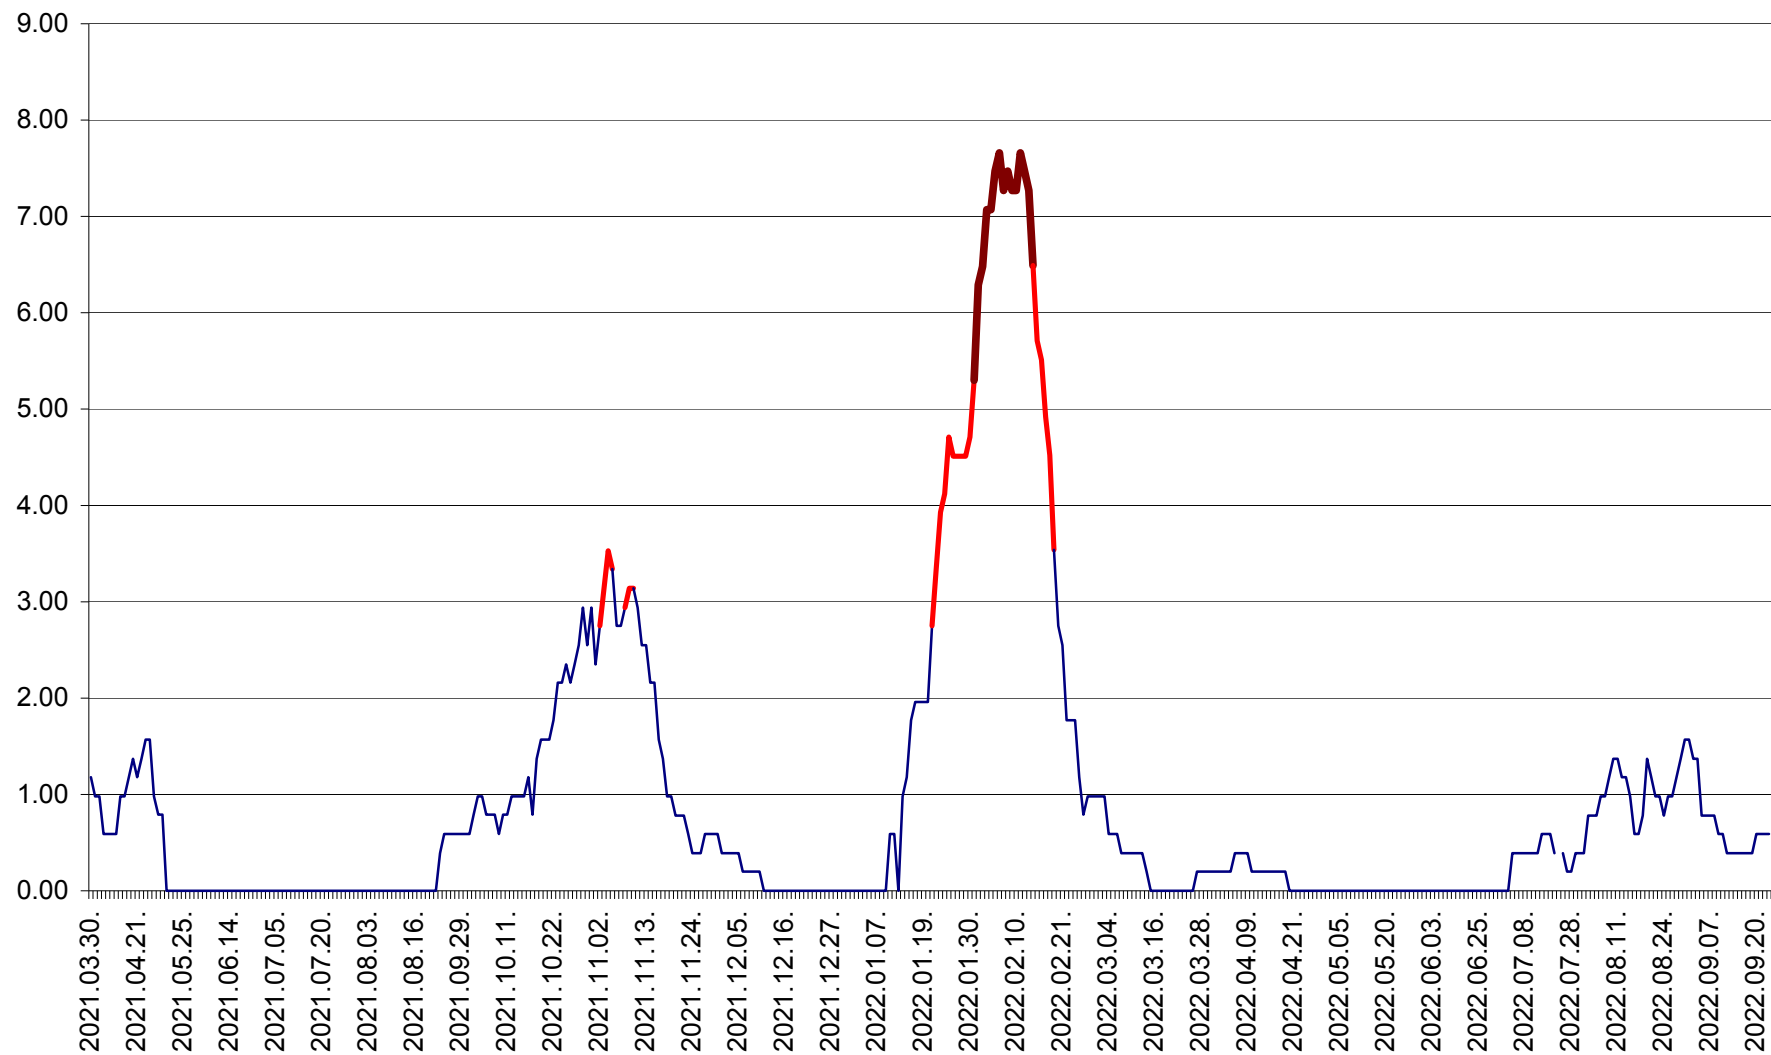

ORAȘ BĂLAN - Evoluția incidenței cumulate pe 14 zile la ‰ de locuitori  
2021.04.01. - 2022.09.23.

BILBOR - Evolutia incidentei cumulate pe 14 zile la ‰ de locuitori  
2021.04.01. - 2022.09.23.

ORAȘ BORSEC - Evolutia incidentei cumulate pe 14 zile la ‰ de locuitori  
2021.04.01. - 2022.09.23.

BRĂDEȘTI - Evolutia incidentei cumulate pe 14 zile la ‰ de locuitori  
2021.04.01. - 2022.09.23.

CĂPÂLNIȚA - Evoluția incidenței cumulate pe 14 zile la ‰ de locuitori  
2021.04.01. - 2022.09.23.

CÂRȚA - Evoluția incidentei cumulate pe 14 zile la ‰ de locuitori  
2021.04.01. - 2022.09.23.

CICEU - Evolutia incidentei cumulate pe 14 zile la ‰ de locuitori  
2021.04.01. - 2022.09.23.

CIUCSÂNGEORGIU - Evolutia incidentei cumulate pe 14 zile la ‰ de locuitori  
2021.04.01. - 2022.09.23.

CIUMANI - Evolutia incidentei cumulate pe 14 zile la ‰ de locuitori  
2021.04.01. - 2022.09.23.

CORBU - Evolutia incidentei cumulate pe 14 zile la ‰ de locuitori  
2021.04.01. - 2022.09.23.

CORUND - Evolutia incidentei cumulate pe 14 zile la ‰ de locuitori  
2021.04.01. - 2022.09.23.

COZMENI - Evolutia incidentei cumulate pe 14 zile la ‰ de locuitori  
2021.04.01. - 2022.09.23.