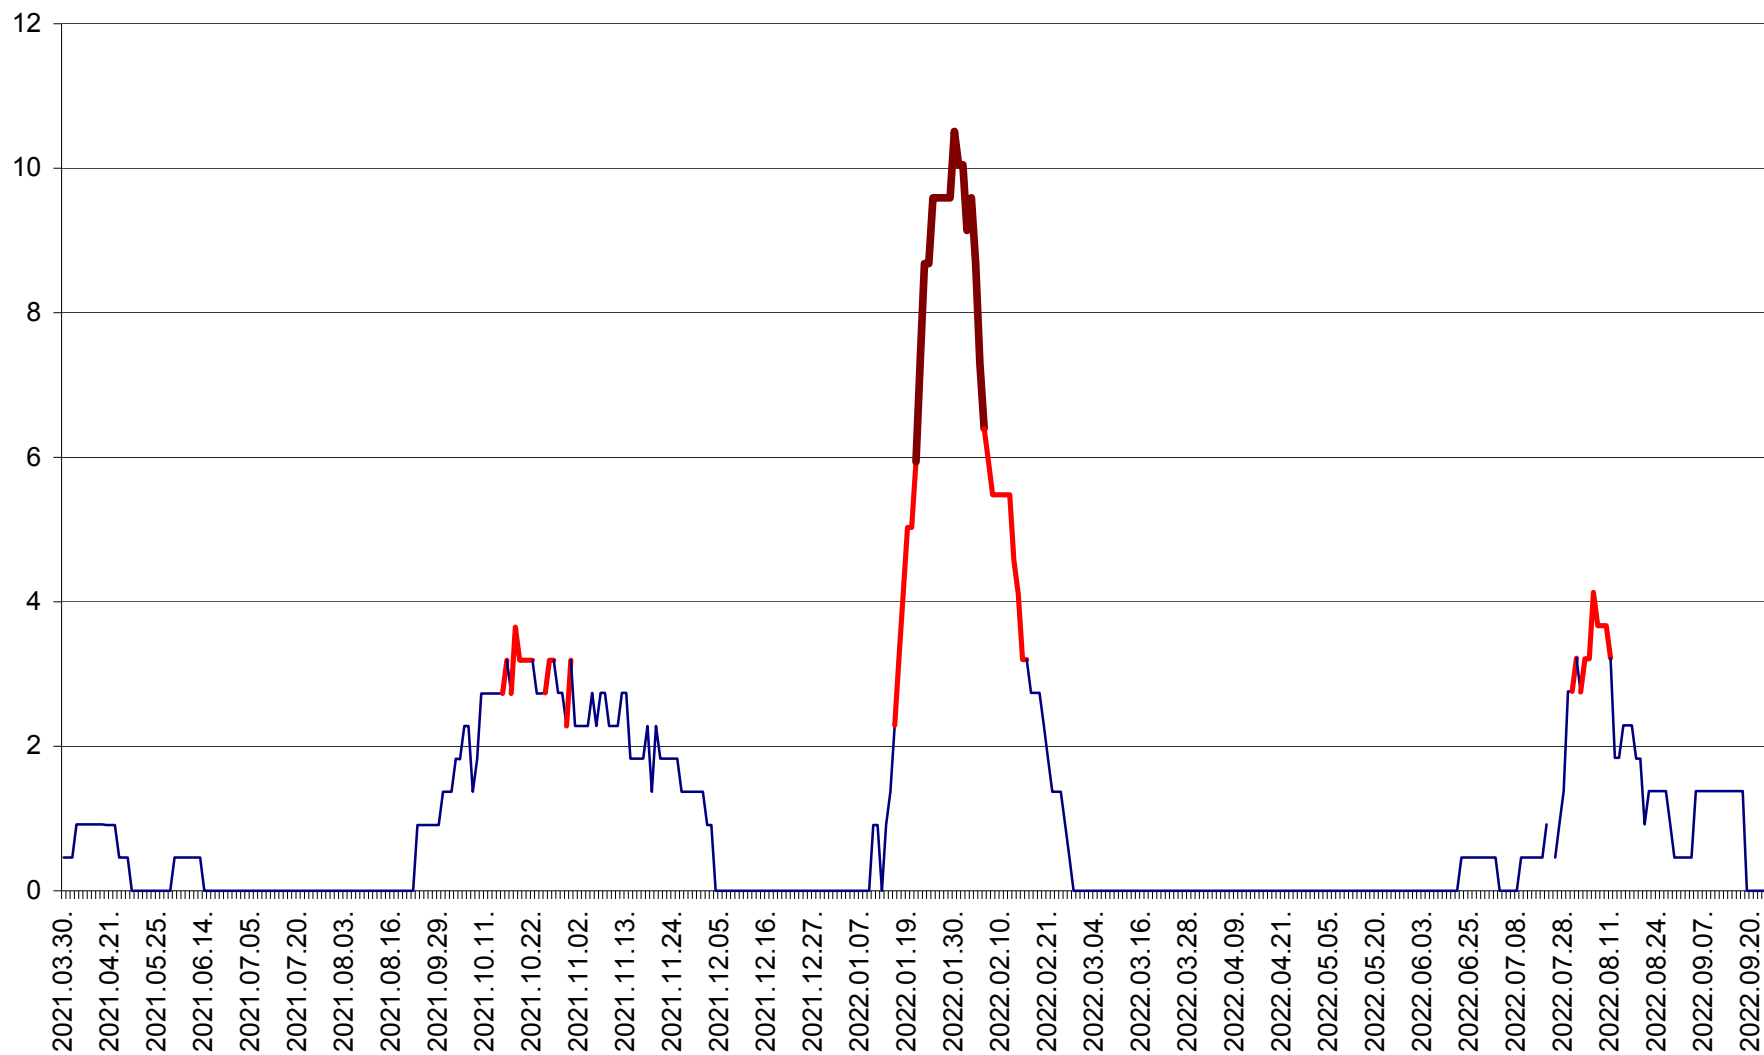

CICEU - Evolutia incidentei cumulate pe 14 zile la ‰ de locuitori  
2021.04.01. - 2022.09.23.

CIUCSÂNGEORGIU - Evolutia incidentei cumulate pe 14 zile la ‰ de locuitori  
2021.04.01. - 2022.09.23.

CIUMANI - Evolutia incidentei cumulate pe 14 zile la ‰ de locuitori  
2021.04.01. - 2022.09.23.

CORBU - Evolutia incidentei cumulate pe 14 zile la ‰ de locuitori  
2021.04.01. - 2022.09.23.

CORUND - Evolutia incidentei cumulate pe 14 zile la ‰ de locuitori  
2021.04.01. - 2022.09.23.

COZMENI - Evolutia incidentei cumulate pe 14 zile la ‰ de locuitori  
2021.04.01. - 2022.09.23.

ORAȘ CRISTURU SECUIESC - Evolutia incidentei cumulate pe 14 zile la ‰ de locuitori  
2021.04.01. - 2022.09.23.

DĂNEȘTI - Evolutia incidentei cumulate pe 14 zile la ‰ de locuitori  
2021.04.01. - 2022.09.23.

DÂRJIU - Evolutia incidentei cumulate pe 14 zile la ‰ de locuitori  
2021.04.01. - 2022.09.23.

DEALU - Evolutia incidentei cumulate pe 14 zile la ‰ de locuitori  
2021.04.01. - 2022.09.23.

DITRĂU - Evolutia incidentei cumulate pe 14 zile la ‰ de locuitori  
2021.04.01. - 2022.09.23.