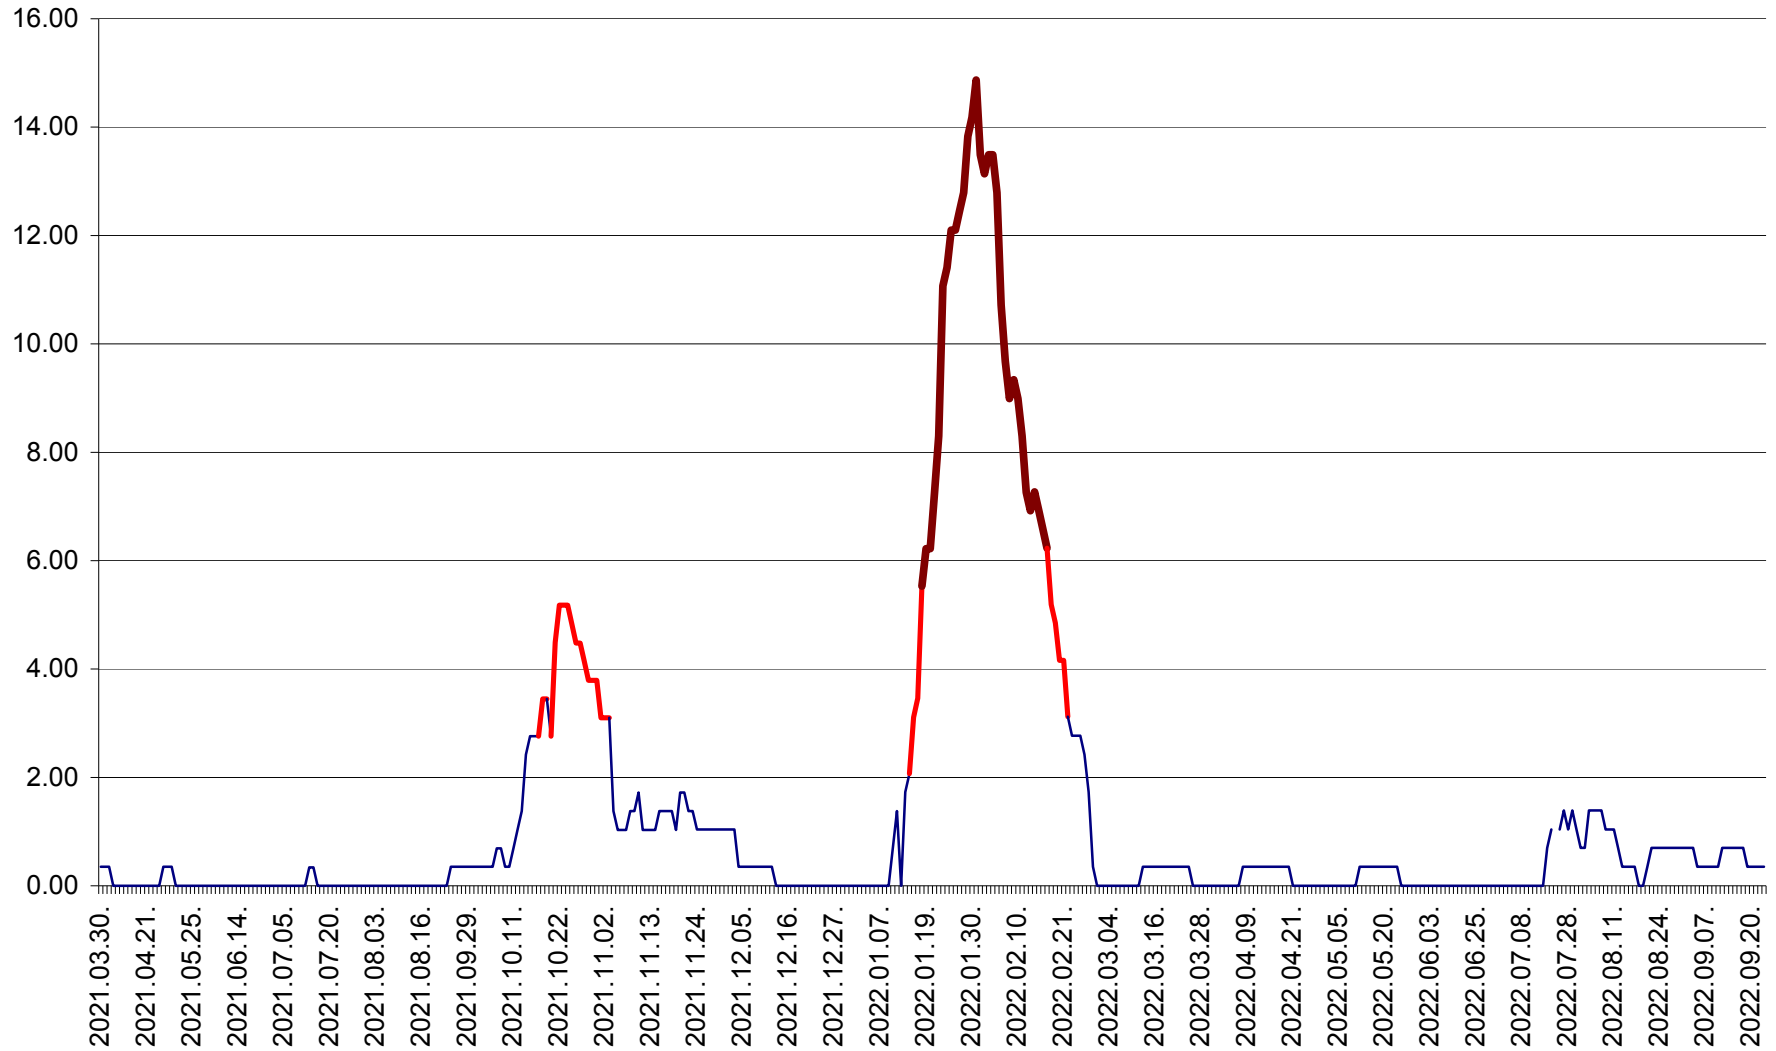

ORAȘ BĂLAN - Evoluția incidenței cumulate pe 14 zile la ‰ de locuitori  
2021.04.01. - 2022.09.23.

BILBOR - Evolutia incidentei cumulate pe 14 zile la ‰ de locuitori  
2021.04.01. - 2022.09.23.

ORAȘ BORSEC - Evolutia incidentei cumulate pe 14 zile la ‰ de locuitori  
2021.04.01. - 2022.09.23.

BRĂDEȘTI - Evolutia incidentei cumulate pe 14 zile la ‰ de locuitori  
2021.04.01. - 2022.09.23.

CĂPÂLNIȚA - Evoluția incidenței cumulate pe 14 zile la ‰ de locuitori  
2021.04.01. - 2022.09.23.

CÂRȚA - Evoluția incidentei cumulate pe 14 zile la ‰ de locuitori  
2021.04.01. - 2022.09.23.

CICEU - Evolutia incidentei cumulate pe 14 zile la ‰ de locuitori  
2021.04.01. - 2022.09.23.

CIUCSÂNGEORGIU - Evolutia incidentei cumulate pe 14 zile la ‰ de locuitori  
2021.04.01. - 2022.09.23.

CIUMANI - Evolutia incidentei cumulate pe 14 zile la ‰ de locuitori  
2021.04.01. - 2022.09.23.

CORBU - Evolutia incidentei cumulate pe 14 zile la ‰ de locuitori  
2021.04.01. - 2022.09.23.

CORUND - Evolutia incidentei cumulate pe 14 zile la ‰ de locuitori  
2021.04.01. - 2022.09.23.

COZMENI - Evolutia incidentei cumulate pe 14 zile la ‰ de locuitori  
2021.04.01. - 2022.09.23.