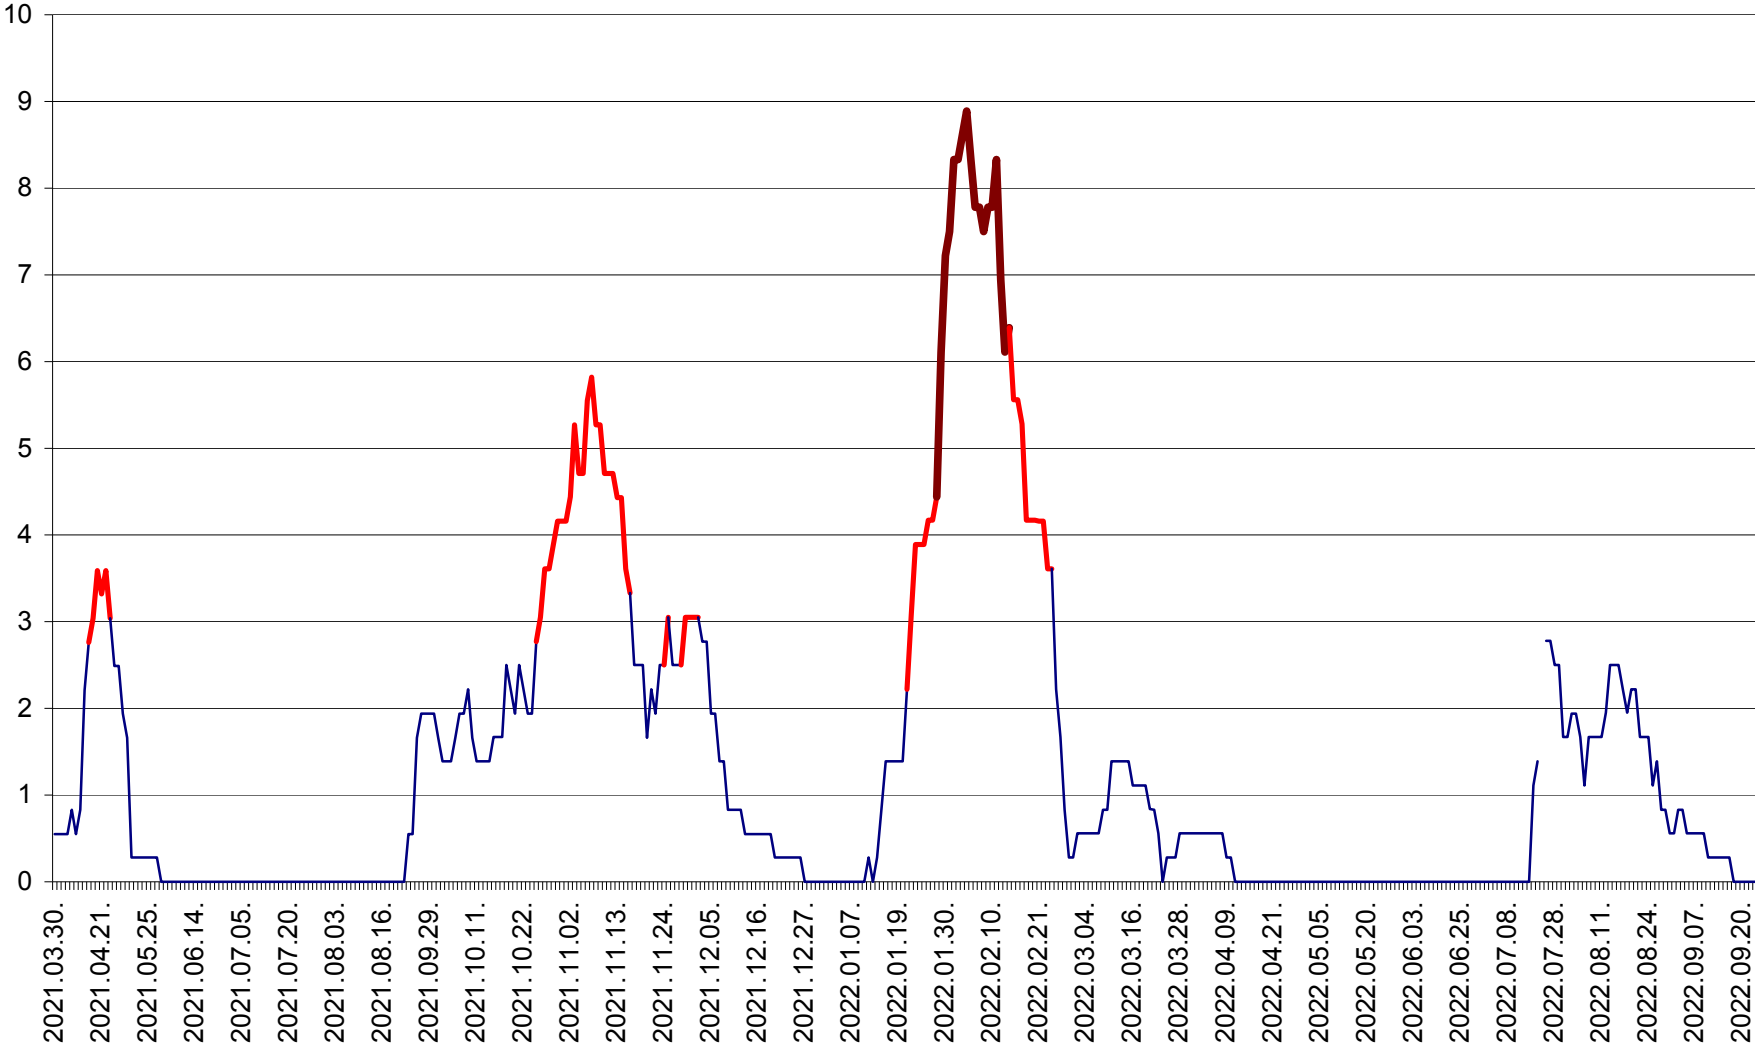

LUPENI - Evolutia incidentei cumulate pe 14 zile la ‰ de locuitori  
2021.04.01. - 2022.09.23.

MĂDĂRAȘ - Evolutia incidentei cumulate pe 14 zile la ‰ de locuitori  
2021.04.01. - 2022.09.23.

MĂRTINIȘ - Evolutia incidentei cumulate pe 14 zile la ‰ de locuitori  
2021.04.01. - 2022.09.23.

MEREȘTI - Evolutia incidentei cumulate pe 14 zile la ‰ de locuitori  
2021.04.01. - 2022.09.23.

MUNICIPIUL MIERCUREA-CIUC - Evolutia incidentei cumulate pe 14 zile la ‰ de locuitori  
2021.04.01. - 2022.09.23.

MIHĂILENI - Evolutia incidentei cumulate pe 14 zile la ‰ de locuitori  
2021.04.01. - 2022.09.23.

MUGENI - Evolutia incidentei cumulate pe 14 zile la ‰ de locuitori  
2021.04.01. - 2022.09.23.

OCLAND - Evolutia incidentei cumulate pe 14 zile la ‰ de locuitori  
2021.04.01. - 2022.09.23.