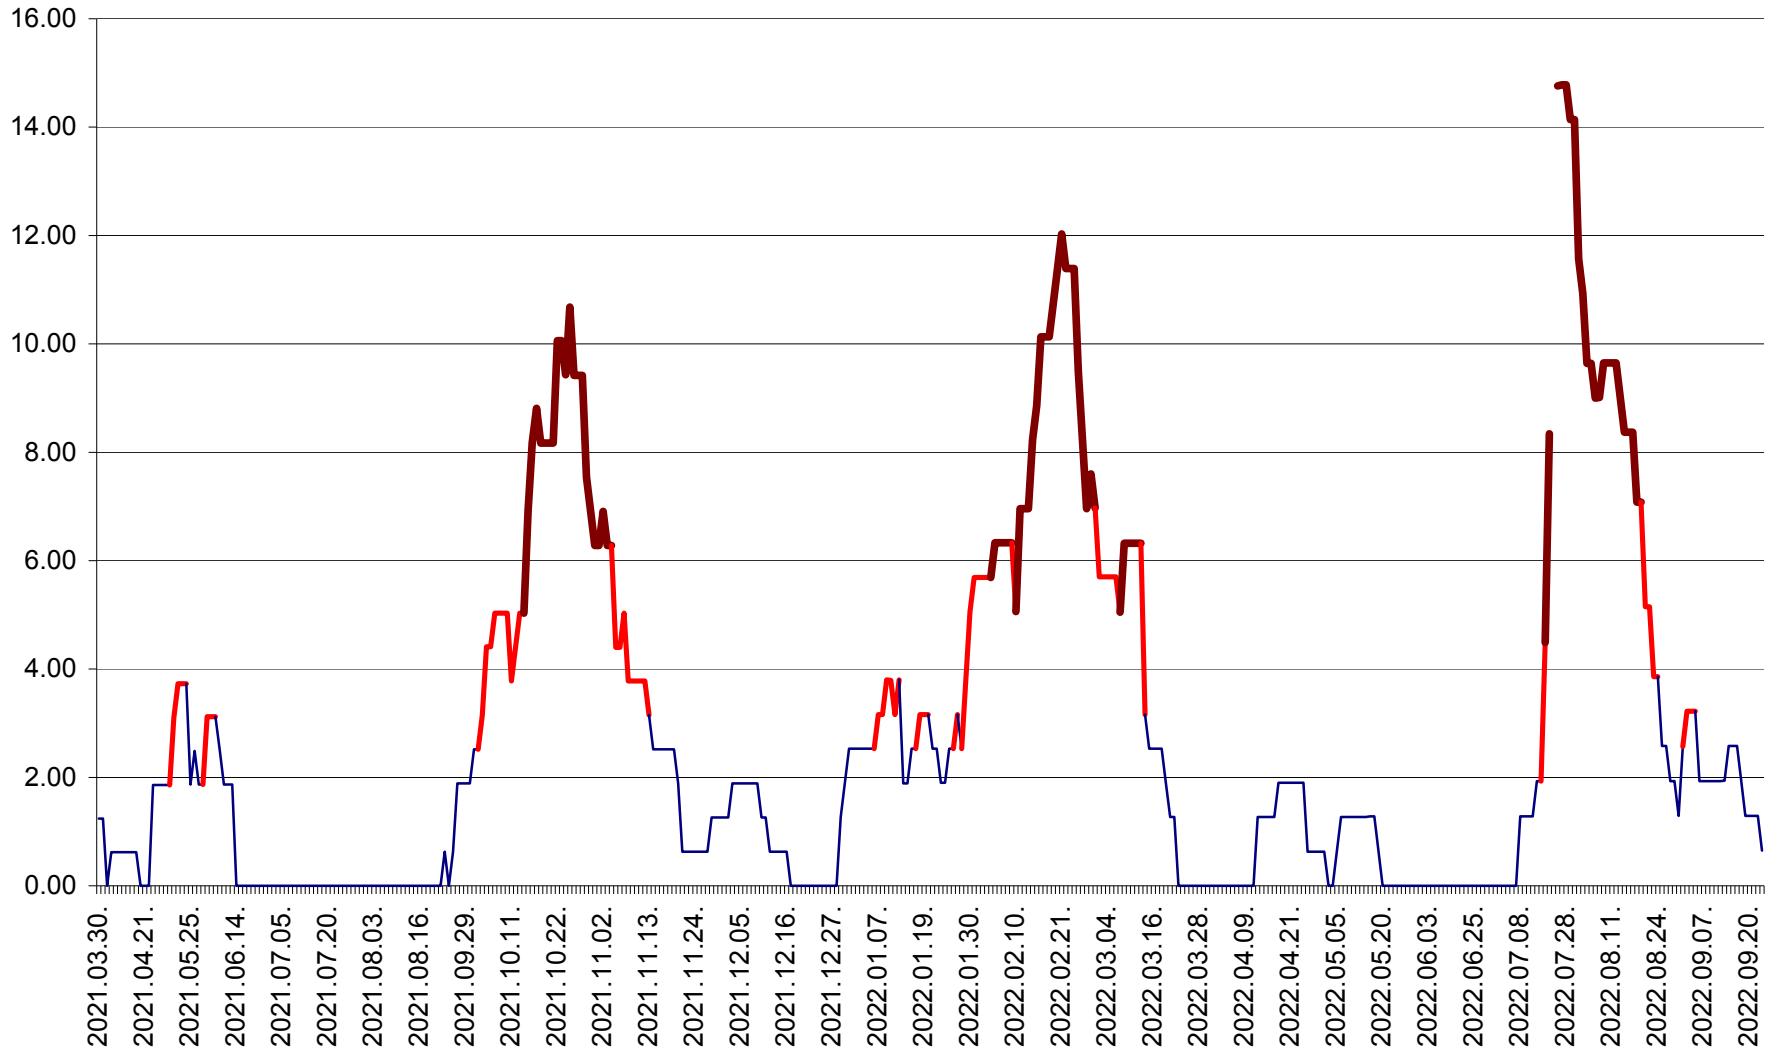

ATID - Evolutia incidentei cumulate pe 14 zile la % de locuitori  
2021.04.01. - 2022.09.23.

AVRĂMEȘTI - Evolutia incidentei cumulate pe 14 zile la ‰ de locuitori  
2021.04.01. - 2022.09.23.

ORAȘ BĂILE TUȘNAD - Evolutia incidentei cumulate pe 14 zile la ‰ de locuitori  
2021.04.01. - 2022.09.23.

ORAȘ BĂLAN - Evoluția incidenței cumulate pe 14 zile la ‰ de locuitori  
2021.04.01. - 2022.09.23.

BILBOR - Evolutia incidentei cumulate pe 14 zile la ‰ de locuitori  
2021.04.01. - 2022.09.23.

ORAȘ BORSEC - Evolutia incidentei cumulate pe 14 zile la ‰ de locuitori  
2021.04.01. - 2022.09.23.

BRĂDEȘTI - Evolutia incidentei cumulate pe 14 zile la ‰ de locuitori  
2021.04.01. - 2022.09.23.

CĂPÂLNIȚA - Evoluția incidenței cumulate pe 14 zile la ‰ de locuitori  
2021.04.01. - 2022.09.23.

CÂRȚA - Evoluția incidentei cumulate pe 14 zile la ‰ de locuitori  
2021.04.01. - 2022.09.23.