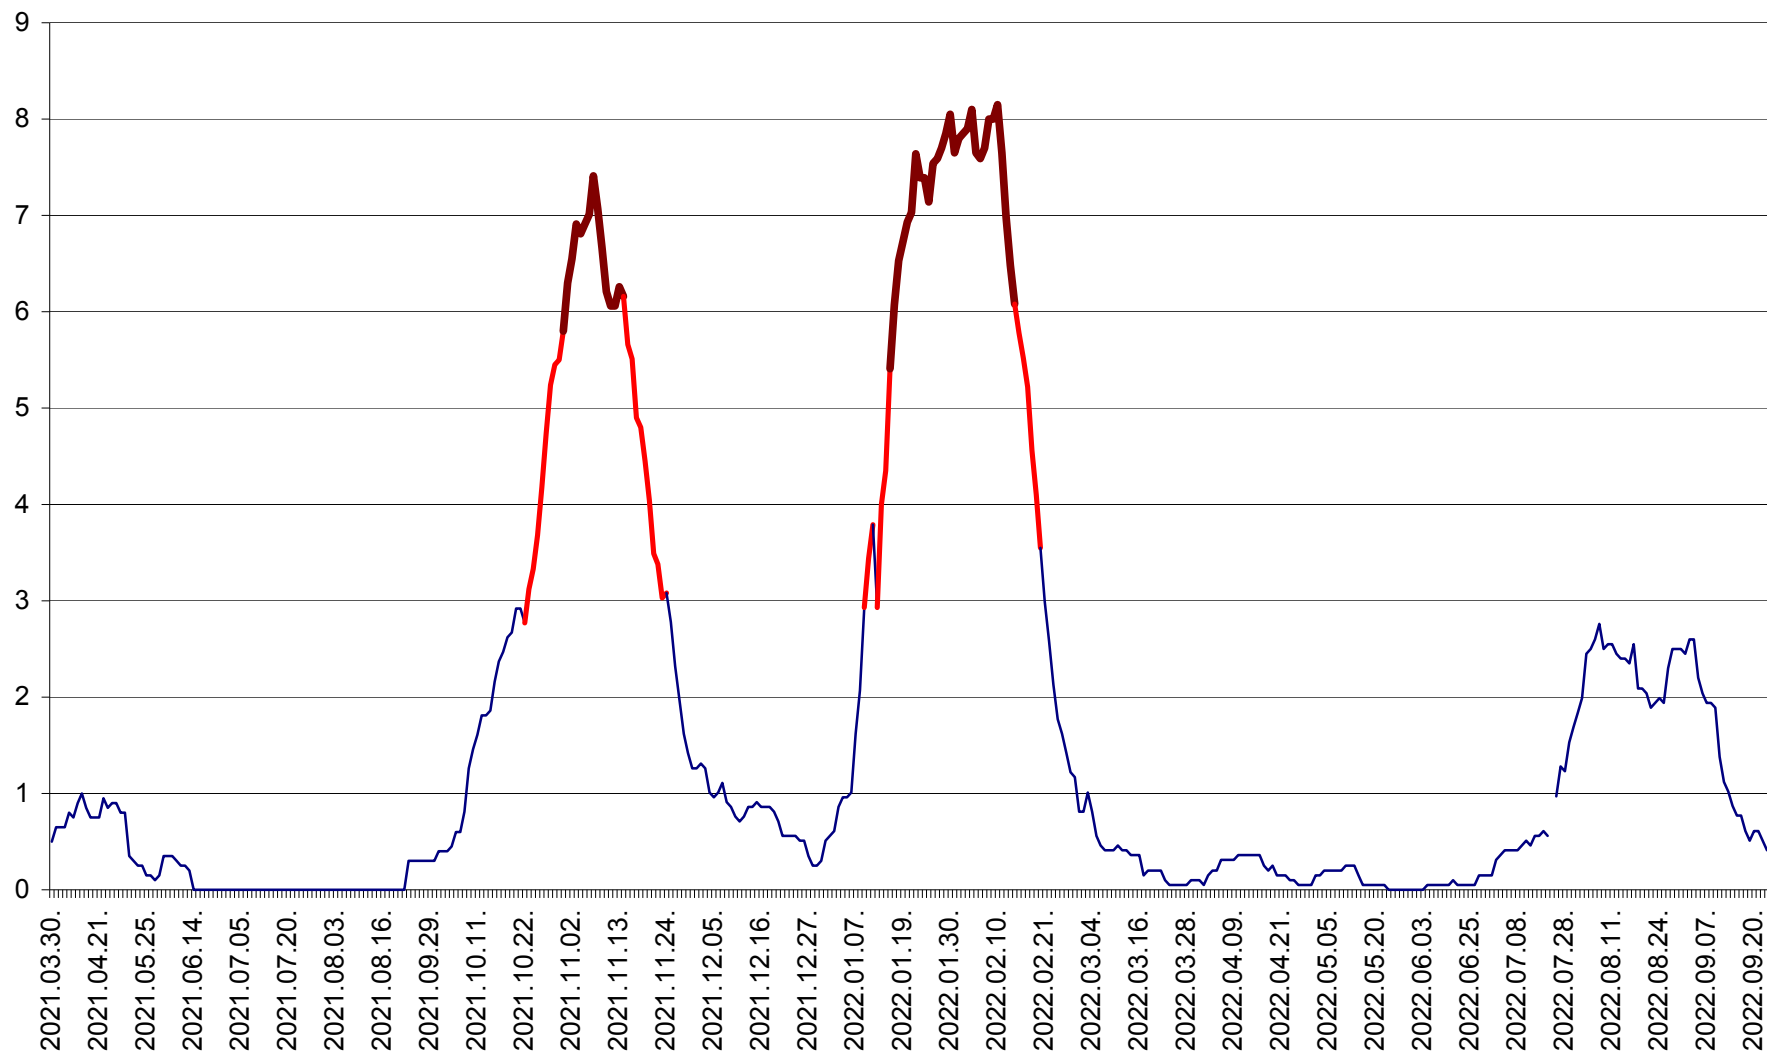

DÂRJIU - Evolutia incidentei cumulate pe 14 zile la ‰ de locuitori  
2021.04.01. - 2022.09.23.

DEALU - Evolutia incidentei cumulate pe 14 zile la ‰ de locuitori  
2021.04.01. - 2022.09.23.

DITRĂU - Evolutia incidentei cumulate pe 14 zile la ‰ de locuitori  
2021.04.01. - 2022.09.23.

FELICENI - Evolutia incidentei cumulate pe 14 zile la % de locuitori  
2021.04.01. - 2022.09.23.

FRUMOASA - Evolutia incidentei cumulate pe 14 zile la ‰ de locuitori  
2021.04.01. - 2022.09.23.

GĂLĂUȚAȘ - Evoluția incidenței cumulate pe 14 zile la ‰ de locuitori  
2021.04.01. - 2022.09.23.

MUNICIPIUL GHEORGHENI - Evolutia incidentei cumulate pe 14 zile la % de locuitori  
2021.04.01. - 2022.09.23.

JOSENI - Evolutia incidentei cumulate pe 14 zile la ‰ de locuitori  
2021.04.01. - 2022.09.23.

LĂZAREA - Evolutia incidentei cumulate pe 14 zile la % de locuitori  
2021.04.01. - 2022.09.23.

LELICENI - Evolutia incidentei cumulate pe 14 zile la ‰ de locuitori  
2021.04.01. - 2022.09.23.

LUETA - Evolutia incidentei cumulate pe 14 zile la ‰ de locuitori  
2021.04.01. - 2022.09.23.