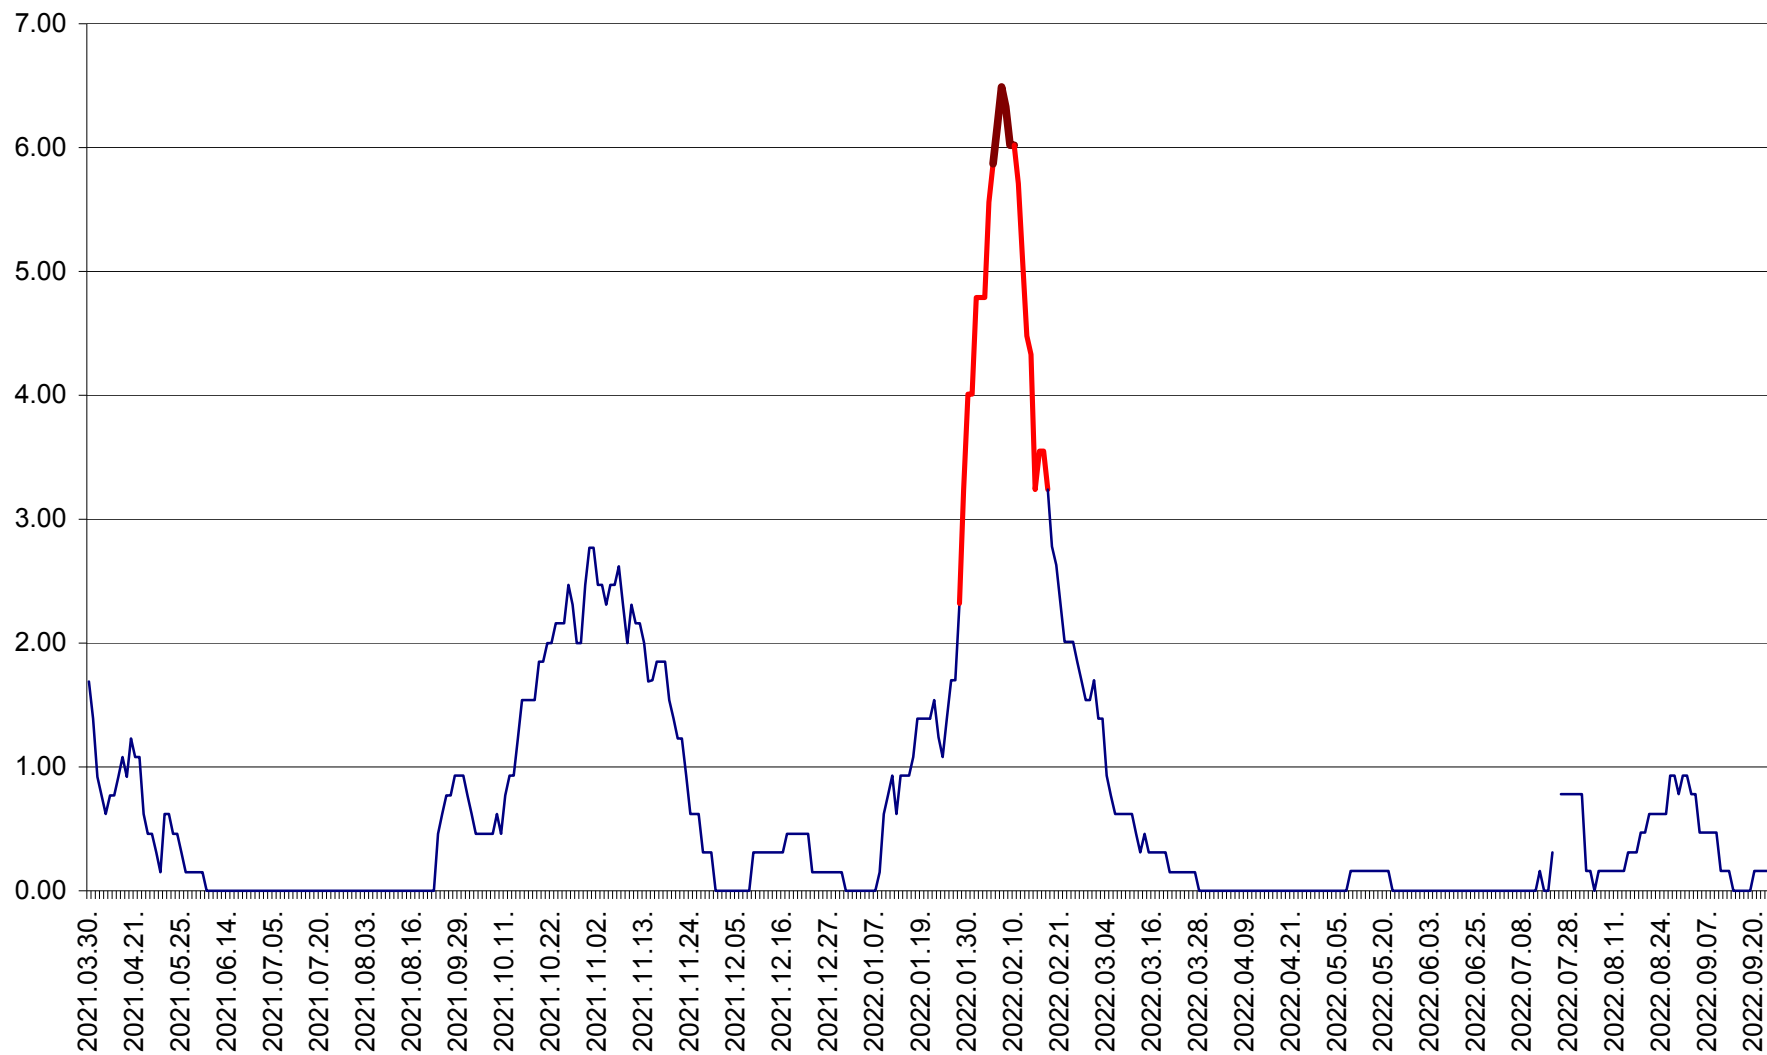

ORAȘ BĂLAN - Evoluția incidenței cumulate pe 14 zile la ‰ de locuitori  
2021.04.01. - 2022.09.23.

BILBOR - Evolutia incidentei cumulate pe 14 zile la ‰ de locuitori  
2021.04.01. - 2022.09.23.

ORAȘ BORSEC - Evolutia incidentei cumulate pe 14 zile la ‰ de locuitori  
2021.04.01. - 2022.09.23.

BRĂDEȘTI - Evolutia incidentei cumulate pe 14 zile la ‰ de locuitori  
2021.04.01. - 2022.09.23.

CĂPÂLNIȚA - Evoluția incidenței cumulate pe 14 zile la ‰ de locuitori  
2021.04.01. - 2022.09.23.

CÂRȚA - Evoluția incidentei cumulate pe 14 zile la ‰ de locuitori  
2021.04.01. - 2022.09.23.

CICEU - Evolutia incidentei cumulate pe 14 zile la ‰ de locuitori  
2021.04.01. - 2022.09.23.

CIUCSÂNGEORGIU - Evolutia incidentei cumulate pe 14 zile la ‰ de locuitori  
2021.04.01. - 2022.09.23.

CIUMANI - Evolutia incidentei cumulate pe 14 zile la ‰ de locuitori  
2021.04.01. - 2022.09.23.

CORBU - Evolutia incidentei cumulate pe 14 zile la ‰ de locuitori  
2021.04.01. - 2022.09.23.

CORUND - Evolutia incidentei cumulate pe 14 zile la ‰ de locuitori  
2021.04.01. - 2022.09.23.

COZMENI - Evolutia incidentei cumulate pe 14 zile la ‰ de locuitori  
2021.04.01. - 2022.09.23.