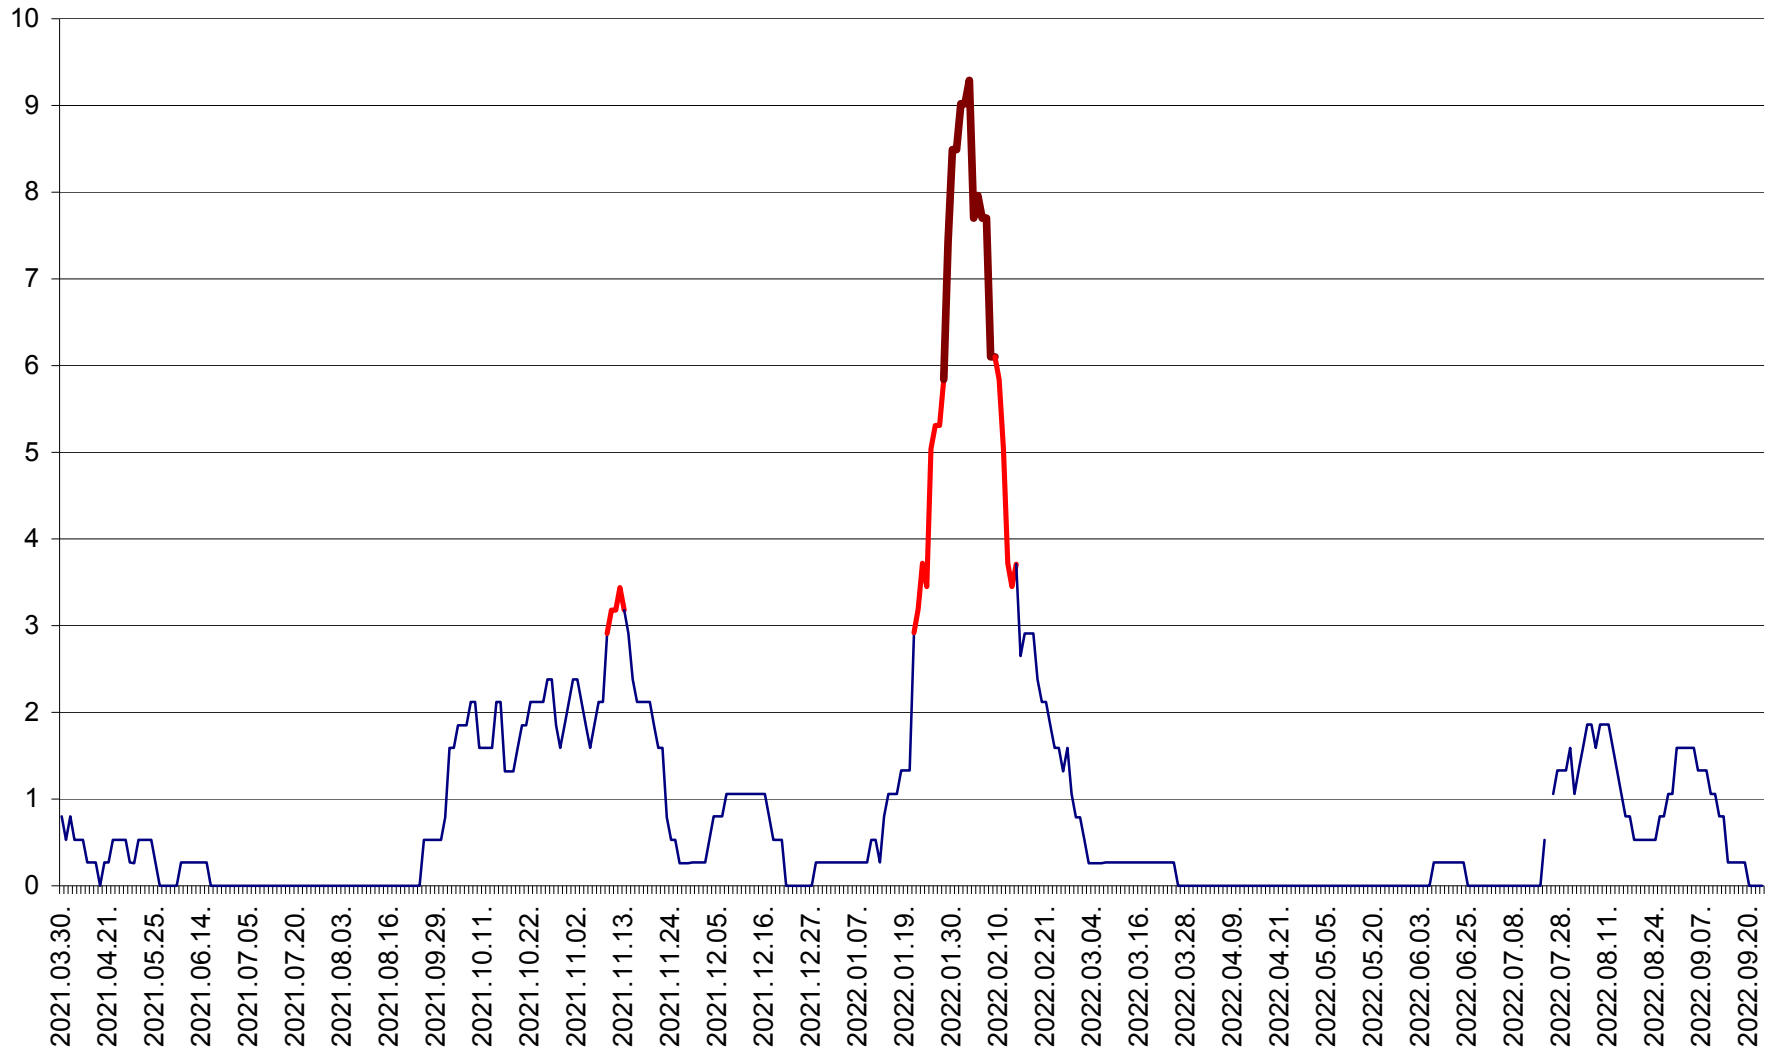

CORBU - Evolutia incidentei cumulate pe 14 zile la ‰ de locuitori  
2021.04.01. - 2022.09.23.

CORUND - Evolutia incidentei cumulate pe 14 zile la ‰ de locuitori  
2021.04.01. - 2022.09.23.

COZMENI - Evolutia incidentei cumulate pe 14 zile la ‰ de locuitori  
2021.04.01. - 2022.09.23.

ORAȘ CRISTURU SECUIESC - Evolutia incidentei cumulate pe 14 zile la ‰ de locuitori  
2021.04.01. - 2022.09.23.

DĂNEȘTI - Evolutia incidentei cumulate pe 14 zile la ‰ de locuitori  
2021.04.01. - 2022.09.23.

DÂRJIU - Evolutia incidentei cumulate pe 14 zile la ‰ de locuitori  
2021.04.01. - 2022.09.23.

DEALU - Evolutia incidentei cumulate pe 14 zile la ‰ de locuitori  
2021.04.01. - 2022.09.23.

DITRĂU - Evolutia incidentei cumulate pe 14 zile la ‰ de locuitori  
2021.04.01. - 2022.09.23.

FELICENI - Evolutia incidentei cumulate pe 14 zile la % de locuitori  
2021.04.01. - 2022.09.23.

FRUMOASA - Evolutia incidentei cumulate pe 14 zile la ‰ de locuitori  
2021.04.01. - 2022.09.23.

GĂLĂUȚAȘ - Evoluția incidenței cumulate pe 14 zile la ‰ de locuitori  
2021.04.01. - 2022.09.23.