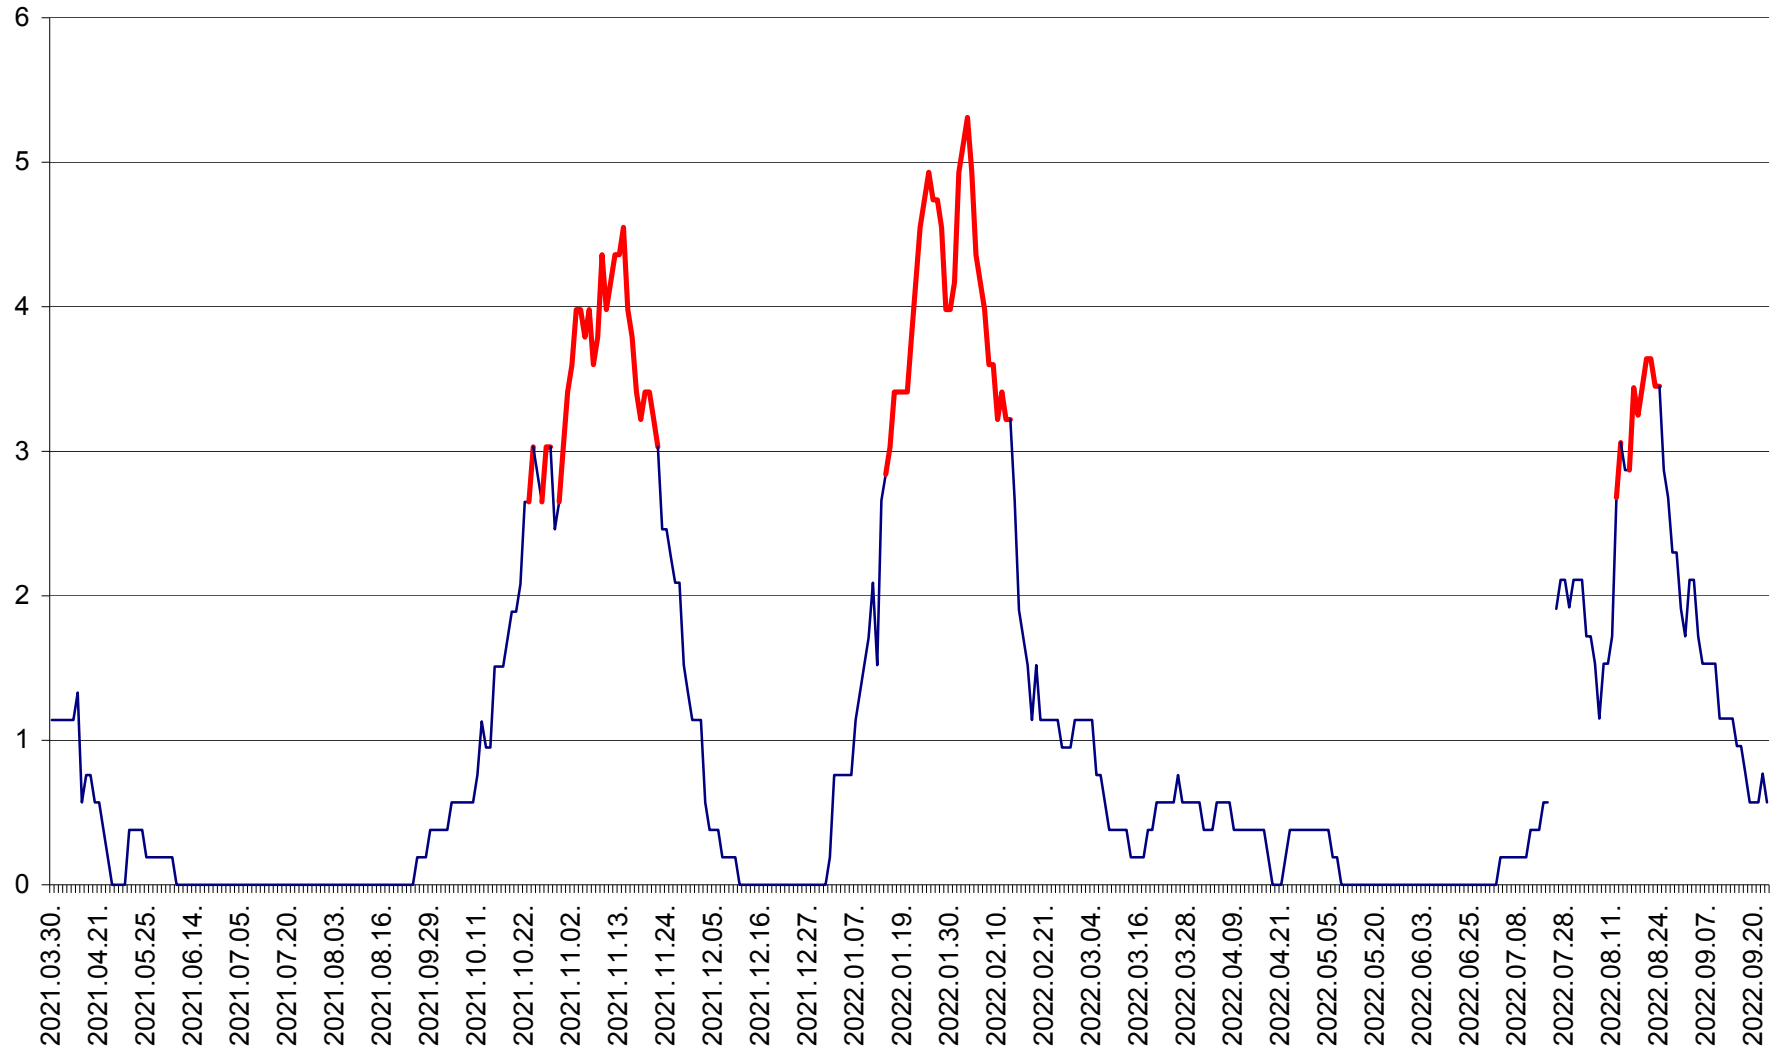

SICULENI - Evolutia incidentei cumulate pe 14 zile la ‰ de locuitori  
2021.04.01. - 2022.09.23.

ȘIMONEȘTI - Evolutia incidentei cumulate pe 14 zile la ‰ de locuitori  
2021.04.01. - 2022.09.23.

SUBCETATE - Evolutia incidentei cumulate pe 14 zile la ‰ de locuitori  
2021.04.01. - 2022.09.23.

SUSENI - Evolutia incidentei cumulate pe 14 zile la ‰ de locuitori  
2021.04.01. - 2022.09.23.

TOMEȘTI - Evolutia incidentei cumulate pe 14 zile la ‰ de locuitori  
2021.04.01. - 2022.09.23.

MUNICIPIUL TOPLIȚA - Evolutia incidentei cumulate pe 14 zile la ‰ de locuitori  
2021.04.01. - 2022.09.23.