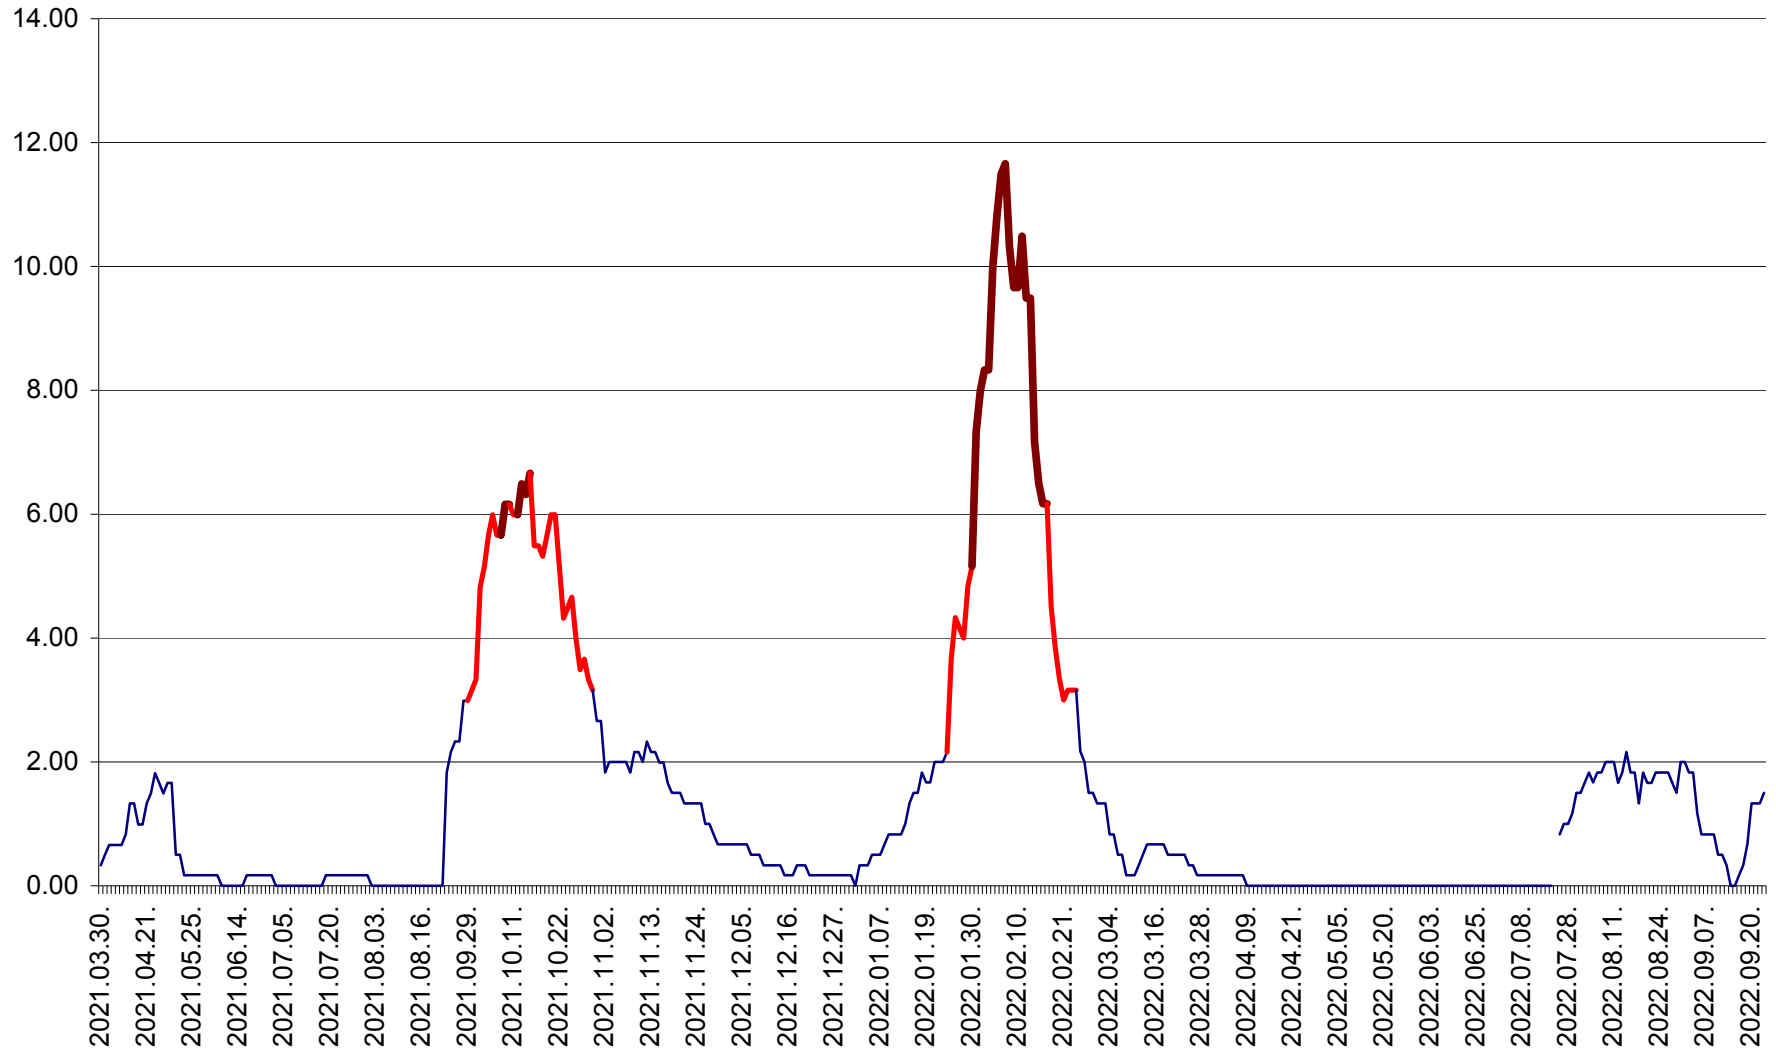

VĂRȘAG - Evolutia incidentei cumulate pe 14 zile la ‰ de locuitori  
2021.04.01. - 2022.09.23.

ORAȘ VLĂHIȚA - Evolutia incidentei cumulate pe 14 zile la ‰ de locuitori  
2021.04.01. - 2022.09.23.

VOȘLĂBENI - Evolutia incidentei cumulate pe 14 zile la ‰ de locuitori  
2021.04.01. - 2022.09.23.

ZETEA - Evolutia incidentei cumulate pe 14 zile la ‰ de locuitori  
2021.04.01. - 2022.09.23.

Total - Evolutia incidentei cumulate pe 14 zile la % de locuitori  
2021.04.01. - 2022.09.23.