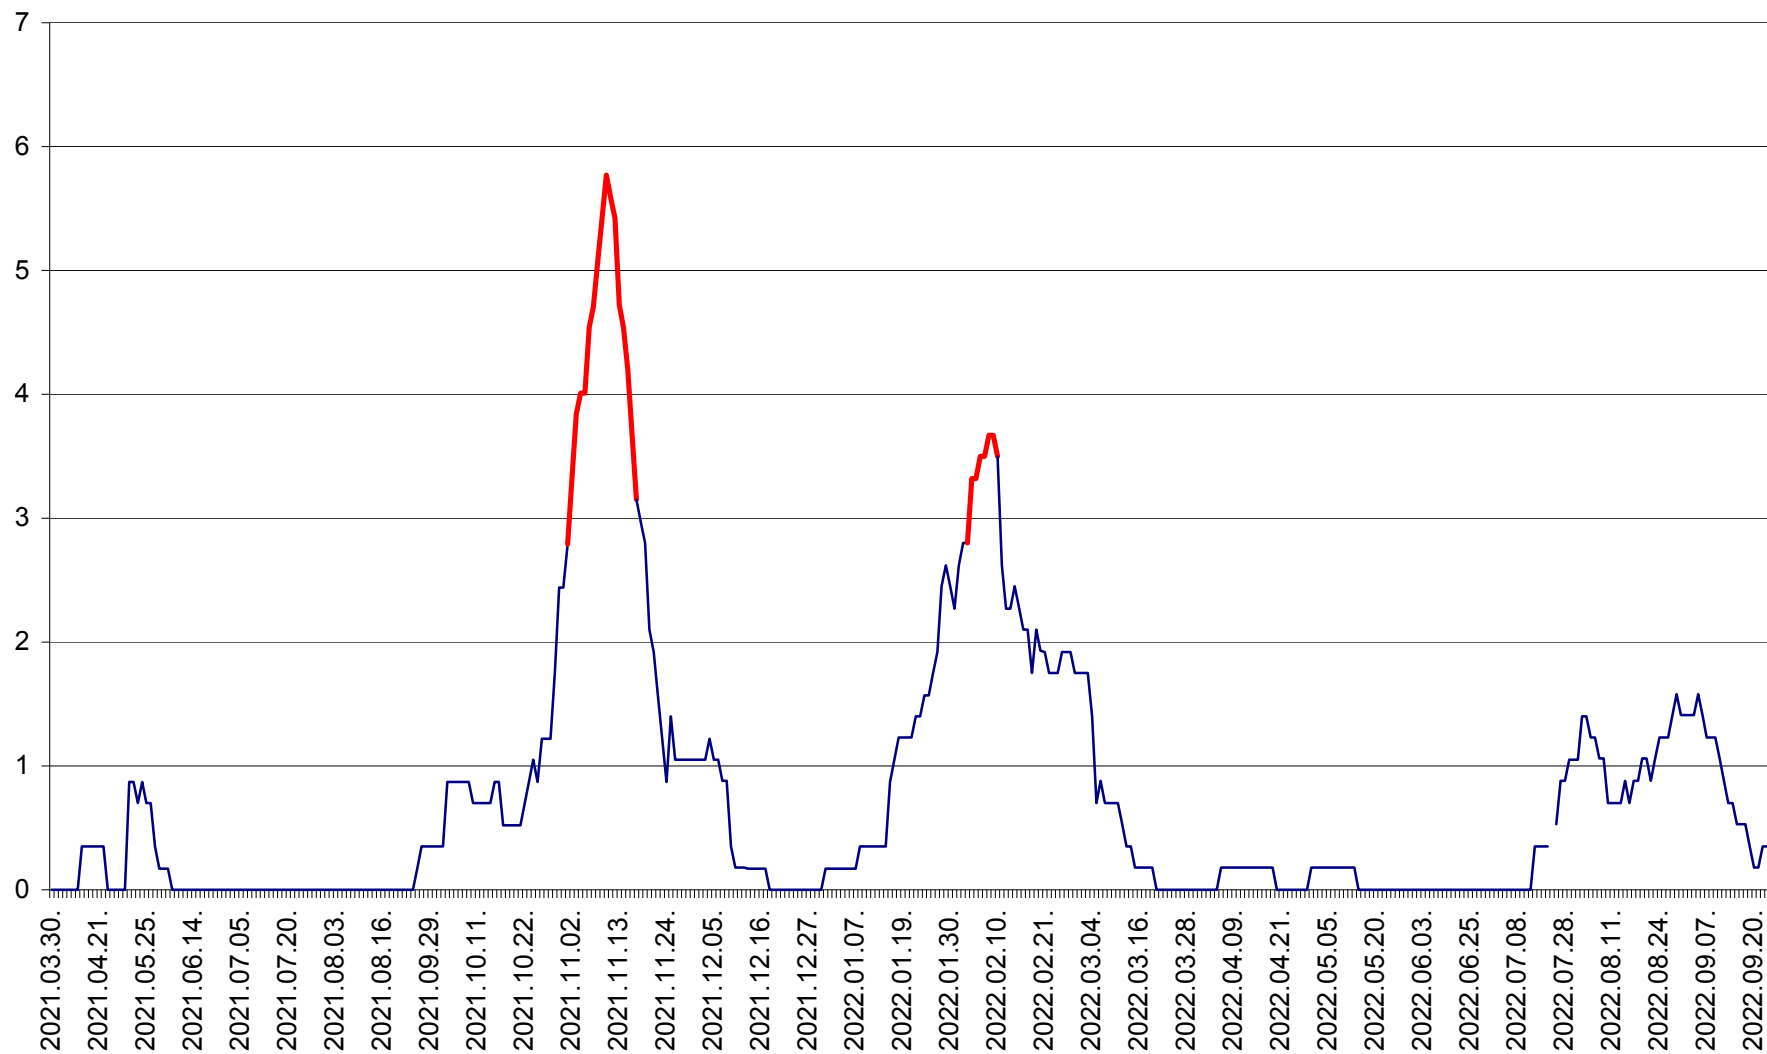

ORAȘ BĂLAN - Evoluția incidenței cumulate pe 14 zile la ‰ de locuitori  
2021.04.01. - 2022.09.23.

BILBOR - Evolutia incidentei cumulate pe 14 zile la ‰ de locuitori  
2021.04.01. - 2022.09.23.

ORAȘ BORSEC - Evolutia incidentei cumulate pe 14 zile la ‰ de locuitori  
2021.04.01. - 2022.09.23.

CORBU - Evolutia incidentei cumulate pe 14 zile la ‰ de locuitori  
2021.04.01. - 2022.09.23.

CORUND - Evolutia incidentei cumulate pe 14 zile la ‰ de locuitori  
2021.04.01. - 2022.09.23.

COZMENI - Evolutia incidentei cumulate pe 14 zile la ‰ de locuitori  
2021.04.01. - 2022.09.23.

ORAȘ CRISTURU SECUIESC - Evolutia incidentei cumulate pe 14 zile la ‰ de locuitori  
2021.04.01. - 2022.09.23.

DĂNEȘTI - Evolutia incidentei cumulate pe 14 zile la ‰ de locuitori  
2021.04.01. - 2022.09.23.

DÂRJIU - Evolutia incidentei cumulate pe 14 zile la ‰ de locuitori  
2021.04.01. - 2022.09.23.

DEALU - Evolutia incidentei cumulate pe 14 zile la ‰ de locuitori  
2021.04.01. - 2022.09.23.

DITRĂU - Evolutia incidentei cumulate pe 14 zile la ‰ de locuitori  
2021.04.01. - 2022.09.23.