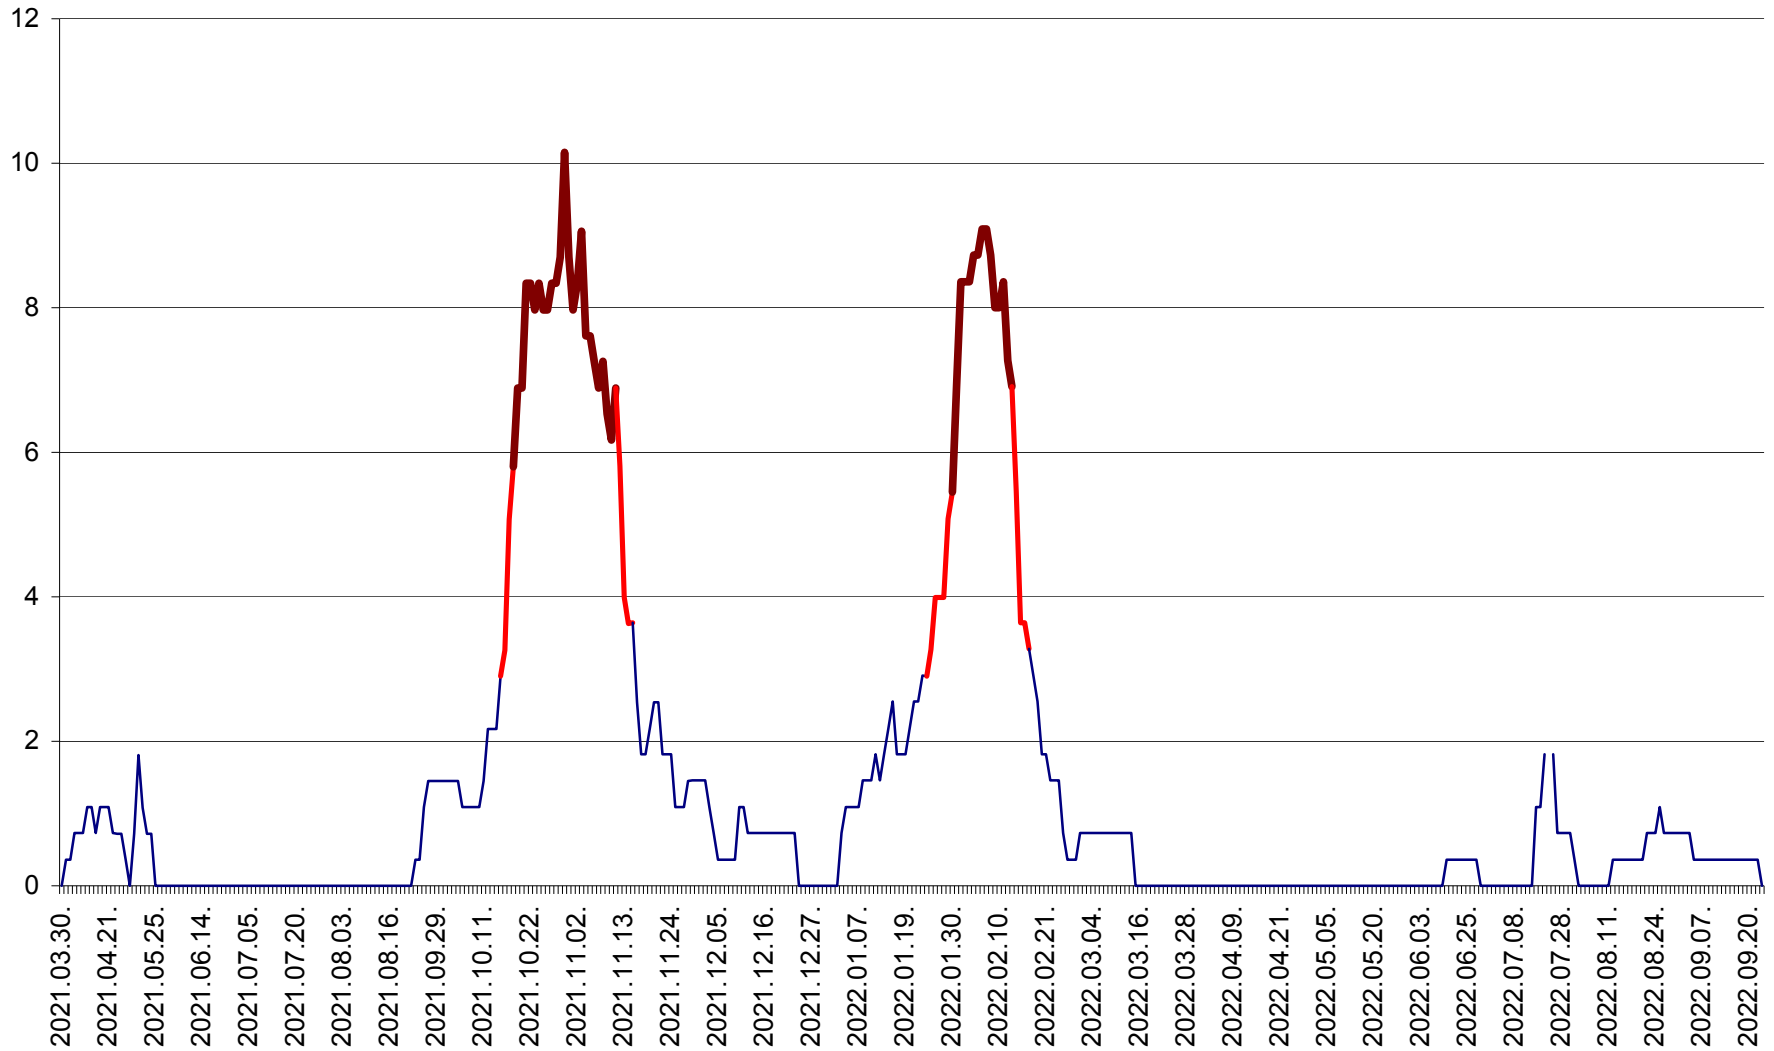

MUGENI - Evolutia incidentei cumulate pe 14 zile la ‰ de locuitori
2021.04.01. - 2022.09.23.

MIHĂILENI - Evolutia incidentei cumulate pe 14 zile la ‰ de locuitori
2021.04.01. - 2022.09.23.