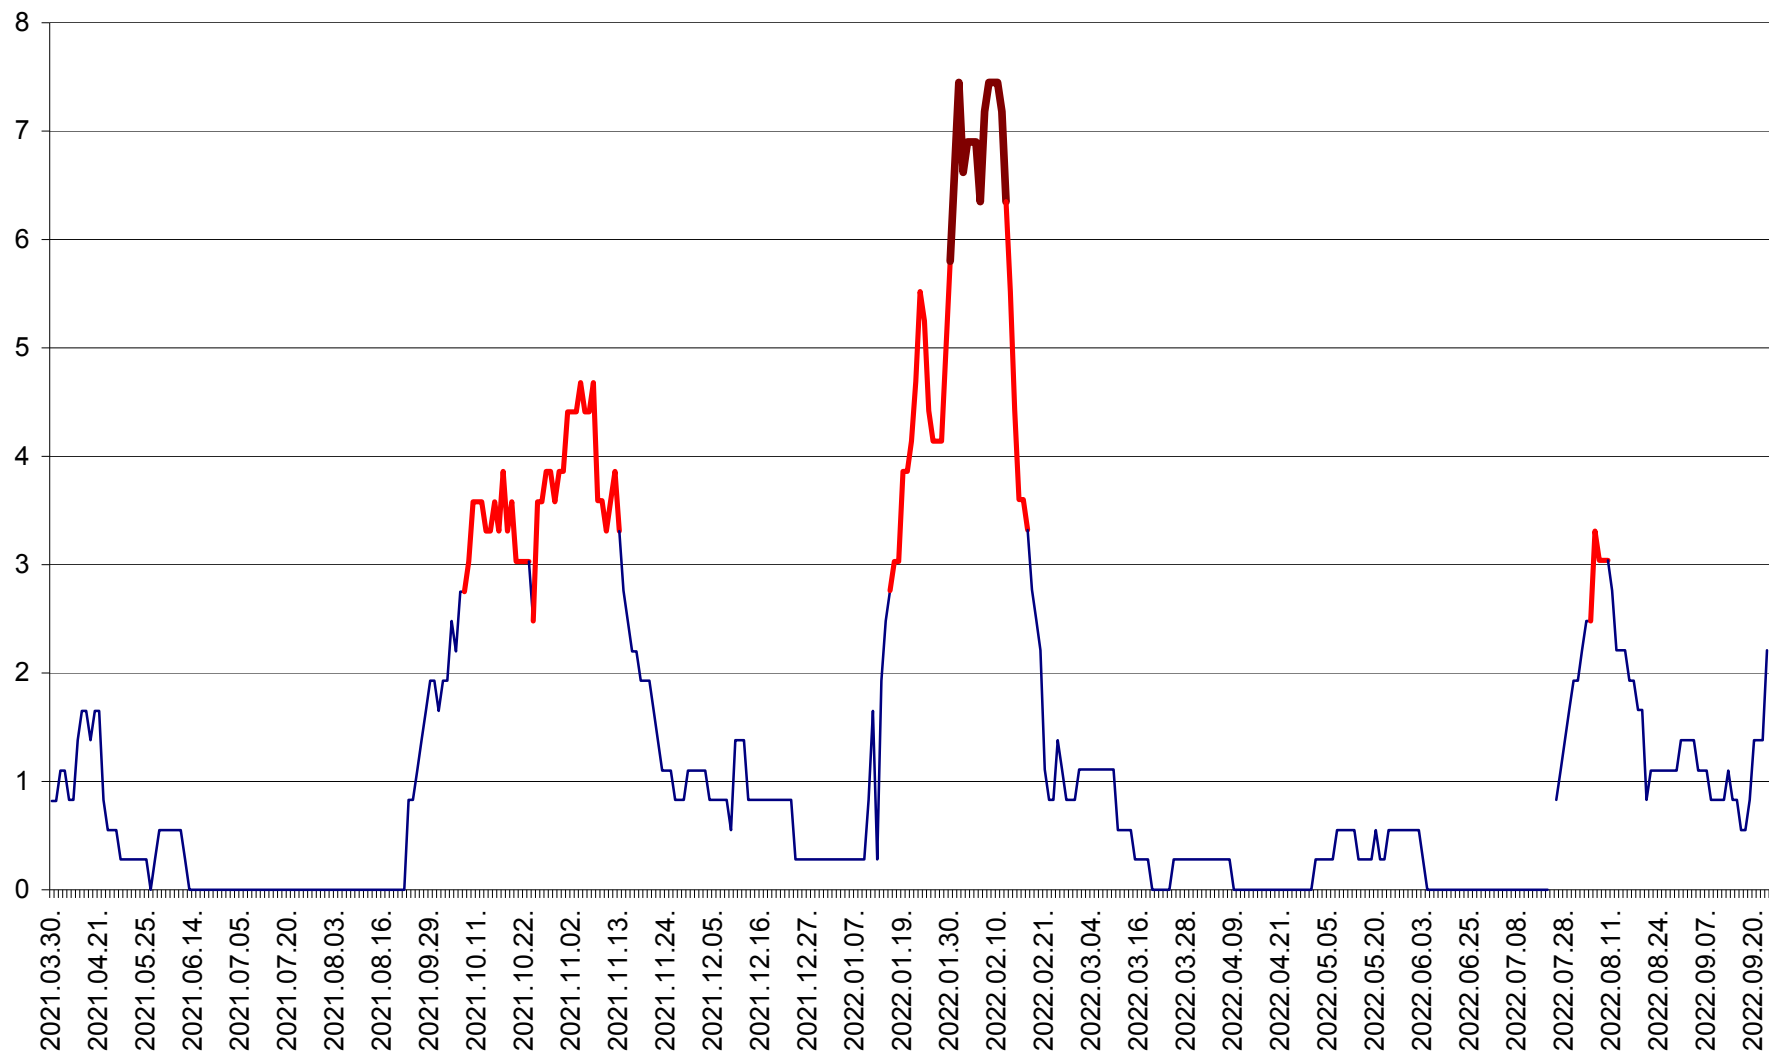

PRAID - Evolutia incidentei cumulate pe 14 zile la ‰ de locuitori  
2021.04.01. - 2022.09.23.

RACU - Evolutia incidentei cumulate pe 14 zile la ‰ de locuitori  
2021.04.01. - 2022.09.23.

REMETEA - Evolutia incidentei cumulate pe 14 zile la ‰ de locuitori  
2021.04.01. - 2022.09.23.

SĂCEL - Evolutia incidentei cumulate pe 14 zile la ‰ de locuitori  
2021.04.01. - 2022.09.23.

SÂNCRĂIENI - Evolutia incidentei cumulate pe 14 zile la ‰ de locuitori  
2021.04.01. - 2022.09.23.

SÂNDOMIC - Evolutia incidentei cumulate pe 14 zile la ‰ de locuitori  
2021.04.01. - 2022.09.23.

SÂNMARTIN - Evolutia incidentei cumulate pe 14 zile la ‰ de locuitori  
2021.04.01. - 2022.09.23.

SÂNSIMION - Evolutia incidentei cumulate pe 14 zile la ‰ de locuitori  
2021.04.01. - 2022.09.23.

SÂNTIMBRU - Evolutia incidentei cumulate pe 14 zile la ‰ de locuitori  
2021.04.01. - 2022.09.23.