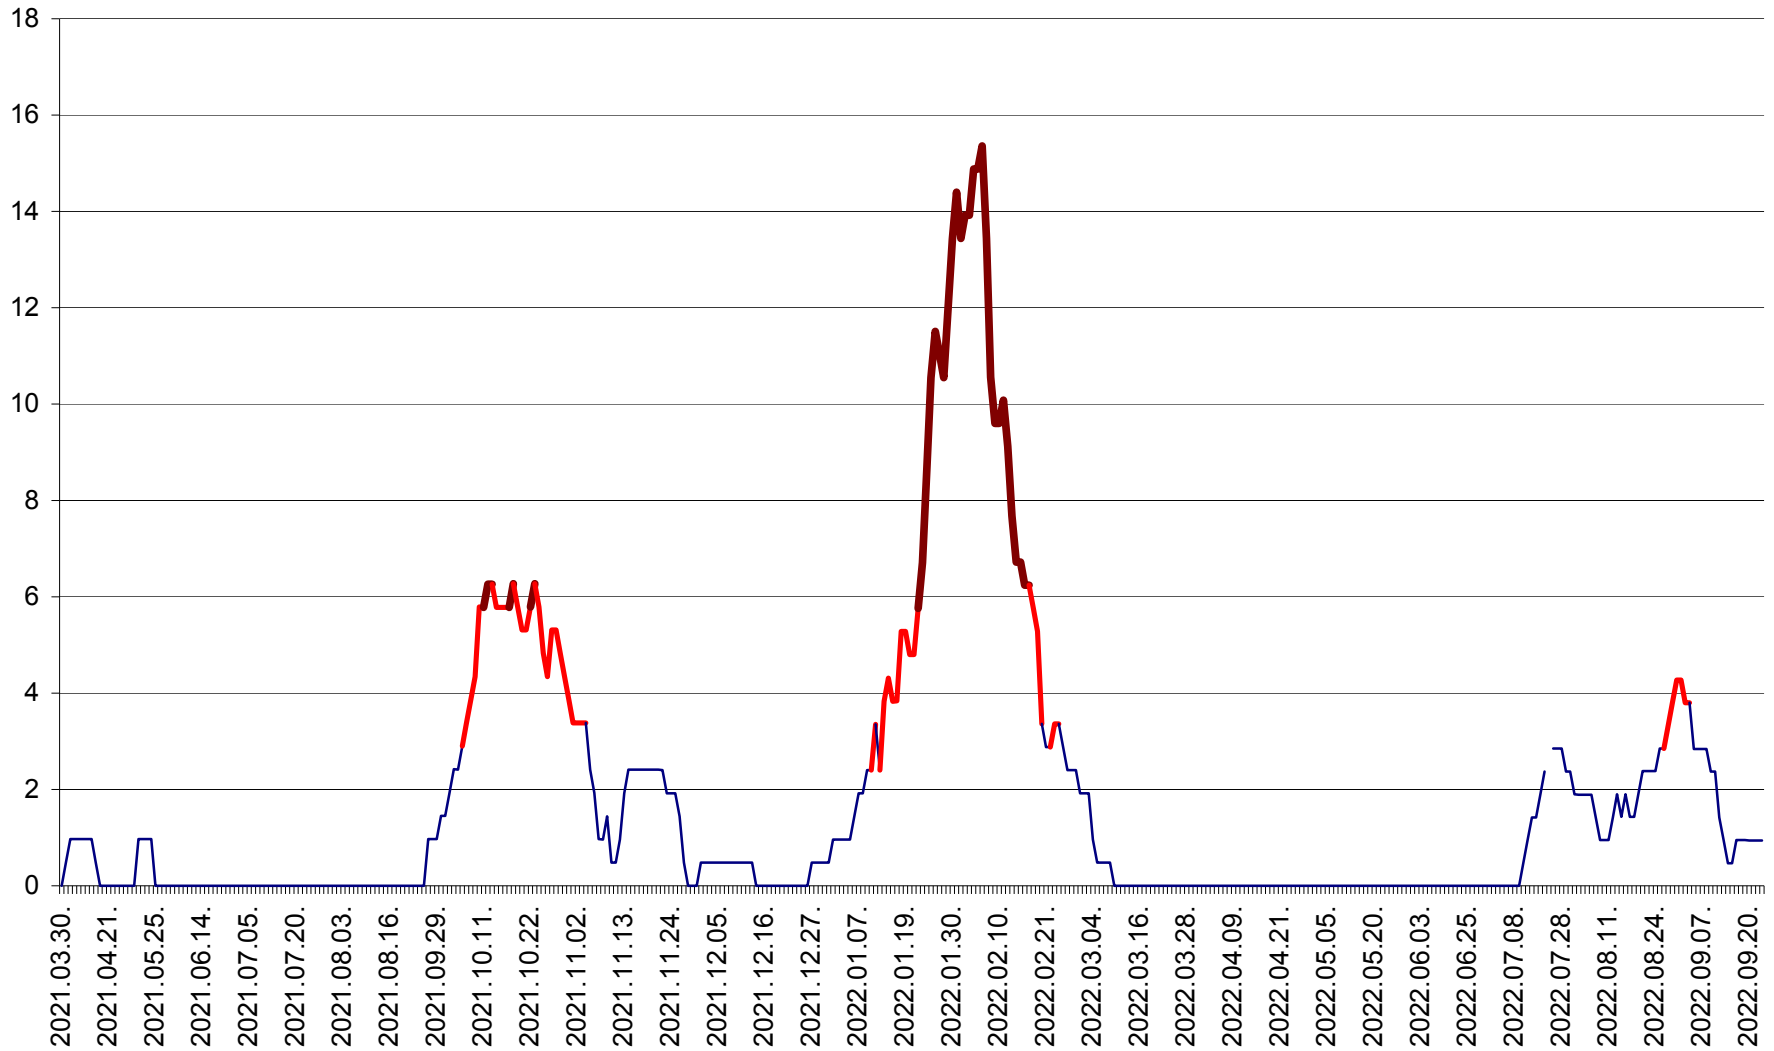

PLĂIEȘII DE JOS - Evoluția incidentei cumulate pe 14 zile la ‰ de locuitori
2021.04.01. - 2022.09.23.