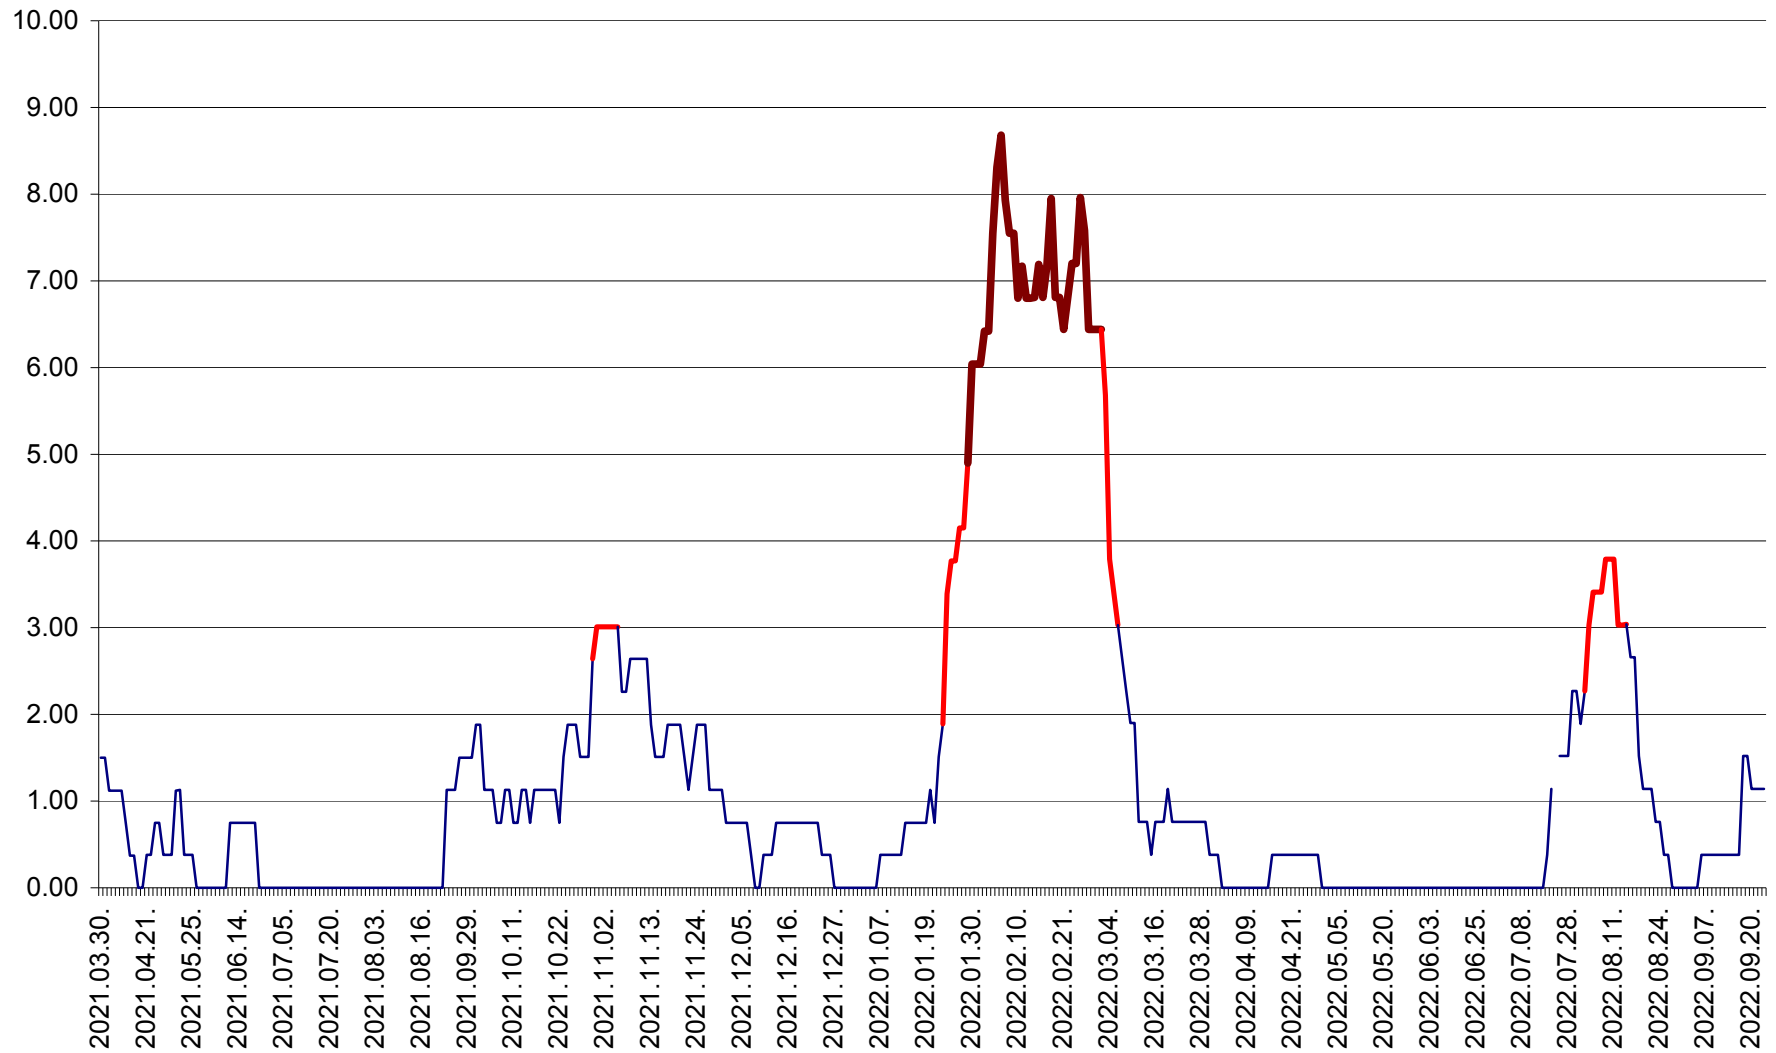

ATID - Evolutia incidentei cumulate pe 14 zile la % de locuitori  
2021.04.01. - 2022.09.23.

AVRĂMEȘTI - Evolutia incidentei cumulate pe 14 zile la ‰ de locuitori  
2021.04.01. - 2022.09.23.

ORAȘ BĂILE TUȘNAD - Evolutia incidentei cumulate pe 14 zile la ‰ de locuitori  
2021.04.01. - 2022.09.23.

ORAȘ BĂLAN - Evoluția incidenței cumulate pe 14 zile la ‰ de locuitori  
2021.04.01. - 2022.09.23.

BILBOR - Evolutia incidentei cumulate pe 14 zile la ‰ de locuitori  
2021.04.01. - 2022.09.23.

ORAȘ BORSEC - Evolutia incidentei cumulate pe 14 zile la ‰ de locuitori  
2021.04.01. - 2022.09.23.

BRĂDEȘTI - Evolutia incidentei cumulate pe 14 zile la ‰ de locuitori  
2021.04.01. - 2022.09.23.

CĂPÂLNIȚA - Evoluția incidenței cumulate pe 14 zile la ‰ de locuitori  
2021.04.01. - 2022.09.23.

CÂRȚA - Evoluția incidentei cumulate pe 14 zile la ‰ de locuitori  
2021.04.01. - 2022.09.23.