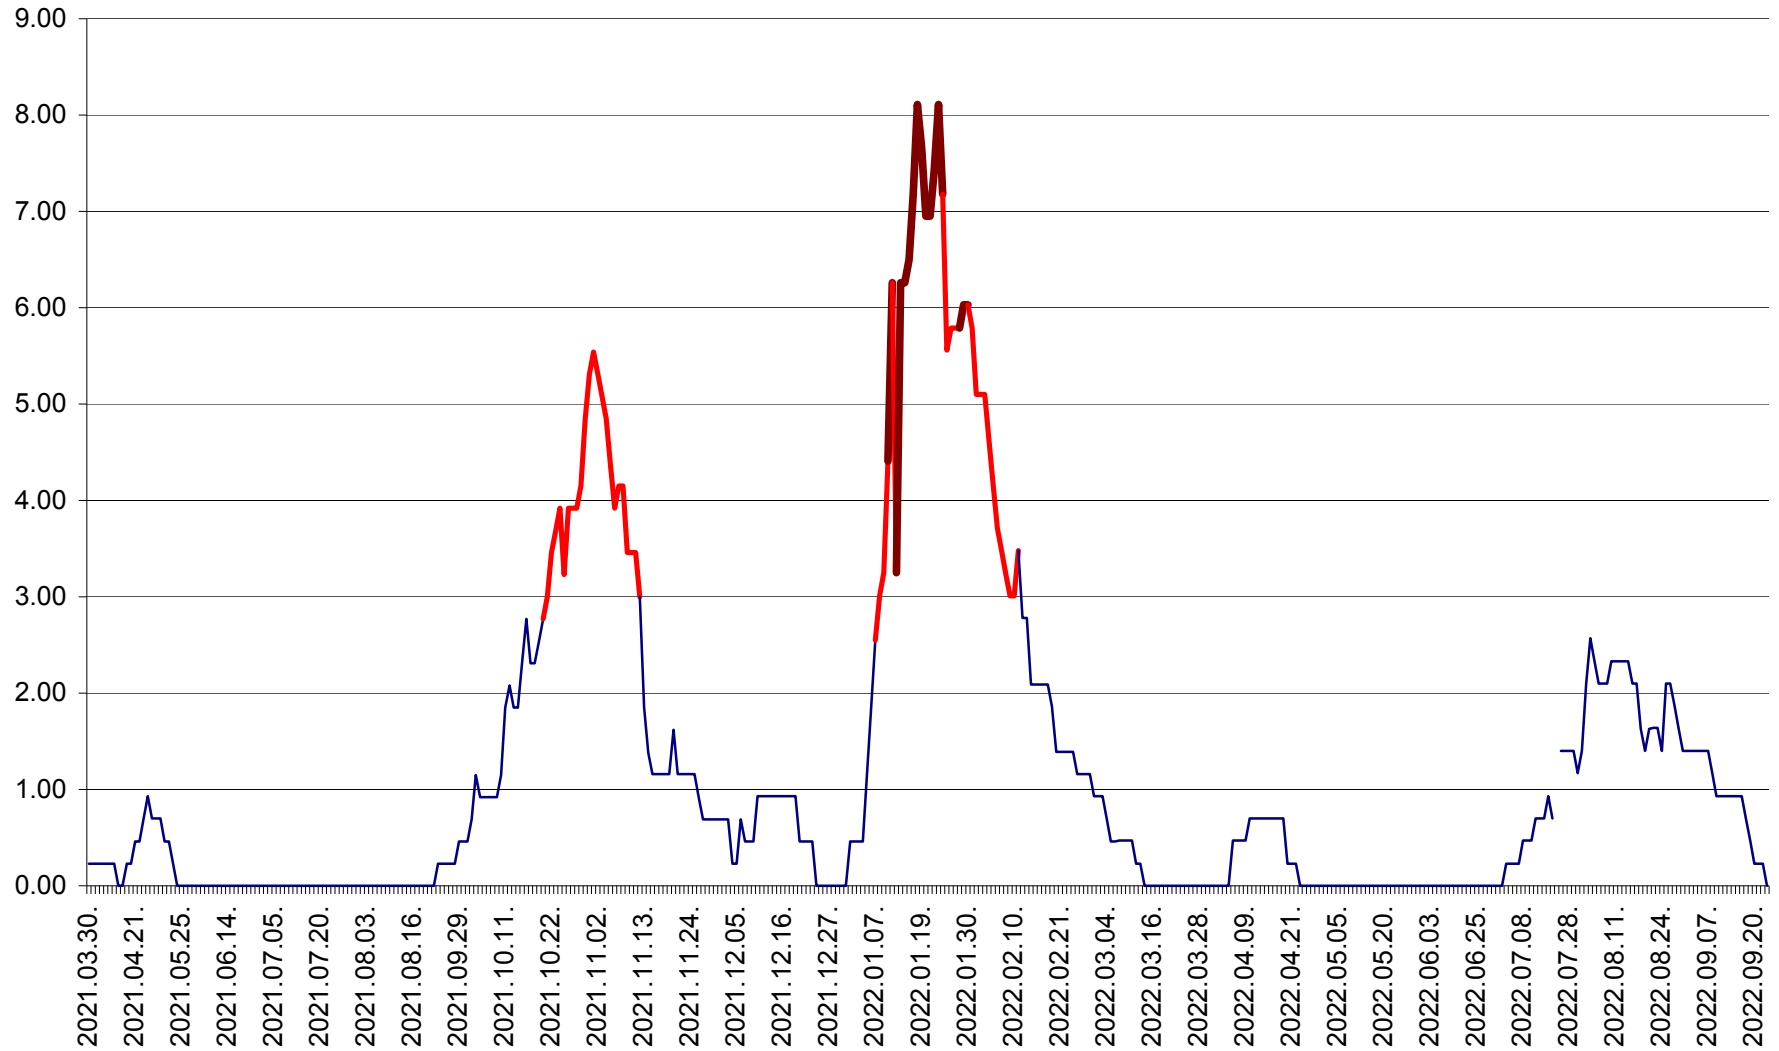

ORAȘ BĂLAN - Evoluția incidenței cumulate pe 14 zile la ‰ de locuitori  
2021.04.01. - 2022.09.23.

BILBOR - Evolutia incidentei cumulate pe 14 zile la ‰ de locuitori  
2021.04.01. - 2022.09.23.

ORAȘ BORSEC - Evolutia incidentei cumulate pe 14 zile la ‰ de locuitori  
2021.04.01. - 2022.09.23.

BRĂDEȘTI - Evolutia incidentei cumulate pe 14 zile la ‰ de locuitori  
2021.04.01. - 2022.09.23.

CĂPÂLNIȚA - Evoluția incidenței cumulate pe 14 zile la ‰ de locuitori  
2021.04.01. - 2022.09.23.

CÂRȚA - Evoluția incidentei cumulate pe 14 zile la ‰ de locuitori  
2021.04.01. - 2022.09.23.

CICEU - Evolutia incidentei cumulate pe 14 zile la ‰ de locuitori  
2021.04.01. - 2022.09.23.

CIUCSÂNGEORGIU - Evolutia incidentei cumulate pe 14 zile la ‰ de locuitori  
2021.04.01. - 2022.09.23.

CIUMANI - Evolutia incidentei cumulate pe 14 zile la ‰ de locuitori  
2021.04.01. - 2022.09.23.

CORBU - Evolutia incidentei cumulate pe 14 zile la ‰ de locuitori  
2021.04.01. - 2022.09.23.

CORUND - Evolutia incidentei cumulate pe 14 zile la ‰ de locuitori  
2021.04.01. - 2022.09.23.

COZMENI - Evolutia incidentei cumulate pe 14 zile la ‰ de locuitori  
2021.04.01. - 2022.09.23.