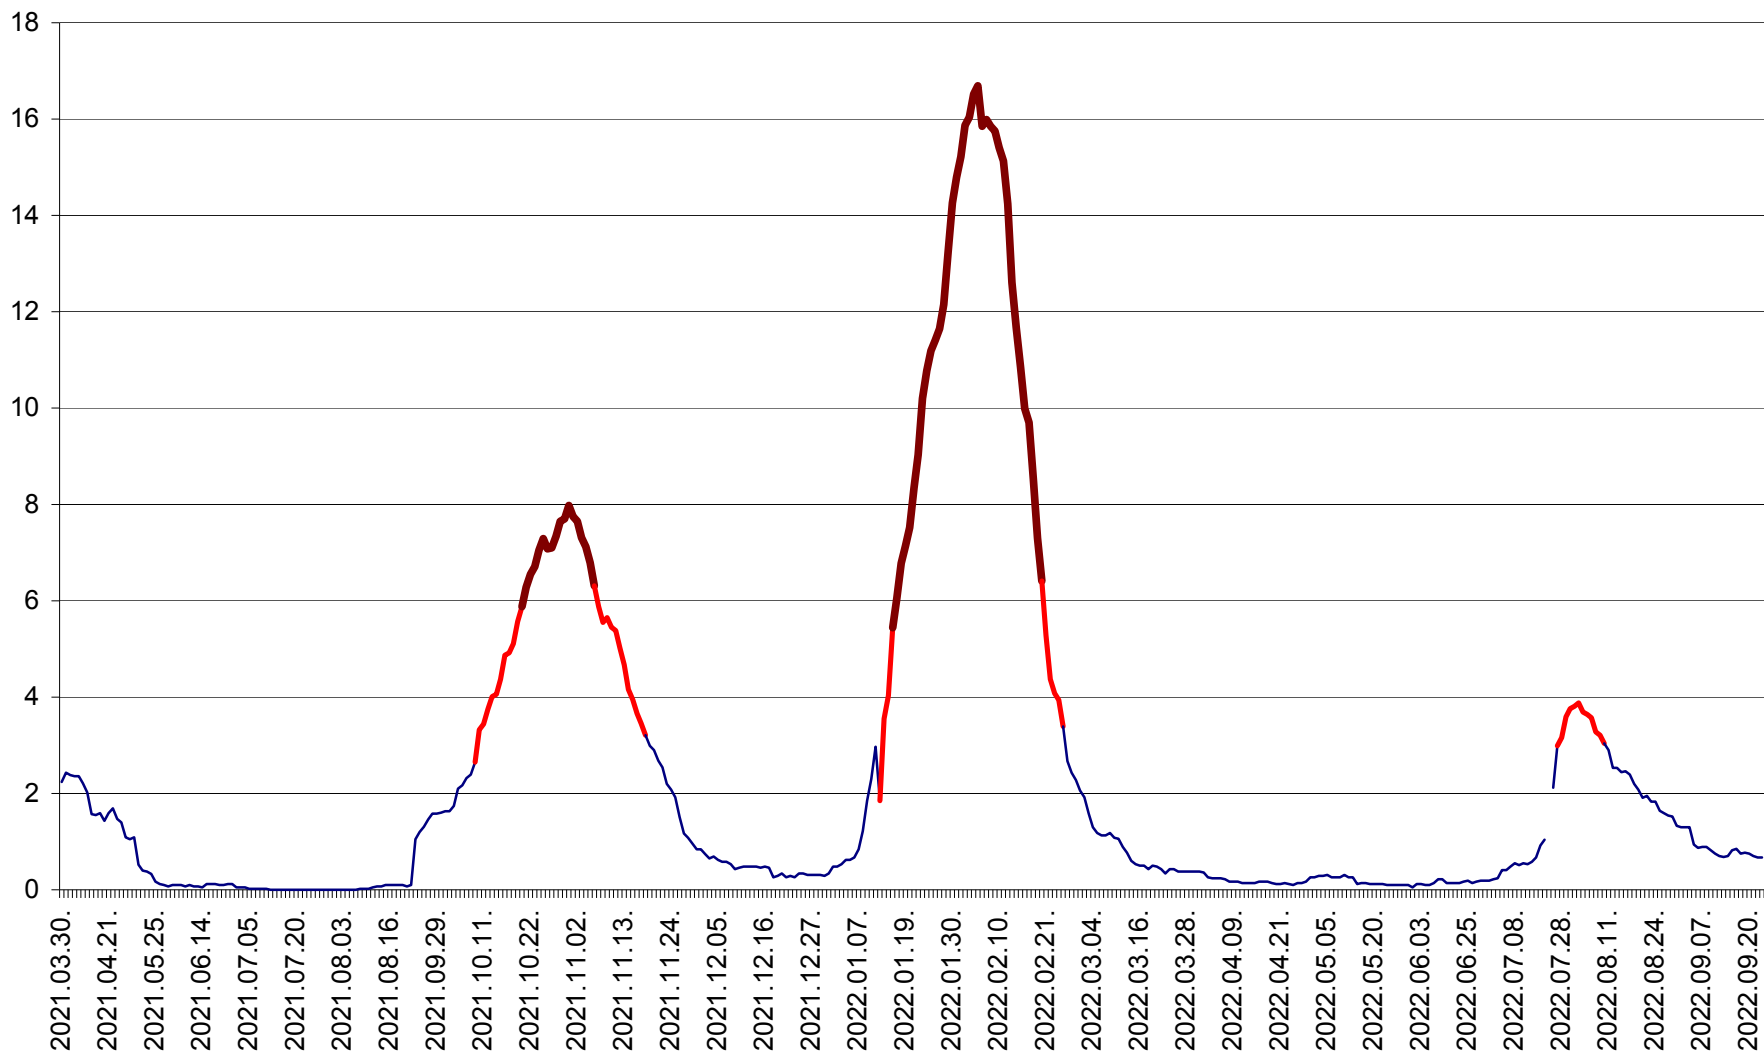

LĂZAREA - Evolutia incidentei cumulate pe 14 zile la % de locuitori  
2021.04.01. - 2022.09.23.

LELICENI - Evolutia incidentei cumulate pe 14 zile la ‰ de locuitori  
2021.04.01. - 2022.09.23.

LUETA - Evolutia incidentei cumulate pe 14 zile la ‰ de locuitori  
2021.04.01. - 2022.09.23.

LUNCA DE JOS - Evolutia incidentei cumulate pe 14 zile la ‰ de locuitori  
2021.04.01. - 2022.09.23.

LUNCA DE SUS - Evolutia incidentei cumulate pe 14 zile la ‰ de locuitori  
2021.04.01. - 2022.09.23.

LUPENI - Evolutia incidentei cumulate pe 14 zile la ‰ de locuitori  
2021.04.01. - 2022.09.23.

MĂDĂRAȘ - Evolutia incidentei cumulate pe 14 zile la ‰ de locuitori  
2021.04.01. - 2022.09.23.

MĂRTINIȘ - Evolutia incidentei cumulate pe 14 zile la ‰ de locuitori  
2021.04.01. - 2022.09.23.

MEREȘTI - Evolutia incidentei cumulate pe 14 zile la ‰ de locuitori  
2021.04.01. - 2022.09.23.

MUNICIPIUL MIERCUREA-CIUC - Evolutia incidentei cumulate pe 14 zile la ‰ de locuitori  
2021.04.01. - 2022.09.23.