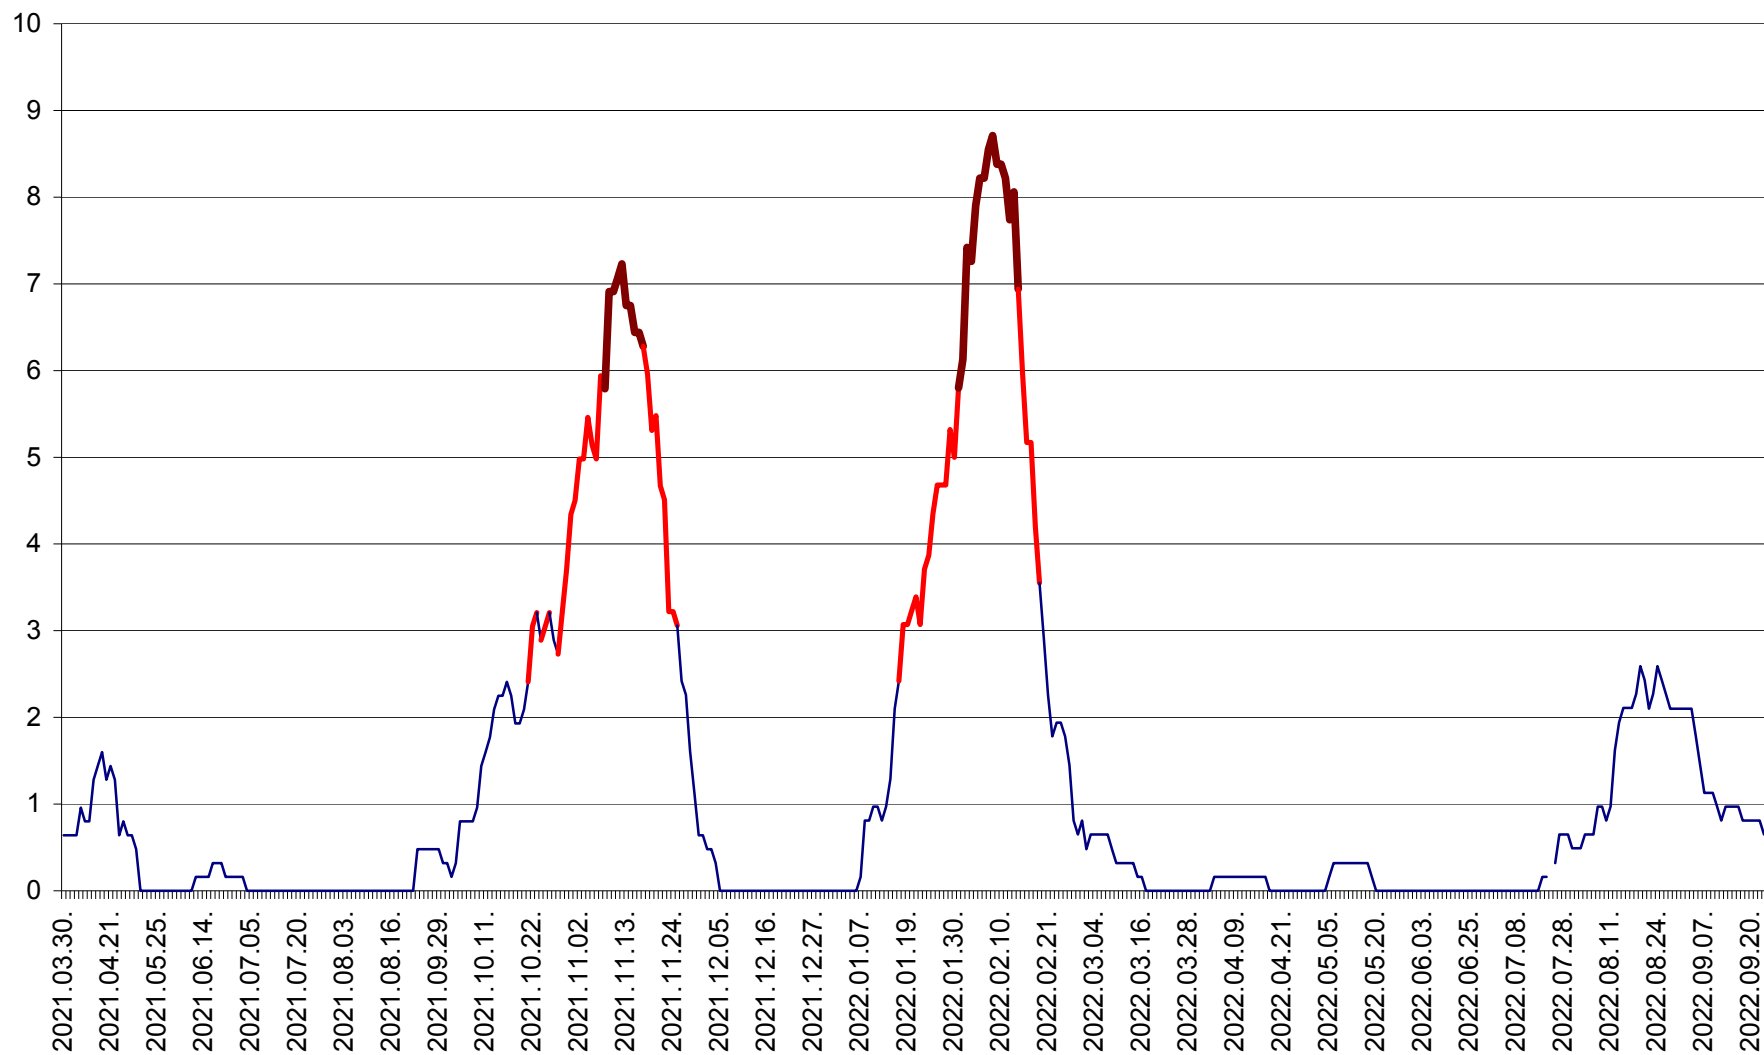

PRAID - Evolutia incidentei cumulate pe 14 zile la ‰ de locuitori  
2021.04.01. - 2022.09.23.

RACU - Evolutia incidentei cumulate pe 14 zile la ‰ de locuitori  
2021.04.01. - 2022.09.23.

REMETEA - Evolutia incidentei cumulate pe 14 zile la ‰ de locuitori  
2021.04.01. - 2022.09.23.

SĂCEL - Evolutia incidentei cumulate pe 14 zile la ‰ de locuitori  
2021.04.01. - 2022.09.23.

SÂNCRĂIENI - Evolutia incidentei cumulate pe 14 zile la ‰ de locuitori  
2021.04.01. - 2022.09.23.

SÂNDOMIC - Evolutia incidentei cumulate pe 14 zile la ‰ de locuitori  
2021.04.01. - 2022.09.23.