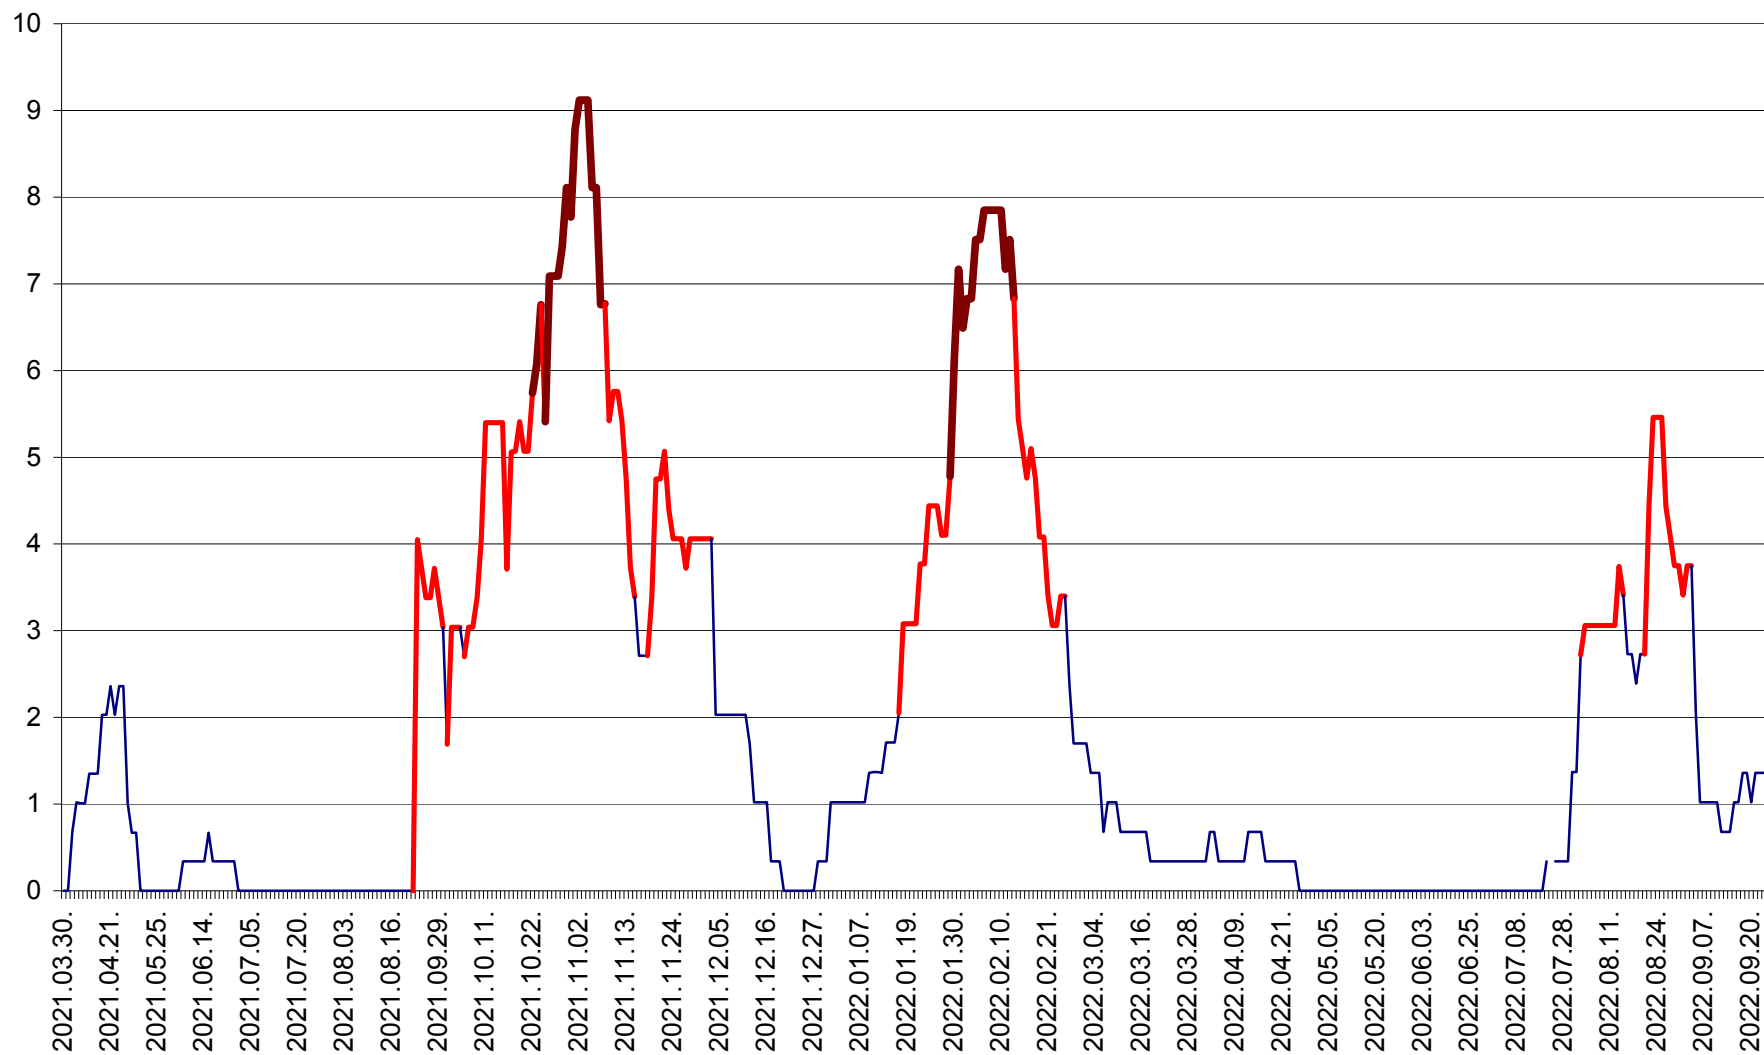

LĂZAREA - Evolutia incidentei cumulate pe 14 zile la % de locuitori  
2021.04.01. - 2022.09.23.

LELICENI - Evolutia incidentei cumulate pe 14 zile la ‰ de locuitori  
2021.04.01. - 2022.09.23.

LUETA - Evolutia incidentei cumulate pe 14 zile la ‰ de locuitori  
2021.04.01. - 2022.09.23.

LUNCA DE JOS - Evolutia incidentei cumulate pe 14 zile la ‰ de locuitori  
2021.04.01. - 2022.09.23.

LUNCA DE SUS - Evolutia incidentei cumulate pe 14 zile la ‰ de locuitori  
2021.04.01. - 2022.09.23.

LUPENI - Evolutia incidentei cumulate pe 14 zile la ‰ de locuitori  
2021.04.01. - 2022.09.23.

MĂDĂRAȘ - Evolutia incidentei cumulate pe 14 zile la ‰ de locuitori  
2021.04.01. - 2022.09.23.

MĂRTINIȘ - Evolutia incidentei cumulate pe 14 zile la ‰ de locuitori  
2021.04.01. - 2022.09.23.

MEREȘTI - Evolutia incidentei cumulate pe 14 zile la ‰ de locuitori  
2021.04.01. - 2022.09.23.

MUNICIPIUL MIERCUREA-CIUC - Evolutia incidentei cumulate pe 14 zile la ‰ de locuitori  
2021.04.01. - 2022.09.23.