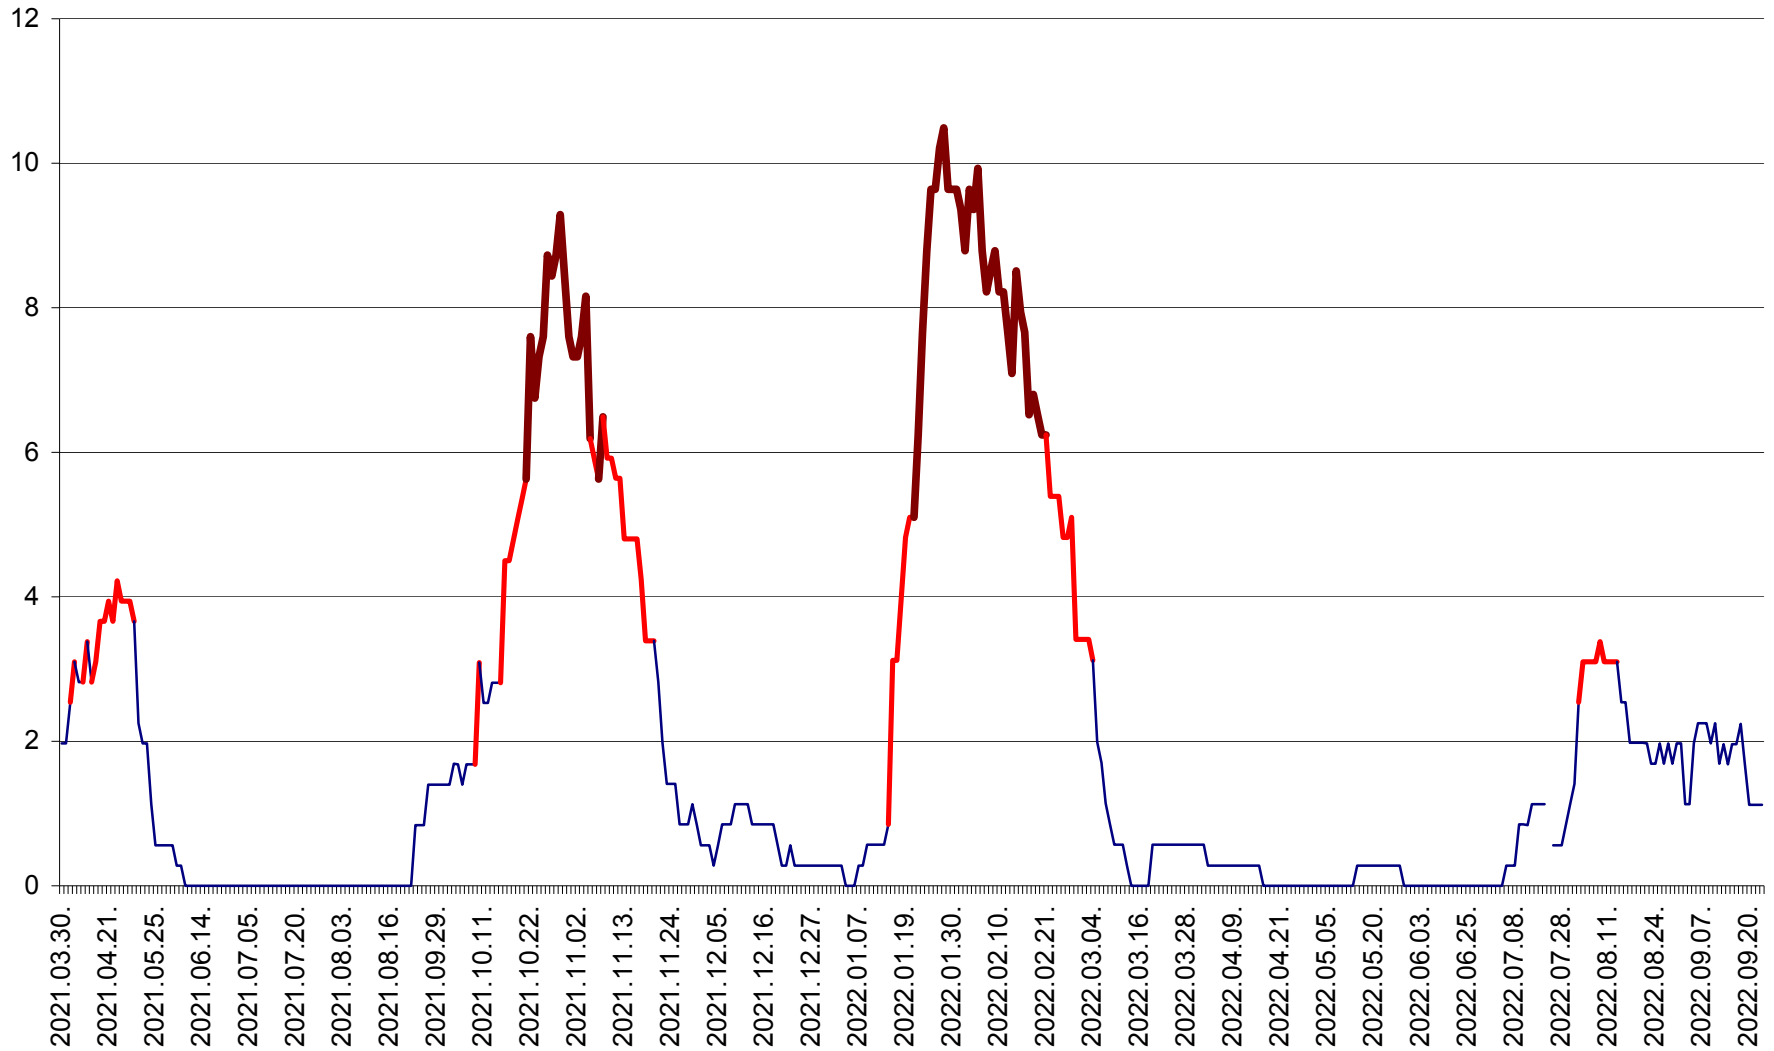

ORAȘ CRISTURU SECUIESC - Evolutia incidentei cumulate pe 14 zile la ‰ de locuitori  
2021.04.01. - 2022.09.23.

DĂNEȘTI - Evolutia incidentei cumulate pe 14 zile la ‰ de locuitori  
2021.04.01. - 2022.09.23.

DÂRJIU - Evolutia incidentei cumulate pe 14 zile la ‰ de locuitori  
2021.04.01. - 2022.09.23.

DEALU - Evolutia incidentei cumulate pe 14 zile la ‰ de locuitori  
2021.04.01. - 2022.09.23.

DITRĂU - Evolutia incidentei cumulate pe 14 zile la ‰ de locuitori  
2021.04.01. - 2022.09.23.

FELICENI - Evolutia incidentei cumulate pe 14 zile la % de locuitori  
2021.04.01. - 2022.09.23.

FRUMOASA - Evolutia incidentei cumulate pe 14 zile la ‰ de locuitori  
2021.04.01. - 2022.09.23.

GĂLĂUȚAȘ - Evoluția incidenței cumulate pe 14 zile la ‰ de locuitori  
2021.04.01. - 2022.09.23.