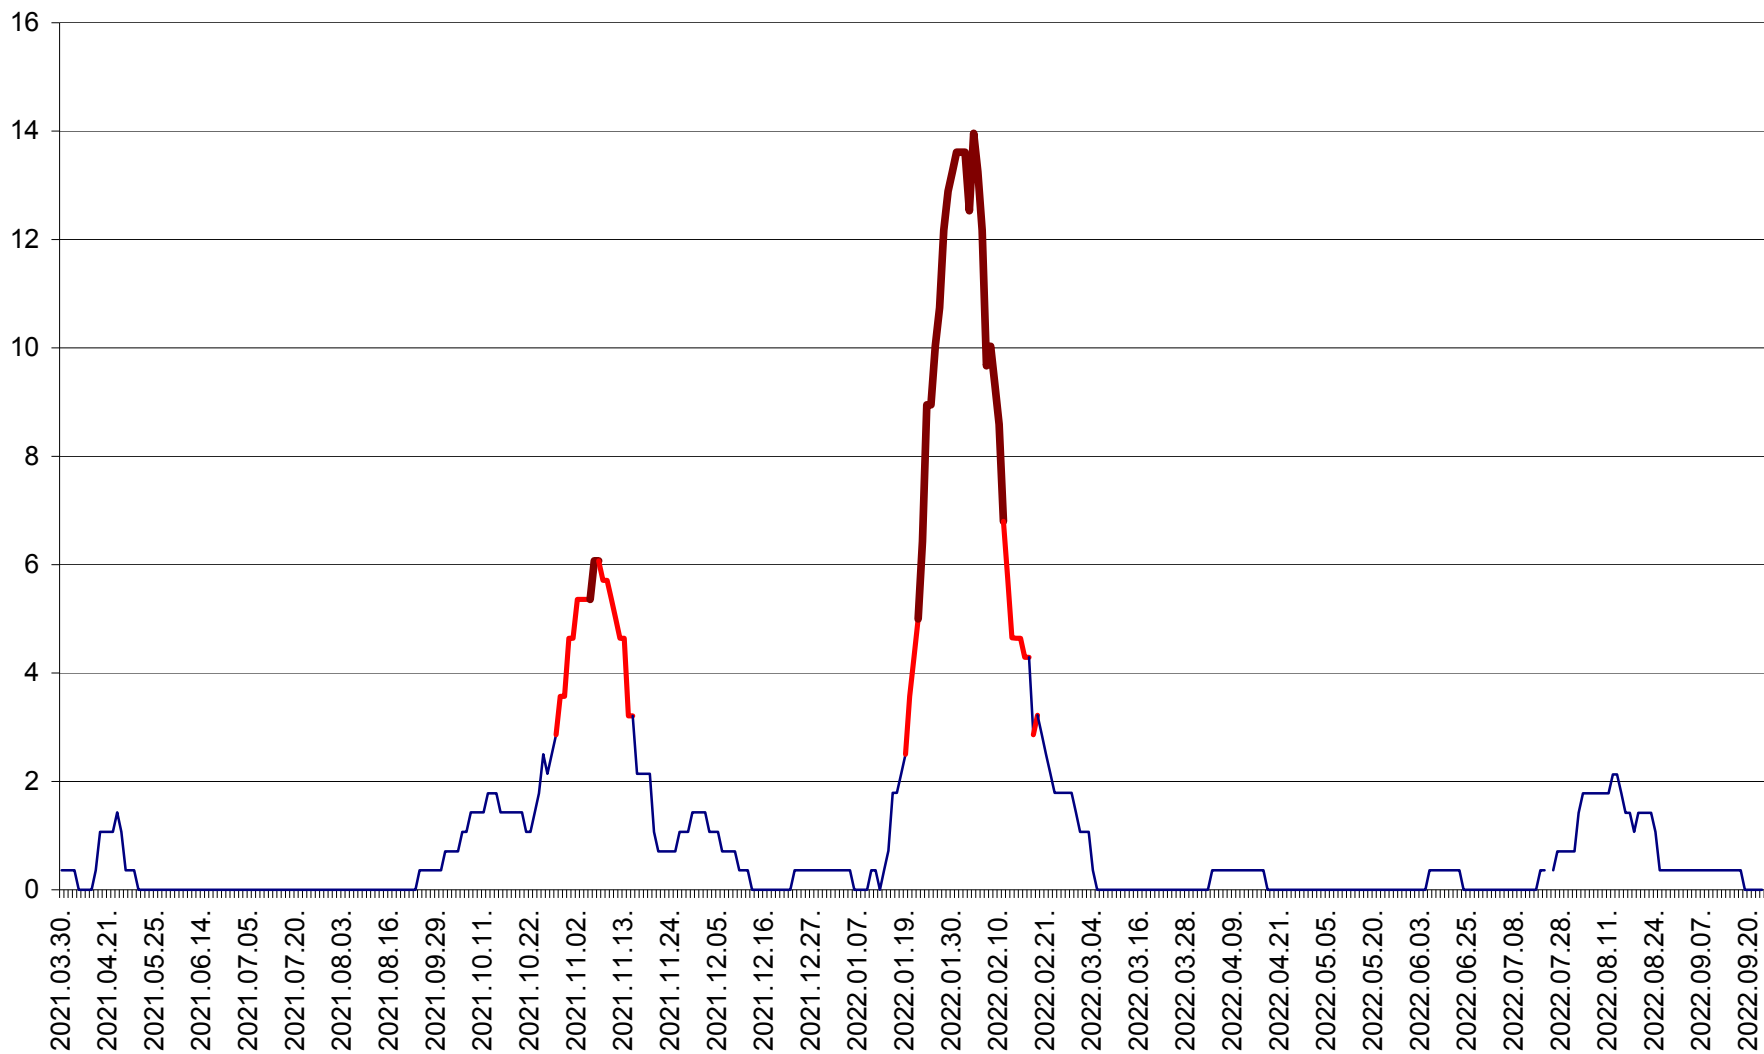

SÂNMARTIN - Evolutia incidentei cumulate pe 14 zile la ‰ de locuitori  
2021.04.01. - 2022.09.23.

SÂNSIMION - Evolutia incidentei cumulate pe 14 zile la ‰ de locuitori  
2021.04.01. - 2022.09.23.

SÂNTIMBRU - Evolutia incidentei cumulate pe 14 zile la ‰ de locuitori  
2021.04.01. - 2022.09.23.

SĂRMAȘ - Evolutia incidentei cumulate pe 14 zile la ‰ de locuitori  
2021.04.01. - 2022.09.23.

SATU MARE - Evolutia incidentei cumulate pe 14 zile la ‰ de locuitori  
2021.04.01. - 2022.09.23.

SECUIENI - Evolutia incidentei cumulate pe 14 zile la ‰ de locuitori  
2021.04.01. - 2022.09.23.

SICULENI - Evolutia incidentei cumulate pe 14 zile la ‰ de locuitori  
2021.04.01. - 2022.09.23.

ȘIMONEȘTI - Evolutia incidentei cumulate pe 14 zile la ‰ de locuitori  
2021.04.01. - 2022.09.23.

SUBCETATE - Evolutia incidentei cumulate pe 14 zile la ‰ de locuitori  
2021.04.01. - 2022.09.23.