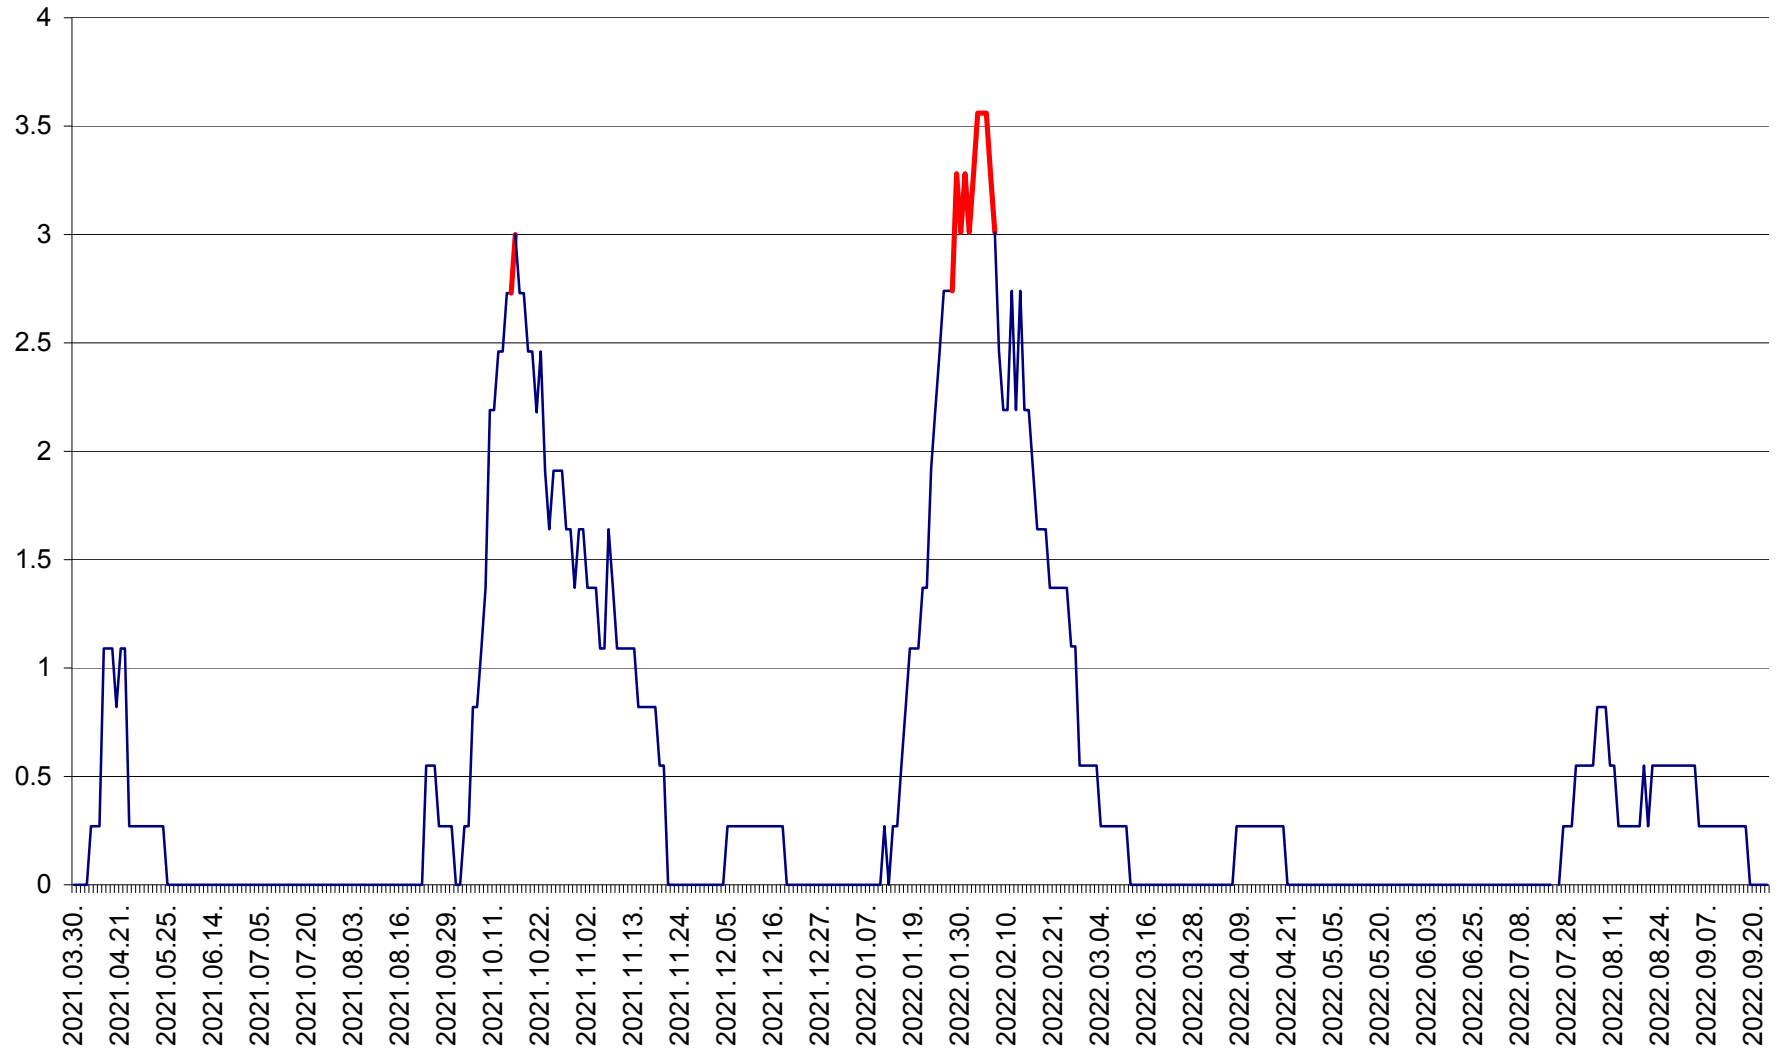

FELICENI - Evolutia incidentei cumulate pe 14 zile la % de locuitori  
2021.04.01. - 2022.09.23.

FRUMOASA - Evolutia incidentei cumulate pe 14 zile la ‰ de locuitori  
2021.04.01. - 2022.09.23.

GĂLĂUȚAȘ - Evoluția incidenței cumulate pe 14 zile la ‰ de locuitori  
2021.04.01. - 2022.09.23.

MUNICIPIUL GHEORGHENI - Evolutia incidentei cumulate pe 14 zile la % de locuitori  
2021.04.01. - 2022.09.23.

JOSENI - Evolutia incidentei cumulate pe 14 zile la ‰ de locuitori  
2021.04.01. - 2022.09.23.

LĂZAREA - Evolutia incidentei cumulate pe 14 zile la % de locuitori  
2021.04.01. - 2022.09.23.

LELICENI - Evolutia incidentei cumulate pe 14 zile la ‰ de locuitori  
2021.04.01. - 2022.09.23.

LUETA - Evolutia incidentei cumulate pe 14 zile la ‰ de locuitori  
2021.04.01. - 2022.09.23.

LUNCA DE JOS - Evolutia incidentei cumulate pe 14 zile la ‰ de locuitori  
2021.04.01. - 2022.09.23.

LUNCA DE SUS - Evolutia incidentei cumulate pe 14 zile la ‰ de locuitori  
2021.04.01. - 2022.09.23.