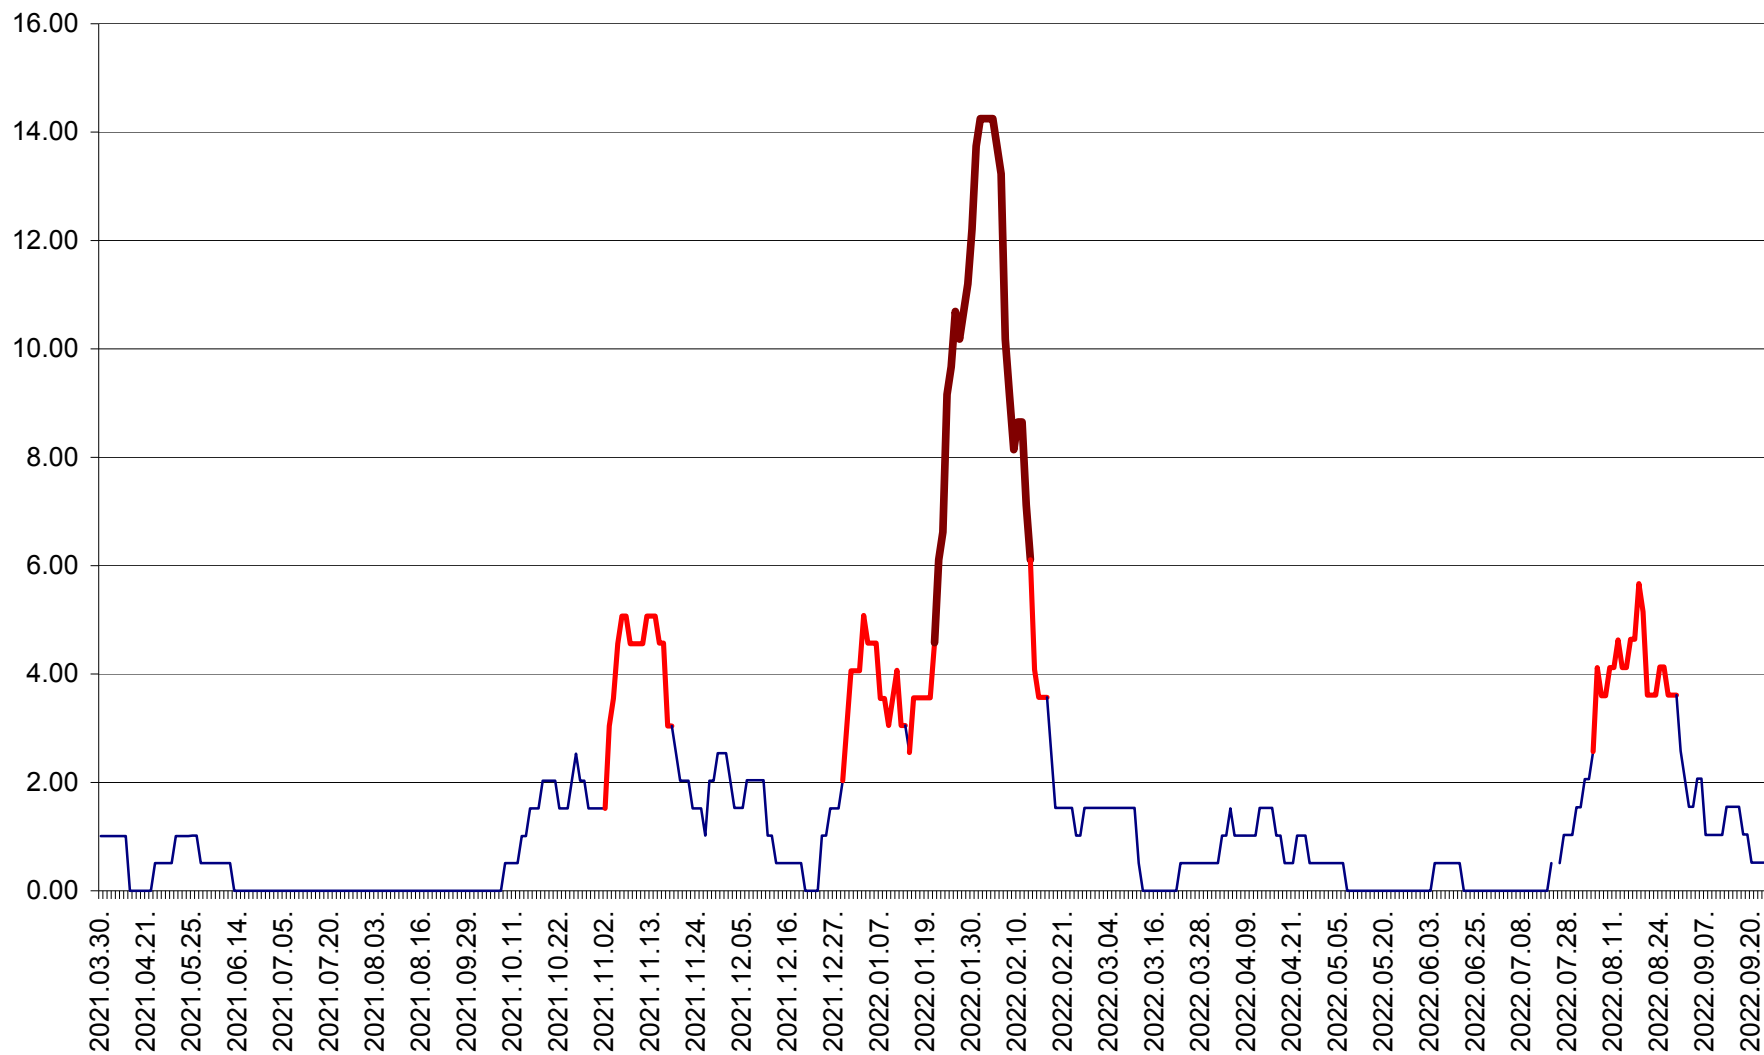

VĂRȘAG - Evolutia incidentei cumulate pe 14 zile la ‰ de locuitori  
2021.04.01. - 2022.09.23.

ORAȘ VLĂHIȚA - Evolutia incidentei cumulate pe 14 zile la ‰ de locuitori  
2021.04.01. - 2022.09.23.

VOȘLĂBENI - Evolutia incidentei cumulate pe 14 zile la ‰ de locuitori  
2021.04.01. - 2022.09.23.

ZETEA - Evolutia incidentei cumulate pe 14 zile la ‰ de locuitori  
2021.04.01. - 2022.09.23.

Total - Evolutia incidentei cumulate pe 14 zile la % de locuitori  
2021.04.01. - 2022.09.23.