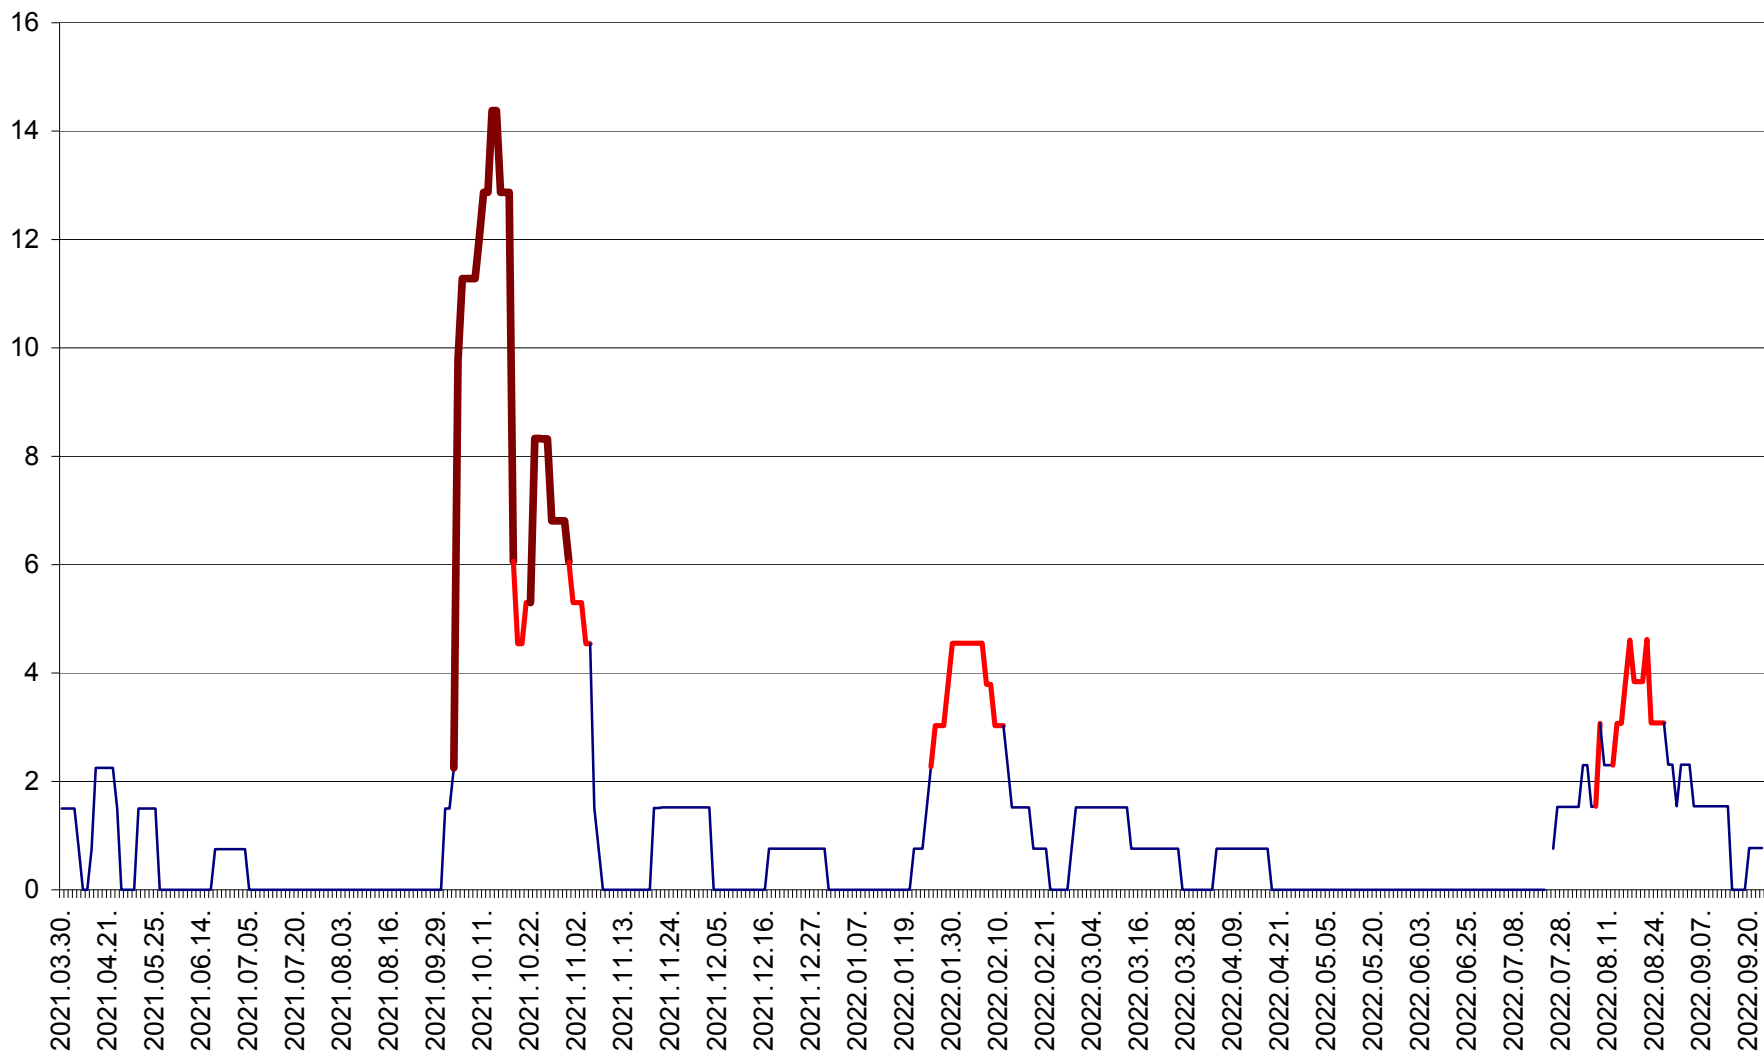

LUPENI - Evolutia incidentei cumulate pe 14 zile la ‰ de locuitori  
2021.04.01. - 2022.09.23.

MĂDĂRAȘ - Evolutia incidentei cumulate pe 14 zile la ‰ de locuitori  
2021.04.01. - 2022.09.23.

MĂRTINIȘ - Evolutia incidentei cumulate pe 14 zile la ‰ de locuitori  
2021.04.01. - 2022.09.23.

MEREȘTI - Evolutia incidentei cumulate pe 14 zile la ‰ de locuitori  
2021.04.01. - 2022.09.23.

MUNICIPIUL MIERCUREA-CIUC - Evolutia incidentei cumulate pe 14 zile la ‰ de locuitori  
2021.04.01. - 2022.09.23.

MIHĂILENI - Evolutia incidentei cumulate pe 14 zile la ‰ de locuitori  
2021.04.01. - 2022.09.23.

MUGENI - Evolutia incidentei cumulate pe 14 zile la ‰ de locuitori  
2021.04.01. - 2022.09.23.

OCLAND - Evolutia incidentei cumulate pe 14 zile la ‰ de locuitori  
2021.04.01. - 2022.09.23.