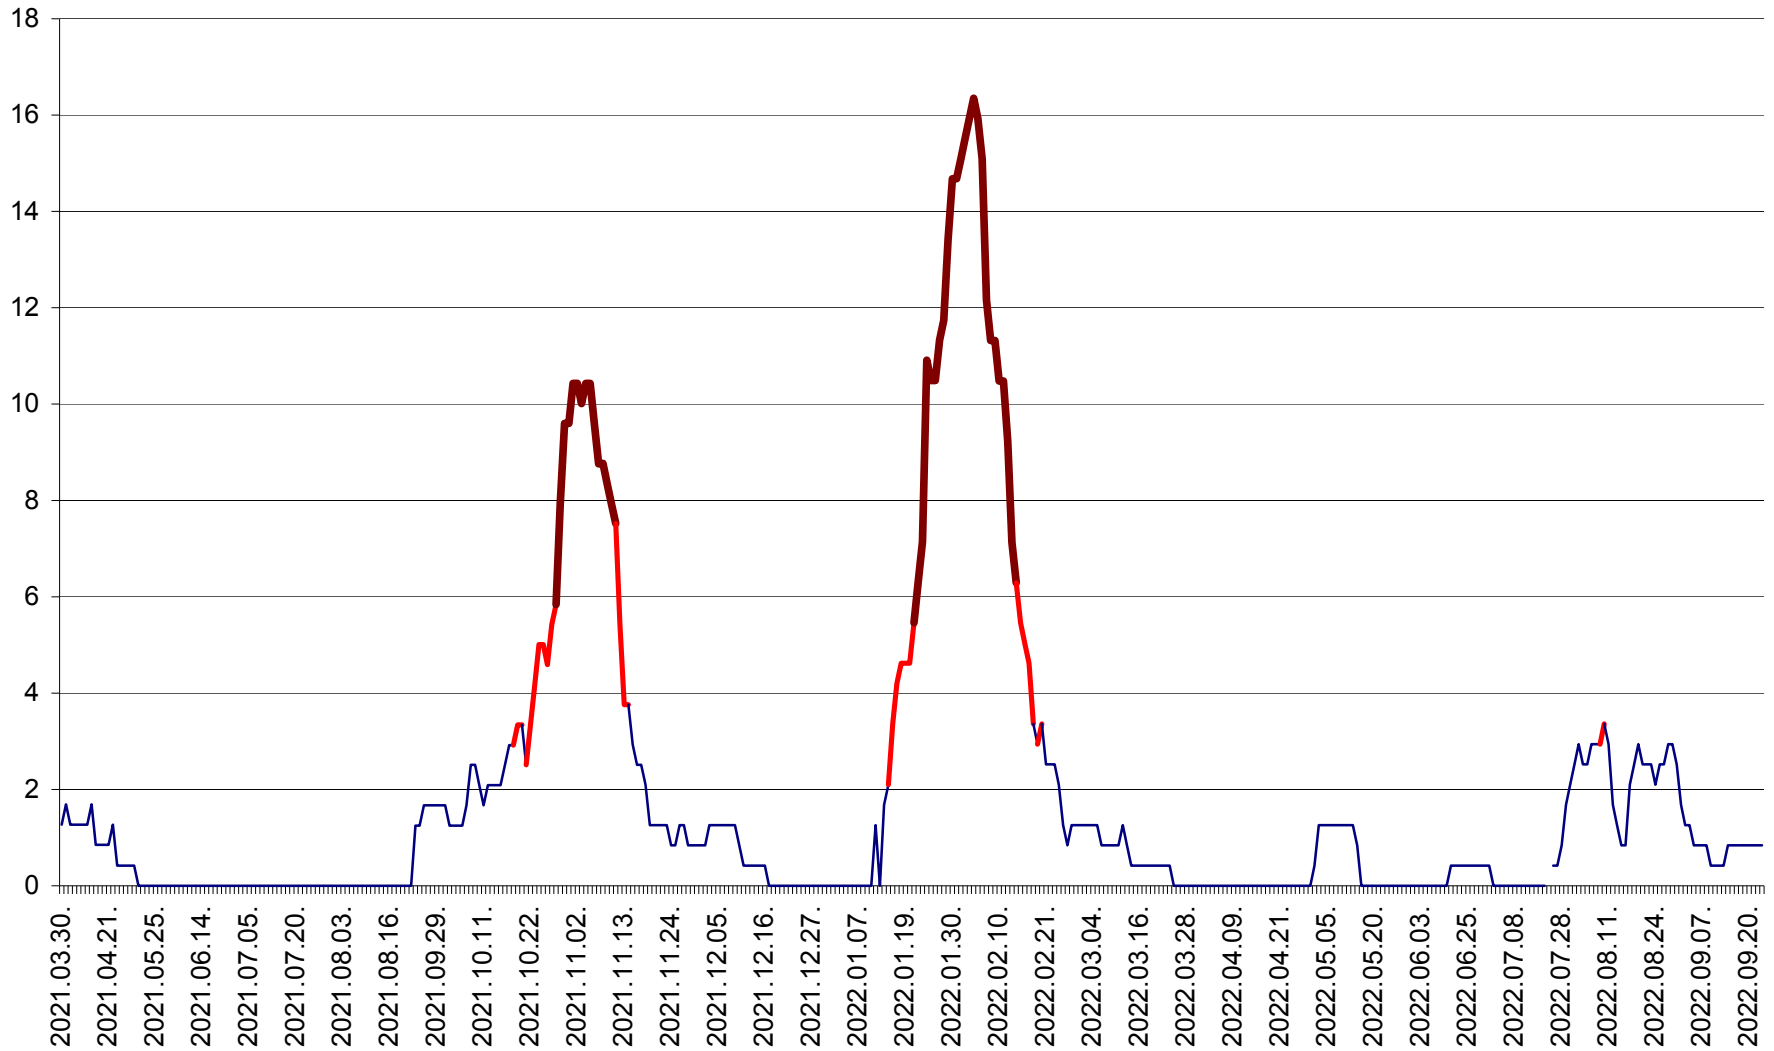

FELICENI - Evolutia incidentei cumulate pe 14 zile la % de locuitori  
2021.04.01. - 2022.09.23.

FRUMOASA - Evolutia incidentei cumulate pe 14 zile la ‰ de locuitori  
2021.04.01. - 2022.09.23.

GĂLĂUȚAȘ - Evoluția incidenței cumulate pe 14 zile la ‰ de locuitori  
2021.04.01. - 2022.09.23.

MUNICIPIUL GHEORGHENI - Evolutia incidentei cumulate pe 14 zile la % de locuitori  
2021.04.01. - 2022.09.23.

JOSENI - Evolutia incidentei cumulate pe 14 zile la ‰ de locuitori  
2021.04.01. - 2022.09.23.

LĂZAREA - Evolutia incidentei cumulate pe 14 zile la % de locuitori  
2021.04.01. - 2022.09.23.

LELICENI - Evolutia incidentei cumulate pe 14 zile la ‰ de locuitori  
2021.04.01. - 2022.09.23.

LUETA - Evolutia incidentei cumulate pe 14 zile la ‰ de locuitori  
2021.04.01. - 2022.09.23.

LUNCA DE JOS - Evolutia incidentei cumulate pe 14 zile la ‰ de locuitori  
2021.04.01. - 2022.09.23.

LUNCA DE SUS - Evolutia incidentei cumulate pe 14 zile la ‰ de locuitori  
2021.04.01. - 2022.09.23.