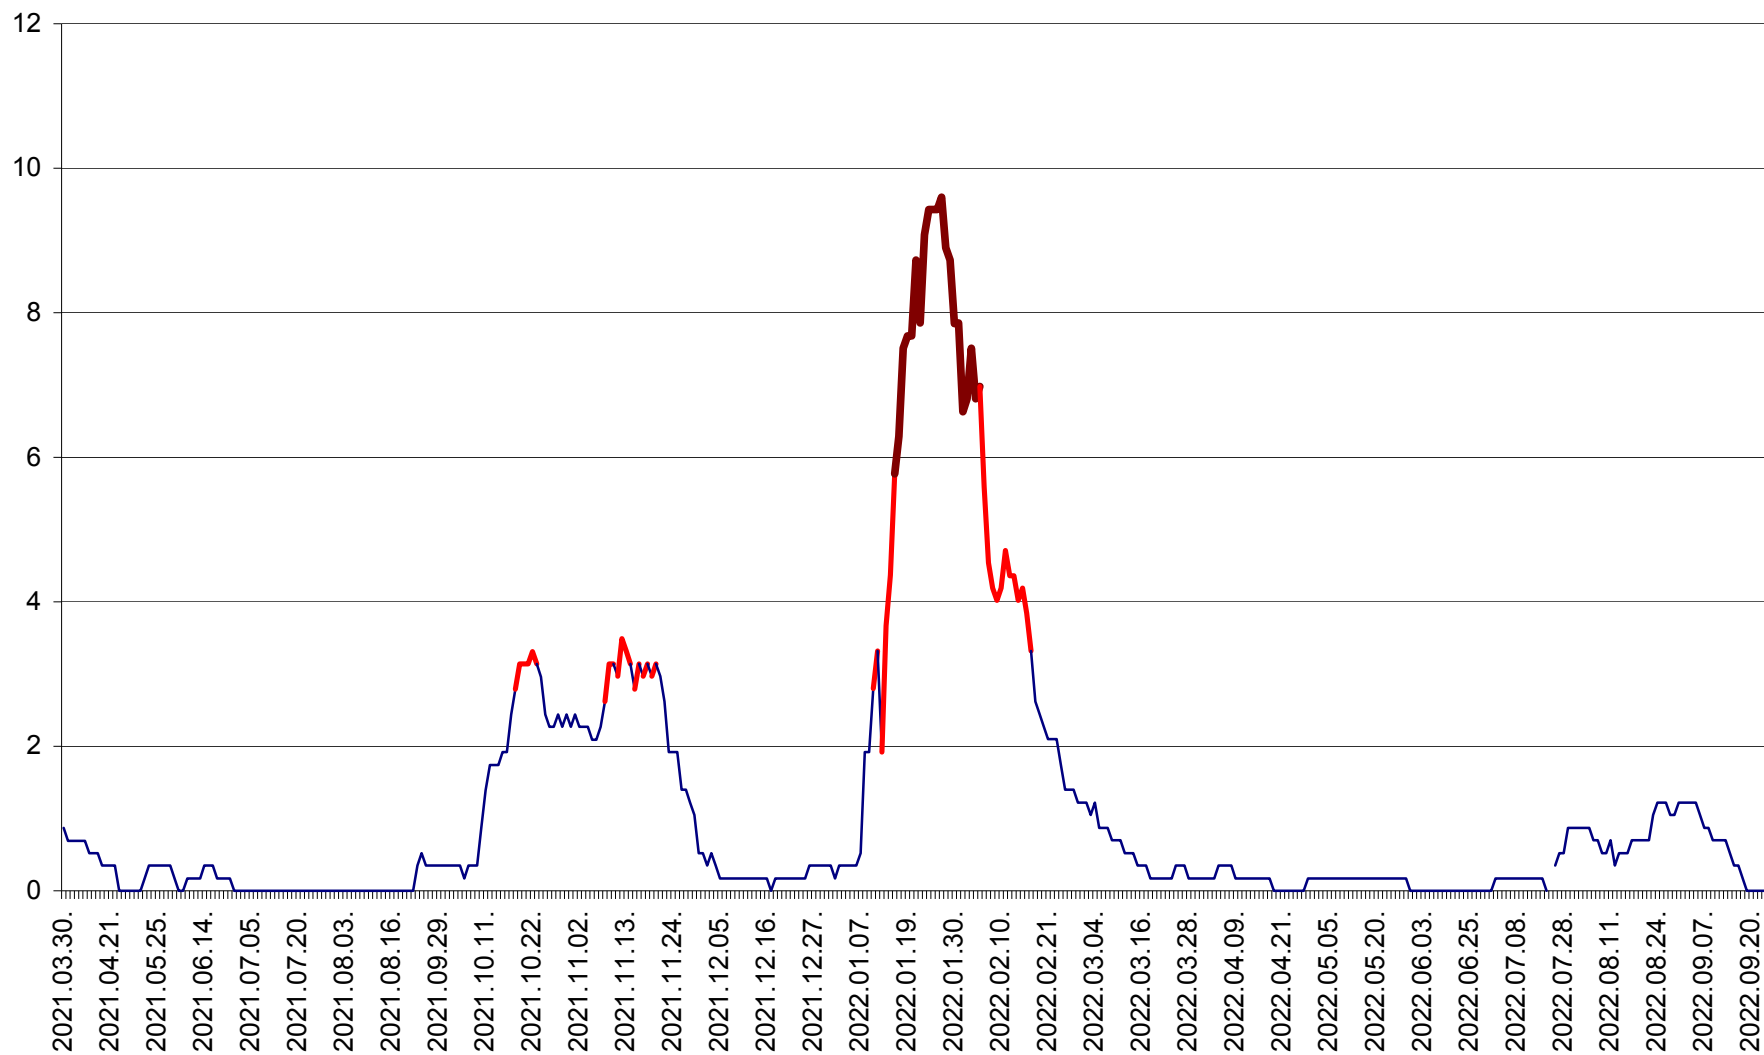

DÂRJIU - Evolutia incidentei cumulate pe 14 zile la ‰ de locuitori  
2021.04.01. - 2022.09.23.

DEALU - Evolutia incidentei cumulate pe 14 zile la ‰ de locuitori  
2021.04.01. - 2022.09.23.

DITRĂU - Evolutia incidentei cumulate pe 14 zile la ‰ de locuitori  
2021.04.01. - 2022.09.23.

FELICENI - Evolutia incidentei cumulate pe 14 zile la % de locuitori  
2021.04.01. - 2022.09.23.

FRUMOASA - Evolutia incidentei cumulate pe 14 zile la ‰ de locuitori  
2021.04.01. - 2022.09.23.

GĂLĂUȚAȘ - Evoluția incidenței cumulate pe 14 zile la ‰ de locuitori  
2021.04.01. - 2022.09.23.

MUNICIPIUL GHEORGHENI - Evolutia incidentei cumulate pe 14 zile la % de locuitori  
2021.04.01. - 2022.09.23.

JOSENI - Evolutia incidentei cumulate pe 14 zile la ‰ de locuitori  
2021.04.01. - 2022.09.23.

LĂZAREA - Evolutia incidentei cumulate pe 14 zile la % de locuitori  
2021.04.01. - 2022.09.23.

LELICENI - Evolutia incidentei cumulate pe 14 zile la ‰ de locuitori  
2021.04.01. - 2022.09.23.

LUETA - Evolutia incidentei cumulate pe 14 zile la ‰ de locuitori  
2021.04.01. - 2022.09.23.