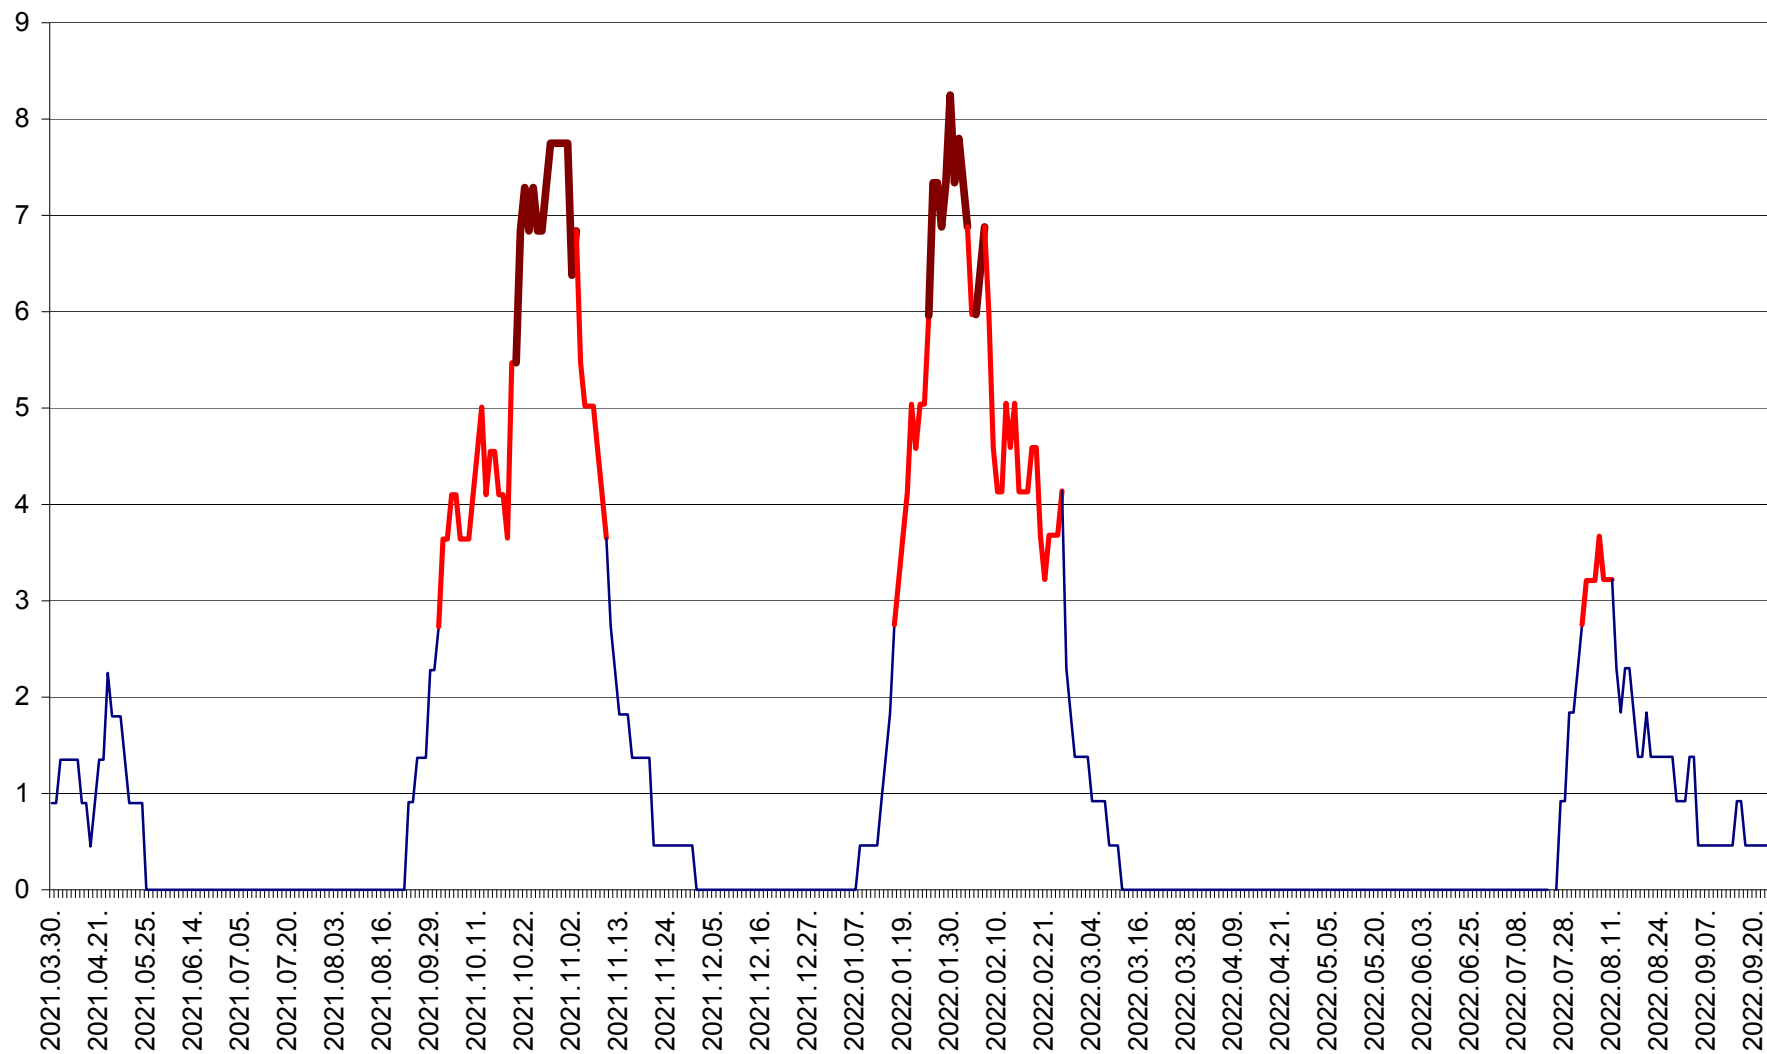

PRAID - Evolutia incidentei cumulate pe 14 zile la ‰ de locuitori  
2021.04.01. - 2022.09.23.

RACU - Evolutia incidentei cumulate pe 14 zile la ‰ de locuitori  
2021.04.01. - 2022.09.23.

REMETEA - Evolutia incidentei cumulate pe 14 zile la ‰ de locuitori  
2021.04.01. - 2022.09.23.

SĂCEL - Evolutia incidentei cumulate pe 14 zile la ‰ de locuitori  
2021.04.01. - 2022.09.23.

SÂNCRĂIENI - Evolutia incidentei cumulate pe 14 zile la ‰ de locuitori  
2021.04.01. - 2022.09.23.

SÂNDOMIC - Evolutia incidentei cumulate pe 14 zile la ‰ de locuitori  
2021.04.01. - 2022.09.23.

SÂNMARTIN - Evolutia incidentei cumulate pe 14 zile la ‰ de locuitori  
2021.04.01. - 2022.09.23.

SÂNSIMION - Evolutia incidentei cumulate pe 14 zile la ‰ de locuitori  
2021.04.01. - 2022.09.23.

SÂNTIMBRU - Evolutia incidentei cumulate pe 14 zile la ‰ de locuitori  
2021.04.01. - 2022.09.23.