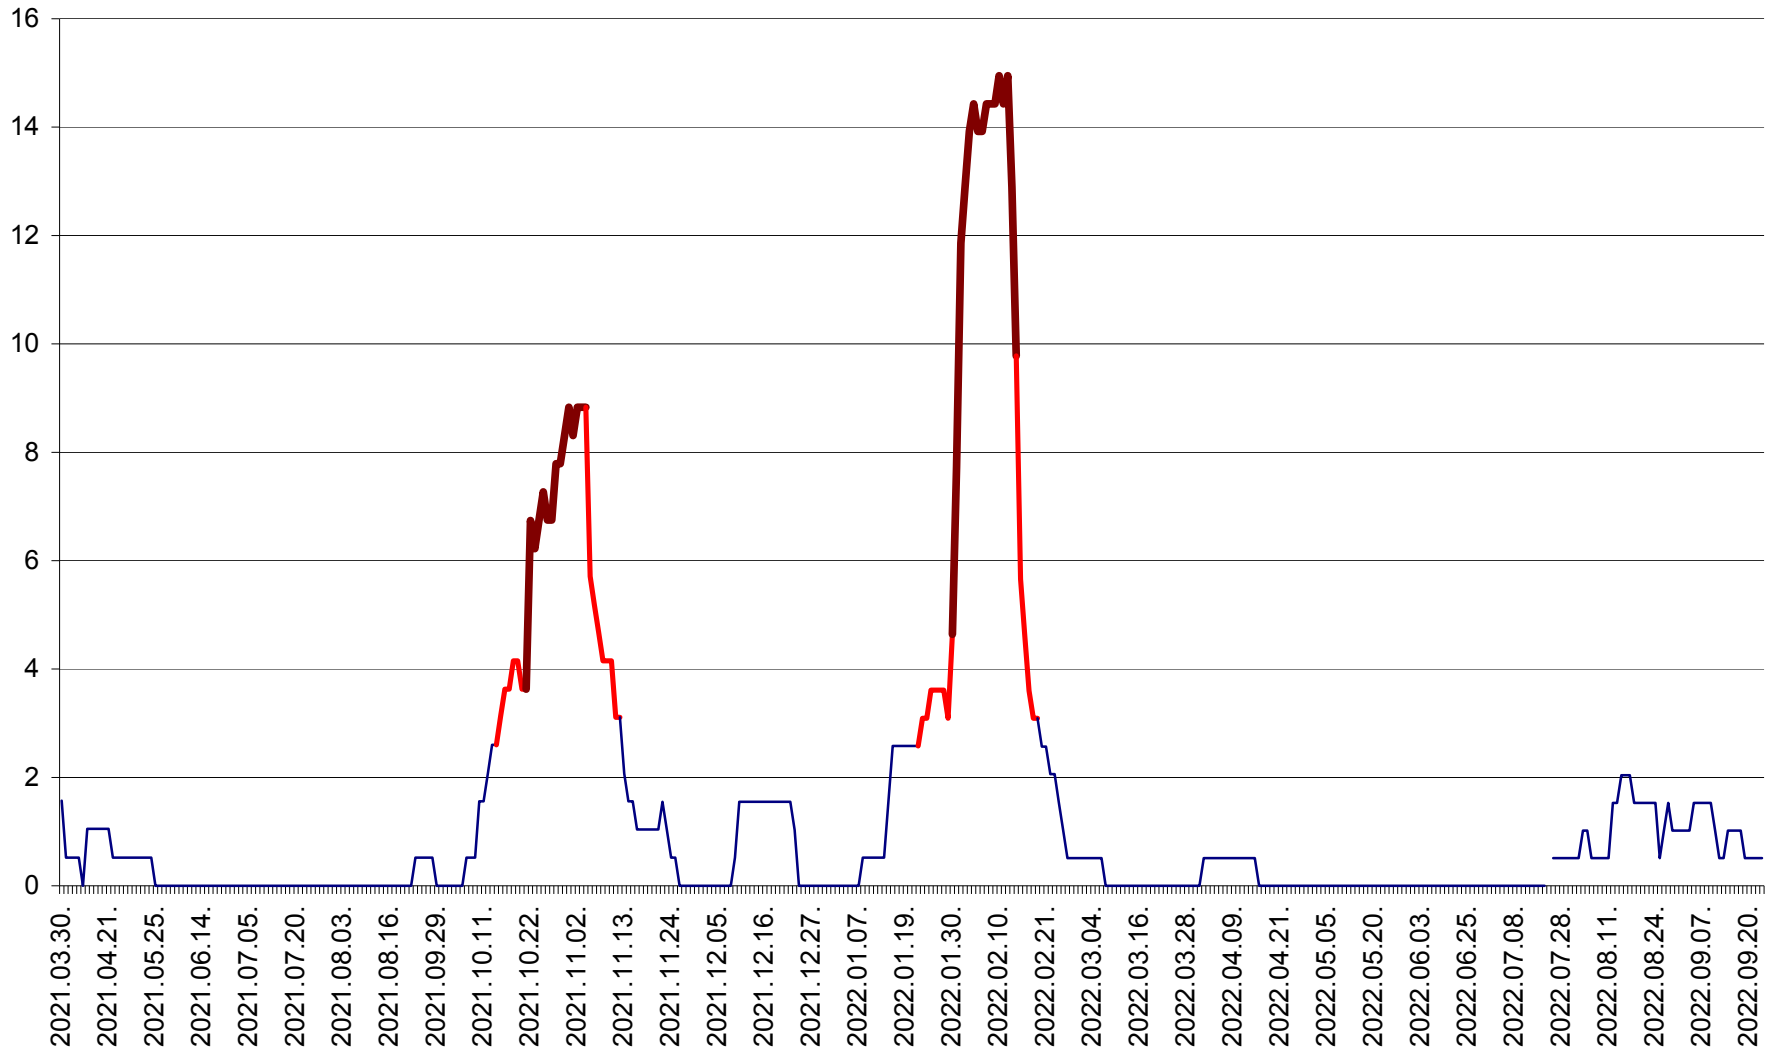

MIHĂILENI - Evolutia incidentei cumulate pe 14 zile la ‰ de locuitori  
2021.04.01. - 2022.09.23.

MUGENI - Evolutia incidentei cumulate pe 14 zile la ‰ de locuitori  
2021.04.01. - 2022.09.23.

OCLAND - Evolutia incidentei cumulate pe 14 zile la ‰ de locuitori  
2021.04.01. - 2022.09.23.

MUNICIPIUL ODORHEIU SECUIESC - Evolutia incidentei cumulate pe 14 zile la % de locuitori  
2021.04.01. - 2022.09.23.

PĂULENI-CIUC - Evolutia incidentei cumulate pe 14 zile la ‰ de locuitori  
2021.04.01. - 2022.09.23.

PLĂIEȘII DE JOS - Evoluția incidentei cumulate pe 14 zile la ‰ de locuitori  
2021.04.01. - 2022.09.23.

PORUMBENI - Evolutia incidentei cumulate pe 14 zile la ‰ de locuitori  
2021.04.01. - 2022.09.23.