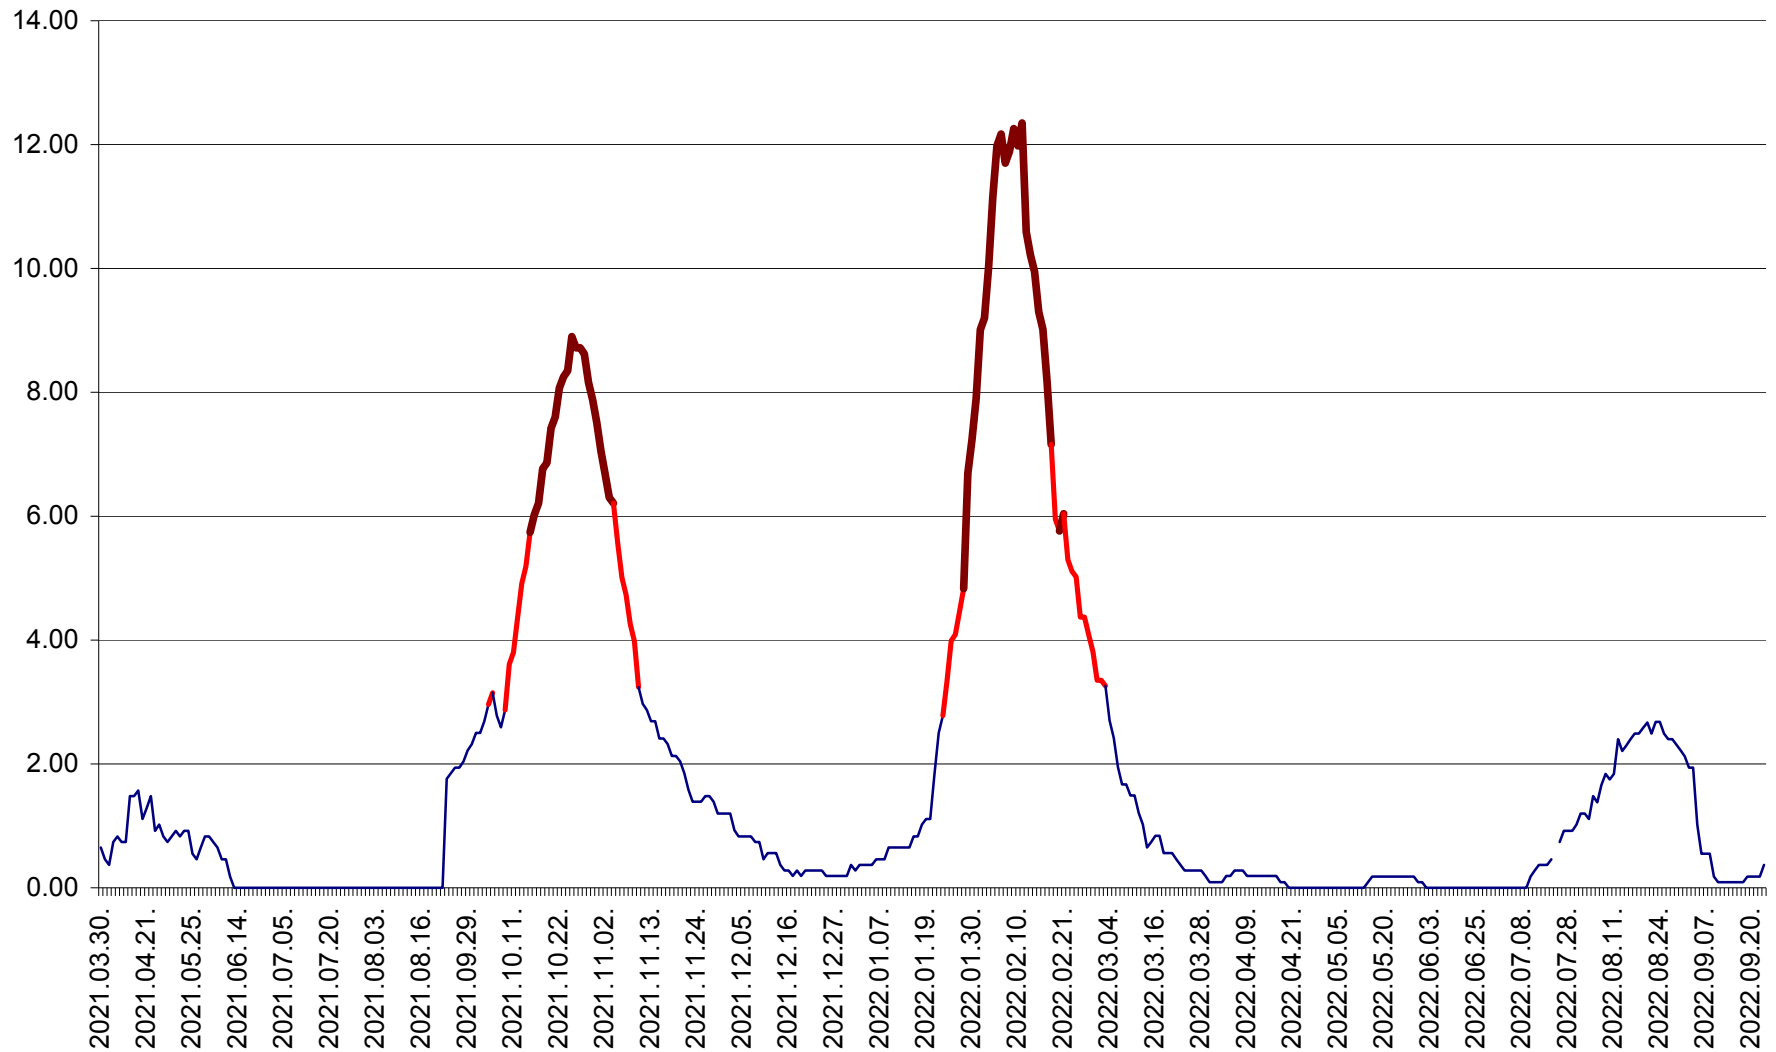

BRĂDEȘTI - Evolutia incidentei cumulate pe 14 zile la ‰ de locuitori  
2021.04.01. - 2022.09.23.

CĂPÂLNIȚA - Evoluția incidenței cumulate pe 14 zile la ‰ de locuitori  
2021.04.01. - 2022.09.23.

CÂRȚA - Evoluția incidentei cumulate pe 14 zile la ‰ de locuitori  
2021.04.01. - 2022.09.23.

CICEU - Evolutia incidentei cumulate pe 14 zile la ‰ de locuitori  
2021.04.01. - 2022.09.23.

CIUCSÂNGEORGIU - Evolutia incidentei cumulate pe 14 zile la ‰ de locuitori  
2021.04.01. - 2022.09.23.

CIUMANI - Evolutia incidentei cumulate pe 14 zile la ‰ de locuitori  
2021.04.01. - 2022.09.23.

CORBU - Evolutia incidentei cumulate pe 14 zile la ‰ de locuitori  
2021.04.01. - 2022.09.23.

CORUND - Evolutia incidentei cumulate pe 14 zile la ‰ de locuitori  
2021.04.01. - 2022.09.23.

COZMENI - Evolutia incidentei cumulate pe 14 zile la ‰ de locuitori  
2021.04.01. - 2022.09.23.

ORAȘ CRISTURU SECUIESC - Evolutia incidentei cumulate pe 14 zile la ‰ de locuitori  
2021.04.01. - 2022.09.23.

DĂNEȘTI - Evolutia incidentei cumulate pe 14 zile la ‰ de locuitori  
2021.04.01. - 2022.09.23.