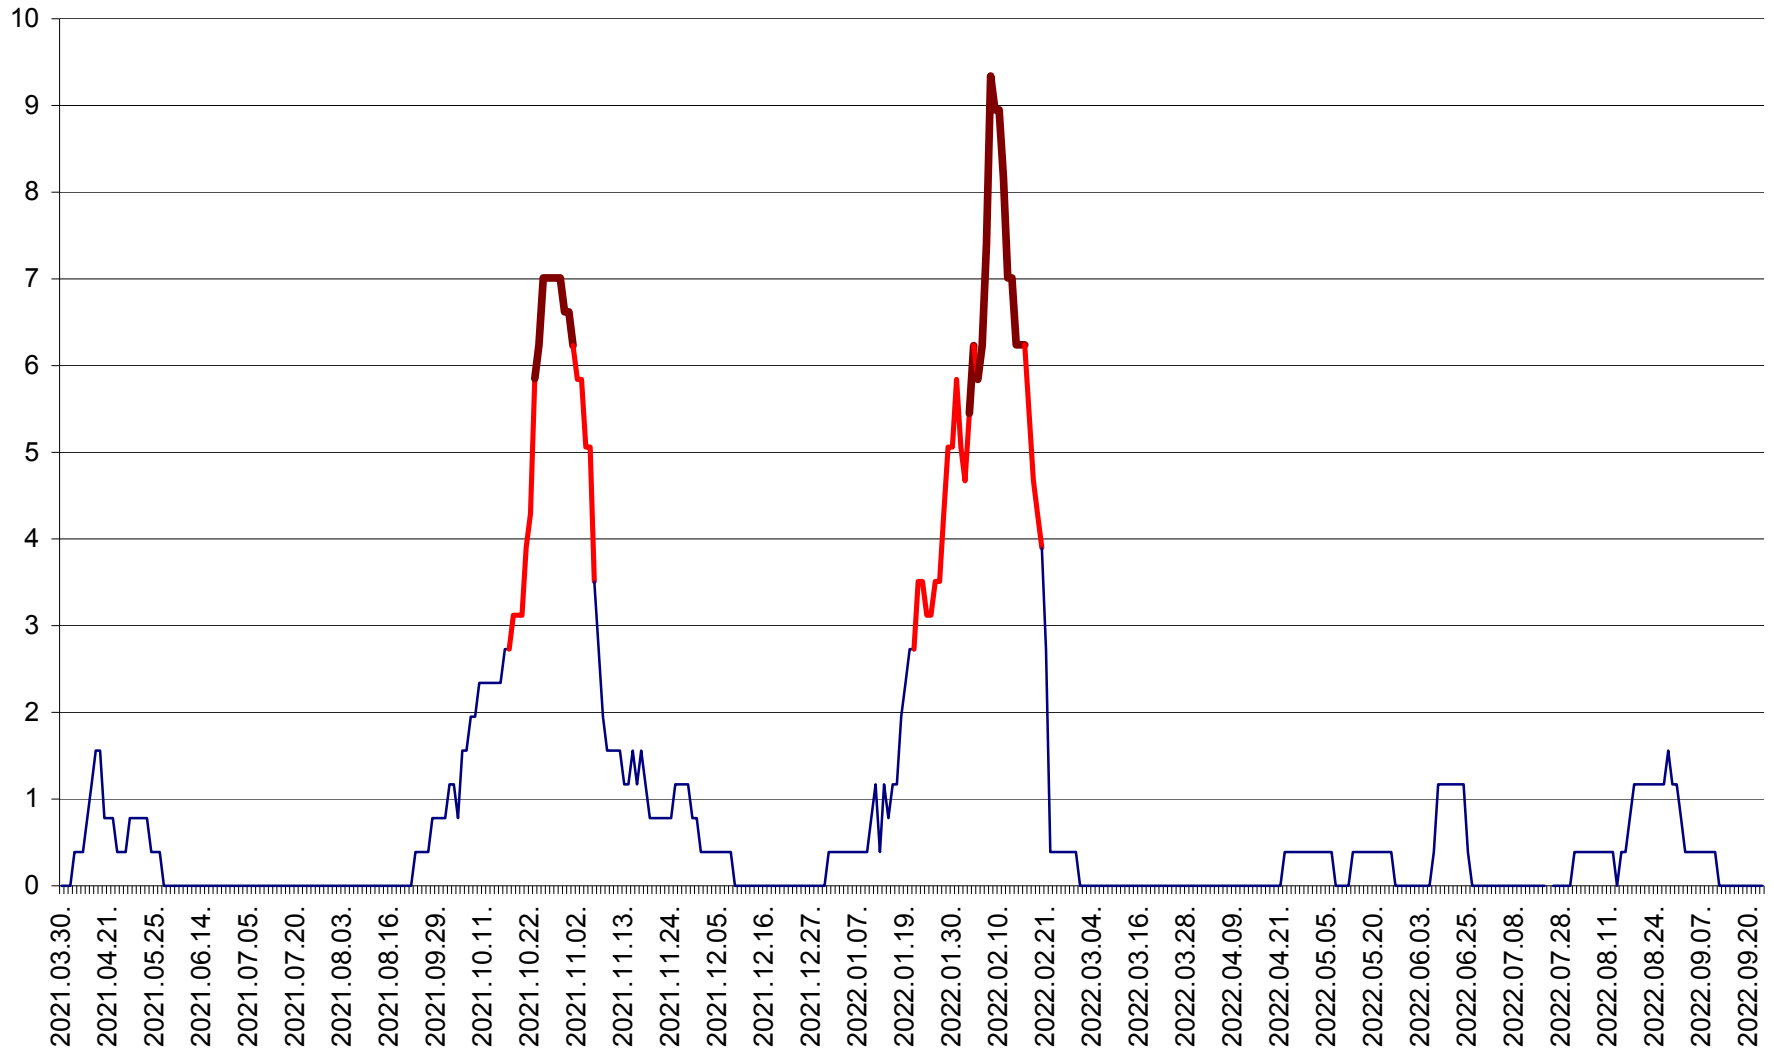

SICULENI - Evolutia incidentei cumulate pe 14 zile la ‰ de locuitori  
2021.04.01. - 2022.09.23.

ȘIMONEȘTI - Evolutia incidentei cumulate pe 14 zile la ‰ de locuitori  
2021.04.01. - 2022.09.23.

SUBCETATE - Evolutia incidentei cumulate pe 14 zile la ‰ de locuitori  
2021.04.01. - 2022.09.23.

SUSENI - Evolutia incidentei cumulate pe 14 zile la ‰ de locuitori  
2021.04.01. - 2022.09.23.

TOMEȘTI - Evolutia incidentei cumulate pe 14 zile la ‰ de locuitori  
2021.04.01. - 2022.09.23.

MUNICIPIUL TOPLIȚA - Evolutia incidentei cumulate pe 14 zile la ‰ de locuitori  
2021.04.01. - 2022.09.23.