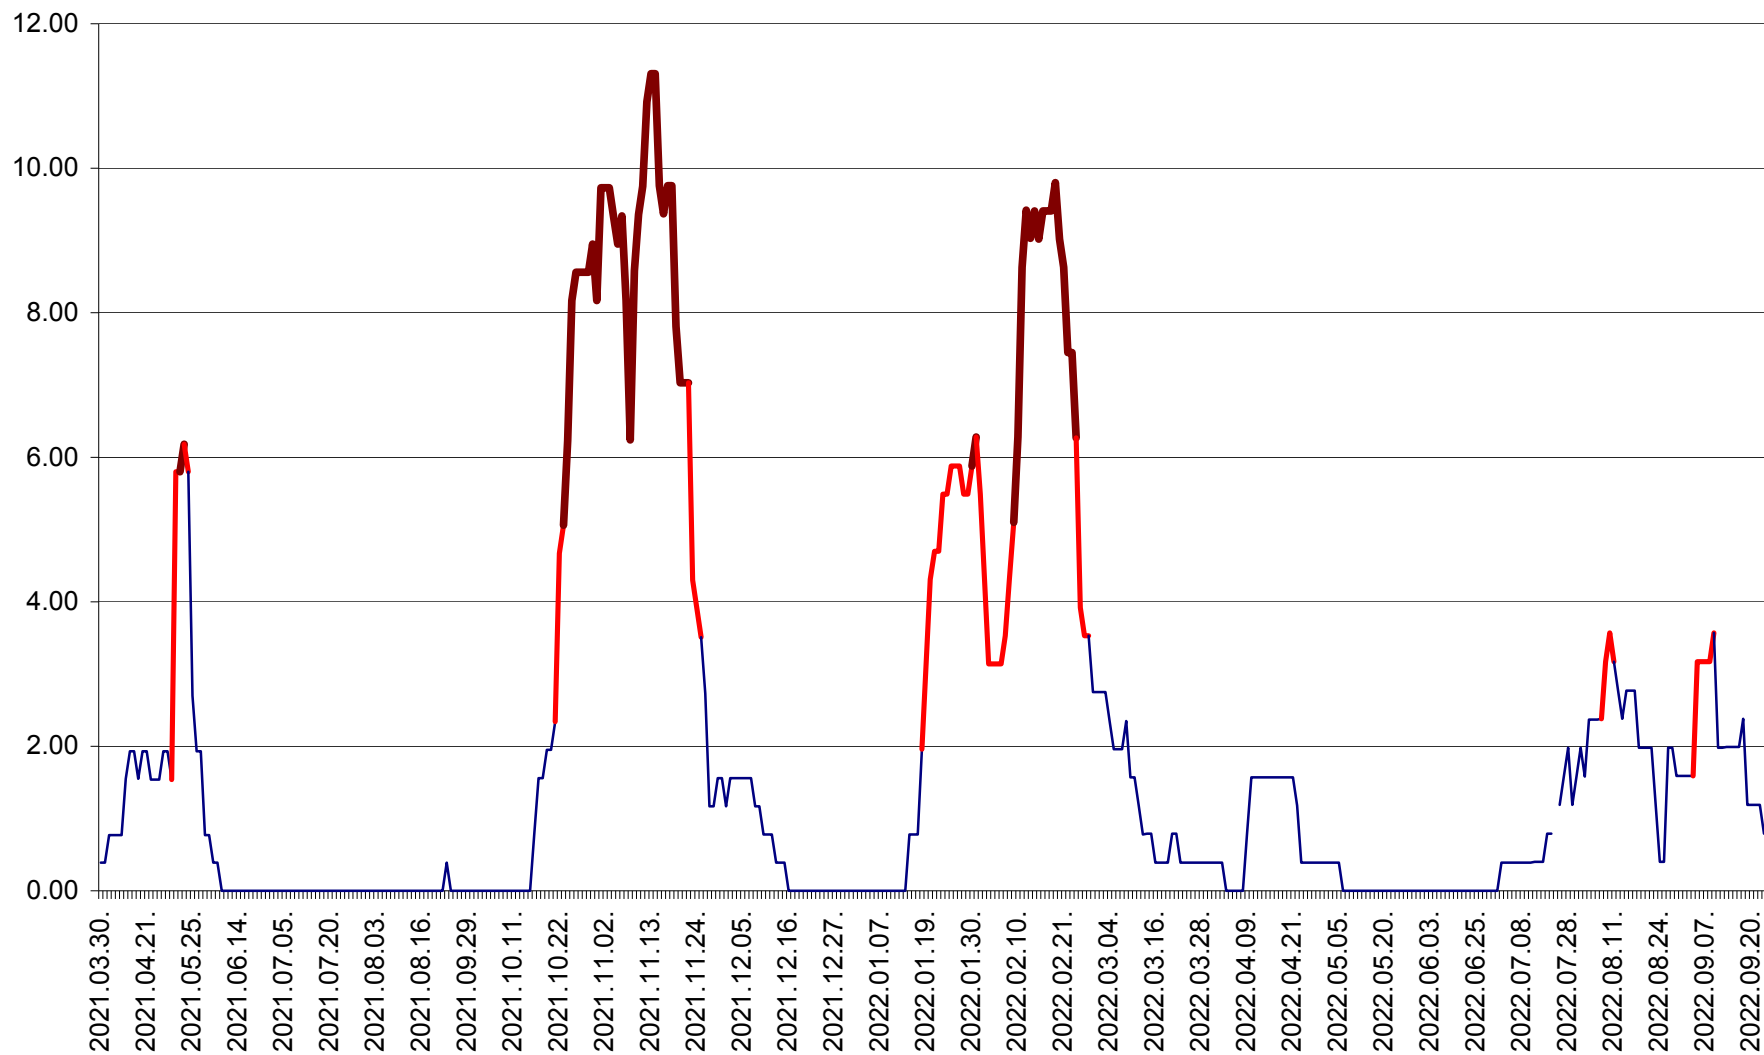

ATID - Evolutia incidentei cumulate pe 14 zile la % de locuitori  
2021.04.01. - 2022.09.23.

AVRĂMEȘTI - Evolutia incidentei cumulate pe 14 zile la ‰ de locuitori  
2021.04.01. - 2022.09.23.

ORAȘ BĂILE TUȘNAD - Evolutia incidentei cumulate pe 14 zile la ‰ de locuitori  
2021.04.01. - 2022.09.23.

ORAȘ BĂLAN - Evoluția incidenței cumulate pe 14 zile la ‰ de locuitori  
2021.04.01. - 2022.09.23.

BILBOR - Evolutia incidentei cumulate pe 14 zile la ‰ de locuitori  
2021.04.01. - 2022.09.23.

ORAȘ BORSEC - Evolutia incidentei cumulate pe 14 zile la ‰ de locuitori  
2021.04.01. - 2022.09.23.

BRĂDEȘTI - Evolutia incidentei cumulate pe 14 zile la ‰ de locuitori  
2021.04.01. - 2022.09.23.

CĂPÂLNIȚA - Evoluția incidenței cumulate pe 14 zile la ‰ de locuitori  
2021.04.01. - 2022.09.23.

CÂRȚA - Evoluția incidentei cumulate pe 14 zile la ‰ de locuitori  
2021.04.01. - 2022.09.23.