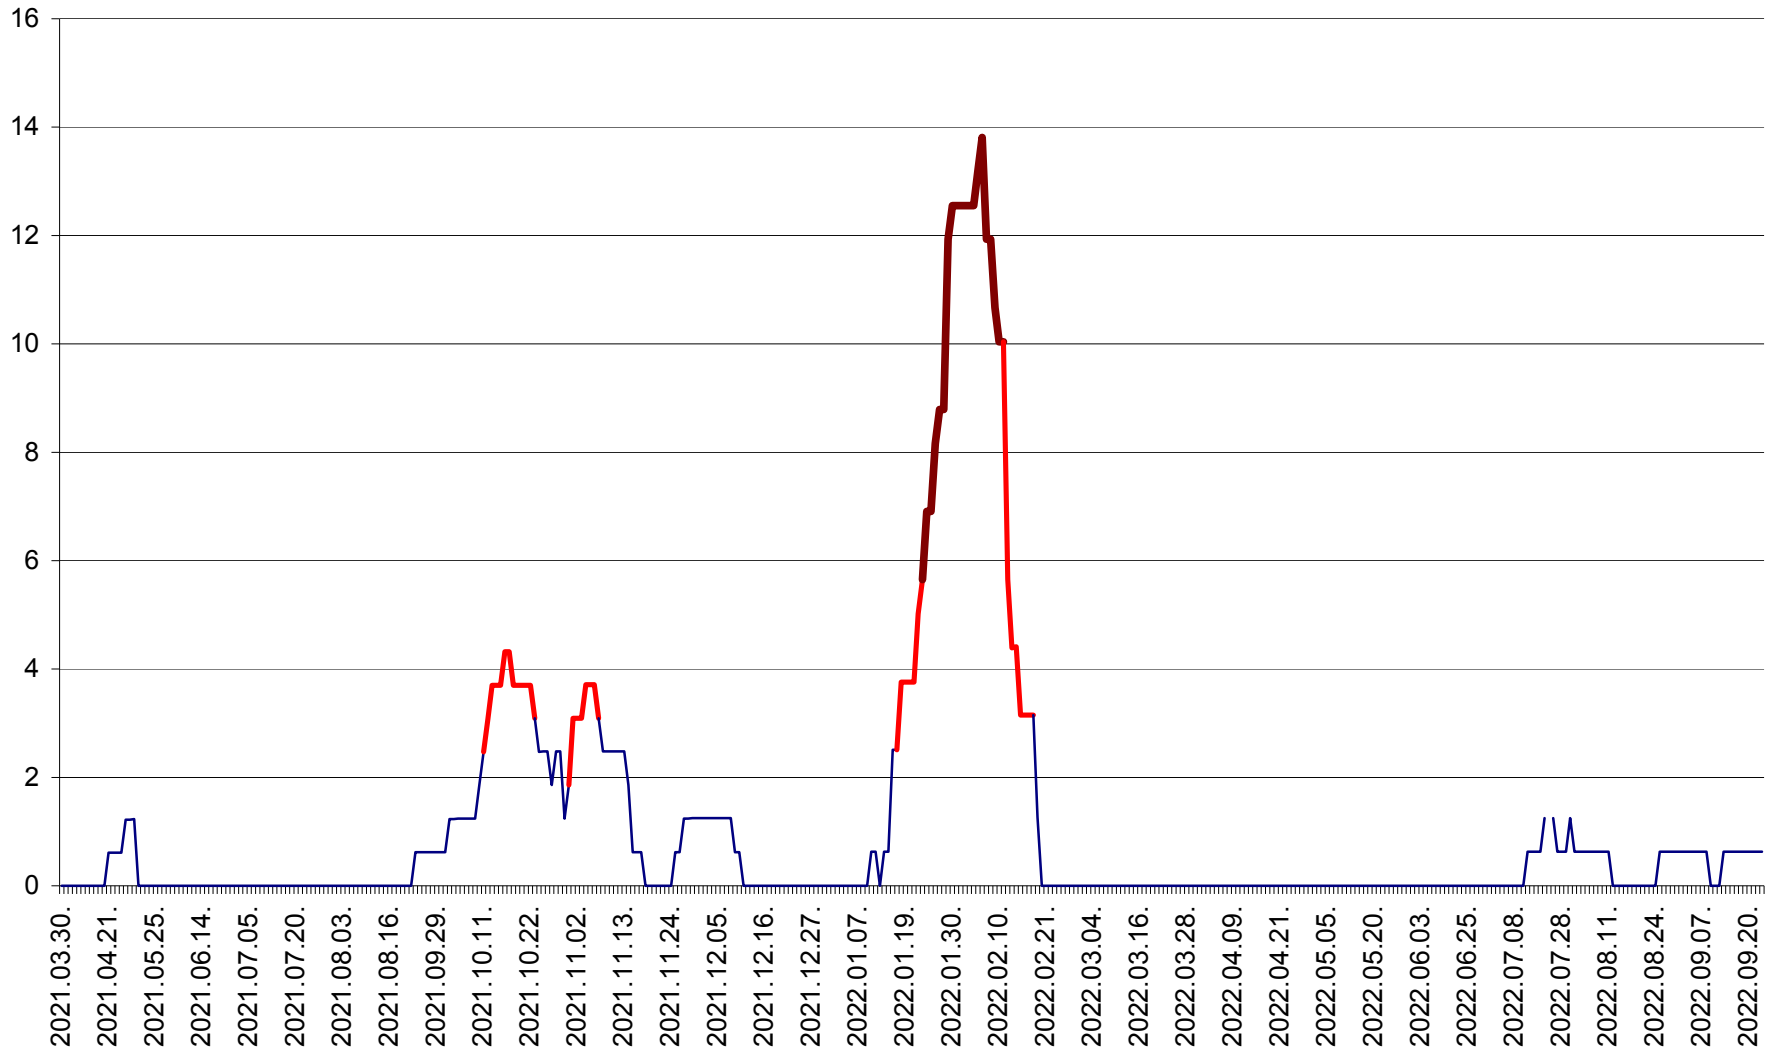

PLĂIEȘII DE JOS - Evoluția incidentei cumulate pe 14 zile la ‰ de locuitori  
2021.04.01. - 2022.09.23.

PORUMBENI - Evolutia incidentei cumulate pe 14 zile la ‰ de locuitori  
2021.04.01. - 2022.09.23.

PRAID - Evolutia incidentei cumulate pe 14 zile la ‰ de locuitori  
2021.04.01. - 2022.09.23.

RACU - Evolutia incidentei cumulate pe 14 zile la ‰ de locuitori  
2021.04.01. - 2022.09.23.

REMETEA - Evolutia incidentei cumulate pe 14 zile la ‰ de locuitori  
2021.04.01. - 2022.09.23.