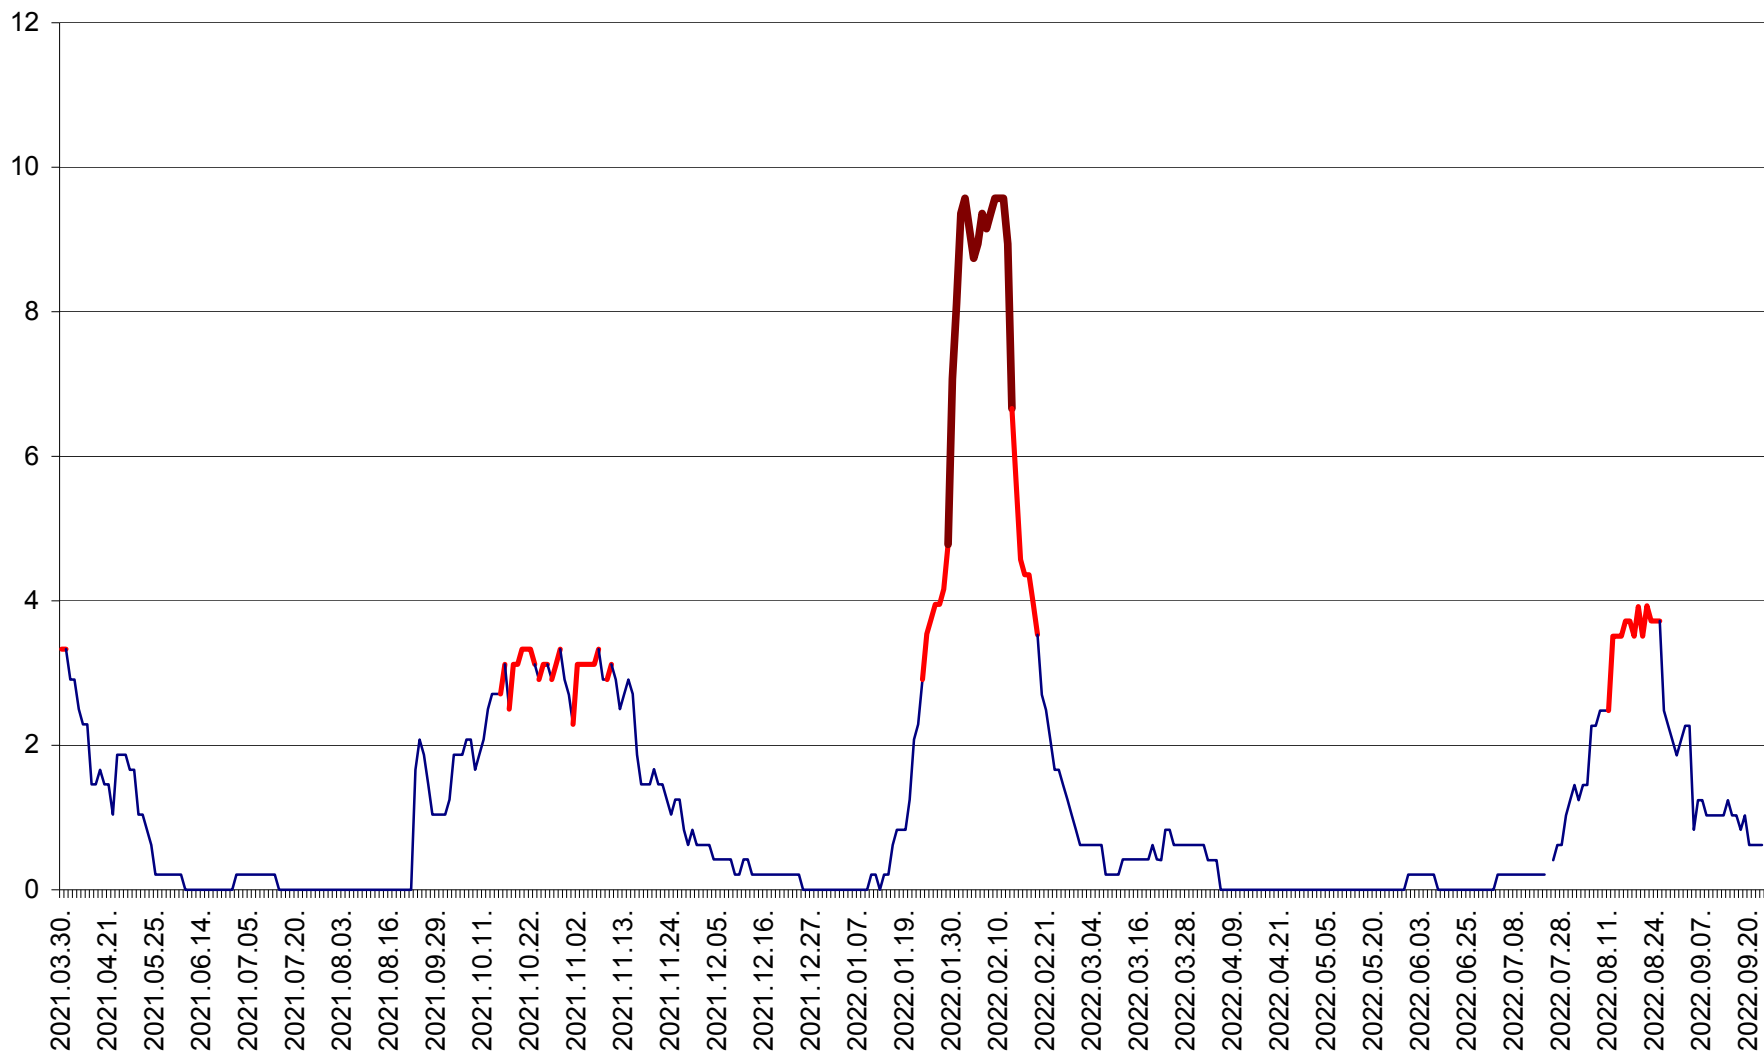

MĂDĂRAȘ - Evolutia incidentei cumulate pe 14 zile la ‰ de locuitori
2021.04.01. - 2022.09.23.