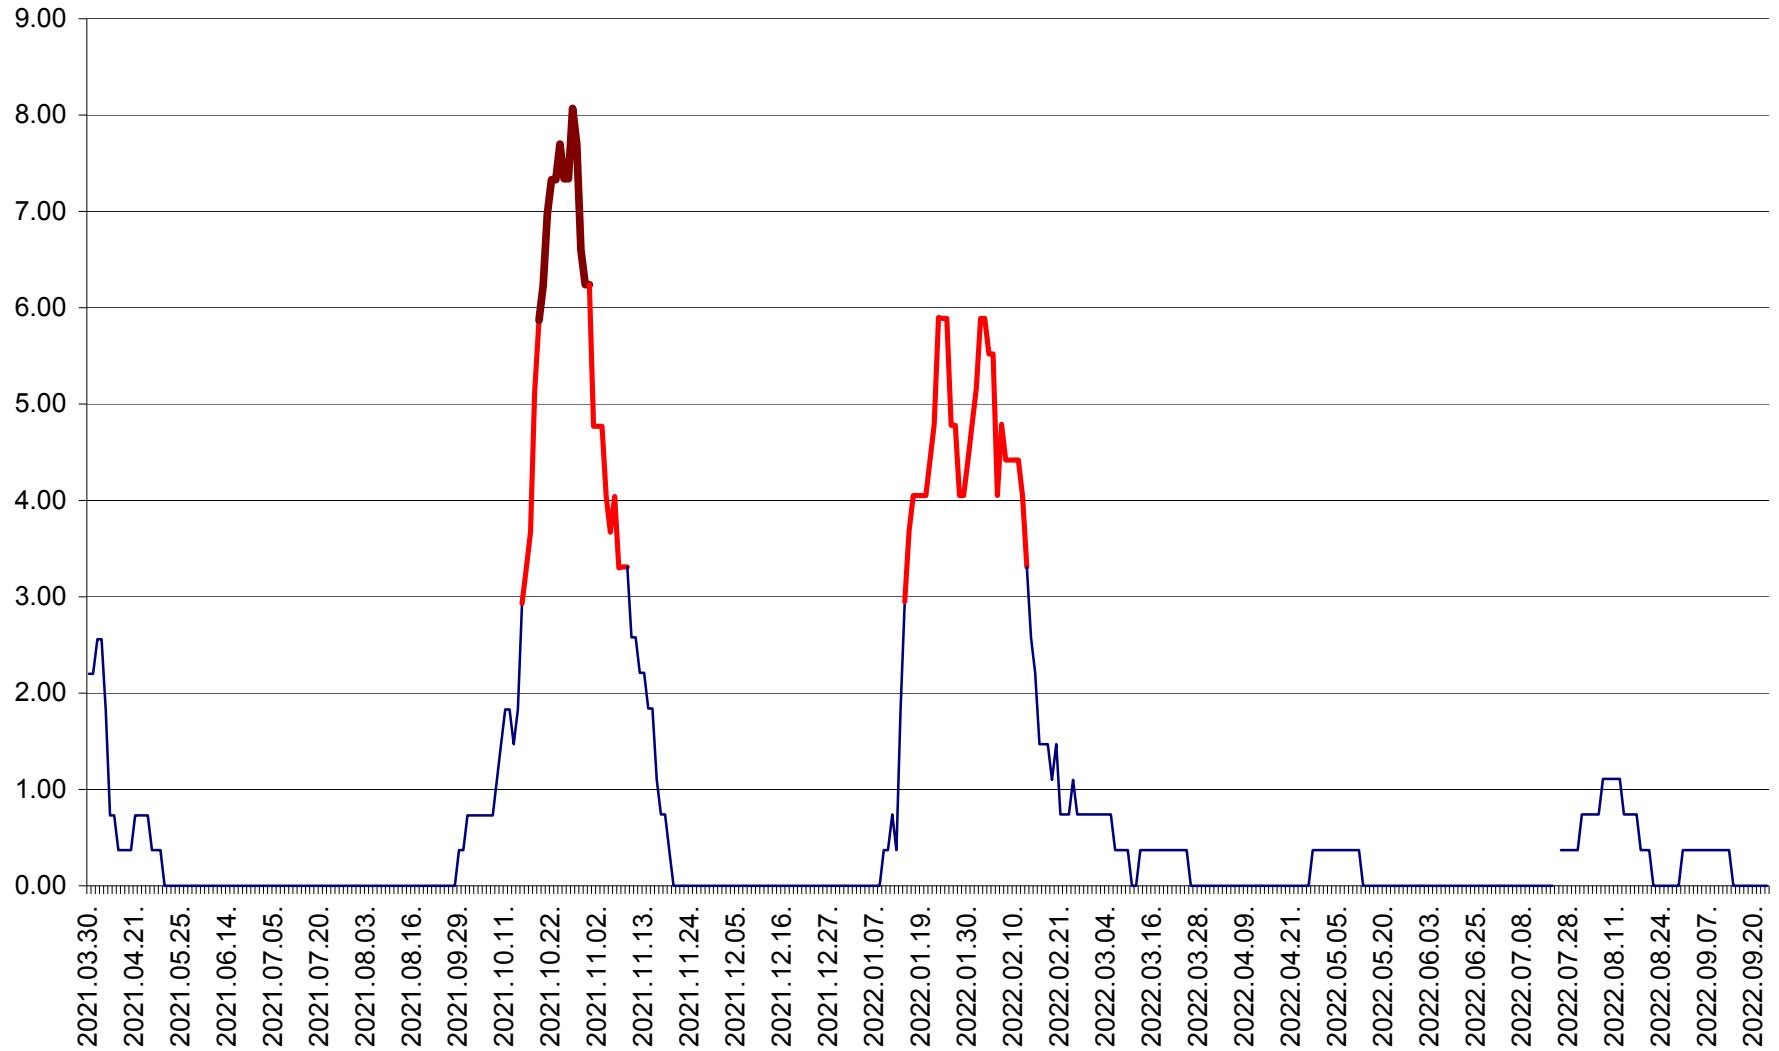

ORAȘ BĂLAN - Evoluția incidenței cumulate pe 14 zile la ‰ de locuitori  
2021.04.01. - 2022.09.23.

BILBOR - Evolutia incidentei cumulate pe 14 zile la ‰ de locuitori  
2021.04.01. - 2022.09.23.

ORAȘ BORSEC - Evolutia incidentei cumulate pe 14 zile la ‰ de locuitori  
2021.04.01. - 2022.09.23.

BRĂDEȘTI - Evolutia incidentei cumulate pe 14 zile la ‰ de locuitori  
2021.04.01. - 2022.09.23.

CĂPÂLNIȚA - Evoluția incidenței cumulate pe 14 zile la ‰ de locuitori  
2021.04.01. - 2022.09.23.

CÂRȚA - Evoluția incidentei cumulate pe 14 zile la ‰ de locuitori  
2021.04.01. - 2022.09.23.

CICEU - Evolutia incidentei cumulate pe 14 zile la ‰ de locuitori  
2021.04.01. - 2022.09.23.

CIUCSÂNGEORGIU - Evolutia incidentei cumulate pe 14 zile la ‰ de locuitori  
2021.04.01. - 2022.09.23.

CIUMANI - Evolutia incidentei cumulate pe 14 zile la ‰ de locuitori  
2021.04.01. - 2022.09.23.

CORBU - Evolutia incidentei cumulate pe 14 zile la ‰ de locuitori  
2021.04.01. - 2022.09.23.

CORUND - Evolutia incidentei cumulate pe 14 zile la ‰ de locuitori  
2021.04.01. - 2022.09.23.

COZMENI - Evolutia incidentei cumulate pe 14 zile la ‰ de locuitori  
2021.04.01. - 2022.09.23.