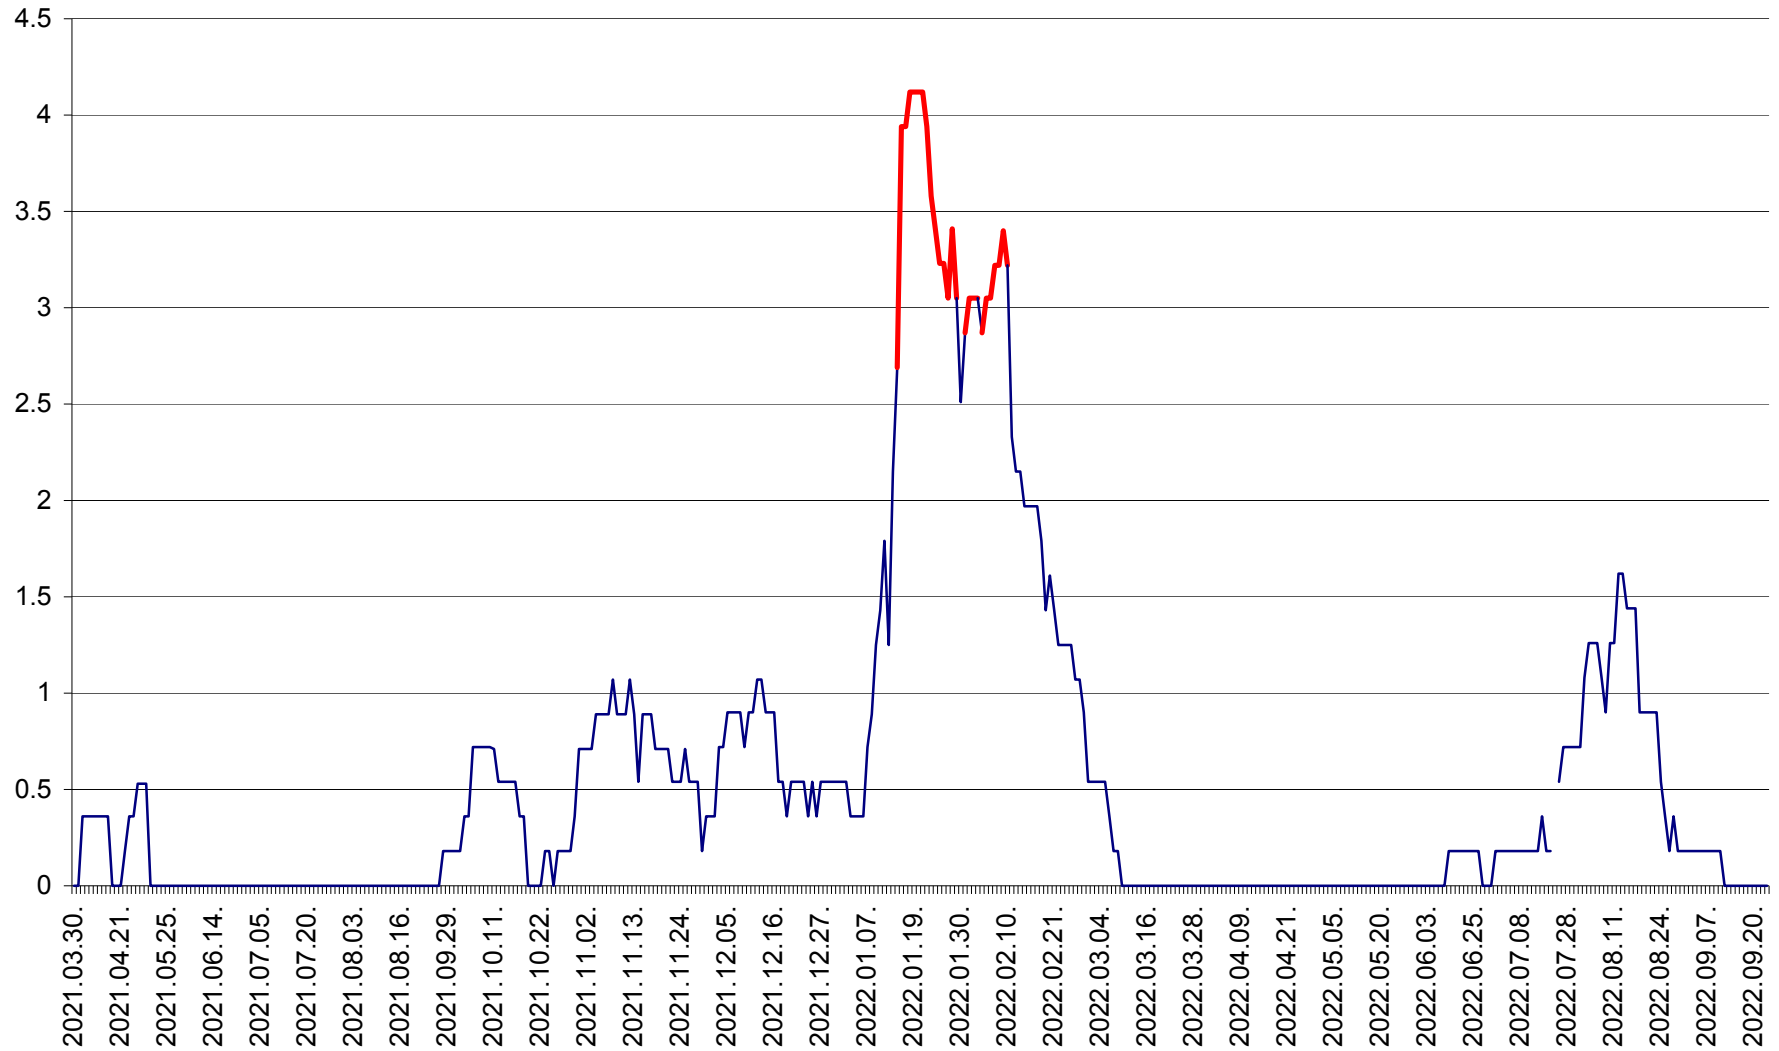

MUNICIPIUL GHEORGHENI - Evolutia incidentei cumulate pe 14 zile la % de locuitori  
2021.04.01. - 2022.09.23.

JOSENI - Evolutia incidentei cumulate pe 14 zile la ‰ de locuitori  
2021.04.01. - 2022.09.23.

LĂZAREA - Evolutia incidentei cumulate pe 14 zile la % de locuitori  
2021.04.01. - 2022.09.23.

LELICENI - Evolutia incidentei cumulate pe 14 zile la ‰ de locuitori  
2021.04.01. - 2022.09.23.

LUETA - Evolutia incidentei cumulate pe 14 zile la ‰ de locuitori  
2021.04.01. - 2022.09.23.

LUNCA DE JOS - Evolutia incidentei cumulate pe 14 zile la ‰ de locuitori  
2021.04.01. - 2022.09.23.

LUNCA DE SUS - Evolutia incidentei cumulate pe 14 zile la ‰ de locuitori  
2021.04.01. - 2022.09.23.