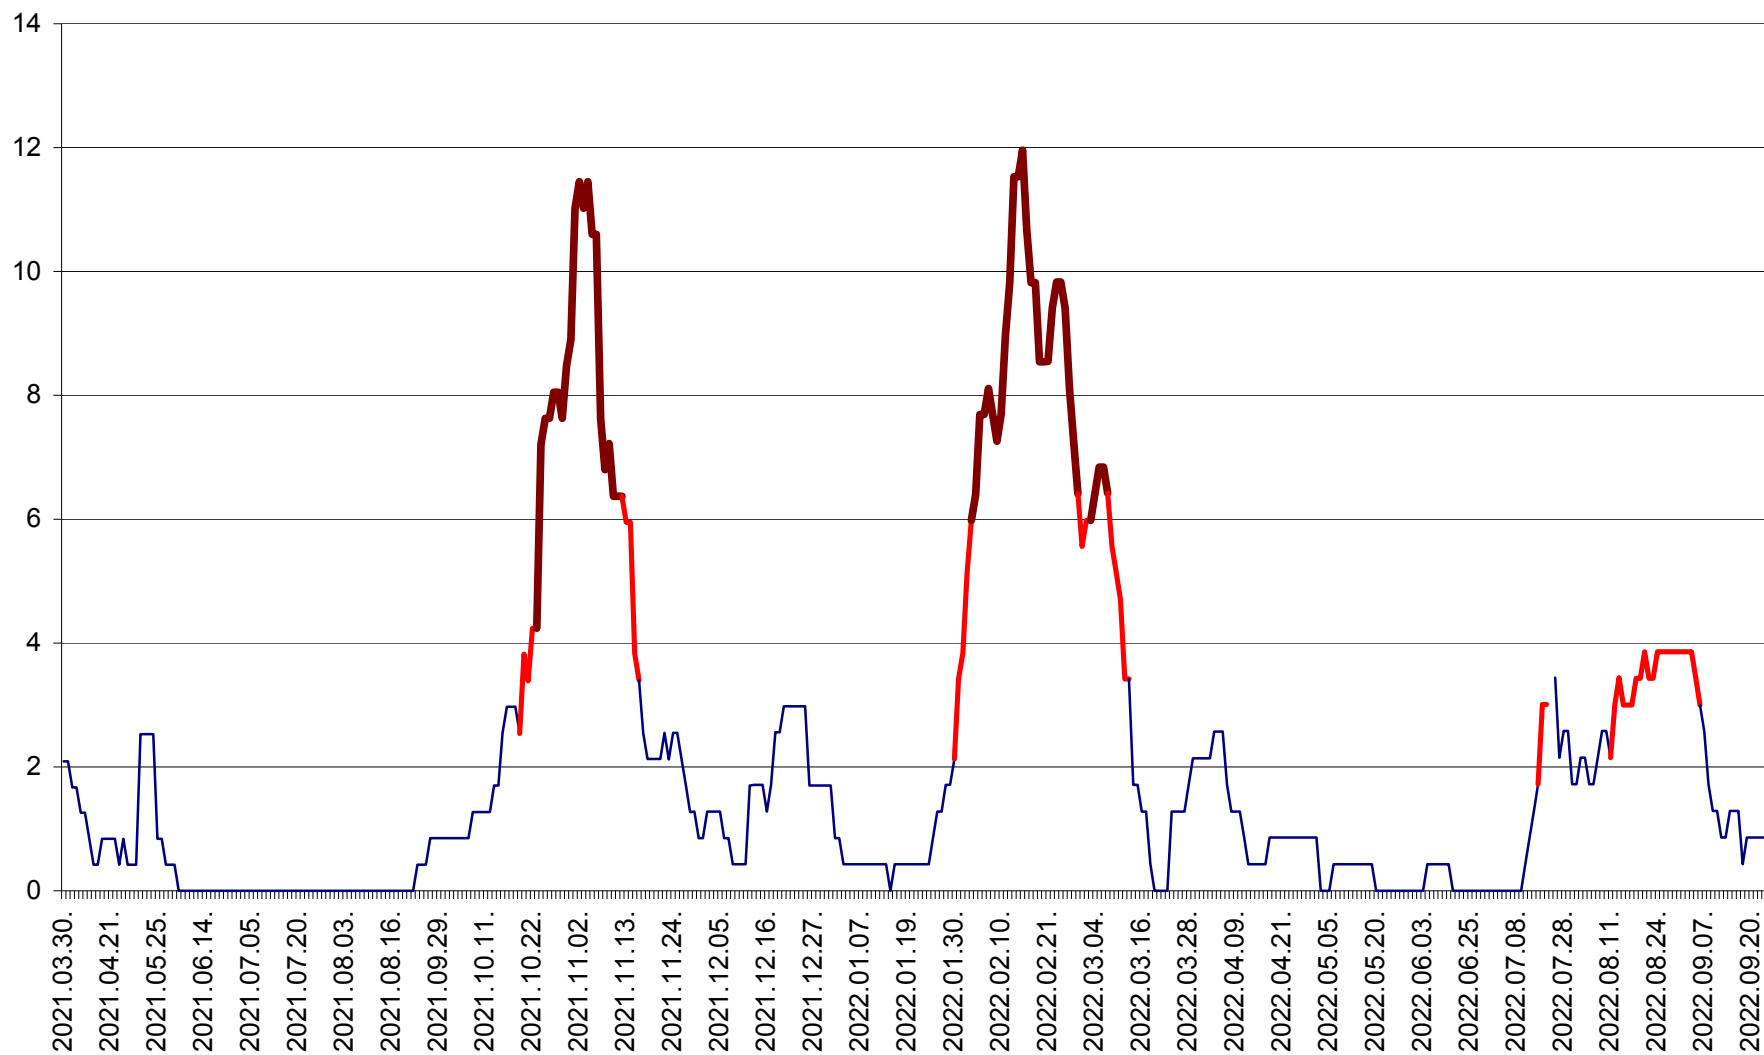

CORBU - Evolutia incidentei cumulate pe 14 zile la ‰ de locuitori  
2021.04.01. - 2022.09.23.

CORUND - Evolutia incidentei cumulate pe 14 zile la ‰ de locuitori  
2021.04.01. - 2022.09.23.

COZMENI - Evolutia incidentei cumulate pe 14 zile la ‰ de locuitori  
2021.04.01. - 2022.09.23.

ORAȘ CRISTURU SECUIESC - Evolutia incidentei cumulate pe 14 zile la ‰ de locuitori  
2021.04.01. - 2022.09.23.

DĂNEȘTI - Evolutia incidentei cumulate pe 14 zile la ‰ de locuitori  
2021.04.01. - 2022.09.23.

DÂRJIU - Evolutia incidentei cumulate pe 14 zile la ‰ de locuitori  
2021.04.01. - 2022.09.23.

DEALU - Evolutia incidentei cumulate pe 14 zile la ‰ de locuitori  
2021.04.01. - 2022.09.23.

DITRĂU - Evolutia incidentei cumulate pe 14 zile la ‰ de locuitori  
2021.04.01. - 2022.09.23.

FELICENI - Evolutia incidentei cumulate pe 14 zile la % de locuitori  
2021.04.01. - 2022.09.23.

FRUMOASA - Evolutia incidentei cumulate pe 14 zile la ‰ de locuitori  
2021.04.01. - 2022.09.23.

GĂLĂUȚAȘ - Evoluția incidenței cumulate pe 14 zile la ‰ de locuitori  
2021.04.01. - 2022.09.23.