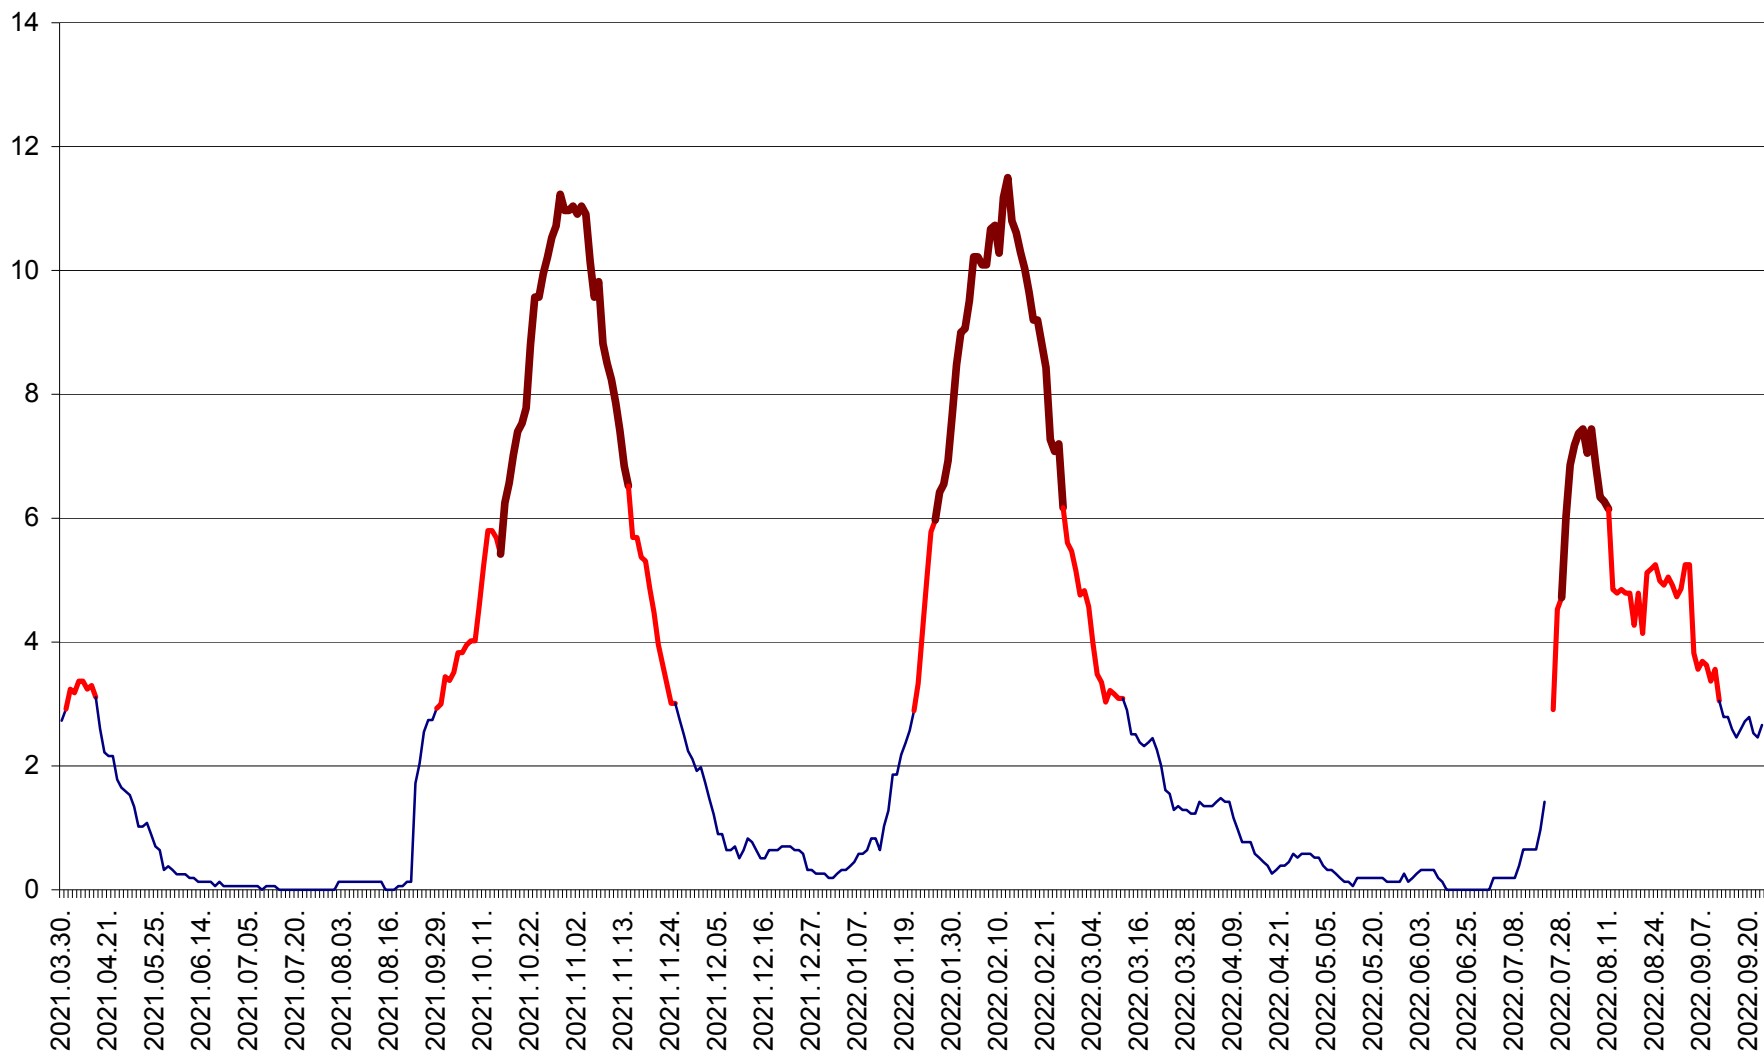

SICULENI - Evolutia incidentei cumulate pe 14 zile la ‰ de locuitori  
2021.04.01. - 2022.09.23.

ȘIMONEȘTI - Evolutia incidentei cumulate pe 14 zile la ‰ de locuitori  
2021.04.01. - 2022.09.23.

SUBCETATE - Evolutia incidentei cumulate pe 14 zile la ‰ de locuitori  
2021.04.01. - 2022.09.23.

SUSENI - Evolutia incidentei cumulate pe 14 zile la ‰ de locuitori  
2021.04.01. - 2022.09.23.

TOMEȘTI - Evolutia incidentei cumulate pe 14 zile la ‰ de locuitori  
2021.04.01. - 2022.09.23.

MUNICIPIUL TOPLIȚA - Evolutia incidentei cumulate pe 14 zile la ‰ de locuitori  
2021.04.01. - 2022.09.23.