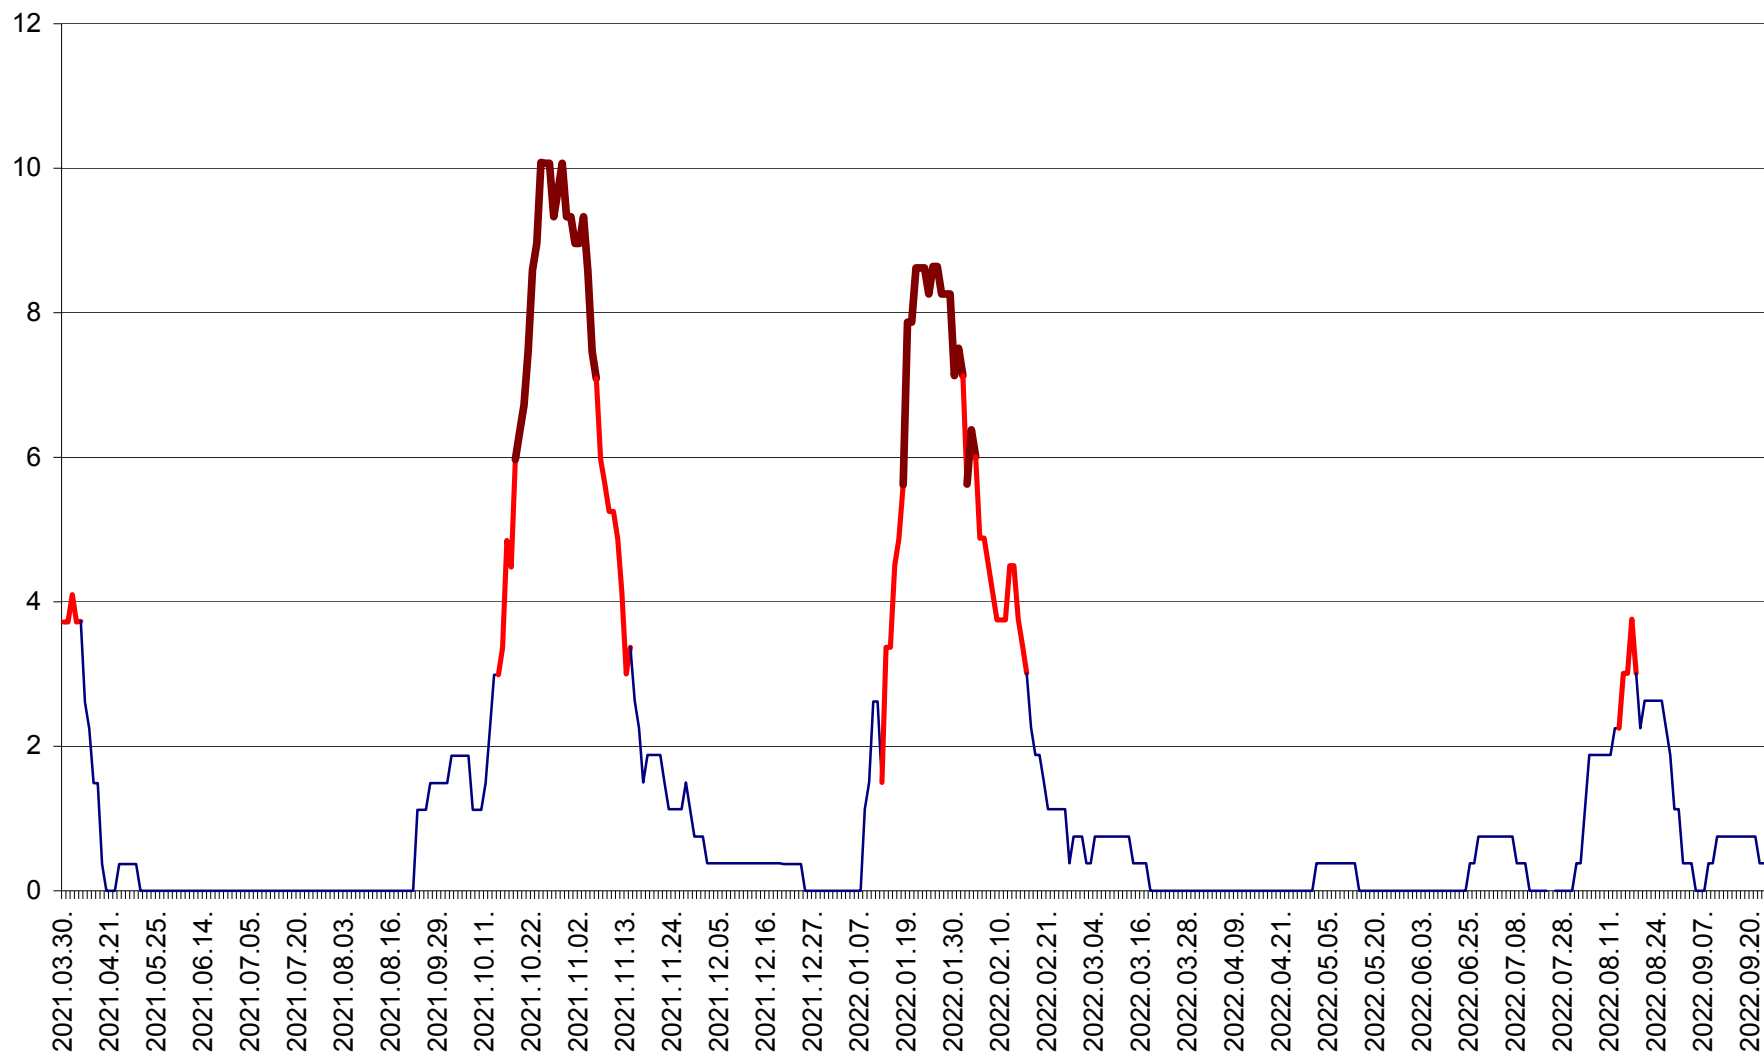

PRAID - Evolutia incidentei cumulate pe 14 zile la ‰ de locuitori  
2021.04.01. - 2022.09.23.

RACU - Evolutia incidentei cumulate pe 14 zile la ‰ de locuitori  
2021.04.01. - 2022.09.23.

REMETEA - Evolutia incidentei cumulate pe 14 zile la ‰ de locuitori  
2021.04.01. - 2022.09.23.

SĂCEL - Evolutia incidentei cumulate pe 14 zile la ‰ de locuitori  
2021.04.01. - 2022.09.23.

SÂNCRĂIENI - Evolutia incidentei cumulate pe 14 zile la ‰ de locuitori  
2021.04.01. - 2022.09.23.

SÂNDOMIC - Evolutia incidentei cumulate pe 14 zile la ‰ de locuitori  
2021.04.01. - 2022.09.23.