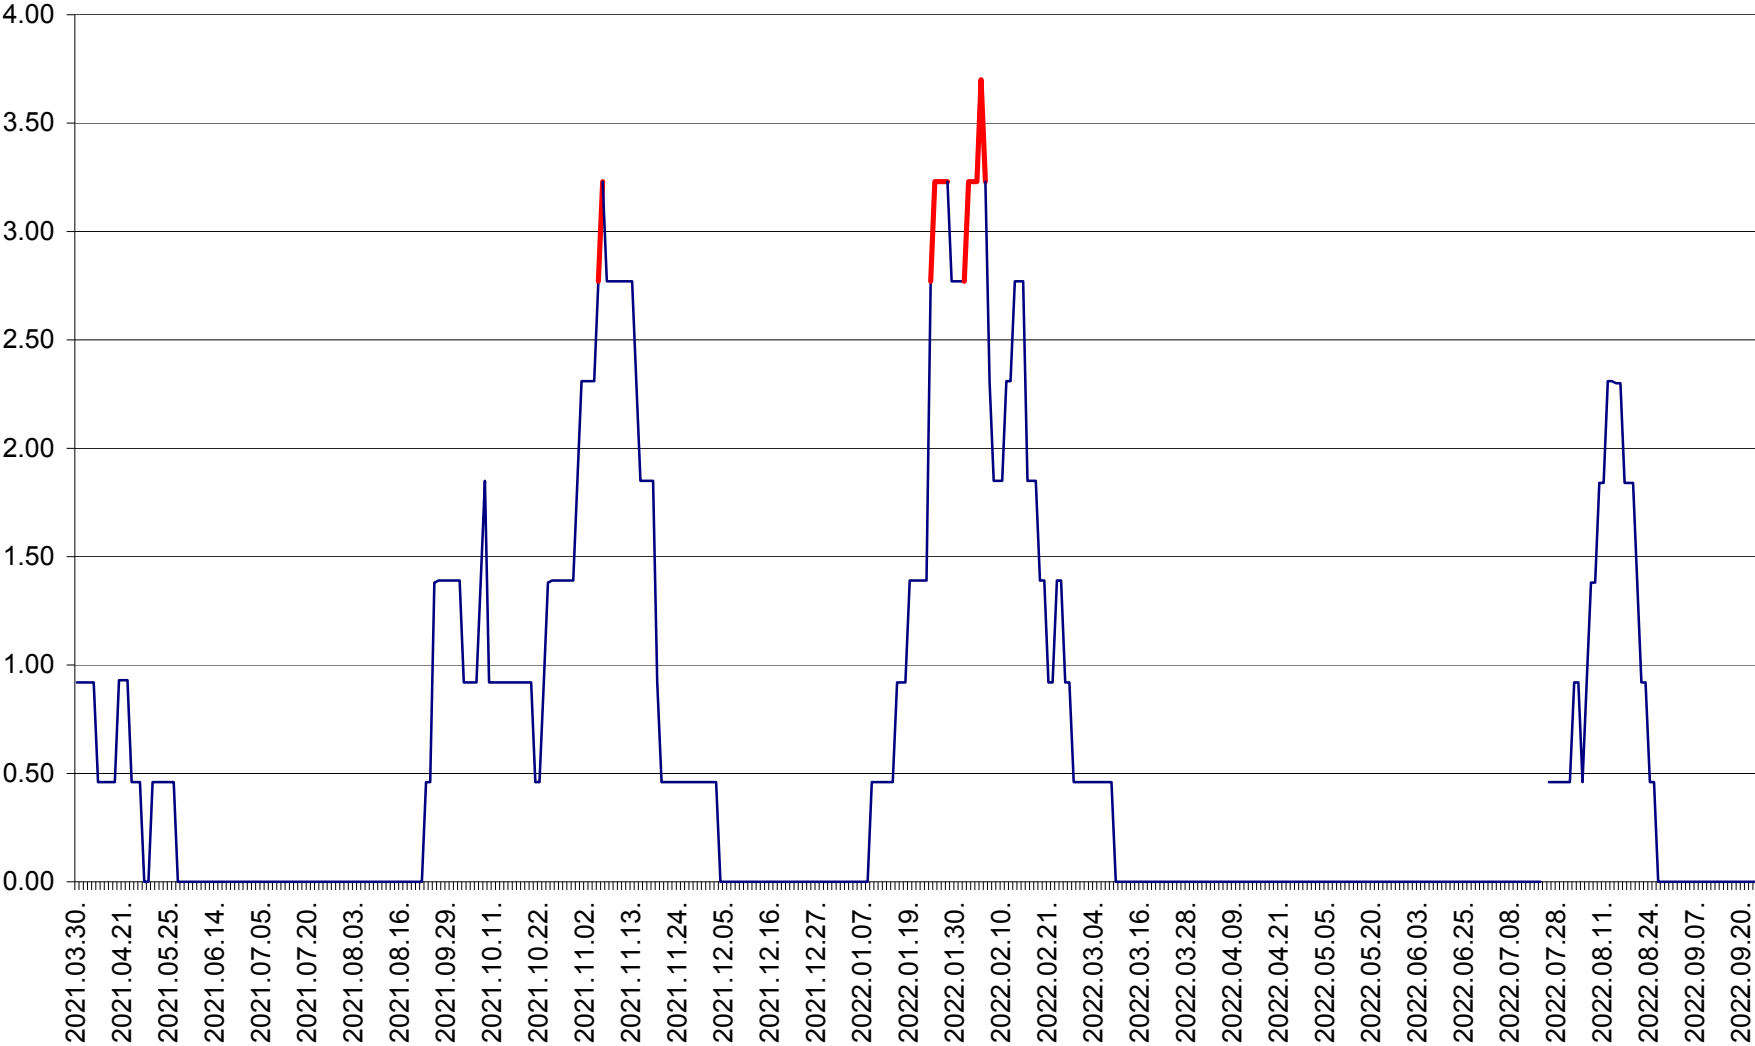

ATID - Evolutia incidentei cumulate pe 14 zile la % de locuitori  
2021.04.01. - 2022.09.23.

AVRĂMEȘTI - Evolutia incidentei cumulate pe 14 zile la ‰ de locuitori  
2021.04.01. - 2022.09.23.

ORAȘ BĂILE TUȘNAD - Evolutia incidentei cumulate pe 14 zile la ‰ de locuitori  
2021.04.01. - 2022.09.23.

ORAȘ BĂLAN - Evoluția incidenței cumulate pe 14 zile la ‰ de locuitori  
2021.04.01. - 2022.09.23.

BILBOR - Evolutia incidentei cumulate pe 14 zile la ‰ de locuitori  
2021.04.01. - 2022.09.23.

ORAȘ BORSEC - Evolutia incidentei cumulate pe 14 zile la ‰ de locuitori  
2021.04.01. - 2022.09.23.

BRĂDEȘTI - Evolutia incidentei cumulate pe 14 zile la ‰ de locuitori  
2021.04.01. - 2022.09.23.

CĂPÂLNIȚA - Evoluția incidenței cumulate pe 14 zile la ‰ de locuitori  
2021.04.01. - 2022.09.23.

CÂRȚA - Evoluția incidentei cumulate pe 14 zile la ‰ de locuitori  
2021.04.01. - 2022.09.23.

CICEU - Evolutia incidentei cumulate pe 14 zile la ‰ de locuitori  
2021.04.01. - 2022.09.23.

CIUCSÂNGEORGIU - Evolutia incidentei cumulate pe 14 zile la ‰ de locuitori  
2021.04.01. - 2022.09.23.

CIUMANI - Evolutia incidentei cumulate pe 14 zile la ‰ de locuitori  
2021.04.01. - 2022.09.23.