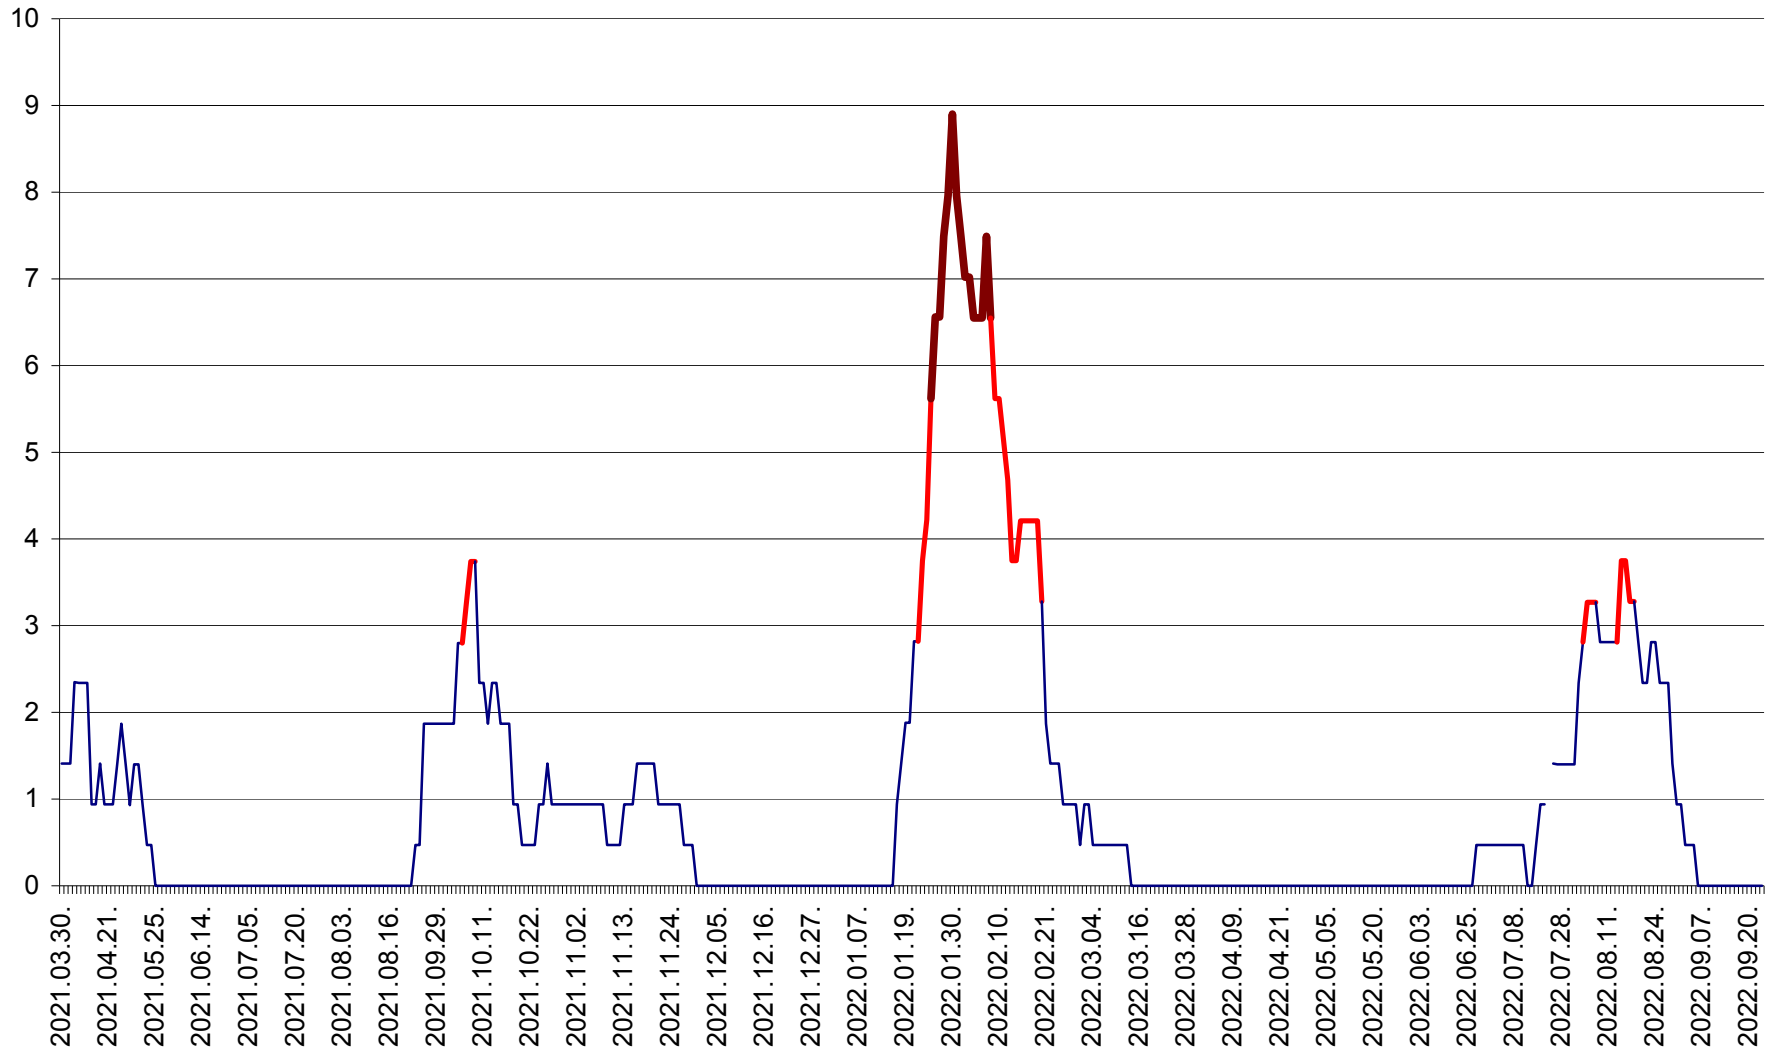

SECUIENI - Evolutia incidentei cumulate pe 14 zile la ‰ de locuitori
2021.04.01. - 2022.09.23.