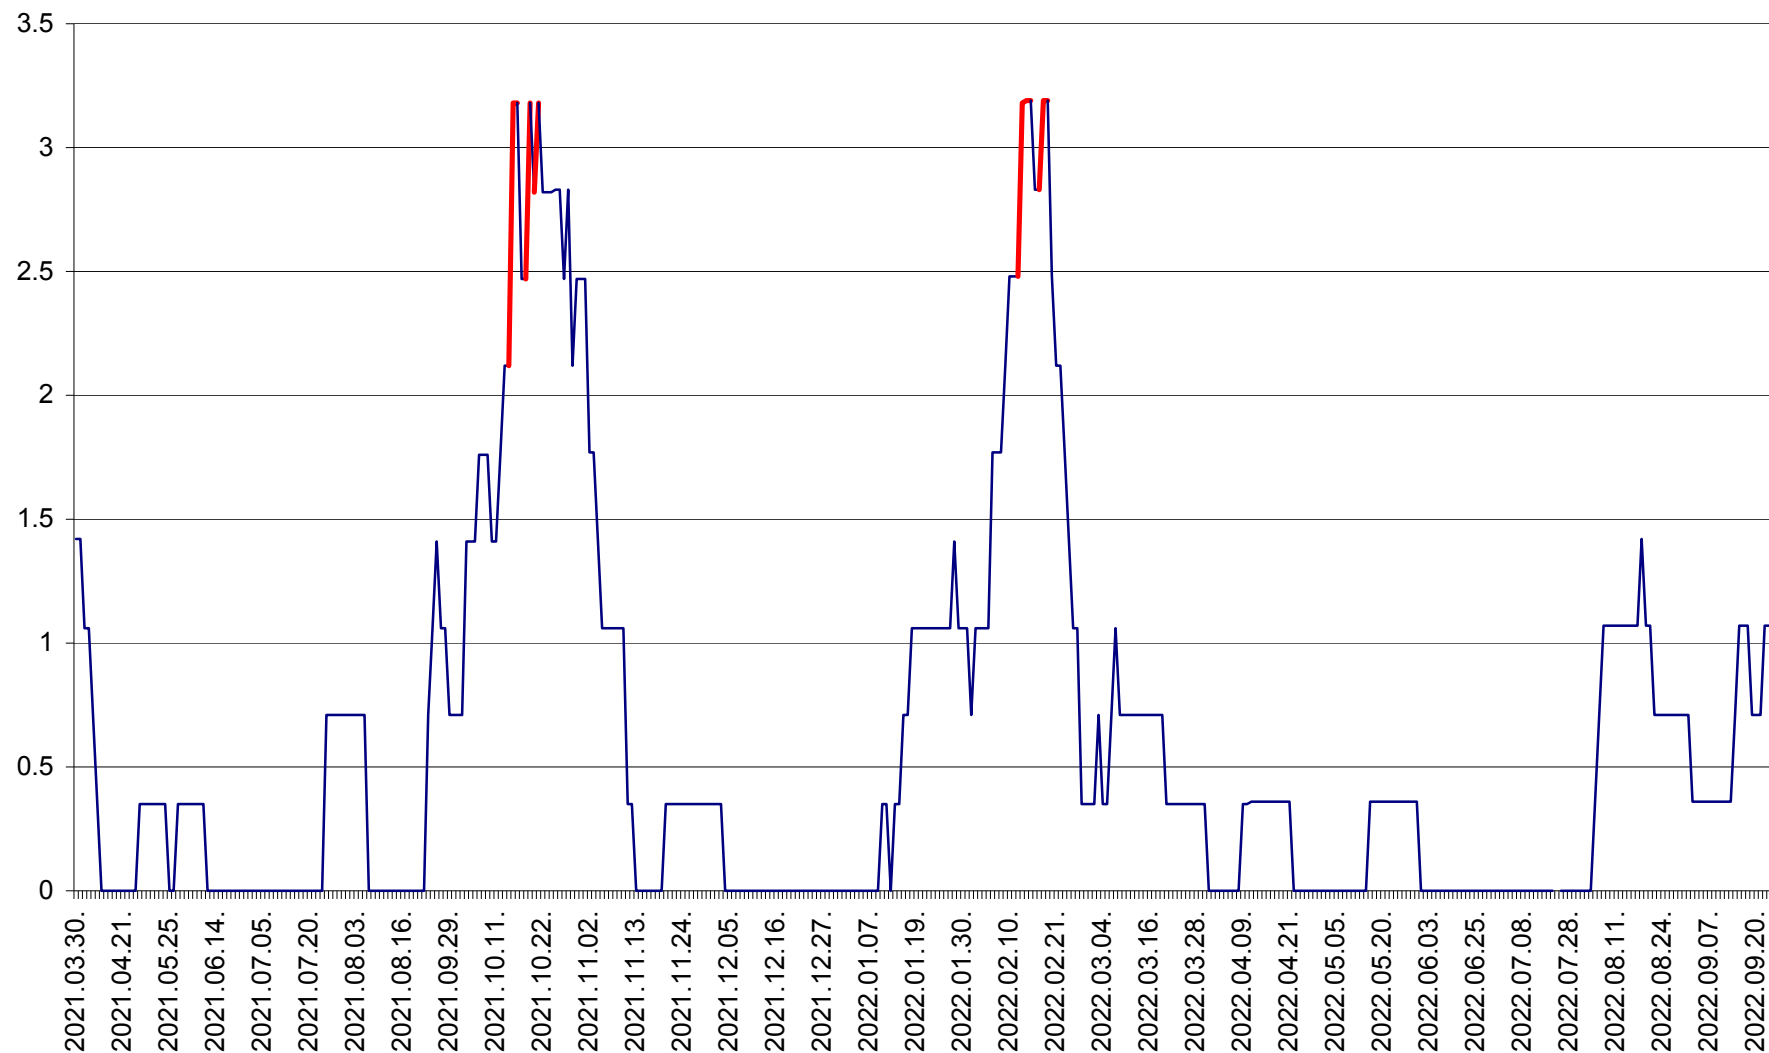

MIHĂILENI - Evolutia incidentei cumulate pe 14 zile la ‰ de locuitori  
2021.04.01. - 2022.09.23.

MUGENI - Evolutia incidentei cumulate pe 14 zile la ‰ de locuitori  
2021.04.01. - 2022.09.23.

OCLAND - Evolutia incidentei cumulate pe 14 zile la ‰ de locuitori  
2021.04.01. - 2022.09.23.

MUNICIPIUL ODORHEIU SECUIESC - Evolutia incidentei cumulate pe 14 zile la % de locuitori  
2021.04.01. - 2022.09.23.

PĂULENI-CIUC - Evolutia incidentei cumulate pe 14 zile la ‰ de locuitori  
2021.04.01. - 2022.09.23.

PLĂIEȘII DE JOS - Evoluția incidentei cumulate pe 14 zile la ‰ de locuitori  
2021.04.01. - 2022.09.23.

PORUMBENI - Evolutia incidentei cumulate pe 14 zile la ‰ de locuitori  
2021.04.01. - 2022.09.23.