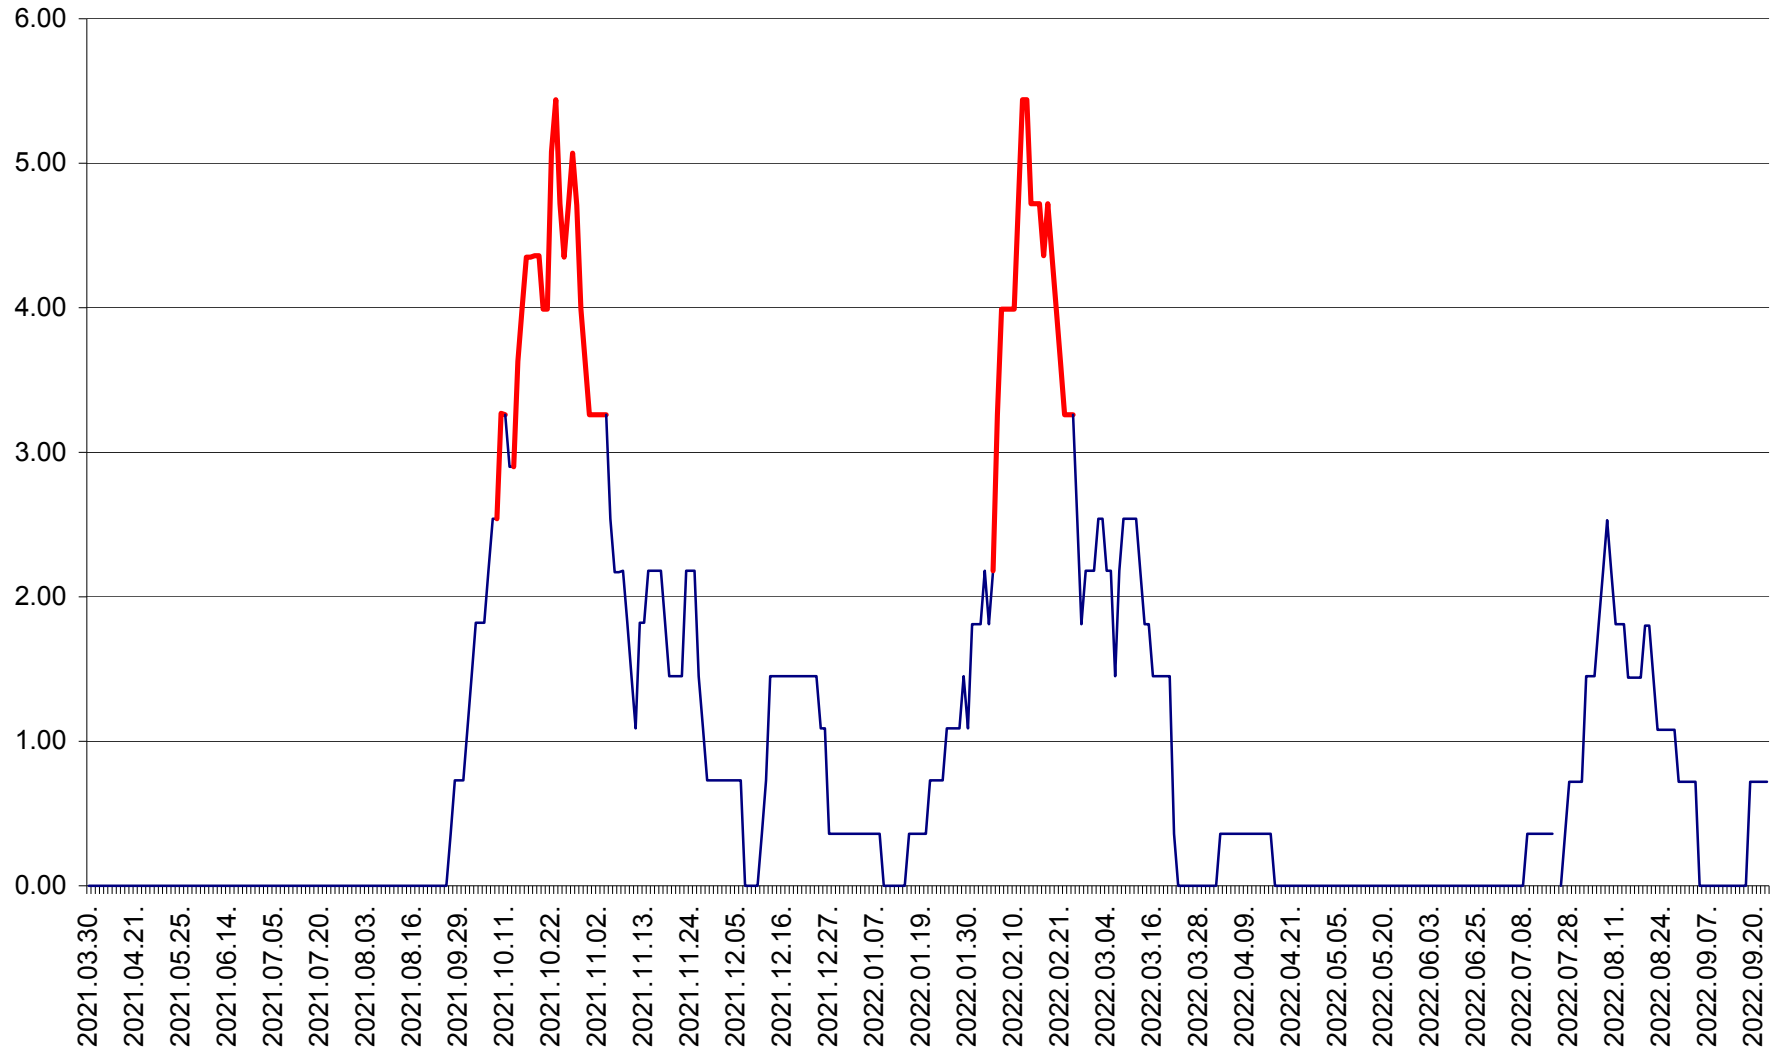

ATID - Evolutia incidentei cumulate pe 14 zile la % de locuitori  
2021.04.01. - 2022.09.23.

AVRĂMEȘTI - Evolutia incidentei cumulate pe 14 zile la ‰ de locuitori  
2021.04.01. - 2022.09.23.

ORAȘ BĂILE TUȘNAD - Evolutia incidentei cumulate pe 14 zile la ‰ de locuitori  
2021.04.01. - 2022.09.23.

ORAȘ BĂLAN - Evoluția incidenței cumulate pe 14 zile la ‰ de locuitori  
2021.04.01. - 2022.09.23.

BILBOR - Evolutia incidentei cumulate pe 14 zile la ‰ de locuitori  
2021.04.01. - 2022.09.23.

ORAȘ BORSEC - Evolutia incidentei cumulate pe 14 zile la ‰ de locuitori  
2021.04.01. - 2022.09.23.

BRĂDEȘTI - Evolutia incidentei cumulate pe 14 zile la ‰ de locuitori  
2021.04.01. - 2022.09.23.

CĂPÂLNIȚA - Evoluția incidenței cumulate pe 14 zile la ‰ de locuitori  
2021.04.01. - 2022.09.23.

CÂRȚA - Evoluția incidentei cumulate pe 14 zile la ‰ de locuitori  
2021.04.01. - 2022.09.23.