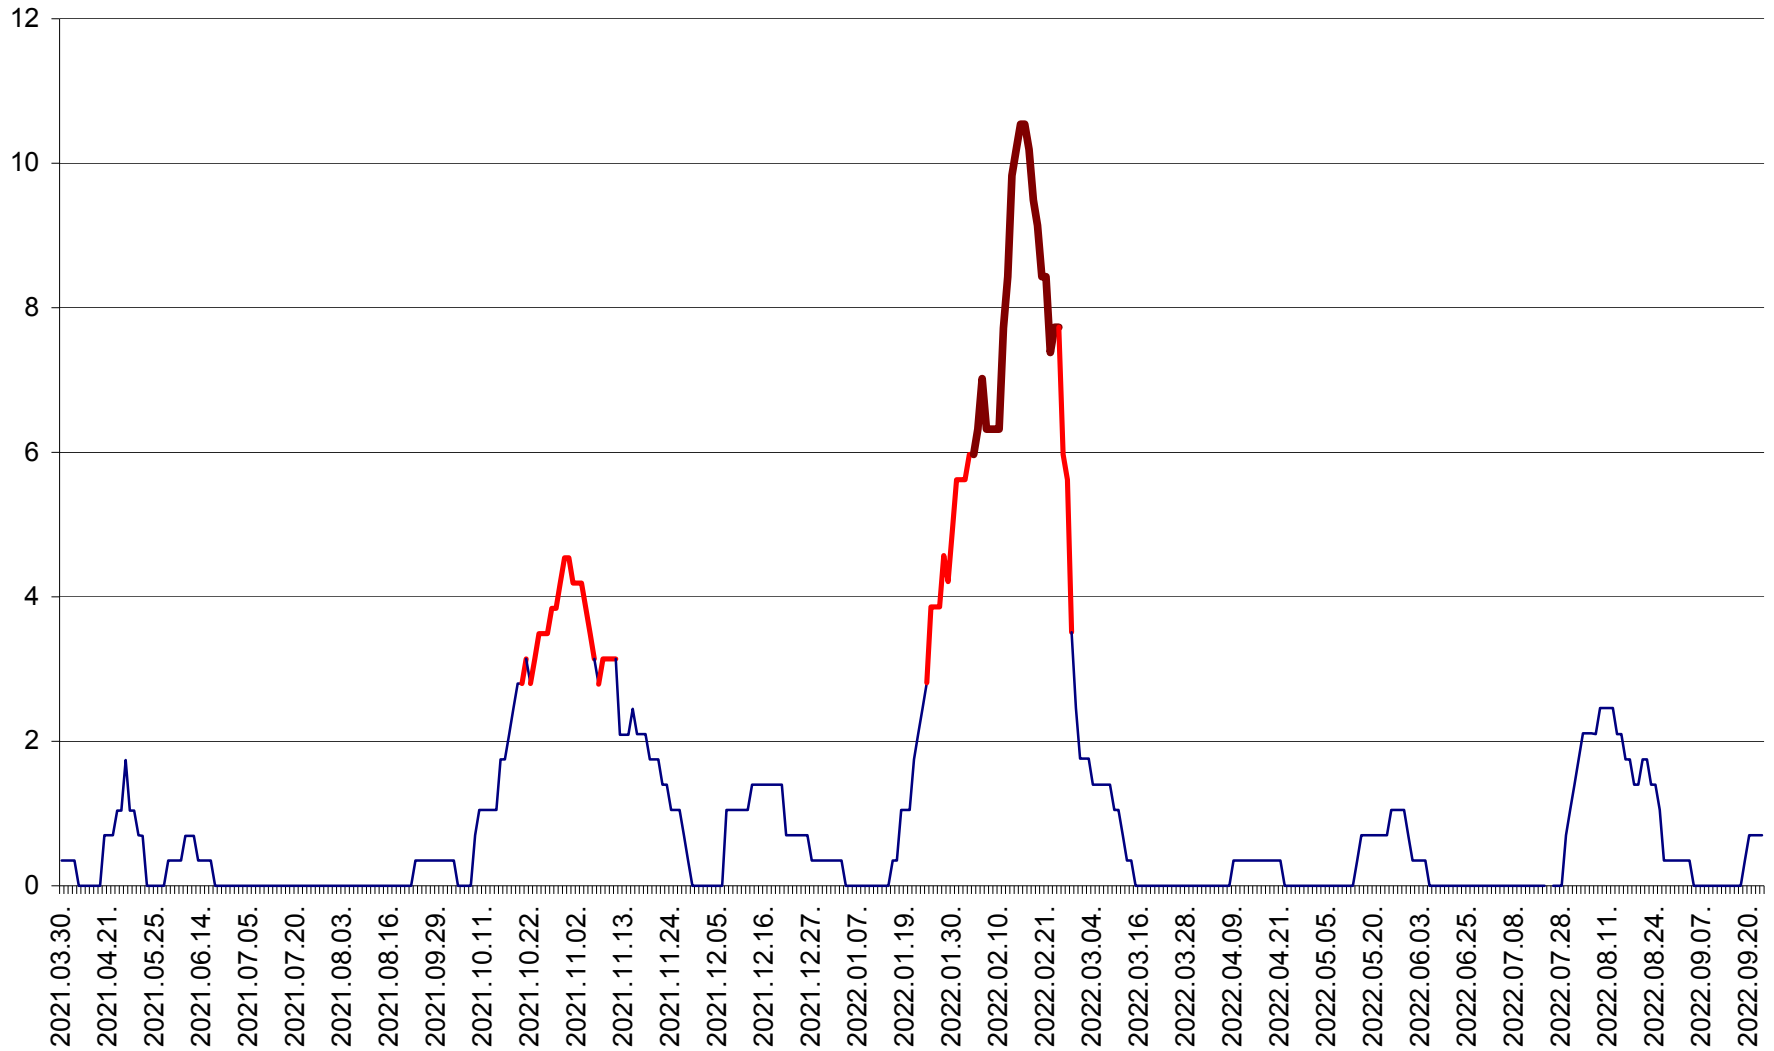

SICULENI - Evolutia incidentei cumulate pe 14 zile la ‰ de locuitori
2021.04.01. - 2022.09.23.