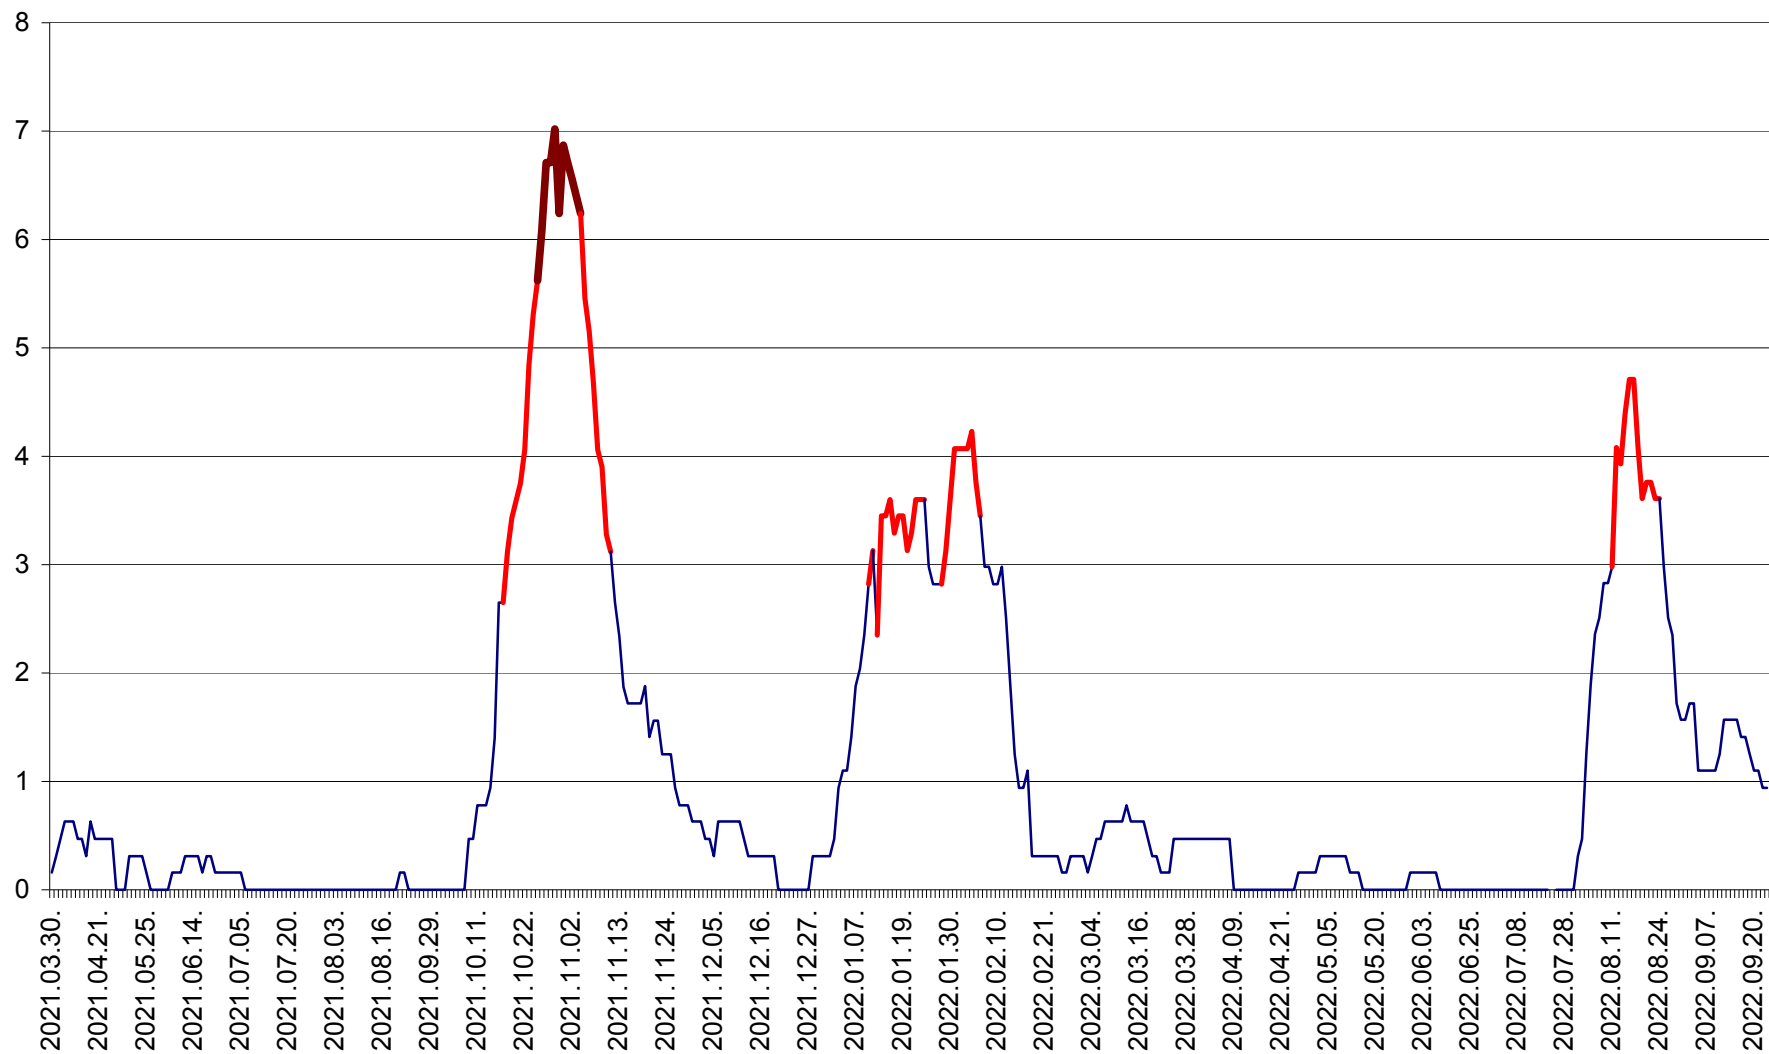

PLĂIEȘII DE JOS - Evoluția incidentei cumulate pe 14 zile la ‰ de locuitori  
2021.04.01. - 2022.09.23.

PORUMBENI - Evolutia incidentei cumulate pe 14 zile la ‰ de locuitori  
2021.04.01. - 2022.09.23.

PRAID - Evolutia incidentei cumulate pe 14 zile la ‰ de locuitori  
2021.04.01. - 2022.09.23.

RACU - Evolutia incidentei cumulate pe 14 zile la ‰ de locuitori  
2021.04.01. - 2022.09.23.

REMETEA - Evolutia incidentei cumulate pe 14 zile la ‰ de locuitori  
2021.04.01. - 2022.09.23.