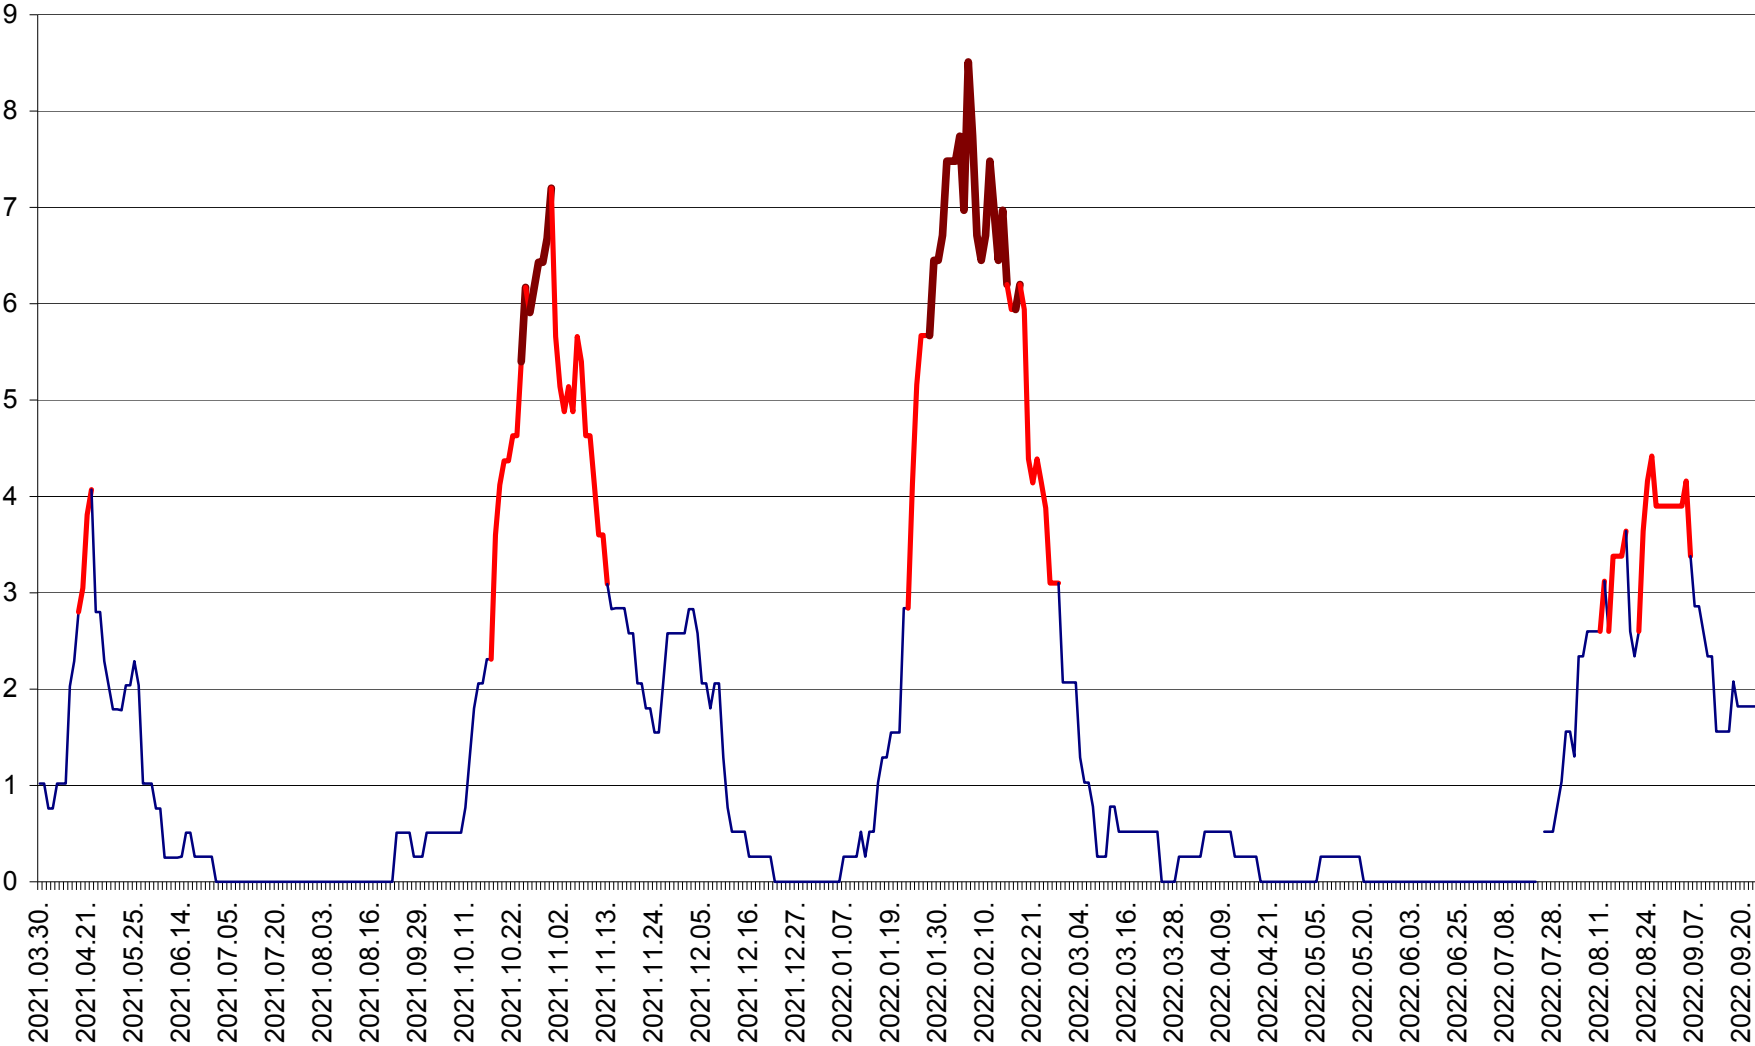

SÂNMARTIN - Evolutia incidentei cumulate pe 14 zile la ‰ de locuitori  
2021.04.01. - 2022.09.23.

SÂNSIMION - Evolutia incidentei cumulate pe 14 zile la ‰ de locuitori  
2021.04.01. - 2022.09.23.

SÂNTIMBRU - Evolutia incidentei cumulate pe 14 zile la ‰ de locuitori  
2021.04.01. - 2022.09.23.

SĂRMAȘ - Evolutia incidentei cumulate pe 14 zile la ‰ de locuitori  
2021.04.01. - 2022.09.23.

SATU MARE - Evolutia incidentei cumulate pe 14 zile la ‰ de locuitori  
2021.04.01. - 2022.09.23.

SECUIENI - Evolutia incidentei cumulate pe 14 zile la ‰ de locuitori  
2021.04.01. - 2022.09.23.

SICULENI - Evolutia incidentei cumulate pe 14 zile la ‰ de locuitori  
2021.04.01. - 2022.09.23.

ȘIMONEȘTI - Evolutia incidentei cumulate pe 14 zile la ‰ de locuitori  
2021.04.01. - 2022.09.23.

SUBCETATE - Evolutia incidentei cumulate pe 14 zile la ‰ de locuitori  
2021.04.01. - 2022.09.23.