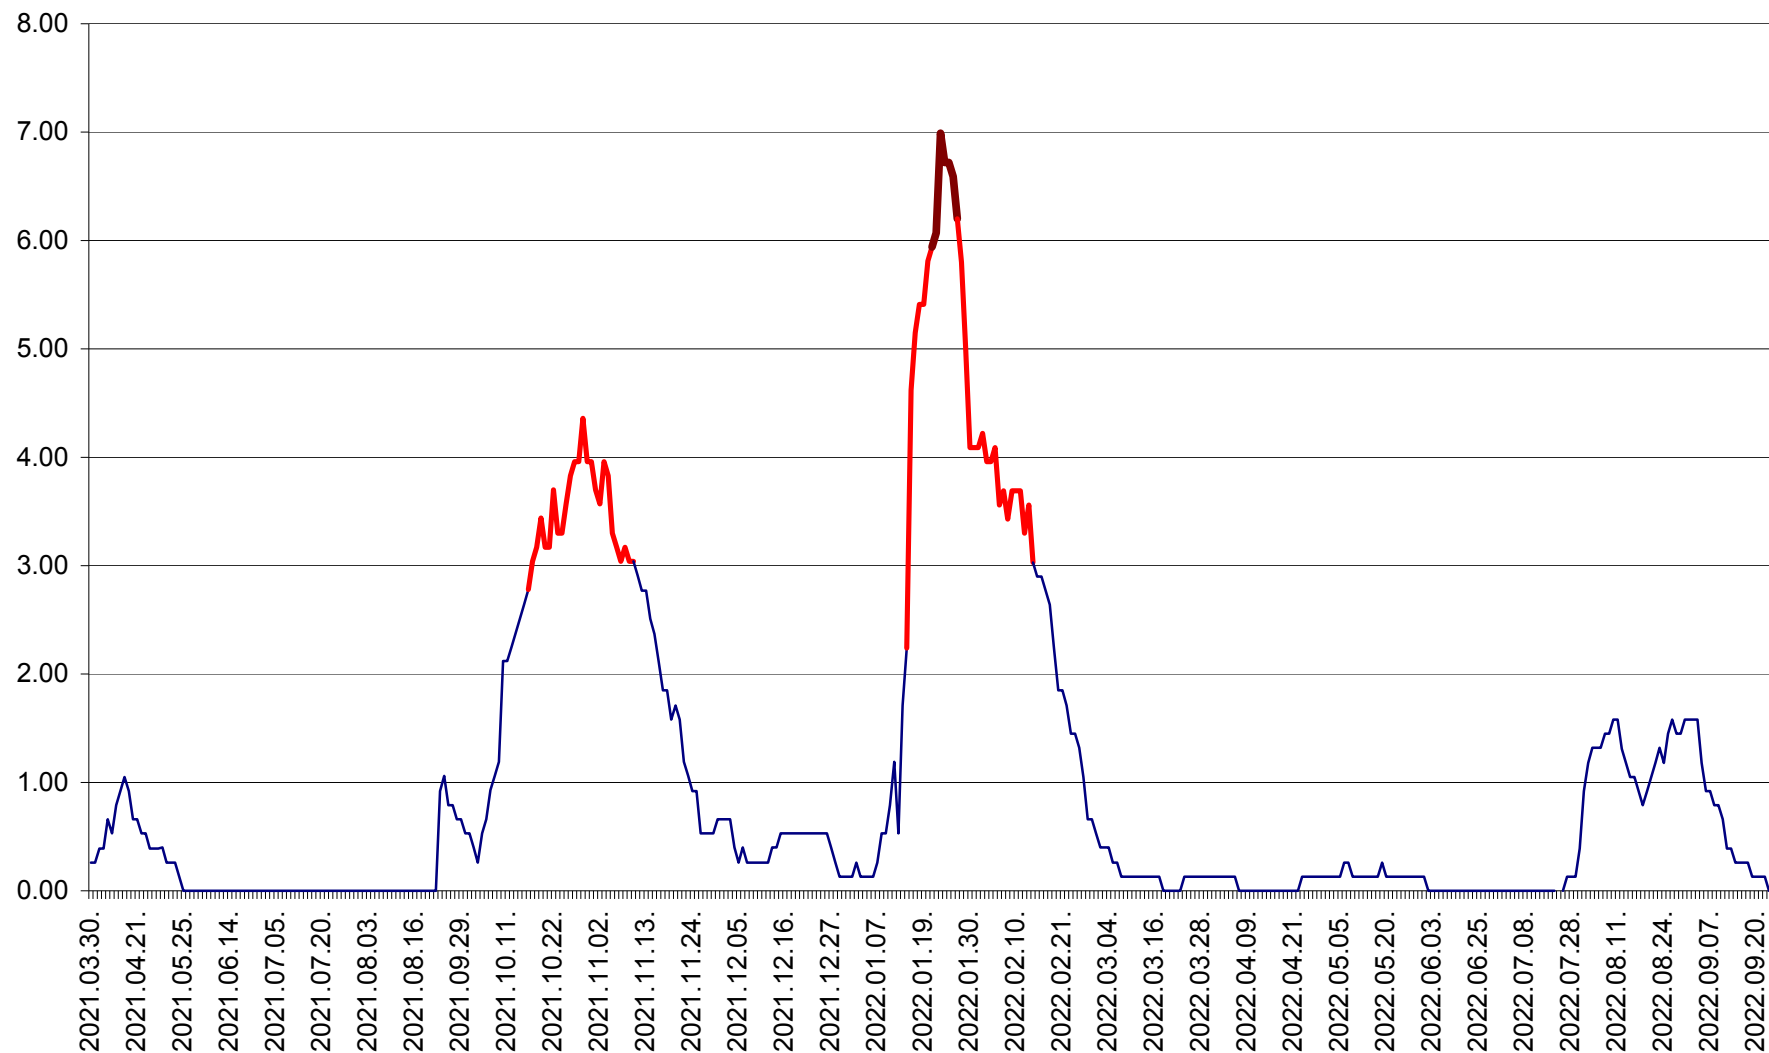

VOȘLĂBENI - Evolutia incidentei cumulate pe 14 zile la ‰ de locuitori
2021.04.01. - 2022.09.23.