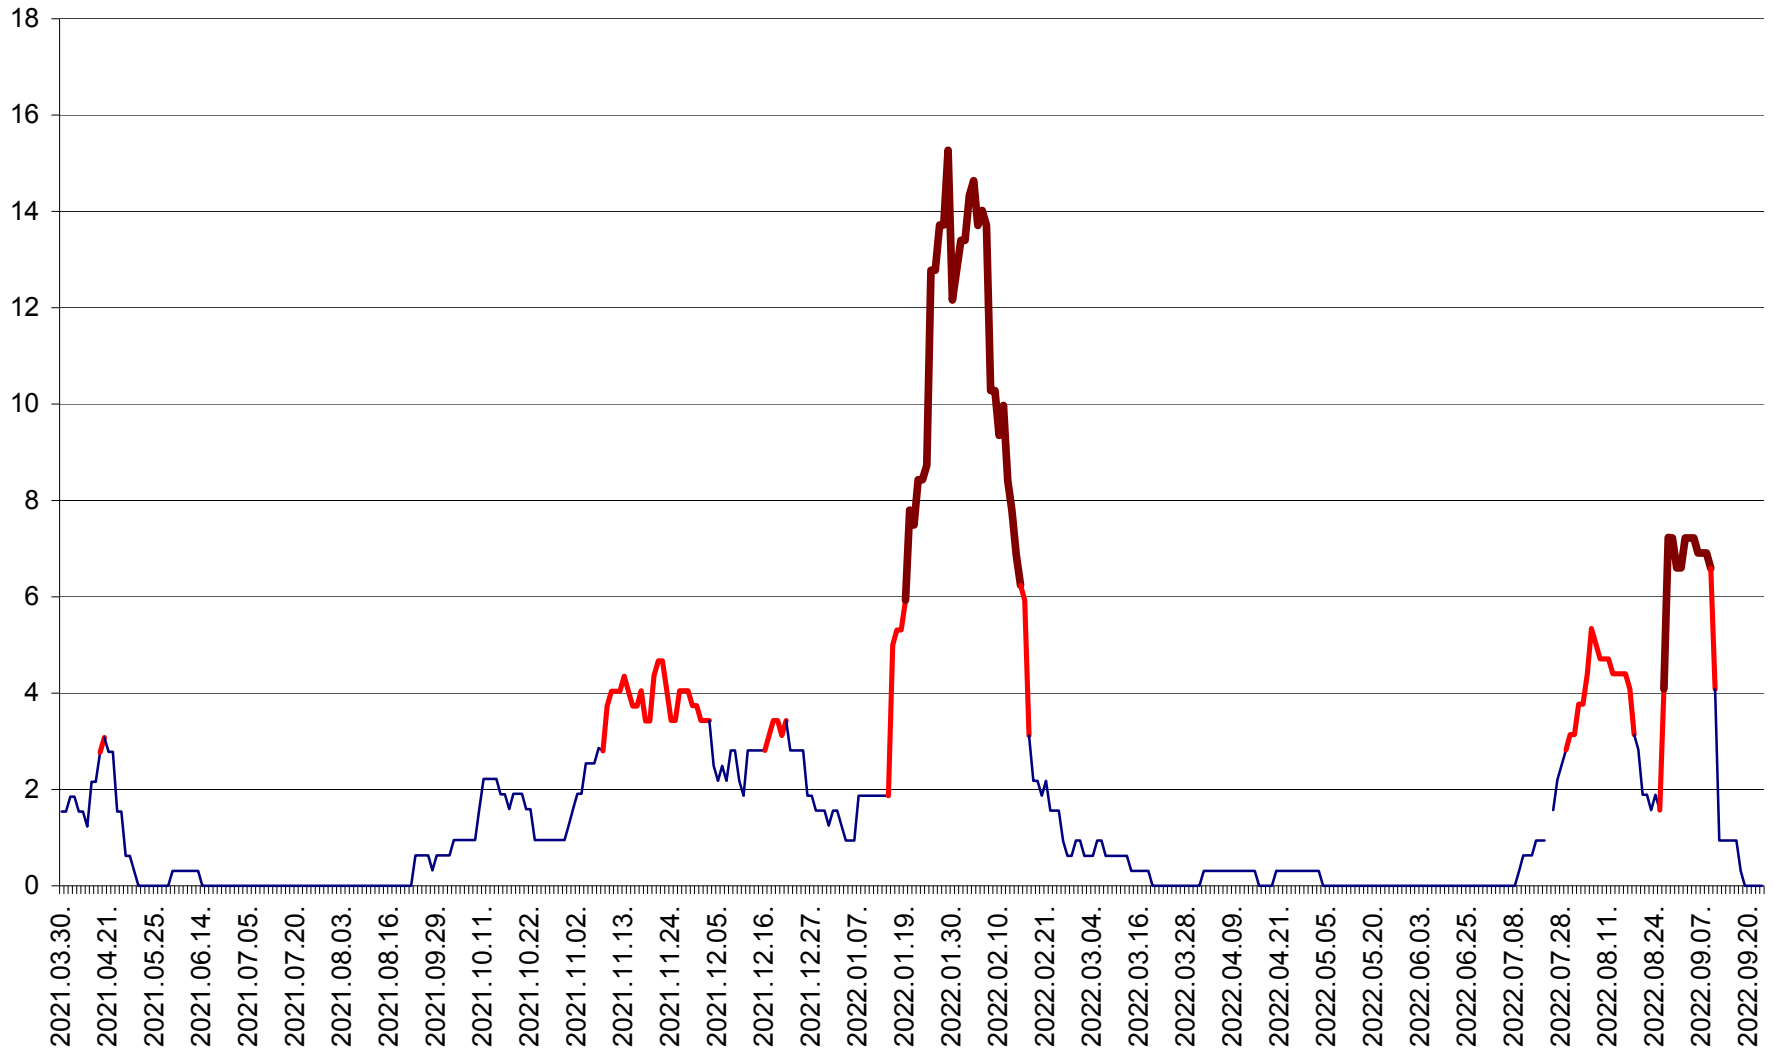

TUȘNAD - Evolutia incidentei cumulate pe 14 zile la ‰ de locuitori
2021.04.01. - 2022.09.23.