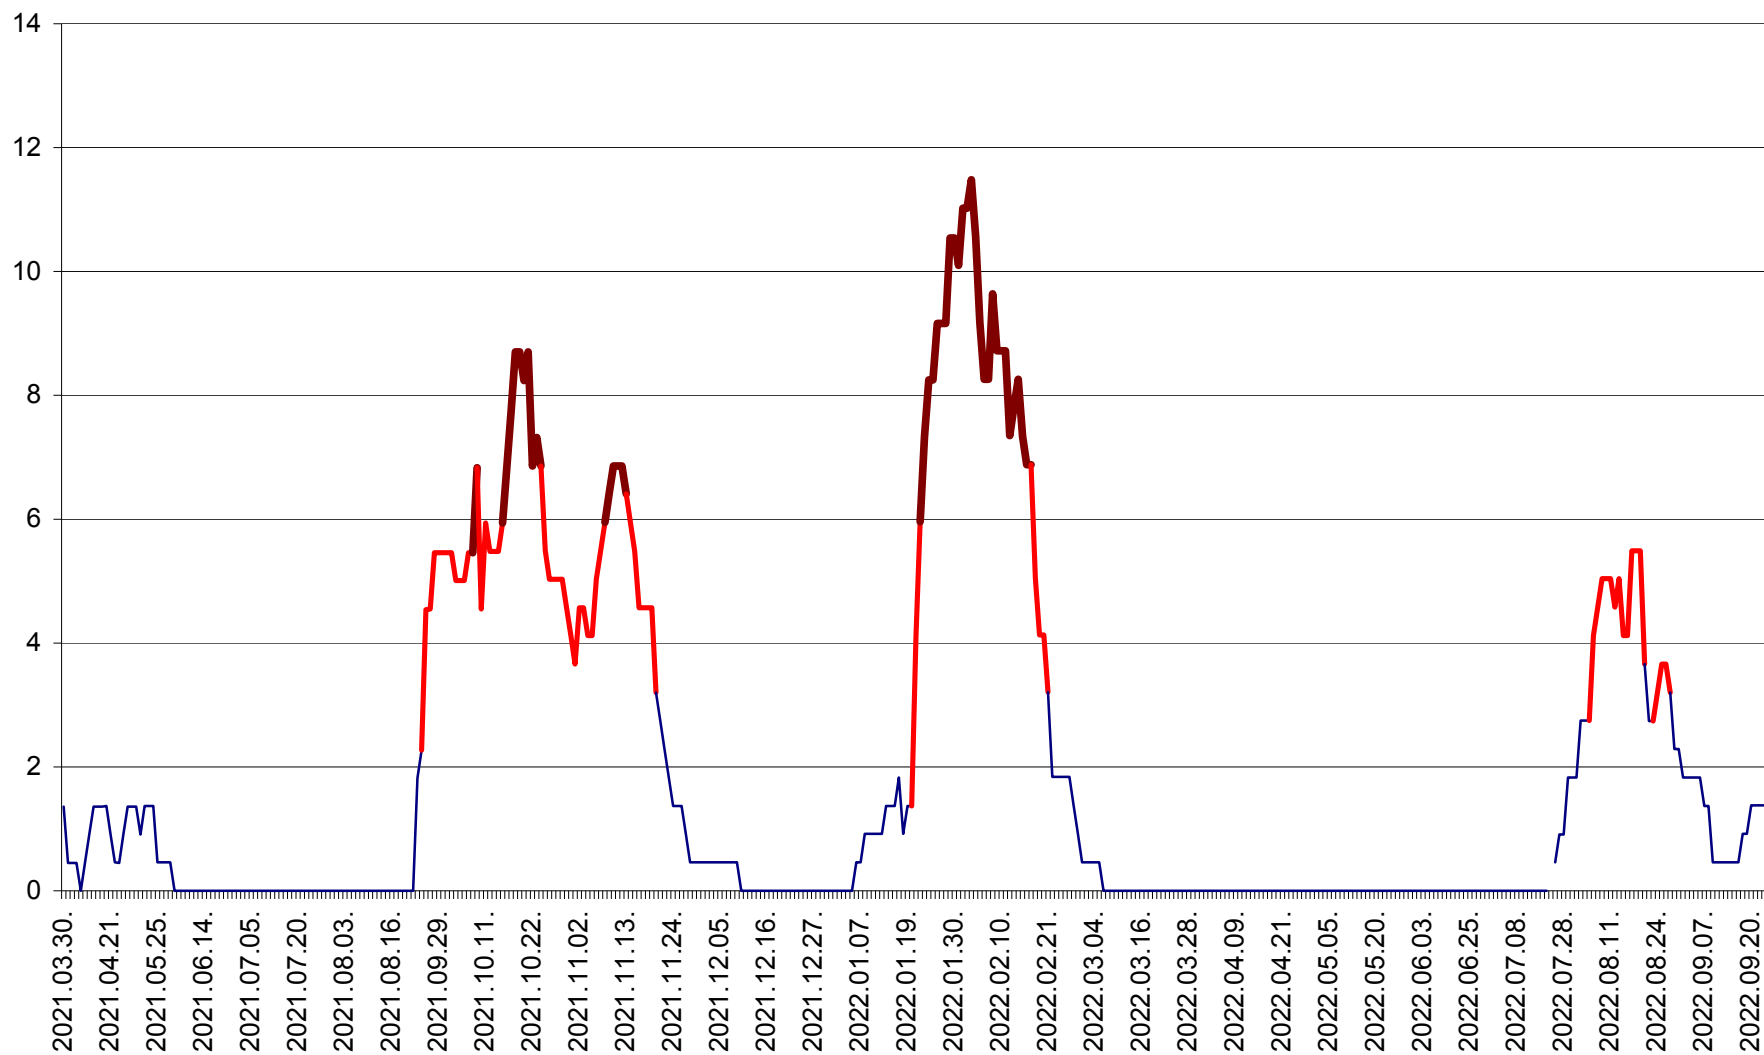

LĂZAREA - Evolutia incidentei cumulate pe 14 zile la % de locuitori  
2021.04.01. - 2022.09.23.

LELICENI - Evolutia incidentei cumulate pe 14 zile la ‰ de locuitori  
2021.04.01. - 2022.09.23.

LUETA - Evolutia incidentei cumulate pe 14 zile la ‰ de locuitori  
2021.04.01. - 2022.09.23.

LUNCA DE JOS - Evolutia incidentei cumulate pe 14 zile la ‰ de locuitori  
2021.04.01. - 2022.09.23.

LUNCA DE SUS - Evolutia incidentei cumulate pe 14 zile la ‰ de locuitori  
2021.04.01. - 2022.09.23.

LUPENI - Evolutia incidentei cumulate pe 14 zile la ‰ de locuitori  
2021.04.01. - 2022.09.23.

MĂDĂRAȘ - Evolutia incidentei cumulate pe 14 zile la ‰ de locuitori  
2021.04.01. - 2022.09.23.

MĂRTINIȘ - Evolutia incidentei cumulate pe 14 zile la ‰ de locuitori  
2021.04.01. - 2022.09.23.

MEREȘTI - Evolutia incidentei cumulate pe 14 zile la ‰ de locuitori  
2021.04.01. - 2022.09.23.

MUNICIPIUL MIERCUREA-CIUC - Evolutia incidentei cumulate pe 14 zile la ‰ de locuitori  
2021.04.01. - 2022.09.23.