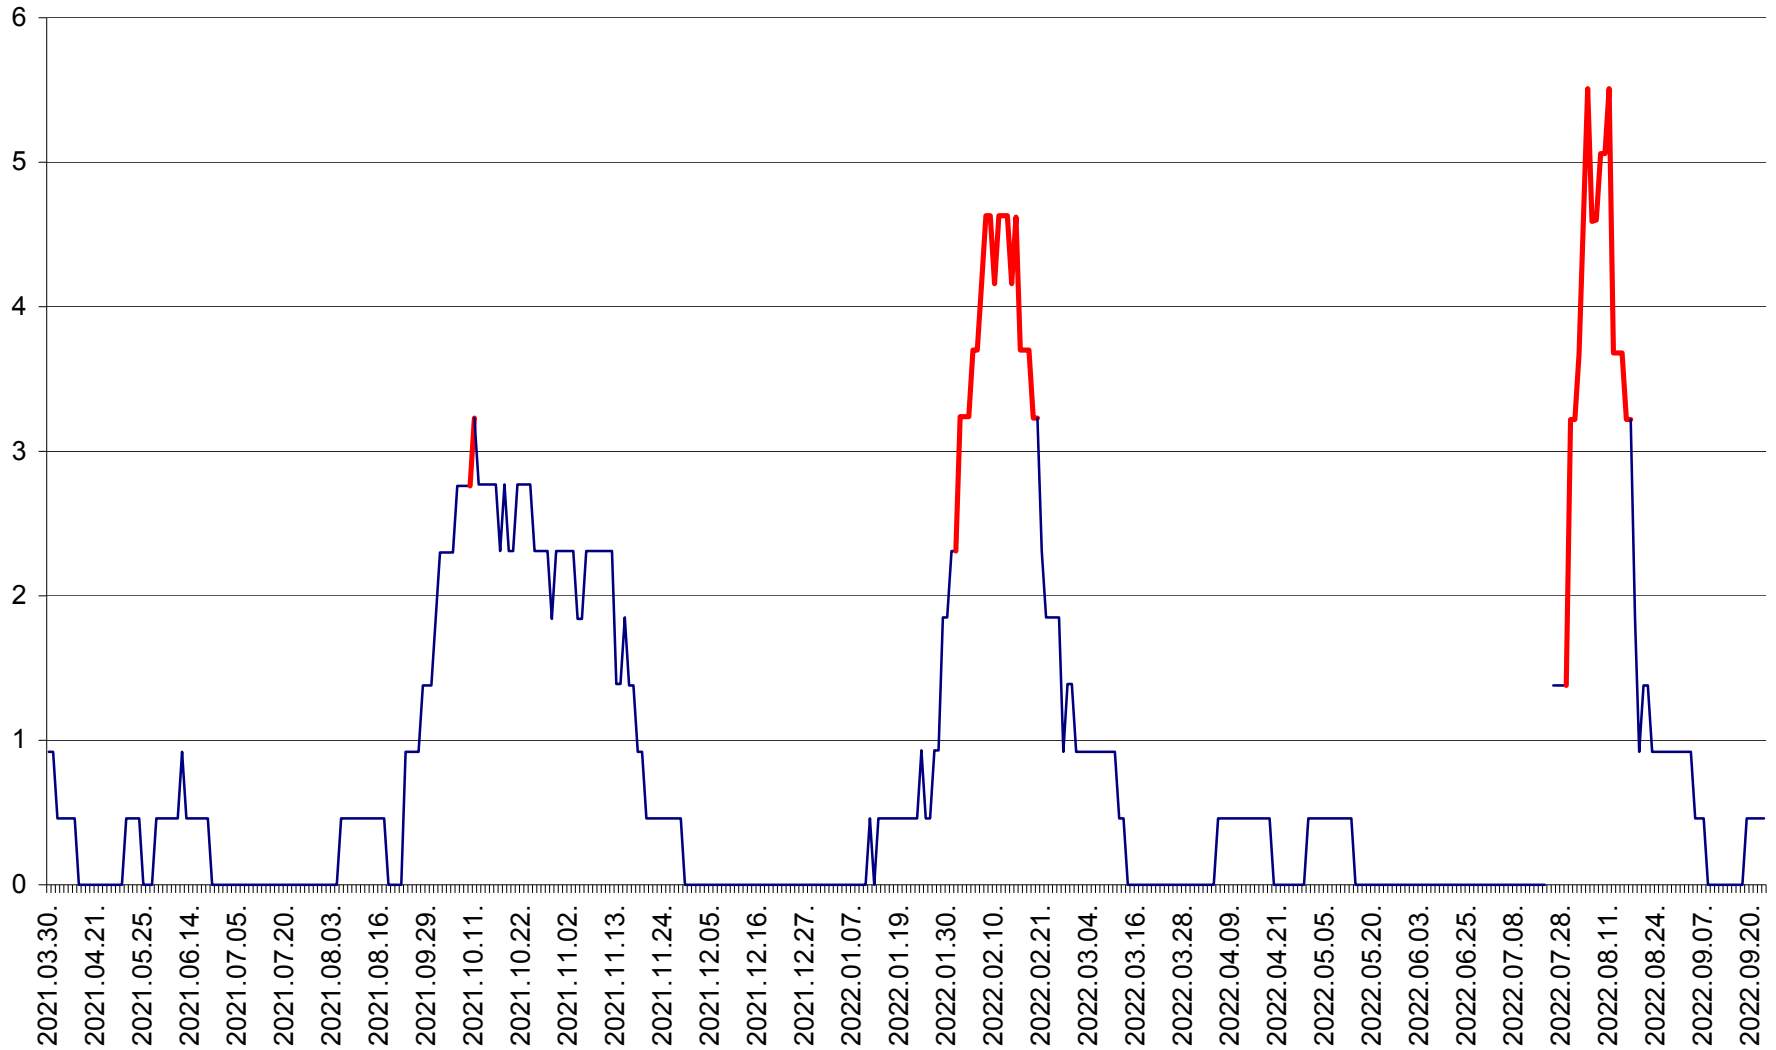

ULIEȘ - Evoluția incidenței cumulate pe 14 zile la ‰ de locuitori
2021.04.01. - 2022.09.23.

TUȘNAD - Evolutia incidentei cumulate pe 14 zile la ‰ de locuitori
2021.04.01. - 2022.09.23.