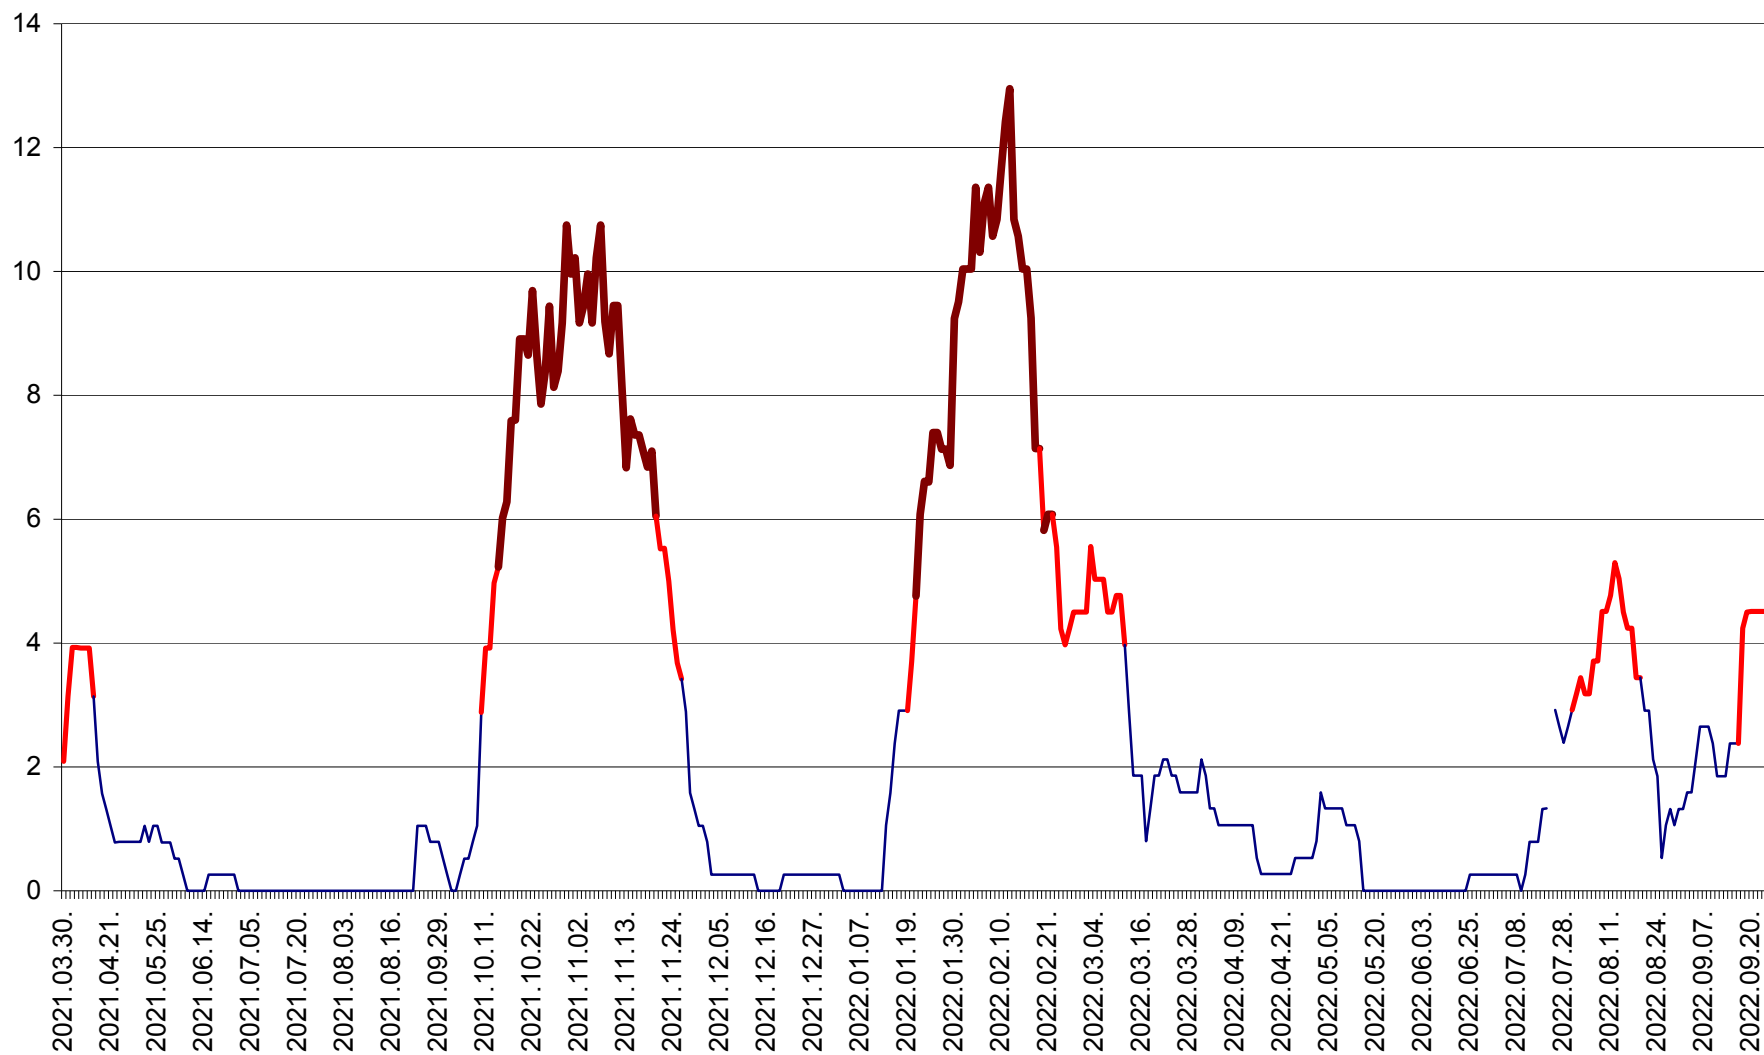

SATU MARE - Evolutia incidentei cumulate pe 14 zile la ‰ de locuitori
2021.04.01. - 2022.09.23.