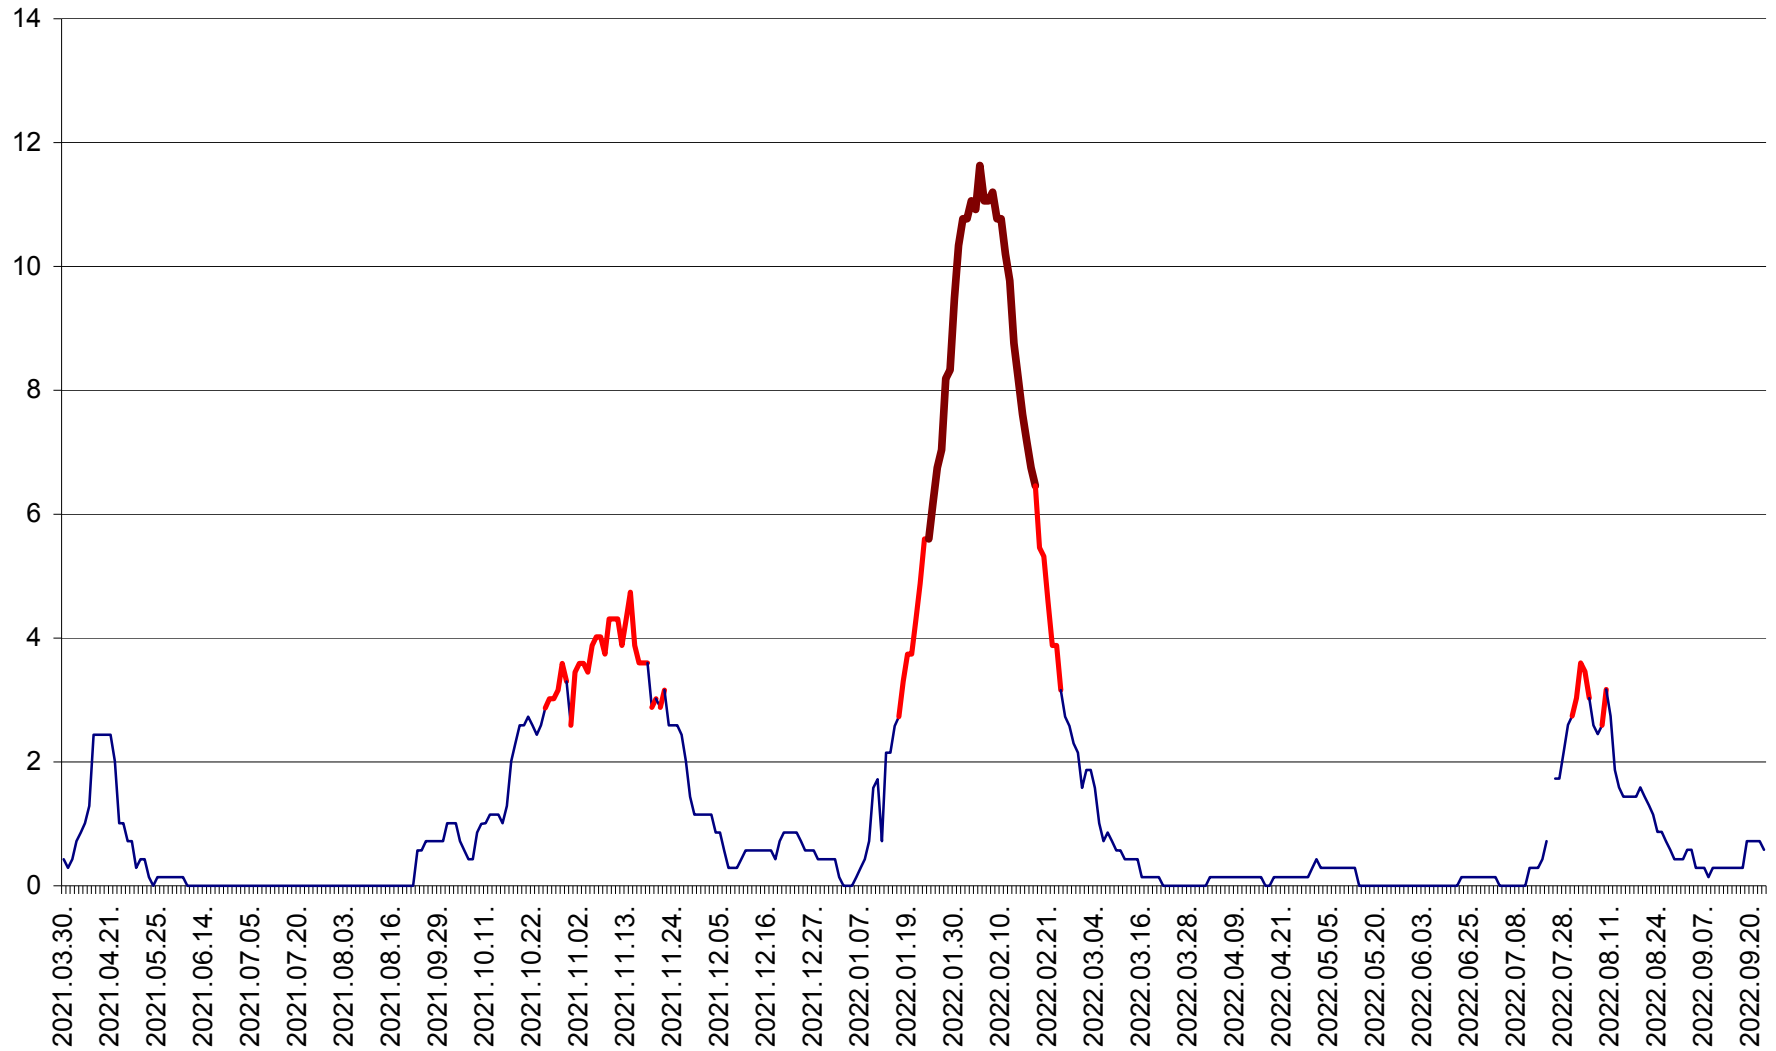

RACU - Evolutia incidentei cumulate pe 14 zile la ‰ de locuitori
2021.04.01. - 2022.09.23.