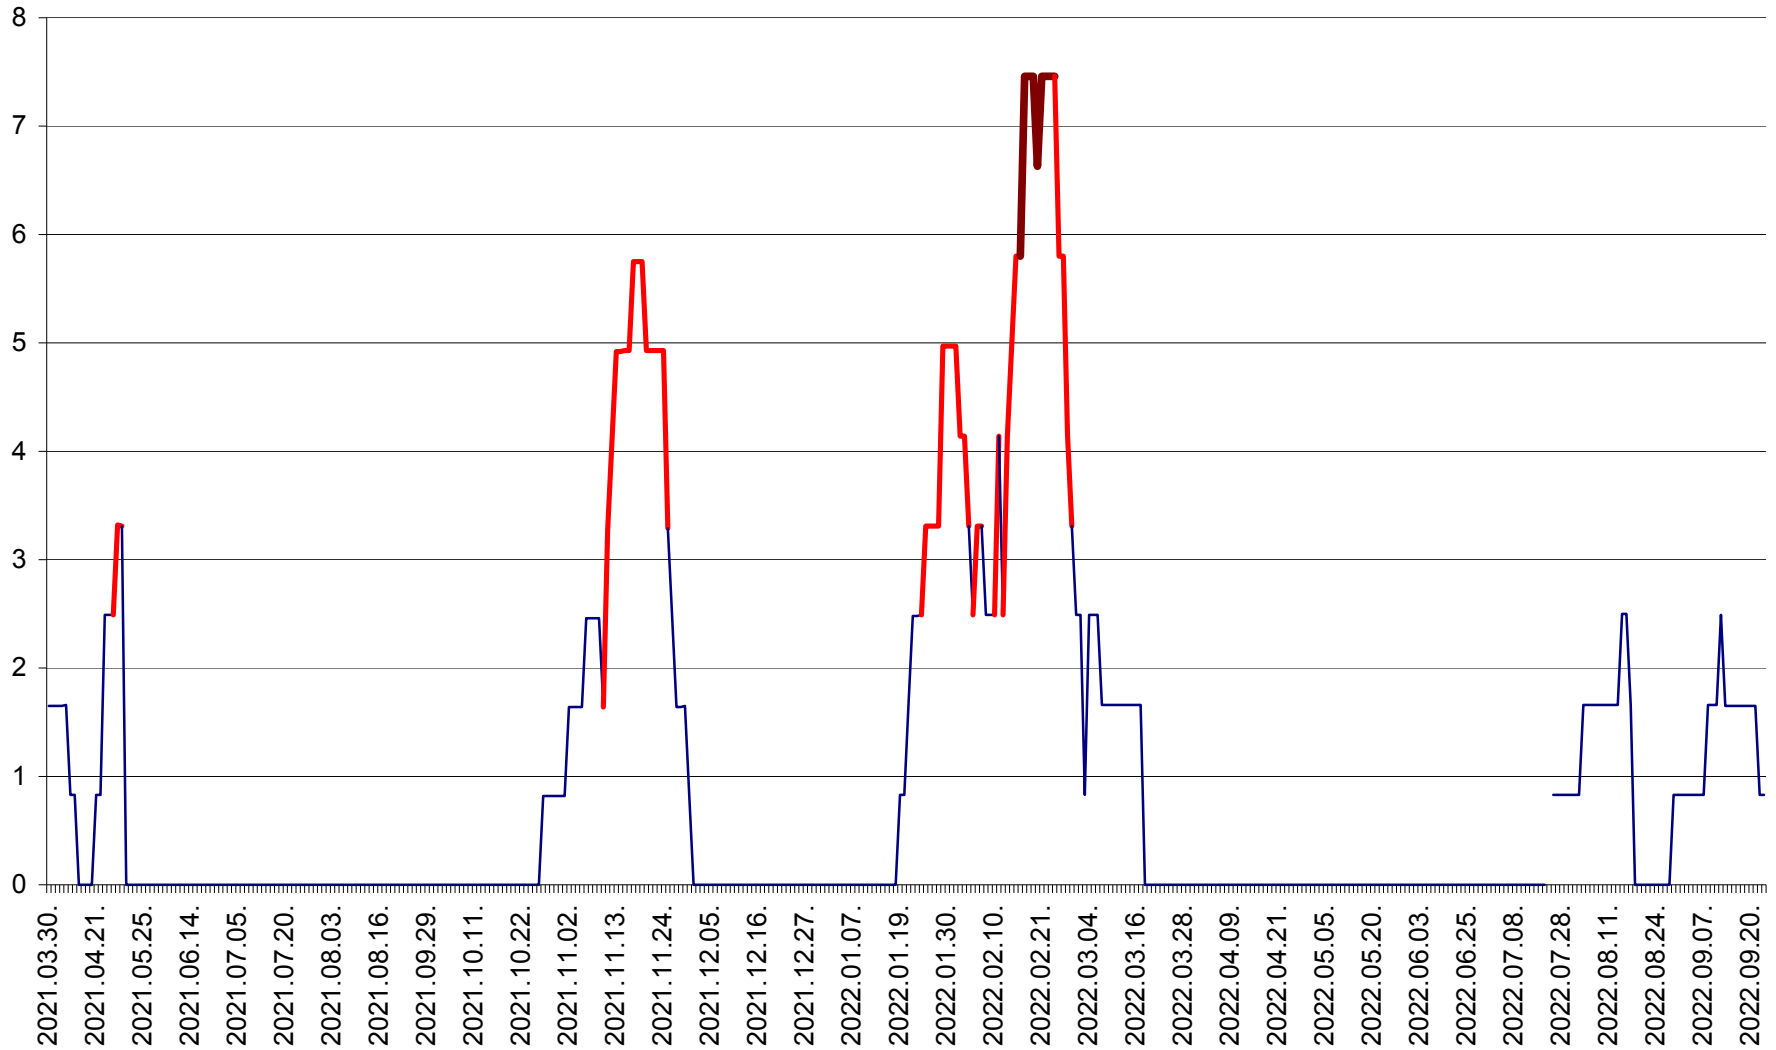

PRAID - Evolutia incidentei cumulate pe 14 zile la ‰ de locuitori  
2021.04.01. - 2022.09.23.

RACU - Evolutia incidentei cumulate pe 14 zile la ‰ de locuitori  
2021.04.01. - 2022.09.23.

REMETEA - Evolutia incidentei cumulate pe 14 zile la ‰ de locuitori  
2021.04.01. - 2022.09.23.

SĂCEL - Evolutia incidentei cumulate pe 14 zile la ‰ de locuitori  
2021.04.01. - 2022.09.23.

SÂNCRĂIENI - Evolutia incidentei cumulate pe 14 zile la ‰ de locuitori  
2021.04.01. - 2022.09.23.

SÂNDOMIC - Evolutia incidentei cumulate pe 14 zile la ‰ de locuitori  
2021.04.01. - 2022.09.23.