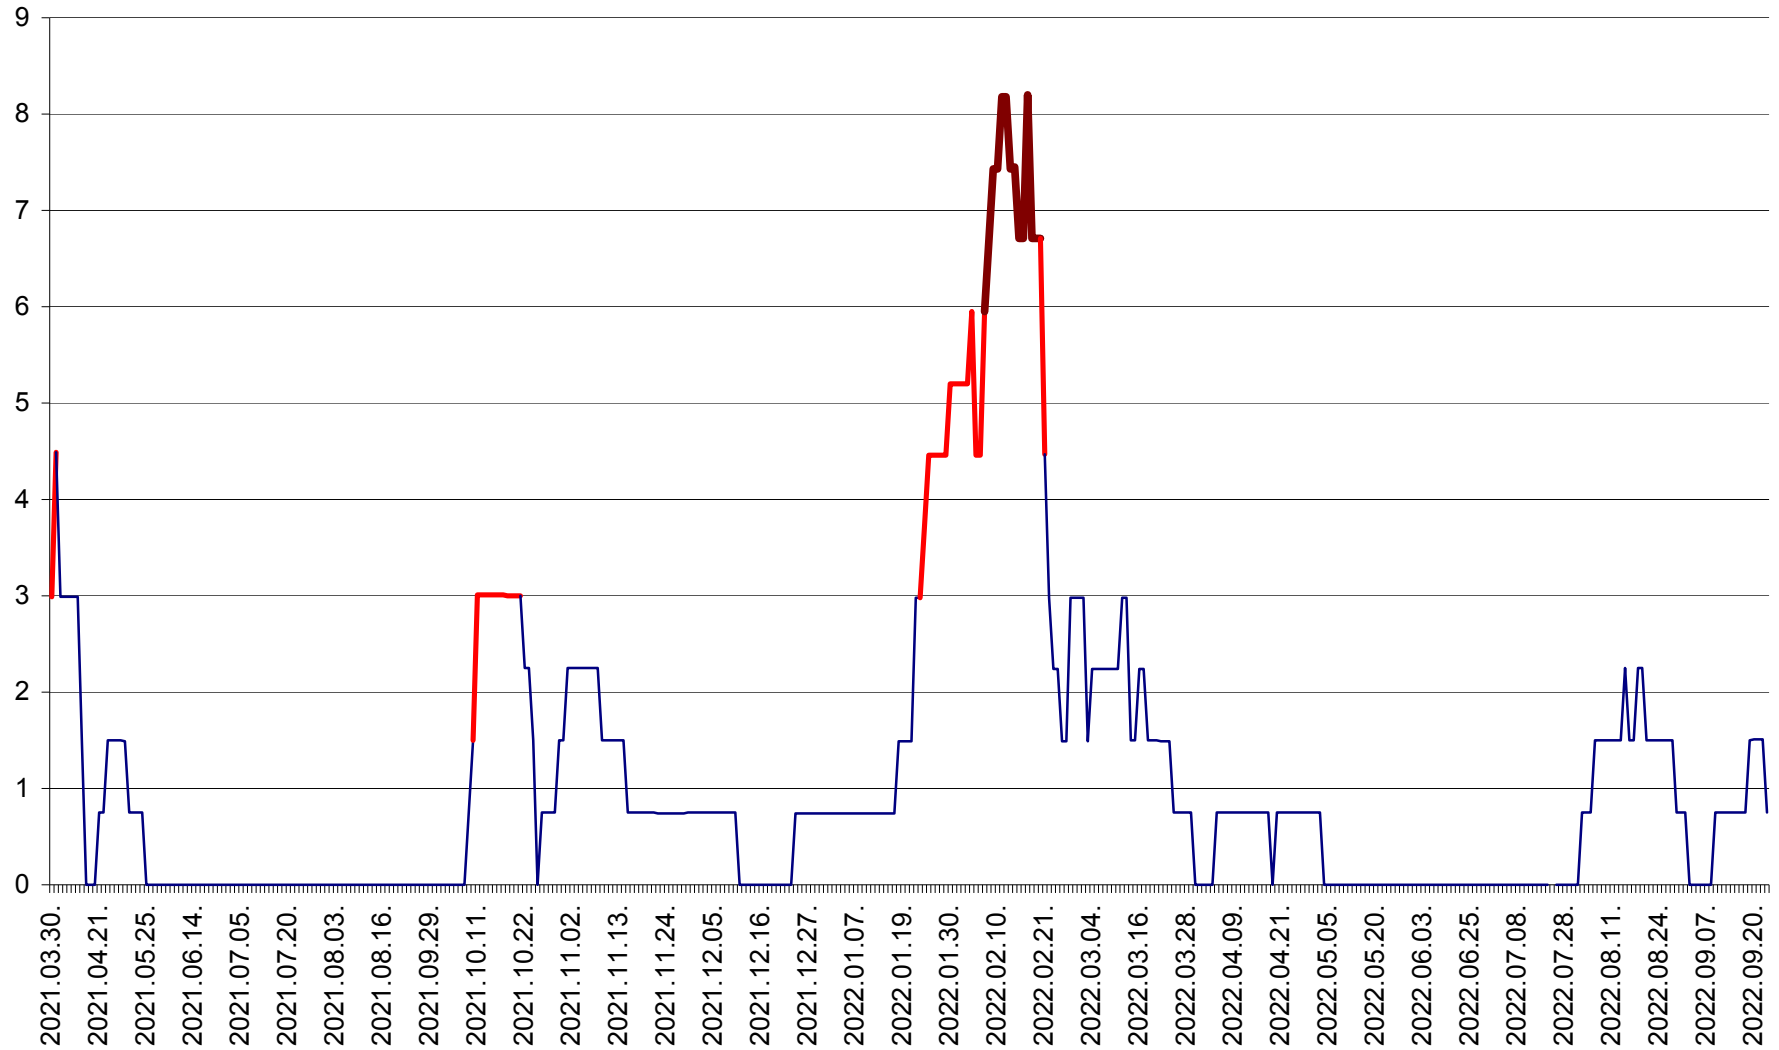

LĂZAREA - Evolutia incidentei cumulate pe 14 zile la % de locuitori  
2021.04.01. - 2022.09.23.

LELICENI - Evolutia incidentei cumulate pe 14 zile la ‰ de locuitori  
2021.04.01. - 2022.09.23.

LUETA - Evolutia incidentei cumulate pe 14 zile la ‰ de locuitori  
2021.04.01. - 2022.09.23.

LUNCA DE JOS - Evolutia incidentei cumulate pe 14 zile la ‰ de locuitori  
2021.04.01. - 2022.09.23.

LUNCA DE SUS - Evolutia incidentei cumulate pe 14 zile la ‰ de locuitori  
2021.04.01. - 2022.09.23.

LUPENI - Evolutia incidentei cumulate pe 14 zile la ‰ de locuitori  
2021.04.01. - 2022.09.23.

MĂDĂRAȘ - Evolutia incidentei cumulate pe 14 zile la ‰ de locuitori  
2021.04.01. - 2022.09.23.

MĂRTINIȘ - Evolutia incidentei cumulate pe 14 zile la ‰ de locuitori  
2021.04.01. - 2022.09.23.

MEREȘTI - Evolutia incidentei cumulate pe 14 zile la ‰ de locuitori  
2021.04.01. - 2022.09.23.

MUNICIPIUL MIERCUREA-CIUC - Evolutia incidentei cumulate pe 14 zile la ‰ de locuitori  
2021.04.01. - 2022.09.23.