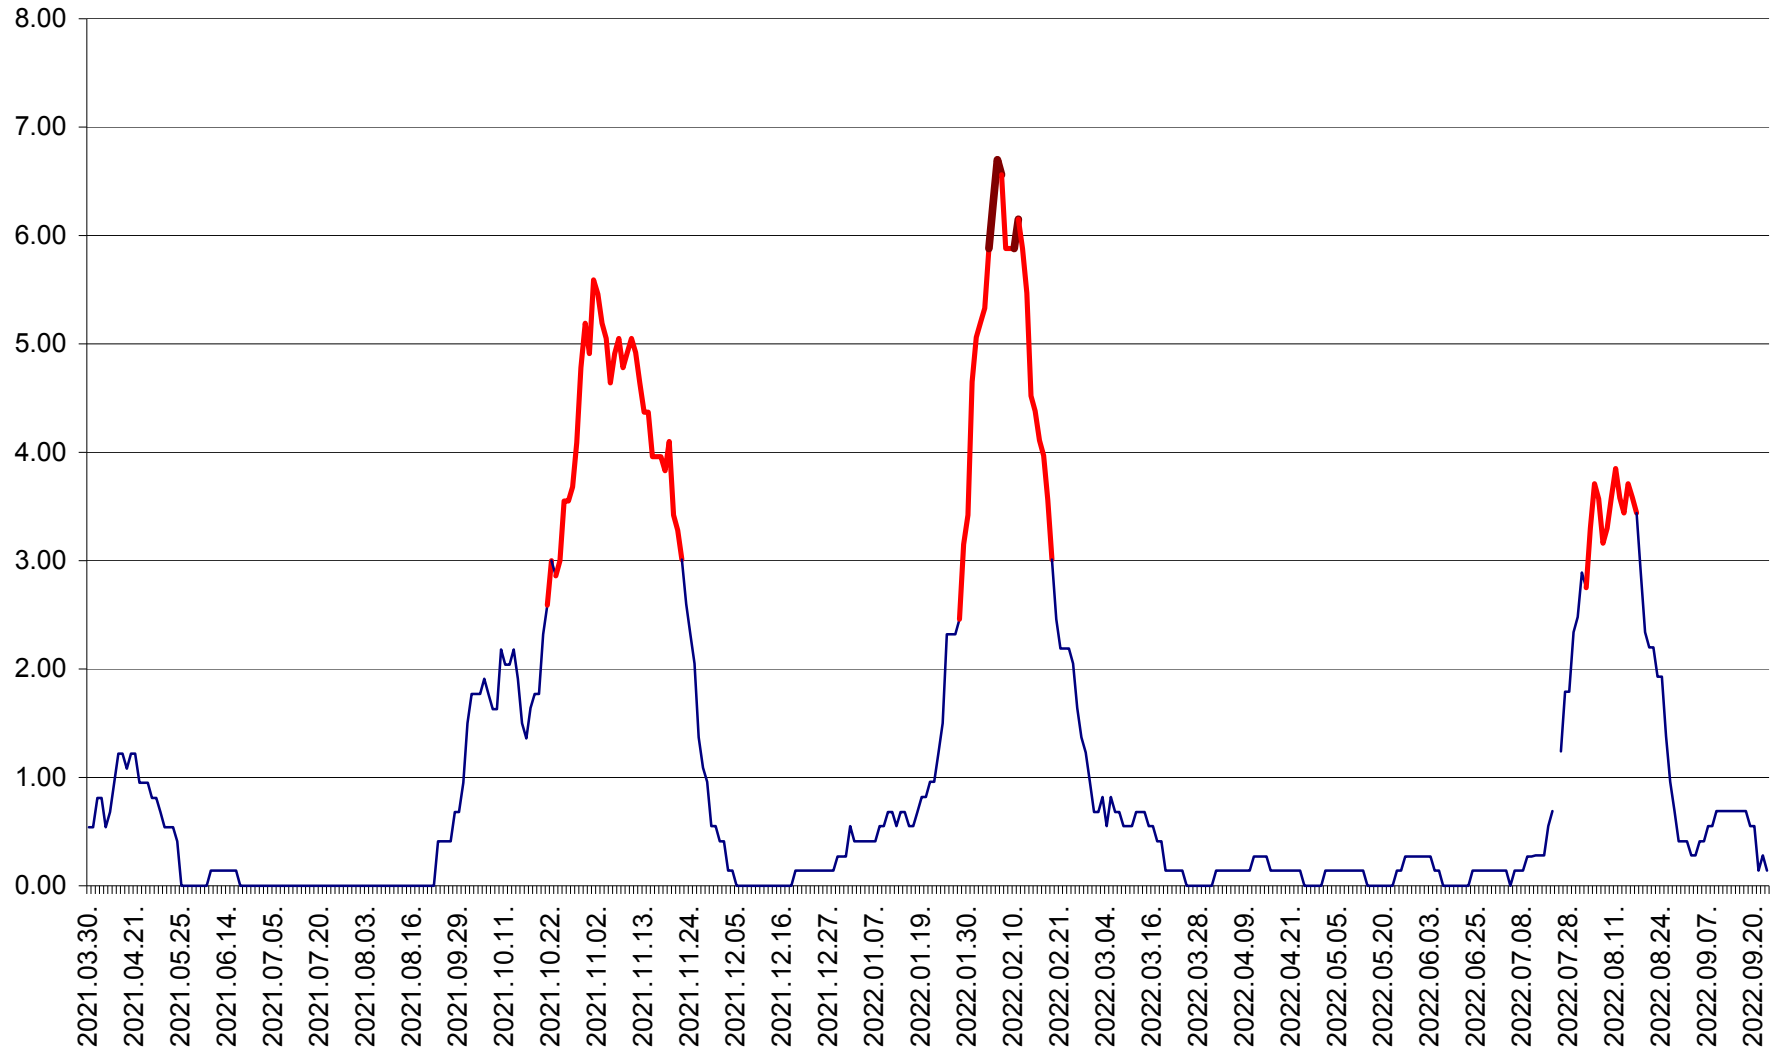

ATID - Evolutia incidentei cumulate pe 14 zile la % de locuitori  
2021.04.01. - 2022.09.23.

AVRĂMEȘTI - Evolutia incidentei cumulate pe 14 zile la ‰ de locuitori  
2021.04.01. - 2022.09.23.

ORAȘ BĂILE TUȘNAD - Evolutia incidentei cumulate pe 14 zile la ‰ de locuitori  
2021.04.01. - 2022.09.23.

ORAȘ BĂLAN - Evoluția incidenței cumulate pe 14 zile la ‰ de locuitori  
2021.04.01. - 2022.09.23.

BILBOR - Evolutia incidentei cumulate pe 14 zile la ‰ de locuitori  
2021.04.01. - 2022.09.23.

ORAȘ BORSEC - Evolutia incidentei cumulate pe 14 zile la ‰ de locuitori  
2021.04.01. - 2022.09.23.

BRĂDEȘTI - Evolutia incidentei cumulate pe 14 zile la ‰ de locuitori  
2021.04.01. - 2022.09.23.

CĂPÂLNIȚA - Evoluția incidenței cumulate pe 14 zile la ‰ de locuitori  
2021.04.01. - 2022.09.23.

CÂRȚA - Evoluția incidentei cumulate pe 14 zile la ‰ de locuitori  
2021.04.01. - 2022.09.23.