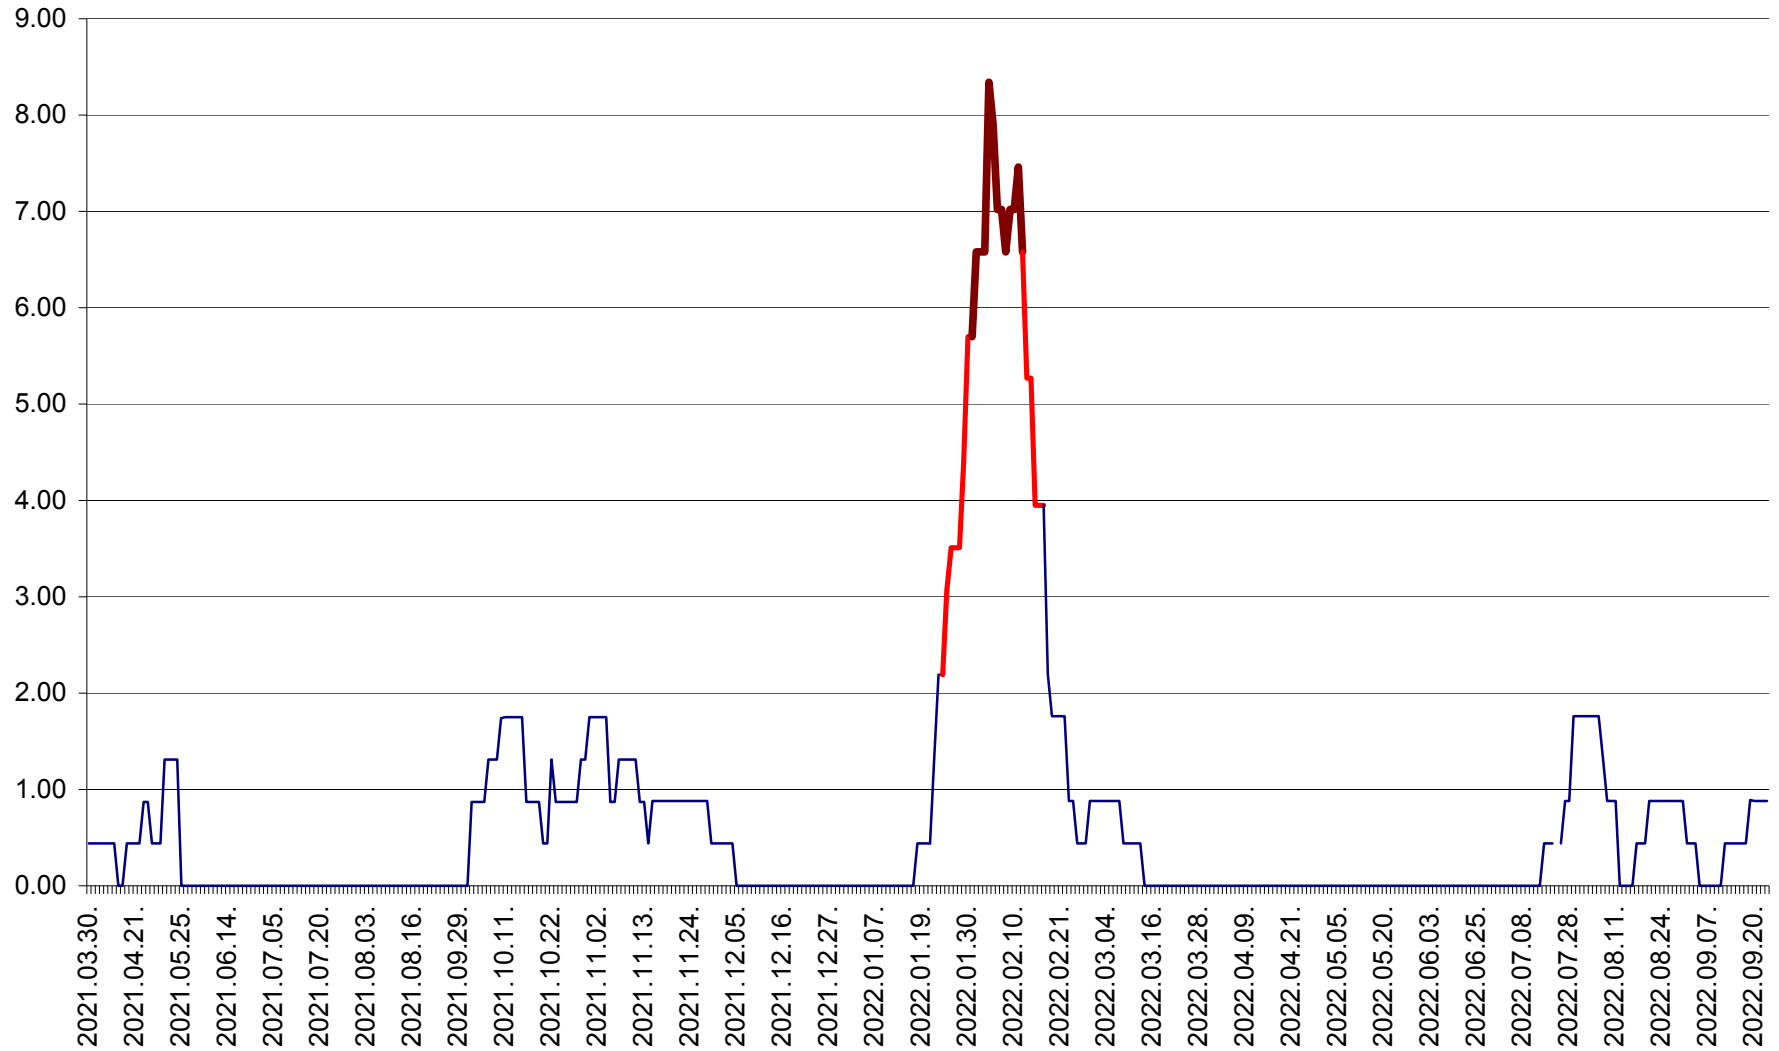

ORAȘ BĂLAN - Evoluția incidenței cumulate pe 14 zile la ‰ de locuitori  
2021.04.01. - 2022.09.23.

BILBOR - Evolutia incidentei cumulate pe 14 zile la ‰ de locuitori  
2021.04.01. - 2022.09.23.

ORAȘ BORSEC - Evolutia incidentei cumulate pe 14 zile la ‰ de locuitori  
2021.04.01. - 2022.09.23.

BRĂDEȘTI - Evolutia incidentei cumulate pe 14 zile la ‰ de locuitori  
2021.04.01. - 2022.09.23.

CĂPÂLNIȚA - Evoluția incidenței cumulate pe 14 zile la ‰ de locuitori  
2021.04.01. - 2022.09.23.

CÂRȚA - Evoluția incidentei cumulate pe 14 zile la ‰ de locuitori  
2021.04.01. - 2022.09.23.

CICEU - Evolutia incidentei cumulate pe 14 zile la ‰ de locuitori  
2021.04.01. - 2022.09.23.

CIUCSÂNGEORGIU - Evolutia incidentei cumulate pe 14 zile la ‰ de locuitori  
2021.04.01. - 2022.09.23.

CIUMANI - Evolutia incidentei cumulate pe 14 zile la ‰ de locuitori  
2021.04.01. - 2022.09.23.

CORBU - Evolutia incidentei cumulate pe 14 zile la ‰ de locuitori  
2021.04.01. - 2022.09.23.

CORUND - Evolutia incidentei cumulate pe 14 zile la ‰ de locuitori  
2021.04.01. - 2022.09.23.

COZMENI - Evolutia incidentei cumulate pe 14 zile la ‰ de locuitori  
2021.04.01. - 2022.09.23.