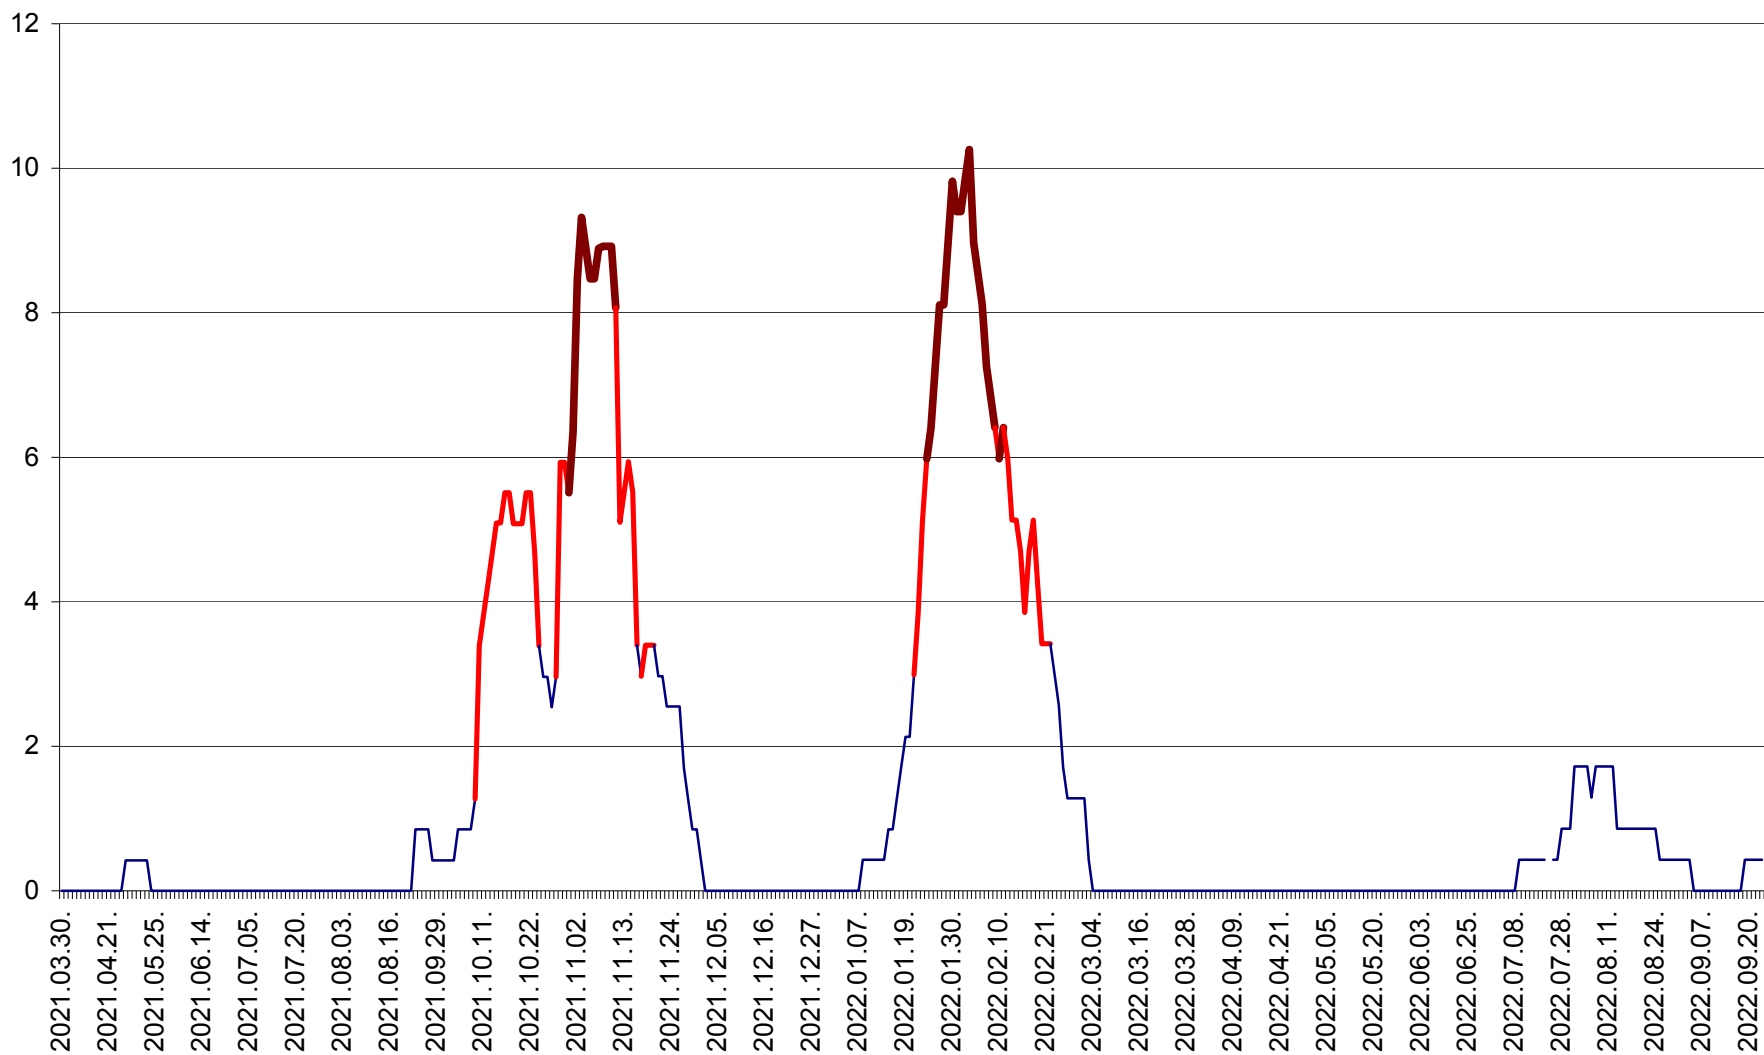

PRAID - Evolutia incidentei cumulate pe 14 zile la ‰ de locuitori  
2021.04.01. - 2022.09.23.

RACU - Evolutia incidentei cumulate pe 14 zile la ‰ de locuitori  
2021.04.01. - 2022.09.23.

REMETEA - Evolutia incidentei cumulate pe 14 zile la ‰ de locuitori  
2021.04.01. - 2022.09.23.

SĂCEL - Evolutia incidentei cumulate pe 14 zile la ‰ de locuitori  
2021.04.01. - 2022.09.23.

SÂNCRĂIENI - Evolutia incidentei cumulate pe 14 zile la ‰ de locuitori  
2021.04.01. - 2022.09.23.

SÂNDOMIC - Evolutia incidentei cumulate pe 14 zile la ‰ de locuitori  
2021.04.01. - 2022.09.23.

SÂNMARTIN - Evolutia incidentei cumulate pe 14 zile la ‰ de locuitori  
2021.04.01. - 2022.09.23.

SÂNSIMION - Evolutia incidentei cumulate pe 14 zile la ‰ de locuitori  
2021.04.01. - 2022.09.23.

SÂNTIMBRU - Evolutia incidentei cumulate pe 14 zile la ‰ de locuitori  
2021.04.01. - 2022.09.23.