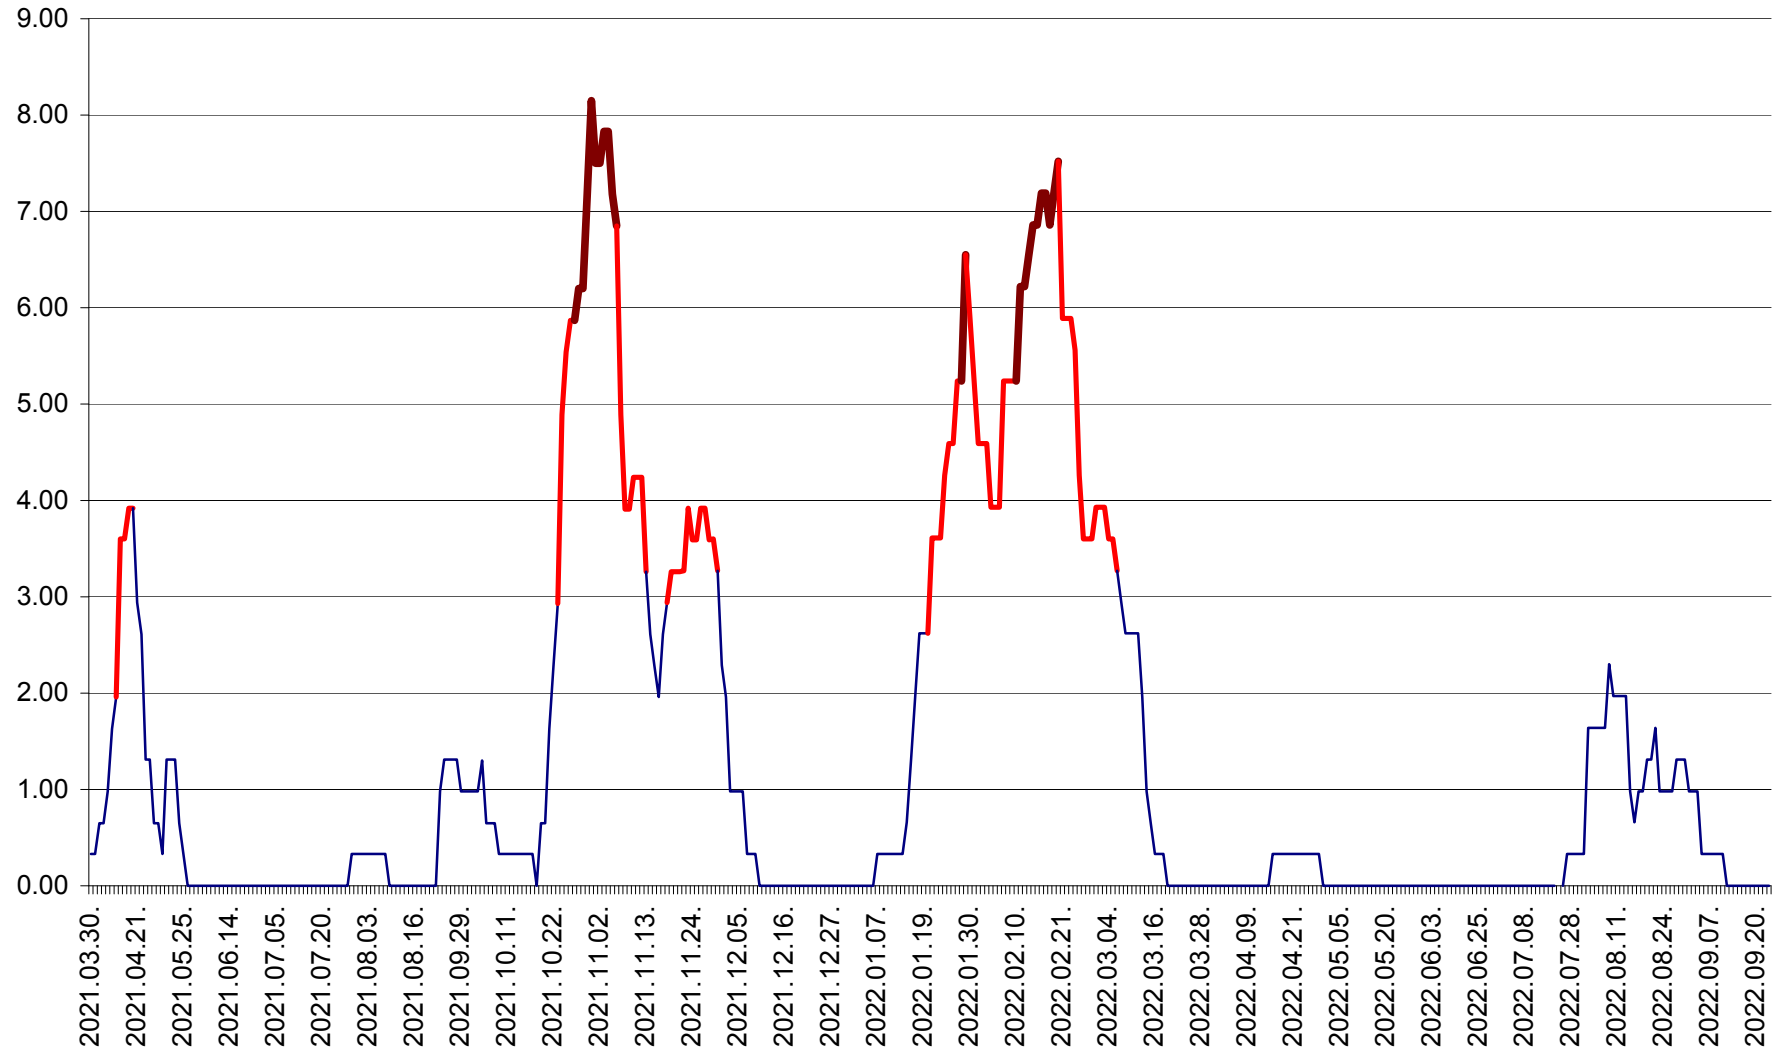

ATID - Evolutia incidentei cumulate pe 14 zile la % de locuitori  
2021.04.01. - 2022.09.23.

AVRĂMEȘTI - Evolutia incidentei cumulate pe 14 zile la ‰ de locuitori  
2021.04.01. - 2022.09.23.

ORAȘ BĂILE TUȘNAD - Evolutia incidentei cumulate pe 14 zile la ‰ de locuitori  
2021.04.01. - 2022.09.23.

ORAȘ BĂLAN - Evoluția incidenței cumulate pe 14 zile la ‰ de locuitori  
2021.04.01. - 2022.09.23.

BILBOR - Evolutia incidentei cumulate pe 14 zile la ‰ de locuitori  
2021.04.01. - 2022.09.23.

ORAȘ BORSEC - Evolutia incidentei cumulate pe 14 zile la ‰ de locuitori  
2021.04.01. - 2022.09.23.

BRĂDEȘTI - Evolutia incidentei cumulate pe 14 zile la ‰ de locuitori  
2021.04.01. - 2022.09.23.

CĂPÂLNIȚA - Evoluția incidenței cumulate pe 14 zile la ‰ de locuitori  
2021.04.01. - 2022.09.23.

CÂRȚA - Evoluția incidentei cumulate pe 14 zile la ‰ de locuitori  
2021.04.01. - 2022.09.23.