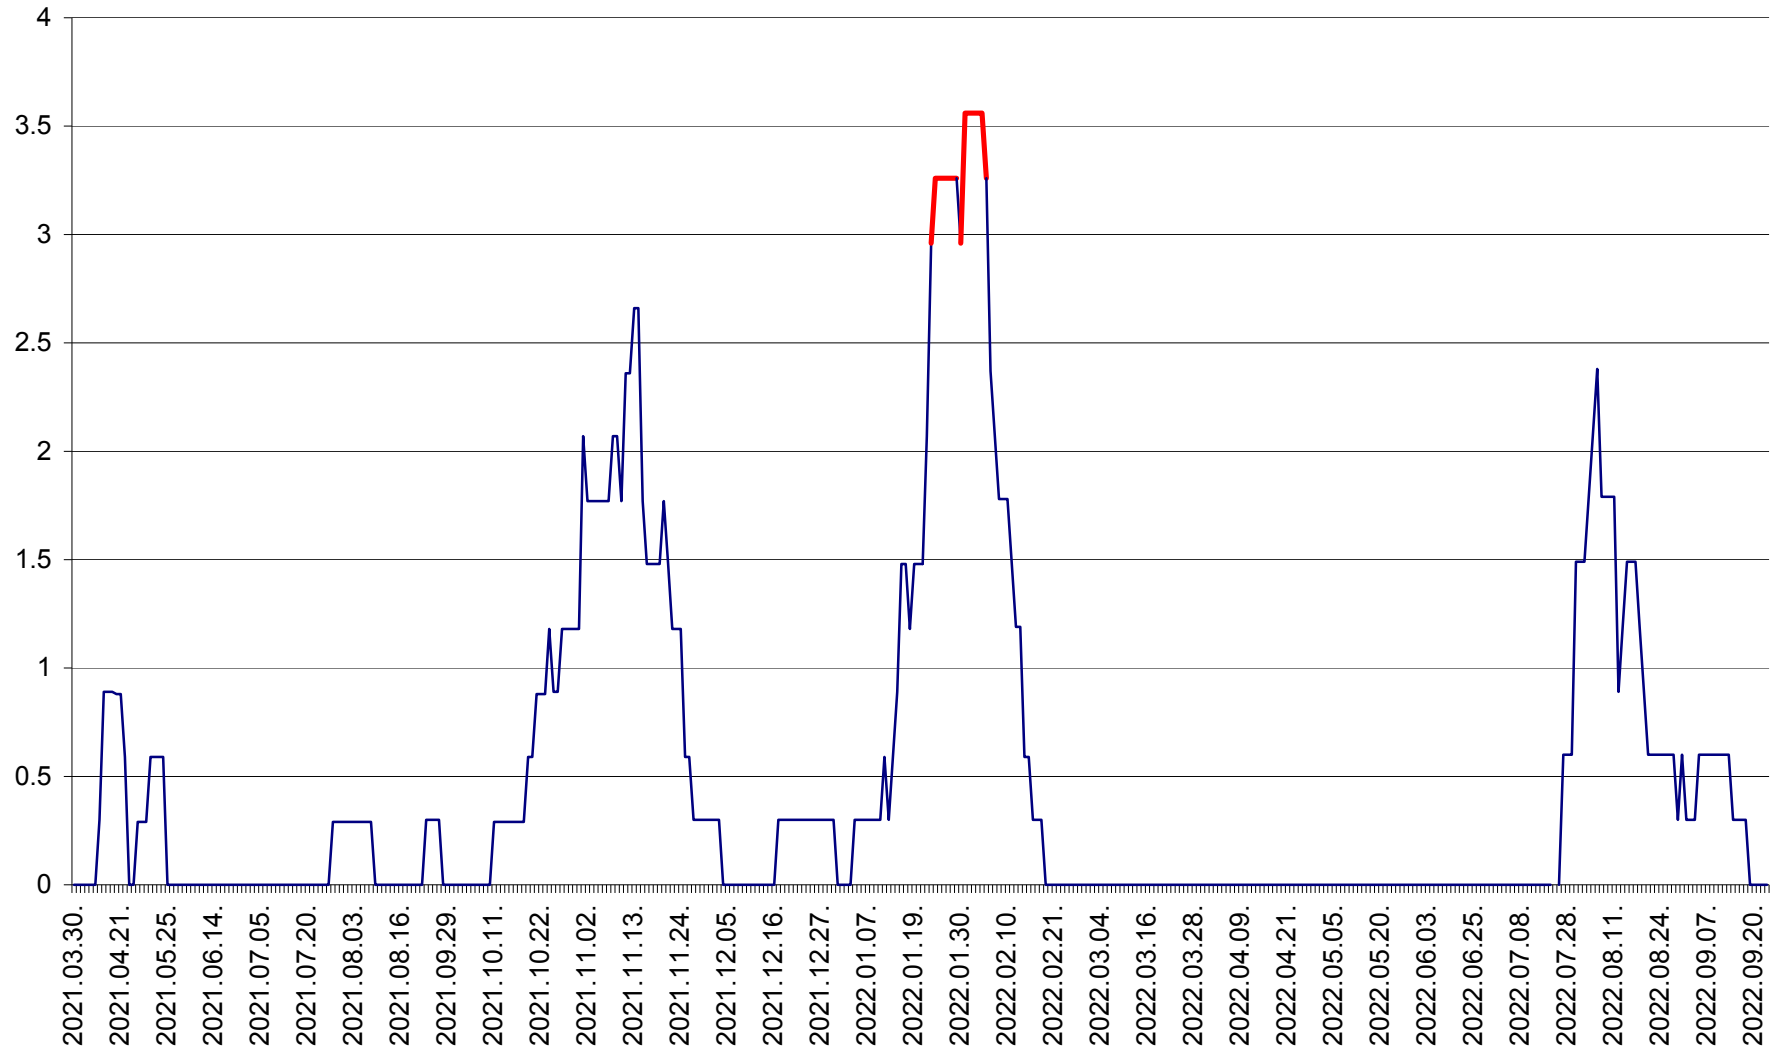

MUNICIPIUL GHEORGHENI - Evolutia incidentei cumulate pe 14 zile la % de locuitori  
2021.04.01. - 2022.09.23.

JOSENI - Evolutia incidentei cumulate pe 14 zile la ‰ de locuitori  
2021.04.01. - 2022.09.23.

LĂZAREA - Evolutia incidentei cumulate pe 14 zile la % de locuitori  
2021.04.01. - 2022.09.23.

LELICENI - Evolutia incidentei cumulate pe 14 zile la ‰ de locuitori  
2021.04.01. - 2022.09.23.

LUETA - Evolutia incidentei cumulate pe 14 zile la ‰ de locuitori  
2021.04.01. - 2022.09.23.

LUNCA DE JOS - Evolutia incidentei cumulate pe 14 zile la ‰ de locuitori  
2021.04.01. - 2022.09.23.

LUNCA DE SUS - Evolutia incidentei cumulate pe 14 zile la ‰ de locuitori  
2021.04.01. - 2022.09.23.