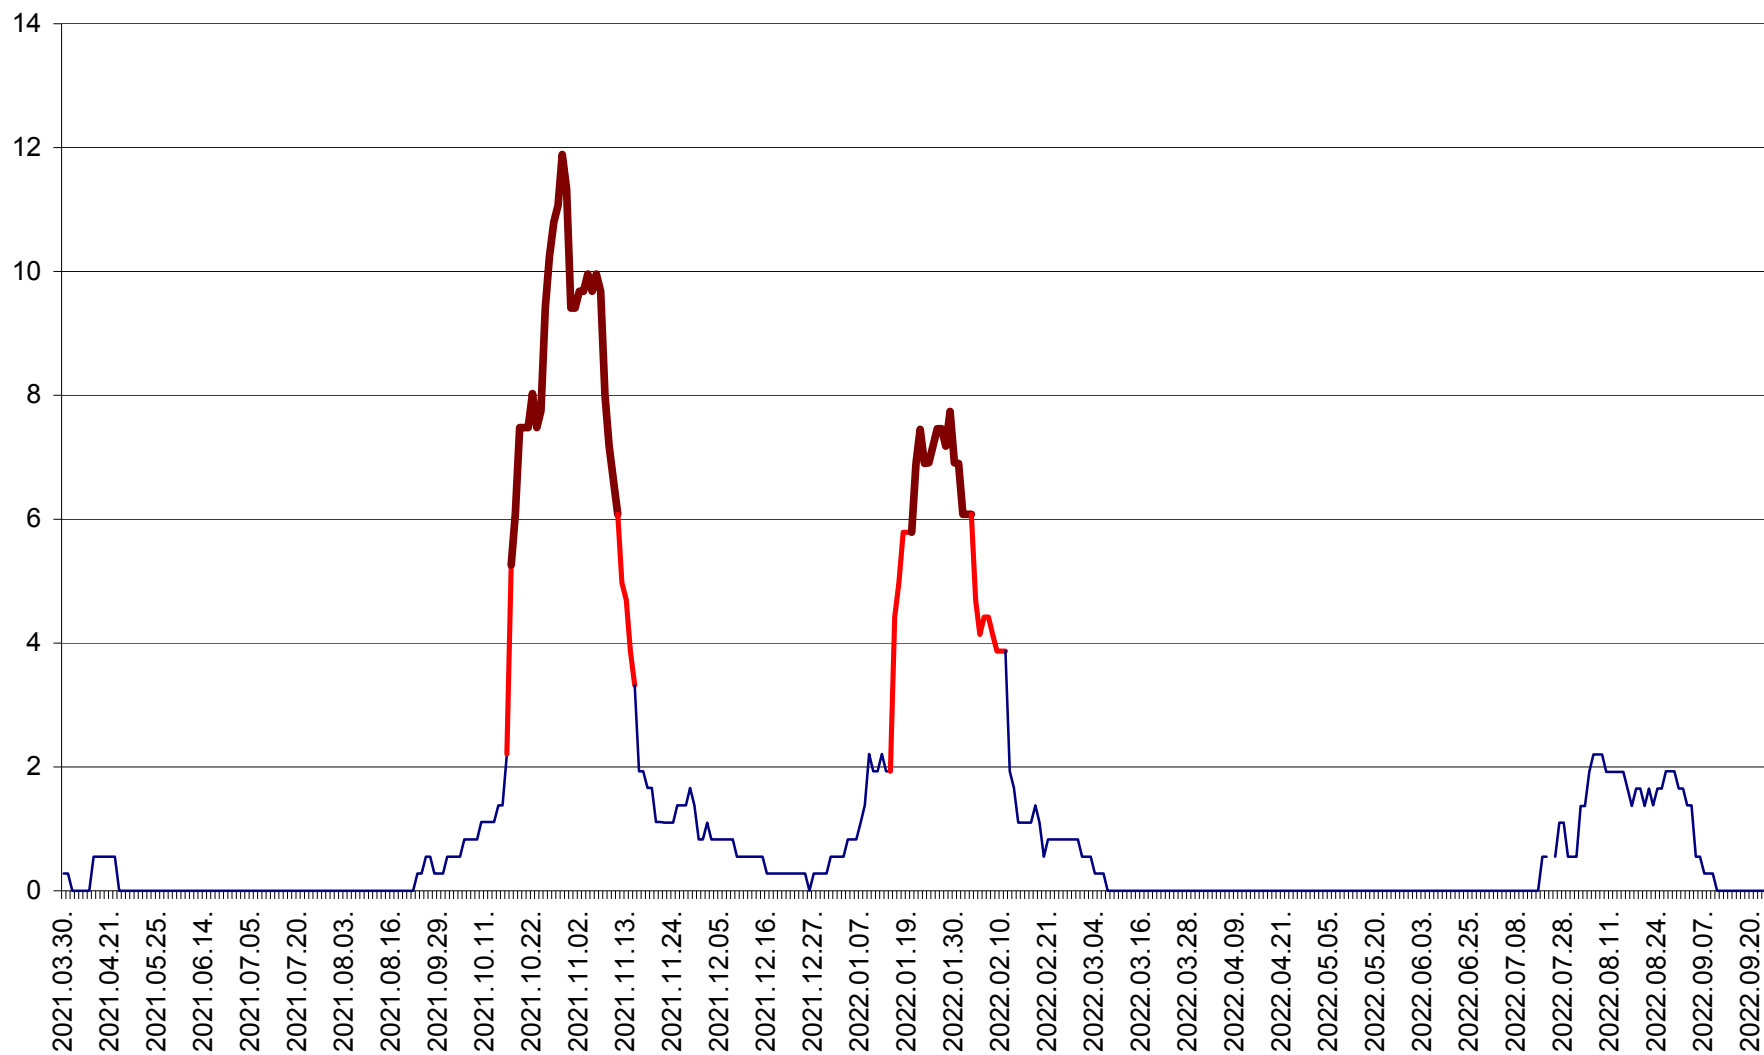

FELICENI - Evolutia incidentei cumulate pe 14 zile la % de locuitori  
2021.04.01. - 2022.09.23.

FRUMOASA - Evolutia incidentei cumulate pe 14 zile la ‰ de locuitori  
2021.04.01. - 2022.09.23.

GĂLĂUȚAȘ - Evoluția incidenței cumulate pe 14 zile la ‰ de locuitori  
2021.04.01. - 2022.09.23.

MUNICIPIUL GHEORGHENI - Evolutia incidentei cumulate pe 14 zile la % de locuitori  
2021.04.01. - 2022.09.23.

JOSENI - Evolutia incidentei cumulate pe 14 zile la ‰ de locuitori  
2021.04.01. - 2022.09.23.

LĂZAREA - Evolutia incidentei cumulate pe 14 zile la % de locuitori  
2021.04.01. - 2022.09.23.

LELICENI - Evolutia incidentei cumulate pe 14 zile la ‰ de locuitori  
2021.04.01. - 2022.09.23.

LUETA - Evolutia incidentei cumulate pe 14 zile la ‰ de locuitori  
2021.04.01. - 2022.09.23.

LUNCA DE JOS - Evolutia incidentei cumulate pe 14 zile la ‰ de locuitori  
2021.04.01. - 2022.09.23.

LUNCA DE SUS - Evolutia incidentei cumulate pe 14 zile la ‰ de locuitori  
2021.04.01. - 2022.09.23.