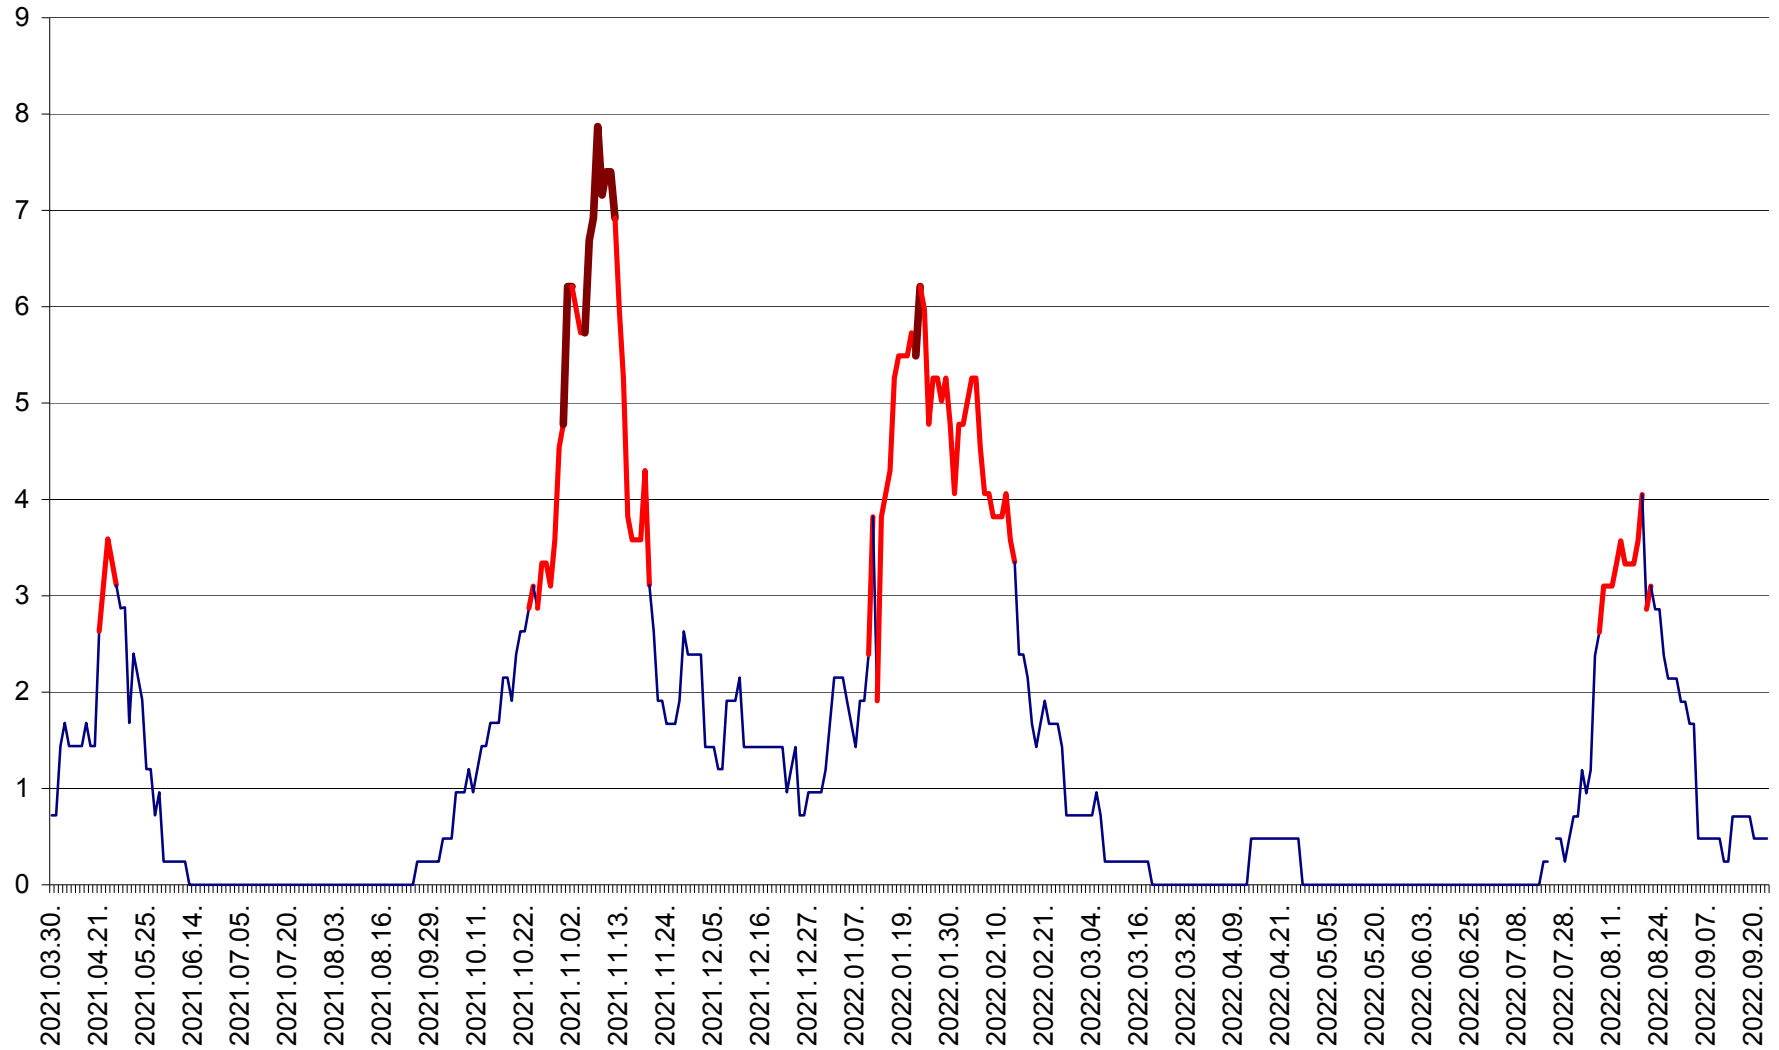

CORBU - Evolutia incidentei cumulate pe 14 zile la ‰ de locuitori  
2021.04.01. - 2022.09.23.

CORUND - Evolutia incidentei cumulate pe 14 zile la ‰ de locuitori  
2021.04.01. - 2022.09.23.

COZMENI - Evolutia incidentei cumulate pe 14 zile la ‰ de locuitori  
2021.04.01. - 2022.09.23.

ORAȘ CRISTURU SECUIESC - Evolutia incidentei cumulate pe 14 zile la ‰ de locuitori  
2021.04.01. - 2022.09.23.

DĂNEȘTI - Evolutia incidentei cumulate pe 14 zile la ‰ de locuitori  
2021.04.01. - 2022.09.23.

DÂRJIU - Evolutia incidentei cumulate pe 14 zile la ‰ de locuitori  
2021.04.01. - 2022.09.23.

DEALU - Evolutia incidentei cumulate pe 14 zile la ‰ de locuitori  
2021.04.01. - 2022.09.23.

DITRĂU - Evolutia incidentei cumulate pe 14 zile la ‰ de locuitori  
2021.04.01. - 2022.09.23.

FELICENI - Evolutia incidentei cumulate pe 14 zile la % de locuitori  
2021.04.01. - 2022.09.23.

FRUMOASA - Evolutia incidentei cumulate pe 14 zile la ‰ de locuitori  
2021.04.01. - 2022.09.23.

GĂLĂUȚAȘ - Evoluția incidenței cumulate pe 14 zile la ‰ de locuitori  
2021.04.01. - 2022.09.23.