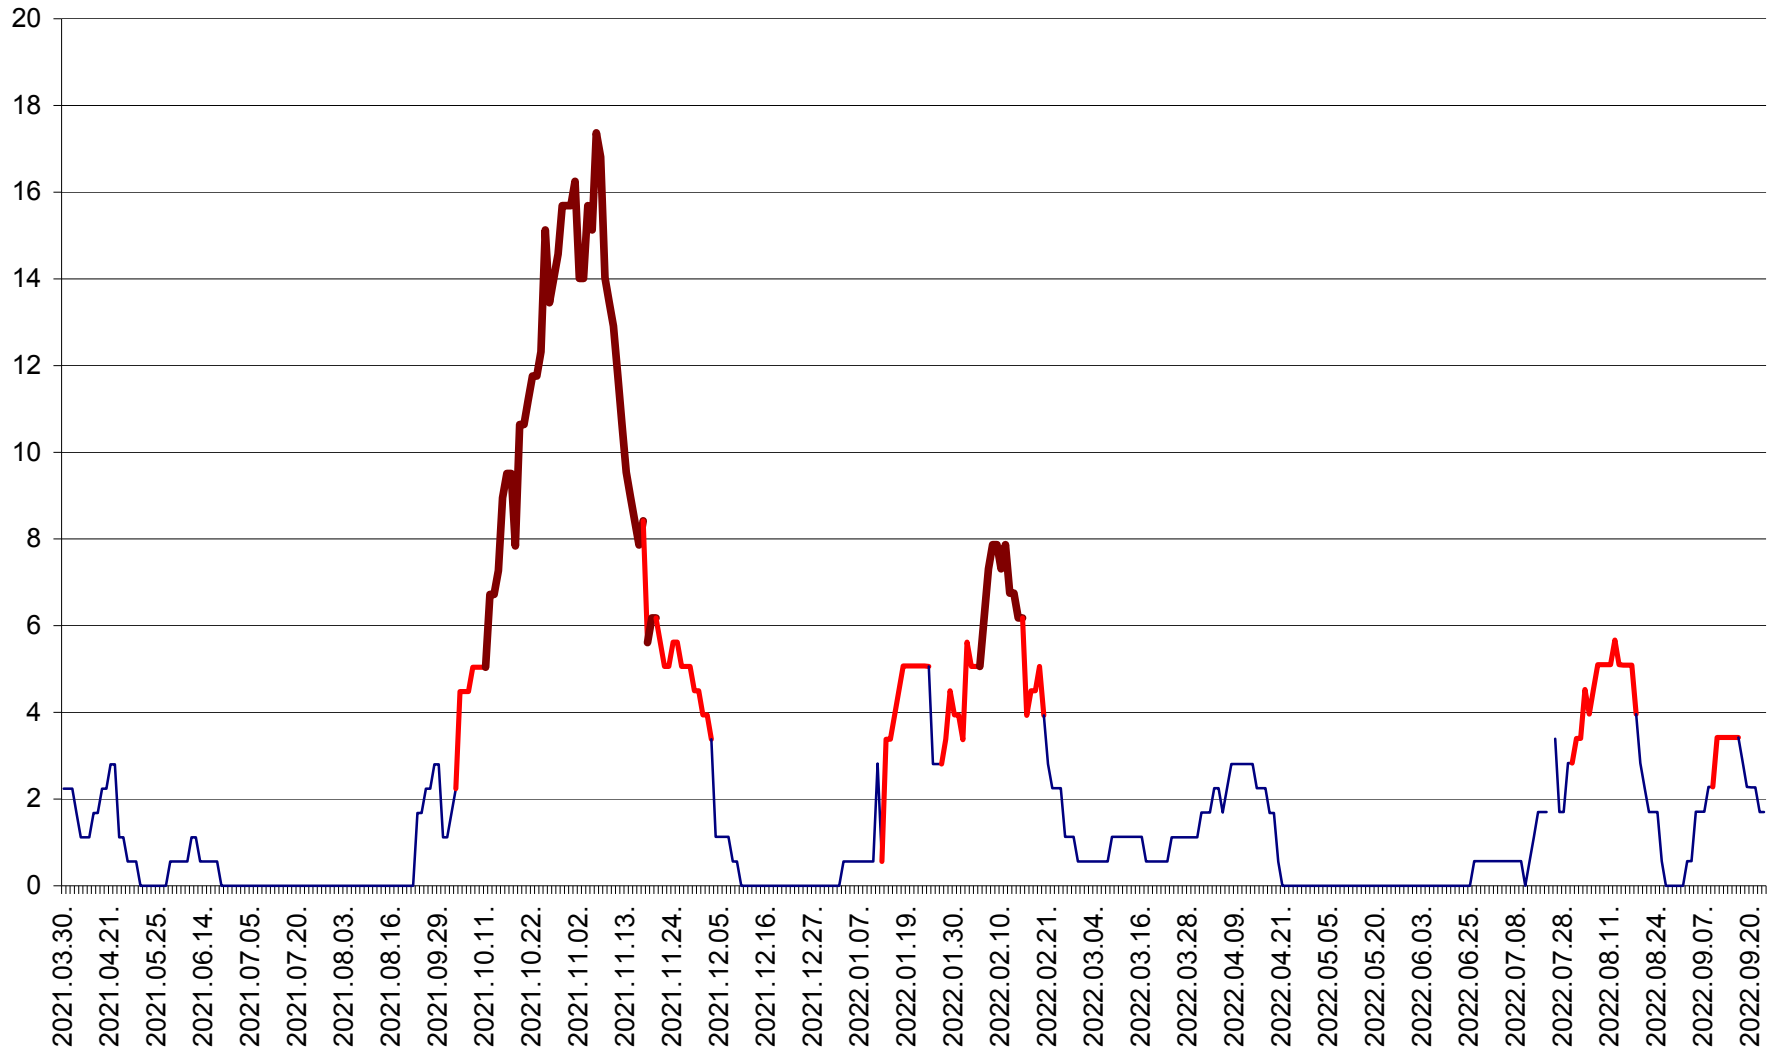

SICULENI - Evolutia incidentei cumulate pe 14 zile la ‰ de locuitori  
2021.04.01. - 2022.09.23.

ȘIMONEȘTI - Evolutia incidentei cumulate pe 14 zile la ‰ de locuitori  
2021.04.01. - 2022.09.23.

SUBCETATE - Evolutia incidentei cumulate pe 14 zile la ‰ de locuitori  
2021.04.01. - 2022.09.23.