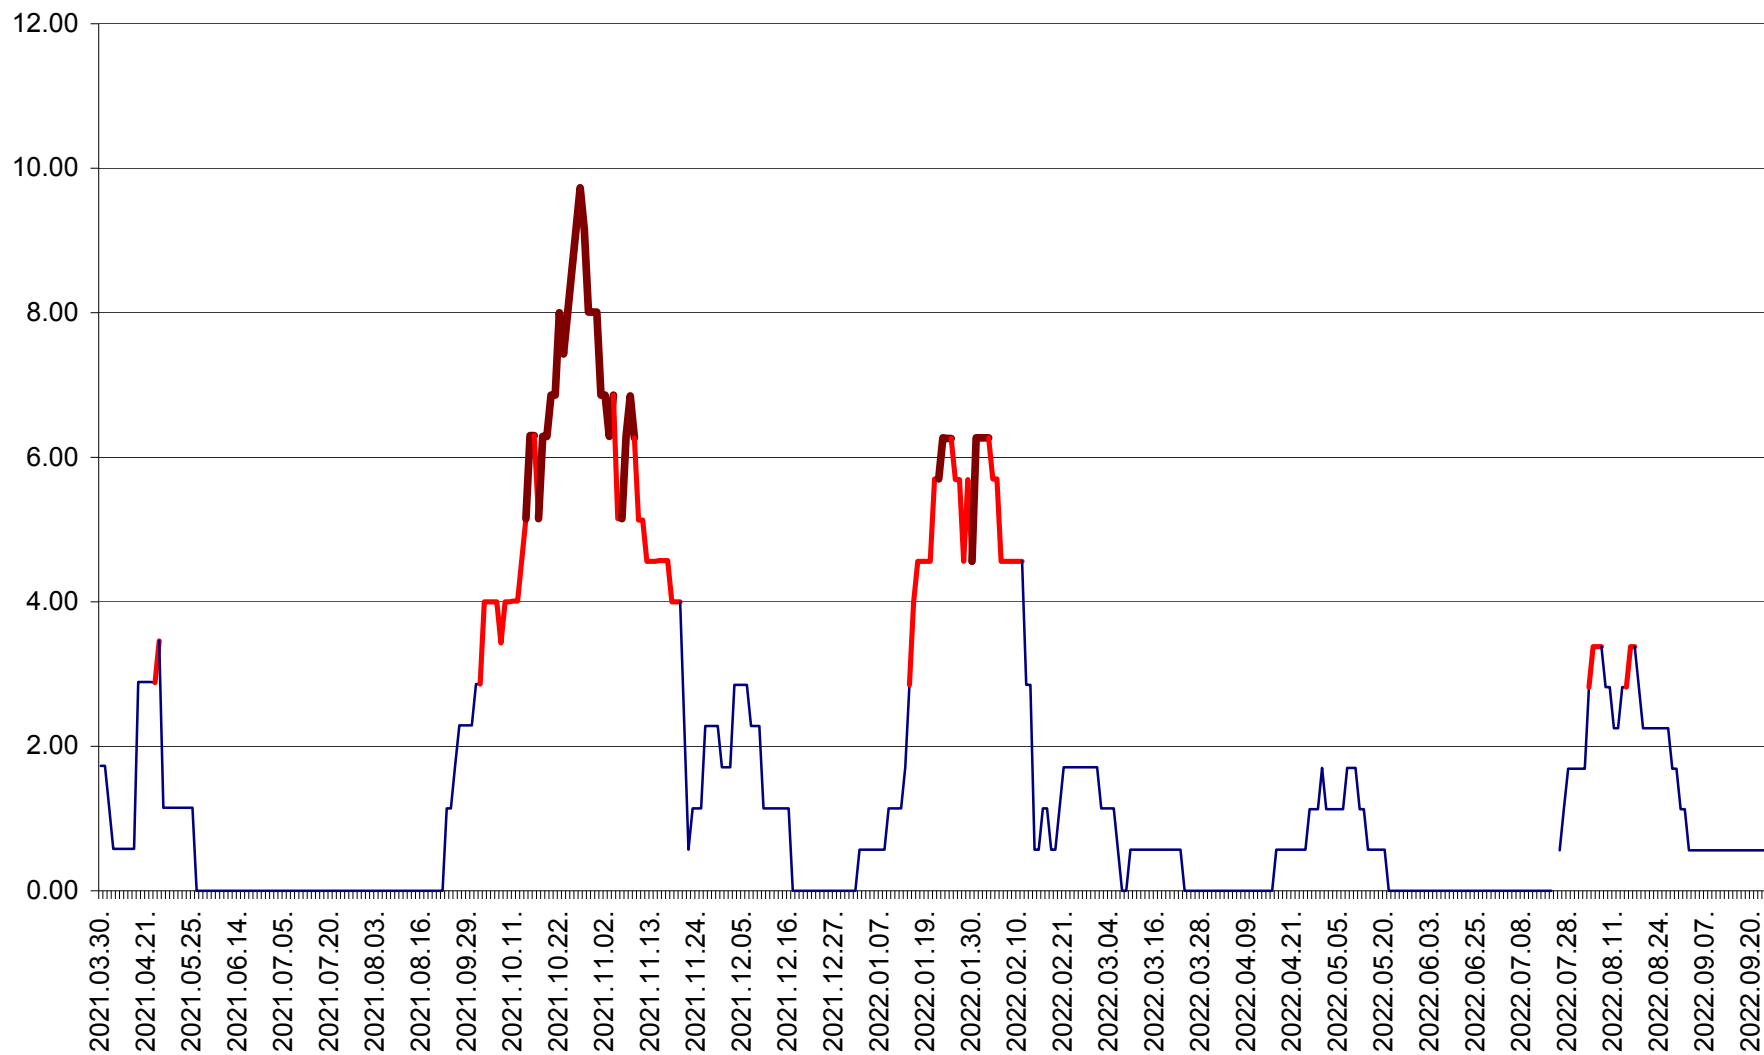

ORAȘ VLĂHIȚA - Evolutia incidentei cumulate pe 14 zile la ‰ de locuitori
2021.04.01. - 2022.09.23.