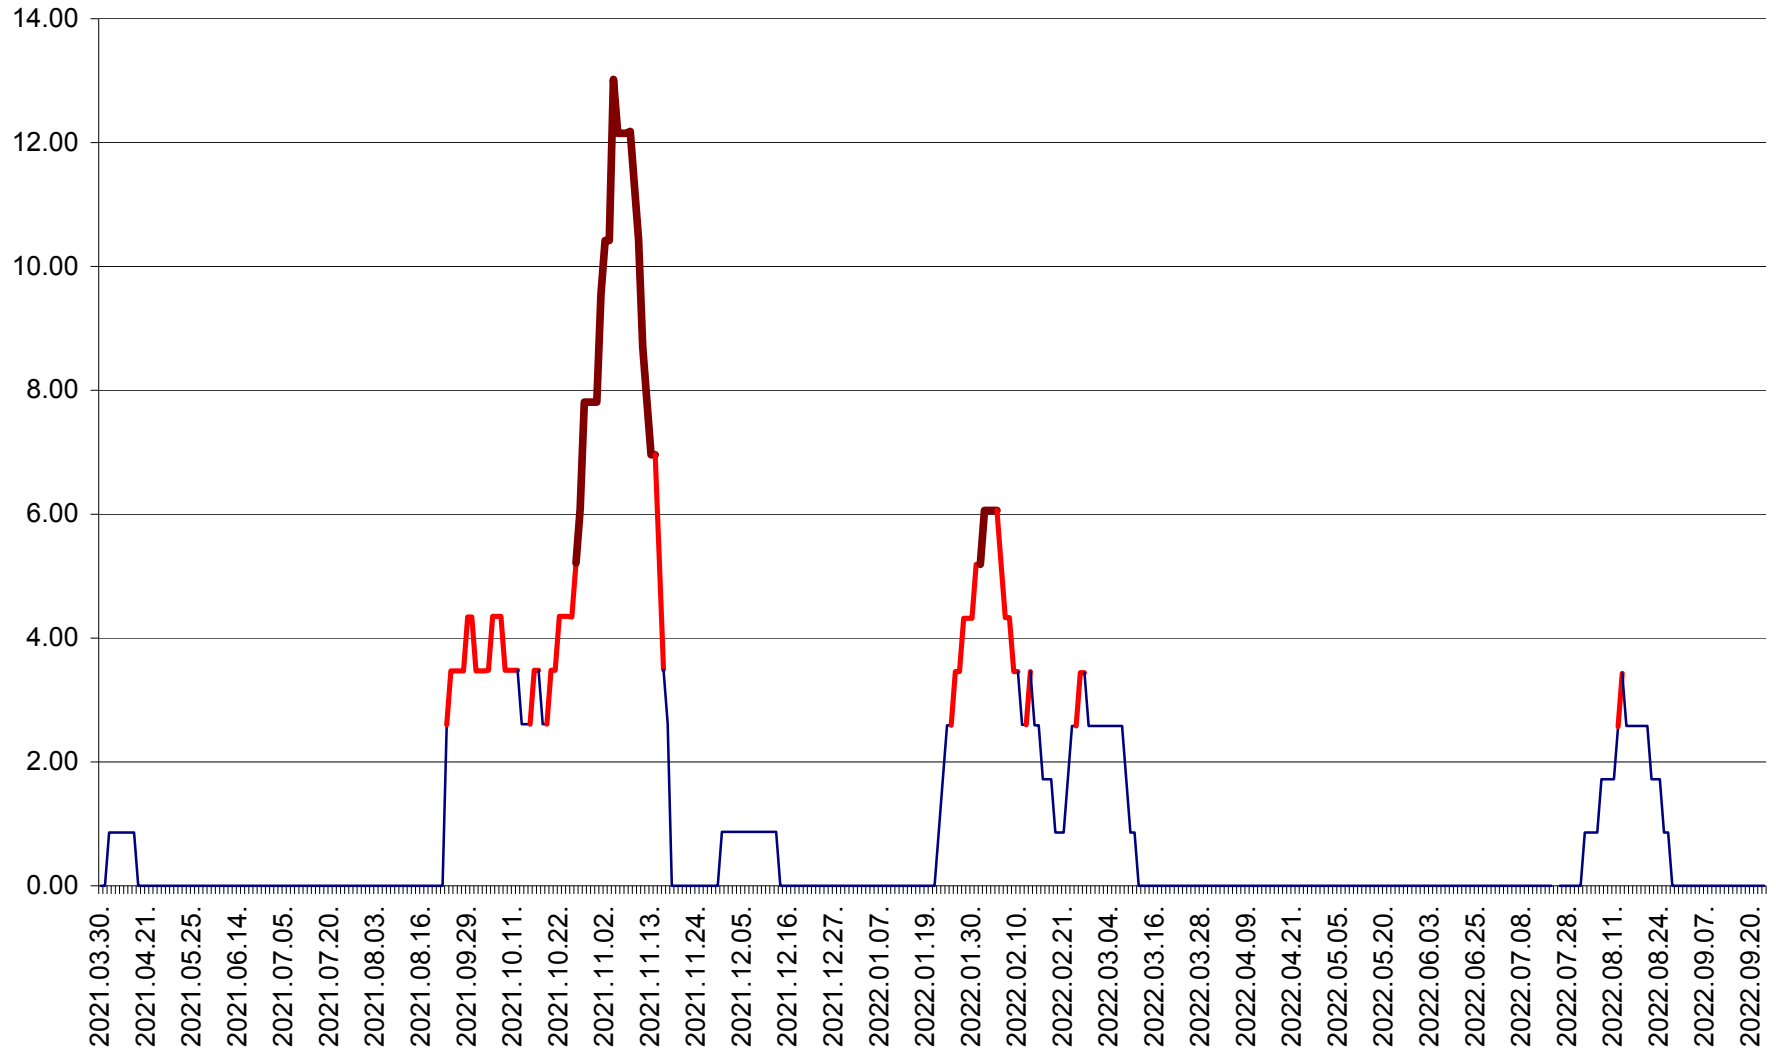

VĂRȘAG - Evolutia incidentei cumulate pe 14 zile la ‰ de locuitori
2021.04.01. - 2022.09.23.

ULIEȘ - Evoluția incidenței cumulate pe 14 zile la ‰ de locuitori
2021.04.01. - 2022.09.23.