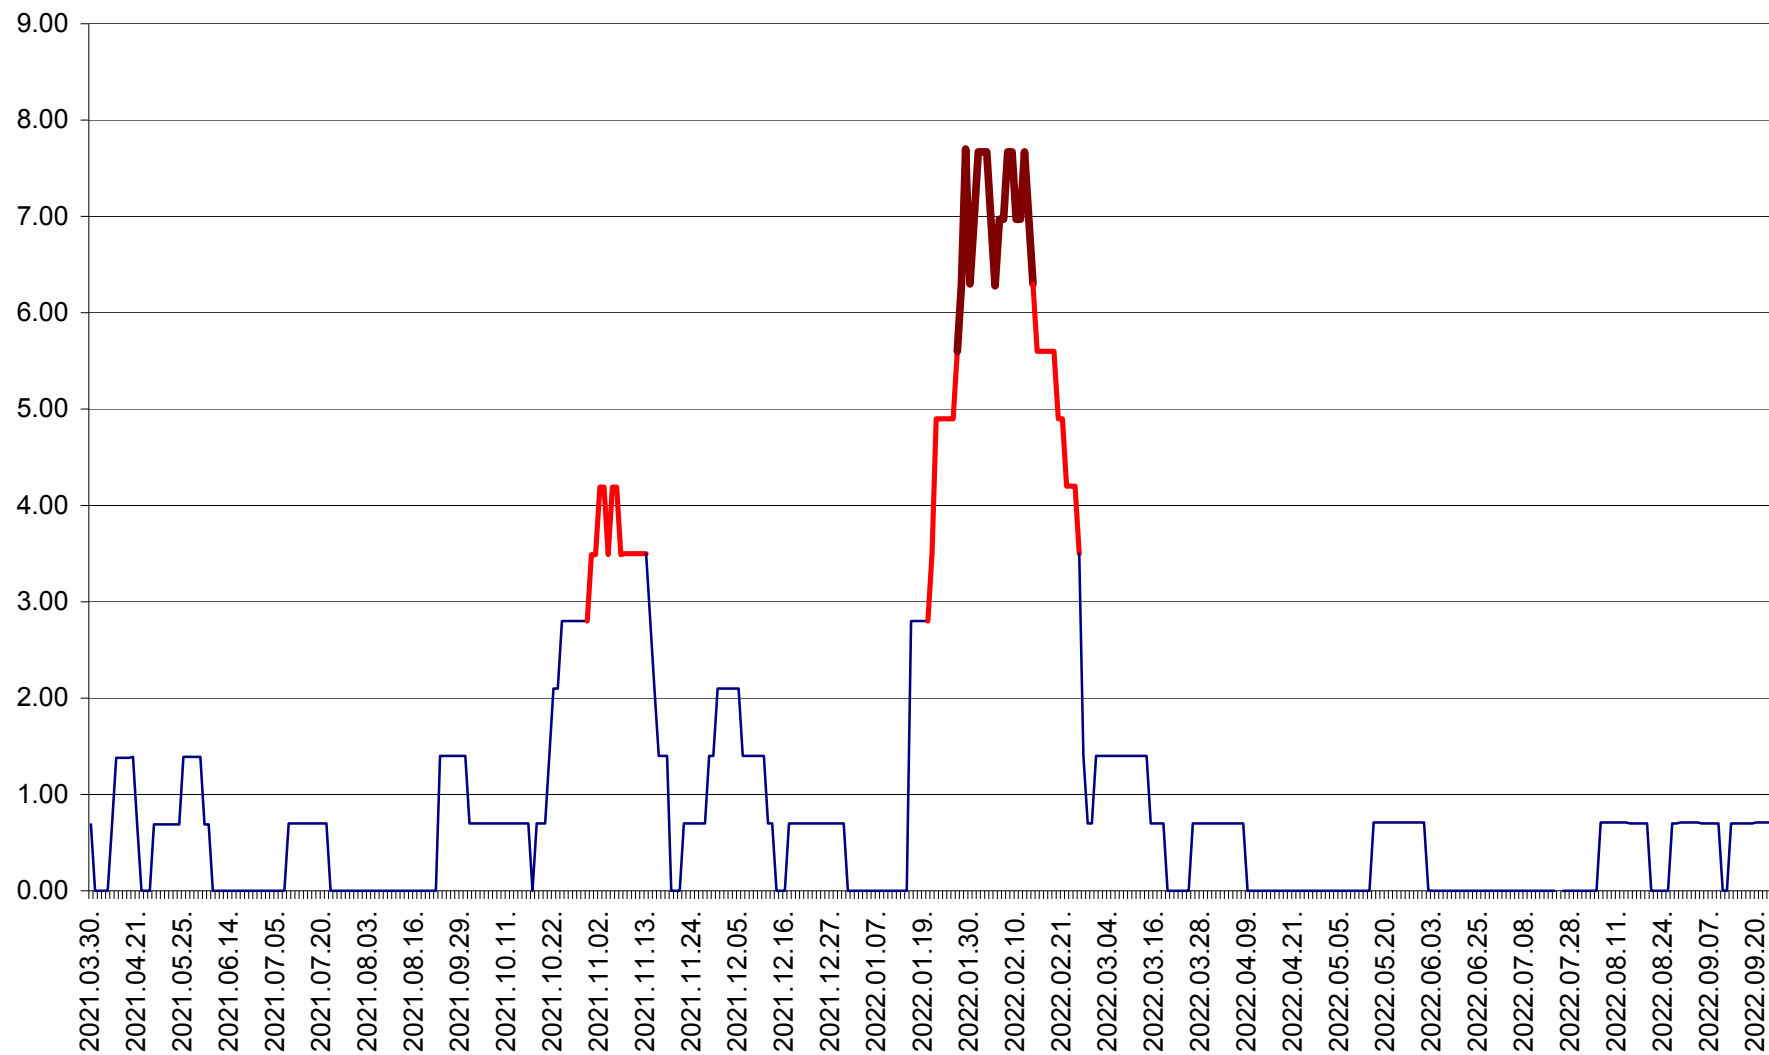

ORAȘ BĂLAN - Evoluția incidenței cumulate pe 14 zile la ‰ de locuitori  
2021.04.01. - 2022.09.23.

BILBOR - Evolutia incidentei cumulate pe 14 zile la ‰ de locuitori  
2021.04.01. - 2022.09.23.

ORAȘ BORSEC - Evolutia incidentei cumulate pe 14 zile la ‰ de locuitori  
2021.04.01. - 2022.09.23.

BRĂDEȘTI - Evolutia incidentei cumulate pe 14 zile la ‰ de locuitori  
2021.04.01. - 2022.09.23.

CĂPÂLNIȚA - Evoluția incidenței cumulate pe 14 zile la ‰ de locuitori  
2021.04.01. - 2022.09.23.

CÂRȚA - Evoluția incidentei cumulate pe 14 zile la ‰ de locuitori  
2021.04.01. - 2022.09.23.

CICEU - Evolutia incidentei cumulate pe 14 zile la ‰ de locuitori  
2021.04.01. - 2022.09.23.

CIUCSÂNGEORGIU - Evolutia incidentei cumulate pe 14 zile la ‰ de locuitori  
2021.04.01. - 2022.09.23.

CIUMANI - Evolutia incidentei cumulate pe 14 zile la ‰ de locuitori  
2021.04.01. - 2022.09.23.

CORBU - Evolutia incidentei cumulate pe 14 zile la ‰ de locuitori  
2021.04.01. - 2022.09.23.

CORUND - Evolutia incidentei cumulate pe 14 zile la ‰ de locuitori  
2021.04.01. - 2022.09.23.

COZMENI - Evolutia incidentei cumulate pe 14 zile la ‰ de locuitori  
2021.04.01. - 2022.09.23.