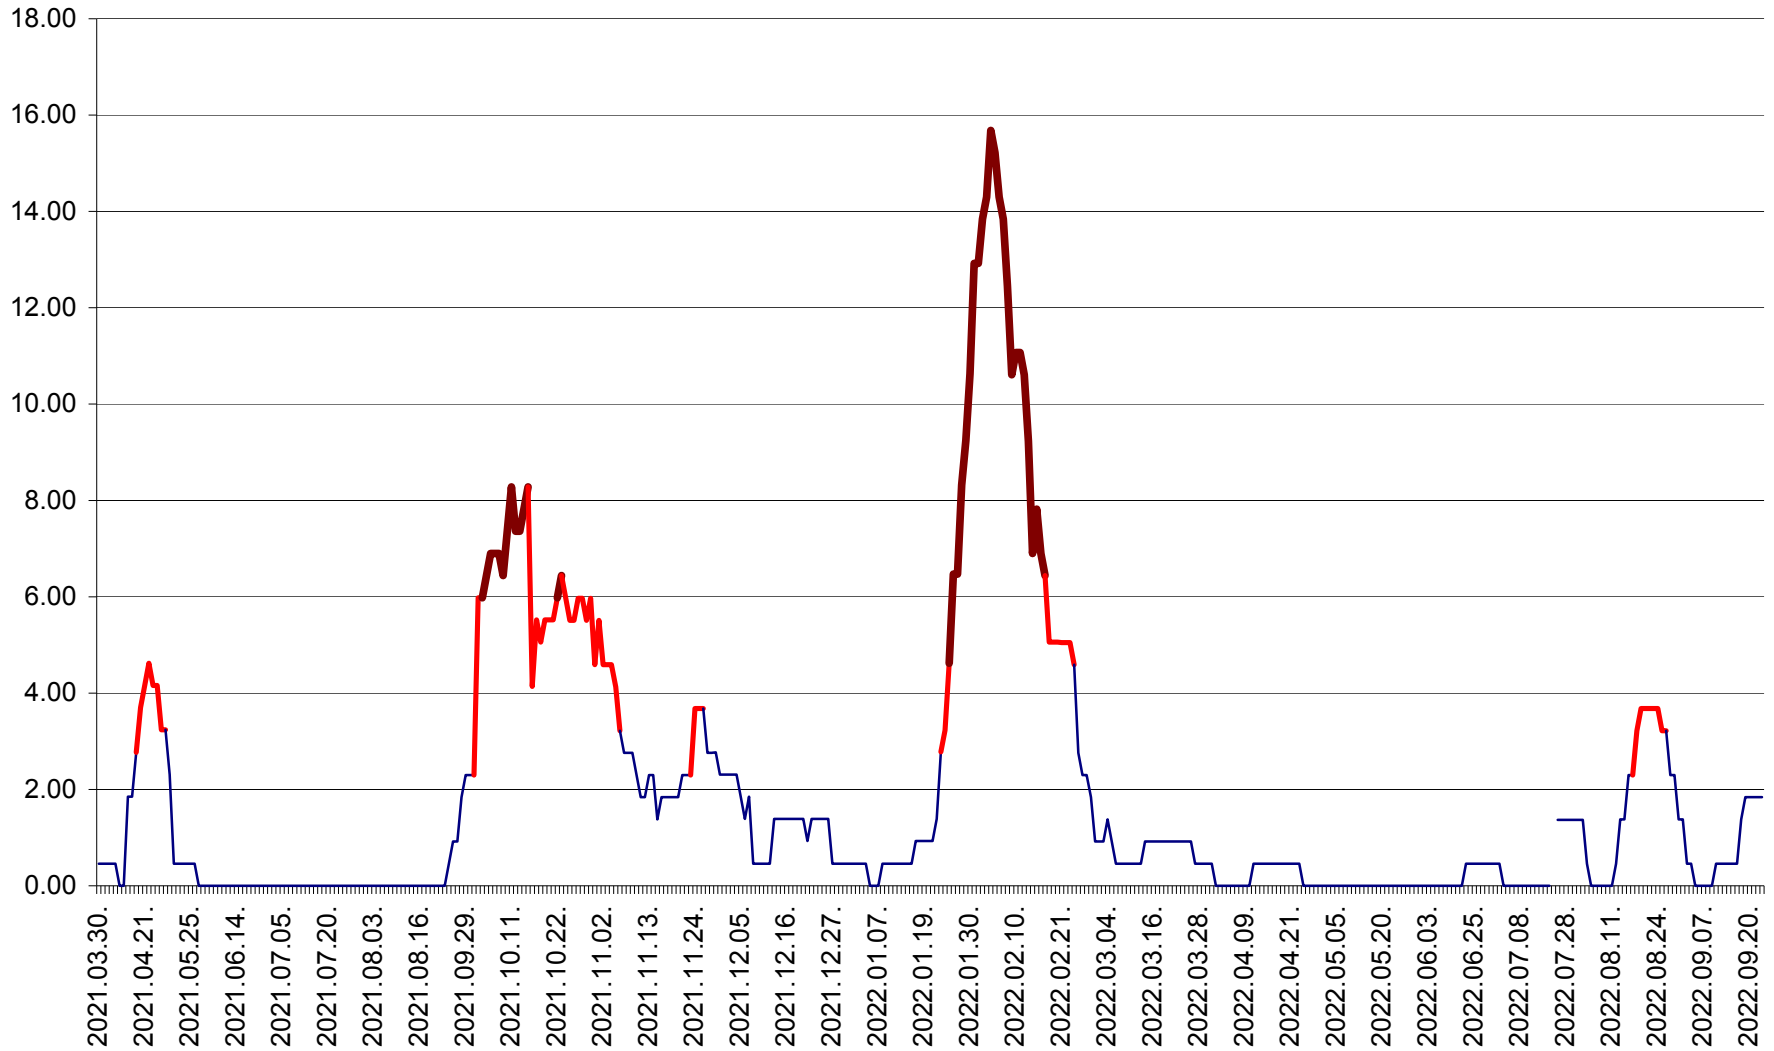

ATID - Evolutia incidentei cumulate pe 14 zile la % de locuitori  
2021.04.01. - 2022.09.23.

AVRĂMEȘTI - Evolutia incidentei cumulate pe 14 zile la ‰ de locuitori  
2021.04.01. - 2022.09.23.

ORAȘ BĂILE TUȘNAD - Evolutia incidentei cumulate pe 14 zile la ‰ de locuitori  
2021.04.01. - 2022.09.23.

ORAȘ BĂLAN - Evoluția incidenței cumulate pe 14 zile la ‰ de locuitori  
2021.04.01. - 2022.09.23.

BILBOR - Evolutia incidentei cumulate pe 14 zile la ‰ de locuitori  
2021.04.01. - 2022.09.23.

ORAȘ BORSEC - Evolutia incidentei cumulate pe 14 zile la ‰ de locuitori  
2021.04.01. - 2022.09.23.

BRĂDEȘTI - Evolutia incidentei cumulate pe 14 zile la ‰ de locuitori  
2021.04.01. - 2022.09.23.

CĂPÂLNIȚA - Evoluția incidenței cumulate pe 14 zile la ‰ de locuitori  
2021.04.01. - 2022.09.23.

CÂRȚA - Evoluția incidentei cumulate pe 14 zile la ‰ de locuitori  
2021.04.01. - 2022.09.23.

CICEU - Evolutia incidentei cumulate pe 14 zile la ‰ de locuitori  
2021.04.01. - 2022.09.23.

CIUCSÂNGEORGIU - Evolutia incidentei cumulate pe 14 zile la ‰ de locuitori  
2021.04.01. - 2022.09.23.

CIUMANI - Evolutia incidentei cumulate pe 14 zile la ‰ de locuitori  
2021.04.01. - 2022.09.23.