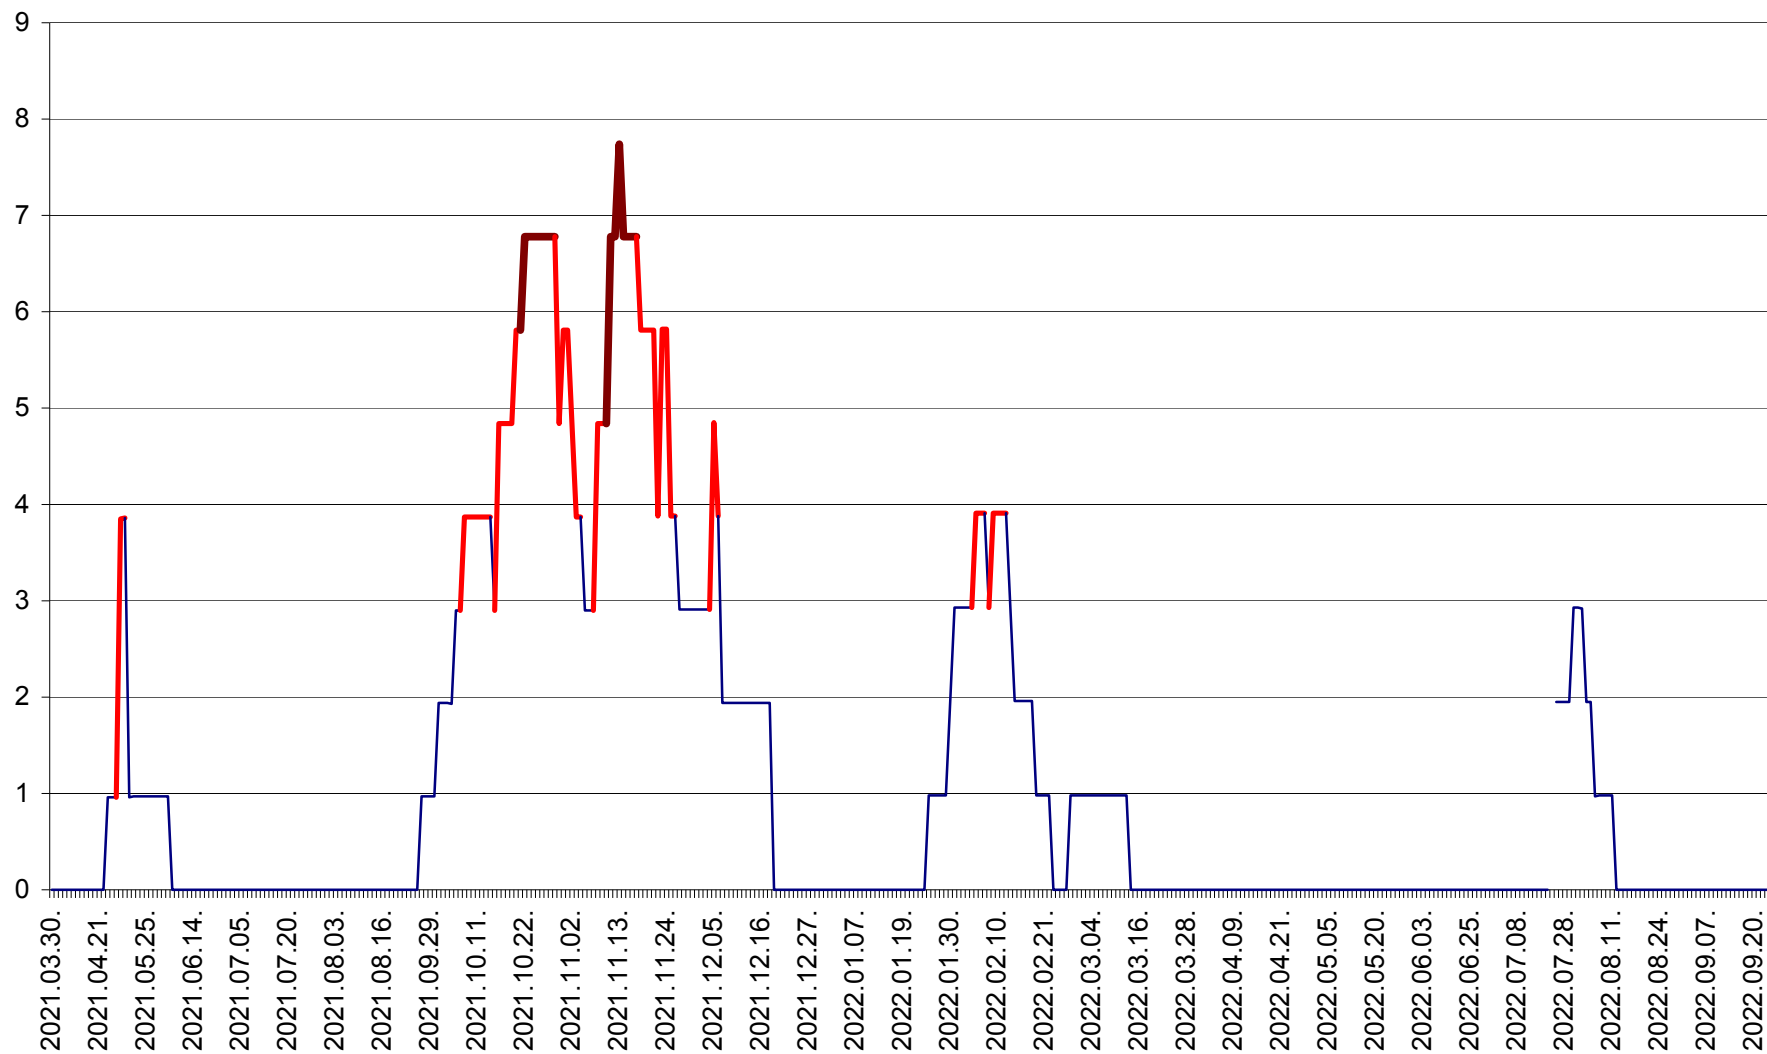

ORAȘ BĂLAN - Evoluția incidenței cumulate pe 14 zile la ‰ de locuitori  
2021.04.01. - 2022.09.23.

BILBOR - Evolutia incidentei cumulate pe 14 zile la ‰ de locuitori  
2021.04.01. - 2022.09.23.

ORAȘ BORSEC - Evolutia incidentei cumulate pe 14 zile la ‰ de locuitori  
2021.04.01. - 2022.09.23.

CORBU - Evolutia incidentei cumulate pe 14 zile la ‰ de locuitori  
2021.04.01. - 2022.09.23.

CORUND - Evolutia incidentei cumulate pe 14 zile la ‰ de locuitori  
2021.04.01. - 2022.09.23.

COZMENI - Evolutia incidentei cumulate pe 14 zile la ‰ de locuitori  
2021.04.01. - 2022.09.23.

ORAȘ CRISTURU SECUIESC - Evolutia incidentei cumulate pe 14 zile la ‰ de locuitori  
2021.04.01. - 2022.09.23.

DĂNEȘTI - Evolutia incidentei cumulate pe 14 zile la ‰ de locuitori  
2021.04.01. - 2022.09.23.

DÂRJIU - Evolutia incidentei cumulate pe 14 zile la ‰ de locuitori  
2021.04.01. - 2022.09.23.

DEALU - Evolutia incidentei cumulate pe 14 zile la ‰ de locuitori  
2021.04.01. - 2022.09.23.

DITRĂU - Evolutia incidentei cumulate pe 14 zile la ‰ de locuitori  
2021.04.01. - 2022.09.23.