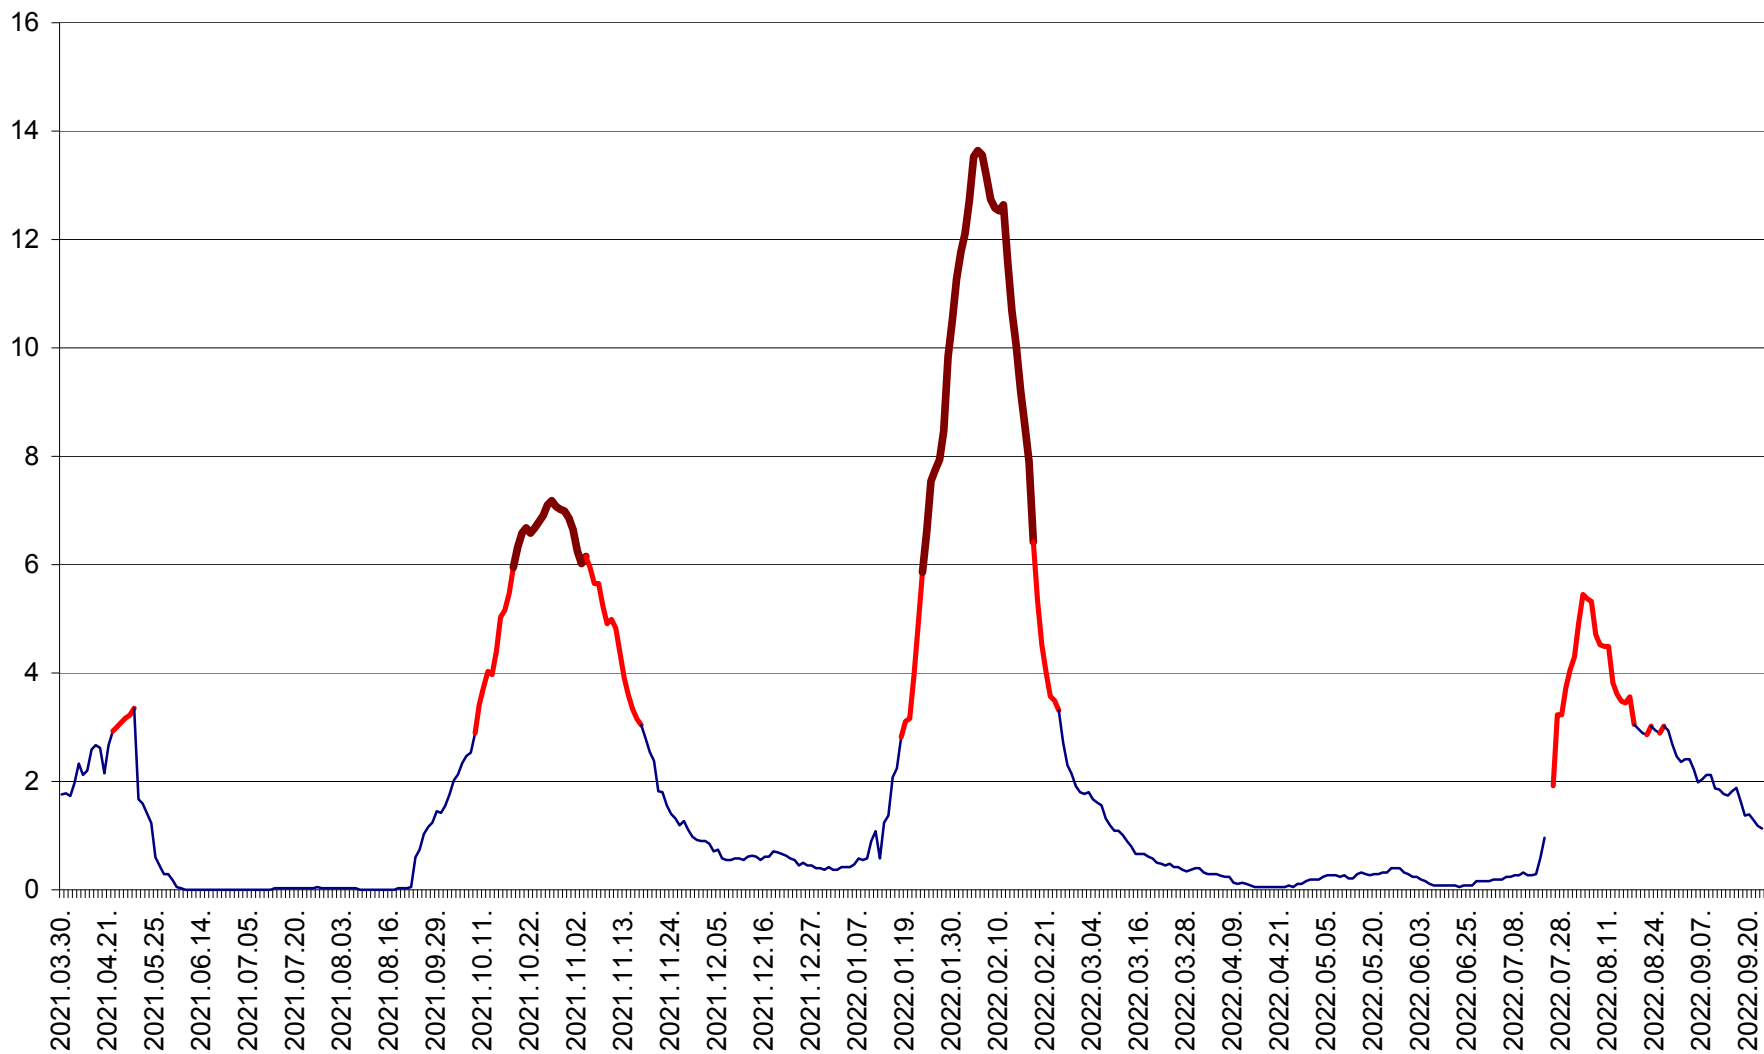

PĂULENI-CIUC - Evolutia incidentei cumulate pe 14 zile la ‰ de locuitori
2021.04.01. - 2022.09.23.