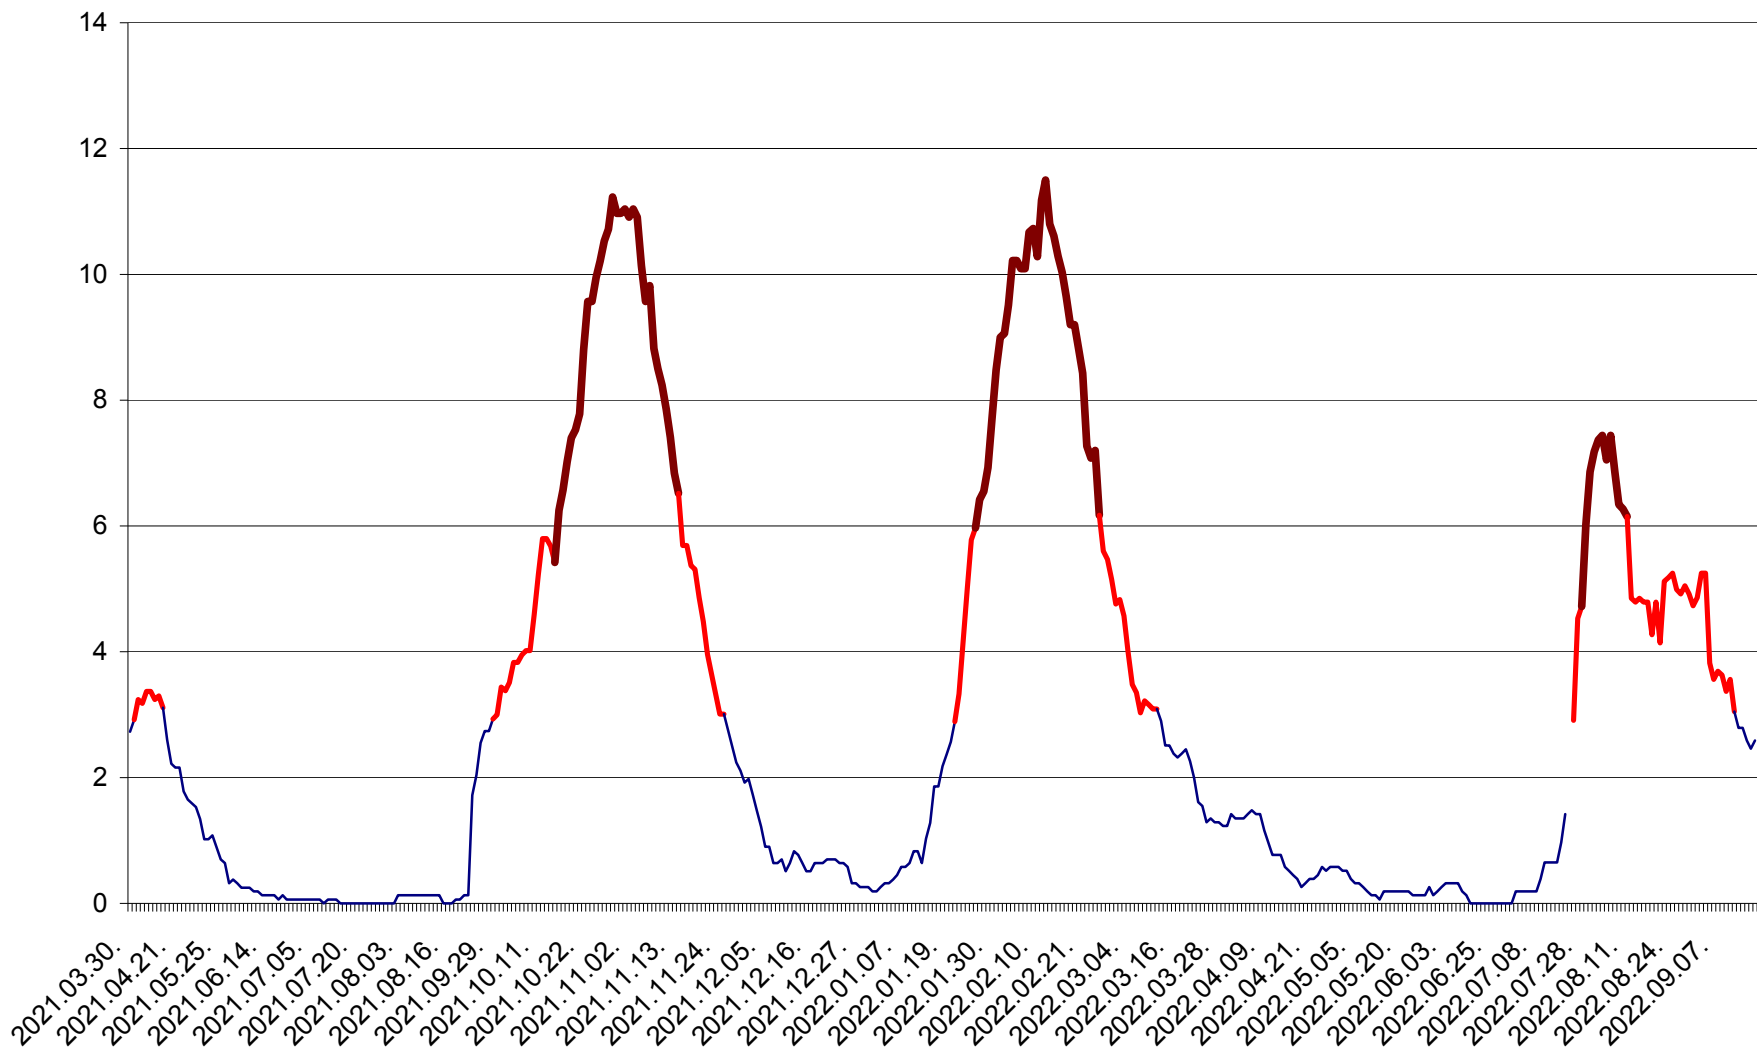

ȘIMONEȘTI - Evolutia incidentei cumulate pe 14 zile la ‰ de locuitori
2021.04.01. - 2022.09.16.

SUBCETATE - Evolutia incidentei cumulate pe 14 zile la ‰ de locuitori
2021.04.01. - 2022.09.16.

SUSENI - Evolutia incidentei cumulate pe 14 zile la ‰ de locuitori
2021.04.01. - 2022.09.16.

TOMEȘTI - Evolutia incidentei cumulate pe 14 zile la ‰ de locuitori
2021.04.01. - 2022.09.16.

MUNICIPIUL TOPLIȚA - Evoluația incidentei cumulate pe 14 zile la ‰ de locuitori
2021.04.01. - 2022.09.16.

TULGHEȘ - Evolutia incidentei cumulate pe 14 zile la ‰ de locuitori
2021.04.01. - 2022.09.16.