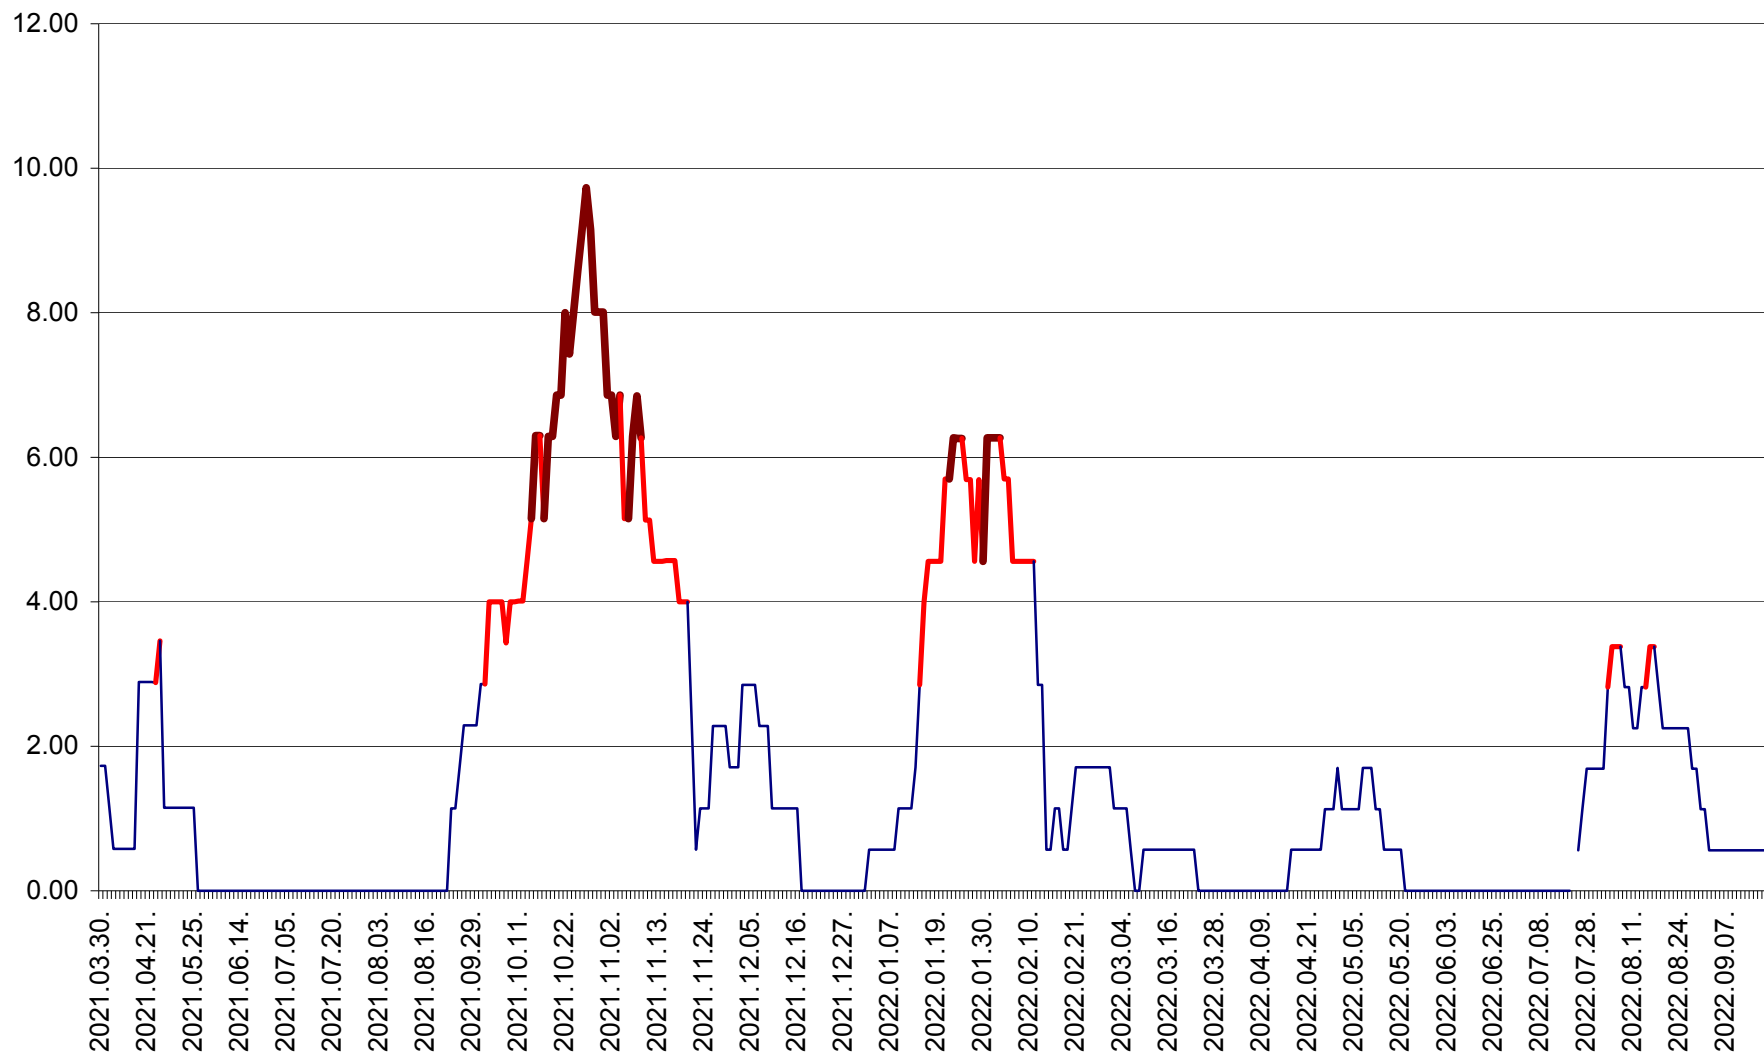

ORAȘ VLĂHIȚA - Evolutia incidentei cumulate pe 14 zile la ‰ de locuitori
2021.04.01. - 2022.09.16.