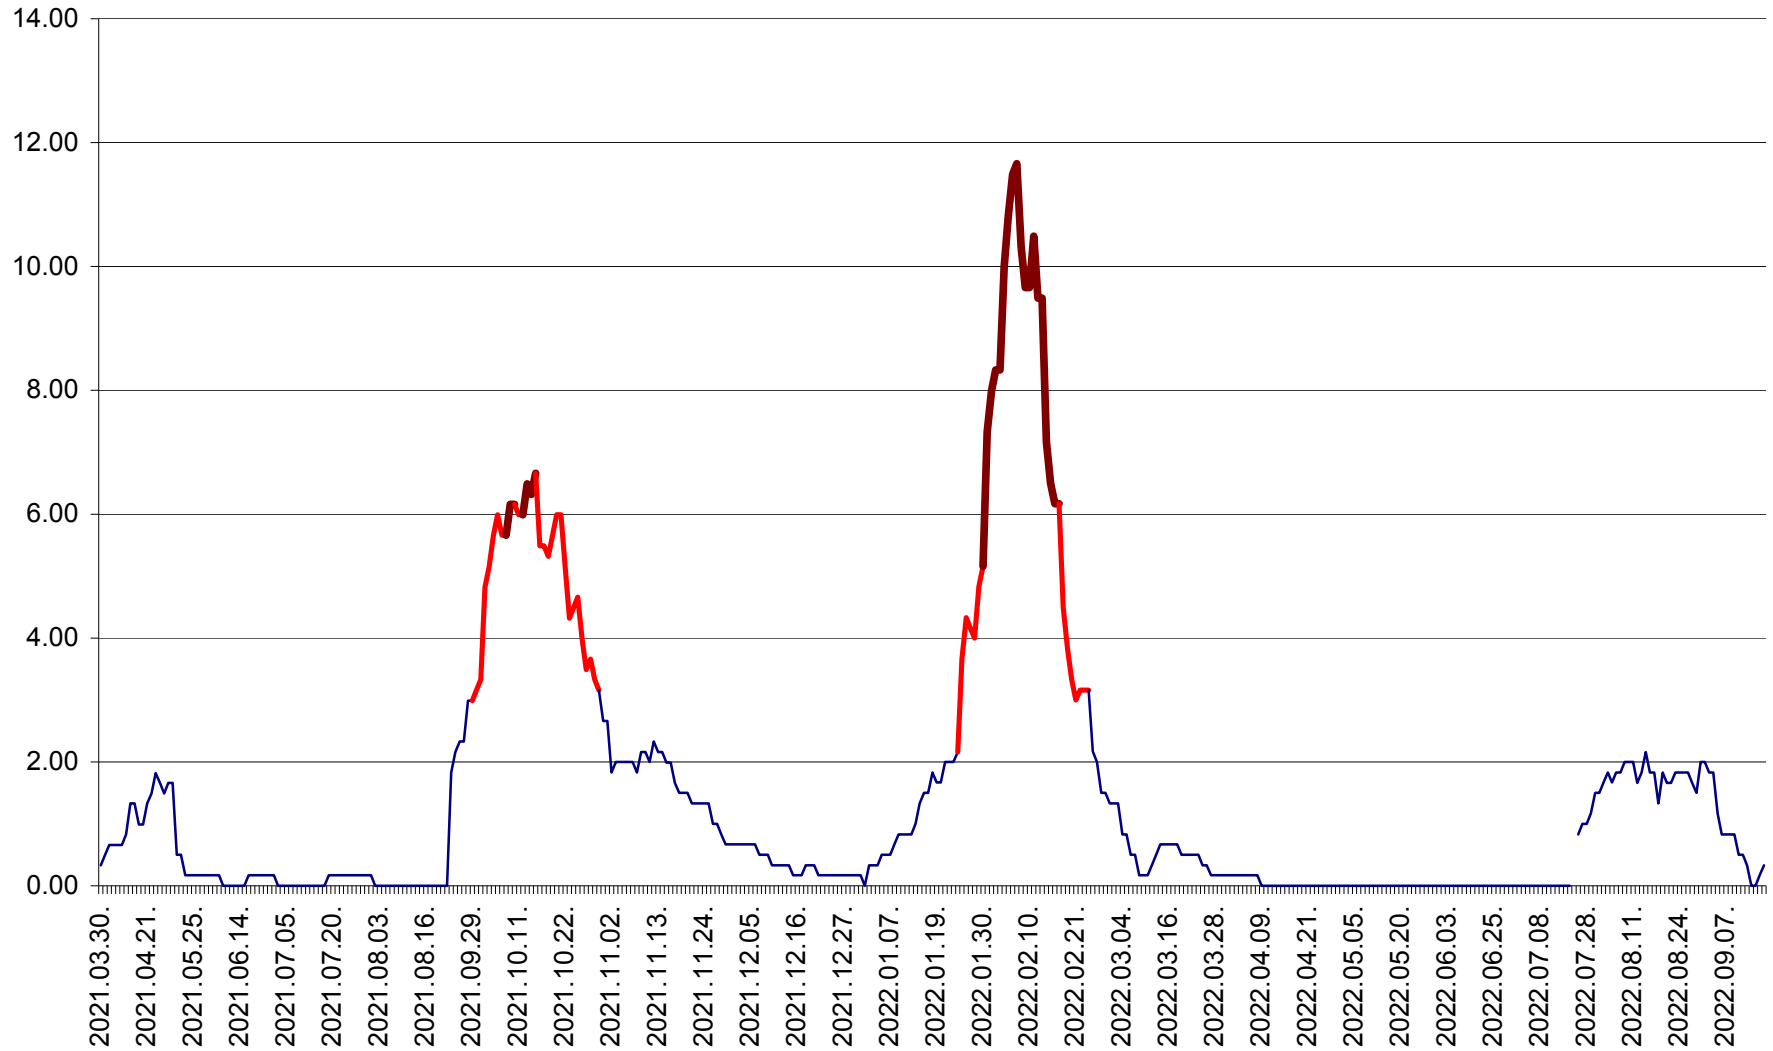

TUȘNAD - Evolutia incidentei cumulate pe 14 zile la ‰ de locuitori
2021.04.01. - 2022.09.16.

ULIEȘ - Evoluția incidenței cumulate pe 14 zile la ‰ de locuitori
2021.04.01. - 2022.09.16.

VĂRȘAG - Evolutia incidentei cumulate pe 14 zile la ‰ de locuitori
2021.04.01. - 2022.09.16.

ORAȘ VLĂHIȚA - Evolutia incidentei cumulate pe 14 zile la ‰ de locuitori
2021.04.01. - 2022.09.16.

VOȘLĂBENI - Evolutia incidentei cumulate pe 14 zile la ‰ de locuitori
2021.04.01. - 2022.09.16.

ZETEA - Evolutia incidentei cumulate pe 14 zile la ‰ de locuitori
2021.04.01. - 2022.09.16.