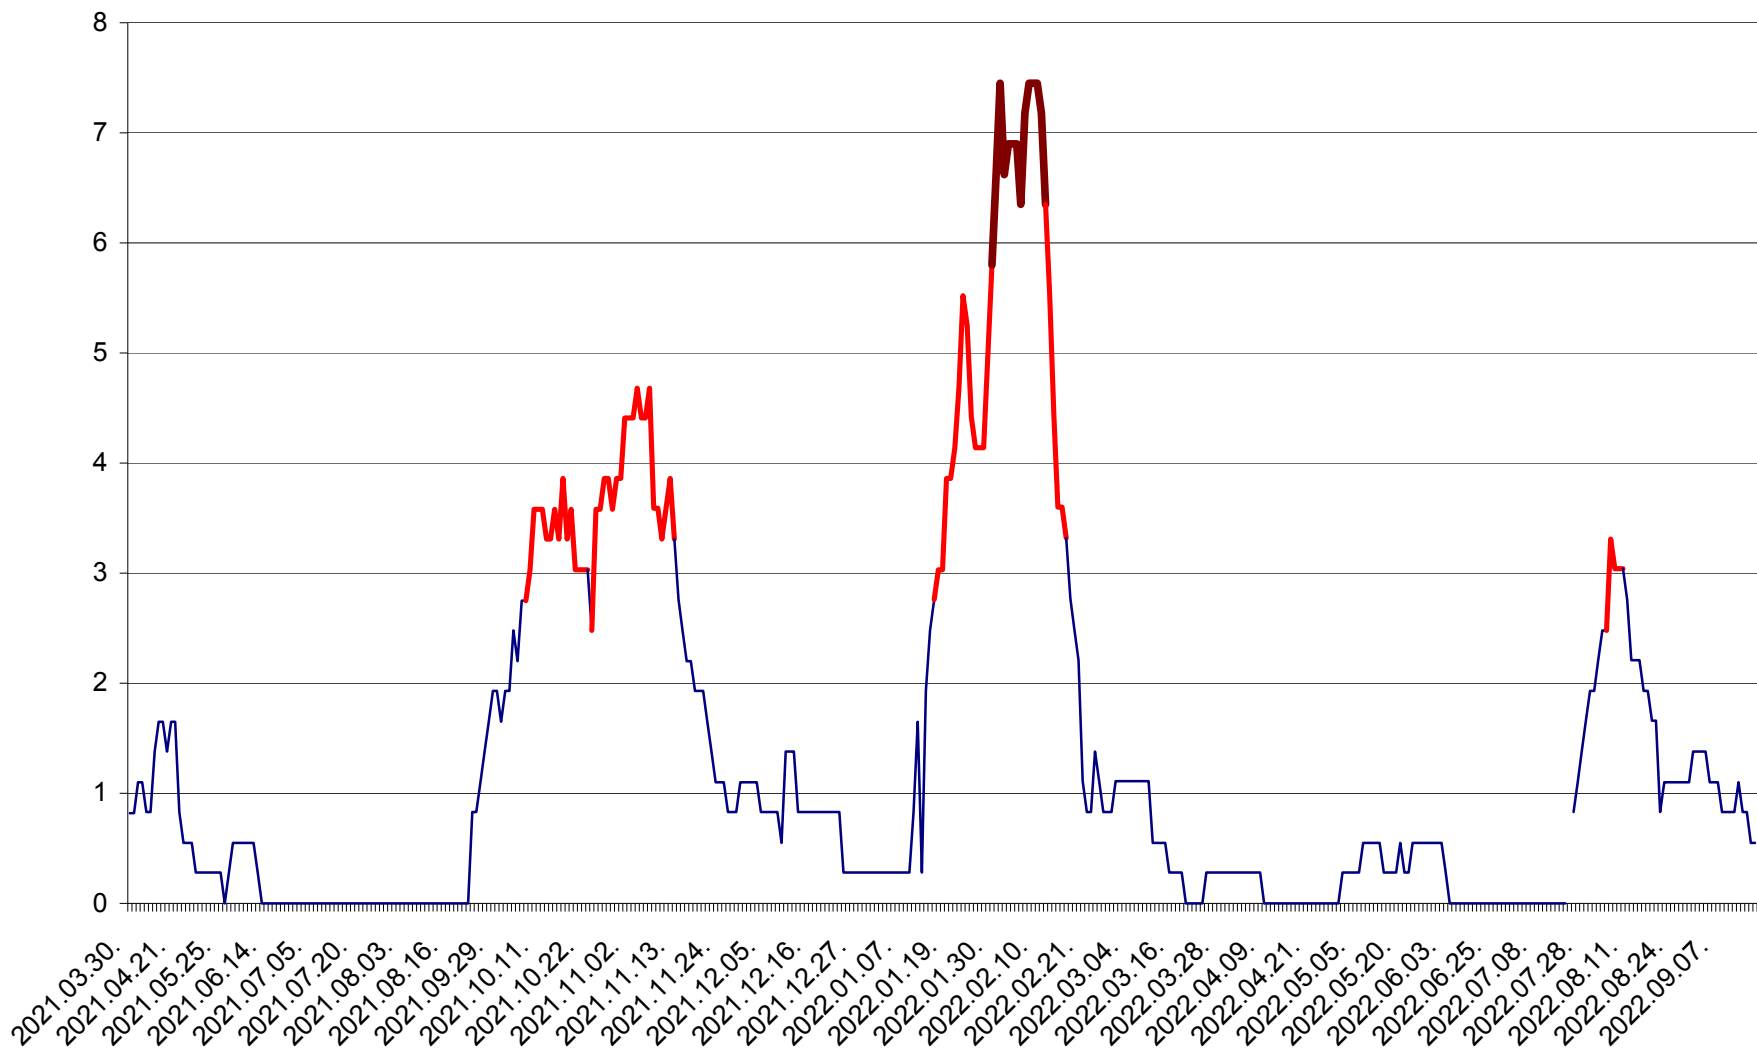

RACU - Evolutia incidentei cumulate pe 14 zile la ‰ de locuitori
2021.04.01. - 2022.09.16.

REMETEA - Evolutia incidentei cumulate pe 14 zile la ‰ de locuitori
2021.04.01. - 2022.09.16.

SĂCEL - Evolutia incidentei cumulate pe 14 zile la ‰ de locuitori
2021.04.01. - 2022.09.16.

SÂNCRĂIENI - Evolutia incidentei cumulate pe 14 zile la ‰ de locuitori
2021.04.01. - 2022.09.16.

SÂNDOMINIC - Evolutia incidentei cumulate pe 14 zile la ‰ de locuitori
2021.04.01. - 2022.09.16.

SÂNMARTIN - Evolutia incidentei cumulate pe 14 zile la ‰ de locuitori
2021.04.01. - 2022.09.16.

SÂNSIMION - Evolutia incidentei cumulate pe 14 zile la ‰ de locuitori
2021.04.01. - 2022.09.16.

SÂNTIMBRU - Evolutia incidentei cumulate pe 14 zile la ‰ de locuitori
2021.04.01. - 2022.09.16.

SĂRMAȘ - Evolutia incidentei cumulate pe 14 zile la ‰ de locuitori
2021.04.01. - 2022.09.16.