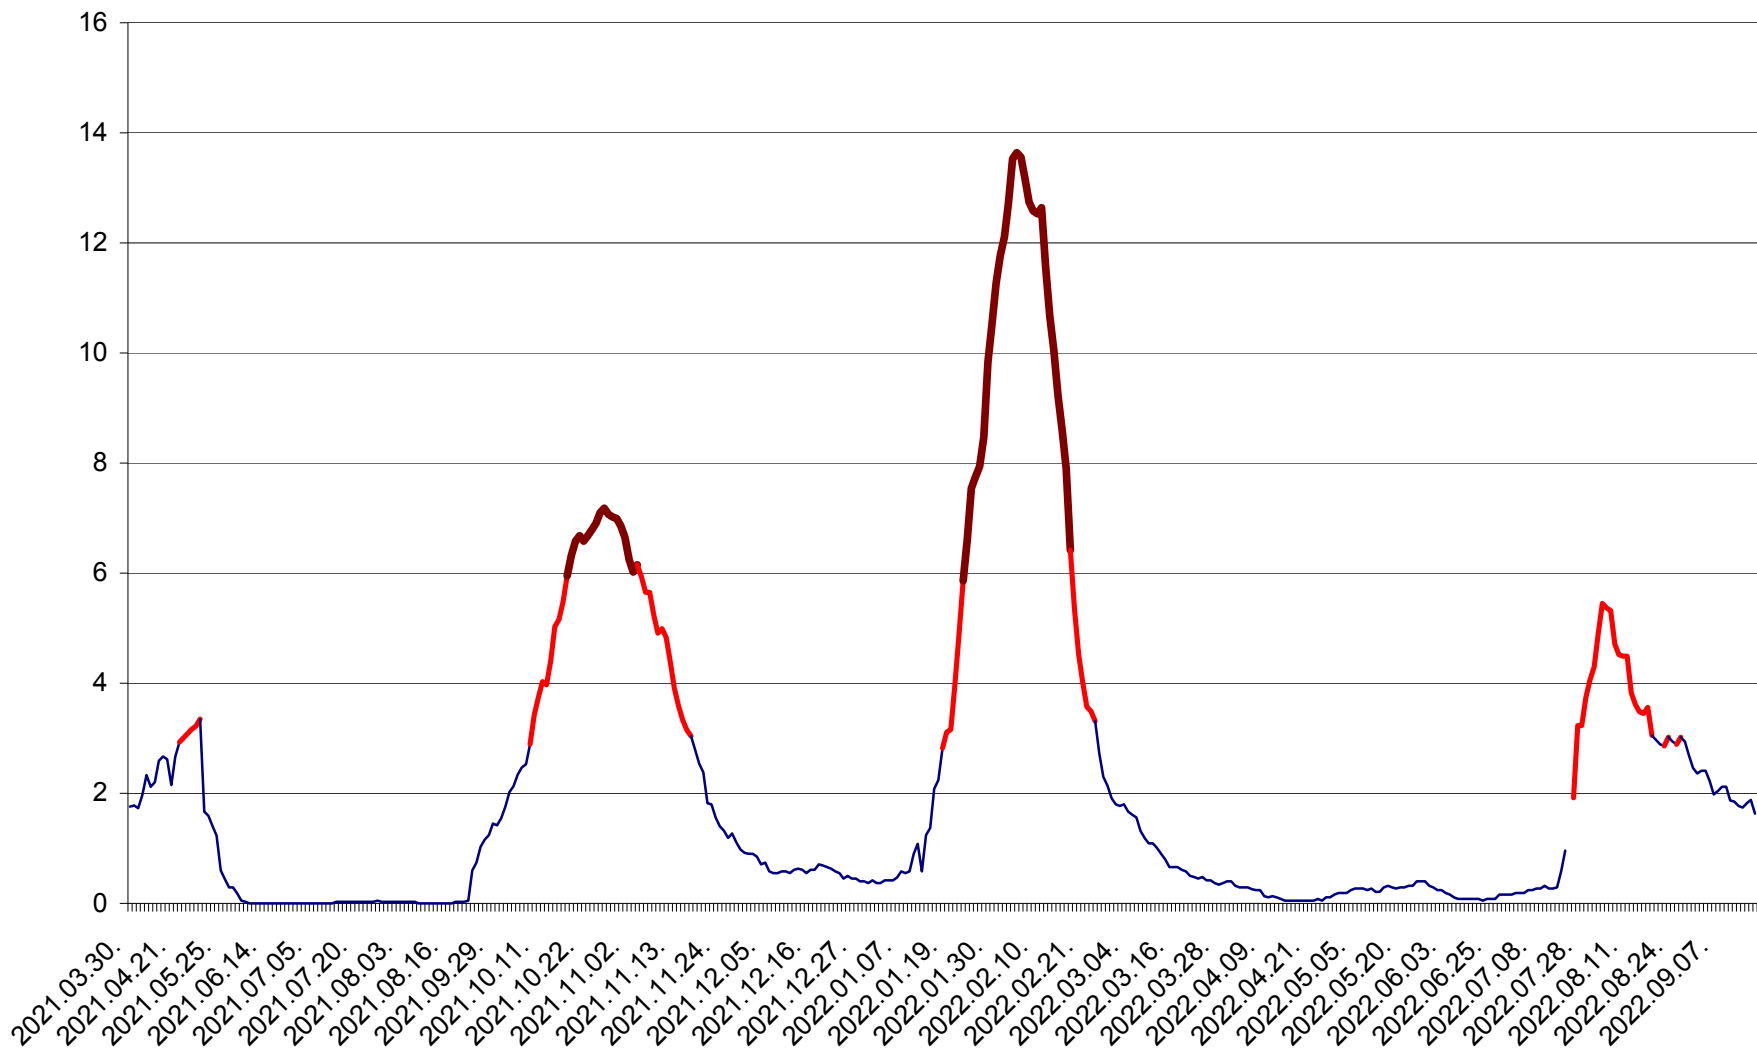

MĂRTINIȘ - Evolutia incidentei cumulate pe 14 zile la ‰ de locuitori
2021.04.01. - 2022.09.16.

MEREȘTI - Evolutia incidentei cumulate pe 14 zile la ‰ de locuitori
2021.04.01. - 2022.09.16.

MUNICIPIUL MIERCUREA-CIUC - Evolutia incidentei cumulate pe 14 zile la ‰ de locuitori
2021.04.01. - 2022.09.16.

MIHĂILENI - Evolutia incidentei cumulate pe 14 zile la ‰ de locuitori
2021.04.01. - 2022.09.16.

MUGENI - Evolutia incidentei cumulate pe 14 zile la ‰ de locuitori
2021.04.01. - 2022.09.16.

OCLAND - Evolutia incidentei cumulate pe 14 zile la ‰ de locuitori
2021.04.01. - 2022.09.16.

MUNICIPIUL ODORHEIU SECUIESC - Evolutia incidentei cumulate pe 14 zile la ‰ de locuitori
2021.04.01. - 2022.09.16.

PĂULENI-CIUC - Evolutia incidentei cumulate pe 14 zile la ‰ de locuitori
2021.04.01. - 2022.09.16.