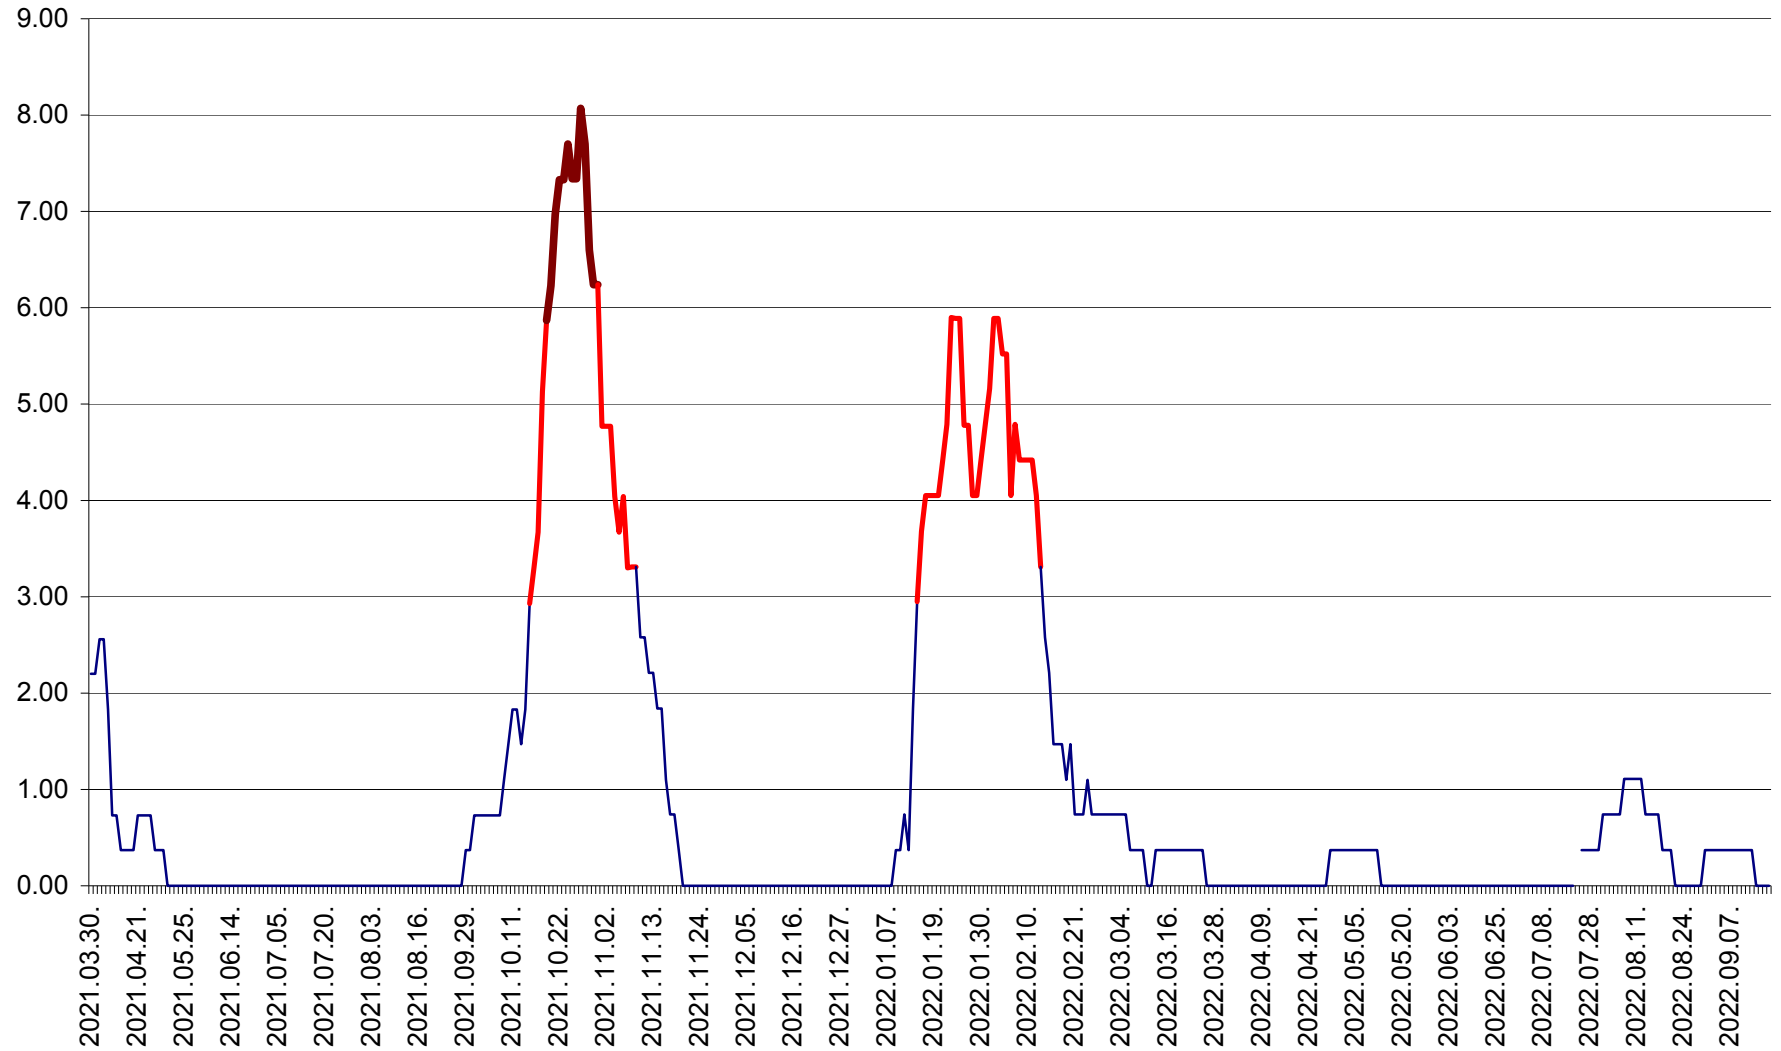

ATID - Evolutia incidentei cumulate pe 14 zile la % de locuitori
2021.04.01. - 2022.09.16.

AVRĂMEȘTI - Evolutia incidentei cumulate pe 14 zile la ‰ de locuitori
2021.04.01. - 2022.09.16.

ORAȘ BĂILE TUȘNAD - Evolutia incidentei cumulate pe 14 zile la ‰ de locuitori
2021.04.01. - 2022.09.16.

ORAȘ BĂLAN - Evoluția incidenței cumulate pe 14 zile la ‰ de locuitori
2021.04.01. - 2022.09.16.

BILBOR - Evolutia incidentei cumulate pe 14 zile la ‰ de locuitori
2021.04.01. - 2022.09.16.

ORAȘ BORSEC - Evolutia incidentei cumulate pe 14 zile la ‰ de locuitori
2021.04.01. - 2022.09.16.

BRĂDEȘTI - Evoluția incidenței cumulate pe 14 zile la ‰ de locuitori
2021.04.01. - 2022.09.16.

CĂPÂLNIȚA - Evolutia incidentei cumulate pe 14 zile la ‰ de locuitori
2021.04.01. - 2022.09.16.

CÂRȚA - Evolutia incidentei cumulate pe 14 zile la ‰ de locuitori
2021.04.01. - 2022.09.16.

CICEU - Evolutia incidentei cumulate pe 14 zile la ‰ de locuitori
2021.04.01. - 2022.09.16.

CIUCSÂNGEORGIU - Evolutia incidentei cumulate pe 14 zile la ‰ de locuitori
2021.04.01. - 2022.09.16.

CIUMANI - Evolutia incidentei cumulate pe 14 zile la ‰ de locuitori
2021.04.01. - 2022.09.16.