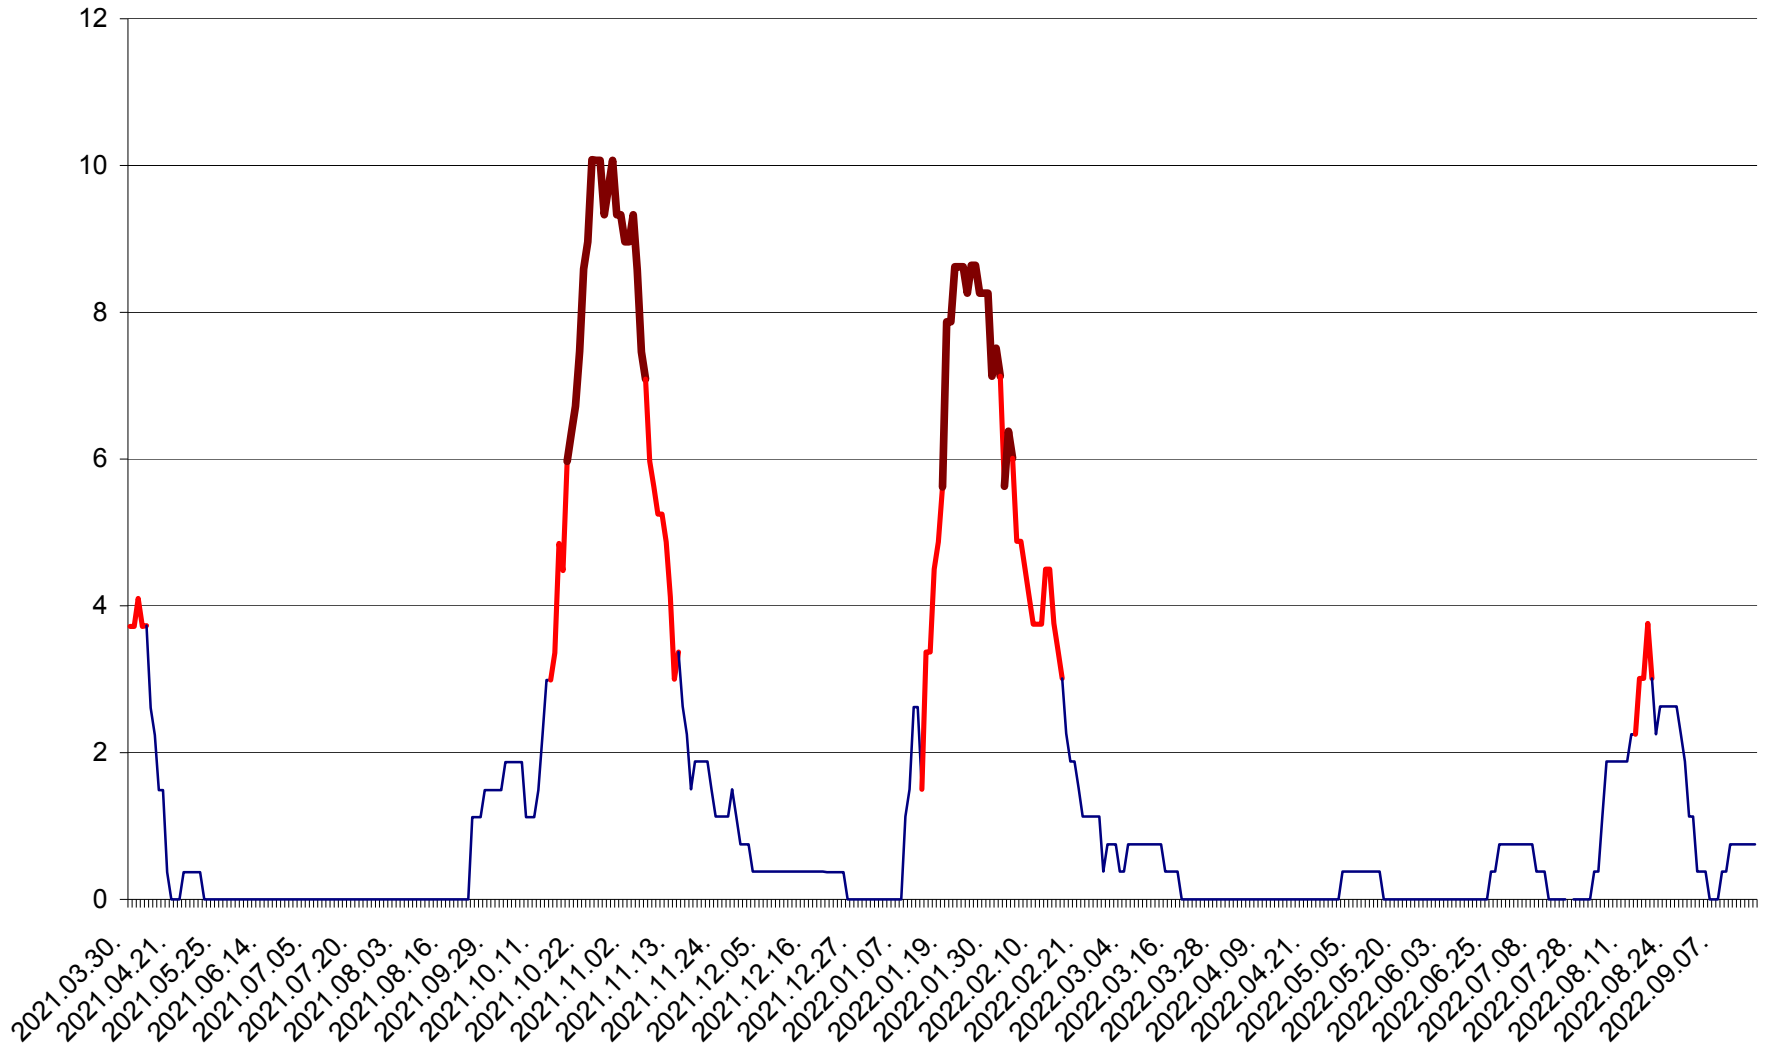

PLĂIEȘII DE JOS - Evoluția incidentei cumulate pe 14 zile la ‰ de locuitori
2021.04.01. - 2022.09.16.

PORUMBENI - Evolutia incidentei cumulate pe 14 zile la ‰ de locuitori
2021.04.01. - 2022.09.16.

PRAID - Evolutia incidentei cumulate pe 14 zile la ‰ de locuitori
2021.04.01. - 2022.09.16.

RACU - Evolutia incidentei cumulate pe 14 zile la ‰ de locuitori
2021.04.01. - 2022.09.16.

REMETEA - Evolutia incidentei cumulate pe 14 zile la ‰ de locuitori
2021.04.01. - 2022.09.16.

SĂCEL - Evolutia incidentei cumulate pe 14 zile la ‰ de locuitori
2021.04.01. - 2022.09.16.

SÂNCRĂIENI - Evolutia incidentei cumulate pe 14 zile la ‰ de locuitori
2021.04.01. - 2022.09.16.

SÂNDOMINIC - Evolutia incidentei cumulate pe 14 zile la ‰ de locuitori
2021.04.01. - 2022.09.16.

SÂNMARTIN - Evolutia incidentei cumulate pe 14 zile la ‰ de locuitori
2021.04.01. - 2022.09.16.