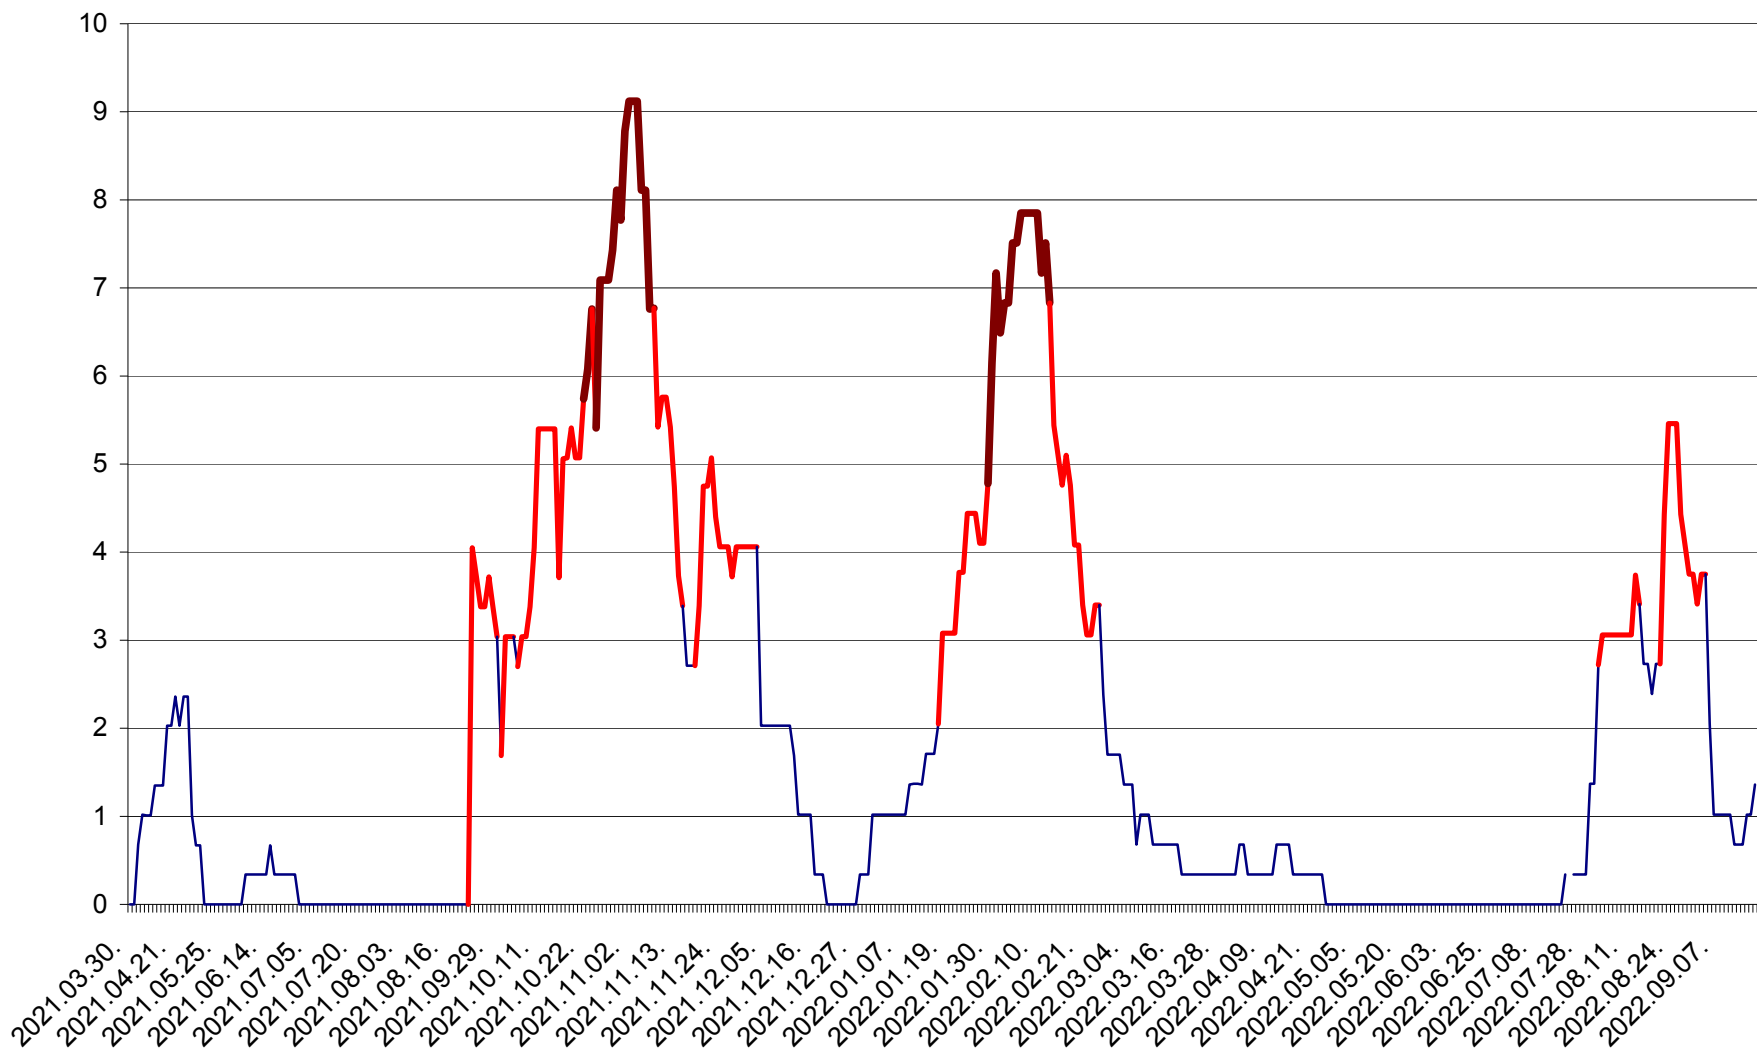

LELICENI - Evolutia incidentei cumulate pe 14 zile la % de locuitori
2021.04.01. - 2022.09.16.

LUETA - Evolutia incidentei cumulate pe 14 zile la ‰ de locuitori
2021.04.01. - 2022.09.16.

LUNCA DE JOS - Evolutia incidentei cumulate pe 14 zile la ‰ de locuitori
2021.04.01. - 2022.09.16.

LUNCA DE SUS - Evolutia incidentei cumulate pe 14 zile la ‰ de locuitori
2021.04.01. - 2022.09.16.

LUPENI - Evolutia incidentei cumulate pe 14 zile la ‰ de locuitori
2021.04.01. - 2022.09.16.

MĂDĂRAȘ - Evolutia incidentei cumulate pe 14 zile la ‰ de locuitori
2021.04.01. - 2022.09.16.

MĂRTINIȘ - Evolutia incidentei cumulate pe 14 zile la ‰ de locuitori
2021.04.01. - 2022.09.16.

MEREȘTI - Evolutia incidentei cumulate pe 14 zile la ‰ de locuitori
2021.04.01. - 2022.09.16.

MUNICIPIUL MIERCUREA-CIUC - Evolutia incidentei cumulate pe 14 zile la ‰ de locuitori
2021.04.01. - 2022.09.16.