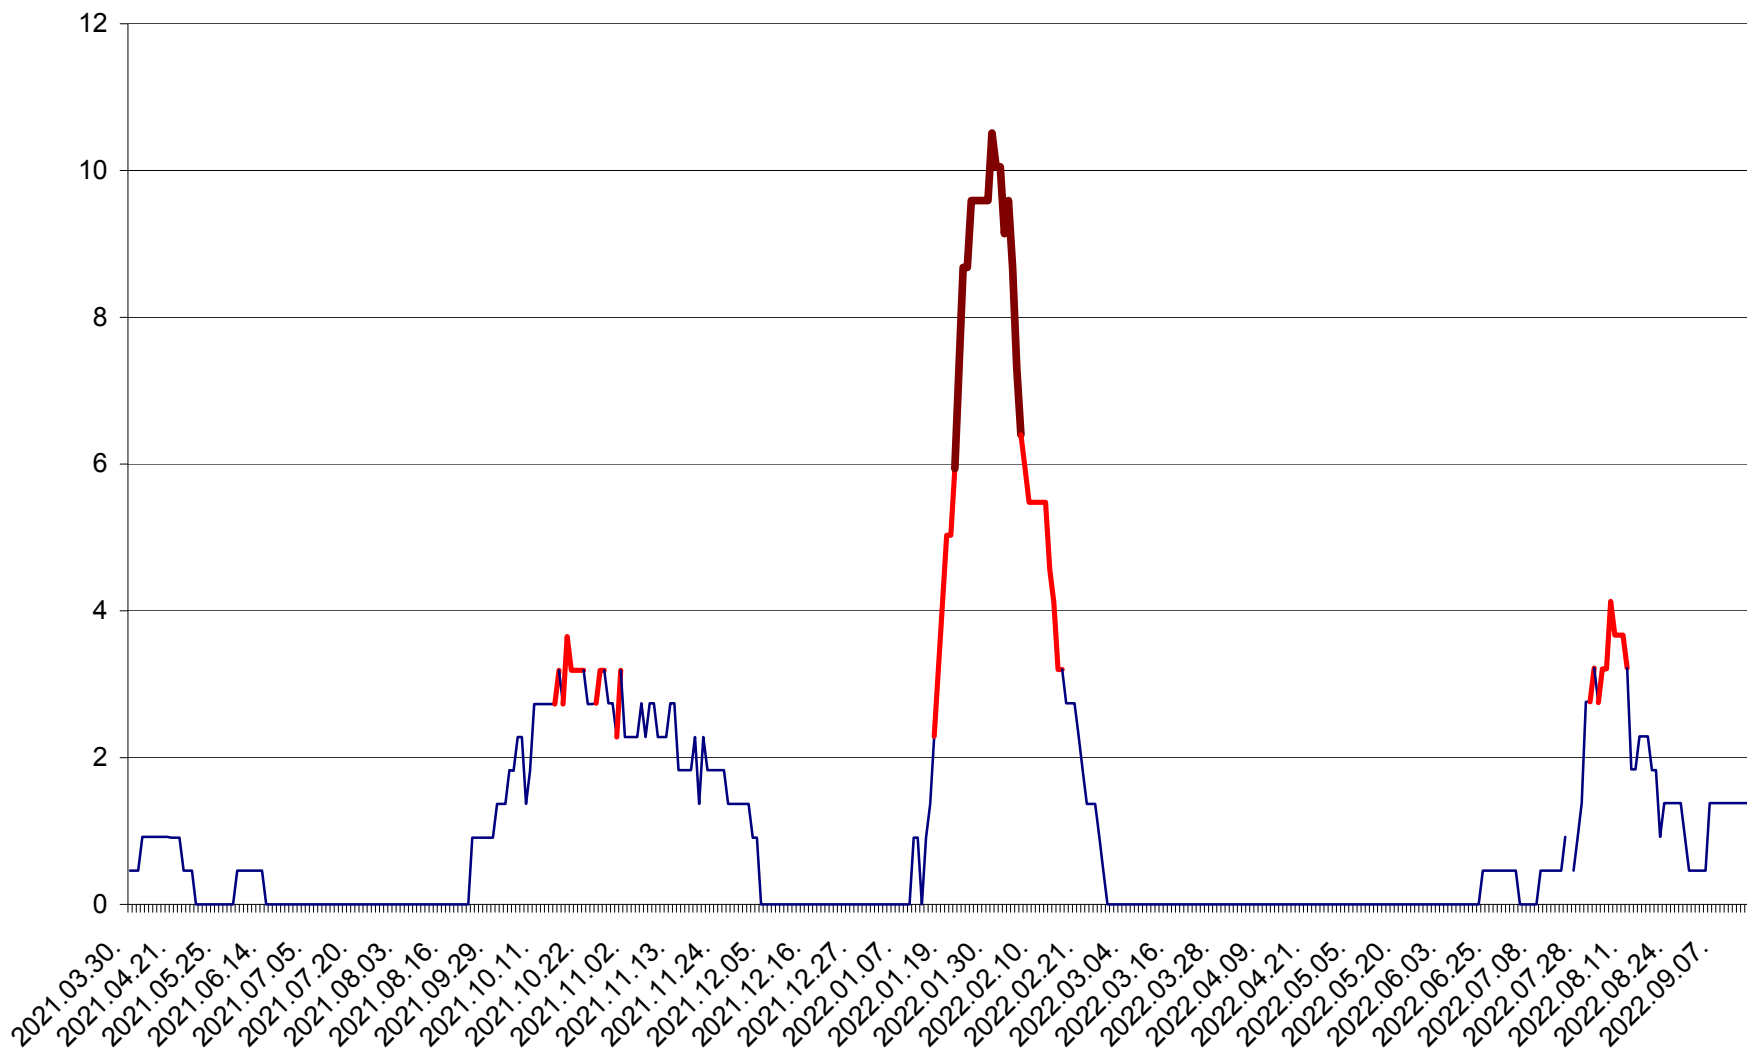

CICEU - Evolutia incidentei cumulate pe 14 zile la ‰ de locuitori
2021.04.01. - 2022.09.16.

CIUCSÂNGEORGIU - Evolutia incidentei cumulate pe 14 zile la ‰ de locuitori
2021.04.01. - 2022.09.16.

CIUMANI - Evolutia incidentei cumulate pe 14 zile la ‰ de locuitori
2021.04.01. - 2022.09.16.

CORBU - Evolutia incidentei cumulate pe 14 zile la ‰ de locuitori
2021.04.01. - 2022.09.16.

CORUND - Evolutia incidentei cumulate pe 14 zile la ‰ de locuitori
2021.04.01. - 2022.09.16.

COZMENI - Evolutia incidentei cumulate pe 14 zile la ‰ de locuitori
2021.04.01. - 2022.09.16.

ORAȘ CRISTURU SECUIESC - Evolutia incidentei cumulate pe 14 zile la ‰ de locuitori
2021.04.01. - 2022.09.16.

DĂNEȘTI - Evolutia incidentei cumulate pe 14 zile la ‰ de locuitori
2021.04.01. - 2022.09.16.

DÂRJIU - Evolutia incidentei cumulate pe 14 zile la ‰ de locuitori
2021.04.01. - 2022.09.16.

DEALU - Evolutia incidentei cumulate pe 14 zile la ‰ de locuitori
2021.04.01. - 2022.09.16.

DITRĂU - Evolutia incidentei cumulate pe 14 zile la ‰ de locuitori
2021.04.01. - 2022.09.16.