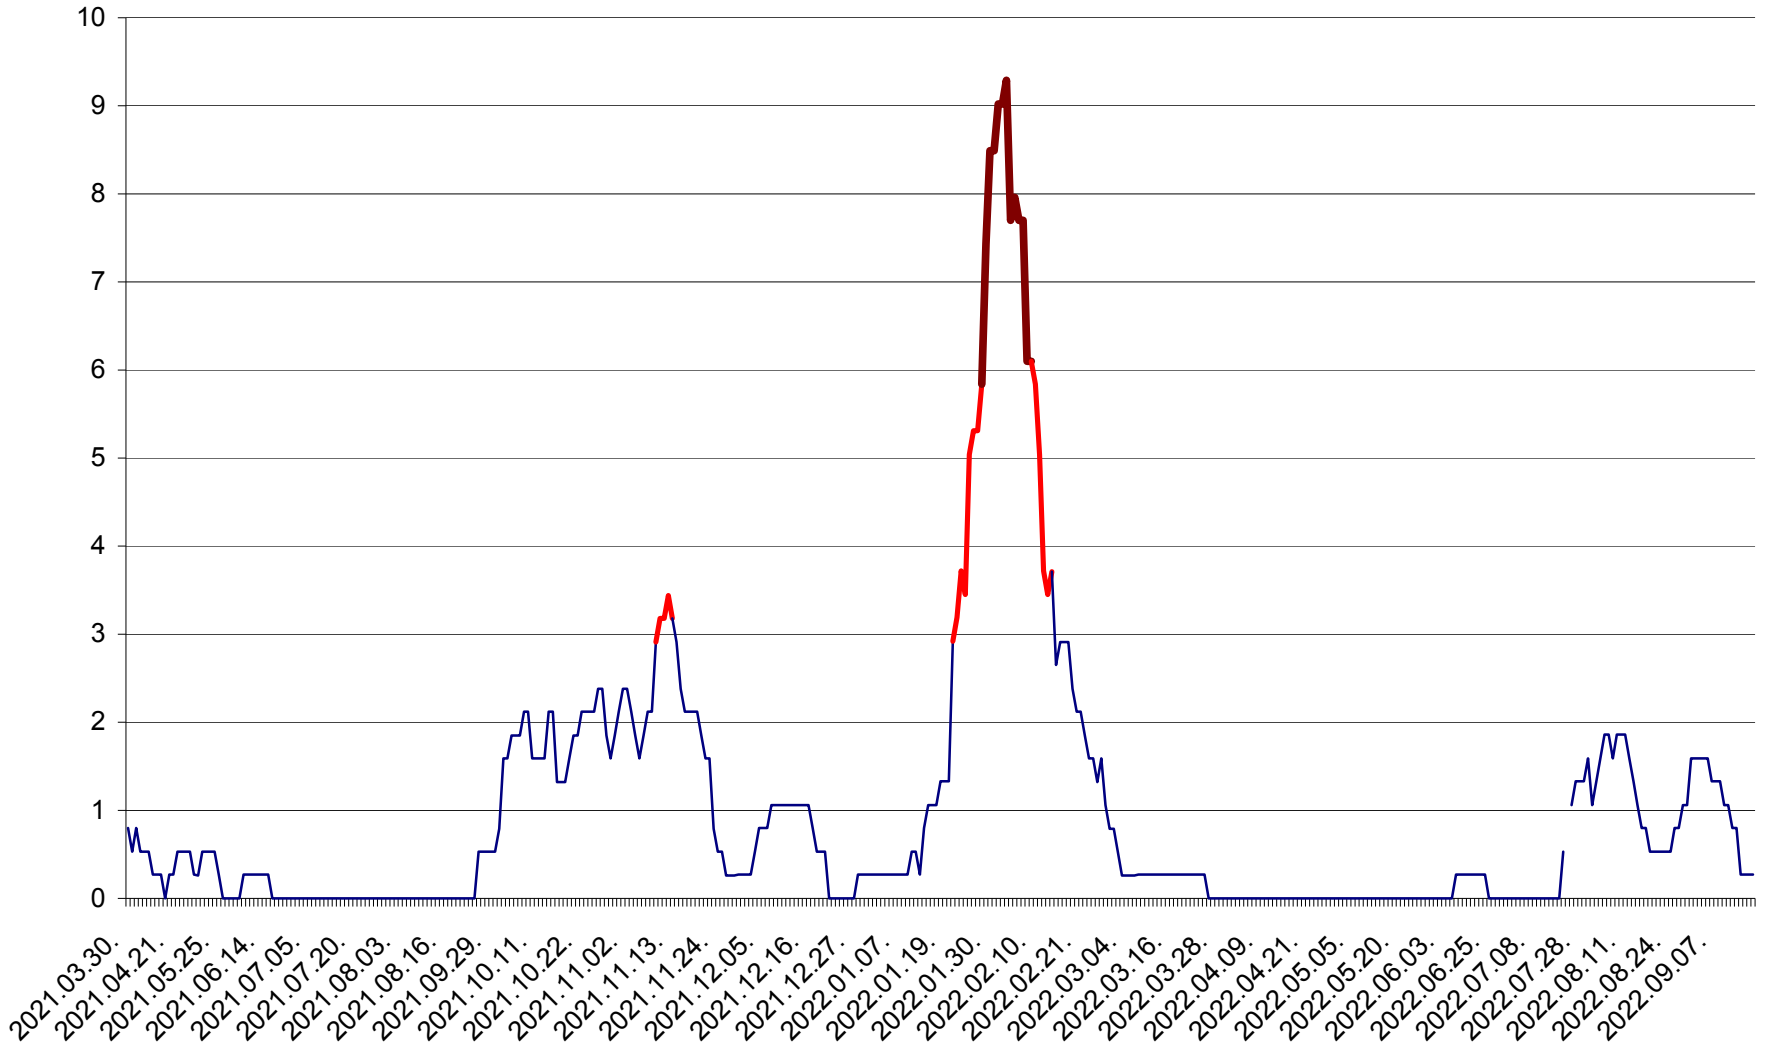

CORBU - Evolutia incidentei cumulate pe 14 zile la ‰ de locuitori
2021.04.01. - 2022.09.16.

CORUND - Evolutia incidentei cumulate pe 14 zile la ‰ de locuitori
2021.04.01. - 2022.09.16.

COZMENI - Evolutia incidentei cumulate pe 14 zile la ‰ de locuitori
2021.04.01. - 2022.09.16.

ORAȘ CRISTURU SECUIESC - Evolutia incidentei cumulate pe 14 zile la ‰ de locuitori
2021.04.01. - 2022.09.16.

DĂNEȘTI - Evolutia incidentei cumulate pe 14 zile la ‰ de locuitori
2021.04.01. - 2022.09.16.

DÂRJIU - Evolutia incidentei cumulate pe 14 zile la ‰ de locuitori
2021.04.01. - 2022.09.16.

DEALU - Evolutia incidentei cumulate pe 14 zile la ‰ de locuitori
2021.04.01. - 2022.09.16.

DITRĂU - Evolutia incidentei cumulate pe 14 zile la ‰ de locuitori
2021.04.01. - 2022.09.16.

FELICENI - Evolutia incidentei cumulate pe 14 zile la % de locuitori
2021.04.01. - 2022.09.16.

FRUMOASA - Evolutia incidentei cumulate pe 14 zile la ‰ de locuitori
2021.04.01. - 2022.09.16.

GĂLĂUȚAȘ - Evoluția incidenței cumulate pe 14 zile la ‰ de locuitori
2021.04.01. - 2022.09.16.