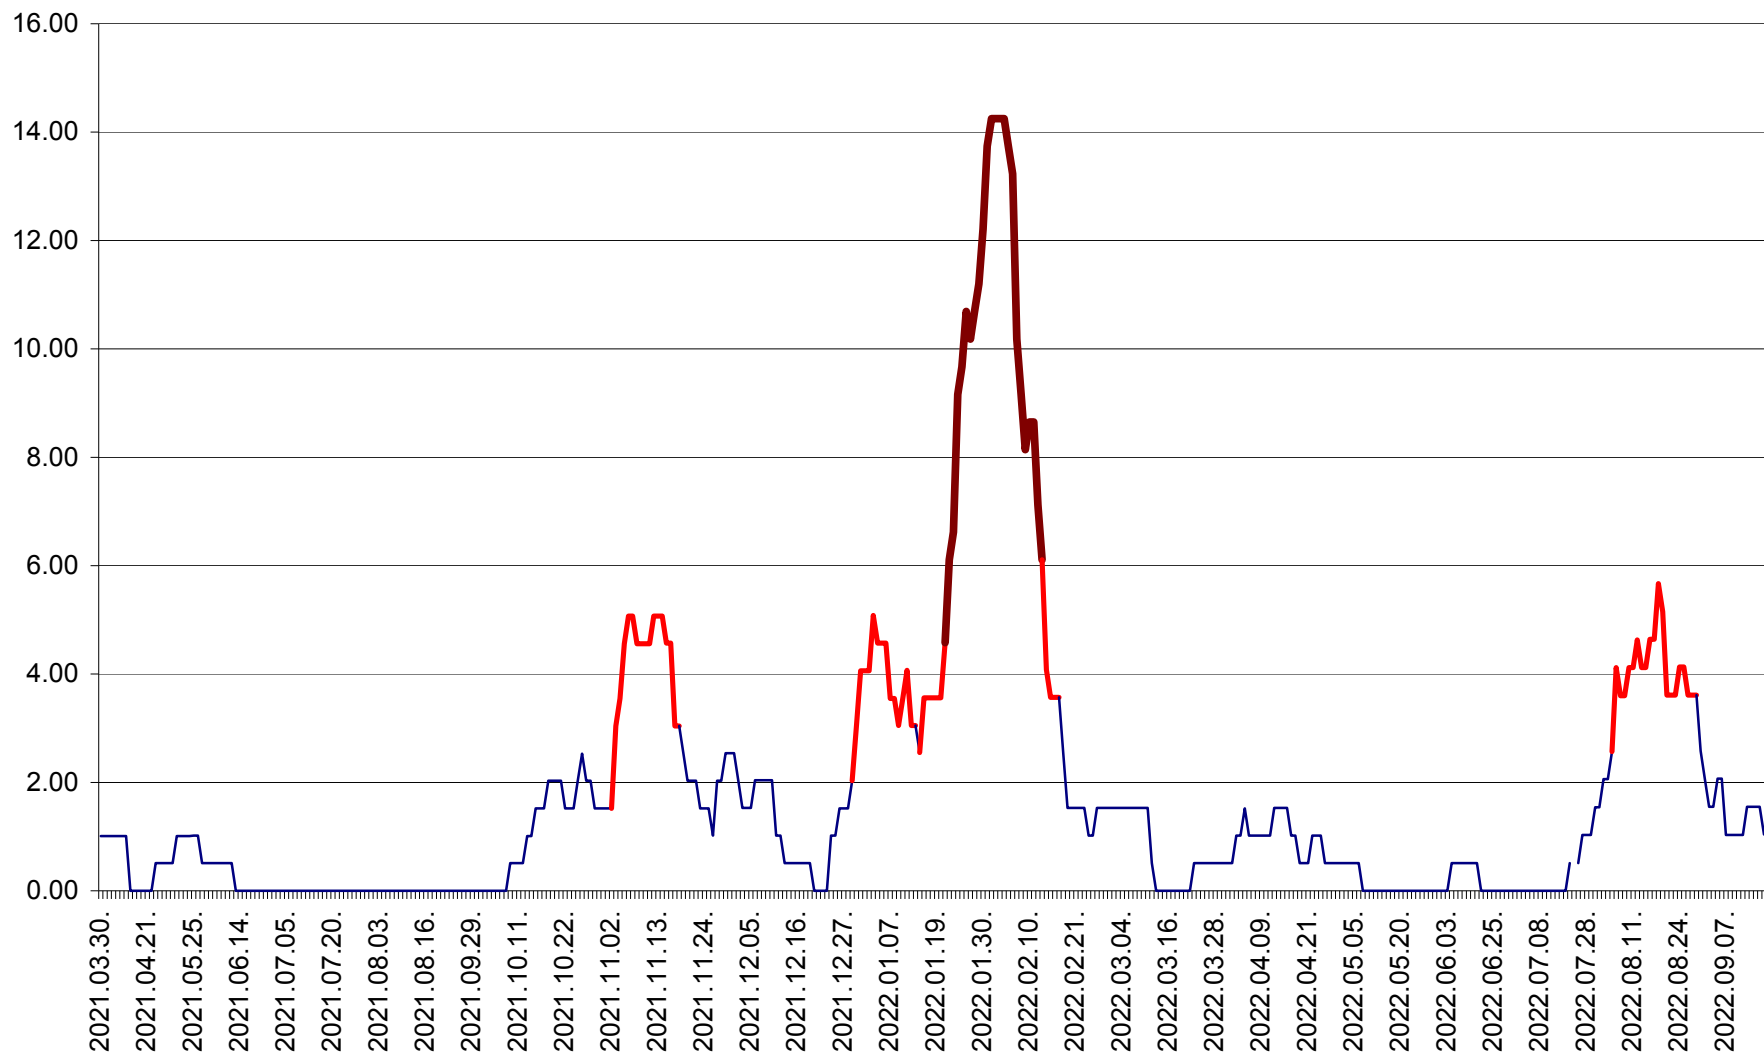

TUȘNAD - Evolutia incidentei cumulate pe 14 zile la ‰ de locuitori
2021.04.01. - 2022.09.16.

ULIEȘ - Evoluția incidenței cumulate pe 14 zile la ‰ de locuitori
2021.04.01. - 2022.09.16.

VĂRȘAG - Evolutia incidentei cumulate pe 14 zile la ‰ de locuitori
2021.04.01. - 2022.09.16.

ORAȘ VLĂHIȚA - Evolutia incidentei cumulate pe 14 zile la ‰ de locuitori
2021.04.01. - 2022.09.16.

VOȘLĂBENI - Evolutia incidentei cumulate pe 14 zile la ‰ de locuitori
2021.04.01. - 2022.09.16.

ZETEA - Evolutia incidentei cumulate pe 14 zile la ‰ de locuitori
2021.04.01. - 2022.09.16.