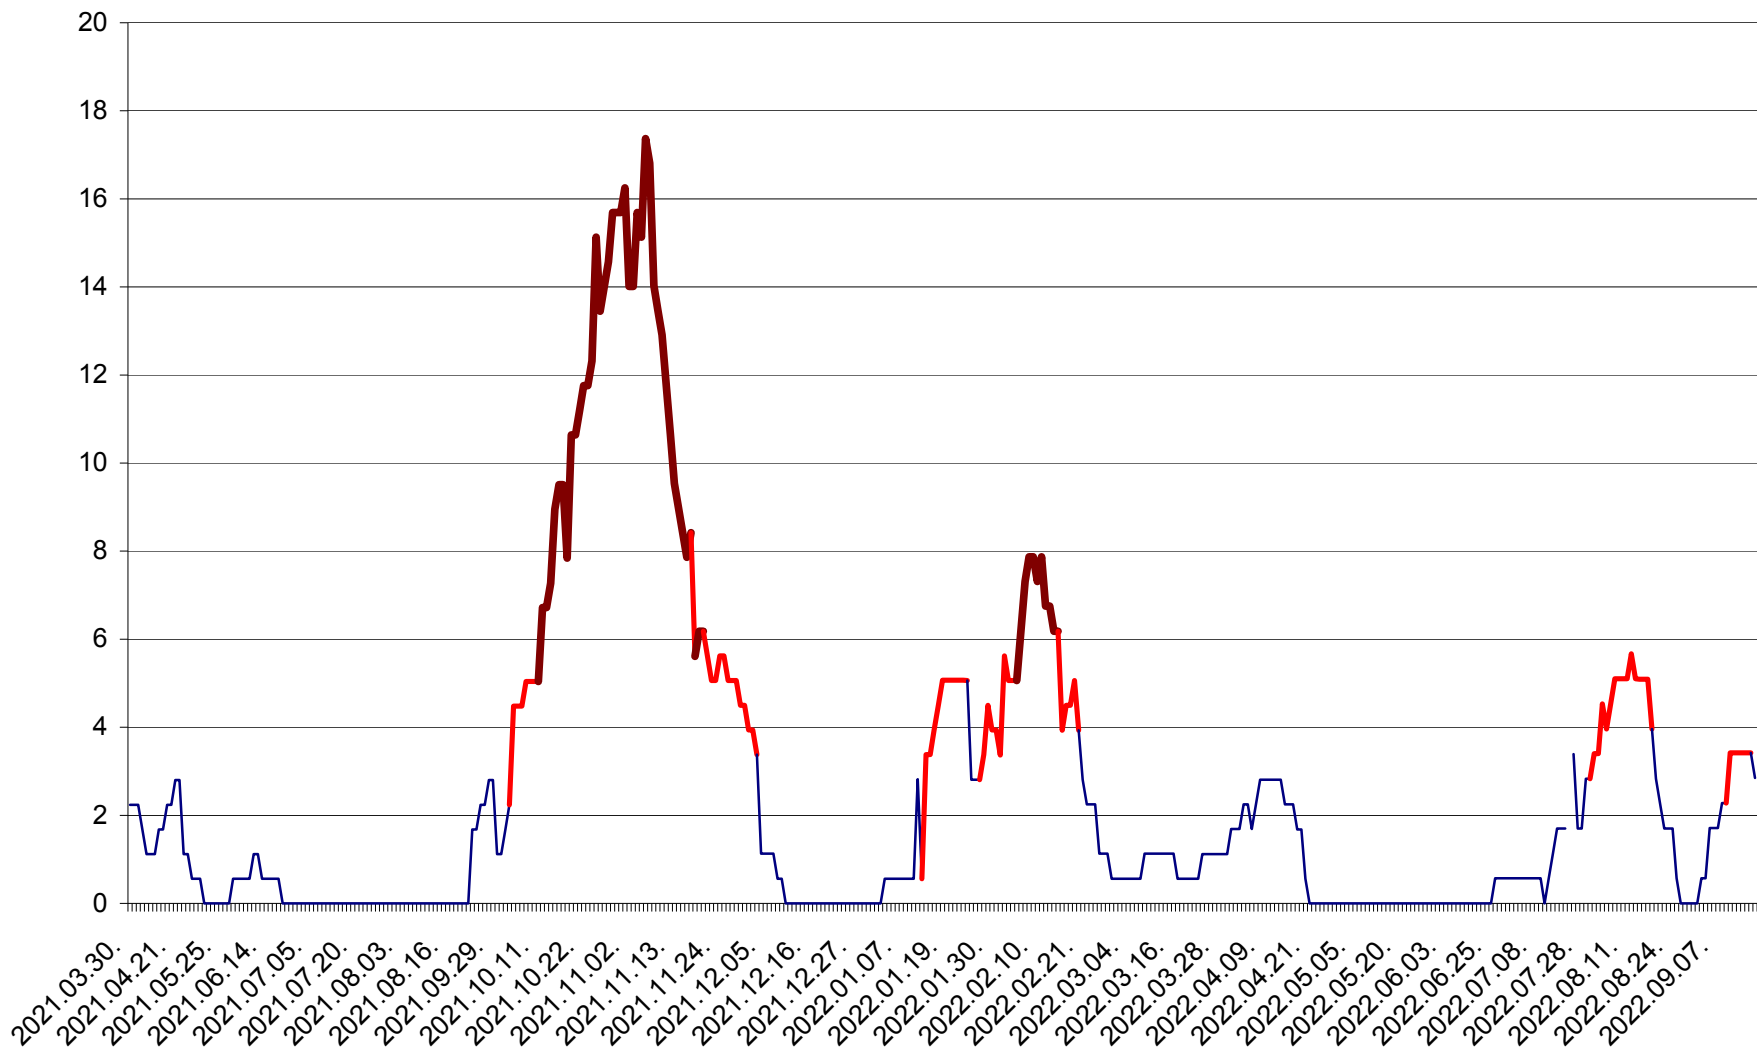

SÂNSIMION - Evolutia incidentei cumulate pe 14 zile la ‰ de locuitori
2021.04.01. - 2022.09.16.

SÂNTIMBRU - Evolutia incidentei cumulate pe 14 zile la ‰ de locuitori
2021.04.01. - 2022.09.16.

SĂRMAȘ - Evolutia incidentei cumulate pe 14 zile la ‰ de locuitori
2021.04.01. - 2022.09.16.

SATU MARE - Evolutia incidentei cumulate pe 14 zile la ‰ de locuitori
2021.04.01. - 2022.09.16.

SECUIENI - Evolutia incidentei cumulate pe 14 zile la % de locuitori
2021.04.01. - 2022.09.16.

SICULENI - Evolutia incidentei cumulate pe 14 zile la ‰ de locuitori
2021.04.01. - 2022.09.16.

ȘIMONEȘTI - Evolutia incidentei cumulate pe 14 zile la ‰ de locuitori
2021.04.01. - 2022.09.16.

SUBCETATE - Evolutia incidentei cumulate pe 14 zile la ‰ de locuitori
2021.04.01. - 2022.09.16.

SUSENI - Evolutia incidentei cumulate pe 14 zile la ‰ de locuitori
2021.04.01. - 2022.09.16.