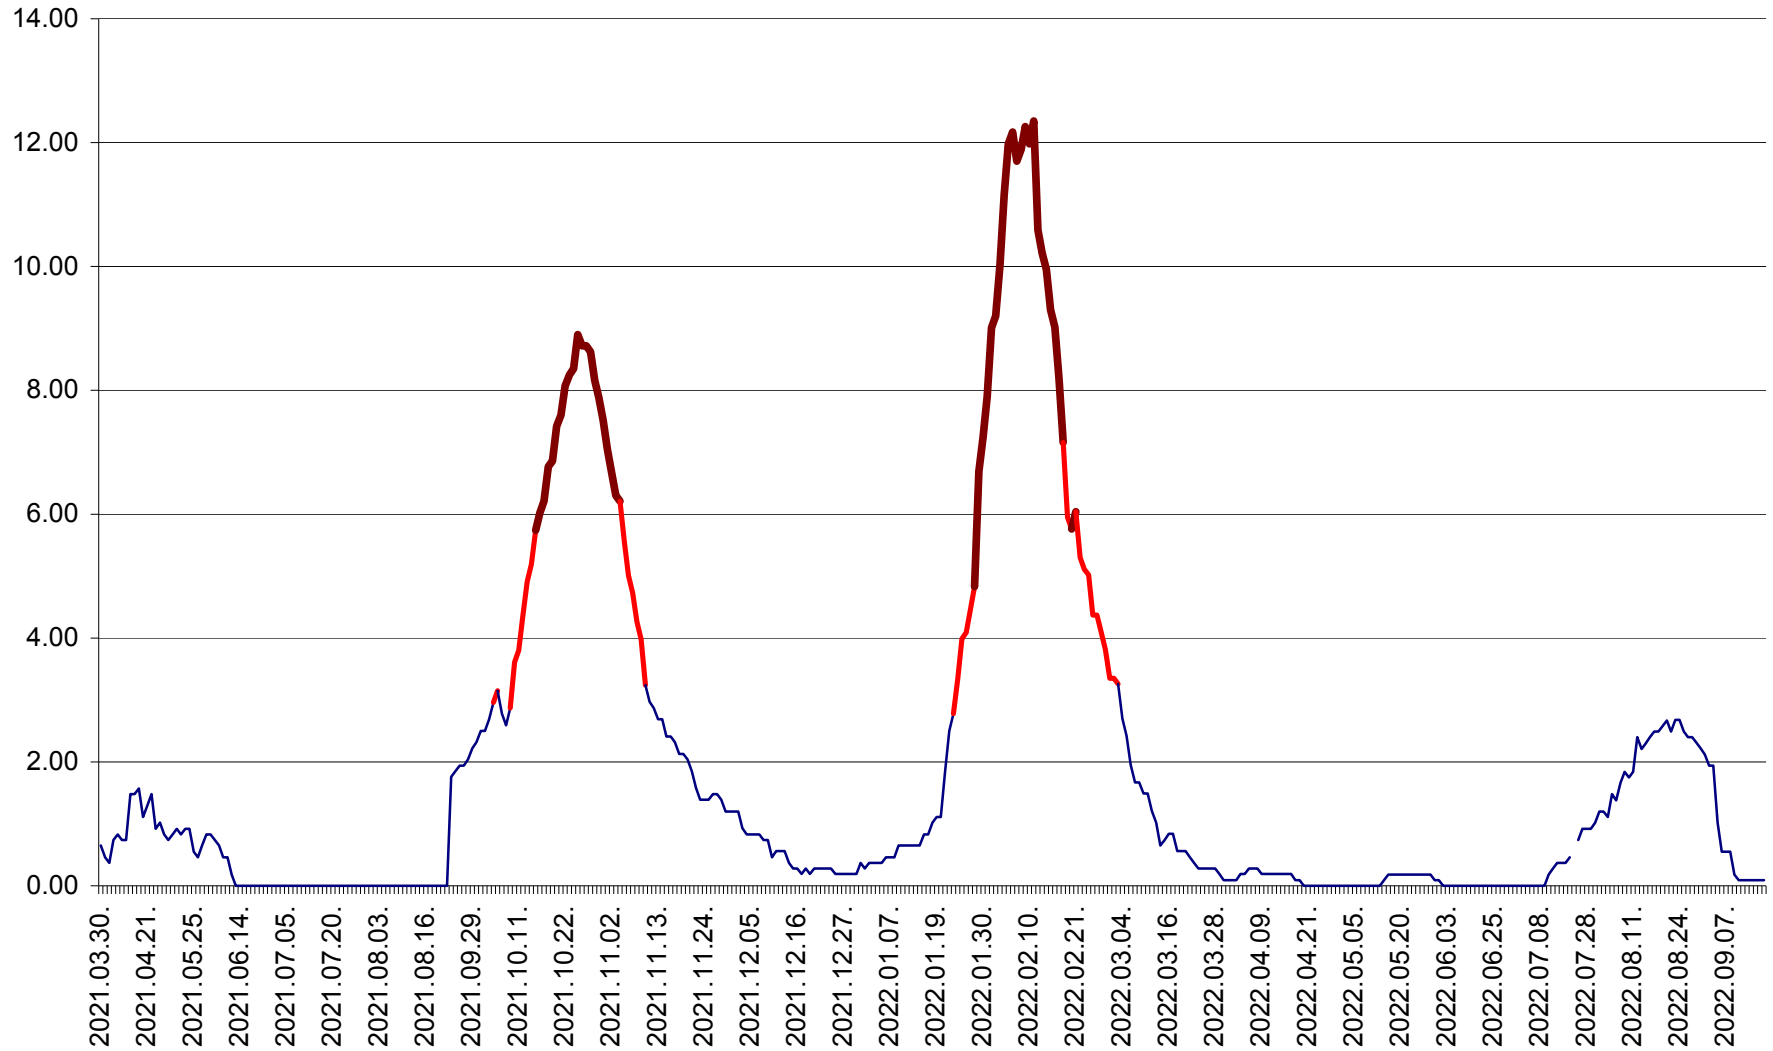

ORAȘ BĂLAN - Evoluția incidenței cumulate pe 14 zile la ‰ de locuitori
2021.04.01. - 2022.09.16.

BILBOR - Evolutia incidentei cumulate pe 14 zile la ‰ de locuitori
2021.04.01. - 2022.09.16.

ORAȘ BORSEC - Evolutia incidentei cumulate pe 14 zile la ‰ de locuitori
2021.04.01. - 2022.09.16.

CICEU - Evolutia incidentei cumulate pe 14 zile la ‰ de locuitori
2021.04.01. - 2022.09.16.

CIUCSÂNGEORGIU - Evolutia incidentei cumulate pe 14 zile la ‰ de locuitori
2021.04.01. - 2022.09.16.

CIUMANI - Evolutia incidentei cumulate pe 14 zile la ‰ de locuitori
2021.04.01. - 2022.09.16.

CORBU - Evolutia incidentei cumulate pe 14 zile la ‰ de locuitori
2021.04.01. - 2022.09.16.

CORUND - Evolutia incidentei cumulate pe 14 zile la ‰ de locuitori
2021.04.01. - 2022.09.16.

COZMENI - Evolutia incidentei cumulate pe 14 zile la ‰ de locuitori
2021.04.01. - 2022.09.16.

ORAȘ CRISTURU SECUIESC - Evolutia incidentei cumulate pe 14 zile la ‰ de locuitori
2021.04.01. - 2022.09.16.

DĂNEȘTI - Evolutia incidentei cumulate pe 14 zile la ‰ de locuitori
2021.04.01. - 2022.09.16.