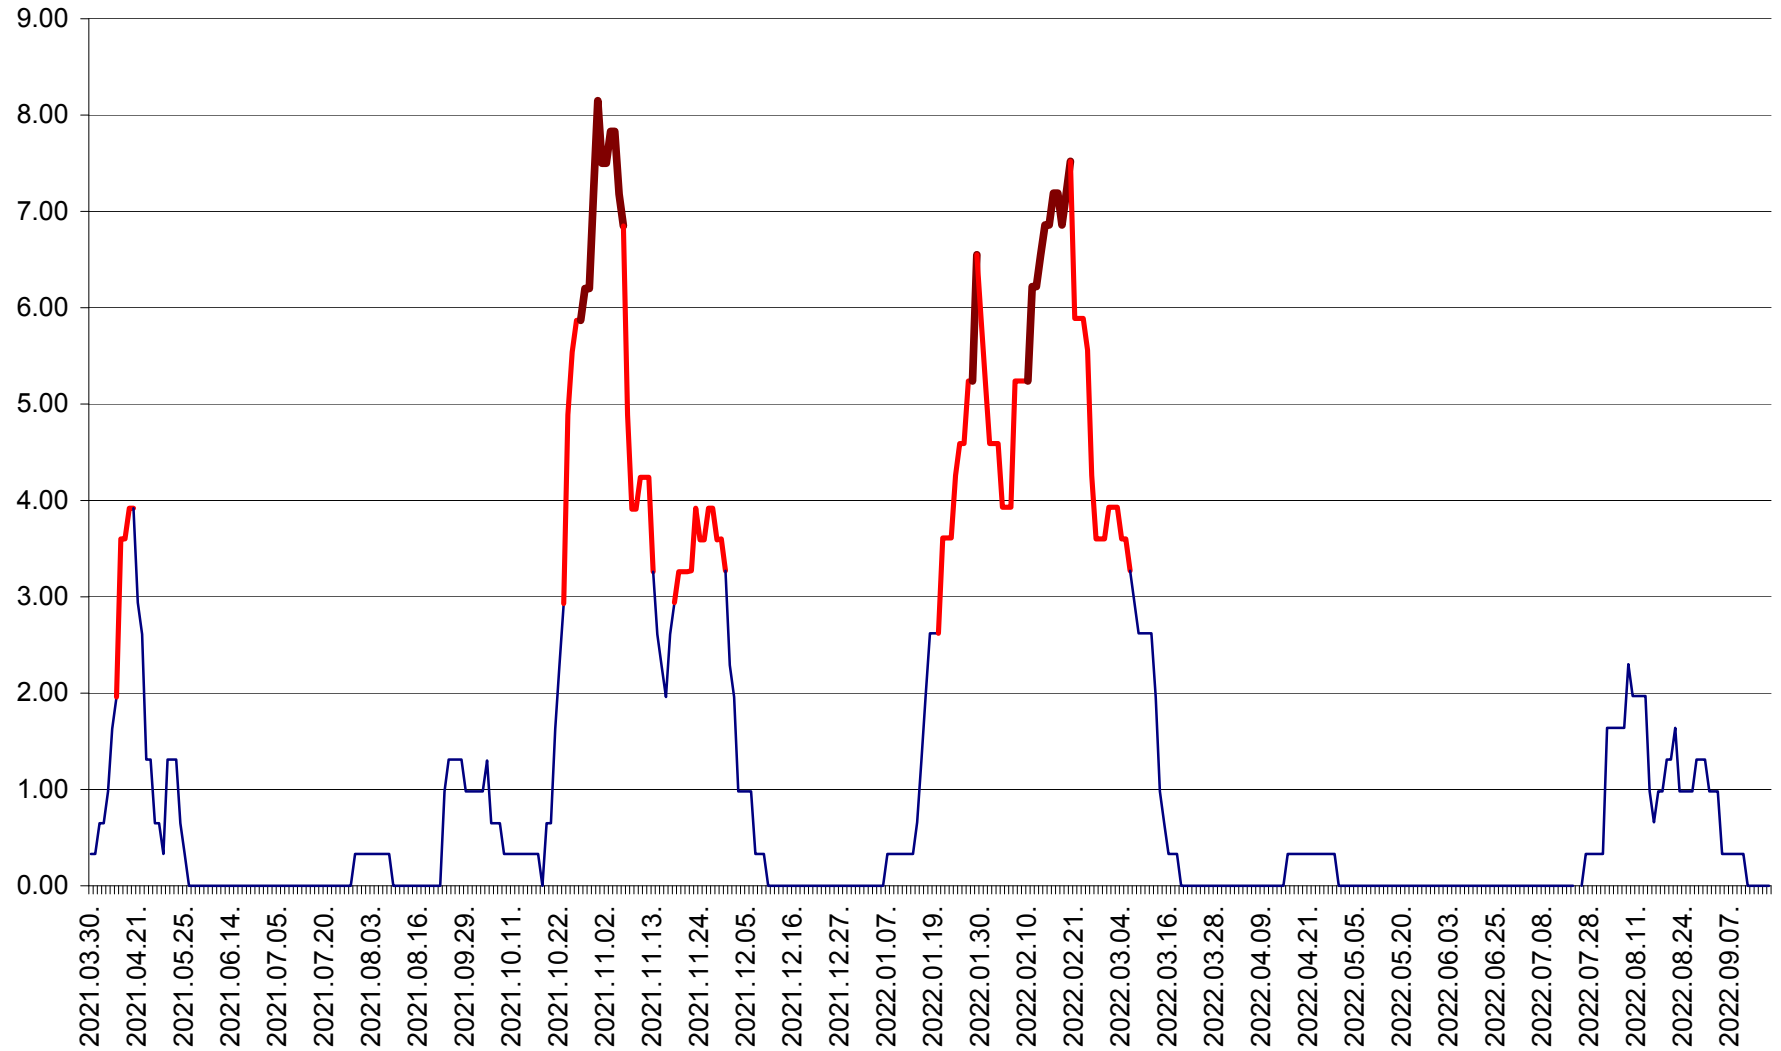

ATID - Evolutia incidentei cumulate pe 14 zile la % de locuitori
2021.04.01. - 2022.09.16.

AVRĂMEȘTI - Evolutia incidentei cumulate pe 14 zile la ‰ de locuitori
2021.04.01. - 2022.09.16.

ORAȘ BĂILE TUȘNAD - Evolutia incidentei cumulate pe 14 zile la ‰ de locuitori
2021.04.01. - 2022.09.16.

ORAȘ BĂLAN - Evoluția incidenței cumulate pe 14 zile la ‰ de locuitori
2021.04.01. - 2022.09.16.

BILBOR - Evolutia incidentei cumulate pe 14 zile la ‰ de locuitori
2021.04.01. - 2022.09.16.

ORAȘ BORSEC - Evolutia incidentei cumulate pe 14 zile la ‰ de locuitori
2021.04.01. - 2022.09.16.

BRĂDEȘTI - Evoluția incidenței cumulate pe 14 zile la ‰ de locuitori
2021.04.01. - 2022.09.16.

CĂPÂLNIȚA - Evolutia incidentei cumulate pe 14 zile la ‰ de locuitori
2021.04.01. - 2022.09.16.

CÂRȚA - Evolutia incidentei cumulate pe 14 zile la ‰ de locuitori
2021.04.01. - 2022.09.16.