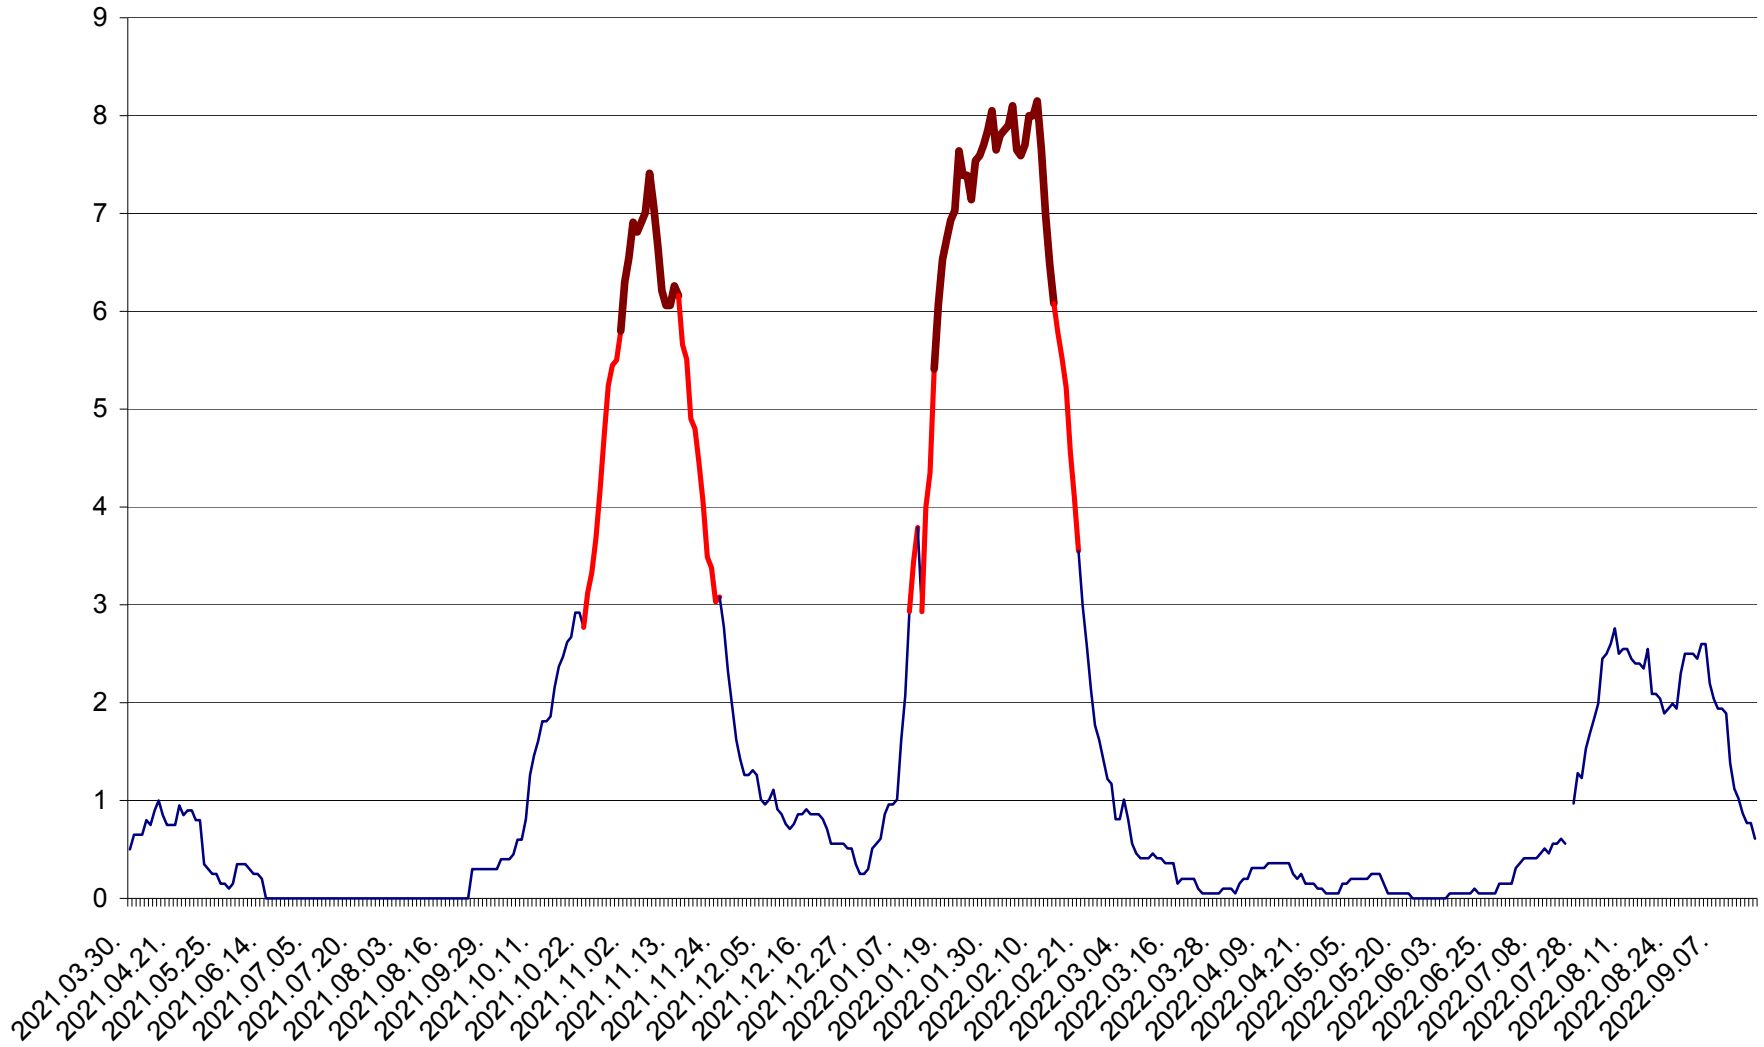

DÂRJIU - Evolutia incidentei cumulate pe 14 zile la ‰ de locuitori
2021.04.01. - 2022.09.16.

DEALU - Evolutia incidentei cumulate pe 14 zile la ‰ de locuitori
2021.04.01. - 2022.09.16.

DITRĂU - Evolutia incidentei cumulate pe 14 zile la ‰ de locuitori
2021.04.01. - 2022.09.16.

FELICENI - Evolutia incidentei cumulate pe 14 zile la % de locuitori
2021.04.01. - 2022.09.16.

FRUMOASA - Evolutia incidentei cumulate pe 14 zile la ‰ de locuitori
2021.04.01. - 2022.09.16.

GĂLĂUȚAȘ - Evoluția incidenței cumulate pe 14 zile la ‰ de locuitori
2021.04.01. - 2022.09.16.

MUNICIPIUL GHEORGHENI - Evolutia incidentei cumulate pe 14 zile la ‰ de locuitori
2021.04.01. - 2022.09.16.

JOSENI - Evolutia incidentei cumulate pe 14 zile la ‰ de locuitori
2021.04.01. - 2022.09.16.

LĂZAREA - Evolutia incidentei cumulate pe 14 zile la % de locuitori
2021.04.01. - 2022.09.16.

LELICENI - Evolutia incidentei cumulate pe 14 zile la % de locuitori
2021.04.01. - 2022.09.16.

LUETA - Evolutia incidentei cumulate pe 14 zile la ‰ de locuitori
2021.04.01. - 2022.09.16.

LUNCA DE JOS - Evolutia incidentei cumulate pe 14 zile la ‰ de locuitori
2021.04.01. - 2022.09.16.