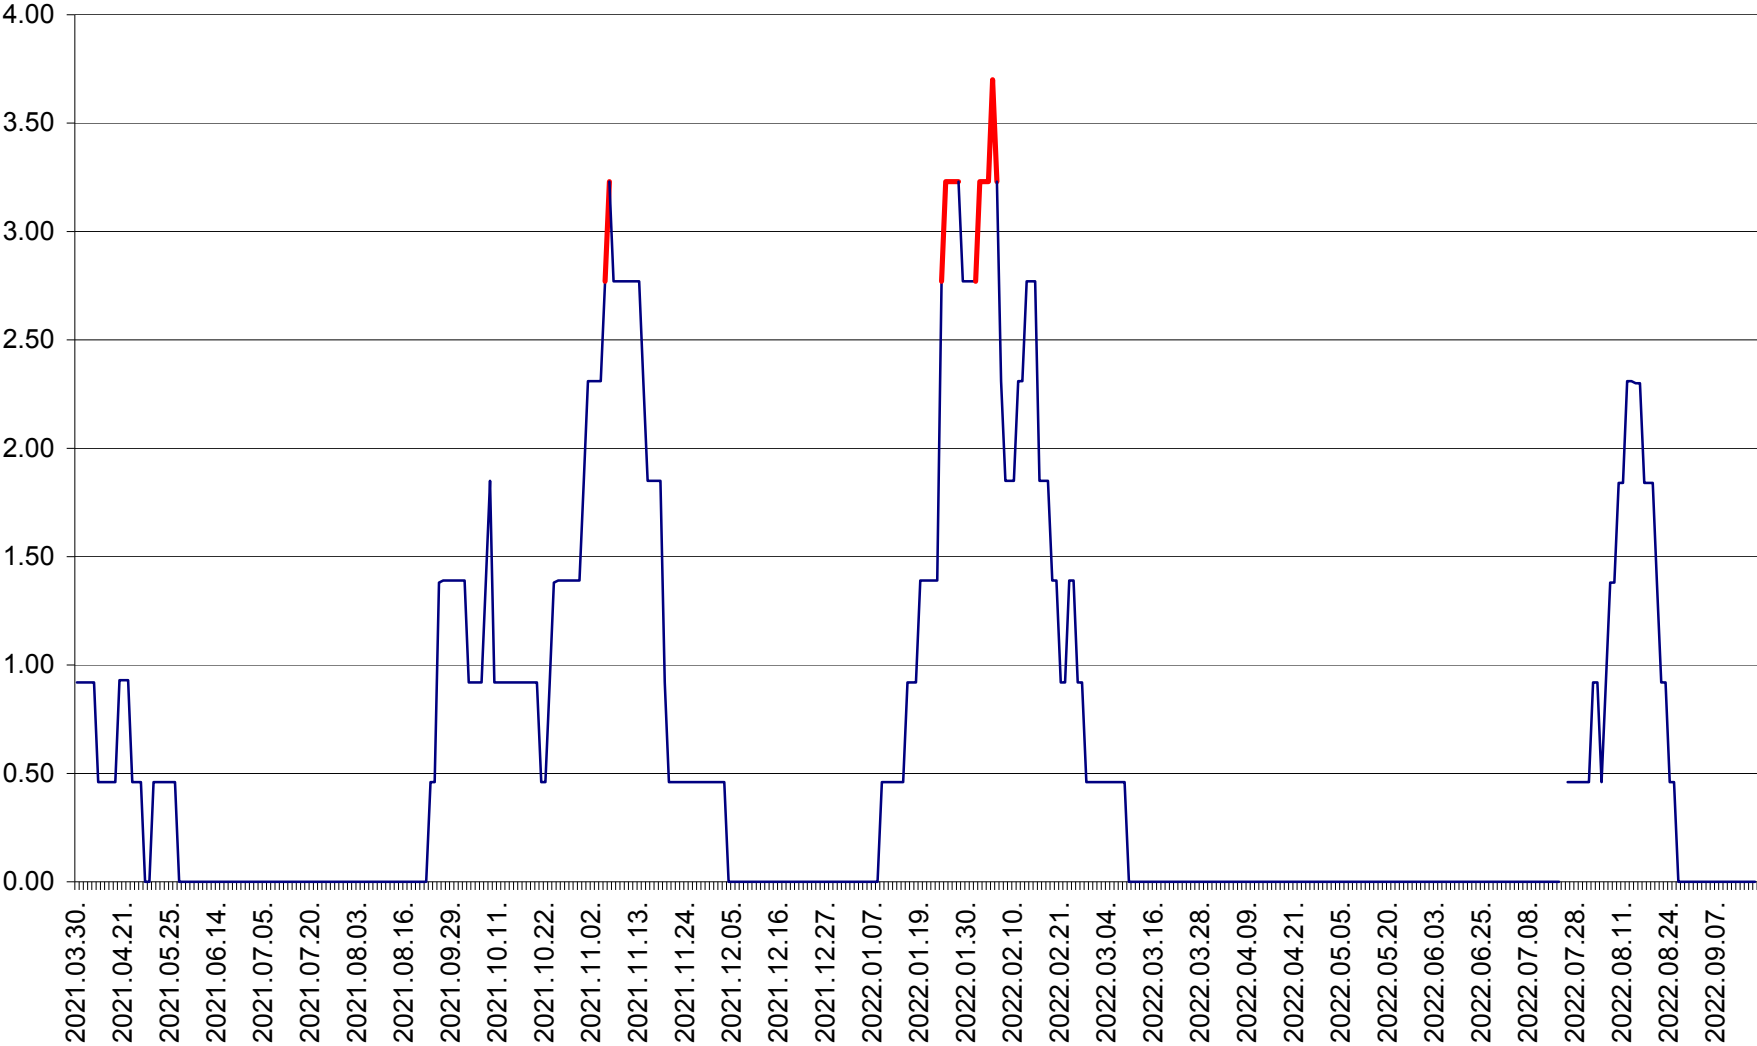

ATID - Evolutia incidentei cumulate pe 14 zile la % de locuitori
2021.04.01. - 2022.09.16.

AVRĂMEȘTI - Evolutia incidentei cumulate pe 14 zile la ‰ de locuitori
2021.04.01. - 2022.09.16.

ORAȘ BĂILE TUȘNAD - Evolutia incidentei cumulate pe 14 zile la ‰ de locuitori
2021.04.01. - 2022.09.16.

ORAȘ BĂLAN - Evoluția incidenței cumulate pe 14 zile la ‰ de locuitori
2021.04.01. - 2022.09.16.

BILBOR - Evolutia incidentei cumulate pe 14 zile la ‰ de locuitori
2021.04.01. - 2022.09.16.

ORAȘ BORSEC - Evolutia incidentei cumulate pe 14 zile la ‰ de locuitori
2021.04.01. - 2022.09.16.

BRĂDEȘTI - Evoluția incidenței cumulate pe 14 zile la ‰ de locuitori
2021.04.01. - 2022.09.16.

CĂPÂLNIȚA - Evolutia incidentei cumulate pe 14 zile la ‰ de locuitori
2021.04.01. - 2022.09.16.

CÂRȚA - Evolutia incidentei cumulate pe 14 zile la ‰ de locuitori
2021.04.01. - 2022.09.16.

CICEU - Evolutia incidentei cumulate pe 14 zile la ‰ de locuitori
2021.04.01. - 2022.09.16.

CIUCSÂNGEORGIU - Evolutia incidentei cumulate pe 14 zile la ‰ de locuitori
2021.04.01. - 2022.09.16.

CIUMANI - Evolutia incidentei cumulate pe 14 zile la ‰ de locuitori
2021.04.01. - 2022.09.16.