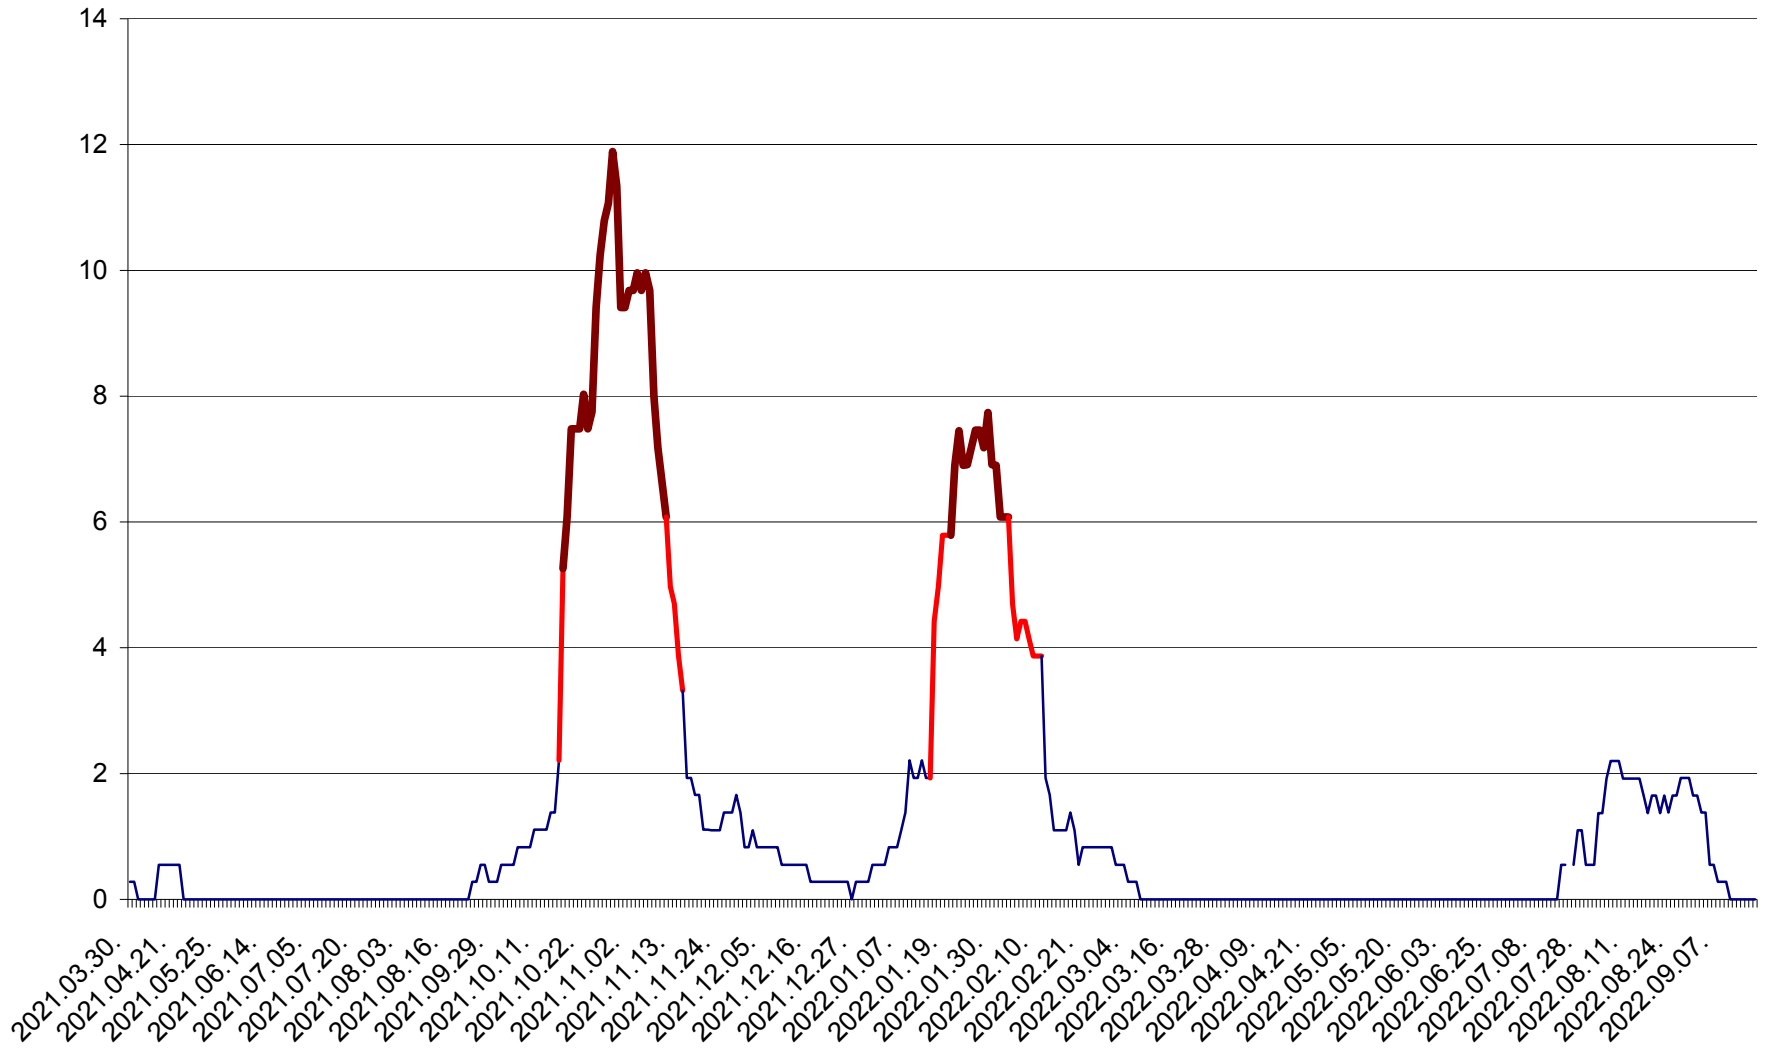

DÂRJIU - Evolutia incidentei cumulate pe 14 zile la ‰ de locuitori
2021.04.01. - 2022.09.16.

DEALU - Evolutia incidentei cumulate pe 14 zile la ‰ de locuitori
2021.04.01. - 2022.09.16.

DITRĂU - Evolutia incidentei cumulate pe 14 zile la ‰ de locuitori
2021.04.01. - 2022.09.16.

FELICENI - Evolutia incidentei cumulate pe 14 zile la % de locuitori
2021.04.01. - 2022.09.16.

FRUMOASA - Evolutia incidentei cumulate pe 14 zile la ‰ de locuitori
2021.04.01. - 2022.09.16.

GĂLĂUȚAȘ - Evoluția incidenței cumulate pe 14 zile la ‰ de locuitori
2021.04.01. - 2022.09.16.

MUNICIPIUL GHEORGHENI - Evolutia incidentei cumulate pe 14 zile la ‰ de locuitori
2021.04.01. - 2022.09.16.

JOSENI - Evolutia incidentei cumulate pe 14 zile la ‰ de locuitori
2021.04.01. - 2022.09.16.

LĂZAREA - Evolutia incidentei cumulate pe 14 zile la % de locuitori
2021.04.01. - 2022.09.16.

LELICENI - Evolutia incidentei cumulate pe 14 zile la % de locuitori
2021.04.01. - 2022.09.16.

LUETA - Evolutia incidentei cumulate pe 14 zile la ‰ de locuitori
2021.04.01. - 2022.09.16.

LUNCA DE JOS - Evolutia incidentei cumulate pe 14 zile la ‰ de locuitori
2021.04.01. - 2022.09.16.