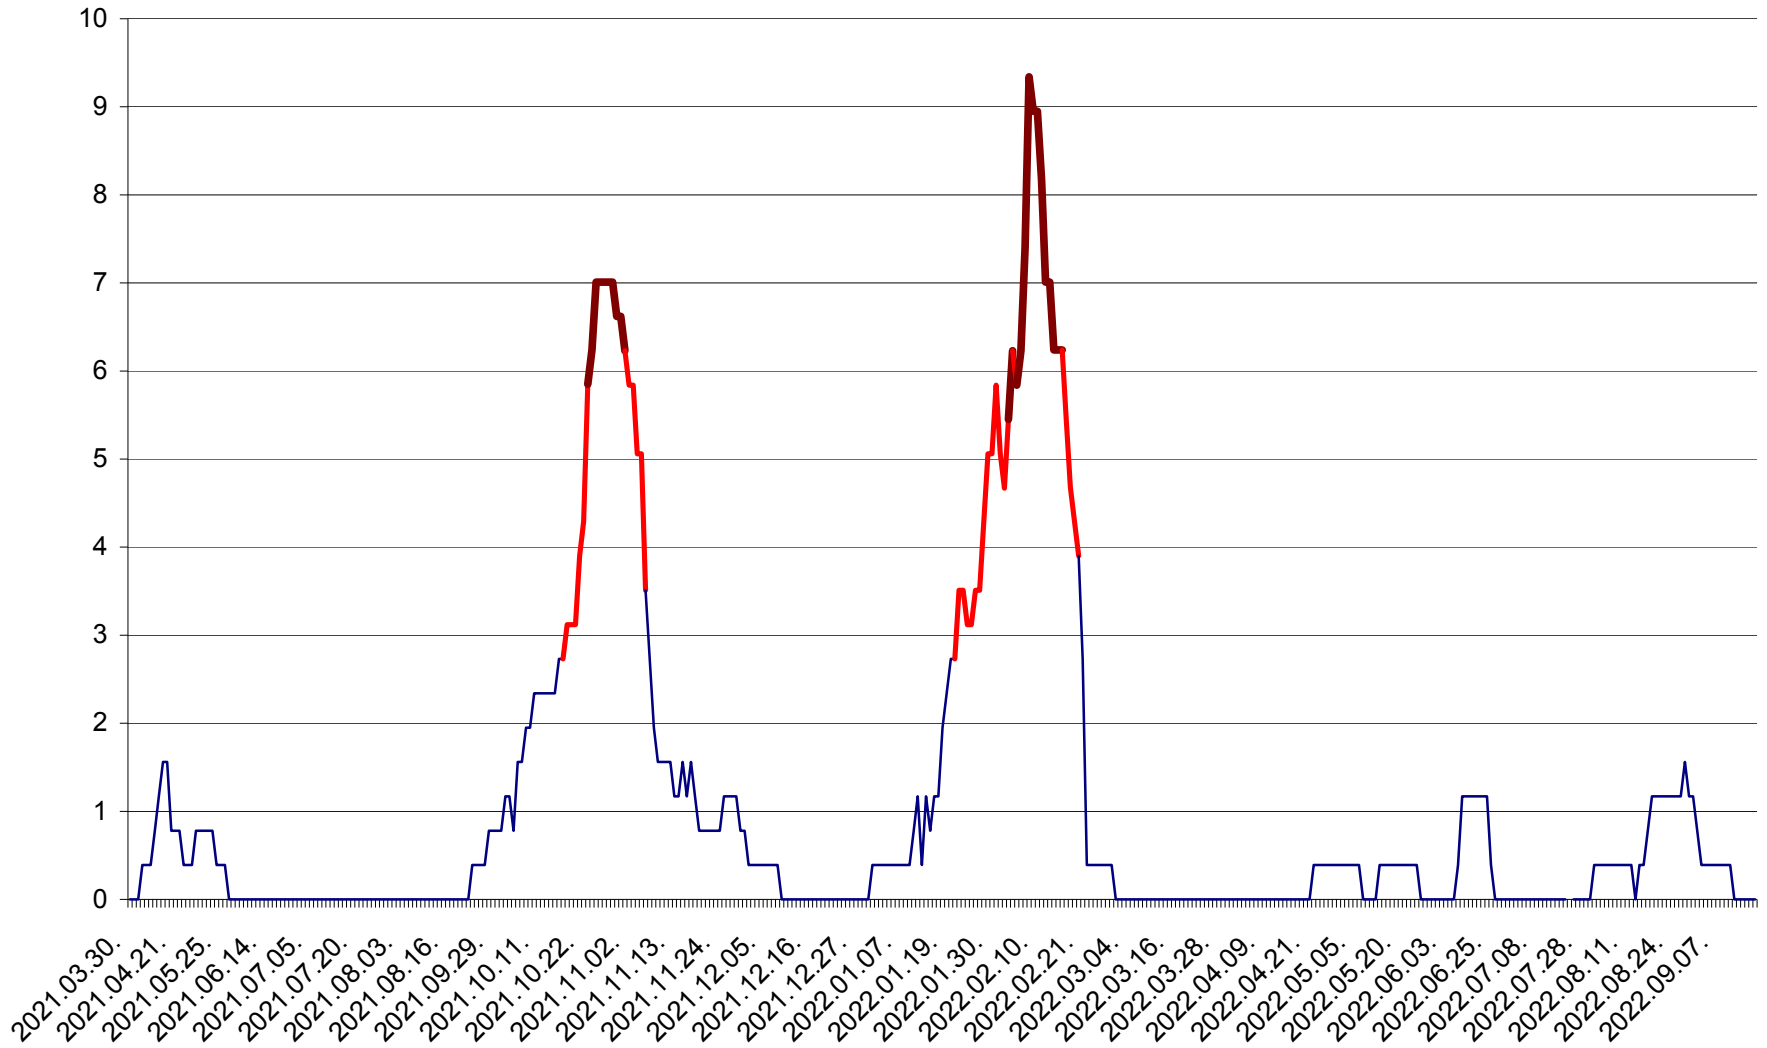

ȘIMONEȘTI - Evolutia incidentei cumulate pe 14 zile la ‰ de locuitori
2021.04.01. - 2022.09.16.

SUBCETATE - Evolutia incidentei cumulate pe 14 zile la ‰ de locuitori
2021.04.01. - 2022.09.16.

SUSENI - Evolutia incidentei cumulate pe 14 zile la ‰ de locuitori
2021.04.01. - 2022.09.16.

TOMEȘTI - Evolutia incidentei cumulate pe 14 zile la ‰ de locuitori
2021.04.01. - 2022.09.16.

MUNICIPIUL TOPLIȚA - Evoluația incidentei cumulate pe 14 zile la ‰ de locuitori
2021.04.01. - 2022.09.16.

TULGHEȘ - Evolutia incidentei cumulate pe 14 zile la ‰ de locuitori
2021.04.01. - 2022.09.16.