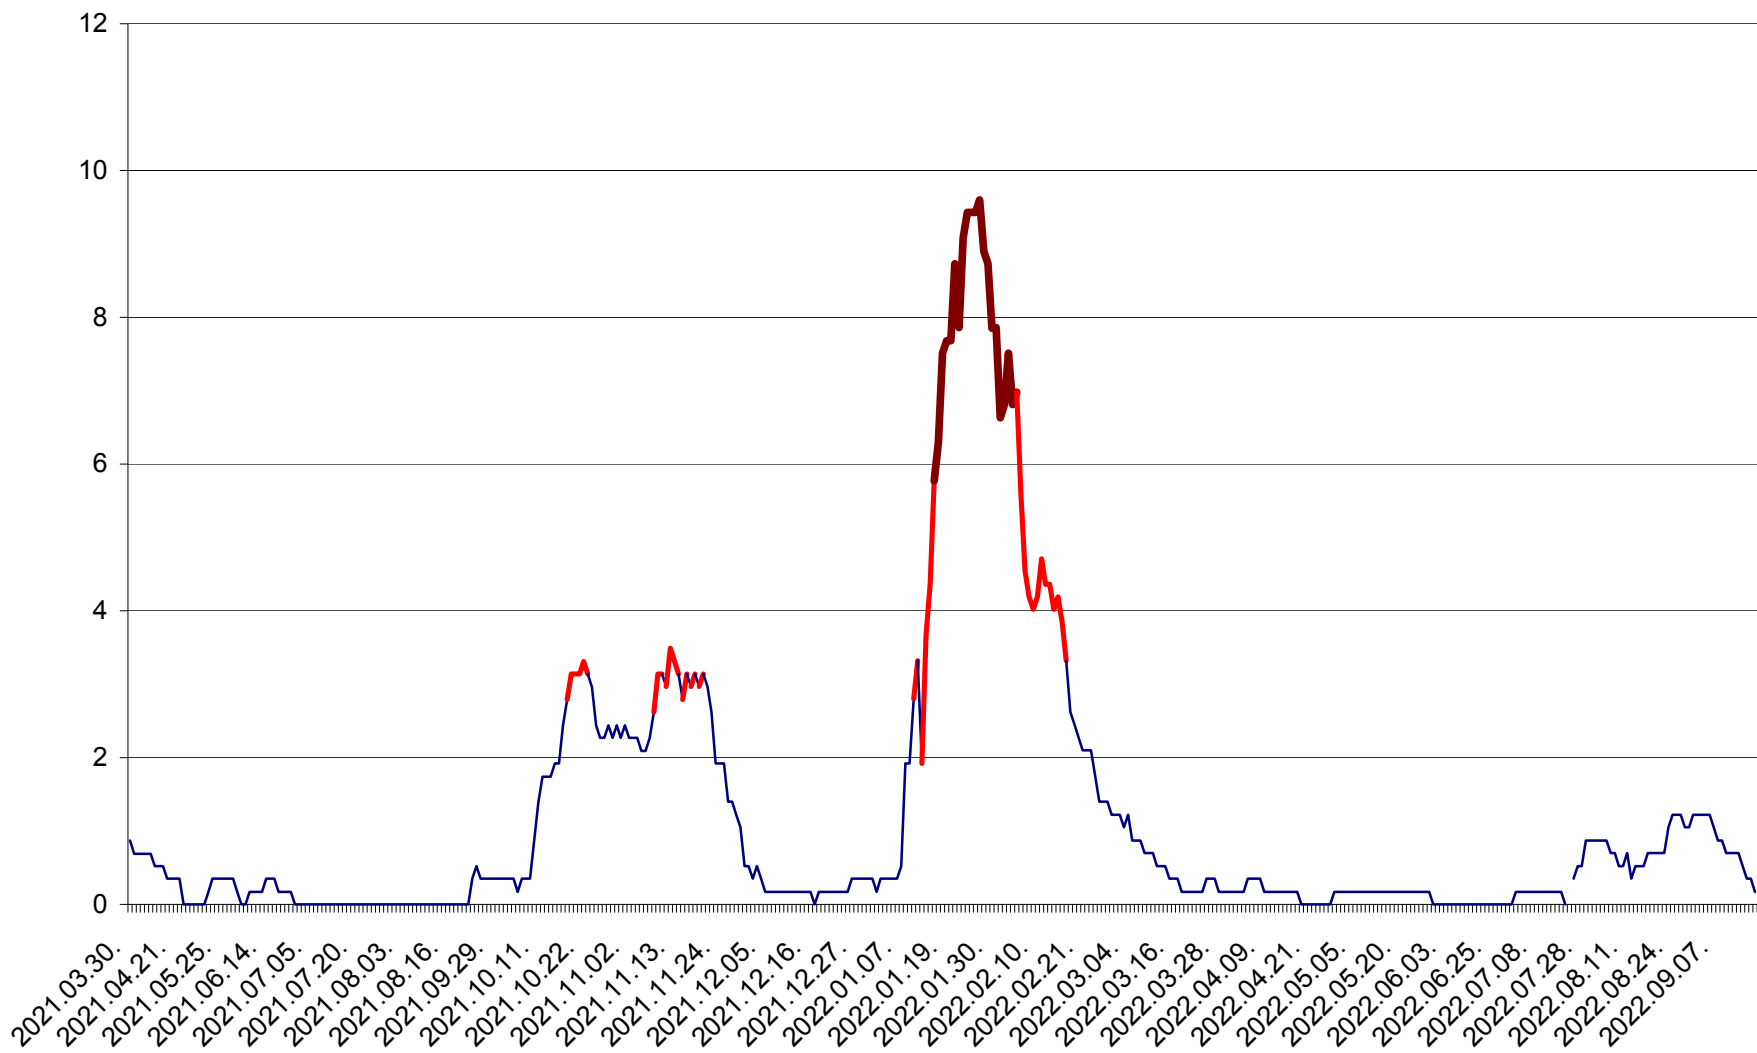

DÂRJIU - Evolutia incidentei cumulate pe 14 zile la ‰ de locuitori
2021.04.01. - 2022.09.16.

DEALU - Evolutia incidentei cumulate pe 14 zile la ‰ de locuitori
2021.04.01. - 2022.09.16.

DITRĂU - Evolutia incidentei cumulate pe 14 zile la ‰ de locuitori
2021.04.01. - 2022.09.16.

FELICENI - Evolutia incidentei cumulate pe 14 zile la % de locuitori
2021.04.01. - 2022.09.16.

FRUMOASA - Evolutia incidentei cumulate pe 14 zile la ‰ de locuitori
2021.04.01. - 2022.09.16.

GĂLĂUȚAȘ - Evoluția incidenței cumulate pe 14 zile la ‰ de locuitori
2021.04.01. - 2022.09.16.

MUNICIPIUL GHEORGHENI - Evolutia incidentei cumulate pe 14 zile la ‰ de locuitori
2021.04.01. - 2022.09.16.

JOSENI - Evolutia incidentei cumulate pe 14 zile la ‰ de locuitori
2021.04.01. - 2022.09.16.

LĂZAREA - Evolutia incidentei cumulate pe 14 zile la % de locuitori
2021.04.01. - 2022.09.16.

LELICENI - Evolutia incidentei cumulate pe 14 zile la % de locuitori
2021.04.01. - 2022.09.16.

LUETA - Evolutia incidentei cumulate pe 14 zile la ‰ de locuitori
2021.04.01. - 2022.09.16.

LUNCA DE JOS - Evolutia incidentei cumulate pe 14 zile la ‰ de locuitori
2021.04.01. - 2022.09.16.