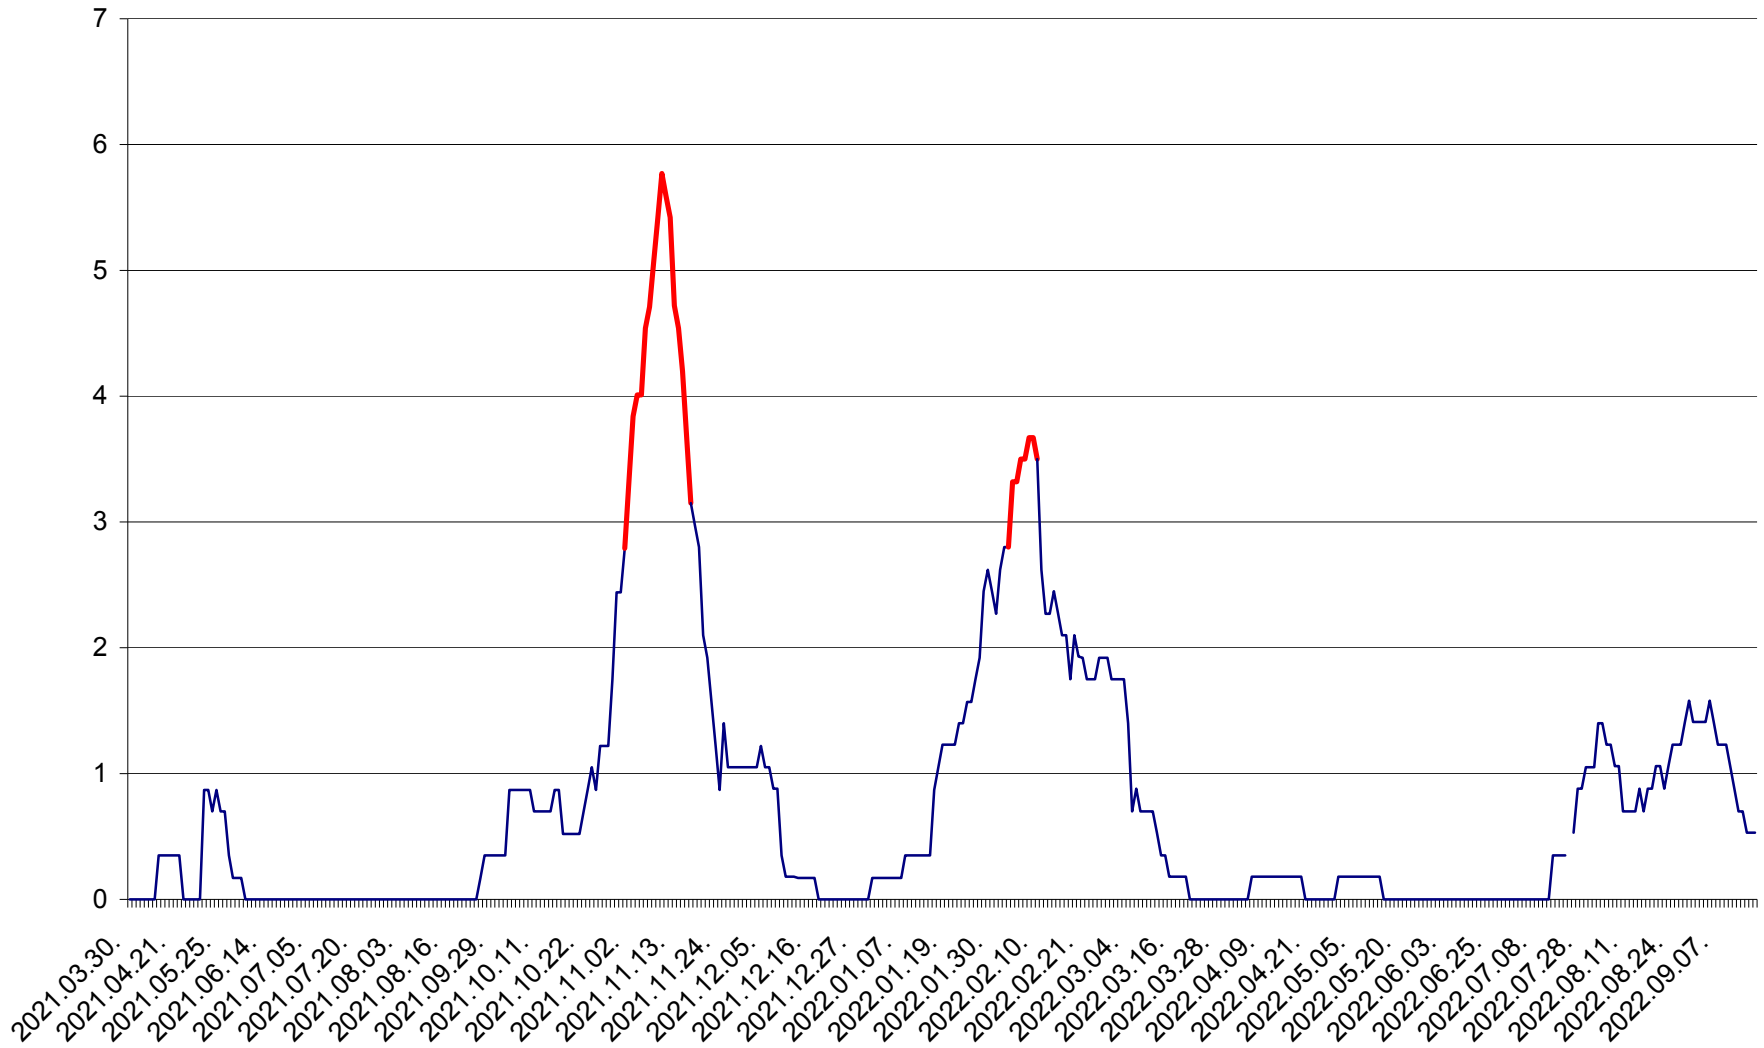

ORAȘ BĂLAN - Evoluția incidenței cumulate pe 14 zile la ‰ de locuitori
2021.04.01. - 2022.09.16.

BILBOR - Evolutia incidentei cumulate pe 14 zile la ‰ de locuitori
2021.04.01. - 2022.09.16.

ORAȘ BORSEC - Evolutia incidentei cumulate pe 14 zile la ‰ de locuitori
2021.04.01. - 2022.09.16.

CORBU - Evolutia incidentei cumulate pe 14 zile la ‰ de locuitori
2021.04.01. - 2022.09.16.

CORUND - Evolutia incidentei cumulate pe 14 zile la ‰ de locuitori
2021.04.01. - 2022.09.16.

COZMENI - Evolutia incidentei cumulate pe 14 zile la ‰ de locuitori
2021.04.01. - 2022.09.16.

ORAȘ CRISTURU SECUIESC - Evolutia incidentei cumulate pe 14 zile la ‰ de locuitori
2021.04.01. - 2022.09.16.

DĂNEȘTI - Evolutia incidentei cumulate pe 14 zile la ‰ de locuitori
2021.04.01. - 2022.09.16.

DÂRJIU - Evolutia incidentei cumulate pe 14 zile la ‰ de locuitori
2021.04.01. - 2022.09.16.

DEALU - Evolutia incidentei cumulate pe 14 zile la ‰ de locuitori
2021.04.01. - 2022.09.16.

DITRĂU - Evolutia incidentei cumulate pe 14 zile la ‰ de locuitori
2021.04.01. - 2022.09.16.