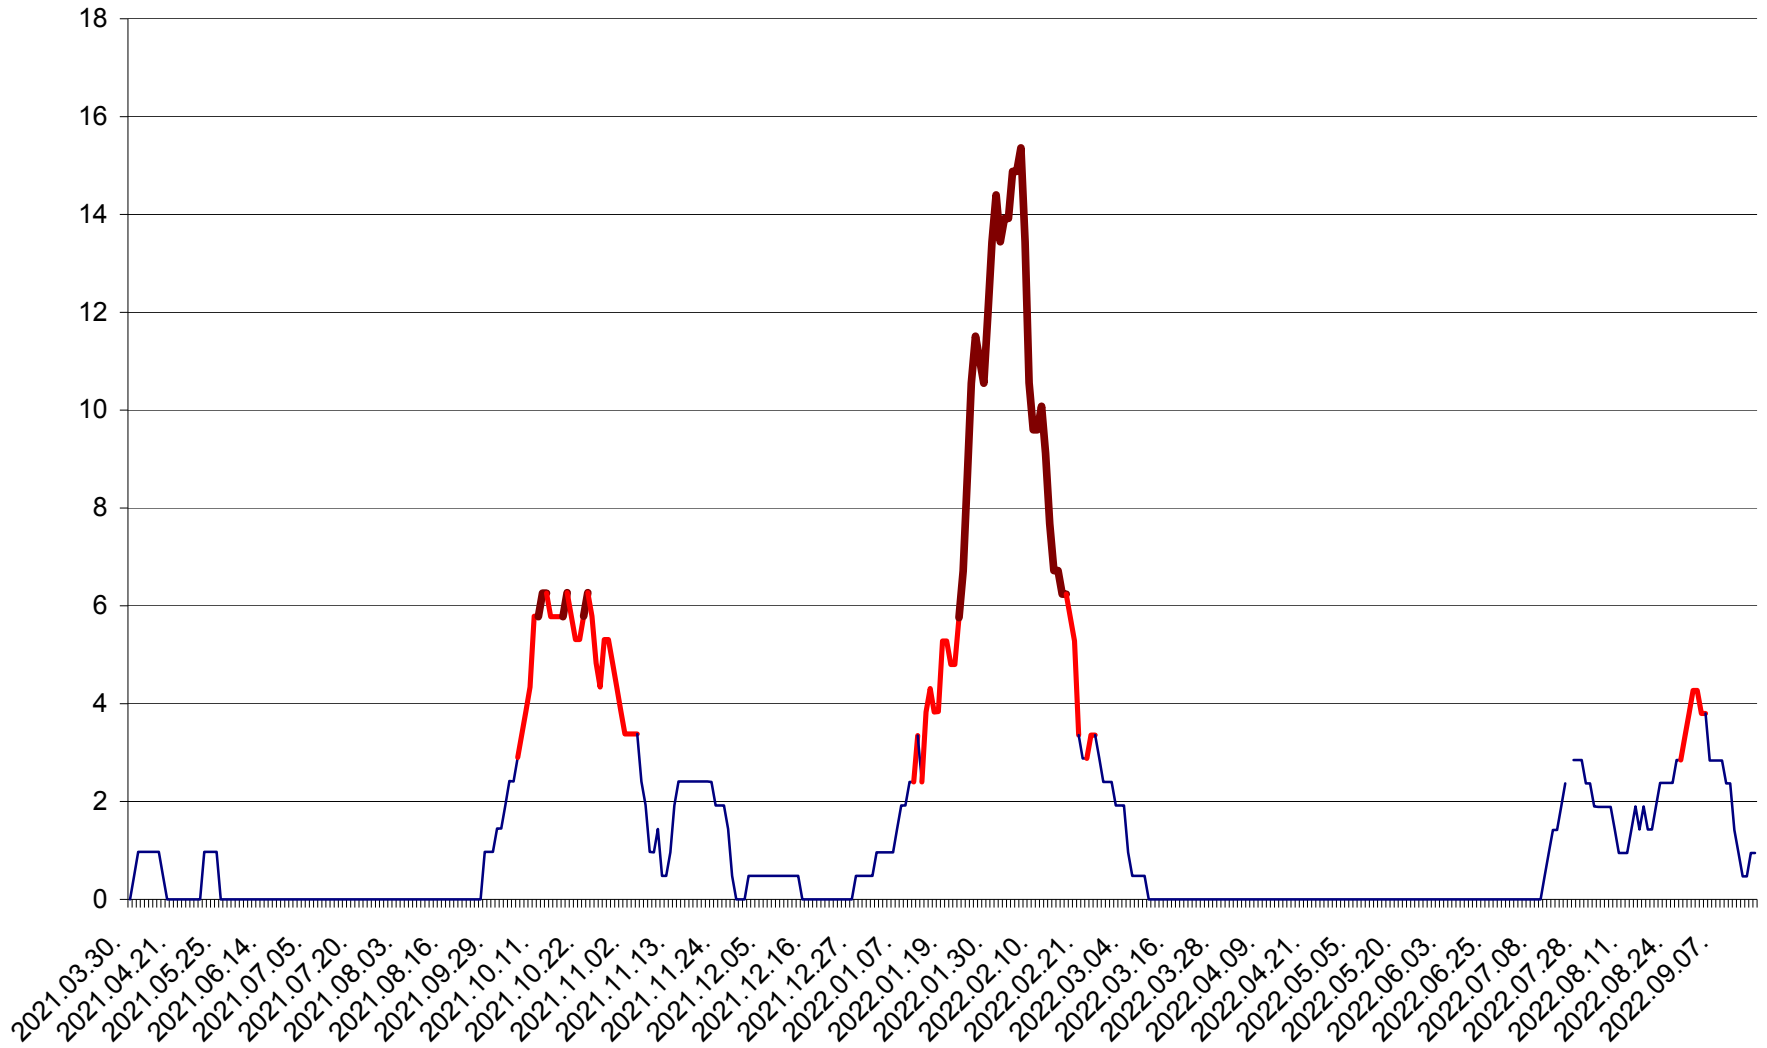

MĂRTINIȘ - Evolutia incidentei cumulate pe 14 zile la ‰ de locuitori
2021.04.01. - 2022.09.16.

MEREȘTI - Evolutia incidentei cumulate pe 14 zile la ‰ de locuitori
2021.04.01. - 2022.09.16.

MUNICIPIUL MIERCUREA-CIUC - Evolutia incidentei cumulate pe 14 zile la ‰ de locuitori
2021.04.01. - 2022.09.16.

MIHĂILENI - Evolutia incidentei cumulate pe 14 zile la ‰ de locuitori
2021.04.01. - 2022.09.16.

MUGENI - Evolutia incidentei cumulate pe 14 zile la ‰ de locuitori
2021.04.01. - 2022.09.16.

OCLAND - Evolutia incidentei cumulate pe 14 zile la ‰ de locuitori
2021.04.01. - 2022.09.16.

MUNICIPIUL ODORHEIU SECUIESC - Evolutia incidentei cumulate pe 14 zile la ‰ de locuitori
2021.04.01. - 2022.09.16.

PĂULENI-CIUC - Evolutia incidentei cumulate pe 14 zile la ‰ de locuitori
2021.04.01. - 2022.09.16.