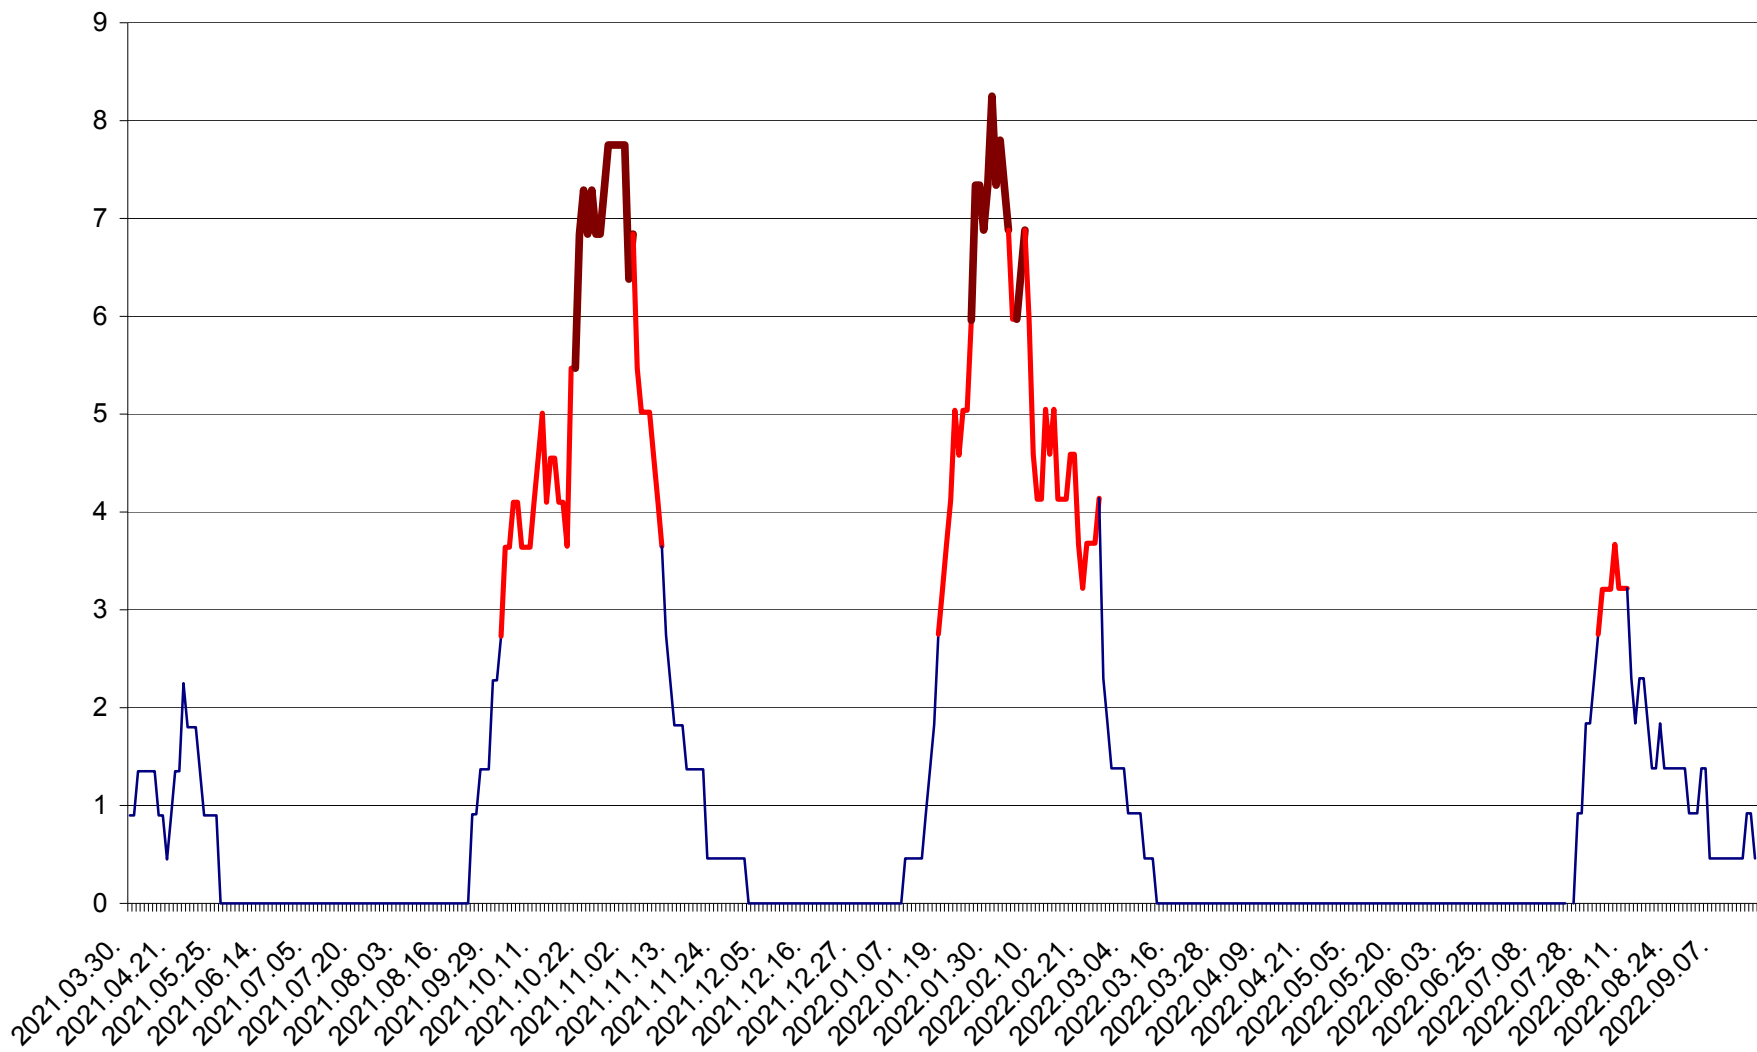

RACU - Evolutia incidentei cumulate pe 14 zile la ‰ de locuitori
2021.04.01. - 2022.09.16.

REMETEA - Evolutia incidentei cumulate pe 14 zile la ‰ de locuitori
2021.04.01. - 2022.09.16.

SĂCEL - Evolutia incidentei cumulate pe 14 zile la ‰ de locuitori
2021.04.01. - 2022.09.16.

SÂNCRĂIENI - Evolutia incidentei cumulate pe 14 zile la ‰ de locuitori
2021.04.01. - 2022.09.16.

SÂNDOMINIC - Evolutia incidentei cumulate pe 14 zile la ‰ de locuitori
2021.04.01. - 2022.09.16.

SÂNMARTIN - Evolutia incidentei cumulate pe 14 zile la ‰ de locuitori
2021.04.01. - 2022.09.16.

SÂNSIMION - Evolutia incidentei cumulate pe 14 zile la ‰ de locuitori
2021.04.01. - 2022.09.16.

SÂNTIMBRU - Evolutia incidentei cumulate pe 14 zile la ‰ de locuitori
2021.04.01. - 2022.09.16.

SĂRMAȘ - Evolutia incidentei cumulate pe 14 zile la ‰ de locuitori
2021.04.01. - 2022.09.16.