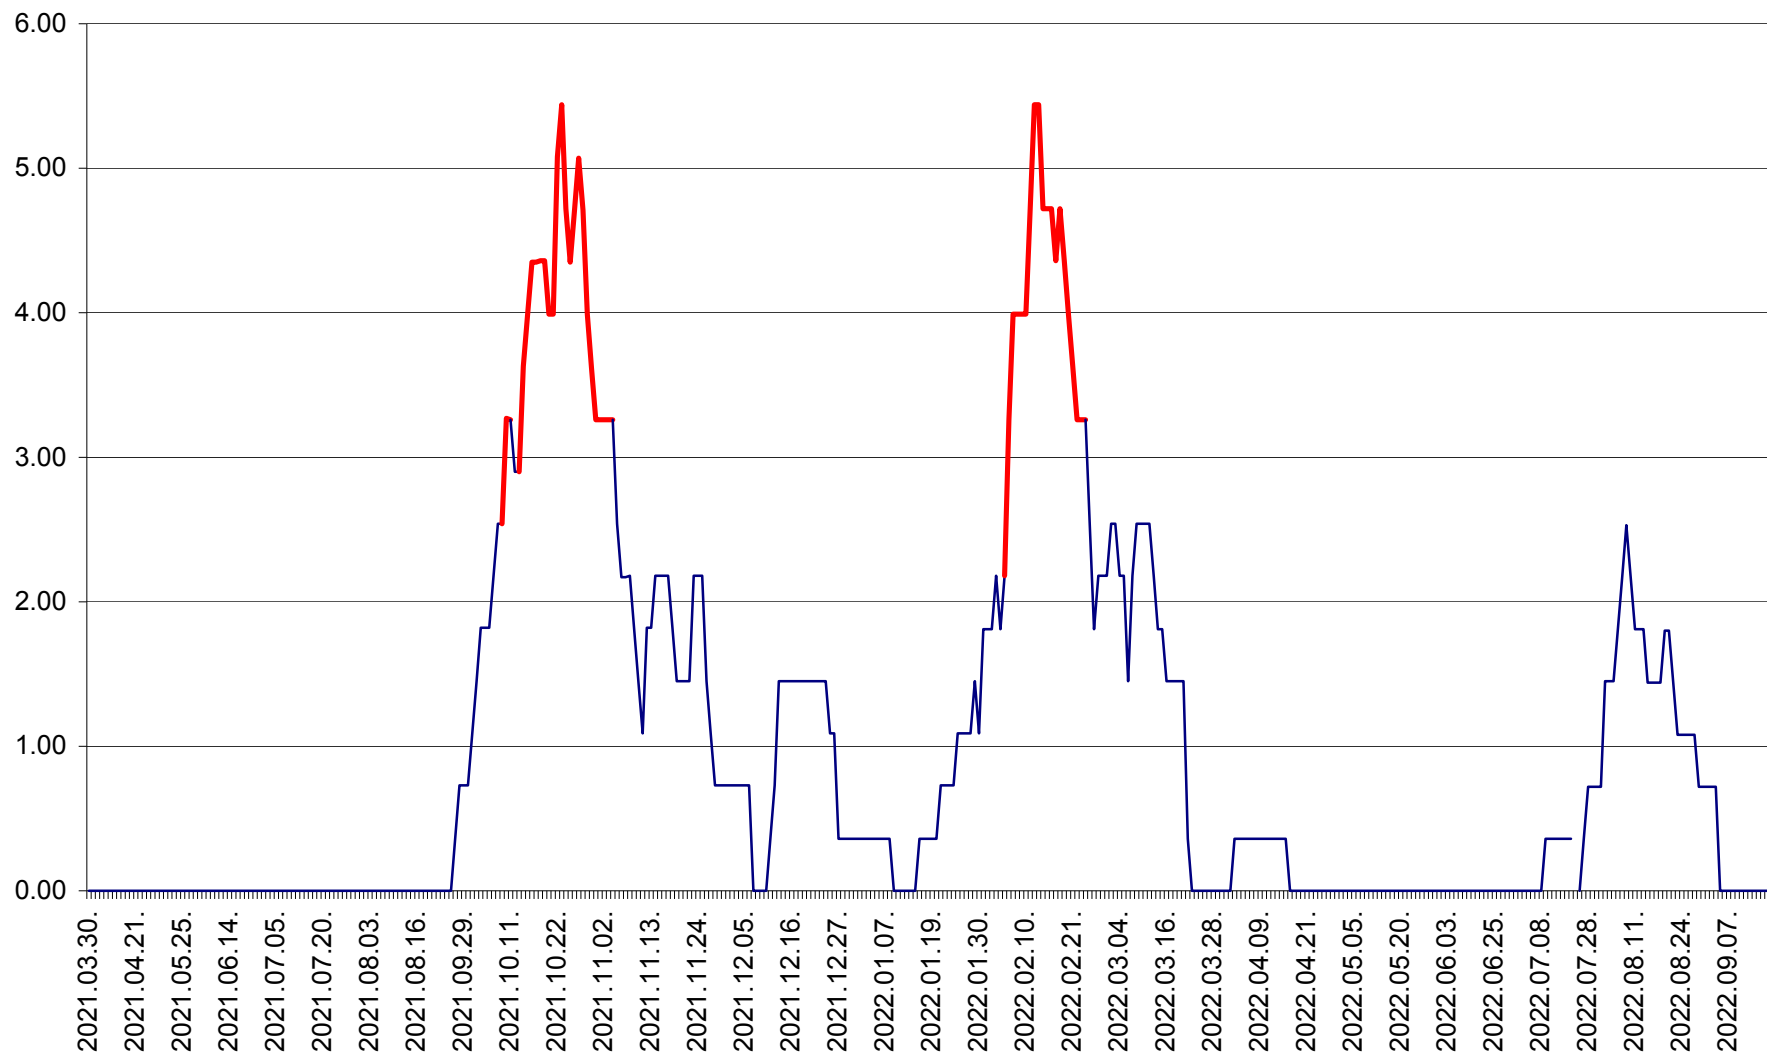

ATID - Evolutia incidentei cumulate pe 14 zile la % de locuitori
2021.04.01. - 2022.09.16.

AVRĂMEȘTI - Evolutia incidentei cumulate pe 14 zile la ‰ de locuitori
2021.04.01. - 2022.09.16.

ORAȘ BĂILE TUȘNAD - Evolutia incidentei cumulate pe 14 zile la ‰ de locuitori
2021.04.01. - 2022.09.16.

ORAȘ BĂLAN - Evoluția incidenței cumulate pe 14 zile la ‰ de locuitori
2021.04.01. - 2022.09.16.

BILBOR - Evolutia incidentei cumulate pe 14 zile la ‰ de locuitori
2021.04.01. - 2022.09.16.

ORAȘ BORSEC - Evolutia incidentei cumulate pe 14 zile la ‰ de locuitori
2021.04.01. - 2022.09.16.

BRĂDEȘTI - Evoluția incidenței cumulate pe 14 zile la ‰ de locuitori
2021.04.01. - 2022.09.16.

CĂPÂLNIȚA - Evolutia incidentei cumulate pe 14 zile la ‰ de locuitori
2021.04.01. - 2022.09.16.

CÂRȚA - Evolutia incidentei cumulate pe 14 zile la ‰ de locuitori
2021.04.01. - 2022.09.16.