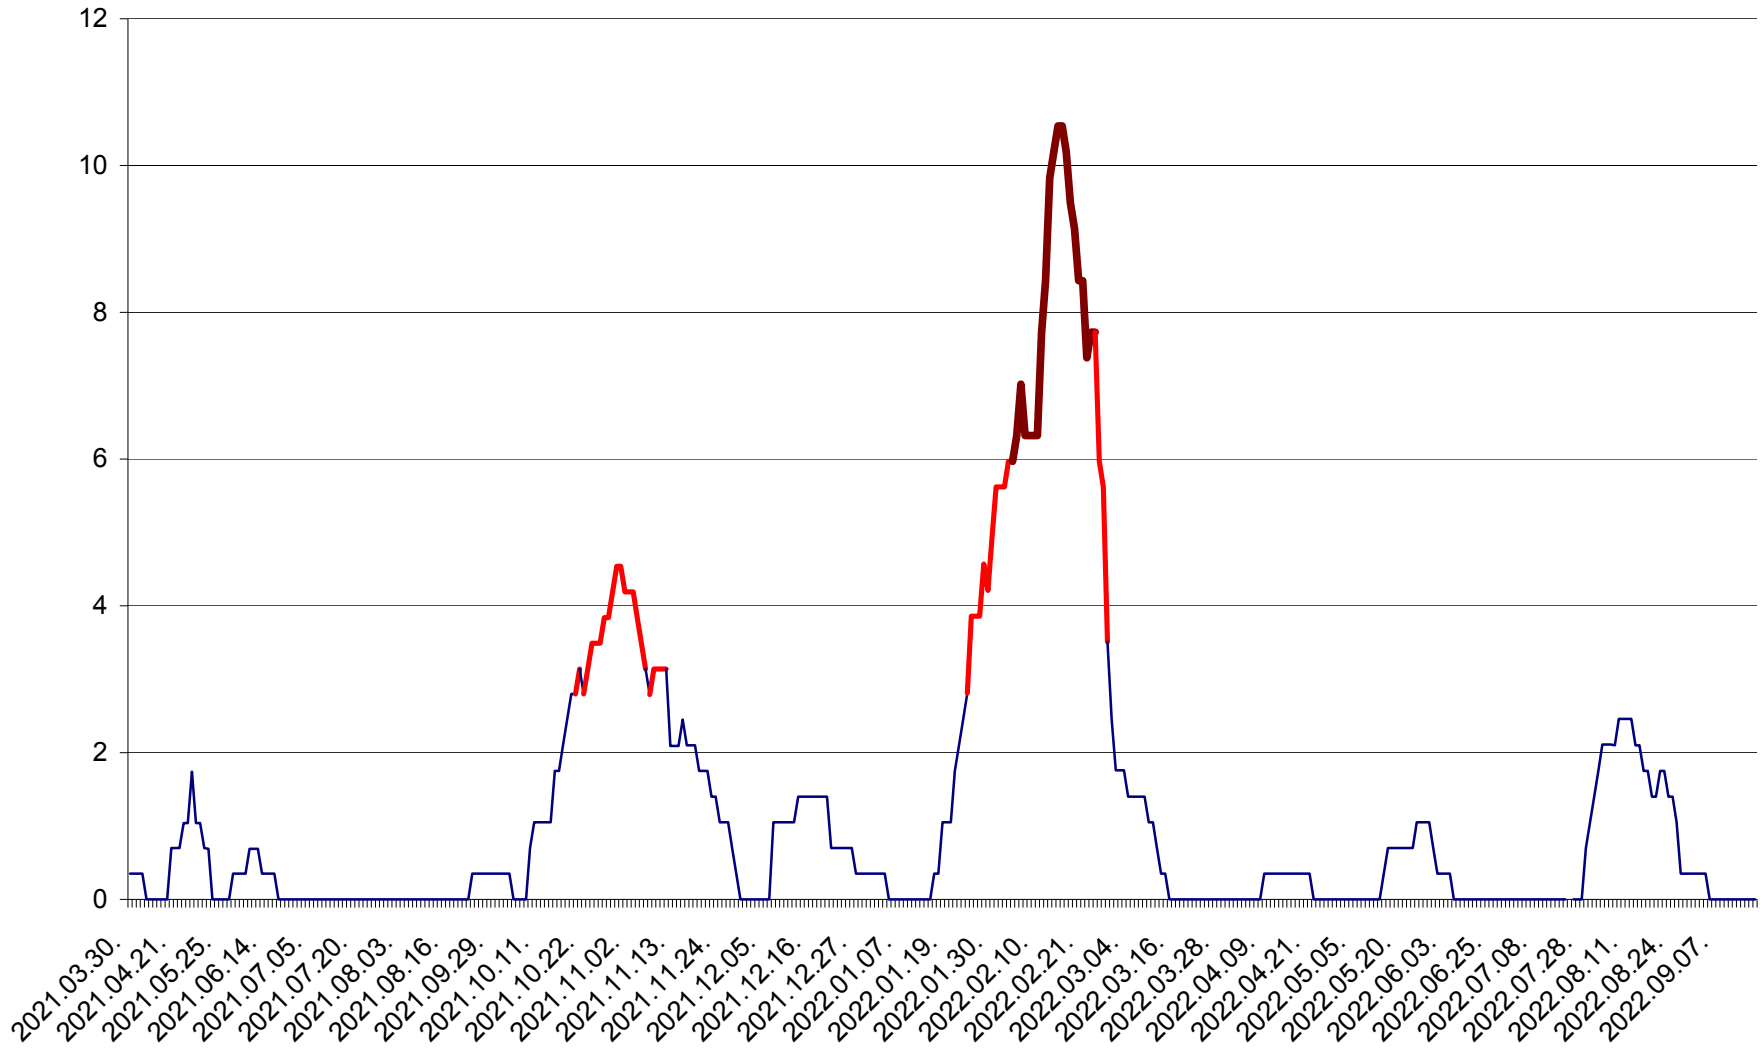

SICULENI - Evolutia incidentei cumulate pe 14 zile la ‰ de locuitori
2021.04.01. - 2022.09.16.