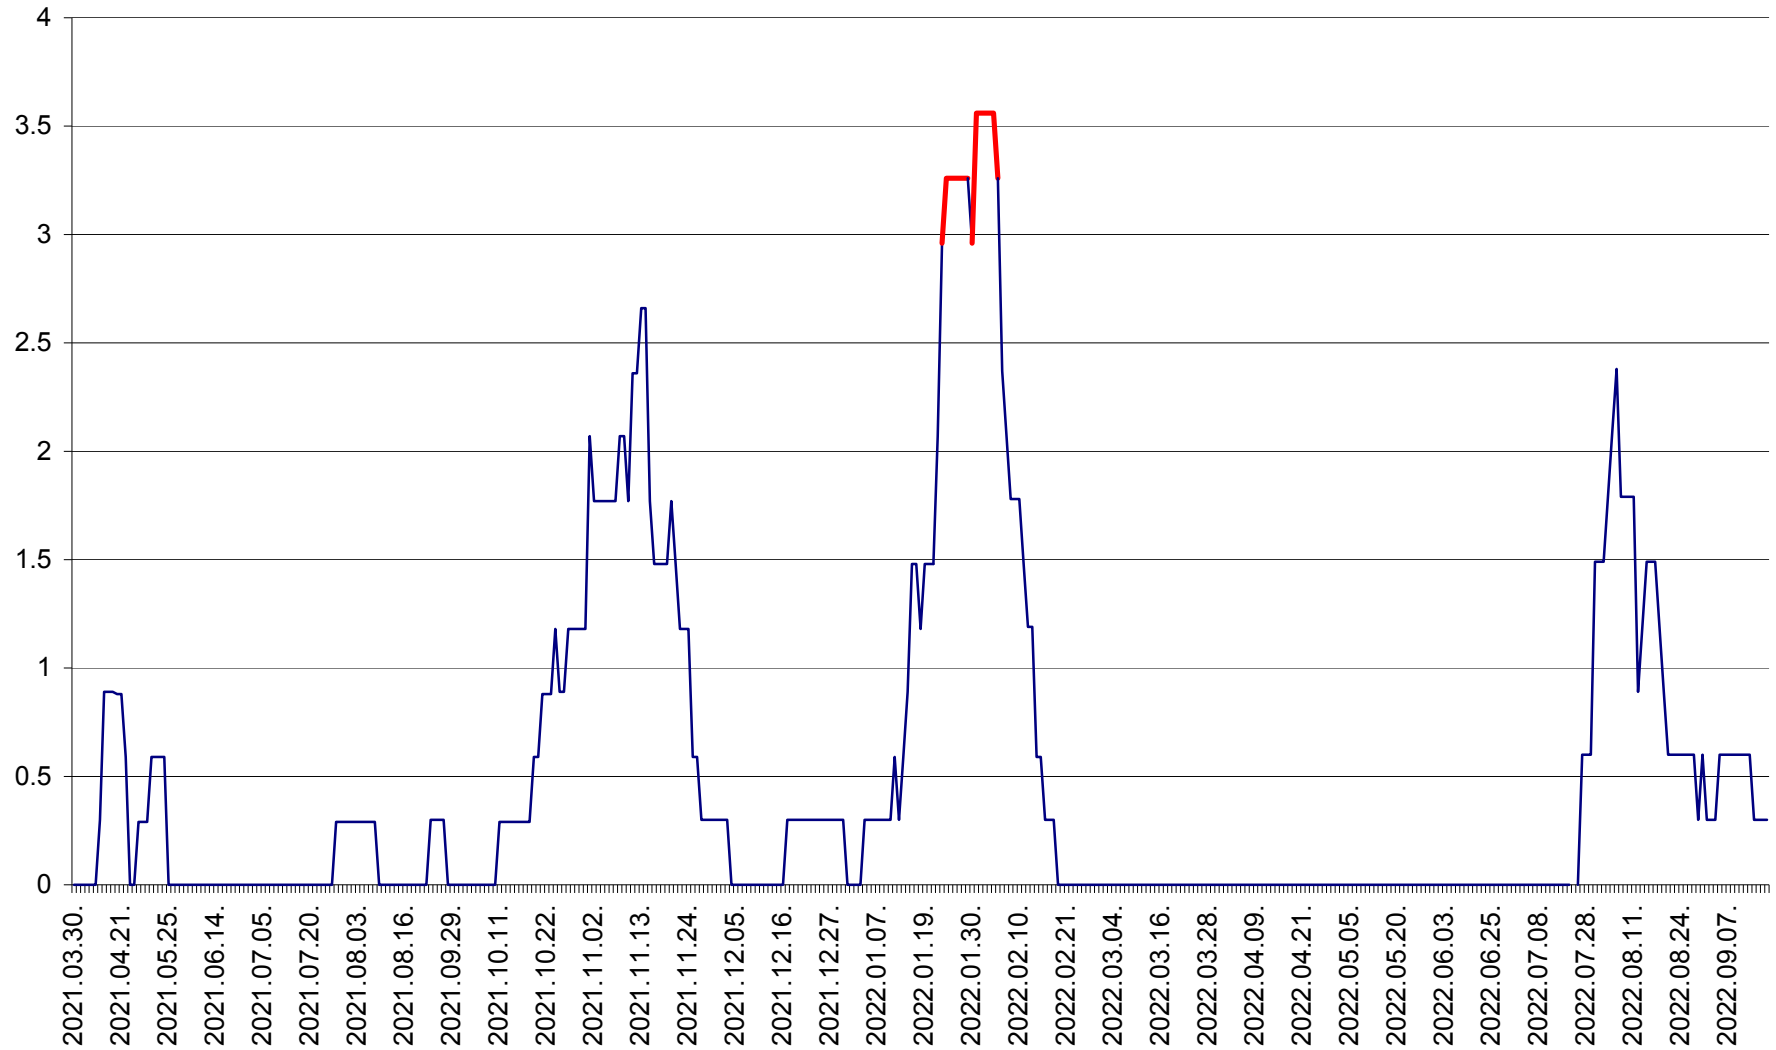

MUNICIPIUL GHEORGHENI - Evolutia incidentei cumulate pe 14 zile la ‰ de locuitori
2021.04.01. - 2022.09.16.

JOSENI - Evolutia incidentei cumulate pe 14 zile la ‰ de locuitori
2021.04.01. - 2022.09.16.

LĂZAREA - Evolutia incidentei cumulate pe 14 zile la % de locuitori
2021.04.01. - 2022.09.16.

LELICENI - Evolutia incidentei cumulate pe 14 zile la % de locuitori
2021.04.01. - 2022.09.16.

LUETA - Evolutia incidentei cumulate pe 14 zile la ‰ de locuitori
2021.04.01. - 2022.09.16.

LUNCA DE JOS - Evolutia incidentei cumulate pe 14 zile la ‰ de locuitori
2021.04.01. - 2022.09.16.

LUNCA DE SUS - Evolutia incidentei cumulate pe 14 zile la ‰ de locuitori
2021.04.01. - 2022.09.16.

LUPENI - Evolutia incidentei cumulate pe 14 zile la ‰ de locuitori
2021.04.01. - 2022.09.16.

MĂDĂRAȘ - Evolutia incidentei cumulate pe 14 zile la ‰ de locuitori
2021.04.01. - 2022.09.16.