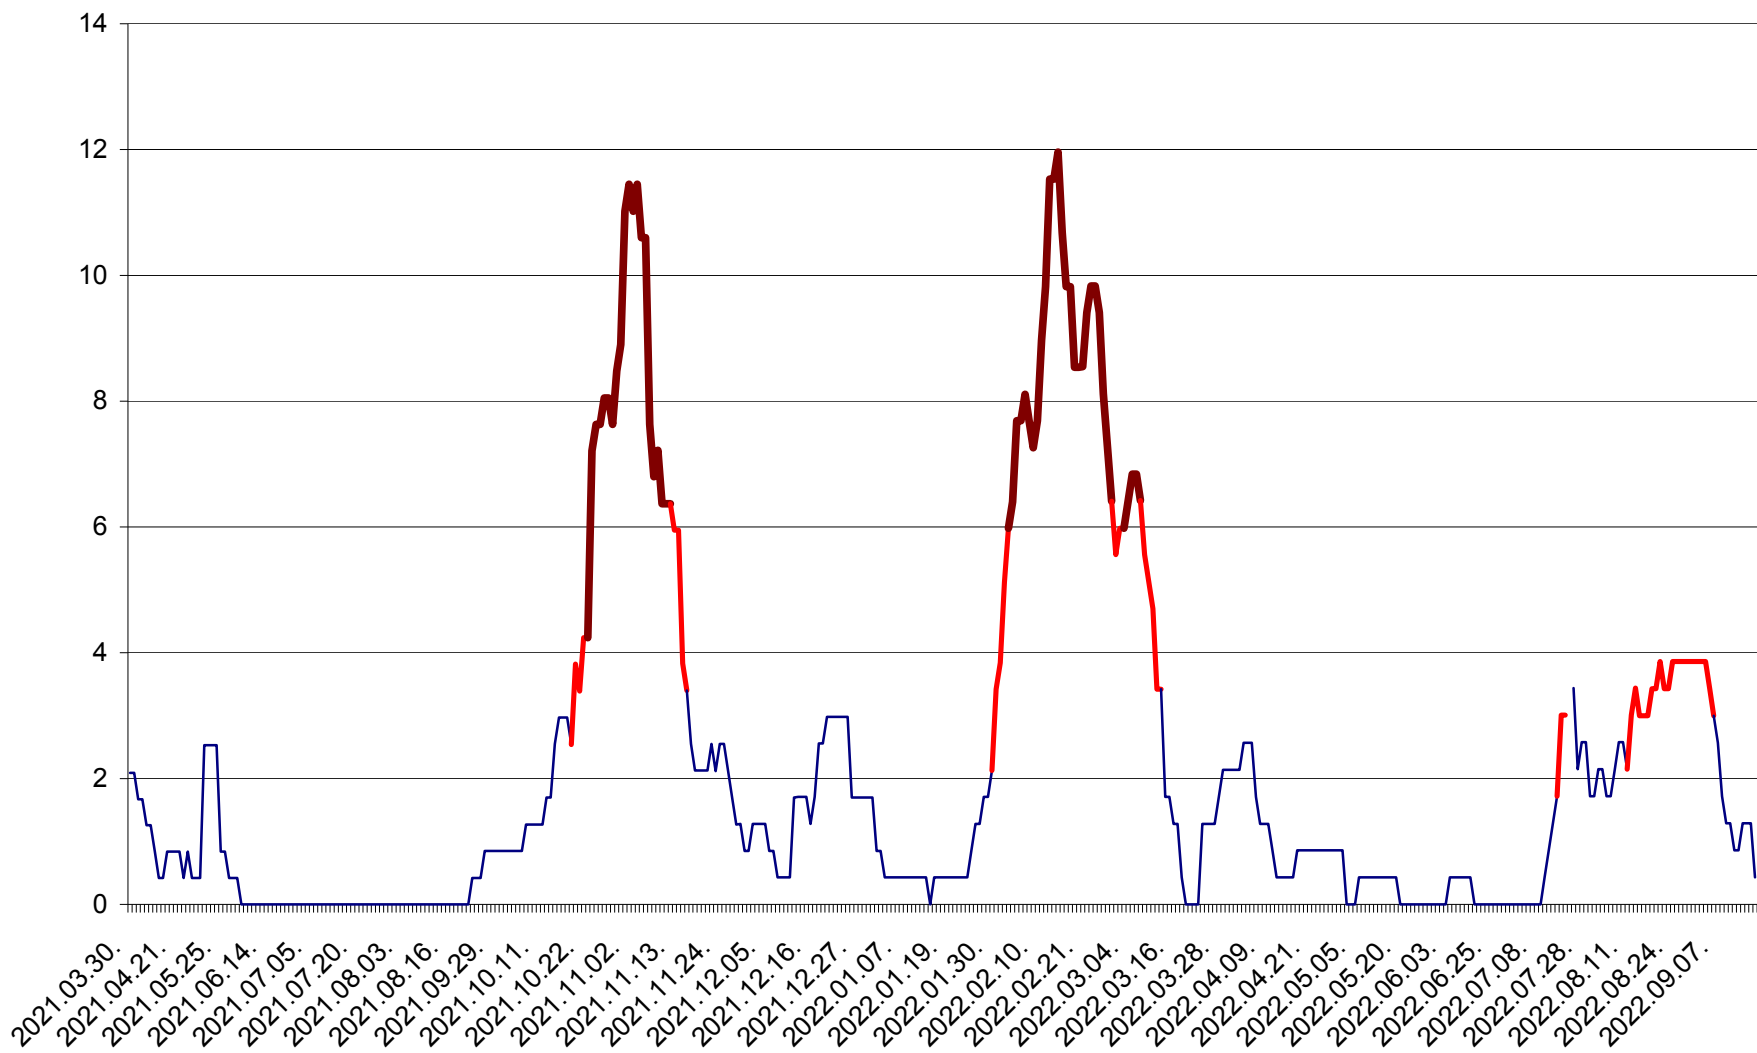

CORBU - Evolutia incidentei cumulate pe 14 zile la ‰ de locuitori
2021.04.01. - 2022.09.16.

CORUND - Evolutia incidentei cumulate pe 14 zile la ‰ de locuitori
2021.04.01. - 2022.09.16.

COZMENI - Evolutia incidentei cumulate pe 14 zile la ‰ de locuitori
2021.04.01. - 2022.09.16.

ORAȘ CRISTURU SECUIESC - Evolutia incidentei cumulate pe 14 zile la ‰ de locuitori
2021.04.01. - 2022.09.16.

DĂNEȘTI - Evolutia incidentei cumulate pe 14 zile la ‰ de locuitori
2021.04.01. - 2022.09.16.

DÂRJIU - Evolutia incidentei cumulate pe 14 zile la ‰ de locuitori
2021.04.01. - 2022.09.16.

DEALU - Evolutia incidentei cumulate pe 14 zile la ‰ de locuitori
2021.04.01. - 2022.09.16.

DITRĂU - Evolutia incidentei cumulate pe 14 zile la ‰ de locuitori
2021.04.01. - 2022.09.16.

FELICENI - Evolutia incidentei cumulate pe 14 zile la % de locuitori
2021.04.01. - 2022.09.16.

FRUMOASA - Evolutia incidentei cumulate pe 14 zile la ‰ de locuitori
2021.04.01. - 2022.09.16.

GĂLĂUȚAȘ - Evoluția incidenței cumulate pe 14 zile la ‰ de locuitori
2021.04.01. - 2022.09.16.