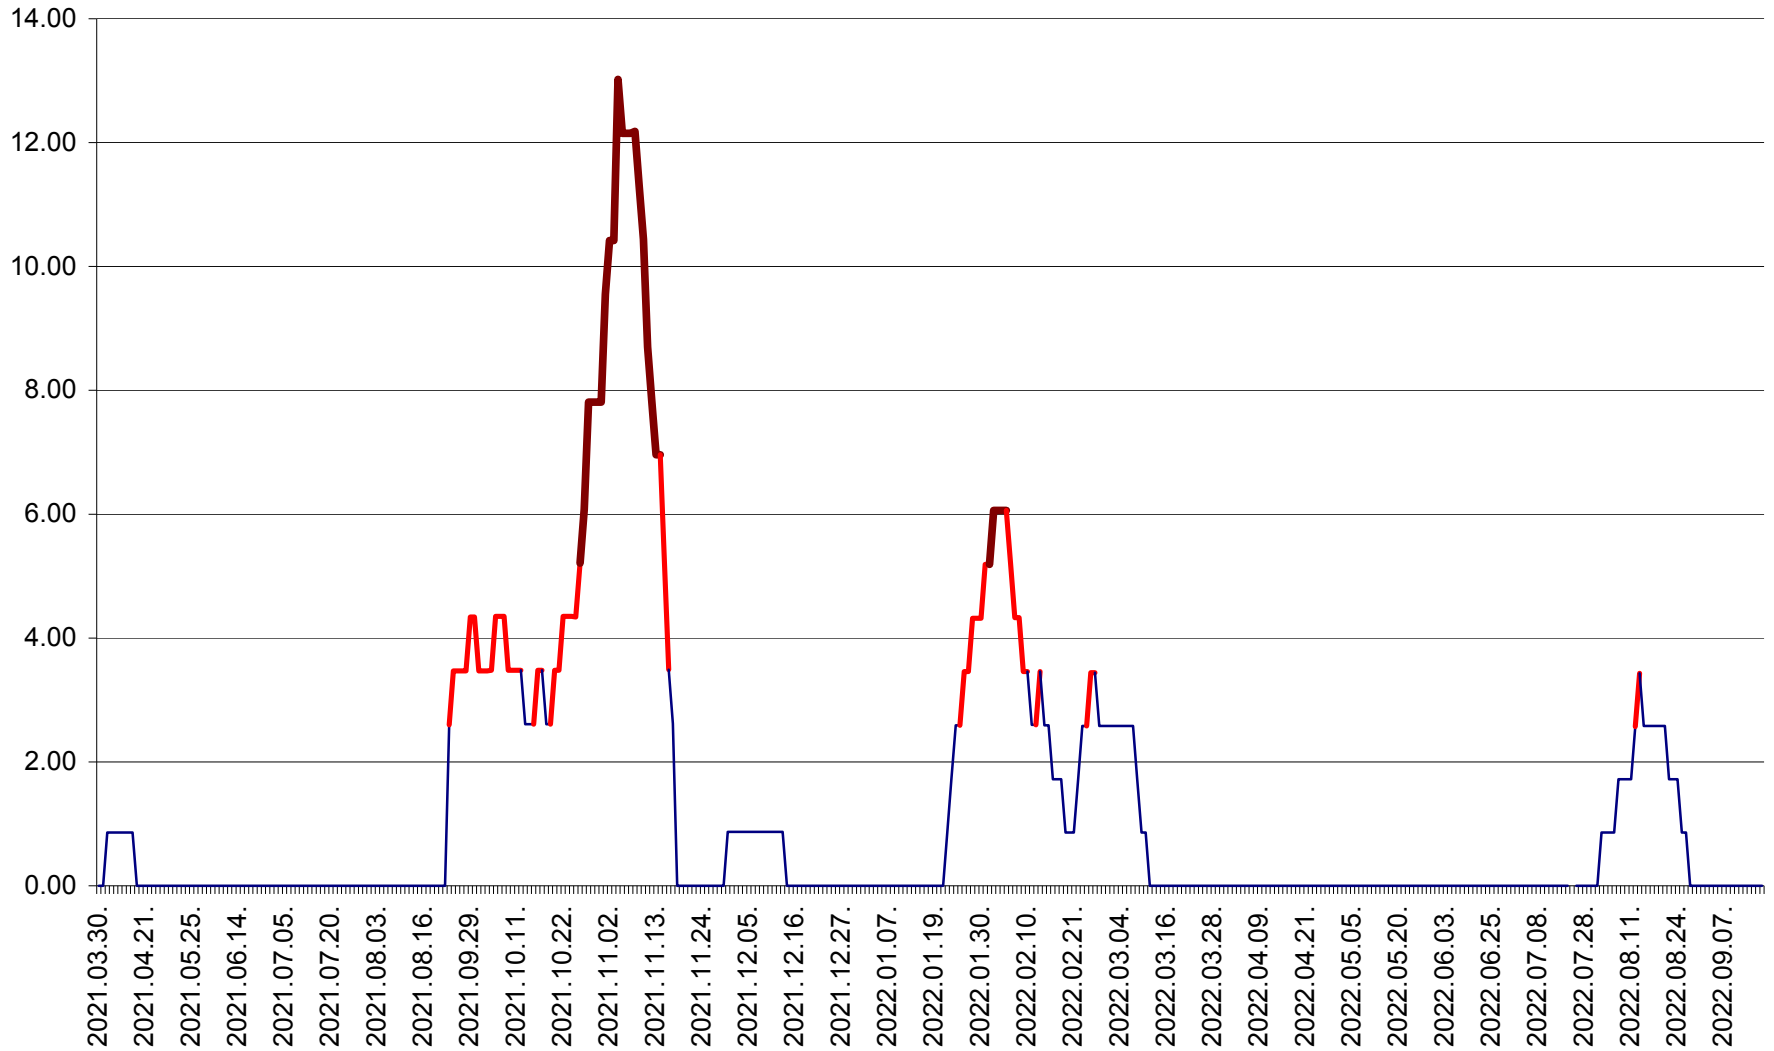

VĂRȘAG - Evolutia incidentei cumulate pe 14 zile la ‰ de locuitori
2021.04.01. - 2022.09.16.

ULIEȘ - Evoluția incidenței cumulate pe 14 zile la ‰ de locuitori
2021.04.01. - 2022.09.16.