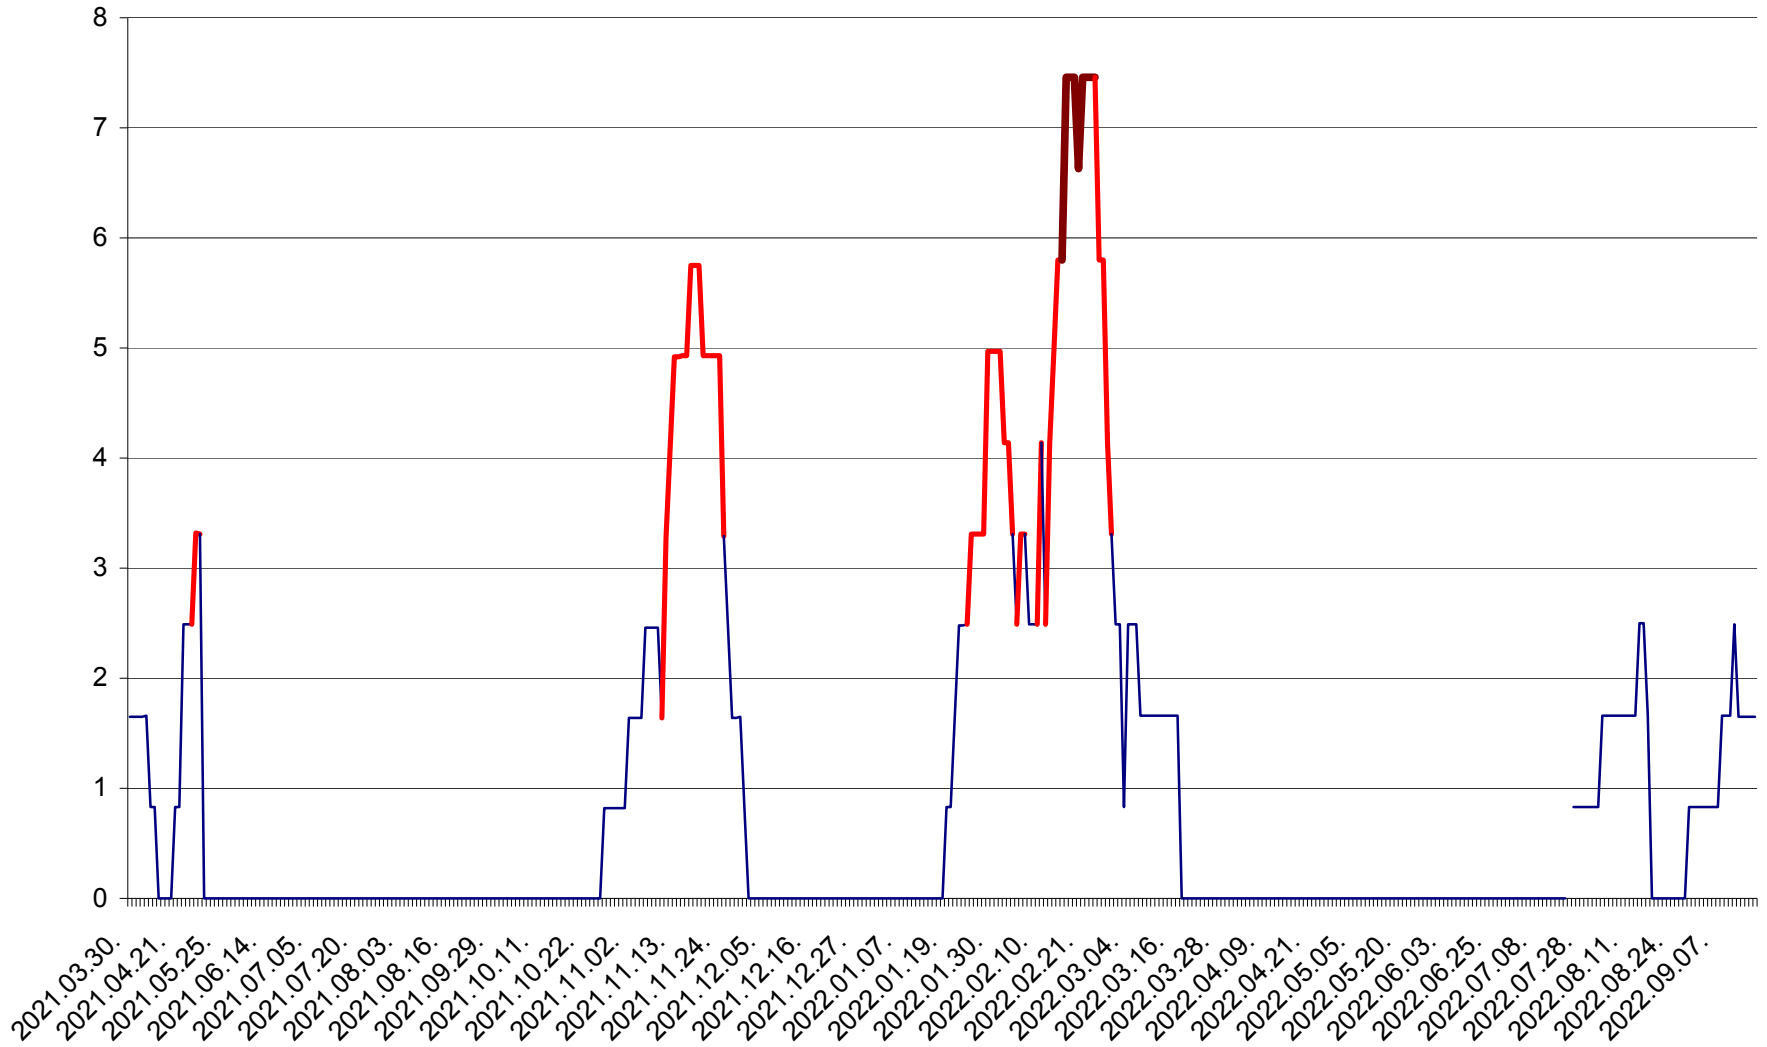

MUNICIPIUL ODORHEIU SECUIESC - Evolutia incidentei cumulate pe 14 zile la ‰ de locuitori
2021.04.01. - 2022.09.16.

PĂULENI-CIUC - Evolutia incidentei cumulate pe 14 zile la ‰ de locuitori
2021.04.01. - 2022.09.16.

PLĂIEȘII DE JOS - Evoluția incidentei cumulate pe 14 zile la ‰ de locuitori
2021.04.01. - 2022.09.16.

PORUMBENI - Evolutia incidentei cumulate pe 14 zile la ‰ de locuitori
2021.04.01. - 2022.09.16.

PRAID - Evolutia incidentei cumulate pe 14 zile la ‰ de locuitori
2021.04.01. - 2022.09.16.

RACU - Evolutia incidentei cumulate pe 14 zile la ‰ de locuitori
2021.04.01. - 2022.09.16.

REMETEA - Evolutia incidentei cumulate pe 14 zile la ‰ de locuitori
2021.04.01. - 2022.09.16.

SĂCEL - Evolutia incidentei cumulate pe 14 zile la ‰ de locuitori
2021.04.01. - 2022.09.16.