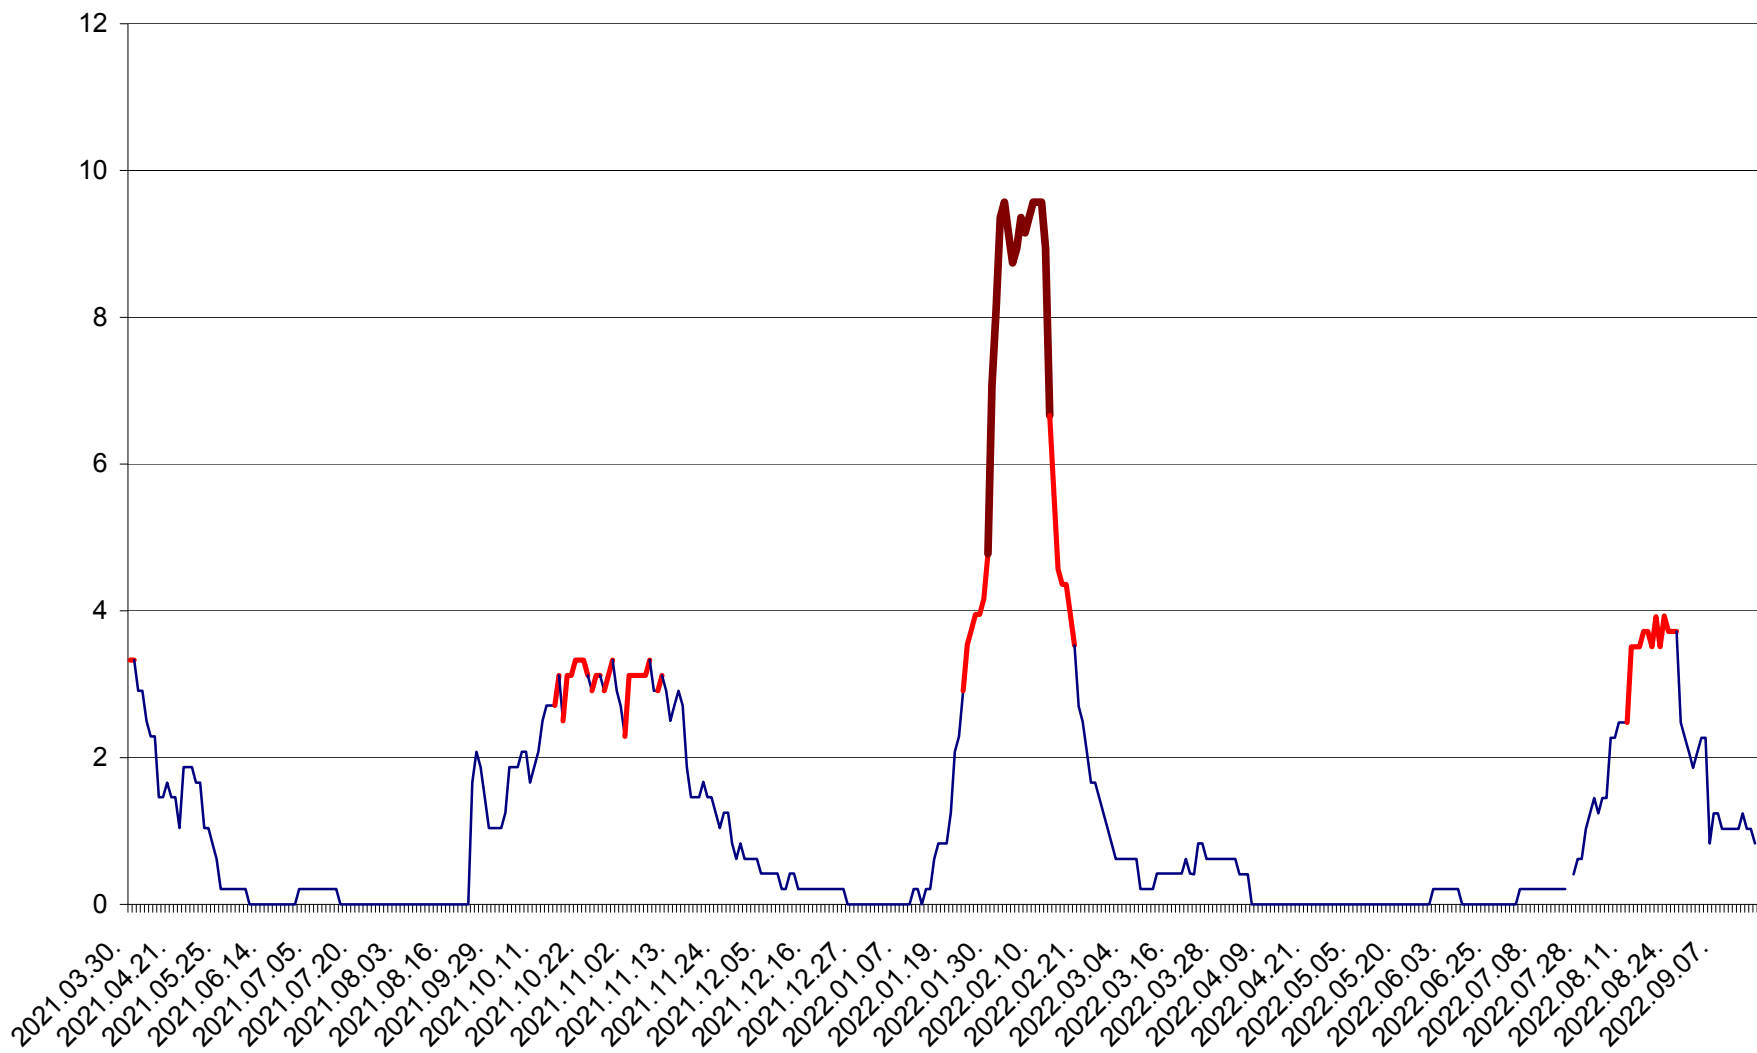

MUNICIPIUL GHEORGHENI - Evolutia incidentei cumulate pe 14 zile la ‰ de locuitori
2021.04.01. - 2022.09.16.

JOSENI - Evolutia incidentei cumulate pe 14 zile la ‰ de locuitori
2021.04.01. - 2022.09.16.

LĂZAREA - Evolutia incidentei cumulate pe 14 zile la % de locuitori
2021.04.01. - 2022.09.16.

LELICENI - Evolutia incidentei cumulate pe 14 zile la % de locuitori
2021.04.01. - 2022.09.16.

LUETA - Evolutia incidentei cumulate pe 14 zile la ‰ de locuitori
2021.04.01. - 2022.09.16.

LUNCA DE JOS - Evolutia incidentei cumulate pe 14 zile la ‰ de locuitori
2021.04.01. - 2022.09.16.

LUNCA DE SUS - Evolutia incidentei cumulate pe 14 zile la ‰ de locuitori
2021.04.01. - 2022.09.16.

LUPENI - Evolutia incidentei cumulate pe 14 zile la ‰ de locuitori
2021.04.01. - 2022.09.16.

MĂDĂRAȘ - Evolutia incidentei cumulate pe 14 zile la ‰ de locuitori
2021.04.01. - 2022.09.16.