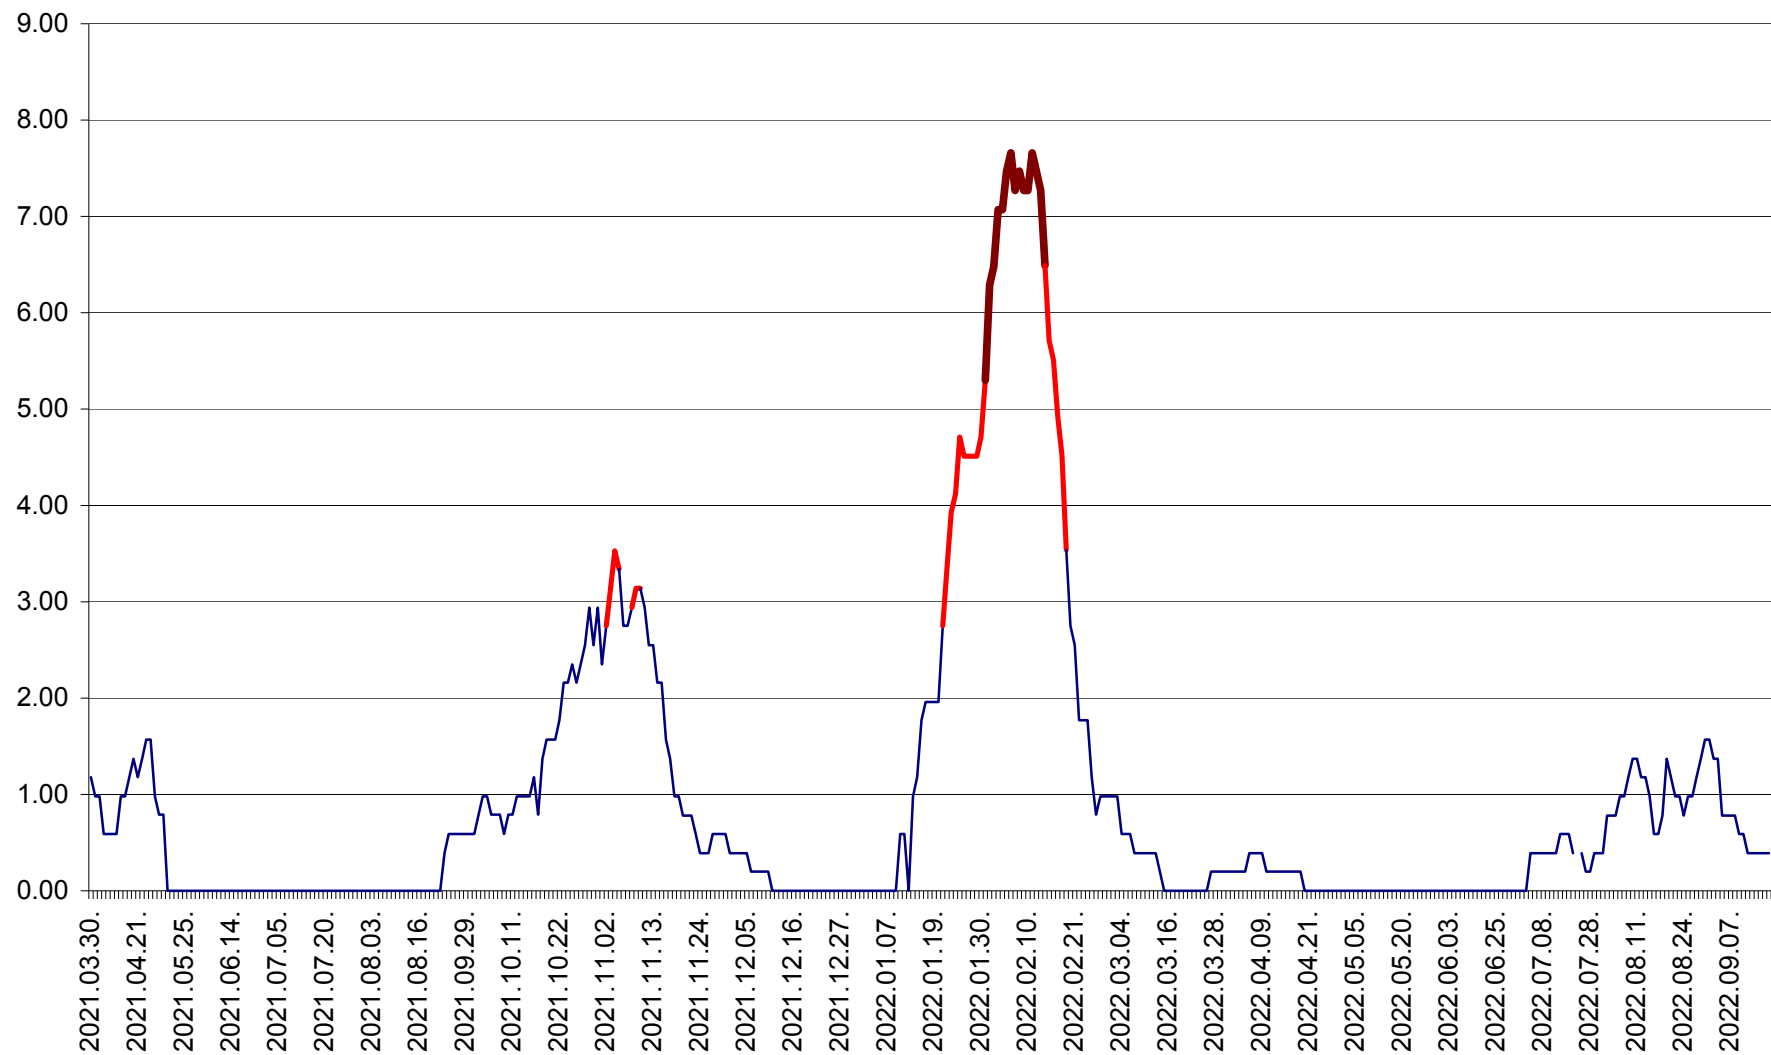

ORAȘ BĂLAN - Evoluția incidenței cumulate pe 14 zile la ‰ de locuitori
2021.04.01. - 2022.09.16.

BILBOR - Evolutia incidentei cumulate pe 14 zile la ‰ de locuitori
2021.04.01. - 2022.09.16.

ORAȘ BORSEC - Evolutia incidentei cumulate pe 14 zile la ‰ de locuitori
2021.04.01. - 2022.09.16.

BRĂDEȘTI - Evoluția incidenței cumulate pe 14 zile la ‰ de locuitori
2021.04.01. - 2022.09.16.

CĂPÂLNIȚA - Evolutia incidentei cumulate pe 14 zile la ‰ de locuitori
2021.04.01. - 2022.09.16.

CÂRȚA - Evolutia incidentei cumulate pe 14 zile la ‰ de locuitori
2021.04.01. - 2022.09.16.

CICEU - Evolutia incidentei cumulate pe 14 zile la ‰ de locuitori
2021.04.01. - 2022.09.16.

CIUCSÂNGEORGIU - Evolutia incidentei cumulate pe 14 zile la ‰ de locuitori
2021.04.01. - 2022.09.16.

CIUMANI - Evolutia incidentei cumulate pe 14 zile la ‰ de locuitori
2021.04.01. - 2022.09.16.

CORBU - Evolutia incidentei cumulate pe 14 zile la ‰ de locuitori
2021.04.01. - 2022.09.16.

CORUND - Evolutia incidentei cumulate pe 14 zile la ‰ de locuitori
2021.04.01. - 2022.09.16.

COZMENI - Evolutia incidentei cumulate pe 14 zile la ‰ de locuitori
2021.04.01. - 2022.09.16.