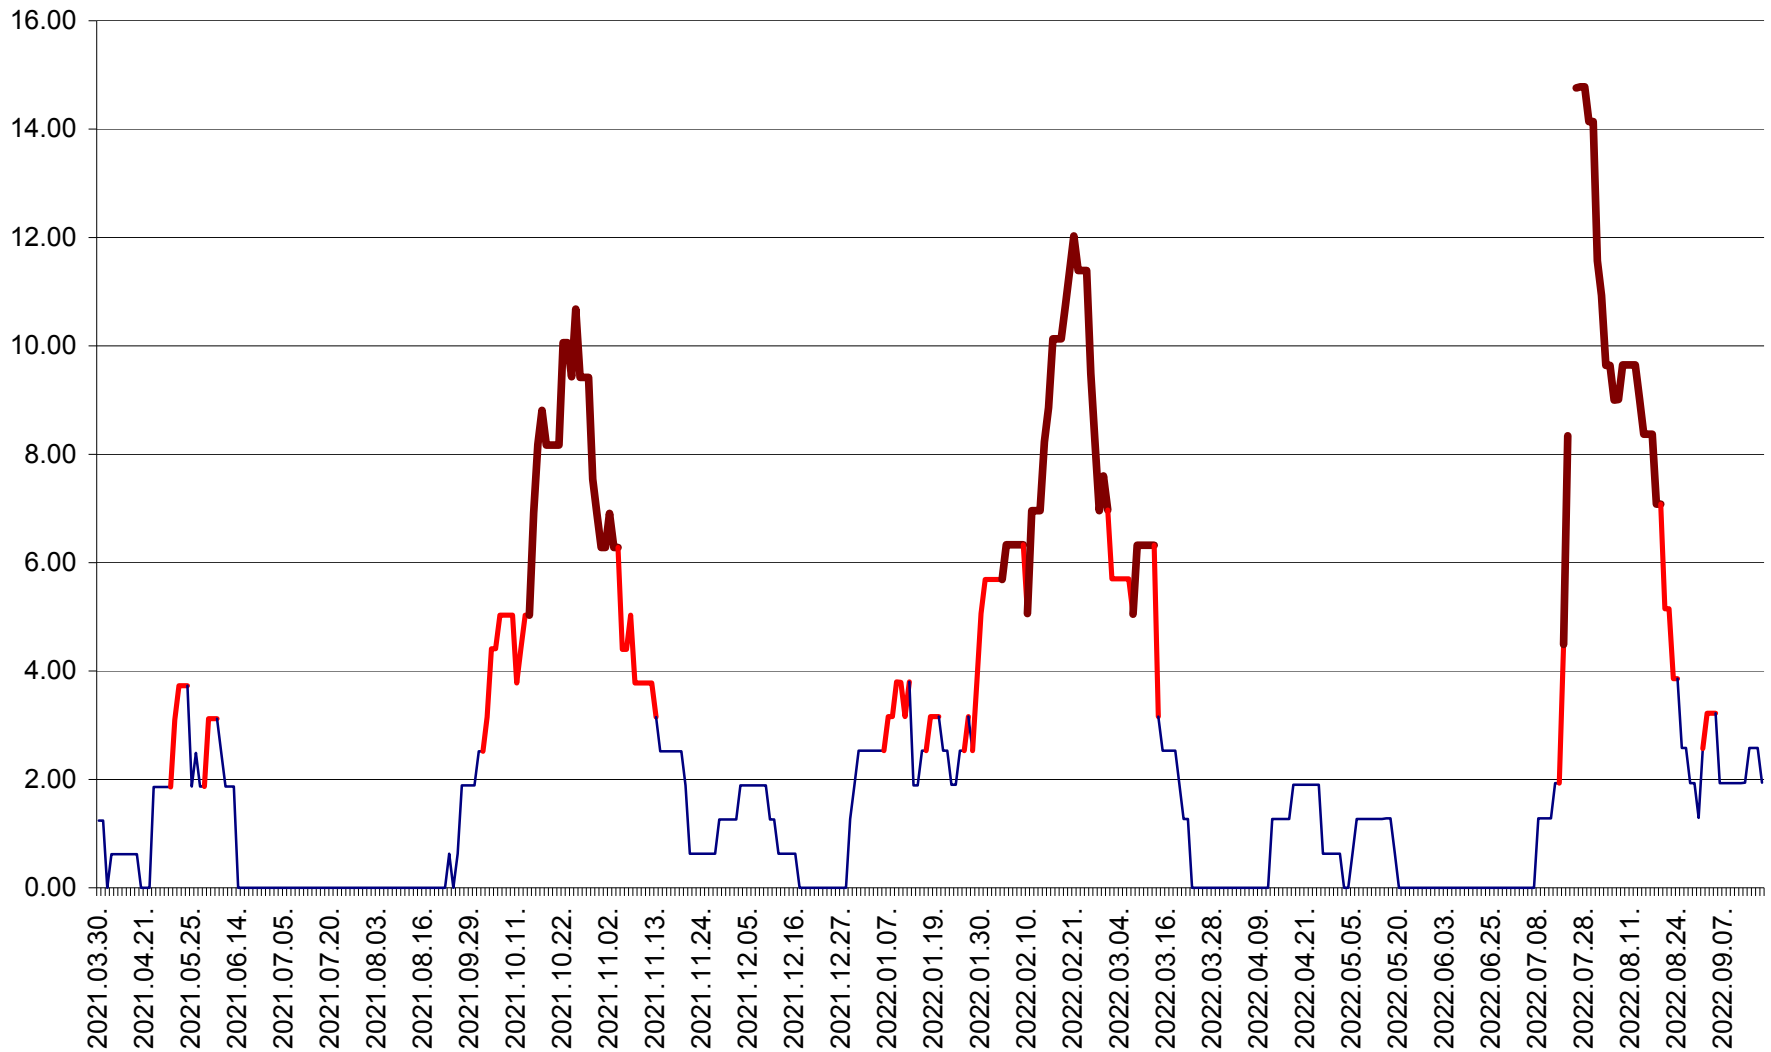

ATID - Evolutia incidentei cumulate pe 14 zile la % de locuitori
2021.04.01. - 2022.09.16.

AVRĂMEȘTI - Evolutia incidentei cumulate pe 14 zile la ‰ de locuitori
2021.04.01. - 2022.09.16.

ORAȘ BĂILE TUȘNAD - Evolutia incidentei cumulate pe 14 zile la ‰ de locuitori
2021.04.01. - 2022.09.16.

ORAȘ BĂLAN - Evoluția incidenței cumulate pe 14 zile la ‰ de locuitori
2021.04.01. - 2022.09.16.

BILBOR - Evolutia incidentei cumulate pe 14 zile la ‰ de locuitori
2021.04.01. - 2022.09.16.

ORAȘ BORSEC - Evolutia incidentei cumulate pe 14 zile la ‰ de locuitori
2021.04.01. - 2022.09.16.

BRĂDEȘTI - Evoluția incidenței cumulate pe 14 zile la ‰ de locuitori
2021.04.01. - 2022.09.16.

CĂPÂLNIȚA - Evolutia incidentei cumulate pe 14 zile la ‰ de locuitori
2021.04.01. - 2022.09.16.

CÂRȚA - Evolutia incidentei cumulate pe 14 zile la ‰ de locuitori
2021.04.01. - 2022.09.16.