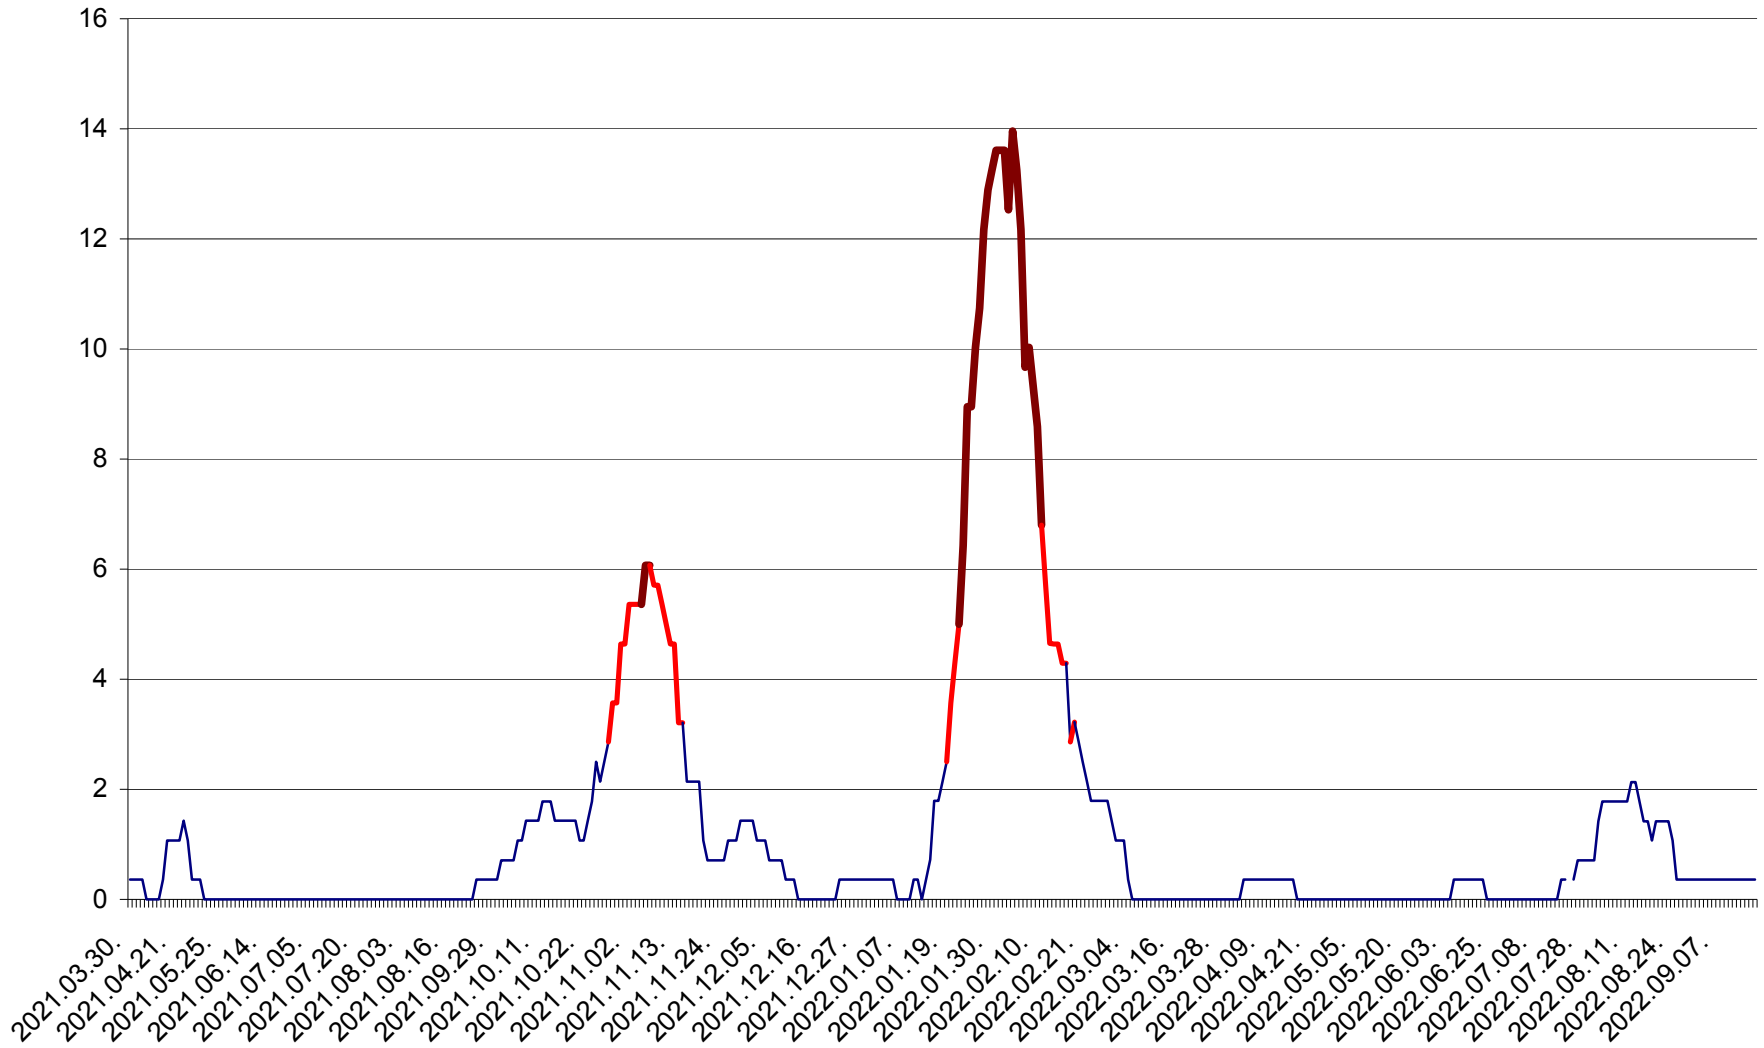

ȘIMONEȘTI - Evolutia incidentei cumulate pe 14 zile la ‰ de locuitori
2021.04.01. - 2022.09.16.