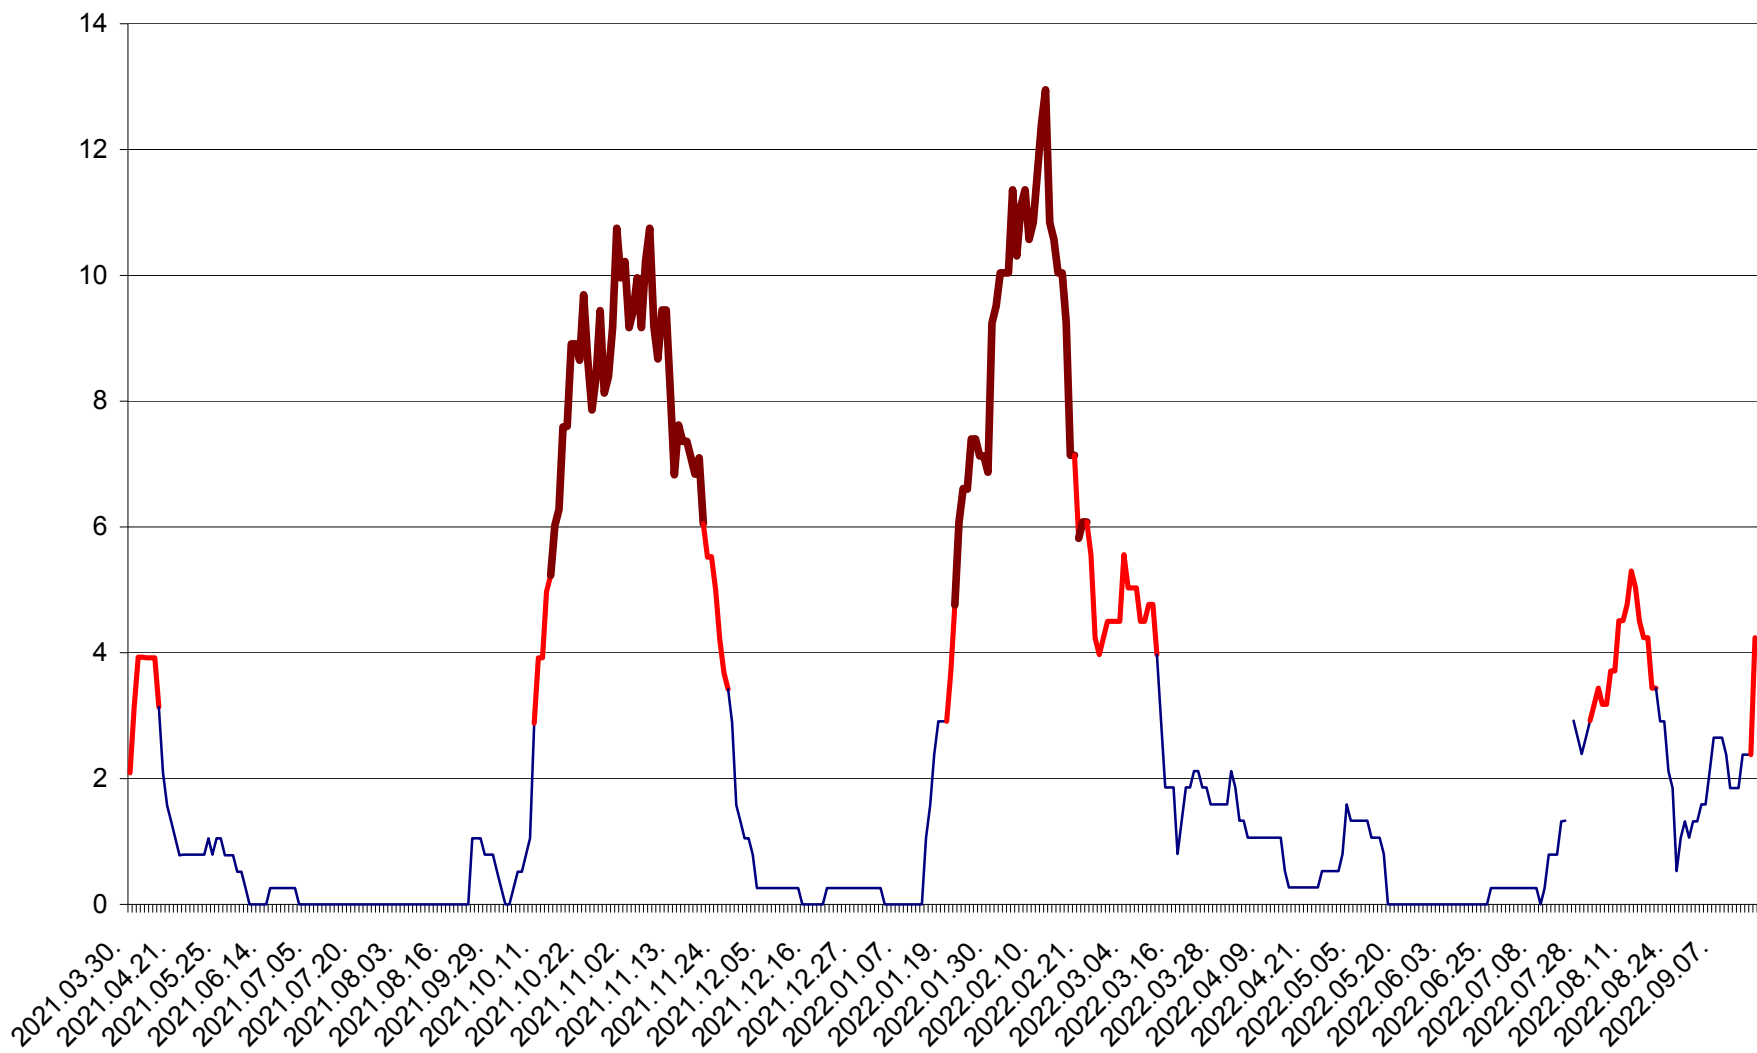

RACU - Evolutia incidentei cumulate pe 14 zile la ‰ de locuitori
2021.04.01. - 2022.09.16.

REMETEA - Evolutia incidentei cumulate pe 14 zile la ‰ de locuitori
2021.04.01. - 2022.09.16.

SĂCEL - Evolutia incidentei cumulate pe 14 zile la ‰ de locuitori
2021.04.01. - 2022.09.16.

SÂNCRĂIENI - Evolutia incidentei cumulate pe 14 zile la ‰ de locuitori
2021.04.01. - 2022.09.16.

SÂNDOMINIC - Evolutia incidentei cumulate pe 14 zile la ‰ de locuitori
2021.04.01. - 2022.09.16.

SÂNMARTIN - Evolutia incidentei cumulate pe 14 zile la ‰ de locuitori
2021.04.01. - 2022.09.16.

SÂNSIMION - Evolutia incidentei cumulate pe 14 zile la ‰ de locuitori
2021.04.01. - 2022.09.16.

SÂNTIMBRU - Evolutia incidentei cumulate pe 14 zile la ‰ de locuitori
2021.04.01. - 2022.09.16.

SĂRMAȘ - Evolutia incidentei cumulate pe 14 zile la ‰ de locuitori
2021.04.01. - 2022.09.16.