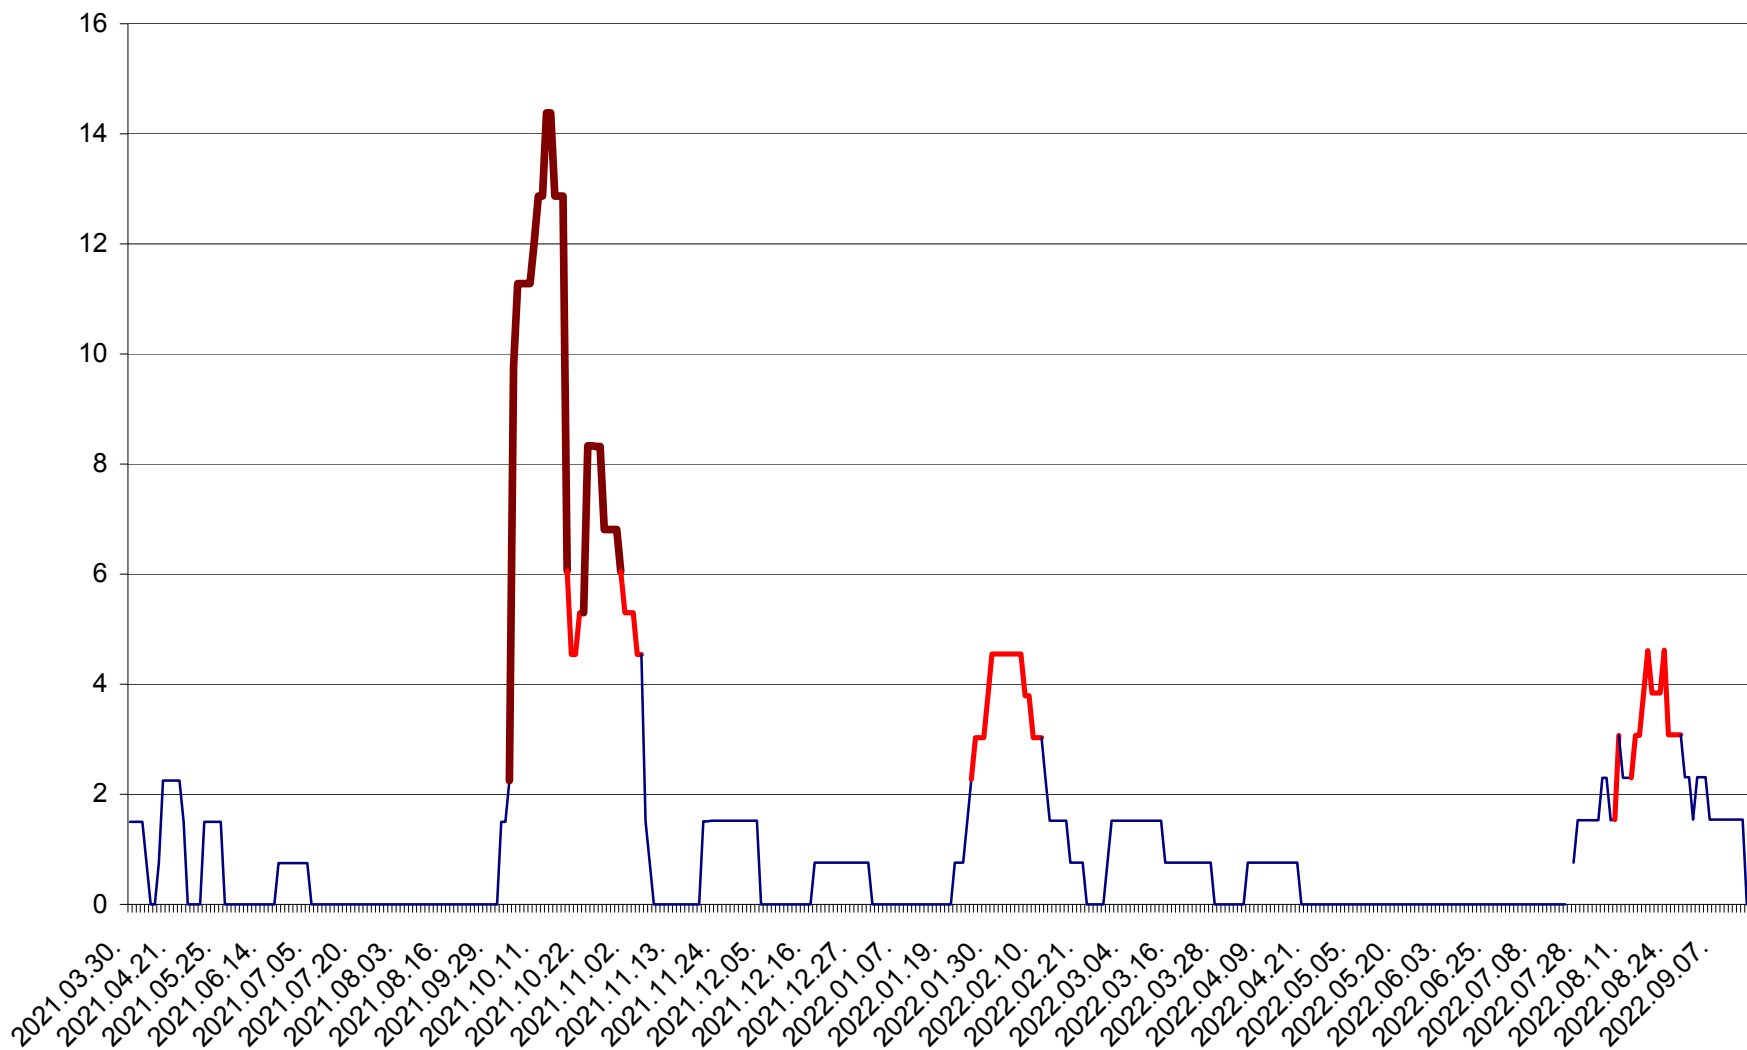

LELICENI - Evolutia incidentei cumulate pe 14 zile la % de locuitori
2021.04.01. - 2022.09.16.

LUETA - Evolutia incidentei cumulate pe 14 zile la ‰ de locuitori
2021.04.01. - 2022.09.16.

LUNCA DE JOS - Evolutia incidentei cumulate pe 14 zile la ‰ de locuitori
2021.04.01. - 2022.09.16.

LUNCA DE SUS - Evolutia incidentei cumulate pe 14 zile la ‰ de locuitori
2021.04.01. - 2022.09.16.

LUPENI - Evolutia incidentei cumulate pe 14 zile la ‰ de locuitori
2021.04.01. - 2022.09.16.

MĂDĂRAȘ - Evolutia incidentei cumulate pe 14 zile la ‰ de locuitori
2021.04.01. - 2022.09.16.

MĂRTINIȘ - Evolutia incidentei cumulate pe 14 zile la ‰ de locuitori
2021.04.01. - 2022.09.16.

MEREȘTI - Evolutia incidentei cumulate pe 14 zile la ‰ de locuitori
2021.04.01. - 2022.09.16.

MUNICIPIUL MIERCUREA-CIUC - Evolutia incidentei cumulate pe 14 zile la ‰ de locuitori
2021.04.01. - 2022.09.16.

MIHĂILENI - Evolutia incidentei cumulate pe 14 zile la ‰ de locuitori
2021.04.01. - 2022.09.16.

MUGENI - Evolutia incidentei cumulate pe 14 zile la ‰ de locuitori
2021.04.01. - 2022.09.16.

OCLAND - Evolutia incidentei cumulate pe 14 zile la ‰ de locuitori
2021.04.01. - 2022.09.16.