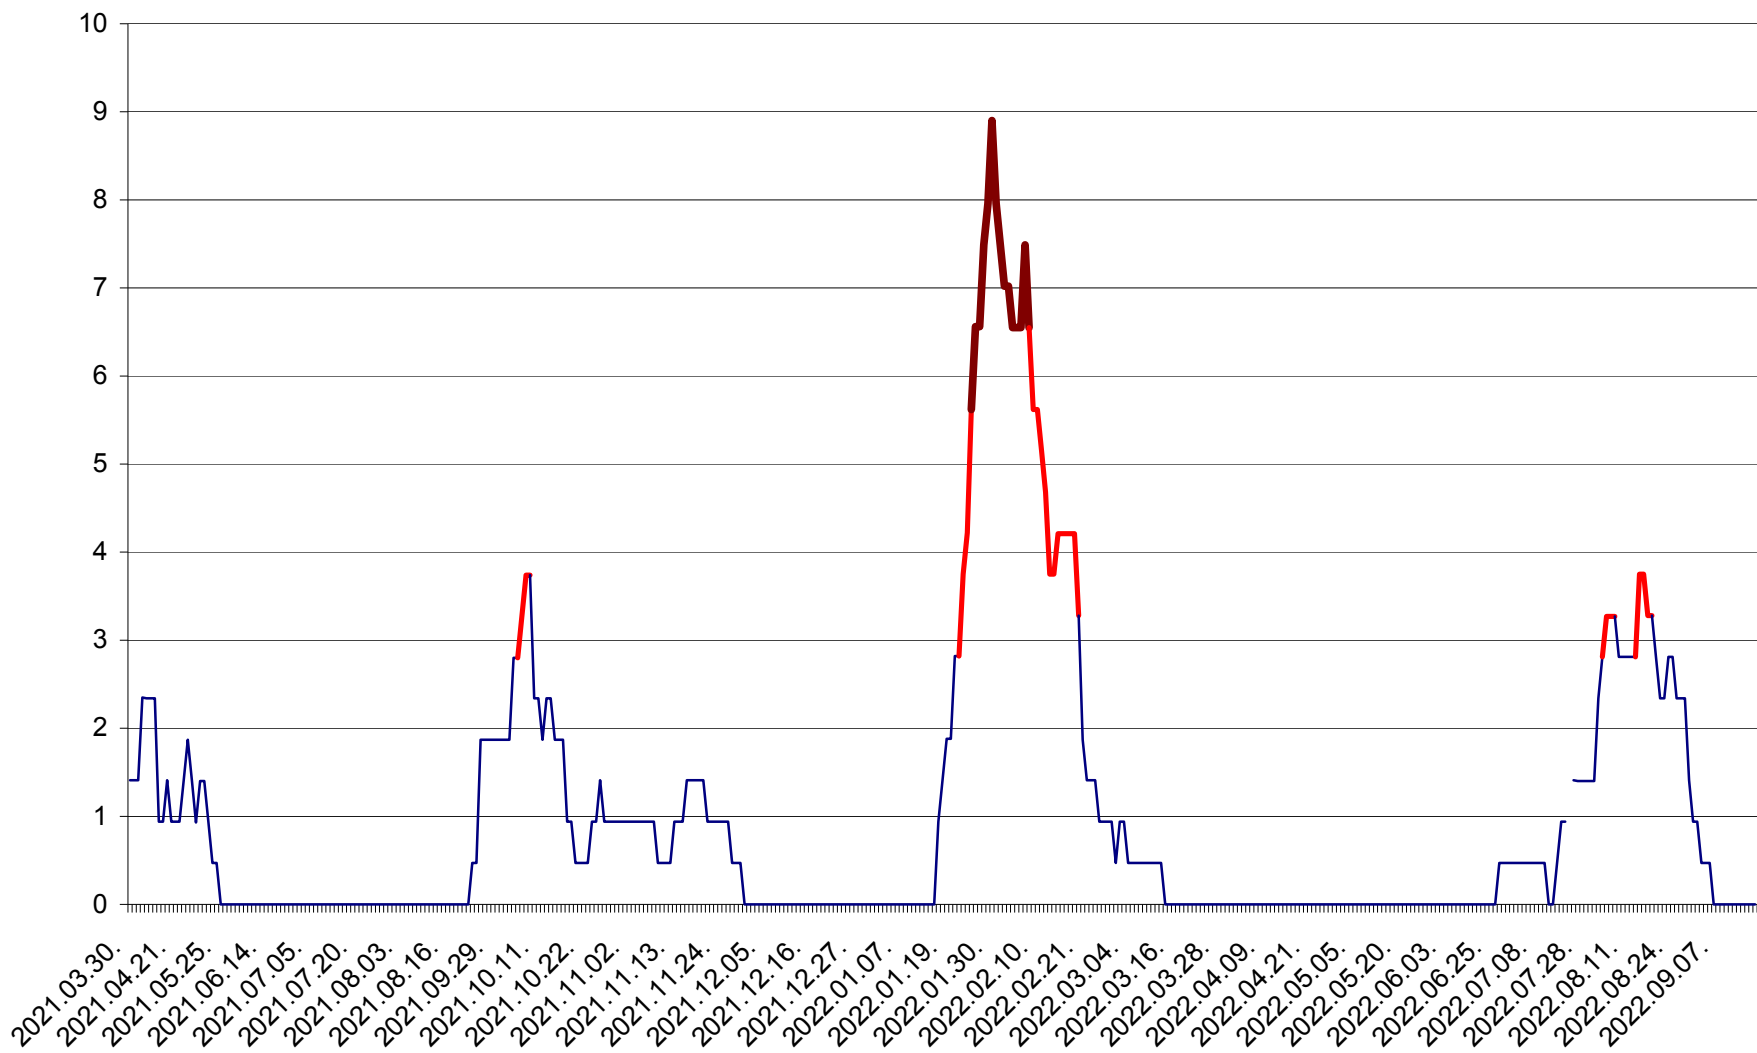

SECUIENI - Evolutia incidentei cumulate pe 14 zile la % de locuitori
2021.04.01. - 2022.09.16.