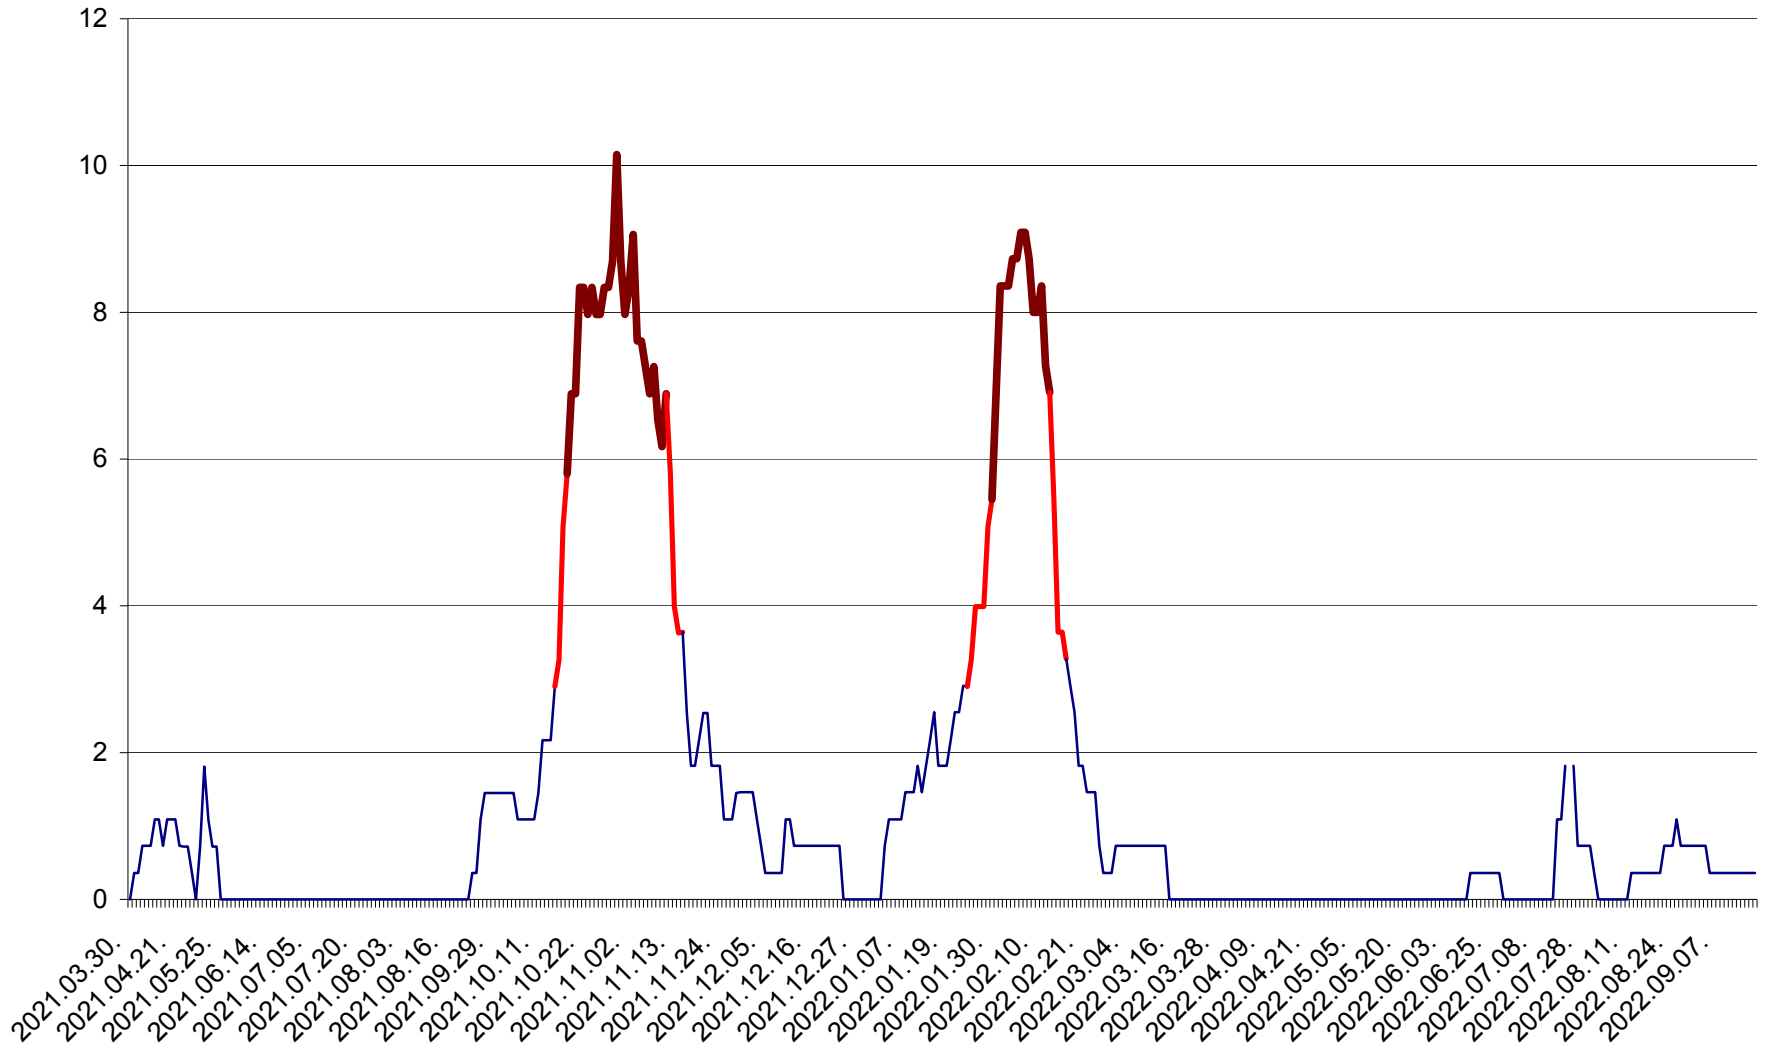

LELICENI - Evolutia incidentei cumulate pe 14 zile la % de locuitori
2021.04.01. - 2022.09.16.

LUETA - Evolutia incidentei cumulate pe 14 zile la ‰ de locuitori
2021.04.01. - 2022.09.16.

LUNCA DE JOS - Evolutia incidentei cumulate pe 14 zile la ‰ de locuitori
2021.04.01. - 2022.09.16.

LUNCA DE SUS - Evolutia incidentei cumulate pe 14 zile la ‰ de locuitori
2021.04.01. - 2022.09.16.

LUPENI - Evolutia incidentei cumulate pe 14 zile la ‰ de locuitori
2021.04.01. - 2022.09.16.

MĂDĂRAȘ - Evolutia incidentei cumulate pe 14 zile la ‰ de locuitori
2021.04.01. - 2022.09.16.

MĂRTINIȘ - Evolutia incidentei cumulate pe 14 zile la ‰ de locuitori
2021.04.01. - 2022.09.16.

MEREȘTI - Evolutia incidentei cumulate pe 14 zile la ‰ de locuitori
2021.04.01. - 2022.09.16.

MUNICIPIUL MIERCUREA-CIUC - Evolutia incidentei cumulate pe 14 zile la ‰ de locuitori
2021.04.01. - 2022.09.16.

MIHĂILENI - Evolutia incidentei cumulate pe 14 zile la ‰ de locuitori
2021.04.01. - 2022.09.16.

MUGENI - Evolutia incidentei cumulate pe 14 zile la ‰ de locuitori
2021.04.01. - 2022.09.16.

OCLAND - Evolutia incidentei cumulate pe 14 zile la ‰ de locuitori
2021.04.01. - 2022.09.16.