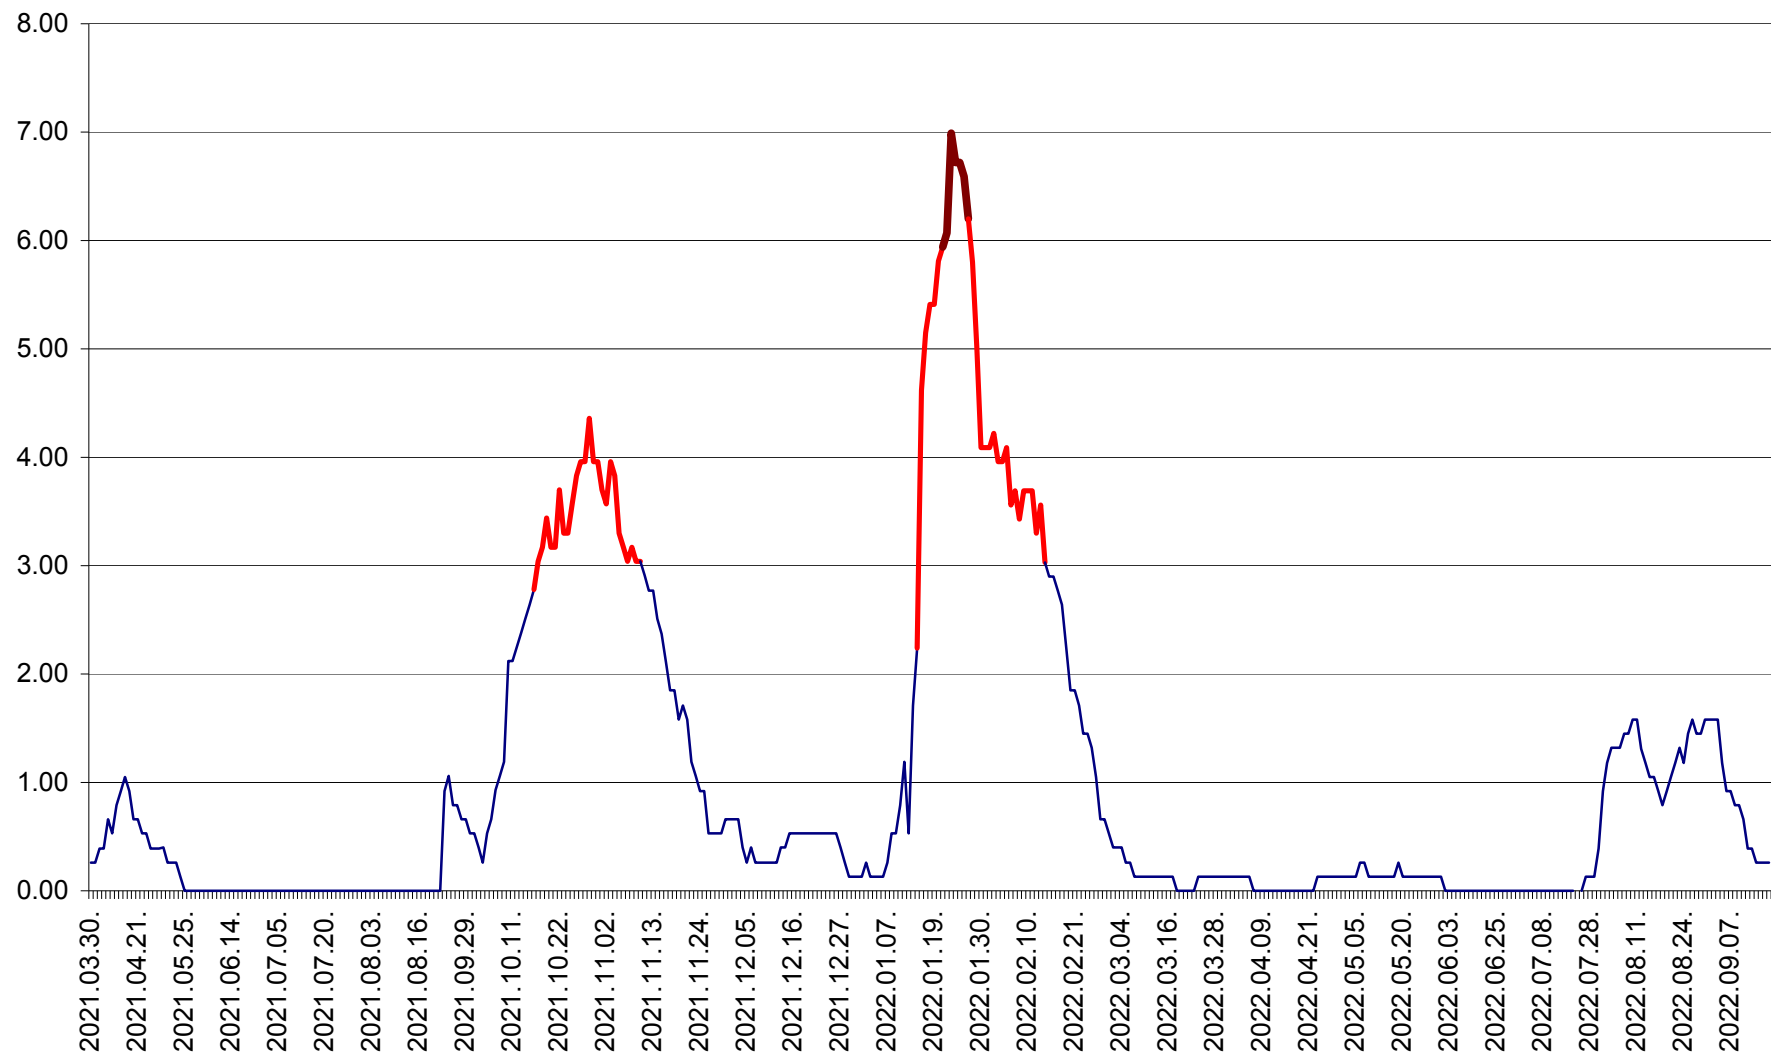

TUȘNAD - Evolutia incidentei cumulate pe 14 zile la ‰ de locuitori
2021.04.01. - 2022.09.16.

ULIEȘ - Evoluția incidenței cumulate pe 14 zile la ‰ de locuitori
2021.04.01. - 2022.09.16.

VĂRȘAG - Evolutia incidentei cumulate pe 14 zile la ‰ de locuitori
2021.04.01. - 2022.09.16.

ORAȘ VLĂHIȚA - Evolutia incidentei cumulate pe 14 zile la ‰ de locuitori
2021.04.01. - 2022.09.16.

VOȘLĂBENI - Evolutia incidentei cumulate pe 14 zile la ‰ de locuitori
2021.04.01. - 2022.09.16.

ZETEA - Evolutia incidentei cumulate pe 14 zile la ‰ de locuitori
2021.04.01. - 2022.09.16.