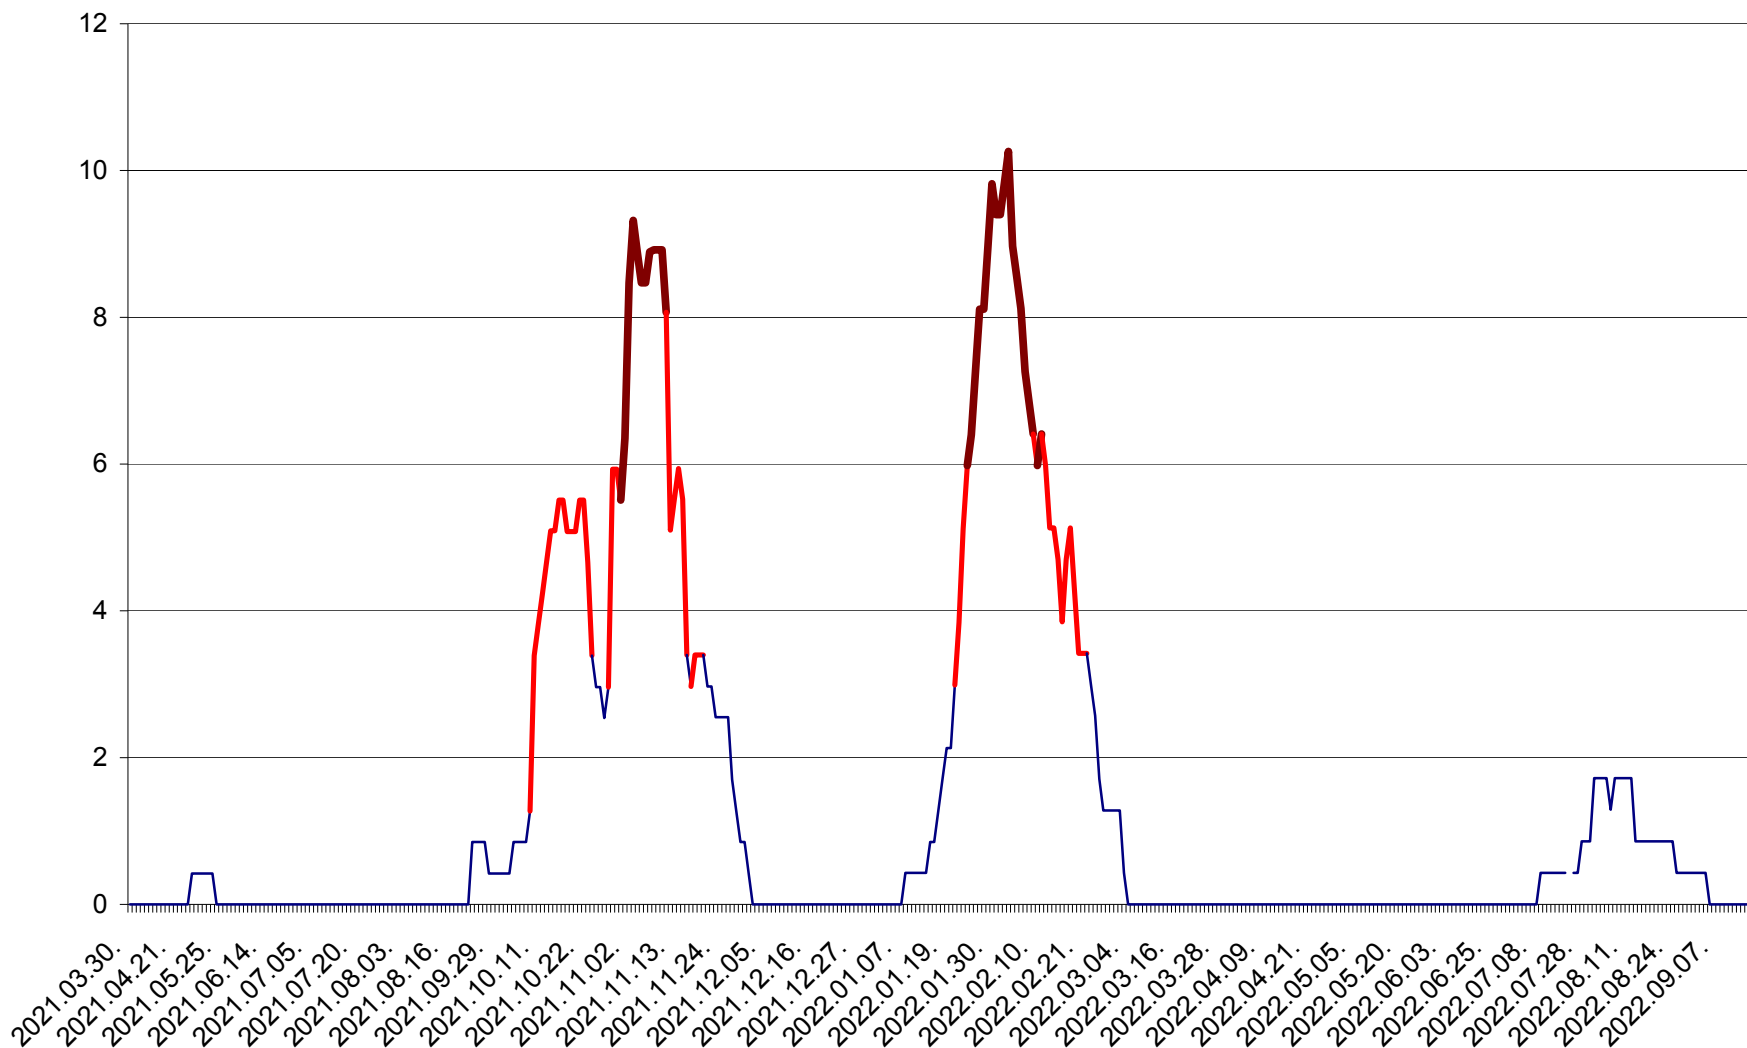

PLĂIEȘII DE JOS - Evoluția incidentei cumulate pe 14 zile la ‰ de locuitori
2021.04.01. - 2022.09.16.

PORUMBENI - Evolutia incidentei cumulate pe 14 zile la ‰ de locuitori
2021.04.01. - 2022.09.16.

PRAID - Evolutia incidentei cumulate pe 14 zile la ‰ de locuitori
2021.04.01. - 2022.09.16.

RACU - Evolutia incidentei cumulate pe 14 zile la ‰ de locuitori
2021.04.01. - 2022.09.16.

REMETEA - Evolutia incidentei cumulate pe 14 zile la ‰ de locuitori
2021.04.01. - 2022.09.16.

SĂCEL - Evolutia incidentei cumulate pe 14 zile la ‰ de locuitori
2021.04.01. - 2022.09.16.

SÂNCRĂIENI - Evolutia incidentei cumulate pe 14 zile la ‰ de locuitori
2021.04.01. - 2022.09.16.

SÂNDOMINIC - Evolutia incidentei cumulate pe 14 zile la ‰ de locuitori
2021.04.01. - 2022.09.16.

SÂNMARTIN - Evolutia incidentei cumulate pe 14 zile la ‰ de locuitori
2021.04.01. - 2022.09.16.