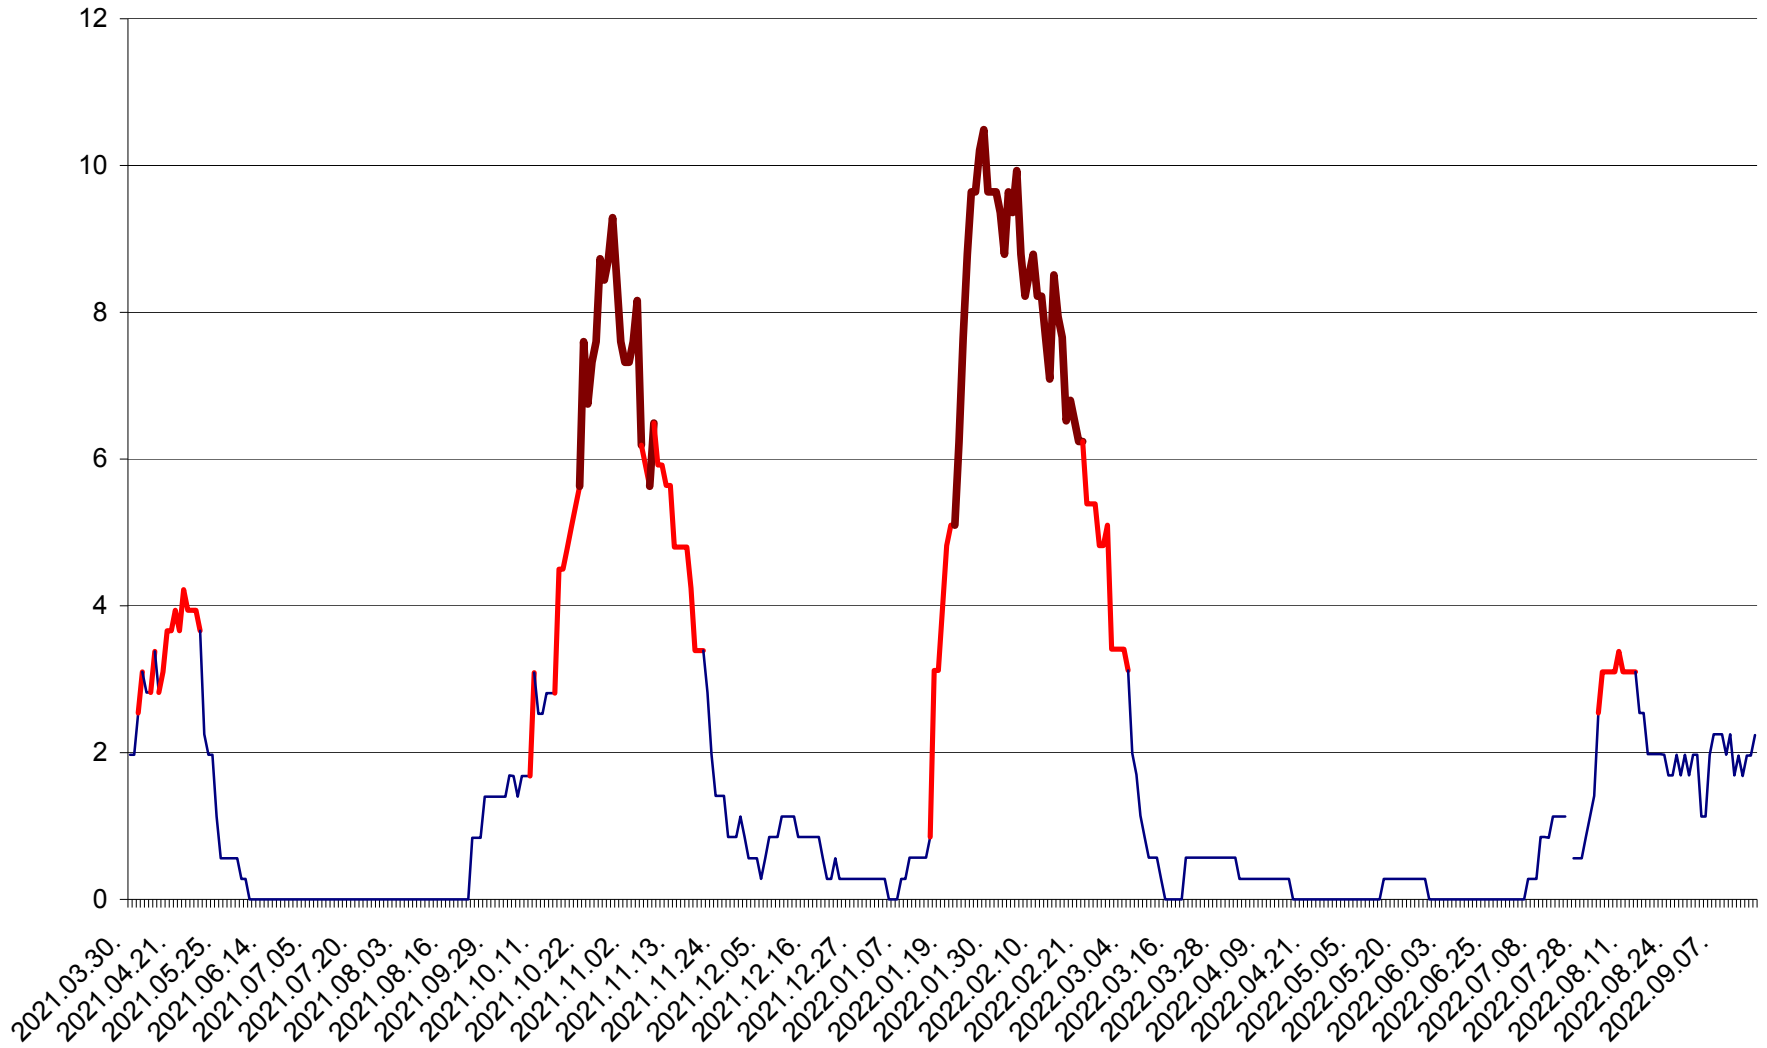

CORBU - Evolutia incidentei cumulate pe 14 zile la ‰ de locuitori
2021.04.01. - 2022.09.16.

CORUND - Evolutia incidentei cumulate pe 14 zile la ‰ de locuitori
2021.04.01. - 2022.09.16.

COZMENI - Evolutia incidentei cumulate pe 14 zile la ‰ de locuitori
2021.04.01. - 2022.09.16.

ORAȘ CRISTURU SECUIESC - Evolutia incidentei cumulate pe 14 zile la ‰ de locuitori
2021.04.01. - 2022.09.16.

DĂNEȘTI - Evolutia incidentei cumulate pe 14 zile la ‰ de locuitori
2021.04.01. - 2022.09.16.

DÂRJIU - Evolutia incidentei cumulate pe 14 zile la ‰ de locuitori
2021.04.01. - 2022.09.16.

DEALU - Evolutia incidentei cumulate pe 14 zile la ‰ de locuitori
2021.04.01. - 2022.09.16.

DITRĂU - Evolutia incidentei cumulate pe 14 zile la ‰ de locuitori
2021.04.01. - 2022.09.16.

FELICENI - Evolutia incidentei cumulate pe 14 zile la % de locuitori
2021.04.01. - 2022.09.16.

FRUMOASA - Evolutia incidentei cumulate pe 14 zile la ‰ de locuitori
2021.04.01. - 2022.09.16.

GĂLĂUȚAȘ - Evoluția incidenței cumulate pe 14 zile la ‰ de locuitori
2021.04.01. - 2022.09.16.