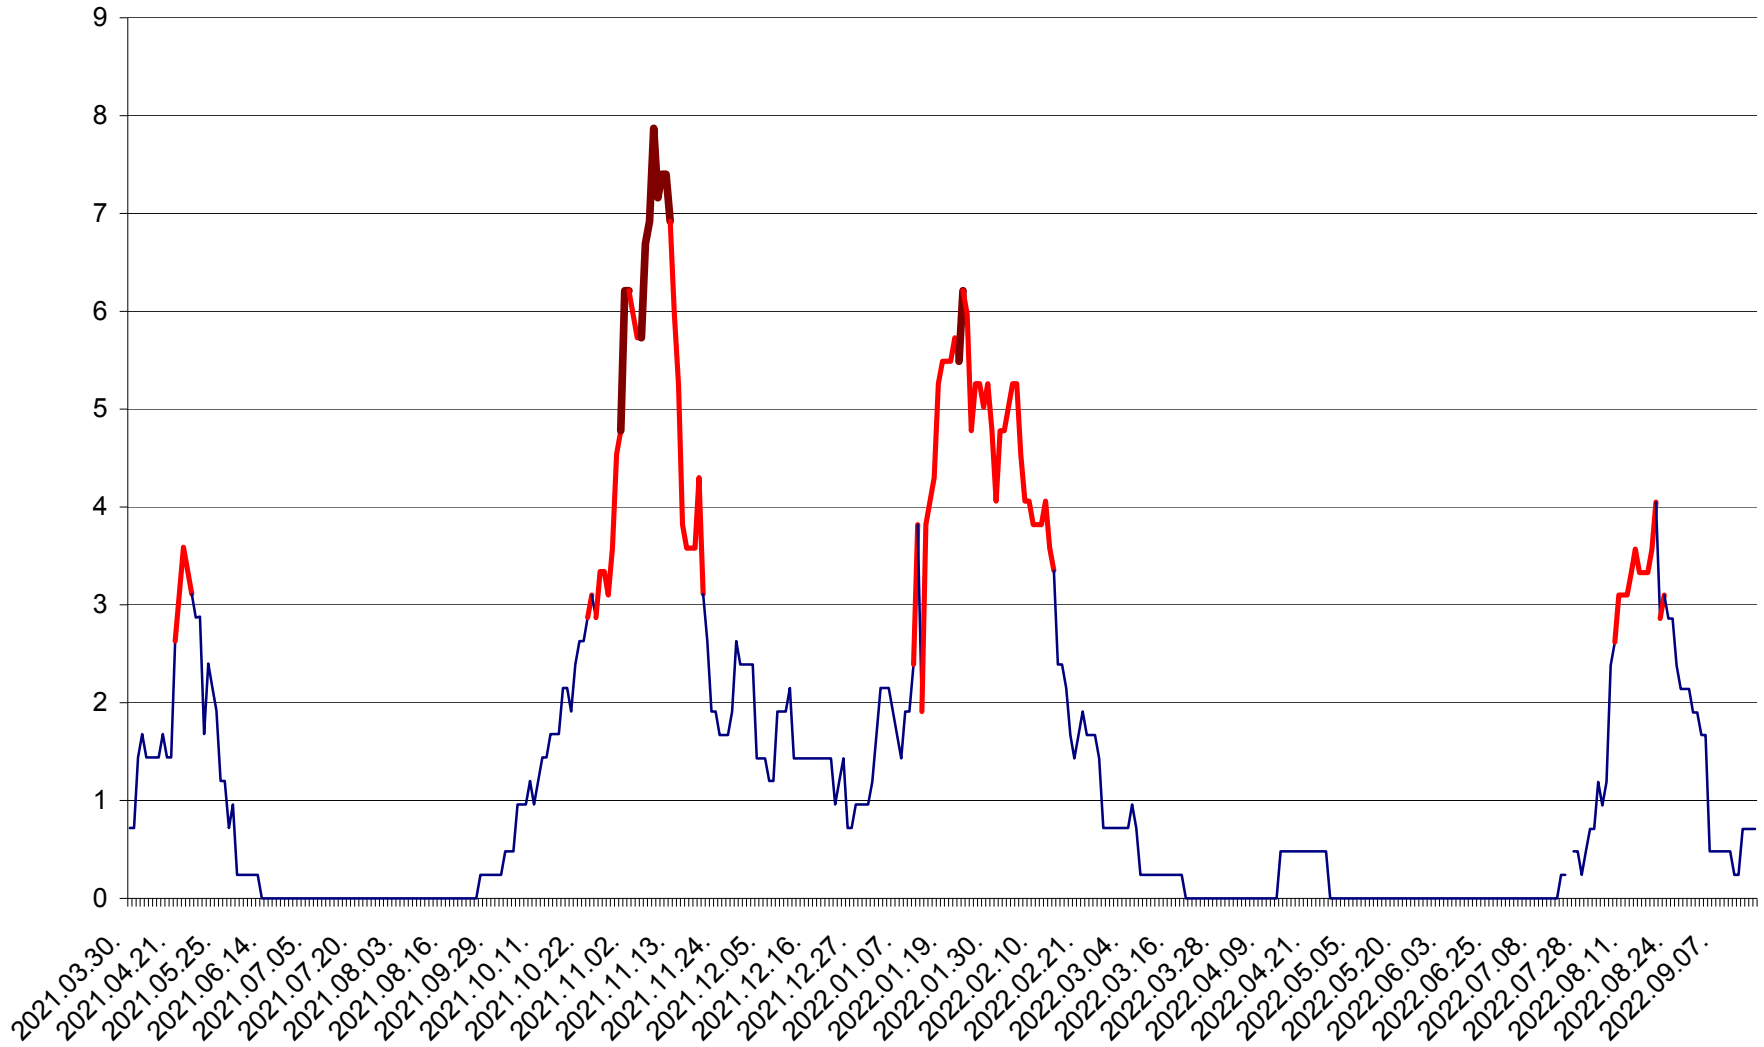

CORBU - Evolutia incidentei cumulate pe 14 zile la ‰ de locuitori
2021.04.01. - 2022.09.16.

CORUND - Evolutia incidentei cumulate pe 14 zile la ‰ de locuitori
2021.04.01. - 2022.09.16.

COZMENI - Evolutia incidentei cumulate pe 14 zile la ‰ de locuitori
2021.04.01. - 2022.09.16.

ORAȘ CRISTURU SECUIESC - Evolutia incidentei cumulate pe 14 zile la ‰ de locuitori
2021.04.01. - 2022.09.16.

DĂNEȘTI - Evolutia incidentei cumulate pe 14 zile la ‰ de locuitori
2021.04.01. - 2022.09.16.

DÂRJIU - Evolutia incidentei cumulate pe 14 zile la ‰ de locuitori
2021.04.01. - 2022.09.16.

DEALU - Evolutia incidentei cumulate pe 14 zile la ‰ de locuitori
2021.04.01. - 2022.09.16.

DITRĂU - Evolutia incidentei cumulate pe 14 zile la ‰ de locuitori
2021.04.01. - 2022.09.16.

FELICENI - Evolutia incidentei cumulate pe 14 zile la % de locuitori
2021.04.01. - 2022.09.16.

FRUMOASA - Evolutia incidentei cumulate pe 14 zile la ‰ de locuitori
2021.04.01. - 2022.09.16.

GĂLĂUȚAȘ - Evoluția incidenței cumulate pe 14 zile la ‰ de locuitori
2021.04.01. - 2022.09.16.