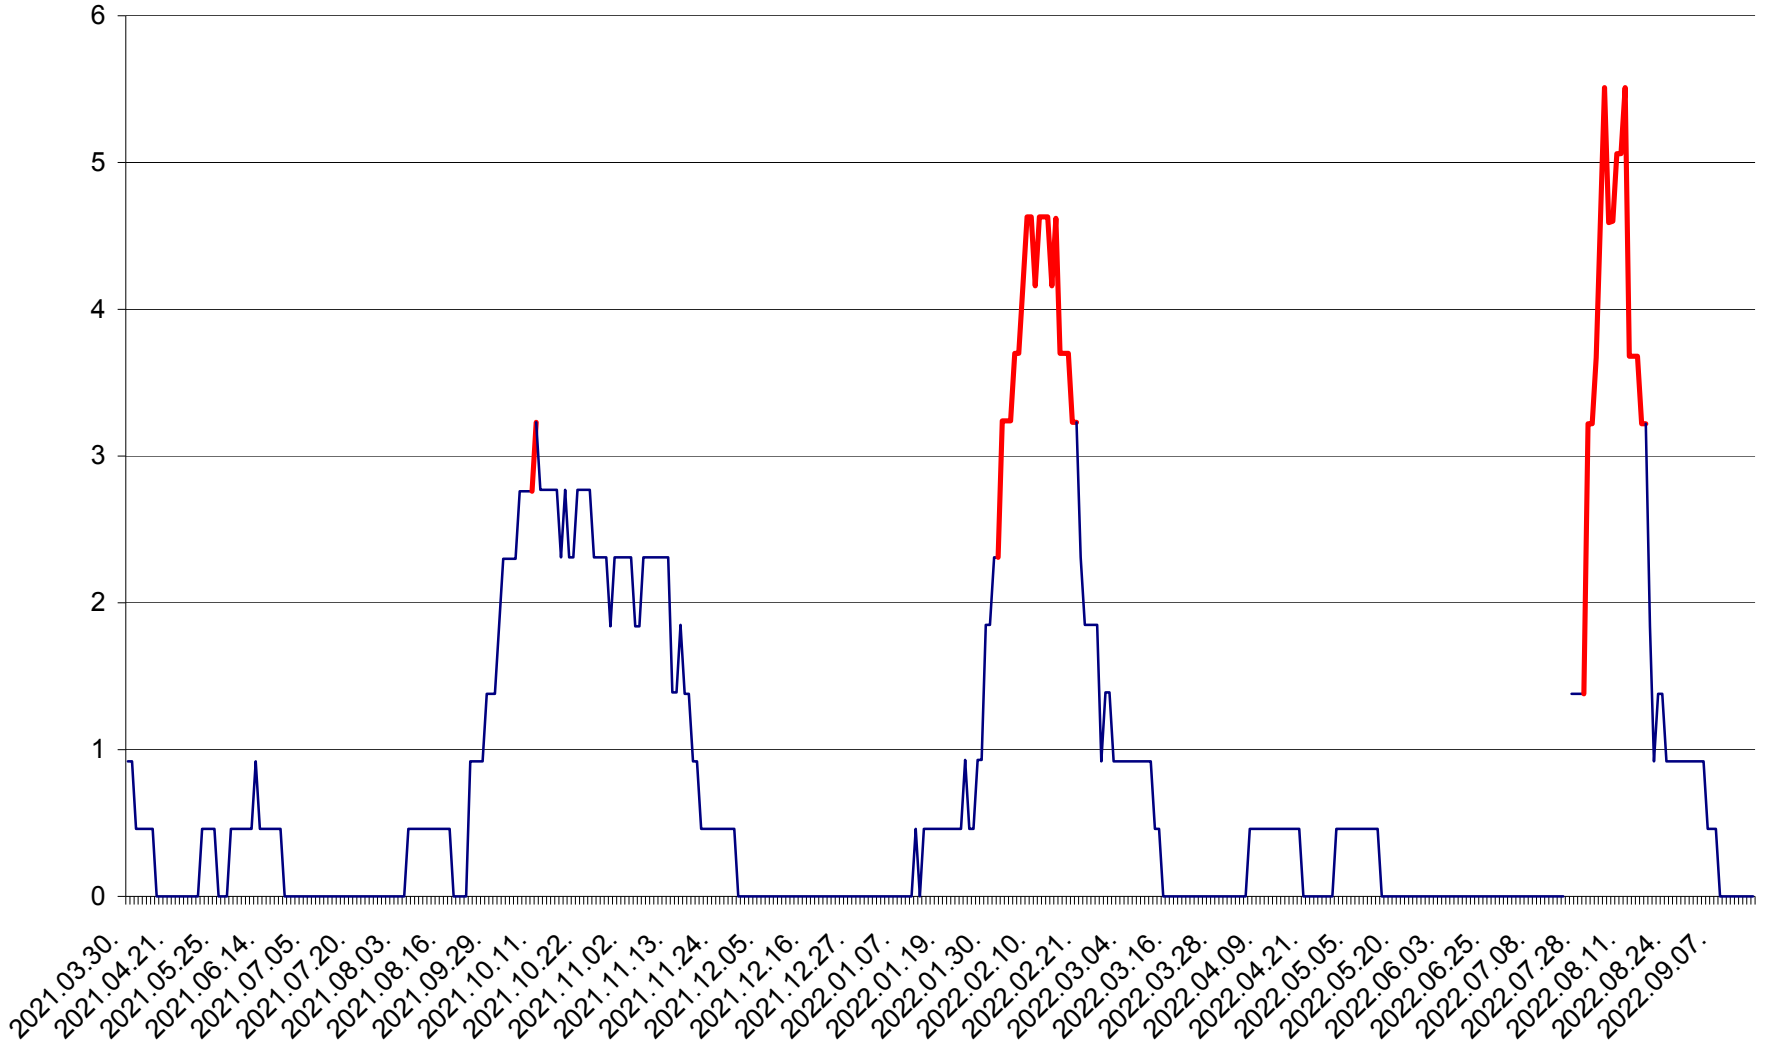

ULIEȘ - Evoluția incidenței cumulate pe 14 zile la ‰ de locuitori
2021.04.01. - 2022.09.16.