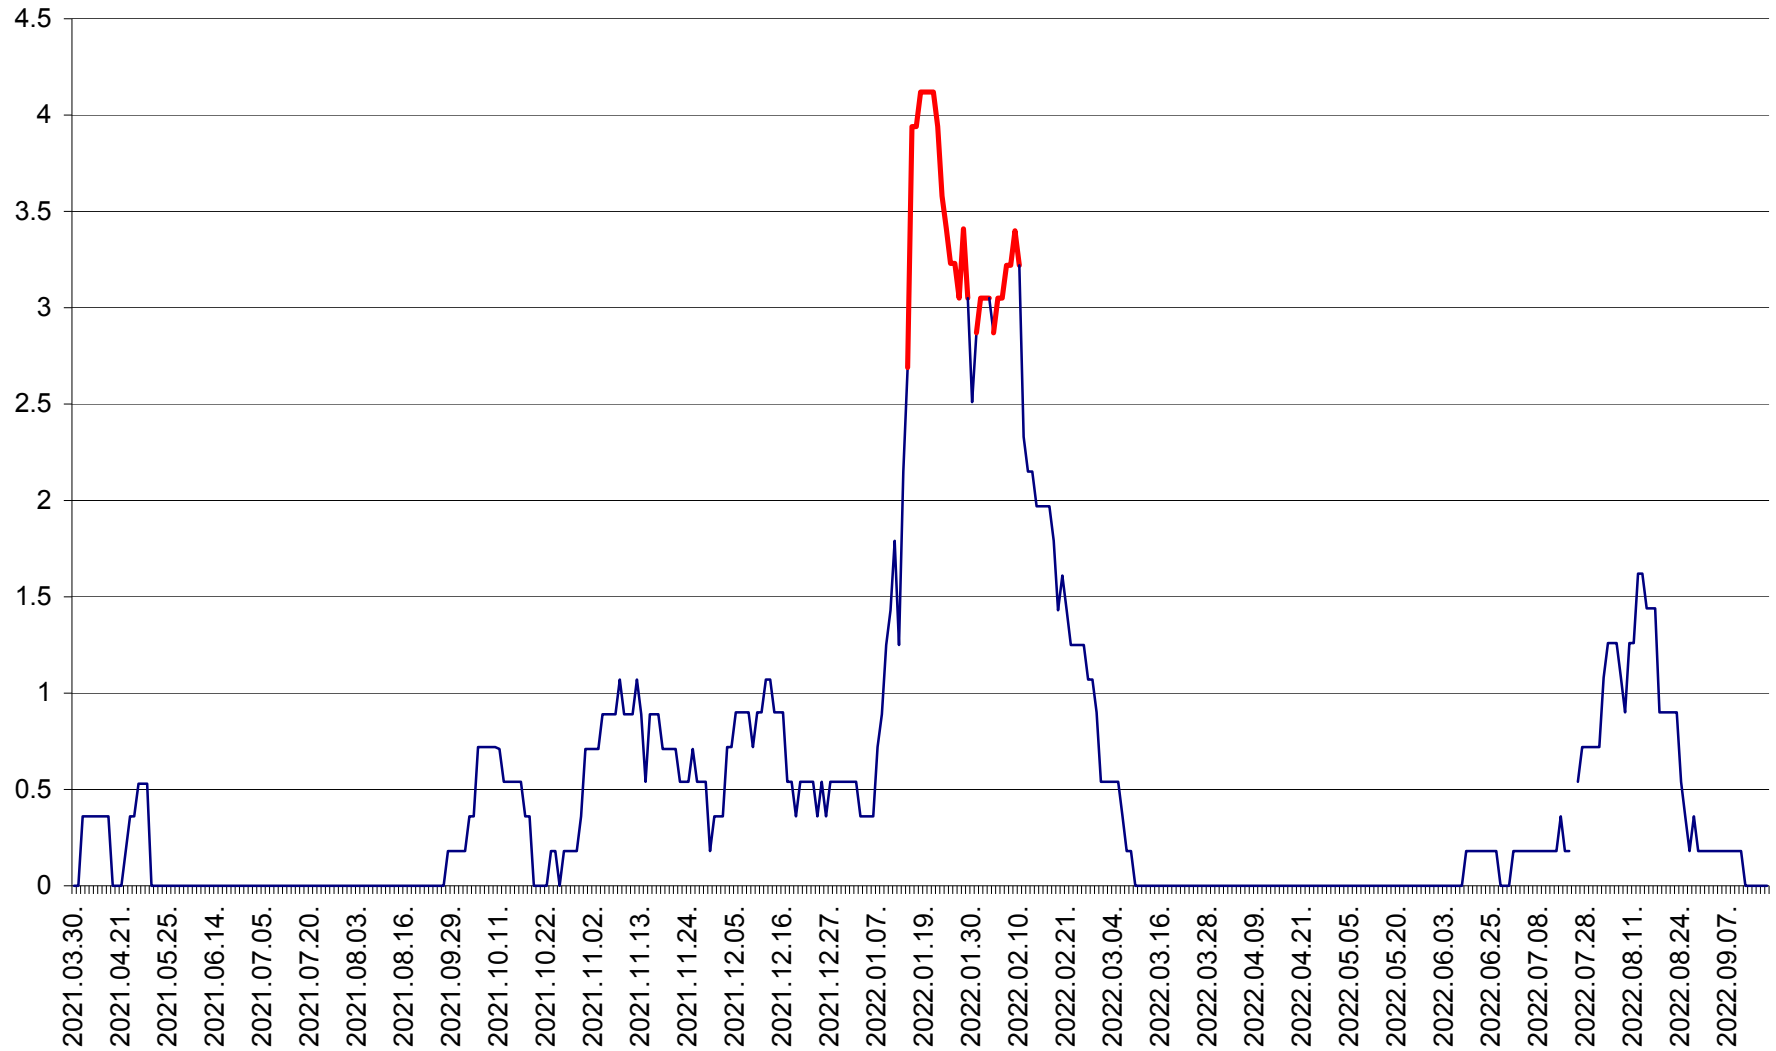

FELICENI - Evolutia incidentei cumulate pe 14 zile la % de locuitori
2021.04.01. - 2022.09.16.

FRUMOASA - Evolutia incidentei cumulate pe 14 zile la ‰ de locuitori
2021.04.01. - 2022.09.16.

GĂLĂUȚAȘ - Evoluția incidenței cumulate pe 14 zile la ‰ de locuitori
2021.04.01. - 2022.09.16.

MUNICIPIUL GHEORGHENI - Evolutia incidentei cumulate pe 14 zile la ‰ de locuitori
2021.04.01. - 2022.09.16.

JOSENI - Evolutia incidentei cumulate pe 14 zile la ‰ de locuitori
2021.04.01. - 2022.09.16.

LĂZAREA - Evolutia incidentei cumulate pe 14 zile la % de locuitori
2021.04.01. - 2022.09.16.

LELICENI - Evolutia incidentei cumulate pe 14 zile la % de locuitori
2021.04.01. - 2022.09.16.

LUETA - Evolutia incidentei cumulate pe 14 zile la ‰ de locuitori
2021.04.01. - 2022.09.16.

LUNCA DE JOS - Evolutia incidentei cumulate pe 14 zile la ‰ de locuitori
2021.04.01. - 2022.09.16.