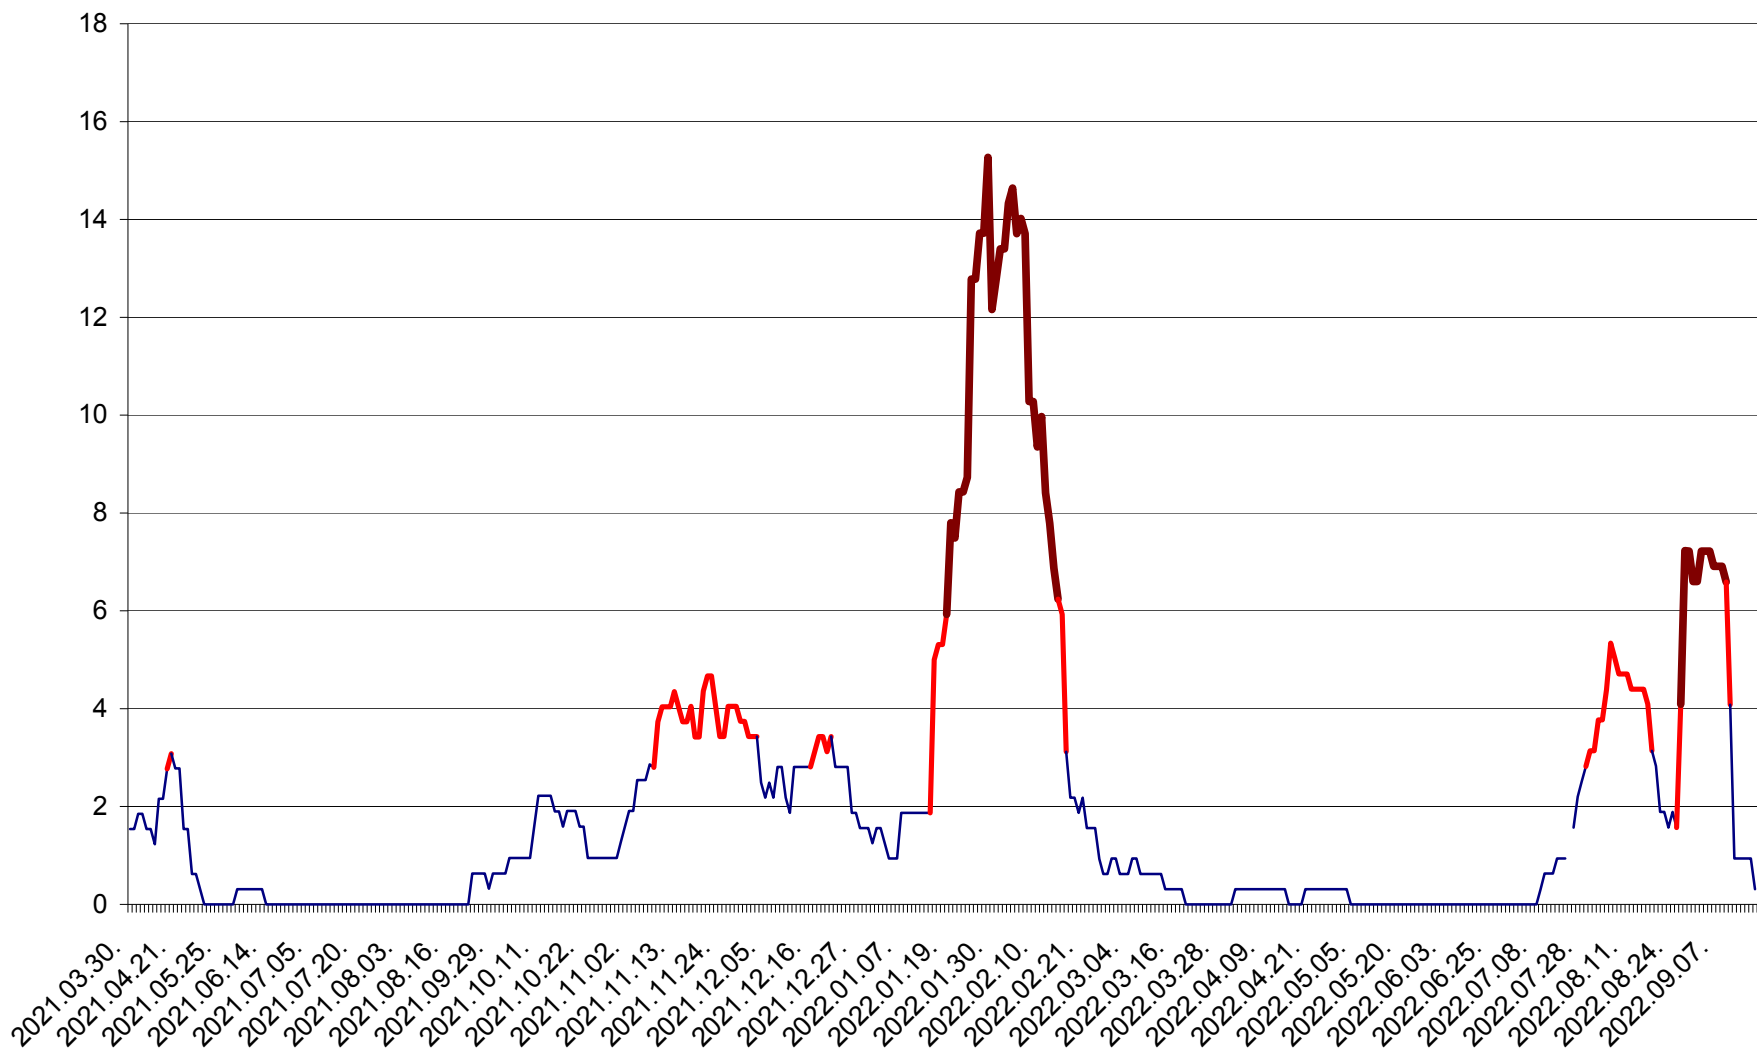

TUȘNAD - Evolutia incidentei cumulate pe 14 zile la ‰ de locuitori
2021.04.01. - 2022.09.16.