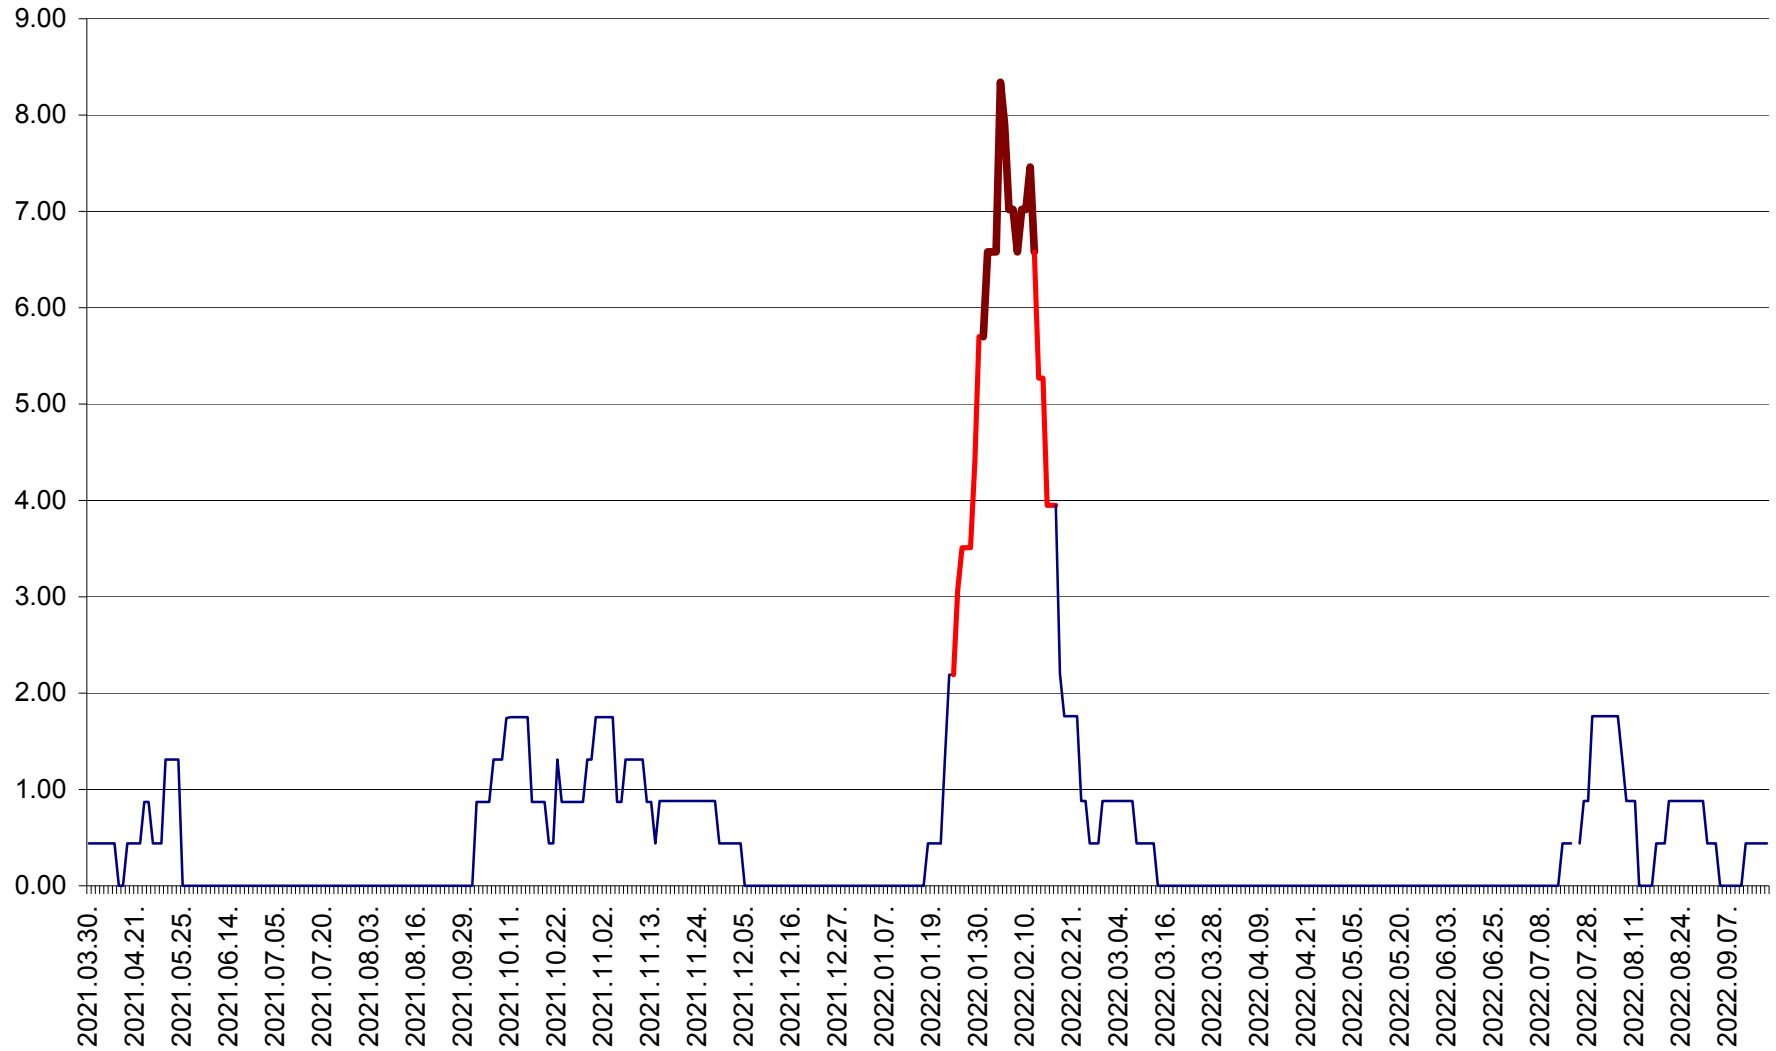

ORAȘ BĂLAN - Evoluția incidenței cumulate pe 14 zile la ‰ de locuitori
2021.04.01. - 2022.09.16.

BILBOR - Evolutia incidentei cumulate pe 14 zile la ‰ de locuitori
2021.04.01. - 2022.09.16.

ORAȘ BORSEC - Evolutia incidentei cumulate pe 14 zile la ‰ de locuitori
2021.04.01. - 2022.09.16.

BRĂDEȘTI - Evoluția incidenței cumulate pe 14 zile la ‰ de locuitori
2021.04.01. - 2022.09.16.

CĂPÂLNIȚA - Evolutia incidentei cumulate pe 14 zile la ‰ de locuitori
2021.04.01. - 2022.09.16.

CÂRȚA - Evolutia incidentei cumulate pe 14 zile la ‰ de locuitori
2021.04.01. - 2022.09.16.

CICEU - Evolutia incidentei cumulate pe 14 zile la ‰ de locuitori
2021.04.01. - 2022.09.16.

CIUCSÂNGEORGIU - Evolutia incidentei cumulate pe 14 zile la ‰ de locuitori
2021.04.01. - 2022.09.16.

CIUMANI - Evolutia incidentei cumulate pe 14 zile la ‰ de locuitori
2021.04.01. - 2022.09.16.

CORBU - Evolutia incidentei cumulate pe 14 zile la ‰ de locuitori
2021.04.01. - 2022.09.16.

CORUND - Evolutia incidentei cumulate pe 14 zile la ‰ de locuitori
2021.04.01. - 2022.09.16.

COZMENI - Evolutia incidentei cumulate pe 14 zile la ‰ de locuitori
2021.04.01. - 2022.09.16.