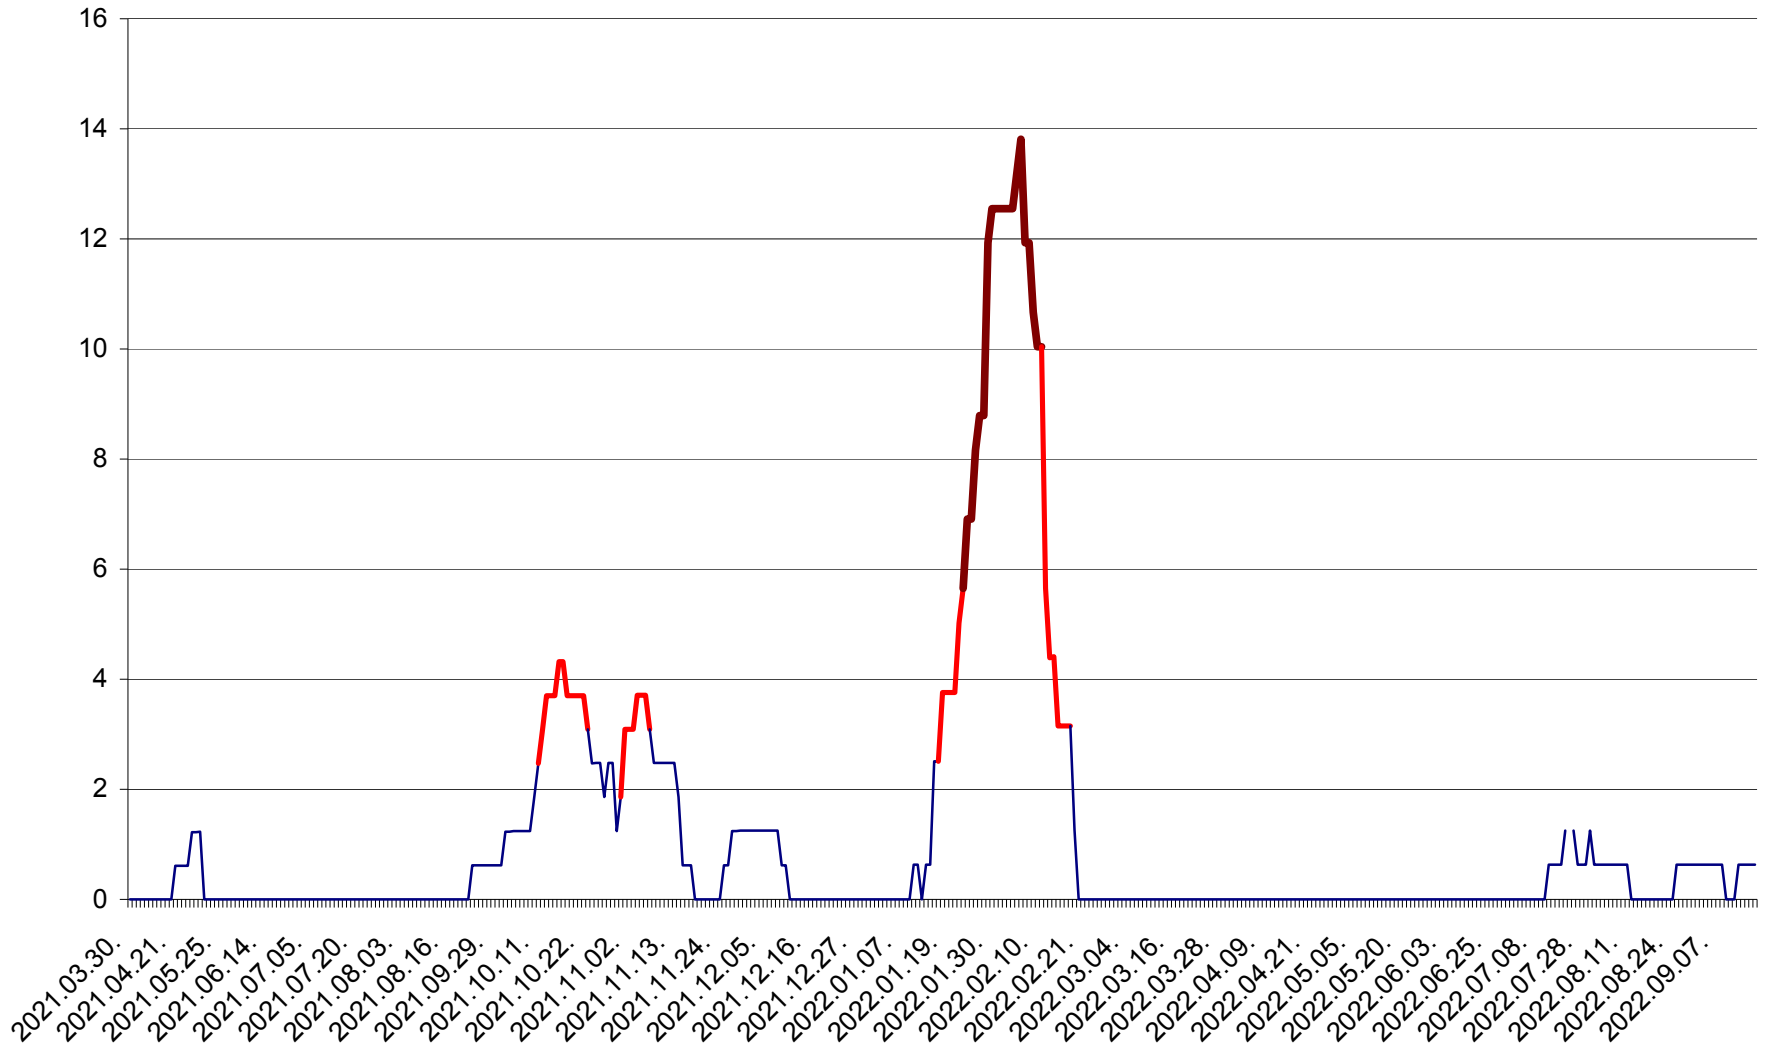

MUNICIPIUL ODORHEIU SECUIESC - Evolutia incidentei cumulate pe 14 zile la ‰ de locuitori
2021.04.01. - 2022.09.16.

PĂULENI-CIUC - Evolutia incidentei cumulate pe 14 zile la ‰ de locuitori
2021.04.01. - 2022.09.16.

PLĂIEȘII DE JOS - Evoluția incidentei cumulate pe 14 zile la ‰ de locuitori
2021.04.01. - 2022.09.16.

PORUMBENI - Evolutia incidentei cumulate pe 14 zile la ‰ de locuitori
2021.04.01. - 2022.09.16.

PRAID - Evolutia incidentei cumulate pe 14 zile la ‰ de locuitori
2021.04.01. - 2022.09.16.

RACU - Evolutia incidentei cumulate pe 14 zile la ‰ de locuitori
2021.04.01. - 2022.09.16.

REMETEA - Evolutia incidentei cumulate pe 14 zile la ‰ de locuitori
2021.04.01. - 2022.09.16.

SĂCEL - Evolutia incidentei cumulate pe 14 zile la ‰ de locuitori
2021.04.01. - 2022.09.16.