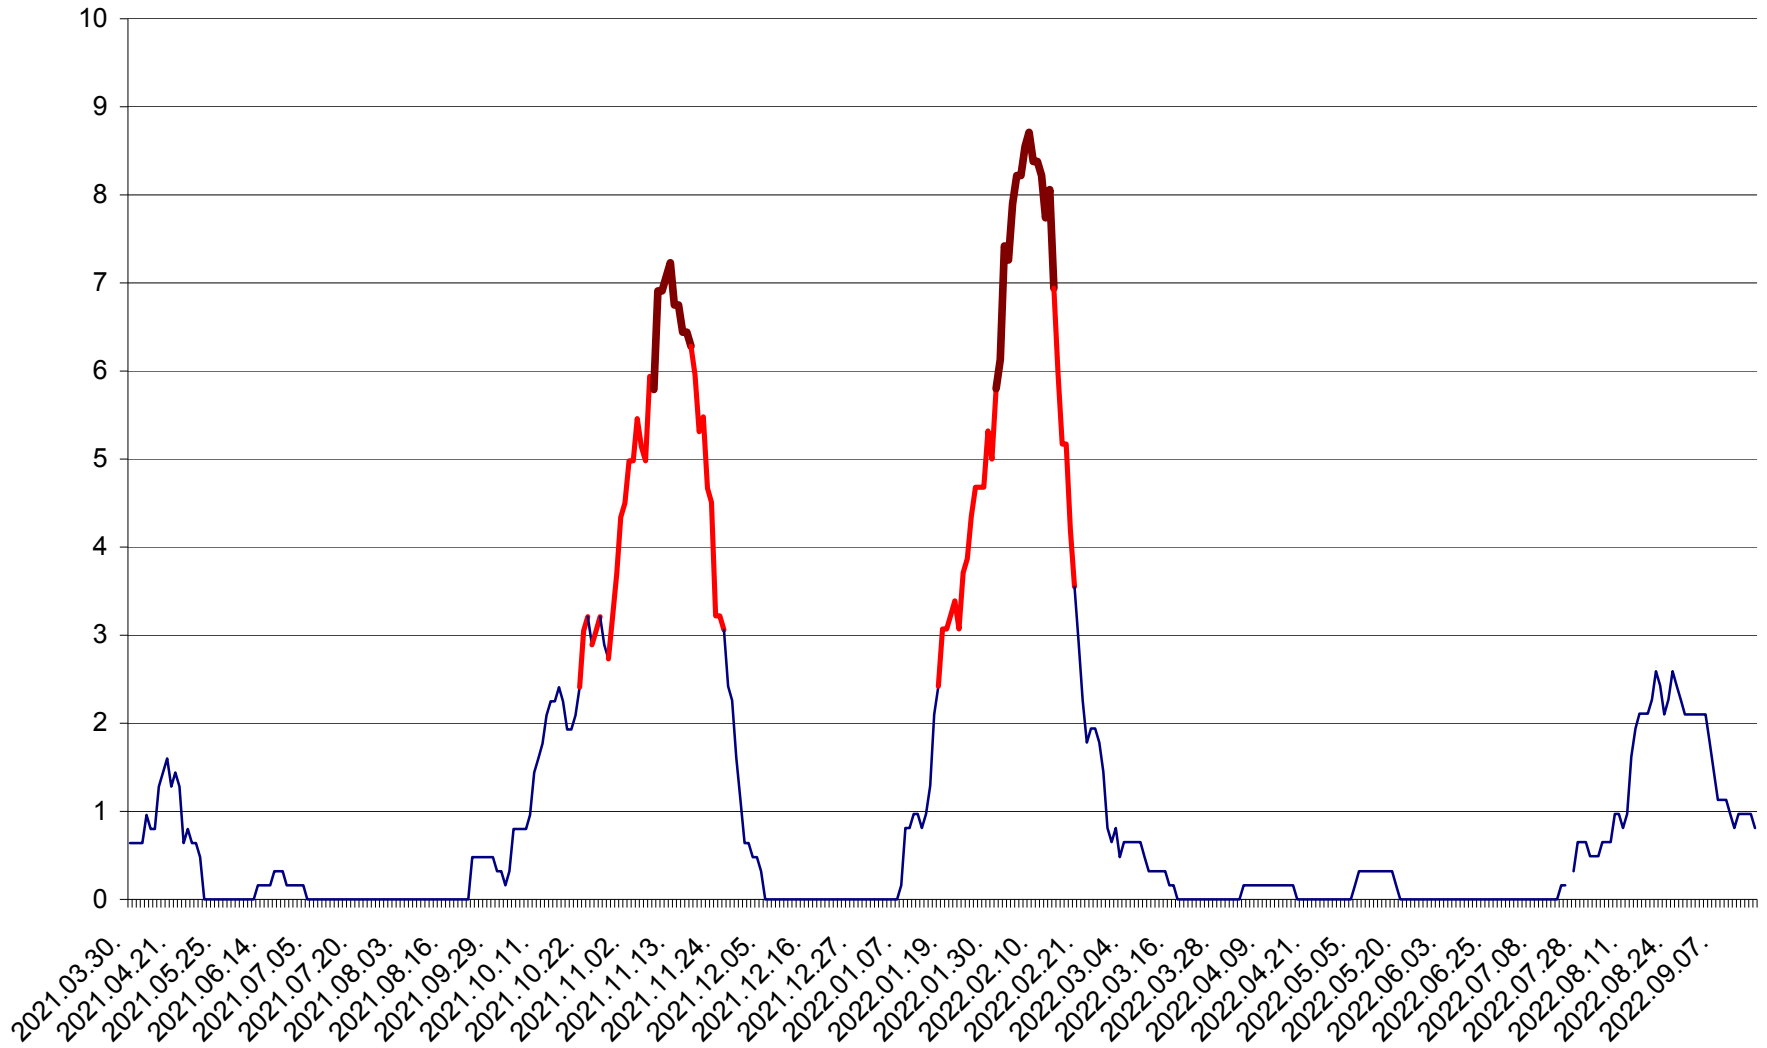

PLĂIEȘII DE JOS - Evoluția incidentei cumulate pe 14 zile la ‰ de locuitori
2021.04.01. - 2022.09.16.

PORUMBENI - Evolutia incidentei cumulate pe 14 zile la ‰ de locuitori
2021.04.01. - 2022.09.16.

PRAID - Evolutia incidentei cumulate pe 14 zile la ‰ de locuitori
2021.04.01. - 2022.09.16.

RACU - Evolutia incidentei cumulate pe 14 zile la ‰ de locuitori
2021.04.01. - 2022.09.16.

REMETEA - Evolutia incidentei cumulate pe 14 zile la ‰ de locuitori
2021.04.01. - 2022.09.16.

SĂCEL - Evolutia incidentei cumulate pe 14 zile la ‰ de locuitori
2021.04.01. - 2022.09.16.

SÂNCRĂIENI - Evolutia incidentei cumulate pe 14 zile la ‰ de locuitori
2021.04.01. - 2022.09.16.

SÂNDOMINIC - Evolutia incidentei cumulate pe 14 zile la ‰ de locuitori
2021.04.01. - 2022.09.16.

SÂNMARTIN - Evolutia incidentei cumulate pe 14 zile la ‰ de locuitori
2021.04.01. - 2022.09.16.