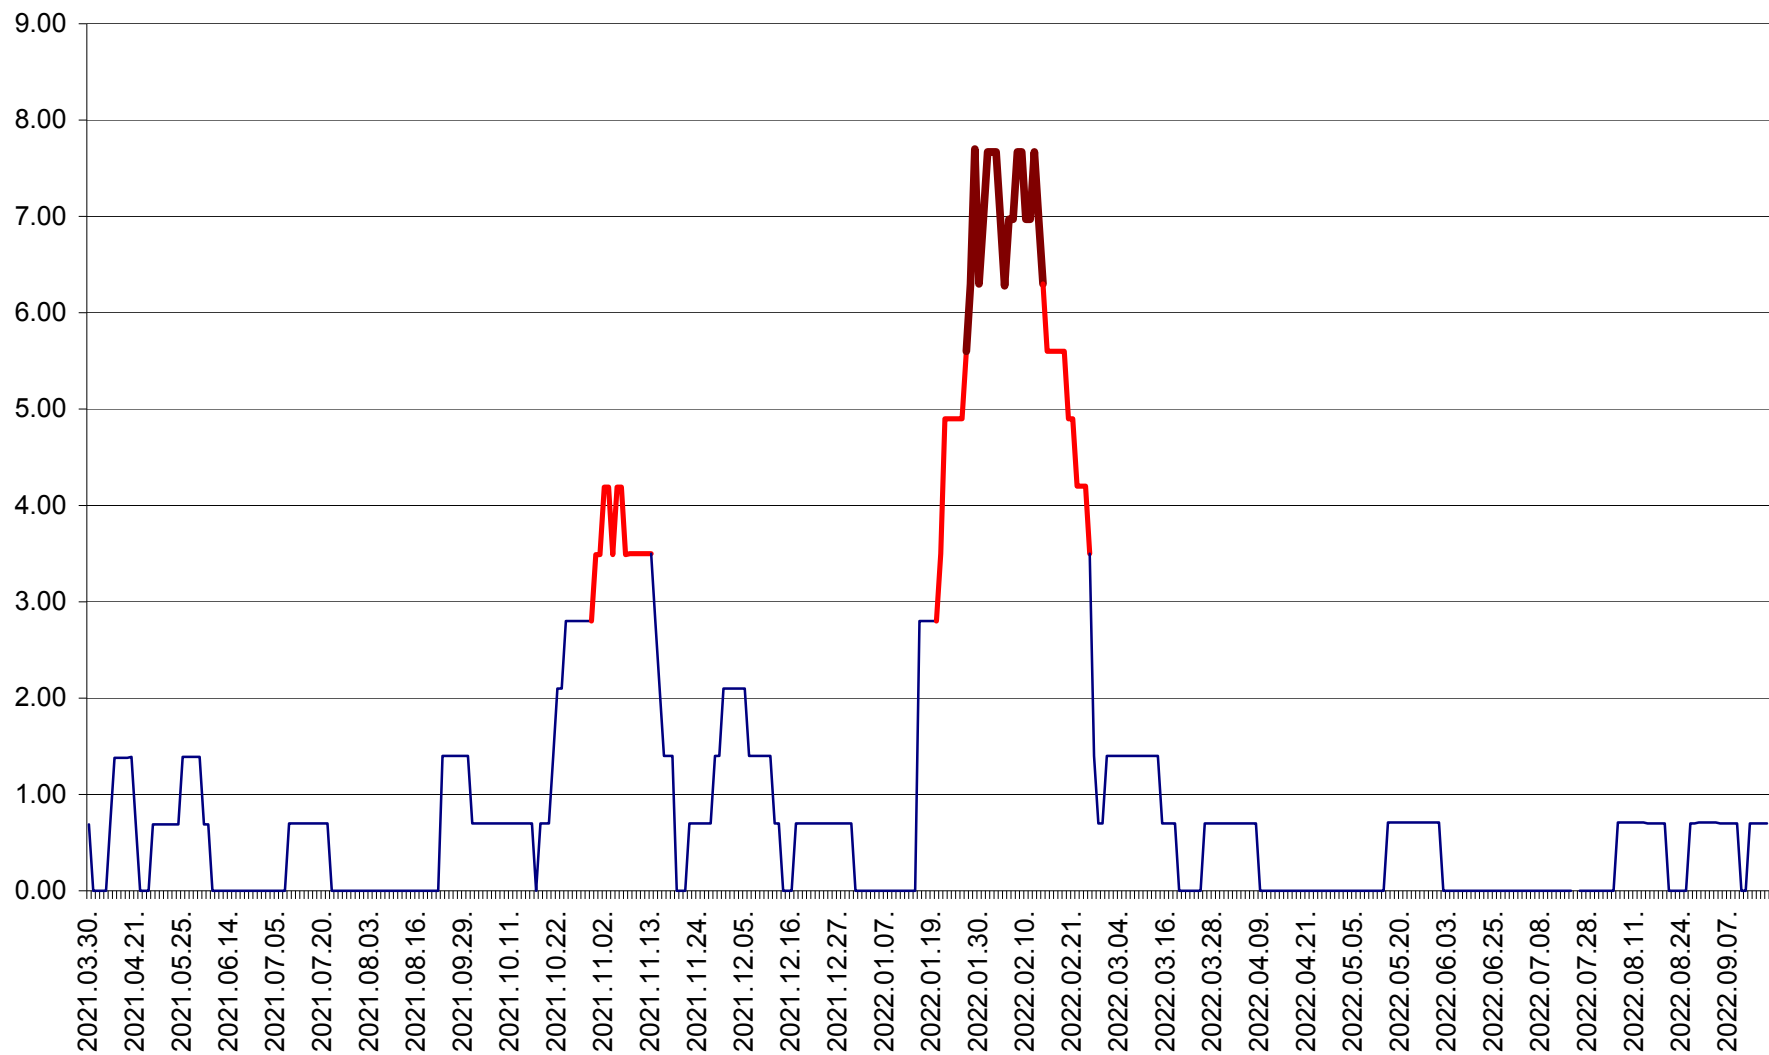

ORAȘ BĂLAN - Evoluția incidenței cumulate pe 14 zile la ‰ de locuitori
2021.04.01. - 2022.09.16.

BILBOR - Evolutia incidentei cumulate pe 14 zile la ‰ de locuitori
2021.04.01. - 2022.09.16.

ORAȘ BORSEC - Evolutia incidentei cumulate pe 14 zile la ‰ de locuitori
2021.04.01. - 2022.09.16.

BRĂDEȘTI - Evoluția incidenței cumulate pe 14 zile la ‰ de locuitori
2021.04.01. - 2022.09.16.

CĂPÂLNIȚA - Evolutia incidentei cumulate pe 14 zile la ‰ de locuitori
2021.04.01. - 2022.09.16.

CÂRȚA - Evolutia incidentei cumulate pe 14 zile la ‰ de locuitori
2021.04.01. - 2022.09.16.

CICEU - Evolutia incidentei cumulate pe 14 zile la ‰ de locuitori
2021.04.01. - 2022.09.16.

CIUCSÂNGEORGIU - Evolutia incidentei cumulate pe 14 zile la ‰ de locuitori
2021.04.01. - 2022.09.16.

CIUMANI - Evolutia incidentei cumulate pe 14 zile la ‰ de locuitori
2021.04.01. - 2022.09.16.

CORBU - Evolutia incidentei cumulate pe 14 zile la ‰ de locuitori
2021.04.01. - 2022.09.16.

CORUND - Evolutia incidentei cumulate pe 14 zile la ‰ de locuitori
2021.04.01. - 2022.09.16.

COZMENI - Evolutia incidentei cumulate pe 14 zile la ‰ de locuitori
2021.04.01. - 2022.09.16.