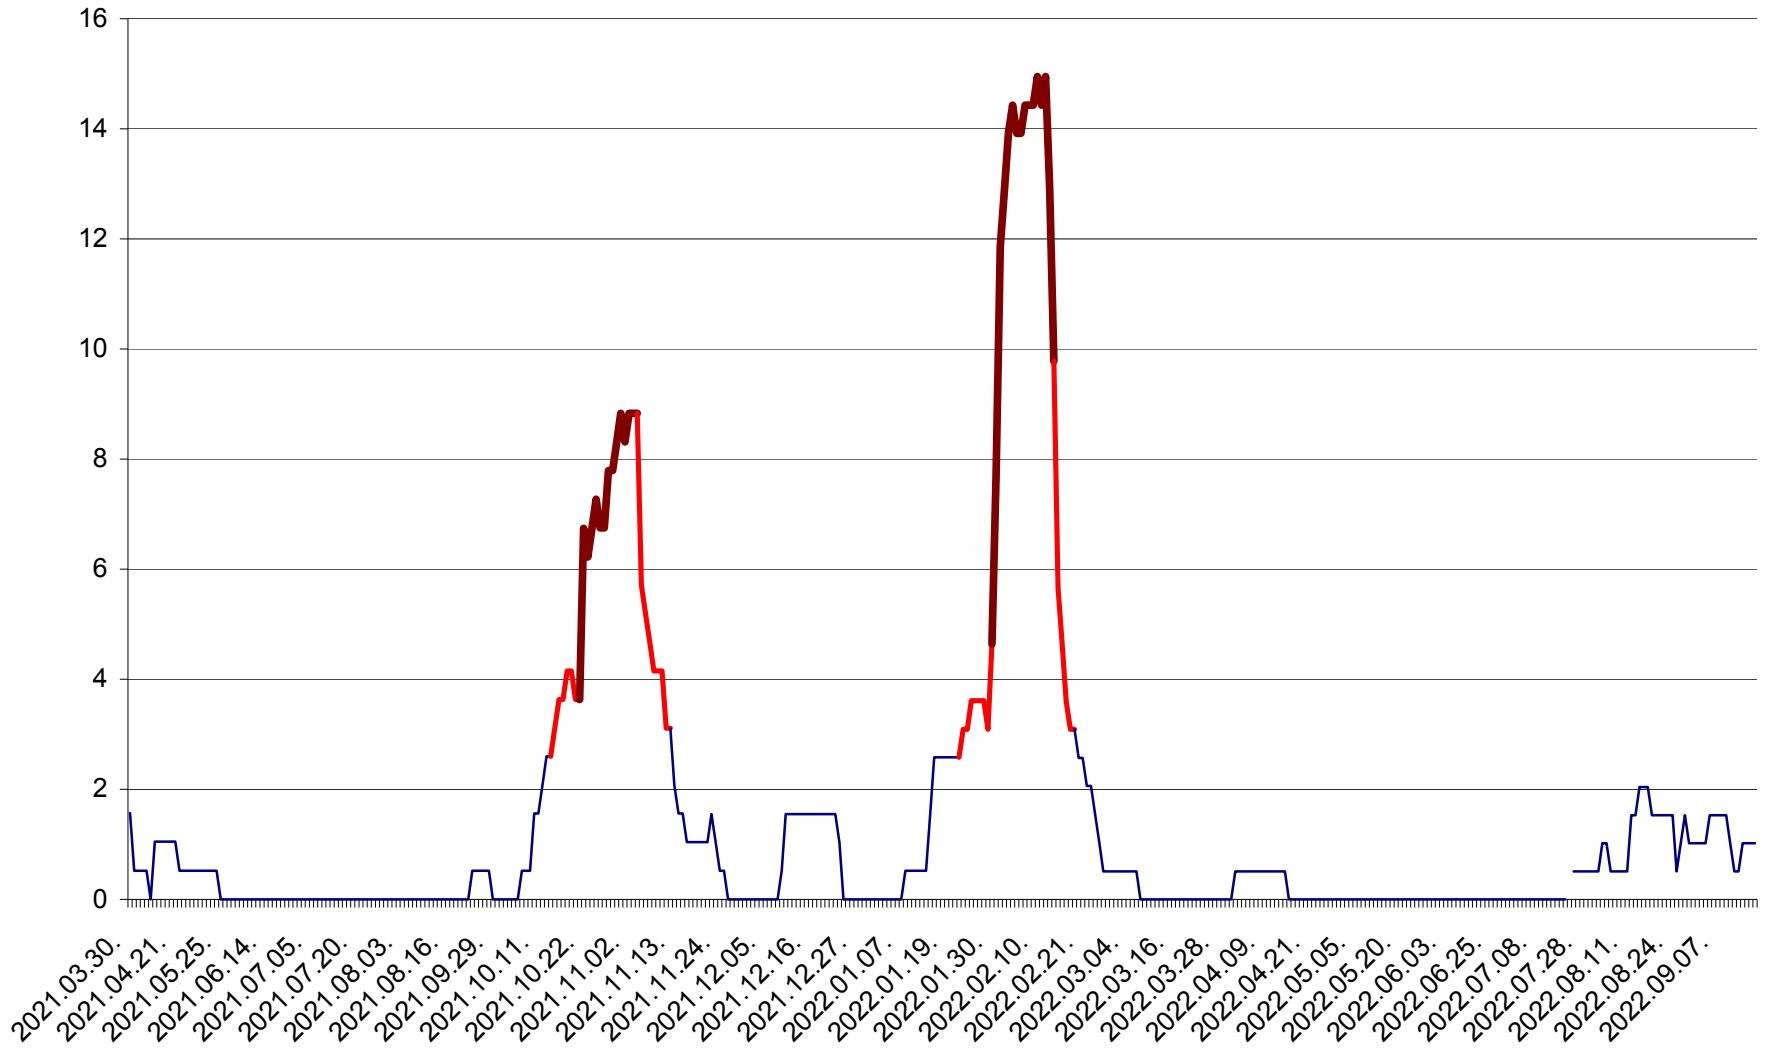

MIHĂILENI - Evolutia incidentei cumulate pe 14 zile la ‰ de locuitori
2021.04.01. - 2022.09.16.

MUGENI - Evolutia incidentei cumulate pe 14 zile la ‰ de locuitori
2021.04.01. - 2022.09.16.

OCLAND - Evolutia incidentei cumulate pe 14 zile la ‰ de locuitori
2021.04.01. - 2022.09.16.

MUNICIPIUL ODORHEIU SECUIESC - Evolutia incidentei cumulate pe 14 zile la ‰ de locuitori
2021.04.01. - 2022.09.16.

PĂULENI-CIUC - Evolutia incidentei cumulate pe 14 zile la ‰ de locuitori
2021.04.01. - 2022.09.16.

PLĂIEȘII DE JOS - Evoluția incidentei cumulate pe 14 zile la ‰ de locuitori
2021.04.01. - 2022.09.16.

PORUMBENI - Evolutia incidentei cumulate pe 14 zile la ‰ de locuitori
2021.04.01. - 2022.09.16.

PRAID - Evolutia incidentei cumulate pe 14 zile la ‰ de locuitori
2021.04.01. - 2022.09.16.

RACU - Evolutia incidentei cumulate pe 14 zile la ‰ de locuitori
2021.04.01. - 2022.09.16.

REMETEA - Evolutia incidentei cumulate pe 14 zile la ‰ de locuitori
2021.04.01. - 2022.09.16.

SĂCEL - Evolutia incidentei cumulate pe 14 zile la ‰ de locuitori
2021.04.01. - 2022.09.16.