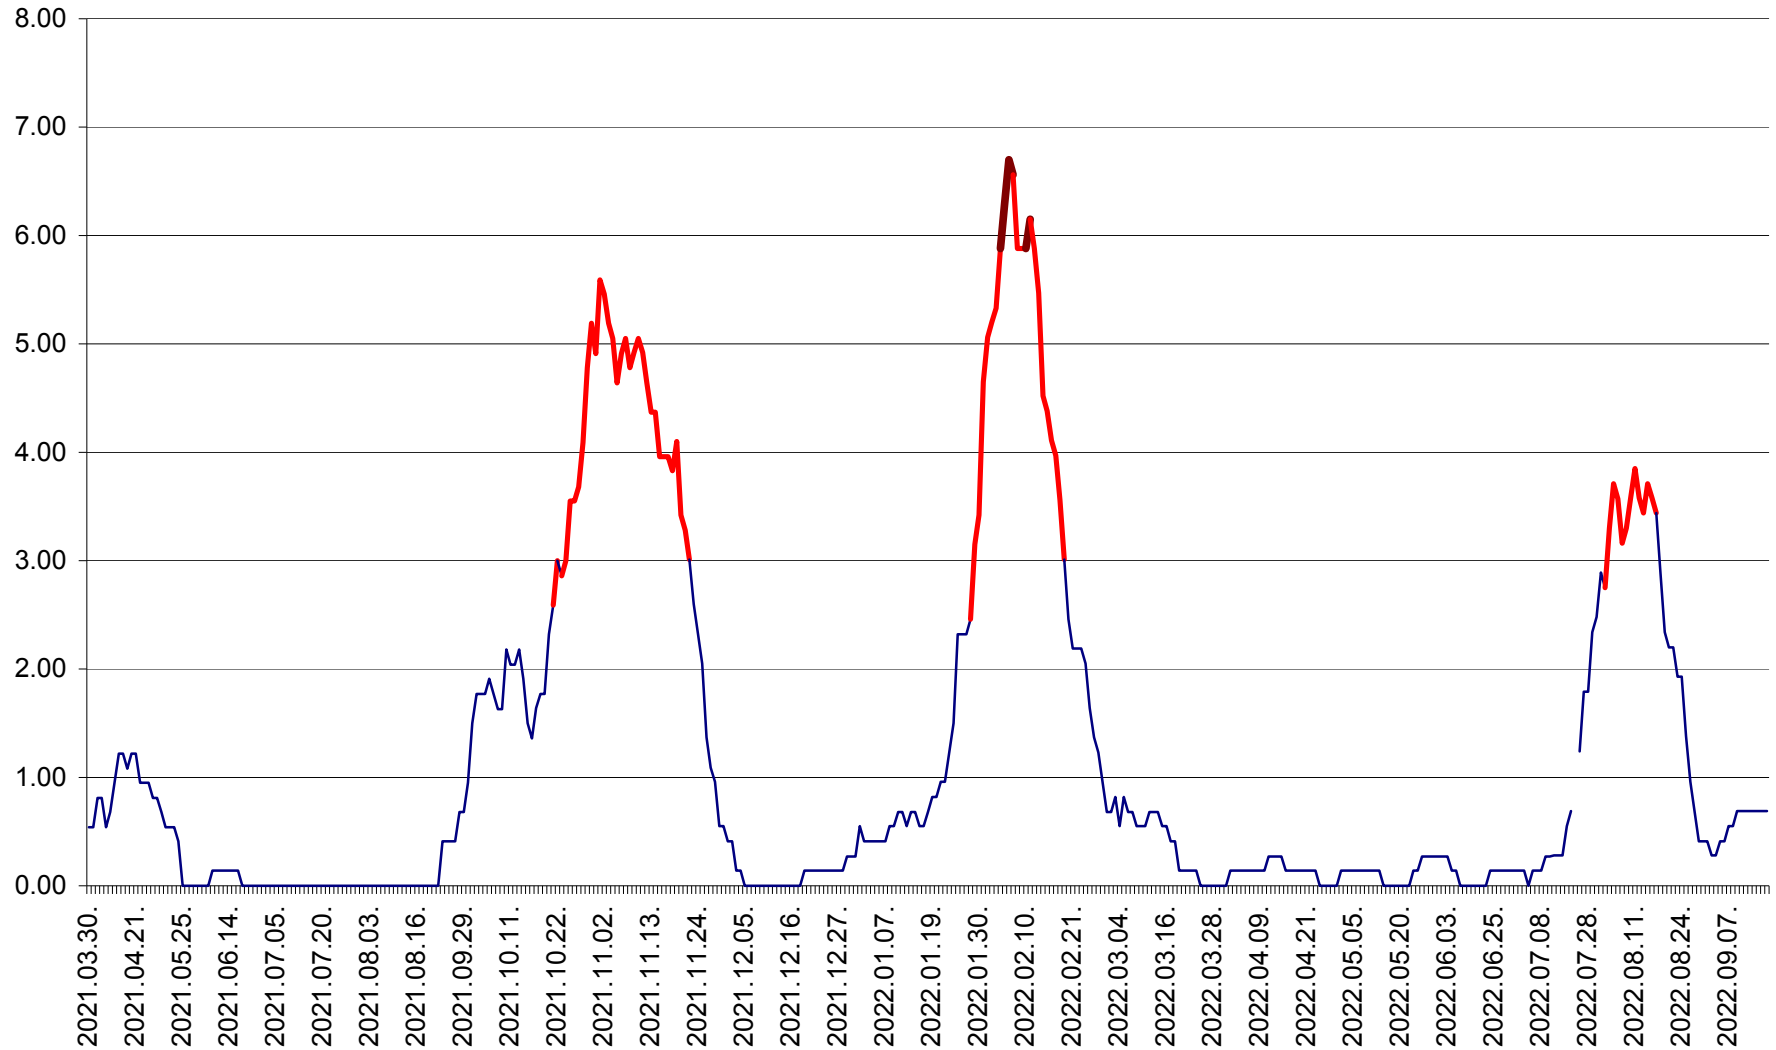

ATID - Evolutia incidentei cumulate pe 14 zile la % de locuitori
2021.04.01. - 2022.09.16.

AVRĂMEȘTI - Evolutia incidentei cumulate pe 14 zile la ‰ de locuitori
2021.04.01. - 2022.09.16.

ORAȘ BĂILE TUȘNAD - Evolutia incidentei cumulate pe 14 zile la ‰ de locuitori
2021.04.01. - 2022.09.16.

ORAȘ BĂLAN - Evoluția incidenței cumulate pe 14 zile la ‰ de locuitori
2021.04.01. - 2022.09.16.

BILBOR - Evolutia incidentei cumulate pe 14 zile la ‰ de locuitori
2021.04.01. - 2022.09.16.

ORAȘ BORSEC - Evolutia incidentei cumulate pe 14 zile la ‰ de locuitori
2021.04.01. - 2022.09.16.

BRĂDEȘTI - Evoluția incidenței cumulate pe 14 zile la ‰ de locuitori
2021.04.01. - 2022.09.16.

CĂPÂLNIȚA - Evolutia incidentei cumulate pe 14 zile la ‰ de locuitori
2021.04.01. - 2022.09.16.

CÂRȚA - Evolutia incidentei cumulate pe 14 zile la ‰ de locuitori
2021.04.01. - 2022.09.16.