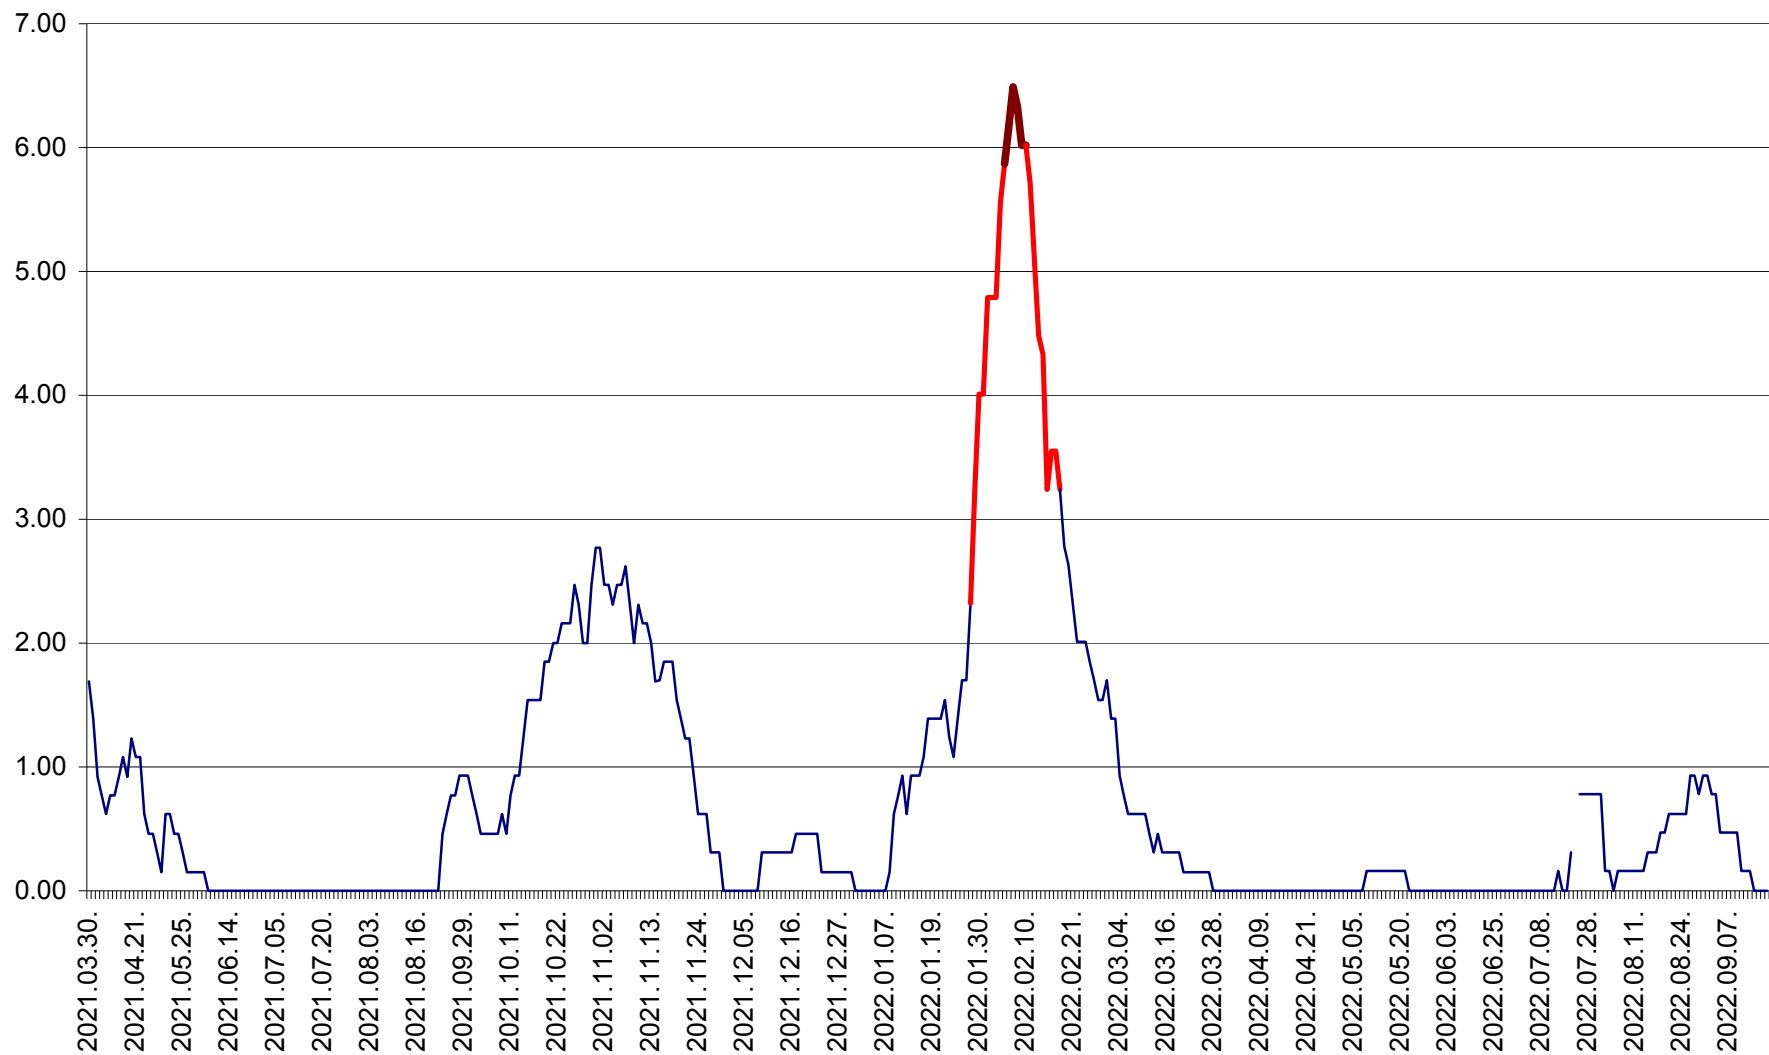

ORAȘ BĂLAN - Evoluția incidenței cumulate pe 14 zile la ‰ de locuitori
2021.04.01. - 2022.09.16.

BILBOR - Evolutia incidentei cumulate pe 14 zile la ‰ de locuitori
2021.04.01. - 2022.09.16.

ORAȘ BORSEC - Evolutia incidentei cumulate pe 14 zile la ‰ de locuitori
2021.04.01. - 2022.09.16.

BRĂDEȘTI - Evoluția incidenței cumulate pe 14 zile la ‰ de locuitori
2021.04.01. - 2022.09.16.

CĂPÂLNIȚA - Evolutia incidentei cumulate pe 14 zile la ‰ de locuitori
2021.04.01. - 2022.09.16.

CÂRȚA - Evolutia incidentei cumulate pe 14 zile la ‰ de locuitori
2021.04.01. - 2022.09.16.

CICEU - Evolutia incidentei cumulate pe 14 zile la ‰ de locuitori
2021.04.01. - 2022.09.16.

CIUCSÂNGEORGIU - Evolutia incidentei cumulate pe 14 zile la ‰ de locuitori
2021.04.01. - 2022.09.16.

CIUMANI - Evolutia incidentei cumulate pe 14 zile la ‰ de locuitori
2021.04.01. - 2022.09.16.

CORBU - Evolutia incidentei cumulate pe 14 zile la ‰ de locuitori
2021.04.01. - 2022.09.16.

CORUND - Evolutia incidentei cumulate pe 14 zile la ‰ de locuitori
2021.04.01. - 2022.09.16.

COZMENI - Evolutia incidentei cumulate pe 14 zile la ‰ de locuitori
2021.04.01. - 2022.09.16.