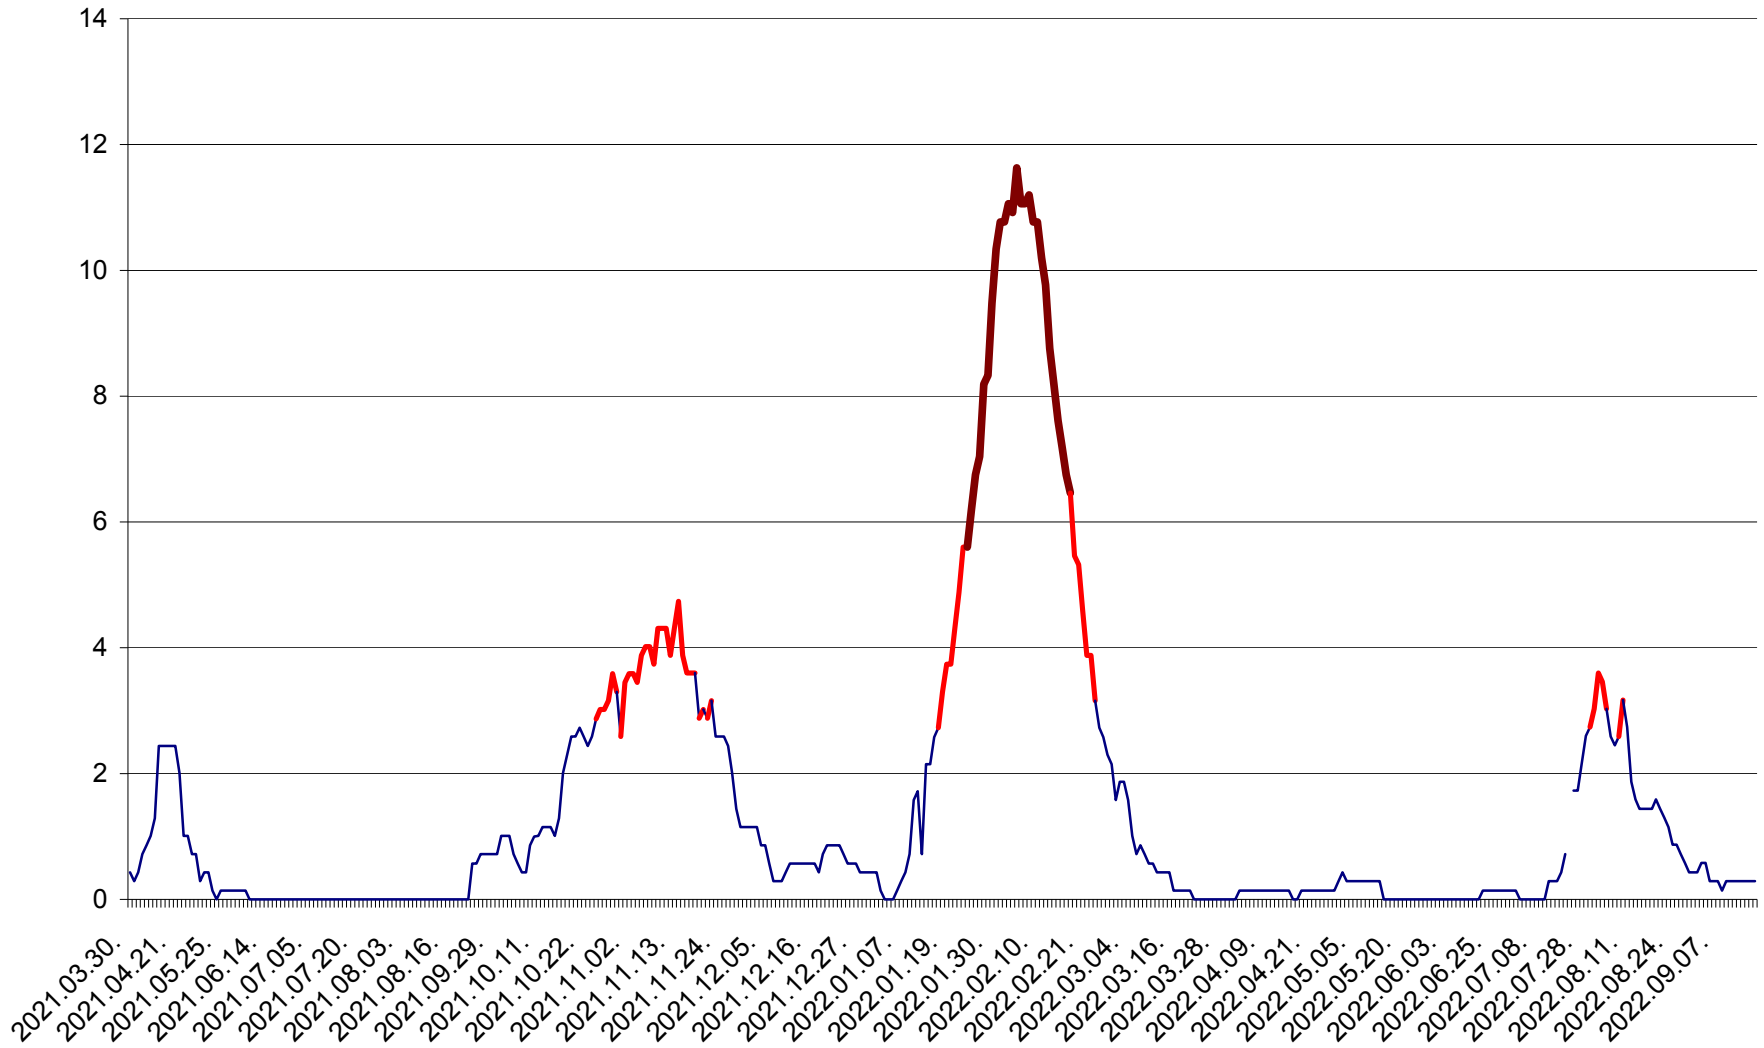

MIHĂILENI - Evolutia incidentei cumulate pe 14 zile la ‰ de locuitori
2021.04.01. - 2022.09.16.

MUGENI - Evolutia incidentei cumulate pe 14 zile la ‰ de locuitori
2021.04.01. - 2022.09.16.

OCLAND - Evolutia incidentei cumulate pe 14 zile la ‰ de locuitori
2021.04.01. - 2022.09.16.

MUNICIPIUL ODORHEIU SECUIESC - Evolutia incidentei cumulate pe 14 zile la ‰ de locuitori
2021.04.01. - 2022.09.16.

PĂULENI-CIUC - Evolutia incidentei cumulate pe 14 zile la ‰ de locuitori
2021.04.01. - 2022.09.16.

PLĂIEȘII DE JOS - Evoluția incidentei cumulate pe 14 zile la ‰ de locuitori
2021.04.01. - 2022.09.16.

PORUMBENI - Evolutia incidentei cumulate pe 14 zile la ‰ de locuitori
2021.04.01. - 2022.09.16.

PRAID - Evolutia incidentei cumulate pe 14 zile la ‰ de locuitori
2021.04.01. - 2022.09.16.