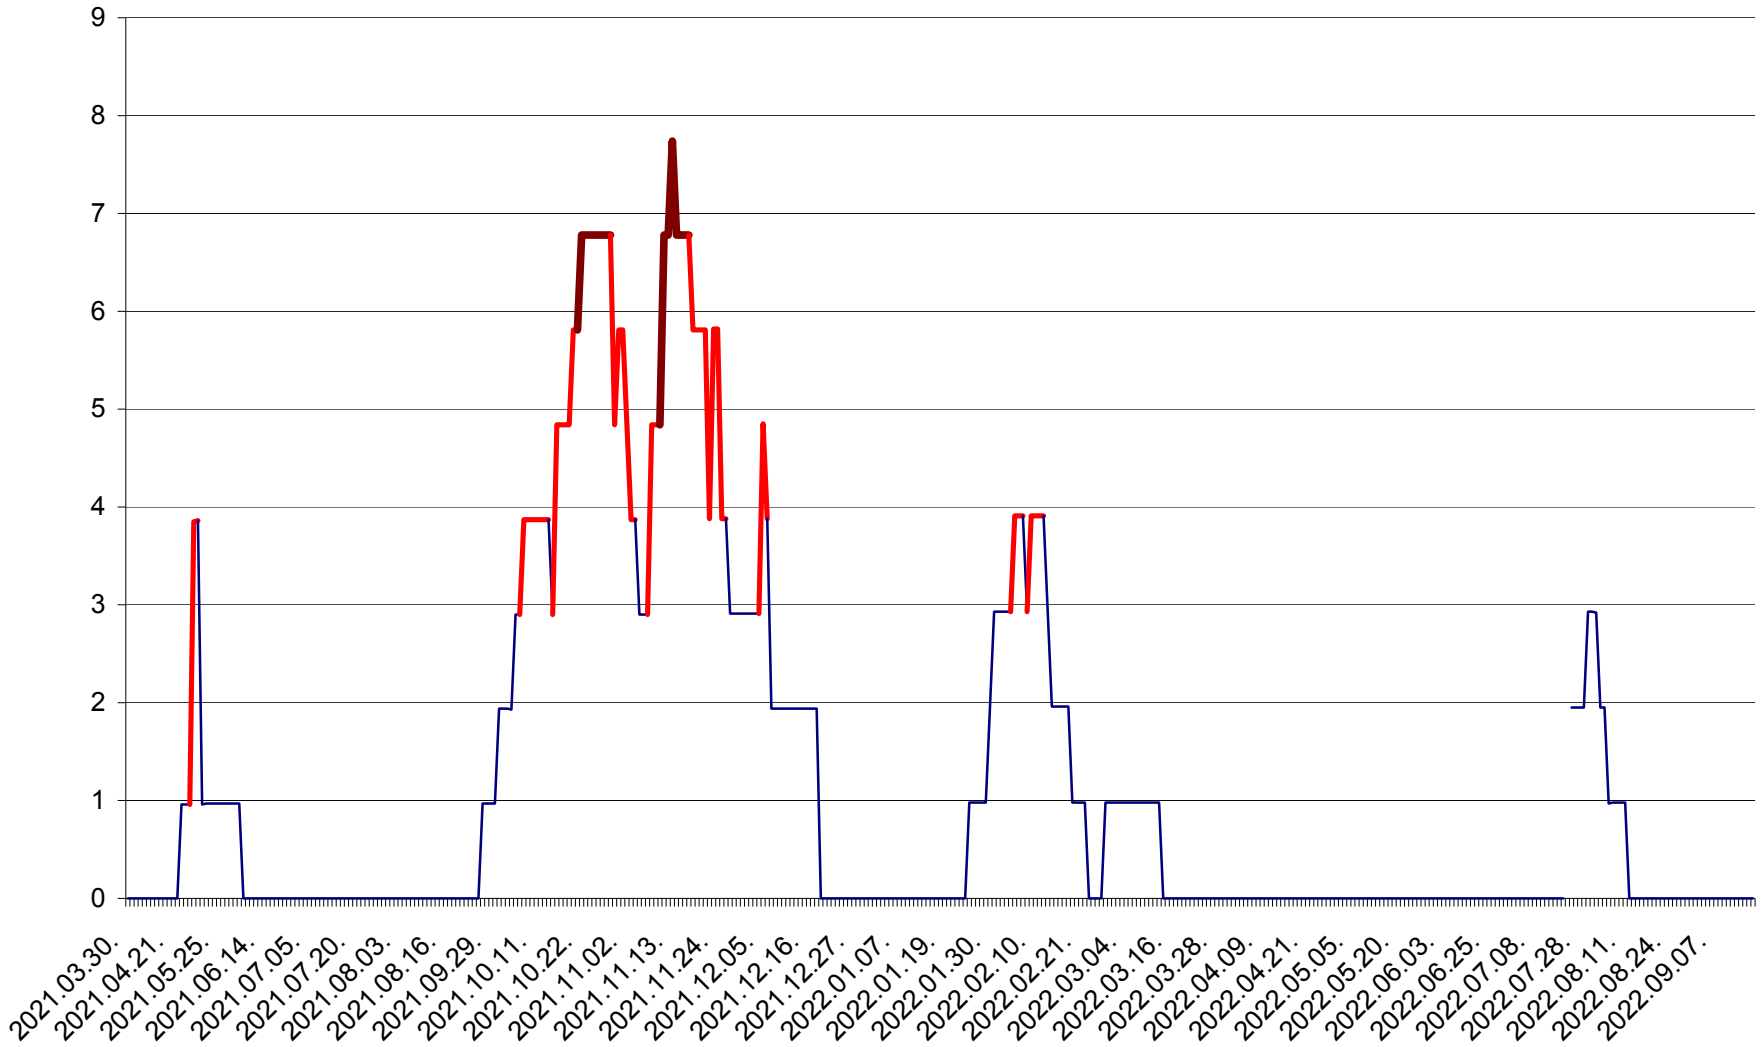

DEALU - Evolutia incidentei cumulate pe 14 zile la ‰ de locuitori
2021.04.01. - 2022.09.16.