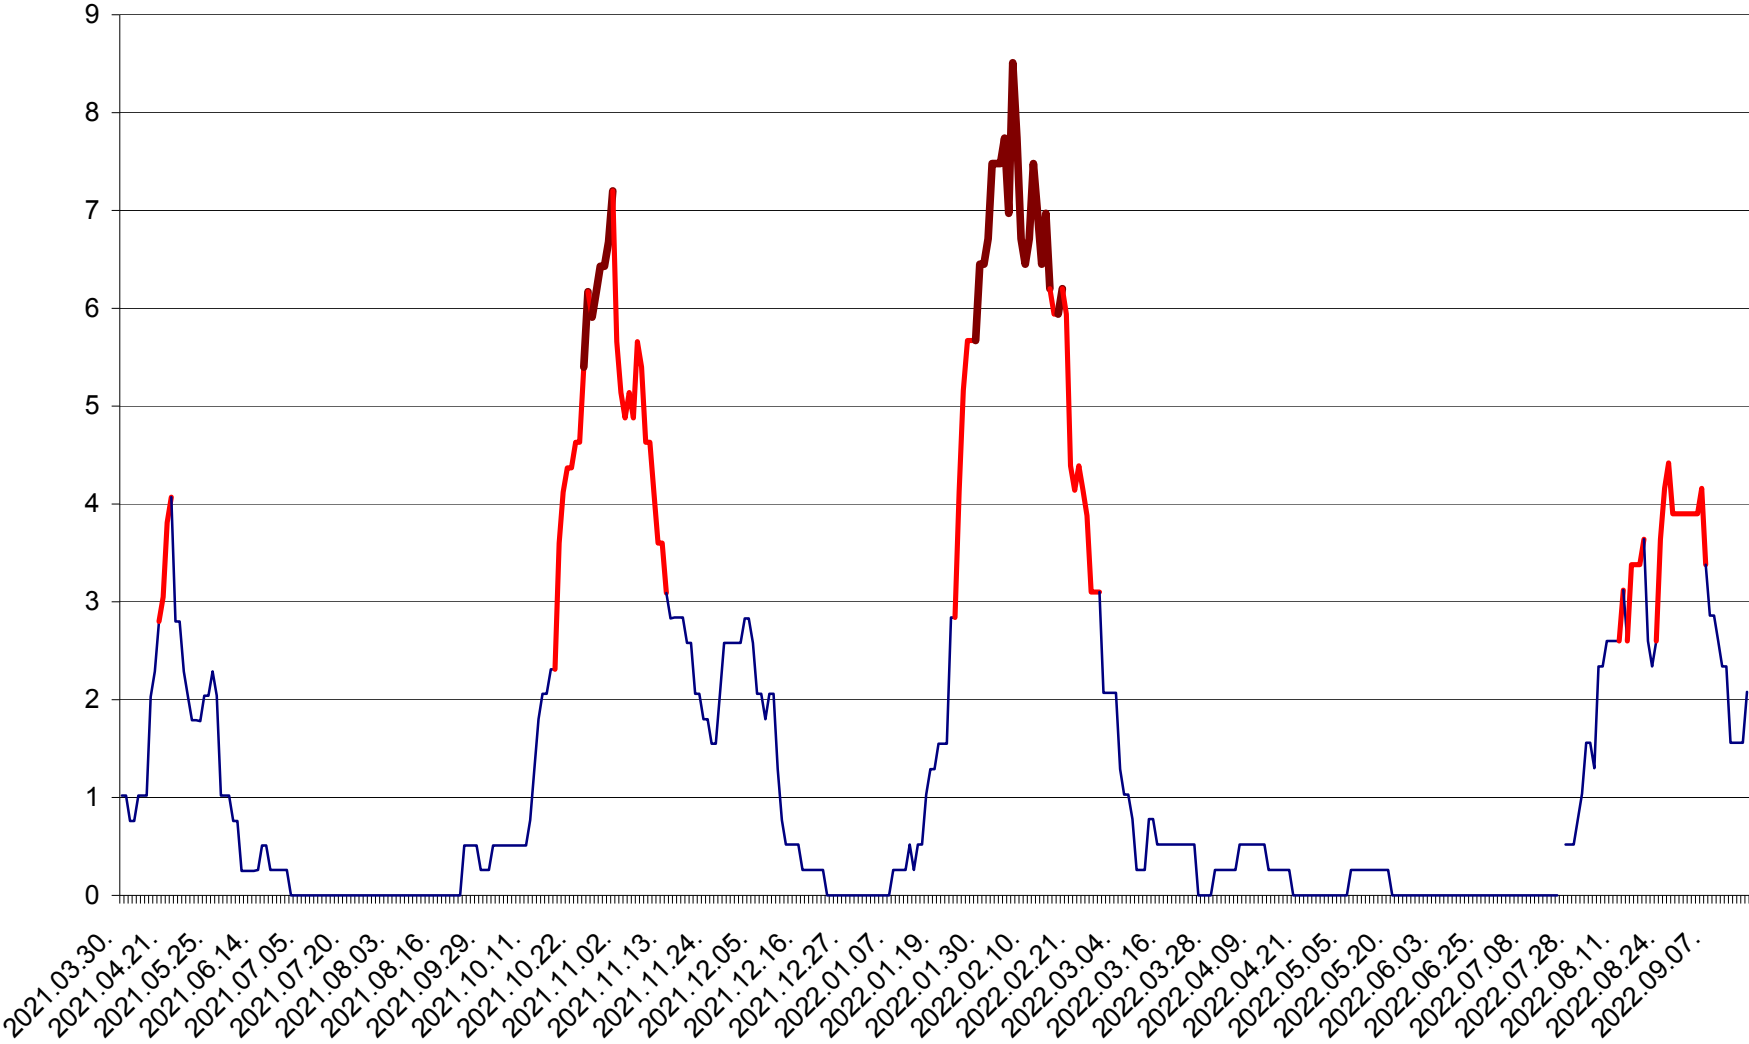

SÂNSIMION - Evolutia incidentei cumulate pe 14 zile la ‰ de locuitori
2021.04.01. - 2022.09.16.

SÂNTIMBRU - Evolutia incidentei cumulate pe 14 zile la ‰ de locuitori
2021.04.01. - 2022.09.16.

SĂRMAȘ - Evolutia incidentei cumulate pe 14 zile la ‰ de locuitori
2021.04.01. - 2022.09.16.

SATU MARE - Evolutia incidentei cumulate pe 14 zile la ‰ de locuitori
2021.04.01. - 2022.09.16.

SECUIENI - Evolutia incidentei cumulate pe 14 zile la % de locuitori
2021.04.01. - 2022.09.16.

SICULENI - Evolutia incidentei cumulate pe 14 zile la ‰ de locuitori
2021.04.01. - 2022.09.16.

ȘIMONEȘTI - Evolutia incidentei cumulate pe 14 zile la ‰ de locuitori
2021.04.01. - 2022.09.16.

SUBCETATE - Evolutia incidentei cumulate pe 14 zile la ‰ de locuitori
2021.04.01. - 2022.09.16.

SUSENI - Evolutia incidentei cumulate pe 14 zile la ‰ de locuitori
2021.04.01. - 2022.09.16.