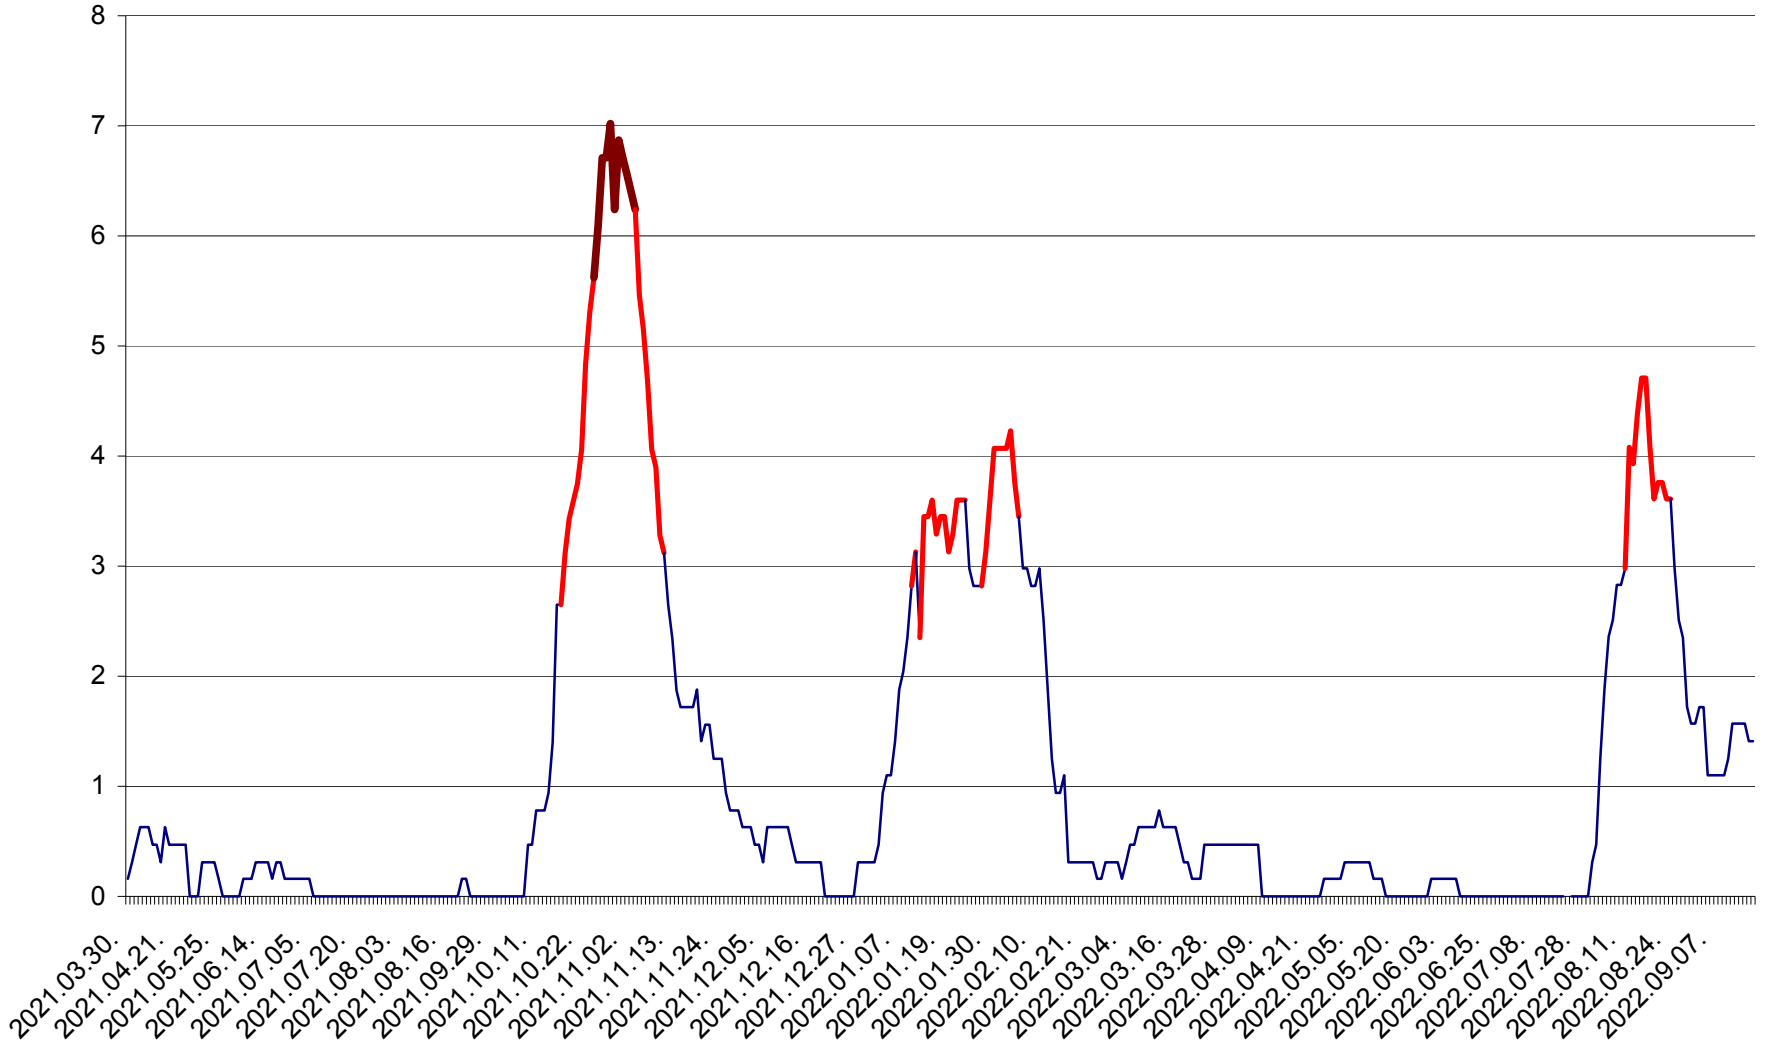

MUNICIPIUL ODORHEIU SECUIESC - Evolutia incidentei cumulate pe 14 zile la ‰ de locuitori
2021.04.01. - 2022.09.16.

PĂULENI-CIUC - Evolutia incidentei cumulate pe 14 zile la ‰ de locuitori
2021.04.01. - 2022.09.16.

PLĂIEȘII DE JOS - Evoluția incidentei cumulate pe 14 zile la ‰ de locuitori
2021.04.01. - 2022.09.16.

PORUMBENI - Evolutia incidentei cumulate pe 14 zile la ‰ de locuitori
2021.04.01. - 2022.09.16.

PRAID - Evolutia incidentei cumulate pe 14 zile la ‰ de locuitori
2021.04.01. - 2022.09.16.

RACU - Evolutia incidentei cumulate pe 14 zile la ‰ de locuitori
2021.04.01. - 2022.09.16.

REMETEA - Evolutia incidentei cumulate pe 14 zile la ‰ de locuitori
2021.04.01. - 2022.09.16.

SĂCEL - Evolutia incidentei cumulate pe 14 zile la ‰ de locuitori
2021.04.01. - 2022.09.16.