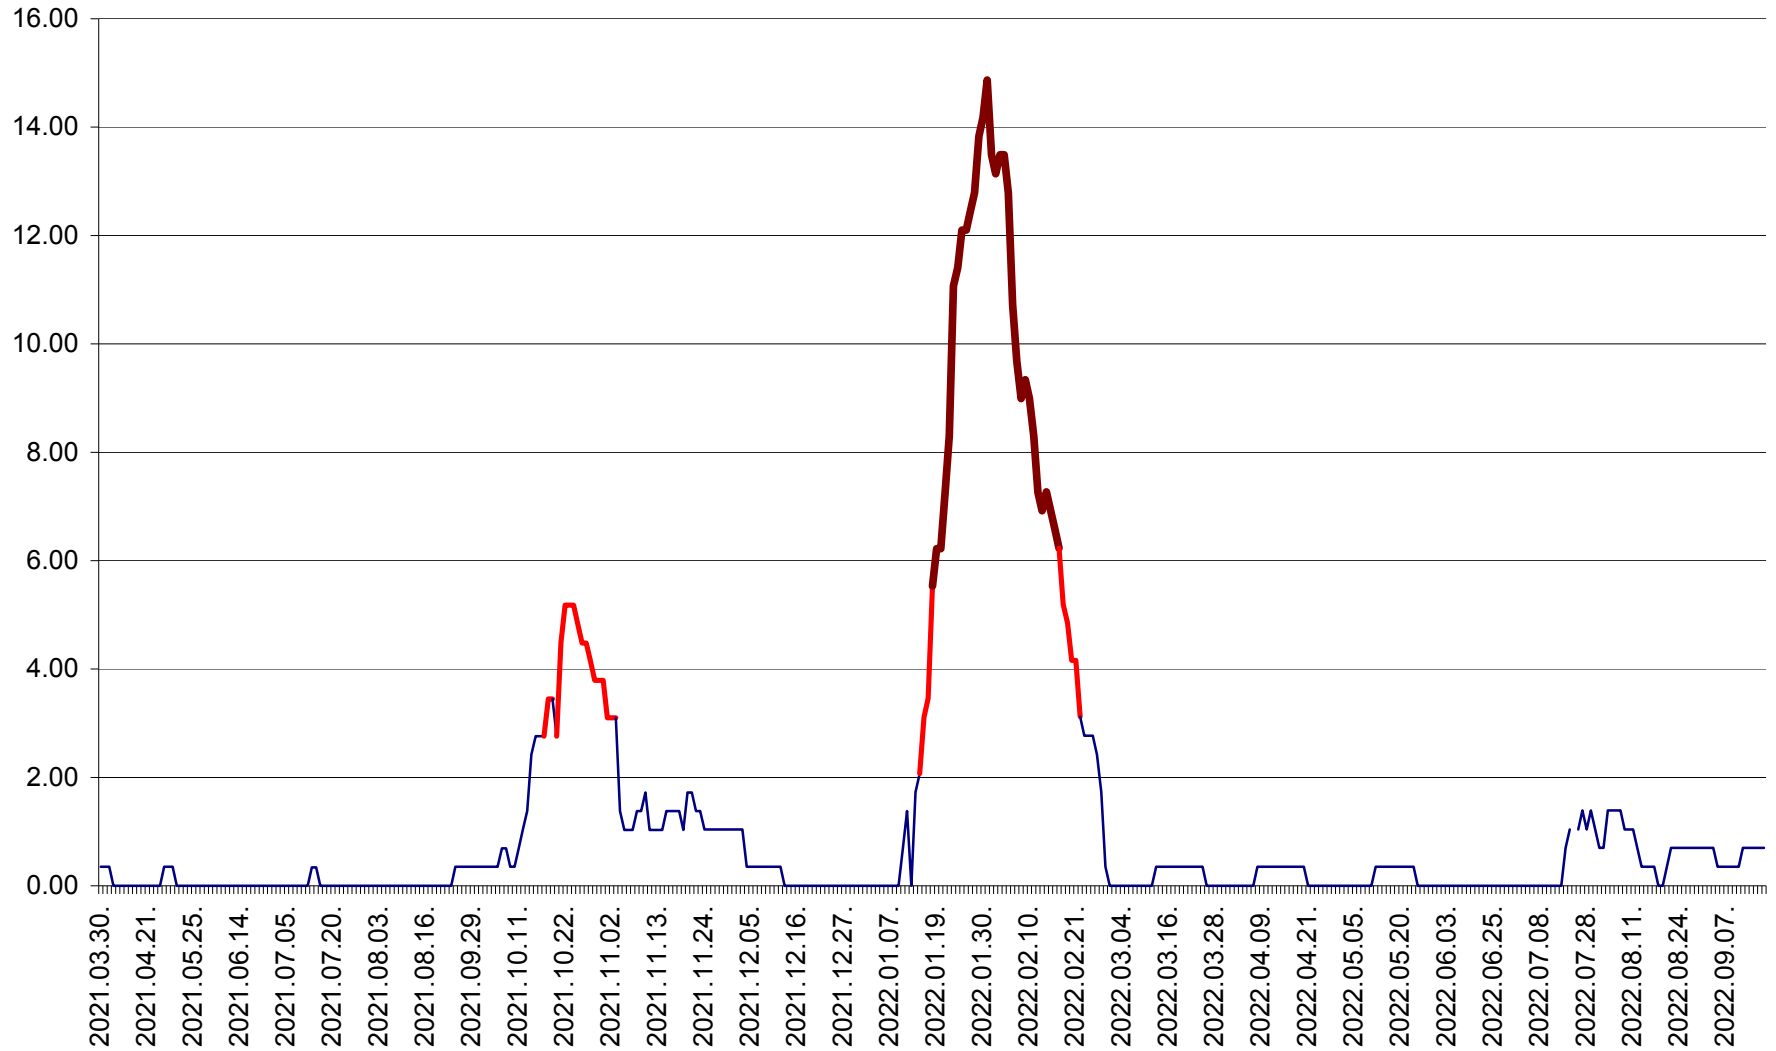

ORAȘ BĂLAN - Evoluția incidenței cumulate pe 14 zile la ‰ de locuitori
2021.04.01. - 2022.09.16.

BILBOR - Evolutia incidentei cumulate pe 14 zile la ‰ de locuitori
2021.04.01. - 2022.09.16.

ORAȘ BORSEC - Evolutia incidentei cumulate pe 14 zile la ‰ de locuitori
2021.04.01. - 2022.09.16.

BRĂDEȘTI - Evoluția incidenței cumulate pe 14 zile la ‰ de locuitori
2021.04.01. - 2022.09.16.

CĂPÂLNIȚA - Evolutia incidentei cumulate pe 14 zile la ‰ de locuitori
2021.04.01. - 2022.09.16.

CÂRȚA - Evolutia incidentei cumulate pe 14 zile la ‰ de locuitori
2021.04.01. - 2022.09.16.

CICEU - Evolutia incidentei cumulate pe 14 zile la ‰ de locuitori
2021.04.01. - 2022.09.16.

CIUCSÂNGEORGIU - Evolutia incidentei cumulate pe 14 zile la ‰ de locuitori
2021.04.01. - 2022.09.16.

CIUMANI - Evolutia incidentei cumulate pe 14 zile la ‰ de locuitori
2021.04.01. - 2022.09.16.

CORBU - Evolutia incidentei cumulate pe 14 zile la ‰ de locuitori
2021.04.01. - 2022.09.16.

CORUND - Evolutia incidentei cumulate pe 14 zile la ‰ de locuitori
2021.04.01. - 2022.09.16.

COZMENI - Evolutia incidentei cumulate pe 14 zile la ‰ de locuitori
2021.04.01. - 2022.09.16.