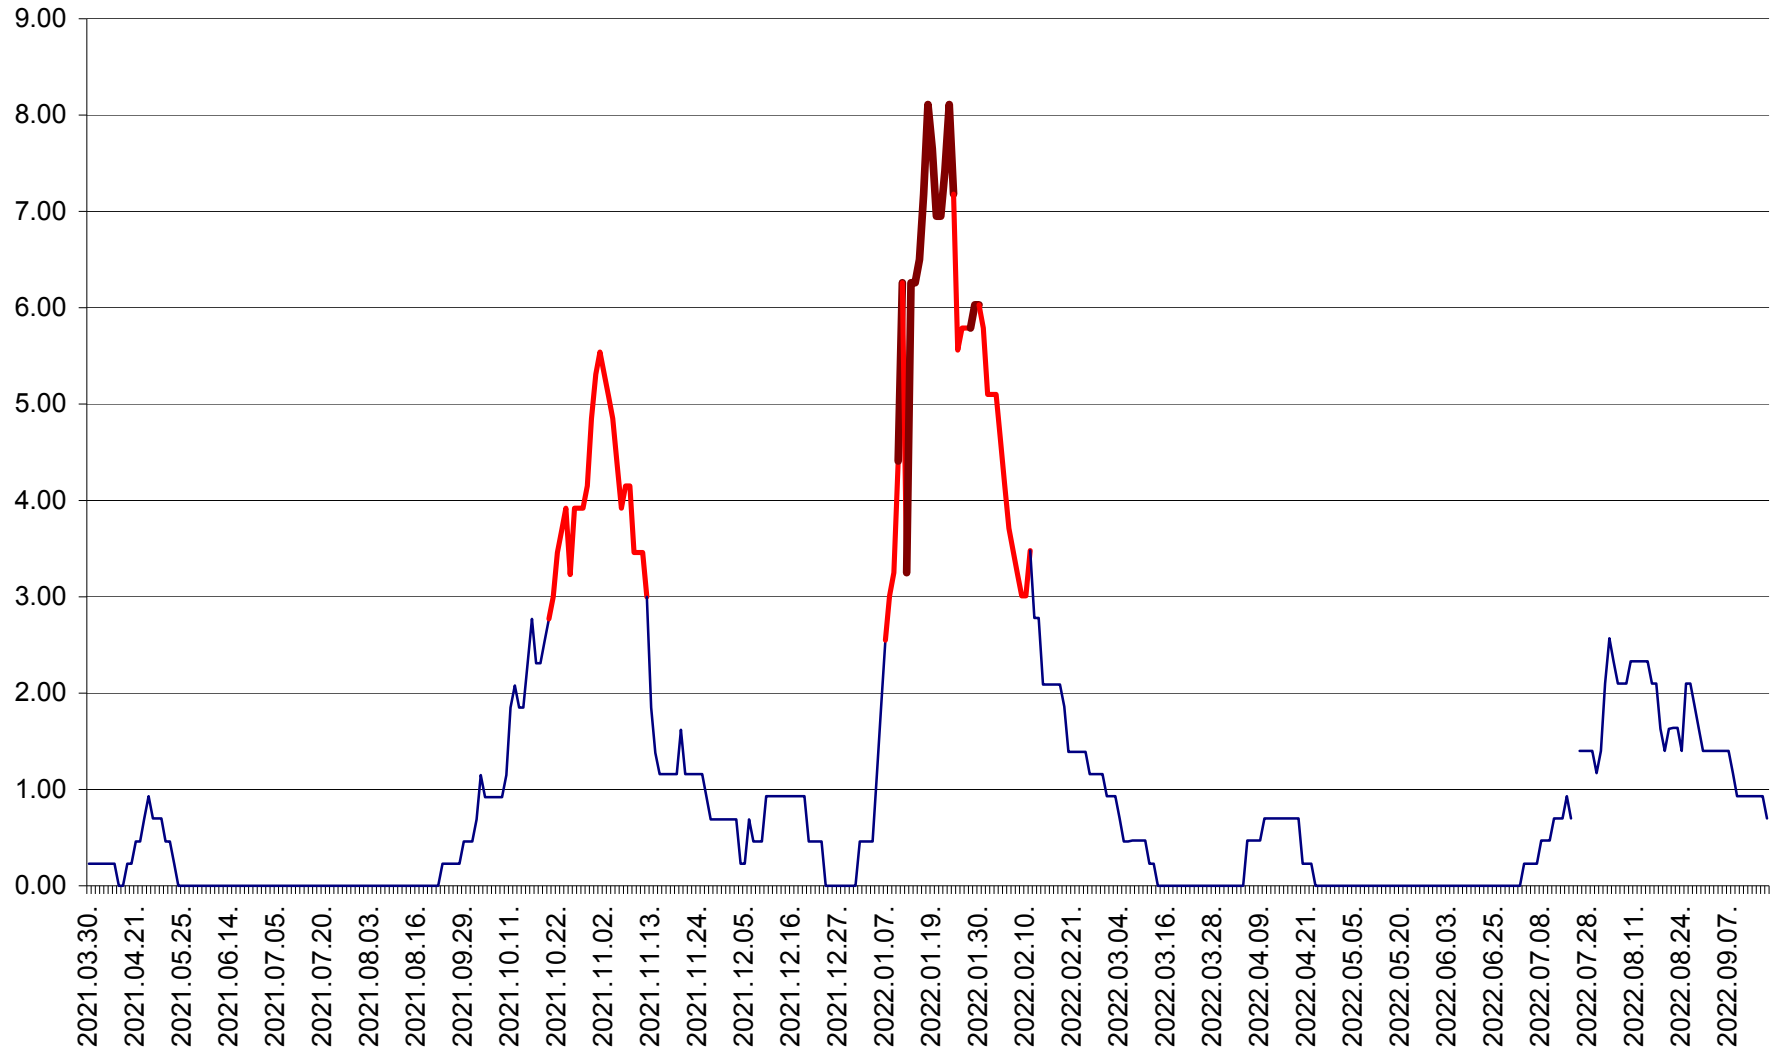

ORAȘ BĂLAN - Evoluția incidenței cumulate pe 14 zile la ‰ de locuitori
2021.04.01. - 2022.09.16.

BILBOR - Evolutia incidentei cumulate pe 14 zile la ‰ de locuitori
2021.04.01. - 2022.09.16.

ORAȘ BORSEC - Evolutia incidentei cumulate pe 14 zile la ‰ de locuitori
2021.04.01. - 2022.09.16.

BRĂDEȘTI - Evoluția incidenței cumulate pe 14 zile la ‰ de locuitori
2021.04.01. - 2022.09.16.

CĂPÂLNIȚA - Evolutia incidentei cumulate pe 14 zile la ‰ de locuitori
2021.04.01. - 2022.09.16.

CÂRȚA - Evolutia incidentei cumulate pe 14 zile la ‰ de locuitori
2021.04.01. - 2022.09.16.

CICEU - Evolutia incidentei cumulate pe 14 zile la ‰ de locuitori
2021.04.01. - 2022.09.16.

CIUCSÂNGEORGIU - Evolutia incidentei cumulate pe 14 zile la ‰ de locuitori
2021.04.01. - 2022.09.16.

CIUMANI - Evolutia incidentei cumulate pe 14 zile la ‰ de locuitori
2021.04.01. - 2022.09.16.

CORBU - Evolutia incidentei cumulate pe 14 zile la ‰ de locuitori
2021.04.01. - 2022.09.16.

CORUND - Evolutia incidentei cumulate pe 14 zile la ‰ de locuitori
2021.04.01. - 2022.09.16.

COZMENI - Evolutia incidentei cumulate pe 14 zile la ‰ de locuitori
2021.04.01. - 2022.09.16.