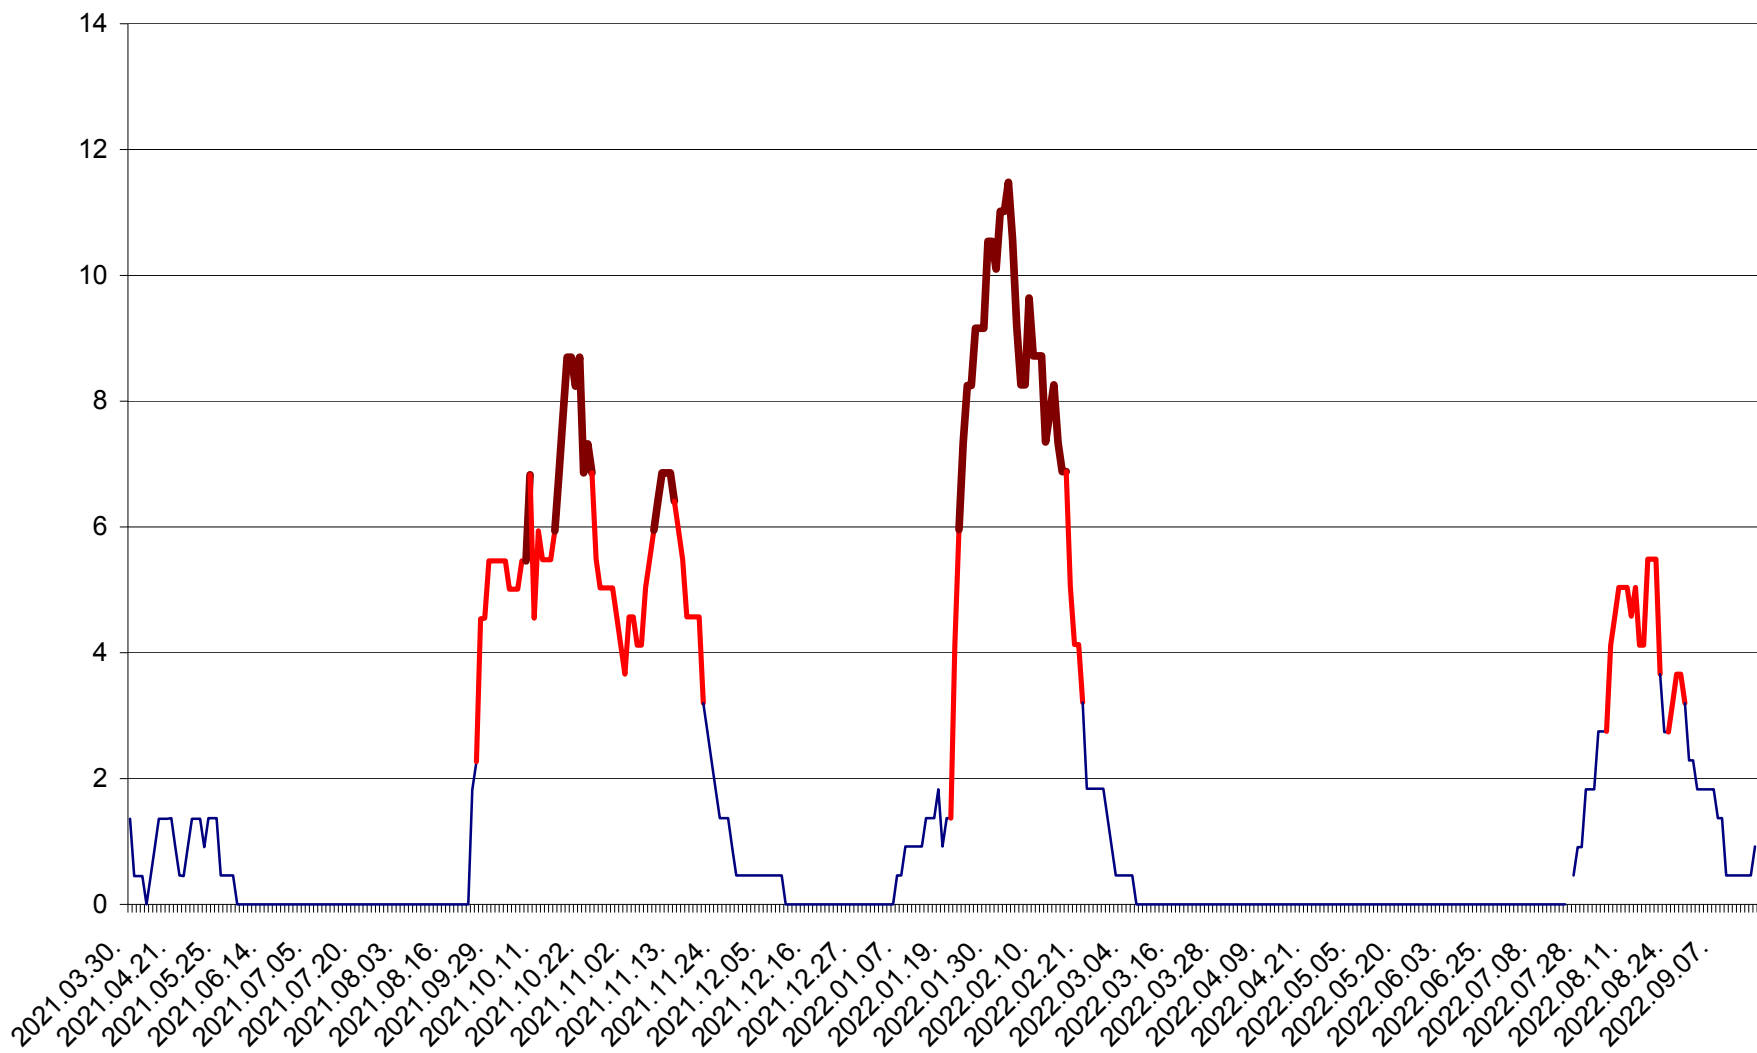

MUNICIPIUL GHEORGHENI - Evolutia incidentei cumulate pe 14 zile la ‰ de locuitori
2021.04.01. - 2022.09.16.

JOSENI - Evolutia incidentei cumulate pe 14 zile la ‰ de locuitori
2021.04.01. - 2022.09.16.

LĂZAREA - Evolutia incidentei cumulate pe 14 zile la % de locuitori
2021.04.01. - 2022.09.16.

LELICENI - Evolutia incidentei cumulate pe 14 zile la % de locuitori
2021.04.01. - 2022.09.16.

LUETA - Evolutia incidentei cumulate pe 14 zile la ‰ de locuitori
2021.04.01. - 2022.09.16.

LUNCA DE JOS - Evolutia incidentei cumulate pe 14 zile la ‰ de locuitori
2021.04.01. - 2022.09.16.

LUNCA DE SUS - Evolutia incidentei cumulate pe 14 zile la ‰ de locuitori
2021.04.01. - 2022.09.16.

LUPENI - Evolutia incidentei cumulate pe 14 zile la ‰ de locuitori
2021.04.01. - 2022.09.16.

MĂDĂRAȘ - Evolutia incidentei cumulate pe 14 zile la ‰ de locuitori
2021.04.01. - 2022.09.16.