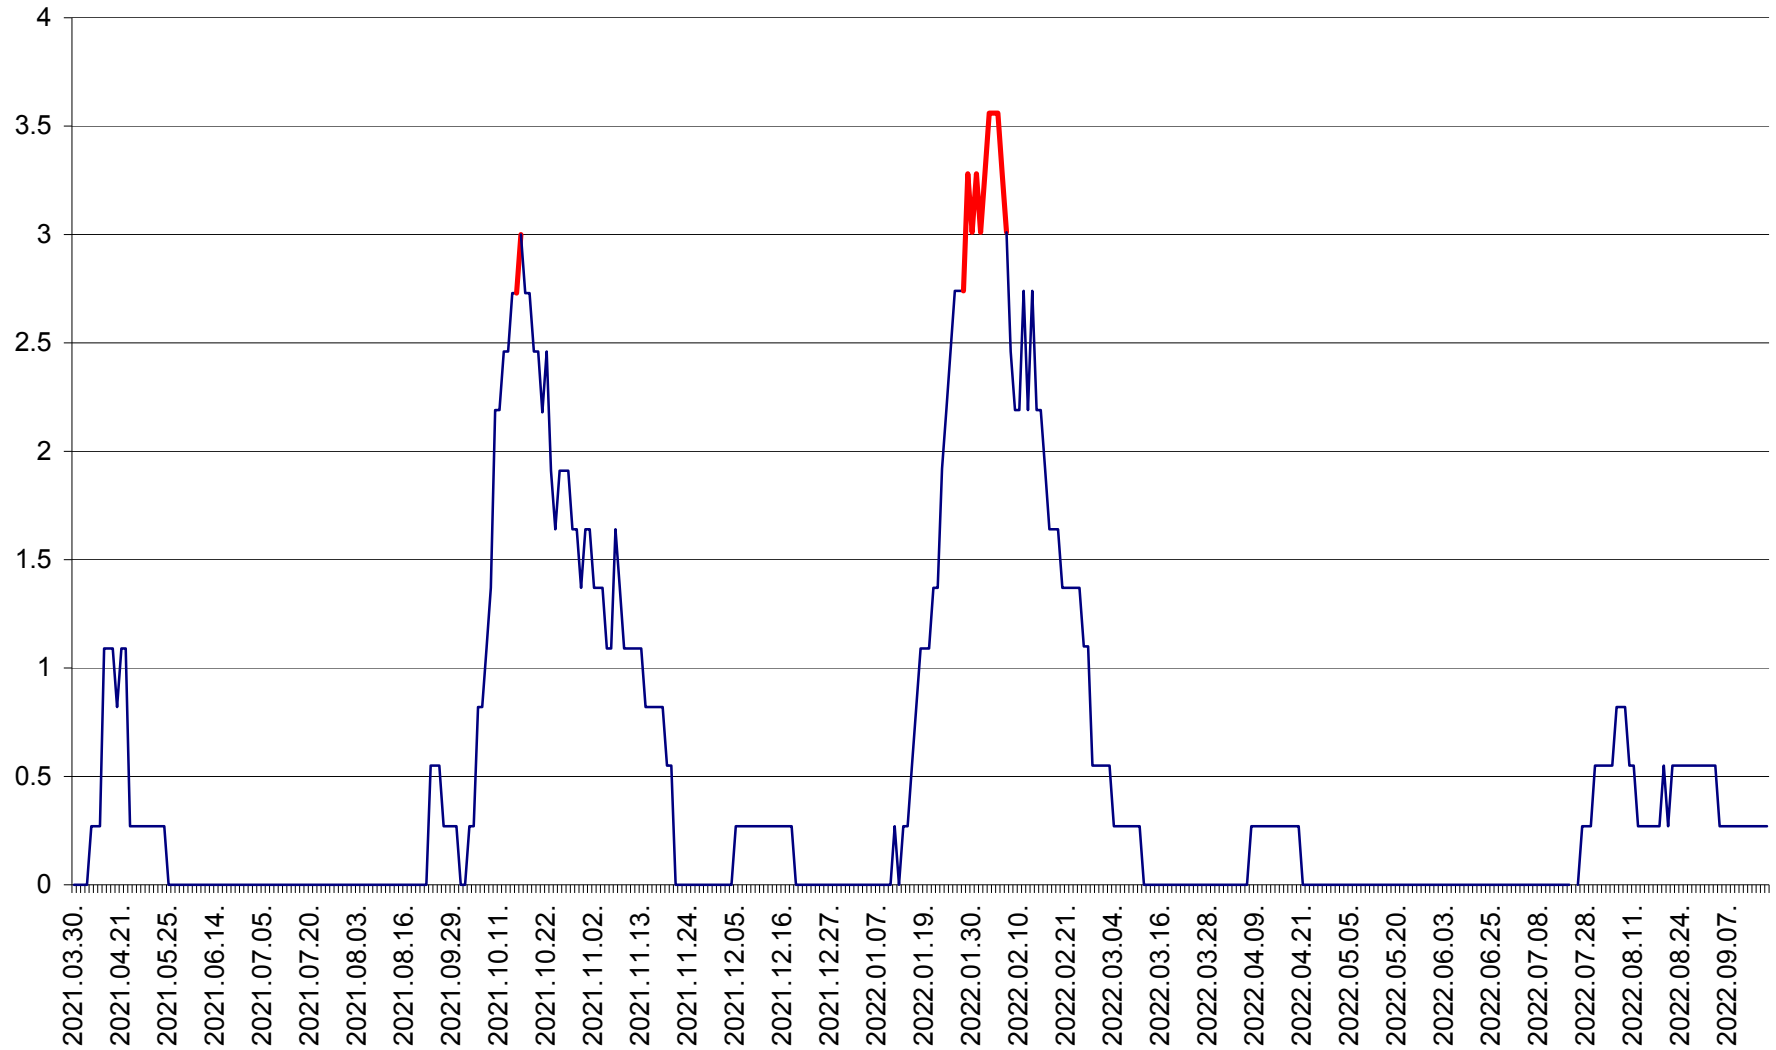

FELICENI - Evolutia incidentei cumulate pe 14 zile la % de locuitori
2021.04.01. - 2022.09.16.

FRUMOASA - Evolutia incidentei cumulate pe 14 zile la ‰ de locuitori
2021.04.01. - 2022.09.16.

GĂLĂUȚAȘ - Evoluția incidenței cumulate pe 14 zile la ‰ de locuitori
2021.04.01. - 2022.09.16.

MUNICIPIUL GHEORGHENI - Evolutia incidentei cumulate pe 14 zile la ‰ de locuitori
2021.04.01. - 2022.09.16.

JOSENI - Evolutia incidentei cumulate pe 14 zile la ‰ de locuitori
2021.04.01. - 2022.09.16.

LĂZAREA - Evolutia incidentei cumulate pe 14 zile la % de locuitori
2021.04.01. - 2022.09.16.

LELICENI - Evolutia incidentei cumulate pe 14 zile la % de locuitori
2021.04.01. - 2022.09.16.

LUETA - Evolutia incidentei cumulate pe 14 zile la ‰ de locuitori
2021.04.01. - 2022.09.16.

LUNCA DE JOS - Evolutia incidentei cumulate pe 14 zile la ‰ de locuitori
2021.04.01. - 2022.09.16.