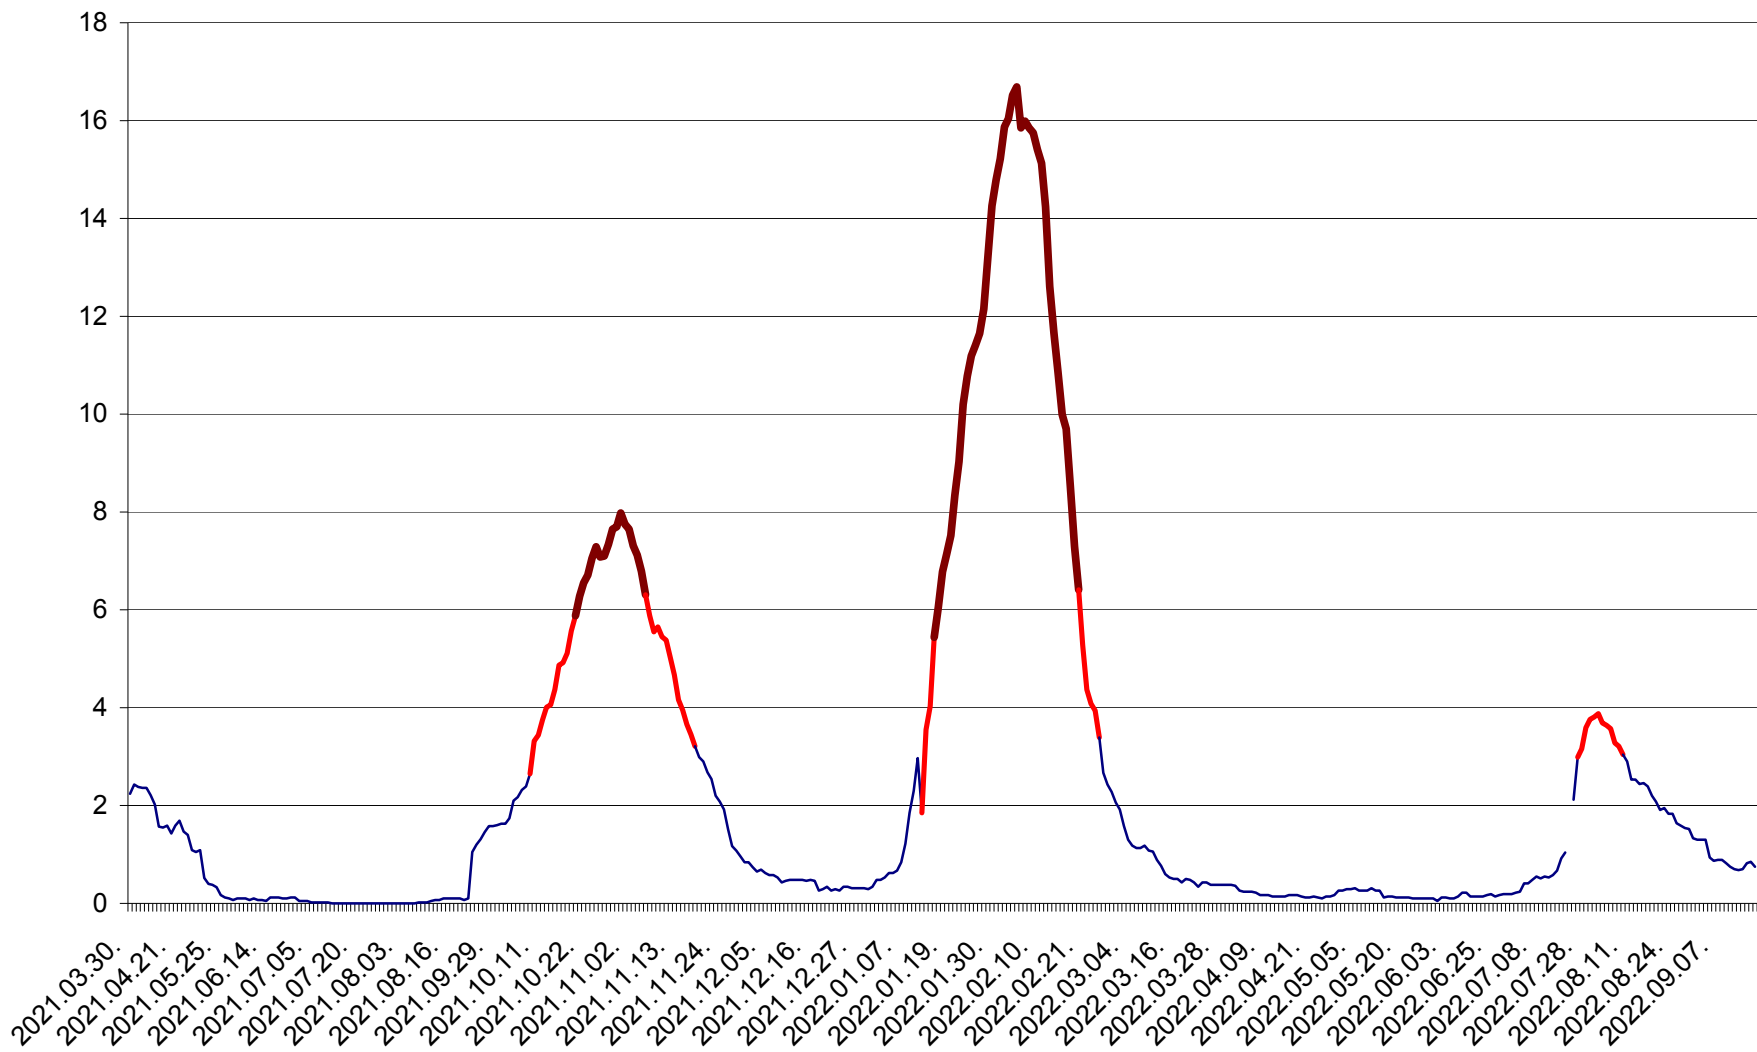

LELICENI - Evolutia incidentei cumulate pe 14 zile la % de locuitori
2021.04.01. - 2022.09.16.

LUETA - Evolutia incidentei cumulate pe 14 zile la ‰ de locuitori
2021.04.01. - 2022.09.16.

LUNCA DE JOS - Evolutia incidentei cumulate pe 14 zile la ‰ de locuitori
2021.04.01. - 2022.09.16.

LUNCA DE SUS - Evolutia incidentei cumulate pe 14 zile la ‰ de locuitori
2021.04.01. - 2022.09.16.

LUPENI - Evolutia incidentei cumulate pe 14 zile la ‰ de locuitori
2021.04.01. - 2022.09.16.

MĂDĂRAȘ - Evolutia incidentei cumulate pe 14 zile la ‰ de locuitori
2021.04.01. - 2022.09.16.

MĂRTINIȘ - Evolutia incidentei cumulate pe 14 zile la ‰ de locuitori
2021.04.01. - 2022.09.16.

MEREȘTI - Evolutia incidentei cumulate pe 14 zile la ‰ de locuitori
2021.04.01. - 2022.09.16.

MUNICIPIUL MIERCUREA-CIUC - Evolutia incidentei cumulate pe 14 zile la ‰ de locuitori
2021.04.01. - 2022.09.16.