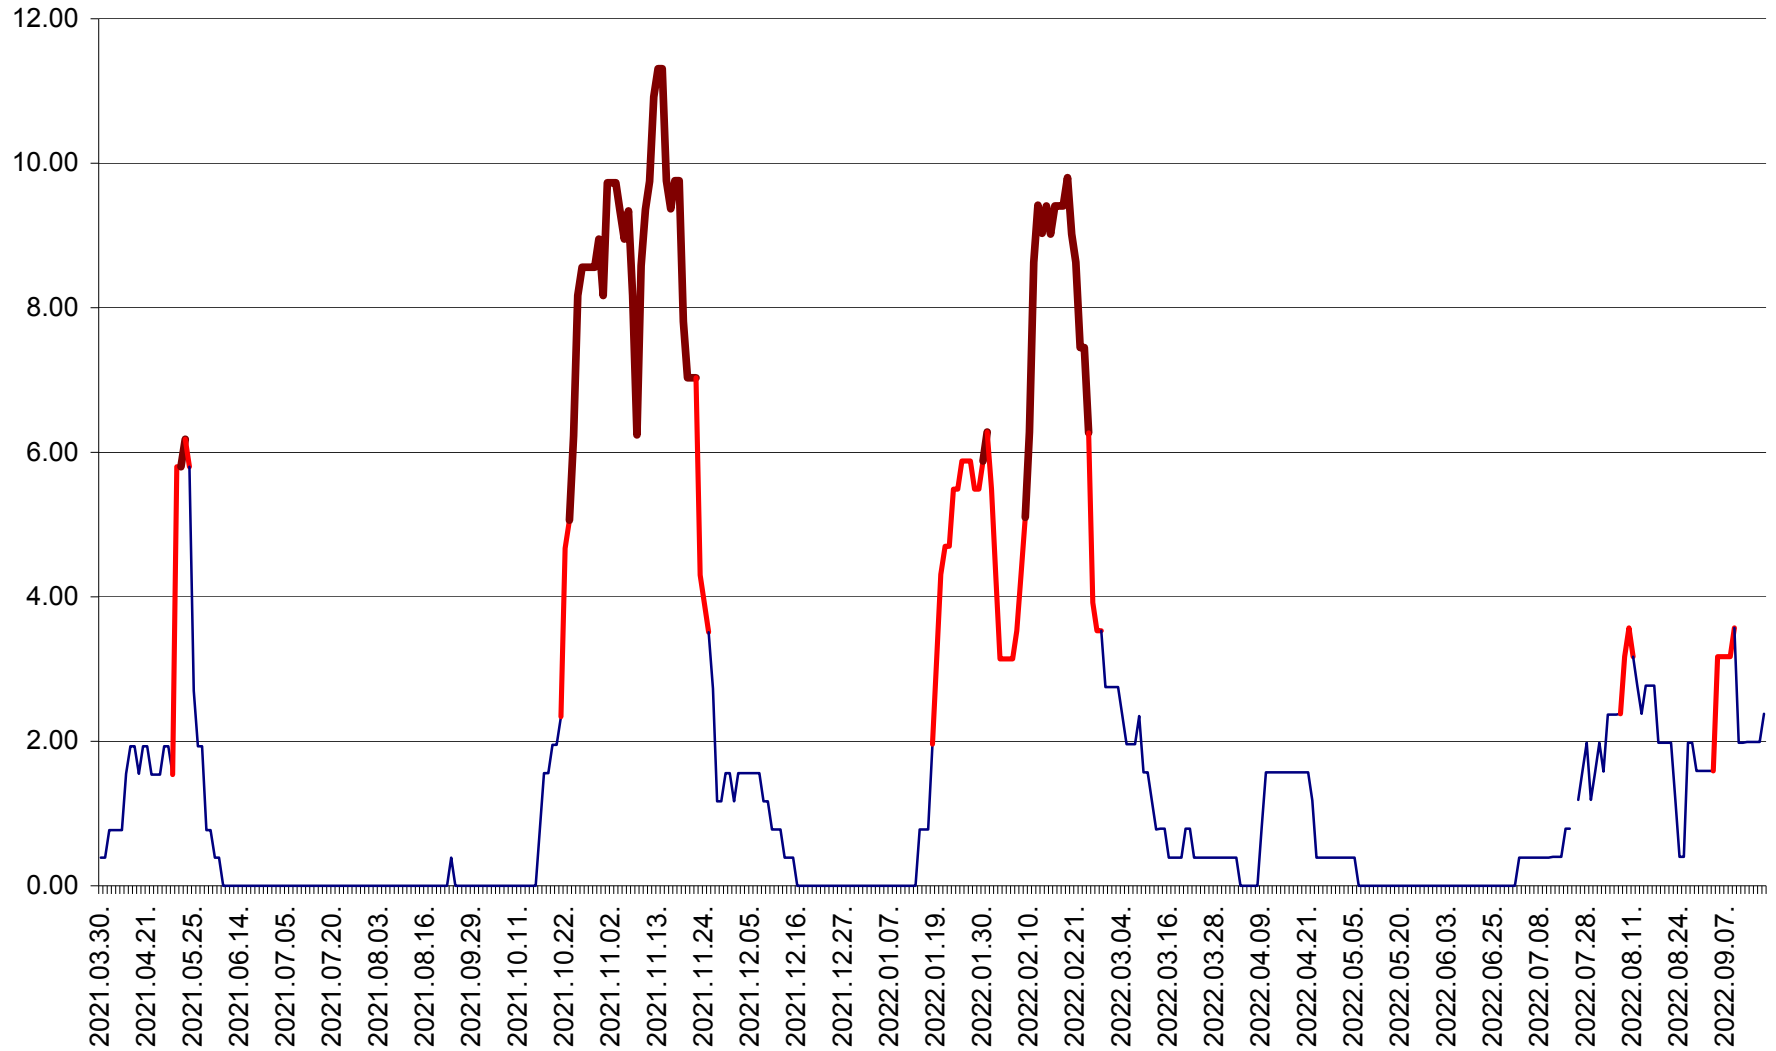

ATID - Evolutia incidentei cumulate pe 14 zile la % de locuitori
2021.04.01. - 2022.09.16.

AVRĂMEȘTI - Evolutia incidentei cumulate pe 14 zile la ‰ de locuitori
2021.04.01. - 2022.09.16.

ORAȘ BĂILE TUȘNAD - Evolutia incidentei cumulate pe 14 zile la ‰ de locuitori
2021.04.01. - 2022.09.16.

ORAȘ BĂLAN - Evoluția incidenței cumulate pe 14 zile la ‰ de locuitori
2021.04.01. - 2022.09.16.

BILBOR - Evolutia incidentei cumulate pe 14 zile la ‰ de locuitori
2021.04.01. - 2022.09.16.

ORAȘ BORSEC - Evolutia incidentei cumulate pe 14 zile la ‰ de locuitori
2021.04.01. - 2022.09.16.

BRĂDEȘTI - Evoluția incidenței cumulate pe 14 zile la ‰ de locuitori
2021.04.01. - 2022.09.16.

CĂPÂLNIȚA - Evolutia incidentei cumulate pe 14 zile la ‰ de locuitori
2021.04.01. - 2022.09.16.

CÂRȚA - Evolutia incidentei cumulate pe 14 zile la ‰ de locuitori
2021.04.01. - 2022.09.16.