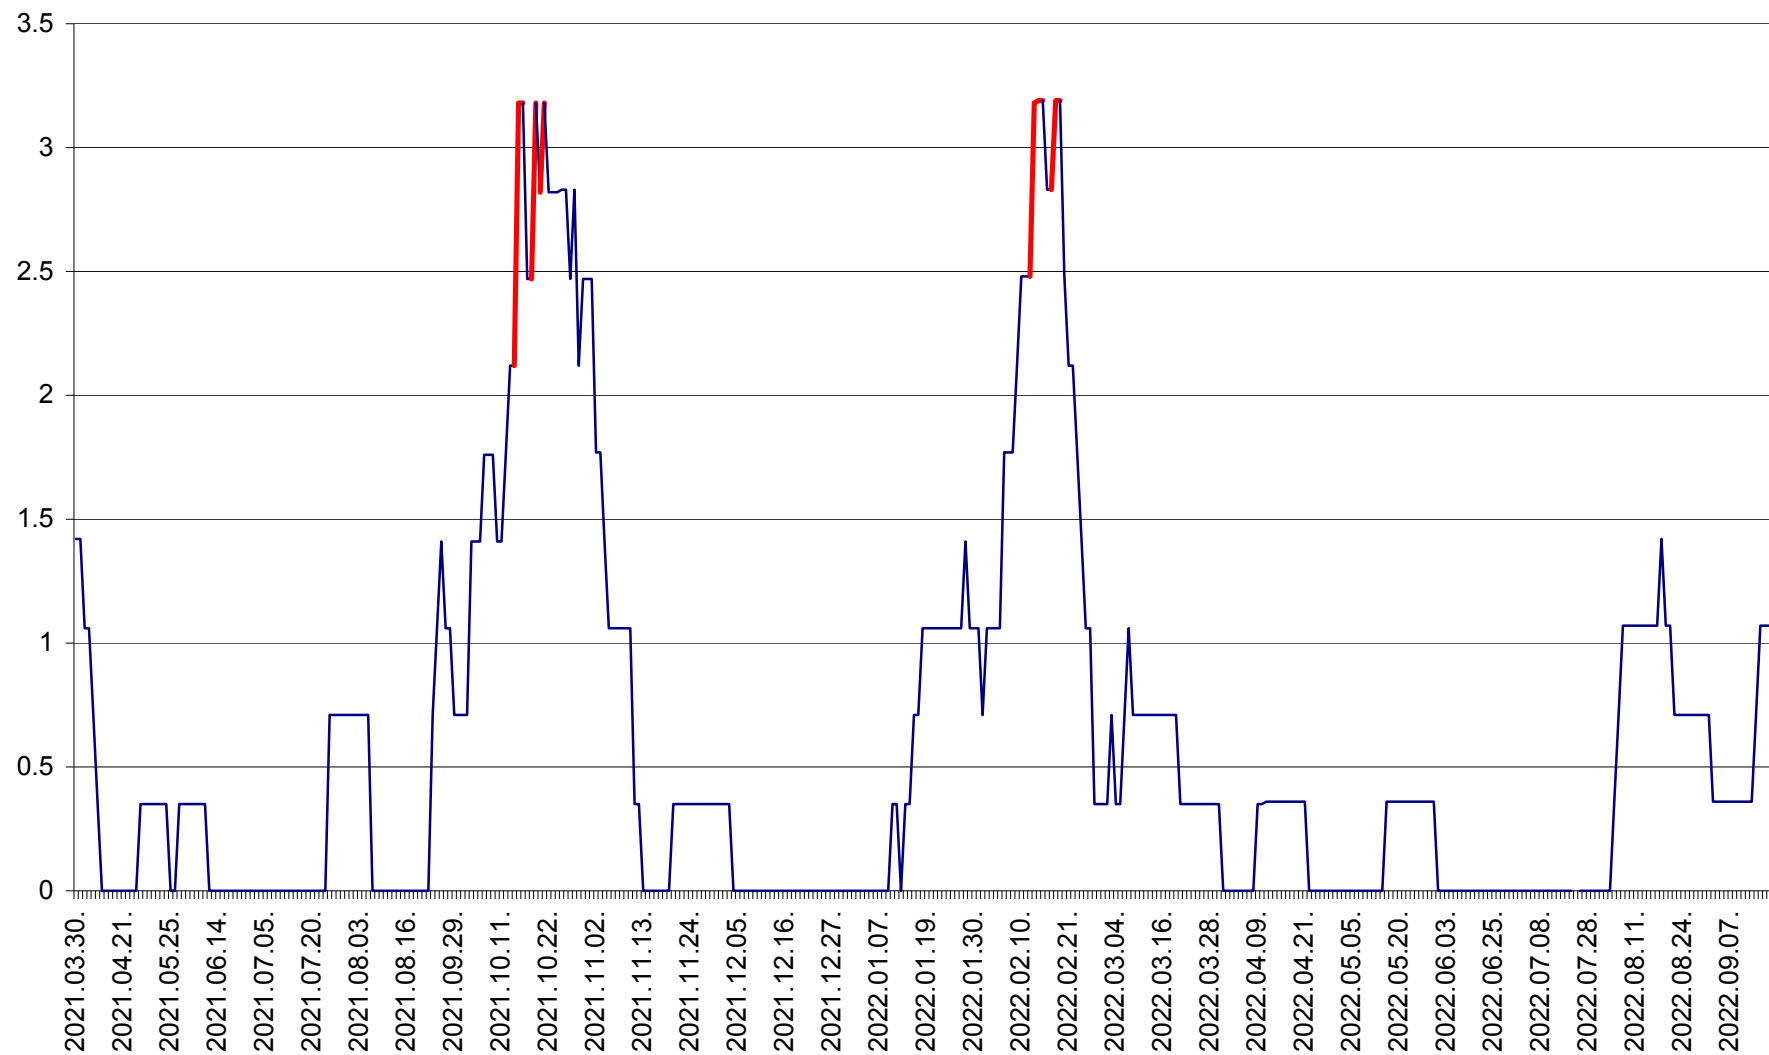

PORUMBENI - Evolutia incidentei cumulate pe 14 zile la ‰ de locuitori
2021.04.01. - 2022.09.16.