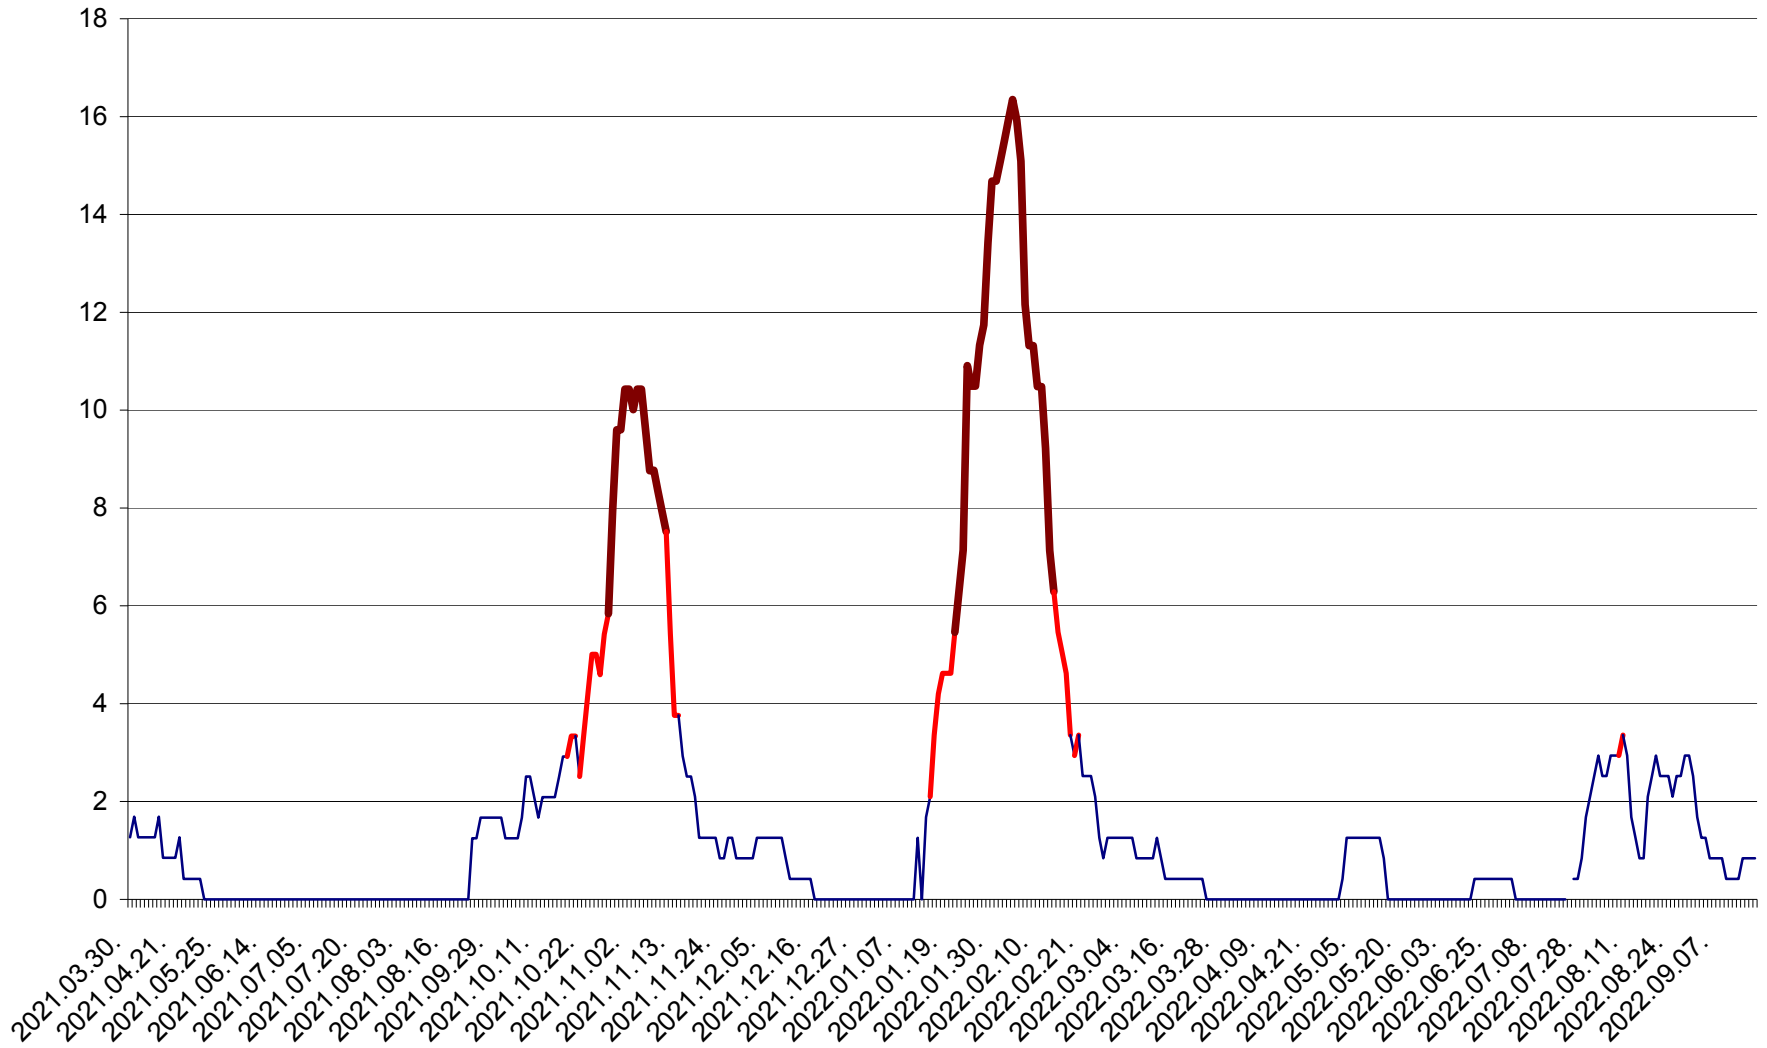

FELICENI - Evolutia incidentei cumulate pe 14 zile la % de locuitori
2021.04.01. - 2022.09.16.

FRUMOASA - Evolutia incidentei cumulate pe 14 zile la ‰ de locuitori
2021.04.01. - 2022.09.16.

GĂLĂUȚAȘ - Evoluția incidenței cumulate pe 14 zile la ‰ de locuitori
2021.04.01. - 2022.09.16.

MUNICIPIUL GHEORGHENI - Evolutia incidentei cumulate pe 14 zile la ‰ de locuitori
2021.04.01. - 2022.09.16.

JOSENI - Evolutia incidentei cumulate pe 14 zile la ‰ de locuitori
2021.04.01. - 2022.09.16.

LĂZAREA - Evolutia incidentei cumulate pe 14 zile la % de locuitori
2021.04.01. - 2022.09.16.

LELICENI - Evolutia incidentei cumulate pe 14 zile la % de locuitori
2021.04.01. - 2022.09.16.

LUETA - Evolutia incidentei cumulate pe 14 zile la ‰ de locuitori
2021.04.01. - 2022.09.16.

LUNCA DE JOS - Evolutia incidentei cumulate pe 14 zile la ‰ de locuitori
2021.04.01. - 2022.09.16.