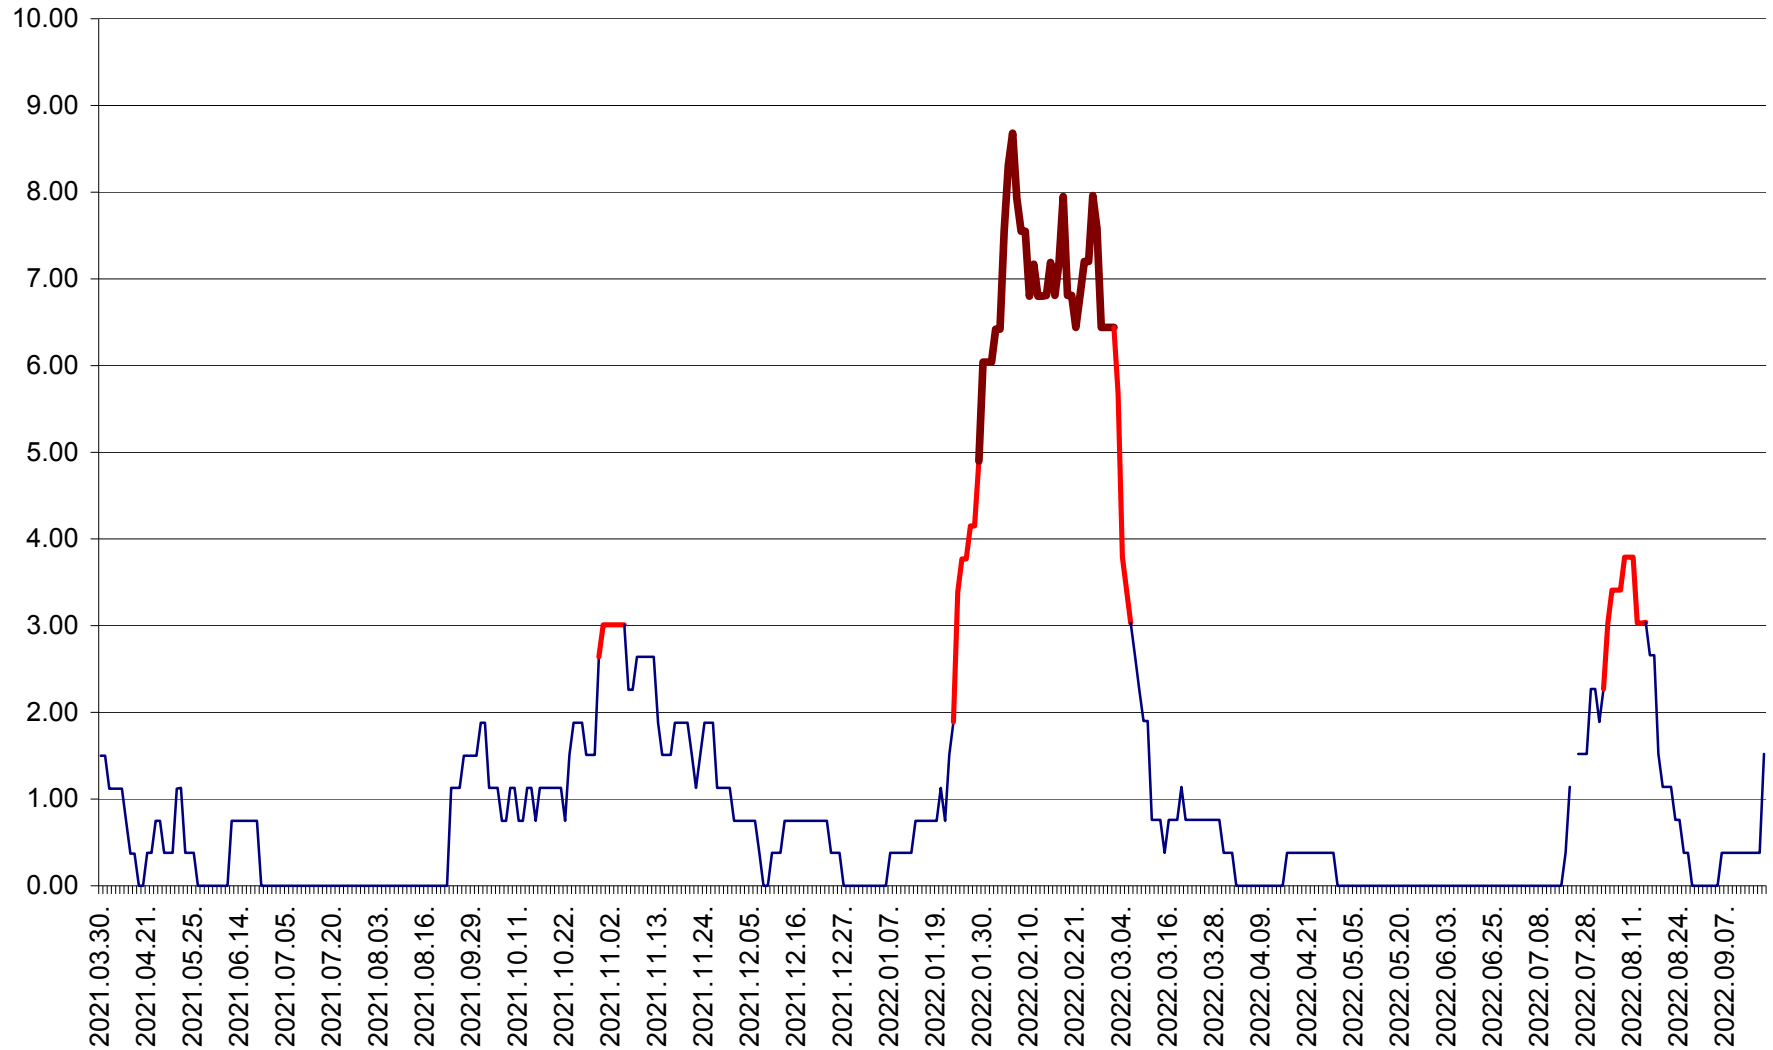

ATID - Evolutia incidentei cumulate pe 14 zile la % de locuitori
2021.04.01. - 2022.09.16.

AVRĂMEȘTI - Evolutia incidentei cumulate pe 14 zile la ‰ de locuitori
2021.04.01. - 2022.09.16.

ORAȘ BĂILE TUȘNAD - Evolutia incidentei cumulate pe 14 zile la ‰ de locuitori
2021.04.01. - 2022.09.16.

ORAȘ BĂLAN - Evoluția incidenței cumulate pe 14 zile la ‰ de locuitori
2021.04.01. - 2022.09.16.

BILBOR - Evolutia incidentei cumulate pe 14 zile la ‰ de locuitori
2021.04.01. - 2022.09.16.

ORAȘ BORSEC - Evolutia incidentei cumulate pe 14 zile la ‰ de locuitori
2021.04.01. - 2022.09.16.

BRĂDEȘTI - Evoluția incidenței cumulate pe 14 zile la ‰ de locuitori
2021.04.01. - 2022.09.16.

CĂPÂLNIȚA - Evolutia incidentei cumulate pe 14 zile la ‰ de locuitori
2021.04.01. - 2022.09.16.

CÂRȚA - Evolutia incidentei cumulate pe 14 zile la ‰ de locuitori
2021.04.01. - 2022.09.16.