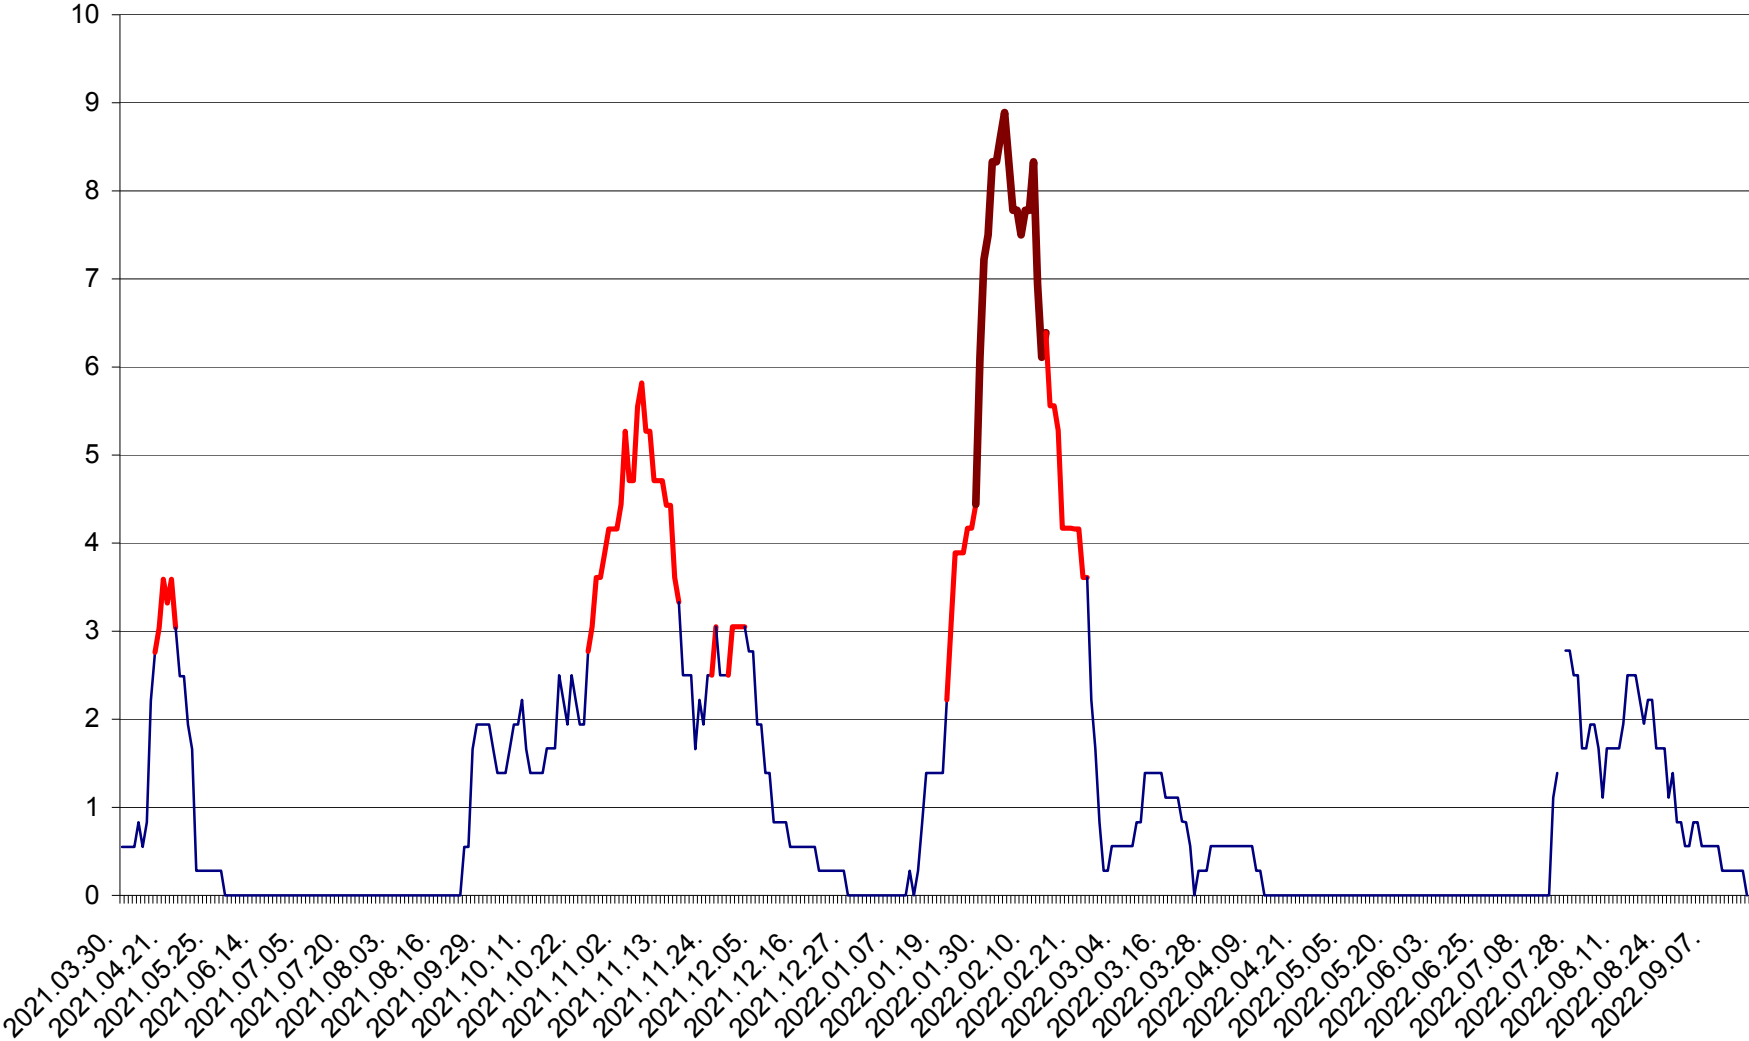

LELICENI - Evolutia incidentei cumulate pe 14 zile la % de locuitori
2021.04.01. - 2022.09.16.

LUETA - Evolutia incidentei cumulate pe 14 zile la ‰ de locuitori
2021.04.01. - 2022.09.16.

LUNCA DE JOS - Evolutia incidentei cumulate pe 14 zile la ‰ de locuitori
2021.04.01. - 2022.09.16.

LUNCA DE SUS - Evolutia incidentei cumulate pe 14 zile la ‰ de locuitori
2021.04.01. - 2022.09.16.

LUPENI - Evolutia incidentei cumulate pe 14 zile la ‰ de locuitori
2021.04.01. - 2022.09.16.

MĂDĂRAȘ - Evolutia incidentei cumulate pe 14 zile la ‰ de locuitori
2021.04.01. - 2022.09.16.

MĂRTINIȘ - Evolutia incidentei cumulate pe 14 zile la ‰ de locuitori
2021.04.01. - 2022.09.16.

MEREȘTI - Evolutia incidentei cumulate pe 14 zile la ‰ de locuitori
2021.04.01. - 2022.09.16.

MUNICIPIUL MIERCUREA-CIUC - Evolutia incidentei cumulate pe 14 zile la ‰ de locuitori
2021.04.01. - 2022.09.16.

MIHĂILENI - Evolutia incidentei cumulate pe 14 zile la ‰ de locuitori
2021.04.01. - 2022.09.16.

MUGENI - Evolutia incidentei cumulate pe 14 zile la ‰ de locuitori
2021.04.01. - 2022.09.16.

OCLAND - Evolutia incidentei cumulate pe 14 zile la ‰ de locuitori
2021.04.01. - 2022.09.16.