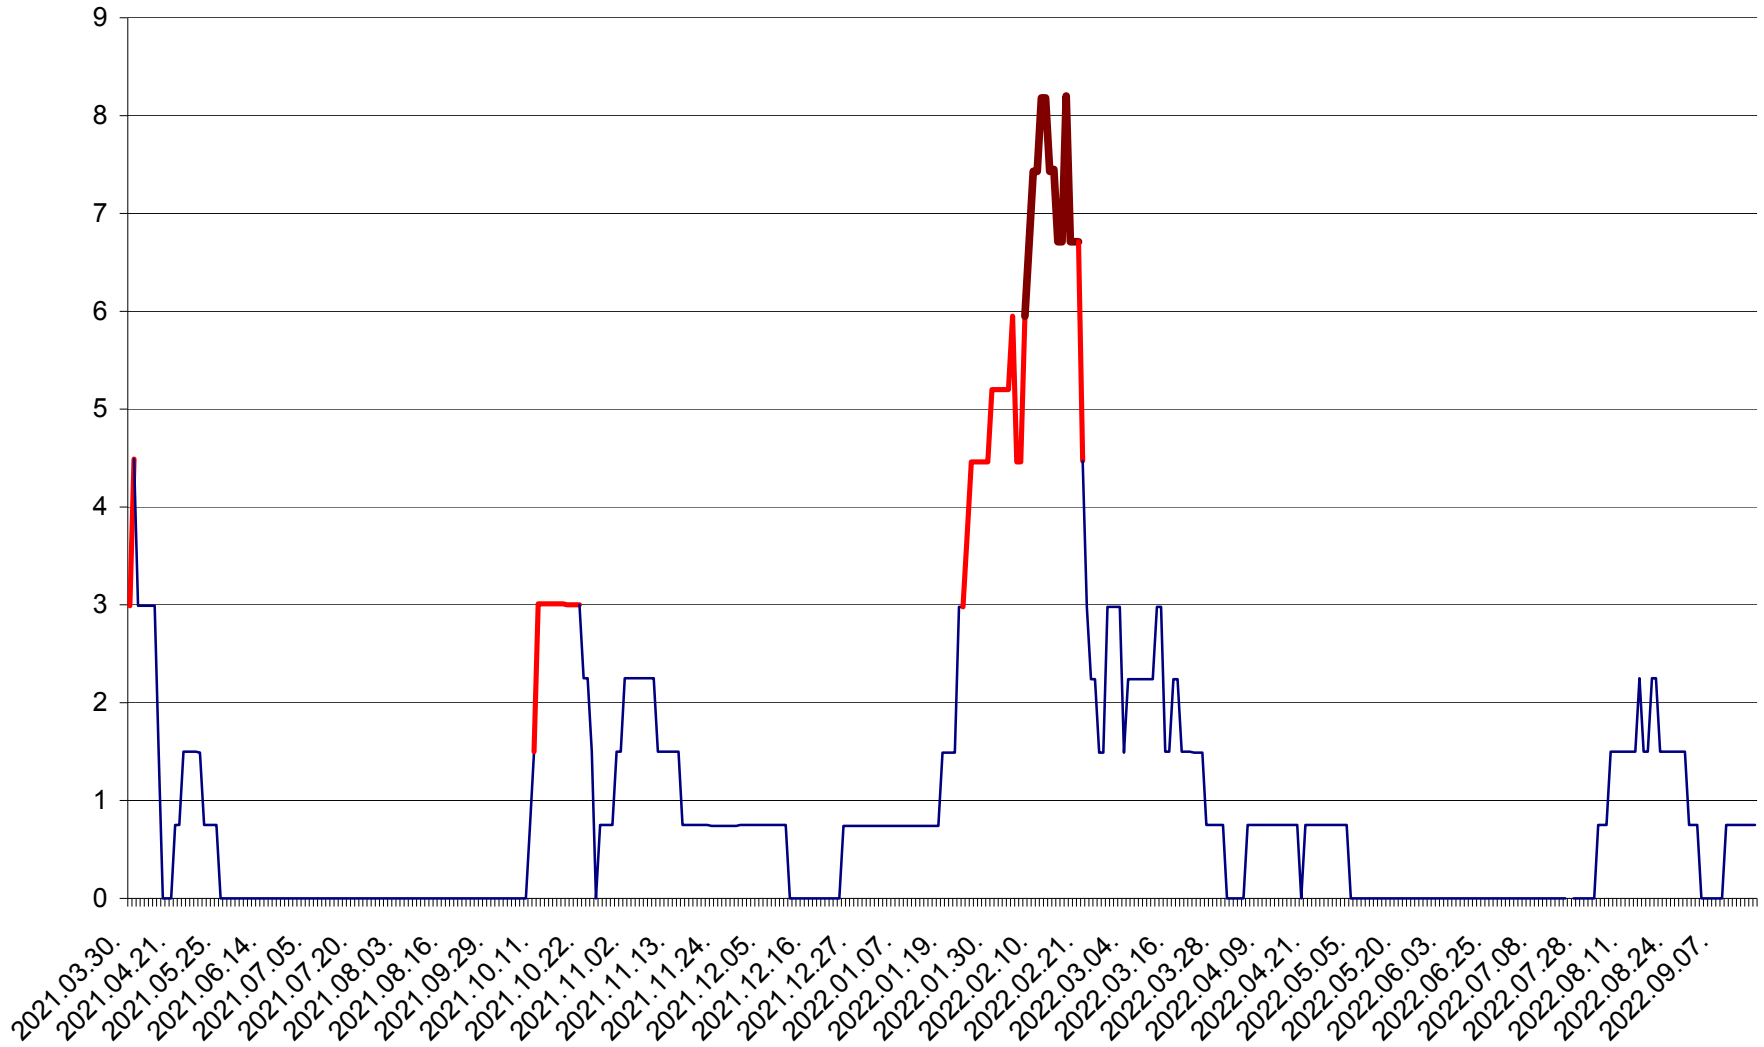

LELICENI - Evolutia incidentei cumulate pe 14 zile la % de locuitori
2021.04.01. - 2022.09.16.

LUETA - Evolutia incidentei cumulate pe 14 zile la ‰ de locuitori
2021.04.01. - 2022.09.16.

LUNCA DE JOS - Evolutia incidentei cumulate pe 14 zile la ‰ de locuitori
2021.04.01. - 2022.09.16.

LUNCA DE SUS - Evolutia incidentei cumulate pe 14 zile la ‰ de locuitori
2021.04.01. - 2022.09.16.

LUPENI - Evolutia incidentei cumulate pe 14 zile la ‰ de locuitori
2021.04.01. - 2022.09.16.

MĂDĂRAȘ - Evolutia incidentei cumulate pe 14 zile la ‰ de locuitori
2021.04.01. - 2022.09.16.

MĂRTINIȘ - Evolutia incidentei cumulate pe 14 zile la ‰ de locuitori
2021.04.01. - 2022.09.16.

MEREȘTI - Evolutia incidentei cumulate pe 14 zile la ‰ de locuitori
2021.04.01. - 2022.09.16.

MUNICIPIUL MIERCUREA-CIUC - Evolutia incidentei cumulate pe 14 zile la ‰ de locuitori
2021.04.01. - 2022.09.16.