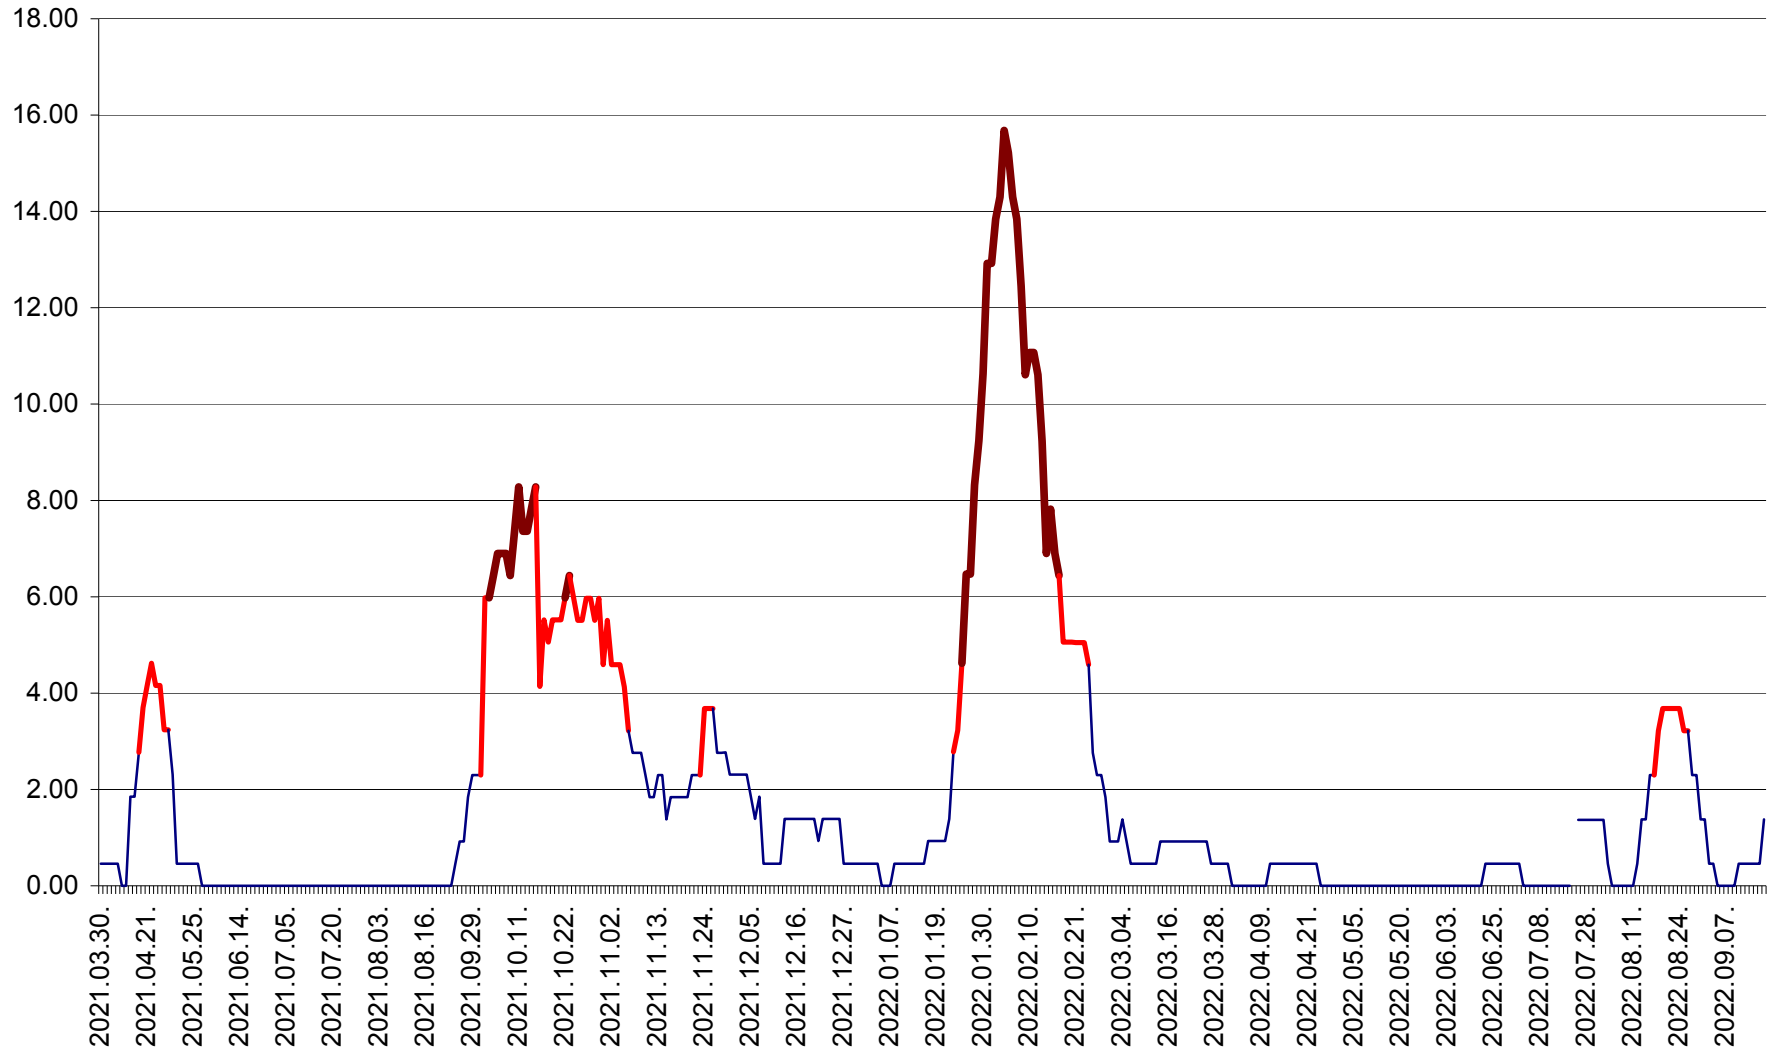

ATID - Evolutia incidentei cumulate pe 14 zile la % de locuitori
2021.04.01. - 2022.09.16.

AVRĂMEȘTI - Evolutia incidentei cumulate pe 14 zile la ‰ de locuitori
2021.04.01. - 2022.09.16.

ORAȘ BĂILE TUȘNAD - Evolutia incidentei cumulate pe 14 zile la ‰ de locuitori
2021.04.01. - 2022.09.16.

ORAȘ BĂLAN - Evoluția incidenței cumulate pe 14 zile la ‰ de locuitori
2021.04.01. - 2022.09.16.

BILBOR - Evolutia incidentei cumulate pe 14 zile la ‰ de locuitori
2021.04.01. - 2022.09.16.

ORAȘ BORSEC - Evolutia incidentei cumulate pe 14 zile la ‰ de locuitori
2021.04.01. - 2022.09.16.

BRĂDEȘTI - Evoluția incidenței cumulate pe 14 zile la ‰ de locuitori
2021.04.01. - 2022.09.16.

CĂPÂLNIȚA - Evolutia incidentei cumulate pe 14 zile la ‰ de locuitori
2021.04.01. - 2022.09.16.

CÂRȚA - Evolutia incidentei cumulate pe 14 zile la ‰ de locuitori
2021.04.01. - 2022.09.16.

CICEU - Evolutia incidentei cumulate pe 14 zile la ‰ de locuitori
2021.04.01. - 2022.09.16.

CIUCSÂNGEORGIU - Evolutia incidentei cumulate pe 14 zile la ‰ de locuitori
2021.04.01. - 2022.09.16.

CIUMANI - Evolutia incidentei cumulate pe 14 zile la ‰ de locuitori
2021.04.01. - 2022.09.16.