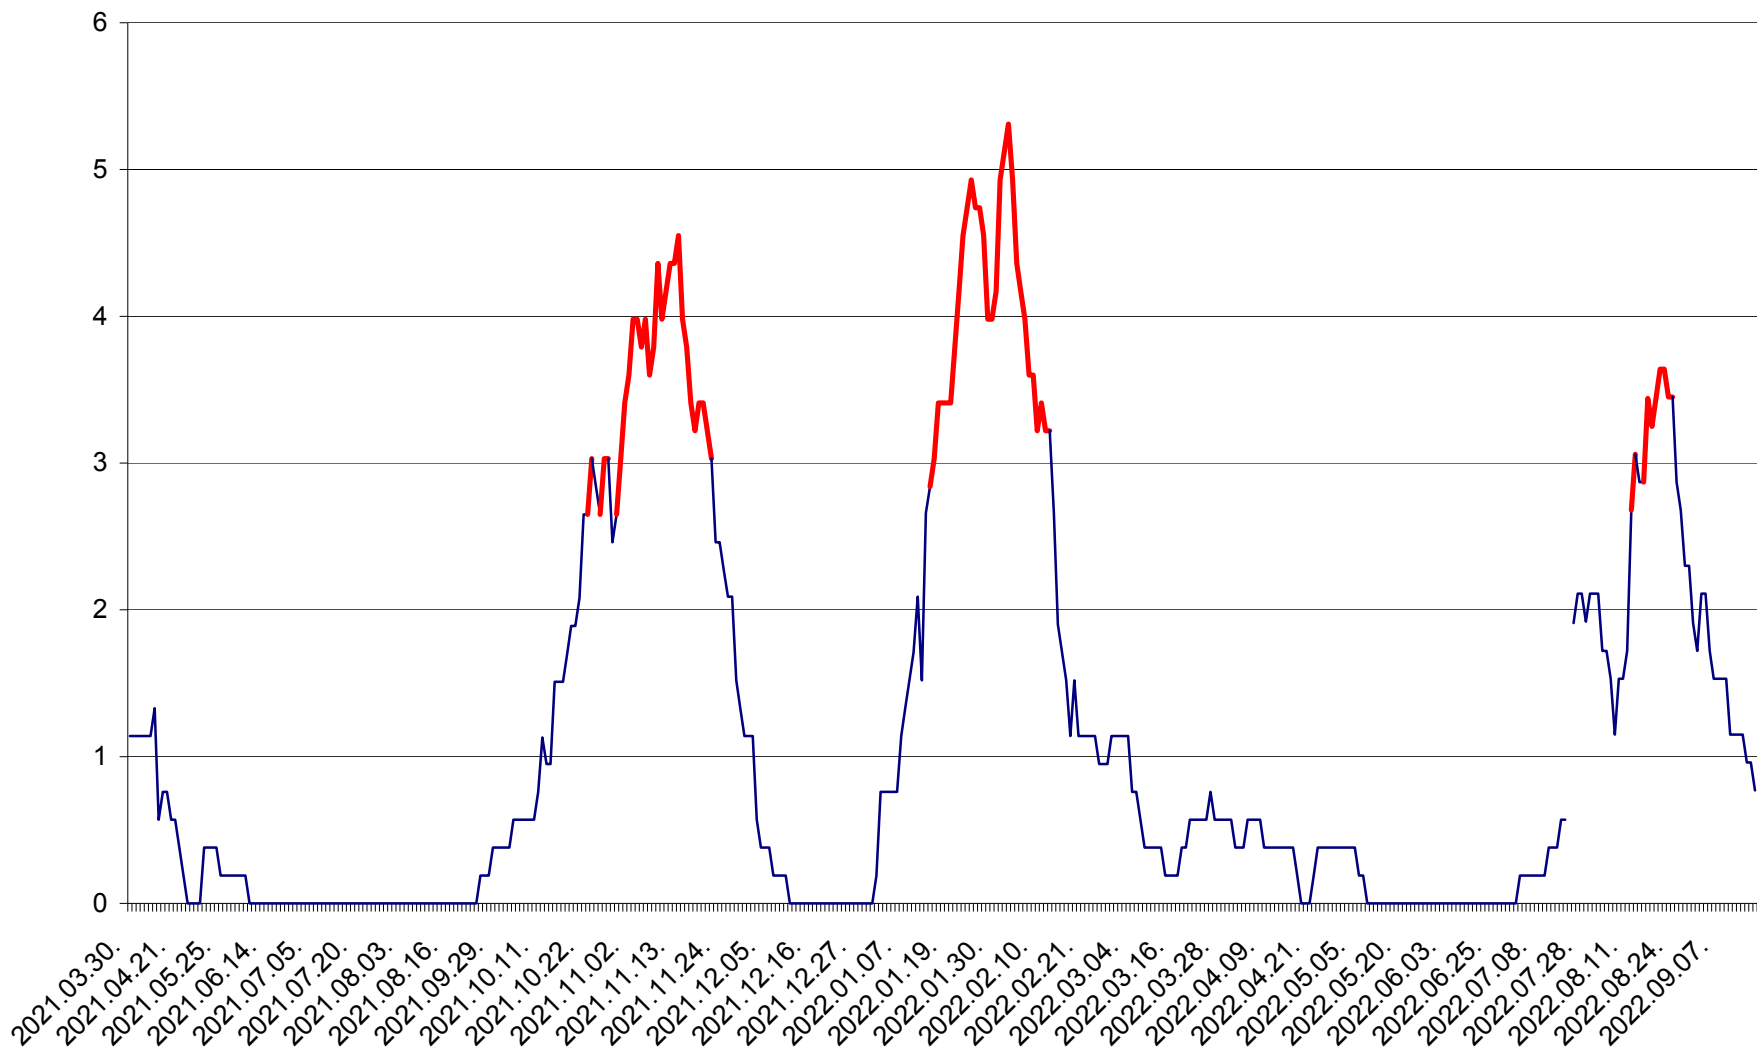

SÂNSIMION - Evolutia incidentei cumulate pe 14 zile la ‰ de locuitori
2021.04.01. - 2022.09.16.

SÂNTIMBRU - Evolutia incidentei cumulate pe 14 zile la ‰ de locuitori
2021.04.01. - 2022.09.16.

SĂRMAȘ - Evolutia incidentei cumulate pe 14 zile la ‰ de locuitori
2021.04.01. - 2022.09.16.

SATU MARE - Evolutia incidentei cumulate pe 14 zile la ‰ de locuitori
2021.04.01. - 2022.09.16.

SECUIENI - Evolutia incidentei cumulate pe 14 zile la % de locuitori
2021.04.01. - 2022.09.16.

SICULENI - Evolutia incidentei cumulate pe 14 zile la ‰ de locuitori
2021.04.01. - 2022.09.16.

ȘIMONEȘTI - Evolutia incidentei cumulate pe 14 zile la ‰ de locuitori
2021.04.01. - 2022.09.16.

SUBCETATE - Evolutia incidentei cumulate pe 14 zile la ‰ de locuitori
2021.04.01. - 2022.09.16.

SUSENI - Evolutia incidentei cumulate pe 14 zile la ‰ de locuitori
2021.04.01. - 2022.09.16.