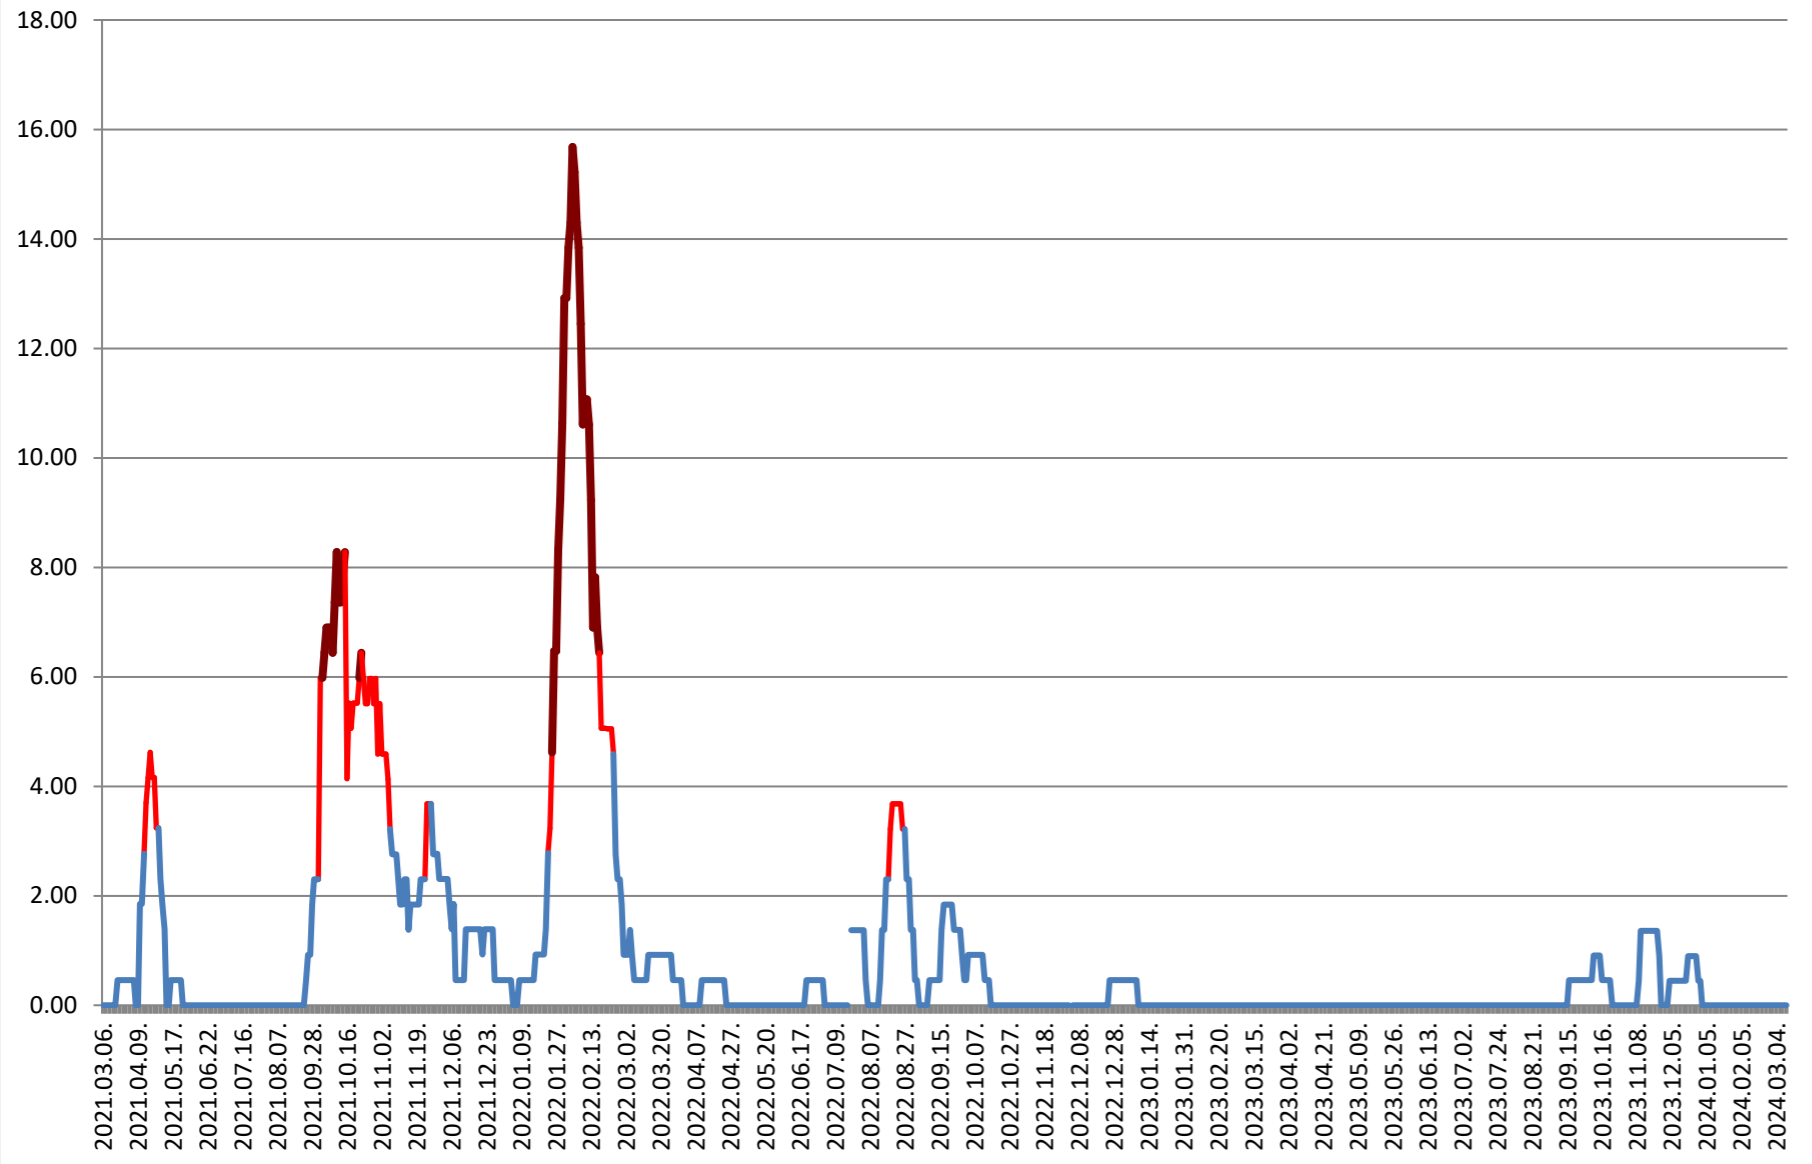

ATID - Evolutia incidentei cumulate pe 14 zile la % de locuitori 2021.03.07. - 2024.03.13.

AVRĂMEȘTI - Evolutia incidentei cumulate pe 14 zile la ‰ de locuitori 2021.03.07. - 2024.03.13.

ORAȘ BĂILE TUȘNAD - Evolutia incidentei cumulate pe 14 zile la % de locuitori

2021.03.07. - 2024.03.13.

ORAȘ BĂLAN - Evolutia incidentei cumulate pe 14 zile la % de locuitori 2021.03.07. - 2024.03.13.

BILBOR - Evolutia incidentei cumulate pe 14 zile la % de locuitori 2021.03.07. - 2024.03.13.

ORAȘ BORSEC - Evolutia incidentei cumulate pe 14 zile la ‰ de locuitori 2021.03.07. - 2024.03.13.

BRĂDEȘTI - Evolutia incidentei cumulate pe 14 zile la ‰ de locuitori 2021.03.07. - 2024.03.13.

CĂPÂLNIȚA - Evolutia incidentei cumulate pe 14 zile la % de locuitori 2021.03.07. - 2024.03.13.

CÂRȚA - Evolutia incidentei cumulate pe 14 zile la ‰ de locuitori 2021.03.07. - 2024.03.13.

CICEU - Evolutia incidentei cumulate pe 14 zile la % de locuitori 2021.03.07. - 2024.03.13.

CIUCSÂNGEORGIU - Evolutia incidentei cumulate pe 14 zile la ‰ de locuitori