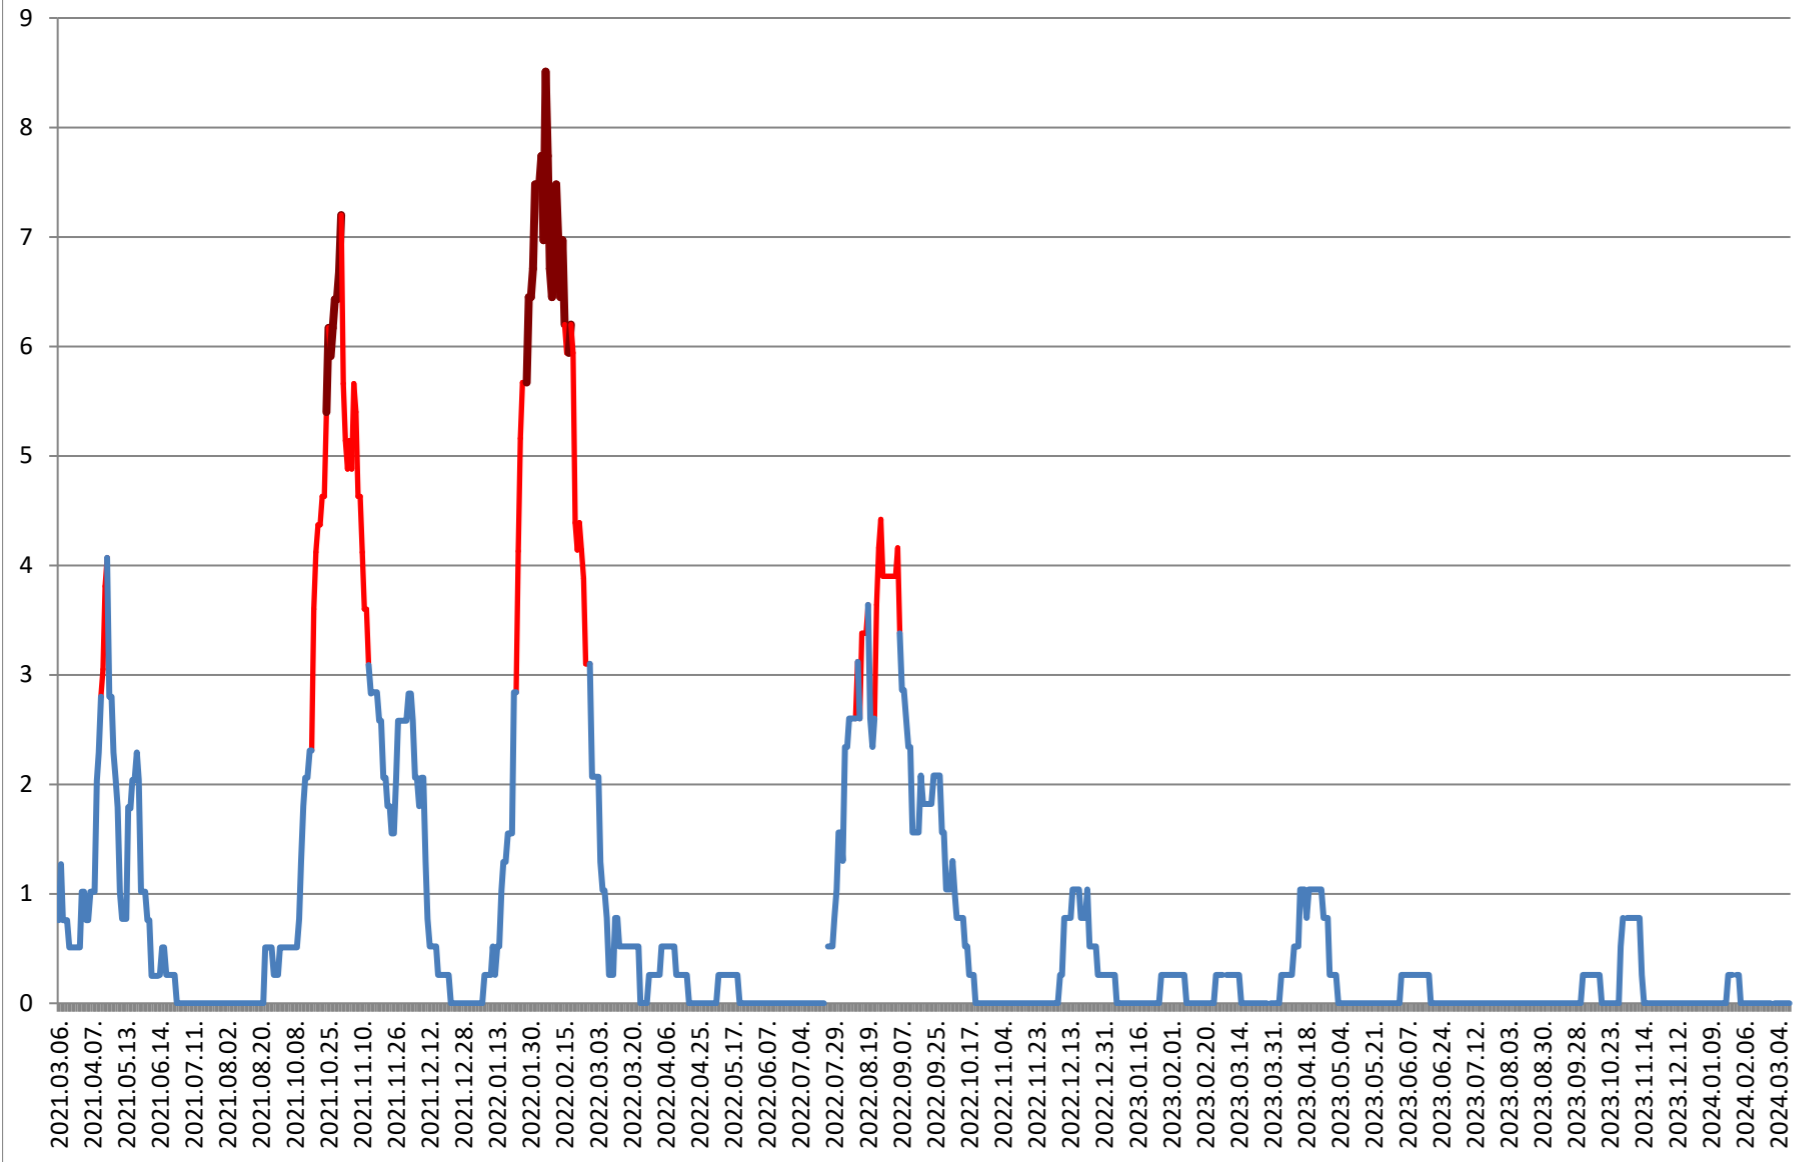

ȘIMONEȘTI - Evolutia incidentei cumulate pe 14 zile la % de locuitori
2021.03.07. - 2024.03.13.