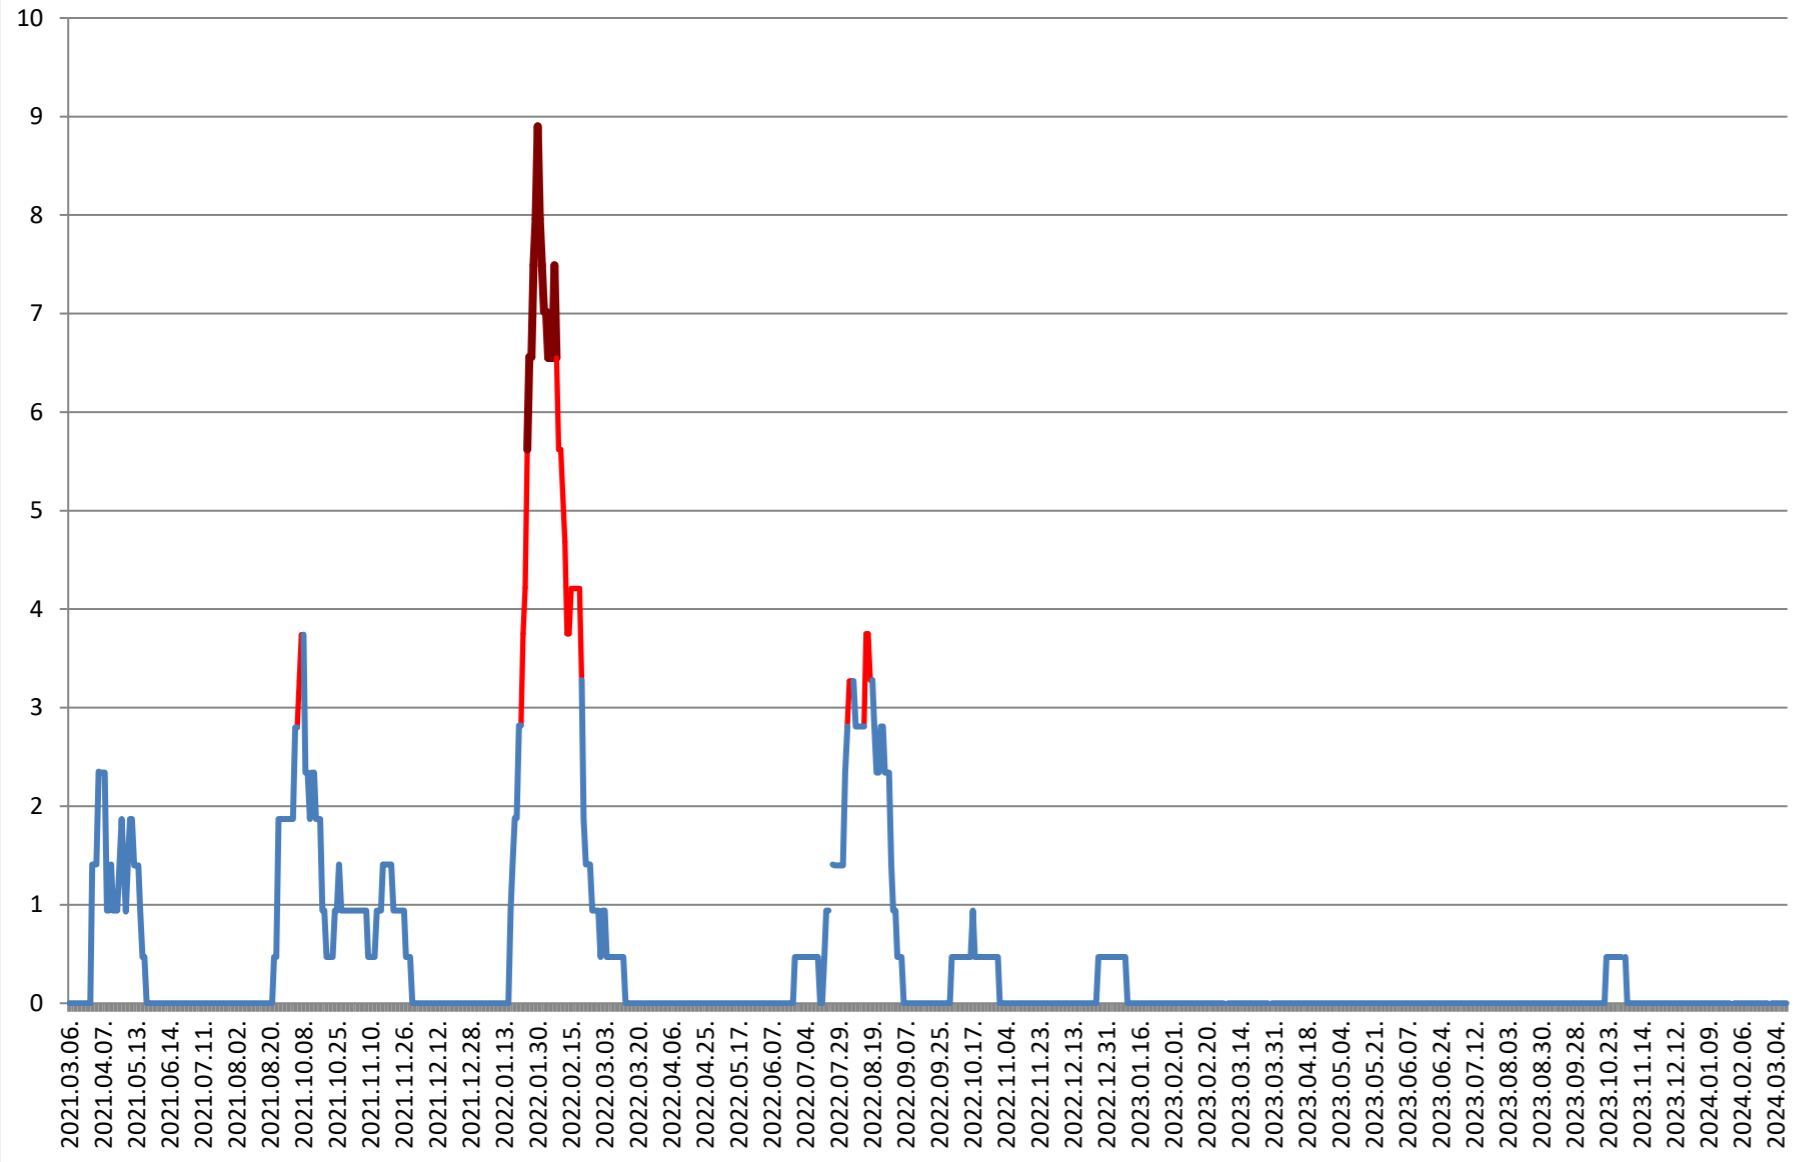

SATU MARE - Evolutia incidentei cumulate pe 14 zile la ‰ de locuitori 2021.03.07. - 2024.03.13.