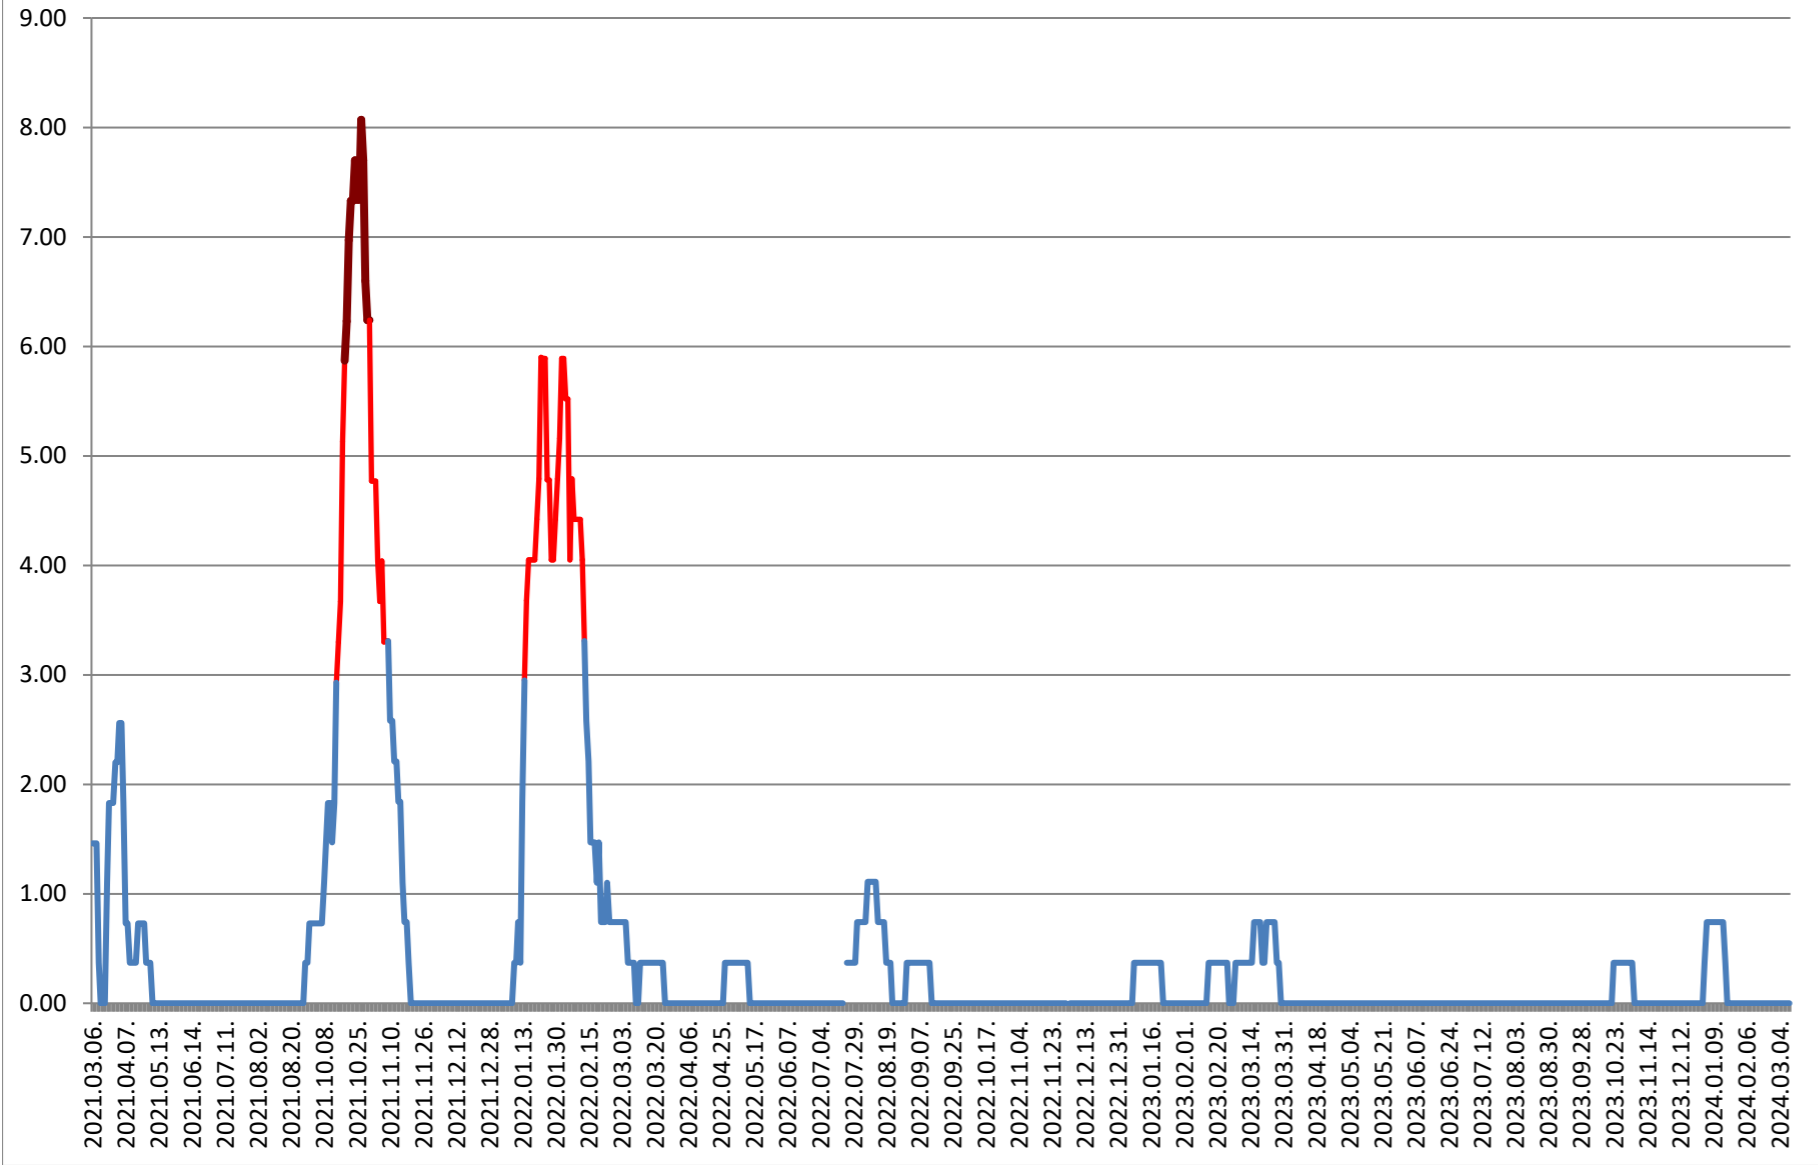

2021.03.07. - 2024.03.13.

ORAȘ BĂLAN - Evolutia incidentei cumulate pe 14 zile la % de locuitori 2021.03.07. - 2024.03.13.

BILBOR - Evolutia incidentei cumulate pe 14 zile la % de locuitori 2021.03.07. - 2024.03.13.

ORAȘ BORSEC - Evolutia incidentei cumulate pe 14 zile la ‰ de locuitori 2021.03.07. - 2024.03.13.

BRĂDEȘTI - Evolutia incidentei cumulate pe 14 zile la ‰ de locuitori 2021.03.07. - 2024.03.13.

CĂPÂLNIȚA - Evolutia incidentei cumulate pe 14 zile la % de locuitori 2021.03.07. - 2024.03.13.

CÂRȚA - Evolutia incidentei cumulate pe 14 zile la ‰ de locuitori 2021.03.07. - 2024.03.13.

CICEU - Evolutia incidentei cumulate pe 14 zile la % de locuitori 2021.03.07. - 2024.03.13.

CIUCSÂNGEORGIU - Evolutia incidentei cumulate pe 14 zile la ‰ de locuitori

2021.03.07. - 2024.03.13.

CIUMANI - Evolutia incidentei cumulate pe 14 zile la % de locuitori 2021.03.07. - 2024.03.13.

CORBU - Evolutia incidentei cumulate pe 14 zile la % de locuitori
2021.03.07. - 2024.03.13.