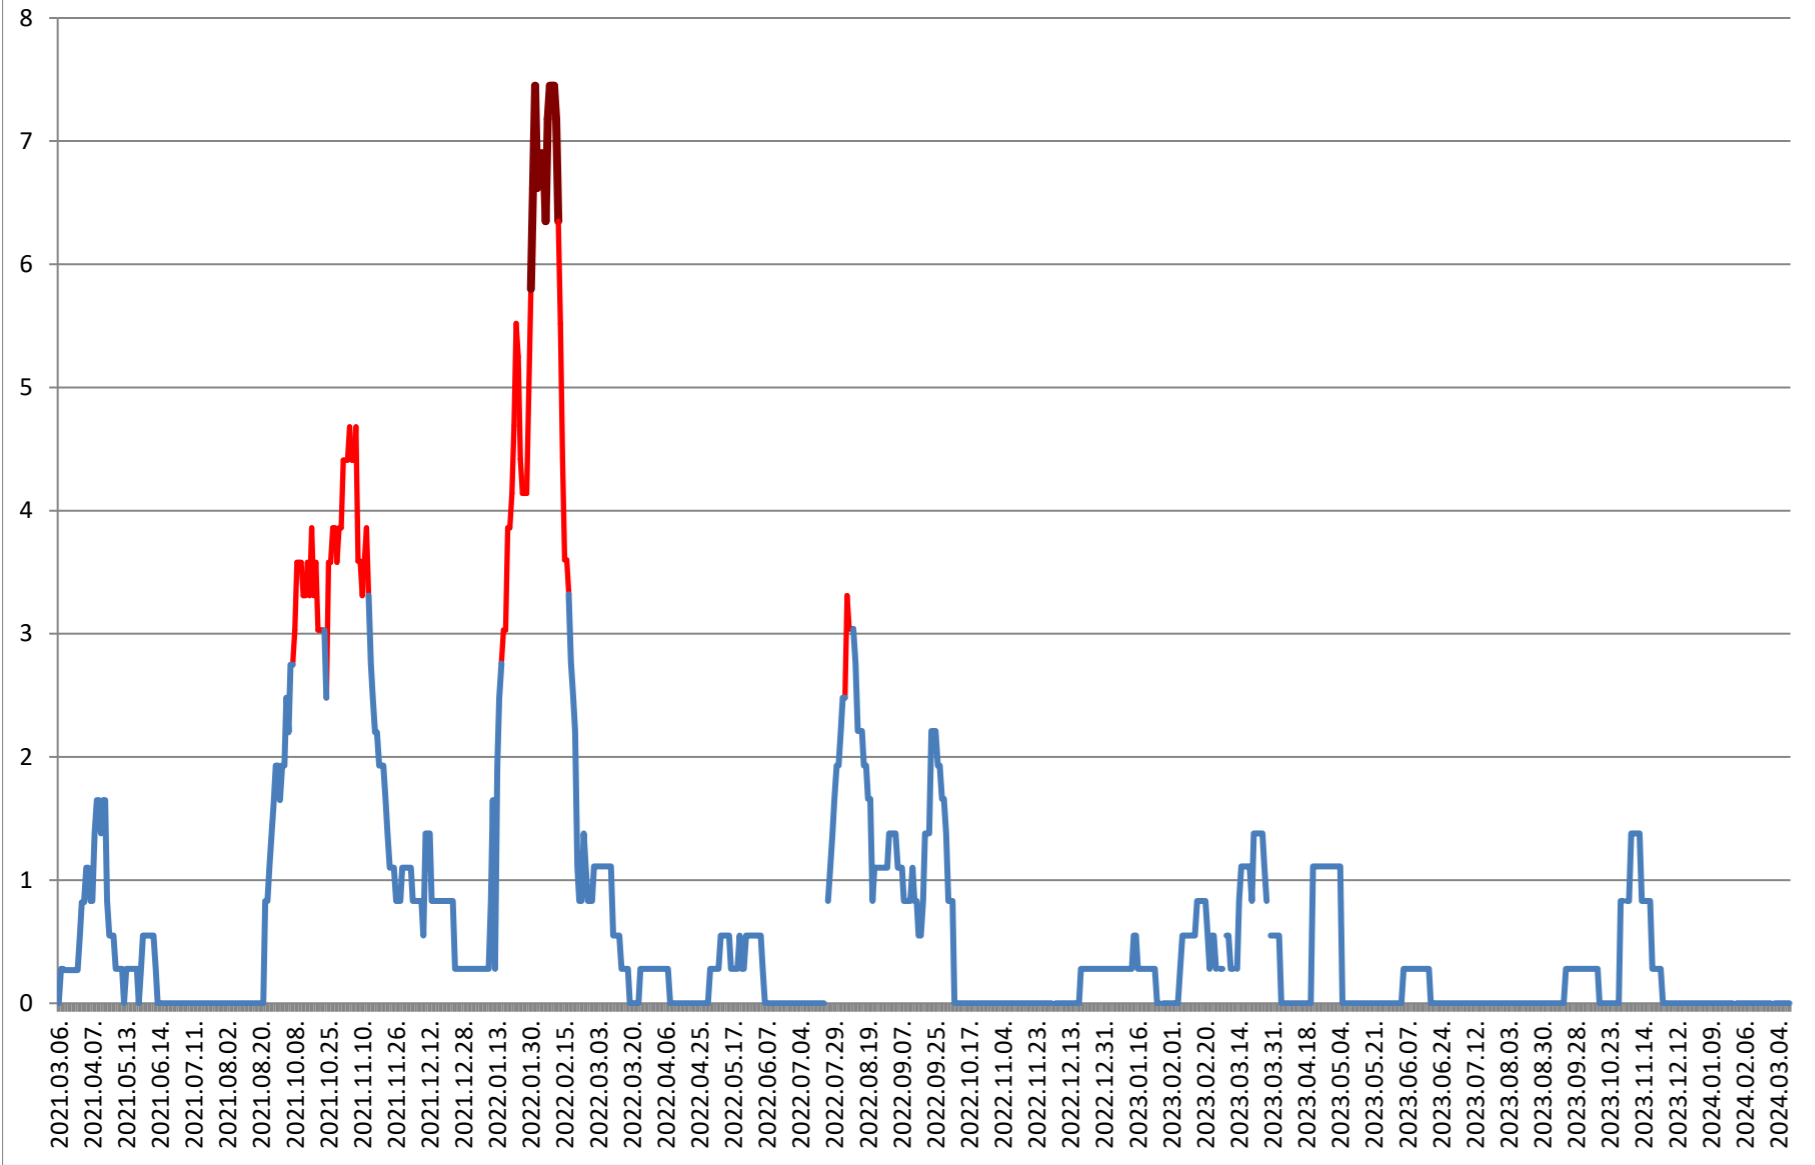

SÂNSIMION - Evolutia incidentei cumulate pe 14 zile la % de locuitori 2021.03.07. - 2024.03.13.