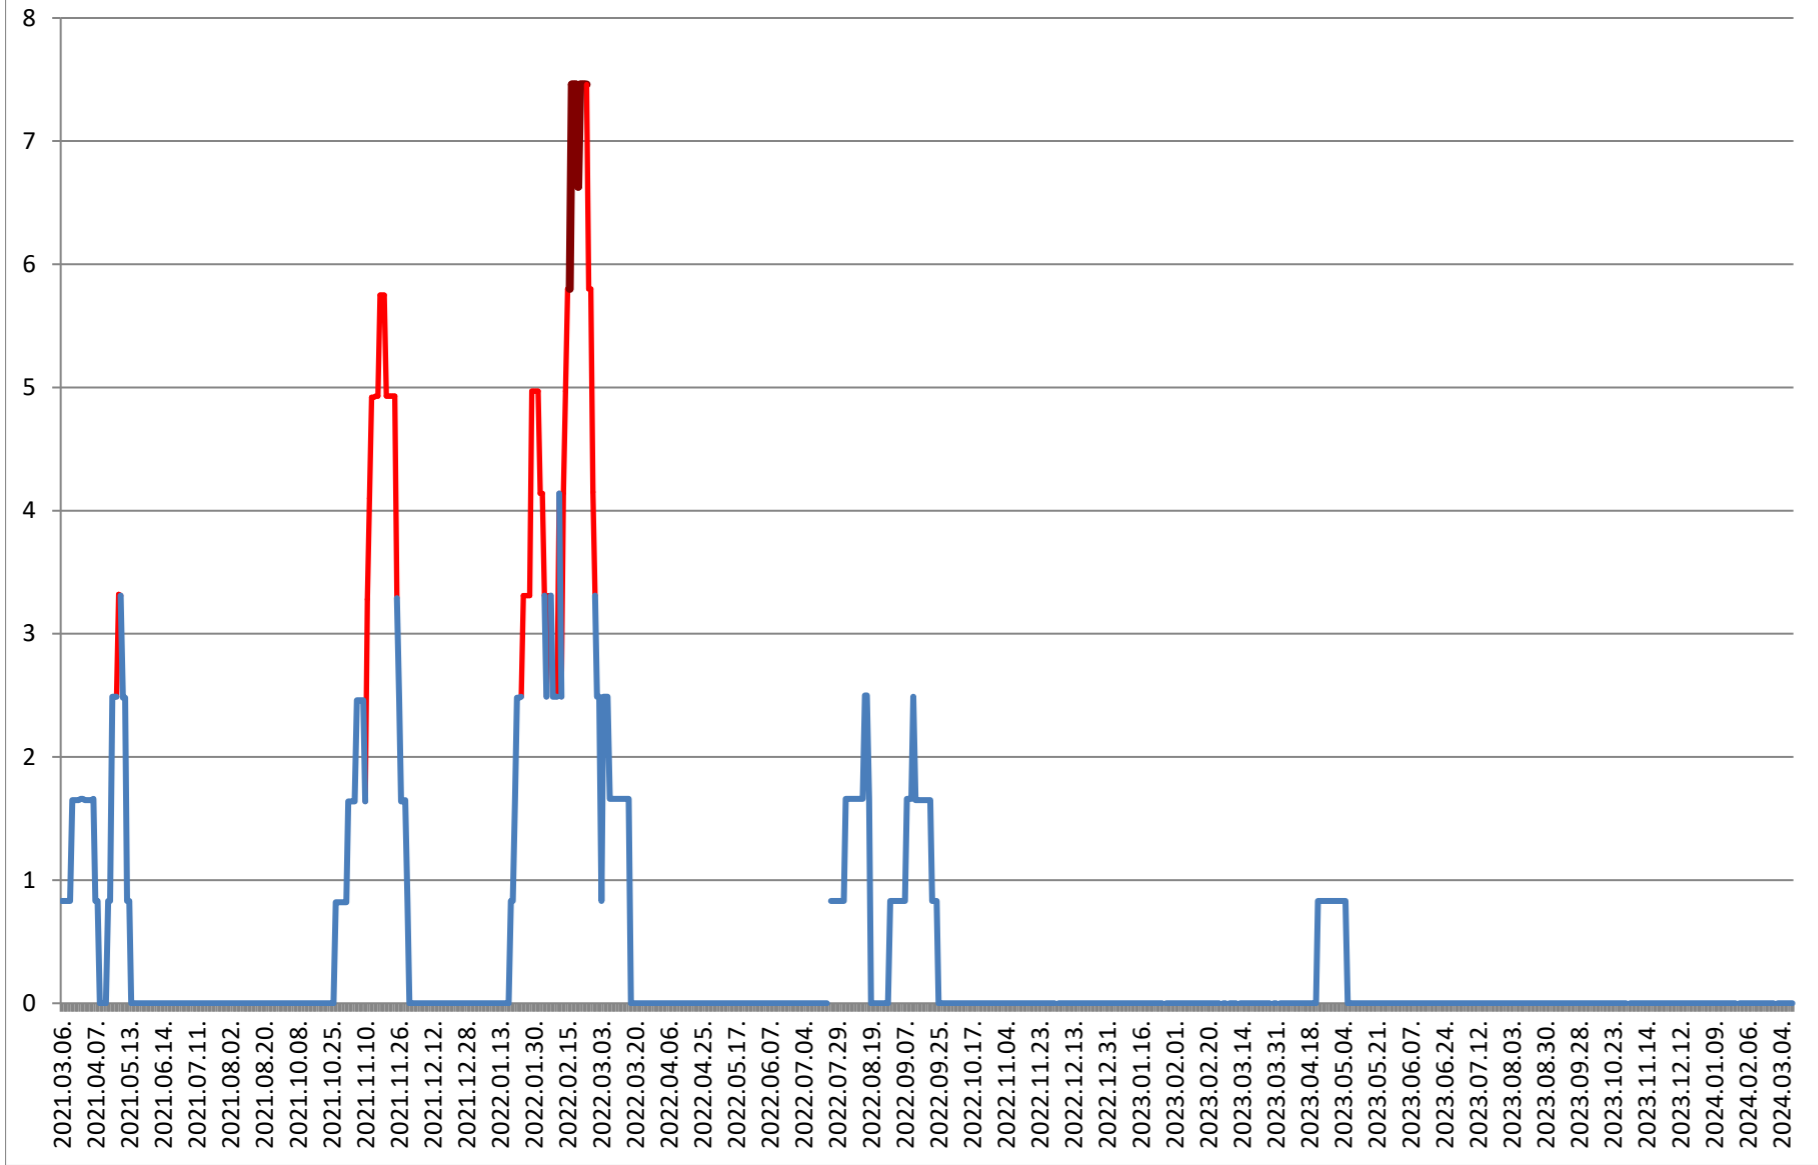

PLĂIEȘII DE JOS - Evolutia incidentei cumulate pe 14 zile la ‰ de locuitori
2021.03.07. - 2024.03.13.

PORUMBENI - Evolutia incidentei cumulate pe 14 zile la % de locuitori 2021.03.07. - 2024.03.13.

PRAID - Evolutia incidentei cumulate pe 14 zile la ‰ de locuitori 2021.03.07. - 2024.03.13.

RACU - Evolutia incidentei cumulate pe 14 zile la % de locuitori 2021.03.07. - 2024.03.13.

REMETEA - Evolutia incidentei cumulate pe 14 zile la % de locuitori 2021.03.07. - 2024.03.13.

SĂCEL - Evolutia incidentei cumulate pe 14 zile la % de locuitori 2021.03.07. - 2024.03.13.