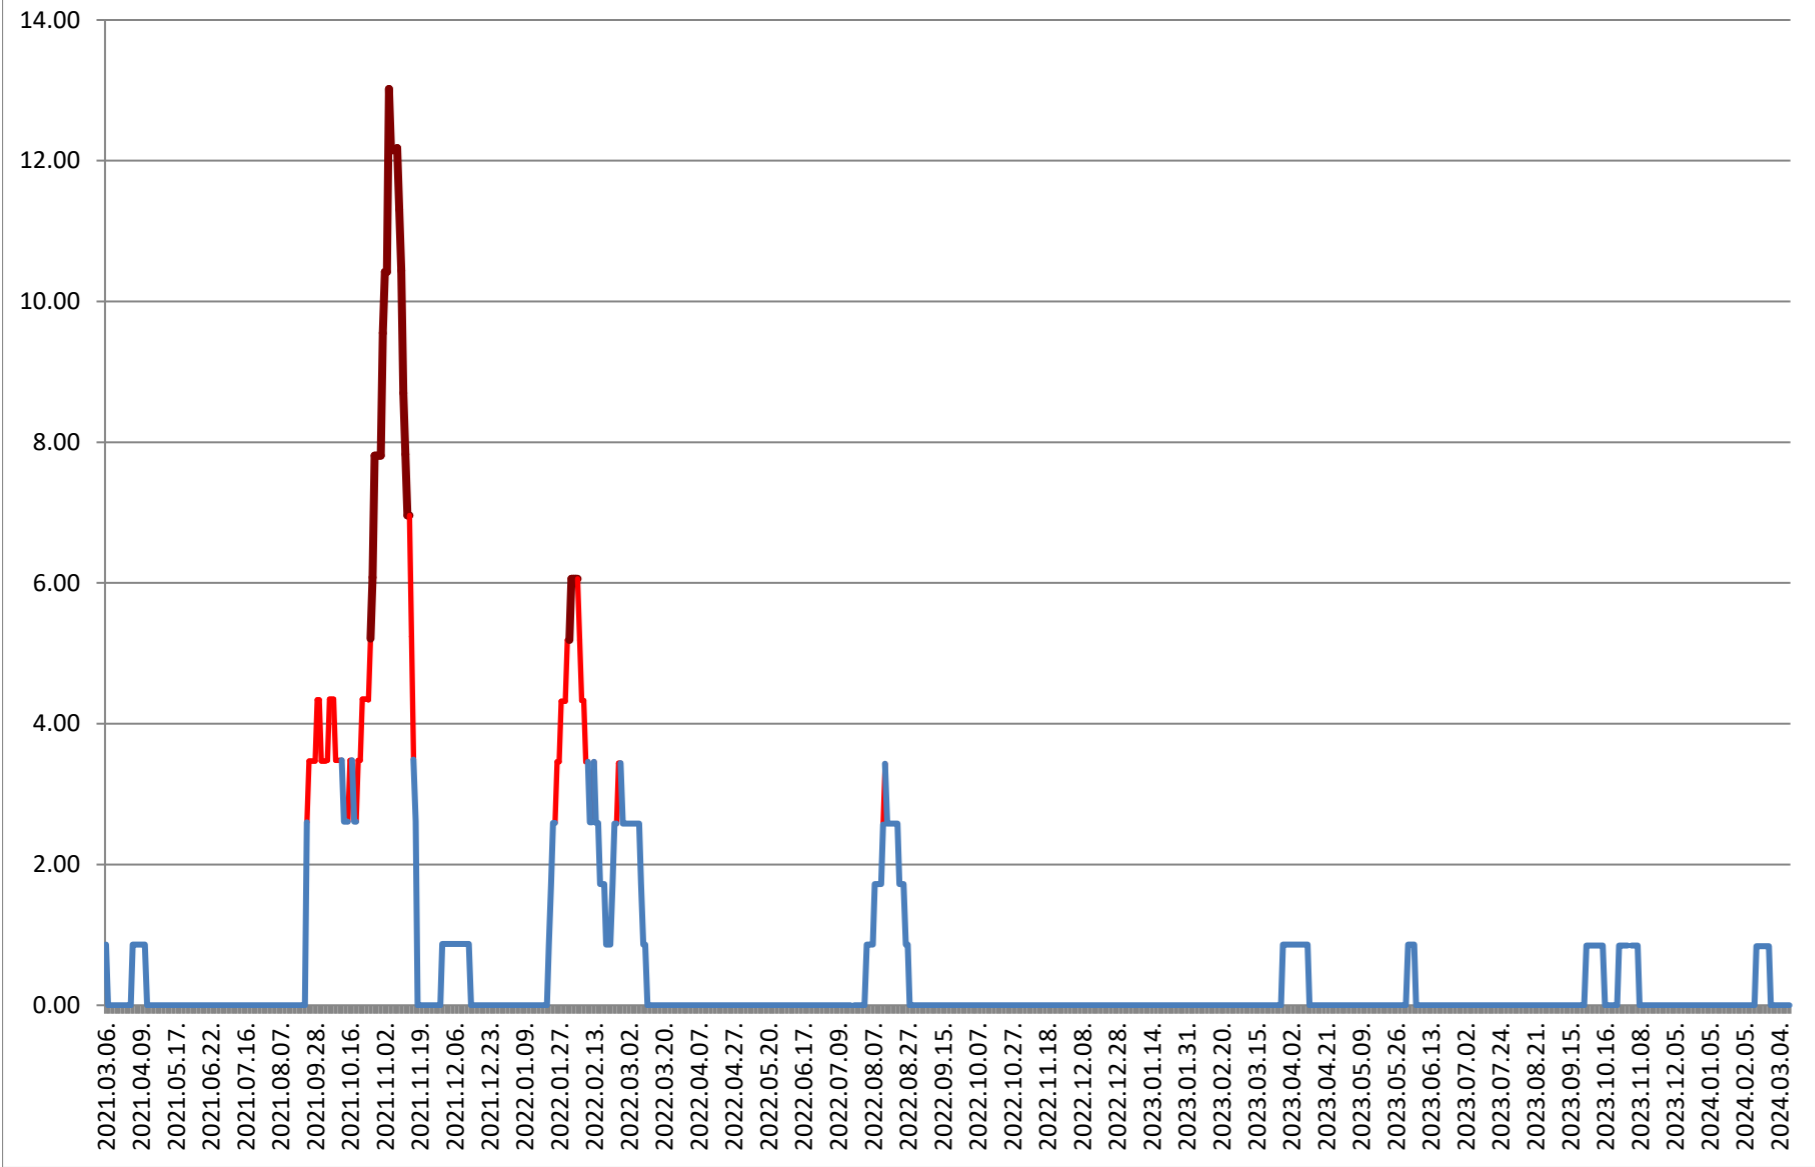

ULIEȘ - Evolutia incidentei cumulate pe 14 zile la % de locuitori 2021.03.07. - 2024.03.13.