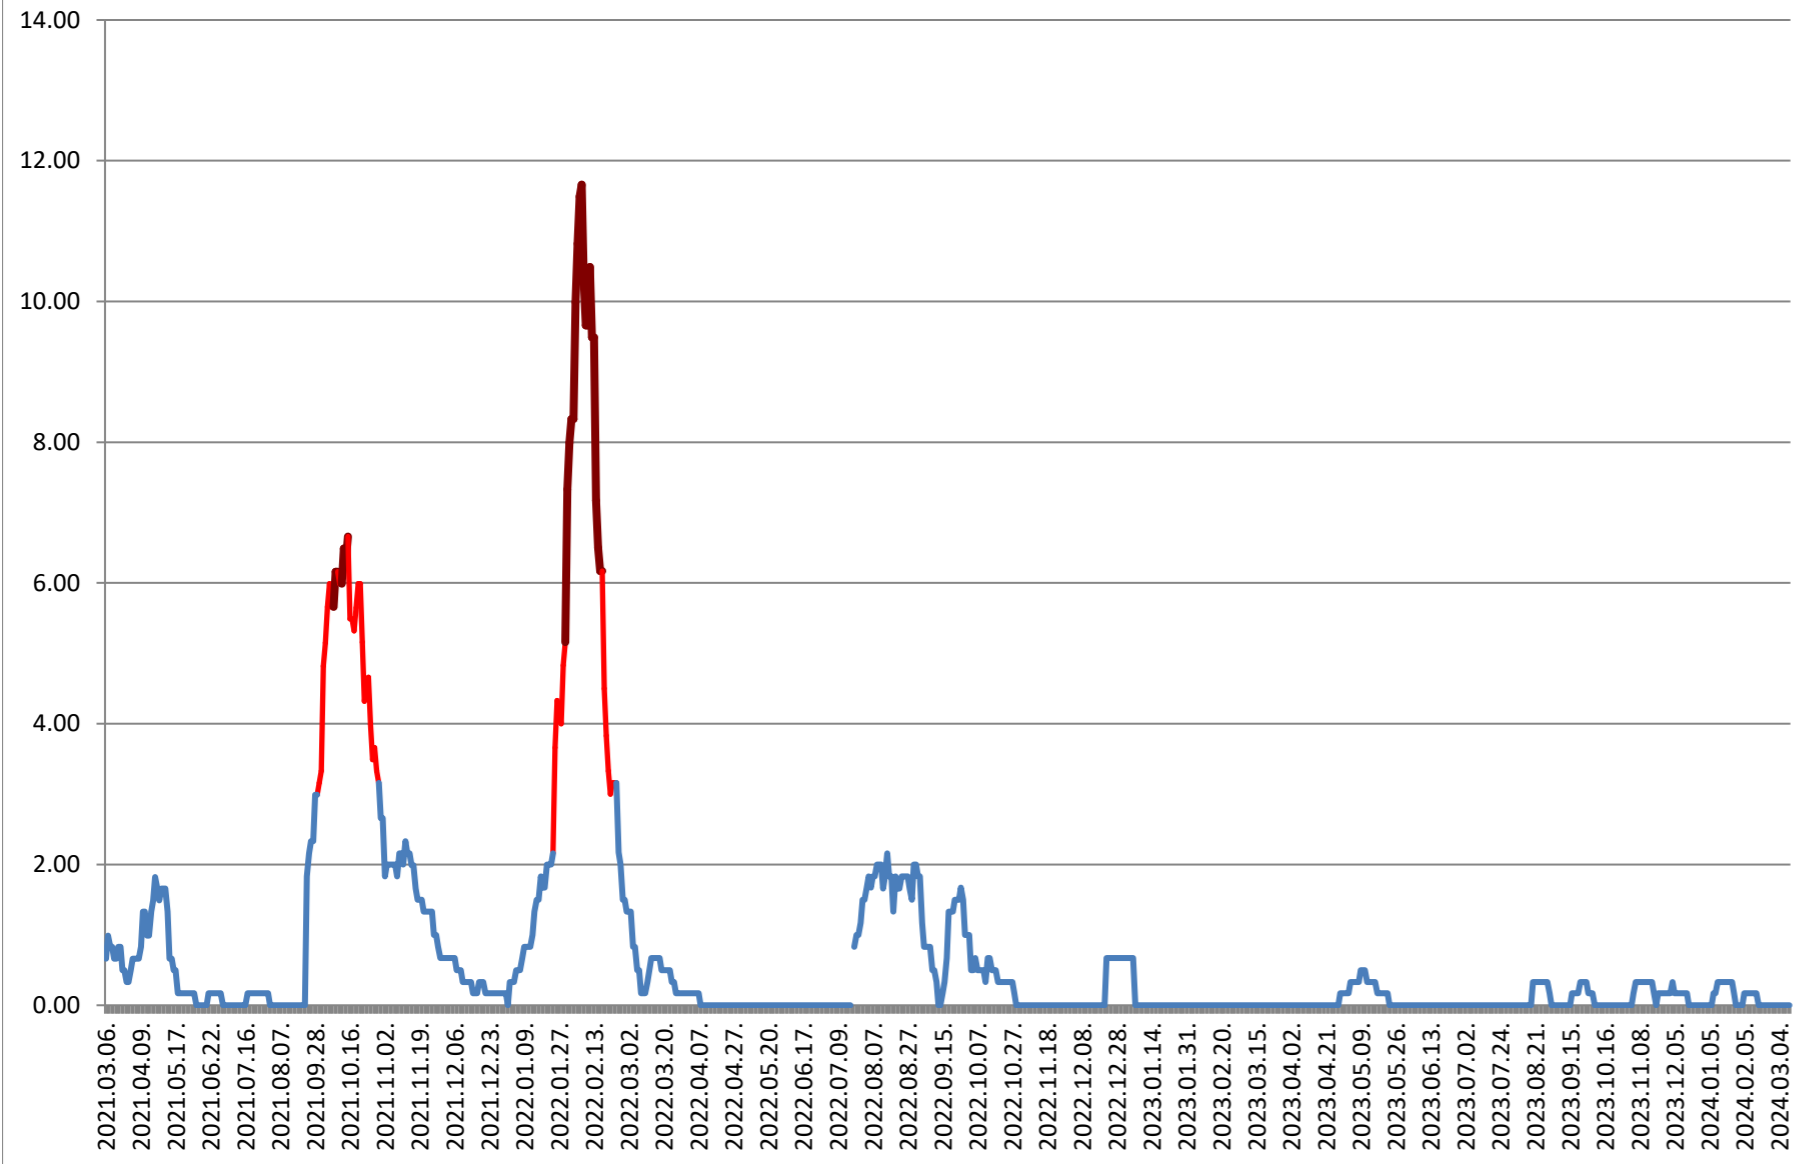

TUȘNAD - Evolutia incidentei cumulate pe 14 zile la ‰ de locuitori 2021.03.07. - 2024.03.13.

ULIEȘ - Evolutia incidentei cumulate pe 14 zile la % de locuitori 2021.03.07. - 2024.03.13.

VĂRȘAG - Evolutia incidentei cumulate pe 14 zile la ‰ de locuitori 2021.03.07. - 2024.03.13.

ORAȘ VLĂHIȚA - Evolutia incidentei cumulate pe 14 zile la ‰ de locuitori
2021.03.07. - 2024.03.13.

VOȘLĂBENI - Evolutia incidentei cumulate pe 14 zile la ‰ de locuitori
2021.03.07. - 2024.03.13.

ZETEA - Evolutia incidentei cumulate pe 14 zile la % de locuitori 2021.03.07. - 2024.03.13.