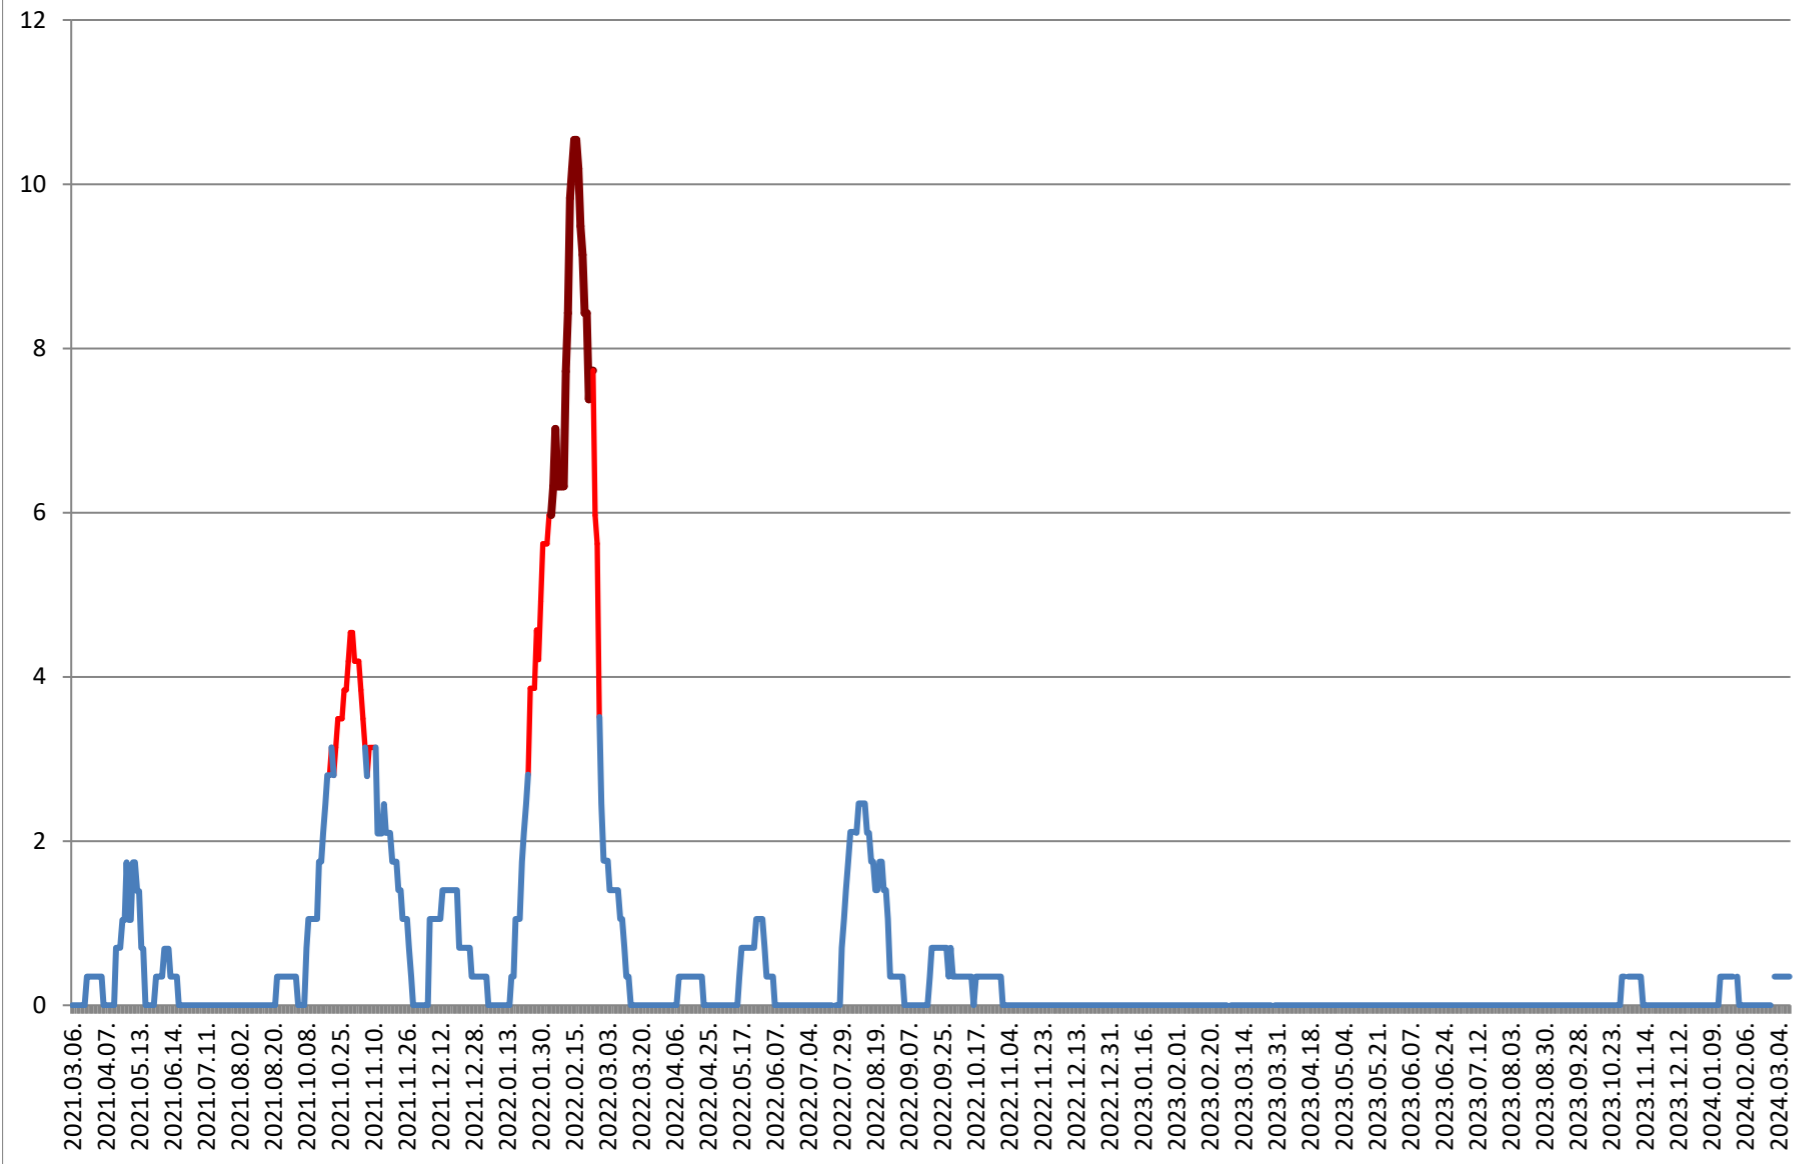

SECUIENI - Evolutia incidentei cumulate pe 14 zile la % de locuitori 2021.03.07. - 2024.03.13.