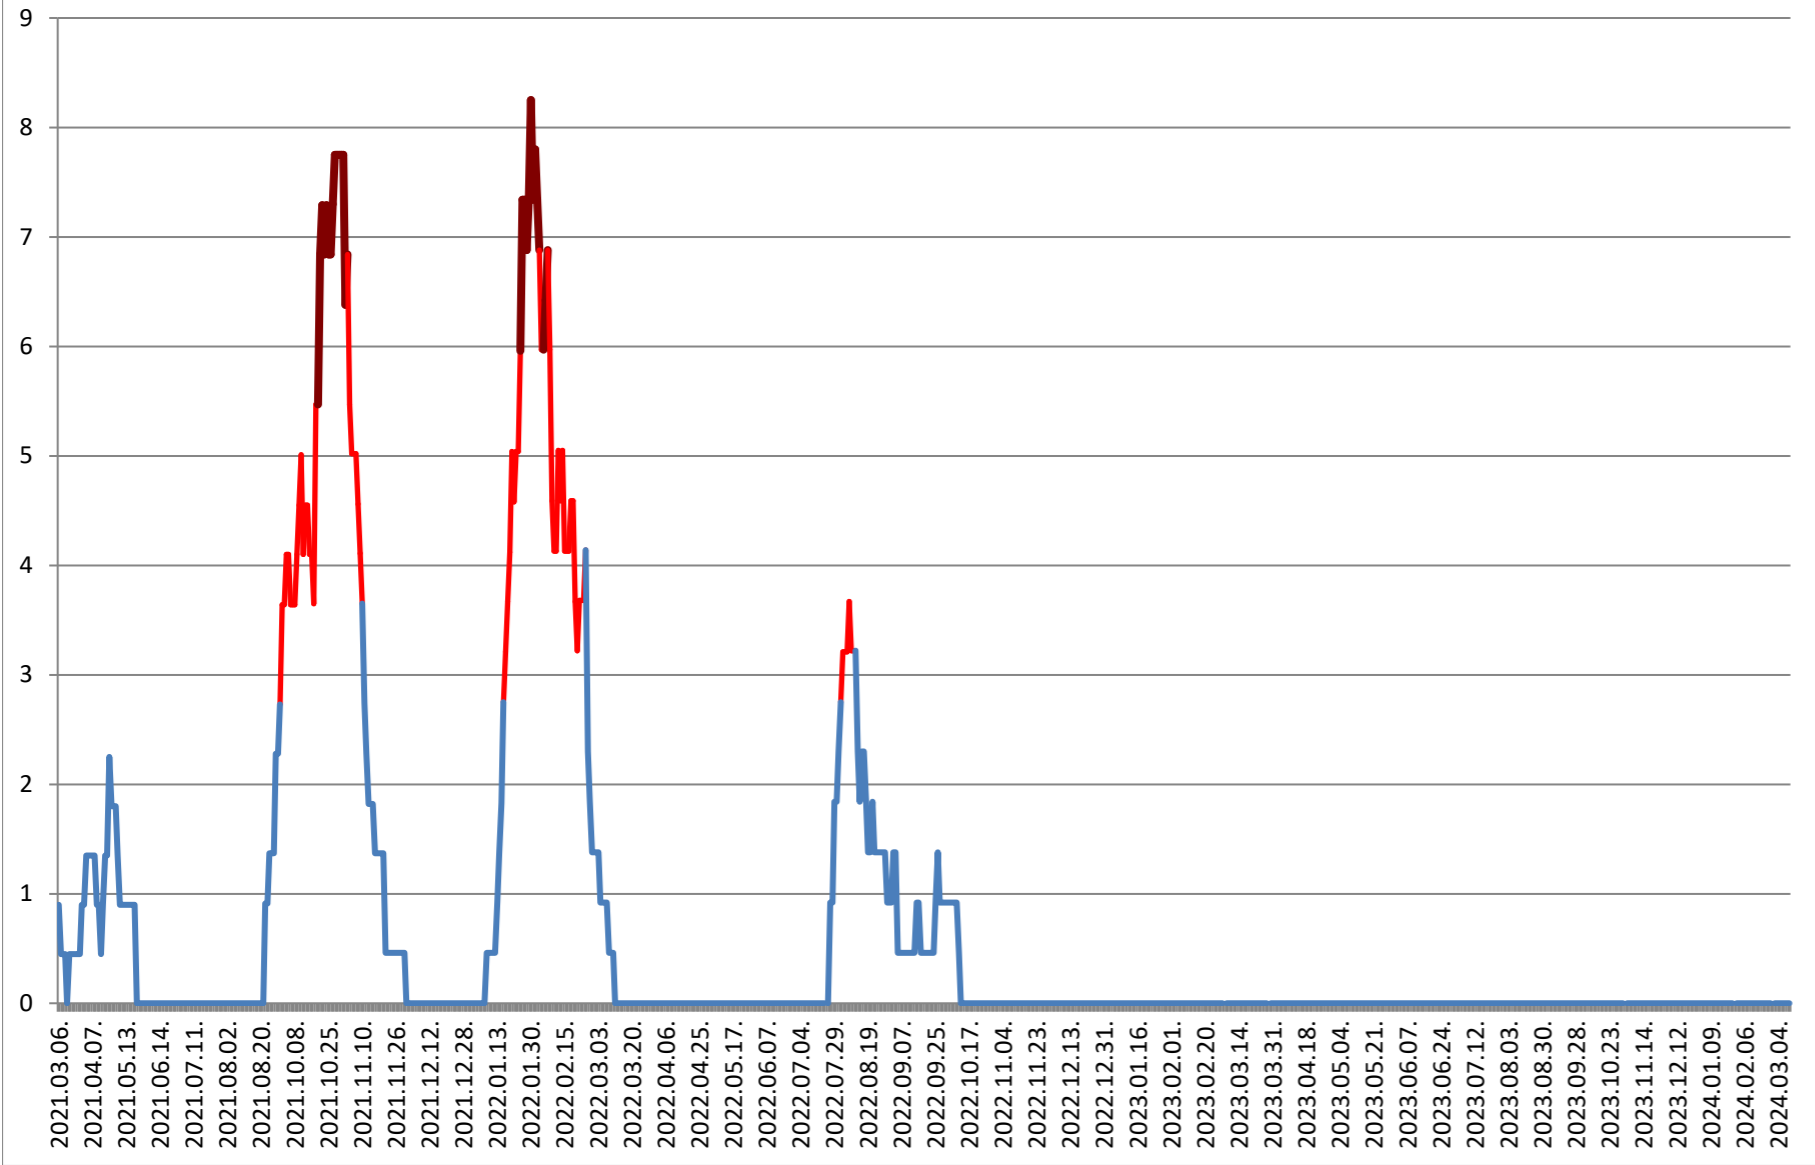

SÂNTIMBRU - Evolutia incidentei cumulate pe 14 zile la % de locuitori 2021.03.07. - 2024.03.13.