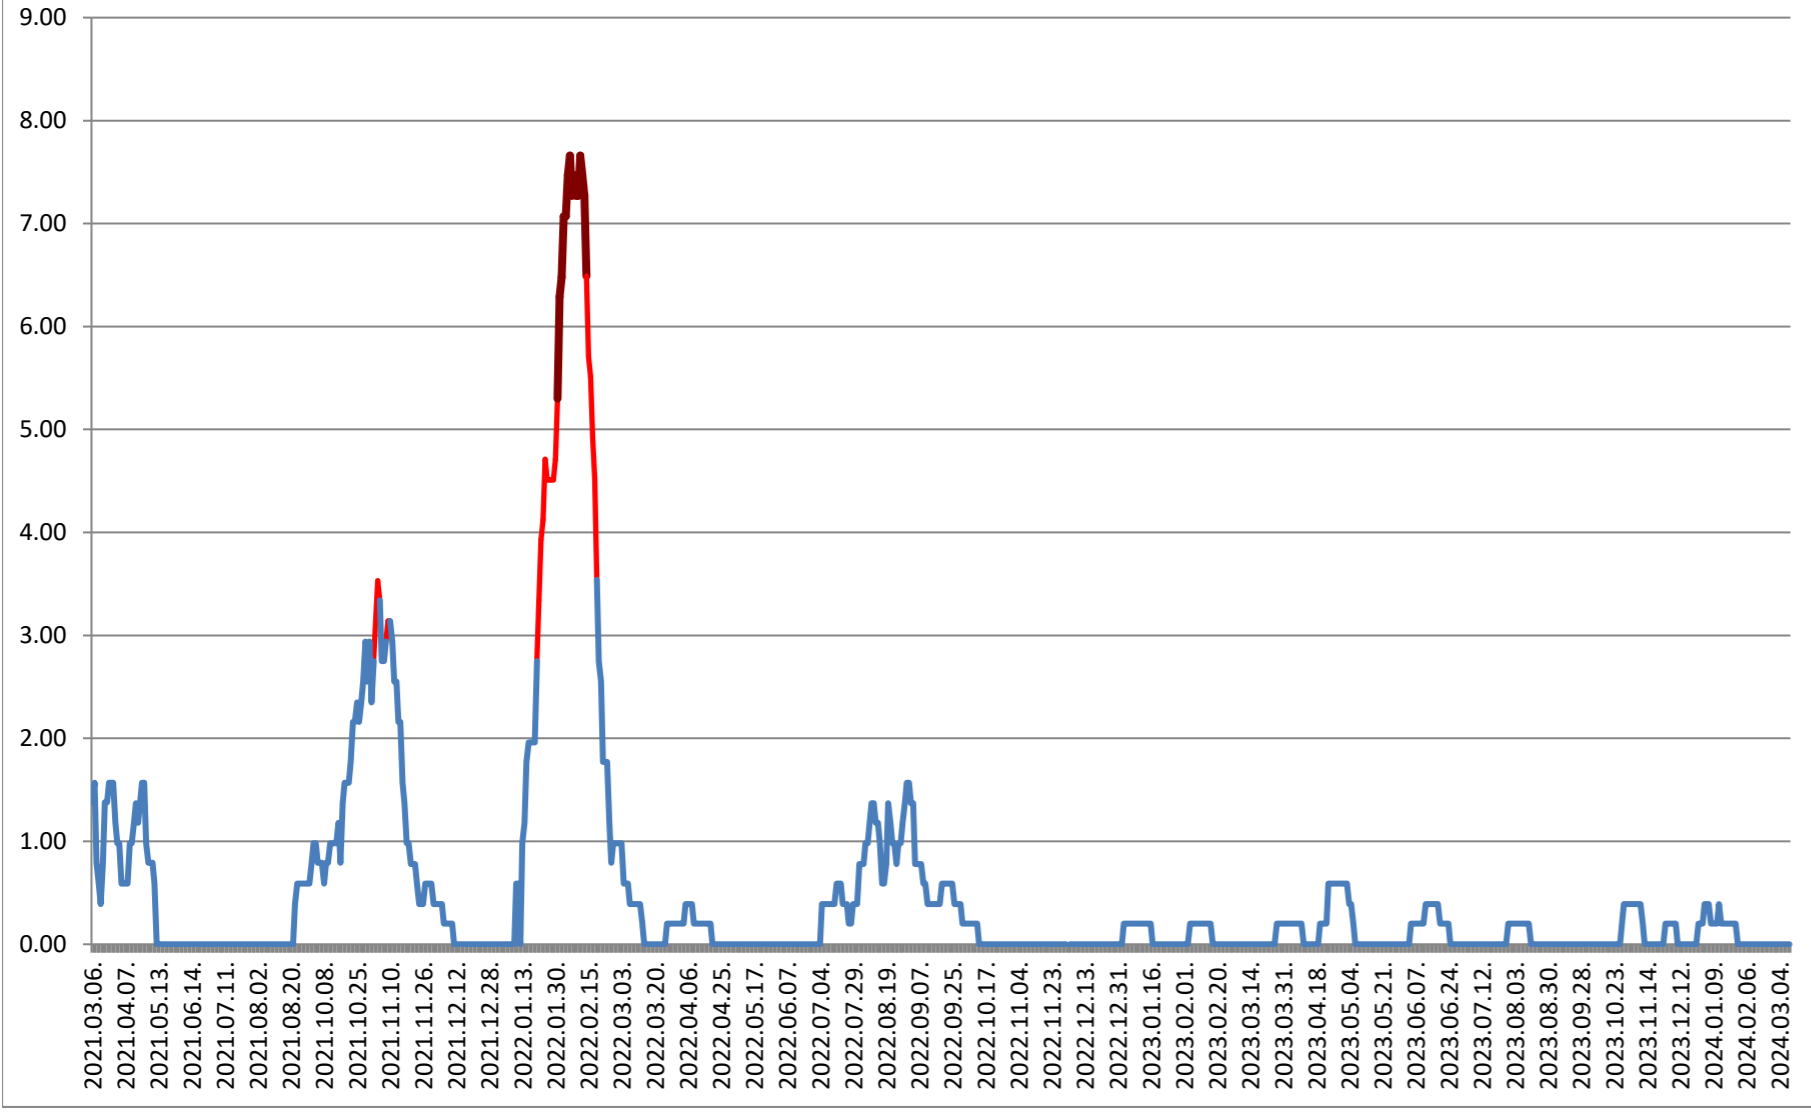

2021.03.07. - 2024.03.13.

ORAȘ BĂLAN - Evolutia incidentei cumulate pe 14 zile la % de locuitori 2021.03.07. - 2024.03.13.

BILBOR - Evolutia incidentei cumulate pe 14 zile la % de locuitori 2021.03.07. - 2024.03.13.

ORAȘ BORSEC - Evolutia incidentei cumulate pe 14 zile la ‰ de locuitori 2021.03.07. - 2024.03.13.

BRĂDEȘTI - Evolutia incidentei cumulate pe 14 zile la ‰ de locuitori 2021.03.07. - 2024.03.13.

CĂPÂLNIȚA - Evolutia incidentei cumulate pe 14 zile la % de locuitori 2021.03.07. - 2024.03.13.

CÂRȚA - Evolutia incidentei cumulate pe 14 zile la ‰ de locuitori 2021.03.07. - 2024.03.13.

CICEU - Evolutia incidentei cumulate pe 14 zile la % de locuitori 2021.03.07. - 2024.03.13.

CIUCSÂNGEORGIU - Evolutia incidentei cumulate pe 14 zile la ‰ de locuitori

2021.03.07. - 2024.03.13.

CIUMANI - Evolutia incidentei cumulate pe 14 zile la % de locuitori 2021.03.07. - 2024.03.13.

CORBU - Evolutia incidentei cumulate pe 14 zile la % de locuitori
2021.03.07. - 2024.03.13.