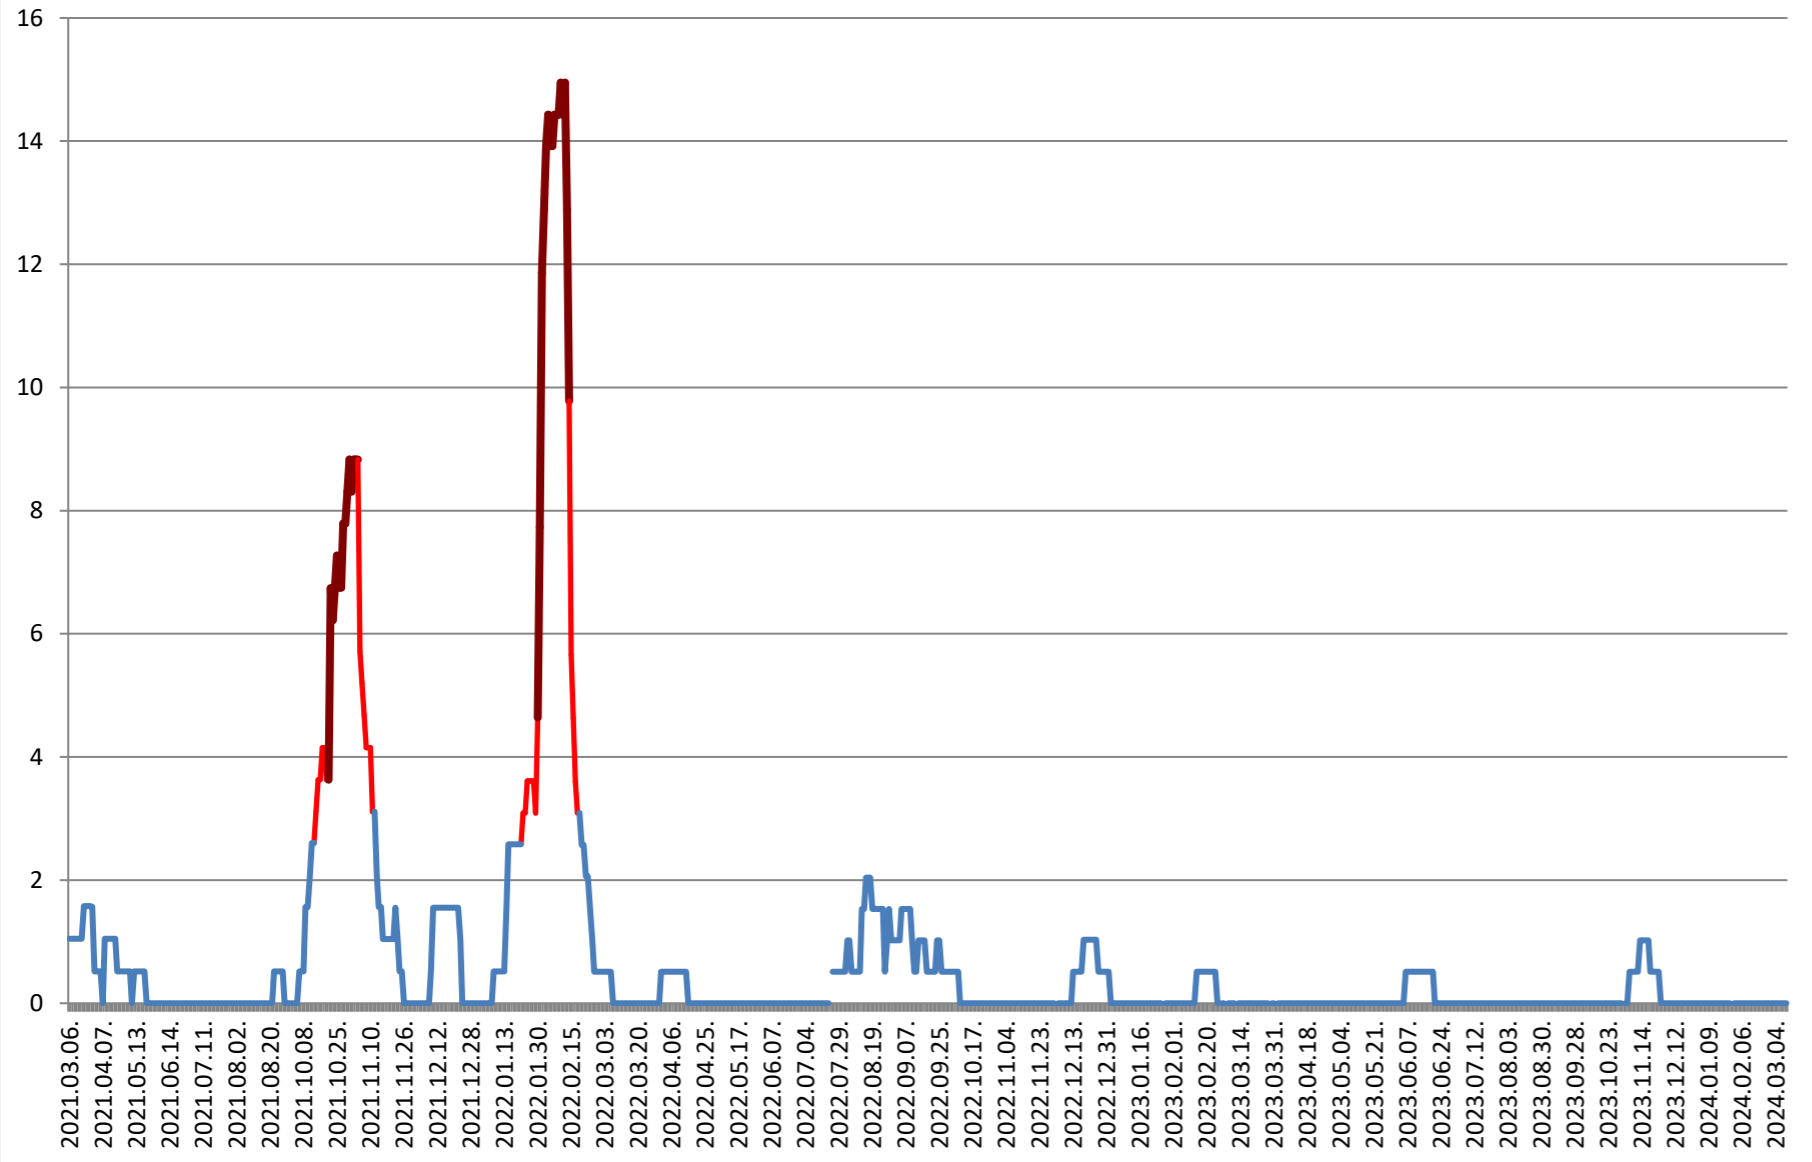

**MUNICIPIUL ODORHEIU SECUIESC - Evolutia incidentei cumulate pe 14 zile la ‰ de locuitori
2021.03.07. - 2024.03.13.**

PĂULENI-CIUC - Evolutia incidentei cumulate pe 14 zile la % de locuitori
2021.03.07. - 2024.03.13.

PLĂIEȘII DE JOS - Evolutia incidentei cumulate pe 14 zile la ‰ de locuitori
2021.03.07. - 2024.03.13.

PORUMBENI - Evolutia incidentei cumulate pe 14 zile la % de locuitori 2021.03.07. - 2024.03.13.

PRAID - Evolutia incidentei cumulate pe 14 zile la ‰ de locuitori 2021.03.07. - 2024.03.13.