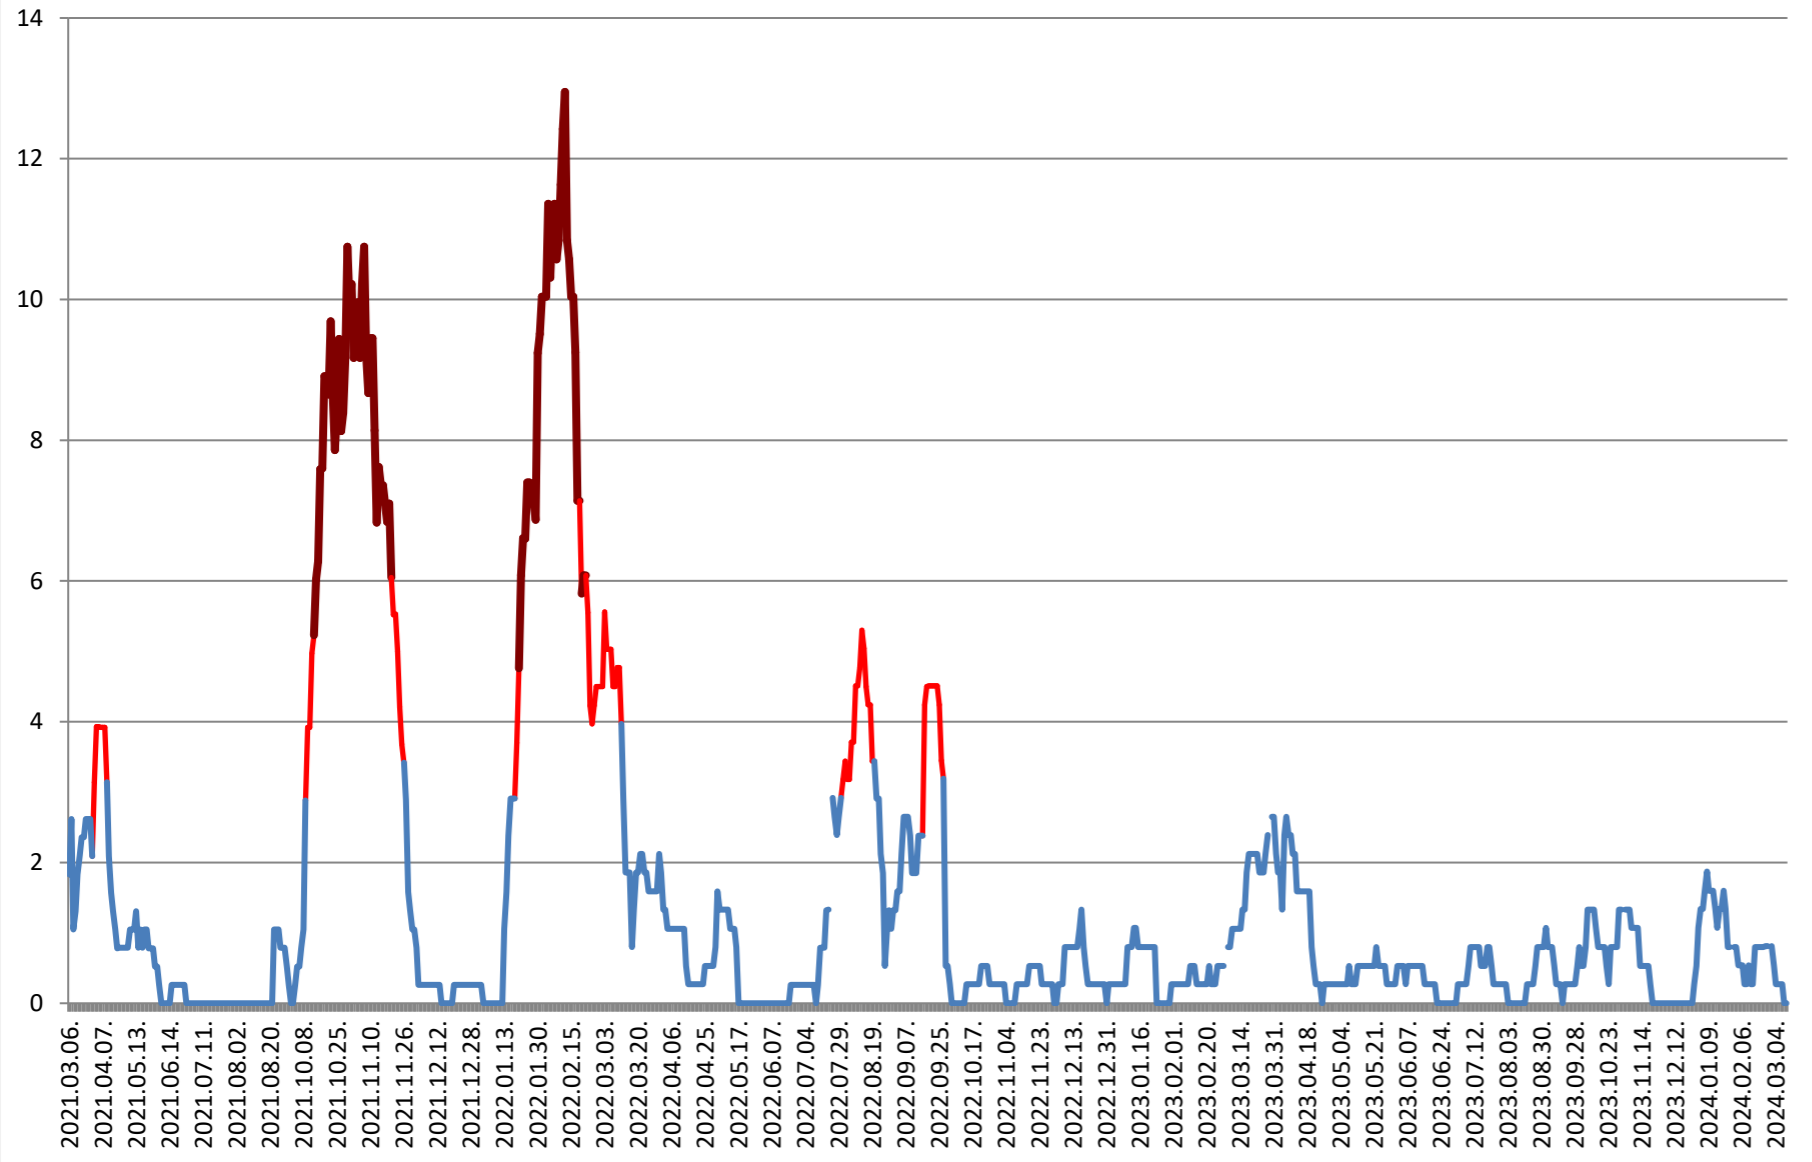

RACU - Evolutia incidentei cumulate pe 14 zile la % de locuitori 2021.03.07. - 2024.03.13.

REMETEA - Evolutia incidentei cumulate pe 14 zile la % de locuitori 2021.03.07. - 2024.03.13.

SĂCEL - Evolutia incidentei cumulate pe 14 zile la % de locuitori 2021.03.07. - 2024.03.13.

SÂNCRĂIENI - Evolutia incidentei cumulate pe 14 zile la ‰ de locuitori 2021.03.07. - 2024.03.13.

SÂNDOMINIC - Evolutia incidentei cumulate pe 14 zile la ‰ de locuitori 2021.03.07. - 2024.03.13.

SÂNMARTIN - Evolutia incidentei cumulate pe 14 zile la % de locuitori 2021.03.07. - 2024.03.13.

SÂNSIMION - Evolutia incidentei cumulate pe 14 zile la % de locuitori 2021.03.07. - 2024.03.13.

SÂNTIMBRU - Evolutia incidentei cumulate pe 14 zile la % de locuitori 2021.03.07. - 2024.03.13.

SĂRMAȘ - Evolutia incidentei cumulate pe 14 zile la ‰ de locuitori 2021.03.07. - 2024.03.13.