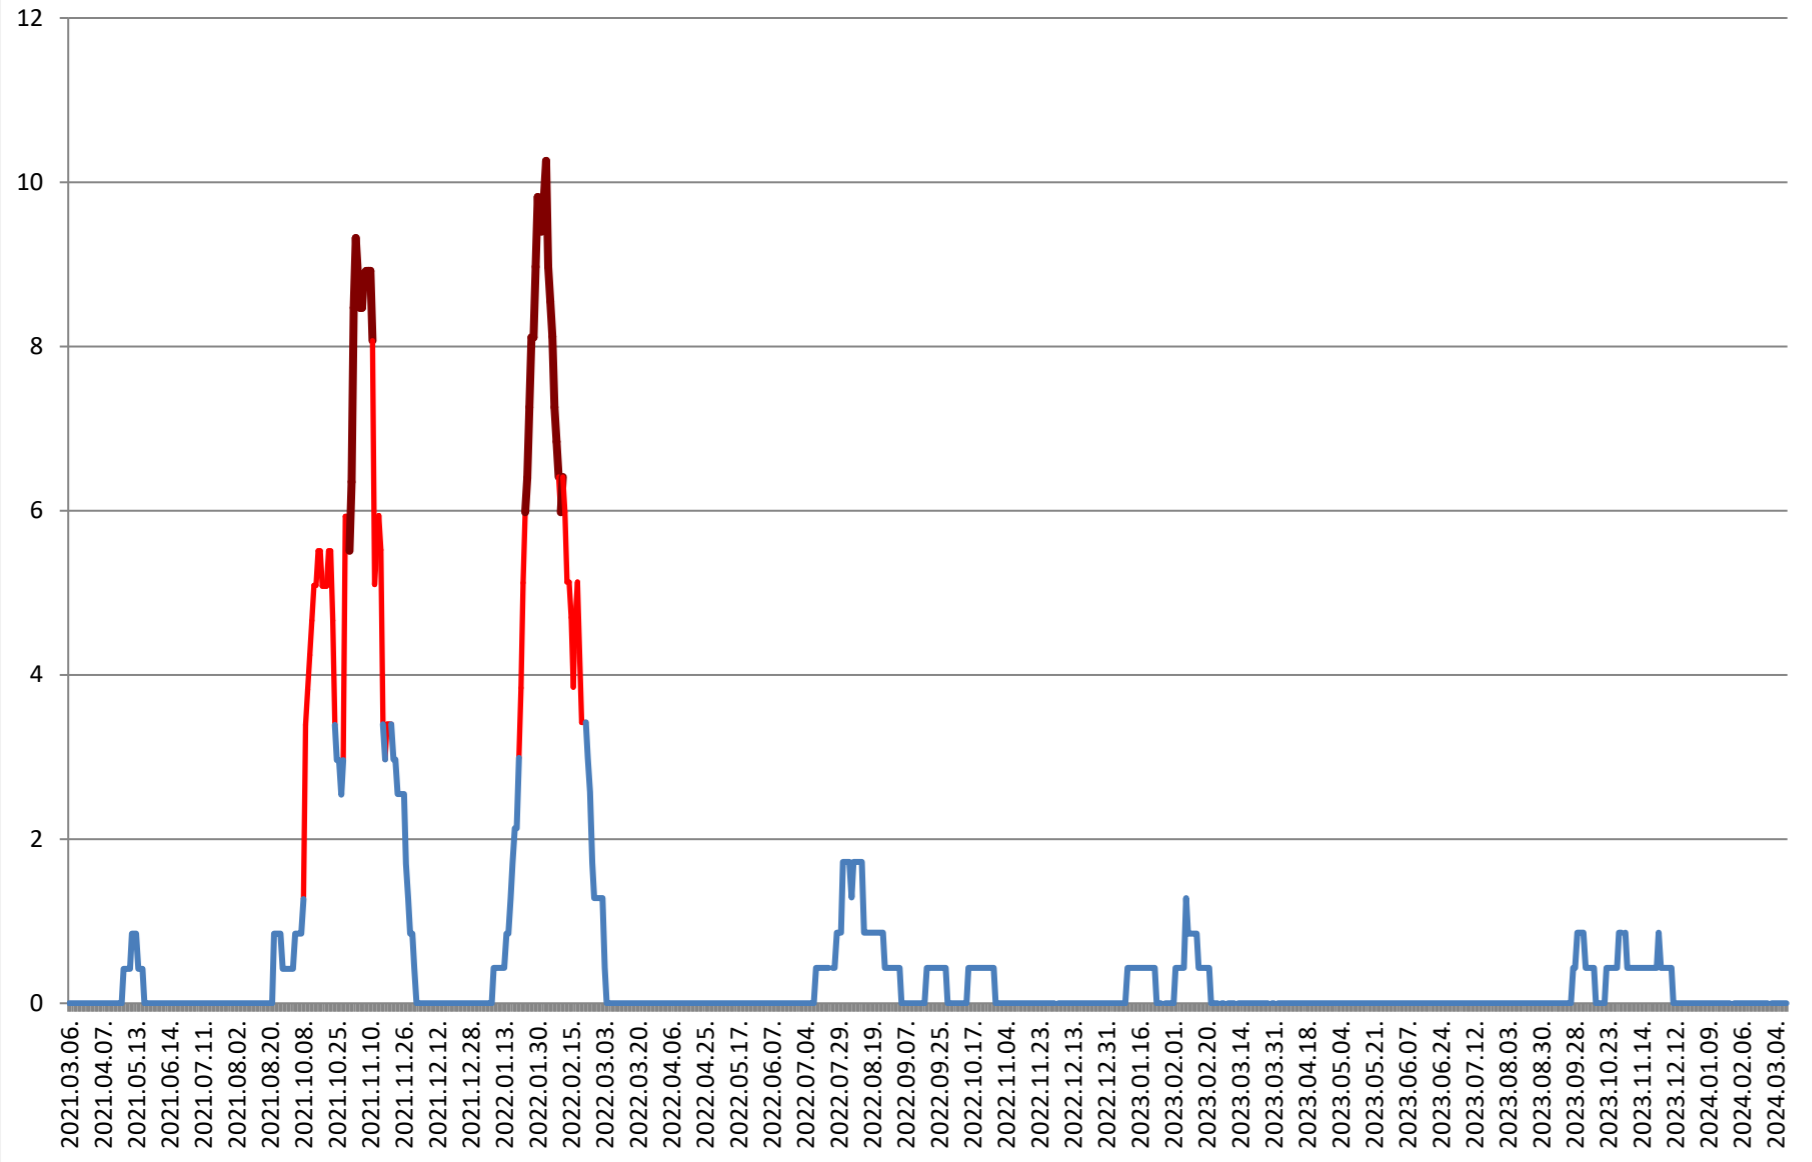

SÂNMARTIN - Evolutia incidentei cumulate pe 14 zile la % de locuitori 2021.03.07. - 2024.03.13.