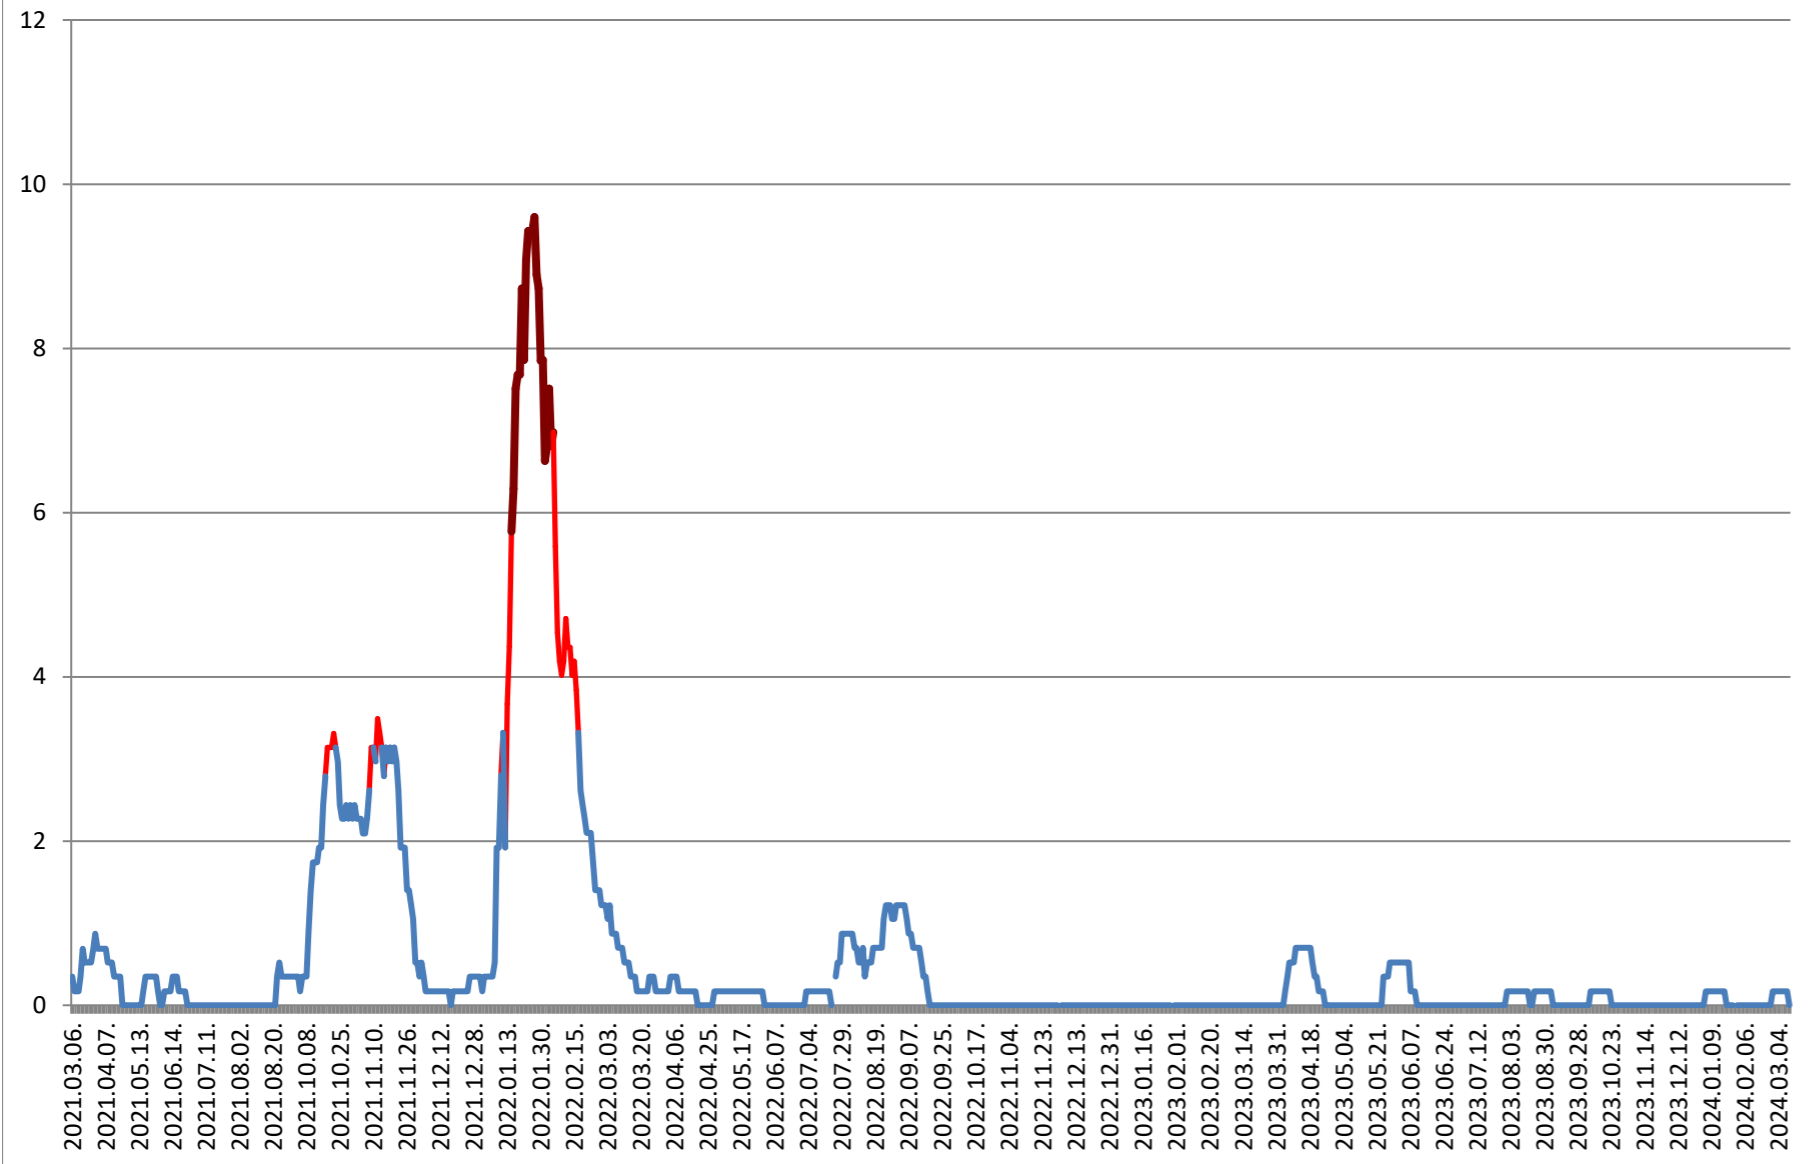

DĂNEȘTI - Evolutia incidentei cumulate pe 14 zile la ‰ de locuitori 2021.03.07. - 2024.03.13.

DÂRJIU - Evolutia incidentei cumulate pe 14 zile la % de locuitori 2021.03.07. - 2024.03.13.

DEALU - Evolutia incidentei cumulate pe 14 zile la ‰ de locuitori 2021.03.07. - 2024.03.13.

DITRĂU - Evolutia incidentei cumulate pe 14 zile la % de locuitori 2021.03.07. - 2024.03.13.

FELICENI - Evolutia incidentei cumulate pe 14 zile la % de locuitori 2021.03.07. - 2024.03.13.

FRUMOASA - Evolutia incidentei cumulate pe 14 zile la ‰ de locuitori 2021.03.07. - 2024.03.13.

GĂLĂUȚAȘ - Evolutia incidentei cumulate pe 14 zile la % de locuitori 2021.03.07. - 2024.03.13.

MUNICIPIUL GHEORGHENI - Evolutia incidentei cumulate pe 14 zile la % de locuitori 2021.03.07. - 2024.03.13.

JOSENI - Evolutia incidentei cumulate pe 14 zile la ‰ de locuitori 2021.03.07. - 2024.03.13.

LĂZAREA - Evolutia incidentei cumulate pe 14 zile la % de locuitori 2021.03.07. - 2024.03.13.

LELICENI - Evolutia incidentei cumulate pe 14 zile la ‰ de locuitori 2021.03.07. - 2024.03.13.