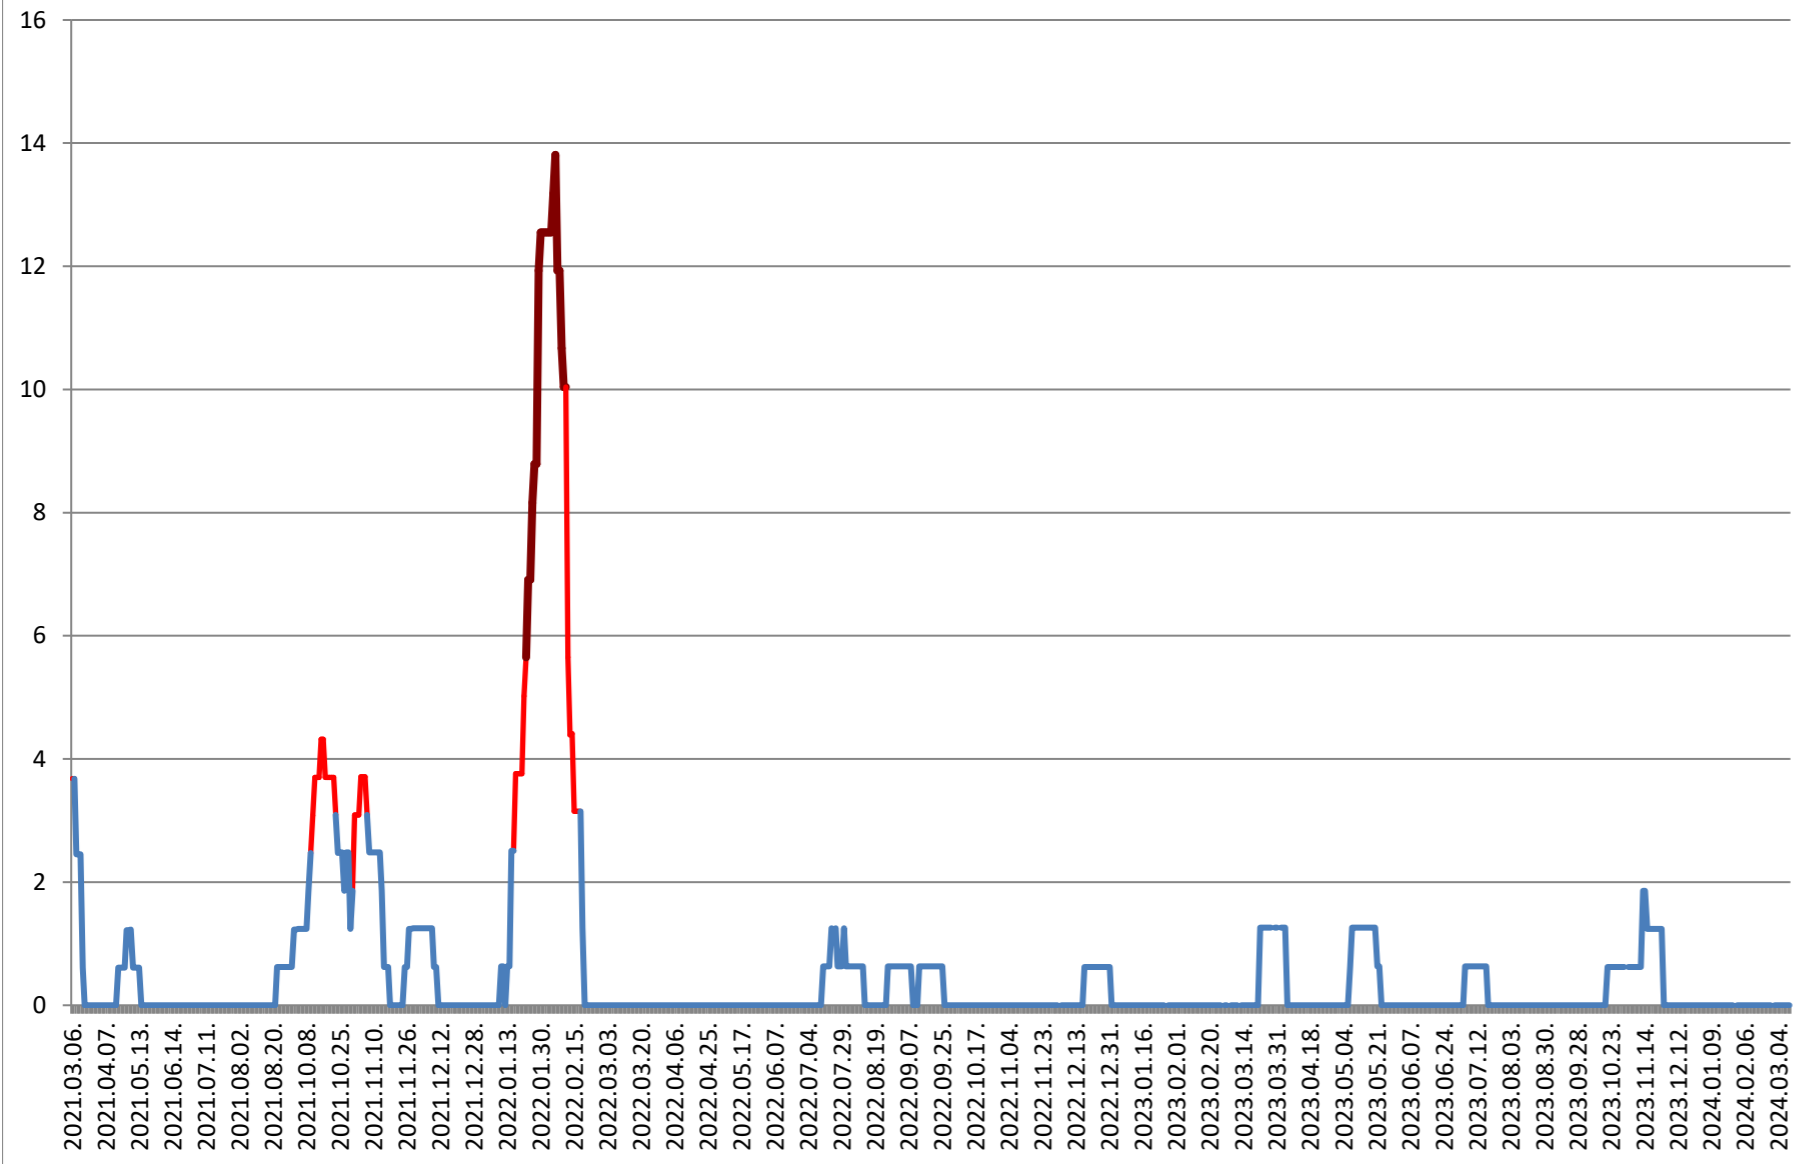

PLĂIEȘII DE JOS - Evolutia incidentei cumulate pe 14 zile la ‰ de locuitori
2021.03.07. - 2024.03.13.

PORUMBENI - Evolutia incidentei cumulate pe 14 zile la % de locuitori 2021.03.07. - 2024.03.13.

PRAID - Evolutia incidentei cumulate pe 14 zile la ‰ de locuitori 2021.03.07. - 2024.03.13.

RACU - Evolutia incidentei cumulate pe 14 zile la % de locuitori 2021.03.07. - 2024.03.13.

REMETEA - Evolutia incidentei cumulate pe 14 zile la % de locuitori 2021.03.07. - 2024.03.13.

SĂCEL - Evolutia incidentei cumulate pe 14 zile la % de locuitori 2021.03.07. - 2024.03.13.