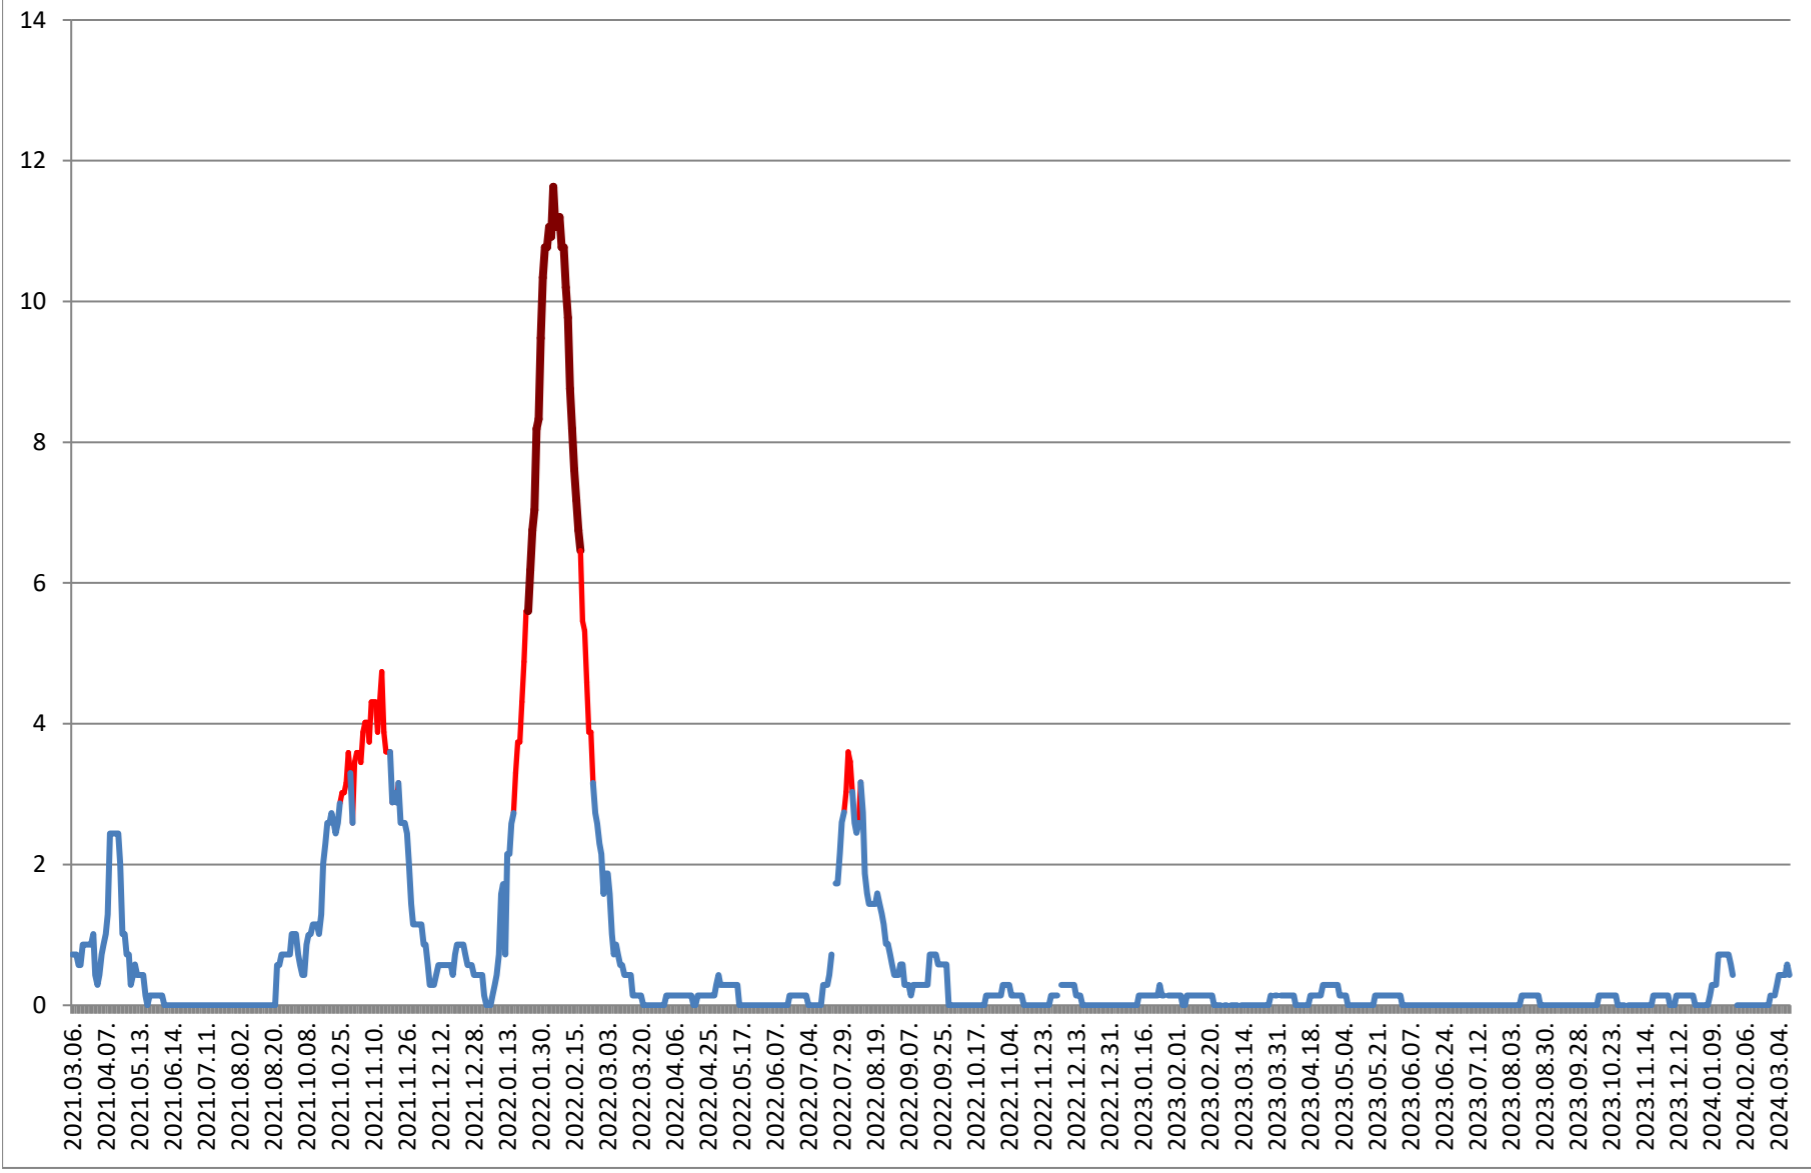

PRAID - Evolutia incidentei cumulate pe 14 zile la ‰ de locuitori 2021.03.07. - 2024.03.13.