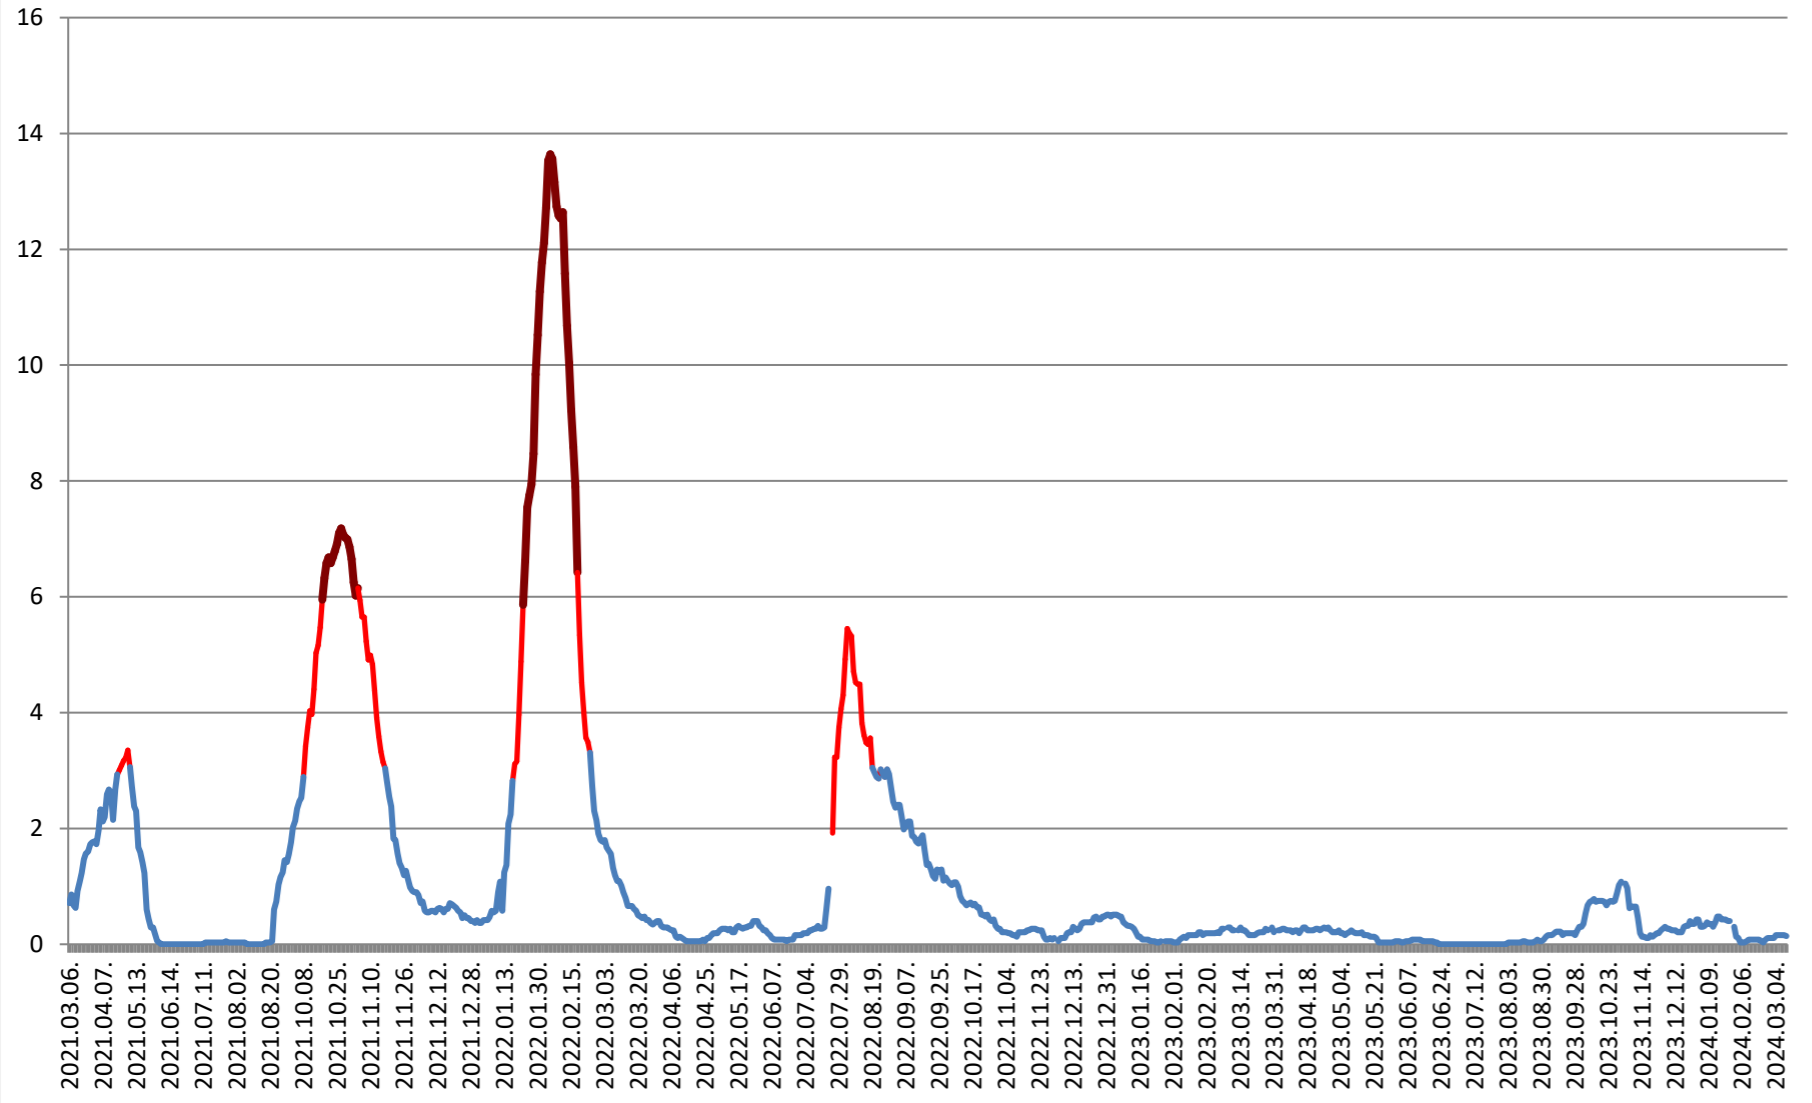

**MUNICIPIUL ODORHEIU SECUIESC - Evolutia incidentei cumulate pe 14 zile la ‰ de locuitori
2021.03.07. - 2024.03.13.**