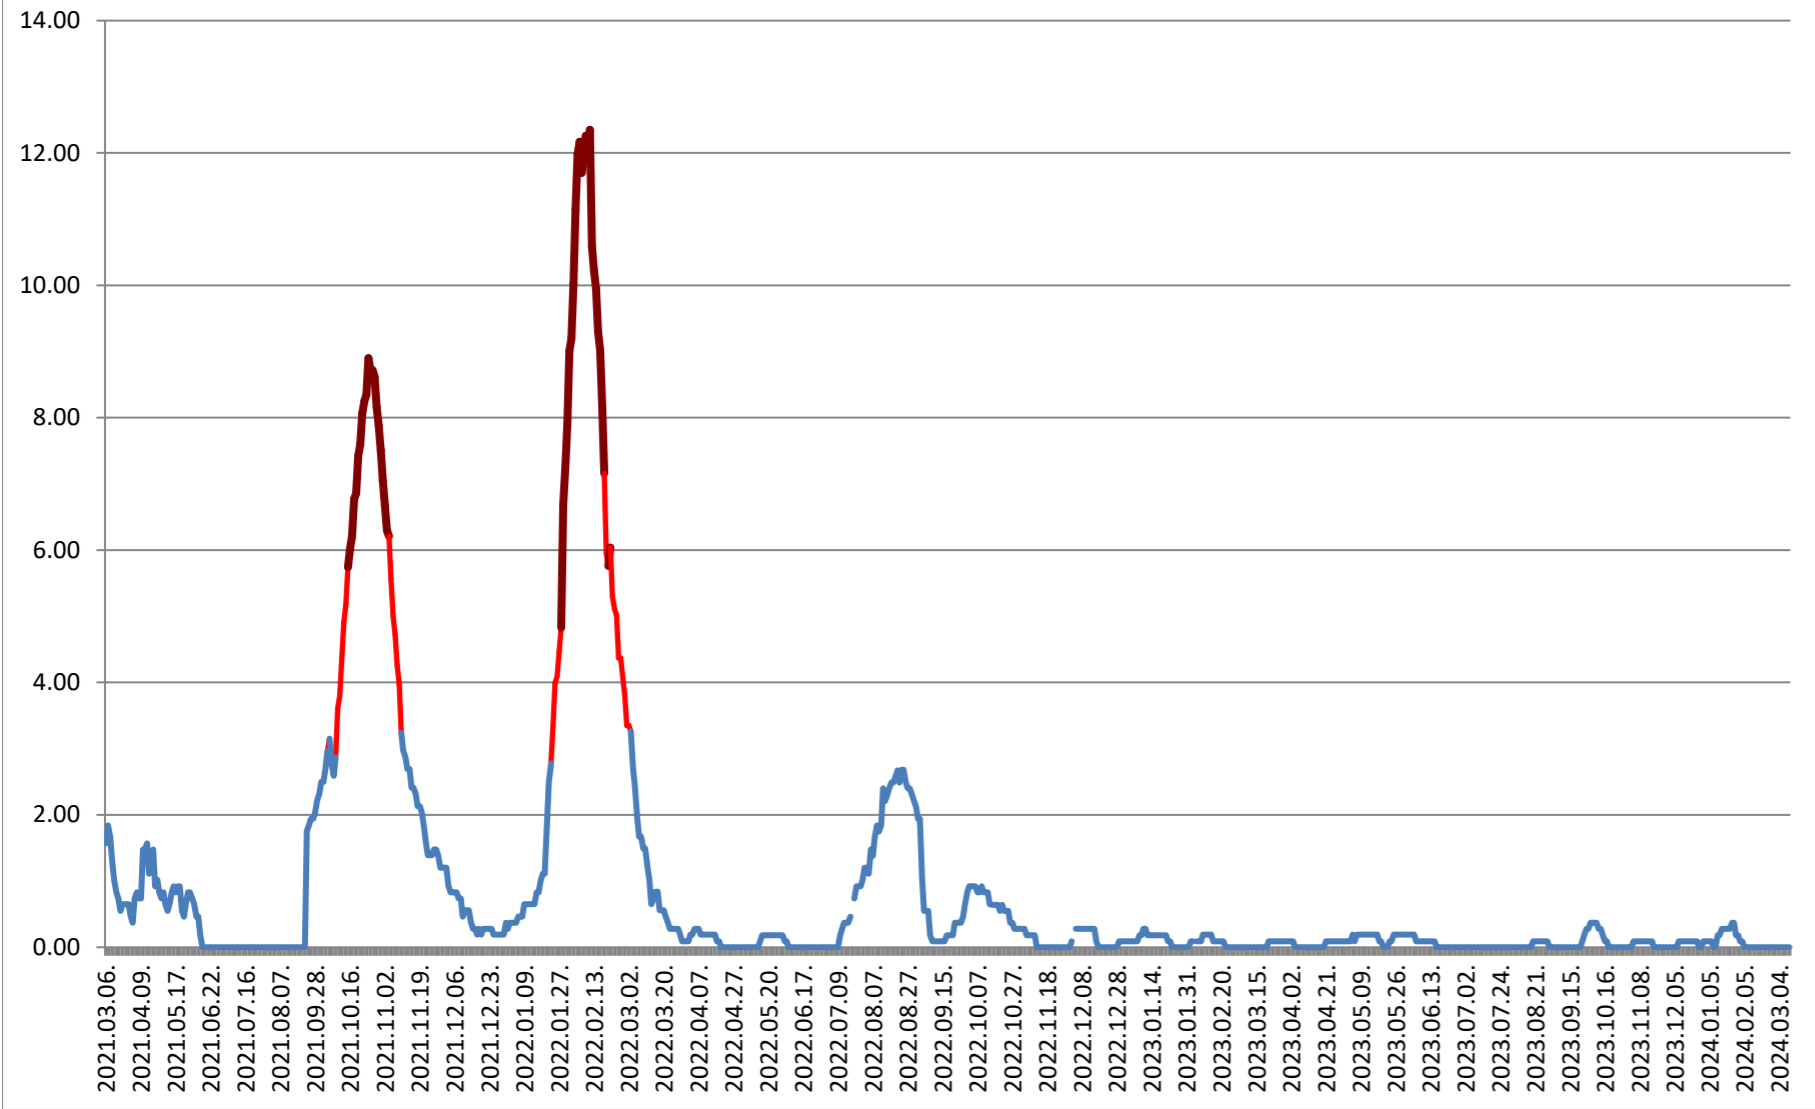

ORAȘ BORSEC - Evolutia incidentei cumulate pe 14 zile la ‰ de locuitori 2021.03.07. - 2024.03.13.

BRĂDEȘTI - Evolutia incidentei cumulate pe 14 zile la ‰ de locuitori 2021.03.07. - 2024.03.13.

CĂPÂLNIȚA - Evolutia incidentei cumulate pe 14 zile la % de locuitori 2021.03.07. - 2024.03.13.

CÂRȚA - Evolutia incidentei cumulate pe 14 zile la ‰ de locuitori 2021.03.07. - 2024.03.13.

CICEU - Evolutia incidentei cumulate pe 14 zile la % de locuitori 2021.03.07. - 2024.03.13.

CIUCSÂNGEORGIU - Evolutia incidentei cumulate pe 14 zile la ‰ de locuitori

2021.03.07. - 2024.03.13.

CIUMANI - Evolutia incidentei cumulate pe 14 zile la % de locuitori 2021.03.07. - 2024.03.13.

CORBU - Evolutia incidentei cumulate pe 14 zile la % de locuitori
2021.03.07. - 2024.03.13.

CORUND - Evolutia incidentei cumulate pe 14 zile la % de locuitori 2021.03.07. - 2024.03.13.

COZMENI - Evolutia incidentei cumulate pe 14 zile la % de locuitori 2021.03.07. - 2024.03.13.

**ORAȘ CRISTURU SECUIESC - Evolutia incidentei cumulate pe 14 zile la ‰
de locuitori
2021.03.07. - 2024.03.13.**