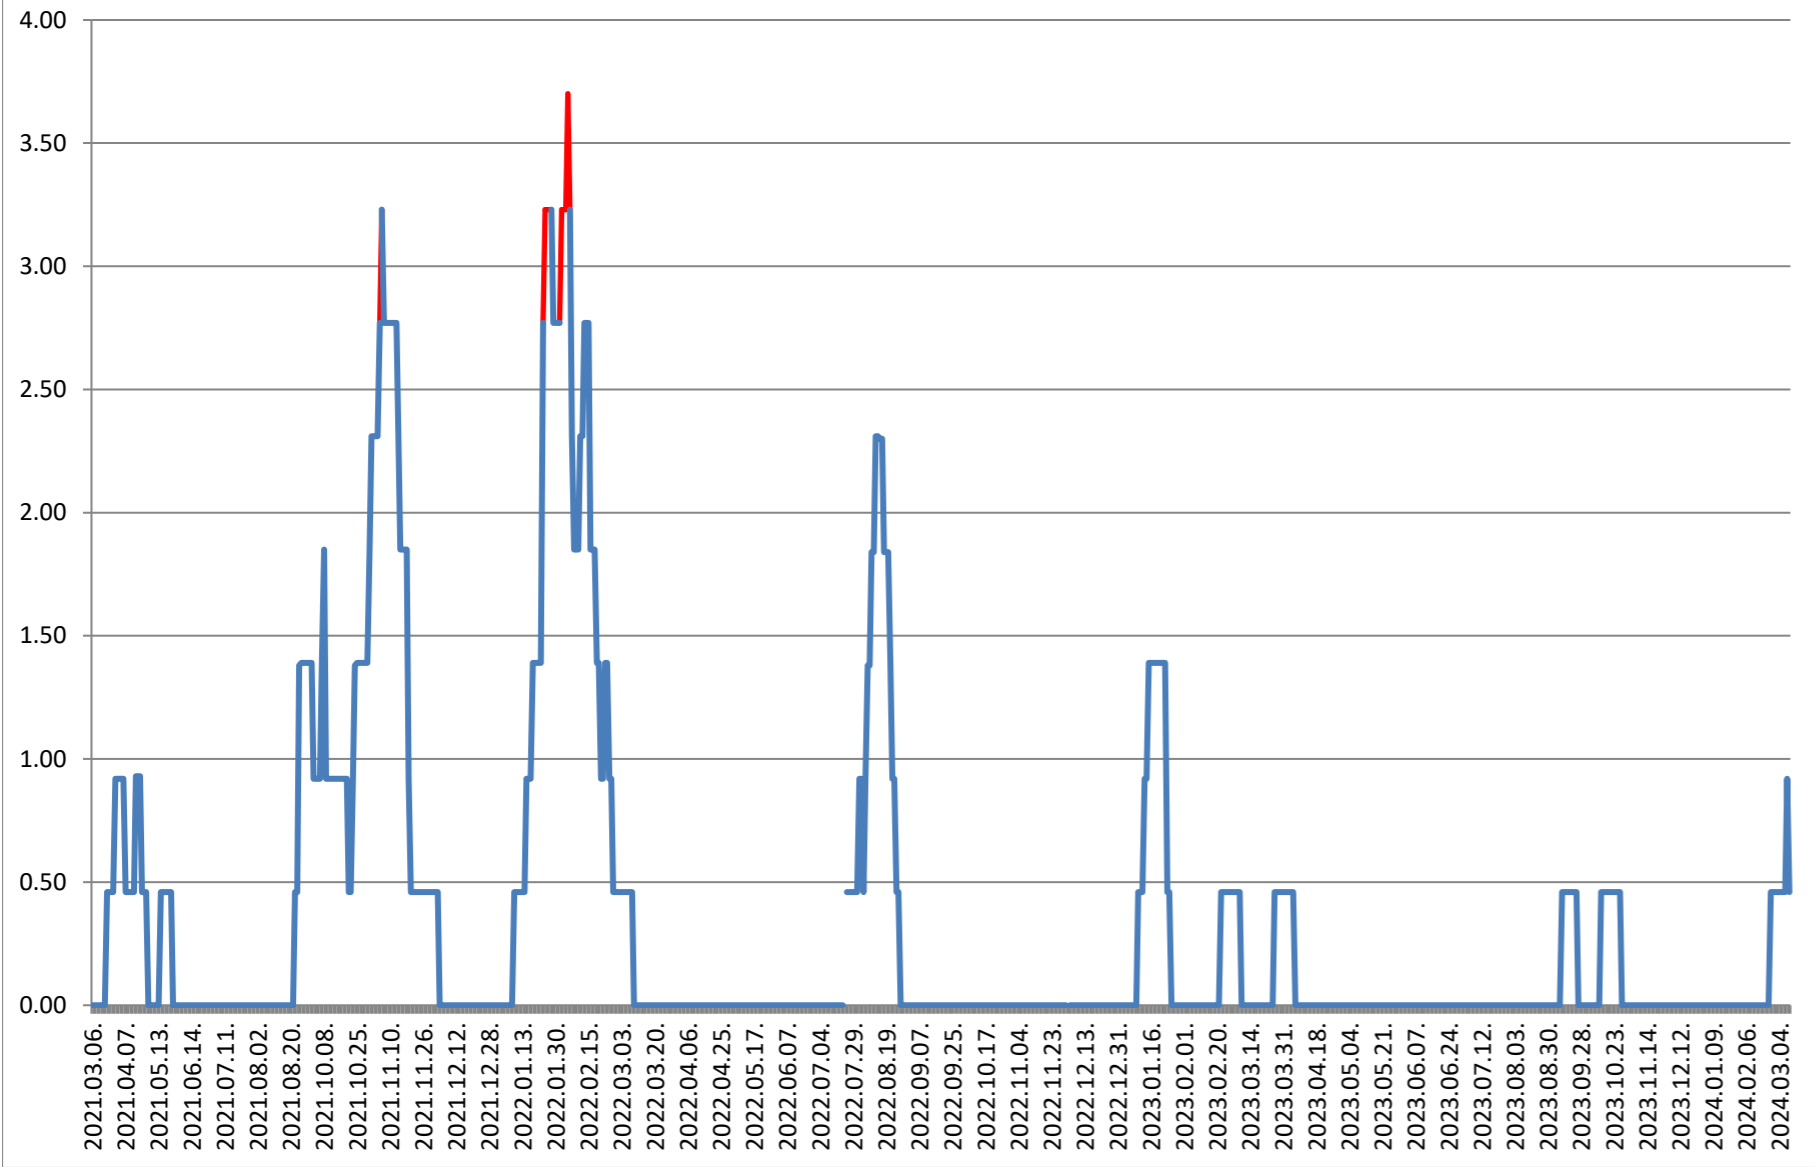

ATID - Evolutia incidentei cumulate pe 14 zile la % de locuitori 2021.03.07. - 2024.03.13.

AVRĂMEȘTI - Evolutia incidentei cumulate pe 14 zile la ‰ de locuitori 2021.03.07. - 2024.03.13.

ORAȘ BĂILE TUȘNAD - Evolutia incidentei cumulate pe 14 zile la % de locuitori

2021.03.07. - 2024.03.13.

ORAȘ BĂLAN - Evolutia incidentei cumulate pe 14 zile la % de locuitori 2021.03.07. - 2024.03.13.

BILBOR - Evolutia incidentei cumulate pe 14 zile la % de locuitori 2021.03.07. - 2024.03.13.

ORAȘ BORSEC - Evolutia incidentei cumulate pe 14 zile la ‰ de locuitori 2021.03.07. - 2024.03.13.

BRĂDEȘTI - Evolutia incidentei cumulate pe 14 zile la ‰ de locuitori 2021.03.07. - 2024.03.13.

CĂPÂLNIȚA - Evolutia incidentei cumulate pe 14 zile la % de locuitori 2021.03.07. - 2024.03.13.

CÂRȚA - Evolutia incidentei cumulate pe 14 zile la ‰ de locuitori 2021.03.07. - 2024.03.13.

CICEU - Evolutia incidentei cumulate pe 14 zile la % de locuitori 2021.03.07. - 2024.03.13.

CIUCSÂNGEORGIU - Evolutia incidentei cumulate pe 14 zile la ‰ de locuitori