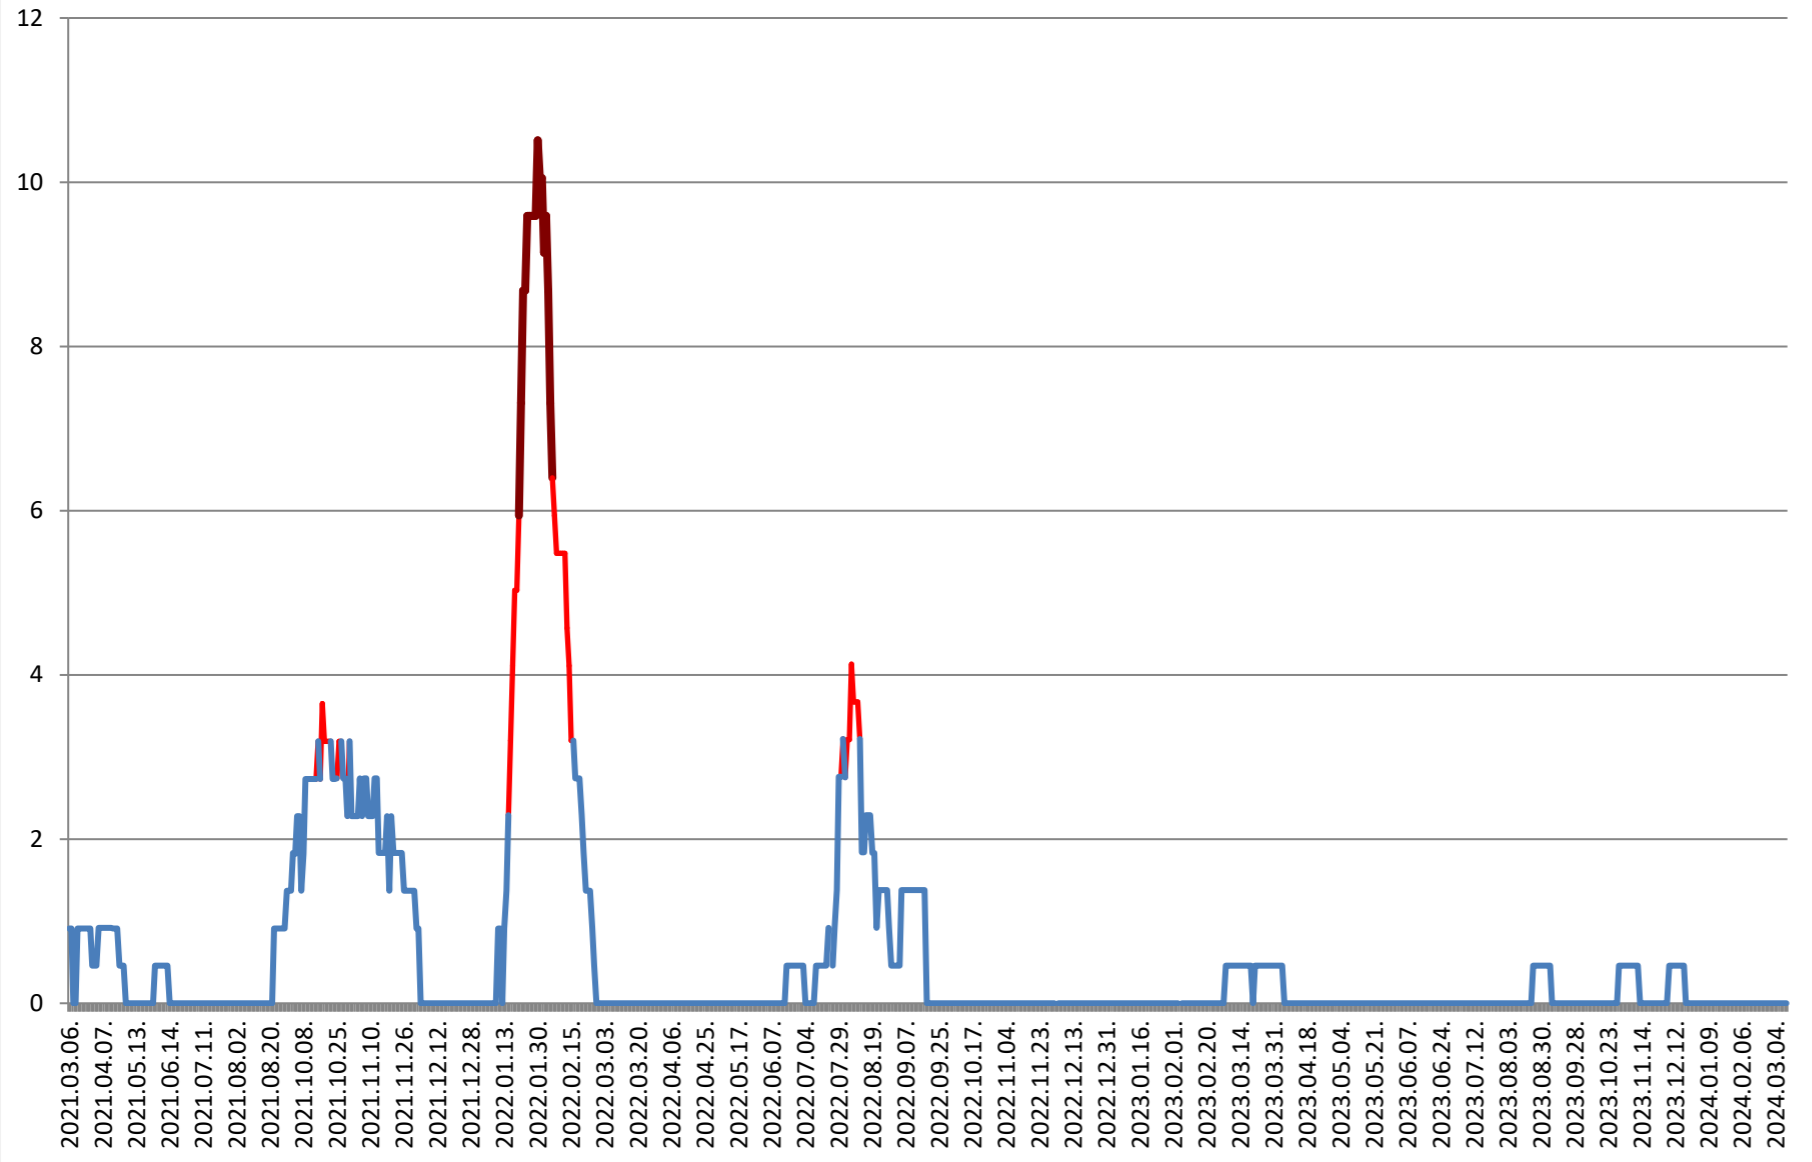

2021.03.07. - 2024.03.13.

CIUMANI - Evolutia incidentei cumulate pe 14 zile la % de locuitori 2021.03.07. - 2024.03.13.

CORBU - Evolutia incidentei cumulate pe 14 zile la % de locuitori
2021.03.07. - 2024.03.13.

CORUND - Evolutia incidentei cumulate pe 14 zile la % de locuitori 2021.03.07. - 2024.03.13.

COZMENI - Evolutia incidentei cumulate pe 14 zile la % de locuitori 2021.03.07. - 2024.03.13.

**ORAȘ CRISTURU SECUIESC - Evolutia incidentei cumulate pe 14 zile la ‰
de locuitori
2021.03.07. - 2024.03.13.**

DĂNEȘTI - Evolutia incidentei cumulate pe 14 zile la ‰ de locuitori 2021.03.07. - 2024.03.13.

DÂRJIU - Evolutia incidentei cumulate pe 14 zile la % de locuitori 2021.03.07. - 2024.03.13.

DEALU - Evolutia incidentei cumulate pe 14 zile la ‰ de locuitori 2021.03.07. - 2024.03.13.