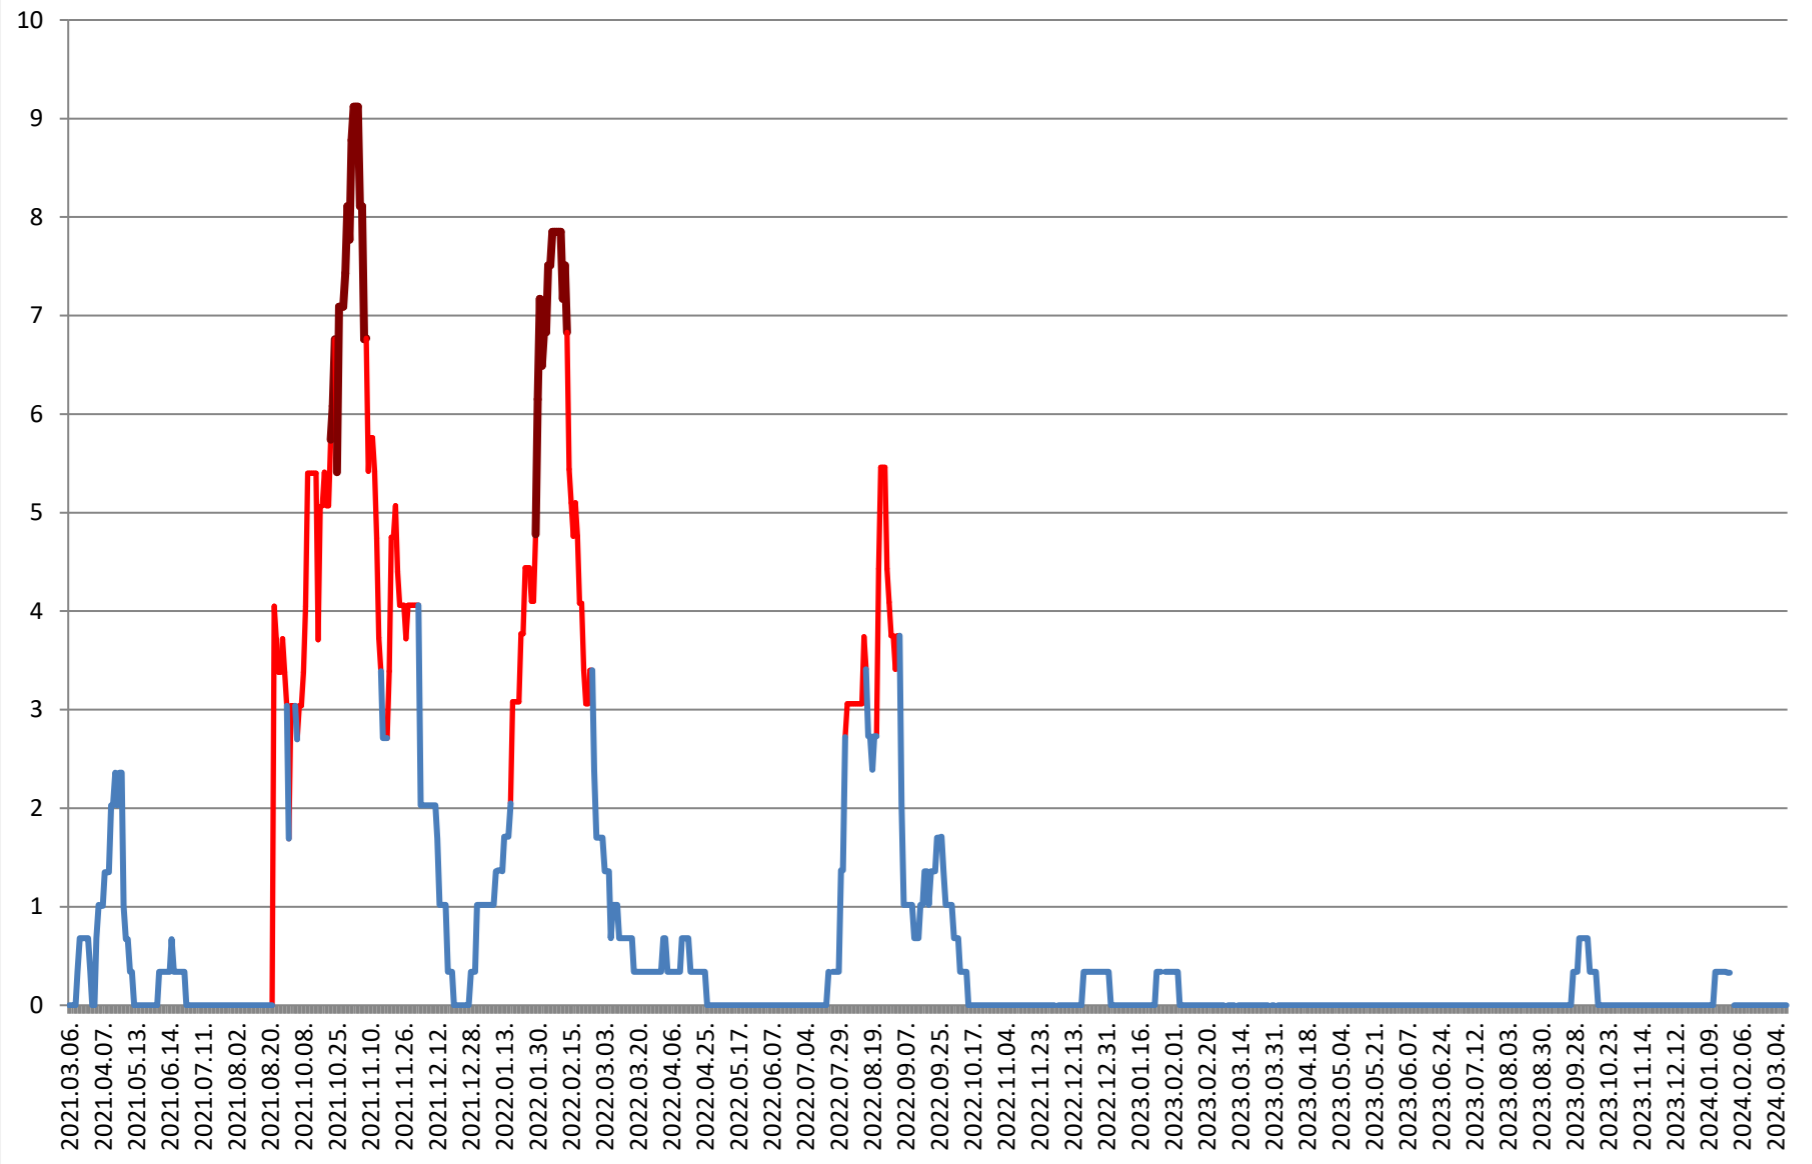

JOSENI - Evolutia incidentei cumulate pe 14 zile la ‰ de locuitori 2021.03.07. - 2024.03.13.

LĂZAREA - Evolutia incidentei cumulate pe 14 zile la % de locuitori 2021.03.07. - 2024.03.13.

LELICENI - Evolutia incidentei cumulate pe 14 zile la ‰ de locuitori 2021.03.07. - 2024.03.13.

LUETA - Evolutia incidentei cumulate pe 14 zile la % de locuitori 2021.03.07. - 2024.03.13.

LUNCA DE JOS - Evolutia incidentei cumulate pe 14 zile la % de locuitori 2021.03.07. - 2024.03.13.

LUNCA DE SUS - Evolutia incidentei cumulate pe 14 zile la % de locuitori 2021.03.07. - 2024.03.13.

LUPENI - Evolutia incidentei cumulate pe 14 zile la % de locuitori 2021.03.07. - 2024.03.13.

MĂDĂRAȘ - Evolutia incidentei cumulate pe 14 zile la ‰ de locuitori 2021.03.07. - 2024.03.13.

MĂRTINIȘ - Evolutia incidentei cumulate pe 14 zile la ‰ de locuitori 2021.03.07. - 2024.03.13.