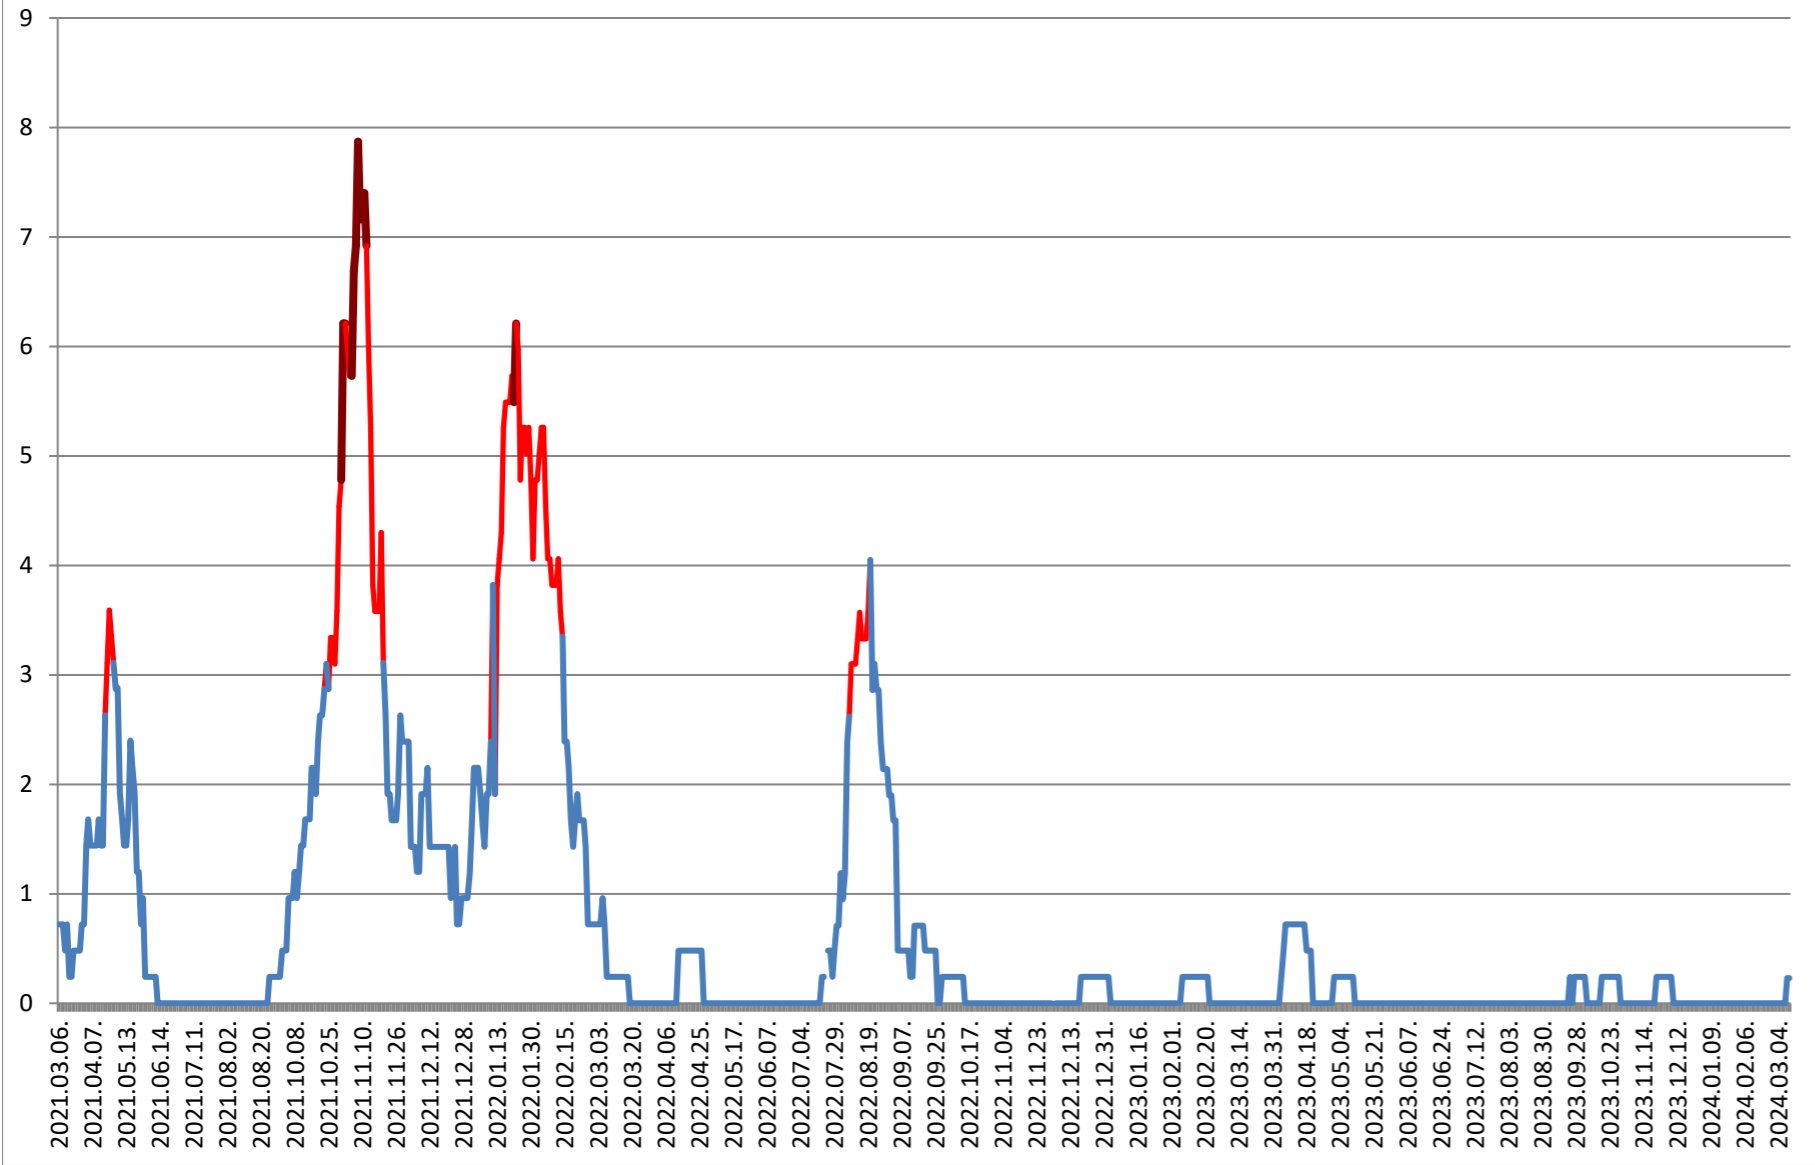

ORAȘ BORSEC - Evolutia incidentei cumulate pe 14 zile la ‰ de locuitori 2021.03.07. - 2024.03.13.

BRĂDEȘTI - Evolutia incidentei cumulate pe 14 zile la ‰ de locuitori 2021.03.07. - 2024.03.13.

CĂPÂLNIȚA - Evolutia incidentei cumulate pe 14 zile la % de locuitori 2021.03.07. - 2024.03.13.

2021.03.07. - 2024.03.13.

CIUMANI - Evolutia incidentei cumulate pe 14 zile la % de locuitori 2021.03.07. - 2024.03.13.

CORBU - Evolutia incidentei cumulate pe 14 zile la % de locuitori
2021.03.07. - 2024.03.13.

CORUND - Evolutia incidentei cumulate pe 14 zile la % de locuitori 2021.03.07. - 2024.03.13.

COZMENI - Evolutia incidentei cumulate pe 14 zile la % de locuitori 2021.03.07. - 2024.03.13.

**ORAȘ CRISTURU SECUIESC - Evolutia incidentei cumulate pe 14 zile la ‰
de locuitori
2021.03.07. - 2024.03.13.**

DĂNEȘTI - Evolutia incidentei cumulate pe 14 zile la ‰ de locuitori 2021.03.07. - 2024.03.13.

DÂRJIU - Evolutia incidentei cumulate pe 14 zile la % de locuitori 2021.03.07. - 2024.03.13.

DEALU - Evolutia incidentei cumulate pe 14 zile la ‰ de locuitori 2021.03.07. - 2024.03.13.