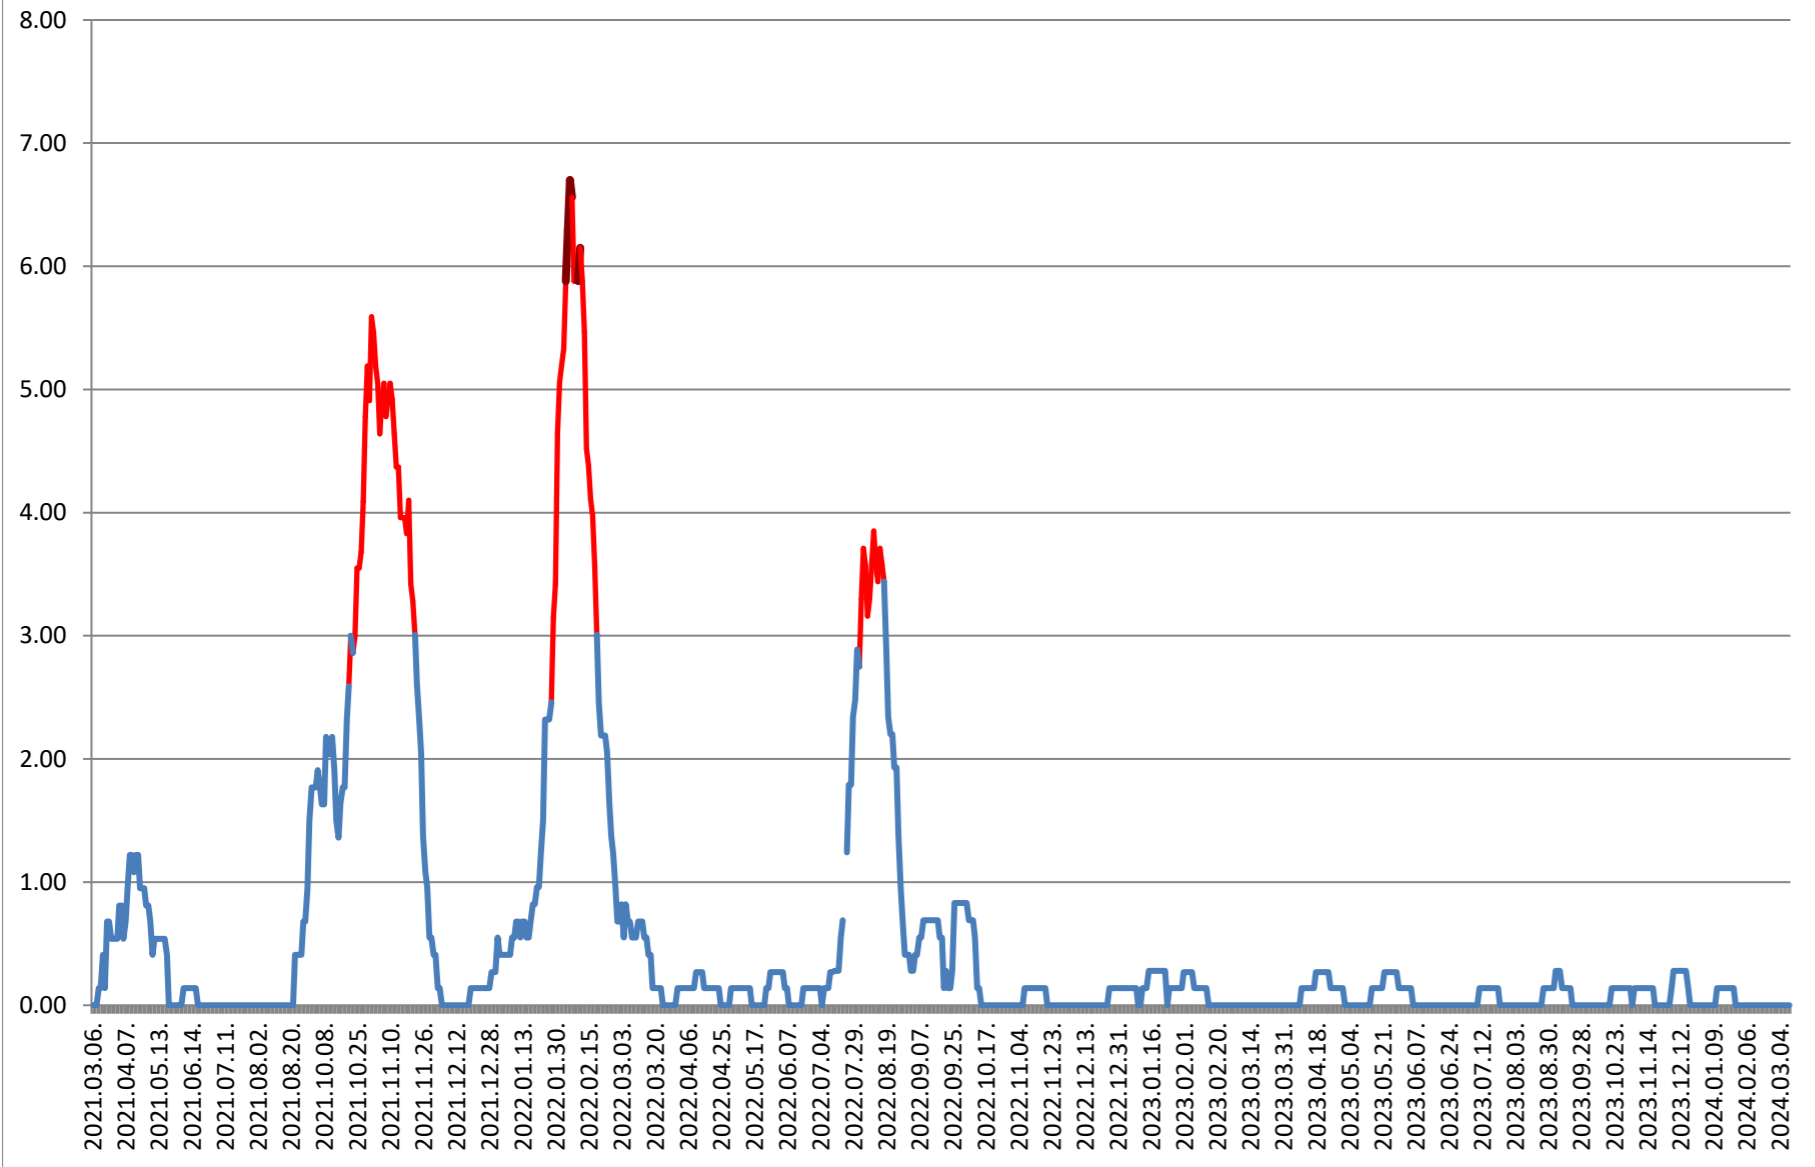

ATID - Evolutia incidentei cumulate pe 14 zile la % de locuitori 2021.03.07. - 2024.03.13.

AVRĂMEȘTI - Evolutia incidentei cumulate pe 14 zile la ‰ de locuitori 2021.03.07. - 2024.03.13.

ORAȘ BĂILE TUȘNAD - Evolutia incidentei cumulate pe 14 zile la % de locuitori

2021.03.07. - 2024.03.13.

ORAȘ BĂLAN - Evolutia incidentei cumulate pe 14 zile la % de locuitori 2021.03.07. - 2024.03.13.

BILBOR - Evolutia incidentei cumulate pe 14 zile la % de locuitori 2021.03.07. - 2024.03.13.

ORAȘ BORSEC - Evolutia incidentei cumulate pe 14 zile la ‰ de locuitori 2021.03.07. - 2024.03.13.

BRĂDEȘTI - Evolutia incidentei cumulate pe 14 zile la ‰ de locuitori 2021.03.07. - 2024.03.13.

CĂPÂLNIȚA - Evolutia incidentei cumulate pe 14 zile la % de locuitori 2021.03.07. - 2024.03.13.

CÂRȚA - Evolutia incidentei cumulate pe 14 zile la ‰ de locuitori 2021.03.07. - 2024.03.13.

CICEU - Evolutia incidentei cumulate pe 14 zile la % de locuitori 2021.03.07. - 2024.03.13.

CIUCSÂNGEORGIU - Evolutia incidentei cumulate pe 14 zile la ‰ de locuitori