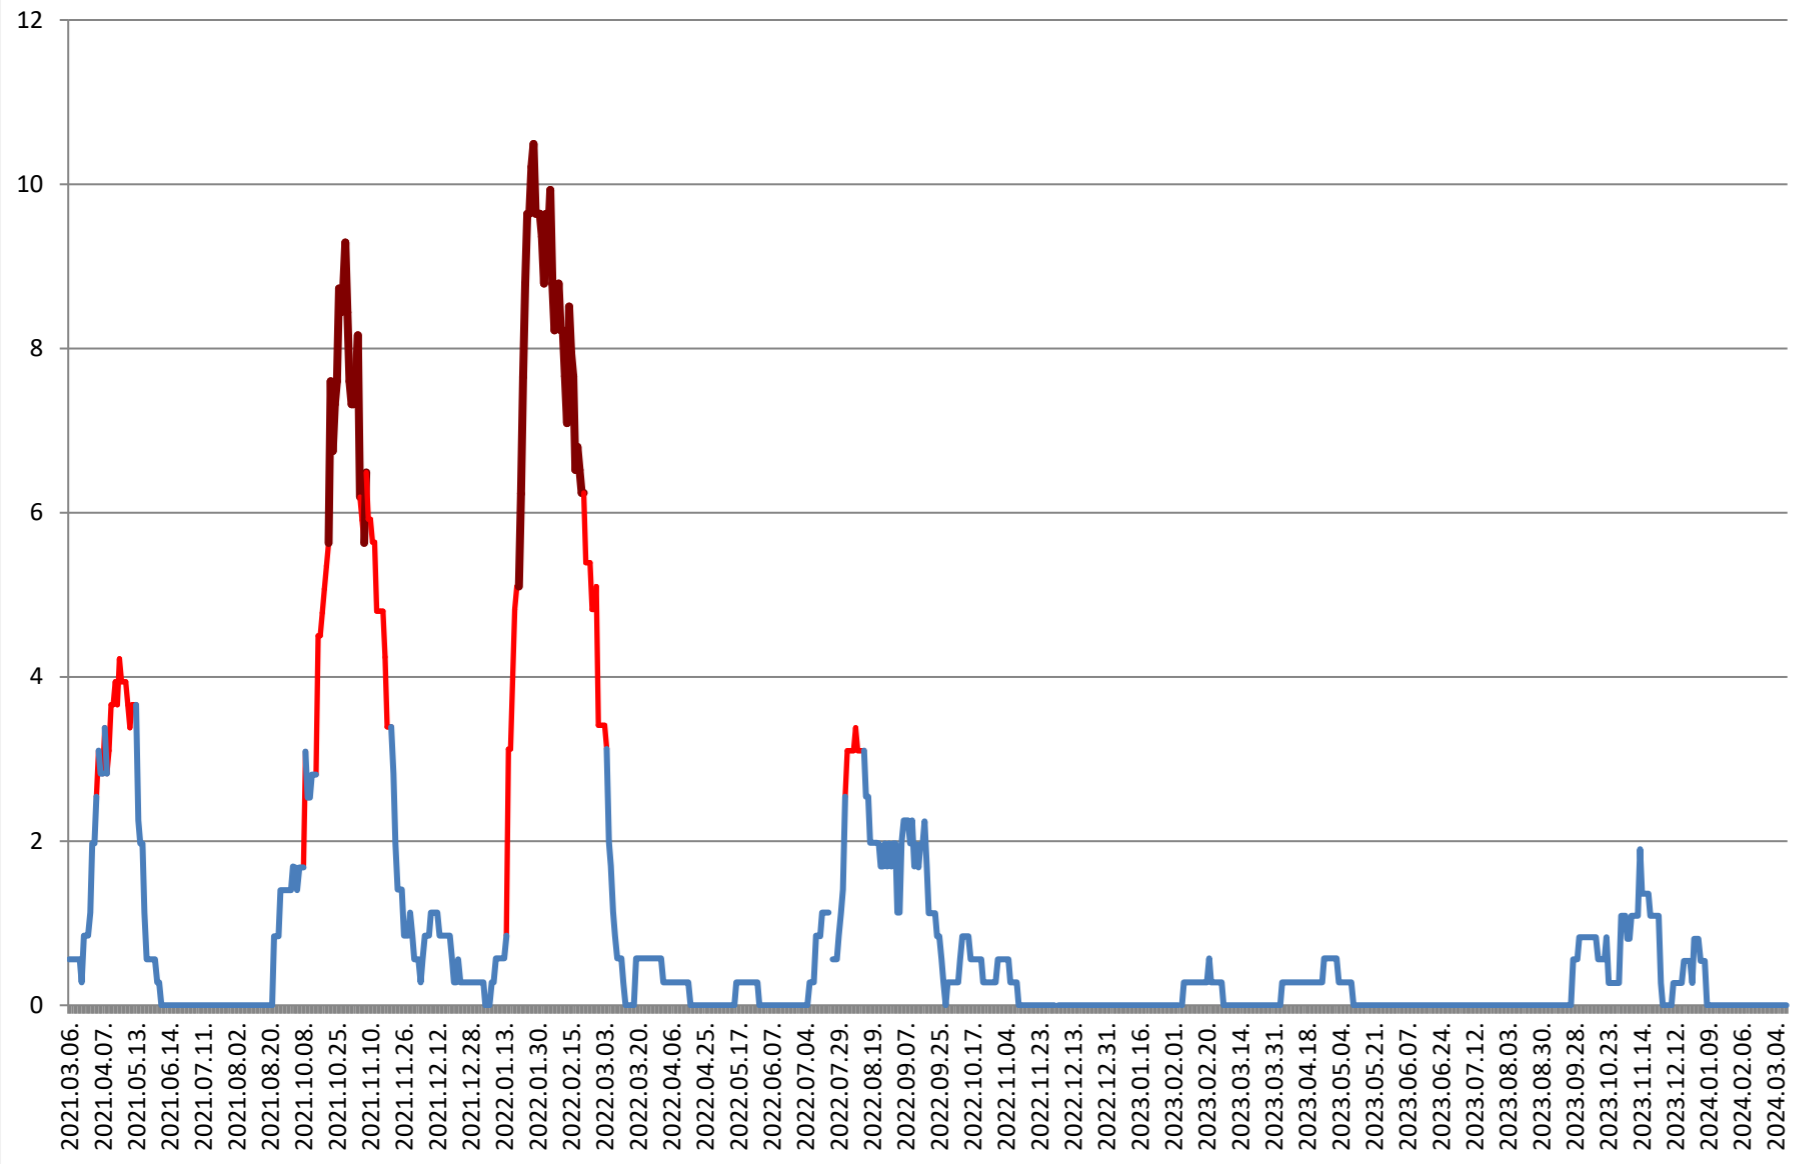

2021.03.07. - 2024.03.13.

CIUMANI - Evolutia incidentei cumulate pe 14 zile la % de locuitori 2021.03.07. - 2024.03.13.

CORBU - Evolutia incidentei cumulate pe 14 zile la % de locuitori
2021.03.07. - 2024.03.13.

CORUND - Evolutia incidentei cumulate pe 14 zile la % de locuitori 2021.03.07. - 2024.03.13.

COZMENI - Evolutia incidentei cumulate pe 14 zile la % de locuitori 2021.03.07. - 2024.03.13.

**ORAȘ CRISTURU SECUIESC - Evolutia incidentei cumulate pe 14 zile la ‰
de locuitori
2021.03.07. - 2024.03.13.**

DĂNEȘTI - Evolutia incidentei cumulate pe 14 zile la ‰ de locuitori 2021.03.07. - 2024.03.13.

DÂRJIU - Evolutia incidentei cumulate pe 14 zile la % de locuitori 2021.03.07. - 2024.03.13.

DEALU - Evolutia incidentei cumulate pe 14 zile la ‰ de locuitori 2021.03.07. - 2024.03.13.

DITRĂU - Evolutia incidentei cumulate pe 14 zile la % de locuitori 2021.03.07. - 2024.03.13.

FELICENI - Evolutia incidentei cumulate pe 14 zile la % de locuitori 2021.03.07. - 2024.03.13.

FRUMOASA - Evolutia incidentei cumulate pe 14 zile la ‰ de locuitori 2021.03.07. - 2024.03.13.