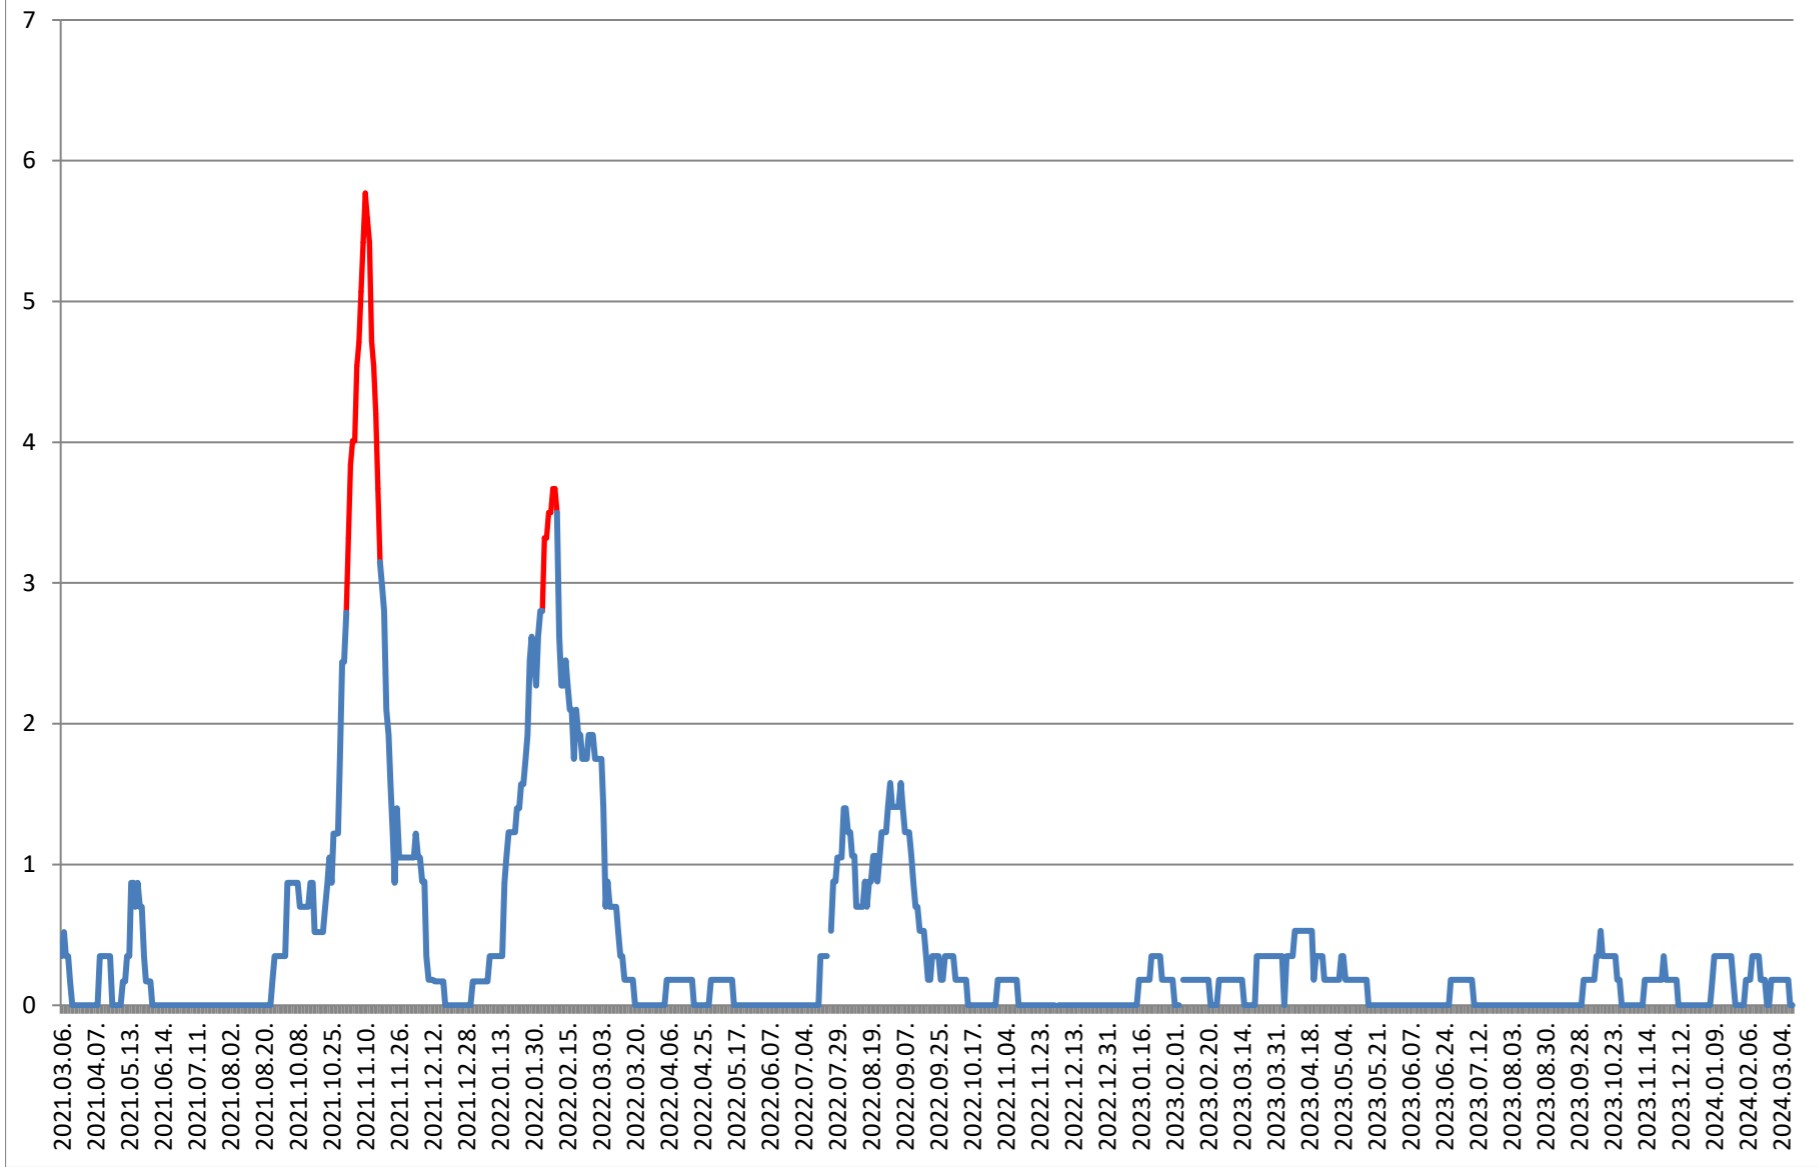

CORUND - Evolutia incidentei cumulate pe 14 zile la % de locuitori 2021.03.07. - 2024.03.13.

COZMENI - Evolutia incidentei cumulate pe 14 zile la % de locuitori 2021.03.07. - 2024.03.13.

**ORAȘ CRISTURU SECUIESC - Evolutia incidentei cumulate pe 14 zile la ‰
de locuitori
2021.03.07. - 2024.03.13.**

DĂNEȘTI - Evolutia incidentei cumulate pe 14 zile la ‰ de locuitori 2021.03.07. - 2024.03.13.

DÂRJIU - Evolutia incidentei cumulate pe 14 zile la % de locuitori 2021.03.07. - 2024.03.13.

DEALU - Evolutia incidentei cumulate pe 14 zile la ‰ de locuitori 2021.03.07. - 2024.03.13.

DITRĂU - Evolutia incidentei cumulate pe 14 zile la % de locuitori 2021.03.07. - 2024.03.13.

FELICENI - Evolutia incidentei cumulate pe 14 zile la % de locuitori 2021.03.07. - 2024.03.13.

FRUMOASA - Evolutia incidentei cumulate pe 14 zile la ‰ de locuitori 2021.03.07. - 2024.03.13.