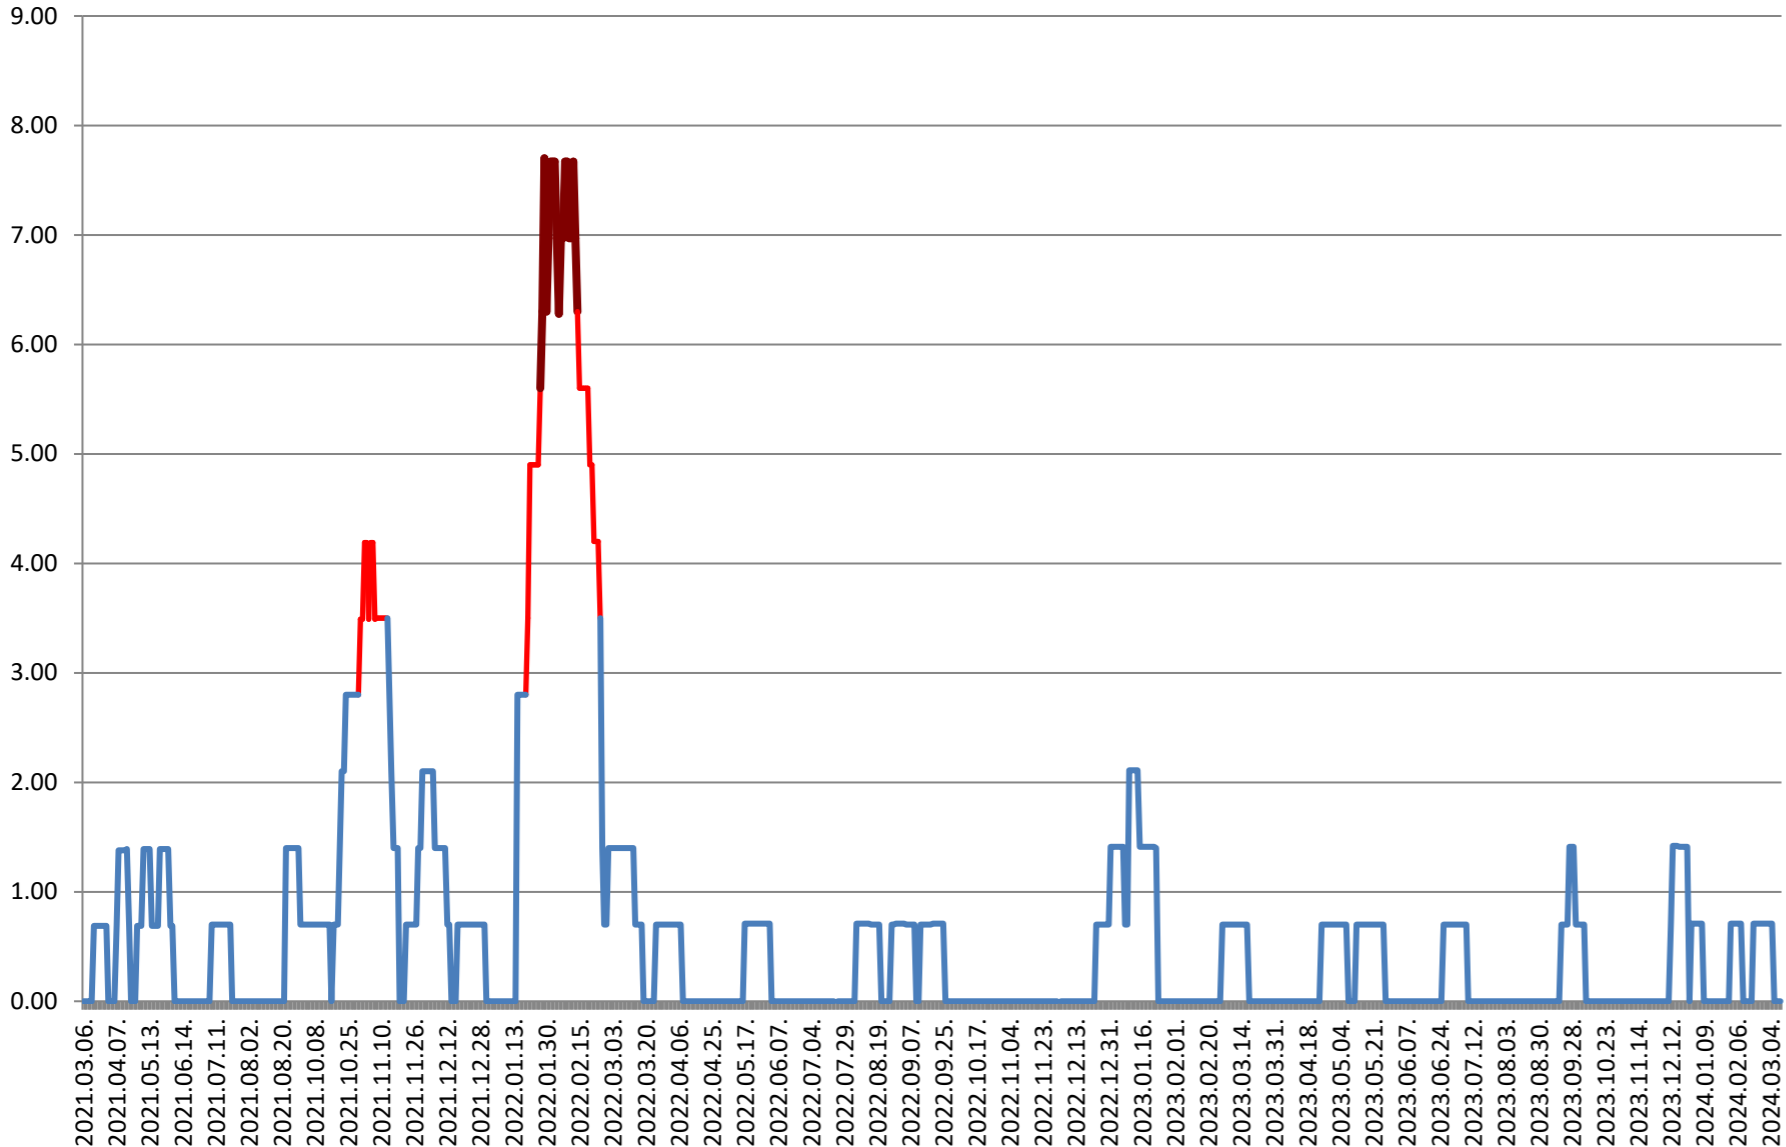

2021.03.07. - 2024.03.13.

ORAȘ BĂLAN - Evolutia incidentei cumulate pe 14 zile la % de locuitori 2021.03.07. - 2024.03.13.

BILBOR - Evolutia incidentei cumulate pe 14 zile la % de locuitori 2021.03.07. - 2024.03.13.

ORAȘ BORSEC - Evolutia incidentei cumulate pe 14 zile la ‰ de locuitori 2021.03.07. - 2024.03.13.

BRĂDEȘTI - Evolutia incidentei cumulate pe 14 zile la ‰ de locuitori 2021.03.07. - 2024.03.13.

CĂPÂLNIȚA - Evolutia incidentei cumulate pe 14 zile la % de locuitori 2021.03.07. - 2024.03.13.

CÂRȚA - Evolutia incidentei cumulate pe 14 zile la ‰ de locuitori 2021.03.07. - 2024.03.13.

CICEU - Evolutia incidentei cumulate pe 14 zile la % de locuitori 2021.03.07. - 2024.03.13.

CIUCSÂNGEORGIU - Evolutia incidentei cumulate pe 14 zile la ‰ de locuitori

2021.03.07. - 2024.03.13.

CIUMANI - Evolutia incidentei cumulate pe 14 zile la % de locuitori 2021.03.07. - 2024.03.13.

CORBU - Evolutia incidentei cumulate pe 14 zile la % de locuitori
2021.03.07. - 2024.03.13.