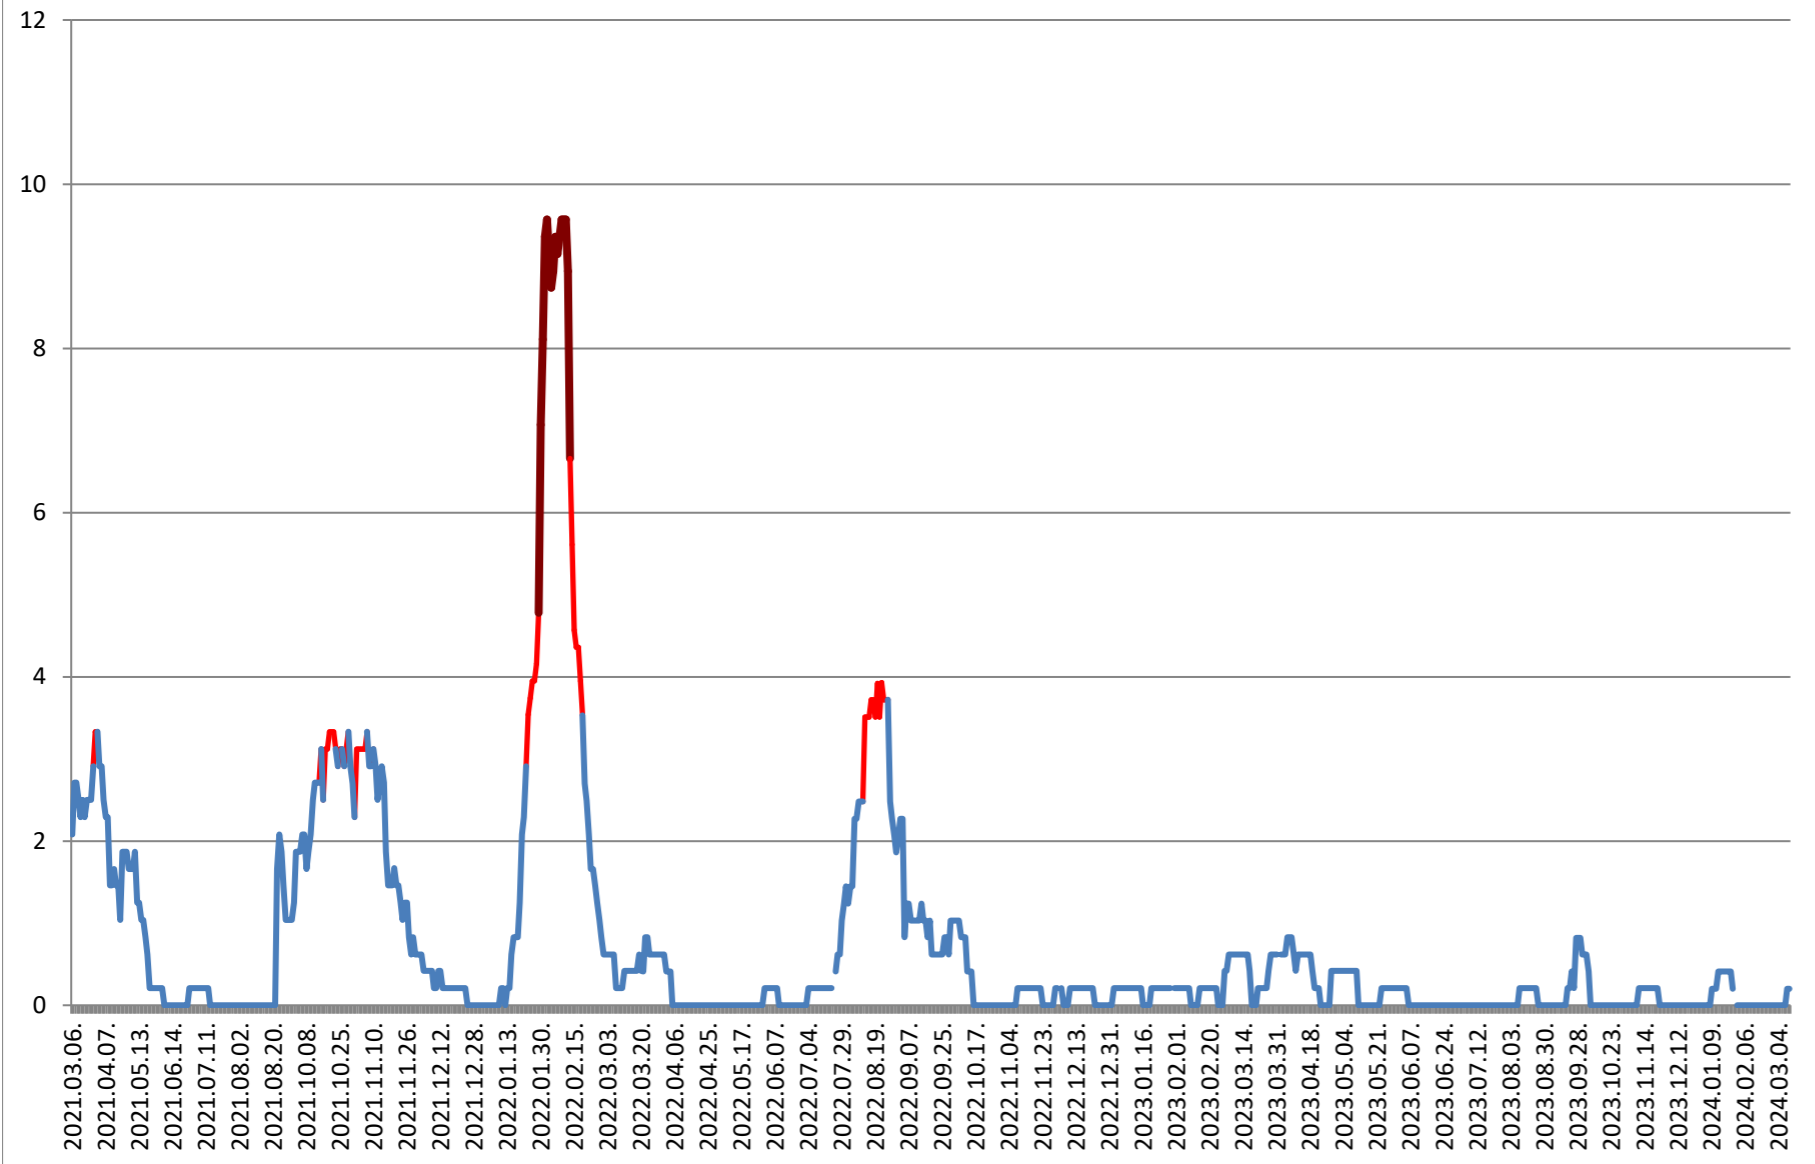

JOSENI - Evolutia incidentei cumulate pe 14 zile la ‰ de locuitori 2021.03.07. - 2024.03.13.

LĂZAREA - Evolutia incidentei cumulate pe 14 zile la % de locuitori 2021.03.07. - 2024.03.13.

LELICENI - Evolutia incidentei cumulate pe 14 zile la ‰ de locuitori 2021.03.07. - 2024.03.13.

LUETA - Evolutia incidentei cumulate pe 14 zile la % de locuitori 2021.03.07. - 2024.03.13.

LUNCA DE JOS - Evolutia incidentei cumulate pe 14 zile la % de locuitori 2021.03.07. - 2024.03.13.

LUNCA DE SUS - Evolutia incidentei cumulate pe 14 zile la % de locuitori 2021.03.07. - 2024.03.13.

LUPENI - Evolutia incidentei cumulate pe 14 zile la % de locuitori 2021.03.07. - 2024.03.13.

MĂDĂRAȘ - Evolutia incidentei cumulate pe 14 zile la ‰ de locuitori 2021.03.07. - 2024.03.13.

MĂRTINIȘ - Evolutia incidentei cumulate pe 14 zile la ‰ de locuitori 2021.03.07. - 2024.03.13.