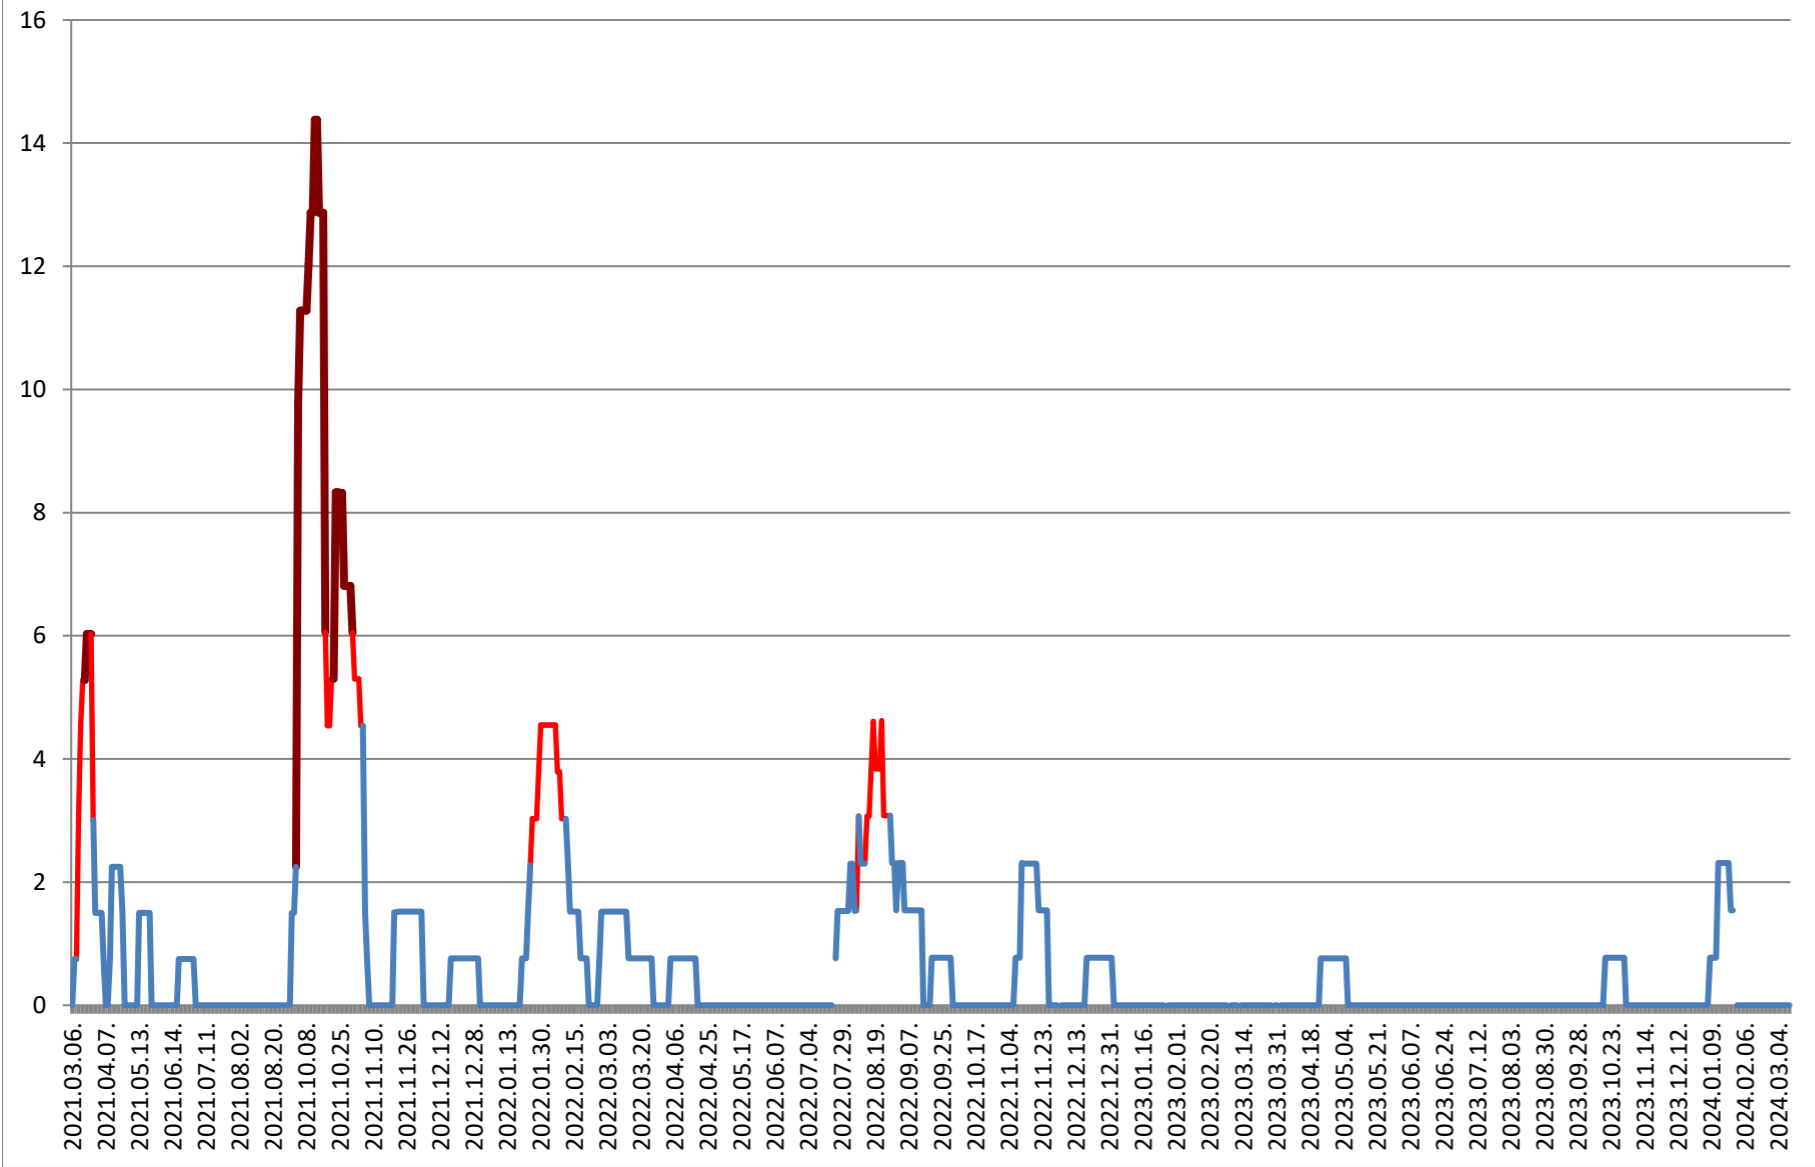

MEREȘTI - Evolutia incidentei cumulate pe 14 zile la ‰ de locuitori 2021.03.07. - 2024.03.13.

**MUNICIPIUL MIERCUREA-CIUC - Evolutia incidentei cumulate pe 14 zile
la ‰ de locuitori
2021.03.07. - 2024.03.13.**

MIHĂILENI - Evolutia incidentei cumulate pe 14 zile la % de locuitori 2021.03.07. - 2024.03.13.

MUGENI - Evolutia incidentei cumulate pe 14 zile la % de locuitori 2021.03.07. - 2024.03.13.

OCLAND - Evolutia incidentei cumulate pe 14 zile la ‰ de locuitori 2021.03.07. - 2024.03.13.