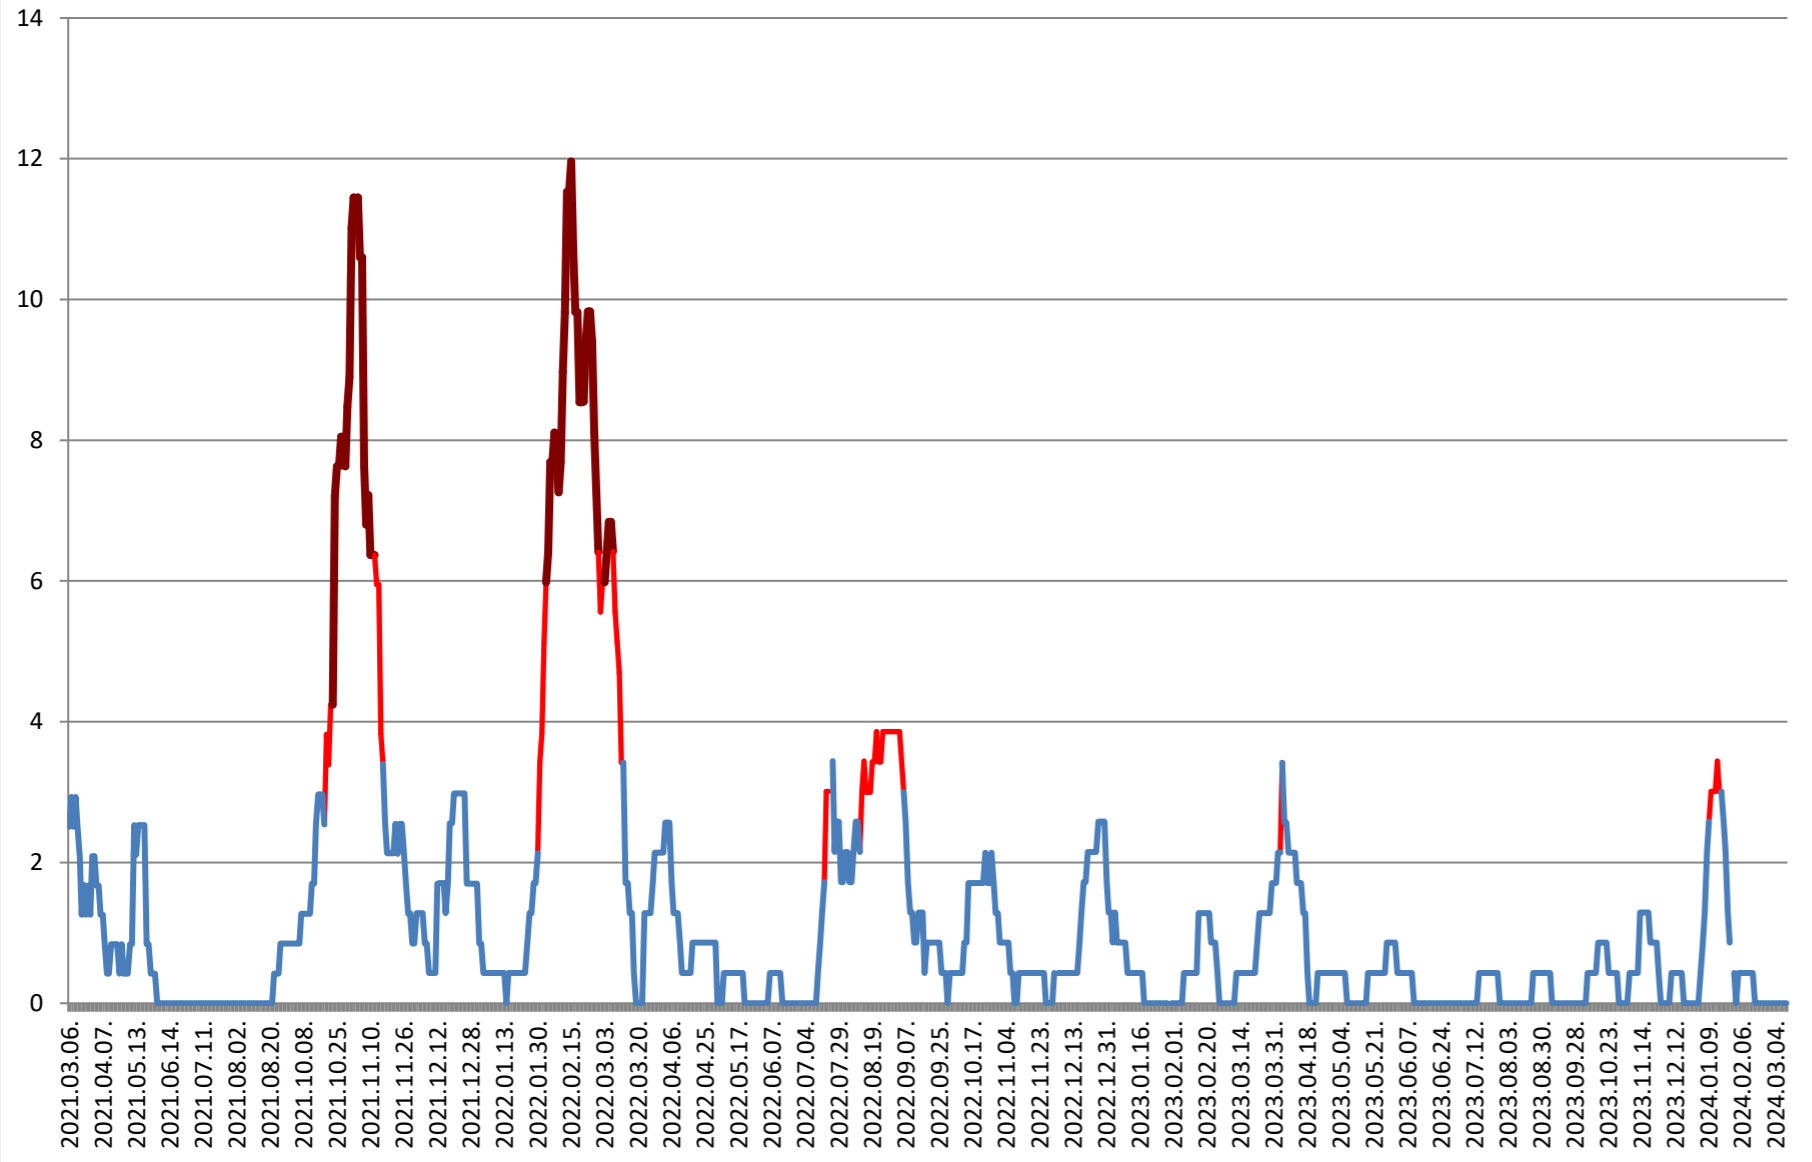

DĂNEȘTI - Evolutia incidentei cumulate pe 14 zile la ‰ de locuitori 2021.03.07. - 2024.03.13.

DÂRJIU - Evolutia incidentei cumulate pe 14 zile la % de locuitori 2021.03.07. - 2024.03.13.

DEALU - Evolutia incidentei cumulate pe 14 zile la ‰ de locuitori 2021.03.07. - 2024.03.13.

DITRĂU - Evolutia incidentei cumulate pe 14 zile la % de locuitori 2021.03.07. - 2024.03.13.

FELICENI - Evolutia incidentei cumulate pe 14 zile la % de locuitori 2021.03.07. - 2024.03.13.

FRUMOASA - Evolutia incidentei cumulate pe 14 zile la ‰ de locuitori 2021.03.07. - 2024.03.13.

GĂLĂUȚAȘ - Evolutia incidentei cumulate pe 14 zile la % de locuitori 2021.03.07. - 2024.03.13.

MUNICIPIUL GHEORGHENI - Evolutia incidentei cumulate pe 14 zile la % de locuitori 2021.03.07. - 2024.03.13.

JOSENI - Evolutia incidentei cumulate pe 14 zile la ‰ de locuitori 2021.03.07. - 2024.03.13.

LĂZAREA - Evolutia incidentei cumulate pe 14 zile la % de locuitori 2021.03.07. - 2024.03.13.

LELICENI - Evolutia incidentei cumulate pe 14 zile la ‰ de locuitori 2021.03.07. - 2024.03.13.