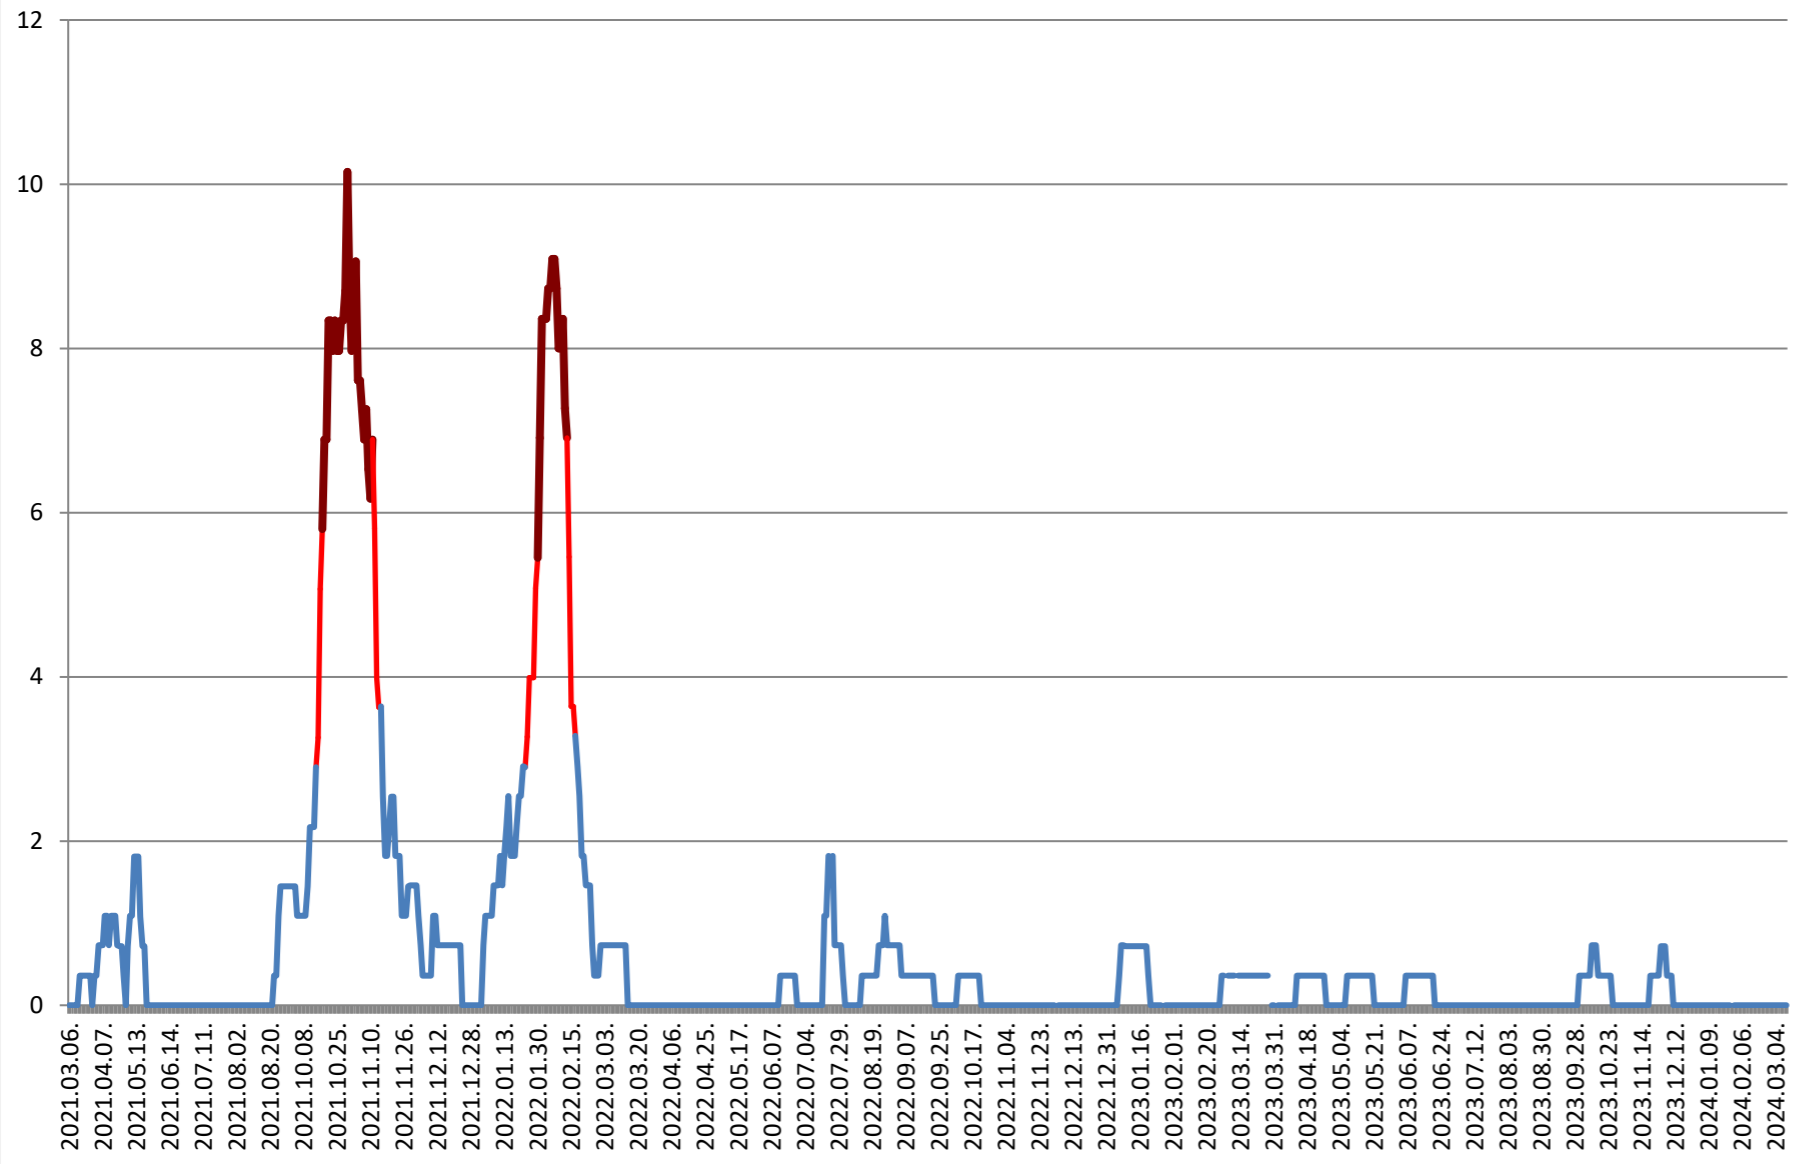

MIHĂILENI - Evolutia incidentei cumulate pe 14 zile la % de locuitori 2021.03.07. - 2024.03.13.