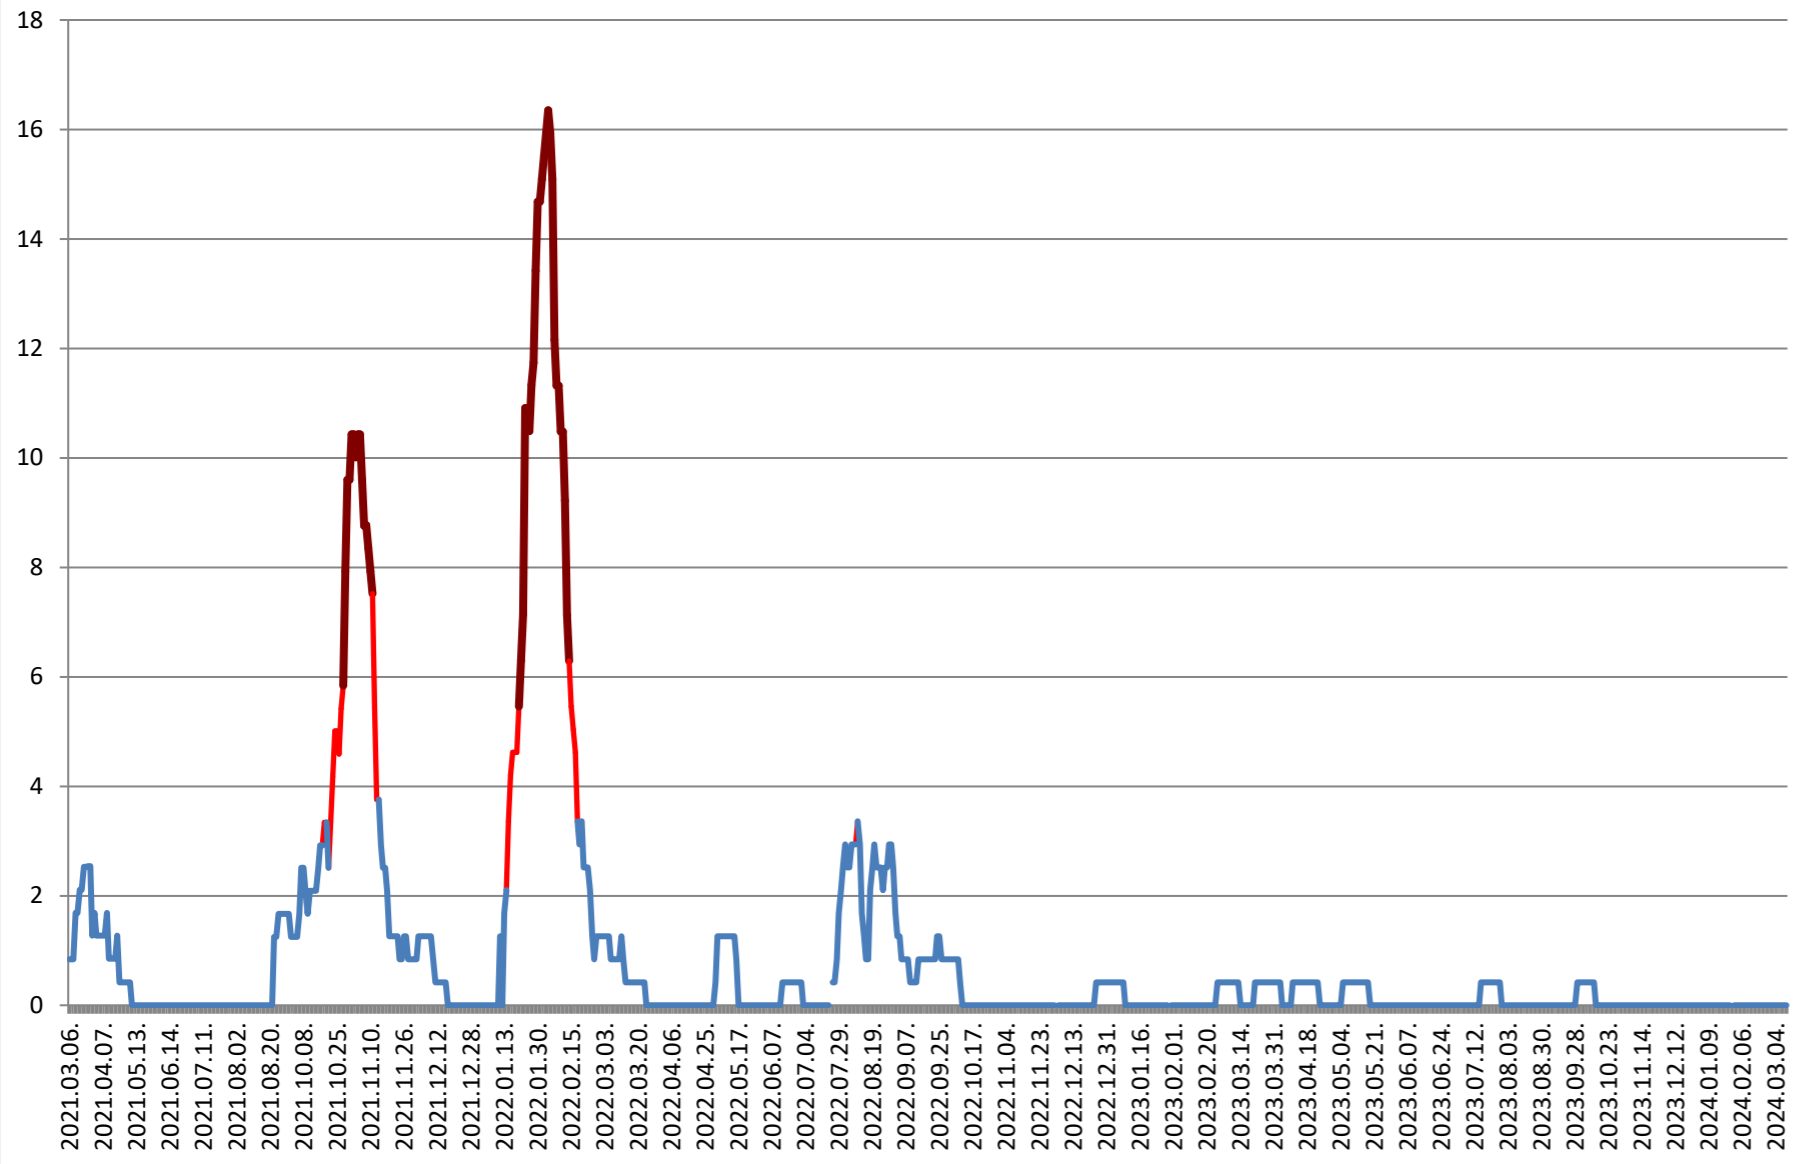

DITRĂU - Evolutia incidentei cumulate pe 14 zile la % de locuitori 2021.03.07. - 2024.03.13.

FELICENI - Evolutia incidentei cumulate pe 14 zile la % de locuitori 2021.03.07. - 2024.03.13.

FRUMOASA - Evolutia incidentei cumulate pe 14 zile la ‰ de locuitori 2021.03.07. - 2024.03.13.

GĂLĂUȚAȘ - Evolutia incidentei cumulate pe 14 zile la % de locuitori 2021.03.07. - 2024.03.13.

MUNICIPIUL GHEORGHENI - Evolutia incidentei cumulate pe 14 zile la % de locuitori 2021.03.07. - 2024.03.13.

JOSENI - Evolutia incidentei cumulate pe 14 zile la ‰ de locuitori 2021.03.07. - 2024.03.13.

LĂZAREA - Evolutia incidentei cumulate pe 14 zile la % de locuitori 2021.03.07. - 2024.03.13.

LELICENI - Evolutia incidentei cumulate pe 14 zile la ‰ de locuitori 2021.03.07. - 2024.03.13.

LUETA - Evolutia incidentei cumulate pe 14 zile la % de locuitori 2021.03.07. - 2024.03.13.

LUNCA DE JOS - Evolutia incidentei cumulate pe 14 zile la % de locuitori 2021.03.07. - 2024.03.13.

LUNCA DE SUS - Evolutia incidentei cumulate pe 14 zile la % de locuitori 2021.03.07. - 2024.03.13.