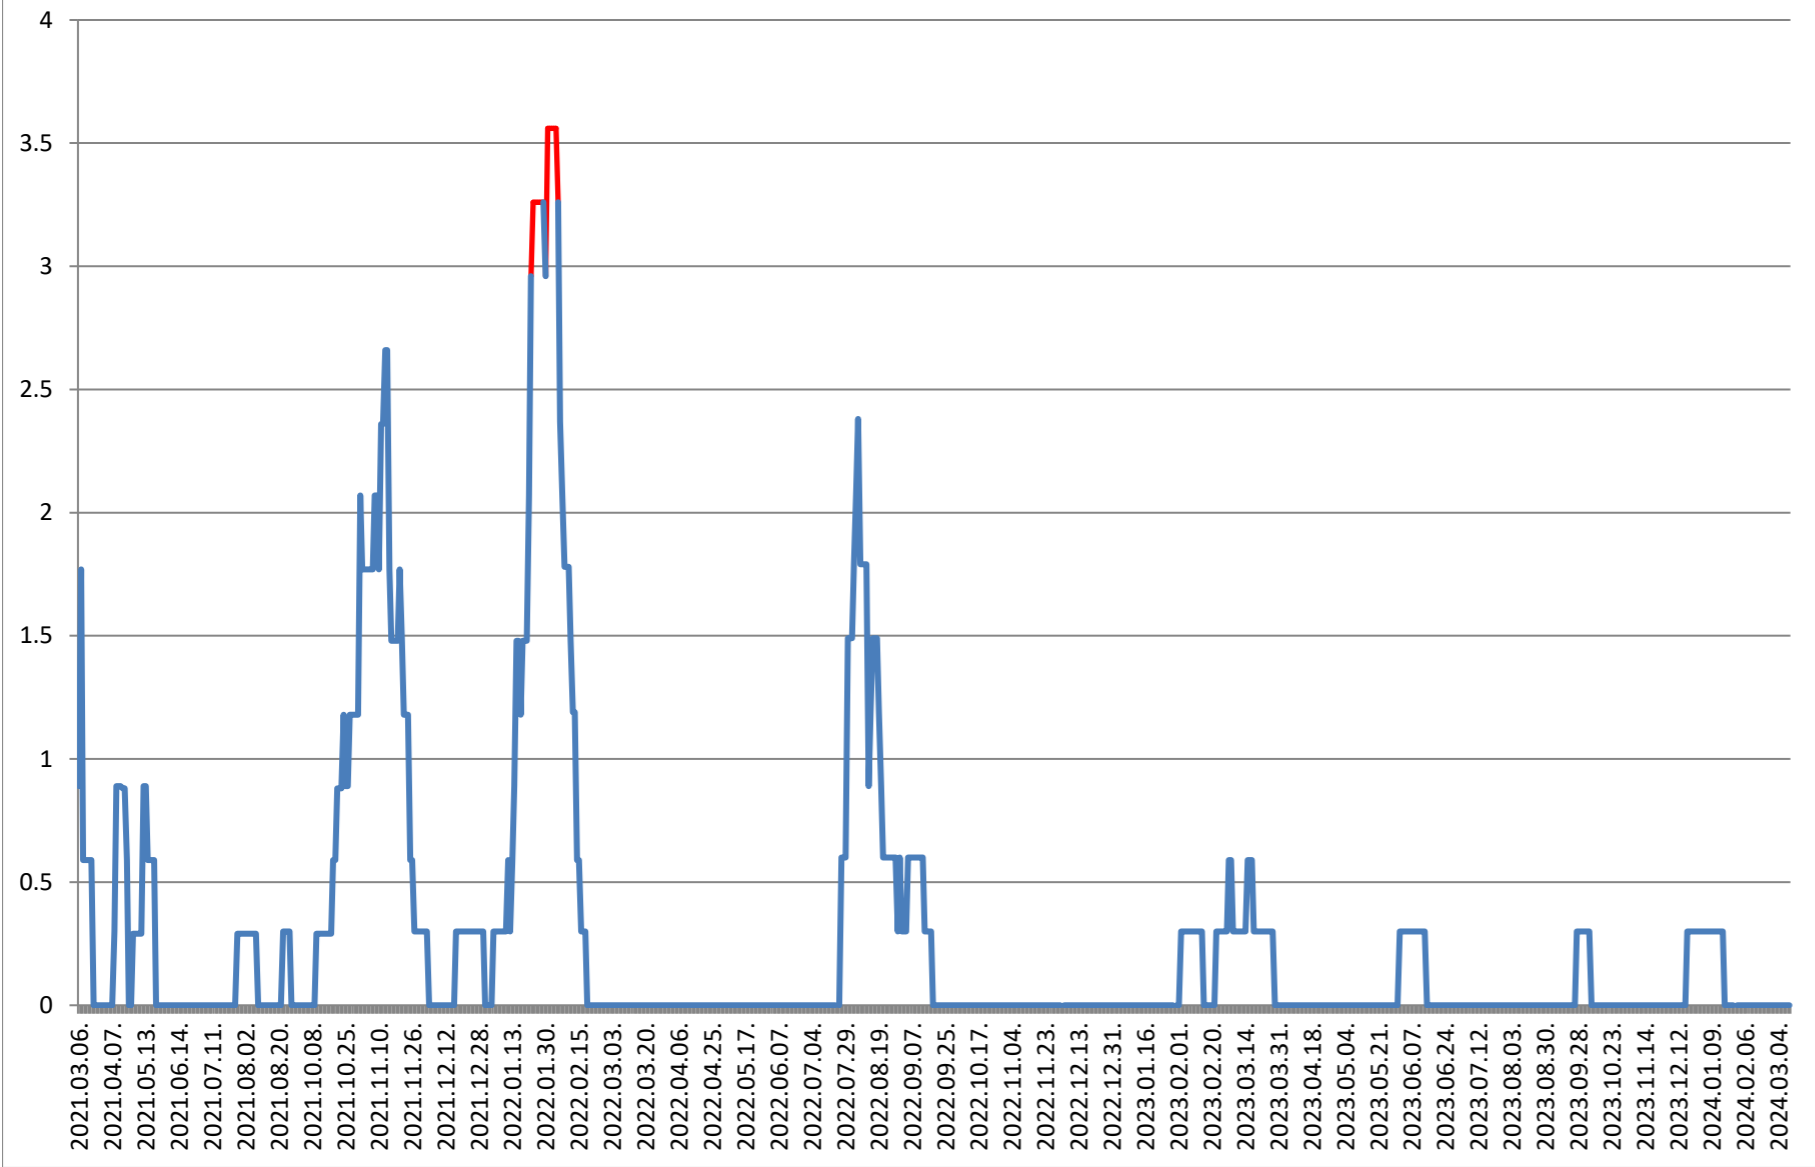

GĂLĂUȚAȘ - Evolutia incidentei cumulate pe 14 zile la % de locuitori 2021.03.07. - 2024.03.13.

MUNICIPIUL GHEORGHENI - Evolutia incidentei cumulate pe 14 zile la % de locuitori 2021.03.07. - 2024.03.13.

JOSENI - Evolutia incidentei cumulate pe 14 zile la ‰ de locuitori 2021.03.07. - 2024.03.13.

LĂZAREA - Evolutia incidentei cumulate pe 14 zile la % de locuitori 2021.03.07. - 2024.03.13.

LELICENI - Evolutia incidentei cumulate pe 14 zile la ‰ de locuitori 2021.03.07. - 2024.03.13.

LUETA - Evolutia incidentei cumulate pe 14 zile la % de locuitori 2021.03.07. - 2024.03.13.

LUNCA DE JOS - Evolutia incidentei cumulate pe 14 zile la % de locuitori 2021.03.07. - 2024.03.13.

LUNCA DE SUS - Evolutia incidentei cumulate pe 14 zile la % de locuitori 2021.03.07. - 2024.03.13.