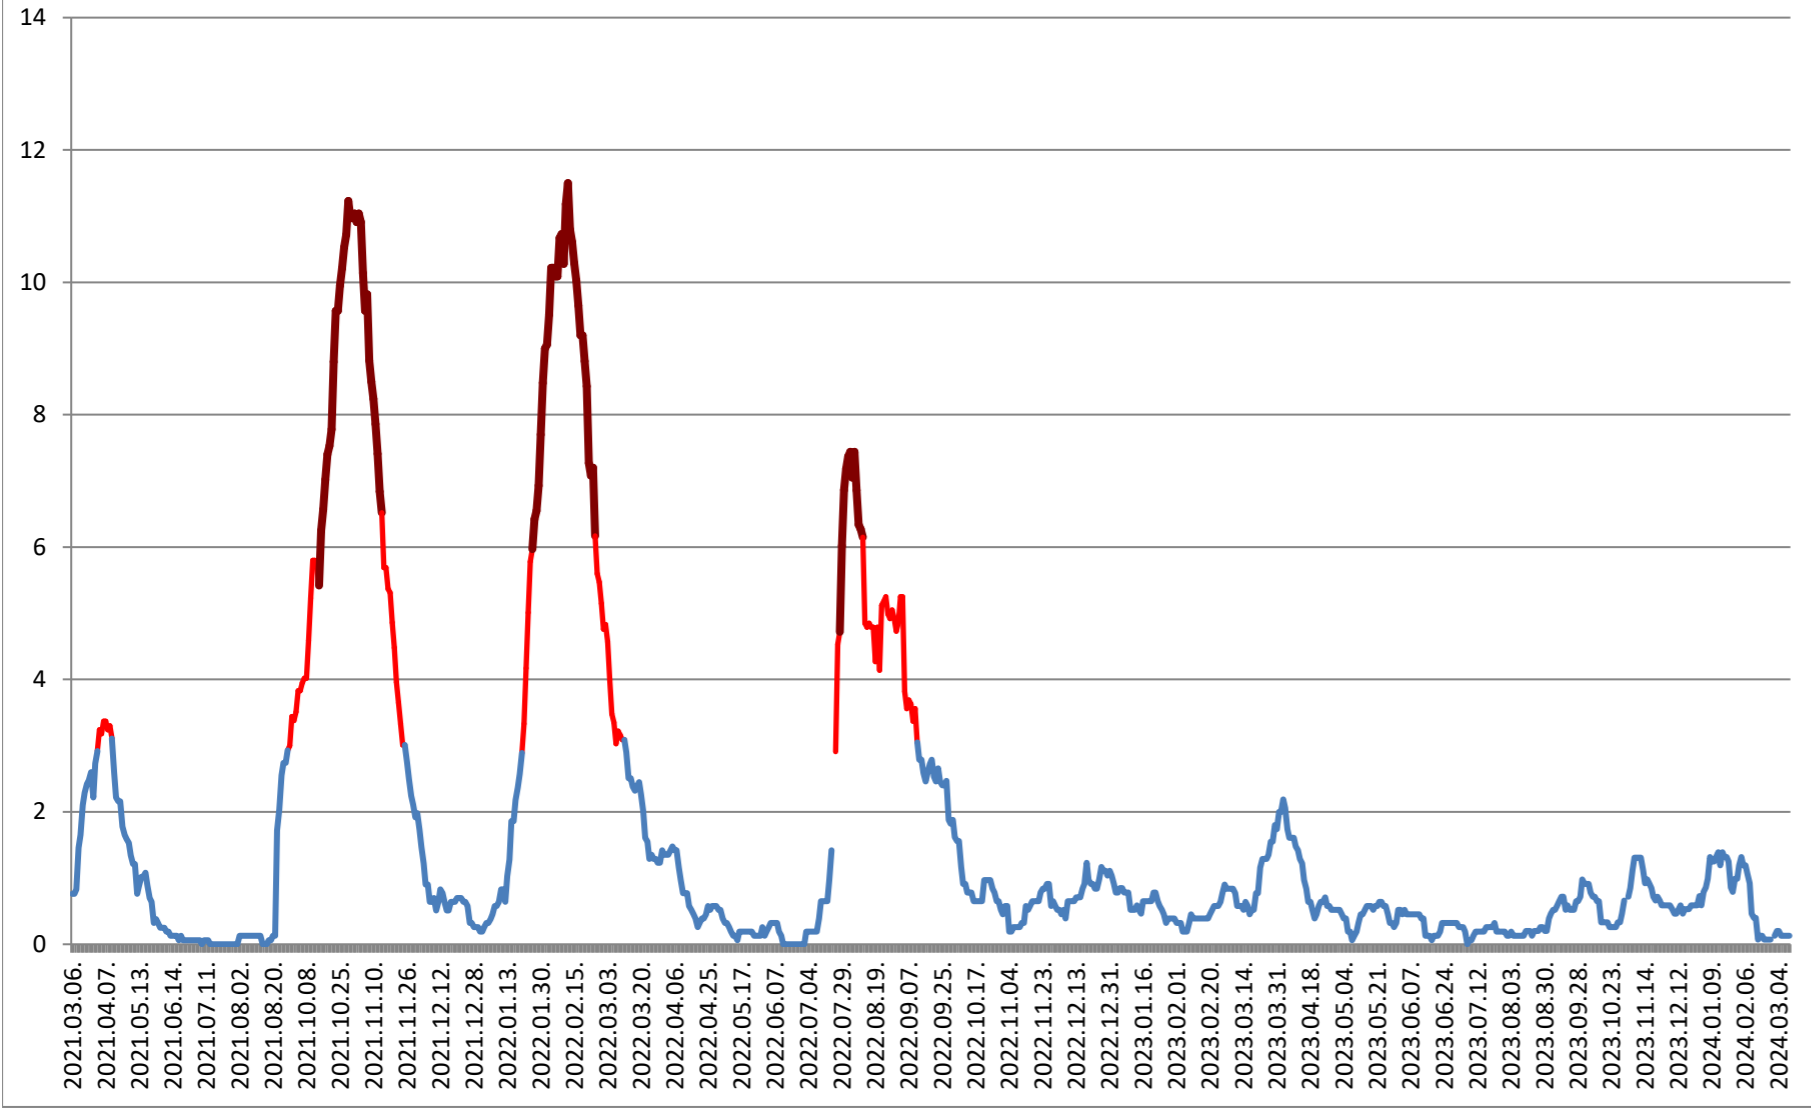

MUNICIPIUL TOPLIȚA - Evolutia incidentei cumulate pe 14 zile la % de locuitori

2021.03.07. - 2024.03.13.