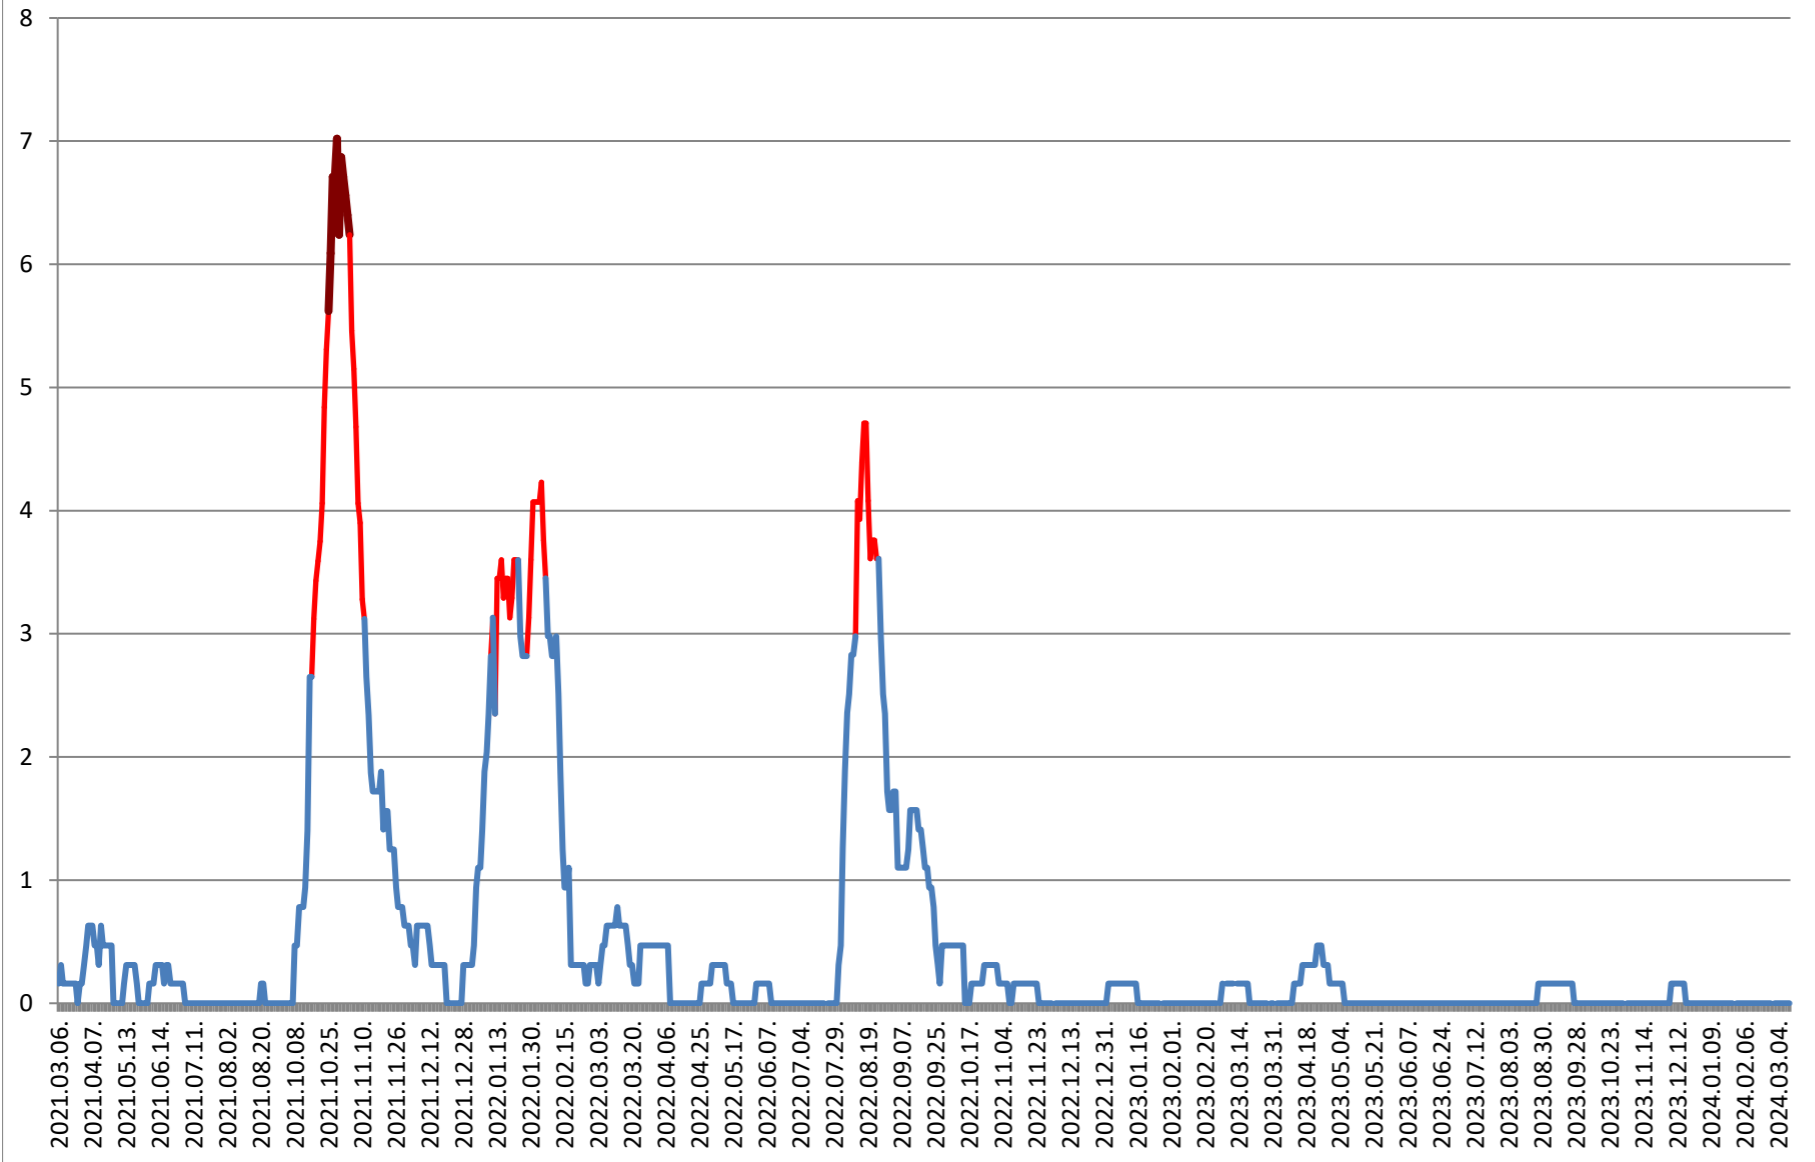

PLĂIEȘII DE JOS - Evolutia incidentei cumulate pe 14 zile la ‰ de locuitori
2021.03.07. - 2024.03.13.

PORUMBENI - Evolutia incidentei cumulate pe 14 zile la % de locuitori 2021.03.07. - 2024.03.13.

PRAID - Evolutia incidentei cumulate pe 14 zile la ‰ de locuitori 2021.03.07. - 2024.03.13.

RACU - Evolutia incidentei cumulate pe 14 zile la % de locuitori 2021.03.07. - 2024.03.13.

REMETEA - Evolutia incidentei cumulate pe 14 zile la % de locuitori 2021.03.07. - 2024.03.13.

SĂCEL - Evolutia incidentei cumulate pe 14 zile la % de locuitori 2021.03.07. - 2024.03.13.