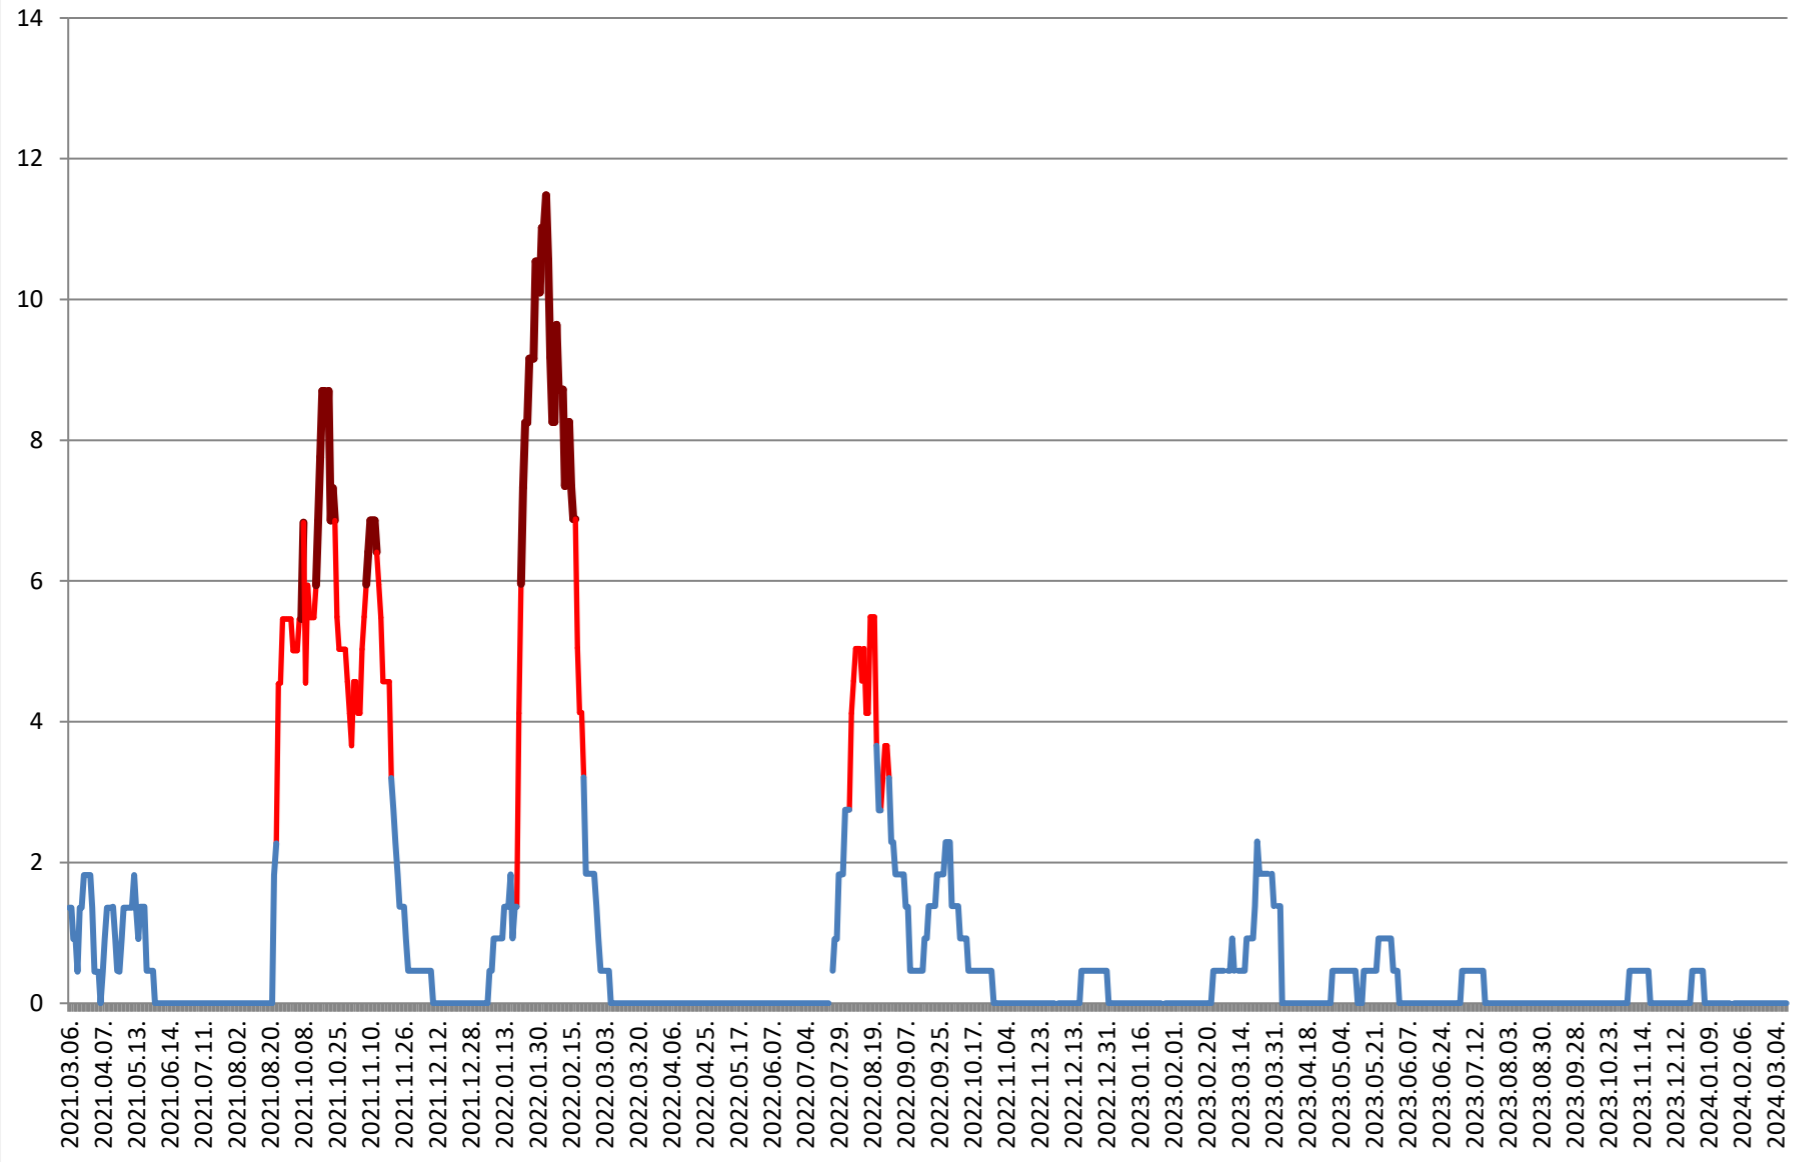

JOSENI - Evolutia incidentei cumulate pe 14 zile la ‰ de locuitori 2021.03.07. - 2024.03.13.

LĂZAREA - Evolutia incidentei cumulate pe 14 zile la % de locuitori 2021.03.07. - 2024.03.13.

LELICENI - Evolutia incidentei cumulate pe 14 zile la ‰ de locuitori 2021.03.07. - 2024.03.13.

LUETA - Evolutia incidentei cumulate pe 14 zile la % de locuitori 2021.03.07. - 2024.03.13.

LUNCA DE JOS - Evolutia incidentei cumulate pe 14 zile la % de locuitori 2021.03.07. - 2024.03.13.

LUNCA DE SUS - Evolutia incidentei cumulate pe 14 zile la % de locuitori 2021.03.07. - 2024.03.13.

LUPENI - Evolutia incidentei cumulate pe 14 zile la % de locuitori 2021.03.07. - 2024.03.13.

MĂDĂRAȘ - Evolutia incidentei cumulate pe 14 zile la ‰ de locuitori 2021.03.07. - 2024.03.13.

MĂRTINIȘ - Evolutia incidentei cumulate pe 14 zile la ‰ de locuitori 2021.03.07. - 2024.03.13.