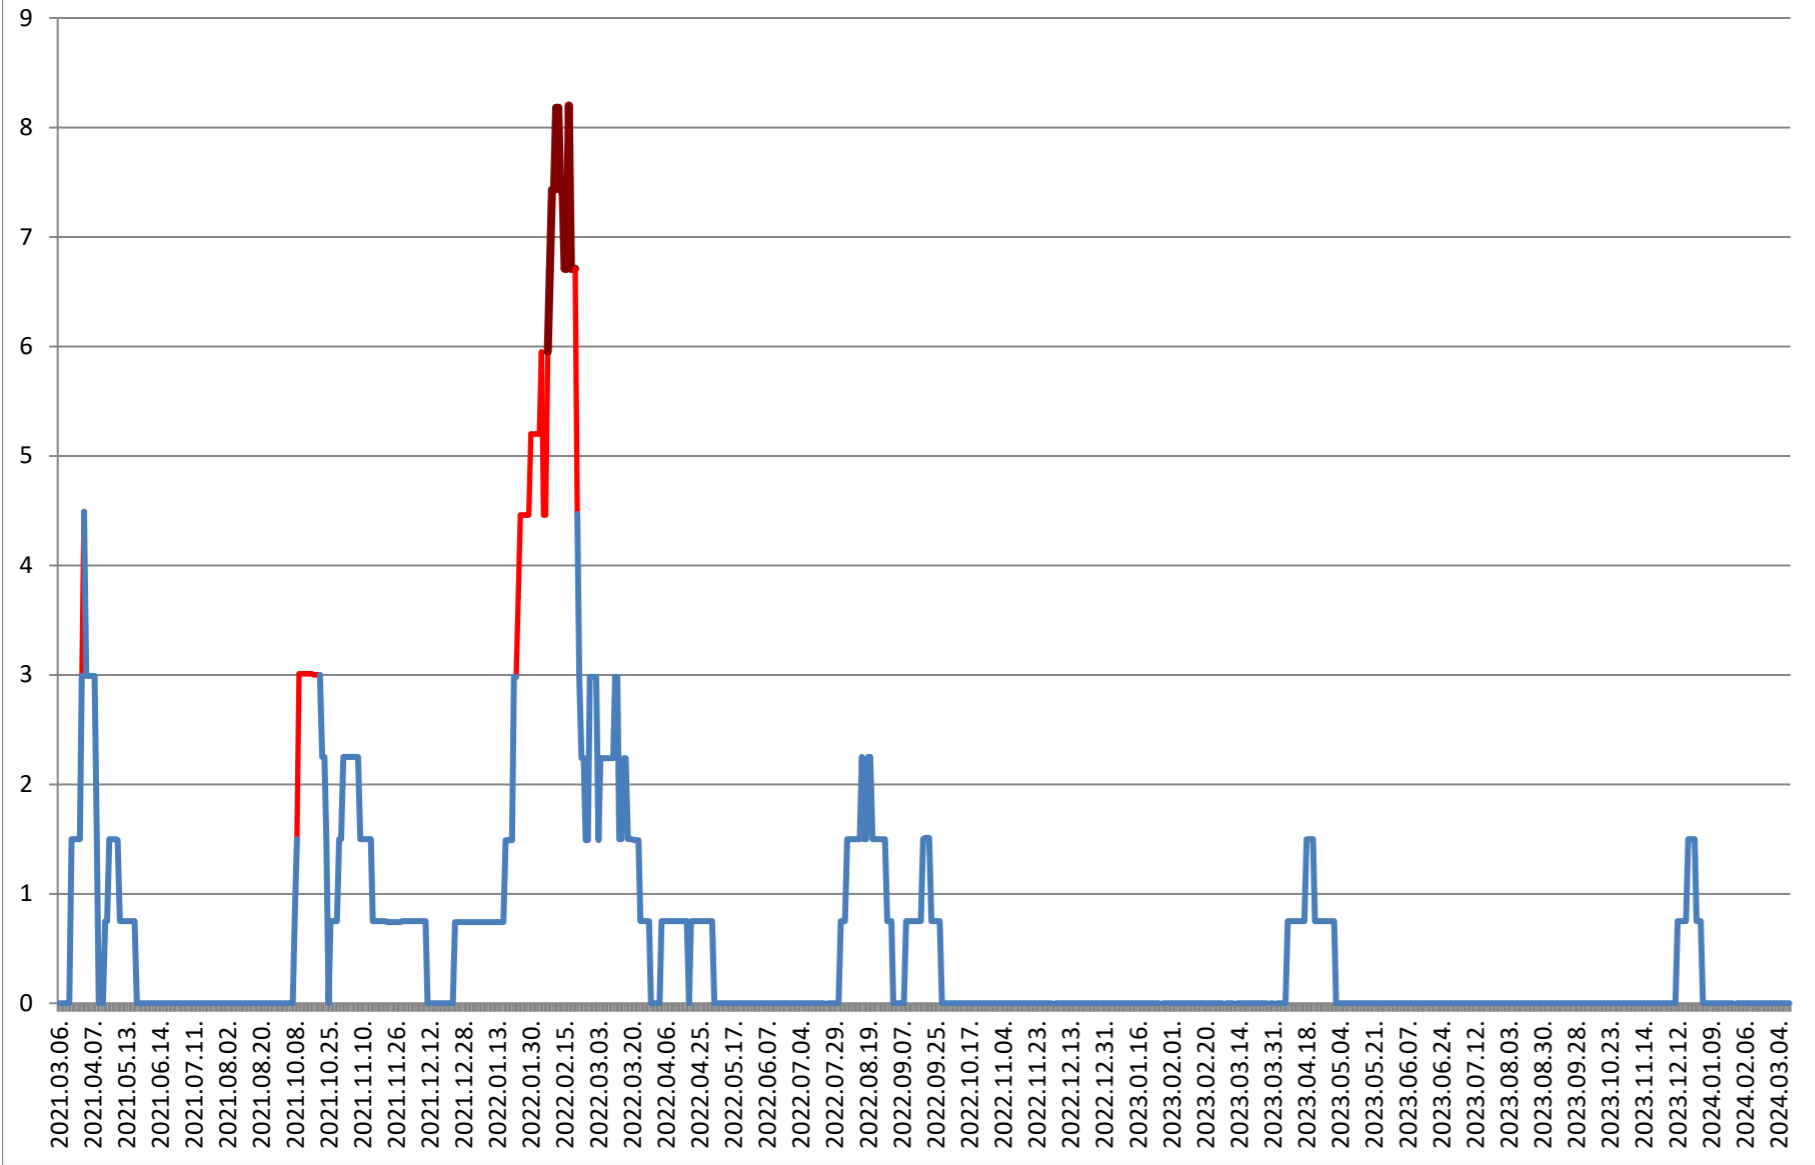

LUETA - Evolutia incidentei cumulate pe 14 zile la % de locuitori 2021.03.07. - 2024.03.13.

LUNCA DE JOS - Evolutia incidentei cumulate pe 14 zile la % de locuitori 2021.03.07. - 2024.03.13.

LUNCA DE SUS - Evolutia incidentei cumulate pe 14 zile la % de locuitori 2021.03.07. - 2024.03.13.

LUPENI - Evolutia incidentei cumulate pe 14 zile la % de locuitori 2021.03.07. - 2024.03.13.

MĂDĂRAȘ - Evolutia incidentei cumulate pe 14 zile la ‰ de locuitori 2021.03.07. - 2024.03.13.

MĂRTINIȘ - Evolutia incidentei cumulate pe 14 zile la ‰ de locuitori 2021.03.07. - 2024.03.13.

MEREȘTI - Evolutia incidentei cumulate pe 14 zile la ‰ de locuitori 2021.03.07. - 2024.03.13.

**MUNICIPIUL MIERCUREA-CIUC - Evolutia incidentei cumulate pe 14 zile
la ‰ de locuitori
2021.03.07. - 2024.03.13.**