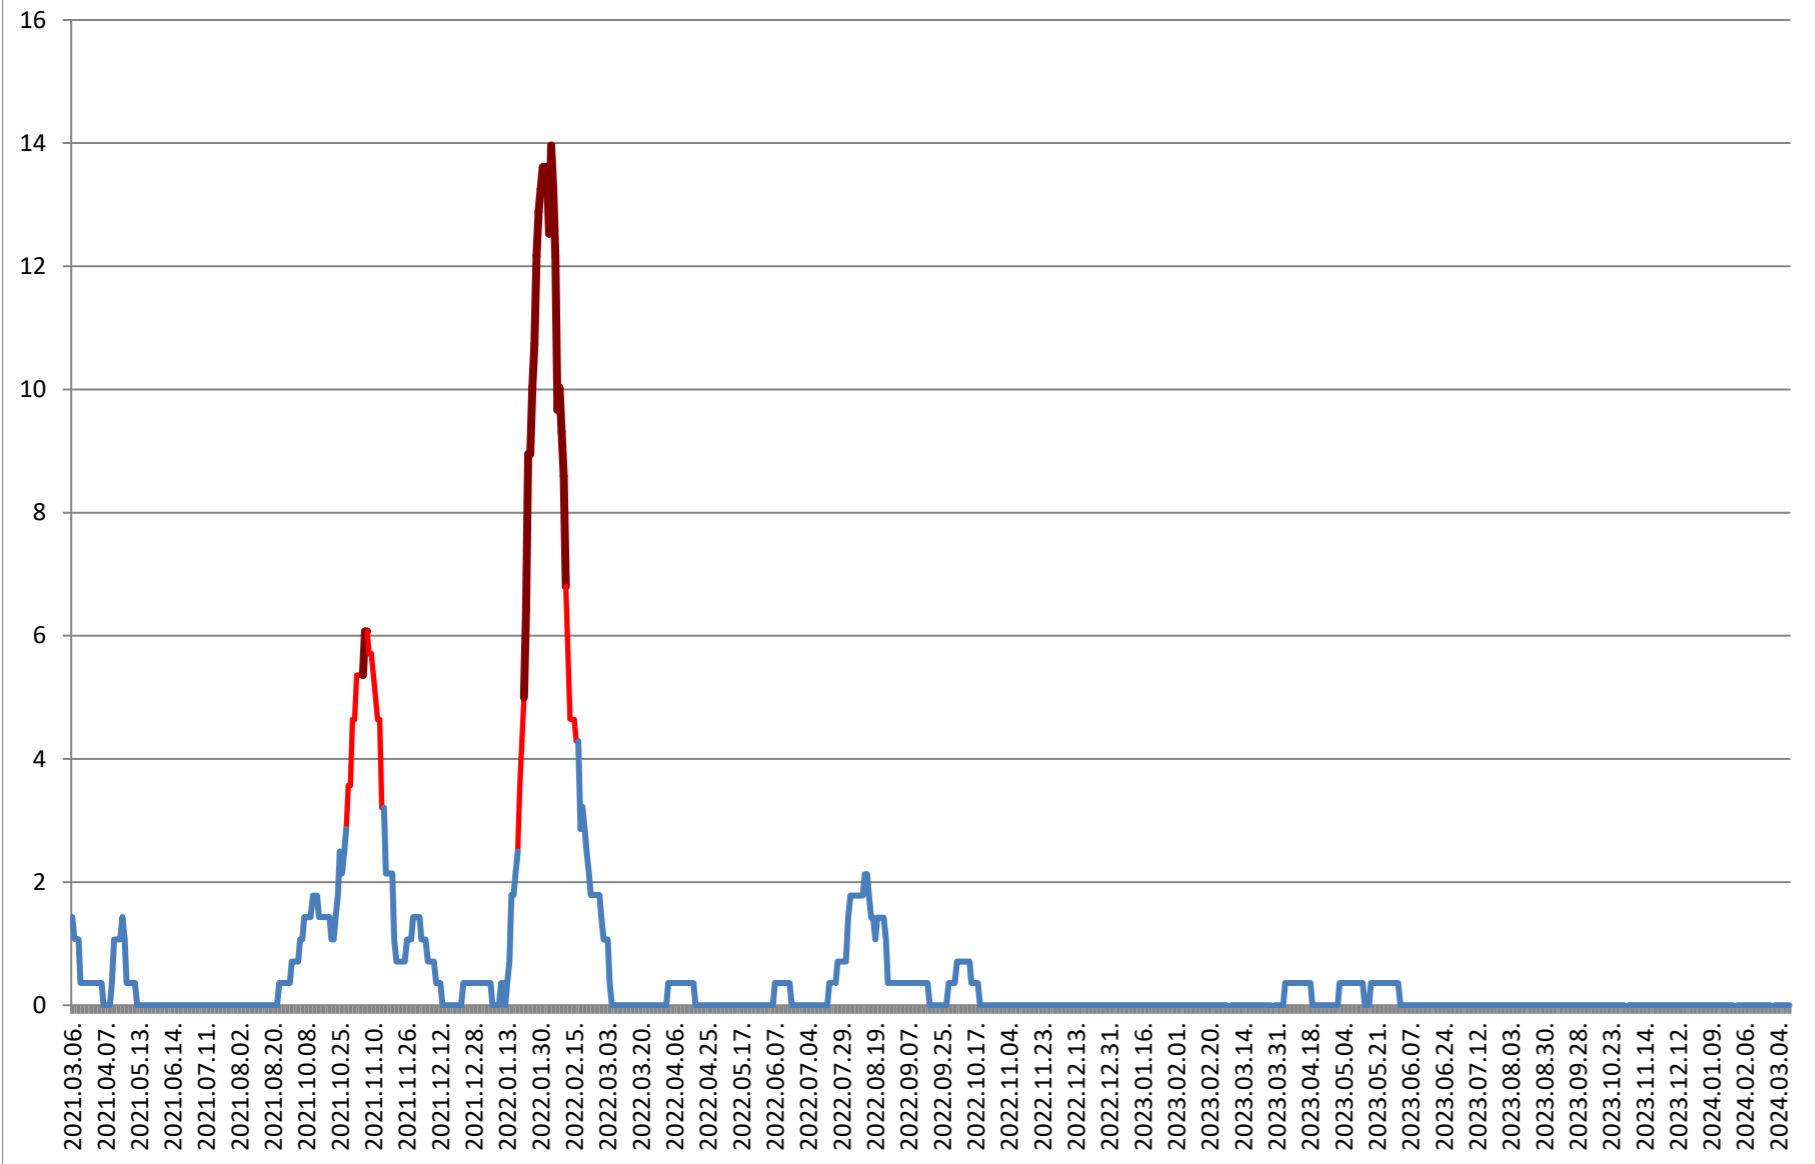

SICULENI - Evolutia incidentei cumulate pe 14 zile la % de locuitori 2021.03.07. - 2024.03.13.