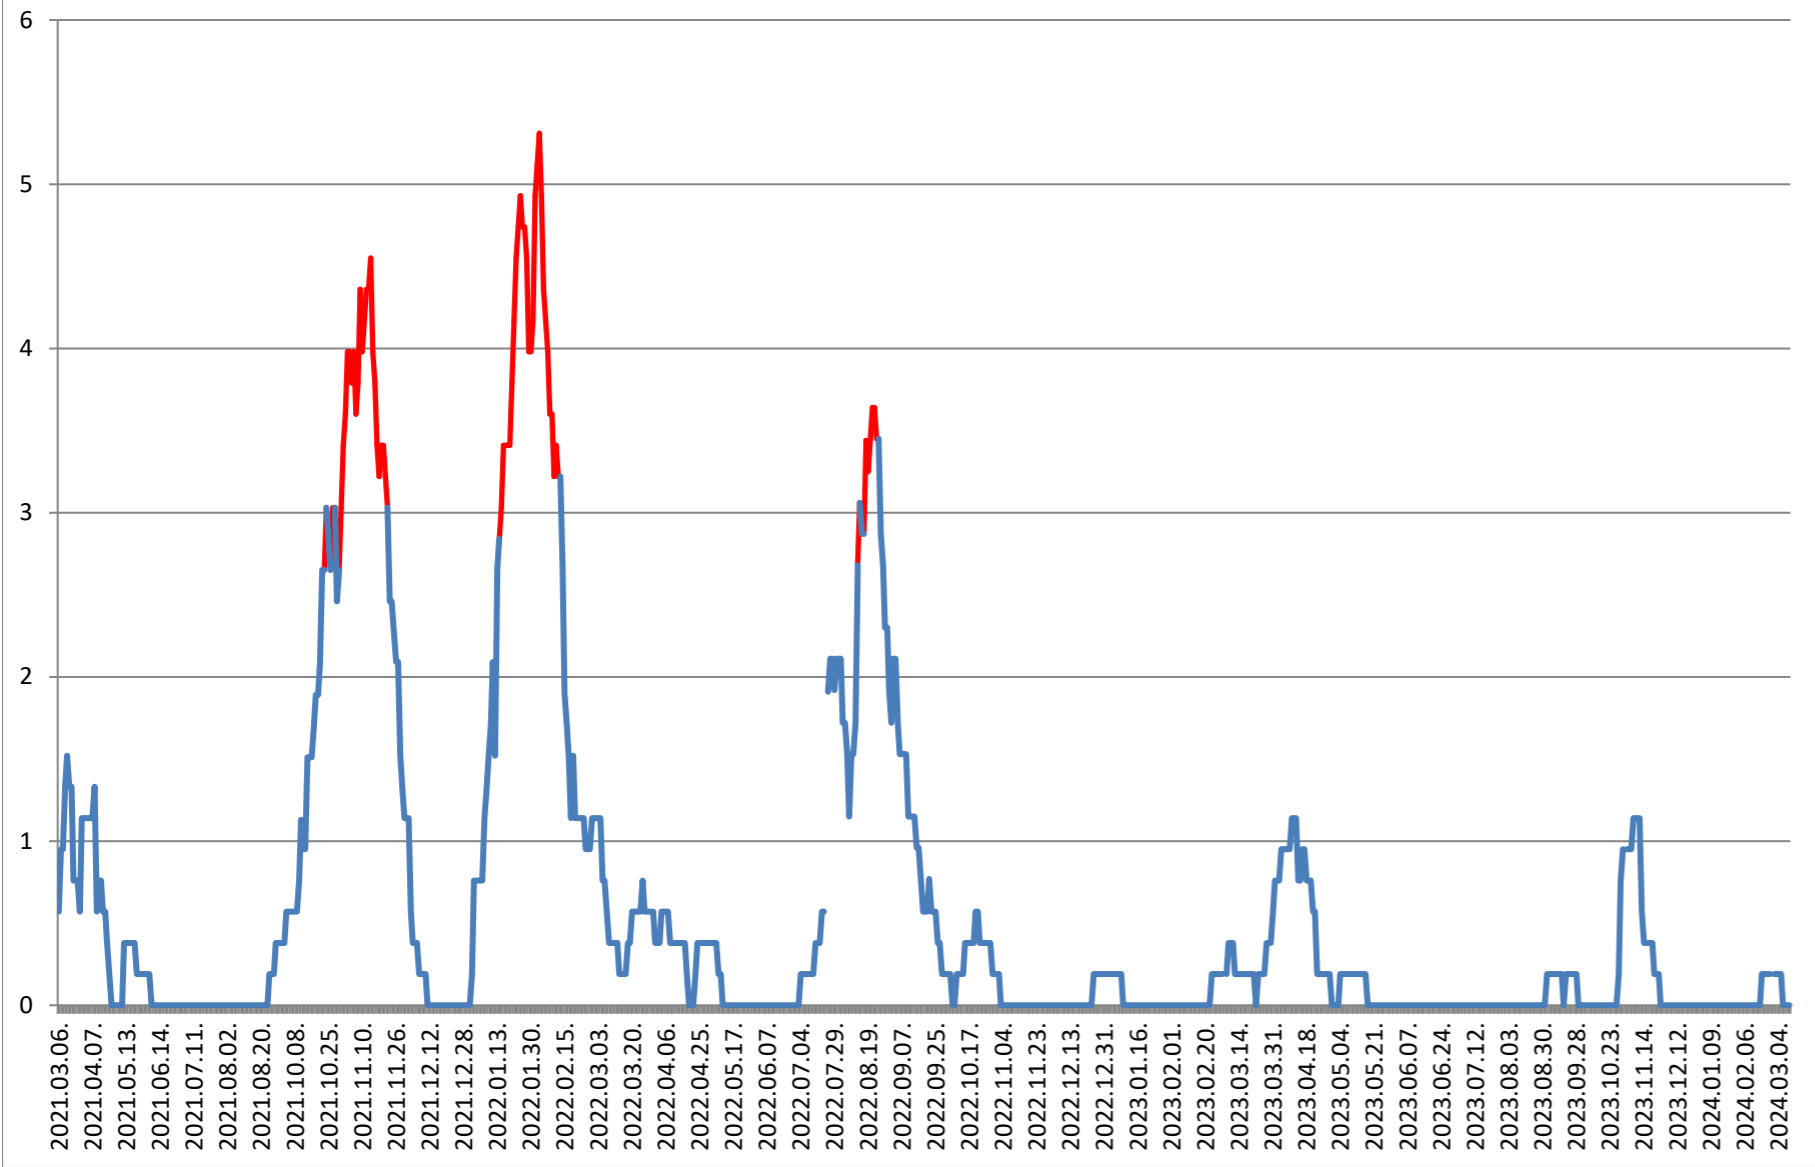

SUSENI - Evolutia incidentei cumulate pe 14 zile la % de locuitori 2021.03.07. - 2024.03.13.