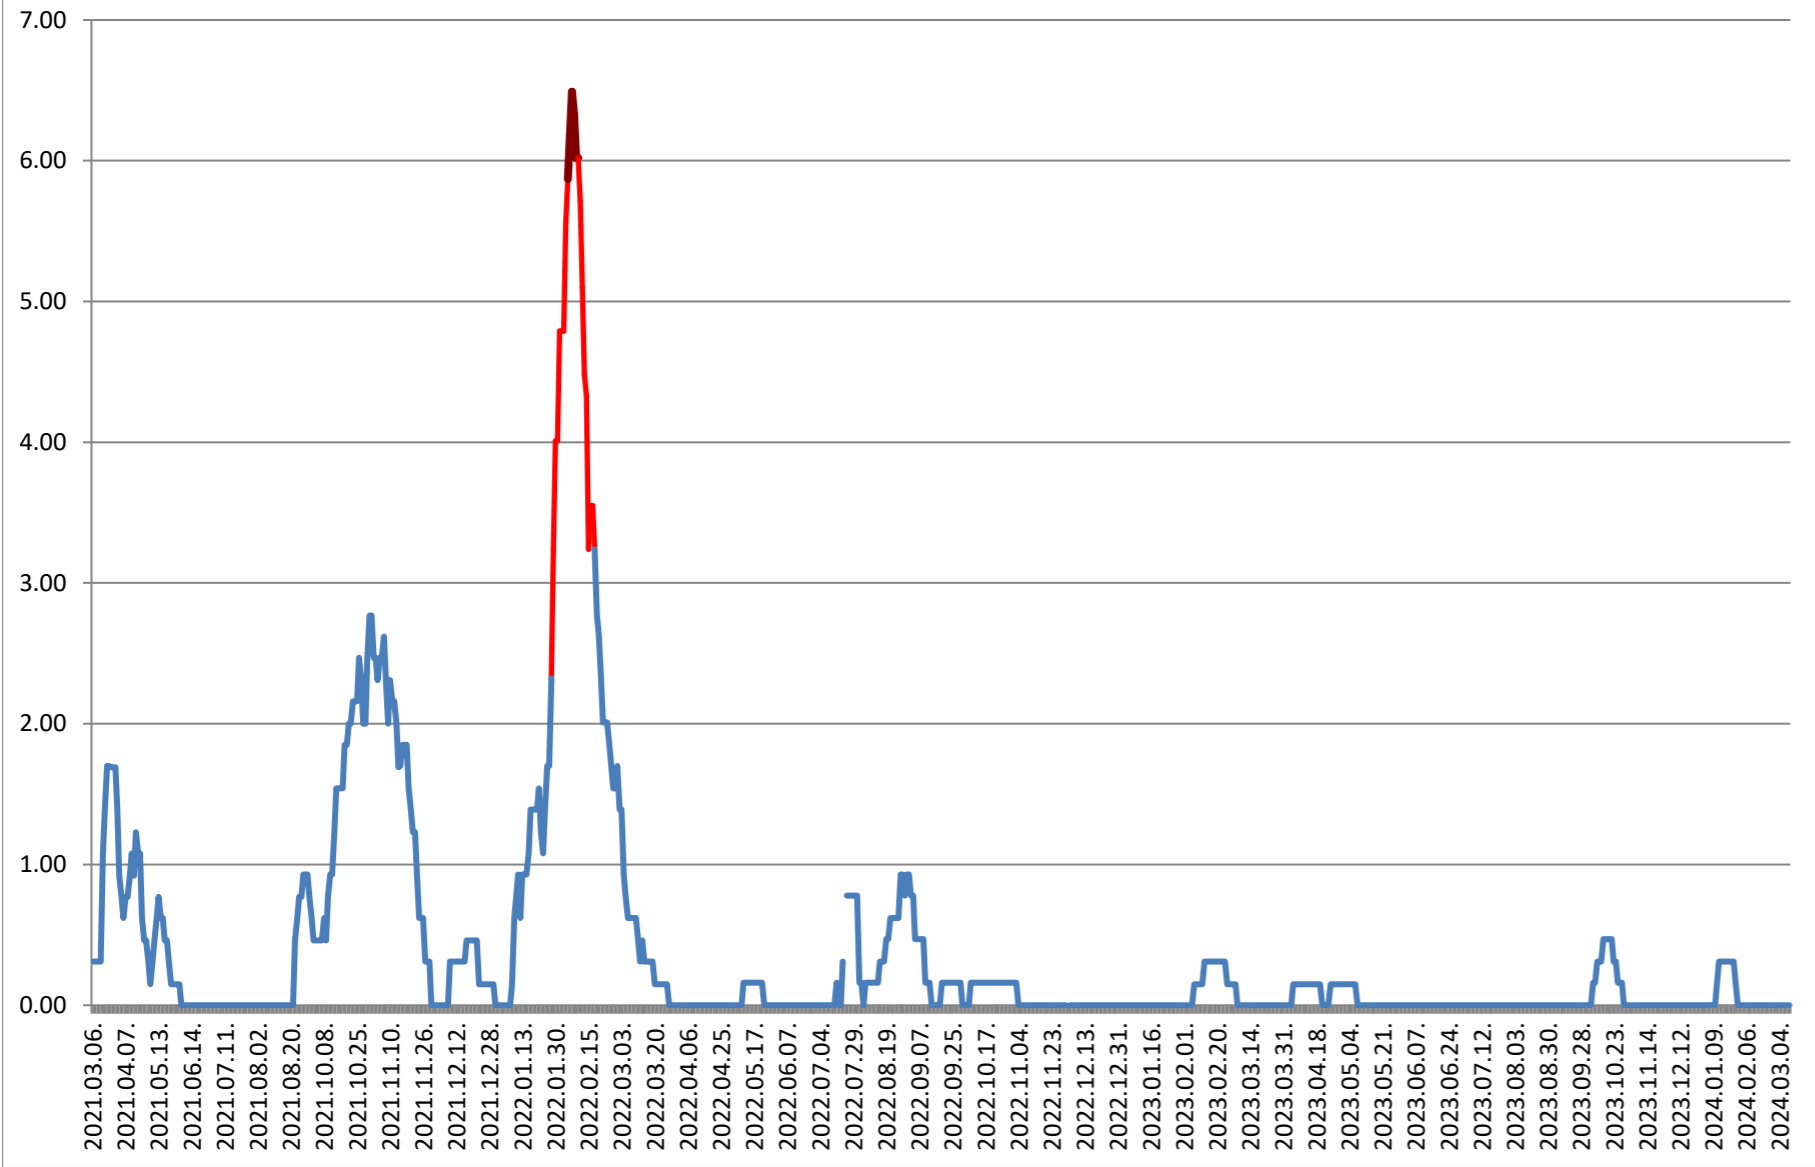

ORAȘ BORSEC - Evolutia incidentei cumulate pe 14 zile la ‰ de locuitori 2021.03.07. - 2024.03.13.

BRĂDEȘTI - Evolutia incidentei cumulate pe 14 zile la ‰ de locuitori 2021.03.07. - 2024.03.13.

CĂPÂLNIȚA - Evolutia incidentei cumulate pe 14 zile la % de locuitori 2021.03.07. - 2024.03.13.

CÂRȚA - Evolutia incidentei cumulate pe 14 zile la ‰ de locuitori 2021.03.07. - 2024.03.13.

CICEU - Evolutia incidentei cumulate pe 14 zile la % de locuitori 2021.03.07. - 2024.03.13.

CIUCSÂNGEORGIU - Evolutia incidentei cumulate pe 14 zile la ‰ de locuitori

2021.03.07. - 2024.03.13.

CIUMANI - Evolutia incidentei cumulate pe 14 zile la % de locuitori 2021.03.07. - 2024.03.13.

CORBU - Evolutia incidentei cumulate pe 14 zile la % de locuitori
2021.03.07. - 2024.03.13.

CORUND - Evolutia incidentei cumulate pe 14 zile la % de locuitori 2021.03.07. - 2024.03.13.

COZMENI - Evolutia incidentei cumulate pe 14 zile la % de locuitori 2021.03.07. - 2024.03.13.

**ORAȘ CRISTURU SECUIESC - Evolutia incidentei cumulate pe 14 zile la ‰
de locuitori
2021.03.07. - 2024.03.13.**