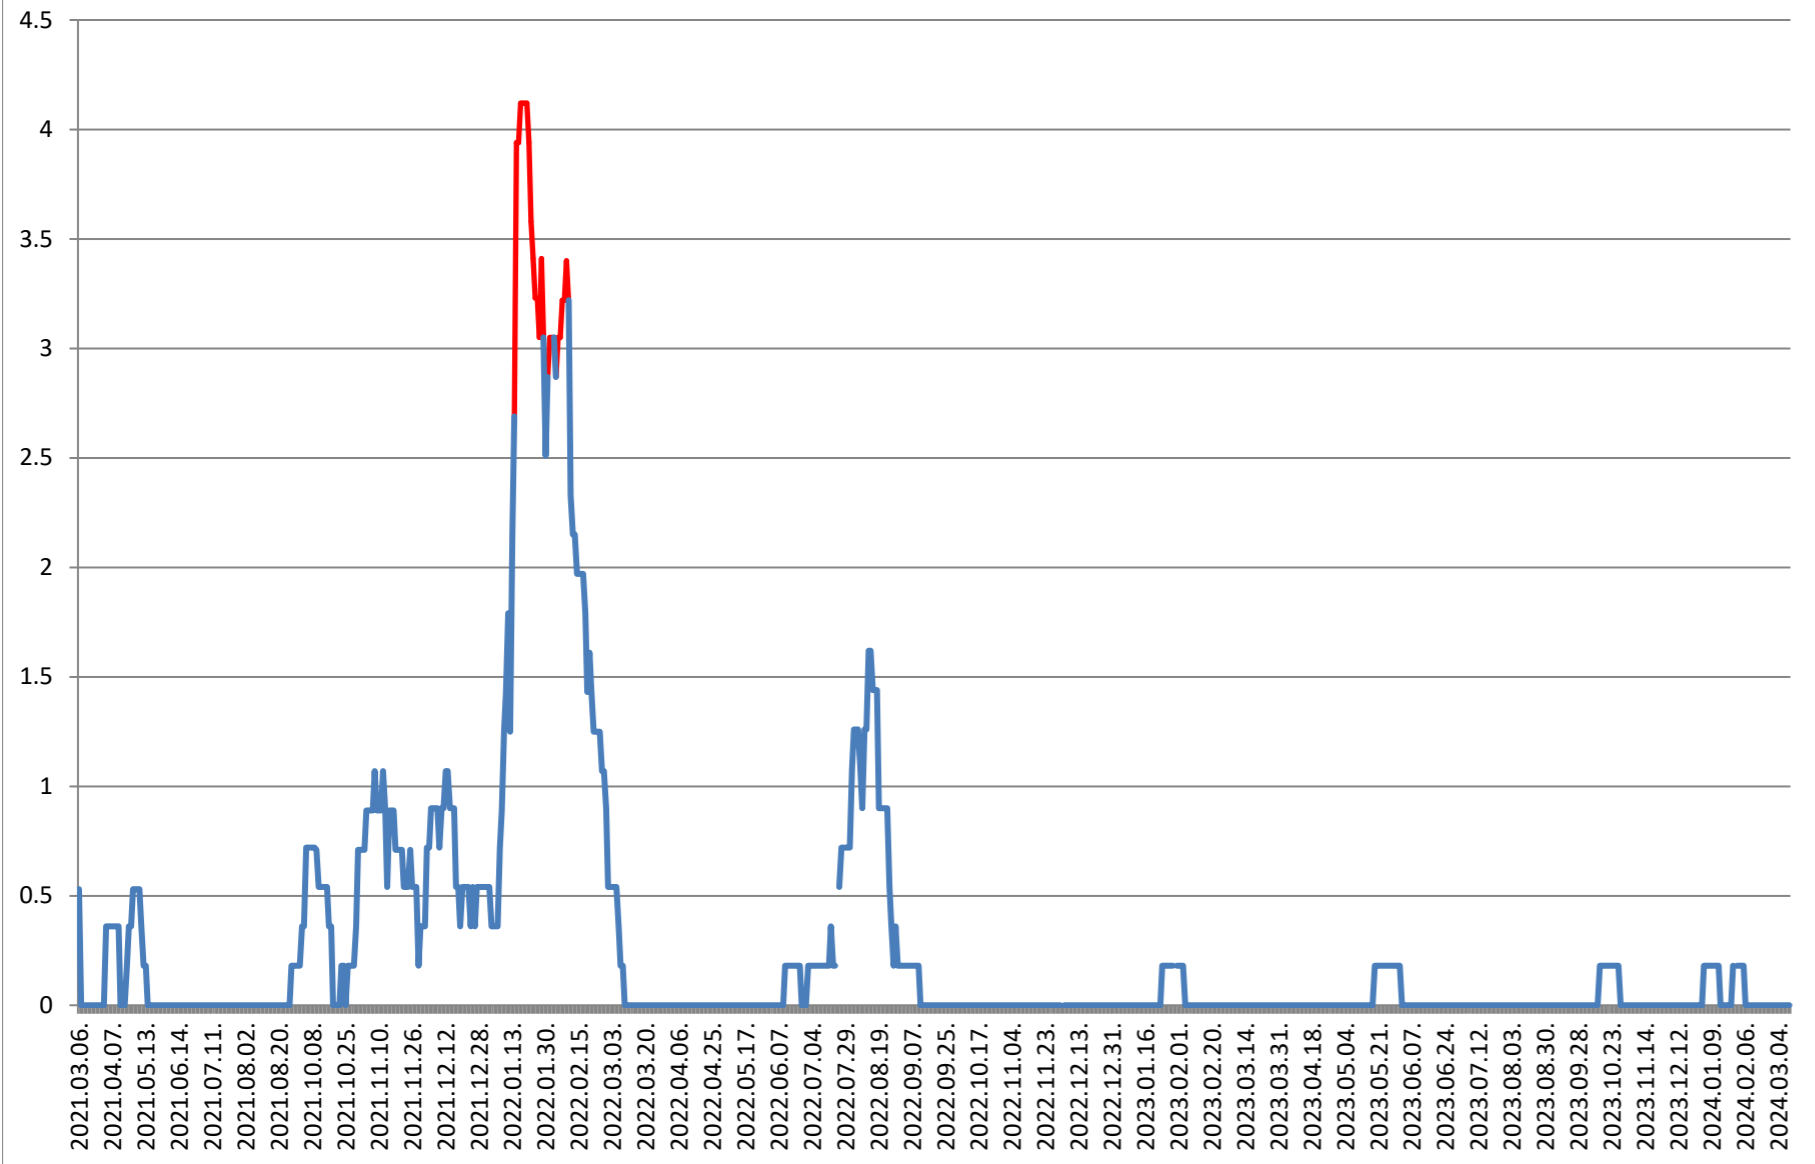

GĂLĂUȚAȘ - Evolutia incidentei cumulate pe 14 zile la % de locuitori 2021.03.07. - 2024.03.13.

MUNICIPIUL GHEORGHENI - Evolutia incidentei cumulate pe 14 zile la % de locuitori 2021.03.07. - 2024.03.13.

JOSENI - Evolutia incidentei cumulate pe 14 zile la ‰ de locuitori 2021.03.07. - 2024.03.13.

LĂZAREA - Evolutia incidentei cumulate pe 14 zile la % de locuitori 2021.03.07. - 2024.03.13.

LELICENI - Evolutia incidentei cumulate pe 14 zile la ‰ de locuitori 2021.03.07. - 2024.03.13.

LUETA - Evolutia incidentei cumulate pe 14 zile la % de locuitori 2021.03.07. - 2024.03.13.

LUNCA DE JOS - Evolutia incidentei cumulate pe 14 zile la % de locuitori 2021.03.07. - 2024.03.13.

LUNCA DE SUS - Evolutia incidentei cumulate pe 14 zile la % de locuitori 2021.03.07. - 2024.03.13.