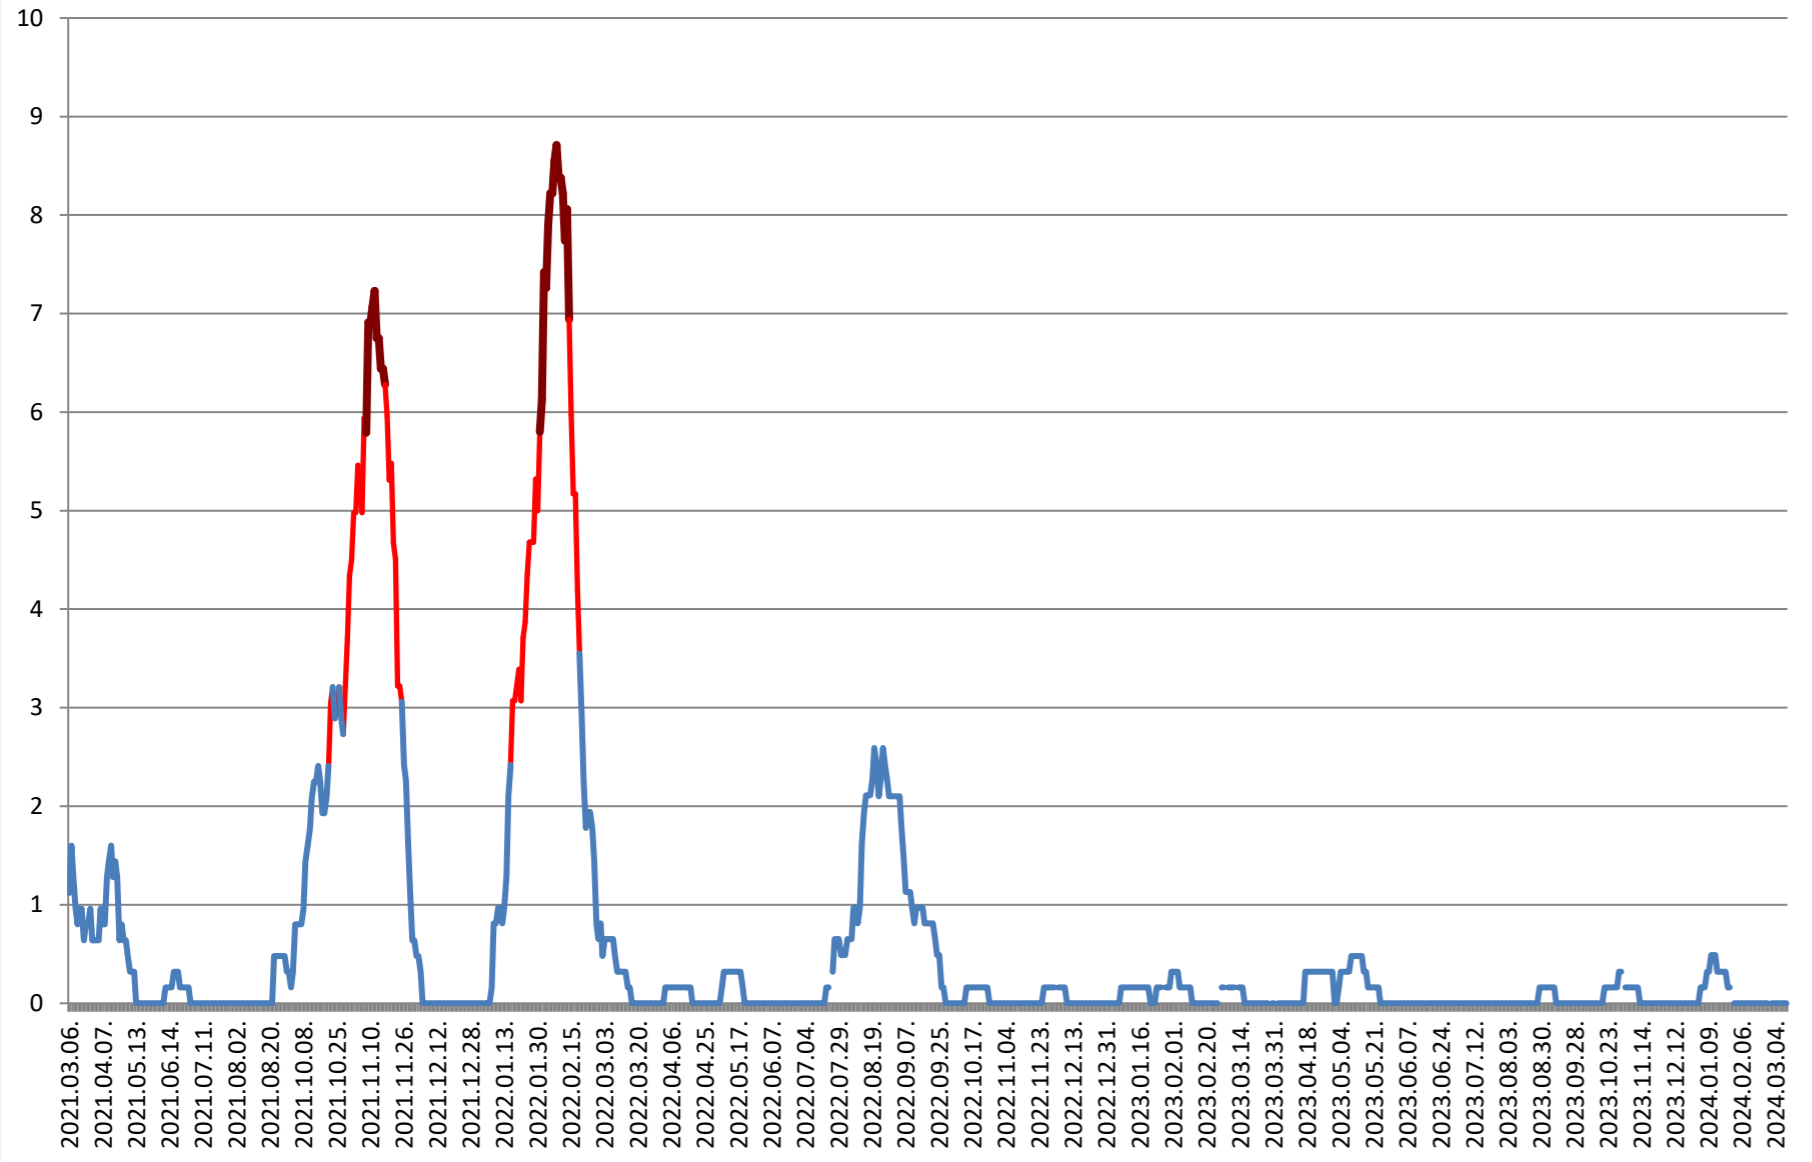

SÂNDOMINIC - Evolutia incidentei cumulate pe 14 zile la ‰ de locuitori 2021.03.07. - 2024.03.13.