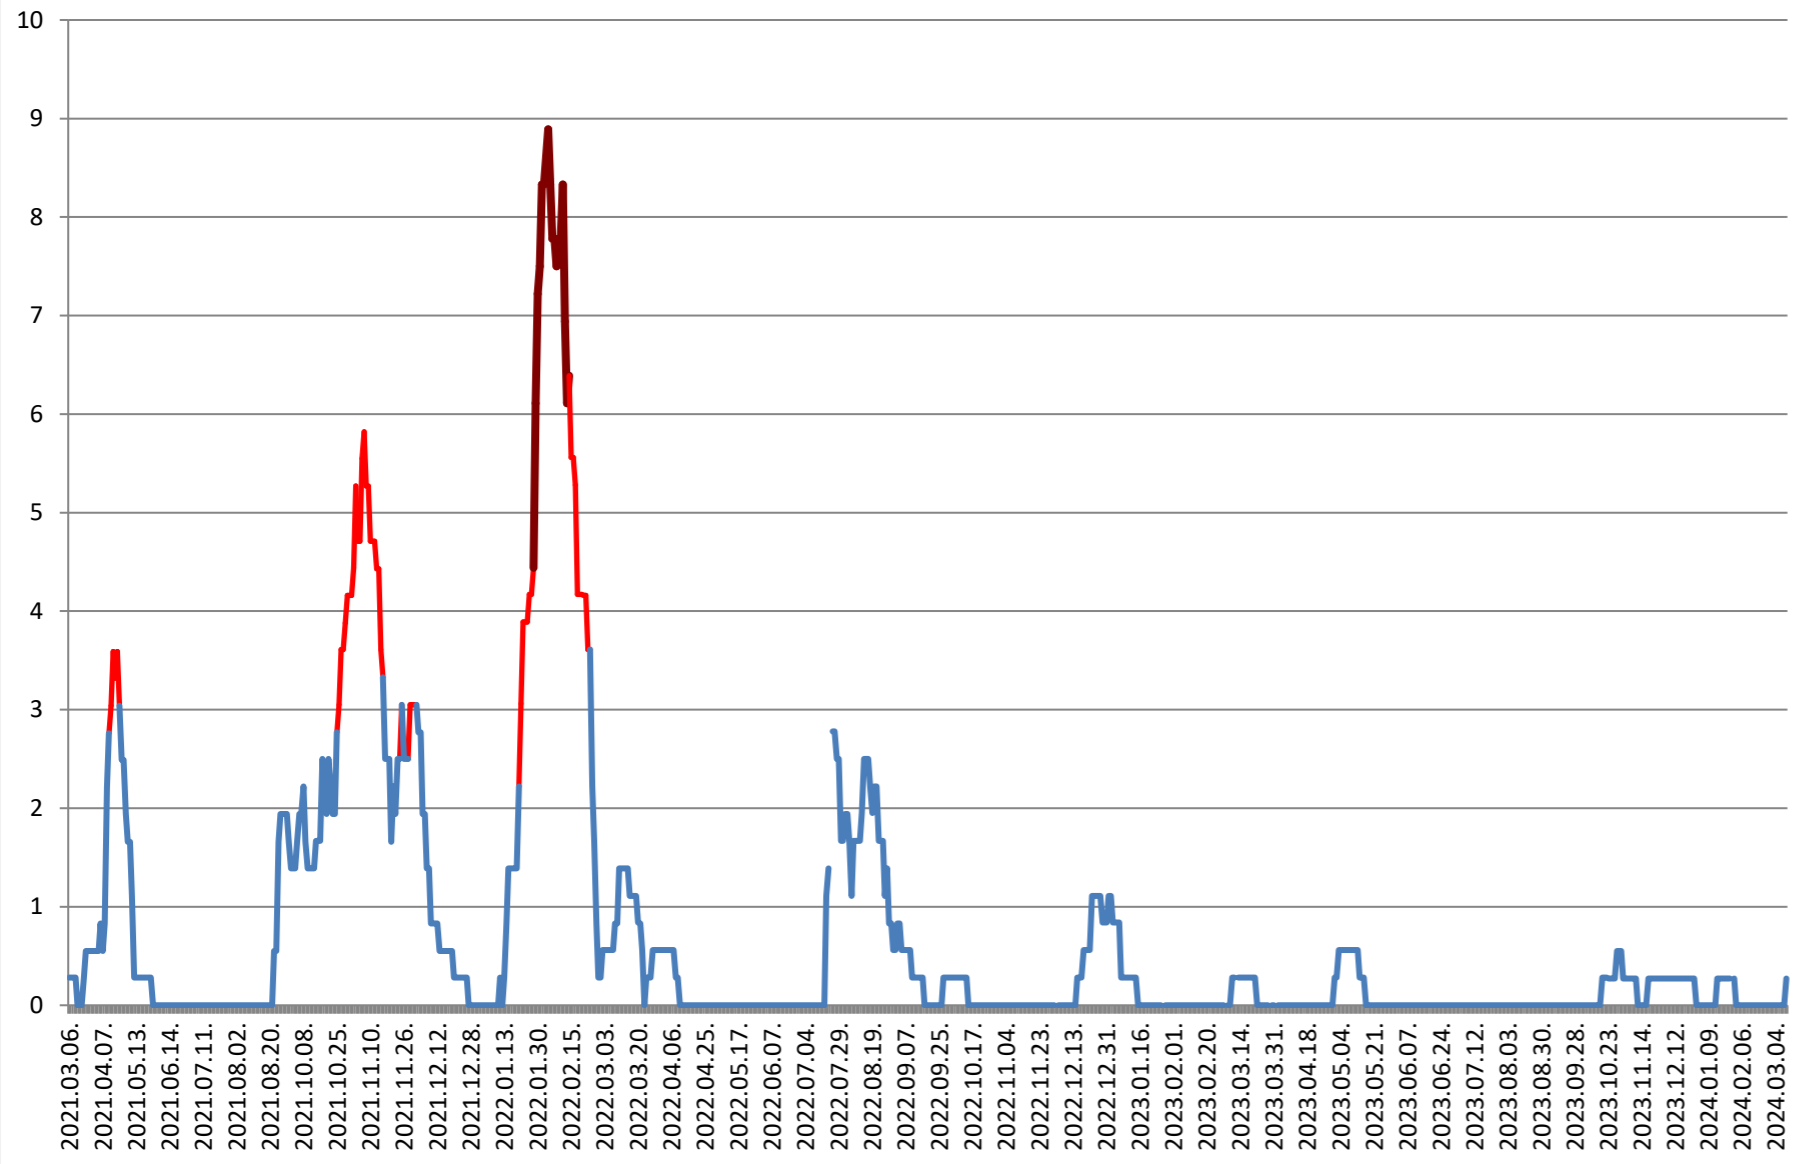

MEREȘTI - Evolutia incidentei cumulate pe 14 zile la ‰ de locuitori 2021.03.07. - 2024.03.13.

**MUNICIPIUL MIERCUREA-CIUC - Evolutia incidentei cumulate pe 14 zile
la ‰ de locuitori
2021.03.07. - 2024.03.13.**

MIHĂILENI - Evolutia incidentei cumulate pe 14 zile la % de locuitori 2021.03.07. - 2024.03.13.

MUGENI - Evolutia incidentei cumulate pe 14 zile la % de locuitori 2021.03.07. - 2024.03.13.

OCLAND - Evolutia incidentei cumulate pe 14 zile la ‰ de locuitori 2021.03.07. - 2024.03.13.