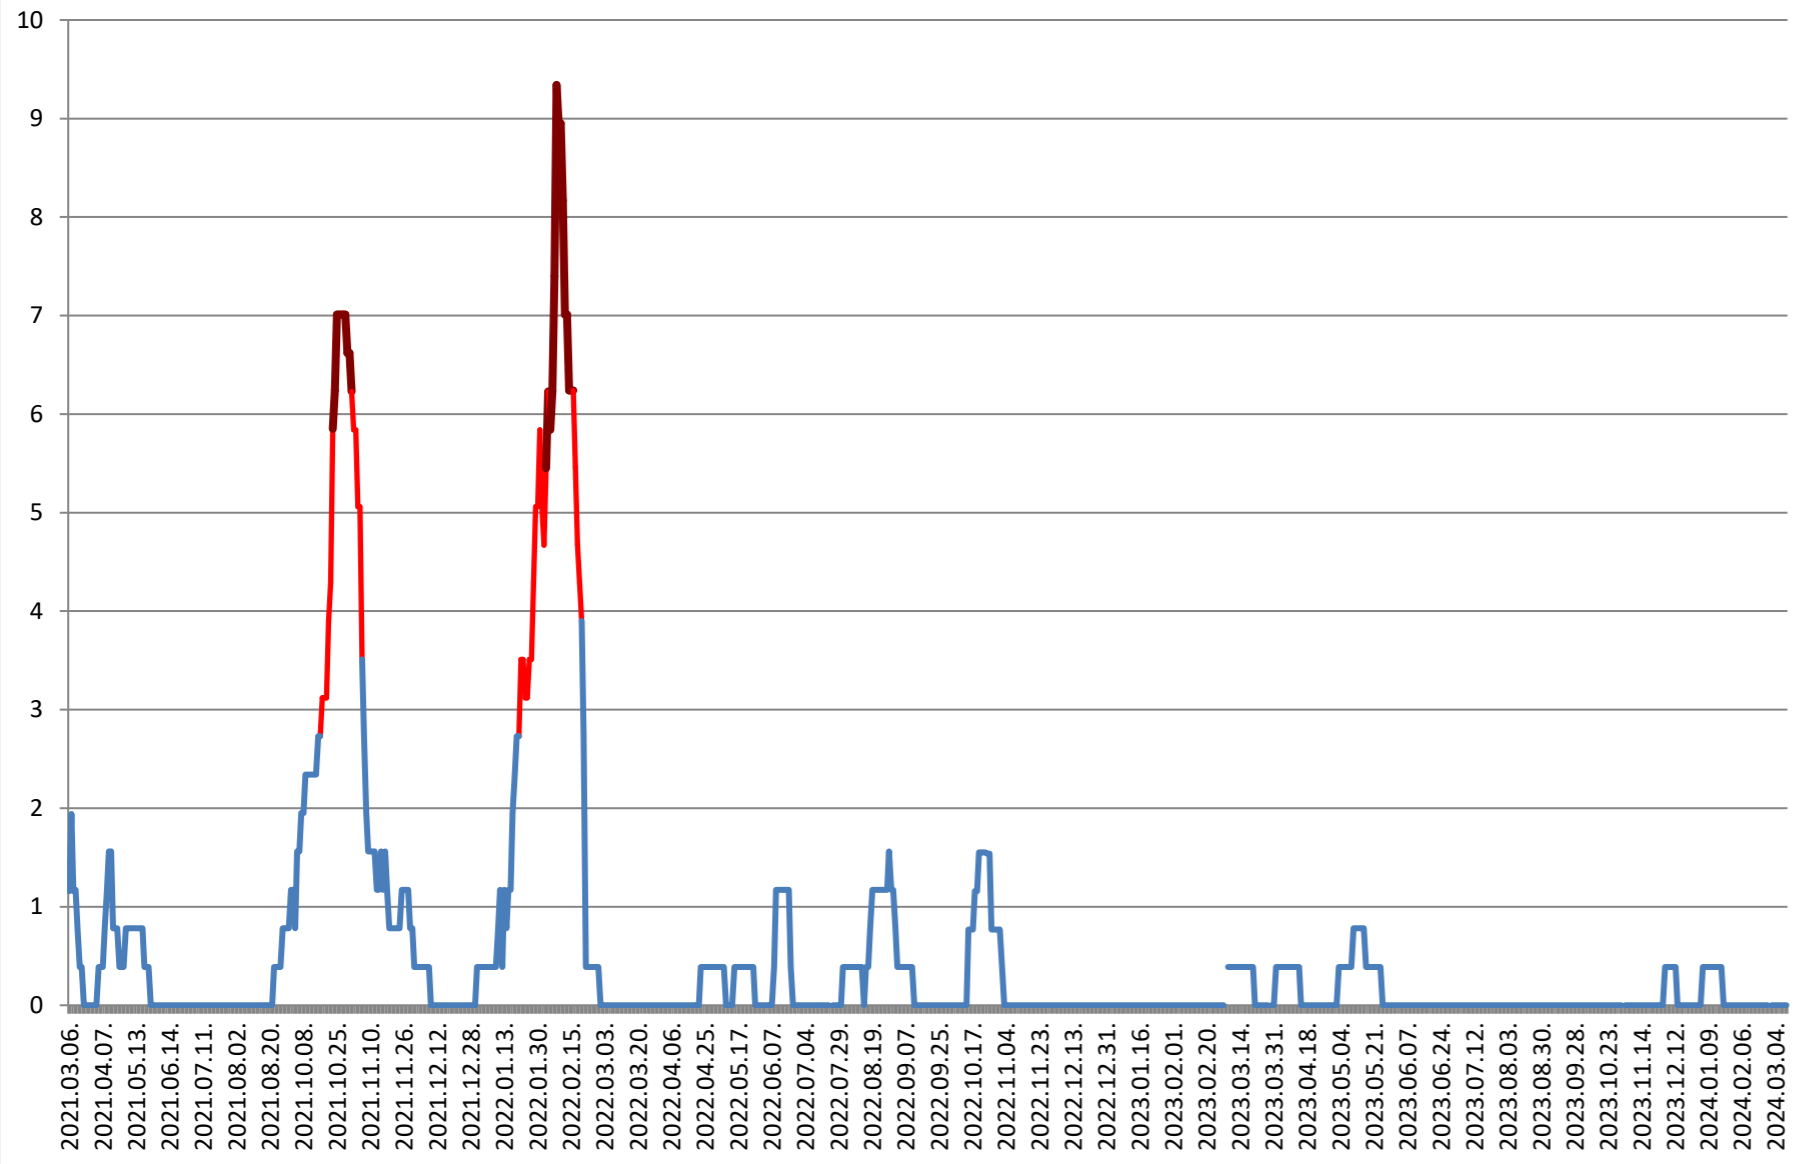

TOMEȘTI - Evolutia incidentei cumulate pe 14 zile la % de locuitori 2021.03.07. - 2024.03.13.