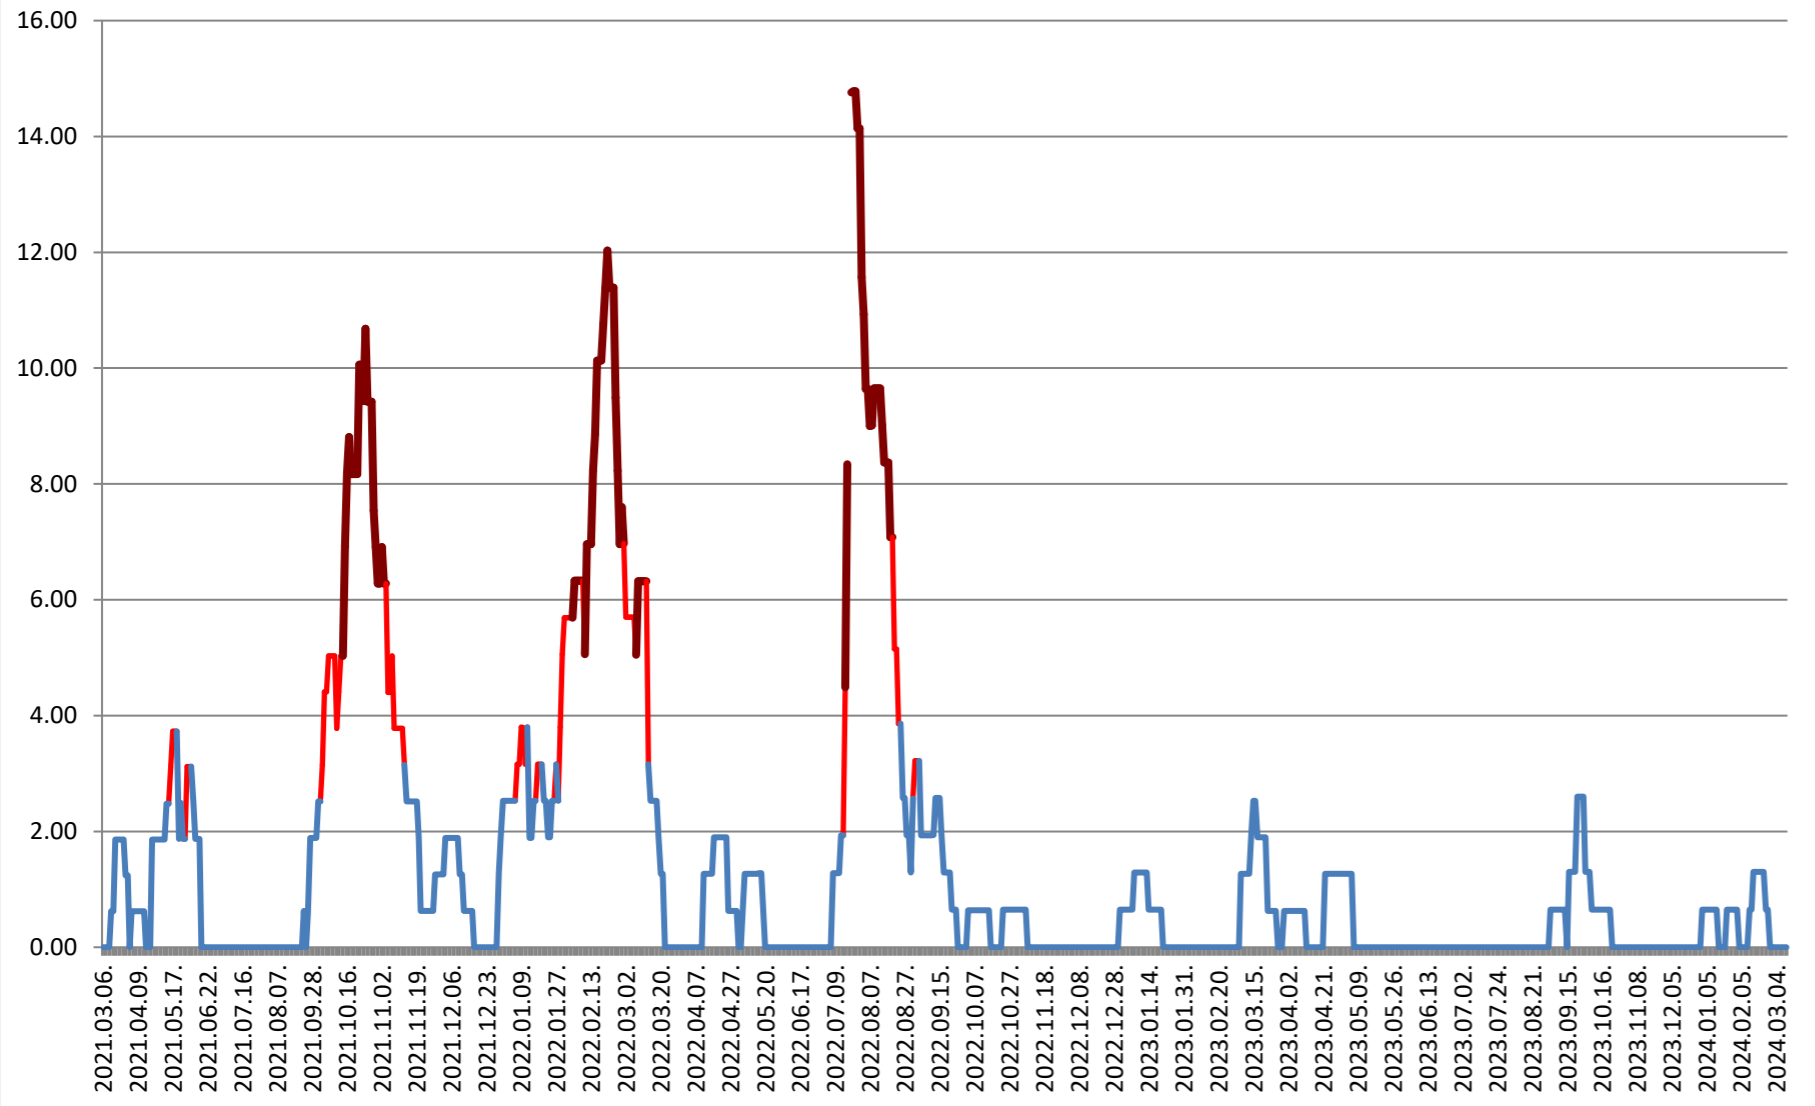

ATID - Evolutia incidentei cumulate pe 14 zile la % de locuitori 2021.03.07. - 2024.03.13.

AVRĂMEȘTI - Evolutia incidentei cumulate pe 14 zile la ‰ de locuitori 2021.03.07. - 2024.03.13.

ORAȘ BĂILE TUȘNAD - Evolutia incidentei cumulate pe 14 zile la % de locuitori

2021.03.07. - 2024.03.13.

ORAȘ BĂLAN - Evolutia incidentei cumulate pe 14 zile la % de locuitori 2021.03.07. - 2024.03.13.

BILBOR - Evolutia incidentei cumulate pe 14 zile la % de locuitori 2021.03.07. - 2024.03.13.

ORAȘ BORSEC - Evolutia incidentei cumulate pe 14 zile la ‰ de locuitori 2021.03.07. - 2024.03.13.

BRĂDEȘTI - Evolutia incidentei cumulate pe 14 zile la ‰ de locuitori 2021.03.07. - 2024.03.13.

CĂPÂLNIȚA - Evolutia incidentei cumulate pe 14 zile la % de locuitori 2021.03.07. - 2024.03.13.

CÂRȚA - Evolutia incidentei cumulate pe 14 zile la ‰ de locuitori 2021.03.07. - 2024.03.13.

CICEU - Evolutia incidentei cumulate pe 14 zile la % de locuitori 2021.03.07. - 2024.03.13.

CIUCSÂNGEORGIU - Evolutia incidentei cumulate pe 14 zile la ‰ de locuitori