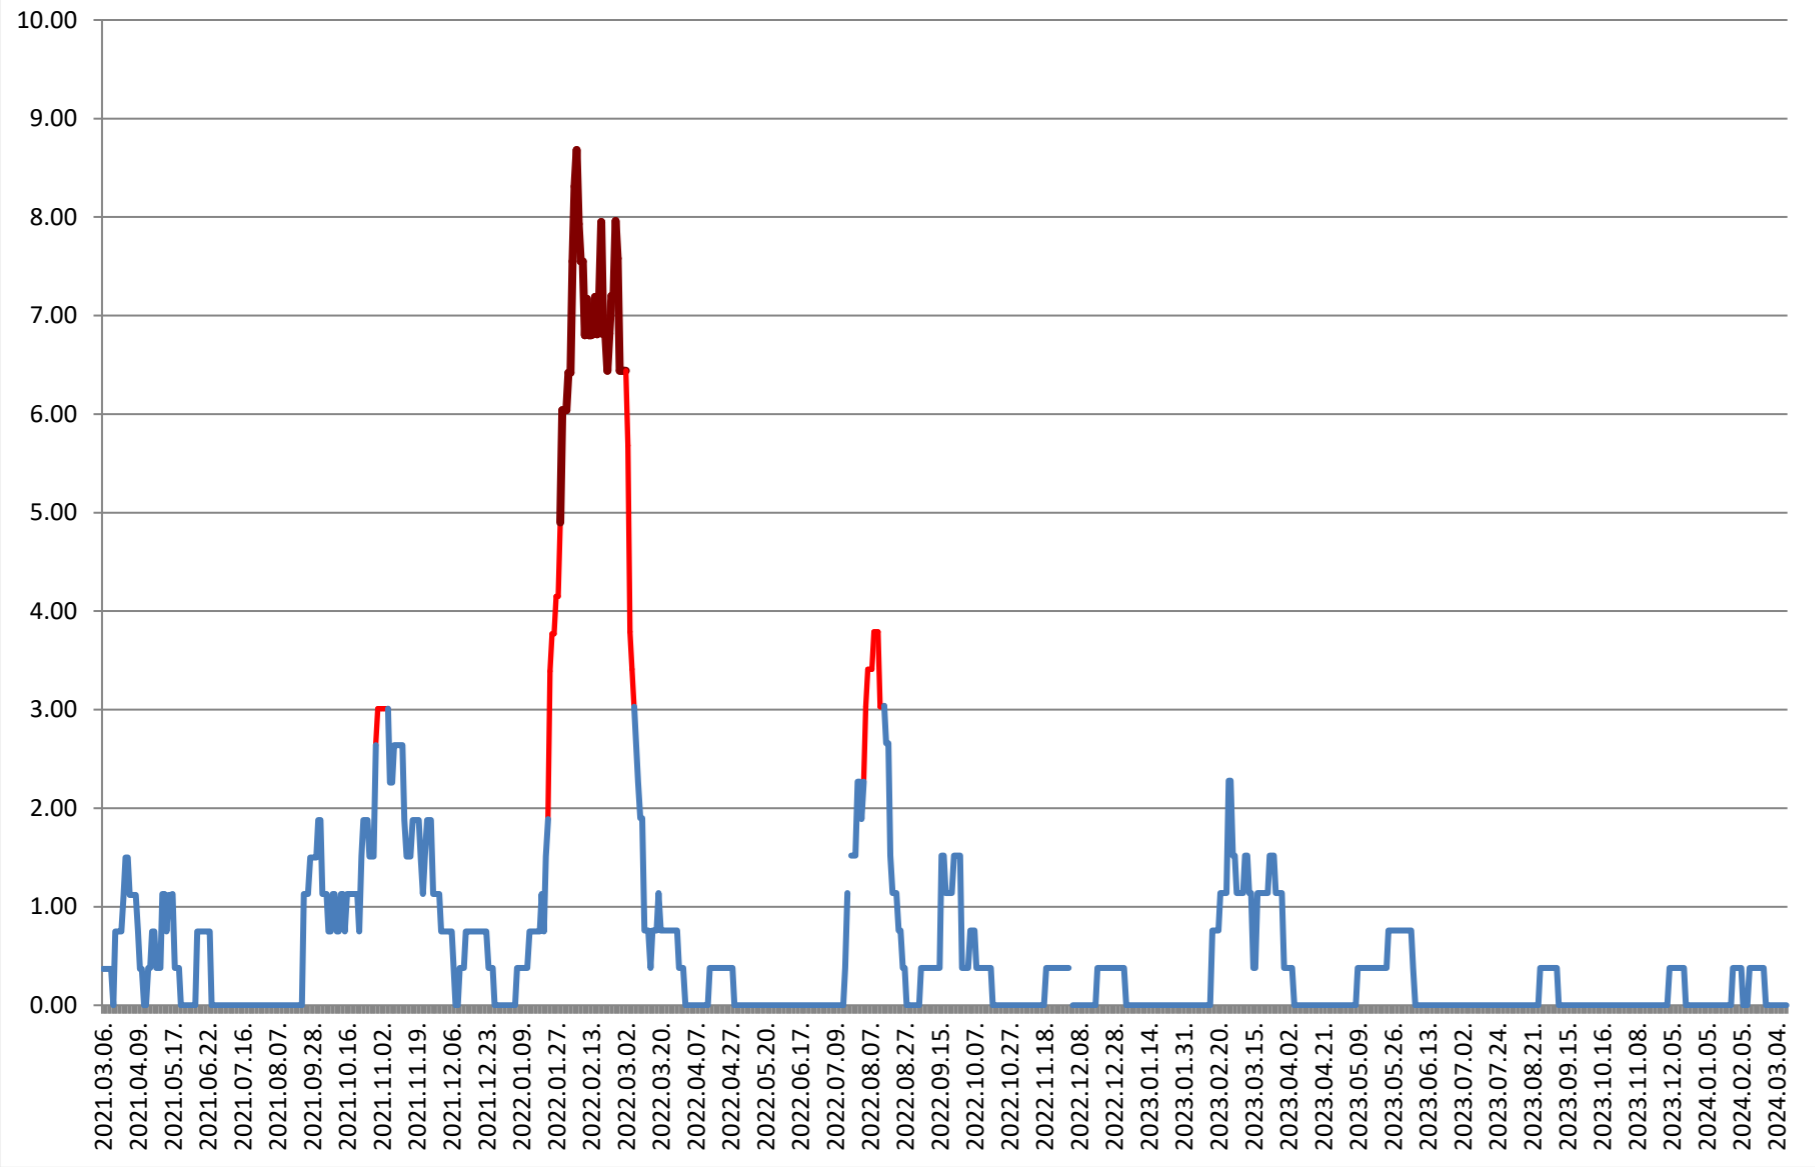

ATID - Evolutia incidentei cumulate pe 14 zile la % de locuitori 2021.03.07. - 2024.03.13.

AVRĂMEȘTI - Evolutia incidentei cumulate pe 14 zile la ‰ de locuitori 2021.03.07. - 2024.03.13.

ORAȘ BĂILE TUȘNAD - Evolutia incidentei cumulate pe 14 zile la % de locuitori

2021.03.07. - 2024.03.13.

ORAȘ BĂLAN - Evolutia incidentei cumulate pe 14 zile la % de locuitori 2021.03.07. - 2024.03.13.

BILBOR - Evolutia incidentei cumulate pe 14 zile la % de locuitori 2021.03.07. - 2024.03.13.

ORAȘ BORSEC - Evolutia incidentei cumulate pe 14 zile la ‰ de locuitori 2021.03.07. - 2024.03.13.

BRĂDEȘTI - Evolutia incidentei cumulate pe 14 zile la ‰ de locuitori 2021.03.07. - 2024.03.13.

CĂPÂLNIȚA - Evolutia incidentei cumulate pe 14 zile la % de locuitori 2021.03.07. - 2024.03.13.

CÂRȚA - Evolutia incidentei cumulate pe 14 zile la ‰ de locuitori 2021.03.07. - 2024.03.13.

CICEU - Evolutia incidentei cumulate pe 14 zile la % de locuitori 2021.03.07. - 2024.03.13.

CIUCSÂNGEORGIU - Evolutia incidentei cumulate pe 14 zile la ‰ de locuitori