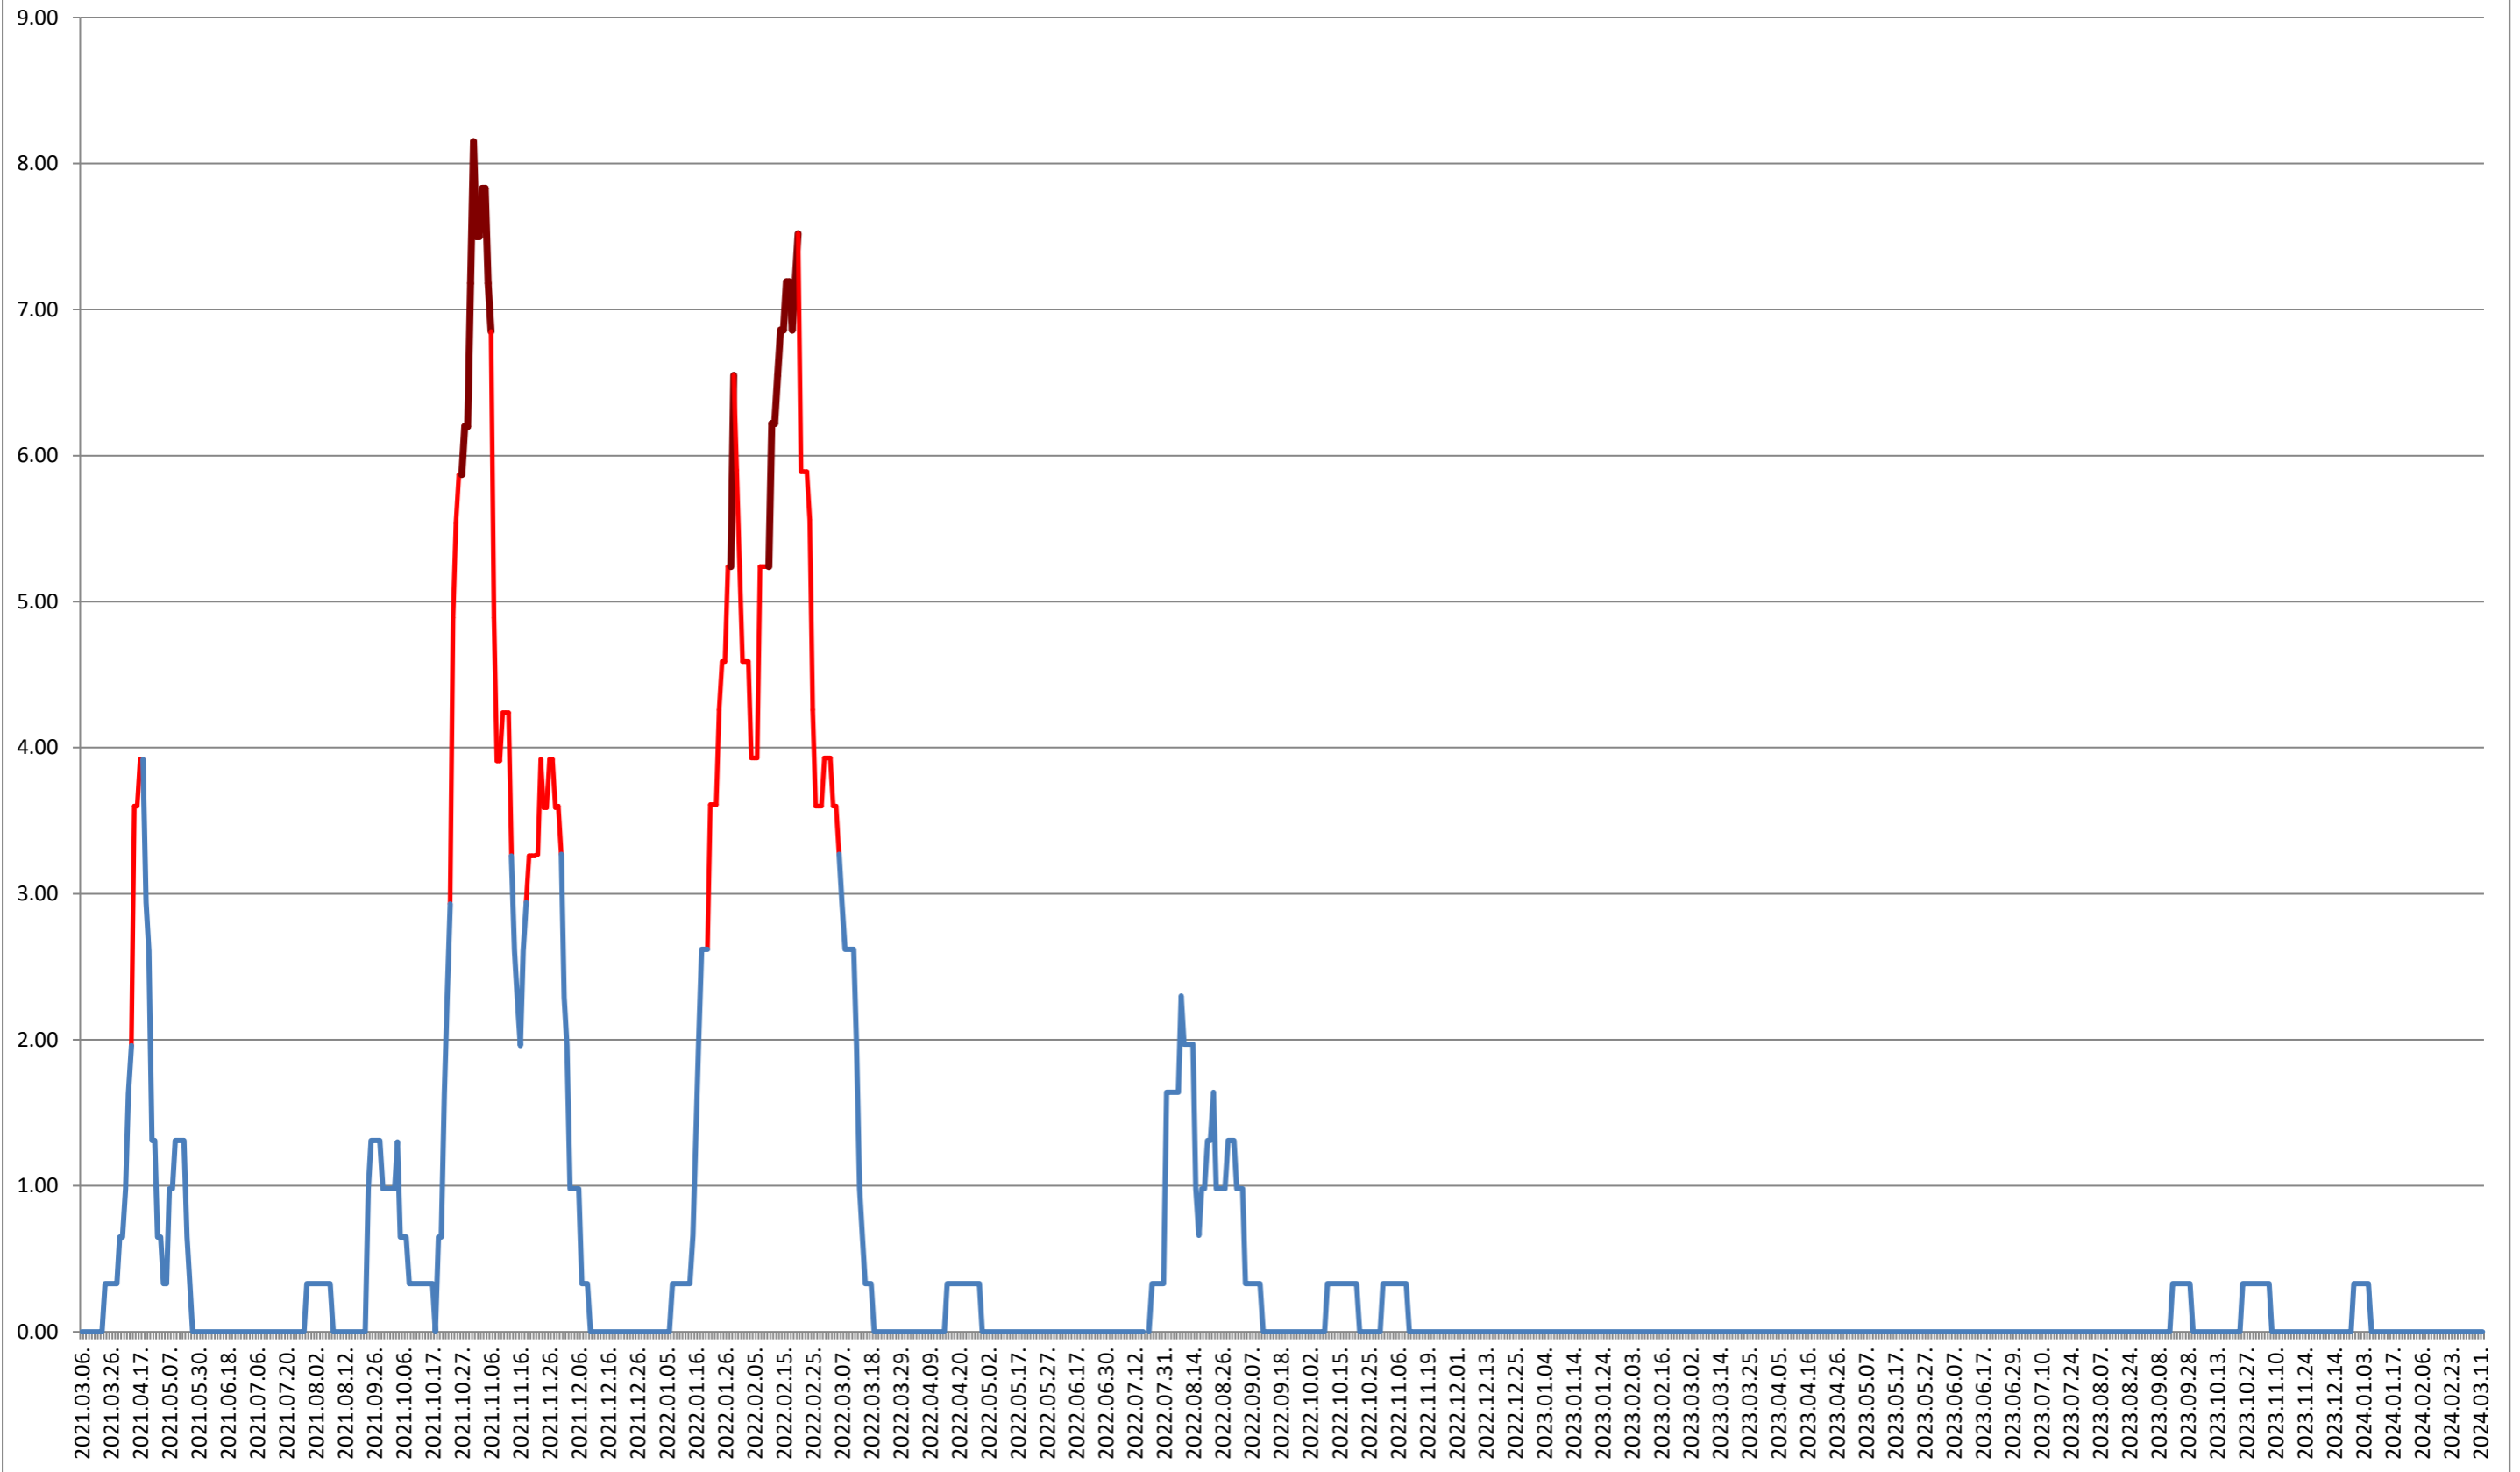

ATID - Evolutia incidentei cumulate pe 14 zile la % de locuitori 2021.03.07. - 2024.03.13.

AVRĂMEȘTI - Evolutia incidentei cumulate pe 14 zile la ‰ de locuitori 2021.03.07. - 2024.03.13.

ORAȘ BĂILE TUȘNAD - Evolutia incidentei cumulate pe 14 zile la % de locuitori

2021.03.07. - 2024.03.13.

ORAȘ BĂLAN - Evolutia incidentei cumulate pe 14 zile la % de locuitori 2021.03.07. - 2024.03.13.

BILBOR - Evolutia incidentei cumulate pe 14 zile la % de locuitori 2021.03.07. - 2024.03.13.

ORAȘ BORSEC - Evolutia incidentei cumulate pe 14 zile la ‰ de locuitori 2021.03.07. - 2024.03.13.

BRĂDEȘTI - Evolutia incidentei cumulate pe 14 zile la ‰ de locuitori 2021.03.07. - 2024.03.13.

CĂPÂLNIȚA - Evolutia incidentei cumulate pe 14 zile la % de locuitori 2021.03.07. - 2024.03.13.