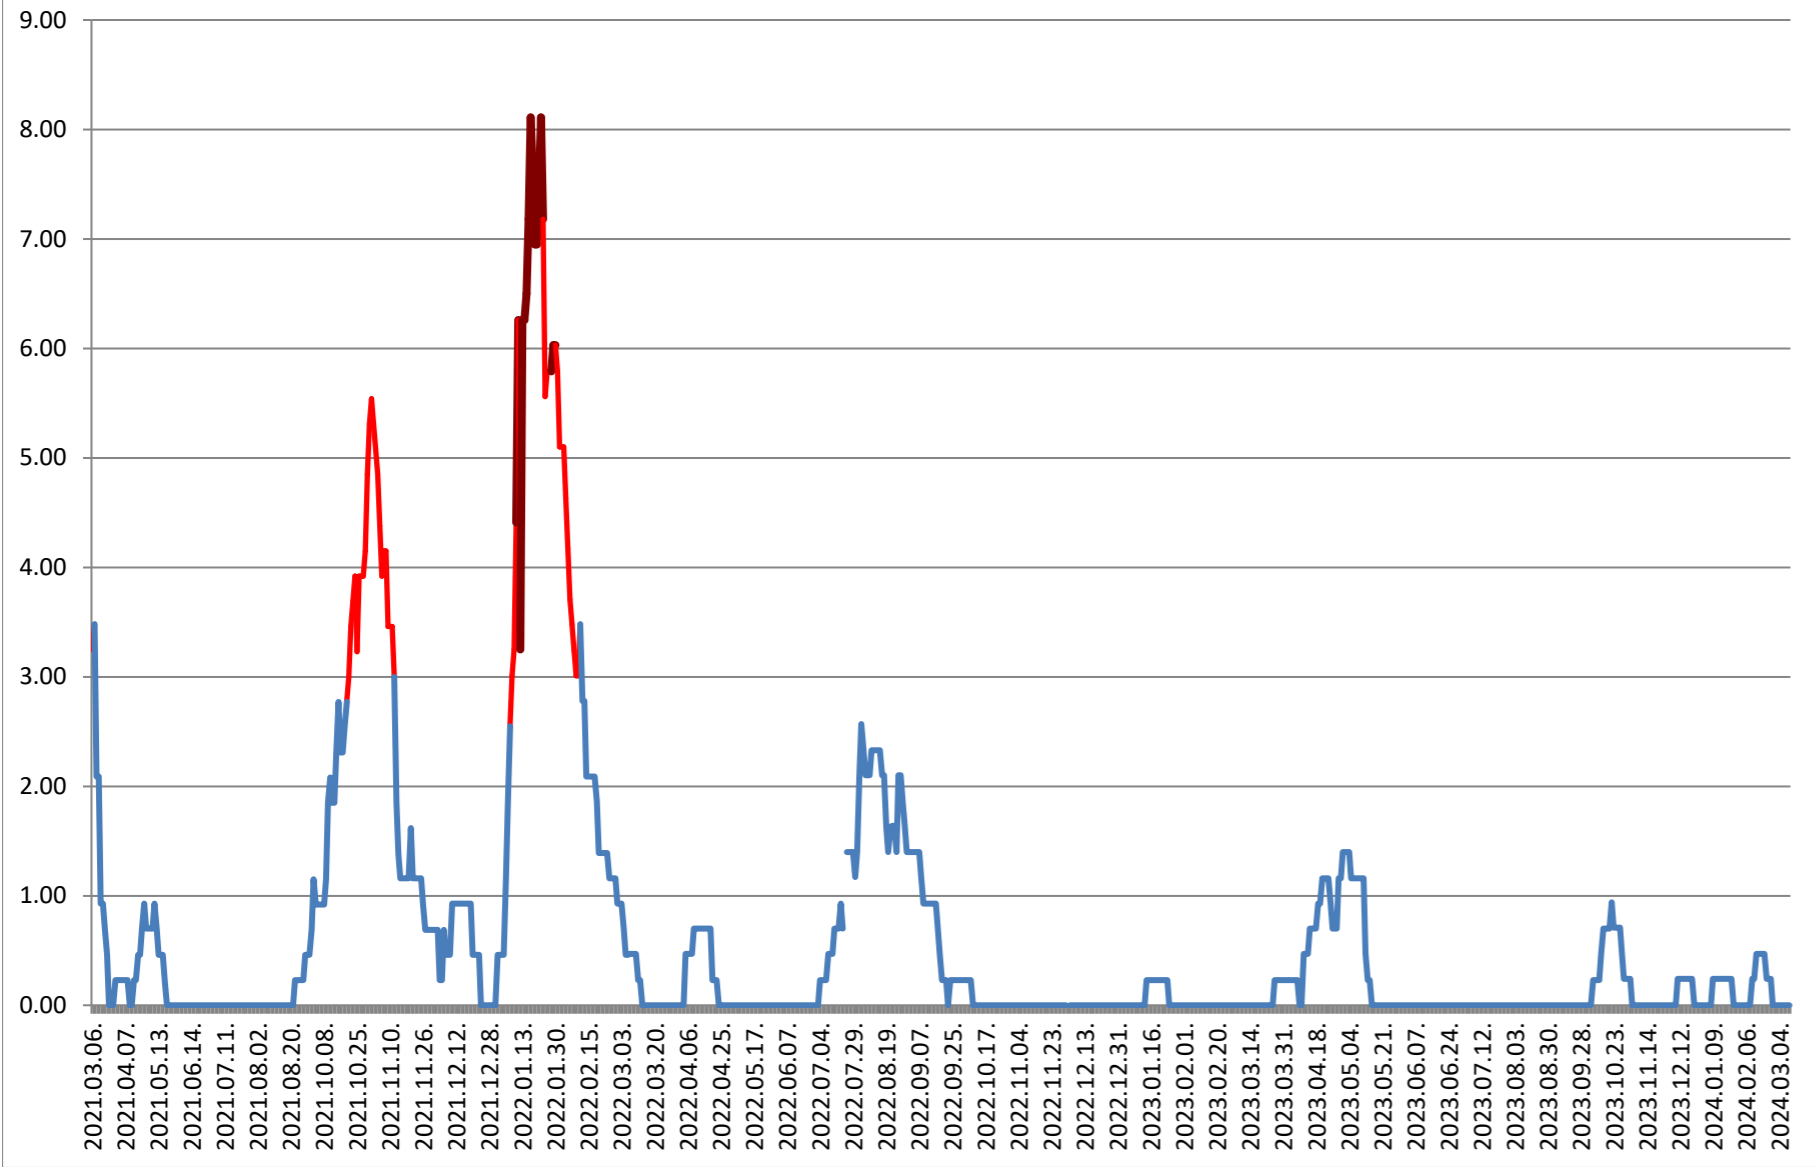

2021.03.07. - 2024.03.13.

ORAȘ BĂLAN - Evolutia incidentei cumulate pe 14 zile la % de locuitori 2021.03.07. - 2024.03.13.

BILBOR - Evolutia incidentei cumulate pe 14 zile la % de locuitori 2021.03.07. - 2024.03.13.

ORAȘ BORSEC - Evolutia incidentei cumulate pe 14 zile la ‰ de locuitori 2021.03.07. - 2024.03.13.

BRĂDEȘTI - Evolutia incidentei cumulate pe 14 zile la ‰ de locuitori 2021.03.07. - 2024.03.13.

CĂPÂLNIȚA - Evolutia incidentei cumulate pe 14 zile la % de locuitori 2021.03.07. - 2024.03.13.

CÂRȚA - Evolutia incidentei cumulate pe 14 zile la ‰ de locuitori 2021.03.07. - 2024.03.13.

CICEU - Evolutia incidentei cumulate pe 14 zile la % de locuitori 2021.03.07. - 2024.03.13.

CIUCSÂNGEORGIU - Evolutia incidentei cumulate pe 14 zile la ‰ de locuitori

2021.03.07. - 2024.03.13.

CIUMANI - Evolutia incidentei cumulate pe 14 zile la % de locuitori 2021.03.07. - 2024.03.13.

CORBU - Evolutia incidentei cumulate pe 14 zile la % de locuitori
2021.03.07. - 2024.03.13.