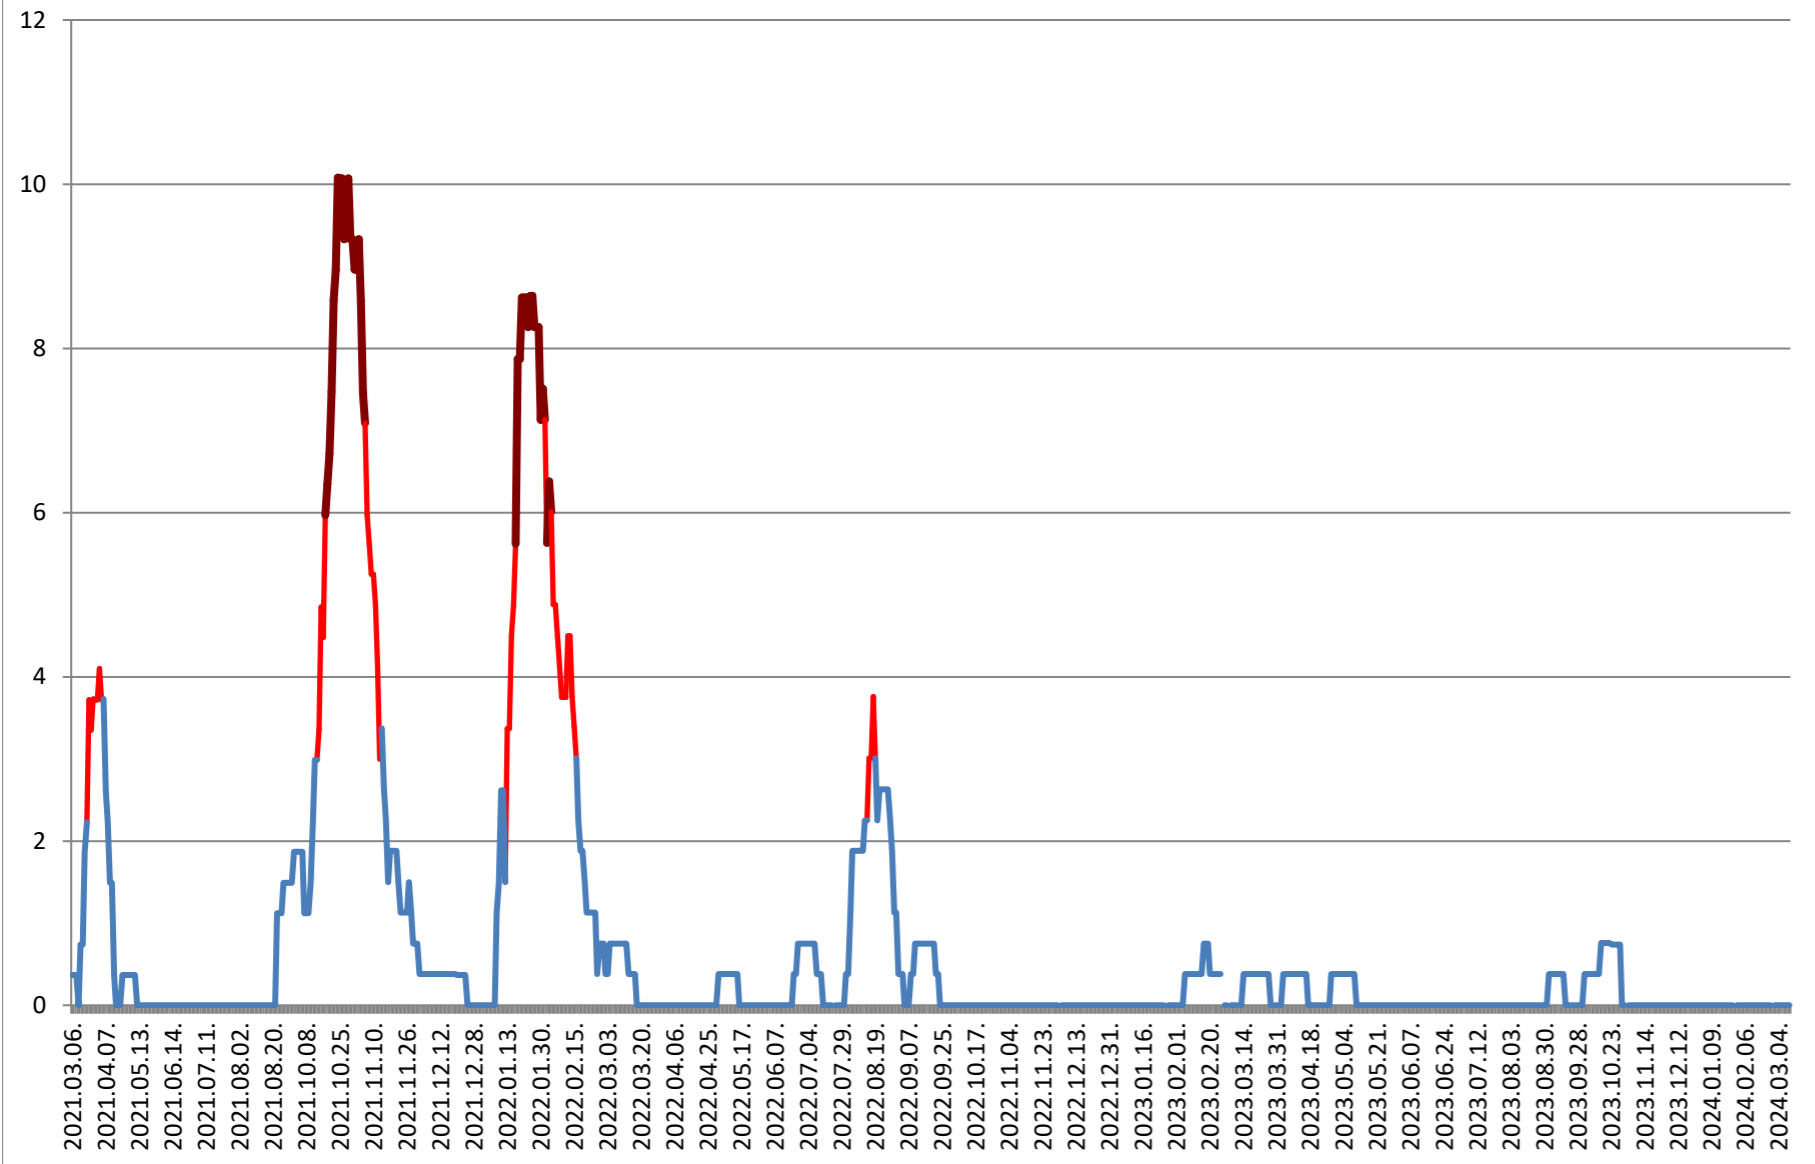

SÂNCRĂIENI - Evolutia incidentei cumulate pe 14 zile la ‰ de locuitori 2021.03.07. - 2024.03.13.