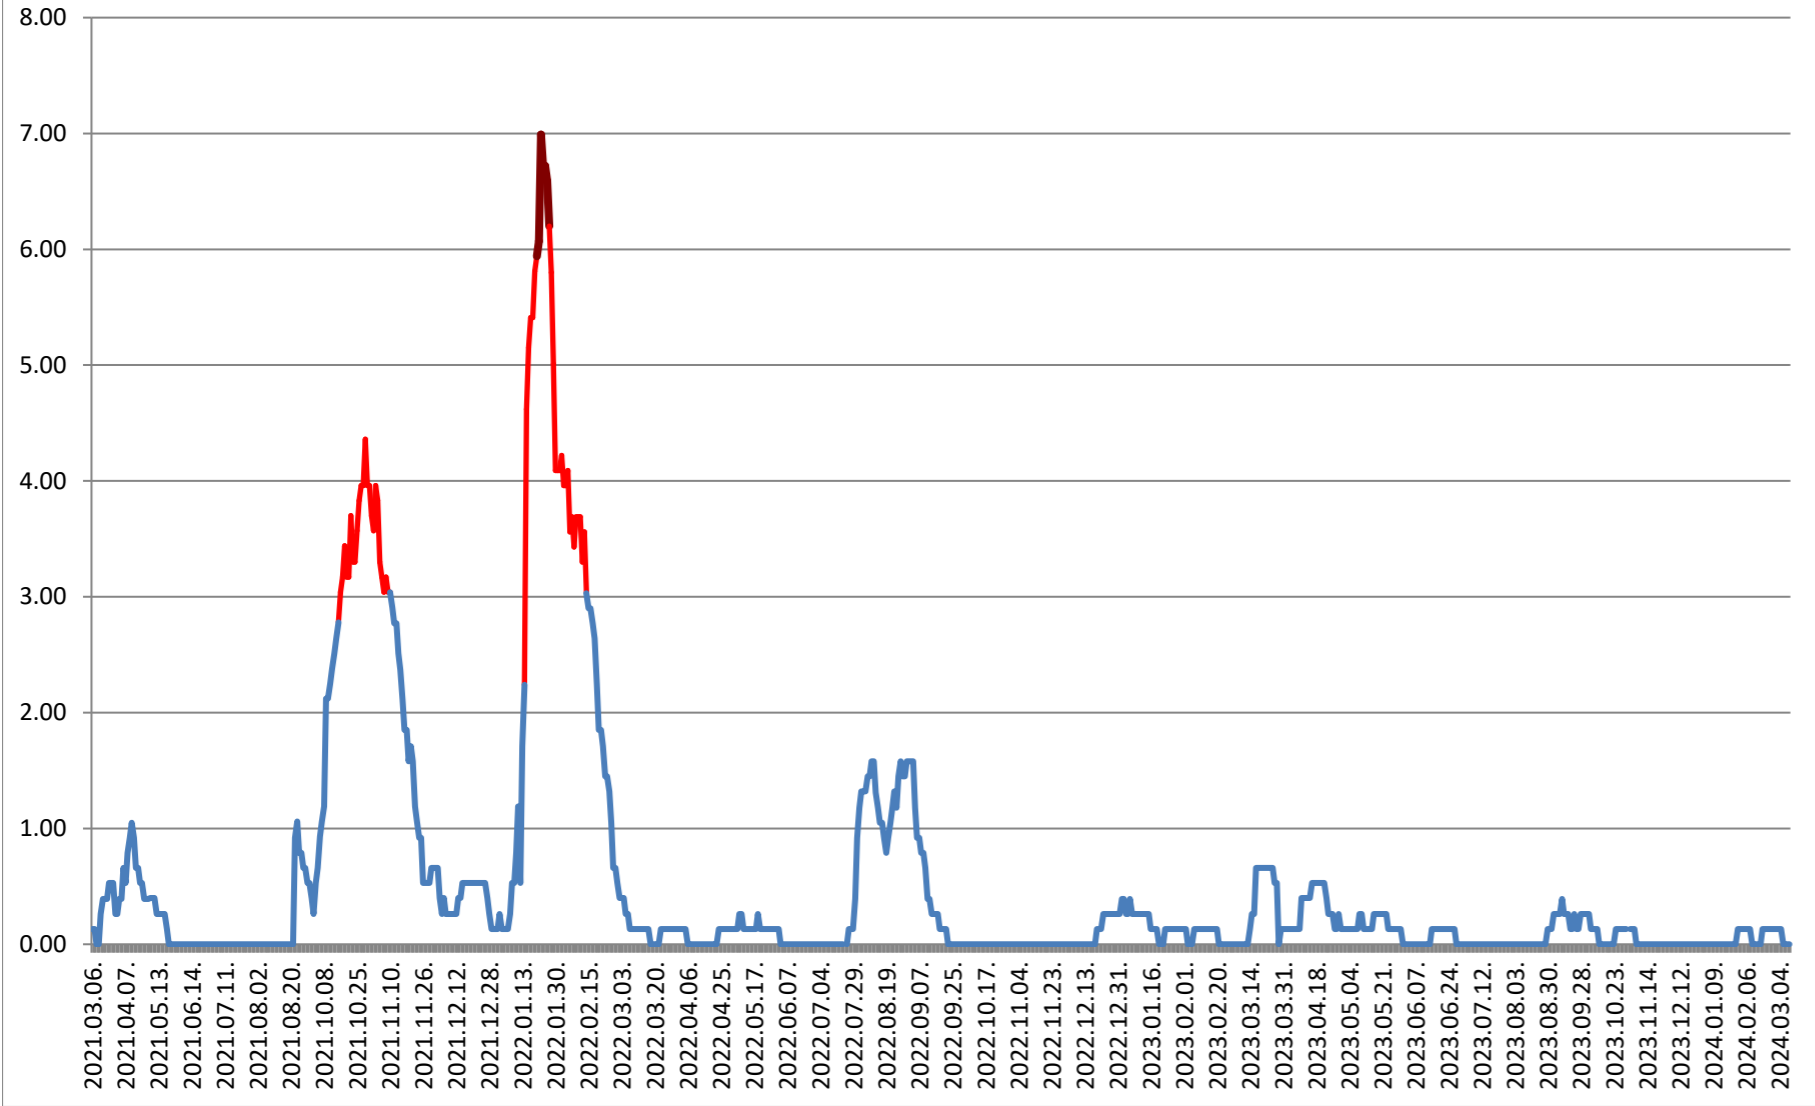

TUȘNAD - Evolutia incidentei cumulate pe 14 zile la ‰ de locuitori 2021.03.07. - 2024.03.13.

ULIEȘ - Evolutia incidentei cumulate pe 14 zile la % de locuitori 2021.03.07. - 2024.03.13.

VĂRȘAG - Evolutia incidentei cumulate pe 14 zile la ‰ de locuitori 2021.03.07. - 2024.03.13.

ORAȘ VLĂHIȚA - Evolutia incidentei cumulate pe 14 zile la ‰ de locuitori
2021.03.07. - 2024.03.13.

VOȘLĂBENI - Evolutia incidentei cumulate pe 14 zile la ‰ de locuitori
2021.03.07. - 2024.03.13.

ZETEA - Evolutia incidentei cumulate pe 14 zile la % de locuitori 2021.03.07. - 2024.03.13.