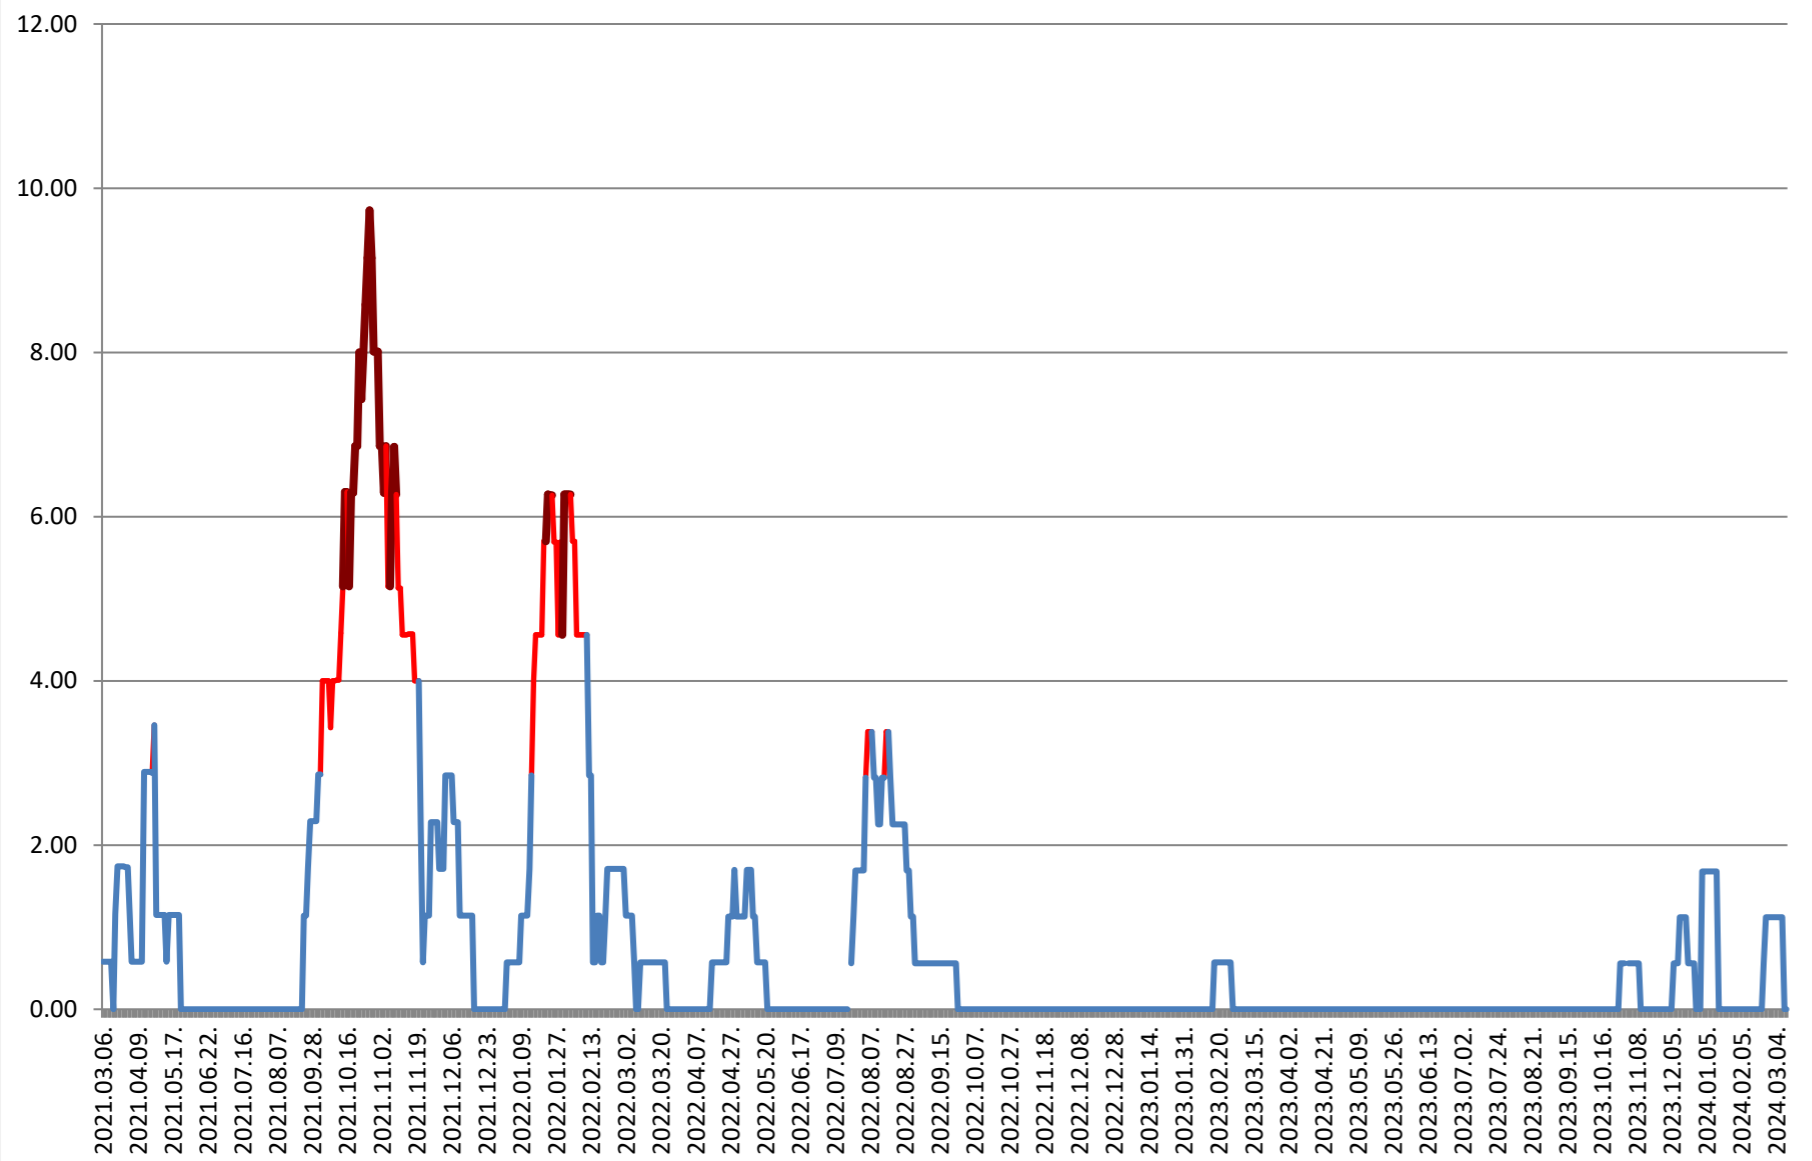

VĂRȘAG - Evolutia incidentei cumulate pe 14 zile la ‰ de locuitori 2021.03.07. - 2024.03.13.