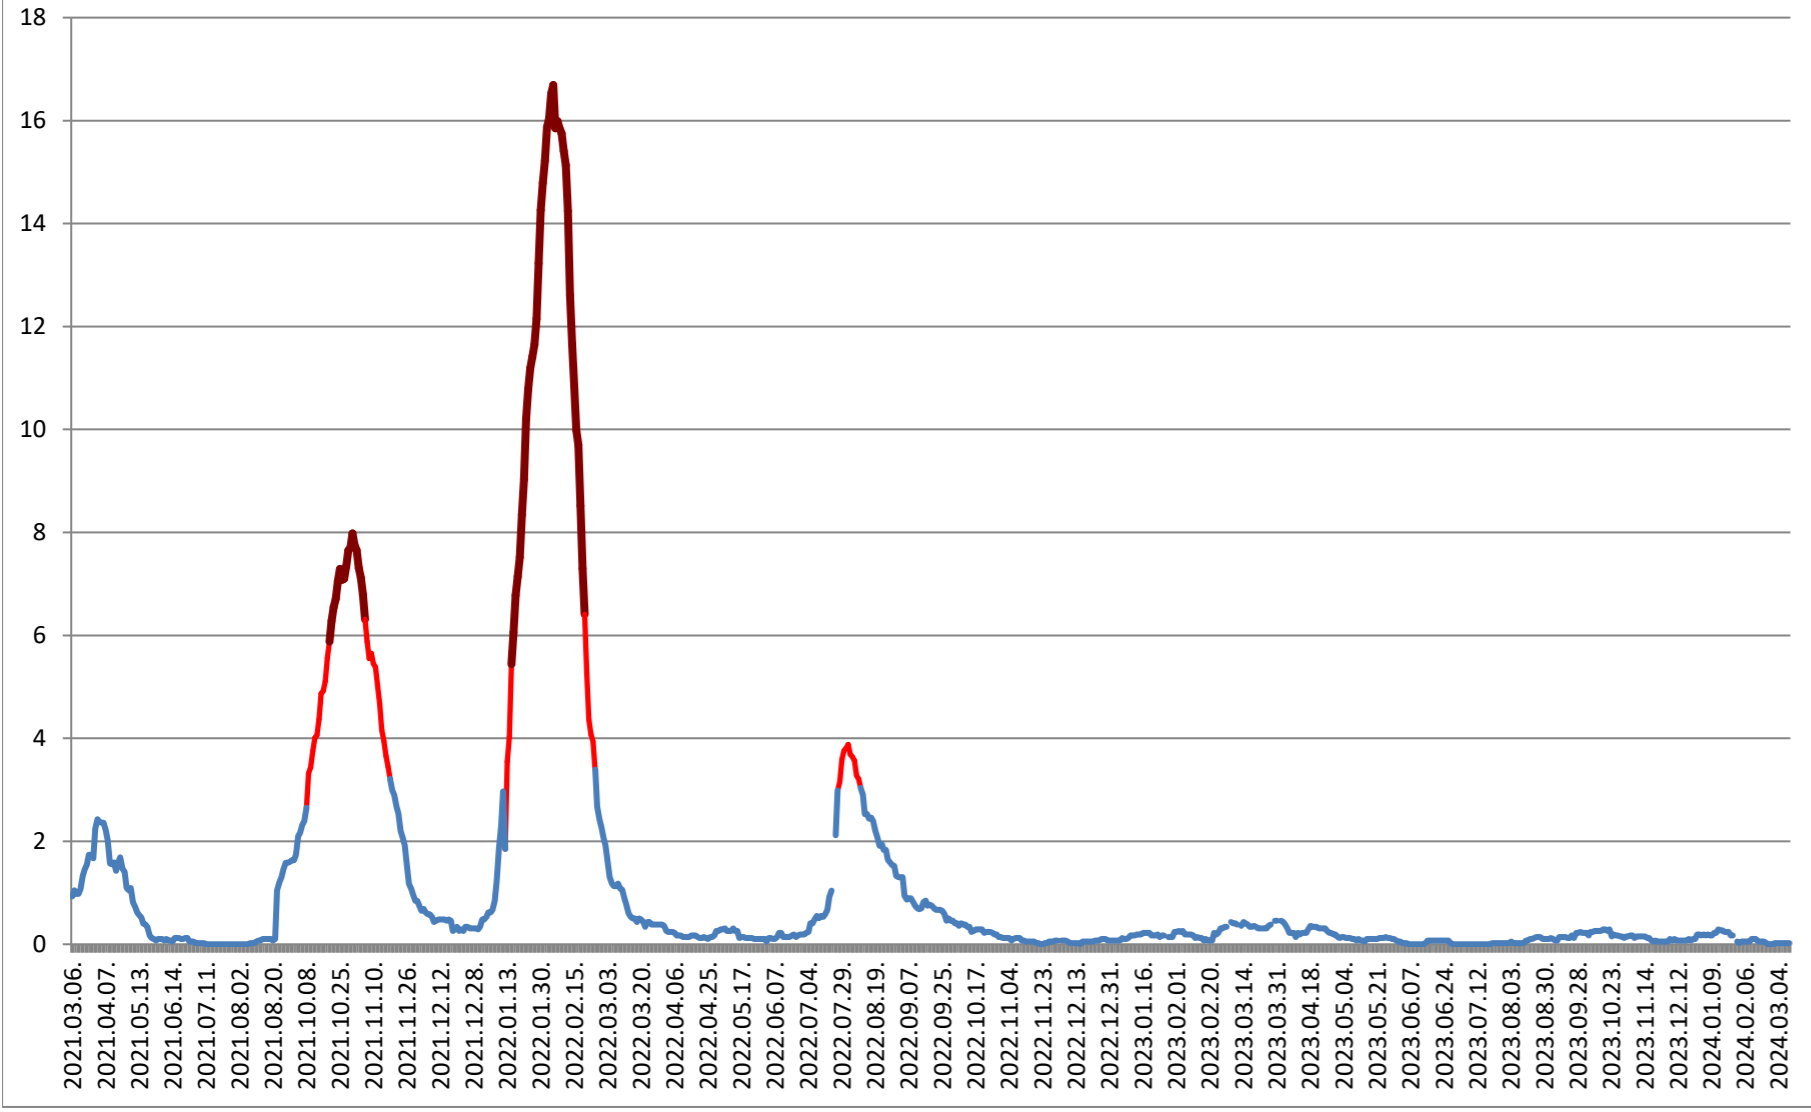

LUETA - Evolutia incidentei cumulate pe 14 zile la % de locuitori 2021.03.07. - 2024.03.13.

LUNCA DE JOS - Evolutia incidentei cumulate pe 14 zile la % de locuitori 2021.03.07. - 2024.03.13.

LUNCA DE SUS - Evolutia incidentei cumulate pe 14 zile la % de locuitori 2021.03.07. - 2024.03.13.

LUPENI - Evolutia incidentei cumulate pe 14 zile la % de locuitori 2021.03.07. - 2024.03.13.

MĂDĂRAȘ - Evolutia incidentei cumulate pe 14 zile la ‰ de locuitori 2021.03.07. - 2024.03.13.

MĂRTINIȘ - Evolutia incidentei cumulate pe 14 zile la ‰ de locuitori 2021.03.07. - 2024.03.13.

MEREȘTI - Evolutia incidentei cumulate pe 14 zile la ‰ de locuitori 2021.03.07. - 2024.03.13.

**MUNICIPIUL MIERCUREA-CIUC - Evolutia incidentei cumulate pe 14 zile
la ‰ de locuitori
2021.03.07. - 2024.03.13.**