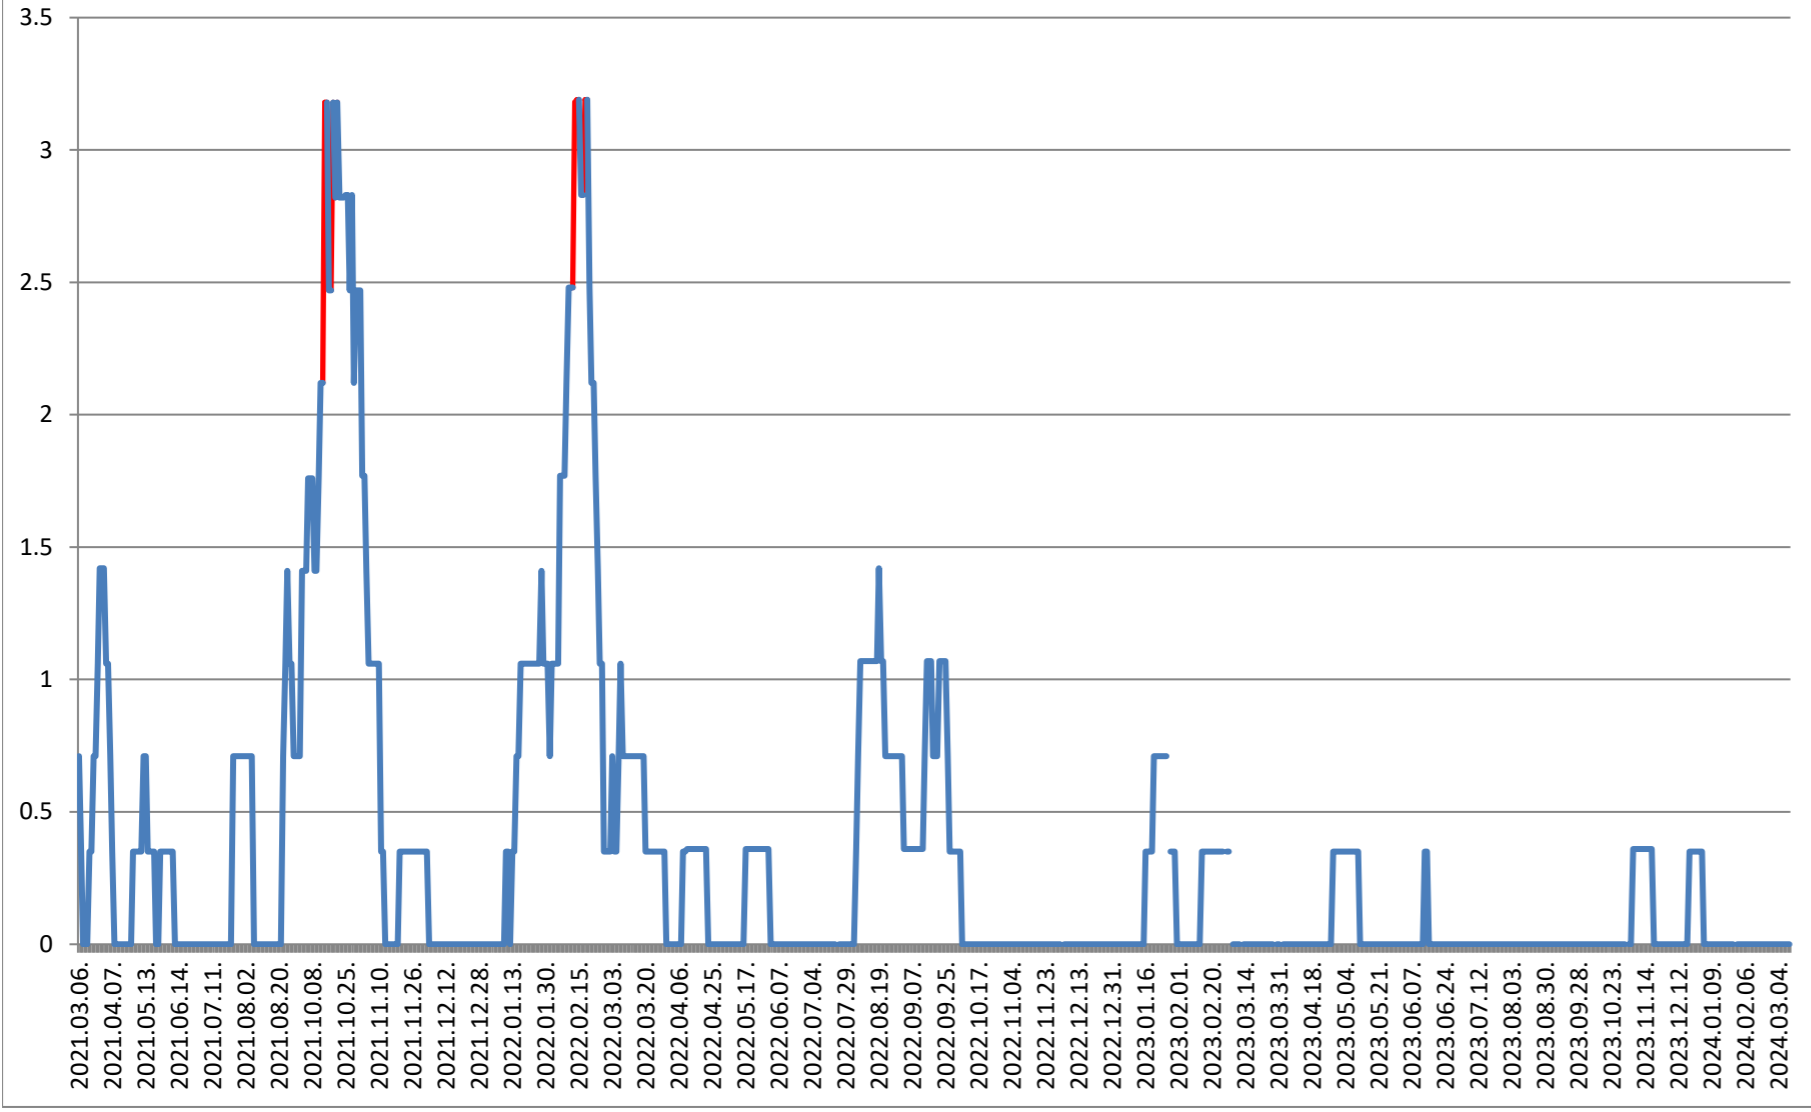

PLĂIEȘII DE JOS - Evolutia incidentei cumulate pe 14 zile la ‰ de locuitori
2021.03.07. - 2024.03.13.