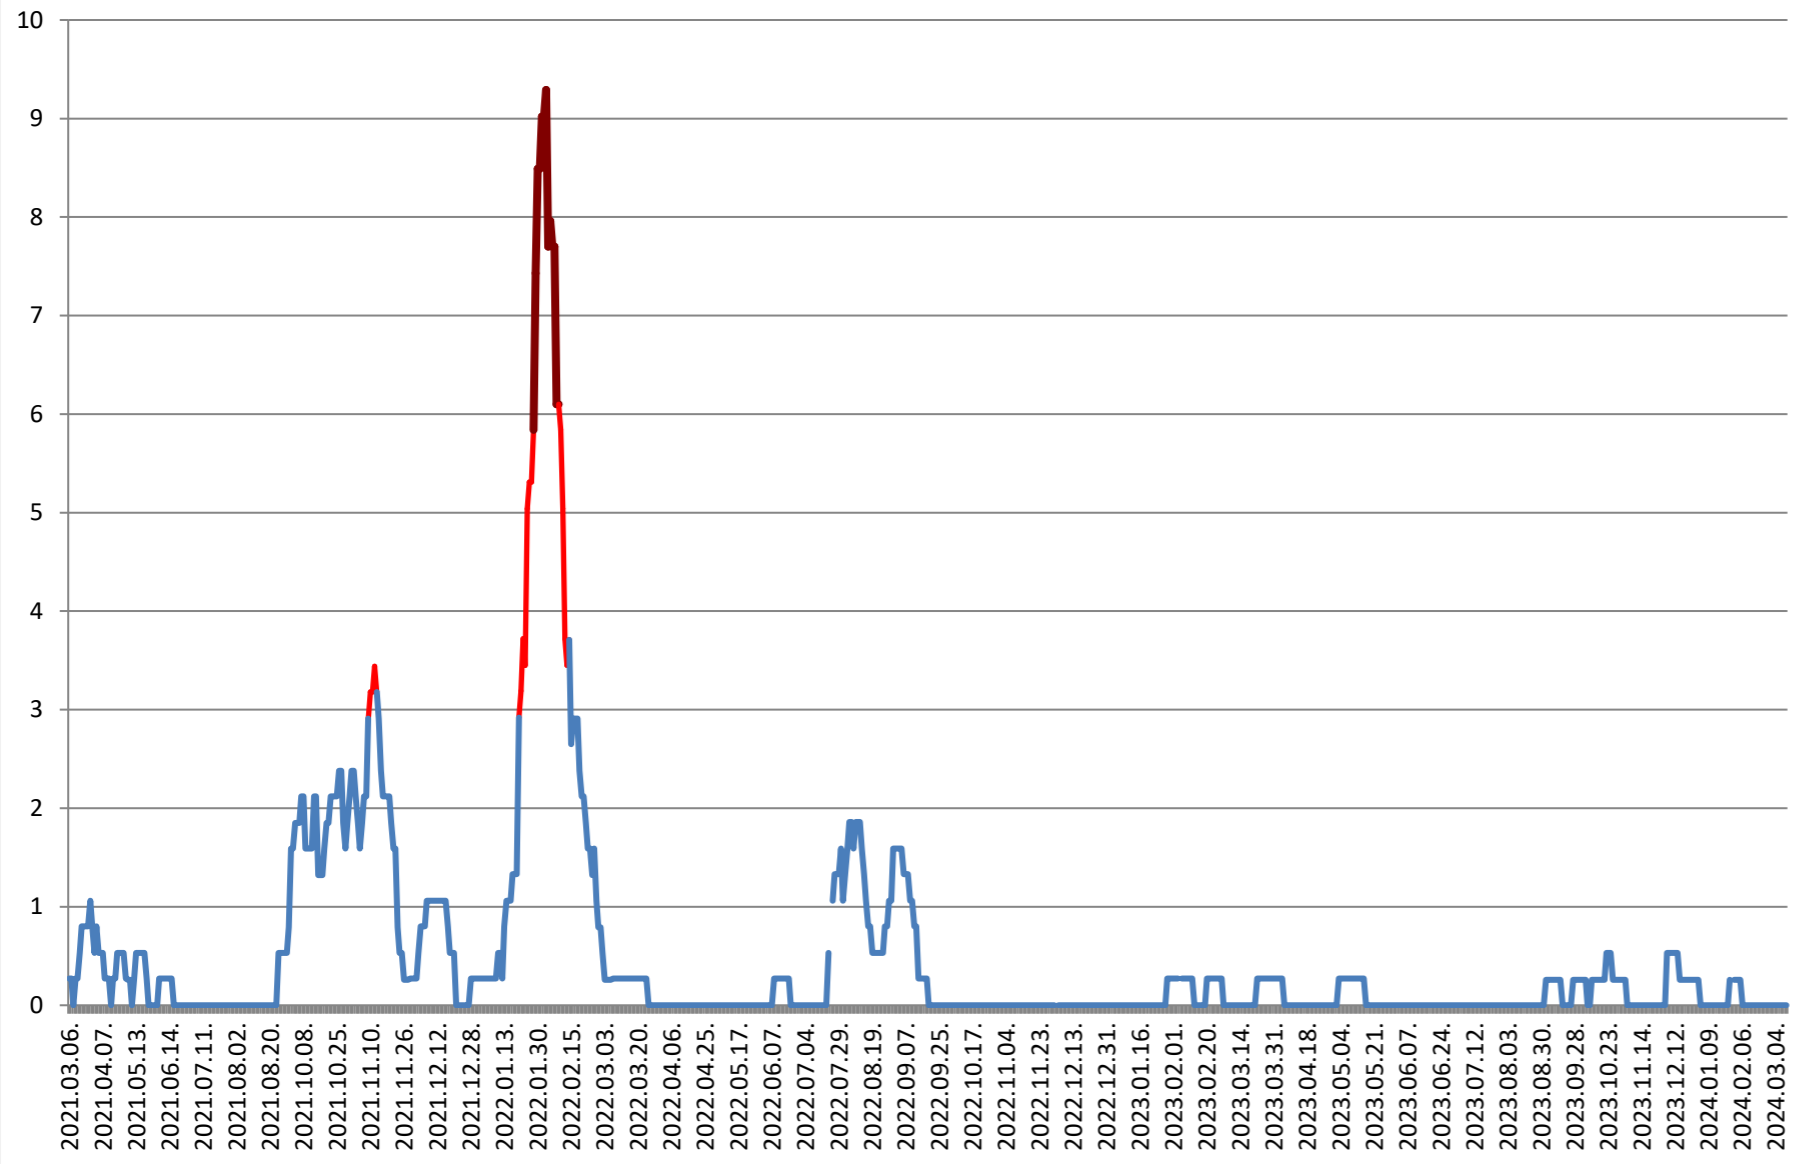

CORUND - Evolutia incidentei cumulate pe 14 zile la % de locuitori 2021.03.07. - 2024.03.13.

COZMENI - Evolutia incidentei cumulate pe 14 zile la % de locuitori 2021.03.07. - 2024.03.13.

**ORAȘ CRISTURU SECUIESC - Evolutia incidentei cumulate pe 14 zile la ‰
de locuitori
2021.03.07. - 2024.03.13.**

DĂNEȘTI - Evolutia incidentei cumulate pe 14 zile la ‰ de locuitori 2021.03.07. - 2024.03.13.

DÂRJIU - Evolutia incidentei cumulate pe 14 zile la % de locuitori 2021.03.07. - 2024.03.13.

DEALU - Evolutia incidentei cumulate pe 14 zile la ‰ de locuitori 2021.03.07. - 2024.03.13.

DITRĂU - Evolutia incidentei cumulate pe 14 zile la % de locuitori 2021.03.07. - 2024.03.13.

FELICENI - Evolutia incidentei cumulate pe 14 zile la % de locuitori 2021.03.07. - 2024.03.13.

FRUMOASA - Evolutia incidentei cumulate pe 14 zile la ‰ de locuitori 2021.03.07. - 2024.03.13.