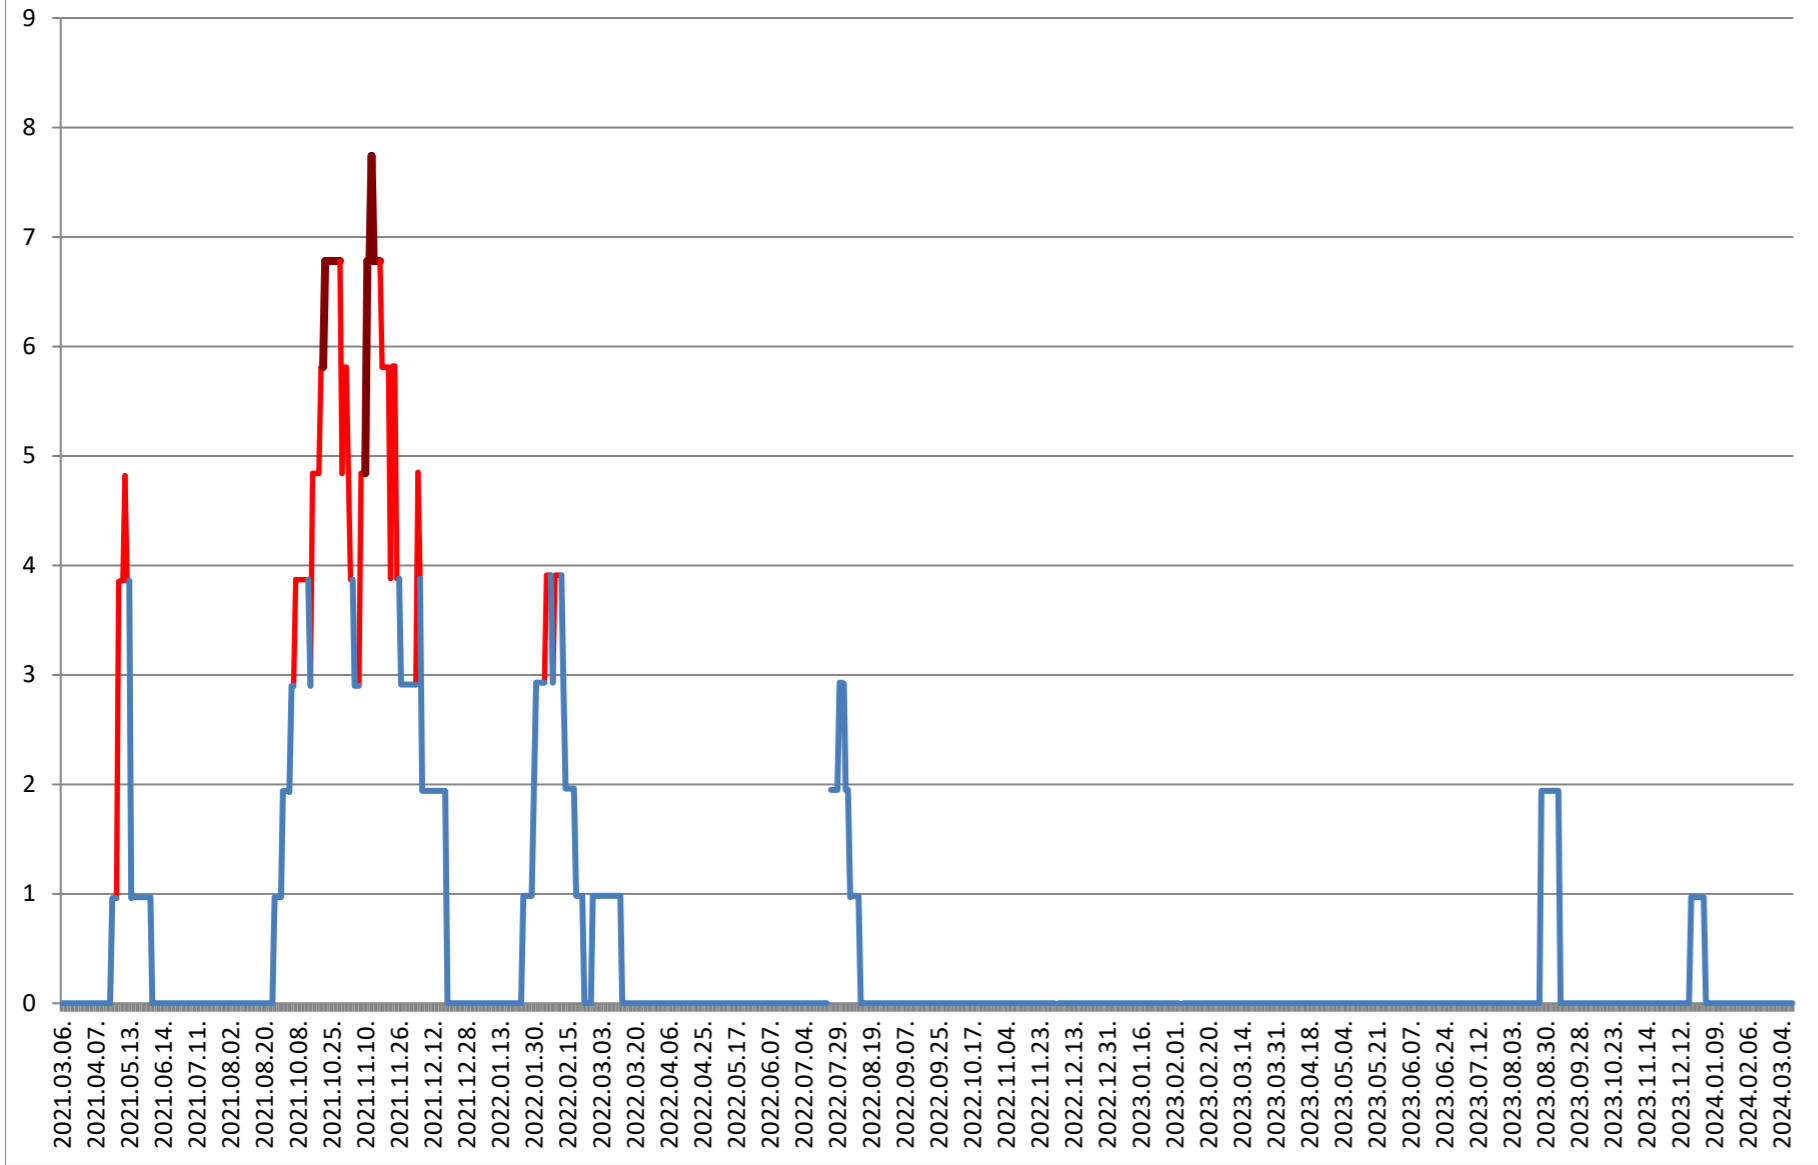

2021.03.07. - 2024.03.13.

CIUMANI - Evolutia incidentei cumulate pe 14 zile la % de locuitori 2021.03.07. - 2024.03.13.

CORBU - Evolutia incidentei cumulate pe 14 zile la % de locuitori
2021.03.07. - 2024.03.13.

CORUND - Evolutia incidentei cumulate pe 14 zile la % de locuitori 2021.03.07. - 2024.03.13.

COZMENI - Evolutia incidentei cumulate pe 14 zile la % de locuitori 2021.03.07. - 2024.03.13.

**ORAȘ CRISTURU SECUIESC - Evolutia incidentei cumulate pe 14 zile la ‰
de locuitori
2021.03.07. - 2024.03.13.**

DĂNEȘTI - Evolutia incidentei cumulate pe 14 zile la ‰ de locuitori 2021.03.07. - 2024.03.13.

DÂRJIU - Evolutia incidentei cumulate pe 14 zile la % de locuitori 2021.03.07. - 2024.03.13.

DEALU - Evolutia incidentei cumulate pe 14 zile la ‰ de locuitori 2021.03.07. - 2024.03.13.