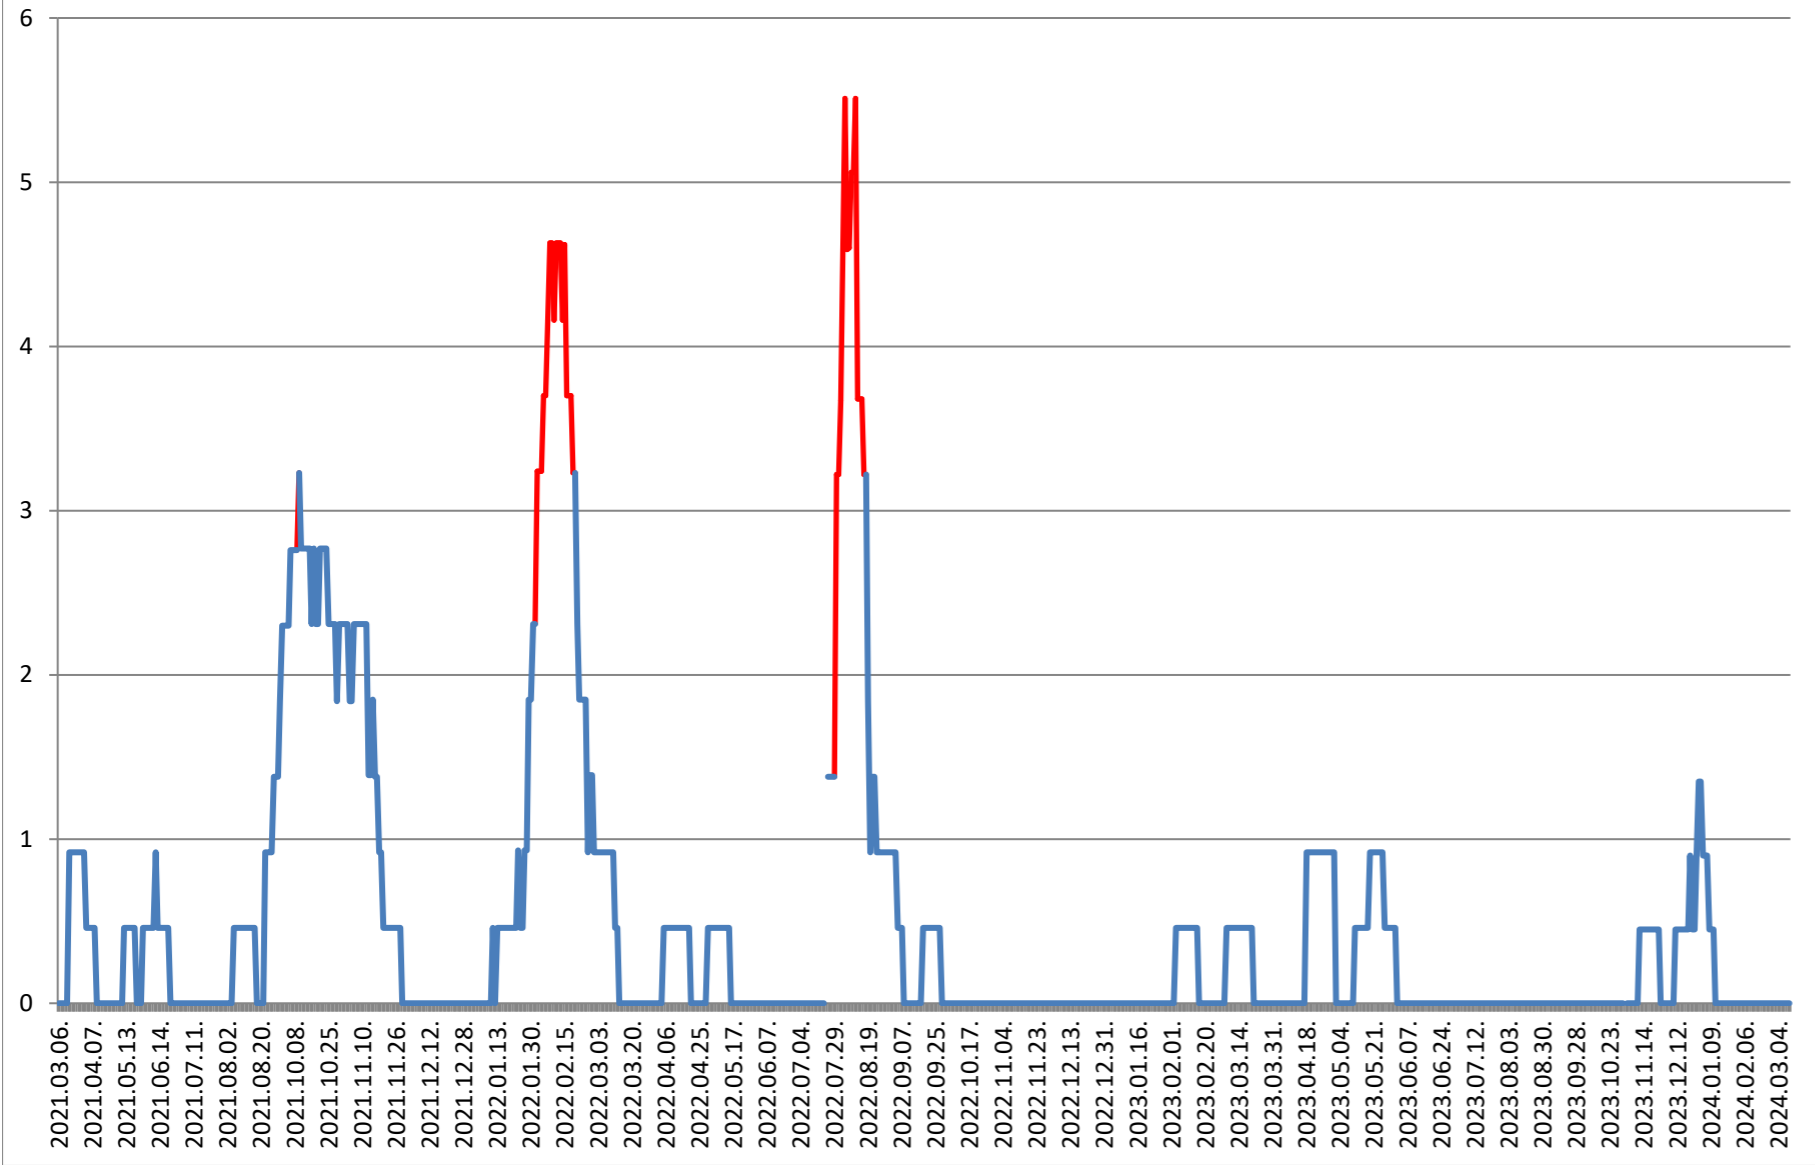

TUȘNAD - Evolutia incidentei cumulate pe 14 zile la ‰ de locuitori 2021.03.07. - 2024.03.13.