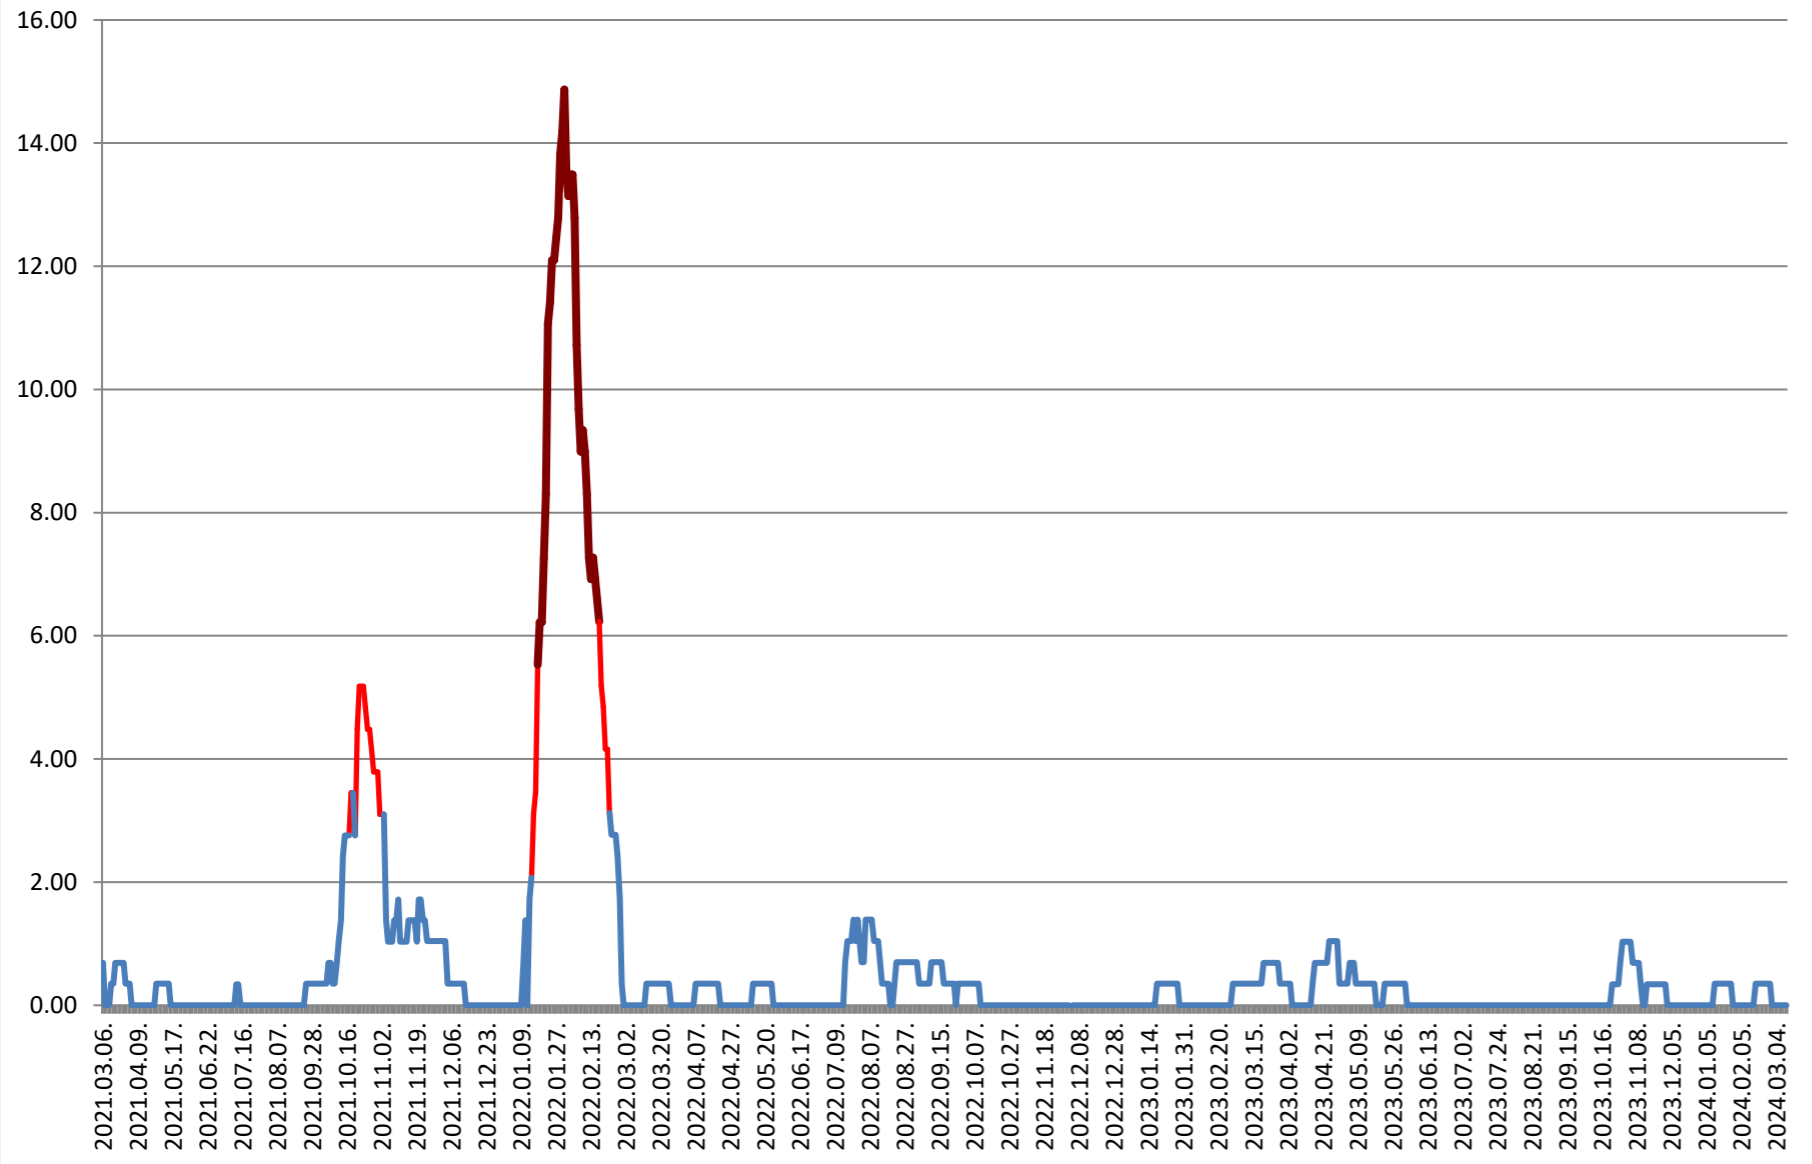

2021.03.07. - 2024.03.13.

ORAȘ BĂLAN - Evolutia incidentei cumulate pe 14 zile la % de locuitori 2021.03.07. - 2024.03.13.

BILBOR - Evolutia incidentei cumulate pe 14 zile la % de locuitori 2021.03.07. - 2024.03.13.

ORAȘ BORSEC - Evolutia incidentei cumulate pe 14 zile la ‰ de locuitori 2021.03.07. - 2024.03.13.

BRĂDEȘTI - Evolutia incidentei cumulate pe 14 zile la ‰ de locuitori 2021.03.07. - 2024.03.13.

CĂPÂLNIȚA - Evolutia incidentei cumulate pe 14 zile la % de locuitori 2021.03.07. - 2024.03.13.

CÂRȚA - Evolutia incidentei cumulate pe 14 zile la ‰ de locuitori 2021.03.07. - 2024.03.13.

CICEU - Evolutia incidentei cumulate pe 14 zile la % de locuitori 2021.03.07. - 2024.03.13.

CIUCSÂNGEORGIU - Evolutia incidentei cumulate pe 14 zile la ‰ de locuitori

2021.03.07. - 2024.03.13.

CIUMANI - Evolutia incidentei cumulate pe 14 zile la % de locuitori 2021.03.07. - 2024.03.13.

CORBU - Evolutia incidentei cumulate pe 14 zile la % de locuitori
2021.03.07. - 2024.03.13.