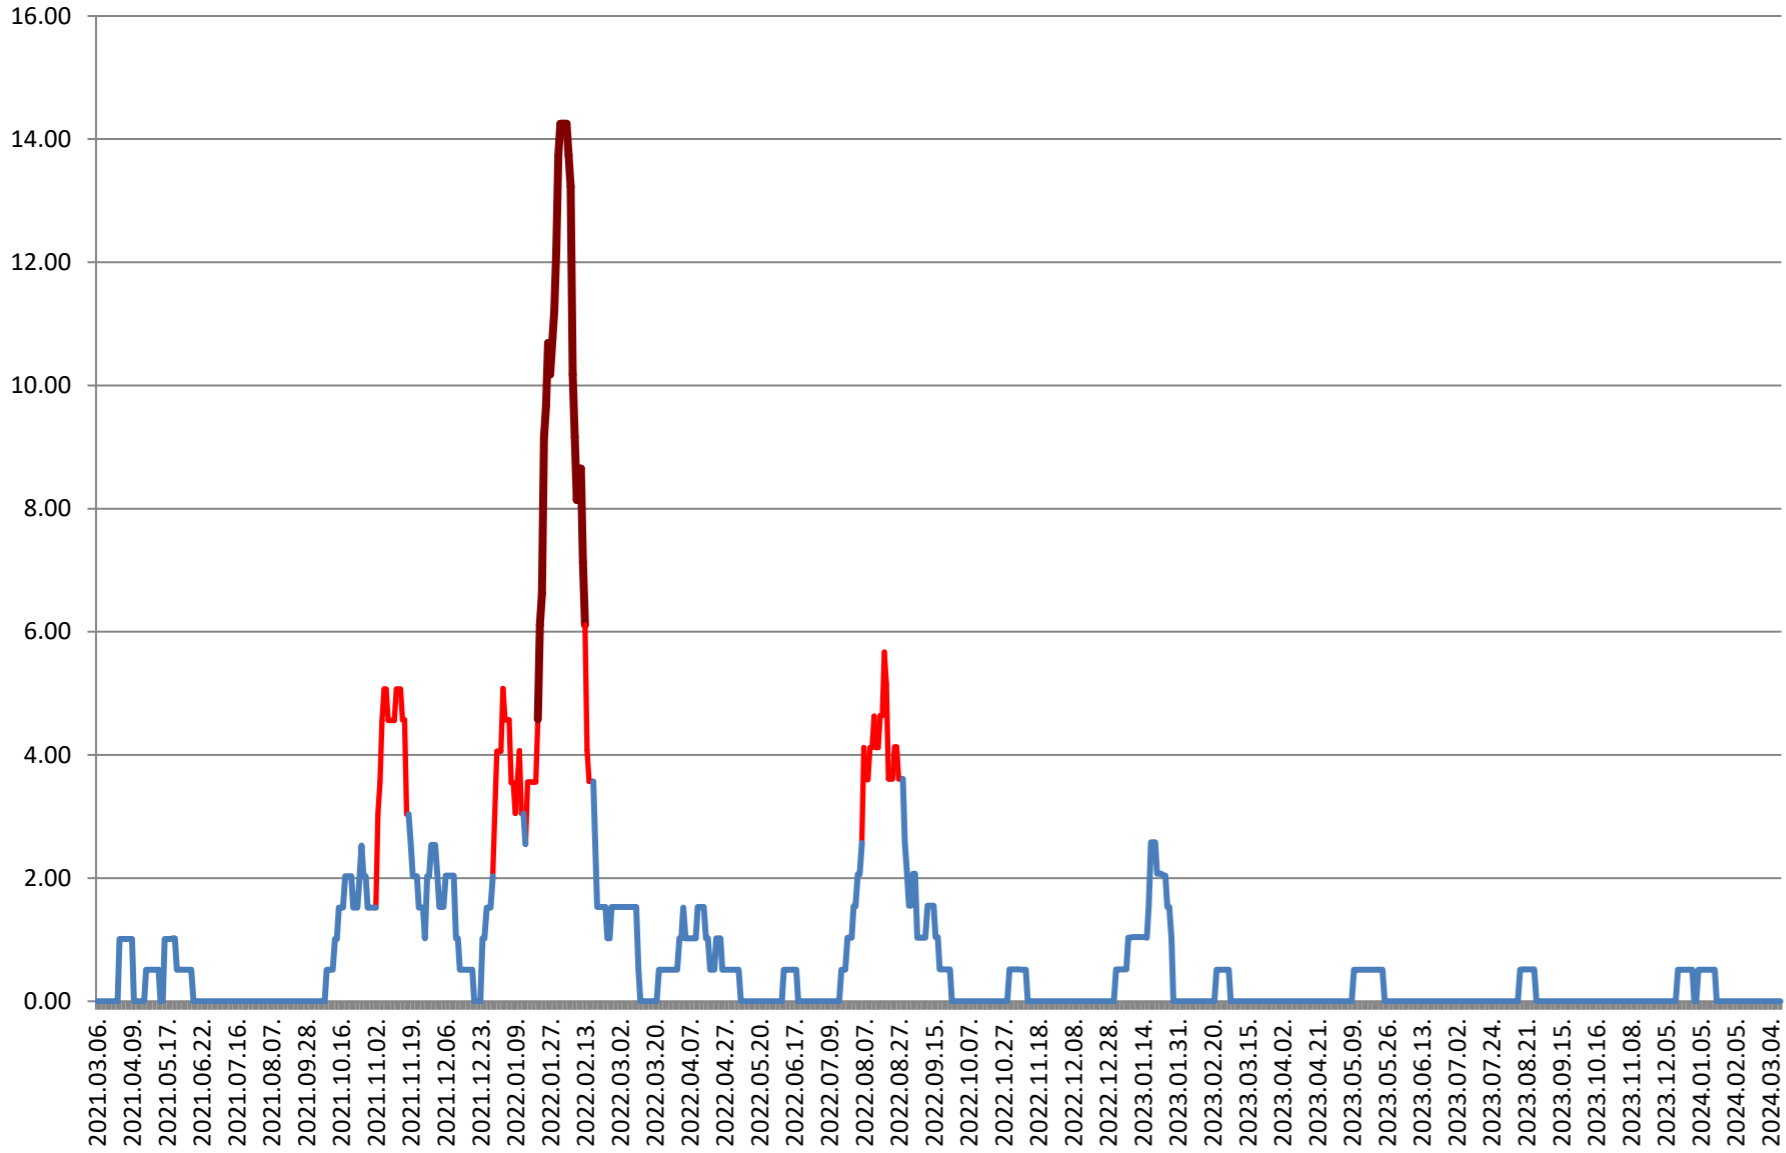

TUȘNAD - Evolutia incidentei cumulate pe 14 zile la ‰ de locuitori 2021.03.07. - 2024.03.13.

ULIEȘ - Evolutia incidentei cumulate pe 14 zile la % de locuitori 2021.03.07. - 2024.03.13.

VĂRȘAG - Evolutia incidentei cumulate pe 14 zile la ‰ de locuitori 2021.03.07. - 2024.03.13.

ORAȘ VLĂHIȚA - Evolutia incidentei cumulate pe 14 zile la ‰ de locuitori
2021.03.07. - 2024.03.13.

VOȘLĂBENI - Evolutia incidentei cumulate pe 14 zile la ‰ de locuitori
2021.03.07. - 2024.03.13.

ZETEA - Evolutia incidentei cumulate pe 14 zile la % de locuitori 2021.03.07. - 2024.03.13.