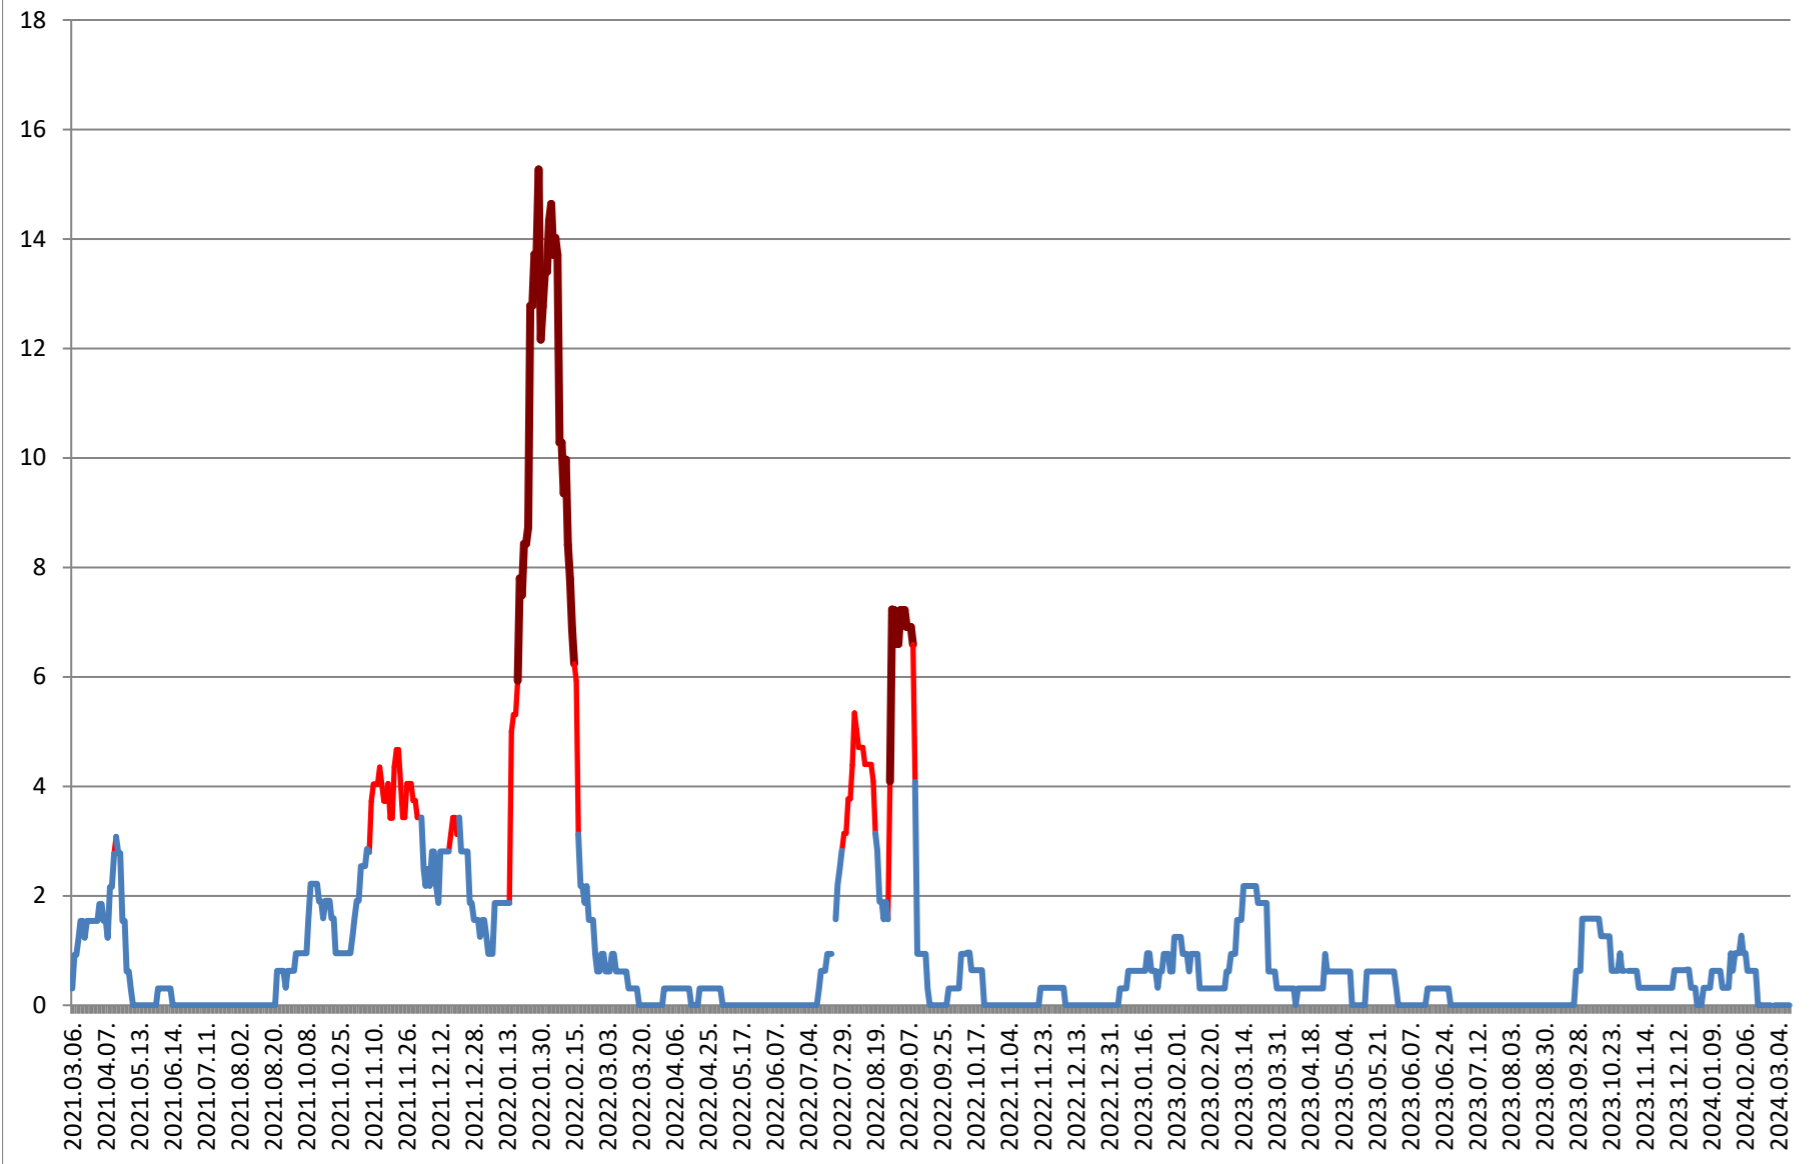

TOMEȘTI - Evolutia incidentei cumulate pe 14 zile la % de locuitori 2021.03.07. - 2024.03.13.

MUNICIPIUL TOPLIȚA - Evolutia incidentei cumulate pe 14 zile la % de locuitori

2021.03.07. - 2024.03.13.

TULGHEȘ - Evolutia incidentei cumulate pe 14 zile la % de locuitori 2021.03.07. - 2024.03.13.