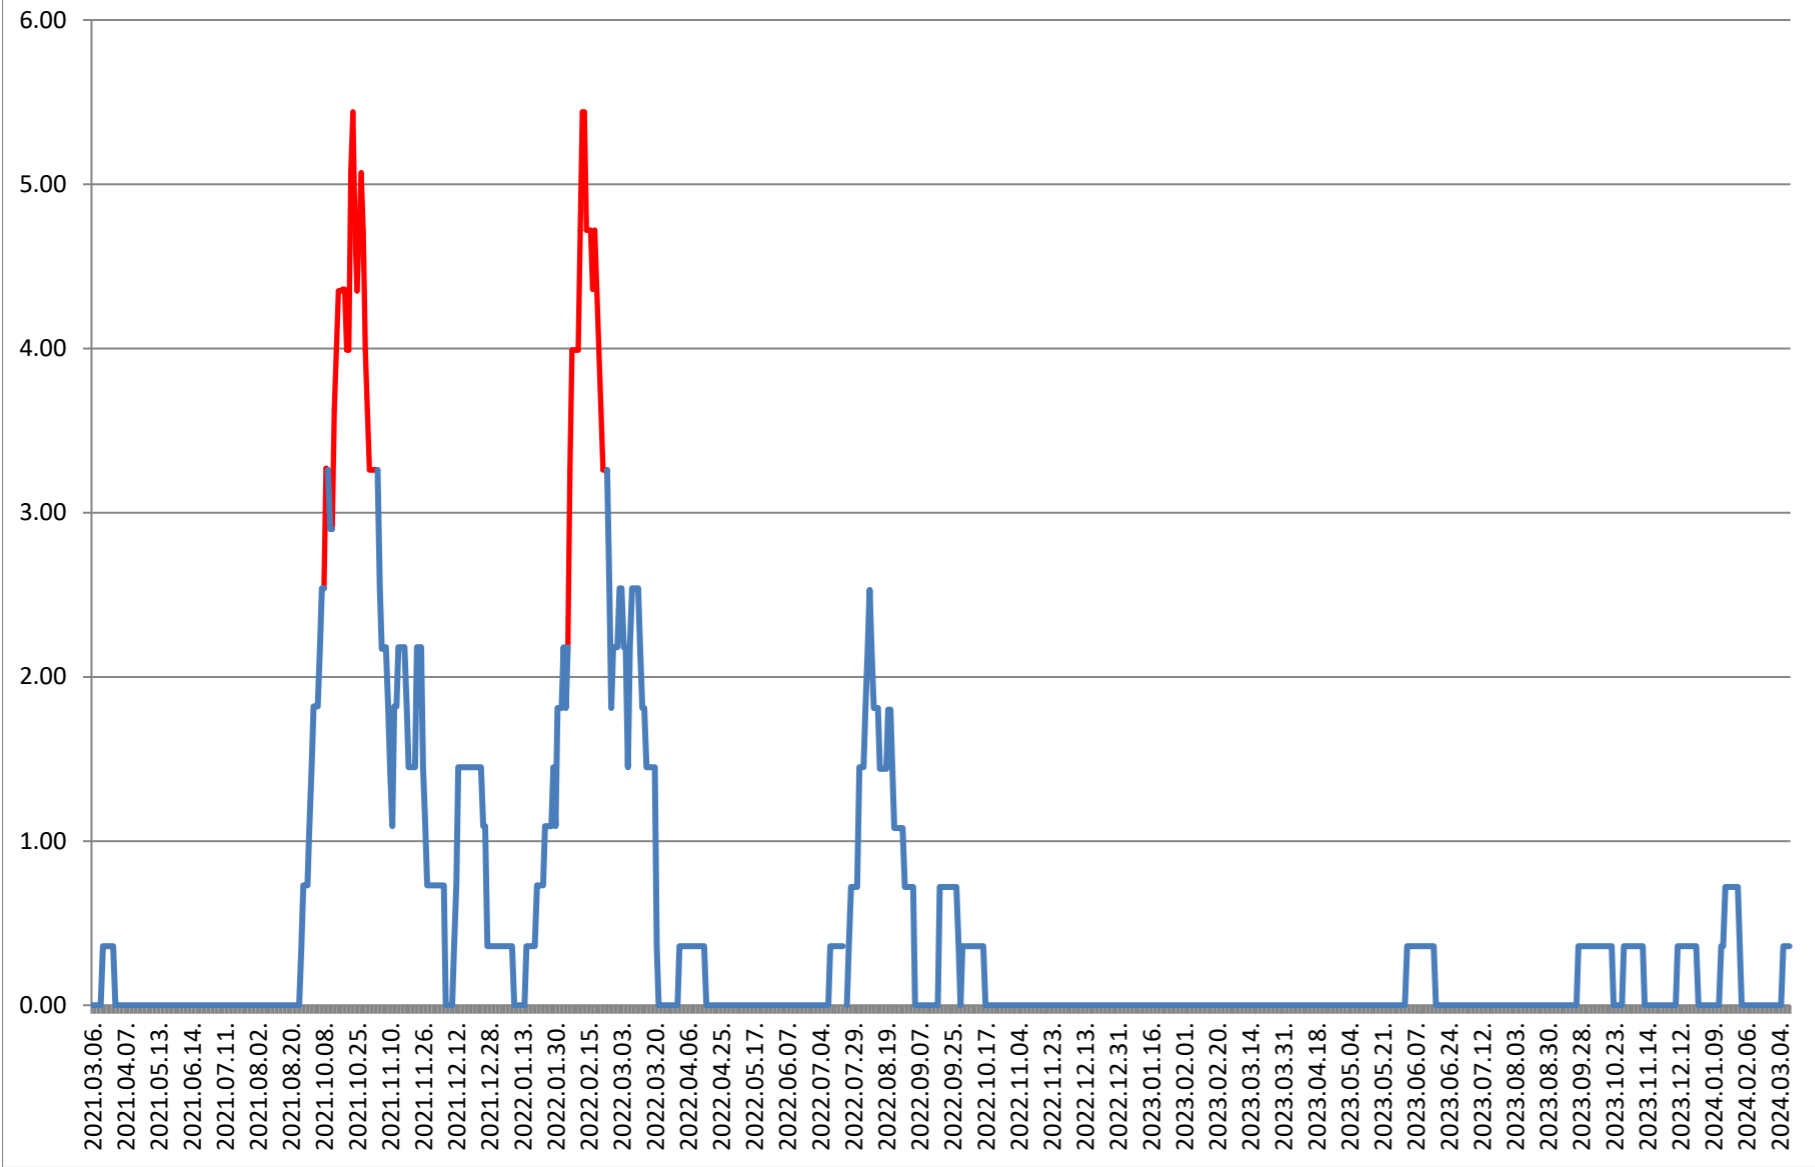

ATID - Evolutia incidentei cumulate pe 14 zile la % de locuitori 2021.03.07. - 2024.03.13.

AVRĂMEȘTI - Evolutia incidentei cumulate pe 14 zile la ‰ de locuitori 2021.03.07. - 2024.03.13.

ORAȘ BĂILE TUȘNAD - Evolutia incidentei cumulate pe 14 zile la % de locuitori

2021.03.07. - 2024.03.13.

ORAȘ BĂLAN - Evolutia incidentei cumulate pe 14 zile la % de locuitori 2021.03.07. - 2024.03.13.

BILBOR - Evolutia incidentei cumulate pe 14 zile la % de locuitori 2021.03.07. - 2024.03.13.

ORAȘ BORSEC - Evolutia incidentei cumulate pe 14 zile la ‰ de locuitori 2021.03.07. - 2024.03.13.

BRĂDEȘTI - Evolutia incidentei cumulate pe 14 zile la ‰ de locuitori 2021.03.07. - 2024.03.13.

CĂPÂLNIȚA - Evolutia incidentei cumulate pe 14 zile la % de locuitori 2021.03.07. - 2024.03.13.

CÂRȚA - Evolutia incidentei cumulate pe 14 zile la ‰ de locuitori 2021.03.07. - 2024.03.13.

CICEU - Evolutia incidentei cumulate pe 14 zile la % de locuitori 2021.03.07. - 2024.03.13.

CIUCSÂNGEORGIU - Evolutia incidentei cumulate pe 14 zile la ‰ de locuitori