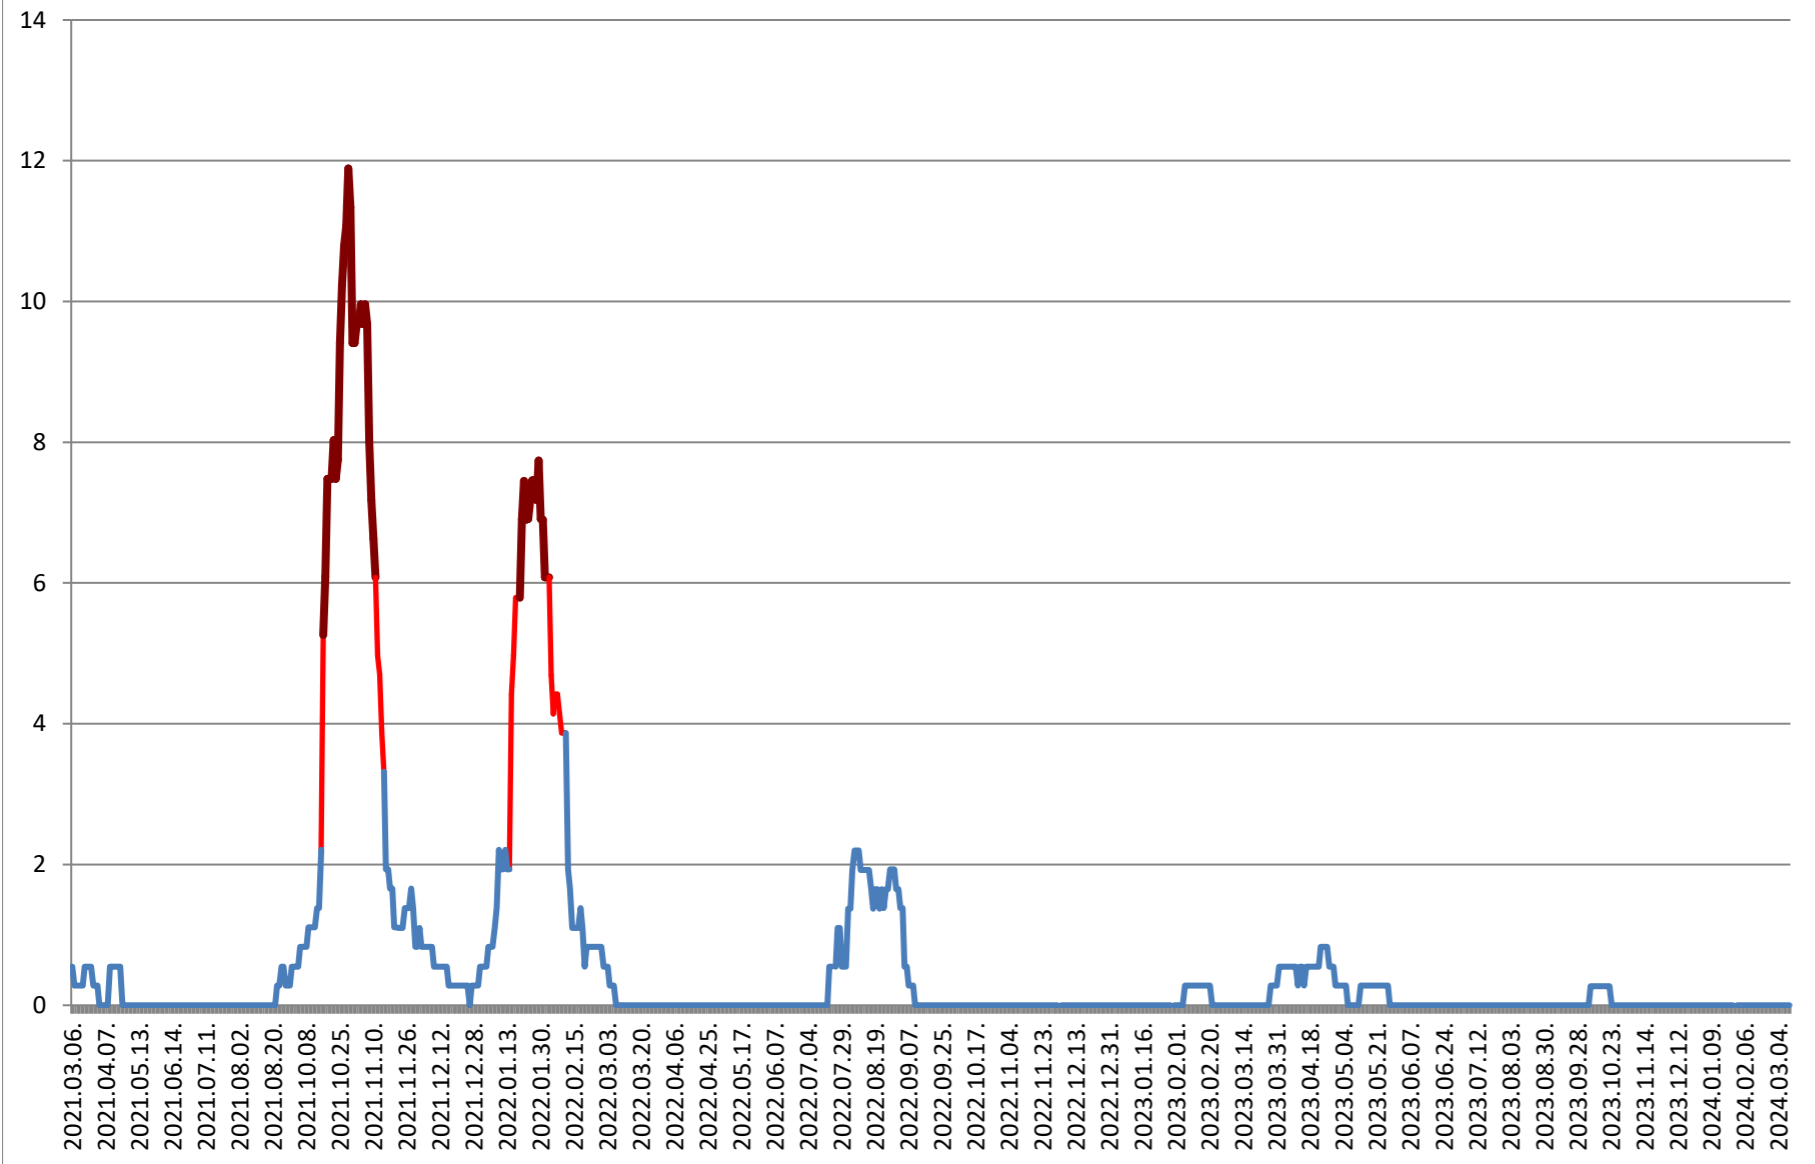

DITRĂU - Evolutia incidentei cumulate pe 14 zile la % de locuitori 2021.03.07. - 2024.03.13.

FELICENI - Evolutia incidentei cumulate pe 14 zile la % de locuitori 2021.03.07. - 2024.03.13.

FRUMOASA - Evolutia incidentei cumulate pe 14 zile la ‰ de locuitori 2021.03.07. - 2024.03.13.

GĂLĂUȚAȘ - Evolutia incidentei cumulate pe 14 zile la % de locuitori 2021.03.07. - 2024.03.13.

MUNICIPIUL GHEORGHENI - Evolutia incidentei cumulate pe 14 zile la % de locuitori 2021.03.07. - 2024.03.13.

JOSENI - Evolutia incidentei cumulate pe 14 zile la ‰ de locuitori 2021.03.07. - 2024.03.13.

LĂZAREA - Evolutia incidentei cumulate pe 14 zile la % de locuitori 2021.03.07. - 2024.03.13.

LELICENI - Evolutia incidentei cumulate pe 14 zile la ‰ de locuitori 2021.03.07. - 2024.03.13.

LUETA - Evolutia incidentei cumulate pe 14 zile la % de locuitori 2021.03.07. - 2024.03.13.

LUNCA DE JOS - Evolutia incidentei cumulate pe 14 zile la % de locuitori 2021.03.07. - 2024.03.13.

LUNCA DE SUS - Evolutia incidentei cumulate pe 14 zile la % de locuitori 2021.03.07. - 2024.03.13.