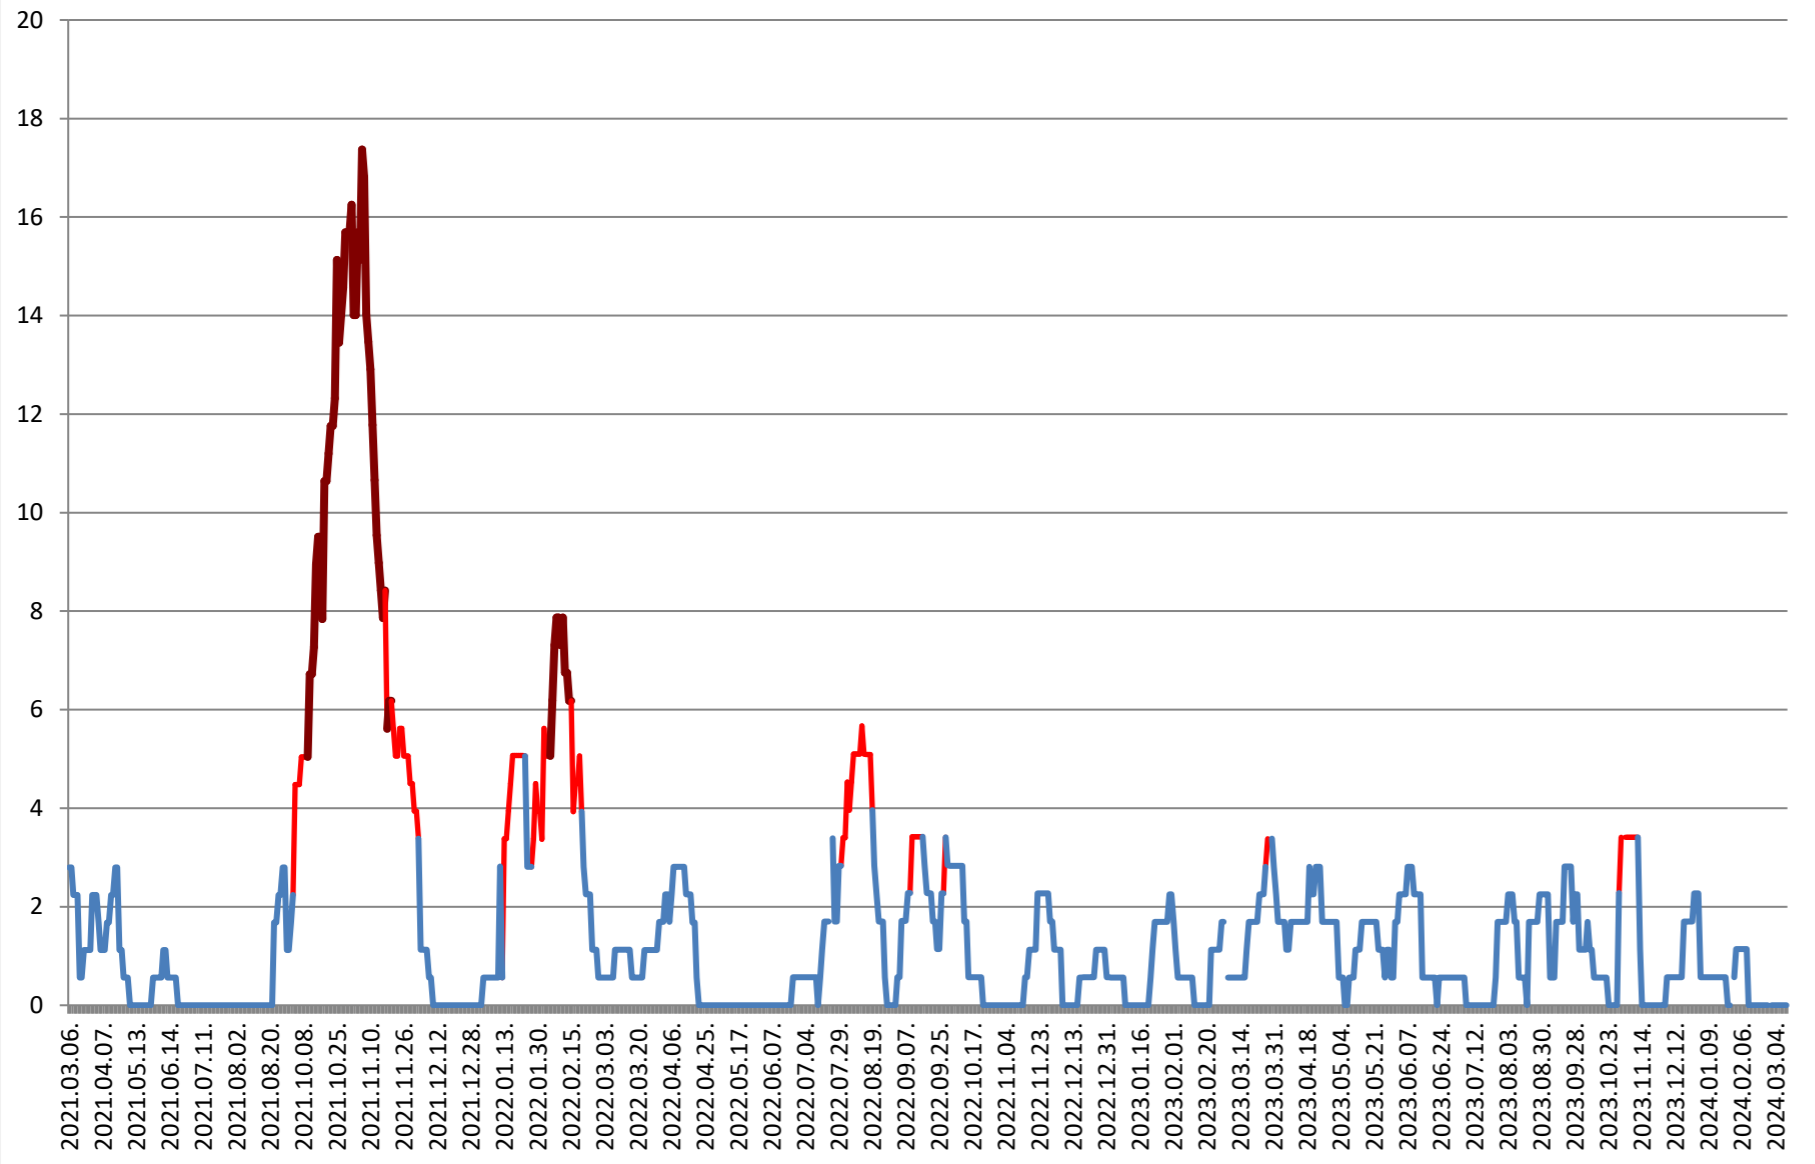

SATU MARE - Evolutia incidentei cumulate pe 14 zile la ‰ de locuitori 2021.03.07. - 2024.03.13.

SECUIENI - Evolutia incidentei cumulate pe 14 zile la % de locuitori 2021.03.07. - 2024.03.13.

SICULENI - Evolutia incidentei cumulate pe 14 zile la % de locuitori 2021.03.07. - 2024.03.13.

ȘIMONEȘTI - Evolutia incidentei cumulate pe 14 zile la % de locuitori
2021.03.07. - 2024.03.13.

SUBCETATE - Evolutia incidentei cumulate pe 14 zile la % de locuitori 2021.03.07. - 2024.03.13.

SUSENI - Evolutia incidentei cumulate pe 14 zile la % de locuitori 2021.03.07. - 2024.03.13.