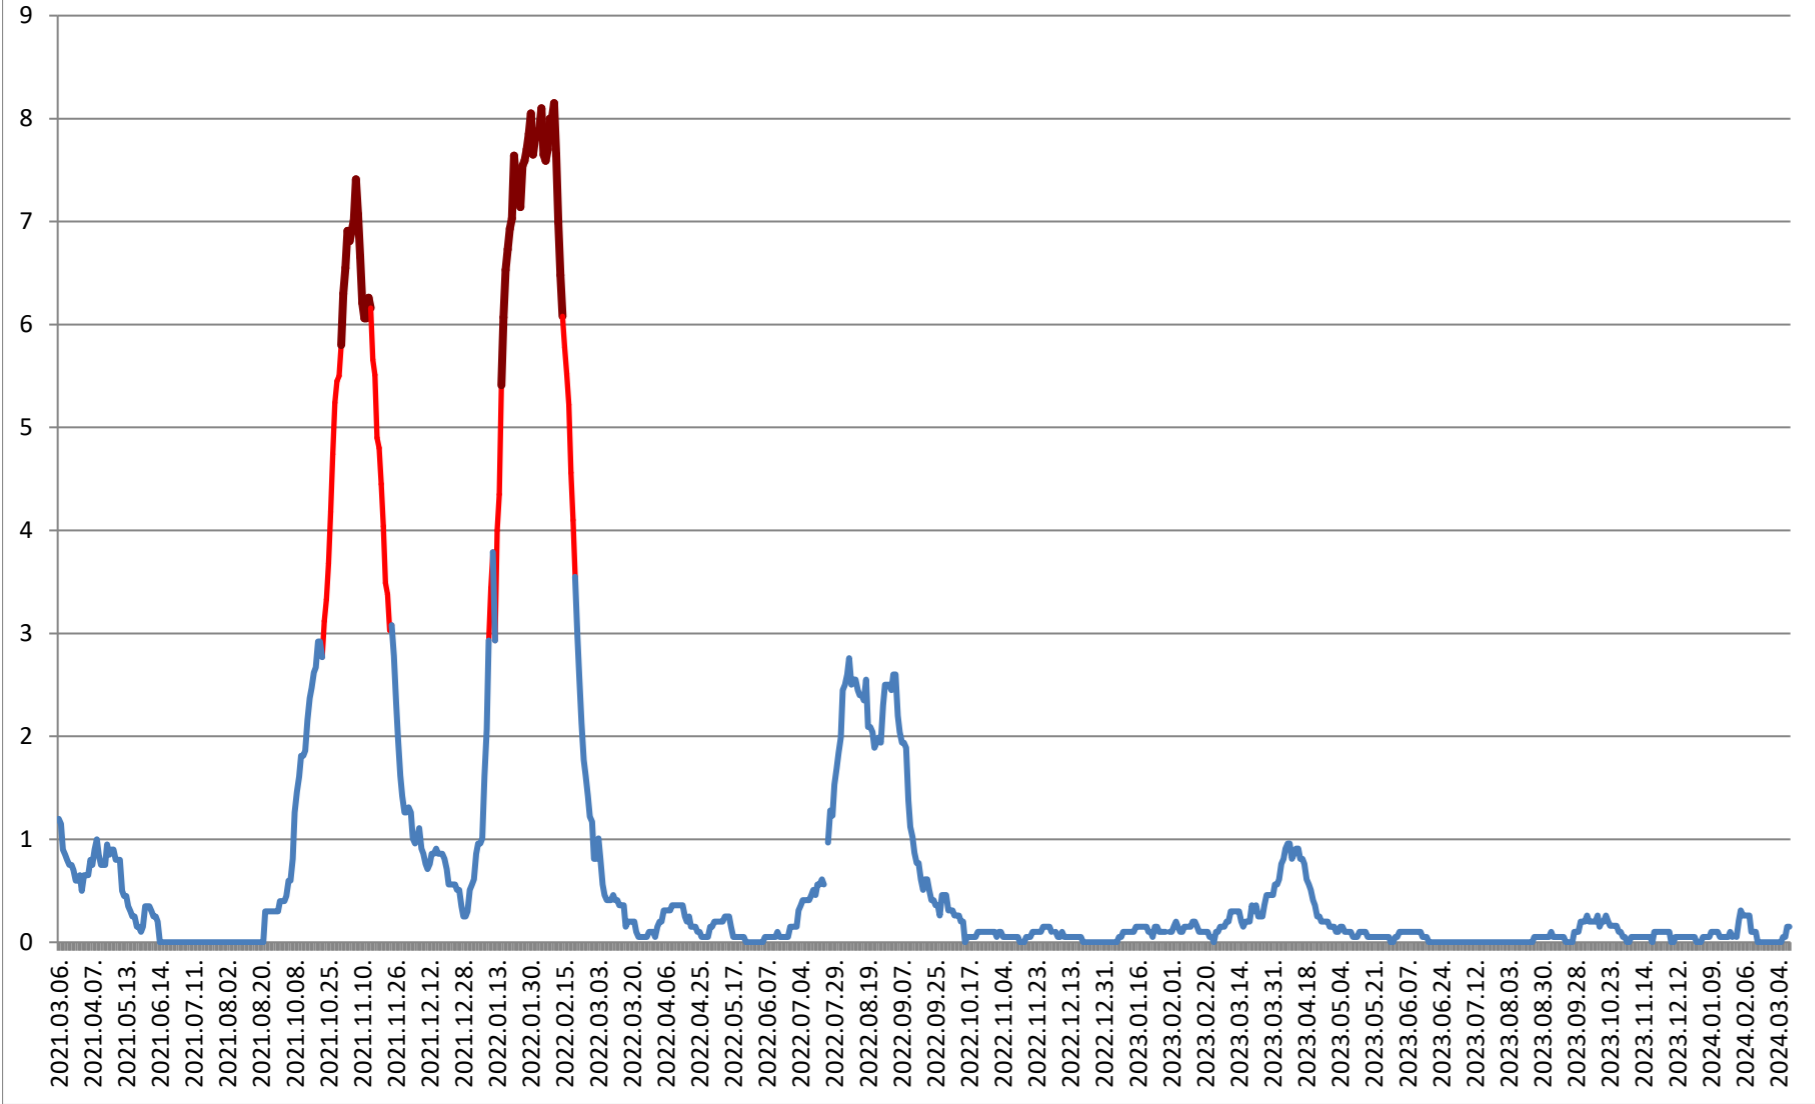

DĂNEȘTI - Evolutia incidentei cumulate pe 14 zile la ‰ de locuitori 2021.03.07. - 2024.03.13.

DÂRJIU - Evolutia incidentei cumulate pe 14 zile la % de locuitori 2021.03.07. - 2024.03.13.

DEALU - Evolutia incidentei cumulate pe 14 zile la ‰ de locuitori 2021.03.07. - 2024.03.13.

DITRĂU - Evolutia incidentei cumulate pe 14 zile la % de locuitori 2021.03.07. - 2024.03.13.

FELICENI - Evolutia incidentei cumulate pe 14 zile la % de locuitori 2021.03.07. - 2024.03.13.

FRUMOASA - Evolutia incidentei cumulate pe 14 zile la ‰ de locuitori 2021.03.07. - 2024.03.13.

GĂLĂUȚAȘ - Evolutia incidentei cumulate pe 14 zile la % de locuitori 2021.03.07. - 2024.03.13.

MUNICIPIUL GHEORGHENI - Evolutia incidentei cumulate pe 14 zile la % de locuitori 2021.03.07. - 2024.03.13.

JOSENI - Evolutia incidentei cumulate pe 14 zile la ‰ de locuitori 2021.03.07. - 2024.03.13.

LĂZAREA - Evolutia incidentei cumulate pe 14 zile la % de locuitori 2021.03.07. - 2024.03.13.

LELICENI - Evolutia incidentei cumulate pe 14 zile la ‰ de locuitori 2021.03.07. - 2024.03.13.