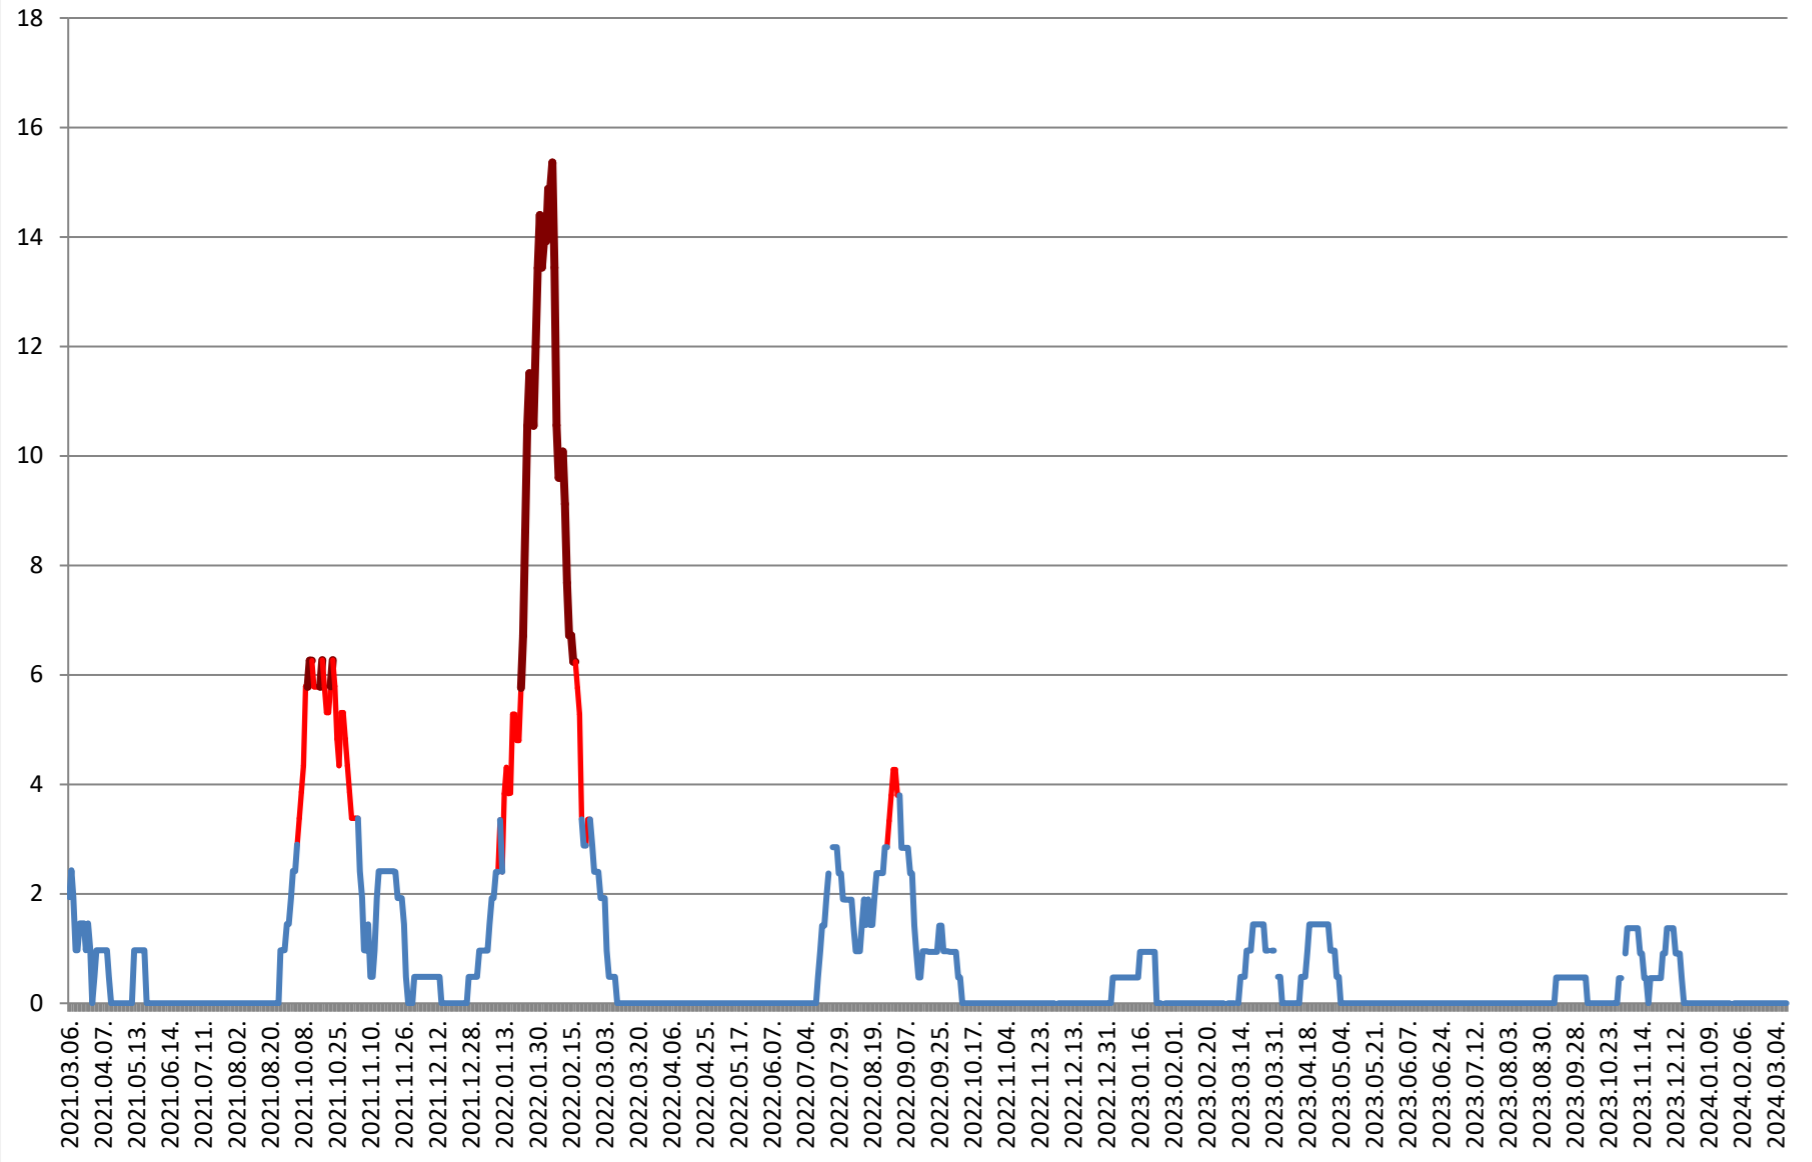

PĂULENI-CIUC - Evolutia incidentei cumulate pe 14 zile la % de locuitori
2021.03.07. - 2024.03.13.