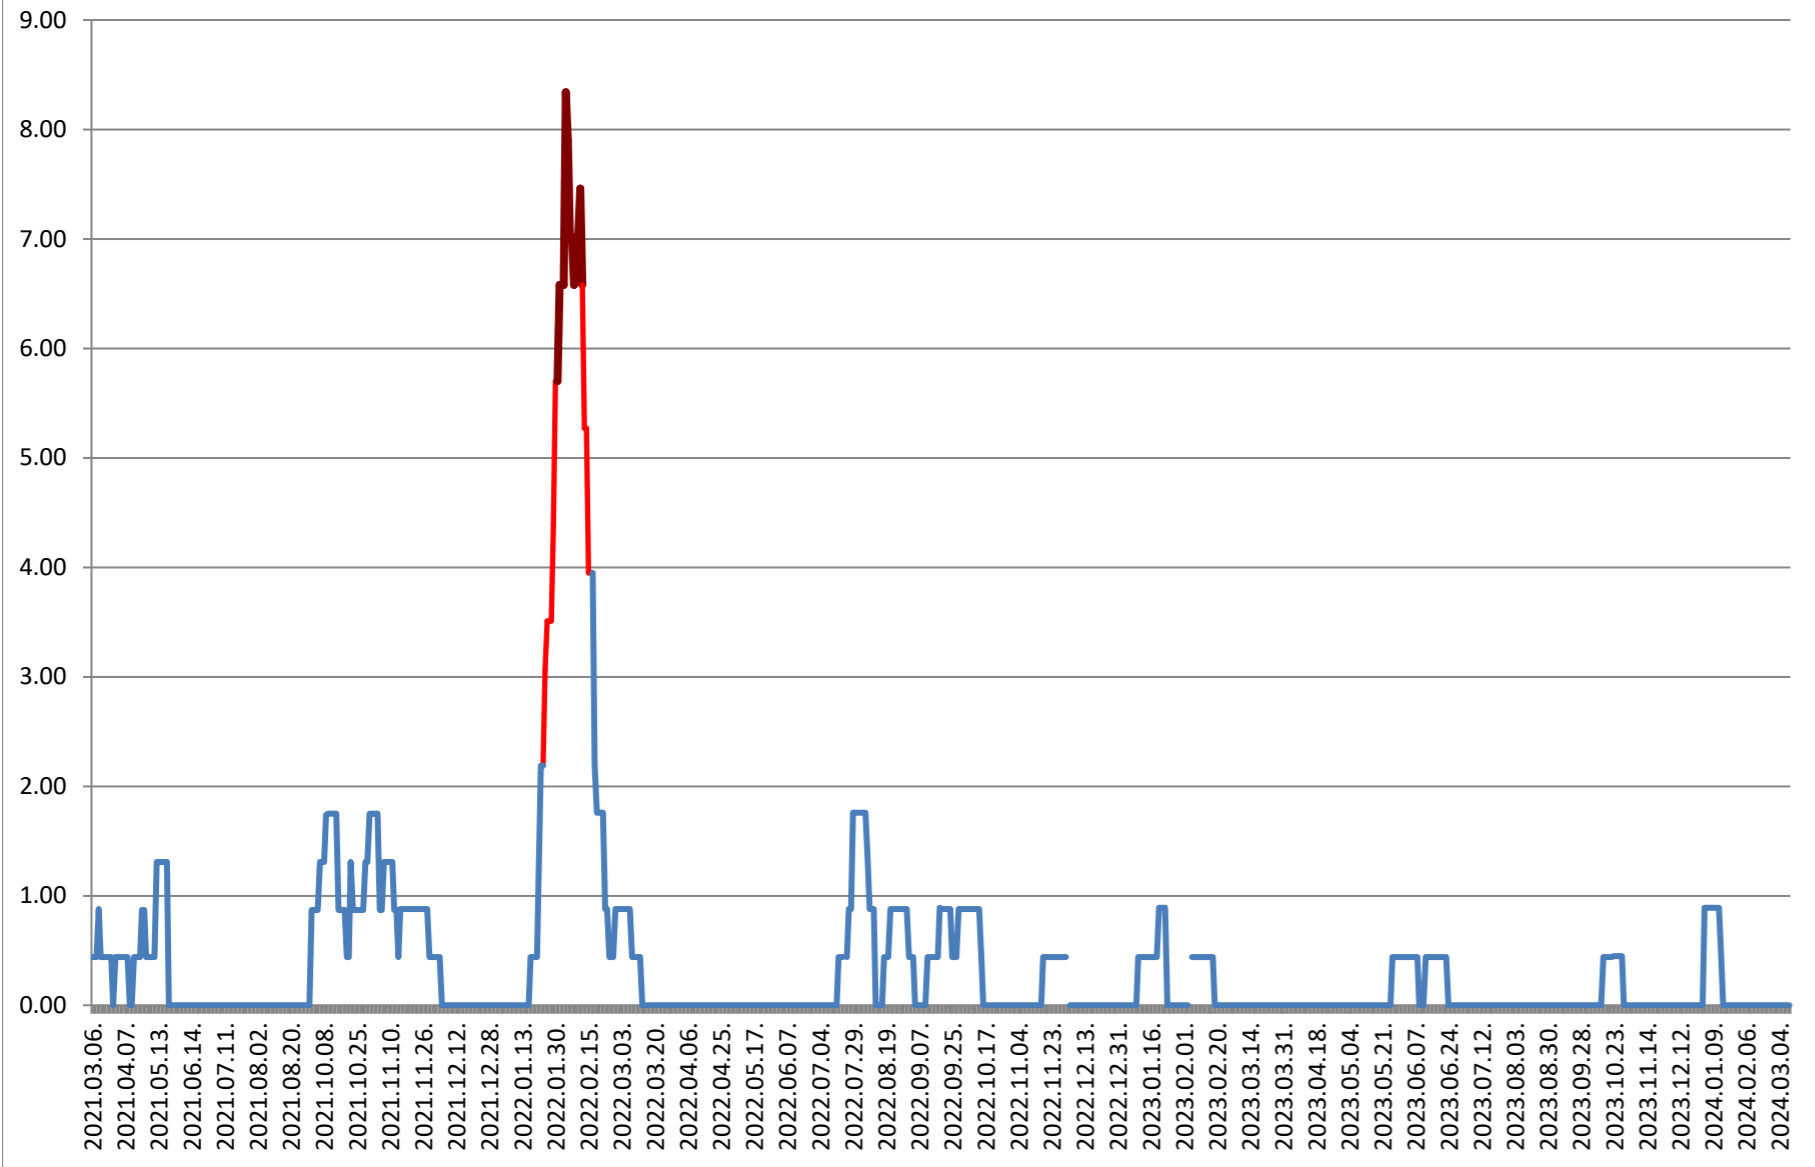

ORAȘ BORSEC - Evolutia incidentei cumulate pe 14 zile la ‰ de locuitori 2021.03.07. - 2024.03.13.

BRĂDEȘTI - Evolutia incidentei cumulate pe 14 zile la ‰ de locuitori 2021.03.07. - 2024.03.13.

CĂPÂLNIȚA - Evolutia incidentei cumulate pe 14 zile la % de locuitori 2021.03.07. - 2024.03.13.

CÂRȚA - Evolutia incidentei cumulate pe 14 zile la ‰ de locuitori 2021.03.07. - 2024.03.13.

CICEU - Evolutia incidentei cumulate pe 14 zile la % de locuitori 2021.03.07. - 2024.03.13.

CIUCSÂNGEORGIU - Evolutia incidentei cumulate pe 14 zile la ‰ de locuitori

2021.03.07. - 2024.03.13.

CIUMANI - Evolutia incidentei cumulate pe 14 zile la % de locuitori 2021.03.07. - 2024.03.13.

CORBU - Evolutia incidentei cumulate pe 14 zile la % de locuitori
2021.03.07. - 2024.03.13.

CORUND - Evolutia incidentei cumulate pe 14 zile la % de locuitori 2021.03.07. - 2024.03.13.

COZMENI - Evolutia incidentei cumulate pe 14 zile la % de locuitori 2021.03.07. - 2024.03.13.

**ORAȘ CRISTURU SECUIESC - Evolutia incidentei cumulate pe 14 zile la ‰
de locuitori
2021.03.07. - 2024.03.13.**