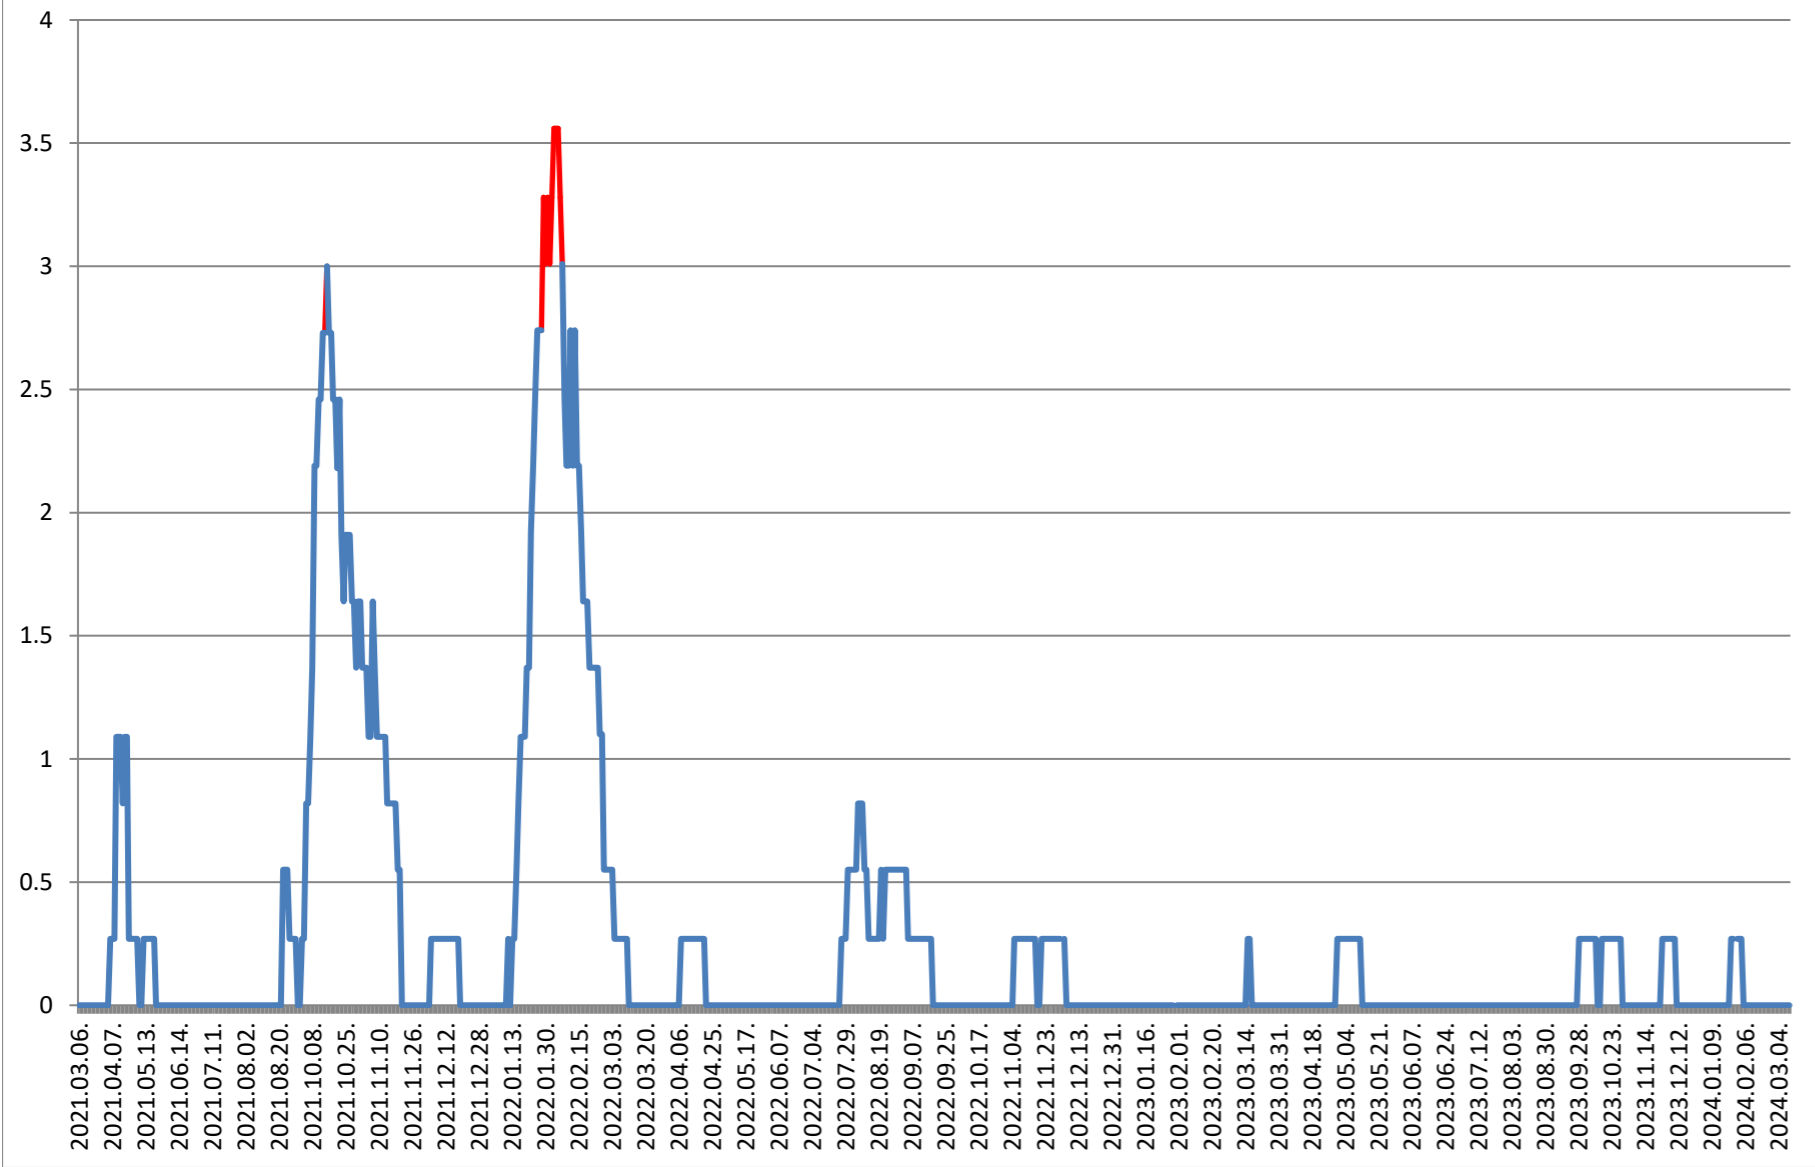

GĂLĂUȚAȘ - Evolutia incidentei cumulate pe 14 zile la % de locuitori 2021.03.07. - 2024.03.13.

MUNICIPIUL GHEORGHENI - Evolutia incidentei cumulate pe 14 zile la % de locuitori 2021.03.07. - 2024.03.13.

JOSENI - Evolutia incidentei cumulate pe 14 zile la ‰ de locuitori 2021.03.07. - 2024.03.13.

LĂZAREA - Evolutia incidentei cumulate pe 14 zile la % de locuitori 2021.03.07. - 2024.03.13.

LELICENI - Evolutia incidentei cumulate pe 14 zile la ‰ de locuitori 2021.03.07. - 2024.03.13.

LUETA - Evolutia incidentei cumulate pe 14 zile la % de locuitori 2021.03.07. - 2024.03.13.

LUNCA DE JOS - Evolutia incidentei cumulate pe 14 zile la % de locuitori 2021.03.07. - 2024.03.13.

LUNCA DE SUS - Evolutia incidentei cumulate pe 14 zile la % de locuitori 2021.03.07. - 2024.03.13.