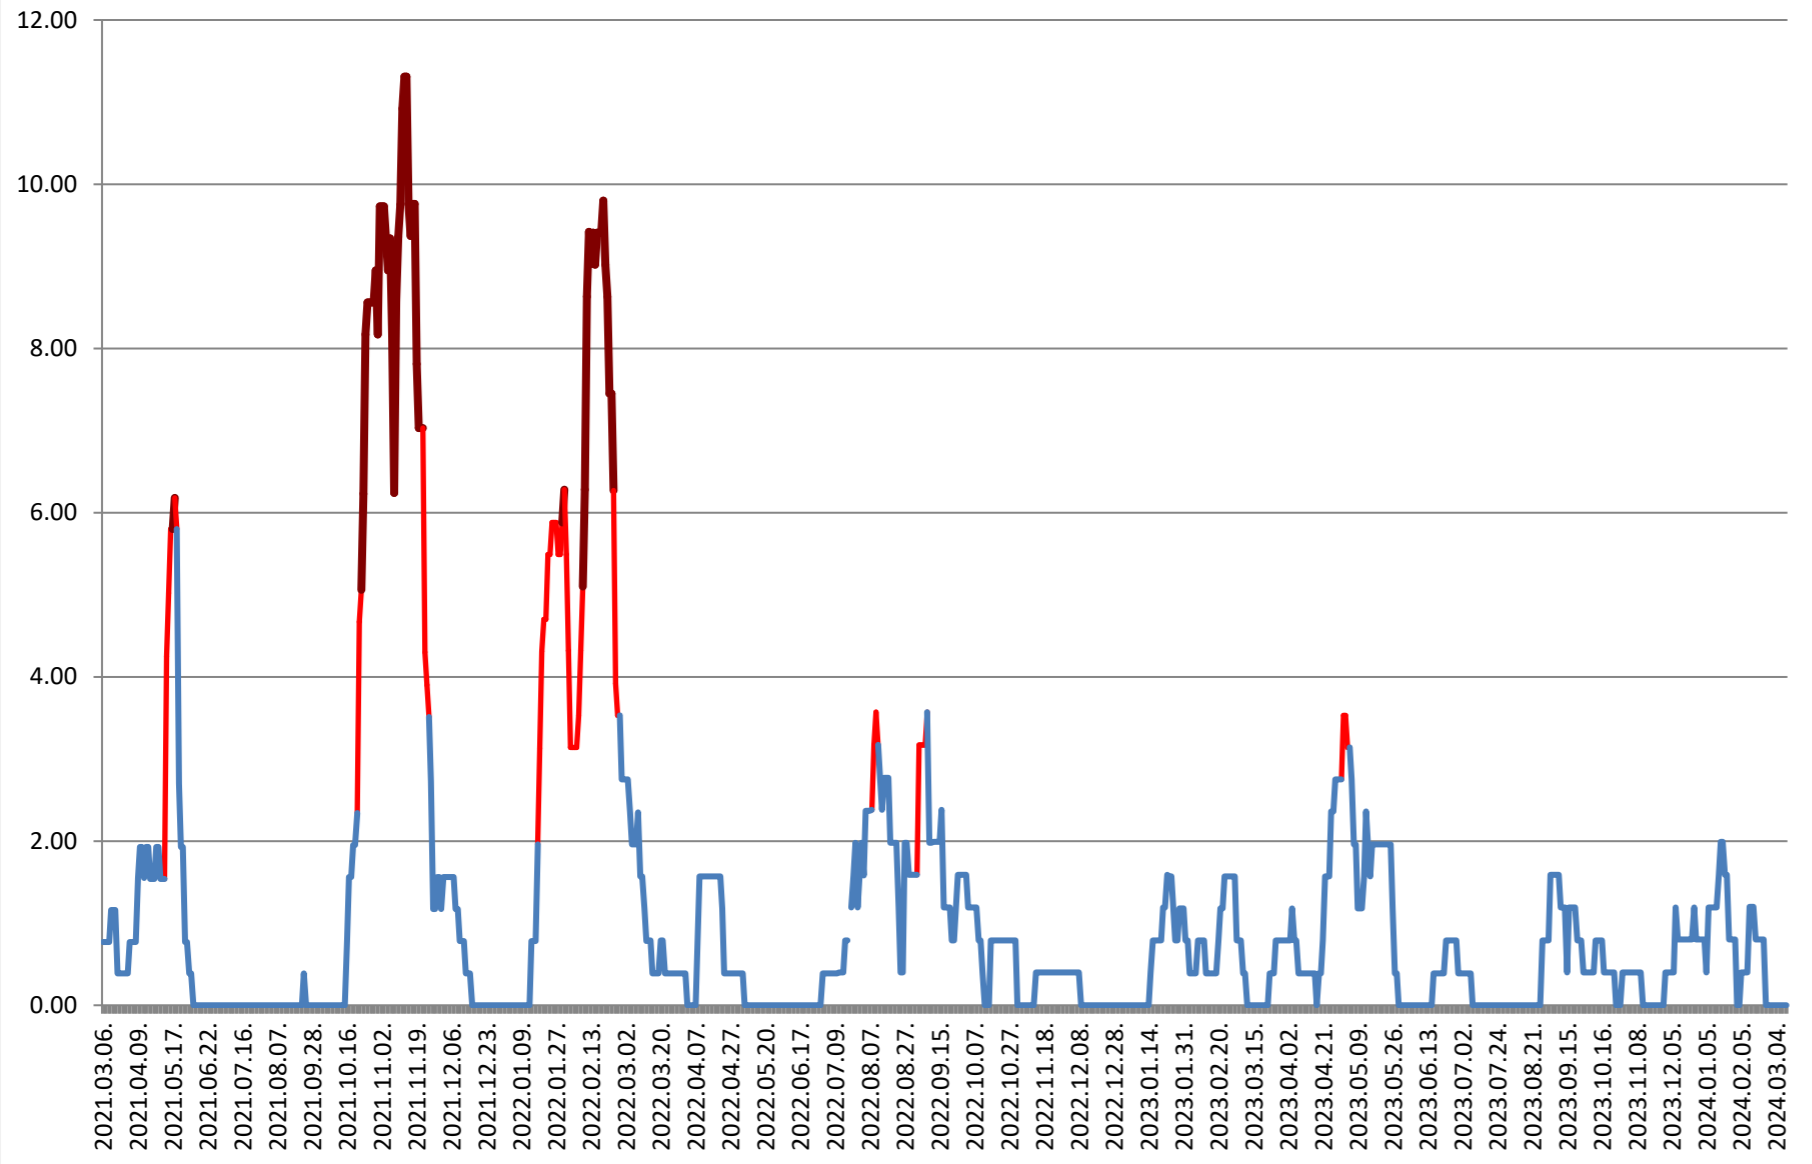

ATID - Evolutia incidentei cumulate pe 14 zile la % de locuitori 2021.03.07. - 2024.03.13.

AVRĂMEȘTI - Evolutia incidentei cumulate pe 14 zile la ‰ de locuitori 2021.03.07. - 2024.03.13.

ORAȘ BĂILE TUȘNAD - Evolutia incidentei cumulate pe 14 zile la % de locuitori

2021.03.07. - 2024.03.13.

ORAȘ BĂLAN - Evolutia incidentei cumulate pe 14 zile la % de locuitori 2021.03.07. - 2024.03.13.

BILBOR - Evolutia incidentei cumulate pe 14 zile la % de locuitori 2021.03.07. - 2024.03.13.

ORAȘ BORSEC - Evolutia incidentei cumulate pe 14 zile la ‰ de locuitori 2021.03.07. - 2024.03.13.

BRĂDEȘTI - Evolutia incidentei cumulate pe 14 zile la ‰ de locuitori 2021.03.07. - 2024.03.13.

CĂPÂLNIȚA - Evolutia incidentei cumulate pe 14 zile la % de locuitori 2021.03.07. - 2024.03.13.

CÂRȚA - Evolutia incidentei cumulate pe 14 zile la ‰ de locuitori 2021.03.07. - 2024.03.13.

CICEU - Evolutia incidentei cumulate pe 14 zile la % de locuitori 2021.03.07. - 2024.03.13.

CIUCSÂNGEORGIU - Evolutia incidentei cumulate pe 14 zile la ‰ de locuitori