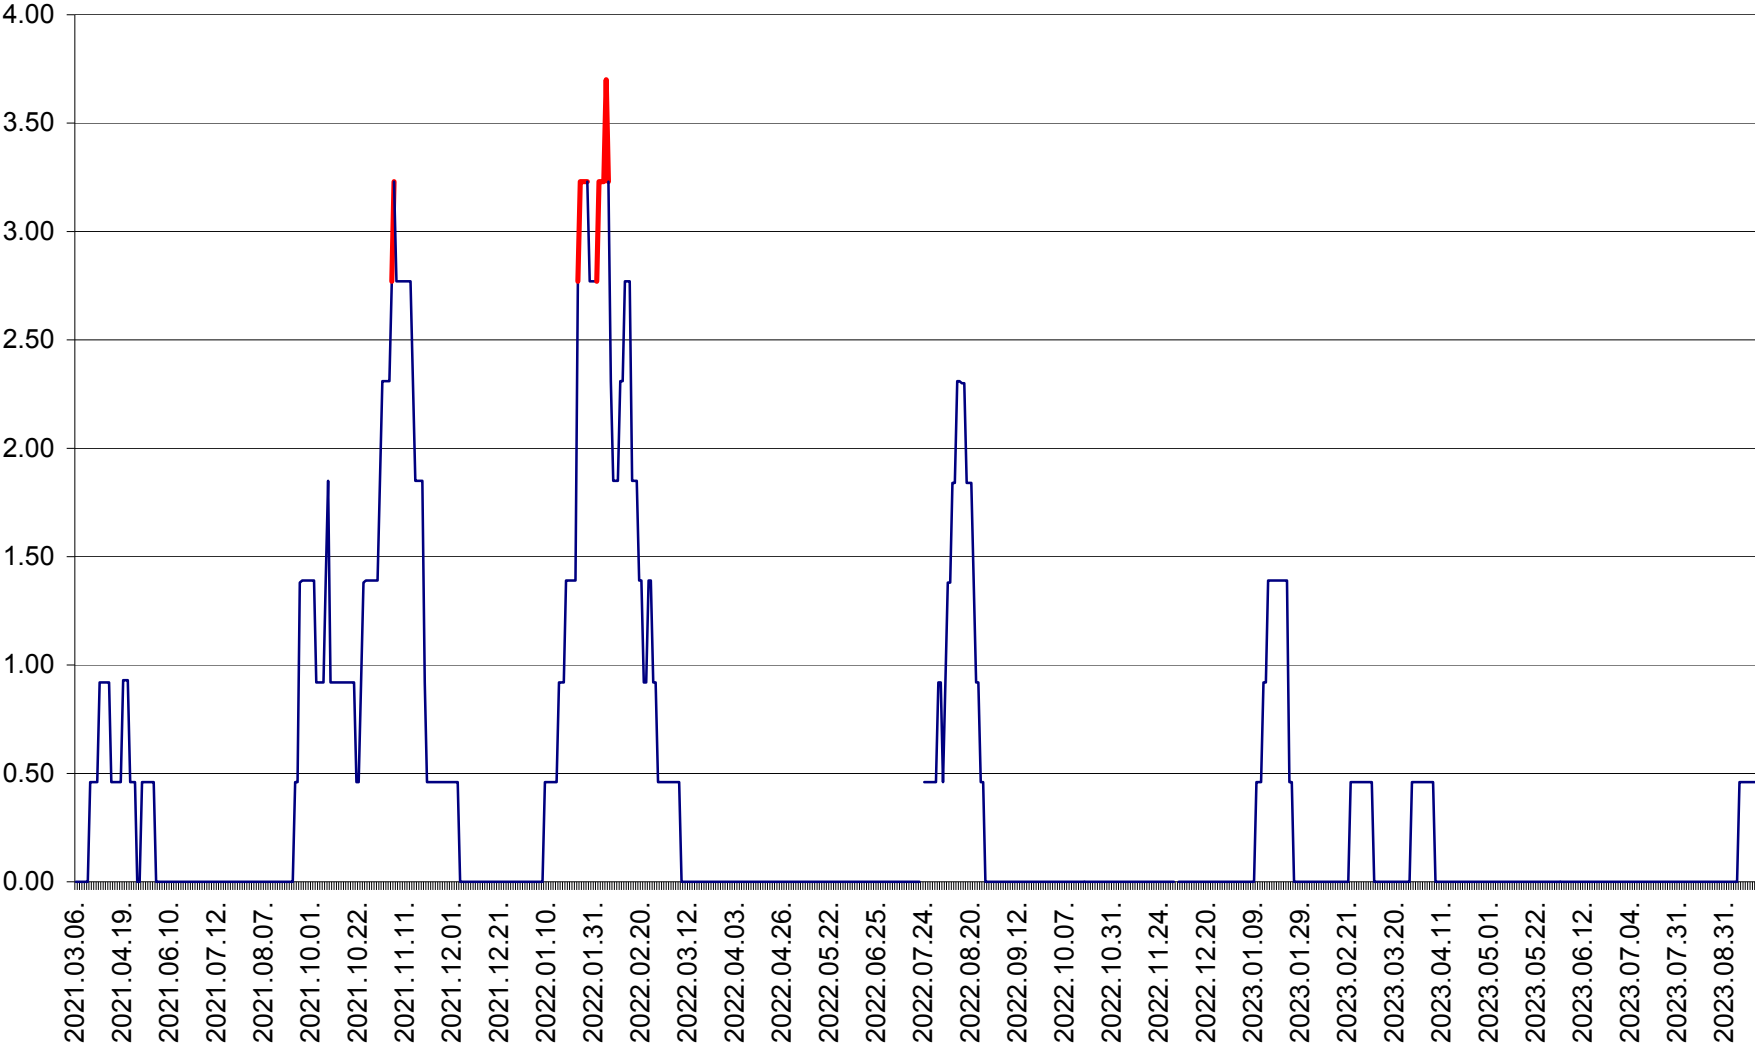

ATID - Evolutia incidentei cumulate pe 14 zile la % de locuitori  
2021.03.07. - 2023.09.22.

AVRĂMEȘTI - Evolutia incidentei cumulate pe 14 zile la ‰ de locuitori  
2021.03.07. - 2023.09.22.

ORAȘ BĂILE TUȘNAD - Evolutia incidentei cumulate pe 14 zile la ‰ de locuitori  
2021.03.07. - 2023.09.22.

ORAȘ BĂLAN - Evoluția incidenței cumulate pe 14 zile la ‰ de locuitori  
2021.03.07. - 2023.09.22.

BILBOR - Evolutia incidentei cumulate pe 14 zile la ‰ de locuitori  
2021.03.07. - 2023.09.22.

ORAȘ BORSEC - Evolutia incidentei cumulate pe 14 zile la ‰ de locuitori  
2021.03.07. - 2023.09.22.

BRĂDEȘTI - Evolutia incidentei cumulate pe 14 zile la ‰ de locuitori  
2021.03.07. - 2023.09.22.

CĂPÂLNIȚA - Evolutia incidentei cumulate pe 14 zile la ‰ de locuitori  
2021.03.07. - 2023.09.22.

CÂRȚA - Evolutia incidentei cumulate pe 14 zile la ‰ de locuitori  
2021.03.07. - 2023.09.22.

CICEU - Evolutia incidentei cumulate pe 14 zile la ‰ de locuitori  
2021.03.07. - 2023.09.22.

CIUCSÂNGEORGIU - Evolutia incidentei cumulate pe 14 zile la ‰ de locuitori  
2021.03.07. - 2023.09.22.

CIUMANI - Evolutia incidentei cumulate pe 14 zile la ‰ de locuitori  
2021.03.07. - 2023.09.22.