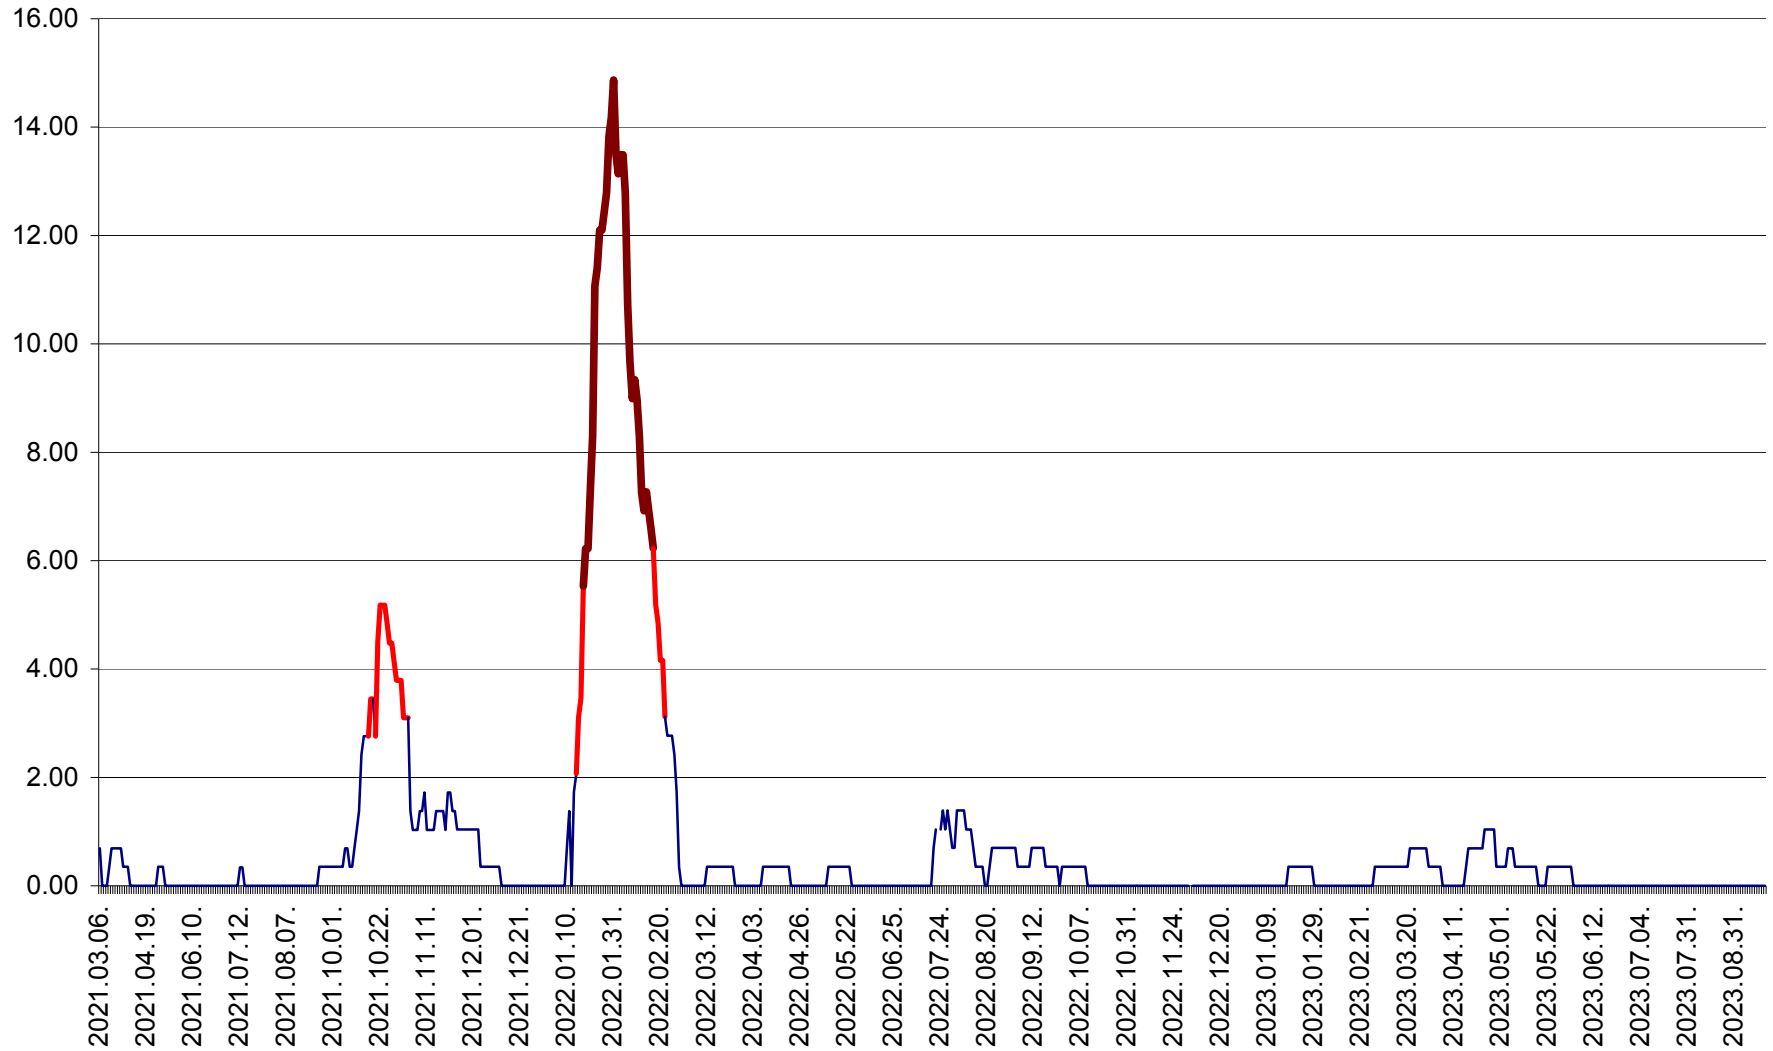

ORAȘ BĂLAN - Evoluția incidenței cumulate pe 14 zile la ‰ de locuitori  
2021.03.07. - 2023.09.22.

BILBOR - Evolutia incidentei cumulate pe 14 zile la ‰ de locuitori  
2021.03.07. - 2023.09.22.

ORAȘ BORSEC - Evolutia incidentei cumulate pe 14 zile la ‰ de locuitori  
2021.03.07. - 2023.09.22.

BRĂDEȘTI - Evolutia incidentei cumulate pe 14 zile la ‰ de locuitori  
2021.03.07. - 2023.09.22.

CĂPÂLNIȚA - Evolutia incidentei cumulate pe 14 zile la ‰ de locuitori  
2021.03.07. - 2023.09.22.

CÂRȚA - Evolutia incidentei cumulate pe 14 zile la ‰ de locuitori  
2021.03.07. - 2023.09.22.

CICEU - Evolutia incidentei cumulate pe 14 zile la ‰ de locuitori  
2021.03.07. - 2023.09.22.

CIUCSÂNGEORGIU - Evolutia incidentei cumulate pe 14 zile la ‰ de locuitori  
2021.03.07. - 2023.09.22.

CIUMANI - Evolutia incidentei cumulate pe 14 zile la ‰ de locuitori  
2021.03.07. - 2023.09.22.

CORBU - Evolutia incidentei cumulate pe 14 zile la ‰ de locuitori  
2021.03.07. - 2023.09.22.

CORUND - Evolutia incidentei cumulate pe 14 zile la ‰ de locuitori  
2021.03.07. - 2023.09.22.

COZMENI - Evolutia incidentei cumulate pe 14 zile la ‰ de locuitori  
2021.03.07. - 2023.09.22.