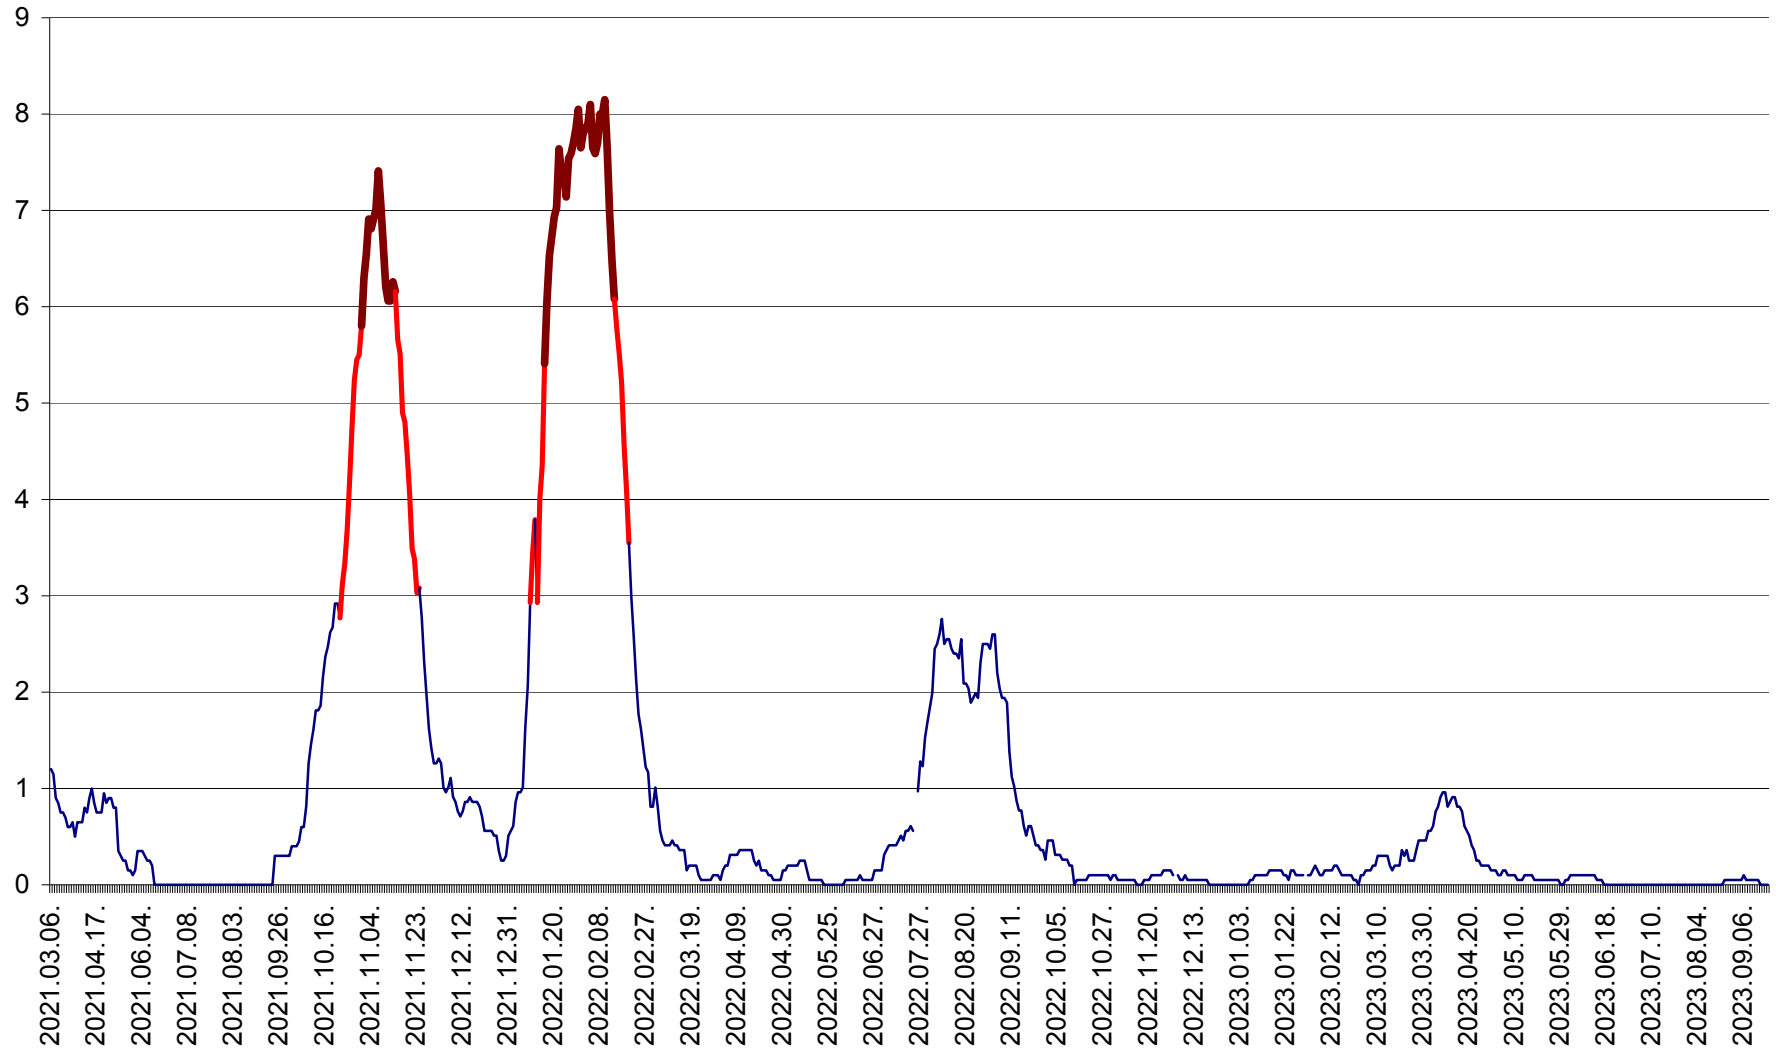

DÂRJIU - Evolutia incidentei cumulate pe 14 zile la ‰ de locuitori  
2021.03.07. - 2023.09.22.

DEALU - Evolutia incidentei cumulate pe 14 zile la ‰ de locuitori  
2021.03.07. - 2023.09.22.

DITRĂU - Evolutia incidentei cumulate pe 14 zile la ‰ de locuitori  
2021.03.07. - 2023.09.22.

FELICENI - Evolutia incidentei cumulate pe 14 zile la % de locuitori  
2021.03.07. - 2023.09.22.

FRUMOASA - Evolutia incidentei cumulate pe 14 zile la ‰ de locuitori  
2021.03.07. - 2023.09.22.

GĂLĂUȚAȘ - Evoluția incidenței cumulate pe 14 zile la ‰ de locuitori  
2021.03.07. - 2023.09.22.

MUNICIPIUL GHEORGHENI - Evolutia incidentei cumulate pe 14 zile la % de locuitori  
2021.03.07. - 2023.09.22.

JOSENI - Evolutia incidentei cumulate pe 14 zile la ‰ de locuitori  
2021.03.07. - 2023.09.22.

LĂZAREA - Evolutia incidentei cumulate pe 14 zile la % de locuitori  
2021.03.07. - 2023.09.22.

LELICENI - Evolutia incidentei cumulate pe 14 zile la ‰ de locuitori  
2021.03.07. - 2023.09.22.

LUETA - Evolutia incidentei cumulate pe 14 zile la ‰ de locuitori  
2021.03.07. - 2023.09.22.