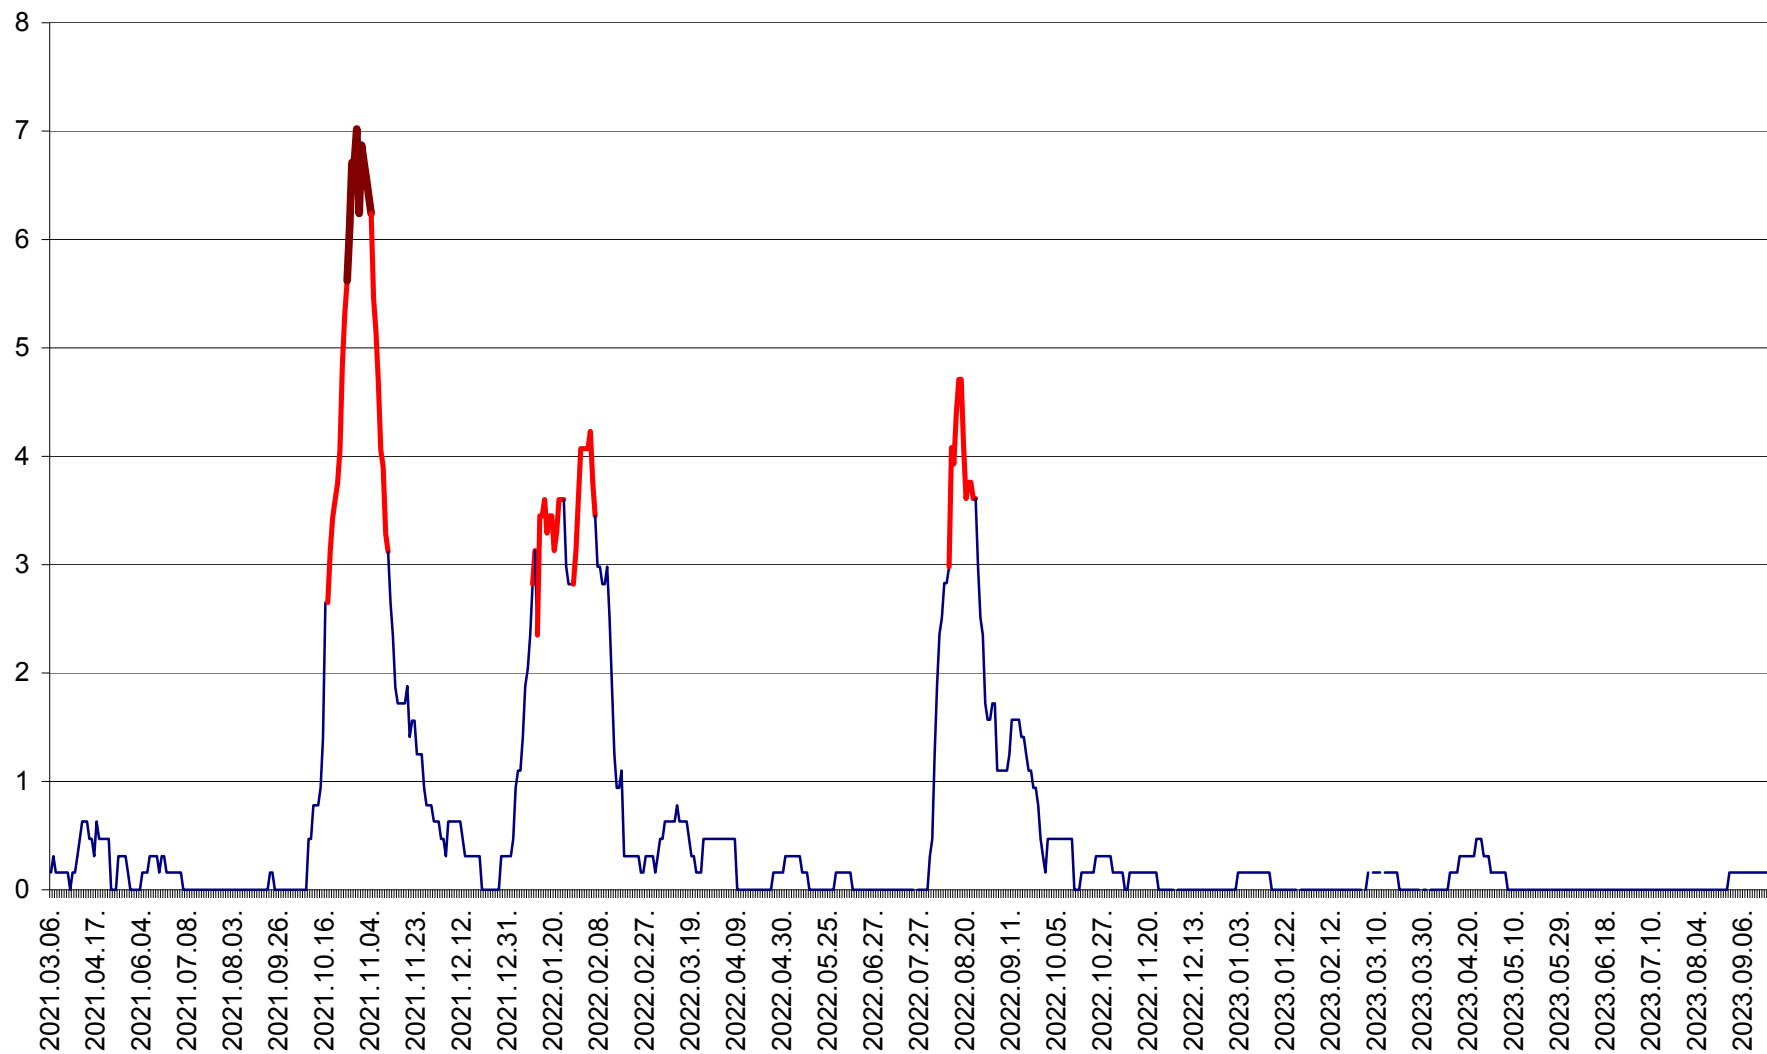

PLĂIEȘII DE JOS - Evoluția incidenței cumulate pe 14 zile la ‰ de locuitori  
2021.03.07. - 2023.09.22.

PORUMBENI - Evolutia incidentei cumulate pe 14 zile la ‰ de locuitori  
2021.03.07. - 2023.09.22.

PRAID - Evolutia incidentei cumulate pe 14 zile la ‰ de locuitori  
2021.03.07. - 2023.09.22.

RACU - Evolutia incidentei cumulate pe 14 zile la ‰ de locuitori  
2021.03.07. - 2023.09.22.

REMETEA - Evolutia incidentei cumulate pe 14 zile la ‰ de locuitori  
2021.03.07. - 2023.09.22.