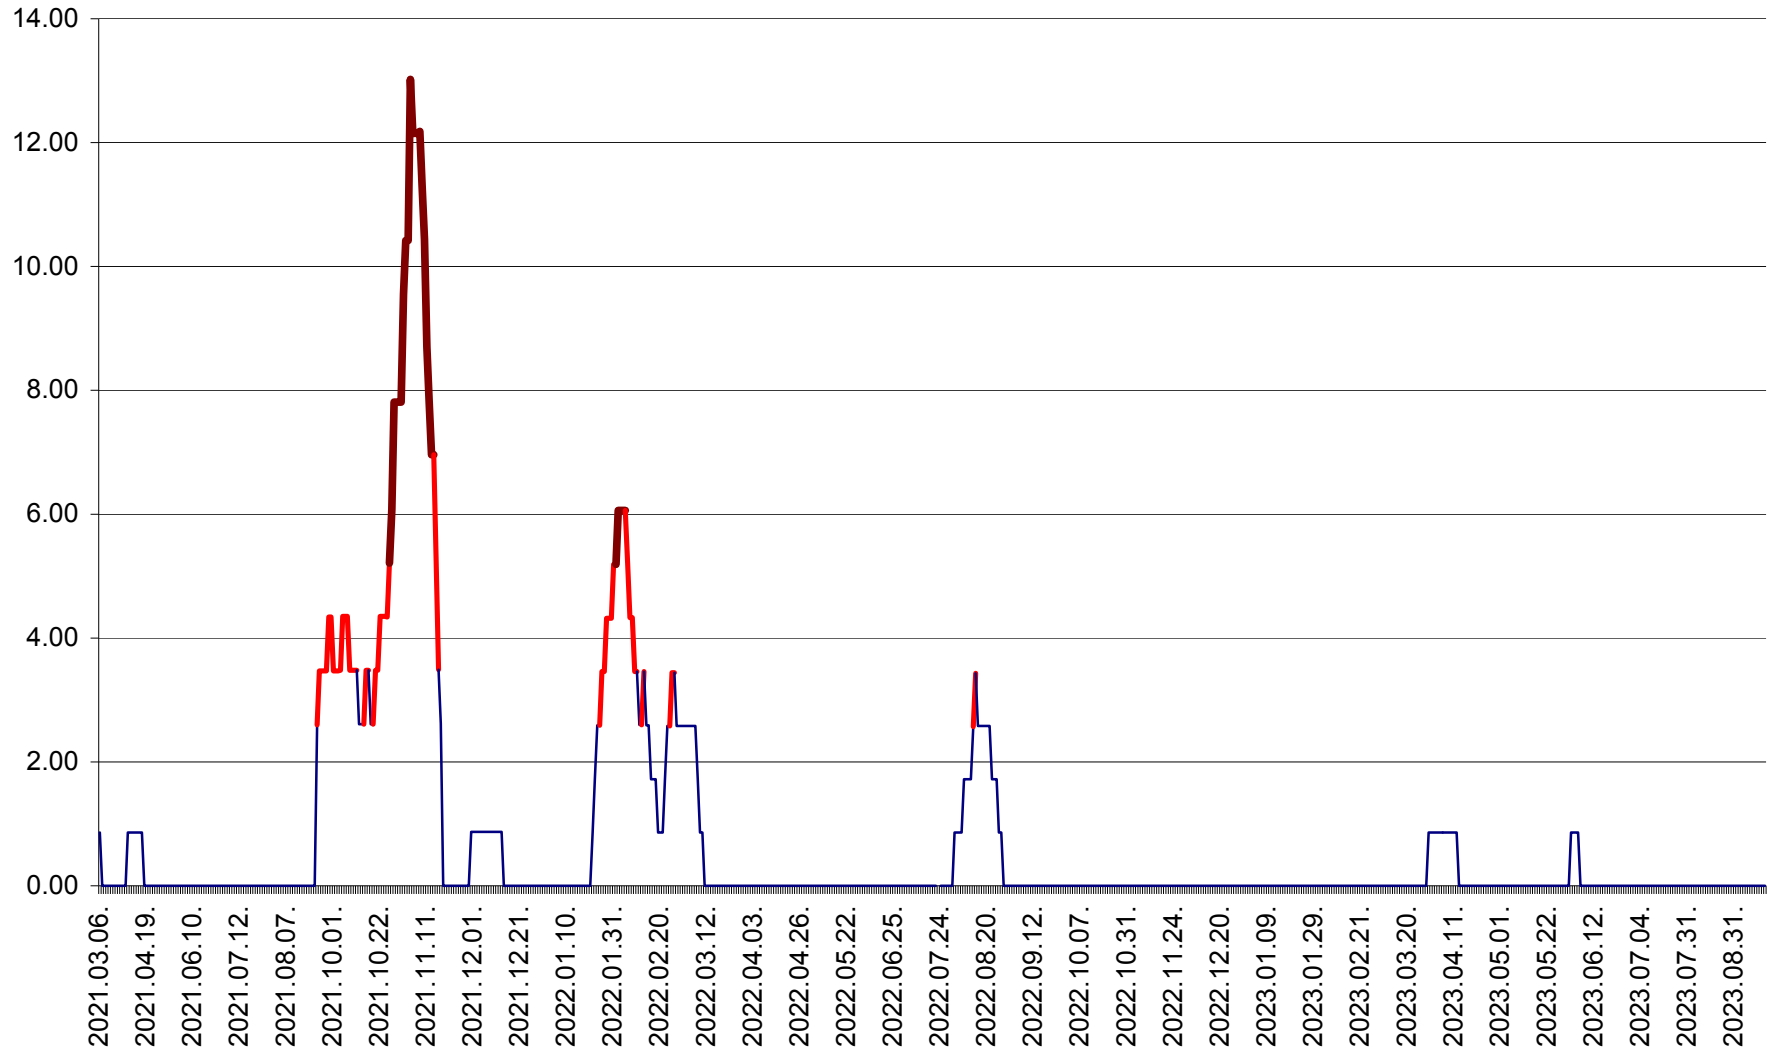

VĂRȘAG - Evolutia incidentei cumulate pe 14 zile la ‰ de locuitori
2021.03.07. - 2023.09.22.