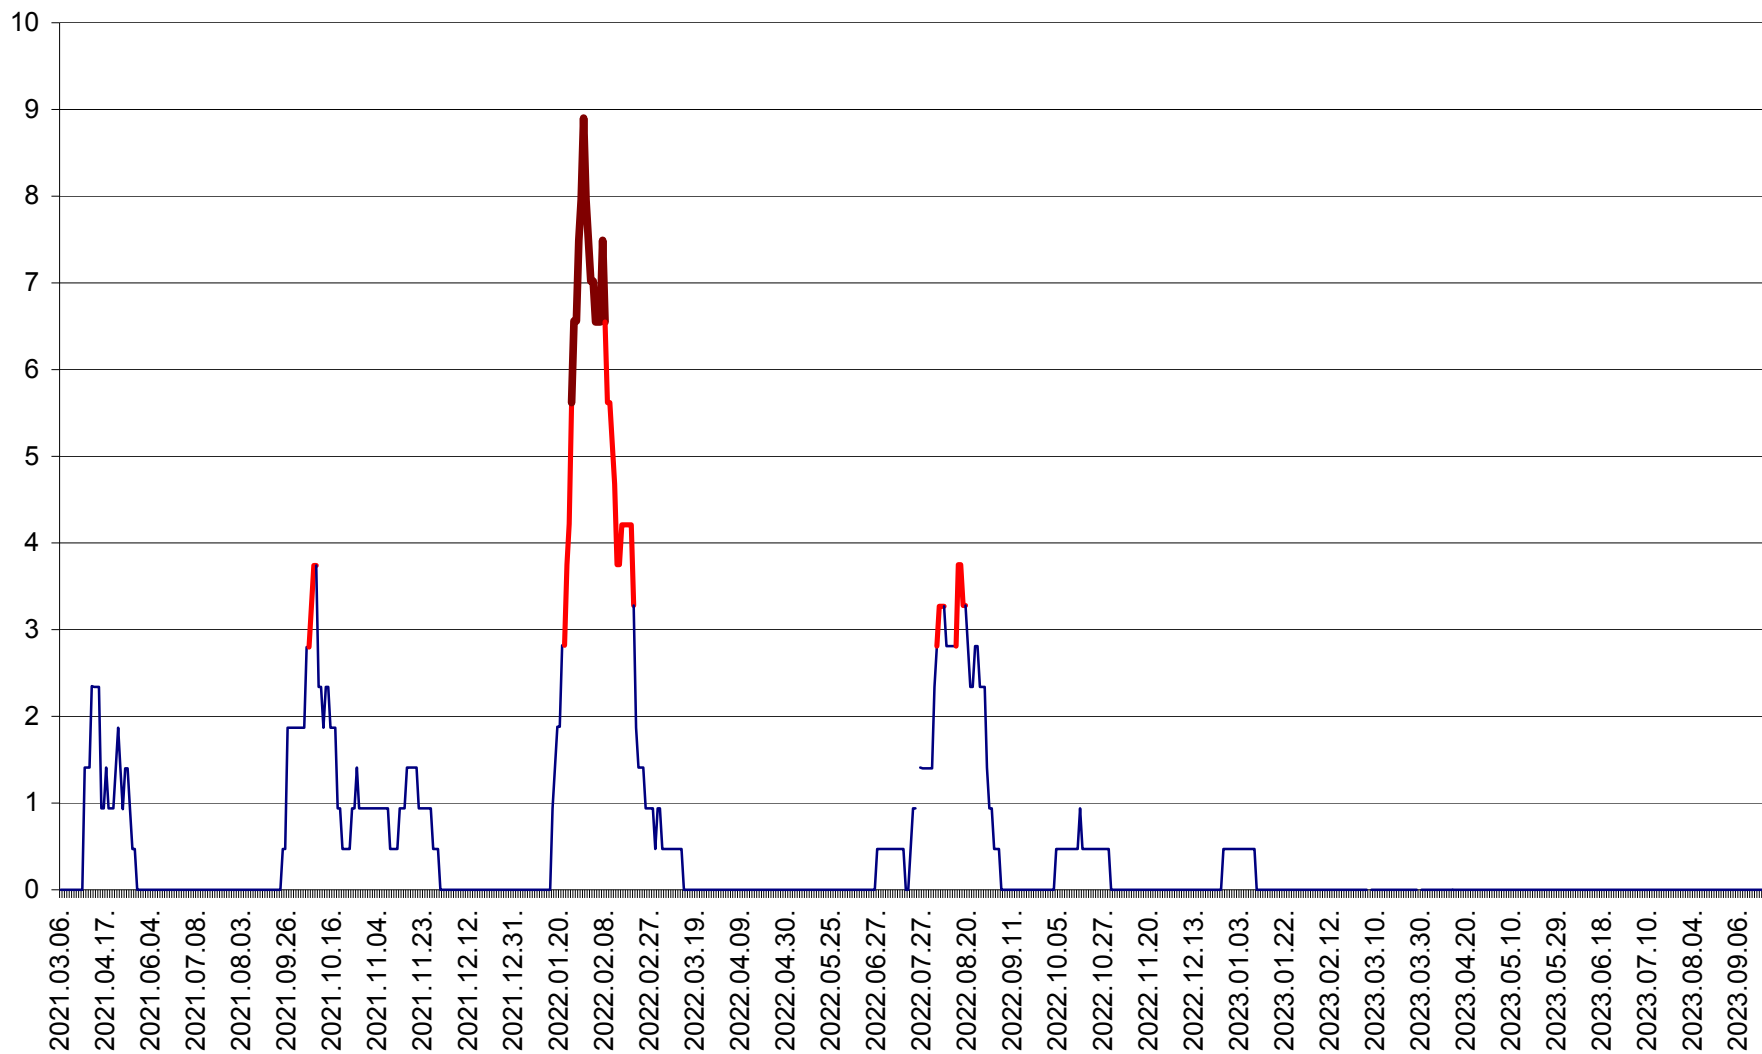

SECUIENI - Evolutia incidentei cumulate pe 14 zile la ‰ de locuitori
2021.03.07. - 2023.09.22.