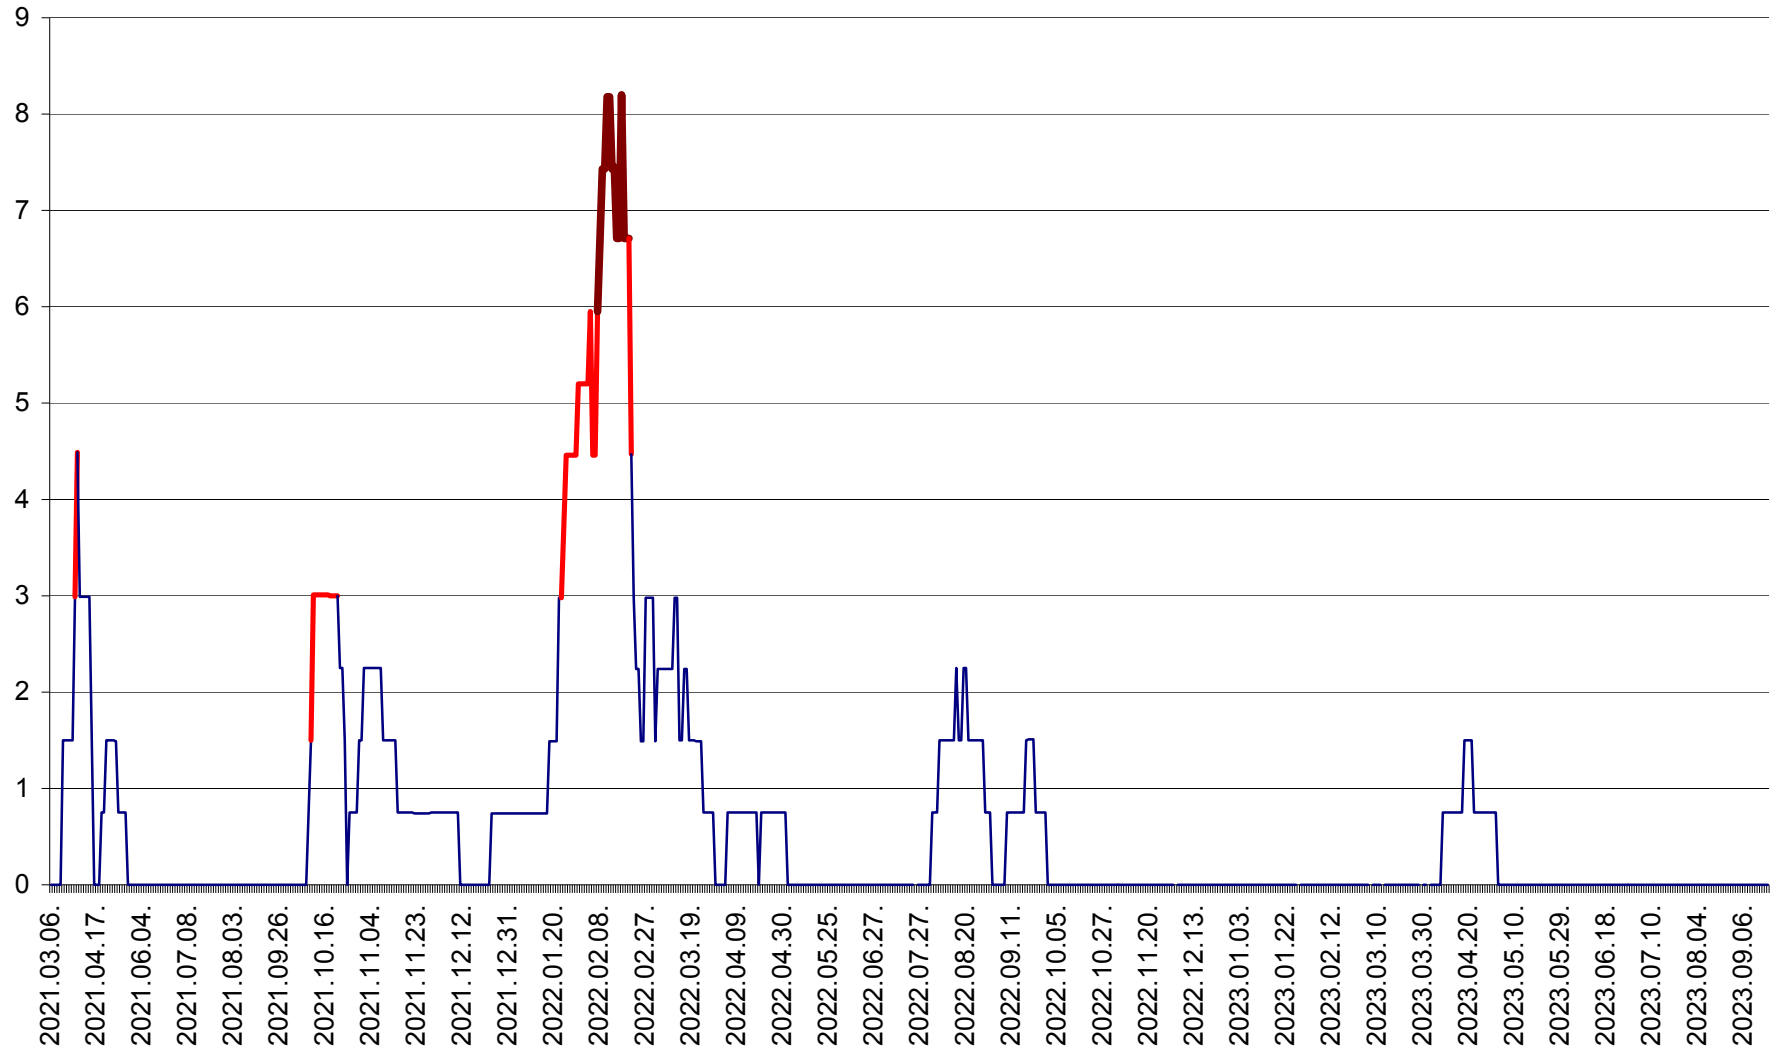

LUNCA DE JOS - Evolutia incidentei cumulate pe 14 zile la ‰ de locuitori  
2021.03.07. - 2023.09.22.

LUNCA DE SUS - Evolutia incidentei cumulate pe 14 zile la ‰ de locuitori  
2021.03.07. - 2023.09.22.

LUPENI - Evolutia incidentei cumulate pe 14 zile la ‰ de locuitori  
2021.03.07. - 2023.09.22.

MĂDĂRAȘ - Evolutia incidentei cumulate pe 14 zile la ‰ de locuitori  
2021.03.07. - 2023.09.22.

MĂRTINIȘ - Evolutia incidentei cumulate pe 14 zile la ‰ de locuitori  
2021.03.07. - 2023.09.22.

MEREȘTI - Evolutia incidentei cumulate pe 14 zile la ‰ de locuitori  
2021.03.07. - 2023.09.22.

MUNICIPIUL MIERCUREA-CIUC - Evolutia incidentei cumulate pe 14 zile la ‰ de locuitori  
2021.03.07. - 2023.09.22.