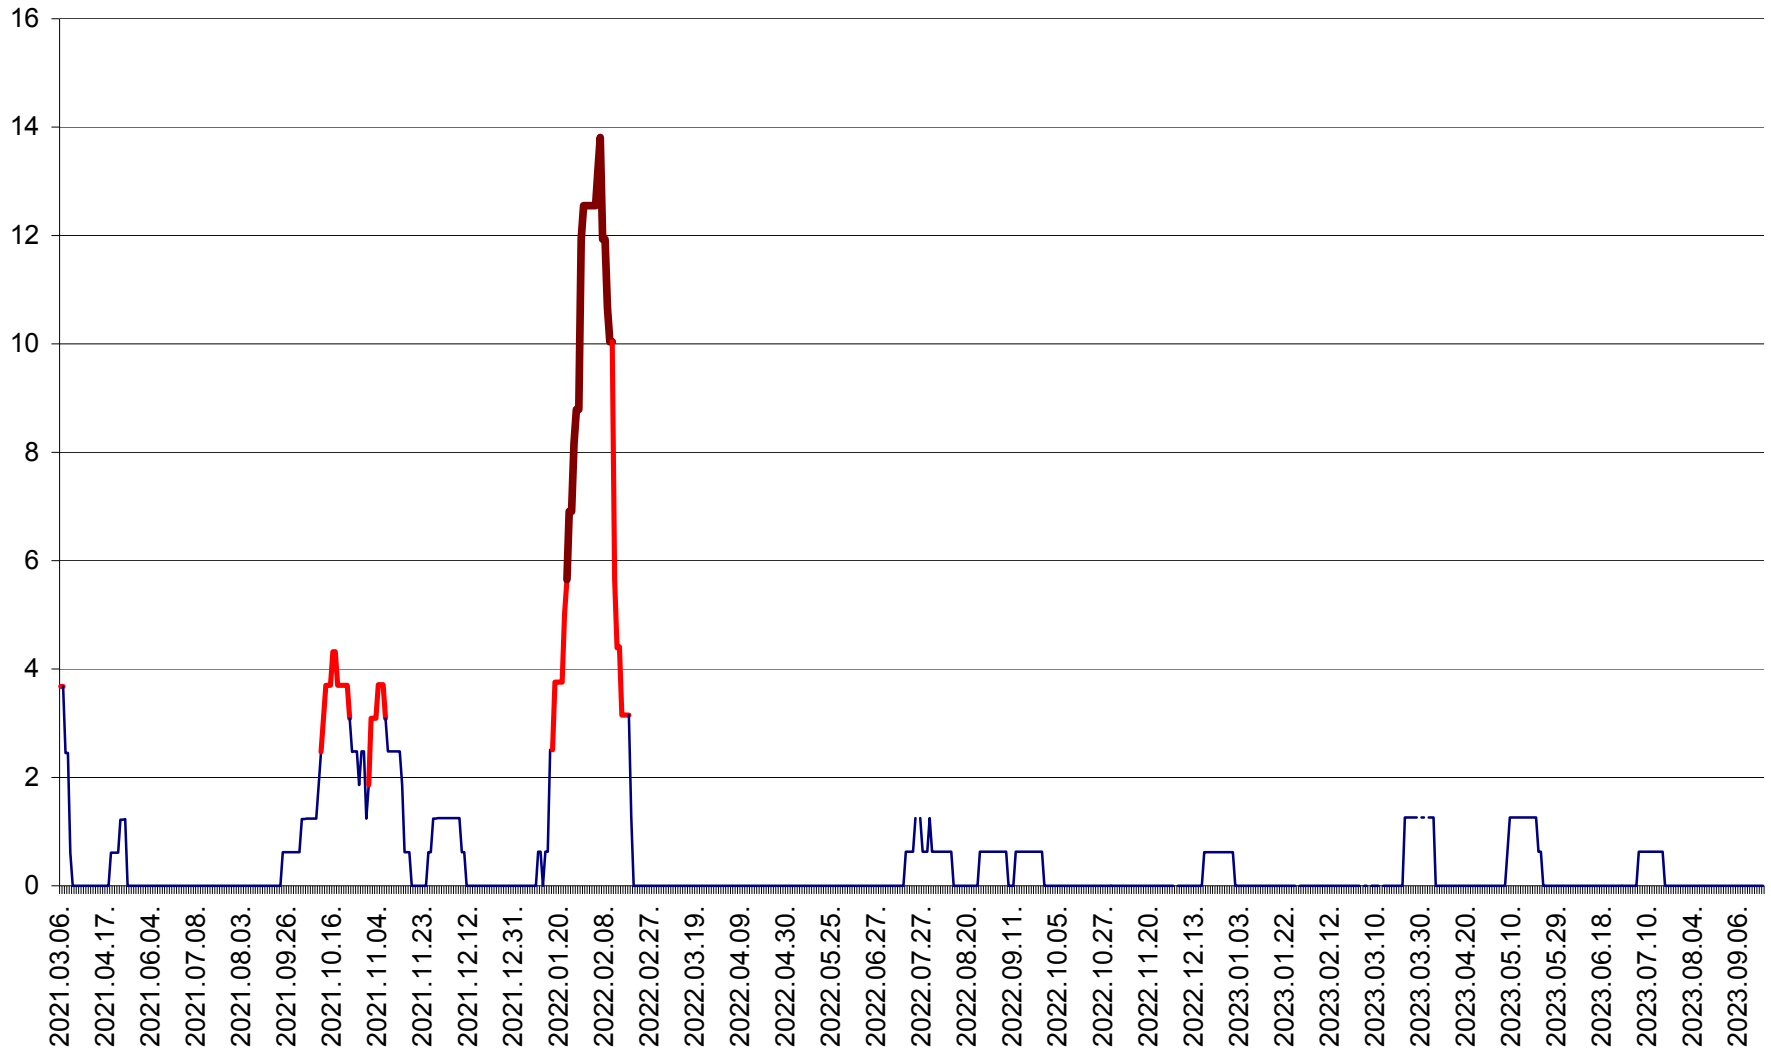

PLĂIEȘII DE JOS - Evoluția incidenței cumulate pe 14 zile la ‰ de locuitori  
2021.03.07. - 2023.09.22.

PORUMBENI - Evolutia incidentei cumulate pe 14 zile la ‰ de locuitori  
2021.03.07. - 2023.09.22.

PRAID - Evolutia incidentei cumulate pe 14 zile la ‰ de locuitori  
2021.03.07. - 2023.09.22.

RACU - Evolutia incidentei cumulate pe 14 zile la ‰ de locuitori  
2021.03.07. - 2023.09.22.

REMETEA - Evolutia incidentei cumulate pe 14 zile la ‰ de locuitori  
2021.03.07. - 2023.09.22.