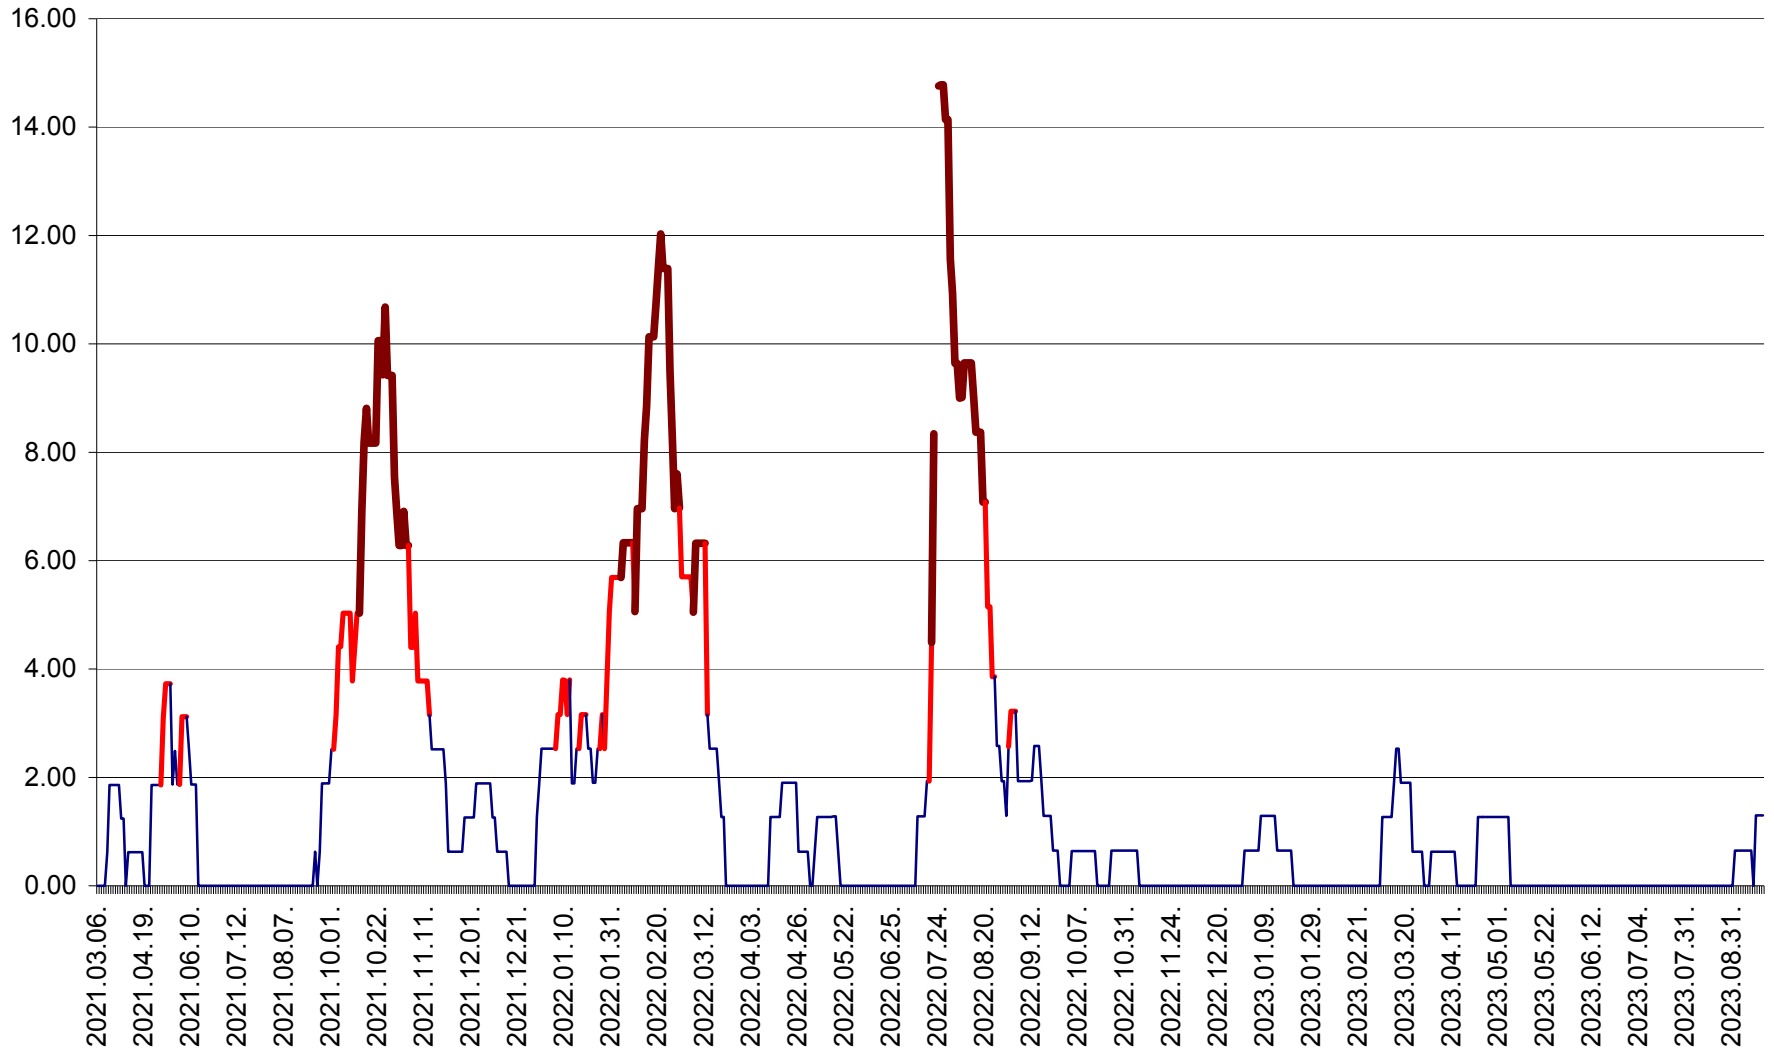

ATID - Evolutia incidentei cumulate pe 14 zile la % de locuitori  
2021.03.07. - 2023.09.22.

AVRĂMEȘTI - Evolutia incidentei cumulate pe 14 zile la ‰ de locuitori  
2021.03.07. - 2023.09.22.

ORAȘ BĂILE TUȘNAD - Evolutia incidentei cumulate pe 14 zile la ‰ de locuitori  
2021.03.07. - 2023.09.22.

ORAȘ BĂLAN - Evoluția incidenței cumulate pe 14 zile la ‰ de locuitori  
2021.03.07. - 2023.09.22.

BILBOR - Evolutia incidentei cumulate pe 14 zile la ‰ de locuitori  
2021.03.07. - 2023.09.22.

ORAȘ BORSEC - Evolutia incidentei cumulate pe 14 zile la ‰ de locuitori  
2021.03.07. - 2023.09.22.

BRĂDEȘTI - Evolutia incidentei cumulate pe 14 zile la ‰ de locuitori  
2021.03.07. - 2023.09.22.

CĂPÂLNIȚA - Evolutia incidentei cumulate pe 14 zile la ‰ de locuitori  
2021.03.07. - 2023.09.22.

CÂRȚA - Evolutia incidentei cumulate pe 14 zile la ‰ de locuitori  
2021.03.07. - 2023.09.22.