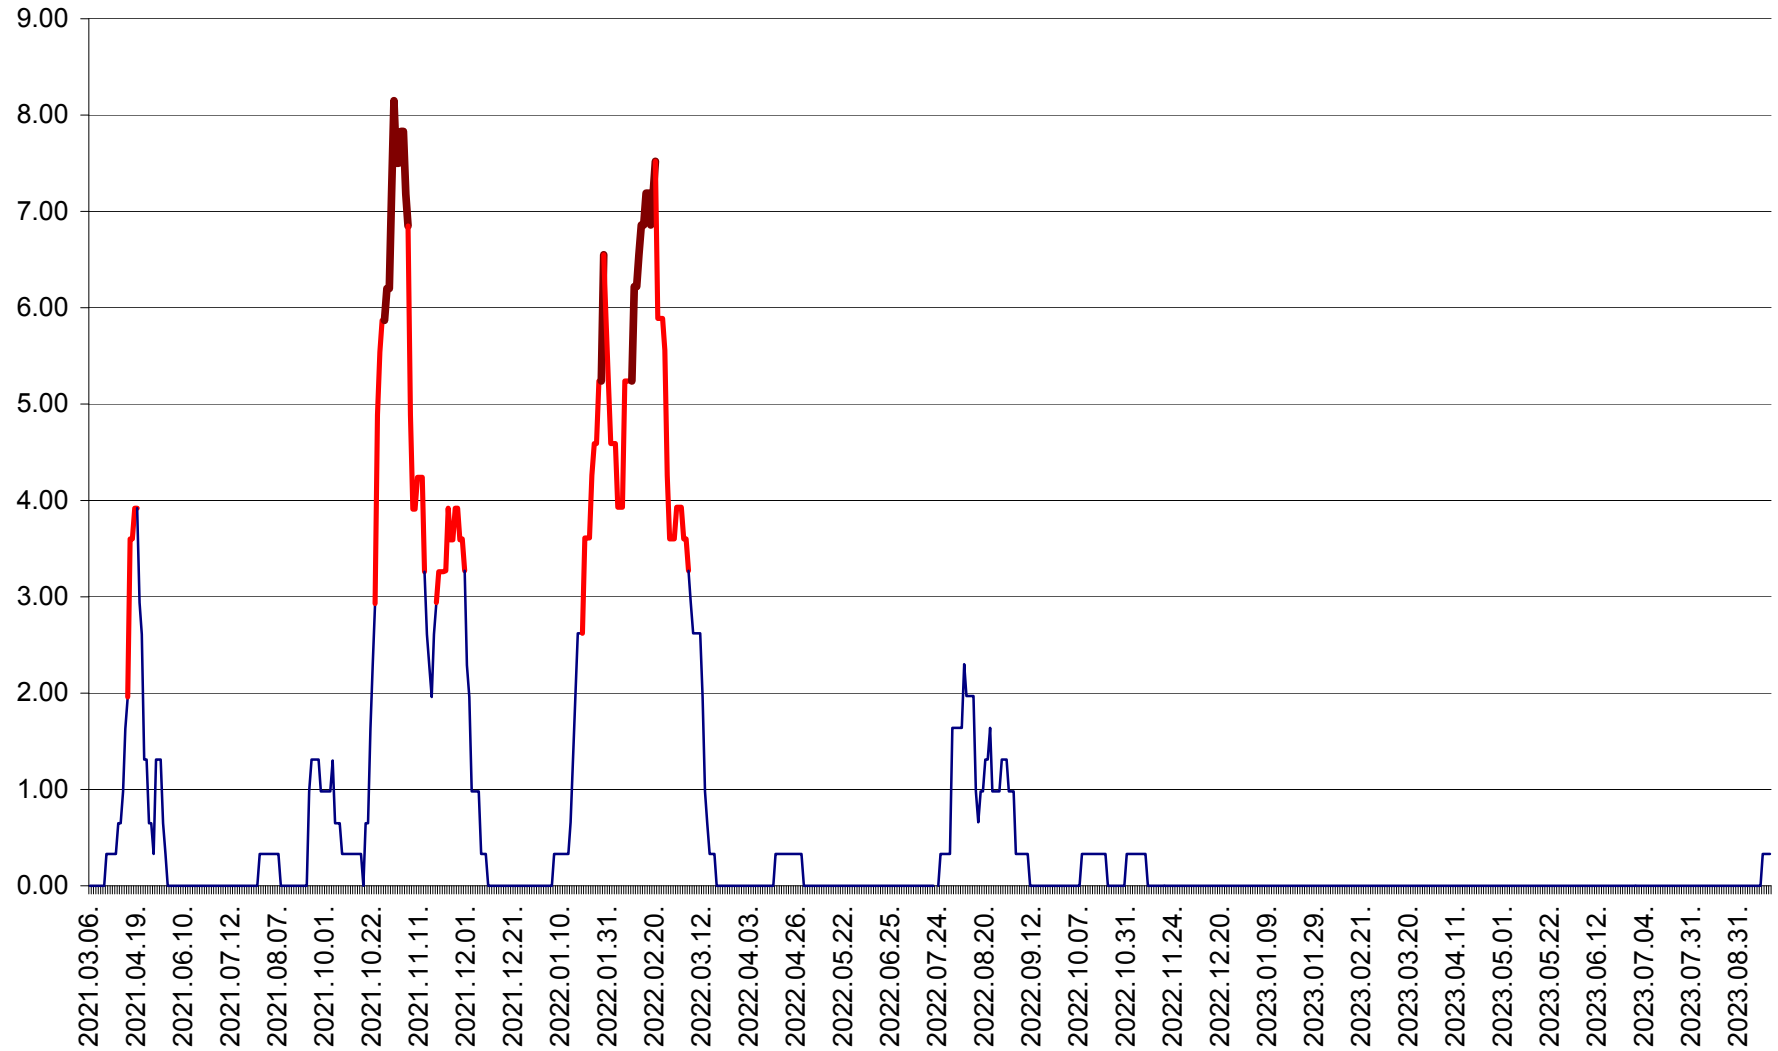

ATID - Evolutia incidentei cumulate pe 14 zile la % de locuitori  
2021.03.07. - 2023.09.22.

AVRĂMEȘTI - Evolutia incidentei cumulate pe 14 zile la ‰ de locuitori  
2021.03.07. - 2023.09.22.

ORAȘ BĂILE TUȘNAD - Evolutia incidentei cumulate pe 14 zile la ‰ de locuitori  
2021.03.07. - 2023.09.22.

ORAȘ BĂLAN - Evoluția incidenței cumulate pe 14 zile la ‰ de locuitori  
2021.03.07. - 2023.09.22.

BILBOR - Evolutia incidentei cumulate pe 14 zile la ‰ de locuitori  
2021.03.07. - 2023.09.22.

ORAȘ BORSEC - Evolutia incidentei cumulate pe 14 zile la ‰ de locuitori  
2021.03.07. - 2023.09.22.

BRĂDEȘTI - Evolutia incidentei cumulate pe 14 zile la ‰ de locuitori  
2021.03.07. - 2023.09.22.

CĂPÂLNIȚA - Evolutia incidentei cumulate pe 14 zile la ‰ de locuitori  
2021.03.07. - 2023.09.22.

CÂRȚA - Evolutia incidentei cumulate pe 14 zile la ‰ de locuitori  
2021.03.07. - 2023.09.22.