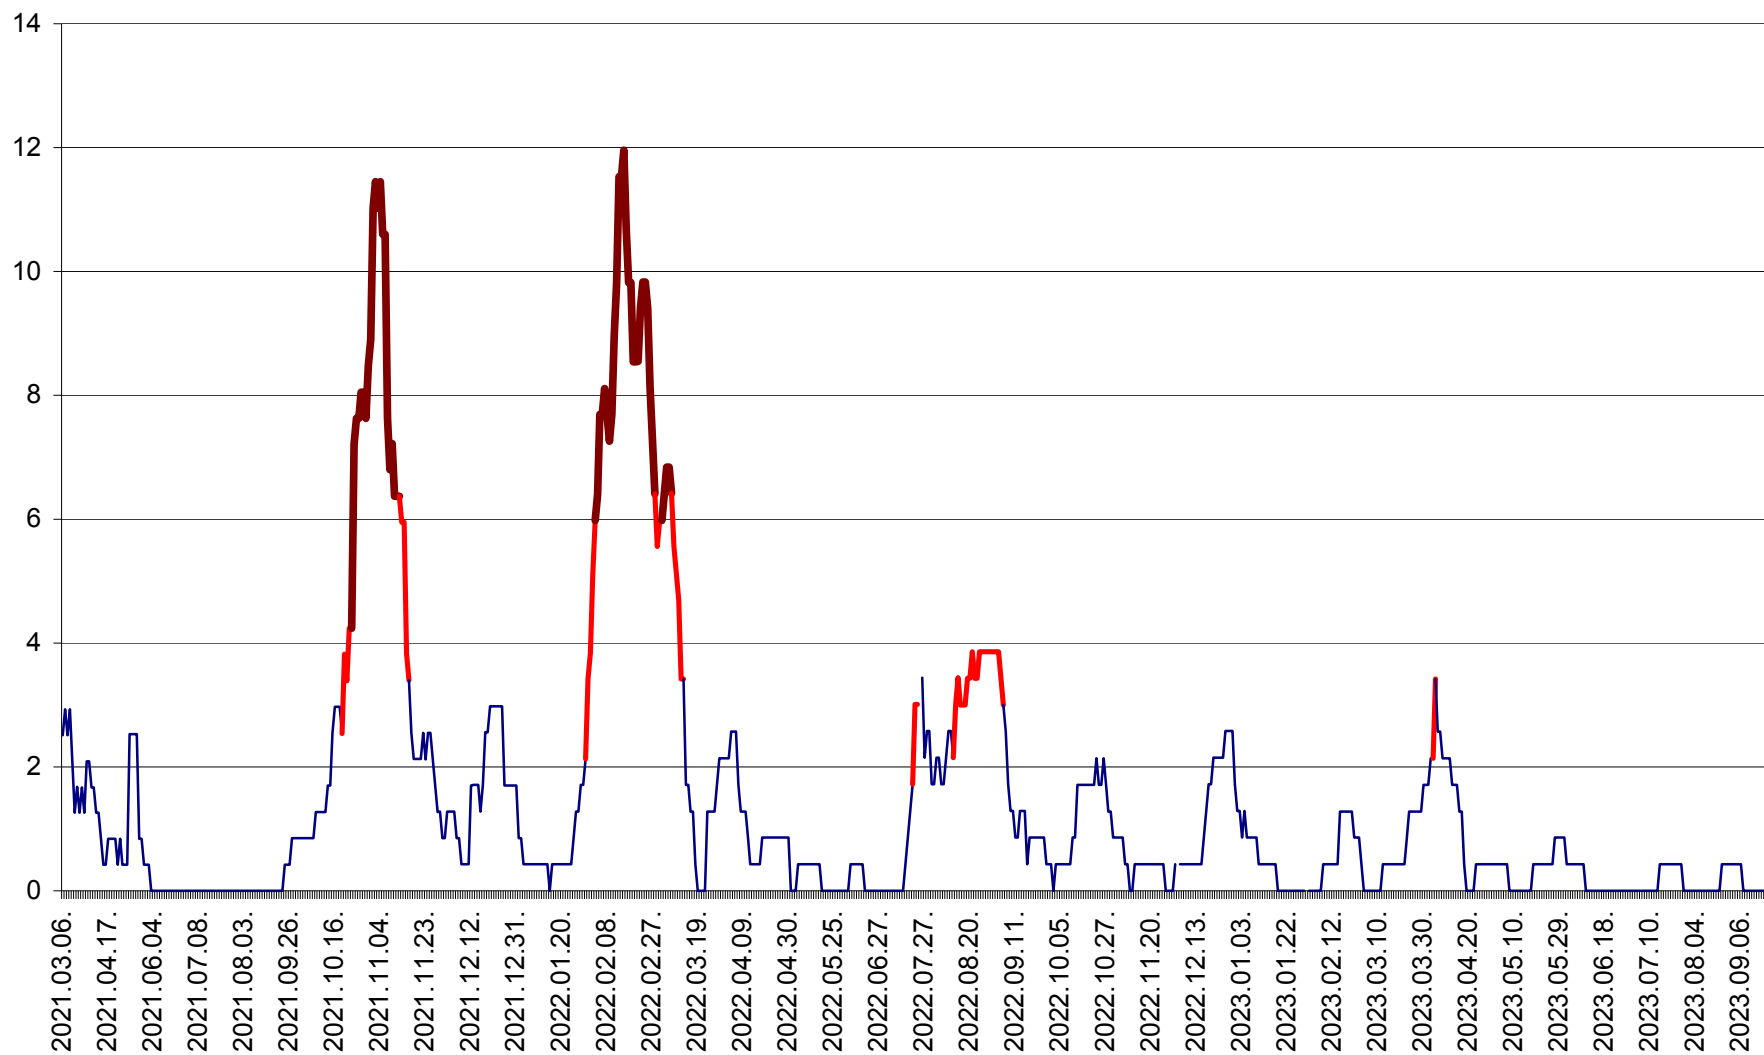

ORAȘ BĂLAN - Evoluția incidenței cumulate pe 14 zile la ‰ de locuitori  
2021.03.07. - 2023.09.22.

BILBOR - Evolutia incidentei cumulate pe 14 zile la ‰ de locuitori  
2021.03.07. - 2023.09.22.

ORAȘ BORSEC - Evolutia incidentei cumulate pe 14 zile la ‰ de locuitori  
2021.03.07. - 2023.09.22.

ORAȘ CRISTURU SECUIESC - Evolutia incidentei cumulate pe 14 zile la ‰ de locuitori  
2021.03.07. - 2023.09.22.

DĂNEȘTI - Evolutia incidentei cumulate pe 14 zile la ‰ de locuitori  
2021.03.07. - 2023.09.22.

DÂRJIU - Evolutia incidentei cumulate pe 14 zile la ‰ de locuitori  
2021.03.07. - 2023.09.22.

DEALU - Evolutia incidentei cumulate pe 14 zile la ‰ de locuitori  
2021.03.07. - 2023.09.22.

DITRĂU - Evolutia incidentei cumulate pe 14 zile la ‰ de locuitori  
2021.03.07. - 2023.09.22.

FELICENI - Evolutia incidentei cumulate pe 14 zile la % de locuitori  
2021.03.07. - 2023.09.22.

FRUMOASA - Evolutia incidentei cumulate pe 14 zile la ‰ de locuitori  
2021.03.07. - 2023.09.22.

GĂLĂUȚAȘ - Evoluția incidenței cumulate pe 14 zile la ‰ de locuitori  
2021.03.07. - 2023.09.22.