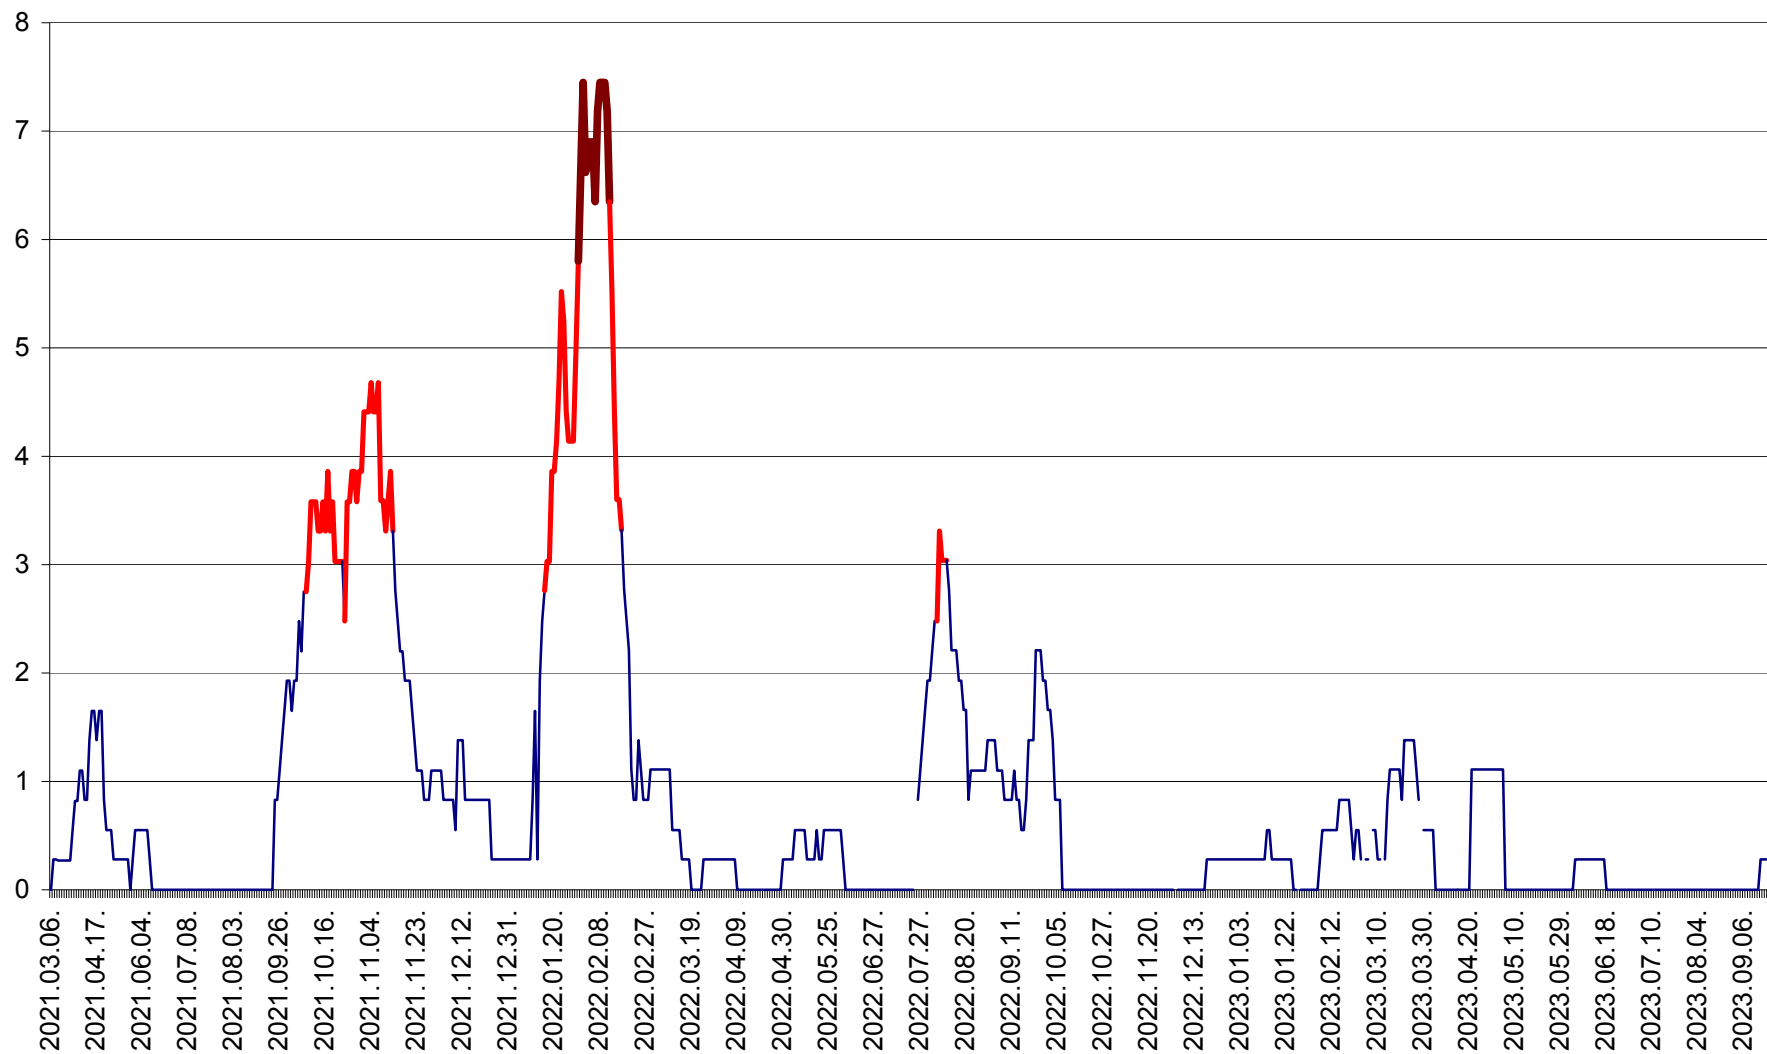

SĂCEL - Evolutia incidentei cumulate pe 14 zile la ‰ de locuitori  
2021.03.07. - 2023.09.22.

SÂNCRĂIENI - Evolutia incidentei cumulate pe 14 zile la ‰ de locuitori  
2021.03.07. - 2023.09.22.

SÂNDOMIC - Evolutia incidentei cumulate pe 14 zile la ‰ de locuitori  
2021.03.07. - 2023.09.22.

SÂNMARTIN - Evolutia incidentei cumulate pe 14 zile la ‰ de locuitori  
2021.03.07. - 2023.09.22.

SÂNSIMION - Evolutia incidentei cumulate pe 14 zile la ‰ de locuitori  
2021.03.07. - 2023.09.22.

SÂNTIMBRU - Evolutia incidentei cumulate pe 14 zile la ‰ de locuitori  
2021.03.07. - 2023.09.22.