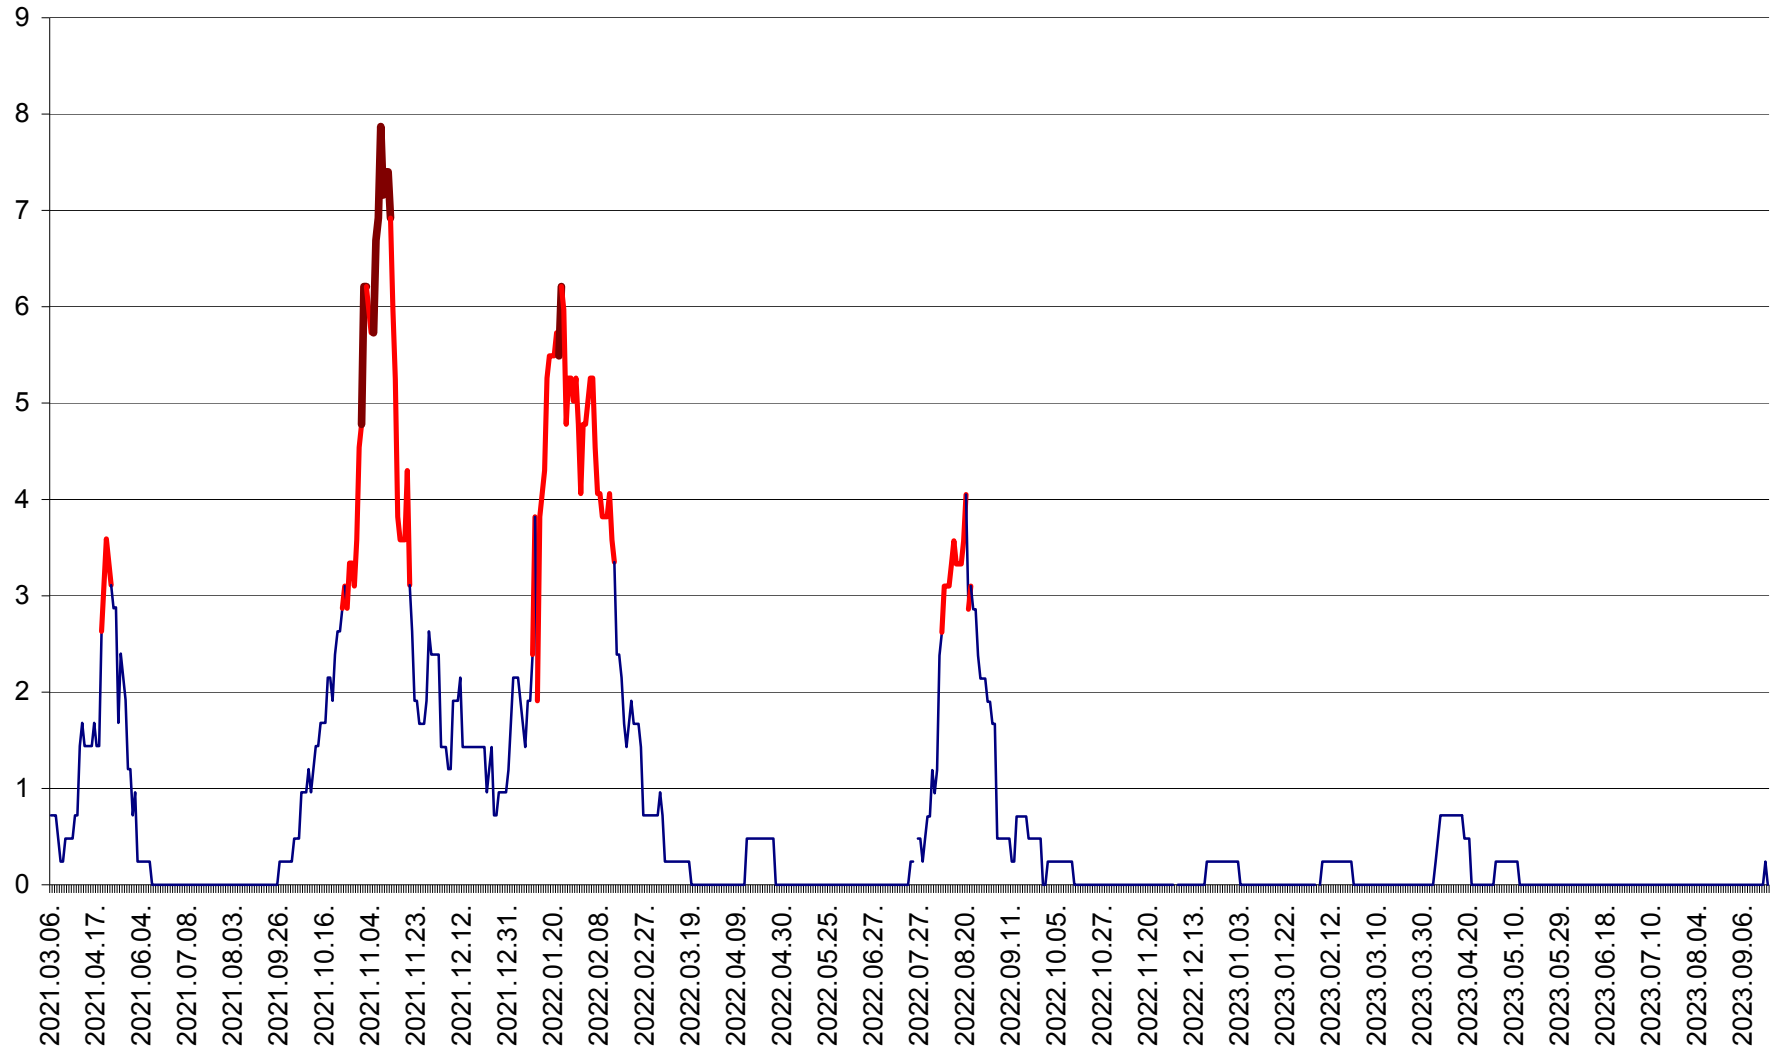

ORAȘ BĂLAN - Evoluția incidenței cumulate pe 14 zile la ‰ de locuitori  
2021.03.07. - 2023.09.22.

BILBOR - Evolutia incidentei cumulate pe 14 zile la ‰ de locuitori  
2021.03.07. - 2023.09.22.

ORAȘ BORSEC - Evolutia incidentei cumulate pe 14 zile la ‰ de locuitori  
2021.03.07. - 2023.09.22.

CORBU - Evolutia incidentei cumulate pe 14 zile la ‰ de locuitori  
2021.03.07. - 2023.09.22.

CORUND - Evolutia incidentei cumulate pe 14 zile la ‰ de locuitori  
2021.03.07. - 2023.09.22.

COZMENI - Evolutia incidentei cumulate pe 14 zile la ‰ de locuitori  
2021.03.07. - 2023.09.22.

ORAȘ CRISTURU SECUIESC - Evolutia incidentei cumulate pe 14 zile la ‰ de locuitori  
2021.03.07. - 2023.09.22.

DĂNEȘTI - Evolutia incidentei cumulate pe 14 zile la ‰ de locuitori  
2021.03.07. - 2023.09.22.

DÂRJIU - Evolutia incidentei cumulate pe 14 zile la ‰ de locuitori  
2021.03.07. - 2023.09.22.

DEALU - Evolutia incidentei cumulate pe 14 zile la ‰ de locuitori  
2021.03.07. - 2023.09.22.

DITRĂU - Evolutia incidentei cumulate pe 14 zile la ‰ de locuitori  
2021.03.07. - 2023.09.22.