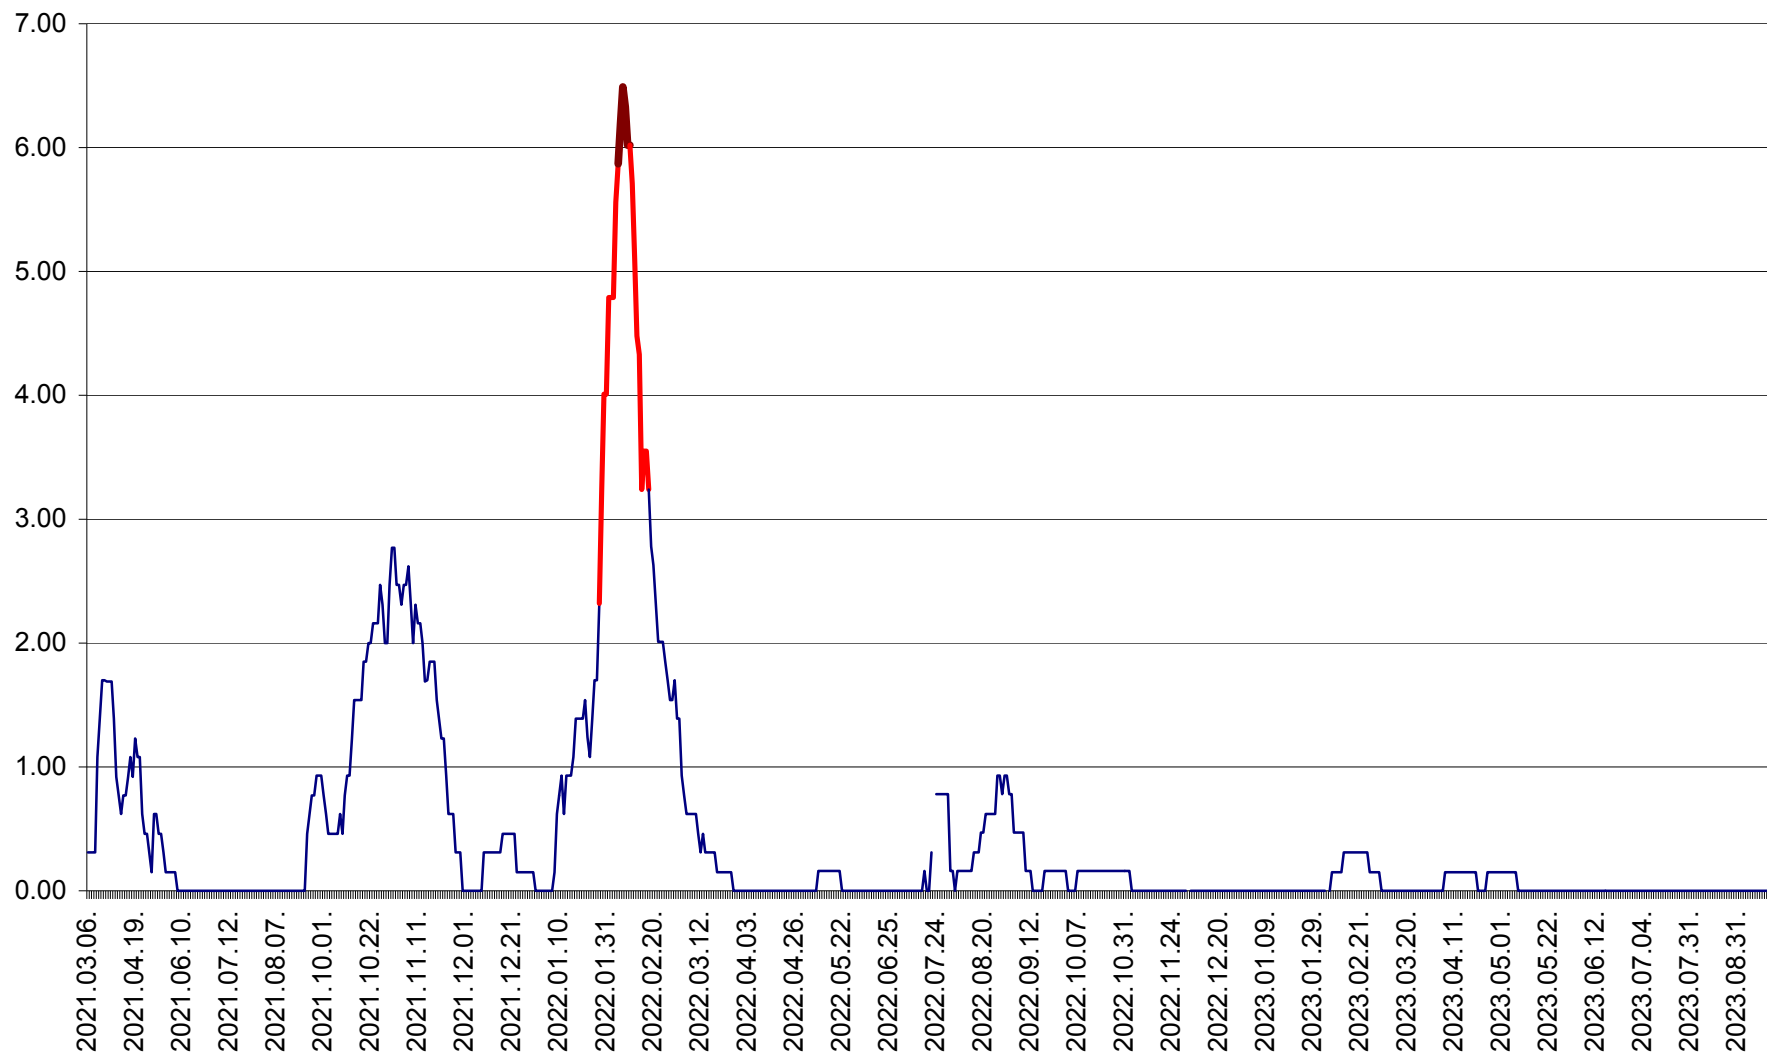

ORAȘ BĂLAN - Evoluția incidenței cumulate pe 14 zile la ‰ de locuitori  
2021.03.07. - 2023.09.22.

BILBOR - Evolutia incidentei cumulate pe 14 zile la ‰ de locuitori  
2021.03.07. - 2023.09.22.

ORAȘ BORSEC - Evolutia incidentei cumulate pe 14 zile la ‰ de locuitori  
2021.03.07. - 2023.09.22.

BRĂDEȘTI - Evolutia incidentei cumulate pe 14 zile la ‰ de locuitori  
2021.03.07. - 2023.09.22.

CĂPÂLNIȚA - Evolutia incidentei cumulate pe 14 zile la ‰ de locuitori  
2021.03.07. - 2023.09.22.

CÂRȚA - Evolutia incidentei cumulate pe 14 zile la ‰ de locuitori  
2021.03.07. - 2023.09.22.

CICEU - Evolutia incidentei cumulate pe 14 zile la ‰ de locuitori  
2021.03.07. - 2023.09.22.

CIUCSÂNGEORGIU - Evolutia incidentei cumulate pe 14 zile la ‰ de locuitori  
2021.03.07. - 2023.09.22.

CIUMANI - Evolutia incidentei cumulate pe 14 zile la ‰ de locuitori  
2021.03.07. - 2023.09.22.

CORBU - Evolutia incidentei cumulate pe 14 zile la ‰ de locuitori  
2021.03.07. - 2023.09.22.

CORUND - Evolutia incidentei cumulate pe 14 zile la ‰ de locuitori  
2021.03.07. - 2023.09.22.

COZMENI - Evolutia incidentei cumulate pe 14 zile la ‰ de locuitori  
2021.03.07. - 2023.09.22.