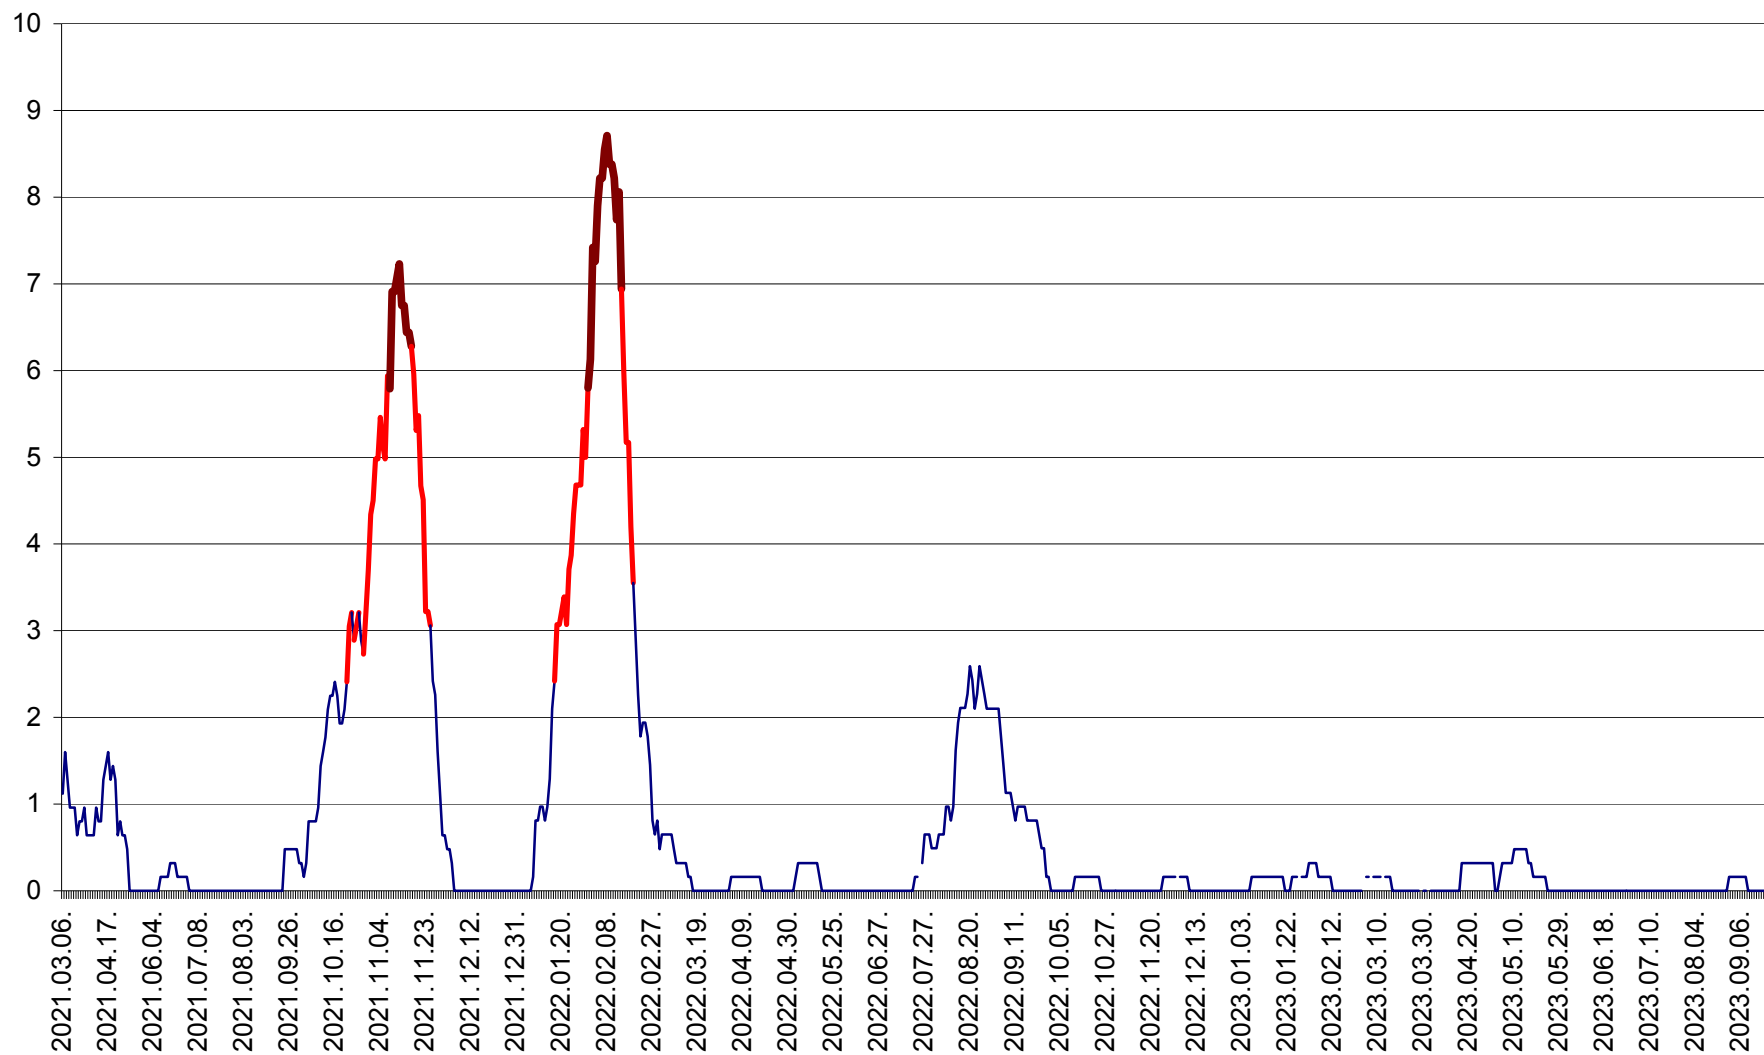

PRAID - Evolutia incidentei cumulate pe 14 zile la ‰ de locuitori  
2021.03.07. - 2023.09.22.

RACU - Evolutia incidentei cumulate pe 14 zile la ‰ de locuitori  
2021.03.07. - 2023.09.22.

REMETEA - Evolutia incidentei cumulate pe 14 zile la ‰ de locuitori  
2021.03.07. - 2023.09.22.

SĂCEL - Evolutia incidentei cumulate pe 14 zile la ‰ de locuitori  
2021.03.07. - 2023.09.22.

SÂNCRĂIENI - Evolutia incidentei cumulate pe 14 zile la ‰ de locuitori  
2021.03.07. - 2023.09.22.

SÂNDOMIC - Evolutia incidentei cumulate pe 14 zile la ‰ de locuitori  
2021.03.07. - 2023.09.22.