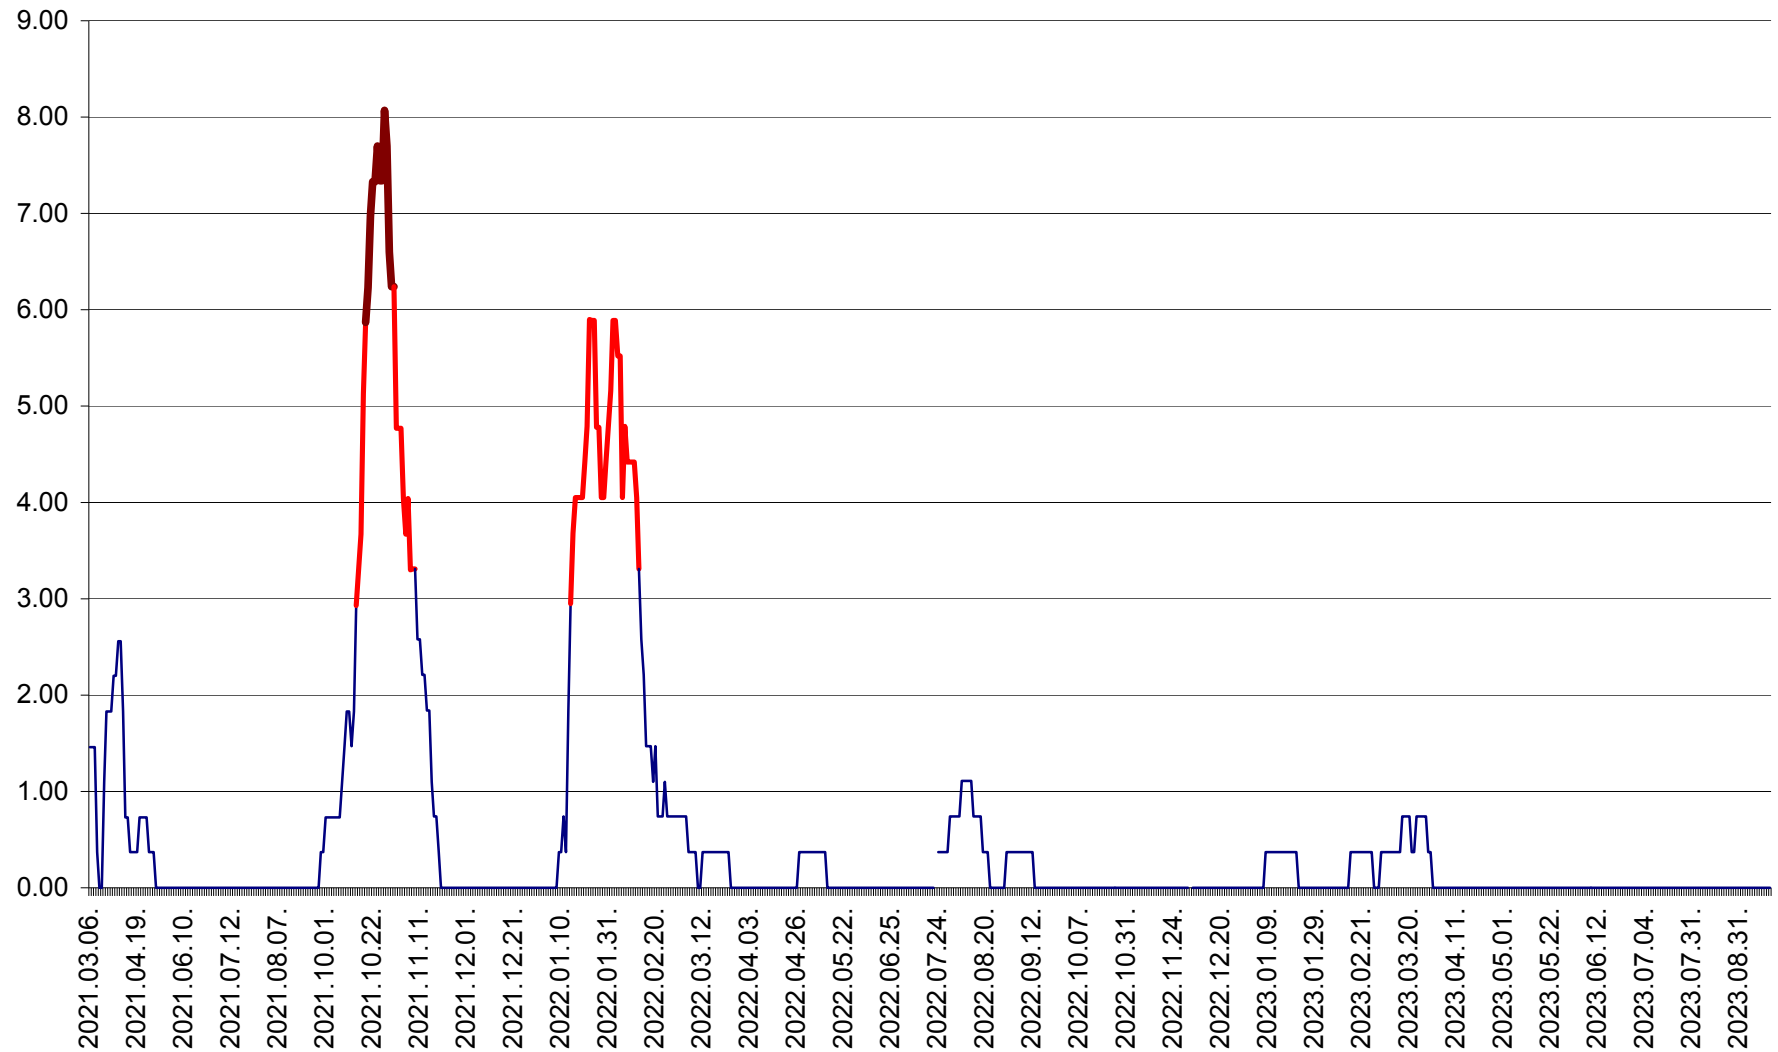

ORAȘ BĂLAN - Evoluția incidenței cumulate pe 14 zile la ‰ de locuitori  
2021.03.07. - 2023.09.22.

BILBOR - Evolutia incidentei cumulate pe 14 zile la ‰ de locuitori  
2021.03.07. - 2023.09.22.

ORAȘ BORSEC - Evolutia incidentei cumulate pe 14 zile la ‰ de locuitori  
2021.03.07. - 2023.09.22.

BRĂDEȘTI - Evolutia incidentei cumulate pe 14 zile la ‰ de locuitori  
2021.03.07. - 2023.09.22.

CĂPÂLNIȚA - Evolutia incidentei cumulate pe 14 zile la ‰ de locuitori  
2021.03.07. - 2023.09.22.

CÂRȚA - Evolutia incidentei cumulate pe 14 zile la ‰ de locuitori  
2021.03.07. - 2023.09.22.

CICEU - Evolutia incidentei cumulate pe 14 zile la ‰ de locuitori  
2021.03.07. - 2023.09.22.

CIUCSÂNGEORGIU - Evolutia incidentei cumulate pe 14 zile la ‰ de locuitori  
2021.03.07. - 2023.09.22.

CIUMANI - Evolutia incidentei cumulate pe 14 zile la ‰ de locuitori  
2021.03.07. - 2023.09.22.

CORBU - Evolutia incidentei cumulate pe 14 zile la ‰ de locuitori  
2021.03.07. - 2023.09.22.

CORUND - Evolutia incidentei cumulate pe 14 zile la ‰ de locuitori  
2021.03.07. - 2023.09.22.

COZMENI - Evolutia incidentei cumulate pe 14 zile la ‰ de locuitori  
2021.03.07. - 2023.09.22.