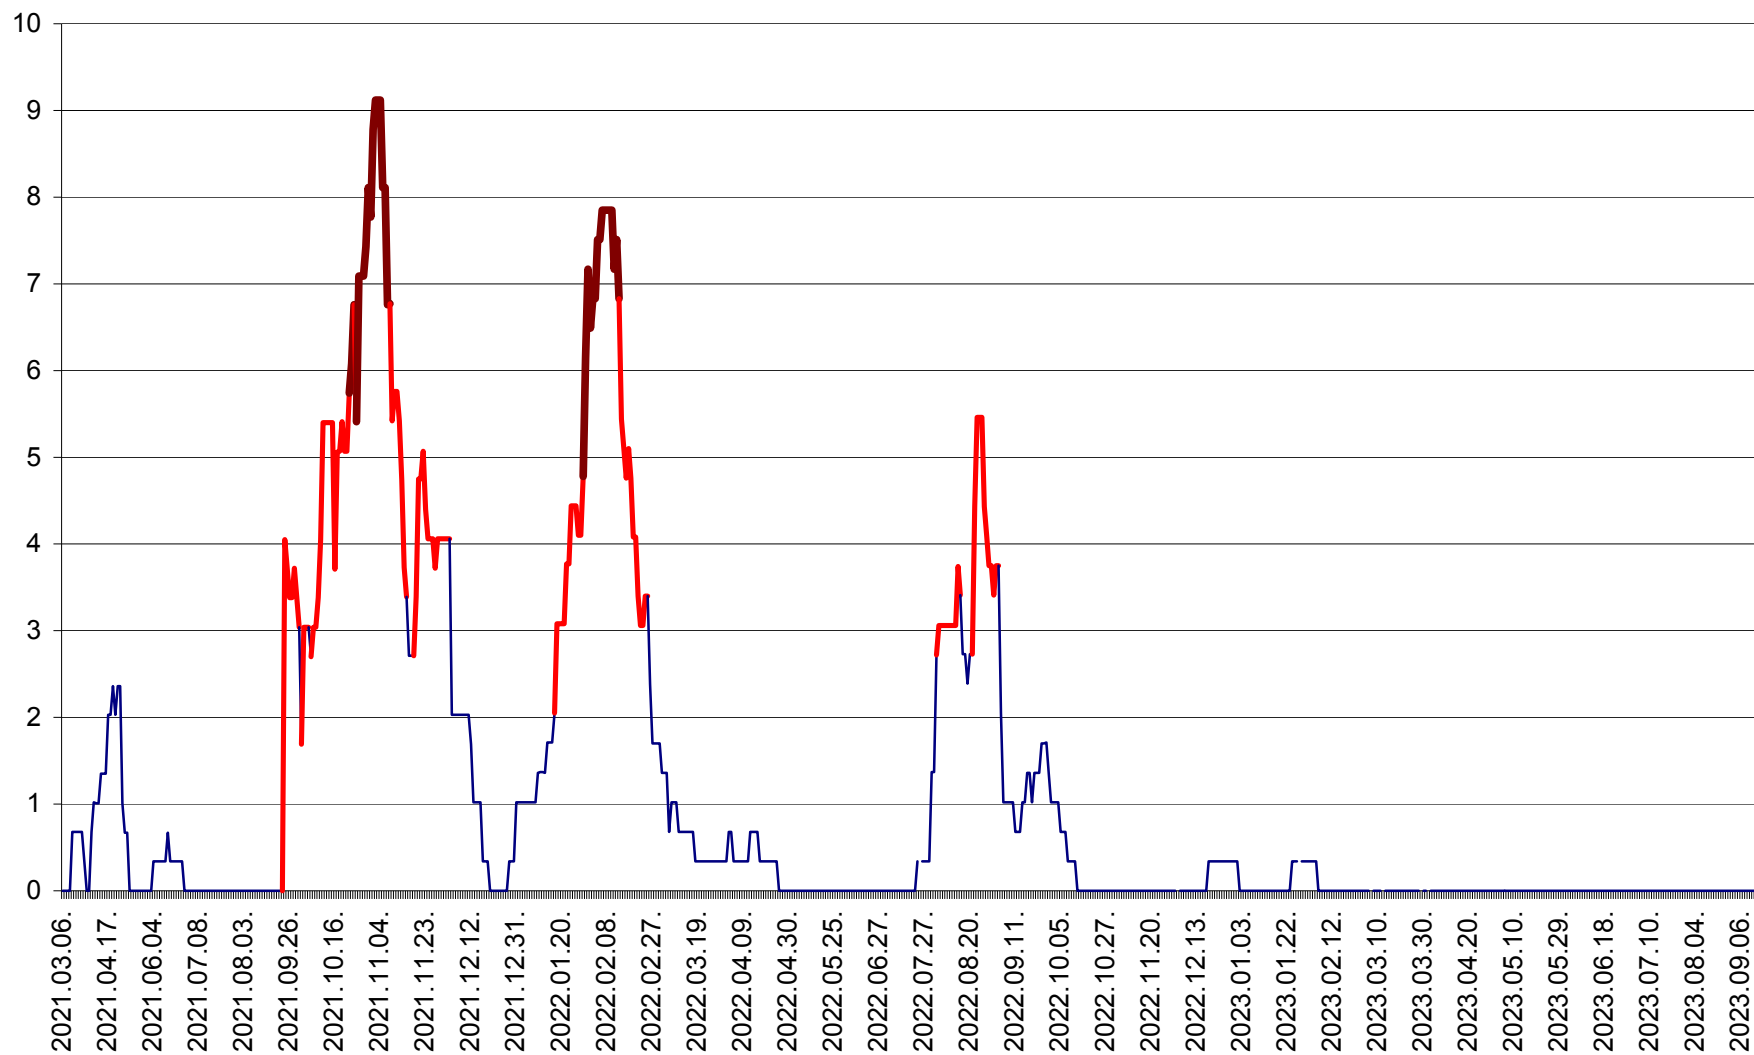

LUNCA DE JOS - Evolutia incidentei cumulate pe 14 zile la ‰ de locuitori  
2021.03.07. - 2023.09.22.

LUNCA DE SUS - Evolutia incidentei cumulate pe 14 zile la ‰ de locuitori  
2021.03.07. - 2023.09.22.

LUPENI - Evolutia incidentei cumulate pe 14 zile la ‰ de locuitori  
2021.03.07. - 2023.09.22.

MĂDĂRAȘ - Evolutia incidentei cumulate pe 14 zile la ‰ de locuitori  
2021.03.07. - 2023.09.22.

MĂRTINIȘ - Evolutia incidentei cumulate pe 14 zile la ‰ de locuitori  
2021.03.07. - 2023.09.22.

MEREȘTI - Evolutia incidentei cumulate pe 14 zile la ‰ de locuitori  
2021.03.07. - 2023.09.22.

MUNICIPIUL MIERCUREA-CIUC - Evolutia incidentei cumulate pe 14 zile la ‰ de locuitori  
2021.03.07. - 2023.09.22.