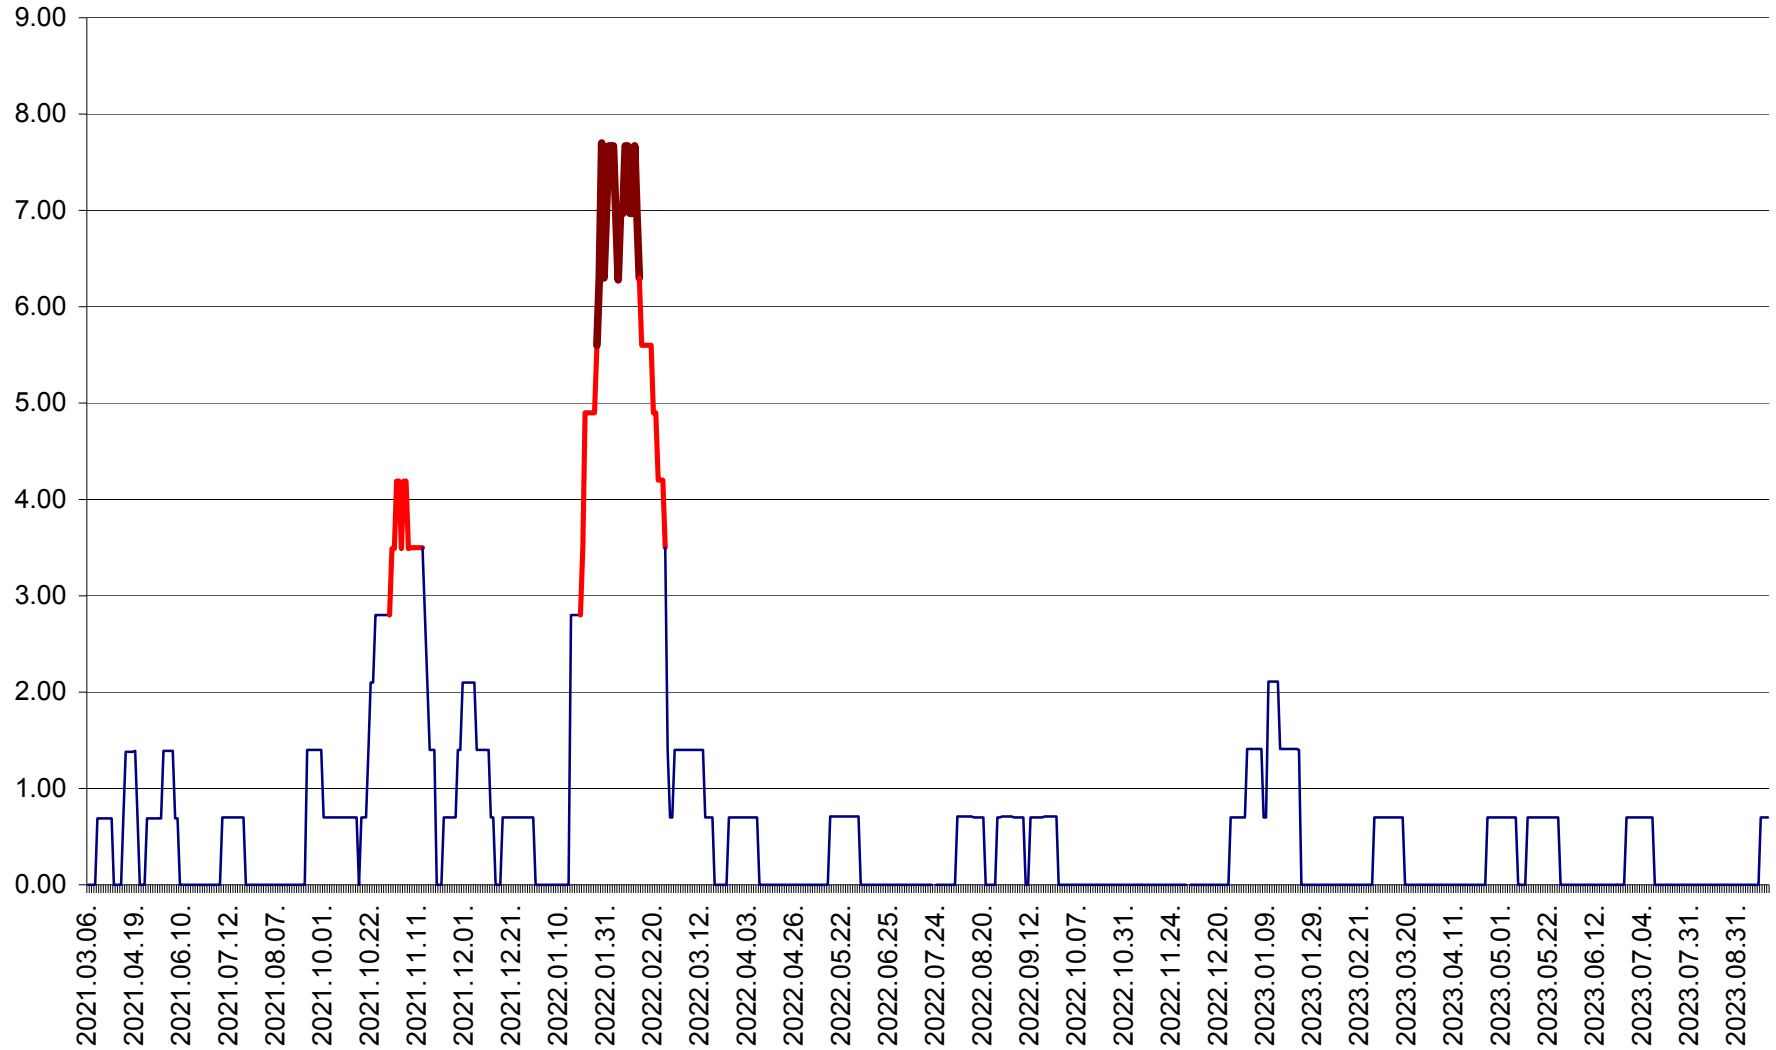

ORAȘ BĂLAN - Evoluția incidenței cumulate pe 14 zile la ‰ de locuitori  
2021.03.07. - 2023.09.22.

BILBOR - Evolutia incidentei cumulate pe 14 zile la ‰ de locuitori  
2021.03.07. - 2023.09.22.

ORAȘ BORSEC - Evolutia incidentei cumulate pe 14 zile la ‰ de locuitori  
2021.03.07. - 2023.09.22.

BRĂDEȘTI - Evolutia incidentei cumulate pe 14 zile la ‰ de locuitori  
2021.03.07. - 2023.09.22.

CĂPÂLNIȚA - Evolutia incidentei cumulate pe 14 zile la ‰ de locuitori  
2021.03.07. - 2023.09.22.

CÂRȚA - Evolutia incidentei cumulate pe 14 zile la ‰ de locuitori  
2021.03.07. - 2023.09.22.

CICEU - Evolutia incidentei cumulate pe 14 zile la ‰ de locuitori  
2021.03.07. - 2023.09.22.

CIUCSÂNGEORGIU - Evolutia incidentei cumulate pe 14 zile la ‰ de locuitori  
2021.03.07. - 2023.09.22.

CIUMANI - Evolutia incidentei cumulate pe 14 zile la ‰ de locuitori  
2021.03.07. - 2023.09.22.

CORBU - Evolutia incidentei cumulate pe 14 zile la ‰ de locuitori  
2021.03.07. - 2023.09.22.

CORUND - Evolutia incidentei cumulate pe 14 zile la ‰ de locuitori  
2021.03.07. - 2023.09.22.

COZMENI - Evolutia incidentei cumulate pe 14 zile la ‰ de locuitori  
2021.03.07. - 2023.09.22.