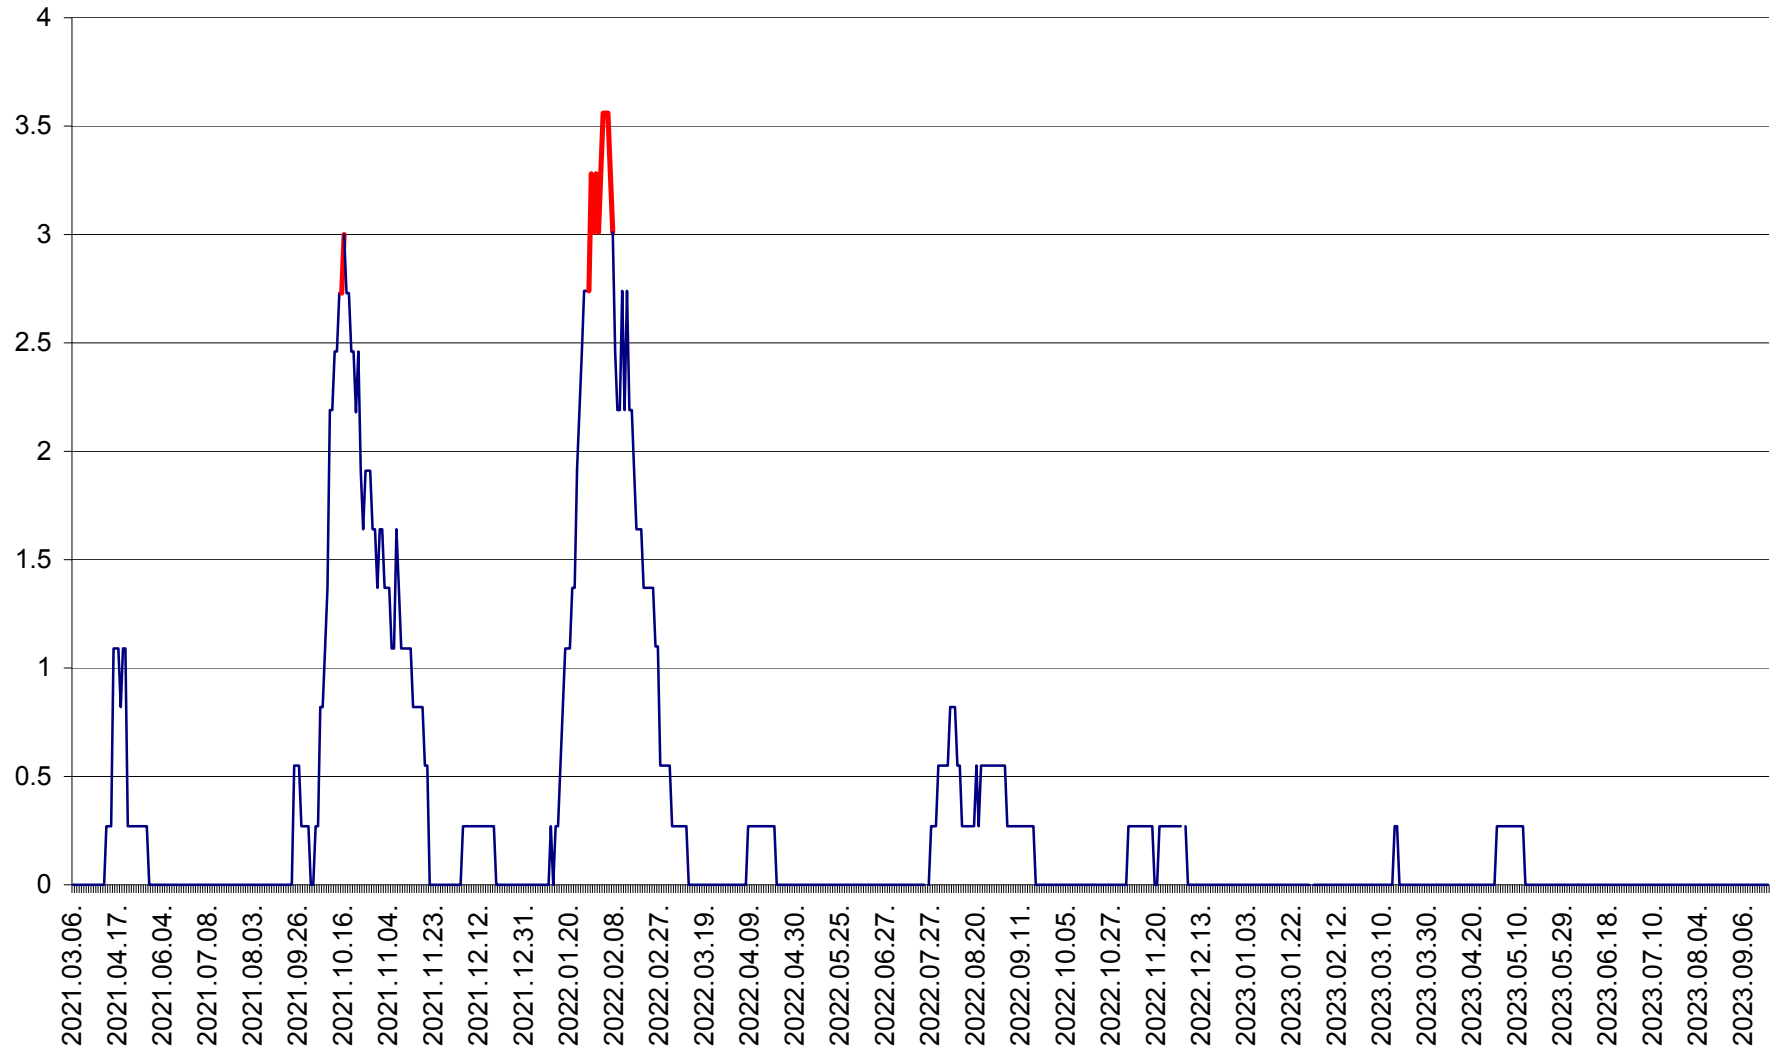

FELICENI - Evolutia incidentei cumulate pe 14 zile la % de locuitori  
2021.03.07. - 2023.09.22.

FRUMOASA - Evolutia incidentei cumulate pe 14 zile la ‰ de locuitori  
2021.03.07. - 2023.09.22.

GĂLĂUȚAȘ - Evoluția incidenței cumulate pe 14 zile la ‰ de locuitori  
2021.03.07. - 2023.09.22.

MUNICIPIUL GHEORGHENI - Evolutia incidentei cumulate pe 14 zile la % de locuitori  
2021.03.07. - 2023.09.22.

JOSENI - Evolutia incidentei cumulate pe 14 zile la ‰ de locuitori  
2021.03.07. - 2023.09.22.

LĂZAREA - Evolutia incidentei cumulate pe 14 zile la % de locuitori  
2021.03.07. - 2023.09.22.

LELICENI - Evolutia incidentei cumulate pe 14 zile la ‰ de locuitori  
2021.03.07. - 2023.09.22.

LUETA - Evolutia incidentei cumulate pe 14 zile la ‰ de locuitori  
2021.03.07. - 2023.09.22.

LUNCA DE JOS - Evolutia incidentei cumulate pe 14 zile la ‰ de locuitori  
2021.03.07. - 2023.09.22.

LUNCA DE SUS - Evolutia incidentei cumulate pe 14 zile la ‰ de locuitori  
2021.03.07. - 2023.09.22.