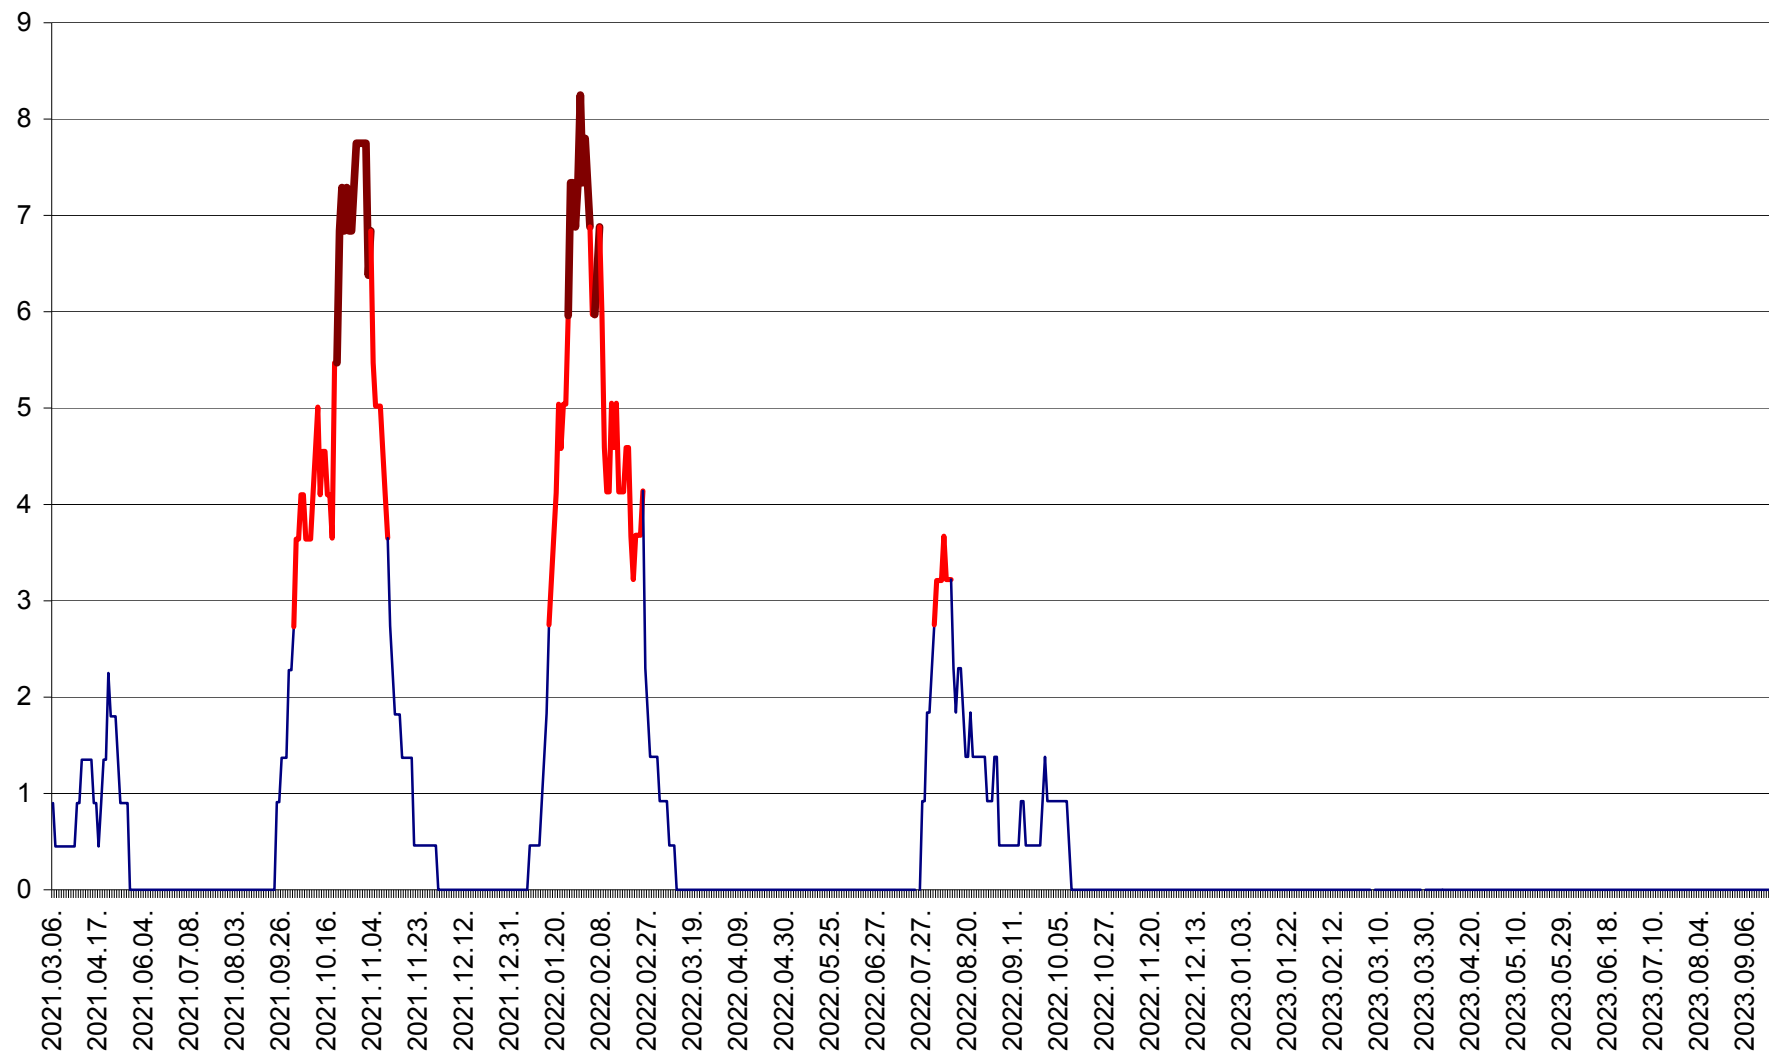

SĂCEL - Evolutia incidentei cumulate pe 14 zile la ‰ de locuitori  
2021.03.07. - 2023.09.22.

SÂNCRĂIENI - Evolutia incidentei cumulate pe 14 zile la ‰ de locuitori  
2021.03.07. - 2023.09.22.

SÂNDOMIC - Evolutia incidentei cumulate pe 14 zile la ‰ de locuitori  
2021.03.07. - 2023.09.22.

SÂNMARTIN - Evolutia incidentei cumulate pe 14 zile la ‰ de locuitori  
2021.03.07. - 2023.09.22.

SÂNSIMION - Evolutia incidentei cumulate pe 14 zile la ‰ de locuitori  
2021.03.07. - 2023.09.22.

SÂNTIMBRU - Evolutia incidentei cumulate pe 14 zile la ‰ de locuitori  
2021.03.07. - 2023.09.22.