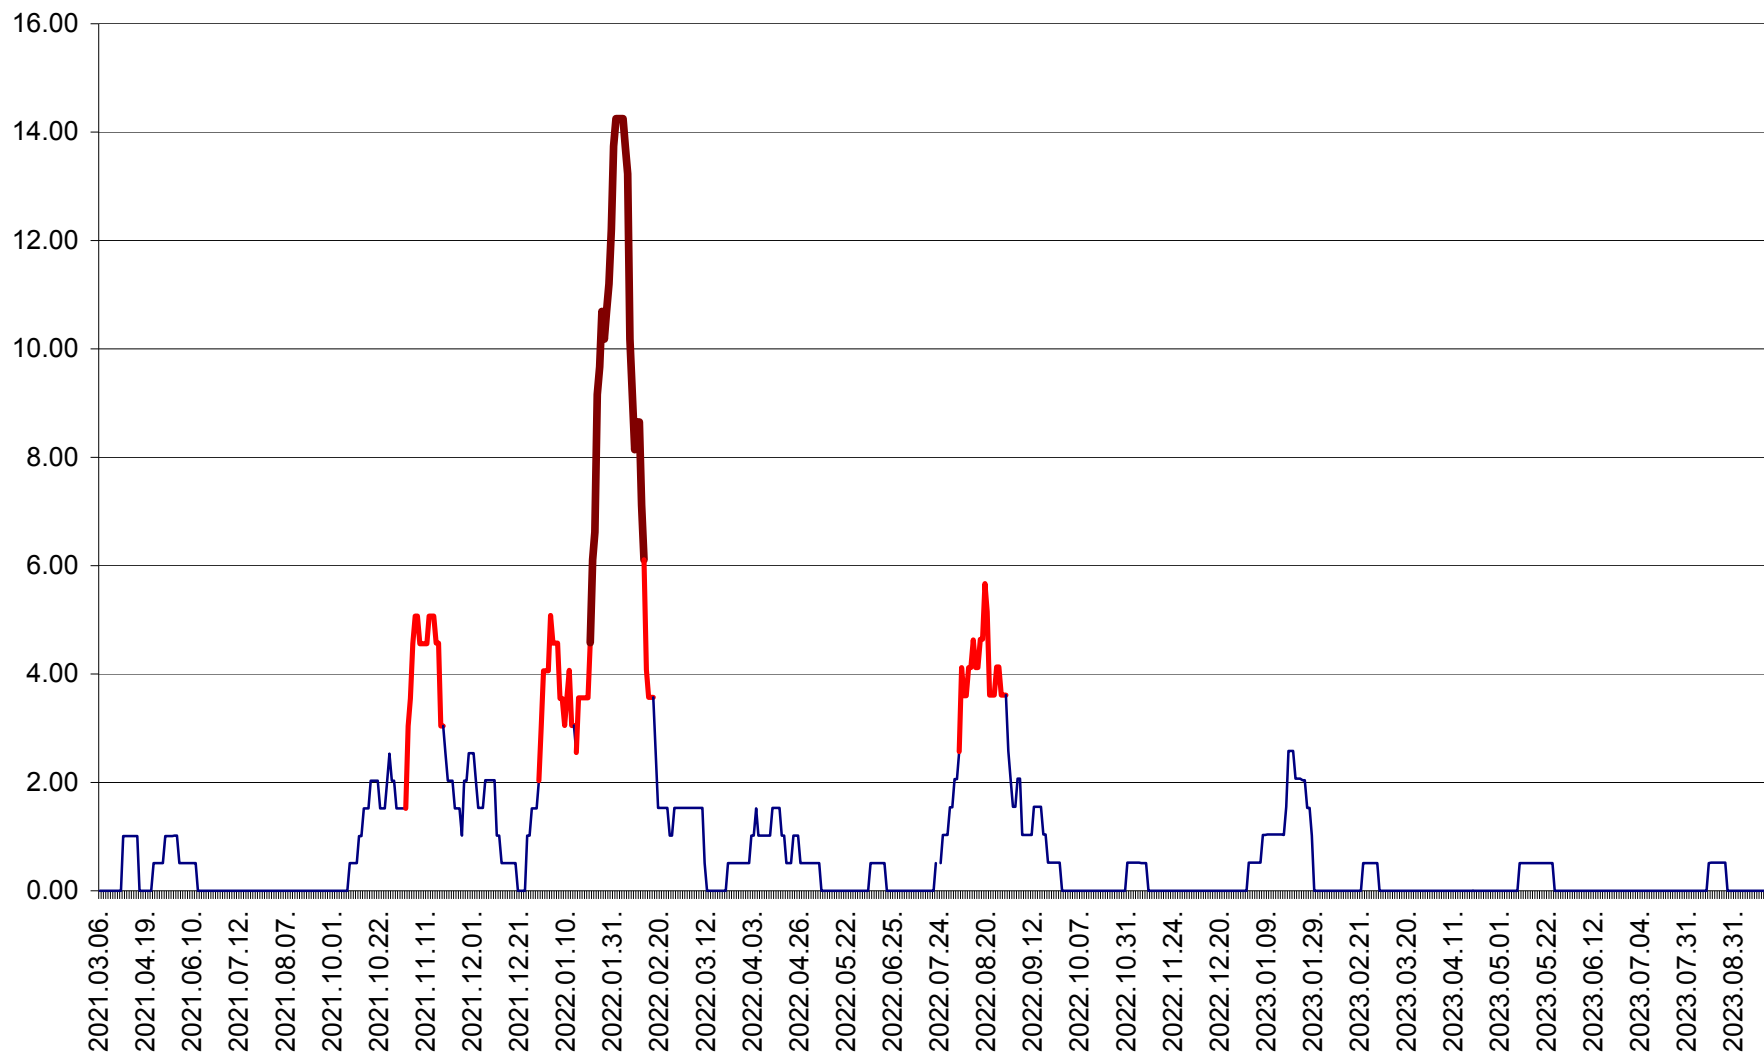

VĂRȘAG - Evolutia incidentei cumulate pe 14 zile la ‰ de locuitori  
2021.03.07. - 2023.09.22.

ORAȘ VLĂHIȚA - Evolutia incidentei cumulate pe 14 zile la ‰ de locuitori  
2021.03.07. - 2023.09.22.

VOȘLĂBENI - Evolutia incidentei cumulate pe 14 zile la ‰ de locuitori  
2021.03.07. - 2023.09.22.

ZETEA - Evolutia incidentei cumulate pe 14 zile la ‰ de locuitori  
2021.03.07. - 2023.09.22.

Total - Evolutia incidentei cumulate pe 14 zile la ‰ de locuitori  
2021.03.07. - 2023.09.22.