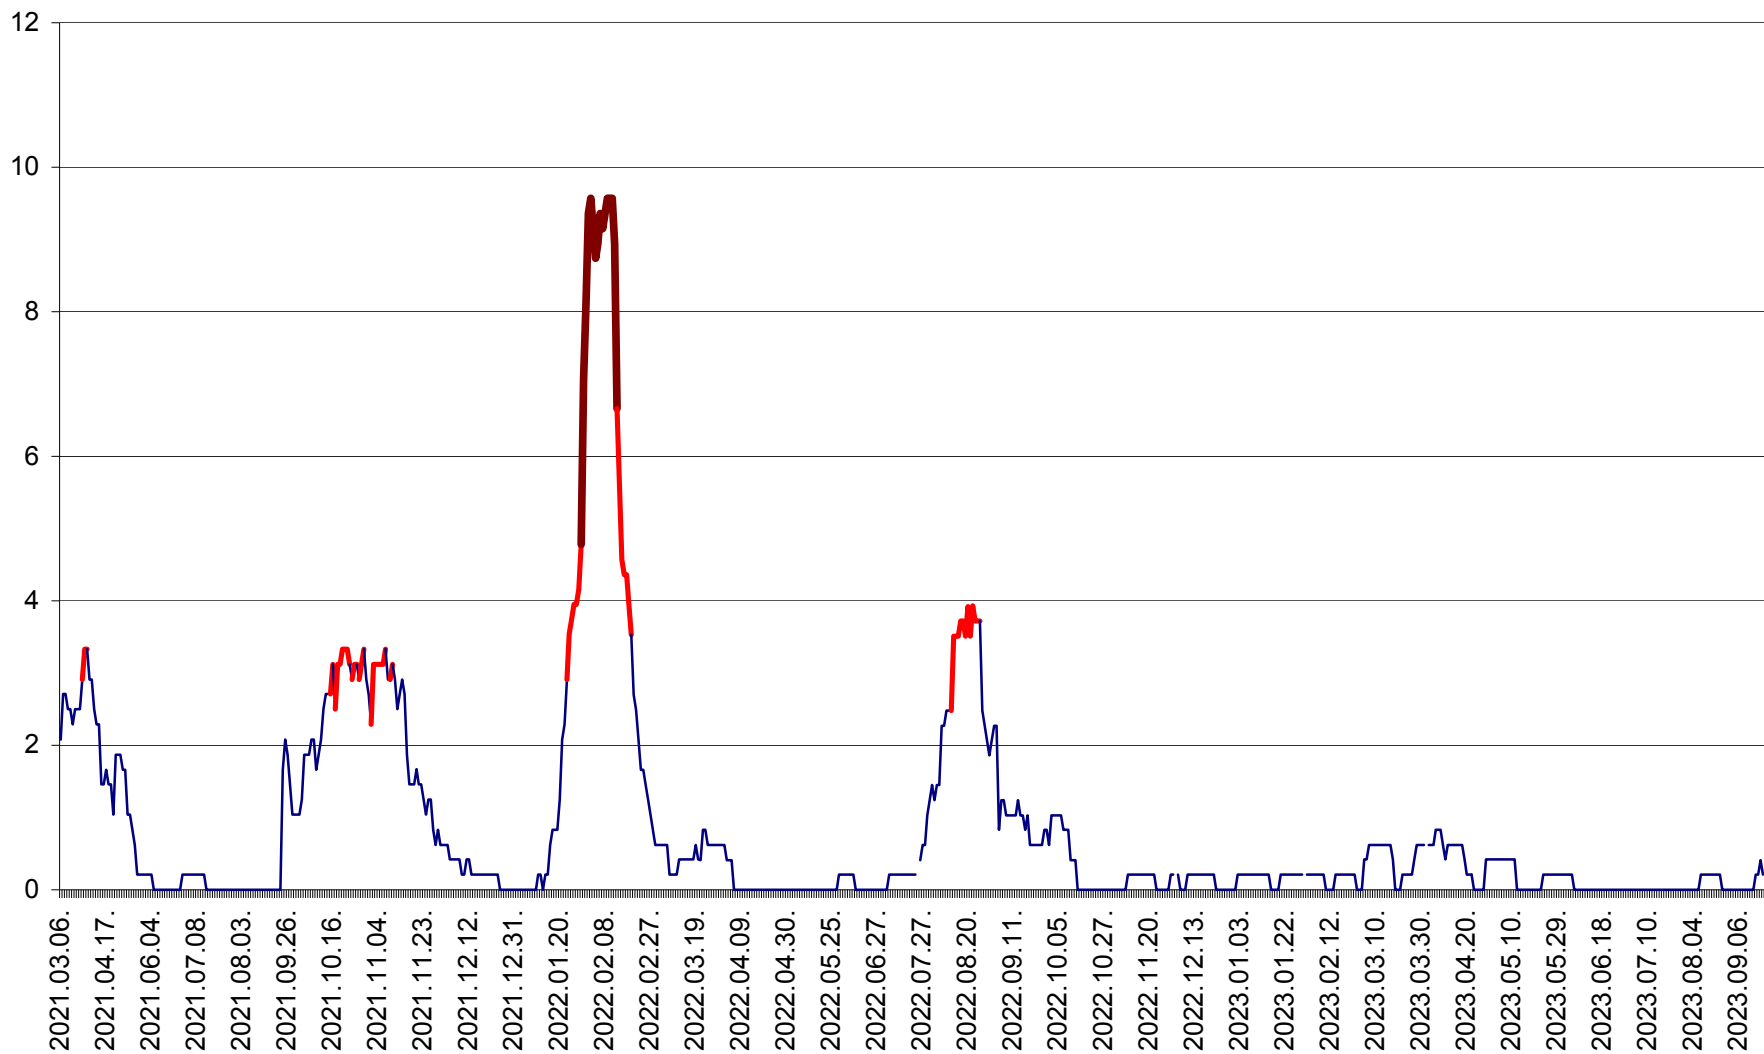

MĂDĂRAȘ - Evolutia incidentei cumulate pe 14 zile la ‰ de locuitori
2021.03.07. - 2023.09.22.