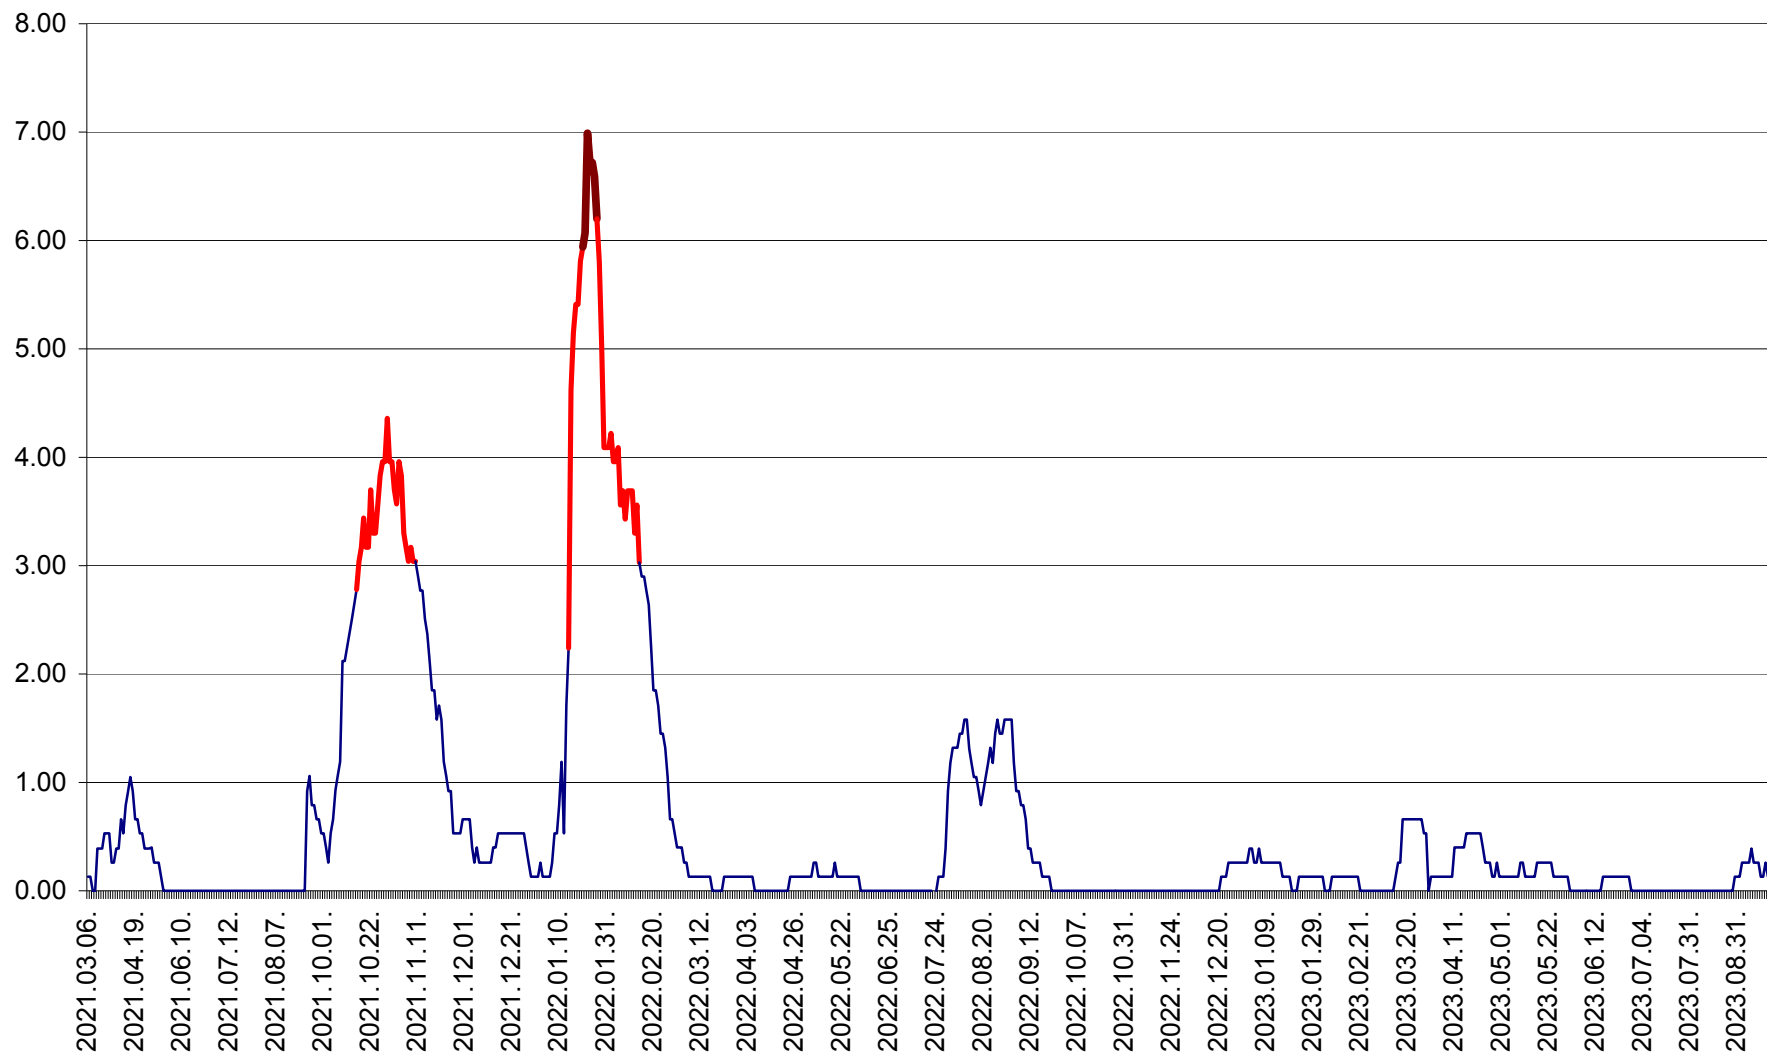

VOȘLĂBENI - Evolutia incidentei cumulate pe 14 zile la ‰ de locuitori
2021.03.07. - 2023.09.22.