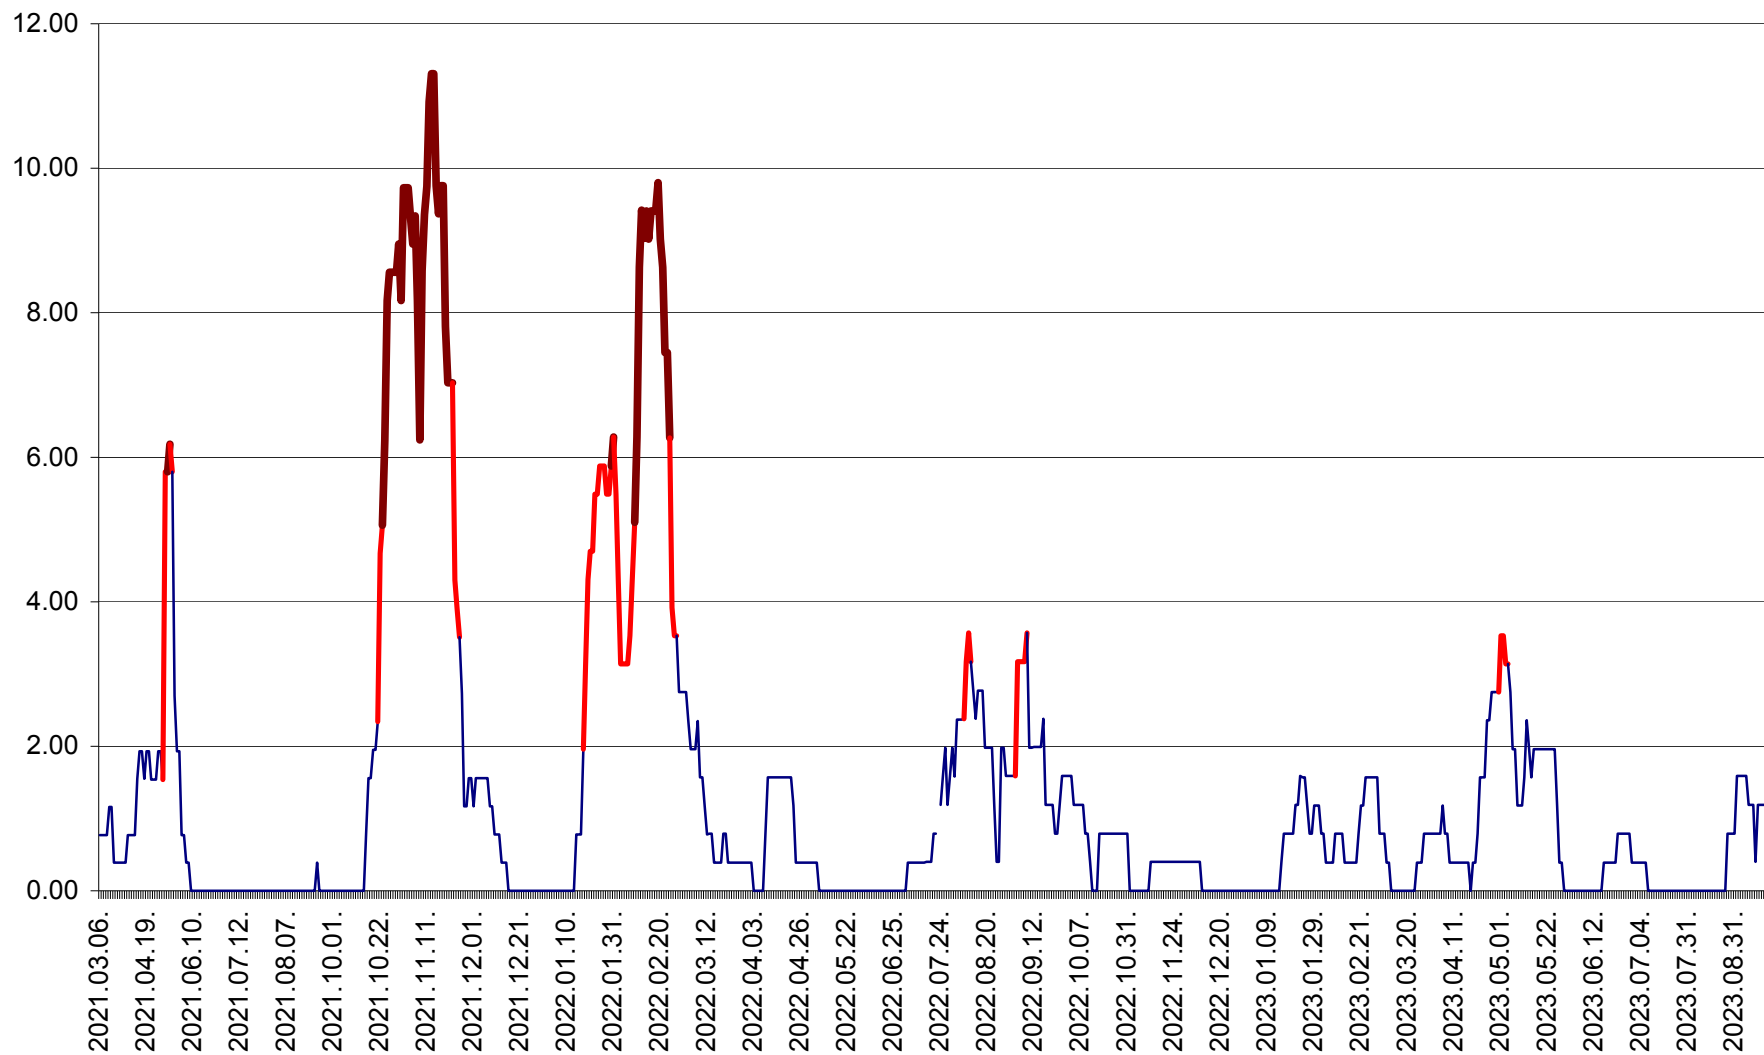

ATID - Evolutia incidentei cumulate pe 14 zile la % de locuitori  
2021.03.07. - 2023.09.22.

AVRĂMEȘTI - Evolutia incidentei cumulate pe 14 zile la ‰ de locuitori  
2021.03.07. - 2023.09.22.

ORAȘ BĂILE TUȘNAD - Evolutia incidentei cumulate pe 14 zile la ‰ de locuitori  
2021.03.07. - 2023.09.22.

ORAȘ BĂLAN - Evoluția incidenței cumulate pe 14 zile la ‰ de locuitori  
2021.03.07. - 2023.09.22.

BILBOR - Evolutia incidentei cumulate pe 14 zile la ‰ de locuitori  
2021.03.07. - 2023.09.22.

ORAȘ BORSEC - Evolutia incidentei cumulate pe 14 zile la ‰ de locuitori  
2021.03.07. - 2023.09.22.

BRĂDEȘTI - Evolutia incidentei cumulate pe 14 zile la ‰ de locuitori  
2021.03.07. - 2023.09.22.

CĂPÂLNIȚA - Evolutia incidentei cumulate pe 14 zile la ‰ de locuitori  
2021.03.07. - 2023.09.22.

CÂRȚA - Evolutia incidentei cumulate pe 14 zile la ‰ de locuitori  
2021.03.07. - 2023.09.22.