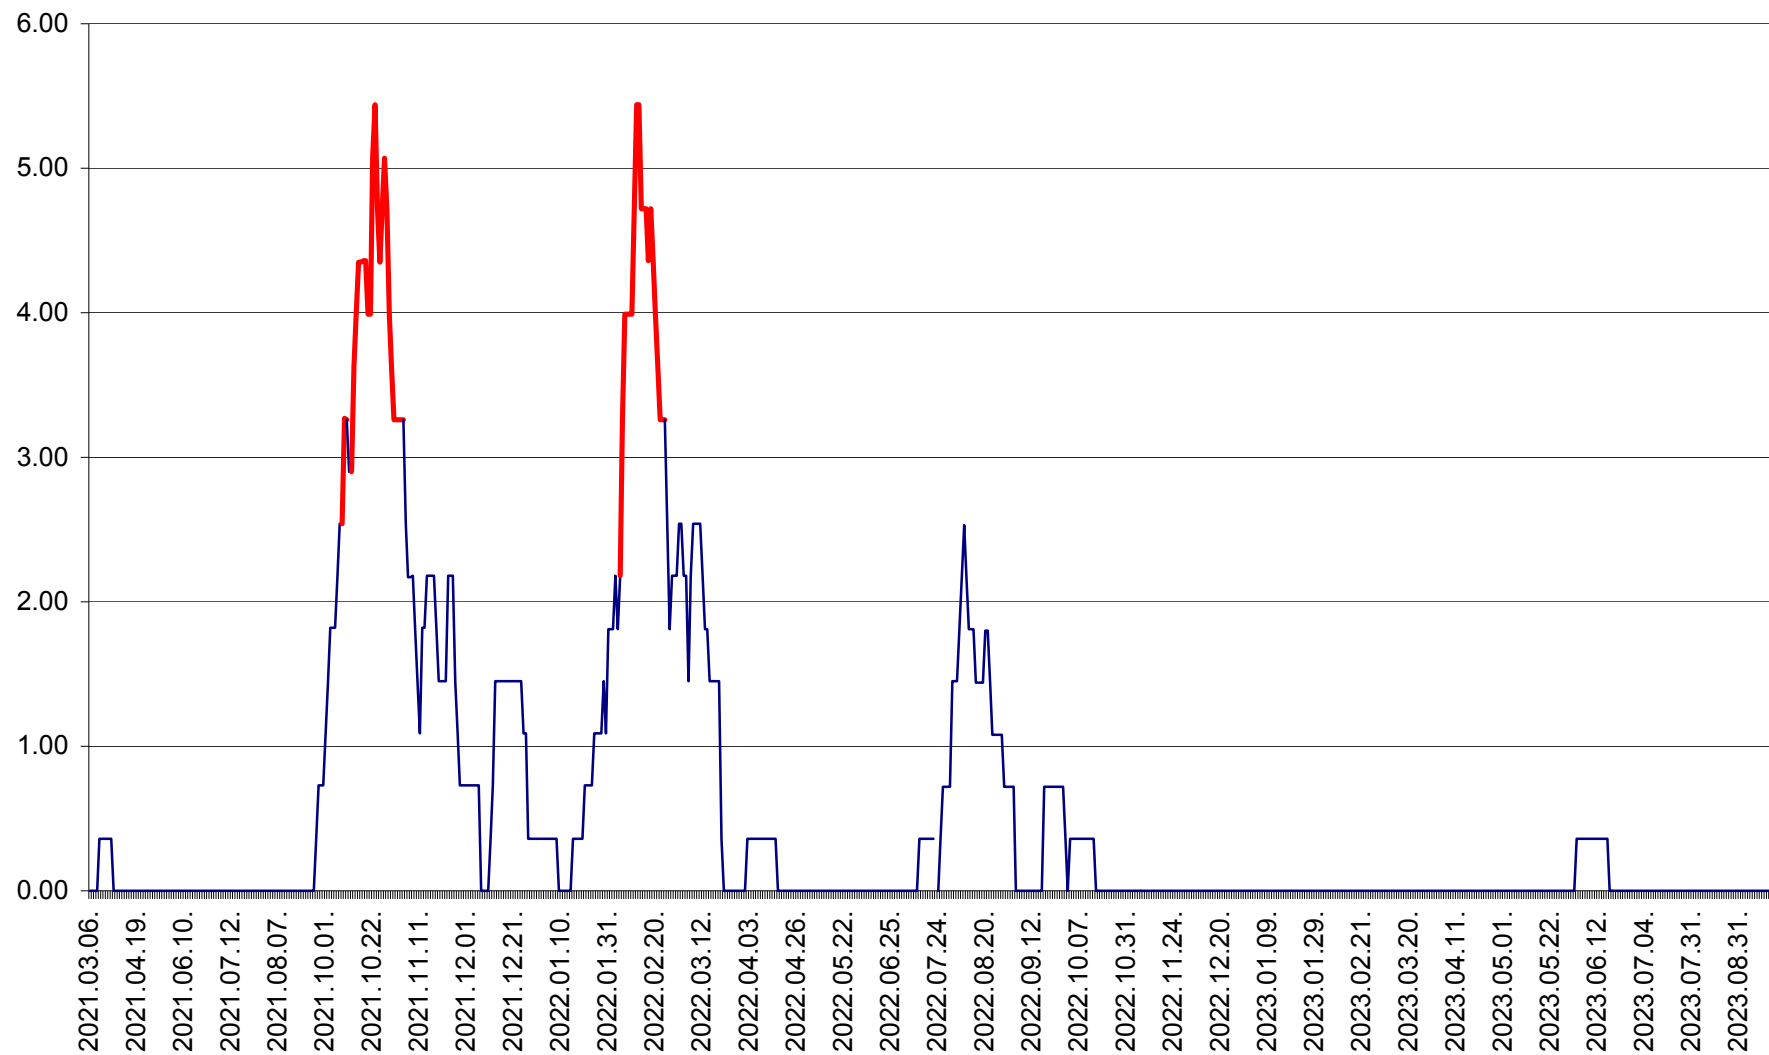

ATID - Evolutia incidentei cumulate pe 14 zile la % de locuitori  
2021.03.07. - 2023.09.22.

AVRĂMEȘTI - Evolutia incidentei cumulate pe 14 zile la ‰ de locuitori  
2021.03.07. - 2023.09.22.

ORAȘ BĂILE TUȘNAD - Evolutia incidentei cumulate pe 14 zile la ‰ de locuitori  
2021.03.07. - 2023.09.22.

ORAȘ BĂLAN - Evoluția incidenței cumulate pe 14 zile la ‰ de locuitori  
2021.03.07. - 2023.09.22.

BILBOR - Evolutia incidentei cumulate pe 14 zile la ‰ de locuitori  
2021.03.07. - 2023.09.22.

ORAȘ BORSEC - Evolutia incidentei cumulate pe 14 zile la ‰ de locuitori  
2021.03.07. - 2023.09.22.

BRĂDEȘTI - Evolutia incidentei cumulate pe 14 zile la ‰ de locuitori  
2021.03.07. - 2023.09.22.

CĂPÂLNIȚA - Evolutia incidentei cumulate pe 14 zile la ‰ de locuitori  
2021.03.07. - 2023.09.22.

CÂRȚA - Evolutia incidentei cumulate pe 14 zile la ‰ de locuitori  
2021.03.07. - 2023.09.22.