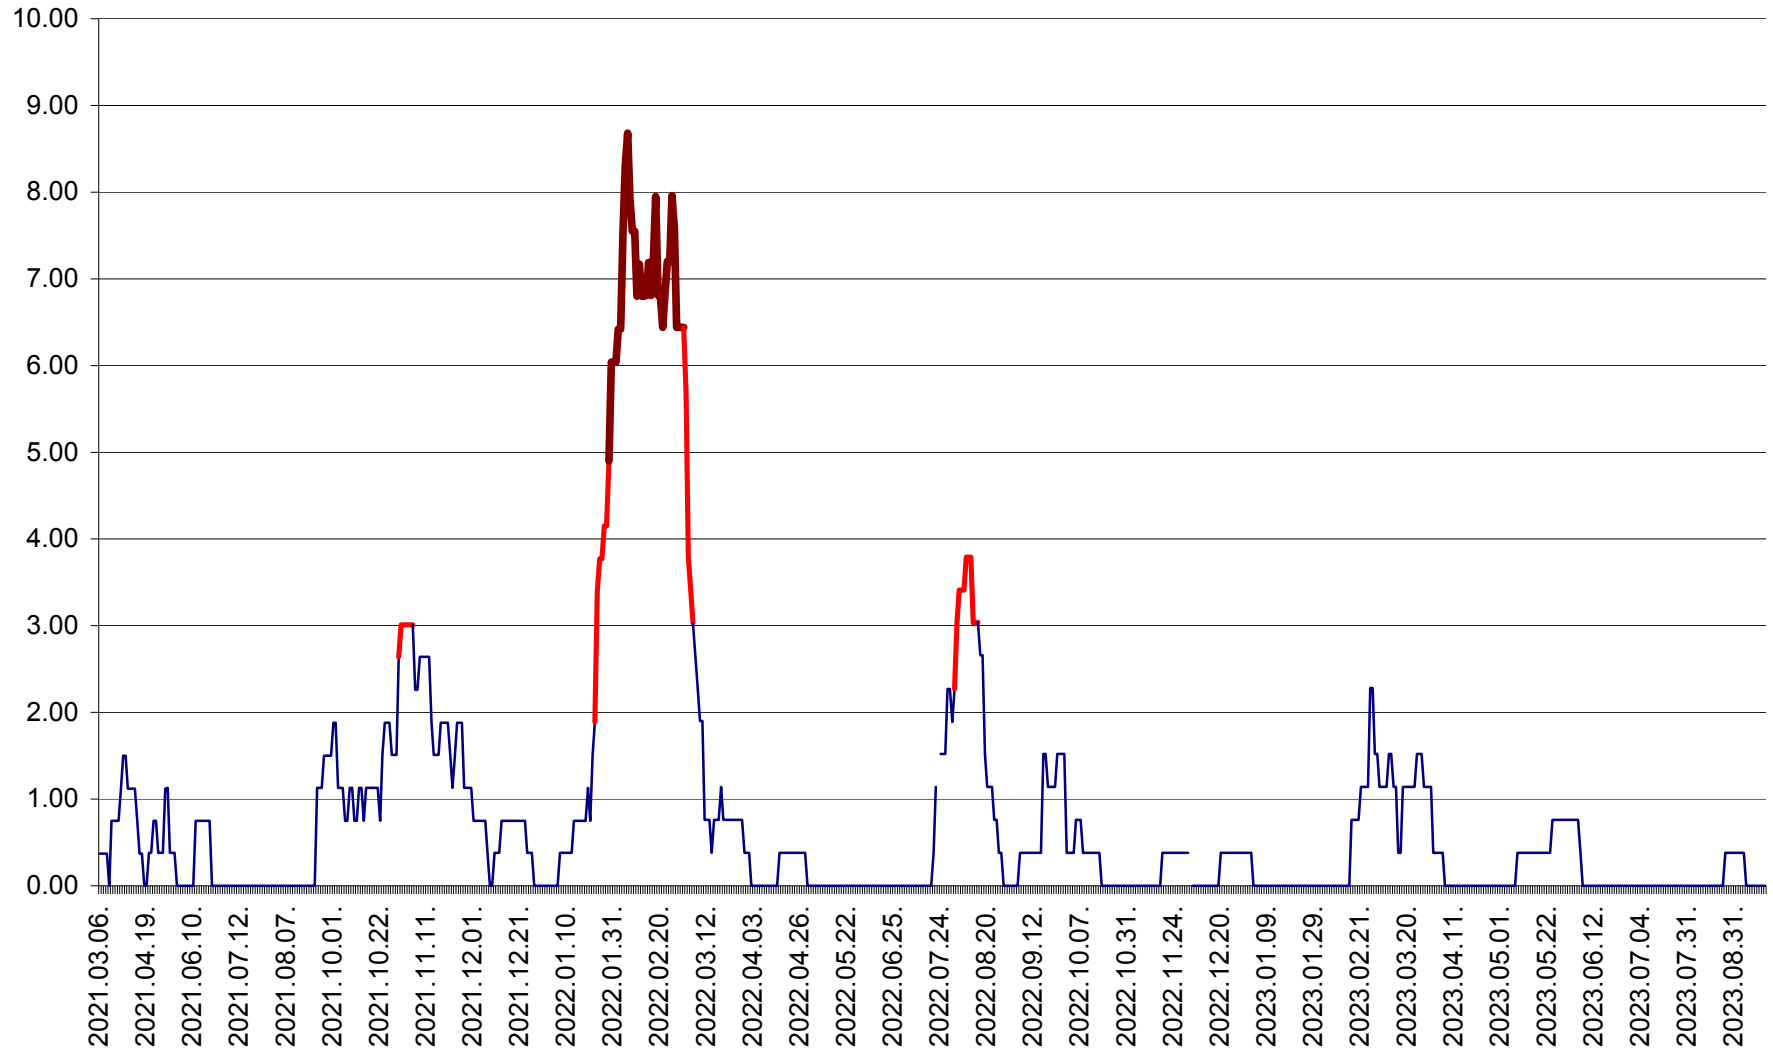

ATID - Evolutia incidentei cumulate pe 14 zile la % de locuitori  
2021.03.07. - 2023.09.22.

AVRĂMEȘTI - Evolutia incidentei cumulate pe 14 zile la ‰ de locuitori  
2021.03.07. - 2023.09.22.

ORAȘ BĂILE TUȘNAD - Evolutia incidentei cumulate pe 14 zile la ‰ de locuitori  
2021.03.07. - 2023.09.22.

ORAȘ BĂLAN - Evoluția incidenței cumulate pe 14 zile la ‰ de locuitori  
2021.03.07. - 2023.09.22.

BILBOR - Evolutia incidentei cumulate pe 14 zile la ‰ de locuitori  
2021.03.07. - 2023.09.22.

ORAȘ BORSEC - Evolutia incidentei cumulate pe 14 zile la ‰ de locuitori  
2021.03.07. - 2023.09.22.

BRĂDEȘTI - Evolutia incidentei cumulate pe 14 zile la ‰ de locuitori  
2021.03.07. - 2023.09.22.

CĂPÂLNIȚA - Evolutia incidentei cumulate pe 14 zile la ‰ de locuitori  
2021.03.07. - 2023.09.22.

CÂRȚA - Evolutia incidentei cumulate pe 14 zile la ‰ de locuitori  
2021.03.07. - 2023.09.22.