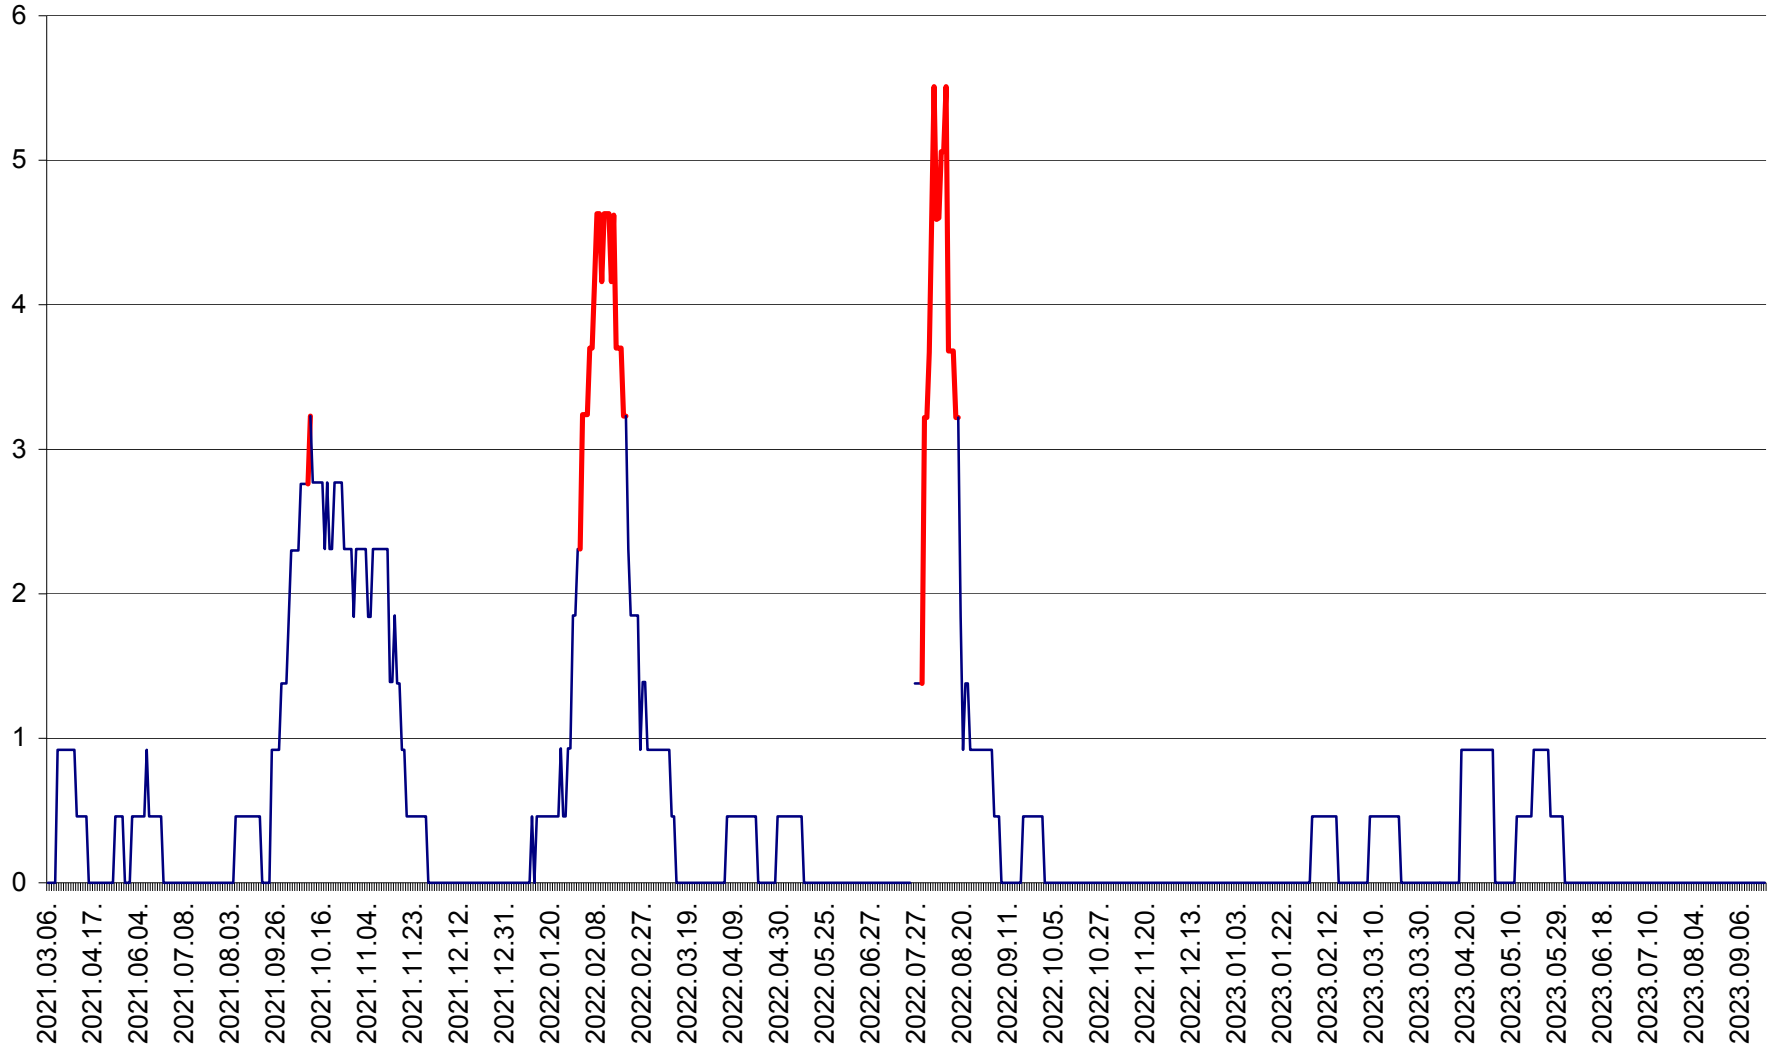

ULIEȘ - Evoluția incidenței cumulate pe 14 zile la ‰ de locuitori
2021.03.07. - 2023.09.22.