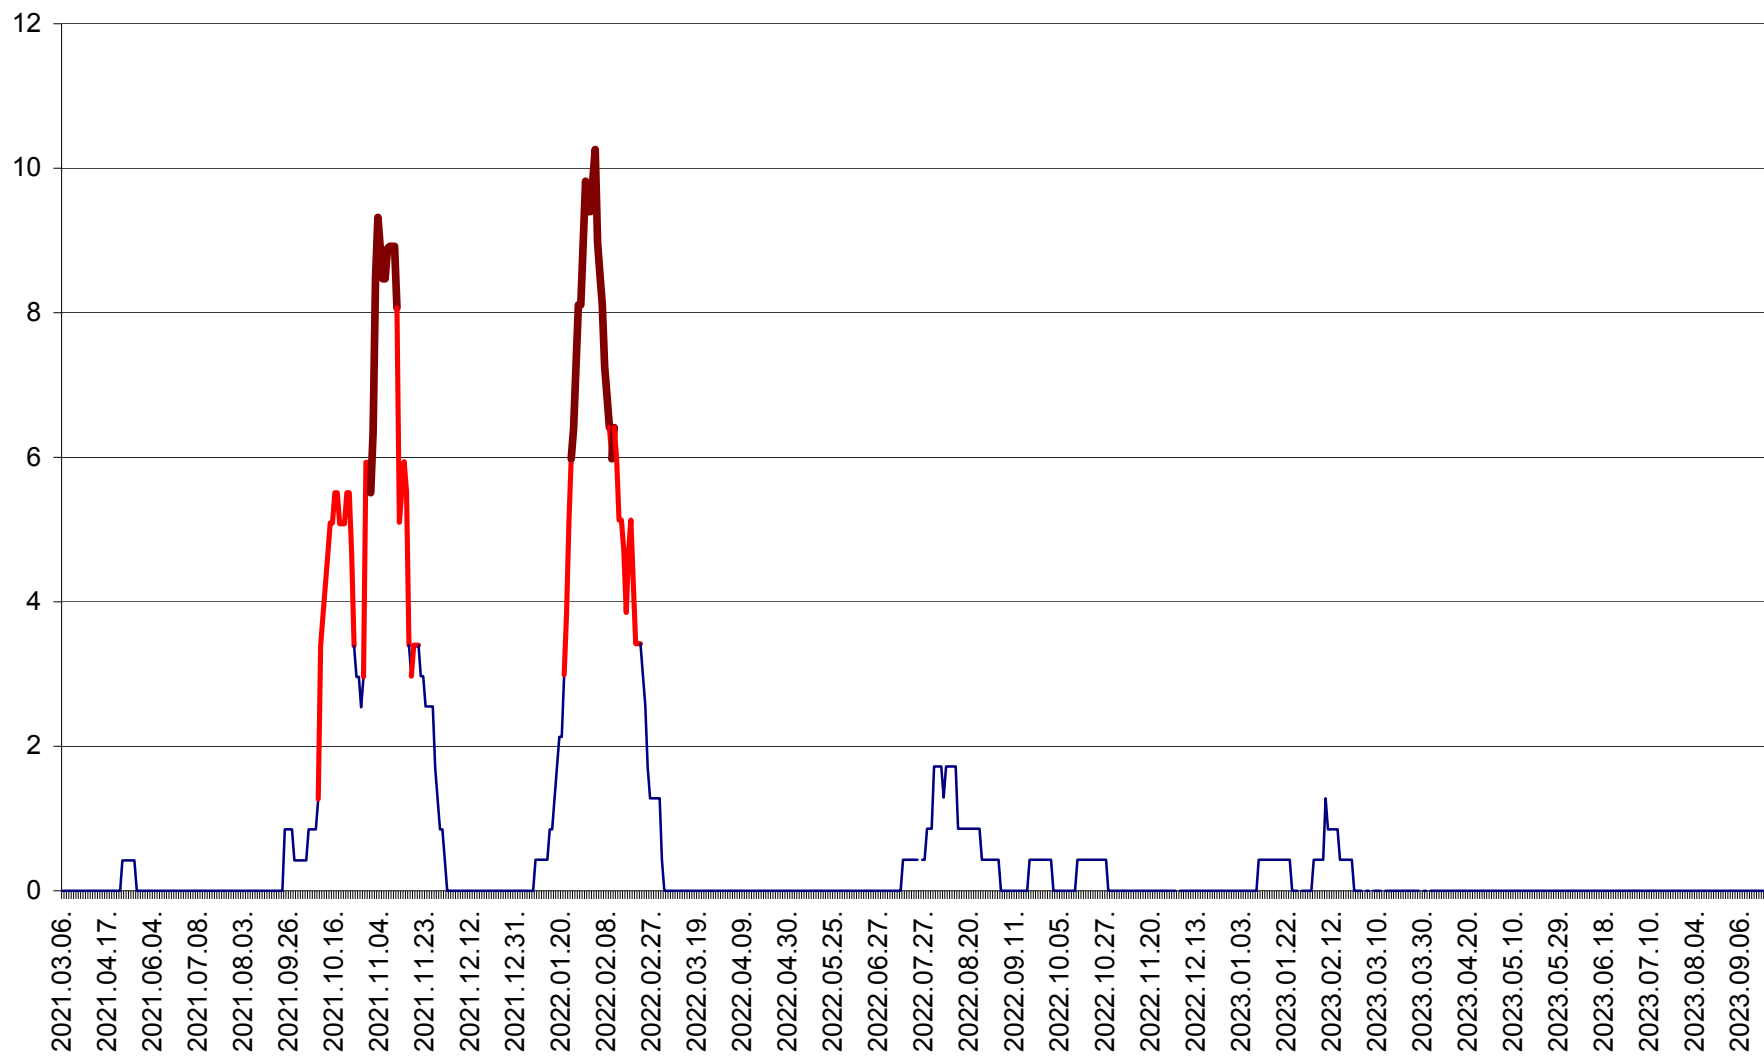

SĂCEL - Evolutia incidentei cumulate pe 14 zile la ‰ de locuitori  
2021.03.07. - 2023.09.22.

SÂNCRĂIENI - Evolutia incidentei cumulate pe 14 zile la ‰ de locuitori  
2021.03.07. - 2023.09.22.

SÂNDOMIC - Evolutia incidentei cumulate pe 14 zile la ‰ de locuitori  
2021.03.07. - 2023.09.22.

SÂNMARTIN - Evolutia incidentei cumulate pe 14 zile la ‰ de locuitori  
2021.03.07. - 2023.09.22.

SÂNSIMION - Evolutia incidentei cumulate pe 14 zile la ‰ de locuitori  
2021.03.07. - 2023.09.22.

SÂNTIMBRU - Evolutia incidentei cumulate pe 14 zile la ‰ de locuitori  
2021.03.07. - 2023.09.22.