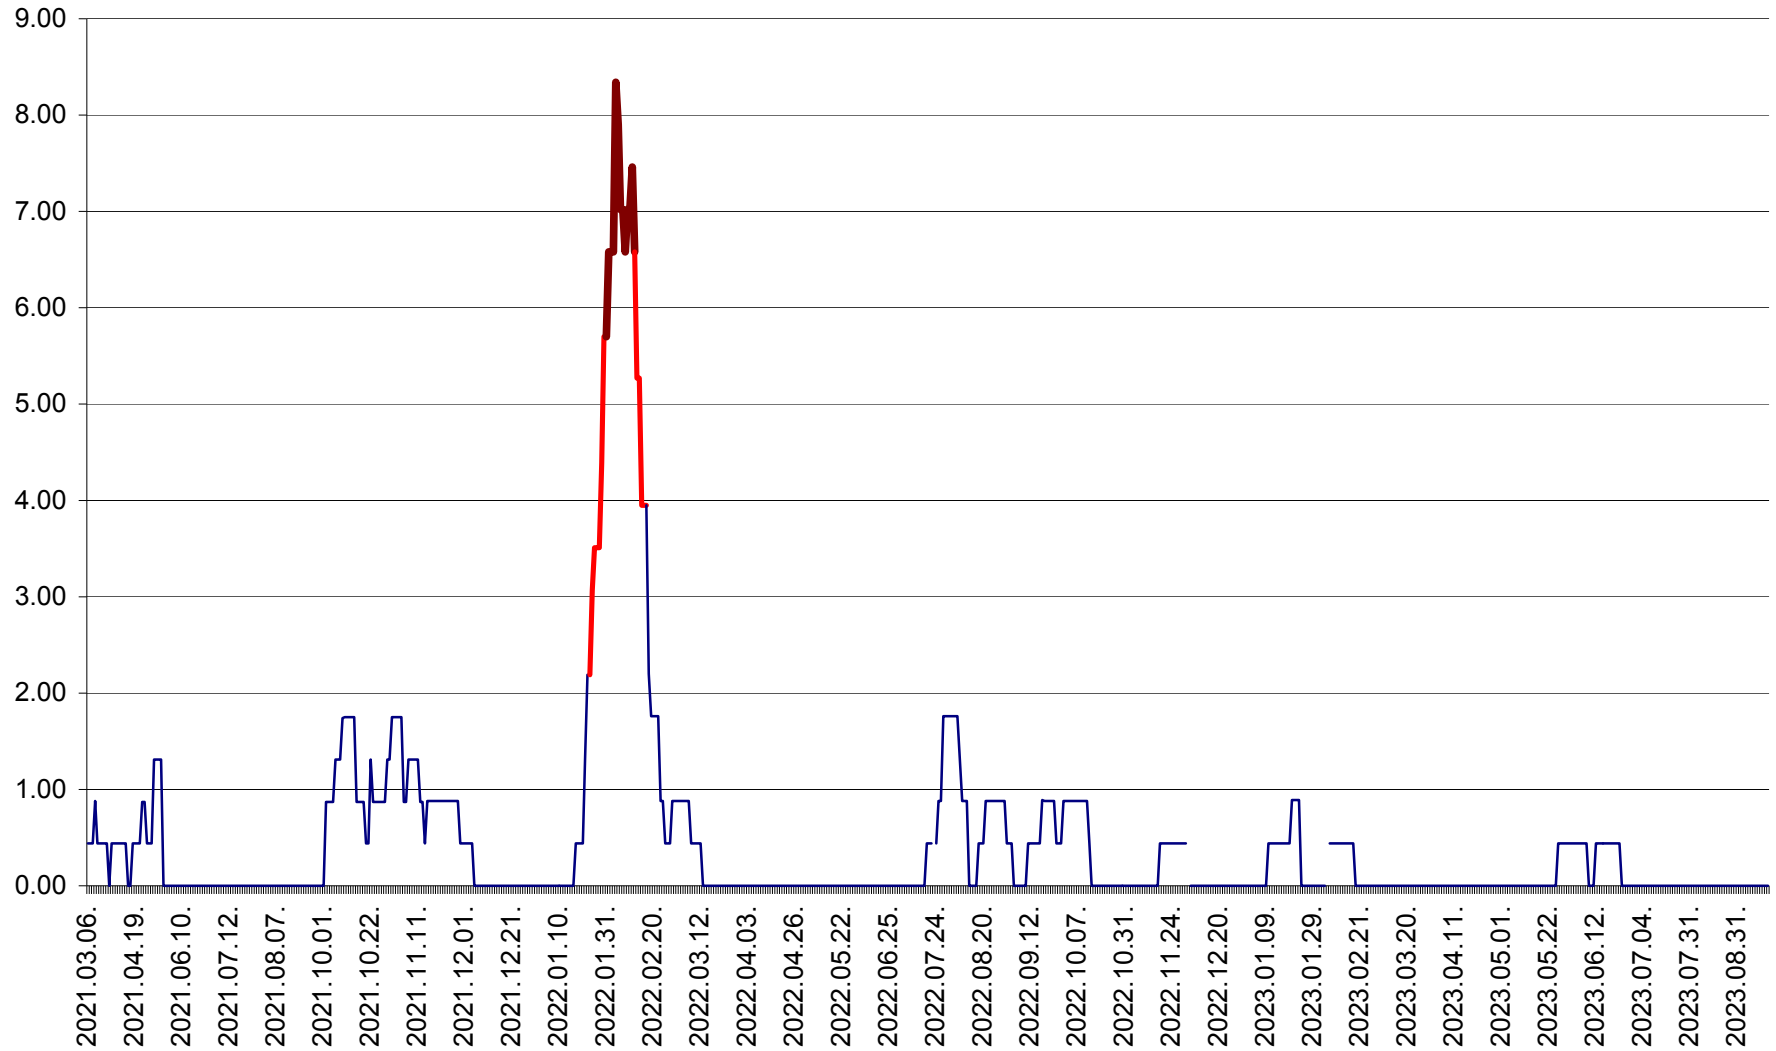

ORAȘ BĂLAN - Evoluția incidenței cumulate pe 14 zile la ‰ de locuitori  
2021.03.07. - 2023.09.22.

BILBOR - Evolutia incidentei cumulate pe 14 zile la ‰ de locuitori  
2021.03.07. - 2023.09.22.

ORAȘ BORSEC - Evolutia incidentei cumulate pe 14 zile la ‰ de locuitori  
2021.03.07. - 2023.09.22.

BRĂDEȘTI - Evolutia incidentei cumulate pe 14 zile la ‰ de locuitori  
2021.03.07. - 2023.09.22.

CĂPÂLNIȚA - Evolutia incidentei cumulate pe 14 zile la ‰ de locuitori  
2021.03.07. - 2023.09.22.

CÂRȚA - Evolutia incidentei cumulate pe 14 zile la ‰ de locuitori  
2021.03.07. - 2023.09.22.

CICEU - Evolutia incidentei cumulate pe 14 zile la ‰ de locuitori  
2021.03.07. - 2023.09.22.

CIUCSÂNGEORGIU - Evolutia incidentei cumulate pe 14 zile la ‰ de locuitori  
2021.03.07. - 2023.09.22.

CIUMANI - Evolutia incidentei cumulate pe 14 zile la ‰ de locuitori  
2021.03.07. - 2023.09.22.

CORBU - Evolutia incidentei cumulate pe 14 zile la ‰ de locuitori  
2021.03.07. - 2023.09.22.

CORUND - Evolutia incidentei cumulate pe 14 zile la ‰ de locuitori  
2021.03.07. - 2023.09.22.

COZMENI - Evolutia incidentei cumulate pe 14 zile la ‰ de locuitori  
2021.03.07. - 2023.09.22.