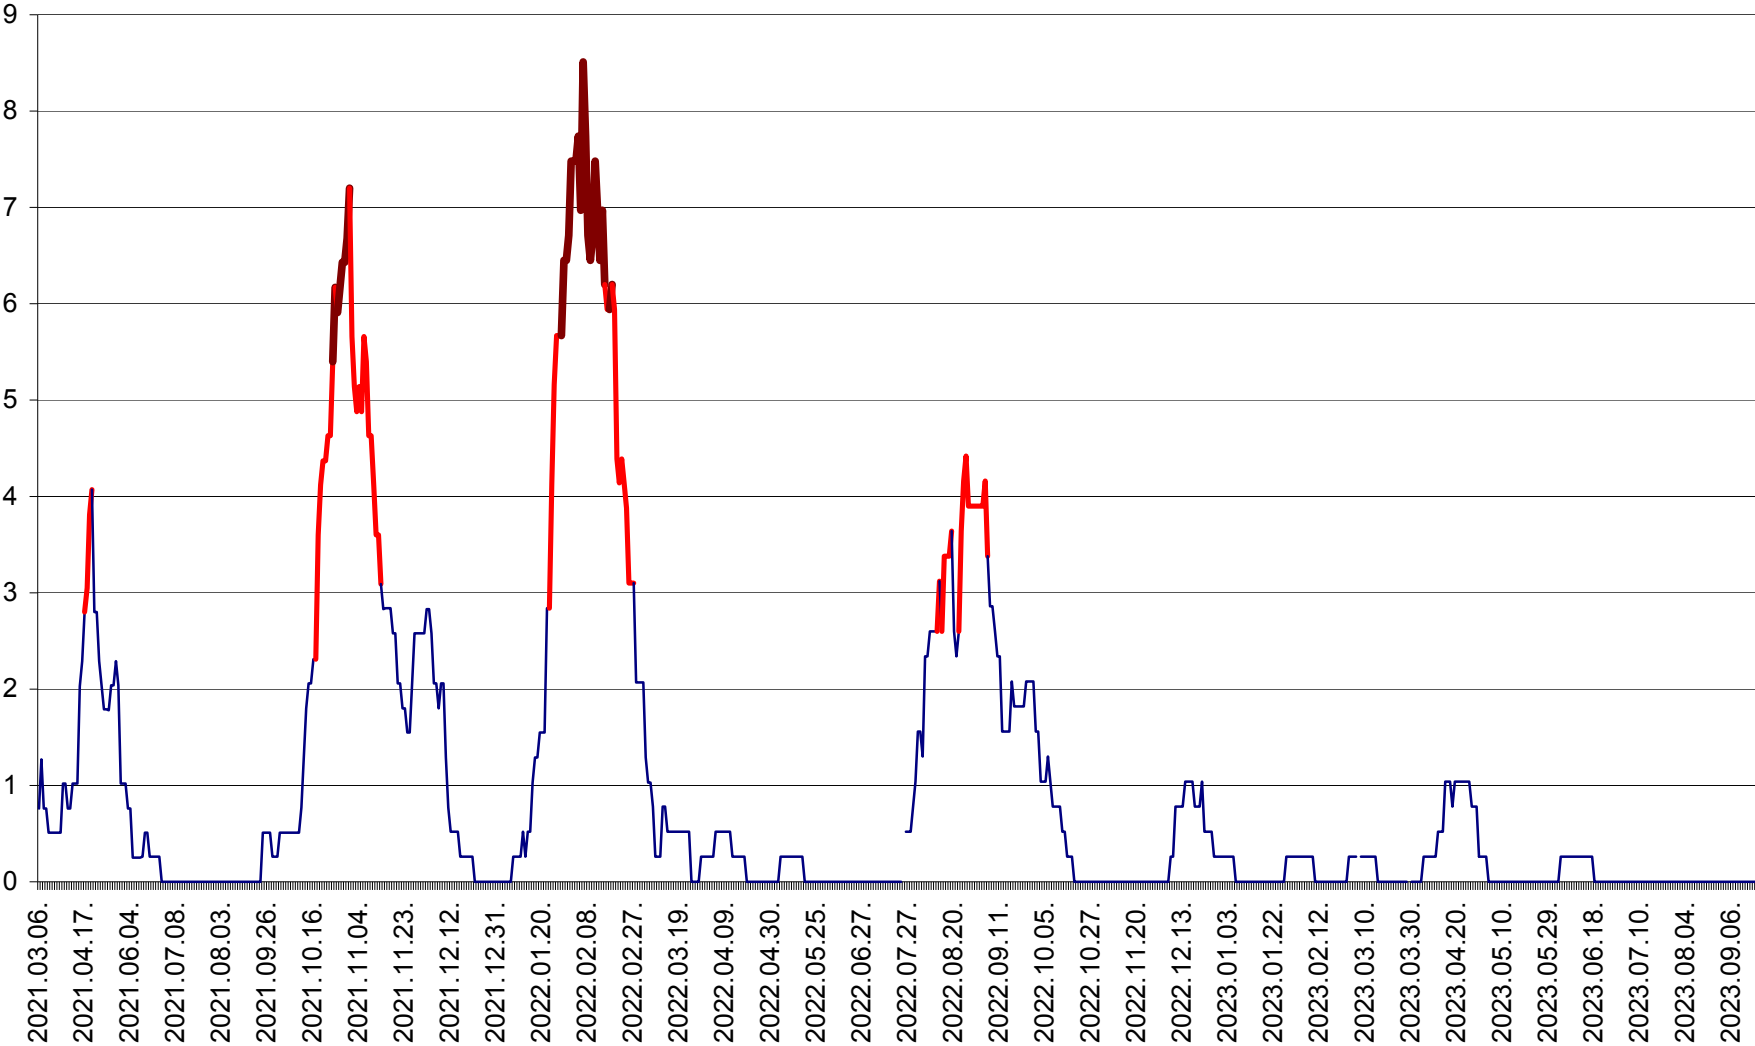

SĂRMAȘ - Evolutia incidentei cumulate pe 14 zile la ‰ de locuitori  
2021.03.07. - 2023.09.22.

SATU MARE - Evolutia incidentei cumulate pe 14 zile la ‰ de locuitori  
2021.03.07. - 2023.09.22.

SECUIENI - Evolutia incidentei cumulate pe 14 zile la ‰ de locuitori  
2021.03.07. - 2023.09.22.

SICULENI - Evolutia incidentei cumulate pe 14 zile la ‰ de locuitori  
2021.03.07. - 2023.09.22.

ȘIMONEȘTI - Evoluția incidenței cumulate pe 14 zile la ‰ de locuitori  
2021.03.07. - 2023.09.22.

SUBCETATE - Evolutia incidentei cumulate pe 14 zile la ‰ de locuitori  
2021.03.07. - 2023.09.22.