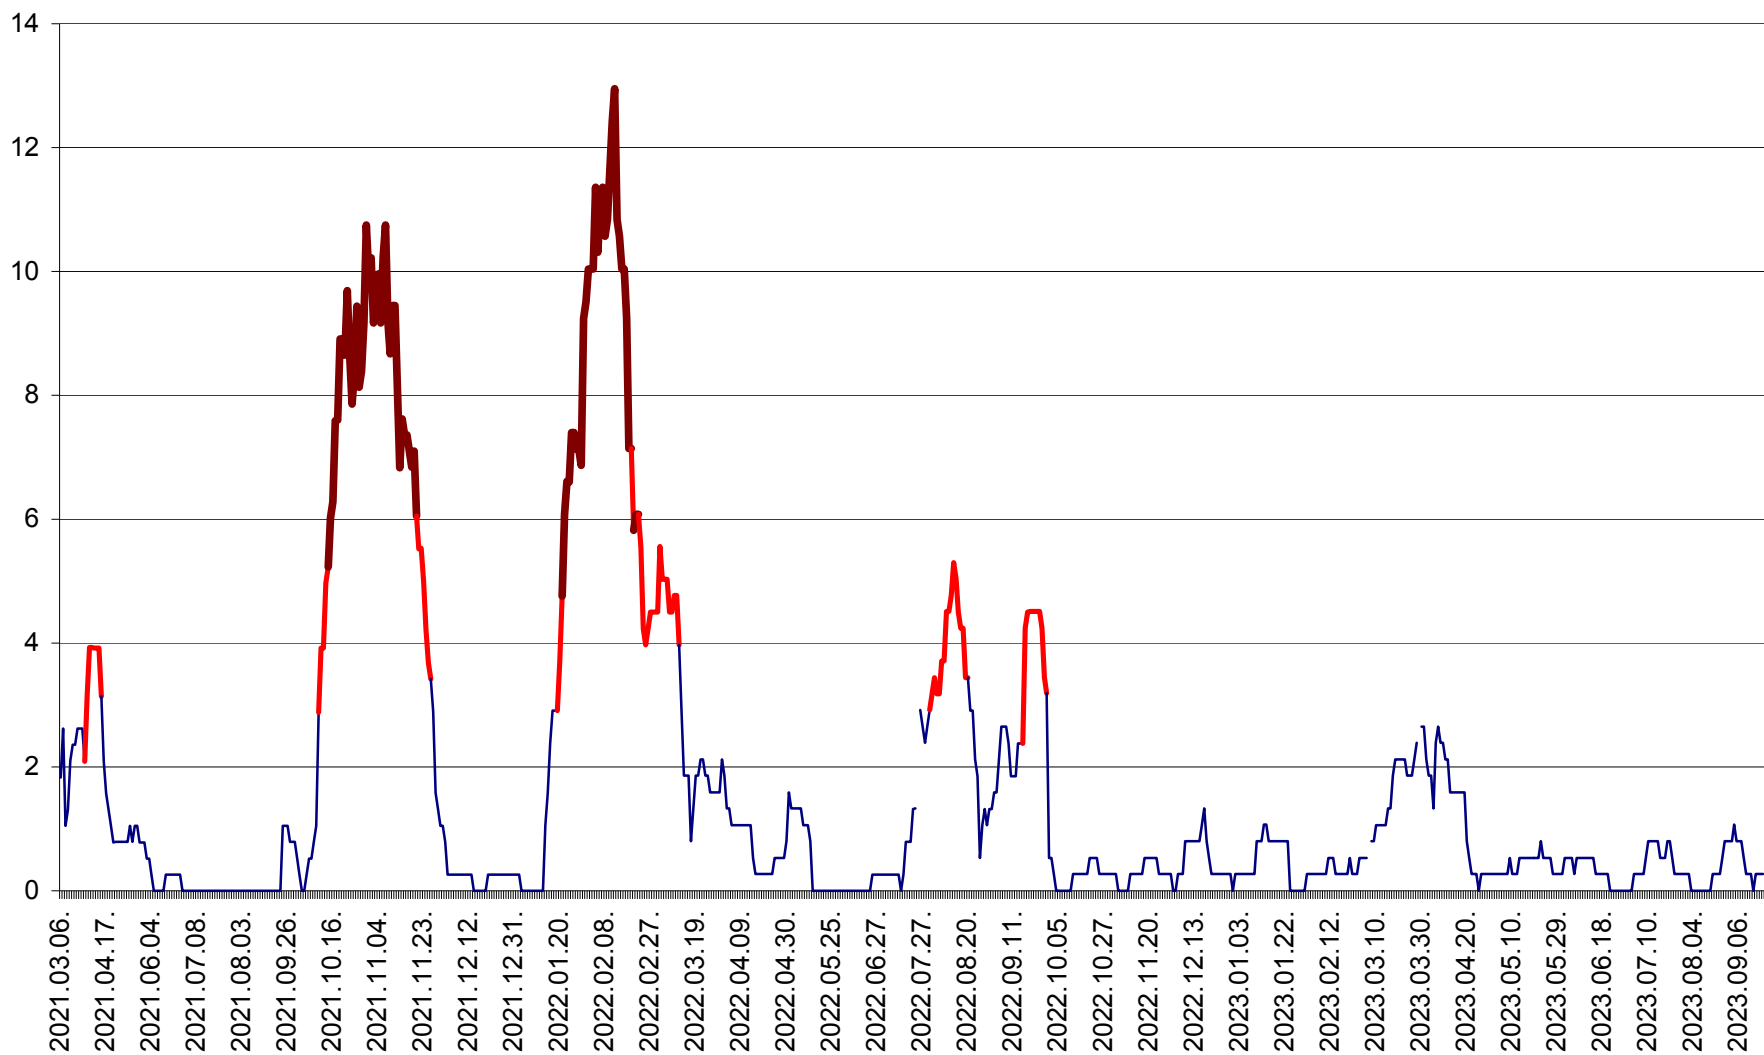

SATU MARE - Evolutia incidentei cumulate pe 14 zile la ‰ de locuitori
2021.03.07. - 2023.09.22.