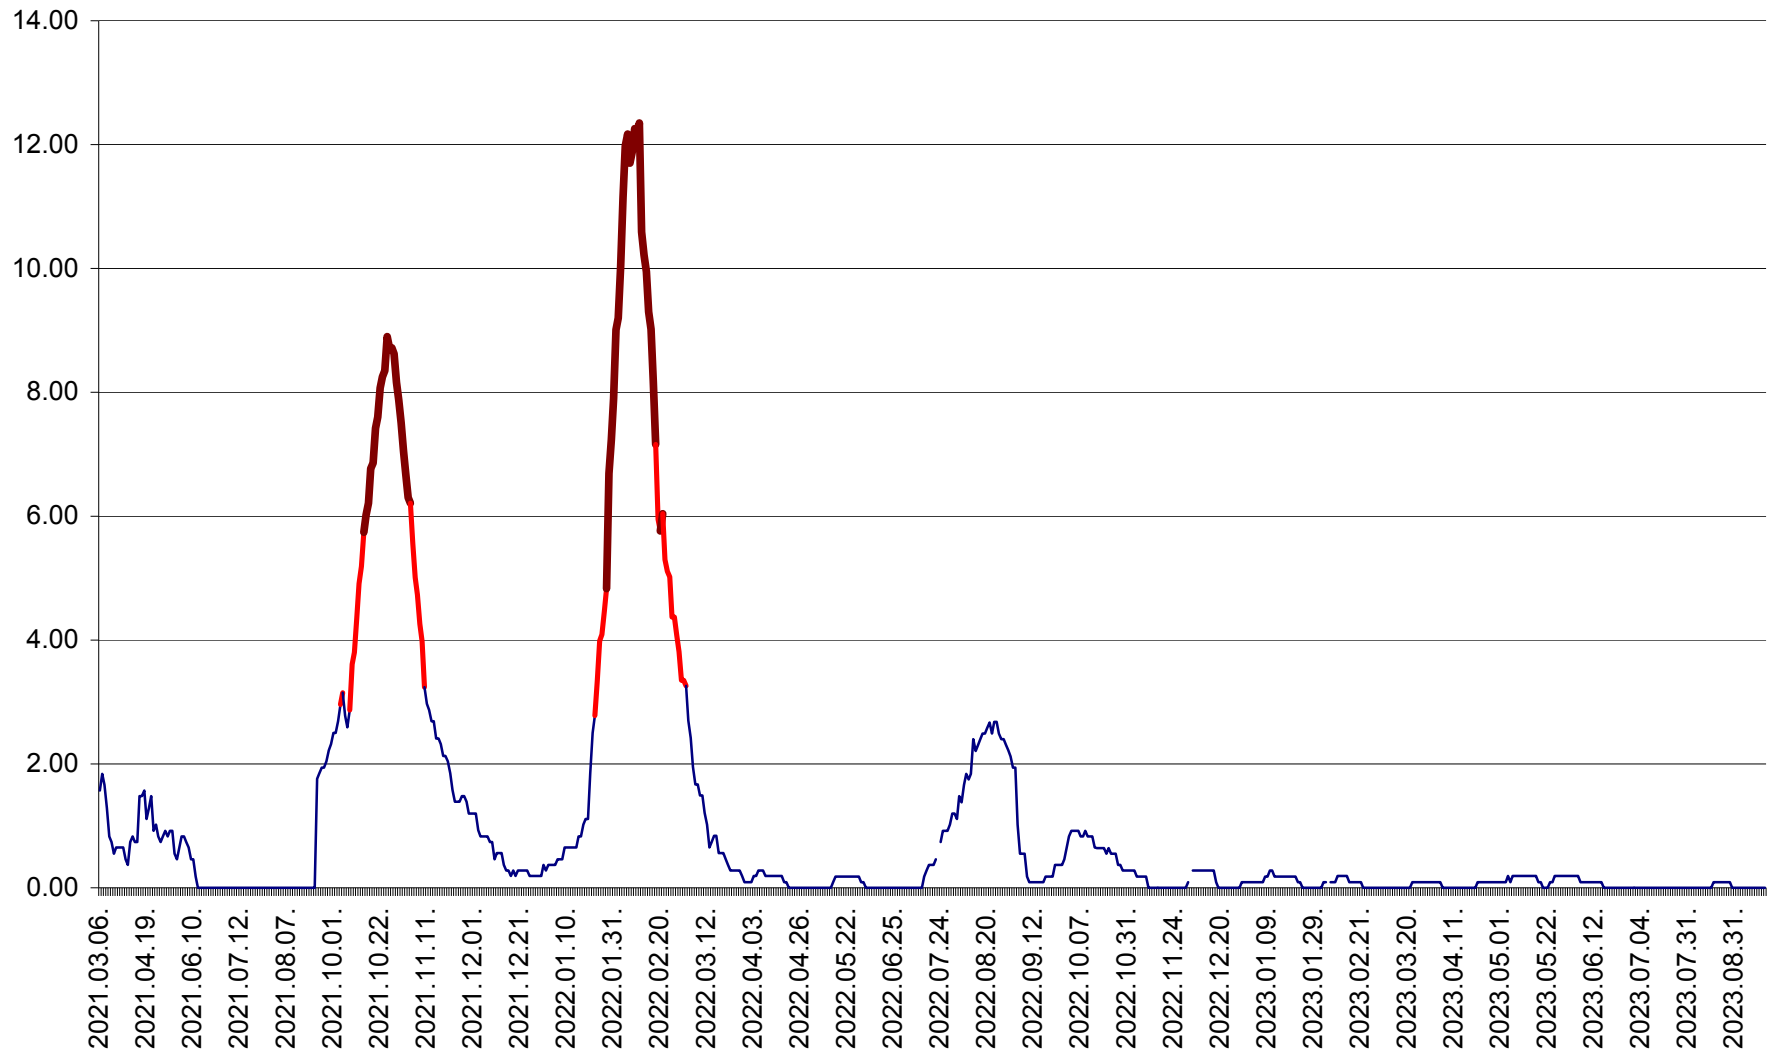

ORAȘ BĂLAN - Evoluția incidenței cumulate pe 14 zile la ‰ de locuitori  
2021.03.07. - 2023.09.22.

BILBOR - Evolutia incidentei cumulate pe 14 zile la ‰ de locuitori  
2021.03.07. - 2023.09.22.

ORAȘ BORSEC - Evolutia incidentei cumulate pe 14 zile la ‰ de locuitori  
2021.03.07. - 2023.09.22.

CICEU - Evolutia incidentei cumulate pe 14 zile la ‰ de locuitori  
2021.03.07. - 2023.09.22.

CIUCSÂNGEORGIU - Evolutia incidentei cumulate pe 14 zile la ‰ de locuitori  
2021.03.07. - 2023.09.22.

CIUMANI - Evolutia incidentei cumulate pe 14 zile la ‰ de locuitori  
2021.03.07. - 2023.09.22.

CORBU - Evolutia incidentei cumulate pe 14 zile la ‰ de locuitori  
2021.03.07. - 2023.09.22.

CORUND - Evolutia incidentei cumulate pe 14 zile la ‰ de locuitori  
2021.03.07. - 2023.09.22.

COZMENI - Evolutia incidentei cumulate pe 14 zile la ‰ de locuitori  
2021.03.07. - 2023.09.22.

ORAȘ CRISTURU SECUIESC - Evolutia incidentei cumulate pe 14 zile la ‰ de locuitori  
2021.03.07. - 2023.09.22.

DĂNEȘTI - Evolutia incidentei cumulate pe 14 zile la ‰ de locuitori  
2021.03.07. - 2023.09.22.