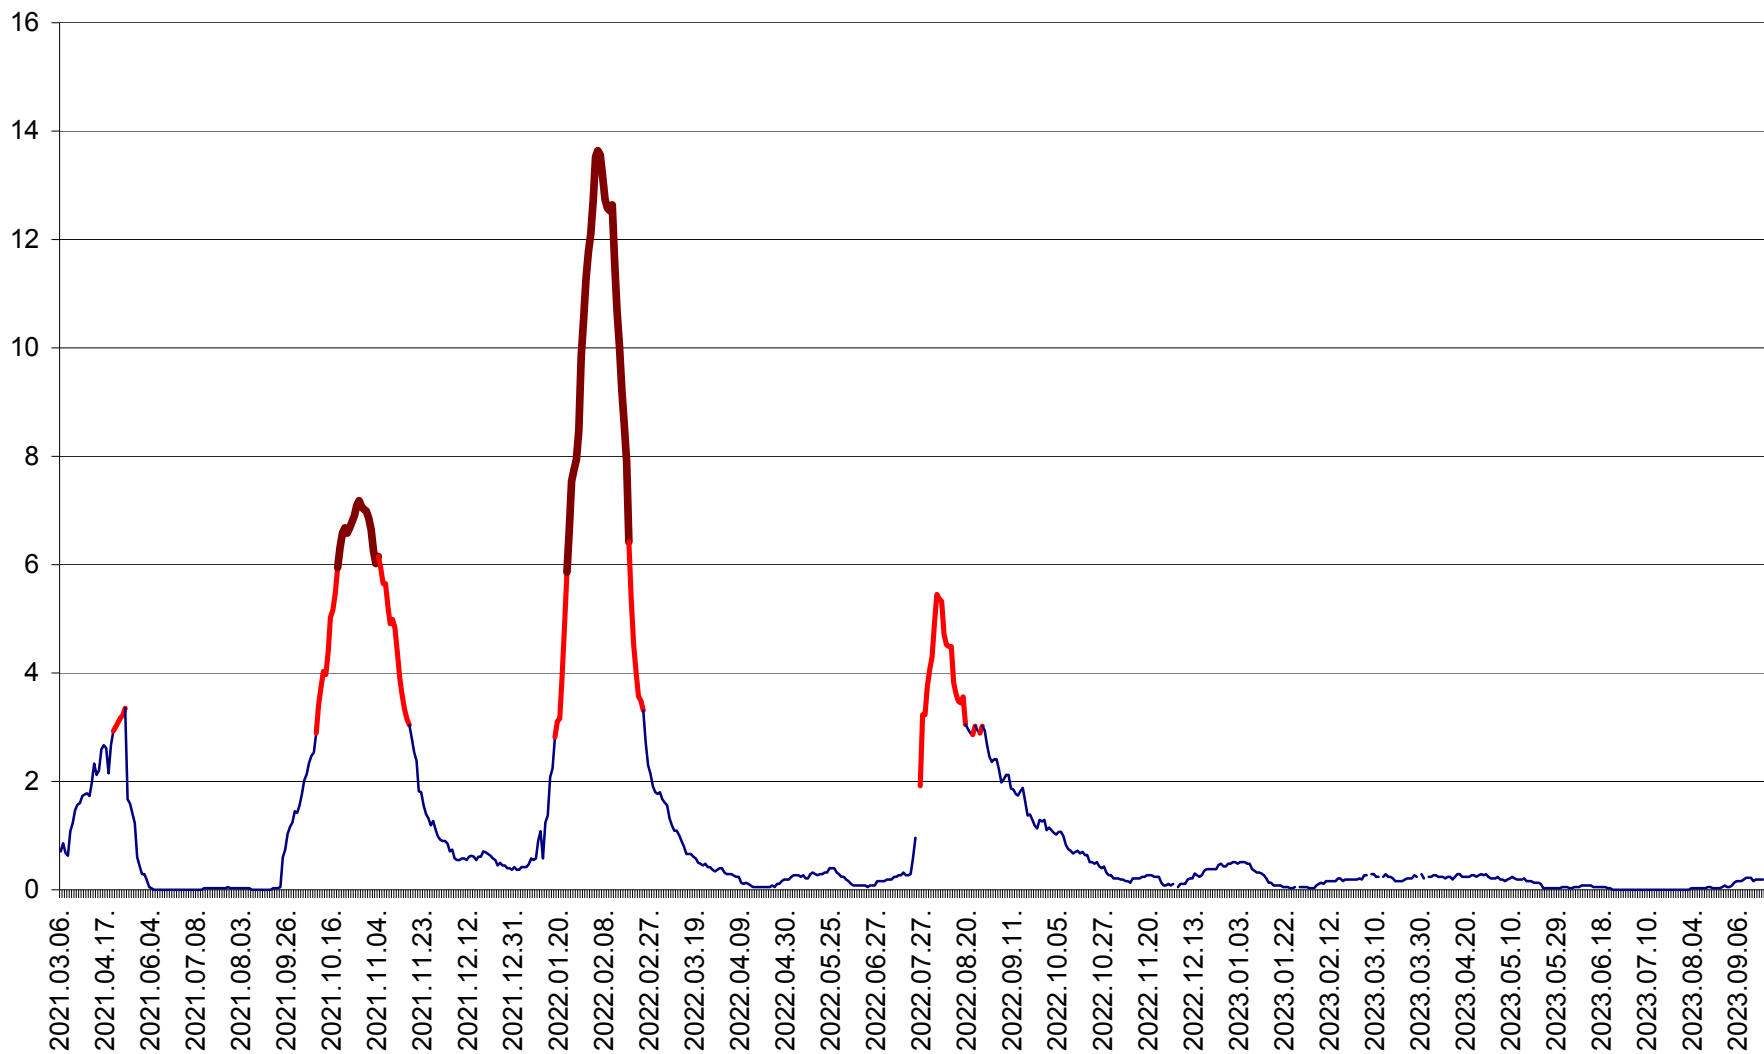

PĂULENI-CIUC - Evolutia incidentei cumulate pe 14 zile la ‰ de locuitori
2021.03.07. - 2023.09.22.