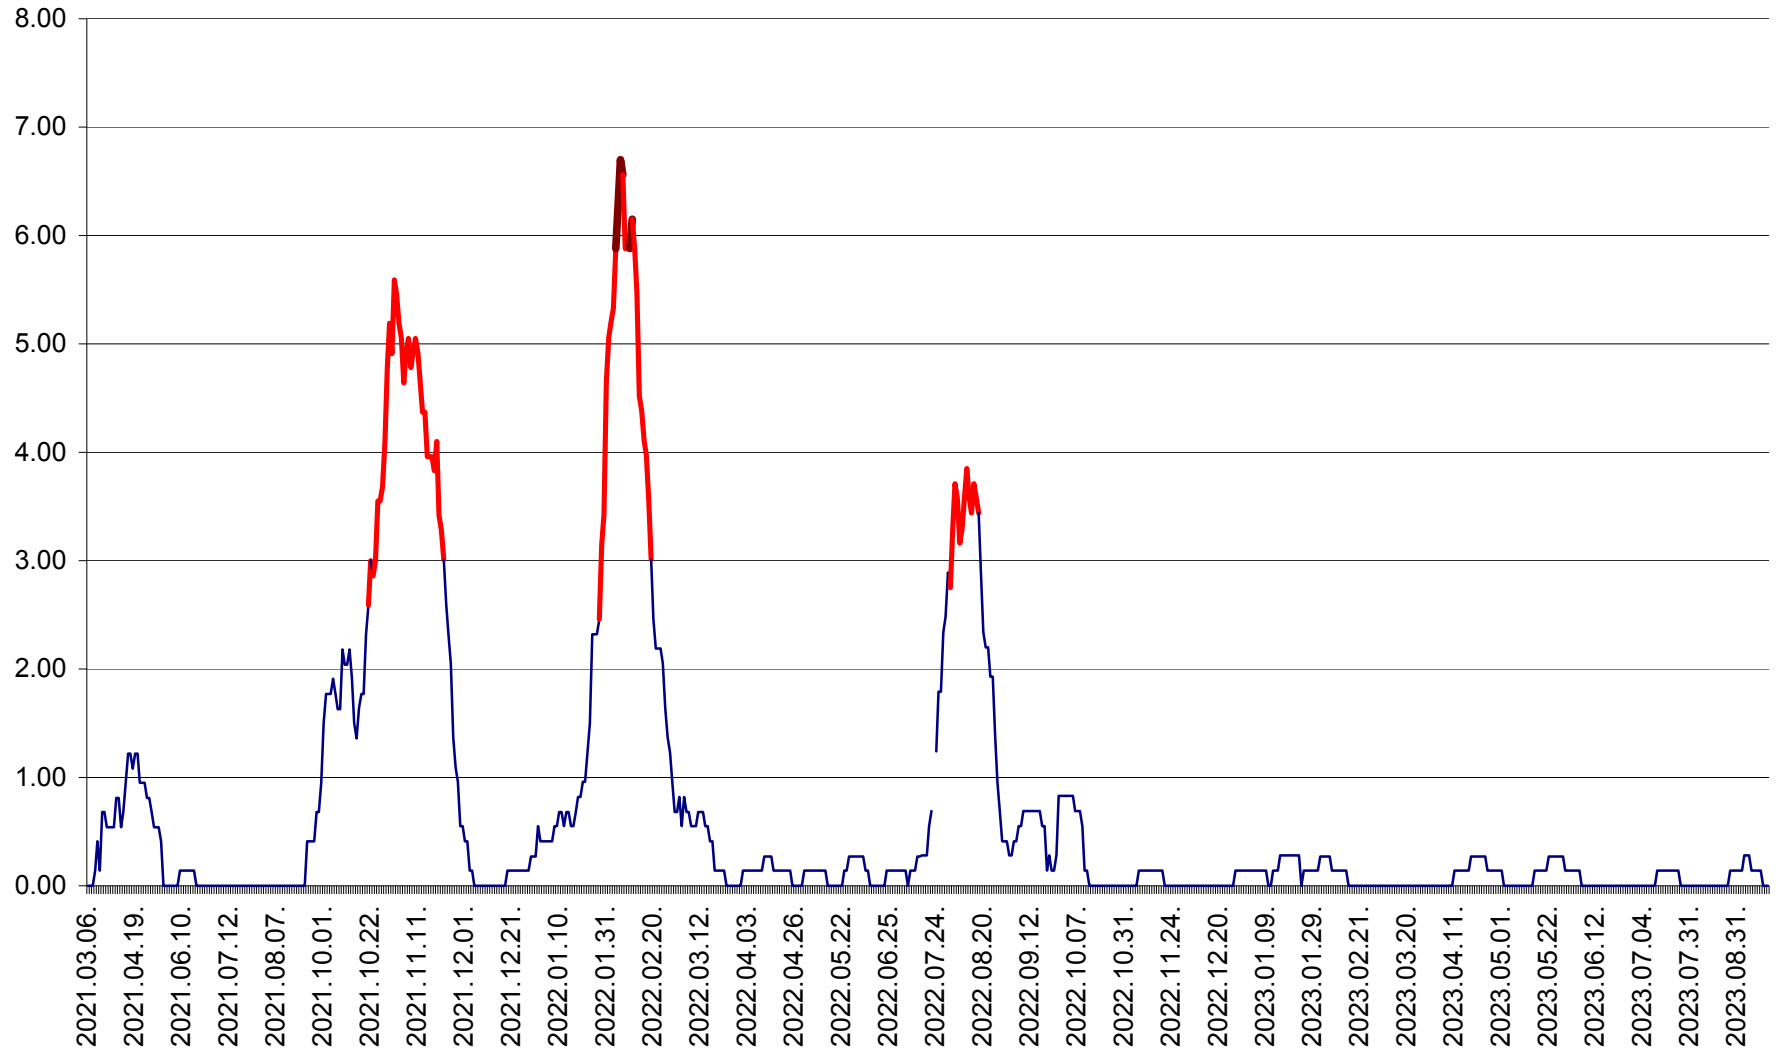

ATID - Evolutia incidentei cumulate pe 14 zile la % de locuitori  
2021.03.07. - 2023.09.22.

AVRĂMEȘTI - Evolutia incidentei cumulate pe 14 zile la ‰ de locuitori  
2021.03.07. - 2023.09.22.

ORAȘ BĂILE TUȘNAD - Evolutia incidentei cumulate pe 14 zile la ‰ de locuitori  
2021.03.07. - 2023.09.22.

ORAȘ BĂLAN - Evoluția incidenței cumulate pe 14 zile la ‰ de locuitori  
2021.03.07. - 2023.09.22.

BILBOR - Evolutia incidentei cumulate pe 14 zile la ‰ de locuitori  
2021.03.07. - 2023.09.22.

ORAȘ BORSEC - Evolutia incidentei cumulate pe 14 zile la ‰ de locuitori  
2021.03.07. - 2023.09.22.

BRĂDEȘTI - Evolutia incidentei cumulate pe 14 zile la ‰ de locuitori  
2021.03.07. - 2023.09.22.

CĂPÂLNIȚA - Evolutia incidentei cumulate pe 14 zile la ‰ de locuitori  
2021.03.07. - 2023.09.22.

CÂRȚA - Evolutia incidentei cumulate pe 14 zile la ‰ de locuitori  
2021.03.07. - 2023.09.22.