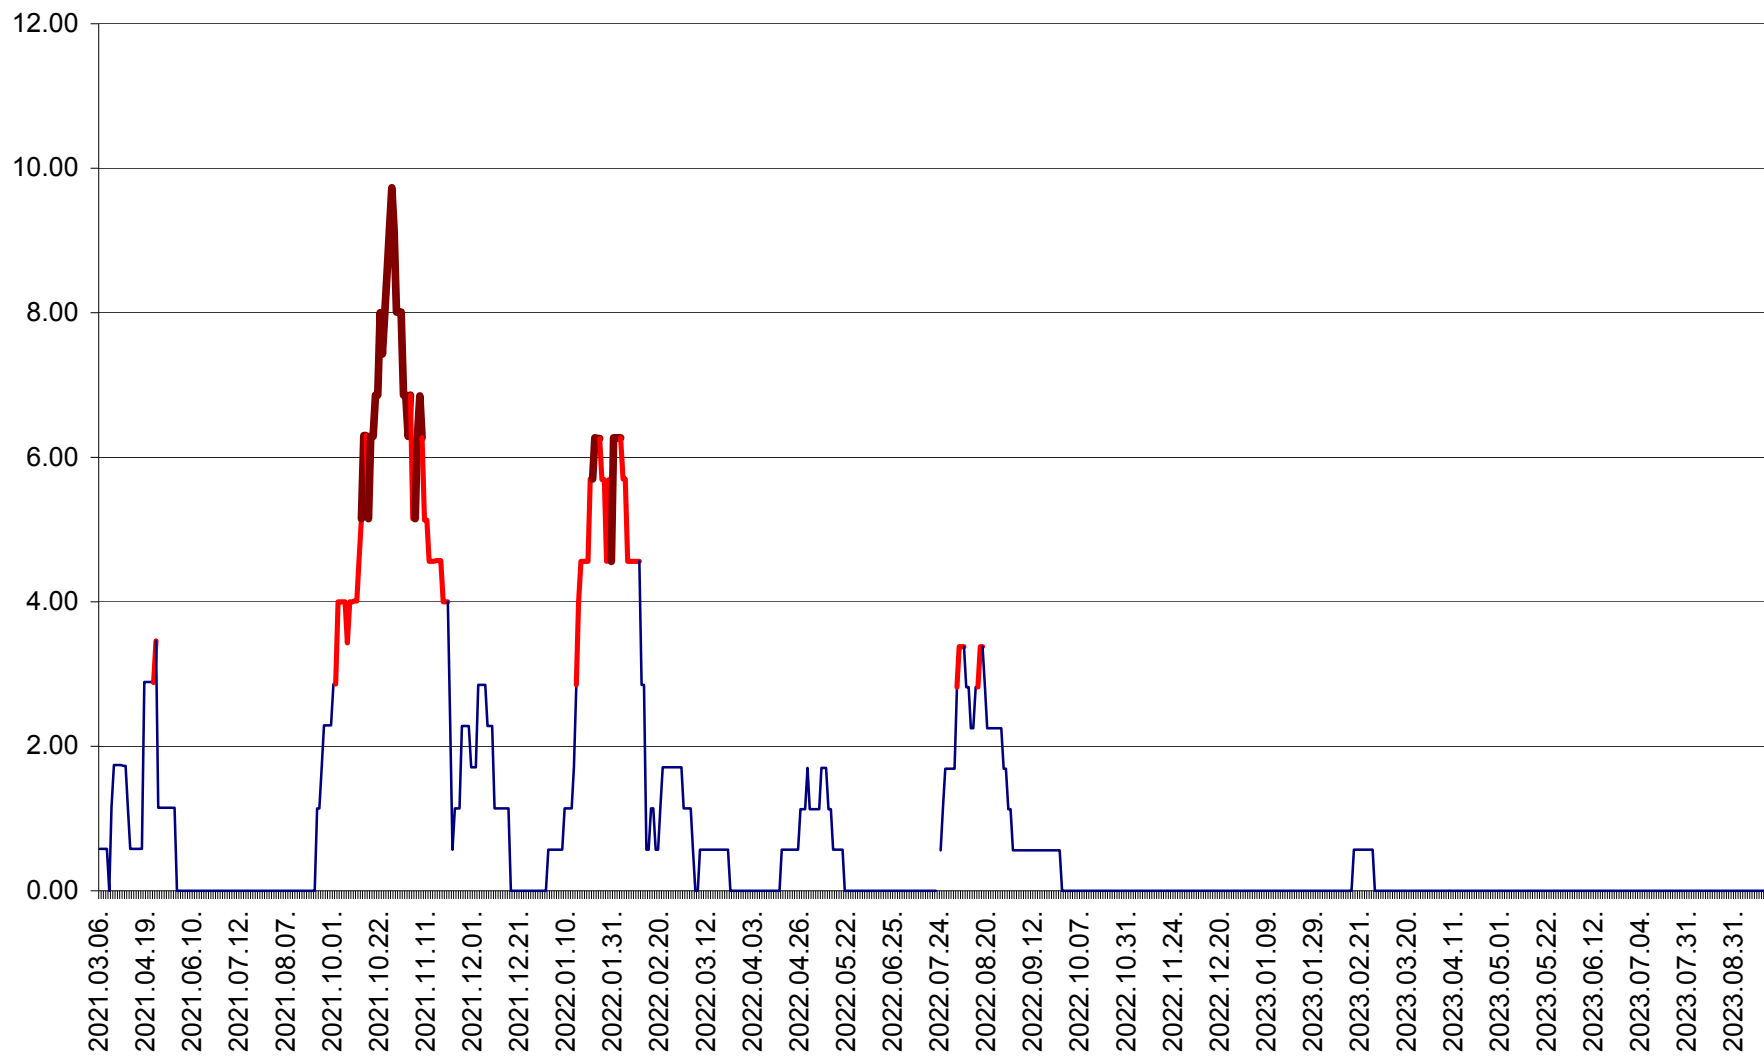

ORAȘ VLĂHIȚA - Evolutia incidentei cumulate pe 14 zile la ‰ de locuitori
2021.03.07. - 2023.09.22.