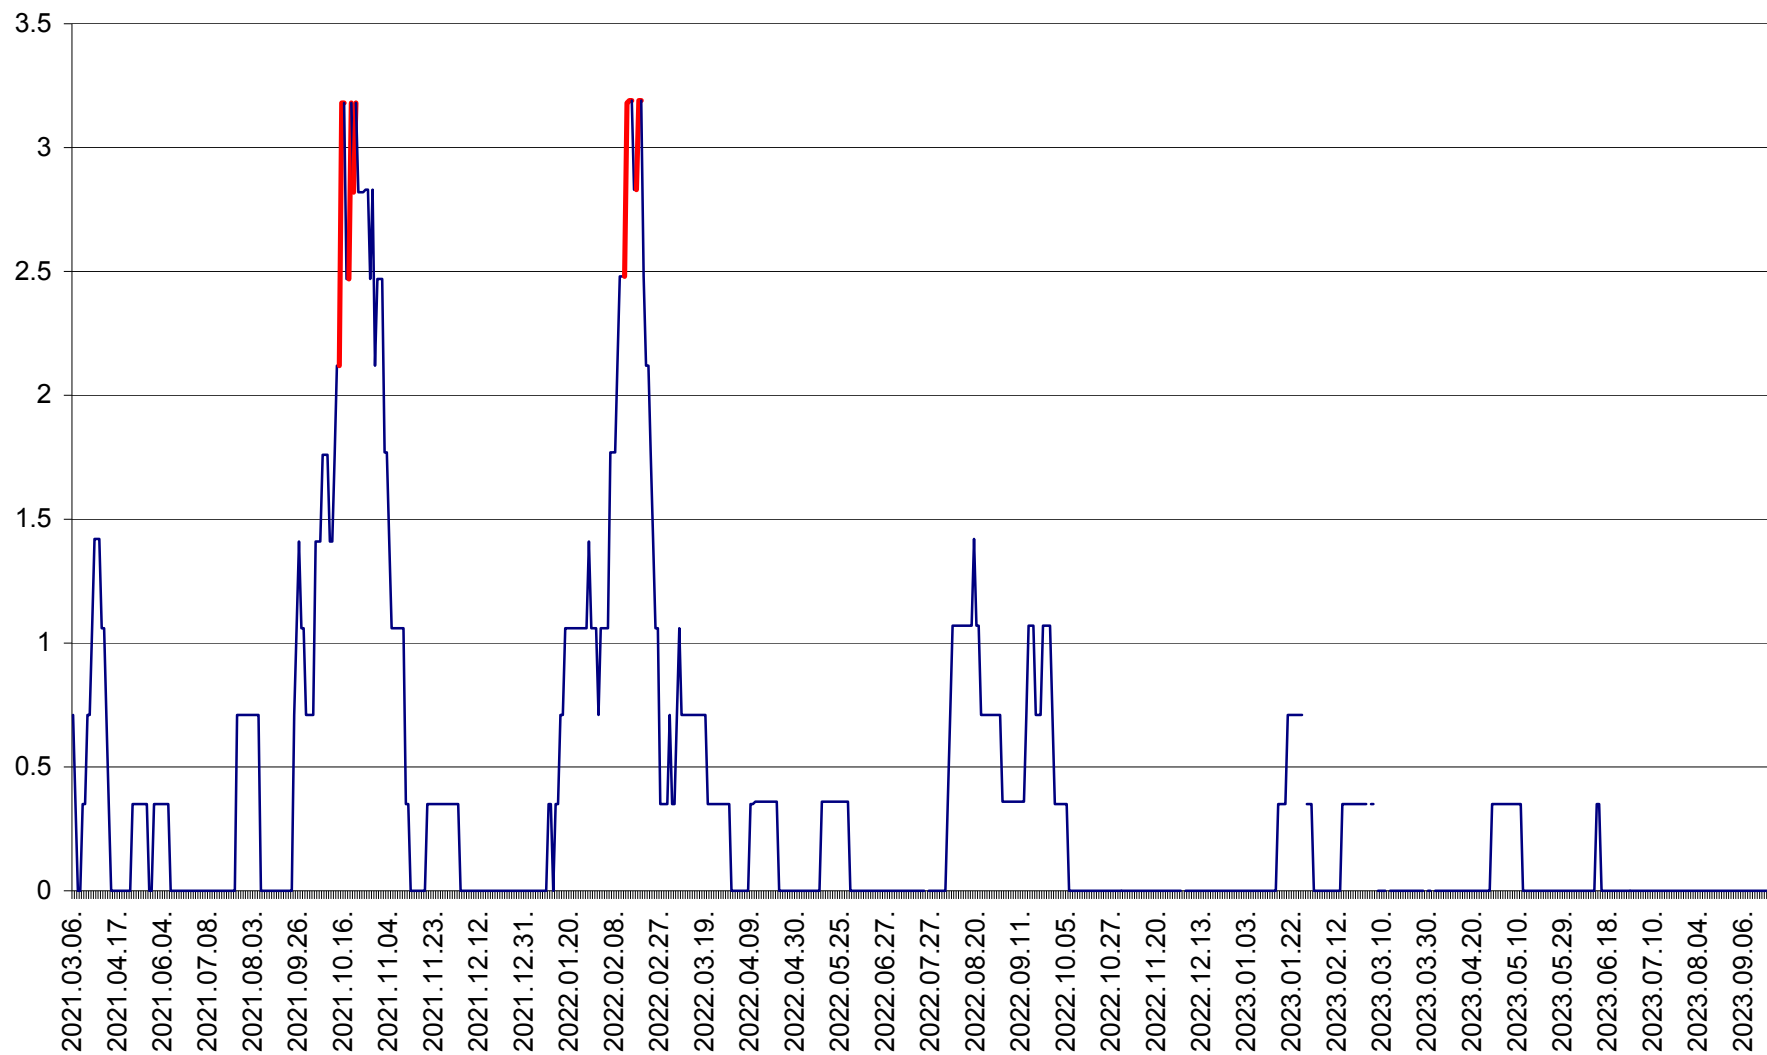

MIHĂILENI - Evolutia incidentei cumulate pe 14 zile la ‰ de locuitori  
2021.03.07. - 2023.09.22.

MUGENI - Evolutia incidentei cumulate pe 14 zile la ‰ de locuitori  
2021.03.07. - 2023.09.22.

OCLAND - Evolutia incidentei cumulate pe 14 zile la ‰ de locuitori  
2021.03.07. - 2023.09.22.

MUNICIPIUL ODORHEIU SECUIESC - Evolutia incidentei cumulate pe 14 zile la ‰ de locuitori  
2021.03.07. - 2023.09.22.

PĂULENI-CIUC - Evolutia incidentei cumulate pe 14 zile la ‰ de locuitori  
2021.03.07. - 2023.09.22.

PLĂIEȘII DE JOS - Evoluția incidenței cumulate pe 14 zile la ‰ de locuitori  
2021.03.07. - 2023.09.22.

PORUMBENI - Evolutia incidentei cumulate pe 14 zile la ‰ de locuitori  
2021.03.07. - 2023.09.22.