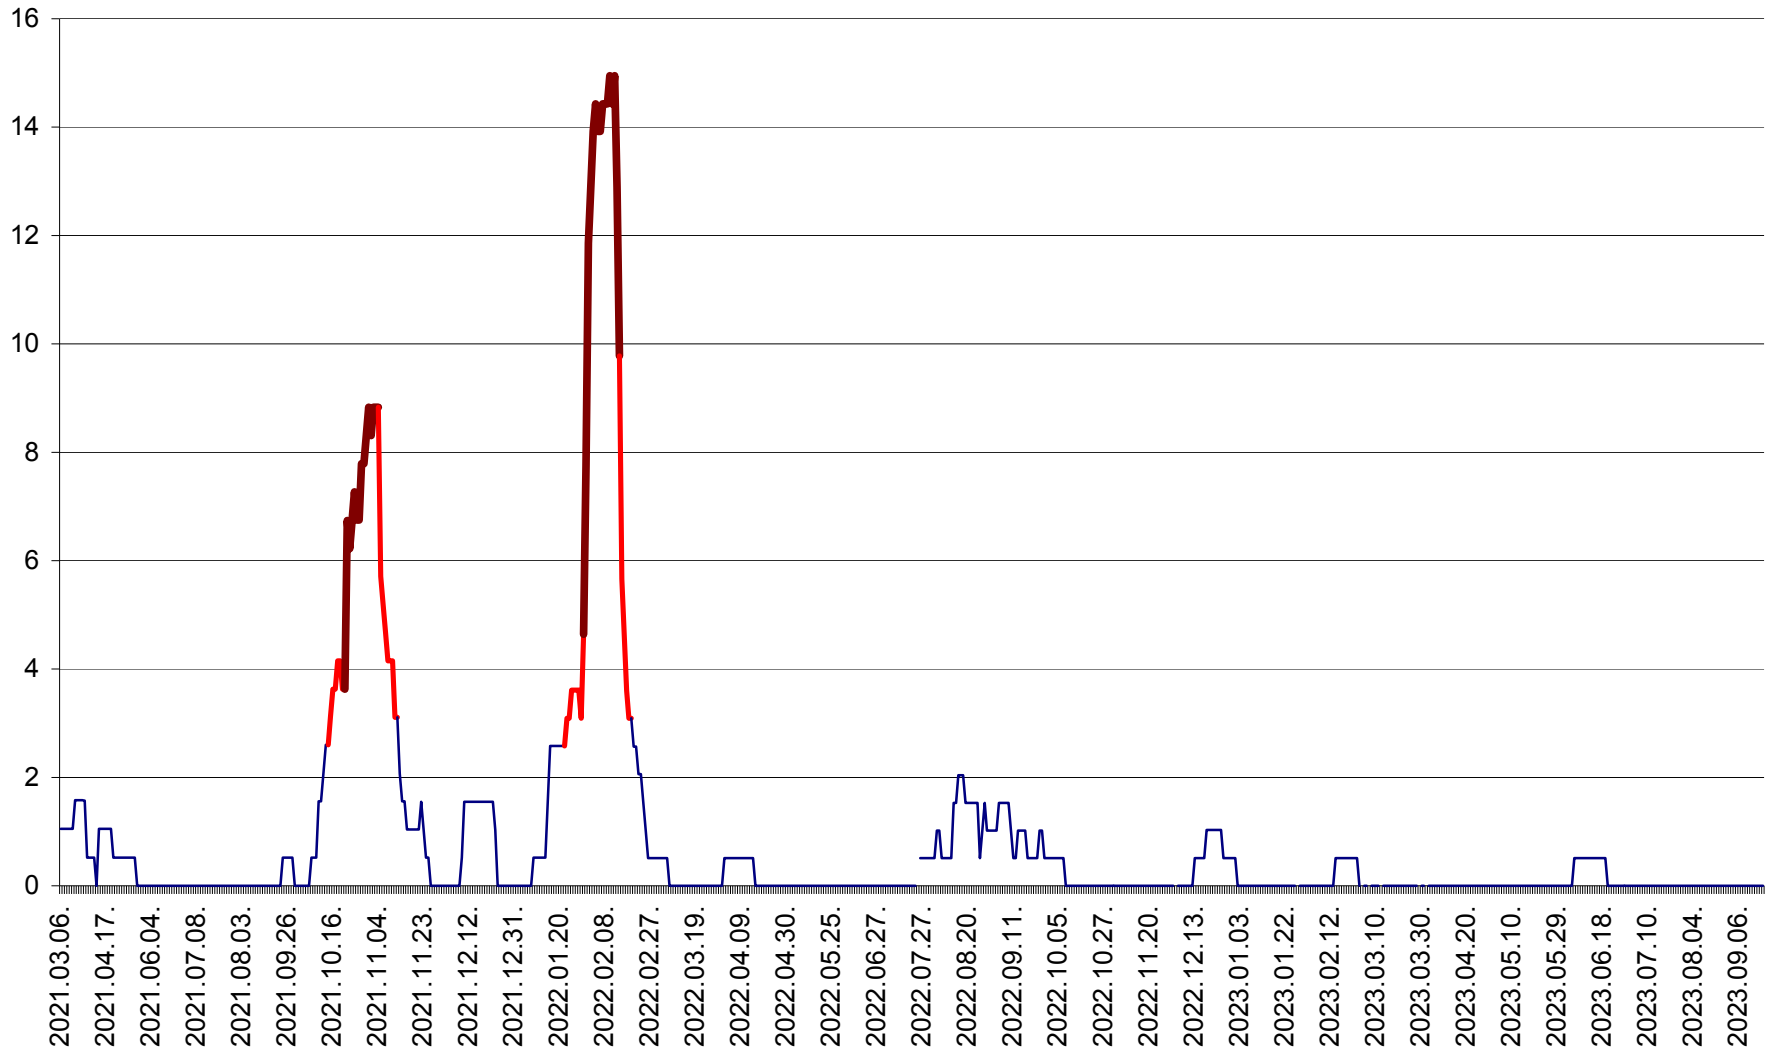

MIHĂILENI - Evolutia incidentei cumulate pe 14 zile la ‰ de locuitori  
2021.03.07. - 2023.09.22.

MUGENI - Evolutia incidentei cumulate pe 14 zile la ‰ de locuitori  
2021.03.07. - 2023.09.22.

OCLAND - Evolutia incidentei cumulate pe 14 zile la ‰ de locuitori  
2021.03.07. - 2023.09.22.

MUNICIPIUL ODORHEIU SECUIESC - Evolutia incidentei cumulate pe 14 zile la ‰ de locuitori  
2021.03.07. - 2023.09.22.

PĂULENI-CIUC - Evolutia incidentei cumulate pe 14 zile la ‰ de locuitori  
2021.03.07. - 2023.09.22.

PLĂIEȘII DE JOS - Evoluția incidenței cumulate pe 14 zile la ‰ de locuitori  
2021.03.07. - 2023.09.22.

PORUMBENI - Evolutia incidentei cumulate pe 14 zile la ‰ de locuitori  
2021.03.07. - 2023.09.22.