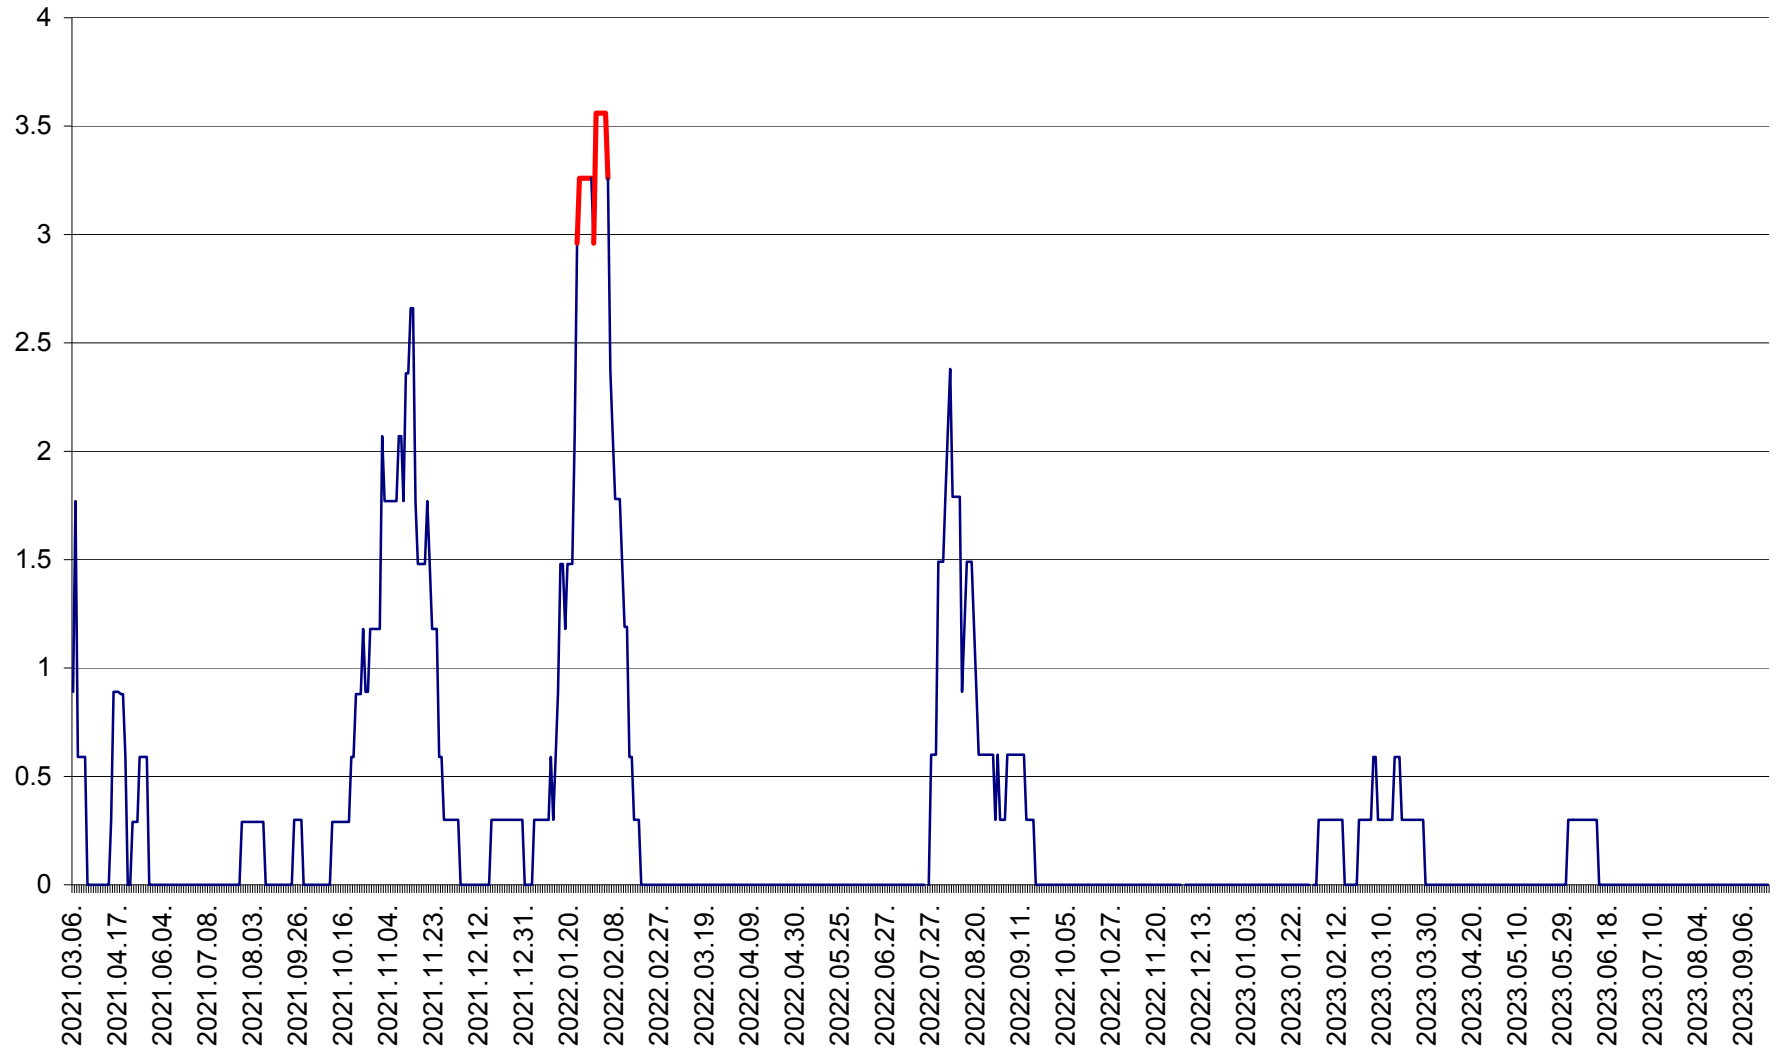

MUNICIPIUL GHEORGHENI - Evolutia incidentei cumulate pe 14 zile la % de locuitori  
2021.03.07. - 2023.09.22.

JOSENI - Evolutia incidentei cumulate pe 14 zile la ‰ de locuitori  
2021.03.07. - 2023.09.22.

LĂZAREA - Evolutia incidentei cumulate pe 14 zile la % de locuitori  
2021.03.07. - 2023.09.22.

LELICENI - Evolutia incidentei cumulate pe 14 zile la ‰ de locuitori  
2021.03.07. - 2023.09.22.

LUETA - Evolutia incidentei cumulate pe 14 zile la ‰ de locuitori  
2021.03.07. - 2023.09.22.

LUNCA DE JOS - Evolutia incidentei cumulate pe 14 zile la ‰ de locuitori  
2021.03.07. - 2023.09.22.

LUNCA DE SUS - Evolutia incidentei cumulate pe 14 zile la ‰ de locuitori  
2021.03.07. - 2023.09.22.