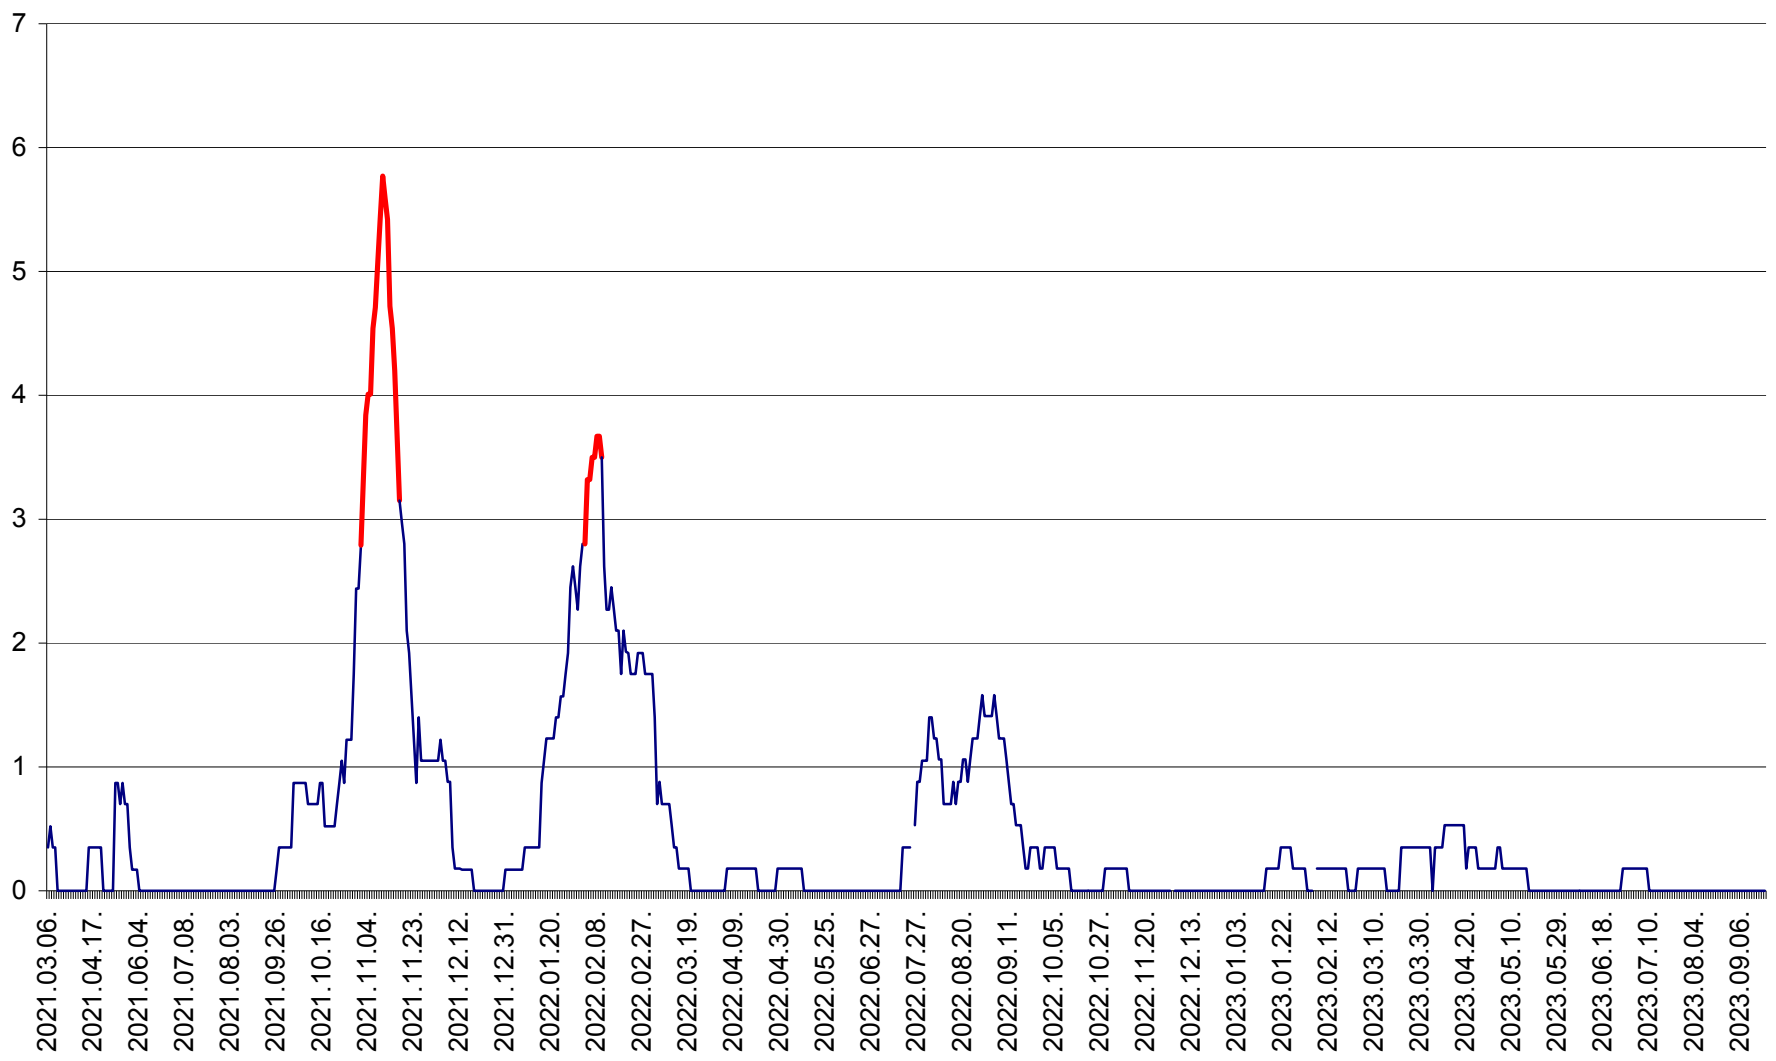

ORAȘ BĂLAN - Evoluția incidenței cumulate pe 14 zile la ‰ de locuitori  
2021.03.07. - 2023.09.22.

BILBOR - Evolutia incidentei cumulate pe 14 zile la ‰ de locuitori  
2021.03.07. - 2023.09.22.

ORAȘ BORSEC - Evolutia incidentei cumulate pe 14 zile la ‰ de locuitori  
2021.03.07. - 2023.09.22.

CORBU - Evolutia incidentei cumulate pe 14 zile la ‰ de locuitori  
2021.03.07. - 2023.09.22.

CORUND - Evolutia incidentei cumulate pe 14 zile la ‰ de locuitori  
2021.03.07. - 2023.09.22.

COZMENI - Evolutia incidentei cumulate pe 14 zile la ‰ de locuitori  
2021.03.07. - 2023.09.22.

ORAȘ CRISTURU SECUIESC - Evolutia incidentei cumulate pe 14 zile la ‰ de locuitori  
2021.03.07. - 2023.09.22.

DĂNEȘTI - Evolutia incidentei cumulate pe 14 zile la ‰ de locuitori  
2021.03.07. - 2023.09.22.

DÂRJIU - Evolutia incidentei cumulate pe 14 zile la ‰ de locuitori  
2021.03.07. - 2023.09.22.

DEALU - Evolutia incidentei cumulate pe 14 zile la ‰ de locuitori  
2021.03.07. - 2023.09.22.

DITRĂU - Evolutia incidentei cumulate pe 14 zile la ‰ de locuitori  
2021.03.07. - 2023.09.22.