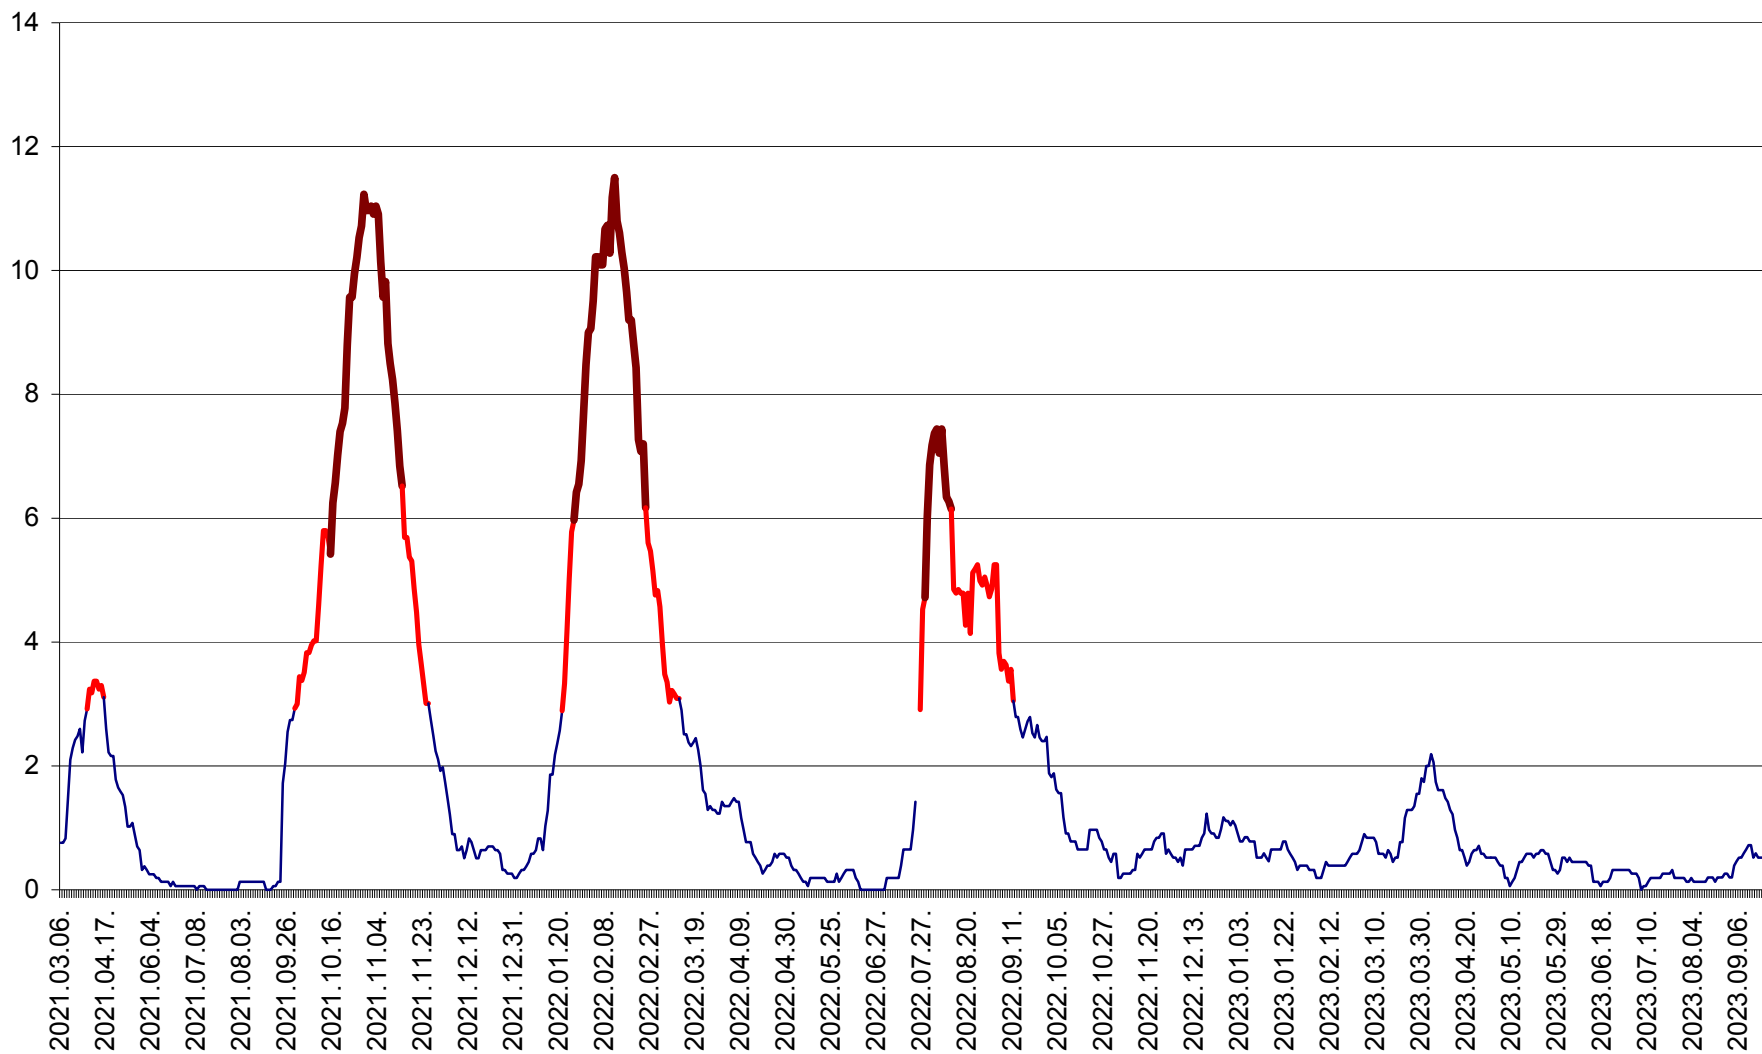

TULGHEȘ - Evolutia incidentei cumulate pe 14 zile la ‰ de locuitori
2021.03.07. - 2023.09.22.