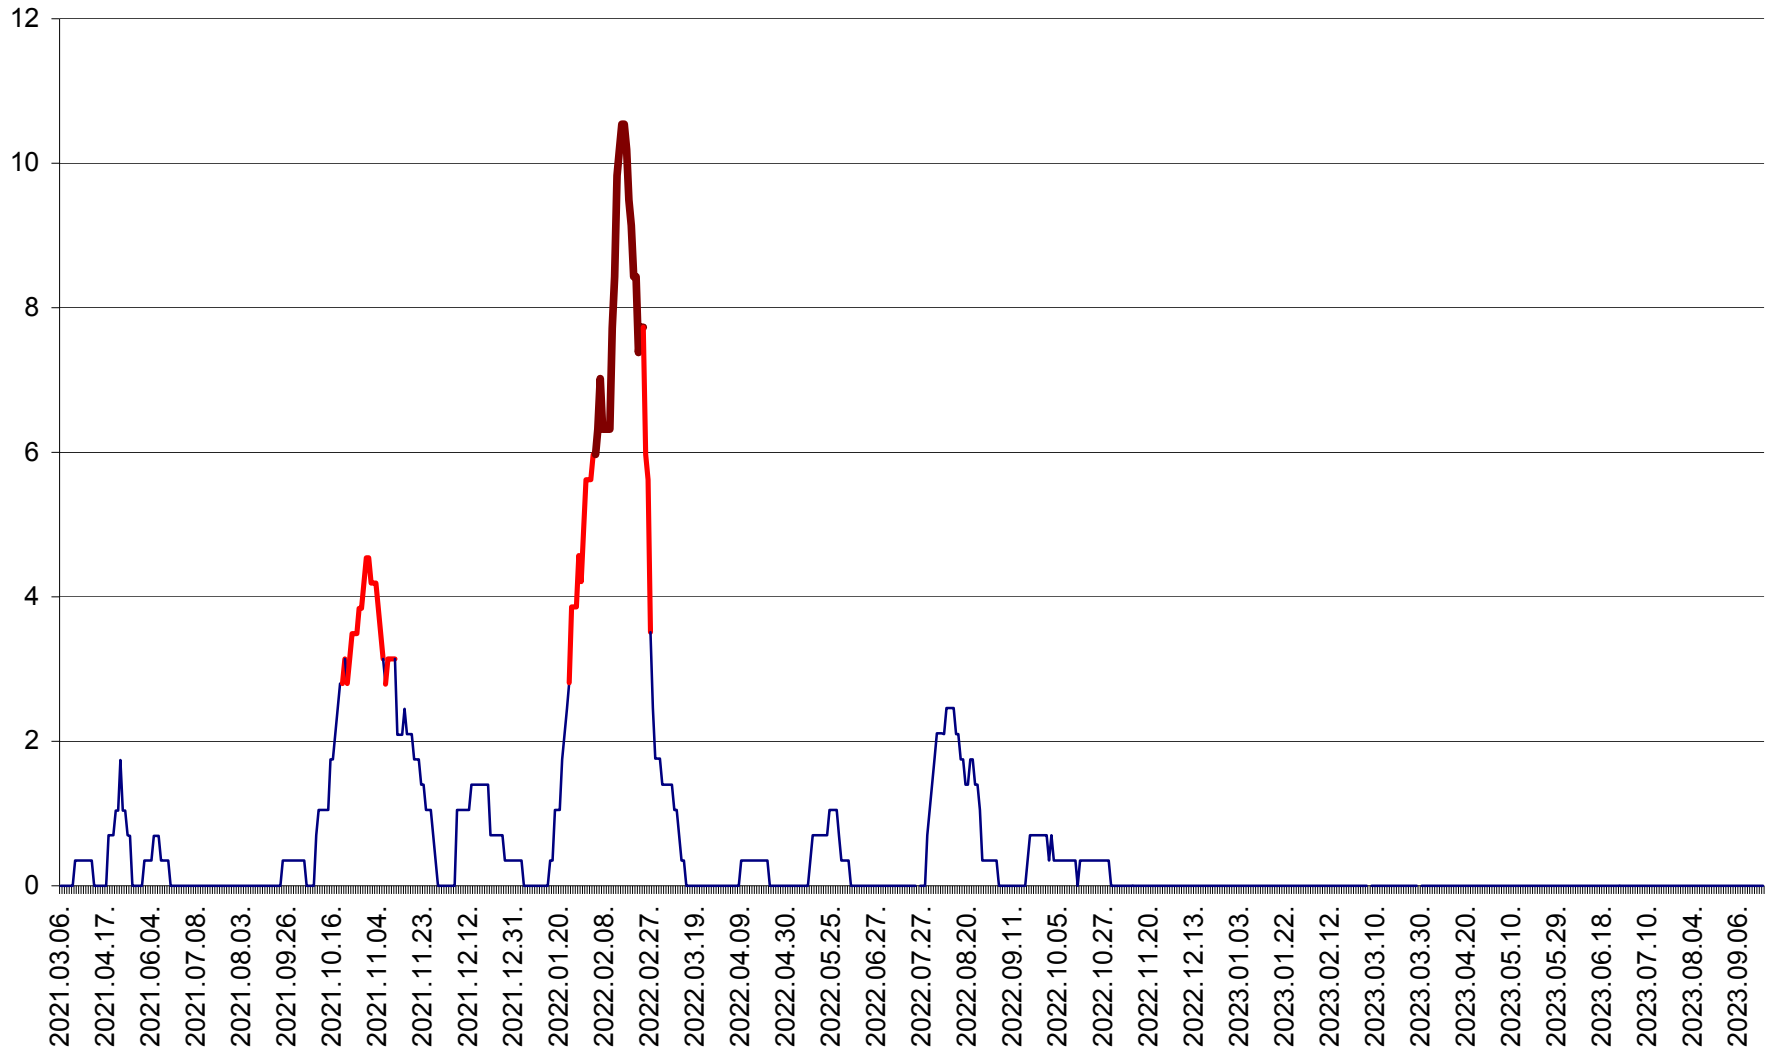

SICULENI - Evolutia incidentei cumulate pe 14 zile la ‰ de locuitori
2021.03.07. - 2023.09.22.

SECUIENI - Evolutia incidentei cumulate pe 14 zile la ‰ de locuitori
2021.03.07. - 2023.09.22.