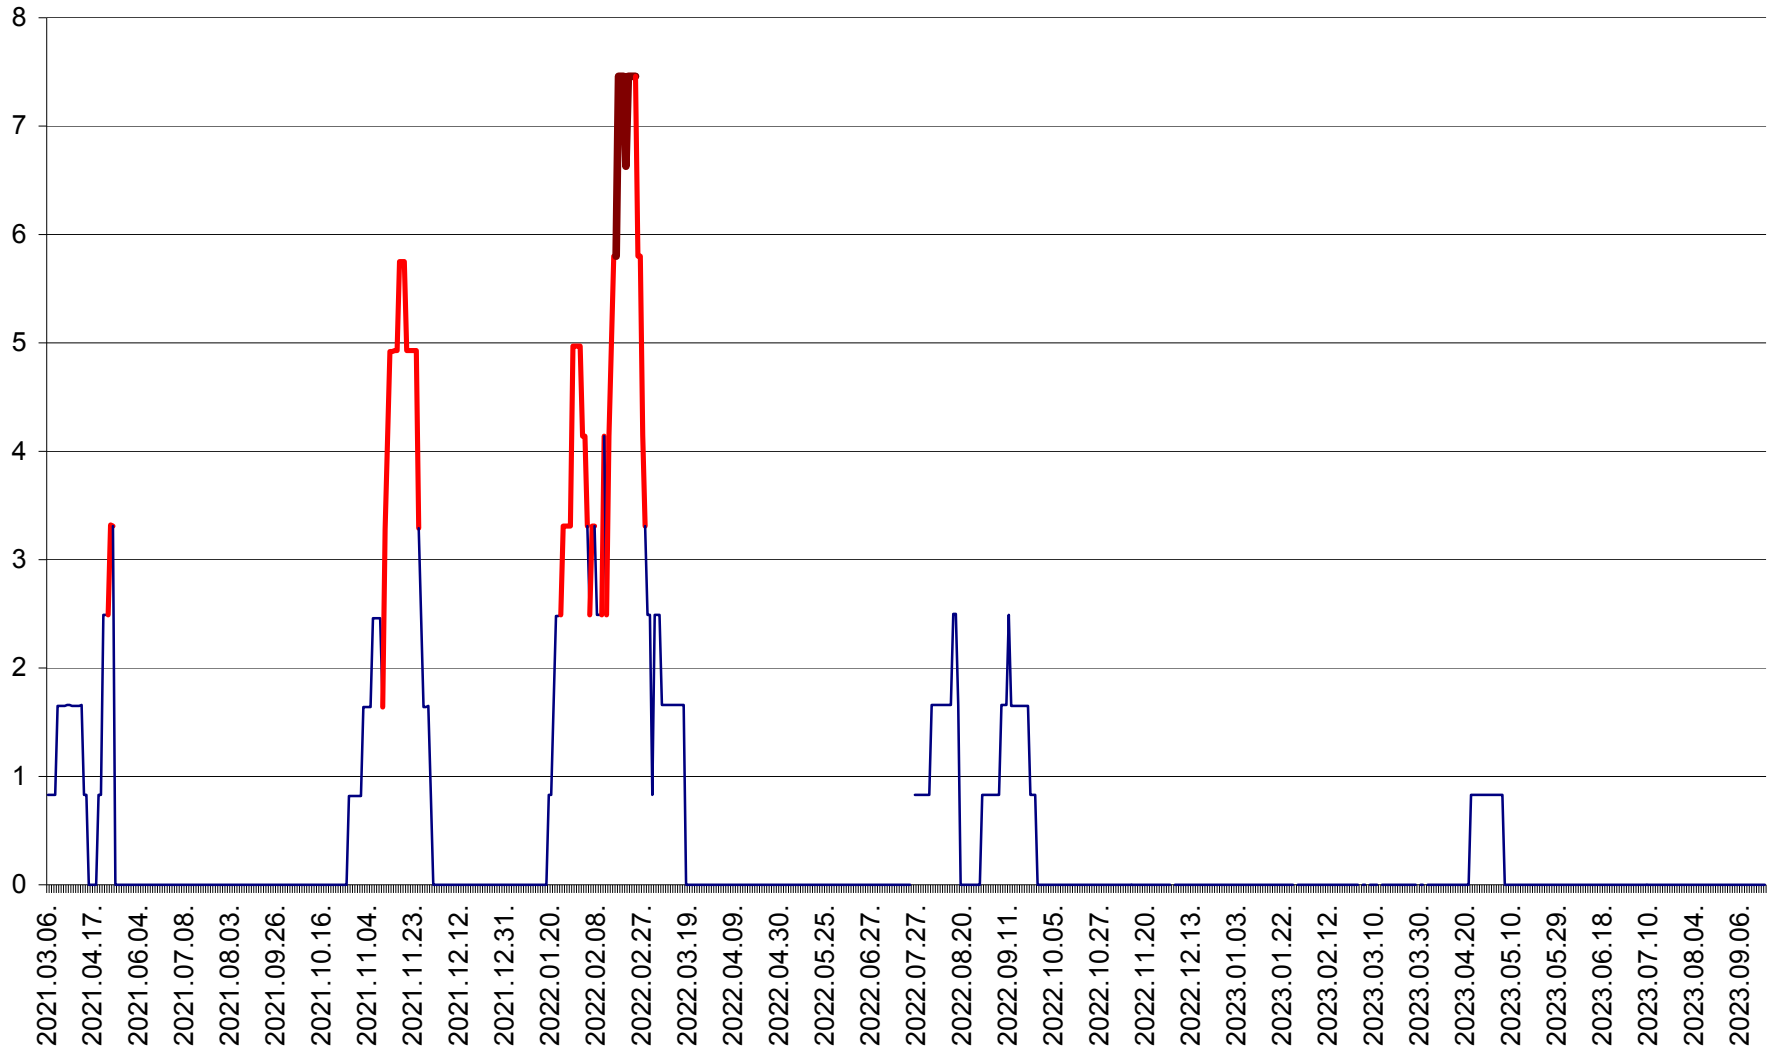

PRAID - Evolutia incidentei cumulate pe 14 zile la ‰ de locuitori  
2021.03.07. - 2023.09.22.

RACU - Evolutia incidentei cumulate pe 14 zile la ‰ de locuitori  
2021.03.07. - 2023.09.22.

REMETEA - Evolutia incidentei cumulate pe 14 zile la ‰ de locuitori  
2021.03.07. - 2023.09.22.

SĂCEL - Evolutia incidentei cumulate pe 14 zile la ‰ de locuitori  
2021.03.07. - 2023.09.22.

SÂNCRĂIENI - Evolutia incidentei cumulate pe 14 zile la ‰ de locuitori  
2021.03.07. - 2023.09.22.

SÂNDOMIC - Evolutia incidentei cumulate pe 14 zile la ‰ de locuitori  
2021.03.07. - 2023.09.22.