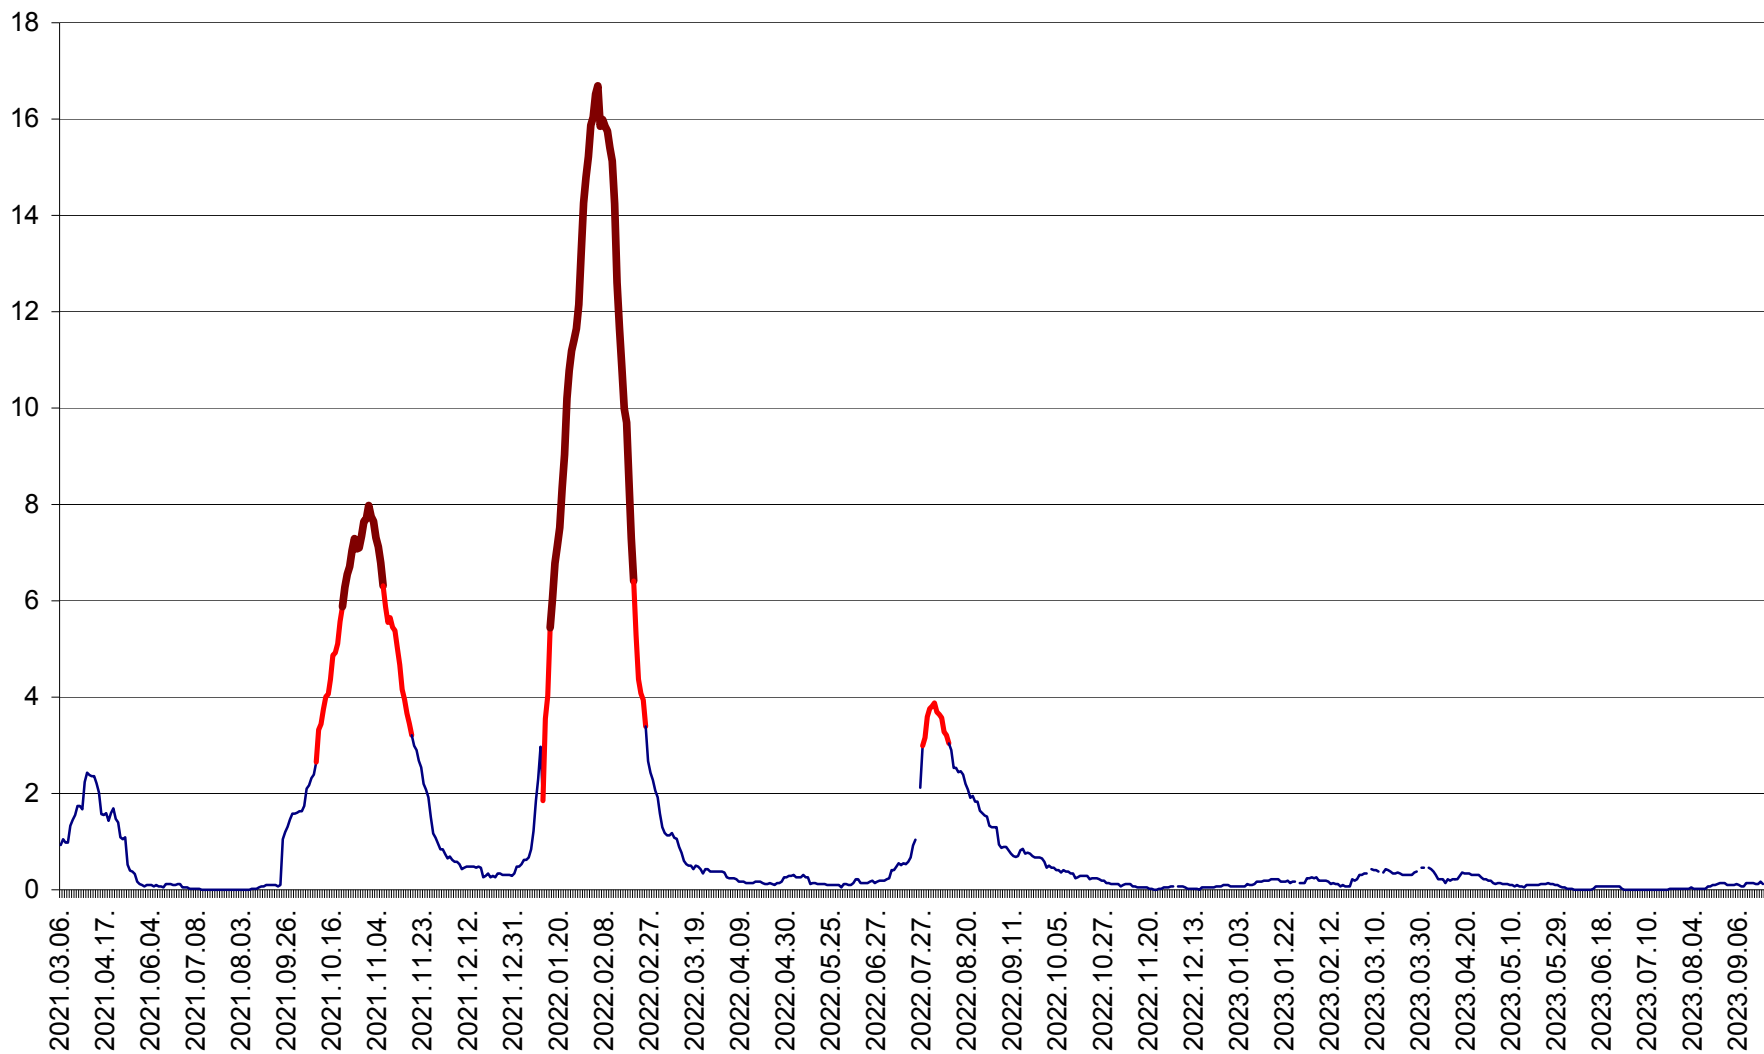

LUNCA DE JOS - Evolutia incidentei cumulate pe 14 zile la ‰ de locuitori  
2021.03.07. - 2023.09.22.

LUNCA DE SUS - Evolutia incidentei cumulate pe 14 zile la ‰ de locuitori  
2021.03.07. - 2023.09.22.

LUPENI - Evolutia incidentei cumulate pe 14 zile la ‰ de locuitori  
2021.03.07. - 2023.09.22.

MĂDĂRAȘ - Evolutia incidentei cumulate pe 14 zile la ‰ de locuitori  
2021.03.07. - 2023.09.22.

MĂRTINIȘ - Evolutia incidentei cumulate pe 14 zile la ‰ de locuitori  
2021.03.07. - 2023.09.22.

MEREȘTI - Evolutia incidentei cumulate pe 14 zile la ‰ de locuitori  
2021.03.07. - 2023.09.22.

MUNICIPIUL MIERCUREA-CIUC - Evolutia incidentei cumulate pe 14 zile la ‰ de locuitori  
2021.03.07. - 2023.09.22.