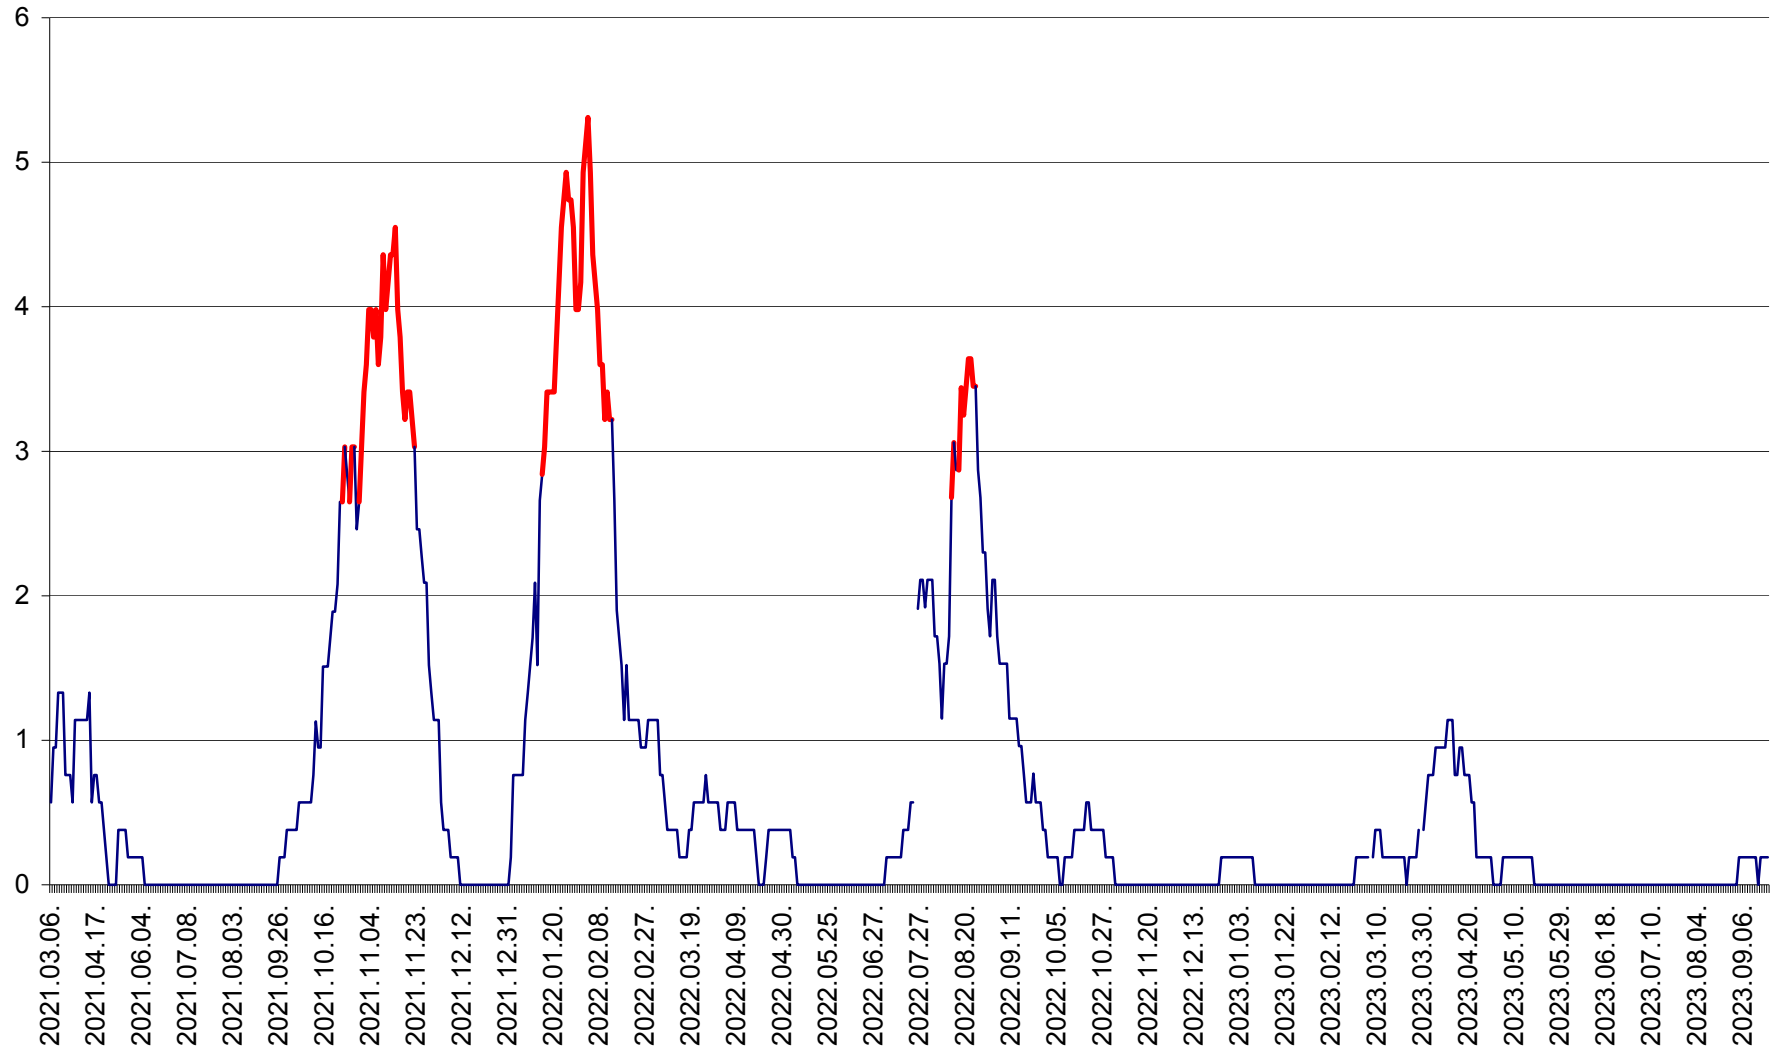

TOMEȘTI - Evolutia incidentei cumulate pe 14 zile la ‰ de locuitori
2021.03.07. - 2023.09.22.