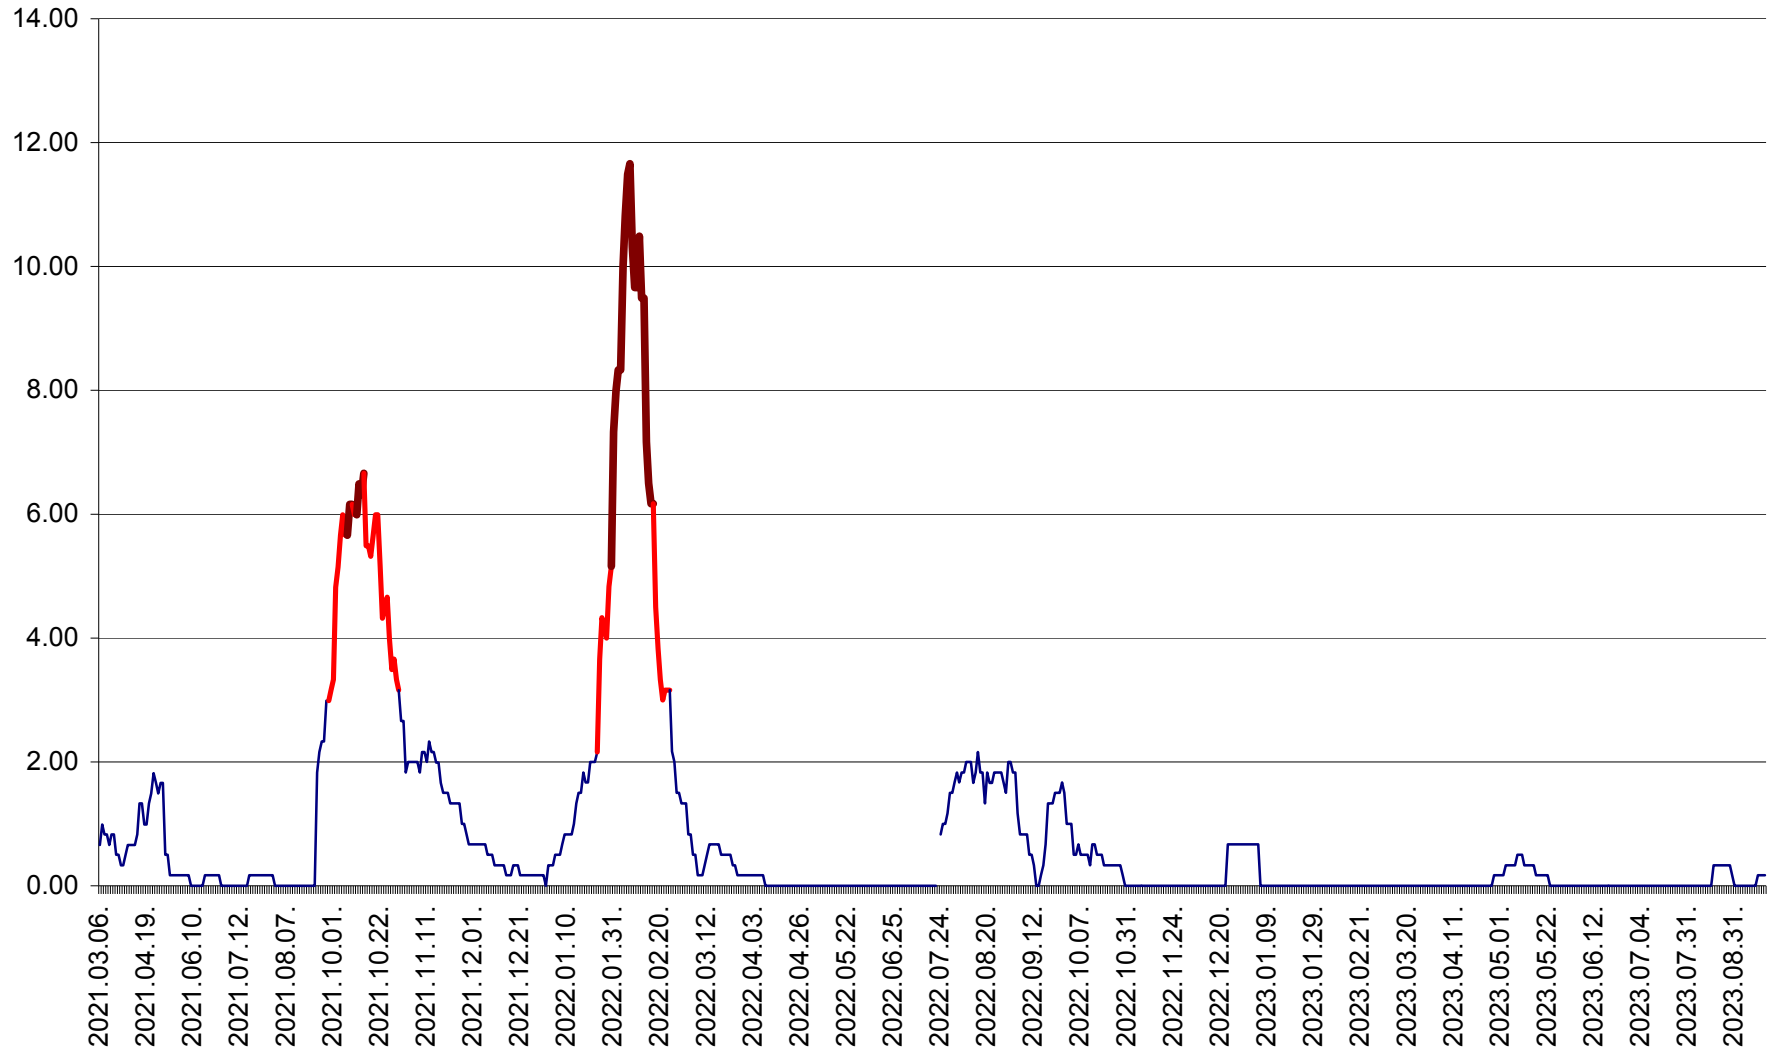

Total - Evolutia incidentei cumulate pe 14 zile la ‰ de locuitori
2021.03.07. - 2023.09.22.