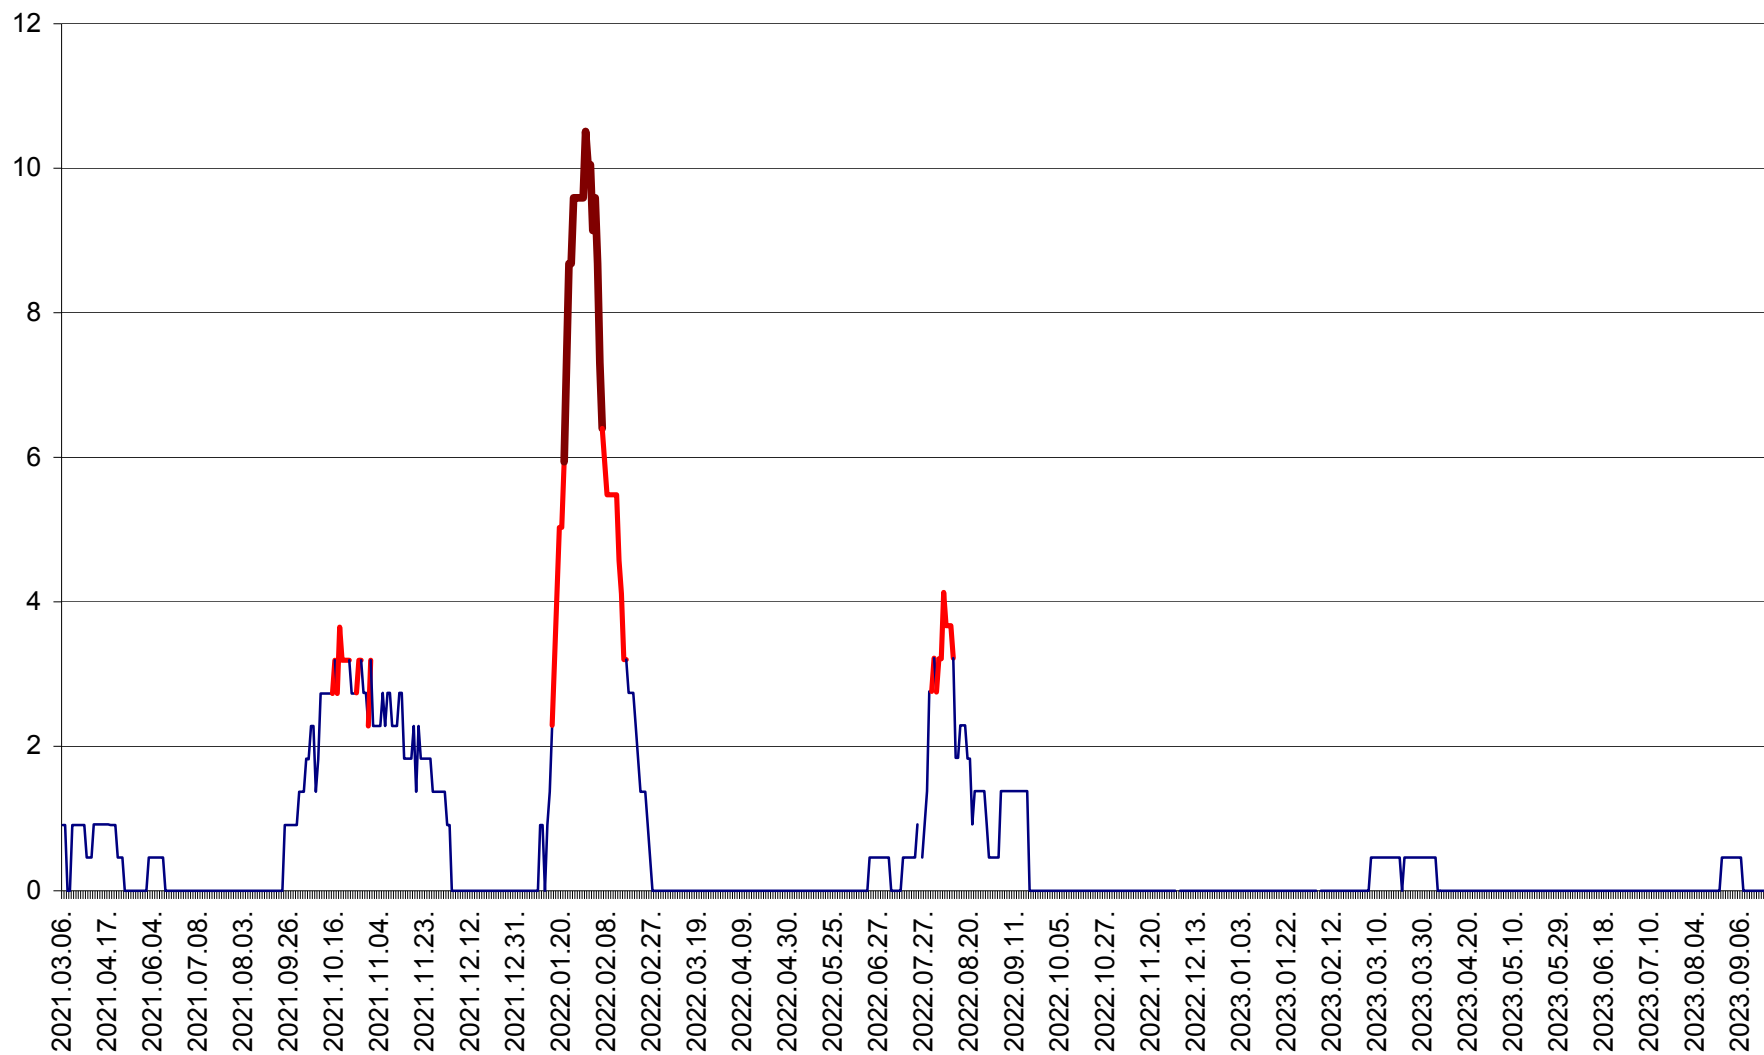

ORAȘ BĂLAN - Evoluția incidenței cumulate pe 14 zile la ‰ de locuitori  
2021.03.07. - 2023.09.22.

BILBOR - Evolutia incidentei cumulate pe 14 zile la ‰ de locuitori  
2021.03.07. - 2023.09.22.

ORAȘ BORSEC - Evolutia incidentei cumulate pe 14 zile la ‰ de locuitori  
2021.03.07. - 2023.09.22.

CICEU - Evolutia incidentei cumulate pe 14 zile la ‰ de locuitori  
2021.03.07. - 2023.09.22.

CIUCSÂNGEORGIU - Evolutia incidentei cumulate pe 14 zile la ‰ de locuitori  
2021.03.07. - 2023.09.22.

CIUMANI - Evolutia incidentei cumulate pe 14 zile la ‰ de locuitori  
2021.03.07. - 2023.09.22.

CORBU - Evolutia incidentei cumulate pe 14 zile la ‰ de locuitori  
2021.03.07. - 2023.09.22.

CORUND - Evolutia incidentei cumulate pe 14 zile la ‰ de locuitori  
2021.03.07. - 2023.09.22.

COZMENI - Evolutia incidentei cumulate pe 14 zile la ‰ de locuitori  
2021.03.07. - 2023.09.22.

ORAȘ CRISTURU SECUIESC - Evolutia incidentei cumulate pe 14 zile la ‰ de locuitori  
2021.03.07. - 2023.09.22.

DĂNEȘTI - Evolutia incidentei cumulate pe 14 zile la ‰ de locuitori  
2021.03.07. - 2023.09.22.