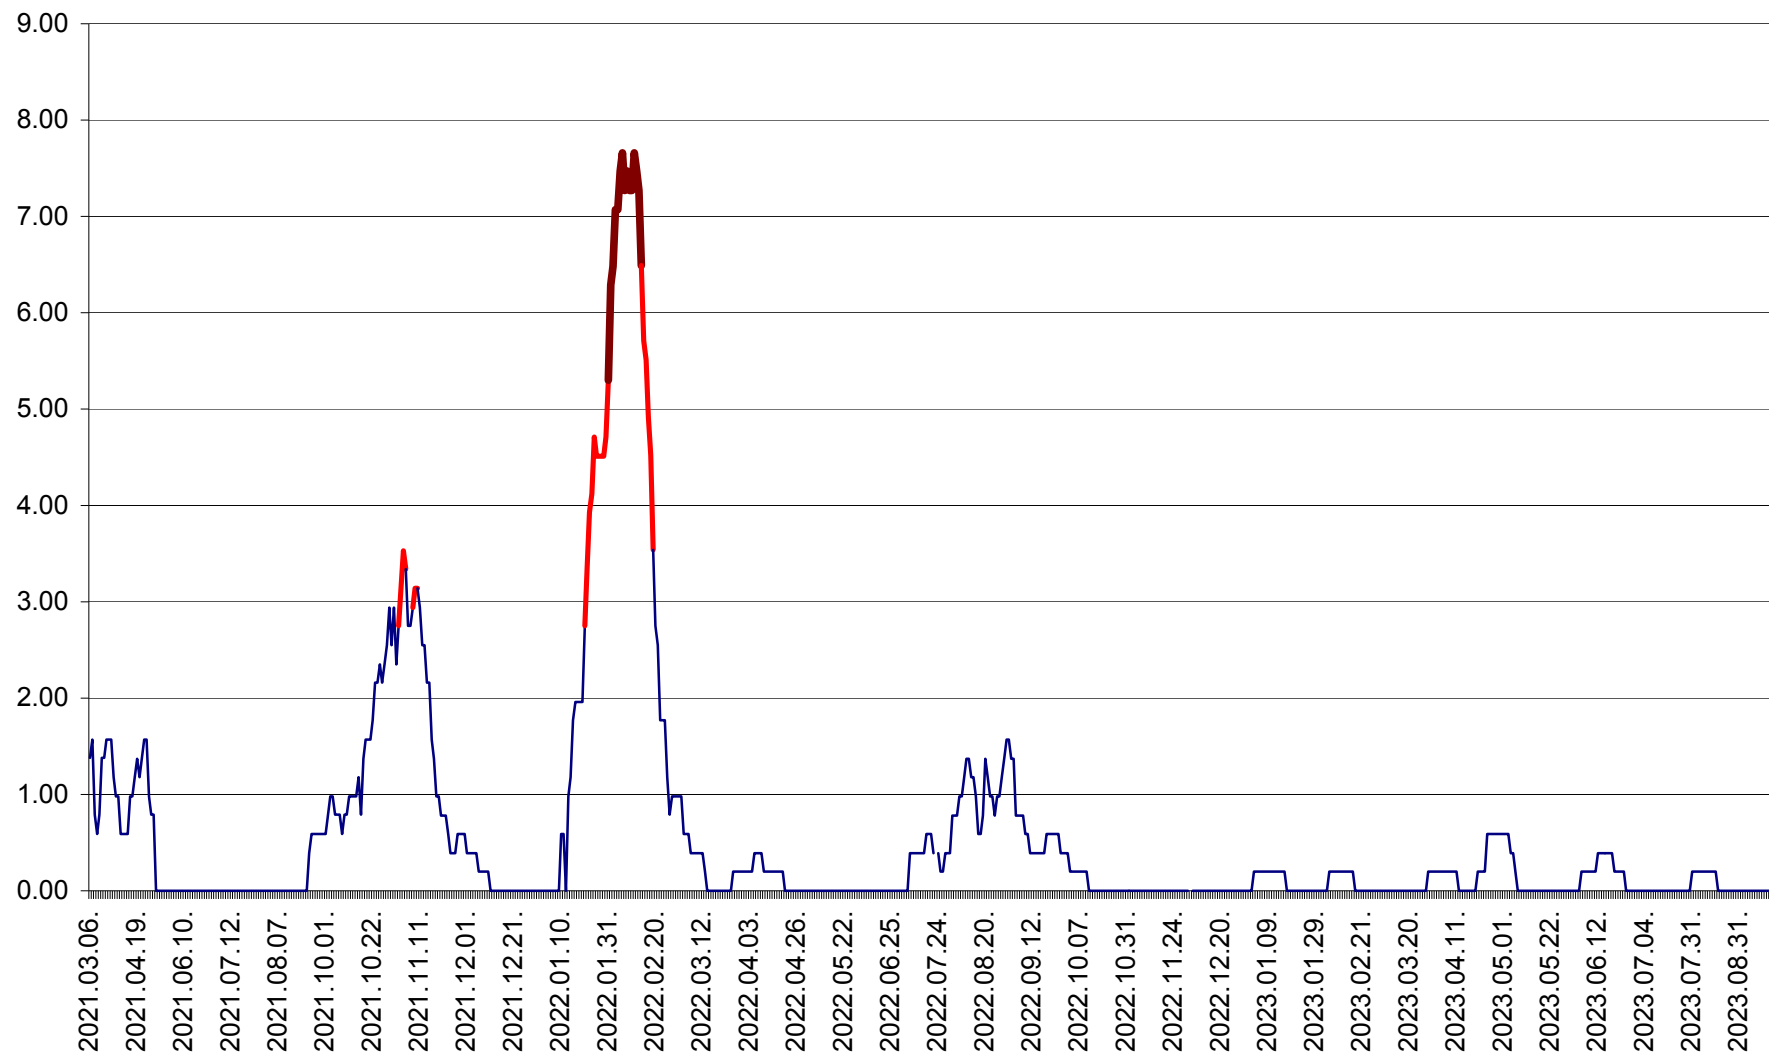

ORAȘ BĂLAN - Evoluția incidenței cumulate pe 14 zile la ‰ de locuitori  
2021.03.07. - 2023.09.22.

BILBOR - Evolutia incidentei cumulate pe 14 zile la ‰ de locuitori  
2021.03.07. - 2023.09.22.

ORAȘ BORSEC - Evolutia incidentei cumulate pe 14 zile la ‰ de locuitori  
2021.03.07. - 2023.09.22.

BRĂDEȘTI - Evolutia incidentei cumulate pe 14 zile la ‰ de locuitori  
2021.03.07. - 2023.09.22.

CĂPÂLNIȚA - Evolutia incidentei cumulate pe 14 zile la ‰ de locuitori  
2021.03.07. - 2023.09.22.

CÂRȚA - Evolutia incidentei cumulate pe 14 zile la ‰ de locuitori  
2021.03.07. - 2023.09.22.

CICEU - Evolutia incidentei cumulate pe 14 zile la ‰ de locuitori  
2021.03.07. - 2023.09.22.

CIUCSÂNGEORGIU - Evolutia incidentei cumulate pe 14 zile la ‰ de locuitori  
2021.03.07. - 2023.09.22.

CIUMANI - Evolutia incidentei cumulate pe 14 zile la ‰ de locuitori  
2021.03.07. - 2023.09.22.

CORBU - Evolutia incidentei cumulate pe 14 zile la ‰ de locuitori  
2021.03.07. - 2023.09.22.

CORUND - Evolutia incidentei cumulate pe 14 zile la ‰ de locuitori  
2021.03.07. - 2023.09.22.

COZMENI - Evolutia incidentei cumulate pe 14 zile la ‰ de locuitori  
2021.03.07. - 2023.09.22.