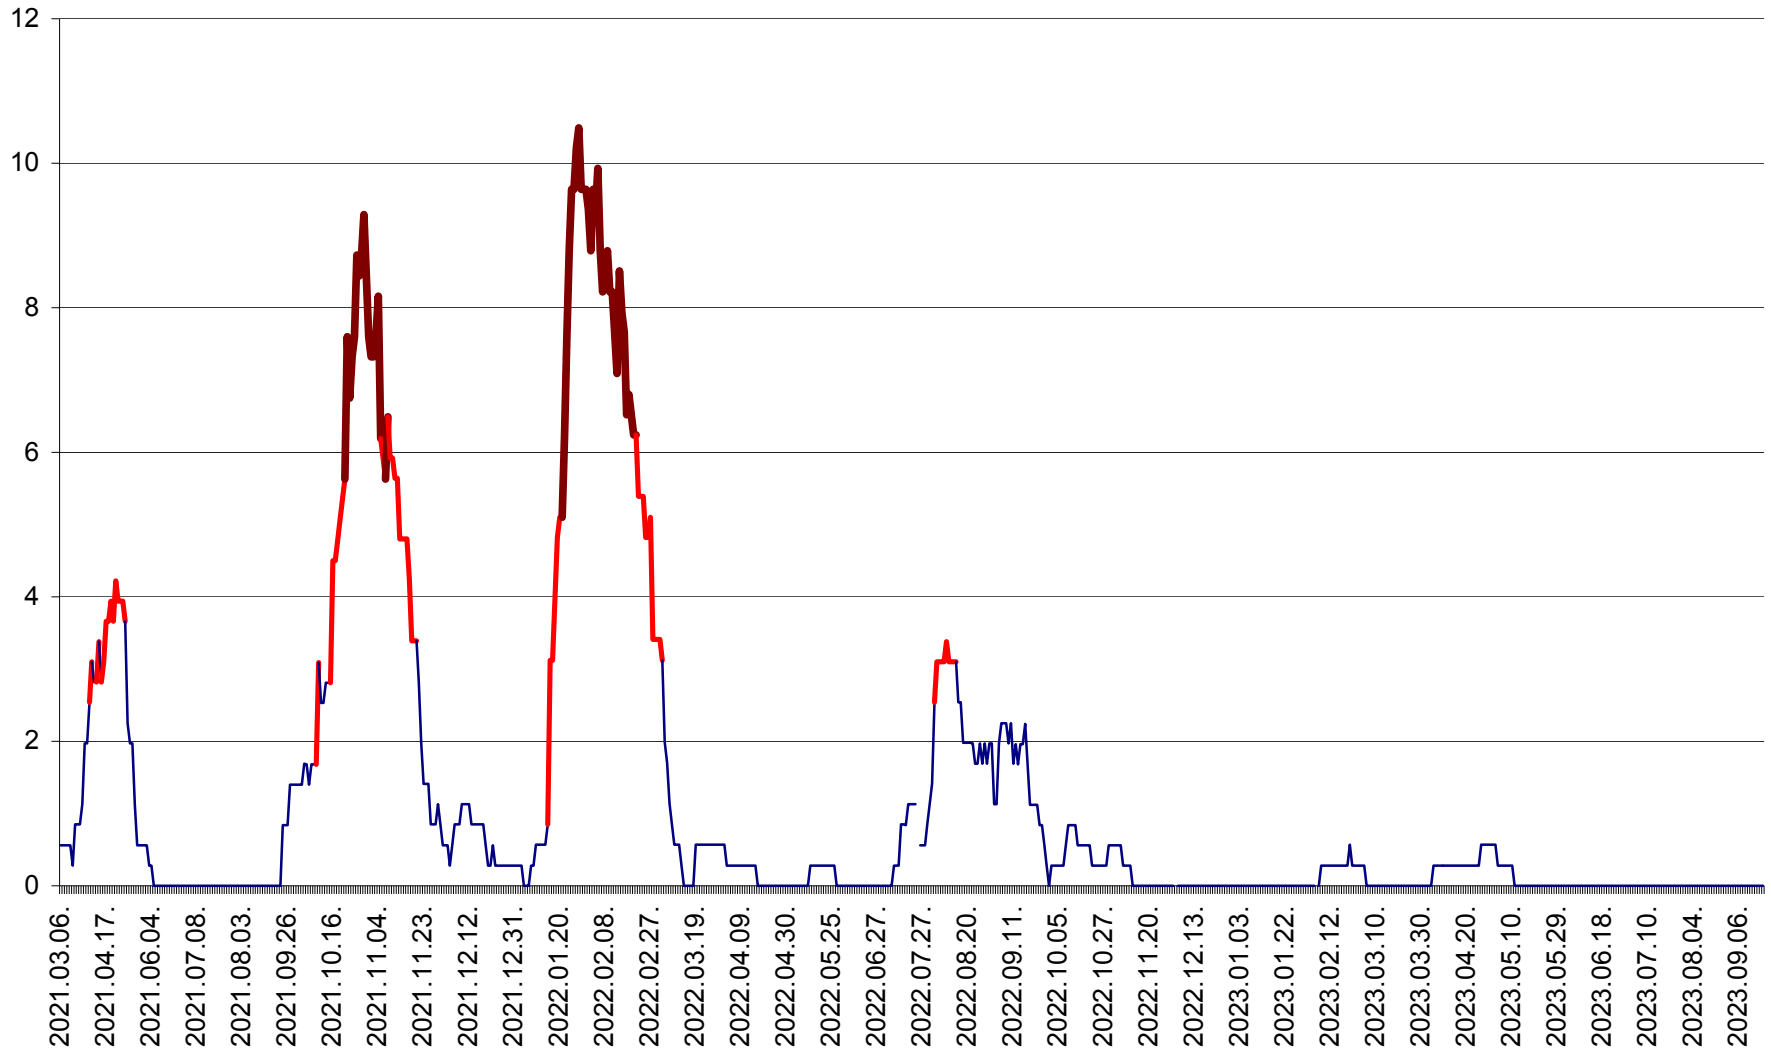

ORAȘ CRISTURU SECUIESC - Evolutia incidentei cumulate pe 14 zile la ‰ de locuitori  
2021.03.07. - 2023.09.22.

DĂNEȘTI - Evolutia incidentei cumulate pe 14 zile la ‰ de locuitori  
2021.03.07. - 2023.09.22.

DÂRJIU - Evolutia incidentei cumulate pe 14 zile la ‰ de locuitori  
2021.03.07. - 2023.09.22.

DEALU - Evolutia incidentei cumulate pe 14 zile la ‰ de locuitori  
2021.03.07. - 2023.09.22.

DITRĂU - Evolutia incidentei cumulate pe 14 zile la ‰ de locuitori  
2021.03.07. - 2023.09.22.

FELICENI - Evolutia incidentei cumulate pe 14 zile la % de locuitori  
2021.03.07. - 2023.09.22.

FRUMOASA - Evolutia incidentei cumulate pe 14 zile la ‰ de locuitori  
2021.03.07. - 2023.09.22.

GĂLĂUȚAȘ - Evoluția incidenței cumulate pe 14 zile la ‰ de locuitori  
2021.03.07. - 2023.09.22.