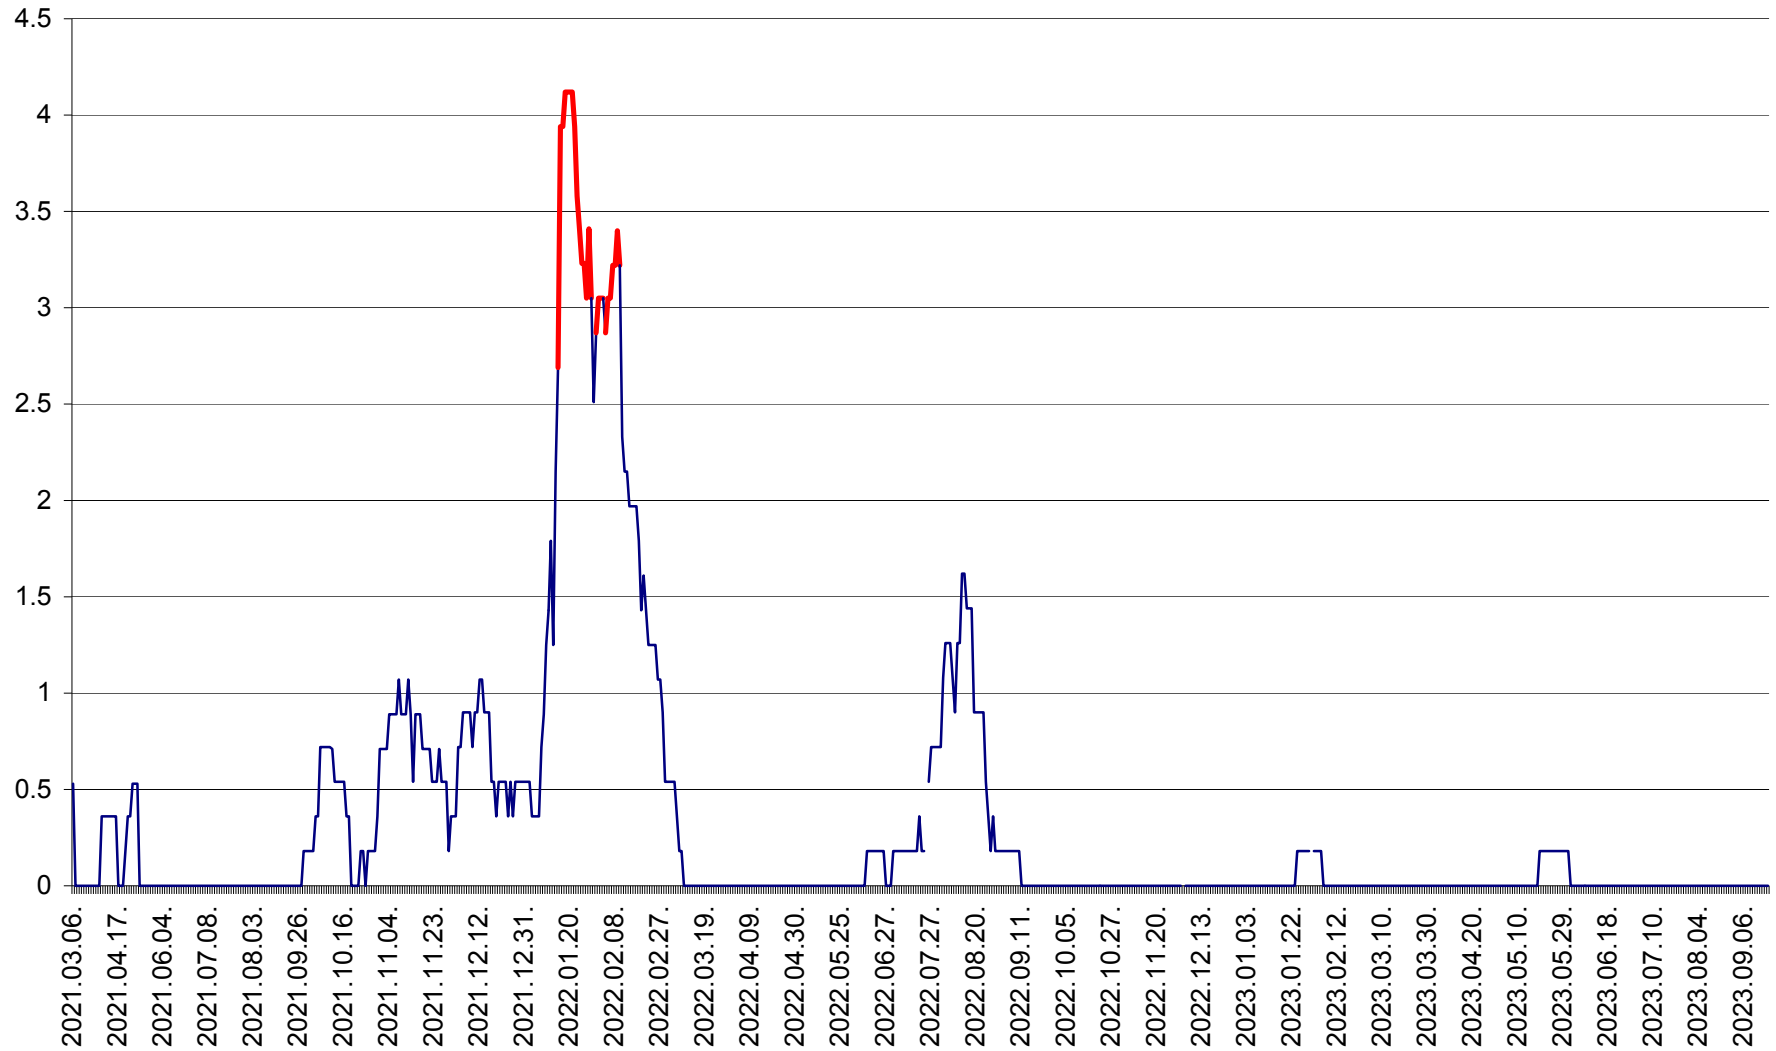

MUNICIPIUL GHEORGHENI - Evolutia incidentei cumulate pe 14 zile la % de locuitori  
2021.03.07. - 2023.09.22.

JOSENI - Evolutia incidentei cumulate pe 14 zile la ‰ de locuitori  
2021.03.07. - 2023.09.22.

LĂZAREA - Evolutia incidentei cumulate pe 14 zile la % de locuitori  
2021.03.07. - 2023.09.22.

LELICENI - Evolutia incidentei cumulate pe 14 zile la ‰ de locuitori  
2021.03.07. - 2023.09.22.

LUETA - Evolutia incidentei cumulate pe 14 zile la ‰ de locuitori  
2021.03.07. - 2023.09.22.

LUNCA DE JOS - Evolutia incidentei cumulate pe 14 zile la ‰ de locuitori  
2021.03.07. - 2023.09.22.

LUNCA DE SUS - Evolutia incidentei cumulate pe 14 zile la ‰ de locuitori  
2021.03.07. - 2023.09.22.