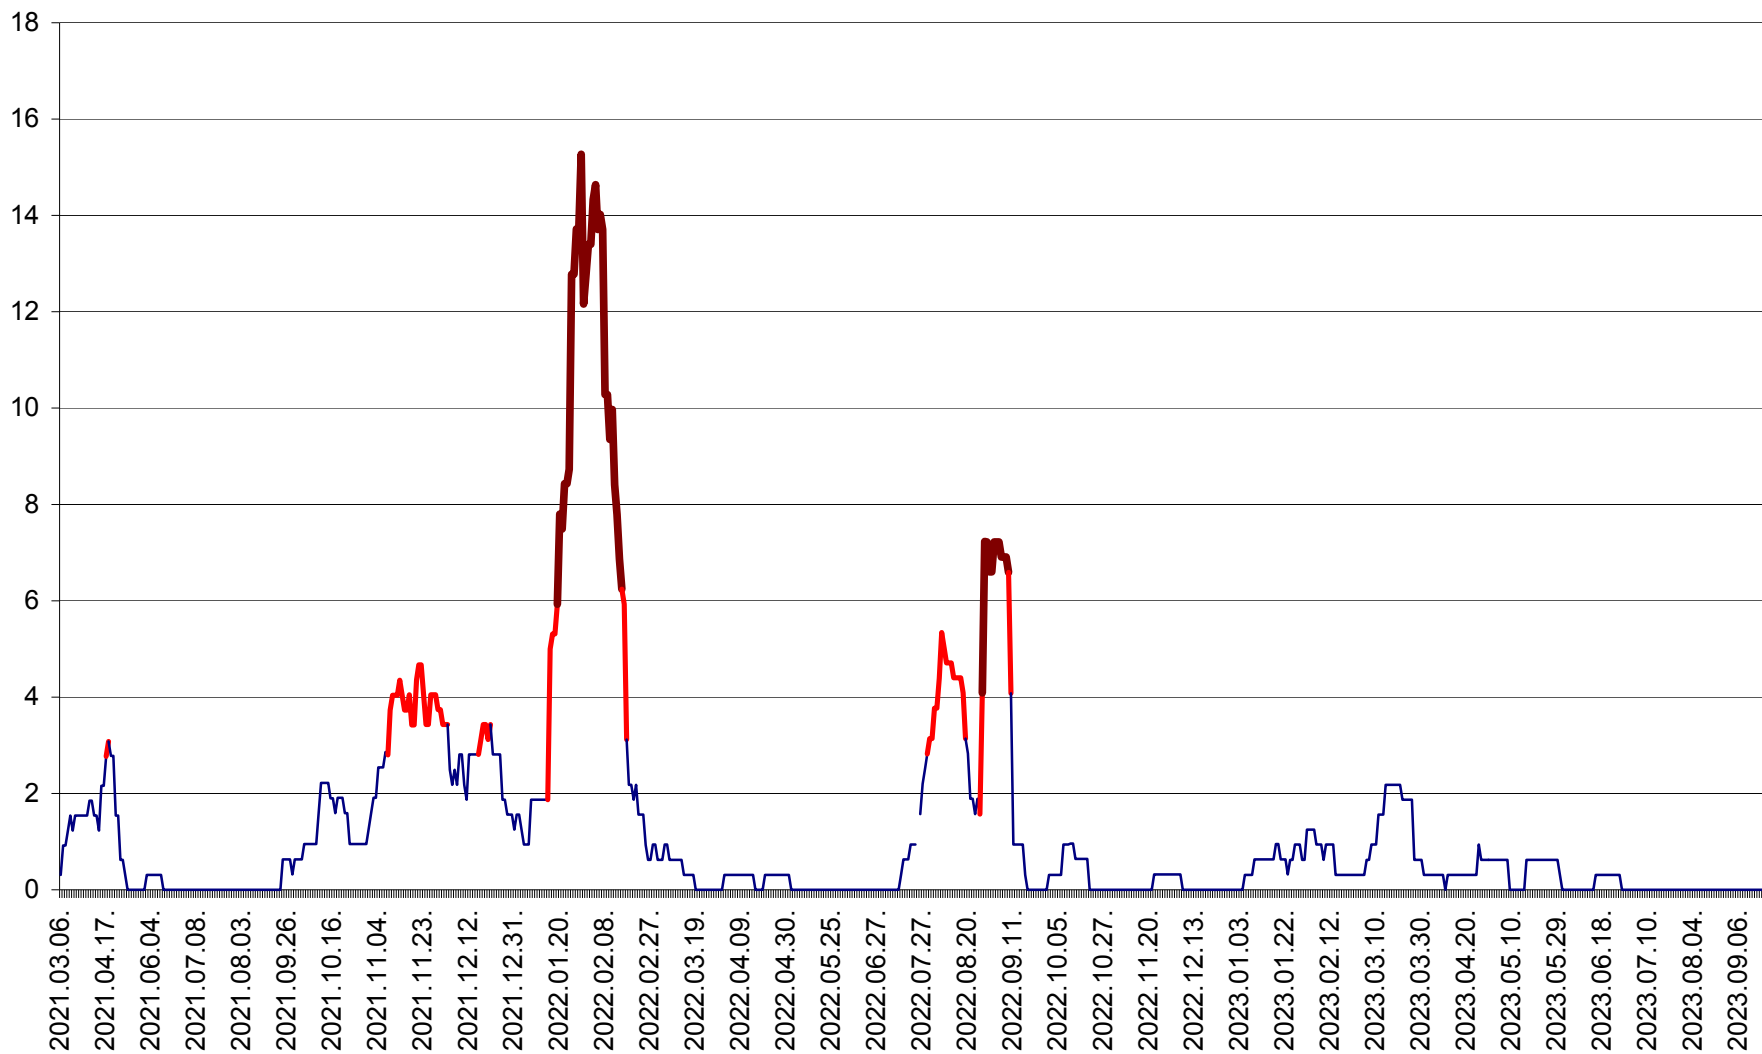

TUȘNAD - Evolutia incidentei cumulate pe 14 zile la ‰ de locuitori
2021.03.07. - 2023.09.22.

TULGHEȘ - Evolutia incidentei cumulate pe 14 zile la ‰ de locuitori
2021.03.07. - 2023.09.22.