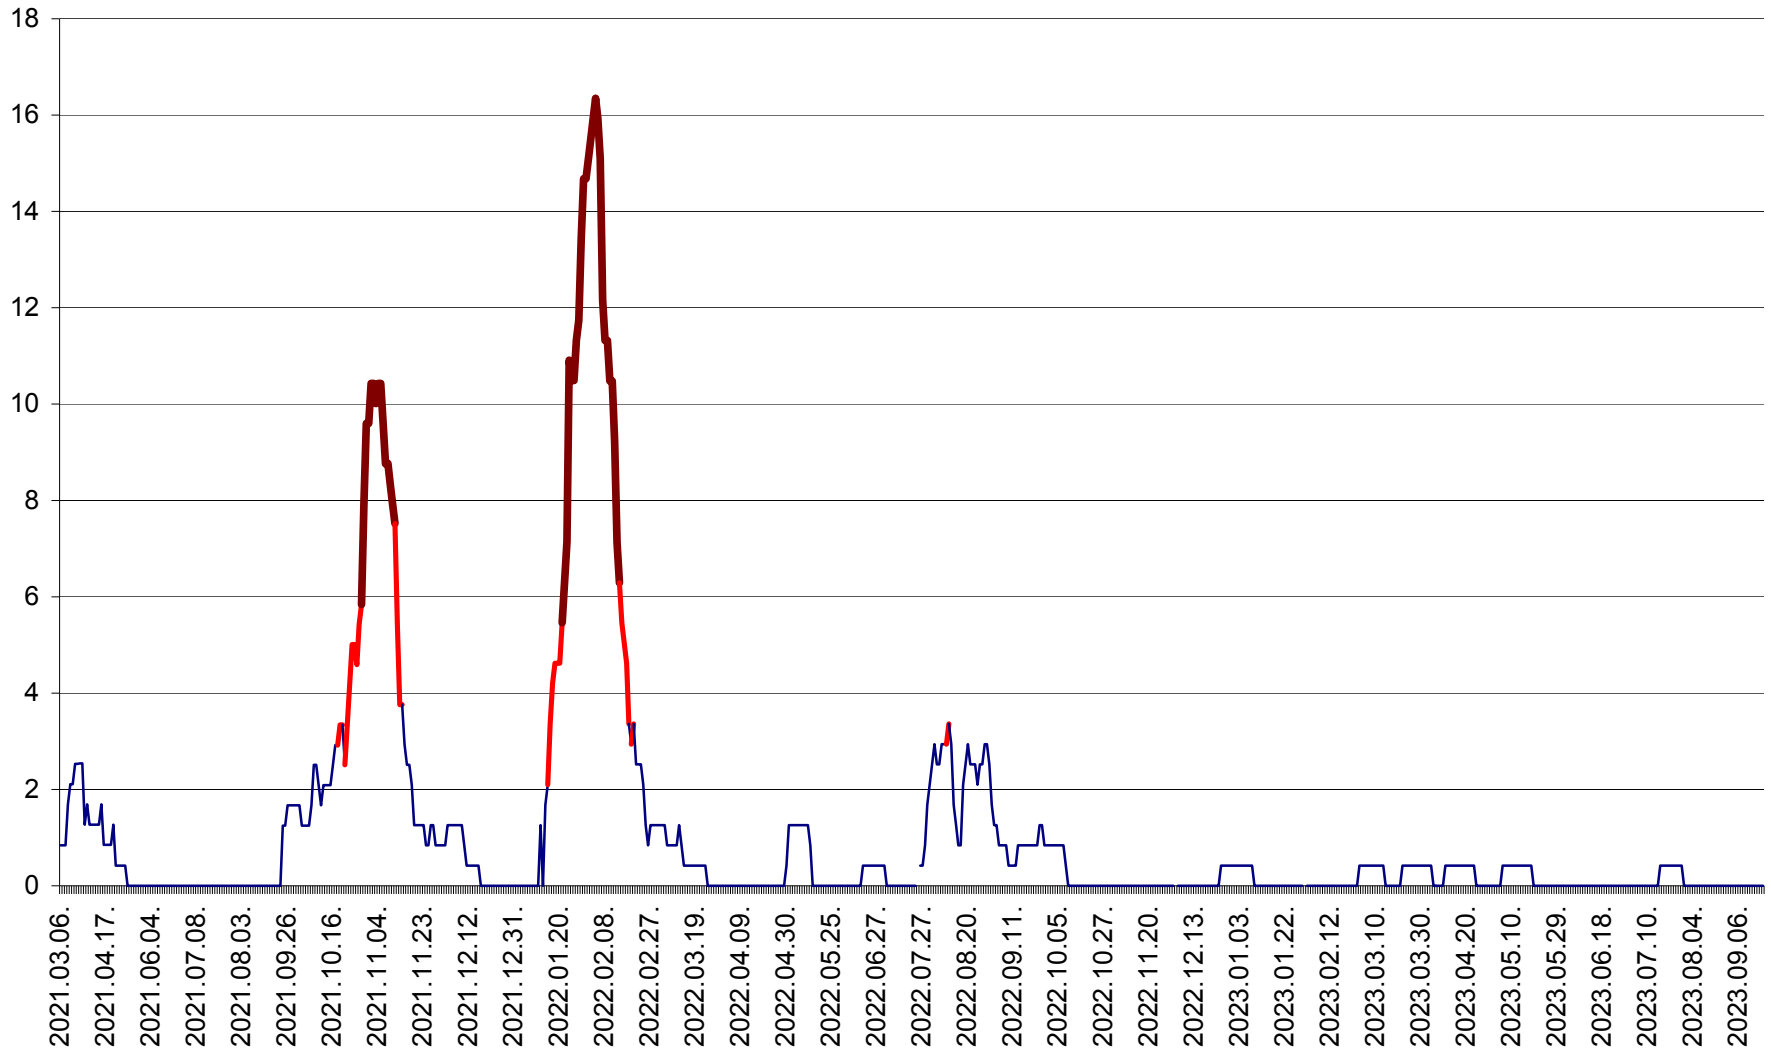

FELICENI - Evolutia incidentei cumulate pe 14 zile la % de locuitori  
2021.03.07. - 2023.09.22.

FRUMOASA - Evolutia incidentei cumulate pe 14 zile la ‰ de locuitori  
2021.03.07. - 2023.09.22.

GĂLĂUȚAȘ - Evoluția incidenței cumulate pe 14 zile la ‰ de locuitori  
2021.03.07. - 2023.09.22.

MUNICIPIUL GHEORGHENI - Evolutia incidentei cumulate pe 14 zile la % de locuitori  
2021.03.07. - 2023.09.22.

JOSENI - Evolutia incidentei cumulate pe 14 zile la ‰ de locuitori  
2021.03.07. - 2023.09.22.

LĂZAREA - Evolutia incidentei cumulate pe 14 zile la % de locuitori  
2021.03.07. - 2023.09.22.

LELICENI - Evolutia incidentei cumulate pe 14 zile la ‰ de locuitori  
2021.03.07. - 2023.09.22.

LUETA - Evolutia incidentei cumulate pe 14 zile la ‰ de locuitori  
2021.03.07. - 2023.09.22.

LUNCA DE JOS - Evolutia incidentei cumulate pe 14 zile la ‰ de locuitori  
2021.03.07. - 2023.09.22.

LUNCA DE SUS - Evolutia incidentei cumulate pe 14 zile la ‰ de locuitori  
2021.03.07. - 2023.09.22.