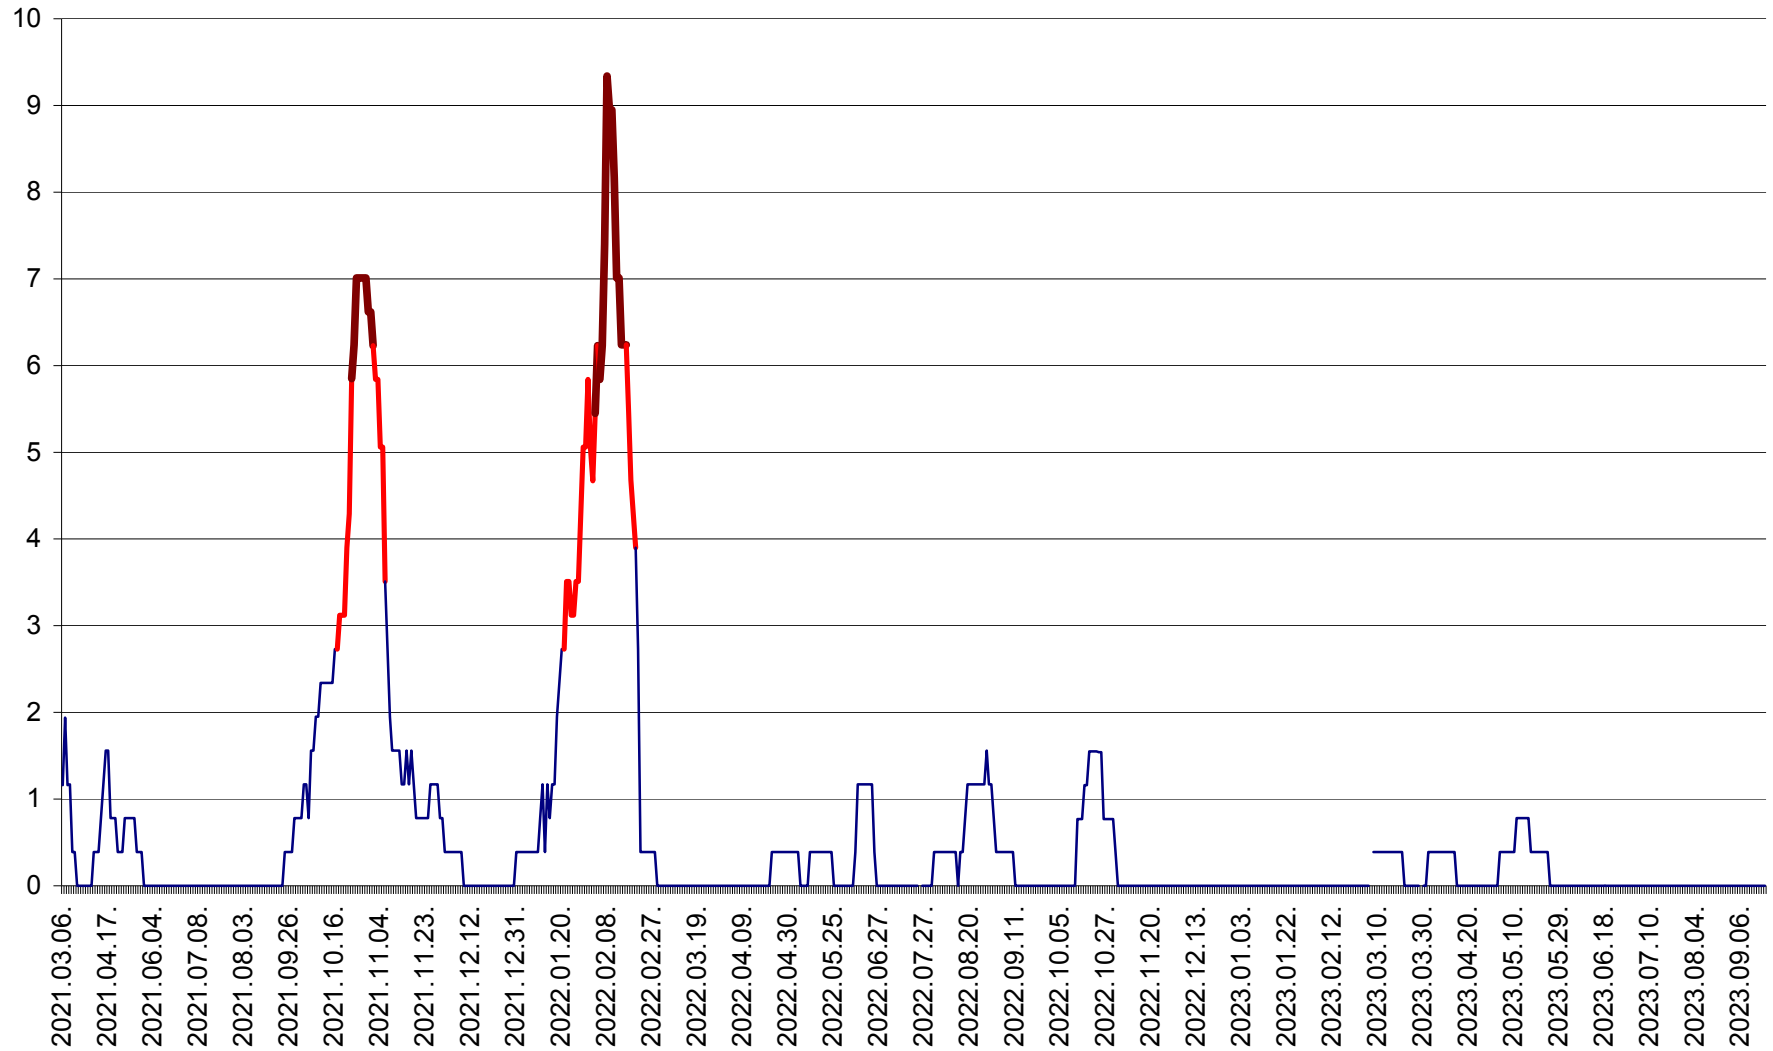

MUNICIPIUL TOPLIȚA - Evolutia incidentei cumulate pe 14 zile la ‰ de locuitori
2021.03.07. - 2023.09.22.

TOMEȘTI - Evolutia incidentei cumulate pe 14 zile la ‰ de locuitori
2021.03.07. - 2023.09.22.