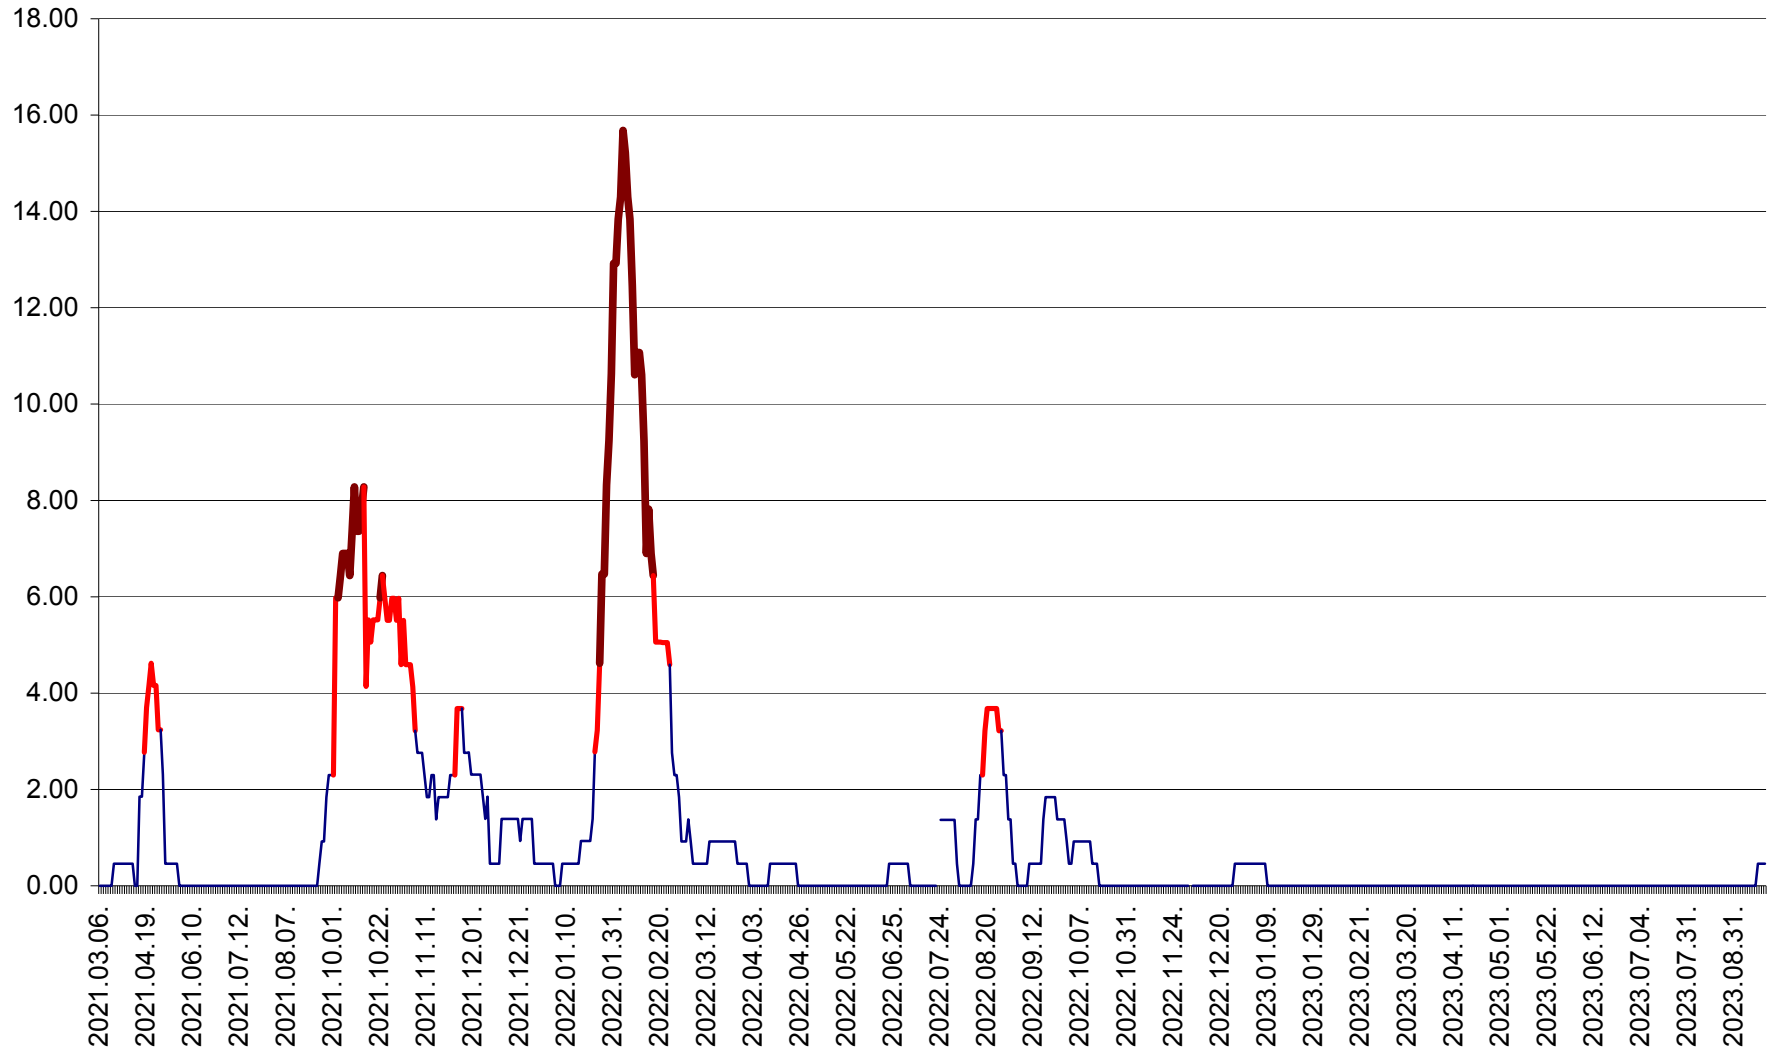

ATID - Evolutia incidentei cumulate pe 14 zile la % de locuitori  
2021.03.07. - 2023.09.22.

AVRĂMEȘTI - Evolutia incidentei cumulate pe 14 zile la ‰ de locuitori  
2021.03.07. - 2023.09.22.

ORAȘ BĂILE TUȘNAD - Evolutia incidentei cumulate pe 14 zile la ‰ de locuitori  
2021.03.07. - 2023.09.22.

ORAȘ BĂLAN - Evoluția incidenței cumulate pe 14 zile la ‰ de locuitori  
2021.03.07. - 2023.09.22.

BILBOR - Evolutia incidentei cumulate pe 14 zile la ‰ de locuitori  
2021.03.07. - 2023.09.22.

ORAȘ BORSEC - Evolutia incidentei cumulate pe 14 zile la ‰ de locuitori  
2021.03.07. - 2023.09.22.

BRĂDEȘTI - Evolutia incidentei cumulate pe 14 zile la ‰ de locuitori  
2021.03.07. - 2023.09.22.

CĂPÂLNIȚA - Evolutia incidentei cumulate pe 14 zile la ‰ de locuitori  
2021.03.07. - 2023.09.22.

CÂRȚA - Evolutia incidentei cumulate pe 14 zile la ‰ de locuitori  
2021.03.07. - 2023.09.22.

CICEU - Evolutia incidentei cumulate pe 14 zile la ‰ de locuitori  
2021.03.07. - 2023.09.22.

CIUCSÂNGEORGIU - Evolutia incidentei cumulate pe 14 zile la ‰ de locuitori  
2021.03.07. - 2023.09.22.

CIUMANI - Evolutia incidentei cumulate pe 14 zile la ‰ de locuitori  
2021.03.07. - 2023.09.22.