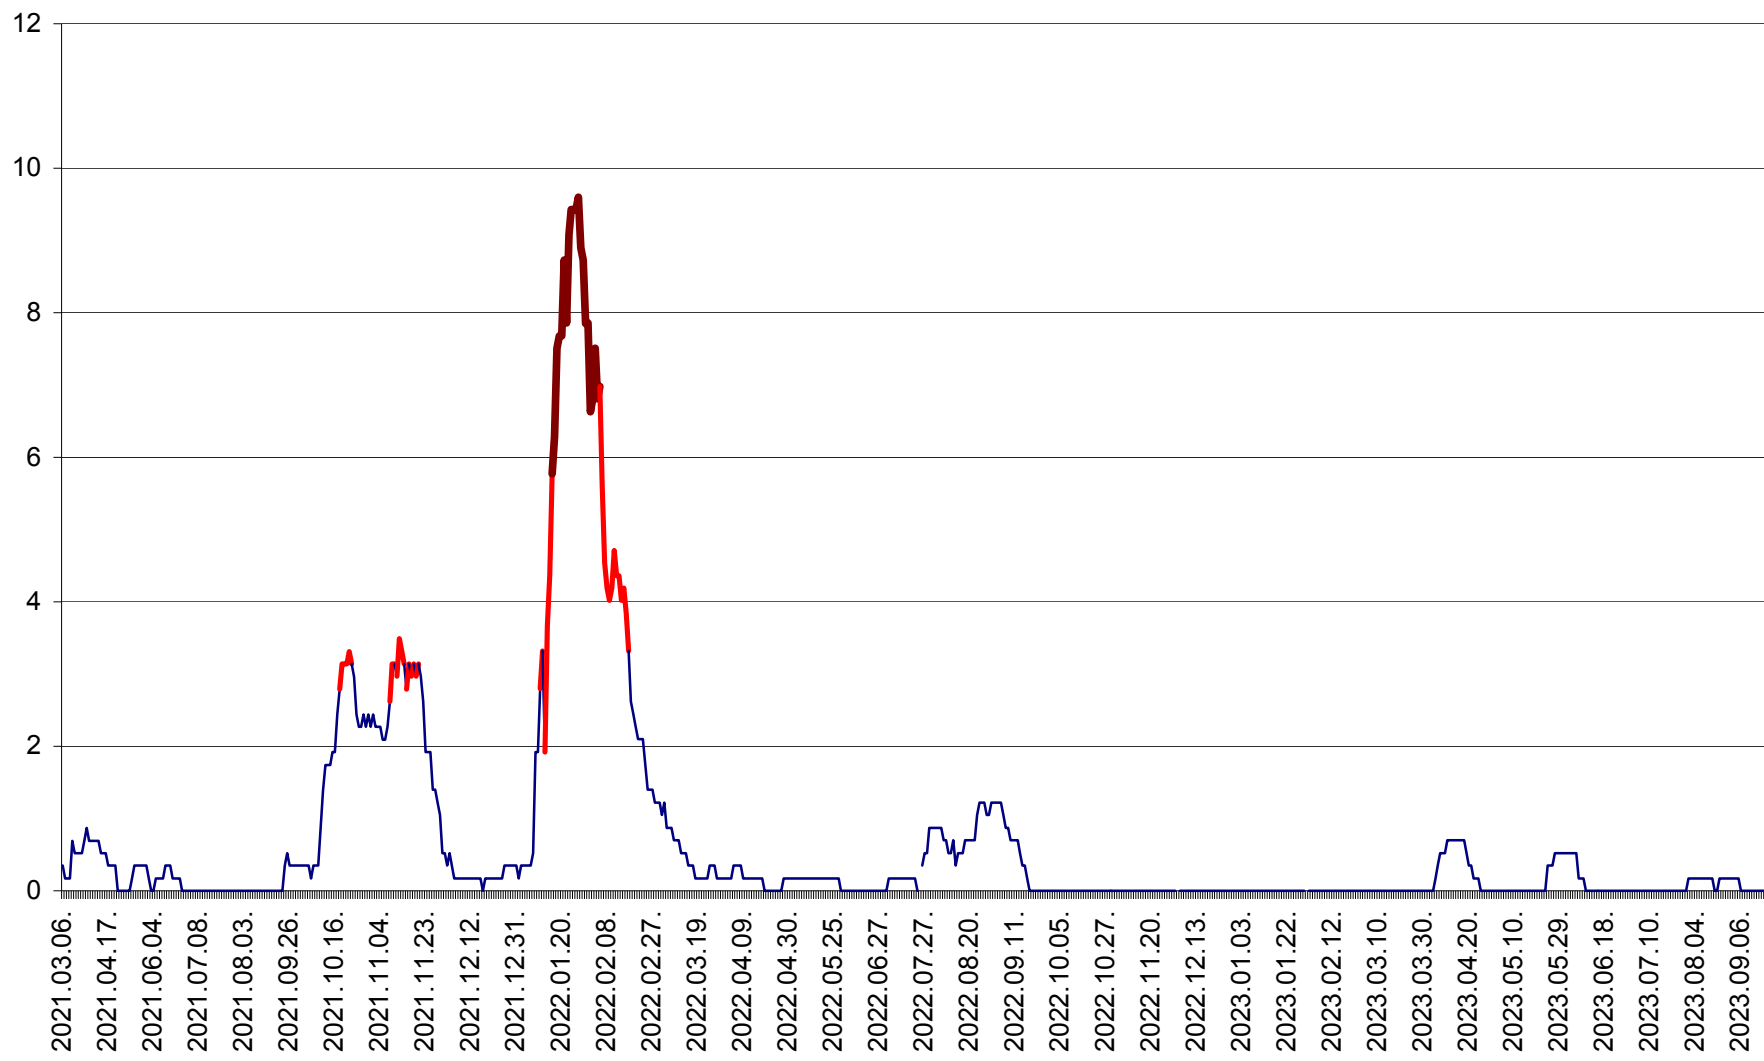

DÂRJIU - Evolutia incidentei cumulate pe 14 zile la ‰ de locuitori  
2021.03.07. - 2023.09.22.

DEALU - Evolutia incidentei cumulate pe 14 zile la ‰ de locuitori  
2021.03.07. - 2023.09.22.

DITRĂU - Evolutia incidentei cumulate pe 14 zile la ‰ de locuitori  
2021.03.07. - 2023.09.22.

FELICENI - Evolutia incidentei cumulate pe 14 zile la % de locuitori  
2021.03.07. - 2023.09.22.

FRUMOASA - Evolutia incidentei cumulate pe 14 zile la ‰ de locuitori  
2021.03.07. - 2023.09.22.

GĂLĂUȚAȘ - Evoluția incidenței cumulate pe 14 zile la ‰ de locuitori  
2021.03.07. - 2023.09.22.

MUNICIPIUL GHEORGHENI - Evolutia incidentei cumulate pe 14 zile la % de locuitori  
2021.03.07. - 2023.09.22.

JOSENI - Evolutia incidentei cumulate pe 14 zile la ‰ de locuitori  
2021.03.07. - 2023.09.22.

LĂZAREA - Evolutia incidentei cumulate pe 14 zile la % de locuitori  
2021.03.07. - 2023.09.22.

LELICENI - Evolutia incidentei cumulate pe 14 zile la ‰ de locuitori  
2021.03.07. - 2023.09.22.

LUETA - Evolutia incidentei cumulate pe 14 zile la ‰ de locuitori  
2021.03.07. - 2023.09.22.