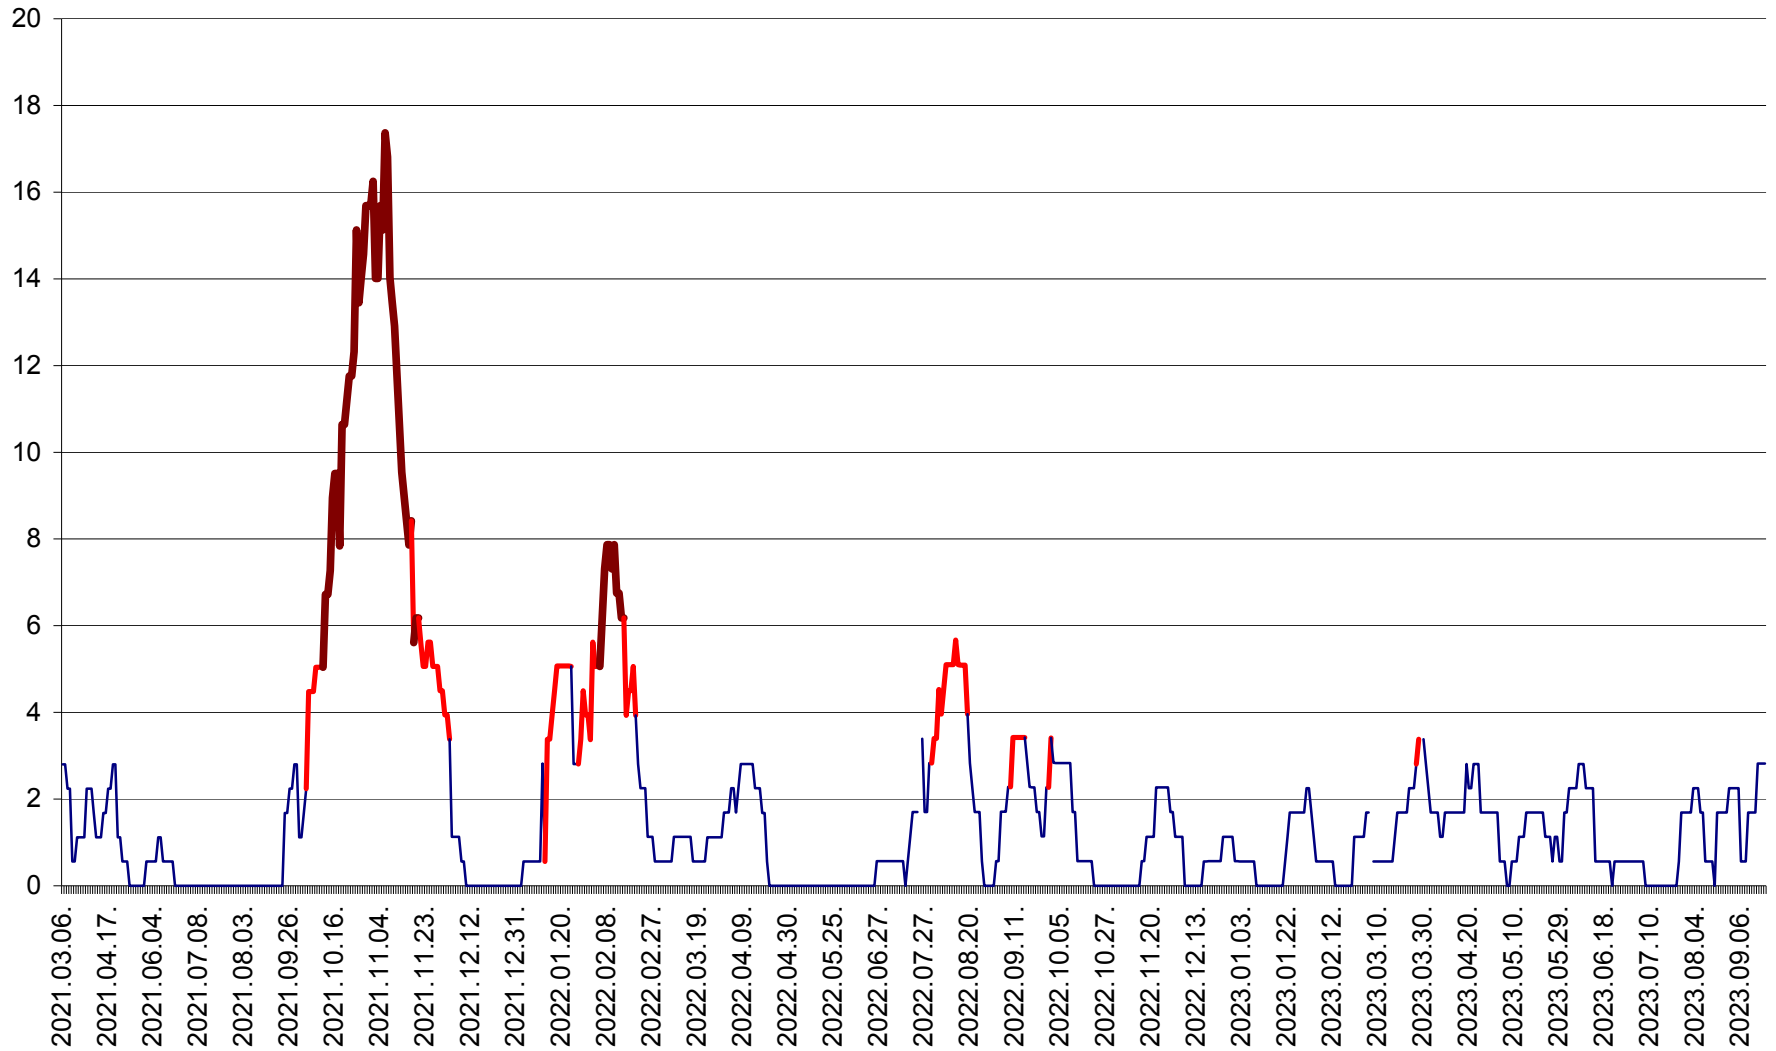

SICULENI - Evolutia incidentei cumulate pe 14 zile la ‰ de locuitori  
2021.03.07. - 2023.09.22.

ȘIMONEȘTI - Evoluția incidenței cumulate pe 14 zile la ‰ de locuitori  
2021.03.07. - 2023.09.22.

SUBCETATE - Evolutia incidentei cumulate pe 14 zile la ‰ de locuitori  
2021.03.07. - 2023.09.22.