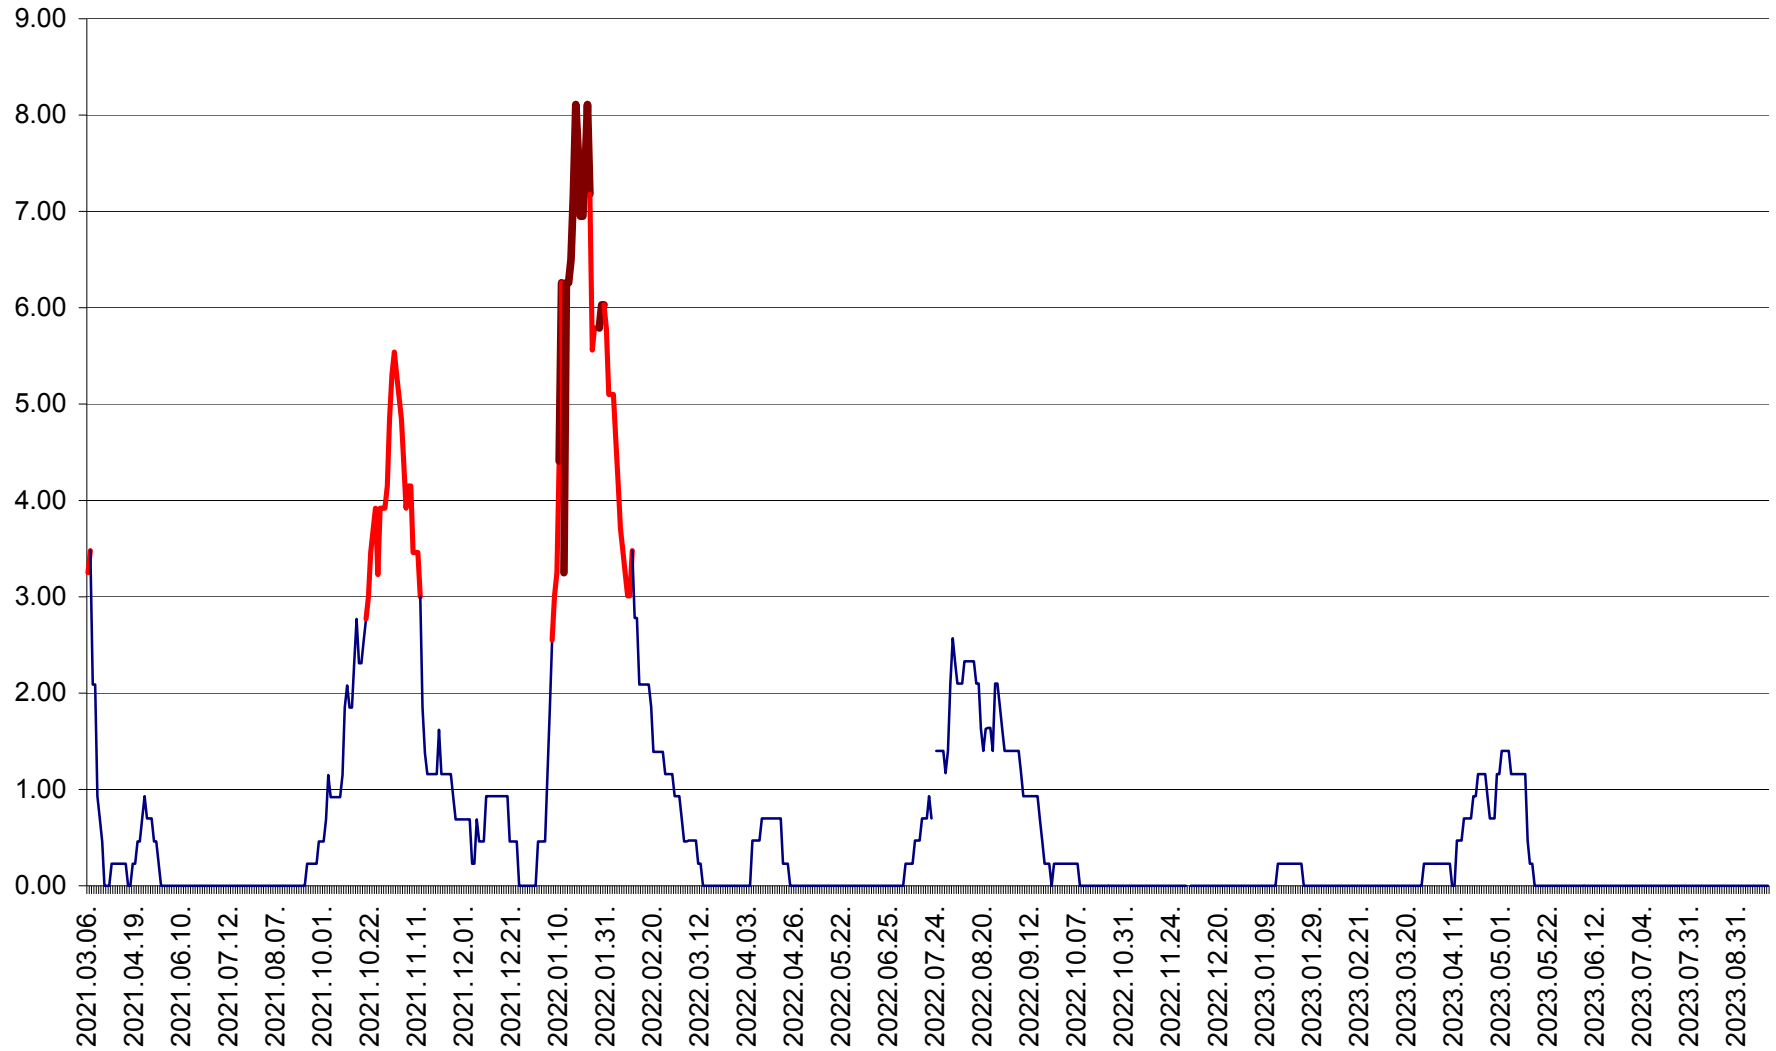

ORAȘ BĂLAN - Evoluția incidenței cumulate pe 14 zile la ‰ de locuitori  
2021.03.07. - 2023.09.22.

BILBOR - Evolutia incidentei cumulate pe 14 zile la ‰ de locuitori  
2021.03.07. - 2023.09.22.

ORAȘ BORSEC - Evolutia incidentei cumulate pe 14 zile la ‰ de locuitori  
2021.03.07. - 2023.09.22.

BRĂDEȘTI - Evolutia incidentei cumulate pe 14 zile la ‰ de locuitori  
2021.03.07. - 2023.09.22.

CĂPÂLNIȚA - Evolutia incidentei cumulate pe 14 zile la ‰ de locuitori  
2021.03.07. - 2023.09.22.

CÂRȚA - Evolutia incidentei cumulate pe 14 zile la ‰ de locuitori  
2021.03.07. - 2023.09.22.

CICEU - Evolutia incidentei cumulate pe 14 zile la ‰ de locuitori  
2021.03.07. - 2023.09.22.

CIUCSÂNGEORGIU - Evolutia incidentei cumulate pe 14 zile la ‰ de locuitori  
2021.03.07. - 2023.09.22.

CIUMANI - Evolutia incidentei cumulate pe 14 zile la ‰ de locuitori  
2021.03.07. - 2023.09.22.

CORBU - Evolutia incidentei cumulate pe 14 zile la ‰ de locuitori  
2021.03.07. - 2023.09.22.

CORUND - Evolutia incidentei cumulate pe 14 zile la ‰ de locuitori  
2021.03.07. - 2023.09.22.

COZMENI - Evolutia incidentei cumulate pe 14 zile la ‰ de locuitori  
2021.03.07. - 2023.09.22.