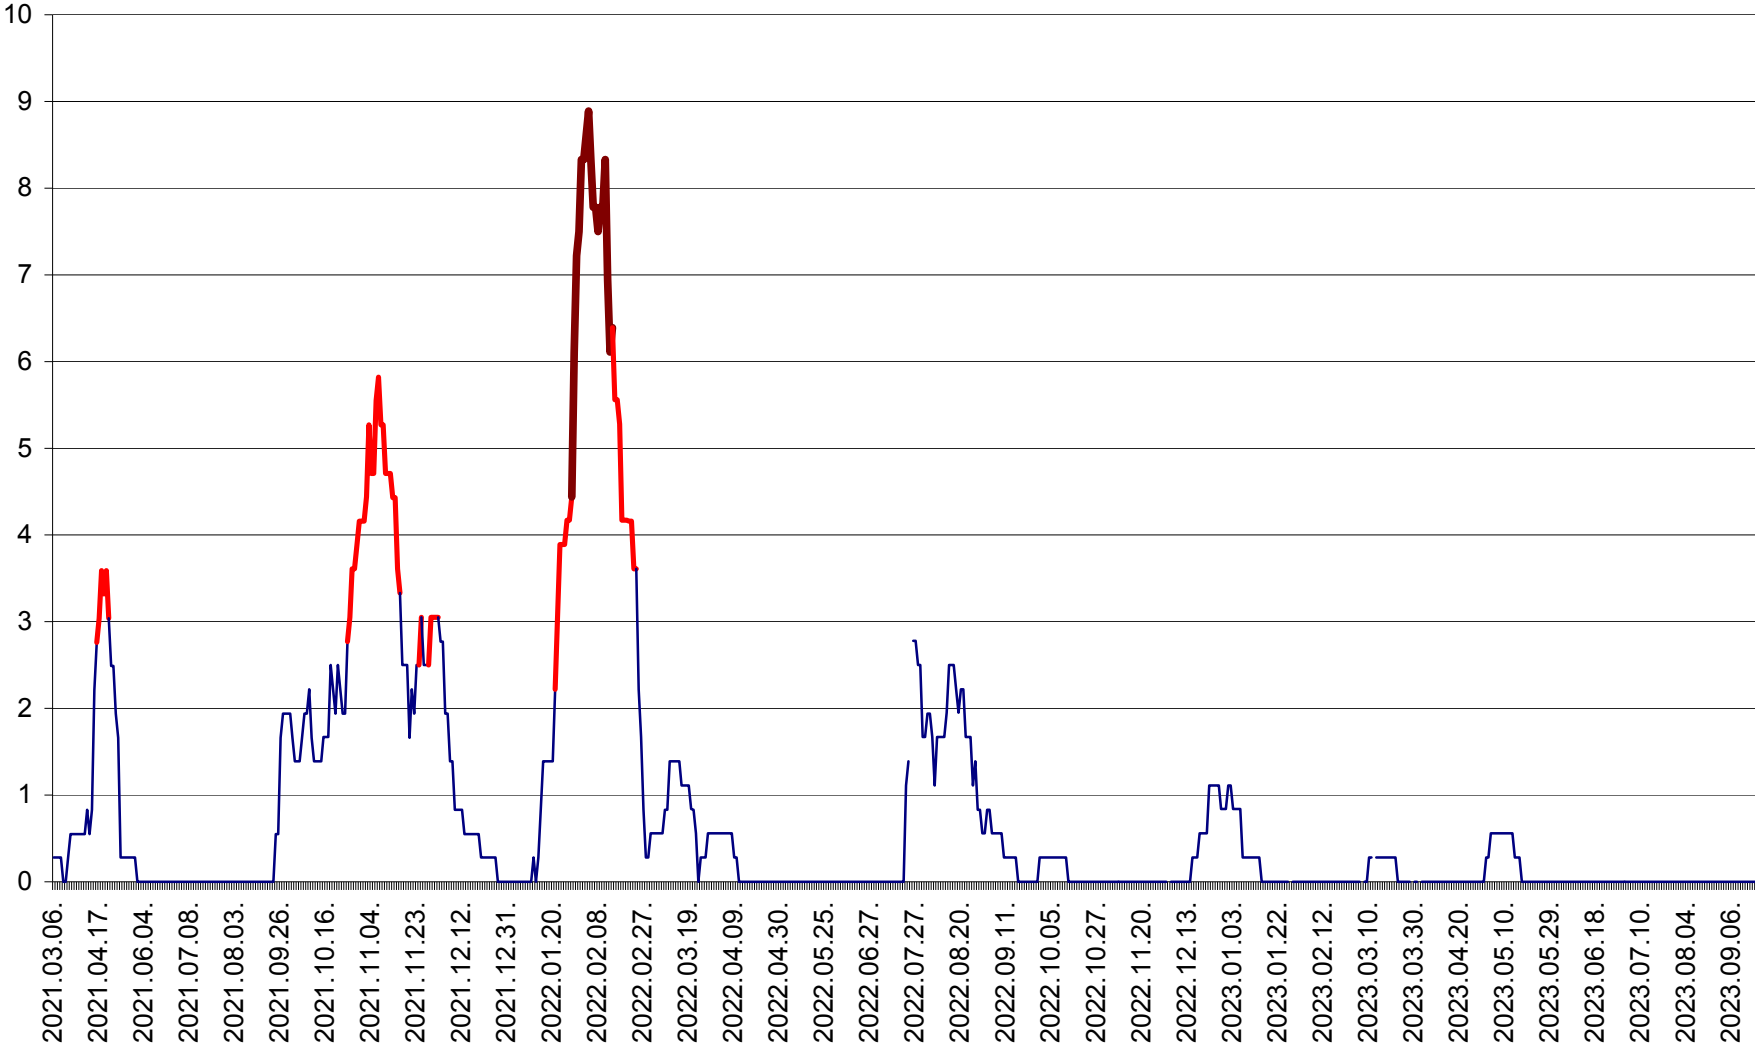

MEREȘTI - Evolutia incidentei cumulate pe 14 zile la ‰ de locuitori  
2021.03.07. - 2023.09.22.

MUNICIPIUL MIERCUREA-CIUC - Evolutia incidentei cumulate pe 14 zile la ‰ de locuitori  
2021.03.07. - 2023.09.22.

MIHĂILENI - Evolutia incidentei cumulate pe 14 zile la ‰ de locuitori  
2021.03.07. - 2023.09.22.

MUGENI - Evolutia incidentei cumulate pe 14 zile la ‰ de locuitori  
2021.03.07. - 2023.09.22.

OCLAND - Evolutia incidentei cumulate pe 14 zile la ‰ de locuitori  
2021.03.07. - 2023.09.22.