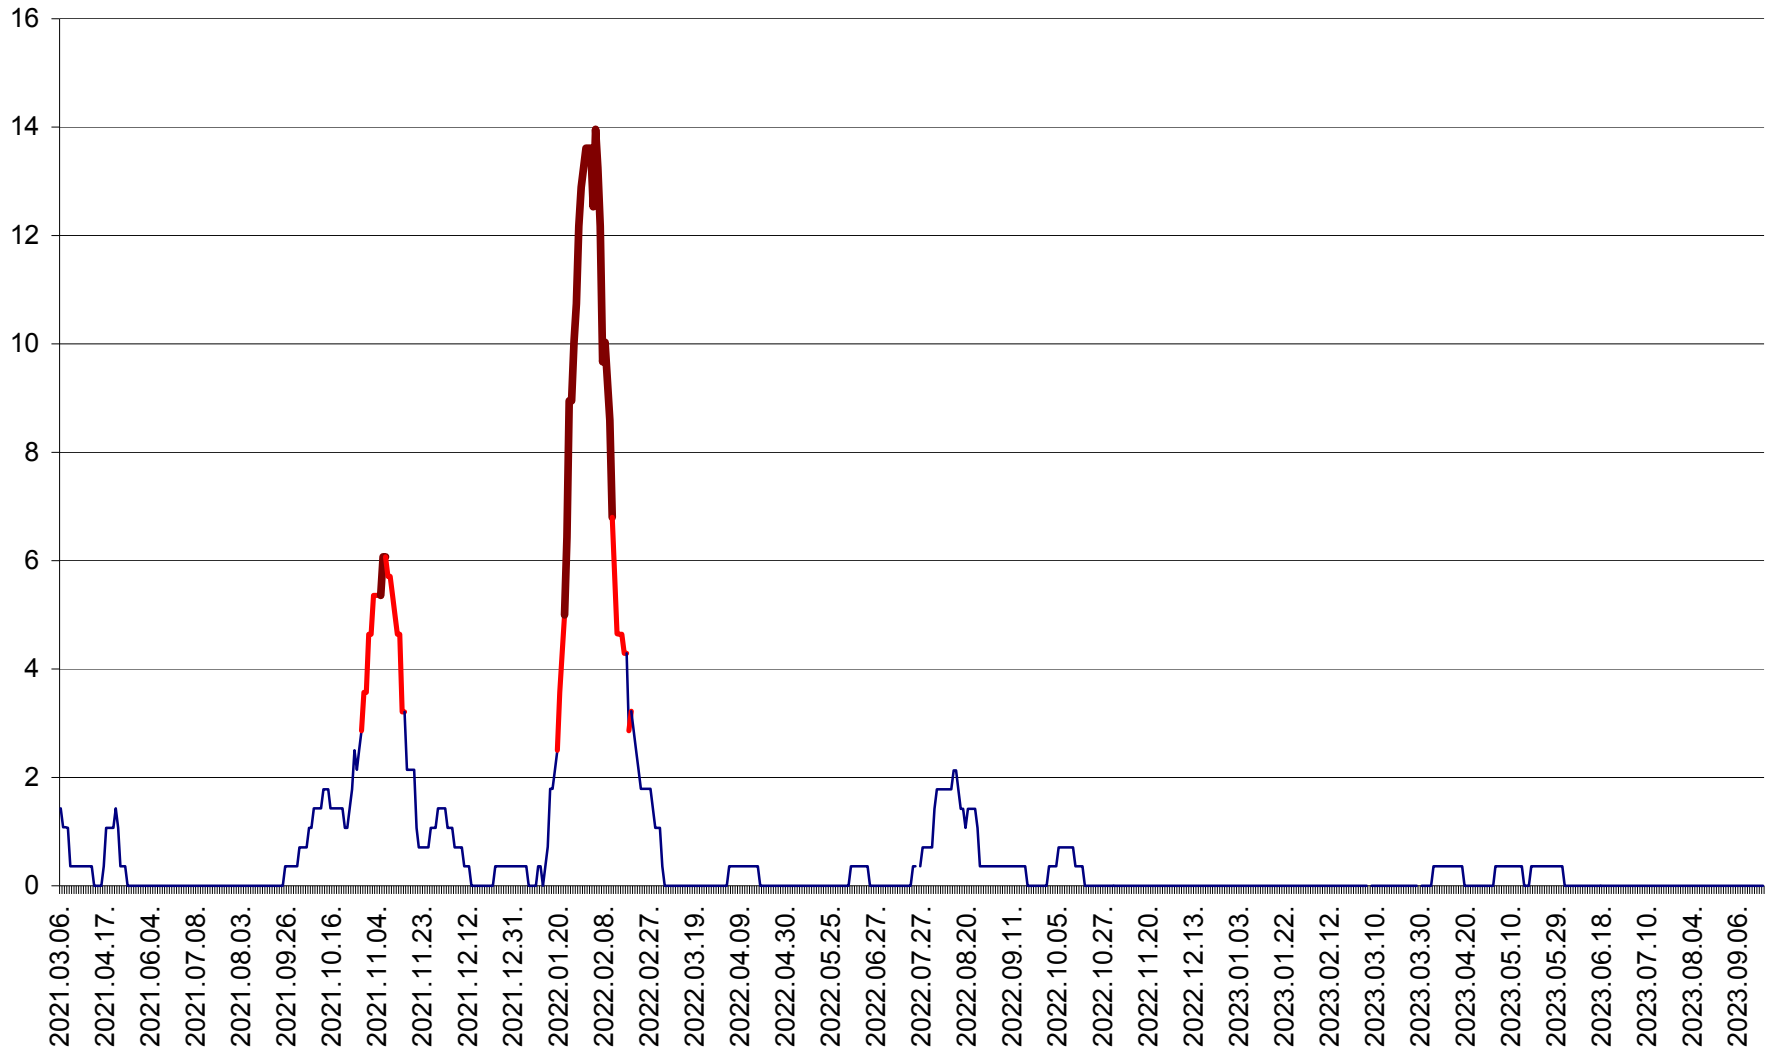

ȘIMONEȘTI - Evoluția incidenței cumulate pe 14 zile la ‰ de locuitori
2021.03.07. - 2023.09.22.