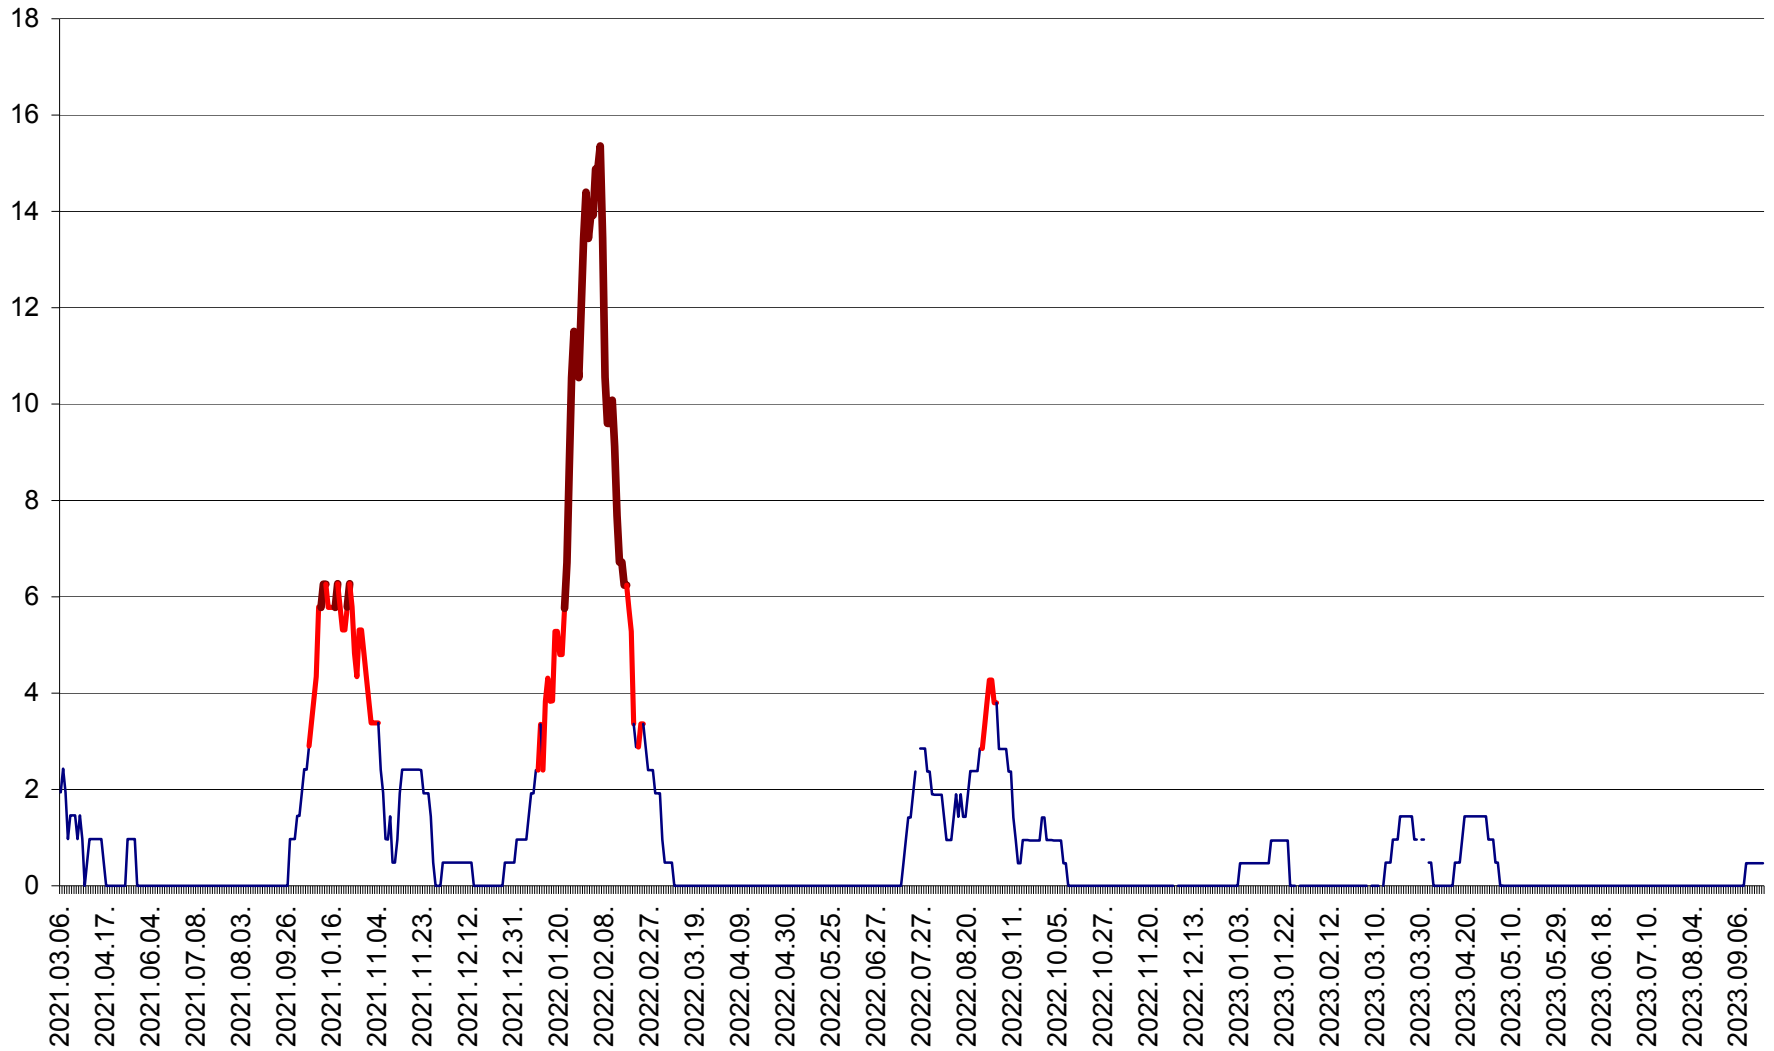

PLĂIEȘII DE JOS - Evoluția incidenței cumulate pe 14 zile la ‰ de locuitori
2021.03.07. - 2023.09.22.