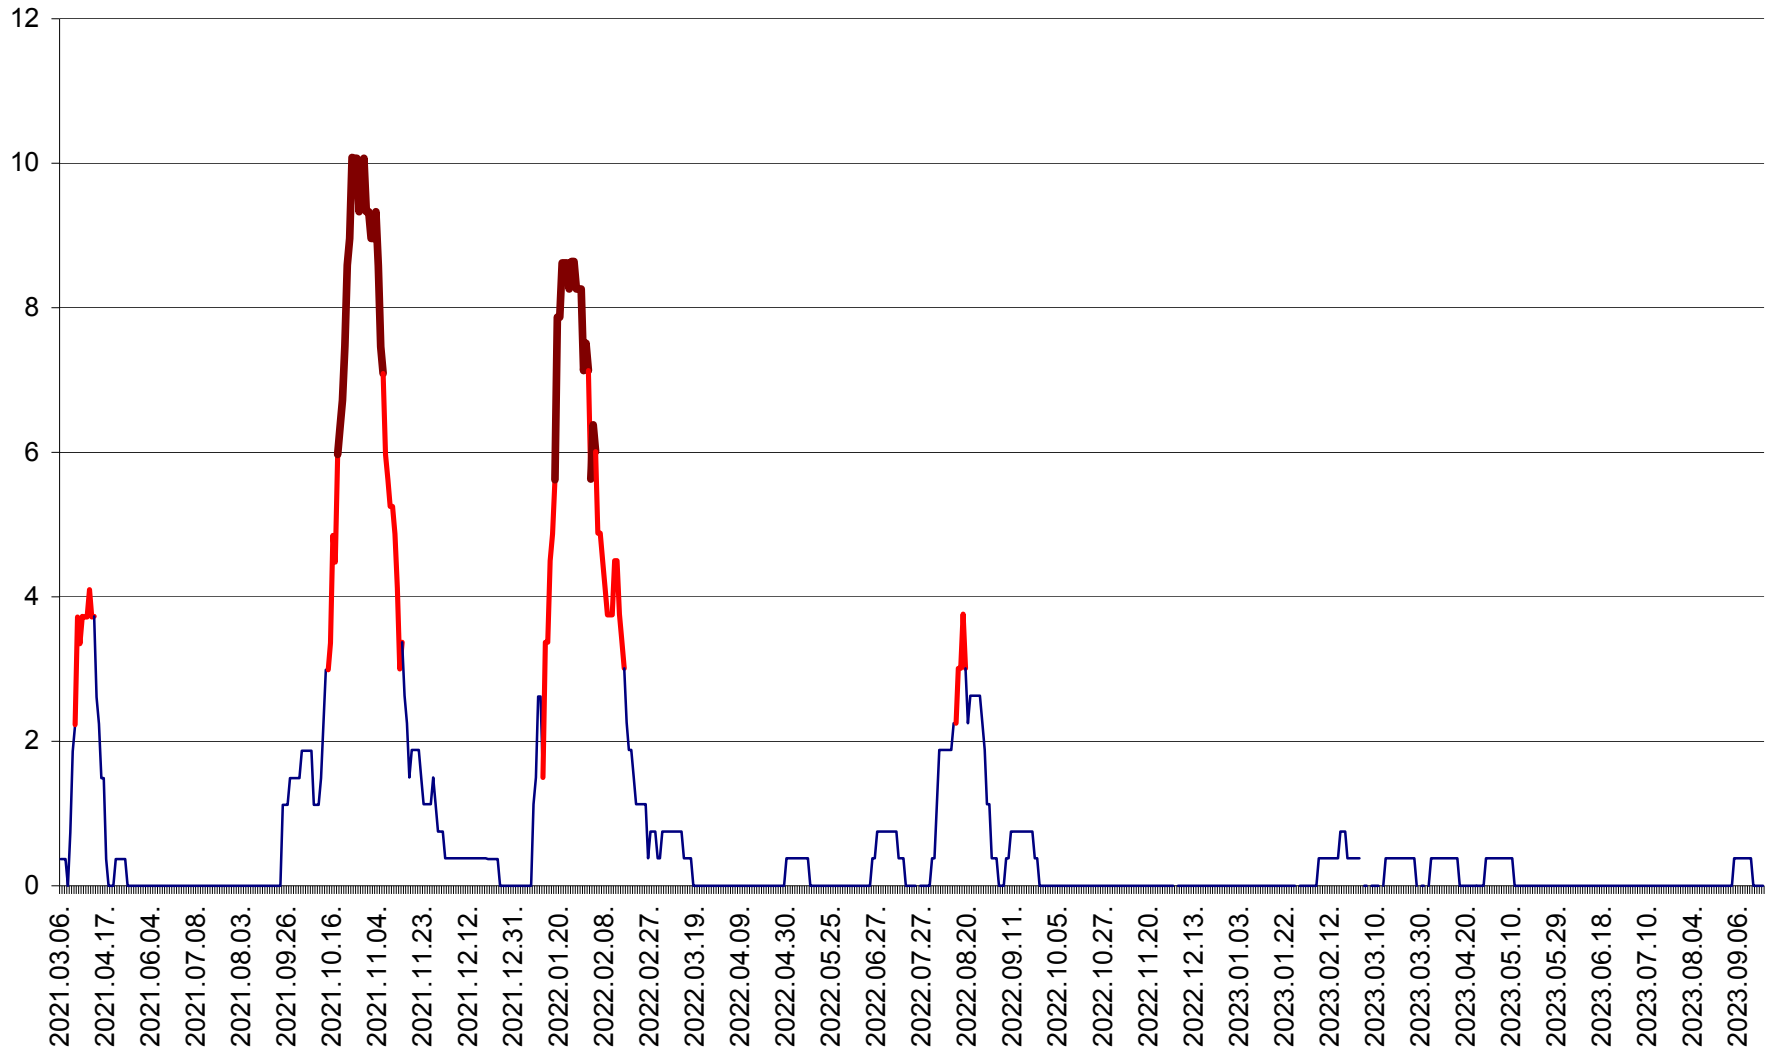

PRAID - Evolutia incidentei cumulate pe 14 zile la ‰ de locuitori  
2021.03.07. - 2023.09.22.

RACU - Evolutia incidentei cumulate pe 14 zile la ‰ de locuitori  
2021.03.07. - 2023.09.22.

REMETEA - Evolutia incidentei cumulate pe 14 zile la ‰ de locuitori  
2021.03.07. - 2023.09.22.

SĂCEL - Evolutia incidentei cumulate pe 14 zile la ‰ de locuitori  
2021.03.07. - 2023.09.22.

SÂNCRĂIENI - Evolutia incidentei cumulate pe 14 zile la ‰ de locuitori  
2021.03.07. - 2023.09.22.

SÂNDOMIC - Evolutia incidentei cumulate pe 14 zile la ‰ de locuitori  
2021.03.07. - 2023.09.22.