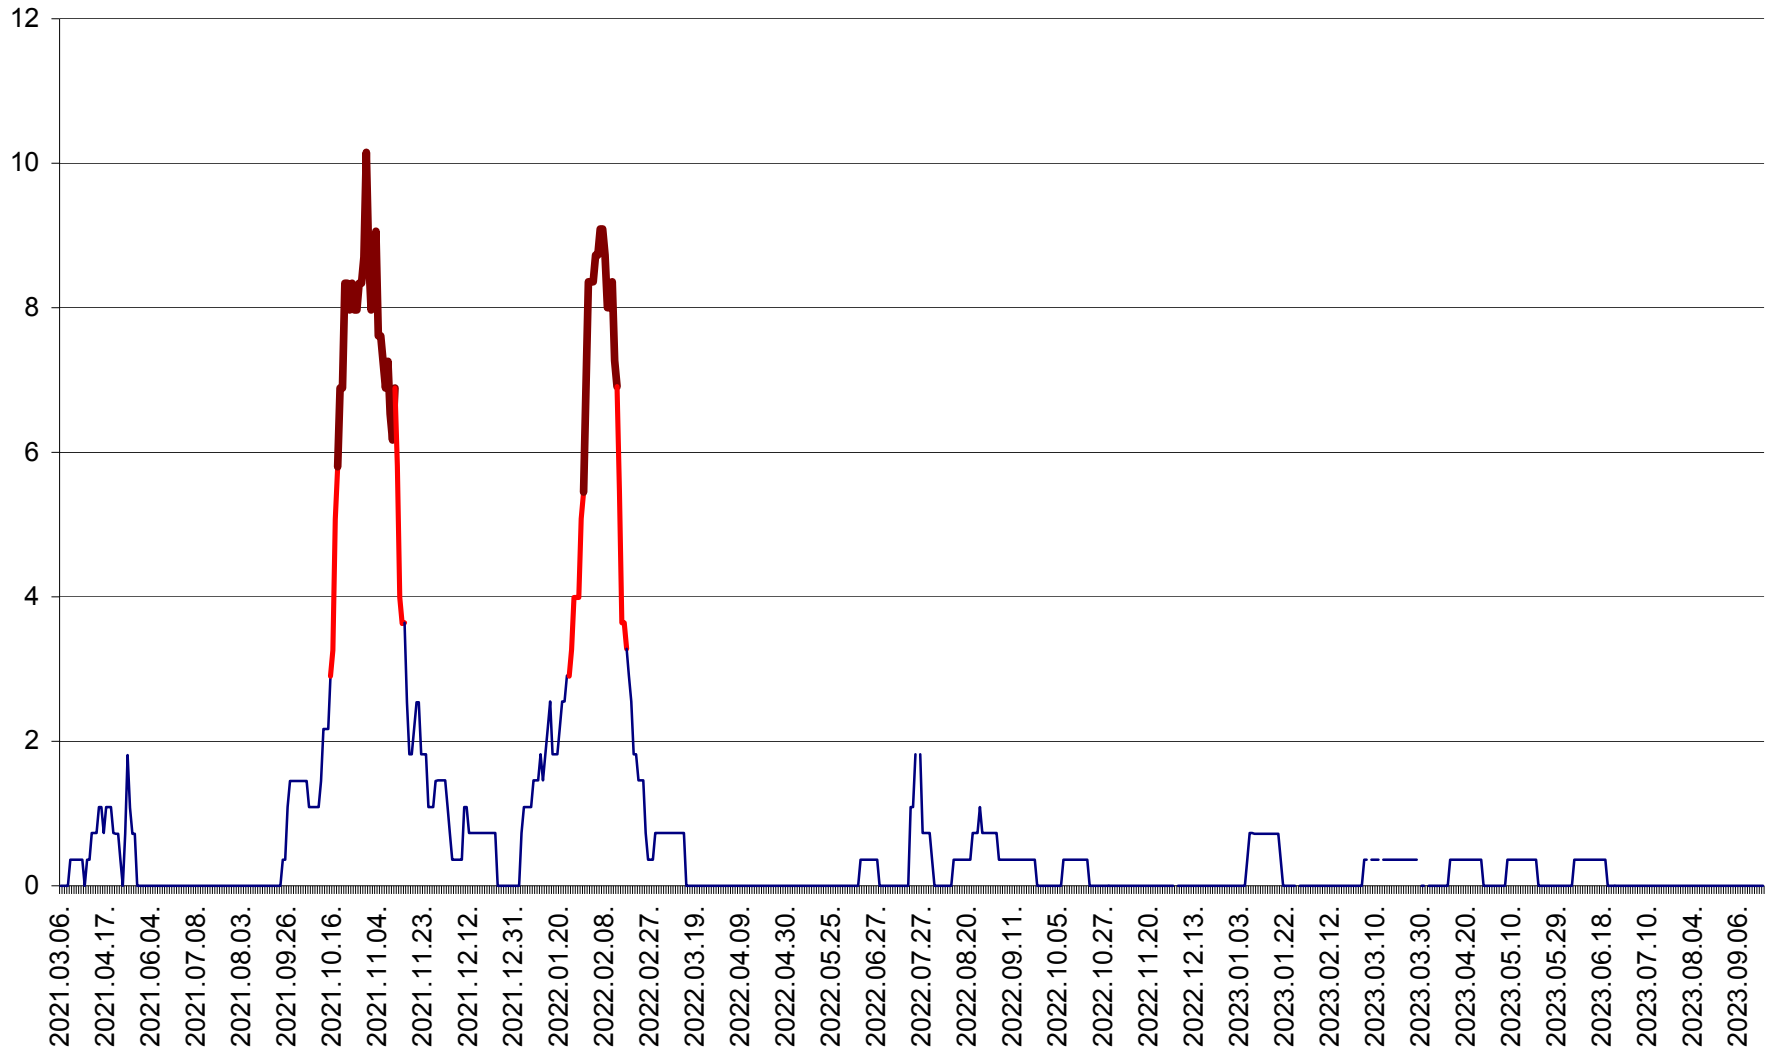

MUGENI - Evolutia incidentei cumulate pe 14 zile la ‰ de locuitori
2021.03.07. - 2023.09.22.