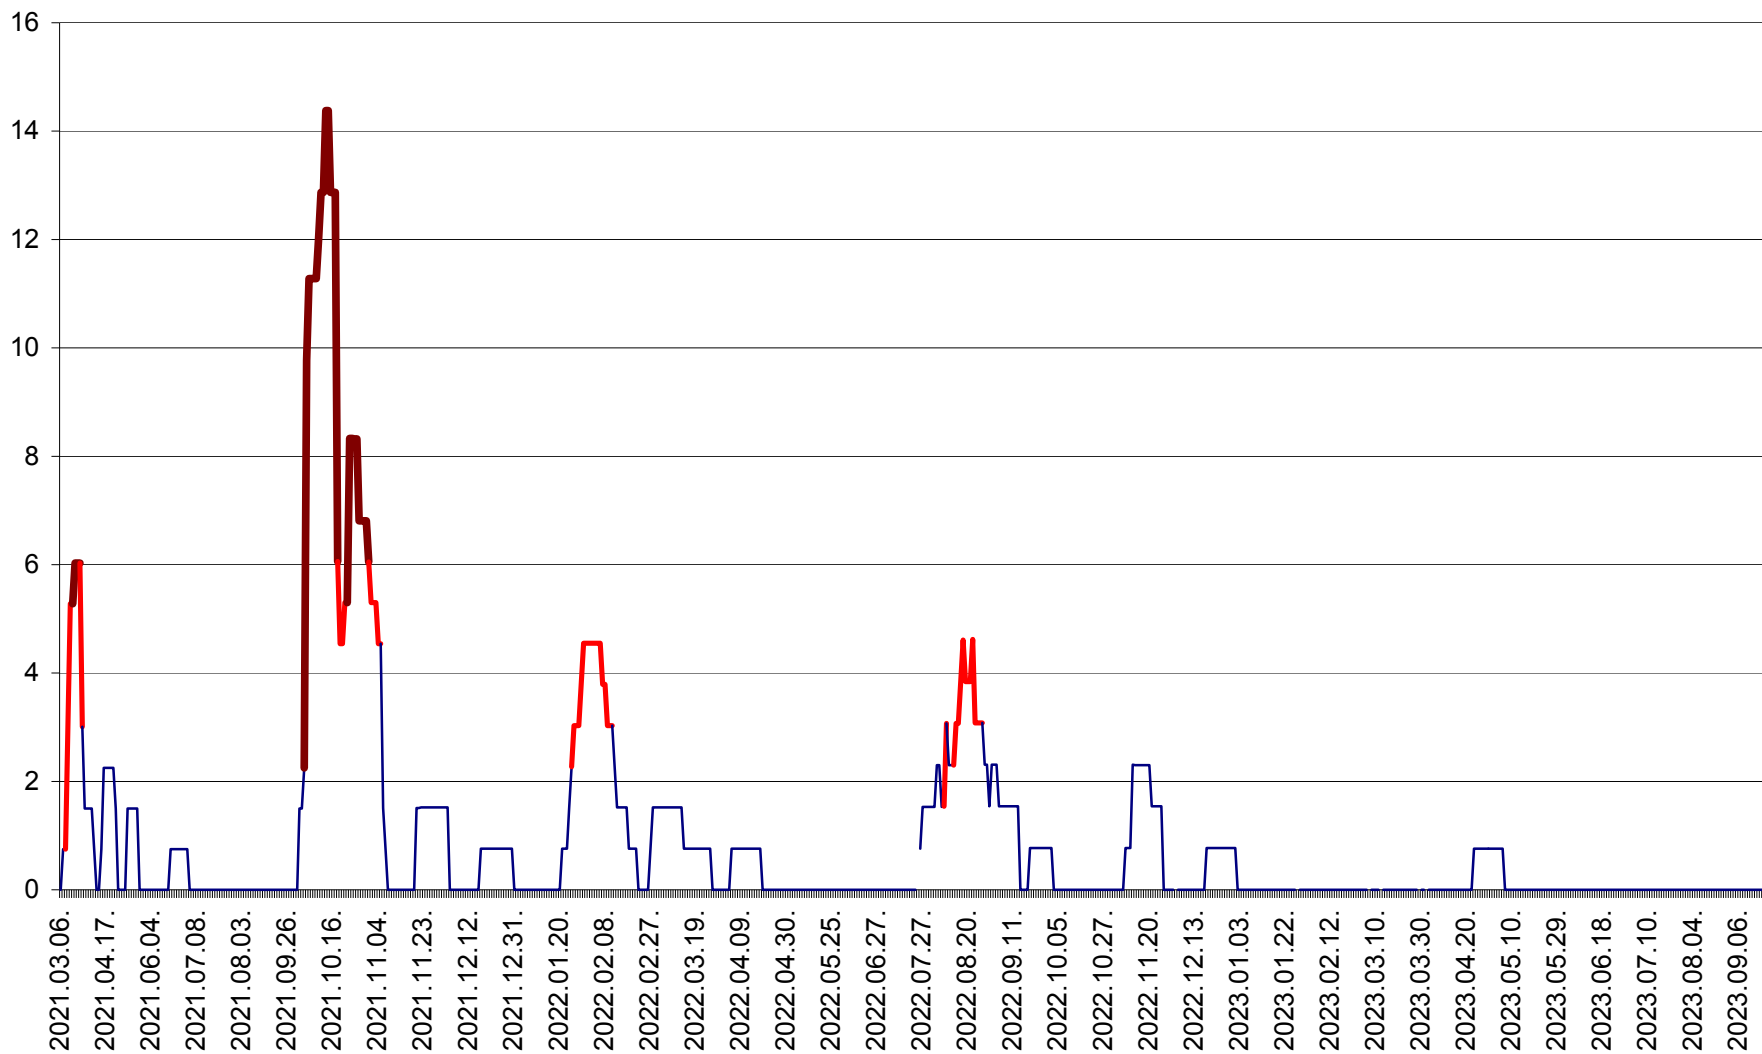

MEREȘTI - Evolutia incidentei cumulate pe 14 zile la ‰ de locuitori  
2021.03.07. - 2023.09.22.

MUNICIPIUL MIERCUREA-CIUC - Evolutia incidentei cumulate pe 14 zile la ‰ de locuitori  
2021.03.07. - 2023.09.22.

MIHĂILENI - Evolutia incidentei cumulate pe 14 zile la ‰ de locuitori  
2021.03.07. - 2023.09.22.

MUGENI - Evolutia incidentei cumulate pe 14 zile la ‰ de locuitori  
2021.03.07. - 2023.09.22.

OCLAND - Evolutia incidentei cumulate pe 14 zile la ‰ de locuitori  
2021.03.07. - 2023.09.22.