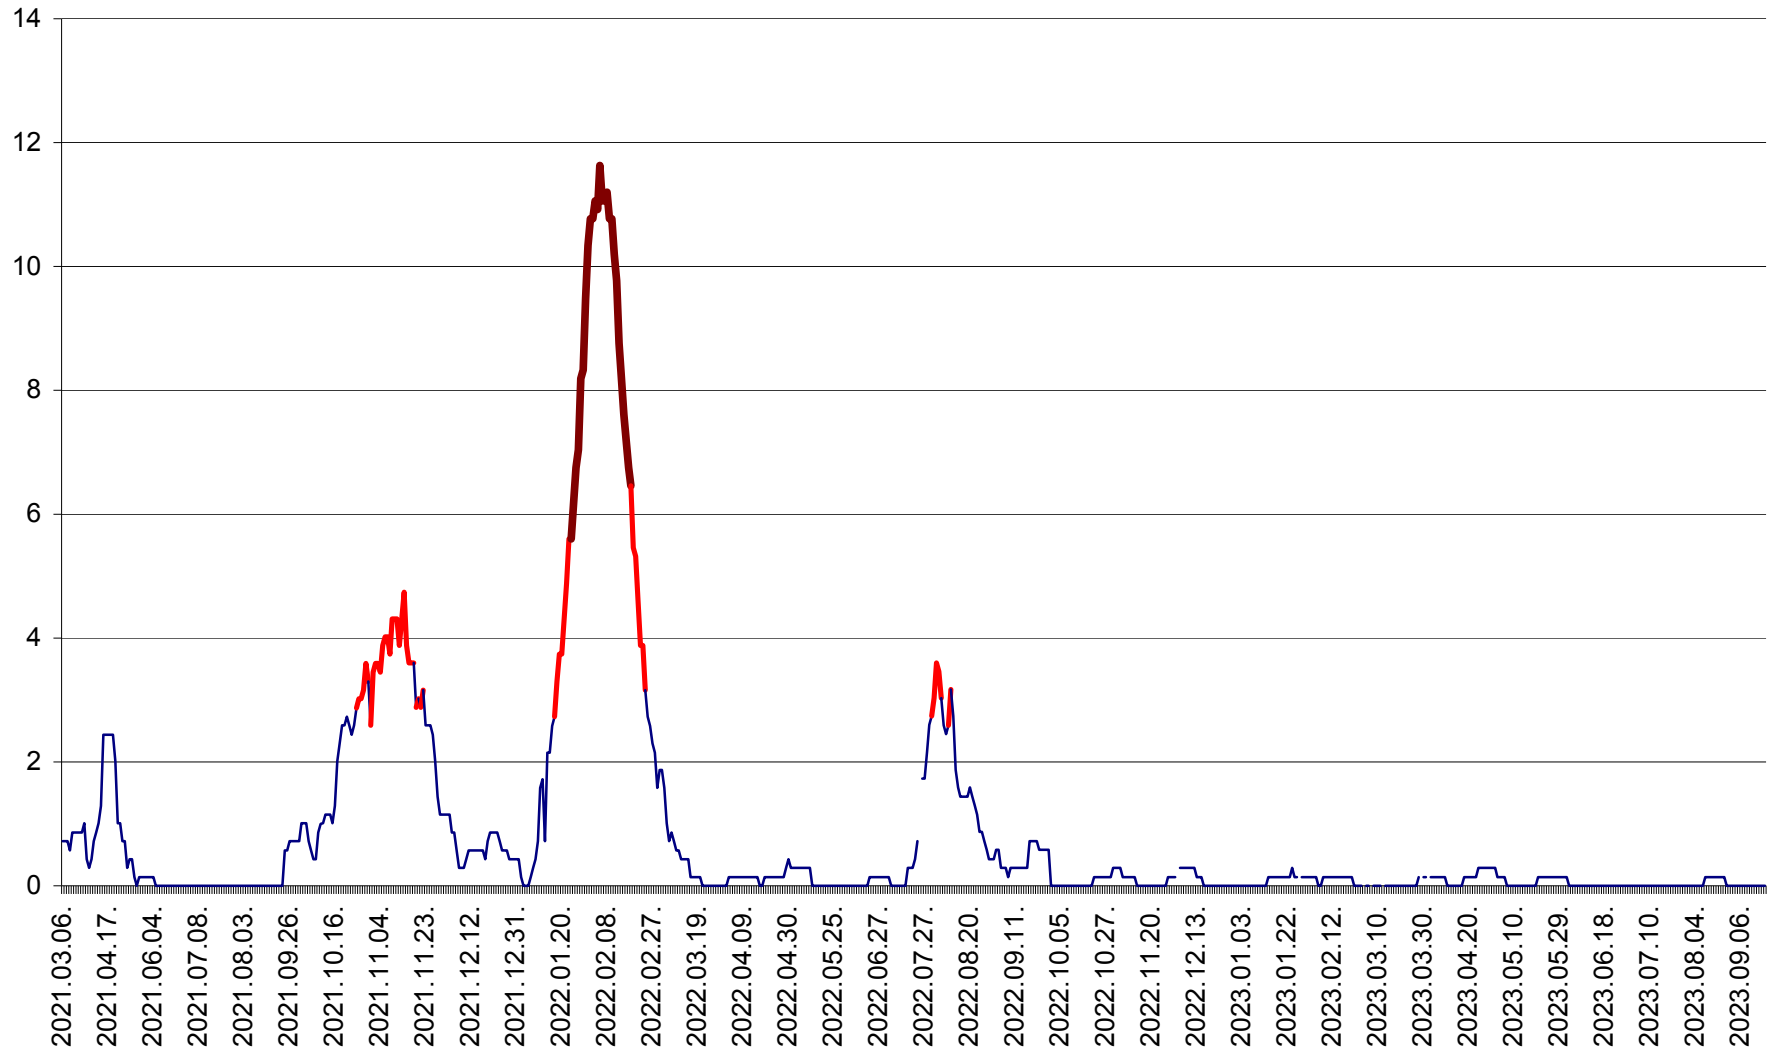

RACU - Evolutia incidentei cumulate pe 14 zile la ‰ de locuitori
2021.03.07. - 2023.09.22.