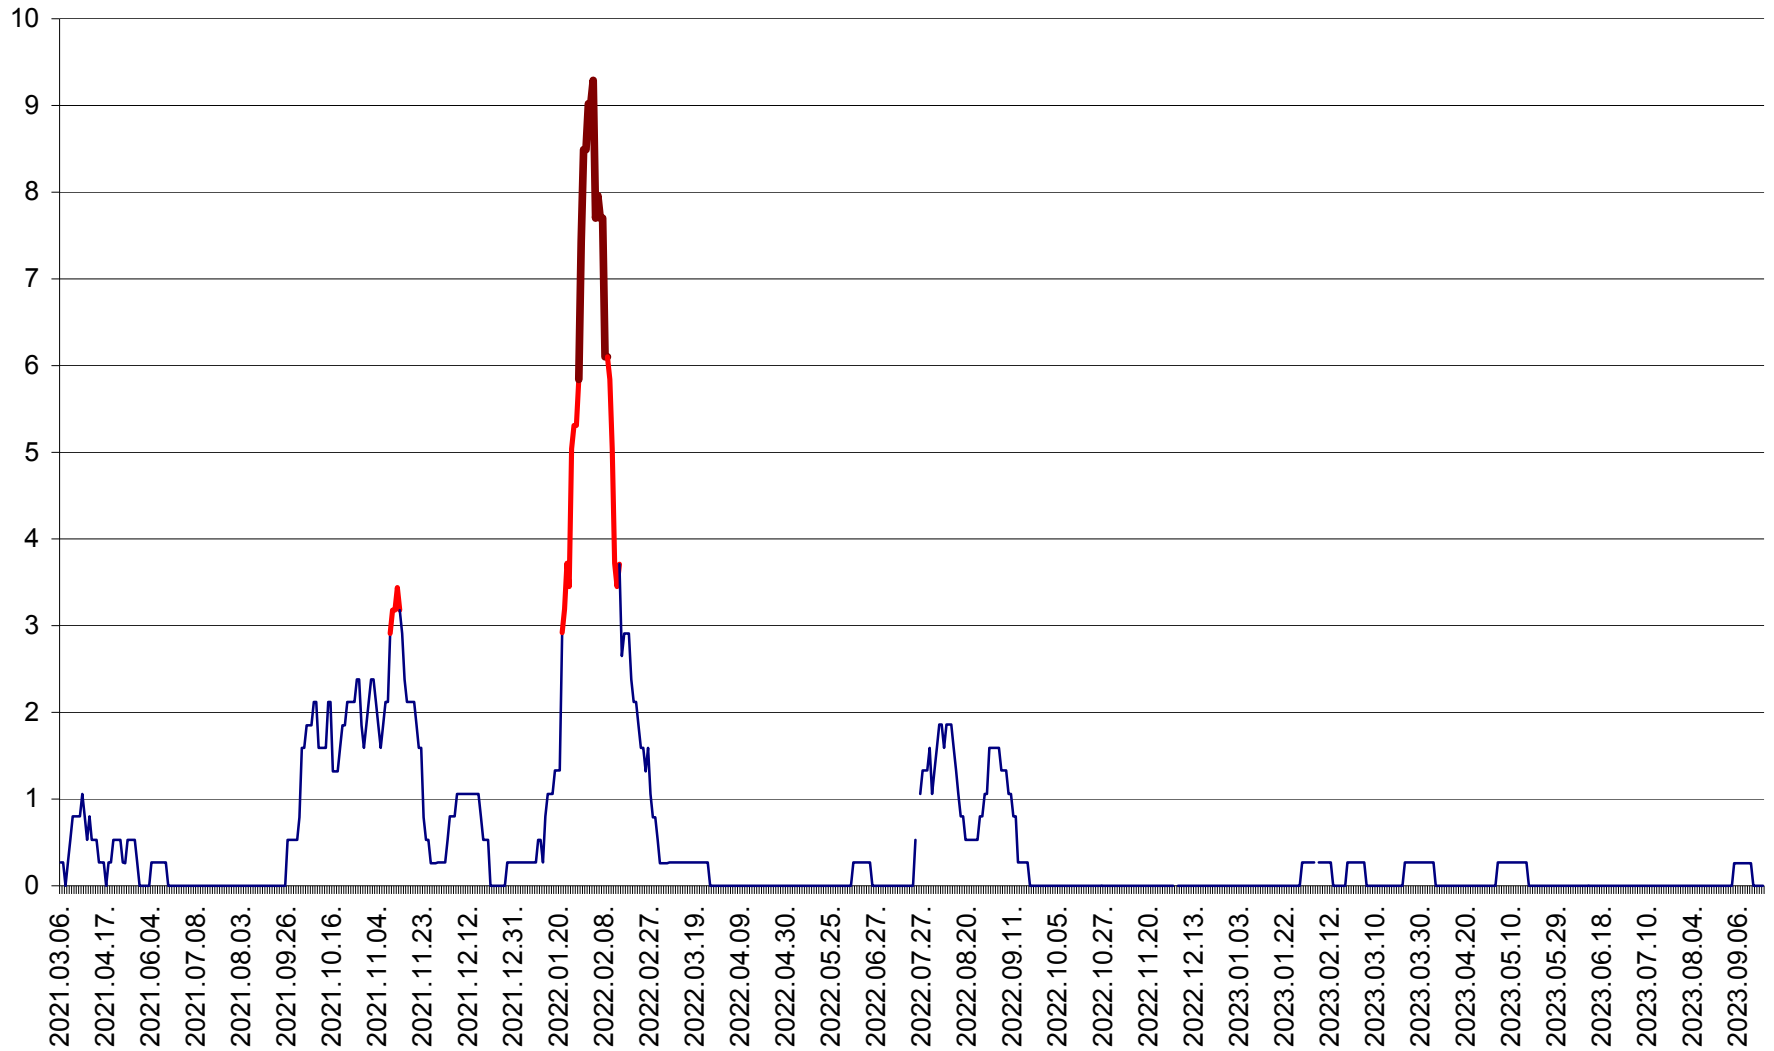

ORAȘ CRISTURU SECUIESC - Evolutia incidentei cumulate pe 14 zile la ‰ de locuitori  
2021.03.07. - 2023.09.22.

DĂNEȘTI - Evolutia incidentei cumulate pe 14 zile la ‰ de locuitori  
2021.03.07. - 2023.09.22.

DÂRJIU - Evolutia incidentei cumulate pe 14 zile la ‰ de locuitori  
2021.03.07. - 2023.09.22.

DEALU - Evolutia incidentei cumulate pe 14 zile la ‰ de locuitori  
2021.03.07. - 2023.09.22.

DITRĂU - Evolutia incidentei cumulate pe 14 zile la ‰ de locuitori  
2021.03.07. - 2023.09.22.

FELICENI - Evolutia incidentei cumulate pe 14 zile la % de locuitori  
2021.03.07. - 2023.09.22.

FRUMOASA - Evolutia incidentei cumulate pe 14 zile la ‰ de locuitori  
2021.03.07. - 2023.09.22.

GĂLĂUȚAȘ - Evoluția incidenței cumulate pe 14 zile la ‰ de locuitori  
2021.03.07. - 2023.09.22.