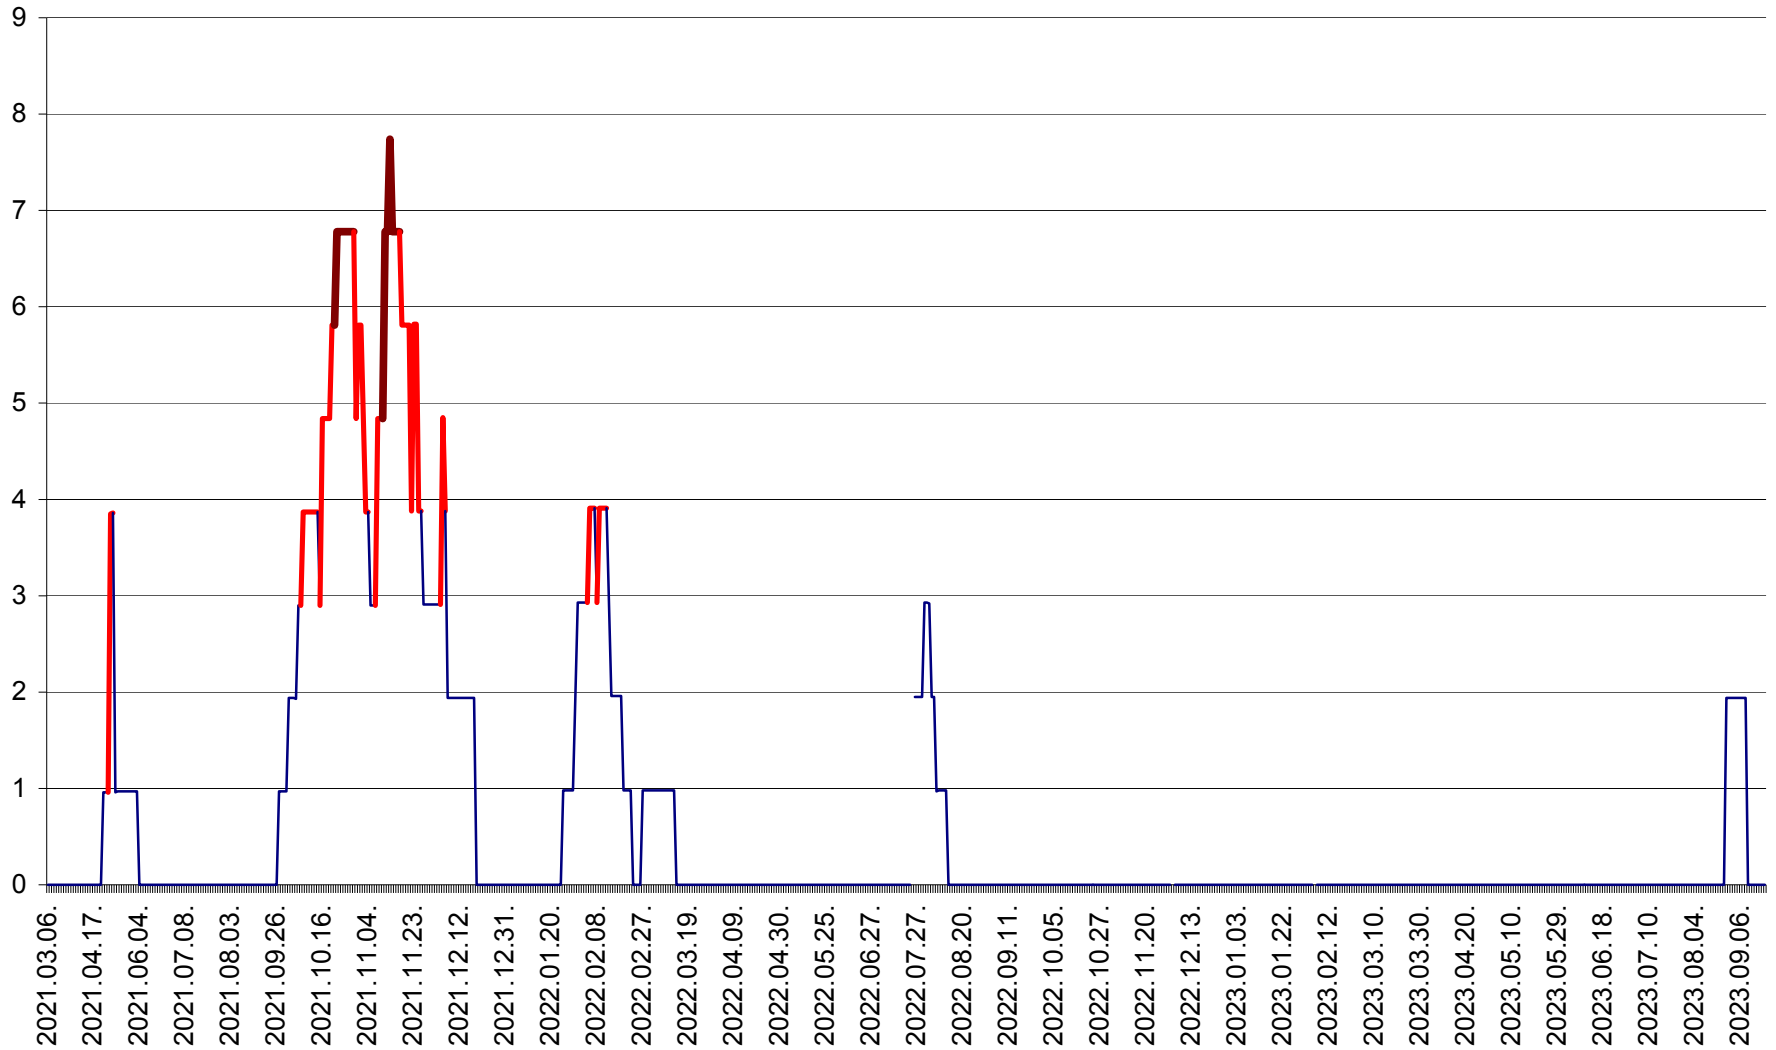

CORBU - Evolutia incidentei cumulate pe 14 zile la ‰ de locuitori  
2021.03.07. - 2023.09.22.

CORUND - Evolutia incidentei cumulate pe 14 zile la ‰ de locuitori  
2021.03.07. - 2023.09.22.

COZMENI - Evolutia incidentei cumulate pe 14 zile la ‰ de locuitori  
2021.03.07. - 2023.09.22.

ORAȘ CRISTURU SECUIESC - Evolutia incidentei cumulate pe 14 zile la ‰ de locuitori  
2021.03.07. - 2023.09.22.

DĂNEȘTI - Evolutia incidentei cumulate pe 14 zile la ‰ de locuitori  
2021.03.07. - 2023.09.22.

DÂRJIU - Evolutia incidentei cumulate pe 14 zile la ‰ de locuitori  
2021.03.07. - 2023.09.22.

DEALU - Evolutia incidentei cumulate pe 14 zile la ‰ de locuitori  
2021.03.07. - 2023.09.22.

DITRĂU - Evolutia incidentei cumulate pe 14 zile la ‰ de locuitori  
2021.03.07. - 2023.09.22.