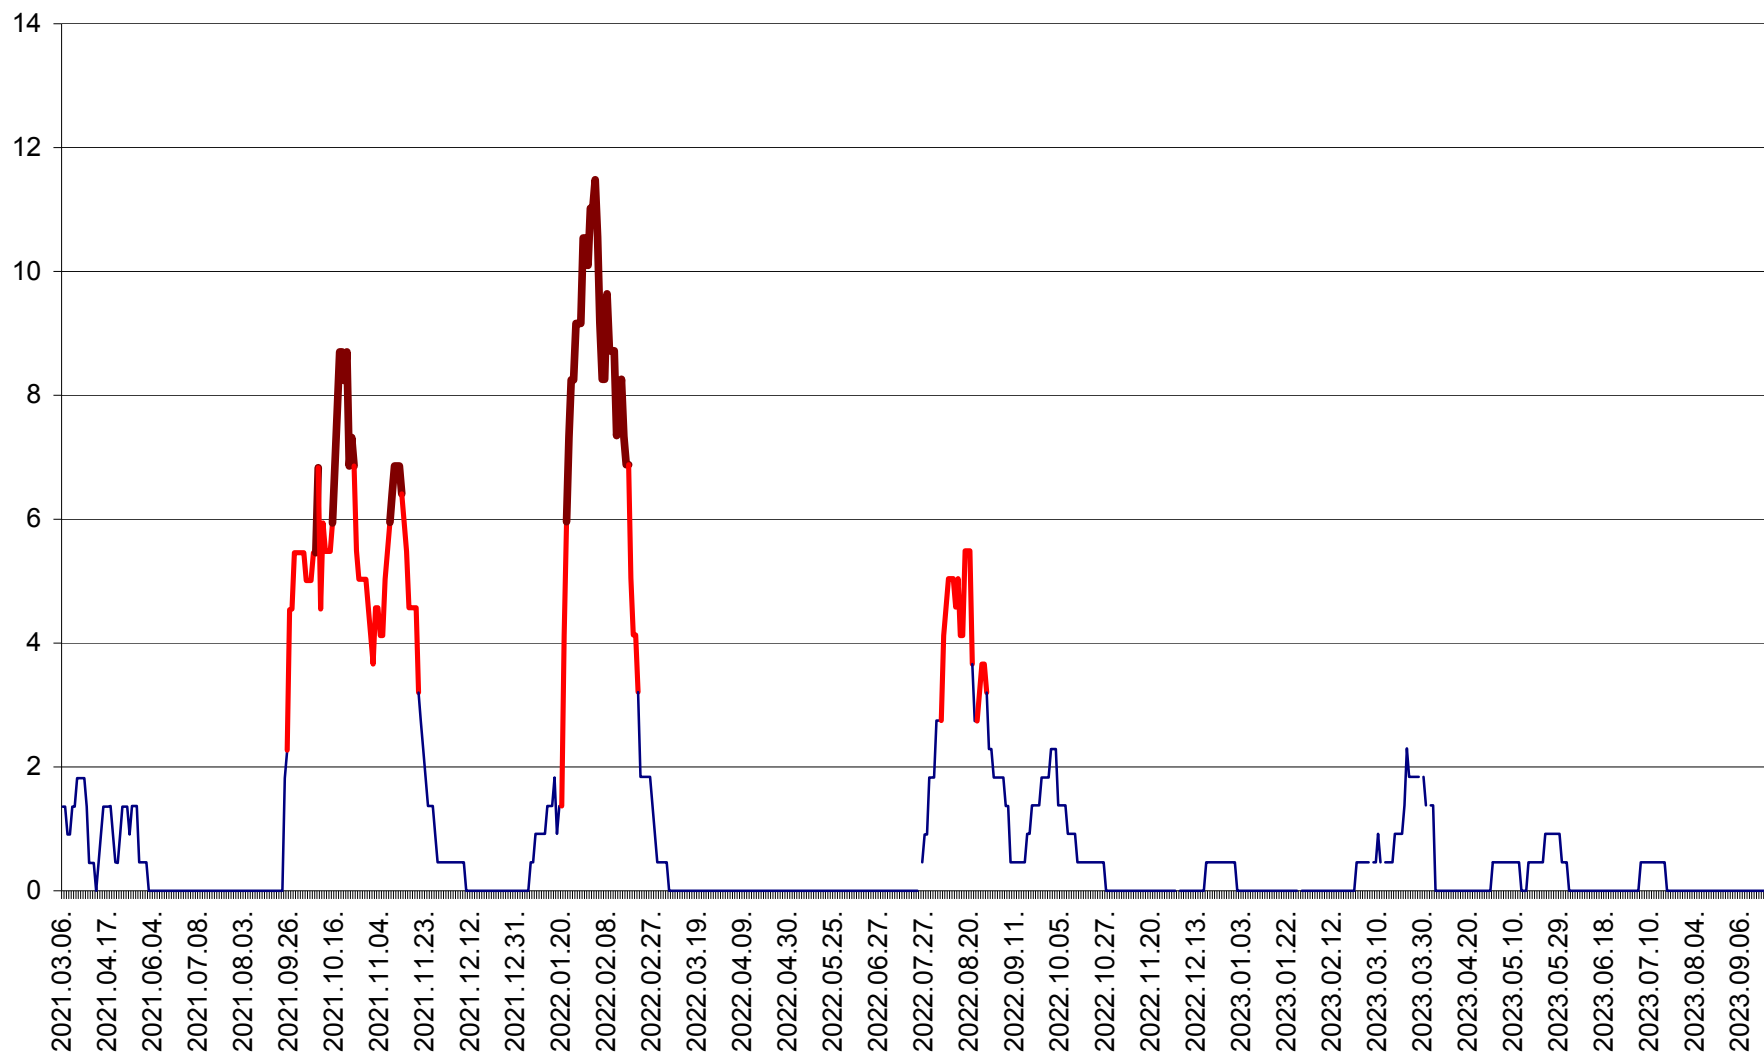

LĂZAREA - Evolutia incidentei cumulate pe 14 zile la % de locuitori  
2021.03.07. - 2023.09.22.

LELICENI - Evolutia incidentei cumulate pe 14 zile la ‰ de locuitori  
2021.03.07. - 2023.09.22.

LUETA - Evolutia incidentei cumulate pe 14 zile la ‰ de locuitori  
2021.03.07. - 2023.09.22.

LUNCA DE JOS - Evolutia incidentei cumulate pe 14 zile la ‰ de locuitori  
2021.03.07. - 2023.09.22.

LUNCA DE SUS - Evolutia incidentei cumulate pe 14 zile la ‰ de locuitori  
2021.03.07. - 2023.09.22.

LUPENI - Evolutia incidentei cumulate pe 14 zile la ‰ de locuitori  
2021.03.07. - 2023.09.22.

MĂDĂRAȘ - Evolutia incidentei cumulate pe 14 zile la ‰ de locuitori  
2021.03.07. - 2023.09.22.

MĂRTINIȘ - Evolutia incidentei cumulate pe 14 zile la ‰ de locuitori  
2021.03.07. - 2023.09.22.