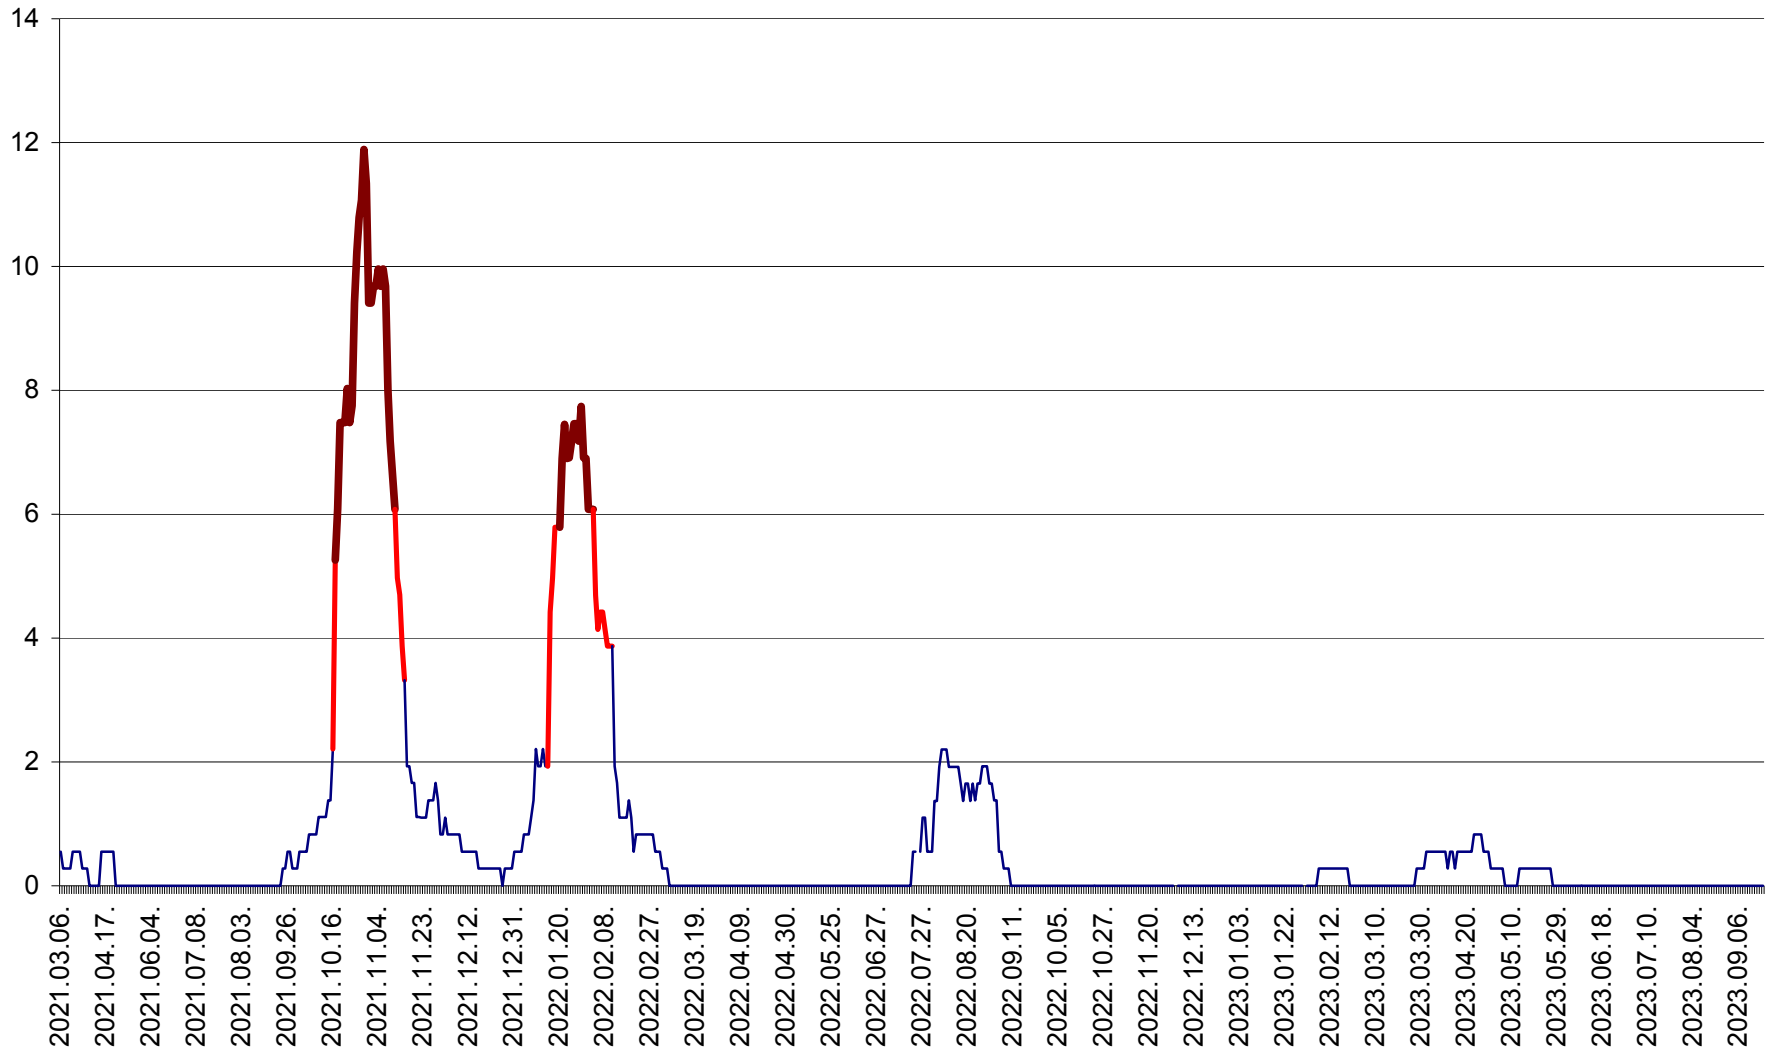

FELICENI - Evolutia incidentei cumulate pe 14 zile la % de locuitori  
2021.03.07. - 2023.09.22.

FRUMOASA - Evolutia incidentei cumulate pe 14 zile la ‰ de locuitori  
2021.03.07. - 2023.09.22.

GĂLĂUȚAȘ - Evoluția incidenței cumulate pe 14 zile la ‰ de locuitori  
2021.03.07. - 2023.09.22.

MUNICIPIUL GHEORGHENI - Evolutia incidentei cumulate pe 14 zile la % de locuitori  
2021.03.07. - 2023.09.22.

JOSENI - Evolutia incidentei cumulate pe 14 zile la ‰ de locuitori  
2021.03.07. - 2023.09.22.

LĂZAREA - Evolutia incidentei cumulate pe 14 zile la % de locuitori  
2021.03.07. - 2023.09.22.

LELICENI - Evolutia incidentei cumulate pe 14 zile la ‰ de locuitori  
2021.03.07. - 2023.09.22.

LUETA - Evolutia incidentei cumulate pe 14 zile la ‰ de locuitori  
2021.03.07. - 2023.09.22.

LUNCA DE JOS - Evolutia incidentei cumulate pe 14 zile la ‰ de locuitori  
2021.03.07. - 2023.09.22.

LUNCA DE SUS - Evolutia incidentei cumulate pe 14 zile la ‰ de locuitori  
2021.03.07. - 2023.09.22.