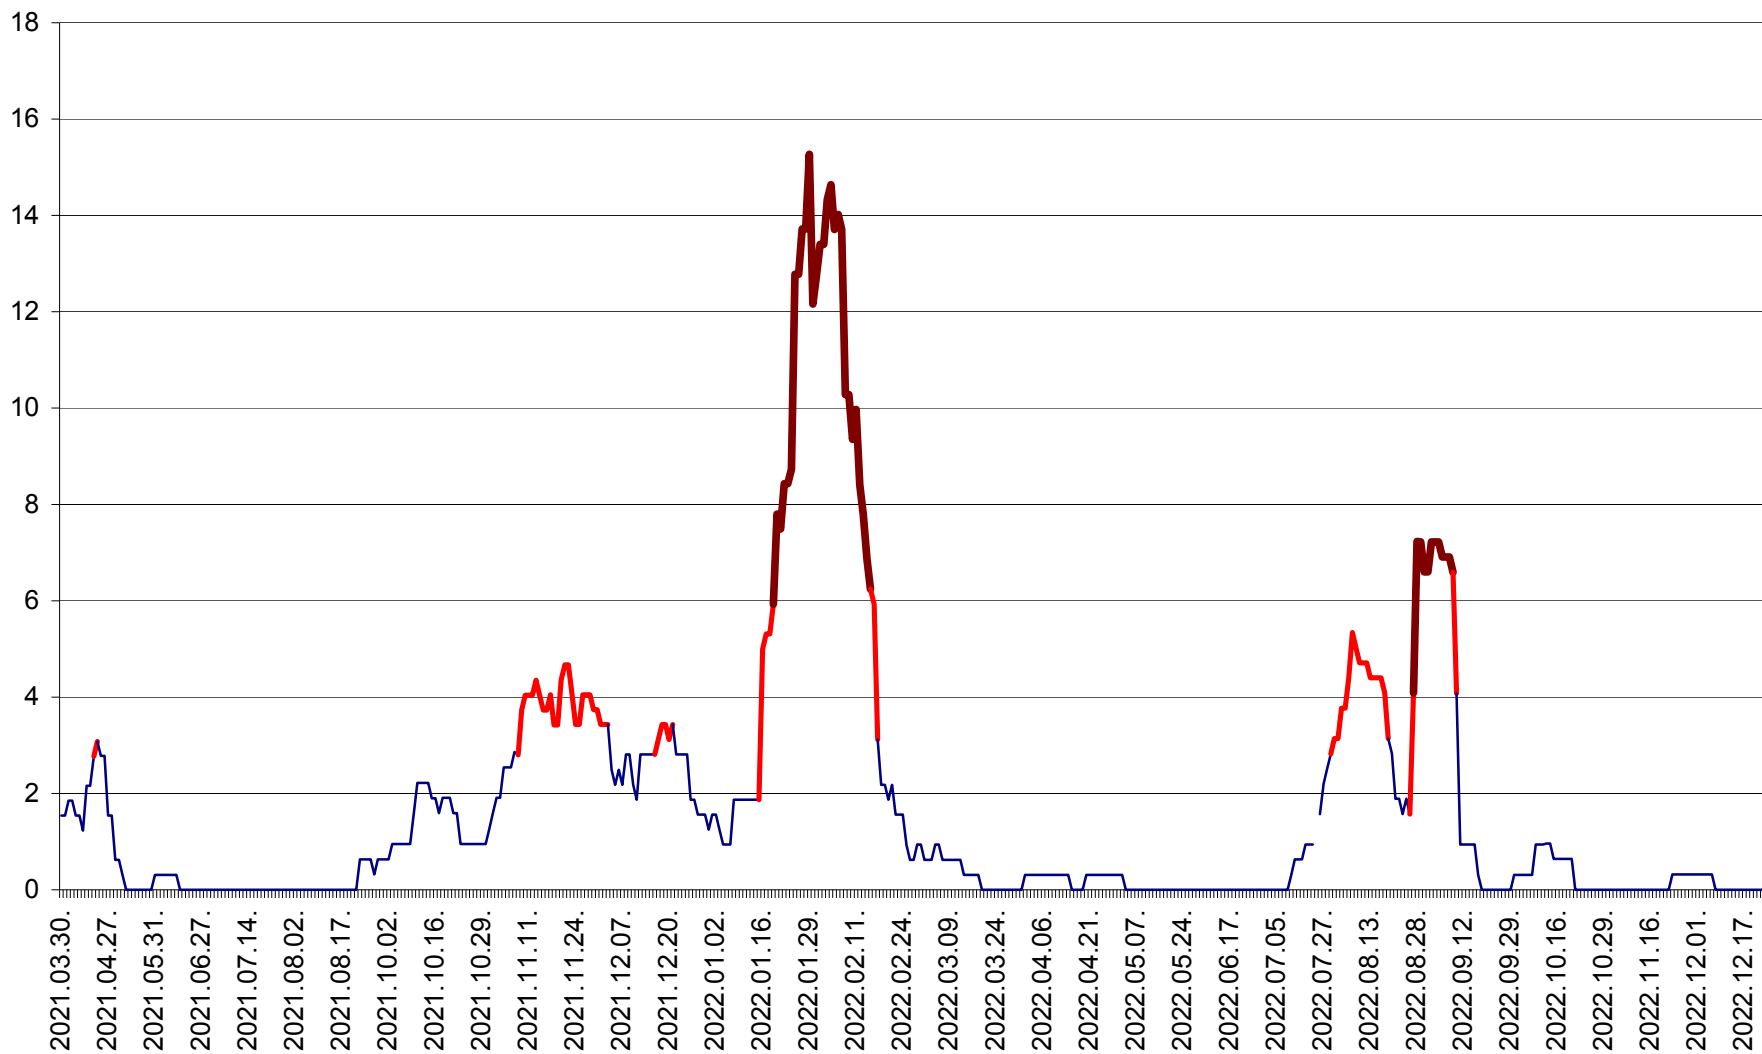

TUȘNAD - Evolutia incidentei cumulate pe 14 zile la ‰ de locuitori
2021.04.01. - 2022.12.23.