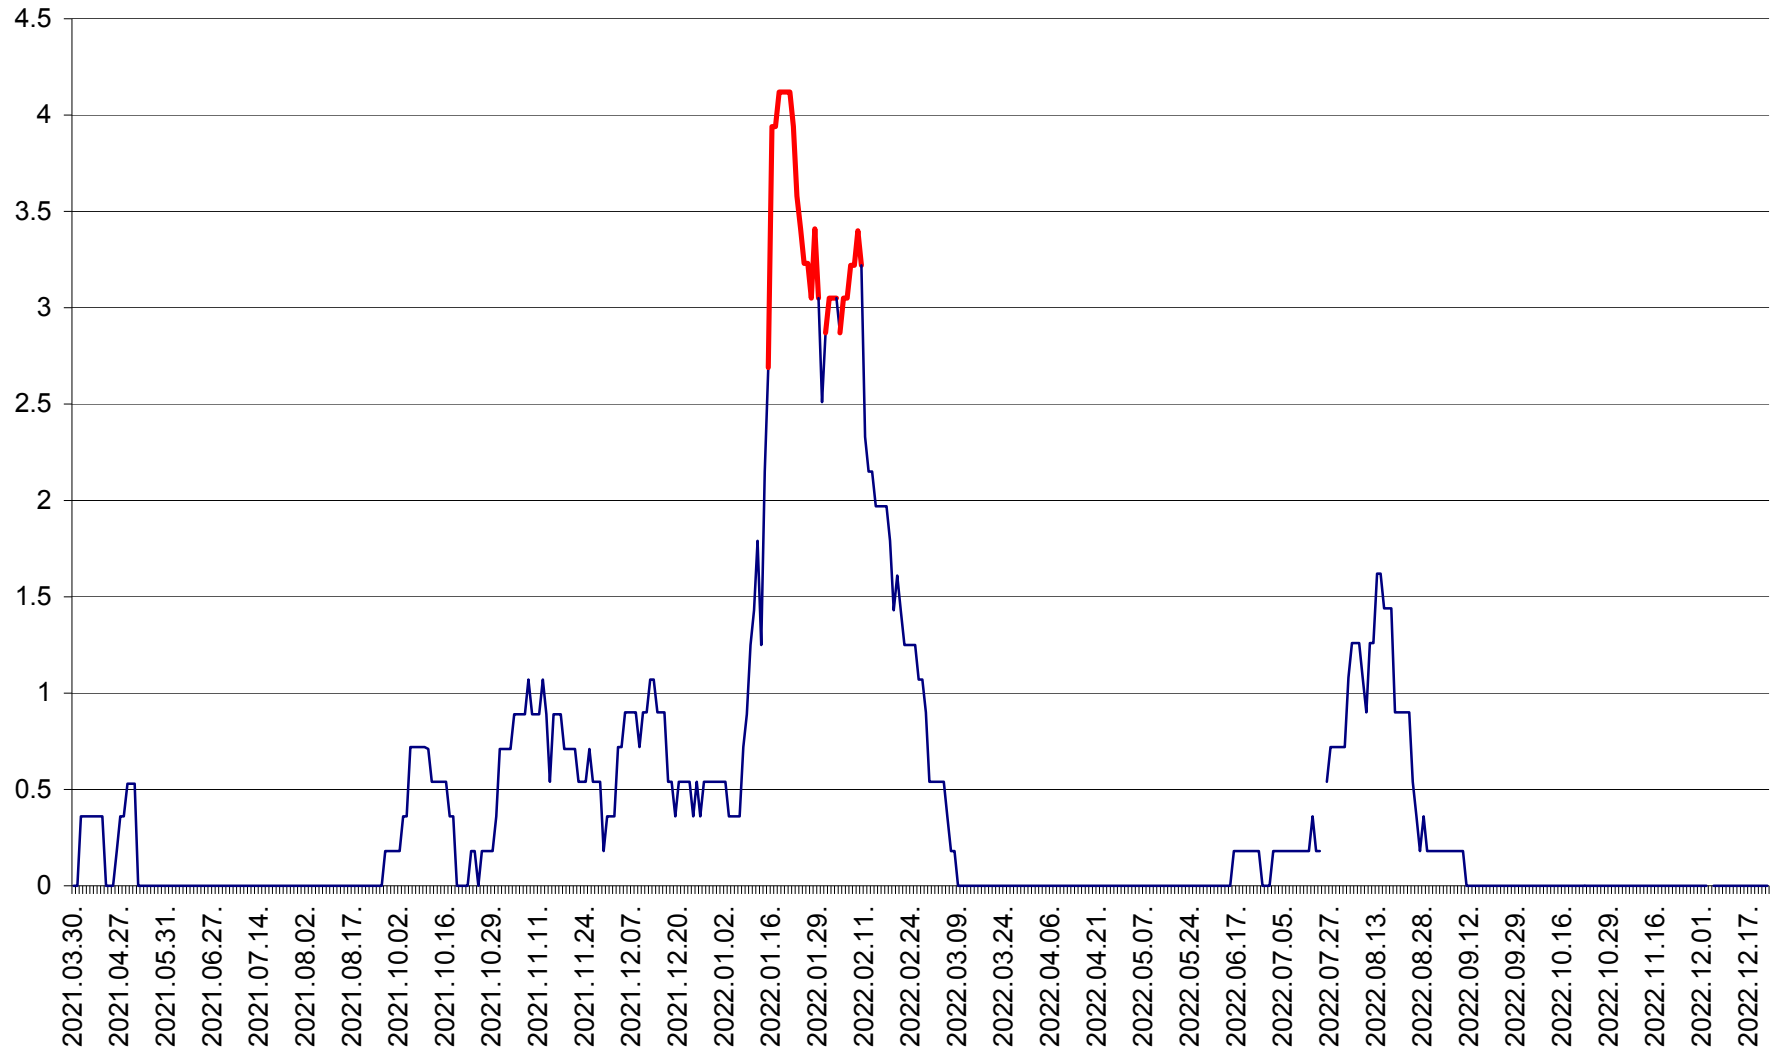

MUNICIPIUL GHEORGHENI - Evolutia incidentei cumulate pe 14 zile la % de locuitori  
2021.04.01. - 2022.12.23.

JOSENI - Evolutia incidentei cumulate pe 14 zile la ‰ de locuitori  
2021.04.01. - 2022.12.23.

LĂZAREA - Evolutia incidentei cumulate pe 14 zile la % de locuitori  
2021.04.01. - 2022.12.23.

LELICENI - Evolutia incidentei cumulate pe 14 zile la ‰ de locuitori  
2021.04.01. - 2022.12.23.

LUETA - Evolutia incidentei cumulate pe 14 zile la ‰ de locuitori  
2021.04.01. - 2022.12.23.

LUNCA DE JOS - Evolutia incidentei cumulate pe 14 zile la ‰ de locuitori  
2021.04.01. - 2022.12.23.

LUNCA DE SUS - Evolutia incidentei cumulate pe 14 zile la ‰ de locuitori  
2021.04.01. - 2022.12.23.