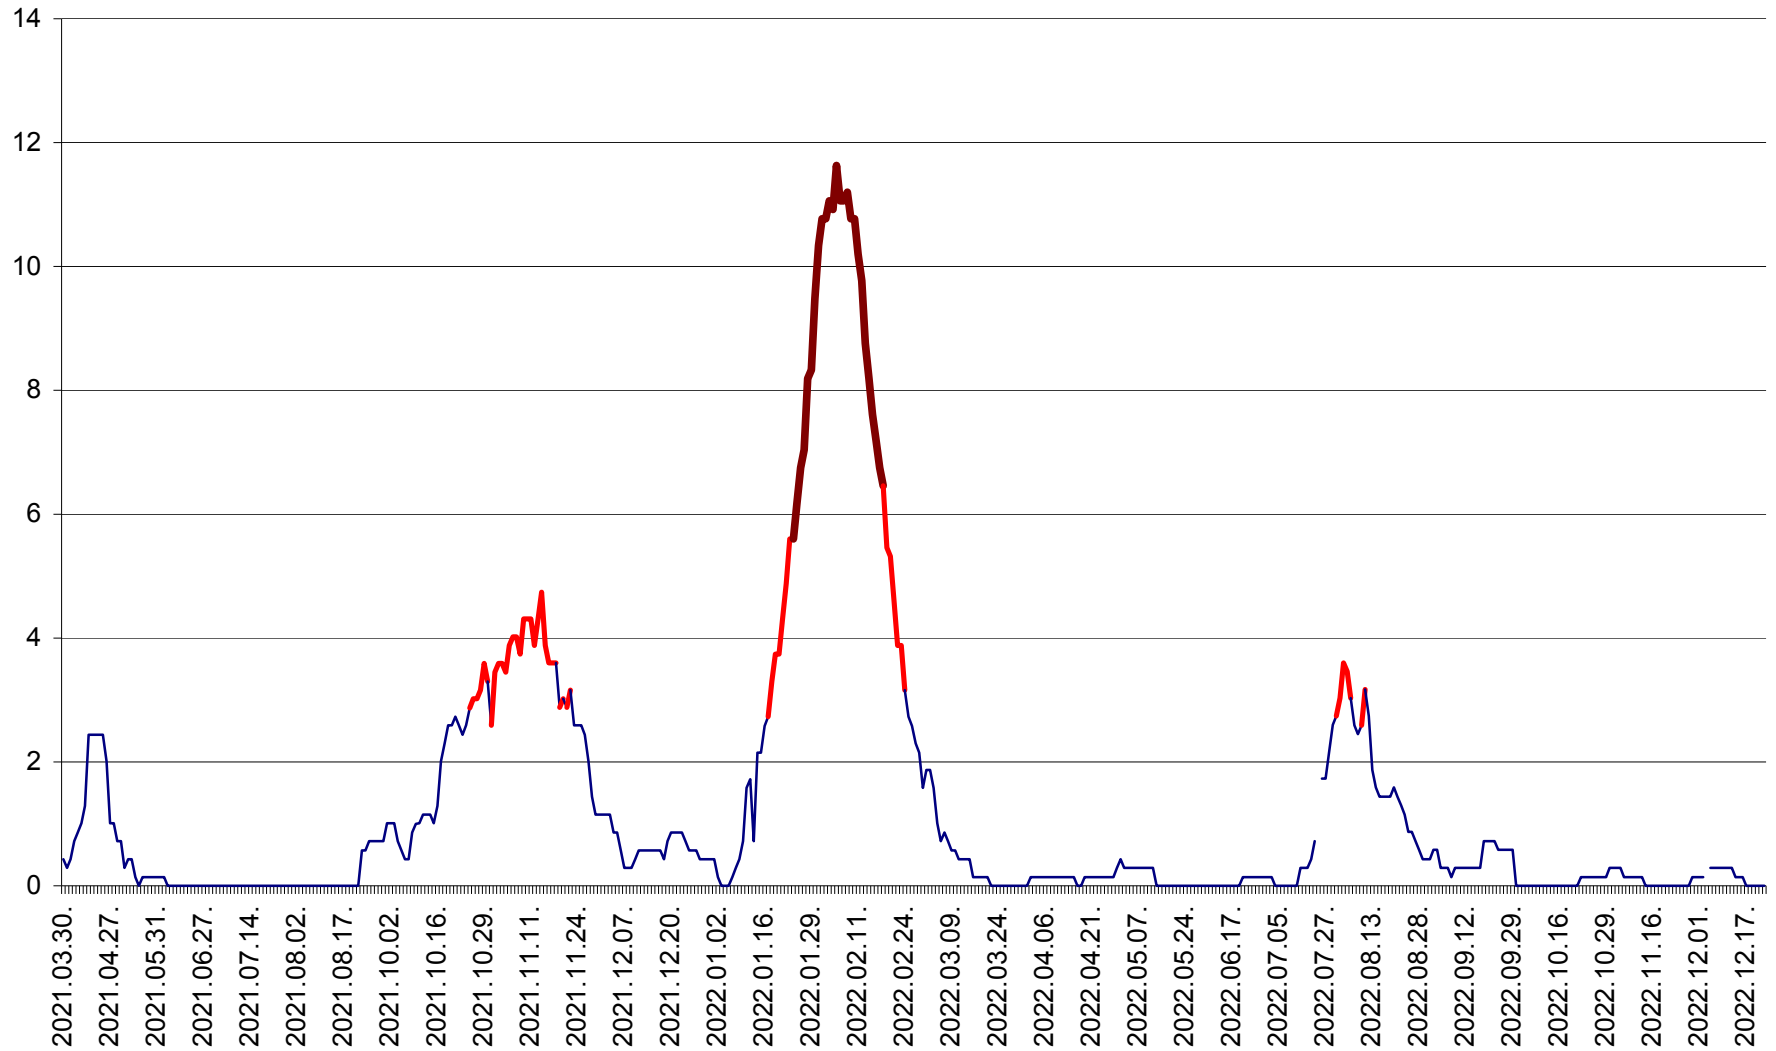

RACU - Evolutia incidentei cumulate pe 14 zile la ‰ de locuitori
2021.04.01. - 2022.12.23.