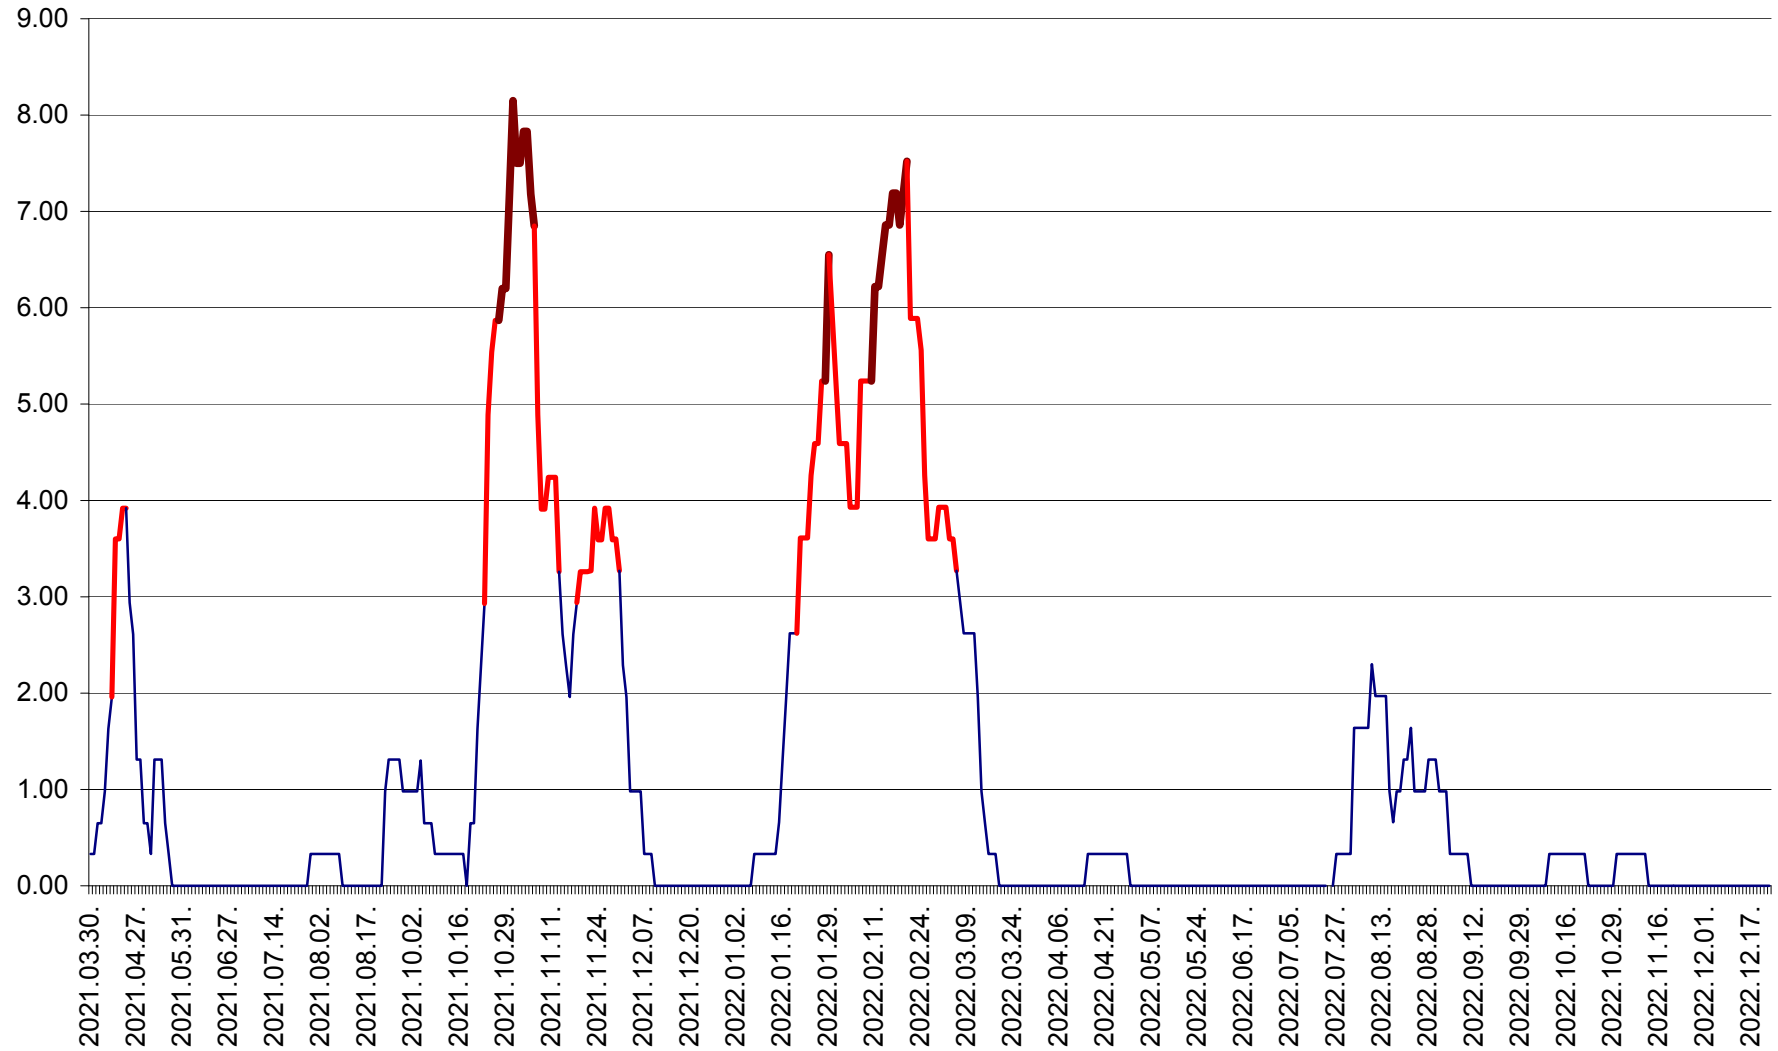

ATID - Evolutia incidentei cumulate pe 14 zile la ‰ de locuitori  
2021.04.01. - 2022.12.23.

AVRĂMEȘTI - Evolutia incidentei cumulate pe 14 zile la ‰ de locuitori  
2021.04.01. - 2022.12.23.

ORAȘ BĂILE TUȘNAD - Evolutia incidentei cumulate pe 14 zile la ‰ de locuitori  
2021.04.01. - 2022.12.23.

ORAȘ BĂLAN - Evoluția incidenței cumulate pe 14 zile la ‰ de locuitori  
2021.04.01. - 2022.12.23.

BILBOR - Evolutia incidentei cumulate pe 14 zile la ‰ de locuitori  
2021.04.01. - 2022.12.23.

ORAȘ BORSEC - Evolutia incidentei cumulate pe 14 zile la ‰ de locuitori  
2021.04.01. - 2022.12.23.

BRĂDEȘTI - Evoluția incidenței cumulate pe 14 zile la ‰ de locuitori  
2021.04.01. - 2022.12.23.

CĂPÂLNIȚA - Evolutia incidentei cumulate pe 14 zile la ‰ de locuitori  
2021.04.01. - 2022.12.23.

CÂRȚA - Evolutia incidentei cumulate pe 14 zile la ‰ de locuitori  
2021.04.01. - 2022.12.23.