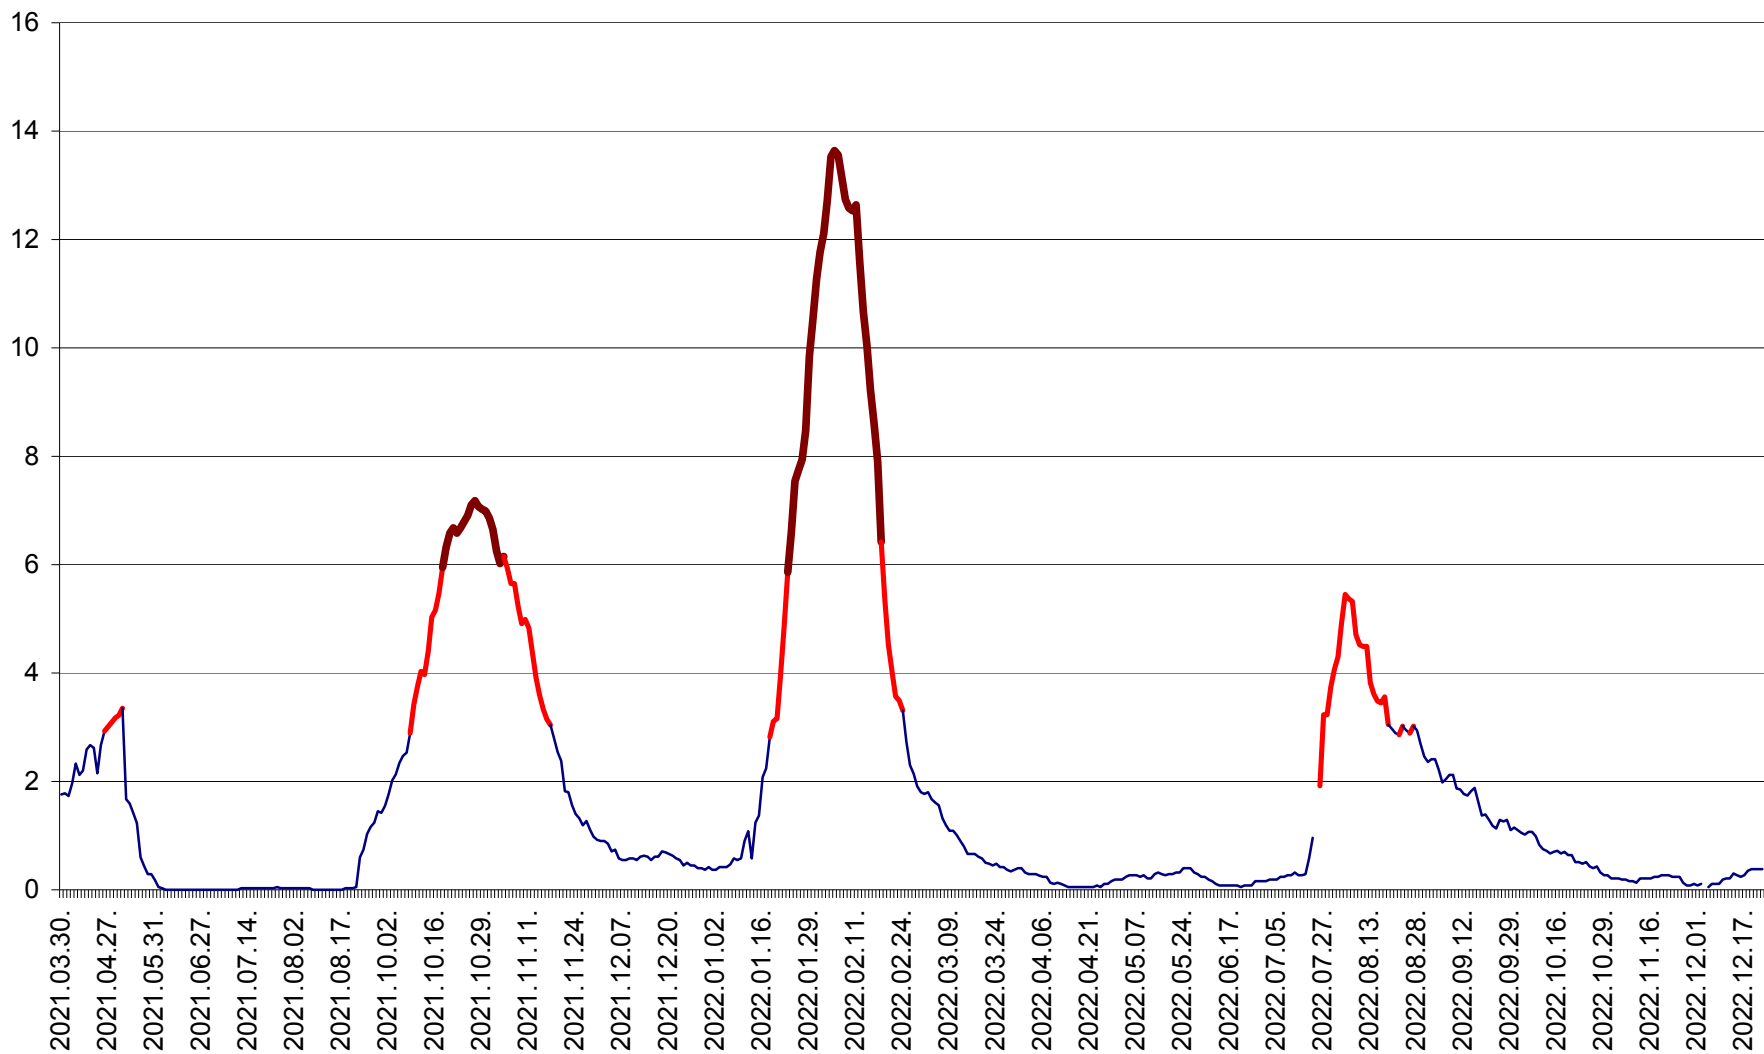

PĂULENI-CIUC - Evolutia incidentei cumulate pe 14 zile la ‰ de locuitori
2021.04.01. - 2022.12.23.