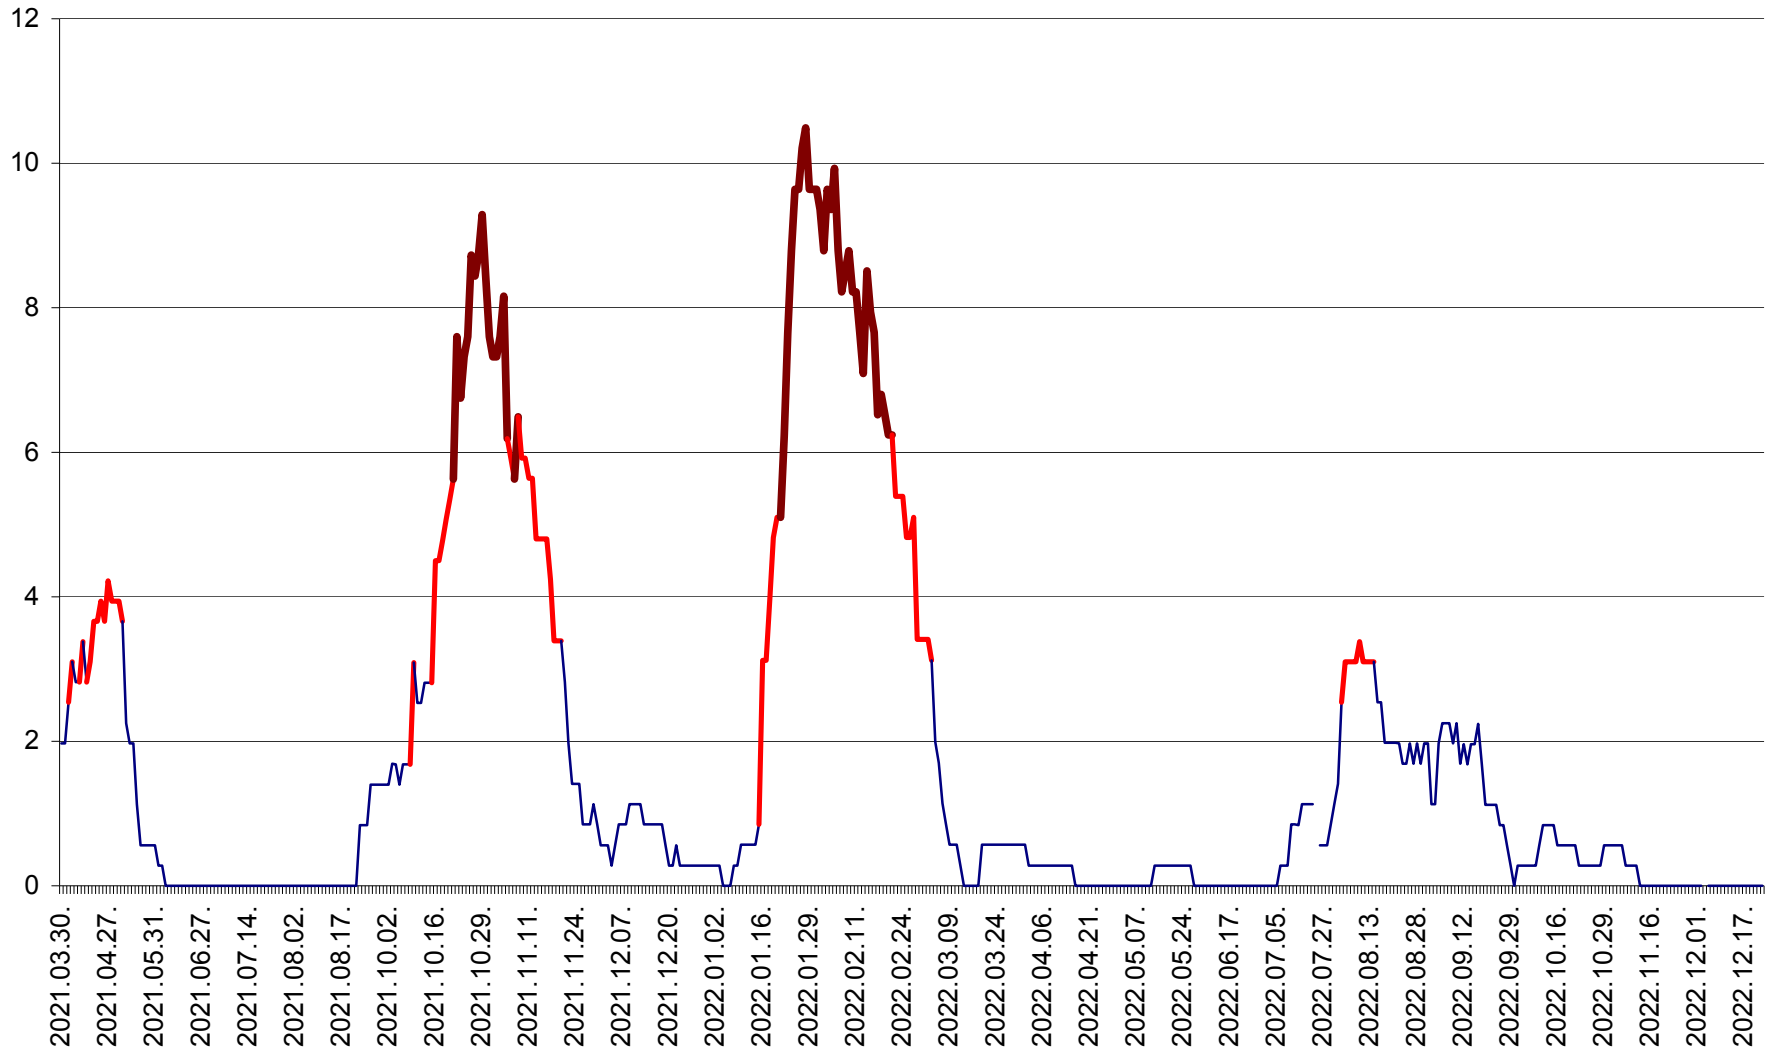

ORAȘ CRISTURU SECUIESC - Evolutia incidentei cumulate pe 14 zile la ‰ de locuitori  
2021.04.01. - 2022.12.23.

DĂNEȘTI - Evolutia incidentei cumulate pe 14 zile la ‰ de locuitori  
2021.04.01. - 2022.12.23.

DÂRJIU - Evolutia incidentei cumulate pe 14 zile la ‰ de locuitori  
2021.04.01. - 2022.12.23.

DEALU - Evolutia incidentei cumulate pe 14 zile la ‰ de locuitori  
2021.04.01. - 2022.12.23.

DITRĂU - Evolutia incidentei cumulate pe 14 zile la ‰ de locuitori  
2021.04.01. - 2022.12.23.

FELICENI - Evolutia incidentei cumulate pe 14 zile la % de locuitori  
2021.04.01. - 2022.12.23.

FRUMOASA - Evolutia incidentei cumulate pe 14 zile la ‰ de locuitori  
2021.04.01. - 2022.12.23.

GĂLĂUȚAȘ - Evoluția incidenței cumulate pe 14 zile la ‰ de locuitori  
2021.04.01. - 2022.12.23.