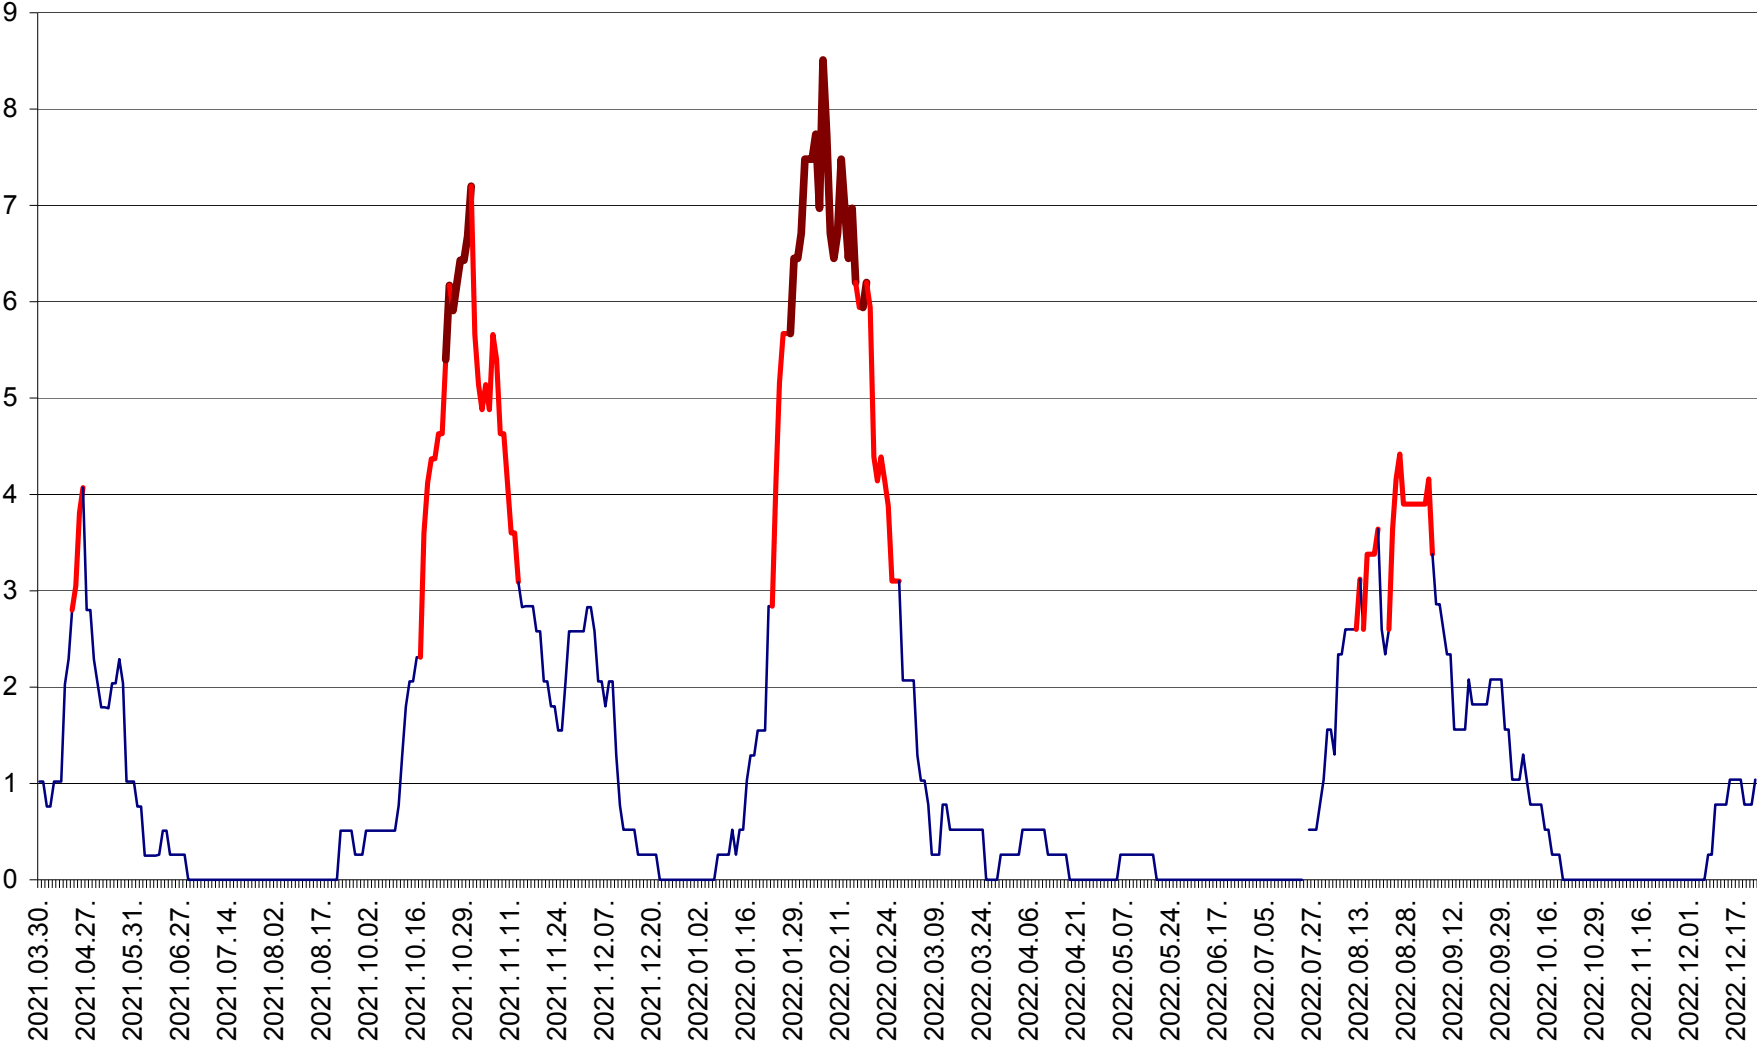

SÂNMARTIN - Evolutia incidentei cumulate pe 14 zile la ‰ de locuitori  
2021.04.01. - 2022.12.23.

SÂNSIMION - Evolutia incidentei cumulate pe 14 zile la ‰ de locuitori  
2021.04.01. - 2022.12.23.

SÂNTIMBRU - Evolutia incidentei cumulate pe 14 zile la ‰ de locuitori  
2021.04.01. - 2022.12.23.

SĂRMAȘ - Evolutia incidentei cumulate pe 14 zile la ‰ de locuitori  
2021.04.01. - 2022.12.23.

SATU MARE - Evolutia incidentei cumulate pe 14 zile la ‰ de locuitori  
2021.04.01. - 2022.12.23.

SECUIENI - Evolutia incidentei cumulate pe 14 zile la ‰ de locuitori  
2021.04.01. - 2022.12.23.

SICULENI - Evolutia incidentei cumulate pe 14 zile la ‰ de locuitori  
2021.04.01. - 2022.12.23.

ȘIMONEȘTI - Evolutia incidentei cumulate pe 14 zile la ‰ de locuitori  
2021.04.01. - 2022.12.23.

SUBCETATE - Evolutia incidentei cumulate pe 14 zile la ‰ de locuitori  
2021.04.01. - 2022.12.23.