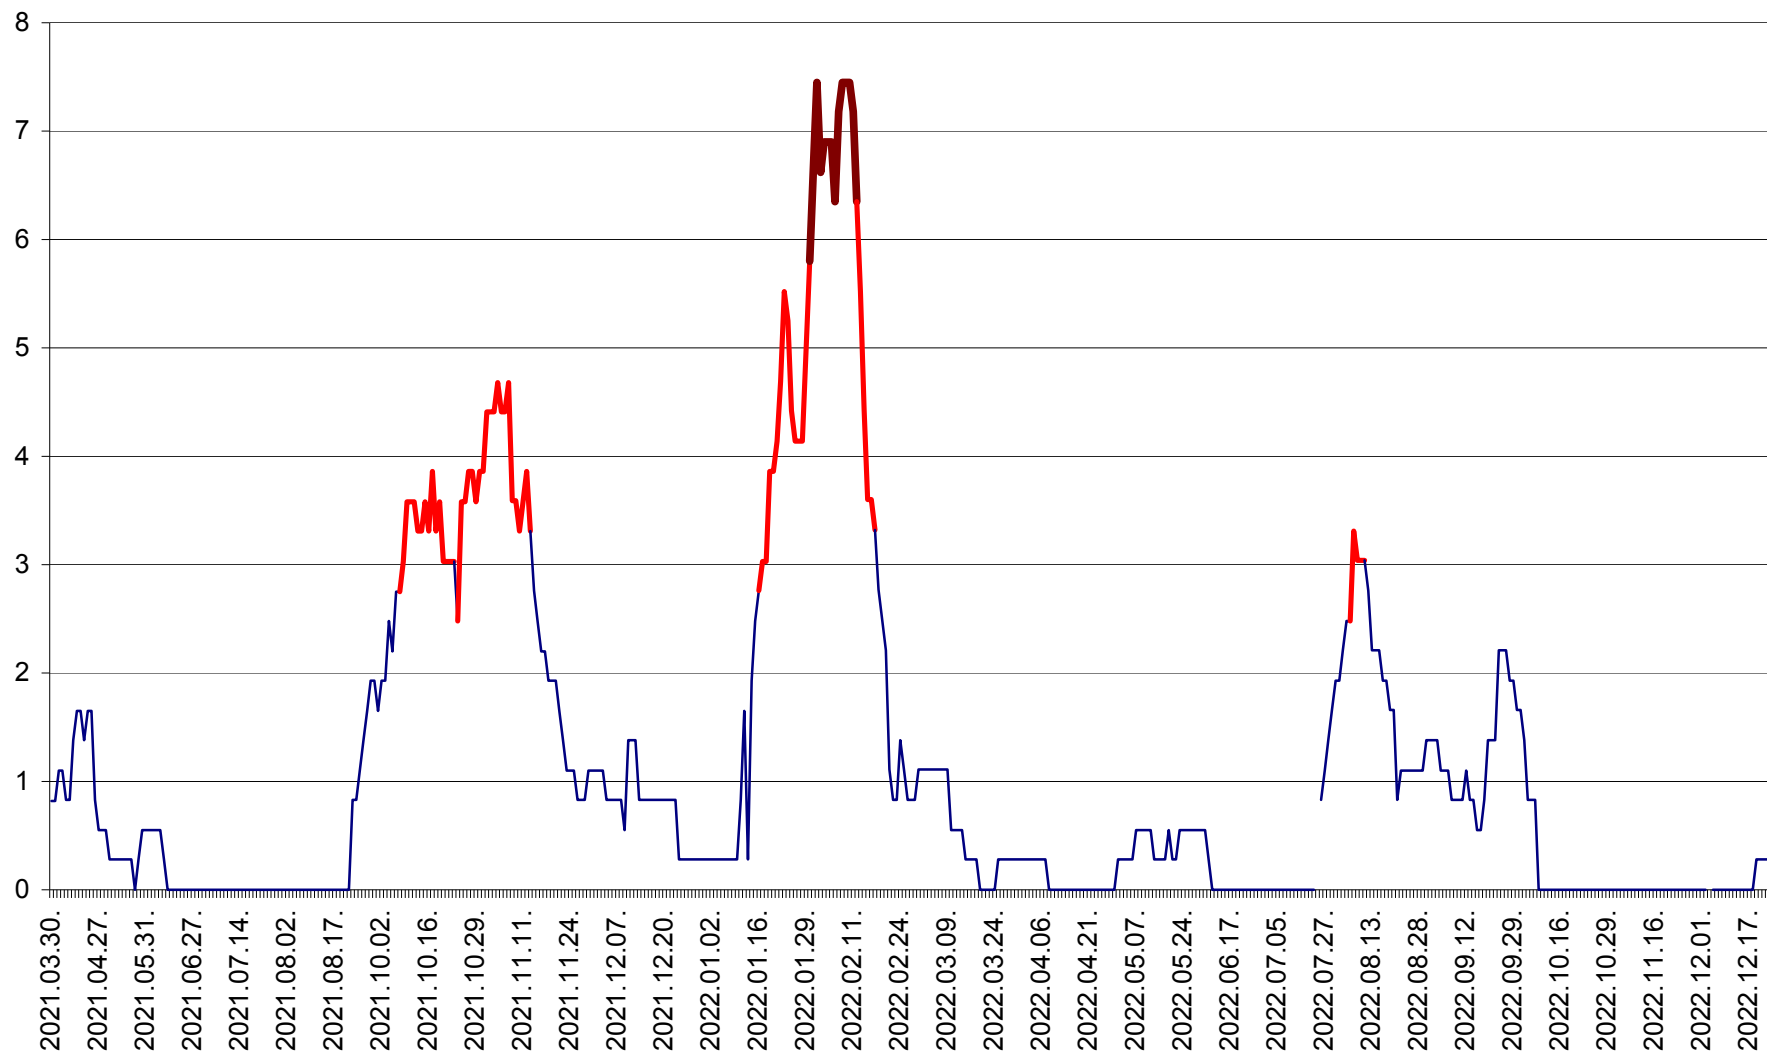

PRAID - Evolutia incidentei cumulate pe 14 zile la ‰ de locuitori  
2021.04.01. - 2022.12.23.

RACU - Evolutia incidentei cumulate pe 14 zile la ‰ de locuitori  
2021.04.01. - 2022.12.23.

REMETEA - Evolutia incidentei cumulate pe 14 zile la ‰ de locuitori  
2021.04.01. - 2022.12.23.

SĂCEL - Evolutia incidentei cumulate pe 14 zile la ‰ de locuitori  
2021.04.01. - 2022.12.23.

SÂNCRĂIENI - Evolutia incidentei cumulate pe 14 zile la ‰ de locuitori  
2021.04.01. - 2022.12.23.

SÂNDOMINIC - Evolutia incidentei cumulate pe 14 zile la ‰ de locuitori  
2021.04.01. - 2022.12.23.

SÂNMARTIN - Evolutia incidentei cumulate pe 14 zile la ‰ de locuitori  
2021.04.01. - 2022.12.23.

SÂNSIMION - Evolutia incidentei cumulate pe 14 zile la ‰ de locuitori  
2021.04.01. - 2022.12.23.

SÂNTIMBRU - Evolutia incidentei cumulate pe 14 zile la ‰ de locuitori  
2021.04.01. - 2022.12.23.