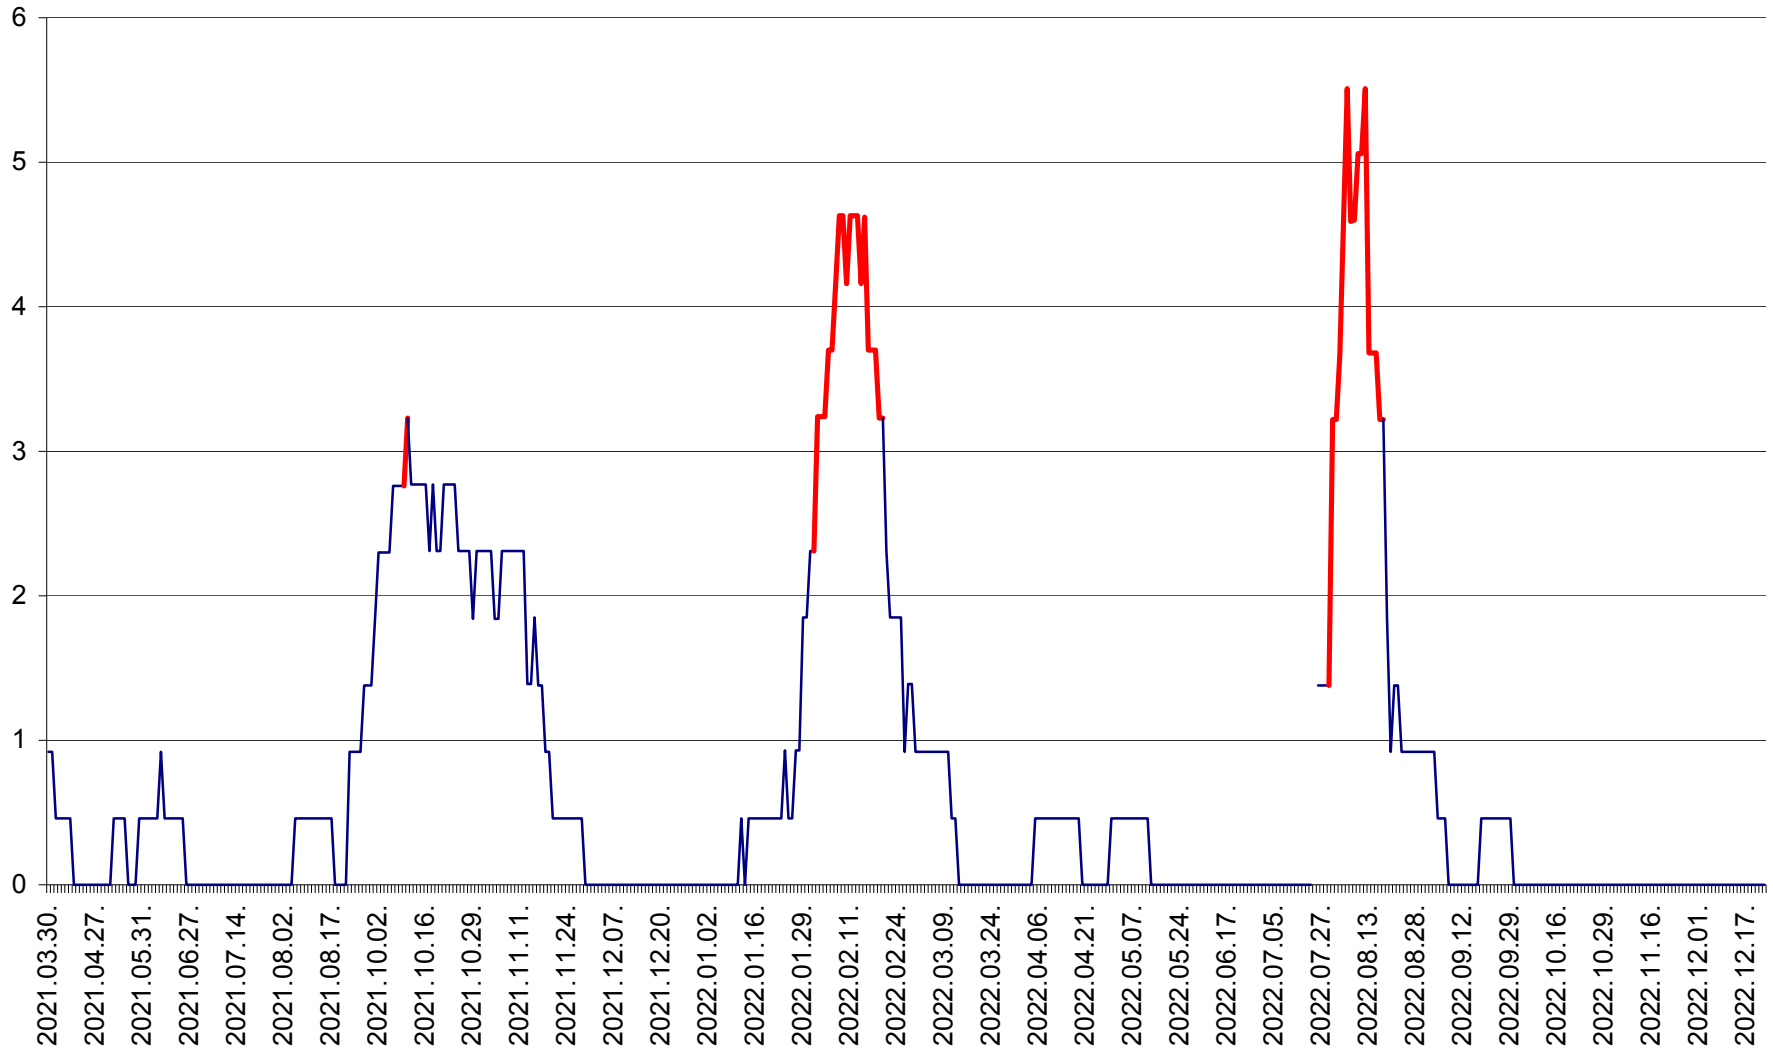

ULIEȘ - Evoluția incidenței cumulate pe 14 zile la ‰ de locuitori
2021.04.01. - 2022.12.23.