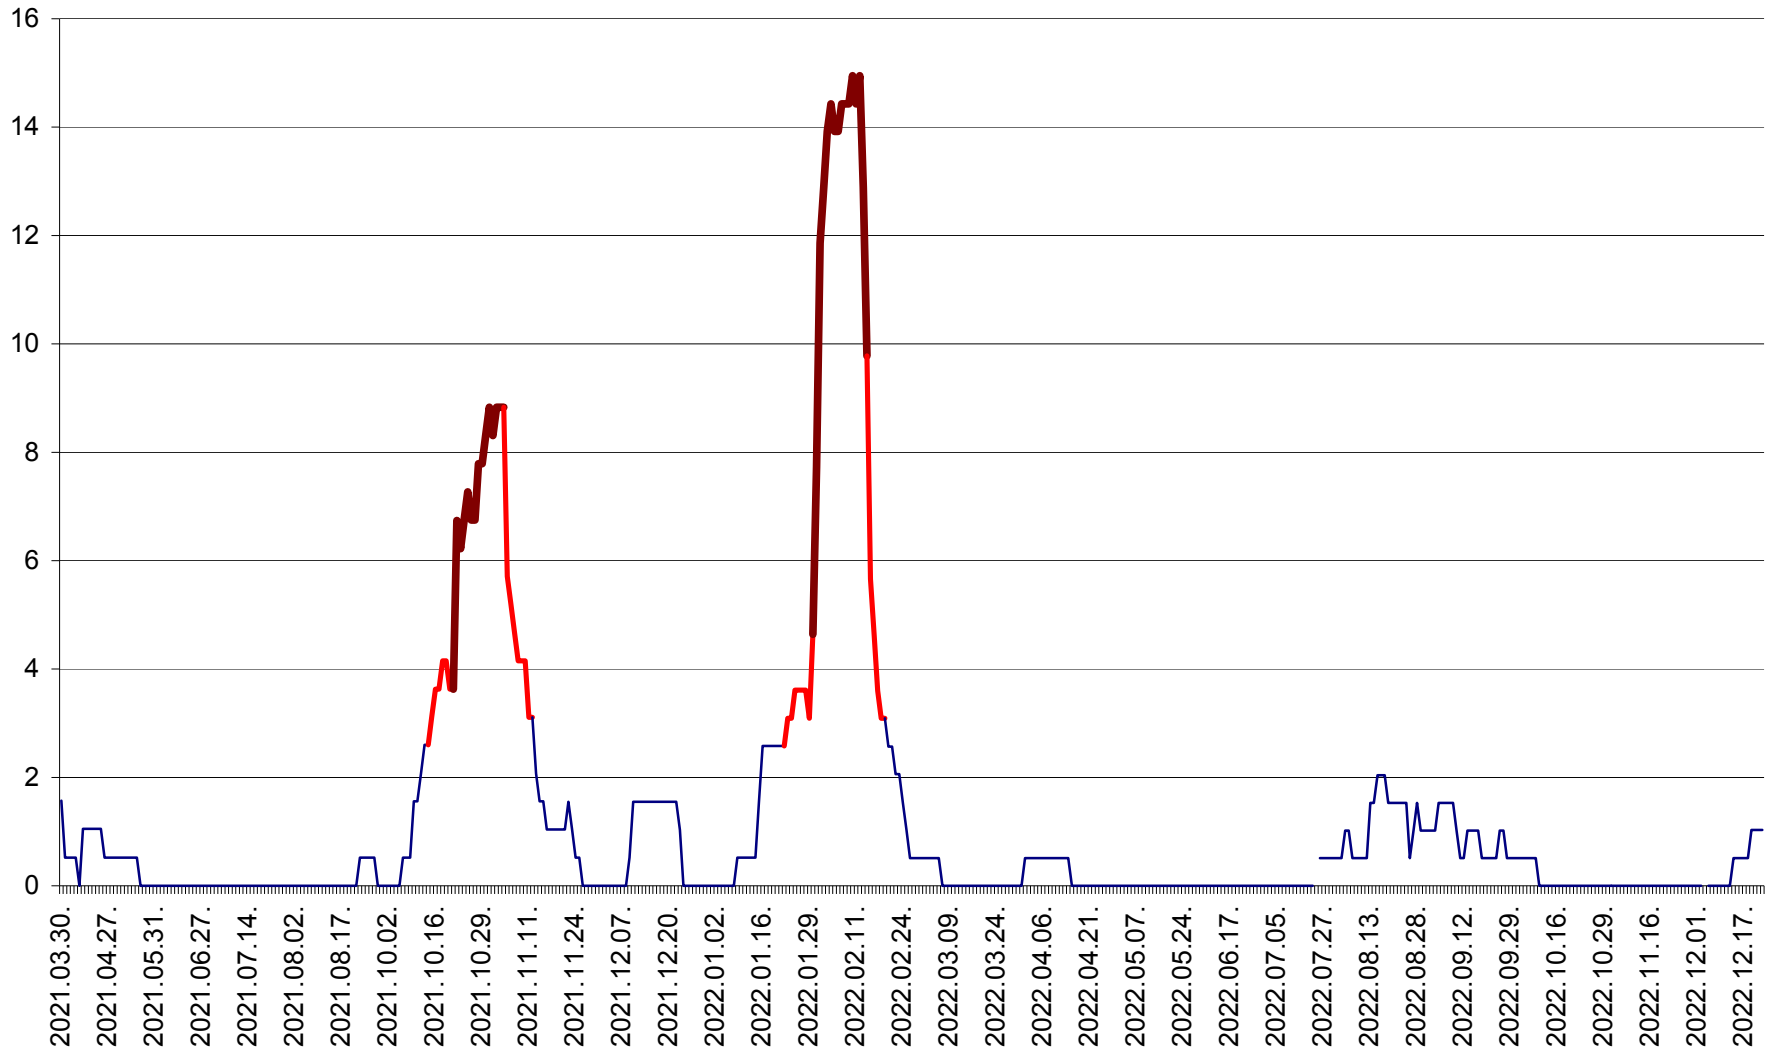

MIHĂILENI - Evolutia incidentei cumulate pe 14 zile la ‰ de locuitori  
2021.04.01. - 2022.12.23.

MUGENI - Evolutia incidentei cumulate pe 14 zile la ‰ de locuitori  
2021.04.01. - 2022.12.23.

OCLAND - Evolutia incidentei cumulate pe 14 zile la ‰ de locuitori  
2021.04.01. - 2022.12.23.

MUNICIPIUL ODORHEIU SECUIESC - Evolutia incidentei cumulate pe 14 zile la % de locuitori  
2021.04.01. - 2022.12.23.

PĂULENI-CIUC - Evolutia incidentei cumulate pe 14 zile la ‰ de locuitori  
2021.04.01. - 2022.12.23.

PLĂIEȘII DE JOS - Evolutia incidentei cumulate pe 14 zile la ‰ de locuitori  
2021.04.01. - 2022.12.23.

PORUMBENI - Evolutia incidentei cumulate pe 14 zile la ‰ de locuitori  
2021.04.01. - 2022.12.23.