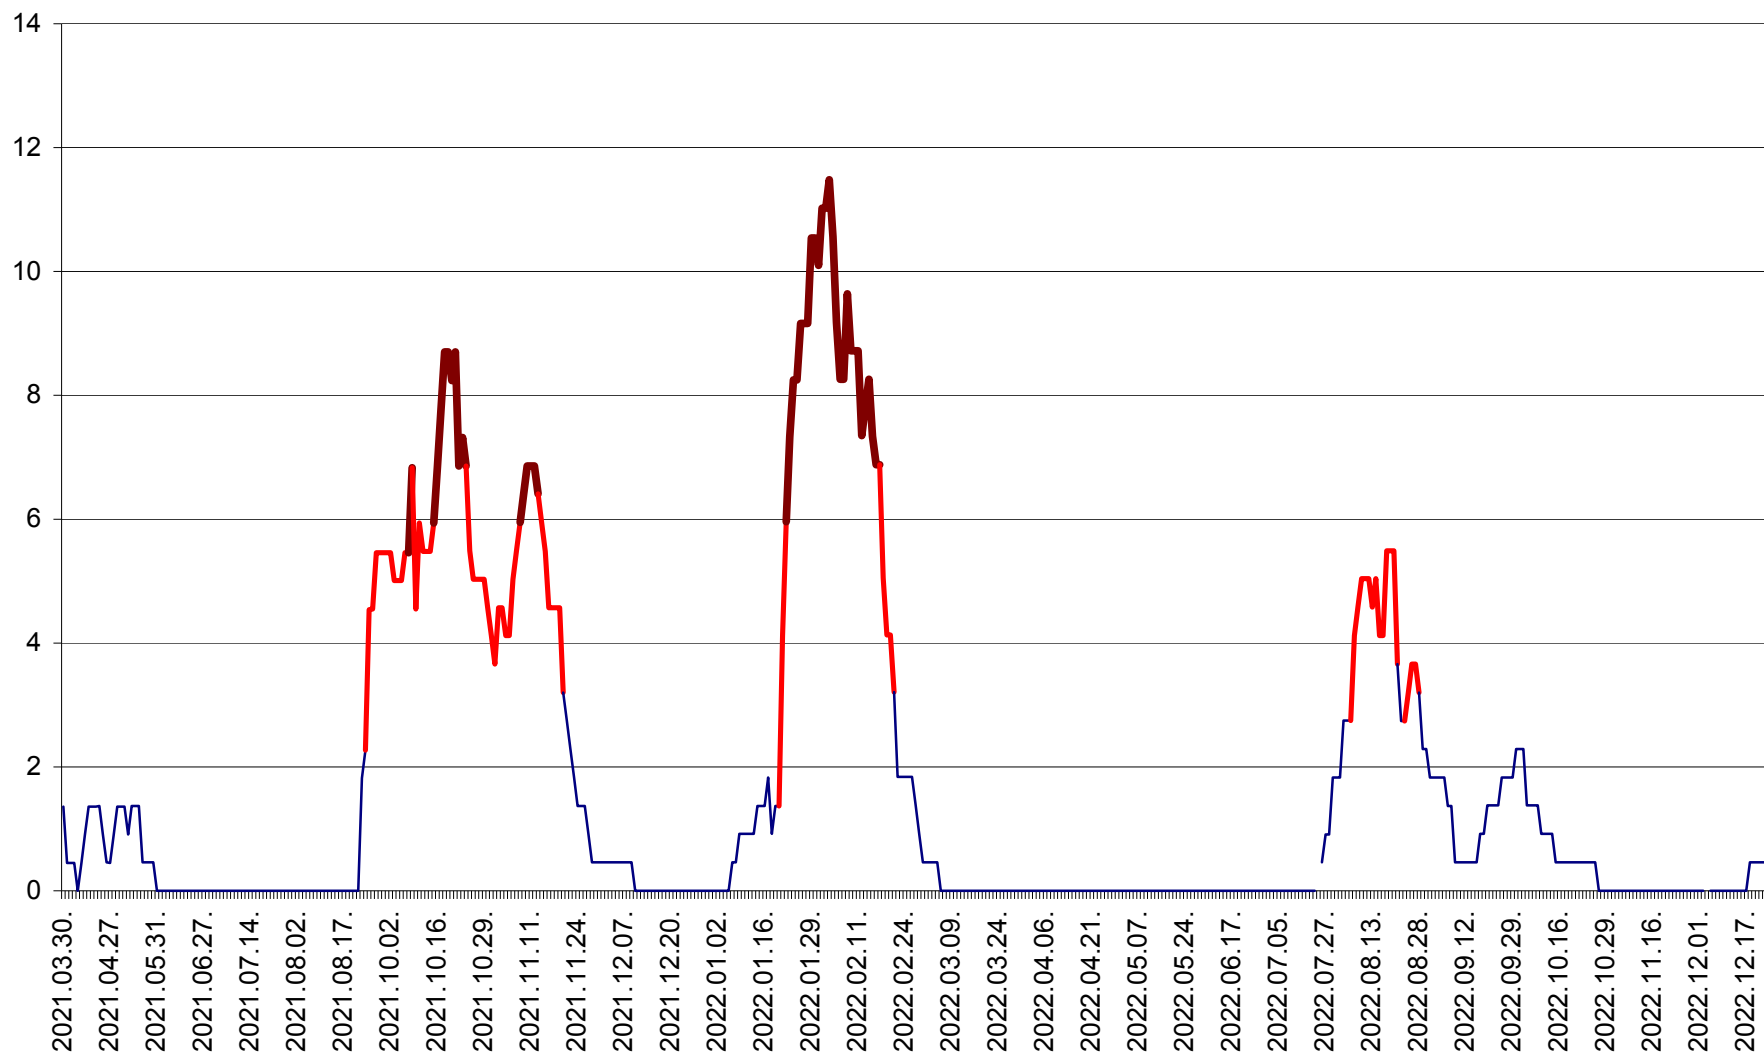

LĂZAREA - Evolutia incidentei cumulate pe 14 zile la % de locuitori  
2021.04.01. - 2022.12.23.

LELICENI - Evolutia incidentei cumulate pe 14 zile la ‰ de locuitori  
2021.04.01. - 2022.12.23.

LUETA - Evolutia incidentei cumulate pe 14 zile la ‰ de locuitori  
2021.04.01. - 2022.12.23.

LUNCA DE JOS - Evolutia incidentei cumulate pe 14 zile la ‰ de locuitori  
2021.04.01. - 2022.12.23.

LUNCA DE SUS - Evolutia incidentei cumulate pe 14 zile la ‰ de locuitori  
2021.04.01. - 2022.12.23.

LUPENI - Evolutia incidentei cumulate pe 14 zile la ‰ de locuitori  
2021.04.01. - 2022.12.23.

MĂDĂRAȘ - Evolutia incidentei cumulate pe 14 zile la ‰ de locuitori  
2021.04.01. - 2022.12.23.

MĂRTINIȘ - Evolutia incidentei cumulate pe 14 zile la ‰ de locuitori  
2021.04.01. - 2022.12.23.

MEREȘTI - Evolutia incidentei cumulate pe 14 zile la ‰ de locuitori  
2021.04.01. - 2022.12.23.

MUNICIPIUL MIERCUREA-CIUC - Evolutia incidentei cumulate pe 14 zile la ‰ de locuitori  
2021.04.01. - 2022.12.23.