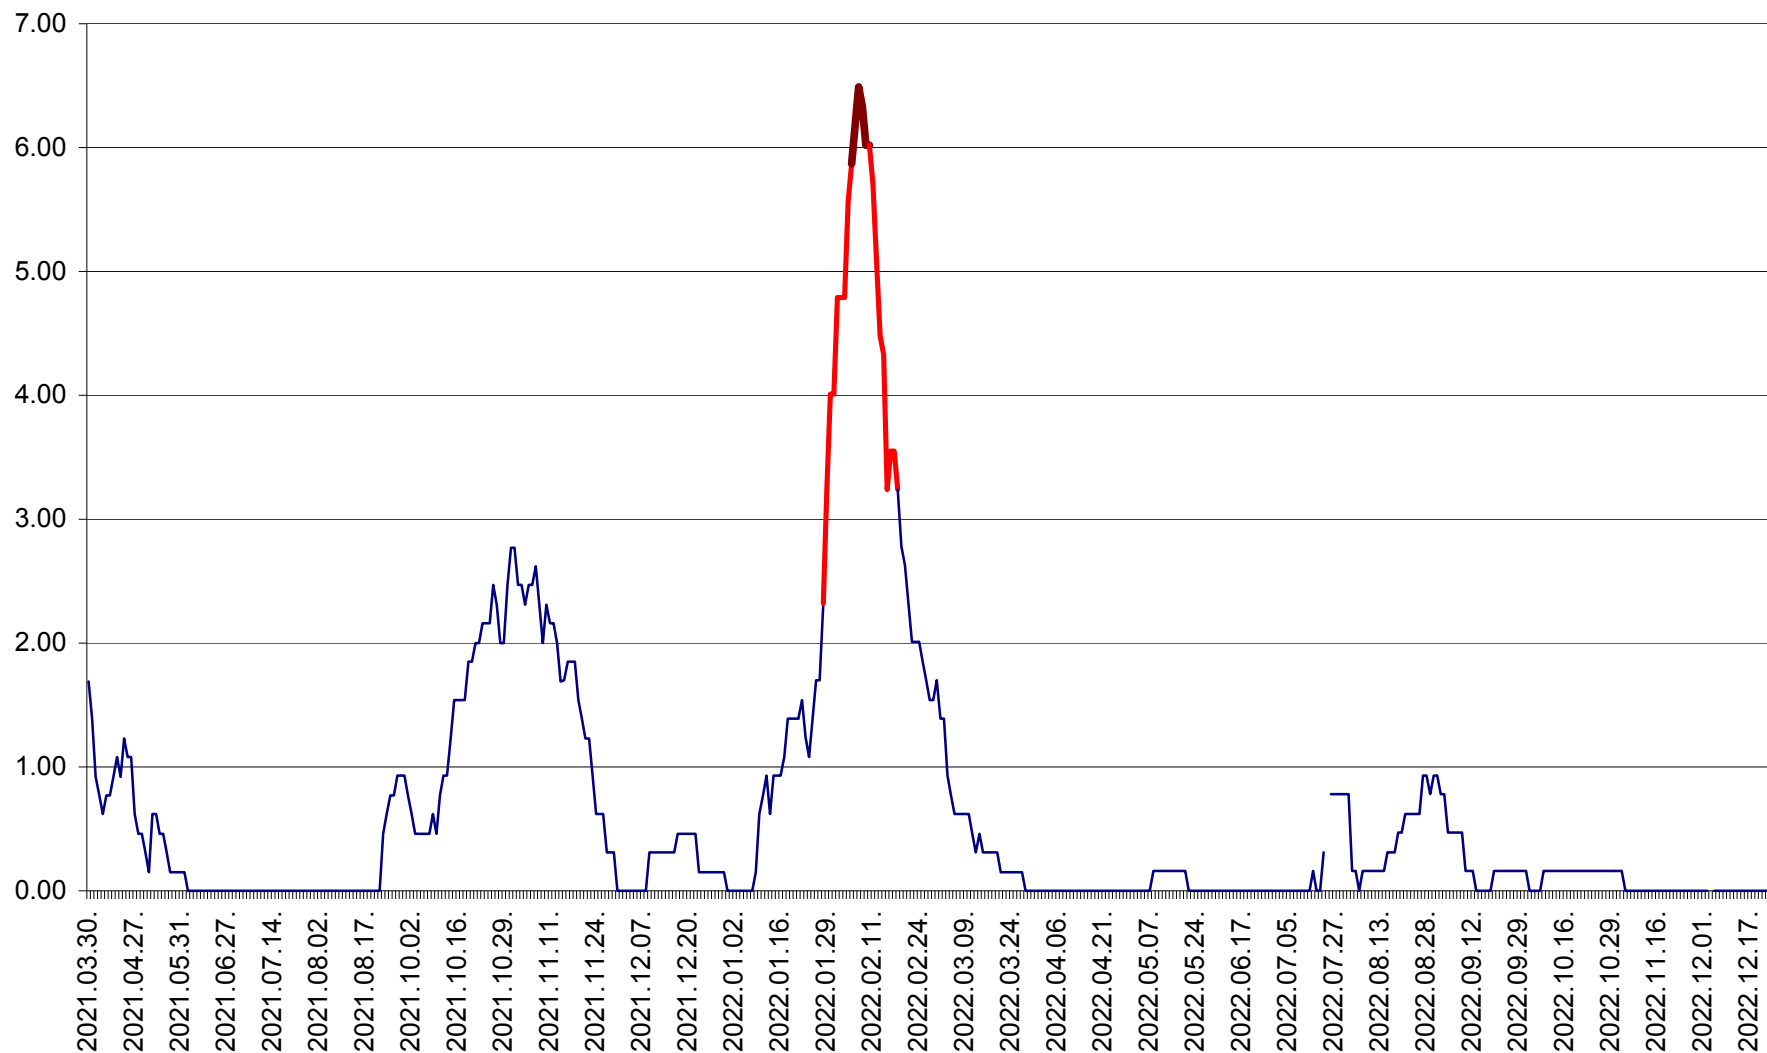

ORAȘ BĂLAN - Evoluția incidenței cumulate pe 14 zile la ‰ de locuitori  
2021.04.01. - 2022.12.23.

BILBOR - Evolutia incidentei cumulate pe 14 zile la ‰ de locuitori  
2021.04.01. - 2022.12.23.

ORAȘ BORSEC - Evolutia incidentei cumulate pe 14 zile la ‰ de locuitori  
2021.04.01. - 2022.12.23.

BRĂDEȘTI - Evoluția incidenței cumulate pe 14 zile la ‰ de locuitori  
2021.04.01. - 2022.12.23.

CĂPÂLNIȚA - Evolutia incidentei cumulate pe 14 zile la ‰ de locuitori  
2021.04.01. - 2022.12.23.

CÂRȚA - Evolutia incidentei cumulate pe 14 zile la ‰ de locuitori  
2021.04.01. - 2022.12.23.

CICEU - Evolutia incidentei cumulate pe 14 zile la ‰ de locuitori  
2021.04.01. - 2022.12.23.

CIUCSÂNGEORGIU - Evolutia incidentei cumulate pe 14 zile la ‰ de locuitori  
2021.04.01. - 2022.12.23.

CIUMANI - Evolutia incidentei cumulate pe 14 zile la ‰ de locuitori  
2021.04.01. - 2022.12.23.

CORBU - Evolutia incidentei cumulate pe 14 zile la ‰ de locuitori  
2021.04.01. - 2022.12.23.

CORUND - Evolutia incidentei cumulate pe 14 zile la ‰ de locuitori  
2021.04.01. - 2022.12.23.

COZMENI - Evolutia incidentei cumulate pe 14 zile la ‰ de locuitori  
2021.04.01. - 2022.12.23.