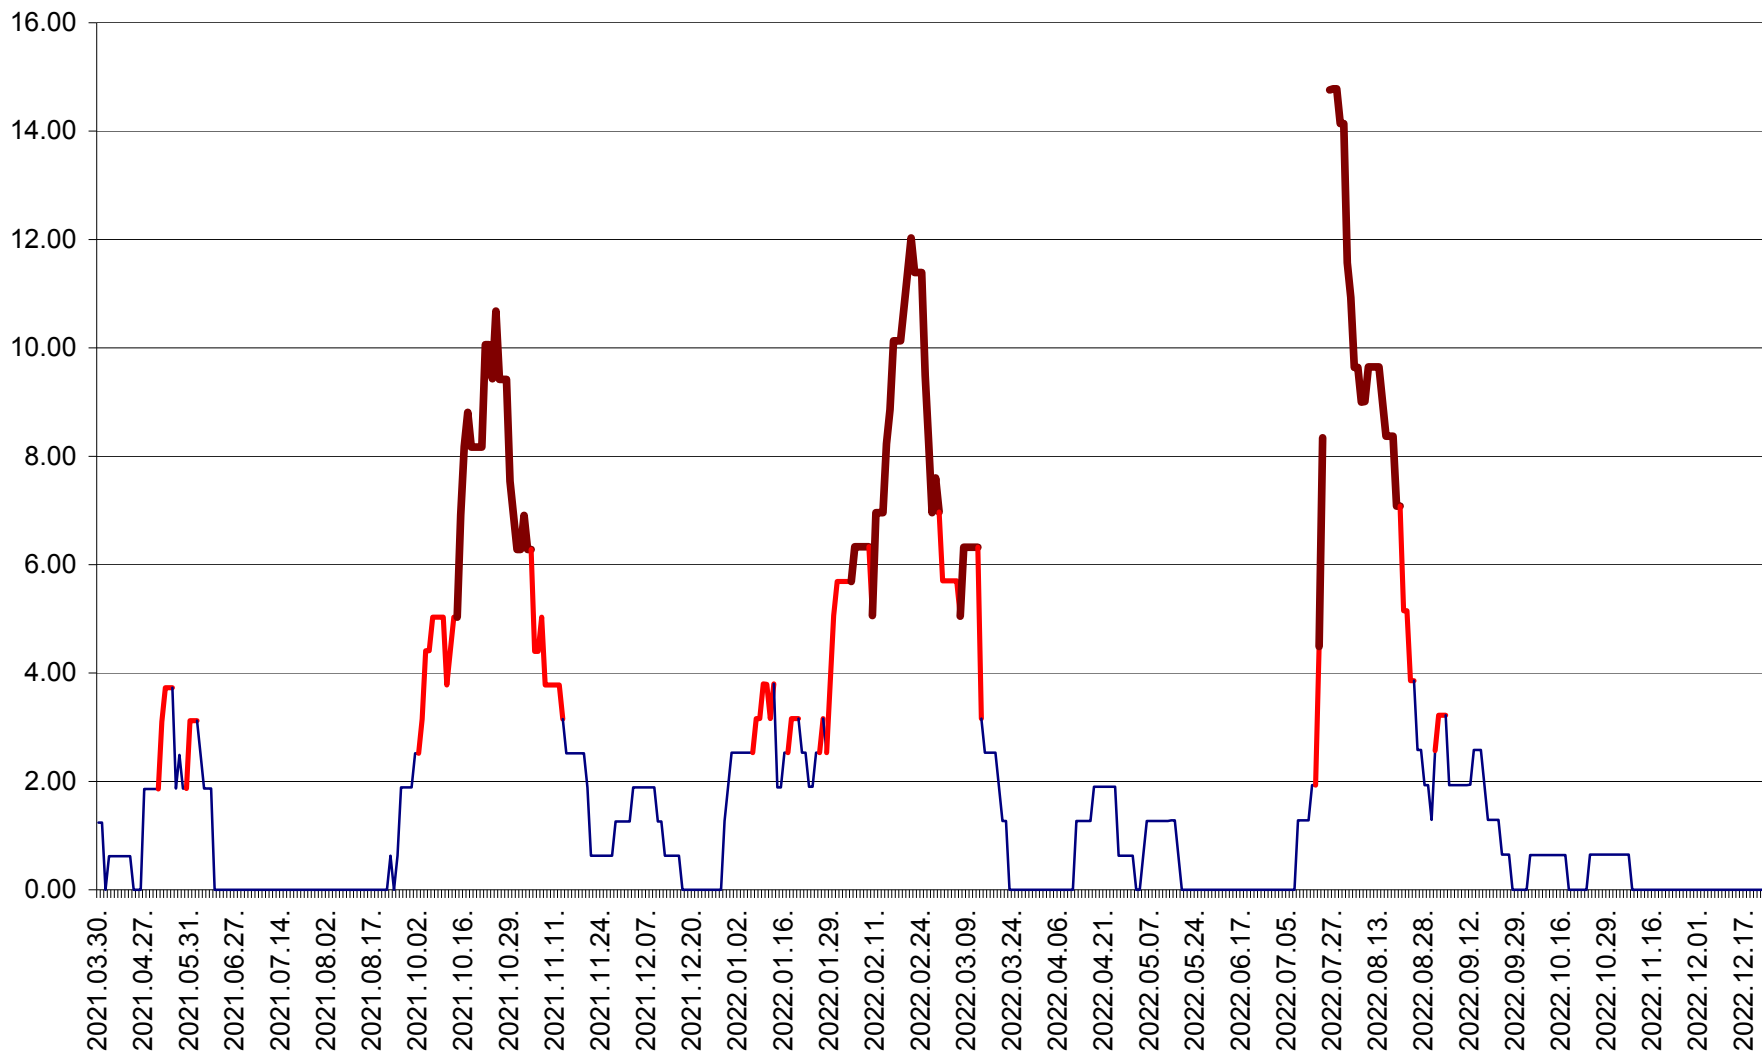

ATID - Evolutia incidentei cumulate pe 14 zile la ‰ de locuitori  
2021.04.01. - 2022.12.23.

AVRĂMEȘTI - Evolutia incidentei cumulate pe 14 zile la ‰ de locuitori  
2021.04.01. - 2022.12.23.

ORAȘ BĂILE TUȘNAD - Evolutia incidentei cumulate pe 14 zile la ‰ de locuitori  
2021.04.01. - 2022.12.23.

ORAȘ BĂLAN - Evoluția incidenței cumulate pe 14 zile la ‰ de locuitori  
2021.04.01. - 2022.12.23.

BILBOR - Evolutia incidentei cumulate pe 14 zile la ‰ de locuitori  
2021.04.01. - 2022.12.23.

ORAȘ BORSEC - Evolutia incidentei cumulate pe 14 zile la ‰ de locuitori  
2021.04.01. - 2022.12.23.

BRĂDEȘTI - Evoluția incidenței cumulate pe 14 zile la ‰ de locuitori  
2021.04.01. - 2022.12.23.

CĂPÂLNIȚA - Evolutia incidentei cumulate pe 14 zile la ‰ de locuitori  
2021.04.01. - 2022.12.23.

CÂRȚA - Evolutia incidentei cumulate pe 14 zile la ‰ de locuitori  
2021.04.01. - 2022.12.23.