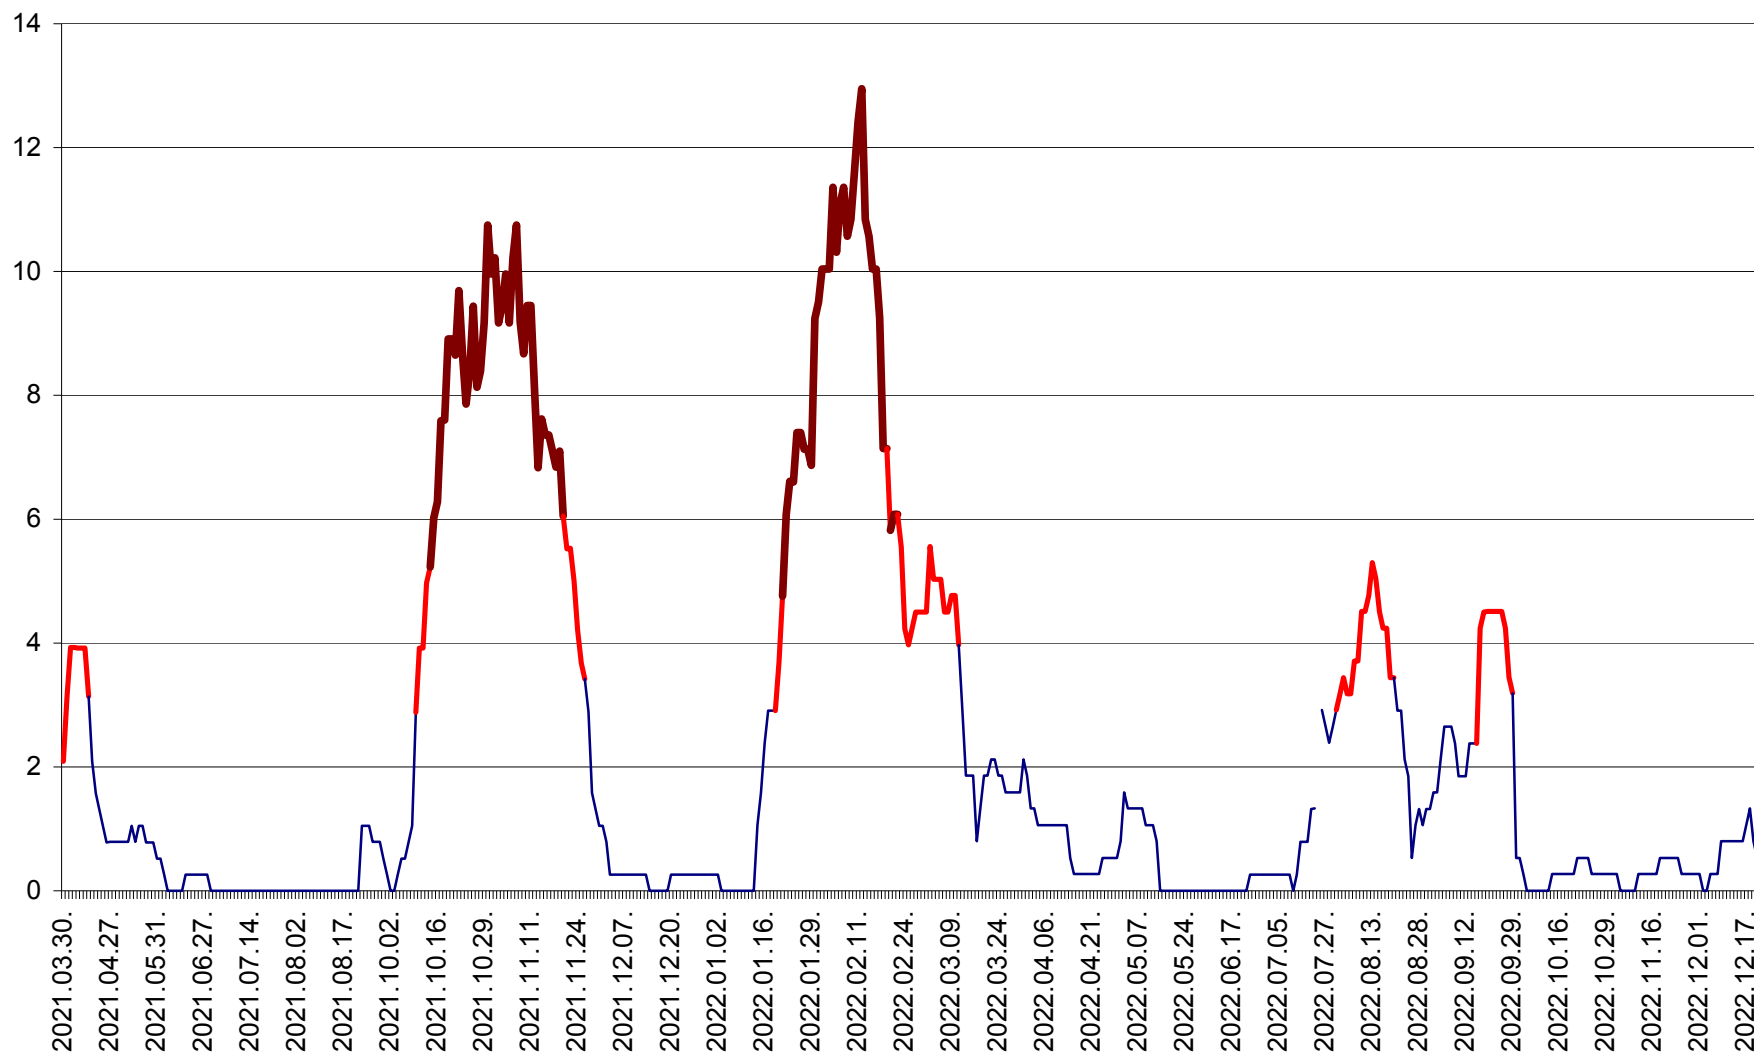

SATU MARE - Evolutia incidentei cumulate pe 14 zile la ‰ de locuitori
2021.04.01. - 2022.12.23.