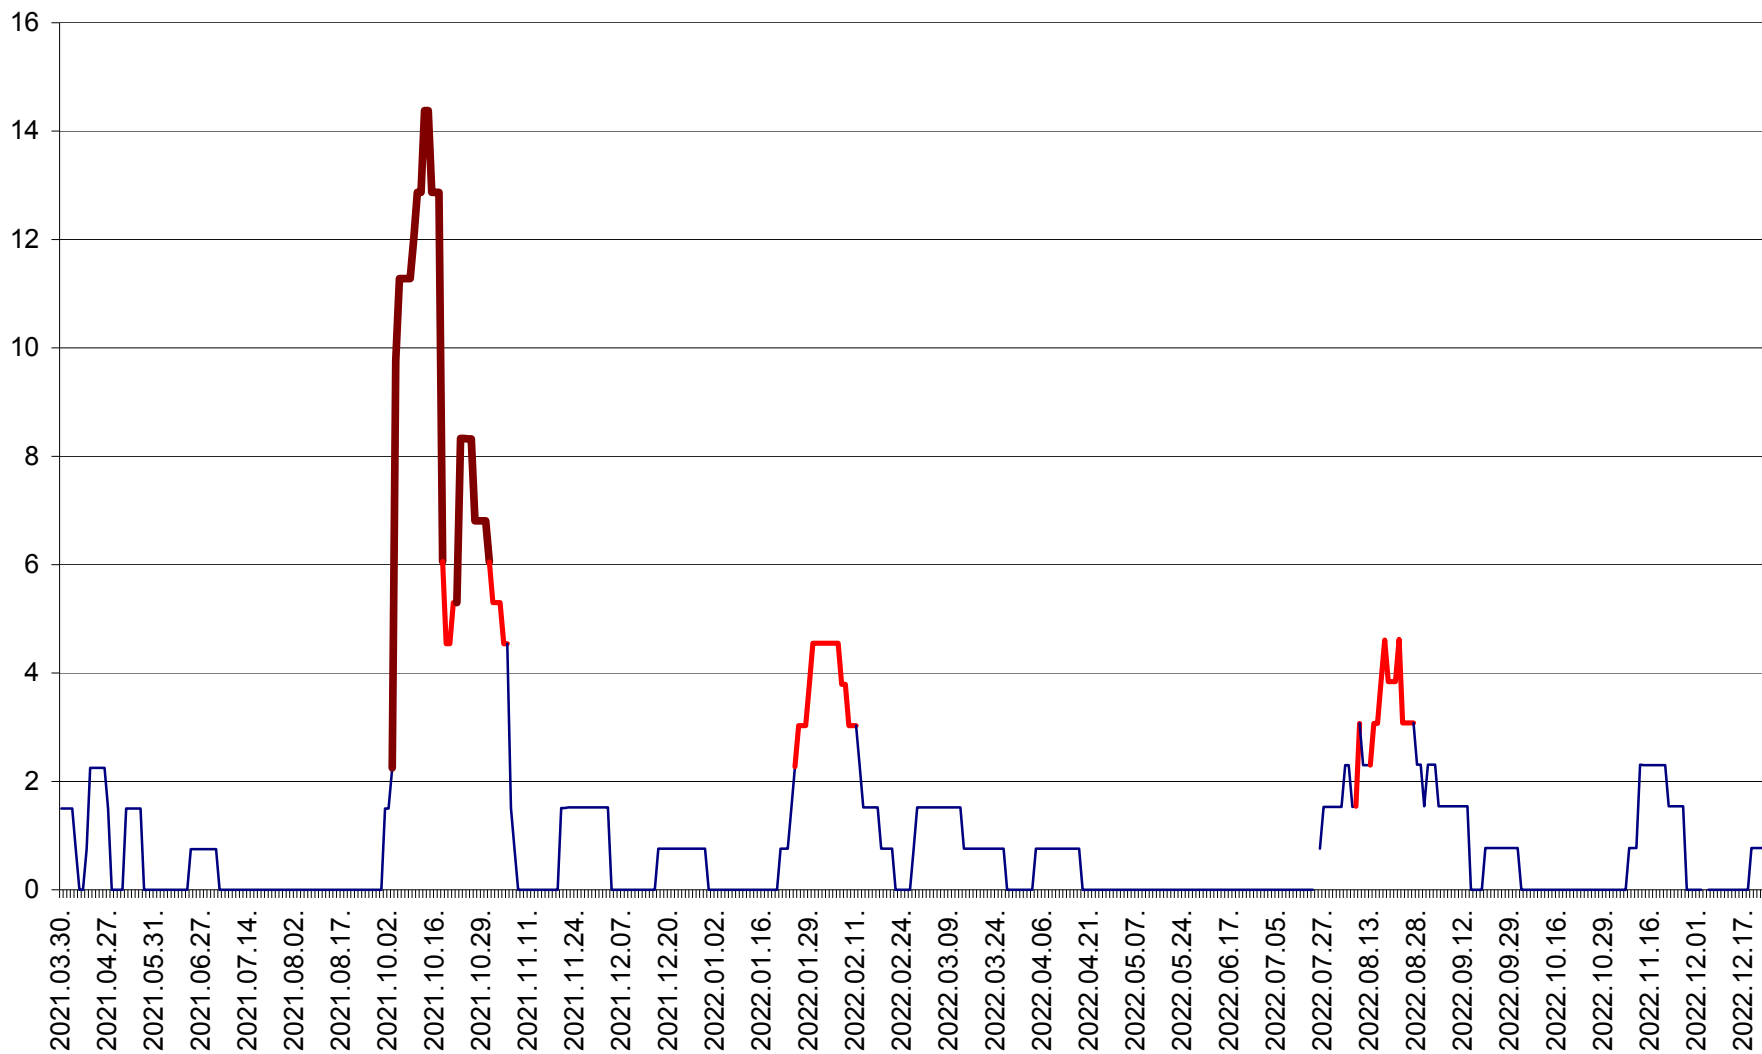

LUPENI - Evolutia incidentei cumulate pe 14 zile la ‰ de locuitori  
2021.04.01. - 2022.12.23.

MĂDĂRAȘ - Evolutia incidentei cumulate pe 14 zile la ‰ de locuitori  
2021.04.01. - 2022.12.23.

MĂRTINIȘ - Evolutia incidentei cumulate pe 14 zile la ‰ de locuitori  
2021.04.01. - 2022.12.23.

MEREȘTI - Evolutia incidentei cumulate pe 14 zile la ‰ de locuitori  
2021.04.01. - 2022.12.23.

MUNICIPIUL MIERCUREA-CIUC - Evolutia incidentei cumulate pe 14 zile la ‰ de locuitori  
2021.04.01. - 2022.12.23.

MIHĂILENI - Evolutia incidentei cumulate pe 14 zile la ‰ de locuitori  
2021.04.01. - 2022.12.23.

MUGENI - Evolutia incidentei cumulate pe 14 zile la ‰ de locuitori  
2021.04.01. - 2022.12.23.

OCLAND - Evolutia incidentei cumulate pe 14 zile la ‰ de locuitori  
2021.04.01. - 2022.12.23.