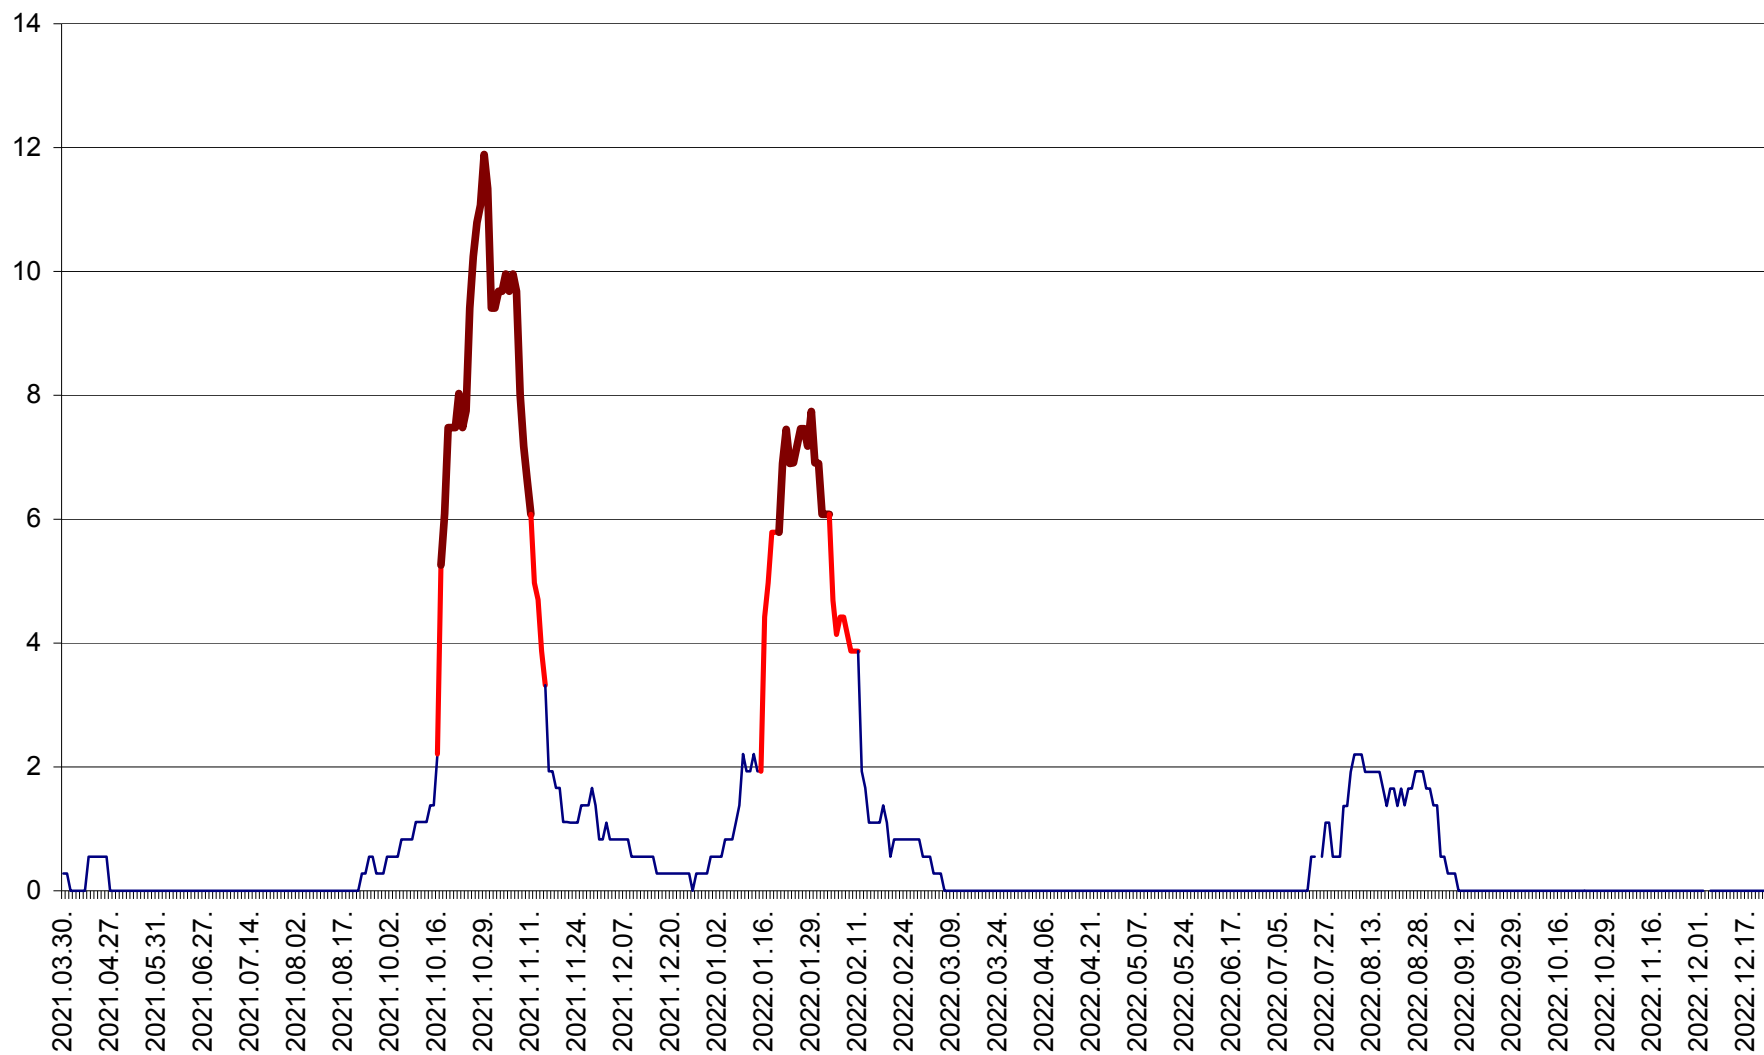

FELICENI - Evolutia incidentei cumulate pe 14 zile la % de locuitori  
2021.04.01. - 2022.12.23.

FRUMOASA - Evolutia incidentei cumulate pe 14 zile la ‰ de locuitori  
2021.04.01. - 2022.12.23.

GĂLĂUȚAȘ - Evoluția incidenței cumulate pe 14 zile la ‰ de locuitori  
2021.04.01. - 2022.12.23.

MUNICIPIUL GHEORGHENI - Evolutia incidentei cumulate pe 14 zile la % de locuitori  
2021.04.01. - 2022.12.23.

JOSENI - Evolutia incidentei cumulate pe 14 zile la ‰ de locuitori  
2021.04.01. - 2022.12.23.

LĂZAREA - Evolutia incidentei cumulate pe 14 zile la % de locuitori  
2021.04.01. - 2022.12.23.

LELICENI - Evolutia incidentei cumulate pe 14 zile la ‰ de locuitori  
2021.04.01. - 2022.12.23.

LUETA - Evolutia incidentei cumulate pe 14 zile la ‰ de locuitori  
2021.04.01. - 2022.12.23.

LUNCA DE JOS - Evolutia incidentei cumulate pe 14 zile la ‰ de locuitori  
2021.04.01. - 2022.12.23.

LUNCA DE SUS - Evolutia incidentei cumulate pe 14 zile la ‰ de locuitori  
2021.04.01. - 2022.12.23.