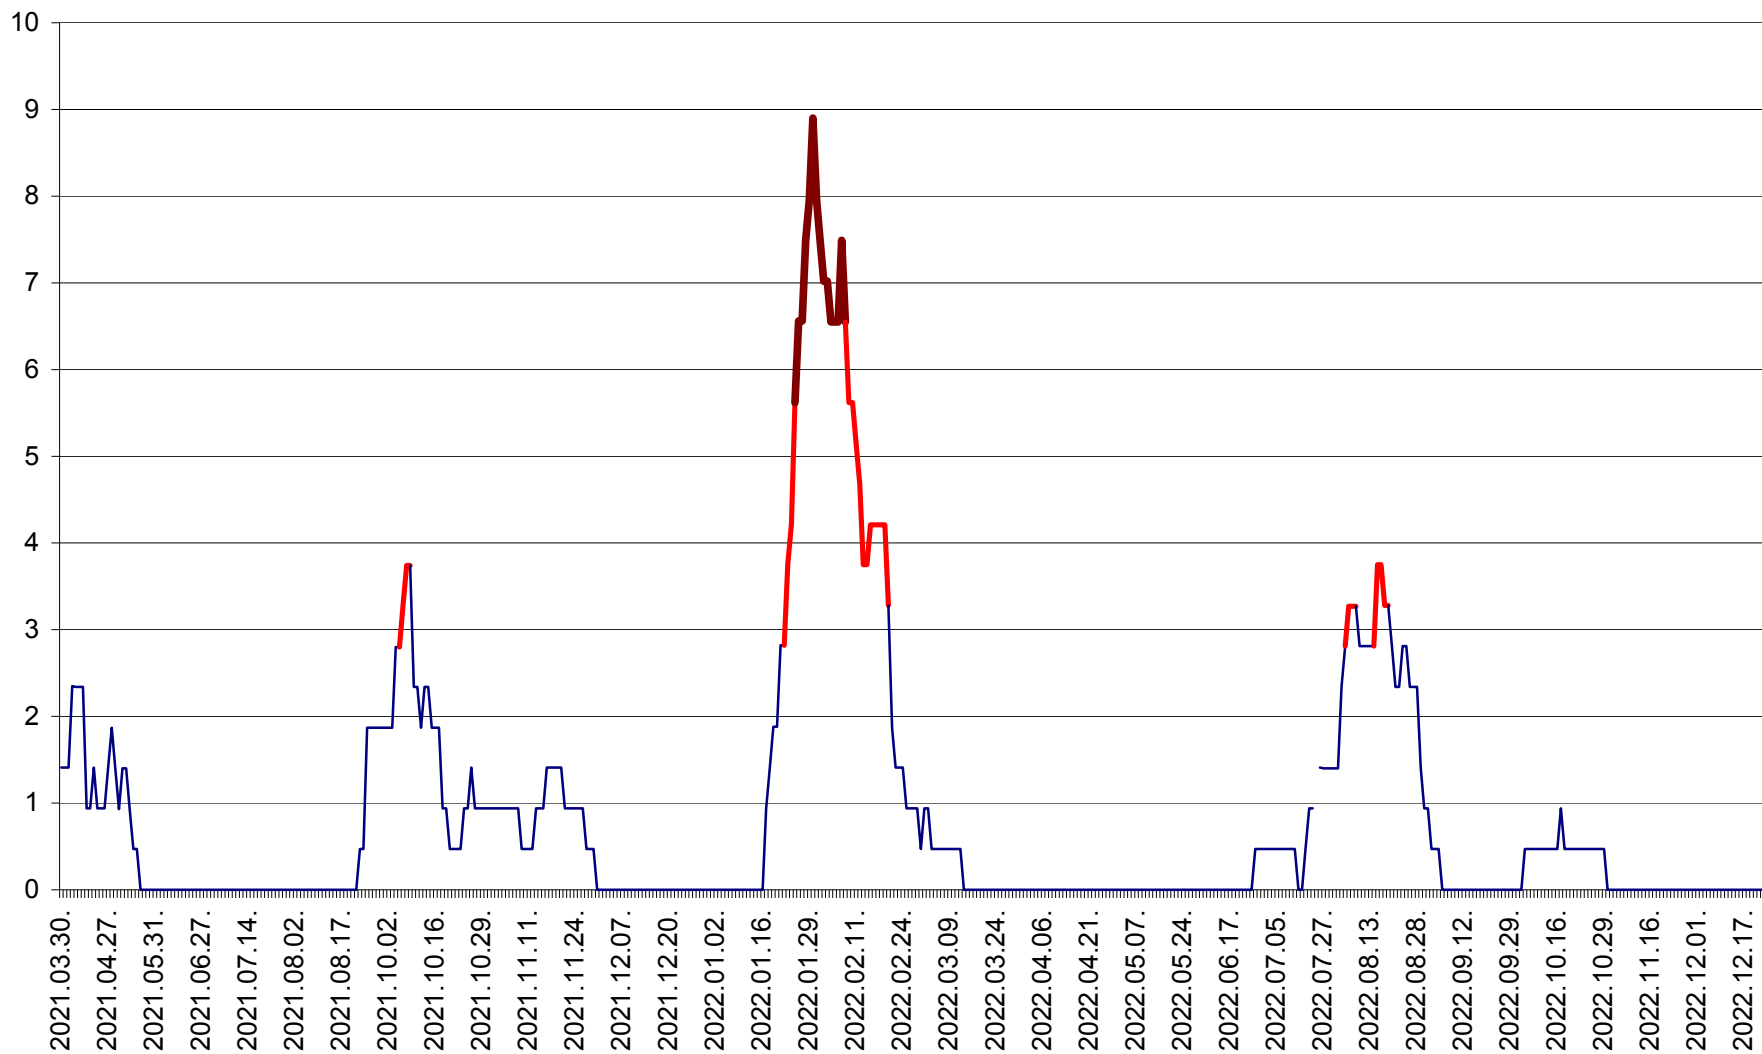

SECUIENI - Evolutia incidentei cumulate pe 14 zile la ‰ de locuitori
2021.04.01. - 2022.12.23.