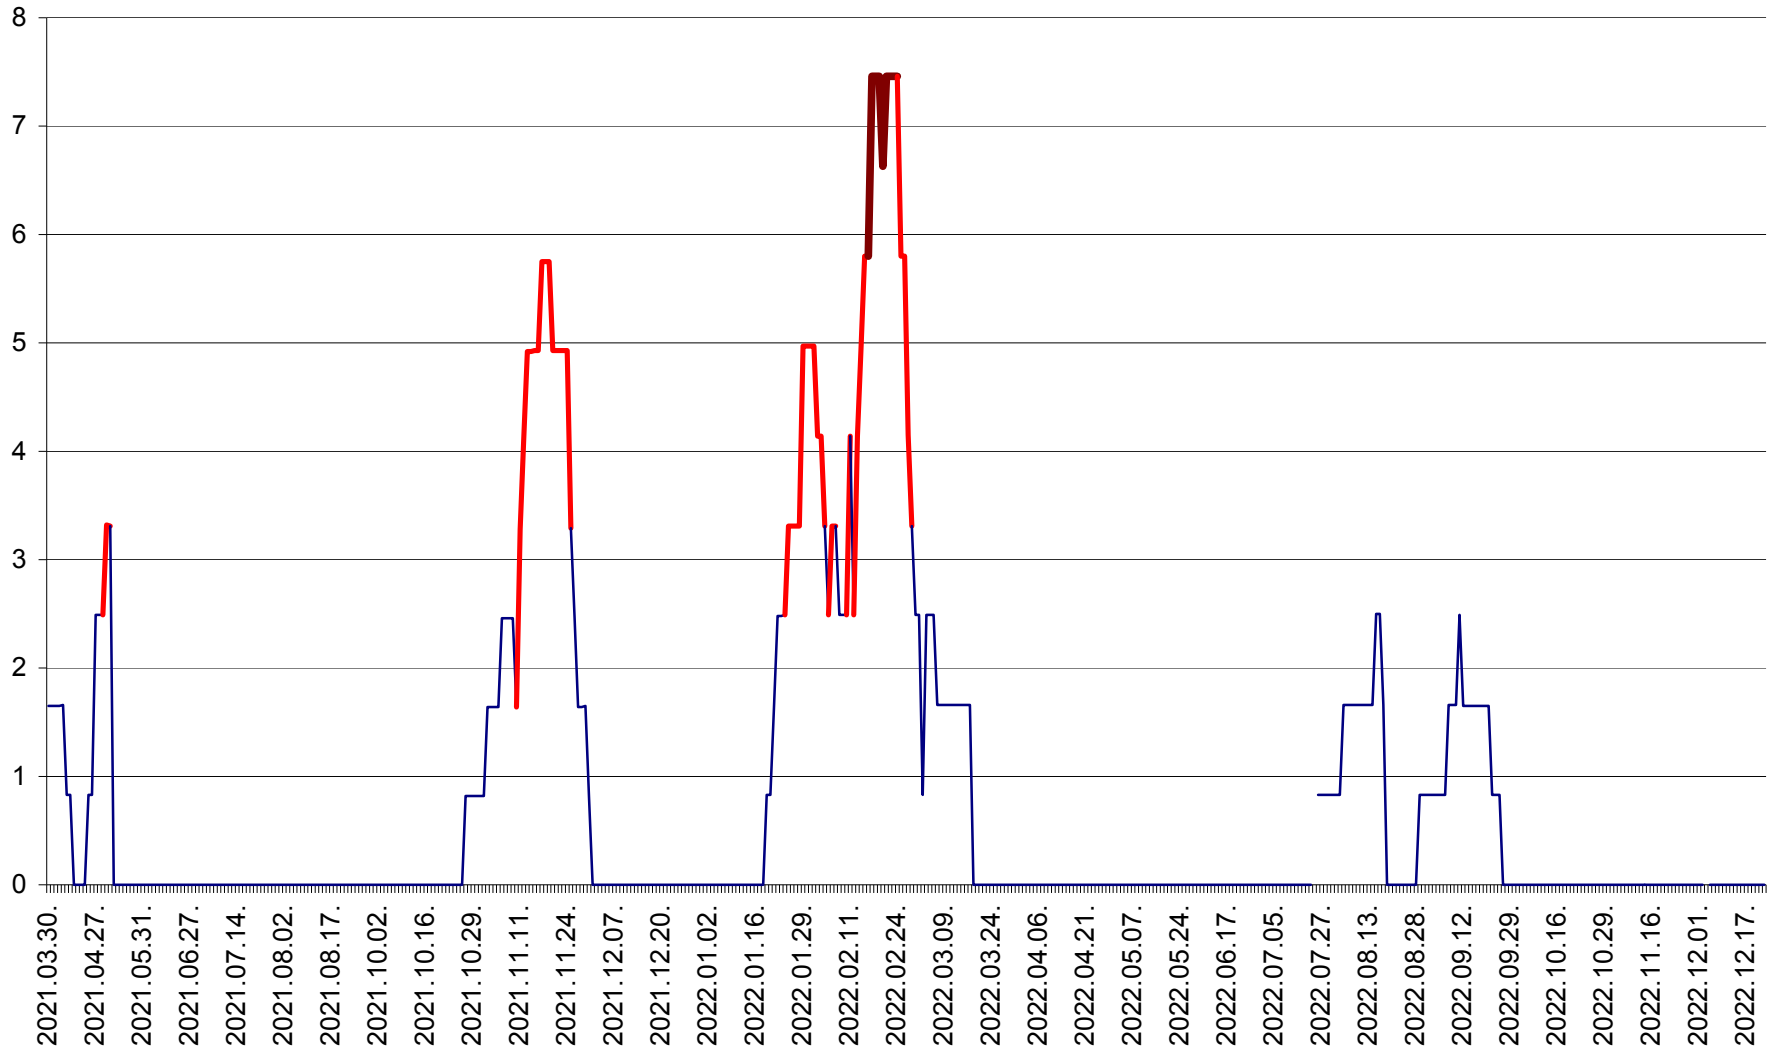

PRAID - Evolutia incidentei cumulate pe 14 zile la ‰ de locuitori  
2021.04.01. - 2022.12.23.

RACU - Evolutia incidentei cumulate pe 14 zile la ‰ de locuitori  
2021.04.01. - 2022.12.23.

REMETEA - Evolutia incidentei cumulate pe 14 zile la ‰ de locuitori  
2021.04.01. - 2022.12.23.

SĂCEL - Evolutia incidentei cumulate pe 14 zile la ‰ de locuitori  
2021.04.01. - 2022.12.23.

SÂNCRĂIENI - Evolutia incidentei cumulate pe 14 zile la ‰ de locuitori  
2021.04.01. - 2022.12.23.

SÂNDOMINIC - Evolutia incidentei cumulate pe 14 zile la ‰ de locuitori  
2021.04.01. - 2022.12.23.