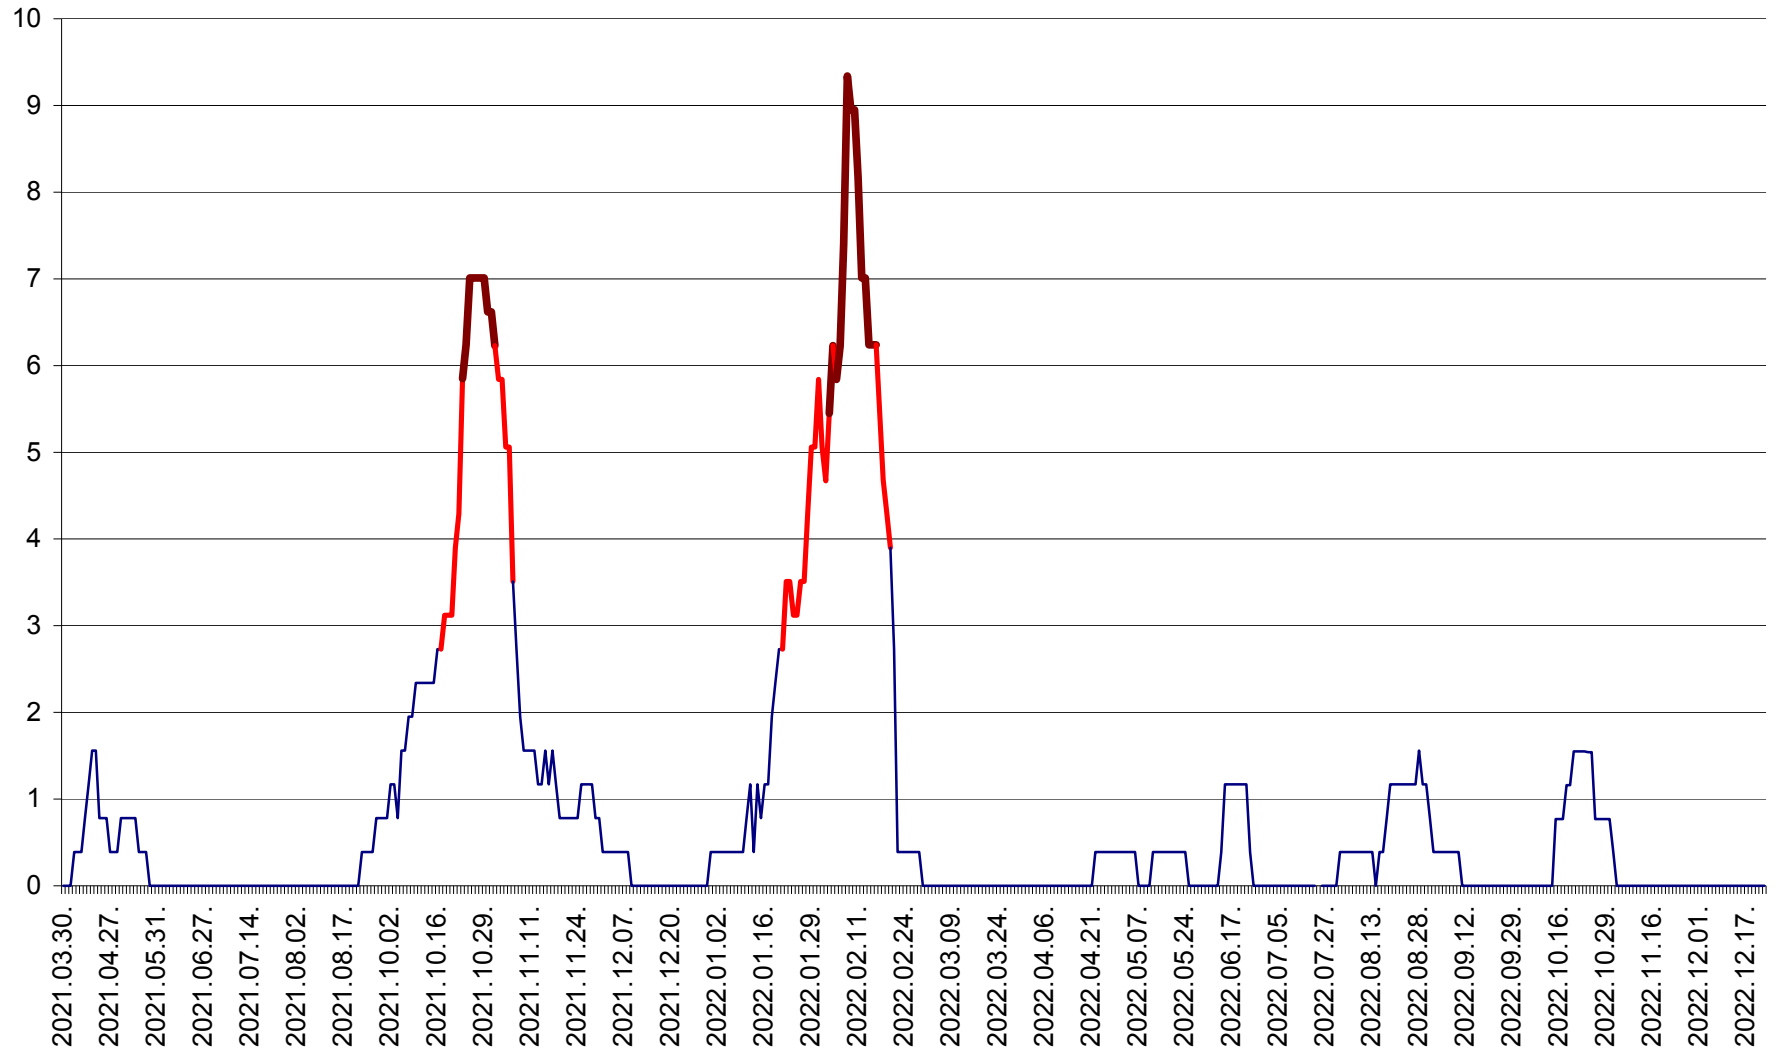

SICULENI - Evolutia incidentei cumulate pe 14 zile la ‰ de locuitori  
2021.04.01. - 2022.12.23.

ȘIMONEȘTI - Evolutia incidentei cumulate pe 14 zile la ‰ de locuitori  
2021.04.01. - 2022.12.23.

SUBCETATE - Evolutia incidentei cumulate pe 14 zile la ‰ de locuitori  
2021.04.01. - 2022.12.23.

SUSENI - Evolutia incidentei cumulate pe 14 zile la ‰ de locuitori  
2021.04.01. - 2022.12.23.

TOMEȘTI - Evolutia incidentei cumulate pe 14 zile la ‰ de locuitori  
2021.04.01. - 2022.12.23.

MUNICIPIUL TOPLIȚA - Evolutia incidentei cumulate pe 14 zile la ‰ de locuitori  
2021.04.01. - 2022.12.23.