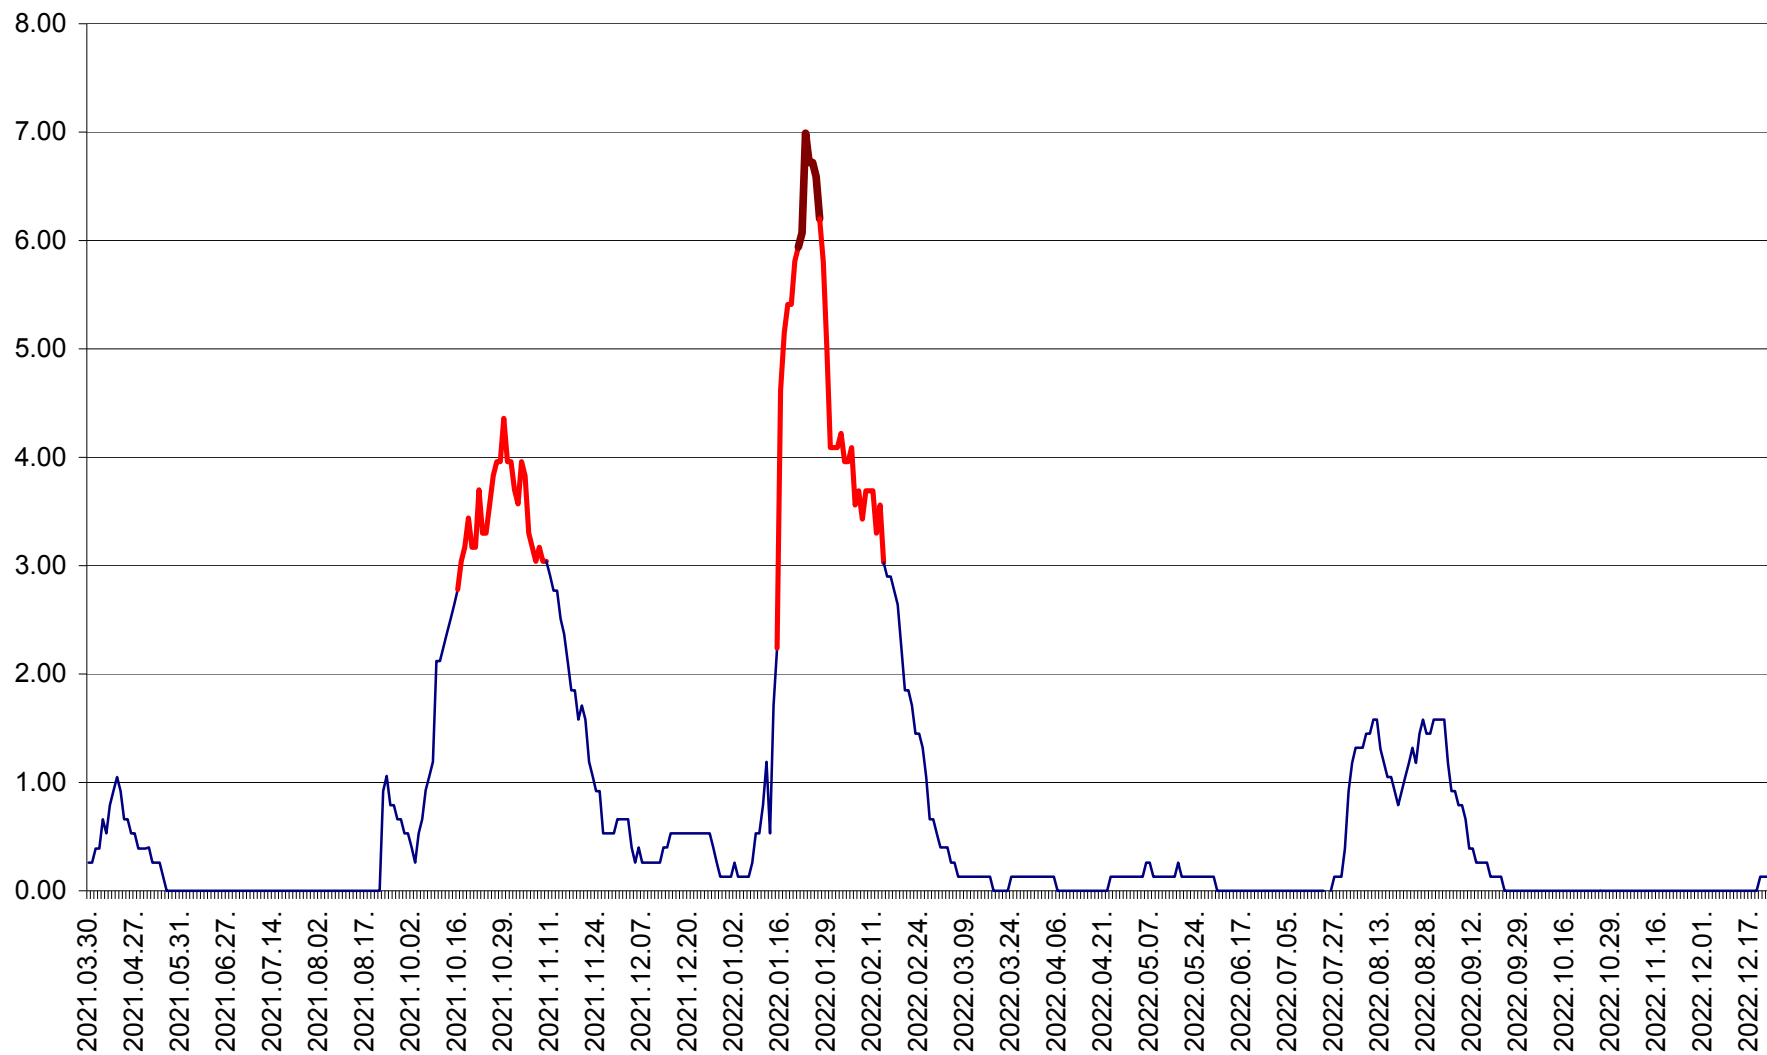

VOȘLĂBENI - Evolutia incidentei cumulate pe 14 zile la ‰ de locuitori
2021.04.01. - 2022.12.23.