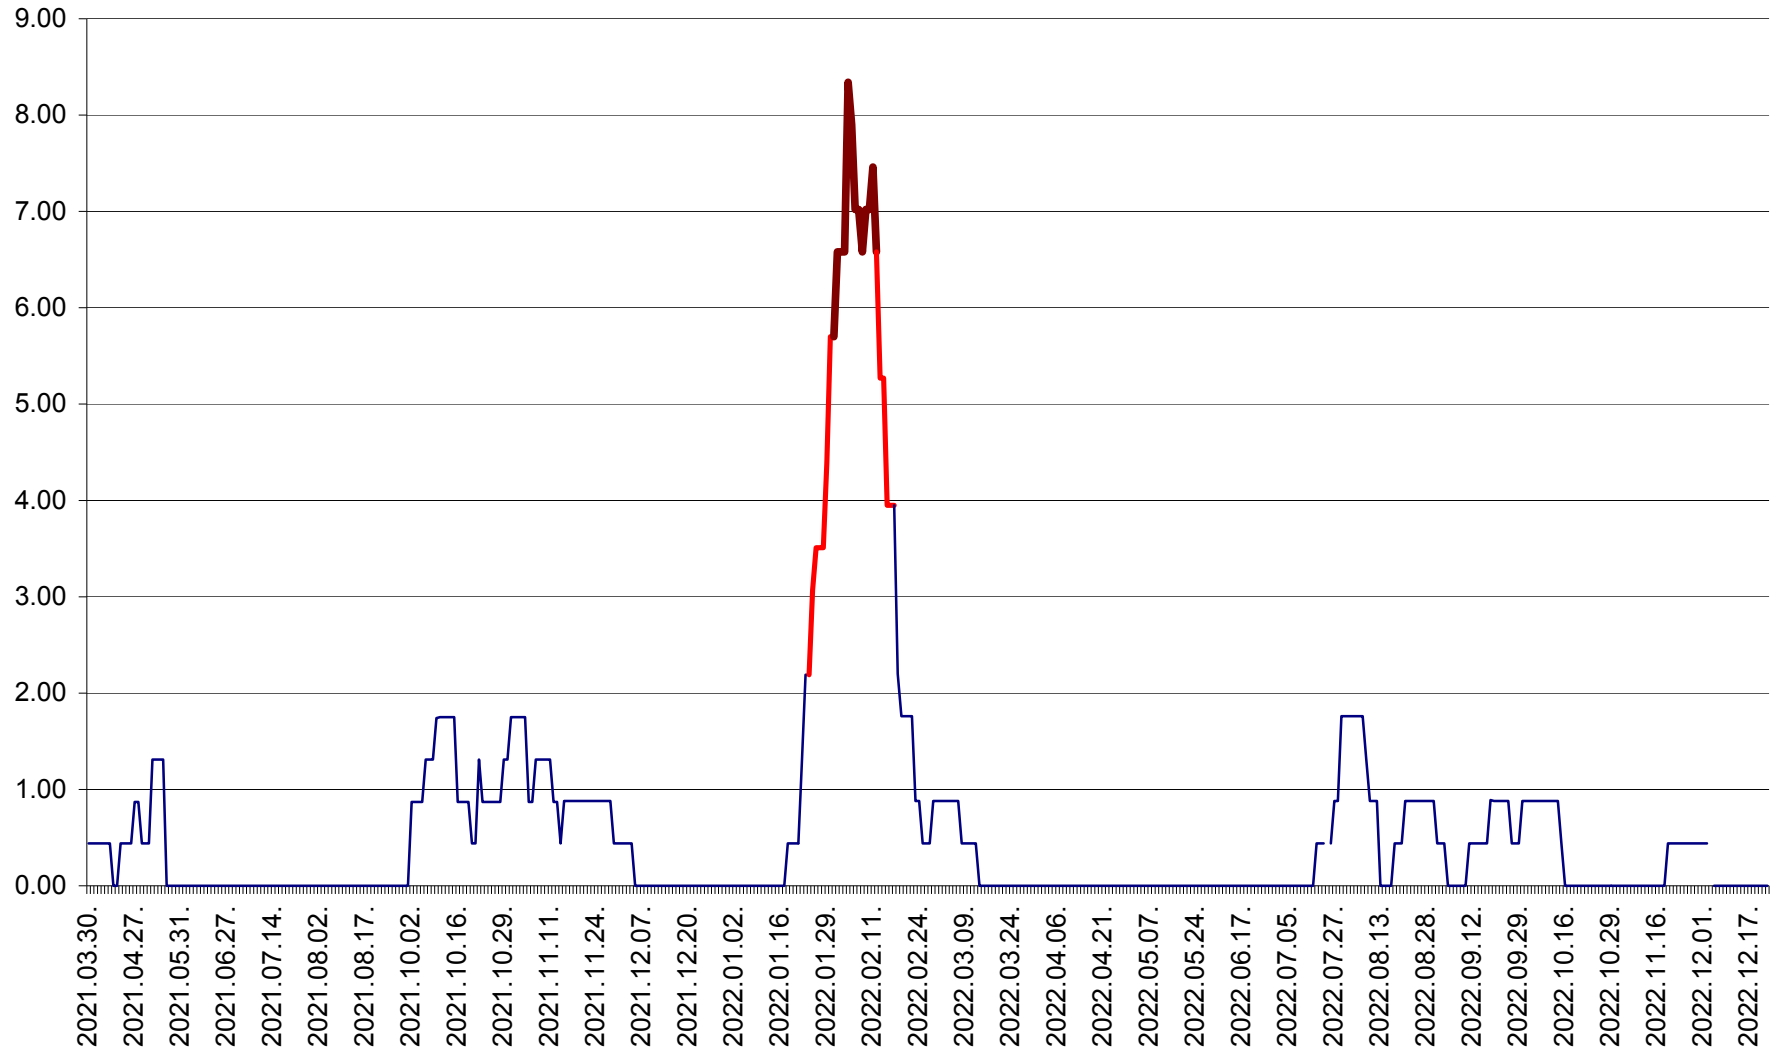

ORAȘ BĂLAN - Evoluția incidenței cumulate pe 14 zile la ‰ de locuitori  
2021.04.01. - 2022.12.23.

BILBOR - Evolutia incidentei cumulate pe 14 zile la ‰ de locuitori  
2021.04.01. - 2022.12.23.

ORAȘ BORSEC - Evolutia incidentei cumulate pe 14 zile la ‰ de locuitori  
2021.04.01. - 2022.12.23.

BRĂDEȘTI - Evoluția incidenței cumulate pe 14 zile la ‰ de locuitori  
2021.04.01. - 2022.12.23.

CĂPÂLNIȚA - Evolutia incidentei cumulate pe 14 zile la ‰ de locuitori  
2021.04.01. - 2022.12.23.

CÂRȚA - Evolutia incidentei cumulate pe 14 zile la ‰ de locuitori  
2021.04.01. - 2022.12.23.

CICEU - Evolutia incidentei cumulate pe 14 zile la ‰ de locuitori  
2021.04.01. - 2022.12.23.

CIUCSÂNGEORGIU - Evolutia incidentei cumulate pe 14 zile la ‰ de locuitori  
2021.04.01. - 2022.12.23.

CIUMANI - Evolutia incidentei cumulate pe 14 zile la ‰ de locuitori  
2021.04.01. - 2022.12.23.

CORBU - Evolutia incidentei cumulate pe 14 zile la ‰ de locuitori  
2021.04.01. - 2022.12.23.

CORUND - Evolutia incidentei cumulate pe 14 zile la ‰ de locuitori  
2021.04.01. - 2022.12.23.

COZMENI - Evolutia incidentei cumulate pe 14 zile la ‰ de locuitori  
2021.04.01. - 2022.12.23.