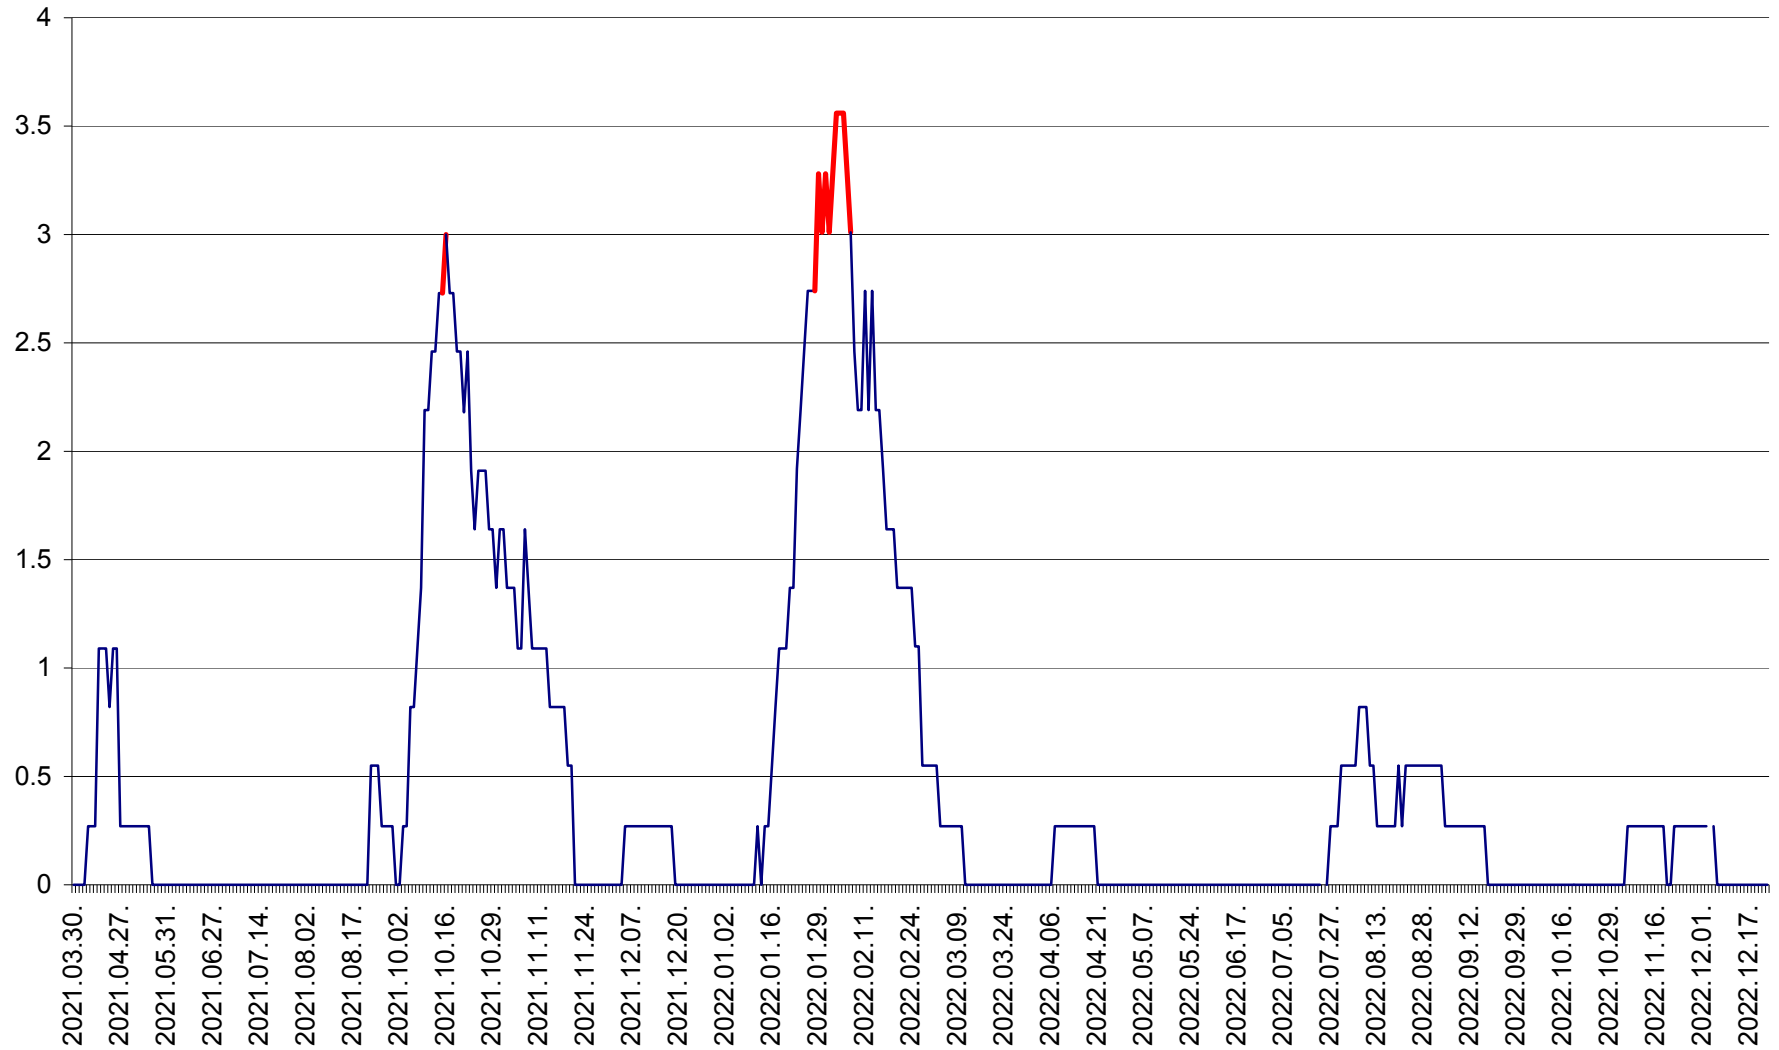

FELICENI - Evolutia incidentei cumulate pe 14 zile la % de locuitori  
2021.04.01. - 2022.12.23.

FRUMOASA - Evolutia incidentei cumulate pe 14 zile la ‰ de locuitori  
2021.04.01. - 2022.12.23.

GĂLĂUȚAȘ - Evoluția incidenței cumulate pe 14 zile la ‰ de locuitori  
2021.04.01. - 2022.12.23.

MUNICIPIUL GHEORGHENI - Evolutia incidentei cumulate pe 14 zile la % de locuitori  
2021.04.01. - 2022.12.23.

JOSENI - Evolutia incidentei cumulate pe 14 zile la ‰ de locuitori  
2021.04.01. - 2022.12.23.

LĂZAREA - Evolutia incidentei cumulate pe 14 zile la % de locuitori  
2021.04.01. - 2022.12.23.

LELICENI - Evolutia incidentei cumulate pe 14 zile la ‰ de locuitori  
2021.04.01. - 2022.12.23.

LUETA - Evolutia incidentei cumulate pe 14 zile la ‰ de locuitori  
2021.04.01. - 2022.12.23.

LUNCA DE JOS - Evolutia incidentei cumulate pe 14 zile la ‰ de locuitori  
2021.04.01. - 2022.12.23.

LUNCA DE SUS - Evolutia incidentei cumulate pe 14 zile la ‰ de locuitori  
2021.04.01. - 2022.12.23.