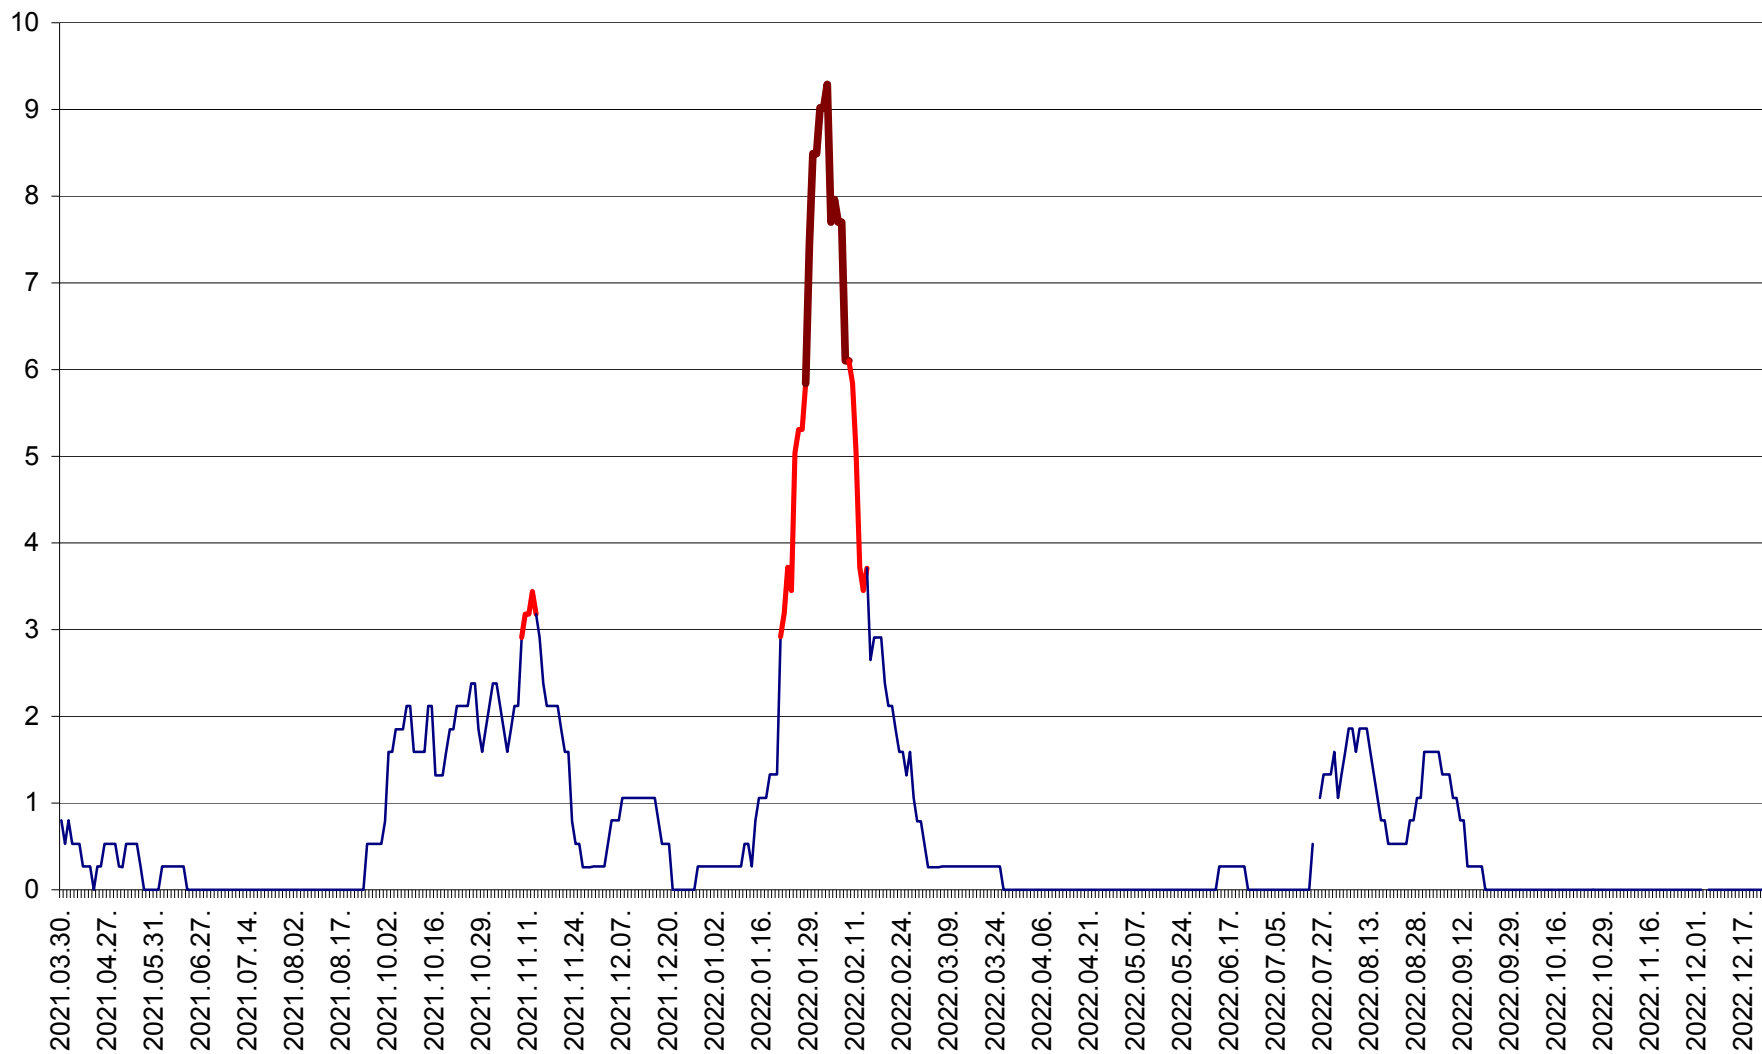

CORBU - Evolutia incidentei cumulate pe 14 zile la ‰ de locuitori  
2021.04.01. - 2022.12.23.

CORUND - Evolutia incidentei cumulate pe 14 zile la ‰ de locuitori  
2021.04.01. - 2022.12.23.

COZMENI - Evolutia incidentei cumulate pe 14 zile la ‰ de locuitori  
2021.04.01. - 2022.12.23.

ORAȘ CRISTURU SECUIESC - Evolutia incidentei cumulate pe 14 zile la ‰ de locuitori  
2021.04.01. - 2022.12.23.

DĂNEȘTI - Evolutia incidentei cumulate pe 14 zile la ‰ de locuitori  
2021.04.01. - 2022.12.23.

DÂRJIU - Evolutia incidentei cumulate pe 14 zile la ‰ de locuitori  
2021.04.01. - 2022.12.23.

DEALU - Evolutia incidentei cumulate pe 14 zile la ‰ de locuitori  
2021.04.01. - 2022.12.23.

DITRĂU - Evolutia incidentei cumulate pe 14 zile la ‰ de locuitori  
2021.04.01. - 2022.12.23.

FELICENI - Evolutia incidentei cumulate pe 14 zile la % de locuitori  
2021.04.01. - 2022.12.23.

FRUMOASA - Evolutia incidentei cumulate pe 14 zile la ‰ de locuitori  
2021.04.01. - 2022.12.23.

GĂLĂUȚAȘ - Evoluția incidenței cumulate pe 14 zile la ‰ de locuitori  
2021.04.01. - 2022.12.23.