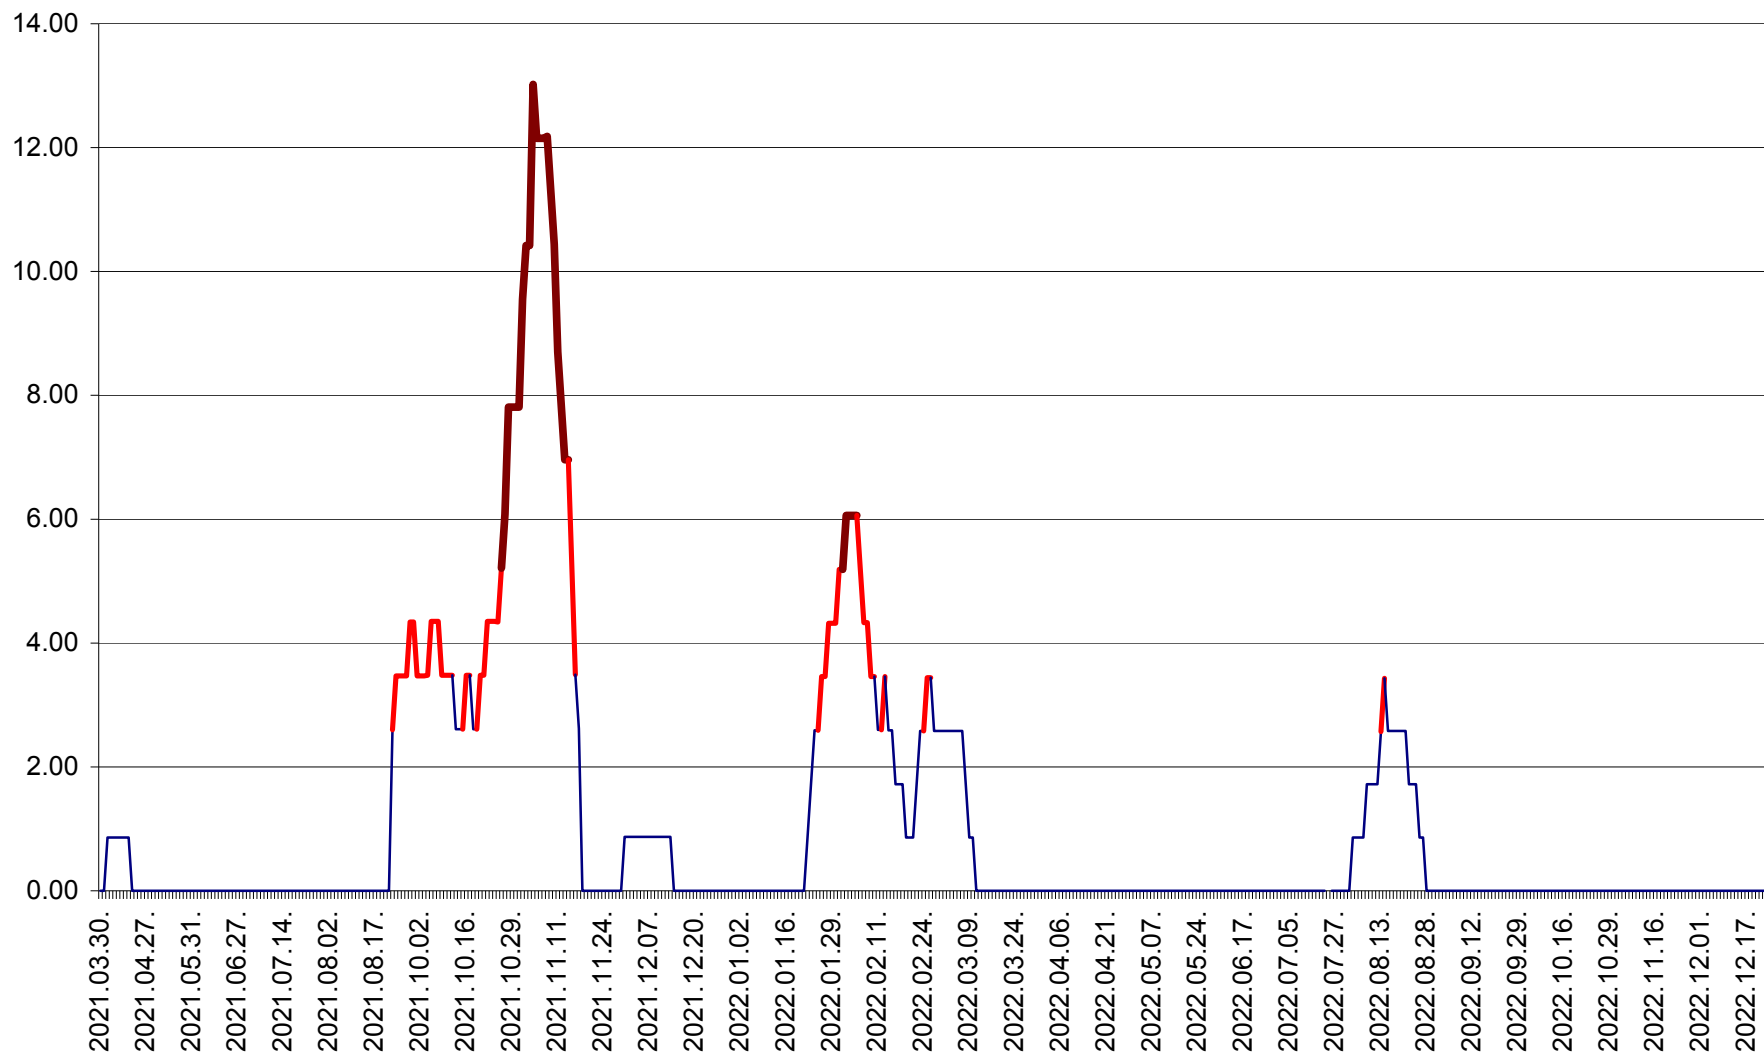

VĂRȘAG - Evolutia incidentei cumulate pe 14 zile la ‰ de locuitori
2021.04.01. - 2022.12.23.