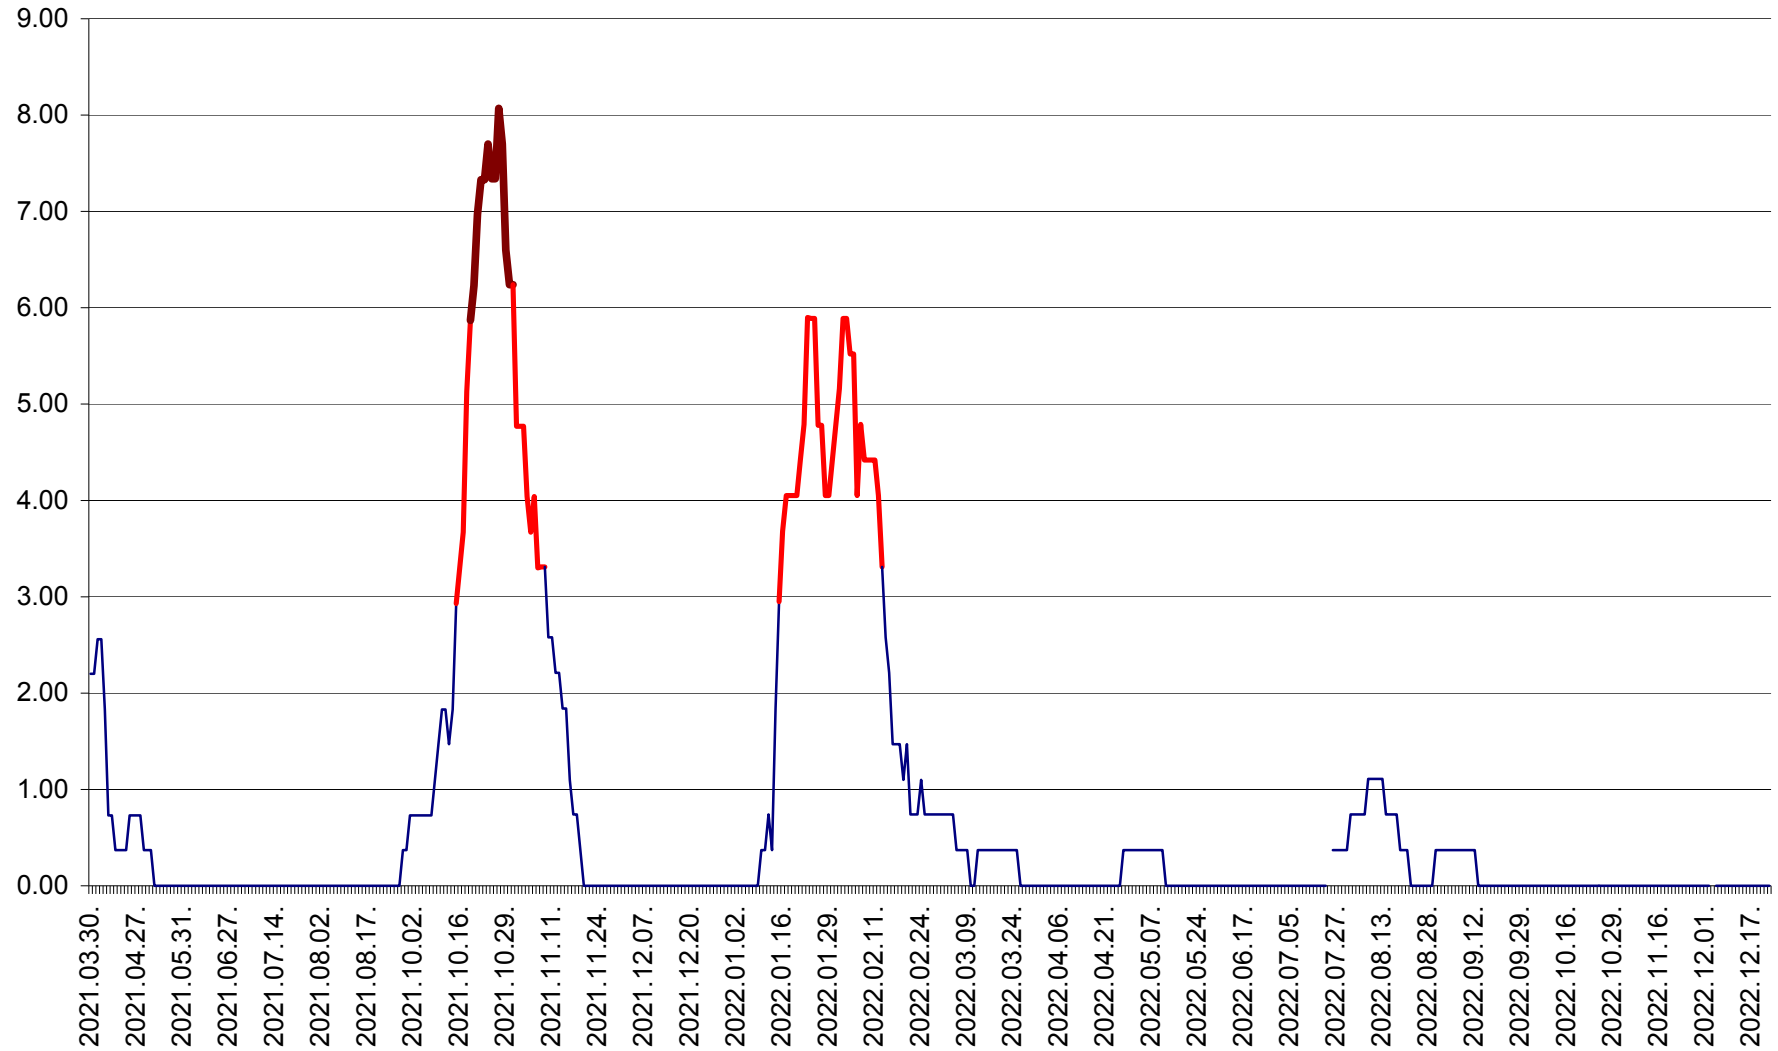

ORAȘ BĂLAN - Evoluția incidenței cumulate pe 14 zile la ‰ de locuitori  
2021.04.01. - 2022.12.23.

BILBOR - Evolutia incidentei cumulate pe 14 zile la ‰ de locuitori  
2021.04.01. - 2022.12.23.

ORAȘ BORSEC - Evolutia incidentei cumulate pe 14 zile la ‰ de locuitori  
2021.04.01. - 2022.12.23.

BRĂDEȘTI - Evoluția incidenței cumulate pe 14 zile la ‰ de locuitori  
2021.04.01. - 2022.12.23.

CĂPÂLNIȚA - Evolutia incidentei cumulate pe 14 zile la ‰ de locuitori  
2021.04.01. - 2022.12.23.

CÂRȚA - Evolutia incidentei cumulate pe 14 zile la ‰ de locuitori  
2021.04.01. - 2022.12.23.

CICEU - Evolutia incidentei cumulate pe 14 zile la ‰ de locuitori  
2021.04.01. - 2022.12.23.

CIUCSÂNGEORGIU - Evolutia incidentei cumulate pe 14 zile la ‰ de locuitori  
2021.04.01. - 2022.12.23.

CIUMANI - Evolutia incidentei cumulate pe 14 zile la ‰ de locuitori  
2021.04.01. - 2022.12.23.

CORBU - Evolutia incidentei cumulate pe 14 zile la ‰ de locuitori  
2021.04.01. - 2022.12.23.

CORUND - Evolutia incidentei cumulate pe 14 zile la ‰ de locuitori  
2021.04.01. - 2022.12.23.

COZMENI - Evolutia incidentei cumulate pe 14 zile la ‰ de locuitori  
2021.04.01. - 2022.12.23.