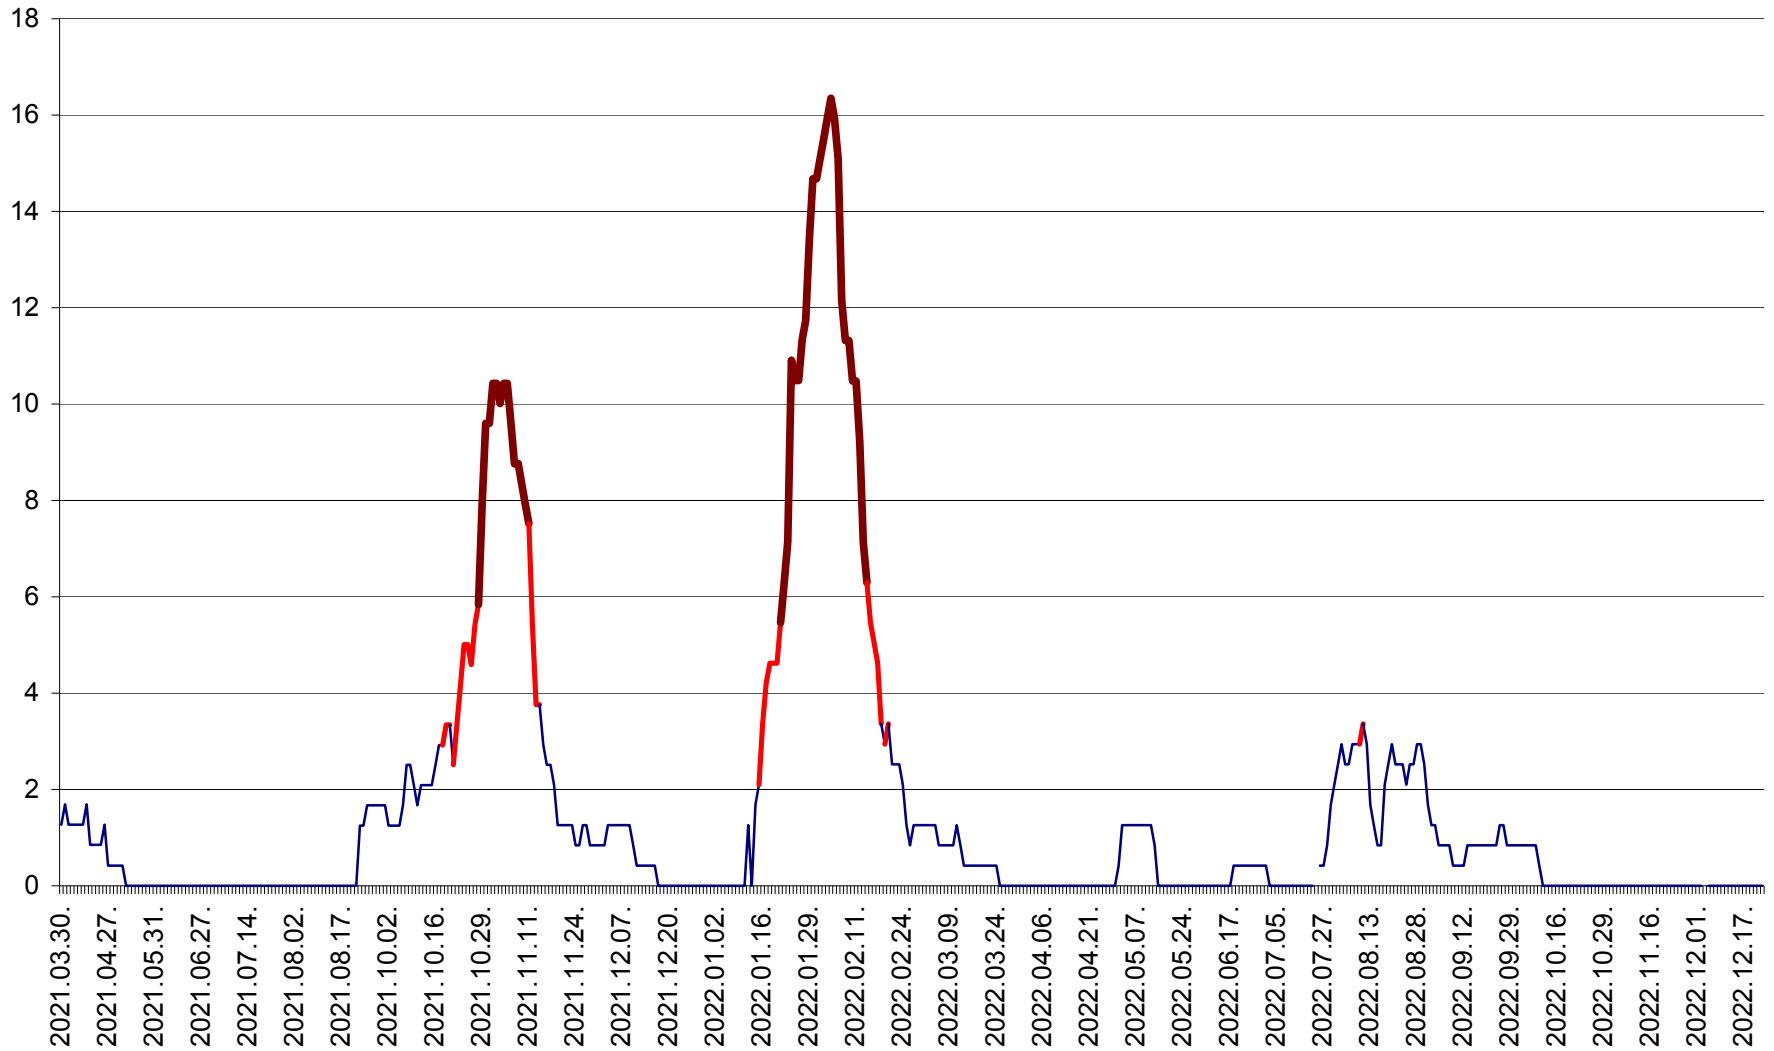

FELICENI - Evolutia incidentei cumulate pe 14 zile la % de locuitori  
2021.04.01. - 2022.12.23.

FRUMOASA - Evolutia incidentei cumulate pe 14 zile la ‰ de locuitori  
2021.04.01. - 2022.12.23.

GĂLĂUȚAȘ - Evoluția incidenței cumulate pe 14 zile la ‰ de locuitori  
2021.04.01. - 2022.12.23.

MUNICIPIUL GHEORGHENI - Evolutia incidentei cumulate pe 14 zile la % de locuitori  
2021.04.01. - 2022.12.23.

JOSENI - Evolutia incidentei cumulate pe 14 zile la ‰ de locuitori  
2021.04.01. - 2022.12.23.

LĂZAREA - Evolutia incidentei cumulate pe 14 zile la % de locuitori  
2021.04.01. - 2022.12.23.

LELICENI - Evolutia incidentei cumulate pe 14 zile la ‰ de locuitori  
2021.04.01. - 2022.12.23.

LUETA - Evolutia incidentei cumulate pe 14 zile la ‰ de locuitori  
2021.04.01. - 2022.12.23.

LUNCA DE JOS - Evolutia incidentei cumulate pe 14 zile la ‰ de locuitori  
2021.04.01. - 2022.12.23.

LUNCA DE SUS - Evolutia incidentei cumulate pe 14 zile la ‰ de locuitori  
2021.04.01. - 2022.12.23.