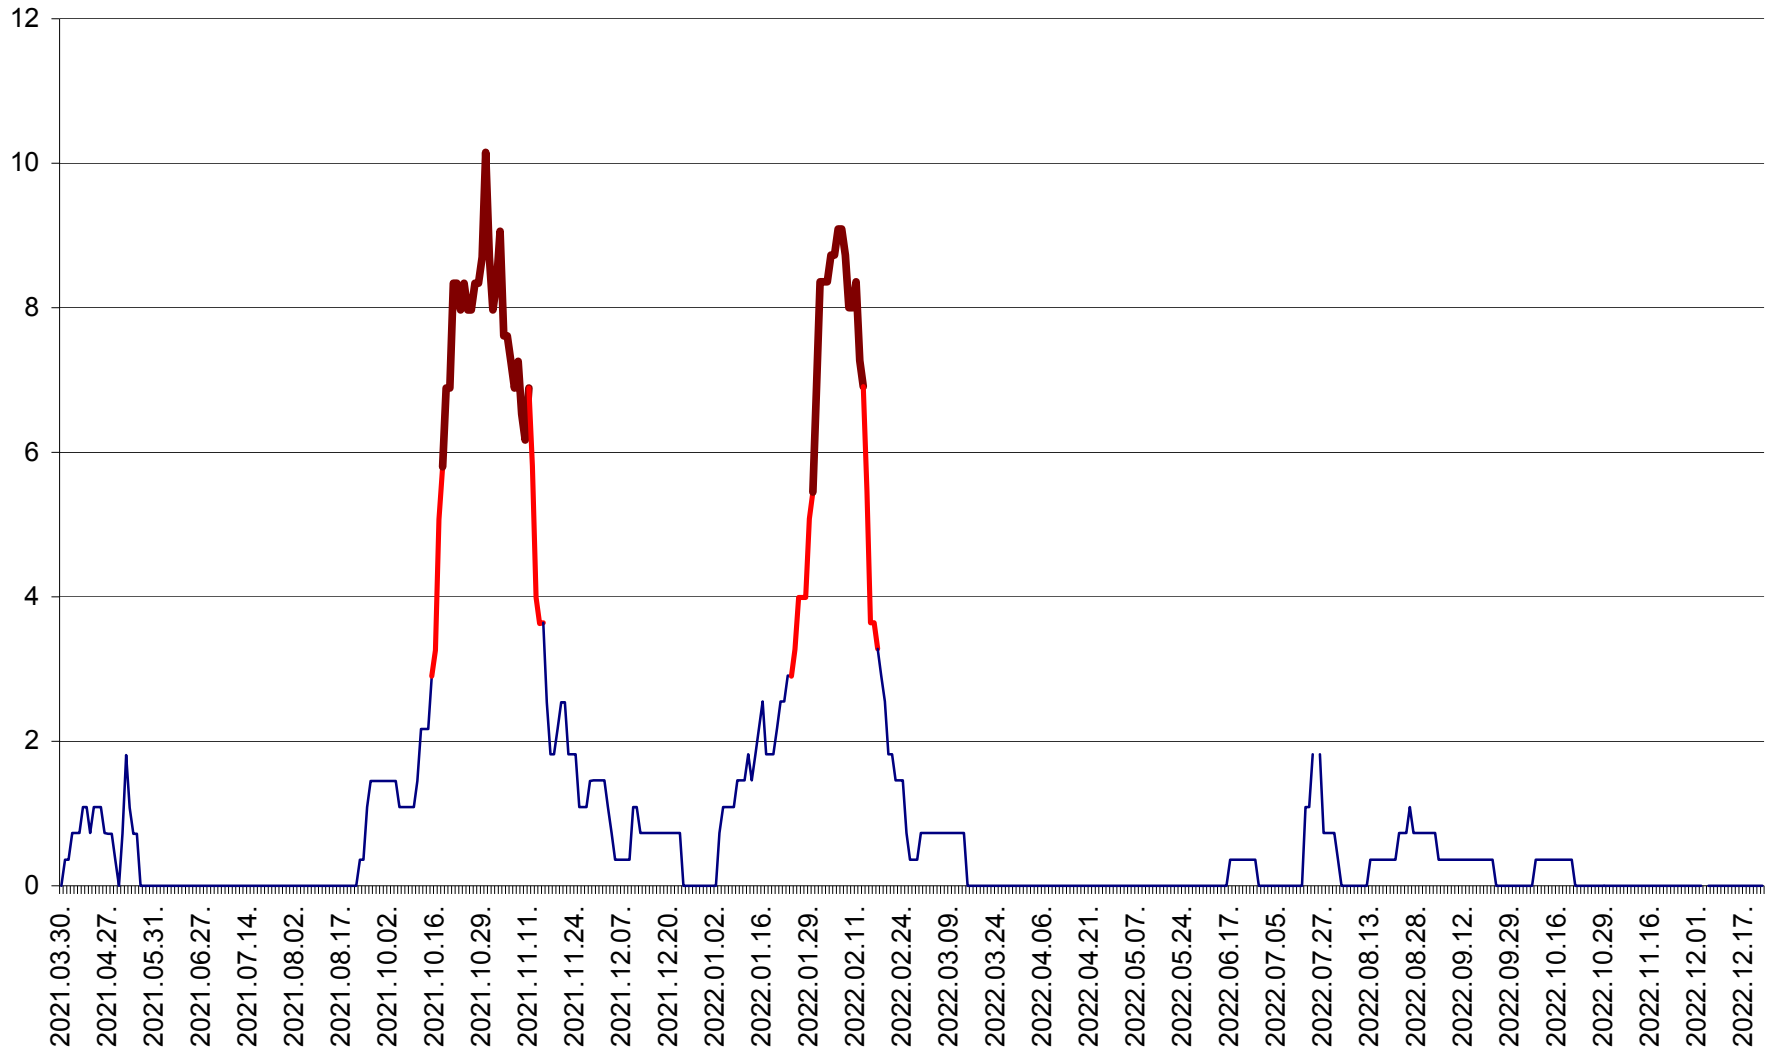

MUGENI - Evolutia incidentei cumulate pe 14 zile la ‰ de locuitori
2021.04.01. - 2022.12.23.