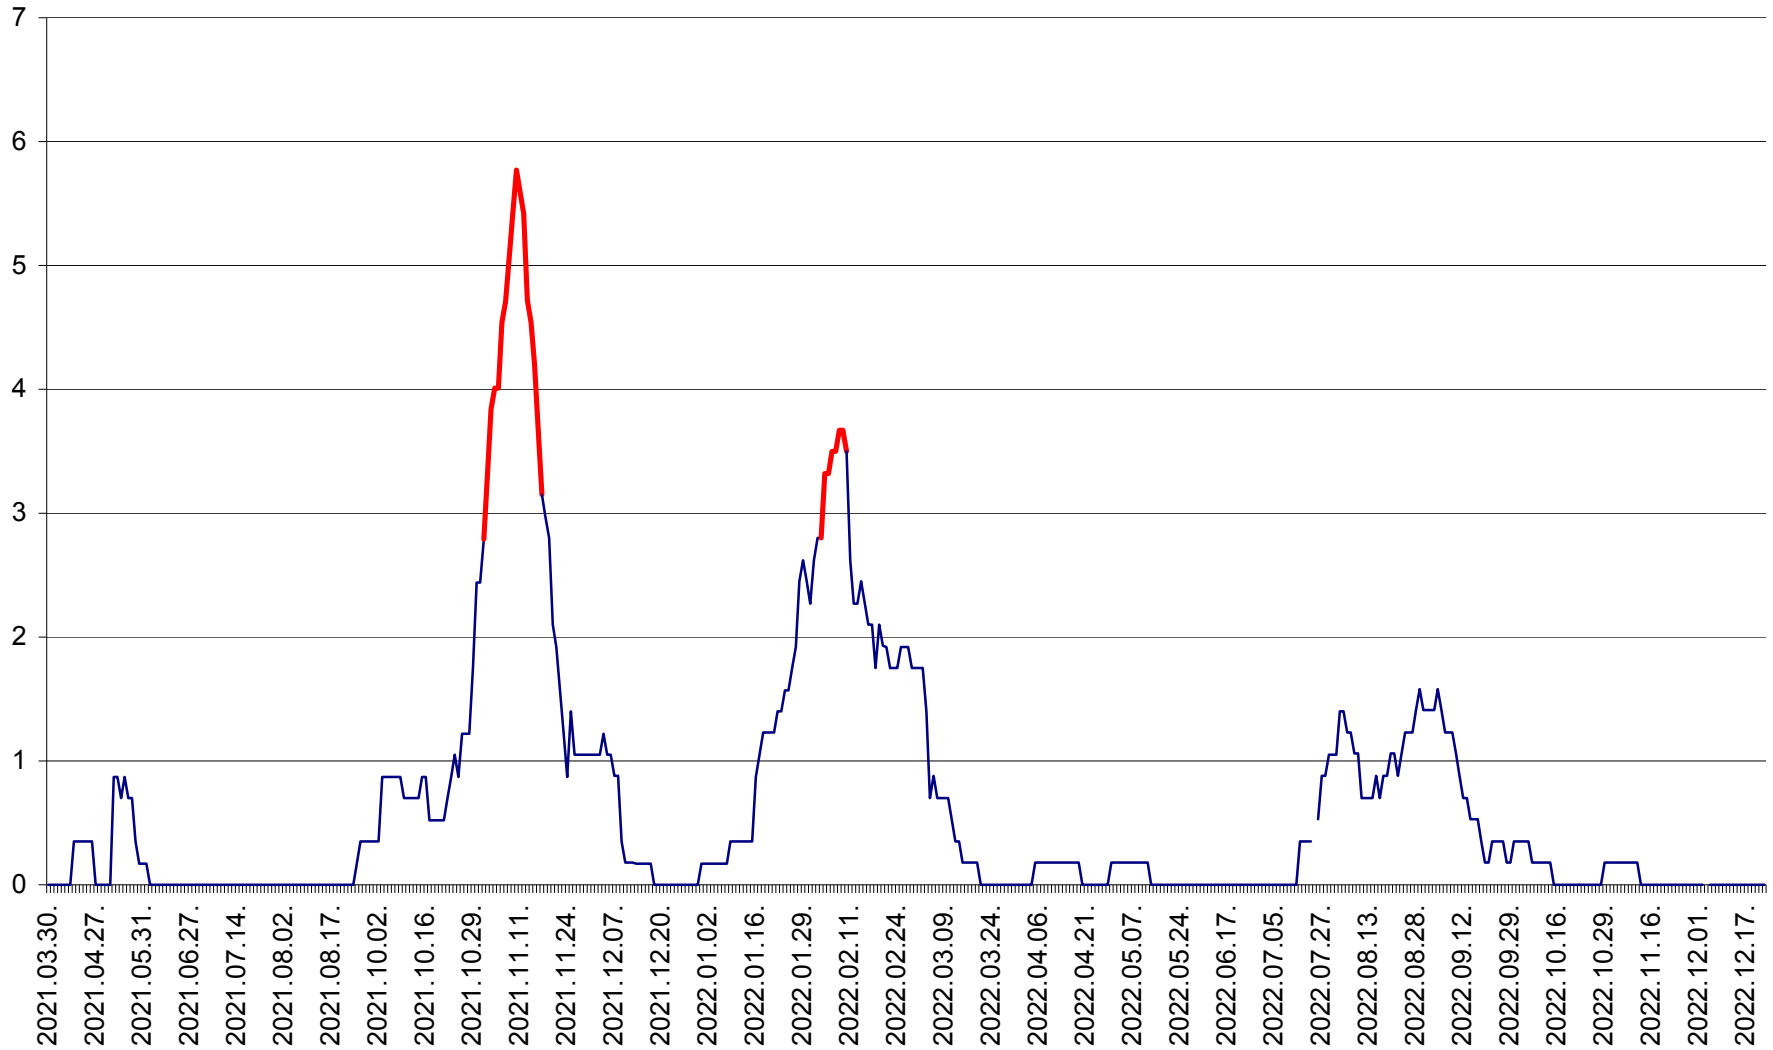

ORAȘ BĂLAN - Evoluția incidenței cumulate pe 14 zile la ‰ de locuitori  
2021.04.01. - 2022.12.23.

BILBOR - Evolutia incidentei cumulate pe 14 zile la ‰ de locuitori  
2021.04.01. - 2022.12.23.

ORAȘ BORSEC - Evolutia incidentei cumulate pe 14 zile la ‰ de locuitori  
2021.04.01. - 2022.12.23.

CORBU - Evolutia incidentei cumulate pe 14 zile la ‰ de locuitori  
2021.04.01. - 2022.12.23.

CORUND - Evolutia incidentei cumulate pe 14 zile la ‰ de locuitori  
2021.04.01. - 2022.12.23.

COZMENI - Evolutia incidentei cumulate pe 14 zile la ‰ de locuitori  
2021.04.01. - 2022.12.23.

ORAȘ CRISTURU SECUIESC - Evolutia incidentei cumulate pe 14 zile la ‰ de locuitori  
2021.04.01. - 2022.12.23.

DĂNEȘTI - Evolutia incidentei cumulate pe 14 zile la ‰ de locuitori  
2021.04.01. - 2022.12.23.

DÂRJIU - Evolutia incidentei cumulate pe 14 zile la ‰ de locuitori  
2021.04.01. - 2022.12.23.

DEALU - Evolutia incidentei cumulate pe 14 zile la ‰ de locuitori  
2021.04.01. - 2022.12.23.

DITRĂU - Evolutia incidentei cumulate pe 14 zile la ‰ de locuitori  
2021.04.01. - 2022.12.23.