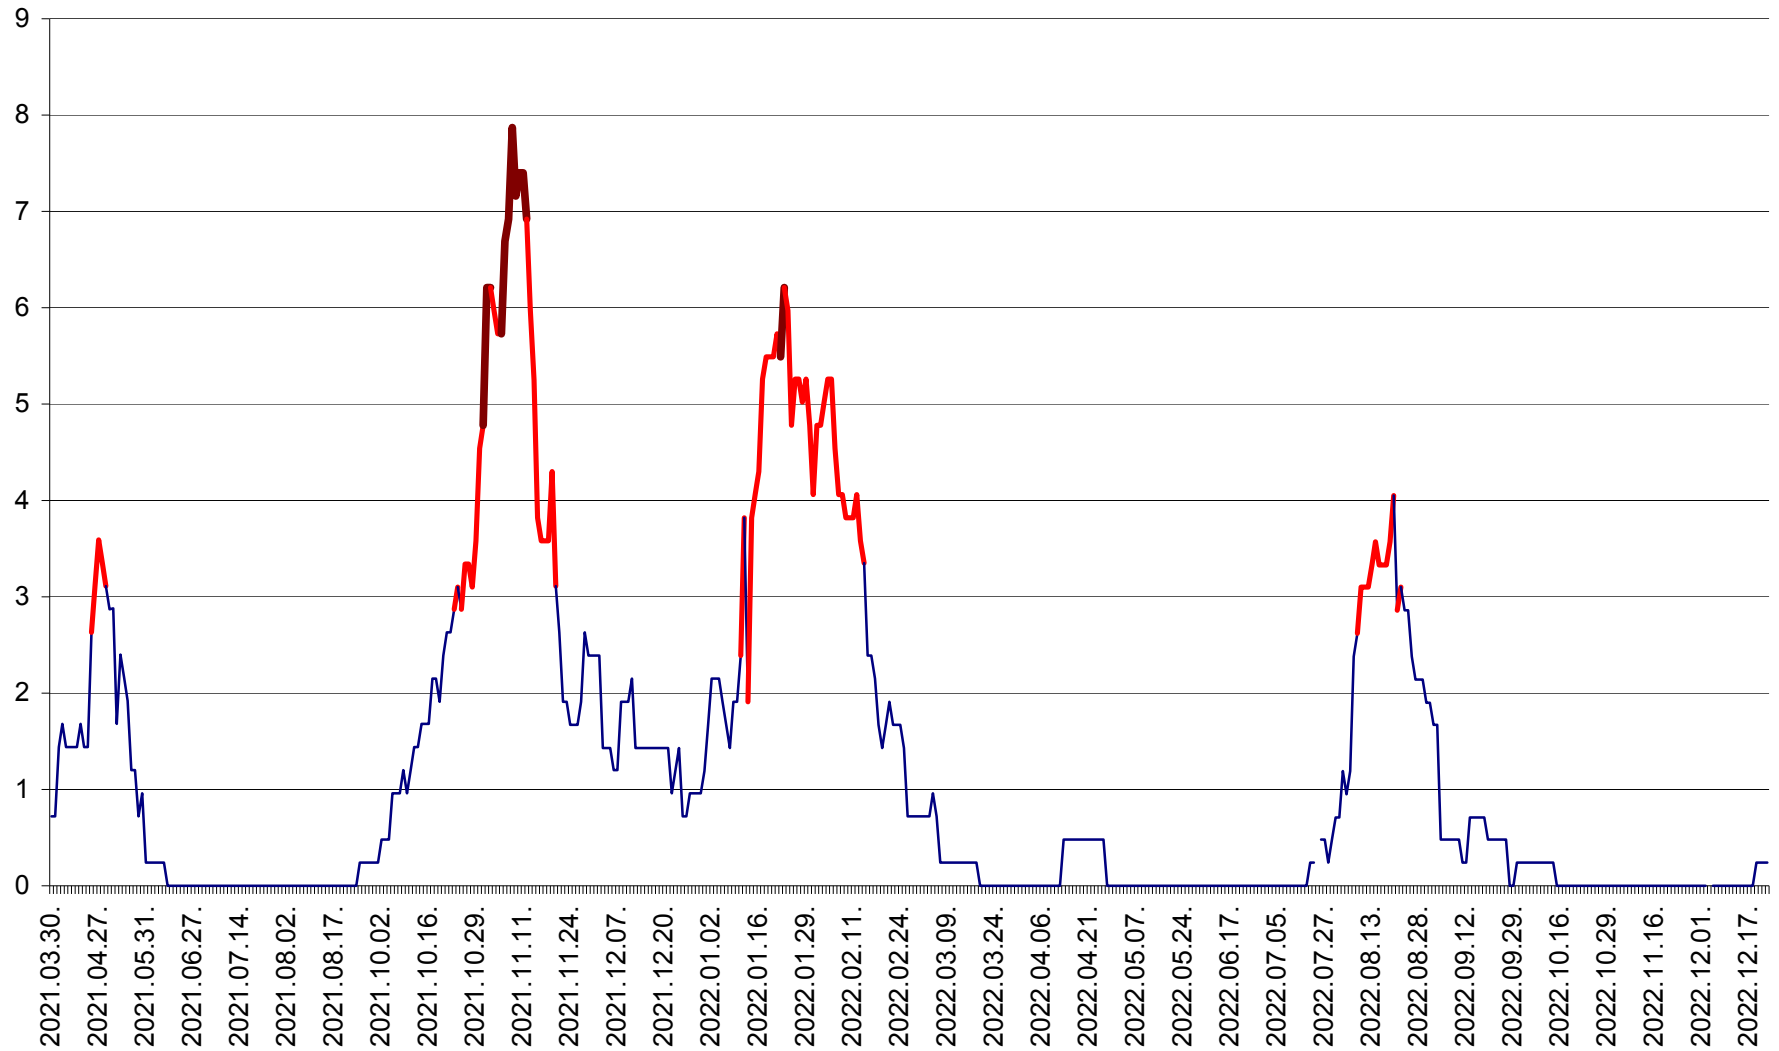

CORBU - Evolutia incidentei cumulate pe 14 zile la ‰ de locuitori  
2021.04.01. - 2022.12.23.

CORUND - Evolutia incidentei cumulate pe 14 zile la ‰ de locuitori  
2021.04.01. - 2022.12.23.

COZMENI - Evolutia incidentei cumulate pe 14 zile la ‰ de locuitori  
2021.04.01. - 2022.12.23.

ORAȘ CRISTURU SECUIESC - Evolutia incidentei cumulate pe 14 zile la ‰ de locuitori  
2021.04.01. - 2022.12.23.

DĂNEȘTI - Evolutia incidentei cumulate pe 14 zile la ‰ de locuitori  
2021.04.01. - 2022.12.23.

DÂRJIU - Evolutia incidentei cumulate pe 14 zile la ‰ de locuitori  
2021.04.01. - 2022.12.23.

DEALU - Evolutia incidentei cumulate pe 14 zile la ‰ de locuitori  
2021.04.01. - 2022.12.23.

DITRĂU - Evolutia incidentei cumulate pe 14 zile la ‰ de locuitori  
2021.04.01. - 2022.12.23.

FELICENI - Evolutia incidentei cumulate pe 14 zile la % de locuitori  
2021.04.01. - 2022.12.23.

FRUMOASA - Evolutia incidentei cumulate pe 14 zile la ‰ de locuitori  
2021.04.01. - 2022.12.23.

GĂLĂUȚAȘ - Evoluția incidenței cumulate pe 14 zile la ‰ de locuitori  
2021.04.01. - 2022.12.23.