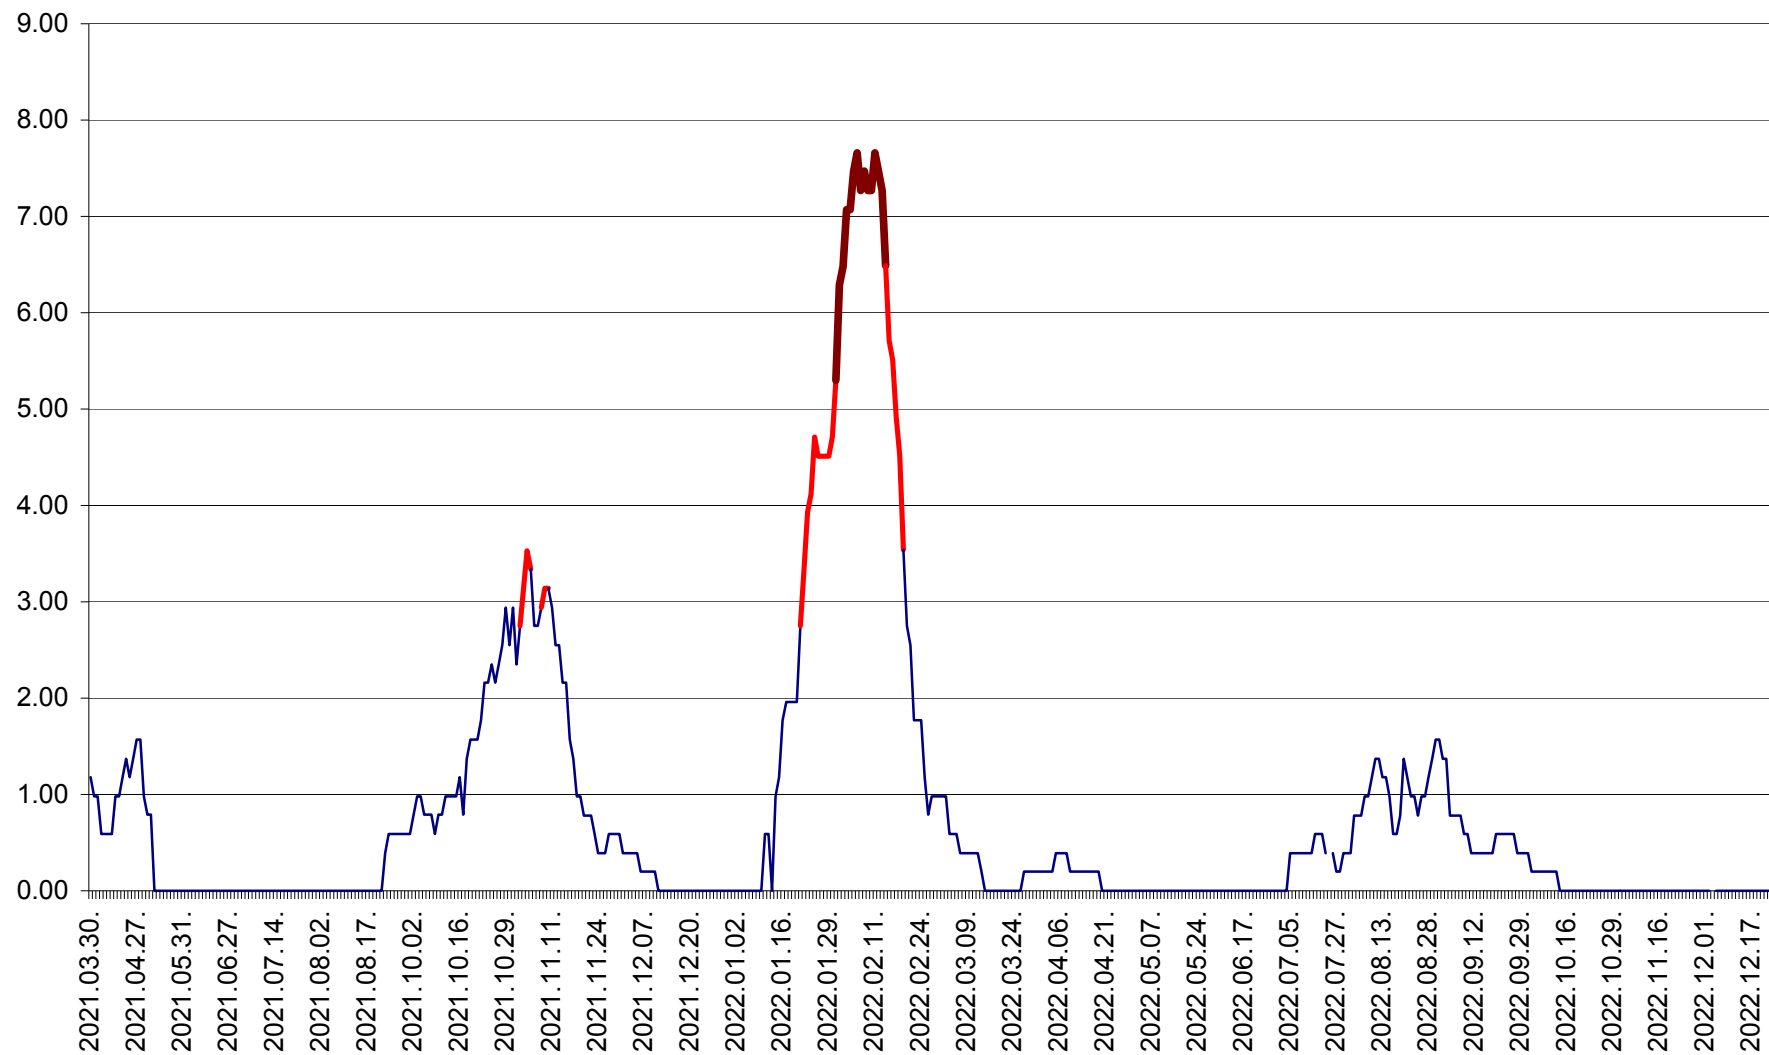

ORAȘ BĂLAN - Evoluția incidenței cumulate pe 14 zile la ‰ de locuitori  
2021.04.01. - 2022.12.23.

BILBOR - Evolutia incidentei cumulate pe 14 zile la ‰ de locuitori  
2021.04.01. - 2022.12.23.

ORAȘ BORSEC - Evolutia incidentei cumulate pe 14 zile la ‰ de locuitori  
2021.04.01. - 2022.12.23.

BRĂDEȘTI - Evoluția incidenței cumulate pe 14 zile la ‰ de locuitori  
2021.04.01. - 2022.12.23.

CĂPÂLNIȚA - Evolutia incidentei cumulate pe 14 zile la ‰ de locuitori  
2021.04.01. - 2022.12.23.

CÂRȚA - Evolutia incidentei cumulate pe 14 zile la ‰ de locuitori  
2021.04.01. - 2022.12.23.

CICEU - Evolutia incidentei cumulate pe 14 zile la ‰ de locuitori  
2021.04.01. - 2022.12.23.

CIUCSÂNGEORGIU - Evolutia incidentei cumulate pe 14 zile la ‰ de locuitori  
2021.04.01. - 2022.12.23.

CIUMANI - Evolutia incidentei cumulate pe 14 zile la ‰ de locuitori  
2021.04.01. - 2022.12.23.

CORBU - Evolutia incidentei cumulate pe 14 zile la ‰ de locuitori  
2021.04.01. - 2022.12.23.

CORUND - Evolutia incidentei cumulate pe 14 zile la ‰ de locuitori  
2021.04.01. - 2022.12.23.

COZMENI - Evolutia incidentei cumulate pe 14 zile la ‰ de locuitori  
2021.04.01. - 2022.12.23.