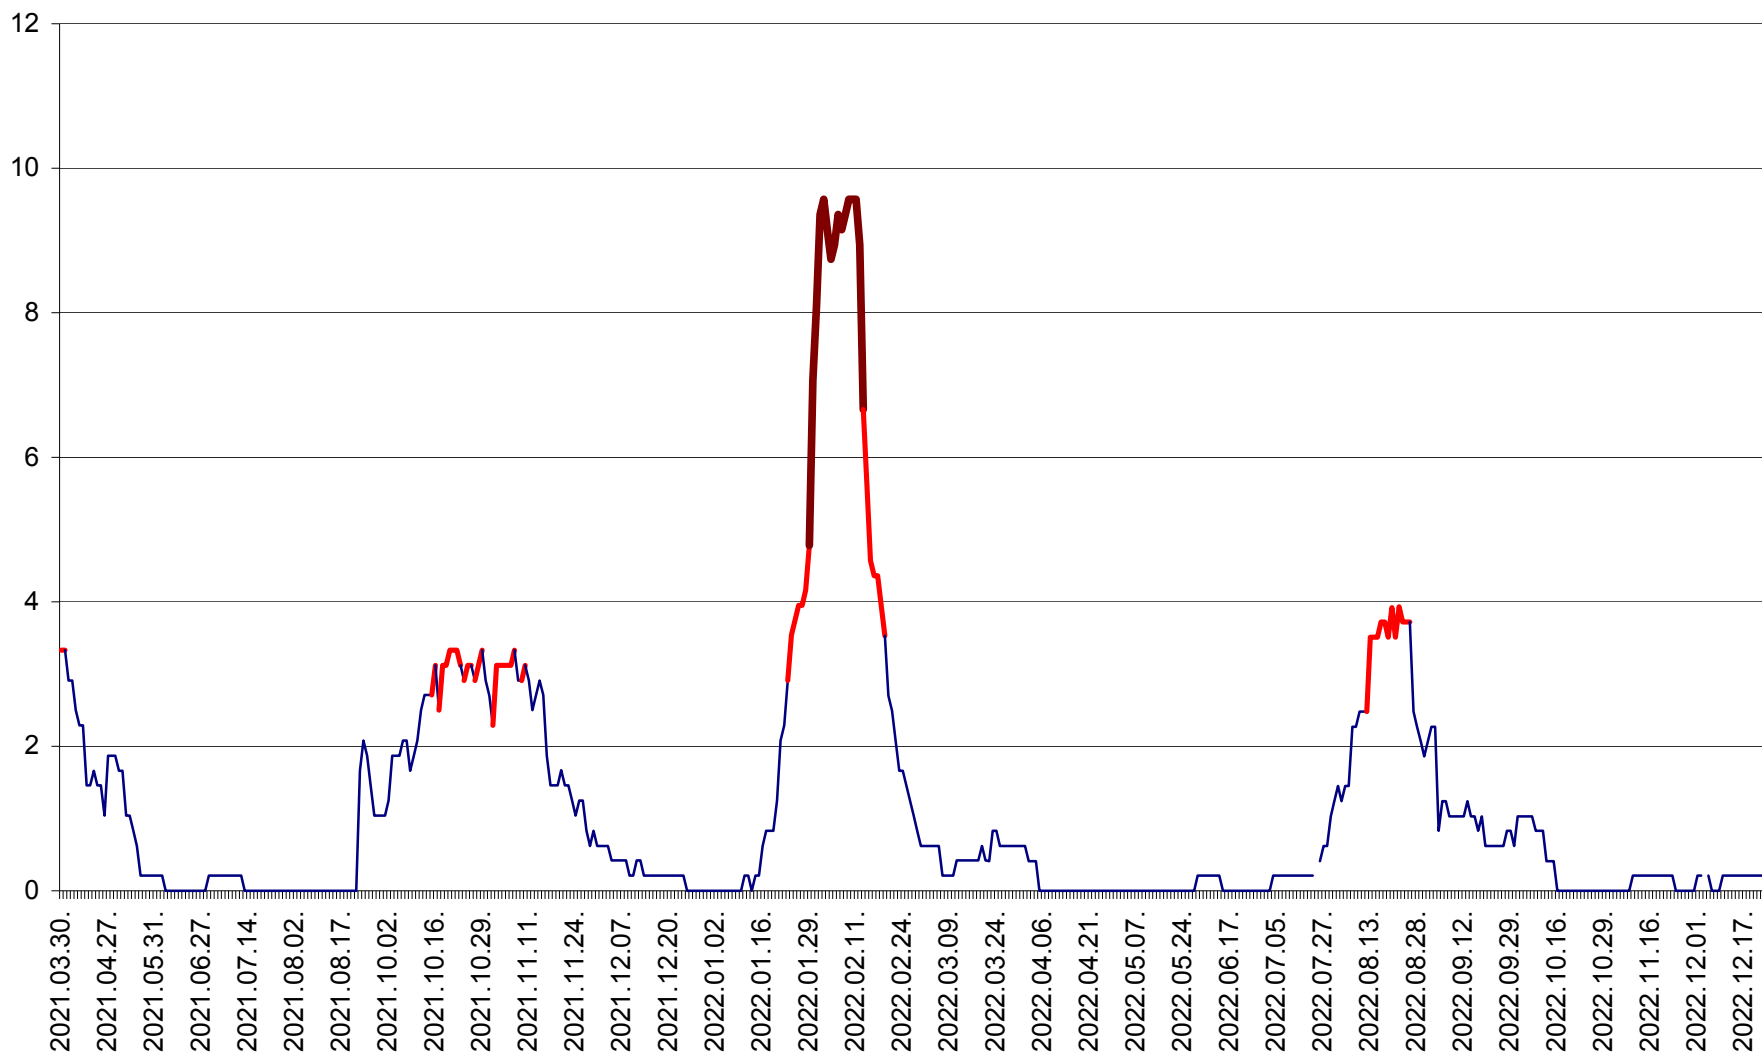

MĂDĂRAȘ - Evolutia incidentei cumulate pe 14 zile la ‰ de locuitori
2021.04.01. - 2022.12.23.