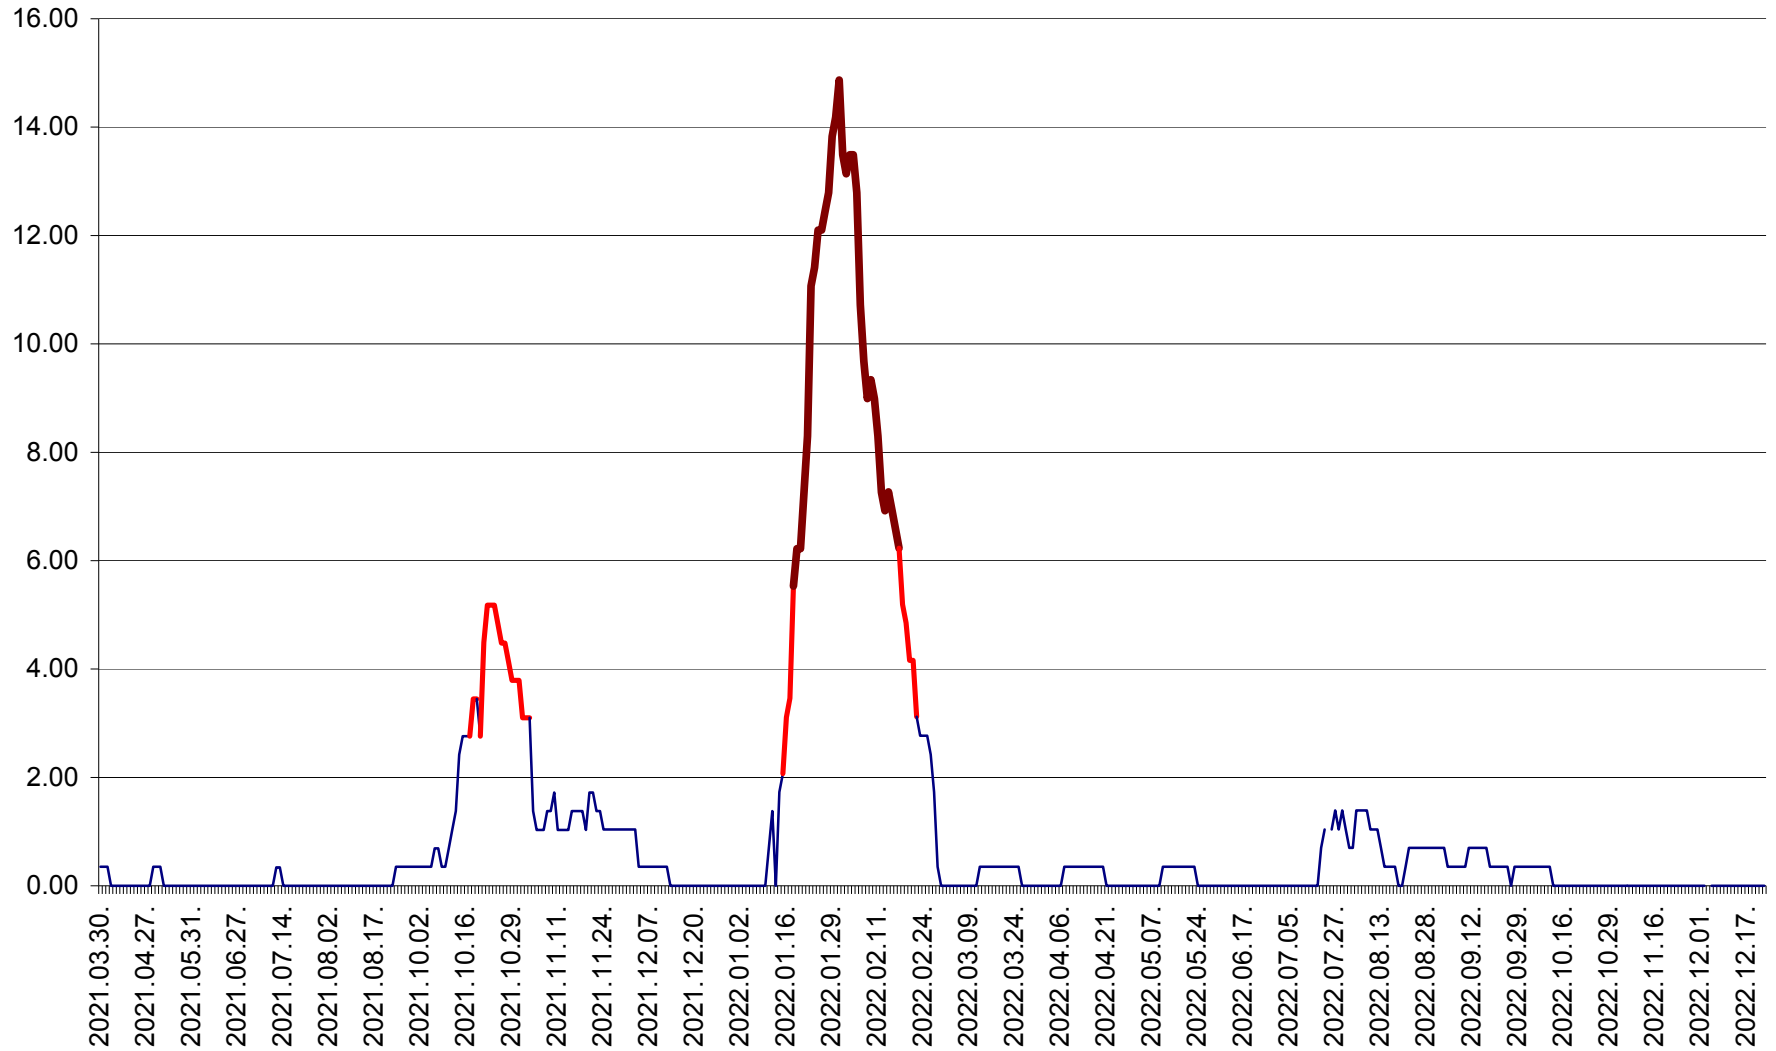

ORAȘ BĂLAN - Evoluția incidenței cumulate pe 14 zile la ‰ de locuitori  
2021.04.01. - 2022.12.23.

BILBOR - Evolutia incidentei cumulate pe 14 zile la ‰ de locuitori  
2021.04.01. - 2022.12.23.

ORAȘ BORSEC - Evolutia incidentei cumulate pe 14 zile la ‰ de locuitori  
2021.04.01. - 2022.12.23.

BRĂDEȘTI - Evoluția incidenței cumulate pe 14 zile la ‰ de locuitori  
2021.04.01. - 2022.12.23.

CĂPÂLNIȚA - Evolutia incidentei cumulate pe 14 zile la ‰ de locuitori  
2021.04.01. - 2022.12.23.

CÂRȚA - Evolutia incidentei cumulate pe 14 zile la ‰ de locuitori  
2021.04.01. - 2022.12.23.

CICEU - Evolutia incidentei cumulate pe 14 zile la ‰ de locuitori  
2021.04.01. - 2022.12.23.

CIUCSÂNGEORGIU - Evolutia incidentei cumulate pe 14 zile la ‰ de locuitori  
2021.04.01. - 2022.12.23.

CIUMANI - Evolutia incidentei cumulate pe 14 zile la ‰ de locuitori  
2021.04.01. - 2022.12.23.

CORBU - Evolutia incidentei cumulate pe 14 zile la ‰ de locuitori  
2021.04.01. - 2022.12.23.

CORUND - Evolutia incidentei cumulate pe 14 zile la ‰ de locuitori  
2021.04.01. - 2022.12.23.

COZMENI - Evolutia incidentei cumulate pe 14 zile la ‰ de locuitori  
2021.04.01. - 2022.12.23.