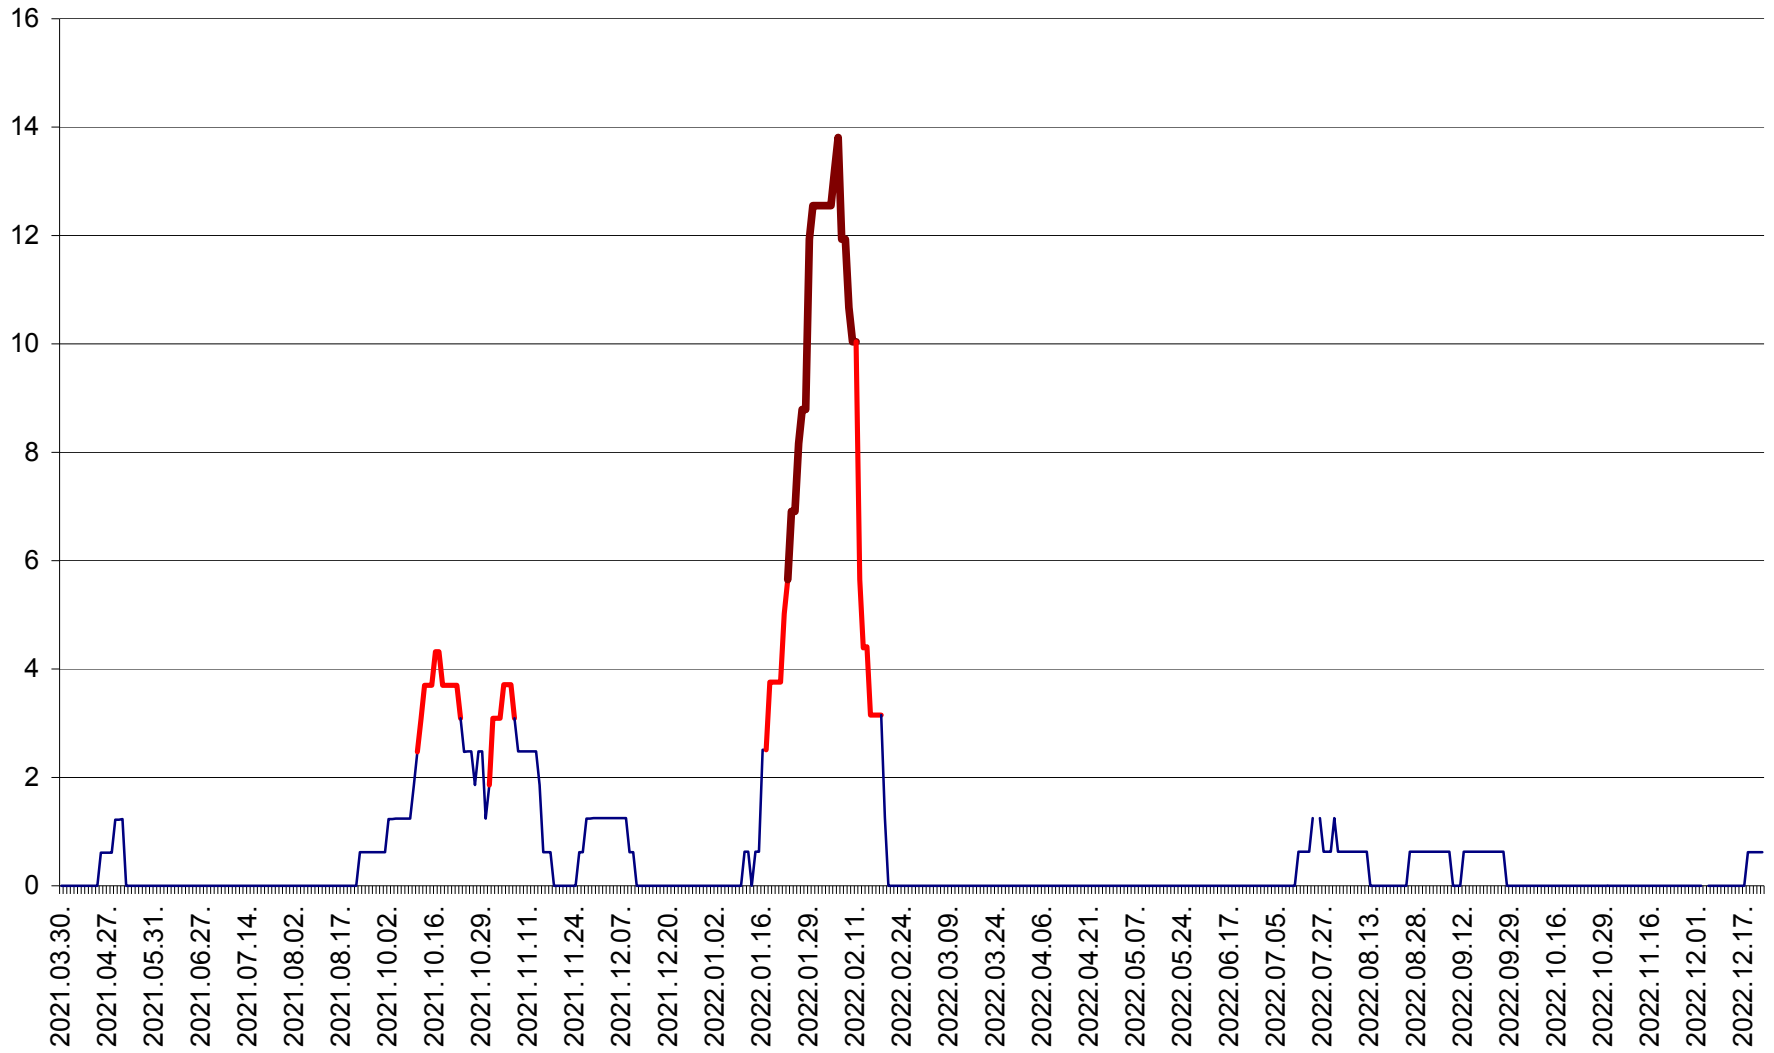

PLĂIEȘII DE JOS - Evolutia incidentei cumulate pe 14 zile la ‰ de locuitori  
2021.04.01. - 2022.12.23.

PORUMBENI - Evolutia incidentei cumulate pe 14 zile la ‰ de locuitori  
2021.04.01. - 2022.12.23.

PRAID - Evolutia incidentei cumulate pe 14 zile la ‰ de locuitori  
2021.04.01. - 2022.12.23.

RACU - Evolutia incidentei cumulate pe 14 zile la ‰ de locuitori  
2021.04.01. - 2022.12.23.

REMETEA - Evolutia incidentei cumulate pe 14 zile la ‰ de locuitori  
2021.04.01. - 2022.12.23.