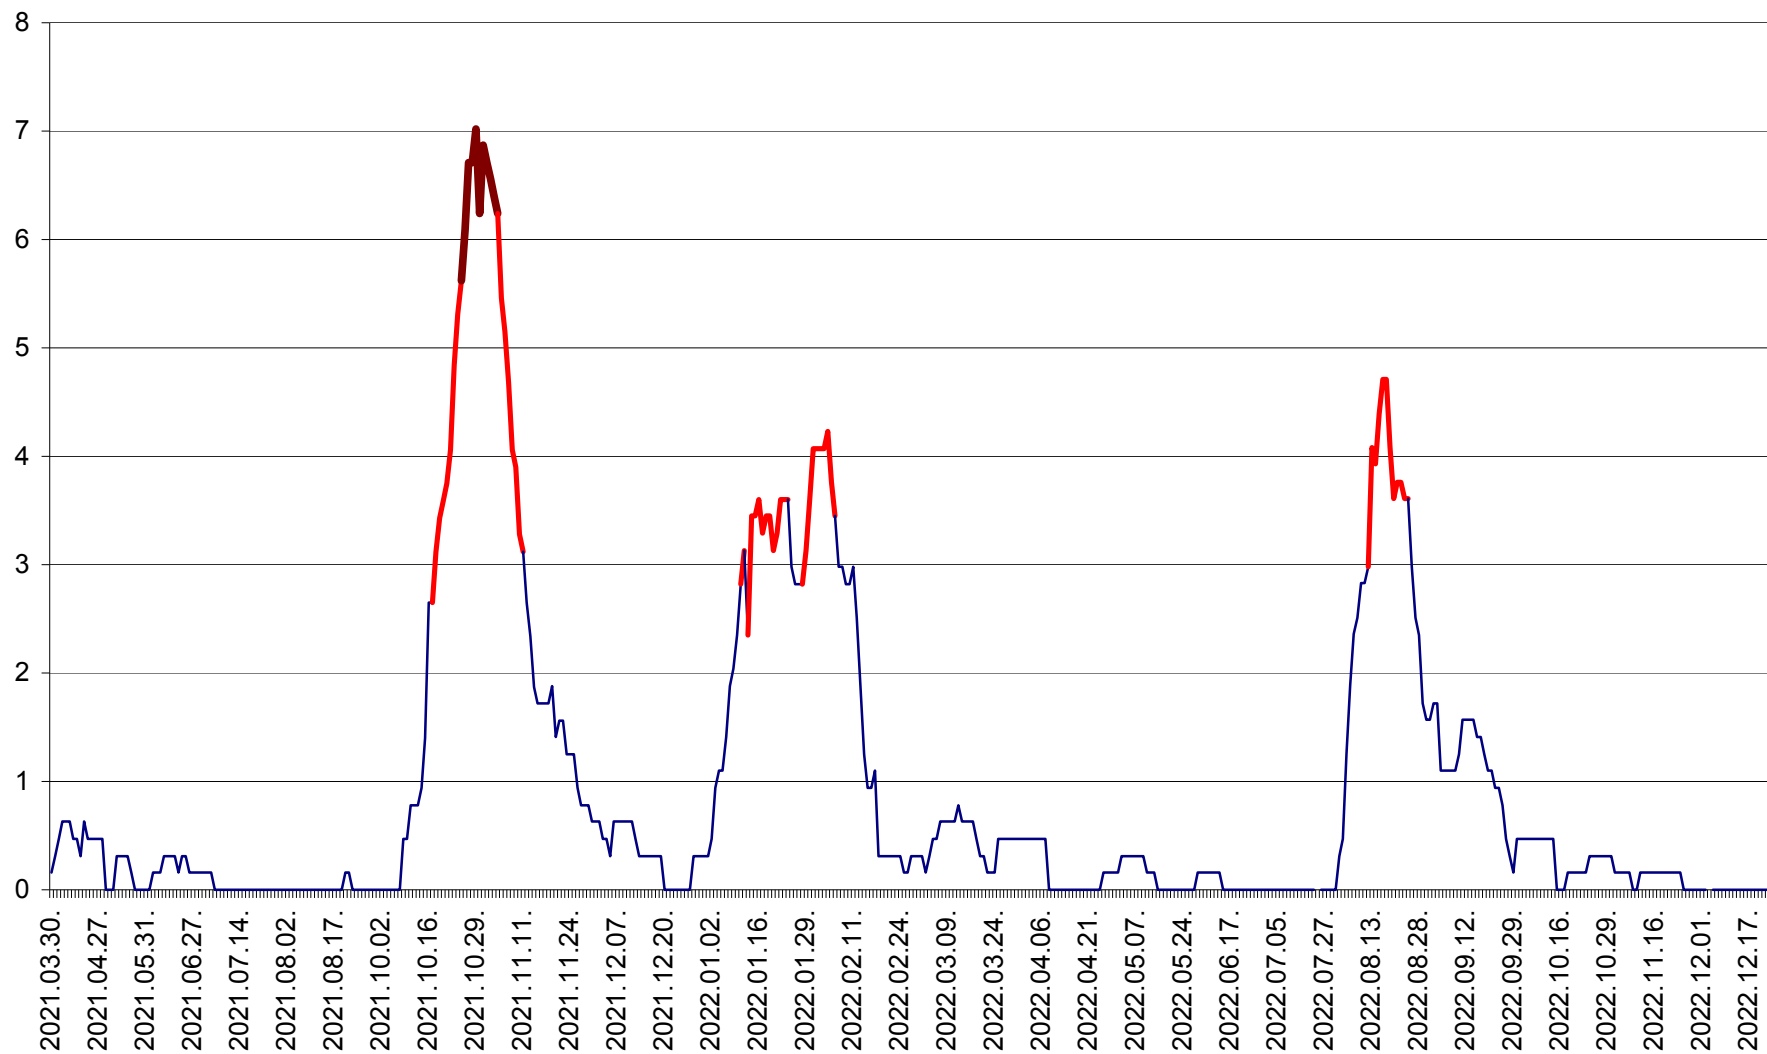

PLĂIEȘII DE JOS - Evolutia incidentei cumulate pe 14 zile la ‰ de locuitori  
2021.04.01. - 2022.12.23.

PORUMBENI - Evolutia incidentei cumulate pe 14 zile la ‰ de locuitori  
2021.04.01. - 2022.12.23.

PRAID - Evolutia incidentei cumulate pe 14 zile la ‰ de locuitori  
2021.04.01. - 2022.12.23.

RACU - Evolutia incidentei cumulate pe 14 zile la ‰ de locuitori  
2021.04.01. - 2022.12.23.

REMETEA - Evolutia incidentei cumulate pe 14 zile la ‰ de locuitori  
2021.04.01. - 2022.12.23.