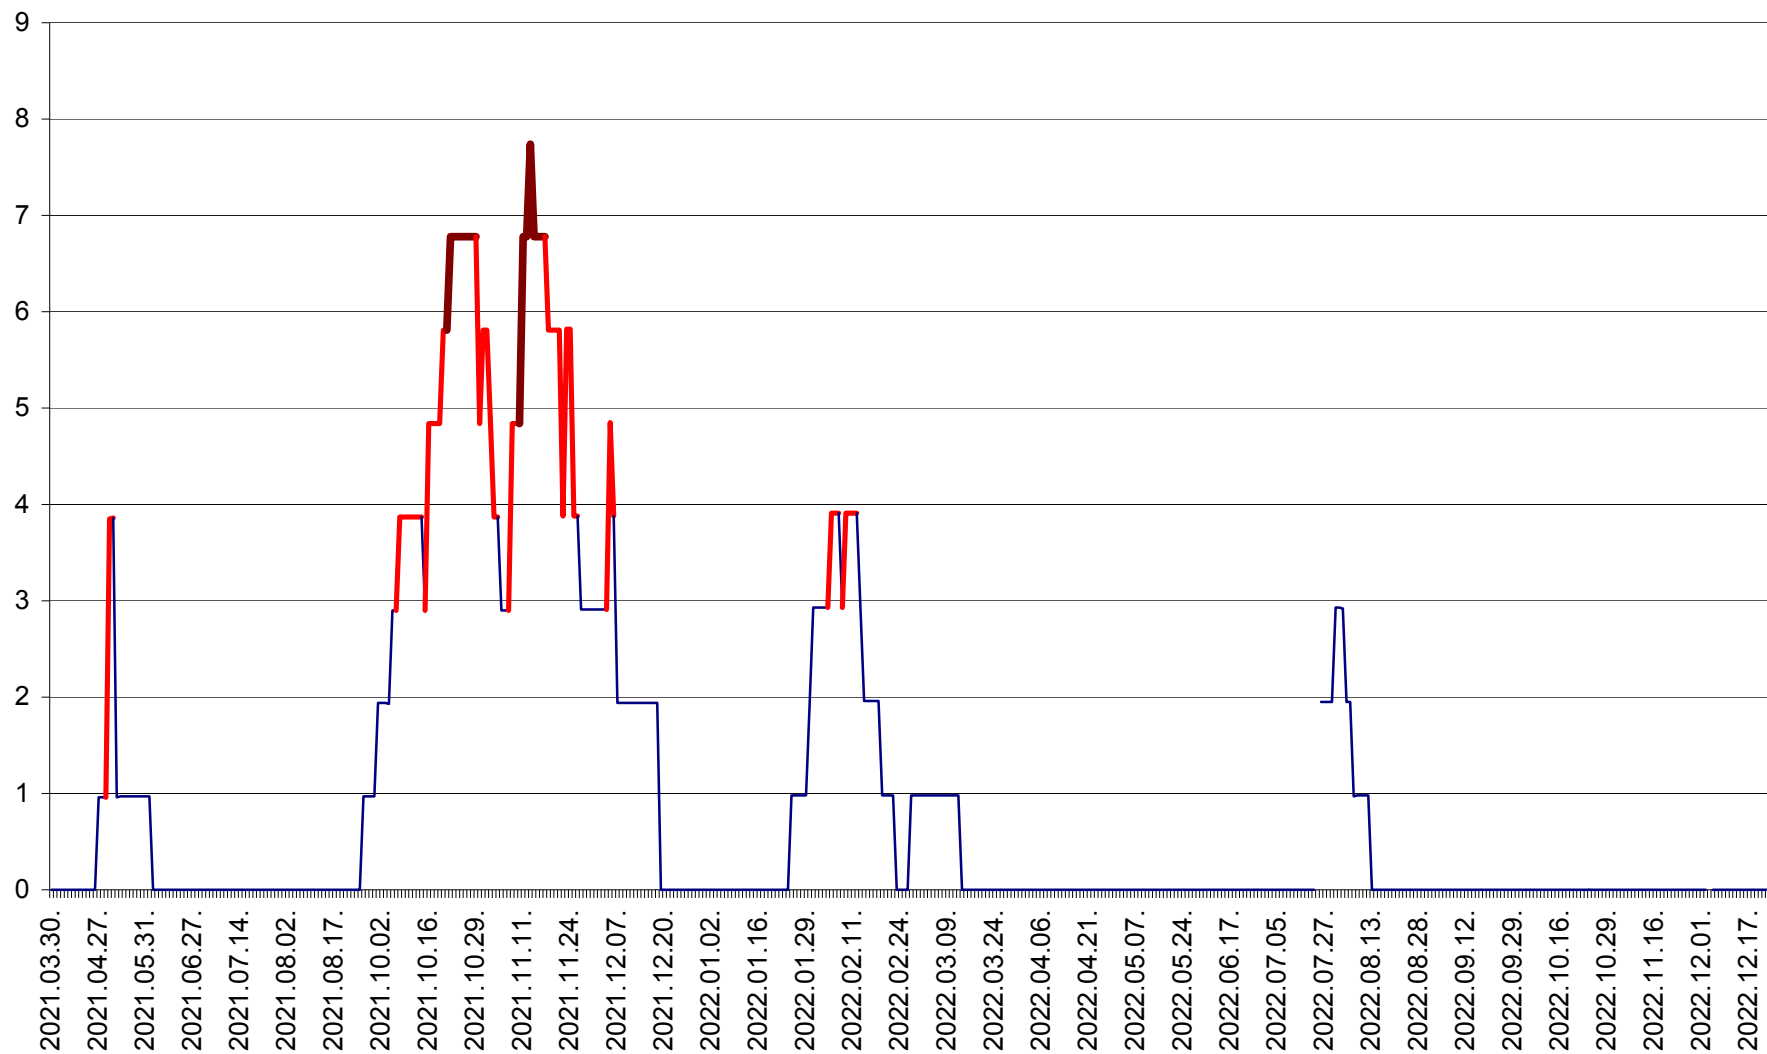

CORBU - Evolutia incidentei cumulate pe 14 zile la ‰ de locuitori  
2021.04.01. - 2022.12.23.

CORUND - Evolutia incidentei cumulate pe 14 zile la ‰ de locuitori  
2021.04.01. - 2022.12.23.

COZMENI - Evolutia incidentei cumulate pe 14 zile la ‰ de locuitori  
2021.04.01. - 2022.12.23.

ORAȘ CRISTURU SECUIESC - Evolutia incidentei cumulate pe 14 zile la ‰ de locuitori  
2021.04.01. - 2022.12.23.

DĂNEȘTI - Evolutia incidentei cumulate pe 14 zile la ‰ de locuitori  
2021.04.01. - 2022.12.23.

DÂRJIU - Evolutia incidentei cumulate pe 14 zile la ‰ de locuitori  
2021.04.01. - 2022.12.23.

DEALU - Evolutia incidentei cumulate pe 14 zile la ‰ de locuitori  
2021.04.01. - 2022.12.23.

DITRĂU - Evolutia incidentei cumulate pe 14 zile la ‰ de locuitori  
2021.04.01. - 2022.12.23.

FELICENI - Evolutia incidentei cumulate pe 14 zile la % de locuitori  
2021.04.01. - 2022.12.23.

FRUMOASA - Evolutia incidentei cumulate pe 14 zile la ‰ de locuitori  
2021.04.01. - 2022.12.23.

GĂLĂUȚAȘ - Evoluția incidenței cumulate pe 14 zile la ‰ de locuitori  
2021.04.01. - 2022.12.23.