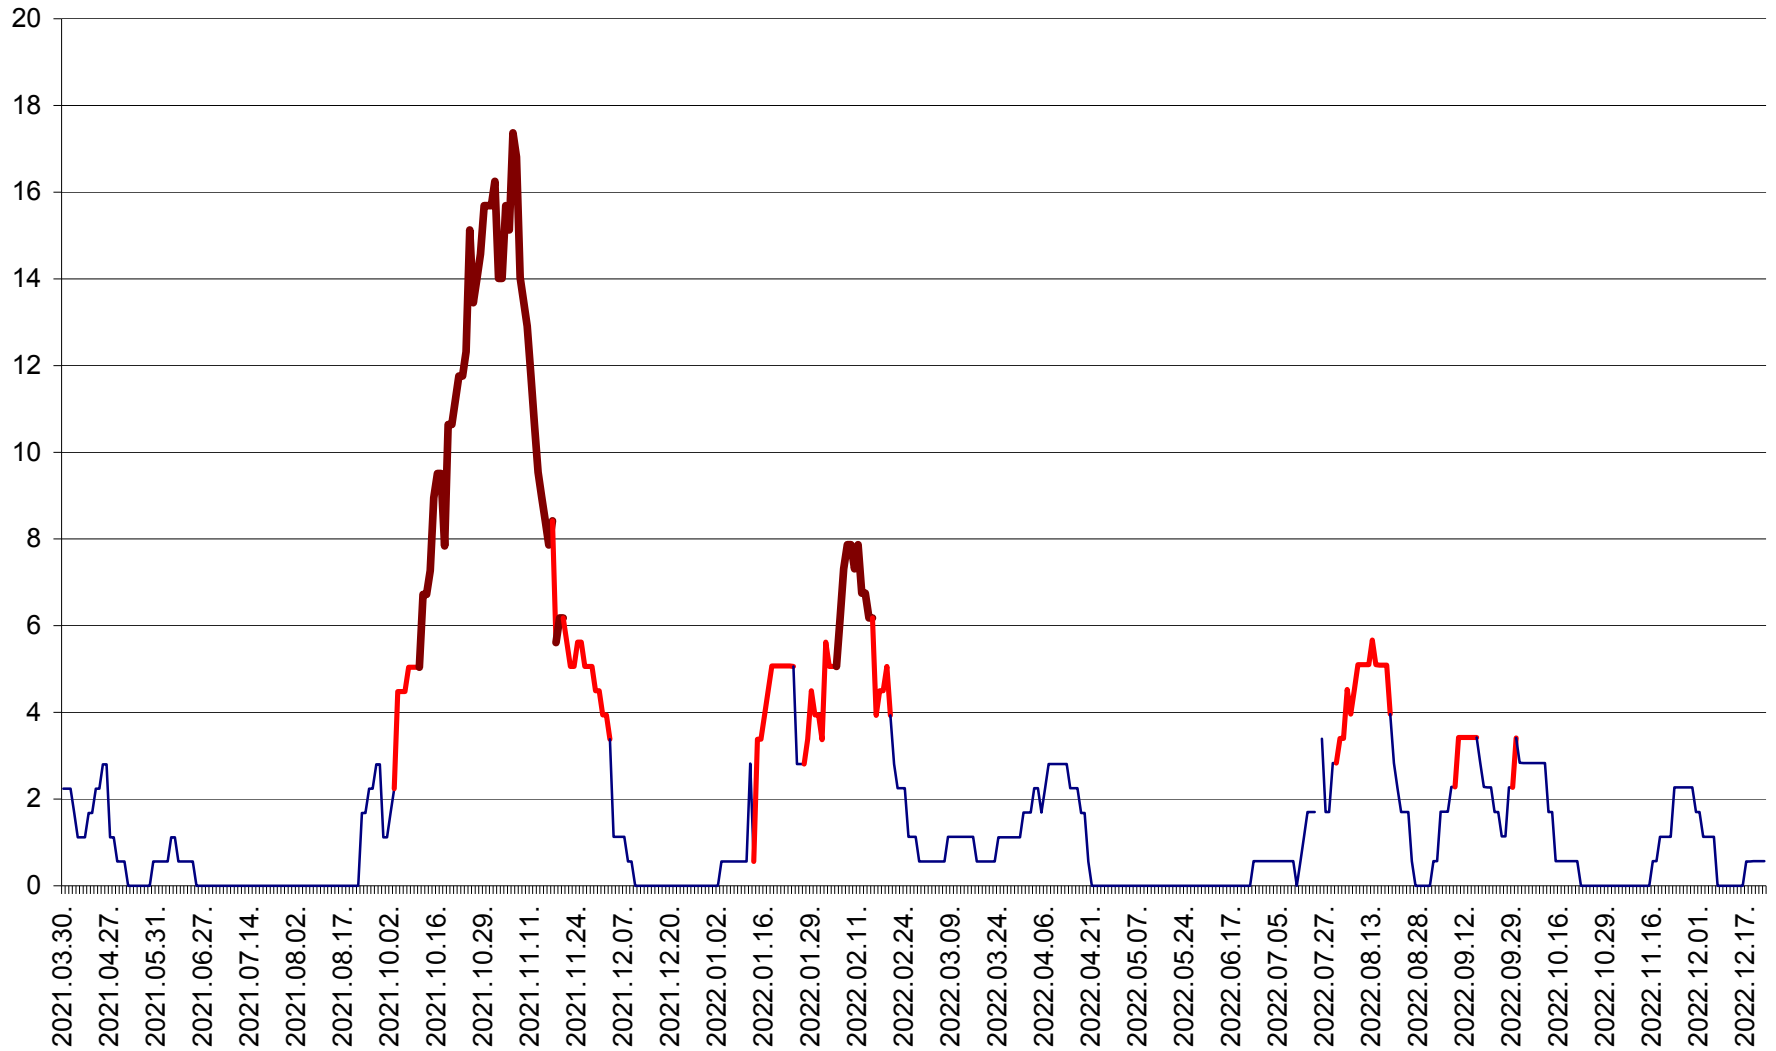

SICULENI - Evolutia incidentei cumulate pe 14 zile la ‰ de locuitori  
2021.04.01. - 2022.12.23.

ȘIMONEȘTI - Evolutia incidentei cumulate pe 14 zile la ‰ de locuitori  
2021.04.01. - 2022.12.23.

SUBCETATE - Evolutia incidentei cumulate pe 14 zile la ‰ de locuitori  
2021.04.01. - 2022.12.23.

SUSENI - Evolutia incidentei cumulate pe 14 zile la ‰ de locuitori  
2021.04.01. - 2022.12.23.

TOMEȘTI - Evolutia incidentei cumulate pe 14 zile la ‰ de locuitori  
2021.04.01. - 2022.12.23.

MUNICIPIUL TOPLIȚA - Evolutia incidentei cumulate pe 14 zile la ‰ de locuitori  
2021.04.01. - 2022.12.23.