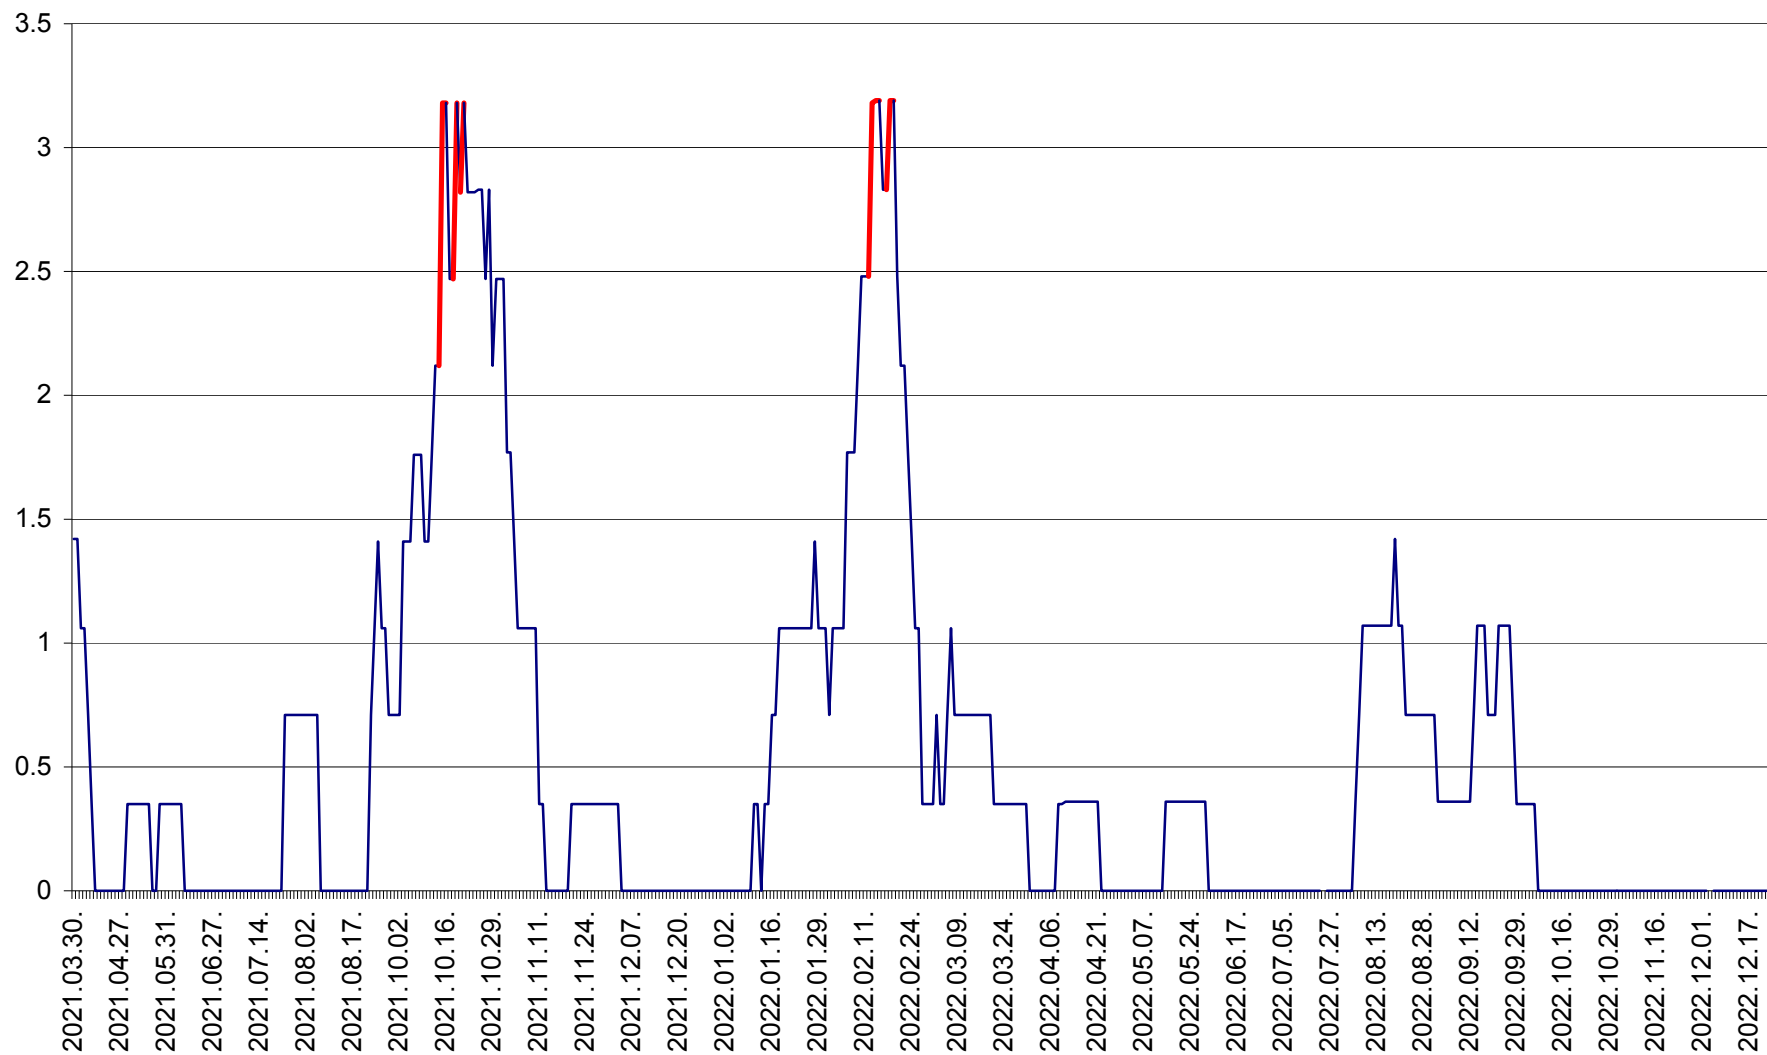

MIHĂILENI - Evolutia incidentei cumulate pe 14 zile la ‰ de locuitori  
2021.04.01. - 2022.12.23.

MUGENI - Evolutia incidentei cumulate pe 14 zile la ‰ de locuitori  
2021.04.01. - 2022.12.23.

OCLAND - Evolutia incidentei cumulate pe 14 zile la ‰ de locuitori  
2021.04.01. - 2022.12.23.

MUNICIPIUL ODORHEIU SECUIESC - Evolutia incidentei cumulate pe 14 zile la % de locuitori  
2021.04.01. - 2022.12.23.

PĂULENI-CIUC - Evolutia incidentei cumulate pe 14 zile la ‰ de locuitori  
2021.04.01. - 2022.12.23.

PLĂIEȘII DE JOS - Evolutia incidentei cumulate pe 14 zile la ‰ de locuitori  
2021.04.01. - 2022.12.23.

PORUMBENI - Evolutia incidentei cumulate pe 14 zile la ‰ de locuitori  
2021.04.01. - 2022.12.23.