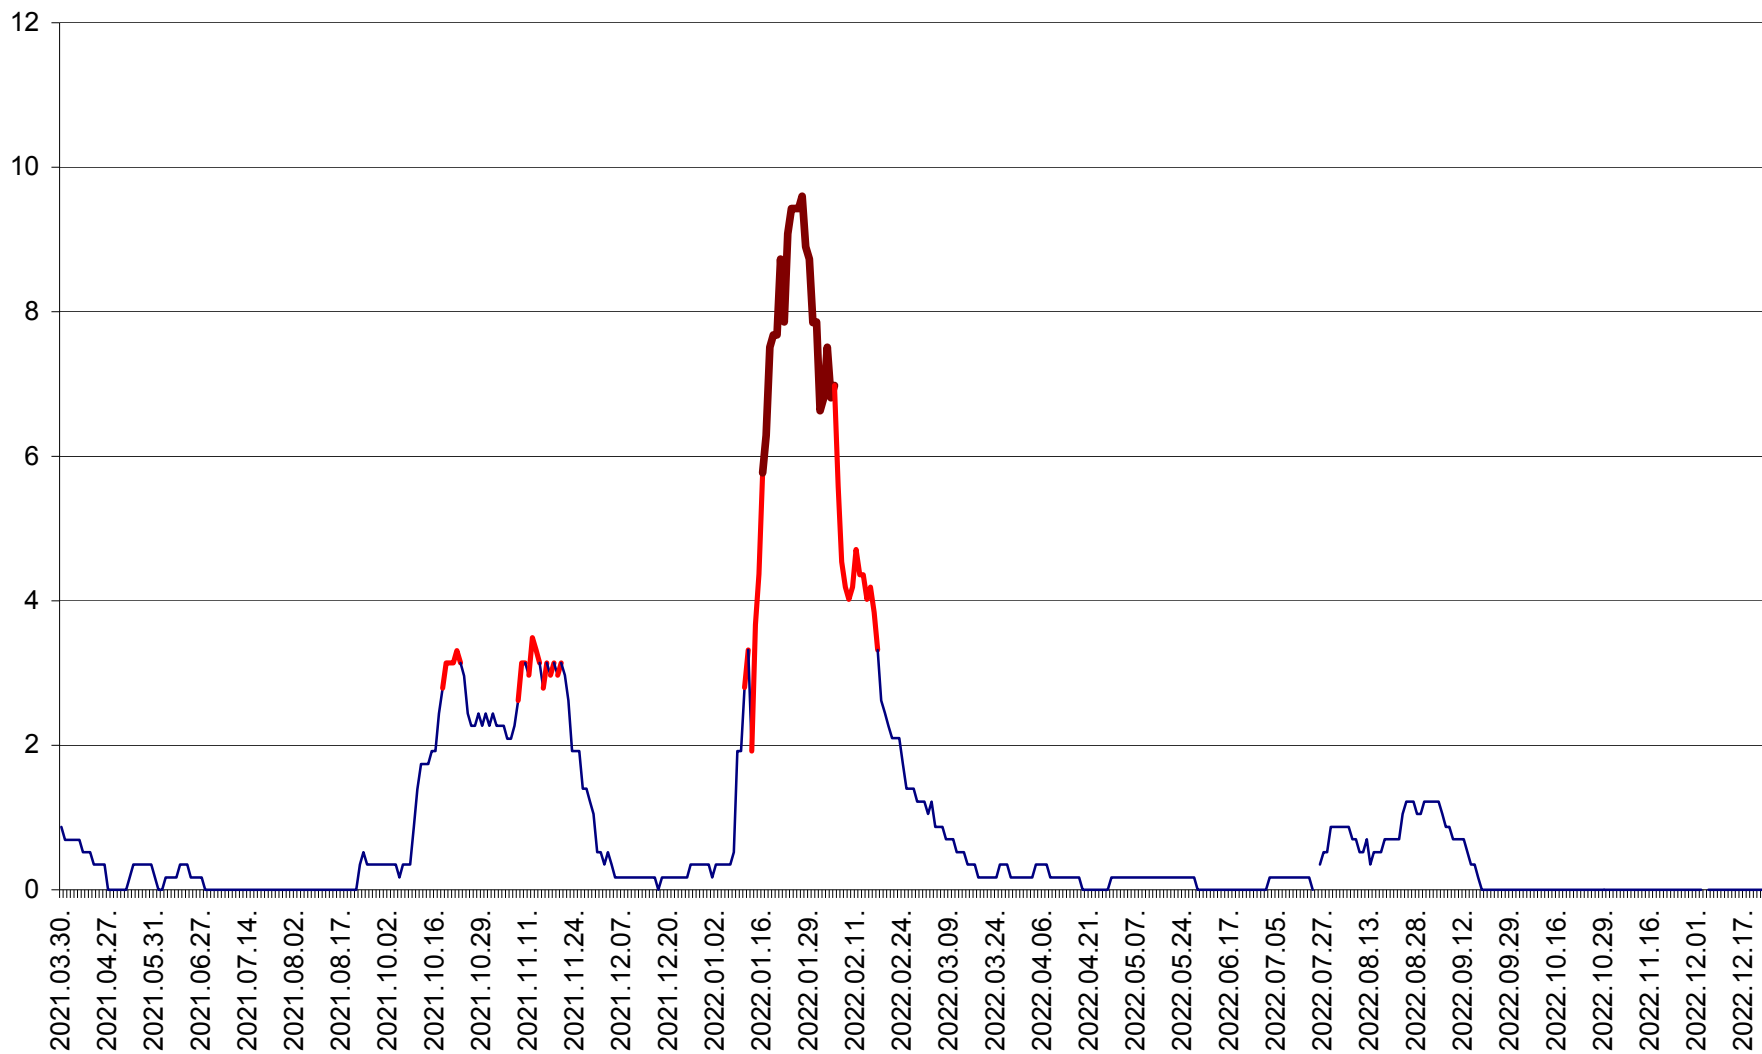

DÂRJIU - Evolutia incidentei cumulate pe 14 zile la ‰ de locuitori  
2021.04.01. - 2022.12.23.

DEALU - Evolutia incidentei cumulate pe 14 zile la ‰ de locuitori  
2021.04.01. - 2022.12.23.

DITRĂU - Evolutia incidentei cumulate pe 14 zile la ‰ de locuitori  
2021.04.01. - 2022.12.23.

FELICENI - Evolutia incidentei cumulate pe 14 zile la % de locuitori  
2021.04.01. - 2022.12.23.

FRUMOASA - Evolutia incidentei cumulate pe 14 zile la ‰ de locuitori  
2021.04.01. - 2022.12.23.

GĂLĂUȚAȘ - Evoluția incidenței cumulate pe 14 zile la ‰ de locuitori  
2021.04.01. - 2022.12.23.

MUNICIPIUL GHEORGHENI - Evolutia incidentei cumulate pe 14 zile la % de locuitori  
2021.04.01. - 2022.12.23.

JOSENI - Evolutia incidentei cumulate pe 14 zile la ‰ de locuitori  
2021.04.01. - 2022.12.23.

LĂZAREA - Evolutia incidentei cumulate pe 14 zile la % de locuitori  
2021.04.01. - 2022.12.23.

LELICENI - Evolutia incidentei cumulate pe 14 zile la ‰ de locuitori  
2021.04.01. - 2022.12.23.

LUETA - Evolutia incidentei cumulate pe 14 zile la ‰ de locuitori  
2021.04.01. - 2022.12.23.