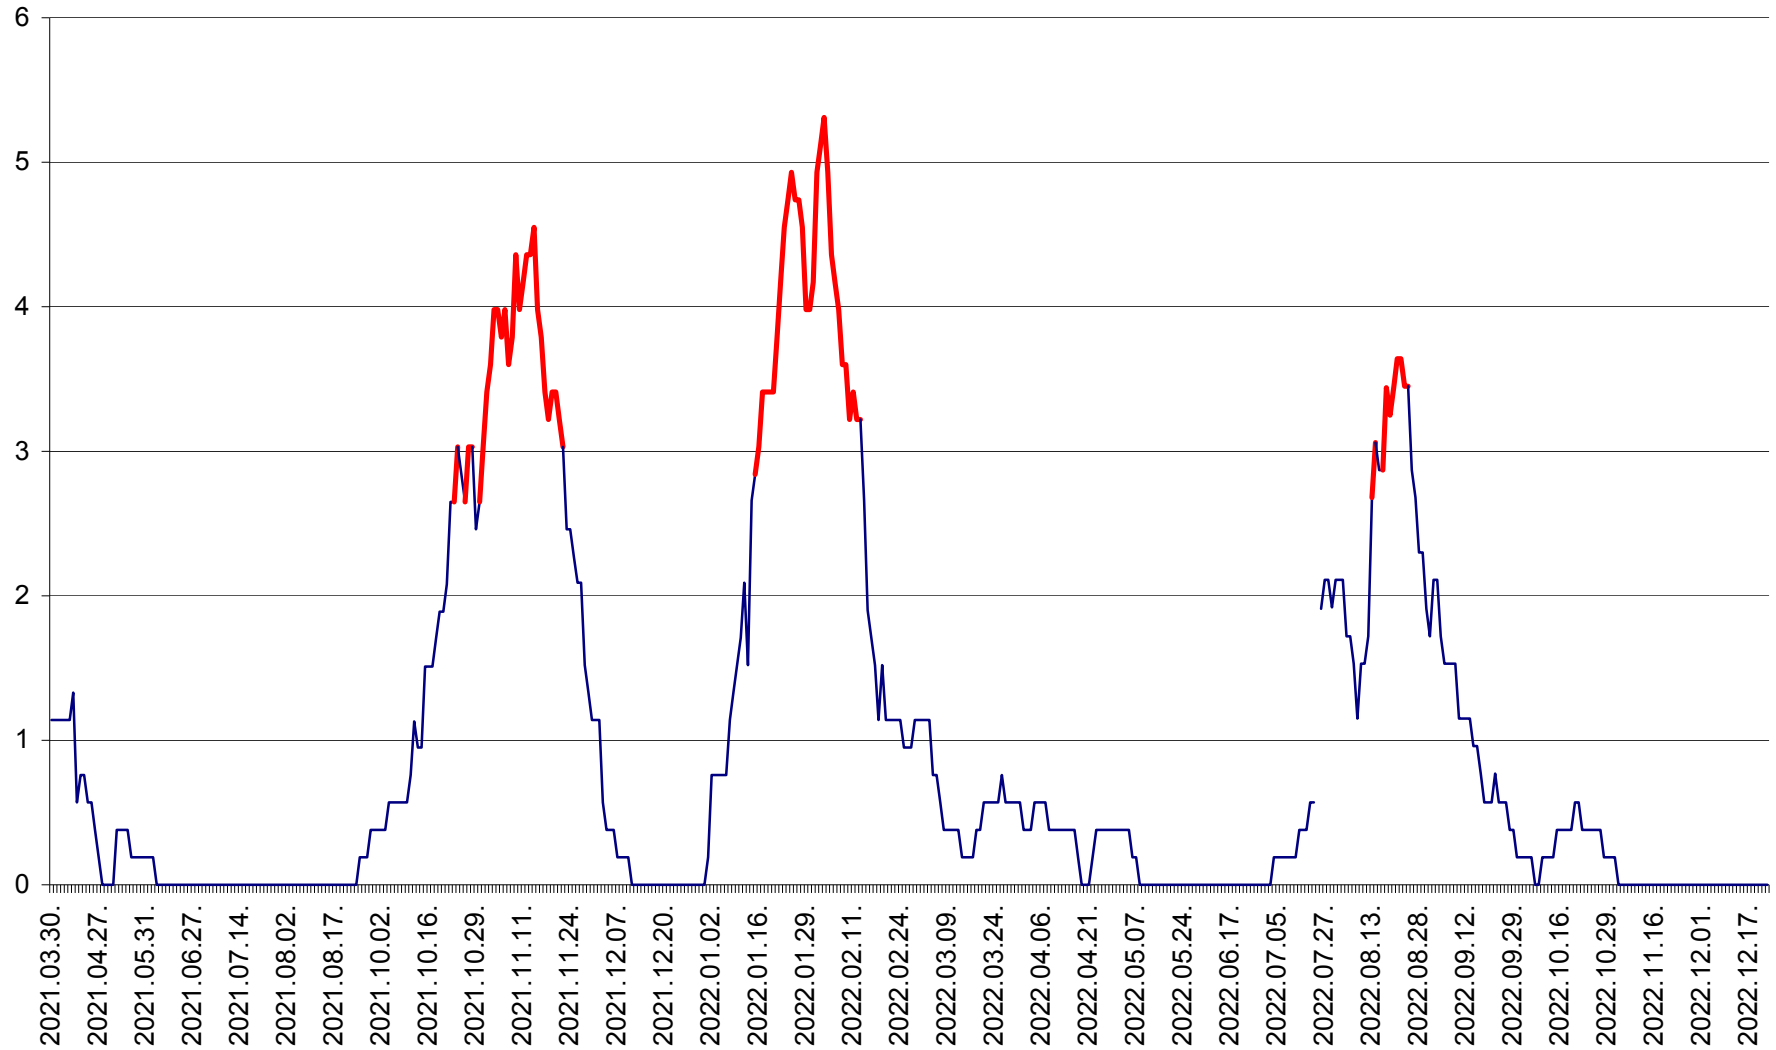

SICULENI - Evolutia incidentei cumulate pe 14 zile la ‰ de locuitori  
2021.04.01. - 2022.12.23.

ȘIMONEȘTI - Evolutia incidentei cumulate pe 14 zile la ‰ de locuitori  
2021.04.01. - 2022.12.23.

SUBCETATE - Evolutia incidentei cumulate pe 14 zile la ‰ de locuitori  
2021.04.01. - 2022.12.23.

SUSENI - Evolutia incidentei cumulate pe 14 zile la ‰ de locuitori  
2021.04.01. - 2022.12.23.

TOMEȘTI - Evolutia incidentei cumulate pe 14 zile la ‰ de locuitori  
2021.04.01. - 2022.12.23.

MUNICIPIUL TOPLIȚA - Evolutia incidentei cumulate pe 14 zile la ‰ de locuitori  
2021.04.01. - 2022.12.23.