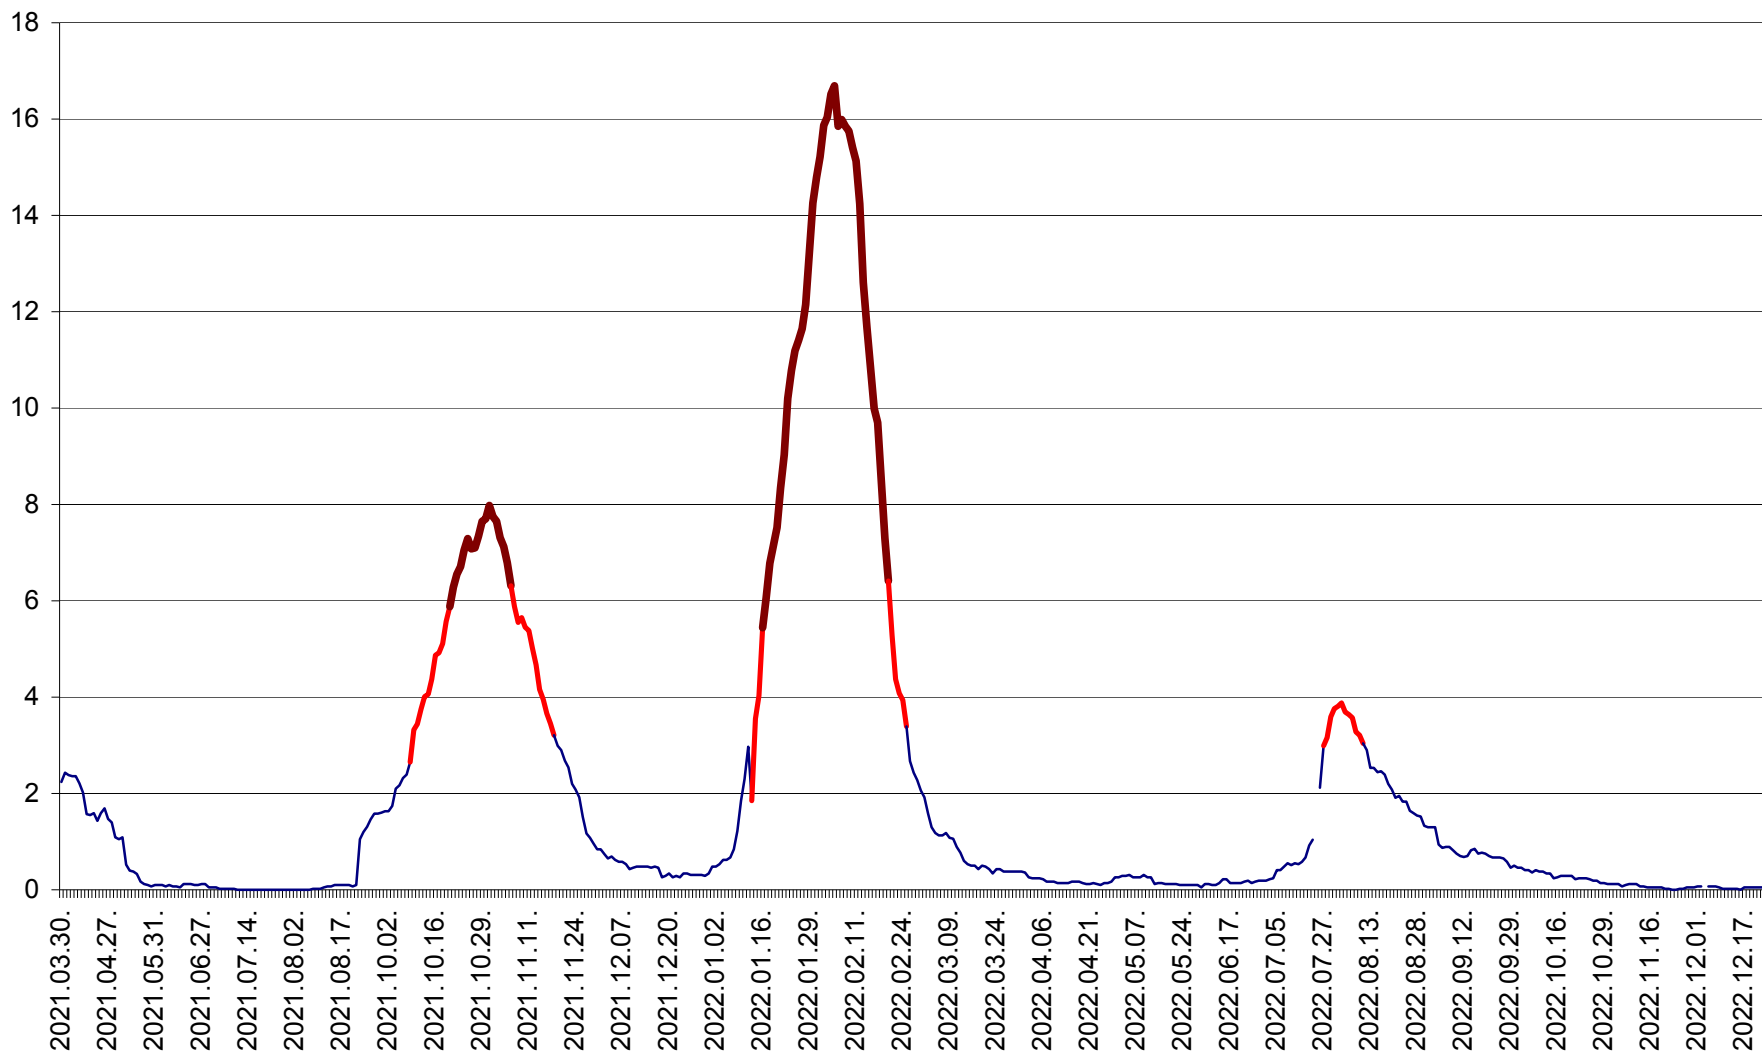

LĂZAREA - Evolutia incidentei cumulate pe 14 zile la % de locuitori  
2021.04.01. - 2022.12.23.

LELICENI - Evolutia incidentei cumulate pe 14 zile la ‰ de locuitori  
2021.04.01. - 2022.12.23.

LUETA - Evolutia incidentei cumulate pe 14 zile la ‰ de locuitori  
2021.04.01. - 2022.12.23.

LUNCA DE JOS - Evolutia incidentei cumulate pe 14 zile la ‰ de locuitori  
2021.04.01. - 2022.12.23.

LUNCA DE SUS - Evolutia incidentei cumulate pe 14 zile la ‰ de locuitori  
2021.04.01. - 2022.12.23.

LUPENI - Evolutia incidentei cumulate pe 14 zile la ‰ de locuitori  
2021.04.01. - 2022.12.23.

MĂDĂRAȘ - Evolutia incidentei cumulate pe 14 zile la ‰ de locuitori  
2021.04.01. - 2022.12.23.

MĂRTINIȘ - Evolutia incidentei cumulate pe 14 zile la ‰ de locuitori  
2021.04.01. - 2022.12.23.

MEREȘTI - Evolutia incidentei cumulate pe 14 zile la ‰ de locuitori  
2021.04.01. - 2022.12.23.

MUNICIPIUL MIERCUREA-CIUC - Evolutia incidentei cumulate pe 14 zile la ‰ de locuitori  
2021.04.01. - 2022.12.23.