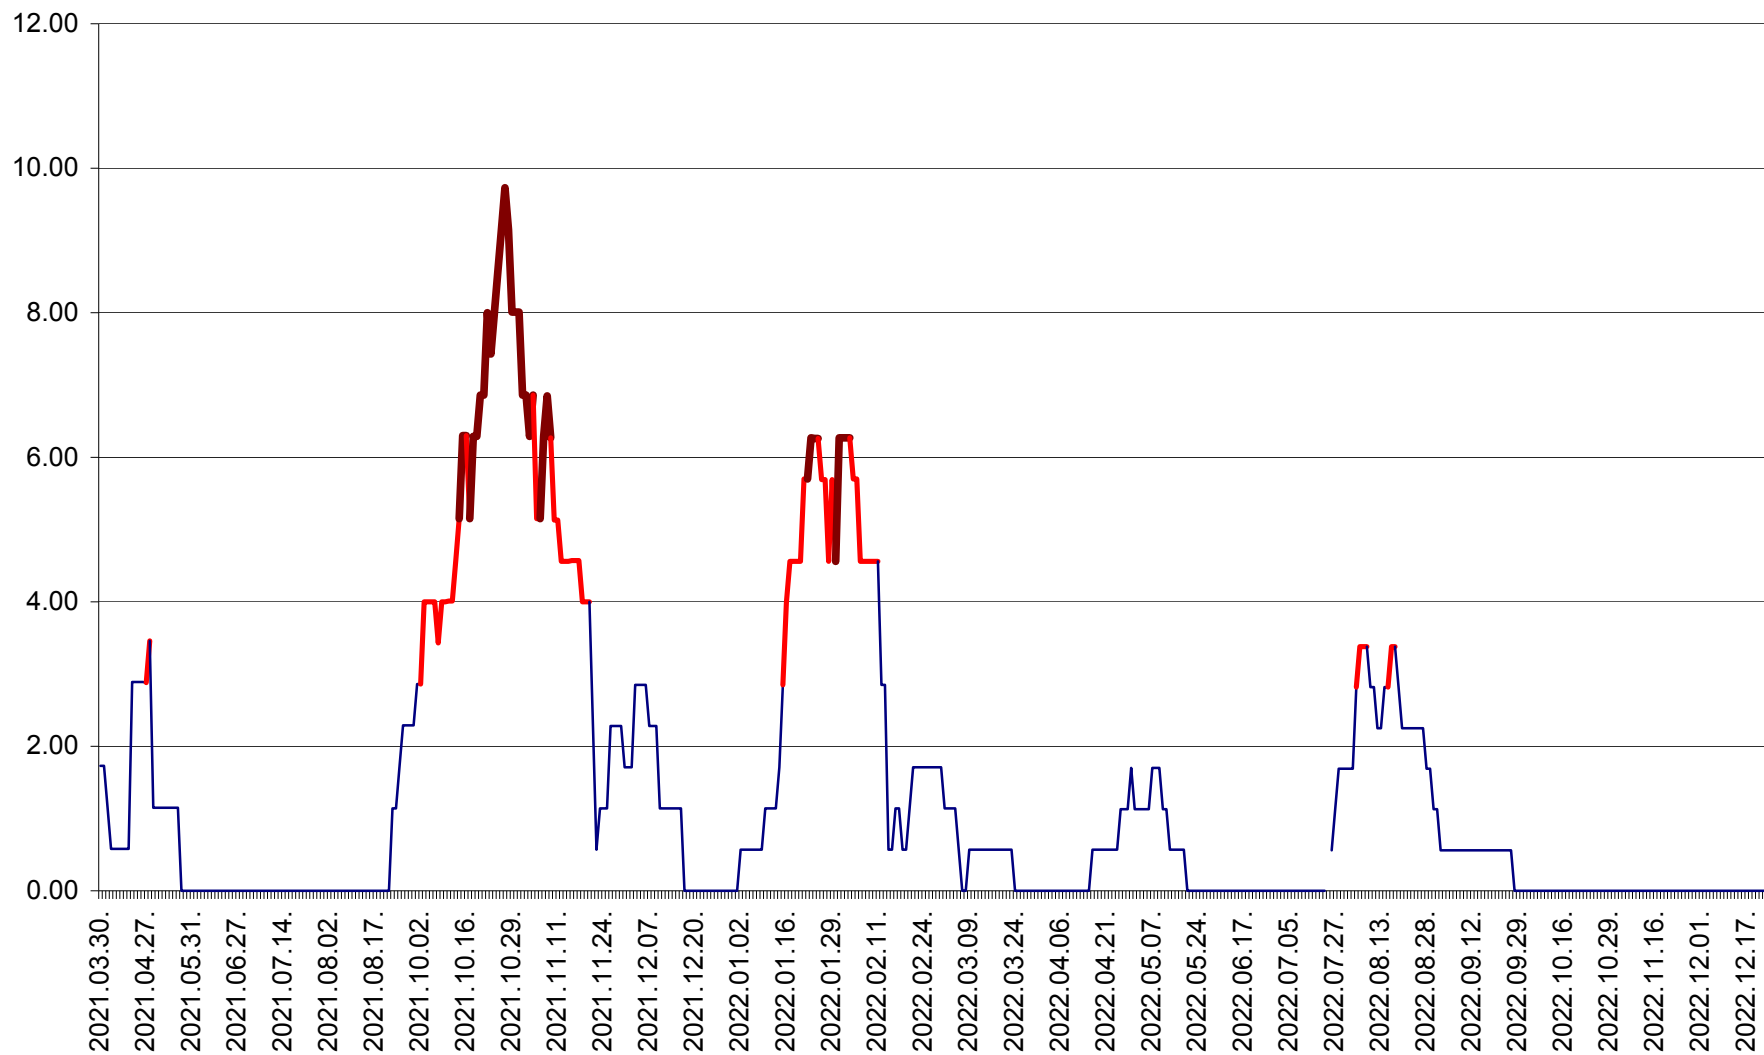

ORAȘ VLĂHIȚA - Evolutia incidentei cumulate pe 14 zile la ‰ de locuitori
2021.04.01. - 2022.12.23.