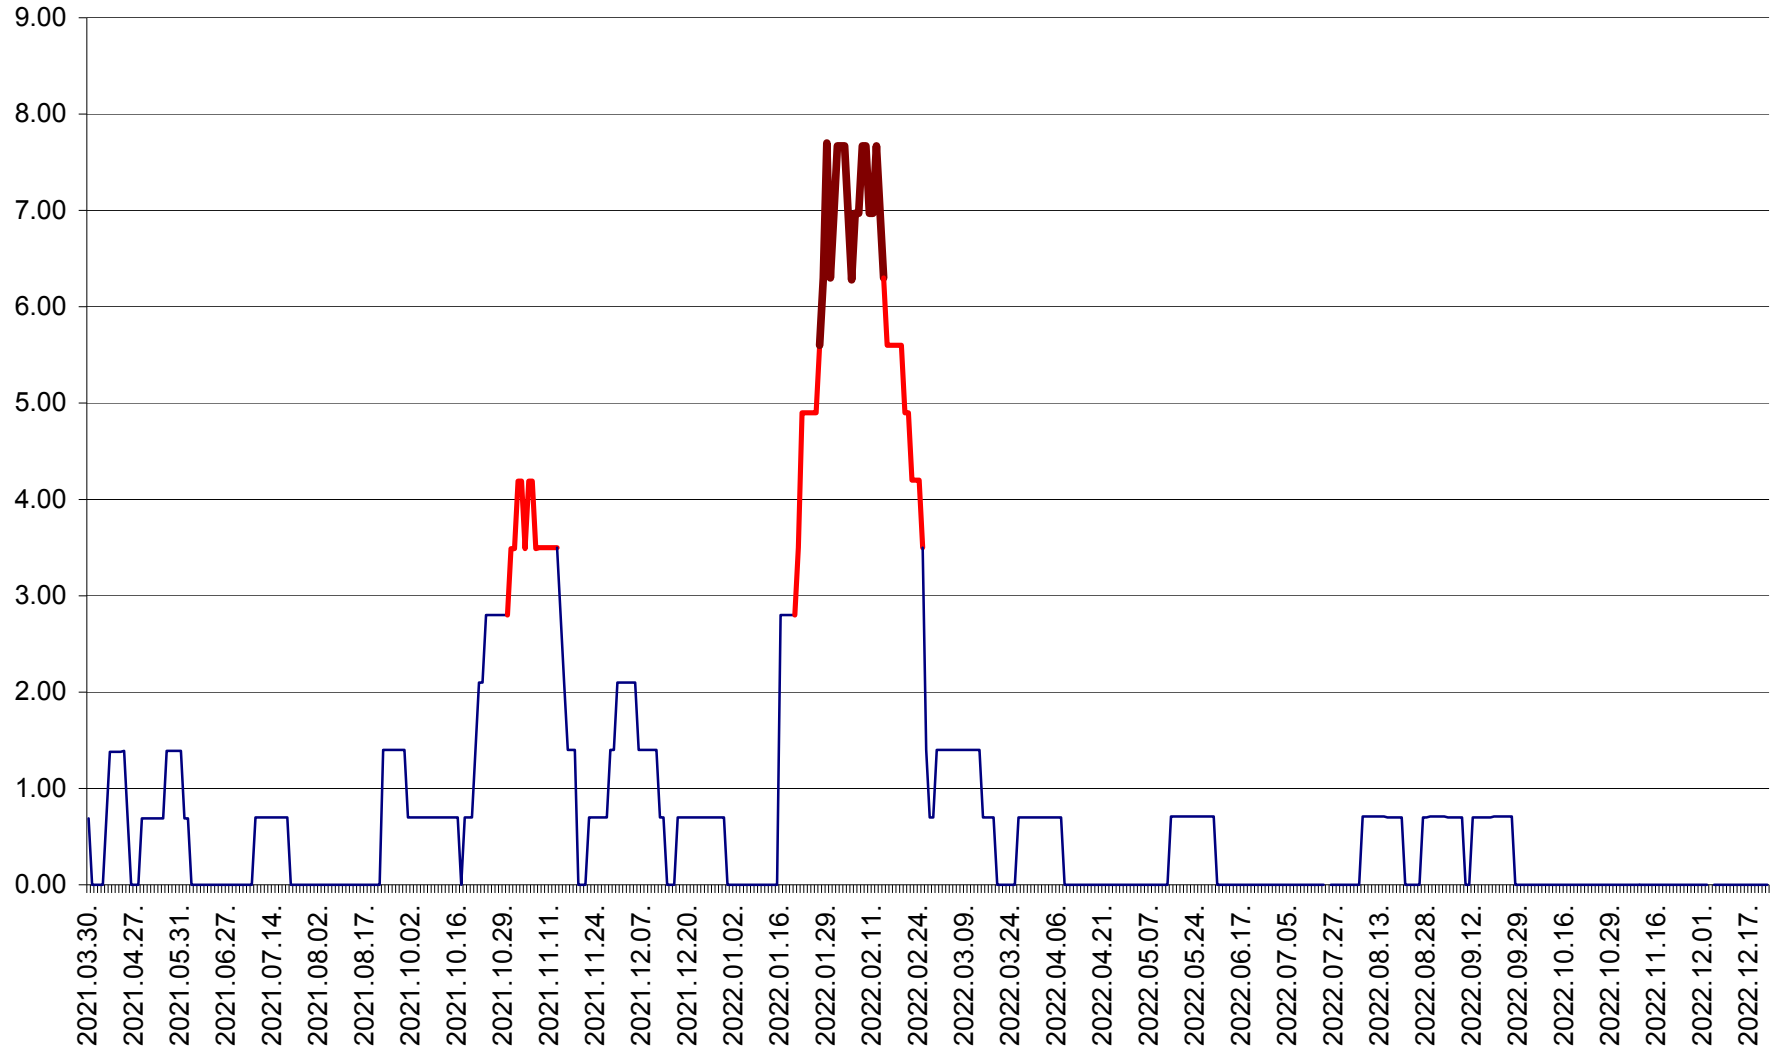

ORAȘ BĂLAN - Evoluția incidenței cumulate pe 14 zile la ‰ de locuitori  
2021.04.01. - 2022.12.23.

BILBOR - Evolutia incidentei cumulate pe 14 zile la ‰ de locuitori  
2021.04.01. - 2022.12.23.

ORAȘ BORSEC - Evolutia incidentei cumulate pe 14 zile la ‰ de locuitori  
2021.04.01. - 2022.12.23.

BRĂDEȘTI - Evoluția incidenței cumulate pe 14 zile la ‰ de locuitori  
2021.04.01. - 2022.12.23.

CĂPÂLNIȚA - Evolutia incidentei cumulate pe 14 zile la ‰ de locuitori  
2021.04.01. - 2022.12.23.

CÂRȚA - Evolutia incidentei cumulate pe 14 zile la ‰ de locuitori  
2021.04.01. - 2022.12.23.

CICEU - Evolutia incidentei cumulate pe 14 zile la ‰ de locuitori  
2021.04.01. - 2022.12.23.

CIUCSÂNGEORGIU - Evolutia incidentei cumulate pe 14 zile la ‰ de locuitori  
2021.04.01. - 2022.12.23.

CIUMANI - Evolutia incidentei cumulate pe 14 zile la ‰ de locuitori  
2021.04.01. - 2022.12.23.

CORBU - Evolutia incidentei cumulate pe 14 zile la ‰ de locuitori  
2021.04.01. - 2022.12.23.

CORUND - Evolutia incidentei cumulate pe 14 zile la ‰ de locuitori  
2021.04.01. - 2022.12.23.

COZMENI - Evolutia incidentei cumulate pe 14 zile la ‰ de locuitori  
2021.04.01. - 2022.12.23.