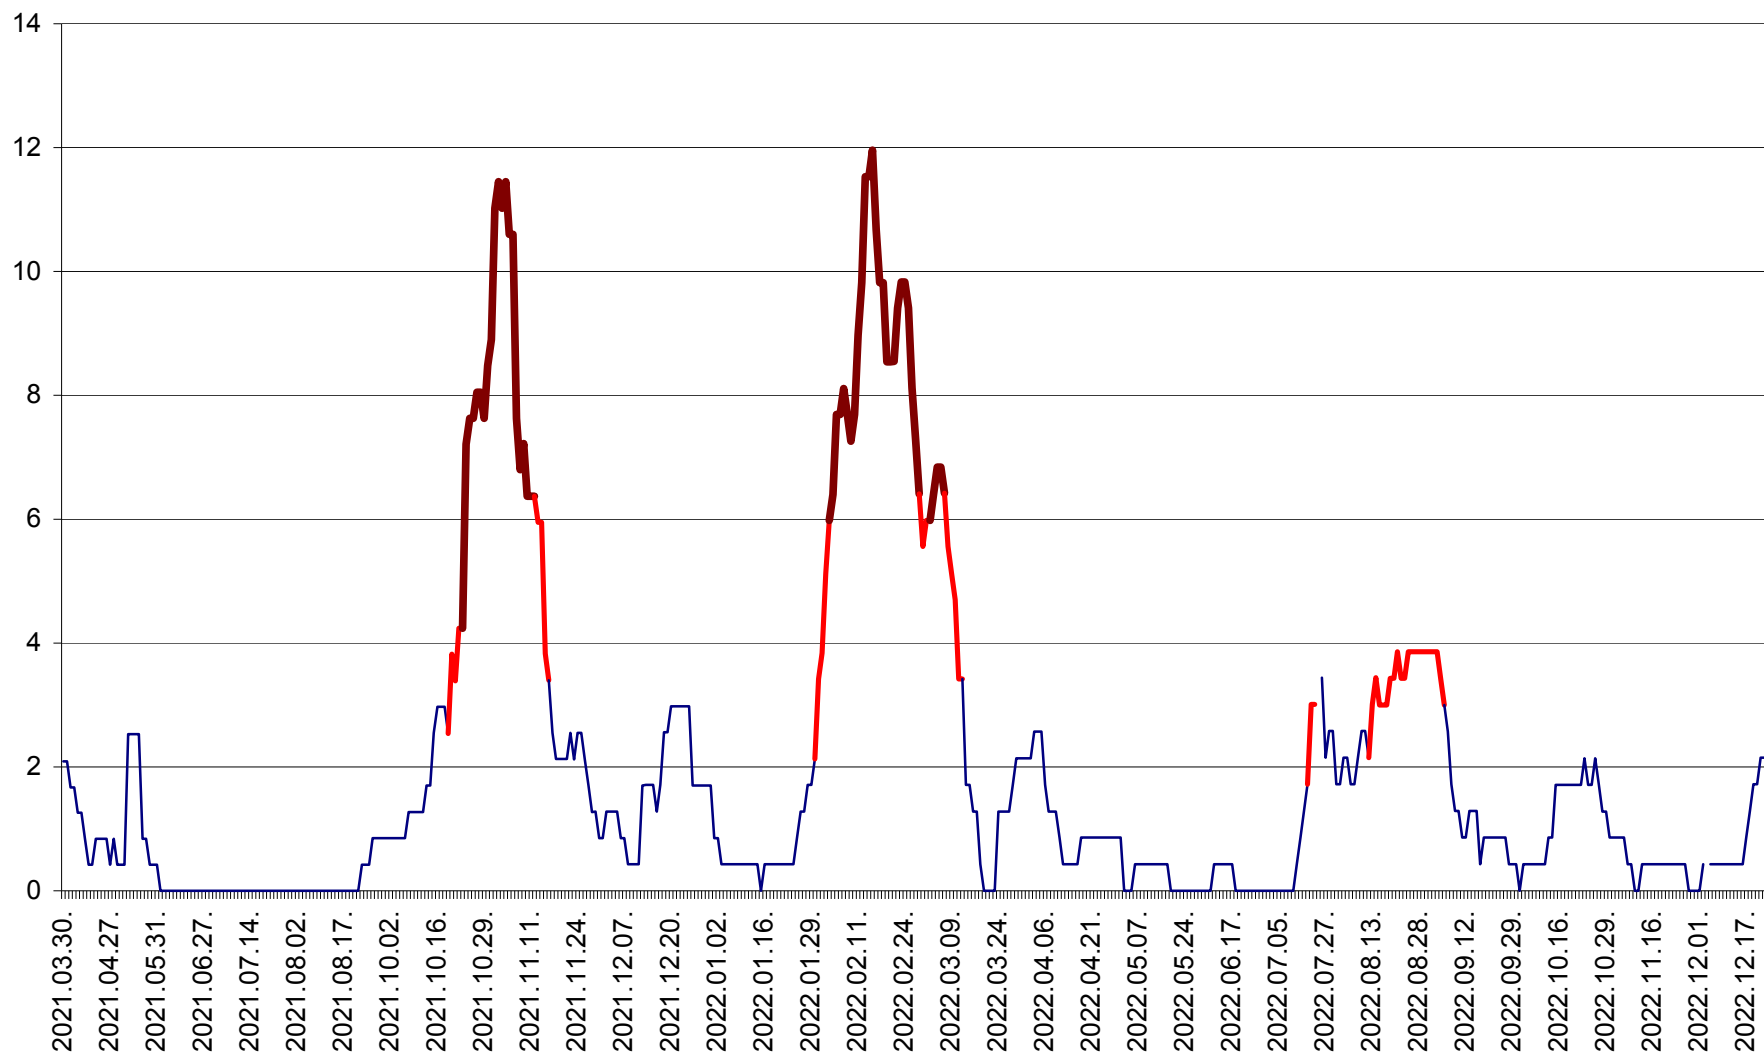

CORBU - Evolutia incidentei cumulate pe 14 zile la ‰ de locuitori  
2021.04.01. - 2022.12.23.

CORUND - Evolutia incidentei cumulate pe 14 zile la ‰ de locuitori  
2021.04.01. - 2022.12.23.

COZMENI - Evolutia incidentei cumulate pe 14 zile la ‰ de locuitori  
2021.04.01. - 2022.12.23.

ORAȘ CRISTURU SECUIESC - Evolutia incidentei cumulate pe 14 zile la ‰ de locuitori  
2021.04.01. - 2022.12.23.

DĂNEȘTI - Evolutia incidentei cumulate pe 14 zile la ‰ de locuitori  
2021.04.01. - 2022.12.23.

DÂRJIU - Evolutia incidentei cumulate pe 14 zile la ‰ de locuitori  
2021.04.01. - 2022.12.23.

DEALU - Evolutia incidentei cumulate pe 14 zile la ‰ de locuitori  
2021.04.01. - 2022.12.23.

DITRĂU - Evolutia incidentei cumulate pe 14 zile la ‰ de locuitori  
2021.04.01. - 2022.12.23.

FELICENI - Evolutia incidentei cumulate pe 14 zile la % de locuitori  
2021.04.01. - 2022.12.23.

FRUMOASA - Evolutia incidentei cumulate pe 14 zile la ‰ de locuitori  
2021.04.01. - 2022.12.23.

GĂLĂUȚAȘ - Evoluția incidenței cumulate pe 14 zile la ‰ de locuitori  
2021.04.01. - 2022.12.23.