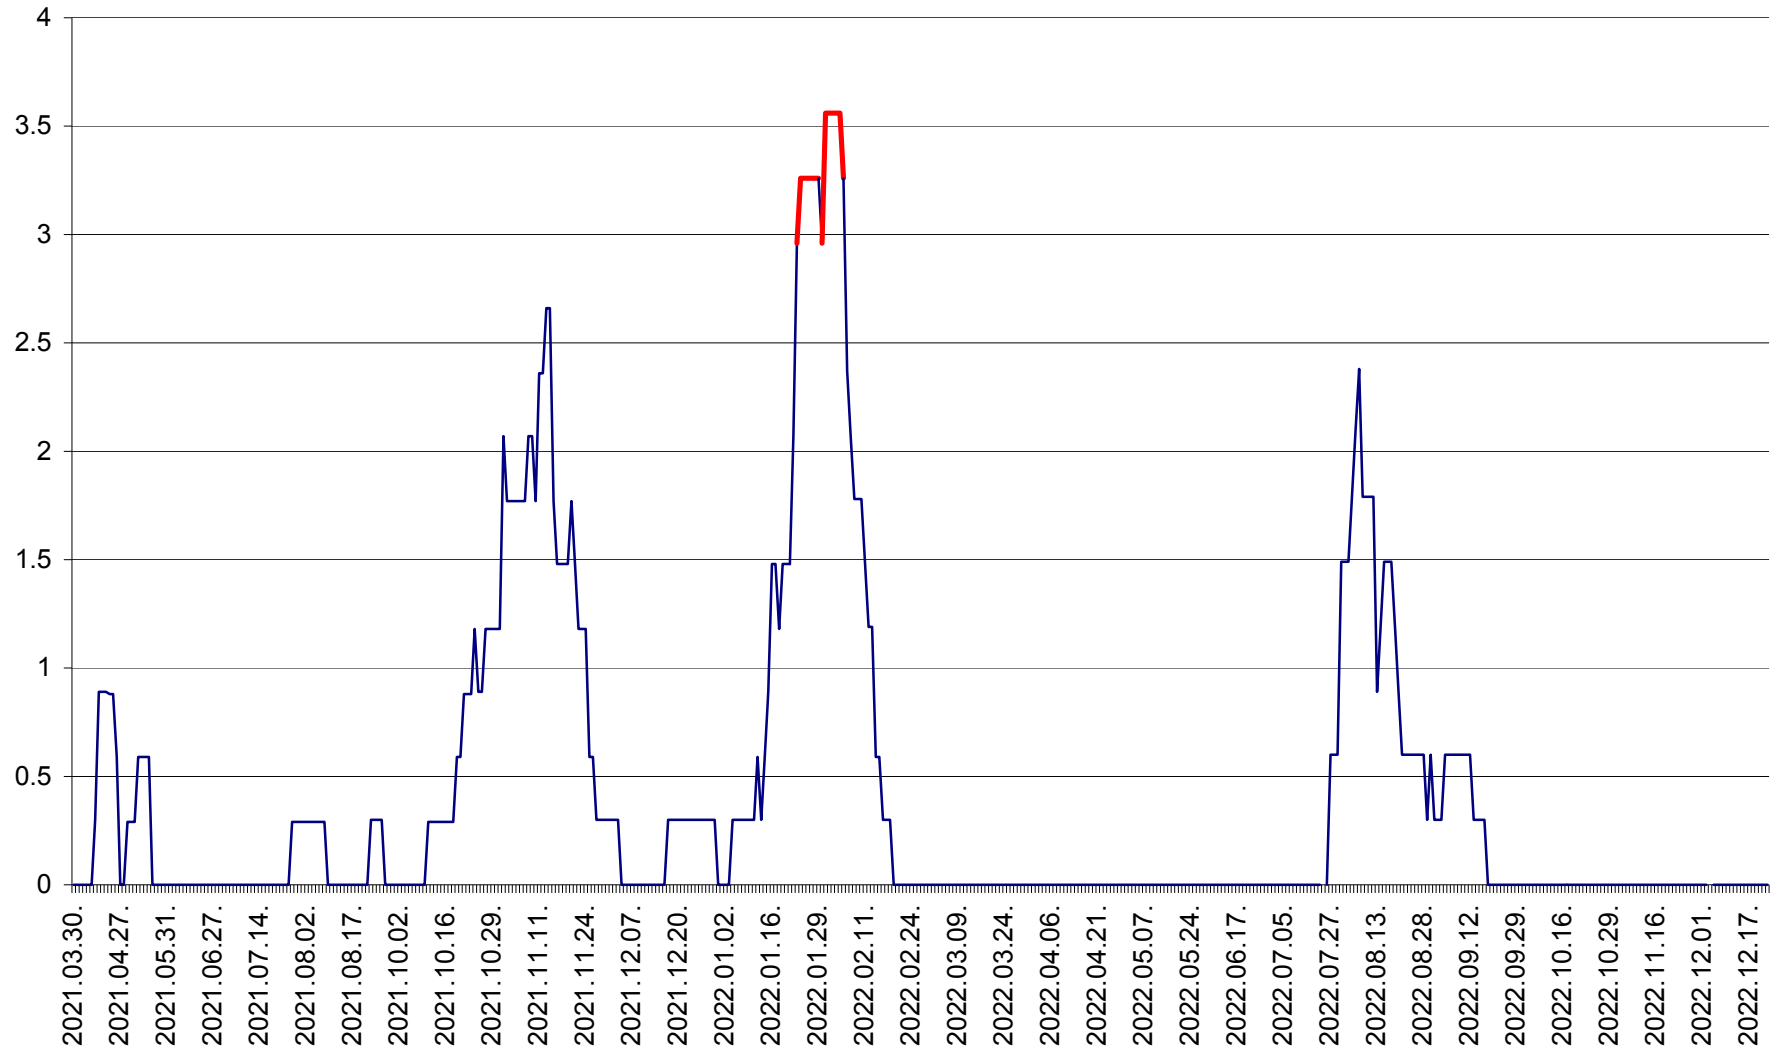

MUNICIPIUL GHEORGHENI - Evolutia incidentei cumulate pe 14 zile la % de locuitori  
2021.04.01. - 2022.12.23.

JOSENI - Evolutia incidentei cumulate pe 14 zile la ‰ de locuitori  
2021.04.01. - 2022.12.23.

LĂZAREA - Evolutia incidentei cumulate pe 14 zile la % de locuitori  
2021.04.01. - 2022.12.23.

LELICENI - Evolutia incidentei cumulate pe 14 zile la ‰ de locuitori  
2021.04.01. - 2022.12.23.

LUETA - Evolutia incidentei cumulate pe 14 zile la ‰ de locuitori  
2021.04.01. - 2022.12.23.

LUNCA DE JOS - Evolutia incidentei cumulate pe 14 zile la ‰ de locuitori  
2021.04.01. - 2022.12.23.

LUNCA DE SUS - Evolutia incidentei cumulate pe 14 zile la ‰ de locuitori  
2021.04.01. - 2022.12.23.