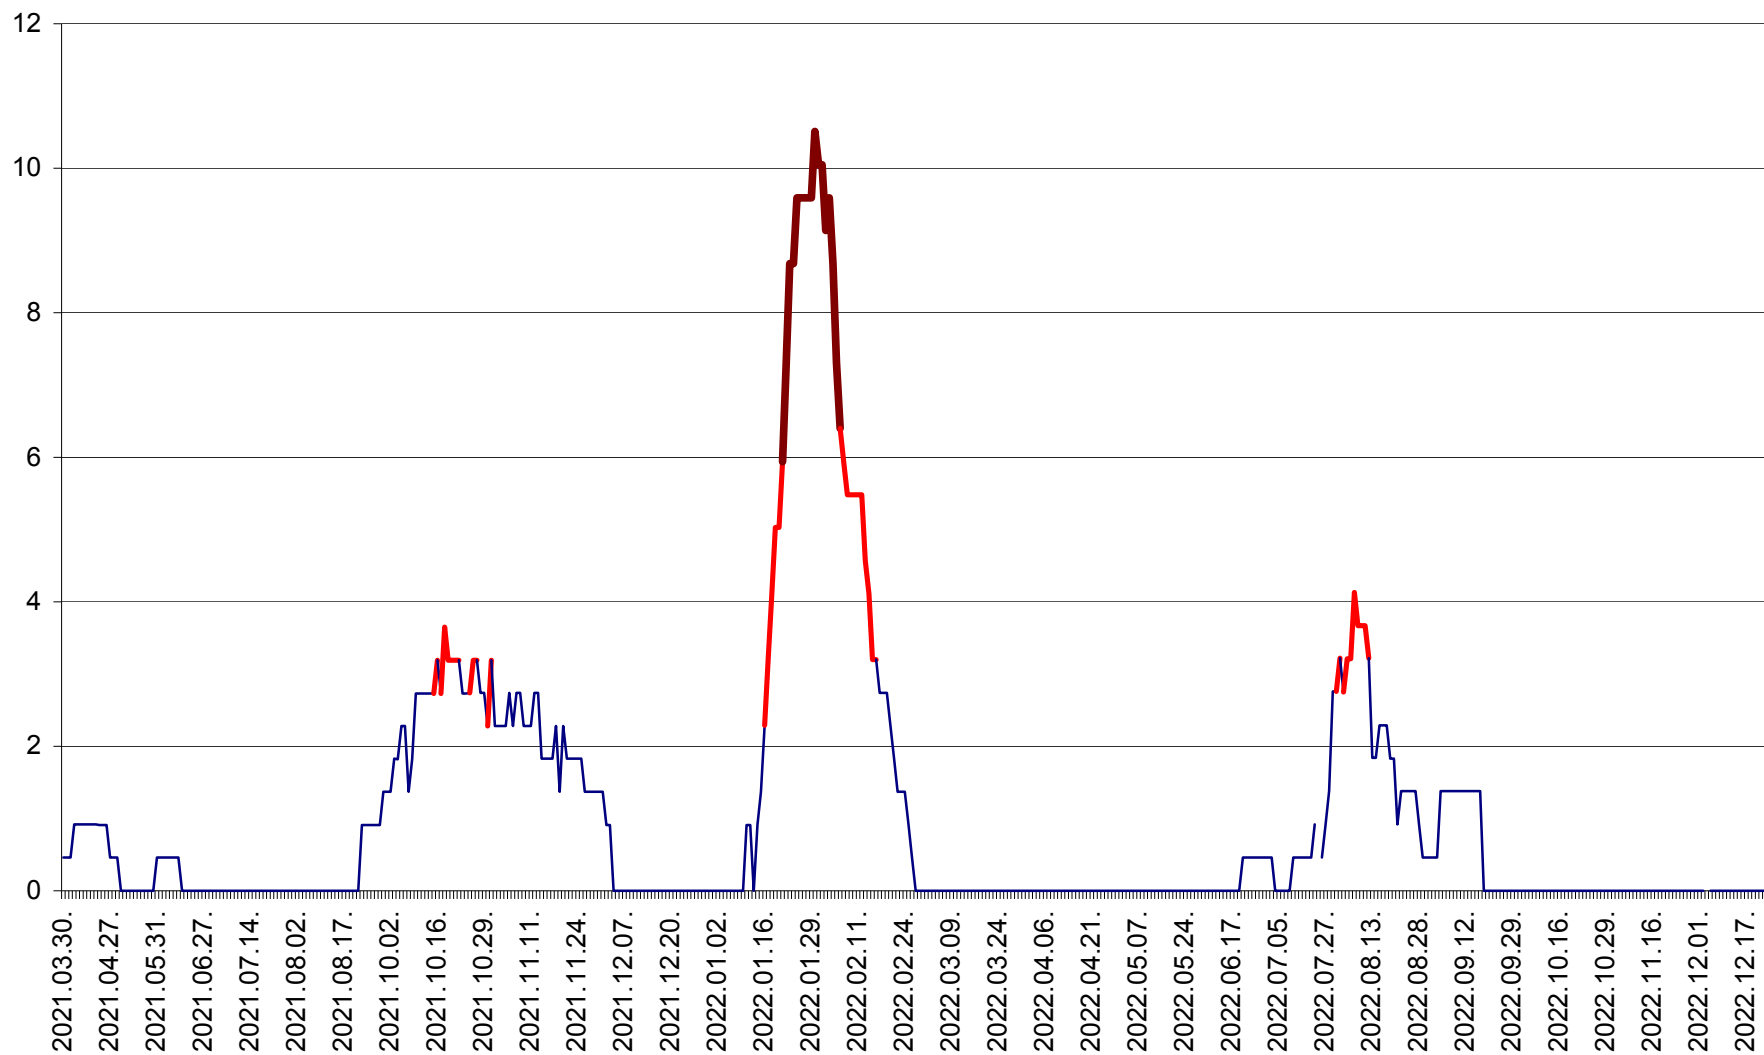

CICEU - Evolutia incidentei cumulate pe 14 zile la ‰ de locuitori  
2021.04.01. - 2022.12.23.

CIUCSÂNGEORGIU - Evolutia incidentei cumulate pe 14 zile la ‰ de locuitori  
2021.04.01. - 2022.12.23.

CIUMANI - Evolutia incidentei cumulate pe 14 zile la ‰ de locuitori  
2021.04.01. - 2022.12.23.

CORBU - Evolutia incidentei cumulate pe 14 zile la ‰ de locuitori  
2021.04.01. - 2022.12.23.

CORUND - Evolutia incidentei cumulate pe 14 zile la ‰ de locuitori  
2021.04.01. - 2022.12.23.

COZMENI - Evolutia incidentei cumulate pe 14 zile la ‰ de locuitori  
2021.04.01. - 2022.12.23.

ORAȘ CRISTURU SECUIESC - Evolutia incidentei cumulate pe 14 zile la ‰ de locuitori  
2021.04.01. - 2022.12.23.

DĂNEȘTI - Evolutia incidentei cumulate pe 14 zile la ‰ de locuitori  
2021.04.01. - 2022.12.23.

DÂRJIU - Evolutia incidentei cumulate pe 14 zile la ‰ de locuitori  
2021.04.01. - 2022.12.23.

DEALU - Evolutia incidentei cumulate pe 14 zile la ‰ de locuitori  
2021.04.01. - 2022.12.23.

DITRĂU - Evolutia incidentei cumulate pe 14 zile la ‰ de locuitori  
2021.04.01. - 2022.12.23.