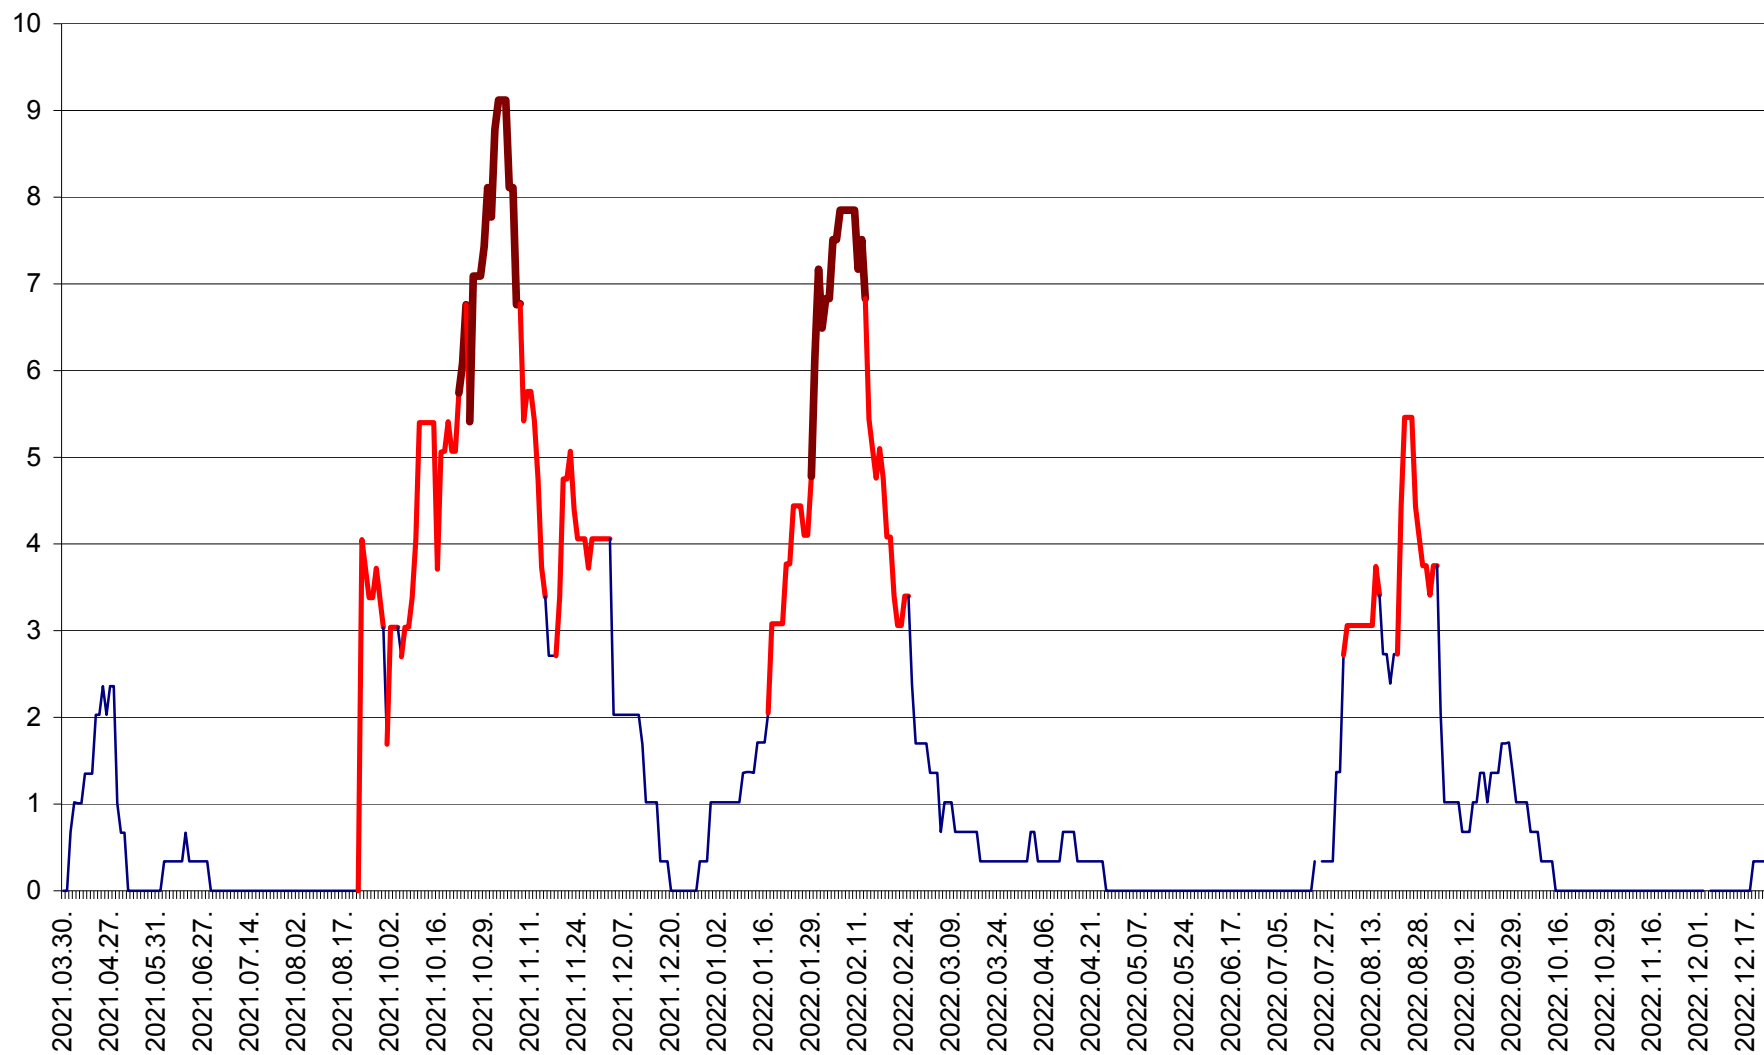

LĂZAREA - Evolutia incidentei cumulate pe 14 zile la % de locuitori  
2021.04.01. - 2022.12.23.

LELICENI - Evolutia incidentei cumulate pe 14 zile la ‰ de locuitori  
2021.04.01. - 2022.12.23.

LUETA - Evolutia incidentei cumulate pe 14 zile la ‰ de locuitori  
2021.04.01. - 2022.12.23.

LUNCA DE JOS - Evolutia incidentei cumulate pe 14 zile la ‰ de locuitori  
2021.04.01. - 2022.12.23.

LUNCA DE SUS - Evolutia incidentei cumulate pe 14 zile la ‰ de locuitori  
2021.04.01. - 2022.12.23.

LUPENI - Evolutia incidentei cumulate pe 14 zile la ‰ de locuitori  
2021.04.01. - 2022.12.23.

MĂDĂRAȘ - Evolutia incidentei cumulate pe 14 zile la ‰ de locuitori  
2021.04.01. - 2022.12.23.

MĂRTINIȘ - Evolutia incidentei cumulate pe 14 zile la ‰ de locuitori  
2021.04.01. - 2022.12.23.

MEREȘTI - Evolutia incidentei cumulate pe 14 zile la ‰ de locuitori  
2021.04.01. - 2022.12.23.

MUNICIPIUL MIERCUREA-CIUC - Evolutia incidentei cumulate pe 14 zile la ‰ de locuitori  
2021.04.01. - 2022.12.23.