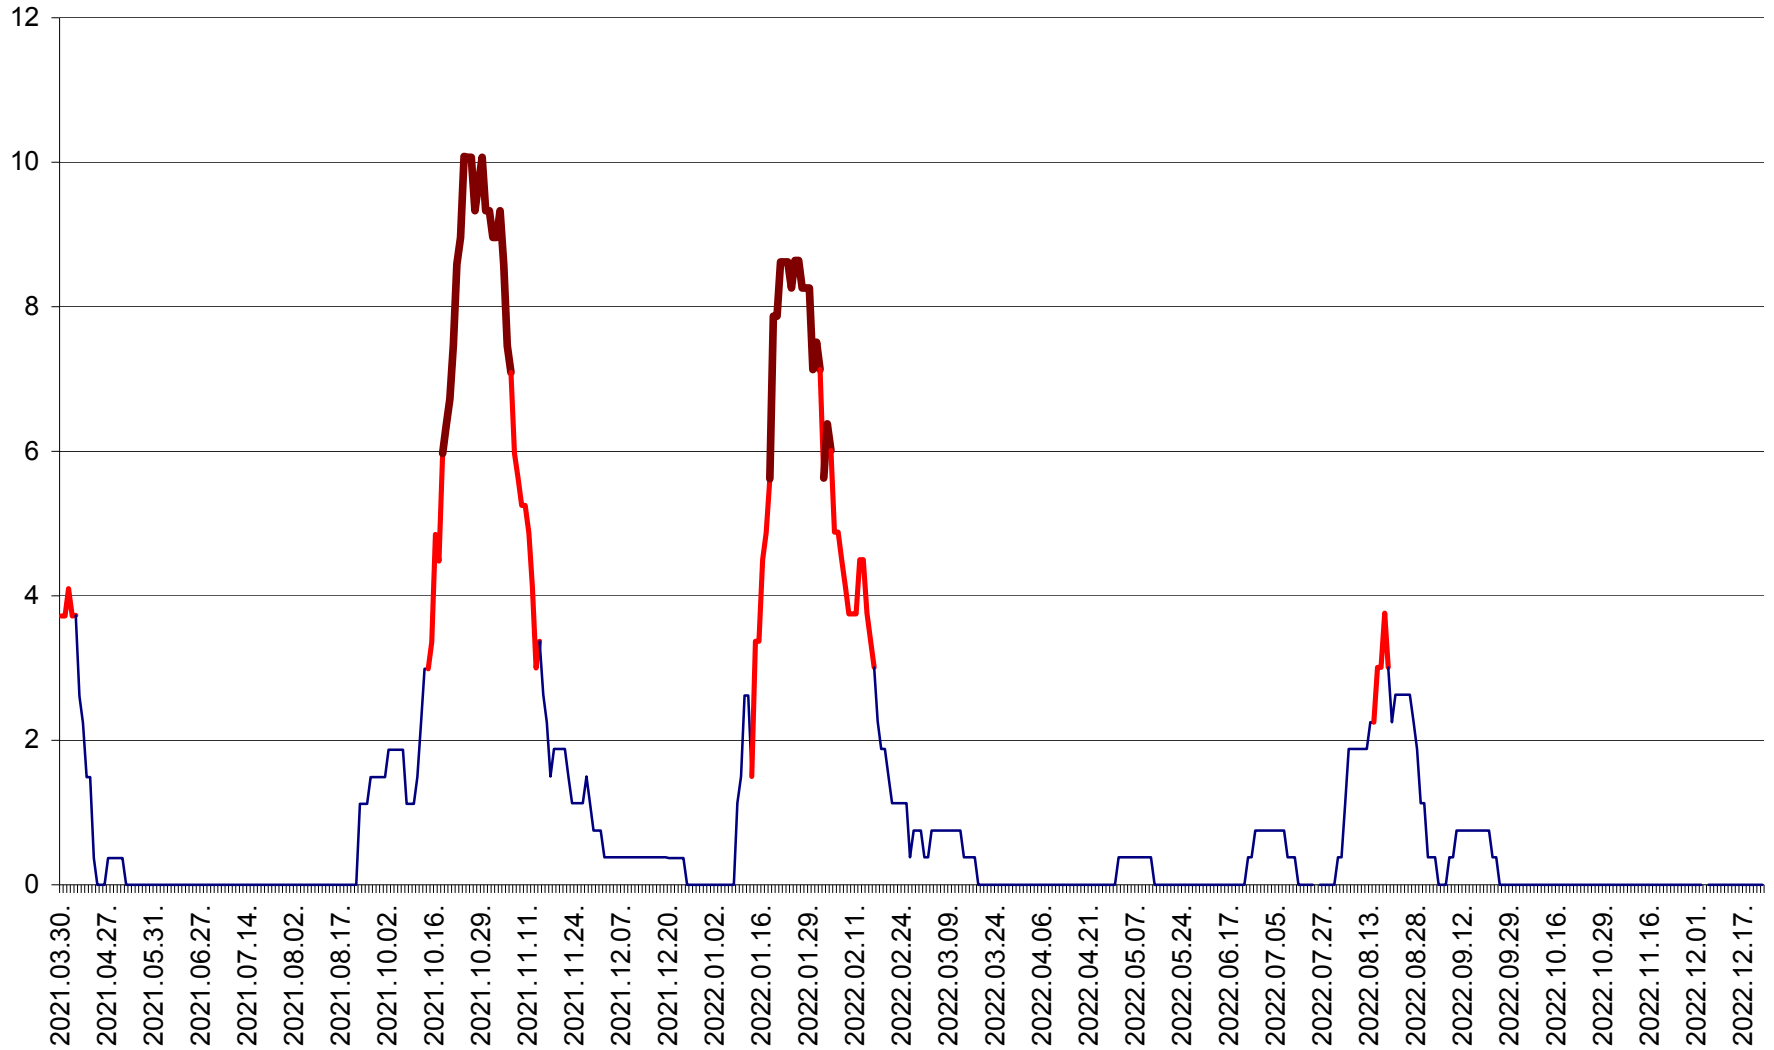

PRAID - Evolutia incidentei cumulate pe 14 zile la ‰ de locuitori  
2021.04.01. - 2022.12.23.

RACU - Evolutia incidentei cumulate pe 14 zile la ‰ de locuitori  
2021.04.01. - 2022.12.23.

REMETEA - Evolutia incidentei cumulate pe 14 zile la ‰ de locuitori  
2021.04.01. - 2022.12.23.

SĂCEL - Evolutia incidentei cumulate pe 14 zile la ‰ de locuitori  
2021.04.01. - 2022.12.23.

SÂNCRĂIENI - Evolutia incidentei cumulate pe 14 zile la ‰ de locuitori  
2021.04.01. - 2022.12.23.

SÂNDOMINIC - Evolutia incidentei cumulate pe 14 zile la ‰ de locuitori  
2021.04.01. - 2022.12.23.