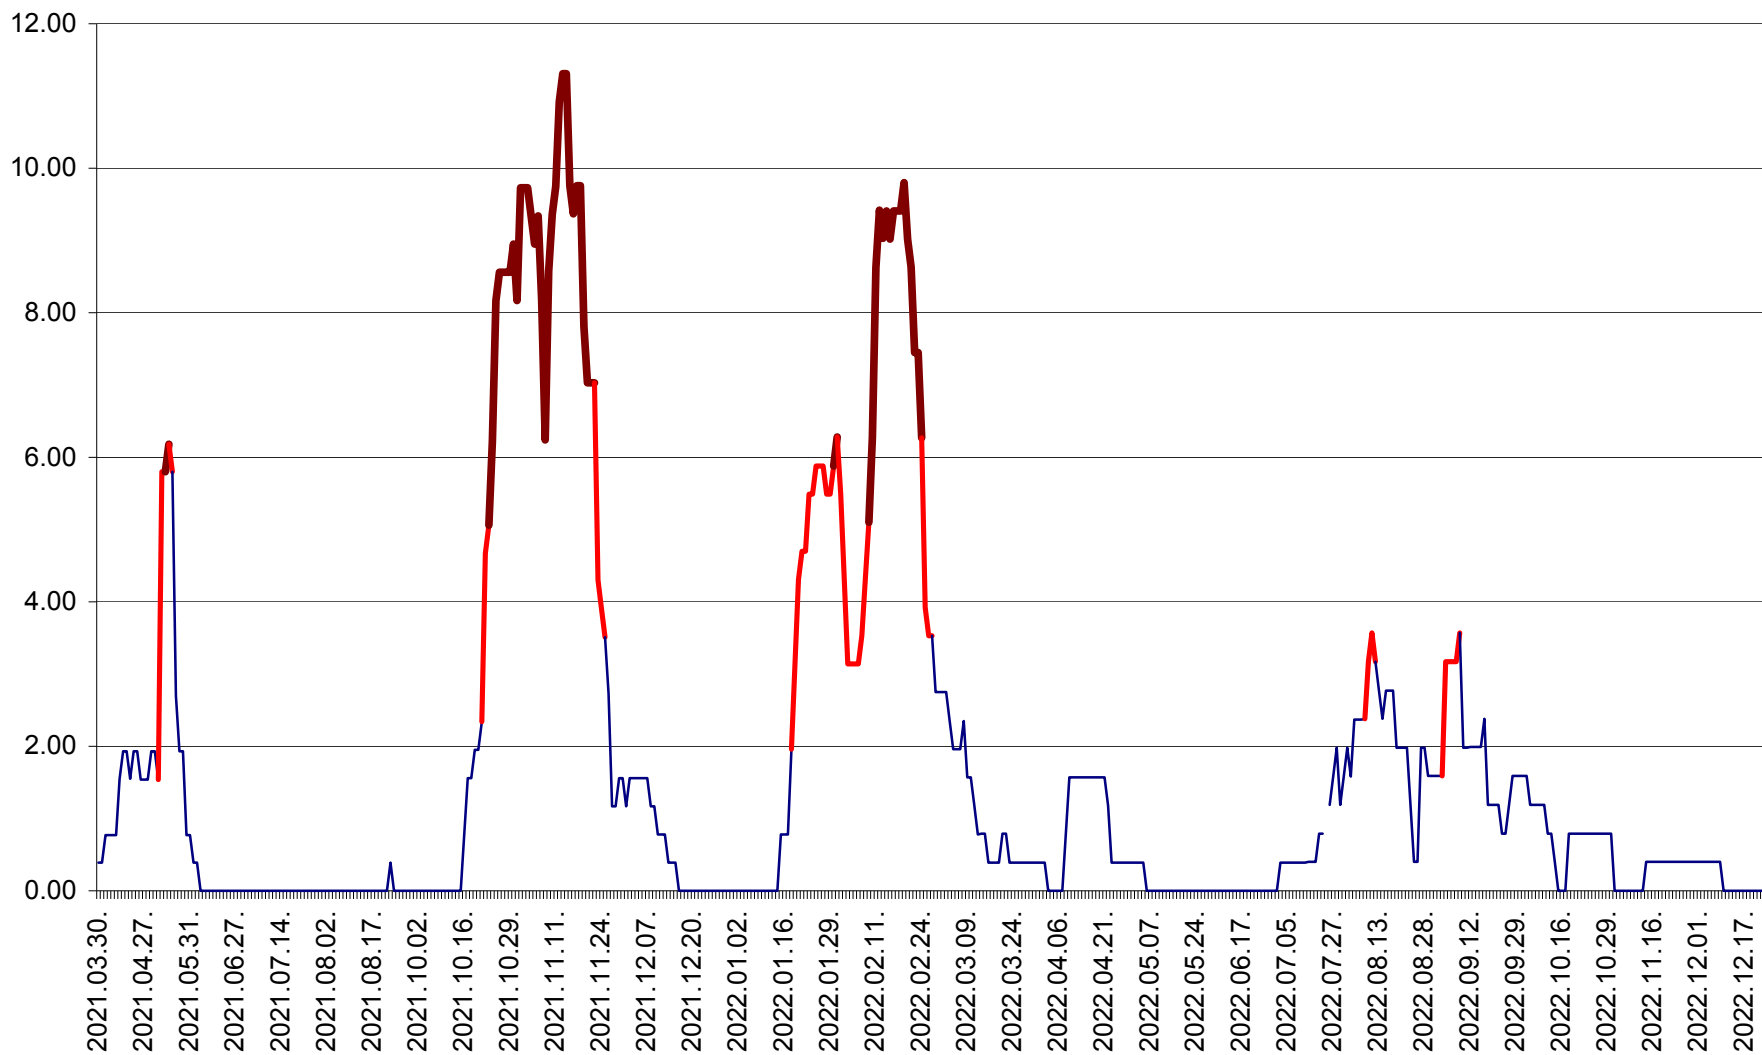

ATID - Evolutia incidentei cumulate pe 14 zile la ‰ de locuitori  
2021.04.01. - 2022.12.23.

AVRĂMEȘTI - Evolutia incidentei cumulate pe 14 zile la ‰ de locuitori  
2021.04.01. - 2022.12.23.

ORAȘ BĂILE TUȘNAD - Evolutia incidentei cumulate pe 14 zile la ‰ de locuitori  
2021.04.01. - 2022.12.23.

ORAȘ BĂLAN - Evoluția incidenței cumulate pe 14 zile la ‰ de locuitori  
2021.04.01. - 2022.12.23.

BILBOR - Evolutia incidentei cumulate pe 14 zile la ‰ de locuitori  
2021.04.01. - 2022.12.23.

ORAȘ BORSEC - Evolutia incidentei cumulate pe 14 zile la ‰ de locuitori  
2021.04.01. - 2022.12.23.

BRĂDEȘTI - Evoluția incidenței cumulate pe 14 zile la ‰ de locuitori  
2021.04.01. - 2022.12.23.

CĂPÂLNIȚA - Evolutia incidentei cumulate pe 14 zile la ‰ de locuitori  
2021.04.01. - 2022.12.23.

CÂRȚA - Evolutia incidentei cumulate pe 14 zile la ‰ de locuitori  
2021.04.01. - 2022.12.23.