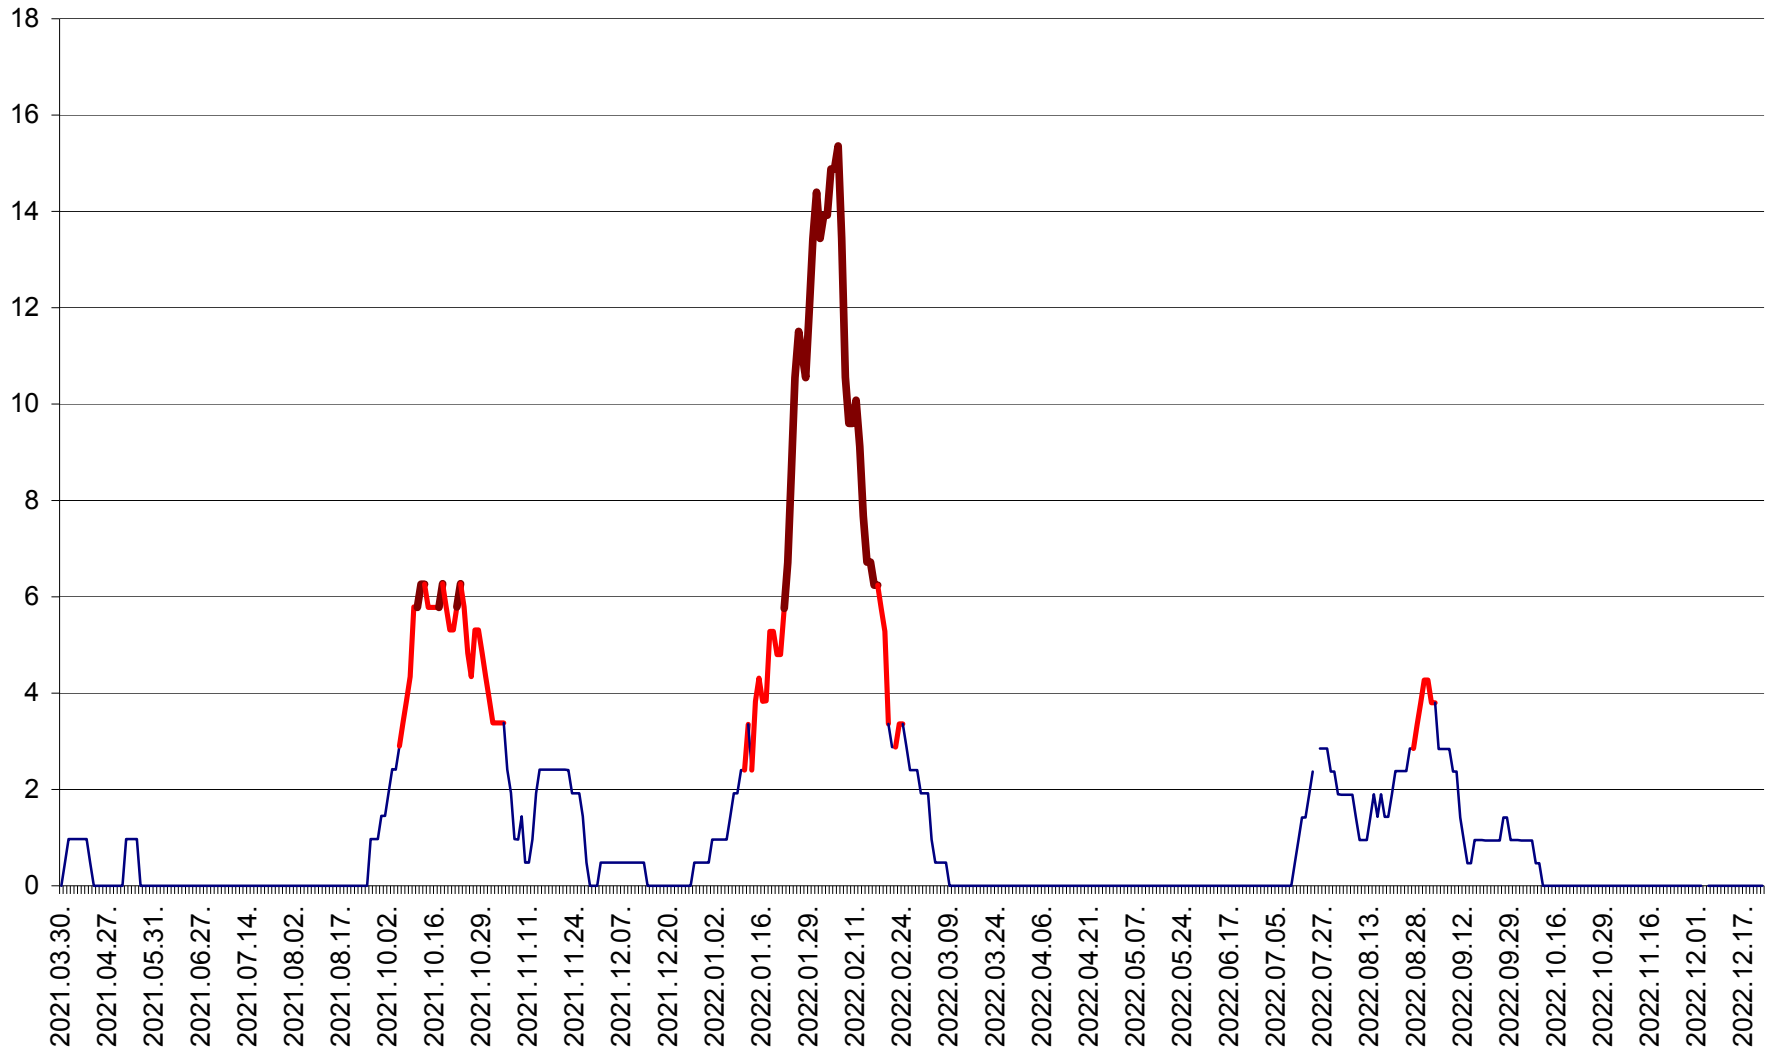

PLĂIEȘII DE JOS - Evolutia incidentei cumulate pe 14 zile la ‰ de locuitori
2021.04.01. - 2022.12.23.