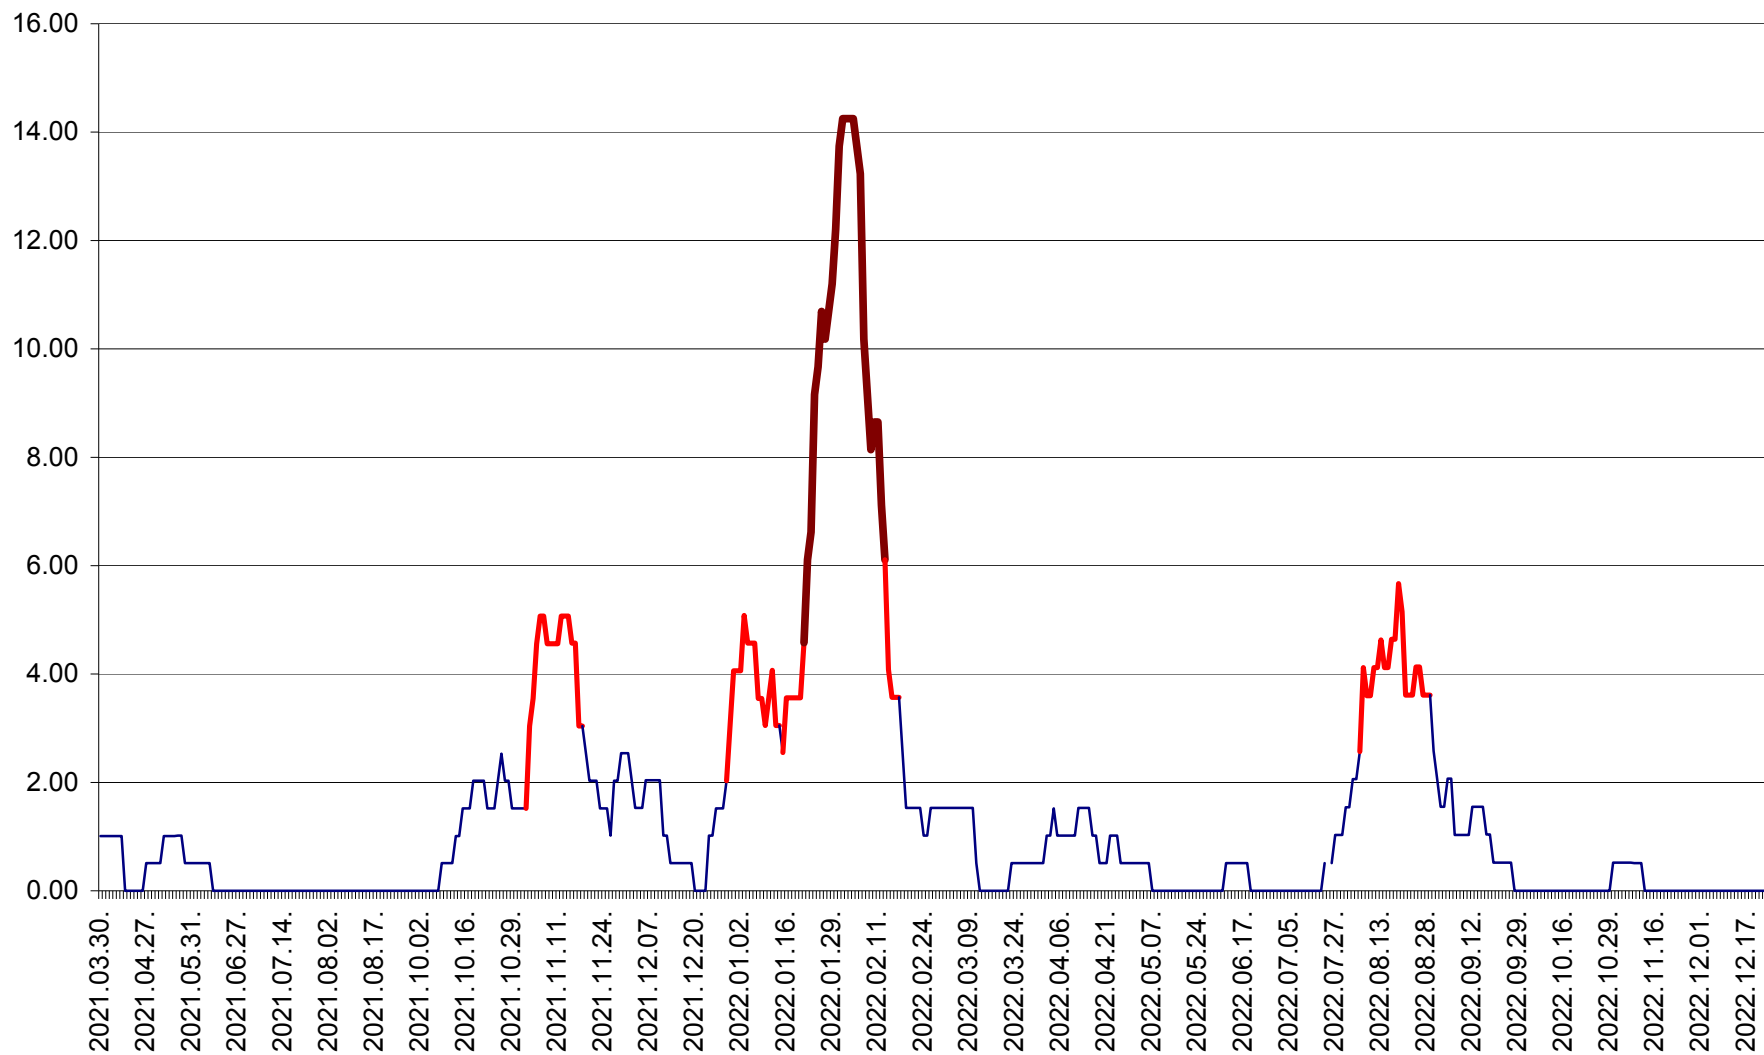

VĂRȘAG - Evolutia incidentei cumulate pe 14 zile la ‰ de locuitori  
2021.04.01. - 2022.12.23.

ORAȘ VLĂHIȚA - Evolutia incidentei cumulate pe 14 zile la ‰ de locuitori  
2021.04.01. - 2022.12.23.

VOȘLĂBENI - Evolutia incidentei cumulate pe 14 zile la ‰ de locuitori  
2021.04.01. - 2022.12.23.

ZETEA - Evolutia incidentei cumulate pe 14 zile la ‰ de locuitori  
2021.04.01. - 2022.12.23.

Total - Evolutia incidentei cumulate pe 14 zile la ‰ de locuitori  
2021.04.01. - 2022.12.23.