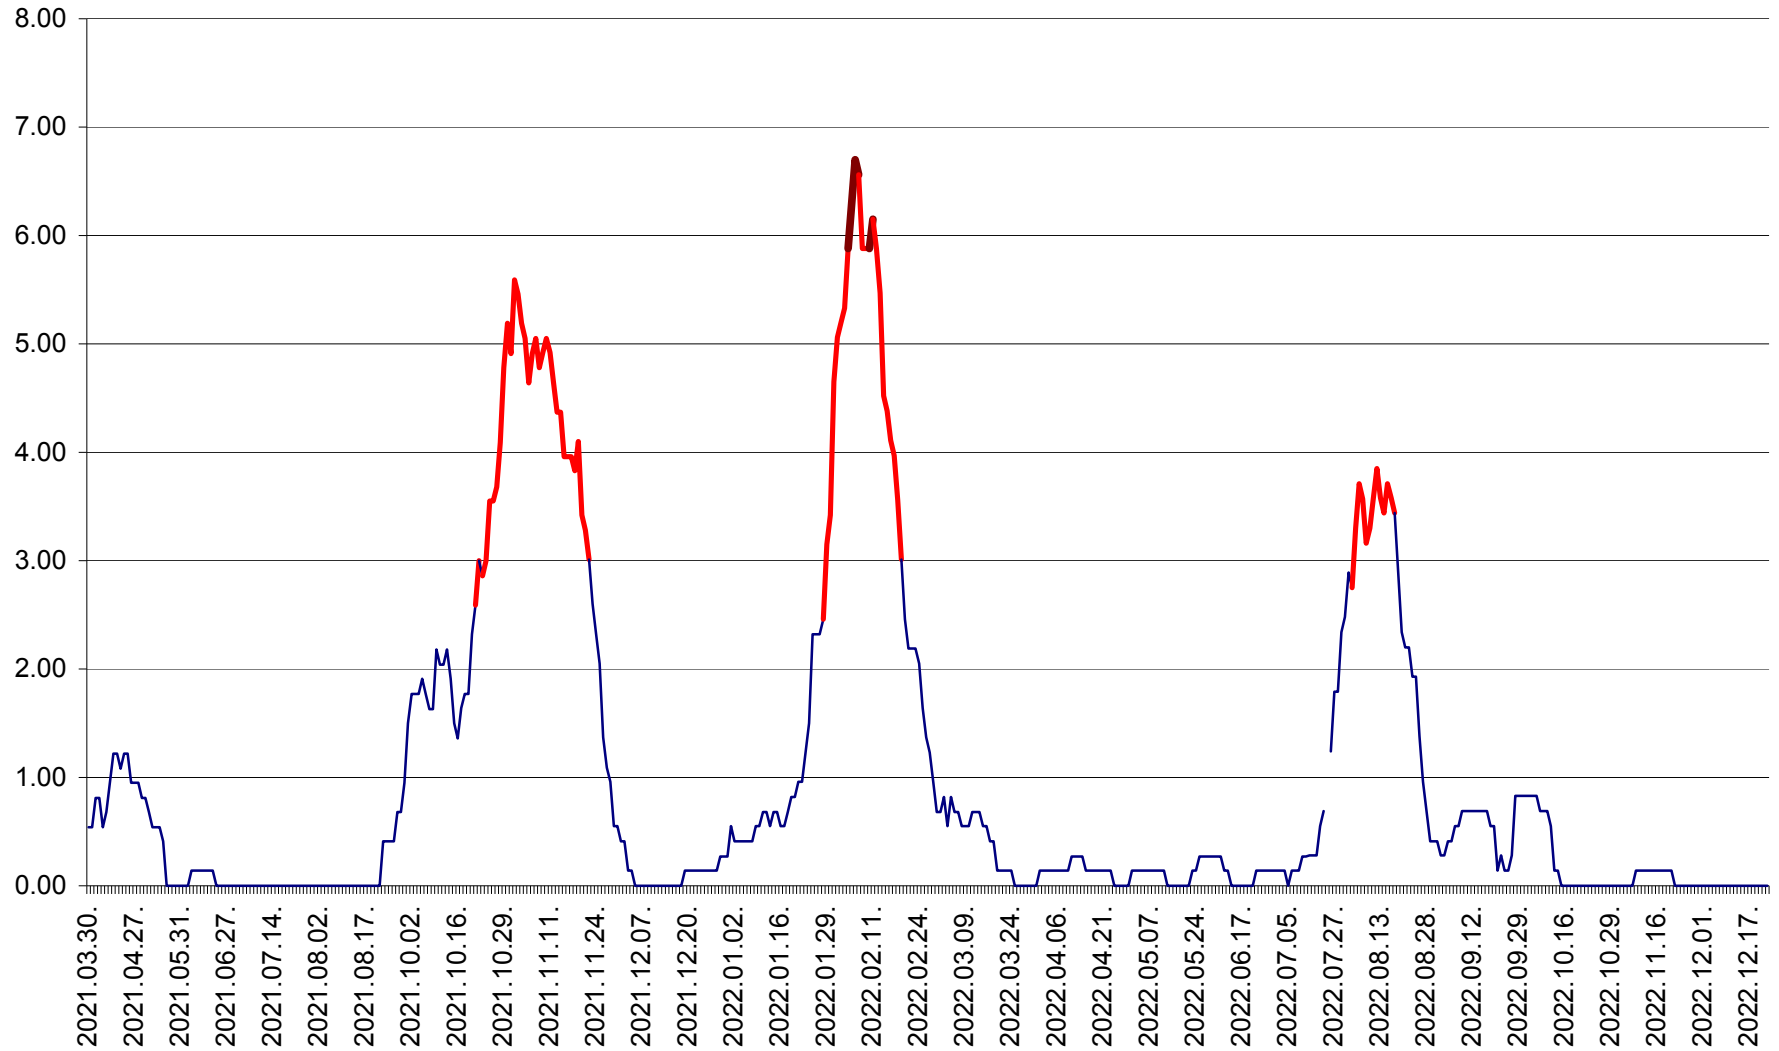

ATID - Evolutia incidentei cumulate pe 14 zile la ‰ de locuitori  
2021.04.01. - 2022.12.23.

AVRĂMEȘTI - Evolutia incidentei cumulate pe 14 zile la ‰ de locuitori  
2021.04.01. - 2022.12.23.

ORAȘ BĂILE TUȘNAD - Evolutia incidentei cumulate pe 14 zile la ‰ de locuitori  
2021.04.01. - 2022.12.23.

ORAȘ BĂLAN - Evoluția incidenței cumulate pe 14 zile la ‰ de locuitori  
2021.04.01. - 2022.12.23.

BILBOR - Evolutia incidentei cumulate pe 14 zile la ‰ de locuitori  
2021.04.01. - 2022.12.23.

ORAȘ BORSEC - Evolutia incidentei cumulate pe 14 zile la ‰ de locuitori  
2021.04.01. - 2022.12.23.

BRĂDEȘTI - Evoluția incidenței cumulate pe 14 zile la ‰ de locuitori  
2021.04.01. - 2022.12.23.

CĂPÂLNIȚA - Evolutia incidentei cumulate pe 14 zile la ‰ de locuitori  
2021.04.01. - 2022.12.23.

CÂRȚA - Evolutia incidentei cumulate pe 14 zile la ‰ de locuitori  
2021.04.01. - 2022.12.23.

CICEU - Evolutia incidentei cumulate pe 14 zile la ‰ de locuitori  
2021.04.01. - 2022.12.23.

CIUCSÂNGEORGIU - Evolutia incidentei cumulate pe 14 zile la ‰ de locuitori  
2021.04.01. - 2022.12.23.

CIUMANI - Evolutia incidentei cumulate pe 14 zile la ‰ de locuitori  
2021.04.01. - 2022.12.23.