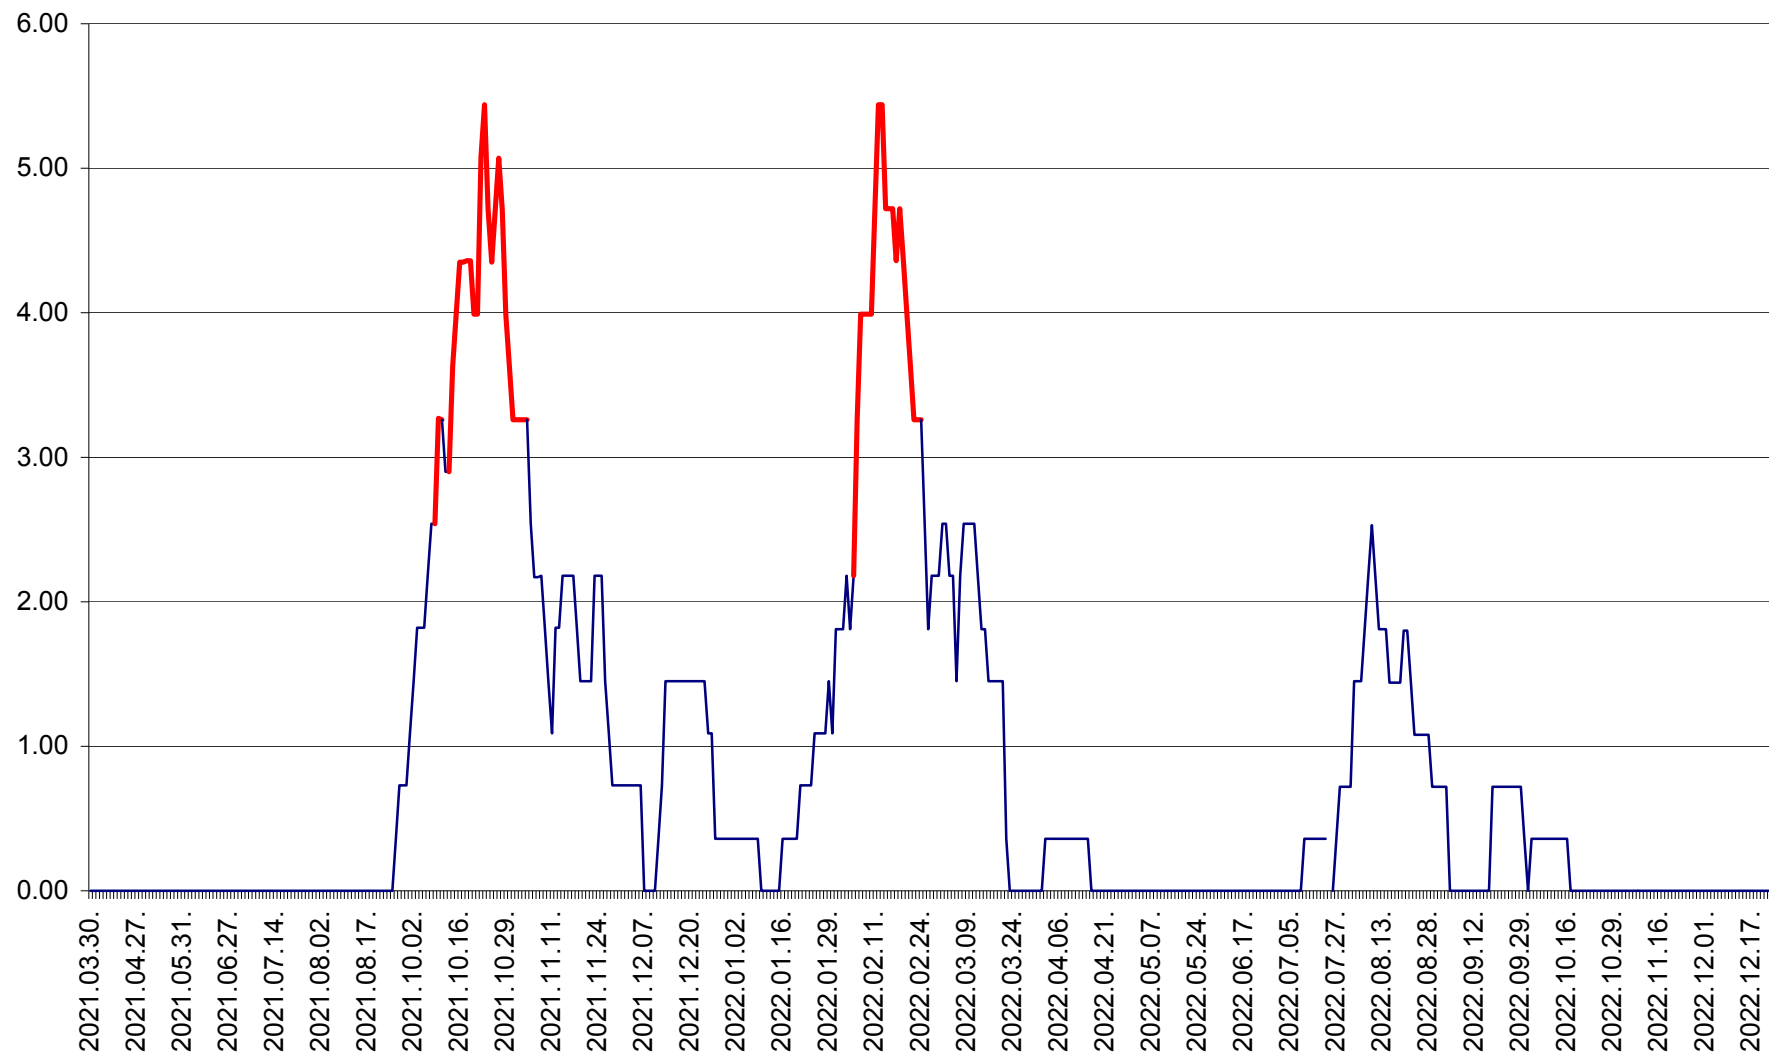

ATID - Evolutia incidentei cumulate pe 14 zile la ‰ de locuitori  
2021.04.01. - 2022.12.23.

AVRĂMEȘTI - Evolutia incidentei cumulate pe 14 zile la ‰ de locuitori  
2021.04.01. - 2022.12.23.

ORAȘ BĂILE TUȘNAD - Evolutia incidentei cumulate pe 14 zile la ‰ de locuitori  
2021.04.01. - 2022.12.23.

ORAȘ BĂLAN - Evoluția incidenței cumulate pe 14 zile la ‰ de locuitori  
2021.04.01. - 2022.12.23.

BILBOR - Evolutia incidentei cumulate pe 14 zile la ‰ de locuitori  
2021.04.01. - 2022.12.23.

ORAȘ BORSEC - Evolutia incidentei cumulate pe 14 zile la ‰ de locuitori  
2021.04.01. - 2022.12.23.

BRĂDEȘTI - Evoluția incidenței cumulate pe 14 zile la ‰ de locuitori  
2021.04.01. - 2022.12.23.

CĂPÂLNIȚA - Evolutia incidentei cumulate pe 14 zile la ‰ de locuitori  
2021.04.01. - 2022.12.23.

CÂRȚA - Evolutia incidentei cumulate pe 14 zile la ‰ de locuitori  
2021.04.01. - 2022.12.23.