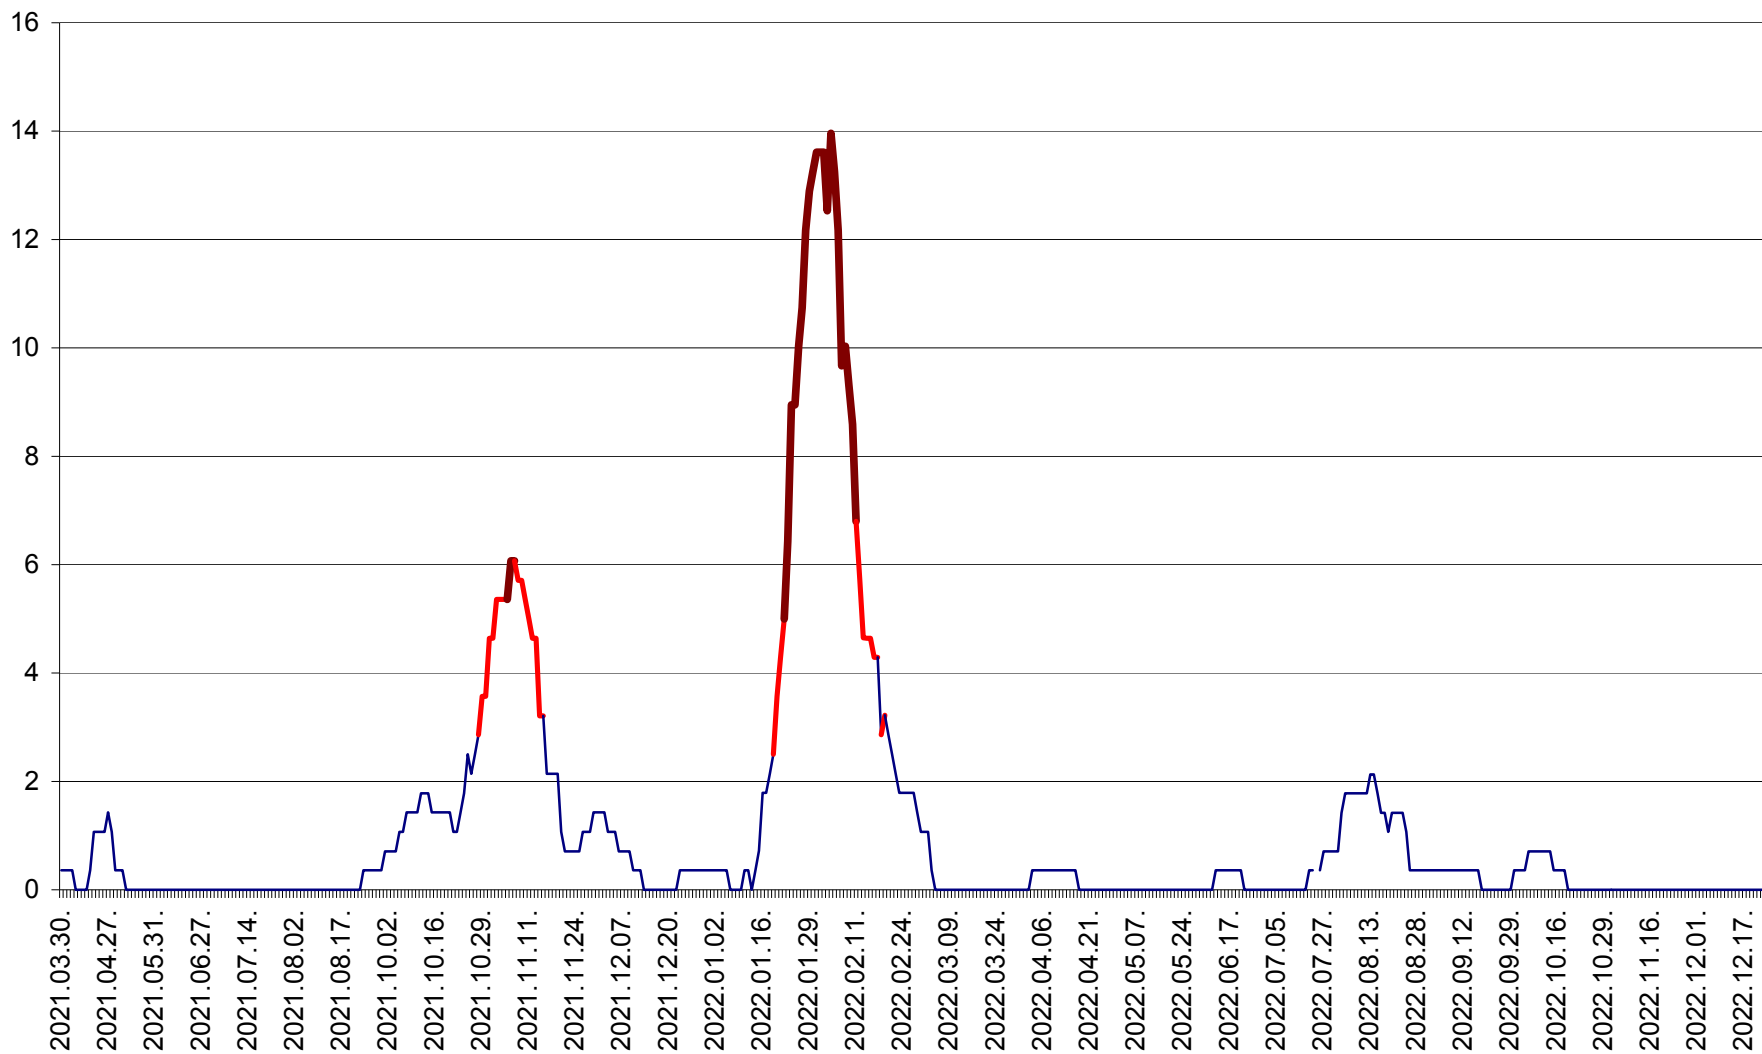

SÂNMARTIN - Evolutia incidentei cumulate pe 14 zile la ‰ de locuitori  
2021.04.01. - 2022.12.23.

SÂNSIMION - Evolutia incidentei cumulate pe 14 zile la ‰ de locuitori  
2021.04.01. - 2022.12.23.

SÂNTIMBRU - Evolutia incidentei cumulate pe 14 zile la ‰ de locuitori  
2021.04.01. - 2022.12.23.

SĂRMAȘ - Evolutia incidentei cumulate pe 14 zile la ‰ de locuitori  
2021.04.01. - 2022.12.23.

SATU MARE - Evolutia incidentei cumulate pe 14 zile la ‰ de locuitori  
2021.04.01. - 2022.12.23.

SECUIENI - Evolutia incidentei cumulate pe 14 zile la ‰ de locuitori  
2021.04.01. - 2022.12.23.

SICULENI - Evolutia incidentei cumulate pe 14 zile la ‰ de locuitori  
2021.04.01. - 2022.12.23.

ȘIMONEȘTI - Evolutia incidentei cumulate pe 14 zile la ‰ de locuitori  
2021.04.01. - 2022.12.23.

SUBCETATE - Evolutia incidentei cumulate pe 14 zile la ‰ de locuitori  
2021.04.01. - 2022.12.23.