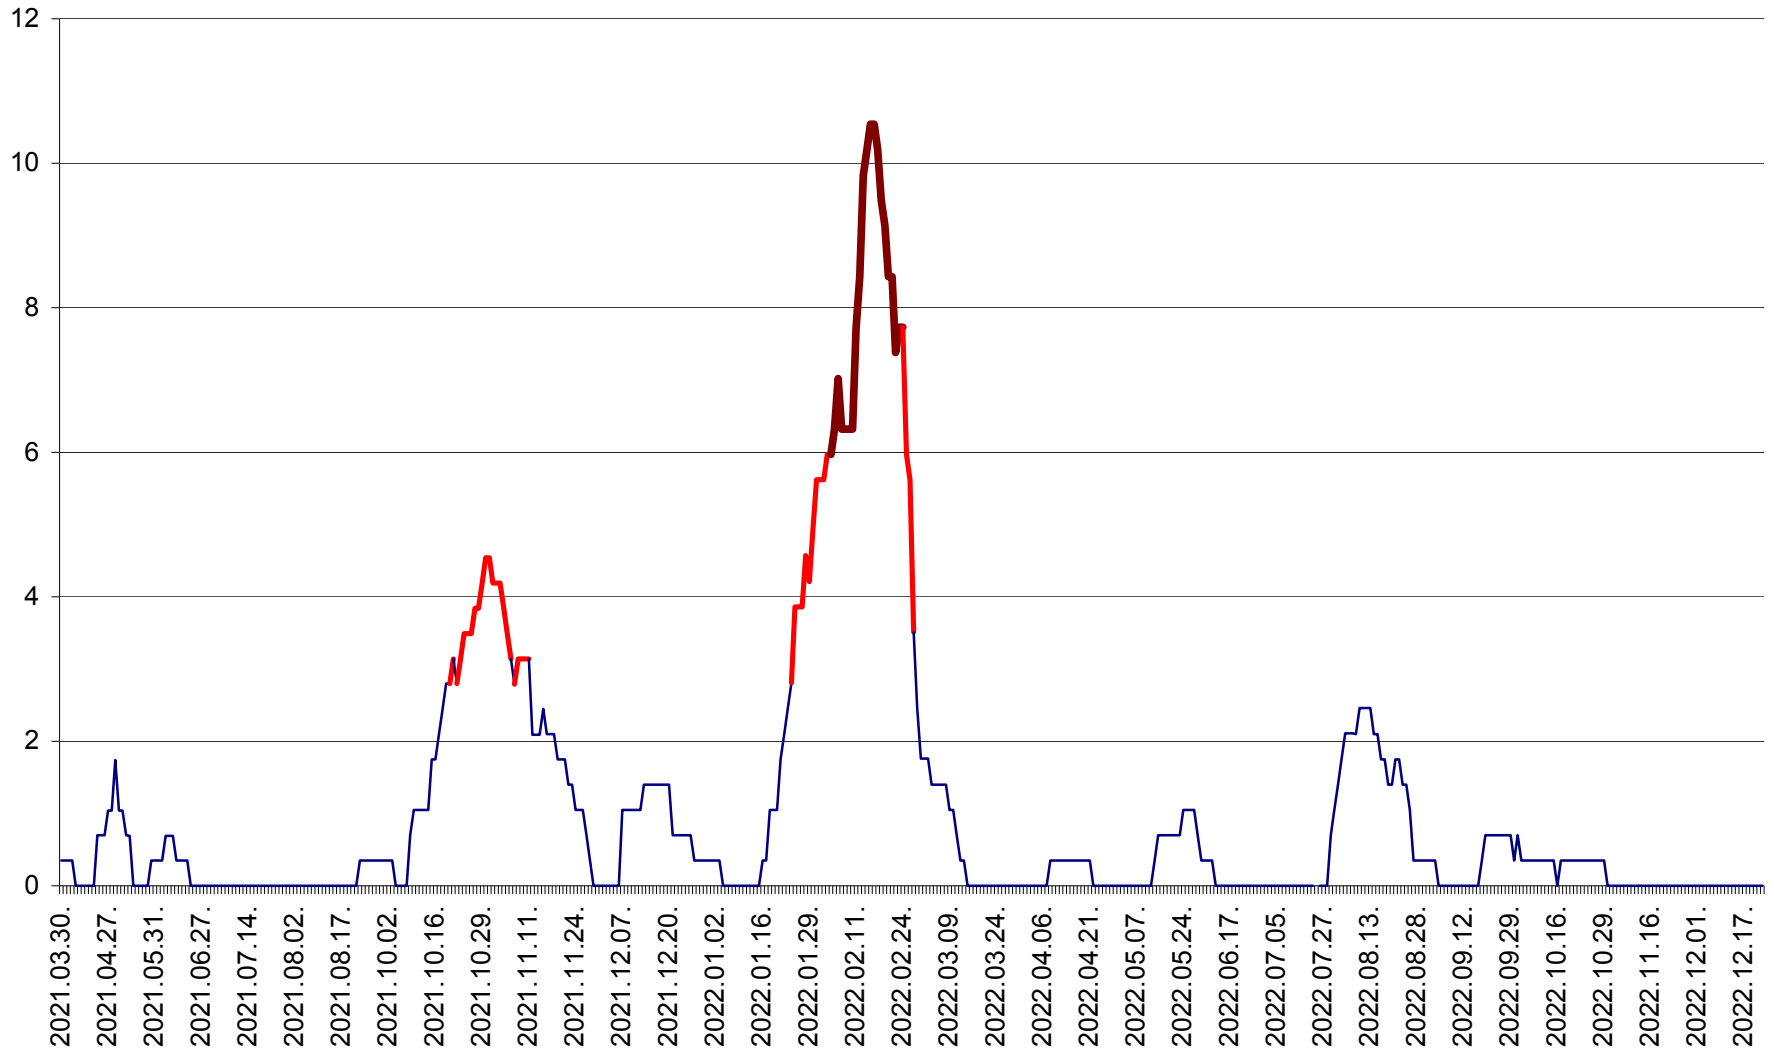

SICULENI - Evolutia incidentei cumulate pe 14 zile la ‰ de locuitori
2021.04.01. - 2022.12.23.

SECUIENI - Evolutia incidentei cumulate pe 14 zile la ‰ de locuitori
2021.04.01. - 2022.12.23.