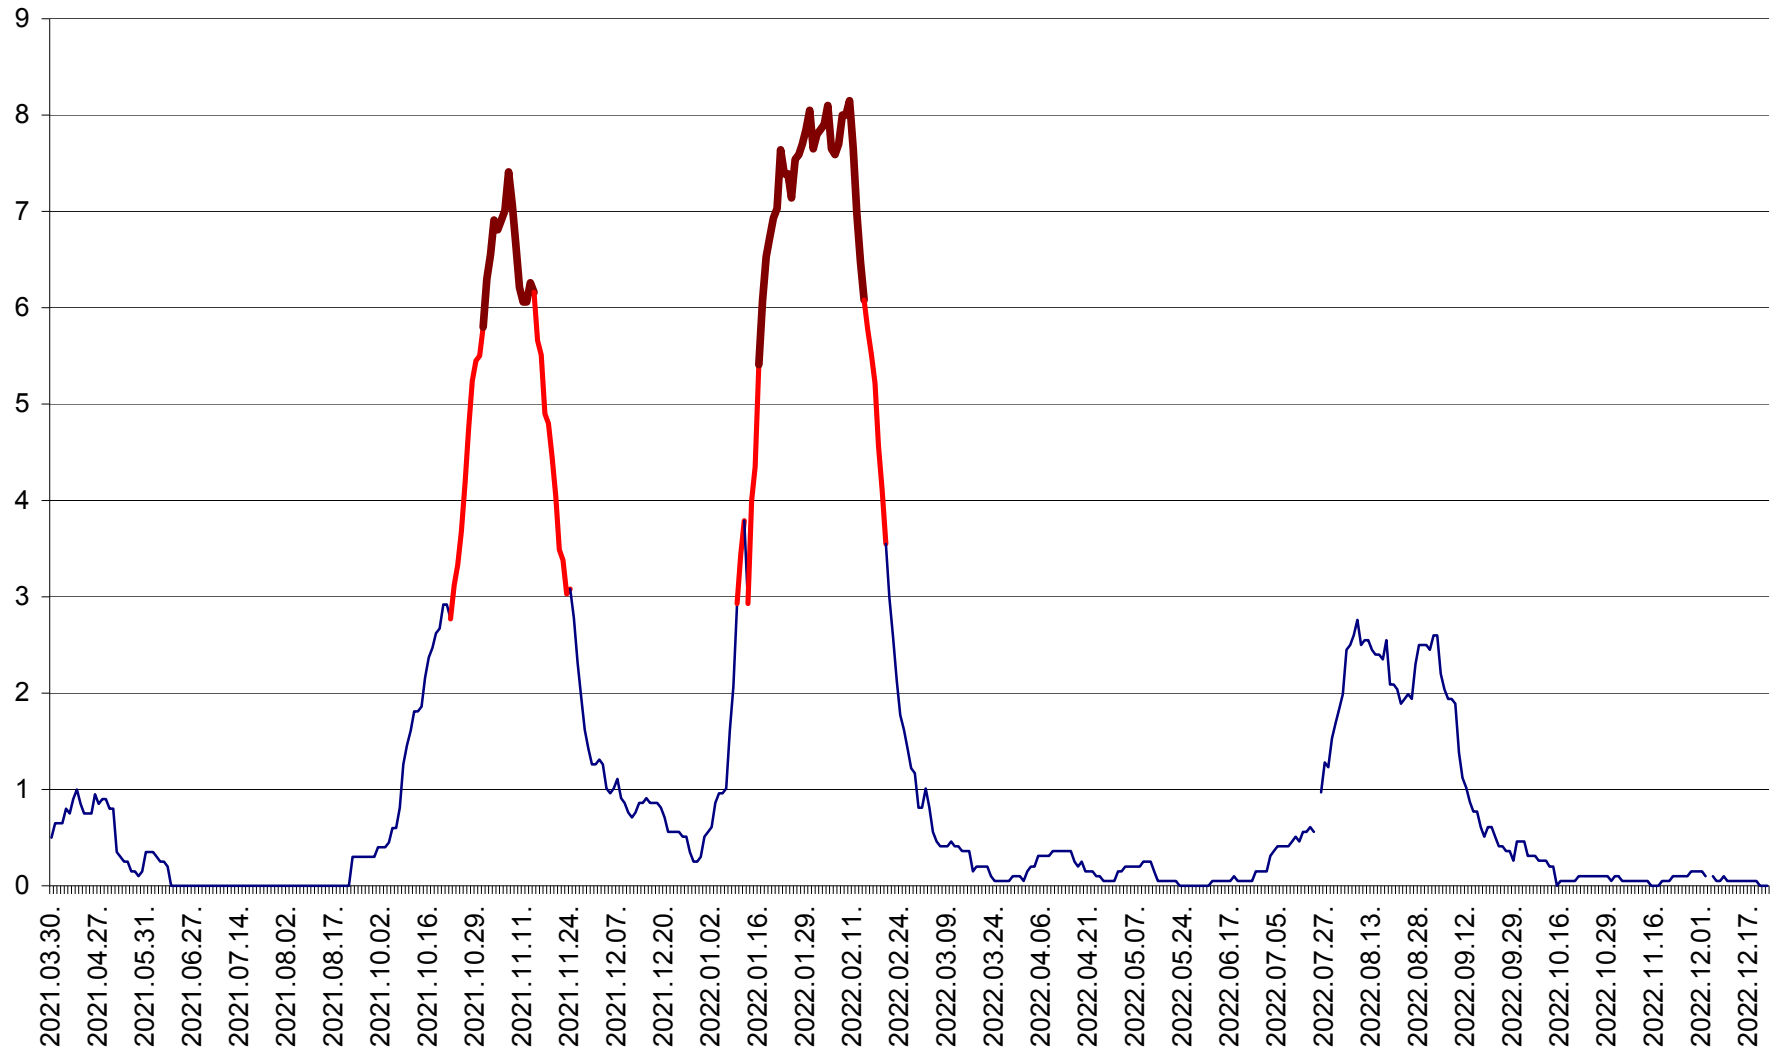

DÂRJIU - Evolutia incidentei cumulate pe 14 zile la ‰ de locuitori  
2021.04.01. - 2022.12.23.

DEALU - Evolutia incidentei cumulate pe 14 zile la ‰ de locuitori  
2021.04.01. - 2022.12.23.

DITRĂU - Evolutia incidentei cumulate pe 14 zile la ‰ de locuitori  
2021.04.01. - 2022.12.23.

FELICENI - Evolutia incidentei cumulate pe 14 zile la % de locuitori  
2021.04.01. - 2022.12.23.

FRUMOASA - Evolutia incidentei cumulate pe 14 zile la ‰ de locuitori  
2021.04.01. - 2022.12.23.

GĂLĂUȚAȘ - Evoluția incidenței cumulate pe 14 zile la ‰ de locuitori  
2021.04.01. - 2022.12.23.

MUNICIPIUL GHEORGHENI - Evolutia incidentei cumulate pe 14 zile la % de locuitori  
2021.04.01. - 2022.12.23.

JOSENI - Evolutia incidentei cumulate pe 14 zile la ‰ de locuitori  
2021.04.01. - 2022.12.23.

LĂZAREA - Evolutia incidentei cumulate pe 14 zile la % de locuitori  
2021.04.01. - 2022.12.23.

LELICENI - Evolutia incidentei cumulate pe 14 zile la ‰ de locuitori  
2021.04.01. - 2022.12.23.

LUETA - Evolutia incidentei cumulate pe 14 zile la ‰ de locuitori  
2021.04.01. - 2022.12.23.