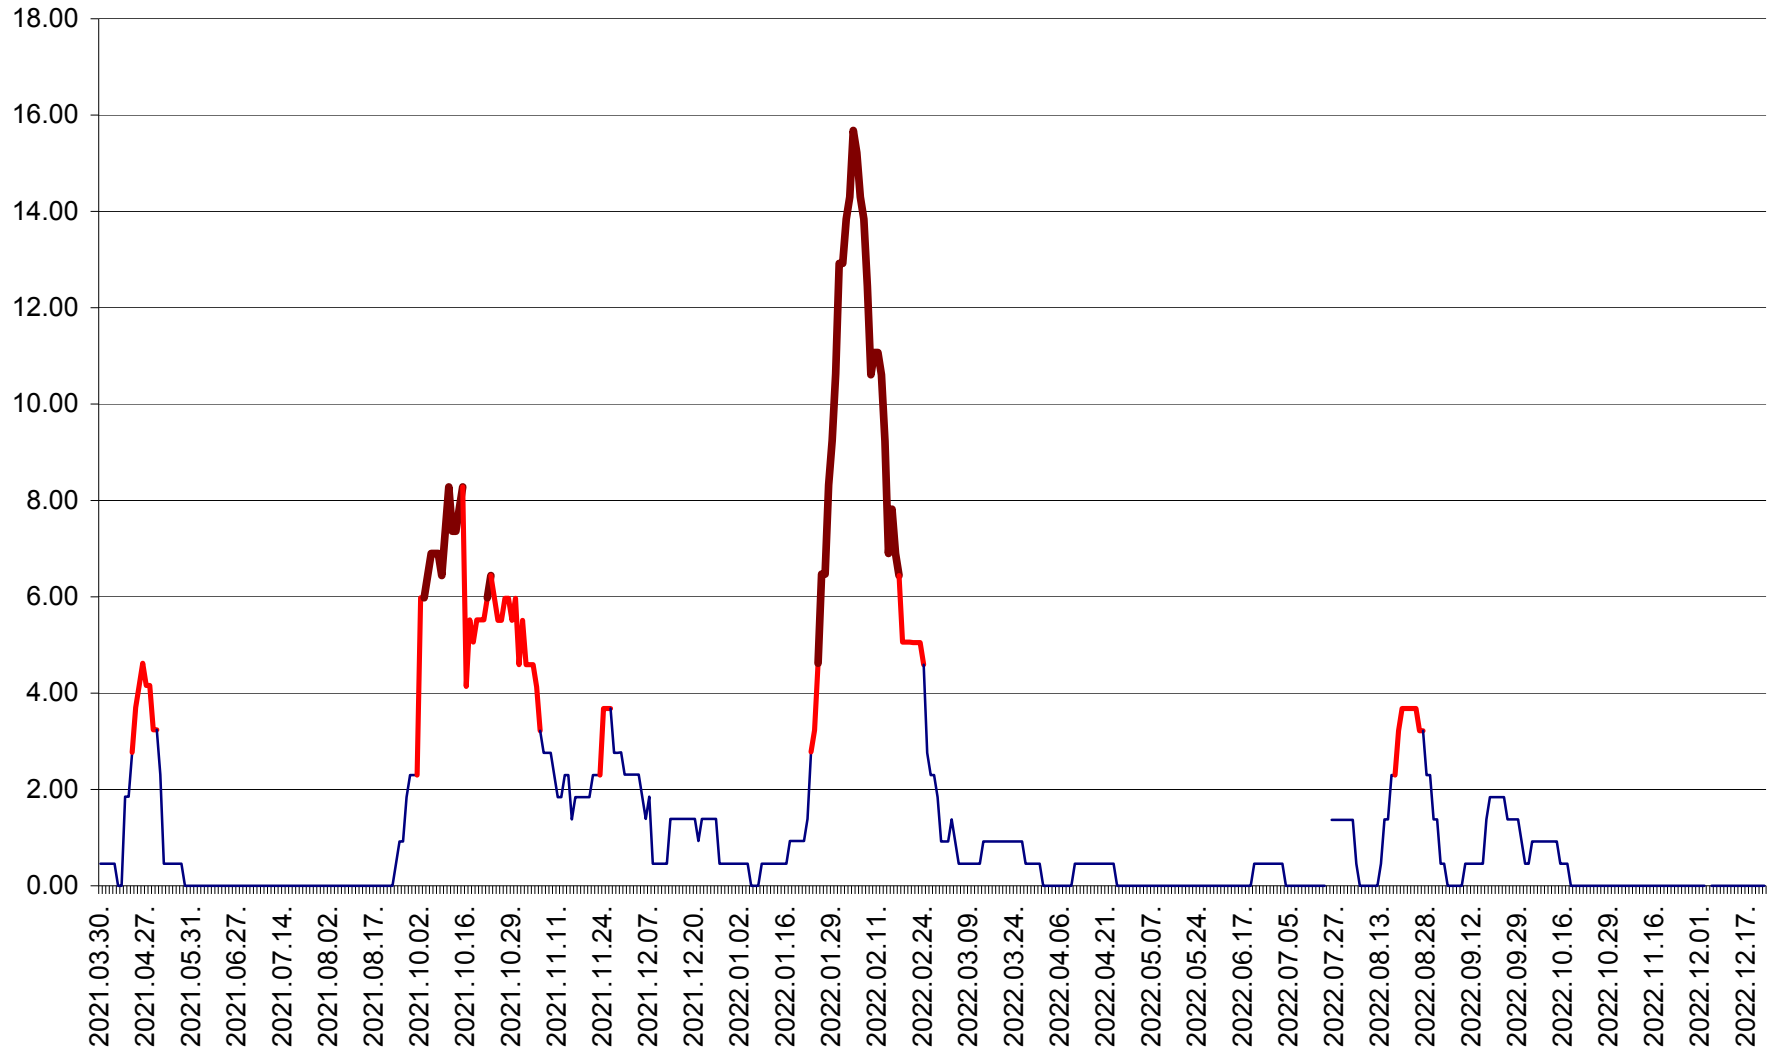

ATID - Evolutia incidentei cumulate pe 14 zile la ‰ de locuitori  
2021.04.01. - 2022.12.23.

AVRĂMEȘTI - Evolutia incidentei cumulate pe 14 zile la ‰ de locuitori  
2021.04.01. - 2022.12.23.

ORAȘ BĂILE TUȘNAD - Evolutia incidentei cumulate pe 14 zile la ‰ de locuitori  
2021.04.01. - 2022.12.23.

ORAȘ BĂLAN - Evoluția incidenței cumulate pe 14 zile la ‰ de locuitori  
2021.04.01. - 2022.12.23.

BILBOR - Evolutia incidentei cumulate pe 14 zile la ‰ de locuitori  
2021.04.01. - 2022.12.23.

ORAȘ BORSEC - Evolutia incidentei cumulate pe 14 zile la ‰ de locuitori  
2021.04.01. - 2022.12.23.

BRĂDEȘTI - Evoluția incidenței cumulate pe 14 zile la ‰ de locuitori  
2021.04.01. - 2022.12.23.

CĂPÂLNIȚA - Evolutia incidentei cumulate pe 14 zile la ‰ de locuitori  
2021.04.01. - 2022.12.23.

CÂRȚA - Evolutia incidentei cumulate pe 14 zile la ‰ de locuitori  
2021.04.01. - 2022.12.23.

CICEU - Evolutia incidentei cumulate pe 14 zile la ‰ de locuitori  
2021.04.01. - 2022.12.23.

CIUCSÂNGEORGIU - Evolutia incidentei cumulate pe 14 zile la ‰ de locuitori  
2021.04.01. - 2022.12.23.

CIUMANI - Evolutia incidentei cumulate pe 14 zile la ‰ de locuitori  
2021.04.01. - 2022.12.23.