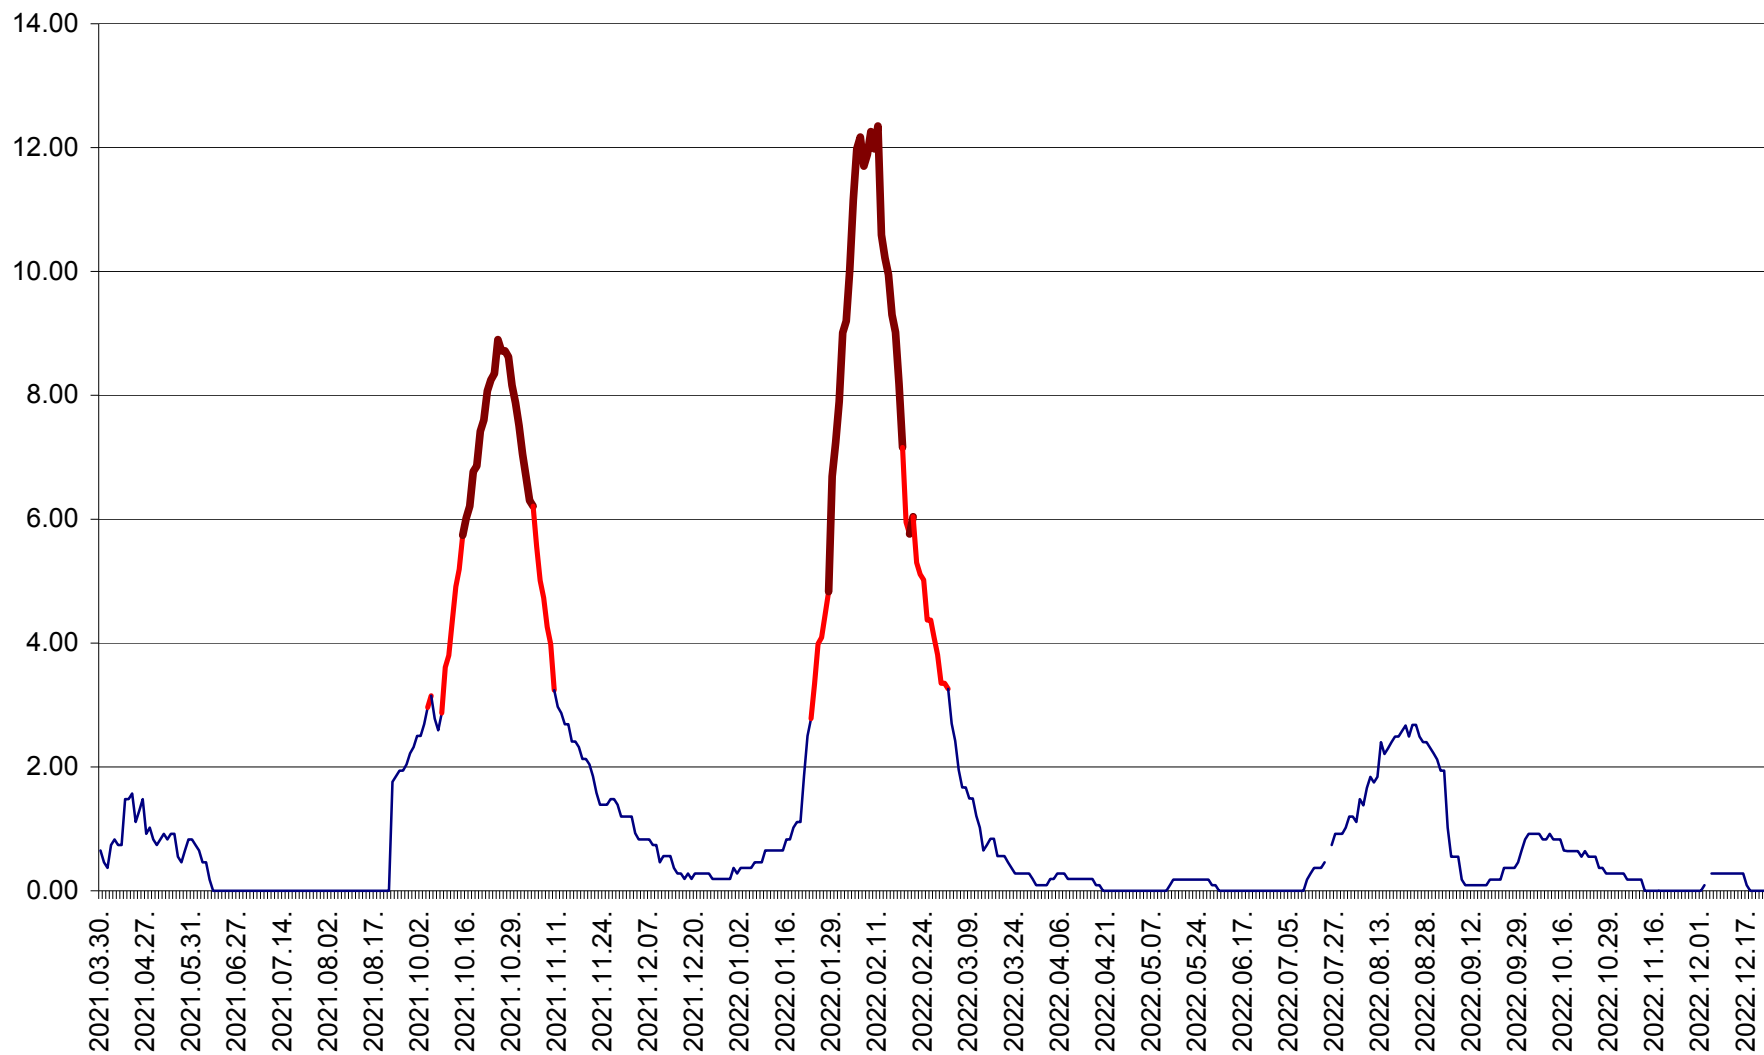

BRĂDEȘTI - Evoluția incidenței cumulate pe 14 zile la ‰ de locuitori  
2021.04.01. - 2022.12.23.

CĂPÂLNIȚA - Evolutia incidentei cumulate pe 14 zile la ‰ de locuitori  
2021.04.01. - 2022.12.23.

CÂRȚA - Evolutia incidentei cumulate pe 14 zile la ‰ de locuitori  
2021.04.01. - 2022.12.23.

CICEU - Evolutia incidentei cumulate pe 14 zile la ‰ de locuitori  
2021.04.01. - 2022.12.23.

CIUCSÂNGEORGIU - Evolutia incidentei cumulate pe 14 zile la ‰ de locuitori  
2021.04.01. - 2022.12.23.

CIUMANI - Evolutia incidentei cumulate pe 14 zile la ‰ de locuitori  
2021.04.01. - 2022.12.23.

CORBU - Evolutia incidentei cumulate pe 14 zile la ‰ de locuitori  
2021.04.01. - 2022.12.23.

CORUND - Evolutia incidentei cumulate pe 14 zile la ‰ de locuitori  
2021.04.01. - 2022.12.23.

COZMENI - Evolutia incidentei cumulate pe 14 zile la ‰ de locuitori  
2021.04.01. - 2022.12.23.

ORAȘ CRISTURU SECUIESC - Evolutia incidentei cumulate pe 14 zile la ‰ de locuitori  
2021.04.01. - 2022.12.23.

DĂNEȘTI - Evolutia incidentei cumulate pe 14 zile la ‰ de locuitori  
2021.04.01. - 2022.12.23.