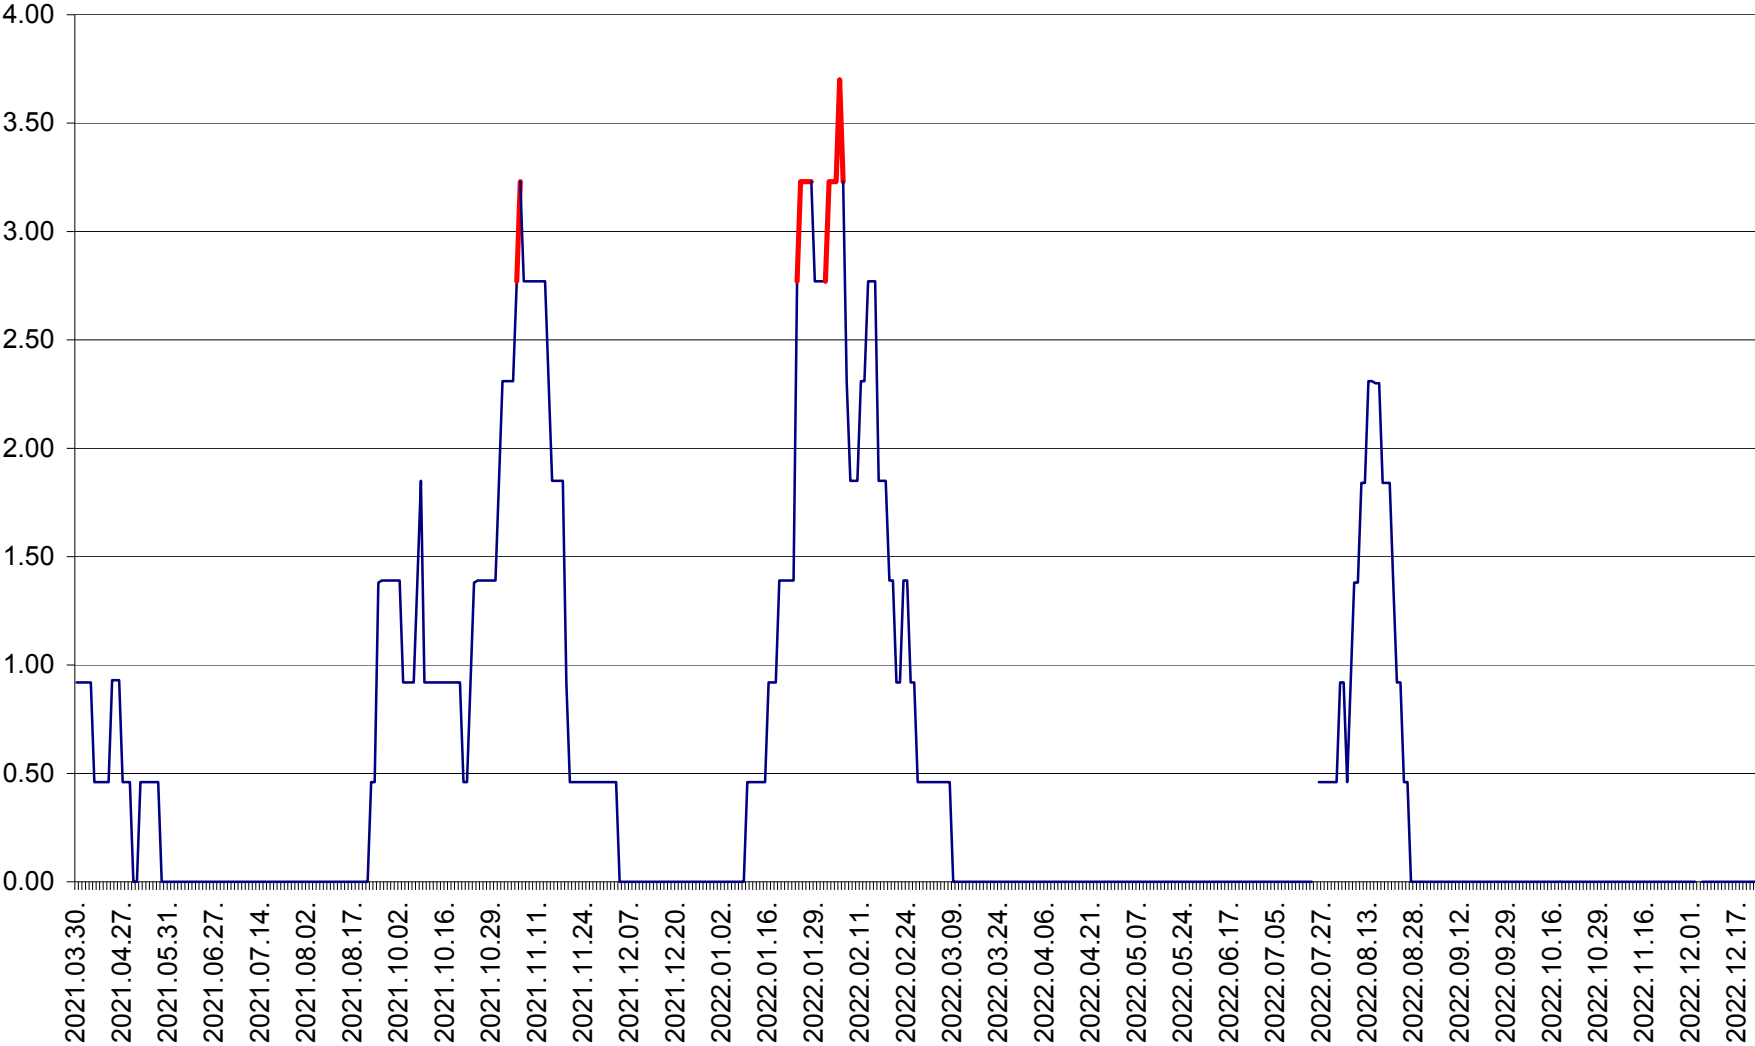

ATID - Evolutia incidentei cumulate pe 14 zile la ‰ de locuitori  
2021.04.01. - 2022.12.23.

AVRĂMEȘTI - Evolutia incidentei cumulate pe 14 zile la ‰ de locuitori  
2021.04.01. - 2022.12.23.

ORAȘ BĂILE TUȘNAD - Evolutia incidentei cumulate pe 14 zile la ‰ de locuitori  
2021.04.01. - 2022.12.23.

ORAȘ BĂLAN - Evoluția incidenței cumulate pe 14 zile la ‰ de locuitori  
2021.04.01. - 2022.12.23.

BILBOR - Evolutia incidentei cumulate pe 14 zile la ‰ de locuitori  
2021.04.01. - 2022.12.23.

ORAȘ BORSEC - Evolutia incidentei cumulate pe 14 zile la ‰ de locuitori  
2021.04.01. - 2022.12.23.

BRĂDEȘTI - Evoluția incidenței cumulate pe 14 zile la ‰ de locuitori  
2021.04.01. - 2022.12.23.

CĂPÂLNIȚA - Evolutia incidentei cumulate pe 14 zile la ‰ de locuitori  
2021.04.01. - 2022.12.23.

CÂRȚA - Evolutia incidentei cumulate pe 14 zile la ‰ de locuitori  
2021.04.01. - 2022.12.23.

CICEU - Evolutia incidentei cumulate pe 14 zile la ‰ de locuitori  
2021.04.01. - 2022.12.23.

CIUCSÂNGEORGIU - Evolutia incidentei cumulate pe 14 zile la ‰ de locuitori  
2021.04.01. - 2022.12.23.

CIUMANI - Evolutia incidentei cumulate pe 14 zile la ‰ de locuitori  
2021.04.01. - 2022.12.23.