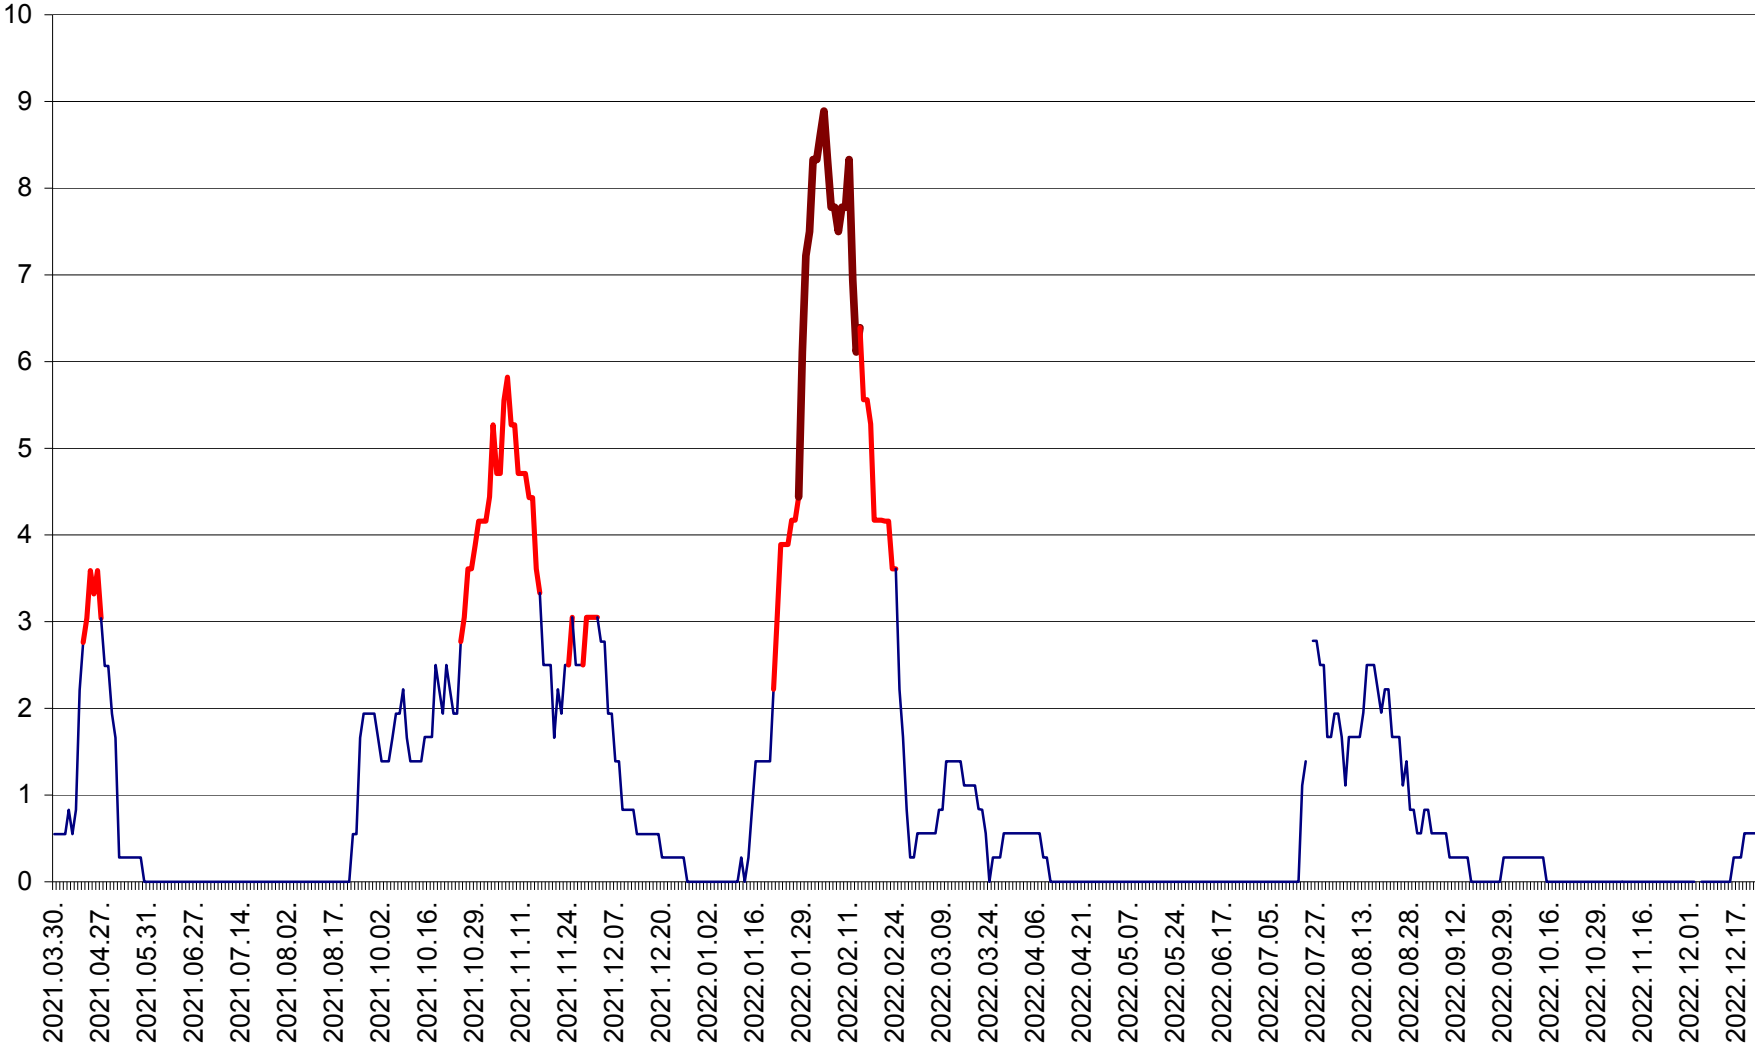

LUPENI - Evolutia incidentei cumulate pe 14 zile la ‰ de locuitori  
2021.04.01. - 2022.12.23.

MĂDĂRAȘ - Evolutia incidentei cumulate pe 14 zile la ‰ de locuitori  
2021.04.01. - 2022.12.23.

MĂRTINIȘ - Evolutia incidentei cumulate pe 14 zile la ‰ de locuitori  
2021.04.01. - 2022.12.23.

MEREȘTI - Evolutia incidentei cumulate pe 14 zile la ‰ de locuitori  
2021.04.01. - 2022.12.23.

MUNICIPIUL MIERCUREA-CIUC - Evolutia incidentei cumulate pe 14 zile la ‰ de locuitori  
2021.04.01. - 2022.12.23.

MIHĂILENI - Evolutia incidentei cumulate pe 14 zile la ‰ de locuitori  
2021.04.01. - 2022.12.23.

MUGENI - Evolutia incidentei cumulate pe 14 zile la ‰ de locuitori  
2021.04.01. - 2022.12.23.

OCLAND - Evolutia incidentei cumulate pe 14 zile la ‰ de locuitori  
2021.04.01. - 2022.12.23.