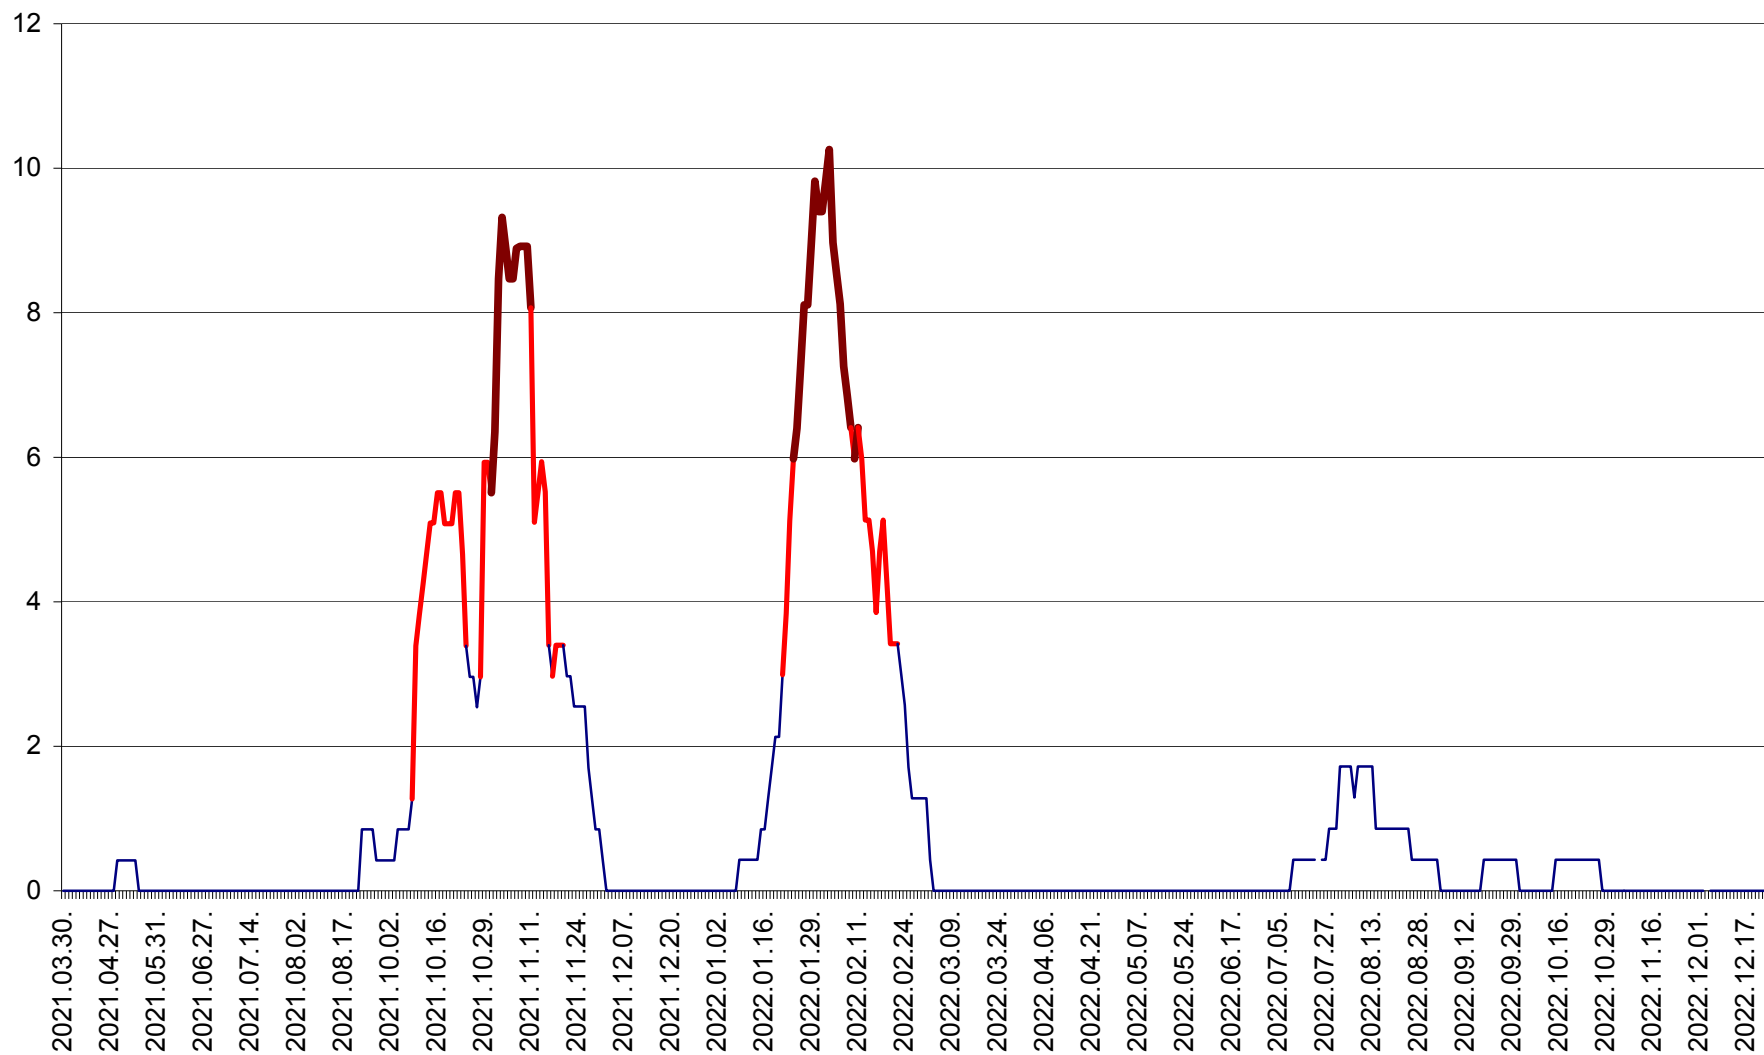

PRAID - Evolutia incidentei cumulate pe 14 zile la ‰ de locuitori  
2021.04.01. - 2022.12.23.

RACU - Evolutia incidentei cumulate pe 14 zile la ‰ de locuitori  
2021.04.01. - 2022.12.23.

REMETEA - Evolutia incidentei cumulate pe 14 zile la ‰ de locuitori  
2021.04.01. - 2022.12.23.

SĂCEL - Evolutia incidentei cumulate pe 14 zile la ‰ de locuitori  
2021.04.01. - 2022.12.23.

SÂNCRĂIENI - Evolutia incidentei cumulate pe 14 zile la ‰ de locuitori  
2021.04.01. - 2022.12.23.

SÂNDOMINIC - Evolutia incidentei cumulate pe 14 zile la ‰ de locuitori  
2021.04.01. - 2022.12.23.

SÂNMARTIN - Evolutia incidentei cumulate pe 14 zile la ‰ de locuitori  
2021.04.01. - 2022.12.23.

SÂNSIMION - Evolutia incidentei cumulate pe 14 zile la ‰ de locuitori  
2021.04.01. - 2022.12.23.

SÂNTIMBRU - Evolutia incidentei cumulate pe 14 zile la ‰ de locuitori  
2021.04.01. - 2022.12.23.