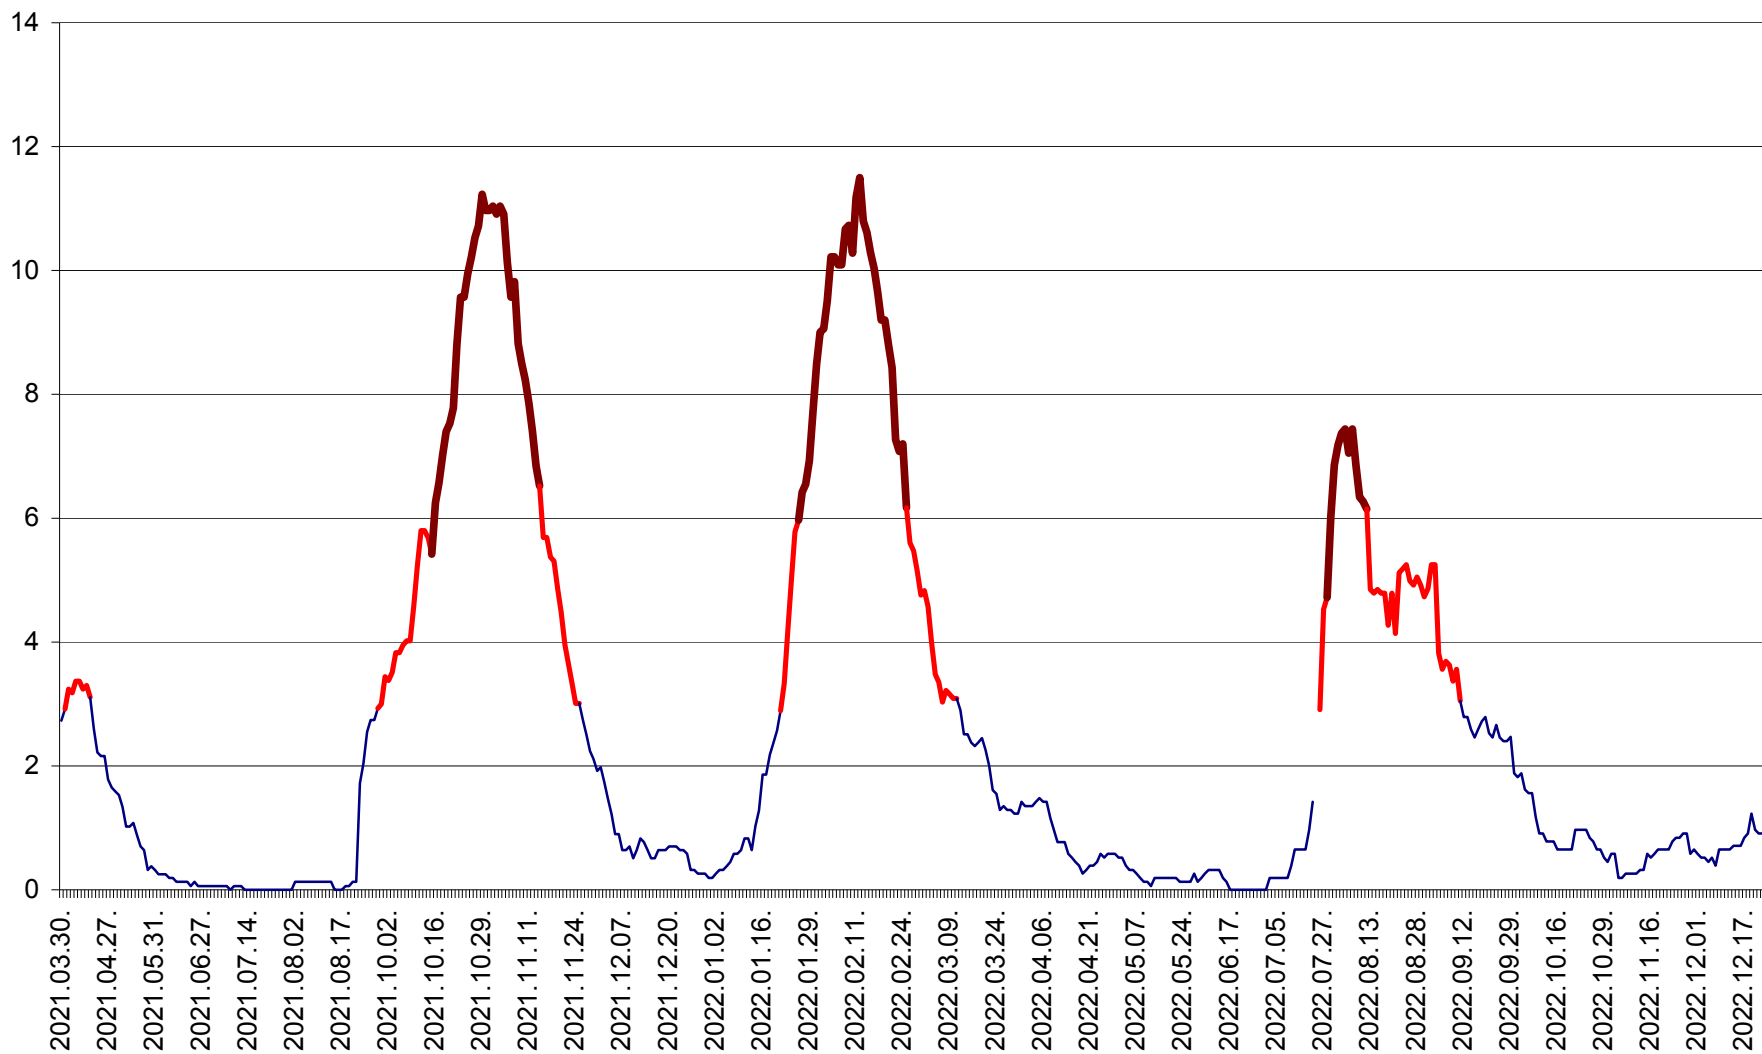

SICULENI - Evolutia incidentei cumulate pe 14 zile la ‰ de locuitori  
2021.04.01. - 2022.12.23.

ȘIMONEȘTI - Evolutia incidentei cumulate pe 14 zile la ‰ de locuitori  
2021.04.01. - 2022.12.23.

SUBCETATE - Evolutia incidentei cumulate pe 14 zile la ‰ de locuitori  
2021.04.01. - 2022.12.23.

SUSENI - Evolutia incidentei cumulate pe 14 zile la ‰ de locuitori  
2021.04.01. - 2022.12.23.

TOMEȘTI - Evolutia incidentei cumulate pe 14 zile la ‰ de locuitori  
2021.04.01. - 2022.12.23.

MUNICIPIUL TOPLIȚA - Evolutia incidentei cumulate pe 14 zile la ‰ de locuitori  
2021.04.01. - 2022.12.23.