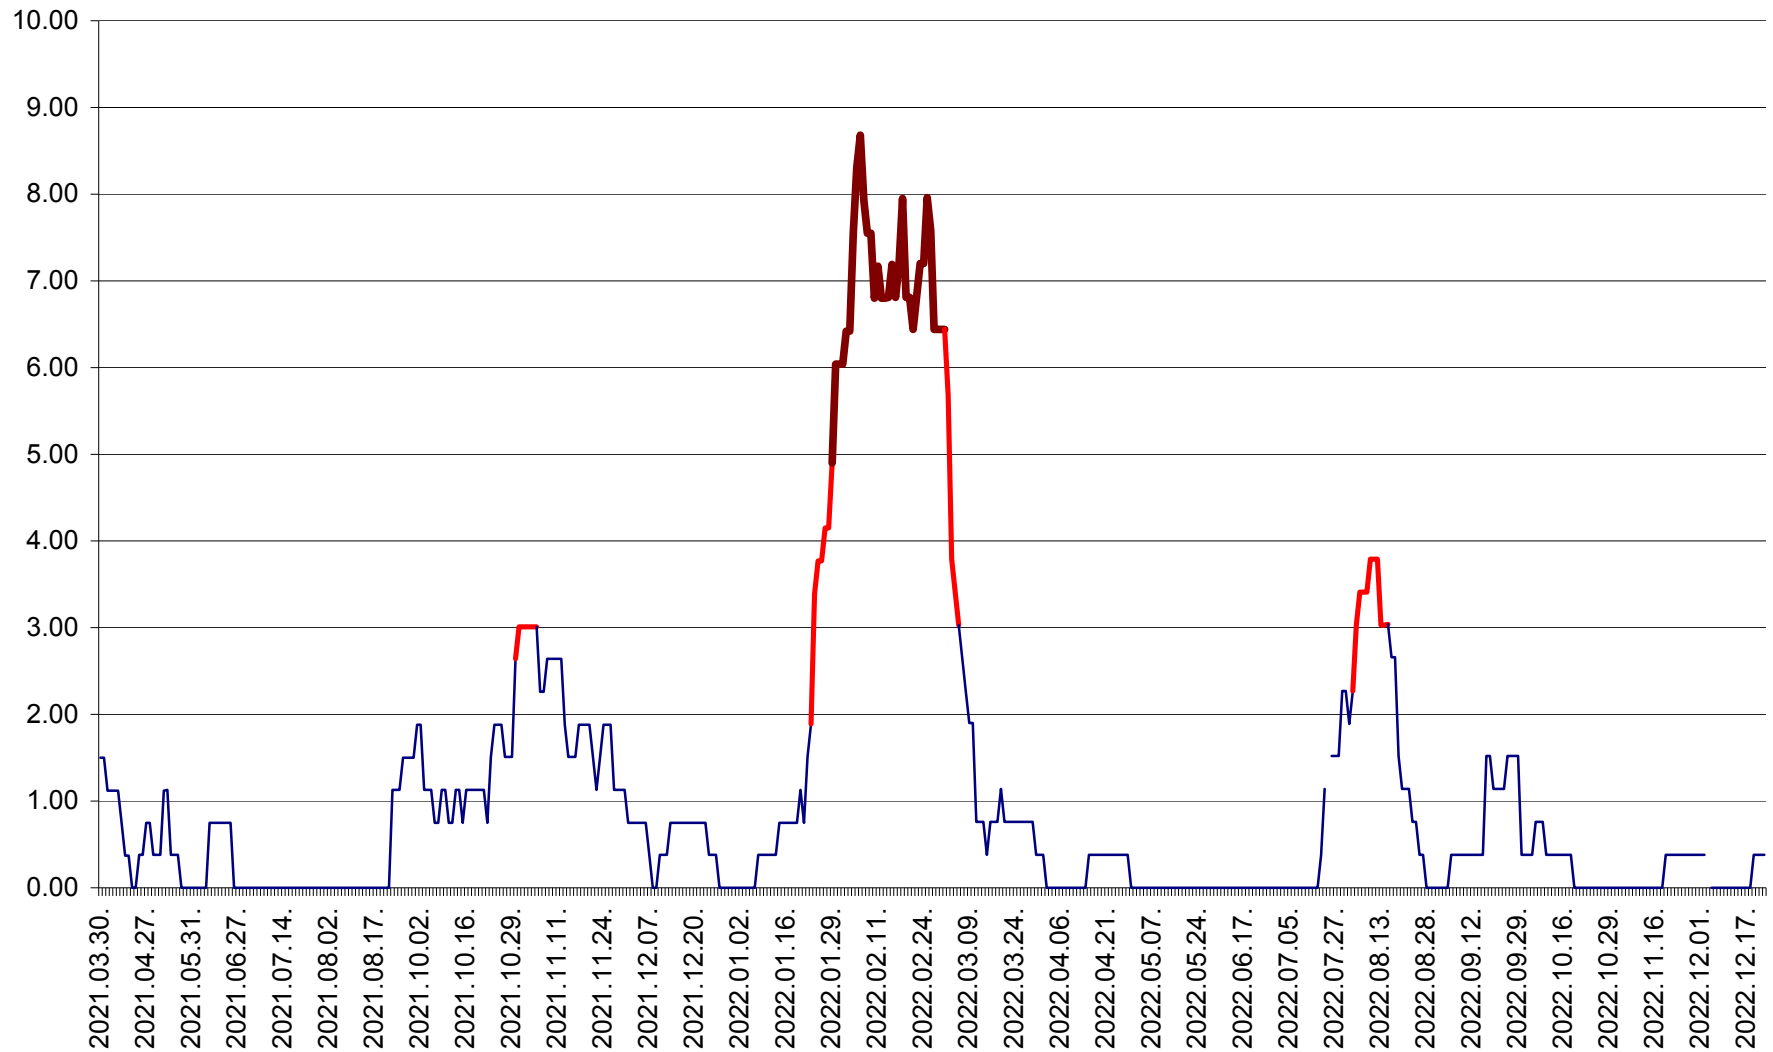

ATID - Evolutia incidentei cumulate pe 14 zile la ‰ de locuitori  
2021.04.01. - 2022.12.23.

AVRĂMEȘTI - Evolutia incidentei cumulate pe 14 zile la ‰ de locuitori  
2021.04.01. - 2022.12.23.

ORAȘ BĂILE TUȘNAD - Evolutia incidentei cumulate pe 14 zile la ‰ de locuitori  
2021.04.01. - 2022.12.23.

ORAȘ BĂLAN - Evoluția incidenței cumulate pe 14 zile la ‰ de locuitori  
2021.04.01. - 2022.12.23.

BILBOR - Evolutia incidentei cumulate pe 14 zile la ‰ de locuitori  
2021.04.01. - 2022.12.23.

ORAȘ BORSEC - Evolutia incidentei cumulate pe 14 zile la ‰ de locuitori  
2021.04.01. - 2022.12.23.

BRĂDEȘTI - Evoluția incidenței cumulate pe 14 zile la ‰ de locuitori  
2021.04.01. - 2022.12.23.

CĂPÂLNIȚA - Evolutia incidentei cumulate pe 14 zile la ‰ de locuitori  
2021.04.01. - 2022.12.23.

CÂRȚA - Evolutia incidentei cumulate pe 14 zile la ‰ de locuitori  
2021.04.01. - 2022.12.23.