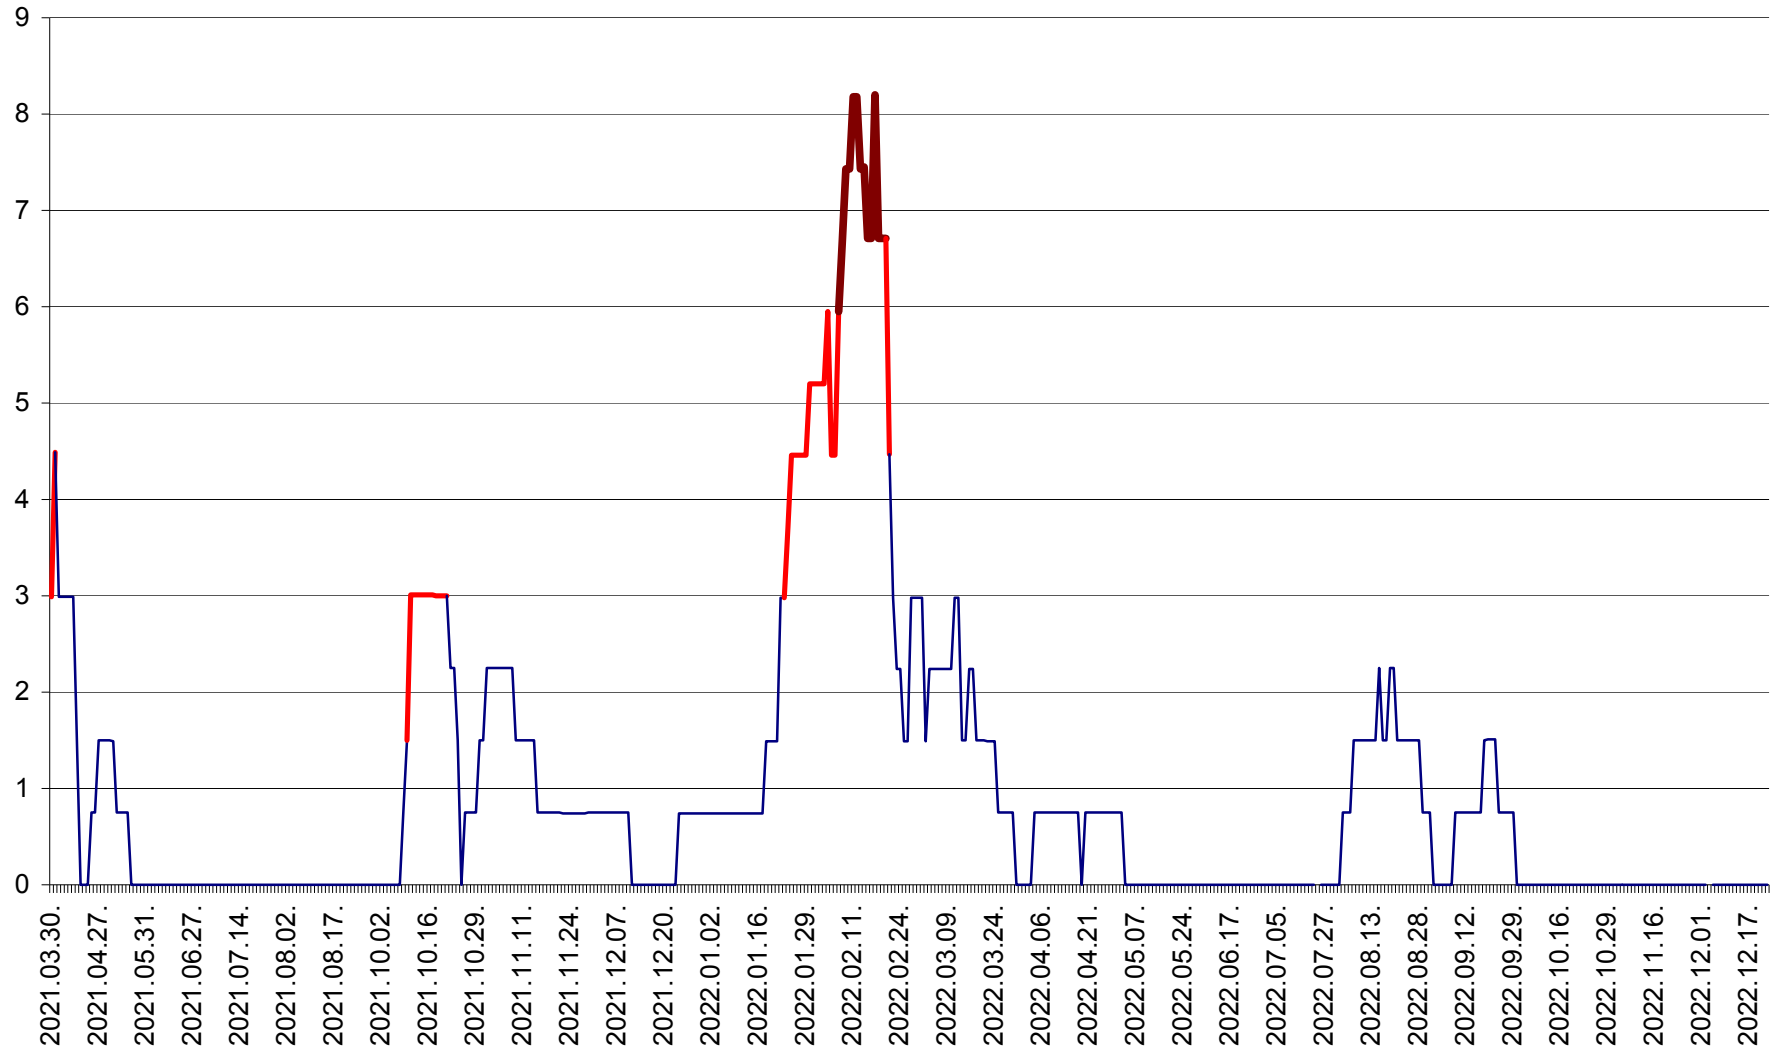

LĂZAREA - Evolutia incidentei cumulate pe 14 zile la % de locuitori  
2021.04.01. - 2022.12.23.

LELICENI - Evolutia incidentei cumulate pe 14 zile la ‰ de locuitori  
2021.04.01. - 2022.12.23.

LUETA - Evolutia incidentei cumulate pe 14 zile la ‰ de locuitori  
2021.04.01. - 2022.12.23.

LUNCA DE JOS - Evolutia incidentei cumulate pe 14 zile la ‰ de locuitori  
2021.04.01. - 2022.12.23.

LUNCA DE SUS - Evolutia incidentei cumulate pe 14 zile la ‰ de locuitori  
2021.04.01. - 2022.12.23.

LUPENI - Evolutia incidentei cumulate pe 14 zile la ‰ de locuitori  
2021.04.01. - 2022.12.23.

MĂDĂRAȘ - Evolutia incidentei cumulate pe 14 zile la ‰ de locuitori  
2021.04.01. - 2022.12.23.

MĂRTINIȘ - Evolutia incidentei cumulate pe 14 zile la ‰ de locuitori  
2021.04.01. - 2022.12.23.

MEREȘTI - Evolutia incidentei cumulate pe 14 zile la ‰ de locuitori  
2021.04.01. - 2022.12.23.

MUNICIPIUL MIERCUREA-CIUC - Evolutia incidentei cumulate pe 14 zile la ‰ de locuitori  
2021.04.01. - 2022.12.23.