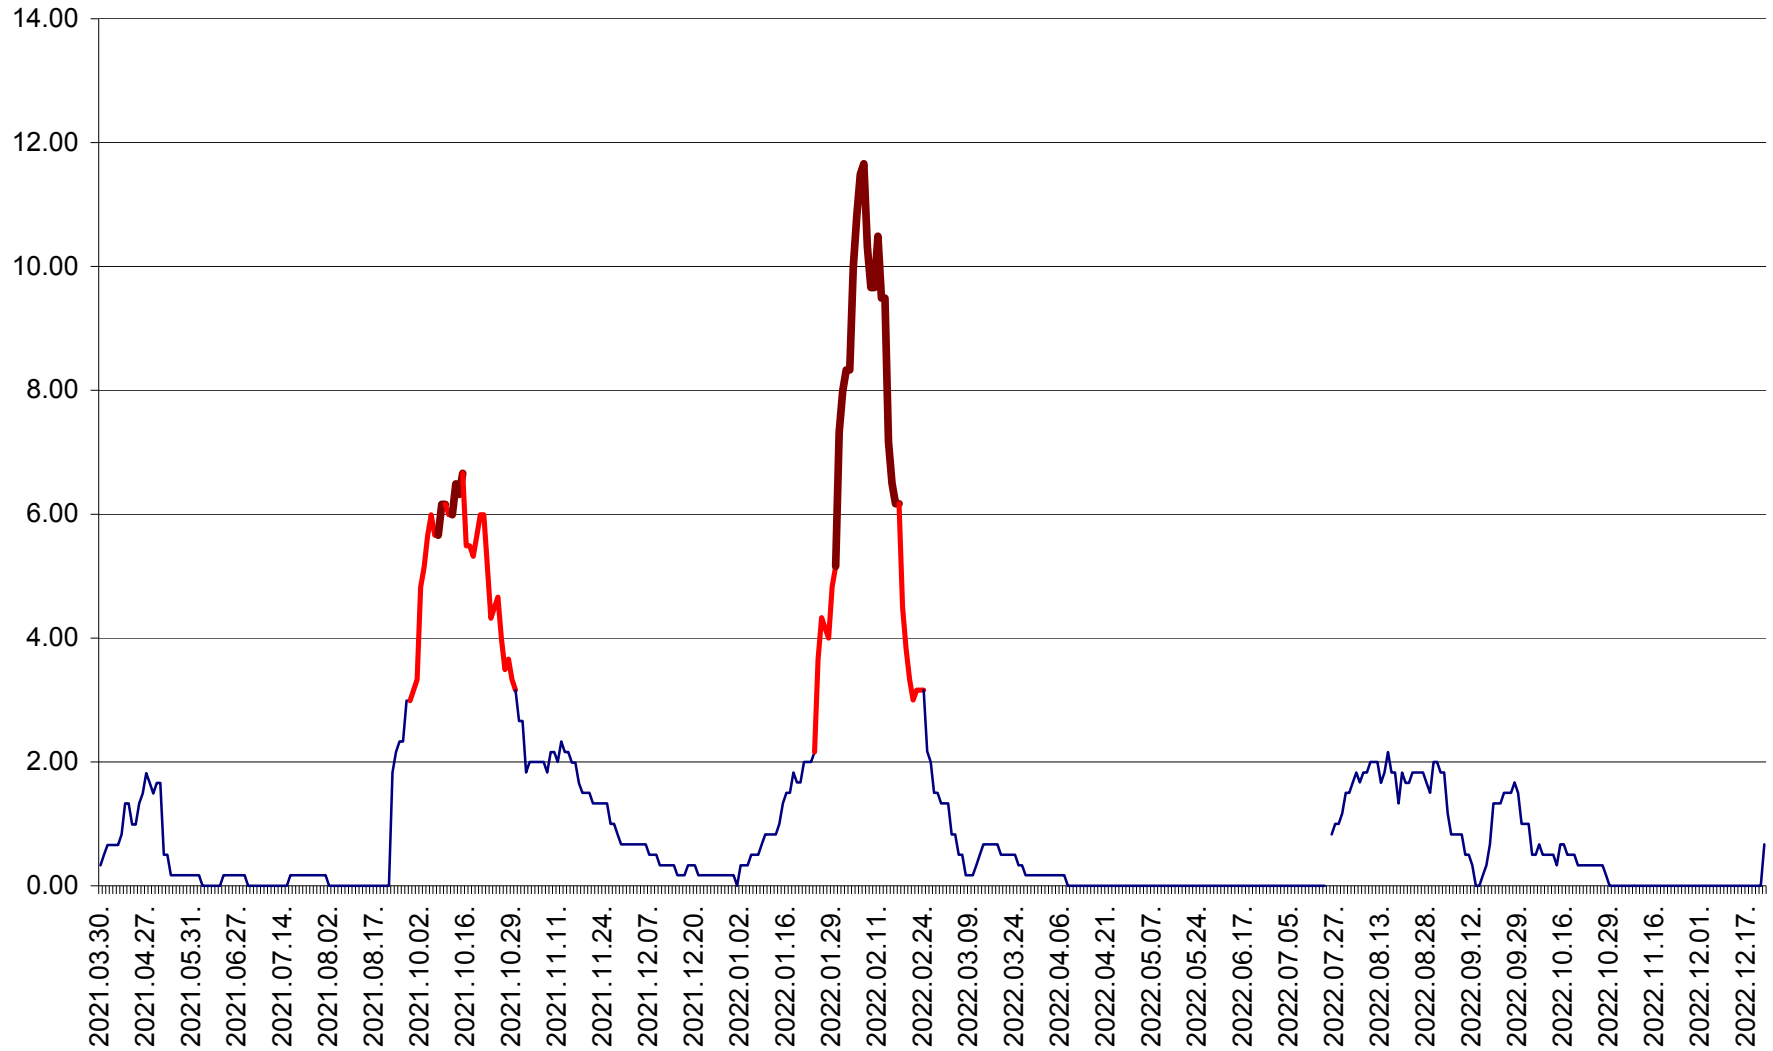

VĂRȘAG - Evolutia incidentei cumulate pe 14 zile la ‰ de locuitori  
2021.04.01. - 2022.12.23.

ORAȘ VLĂHIȚA - Evolutia incidentei cumulate pe 14 zile la ‰ de locuitori  
2021.04.01. - 2022.12.23.

VOȘLĂBENI - Evolutia incidentei cumulate pe 14 zile la ‰ de locuitori  
2021.04.01. - 2022.12.23.

ZETEA - Evolutia incidentei cumulate pe 14 zile la ‰ de locuitori  
2021.04.01. - 2022.12.23.

Total - Evolutia incidentei cumulate pe 14 zile la ‰ de locuitori  
2021.04.01. - 2022.12.23.