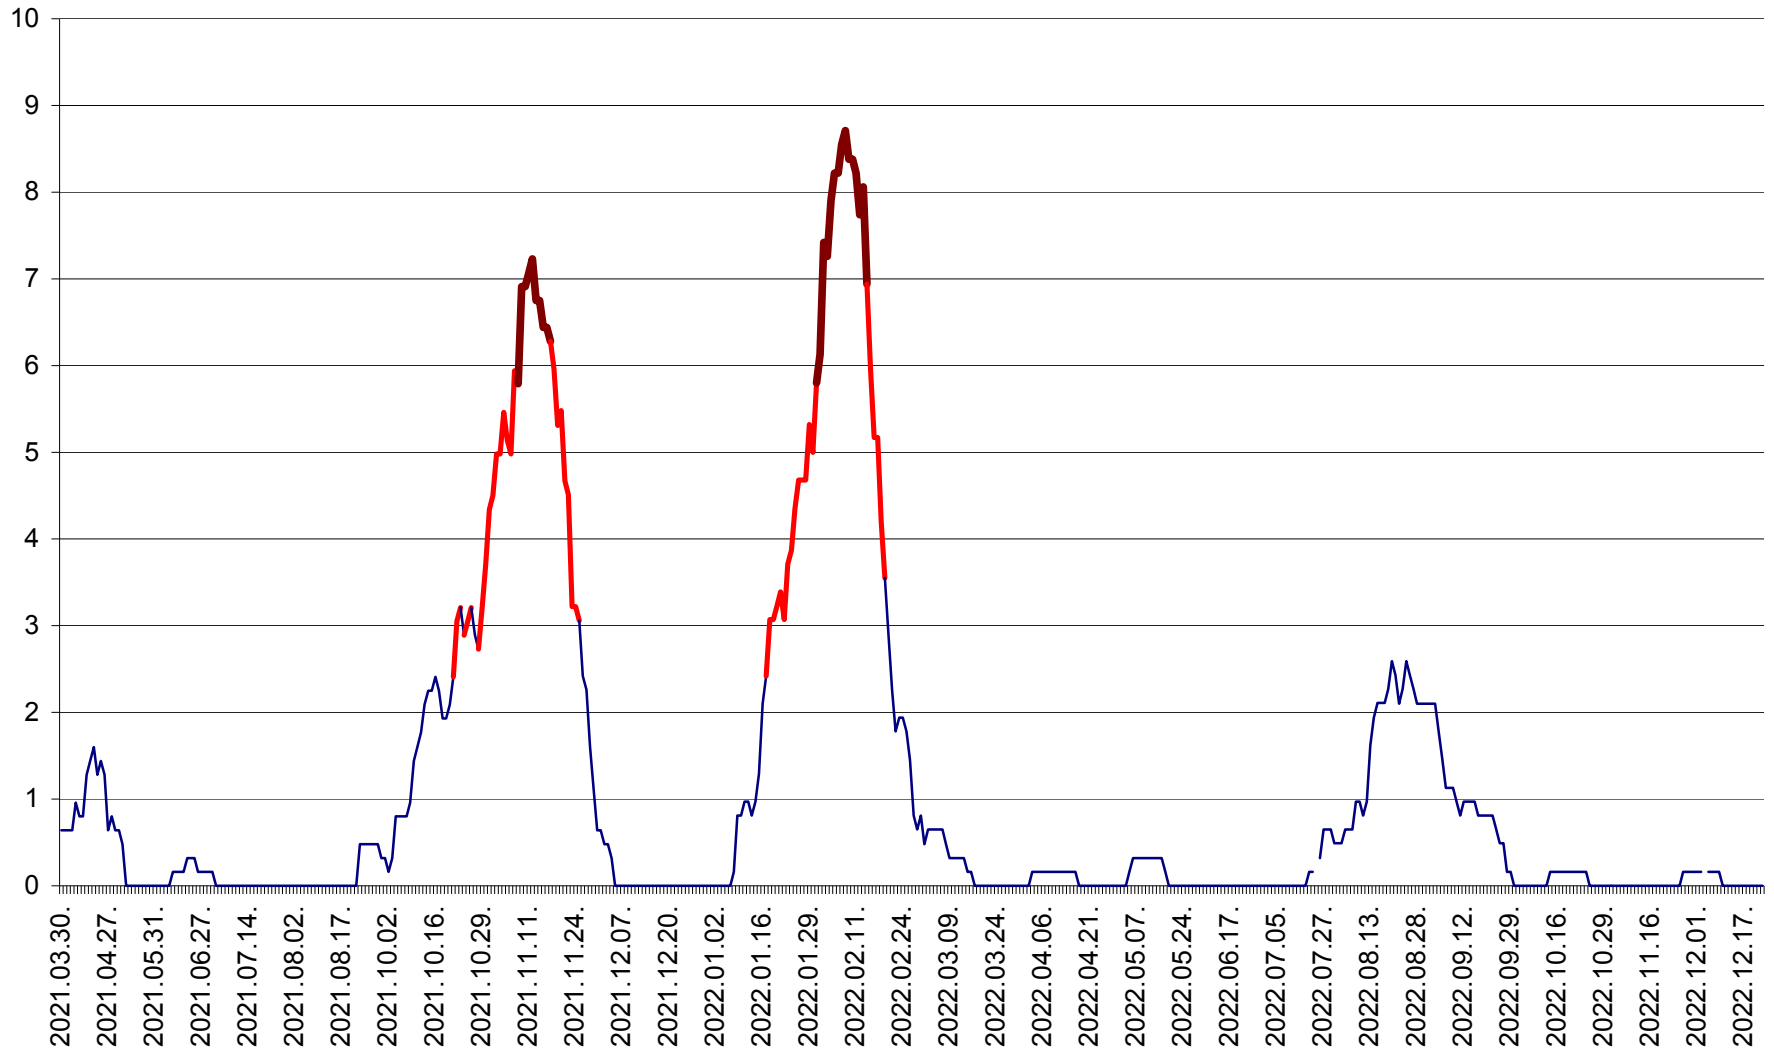

PRAID - Evolutia incidentei cumulate pe 14 zile la ‰ de locuitori  
2021.04.01. - 2022.12.23.

RACU - Evolutia incidentei cumulate pe 14 zile la ‰ de locuitori  
2021.04.01. - 2022.12.23.

REMETEA - Evolutia incidentei cumulate pe 14 zile la ‰ de locuitori  
2021.04.01. - 2022.12.23.

SĂCEL - Evolutia incidentei cumulate pe 14 zile la ‰ de locuitori  
2021.04.01. - 2022.12.23.

SÂNCRĂIENI - Evolutia incidentei cumulate pe 14 zile la ‰ de locuitori  
2021.04.01. - 2022.12.23.

SÂNDOMINIC - Evolutia incidentei cumulate pe 14 zile la ‰ de locuitori  
2021.04.01. - 2022.12.23.