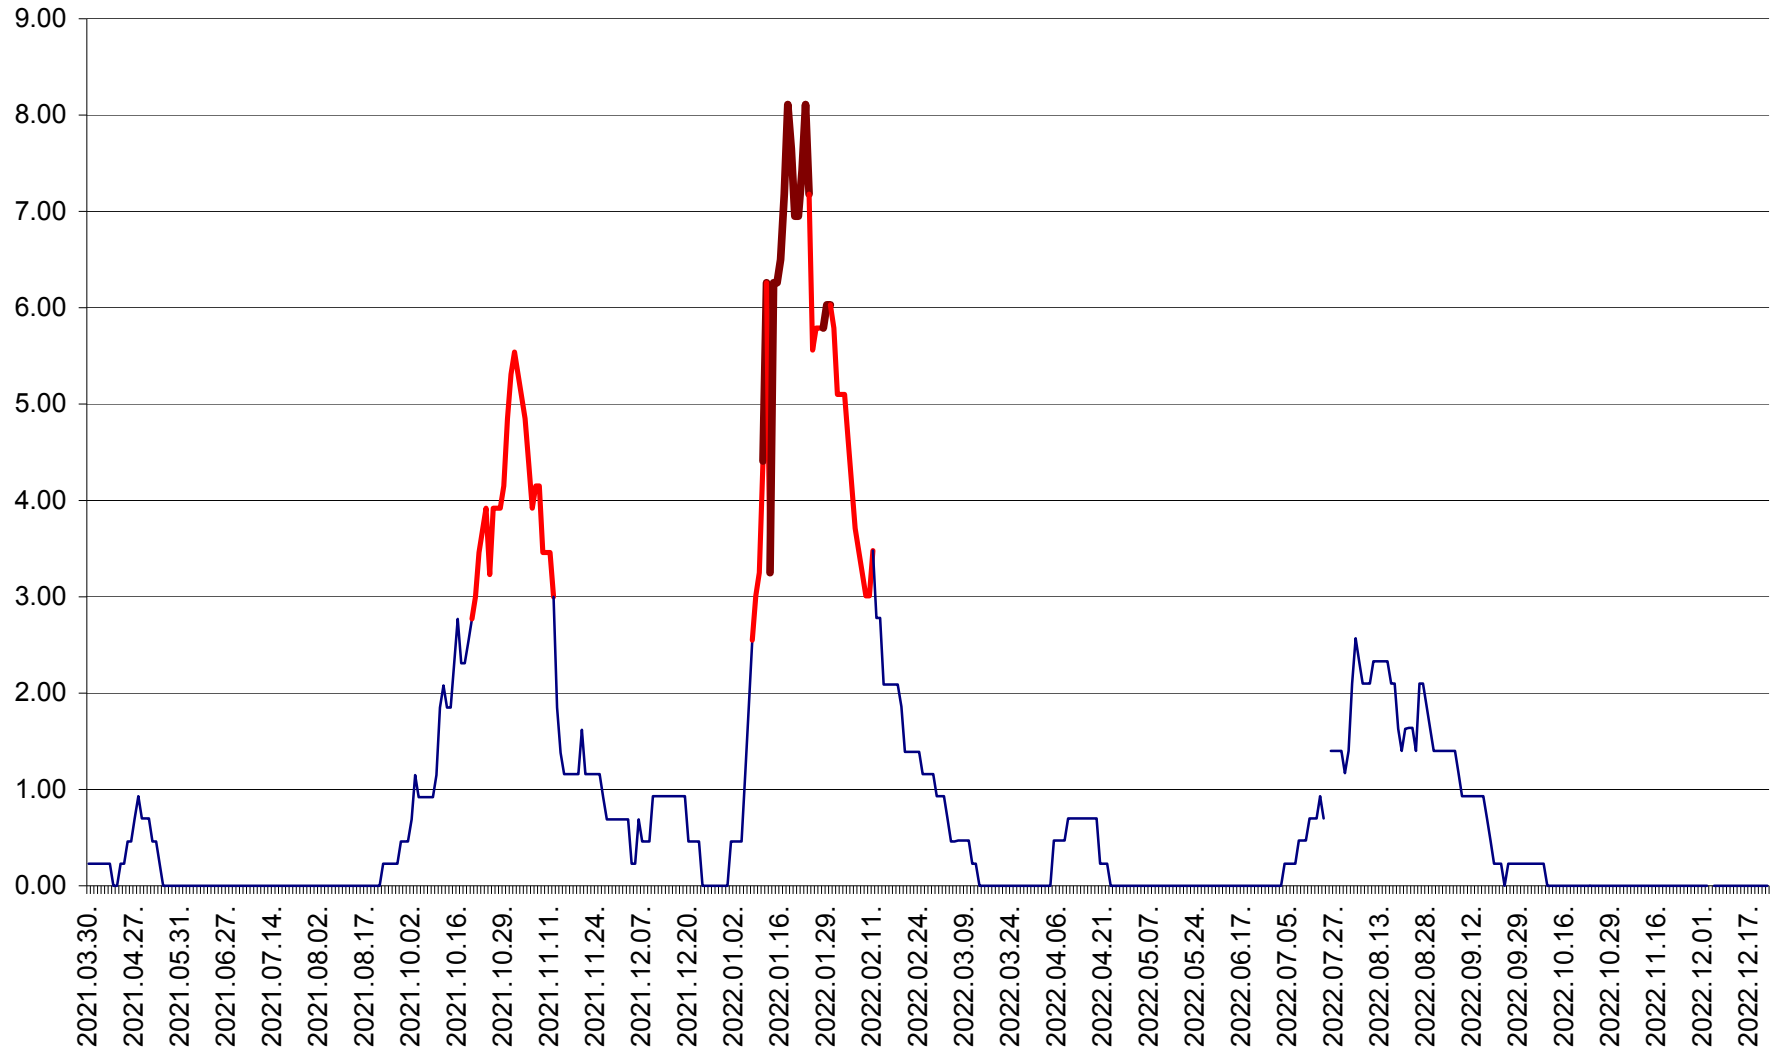

ORAȘ BĂLAN - Evoluția incidenței cumulate pe 14 zile la ‰ de locuitori  
2021.04.01. - 2022.12.23.

BILBOR - Evolutia incidentei cumulate pe 14 zile la ‰ de locuitori  
2021.04.01. - 2022.12.23.

ORAȘ BORSEC - Evolutia incidentei cumulate pe 14 zile la ‰ de locuitori  
2021.04.01. - 2022.12.23.

BRĂDEȘTI - Evoluția incidenței cumulate pe 14 zile la ‰ de locuitori  
2021.04.01. - 2022.12.23.

CĂPÂLNIȚA - Evolutia incidentei cumulate pe 14 zile la ‰ de locuitori  
2021.04.01. - 2022.12.23.

CÂRȚA - Evolutia incidentei cumulate pe 14 zile la ‰ de locuitori  
2021.04.01. - 2022.12.23.

CICEU - Evolutia incidentei cumulate pe 14 zile la ‰ de locuitori  
2021.04.01. - 2022.12.23.

CIUCSÂNGEORGIU - Evolutia incidentei cumulate pe 14 zile la ‰ de locuitori  
2021.04.01. - 2022.12.23.

CIUMANI - Evolutia incidentei cumulate pe 14 zile la ‰ de locuitori  
2021.04.01. - 2022.12.23.

CORBU - Evolutia incidentei cumulate pe 14 zile la ‰ de locuitori  
2021.04.01. - 2022.12.23.

CORUND - Evolutia incidentei cumulate pe 14 zile la ‰ de locuitori  
2021.04.01. - 2022.12.23.

COZMENI - Evolutia incidentei cumulate pe 14 zile la ‰ de locuitori  
2021.04.01. - 2022.12.23.