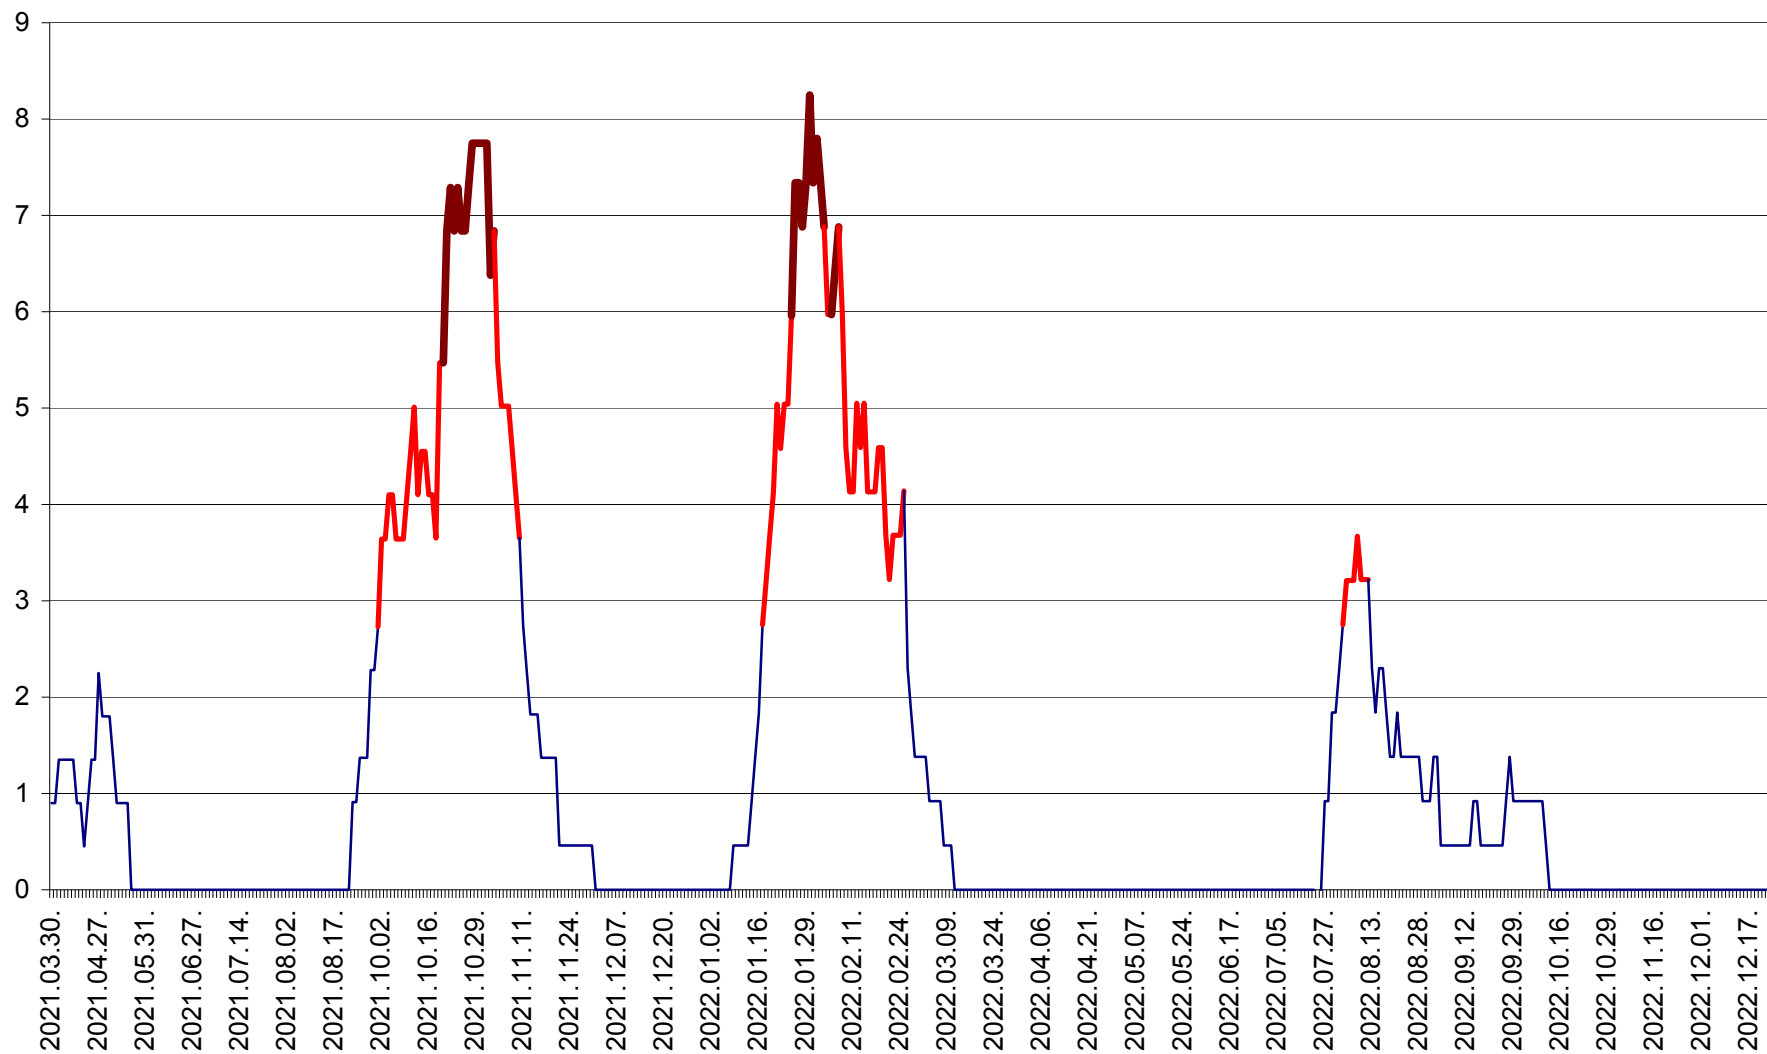

PRAID - Evolutia incidentei cumulate pe 14 zile la ‰ de locuitori  
2021.04.01. - 2022.12.23.

RACU - Evolutia incidentei cumulate pe 14 zile la ‰ de locuitori  
2021.04.01. - 2022.12.23.

REMETEA - Evolutia incidentei cumulate pe 14 zile la ‰ de locuitori  
2021.04.01. - 2022.12.23.

SĂCEL - Evolutia incidentei cumulate pe 14 zile la ‰ de locuitori  
2021.04.01. - 2022.12.23.

SÂNCRĂIENI - Evolutia incidentei cumulate pe 14 zile la ‰ de locuitori  
2021.04.01. - 2022.12.23.

SÂNDOMINIC - Evolutia incidentei cumulate pe 14 zile la ‰ de locuitori  
2021.04.01. - 2022.12.23.

SÂNMARTIN - Evolutia incidentei cumulate pe 14 zile la ‰ de locuitori  
2021.04.01. - 2022.12.23.

SÂNSIMION - Evolutia incidentei cumulate pe 14 zile la ‰ de locuitori  
2021.04.01. - 2022.12.23.

SÂNTIMBRU - Evolutia incidentei cumulate pe 14 zile la ‰ de locuitori  
2021.04.01. - 2022.12.23.