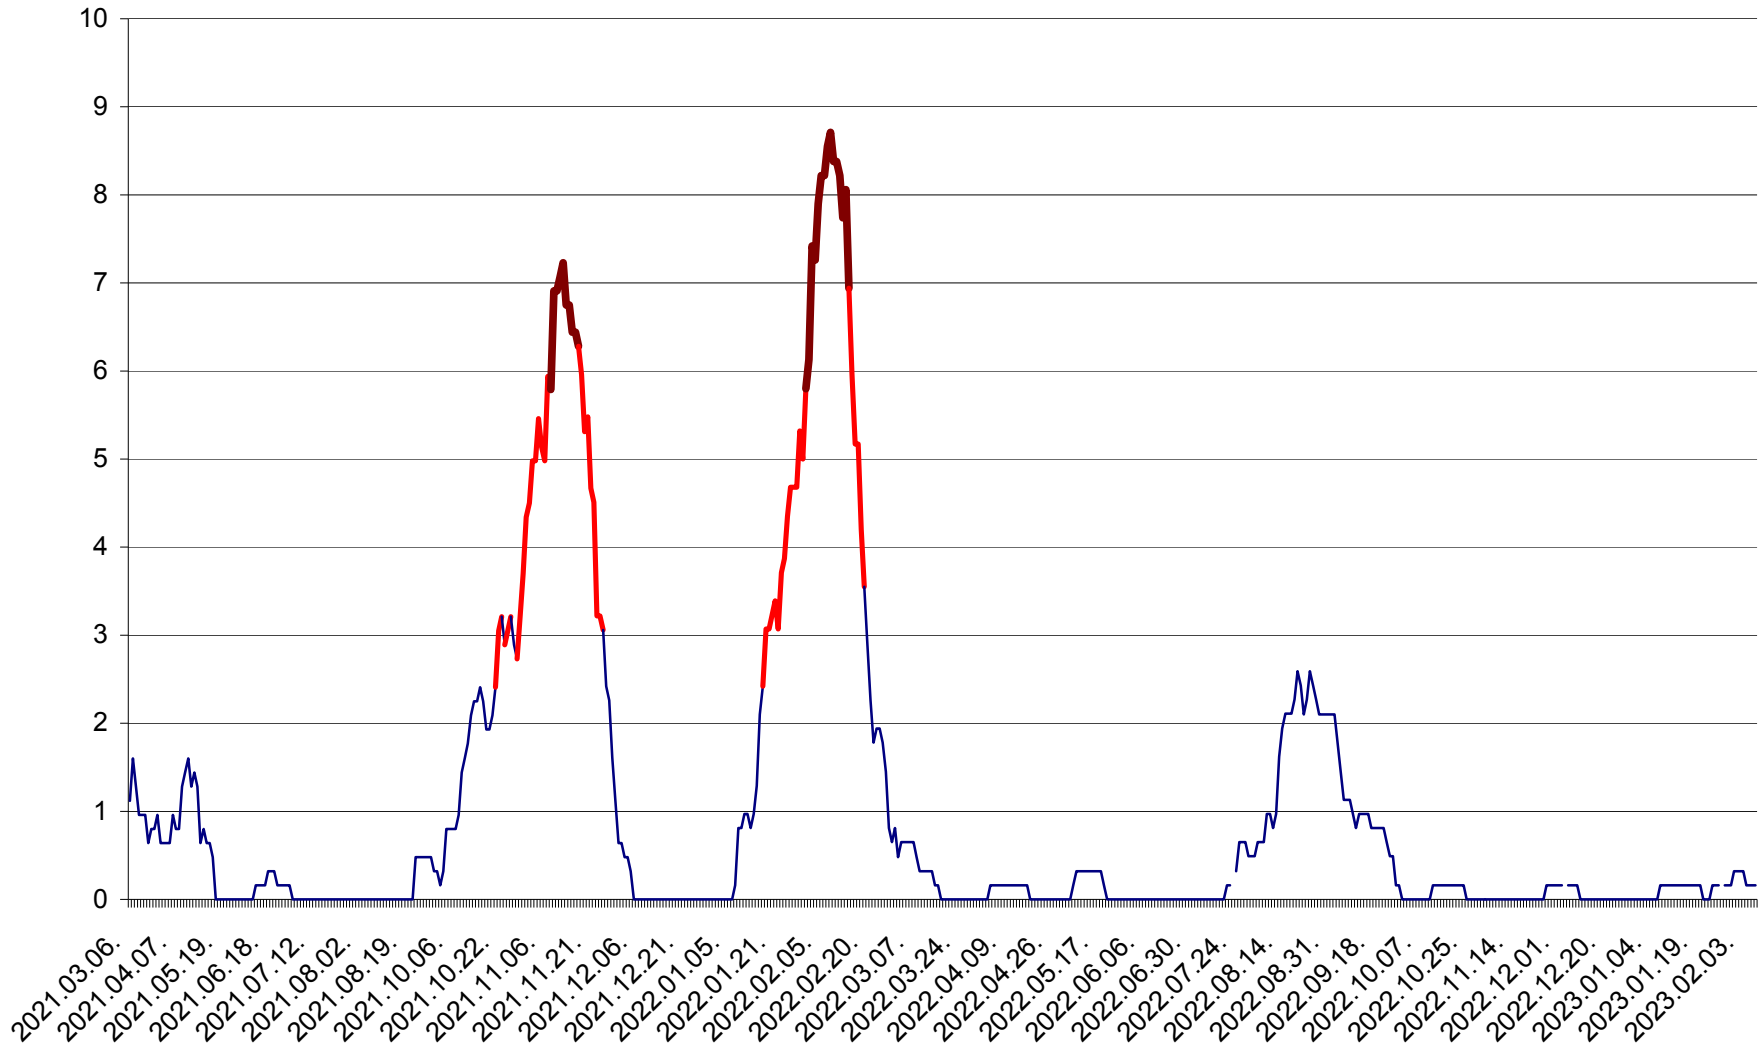

PLĂIEȘII DE JOS - Evoluția incidenței cumulate pe 14 zile la ‰ de locuitori
2021.03.07. - 2023.02.09.

PORUMBENI - Evolutia incidentei cumulate pe 14 zile la ‰ de locuitori
2021.03.07. - 2023.02.09.

PRAID - Evolutia incidentei cumulate pe 14 zile la ‰ de locuitori
2021.03.07. - 2023.02.09.

RACU - Evolutia incidentei cumulate pe 14 zile la ‰ de locuitori
2021.03.07. - 2023.02.09.

REMETEA - Evolutia incidentei cumulate pe 14 zile la ‰ de locuitori
2021.03.07. - 2023.02.09.

SĂCEL - Evolutia incidentei cumulate pe 14 zile la ‰ de locuitori
2021.03.07. - 2023.02.09.

SÂNCRĂIENI - Evolutia incidentei cumulate pe 14 zile la ‰ de locuitori
2021.03.07. - 2023.02.09.

SÂNDOMINIC - Evolutia incidentei cumulate pe 14 zile la ‰ de locuitori
2021.03.07. - 2023.02.09.

SÂNMARTIN - Evolutia incidentei cumulate pe 14 zile la ‰ de locuitori
2021.03.07. - 2023.02.09.