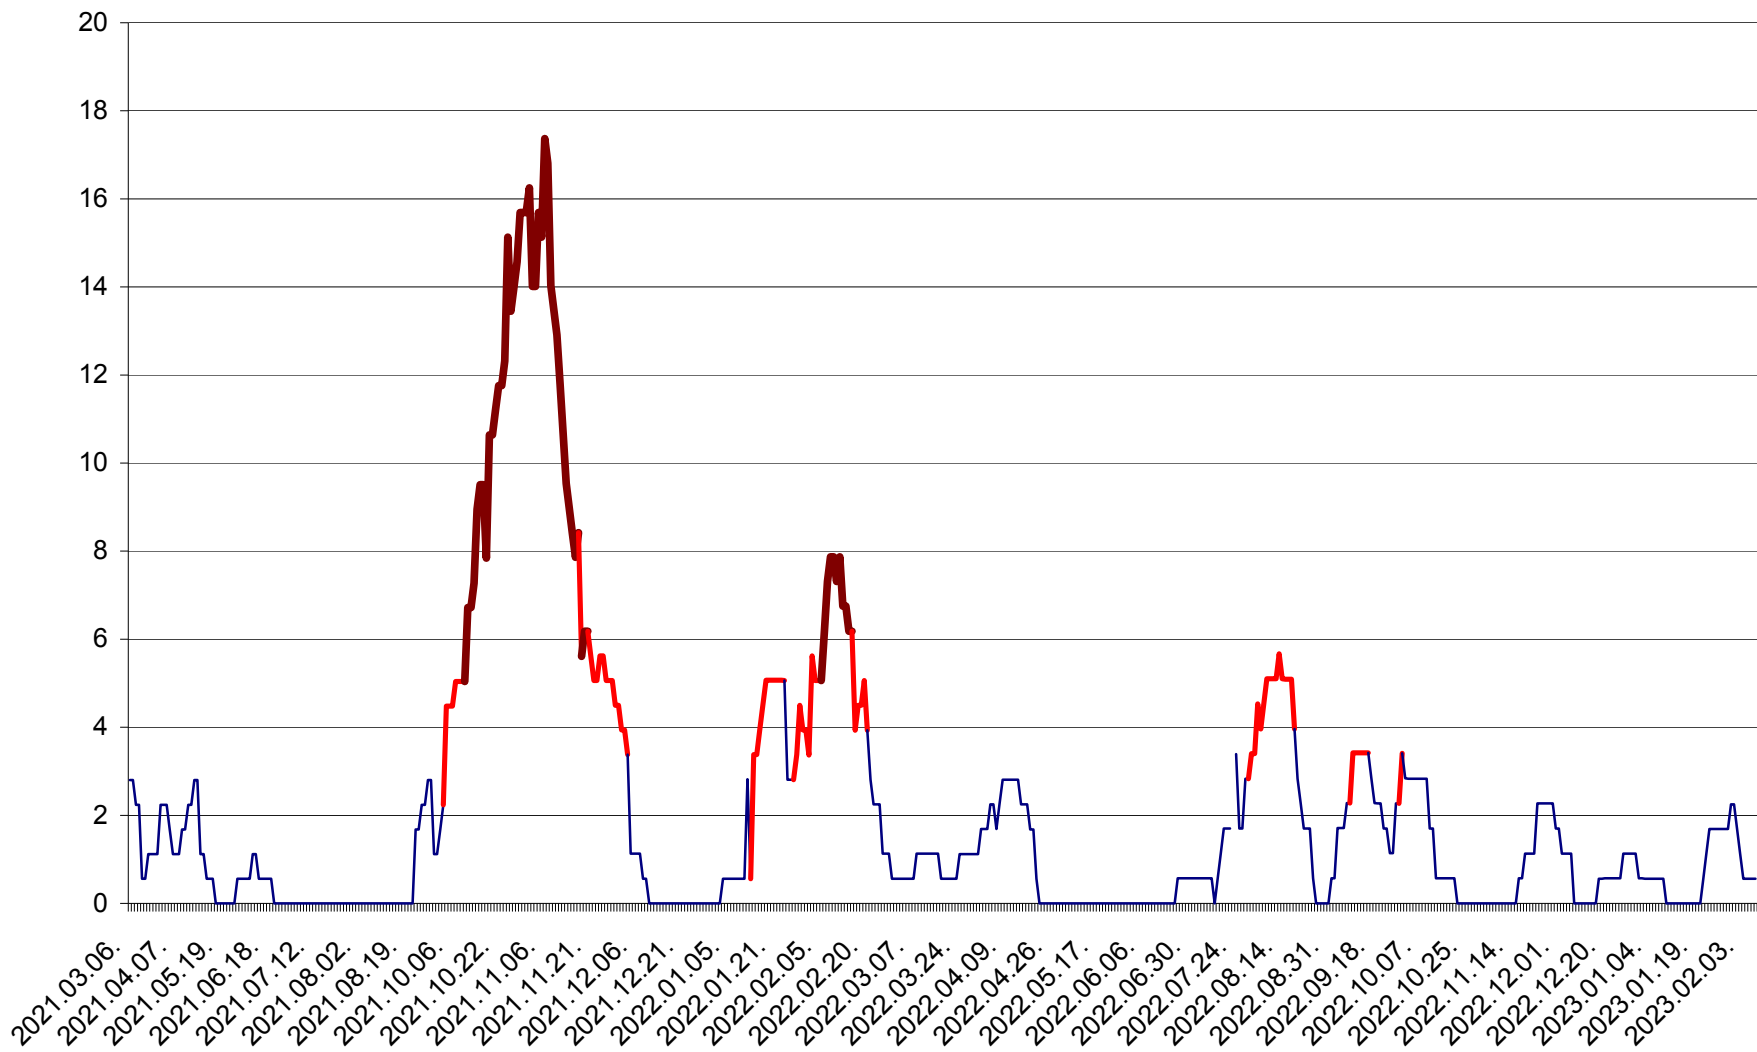

SÂNSIMION - Evolutia incidentei cumulate pe 14 zile la ‰ de locuitori
2021.03.07. - 2023.02.09.

SÂNTIMBRU - Evolutia incidentei cumulate pe 14 zile la ‰ de locuitori
2021.03.07. - 2023.02.09.

SĂRMAȘ - Evolutia incidentei cumulate pe 14 zile la ‰ de locuitori
2021.03.07. - 2023.02.09.

SATU MARE - Evolutia incidentei cumulate pe 14 zile la ‰ de locuitori
2021.03.07. - 2023.02.09.

SECUIENI - Evolutia incidentei cumulate pe 14 zile la ‰ de locuitori
2021.03.07. - 2023.02.09.

SICULENI - Evolutia incidentei cumulate pe 14 zile la ‰ de locuitori
2021.03.07. - 2023.02.09.

ȘIMONEȘTI - Evolutia incidentei cumulate pe 14 zile la ‰ de locuitori
2021.03.07. - 2023.02.09.

SUBCETATE - Evolutia incidentei cumulate pe 14 zile la ‰ de locuitori
2021.03.07. - 2023.02.09.

SUSENI - Evolutia incidentei cumulate pe 14 zile la ‰ de locuitori
2021.03.07. - 2023.02.09.