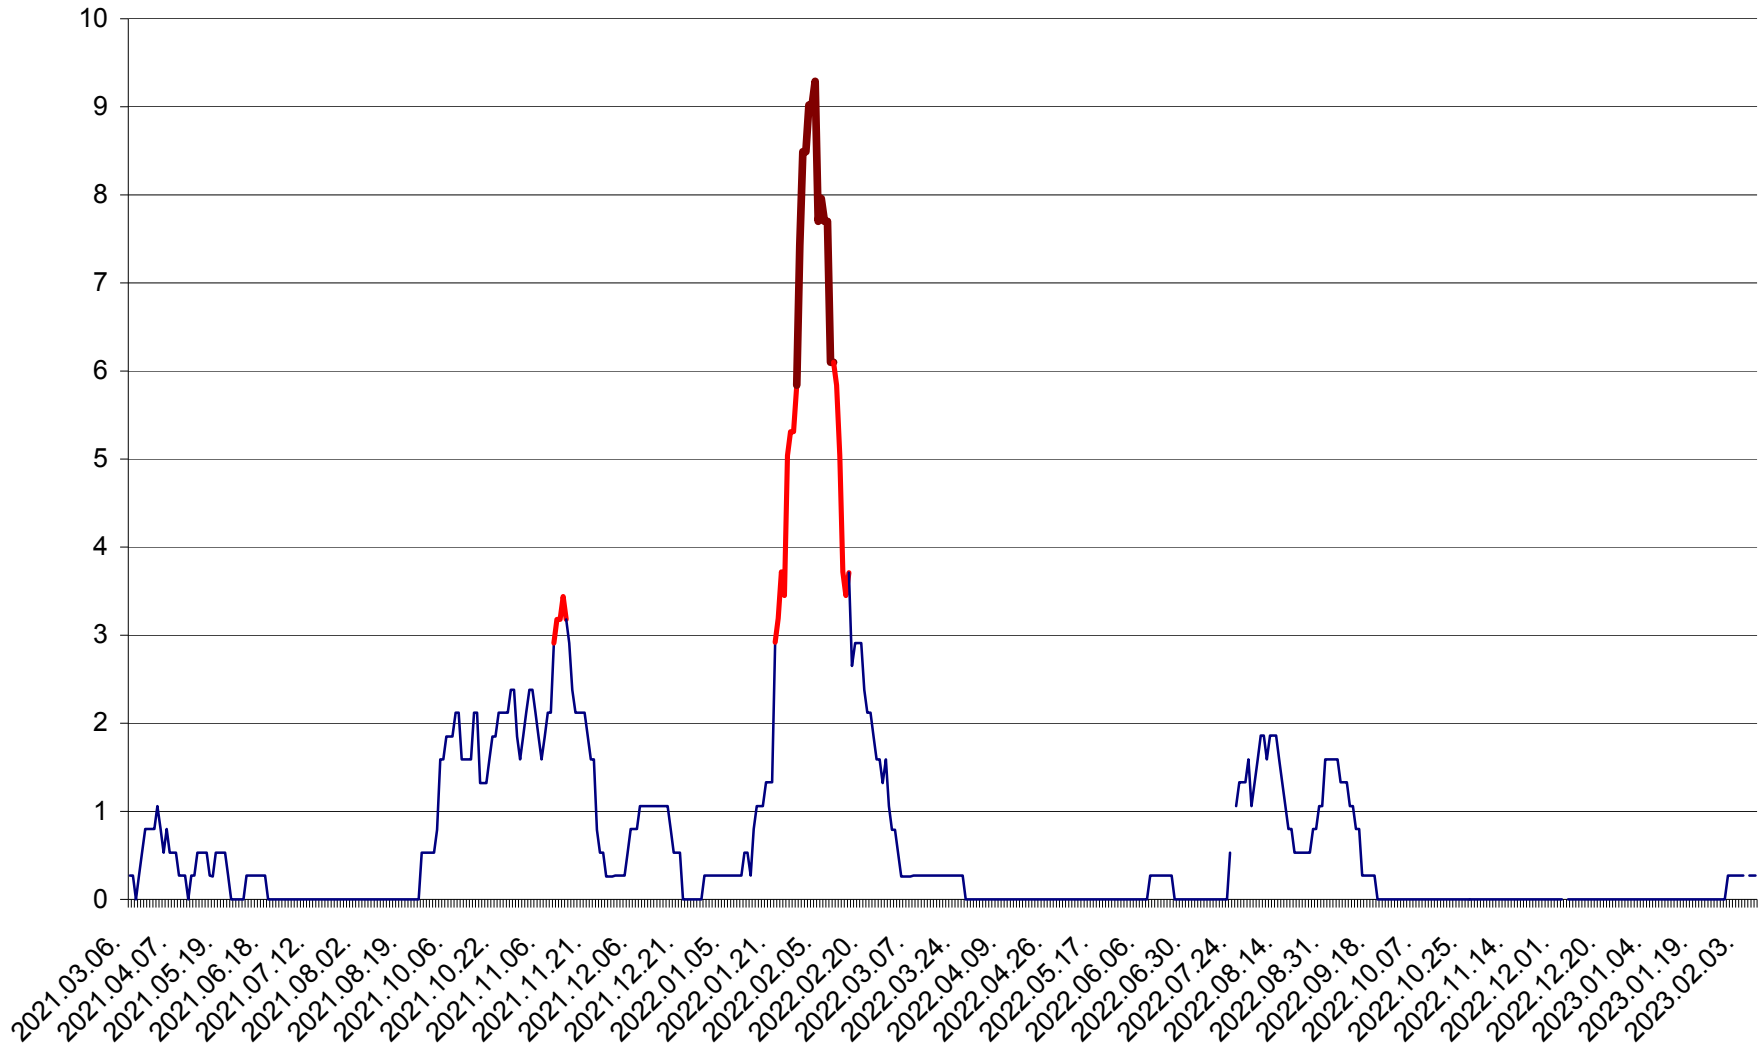

ORAȘ CRISTURU SECUIESC - Evolutia incidentei cumulate pe 14 zile la ‰ de locuitori
2021.03.07. - 2023.02.09.

DĂNEȘTI - Evolutia incidentei cumulate pe 14 zile la ‰ de locuitori
2021.03.07. - 2023.02.09.

DÂRJIU - Evolutia incidentei cumulate pe 14 zile la ‰ de locuitori
2021.03.07. - 2023.02.09.

DEALU - Evolutia incidentei cumulate pe 14 zile la ‰ de locuitori
2021.03.07. - 2023.02.09.

DITRĂU - Evolutia incidentei cumulate pe 14 zile la ‰ de locuitori
2021.03.07. - 2023.02.09.

FELICENI - Evolutia incidentei cumulate pe 14 zile la ‰ de locuitori
2021.03.07. - 2023.02.09.

FRUMOASA - Evolutia incidentei cumulate pe 14 zile la ‰ de locuitori
2021.03.07. - 2023.02.09.

GĂLĂUȚAȘ - Evolutia incidentei cumulate pe 14 zile la ‰ de locuitori
2021.03.07. - 2023.02.09.

LELICENI - Evolutia incidentei cumulate pe 14 zile la ‰ de locuitori
2021.03.07. - 2023.02.09.

LUETA - Evolutia incidentei cumulate pe 14 zile la ‰ de locuitori
2021.03.07. - 2023.02.09.

LUNCA DE JOS - Evolutia incidentei cumulate pe 14 zile la ‰ de locuitori
2021.03.07. - 2023.02.09.