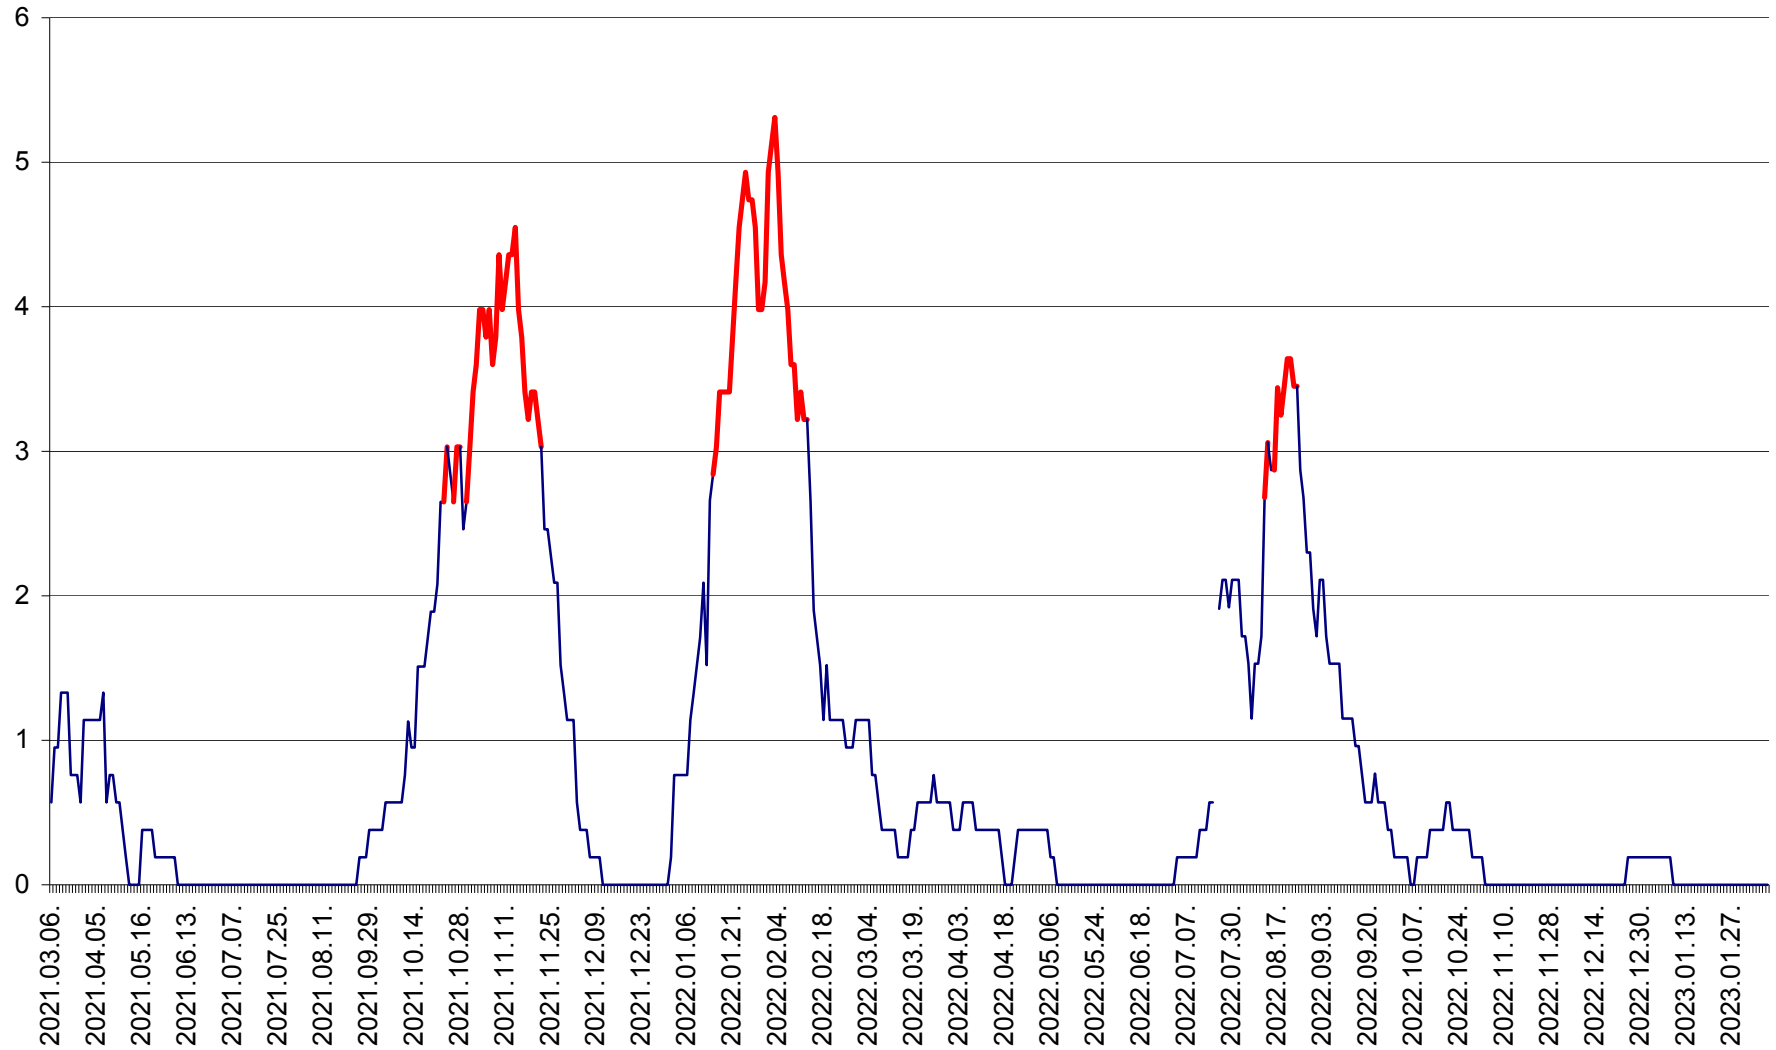

SÂNSIMION - Evolutia incidentei cumulate pe 14 zile la ‰ de locuitori
2021.03.07. - 2023.02.09.

SÂNTIMBRU - Evolutia incidentei cumulate pe 14 zile la ‰ de locuitori
2021.03.07. - 2023.02.09.

SĂRMAȘ - Evolutia incidentei cumulate pe 14 zile la ‰ de locuitori
2021.03.07. - 2023.02.09.

SATU MARE - Evolutia incidentei cumulate pe 14 zile la ‰ de locuitori
2021.03.07. - 2023.02.09.

SECUIENI - Evolutia incidentei cumulate pe 14 zile la ‰ de locuitori
2021.03.07. - 2023.02.09.

SICULENI - Evolutia incidentei cumulate pe 14 zile la ‰ de locuitori
2021.03.07. - 2023.02.09.

ȘIMONEȘTI - Evolutia incidentei cumulate pe 14 zile la ‰ de locuitori
2021.03.07. - 2023.02.09.

SUBCETATE - Evolutia incidentei cumulate pe 14 zile la ‰ de locuitori
2021.03.07. - 2023.02.09.

SUSENI - Evolutia incidentei cumulate pe 14 zile la ‰ de locuitori
2021.03.07. - 2023.02.09.