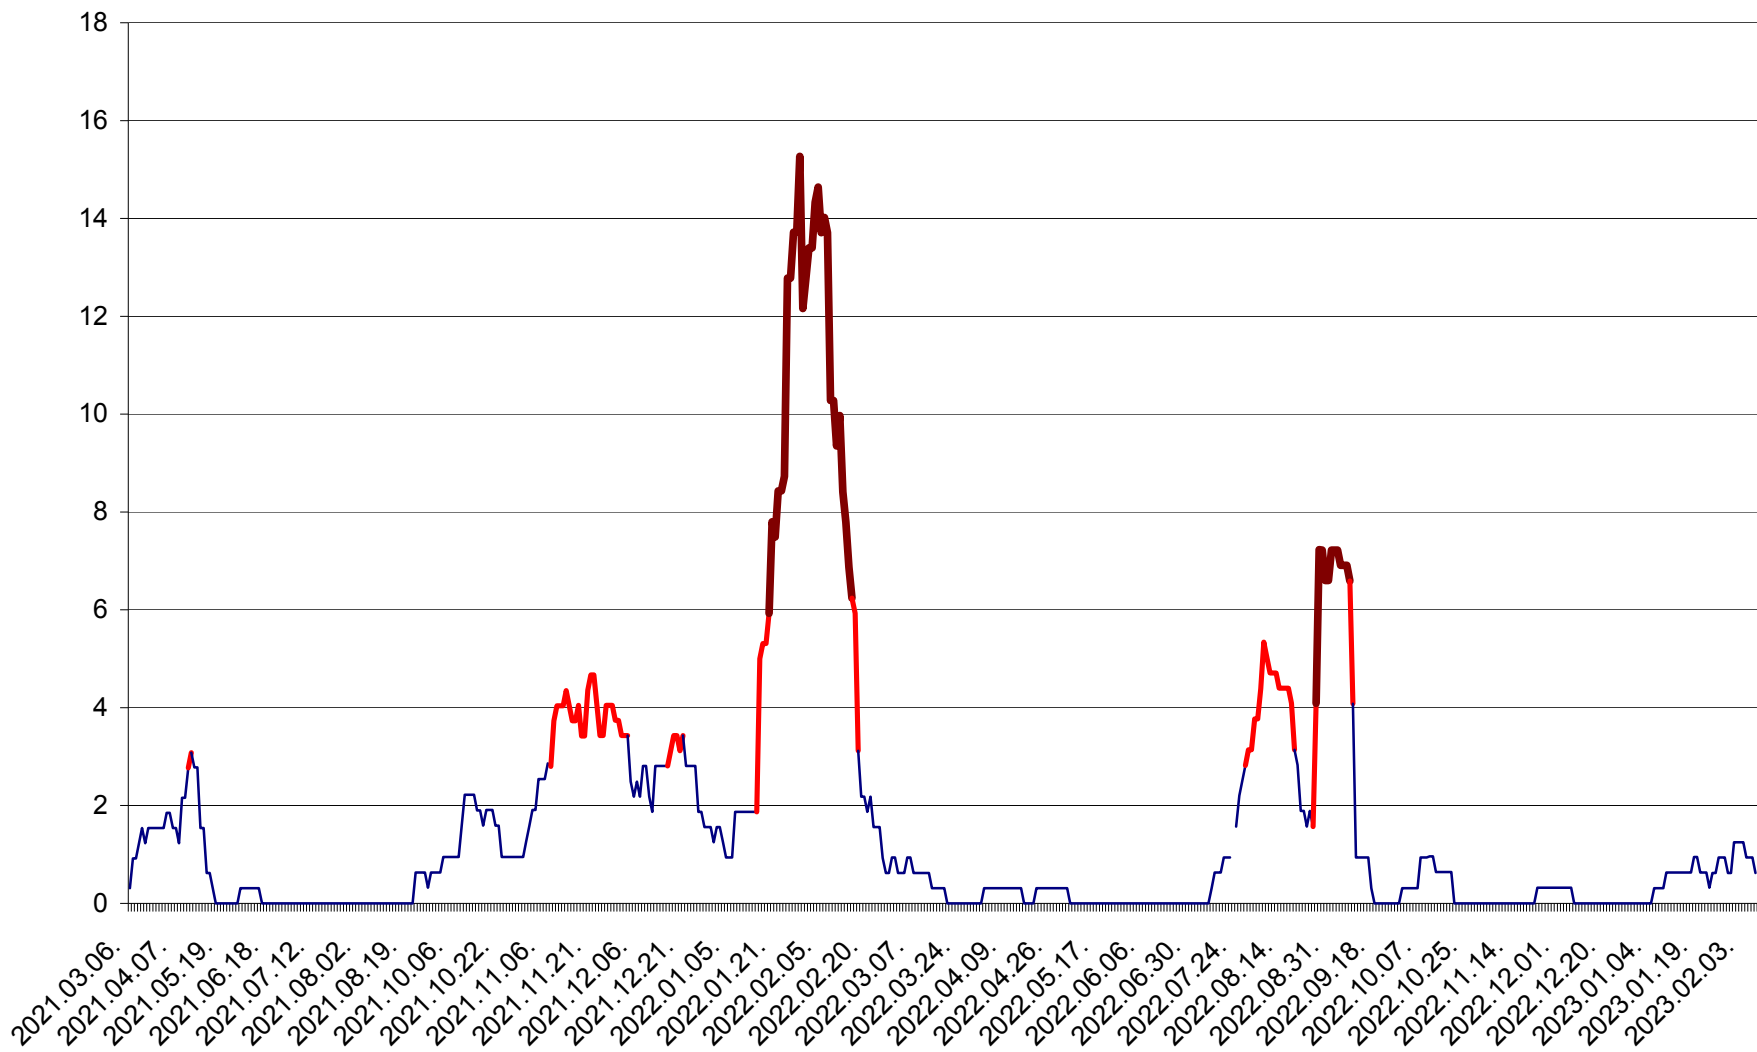

TUȘNAD - Evolutia incidentei cumulate pe 14 zile la ‰ de locuitori
2021.03.07. - 2023.02.09.