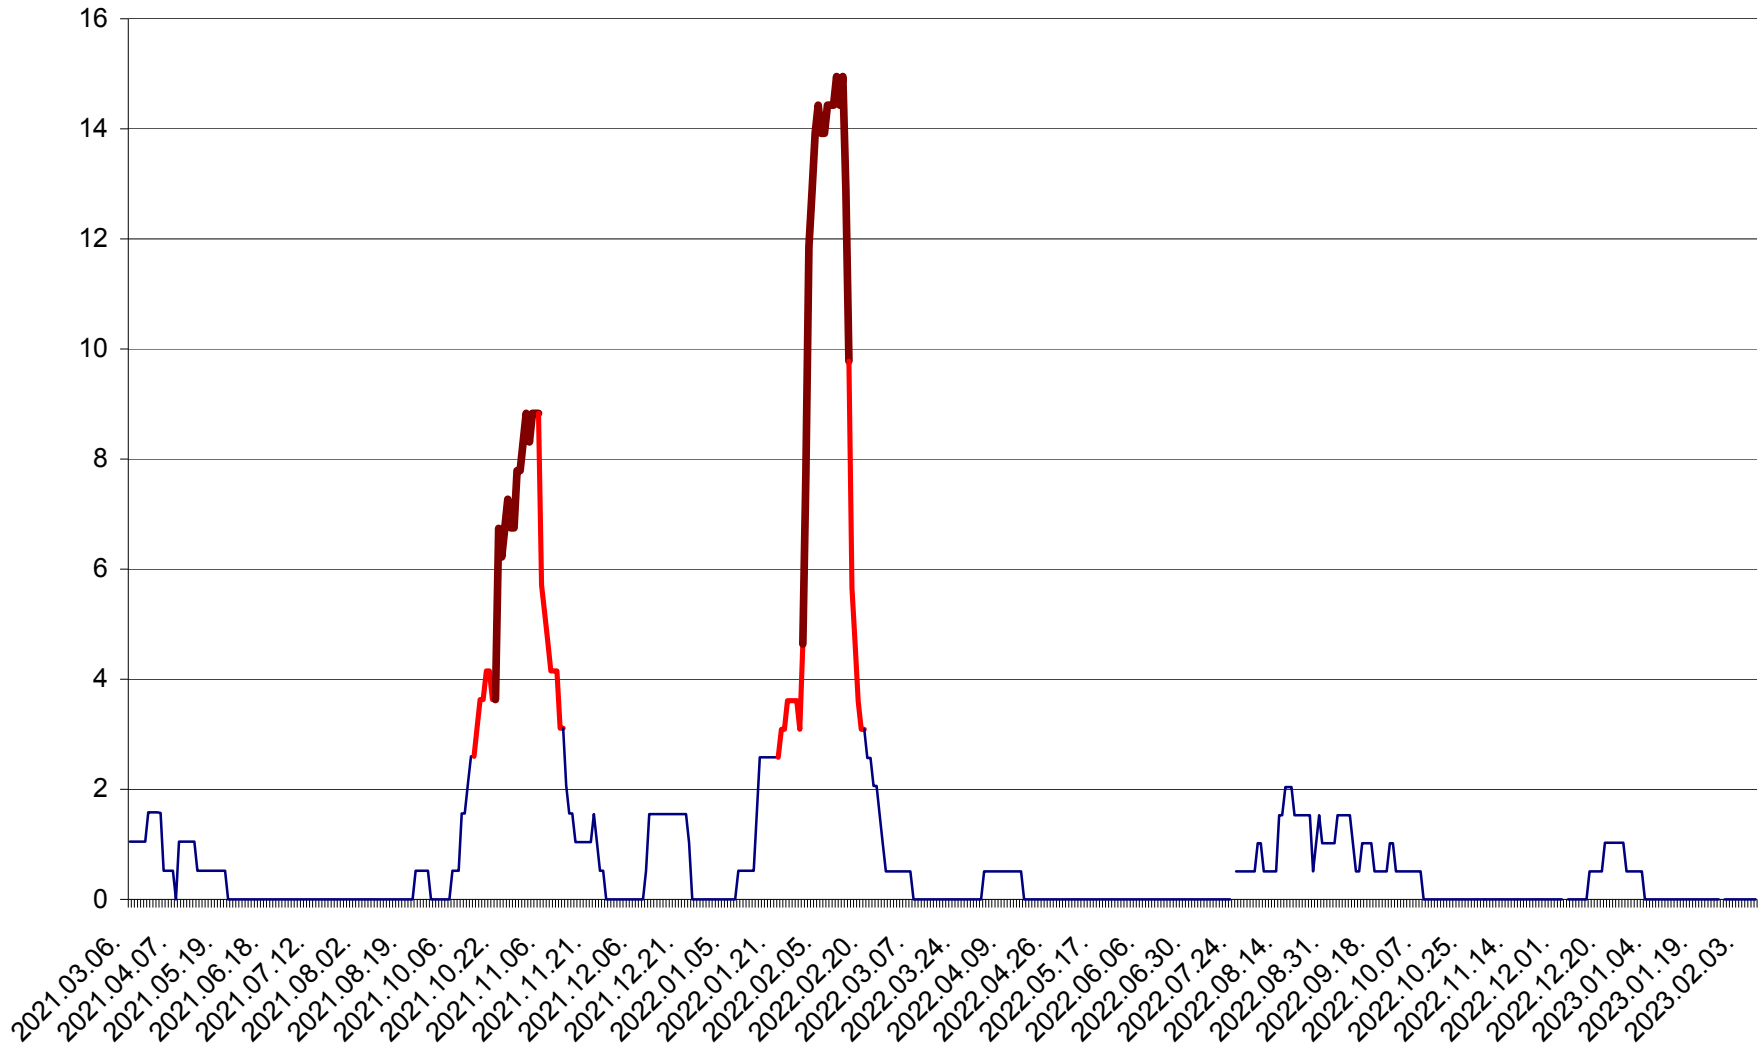

MIHĂILENI - Evolutia incidentei cumulate pe 14 zile la ‰ de locuitori
2021.03.07. - 2023.02.09.

MUGENI - Evolutia incidentei cumulate pe 14 zile la ‰ de locuitori
2021.03.07. - 2023.02.09.

OCLAND - Evolutia incidentei cumulate pe 14 zile la ‰ de locuitori
2021.03.07. - 2023.02.09.

MUNICIPIUL ODORHEIU SECUIESC - Evolutia incidentei cumulate pe 14 zile la ‰ de locuitori
2021.03.07. - 2023.02.09.

PĂULENI-CIUC - Evolutia incidentei cumulate pe 14 zile la ‰ de locuitori
2021.03.07. - 2023.02.09.

PLĂIEȘII DE JOS - Evoluția incidenței cumulate pe 14 zile la ‰ de locuitori
2021.03.07. - 2023.02.09.

PORUMBENI - Evolutia incidentei cumulate pe 14 zile la ‰ de locuitori
2021.03.07. - 2023.02.09.

PRAID - Evolutia incidentei cumulate pe 14 zile la ‰ de locuitori
2021.03.07. - 2023.02.09.