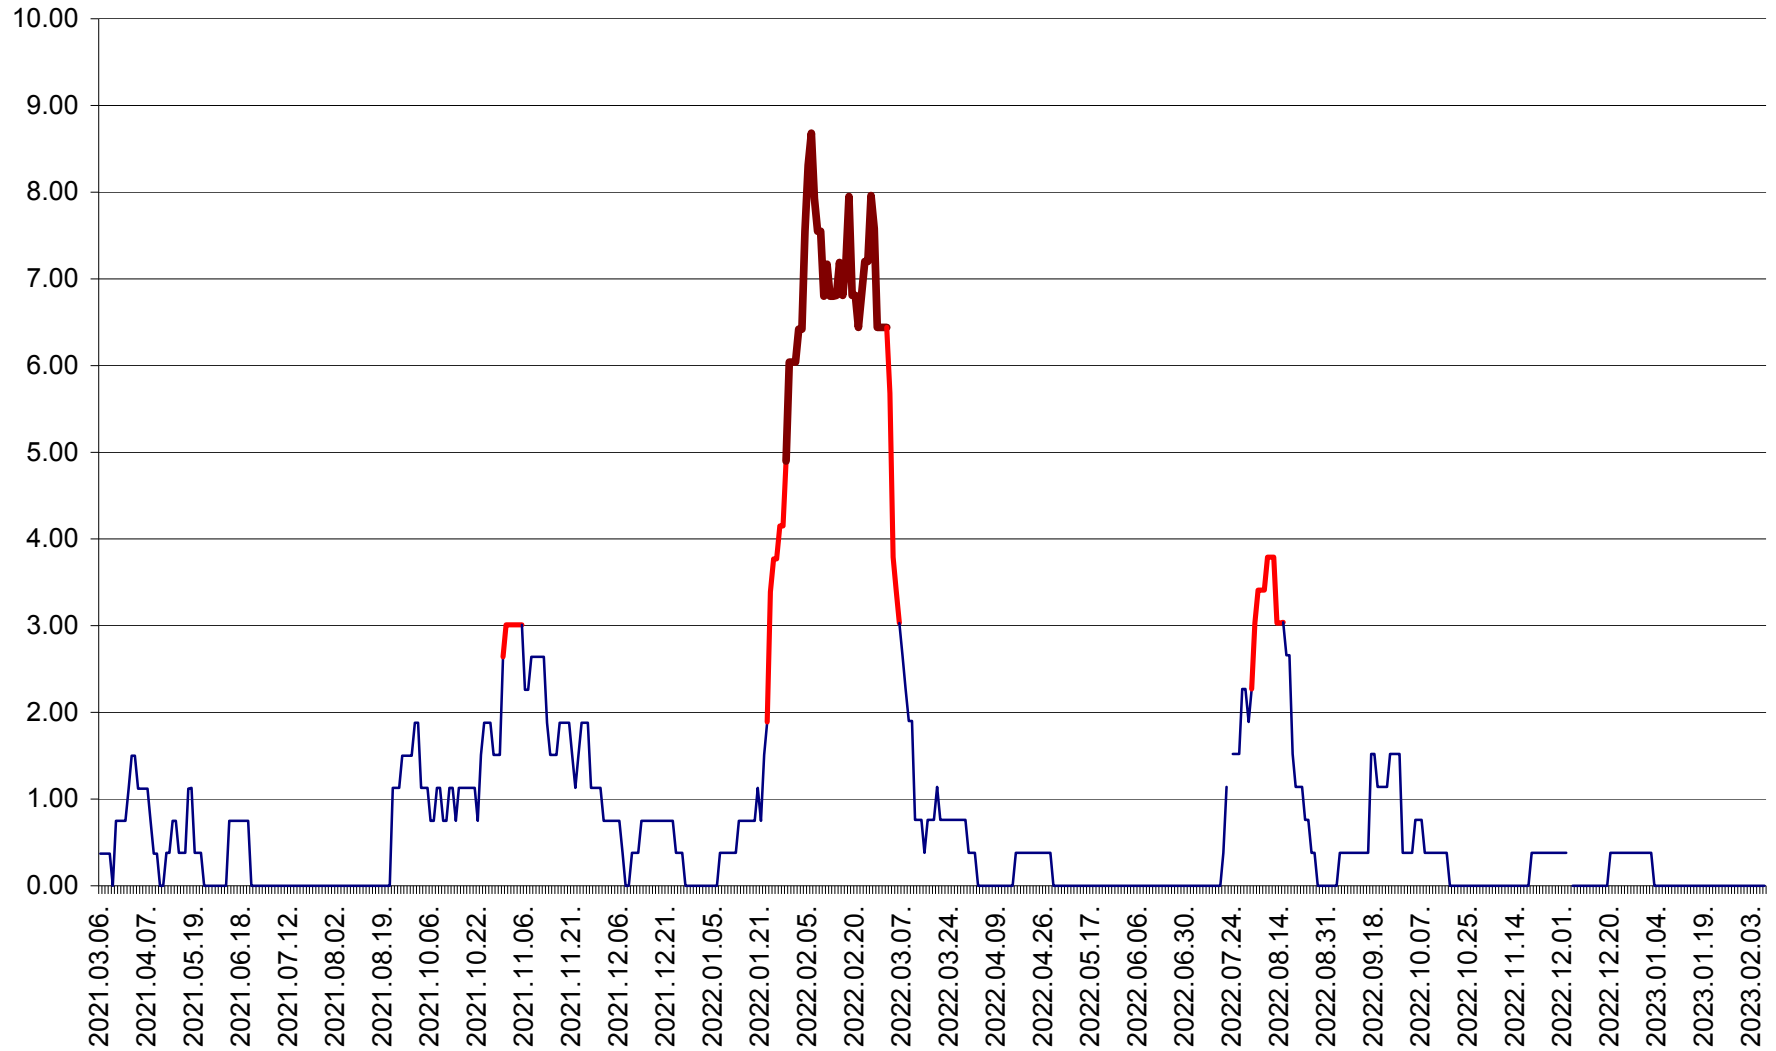

ATID - Evolutia incidentei cumulate pe 14 zile la % de locuitori
2021.03.07. - 2023.02.09.

AVRĂMEȘTI - Evolutia incidentei cumulate pe 14 zile la ‰ de locuitori
2021.03.07. - 2023.02.09.

ORAȘ BĂILE TUȘNAD - Evoluția incidenței cumulate pe 14 zile la ‰ de locuitori
2021.03.07. - 2023.02.09.

ORAȘ BĂLAN - Evoluția incidenței cumulate pe 14 zile la ‰ de locuitori
2021.03.07. - 2023.02.09.

BILBOR - Evolutia incidentei cumulate pe 14 zile la ‰ de locuitori
2021.03.07. - 2023.02.09.

ORAȘ BORSEC - Evolutia incidentei cumulate pe 14 zile la ‰ de locuitori
2021.03.07. - 2023.02.09.

BRĂDEȘTI - Evoluția incidenței cumulate pe 14 zile la ‰ de locuitori
2021.03.07. - 2023.02.09.

CĂPÂLNIȚA - Evoluția incidenței cumulate pe 14 zile la ‰ de locuitori
2021.03.07. - 2023.02.09.

CÂRȚA - Evolutia incidentei cumulate pe 14 zile la ‰ de locuitori
2021.03.07. - 2023.02.09.