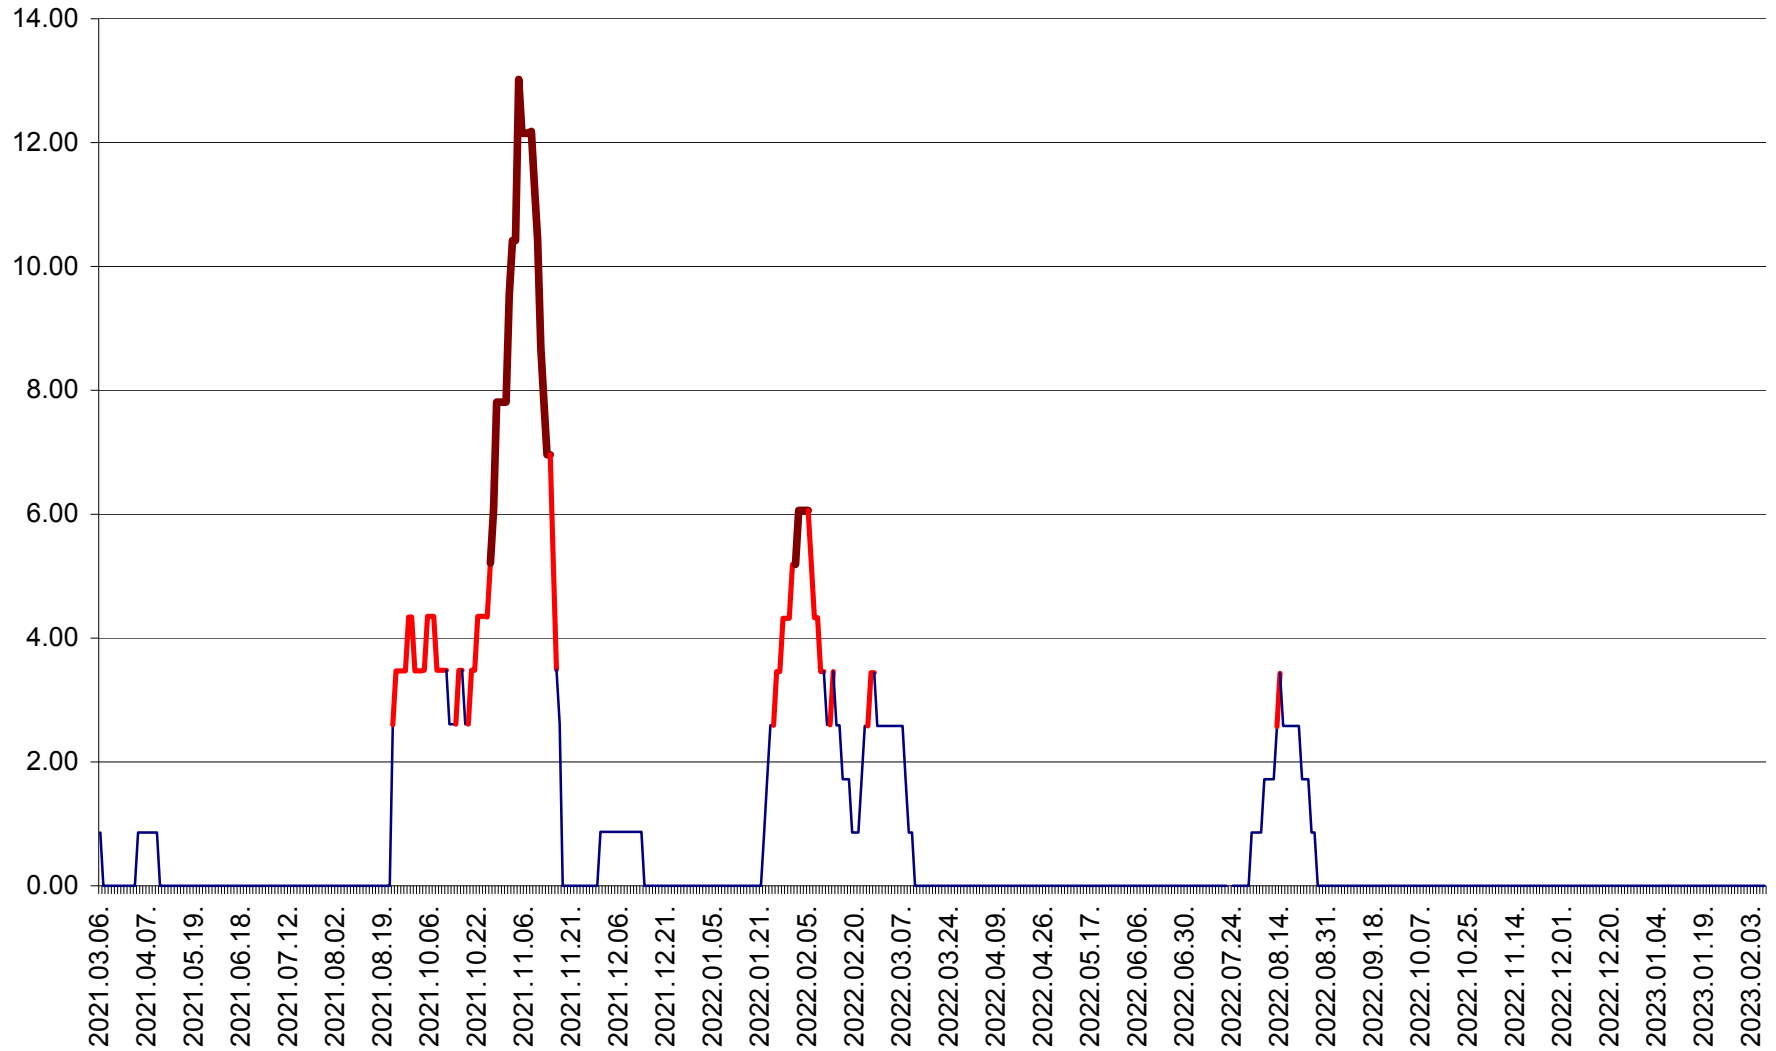

VĂRȘAG - Evolutia incidentei cumulate pe 14 zile la ‰ de locuitori
2021.03.07. - 2023.02.09.

ULIEȘ - Evoluția incidentei cumulate pe 14 zile la ‰ de locuitori
2021.03.07. - 2023.02.09.