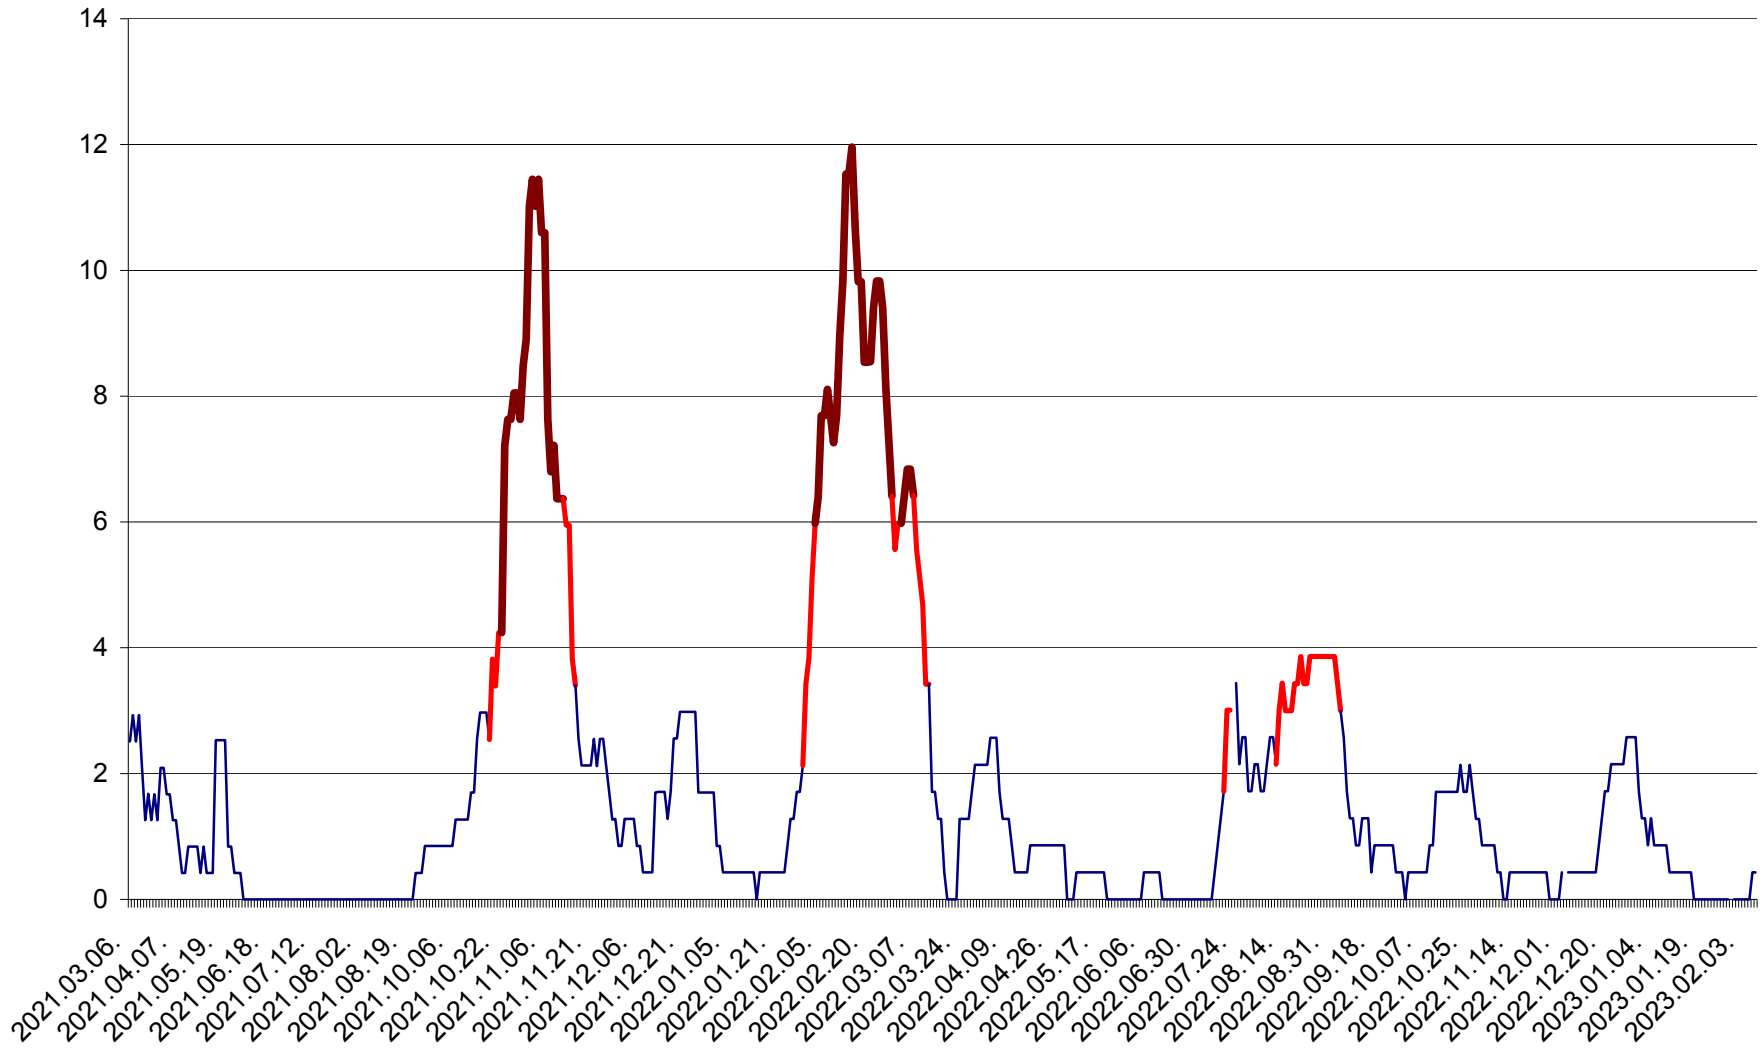

ORAȘ CRISTURU SECUIESC - Evolutia incidentei cumulate pe 14 zile la ‰ de locuitori
2021.03.07. - 2023.02.09.

DĂNEȘTI - Evolutia incidentei cumulate pe 14 zile la ‰ de locuitori
2021.03.07. - 2023.02.09.

DÂRJIU - Evolutia incidentei cumulate pe 14 zile la ‰ de locuitori
2021.03.07. - 2023.02.09.

DEALU - Evolutia incidentei cumulate pe 14 zile la ‰ de locuitori
2021.03.07. - 2023.02.09.

DITRĂU - Evolutia incidentei cumulate pe 14 zile la ‰ de locuitori
2021.03.07. - 2023.02.09.

FELICENI - Evolutia incidentei cumulate pe 14 zile la ‰ de locuitori
2021.03.07. - 2023.02.09.

FRUMOASA - Evolutia incidentei cumulate pe 14 zile la ‰ de locuitori
2021.03.07. - 2023.02.09.

GĂLĂUȚAȘ - Evolutia incidentei cumulate pe 14 zile la ‰ de locuitori
2021.03.07. - 2023.02.09.

LELICENI - Evolutia incidentei cumulate pe 14 zile la ‰ de locuitori
2021.03.07. - 2023.02.09.

LUETA - Evolutia incidentei cumulate pe 14 zile la ‰ de locuitori
2021.03.07. - 2023.02.09.

LUNCA DE JOS - Evolutia incidentei cumulate pe 14 zile la ‰ de locuitori
2021.03.07. - 2023.02.09.