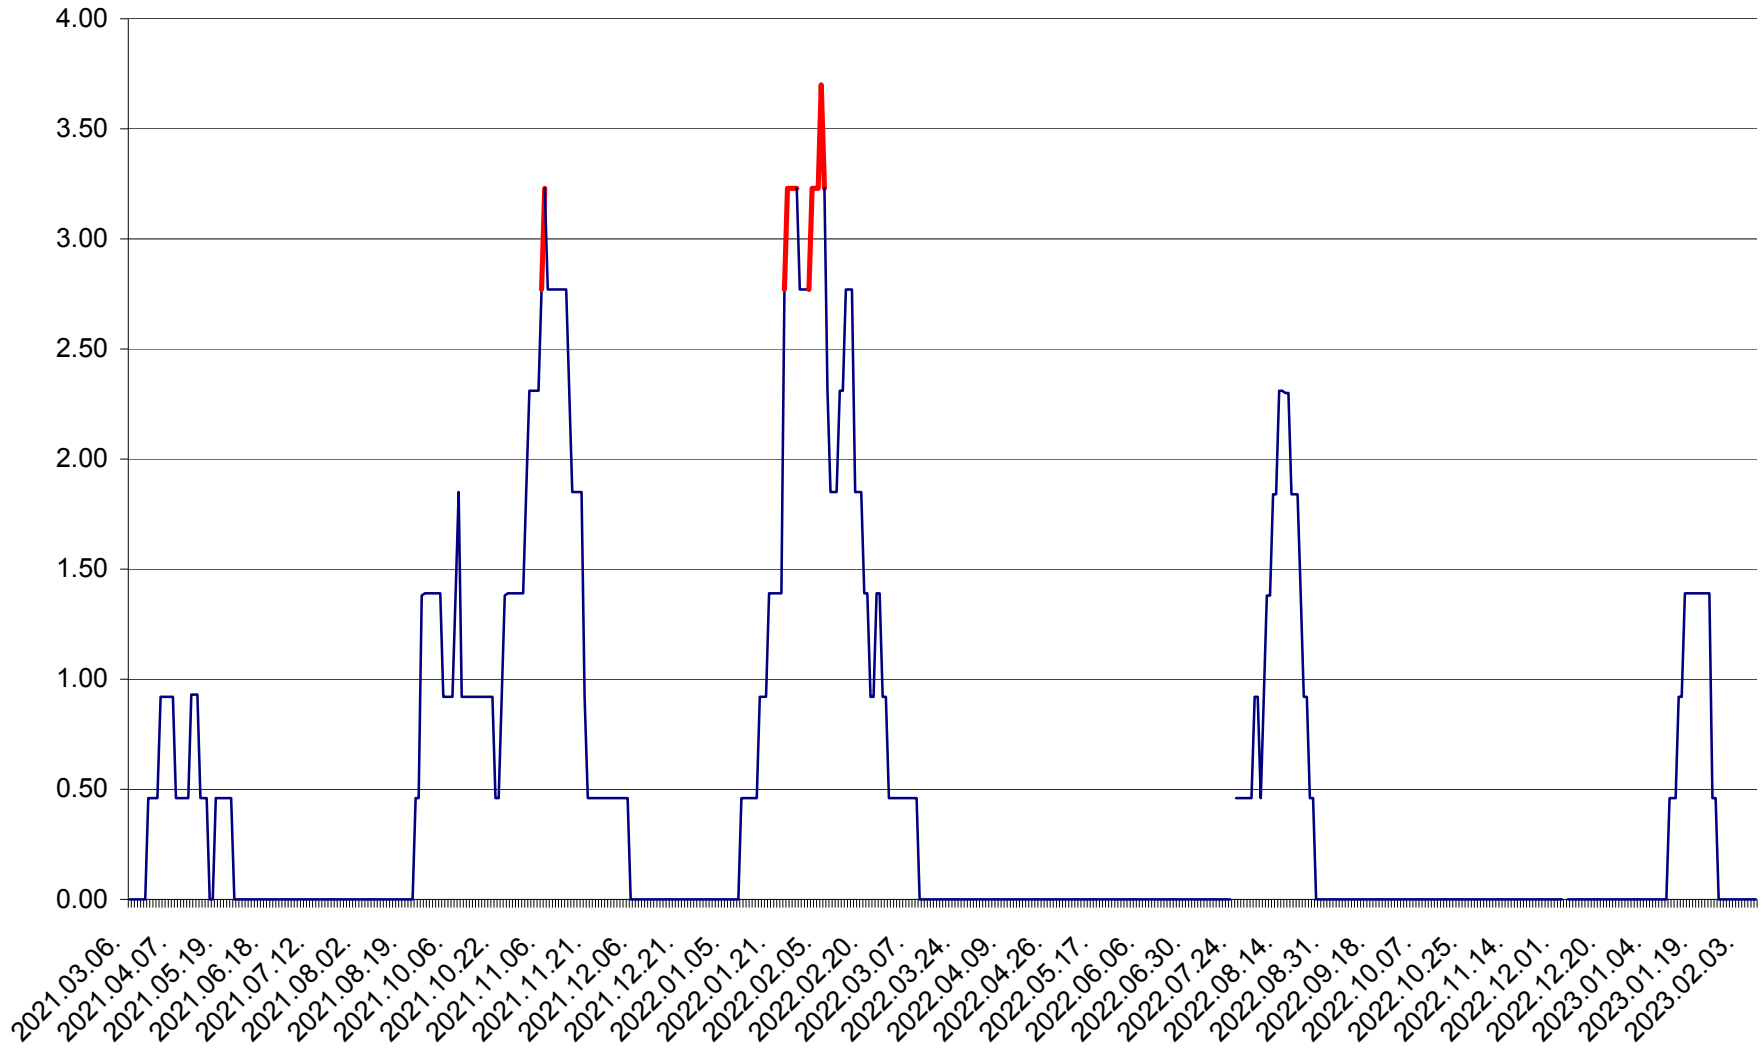

ATID - Evolutia incidentei cumulate pe 14 zile la % de locuitori
2021.03.07. - 2023.02.09.

AVRĂMEȘTI - Evolutia incidentei cumulate pe 14 zile la ‰ de locuitori
2021.03.07. - 2023.02.09.

ORAȘ BĂILE TUȘNAD - Evoluția incidenței cumulate pe 14 zile la ‰ de locuitori
2021.03.07. - 2023.02.09.

ORAȘ BĂLAN - Evoluția incidenței cumulate pe 14 zile la ‰ de locuitori
2021.03.07. - 2023.02.09.

BILBOR - Evolutia incidentei cumulate pe 14 zile la ‰ de locuitori
2021.03.07. - 2023.02.09.

ORAȘ BORSEC - Evolutia incidentei cumulate pe 14 zile la ‰ de locuitori
2021.03.07. - 2023.02.09.

BRĂDEȘTI - Evoluția incidenței cumulate pe 14 zile la ‰ de locuitori
2021.03.07. - 2023.02.09.

CĂPÂLNIȚA - Evoluția incidenței cumulate pe 14 zile la ‰ de locuitori
2021.03.07. - 2023.02.09.

CÂRȚA - Evolutia incidentei cumulate pe 14 zile la ‰ de locuitori
2021.03.07. - 2023.02.09.

CICEU - Evolutia incidentei cumulate pe 14 zile la ‰ de locuitori
2021.03.07. - 2023.02.09.

CIUCSÂNGEORGIU - Evolutia incidentei cumulate pe 14 zile la ‰ de locuitori
2021.03.07. - 2023.02.09.

CIUMANI - Evolutia incidentei cumulate pe 14 zile la ‰ de locuitori
2021.03.07. - 2023.02.09.