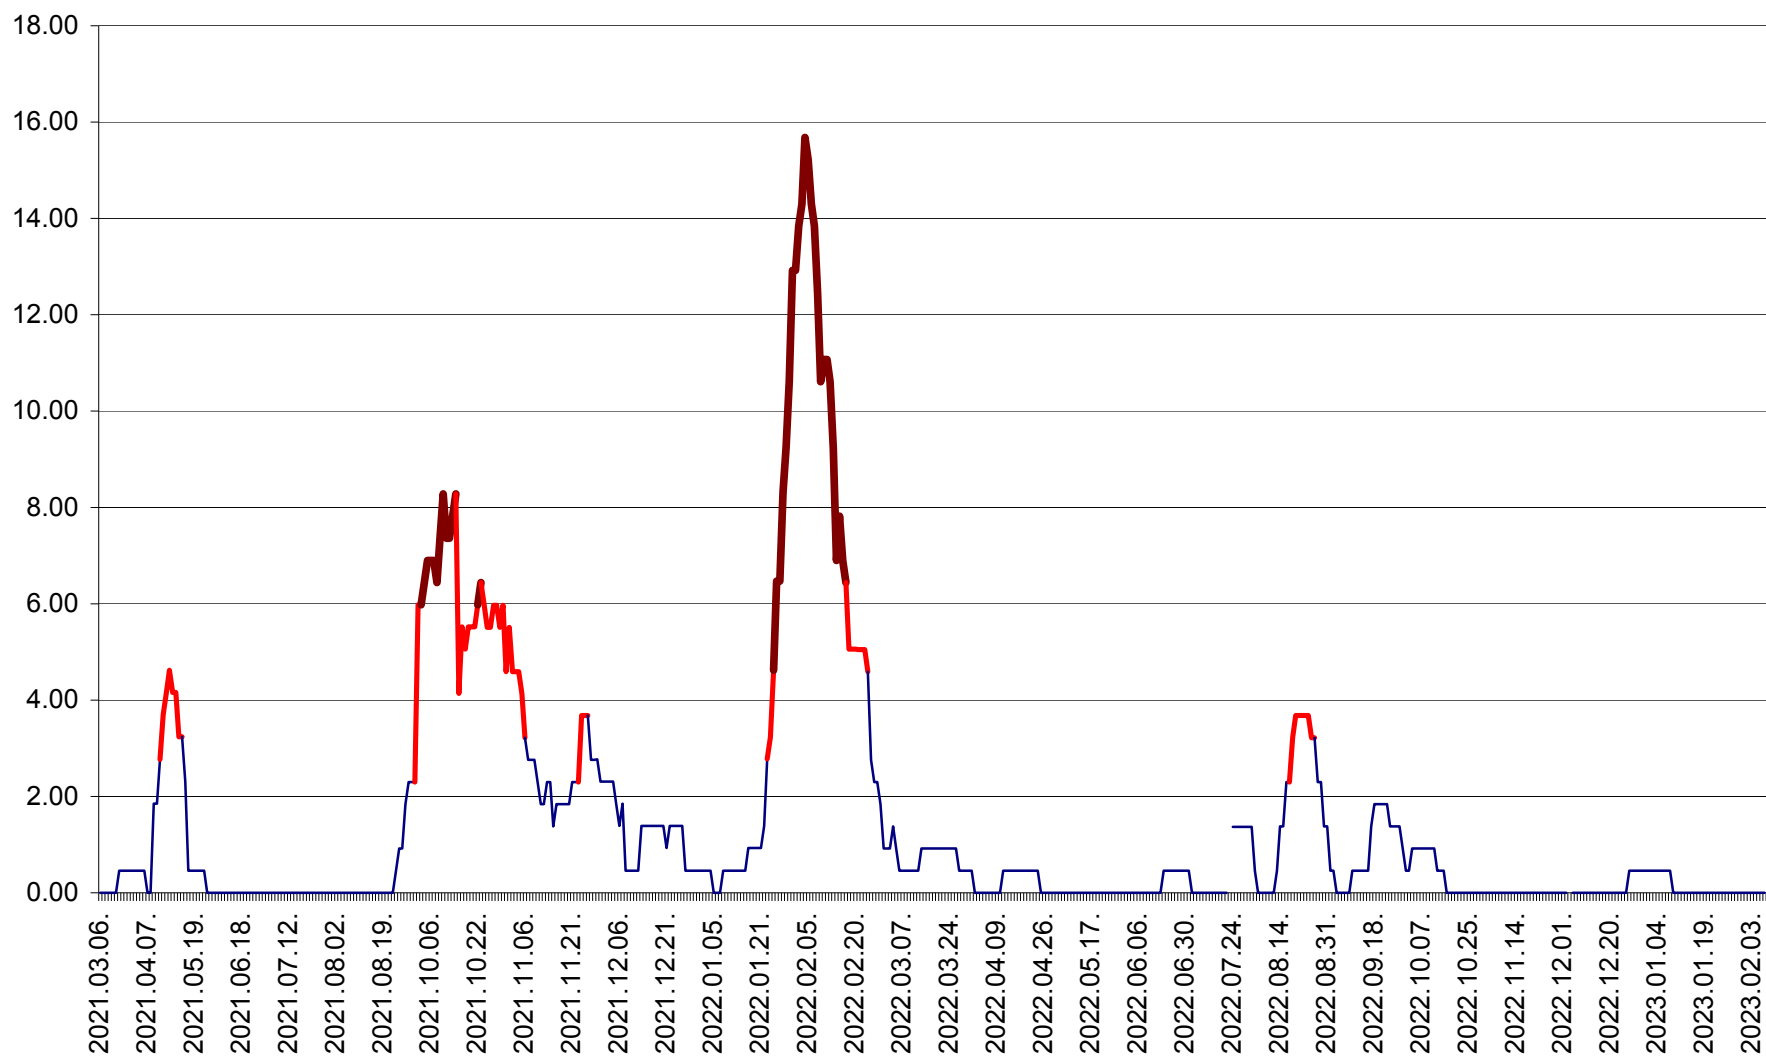

ATID - Evolutia incidentei cumulate pe 14 zile la % de locuitori
2021.03.07. - 2023.02.09.

AVRĂMEȘTI - Evolutia incidentei cumulate pe 14 zile la ‰ de locuitori
2021.03.07. - 2023.02.09.

ORAȘ BĂILE TUȘNAD - Evoluția incidenței cumulate pe 14 zile la ‰ de locuitori
2021.03.07. - 2023.02.09.

ORAȘ BĂLAN - Evoluția incidenței cumulate pe 14 zile la ‰ de locuitori
2021.03.07. - 2023.02.09.

BILBOR - Evolutia incidentei cumulate pe 14 zile la ‰ de locuitori
2021.03.07. - 2023.02.09.

ORAȘ BORSEC - Evolutia incidentei cumulate pe 14 zile la ‰ de locuitori
2021.03.07. - 2023.02.09.

BRĂDEȘTI - Evoluția incidenței cumulate pe 14 zile la ‰ de locuitori
2021.03.07. - 2023.02.09.

CĂPÂLNIȚA - Evoluția incidenței cumulate pe 14 zile la ‰ de locuitori
2021.03.07. - 2023.02.09.

CÂRȚA - Evolutia incidentei cumulate pe 14 zile la ‰ de locuitori
2021.03.07. - 2023.02.09.

CICEU - Evolutia incidentei cumulate pe 14 zile la ‰ de locuitori
2021.03.07. - 2023.02.09.

CIUCSÂNGEORGIU - Evolutia incidentei cumulate pe 14 zile la ‰ de locuitori
2021.03.07. - 2023.02.09.

CIUMANI - Evolutia incidentei cumulate pe 14 zile la ‰ de locuitori
2021.03.07. - 2023.02.09.