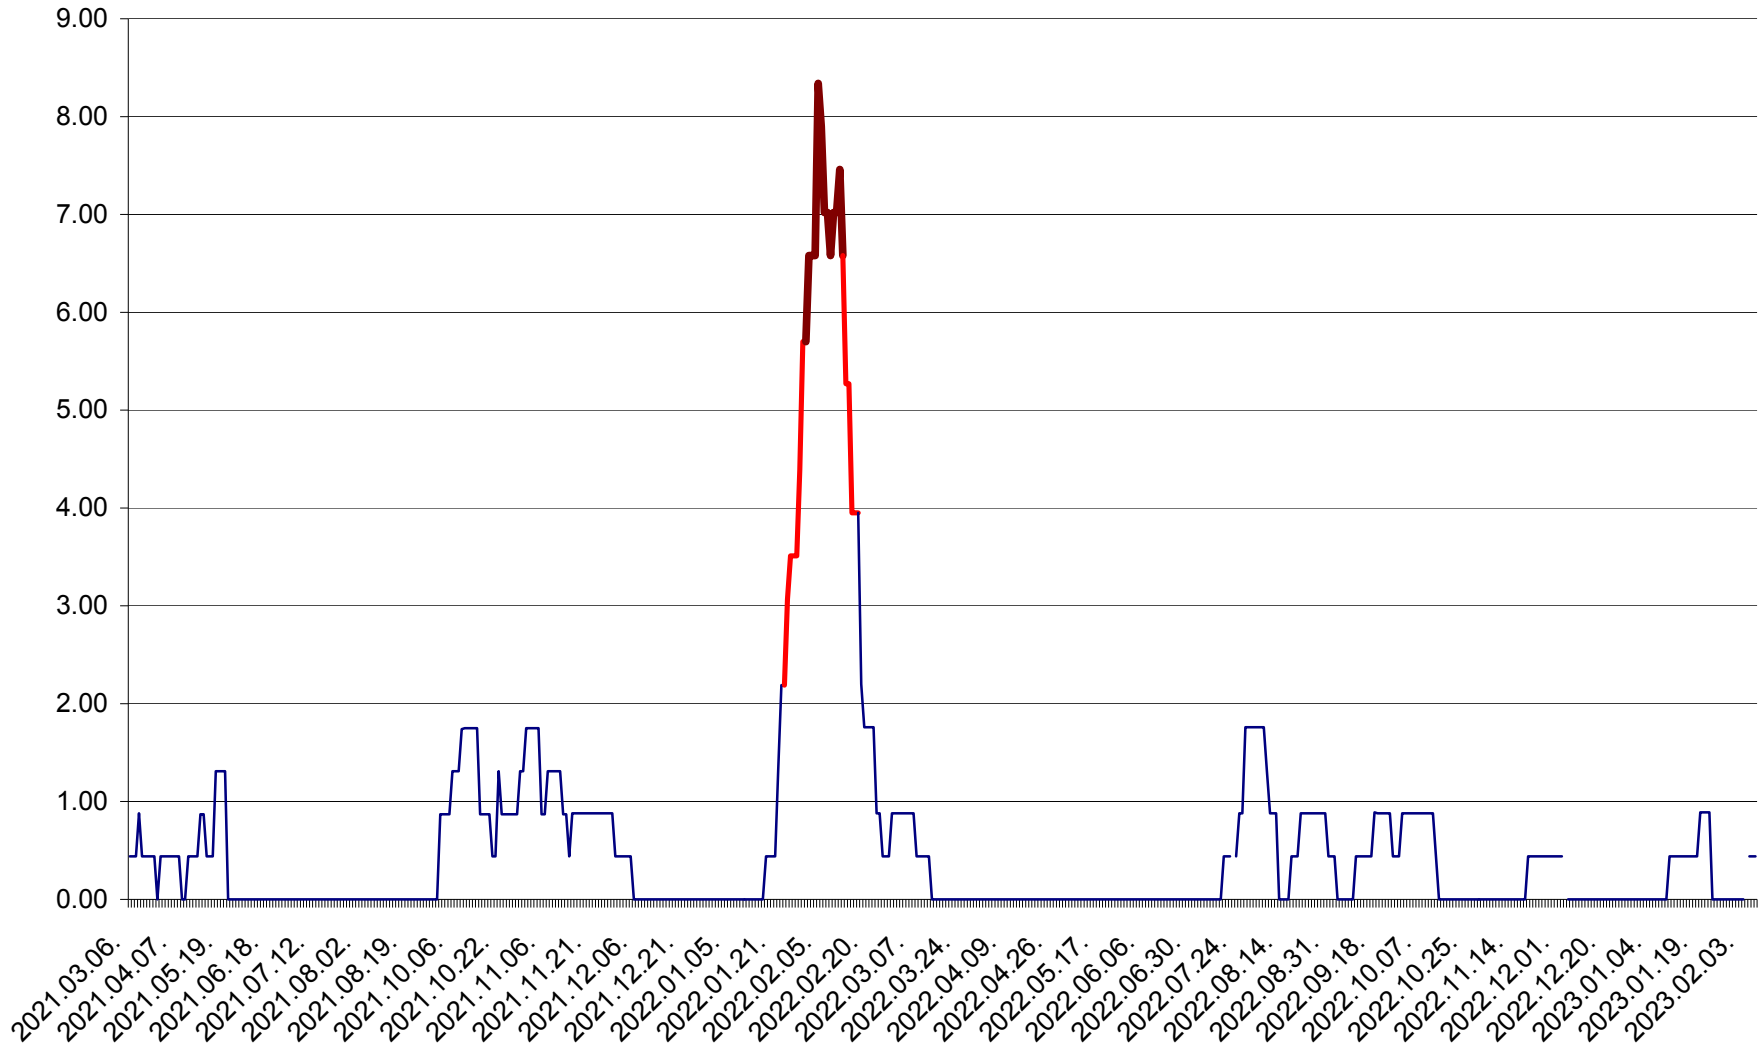

ORAȘ BĂLAN - Evoluția incidenței cumulate pe 14 zile la ‰ de locuitori
2021.03.07. - 2023.02.09.

BILBOR - Evolutia incidentei cumulate pe 14 zile la ‰ de locuitori
2021.03.07. - 2023.02.09.

ORAȘ BORSEC - Evolutia incidentei cumulate pe 14 zile la ‰ de locuitori
2021.03.07. - 2023.02.09.

BRĂDEȘTI - Evoluția incidenței cumulate pe 14 zile la ‰ de locuitori
2021.03.07. - 2023.02.09.

CĂPÂLNIȚA - Evoluția incidenței cumulate pe 14 zile la ‰ de locuitori
2021.03.07. - 2023.02.09.

CÂRȚA - Evolutia incidentei cumulate pe 14 zile la ‰ de locuitori
2021.03.07. - 2023.02.09.

CICEU - Evolutia incidentei cumulate pe 14 zile la ‰ de locuitori
2021.03.07. - 2023.02.09.

CIUCSÂNGEORGIU - Evolutia incidentei cumulate pe 14 zile la ‰ de locuitori
2021.03.07. - 2023.02.09.

CIUMANI - Evolutia incidentei cumulate pe 14 zile la ‰ de locuitori
2021.03.07. - 2023.02.09.

CORBU - Evolutia incidentei cumulate pe 14 zile la ‰ de locuitori
2021.03.07. - 2023.02.09.

CORUND - Evolutia incidentei cumulate pe 14 zile la ‰ de locuitori
2021.03.07. - 2023.02.09.

COZMENI - Evolutia incidentei cumulate pe 14 zile la ‰ de locuitori
2021.03.07. - 2023.02.09.