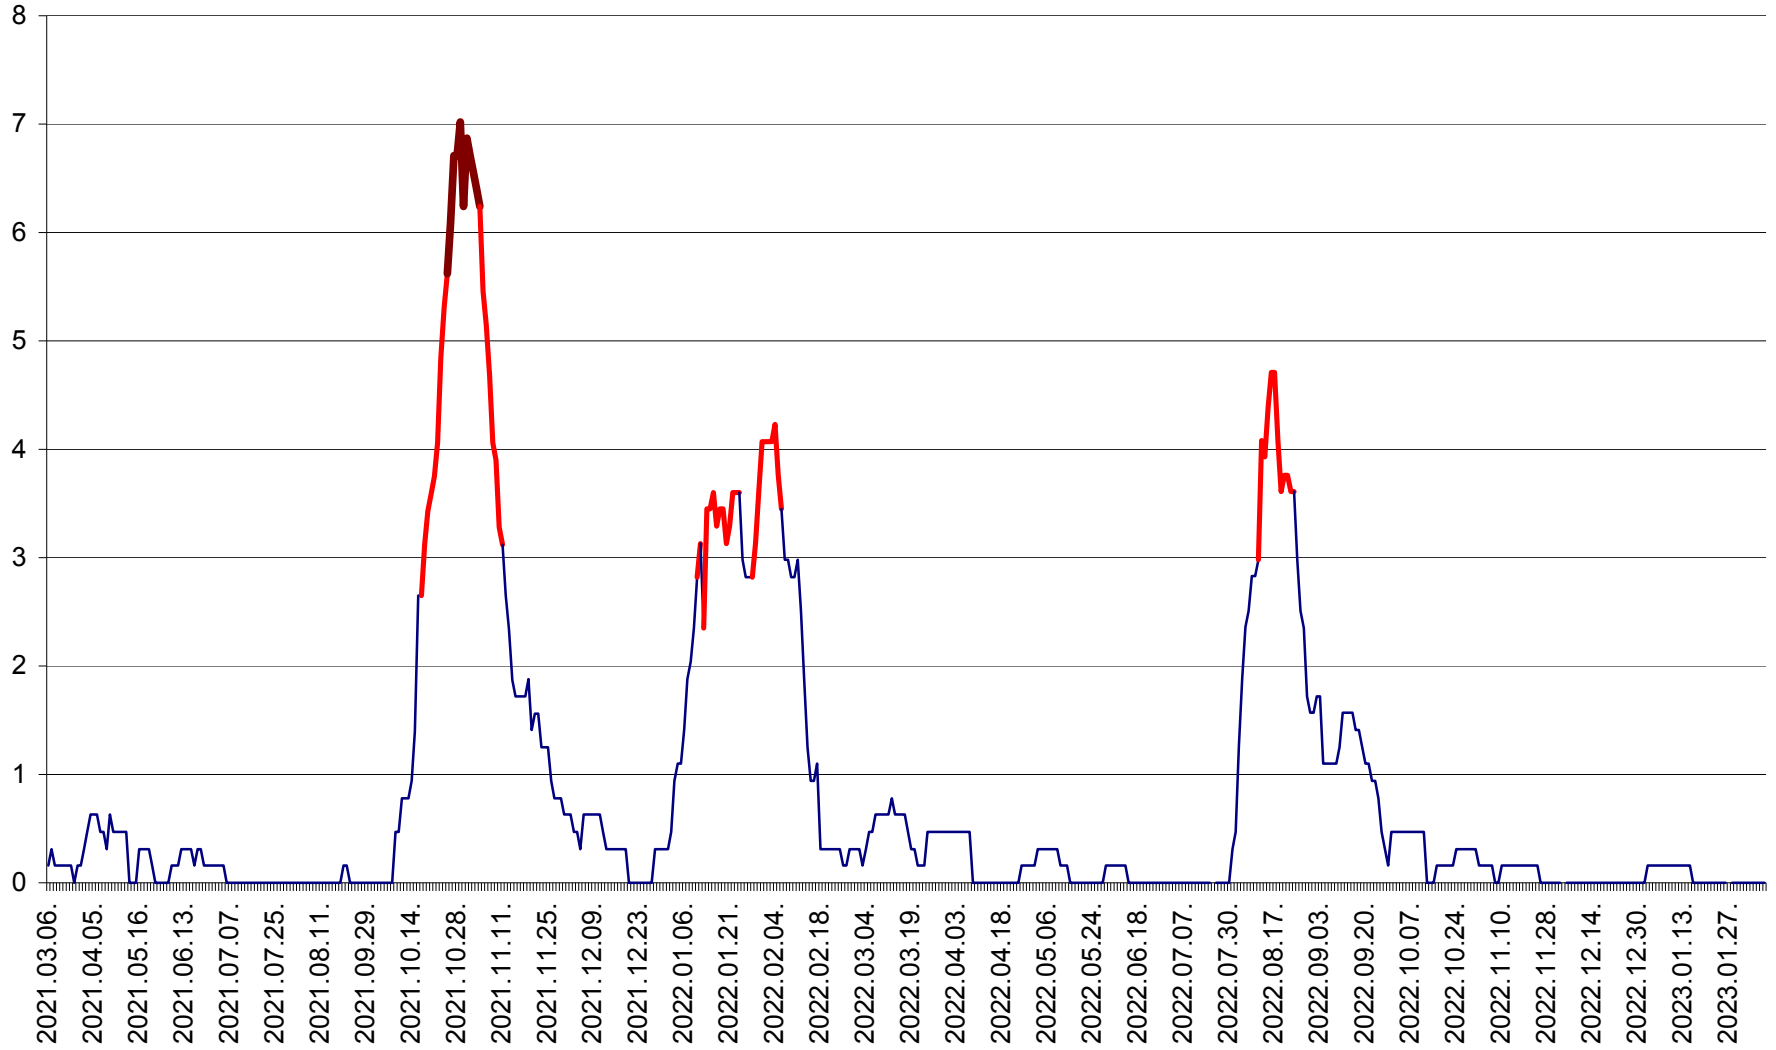

PLĂIEȘII DE JOS - Evoluția incidenței cumulate pe 14 zile la ‰ de locuitori
2021.03.07. - 2023.02.09.

PORUMBENI - Evolutia incidentei cumulate pe 14 zile la ‰ de locuitori
2021.03.07. - 2023.02.09.

PRAID - Evolutia incidentei cumulate pe 14 zile la ‰ de locuitori
2021.03.07. - 2023.02.09.

RACU - Evolutia incidentei cumulate pe 14 zile la ‰ de locuitori
2021.03.07. - 2023.02.09.

REMETEA - Evolutia incidentei cumulate pe 14 zile la ‰ de locuitori
2021.03.07. - 2023.02.09.

SĂCEL - Evolutia incidentei cumulate pe 14 zile la ‰ de locuitori
2021.03.07. - 2023.02.09.