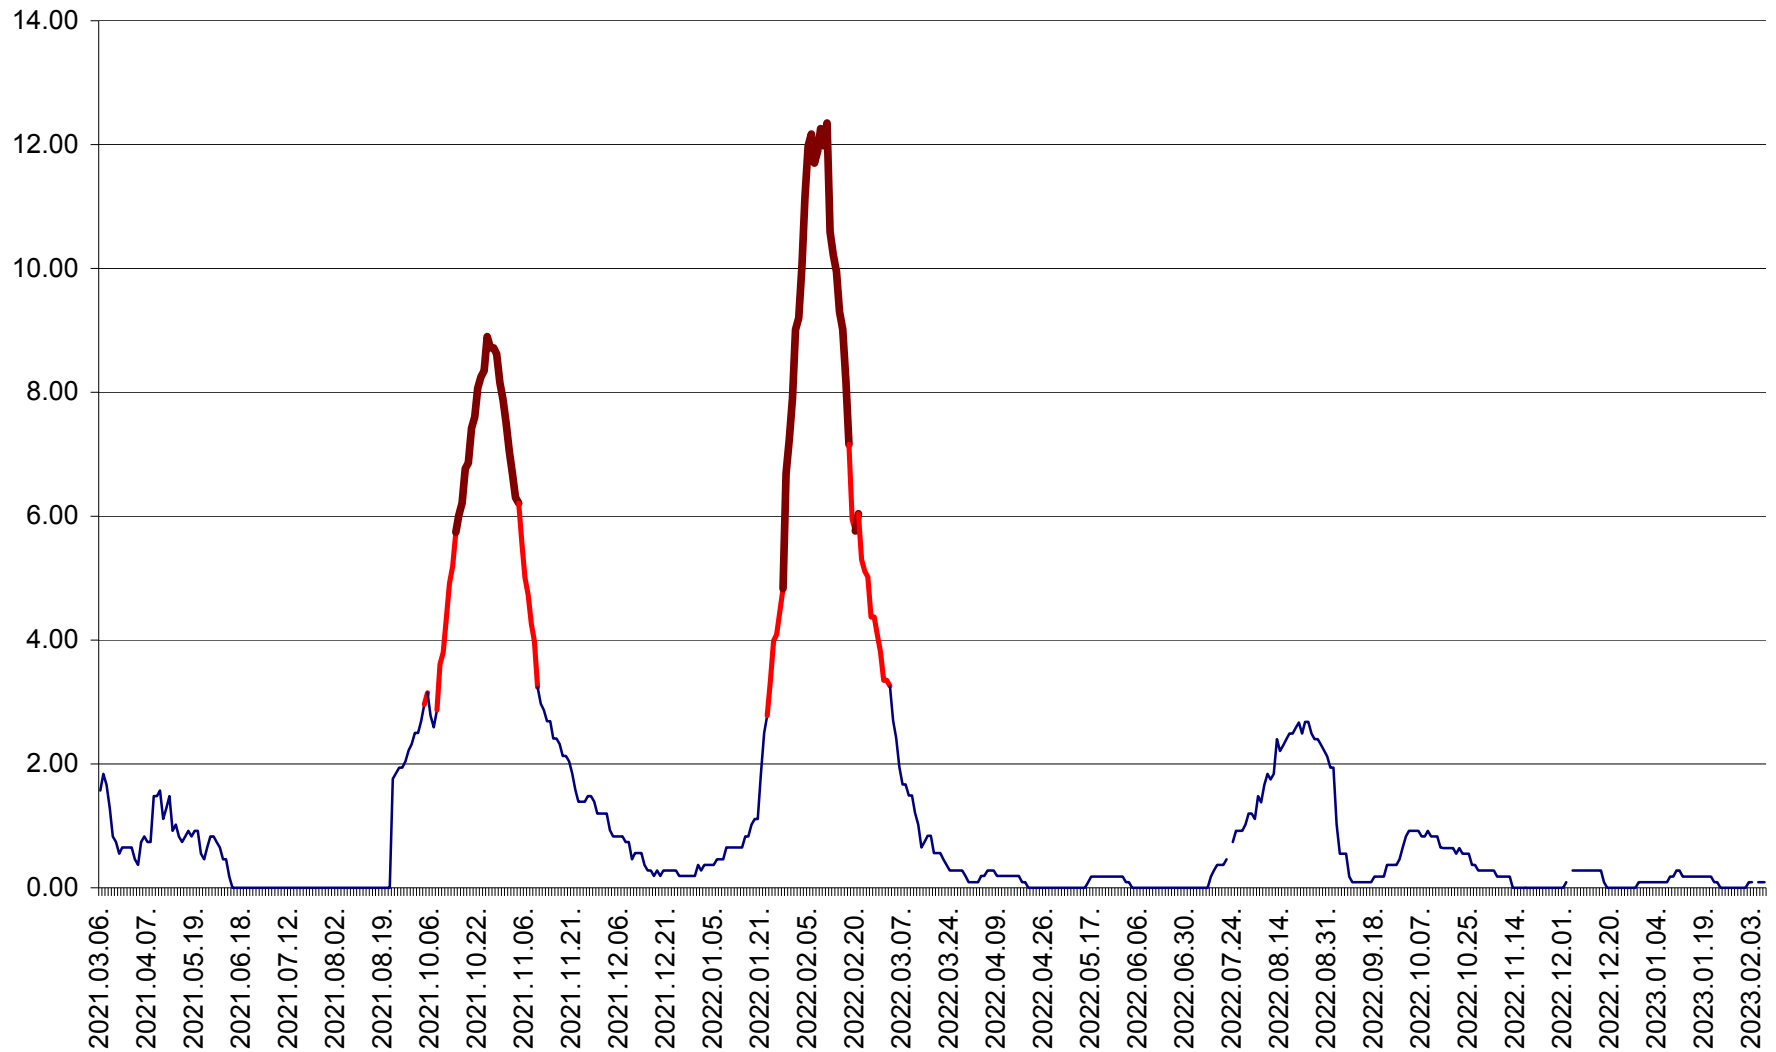

ORAȘ BĂLAN - Evoluția incidenței cumulate pe 14 zile la ‰ de locuitori
2021.03.07. - 2023.02.09.

BILBOR - Evolutia incidentei cumulate pe 14 zile la ‰ de locuitori
2021.03.07. - 2023.02.09.

ORAȘ BORSEC - Evolutia incidentei cumulate pe 14 zile la ‰ de locuitori
2021.03.07. - 2023.02.09.

CICEU - Evolutia incidentei cumulate pe 14 zile la ‰ de locuitori
2021.03.07. - 2023.02.09.

CIUCSÂNGEORGIU - Evolutia incidentei cumulate pe 14 zile la ‰ de locuitori
2021.03.07. - 2023.02.09.

CIUMANI - Evolutia incidentei cumulate pe 14 zile la ‰ de locuitori
2021.03.07. - 2023.02.09.

CORBU - Evolutia incidentei cumulate pe 14 zile la ‰ de locuitori
2021.03.07. - 2023.02.09.

CORUND - Evolutia incidentei cumulate pe 14 zile la ‰ de locuitori
2021.03.07. - 2023.02.09.

COZMENI - Evolutia incidentei cumulate pe 14 zile la ‰ de locuitori
2021.03.07. - 2023.02.09.

ORAȘ CRISTURU SECUIESC - Evolutia incidentei cumulate pe 14 zile la ‰ de locuitori
2021.03.07. - 2023.02.09.

DĂNEȘTI - Evolutia incidentei cumulate pe 14 zile la ‰ de locuitori
2021.03.07. - 2023.02.09.