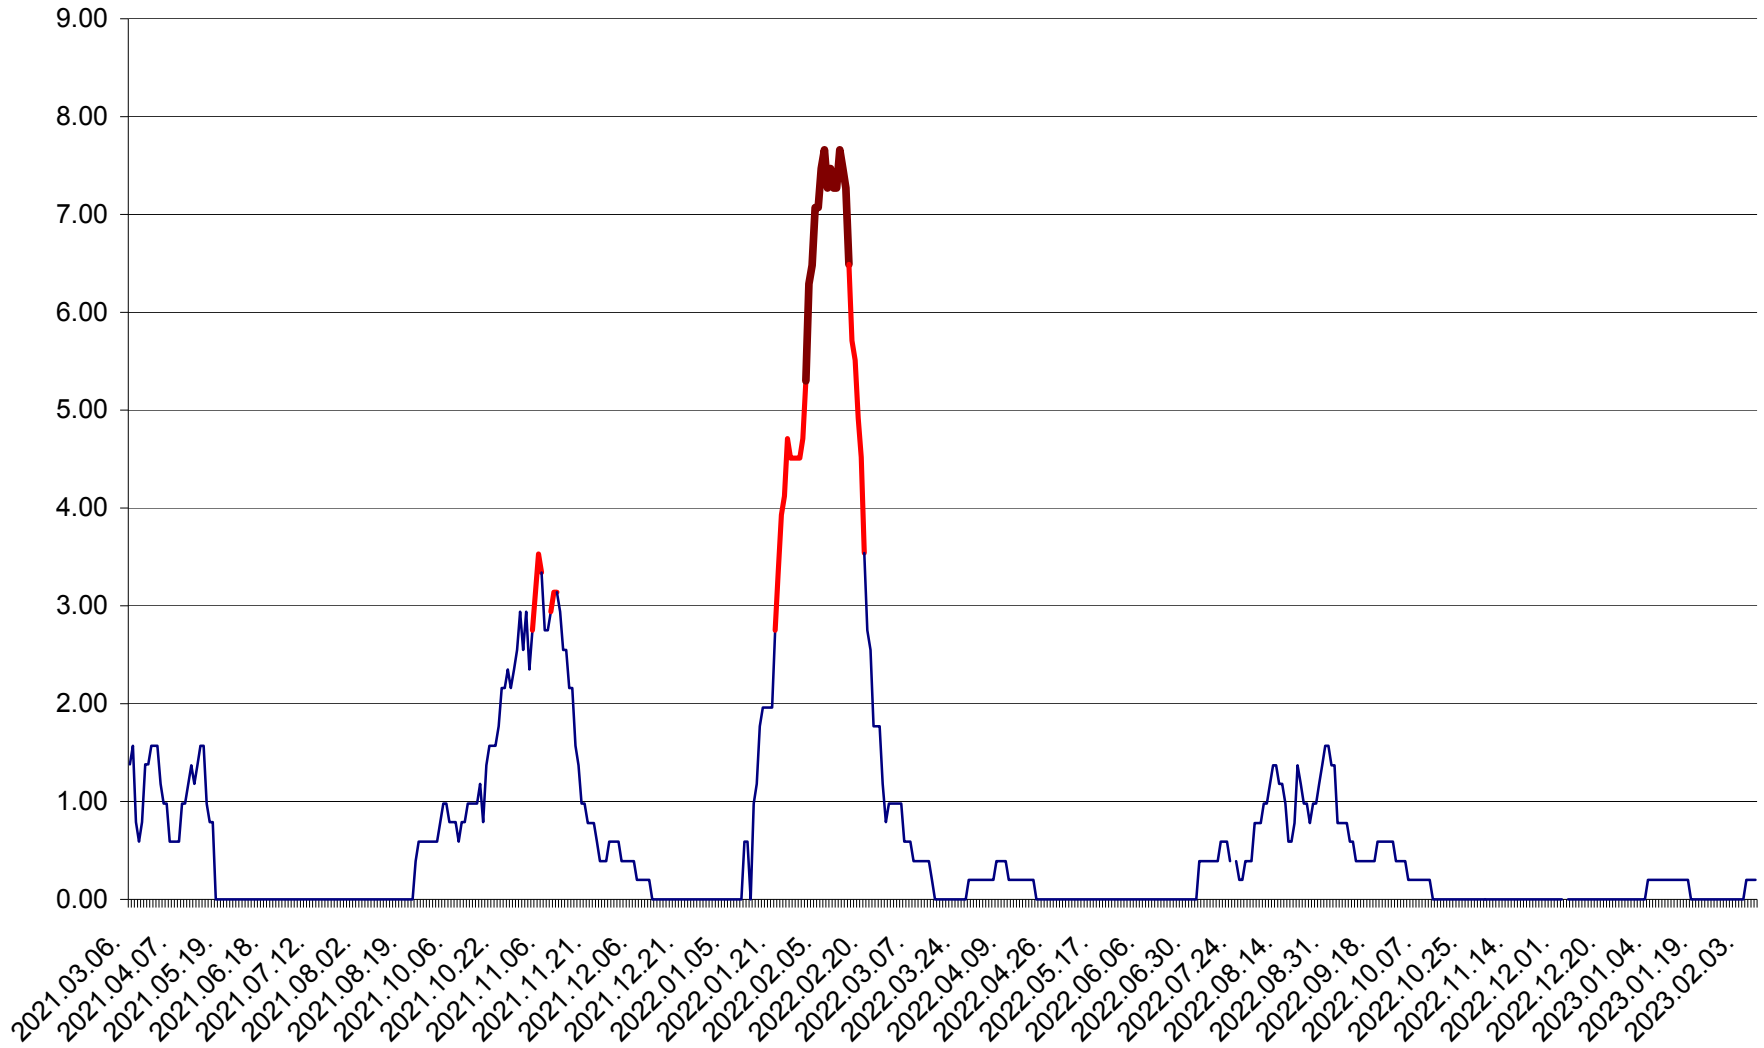

ORAȘ BĂLAN - Evoluția incidenței cumulate pe 14 zile la ‰ de locuitori
2021.03.07. - 2023.02.09.

BILBOR - Evolutia incidentei cumulate pe 14 zile la ‰ de locuitori
2021.03.07. - 2023.02.09.

ORAȘ BORSEC - Evolutia incidentei cumulate pe 14 zile la ‰ de locuitori
2021.03.07. - 2023.02.09.

BRĂDEȘTI - Evoluția incidenței cumulate pe 14 zile la ‰ de locuitori
2021.03.07. - 2023.02.09.

CĂPÂLNIȚA - Evoluția incidenței cumulate pe 14 zile la ‰ de locuitori
2021.03.07. - 2023.02.09.

CÂRȚA - Evolutia incidentei cumulate pe 14 zile la ‰ de locuitori
2021.03.07. - 2023.02.09.

CICEU - Evolutia incidentei cumulate pe 14 zile la ‰ de locuitori
2021.03.07. - 2023.02.09.

CIUCSÂNGEORGIU - Evolutia incidentei cumulate pe 14 zile la ‰ de locuitori
2021.03.07. - 2023.02.09.

CIUMANI - Evolutia incidentei cumulate pe 14 zile la ‰ de locuitori
2021.03.07. - 2023.02.09.

CORBU - Evolutia incidentei cumulate pe 14 zile la ‰ de locuitori
2021.03.07. - 2023.02.09.

CORUND - Evolutia incidentei cumulate pe 14 zile la ‰ de locuitori
2021.03.07. - 2023.02.09.

COZMENI - Evolutia incidentei cumulate pe 14 zile la ‰ de locuitori
2021.03.07. - 2023.02.09.