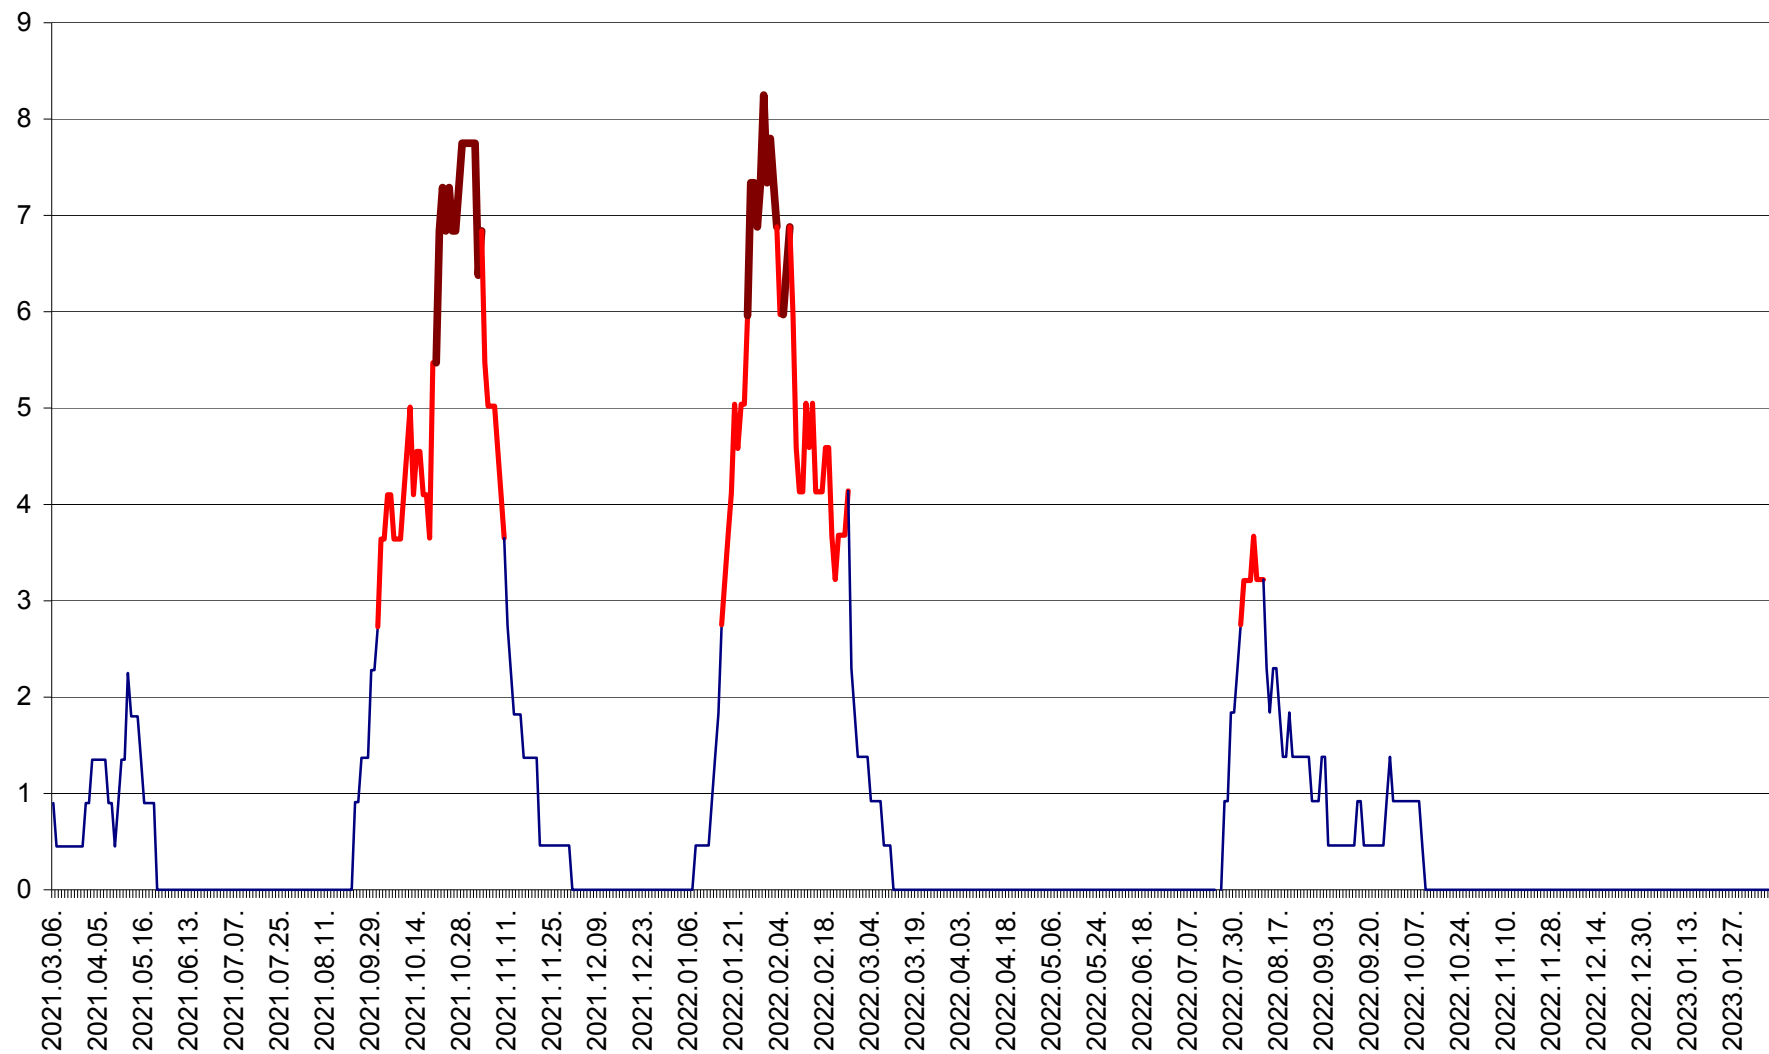

SÂNCRĂIENI - Evolutia incidentei cumulate pe 14 zile la ‰ de locuitori
2021.03.07. - 2023.02.09.

SÂNDOMINIC - Evolutia incidentei cumulate pe 14 zile la ‰ de locuitori
2021.03.07. - 2023.02.09.

SÂNMARTIN - Evolutia incidentei cumulate pe 14 zile la ‰ de locuitori
2021.03.07. - 2023.02.09.

SÂNSIMION - Evolutia incidentei cumulate pe 14 zile la ‰ de locuitori
2021.03.07. - 2023.02.09.

SÂNTIMBRU - Evolutia incidentei cumulate pe 14 zile la ‰ de locuitori
2021.03.07. - 2023.02.09.

SĂRMAȘ - Evolutia incidentei cumulate pe 14 zile la ‰ de locuitori
2021.03.07. - 2023.02.09.