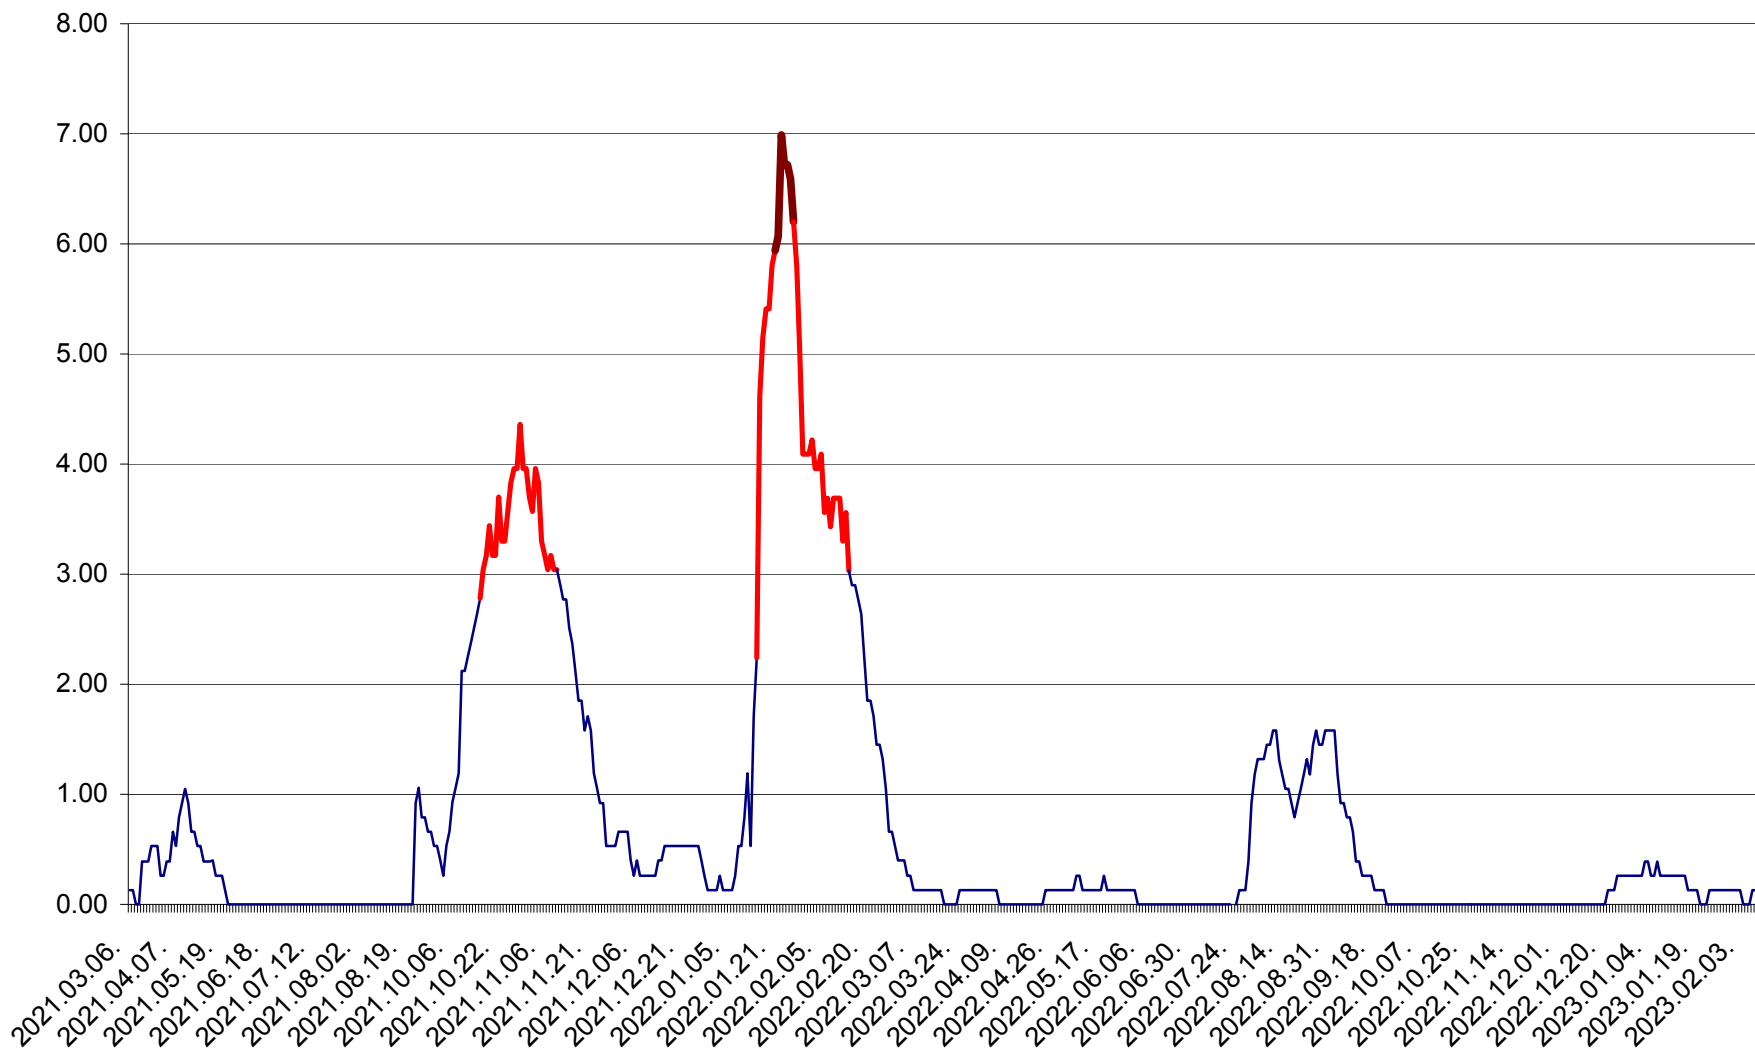

TUȘNAD - Evolutia incidentei cumulate pe 14 zile la ‰ de locuitori
2021.03.07. - 2023.02.09.

ULIEȘ - Evoluția incidentei cumulate pe 14 zile la ‰ de locuitori
2021.03.07. - 2023.02.09.

VĂRȘAG - Evolutia incidentei cumulate pe 14 zile la ‰ de locuitori
2021.03.07. - 2023.02.09.

ORAȘ VLĂHIȚA - Evolutia incidentei cumulate pe 14 zile la ‰ de locuitori
2021.03.07. - 2023.02.09.

VOȘLĂBENI - Evolutia incidentei cumulate pe 14 zile la ‰ de locuitori
2021.03.07. - 2023.02.09.

ZETEA - Evolutia incidentei cumulate pe 14 zile la ‰ de locuitori
2021.03.07. - 2023.02.09.