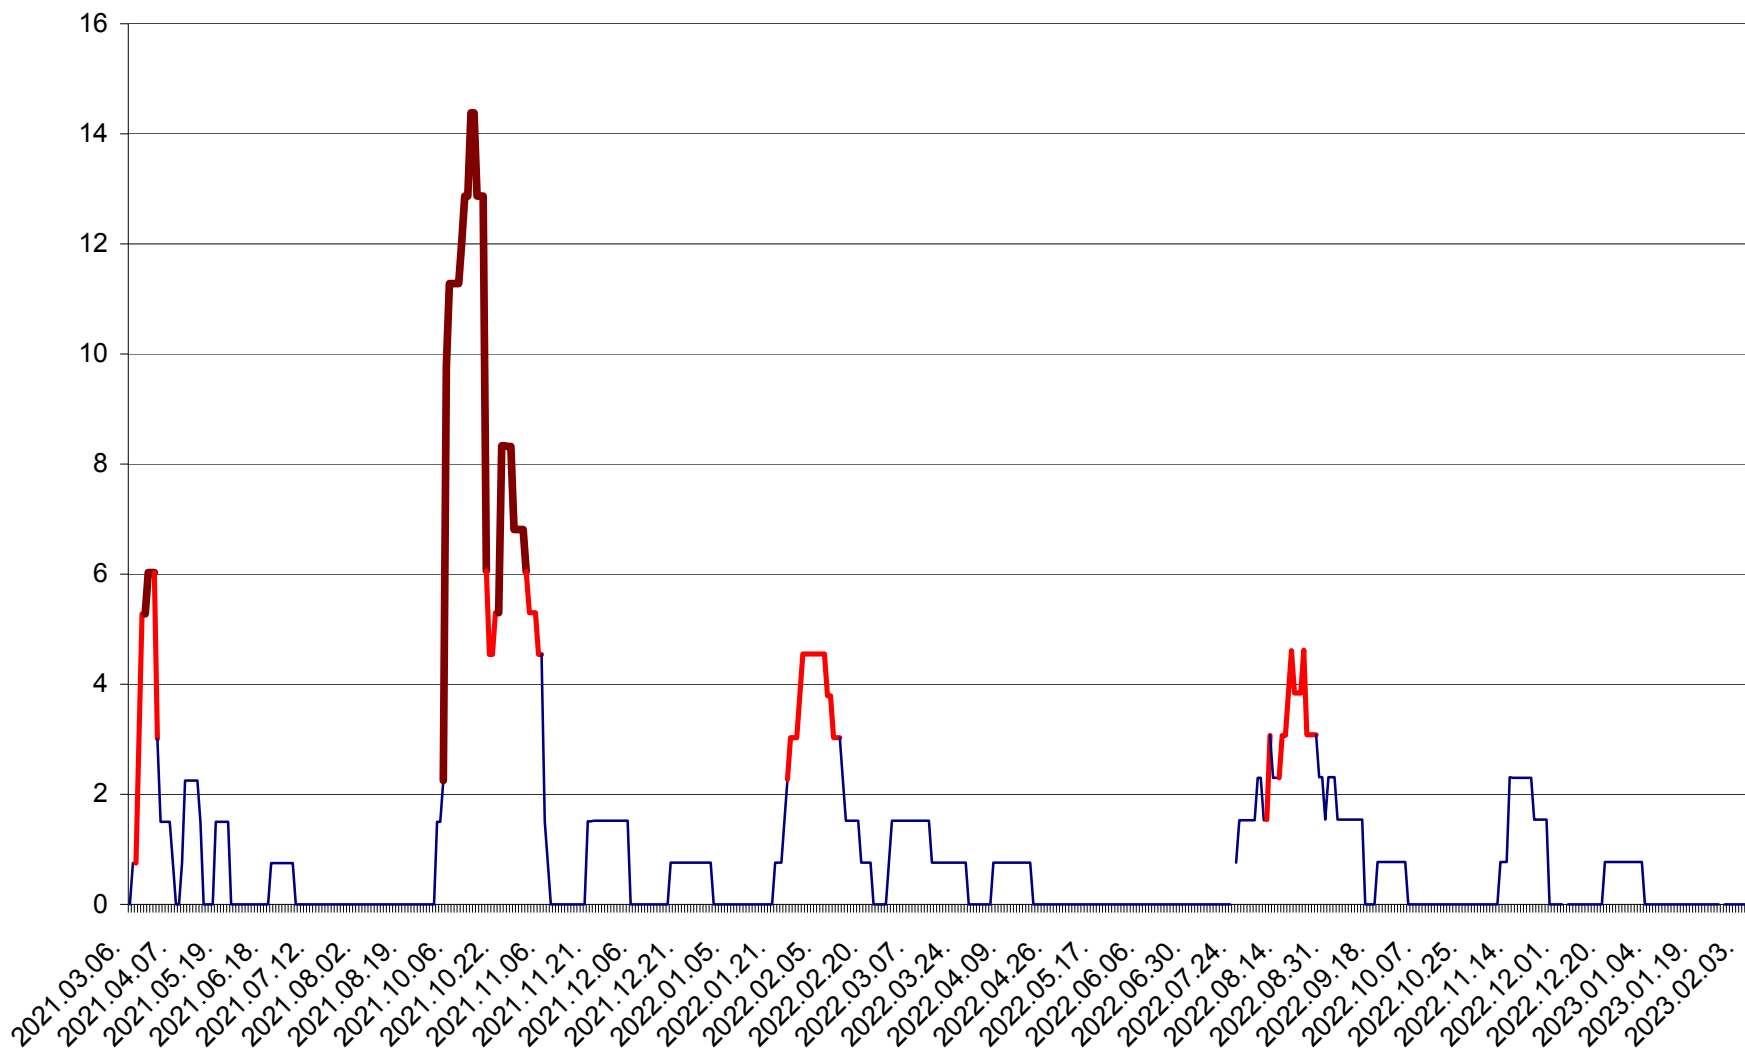

LELICENI - Evolutia incidentei cumulate pe 14 zile la ‰ de locuitori
2021.03.07. - 2023.02.09.

LUETA - Evolutia incidentei cumulate pe 14 zile la ‰ de locuitori
2021.03.07. - 2023.02.09.

LUNCA DE JOS - Evolutia incidentei cumulate pe 14 zile la ‰ de locuitori
2021.03.07. - 2023.02.09.

LUNCA DE SUS - Evolutia incidentei cumulate pe 14 zile la ‰ de locuitori
2021.03.07. - 2023.02.09.

LUPENI - Evolutia incidentei cumulate pe 14 zile la ‰ de locuitori
2021.03.07. - 2023.02.09.

MĂDĂRAȘ - Evolutia incidentei cumulate pe 14 zile la ‰ de locuitori
2021.03.07. - 2023.02.09.

MĂRTINIȘ - Evolutia incidentei cumulate pe 14 zile la ‰ de locuitori
2021.03.07. - 2023.02.09.

MEREȘTI - Evolutia incidentei cumulate pe 14 zile la ‰ de locuitori
2021.03.07. - 2023.02.09.

MUNICIPIUL MIERCUREA-CIUC - Evolutia incidentei cumulate pe 14 zile la ‰ de locuitori
2021.03.07. - 2023.02.09.

MIHĂILENI - Evolutia incidentei cumulate pe 14 zile la ‰ de locuitori
2021.03.07. - 2023.02.09.

MUGENI - Evolutia incidentei cumulate pe 14 zile la ‰ de locuitori
2021.03.07. - 2023.02.09.

OCLAND - Evolutia incidentei cumulate pe 14 zile la ‰ de locuitori
2021.03.07. - 2023.02.09.