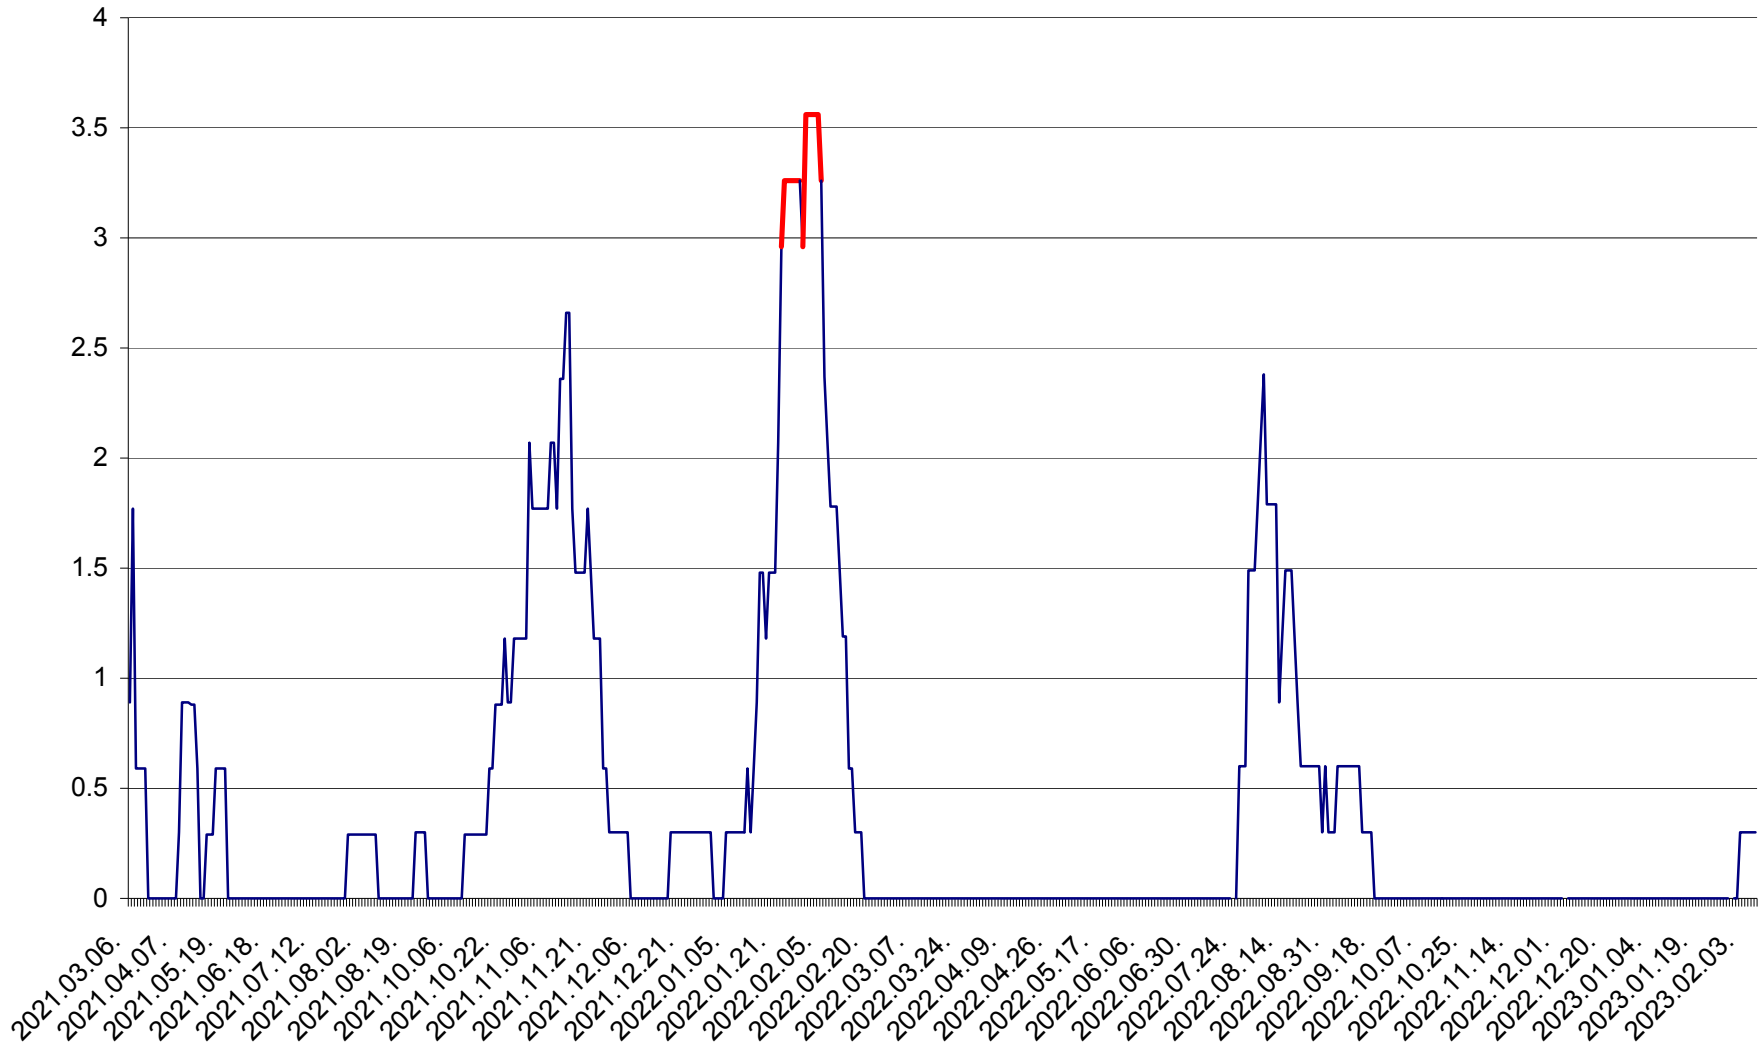

MUNICIPIUL GHEORGHENI - Evolutia incidentei cumulate pe 14 zile la % de locuitori
2021.03.07. - 2023.02.09.

JOSENI - Evolutia incidentei cumulate pe 14 zile la ‰ de locuitori
2021.03.07. - 2023.02.09.

LĂZAREA - Evolutia incidentei cumulate pe 14 zile la % de locuitori
2021.03.07. - 2023.02.09.

LELICENI - Evolutia incidentei cumulate pe 14 zile la ‰ de locuitori
2021.03.07. - 2023.02.09.

LUETA - Evolutia incidentei cumulate pe 14 zile la ‰ de locuitori
2021.03.07. - 2023.02.09.

LUNCA DE JOS - Evolutia incidentei cumulate pe 14 zile la ‰ de locuitori
2021.03.07. - 2023.02.09.

LUNCA DE SUS - Evolutia incidentei cumulate pe 14 zile la ‰ de locuitori
2021.03.07. - 2023.02.09.

LUPENI - Evolutia incidentei cumulate pe 14 zile la ‰ de locuitori
2021.03.07. - 2023.02.09.

MĂDĂRAȘ - Evolutia incidentei cumulate pe 14 zile la ‰ de locuitori
2021.03.07. - 2023.02.09.