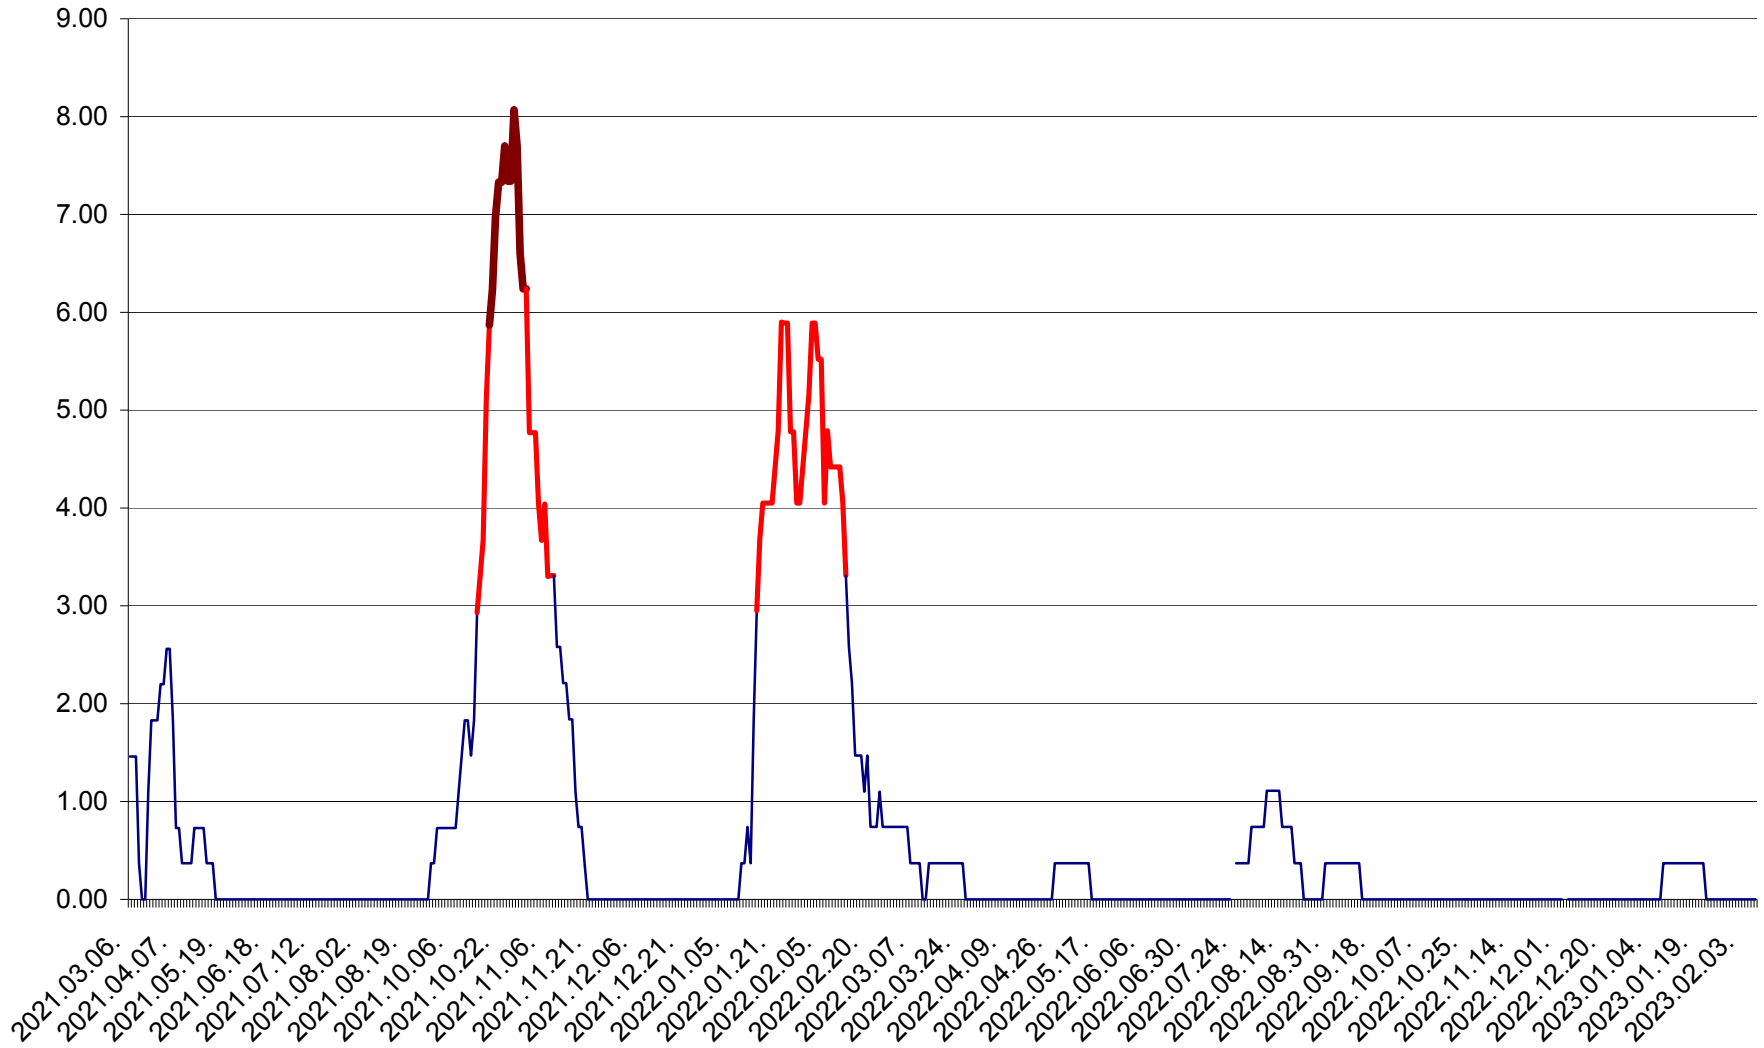

ATID - Evolutia incidentei cumulate pe 14 zile la % de locuitori
2021.03.07. - 2023.02.09.

AVRĂMEȘTI - Evolutia incidentei cumulate pe 14 zile la ‰ de locuitori
2021.03.07. - 2023.02.09.

ORAȘ BĂILE TUȘNAD - Evoluția incidenței cumulate pe 14 zile la ‰ de locuitori
2021.03.07. - 2023.02.09.

ORAȘ BĂLAN - Evoluția incidenței cumulate pe 14 zile la ‰ de locuitori
2021.03.07. - 2023.02.09.

BILBOR - Evolutia incidentei cumulate pe 14 zile la ‰ de locuitori
2021.03.07. - 2023.02.09.

ORAȘ BORSEC - Evolutia incidentei cumulate pe 14 zile la ‰ de locuitori
2021.03.07. - 2023.02.09.

BRĂDEȘTI - Evoluția incidenței cumulate pe 14 zile la ‰ de locuitori
2021.03.07. - 2023.02.09.

CĂPÂLNIȚA - Evoluția incidenței cumulate pe 14 zile la ‰ de locuitori
2021.03.07. - 2023.02.09.

CÂRȚA - Evolutia incidentei cumulate pe 14 zile la ‰ de locuitori
2021.03.07. - 2023.02.09.

CICEU - Evolutia incidentei cumulate pe 14 zile la ‰ de locuitori
2021.03.07. - 2023.02.09.

CIUCSÂNGEORGIU - Evolutia incidentei cumulate pe 14 zile la ‰ de locuitori
2021.03.07. - 2023.02.09.

CIUMANI - Evolutia incidentei cumulate pe 14 zile la ‰ de locuitori
2021.03.07. - 2023.02.09.