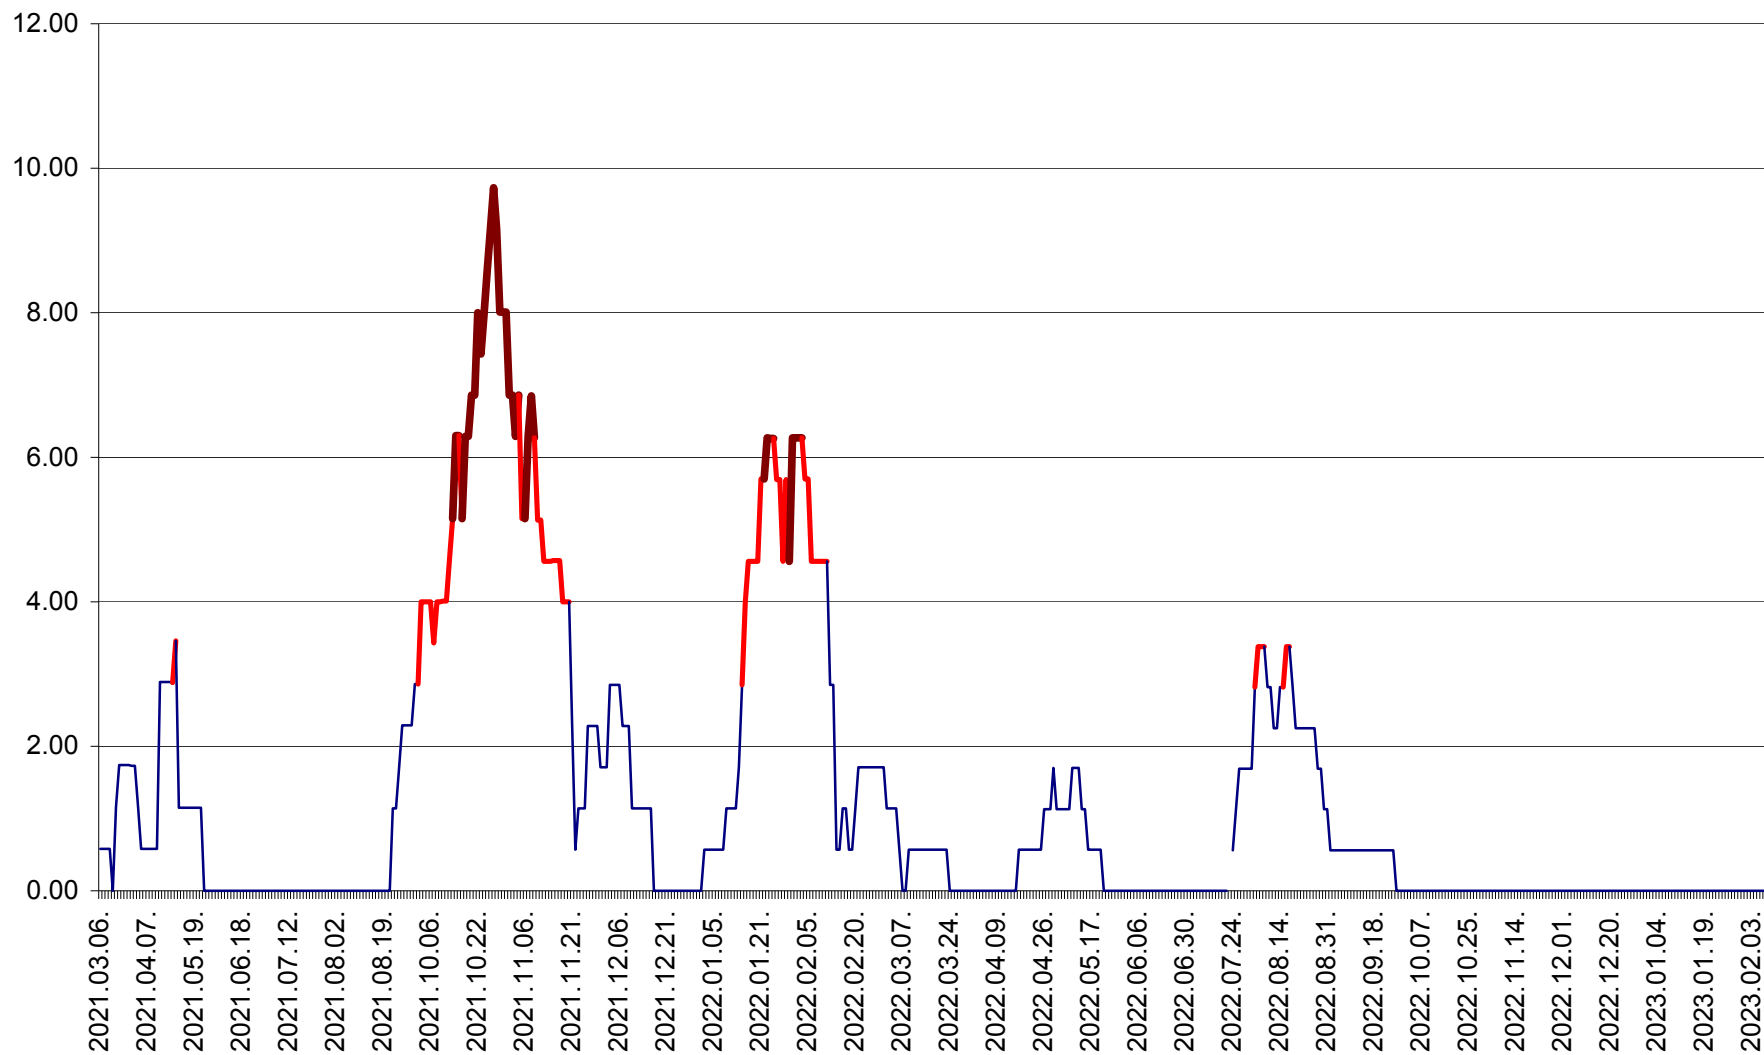

ORAȘ VLĂHIȚA - Evolutia incidentei cumulate pe 14 zile la ‰ de locuitori
2021.03.07. - 2023.02.09.