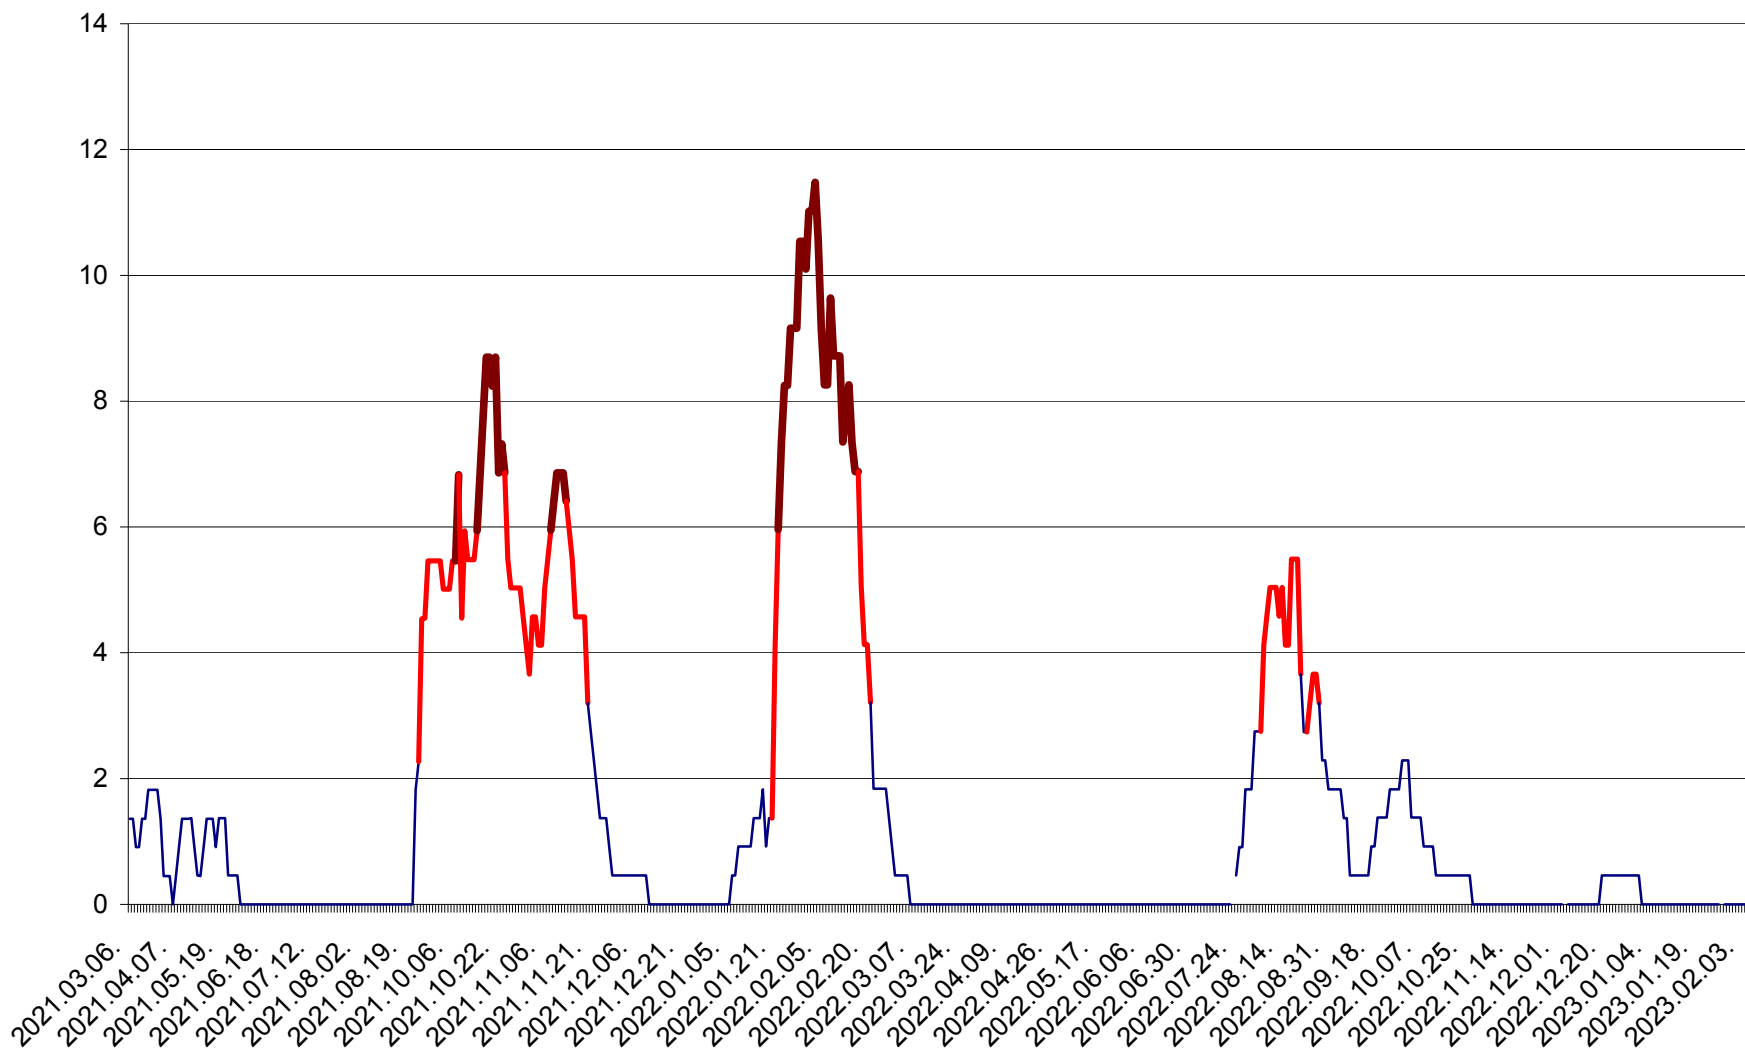

MUNICIPIUL GHEORGHENI - Evolutia incidentei cumulate pe 14 zile la % de locuitori
2021.03.07. - 2023.02.09.

JOSENI - Evolutia incidentei cumulate pe 14 zile la ‰ de locuitori
2021.03.07. - 2023.02.09.

LĂZAREA - Evolutia incidentei cumulate pe 14 zile la % de locuitori
2021.03.07. - 2023.02.09.

LELICENI - Evolutia incidentei cumulate pe 14 zile la ‰ de locuitori
2021.03.07. - 2023.02.09.

LUETA - Evolutia incidentei cumulate pe 14 zile la ‰ de locuitori
2021.03.07. - 2023.02.09.

LUNCA DE JOS - Evolutia incidentei cumulate pe 14 zile la ‰ de locuitori
2021.03.07. - 2023.02.09.

LUNCA DE SUS - Evolutia incidentei cumulate pe 14 zile la ‰ de locuitori
2021.03.07. - 2023.02.09.

LUPENI - Evolutia incidentei cumulate pe 14 zile la ‰ de locuitori
2021.03.07. - 2023.02.09.

MĂDĂRAȘ - Evolutia incidentei cumulate pe 14 zile la ‰ de locuitori
2021.03.07. - 2023.02.09.