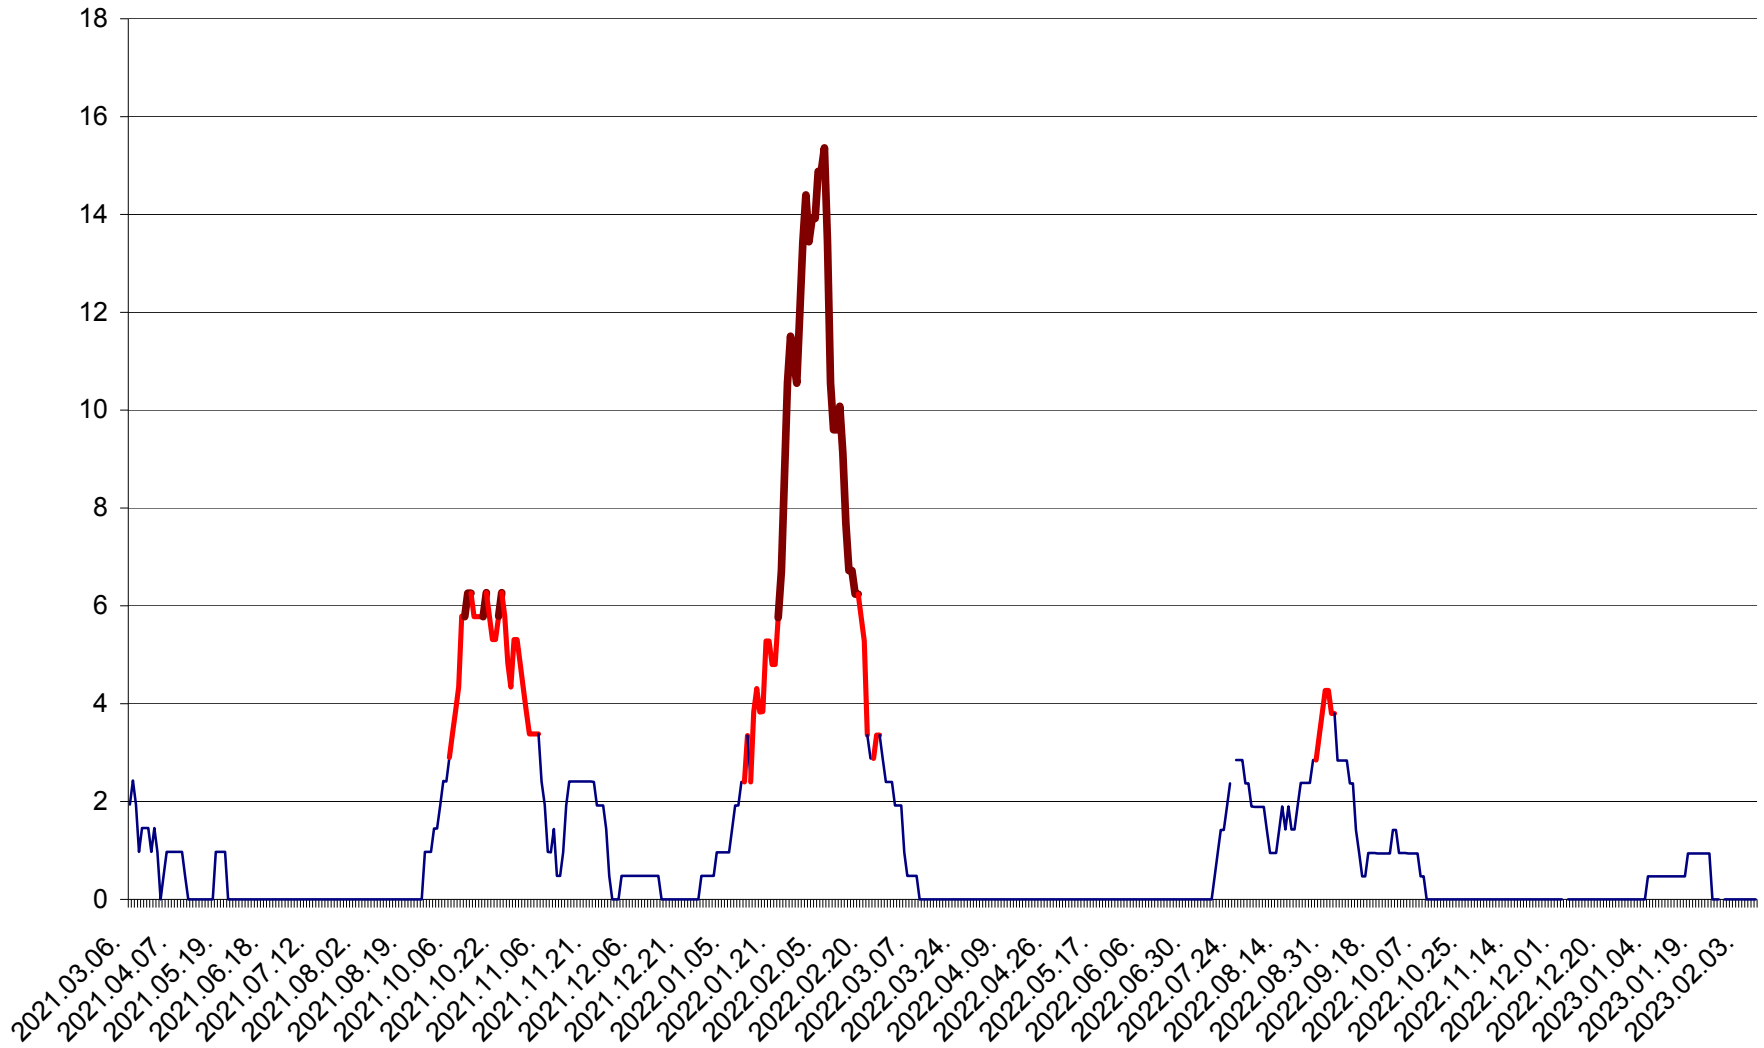

MĂRTINIȘ - Evolutia incidentei cumulate pe 14 zile la ‰ de locuitori
2021.03.07. - 2023.02.09.

MEREȘTI - Evolutia incidentei cumulate pe 14 zile la ‰ de locuitori
2021.03.07. - 2023.02.09.

MUNICIPIUL MIERCUREA-CIUC - Evolutia incidentei cumulate pe 14 zile la ‰ de locuitori
2021.03.07. - 2023.02.09.

MIHĂILENI - Evolutia incidentei cumulate pe 14 zile la ‰ de locuitori
2021.03.07. - 2023.02.09.

MUGENI - Evolutia incidentei cumulate pe 14 zile la ‰ de locuitori
2021.03.07. - 2023.02.09.

OCLAND - Evolutia incidentei cumulate pe 14 zile la ‰ de locuitori
2021.03.07. - 2023.02.09.

MUNICIPIUL ODORHEIU SECUIESC - Evolutia incidentei cumulate pe 14 zile la ‰ de locuitori
2021.03.07. - 2023.02.09.

PĂULENI-CIUC - Evolutia incidentei cumulate pe 14 zile la ‰ de locuitori
2021.03.07. - 2023.02.09.