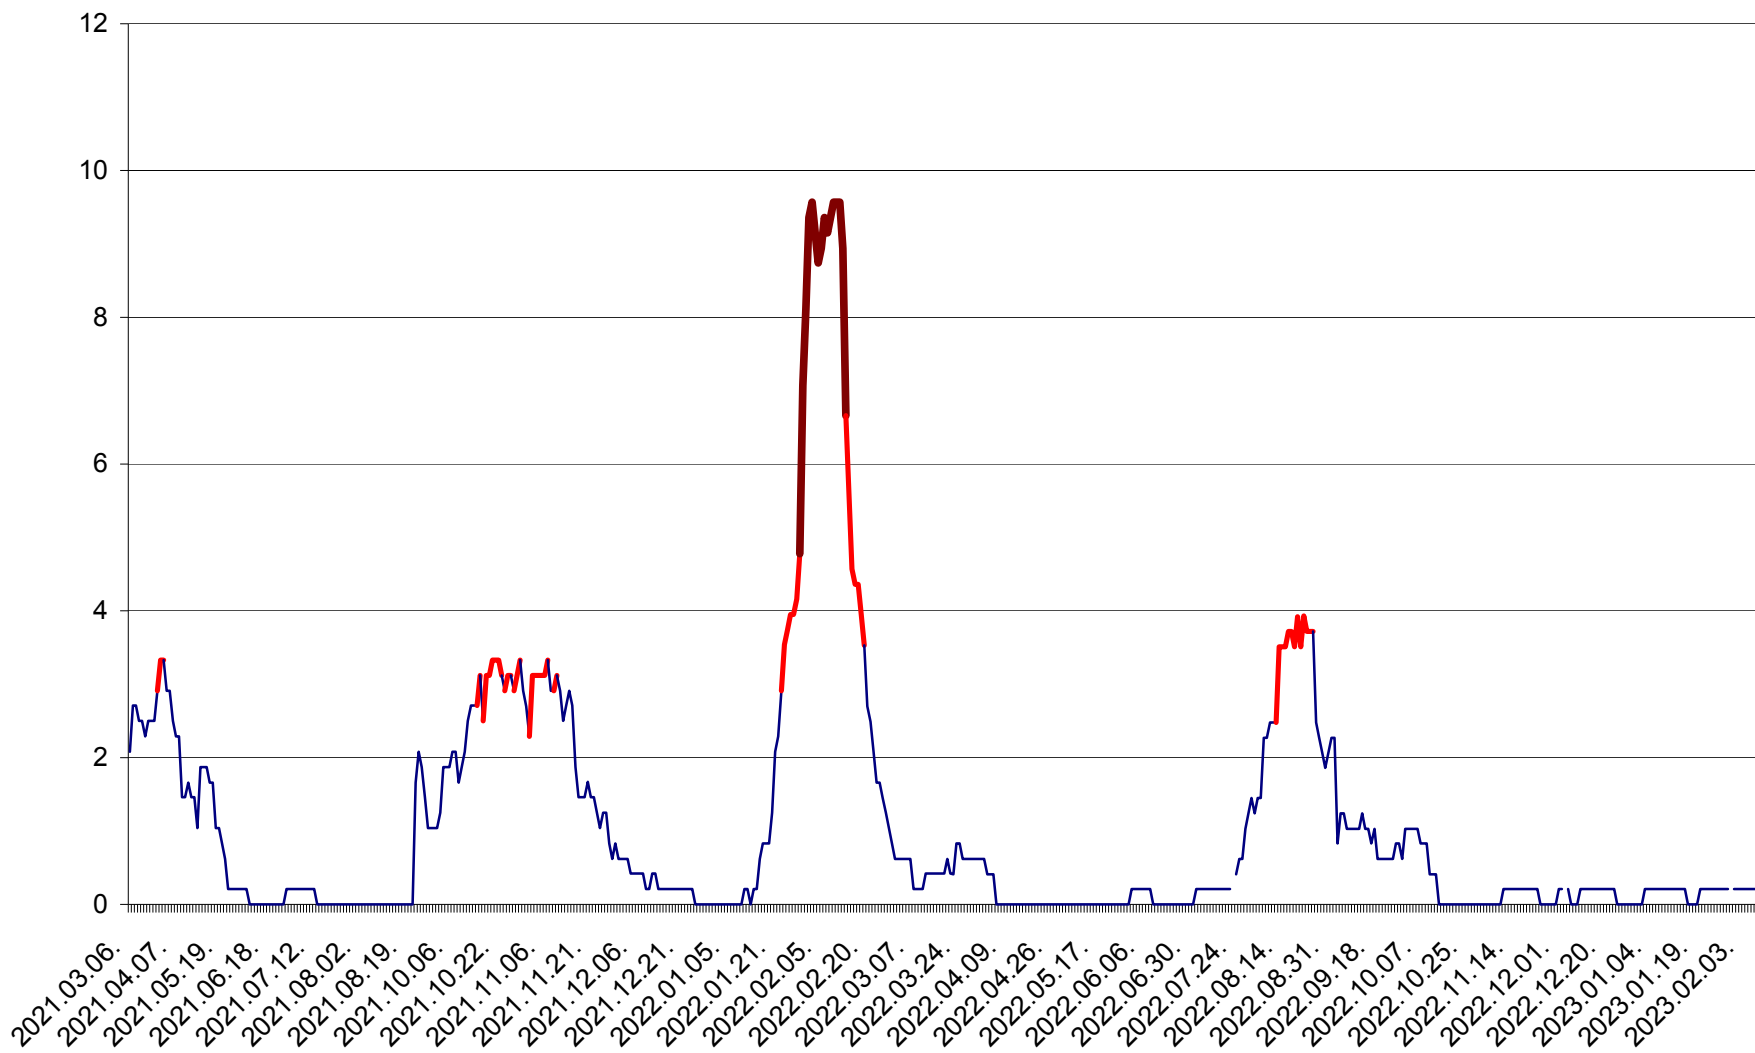

MUNICIPIUL GHEORGHENI - Evolutia incidentei cumulate pe 14 zile la % de locuitori
2021.03.07. - 2023.02.09.

JOSENI - Evolutia incidentei cumulate pe 14 zile la ‰ de locuitori
2021.03.07. - 2023.02.09.

LĂZAREA - Evolutia incidentei cumulate pe 14 zile la % de locuitori
2021.03.07. - 2023.02.09.

LELICENI - Evolutia incidentei cumulate pe 14 zile la ‰ de locuitori
2021.03.07. - 2023.02.09.

LUETA - Evolutia incidentei cumulate pe 14 zile la ‰ de locuitori
2021.03.07. - 2023.02.09.

LUNCA DE JOS - Evolutia incidentei cumulate pe 14 zile la ‰ de locuitori
2021.03.07. - 2023.02.09.

LUNCA DE SUS - Evolutia incidentei cumulate pe 14 zile la ‰ de locuitori
2021.03.07. - 2023.02.09.

LUPENI - Evolutia incidentei cumulate pe 14 zile la ‰ de locuitori
2021.03.07. - 2023.02.09.

MĂDĂRAȘ - Evolutia incidentei cumulate pe 14 zile la ‰ de locuitori
2021.03.07. - 2023.02.09.