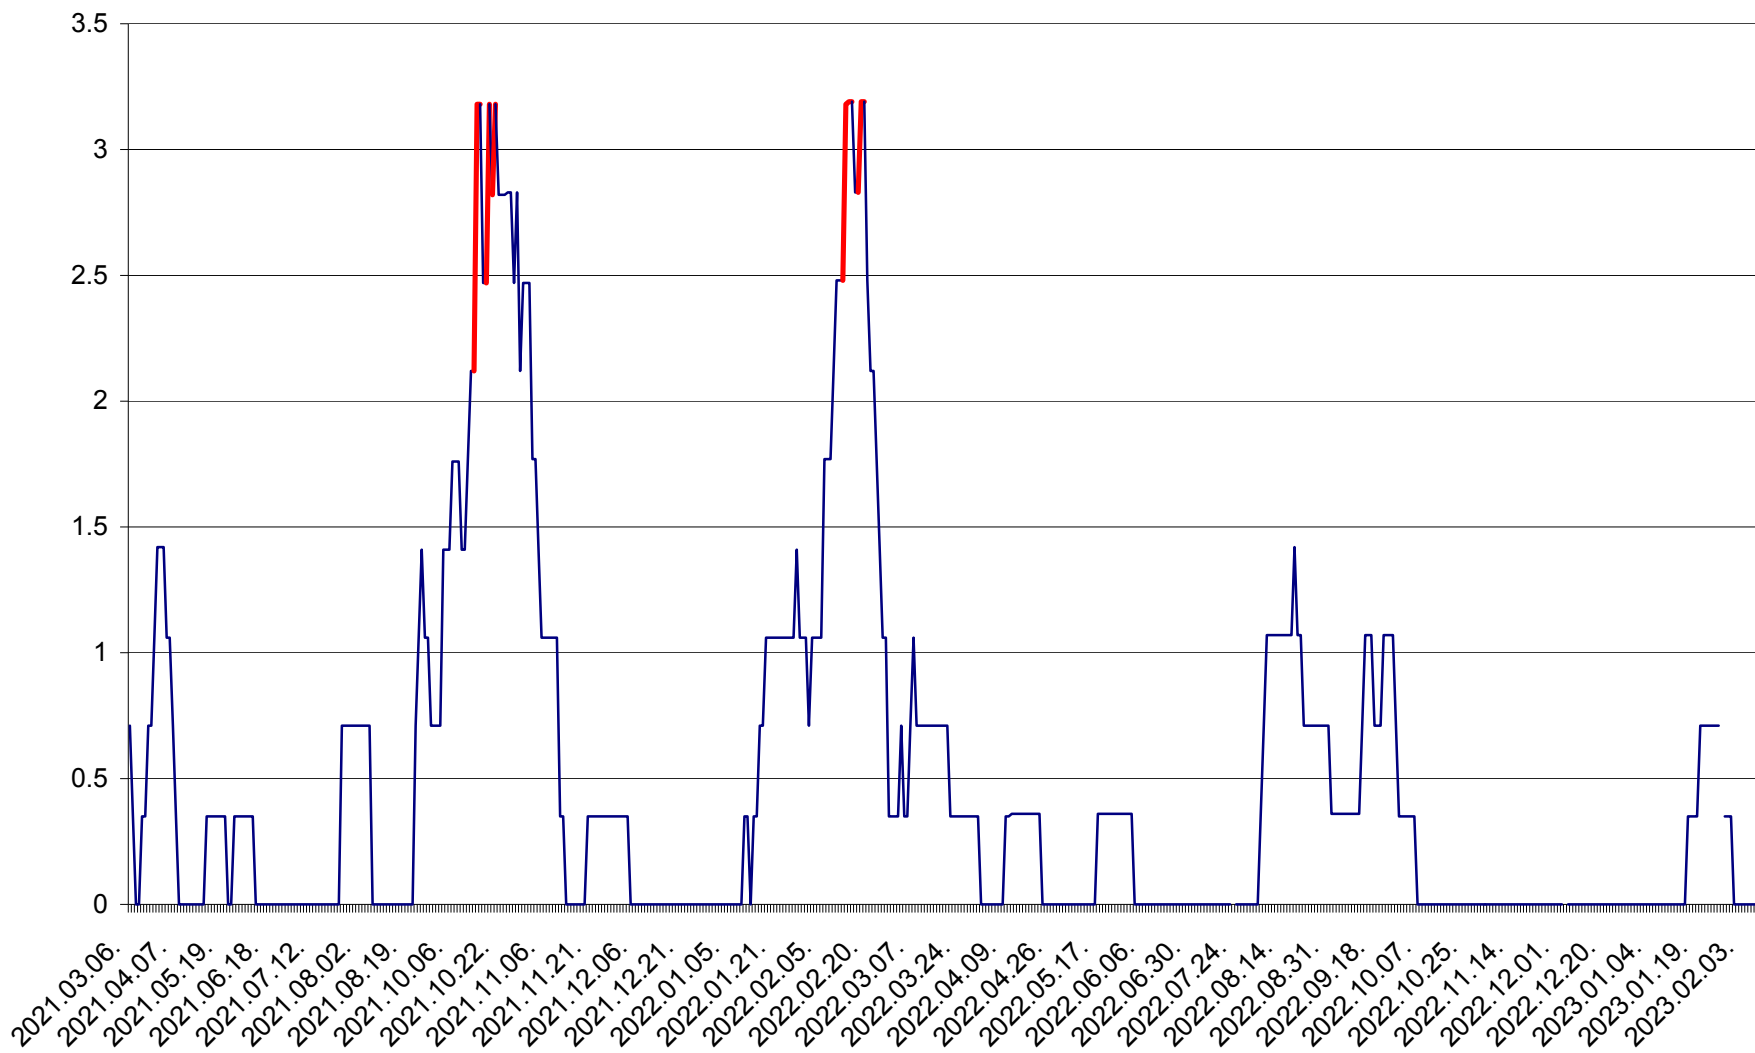

PORUMBENI - Evolutia incidentei cumulate pe 14 zile la ‰ de locuitori
2021.03.07. - 2023.02.09.