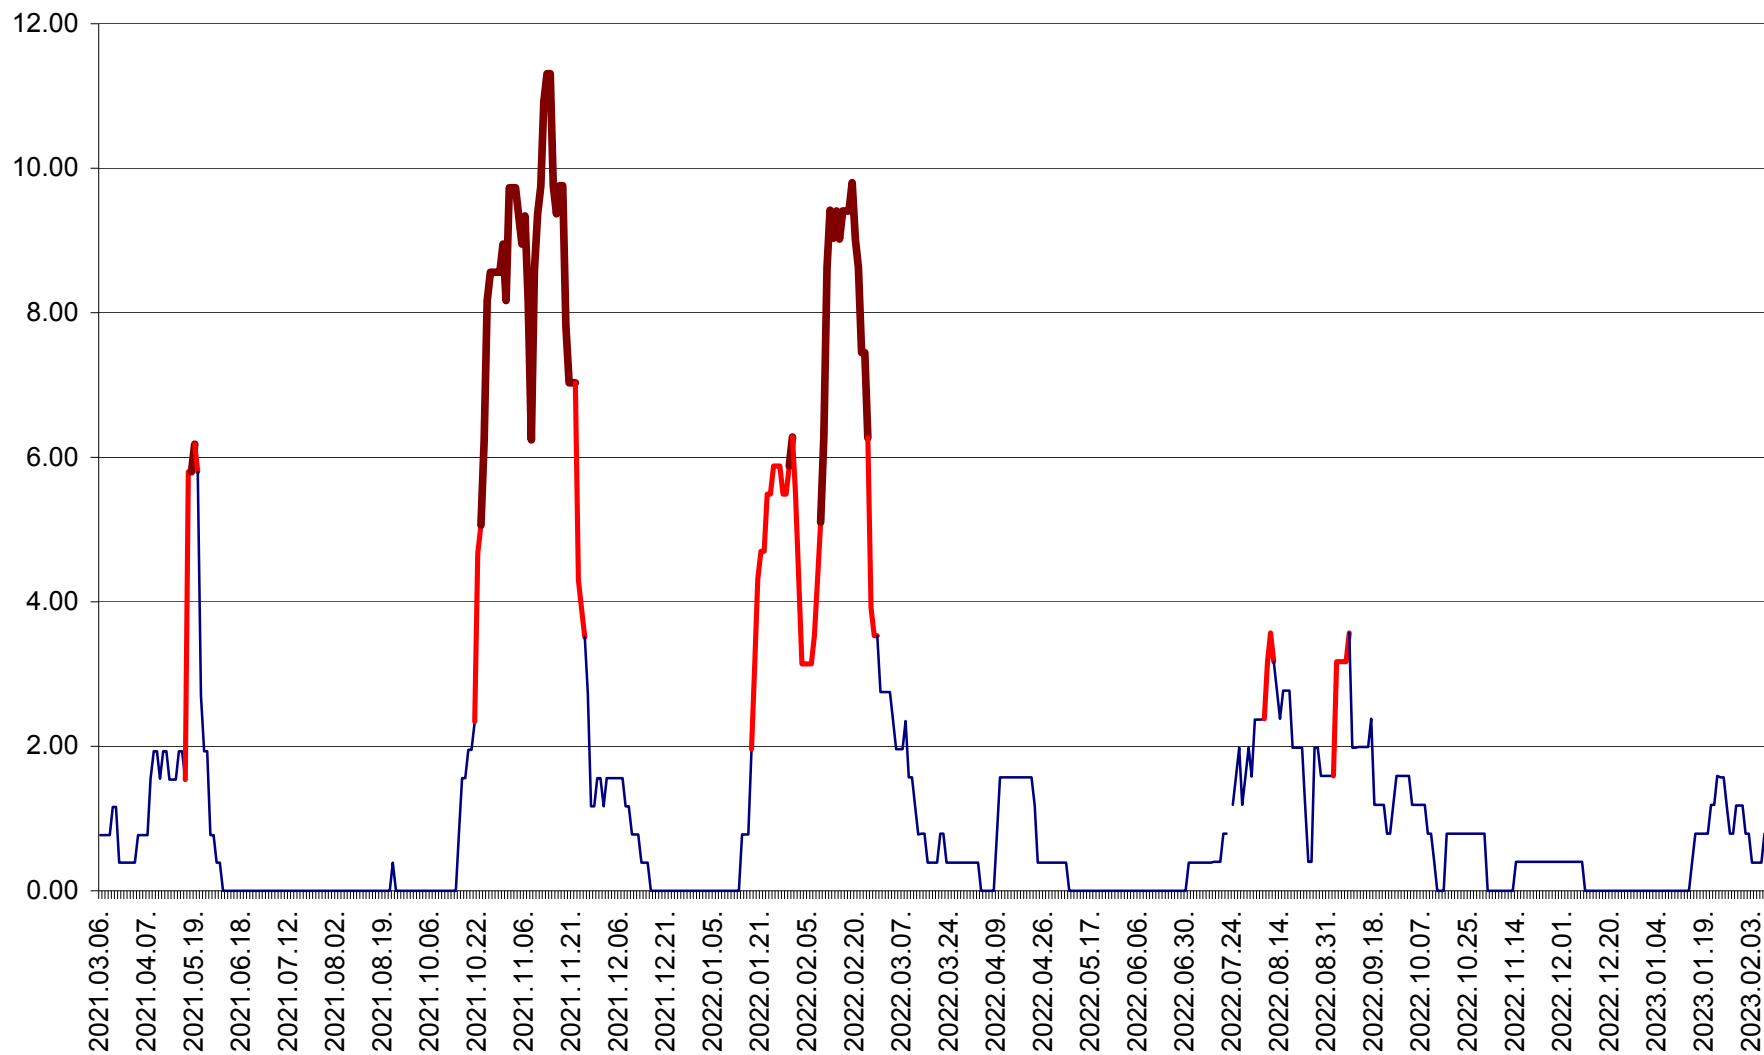

ATID - Evolutia incidentei cumulate pe 14 zile la % de locuitori
2021.03.07. - 2023.02.09.

AVRĂMEȘTI - Evolutia incidentei cumulate pe 14 zile la ‰ de locuitori
2021.03.07. - 2023.02.09.

ORAȘ BĂILE TUȘNAD - Evoluția incidenței cumulate pe 14 zile la ‰ de locuitori
2021.03.07. - 2023.02.09.

ORAȘ BĂLAN - Evoluția incidenței cumulate pe 14 zile la ‰ de locuitori
2021.03.07. - 2023.02.09.

BILBOR - Evolutia incidentei cumulate pe 14 zile la ‰ de locuitori
2021.03.07. - 2023.02.09.

ORAȘ BORSEC - Evolutia incidentei cumulate pe 14 zile la ‰ de locuitori
2021.03.07. - 2023.02.09.

BRĂDEȘTI - Evoluția incidenței cumulate pe 14 zile la ‰ de locuitori
2021.03.07. - 2023.02.09.

CĂPÂLNIȚA - Evoluția incidenței cumulate pe 14 zile la ‰ de locuitori
2021.03.07. - 2023.02.09.

CÂRȚA - Evolutia incidentei cumulate pe 14 zile la ‰ de locuitori
2021.03.07. - 2023.02.09.