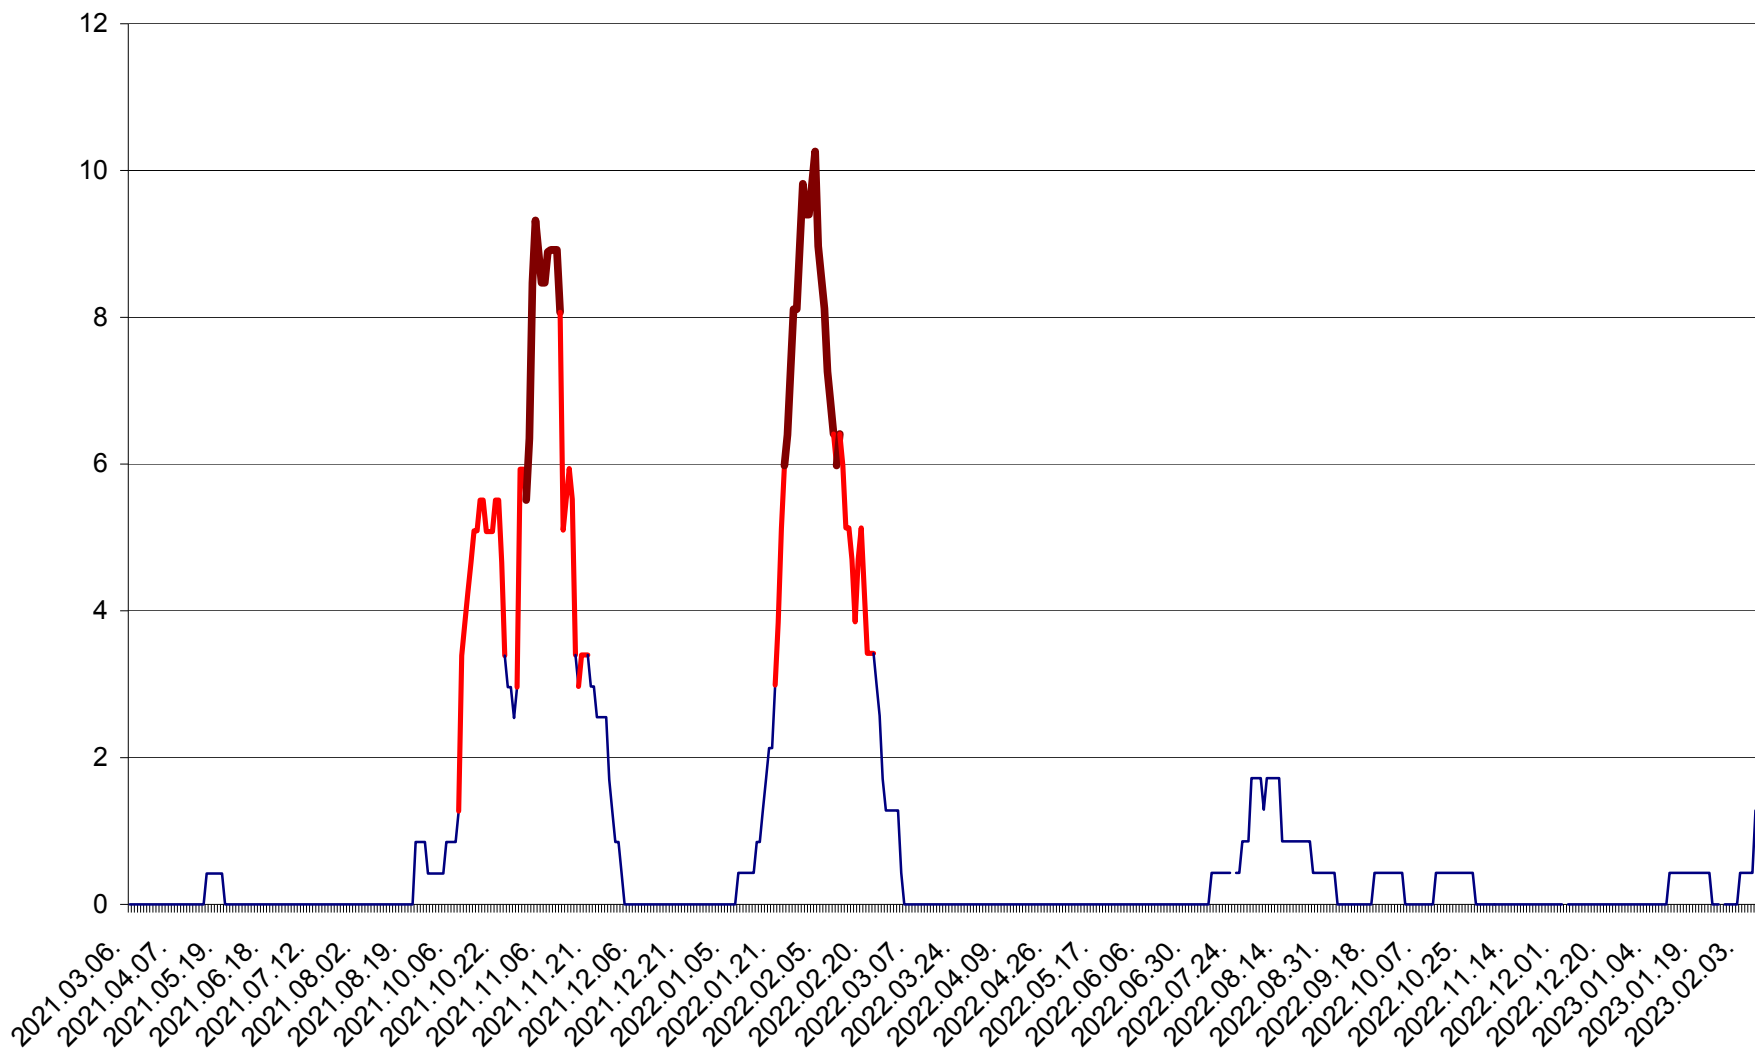

PLĂIEȘII DE JOS - Evoluția incidenței cumulate pe 14 zile la ‰ de locuitori
2021.03.07. - 2023.02.09.

PORUMBENI - Evolutia incidentei cumulate pe 14 zile la ‰ de locuitori
2021.03.07. - 2023.02.09.

PRAID - Evolutia incidentei cumulate pe 14 zile la ‰ de locuitori
2021.03.07. - 2023.02.09.

RACU - Evolutia incidentei cumulate pe 14 zile la ‰ de locuitori
2021.03.07. - 2023.02.09.

REMETEA - Evolutia incidentei cumulate pe 14 zile la ‰ de locuitori
2021.03.07. - 2023.02.09.

SĂCEL - Evolutia incidentei cumulate pe 14 zile la ‰ de locuitori
2021.03.07. - 2023.02.09.

SÂNCRĂIENI - Evolutia incidentei cumulate pe 14 zile la ‰ de locuitori
2021.03.07. - 2023.02.09.

SÂNDOMINIC - Evolutia incidentei cumulate pe 14 zile la ‰ de locuitori
2021.03.07. - 2023.02.09.

SÂNMARTIN - Evolutia incidentei cumulate pe 14 zile la ‰ de locuitori
2021.03.07. - 2023.02.09.