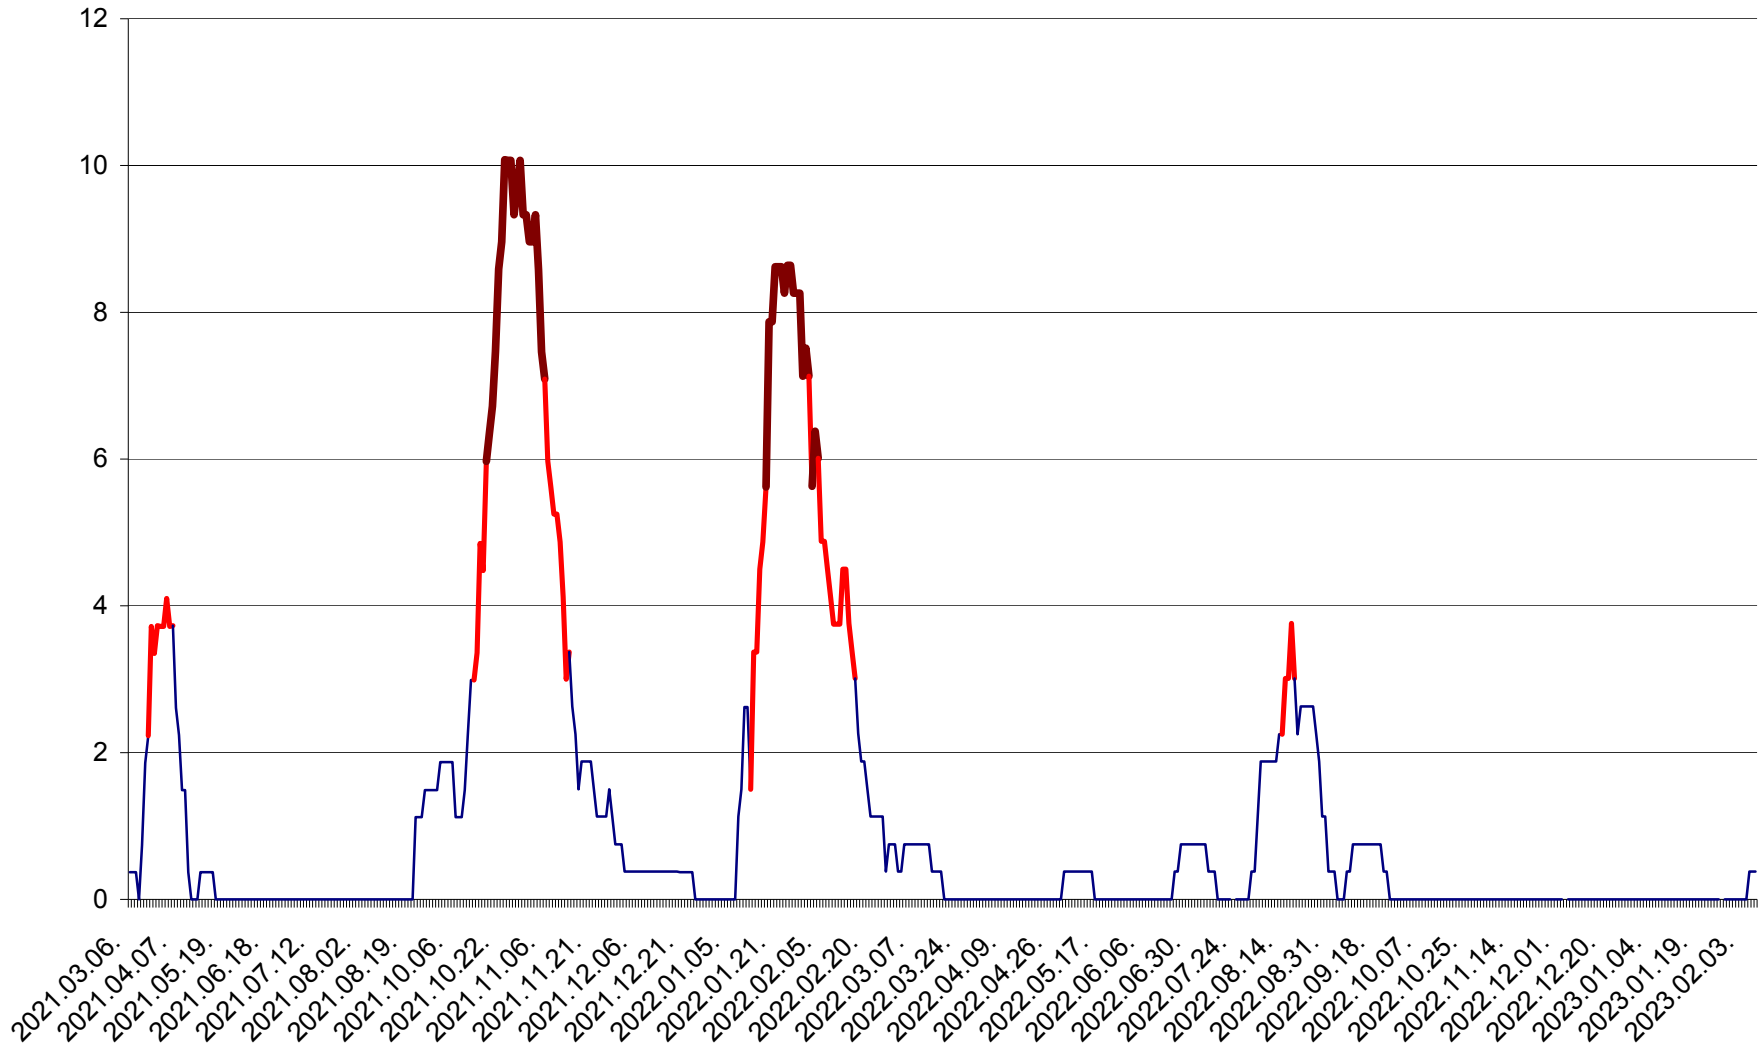

PLĂIEȘII DE JOS - Evoluția incidenței cumulate pe 14 zile la ‰ de locuitori
2021.03.07. - 2023.02.09.

PORUMBENI - Evolutia incidentei cumulate pe 14 zile la ‰ de locuitori
2021.03.07. - 2023.02.09.

PRAID - Evolutia incidentei cumulate pe 14 zile la ‰ de locuitori
2021.03.07. - 2023.02.09.

RACU - Evolutia incidentei cumulate pe 14 zile la ‰ de locuitori
2021.03.07. - 2023.02.09.

REMETEA - Evolutia incidentei cumulate pe 14 zile la ‰ de locuitori
2021.03.07. - 2023.02.09.

SĂCEL - Evolutia incidentei cumulate pe 14 zile la ‰ de locuitori
2021.03.07. - 2023.02.09.

SÂNCRĂIENI - Evolutia incidentei cumulate pe 14 zile la ‰ de locuitori
2021.03.07. - 2023.02.09.

SÂNDOMINIC - Evolutia incidentei cumulate pe 14 zile la ‰ de locuitori
2021.03.07. - 2023.02.09.

SÂNMARTIN - Evolutia incidentei cumulate pe 14 zile la ‰ de locuitori
2021.03.07. - 2023.02.09.