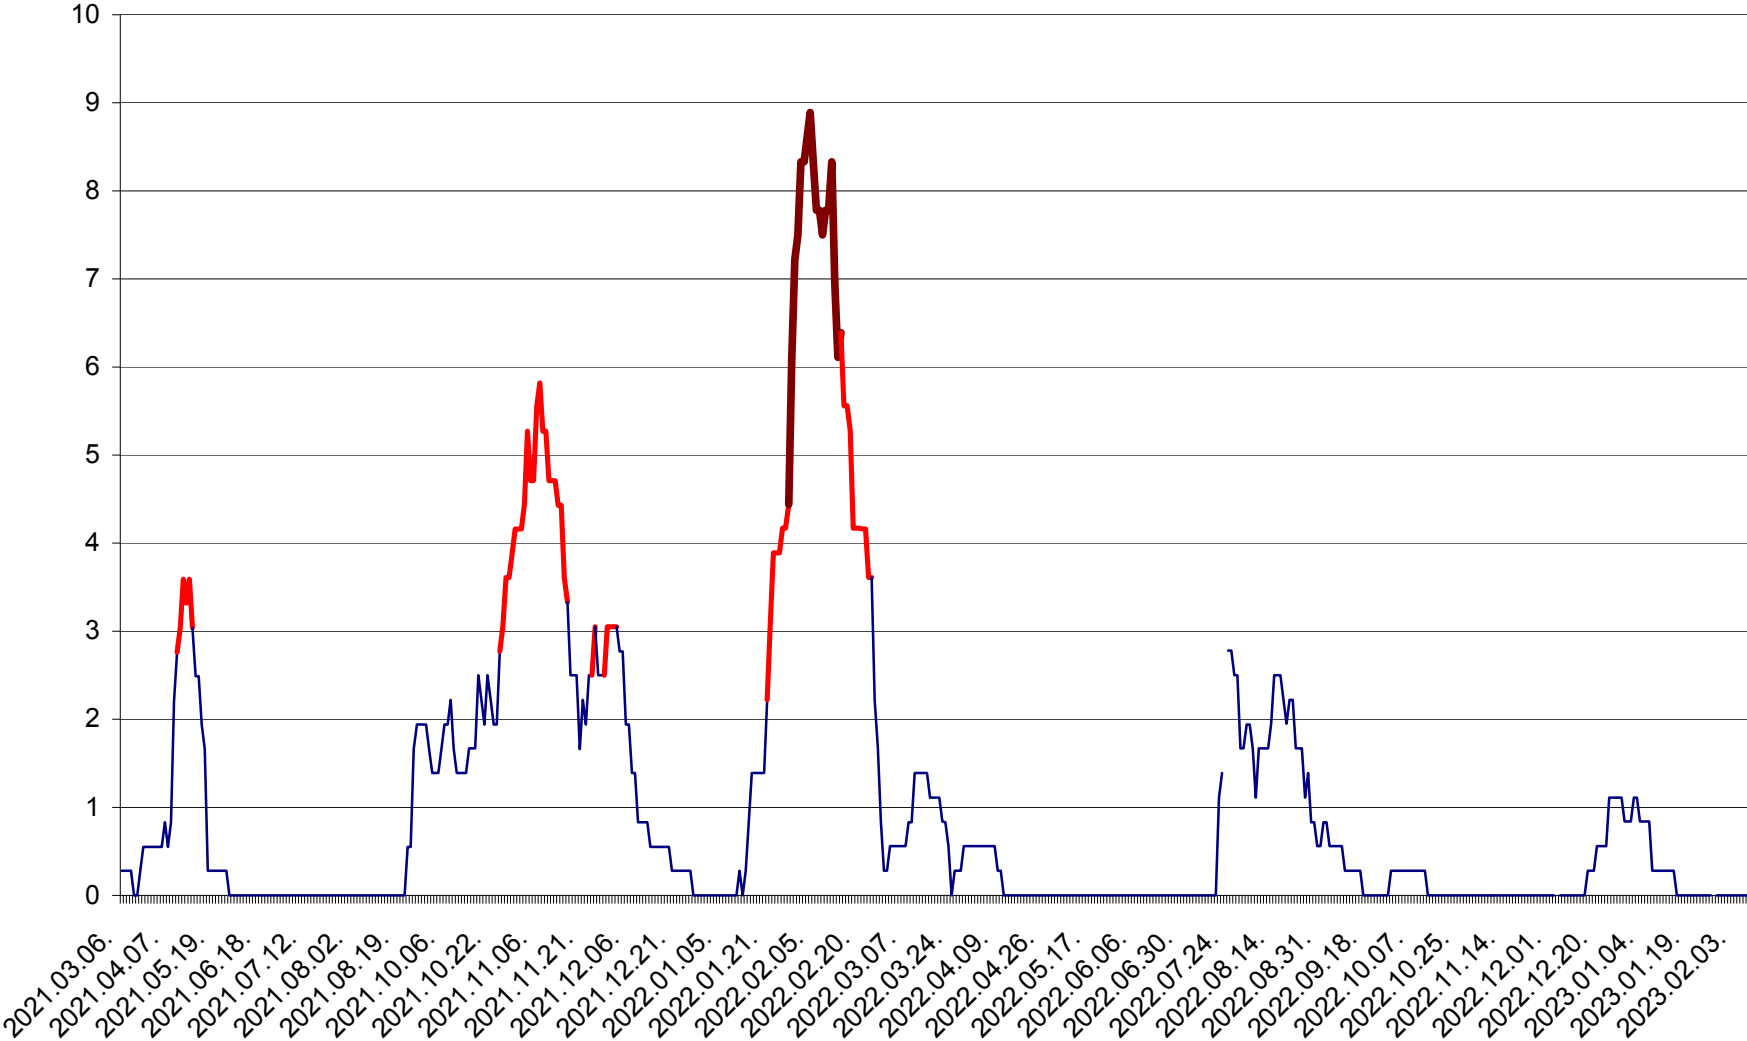

LELICENI - Evolutia incidentei cumulate pe 14 zile la ‰ de locuitori
2021.03.07. - 2023.02.09.

LUETA - Evolutia incidentei cumulate pe 14 zile la ‰ de locuitori
2021.03.07. - 2023.02.09.

LUNCA DE JOS - Evolutia incidentei cumulate pe 14 zile la ‰ de locuitori
2021.03.07. - 2023.02.09.

LUNCA DE SUS - Evolutia incidentei cumulate pe 14 zile la ‰ de locuitori
2021.03.07. - 2023.02.09.

LUPENI - Evolutia incidentei cumulate pe 14 zile la ‰ de locuitori
2021.03.07. - 2023.02.09.

MĂDĂRAȘ - Evolutia incidentei cumulate pe 14 zile la ‰ de locuitori
2021.03.07. - 2023.02.09.

MĂRTINIȘ - Evolutia incidentei cumulate pe 14 zile la ‰ de locuitori
2021.03.07. - 2023.02.09.

MEREȘTI - Evolutia incidentei cumulate pe 14 zile la ‰ de locuitori
2021.03.07. - 2023.02.09.

MUNICIPIUL MIERCUREA-CIUC - Evolutia incidentei cumulate pe 14 zile la ‰ de locuitori
2021.03.07. - 2023.02.09.

MIHĂILENI - Evolutia incidentei cumulate pe 14 zile la ‰ de locuitori
2021.03.07. - 2023.02.09.

MUGENI - Evolutia incidentei cumulate pe 14 zile la ‰ de locuitori
2021.03.07. - 2023.02.09.

OCLAND - Evolutia incidentei cumulate pe 14 zile la ‰ de locuitori
2021.03.07. - 2023.02.09.