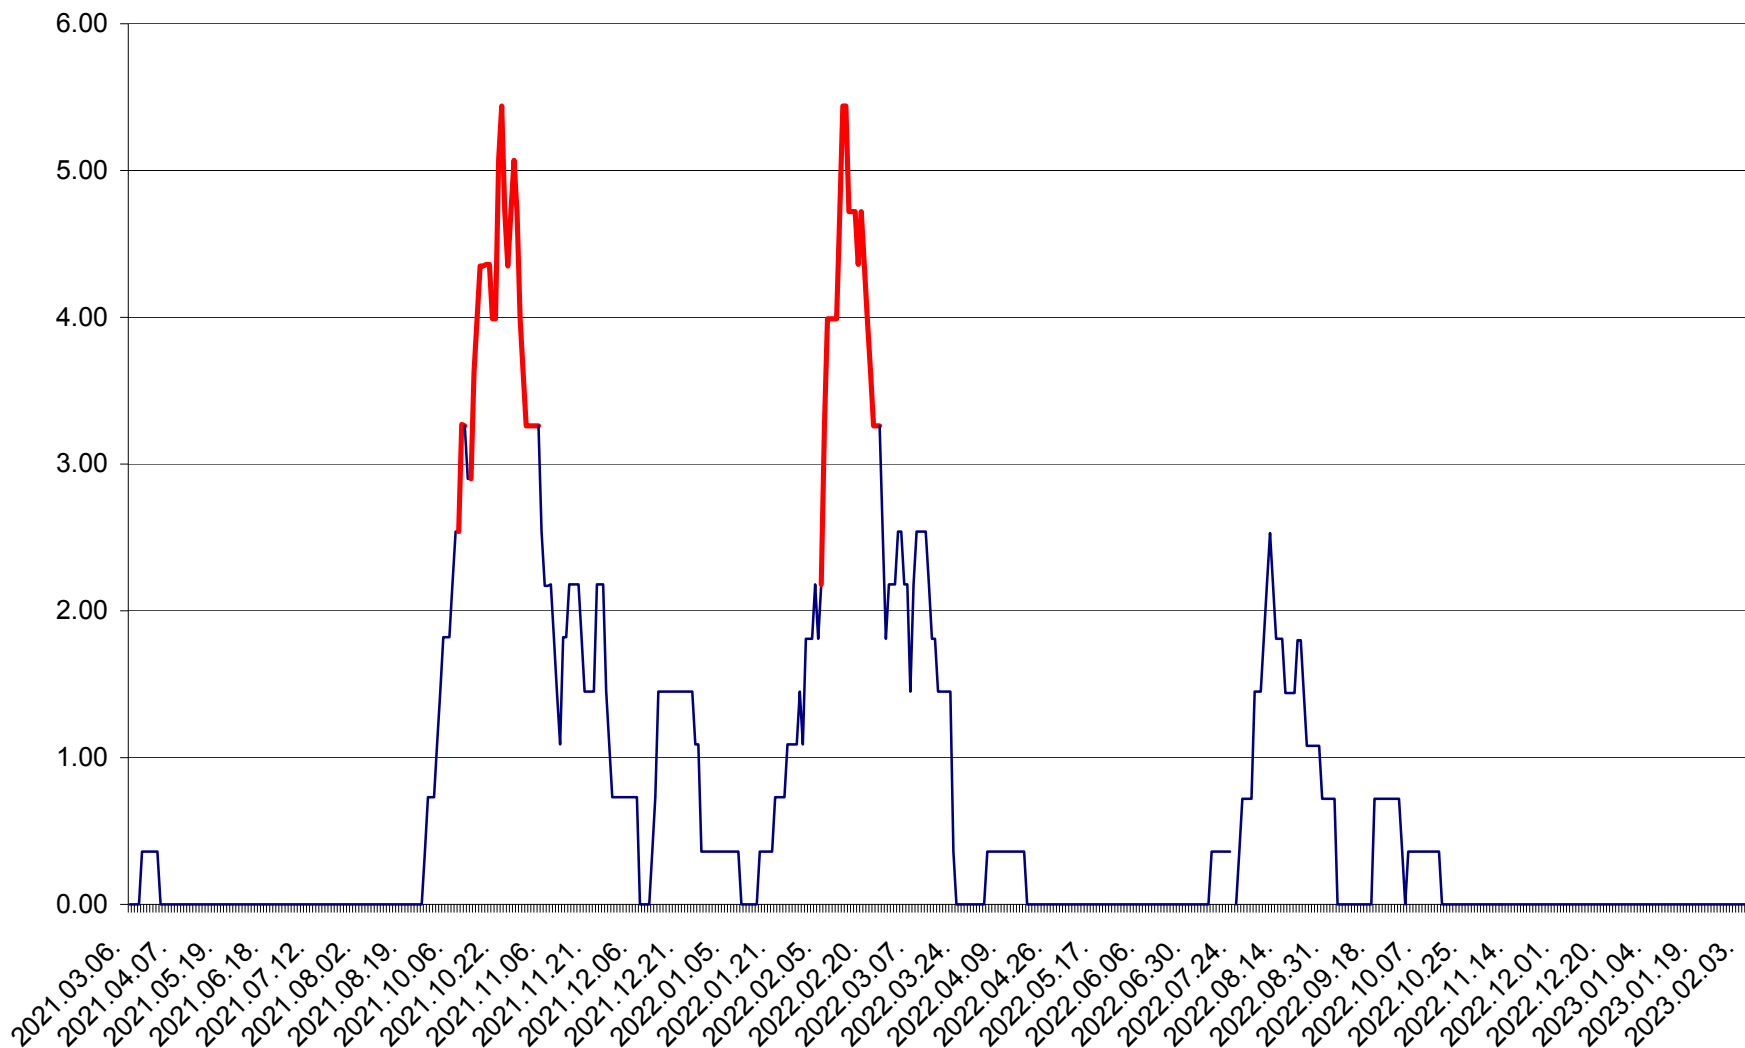

ATID - Evolutia incidentei cumulate pe 14 zile la % de locuitori
2021.03.07. - 2023.02.09.

AVRĂMEȘTI - Evolutia incidentei cumulate pe 14 zile la ‰ de locuitori
2021.03.07. - 2023.02.09.

ORAȘ BĂILE TUȘNAD - Evoluția incidenței cumulate pe 14 zile la ‰ de locuitori
2021.03.07. - 2023.02.09.

ORAȘ BĂLAN - Evoluția incidenței cumulate pe 14 zile la ‰ de locuitori
2021.03.07. - 2023.02.09.

BILBOR - Evolutia incidentei cumulate pe 14 zile la ‰ de locuitori
2021.03.07. - 2023.02.09.

ORAȘ BORSEC - Evolutia incidentei cumulate pe 14 zile la ‰ de locuitori
2021.03.07. - 2023.02.09.

BRĂDEȘTI - Evoluția incidenței cumulate pe 14 zile la ‰ de locuitori
2021.03.07. - 2023.02.09.

CĂPÂLNIȚA - Evoluția incidenței cumulate pe 14 zile la ‰ de locuitori
2021.03.07. - 2023.02.09.

CÂRȚA - Evolutia incidentei cumulate pe 14 zile la ‰ de locuitori
2021.03.07. - 2023.02.09.