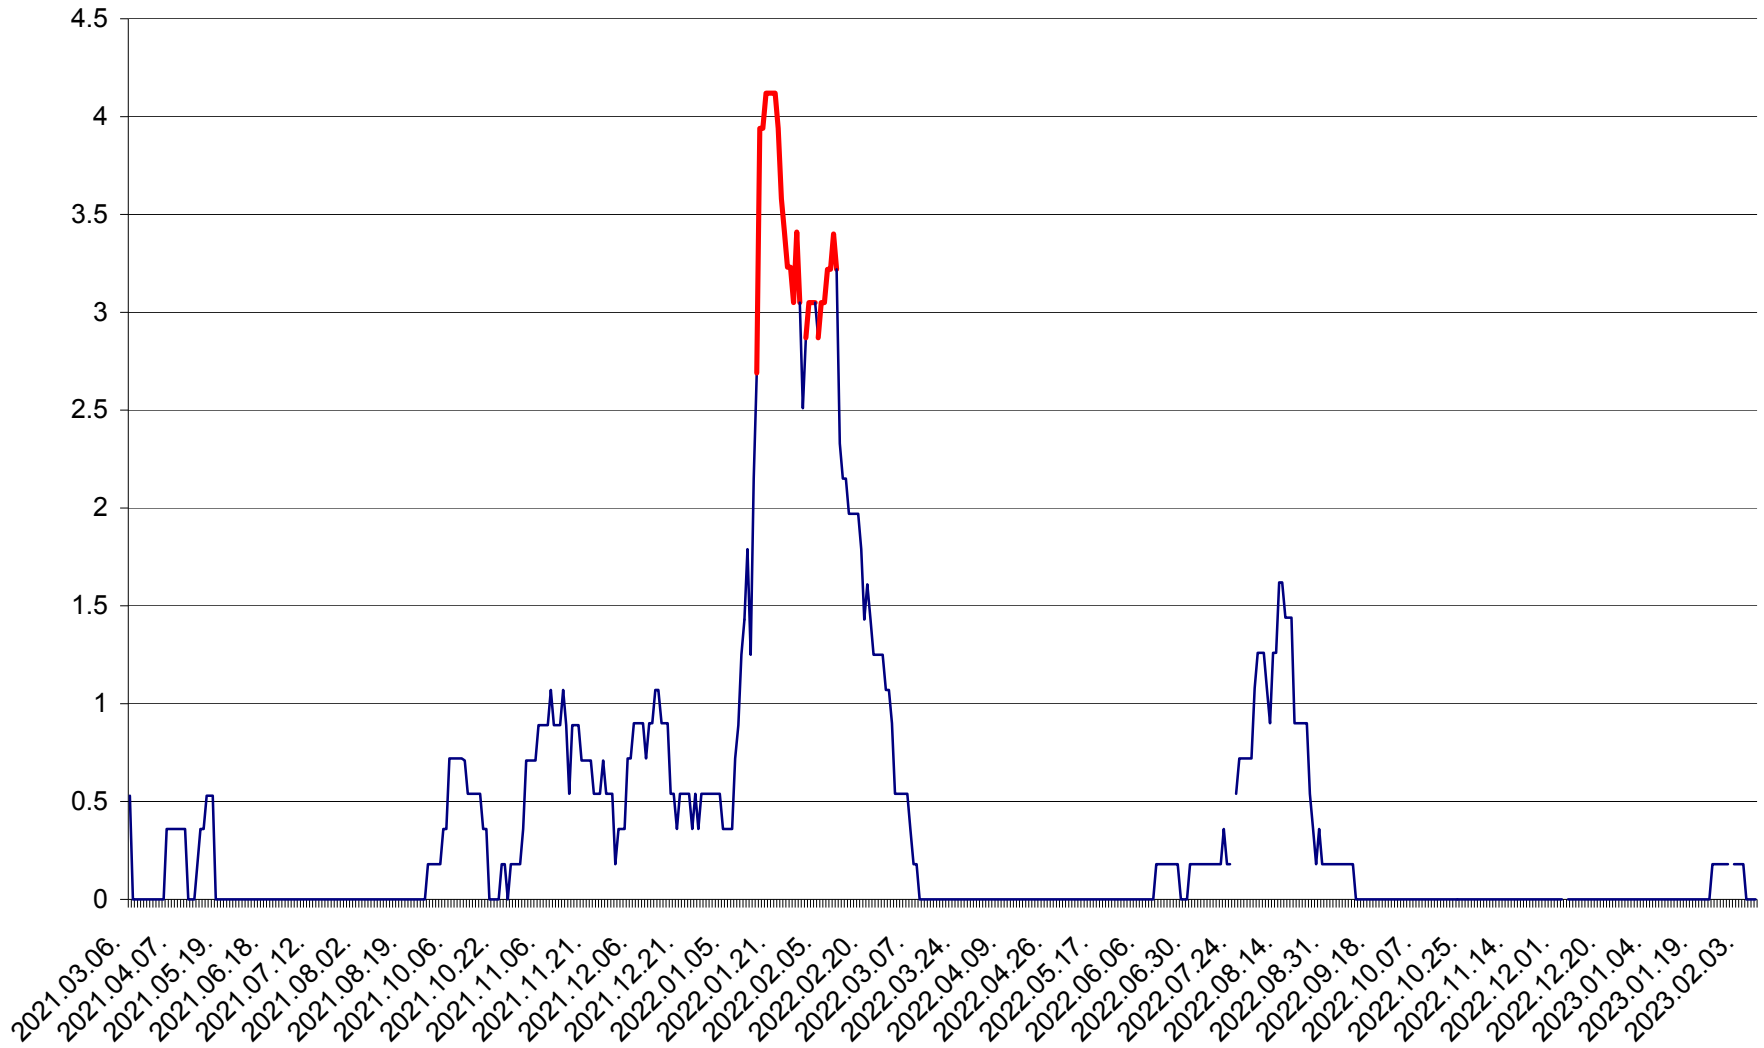

FELICENI - Evolutia incidentei cumulate pe 14 zile la ‰ de locuitori
2021.03.07. - 2023.02.09.

FRUMOASA - Evolutia incidentei cumulate pe 14 zile la ‰ de locuitori
2021.03.07. - 2023.02.09.

GĂLĂUȚAȘ - Evolutia incidentei cumulate pe 14 zile la ‰ de locuitori
2021.03.07. - 2023.02.09.

MUNICIPIUL GHEORGHENI - Evolutia incidentei cumulate pe 14 zile la % de locuitori
2021.03.07. - 2023.02.09.

JOSENI - Evolutia incidentei cumulate pe 14 zile la ‰ de locuitori
2021.03.07. - 2023.02.09.

LĂZAREA - Evolutia incidentei cumulate pe 14 zile la % de locuitori
2021.03.07. - 2023.02.09.

LELICENI - Evolutia incidentei cumulate pe 14 zile la ‰ de locuitori
2021.03.07. - 2023.02.09.

LUETA - Evolutia incidentei cumulate pe 14 zile la ‰ de locuitori
2021.03.07. - 2023.02.09.

LUNCA DE JOS - Evolutia incidentei cumulate pe 14 zile la ‰ de locuitori
2021.03.07. - 2023.02.09.