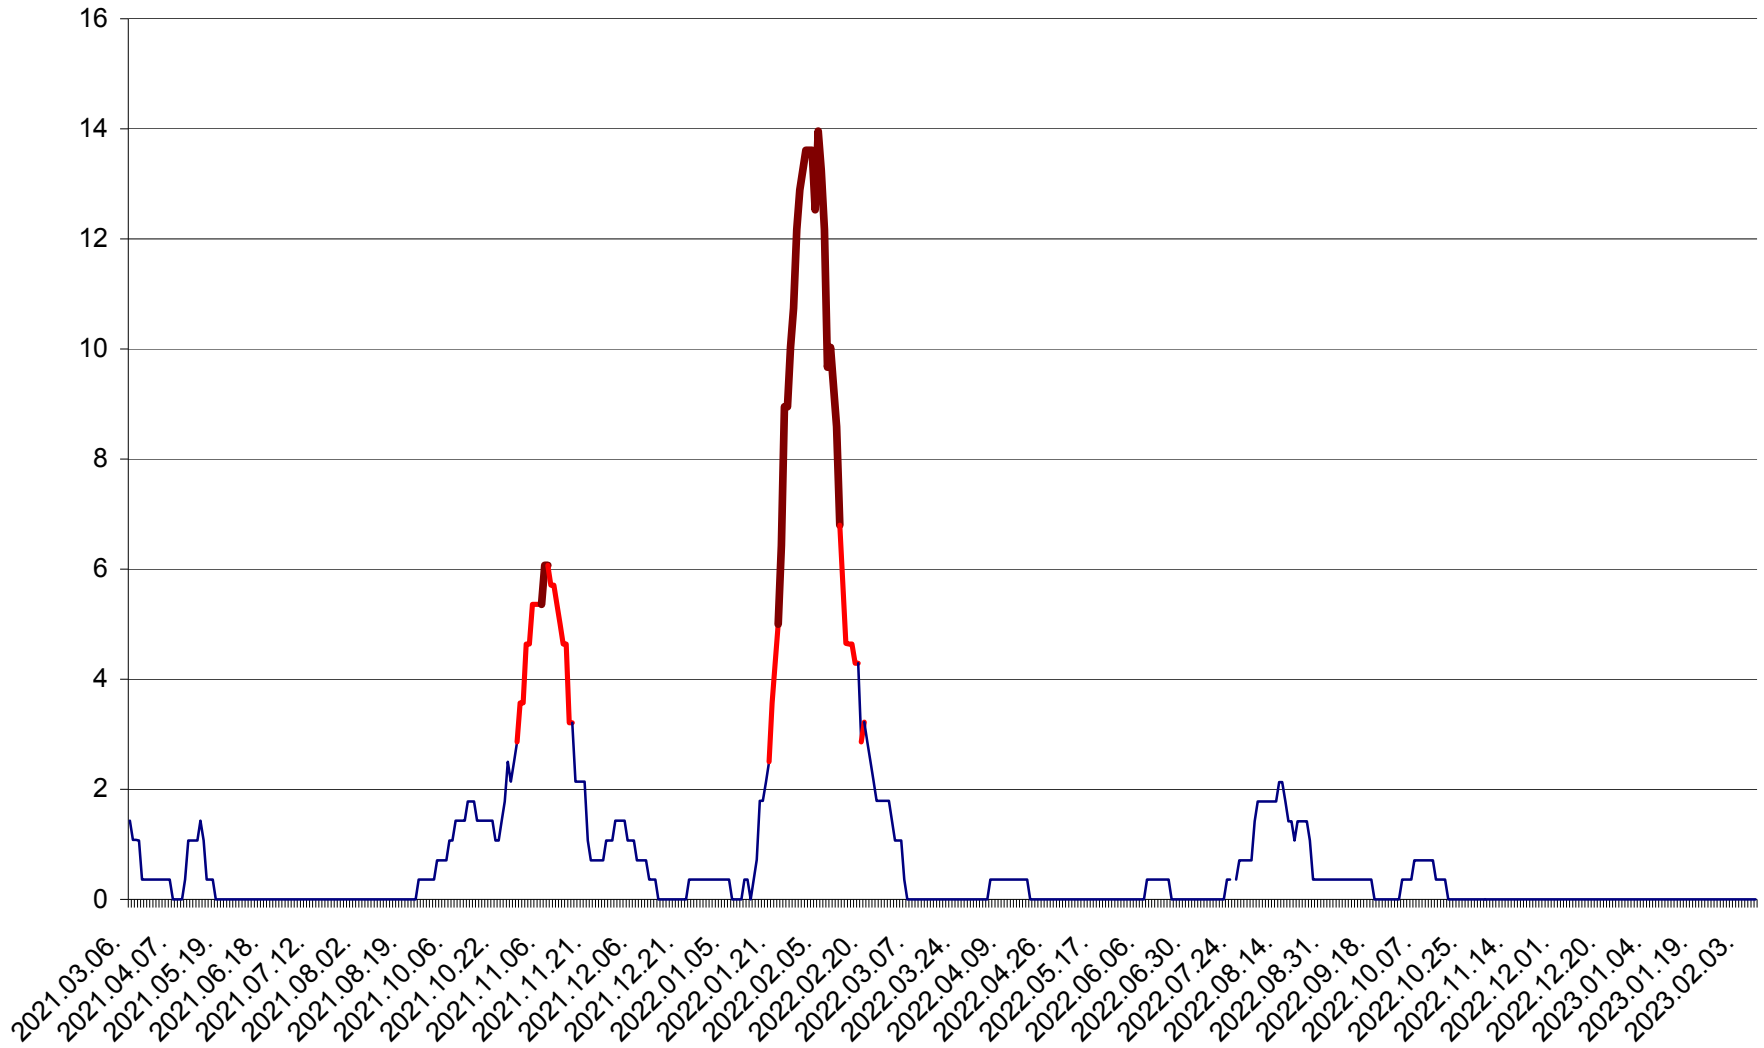

ȘIMONEȘTI - Evolutia incidentei cumulate pe 14 zile la ‰ de locuitori
2021.03.07. - 2023.02.09.