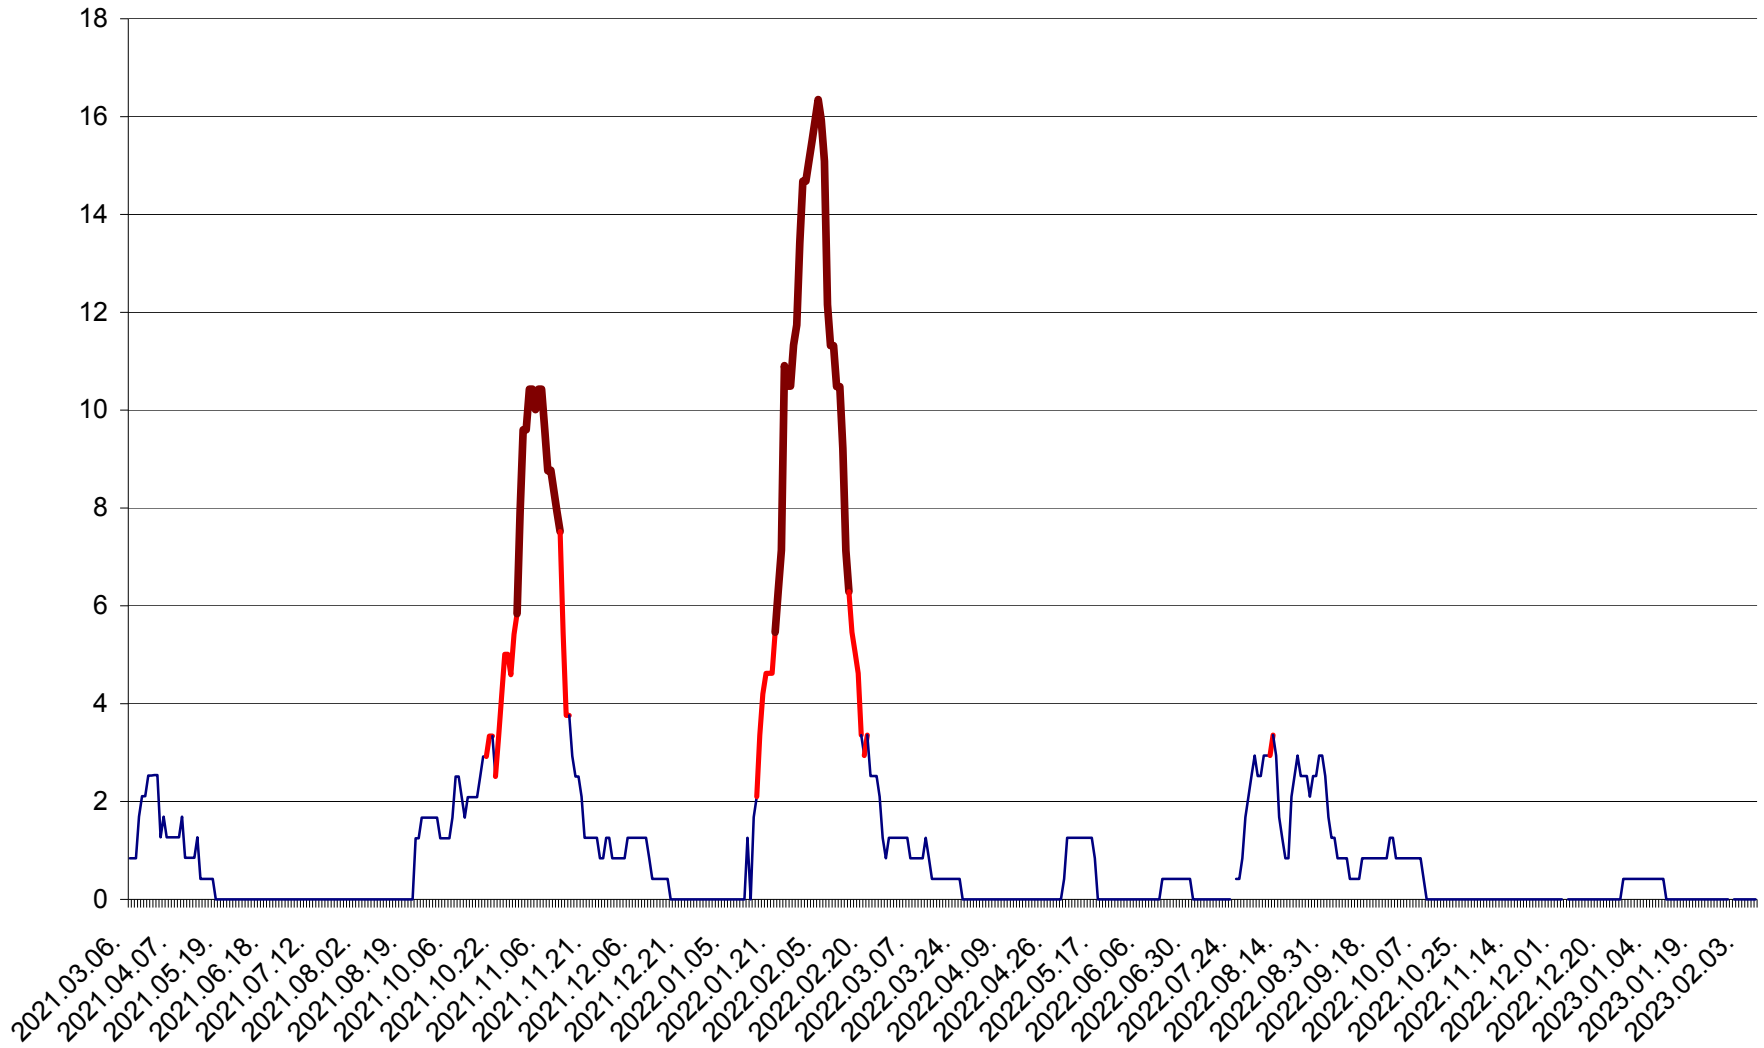

FELICENI - Evolutia incidentei cumulate pe 14 zile la ‰ de locuitori
2021.03.07. - 2023.02.09.

FRUMOASA - Evolutia incidentei cumulate pe 14 zile la ‰ de locuitori
2021.03.07. - 2023.02.09.

GĂLĂUȚAȘ - Evolutia incidentei cumulate pe 14 zile la ‰ de locuitori
2021.03.07. - 2023.02.09.

MUNICIPIUL GHEORGHENI - Evolutia incidentei cumulate pe 14 zile la % de locuitori
2021.03.07. - 2023.02.09.

JOSENI - Evolutia incidentei cumulate pe 14 zile la ‰ de locuitori
2021.03.07. - 2023.02.09.

LĂZAREA - Evolutia incidentei cumulate pe 14 zile la % de locuitori
2021.03.07. - 2023.02.09.

LELICENI - Evolutia incidentei cumulate pe 14 zile la ‰ de locuitori
2021.03.07. - 2023.02.09.

LUETA - Evolutia incidentei cumulate pe 14 zile la ‰ de locuitori
2021.03.07. - 2023.02.09.

LUNCA DE JOS - Evolutia incidentei cumulate pe 14 zile la ‰ de locuitori
2021.03.07. - 2023.02.09.