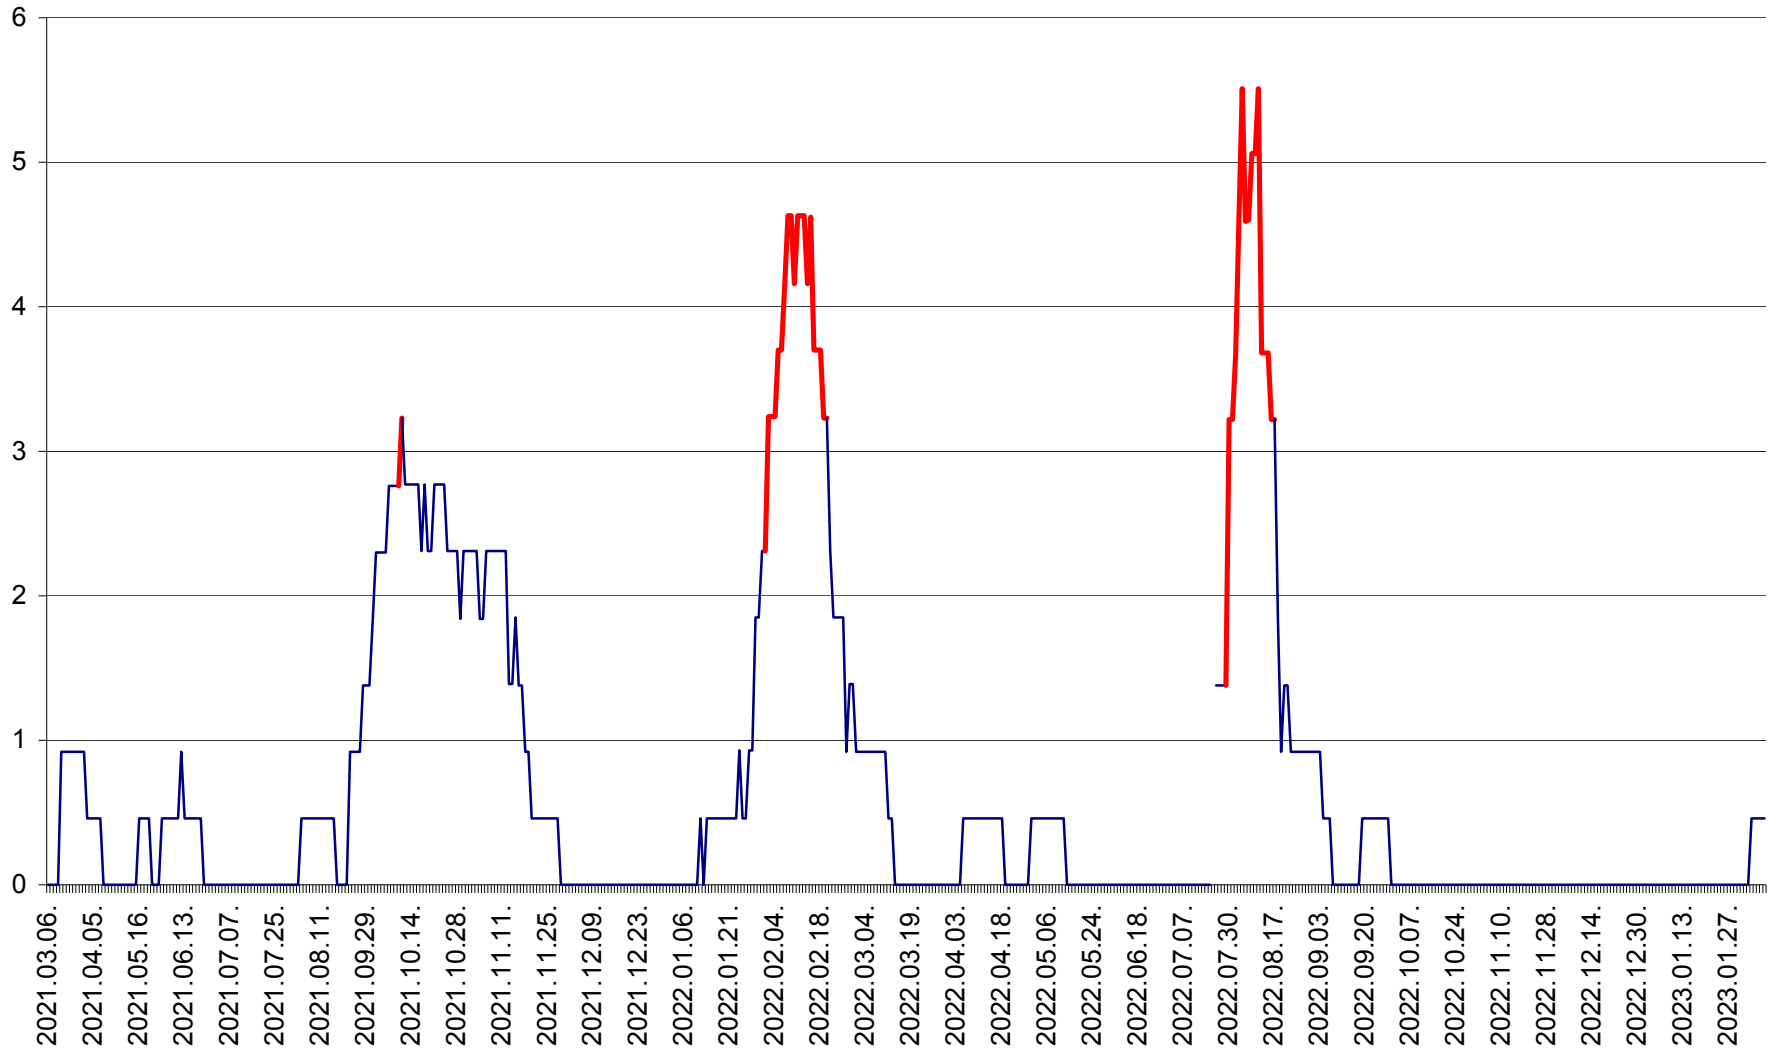

ULIEȘ - Evoluția incidentei cumulate pe 14 zile la ‰ de locuitori
2021.03.07. - 2023.02.09.

TUȘNAD - Evolutia incidentei cumulate pe 14 zile la ‰ de locuitori
2021.03.07. - 2023.02.09.