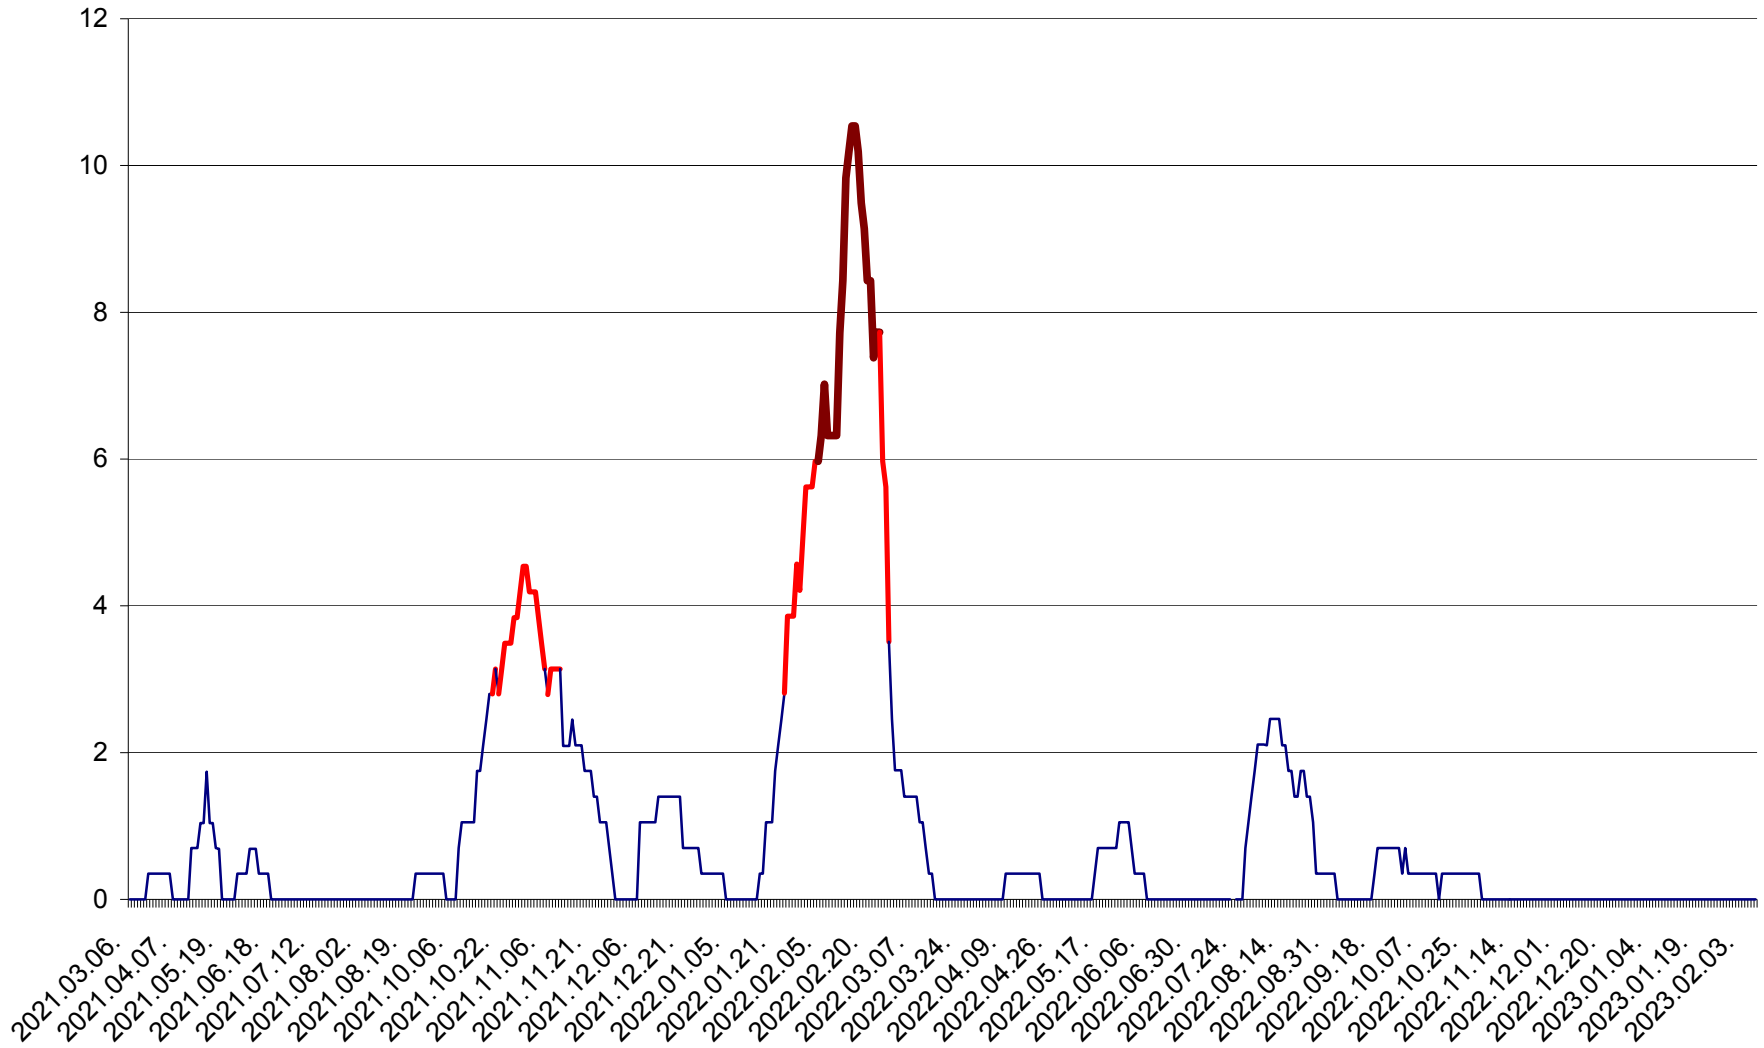

SICULENI - Evolutia incidentei cumulate pe 14 zile la ‰ de locuitori
2021.03.07. - 2023.02.09.