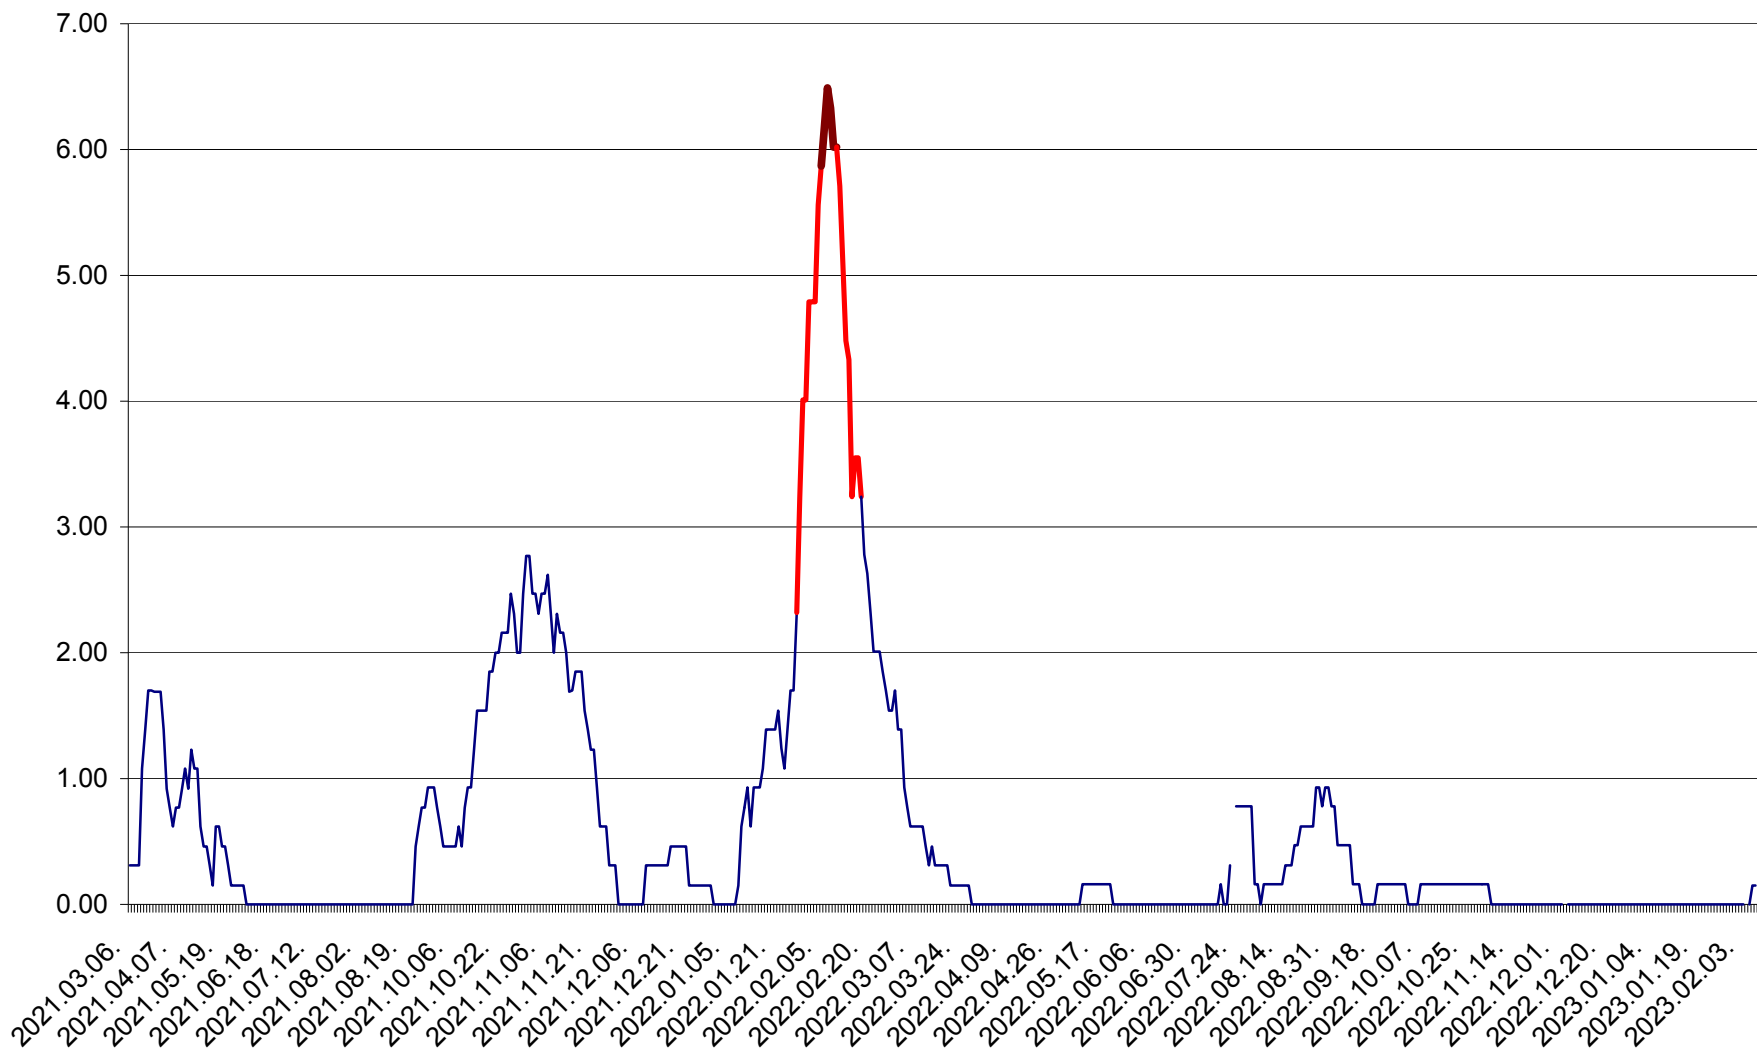

ORAȘ BĂLAN - Evoluția incidenței cumulate pe 14 zile la ‰ de locuitori
2021.03.07. - 2023.02.09.

BILBOR - Evolutia incidentei cumulate pe 14 zile la ‰ de locuitori
2021.03.07. - 2023.02.09.

ORAȘ BORSEC - Evolutia incidentei cumulate pe 14 zile la ‰ de locuitori
2021.03.07. - 2023.02.09.

BRĂDEȘTI - Evoluția incidenței cumulate pe 14 zile la ‰ de locuitori
2021.03.07. - 2023.02.09.

CĂPÂLNIȚA - Evoluția incidenței cumulate pe 14 zile la ‰ de locuitori
2021.03.07. - 2023.02.09.

CÂRȚA - Evolutia incidentei cumulate pe 14 zile la ‰ de locuitori
2021.03.07. - 2023.02.09.

CICEU - Evolutia incidentei cumulate pe 14 zile la ‰ de locuitori
2021.03.07. - 2023.02.09.

CIUCSÂNGEORGIU - Evolutia incidentei cumulate pe 14 zile la ‰ de locuitori
2021.03.07. - 2023.02.09.

CIUMANI - Evolutia incidentei cumulate pe 14 zile la ‰ de locuitori
2021.03.07. - 2023.02.09.

CORBU - Evolutia incidentei cumulate pe 14 zile la ‰ de locuitori
2021.03.07. - 2023.02.09.

CORUND - Evolutia incidentei cumulate pe 14 zile la ‰ de locuitori
2021.03.07. - 2023.02.09.

COZMENI - Evolutia incidentei cumulate pe 14 zile la ‰ de locuitori
2021.03.07. - 2023.02.09.