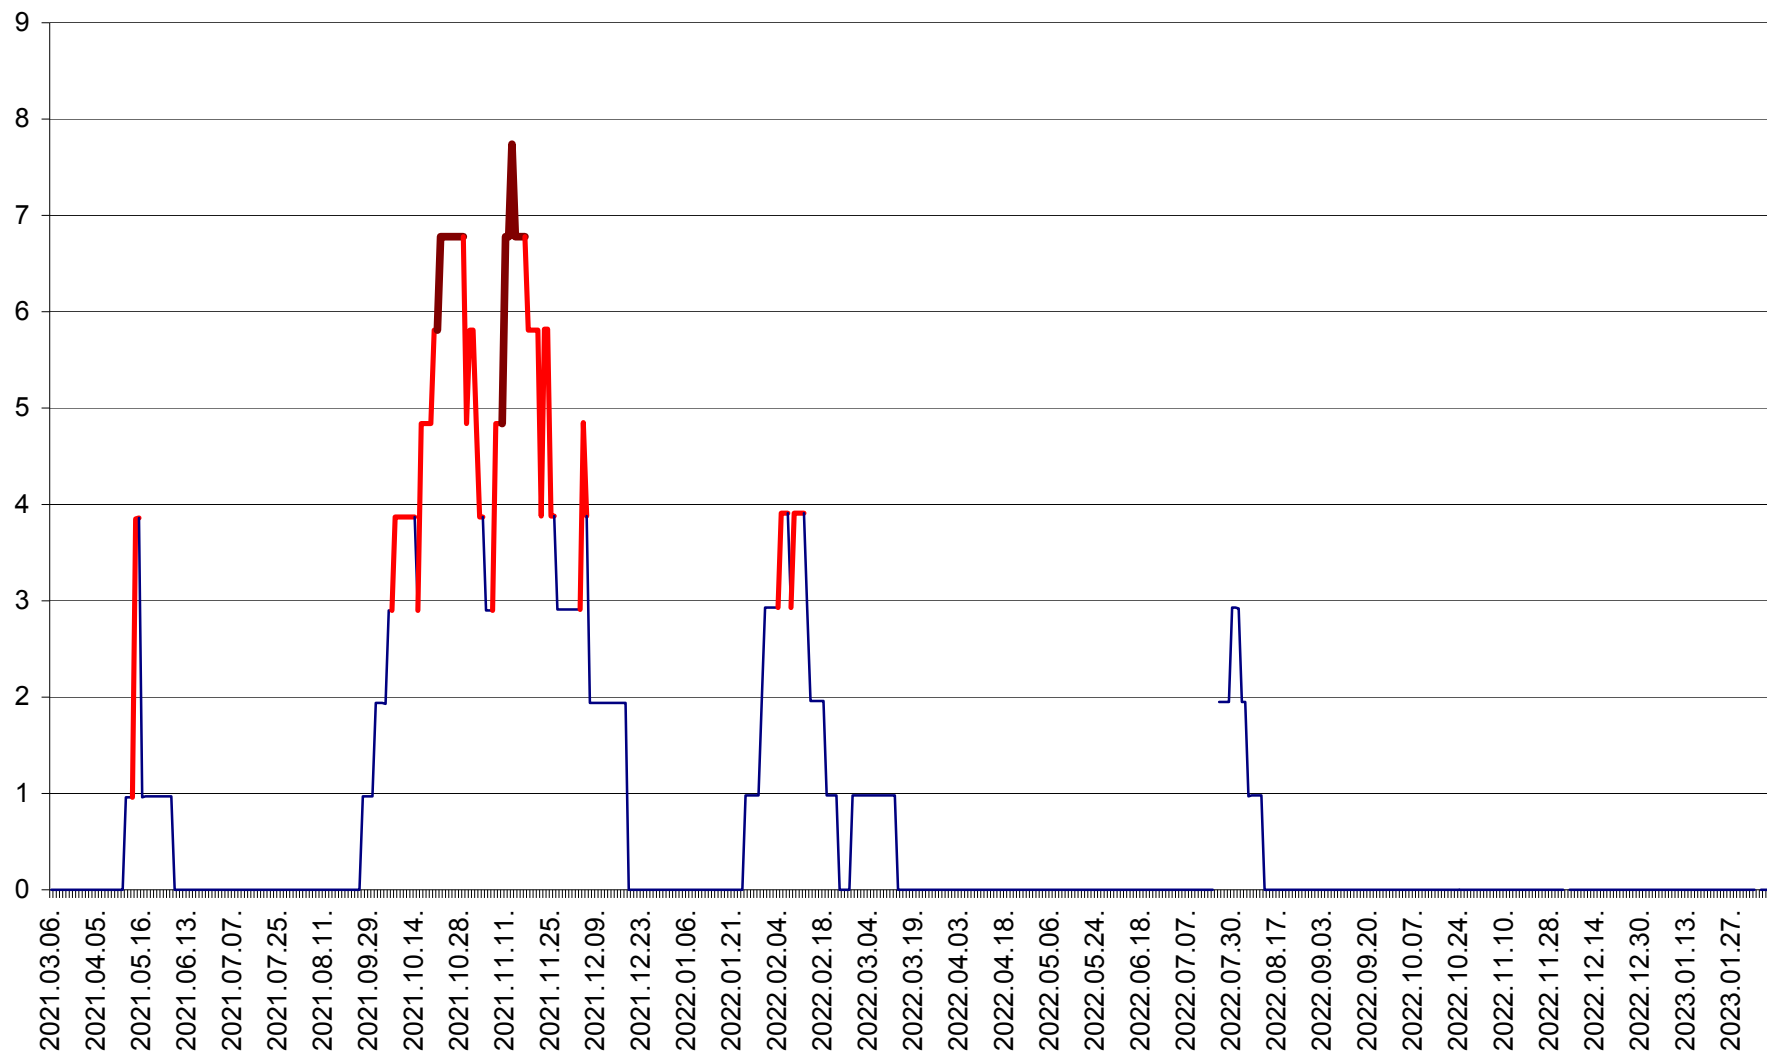

DEALU - Evolutia incidentei cumulate pe 14 zile la ‰ de locuitori
2021.03.07. - 2023.02.09.