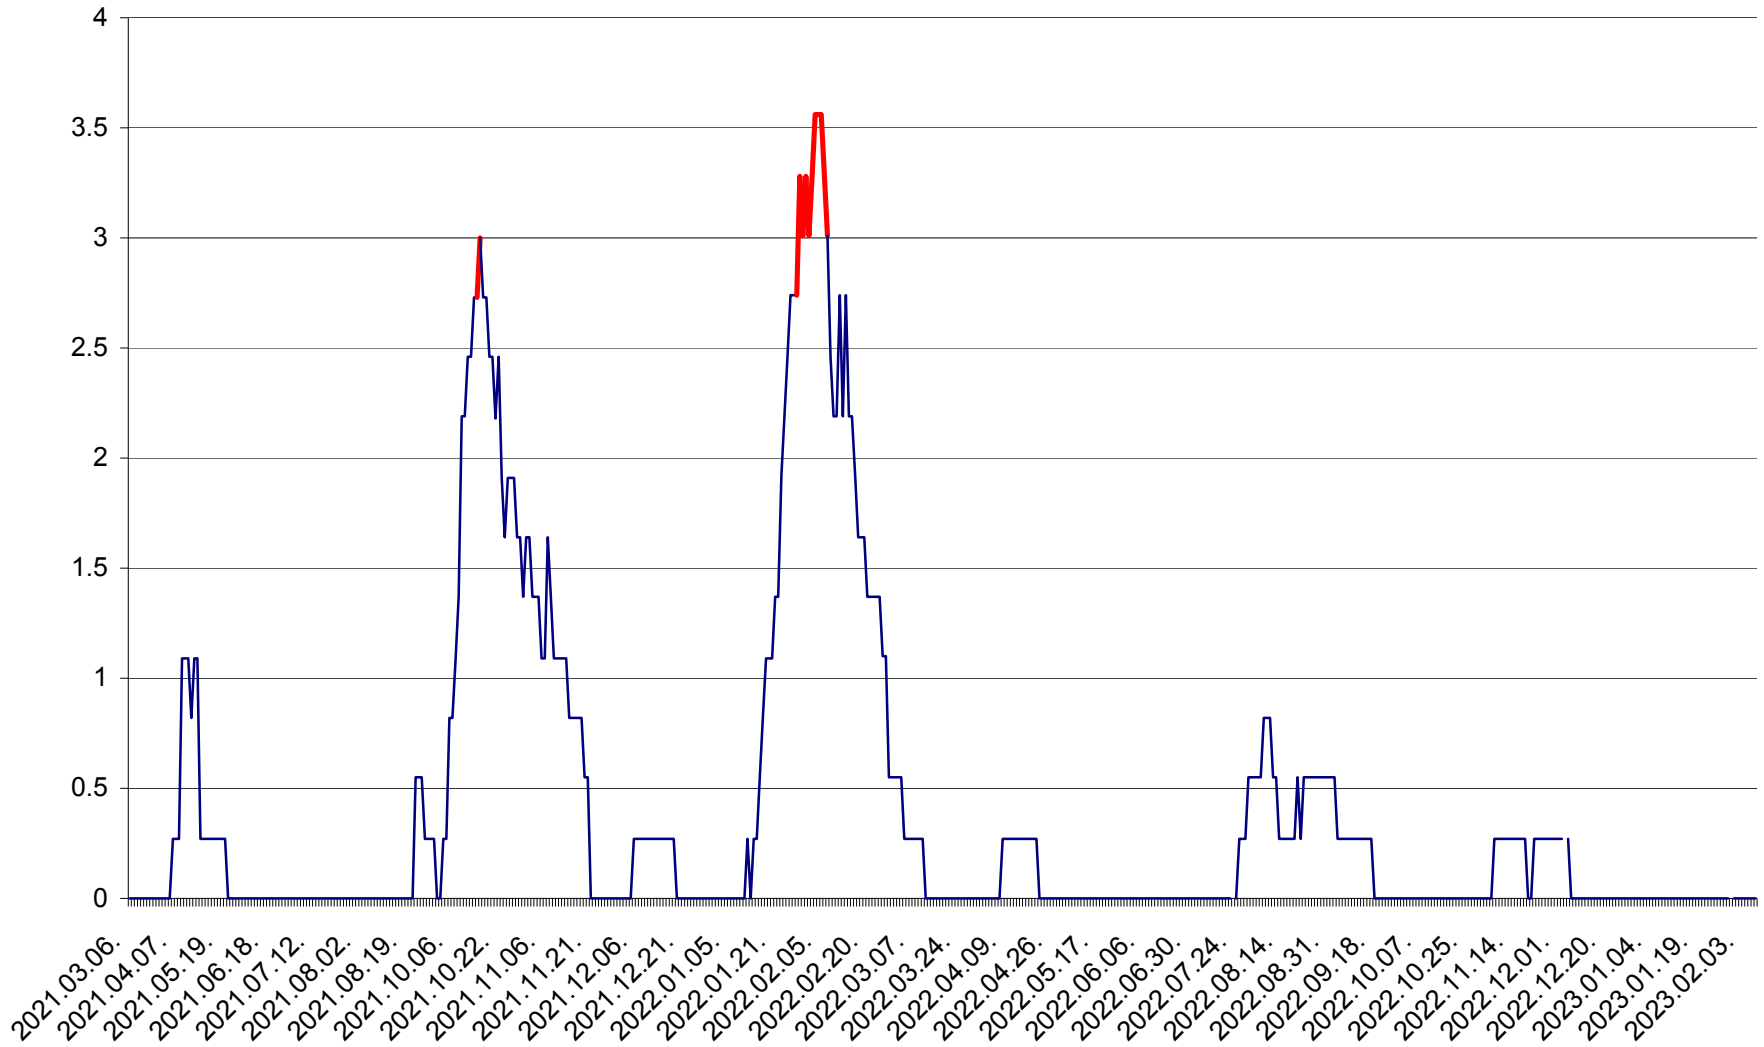

FELICENI - Evolutia incidentei cumulate pe 14 zile la ‰ de locuitori
2021.03.07. - 2023.02.09.

FRUMOASA - Evolutia incidentei cumulate pe 14 zile la ‰ de locuitori
2021.03.07. - 2023.02.09.

GĂLĂUȚAȘ - Evolutia incidentei cumulate pe 14 zile la ‰ de locuitori
2021.03.07. - 2023.02.09.

MUNICIPIUL GHEORGHENI - Evolutia incidentei cumulate pe 14 zile la % de locuitori
2021.03.07. - 2023.02.09.

JOSENI - Evolutia incidentei cumulate pe 14 zile la ‰ de locuitori
2021.03.07. - 2023.02.09.

LĂZAREA - Evolutia incidentei cumulate pe 14 zile la % de locuitori
2021.03.07. - 2023.02.09.

LELICENI - Evolutia incidentei cumulate pe 14 zile la ‰ de locuitori
2021.03.07. - 2023.02.09.

LUETA - Evolutia incidentei cumulate pe 14 zile la ‰ de locuitori
2021.03.07. - 2023.02.09.

LUNCA DE JOS - Evolutia incidentei cumulate pe 14 zile la ‰ de locuitori
2021.03.07. - 2023.02.09.