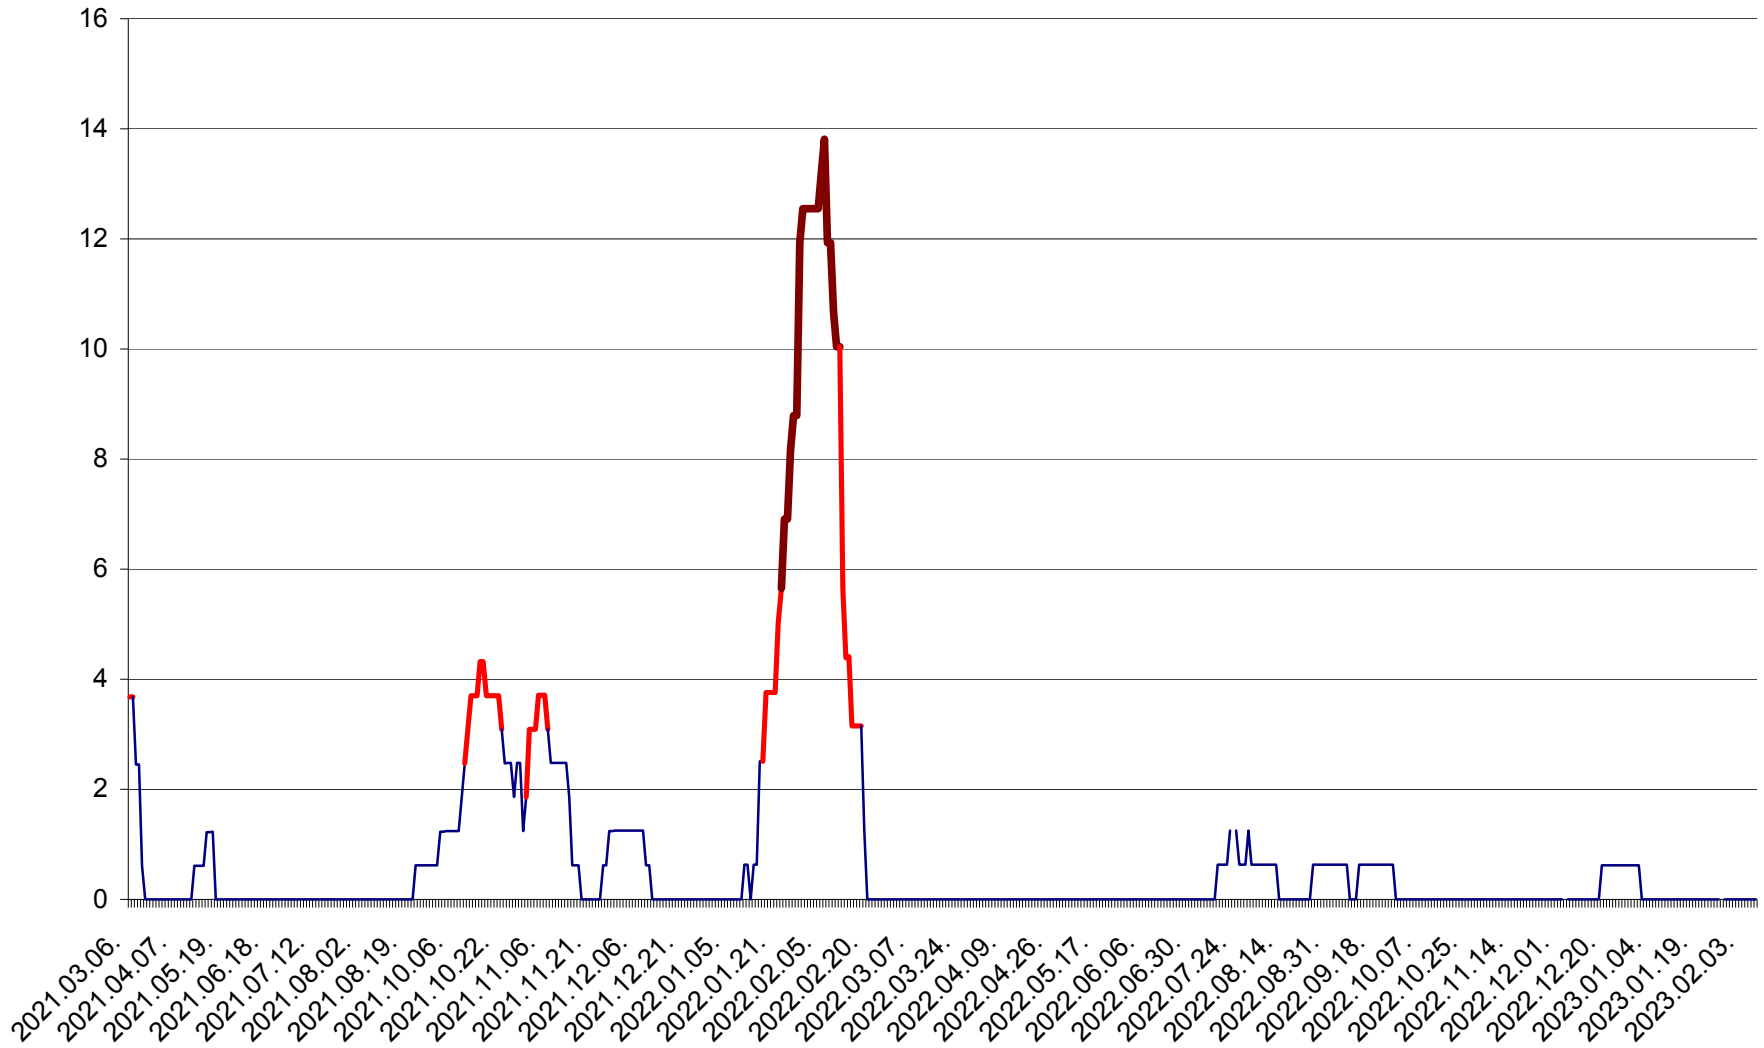

MUNICIPIUL ODORHEIU SECUIESC - Evolutia incidentei cumulate pe 14 zile la ‰ de locuitori
2021.03.07. - 2023.02.09.

PĂULENI-CIUC - Evolutia incidentei cumulate pe 14 zile la ‰ de locuitori
2021.03.07. - 2023.02.09.

PLĂIEȘII DE JOS - Evoluția incidenței cumulate pe 14 zile la ‰ de locuitori
2021.03.07. - 2023.02.09.

PORUMBENI - Evolutia incidentei cumulate pe 14 zile la ‰ de locuitori
2021.03.07. - 2023.02.09.

PRAID - Evolutia incidentei cumulate pe 14 zile la ‰ de locuitori
2021.03.07. - 2023.02.09.

RACU - Evolutia incidentei cumulate pe 14 zile la ‰ de locuitori
2021.03.07. - 2023.02.09.

REMETEA - Evolutia incidentei cumulate pe 14 zile la ‰ de locuitori
2021.03.07. - 2023.02.09.

SĂCEL - Evolutia incidentei cumulate pe 14 zile la ‰ de locuitori
2021.03.07. - 2023.02.09.