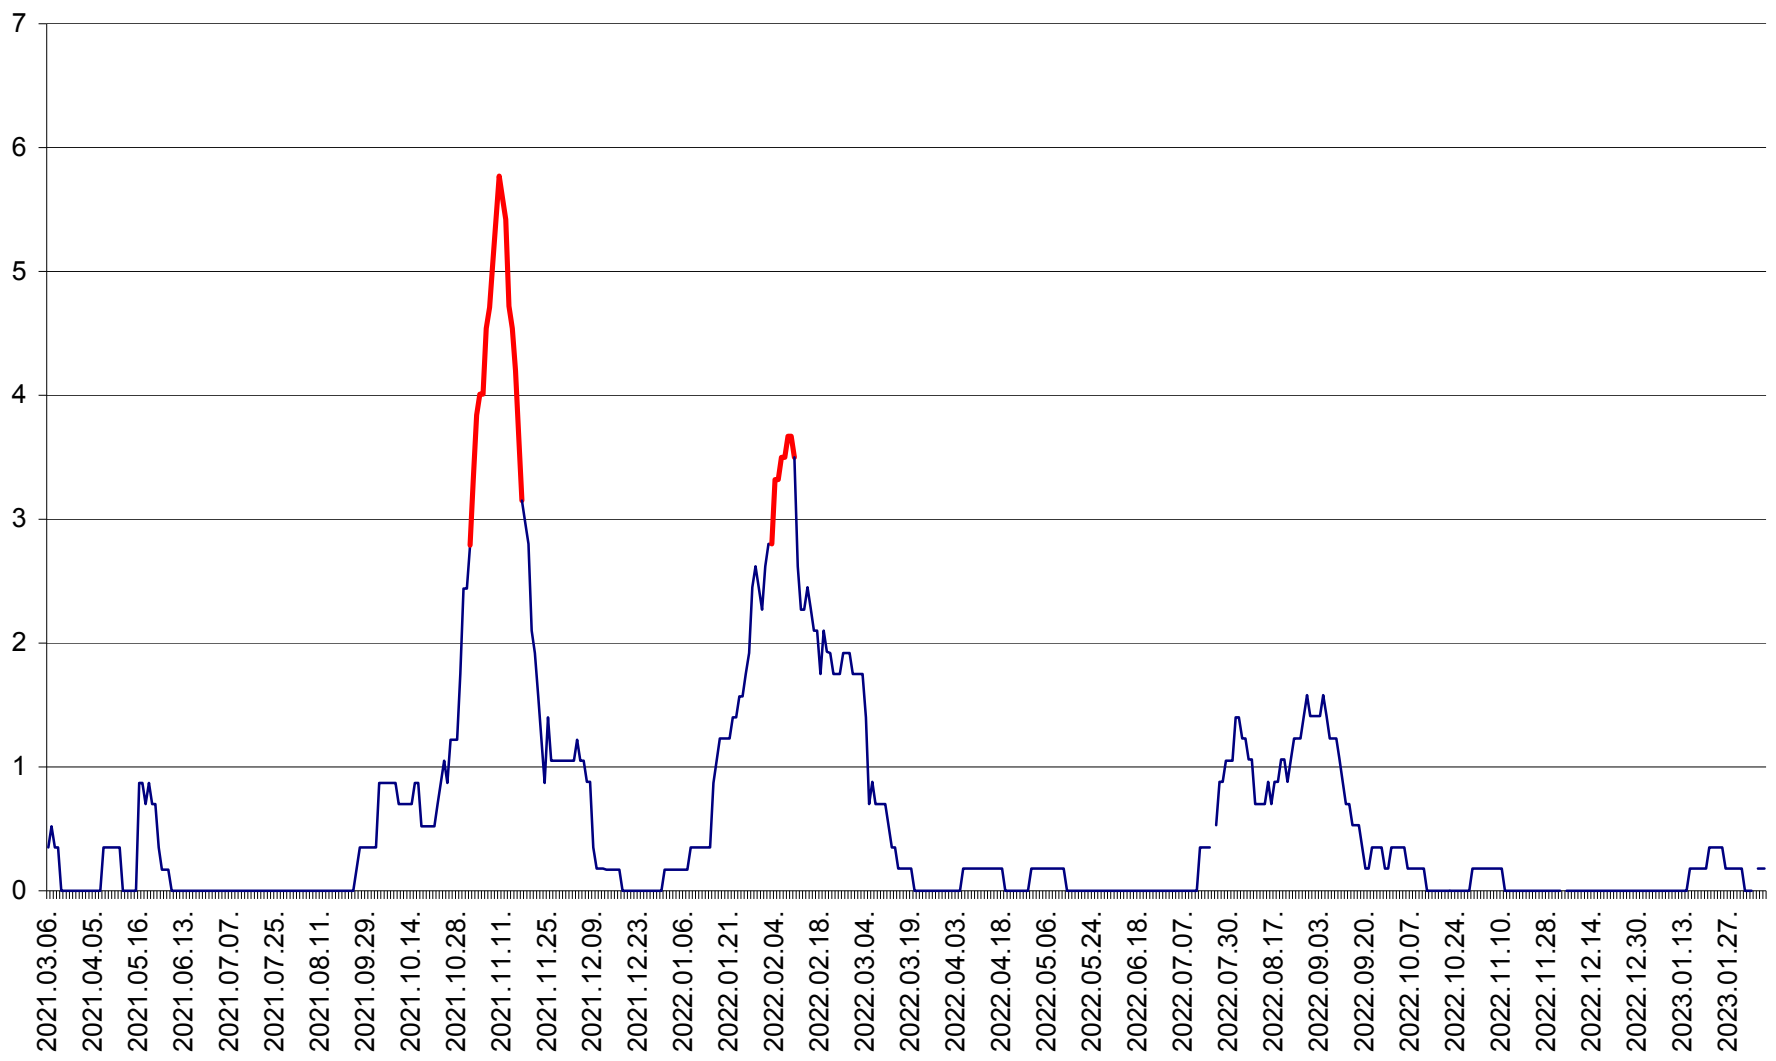

ORAȘ BĂLAN - Evoluția incidenței cumulate pe 14 zile la ‰ de locuitori
2021.03.07. - 2023.02.09.

BILBOR - Evolutia incidentei cumulate pe 14 zile la ‰ de locuitori
2021.03.07. - 2023.02.09.

ORAȘ BORSEC - Evolutia incidentei cumulate pe 14 zile la ‰ de locuitori
2021.03.07. - 2023.02.09.

CORBU - Evolutia incidentei cumulate pe 14 zile la ‰ de locuitori
2021.03.07. - 2023.02.09.

CORUND - Evolutia incidentei cumulate pe 14 zile la ‰ de locuitori
2021.03.07. - 2023.02.09.

COZMENI - Evolutia incidentei cumulate pe 14 zile la ‰ de locuitori
2021.03.07. - 2023.02.09.

ORAȘ CRISTURU SECUIESC - Evolutia incidentei cumulate pe 14 zile la ‰ de locuitori
2021.03.07. - 2023.02.09.

DĂNEȘTI - Evolutia incidentei cumulate pe 14 zile la ‰ de locuitori
2021.03.07. - 2023.02.09.

DÂRJIU - Evolutia incidentei cumulate pe 14 zile la ‰ de locuitori
2021.03.07. - 2023.02.09.

DEALU - Evolutia incidentei cumulate pe 14 zile la ‰ de locuitori
2021.03.07. - 2023.02.09.

DITRĂU - Evolutia incidentei cumulate pe 14 zile la ‰ de locuitori
2021.03.07. - 2023.02.09.