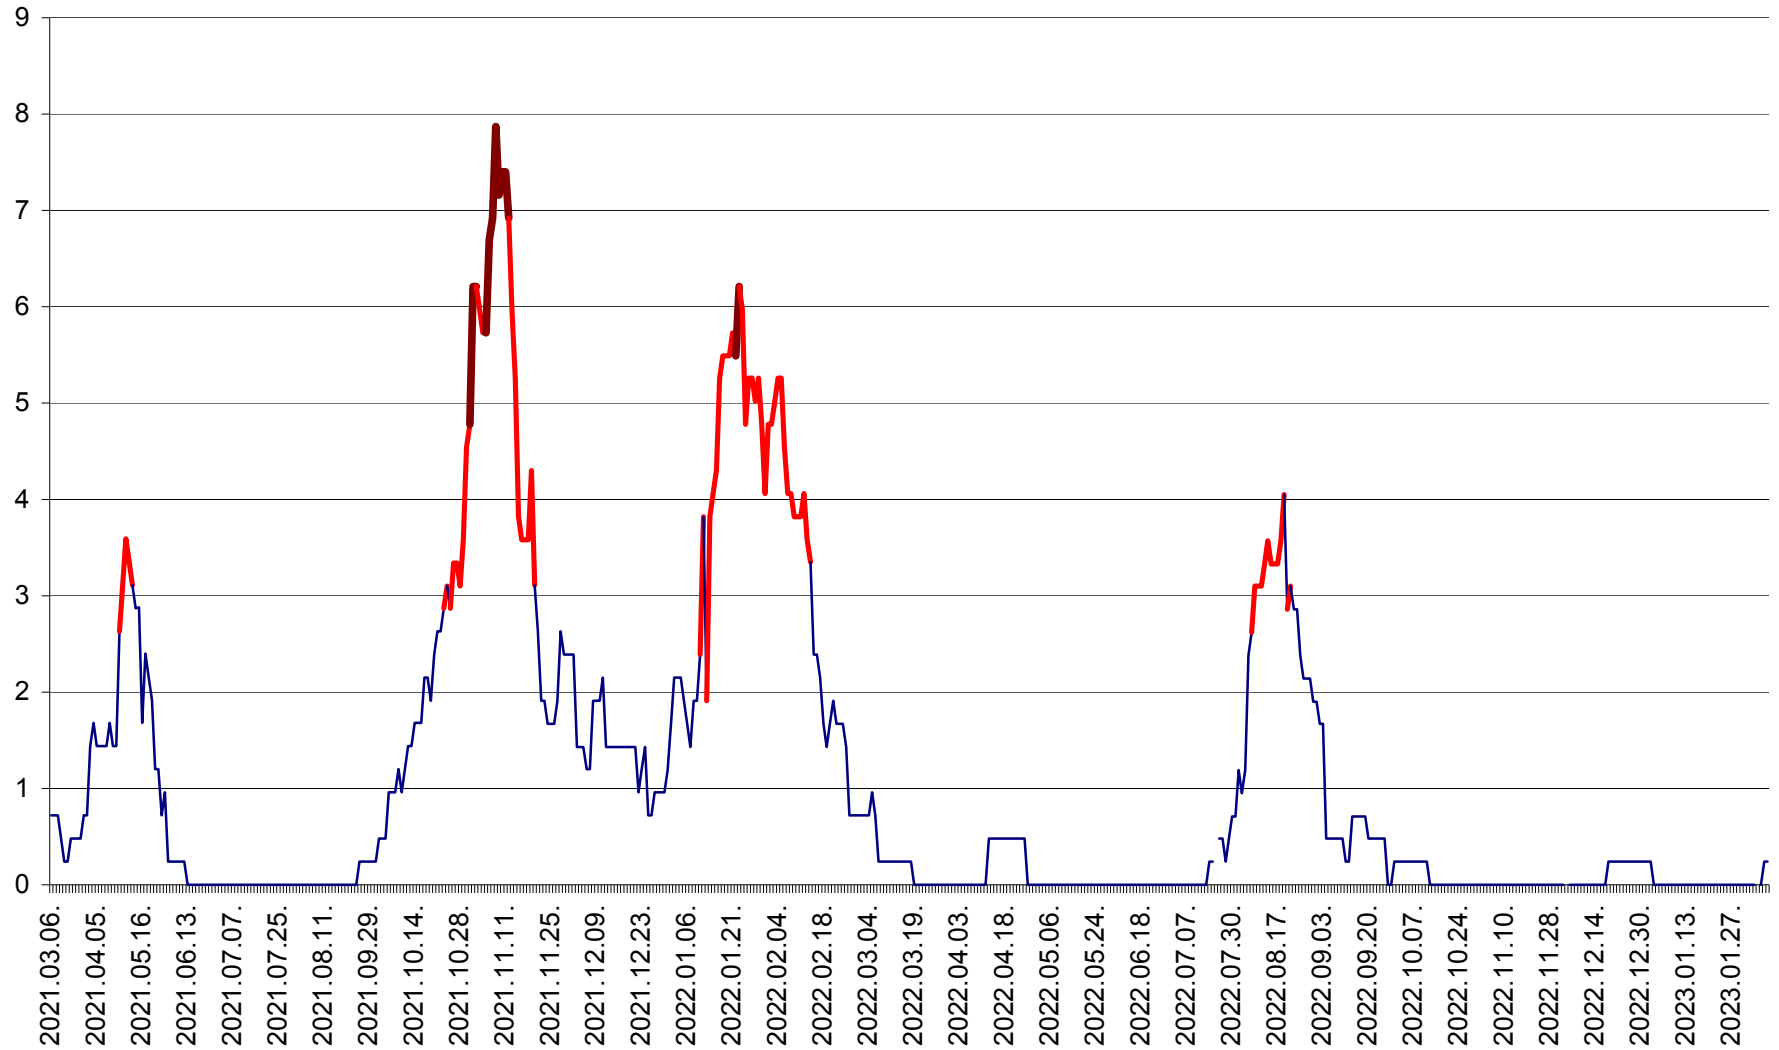

CORBU - Evolutia incidentei cumulate pe 14 zile la ‰ de locuitori
2021.03.07. - 2023.02.09.

CORUND - Evolutia incidentei cumulate pe 14 zile la ‰ de locuitori
2021.03.07. - 2023.02.09.

COZMENI - Evolutia incidentei cumulate pe 14 zile la ‰ de locuitori
2021.03.07. - 2023.02.09.

ORAȘ CRISTURU SECUIESC - Evolutia incidentei cumulate pe 14 zile la ‰ de locuitori
2021.03.07. - 2023.02.09.

DĂNEȘTI - Evolutia incidentei cumulate pe 14 zile la ‰ de locuitori
2021.03.07. - 2023.02.09.

DÂRJIU - Evolutia incidentei cumulate pe 14 zile la ‰ de locuitori
2021.03.07. - 2023.02.09.

DEALU - Evolutia incidentei cumulate pe 14 zile la ‰ de locuitori
2021.03.07. - 2023.02.09.

DITRĂU - Evolutia incidentei cumulate pe 14 zile la ‰ de locuitori
2021.03.07. - 2023.02.09.