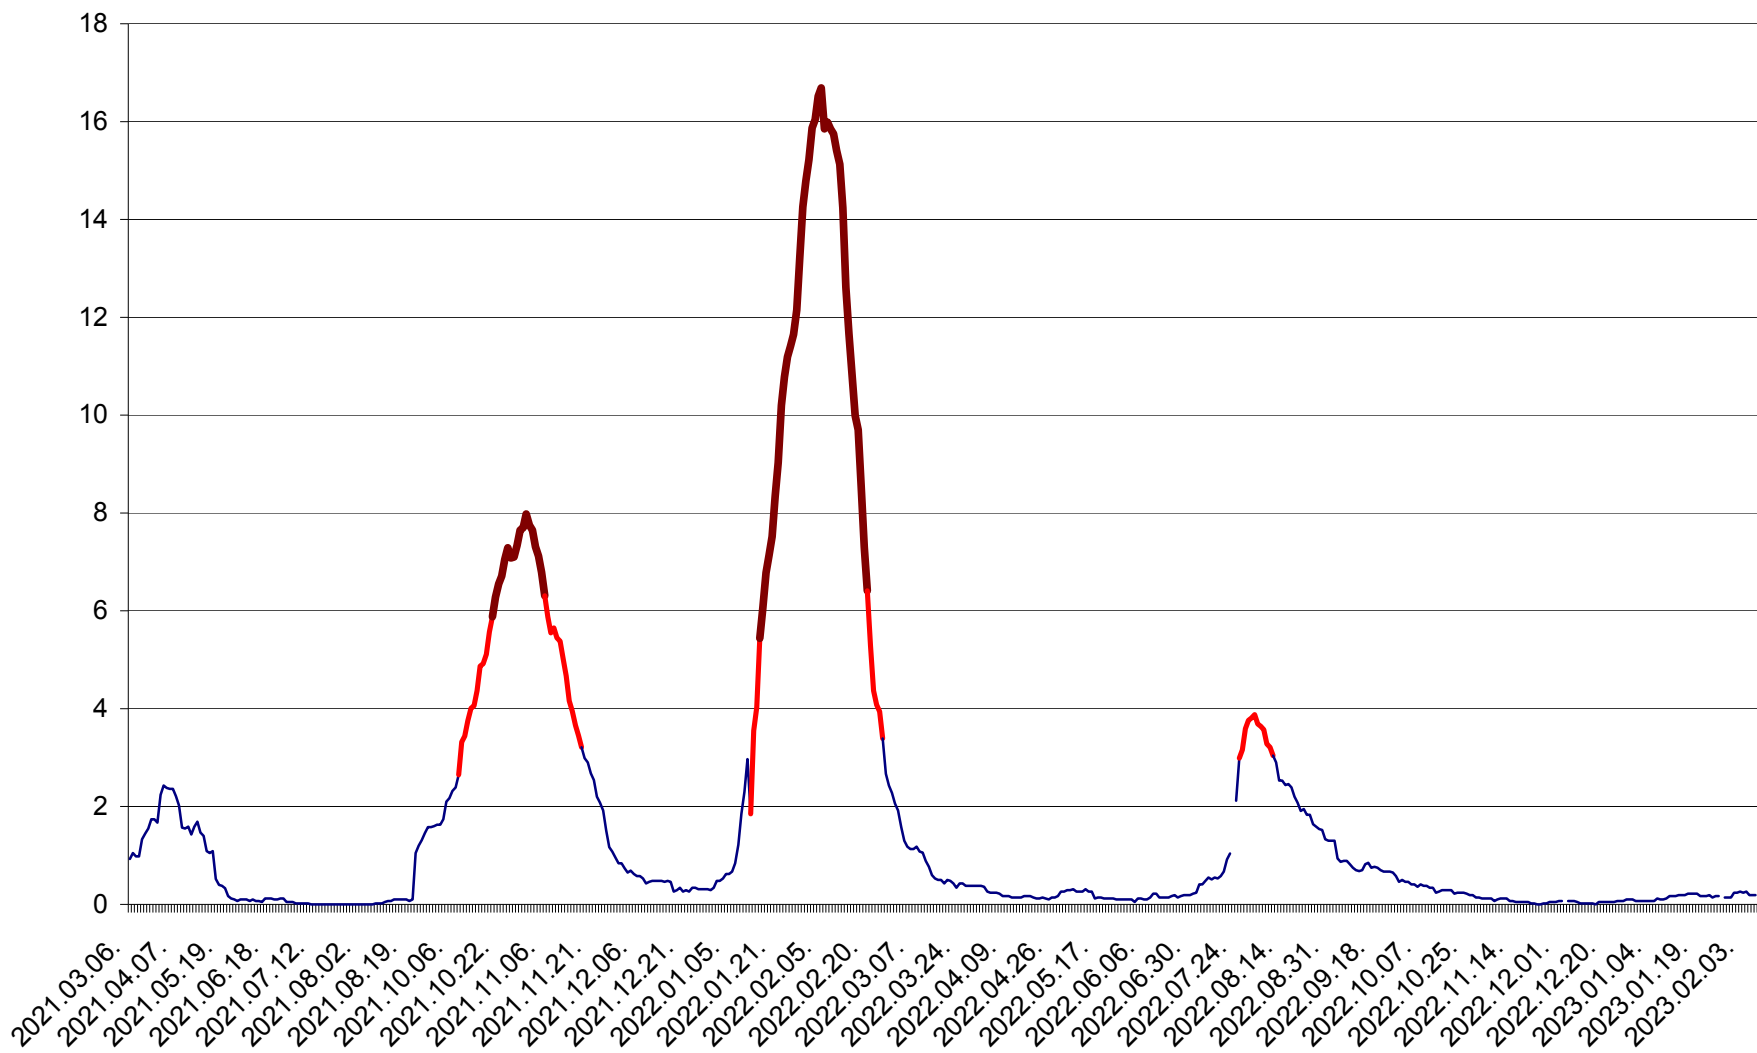

LELICENI - Evolutia incidentei cumulate pe 14 zile la ‰ de locuitori
2021.03.07. - 2023.02.09.

LUETA - Evolutia incidentei cumulate pe 14 zile la ‰ de locuitori
2021.03.07. - 2023.02.09.

LUNCA DE JOS - Evolutia incidentei cumulate pe 14 zile la ‰ de locuitori
2021.03.07. - 2023.02.09.

LUNCA DE SUS - Evolutia incidentei cumulate pe 14 zile la ‰ de locuitori
2021.03.07. - 2023.02.09.

LUPENI - Evolutia incidentei cumulate pe 14 zile la ‰ de locuitori
2021.03.07. - 2023.02.09.

MĂDĂRAȘ - Evolutia incidentei cumulate pe 14 zile la ‰ de locuitori
2021.03.07. - 2023.02.09.

MĂRTINIȘ - Evolutia incidentei cumulate pe 14 zile la ‰ de locuitori
2021.03.07. - 2023.02.09.

MEREȘTI - Evolutia incidentei cumulate pe 14 zile la ‰ de locuitori
2021.03.07. - 2023.02.09.

MUNICIPIUL MIERCUREA-CIUC - Evolutia incidentei cumulate pe 14 zile la ‰ de locuitori
2021.03.07. - 2023.02.09.