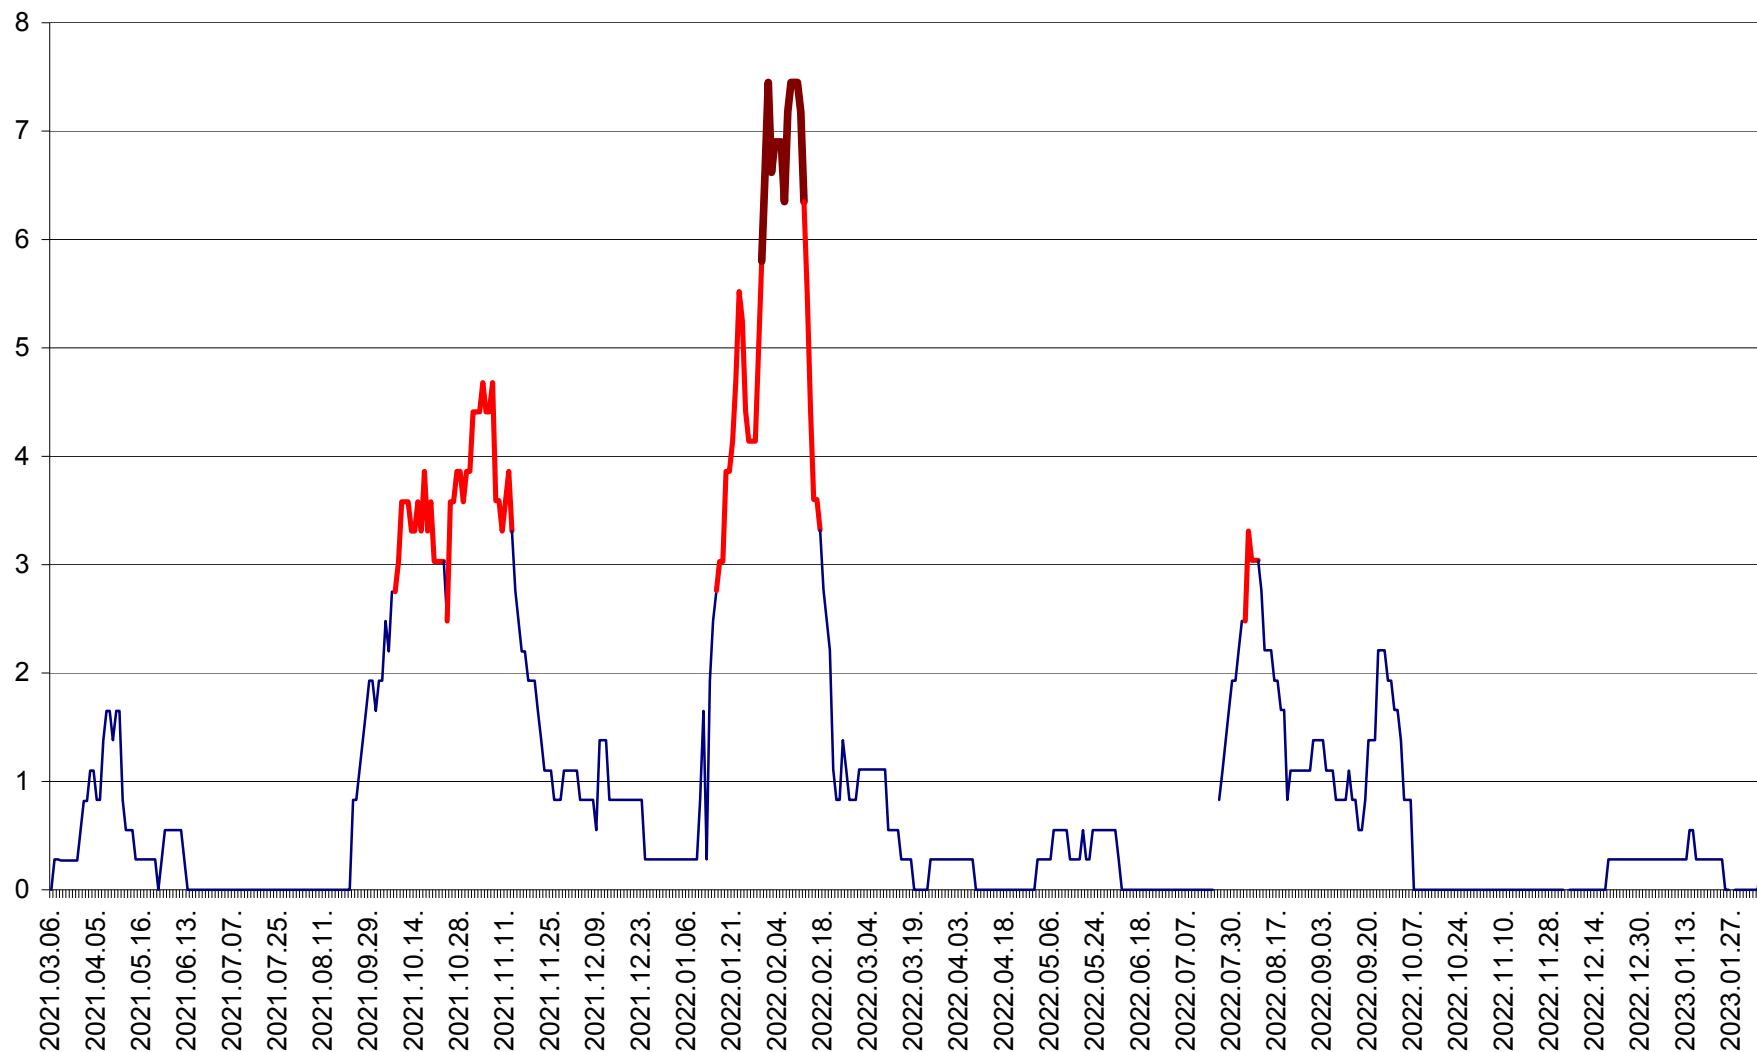

SÂNCRĂIENI - Evolutia incidentei cumulate pe 14 zile la ‰ de locuitori
2021.03.07. - 2023.02.09.

SÂNDOMINIC - Evolutia incidentei cumulate pe 14 zile la ‰ de locuitori
2021.03.07. - 2023.02.09.

SÂNMARTIN - Evolutia incidentei cumulate pe 14 zile la ‰ de locuitori
2021.03.07. - 2023.02.09.

SÂNSIMION - Evolutia incidentei cumulate pe 14 zile la ‰ de locuitori
2021.03.07. - 2023.02.09.

SÂNTIMBRU - Evolutia incidentei cumulate pe 14 zile la ‰ de locuitori
2021.03.07. - 2023.02.09.

SĂRMAȘ - Evolutia incidentei cumulate pe 14 zile la ‰ de locuitori
2021.03.07. - 2023.02.09.