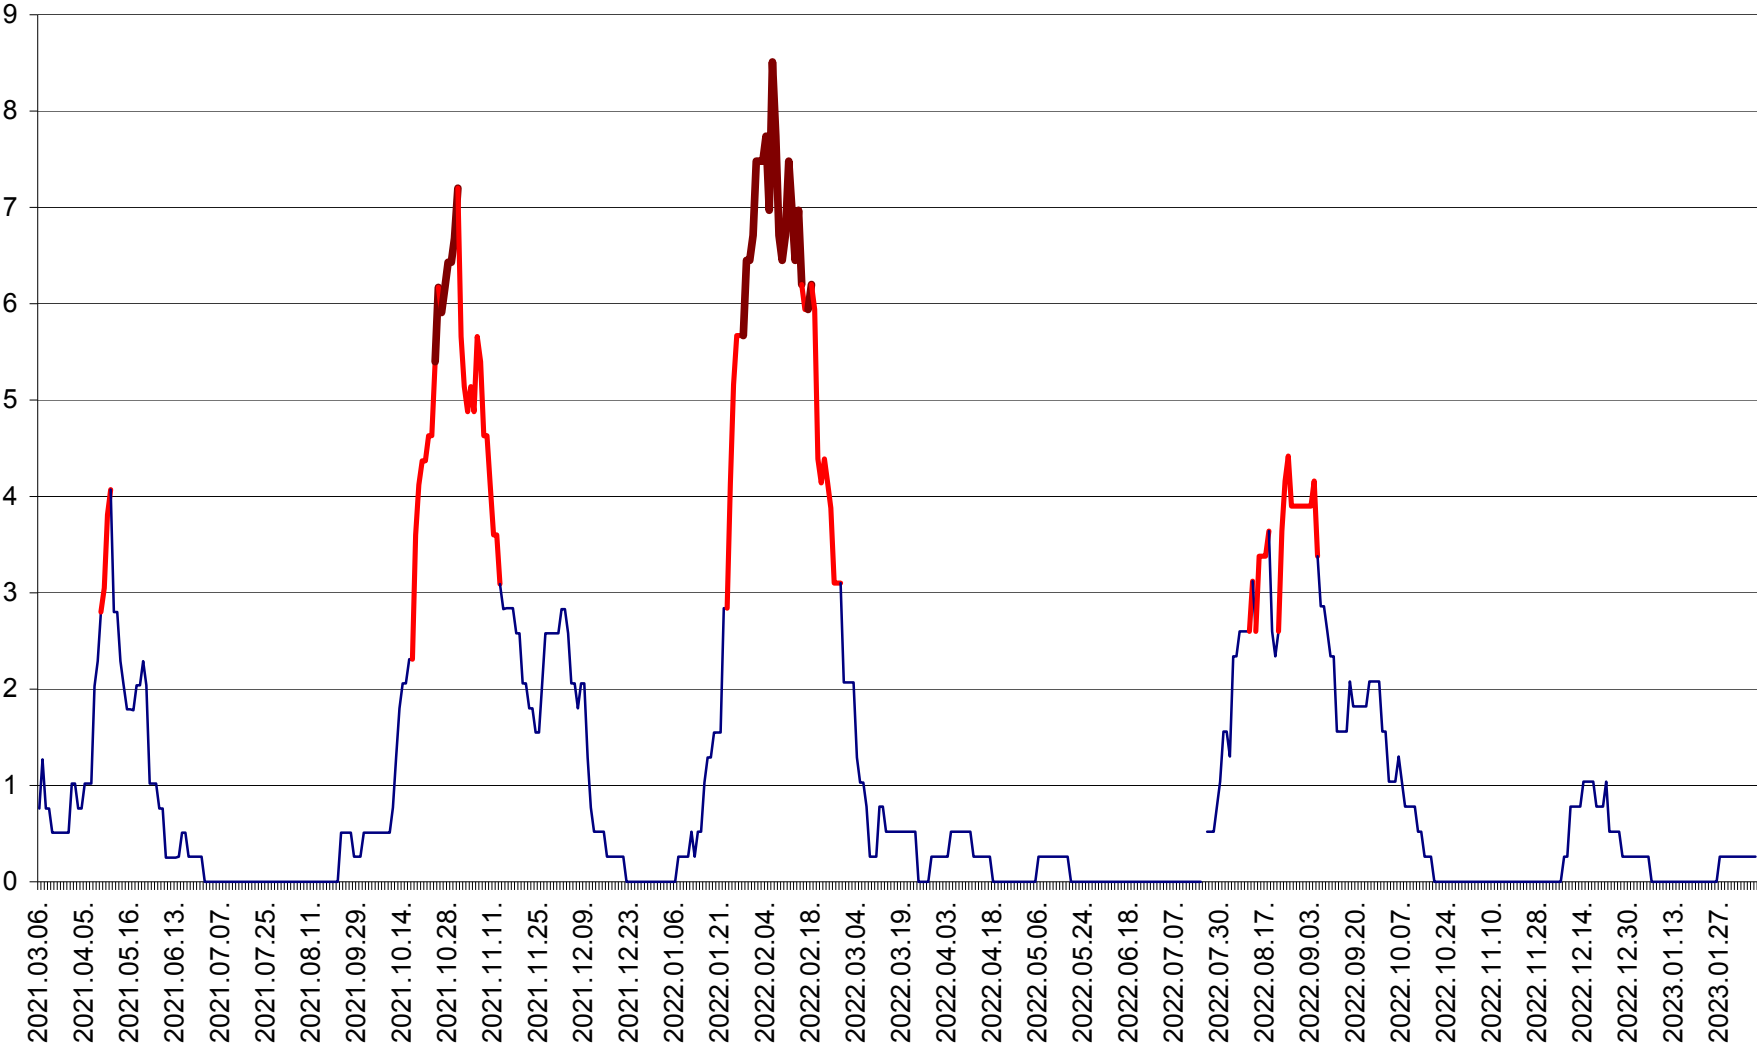

SÂNSIMION - Evolutia incidentei cumulate pe 14 zile la ‰ de locuitori
2021.03.07. - 2023.02.09.

SÂNTIMBRU - Evolutia incidentei cumulate pe 14 zile la ‰ de locuitori
2021.03.07. - 2023.02.09.

SĂRMAȘ - Evolutia incidentei cumulate pe 14 zile la ‰ de locuitori
2021.03.07. - 2023.02.09.

SATU MARE - Evolutia incidentei cumulate pe 14 zile la ‰ de locuitori
2021.03.07. - 2023.02.09.

SECUIENI - Evolutia incidentei cumulate pe 14 zile la ‰ de locuitori
2021.03.07. - 2023.02.09.

SICULENI - Evolutia incidentei cumulate pe 14 zile la ‰ de locuitori
2021.03.07. - 2023.02.09.

ȘIMONEȘTI - Evolutia incidentei cumulate pe 14 zile la ‰ de locuitori
2021.03.07. - 2023.02.09.

SUBCETATE - Evolutia incidentei cumulate pe 14 zile la ‰ de locuitori
2021.03.07. - 2023.02.09.

SUSENI - Evolutia incidentei cumulate pe 14 zile la ‰ de locuitori
2021.03.07. - 2023.02.09.