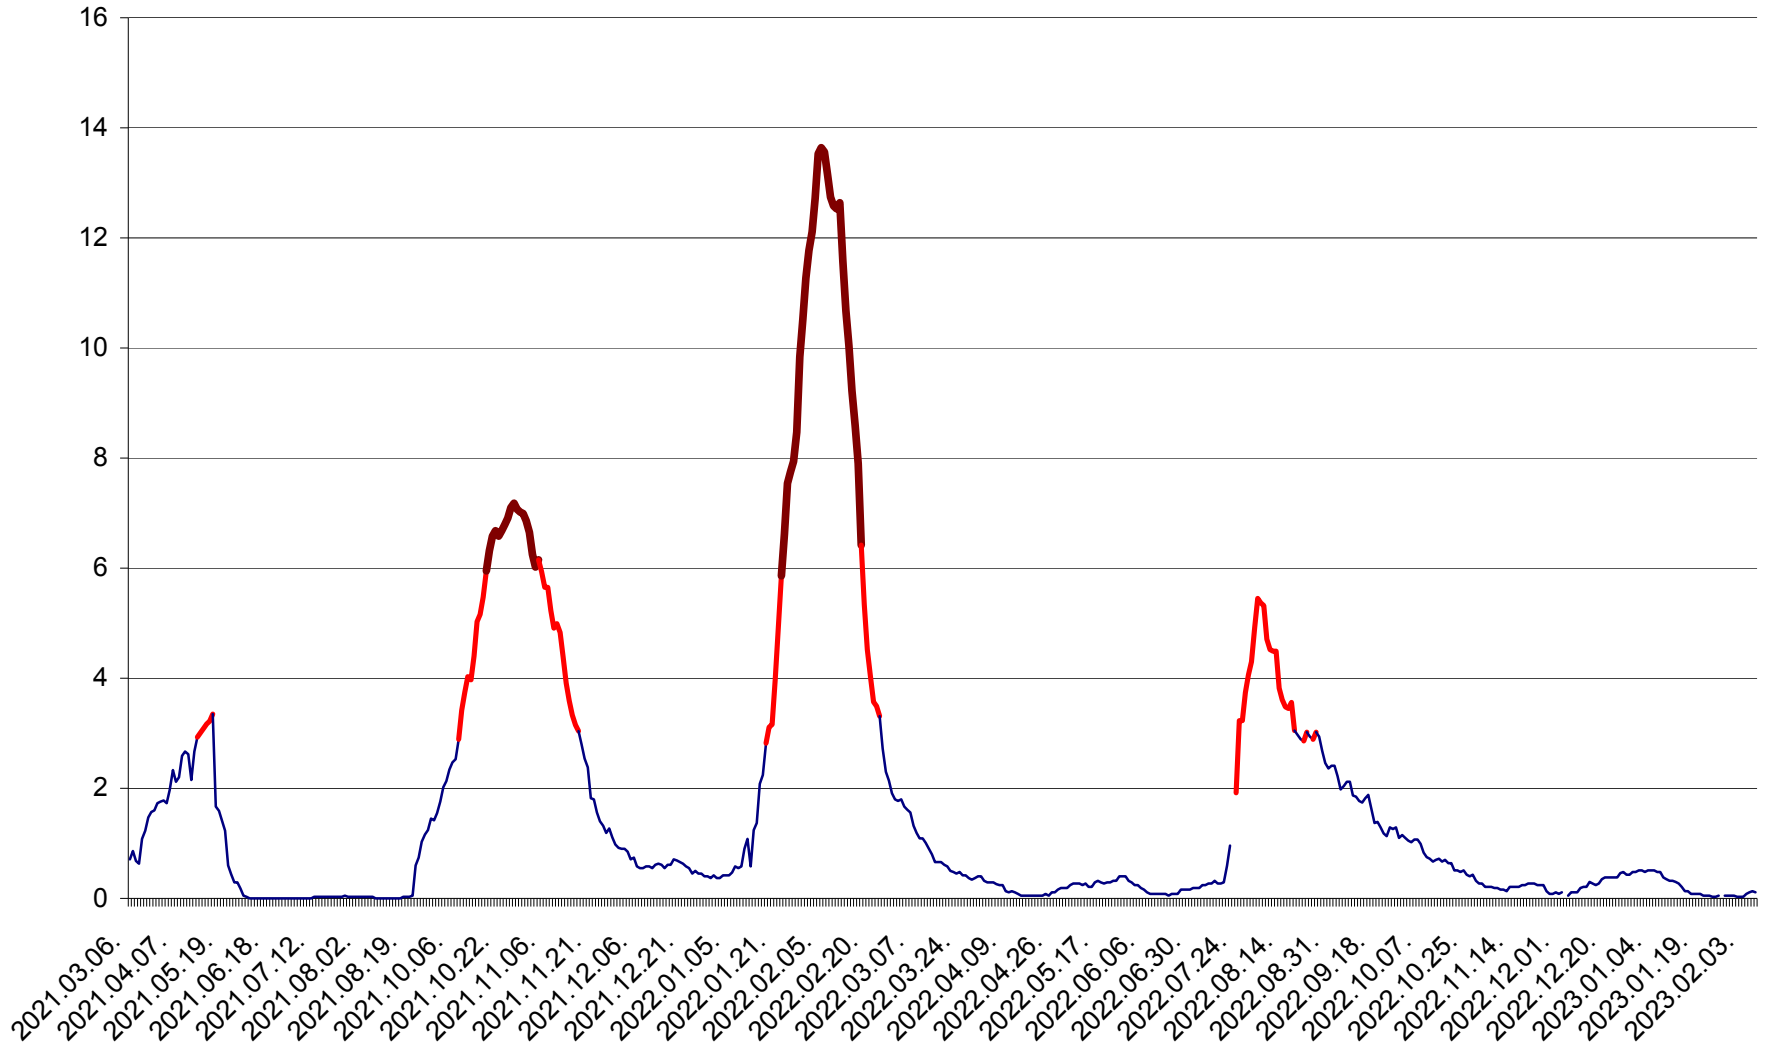

MĂRTINIȘ - Evolutia incidentei cumulate pe 14 zile la ‰ de locuitori
2021.03.07. - 2023.02.09.

MEREȘTI - Evolutia incidentei cumulate pe 14 zile la ‰ de locuitori
2021.03.07. - 2023.02.09.

MUNICIPIUL MIERCUREA-CIUC - Evolutia incidentei cumulate pe 14 zile la ‰ de locuitori
2021.03.07. - 2023.02.09.

MIHĂILENI - Evolutia incidentei cumulate pe 14 zile la ‰ de locuitori
2021.03.07. - 2023.02.09.

MUGENI - Evolutia incidentei cumulate pe 14 zile la ‰ de locuitori
2021.03.07. - 2023.02.09.

OCLAND - Evolutia incidentei cumulate pe 14 zile la ‰ de locuitori
2021.03.07. - 2023.02.09.

MUNICIPIUL ODORHEIU SECUIESC - Evolutia incidentei cumulate pe 14 zile la ‰ de locuitori
2021.03.07. - 2023.02.09.

PĂULENI-CIUC - Evolutia incidentei cumulate pe 14 zile la ‰ de locuitori
2021.03.07. - 2023.02.09.