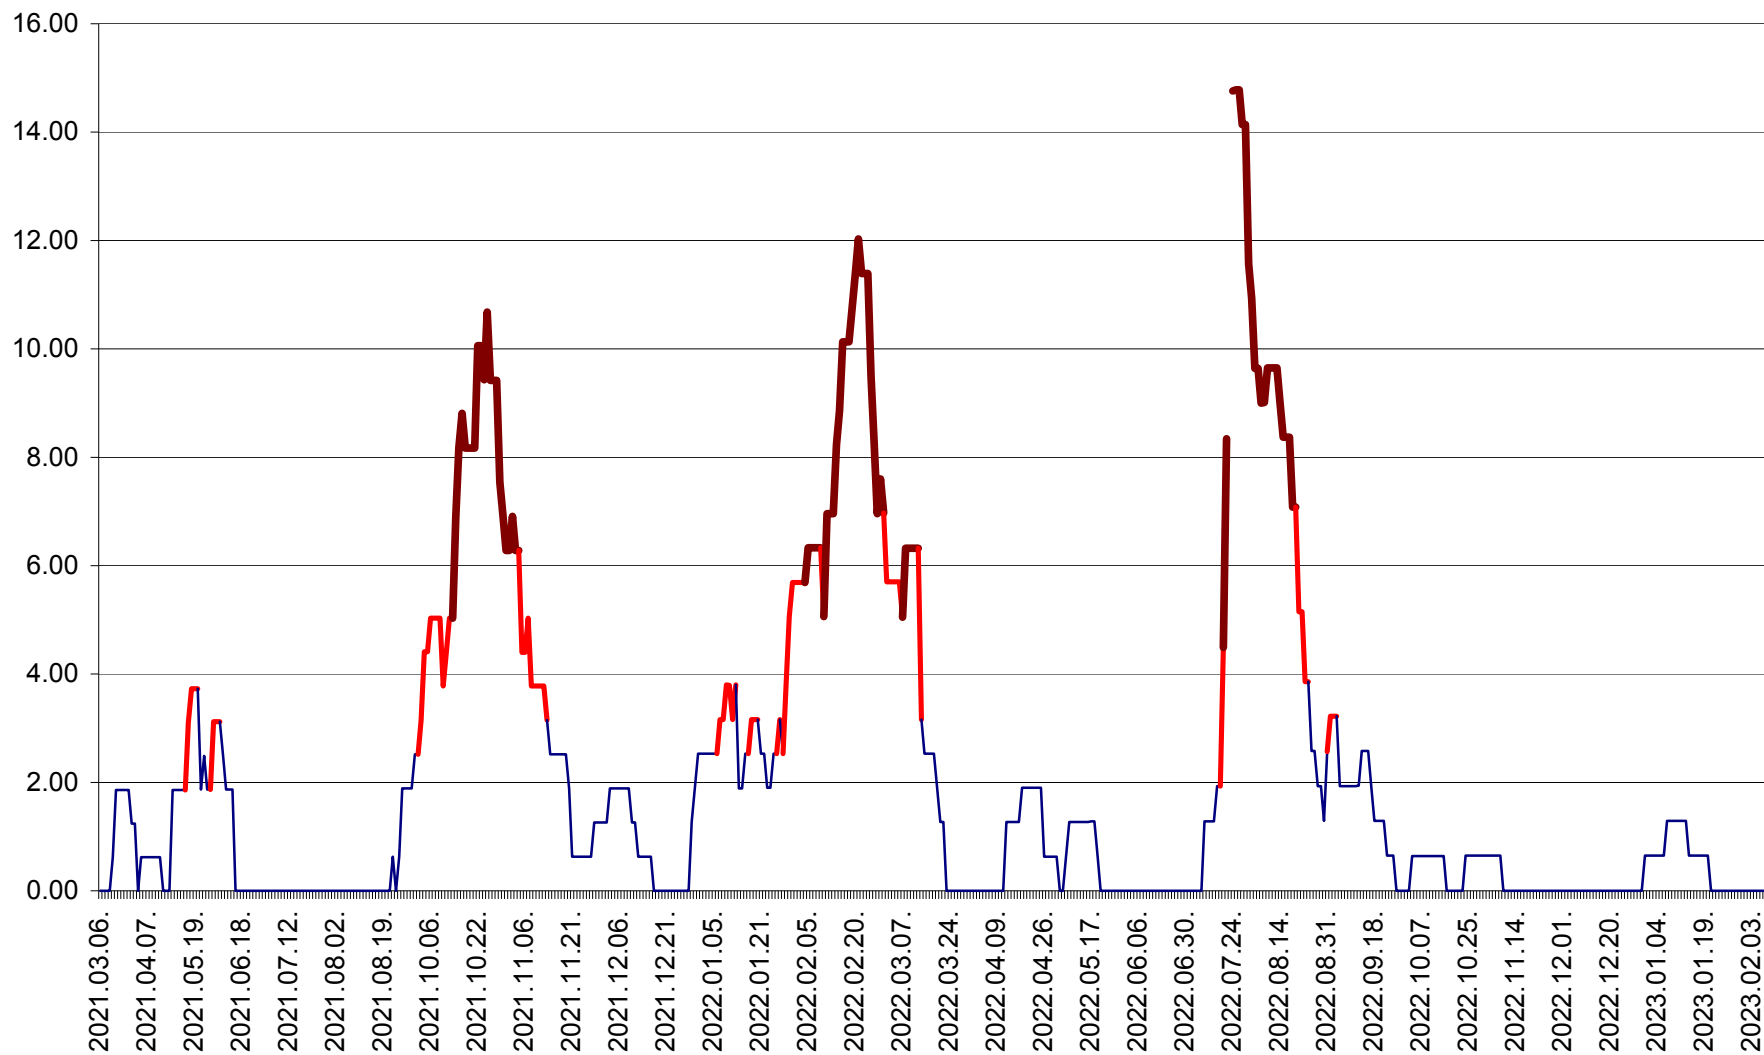

ATID - Evolutia incidentei cumulate pe 14 zile la % de locuitori
2021.03.07. - 2023.02.09.

AVRĂMEȘTI - Evolutia incidentei cumulate pe 14 zile la ‰ de locuitori
2021.03.07. - 2023.02.09.

ORAȘ BĂILE TUȘNAD - Evoluția incidenței cumulate pe 14 zile la ‰ de locuitori
2021.03.07. - 2023.02.09.

ORAȘ BĂLAN - Evoluția incidenței cumulate pe 14 zile la ‰ de locuitori
2021.03.07. - 2023.02.09.

BILBOR - Evolutia incidentei cumulate pe 14 zile la ‰ de locuitori
2021.03.07. - 2023.02.09.

ORAȘ BORSEC - Evolutia incidentei cumulate pe 14 zile la ‰ de locuitori
2021.03.07. - 2023.02.09.

BRĂDEȘTI - Evoluția incidenței cumulate pe 14 zile la ‰ de locuitori
2021.03.07. - 2023.02.09.

CĂPÂLNIȚA - Evoluția incidenței cumulate pe 14 zile la ‰ de locuitori
2021.03.07. - 2023.02.09.

CÂRȚA - Evolutia incidentei cumulate pe 14 zile la ‰ de locuitori
2021.03.07. - 2023.02.09.