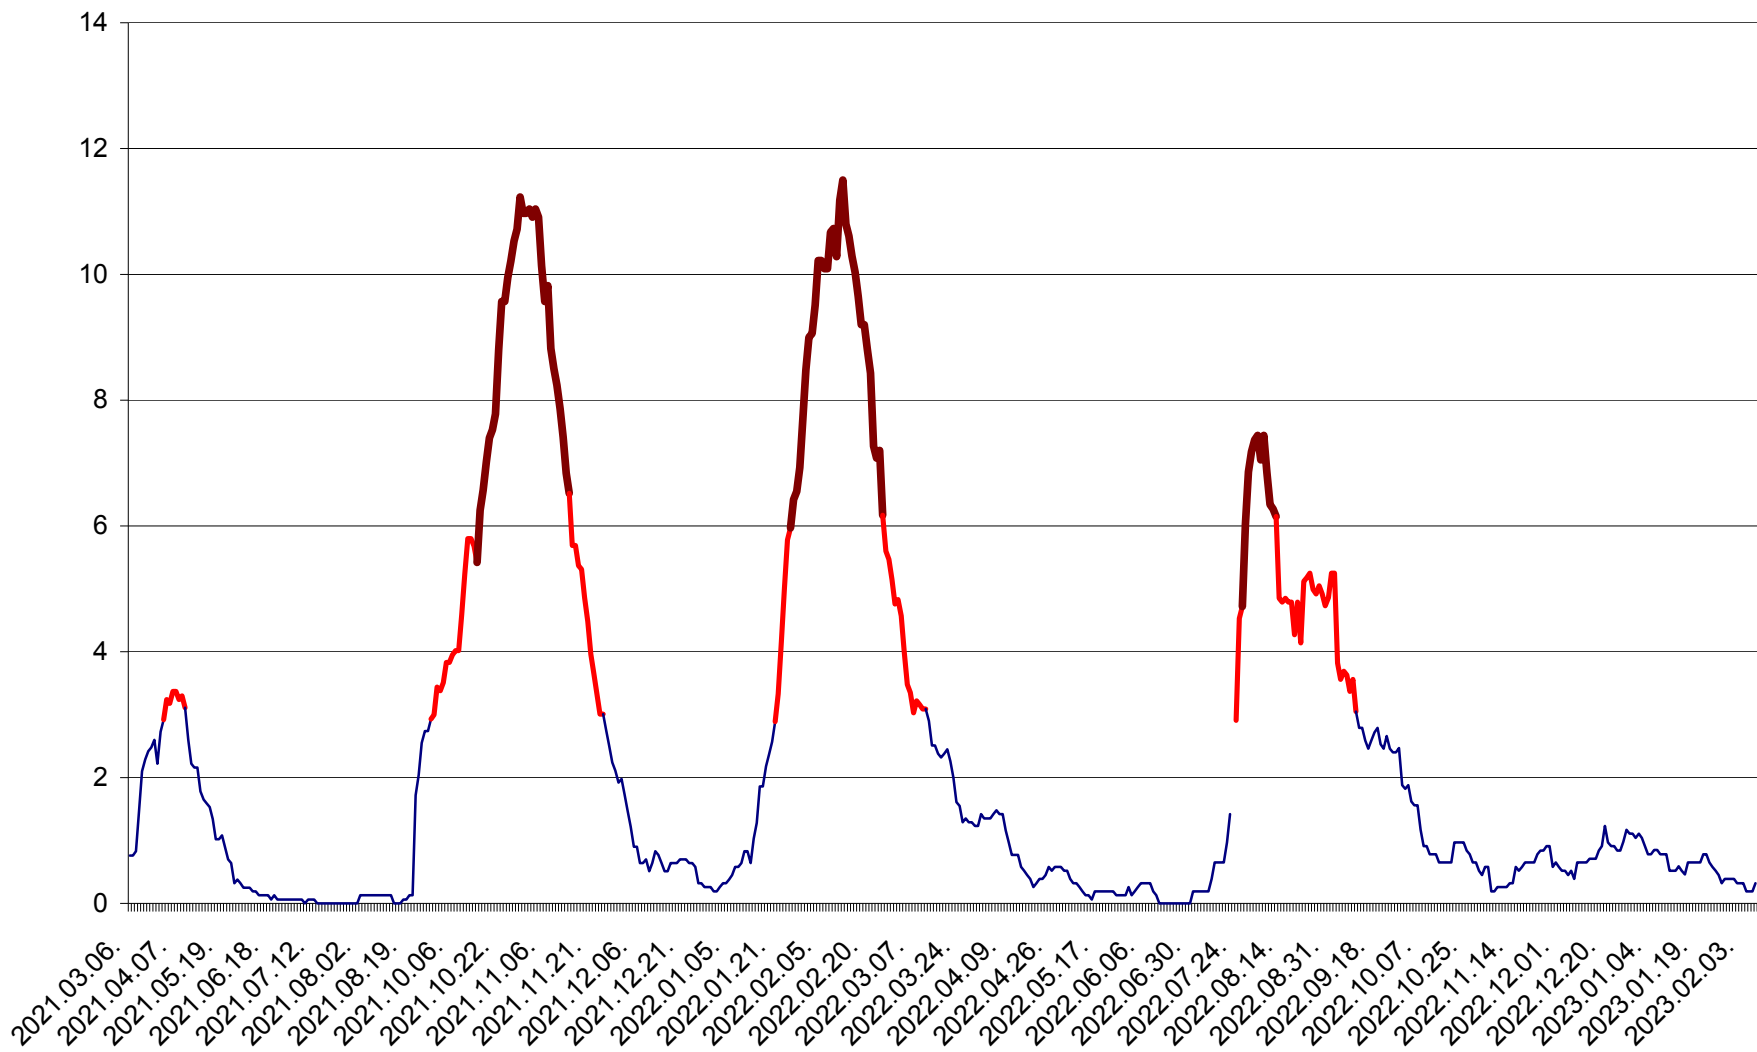

TULGHEȘ - Evolutia incidentei cumulate pe 14 zile la ‰ de locuitori
2021.03.07. - 2023.02.09.