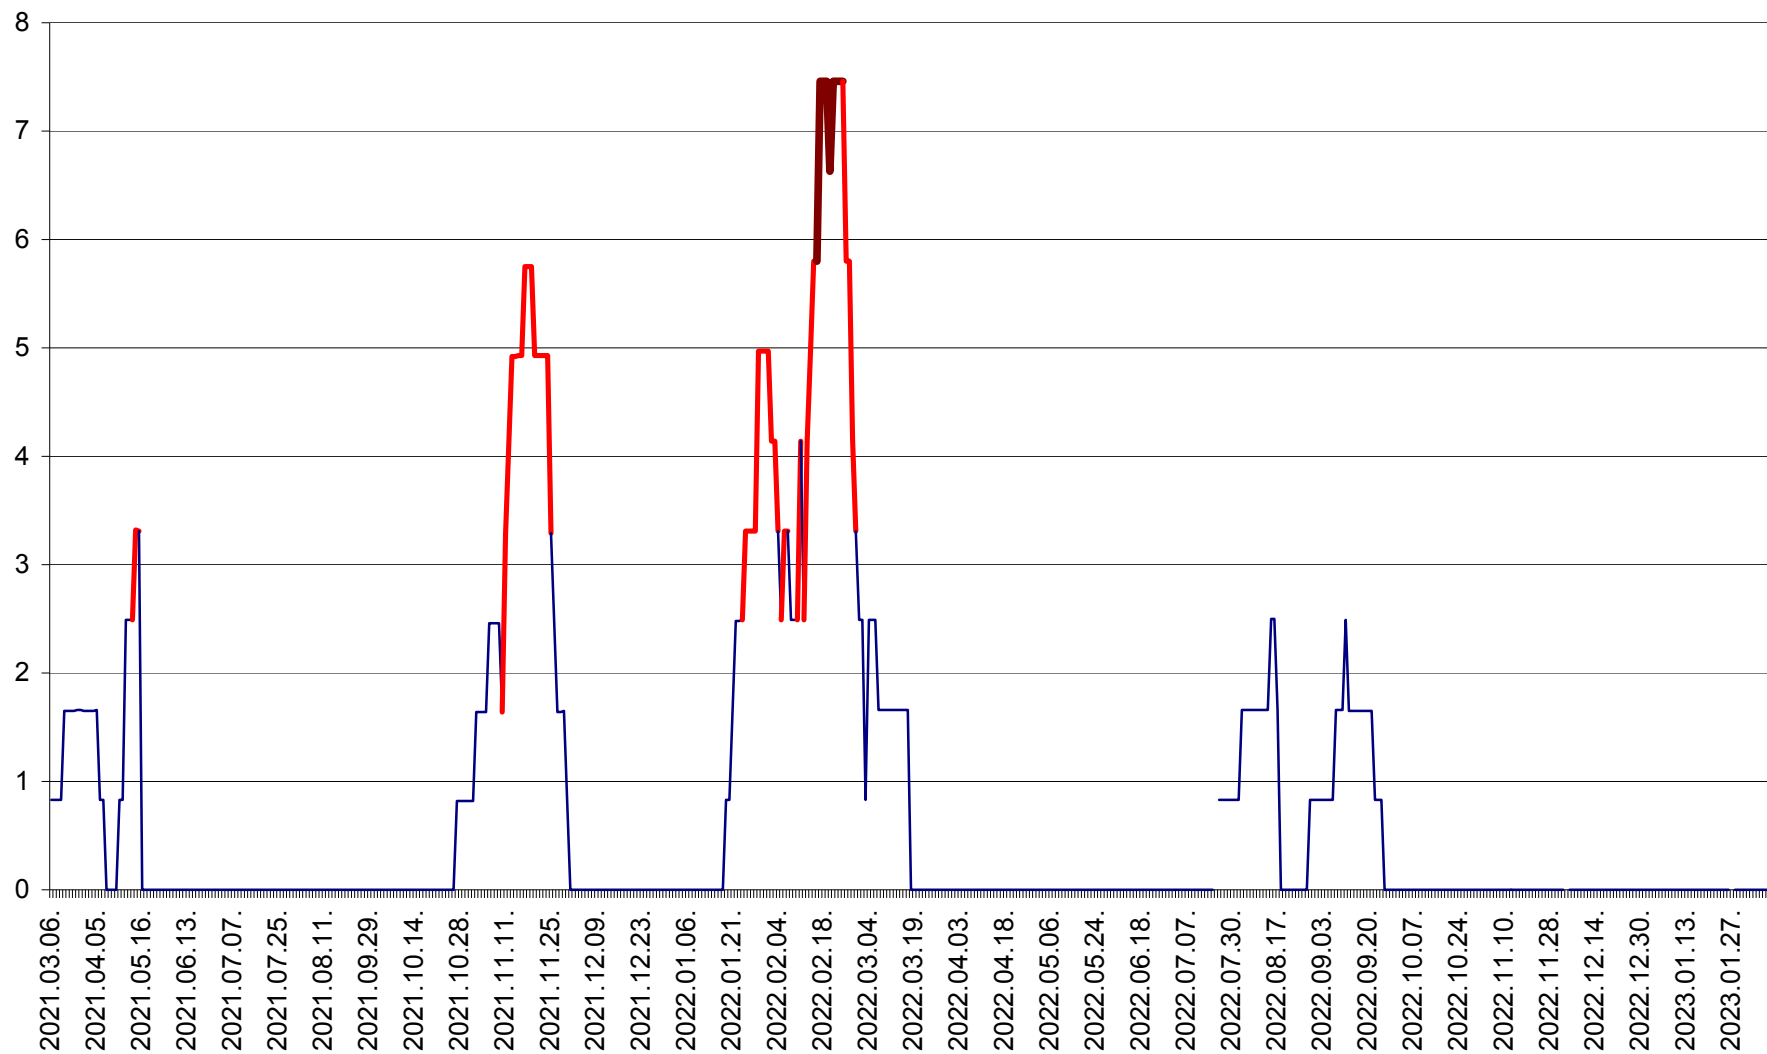

PLĂIEȘII DE JOS - Evoluția incidenței cumulate pe 14 zile la ‰ de locuitori
2021.03.07. - 2023.02.09.

PORUMBENI - Evolutia incidentei cumulate pe 14 zile la ‰ de locuitori
2021.03.07. - 2023.02.09.

PRAID - Evolutia incidentei cumulate pe 14 zile la ‰ de locuitori
2021.03.07. - 2023.02.09.

RACU - Evolutia incidentei cumulate pe 14 zile la ‰ de locuitori
2021.03.07. - 2023.02.09.

REMETEA - Evolutia incidentei cumulate pe 14 zile la ‰ de locuitori
2021.03.07. - 2023.02.09.

SĂCEL - Evolutia incidentei cumulate pe 14 zile la ‰ de locuitori
2021.03.07. - 2023.02.09.