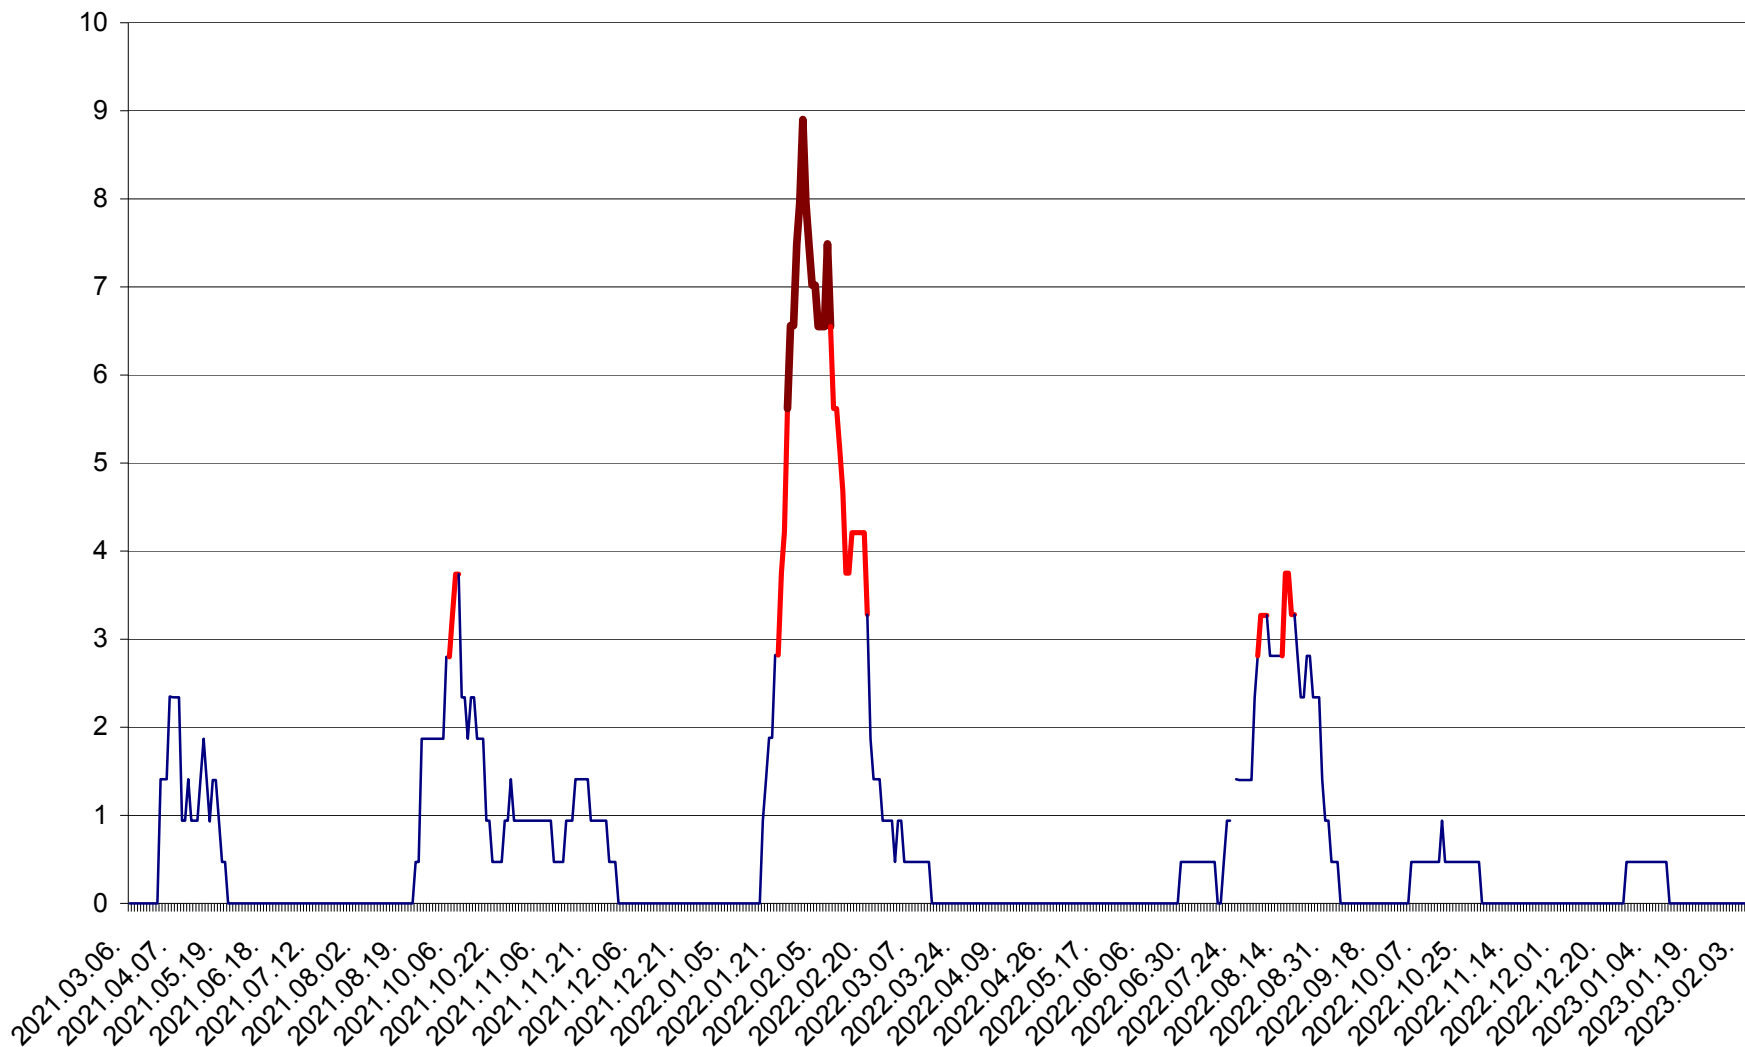

SECUIENI - Evolutia incidentei cumulate pe 14 zile la ‰ de locuitori
2021.03.07. - 2023.02.09.