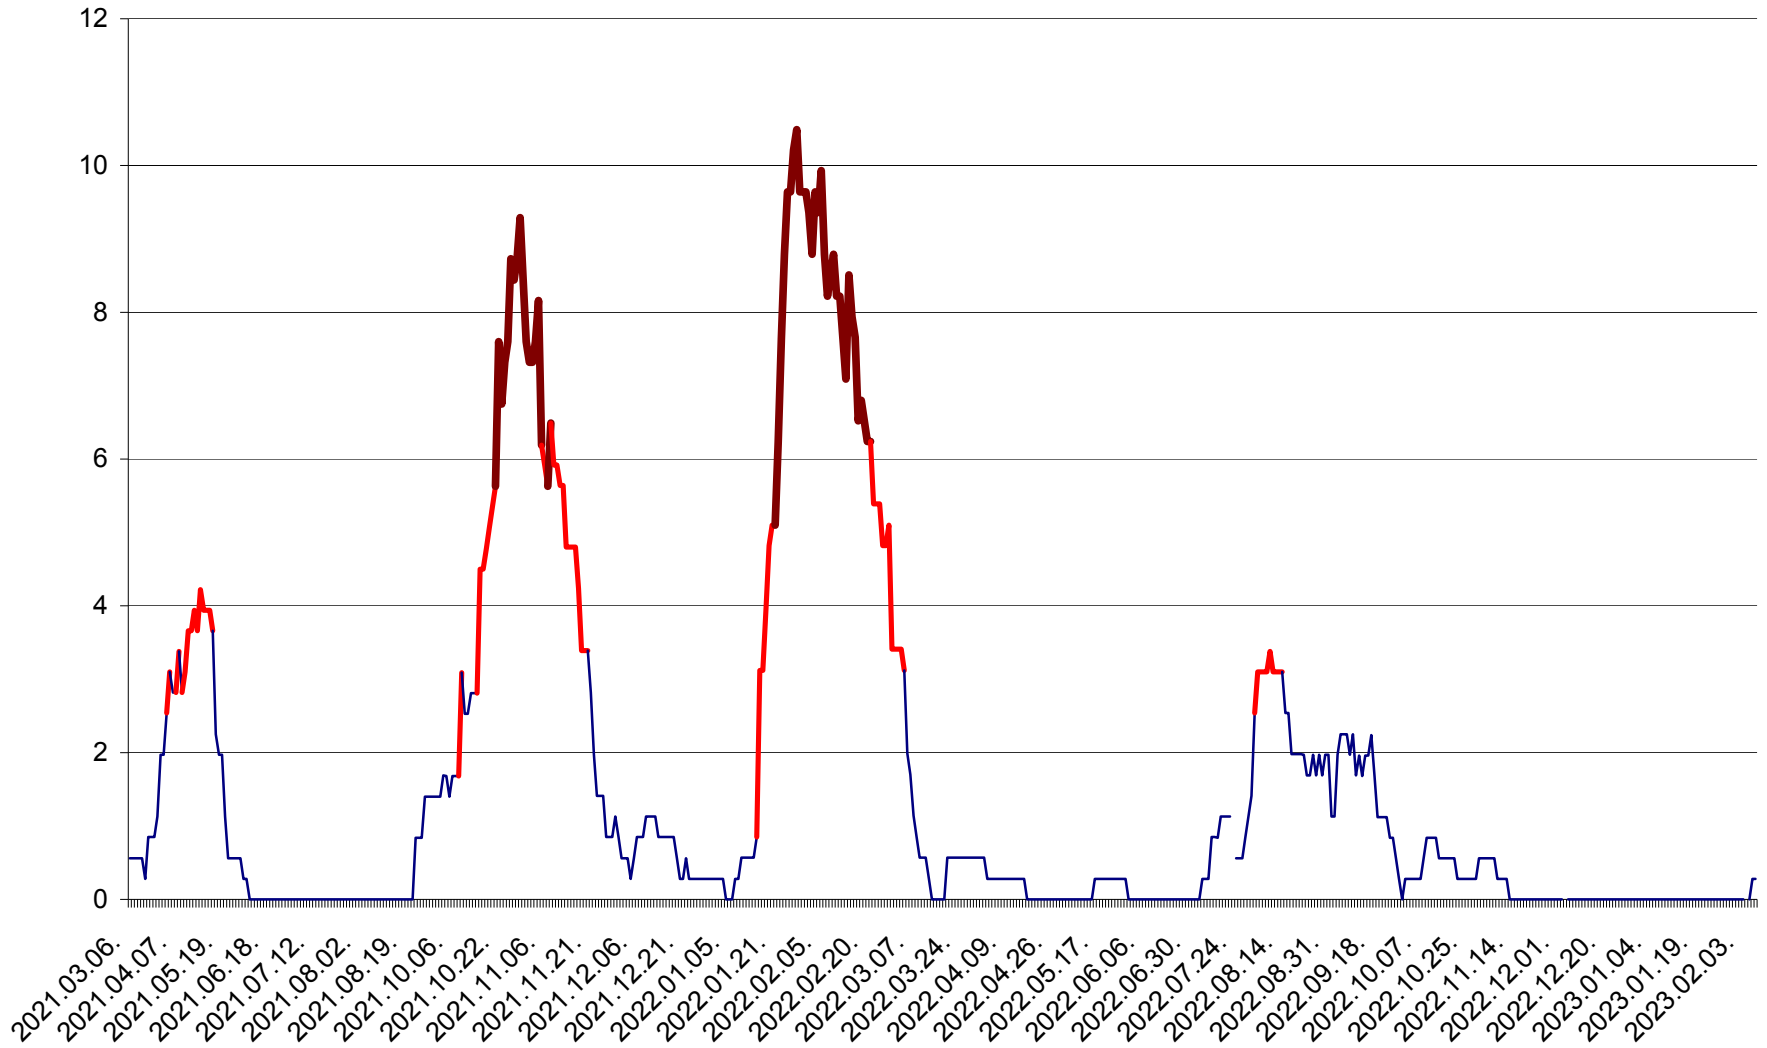

ORAȘ CRISTURU SECUIESC - Evolutia incidentei cumulate pe 14 zile la ‰ de locuitori
2021.03.07. - 2023.02.09.

DĂNEȘTI - Evolutia incidentei cumulate pe 14 zile la ‰ de locuitori
2021.03.07. - 2023.02.09.

DÂRJIU - Evolutia incidentei cumulate pe 14 zile la ‰ de locuitori
2021.03.07. - 2023.02.09.

DEALU - Evolutia incidentei cumulate pe 14 zile la ‰ de locuitori
2021.03.07. - 2023.02.09.

DITRĂU - Evolutia incidentei cumulate pe 14 zile la ‰ de locuitori
2021.03.07. - 2023.02.09.

FELICENI - Evolutia incidentei cumulate pe 14 zile la ‰ de locuitori
2021.03.07. - 2023.02.09.

FRUMOASA - Evolutia incidentei cumulate pe 14 zile la ‰ de locuitori
2021.03.07. - 2023.02.09.

GĂLĂUȚAȘ - Evolutia incidentei cumulate pe 14 zile la ‰ de locuitori
2021.03.07. - 2023.02.09.