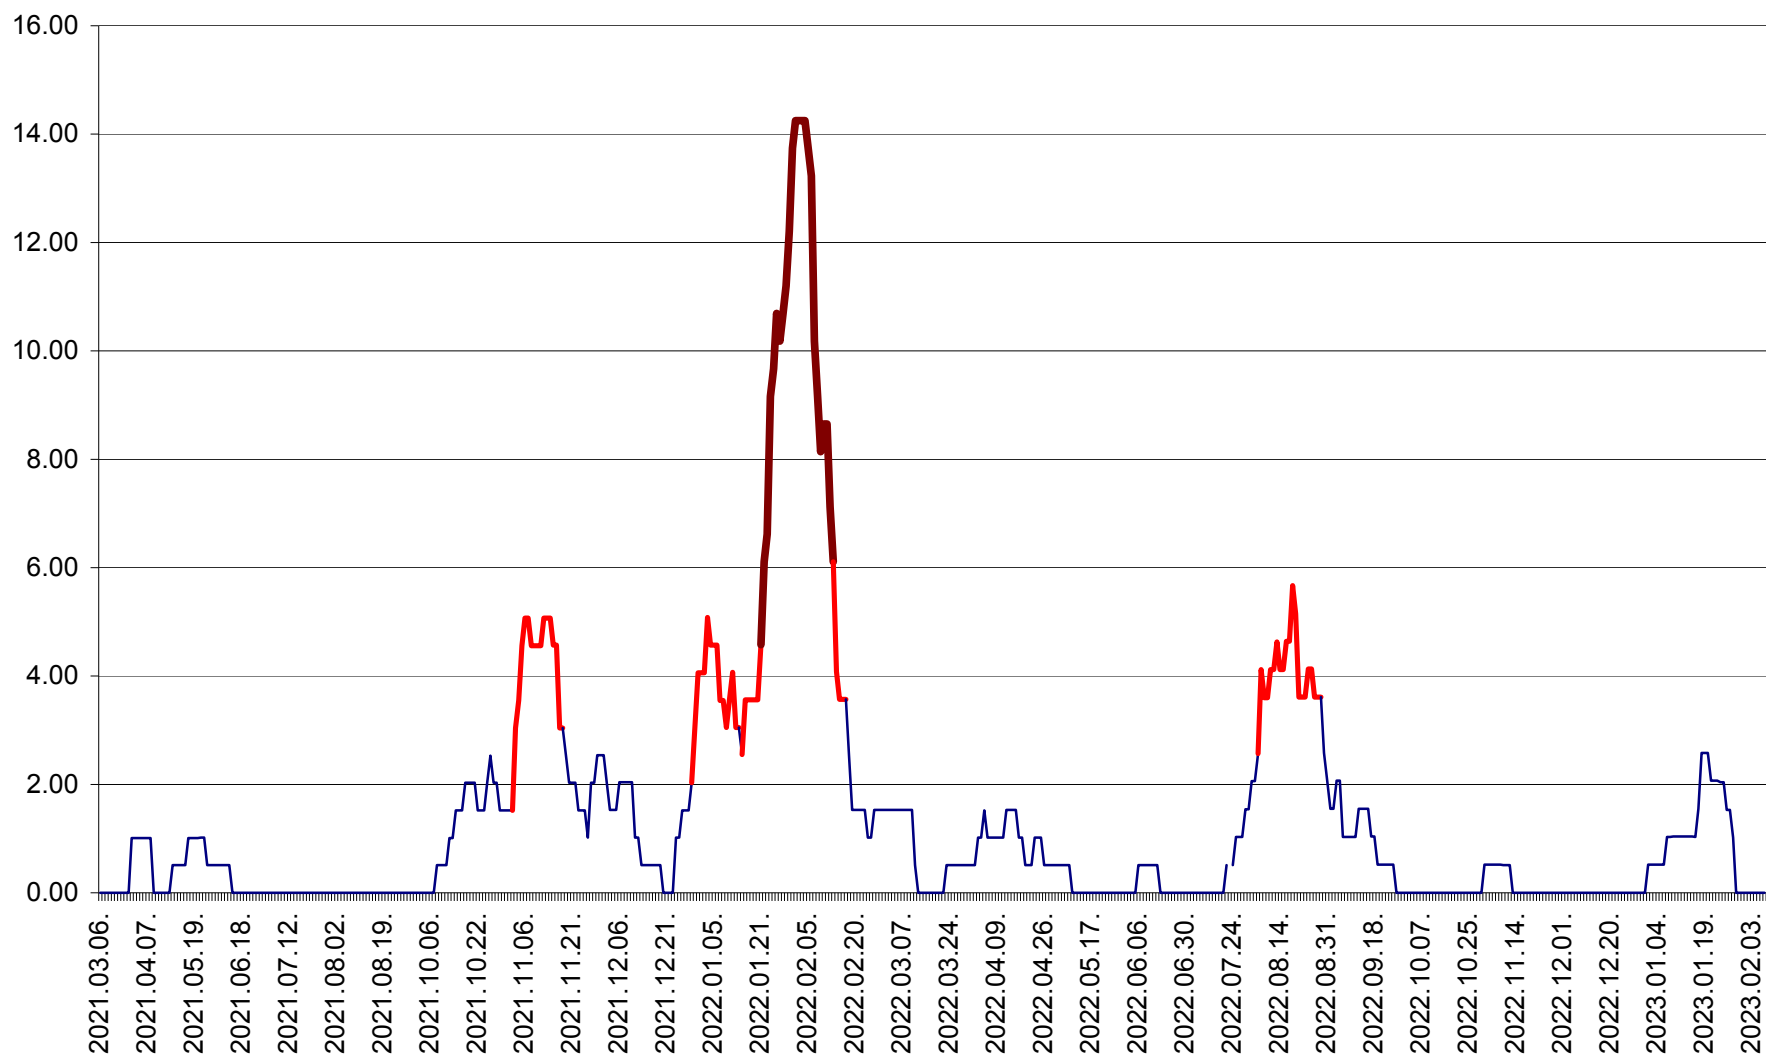

TUȘNAD - Evolutia incidentei cumulate pe 14 zile la ‰ de locuitori
2021.03.07. - 2023.02.09.

ULIEȘ - Evoluția incidentei cumulate pe 14 zile la ‰ de locuitori
2021.03.07. - 2023.02.09.

VĂRȘAG - Evolutia incidentei cumulate pe 14 zile la ‰ de locuitori
2021.03.07. - 2023.02.09.

ORAȘ VLĂHIȚA - Evolutia incidentei cumulate pe 14 zile la ‰ de locuitori
2021.03.07. - 2023.02.09.

VOȘLĂBENI - Evolutia incidentei cumulate pe 14 zile la ‰ de locuitori
2021.03.07. - 2023.02.09.

ZETEA - Evolutia incidentei cumulate pe 14 zile la ‰ de locuitori
2021.03.07. - 2023.02.09.