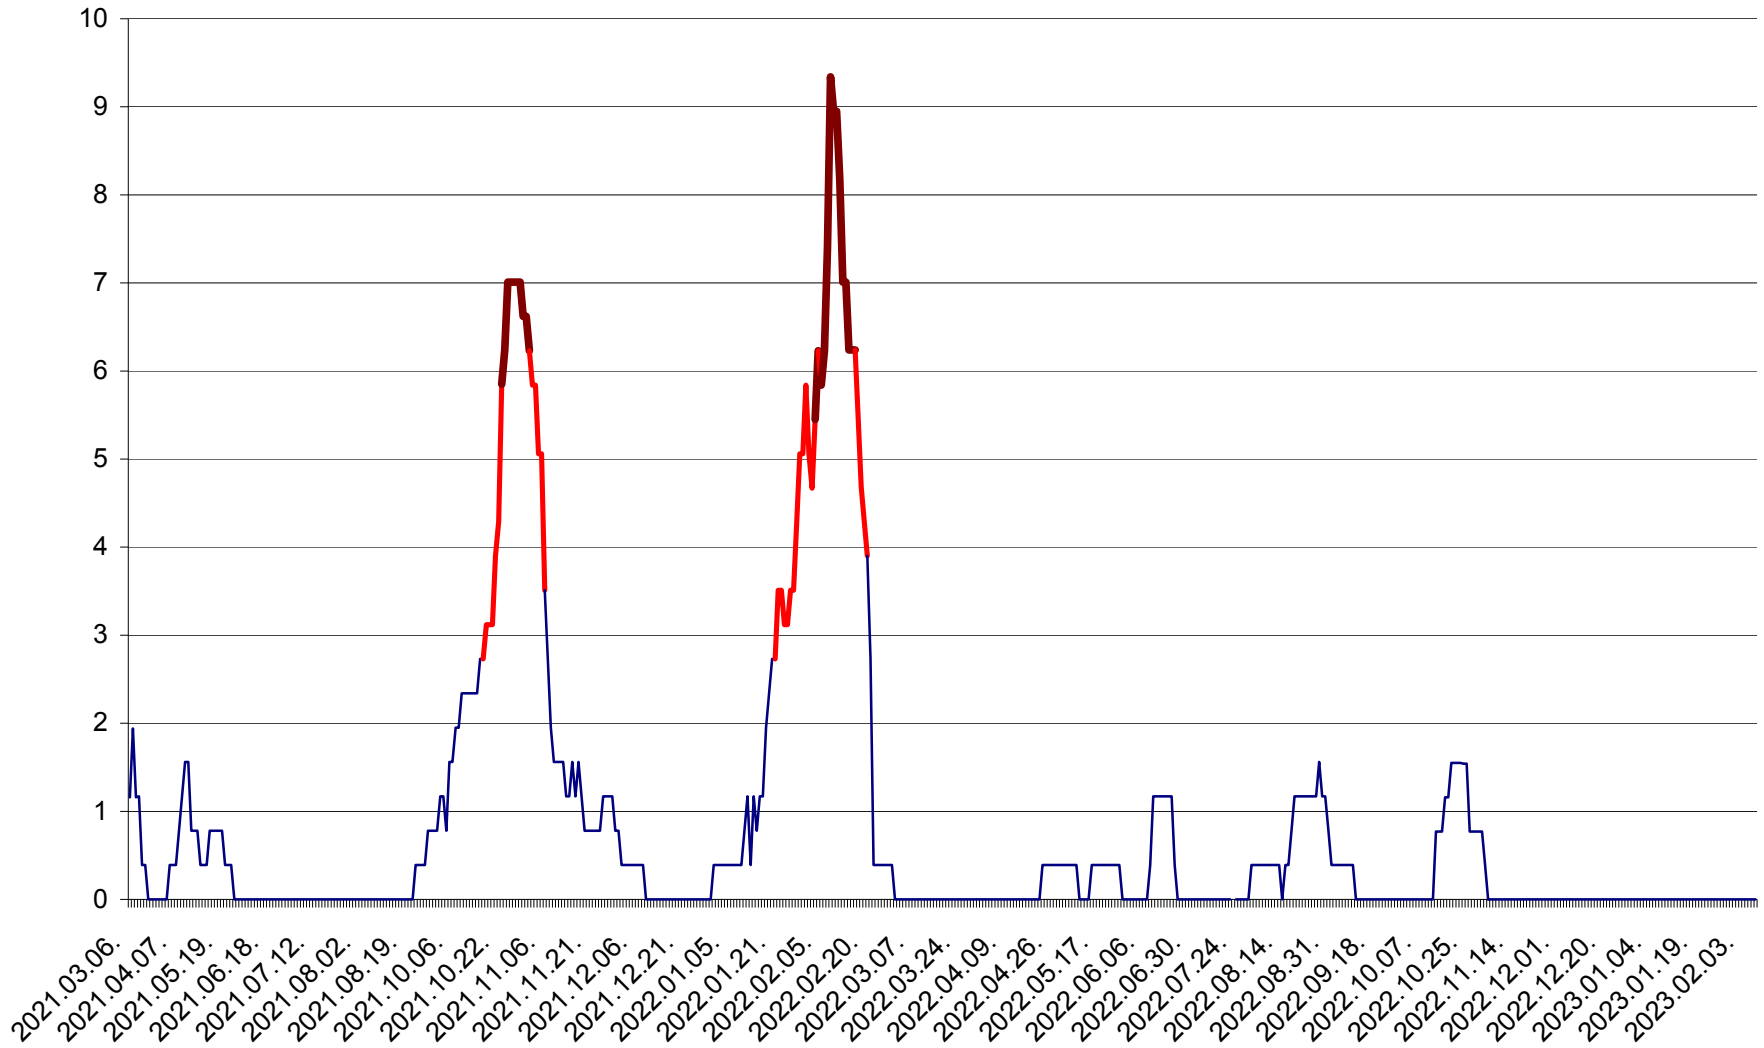

MUNICIPIUL TOPLIȚA - Evolutia incidentei cumulate pe 14 zile la ‰ de locuitori
2021.03.07. - 2023.02.09.