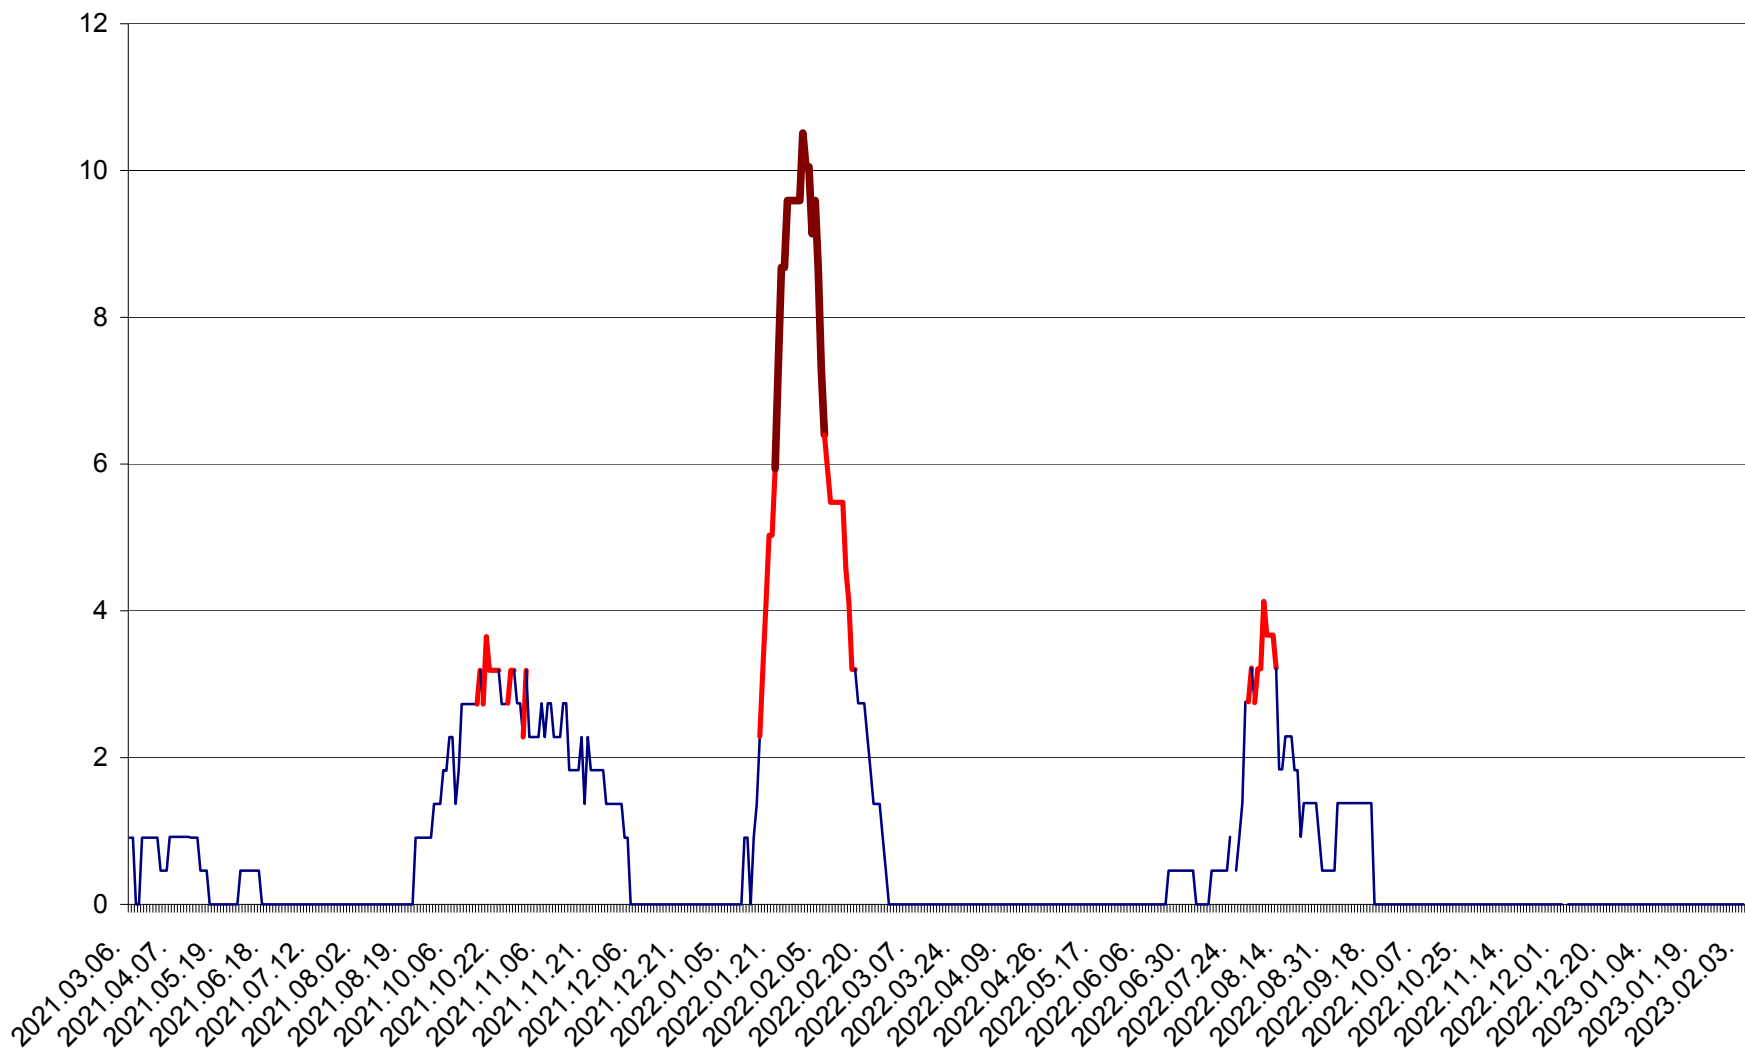

CICEU - Evolutia incidentei cumulate pe 14 zile la ‰ de locuitori
2021.03.07. - 2023.02.09.

CIUCSÂNGEORGIU - Evolutia incidentei cumulate pe 14 zile la ‰ de locuitori
2021.03.07. - 2023.02.09.

CIUMANI - Evolutia incidentei cumulate pe 14 zile la ‰ de locuitori
2021.03.07. - 2023.02.09.

CORBU - Evolutia incidentei cumulate pe 14 zile la ‰ de locuitori
2021.03.07. - 2023.02.09.

CORUND - Evolutia incidentei cumulate pe 14 zile la ‰ de locuitori
2021.03.07. - 2023.02.09.

COZMENI - Evolutia incidentei cumulate pe 14 zile la ‰ de locuitori
2021.03.07. - 2023.02.09.

ORAȘ CRISTURU SECUIESC - Evolutia incidentei cumulate pe 14 zile la ‰ de locuitori
2021.03.07. - 2023.02.09.

DĂNEȘTI - Evolutia incidentei cumulate pe 14 zile la ‰ de locuitori
2021.03.07. - 2023.02.09.

DÂRJIU - Evolutia incidentei cumulate pe 14 zile la ‰ de locuitori
2021.03.07. - 2023.02.09.

DEALU - Evolutia incidentei cumulate pe 14 zile la ‰ de locuitori
2021.03.07. - 2023.02.09.

DITRĂU - Evolutia incidentei cumulate pe 14 zile la ‰ de locuitori
2021.03.07. - 2023.02.09.