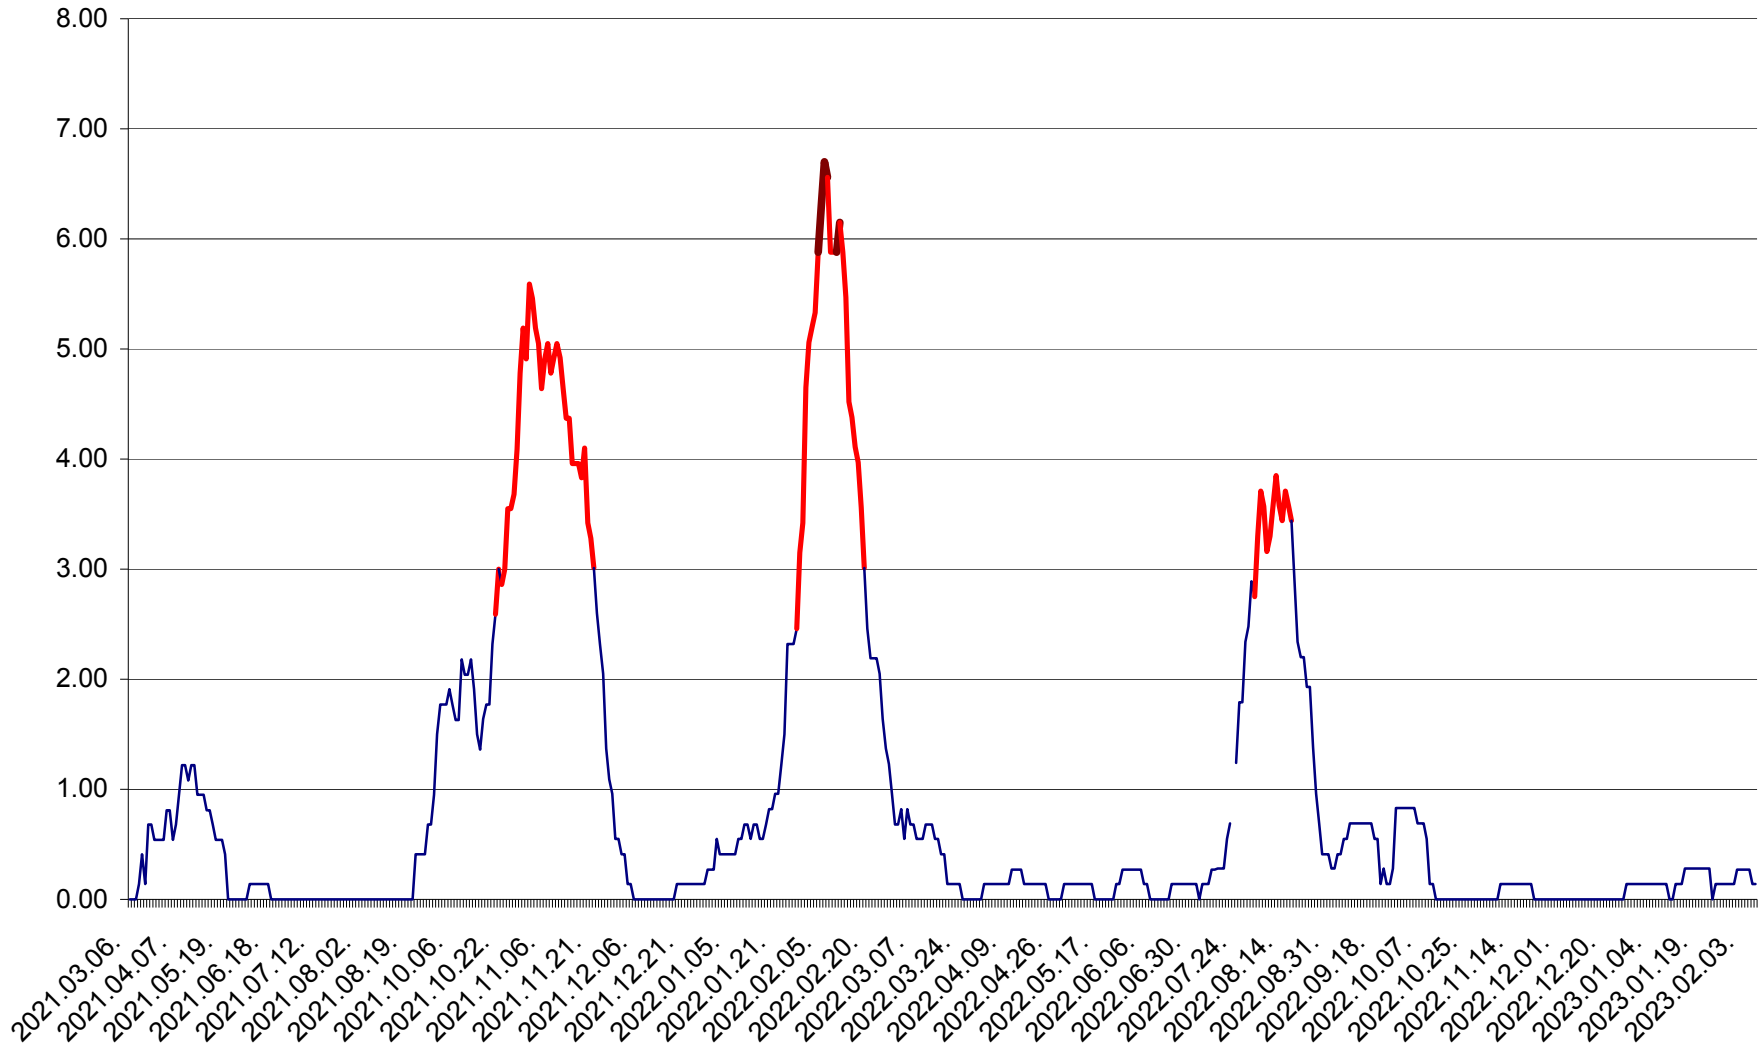

ATID - Evolutia incidentei cumulate pe 14 zile la % de locuitori
2021.03.07. - 2023.02.09.

AVRĂMEȘTI - Evolutia incidentei cumulate pe 14 zile la ‰ de locuitori
2021.03.07. - 2023.02.09.

ORAȘ BĂILE TUȘNAD - Evoluția incidenței cumulate pe 14 zile la ‰ de locuitori
2021.03.07. - 2023.02.09.

ORAȘ BĂLAN - Evoluția incidenței cumulate pe 14 zile la ‰ de locuitori
2021.03.07. - 2023.02.09.

BILBOR - Evolutia incidentei cumulate pe 14 zile la ‰ de locuitori
2021.03.07. - 2023.02.09.

ORAȘ BORSEC - Evolutia incidentei cumulate pe 14 zile la ‰ de locuitori
2021.03.07. - 2023.02.09.

BRĂDEȘTI - Evoluția incidenței cumulate pe 14 zile la ‰ de locuitori
2021.03.07. - 2023.02.09.

CĂPÂLNIȚA - Evoluția incidenței cumulate pe 14 zile la ‰ de locuitori
2021.03.07. - 2023.02.09.

CÂRȚA - Evolutia incidentei cumulate pe 14 zile la ‰ de locuitori
2021.03.07. - 2023.02.09.