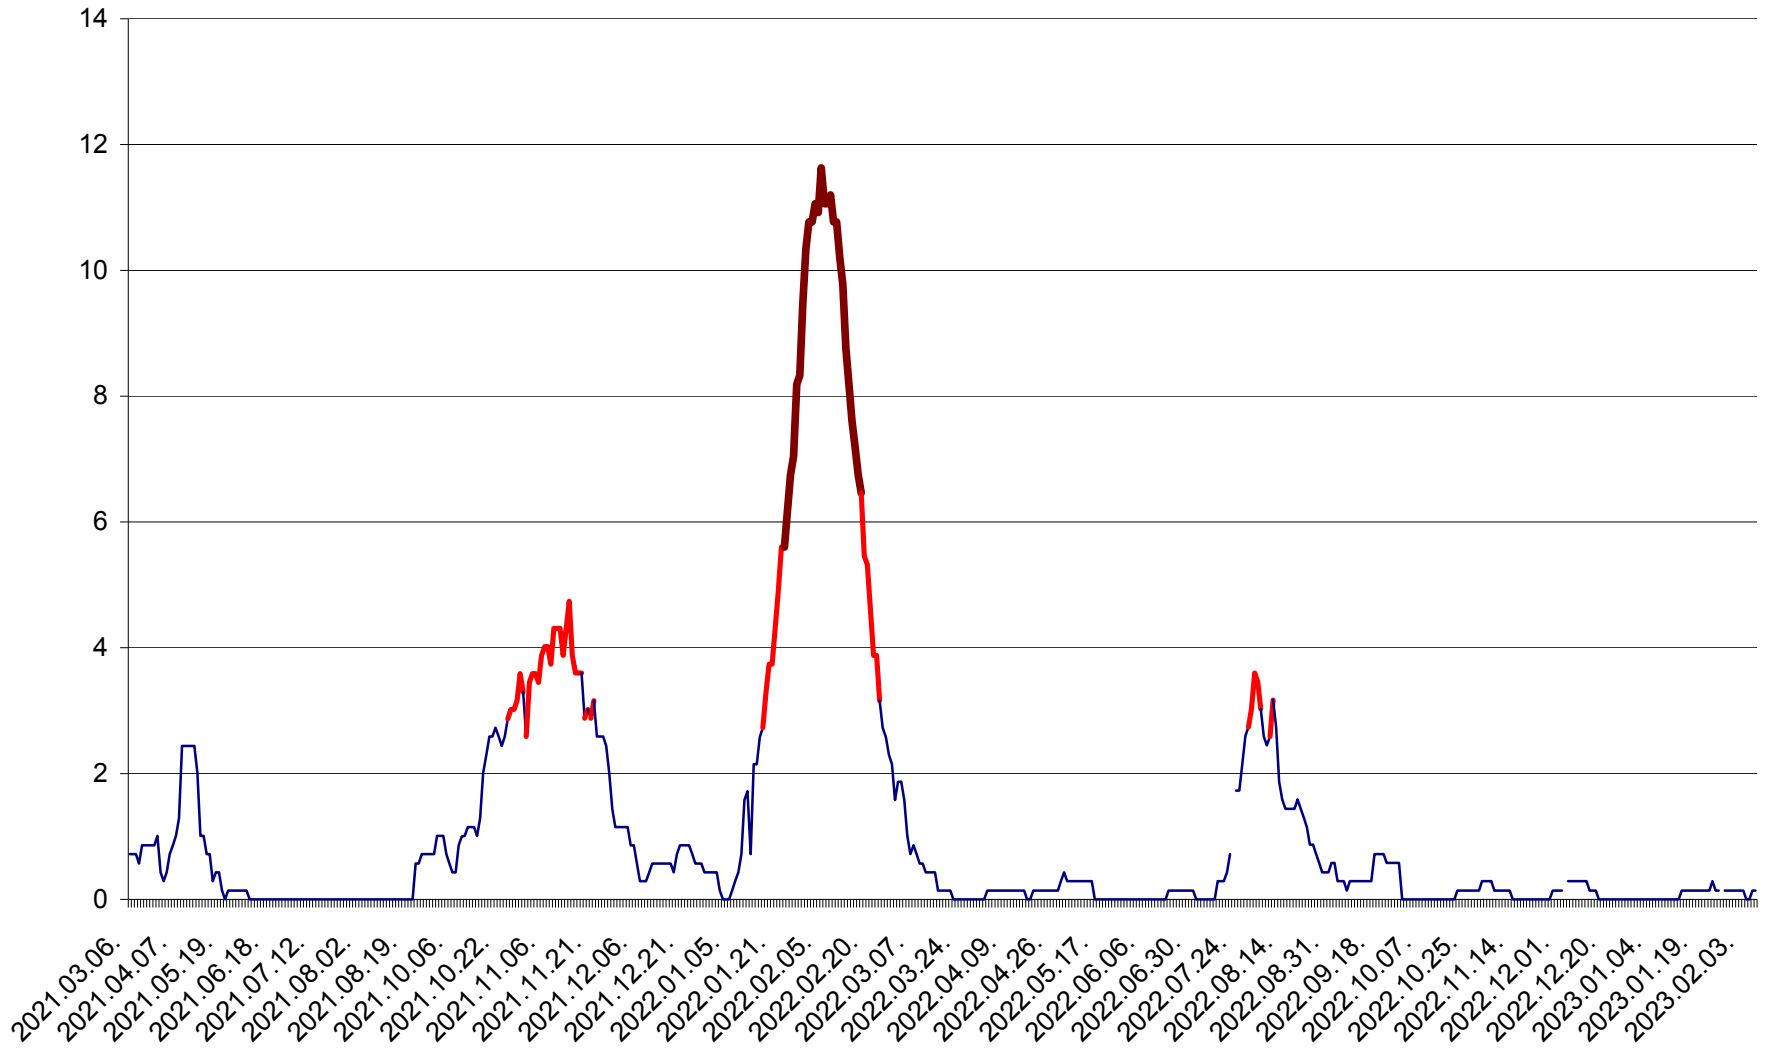

MIHĂILENI - Evolutia incidentei cumulate pe 14 zile la ‰ de locuitori
2021.03.07. - 2023.02.09.

MUGENI - Evolutia incidentei cumulate pe 14 zile la ‰ de locuitori
2021.03.07. - 2023.02.09.

OCLAND - Evolutia incidentei cumulate pe 14 zile la ‰ de locuitori
2021.03.07. - 2023.02.09.

MUNICIPIUL ODORHEIU SECUIESC - Evolutia incidentei cumulate pe 14 zile la ‰ de locuitori
2021.03.07. - 2023.02.09.

PĂULENI-CIUC - Evolutia incidentei cumulate pe 14 zile la ‰ de locuitori
2021.03.07. - 2023.02.09.

PLĂIEȘII DE JOS - Evoluția incidenței cumulate pe 14 zile la ‰ de locuitori
2021.03.07. - 2023.02.09.

PORUMBENI - Evolutia incidentei cumulate pe 14 zile la ‰ de locuitori
2021.03.07. - 2023.02.09.

PRAID - Evolutia incidentei cumulate pe 14 zile la ‰ de locuitori
2021.03.07. - 2023.02.09.