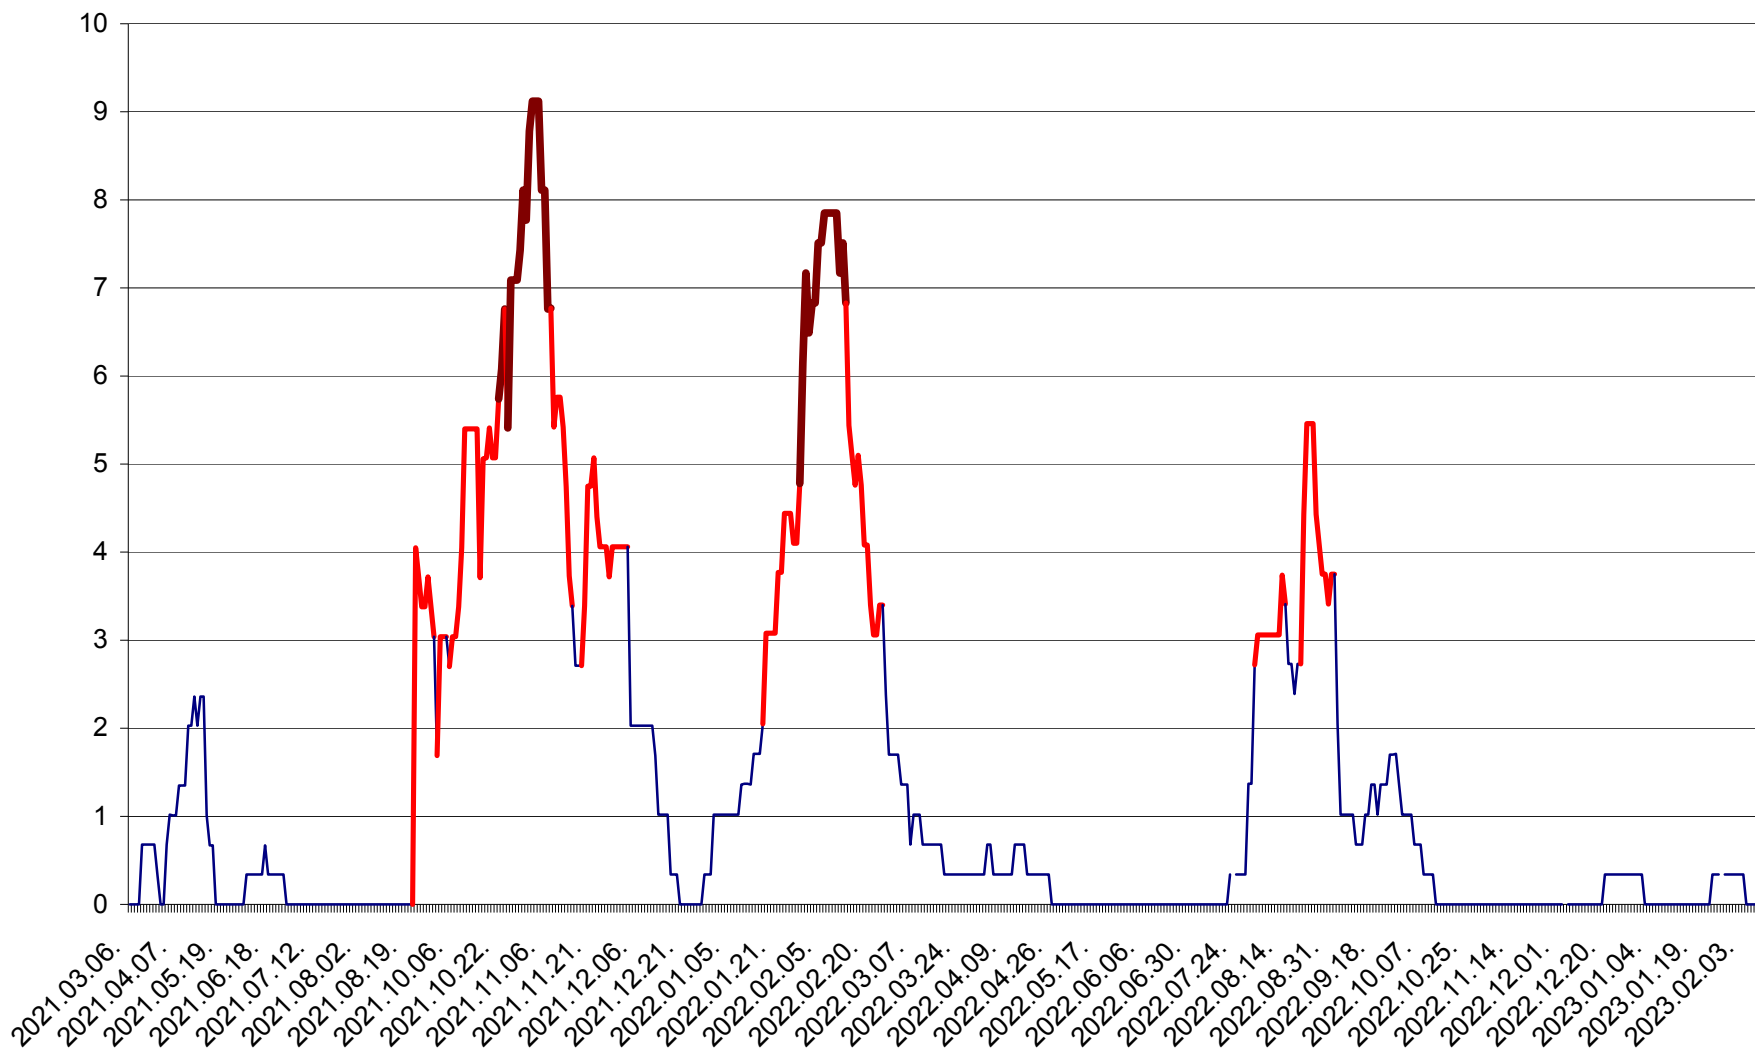

LELICENI - Evolutia incidentei cumulate pe 14 zile la ‰ de locuitori
2021.03.07. - 2023.02.09.

LUETA - Evolutia incidentei cumulate pe 14 zile la ‰ de locuitori
2021.03.07. - 2023.02.09.

LUNCA DE JOS - Evolutia incidentei cumulate pe 14 zile la ‰ de locuitori
2021.03.07. - 2023.02.09.

LUNCA DE SUS - Evolutia incidentei cumulate pe 14 zile la ‰ de locuitori
2021.03.07. - 2023.02.09.

LUPENI - Evolutia incidentei cumulate pe 14 zile la ‰ de locuitori
2021.03.07. - 2023.02.09.

MĂDĂRAȘ - Evolutia incidentei cumulate pe 14 zile la ‰ de locuitori
2021.03.07. - 2023.02.09.

MĂRTINIȘ - Evolutia incidentei cumulate pe 14 zile la ‰ de locuitori
2021.03.07. - 2023.02.09.

MEREȘTI - Evolutia incidentei cumulate pe 14 zile la ‰ de locuitori
2021.03.07. - 2023.02.09.

MUNICIPIUL MIERCUREA-CIUC - Evolutia incidentei cumulate pe 14 zile la ‰ de locuitori
2021.03.07. - 2023.02.09.