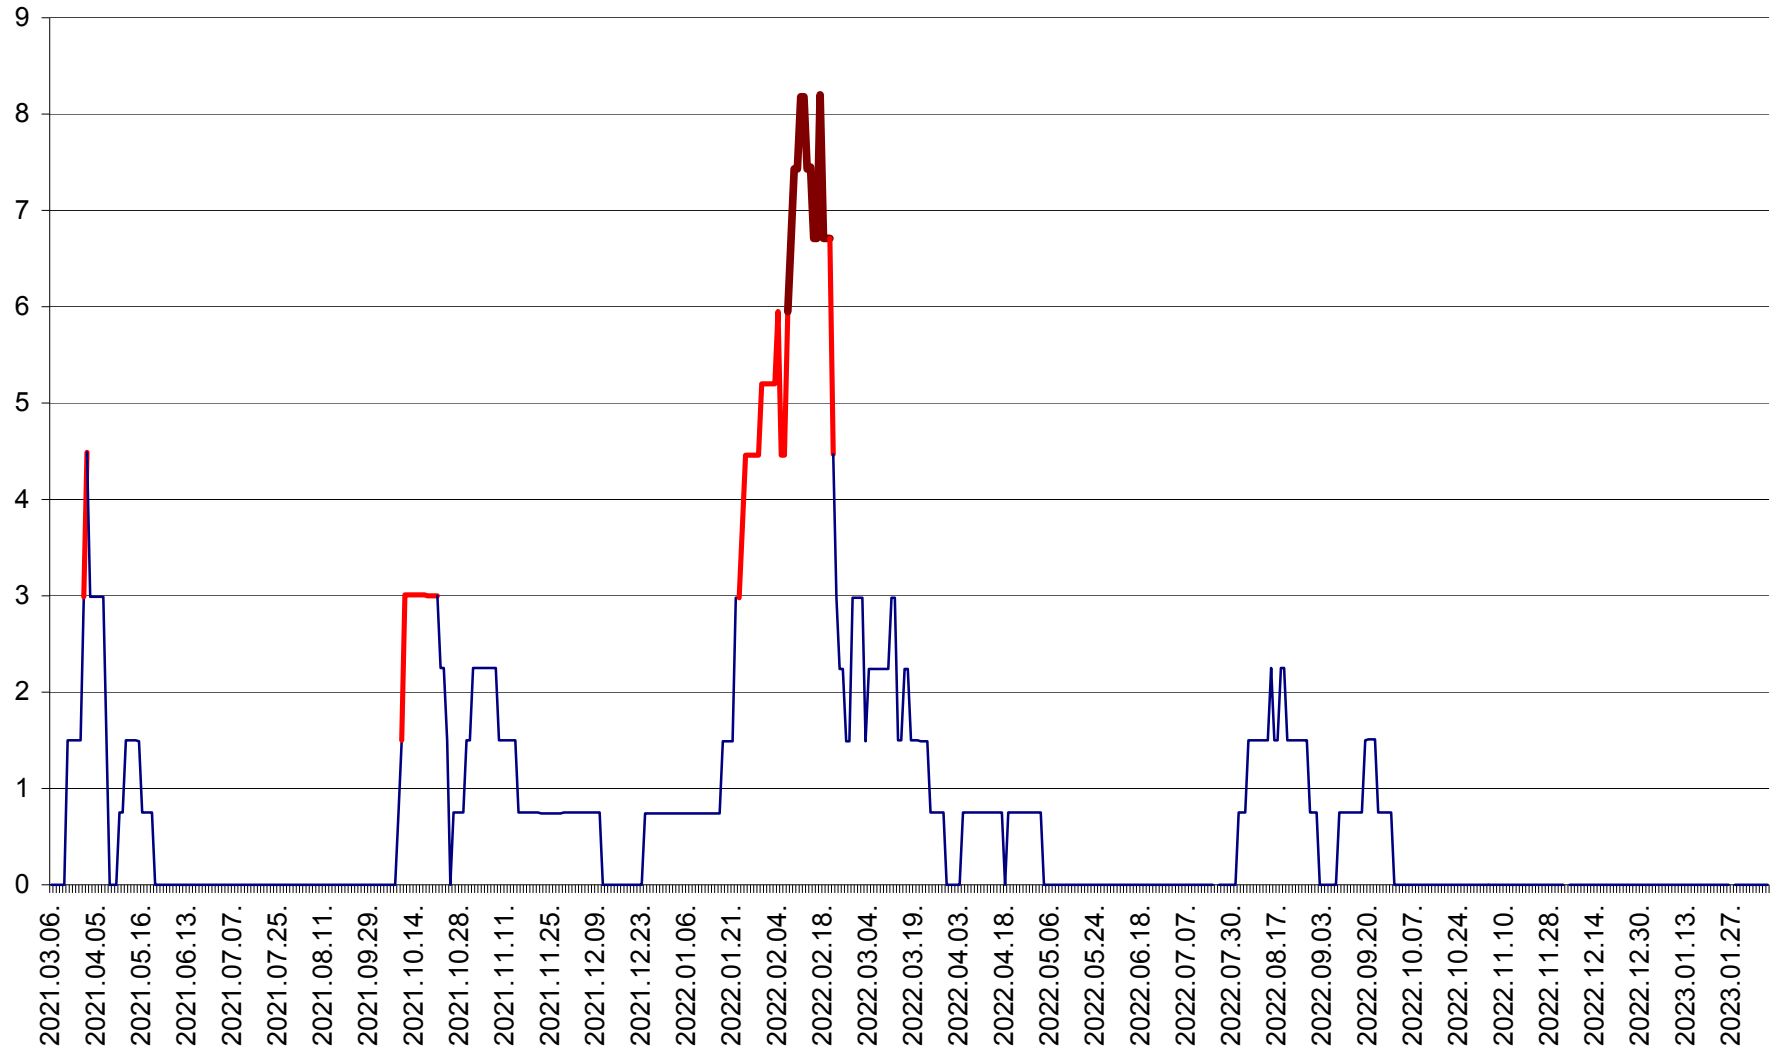

LELICENI - Evolutia incidentei cumulate pe 14 zile la ‰ de locuitori
2021.03.07. - 2023.02.09.

LUETA - Evolutia incidentei cumulate pe 14 zile la ‰ de locuitori
2021.03.07. - 2023.02.09.

LUNCA DE JOS - Evolutia incidentei cumulate pe 14 zile la ‰ de locuitori
2021.03.07. - 2023.02.09.

LUNCA DE SUS - Evolutia incidentei cumulate pe 14 zile la ‰ de locuitori
2021.03.07. - 2023.02.09.

LUPENI - Evolutia incidentei cumulate pe 14 zile la ‰ de locuitori
2021.03.07. - 2023.02.09.

MĂDĂRAȘ - Evolutia incidentei cumulate pe 14 zile la ‰ de locuitori
2021.03.07. - 2023.02.09.

MĂRTINIȘ - Evolutia incidentei cumulate pe 14 zile la ‰ de locuitori
2021.03.07. - 2023.02.09.

MEREȘTI - Evolutia incidentei cumulate pe 14 zile la ‰ de locuitori
2021.03.07. - 2023.02.09.

MUNICIPIUL MIERCUREA-CIUC - Evolutia incidentei cumulate pe 14 zile la ‰ de locuitori
2021.03.07. - 2023.02.09.