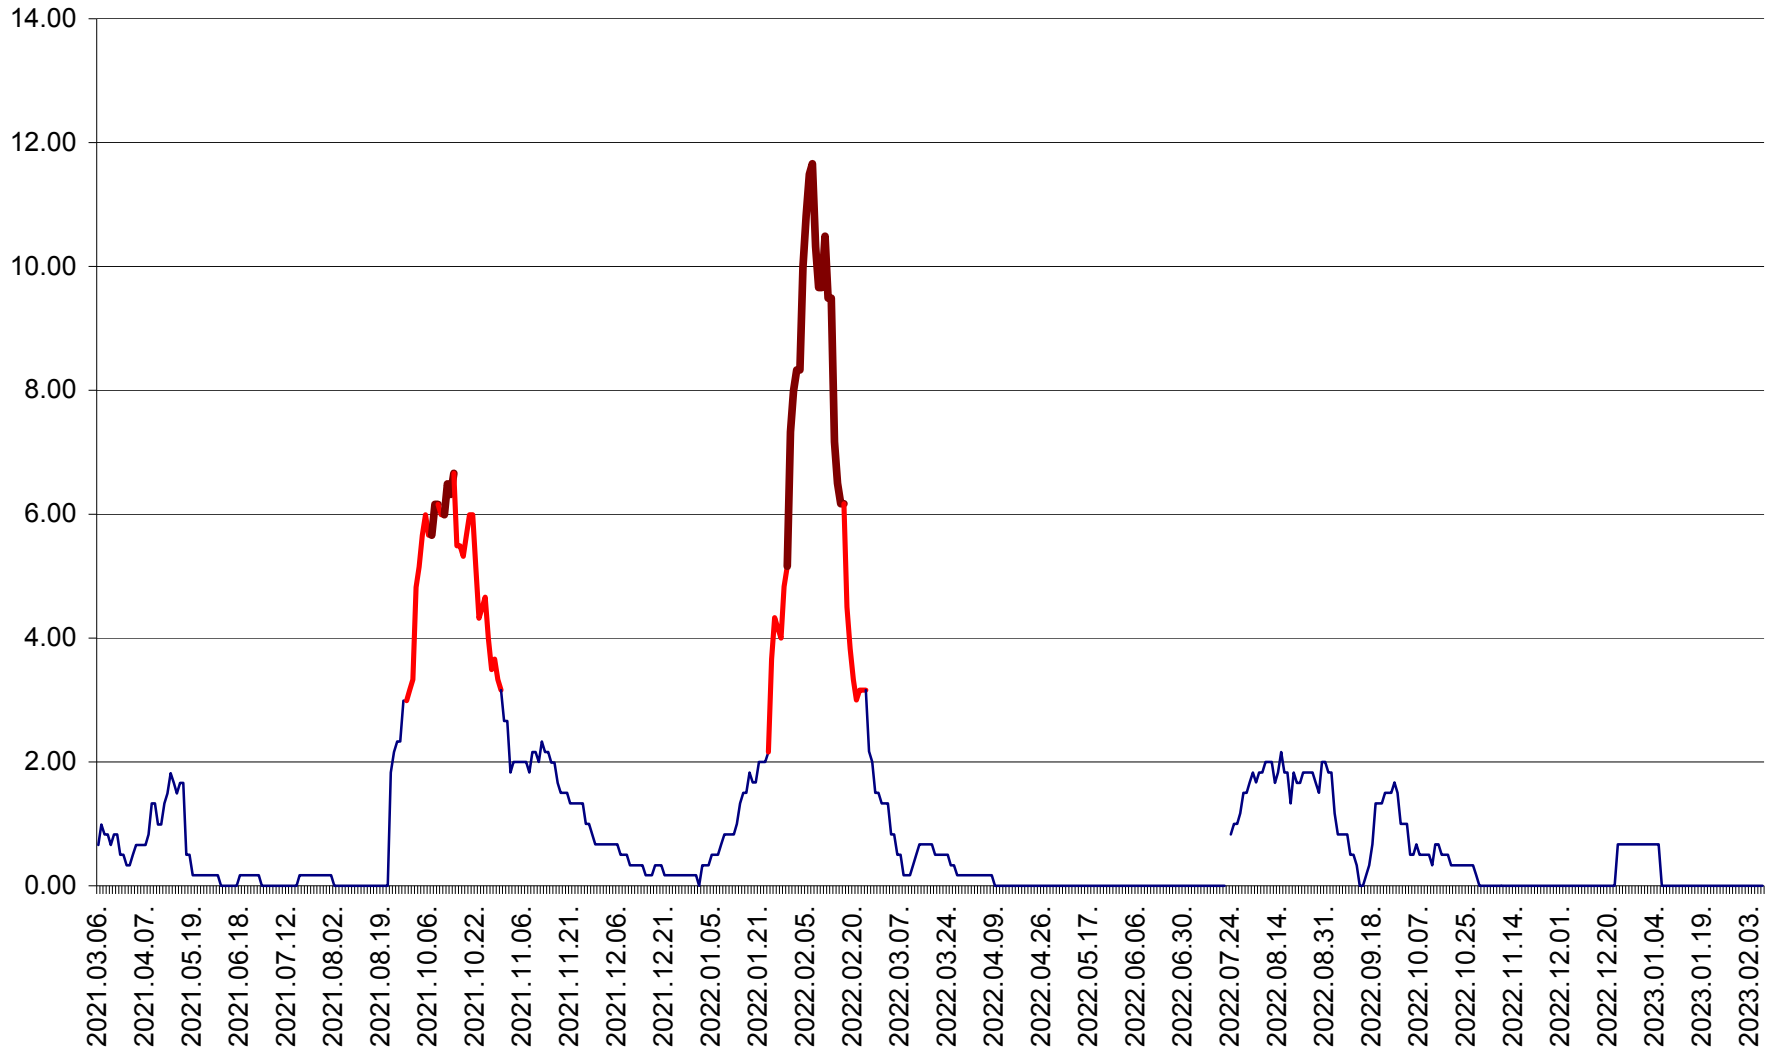

TUȘNAD - Evolutia incidentei cumulate pe 14 zile la ‰ de locuitori
2021.03.07. - 2023.02.09.

ULIEȘ - Evoluția incidentei cumulate pe 14 zile la ‰ de locuitori
2021.03.07. - 2023.02.09.

VĂRȘAG - Evolutia incidentei cumulate pe 14 zile la ‰ de locuitori
2021.03.07. - 2023.02.09.

ORAȘ VLĂHIȚA - Evolutia incidentei cumulate pe 14 zile la ‰ de locuitori
2021.03.07. - 2023.02.09.

VOȘLĂBENI - Evolutia incidentei cumulate pe 14 zile la ‰ de locuitori
2021.03.07. - 2023.02.09.

ZETEA - Evolutia incidentei cumulate pe 14 zile la ‰ de locuitori
2021.03.07. - 2023.02.09.