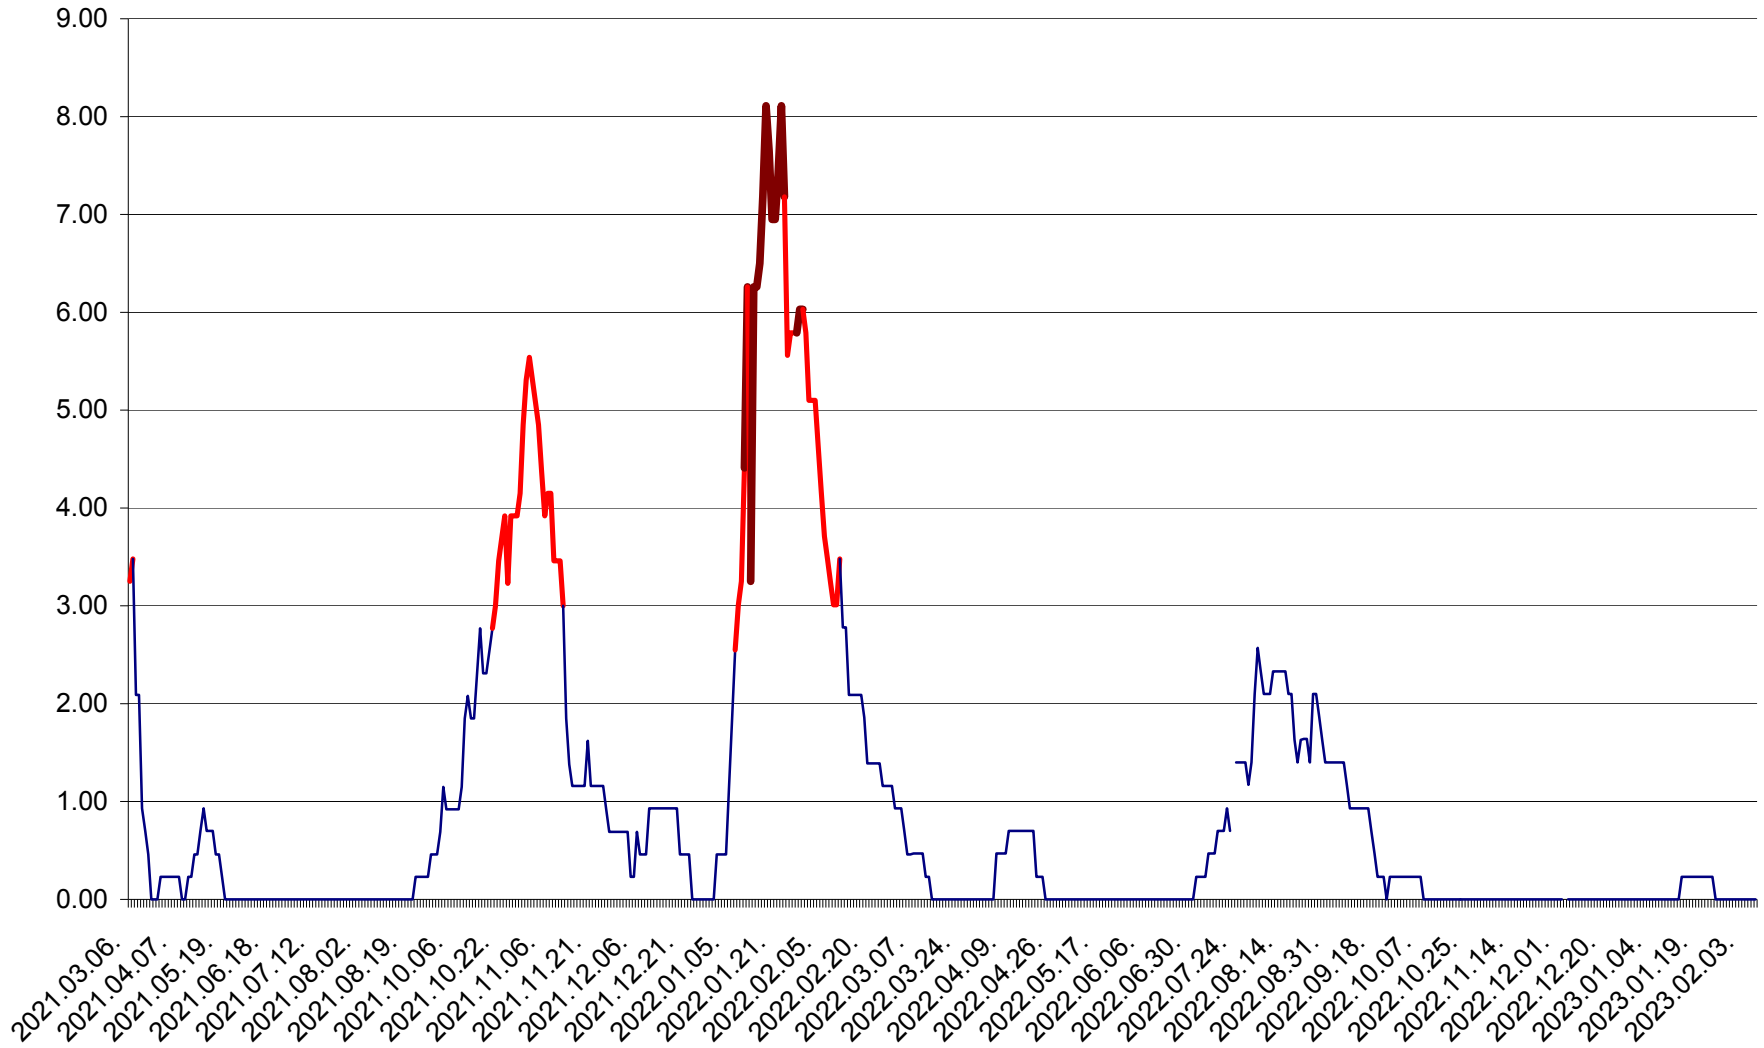

ORAȘ BĂLAN - Evoluția incidenței cumulate pe 14 zile la ‰ de locuitori
2021.03.07. - 2023.02.09.

BILBOR - Evolutia incidentei cumulate pe 14 zile la ‰ de locuitori
2021.03.07. - 2023.02.09.

ORAȘ BORSEC - Evolutia incidentei cumulate pe 14 zile la ‰ de locuitori
2021.03.07. - 2023.02.09.

BRĂDEȘTI - Evoluția incidenței cumulate pe 14 zile la ‰ de locuitori
2021.03.07. - 2023.02.09.

CĂPÂLNIȚA - Evoluția incidenței cumulate pe 14 zile la ‰ de locuitori
2021.03.07. - 2023.02.09.

CÂRȚA - Evolutia incidentei cumulate pe 14 zile la ‰ de locuitori
2021.03.07. - 2023.02.09.

CICEU - Evolutia incidentei cumulate pe 14 zile la ‰ de locuitori
2021.03.07. - 2023.02.09.

CIUCSÂNGEORGIU - Evolutia incidentei cumulate pe 14 zile la ‰ de locuitori
2021.03.07. - 2023.02.09.

CIUMANI - Evolutia incidentei cumulate pe 14 zile la ‰ de locuitori
2021.03.07. - 2023.02.09.

CORBU - Evolutia incidentei cumulate pe 14 zile la ‰ de locuitori
2021.03.07. - 2023.02.09.

CORUND - Evolutia incidentei cumulate pe 14 zile la ‰ de locuitori
2021.03.07. - 2023.02.09.

COZMENI - Evolutia incidentei cumulate pe 14 zile la ‰ de locuitori
2021.03.07. - 2023.02.09.