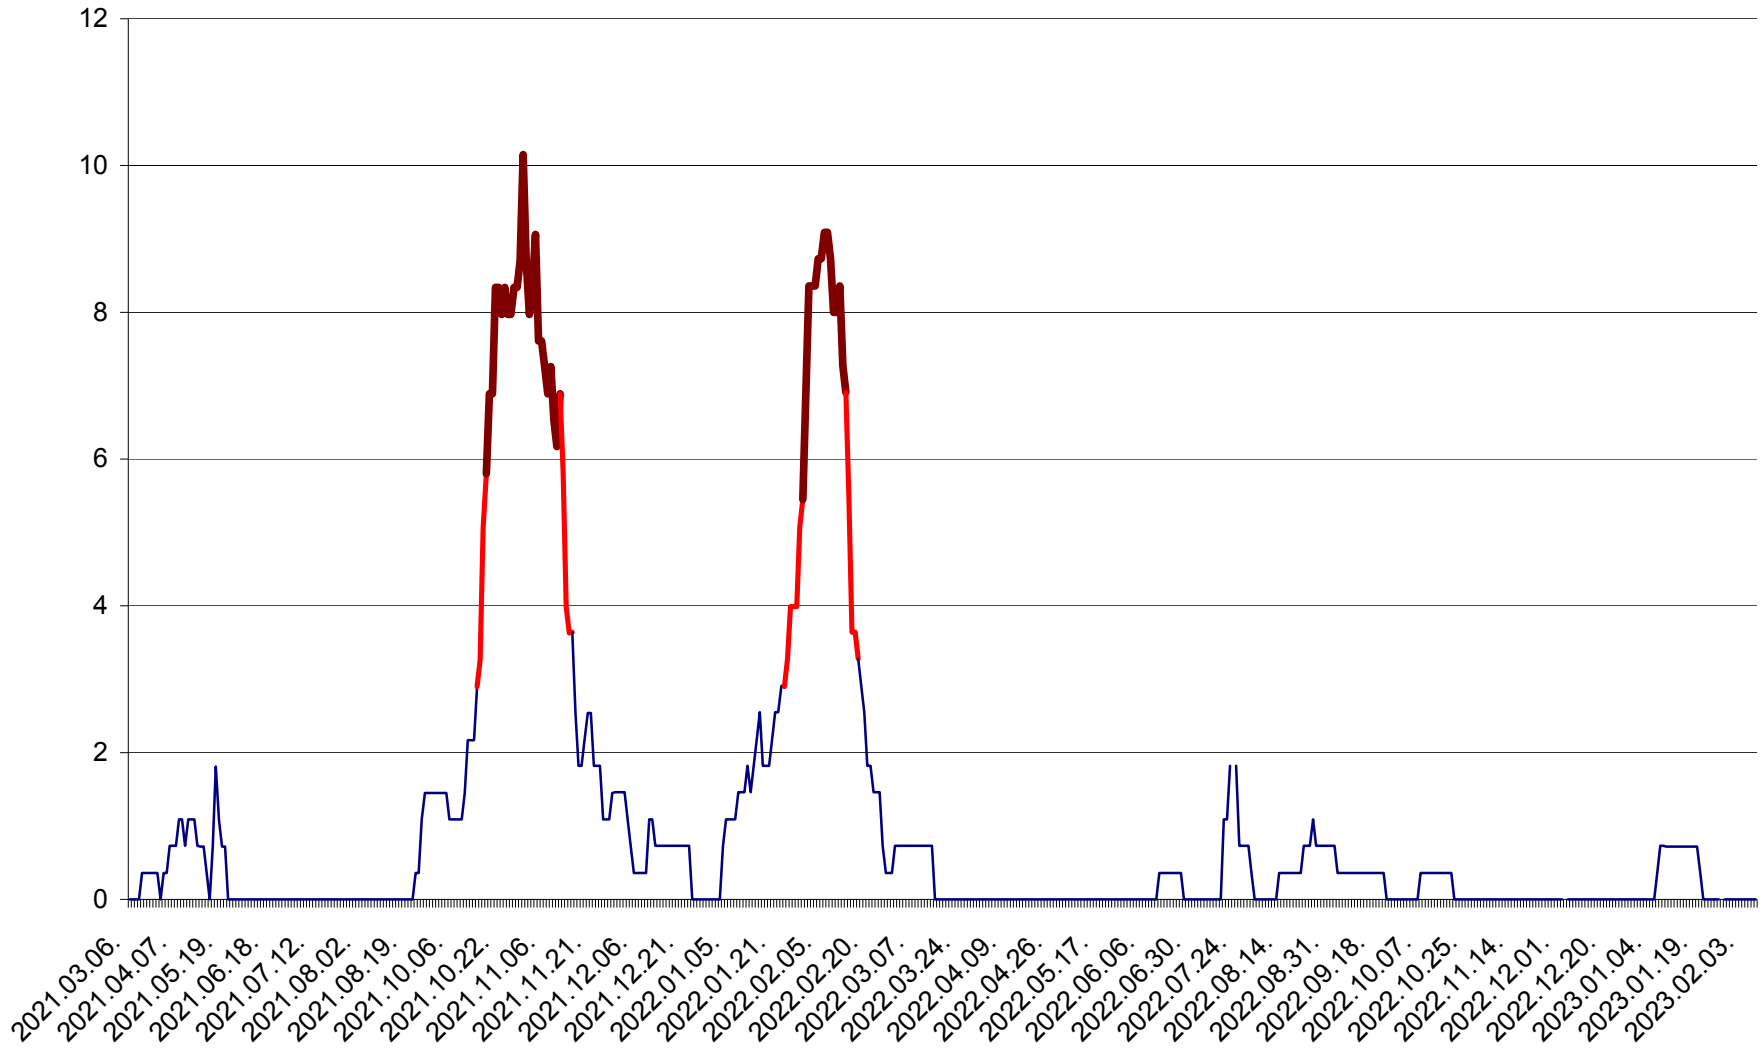

LELICENI - Evolutia incidentei cumulate pe 14 zile la ‰ de locuitori
2021.03.07. - 2023.02.09.

LUETA - Evolutia incidentei cumulate pe 14 zile la ‰ de locuitori
2021.03.07. - 2023.02.09.

LUNCA DE JOS - Evolutia incidentei cumulate pe 14 zile la ‰ de locuitori
2021.03.07. - 2023.02.09.

LUNCA DE SUS - Evolutia incidentei cumulate pe 14 zile la ‰ de locuitori
2021.03.07. - 2023.02.09.

LUPENI - Evolutia incidentei cumulate pe 14 zile la ‰ de locuitori
2021.03.07. - 2023.02.09.

MĂDĂRAȘ - Evolutia incidentei cumulate pe 14 zile la ‰ de locuitori
2021.03.07. - 2023.02.09.

MĂRTINIȘ - Evolutia incidentei cumulate pe 14 zile la ‰ de locuitori
2021.03.07. - 2023.02.09.

MEREȘTI - Evolutia incidentei cumulate pe 14 zile la ‰ de locuitori
2021.03.07. - 2023.02.09.

MUNICIPIUL MIERCUREA-CIUC - Evolutia incidentei cumulate pe 14 zile la ‰ de locuitori
2021.03.07. - 2023.02.09.

MIHĂILENI - Evolutia incidentei cumulate pe 14 zile la ‰ de locuitori
2021.03.07. - 2023.02.09.

MUGENI - Evolutia incidentei cumulate pe 14 zile la ‰ de locuitori
2021.03.07. - 2023.02.09.

OCLAND - Evolutia incidentei cumulate pe 14 zile la ‰ de locuitori
2021.03.07. - 2023.02.09.