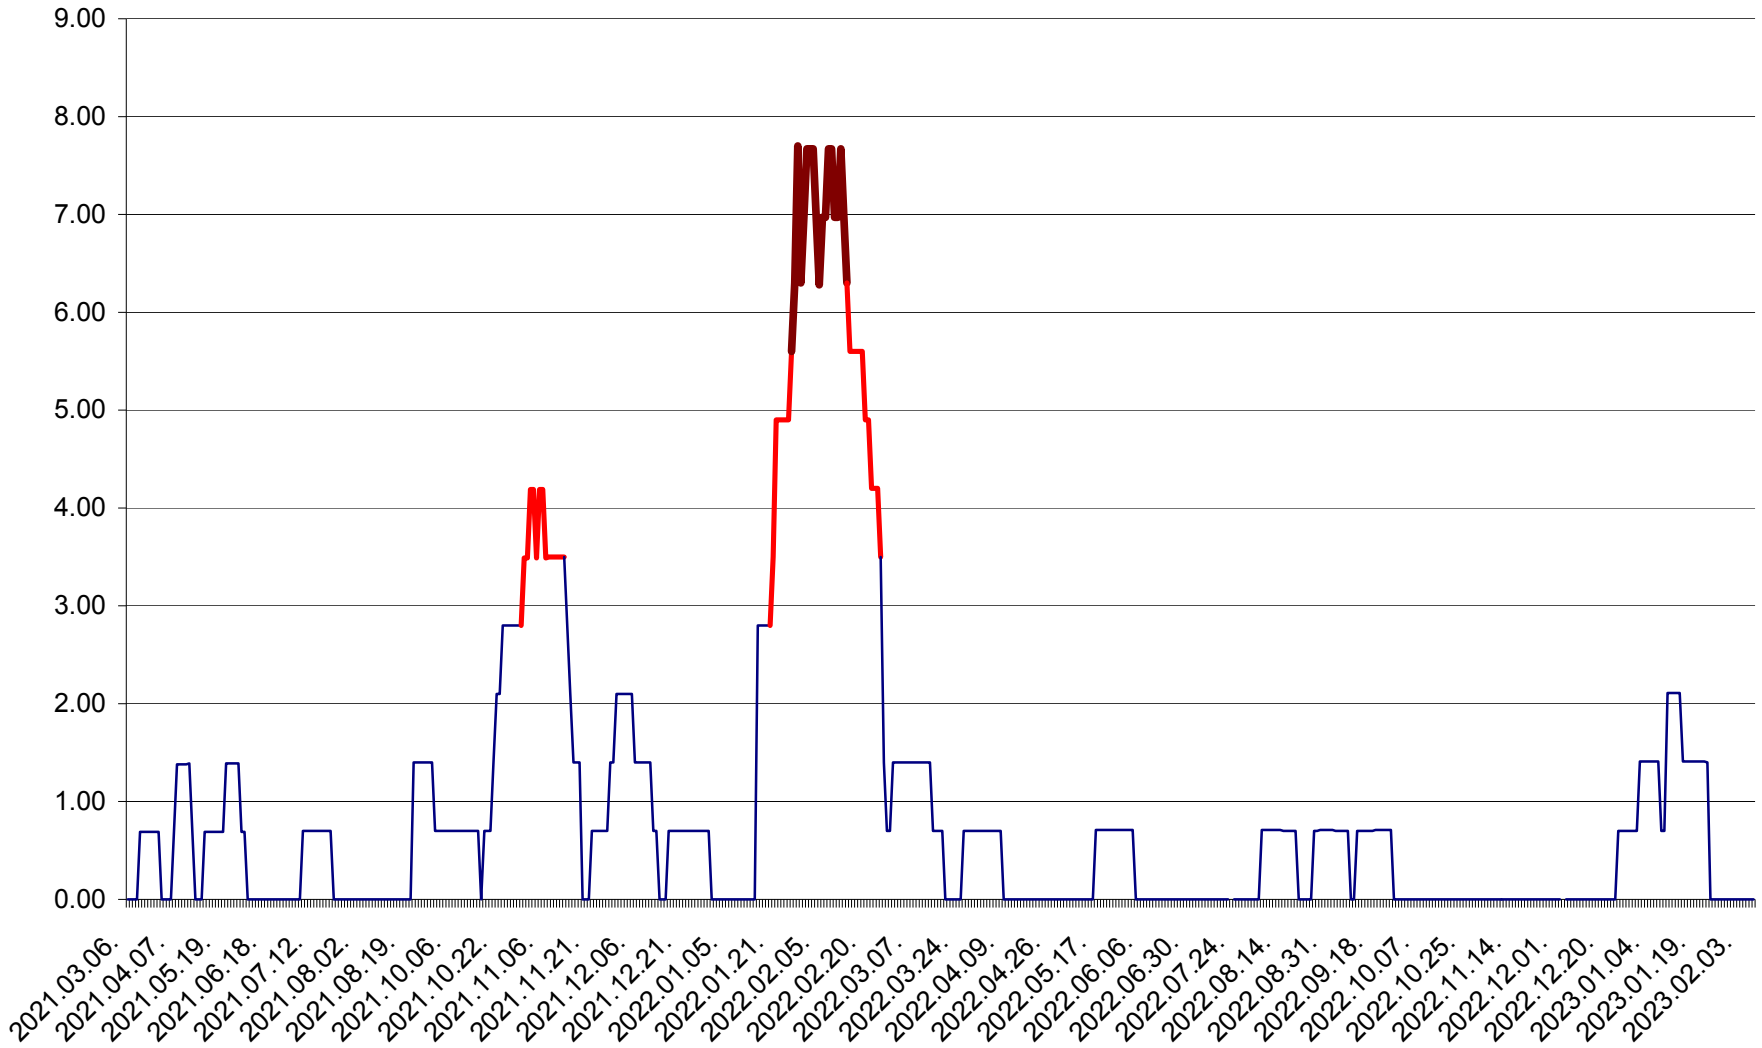

ORAȘ BĂLAN - Evoluția incidenței cumulate pe 14 zile la ‰ de locuitori
2021.03.07. - 2023.02.09.

BILBOR - Evolutia incidentei cumulate pe 14 zile la ‰ de locuitori
2021.03.07. - 2023.02.09.

ORAȘ BORSEC - Evolutia incidentei cumulate pe 14 zile la ‰ de locuitori
2021.03.07. - 2023.02.09.

BRĂDEȘTI - Evoluția incidenței cumulate pe 14 zile la ‰ de locuitori
2021.03.07. - 2023.02.09.

CĂPÂLNIȚA - Evoluția incidenței cumulate pe 14 zile la ‰ de locuitori
2021.03.07. - 2023.02.09.

CÂRȚA - Evolutia incidentei cumulate pe 14 zile la ‰ de locuitori
2021.03.07. - 2023.02.09.

CICEU - Evolutia incidentei cumulate pe 14 zile la ‰ de locuitori
2021.03.07. - 2023.02.09.

CIUCSÂNGEORGIU - Evolutia incidentei cumulate pe 14 zile la ‰ de locuitori
2021.03.07. - 2023.02.09.

CIUMANI - Evolutia incidentei cumulate pe 14 zile la ‰ de locuitori
2021.03.07. - 2023.02.09.

CORBU - Evolutia incidentei cumulate pe 14 zile la ‰ de locuitori
2021.03.07. - 2023.02.09.

CORUND - Evolutia incidentei cumulate pe 14 zile la ‰ de locuitori
2021.03.07. - 2023.02.09.

COZMENI - Evolutia incidentei cumulate pe 14 zile la ‰ de locuitori
2021.03.07. - 2023.02.09.