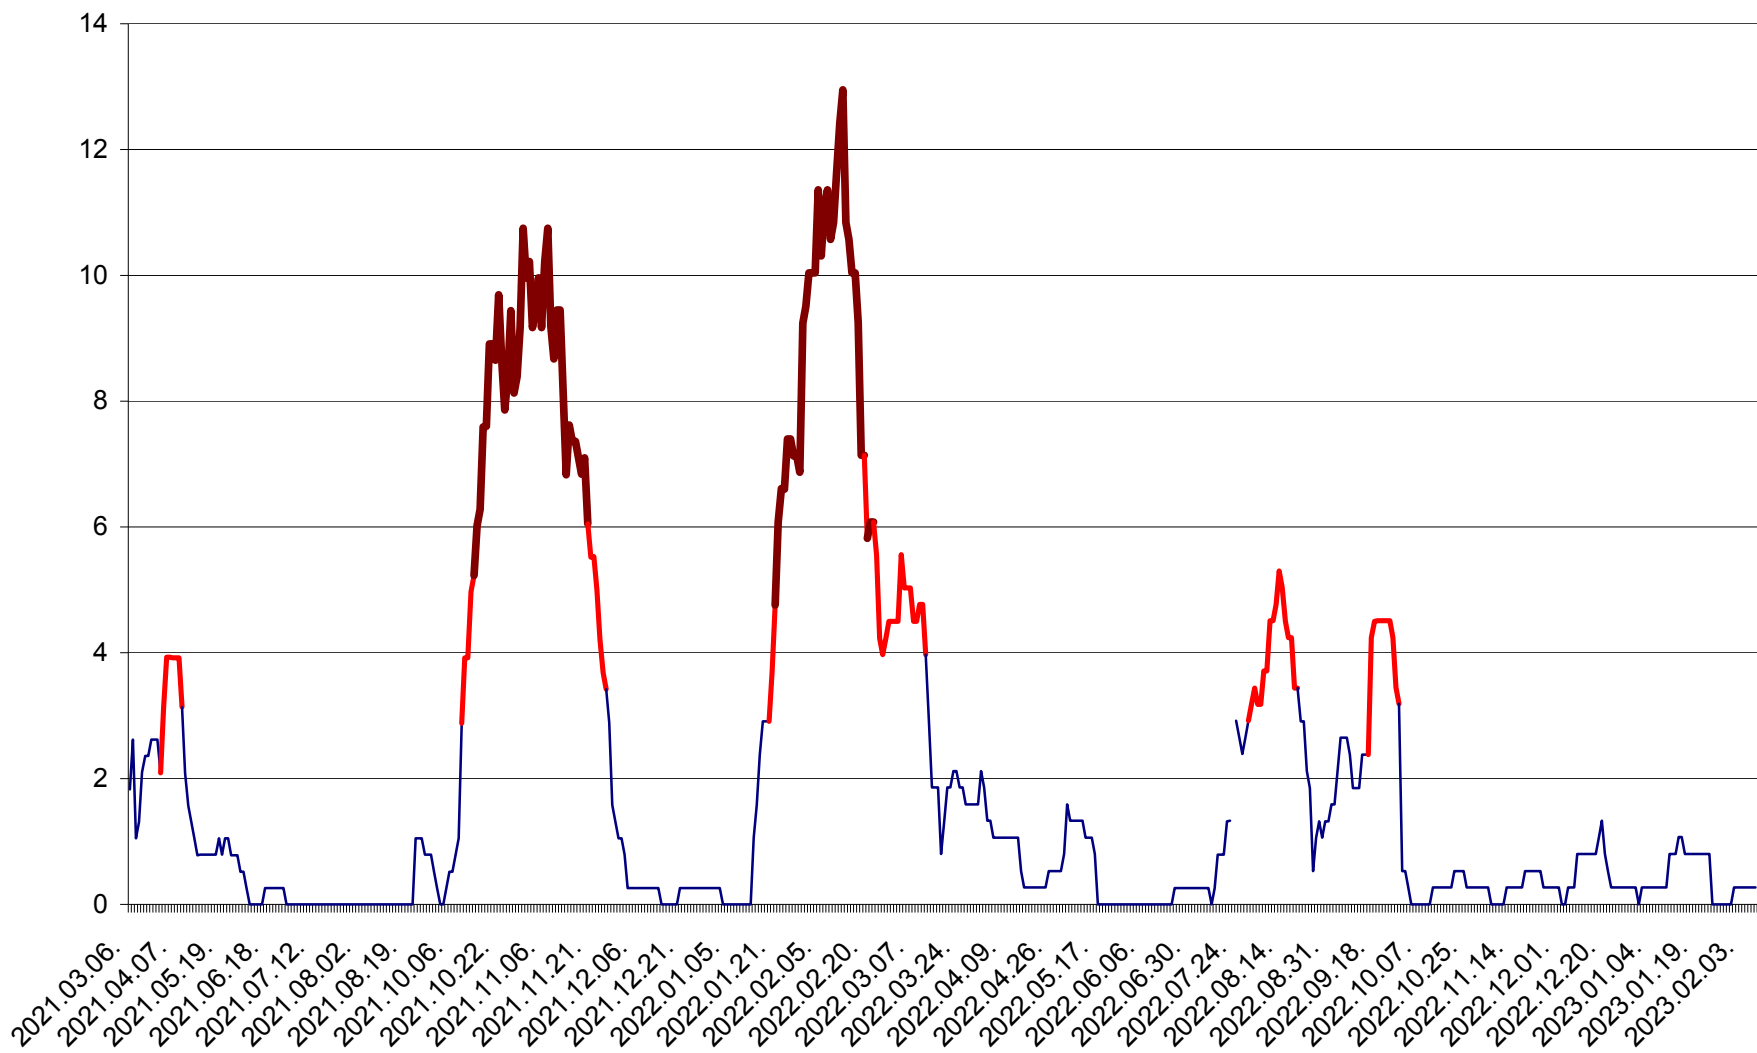

RACU - Evolutia incidentei cumulate pe 14 zile la ‰ de locuitori
2021.03.07. - 2023.02.09.

REMETEA - Evolutia incidentei cumulate pe 14 zile la ‰ de locuitori
2021.03.07. - 2023.02.09.

SĂCEL - Evolutia incidentei cumulate pe 14 zile la ‰ de locuitori
2021.03.07. - 2023.02.09.

SÂNCRĂIENI - Evolutia incidentei cumulate pe 14 zile la ‰ de locuitori
2021.03.07. - 2023.02.09.

SÂNDOMINIC - Evolutia incidentei cumulate pe 14 zile la ‰ de locuitori
2021.03.07. - 2023.02.09.

SÂNMARTIN - Evolutia incidentei cumulate pe 14 zile la ‰ de locuitori
2021.03.07. - 2023.02.09.

SÂNSIMION - Evolutia incidentei cumulate pe 14 zile la ‰ de locuitori
2021.03.07. - 2023.02.09.

SÂNTIMBRU - Evolutia incidentei cumulate pe 14 zile la ‰ de locuitori
2021.03.07. - 2023.02.09.

SĂRMAȘ - Evolutia incidentei cumulate pe 14 zile la ‰ de locuitori
2021.03.07. - 2023.02.09.