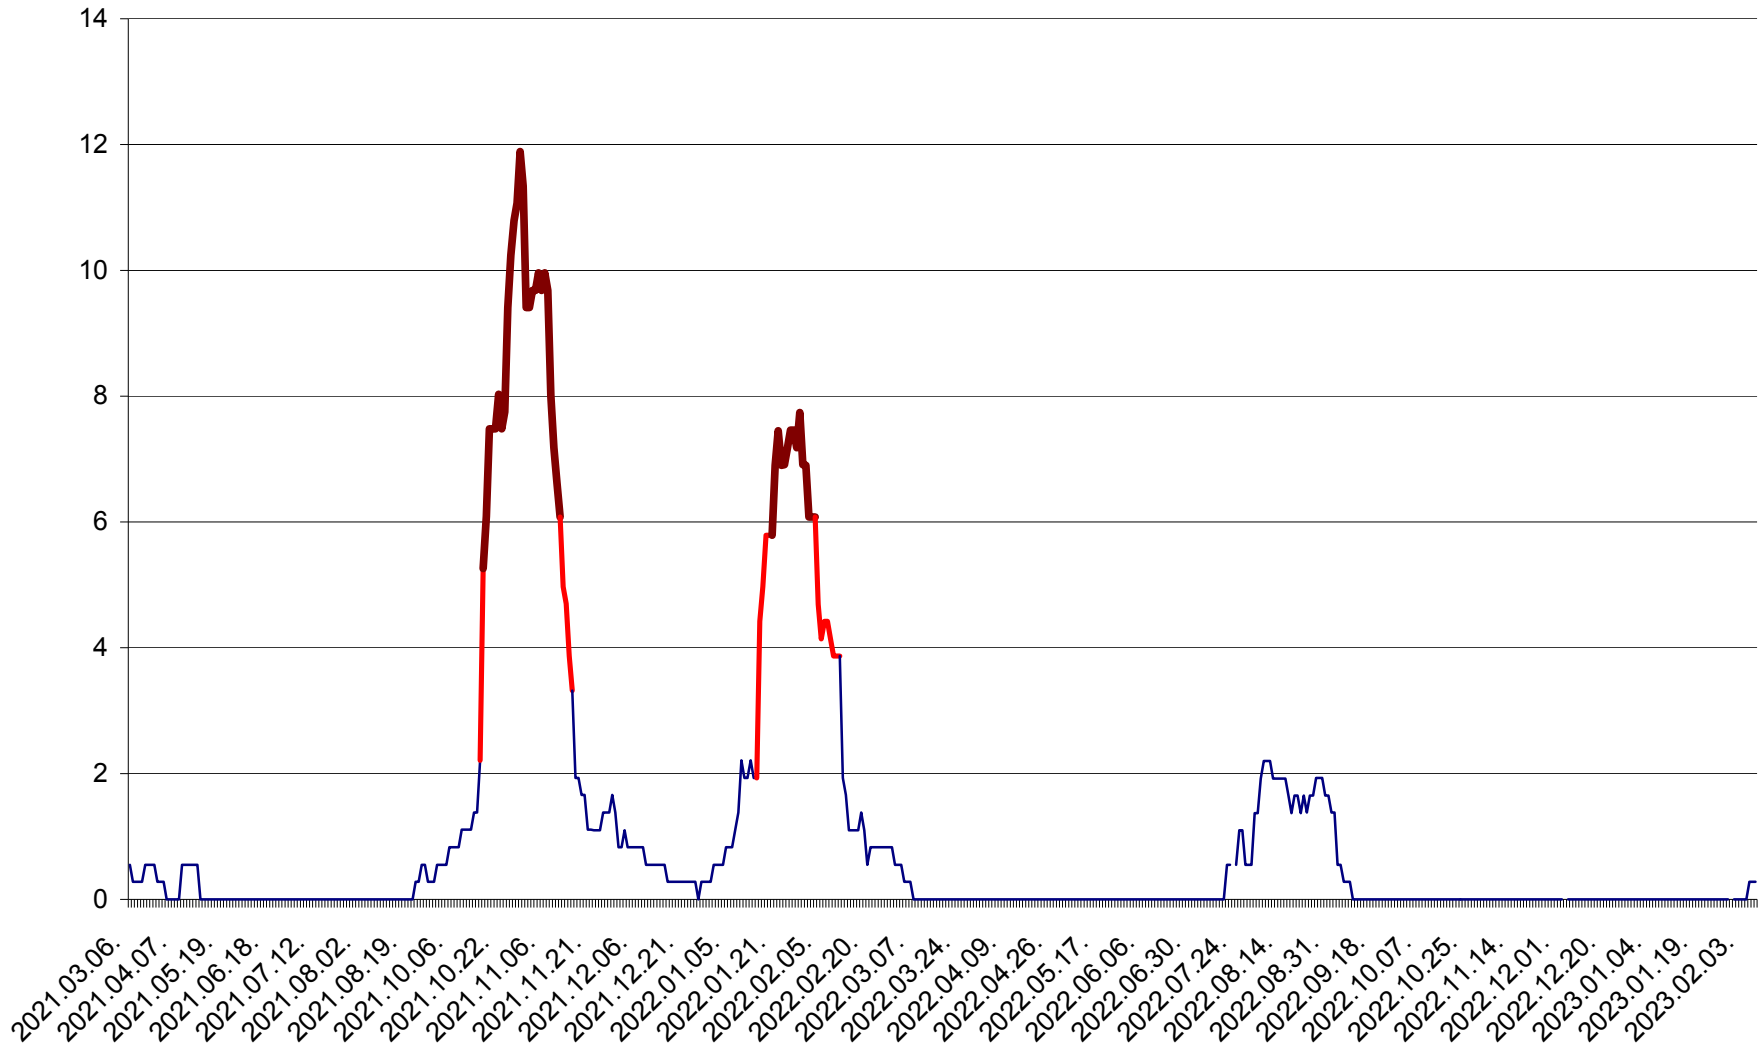

DÂRJIU - Evolutia incidentei cumulate pe 14 zile la ‰ de locuitori
2021.03.07. - 2023.02.09.

DEALU - Evolutia incidentei cumulate pe 14 zile la ‰ de locuitori
2021.03.07. - 2023.02.09.

DITRĂU - Evolutia incidentei cumulate pe 14 zile la ‰ de locuitori
2021.03.07. - 2023.02.09.

FELICENI - Evolutia incidentei cumulate pe 14 zile la ‰ de locuitori
2021.03.07. - 2023.02.09.

FRUMOASA - Evolutia incidentei cumulate pe 14 zile la ‰ de locuitori
2021.03.07. - 2023.02.09.

GĂLĂUȚAȘ - Evolutia incidentei cumulate pe 14 zile la ‰ de locuitori
2021.03.07. - 2023.02.09.

MUNICIPIUL GHEORGHENI - Evolutia incidentei cumulate pe 14 zile la % de locuitori
2021.03.07. - 2023.02.09.

JOSENI - Evolutia incidentei cumulate pe 14 zile la ‰ de locuitori
2021.03.07. - 2023.02.09.

LĂZAREA - Evolutia incidentei cumulate pe 14 zile la % de locuitori
2021.03.07. - 2023.02.09.

LELICENI - Evolutia incidentei cumulate pe 14 zile la ‰ de locuitori
2021.03.07. - 2023.02.09.

LUETA - Evolutia incidentei cumulate pe 14 zile la ‰ de locuitori
2021.03.07. - 2023.02.09.

LUNCA DE JOS - Evolutia incidentei cumulate pe 14 zile la ‰ de locuitori
2021.03.07. - 2023.02.09.