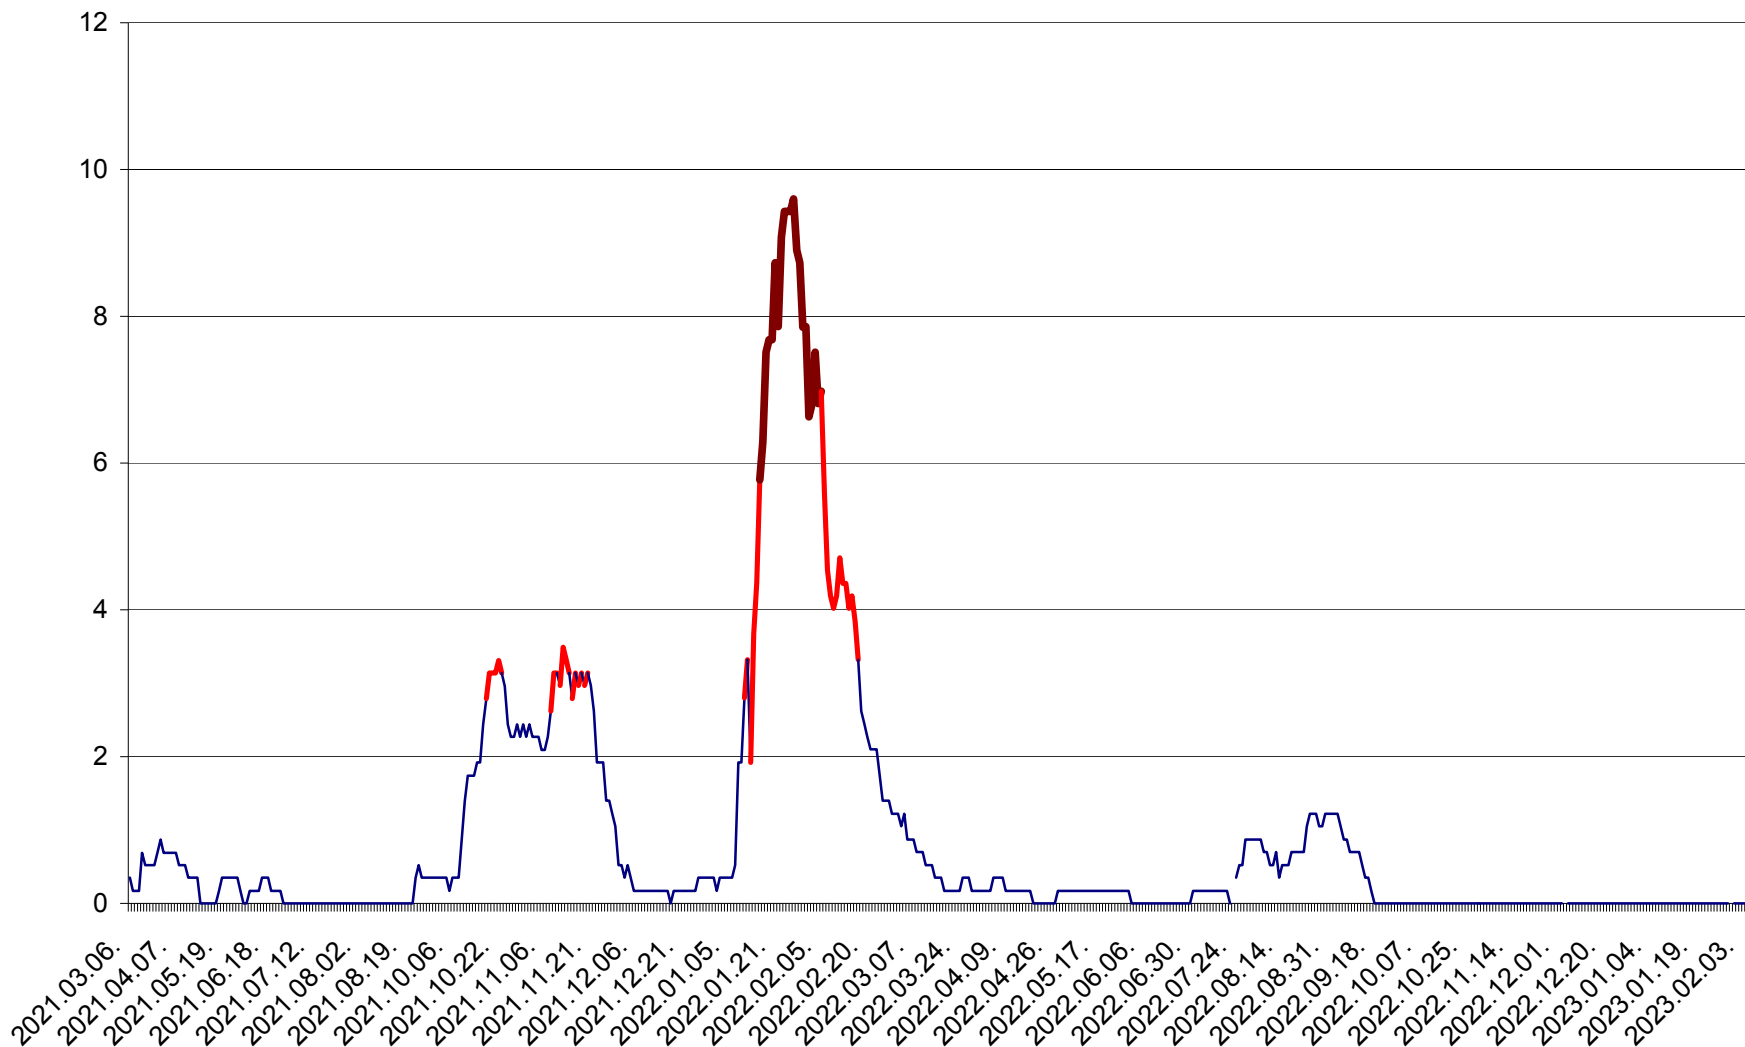

DÂRJIU - Evolutia incidentei cumulate pe 14 zile la ‰ de locuitori
2021.03.07. - 2023.02.09.

DEALU - Evolutia incidentei cumulate pe 14 zile la ‰ de locuitori
2021.03.07. - 2023.02.09.

DITRĂU - Evolutia incidentei cumulate pe 14 zile la ‰ de locuitori
2021.03.07. - 2023.02.09.

FELICENI - Evolutia incidentei cumulate pe 14 zile la ‰ de locuitori
2021.03.07. - 2023.02.09.

FRUMOASA - Evolutia incidentei cumulate pe 14 zile la ‰ de locuitori
2021.03.07. - 2023.02.09.

GĂLĂUȚAȘ - Evolutia incidentei cumulate pe 14 zile la ‰ de locuitori
2021.03.07. - 2023.02.09.

MUNICIPIUL GHEORGHENI - Evolutia incidentei cumulate pe 14 zile la % de locuitori
2021.03.07. - 2023.02.09.

JOSENI - Evolutia incidentei cumulate pe 14 zile la ‰ de locuitori
2021.03.07. - 2023.02.09.

LĂZAREA - Evolutia incidentei cumulate pe 14 zile la % de locuitori
2021.03.07. - 2023.02.09.

LELICENI - Evolutia incidentei cumulate pe 14 zile la ‰ de locuitori
2021.03.07. - 2023.02.09.

LUETA - Evolutia incidentei cumulate pe 14 zile la ‰ de locuitori
2021.03.07. - 2023.02.09.

LUNCA DE JOS - Evolutia incidentei cumulate pe 14 zile la ‰ de locuitori
2021.03.07. - 2023.02.09.