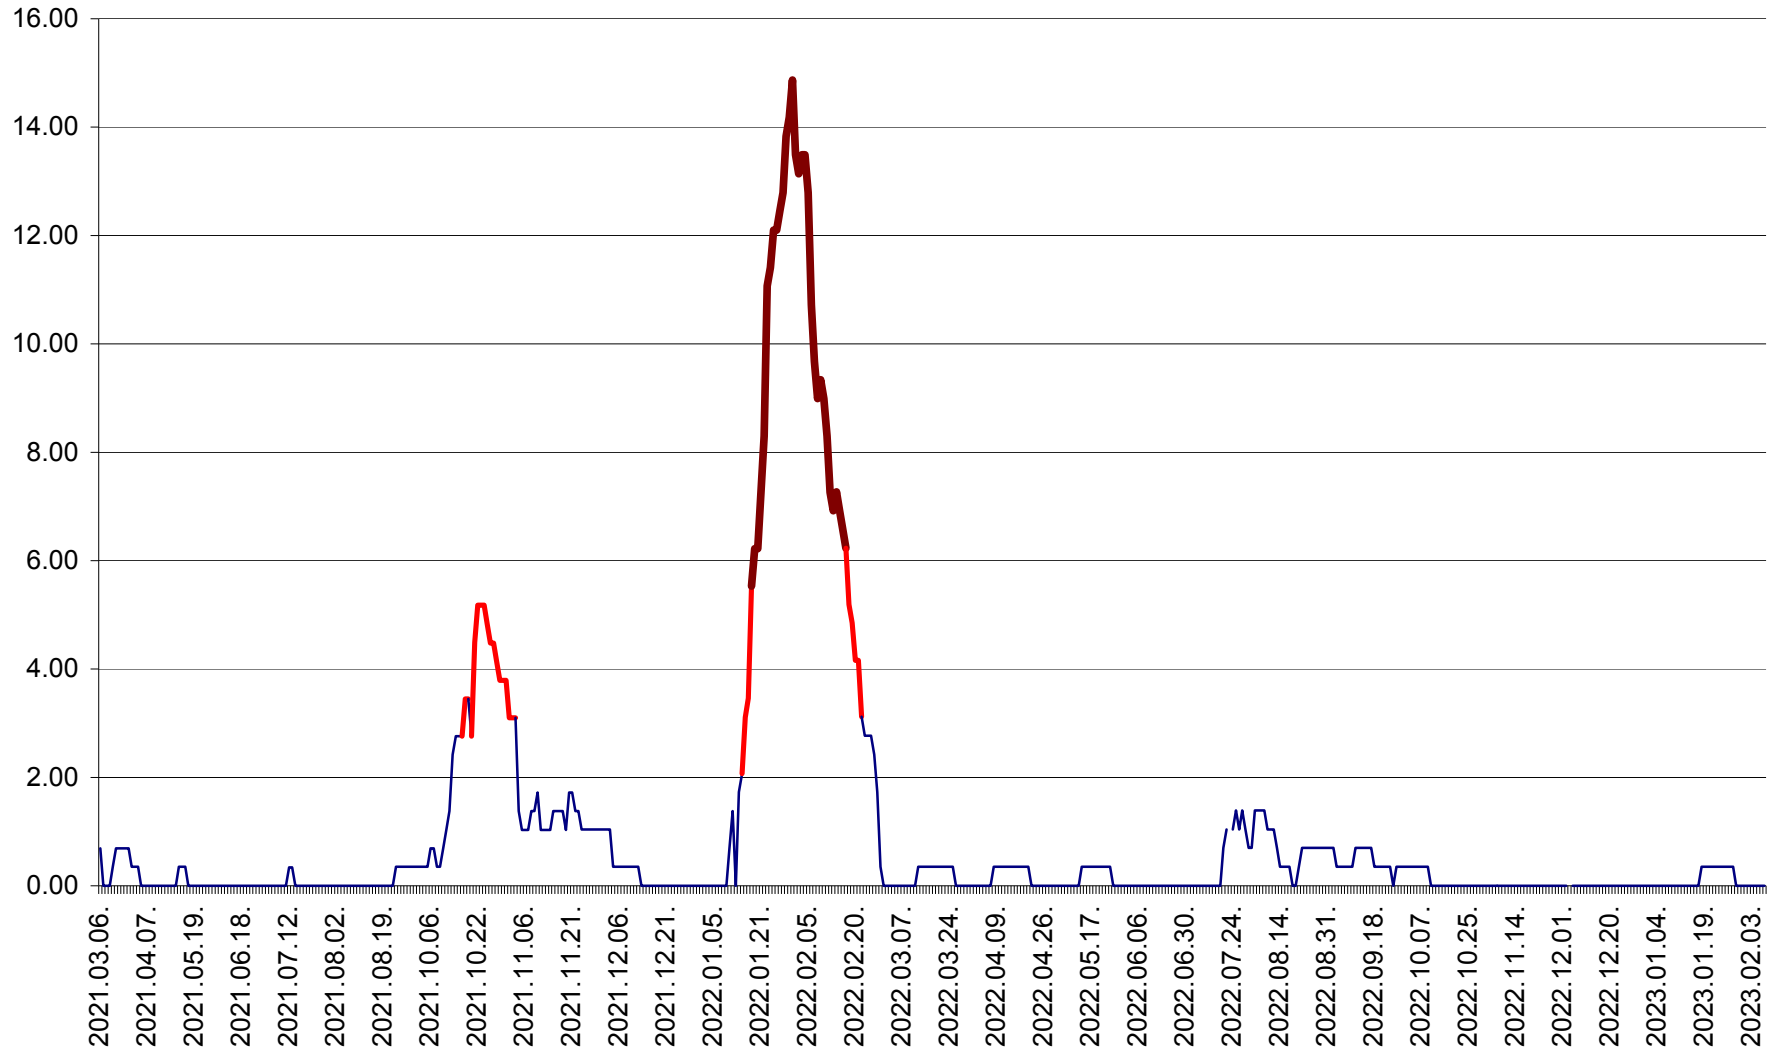

ORAȘ BĂLAN - Evoluția incidenței cumulate pe 14 zile la ‰ de locuitori
2021.03.07. - 2023.02.09.

BILBOR - Evolutia incidentei cumulate pe 14 zile la ‰ de locuitori
2021.03.07. - 2023.02.09.

ORAȘ BORSEC - Evolutia incidentei cumulate pe 14 zile la ‰ de locuitori
2021.03.07. - 2023.02.09.

BRĂDEȘTI - Evoluția incidenței cumulate pe 14 zile la ‰ de locuitori
2021.03.07. - 2023.02.09.

CĂPÂLNIȚA - Evoluția incidenței cumulate pe 14 zile la ‰ de locuitori
2021.03.07. - 2023.02.09.

CÂRȚA - Evolutia incidentei cumulate pe 14 zile la ‰ de locuitori
2021.03.07. - 2023.02.09.

CICEU - Evolutia incidentei cumulate pe 14 zile la ‰ de locuitori
2021.03.07. - 2023.02.09.

CIUCSÂNGEORGIU - Evolutia incidentei cumulate pe 14 zile la ‰ de locuitori
2021.03.07. - 2023.02.09.

CIUMANI - Evolutia incidentei cumulate pe 14 zile la ‰ de locuitori
2021.03.07. - 2023.02.09.

CORBU - Evolutia incidentei cumulate pe 14 zile la ‰ de locuitori
2021.03.07. - 2023.02.09.

CORUND - Evolutia incidentei cumulate pe 14 zile la ‰ de locuitori
2021.03.07. - 2023.02.09.

COZMENI - Evolutia incidentei cumulate pe 14 zile la ‰ de locuitori
2021.03.07. - 2023.02.09.