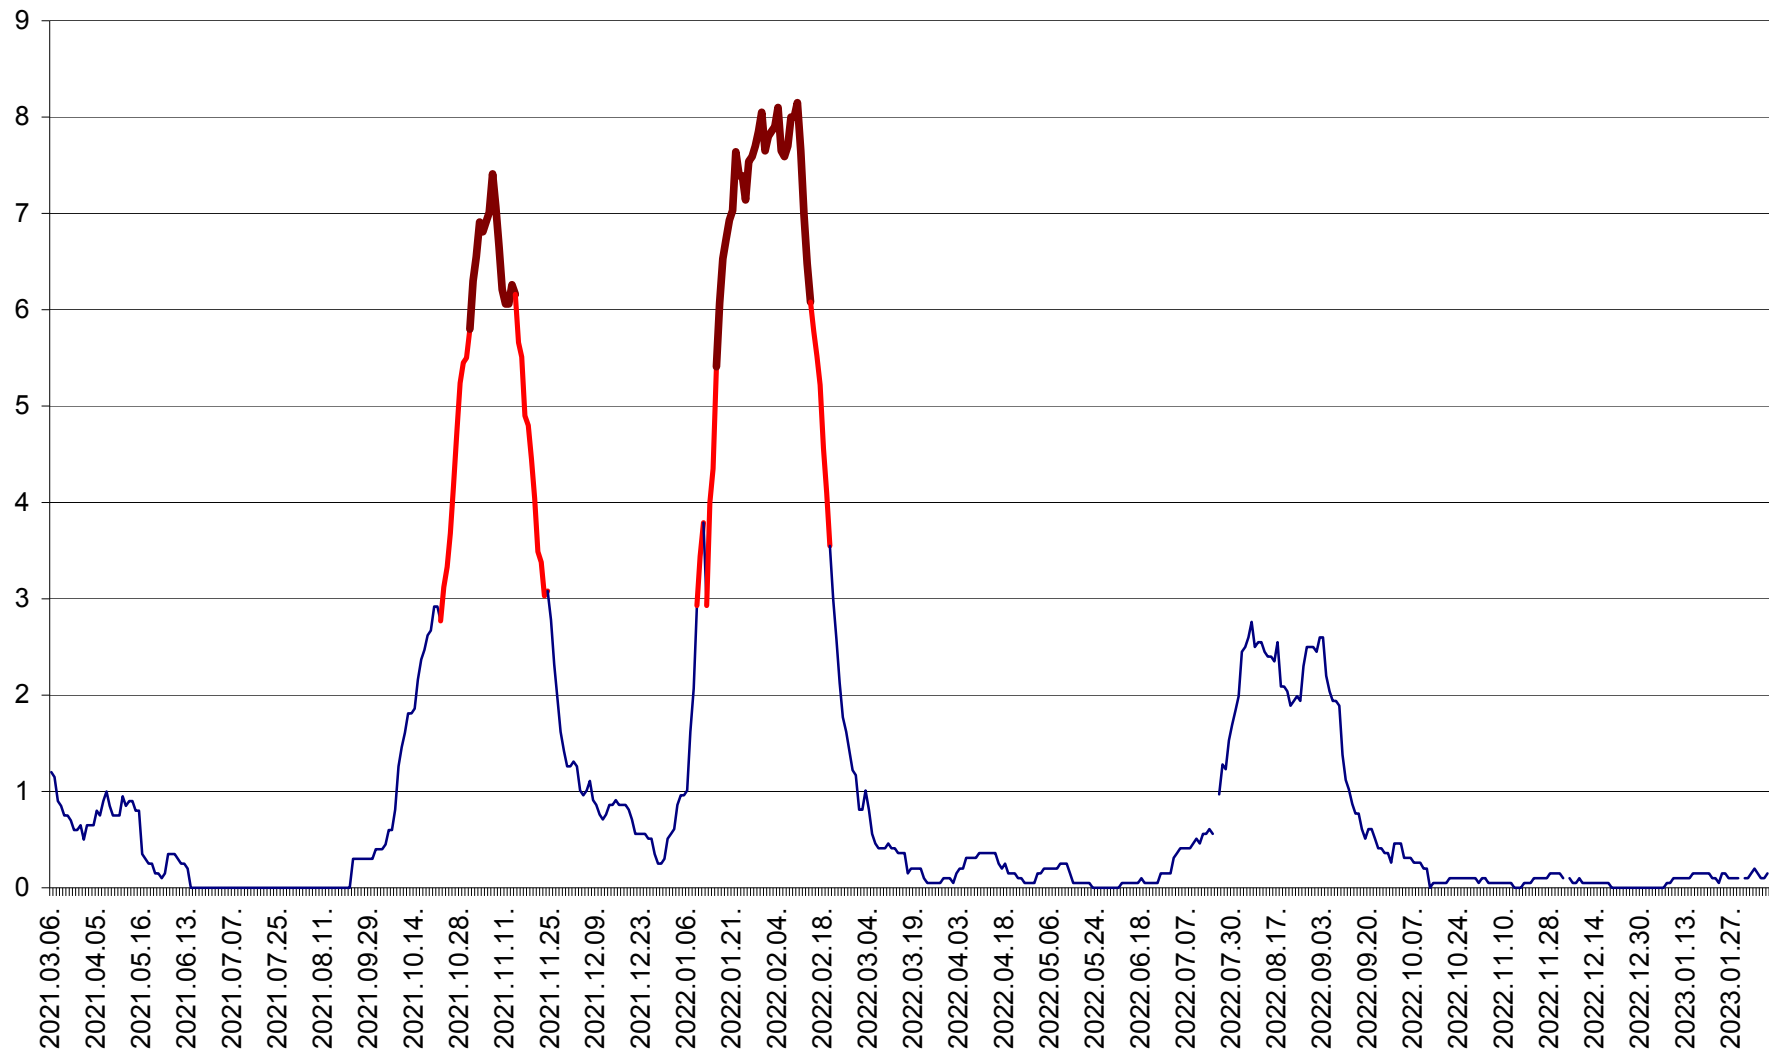

DÂRJIU - Evolutia incidentei cumulate pe 14 zile la ‰ de locuitori
2021.03.07. - 2023.02.09.

DEALU - Evolutia incidentei cumulate pe 14 zile la ‰ de locuitori
2021.03.07. - 2023.02.09.

DITRĂU - Evolutia incidentei cumulate pe 14 zile la ‰ de locuitori
2021.03.07. - 2023.02.09.

FELICENI - Evolutia incidentei cumulate pe 14 zile la ‰ de locuitori
2021.03.07. - 2023.02.09.

FRUMOASA - Evolutia incidentei cumulate pe 14 zile la ‰ de locuitori
2021.03.07. - 2023.02.09.

GĂLĂUȚAȘ - Evolutia incidentei cumulate pe 14 zile la ‰ de locuitori
2021.03.07. - 2023.02.09.

MUNICIPIUL GHEORGHENI - Evolutia incidentei cumulate pe 14 zile la % de locuitori
2021.03.07. - 2023.02.09.

JOSENI - Evolutia incidentei cumulate pe 14 zile la ‰ de locuitori
2021.03.07. - 2023.02.09.

LĂZAREA - Evolutia incidentei cumulate pe 14 zile la % de locuitori
2021.03.07. - 2023.02.09.

LELICENI - Evolutia incidentei cumulate pe 14 zile la ‰ de locuitori
2021.03.07. - 2023.02.09.

LUETA - Evolutia incidentei cumulate pe 14 zile la ‰ de locuitori
2021.03.07. - 2023.02.09.

LUNCA DE JOS - Evolutia incidentei cumulate pe 14 zile la ‰ de locuitori
2021.03.07. - 2023.02.09.