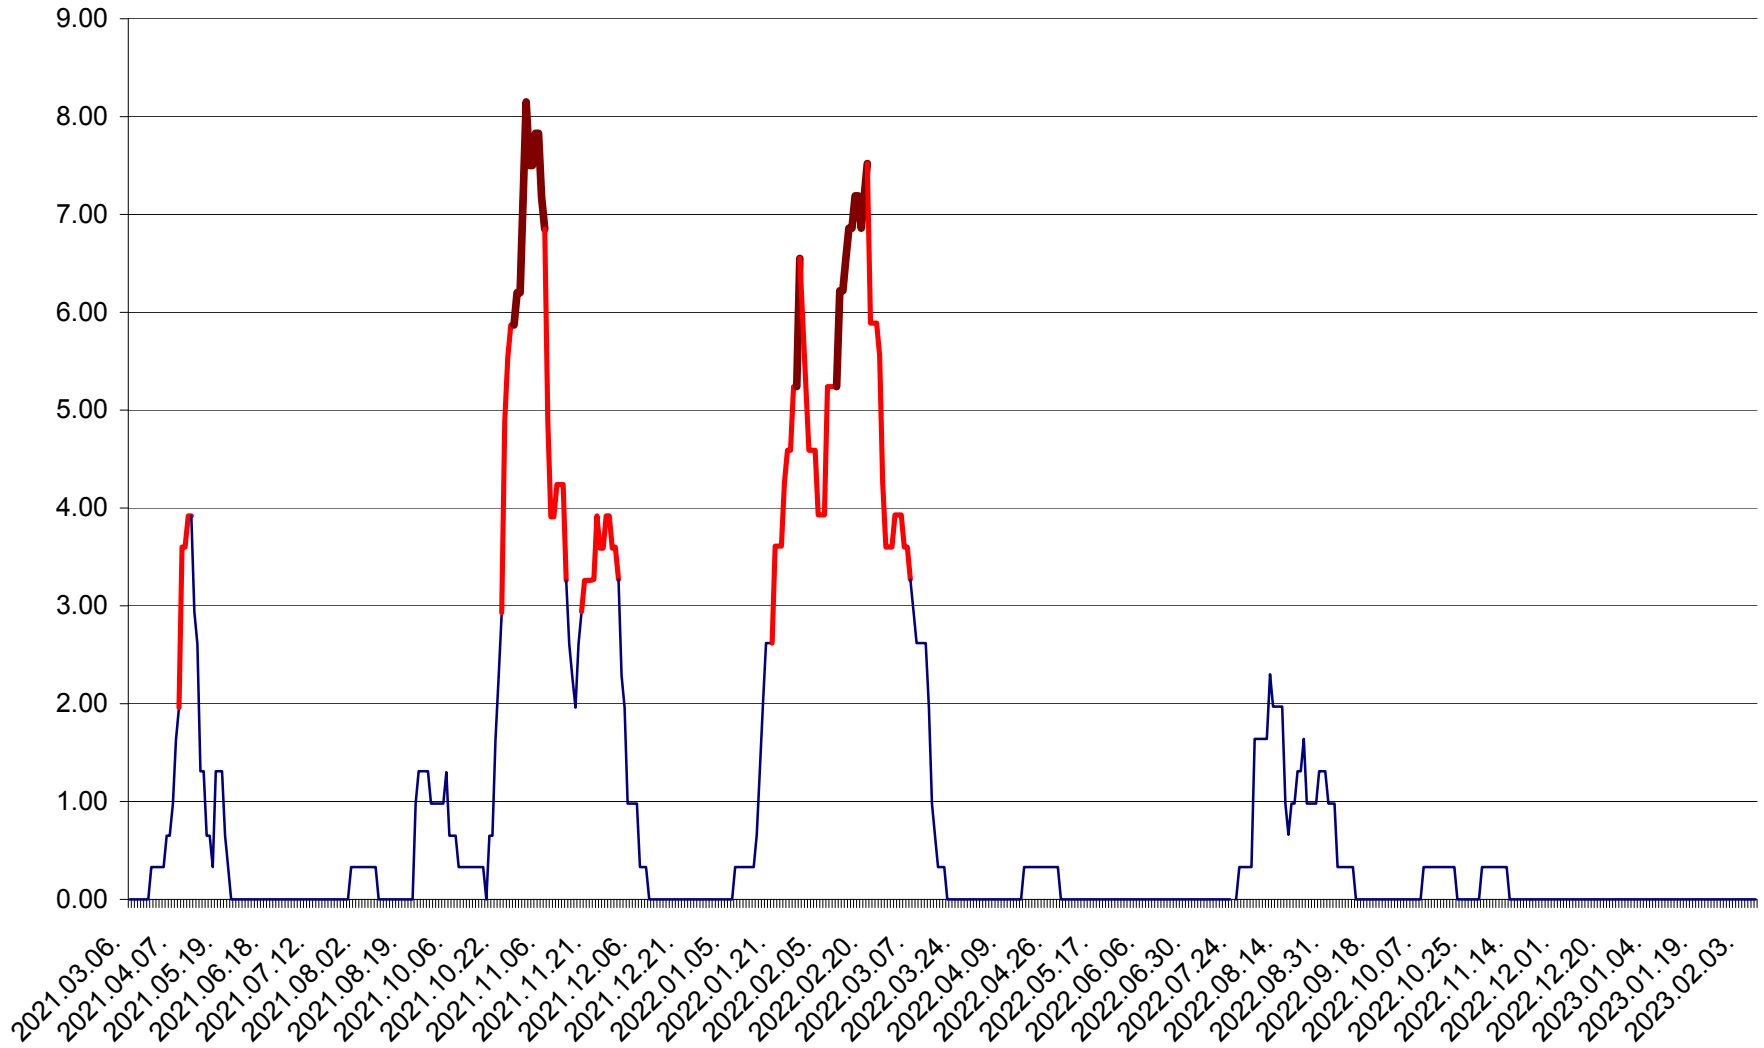

ATID - Evolutia incidentei cumulate pe 14 zile la % de locuitori
2021.03.07. - 2023.02.09.

AVRĂMEȘTI - Evolutia incidentei cumulate pe 14 zile la ‰ de locuitori
2021.03.07. - 2023.02.09.

ORAȘ BĂILE TUȘNAD - Evoluția incidenței cumulate pe 14 zile la ‰ de locuitori
2021.03.07. - 2023.02.09.

ORAȘ BĂLAN - Evoluția incidenței cumulate pe 14 zile la ‰ de locuitori
2021.03.07. - 2023.02.09.

BILBOR - Evolutia incidentei cumulate pe 14 zile la ‰ de locuitori
2021.03.07. - 2023.02.09.

ORAȘ BORSEC - Evolutia incidentei cumulate pe 14 zile la ‰ de locuitori
2021.03.07. - 2023.02.09.

BRĂDEȘTI - Evoluția incidenței cumulate pe 14 zile la ‰ de locuitori
2021.03.07. - 2023.02.09.

CĂPÂLNIȚA - Evoluția incidenței cumulate pe 14 zile la ‰ de locuitori
2021.03.07. - 2023.02.09.

CÂRȚA - Evolutia incidentei cumulate pe 14 zile la ‰ de locuitori
2021.03.07. - 2023.02.09.