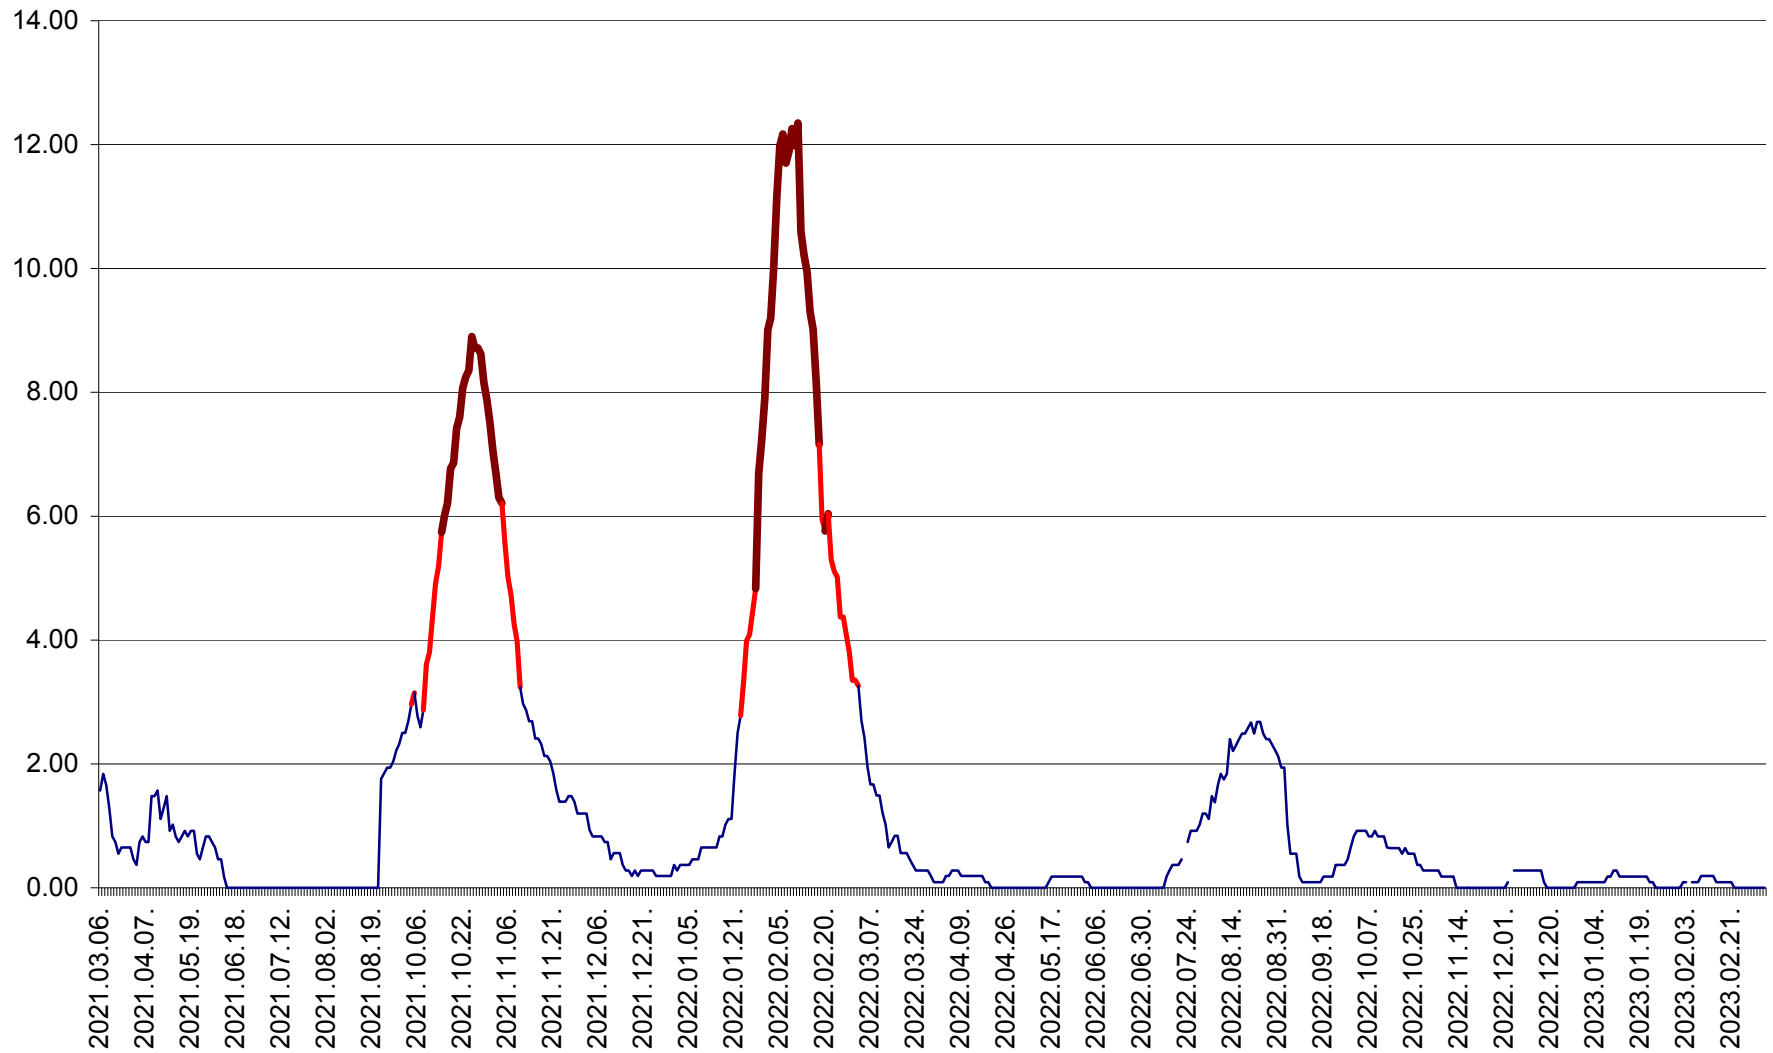

ORAȘ BĂLAN - Evoluția incidenței cumulate pe 14 zile la ‰ de locuitori
2021.03.07. - 2023.03.10.

BILBOR - Evolutia incidentei cumulate pe 14 zile la ‰ de locuitori
2021.03.07. - 2023.03.10.

ORAȘ BORSEC - Evolutia incidentei cumulate pe 14 zile la ‰ de locuitori
2021.03.07. - 2023.03.10.

CICEU - Evolutia incidentei cumulate pe 14 zile la ‰ de locuitori
2021.03.07. - 2023.03.10.

CIUCSÂNGEORGIU - Evolutia incidentei cumulate pe 14 zile la ‰ de locuitori
2021.03.07. - 2023.03.10.

CIUMANI - Evolutia incidentei cumulate pe 14 zile la ‰ de locuitori
2021.03.07. - 2023.03.10.

CORBU - Evolutia incidentei cumulate pe 14 zile la ‰ de locuitori
2021.03.07. - 2023.03.10.

CORUND - Evolutia incidentei cumulate pe 14 zile la ‰ de locuitori
2021.03.07. - 2023.03.10.

COZMENI - Evolutia incidentei cumulate pe 14 zile la ‰ de locuitori
2021.03.07. - 2023.03.10.

ORAȘ CRISTURU SECUIESC - Evolutia incidentei cumulate pe 14 zile la ‰ de locuitori
2021.03.07. - 2023.03.10.

DĂNEȘTI - Evolutia incidentei cumulate pe 14 zile la ‰ de locuitori
2021.03.07. - 2023.03.10.