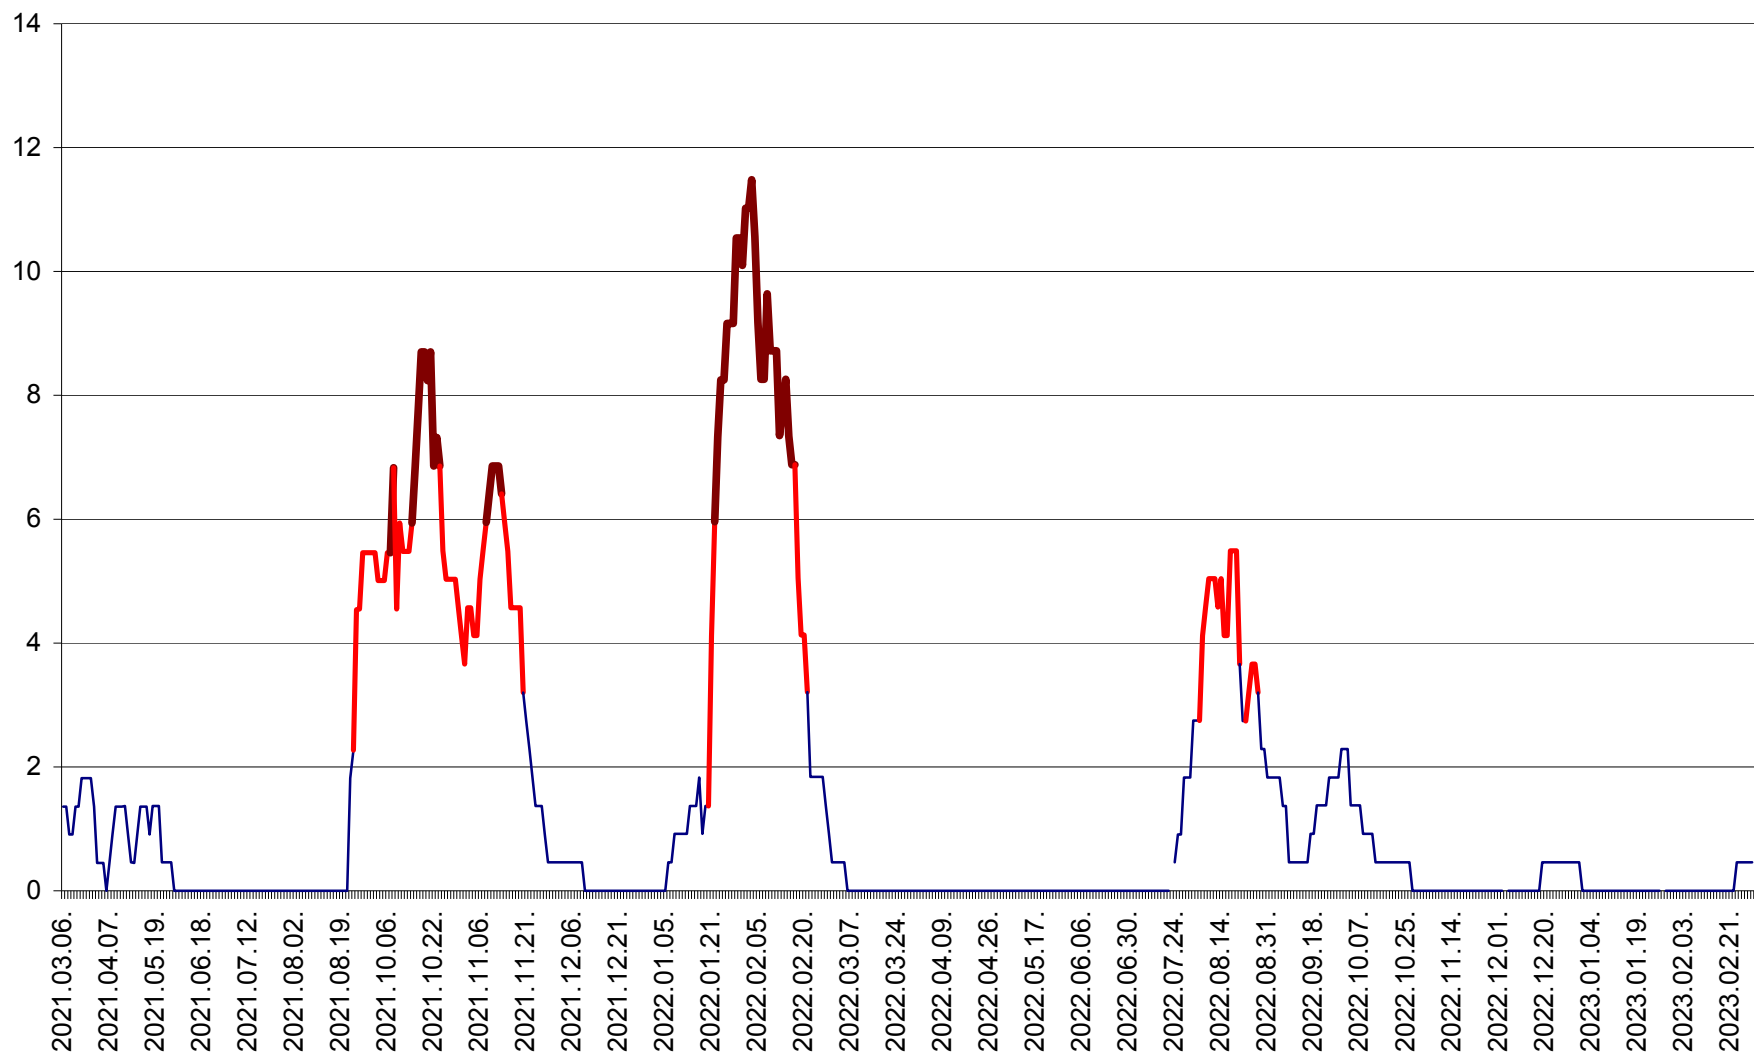

MUNICIPIUL GHEORGHENI - Evolutia incidentei cumulate pe 14 zile la % de locuitori
2021.03.07. - 2023.03.10.

JOSENI - Evolutia incidentei cumulate pe 14 zile la ‰ de locuitori
2021.03.07. - 2023.03.10.

LĂZAREA - Evolutia incidentei cumulate pe 14 zile la % de locuitori
2021.03.07. - 2023.03.10.

LELICENI - Evolutia incidentei cumulate pe 14 zile la ‰ de locuitori
2021.03.07. - 2023.03.10.

LUETA - Evolutia incidentei cumulate pe 14 zile la ‰ de locuitori
2021.03.07. - 2023.03.10.

LUNCA DE JOS - Evolutia incidentei cumulate pe 14 zile la ‰ de locuitori
2021.03.07. - 2023.03.10.

LUNCA DE SUS - Evolutia incidentei cumulate pe 14 zile la ‰ de locuitori
2021.03.07. - 2023.03.10.

LUPENI - Evolutia incidentei cumulate pe 14 zile la ‰ de locuitori
2021.03.07. - 2023.03.10.

MĂDĂRAȘ - Evolutia incidentei cumulate pe 14 zile la ‰ de locuitori
2021.03.07. - 2023.03.10.