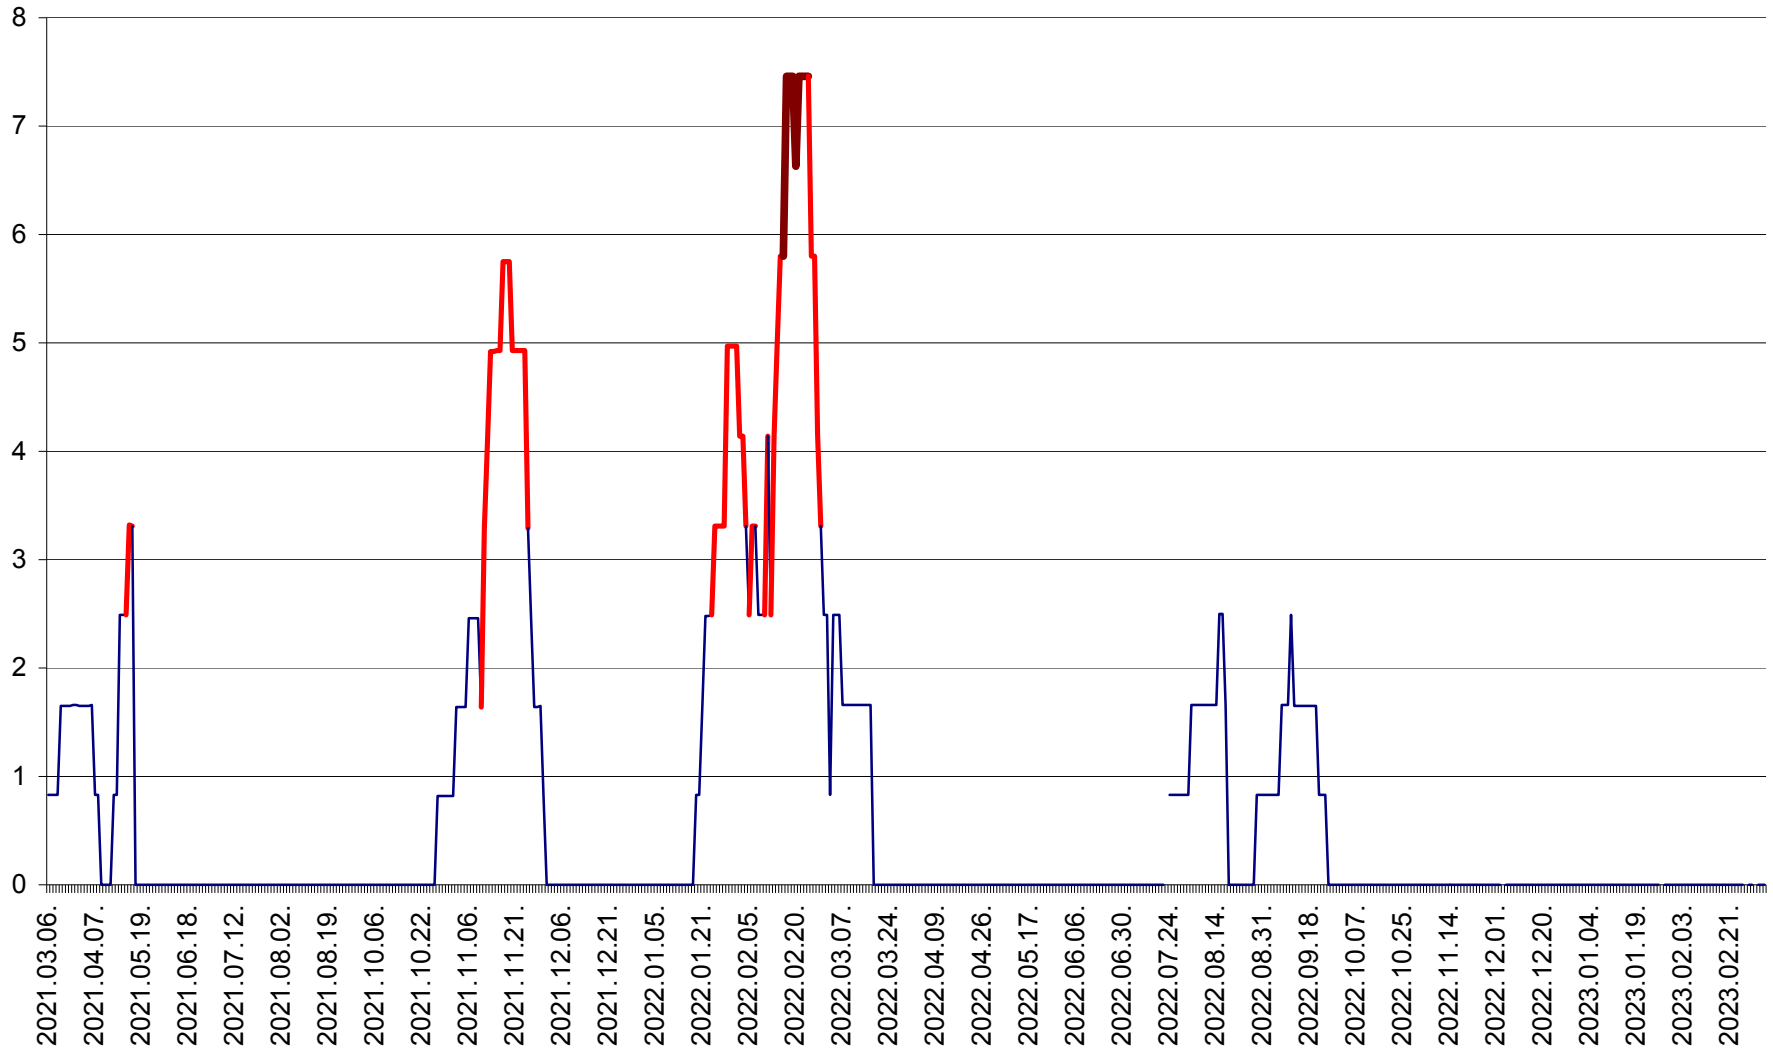

PLĂIEȘII DE JOS - Evolutia incidentei cumulate pe 14 zile la ‰ de locuitori
2021.03.07. - 2023.03.10.

PORUMBENI - Evolutia incidentei cumulate pe 14 zile la ‰ de locuitori
2021.03.07. - 2023.03.10.

PRAID - Evolutia incidentei cumulate pe 14 zile la ‰ de locuitori
2021.03.07. - 2023.03.10.

RACU - Evolutia incidentei cumulate pe 14 zile la ‰ de locuitori
2021.03.07. - 2023.03.10.

REMETEA - Evolutia incidentei cumulate pe 14 zile la % de locuitori
2021.03.07. - 2023.03.10.

SĂCEL - Evolutia incidentei cumulate pe 14 zile la ‰ de locuitori
2021.03.07. - 2023.03.10.