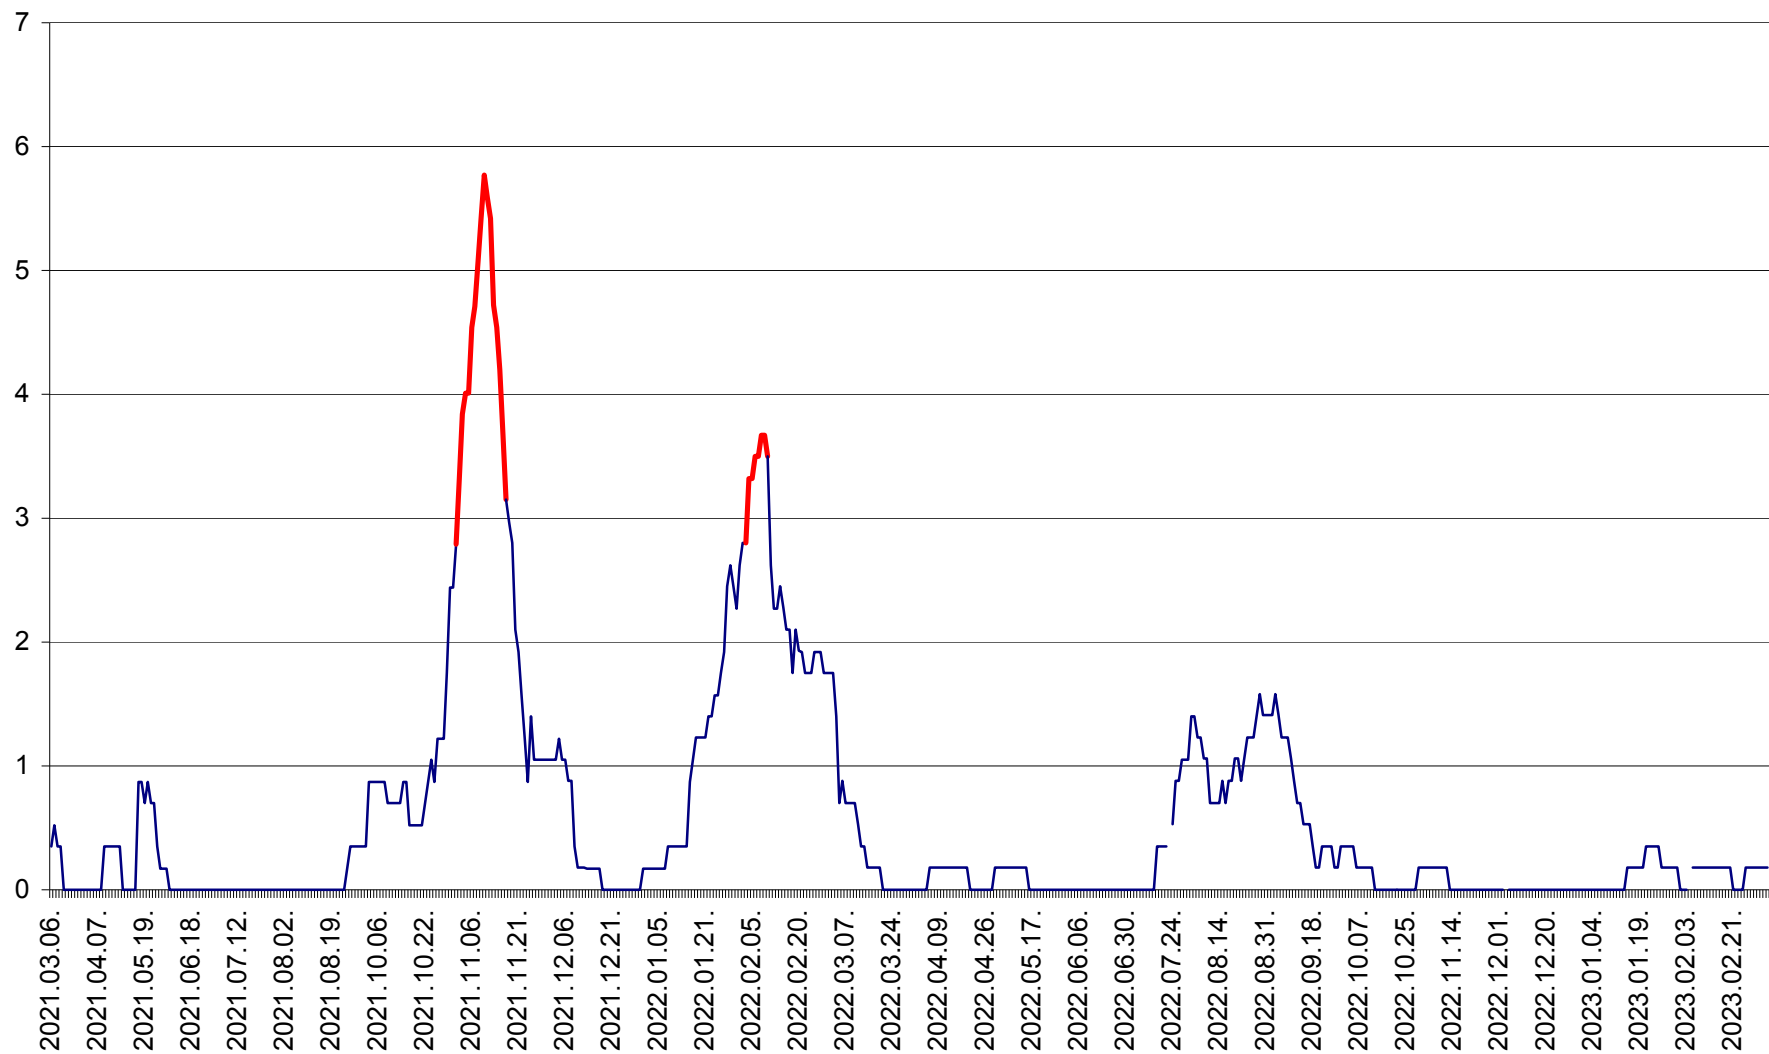

ORAȘ BĂLAN - Evoluția incidenței cumulate pe 14 zile la ‰ de locuitori
2021.03.07. - 2023.03.10.

BILBOR - Evolutia incidentei cumulate pe 14 zile la ‰ de locuitori
2021.03.07. - 2023.03.10.

ORAȘ BORSEC - Evolutia incidentei cumulate pe 14 zile la ‰ de locuitori
2021.03.07. - 2023.03.10.

CORBU - Evolutia incidentei cumulate pe 14 zile la ‰ de locuitori
2021.03.07. - 2023.03.10.

CORUND - Evolutia incidentei cumulate pe 14 zile la ‰ de locuitori
2021.03.07. - 2023.03.10.

COZMENI - Evolutia incidentei cumulate pe 14 zile la ‰ de locuitori
2021.03.07. - 2023.03.10.

ORAȘ CRISTURU SECUIESC - Evolutia incidentei cumulate pe 14 zile la ‰ de locuitori
2021.03.07. - 2023.03.10.

DĂNEȘTI - Evolutia incidentei cumulate pe 14 zile la ‰ de locuitori
2021.03.07. - 2023.03.10.

DÂRJIU - Evolutia incidentei cumulate pe 14 zile la ‰ de locuitori
2021.03.07. - 2023.03.10.

DEALU - Evolutia incidentei cumulate pe 14 zile la ‰ de locuitori
2021.03.07. - 2023.03.10.

DITRĂU - Evolutia incidentei cumulate pe 14 zile la ‰ de locuitori
2021.03.07. - 2023.03.10.