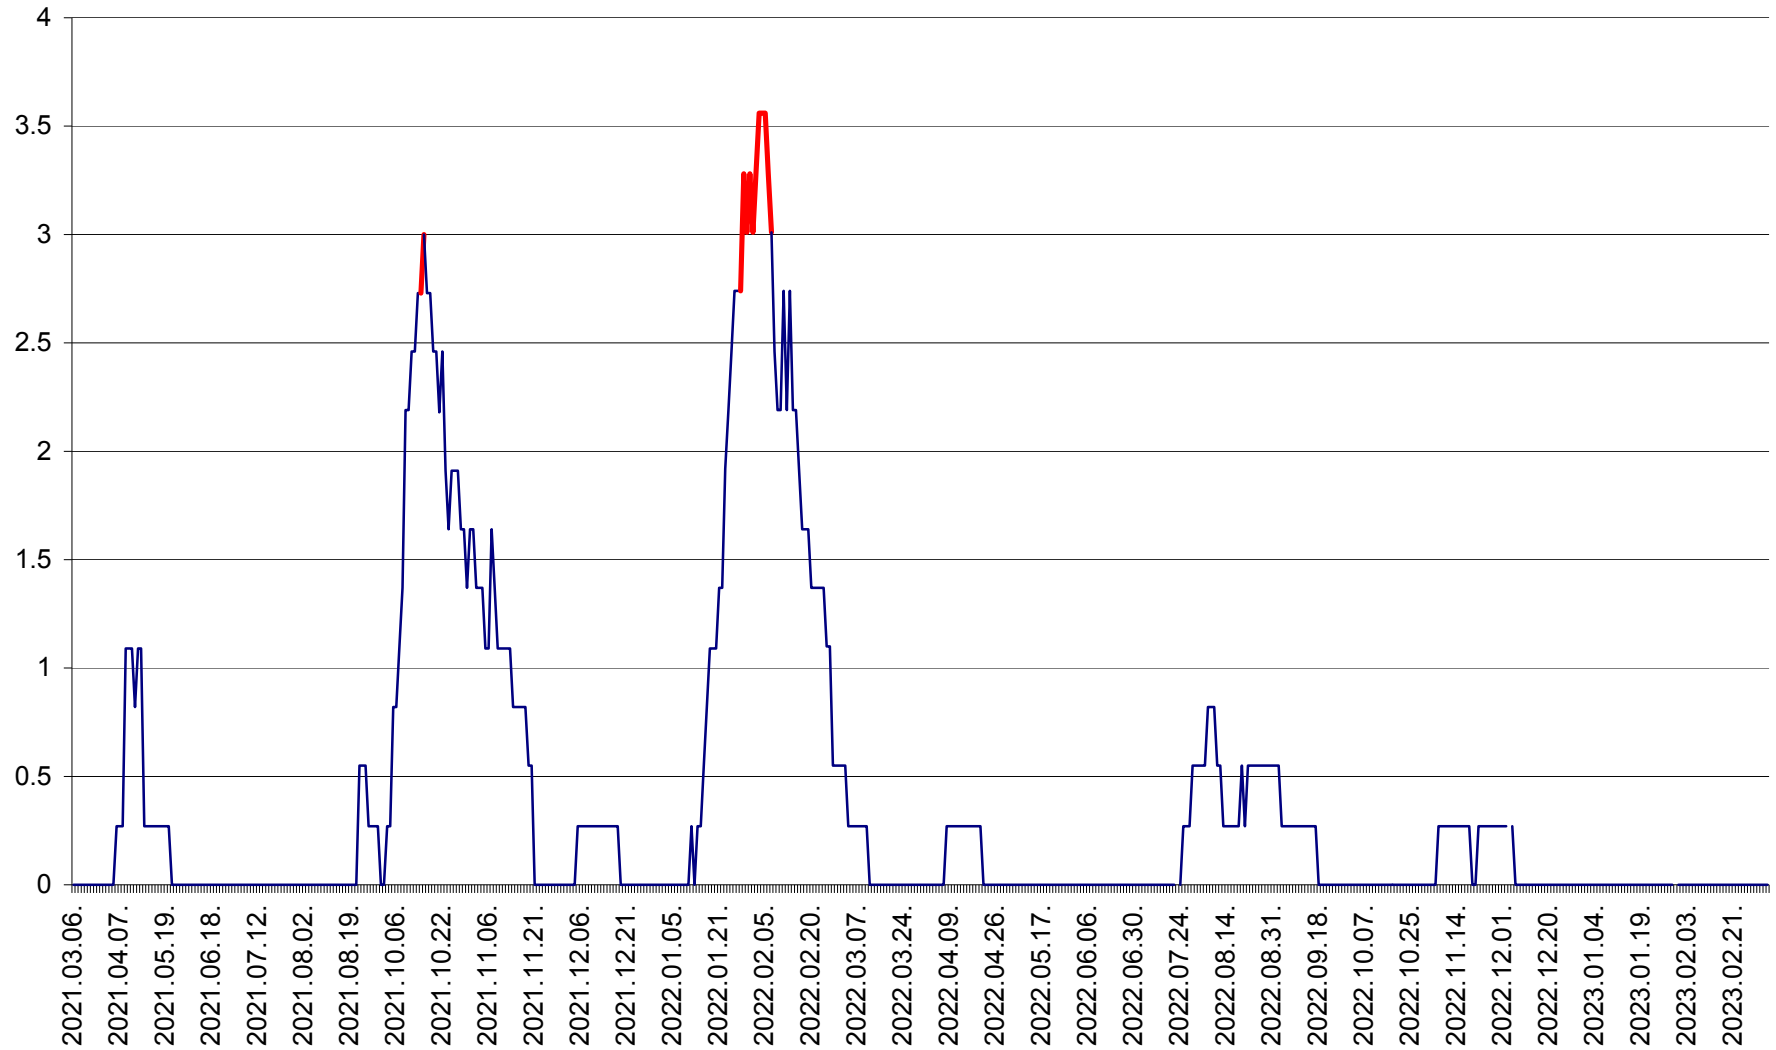

FELICENI - Evolutia incidentei cumulate pe 14 zile la % de locuitori
2021.03.07. - 2023.03.10.

FRUMOASA - Evolutia incidentei cumulate pe 14 zile la ‰ de locuitori
2021.03.07. - 2023.03.10.

GĂLĂUȚAȘ - Evoluția incidenței cumulate pe 14 zile la ‰ de locuitori
2021.03.07. - 2023.03.10.

MUNICIPIUL GHEORGHENI - Evolutia incidentei cumulate pe 14 zile la % de locuitori
2021.03.07. - 2023.03.10.

JOSENI - Evolutia incidentei cumulate pe 14 zile la ‰ de locuitori
2021.03.07. - 2023.03.10.

LĂZAREA - Evolutia incidentei cumulate pe 14 zile la % de locuitori
2021.03.07. - 2023.03.10.

LELICENI - Evolutia incidentei cumulate pe 14 zile la ‰ de locuitori
2021.03.07. - 2023.03.10.

LUETA - Evolutia incidentei cumulate pe 14 zile la ‰ de locuitori
2021.03.07. - 2023.03.10.

LUNCA DE JOS - Evolutia incidentei cumulate pe 14 zile la ‰ de locuitori
2021.03.07. - 2023.03.10.