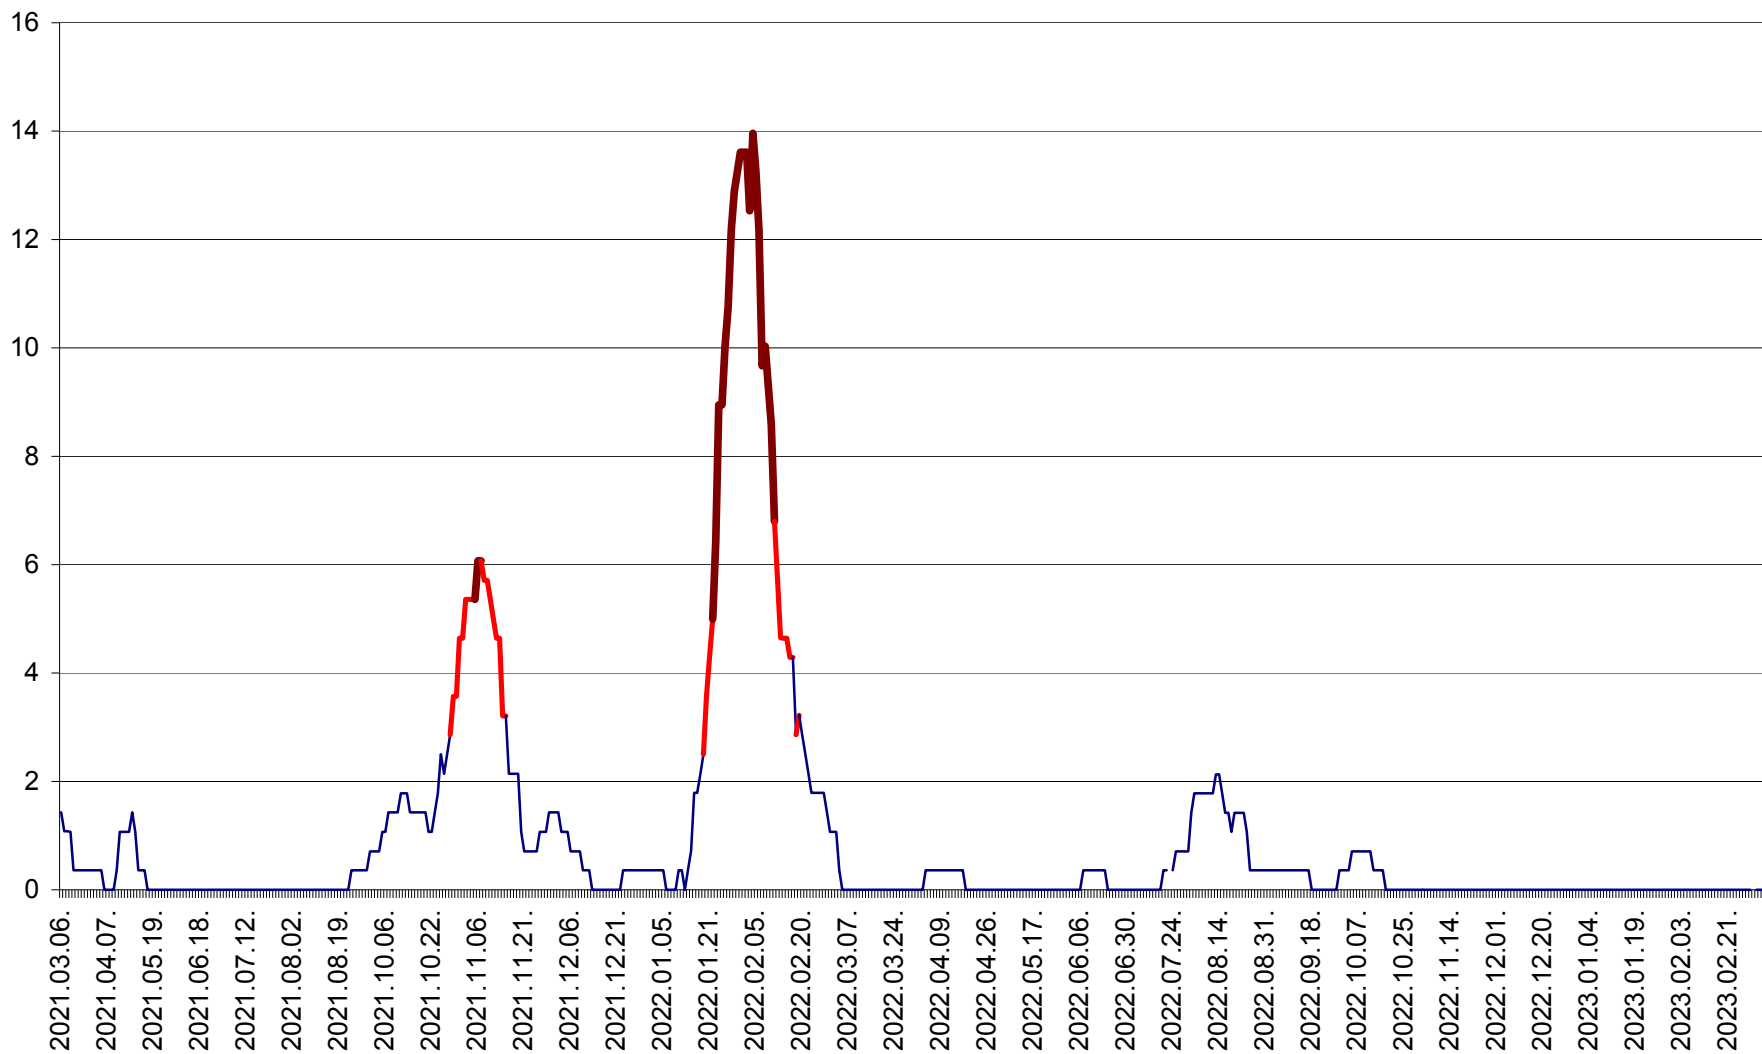

ȘIMONEȘTI - Evolutia incidentei cumulate pe 14 zile la ‰ de locuitori
2021.03.07. - 2023.03.10.