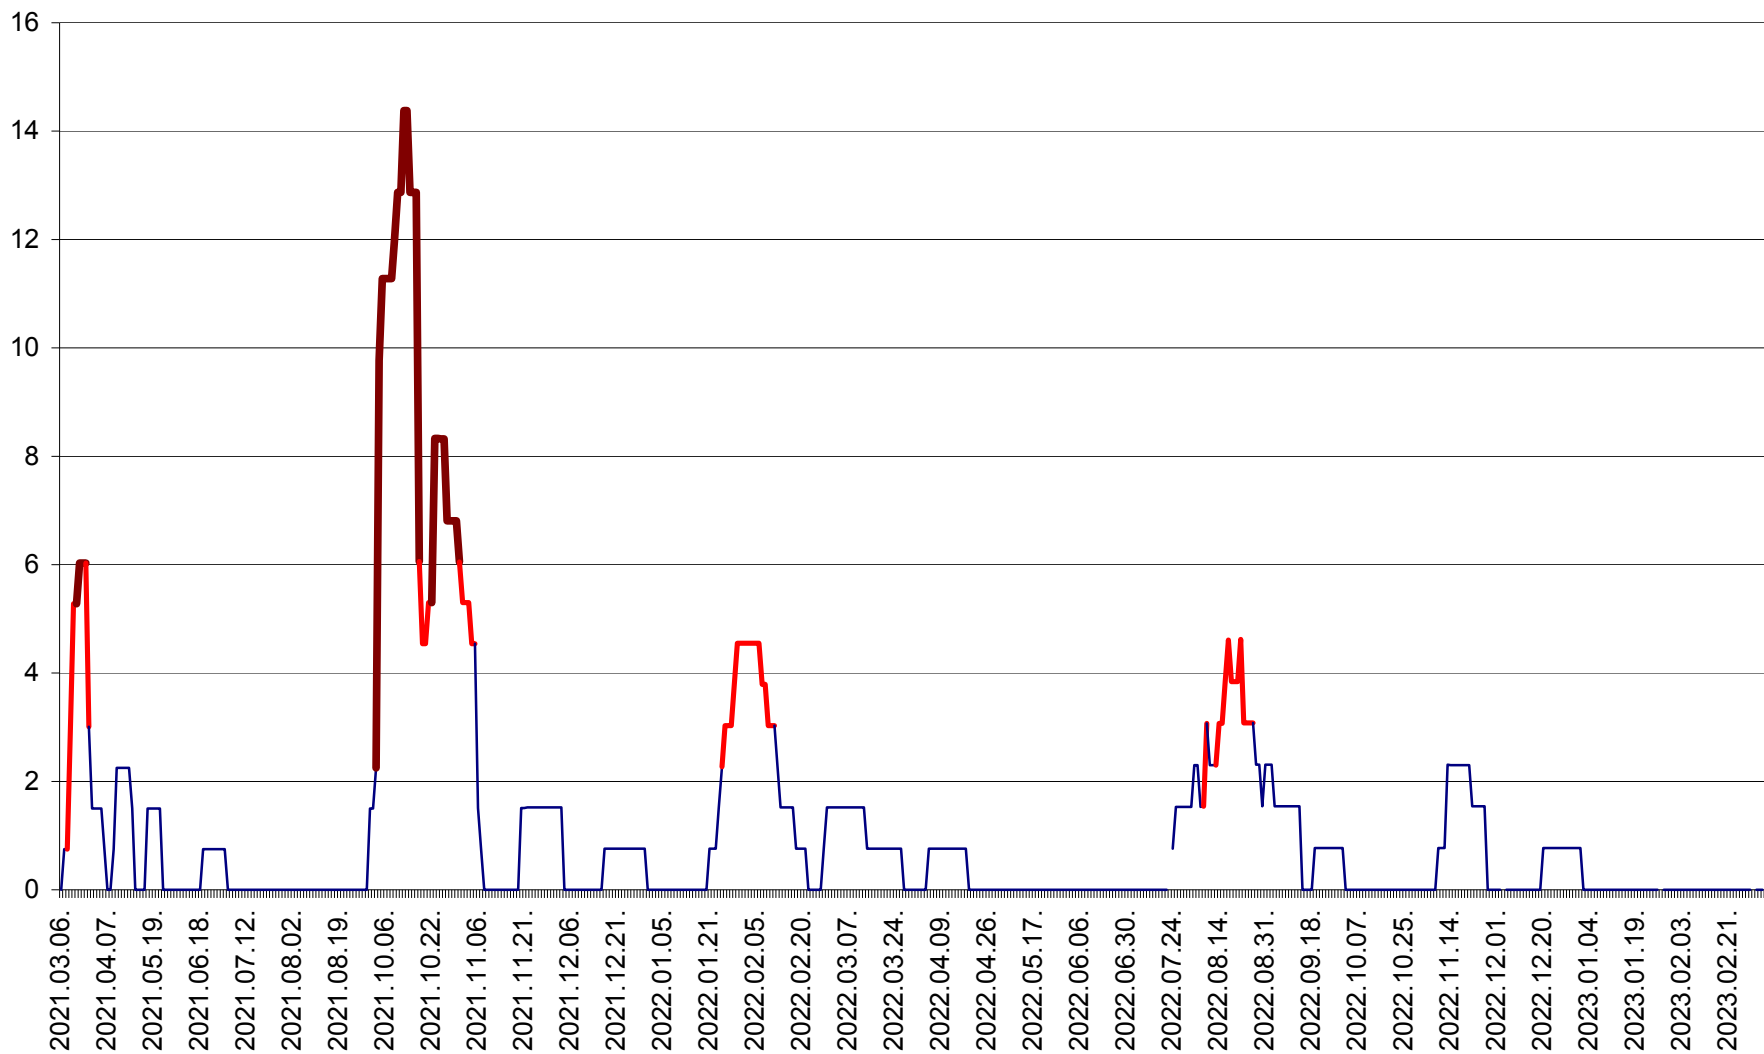

MĂRTINIȘ - Evolutia incidentei cumulate pe 14 zile la ‰ de locuitori
2021.03.07. - 2023.03.10.

MEREȘTI - Evolutia incidentei cumulate pe 14 zile la ‰ de locuitori
2021.03.07. - 2023.03.10.

MUNICIPIUL MIERCUREA-CIUC - Evolutia incidentei cumulate pe 14 zile la ‰ de locuitori
2021.03.07. - 2023.03.10.

MIHĂILENI - Evolutia incidentei cumulate pe 14 zile la ‰ de locuitori
2021.03.07. - 2023.03.10.

MUGENI - Evolutia incidentei cumulate pe 14 zile la ‰ de locuitori
2021.03.07. - 2023.03.10.

OCLAND - Evolutia incidentei cumulate pe 14 zile la ‰ de locuitori
2021.03.07. - 2023.03.10.