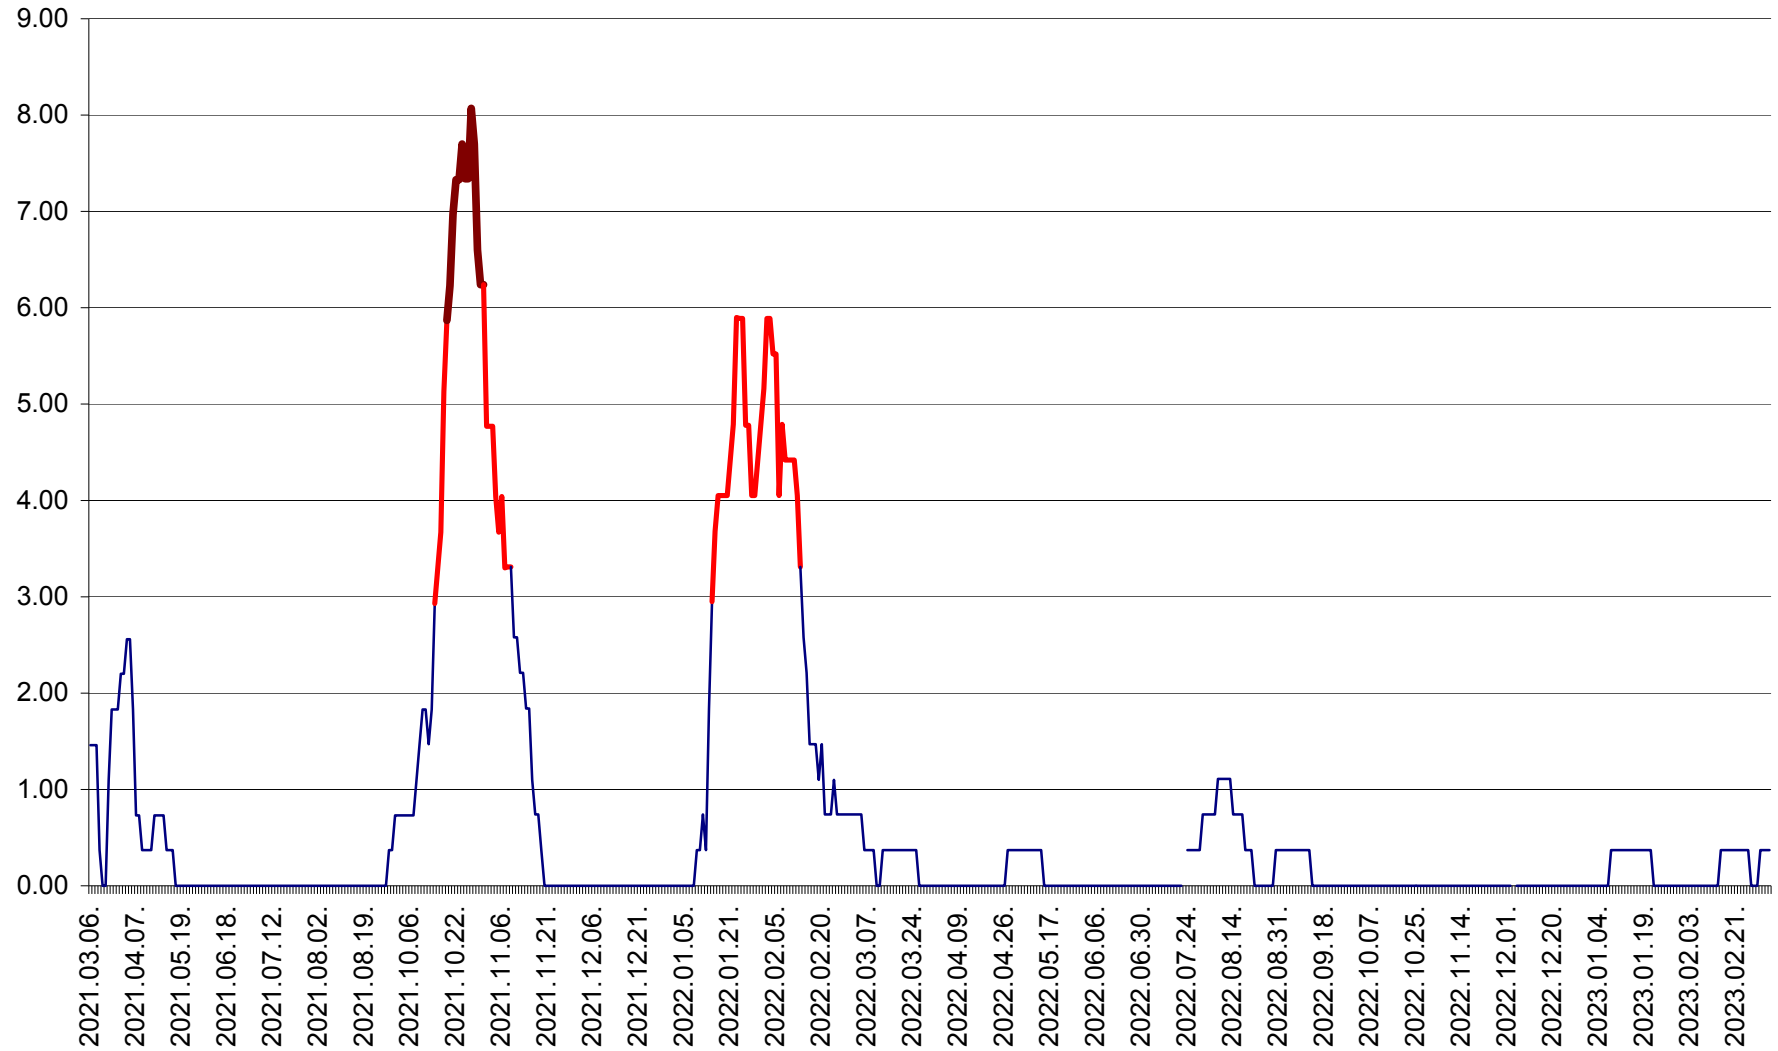

ATID - Evolutia incidentei cumulate pe 14 zile la ‰ de locuitori
2021.03.07. - 2023.03.10.

AVRĂMEȘTI - Evolutia incidentei cumulate pe 14 zile la ‰ de locuitori
2021.03.07. - 2023.03.10.

ORAȘ BĂILE TUȘNAD - Evoluția incidenței cumulate pe 14 zile la ‰ de locuitori
2021.03.07. - 2023.03.10.

ORAȘ BĂLAN - Evoluția incidenței cumulate pe 14 zile la ‰ de locuitori
2021.03.07. - 2023.03.10.

BILBOR - Evolutia incidentei cumulate pe 14 zile la ‰ de locuitori
2021.03.07. - 2023.03.10.

ORAȘ BORSEC - Evolutia incidentei cumulate pe 14 zile la ‰ de locuitori
2021.03.07. - 2023.03.10.

BRĂDEȘTI - Evoluția incidenței cumulate pe 14 zile la ‰ de locuitori
2021.03.07. - 2023.03.10.

CĂPÂLNIȚA - Evolutia incidentei cumulate pe 14 zile la ‰ de locuitori
2021.03.07. - 2023.03.10.

CÂRȚA - Evolutia incidentei cumulate pe 14 zile la ‰ de locuitori
2021.03.07. - 2023.03.10.