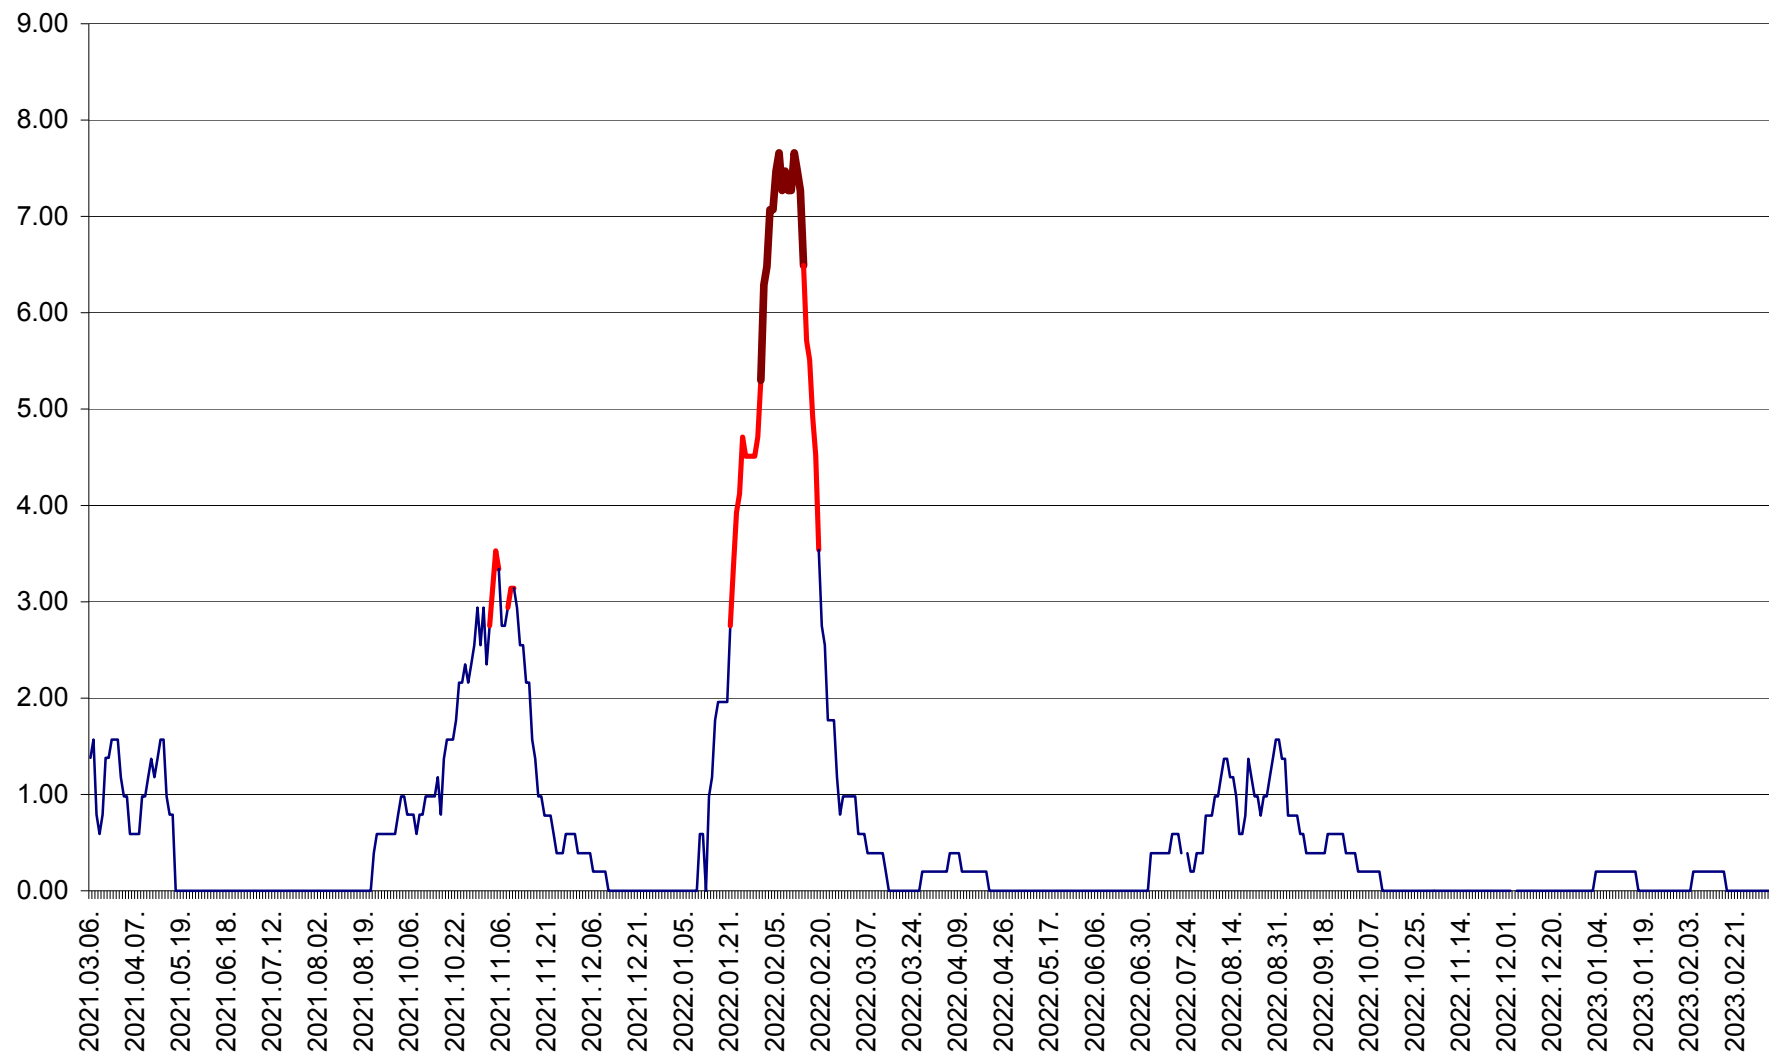

ORAȘ BĂLAN - Evoluția incidenței cumulate pe 14 zile la ‰ de locuitori
2021.03.07. - 2023.03.10.

BILBOR - Evolutia incidentei cumulate pe 14 zile la ‰ de locuitori
2021.03.07. - 2023.03.10.

ORAȘ BORSEC - Evolutia incidentei cumulate pe 14 zile la ‰ de locuitori
2021.03.07. - 2023.03.10.

BRĂDEȘTI - Evoluția incidenței cumulate pe 14 zile la ‰ de locuitori
2021.03.07. - 2023.03.10.

CĂPÂLNIȚA - Evolutia incidentei cumulate pe 14 zile la ‰ de locuitori
2021.03.07. - 2023.03.10.

CÂRȚA - Evolutia incidentei cumulate pe 14 zile la ‰ de locuitori
2021.03.07. - 2023.03.10.

CICEU - Evolutia incidentei cumulate pe 14 zile la ‰ de locuitori
2021.03.07. - 2023.03.10.

CIUCSÂNGEORGIU - Evolutia incidentei cumulate pe 14 zile la ‰ de locuitori
2021.03.07. - 2023.03.10.

CIUMANI - Evolutia incidentei cumulate pe 14 zile la ‰ de locuitori
2021.03.07. - 2023.03.10.

CORBU - Evolutia incidentei cumulate pe 14 zile la ‰ de locuitori
2021.03.07. - 2023.03.10.

CORUND - Evolutia incidentei cumulate pe 14 zile la ‰ de locuitori
2021.03.07. - 2023.03.10.

COZMENI - Evolutia incidentei cumulate pe 14 zile la ‰ de locuitori
2021.03.07. - 2023.03.10.