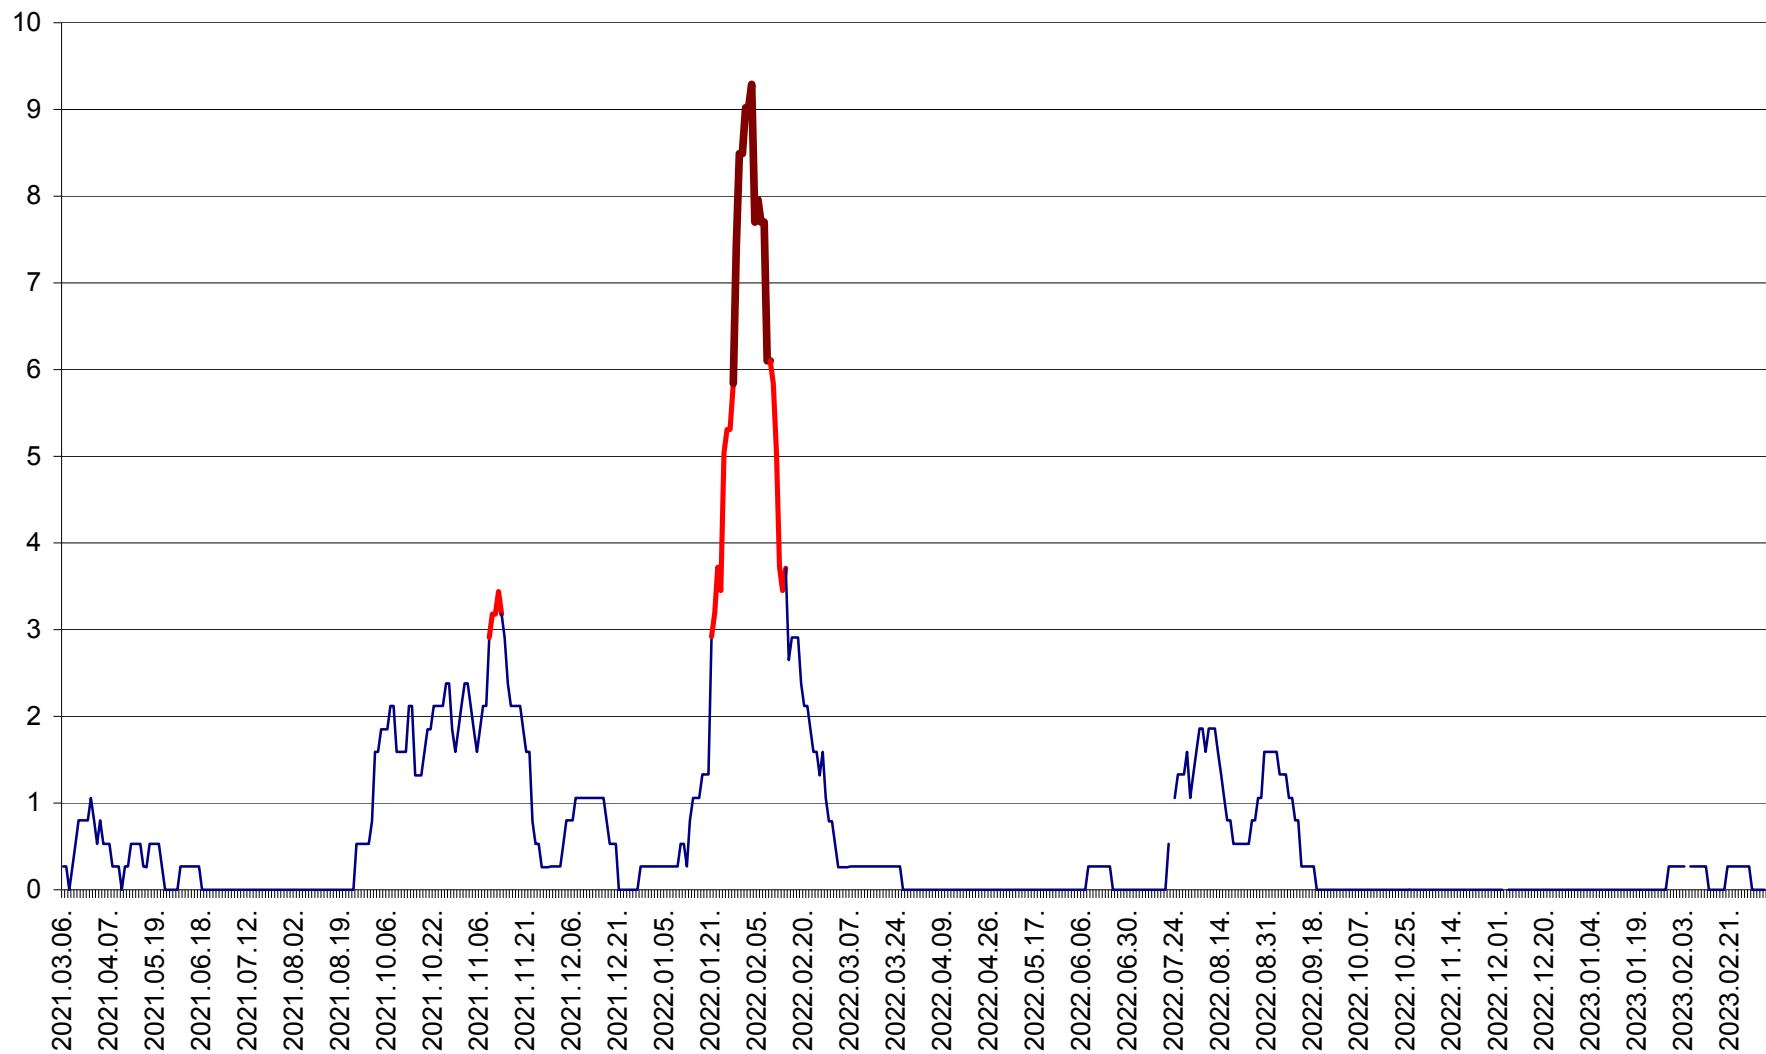

ORAȘ CRISTURU SECUIESC - Evolutia incidentei cumulate pe 14 zile la ‰ de locuitori
2021.03.07. - 2023.03.10.

DĂNEȘTI - Evolutia incidentei cumulate pe 14 zile la ‰ de locuitori
2021.03.07. - 2023.03.10.

DÂRJIU - Evolutia incidentei cumulate pe 14 zile la ‰ de locuitori
2021.03.07. - 2023.03.10.

DEALU - Evolutia incidentei cumulate pe 14 zile la ‰ de locuitori
2021.03.07. - 2023.03.10.

DITRĂU - Evolutia incidentei cumulate pe 14 zile la ‰ de locuitori
2021.03.07. - 2023.03.10.

FELICENI - Evolutia incidentei cumulate pe 14 zile la % de locuitori
2021.03.07. - 2023.03.10.

FRUMOASA - Evolutia incidentei cumulate pe 14 zile la ‰ de locuitori
2021.03.07. - 2023.03.10.

GĂLĂUȚAȘ - Evoluția incidenței cumulate pe 14 zile la ‰ de locuitori
2021.03.07. - 2023.03.10.