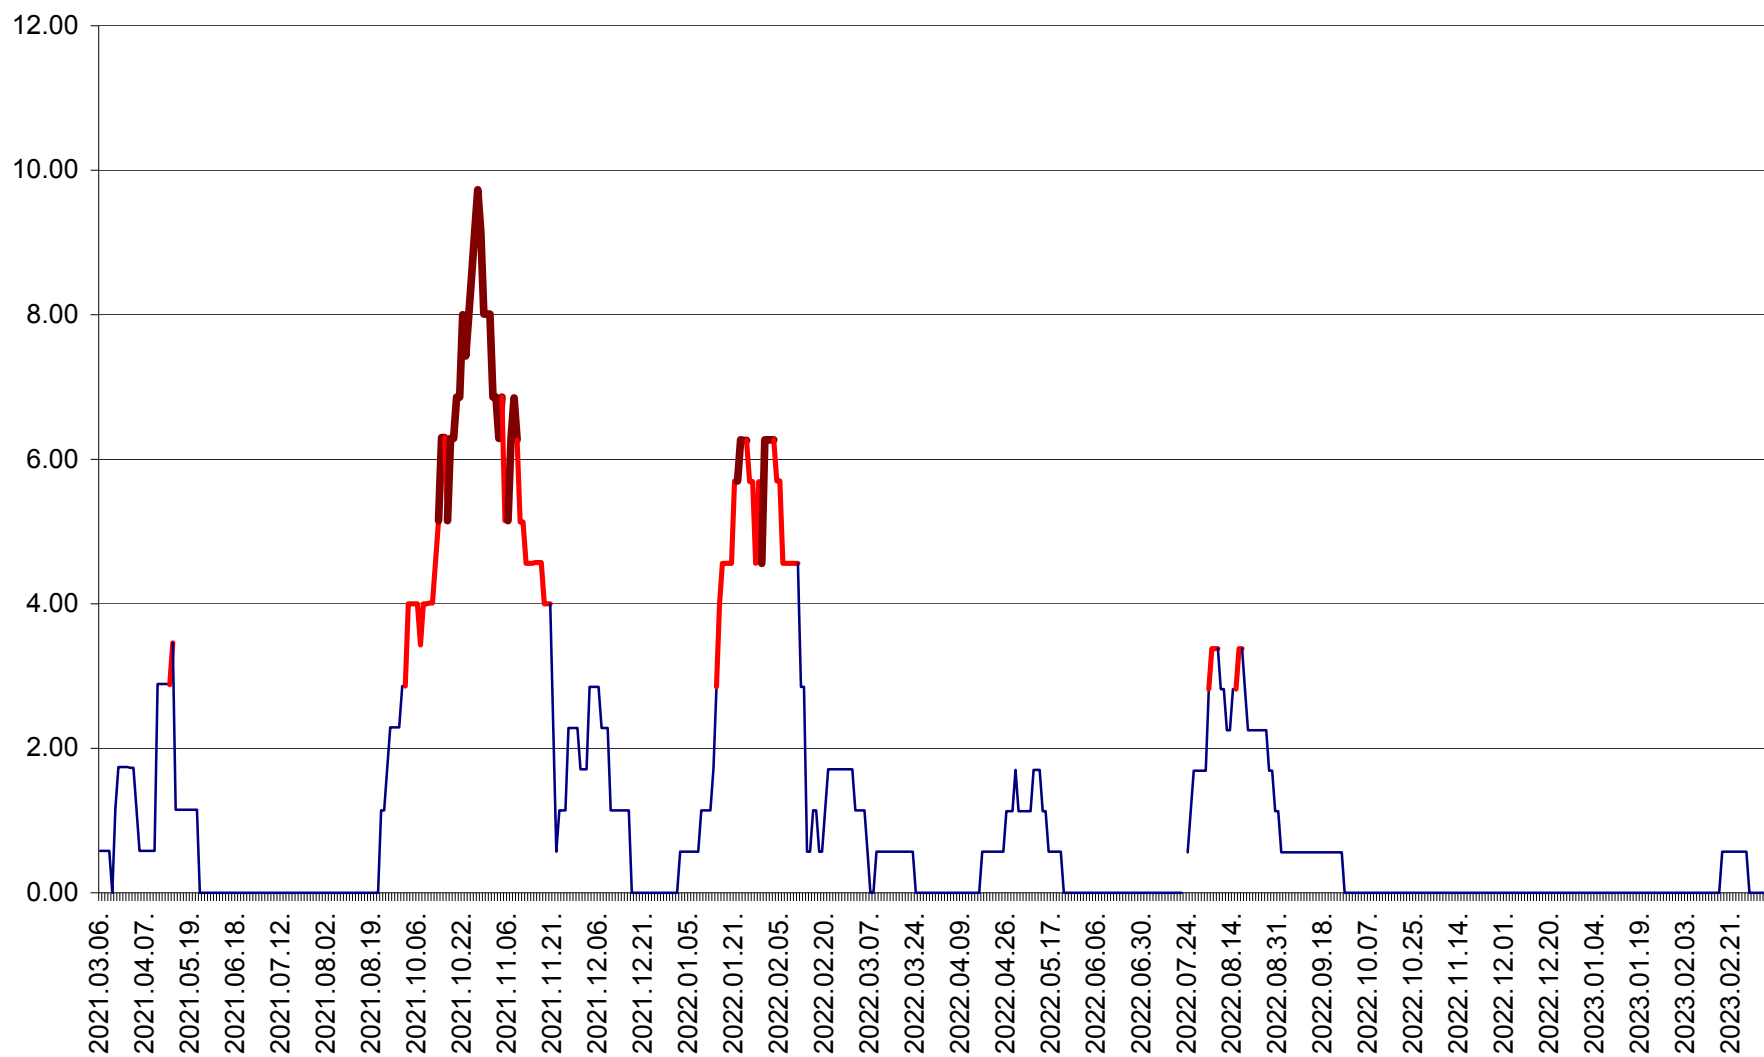

ORAȘ VLĂHIȚA - Evolutia incidentei cumulate pe 14 zile la ‰ de locuitori
2021.03.07. - 2023.03.10.

VĂRȘAG - Evolutia incidentei cumulate pe 14 zile la ‰ de locuitori
2021.03.07. - 2023.03.10.