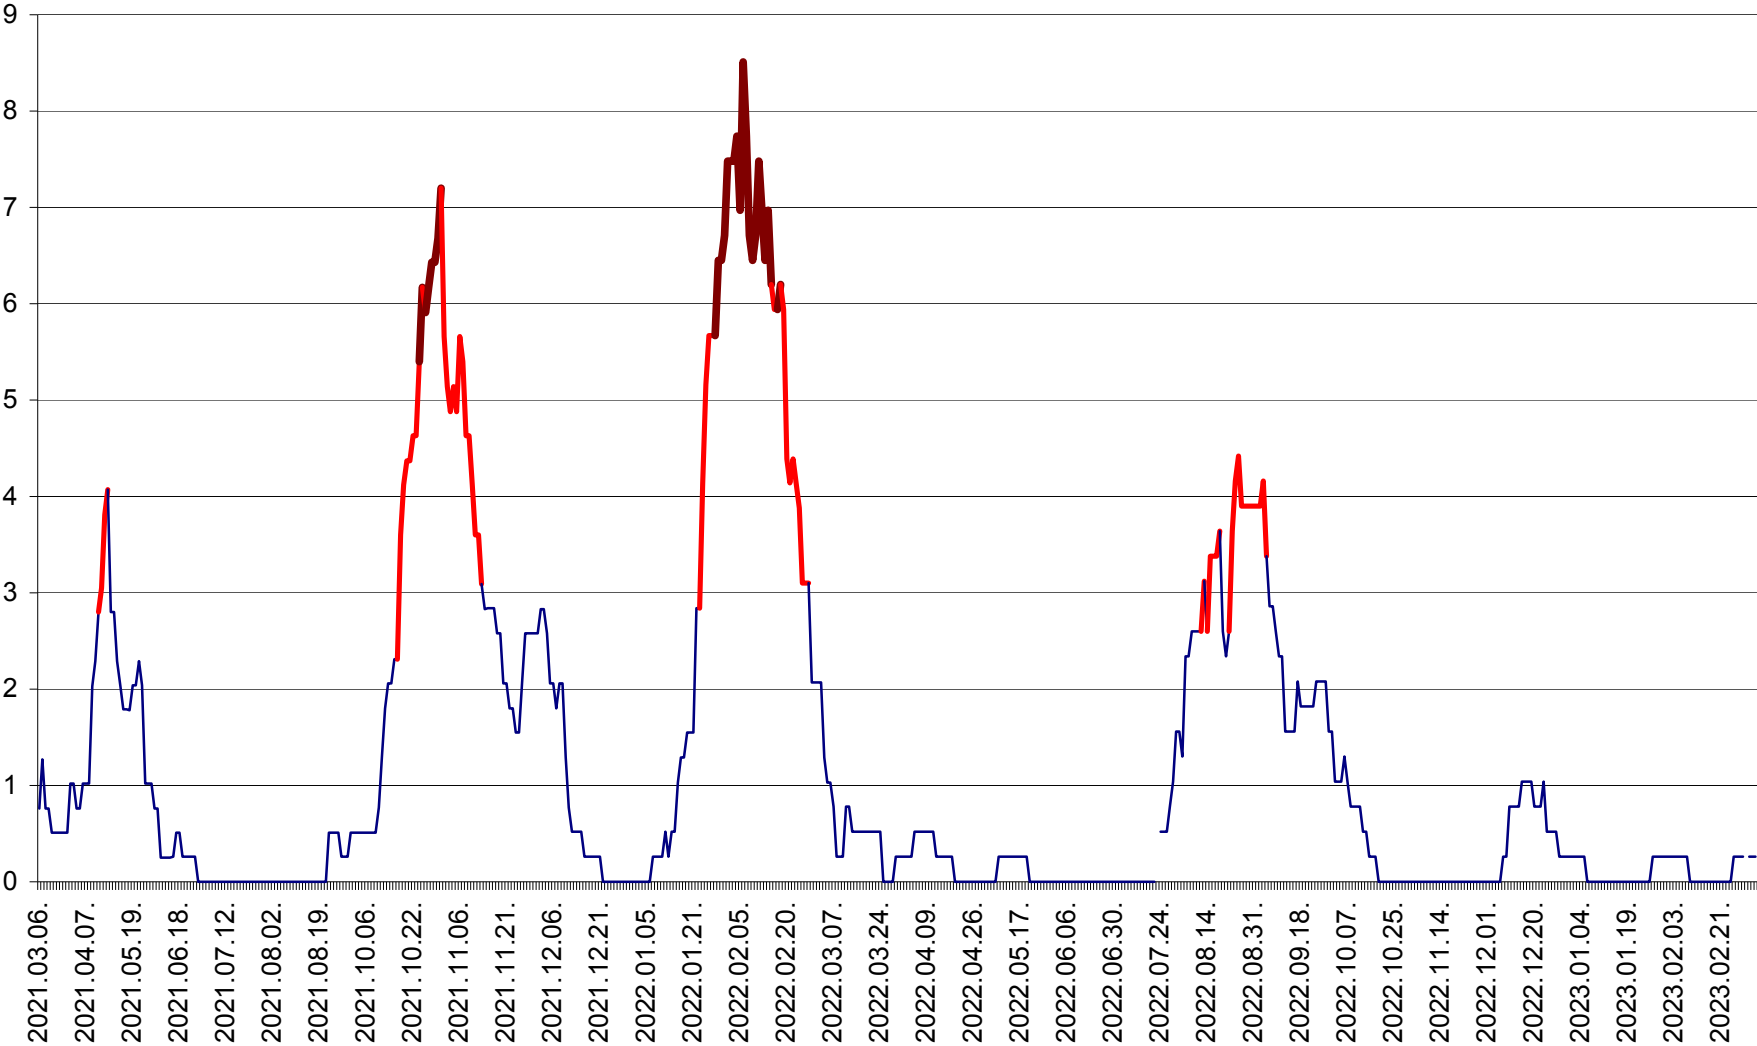

SUBCETATE - Evolutia incidentei cumulate pe 14 zile la ‰ de locuitori
2021.03.07. - 2023.03.10.