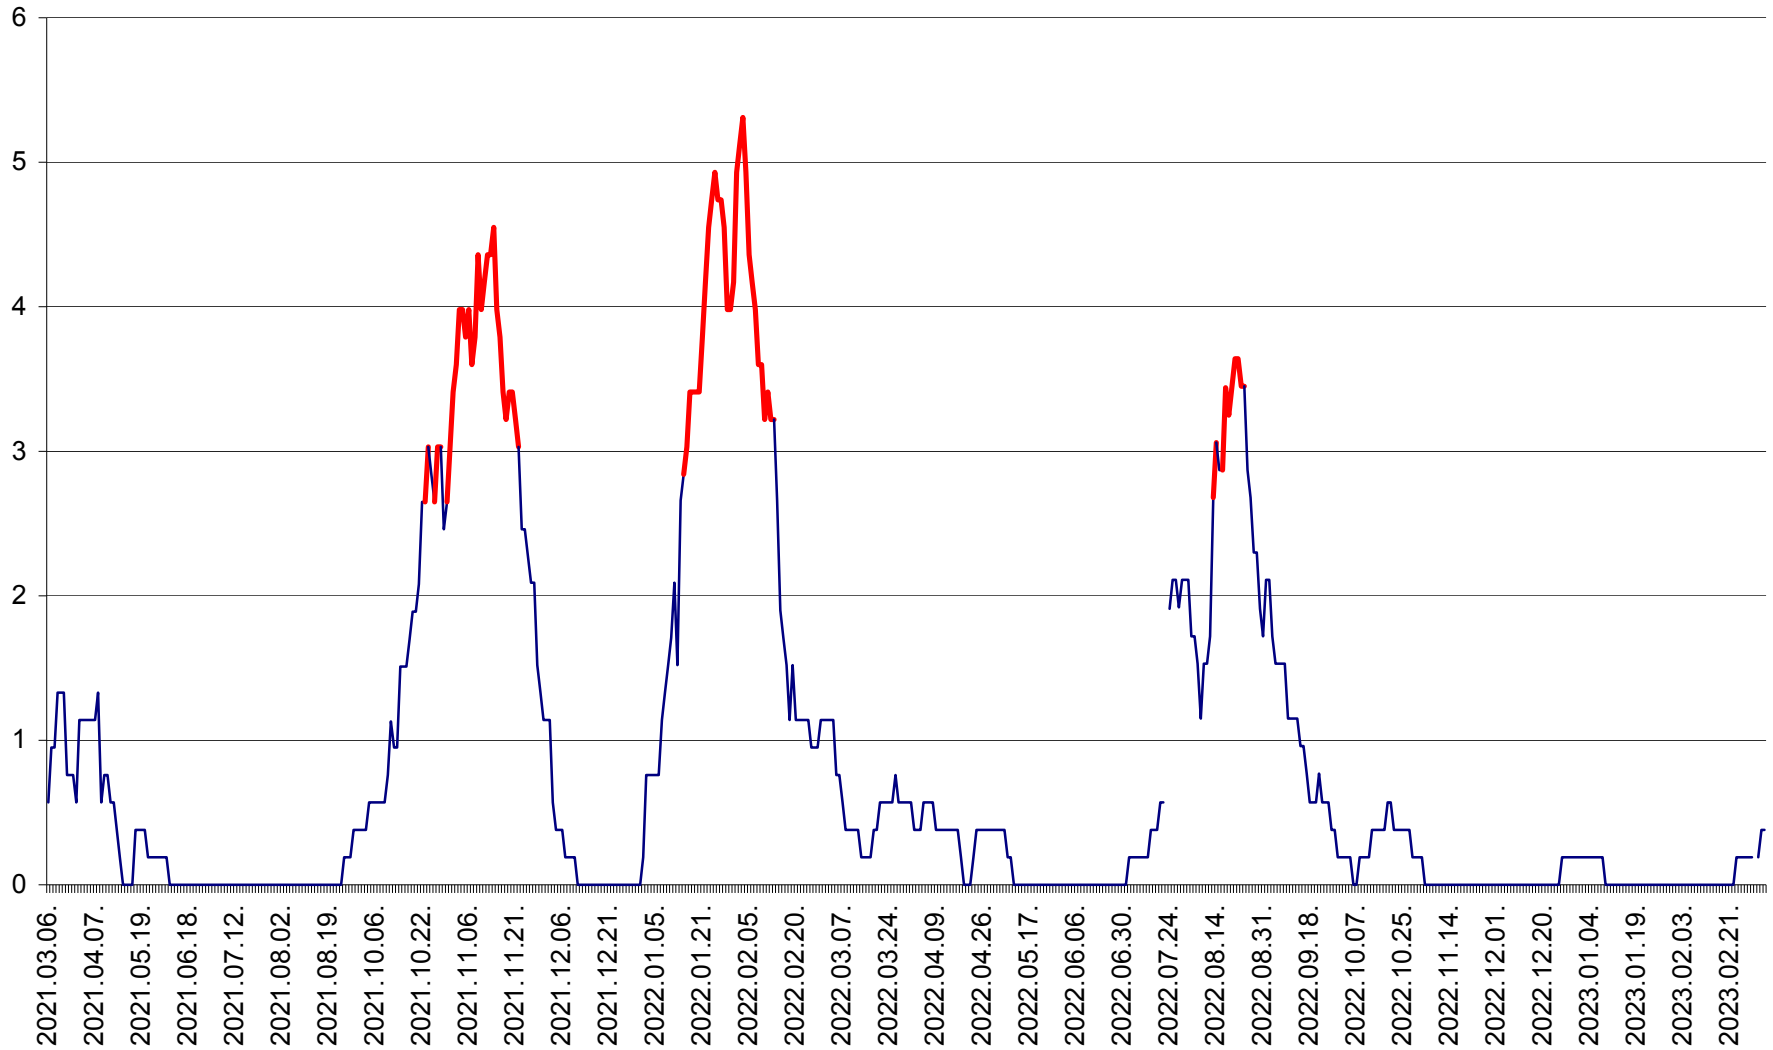

TOMEȘTI - Evolutia incidentei cumulate pe 14 zile la ‰ de locuitori
2021.03.07. - 2023.03.10.