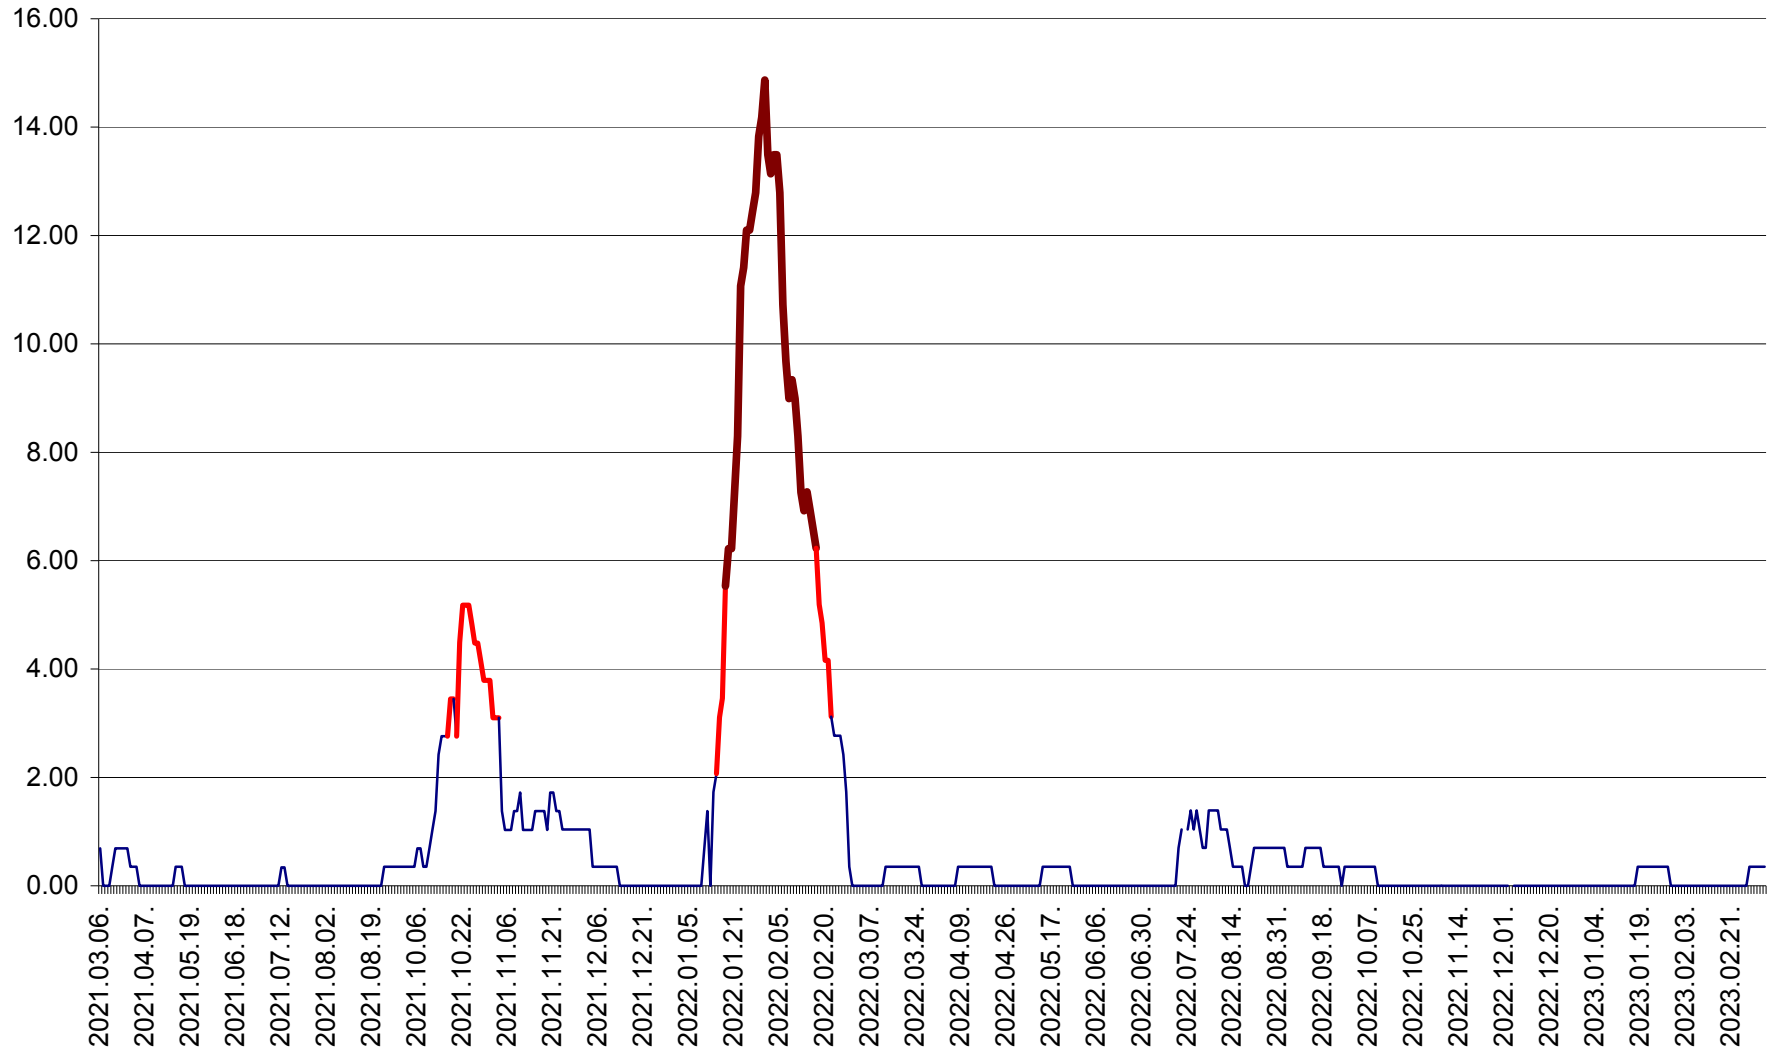

ORAȘ BĂLAN - Evoluția incidenței cumulate pe 14 zile la ‰ de locuitori
2021.03.07. - 2023.03.10.

BILBOR - Evolutia incidentei cumulate pe 14 zile la ‰ de locuitori
2021.03.07. - 2023.03.10.

ORAȘ BORSEC - Evolutia incidentei cumulate pe 14 zile la ‰ de locuitori
2021.03.07. - 2023.03.10.

BRĂDEȘTI - Evoluția incidenței cumulate pe 14 zile la ‰ de locuitori
2021.03.07. - 2023.03.10.

CĂPÂLNIȚA - Evolutia incidentei cumulate pe 14 zile la ‰ de locuitori
2021.03.07. - 2023.03.10.

CÂRȚA - Evolutia incidentei cumulate pe 14 zile la ‰ de locuitori
2021.03.07. - 2023.03.10.

CICEU - Evolutia incidentei cumulate pe 14 zile la ‰ de locuitori
2021.03.07. - 2023.03.10.

CIUCSÂNGEORGIU - Evolutia incidentei cumulate pe 14 zile la ‰ de locuitori
2021.03.07. - 2023.03.10.

CIUMANI - Evolutia incidentei cumulate pe 14 zile la ‰ de locuitori
2021.03.07. - 2023.03.10.

CORBU - Evolutia incidentei cumulate pe 14 zile la ‰ de locuitori
2021.03.07. - 2023.03.10.

CORUND - Evolutia incidentei cumulate pe 14 zile la ‰ de locuitori
2021.03.07. - 2023.03.10.

COZMENI - Evolutia incidentei cumulate pe 14 zile la ‰ de locuitori
2021.03.07. - 2023.03.10.