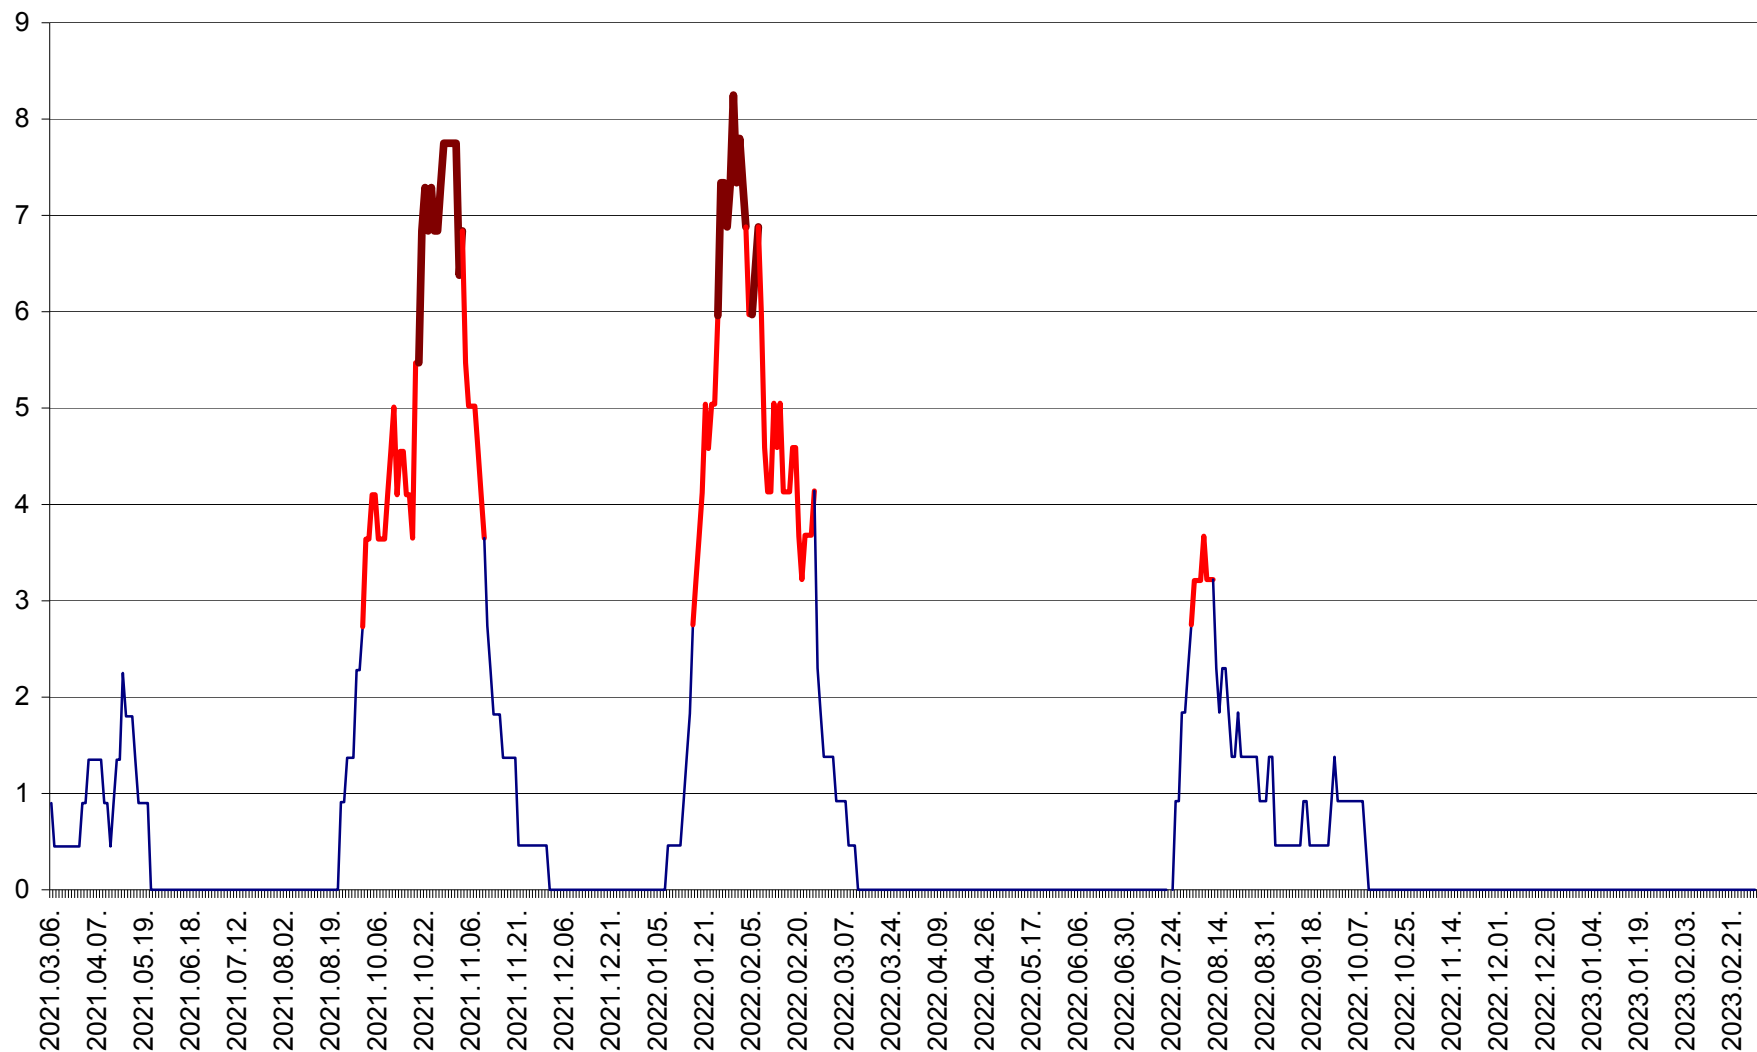

SÂNCRĂIENI - Evolutia incidentei cumulate pe 14 zile la ‰ de locuitori
2021.03.07. - 2023.03.10.

SÂNDOMINIC - Evolutia incidentei cumulate pe 14 zile la ‰ de locuitori
2021.03.07. - 2023.03.10.

SÂNMARTIN - Evolutia incidentei cumulate pe 14 zile la ‰ de locuitori
2021.03.07. - 2023.03.10.

SÂNSIMION - Evolutia incidentei cumulate pe 14 zile la ‰ de locuitori
2021.03.07. - 2023.03.10.

SÂNTIMBRU - Evolutia incidentei cumulate pe 14 zile la ‰ de locuitori
2021.03.07. - 2023.03.10.

SĂRMAȘ - Evolutia incidentei cumulate pe 14 zile la ‰ de locuitori
2021.03.07. - 2023.03.10.