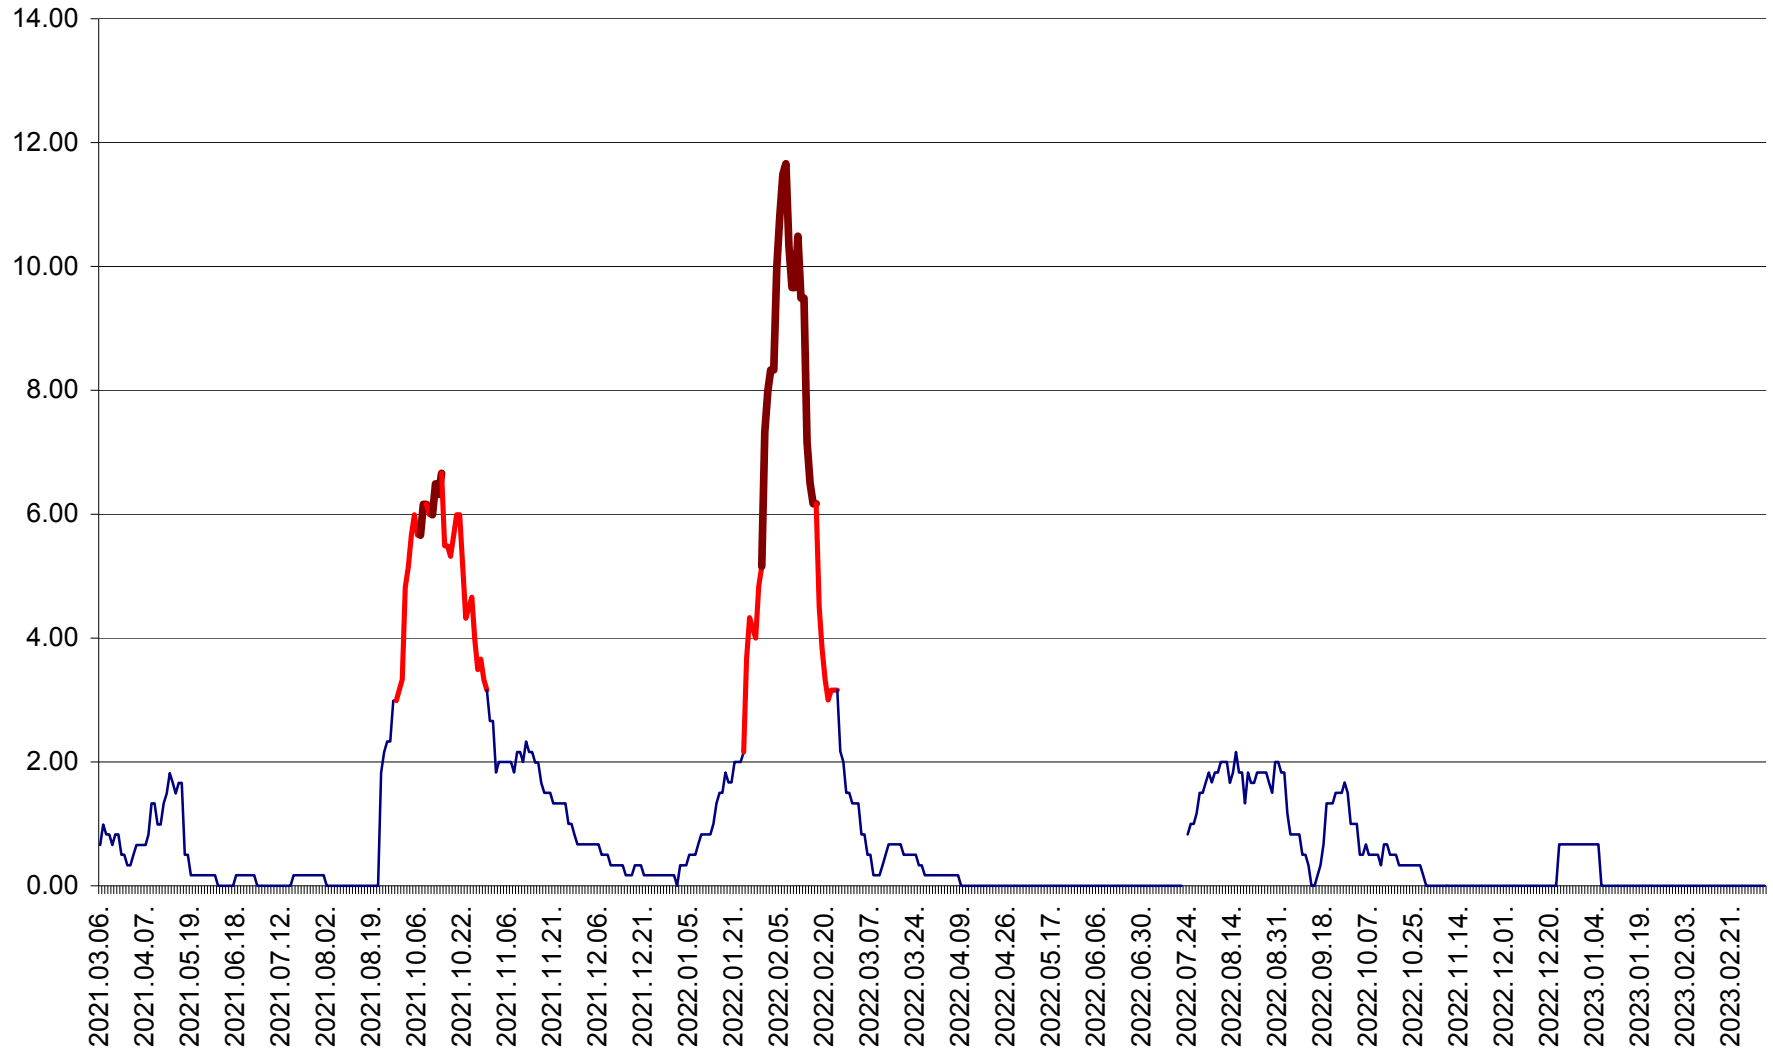

TUȘNAD - Evolutia incidentei cumulate pe 14 zile la ‰ de locuitori
2021.03.07. - 2023.03.10.

ULIEȘ - Evoluția incidenței cumulate pe 14 zile la ‰ de locuitori
2021.03.07. - 2023.03.10.

VĂRȘAG - Evolutia incidentei cumulate pe 14 zile la ‰ de locuitori
2021.03.07. - 2023.03.10.

ORAȘ VLĂHIȚA - Evolutia incidentei cumulate pe 14 zile la ‰ de locuitori
2021.03.07. - 2023.03.10.

VOȘLĂBENI - Evolutia incidentei cumulate pe 14 zile la ‰ de locuitori
2021.03.07. - 2023.03.10.

ZETEA - Evolutia incidentei cumulate pe 14 zile la ‰ de locuitori
2021.03.07. - 2023.03.10.