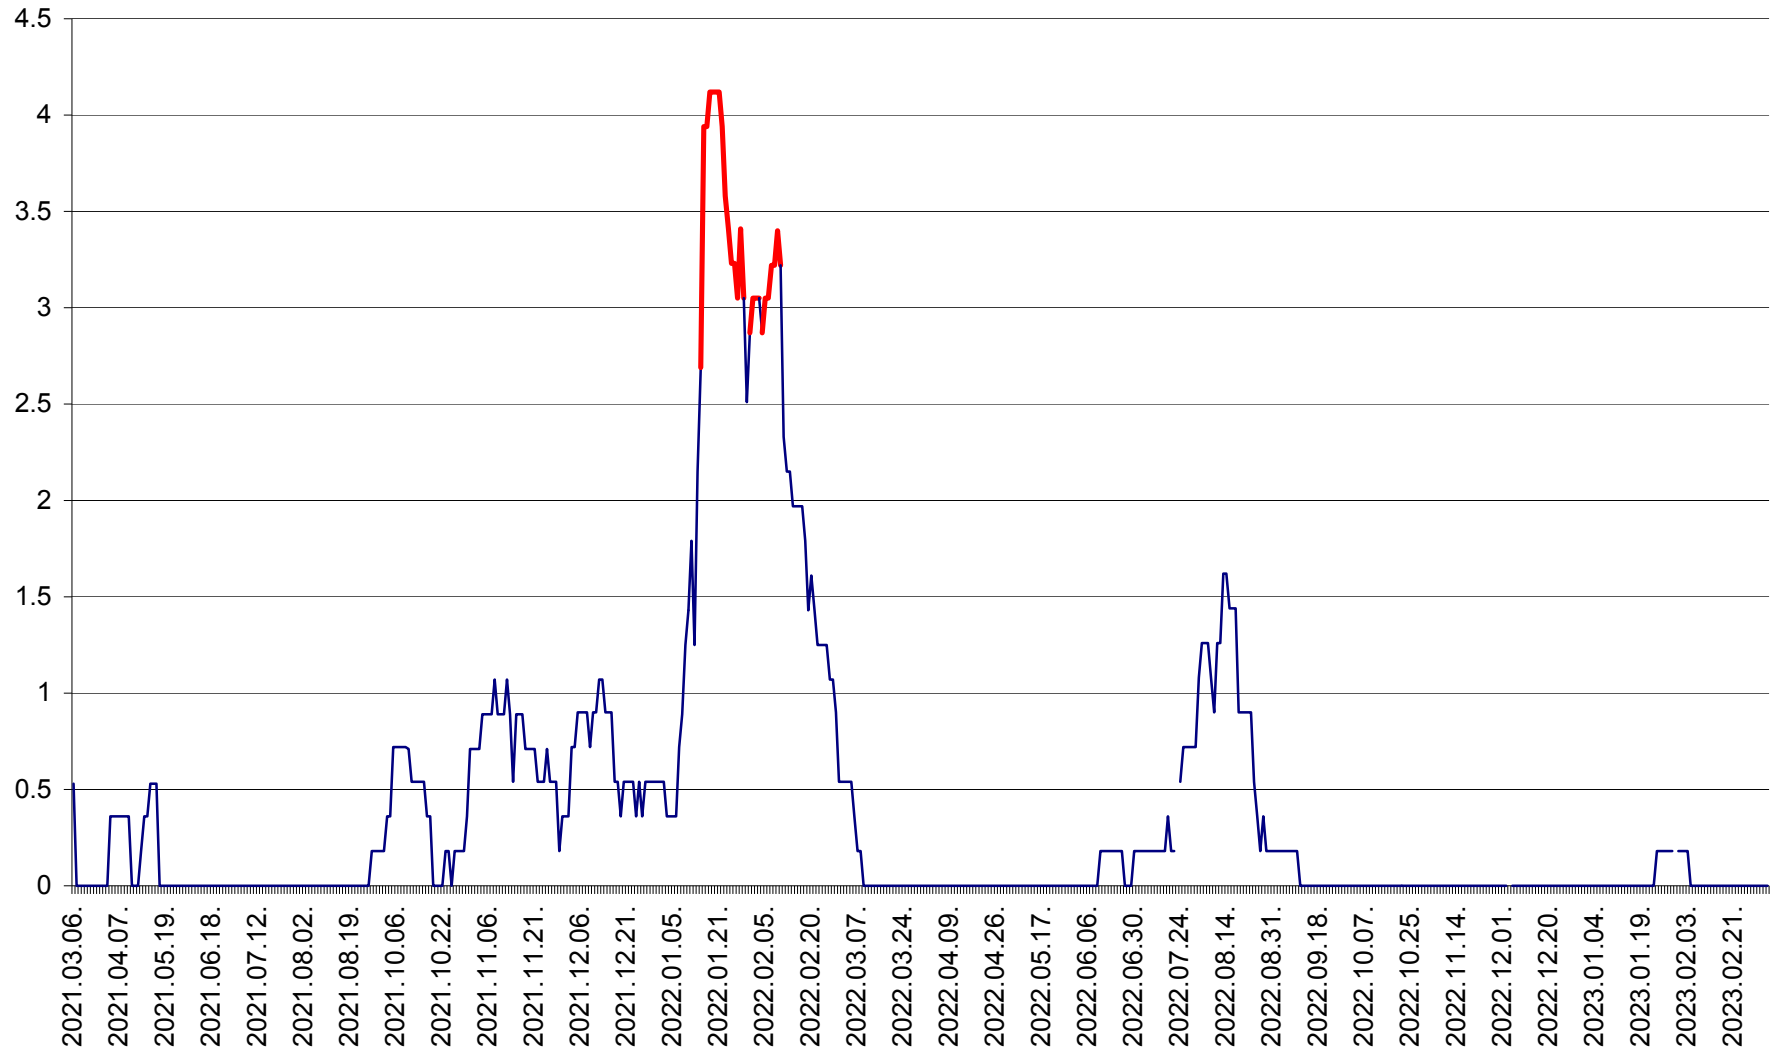

FELICENI - Evolutia incidentei cumulate pe 14 zile la % de locuitori
2021.03.07. - 2023.03.10.

FRUMOASA - Evolutia incidentei cumulate pe 14 zile la ‰ de locuitori
2021.03.07. - 2023.03.10.

GĂLĂUȚAȘ - Evoluția incidenței cumulate pe 14 zile la ‰ de locuitori
2021.03.07. - 2023.03.10.

MUNICIPIUL GHEORGHENI - Evolutia incidentei cumulate pe 14 zile la % de locuitori
2021.03.07. - 2023.03.10.

JOSENI - Evolutia incidentei cumulate pe 14 zile la ‰ de locuitori
2021.03.07. - 2023.03.10.

LĂZAREA - Evolutia incidentei cumulate pe 14 zile la % de locuitori
2021.03.07. - 2023.03.10.

LELICENI - Evolutia incidentei cumulate pe 14 zile la ‰ de locuitori
2021.03.07. - 2023.03.10.

LUETA - Evolutia incidentei cumulate pe 14 zile la ‰ de locuitori
2021.03.07. - 2023.03.10.

LUNCA DE JOS - Evolutia incidentei cumulate pe 14 zile la ‰ de locuitori
2021.03.07. - 2023.03.10.