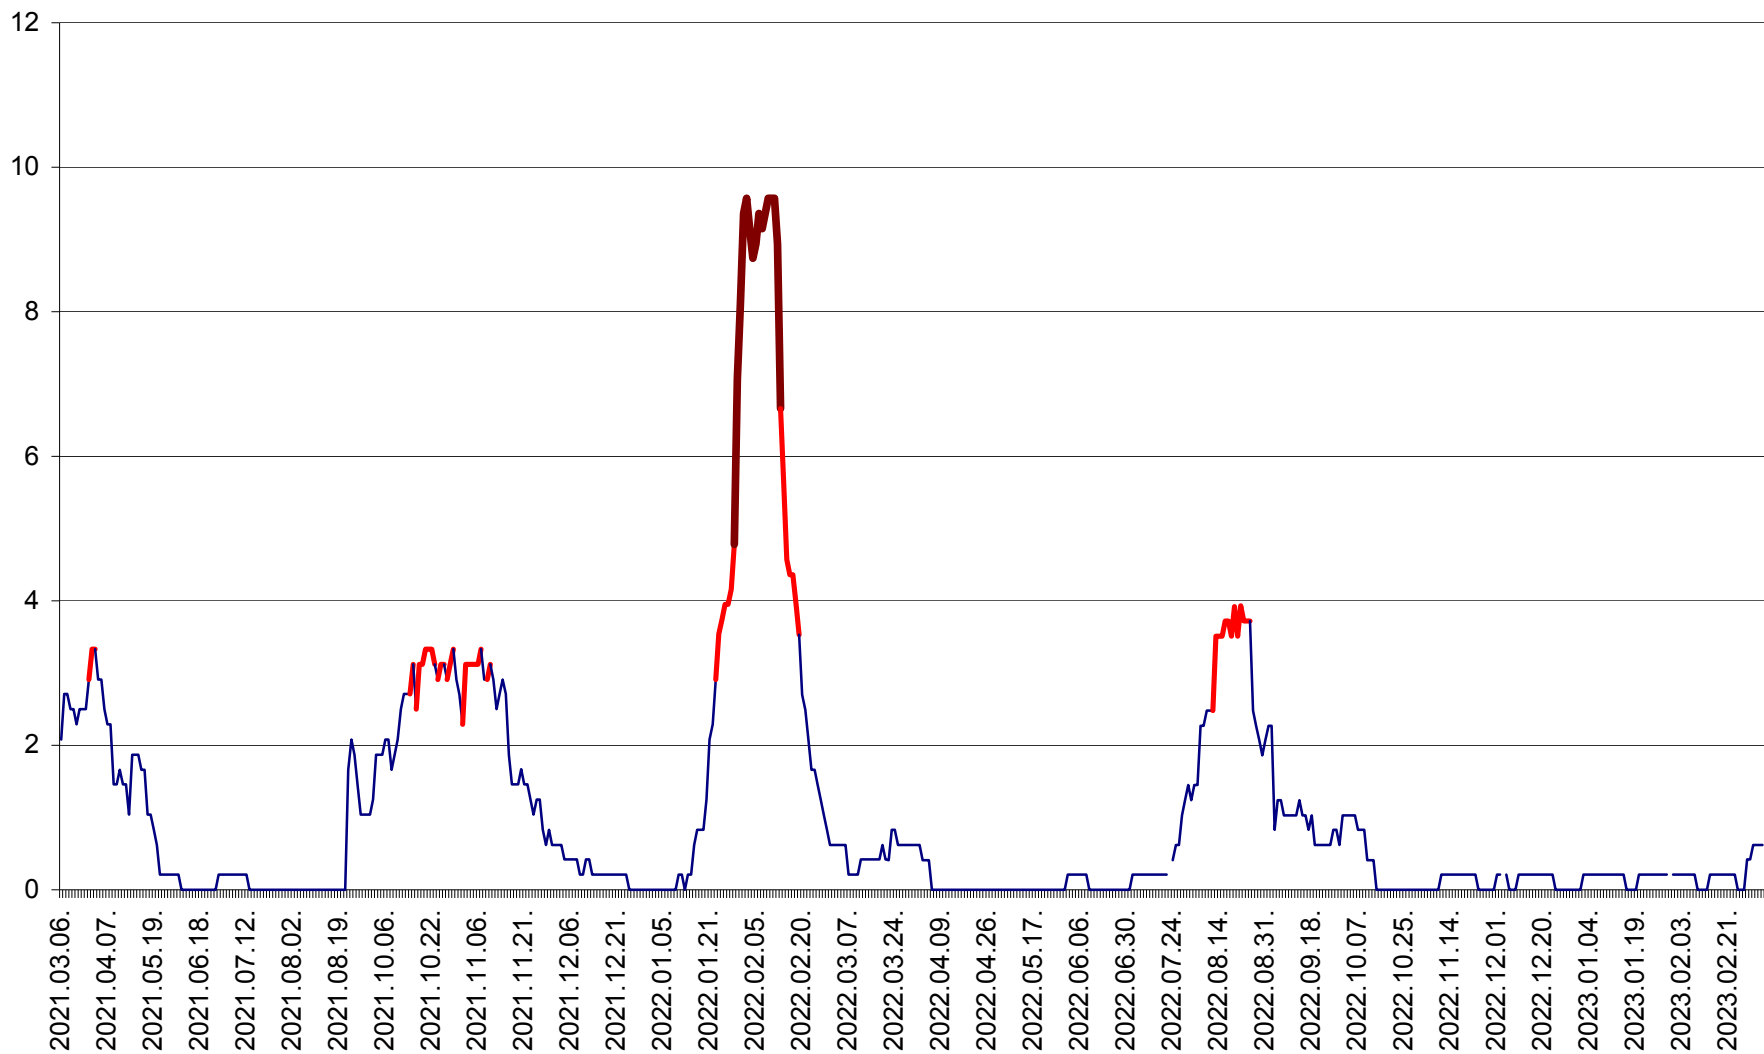

MUNICIPIUL GHEORGHENI - Evolutia incidentei cumulate pe 14 zile la % de locuitori
2021.03.07. - 2023.03.10.

JOSENI - Evolutia incidentei cumulate pe 14 zile la ‰ de locuitori
2021.03.07. - 2023.03.10.

LĂZAREA - Evolutia incidentei cumulate pe 14 zile la % de locuitori
2021.03.07. - 2023.03.10.

LELICENI - Evolutia incidentei cumulate pe 14 zile la ‰ de locuitori
2021.03.07. - 2023.03.10.

LUETA - Evolutia incidentei cumulate pe 14 zile la ‰ de locuitori
2021.03.07. - 2023.03.10.

LUNCA DE JOS - Evolutia incidentei cumulate pe 14 zile la ‰ de locuitori
2021.03.07. - 2023.03.10.

LUNCA DE SUS - Evolutia incidentei cumulate pe 14 zile la ‰ de locuitori
2021.03.07. - 2023.03.10.

LUPENI - Evolutia incidentei cumulate pe 14 zile la ‰ de locuitori
2021.03.07. - 2023.03.10.

MĂDĂRAȘ - Evolutia incidentei cumulate pe 14 zile la ‰ de locuitori
2021.03.07. - 2023.03.10.