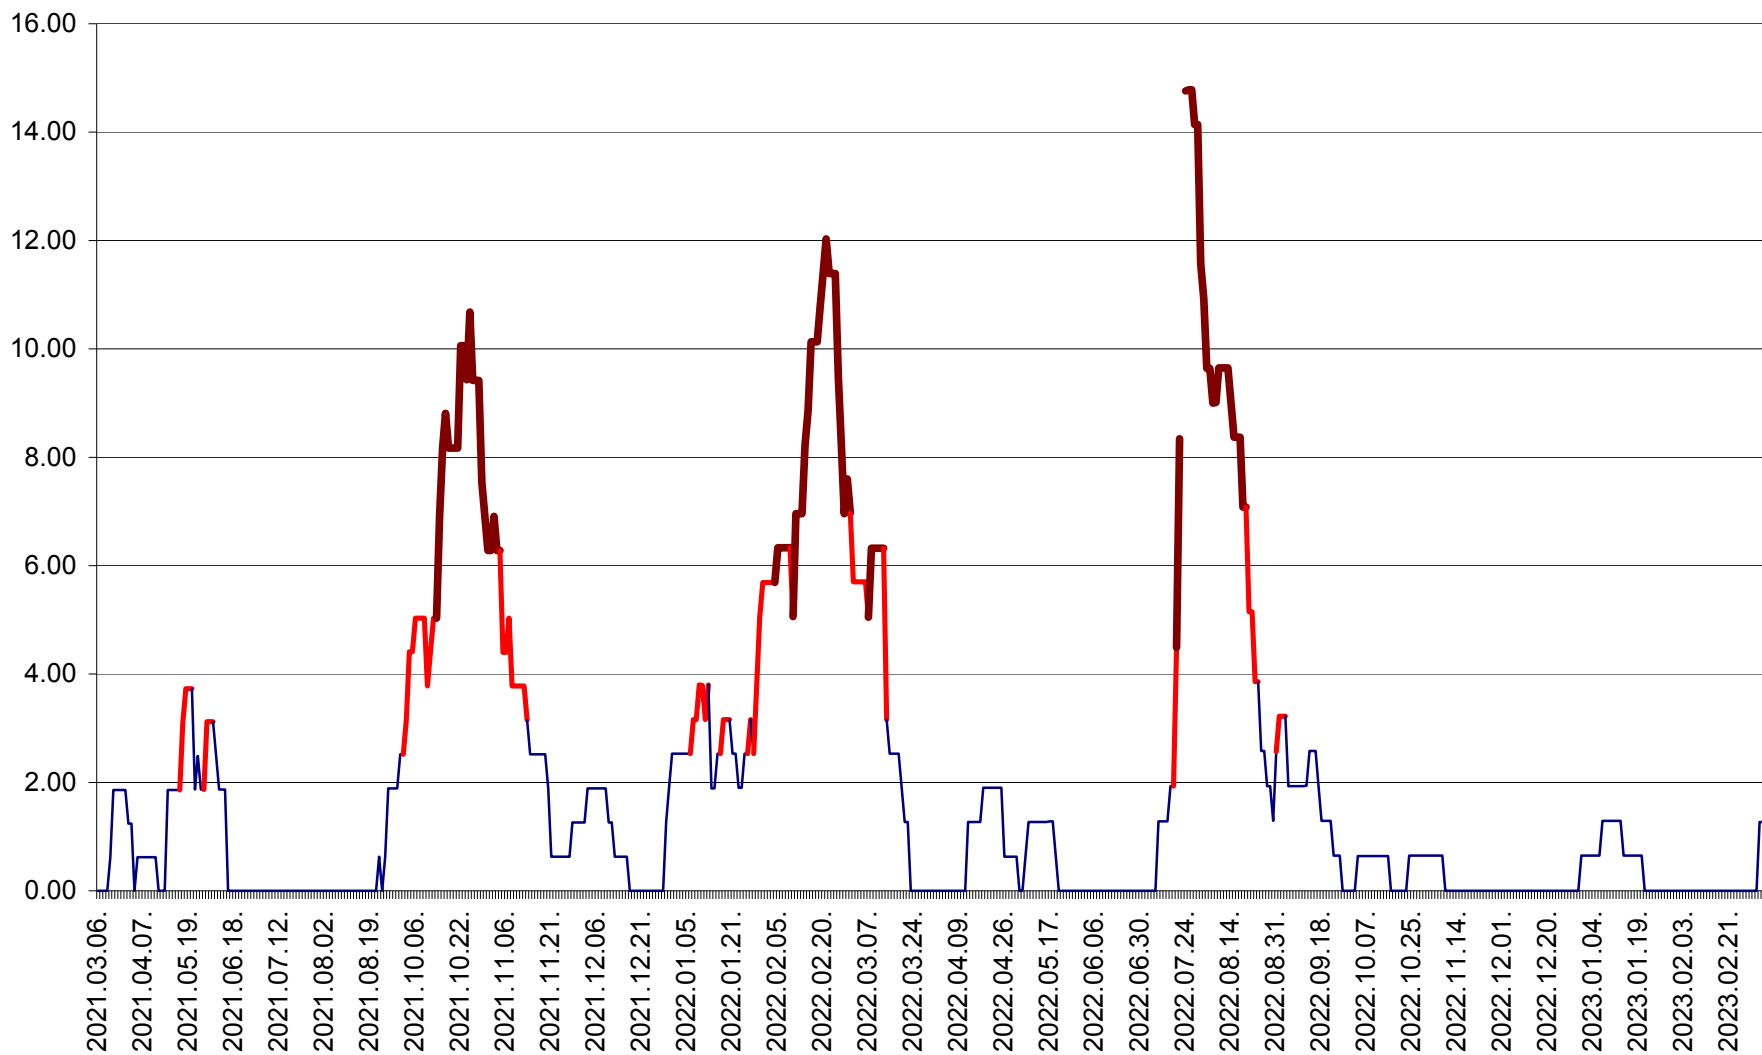

ATID - Evolutia incidentei cumulate pe 14 zile la ‰ de locuitori
2021.03.07. - 2023.03.10.

AVRĂMEȘTI - Evolutia incidentei cumulate pe 14 zile la ‰ de locuitori
2021.03.07. - 2023.03.10.

ORAȘ BĂILE TUȘNAD - Evoluția incidenței cumulate pe 14 zile la ‰ de locuitori
2021.03.07. - 2023.03.10.

ORAȘ BĂLAN - Evoluția incidenței cumulate pe 14 zile la ‰ de locuitori
2021.03.07. - 2023.03.10.

BILBOR - Evolutia incidentei cumulate pe 14 zile la ‰ de locuitori
2021.03.07. - 2023.03.10.

ORAȘ BORSEC - Evolutia incidentei cumulate pe 14 zile la ‰ de locuitori
2021.03.07. - 2023.03.10.

BRĂDEȘTI - Evoluția incidenței cumulate pe 14 zile la ‰ de locuitori
2021.03.07. - 2023.03.10.

CĂPÂLNIȚA - Evolutia incidentei cumulate pe 14 zile la ‰ de locuitori
2021.03.07. - 2023.03.10.

CÂRȚA - Evolutia incidentei cumulate pe 14 zile la ‰ de locuitori
2021.03.07. - 2023.03.10.