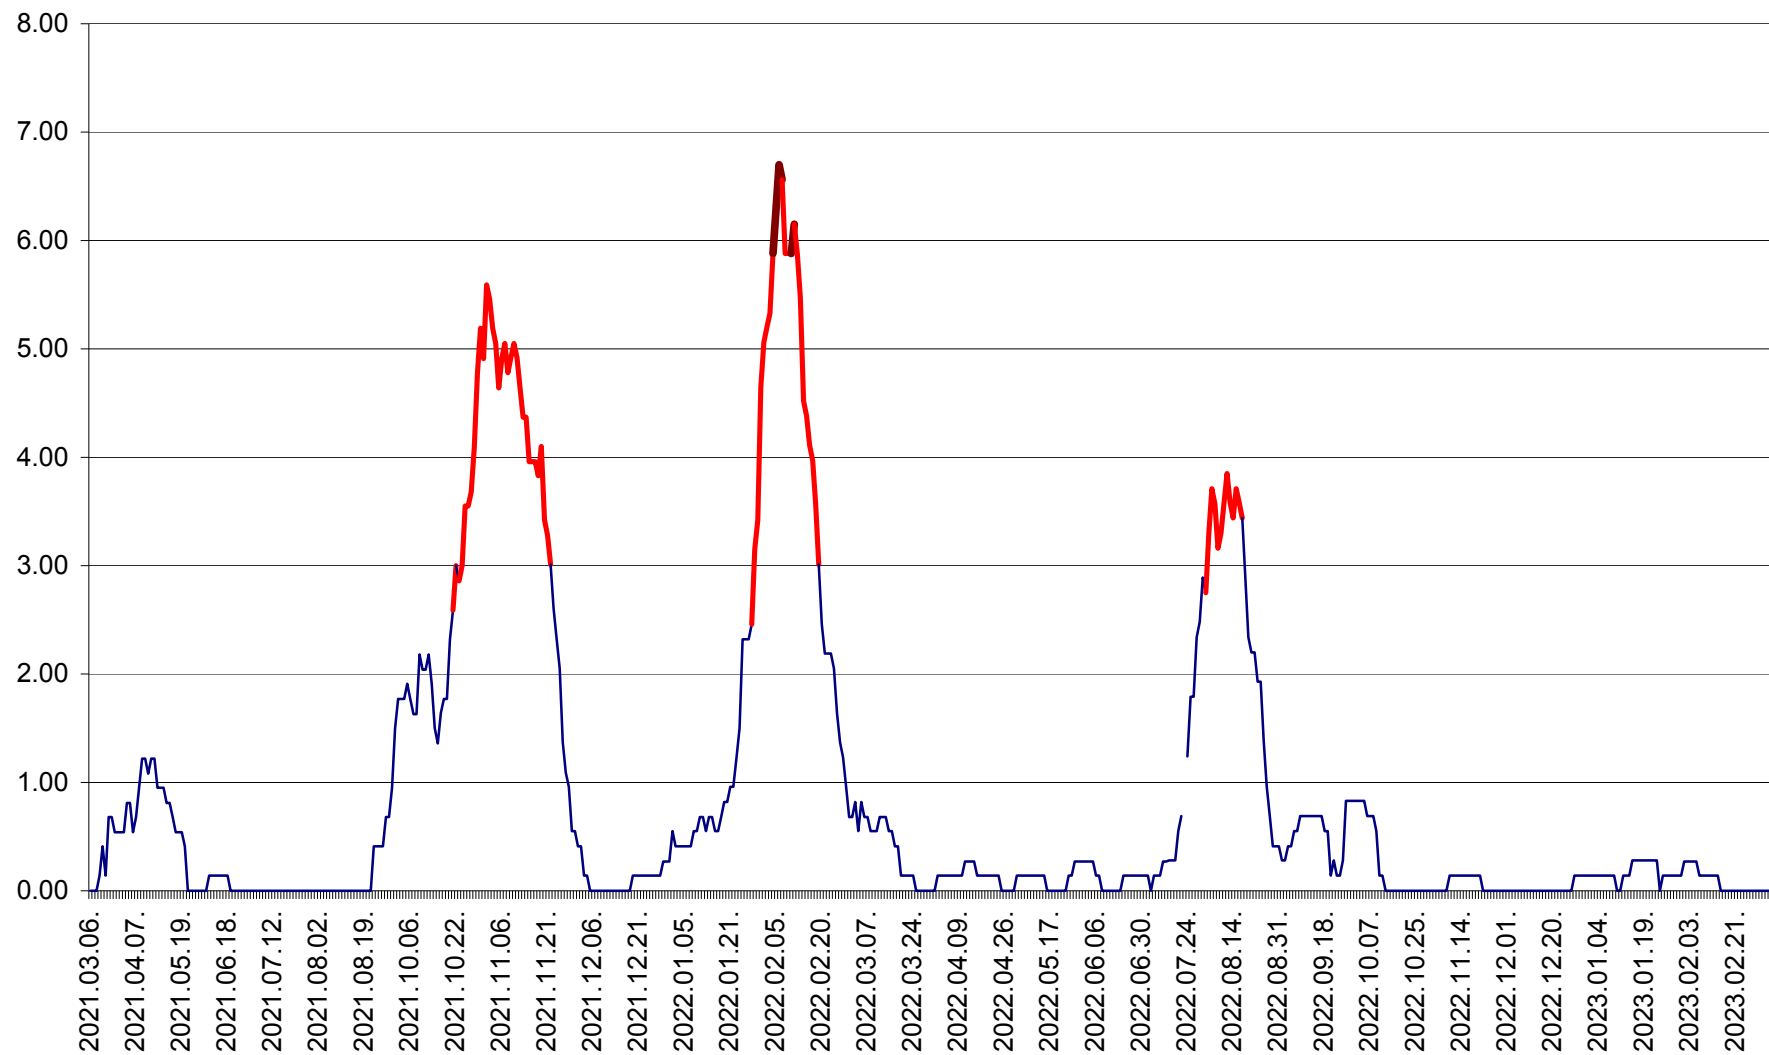

ATID - Evolutia incidentei cumulate pe 14 zile la ‰ de locuitori
2021.03.07. - 2023.03.10.

AVRĂMEȘTI - Evolutia incidentei cumulate pe 14 zile la ‰ de locuitori
2021.03.07. - 2023.03.10.

ORAȘ BĂILE TUȘNAD - Evoluția incidenței cumulate pe 14 zile la ‰ de locuitori
2021.03.07. - 2023.03.10.

ORAȘ BĂLAN - Evoluția incidenței cumulate pe 14 zile la ‰ de locuitori
2021.03.07. - 2023.03.10.

BILBOR - Evolutia incidentei cumulate pe 14 zile la ‰ de locuitori
2021.03.07. - 2023.03.10.

ORAȘ BORSEC - Evolutia incidentei cumulate pe 14 zile la ‰ de locuitori
2021.03.07. - 2023.03.10.

BRĂDEȘTI - Evoluția incidenței cumulate pe 14 zile la ‰ de locuitori
2021.03.07. - 2023.03.10.

CĂPÂLNIȚA - Evolutia incidentei cumulate pe 14 zile la ‰ de locuitori
2021.03.07. - 2023.03.10.

CÂRȚA - Evolutia incidentei cumulate pe 14 zile la ‰ de locuitori
2021.03.07. - 2023.03.10.