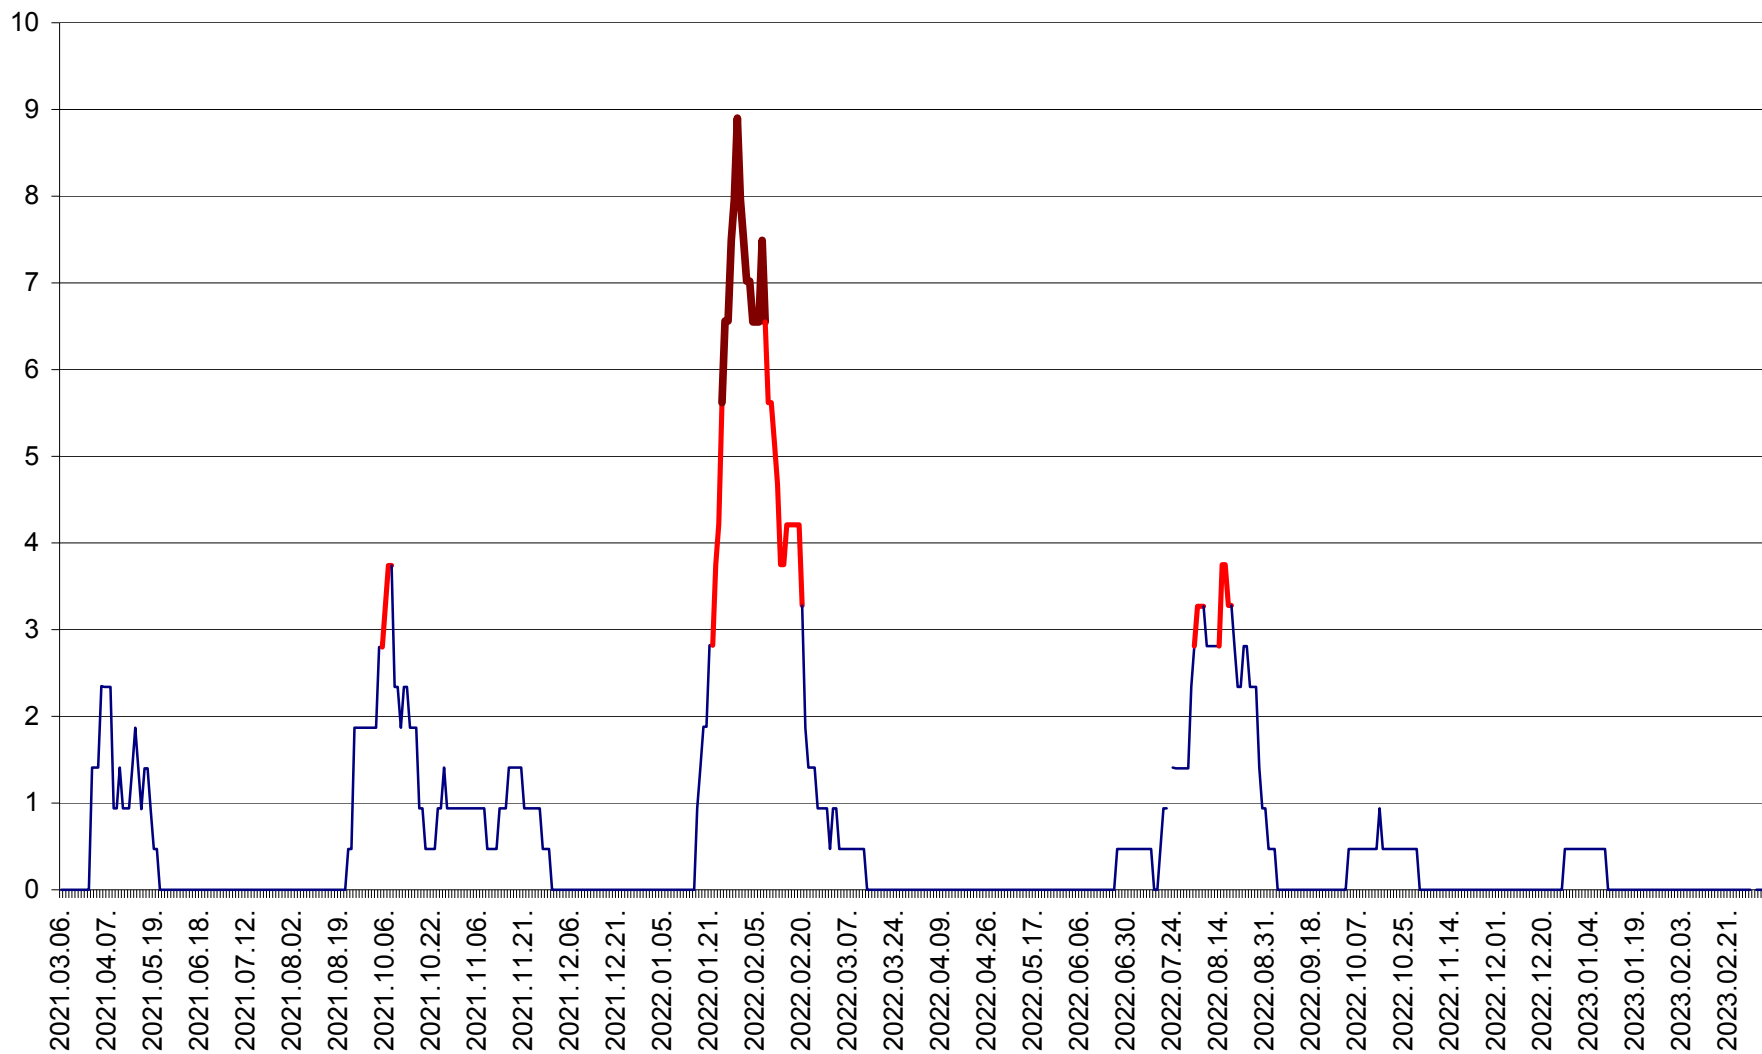

SECUIENI - Evolutia incidentei cumulate pe 14 zile la ‰ de locuitori
2021.03.07. - 2023.03.10.