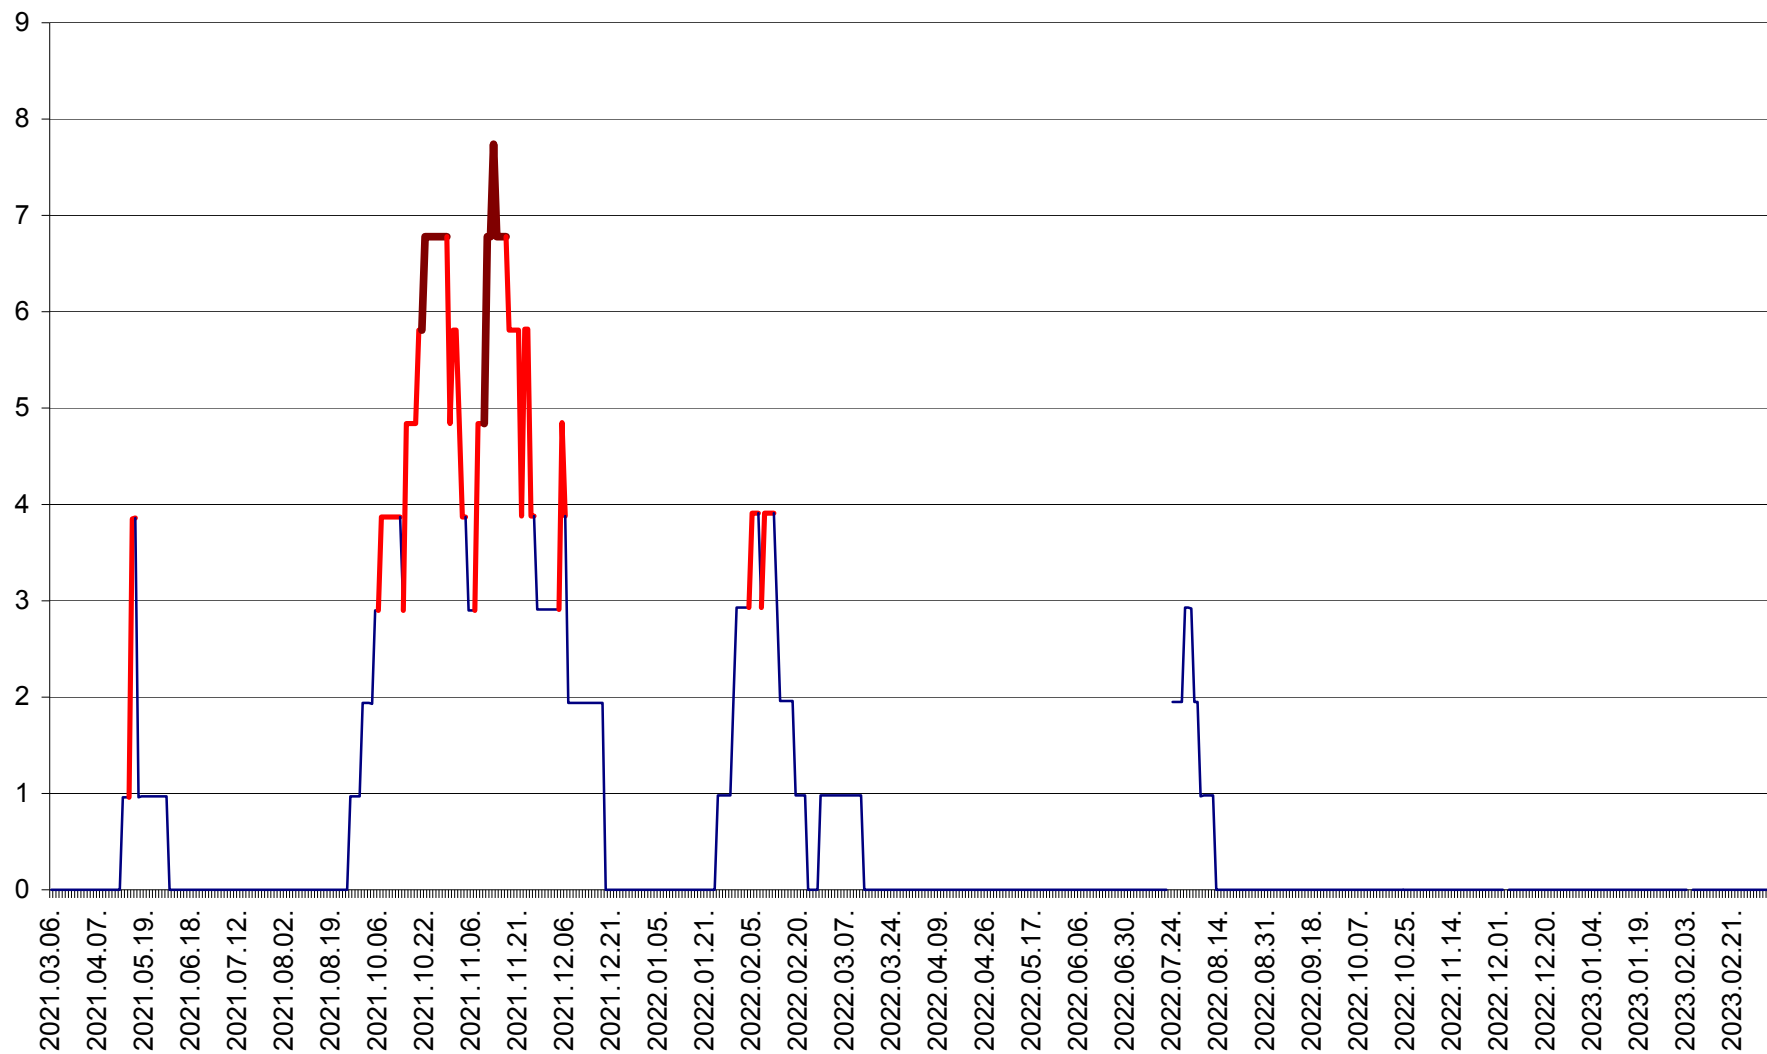

DEALU - Evolutia incidentei cumulate pe 14 zile la ‰ de locuitori
2021.03.07. - 2023.03.10.