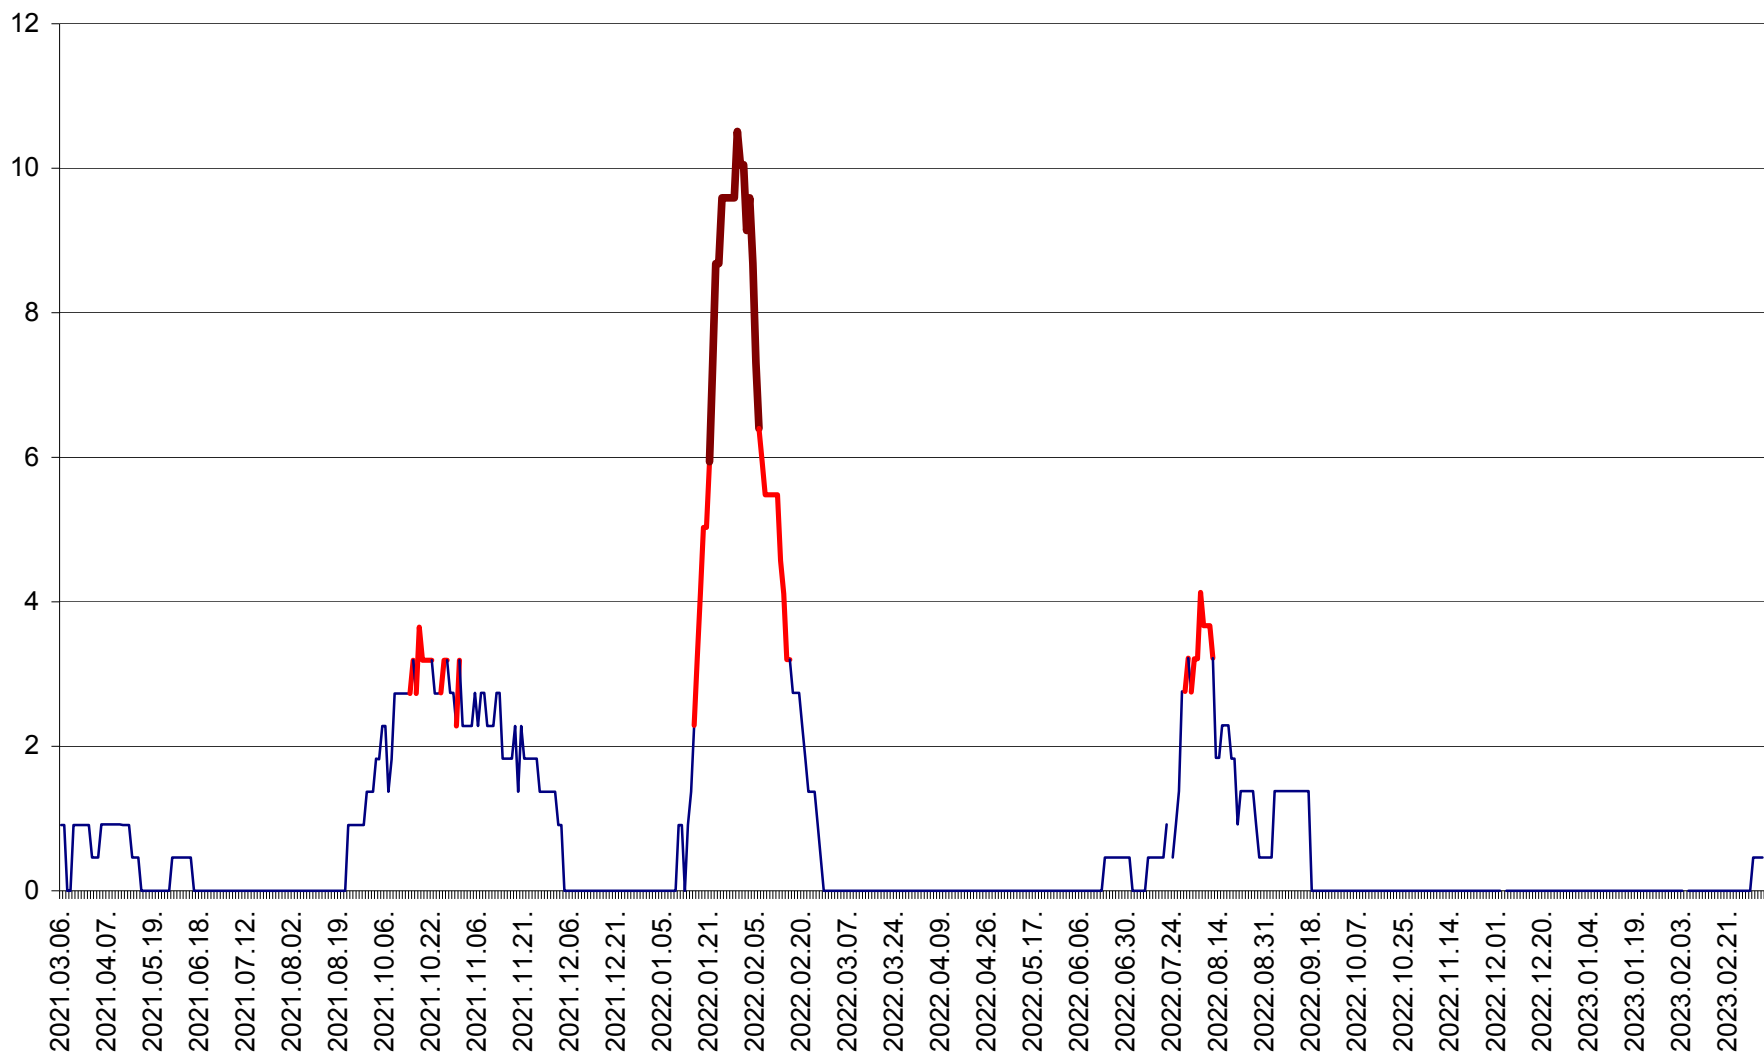

CICEU - Evolutia incidentei cumulate pe 14 zile la ‰ de locuitori
2021.03.07. - 2023.03.10.

CIUCSÂNGEORGIU - Evolutia incidentei cumulate pe 14 zile la ‰ de locuitori
2021.03.07. - 2023.03.10.

CIUMANI - Evolutia incidentei cumulate pe 14 zile la ‰ de locuitori
2021.03.07. - 2023.03.10.

CORBU - Evolutia incidentei cumulate pe 14 zile la ‰ de locuitori
2021.03.07. - 2023.03.10.

CORUND - Evolutia incidentei cumulate pe 14 zile la ‰ de locuitori
2021.03.07. - 2023.03.10.

COZMENI - Evolutia incidentei cumulate pe 14 zile la ‰ de locuitori
2021.03.07. - 2023.03.10.

ORAȘ CRISTURU SECUIESC - Evolutia incidentei cumulate pe 14 zile la ‰ de locuitori
2021.03.07. - 2023.03.10.

DĂNEȘTI - Evolutia incidentei cumulate pe 14 zile la ‰ de locuitori
2021.03.07. - 2023.03.10.