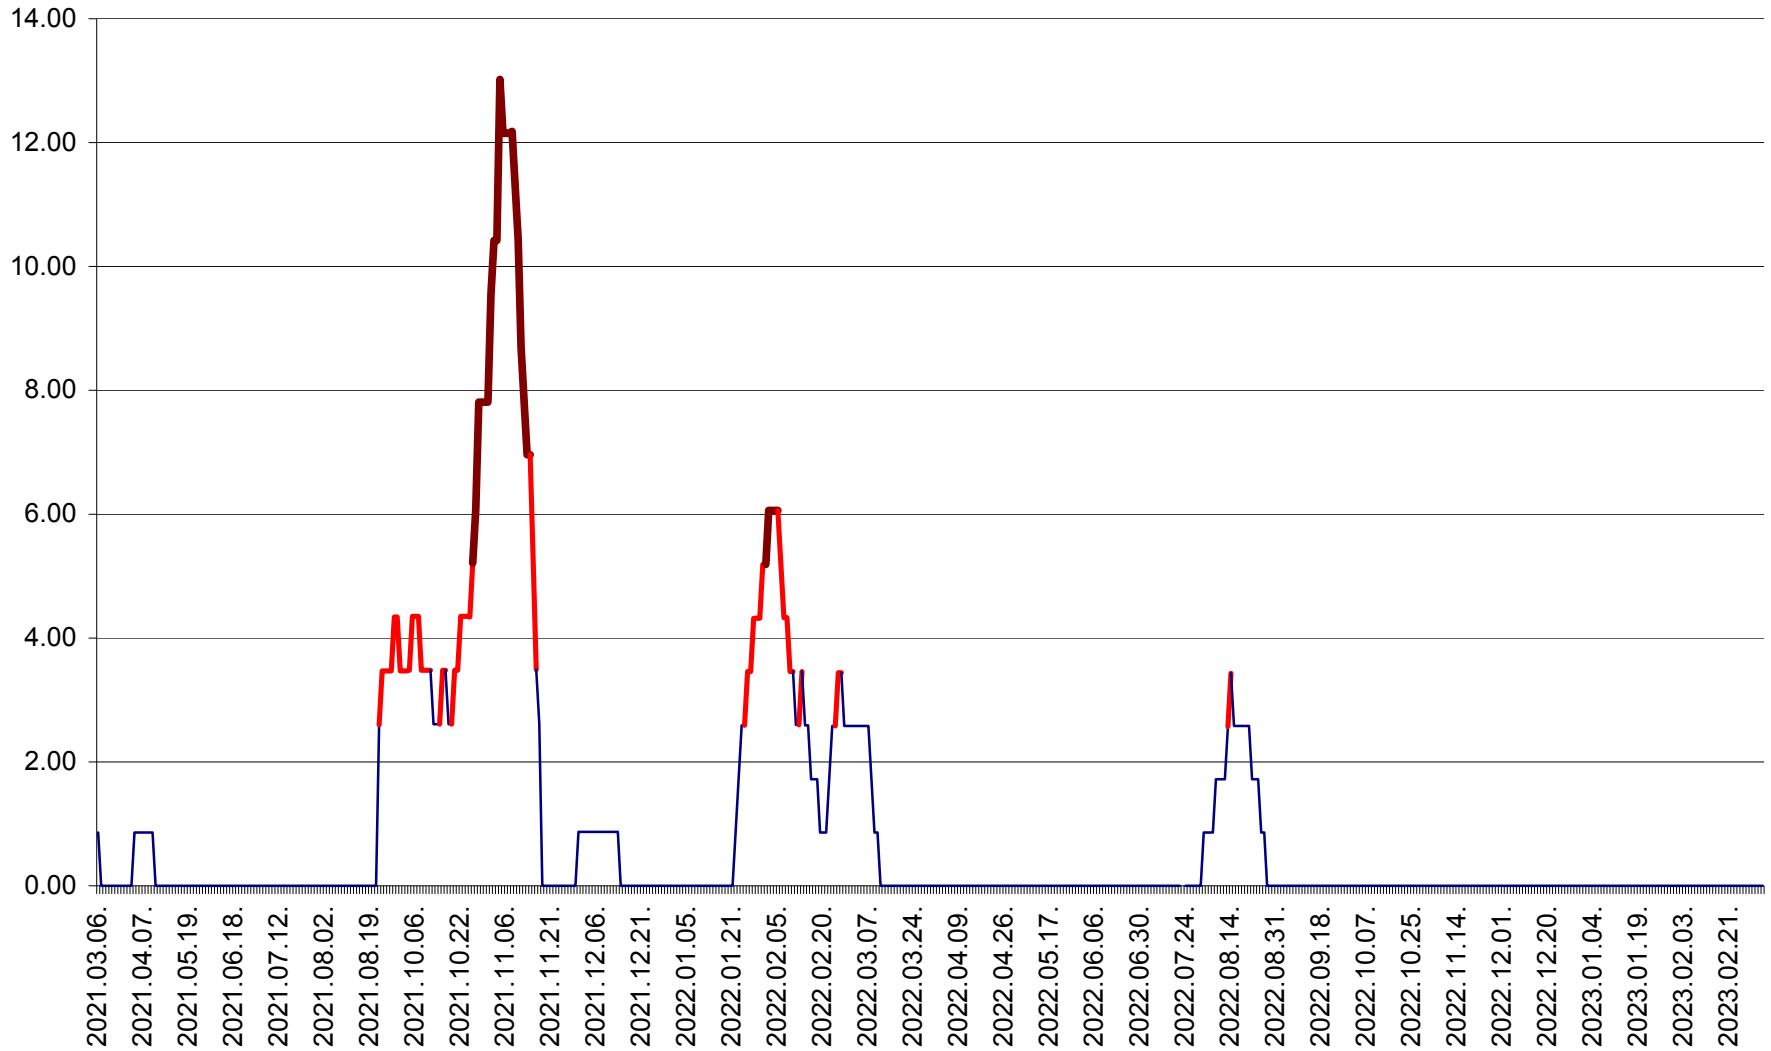

VĂRȘAG - Evolutia incidentei cumulate pe 14 zile la ‰ de locuitori
2021.03.07. - 2023.03.10.

ULIEȘ - Evoluția incidenței cumulate pe 14 zile la ‰ de locuitori
2021.03.07. - 2023.03.10.