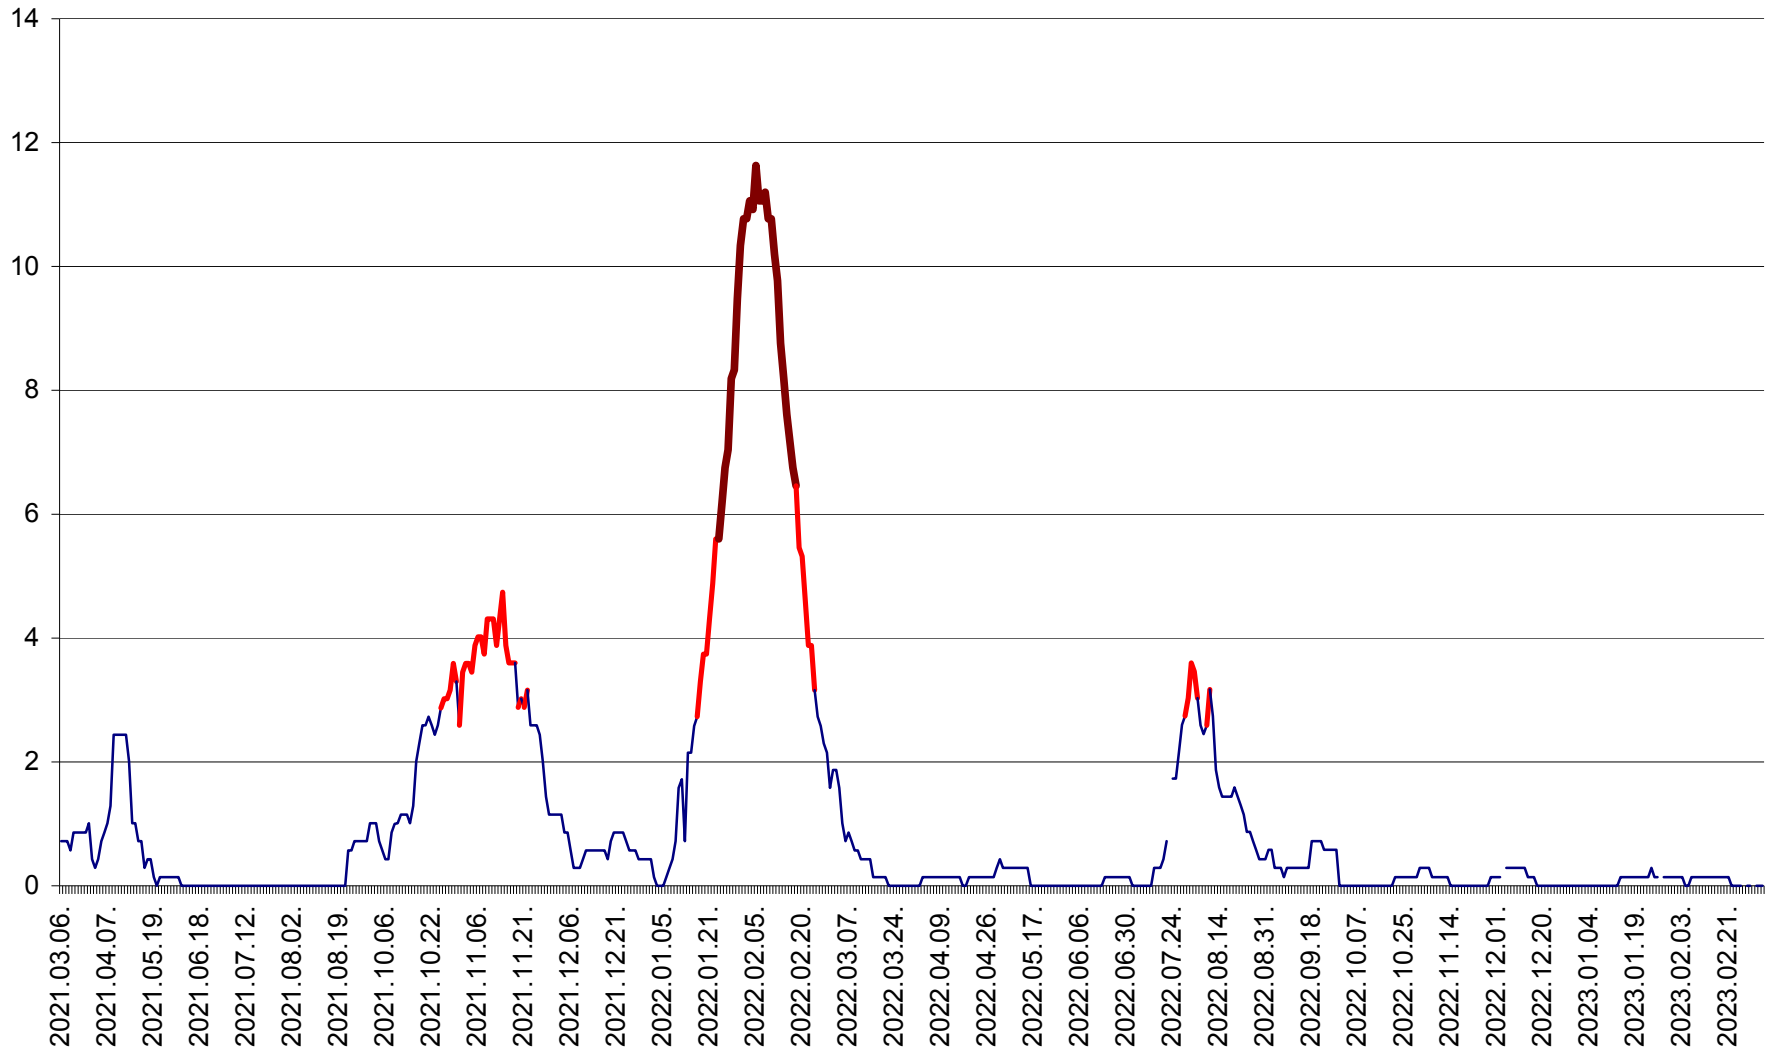

RACU - Evolutia incidentei cumulate pe 14 zile la ‰ de locuitori
2021.03.07. - 2023.03.10.