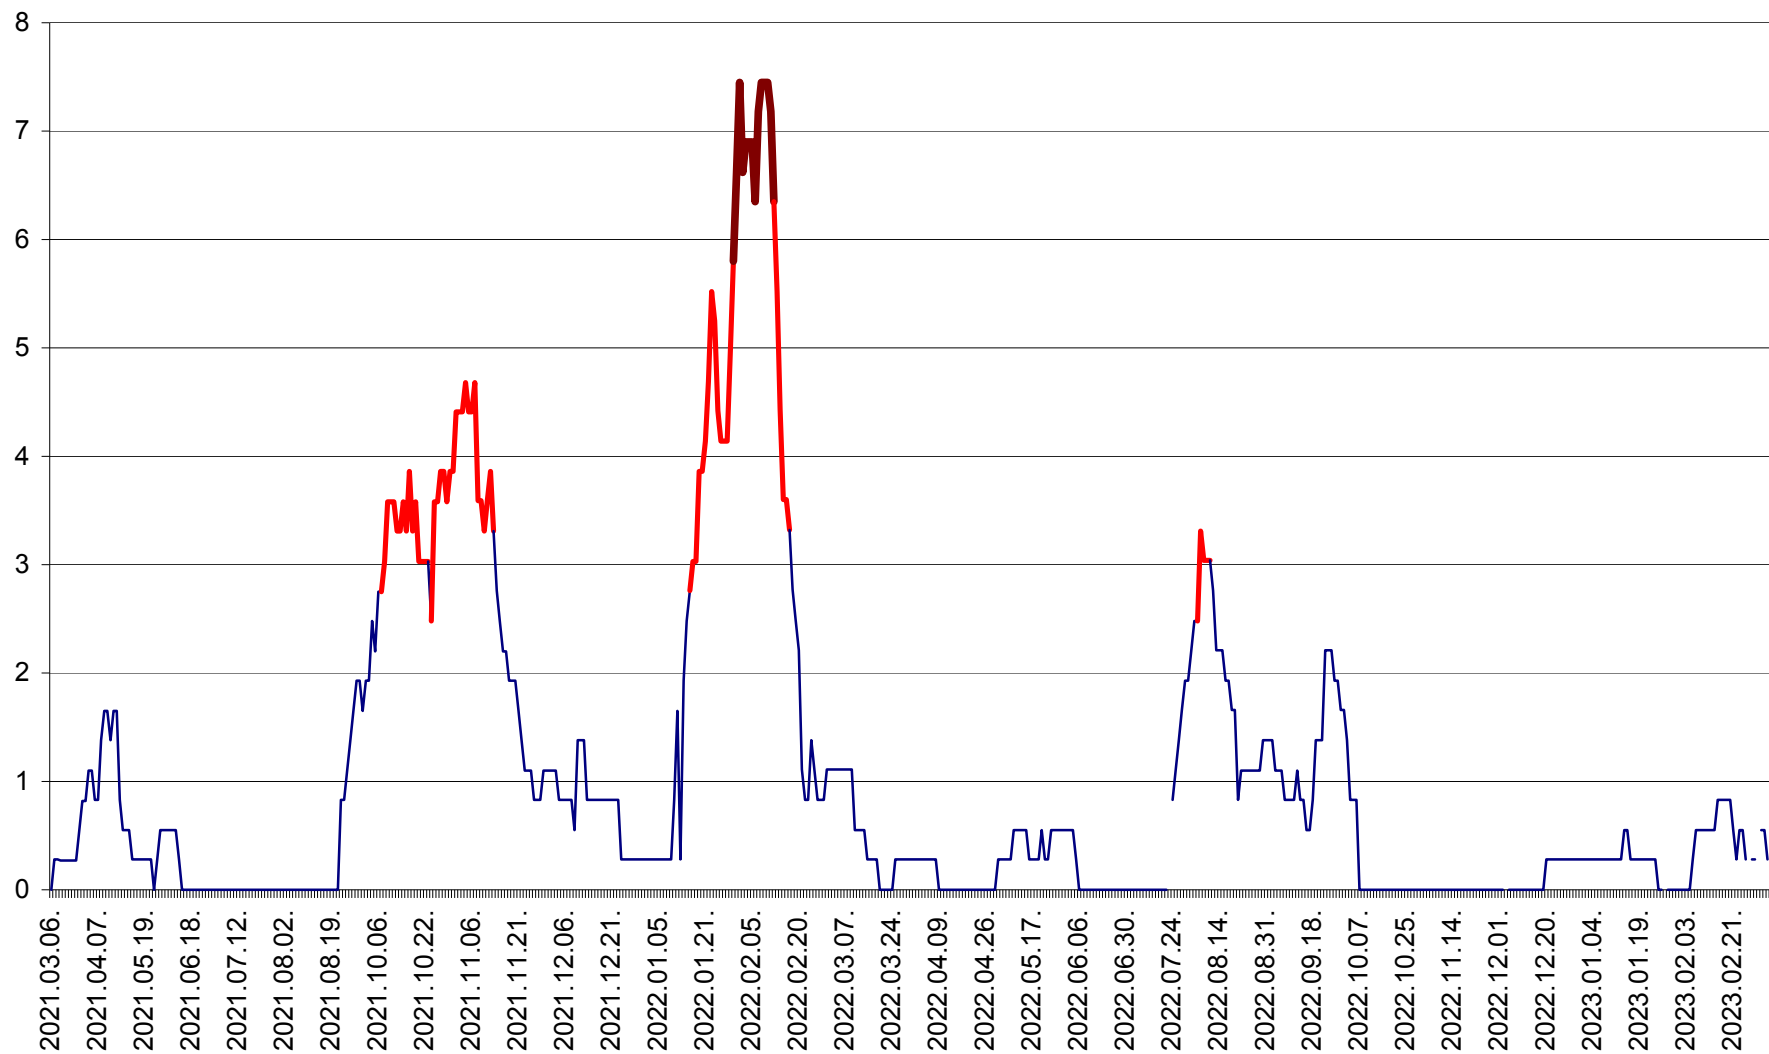

SÂNCRĂIENI - Evolutia incidentei cumulate pe 14 zile la ‰ de locuitori
2021.03.07. - 2023.03.10.

SÂNDOMINIC - Evolutia incidentei cumulate pe 14 zile la ‰ de locuitori
2021.03.07. - 2023.03.10.

SÂNMARTIN - Evolutia incidentei cumulate pe 14 zile la ‰ de locuitori
2021.03.07. - 2023.03.10.

SÂNSIMION - Evolutia incidentei cumulate pe 14 zile la ‰ de locuitori
2021.03.07. - 2023.03.10.

SÂNTIMBRU - Evolutia incidentei cumulate pe 14 zile la ‰ de locuitori
2021.03.07. - 2023.03.10.

SĂRMAȘ - Evolutia incidentei cumulate pe 14 zile la ‰ de locuitori
2021.03.07. - 2023.03.10.