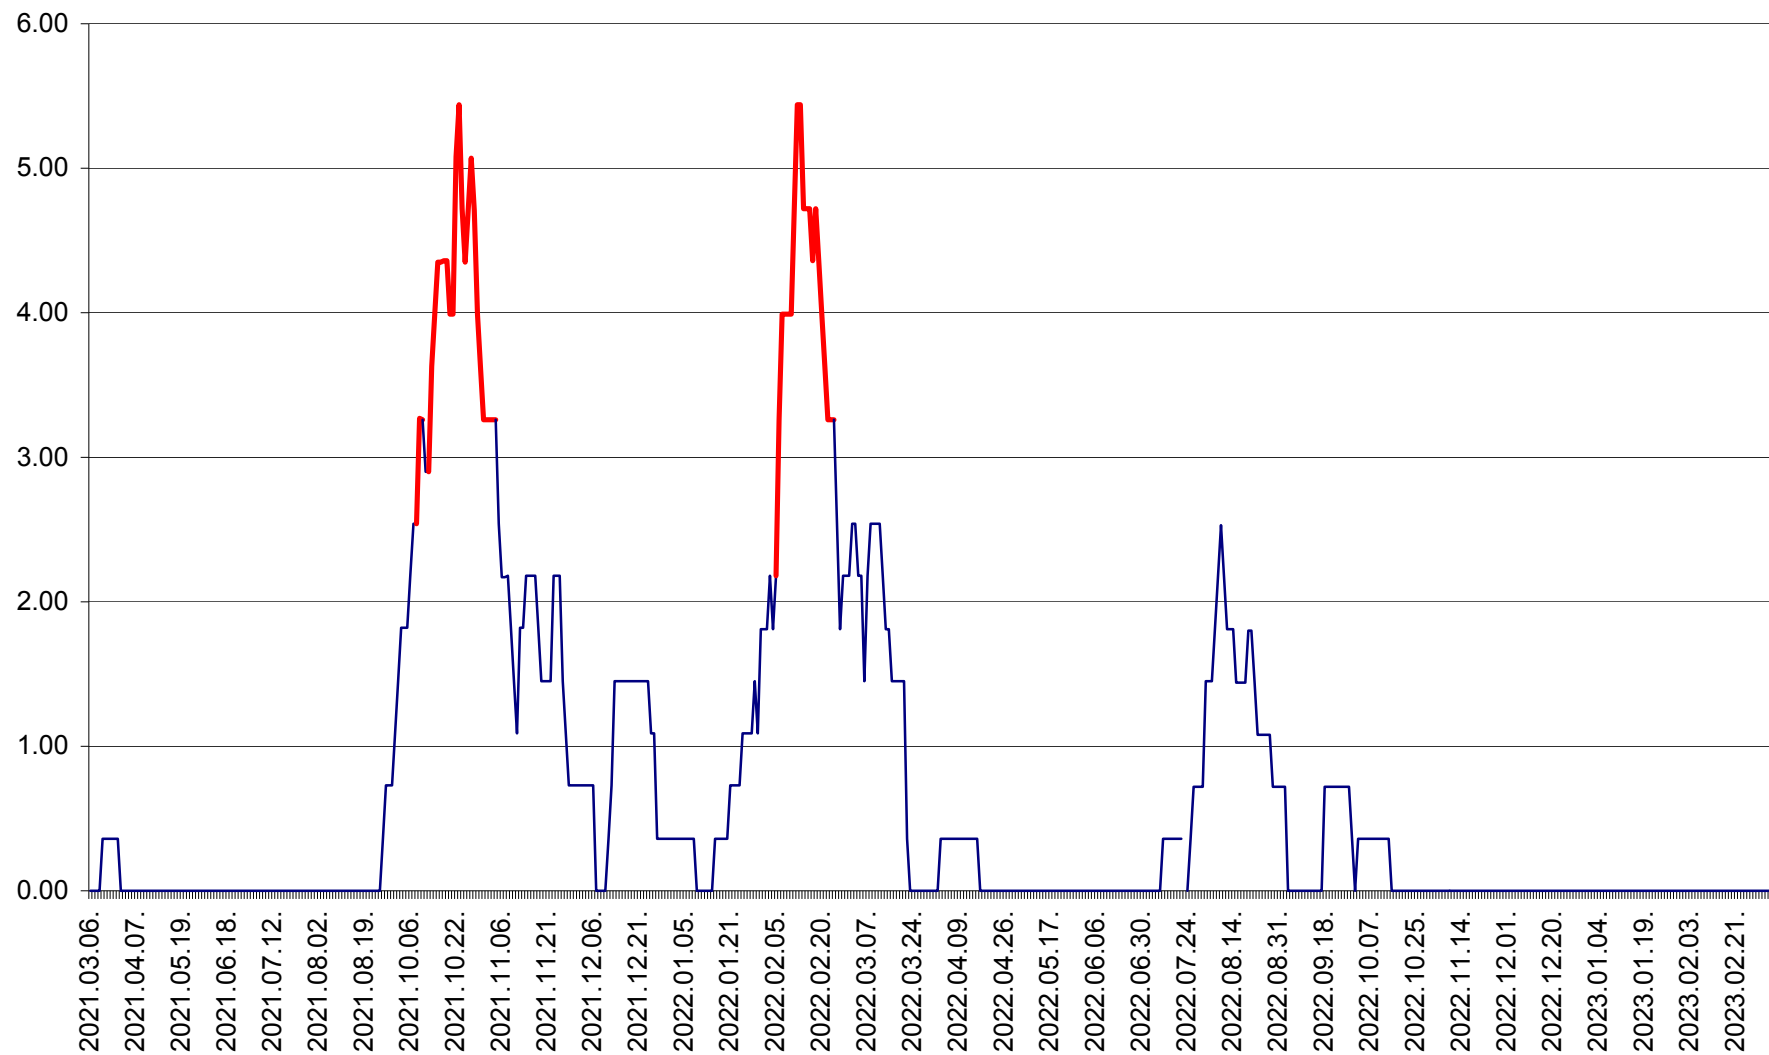

ATID - Evolutia incidentei cumulate pe 14 zile la ‰ de locuitori
2021.03.07. - 2023.03.10.

AVRĂMEȘTI - Evolutia incidentei cumulate pe 14 zile la ‰ de locuitori
2021.03.07. - 2023.03.10.

ORAȘ BĂILE TUȘNAD - Evoluția incidenței cumulate pe 14 zile la ‰ de locuitori
2021.03.07. - 2023.03.10.

ORAȘ BĂLAN - Evoluția incidenței cumulate pe 14 zile la ‰ de locuitori
2021.03.07. - 2023.03.10.

BILBOR - Evolutia incidentei cumulate pe 14 zile la ‰ de locuitori
2021.03.07. - 2023.03.10.

ORAȘ BORSEC - Evolutia incidentei cumulate pe 14 zile la ‰ de locuitori
2021.03.07. - 2023.03.10.

BRĂDEȘTI - Evoluția incidenței cumulate pe 14 zile la ‰ de locuitori
2021.03.07. - 2023.03.10.

CĂPÂLNIȚA - Evolutia incidentei cumulate pe 14 zile la ‰ de locuitori
2021.03.07. - 2023.03.10.

CÂRȚA - Evolutia incidentei cumulate pe 14 zile la ‰ de locuitori
2021.03.07. - 2023.03.10.