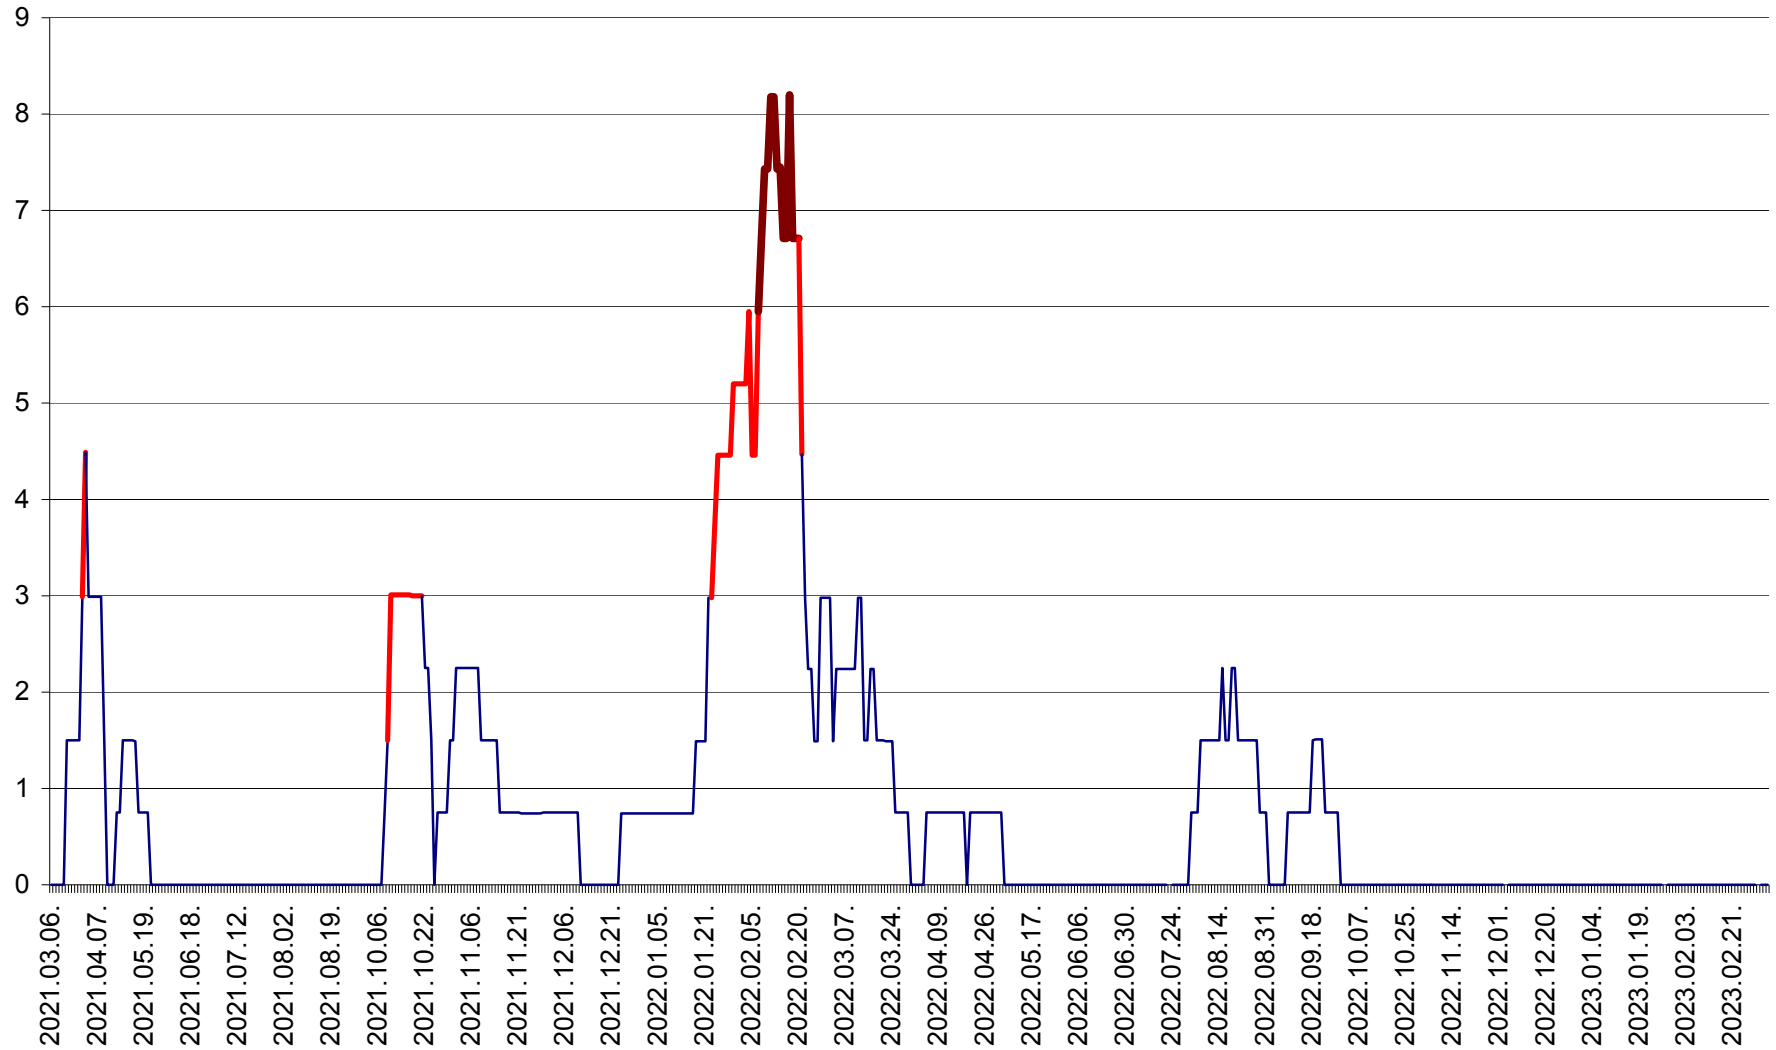

LELICENI - Evolutia incidentei cumulate pe 14 zile la ‰ de locuitori
2021.03.07. - 2023.03.10.

LUETA - Evolutia incidentei cumulate pe 14 zile la ‰ de locuitori
2021.03.07. - 2023.03.10.

LUNCA DE JOS - Evolutia incidentei cumulate pe 14 zile la ‰ de locuitori
2021.03.07. - 2023.03.10.

LUNCA DE SUS - Evolutia incidentei cumulate pe 14 zile la ‰ de locuitori
2021.03.07. - 2023.03.10.

LUPENI - Evolutia incidentei cumulate pe 14 zile la ‰ de locuitori
2021.03.07. - 2023.03.10.

MĂDĂRAȘ - Evolutia incidentei cumulate pe 14 zile la ‰ de locuitori
2021.03.07. - 2023.03.10.

MĂRTINIȘ - Evolutia incidentei cumulate pe 14 zile la ‰ de locuitori
2021.03.07. - 2023.03.10.

MEREȘTI - Evolutia incidentei cumulate pe 14 zile la ‰ de locuitori
2021.03.07. - 2023.03.10.

MUNICIPIUL MIERCUREA-CIUC - Evolutia incidentei cumulate pe 14 zile la ‰ de locuitori
2021.03.07. - 2023.03.10.