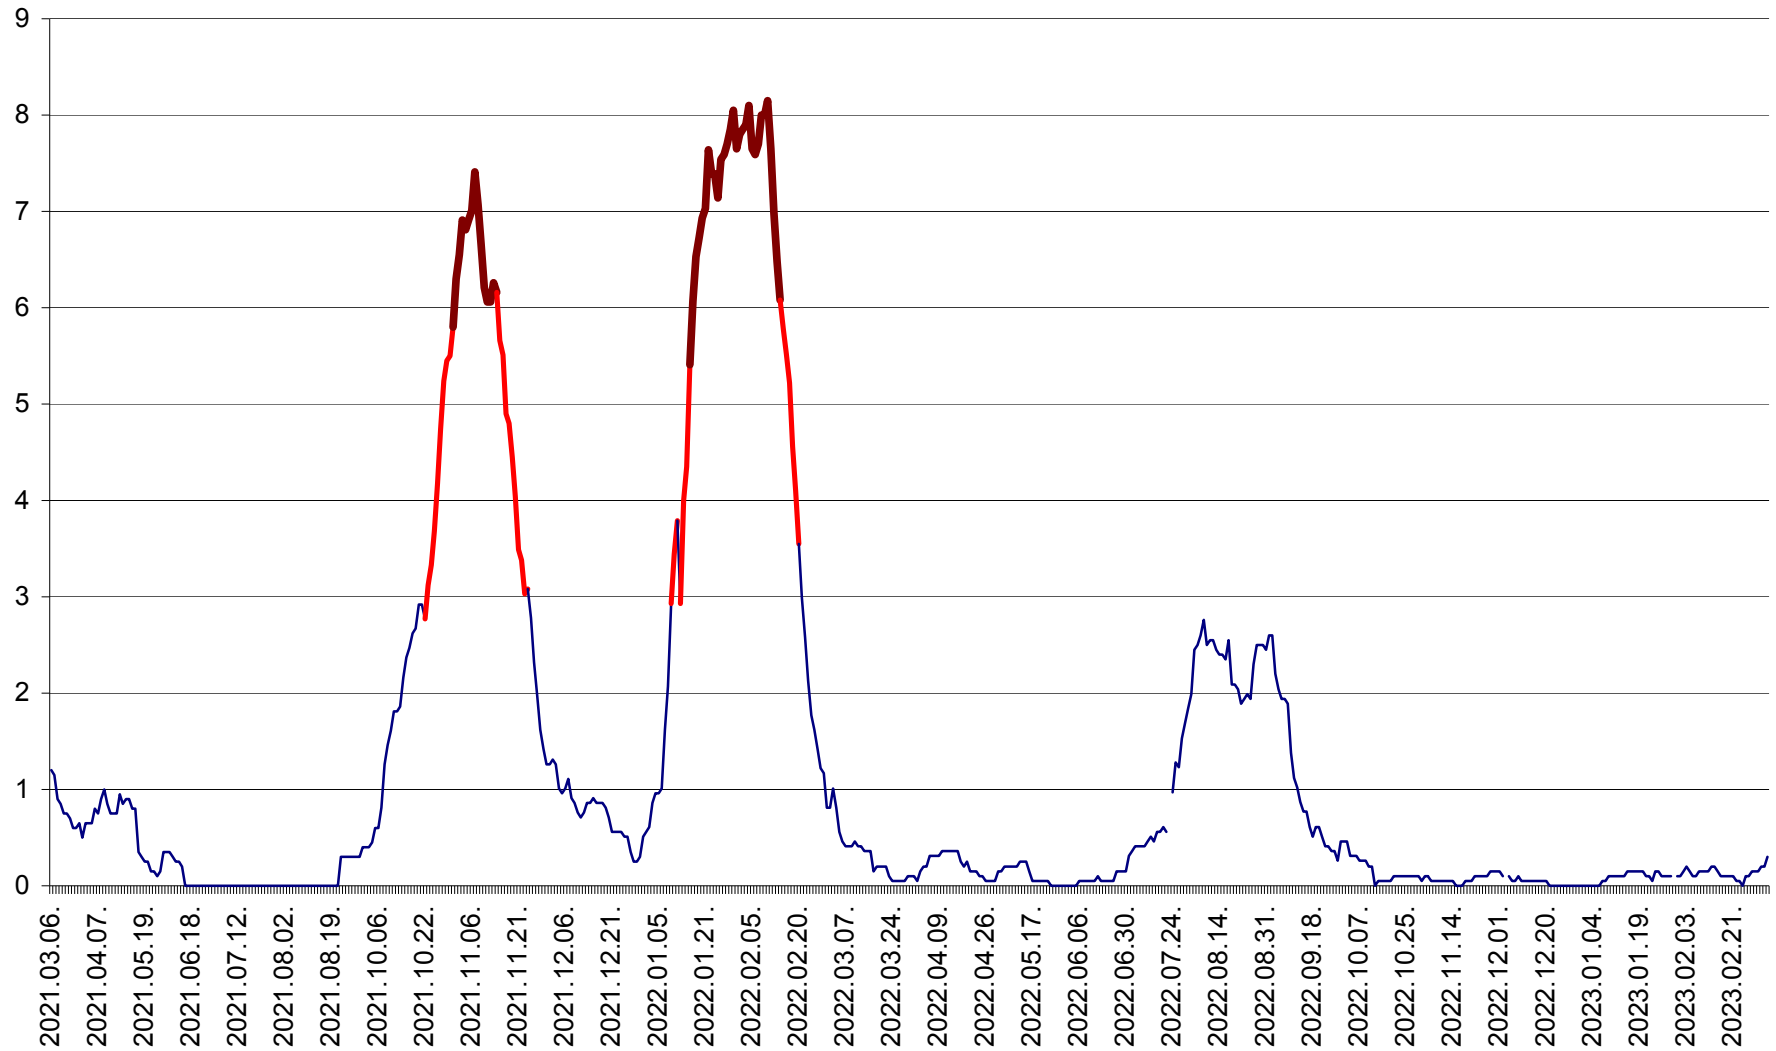

DÂRJIU - Evolutia incidentei cumulate pe 14 zile la ‰ de locuitori
2021.03.07. - 2023.03.10.

DEALU - Evolutia incidentei cumulate pe 14 zile la ‰ de locuitori
2021.03.07. - 2023.03.10.

DITRĂU - Evolutia incidentei cumulate pe 14 zile la ‰ de locuitori
2021.03.07. - 2023.03.10.

FELICENI - Evolutia incidentei cumulate pe 14 zile la % de locuitori
2021.03.07. - 2023.03.10.

FRUMOASA - Evolutia incidentei cumulate pe 14 zile la ‰ de locuitori
2021.03.07. - 2023.03.10.

GĂLĂUȚAȘ - Evoluția incidenței cumulate pe 14 zile la ‰ de locuitori
2021.03.07. - 2023.03.10.

MUNICIPIUL GHEORGHENI - Evolutia incidentei cumulate pe 14 zile la % de locuitori
2021.03.07. - 2023.03.10.

JOSENI - Evolutia incidentei cumulate pe 14 zile la ‰ de locuitori
2021.03.07. - 2023.03.10.

LĂZAREA - Evolutia incidentei cumulate pe 14 zile la % de locuitori
2021.03.07. - 2023.03.10.

LELICENI - Evolutia incidentei cumulate pe 14 zile la ‰ de locuitori
2021.03.07. - 2023.03.10.

LUETA - Evolutia incidentei cumulate pe 14 zile la ‰ de locuitori
2021.03.07. - 2023.03.10.

LUNCA DE JOS - Evolutia incidentei cumulate pe 14 zile la ‰ de locuitori
2021.03.07. - 2023.03.10.