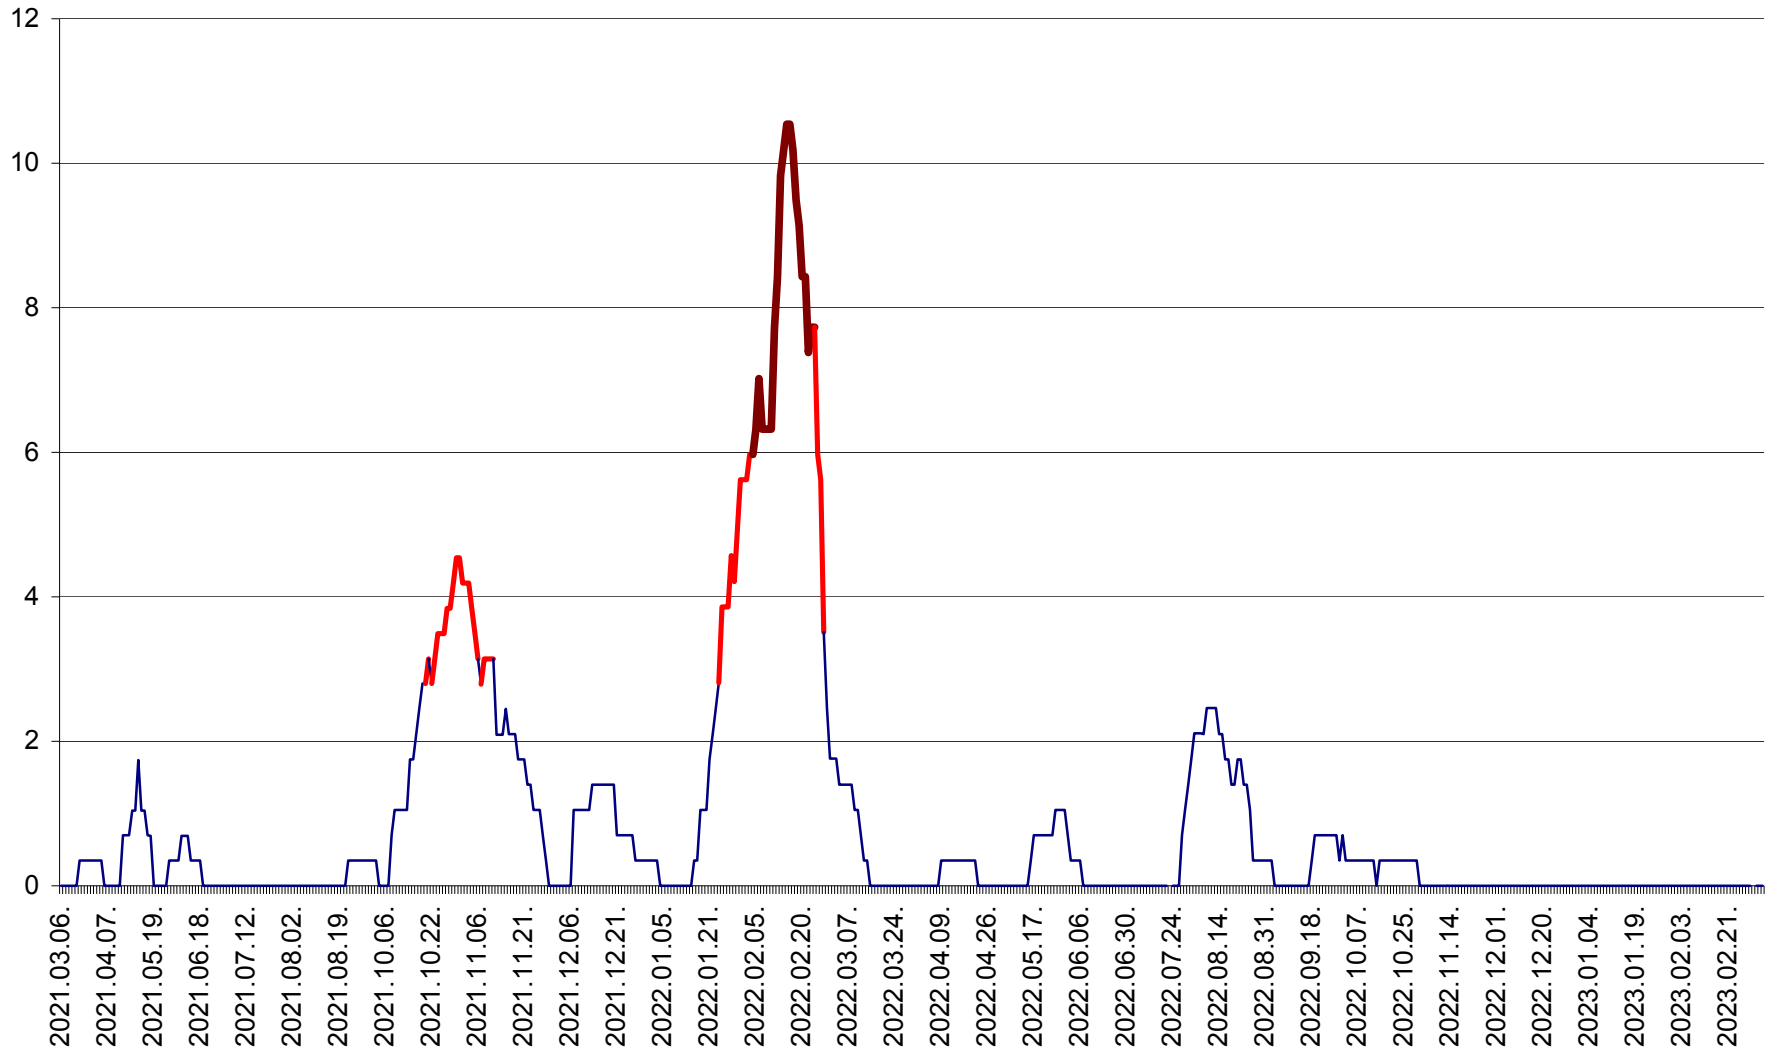

SICULENI - Evolutia incidentei cumulate pe 14 zile la ‰ de locuitori
2021.03.07. - 2023.03.10.

SECUIENI - Evolutia incidentei cumulate pe 14 zile la ‰ de locuitori
2021.03.07. - 2023.03.10.