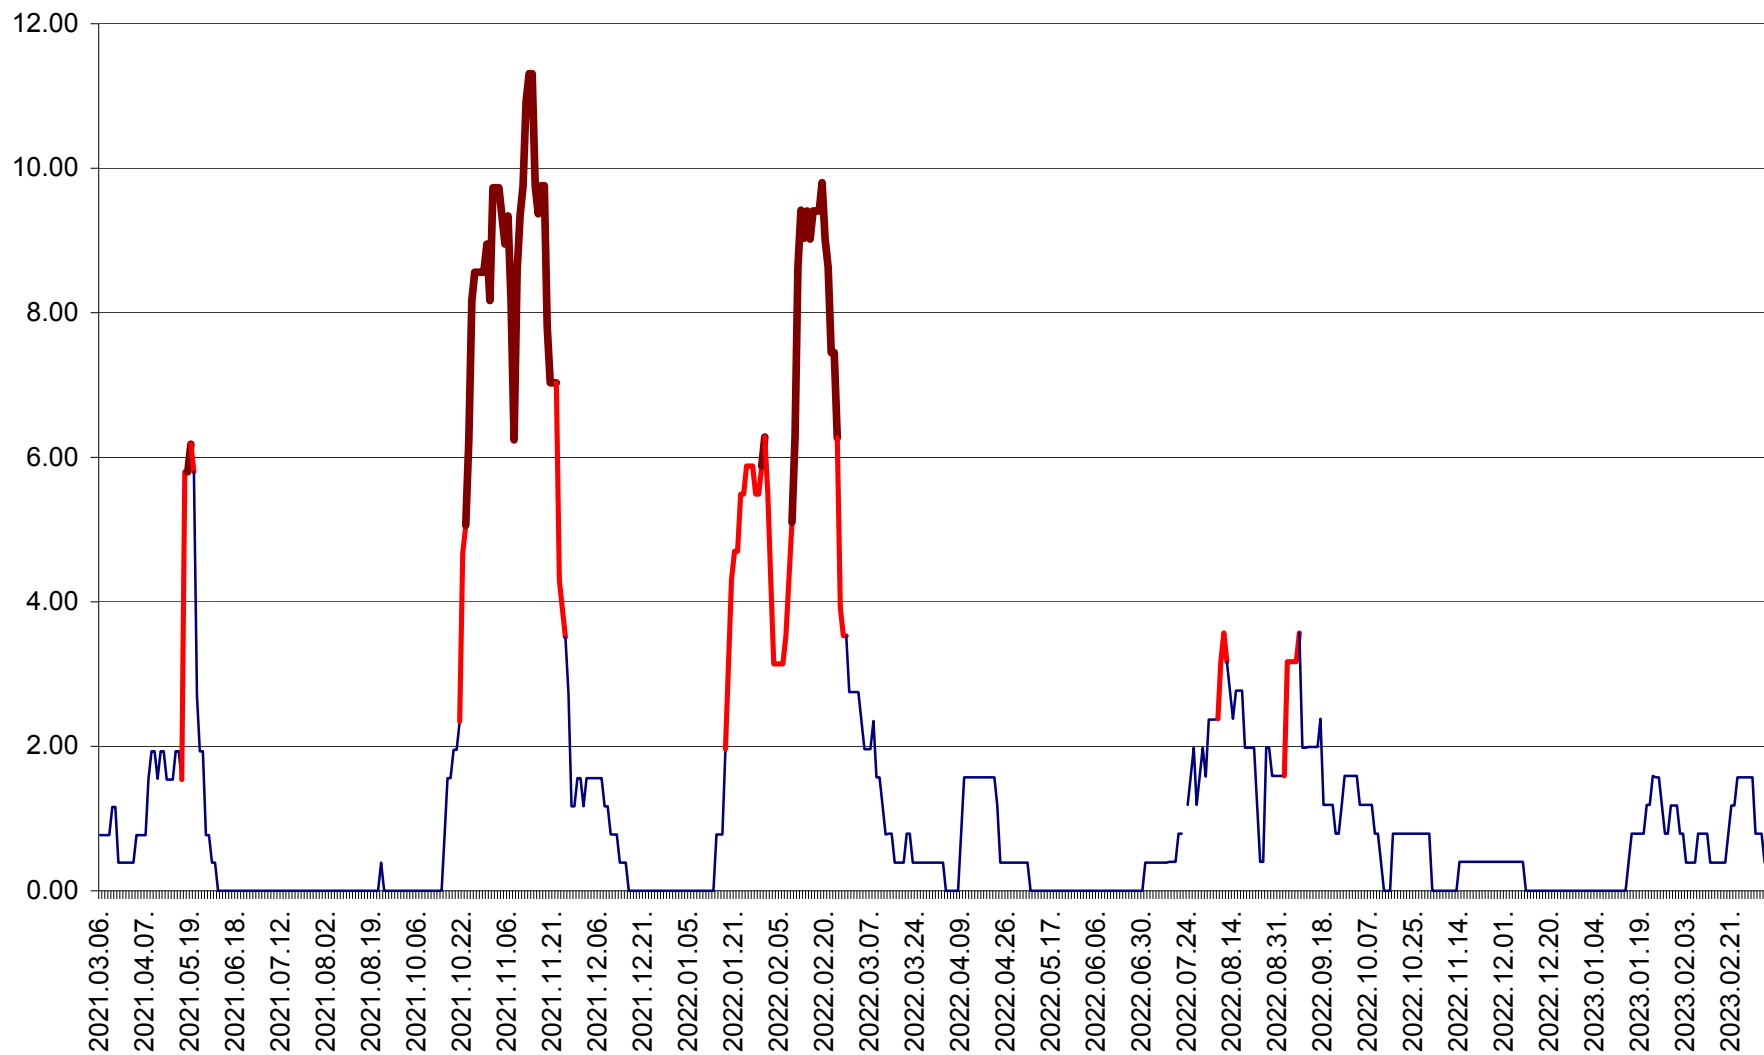

ATID - Evolutia incidentei cumulate pe 14 zile la ‰ de locuitori
2021.03.07. - 2023.03.10.

AVRĂMEȘTI - Evolutia incidentei cumulate pe 14 zile la ‰ de locuitori
2021.03.07. - 2023.03.10.

ORAȘ BĂILE TUȘNAD - Evoluția incidenței cumulate pe 14 zile la ‰ de locuitori
2021.03.07. - 2023.03.10.

ORAȘ BĂLAN - Evoluția incidenței cumulate pe 14 zile la ‰ de locuitori
2021.03.07. - 2023.03.10.

BILBOR - Evolutia incidentei cumulate pe 14 zile la ‰ de locuitori
2021.03.07. - 2023.03.10.

ORAȘ BORSEC - Evolutia incidentei cumulate pe 14 zile la ‰ de locuitori
2021.03.07. - 2023.03.10.

BRĂDEȘTI - Evoluția incidenței cumulate pe 14 zile la ‰ de locuitori
2021.03.07. - 2023.03.10.

CĂPÂLNIȚA - Evolutia incidentei cumulate pe 14 zile la ‰ de locuitori
2021.03.07. - 2023.03.10.

CÂRȚA - Evolutia incidentei cumulate pe 14 zile la ‰ de locuitori
2021.03.07. - 2023.03.10.