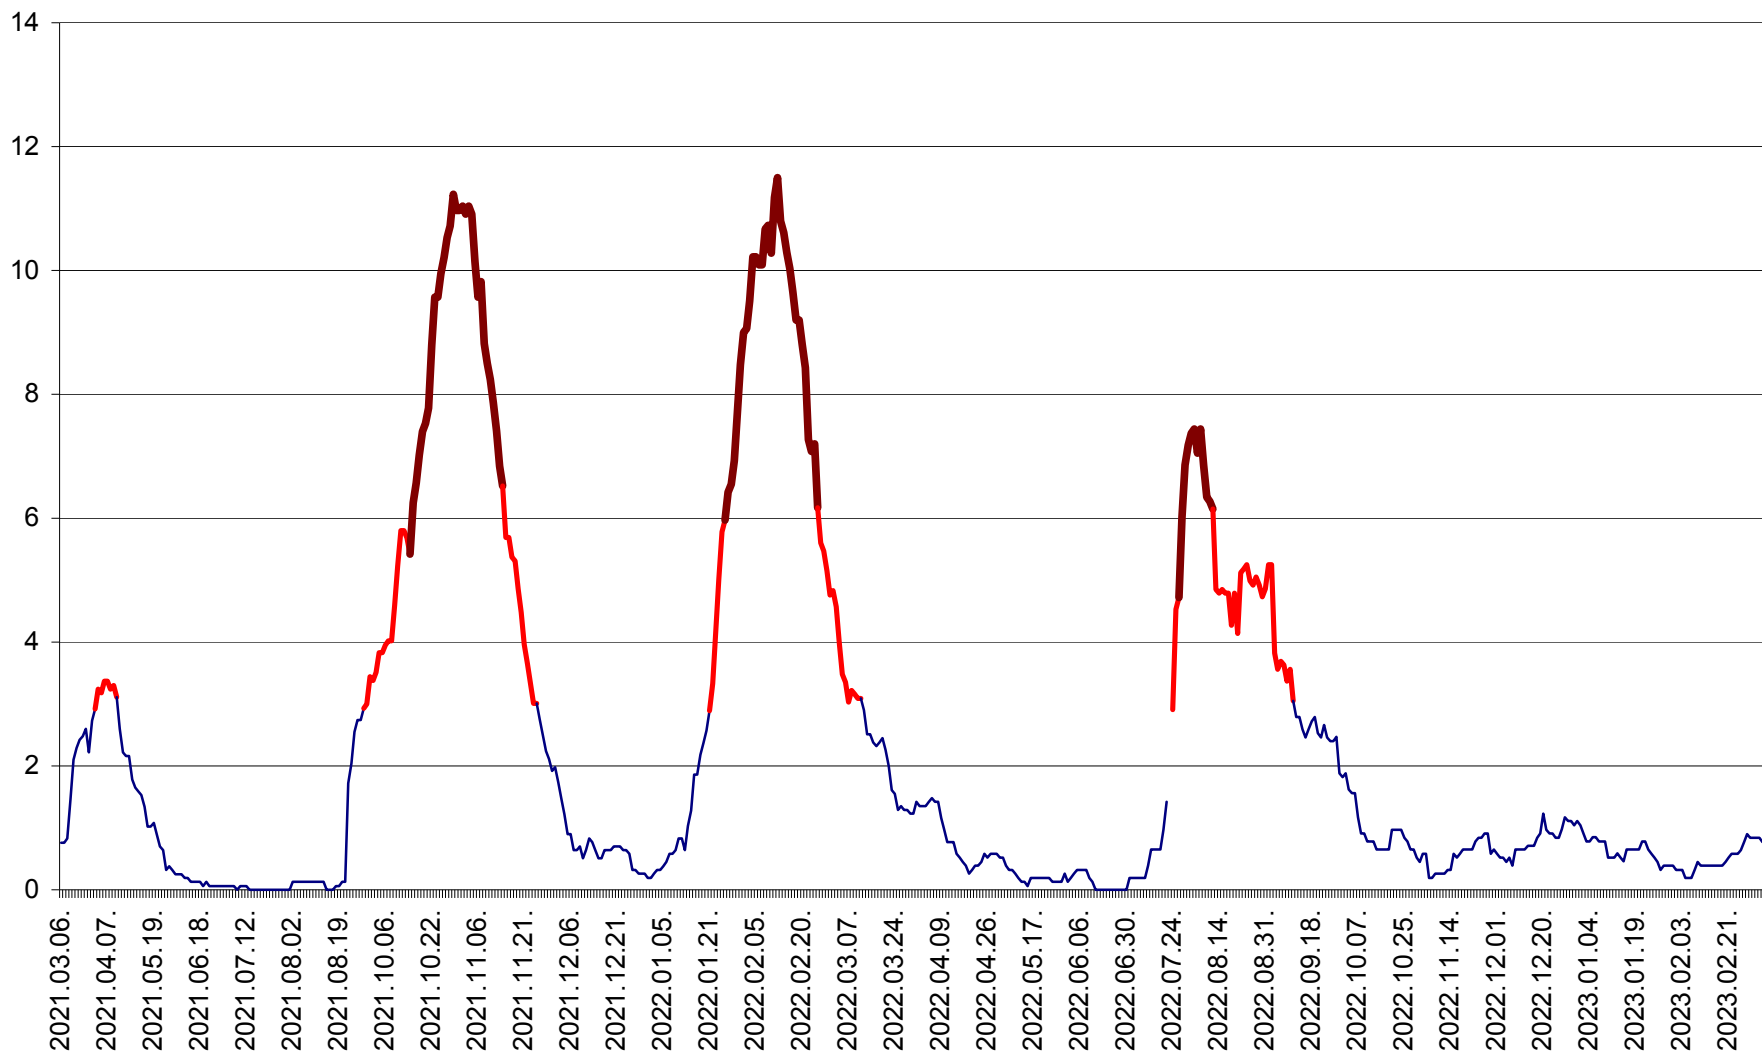

TULGHEȘ - Evolutia incidentei cumulate pe 14 zile la ‰ de locuitori
2021.03.07. - 2023.03.10.