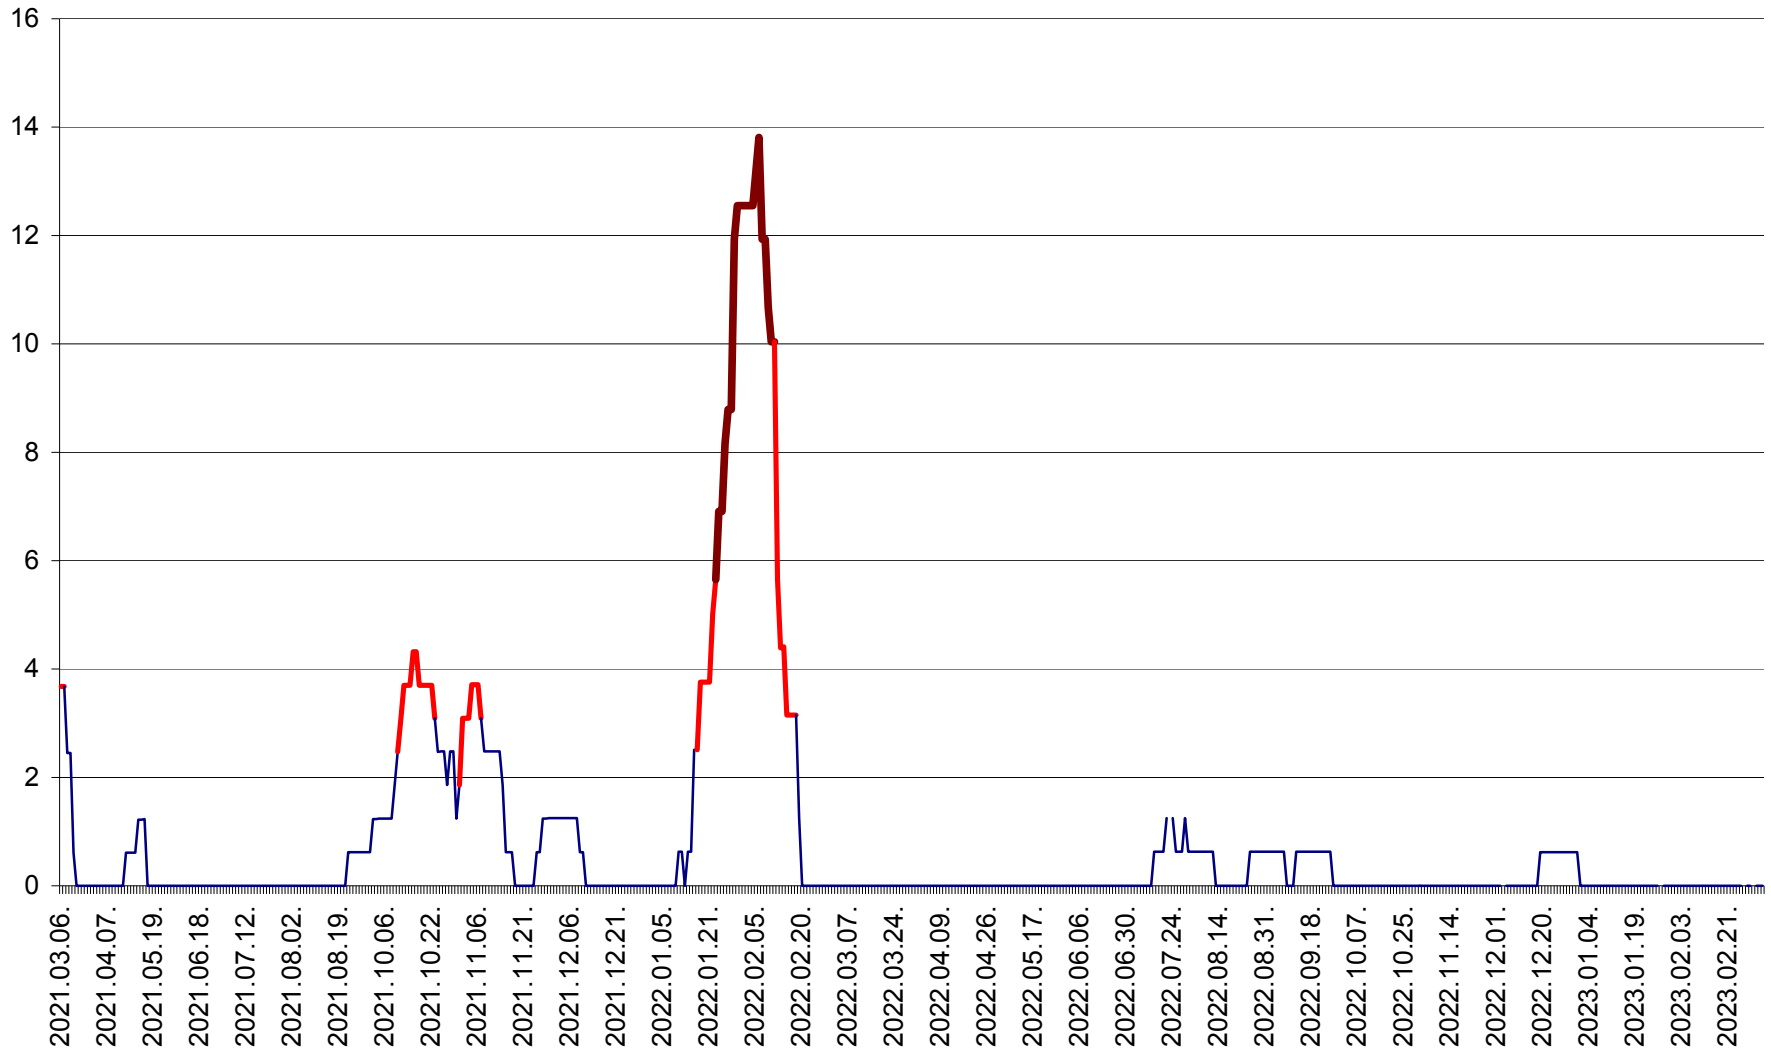

PLĂIEȘII DE JOS - Evolutia incidentei cumulate pe 14 zile la ‰ de locuitori
2021.03.07. - 2023.03.10.

PORUMBENI - Evolutia incidentei cumulate pe 14 zile la ‰ de locuitori
2021.03.07. - 2023.03.10.

PRAID - Evolutia incidentei cumulate pe 14 zile la ‰ de locuitori
2021.03.07. - 2023.03.10.

RACU - Evolutia incidentei cumulate pe 14 zile la ‰ de locuitori
2021.03.07. - 2023.03.10.

REMETEA - Evolutia incidentei cumulate pe 14 zile la % de locuitori
2021.03.07. - 2023.03.10.

SĂCEL - Evolutia incidentei cumulate pe 14 zile la ‰ de locuitori
2021.03.07. - 2023.03.10.