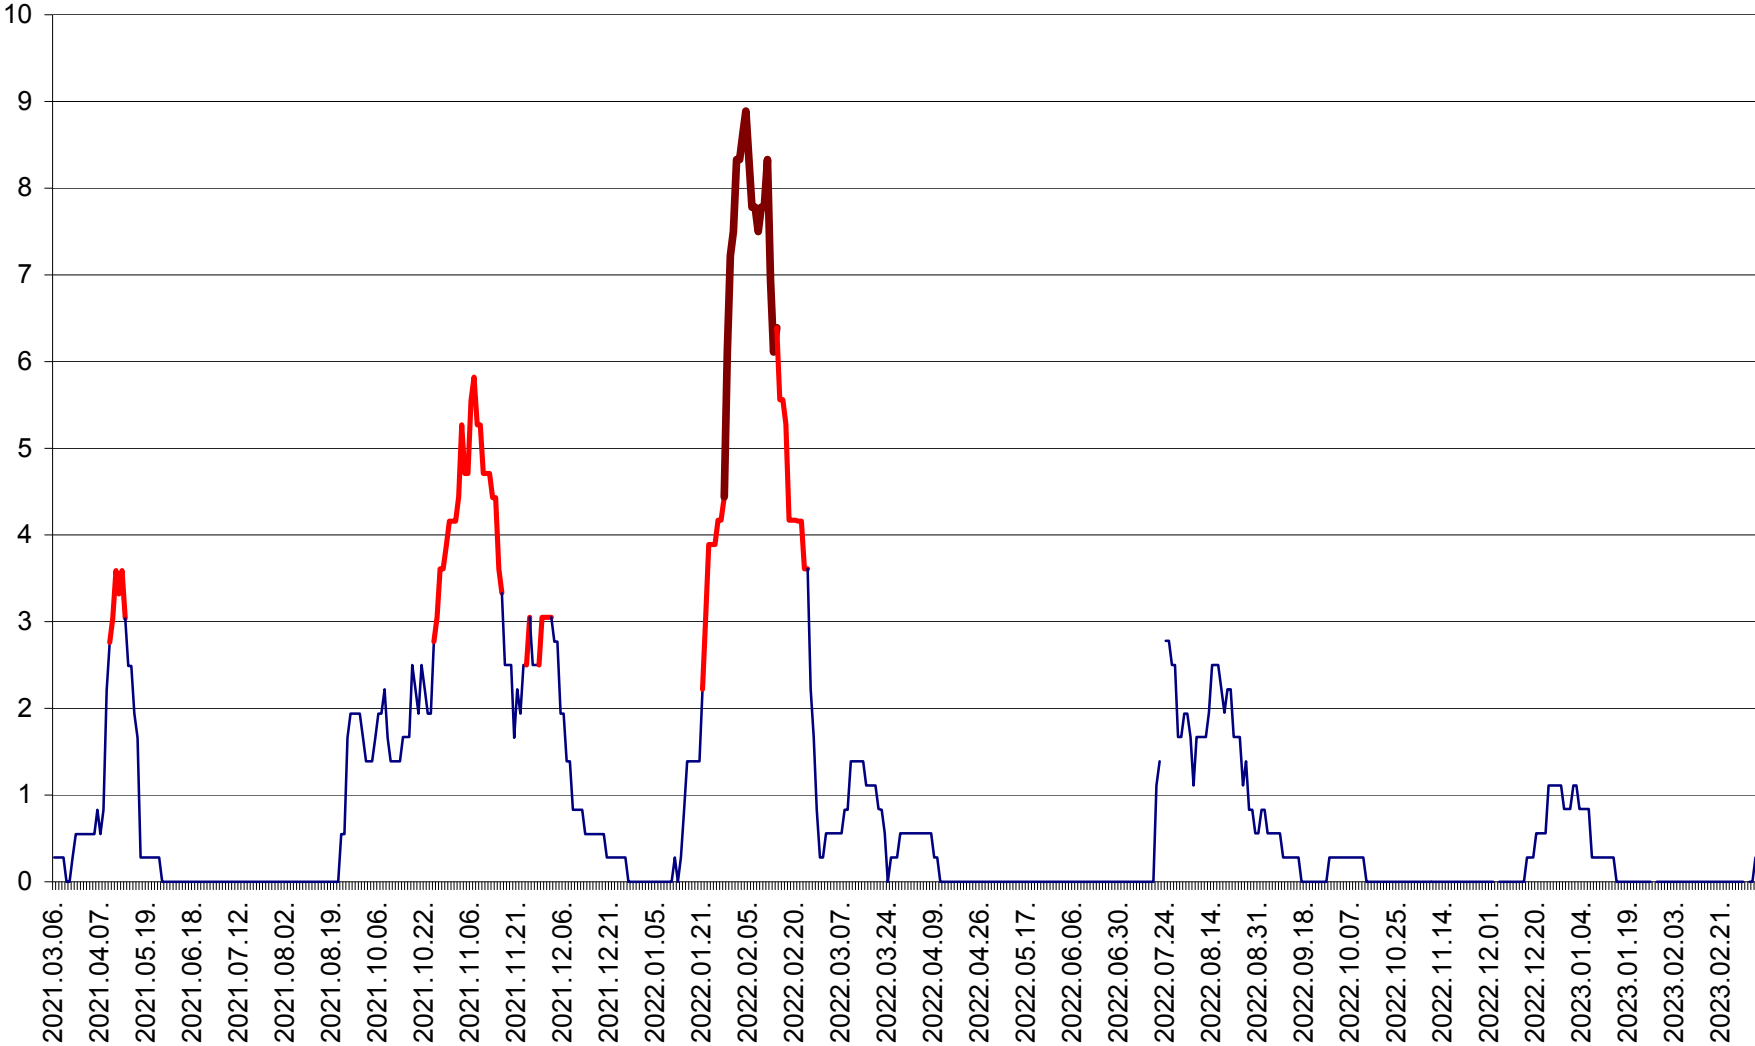

MĂRTINIȘ - Evolutia incidentei cumulate pe 14 zile la ‰ de locuitori
2021.03.07. - 2023.03.10.

MEREȘTI - Evolutia incidentei cumulate pe 14 zile la ‰ de locuitori
2021.03.07. - 2023.03.10.

MUNICIPIUL MIERCUREA-CIUC - Evolutia incidentei cumulate pe 14 zile la ‰ de locuitori
2021.03.07. - 2023.03.10.

MIHĂILENI - Evolutia incidentei cumulate pe 14 zile la ‰ de locuitori
2021.03.07. - 2023.03.10.

MUGENI - Evolutia incidentei cumulate pe 14 zile la ‰ de locuitori
2021.03.07. - 2023.03.10.

OCLAND - Evolutia incidentei cumulate pe 14 zile la ‰ de locuitori
2021.03.07. - 2023.03.10.