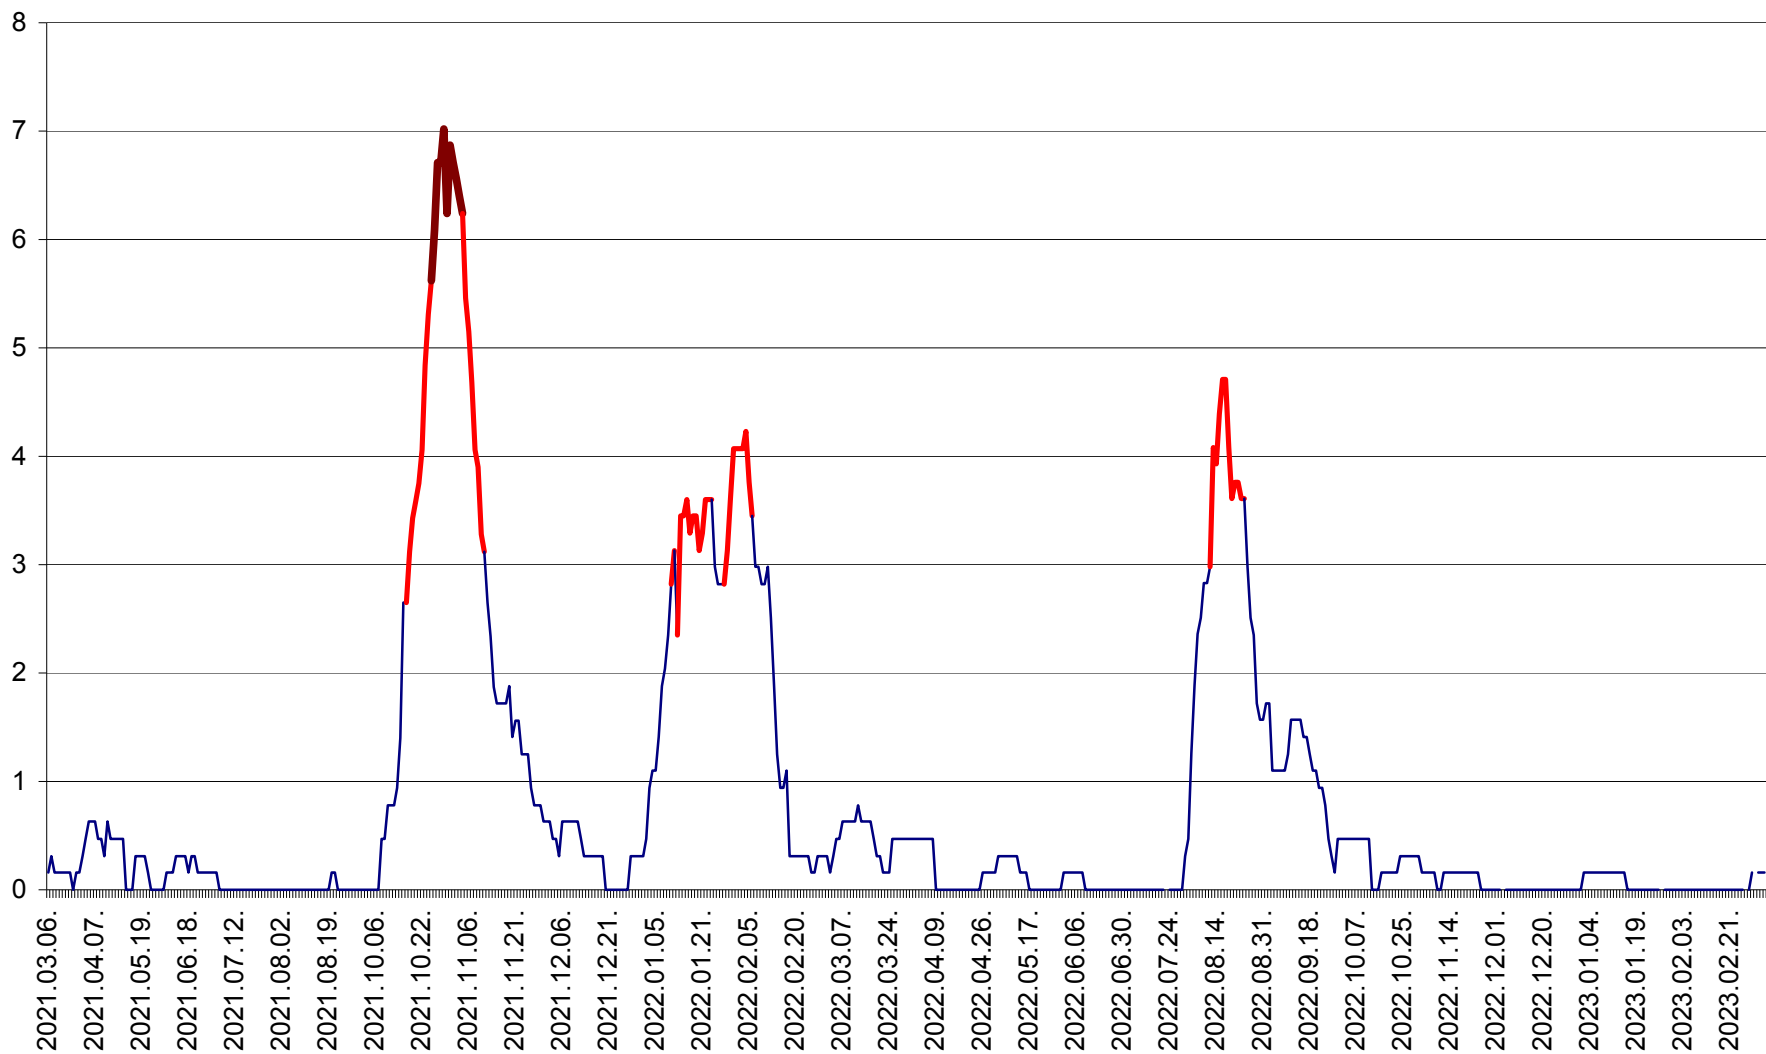

PLĂIEȘII DE JOS - Evolutia incidentei cumulate pe 14 zile la ‰ de locuitori
2021.03.07. - 2023.03.10.

PORUMBENI - Evolutia incidentei cumulate pe 14 zile la ‰ de locuitori
2021.03.07. - 2023.03.10.

PRAID - Evolutia incidentei cumulate pe 14 zile la ‰ de locuitori
2021.03.07. - 2023.03.10.

RACU - Evolutia incidentei cumulate pe 14 zile la ‰ de locuitori
2021.03.07. - 2023.03.10.

REMETEA - Evolutia incidentei cumulate pe 14 zile la % de locuitori
2021.03.07. - 2023.03.10.

SĂCEL - Evolutia incidentei cumulate pe 14 zile la ‰ de locuitori
2021.03.07. - 2023.03.10.