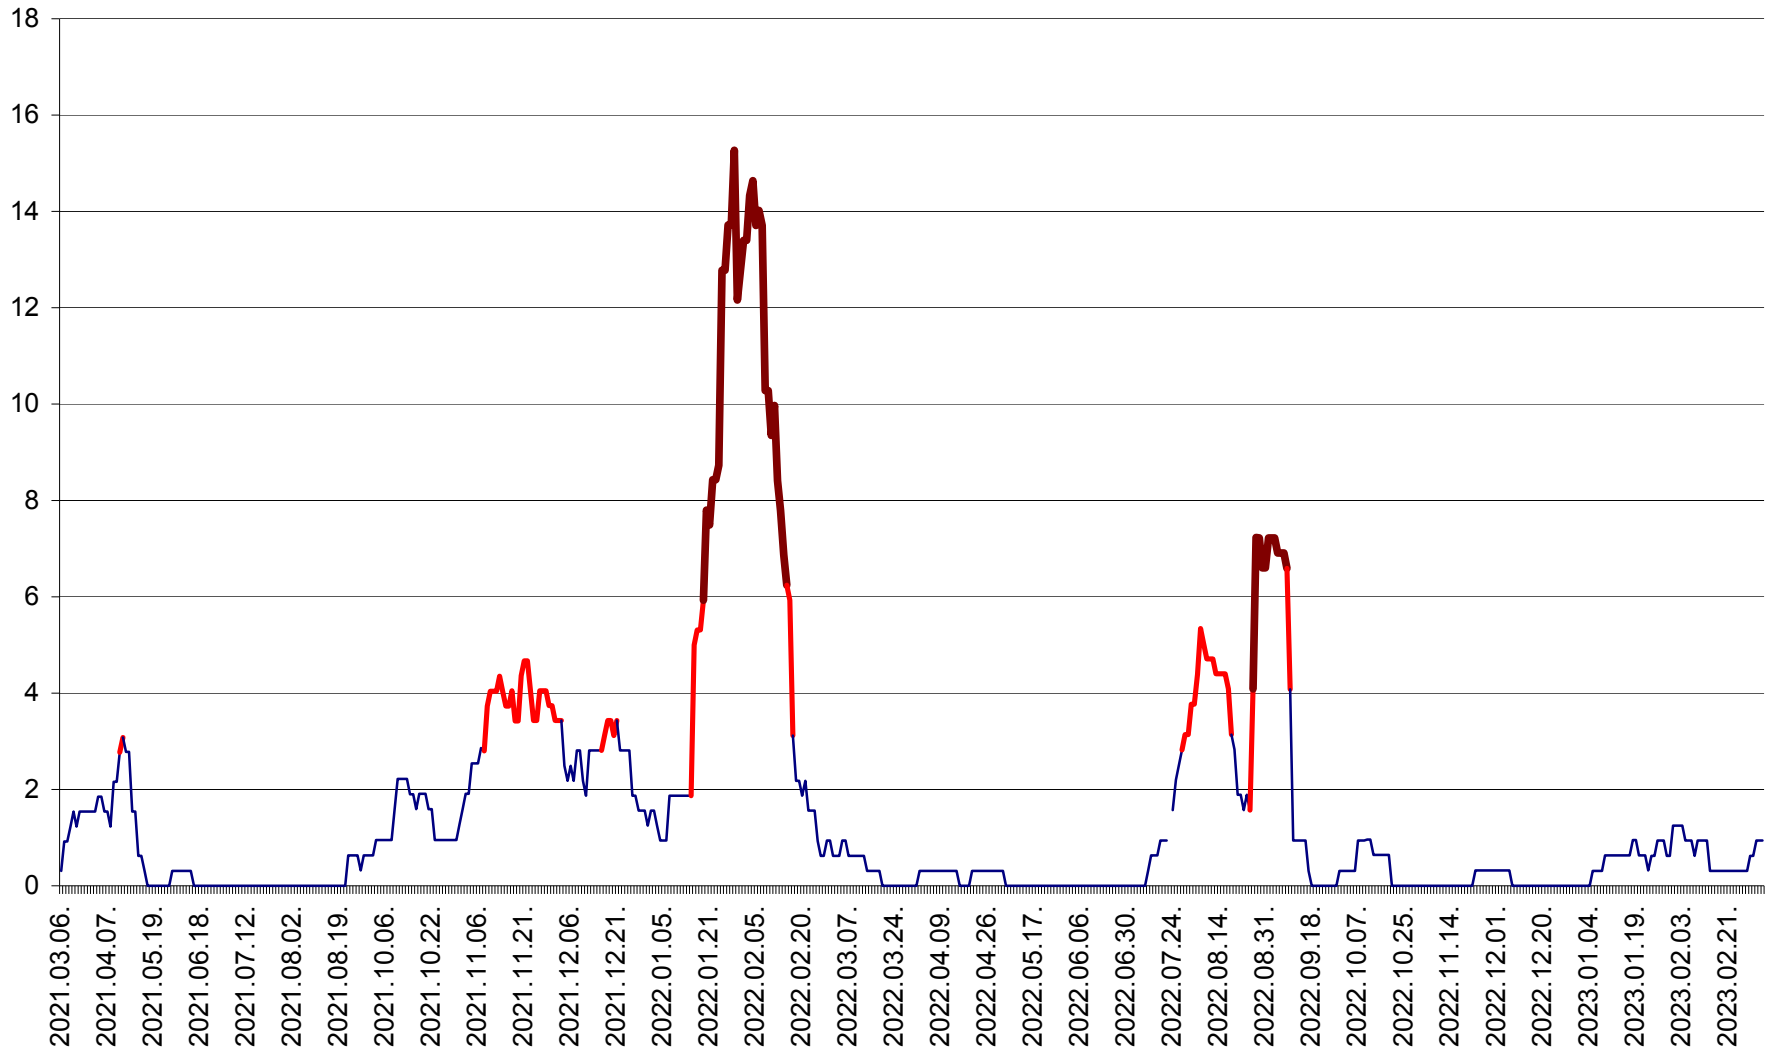

TUȘNAD - Evolutia incidentei cumulate pe 14 zile la ‰ de locuitori
2021.03.07. - 2023.03.10.