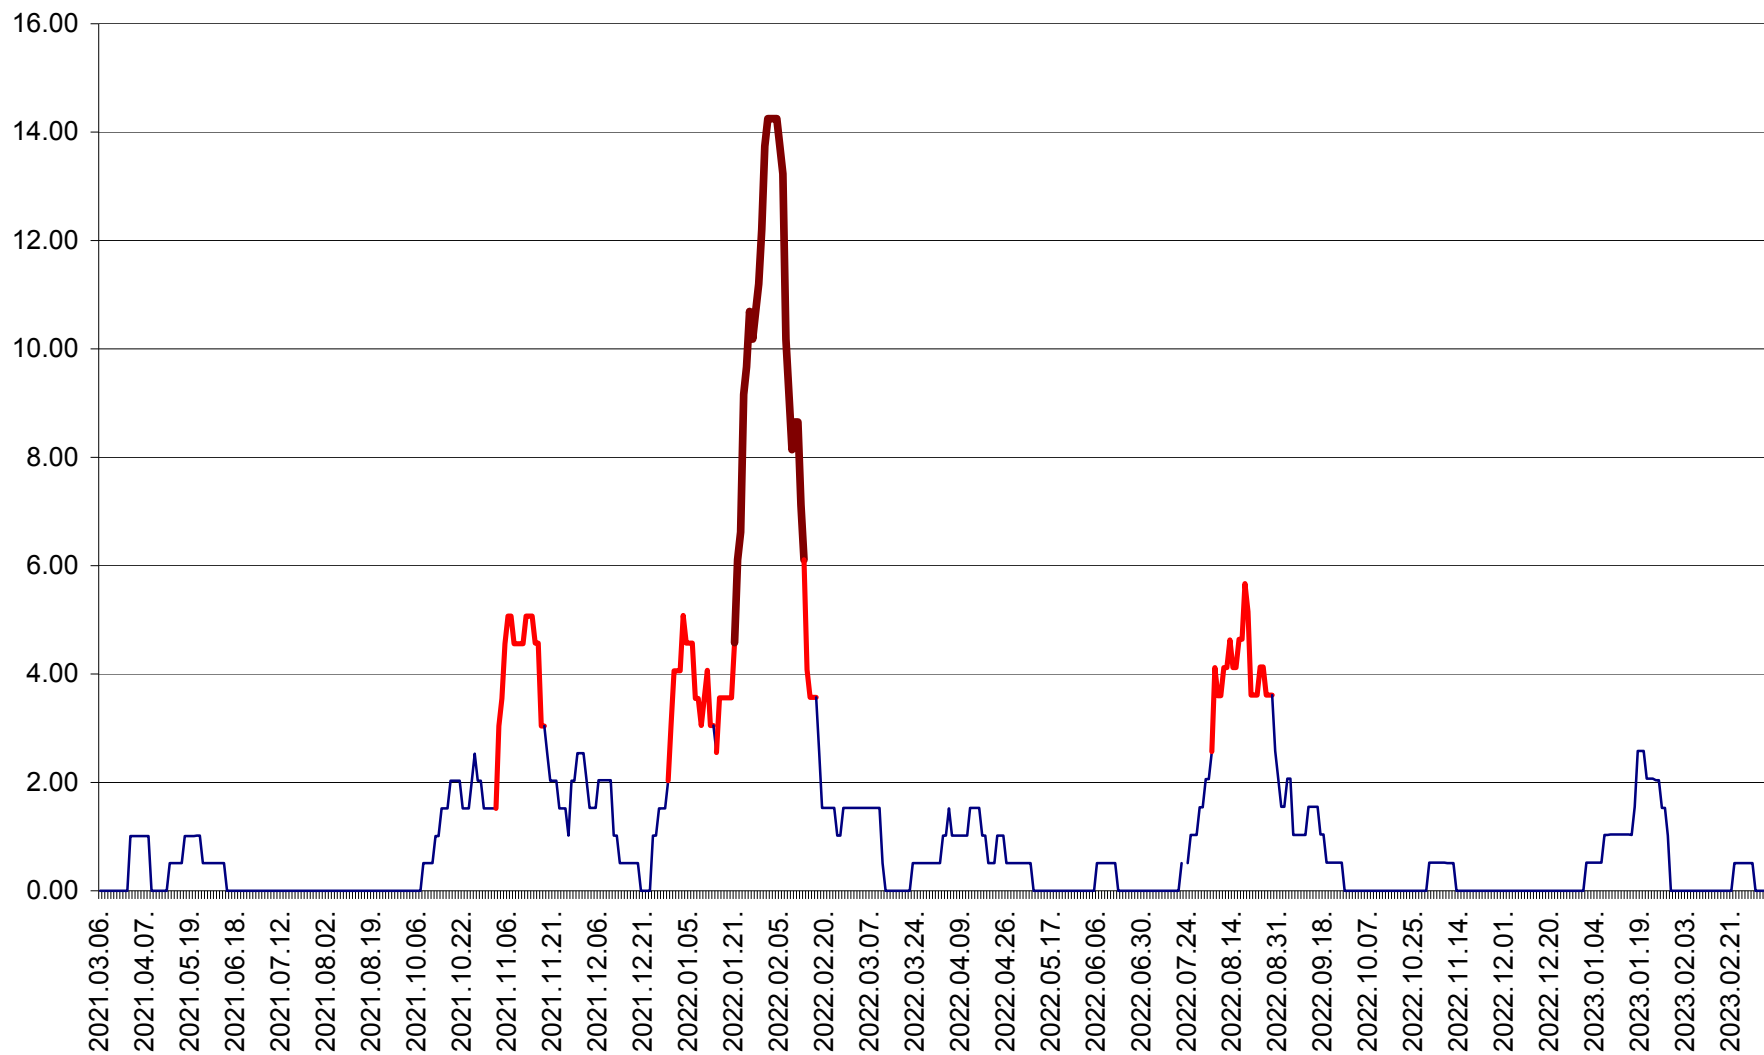

TUȘNAD - Evolutia incidentei cumulate pe 14 zile la ‰ de locuitori
2021.03.07. - 2023.03.10.

ULIEȘ - Evoluția incidenței cumulate pe 14 zile la ‰ de locuitori
2021.03.07. - 2023.03.10.

VĂRȘAG - Evolutia incidentei cumulate pe 14 zile la ‰ de locuitori
2021.03.07. - 2023.03.10.

ORAȘ VLĂHIȚA - Evolutia incidentei cumulate pe 14 zile la ‰ de locuitori
2021.03.07. - 2023.03.10.

VOȘLĂBENI - Evolutia incidentei cumulate pe 14 zile la ‰ de locuitori
2021.03.07. - 2023.03.10.

ZETEA - Evolutia incidentei cumulate pe 14 zile la ‰ de locuitori
2021.03.07. - 2023.03.10.