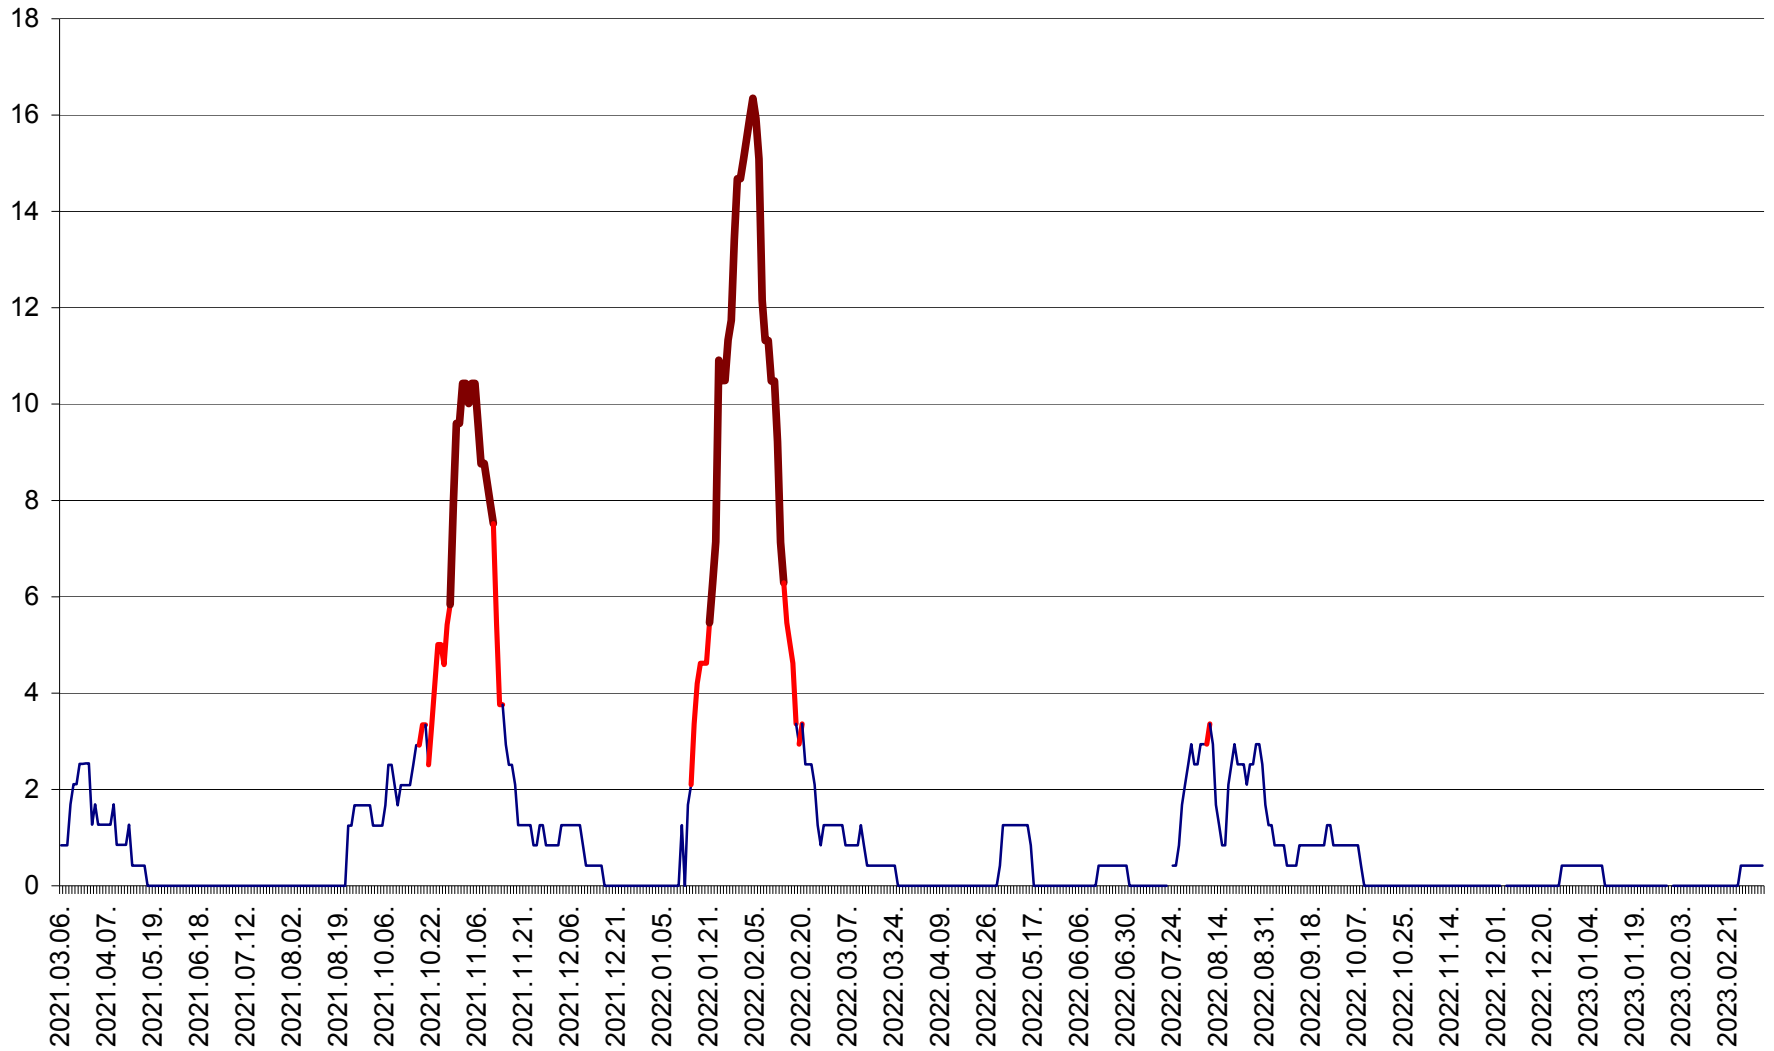

FELICENI - Evolutia incidentei cumulate pe 14 zile la % de locuitori
2021.03.07. - 2023.03.10.

FRUMOASA - Evolutia incidentei cumulate pe 14 zile la ‰ de locuitori
2021.03.07. - 2023.03.10.

GĂLĂUȚAȘ - Evoluția incidenței cumulate pe 14 zile la ‰ de locuitori
2021.03.07. - 2023.03.10.

MUNICIPIUL GHEORGHENI - Evolutia incidentei cumulate pe 14 zile la % de locuitori
2021.03.07. - 2023.03.10.

JOSENI - Evolutia incidentei cumulate pe 14 zile la ‰ de locuitori
2021.03.07. - 2023.03.10.

LĂZAREA - Evolutia incidentei cumulate pe 14 zile la % de locuitori
2021.03.07. - 2023.03.10.

LELICENI - Evolutia incidentei cumulate pe 14 zile la ‰ de locuitori
2021.03.07. - 2023.03.10.

LUETA - Evolutia incidentei cumulate pe 14 zile la ‰ de locuitori
2021.03.07. - 2023.03.10.

LUNCA DE JOS - Evolutia incidentei cumulate pe 14 zile la ‰ de locuitori
2021.03.07. - 2023.03.10.