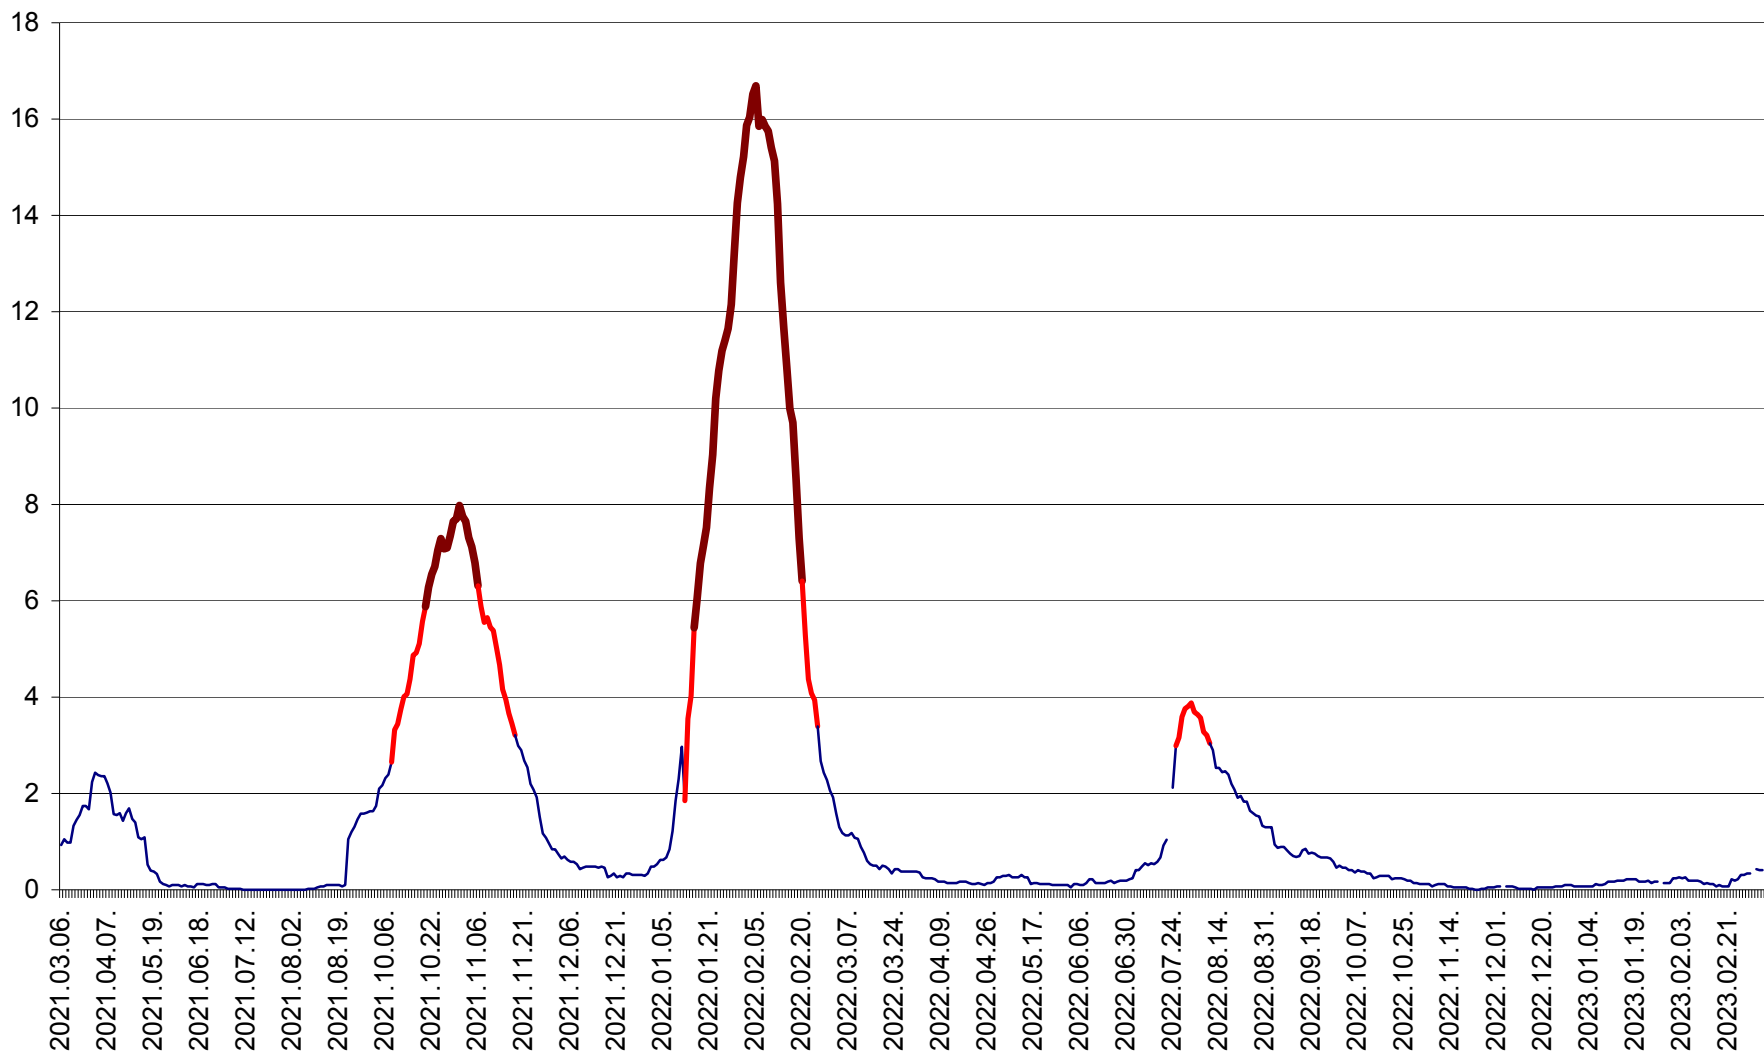

LELICENI - Evolutia incidentei cumulate pe 14 zile la ‰ de locuitori
2021.03.07. - 2023.03.10.

LUETA - Evolutia incidentei cumulate pe 14 zile la ‰ de locuitori
2021.03.07. - 2023.03.10.

LUNCA DE JOS - Evolutia incidentei cumulate pe 14 zile la ‰ de locuitori
2021.03.07. - 2023.03.10.

LUNCA DE SUS - Evolutia incidentei cumulate pe 14 zile la ‰ de locuitori
2021.03.07. - 2023.03.10.

LUPENI - Evolutia incidentei cumulate pe 14 zile la ‰ de locuitori
2021.03.07. - 2023.03.10.

MĂDĂRAȘ - Evolutia incidentei cumulate pe 14 zile la ‰ de locuitori
2021.03.07. - 2023.03.10.

MĂRTINIȘ - Evolutia incidentei cumulate pe 14 zile la ‰ de locuitori
2021.03.07. - 2023.03.10.

MEREȘTI - Evolutia incidentei cumulate pe 14 zile la ‰ de locuitori
2021.03.07. - 2023.03.10.

MUNICIPIUL MIERCUREA-CIUC - Evolutia incidentei cumulate pe 14 zile la ‰ de locuitori
2021.03.07. - 2023.03.10.