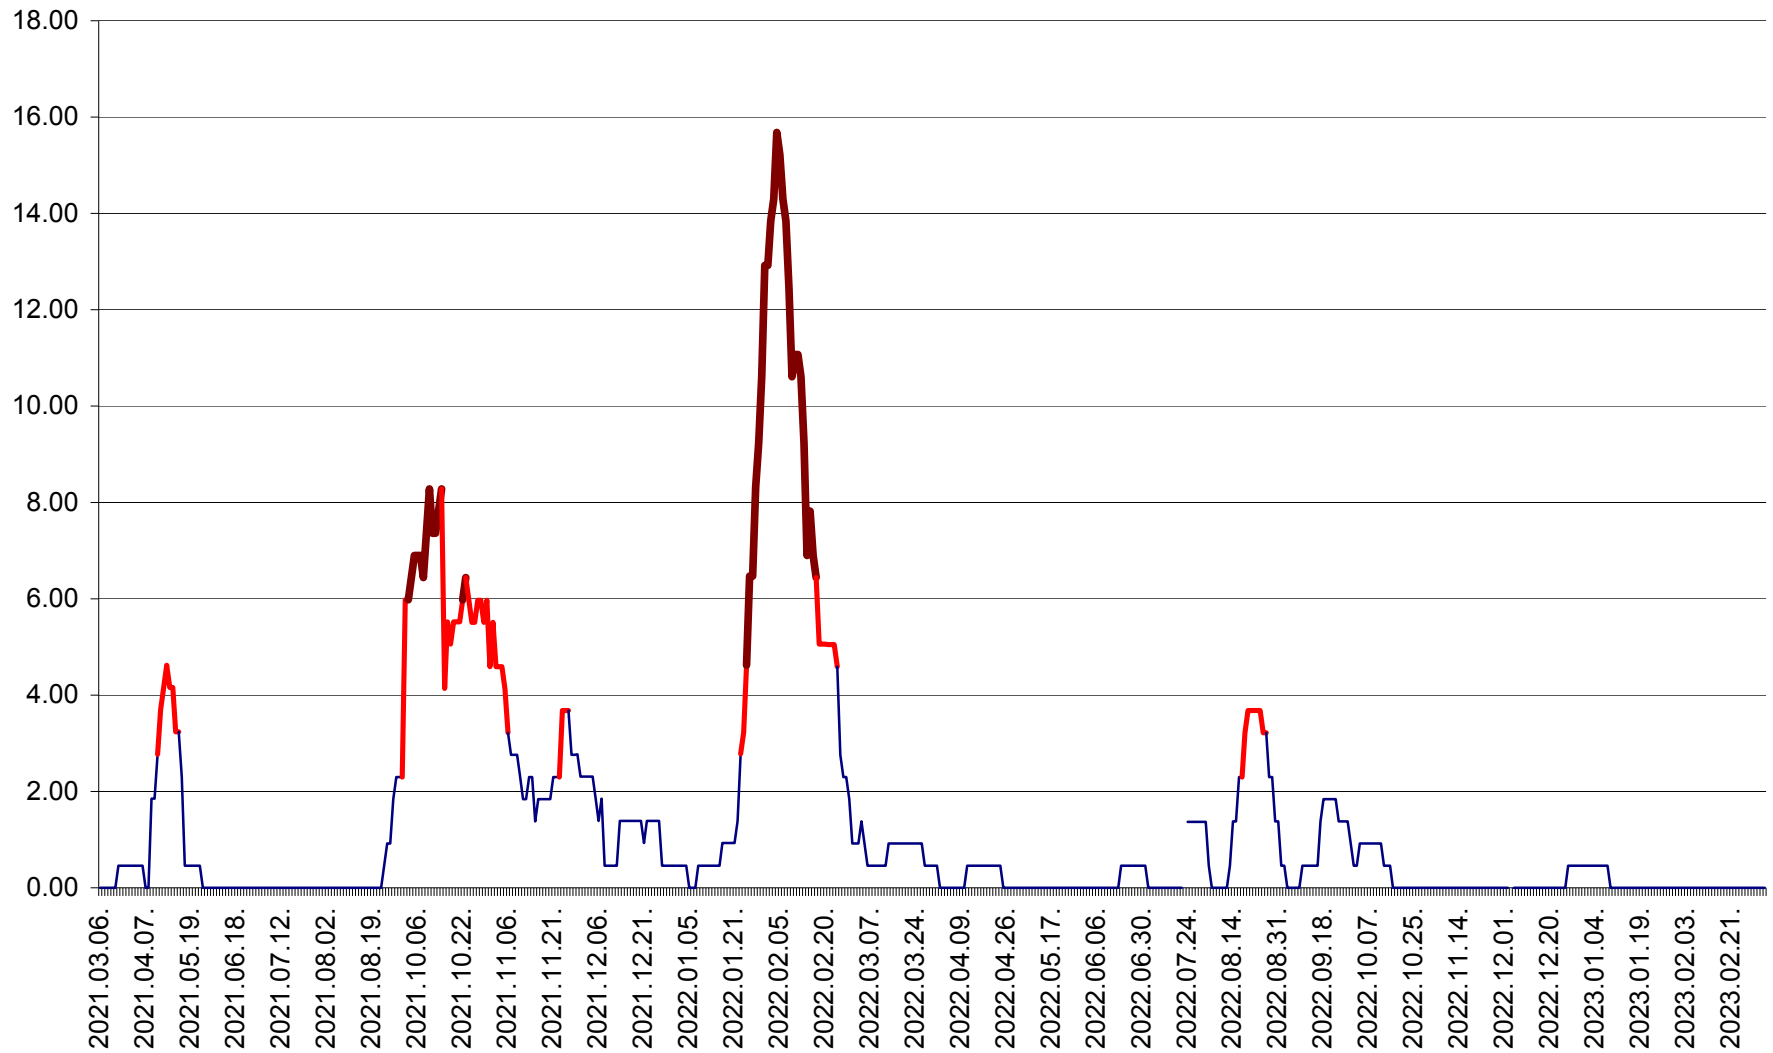

ATID - Evolutia incidentei cumulate pe 14 zile la ‰ de locuitori
2021.03.07. - 2023.03.10.

AVRĂMEȘTI - Evolutia incidentei cumulate pe 14 zile la ‰ de locuitori
2021.03.07. - 2023.03.10.

ORAȘ BĂILE TUȘNAD - Evoluția incidenței cumulate pe 14 zile la ‰ de locuitori
2021.03.07. - 2023.03.10.

ORAȘ BĂLAN - Evoluția incidenței cumulate pe 14 zile la ‰ de locuitori
2021.03.07. - 2023.03.10.

BILBOR - Evolutia incidentei cumulate pe 14 zile la ‰ de locuitori
2021.03.07. - 2023.03.10.

ORAȘ BORSEC - Evolutia incidentei cumulate pe 14 zile la ‰ de locuitori
2021.03.07. - 2023.03.10.

BRĂDEȘTI - Evoluția incidenței cumulate pe 14 zile la ‰ de locuitori
2021.03.07. - 2023.03.10.

CĂPÂLNIȚA - Evolutia incidentei cumulate pe 14 zile la ‰ de locuitori
2021.03.07. - 2023.03.10.

CÂRȚA - Evolutia incidentei cumulate pe 14 zile la ‰ de locuitori
2021.03.07. - 2023.03.10.

CICEU - Evolutia incidentei cumulate pe 14 zile la ‰ de locuitori
2021.03.07. - 2023.03.10.

CIUCSÂNGEORGIU - Evolutia incidentei cumulate pe 14 zile la ‰ de locuitori
2021.03.07. - 2023.03.10.

CIUMANI - Evolutia incidentei cumulate pe 14 zile la ‰ de locuitori
2021.03.07. - 2023.03.10.