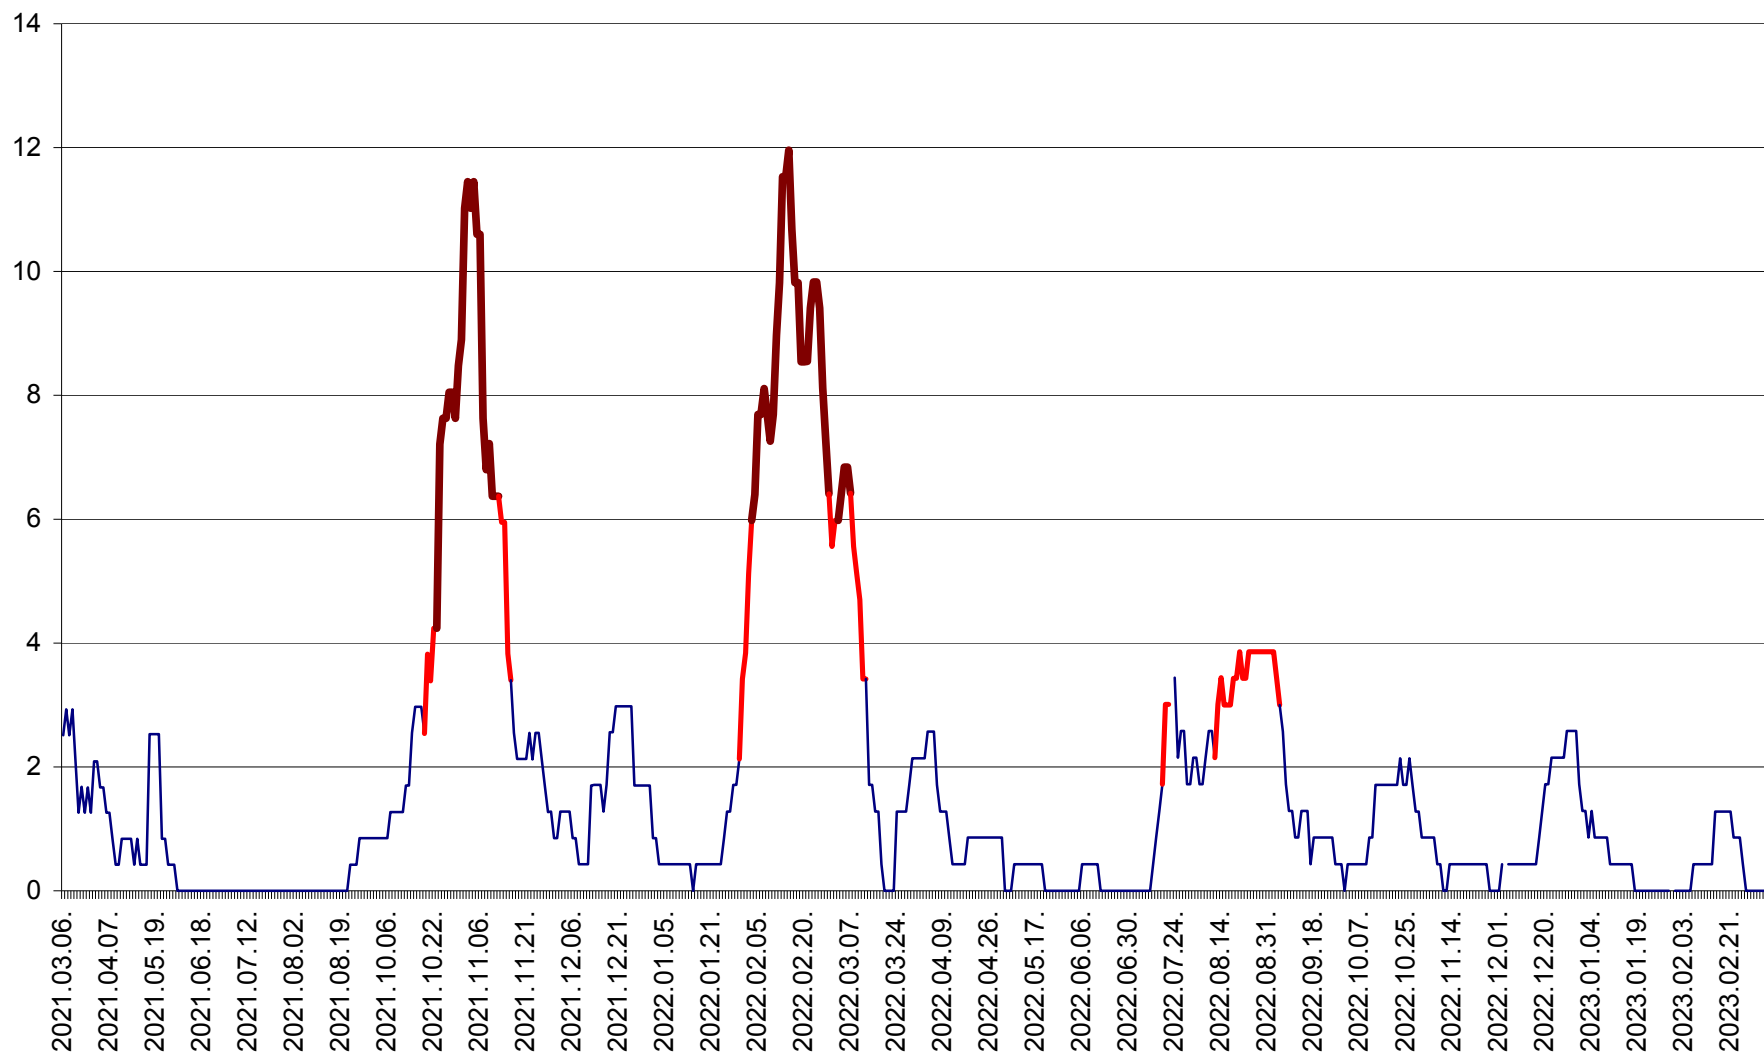

ORAȘ CRISTURU SECUIESC - Evolutia incidentei cumulate pe 14 zile la ‰ de locuitori
2021.03.07. - 2023.03.10.

DĂNEȘTI - Evolutia incidentei cumulate pe 14 zile la ‰ de locuitori
2021.03.07. - 2023.03.10.

DÂRJIU - Evolutia incidentei cumulate pe 14 zile la ‰ de locuitori
2021.03.07. - 2023.03.10.

DEALU - Evolutia incidentei cumulate pe 14 zile la ‰ de locuitori
2021.03.07. - 2023.03.10.

DITRĂU - Evolutia incidentei cumulate pe 14 zile la ‰ de locuitori
2021.03.07. - 2023.03.10.

FELICENI - Evolutia incidentei cumulate pe 14 zile la % de locuitori
2021.03.07. - 2023.03.10.

FRUMOASA - Evolutia incidentei cumulate pe 14 zile la ‰ de locuitori
2021.03.07. - 2023.03.10.

GĂLĂUȚAȘ - Evoluția incidenței cumulate pe 14 zile la ‰ de locuitori
2021.03.07. - 2023.03.10.