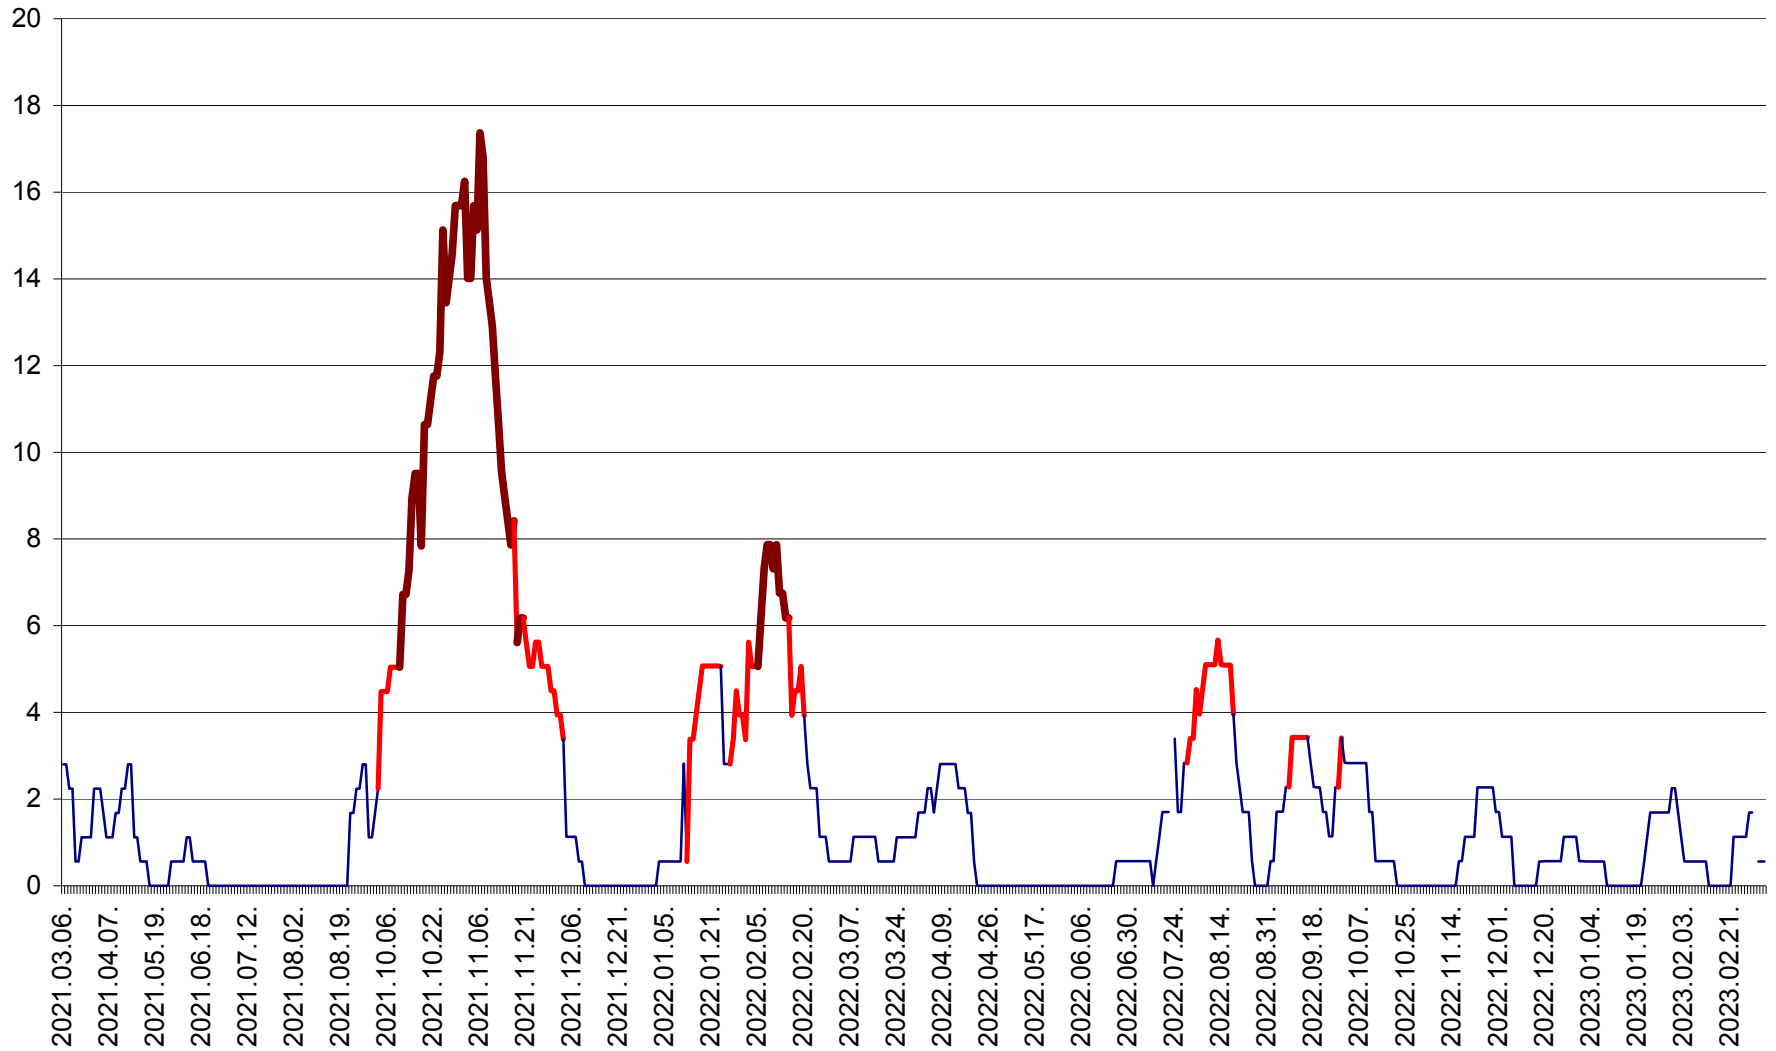

SUSENI - Evolutia incidentei cumulate pe 14 zile la ‰ de locuitori
2021.03.07. - 2023.03.10.