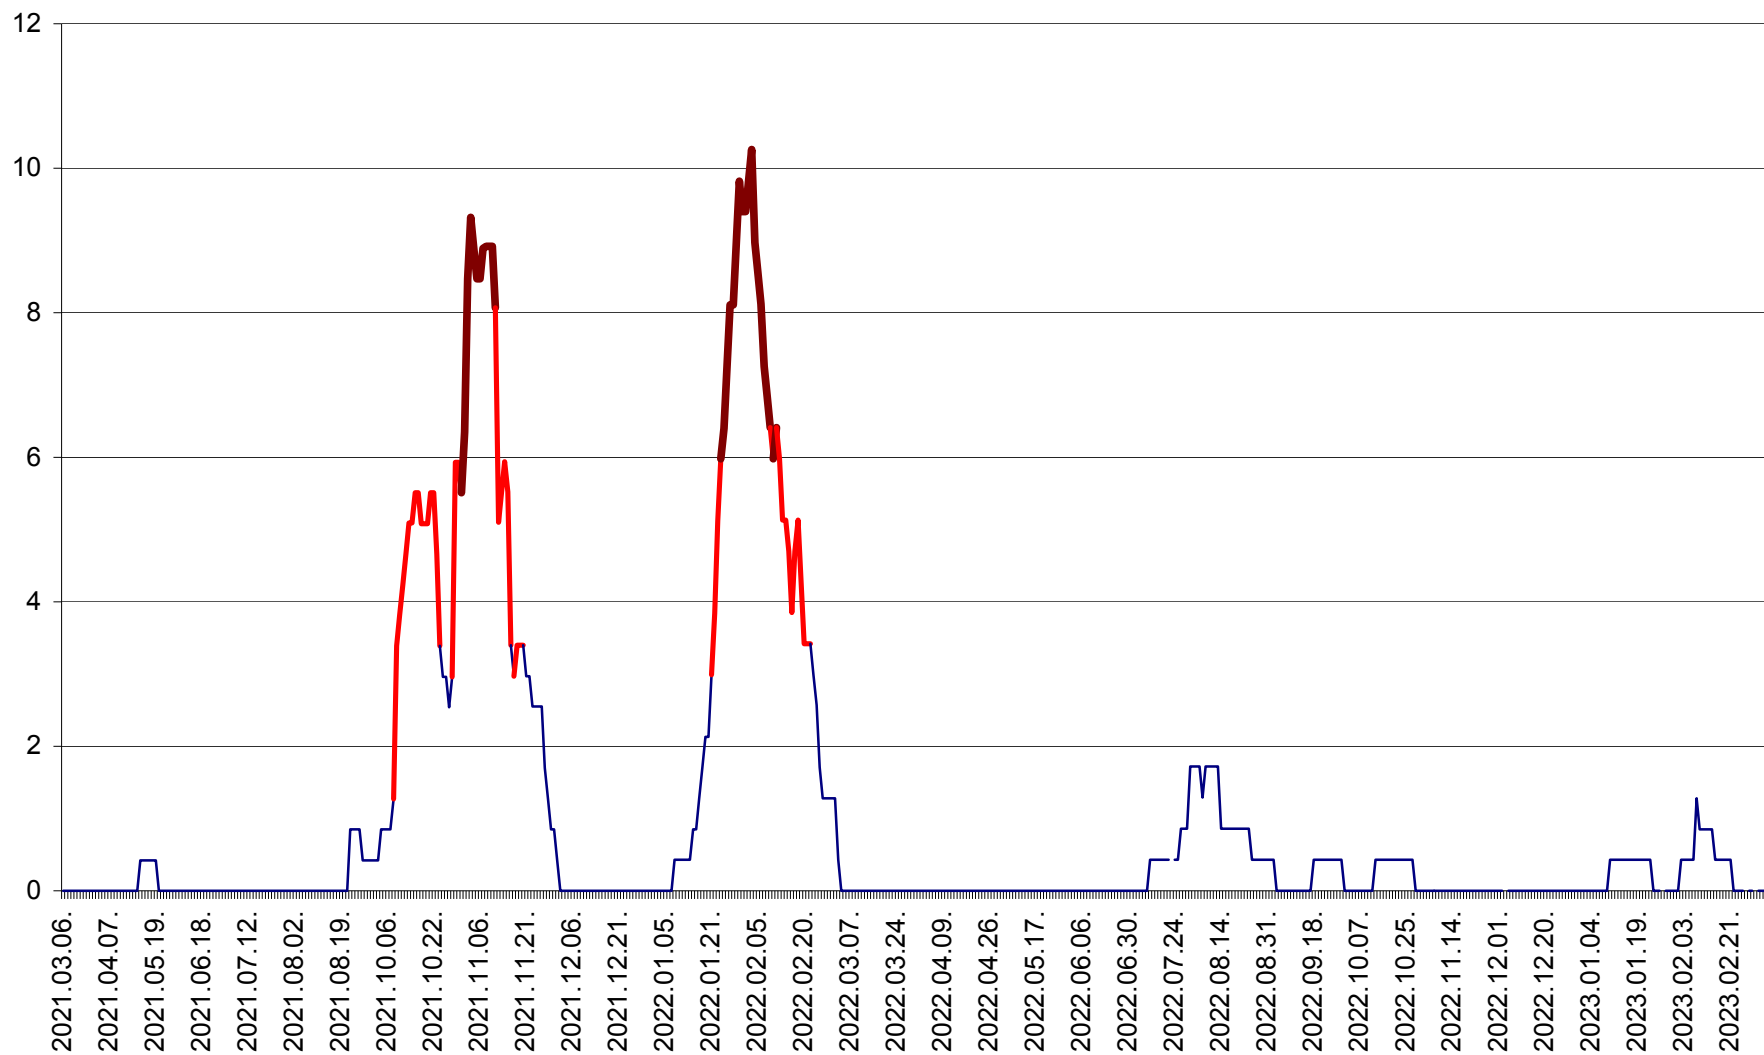

SÂNSIMION - Evolutia incidentei cumulate pe 14 zile la ‰ de locuitori
2021.03.07. - 2023.03.10.