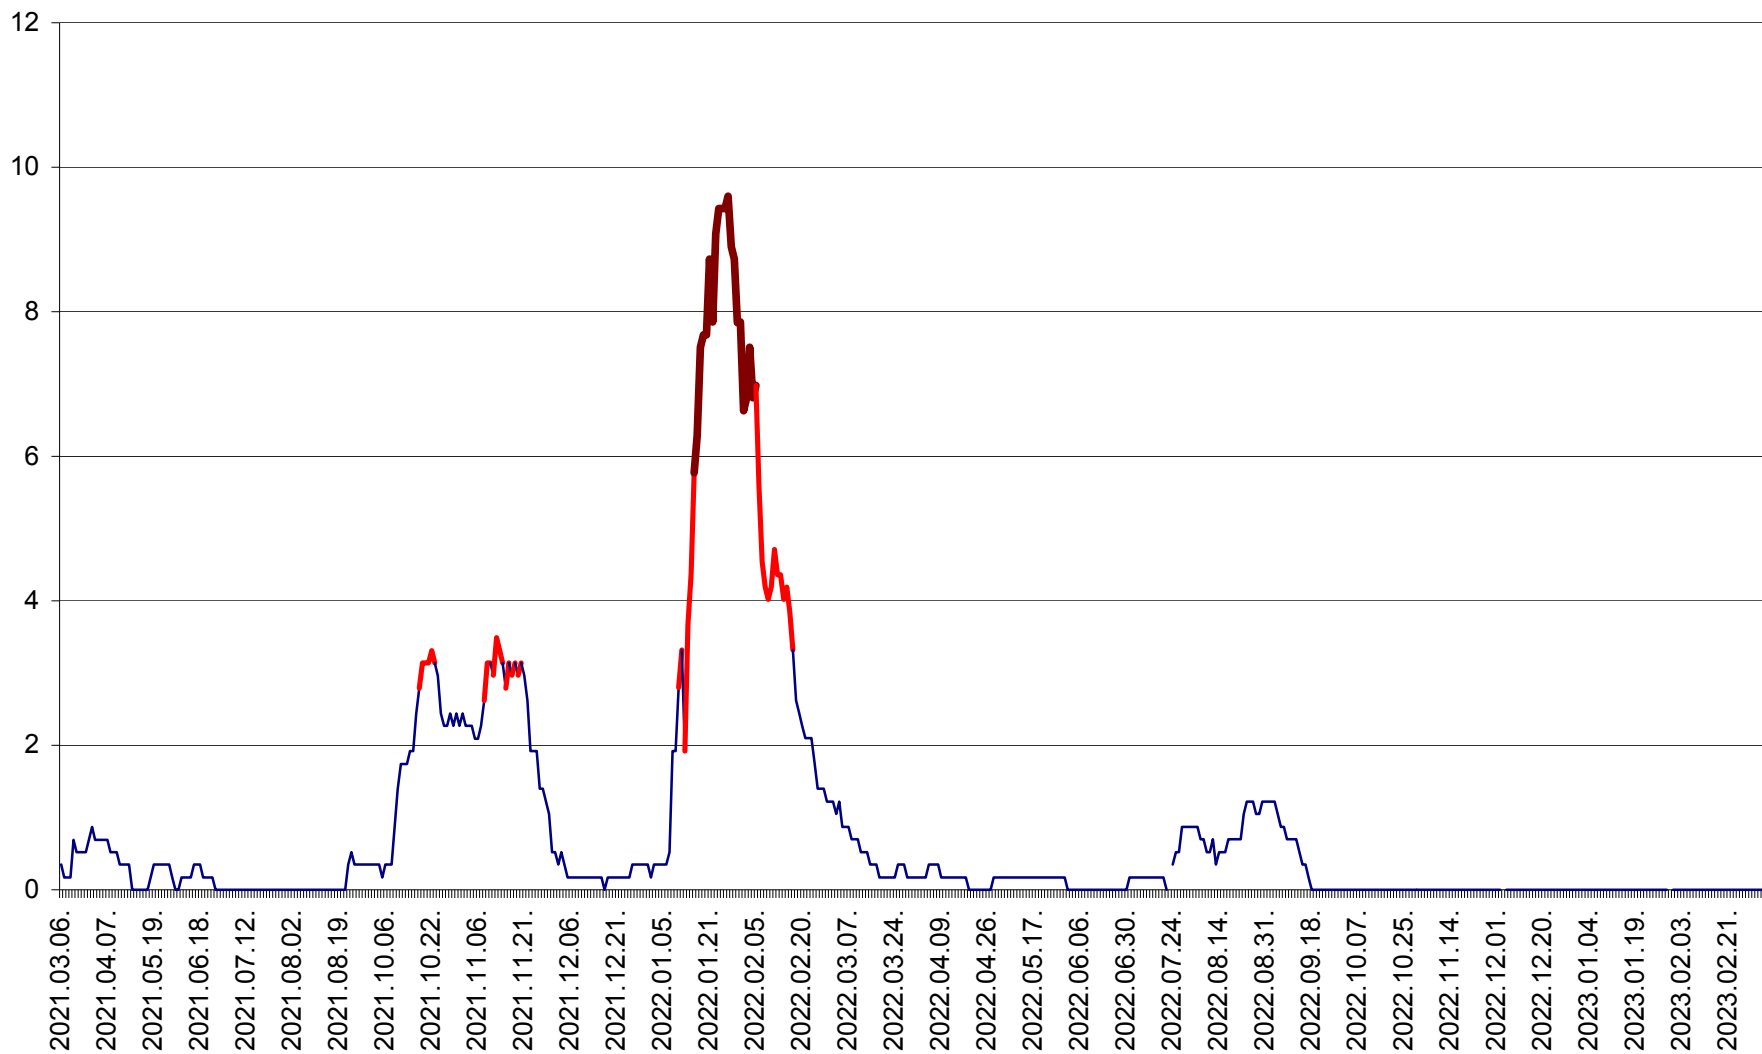

DÂRJIU - Evolutia incidentei cumulate pe 14 zile la ‰ de locuitori
2021.03.07. - 2023.03.10.

DEALU - Evolutia incidentei cumulate pe 14 zile la ‰ de locuitori
2021.03.07. - 2023.03.10.

DITRĂU - Evolutia incidentei cumulate pe 14 zile la ‰ de locuitori
2021.03.07. - 2023.03.10.

FELICENI - Evolutia incidentei cumulate pe 14 zile la % de locuitori
2021.03.07. - 2023.03.10.

FRUMOASA - Evolutia incidentei cumulate pe 14 zile la ‰ de locuitori
2021.03.07. - 2023.03.10.

GĂLĂUȚAȘ - Evoluția incidenței cumulate pe 14 zile la ‰ de locuitori
2021.03.07. - 2023.03.10.

MUNICIPIUL GHEORGHENI - Evolutia incidentei cumulate pe 14 zile la % de locuitori
2021.03.07. - 2023.03.10.

JOSENI - Evolutia incidentei cumulate pe 14 zile la ‰ de locuitori
2021.03.07. - 2023.03.10.

LĂZAREA - Evolutia incidentei cumulate pe 14 zile la % de locuitori
2021.03.07. - 2023.03.10.

LELICENI - Evolutia incidentei cumulate pe 14 zile la ‰ de locuitori
2021.03.07. - 2023.03.10.

LUETA - Evolutia incidentei cumulate pe 14 zile la ‰ de locuitori
2021.03.07. - 2023.03.10.

LUNCA DE JOS - Evolutia incidentei cumulate pe 14 zile la ‰ de locuitori
2021.03.07. - 2023.03.10.