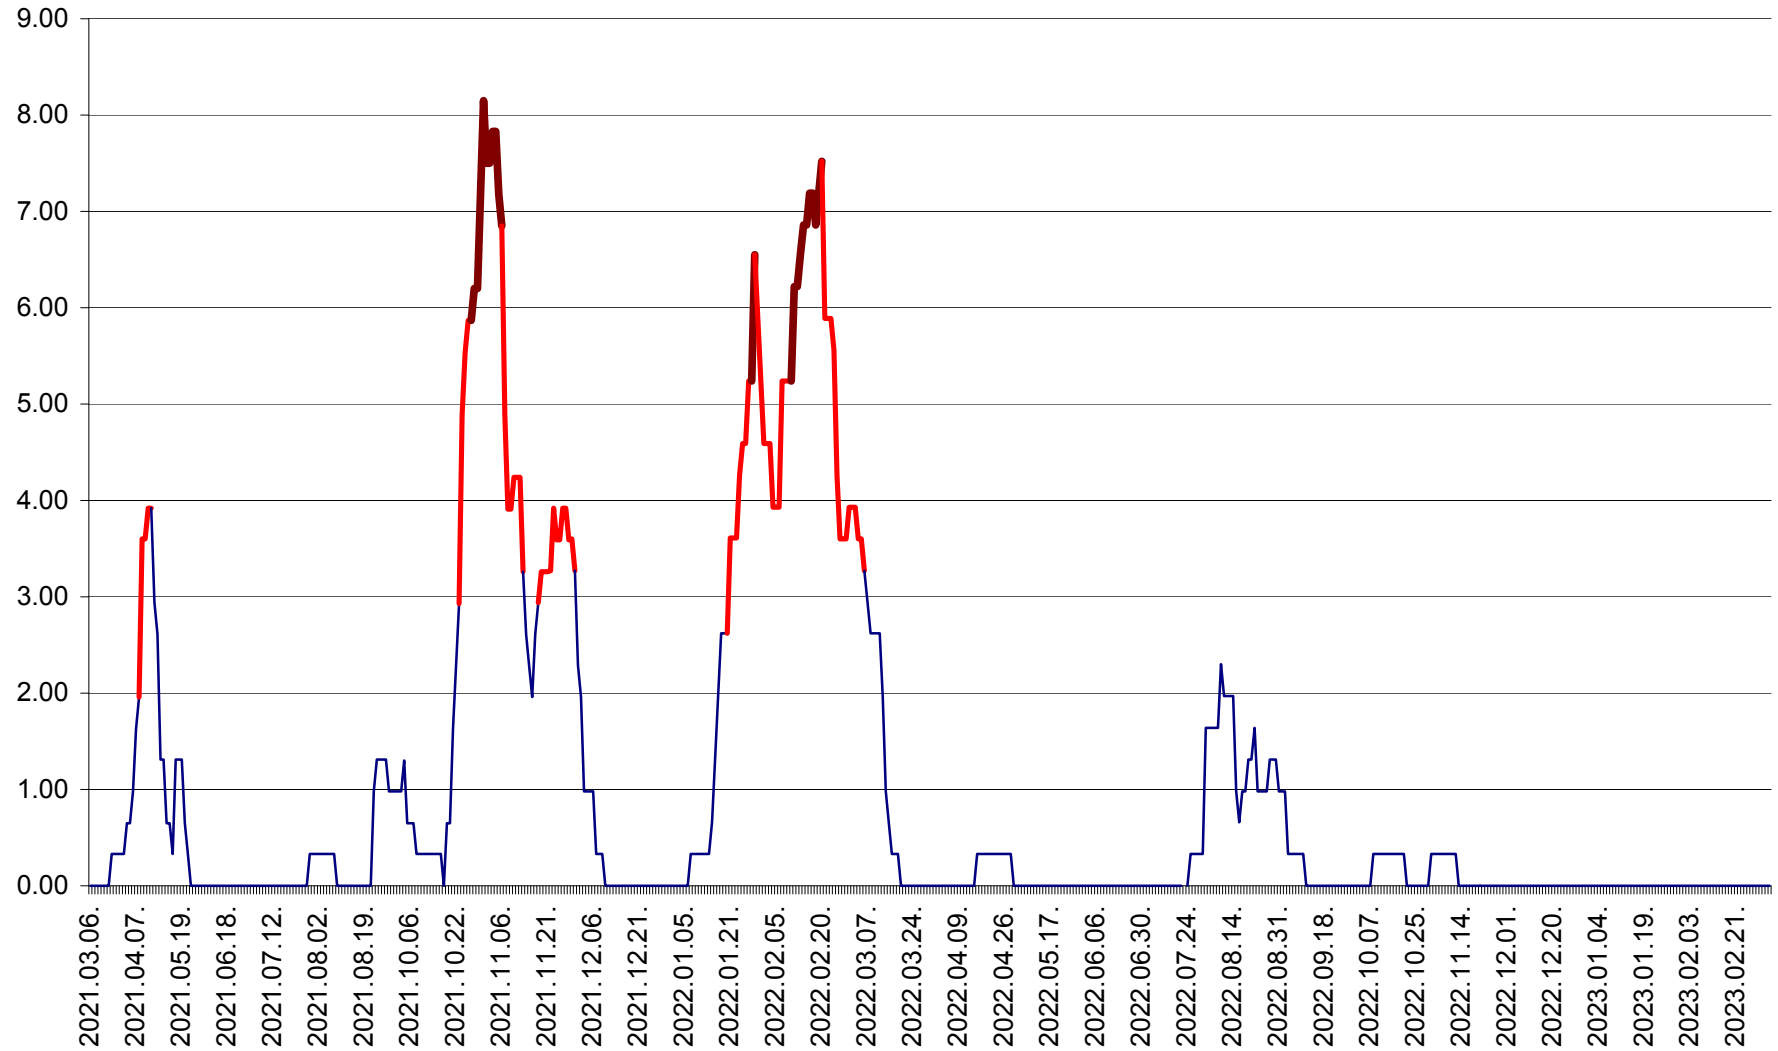

ATID - Evolutia incidentei cumulate pe 14 zile la ‰ de locuitori
2021.03.07. - 2023.03.10.

AVRĂMEȘTI - Evolutia incidentei cumulate pe 14 zile la ‰ de locuitori
2021.03.07. - 2023.03.10.

ORAȘ BĂILE TUȘNAD - Evoluția incidenței cumulate pe 14 zile la ‰ de locuitori
2021.03.07. - 2023.03.10.

ORAȘ BĂLAN - Evoluția incidenței cumulate pe 14 zile la ‰ de locuitori
2021.03.07. - 2023.03.10.

BILBOR - Evolutia incidentei cumulate pe 14 zile la ‰ de locuitori
2021.03.07. - 2023.03.10.

ORAȘ BORSEC - Evolutia incidentei cumulate pe 14 zile la ‰ de locuitori
2021.03.07. - 2023.03.10.

BRĂDEȘTI - Evoluția incidenței cumulate pe 14 zile la ‰ de locuitori
2021.03.07. - 2023.03.10.

CĂPÂLNIȚA - Evolutia incidentei cumulate pe 14 zile la ‰ de locuitori
2021.03.07. - 2023.03.10.

CÂRȚA - Evolutia incidentei cumulate pe 14 zile la ‰ de locuitori
2021.03.07. - 2023.03.10.