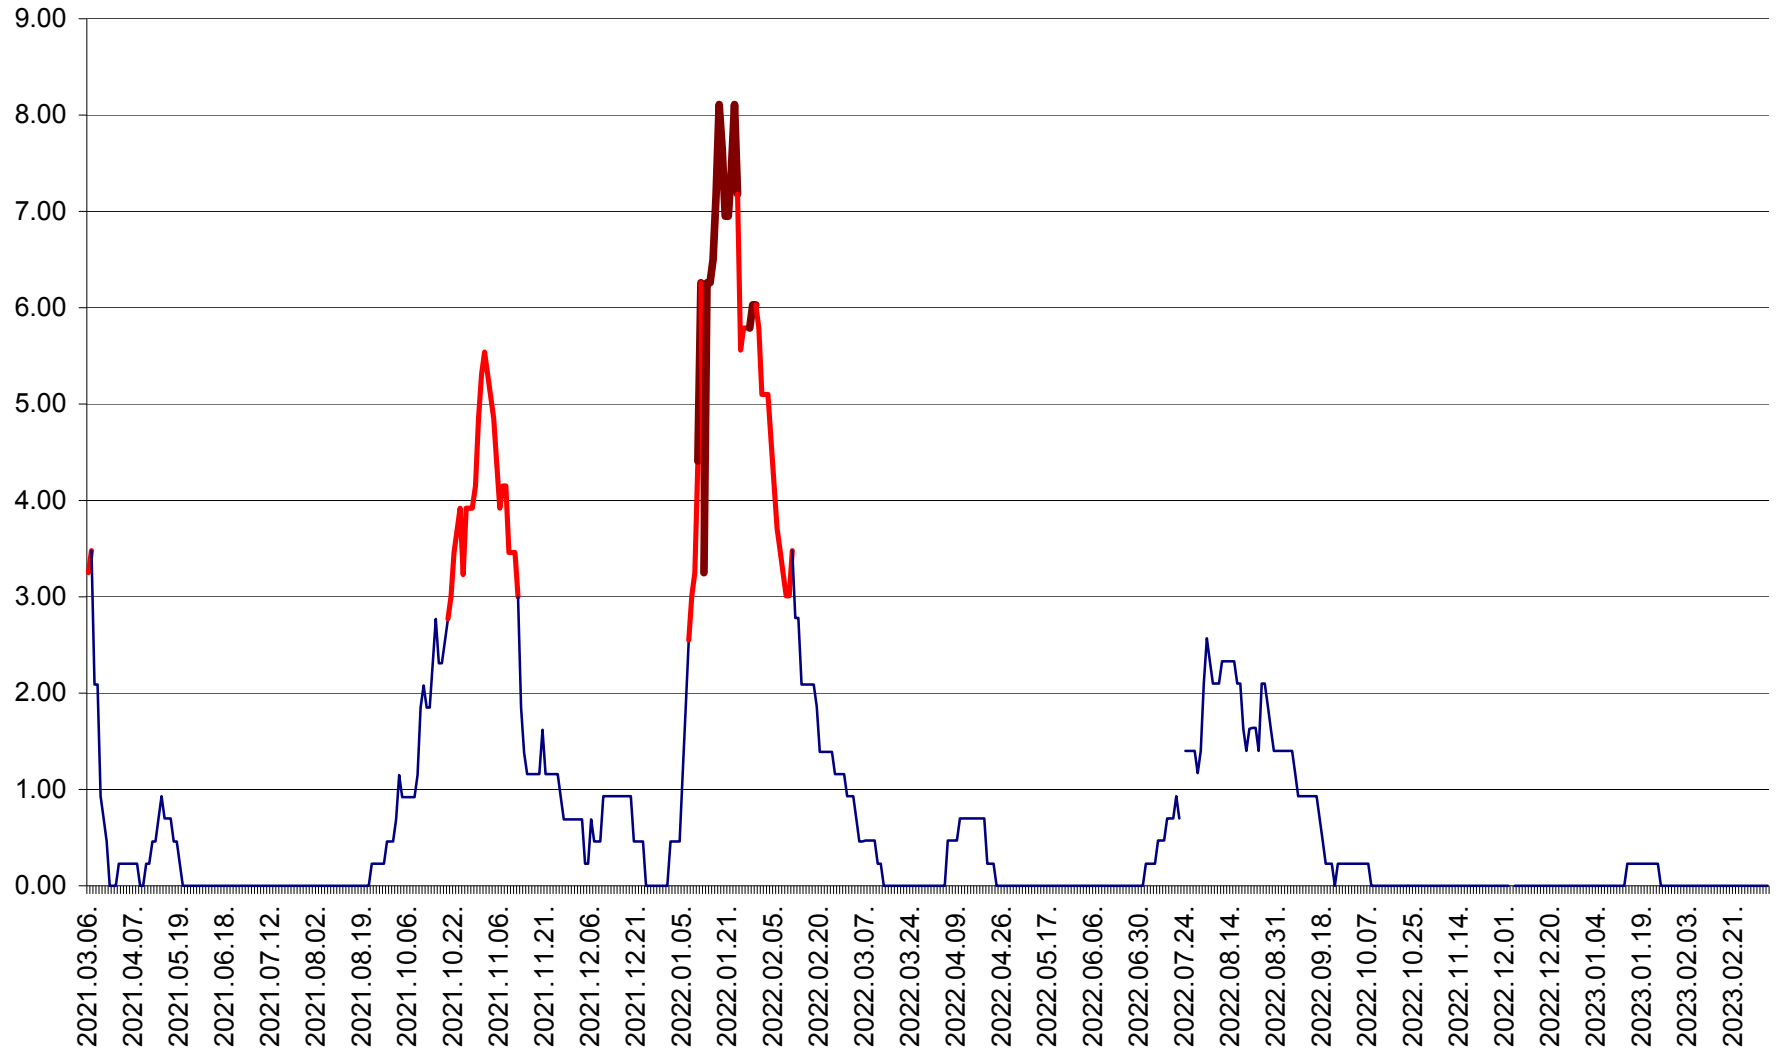

ORAȘ BĂLAN - Evoluția incidenței cumulate pe 14 zile la ‰ de locuitori
2021.03.07. - 2023.03.10.

BILBOR - Evolutia incidentei cumulate pe 14 zile la ‰ de locuitori
2021.03.07. - 2023.03.10.

ORAȘ BORSEC - Evolutia incidentei cumulate pe 14 zile la ‰ de locuitori
2021.03.07. - 2023.03.10.

BRĂDEȘTI - Evoluția incidenței cumulate pe 14 zile la ‰ de locuitori
2021.03.07. - 2023.03.10.

CĂPÂLNIȚA - Evolutia incidentei cumulate pe 14 zile la ‰ de locuitori
2021.03.07. - 2023.03.10.

CÂRȚA - Evolutia incidentei cumulate pe 14 zile la ‰ de locuitori
2021.03.07. - 2023.03.10.

CICEU - Evolutia incidentei cumulate pe 14 zile la ‰ de locuitori
2021.03.07. - 2023.03.10.

CIUCSÂNGEORGIU - Evolutia incidentei cumulate pe 14 zile la ‰ de locuitori
2021.03.07. - 2023.03.10.

CIUMANI - Evolutia incidentei cumulate pe 14 zile la ‰ de locuitori
2021.03.07. - 2023.03.10.

CORBU - Evolutia incidentei cumulate pe 14 zile la ‰ de locuitori
2021.03.07. - 2023.03.10.

CORUND - Evolutia incidentei cumulate pe 14 zile la ‰ de locuitori
2021.03.07. - 2023.03.10.

COZMENI - Evolutia incidentei cumulate pe 14 zile la ‰ de locuitori
2021.03.07. - 2023.03.10.