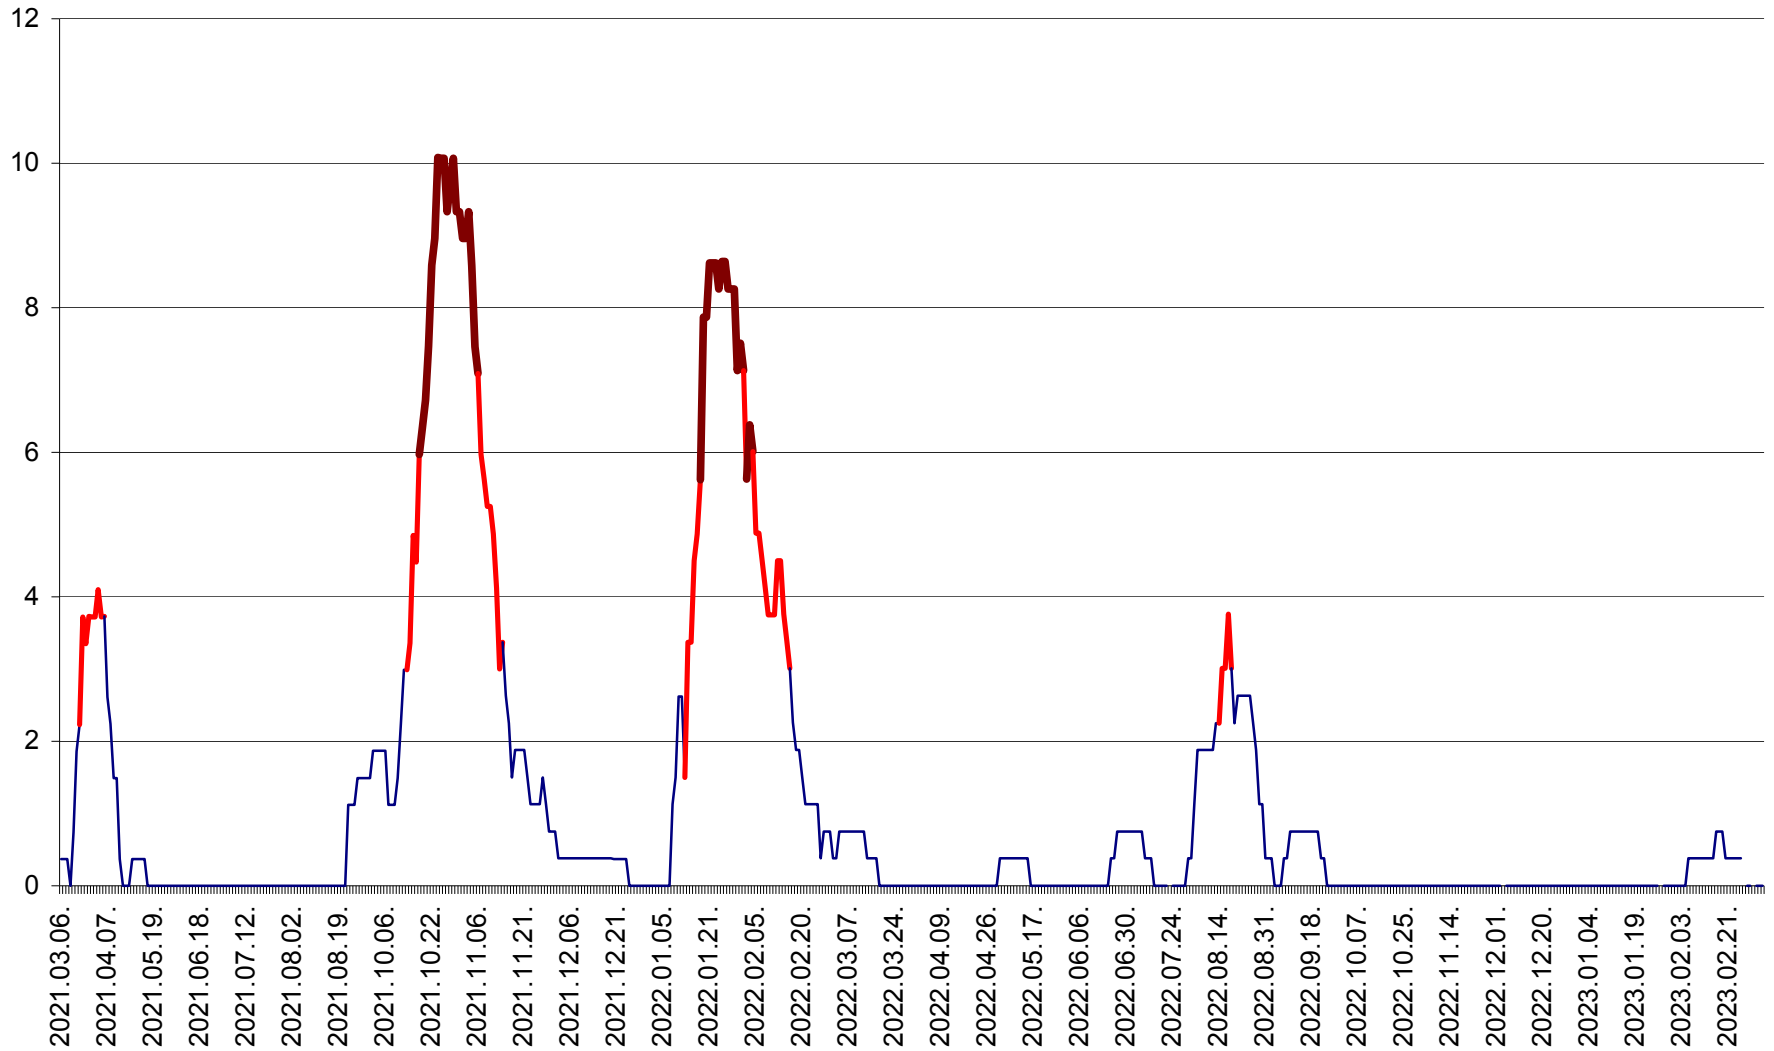

SÂNDOMINIC - Evolutia incidentei cumulate pe 14 zile la ‰ de locuitori
2021.03.07. - 2023.03.10.

SÂNCRĂIENI - Evolutia incidentei cumulate pe 14 zile la ‰ de locuitori
2021.03.07. - 2023.03.10.