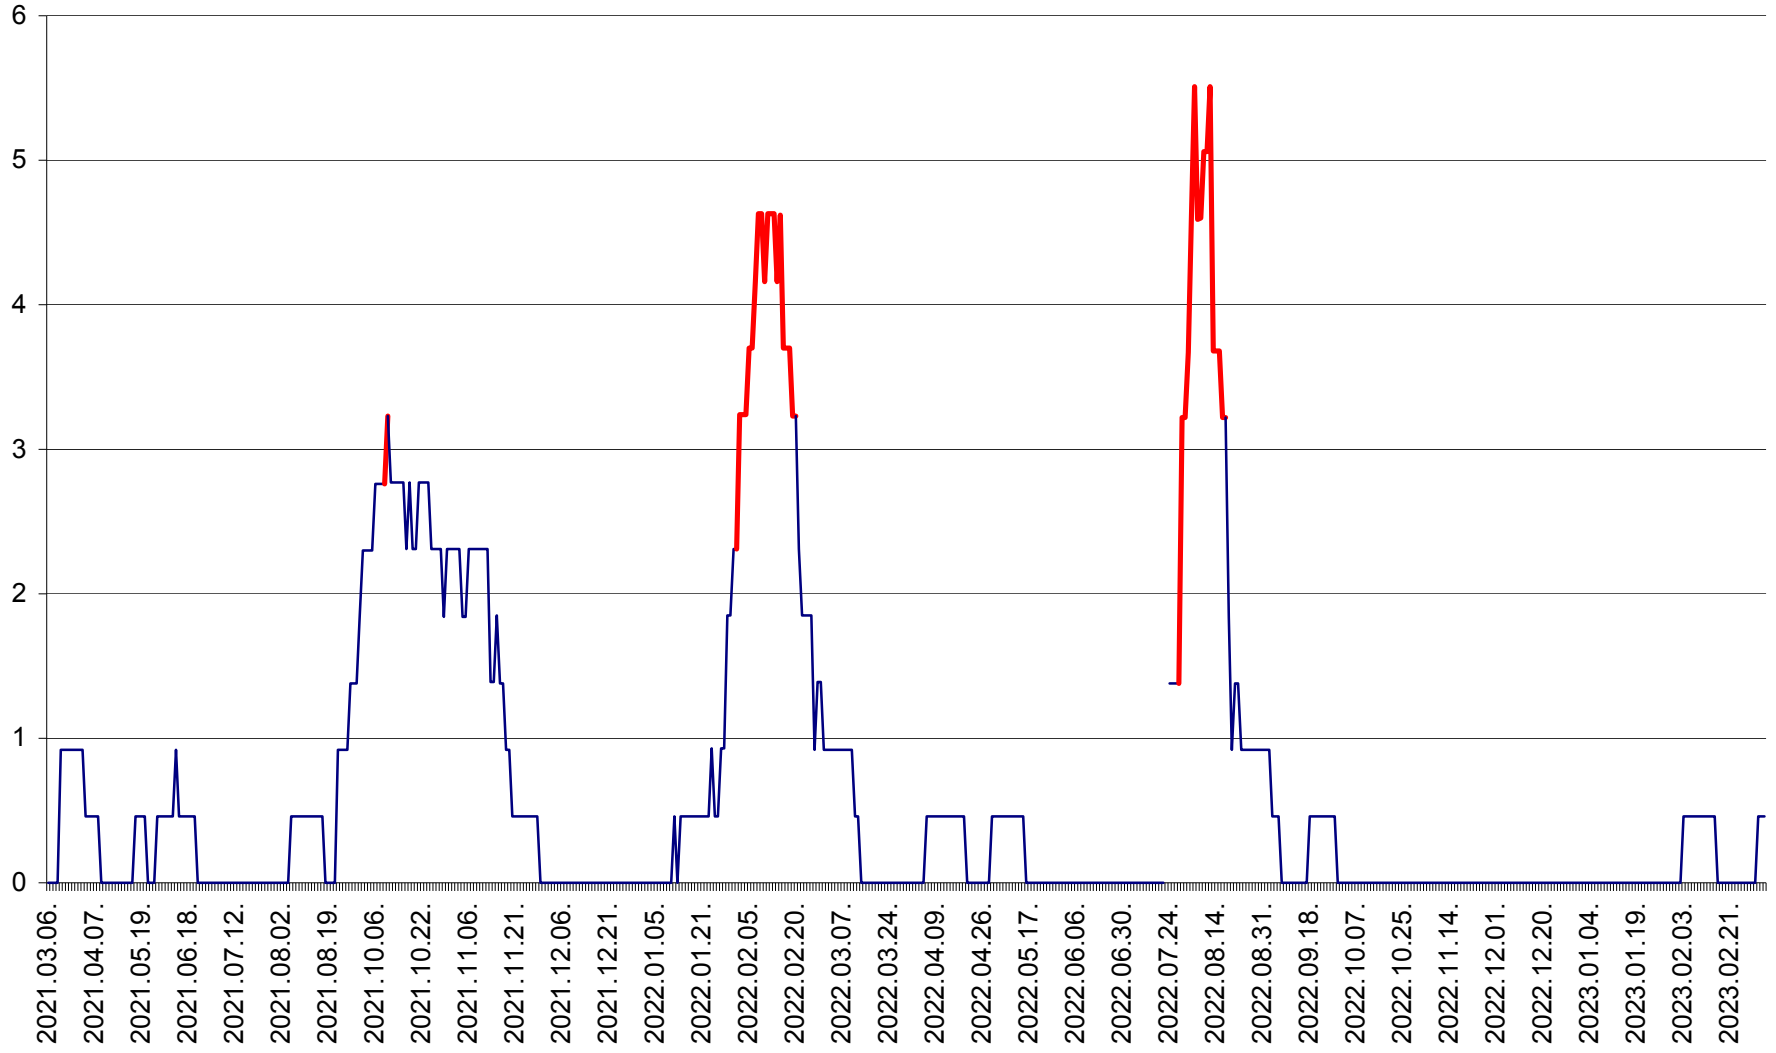

ULIEȘ - Evoluția incidenței cumulate pe 14 zile la ‰ de locuitori
2021.03.07. - 2023.03.10.