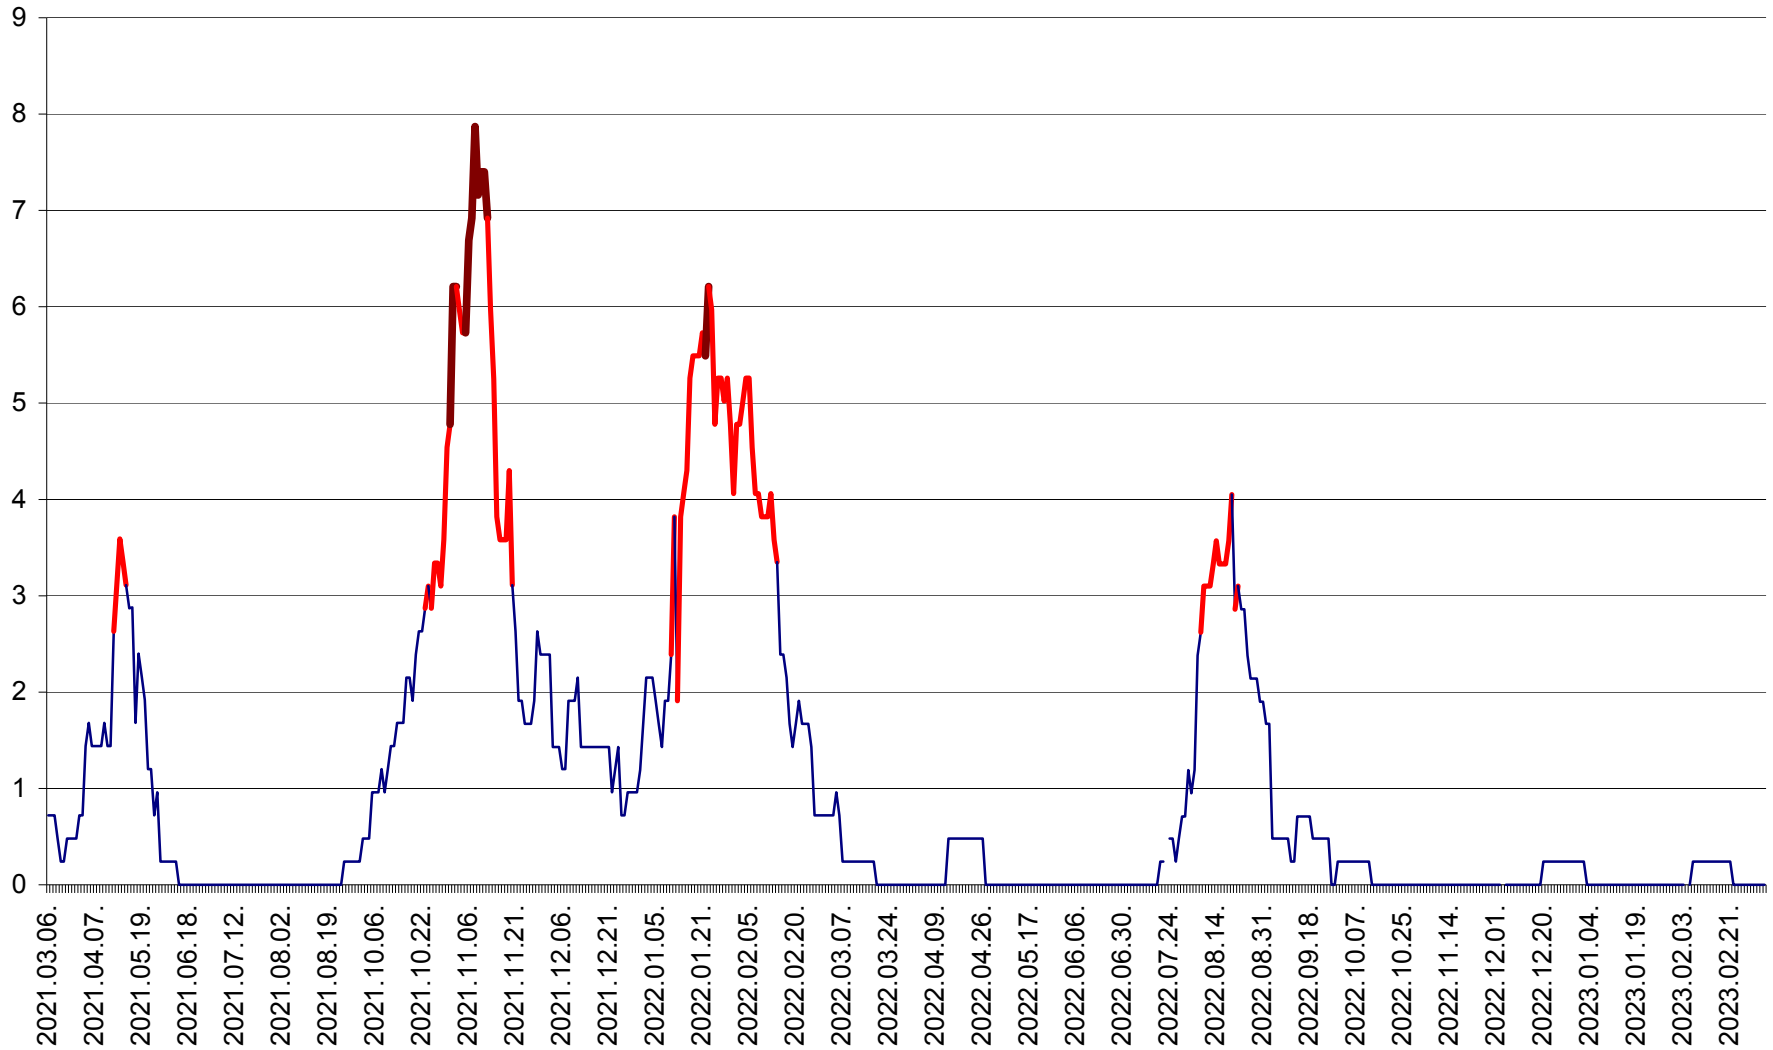

CORBU - Evolutia incidentei cumulate pe 14 zile la ‰ de locuitori
2021.03.07. - 2023.03.10.

CORUND - Evolutia incidentei cumulate pe 14 zile la ‰ de locuitori
2021.03.07. - 2023.03.10.

COZMENI - Evolutia incidentei cumulate pe 14 zile la ‰ de locuitori
2021.03.07. - 2023.03.10.

ORAȘ CRISTURU SECUIESC - Evolutia incidentei cumulate pe 14 zile la ‰ de locuitori
2021.03.07. - 2023.03.10.

DĂNEȘTI - Evolutia incidentei cumulate pe 14 zile la ‰ de locuitori
2021.03.07. - 2023.03.10.

DÂRJIU - Evolutia incidentei cumulate pe 14 zile la ‰ de locuitori
2021.03.07. - 2023.03.10.

DEALU - Evolutia incidentei cumulate pe 14 zile la ‰ de locuitori
2021.03.07. - 2023.03.10.

DITRĂU - Evolutia incidentei cumulate pe 14 zile la ‰ de locuitori
2021.03.07. - 2023.03.10.