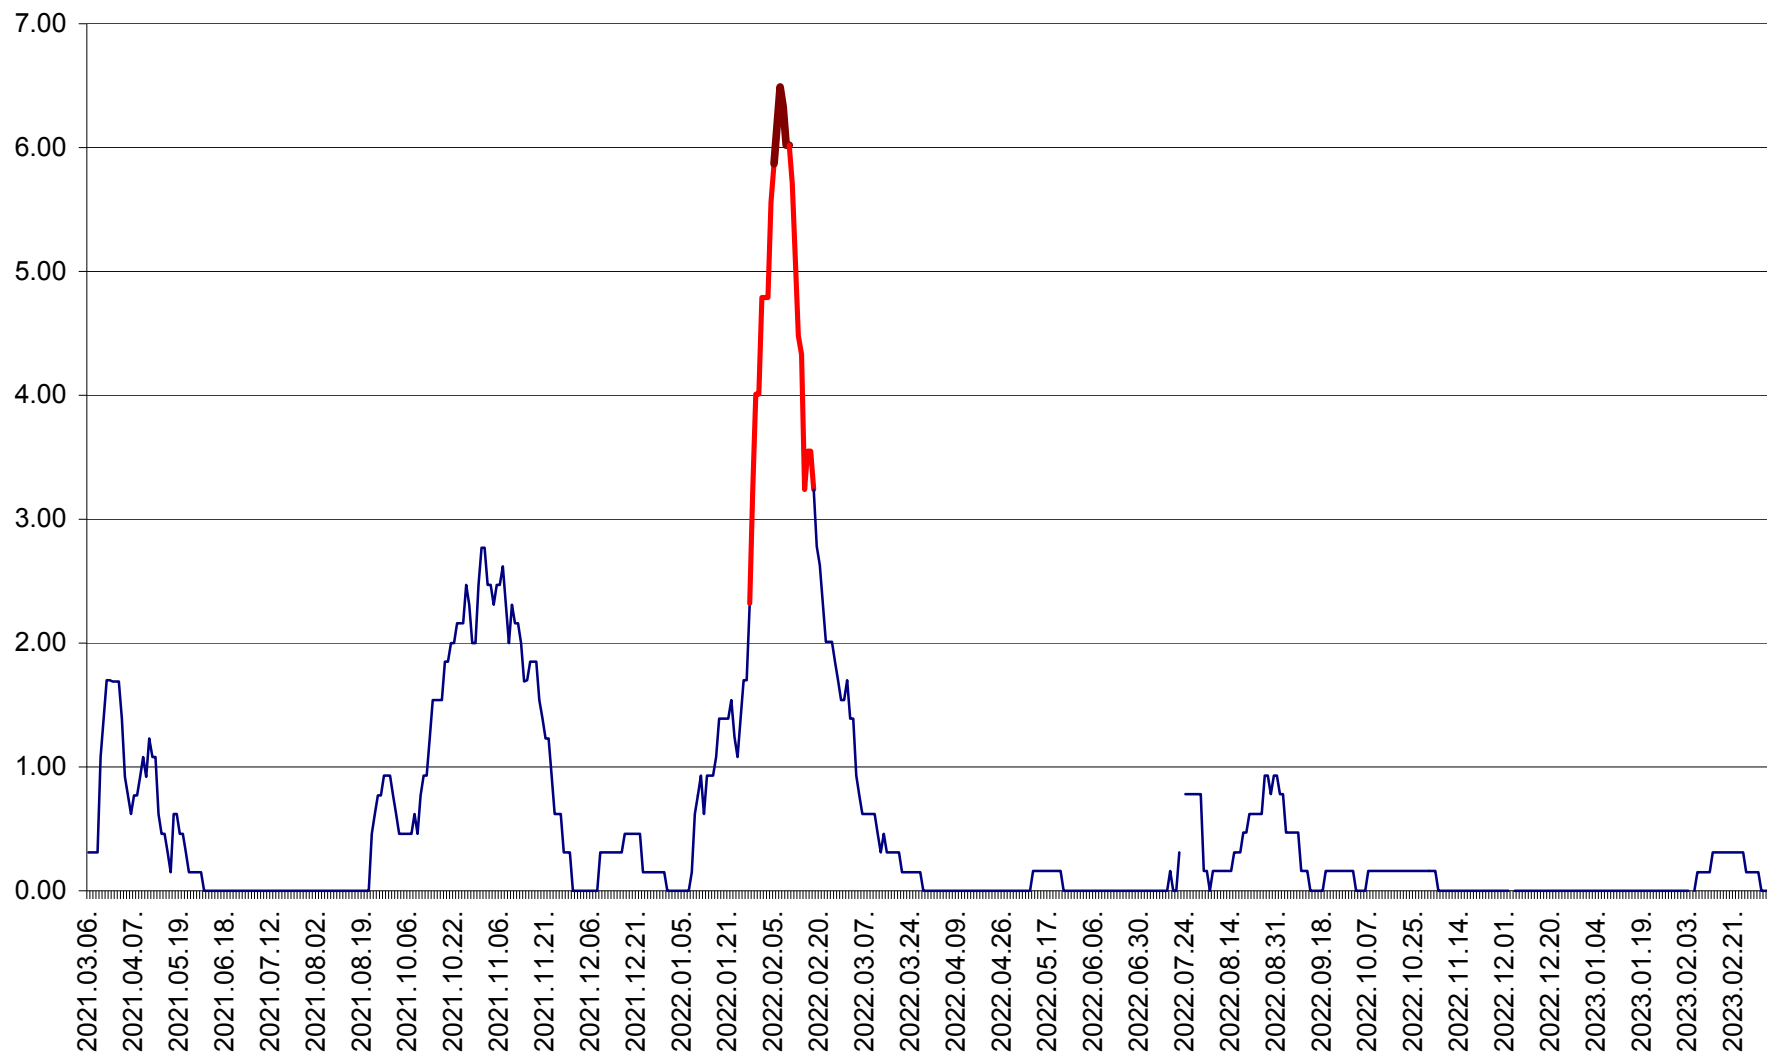

ORAȘ BĂLAN - Evoluția incidenței cumulate pe 14 zile la ‰ de locuitori
2021.03.07. - 2023.03.10.

BILBOR - Evolutia incidentei cumulate pe 14 zile la ‰ de locuitori
2021.03.07. - 2023.03.10.

ORAȘ BORSEC - Evolutia incidentei cumulate pe 14 zile la ‰ de locuitori
2021.03.07. - 2023.03.10.

BRĂDEȘTI - Evoluția incidenței cumulate pe 14 zile la ‰ de locuitori
2021.03.07. - 2023.03.10.

CĂPÂLNIȚA - Evolutia incidentei cumulate pe 14 zile la ‰ de locuitori
2021.03.07. - 2023.03.10.

CÂRȚA - Evolutia incidentei cumulate pe 14 zile la ‰ de locuitori
2021.03.07. - 2023.03.10.

CICEU - Evolutia incidentei cumulate pe 14 zile la ‰ de locuitori
2021.03.07. - 2023.03.10.

CIUCSÂNGEORGIU - Evolutia incidentei cumulate pe 14 zile la ‰ de locuitori
2021.03.07. - 2023.03.10.

CIUMANI - Evolutia incidentei cumulate pe 14 zile la ‰ de locuitori
2021.03.07. - 2023.03.10.

CORBU - Evolutia incidentei cumulate pe 14 zile la ‰ de locuitori
2021.03.07. - 2023.03.10.

CORUND - Evolutia incidentei cumulate pe 14 zile la ‰ de locuitori
2021.03.07. - 2023.03.10.

COZMENI - Evolutia incidentei cumulate pe 14 zile la ‰ de locuitori
2021.03.07. - 2023.03.10.