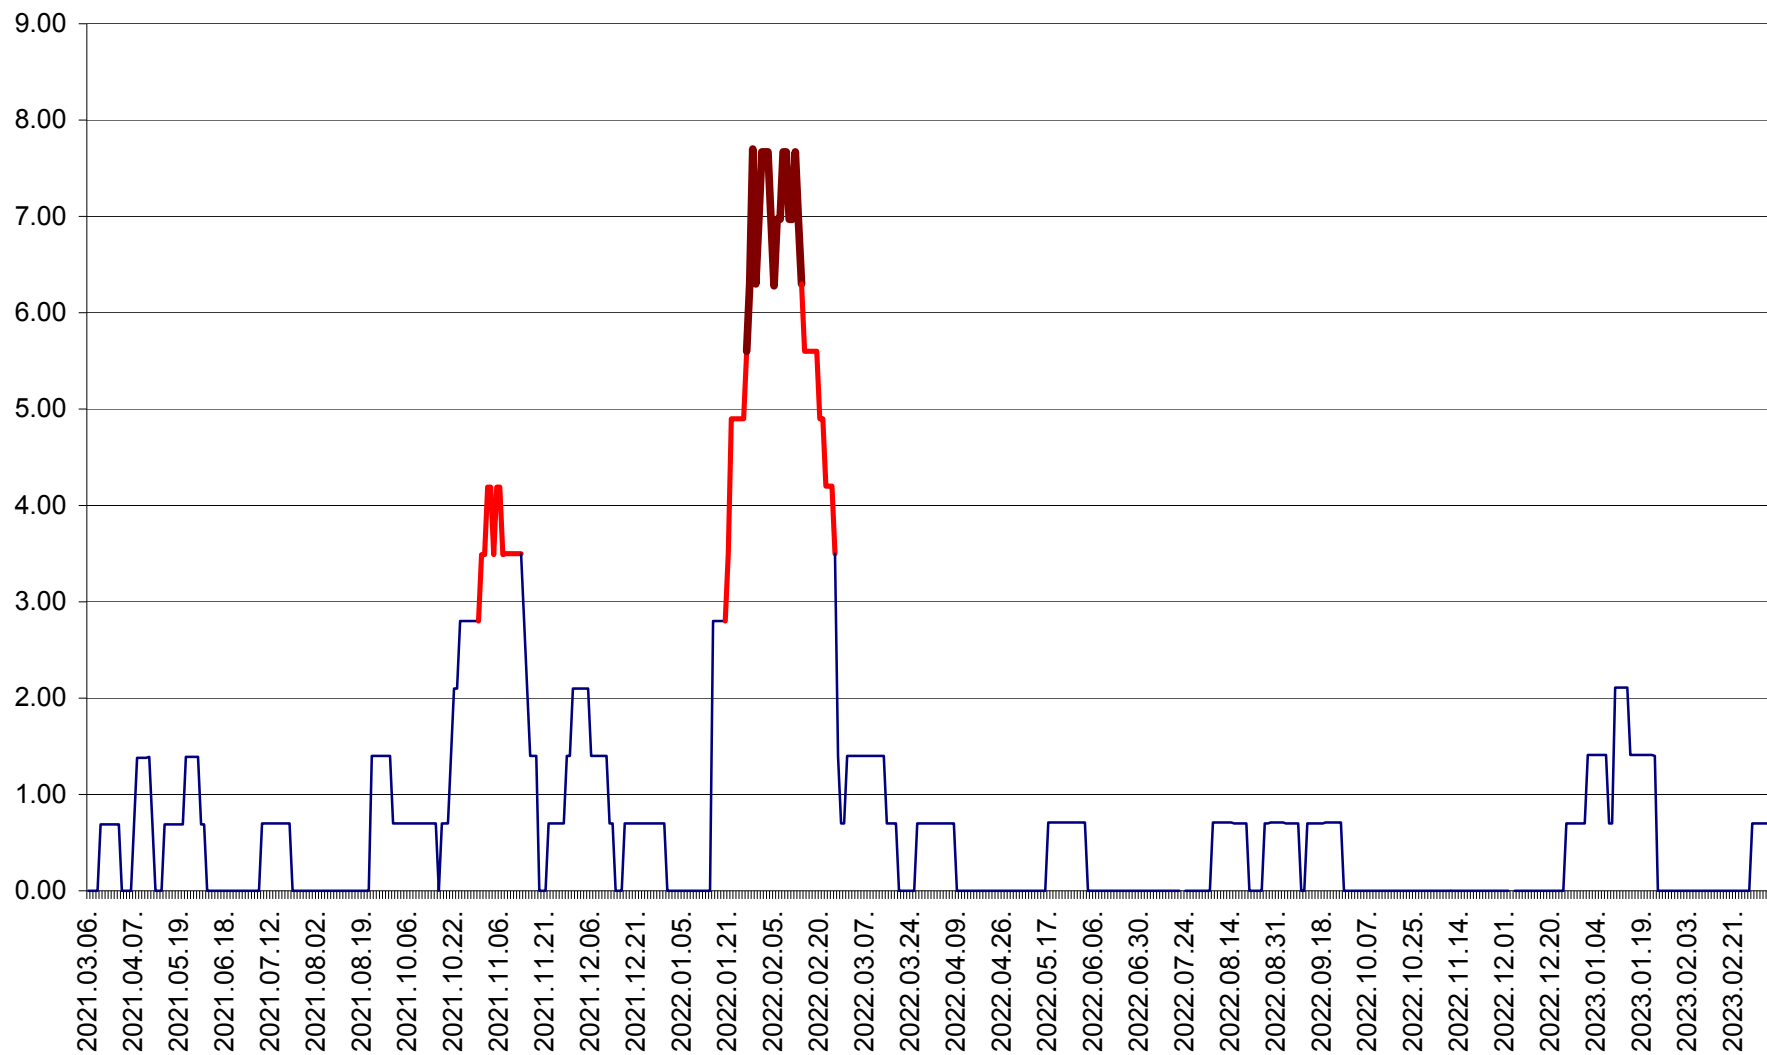

ORAȘ BĂLAN - Evoluția incidenței cumulate pe 14 zile la ‰ de locuitori
2021.03.07. - 2023.03.10.

BILBOR - Evolutia incidentei cumulate pe 14 zile la ‰ de locuitori
2021.03.07. - 2023.03.10.

ORAȘ BORSEC - Evolutia incidentei cumulate pe 14 zile la ‰ de locuitori
2021.03.07. - 2023.03.10.

BRĂDEȘTI - Evoluția incidenței cumulate pe 14 zile la ‰ de locuitori
2021.03.07. - 2023.03.10.

CĂPÂLNIȚA - Evolutia incidentei cumulate pe 14 zile la ‰ de locuitori
2021.03.07. - 2023.03.10.

CÂRȚA - Evolutia incidentei cumulate pe 14 zile la ‰ de locuitori
2021.03.07. - 2023.03.10.

CICEU - Evolutia incidentei cumulate pe 14 zile la ‰ de locuitori
2021.03.07. - 2023.03.10.

CIUCSÂNGEORGIU - Evolutia incidentei cumulate pe 14 zile la ‰ de locuitori
2021.03.07. - 2023.03.10.

CIUMANI - Evolutia incidentei cumulate pe 14 zile la ‰ de locuitori
2021.03.07. - 2023.03.10.

CORBU - Evolutia incidentei cumulate pe 14 zile la ‰ de locuitori
2021.03.07. - 2023.03.10.

CORUND - Evolutia incidentei cumulate pe 14 zile la ‰ de locuitori
2021.03.07. - 2023.03.10.

COZMENI - Evolutia incidentei cumulate pe 14 zile la ‰ de locuitori
2021.03.07. - 2023.03.10.