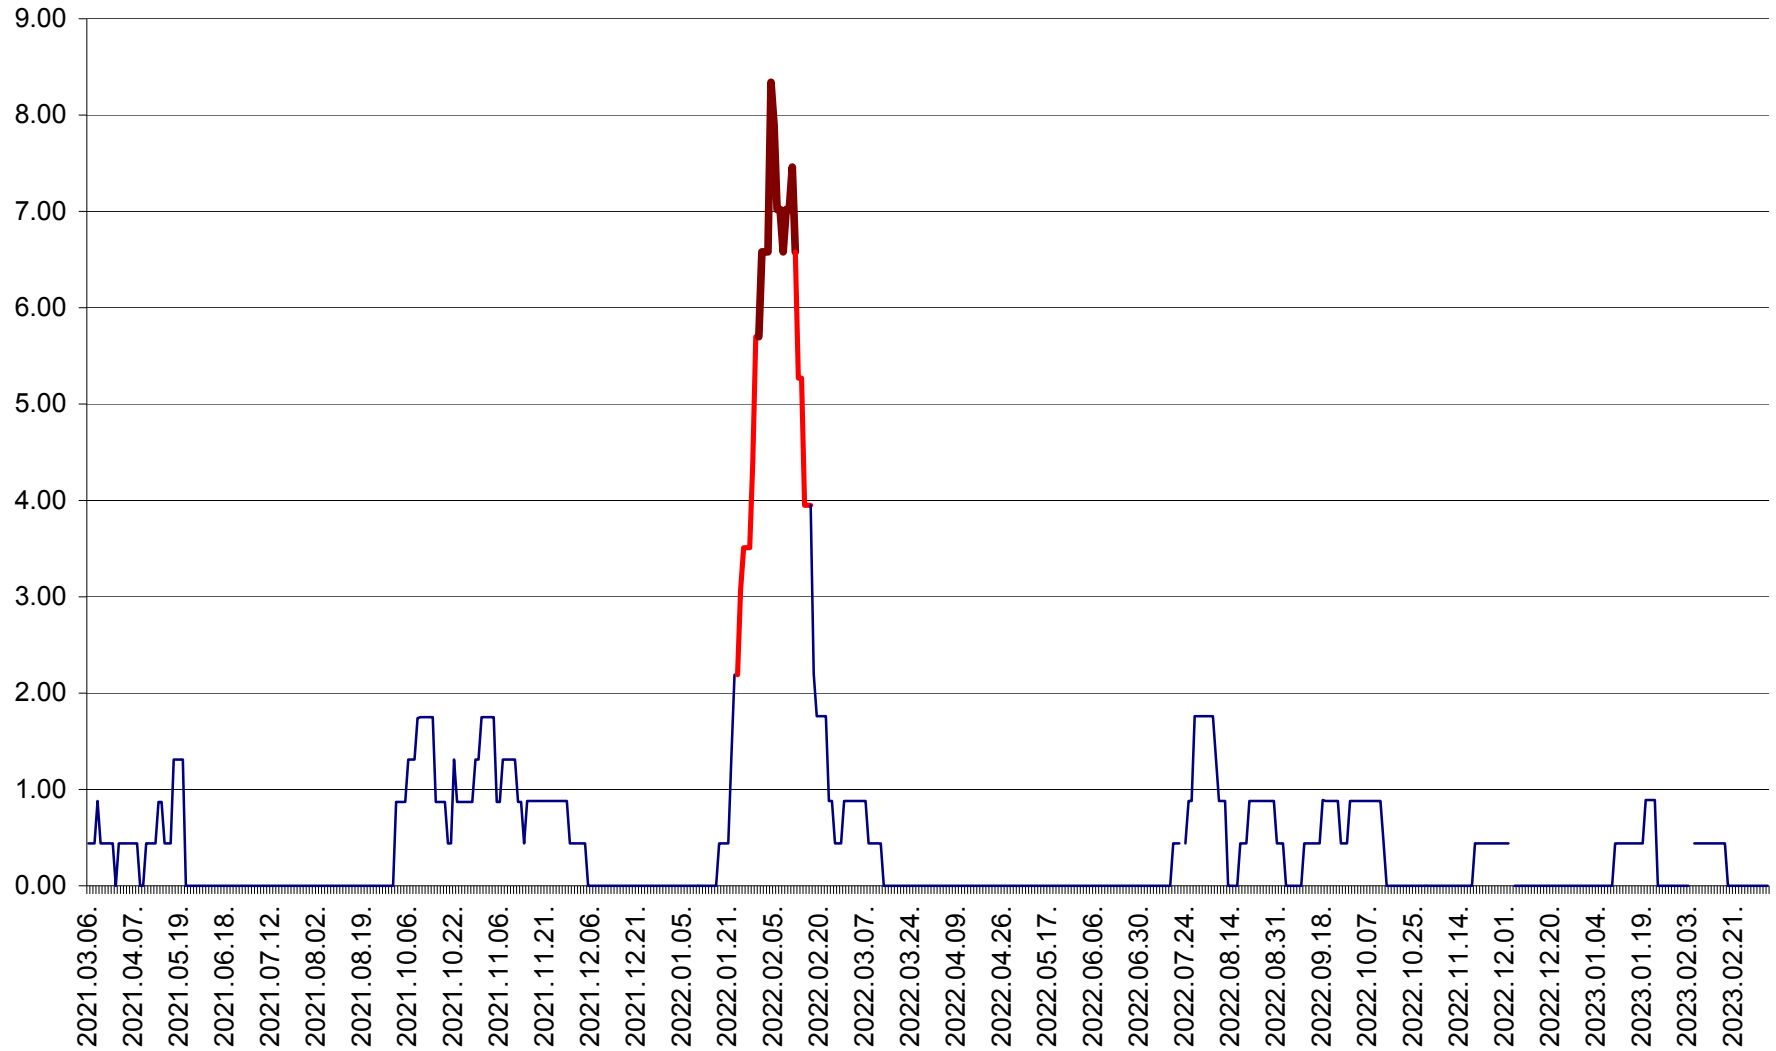

ORAȘ BĂLAN - Evoluția incidenței cumulate pe 14 zile la ‰ de locuitori
2021.03.07. - 2023.03.10.

BILBOR - Evolutia incidentei cumulate pe 14 zile la ‰ de locuitori
2021.03.07. - 2023.03.10.

ORAȘ BORSEC - Evolutia incidentei cumulate pe 14 zile la ‰ de locuitori
2021.03.07. - 2023.03.10.

BRĂDEȘTI - Evoluția incidenței cumulate pe 14 zile la ‰ de locuitori
2021.03.07. - 2023.03.10.

CĂPÂLNIȚA - Evolutia incidentei cumulate pe 14 zile la ‰ de locuitori
2021.03.07. - 2023.03.10.

CÂRȚA - Evolutia incidentei cumulate pe 14 zile la ‰ de locuitori
2021.03.07. - 2023.03.10.

CICEU - Evolutia incidentei cumulate pe 14 zile la ‰ de locuitori
2021.03.07. - 2023.03.10.

CIUCSÂNGEORGIU - Evolutia incidentei cumulate pe 14 zile la ‰ de locuitori
2021.03.07. - 2023.03.10.

CIUMANI - Evolutia incidentei cumulate pe 14 zile la ‰ de locuitori
2021.03.07. - 2023.03.10.

CORBU - Evolutia incidentei cumulate pe 14 zile la ‰ de locuitori
2021.03.07. - 2023.03.10.

CORUND - Evolutia incidentei cumulate pe 14 zile la ‰ de locuitori
2021.03.07. - 2023.03.10.

COZMENI - Evolutia incidentei cumulate pe 14 zile la ‰ de locuitori
2021.03.07. - 2023.03.10.