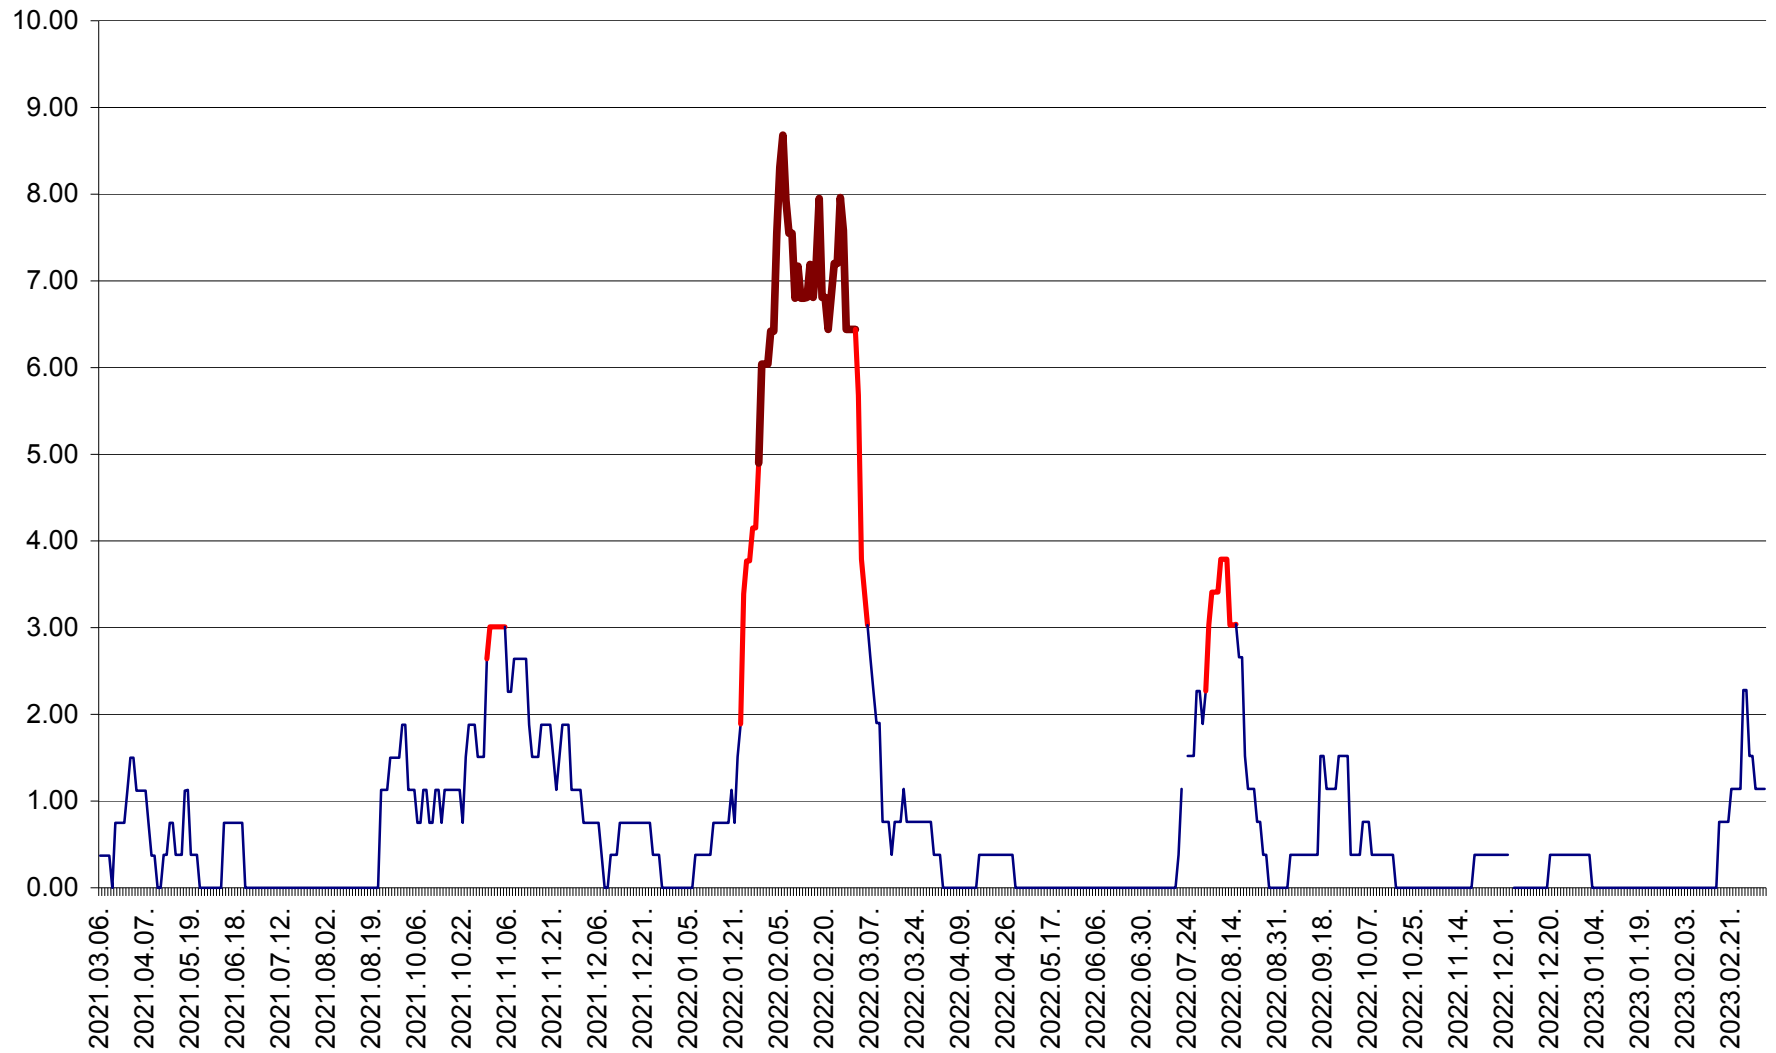

ATID - Evolutia incidentei cumulate pe 14 zile la ‰ de locuitori
2021.03.07. - 2023.03.10.

AVRĂMEȘTI - Evolutia incidentei cumulate pe 14 zile la ‰ de locuitori
2021.03.07. - 2023.03.10.

ORAȘ BĂILE TUȘNAD - Evoluția incidenței cumulate pe 14 zile la ‰ de locuitori
2021.03.07. - 2023.03.10.

ORAȘ BĂLAN - Evoluția incidenței cumulate pe 14 zile la ‰ de locuitori
2021.03.07. - 2023.03.10.

BILBOR - Evolutia incidentei cumulate pe 14 zile la ‰ de locuitori
2021.03.07. - 2023.03.10.

ORAȘ BORSEC - Evolutia incidentei cumulate pe 14 zile la ‰ de locuitori
2021.03.07. - 2023.03.10.

BRĂDEȘTI - Evoluția incidenței cumulate pe 14 zile la ‰ de locuitori
2021.03.07. - 2023.03.10.

CĂPÂLNIȚA - Evolutia incidentei cumulate pe 14 zile la ‰ de locuitori
2021.03.07. - 2023.03.10.

CÂRȚA - Evolutia incidentei cumulate pe 14 zile la ‰ de locuitori
2021.03.07. - 2023.03.10.