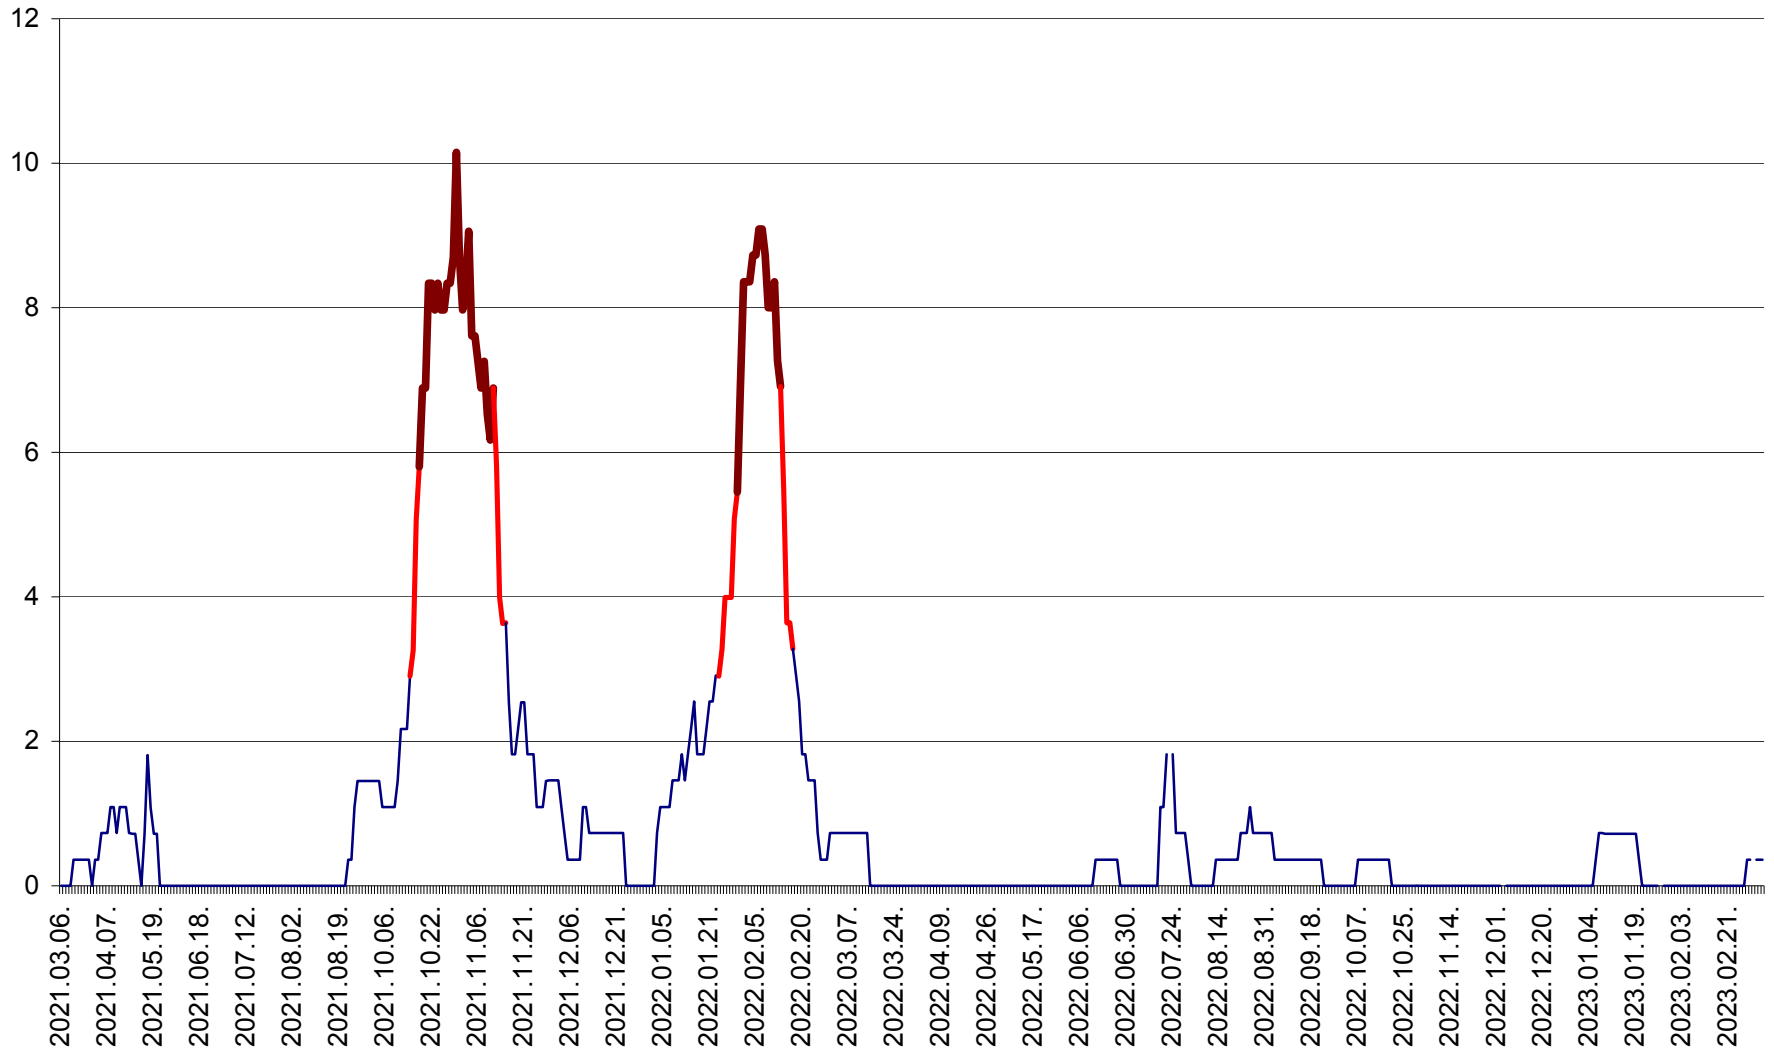

MĂRTINIȘ - Evolutia incidentei cumulate pe 14 zile la ‰ de locuitori
2021.03.07. - 2023.03.10.

MEREȘTI - Evolutia incidentei cumulate pe 14 zile la ‰ de locuitori
2021.03.07. - 2023.03.10.

MUNICIPIUL MIERCUREA-CIUC - Evolutia incidentei cumulate pe 14 zile la ‰ de locuitori
2021.03.07. - 2023.03.10.

MIHĂILENI - Evolutia incidentei cumulate pe 14 zile la ‰ de locuitori
2021.03.07. - 2023.03.10.

MUGENI - Evolutia incidentei cumulate pe 14 zile la ‰ de locuitori
2021.03.07. - 2023.03.10.

OCLAND - Evolutia incidentei cumulate pe 14 zile la ‰ de locuitori
2021.03.07. - 2023.03.10.