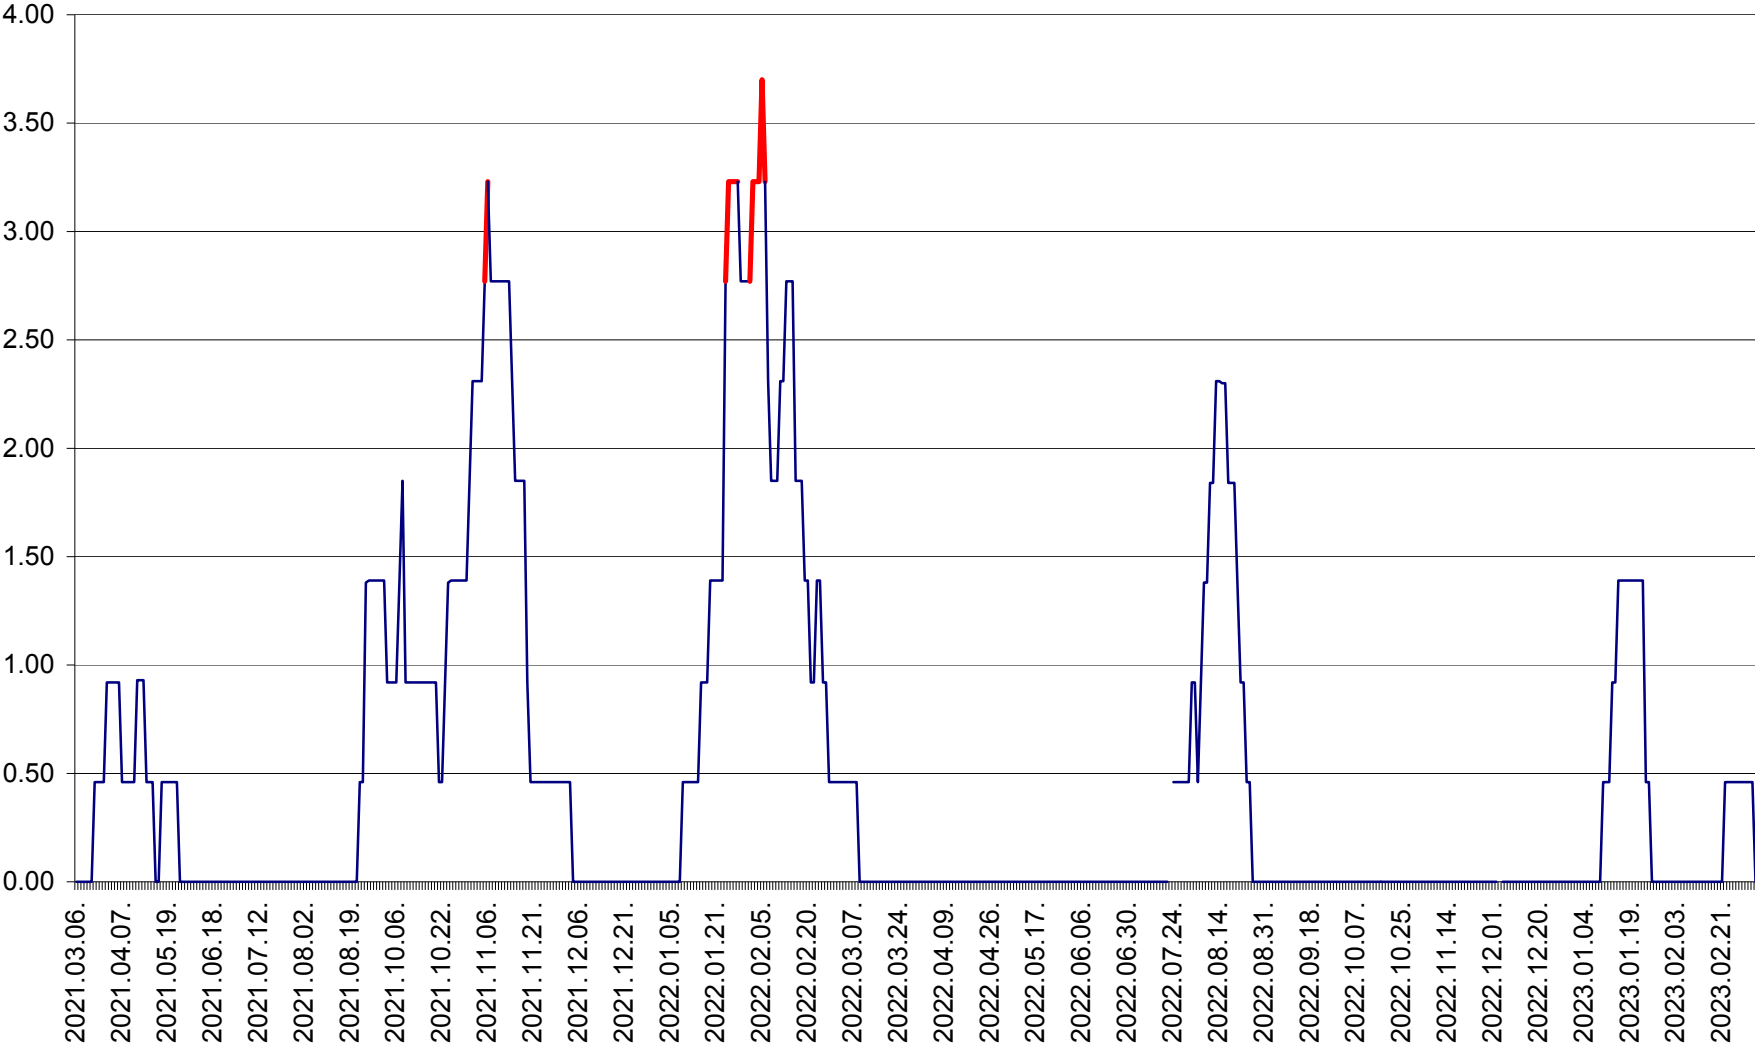

ATID - Evolutia incidentei cumulate pe 14 zile la ‰ de locuitori
2021.03.07. - 2023.03.10.

AVRĂMEȘTI - Evolutia incidentei cumulate pe 14 zile la ‰ de locuitori
2021.03.07. - 2023.03.10.

ORAȘ BĂILE TUȘNAD - Evoluția incidenței cumulate pe 14 zile la ‰ de locuitori
2021.03.07. - 2023.03.10.

ORAȘ BĂLAN - Evoluția incidenței cumulate pe 14 zile la ‰ de locuitori
2021.03.07. - 2023.03.10.

BILBOR - Evolutia incidentei cumulate pe 14 zile la ‰ de locuitori
2021.03.07. - 2023.03.10.

ORAȘ BORSEC - Evolutia incidentei cumulate pe 14 zile la ‰ de locuitori
2021.03.07. - 2023.03.10.

BRĂDEȘTI - Evoluția incidenței cumulate pe 14 zile la ‰ de locuitori
2021.03.07. - 2023.03.10.

CĂPÂLNIȚA - Evolutia incidentei cumulate pe 14 zile la ‰ de locuitori
2021.03.07. - 2023.03.10.

CÂRȚA - Evolutia incidentei cumulate pe 14 zile la ‰ de locuitori
2021.03.07. - 2023.03.10.

CICEU - Evolutia incidentei cumulate pe 14 zile la ‰ de locuitori
2021.03.07. - 2023.03.10.

CIUCSÂNGEORGIU - Evolutia incidentei cumulate pe 14 zile la ‰ de locuitori
2021.03.07. - 2023.03.10.

CIUMANI - Evolutia incidentei cumulate pe 14 zile la ‰ de locuitori
2021.03.07. - 2023.03.10.