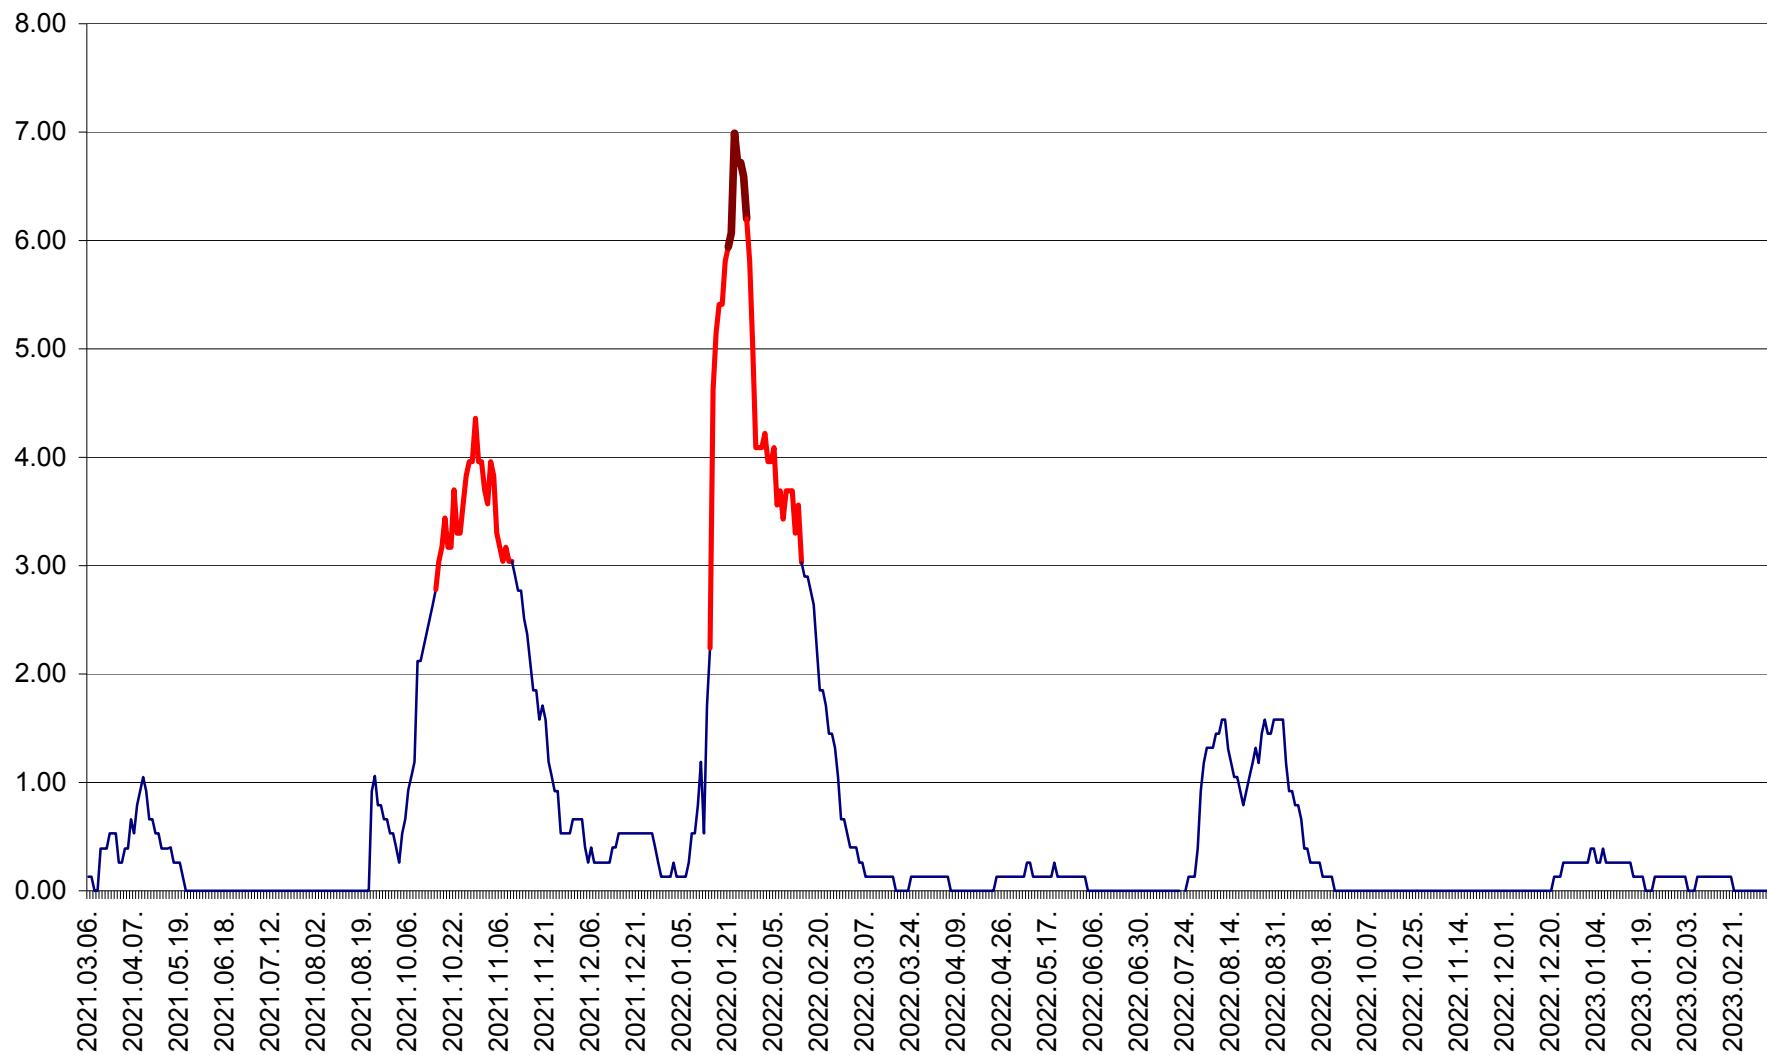

TUȘNAD - Evolutia incidentei cumulate pe 14 zile la ‰ de locuitori
2021.03.07. - 2023.03.10.

ULIEȘ - Evoluția incidenței cumulate pe 14 zile la ‰ de locuitori
2021.03.07. - 2023.03.10.

VĂRȘAG - Evolutia incidentei cumulate pe 14 zile la ‰ de locuitori
2021.03.07. - 2023.03.10.

ORAȘ VLĂHIȚA - Evolutia incidentei cumulate pe 14 zile la ‰ de locuitori
2021.03.07. - 2023.03.10.

VOȘLĂBENI - Evolutia incidentei cumulate pe 14 zile la ‰ de locuitori
2021.03.07. - 2023.03.10.

ZETEA - Evolutia incidentei cumulate pe 14 zile la ‰ de locuitori
2021.03.07. - 2023.03.10.