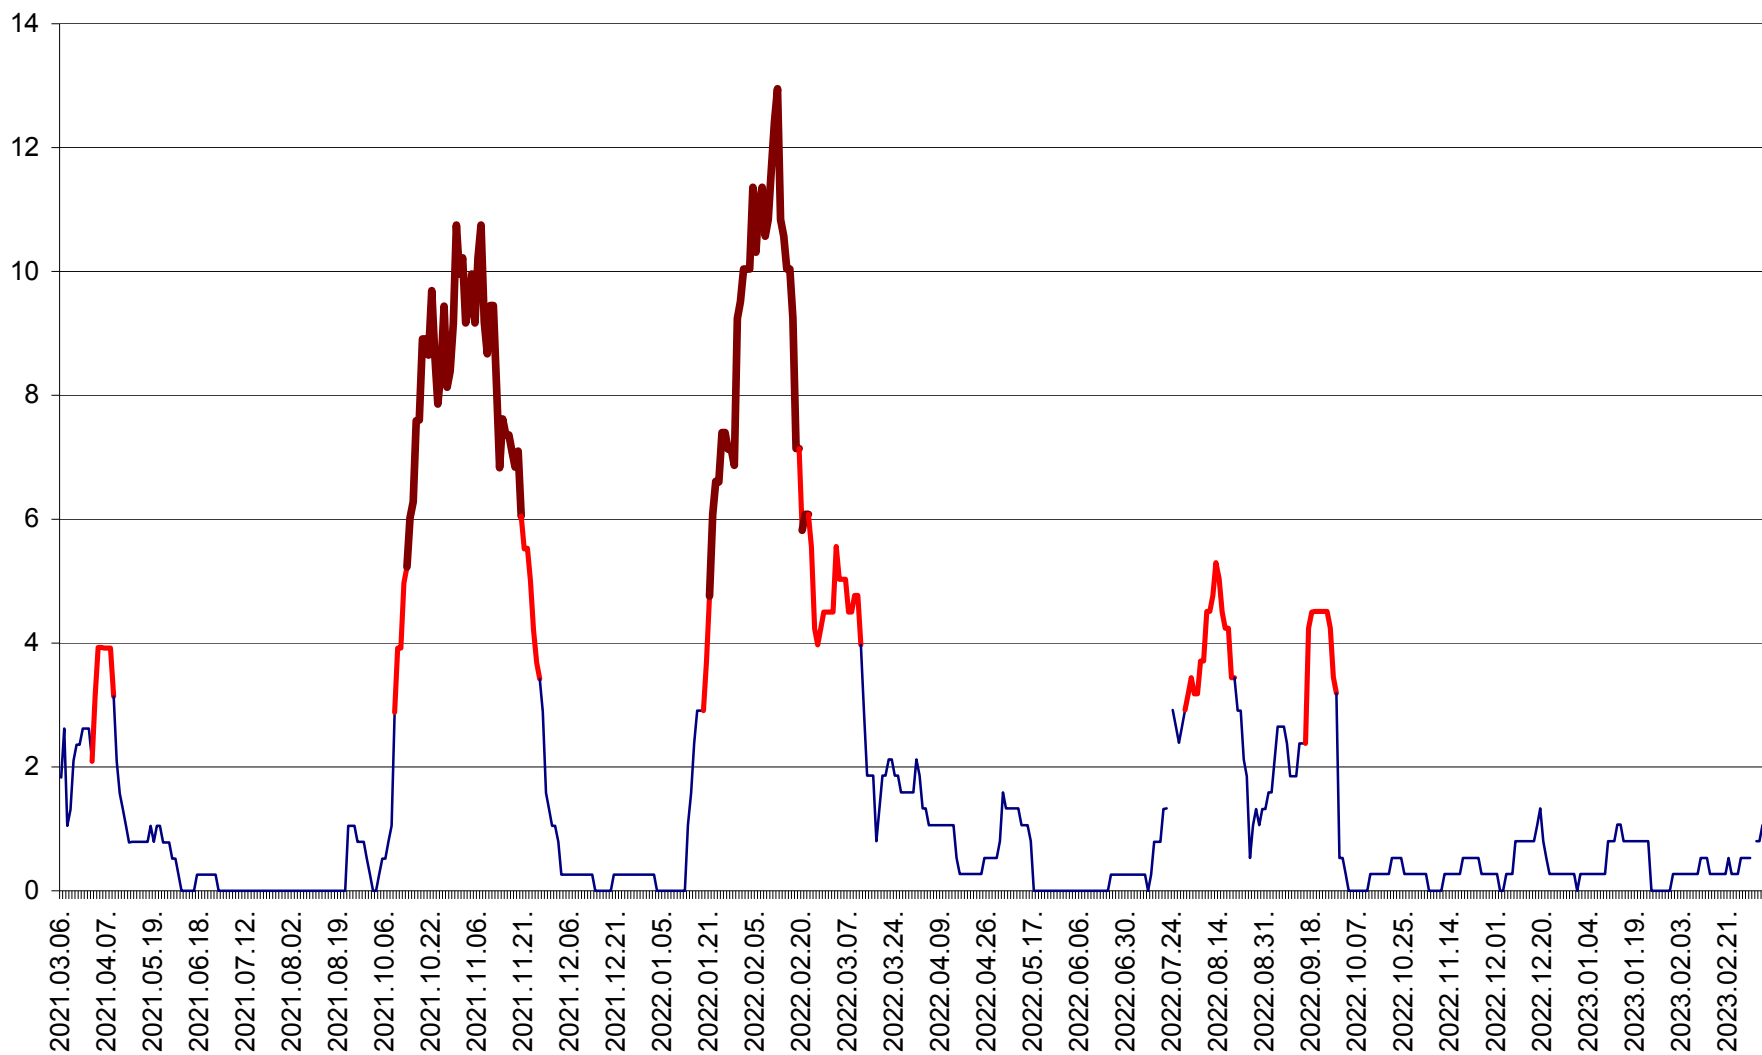

RACU - Evolutia incidentei cumulate pe 14 zile la ‰ de locuitori
2021.03.07. - 2023.03.10.

REMETEA - Evolutia incidentei cumulate pe 14 zile la % de locuitori
2021.03.07. - 2023.03.10.

SĂCEL - Evolutia incidentei cumulate pe 14 zile la ‰ de locuitori
2021.03.07. - 2023.03.10.

SÂNCRĂIENI - Evolutia incidentei cumulate pe 14 zile la ‰ de locuitori
2021.03.07. - 2023.03.10.

SÂNDOMINIC - Evolutia incidentei cumulate pe 14 zile la ‰ de locuitori
2021.03.07. - 2023.03.10.

SÂNMARTIN - Evolutia incidentei cumulate pe 14 zile la ‰ de locuitori
2021.03.07. - 2023.03.10.

SÂNSIMION - Evolutia incidentei cumulate pe 14 zile la ‰ de locuitori
2021.03.07. - 2023.03.10.

SÂNTIMBRU - Evolutia incidentei cumulate pe 14 zile la ‰ de locuitori
2021.03.07. - 2023.03.10.

SĂRMAȘ - Evolutia incidentei cumulate pe 14 zile la ‰ de locuitori
2021.03.07. - 2023.03.10.