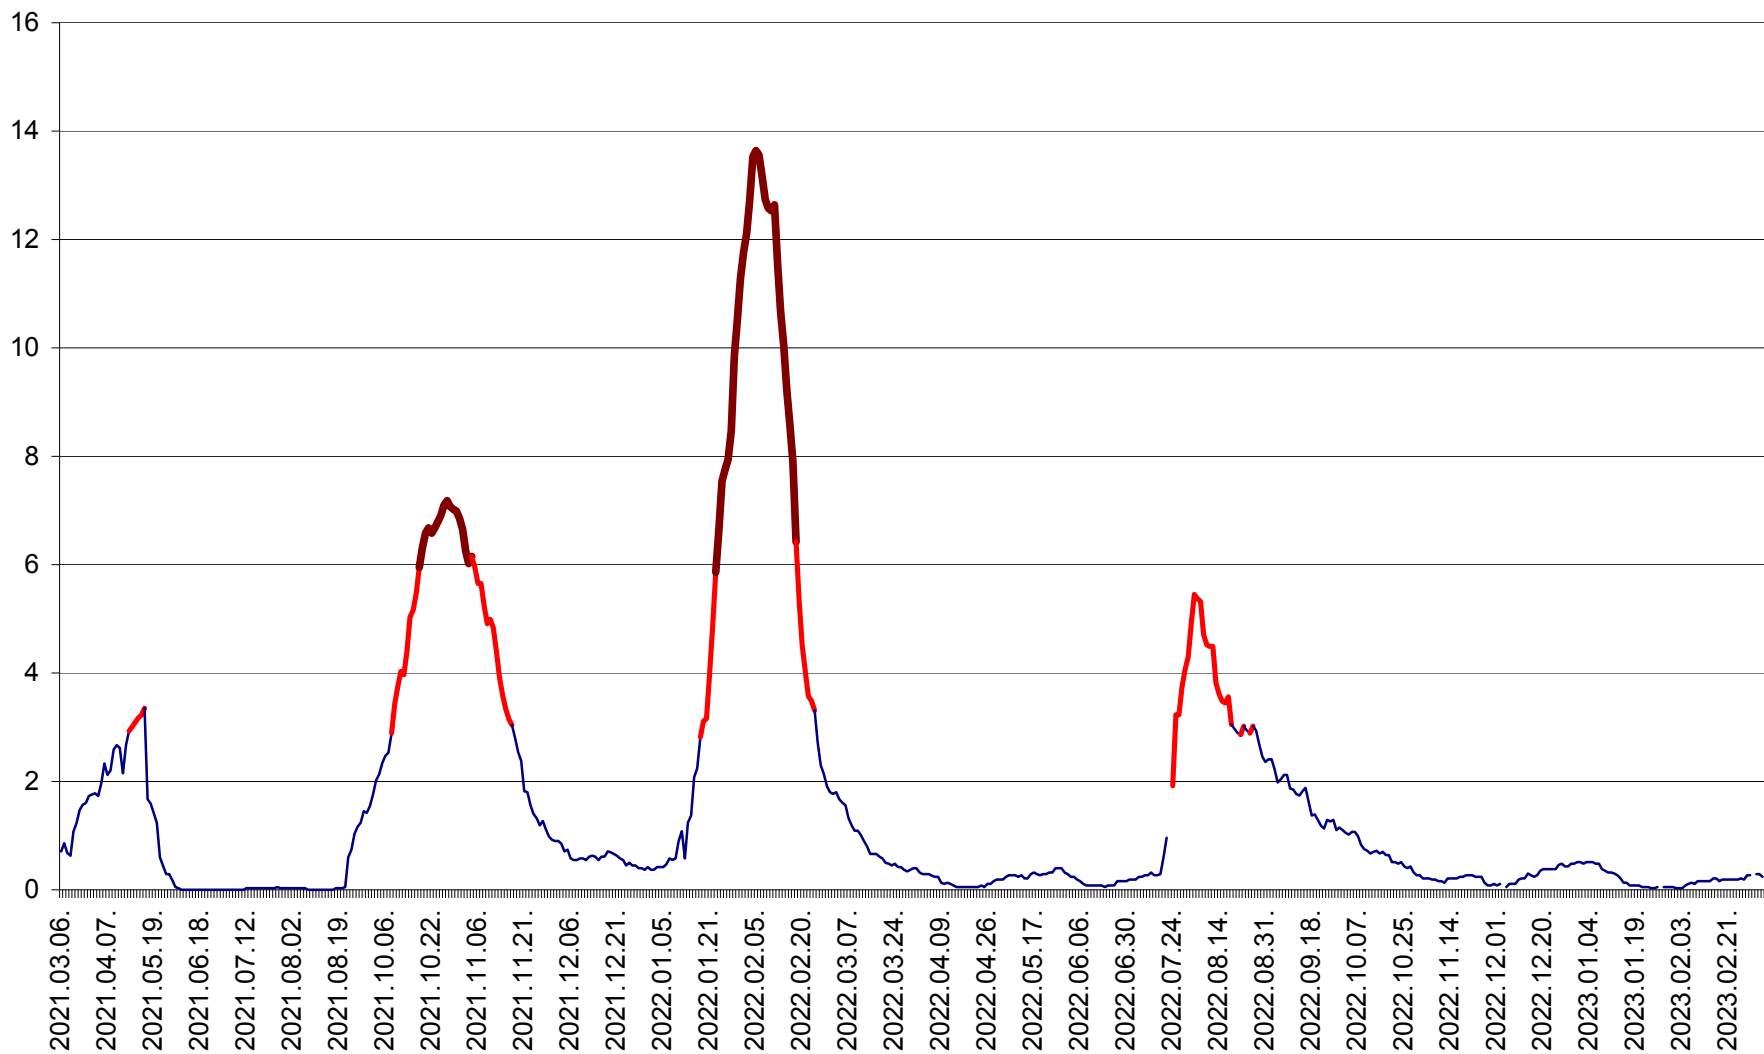

PĂULENI-CIUC - Evolutia incidentei cumulate pe 14 zile la ‰ de locuitori
2021.03.07. - 2023.03.10.