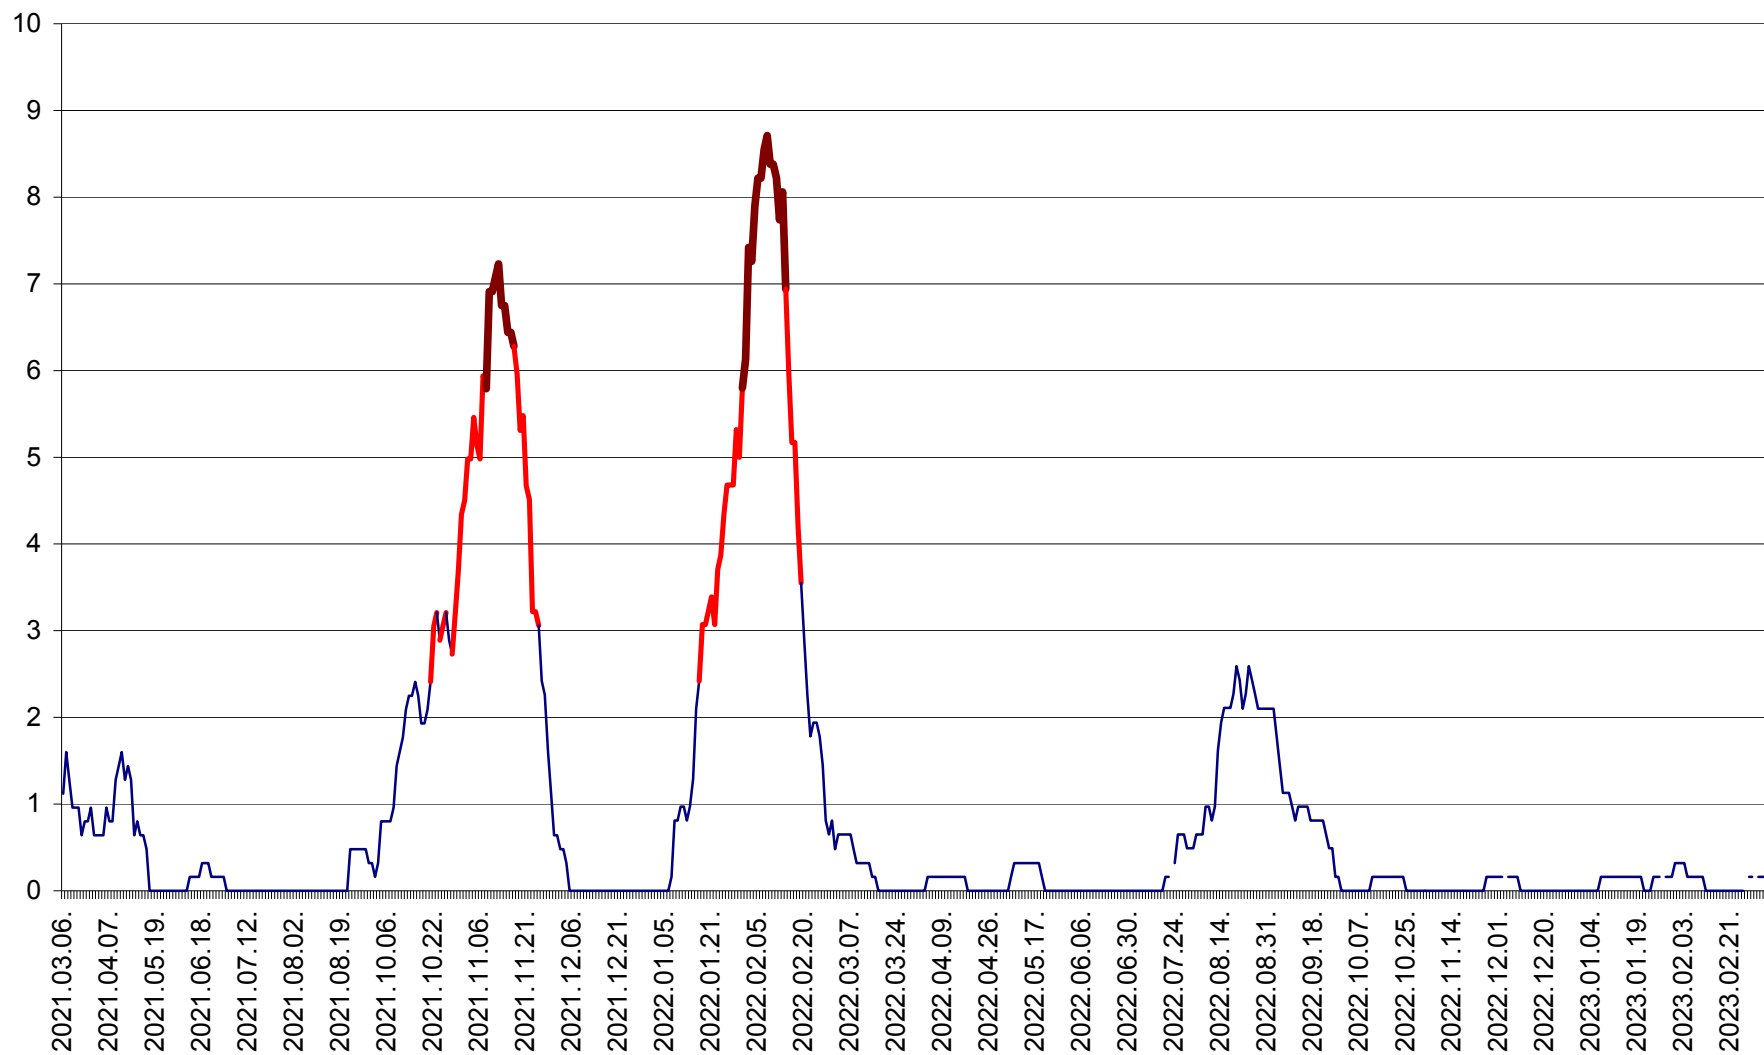

SÂNMARTIN - Evolutia incidentei cumulate pe 14 zile la ‰ de locuitori
2021.03.07. - 2023.03.10.