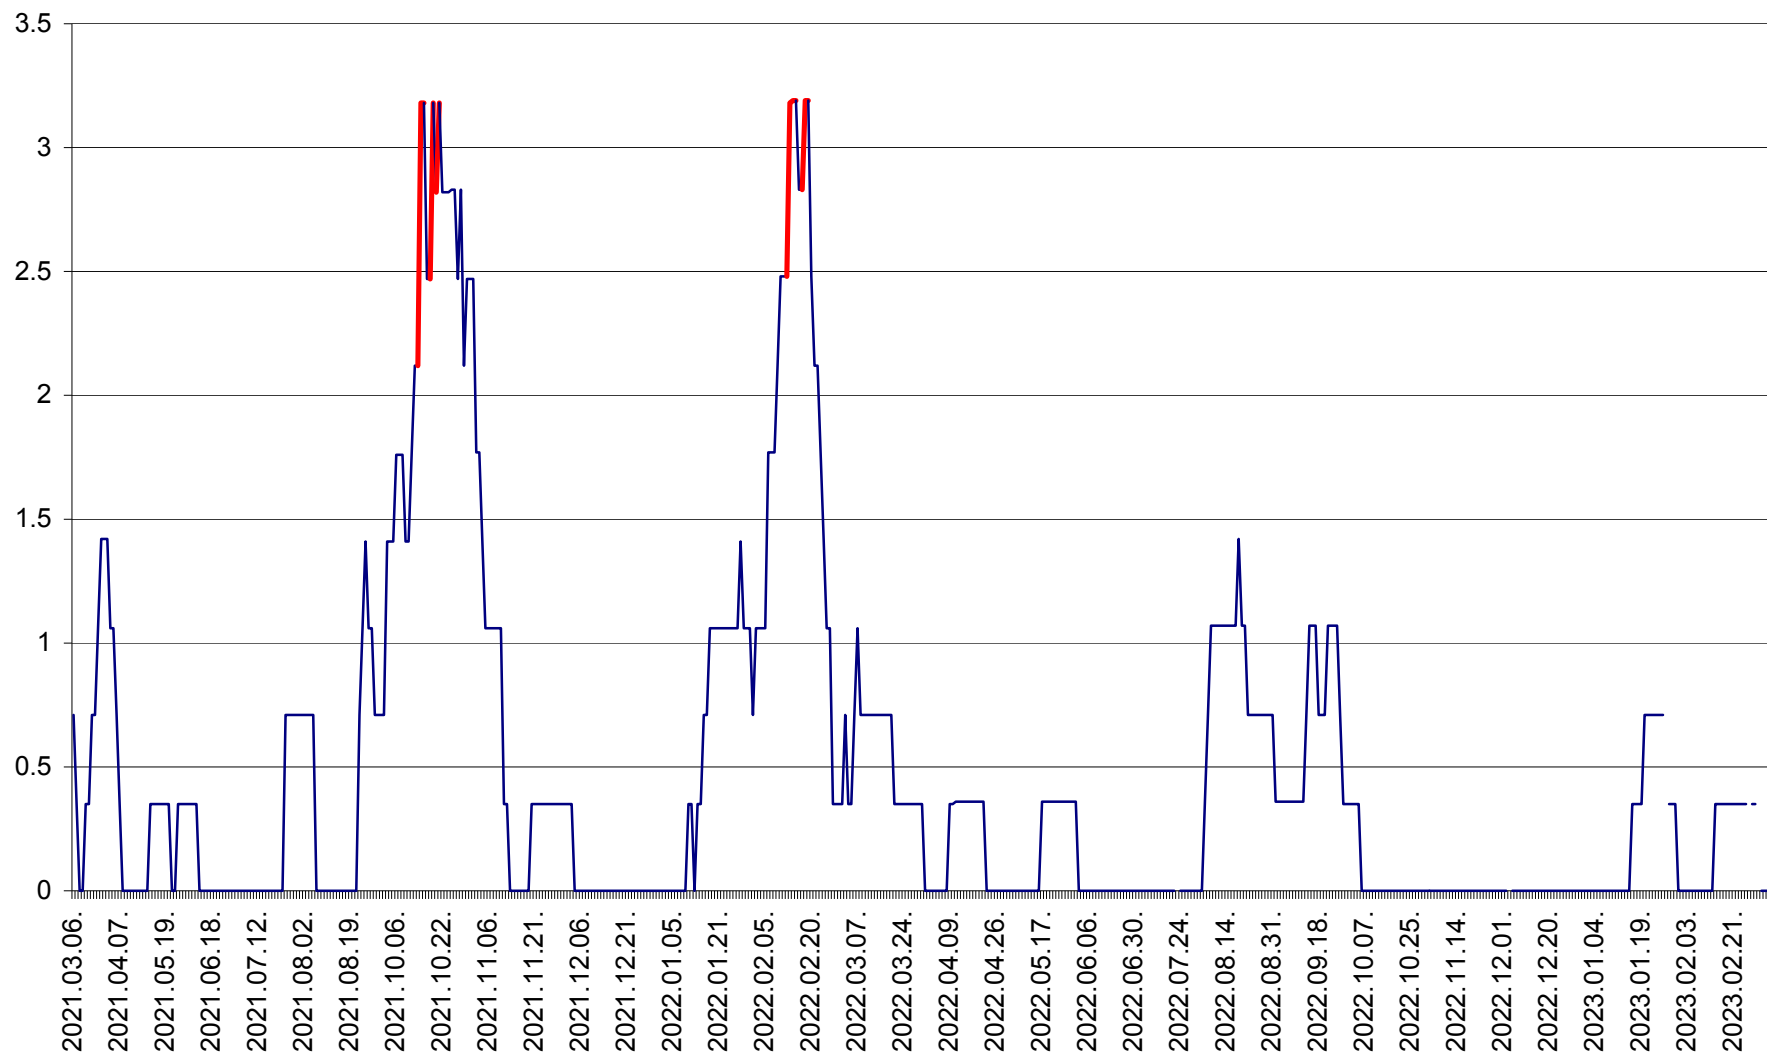

PORUMBENI - Evolutia incidentei cumulate pe 14 zile la ‰ de locuitori
2021.03.07. - 2023.03.10.