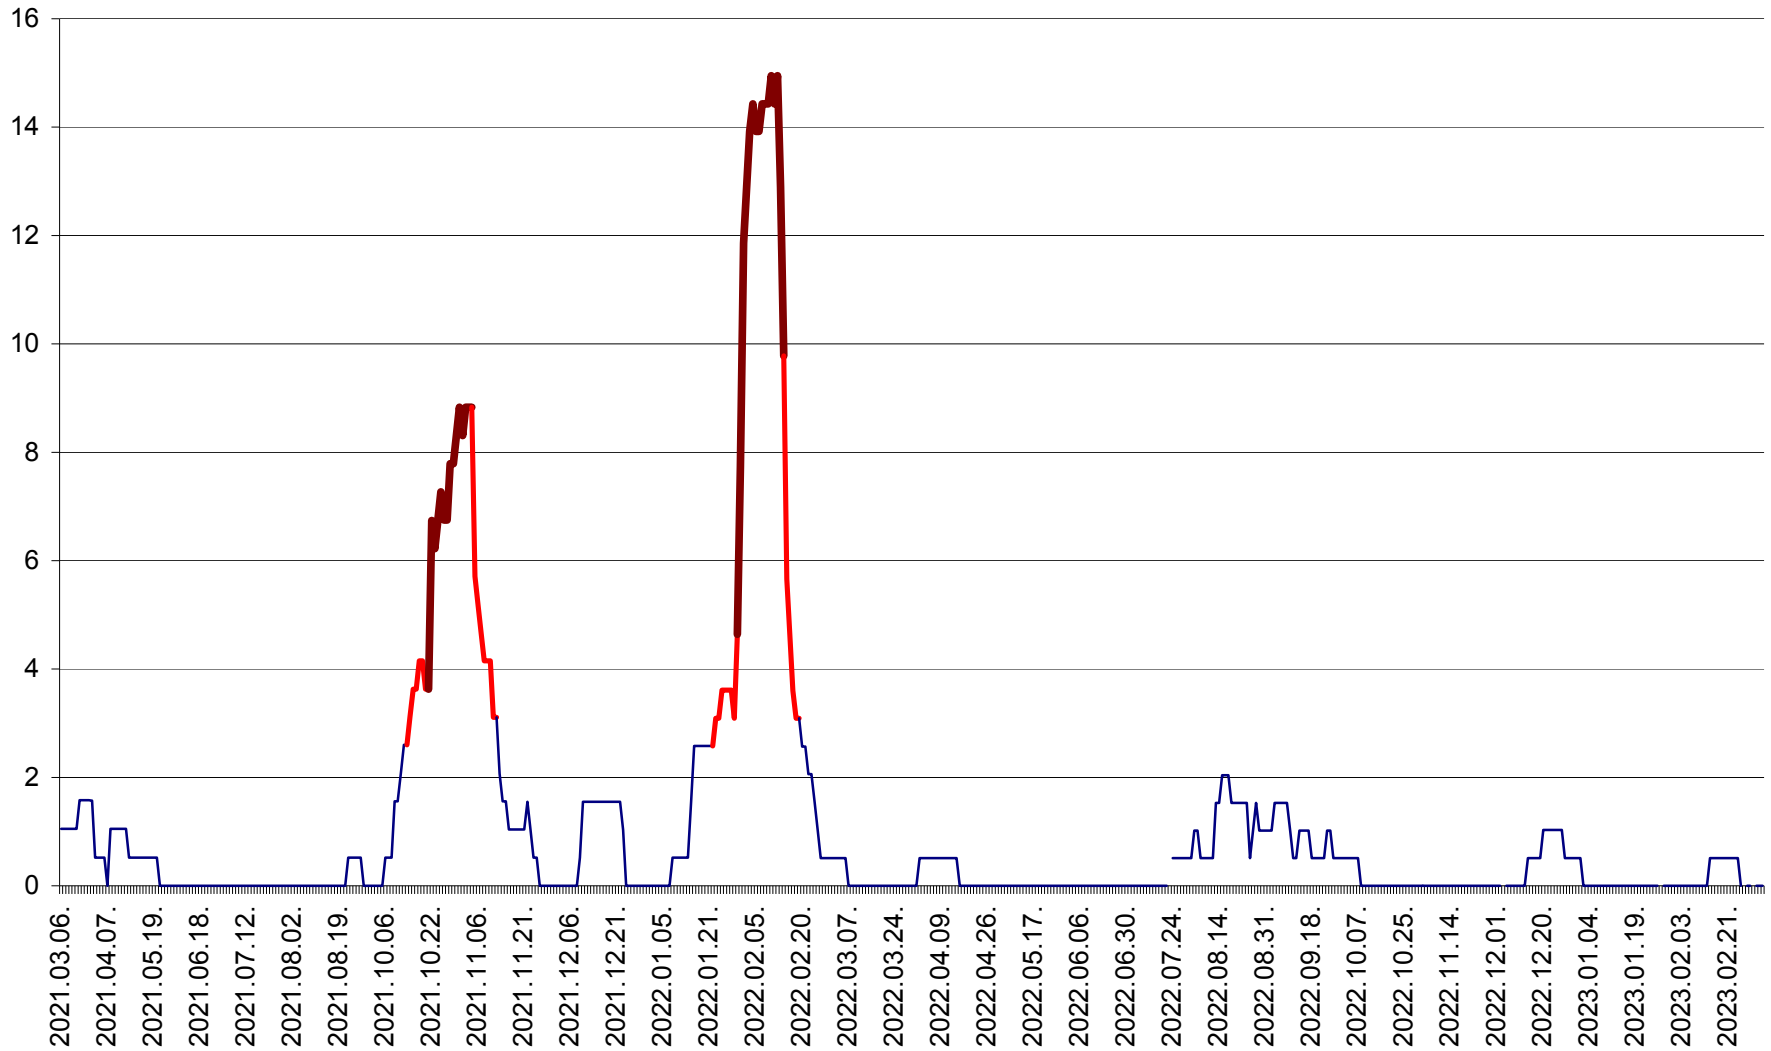

MIHĂILENI - Evolutia incidentei cumulate pe 14 zile la ‰ de locuitori
2021.03.07. - 2023.03.10.

MUGENI - Evolutia incidentei cumulate pe 14 zile la ‰ de locuitori
2021.03.07. - 2023.03.10.

OCLAND - Evolutia incidentei cumulate pe 14 zile la ‰ de locuitori
2021.03.07. - 2023.03.10.

MUNICIPIUL ODORHEIU SECUIESC - Evolutia incidentei cumulate pe 14 zile la % de locuitori
2021.03.07. - 2023.03.10.

PĂULENI-CIUC - Evolutia incidentei cumulate pe 14 zile la ‰ de locuitori
2021.03.07. - 2023.03.10.

PLĂIEȘII DE JOS - Evolutia incidentei cumulate pe 14 zile la ‰ de locuitori
2021.03.07. - 2023.03.10.

PORUMBENI - Evolutia incidentei cumulate pe 14 zile la ‰ de locuitori
2021.03.07. - 2023.03.10.

PRAID - Evolutia incidentei cumulate pe 14 zile la ‰ de locuitori
2021.03.07. - 2023.03.10.