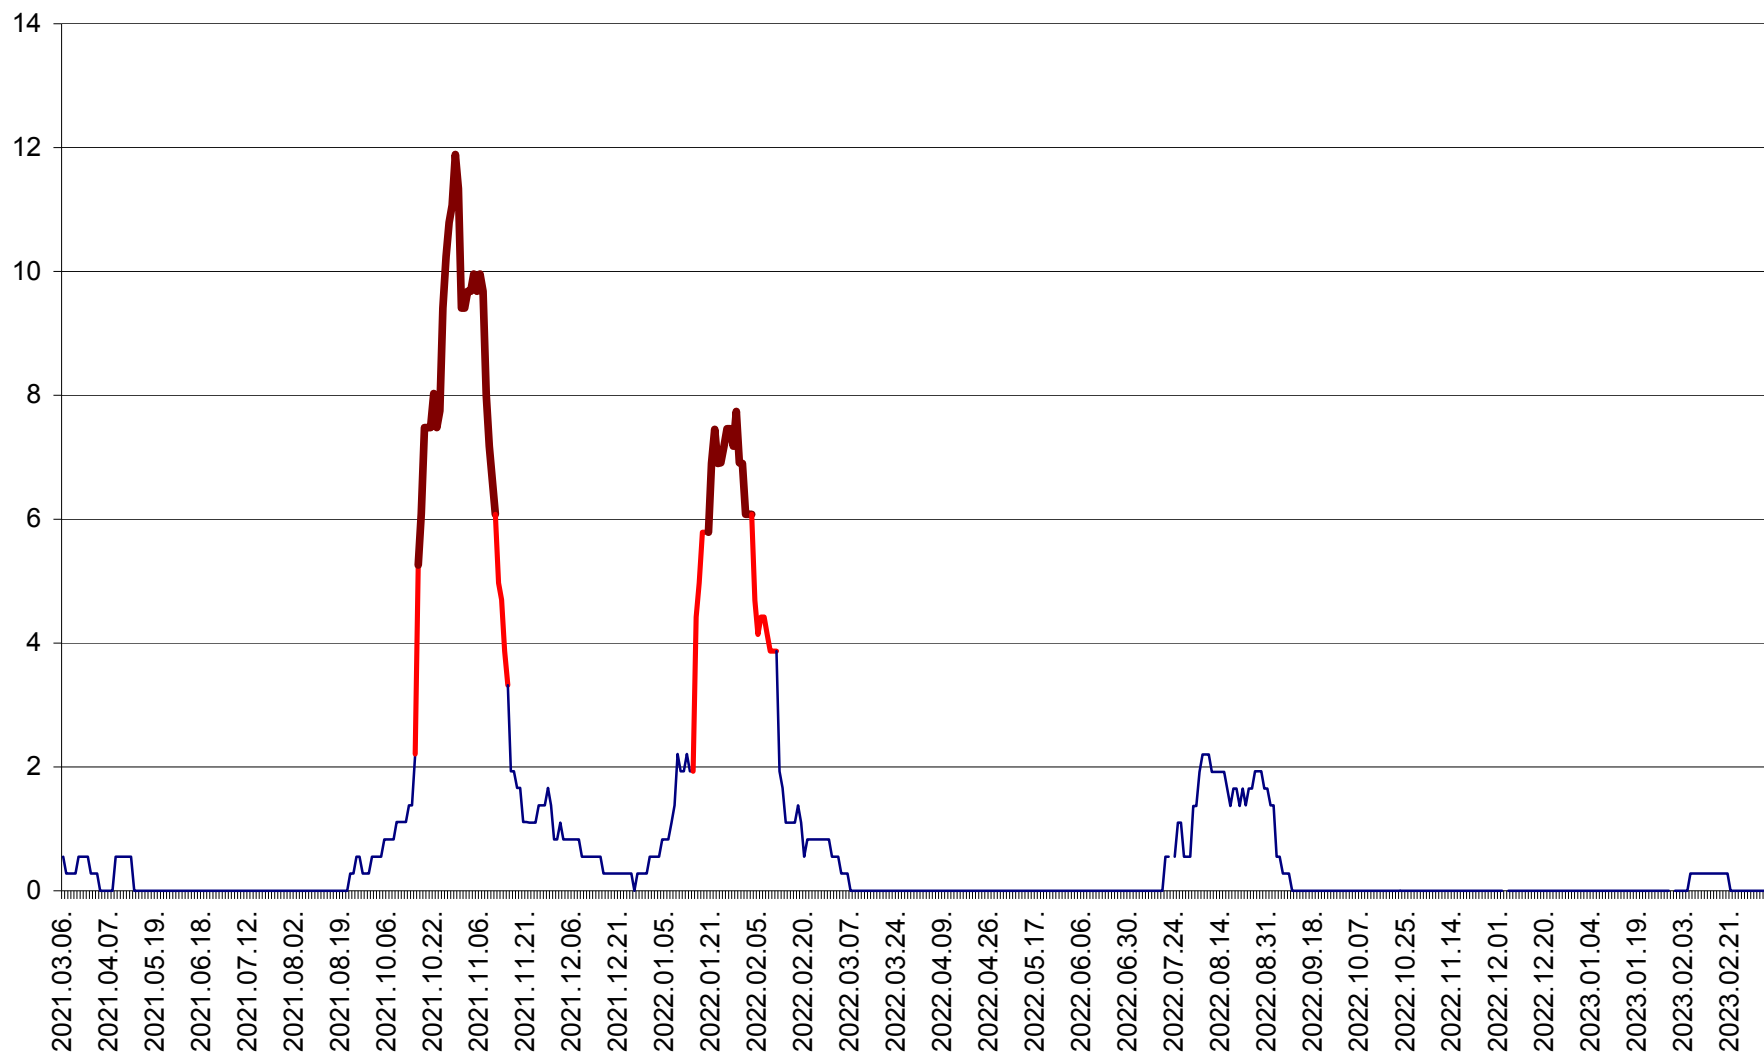

DÂRJIU - Evolutia incidentei cumulate pe 14 zile la ‰ de locuitori
2021.03.07. - 2023.03.10.

DEALU - Evolutia incidentei cumulate pe 14 zile la ‰ de locuitori
2021.03.07. - 2023.03.10.

DITRĂU - Evolutia incidentei cumulate pe 14 zile la ‰ de locuitori
2021.03.07. - 2023.03.10.

FELICENI - Evolutia incidentei cumulate pe 14 zile la % de locuitori
2021.03.07. - 2023.03.10.

FRUMOASA - Evolutia incidentei cumulate pe 14 zile la ‰ de locuitori
2021.03.07. - 2023.03.10.

GĂLĂUȚAȘ - Evoluția incidenței cumulate pe 14 zile la ‰ de locuitori
2021.03.07. - 2023.03.10.

LELICENI - Evolutia incidentei cumulate pe 14 zile la ‰ de locuitori
2021.03.07. - 2023.03.10.

LUETA - Evolutia incidentei cumulate pe 14 zile la ‰ de locuitori
2021.03.07. - 2023.03.10.

LUNCA DE JOS - Evolutia incidentei cumulate pe 14 zile la ‰ de locuitori
2021.03.07. - 2023.03.10.