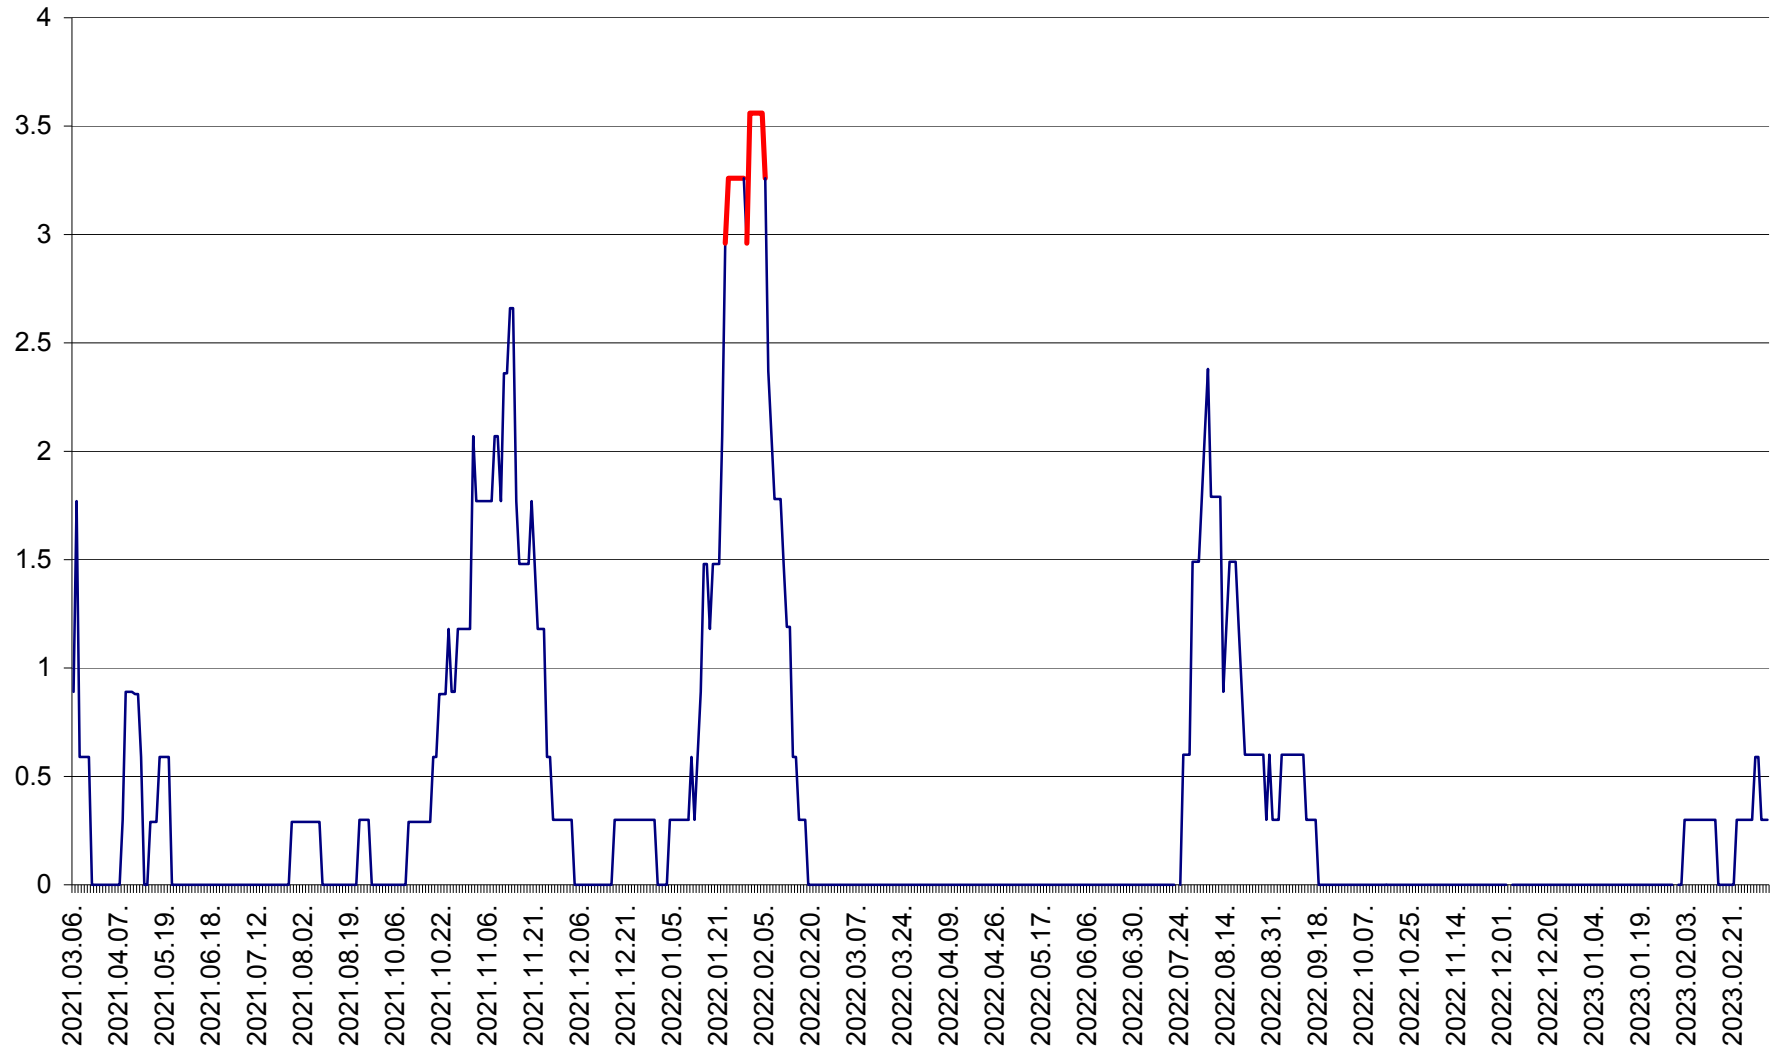

LELICENI - Evolutia incidentei cumulate pe 14 zile la ‰ de locuitori
2021.03.07. - 2023.03.10.

LUETA - Evolutia incidentei cumulate pe 14 zile la ‰ de locuitori
2021.03.07. - 2023.03.10.

LUNCA DE JOS - Evolutia incidentei cumulate pe 14 zile la ‰ de locuitori
2021.03.07. - 2023.03.10.

LUNCA DE SUS - Evolutia incidentei cumulate pe 14 zile la ‰ de locuitori
2021.03.07. - 2023.03.10.

LUPENI - Evolutia incidentei cumulate pe 14 zile la ‰ de locuitori
2021.03.07. - 2023.03.10.

MĂDĂRAȘ - Evolutia incidentei cumulate pe 14 zile la ‰ de locuitori
2021.03.07. - 2023.03.10.