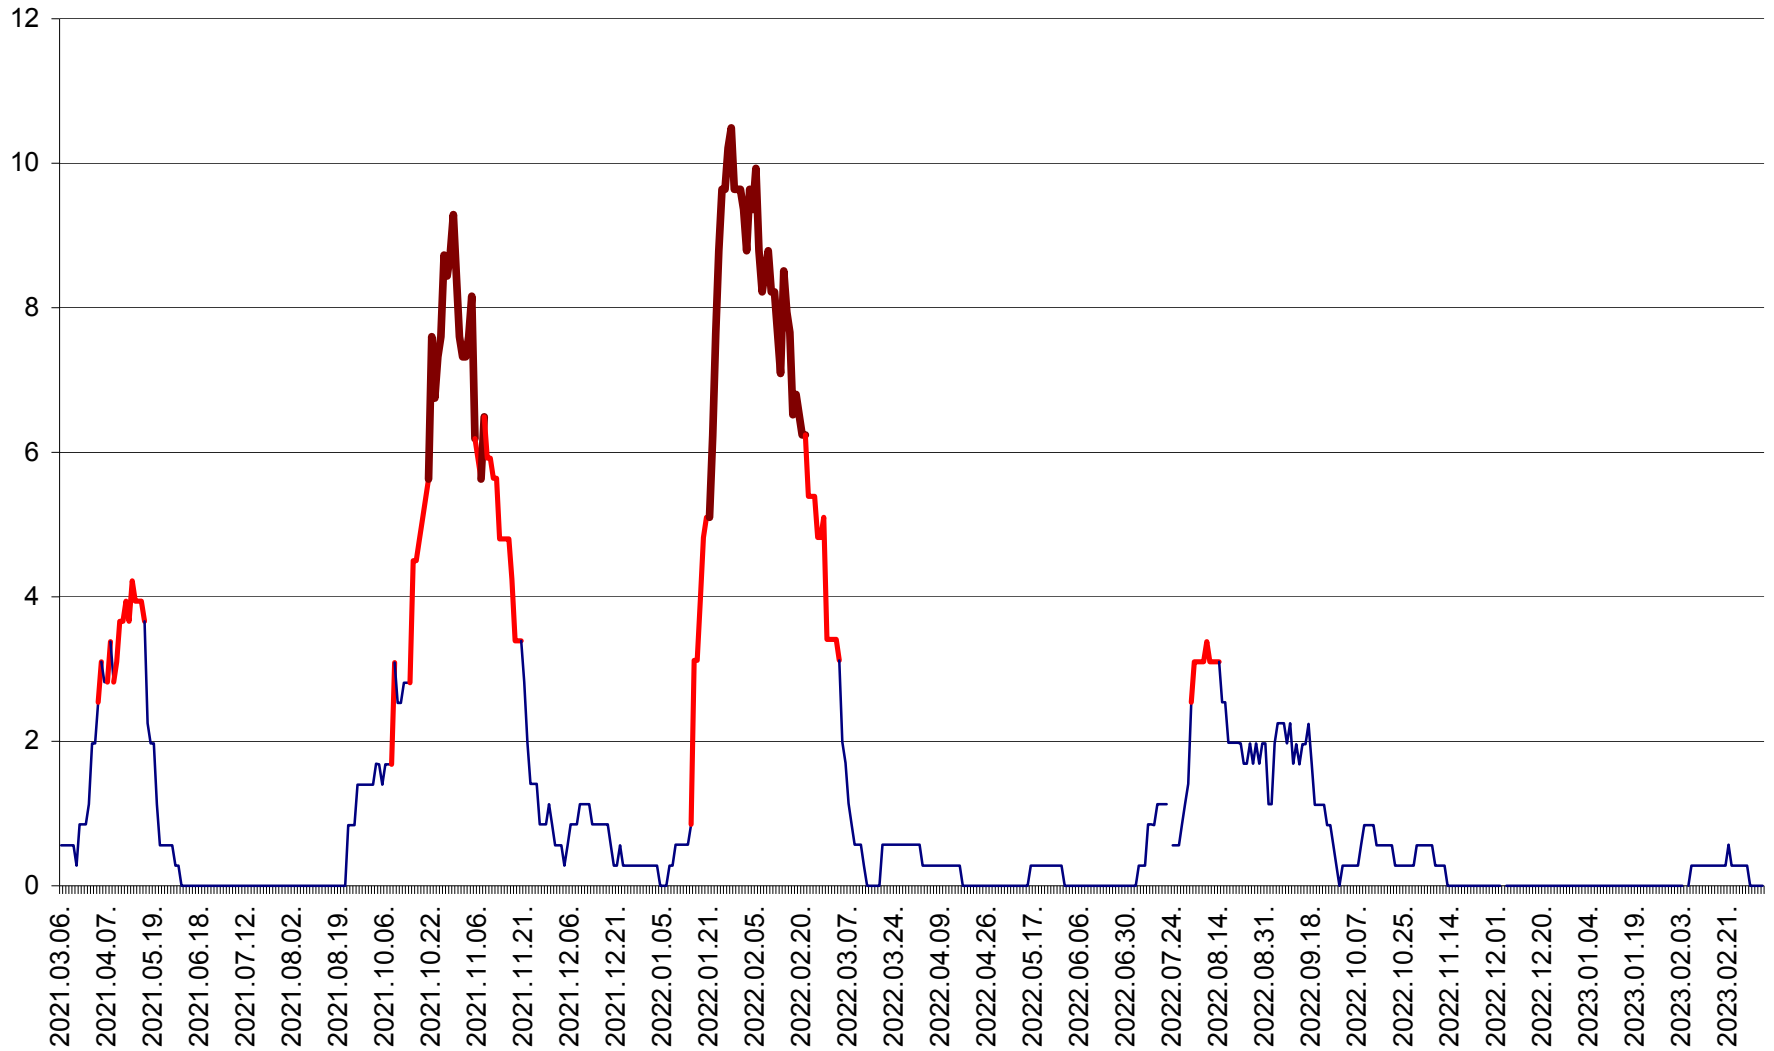

ORAȘ CRISTURU SECUIESC - Evolutia incidentei cumulate pe 14 zile la ‰ de locuitori
2021.03.07. - 2023.03.10.

DĂNEȘTI - Evolutia incidentei cumulate pe 14 zile la ‰ de locuitori
2021.03.07. - 2023.03.10.

DÂRJIU - Evolutia incidentei cumulate pe 14 zile la ‰ de locuitori
2021.03.07. - 2023.03.10.

DEALU - Evolutia incidentei cumulate pe 14 zile la ‰ de locuitori
2021.03.07. - 2023.03.10.

DITRĂU - Evolutia incidentei cumulate pe 14 zile la ‰ de locuitori
2021.03.07. - 2023.03.10.

FELICENI - Evolutia incidentei cumulate pe 14 zile la % de locuitori
2021.03.07. - 2023.03.10.

FRUMOASA - Evolutia incidentei cumulate pe 14 zile la ‰ de locuitori
2021.03.07. - 2023.03.10.

GĂLĂUȚAȘ - Evoluția incidenței cumulate pe 14 zile la ‰ de locuitori
2021.03.07. - 2023.03.10.