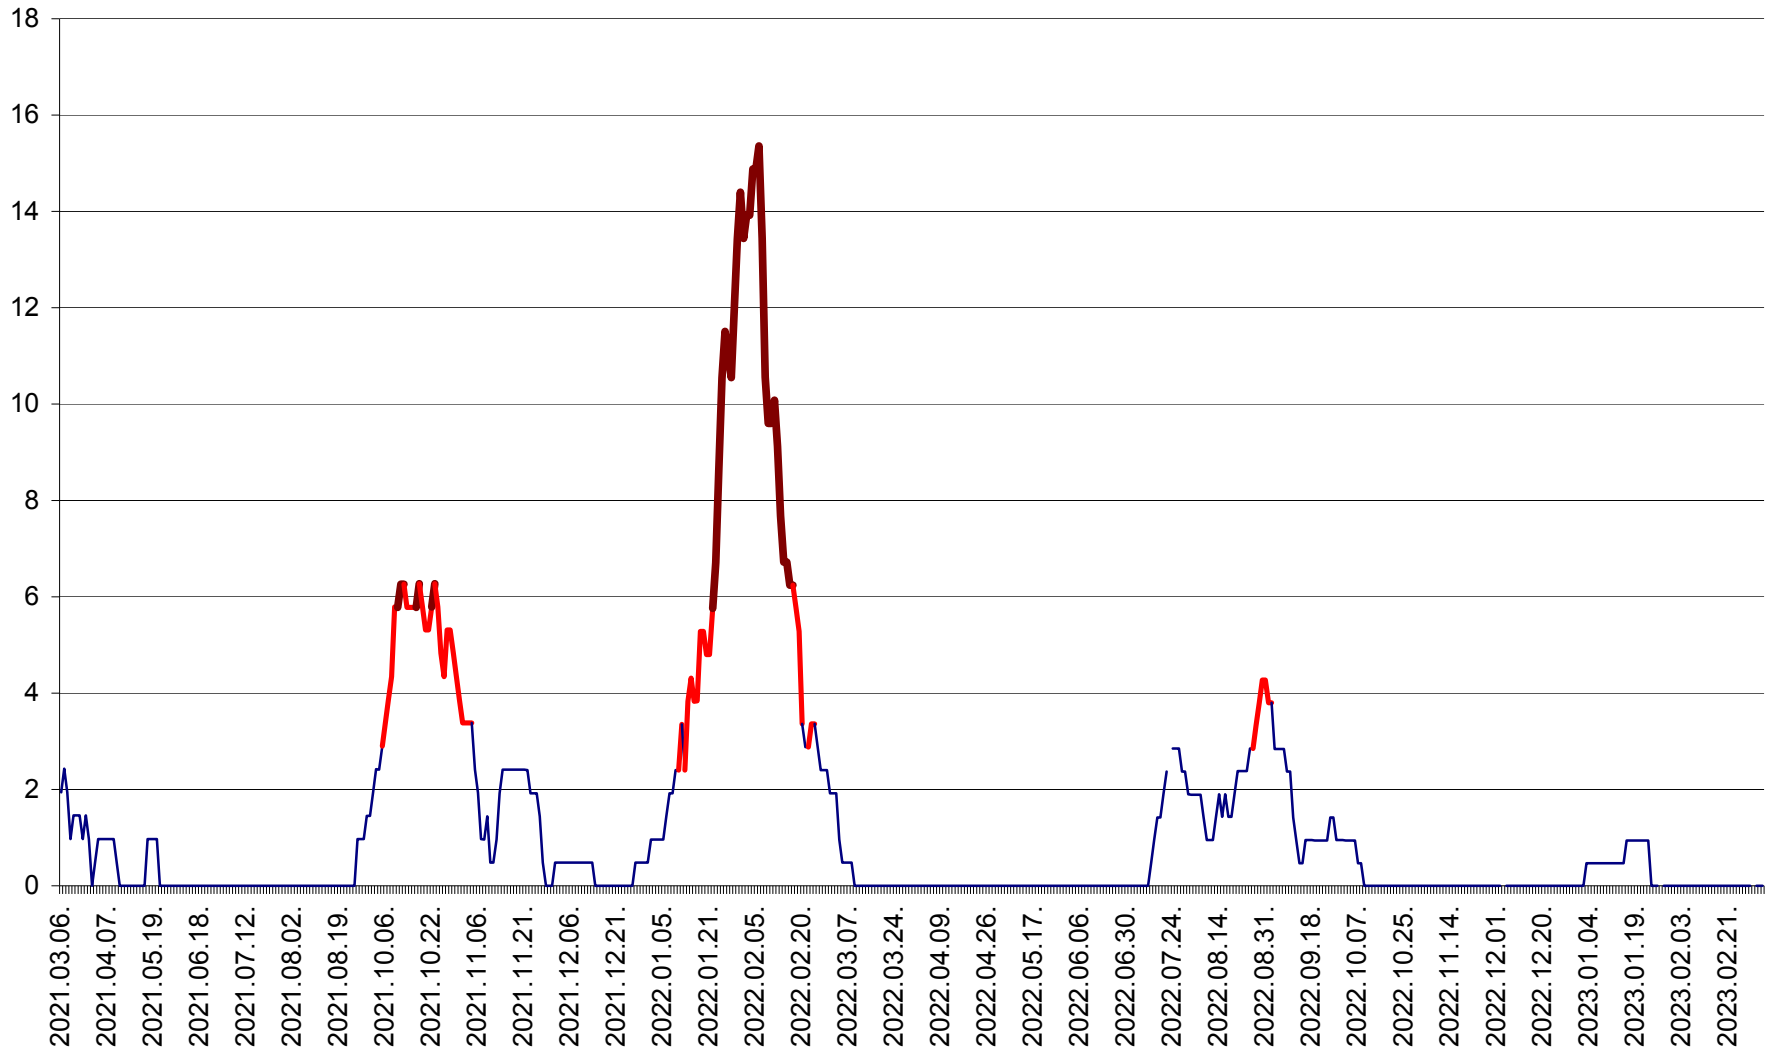

PLĂIEȘII DE JOS - Evolutia incidentei cumulate pe 14 zile la ‰ de locuitori
2021.03.07. - 2023.03.10.