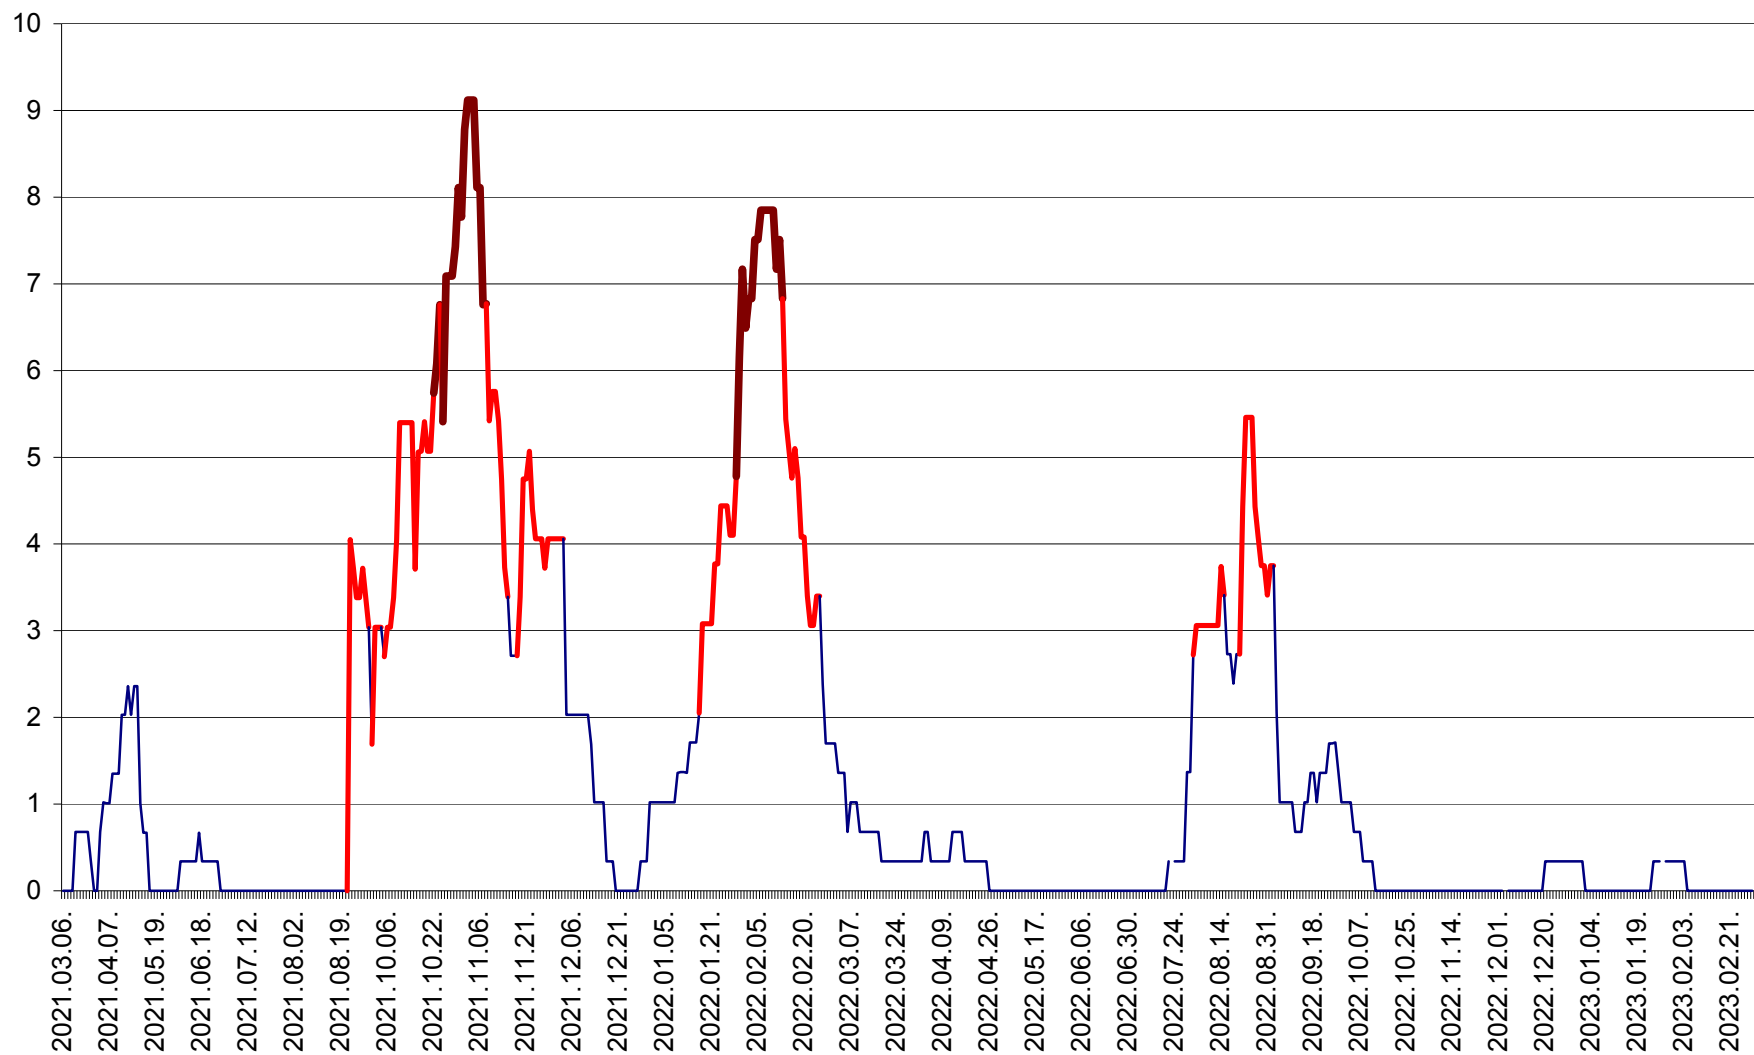

LELICENI - Evolutia incidentei cumulate pe 14 zile la ‰ de locuitori
2021.03.07. - 2023.03.10.

LUETA - Evolutia incidentei cumulate pe 14 zile la ‰ de locuitori
2021.03.07. - 2023.03.10.

LUNCA DE JOS - Evolutia incidentei cumulate pe 14 zile la ‰ de locuitori
2021.03.07. - 2023.03.10.

LUNCA DE SUS - Evolutia incidentei cumulate pe 14 zile la ‰ de locuitori
2021.03.07. - 2023.03.10.

LUPENI - Evolutia incidentei cumulate pe 14 zile la ‰ de locuitori
2021.03.07. - 2023.03.10.

MĂDĂRAȘ - Evolutia incidentei cumulate pe 14 zile la ‰ de locuitori
2021.03.07. - 2023.03.10.

MĂRTINIȘ - Evolutia incidentei cumulate pe 14 zile la ‰ de locuitori
2021.03.07. - 2023.03.10.

MEREȘTI - Evolutia incidentei cumulate pe 14 zile la ‰ de locuitori
2021.03.07. - 2023.03.10.

MUNICIPIUL MIERCUREA-CIUC - Evolutia incidentei cumulate pe 14 zile la ‰ de locuitori
2021.03.07. - 2023.03.10.