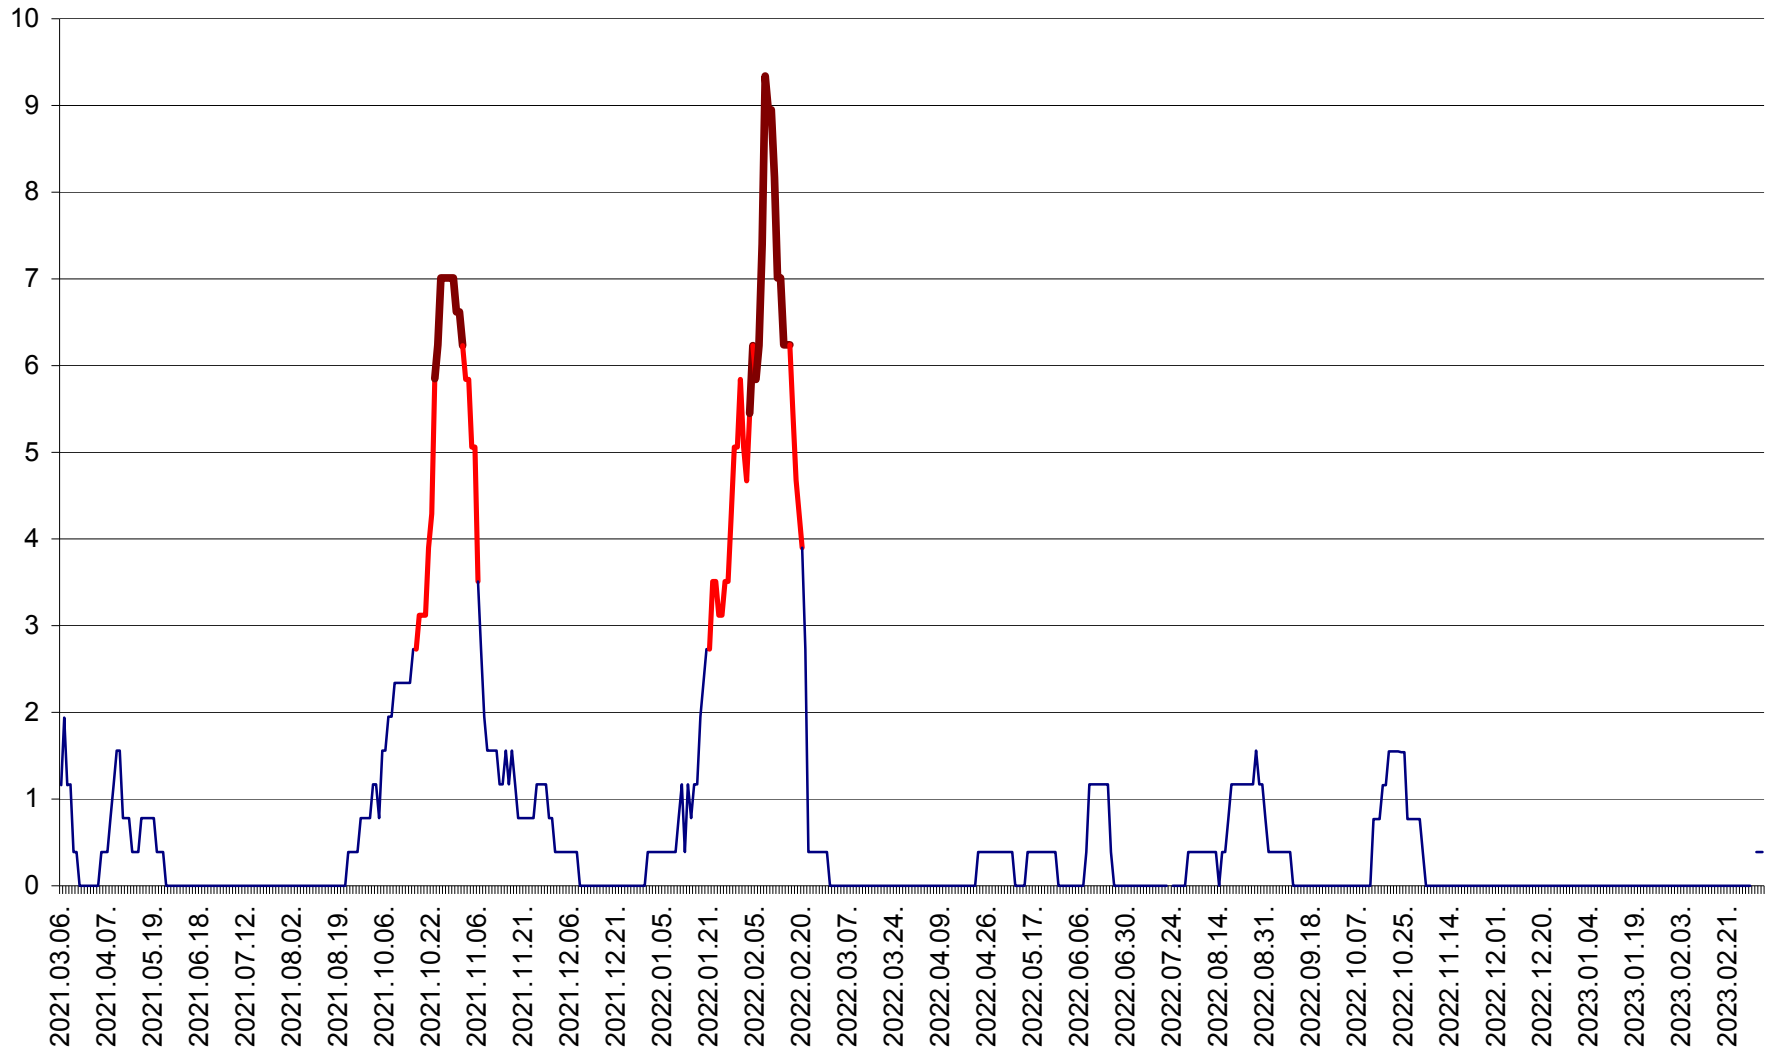

MUNICIPIUL TOPLIȚA - Evoluția incidenței cumulate pe 14 zile la ‰ de locuitori
2021.03.07. - 2023.03.10.

TOMEȘTI - Evolutia incidentei cumulate pe 14 zile la ‰ de locuitori
2021.03.07. - 2023.03.10.