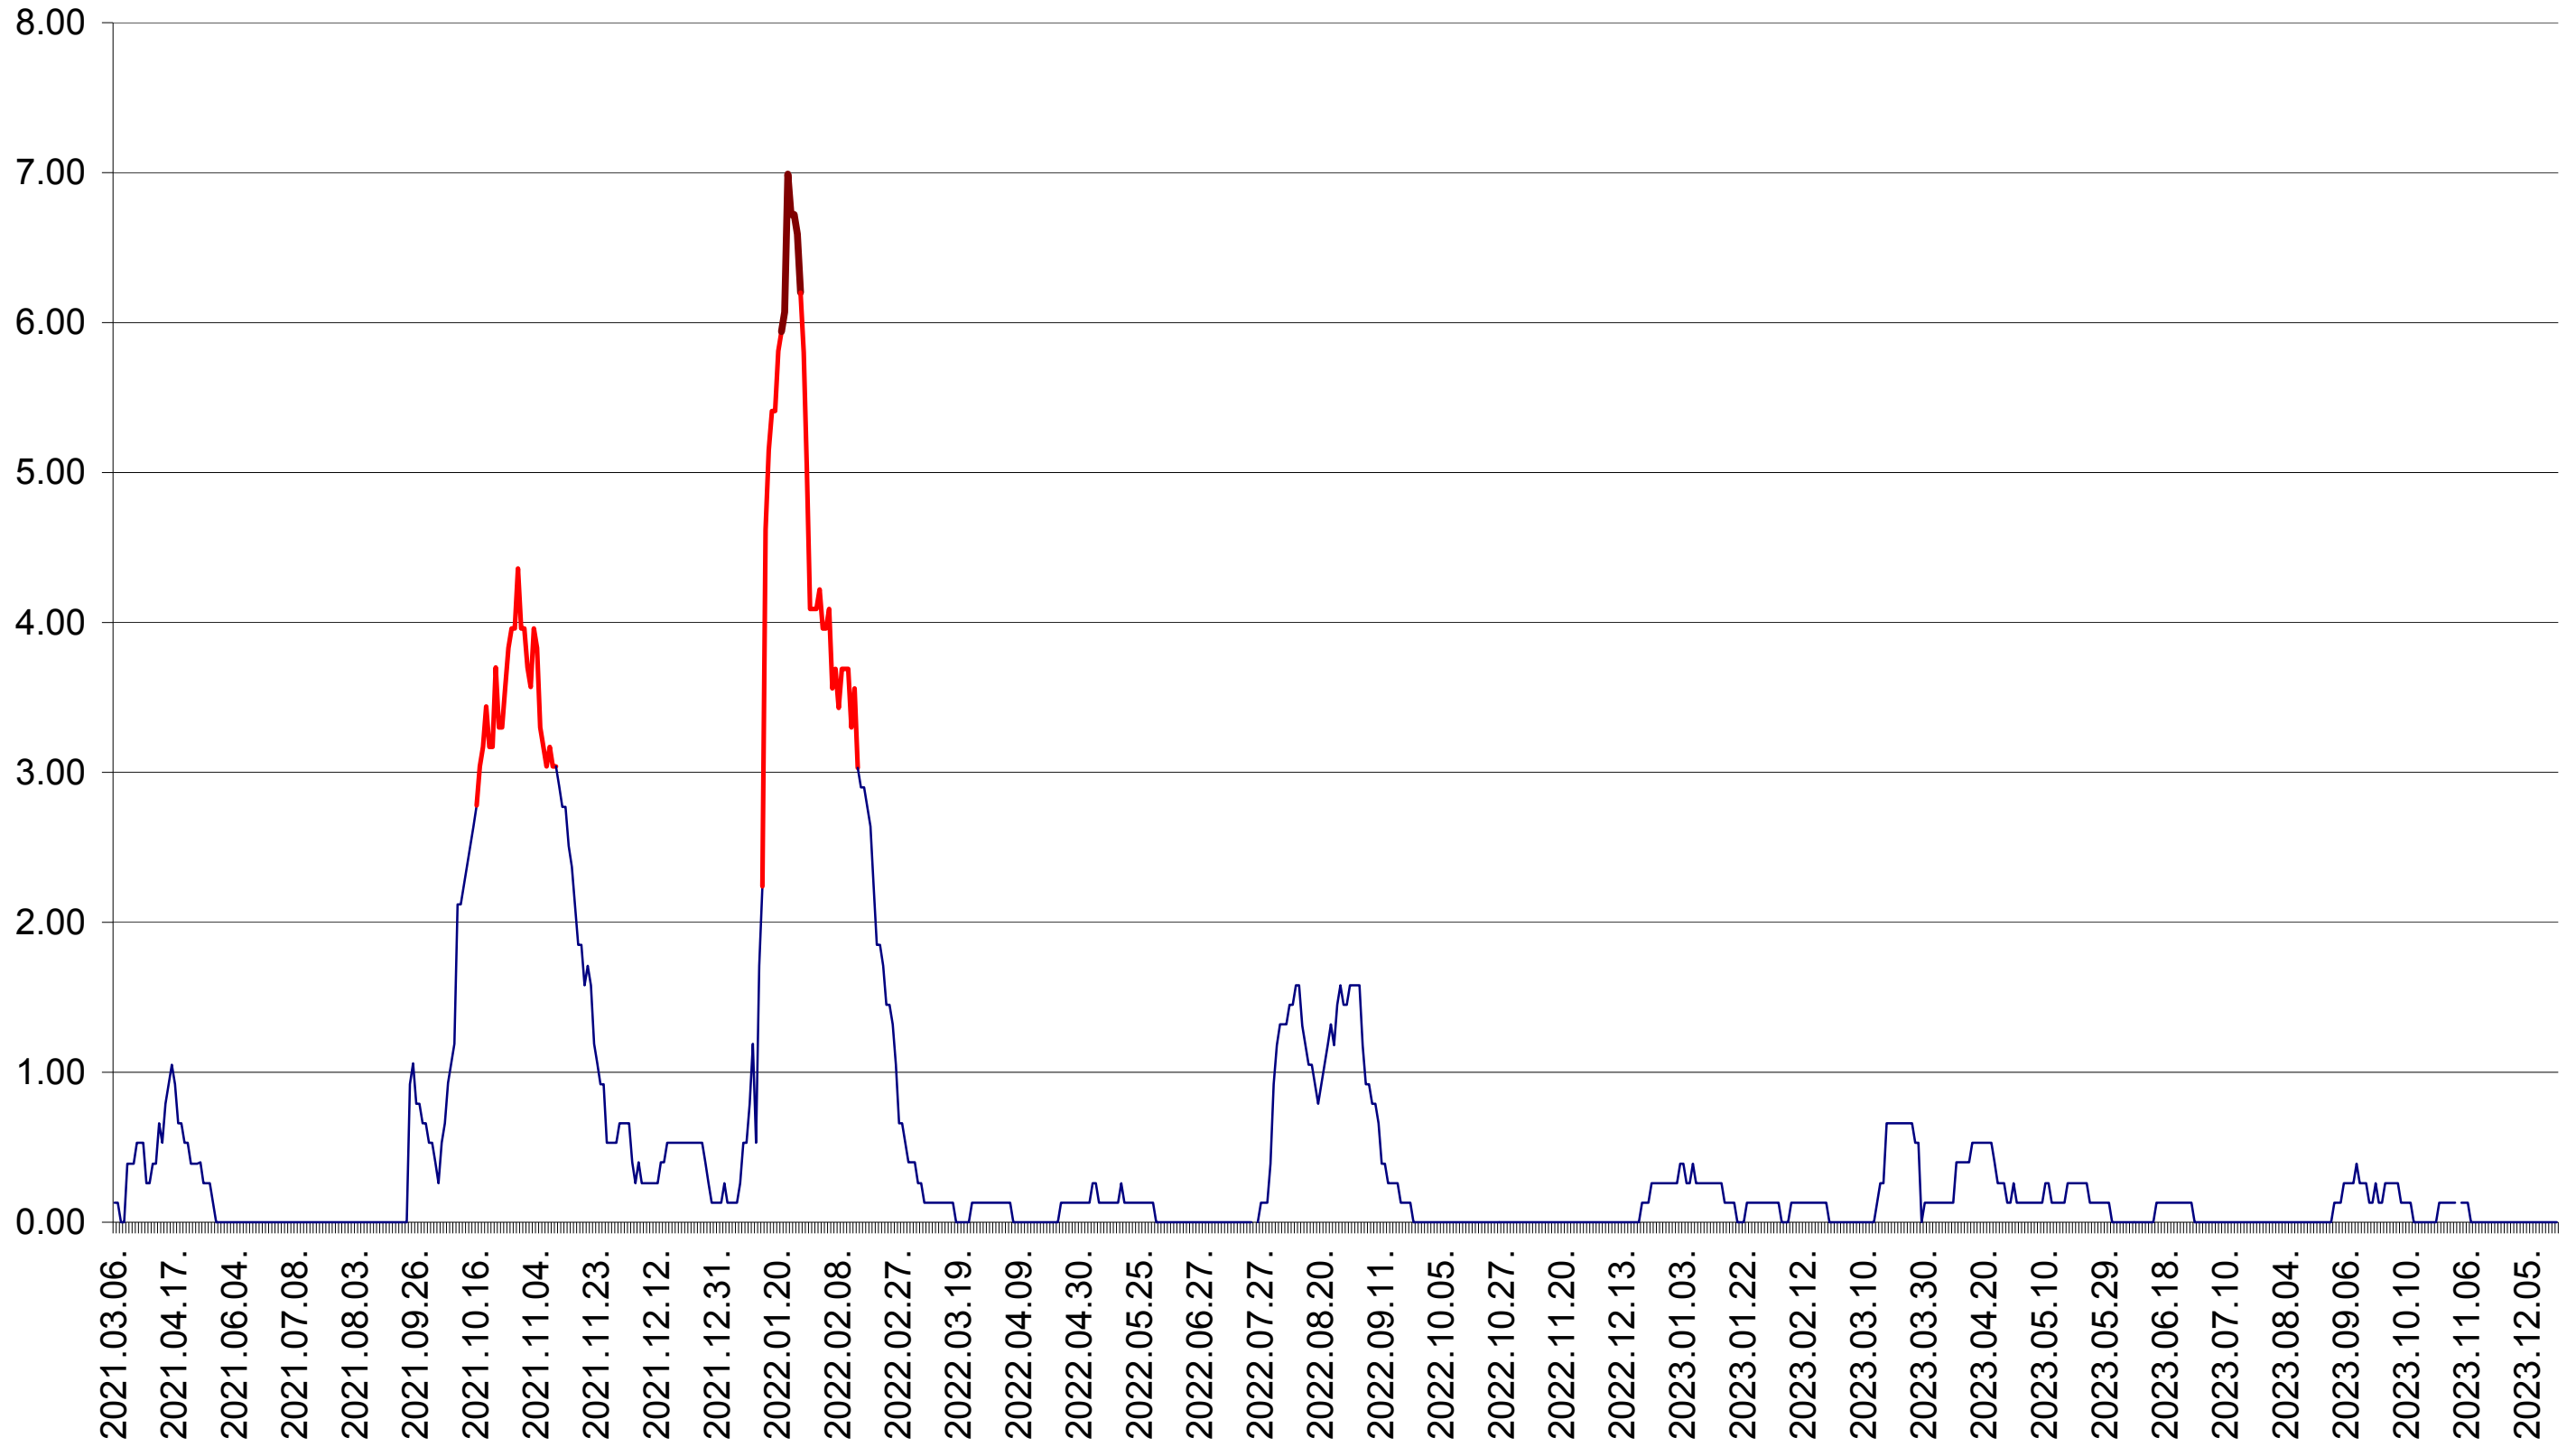

VOȘLĂBENI - Evolutia incidentei cumulate pe 14 zile la ‰ de locuitori
2021.03.07. - 2023.12.20.

ORAȘ VLĂHIȚA - Evoluția incidentei cumulate pe 14 zile la ‰ de locuitori
2021.03.07. - 2023.12.20.