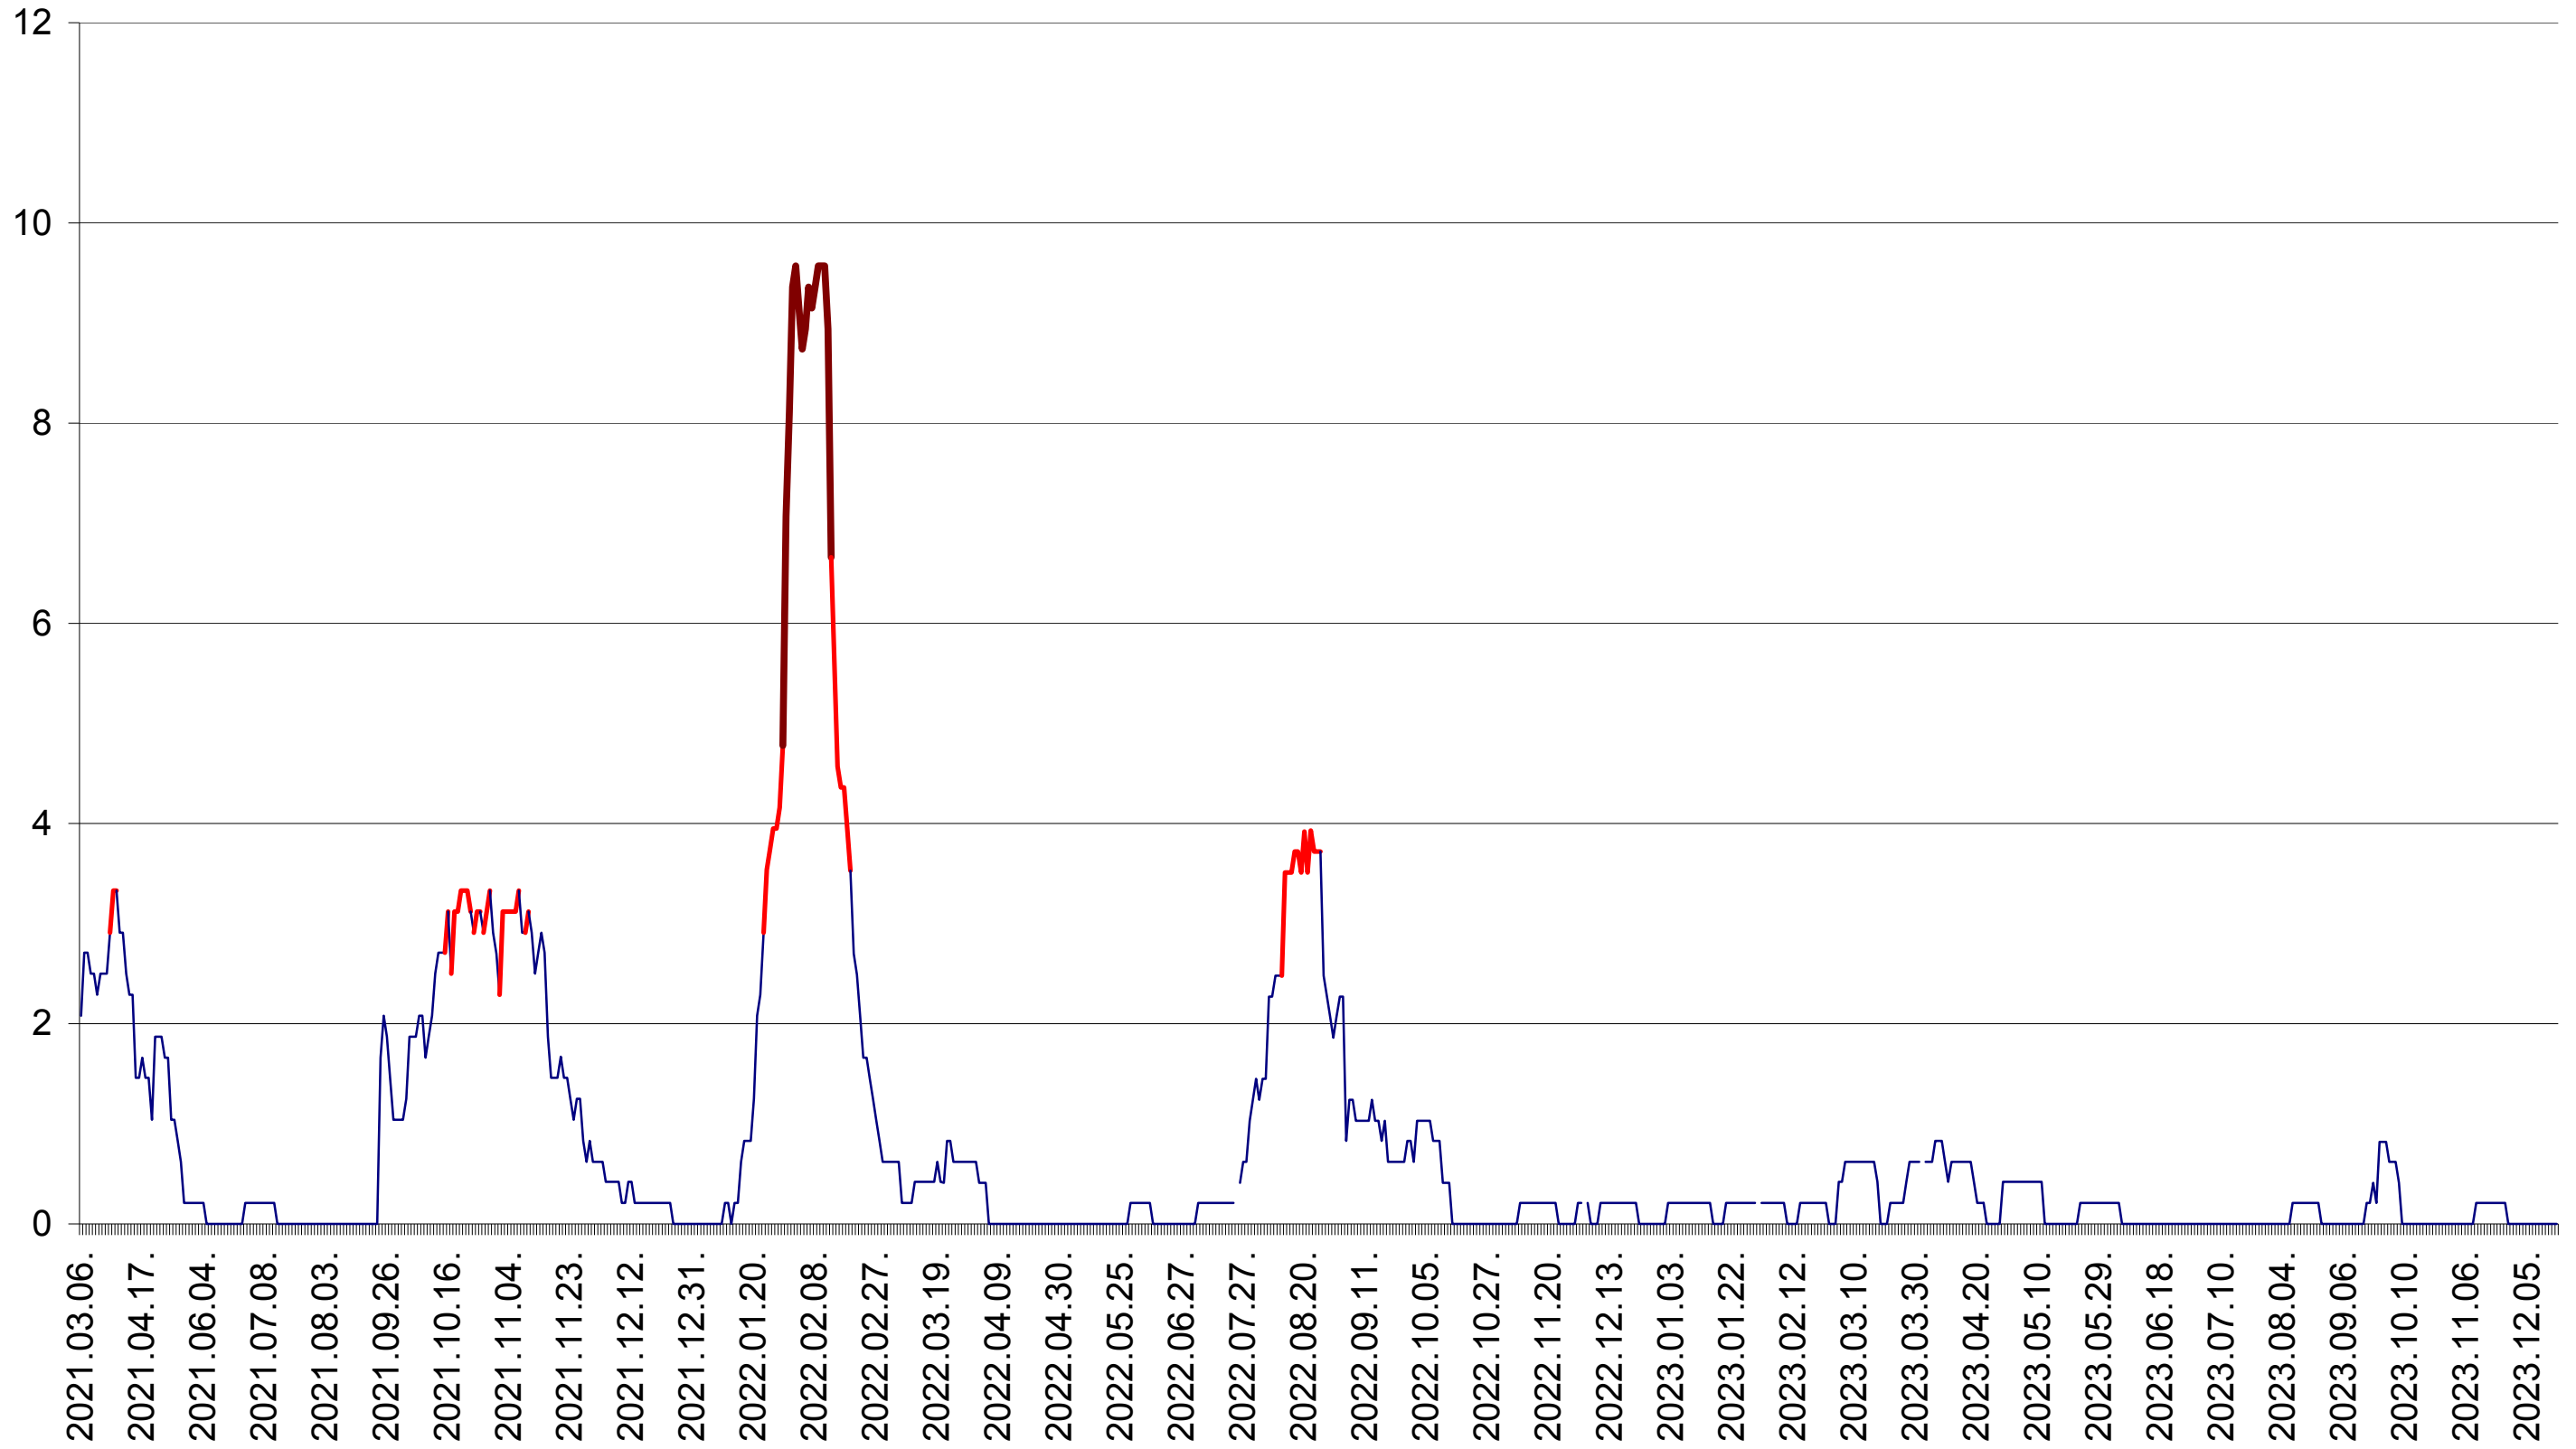

MUNICIPIUL GHEORGHENI - Evolutia incidentei cumulate pe 14 zile la ‰ de locuitori
2021.03.07. - 2023.12.20.

JOSENI - Evolutia incidentei cumulate pe 14 zile la ‰ de locuitori
2021.03.07. - 2023.12.20.

LĂZAREA - Evolutia incidentei cumulate pe 14 zile la ‰ de locuitori
2021.03.07. - 2023.12.20.

LELICENI - Evolutia incidentei cumulate pe 14 zile la ‰ de locuitori
2021.03.07. - 2023.12.20.

LUETA - Evolutia incidentei cumulate pe 14 zile la ‰ de locuitori
2021.03.07. - 2023.12.20.

LUNCA DE JOS - Evolutia incidentei cumulate pe 14 zile la ‰ de locuitori
2021.03.07. - 2023.12.20.

LUNCA DE SUS - Evolutia incidentei cumulate pe 14 zile la ‰ de locuitori
2021.03.07. - 2023.12.20.

LUPENI - Evolutia incidentei cumulate pe 14 zile la ‰ de locuitori
2021.03.07. - 2023.12.20.

MĂDĂRAȘ - Evolutia incidentei cumulate pe 14 zile la ‰ de locuitori
2021.03.07. - 2023.12.20.