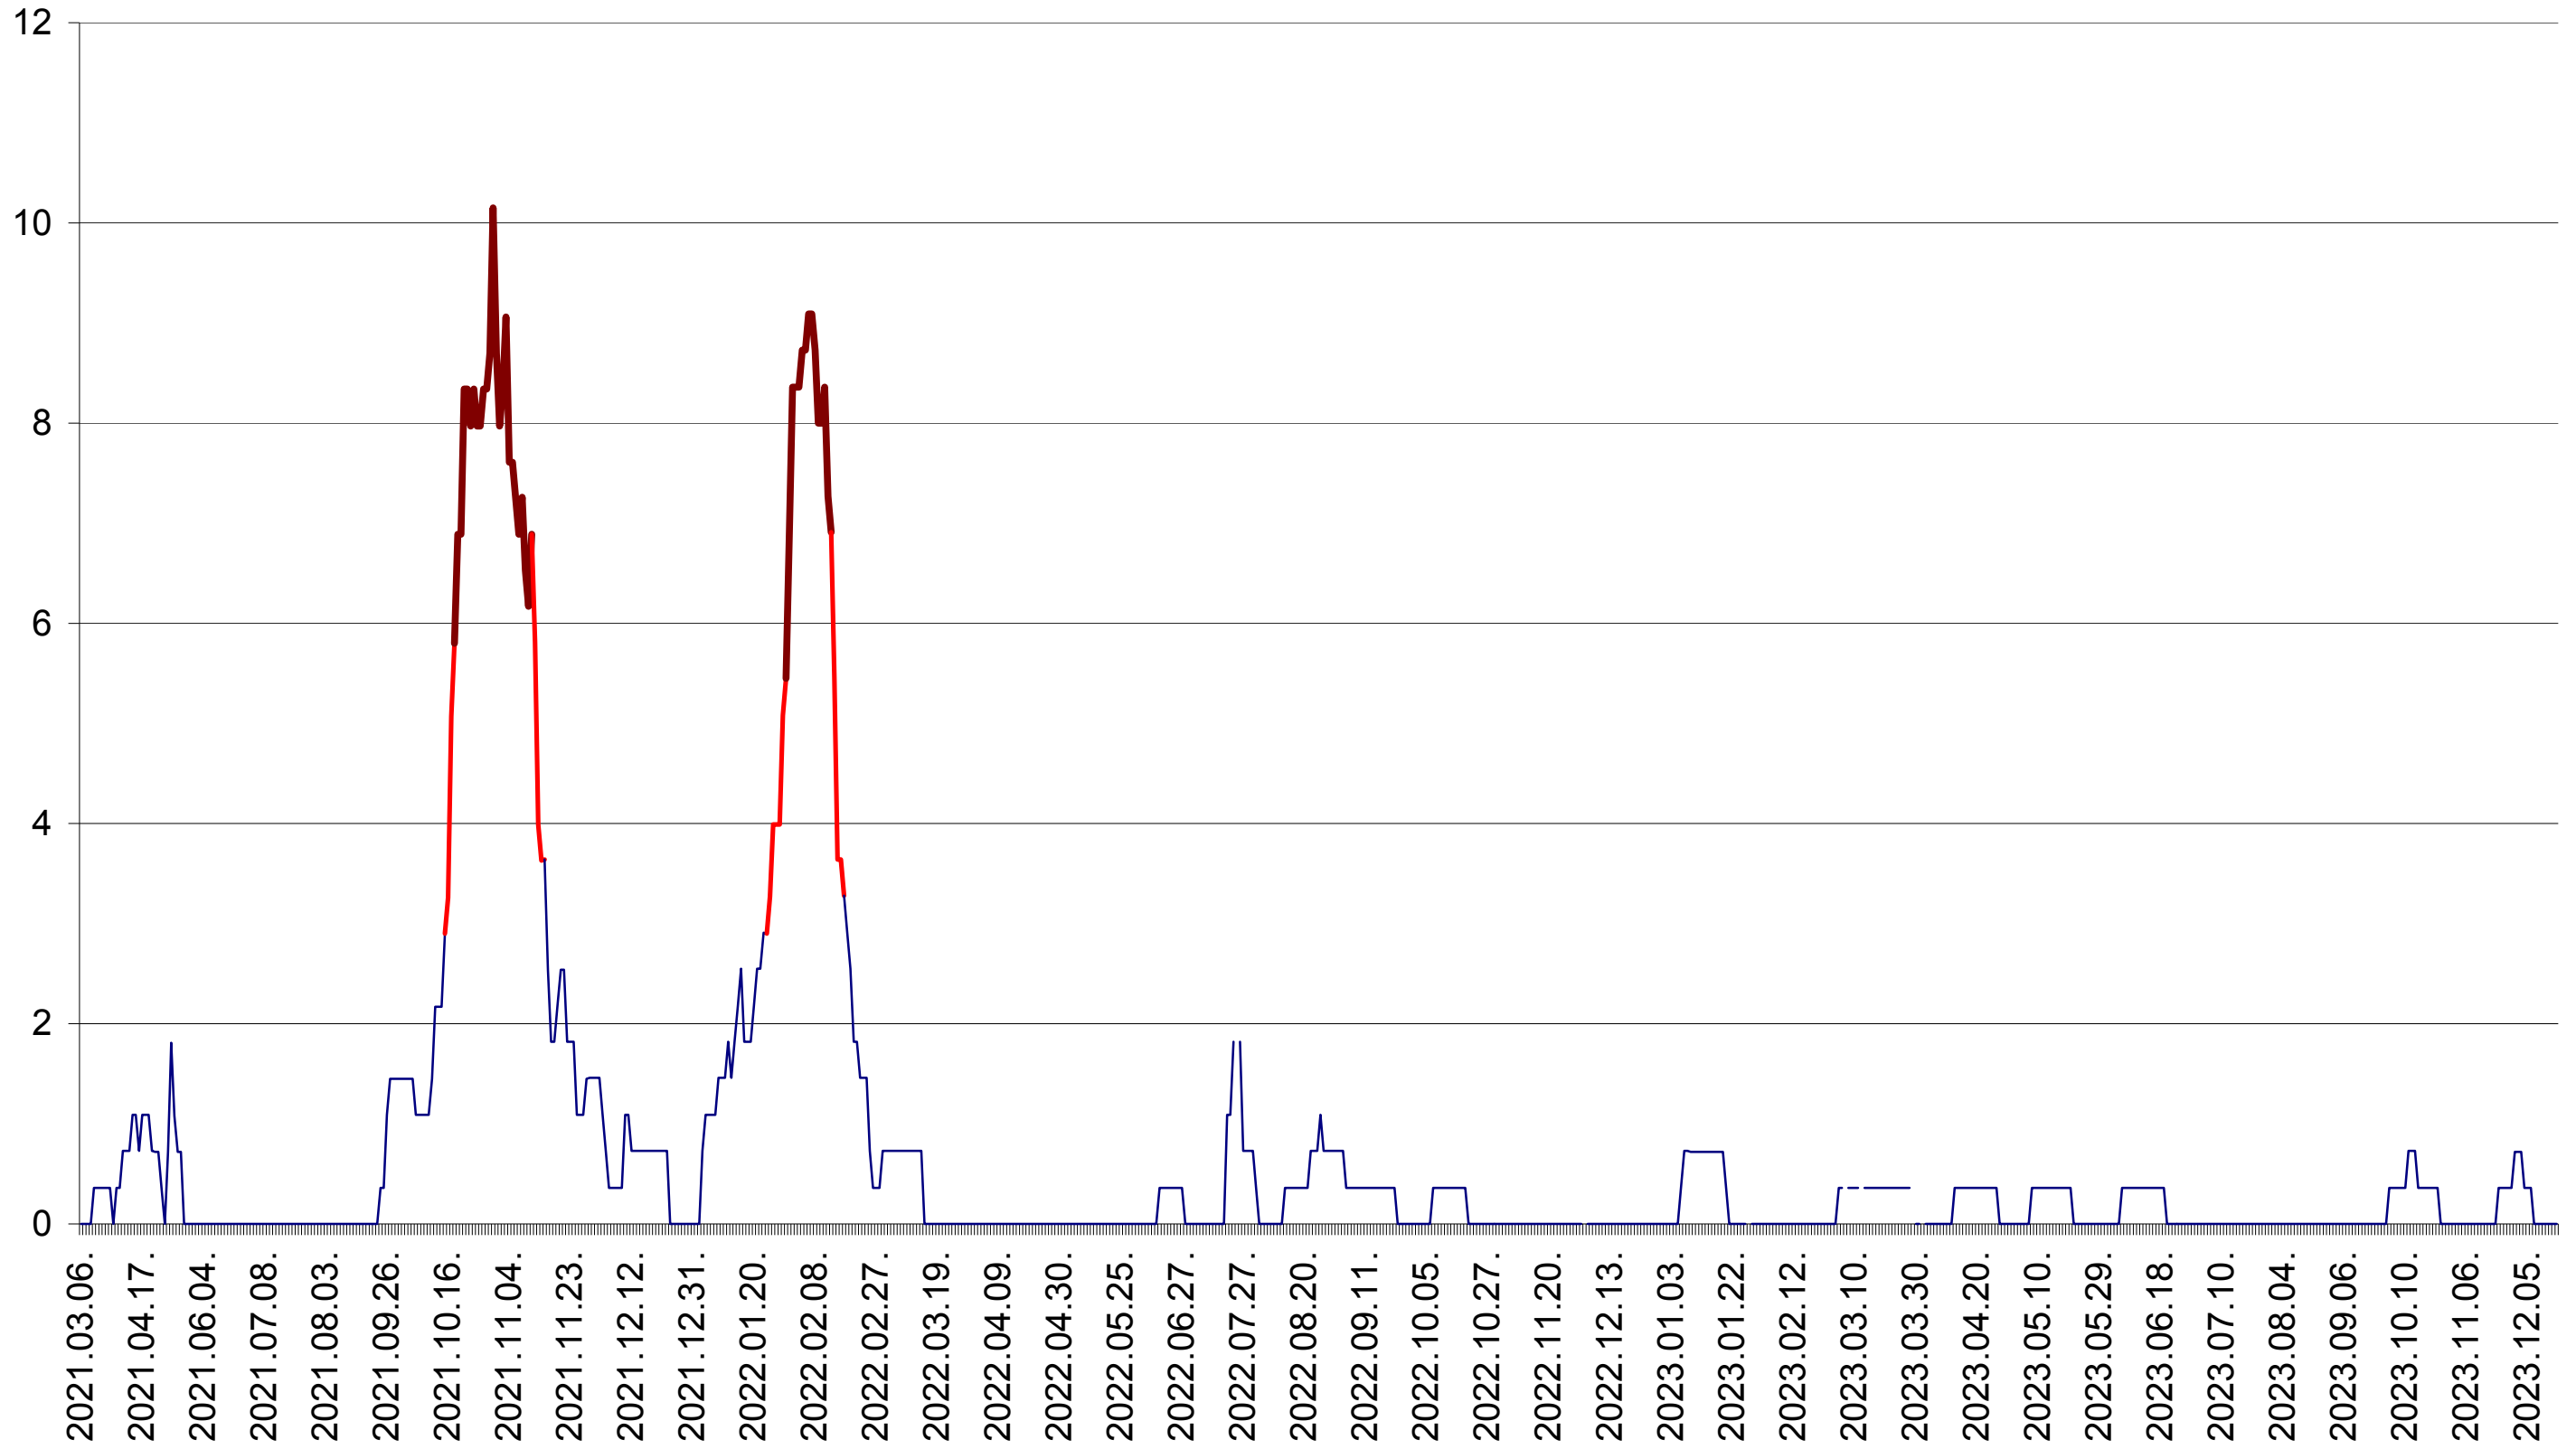

LELICENI - Evolutia incidentei cumulate pe 14 zile la ‰ de locuitori
2021.03.07. - 2023.12.20.

LUETA - Evolutia incidentei cumulate pe 14 zile la ‰ de locuitori
2021.03.07. - 2023.12.20.

LUNCA DE JOS - Evolutia incidentei cumulate pe 14 zile la ‰ de locuitori
2021.03.07. - 2023.12.20.

MĂRTINIȘ - Evolutia incidentei cumulate pe 14 zile la ‰ de locuitori
2021.03.07. - 2023.12.20.

MEREȘTI - Evolutia incidentei cumulate pe 14 zile la ‰ de locuitori
2021.03.07. - 2023.12.20.

MUNICIPIUL MIERCUREA-CIUC - Evolutia incidentei cumulate pe 14 zile la ‰ de locuitori
2021.03.07. - 2023.12.20.

MIHĂILENI - Evolutia incidentei cumulate pe 14 zile la ‰ de locuitori
2021.03.07. - 2023.12.20.

MUGENI - Evolutia incidentei cumulate pe 14 zile la ‰ de locuitori
2021.03.07. - 2023.12.20.

OCLAND - Evolutia incidentei cumulate pe 14 zile la ‰ de locuitori
2021.03.07. - 2023.12.20.