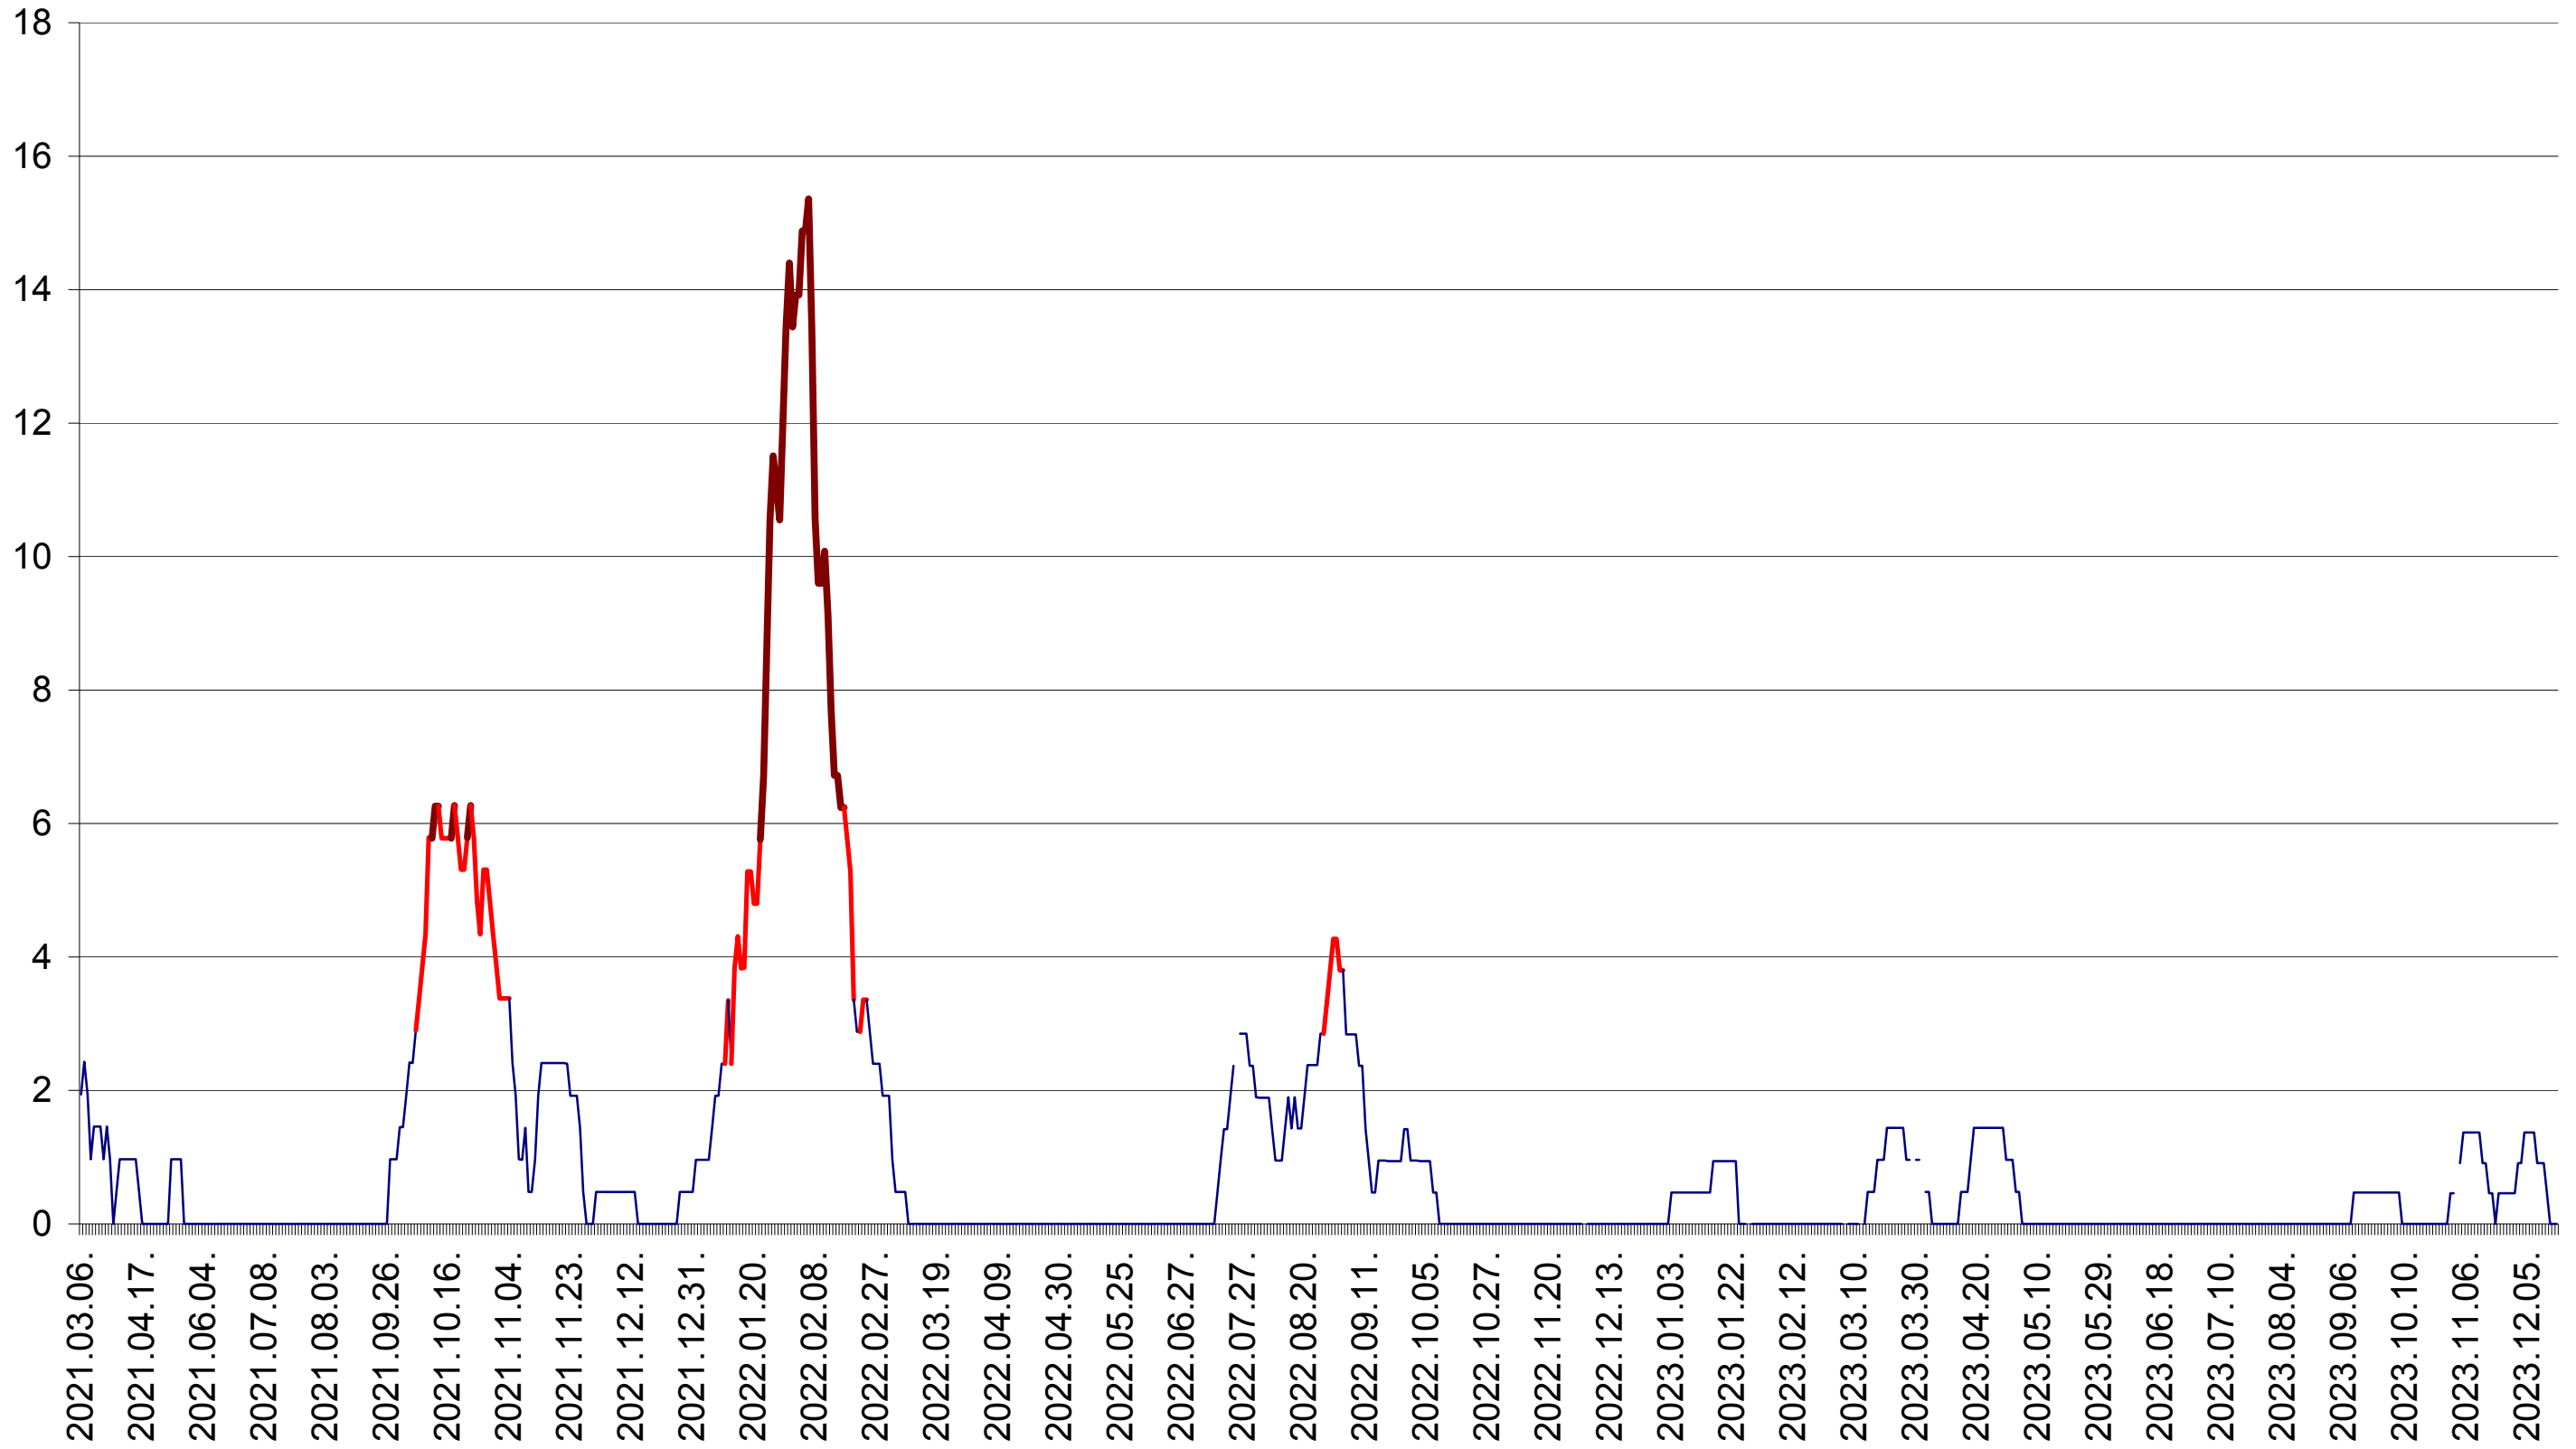

PLĂIEȘII DE JOS - Evolutia incidentei cumulate pe 14 zile la ‰ de locuitori
2021.03.07. - 2023.12.20.

PĂULENI-CIUC - Evolutia incidentei cumulate pe 14 zile la ‰ de locuitori
2021.03.07. - 2023.12.20.