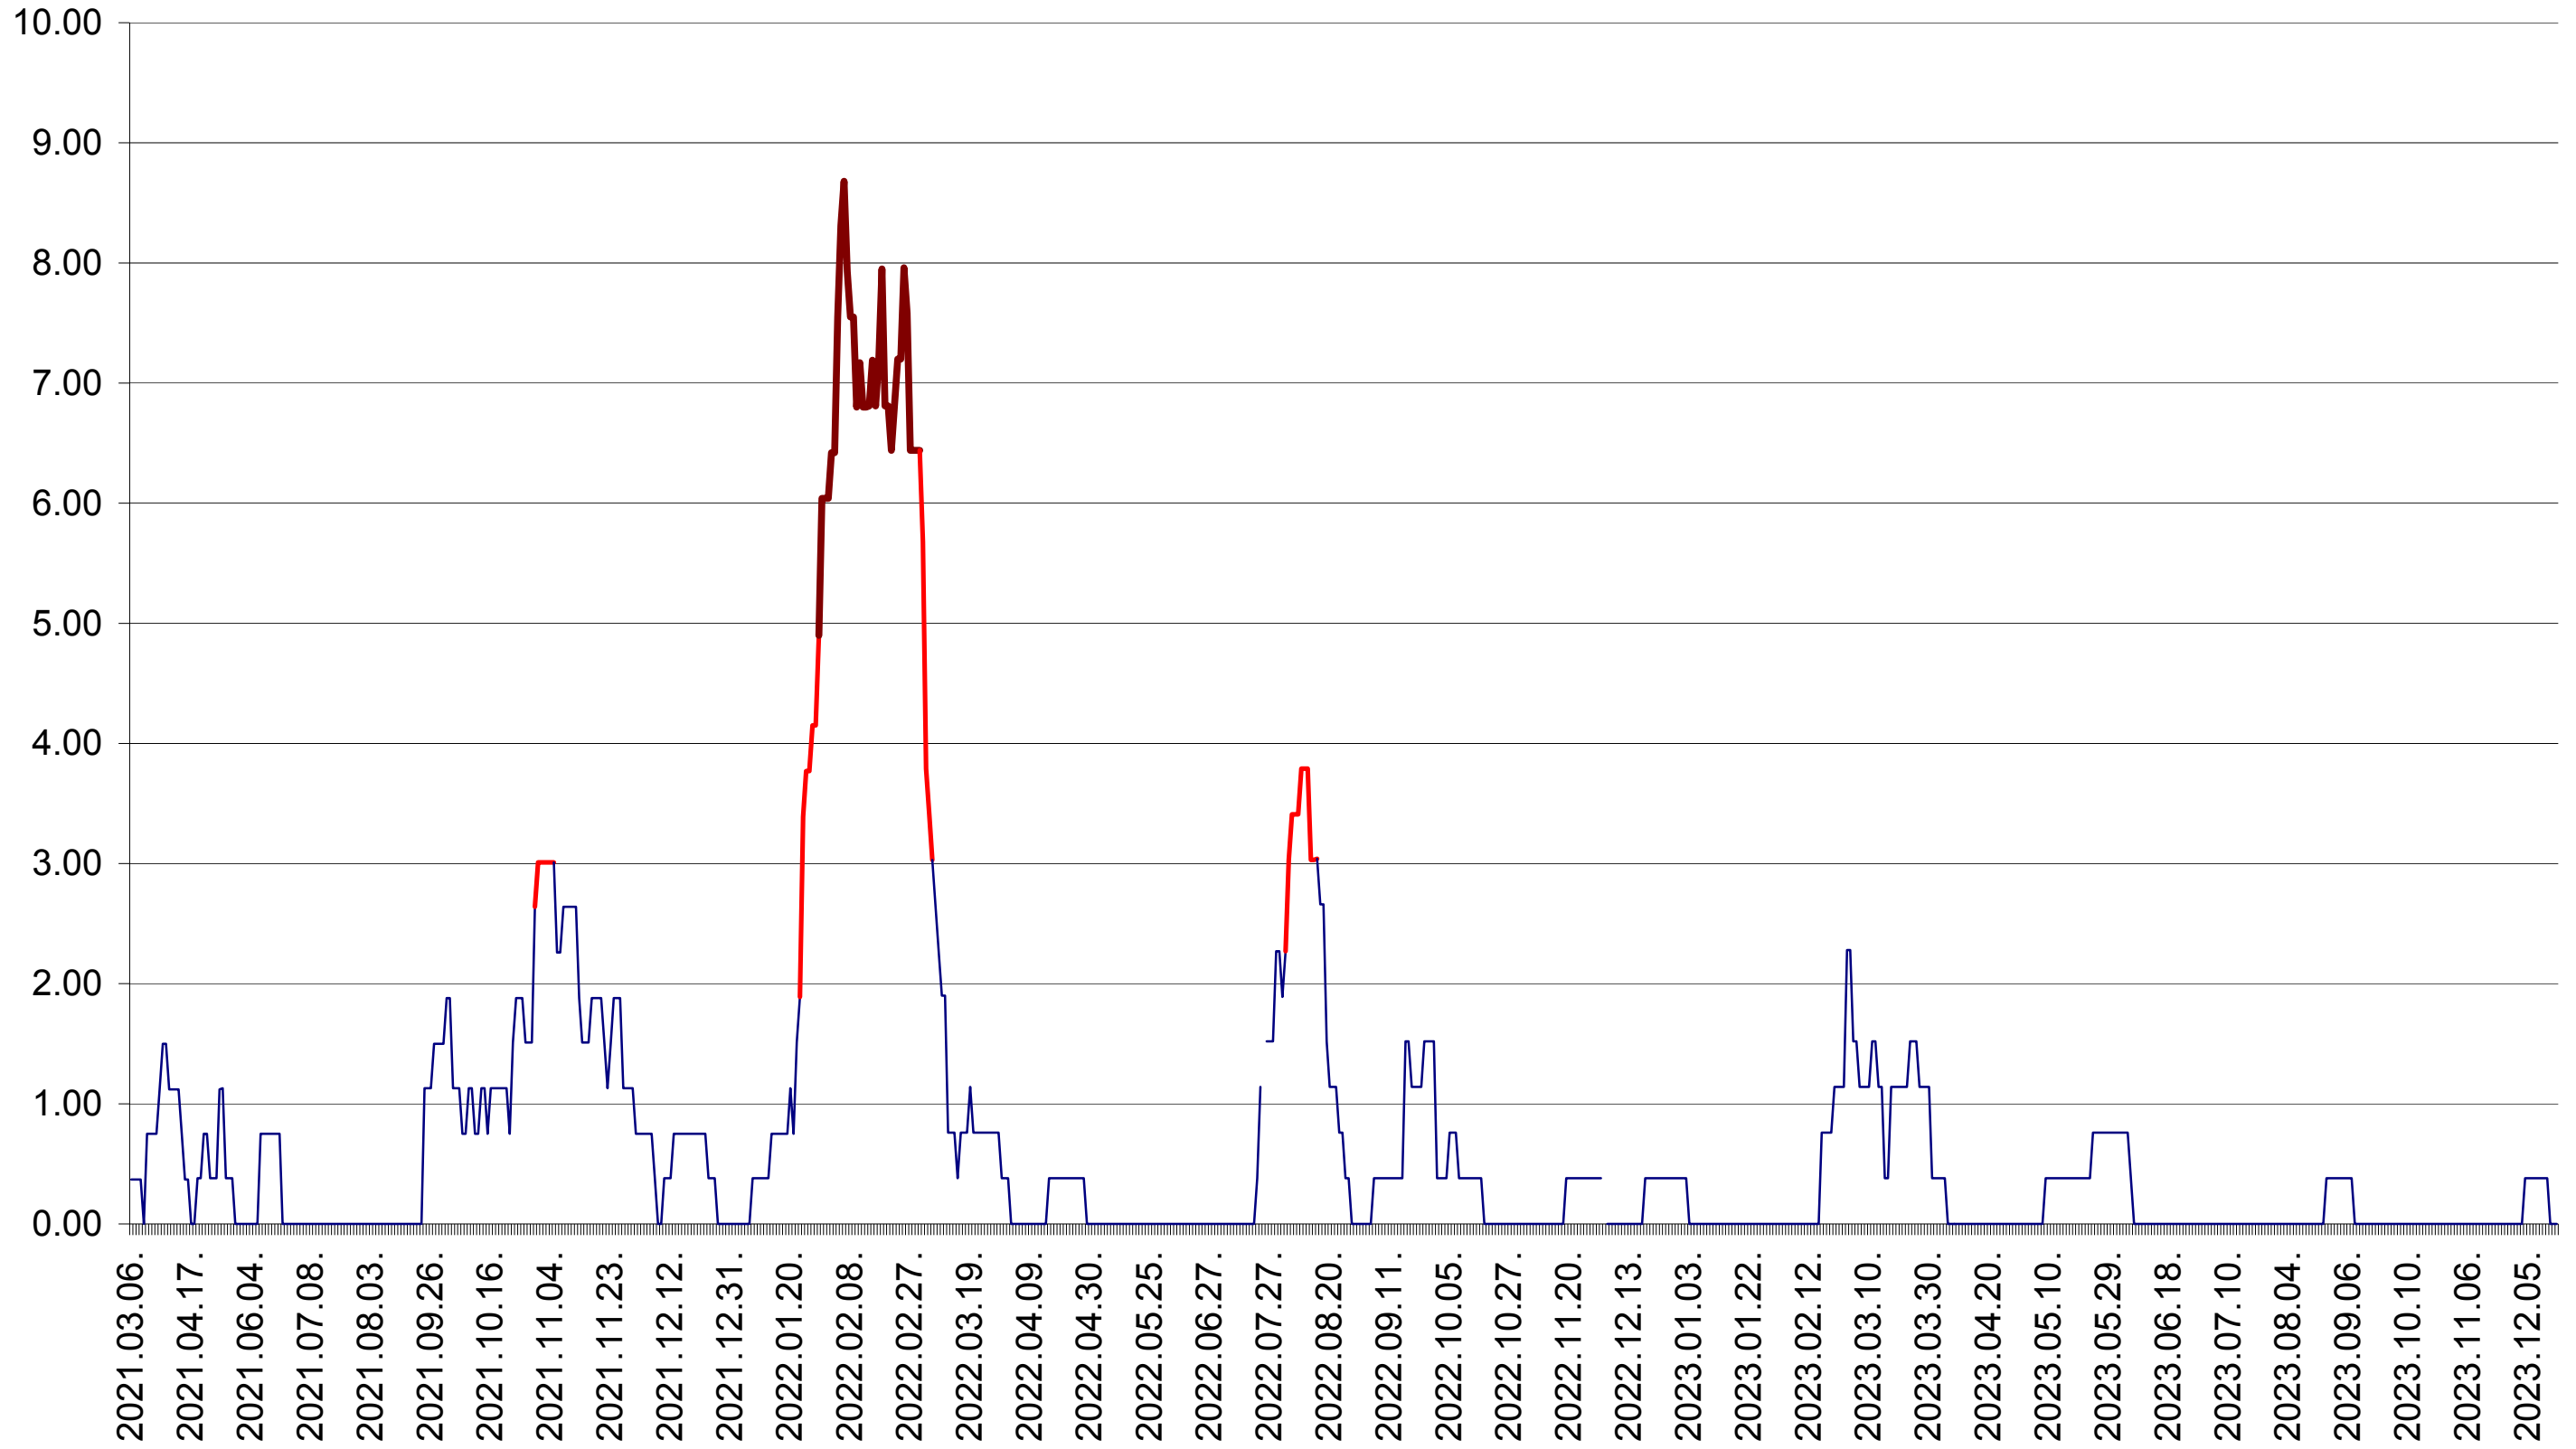

ATID - Evolutia incidentei cumulate pe 14 zile la ‰ de locuitori
2021.03.07. - 2023.12.20.

AVRĂMEȘTI - Evolutia incidentei cumulate pe 14 zile la ‰ de locuitori
2021.03.07. - 2023.12.20.

ORAȘ BĂILE TUȘNAD - Evolutia incidentei cumulate pe 14 zile la ‰ de locuitori
2021.03.07. - 2023.12.20.

ORAȘ BĂLAN - Evolutia incidentei cumulate pe 14 zile la ‰ de locuitori
2021.03.07. - 2023.12.20.

BILBOR - Evolutia incidentei cumulate pe 14 zile la ‰ de locuitori
2021.03.07. - 2023.12.20.

ORAȘ BORSEC - Evolutia incidentei cumulate pe 14 zile la ‰ de locuitori
2021.03.07. - 2023.12.20.

BRĂDEȘTI - Evolutia incidentei cumulate pe 14 zile la ‰ de locuitori
2021.03.07. - 2023.12.20.

CĂPÂLNIȚA - Evolutia incidentei cumulate pe 14 zile la ‰ de locuitori
2021.03.07. - 2023.12.20.

CÂRȚA - Evolutia incidentei cumulate pe 14 zile la ‰ de locuitori
2021.03.07. - 2023.12.20.