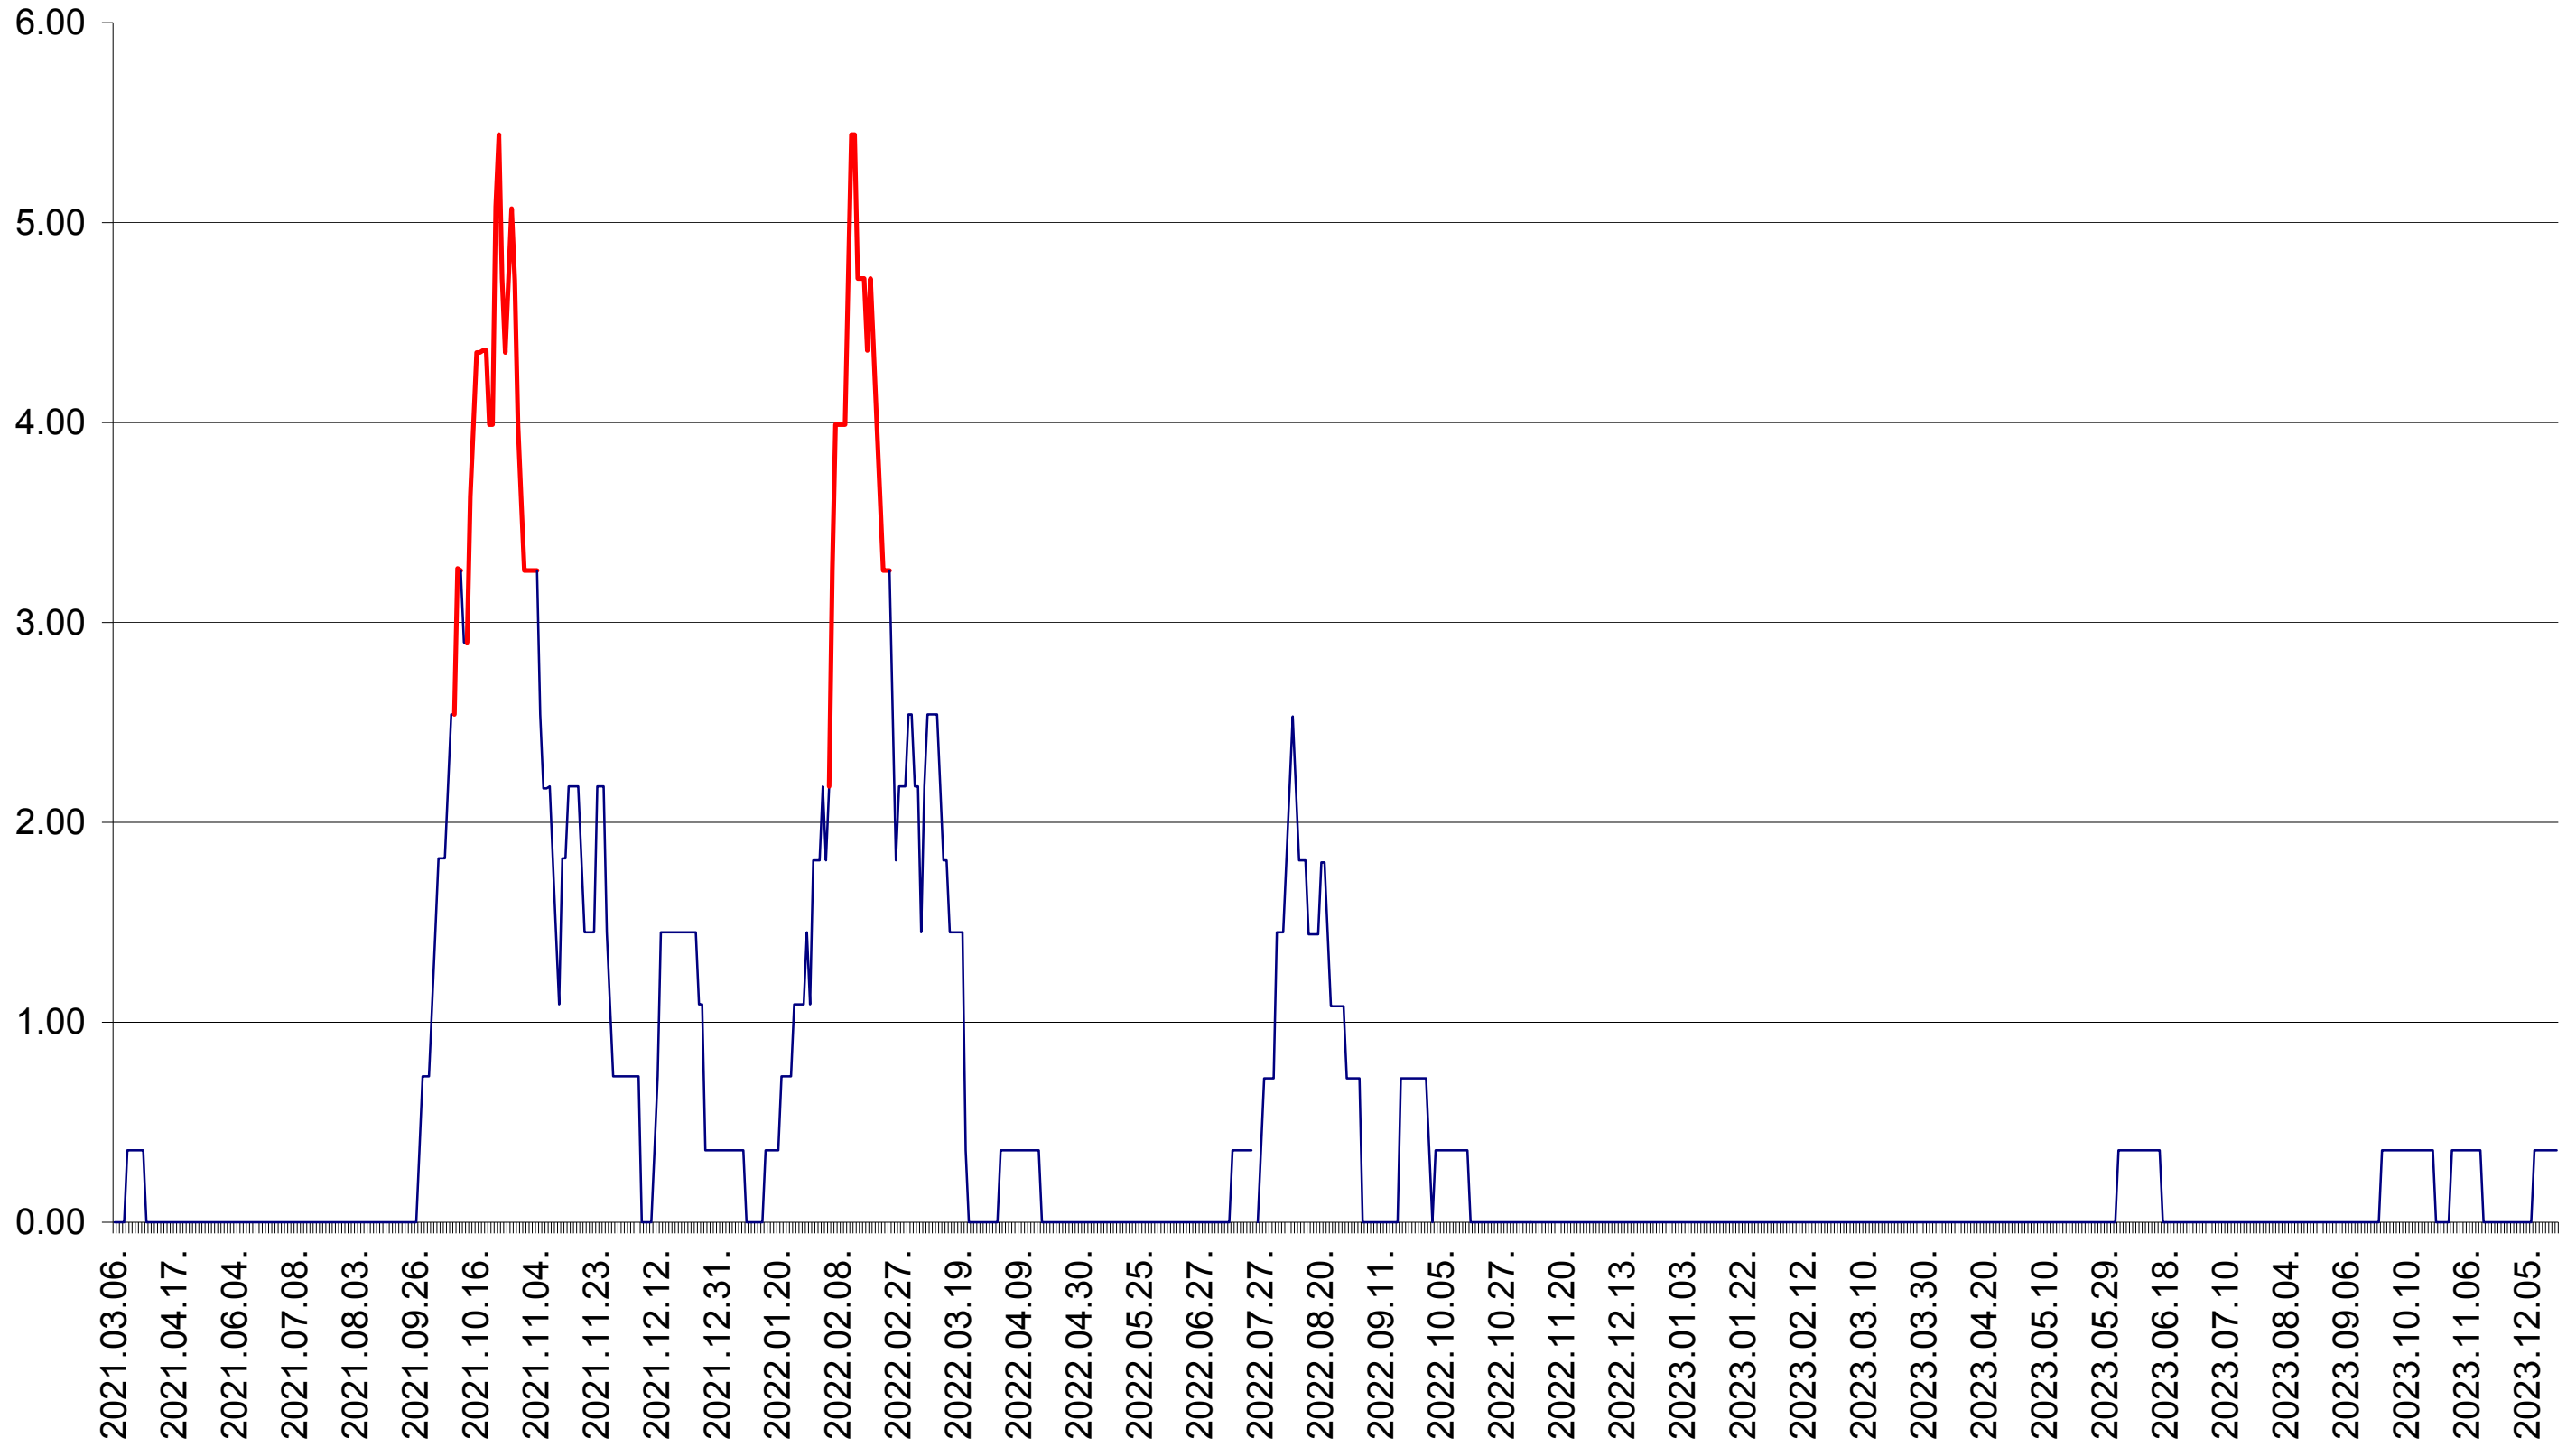

ATID - Evolutia incidentei cumulate pe 14 zile la ‰ de locuitori
2021.03.07. - 2023.12.20.

AVRĂMEȘTI - Evolutia incidentei cumulate pe 14 zile la ‰ de locuitori
2021.03.07. - 2023.12.20.

ORAȘ BĂILE TUȘNAD - Evolutia incidentei cumulate pe 14 zile la ‰ de locuitori
2021.03.07. - 2023.12.20.

ORAȘ BĂLAN - Evolutia incidentei cumulate pe 14 zile la ‰ de locuitori
2021.03.07. - 2023.12.20.

BILBOR - Evolutia incidentei cumulate pe 14 zile la ‰ de locuitori
2021.03.07. - 2023.12.20.

ORAȘ BORSEC - Evolutia incidentei cumulate pe 14 zile la ‰ de locuitori
2021.03.07. - 2023.12.20.

BRĂDEȘTI - Evolutia incidentei cumulate pe 14 zile la ‰ de locuitori
2021.03.07. - 2023.12.20.

CĂPÂLNIȚA - Evolutia incidentei cumulate pe 14 zile la ‰ de locuitori
2021.03.07. - 2023.12.20.

CÂRȚA - Evolutia incidentei cumulate pe 14 zile la ‰ de locuitori
2021.03.07. - 2023.12.20.