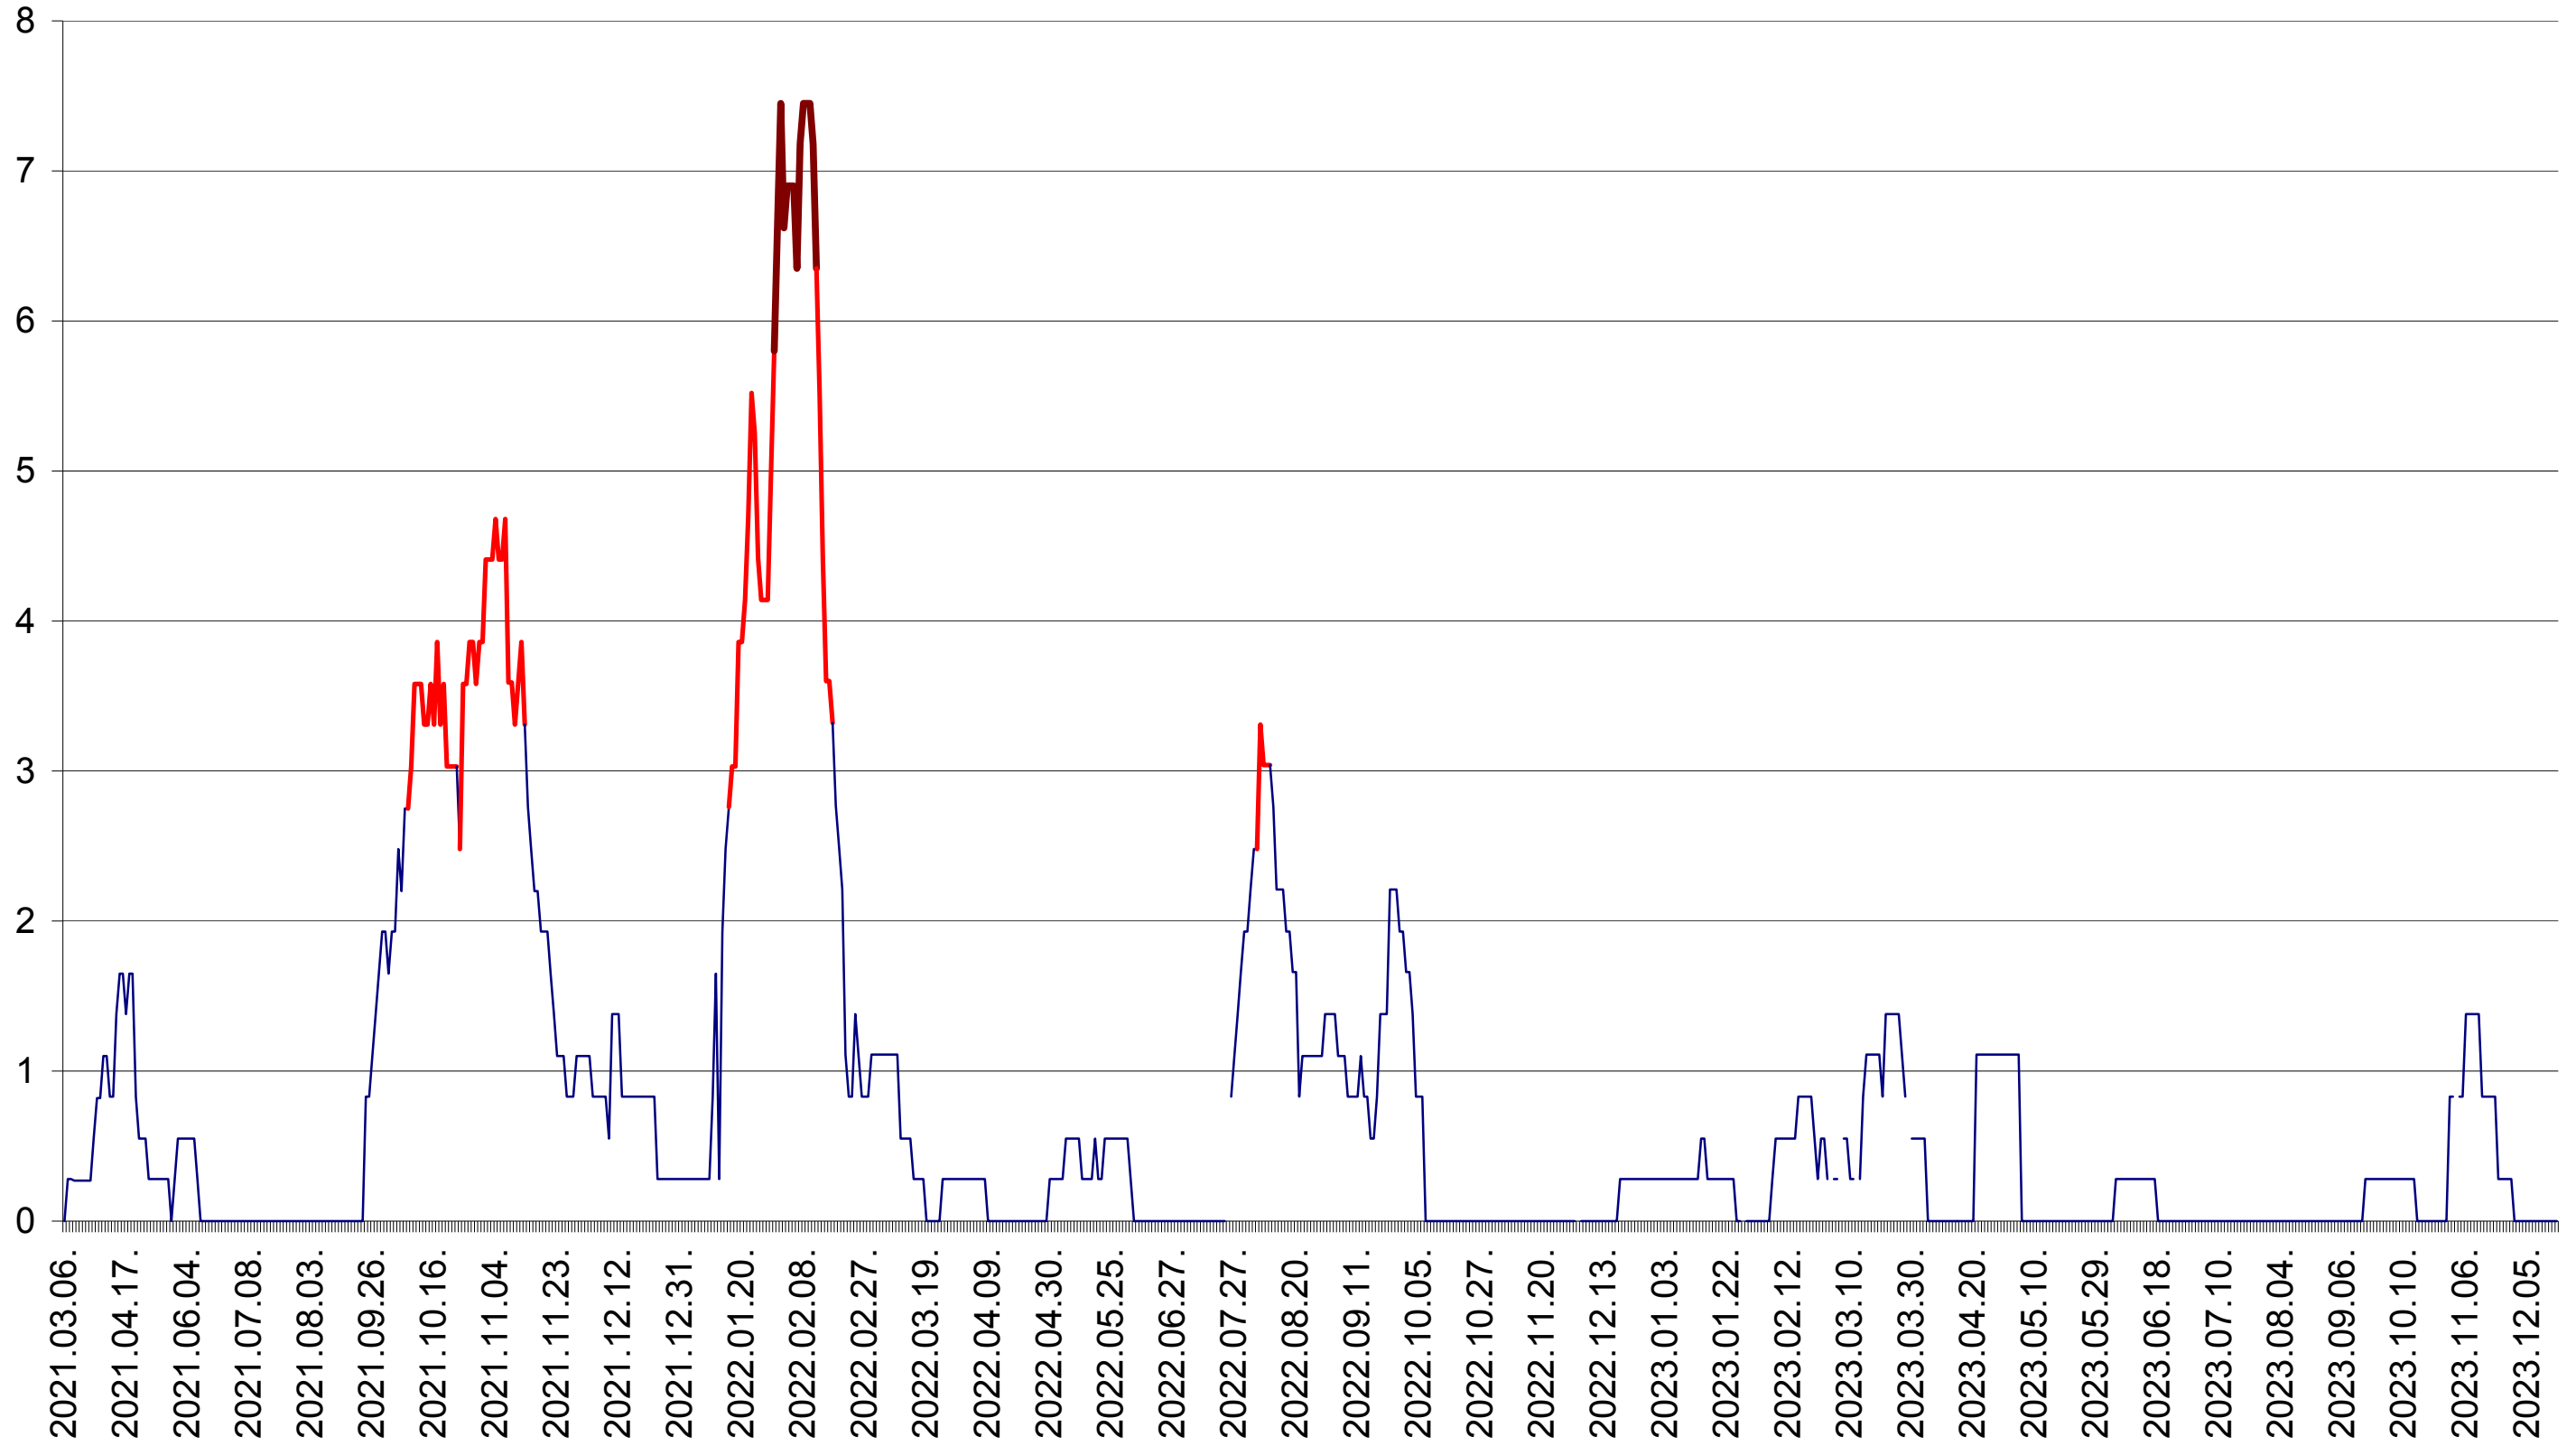

SÂNTIMBRU - Evolutia incidentei cumulate pe 14 zile la ‰ de locuitori
2021.03.07. - 2023.12.20.

SÂNSIMION - Evolutia incidentei cumulate pe 14 zile la ‰ de locuitori
2021.03.07. - 2023.12.20.