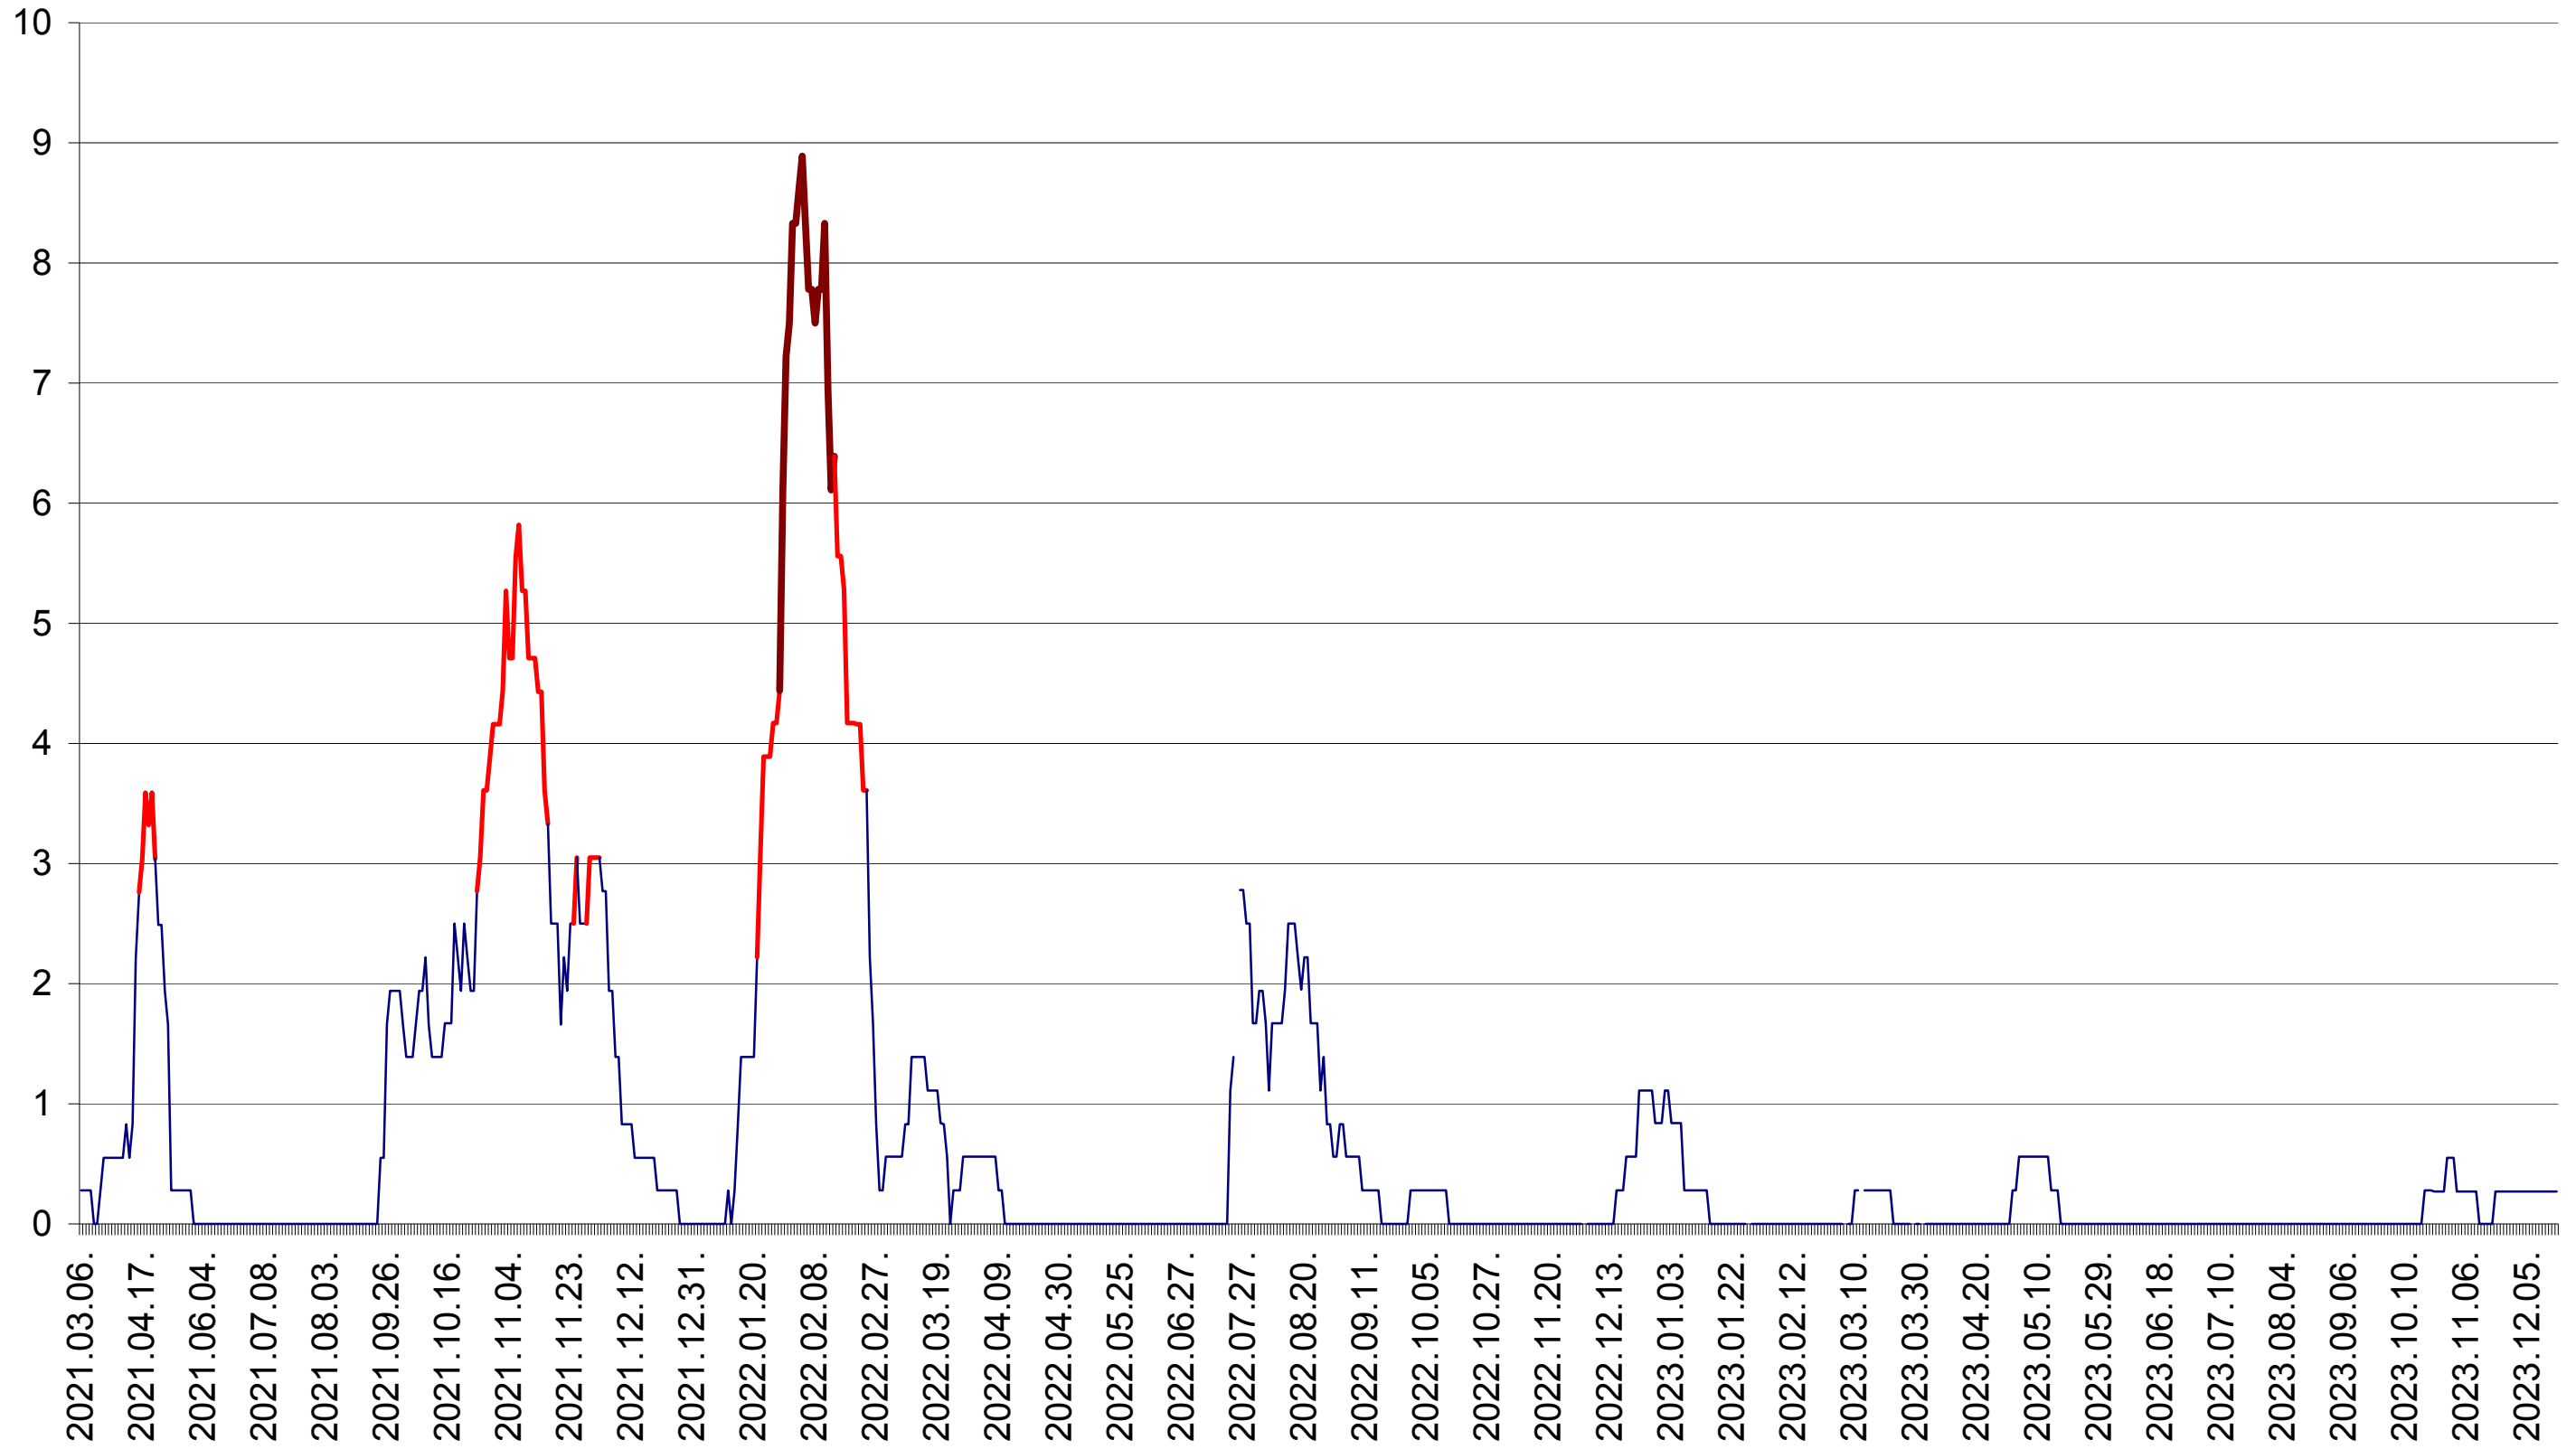

LELICENI - Evolutia incidentei cumulate pe 14 zile la ‰ de locuitori
2021.03.07. - 2023.12.20.

LUETA - Evolutia incidentei cumulate pe 14 zile la ‰ de locuitori
2021.03.07. - 2023.12.20.

LUNCA DE JOS - Evolutia incidentei cumulate pe 14 zile la ‰ de locuitori
2021.03.07. - 2023.12.20.

MĂRTINIȘ - Evolutia incidentei cumulate pe 14 zile la ‰ de locuitori
2021.03.07. - 2023.12.20.

MEREȘTI - Evolutia incidentei cumulate pe 14 zile la ‰ de locuitori
2021.03.07. - 2023.12.20.

MUNICIPIUL MIERCUREA-CIUC - Evolutia incidentei cumulate pe 14 zile la ‰ de locuitori
2021.03.07. - 2023.12.20.

MIHĂILENI - Evolutia incidentei cumulate pe 14 zile la ‰ de locuitori
2021.03.07. - 2023.12.20.

MUGENI - Evolutia incidentei cumulate pe 14 zile la ‰ de locuitori
2021.03.07. - 2023.12.20.

OCLAND - Evolutia incidentei cumulate pe 14 zile la ‰ de locuitori
2021.03.07. - 2023.12.20.