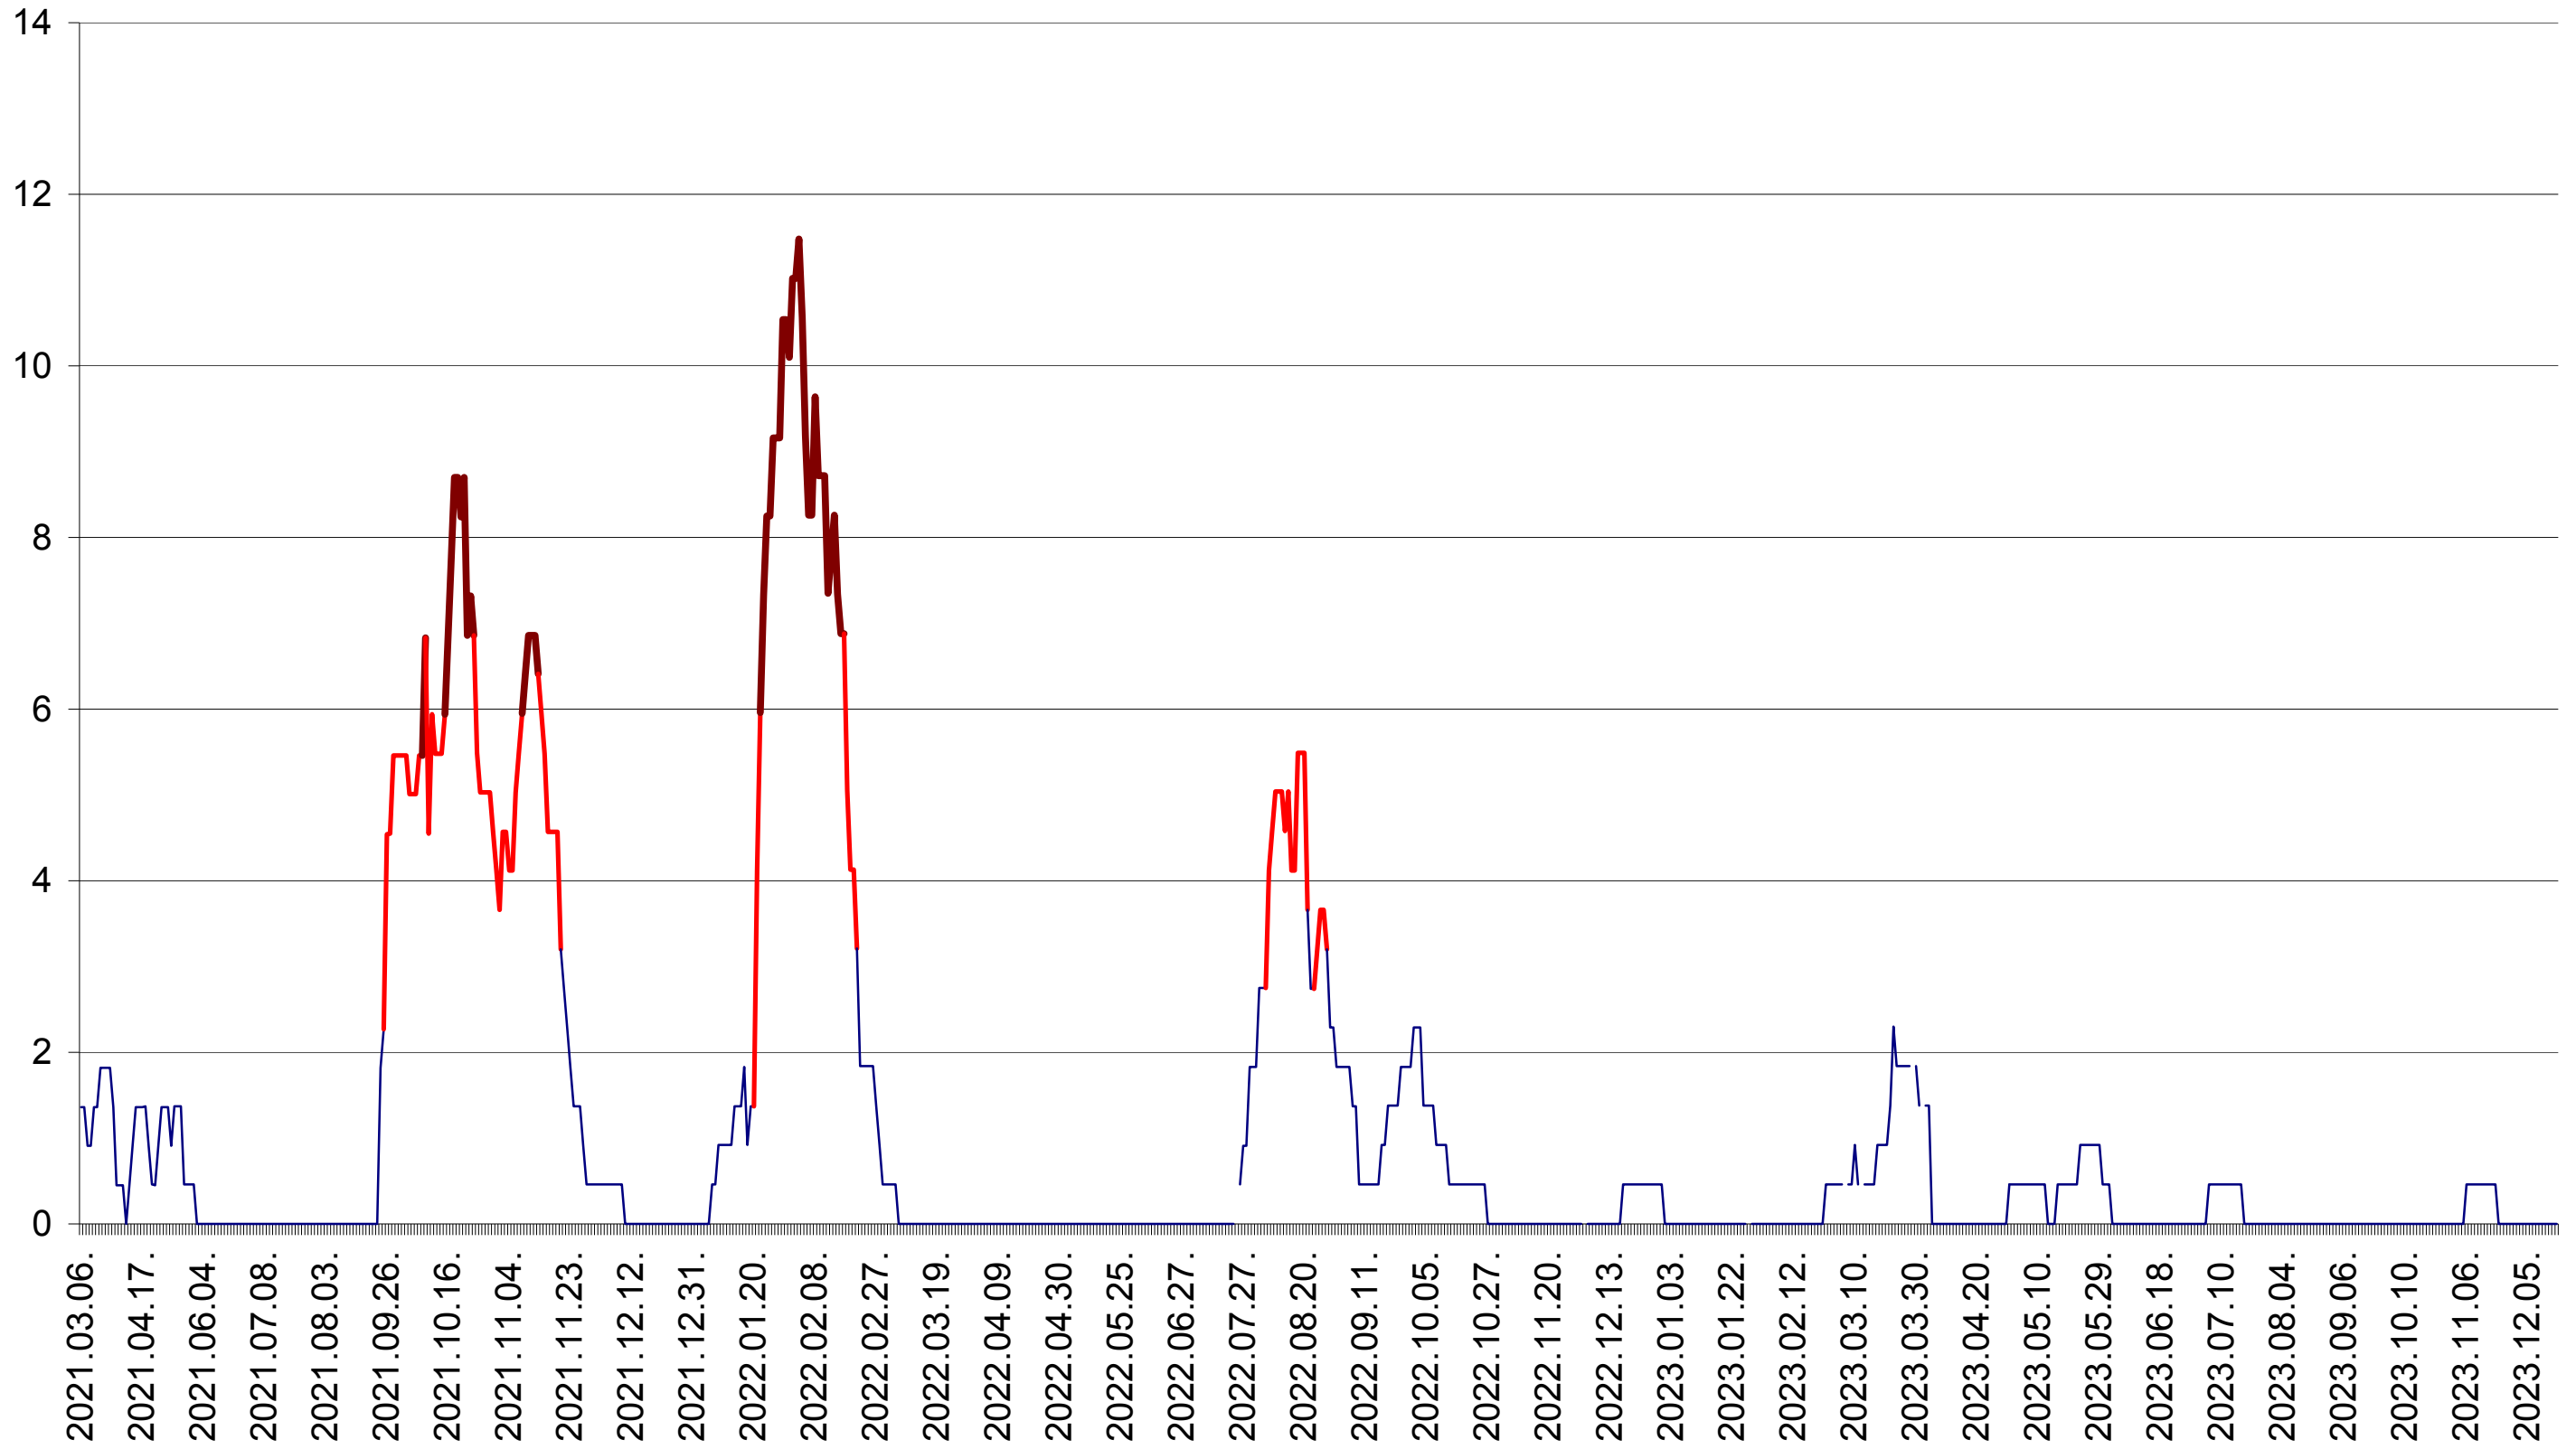

MUNICIPIUL GHEORGHENI - Evolutia incidentei cumulate pe 14 zile la ‰ de locuitori
2021.03.07. - 2023.12.20.

JOSENI - Evolutia incidentei cumulate pe 14 zile la ‰ de locuitori
2021.03.07. - 2023.12.20.

LĂZAREA - Evolutia incidentei cumulate pe 14 zile la ‰ de locuitori
2021.03.07. - 2023.12.20.

LELICENI - Evolutia incidentei cumulate pe 14 zile la ‰ de locuitori
2021.03.07. - 2023.12.20.

LUETA - Evolutia incidentei cumulate pe 14 zile la ‰ de locuitori
2021.03.07. - 2023.12.20.

LUNCA DE JOS - Evolutia incidentei cumulate pe 14 zile la ‰ de locuitori
2021.03.07. - 2023.12.20.

LUNCA DE SUS - Evolutia incidentei cumulate pe 14 zile la ‰ de locuitori
2021.03.07. - 2023.12.20.

LUPENI - Evolutia incidentei cumulate pe 14 zile la ‰ de locuitori
2021.03.07. - 2023.12.20.

MĂDĂRAȘ - Evolutia incidentei cumulate pe 14 zile la ‰ de locuitori
2021.03.07. - 2023.12.20.