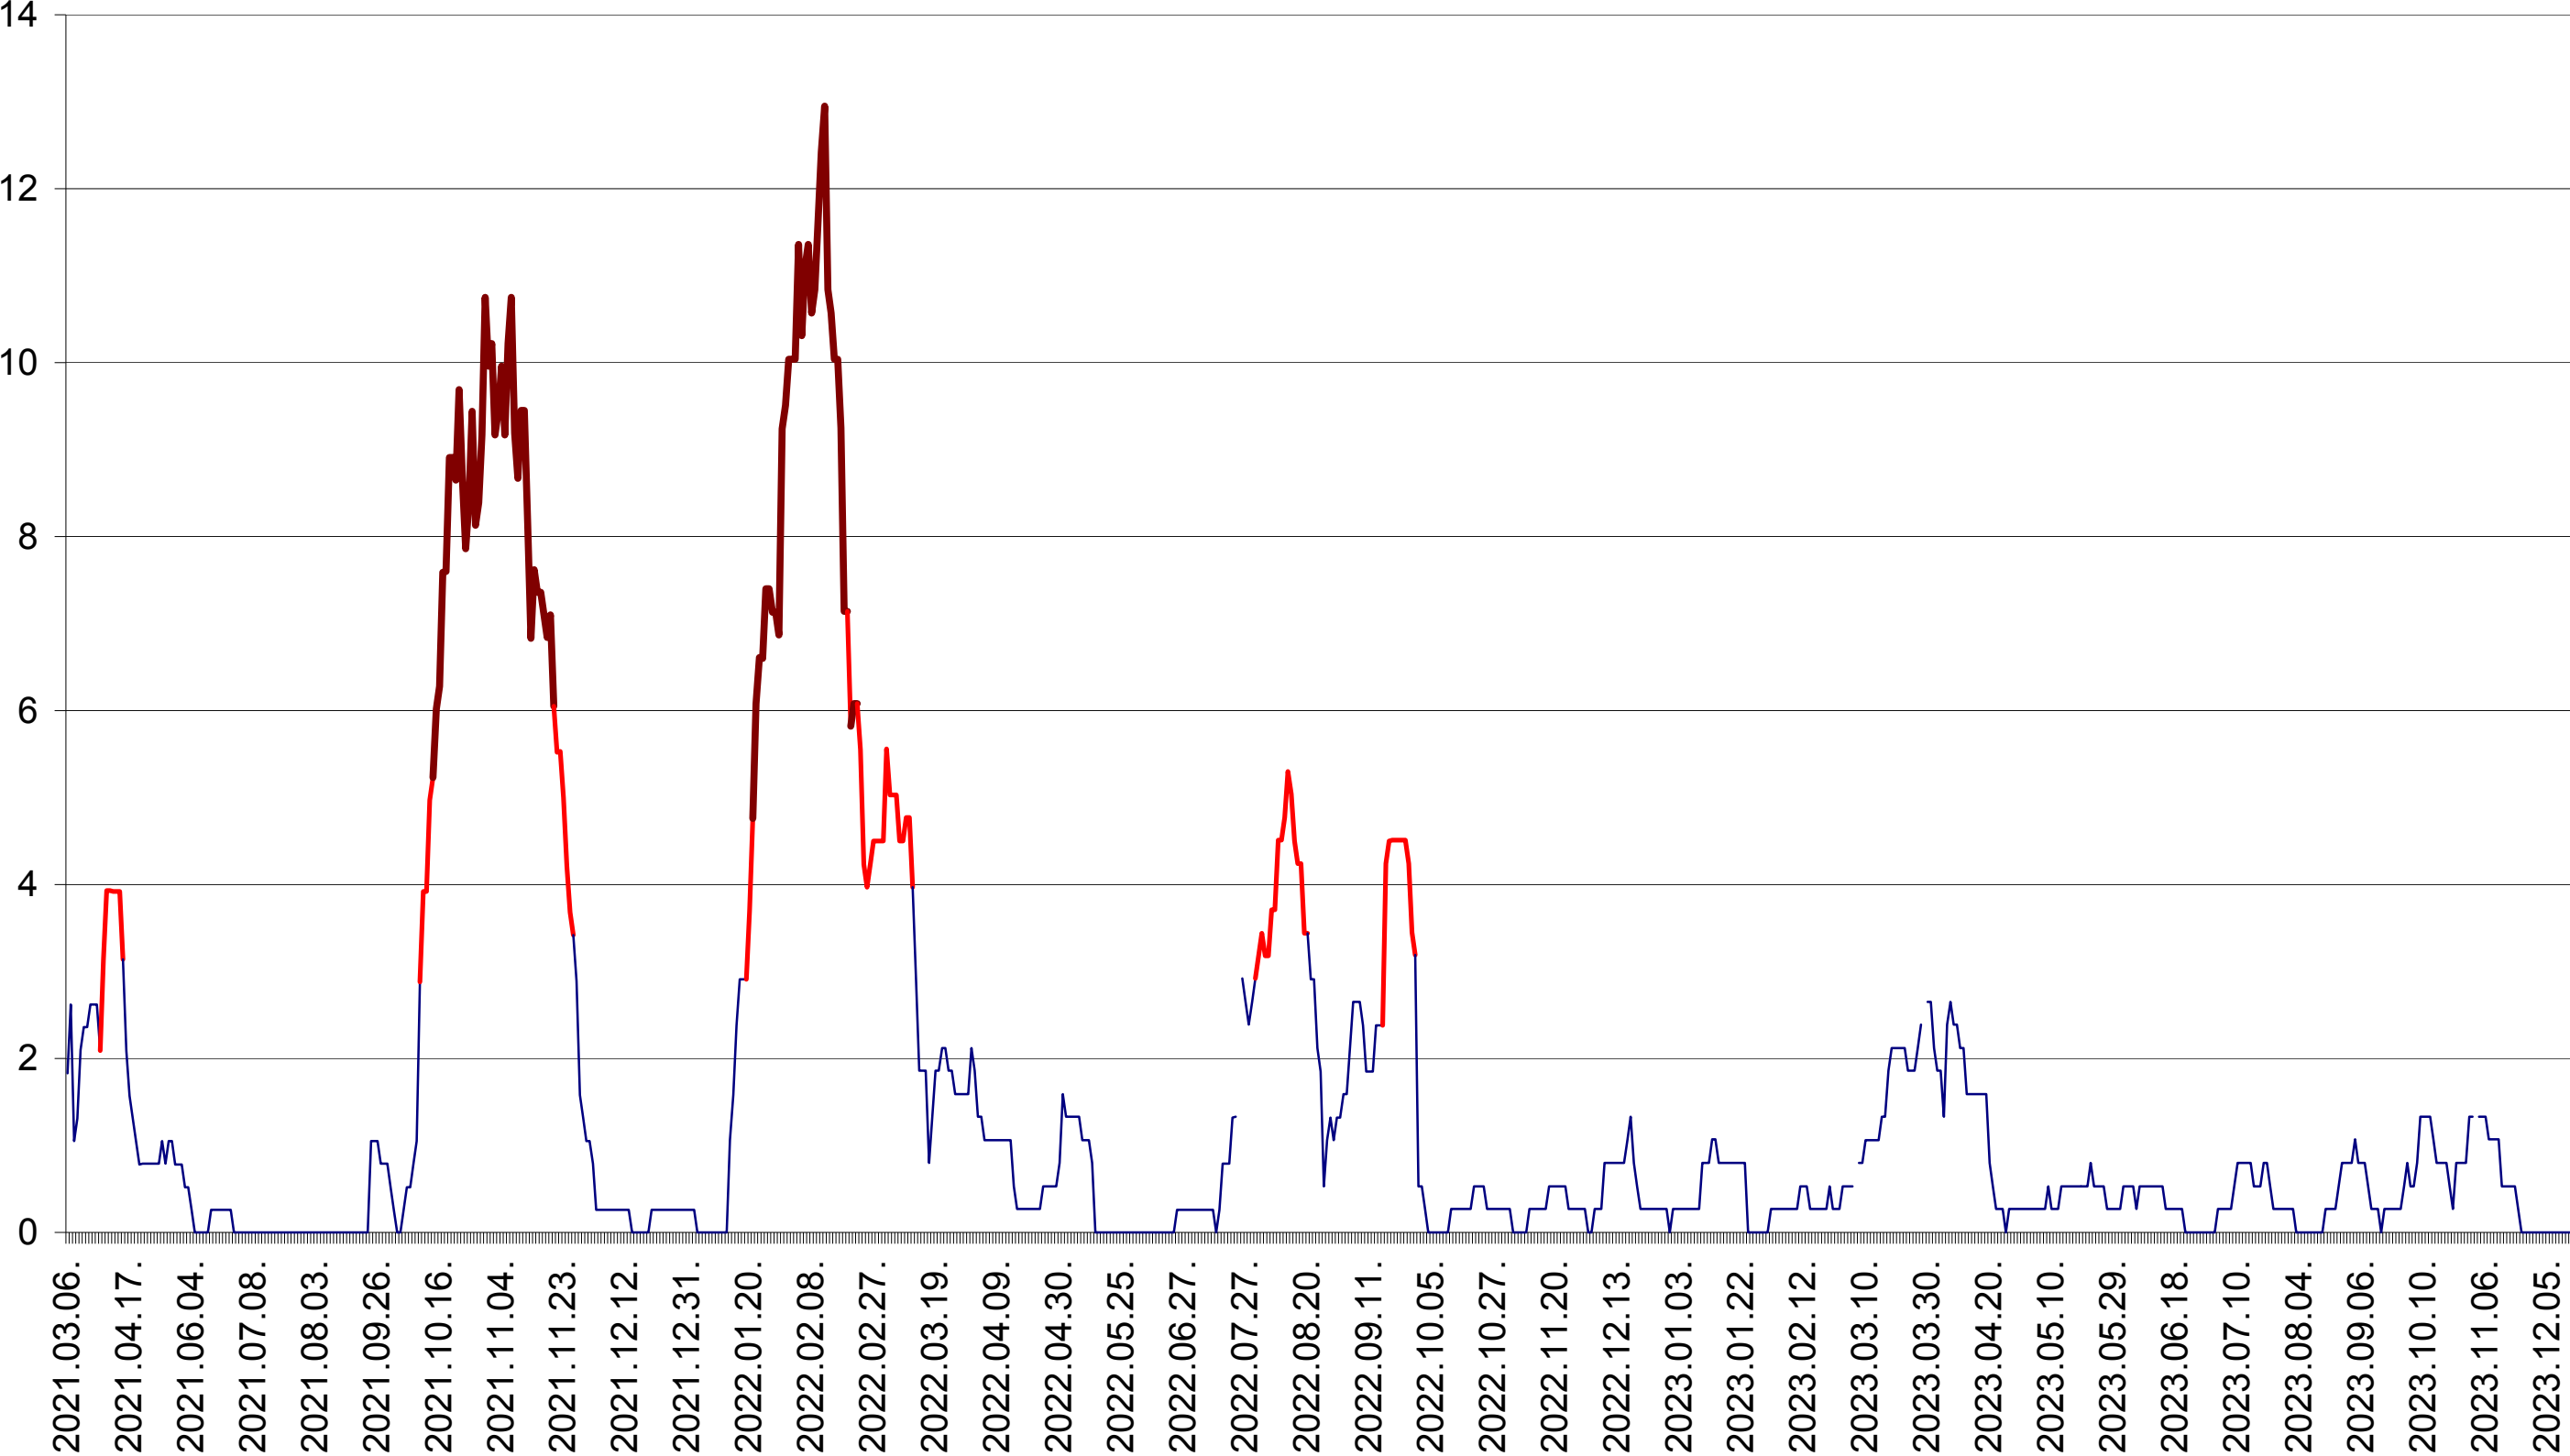

SÂNCRĂIENI - Evolutia incidentei cumulate pe 14 zile la ‰ de locuitori
2021.03.07. - 2023.12.20.

SÂNDOMINIC - Evolutia incidentei cumulate pe 14 zile la ‰ de locuitori
2021.03.07. - 2023.12.20.

SÂNMARTIN - Evolutia incidentei cumulate pe 14 zile la ‰ de locuitori
2021.03.07. - 2023.12.20.

SÂNSIMION - Evolutia incidentei cumulate pe 14 zile la ‰ de locuitori
2021.03.07. - 2023.12.20.

SÂNTIMBRU - Evolutia incidentei cumulate pe 14 zile la ‰ de locuitori
2021.03.07. - 2023.12.20.

SĂRMAȘ - Evolutia incidentei cumulate pe 14 zile la ‰ de locuitori
2021.03.07. - 2023.12.20.