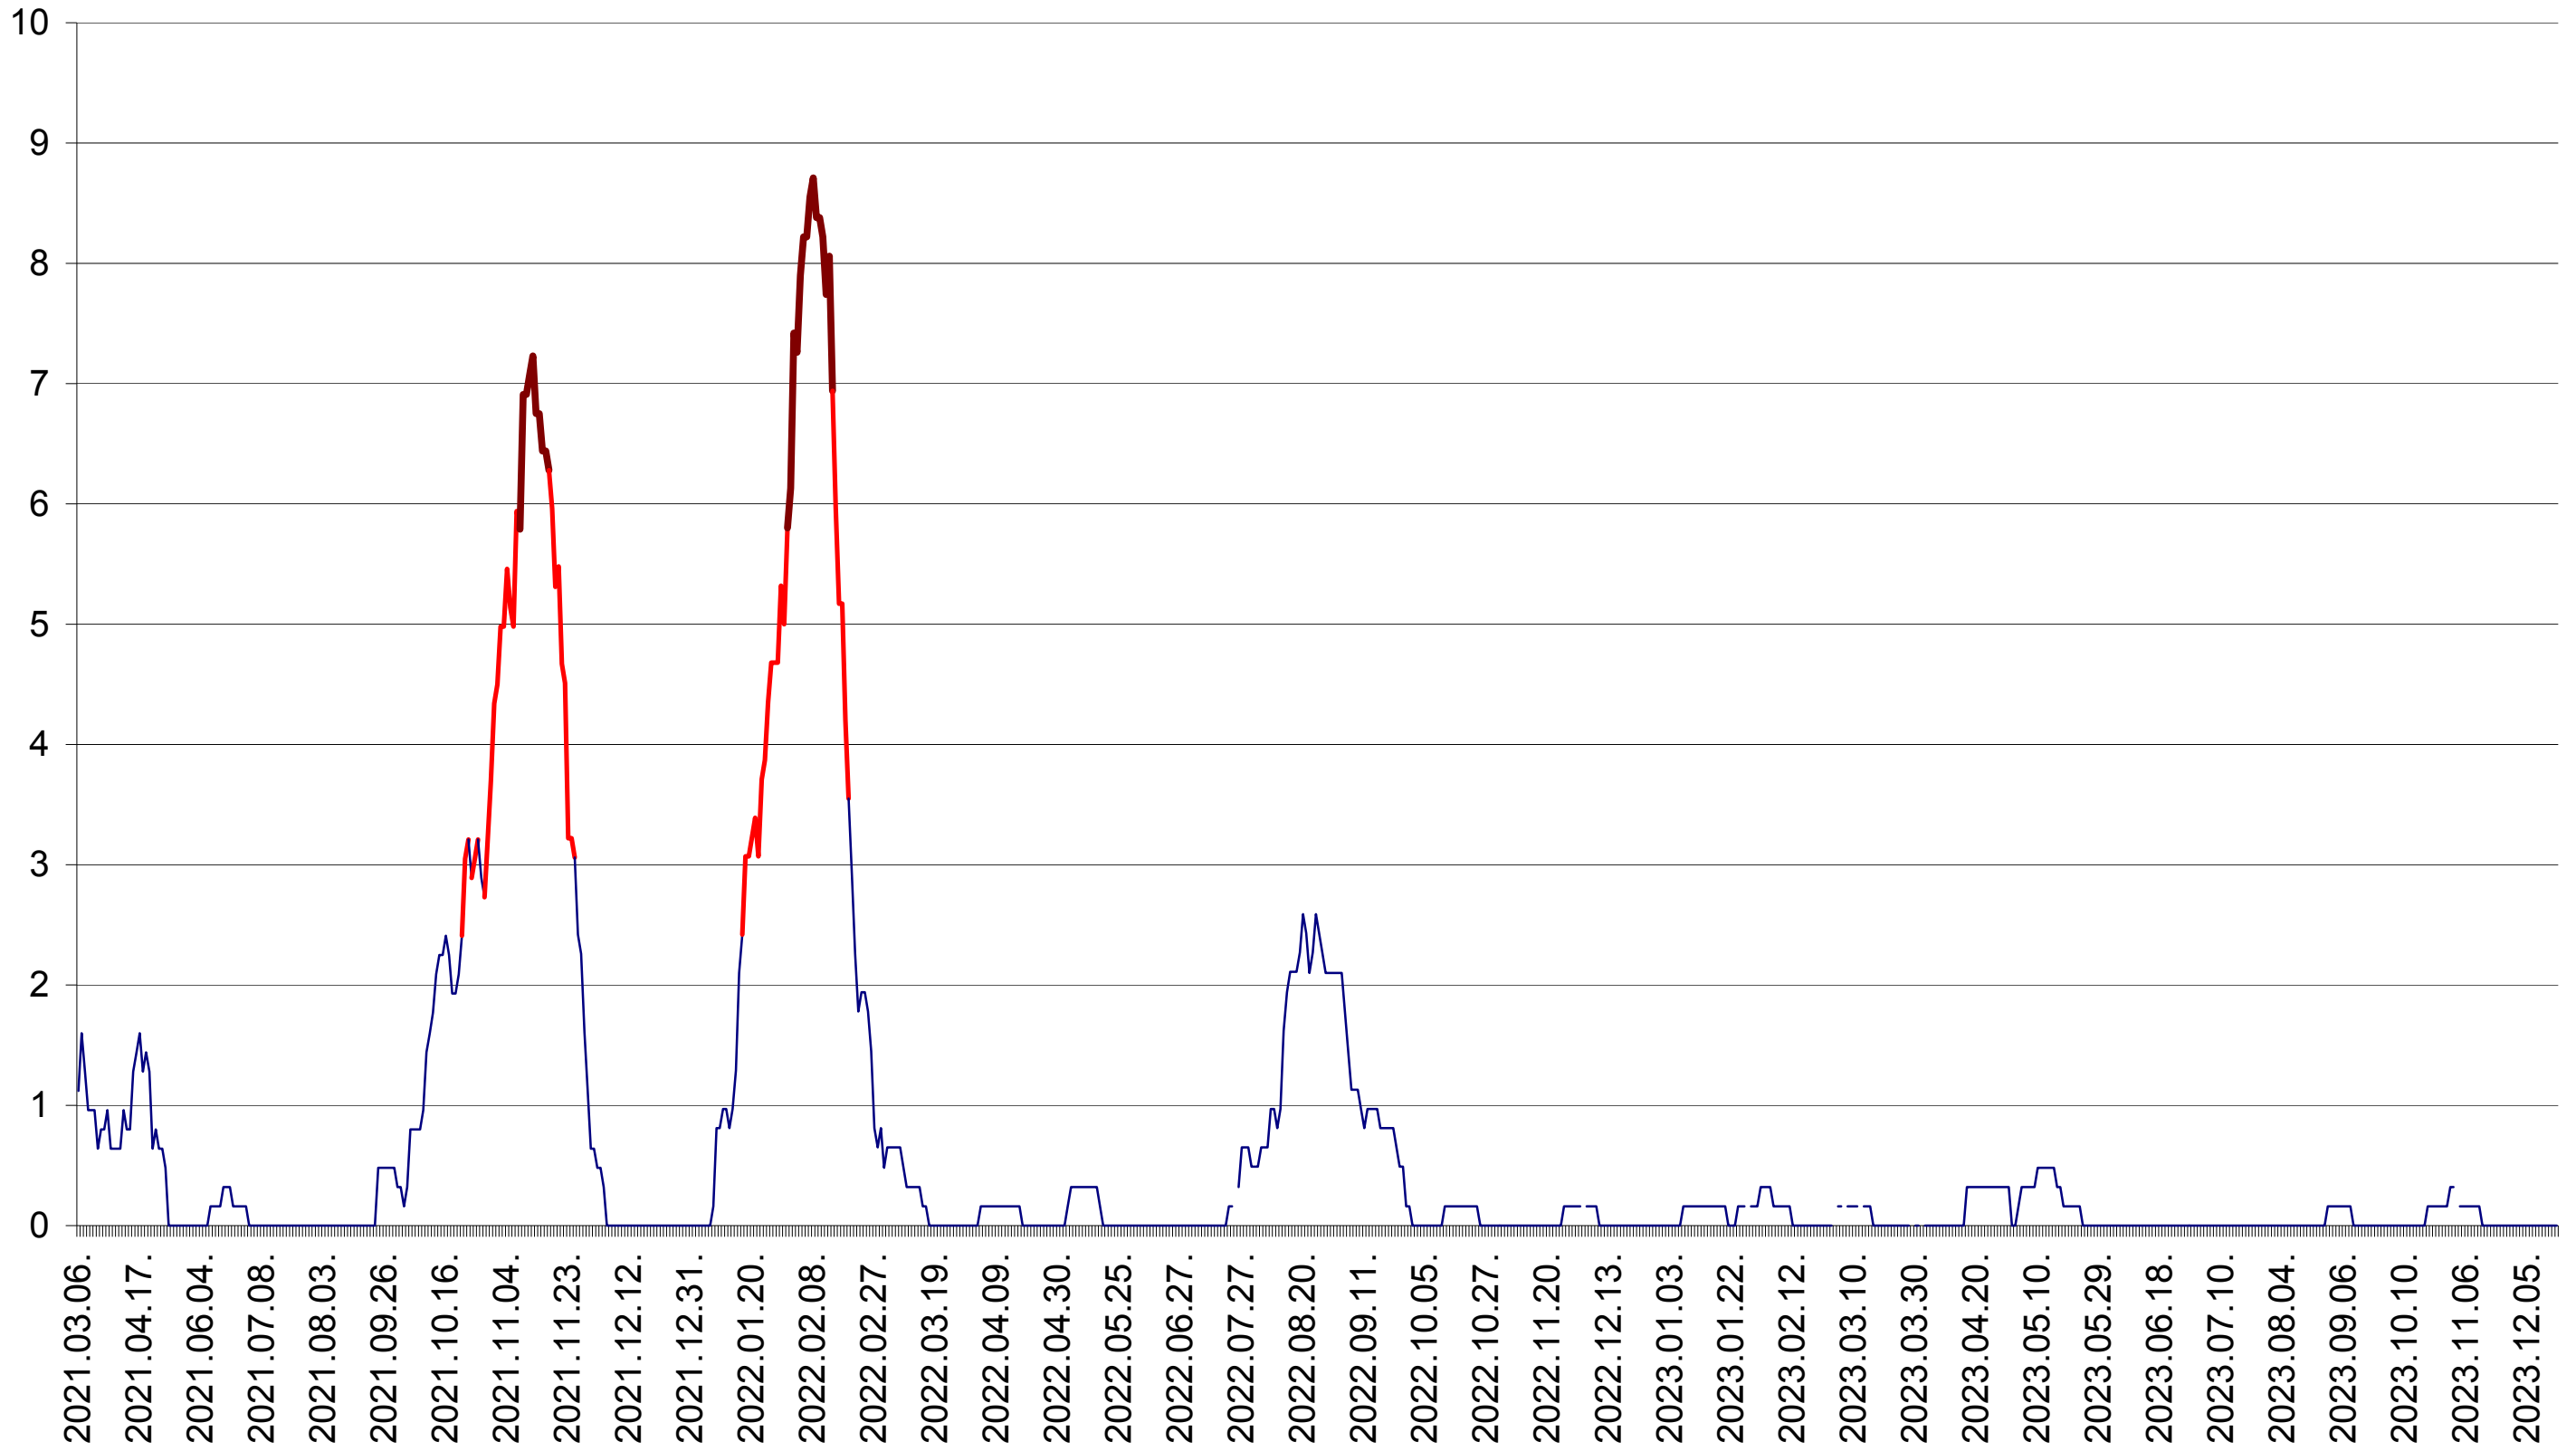

SÂNMARTIN - Evolutia incidentei cumulate pe 14 zile la ‰ de locuitori
2021.03.07. - 2023.12.20.

SÂNDOMINIC - Evolutia incidentei cumulate pe 14 zile la ‰ de locuitori
2021.03.07. - 2023.12.20.