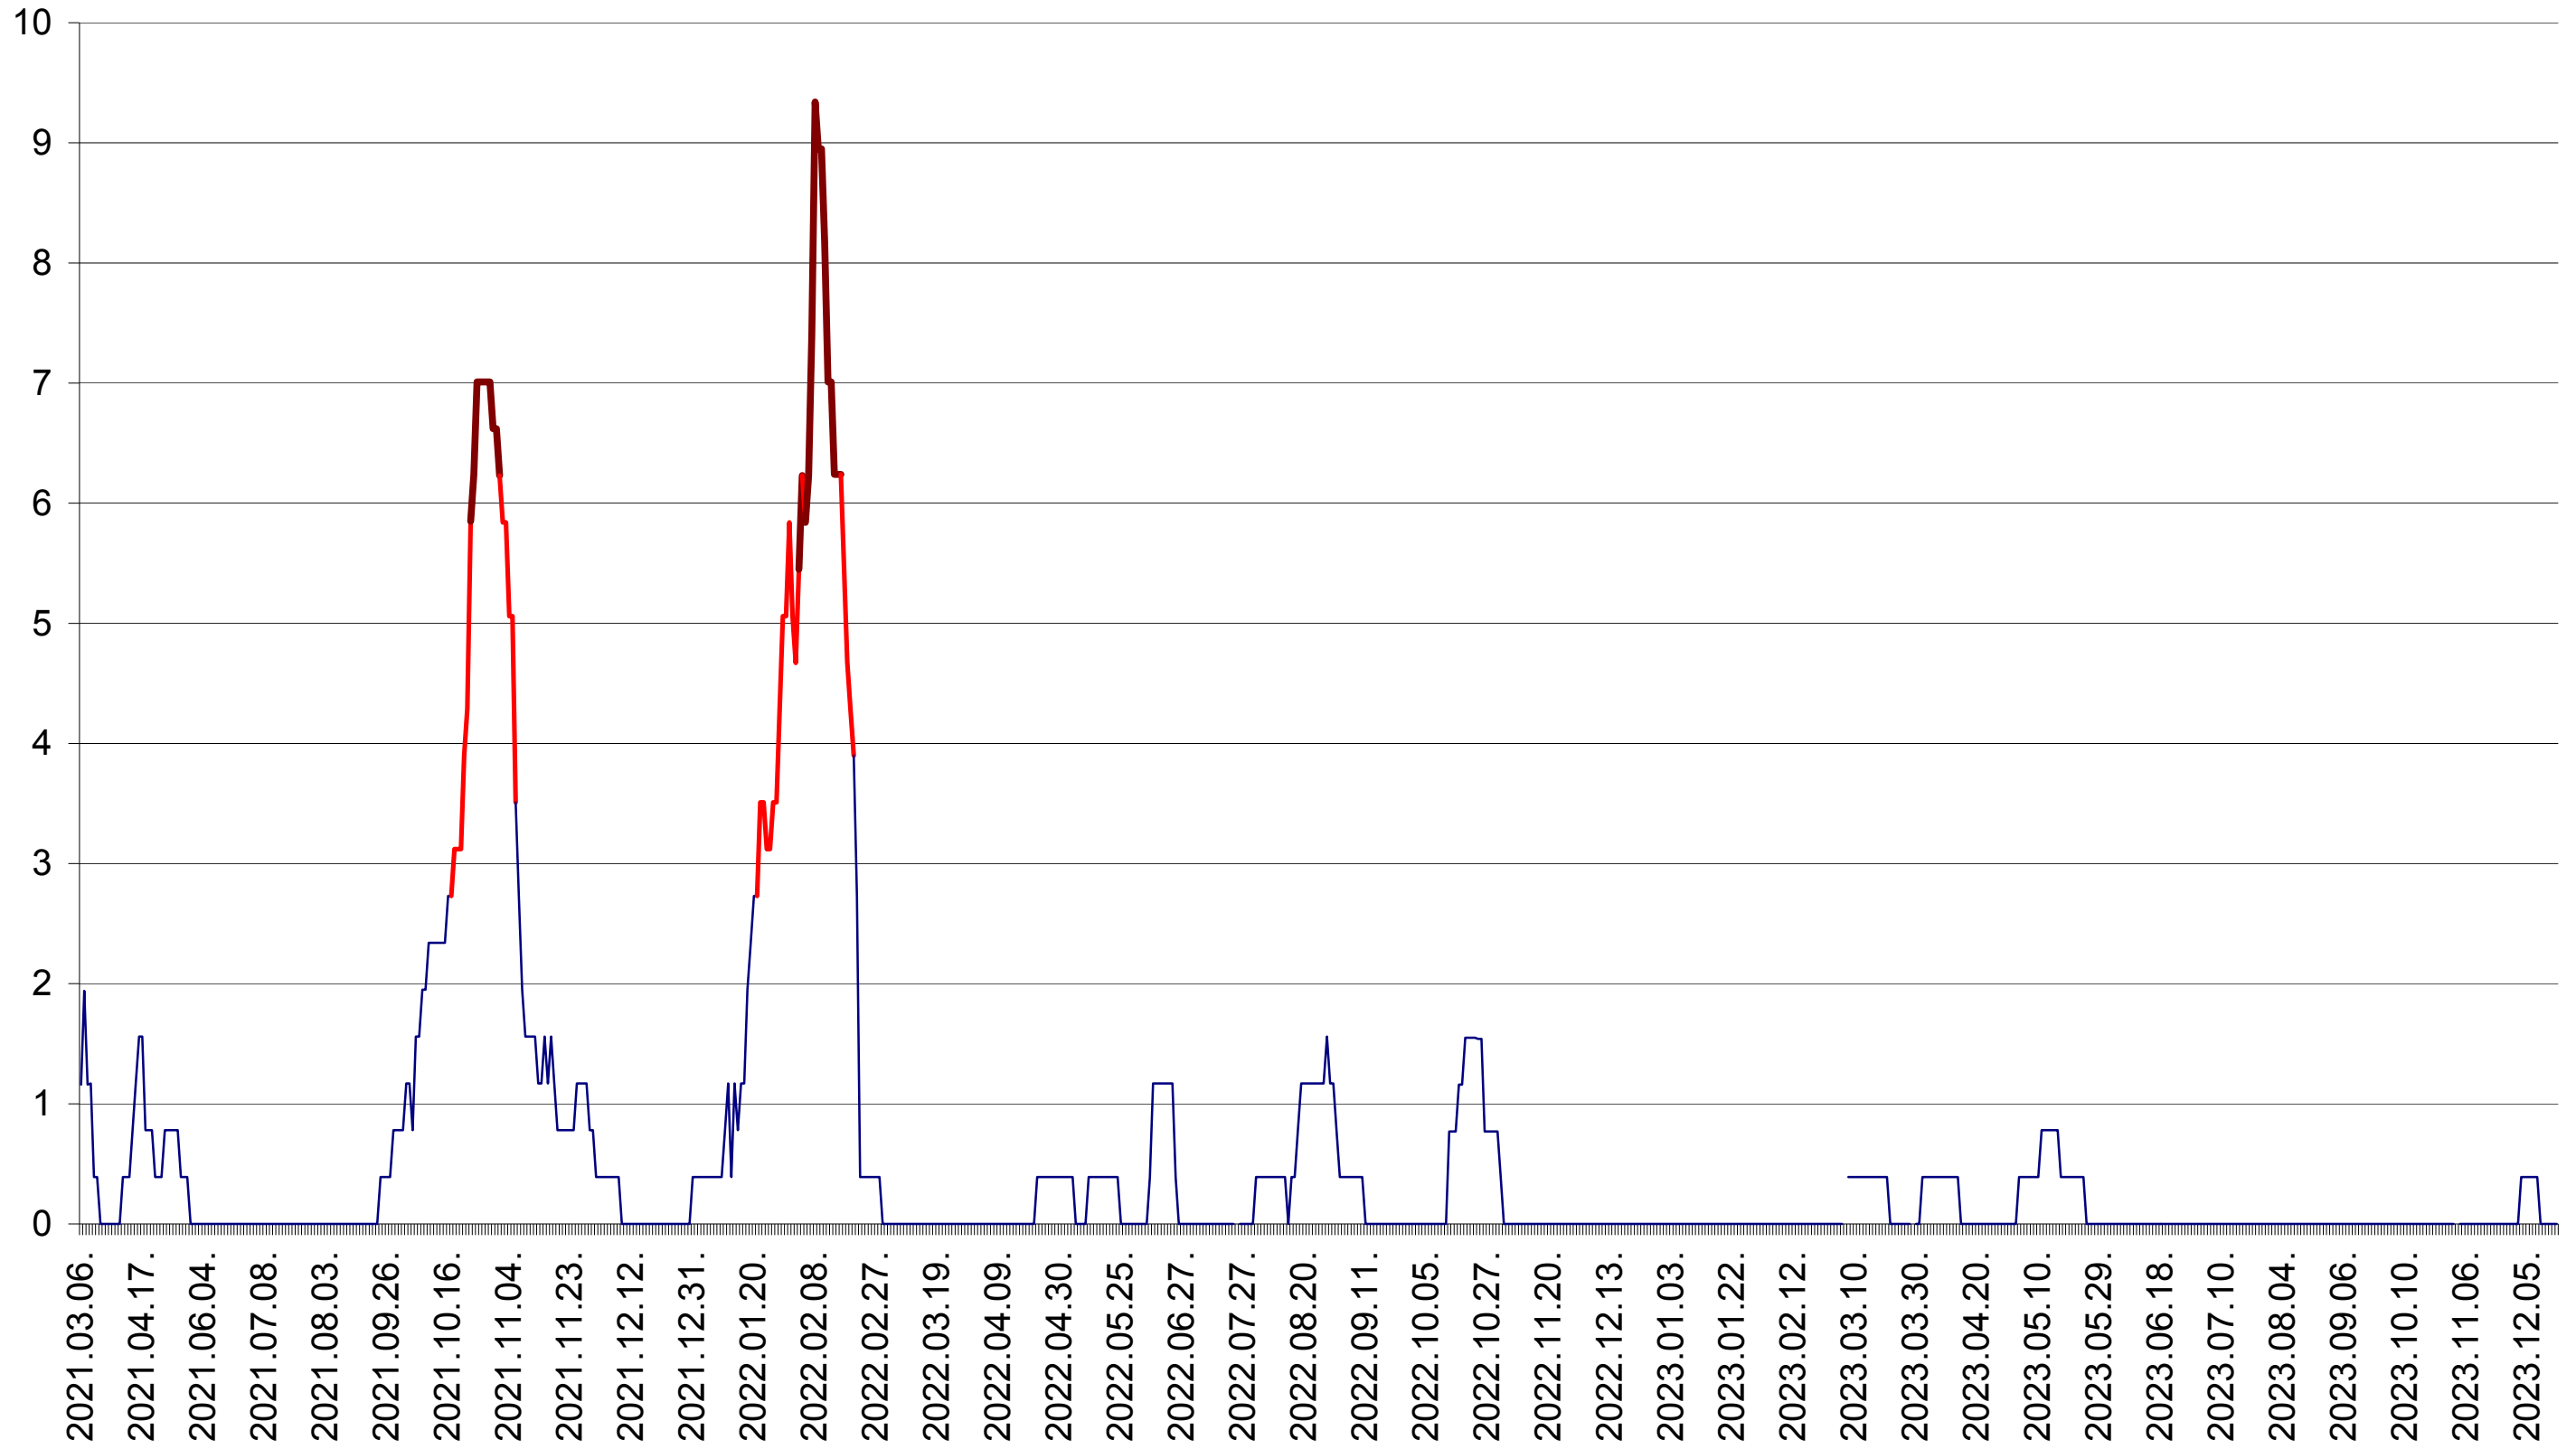

MUNICIPIUL TOPLIȚA - Evolutia incidentei cumulate pe 14 zile la ‰ de locuitori
2021.03.07. - 2023.12.20.

TOMEȘTI - Evolutia incidentei cumulate pe 14 zile la ‰ de locuitori
2021.03.07. - 2023.12.20.