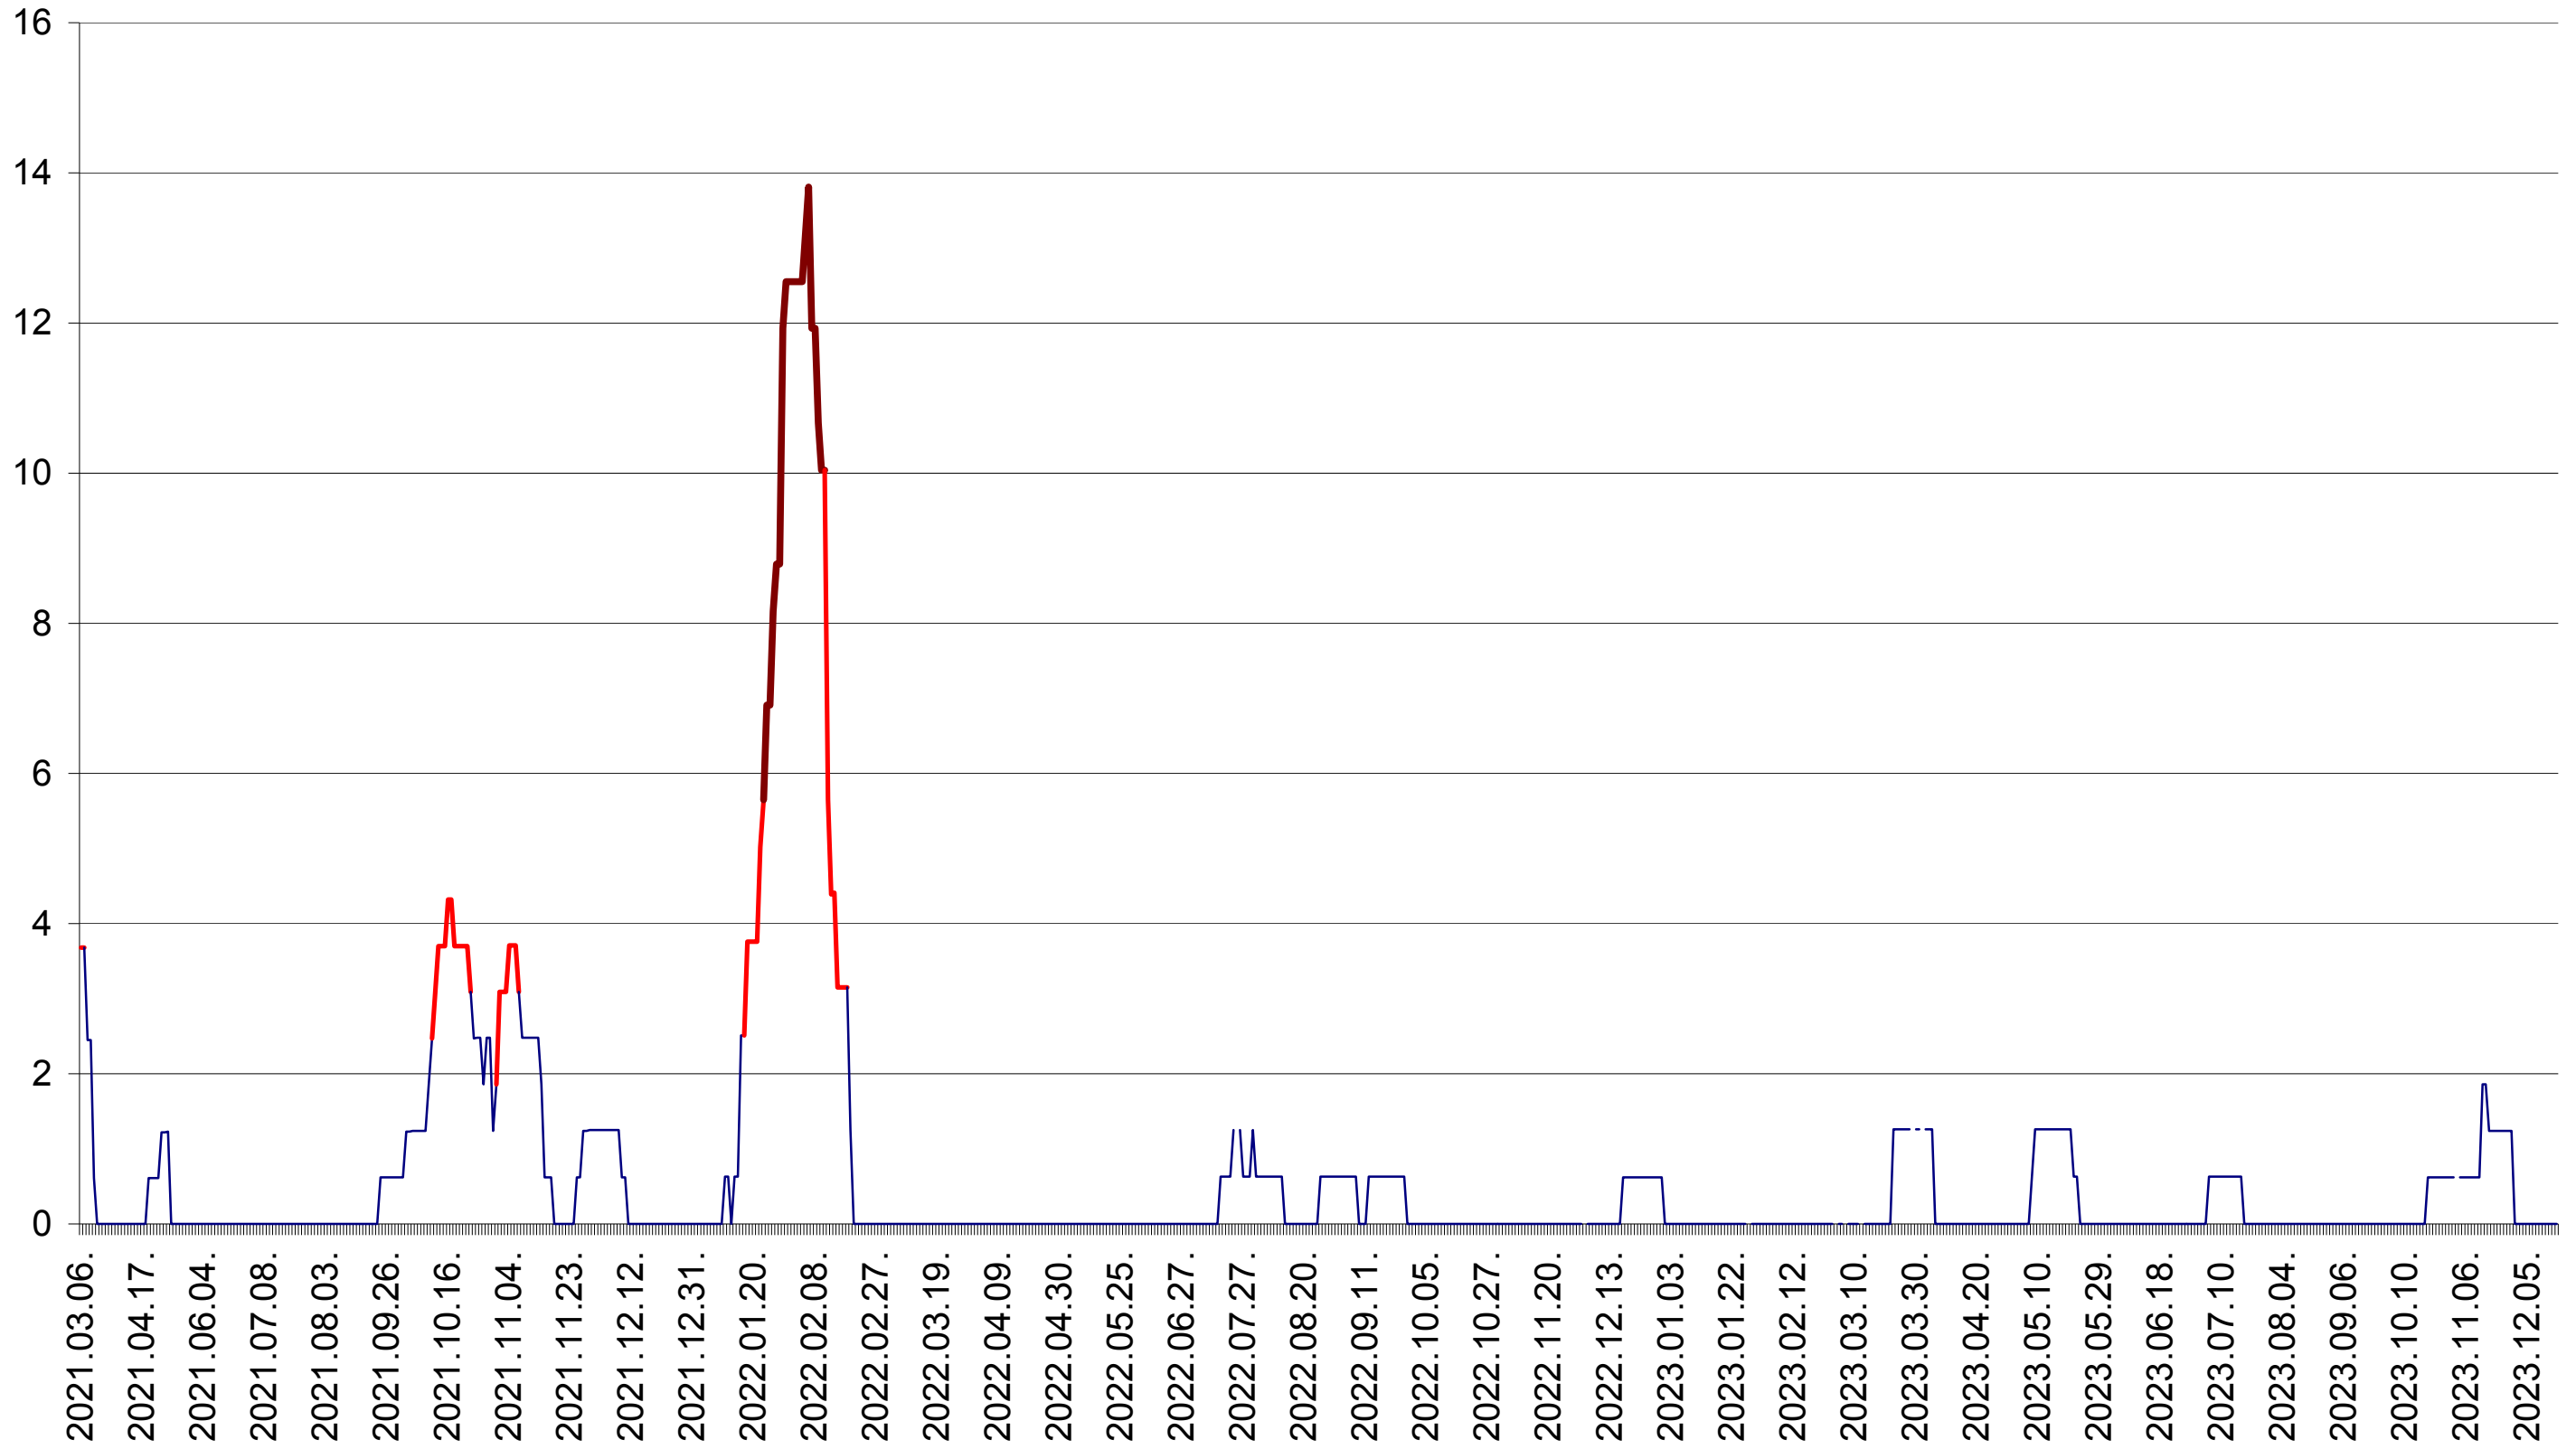

REMETEA - Evolutia incidentei cumulate pe 14 zile la ‰ de locuitori
2021.03.07. - 2023.12.20.

RACU - Evolutia incidentei cumulate pe 14 zile la ‰ de locuitori
2021.03.07. - 2023.12.20.