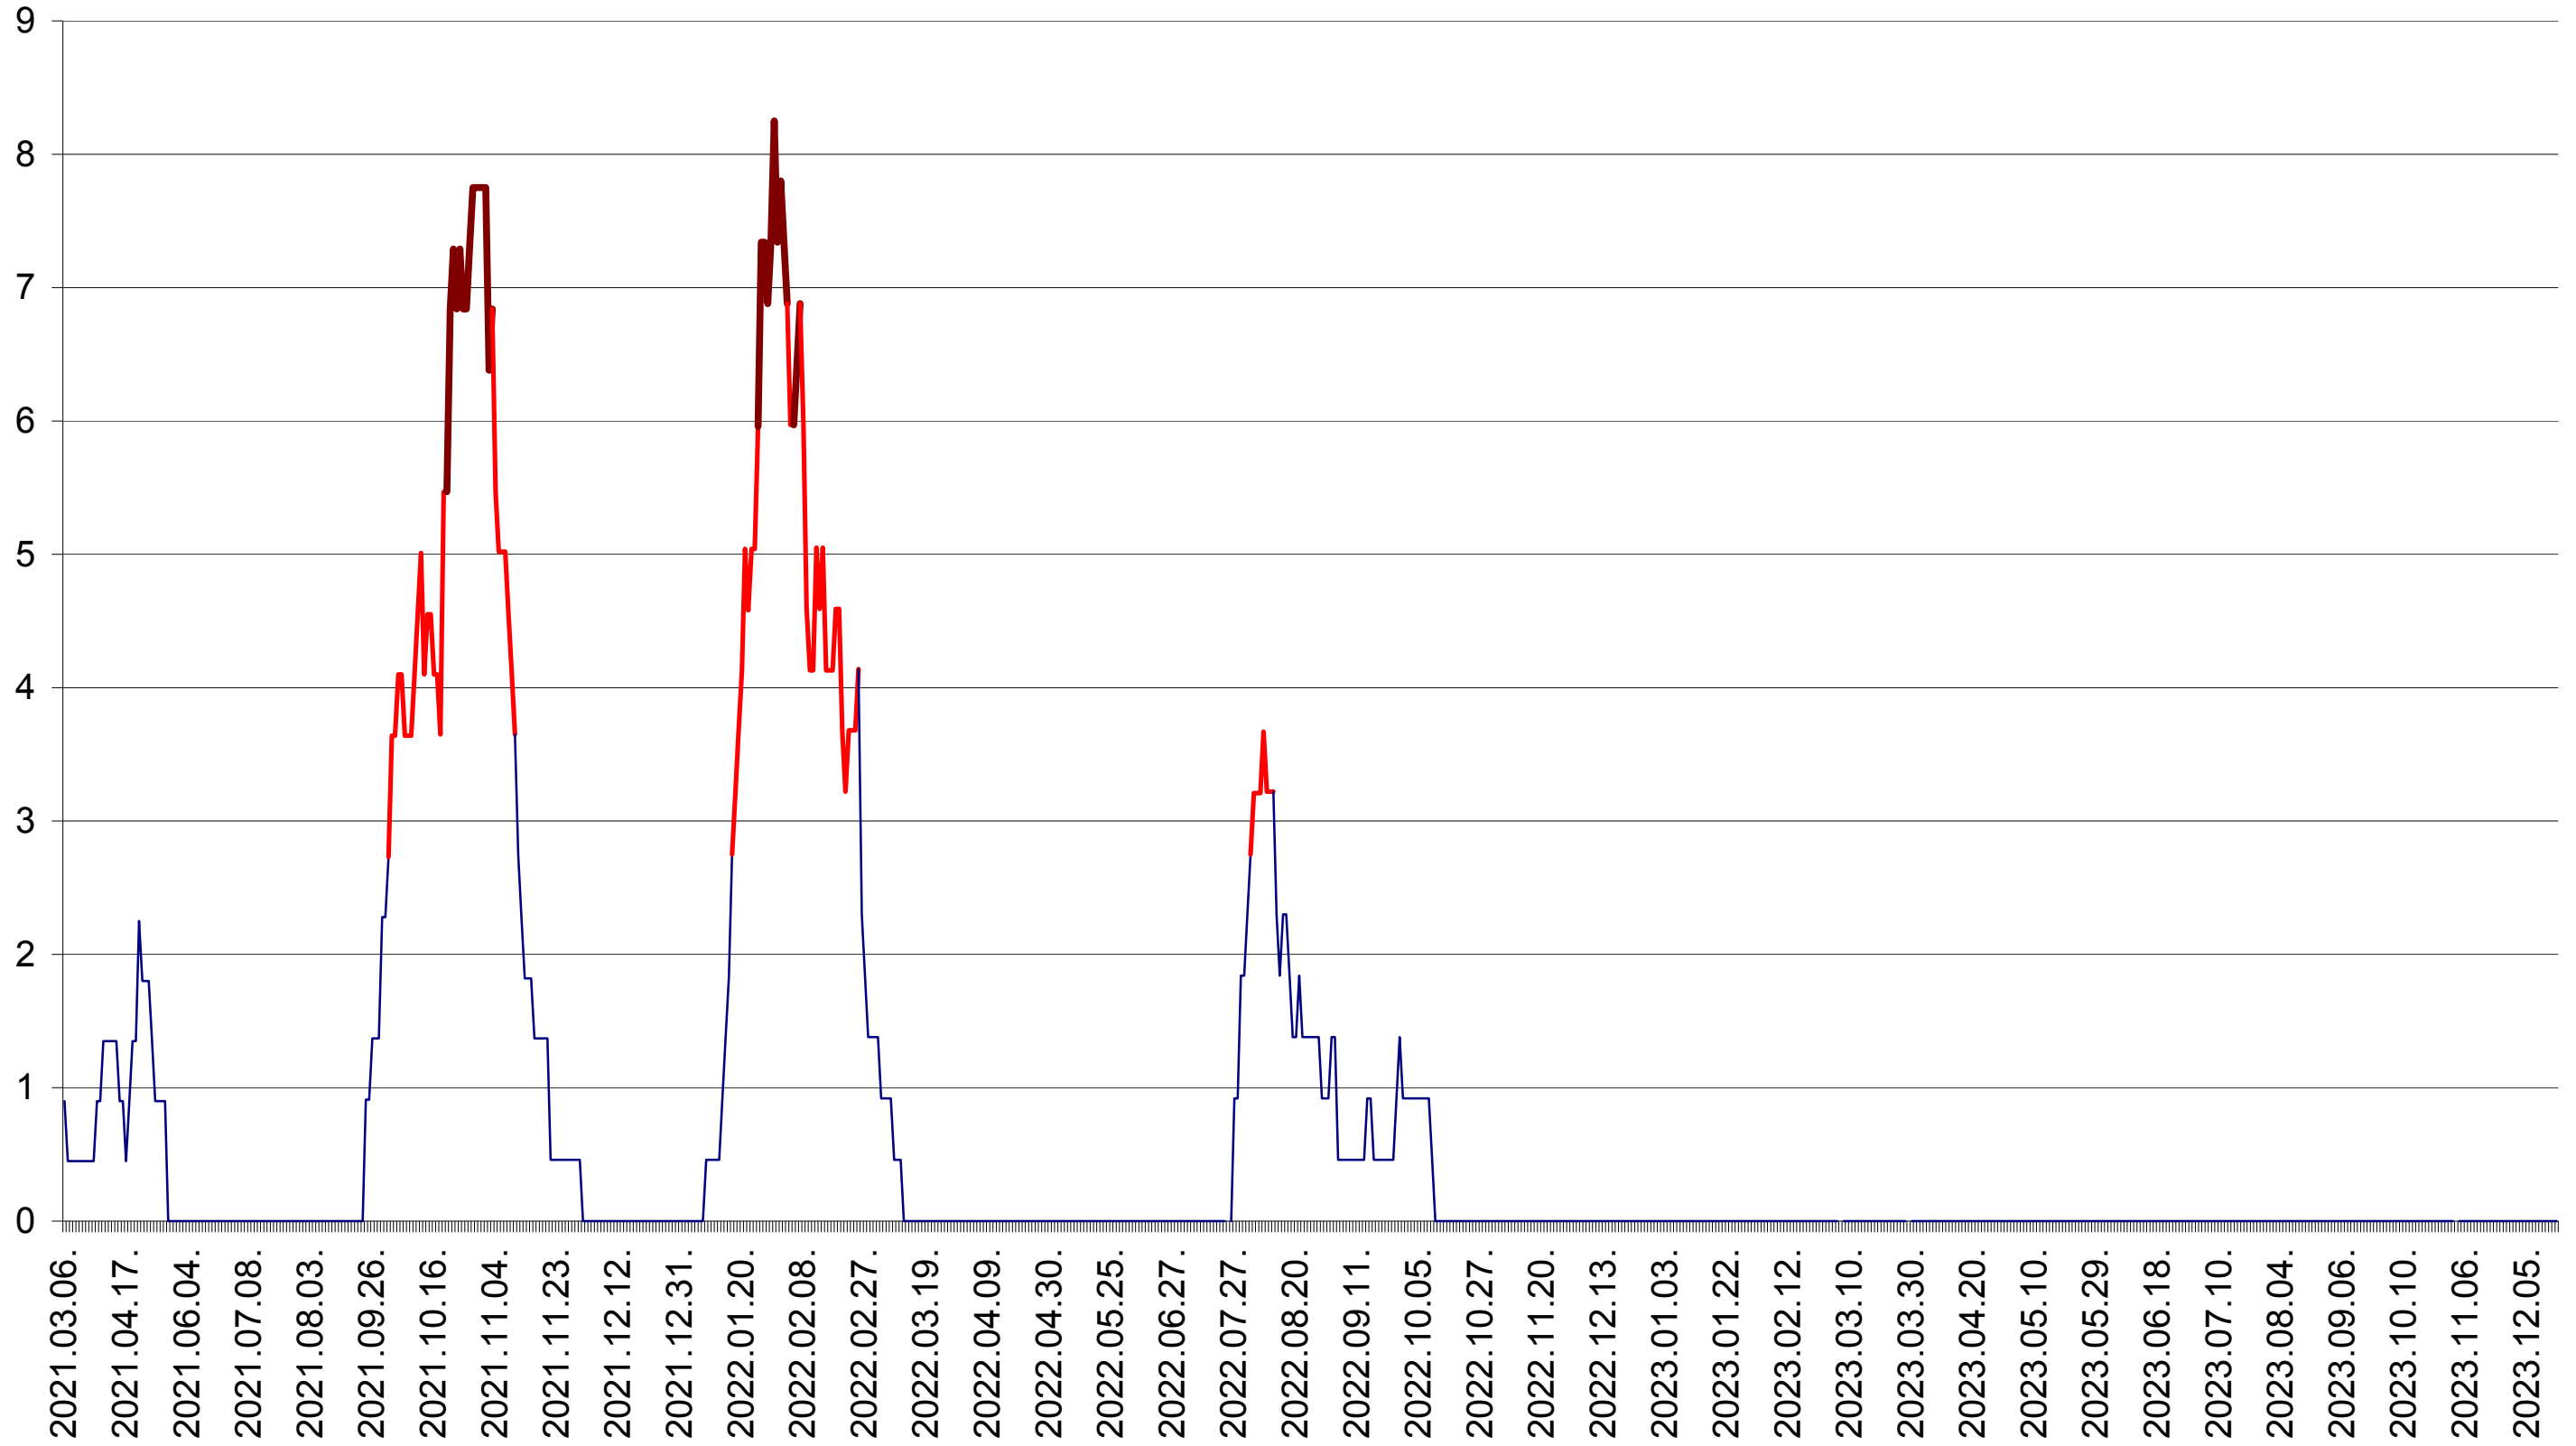

SĂRMAȘ - Evolutia incidentei cumulate pe 14 zile la ‰ de locuitori
2021.03.07. - 2023.12.20.

SÂNTIMBRU - Evolutia incidentei cumulate pe 14 zile la ‰ de locuitori
2021.03.07. - 2023.12.20.