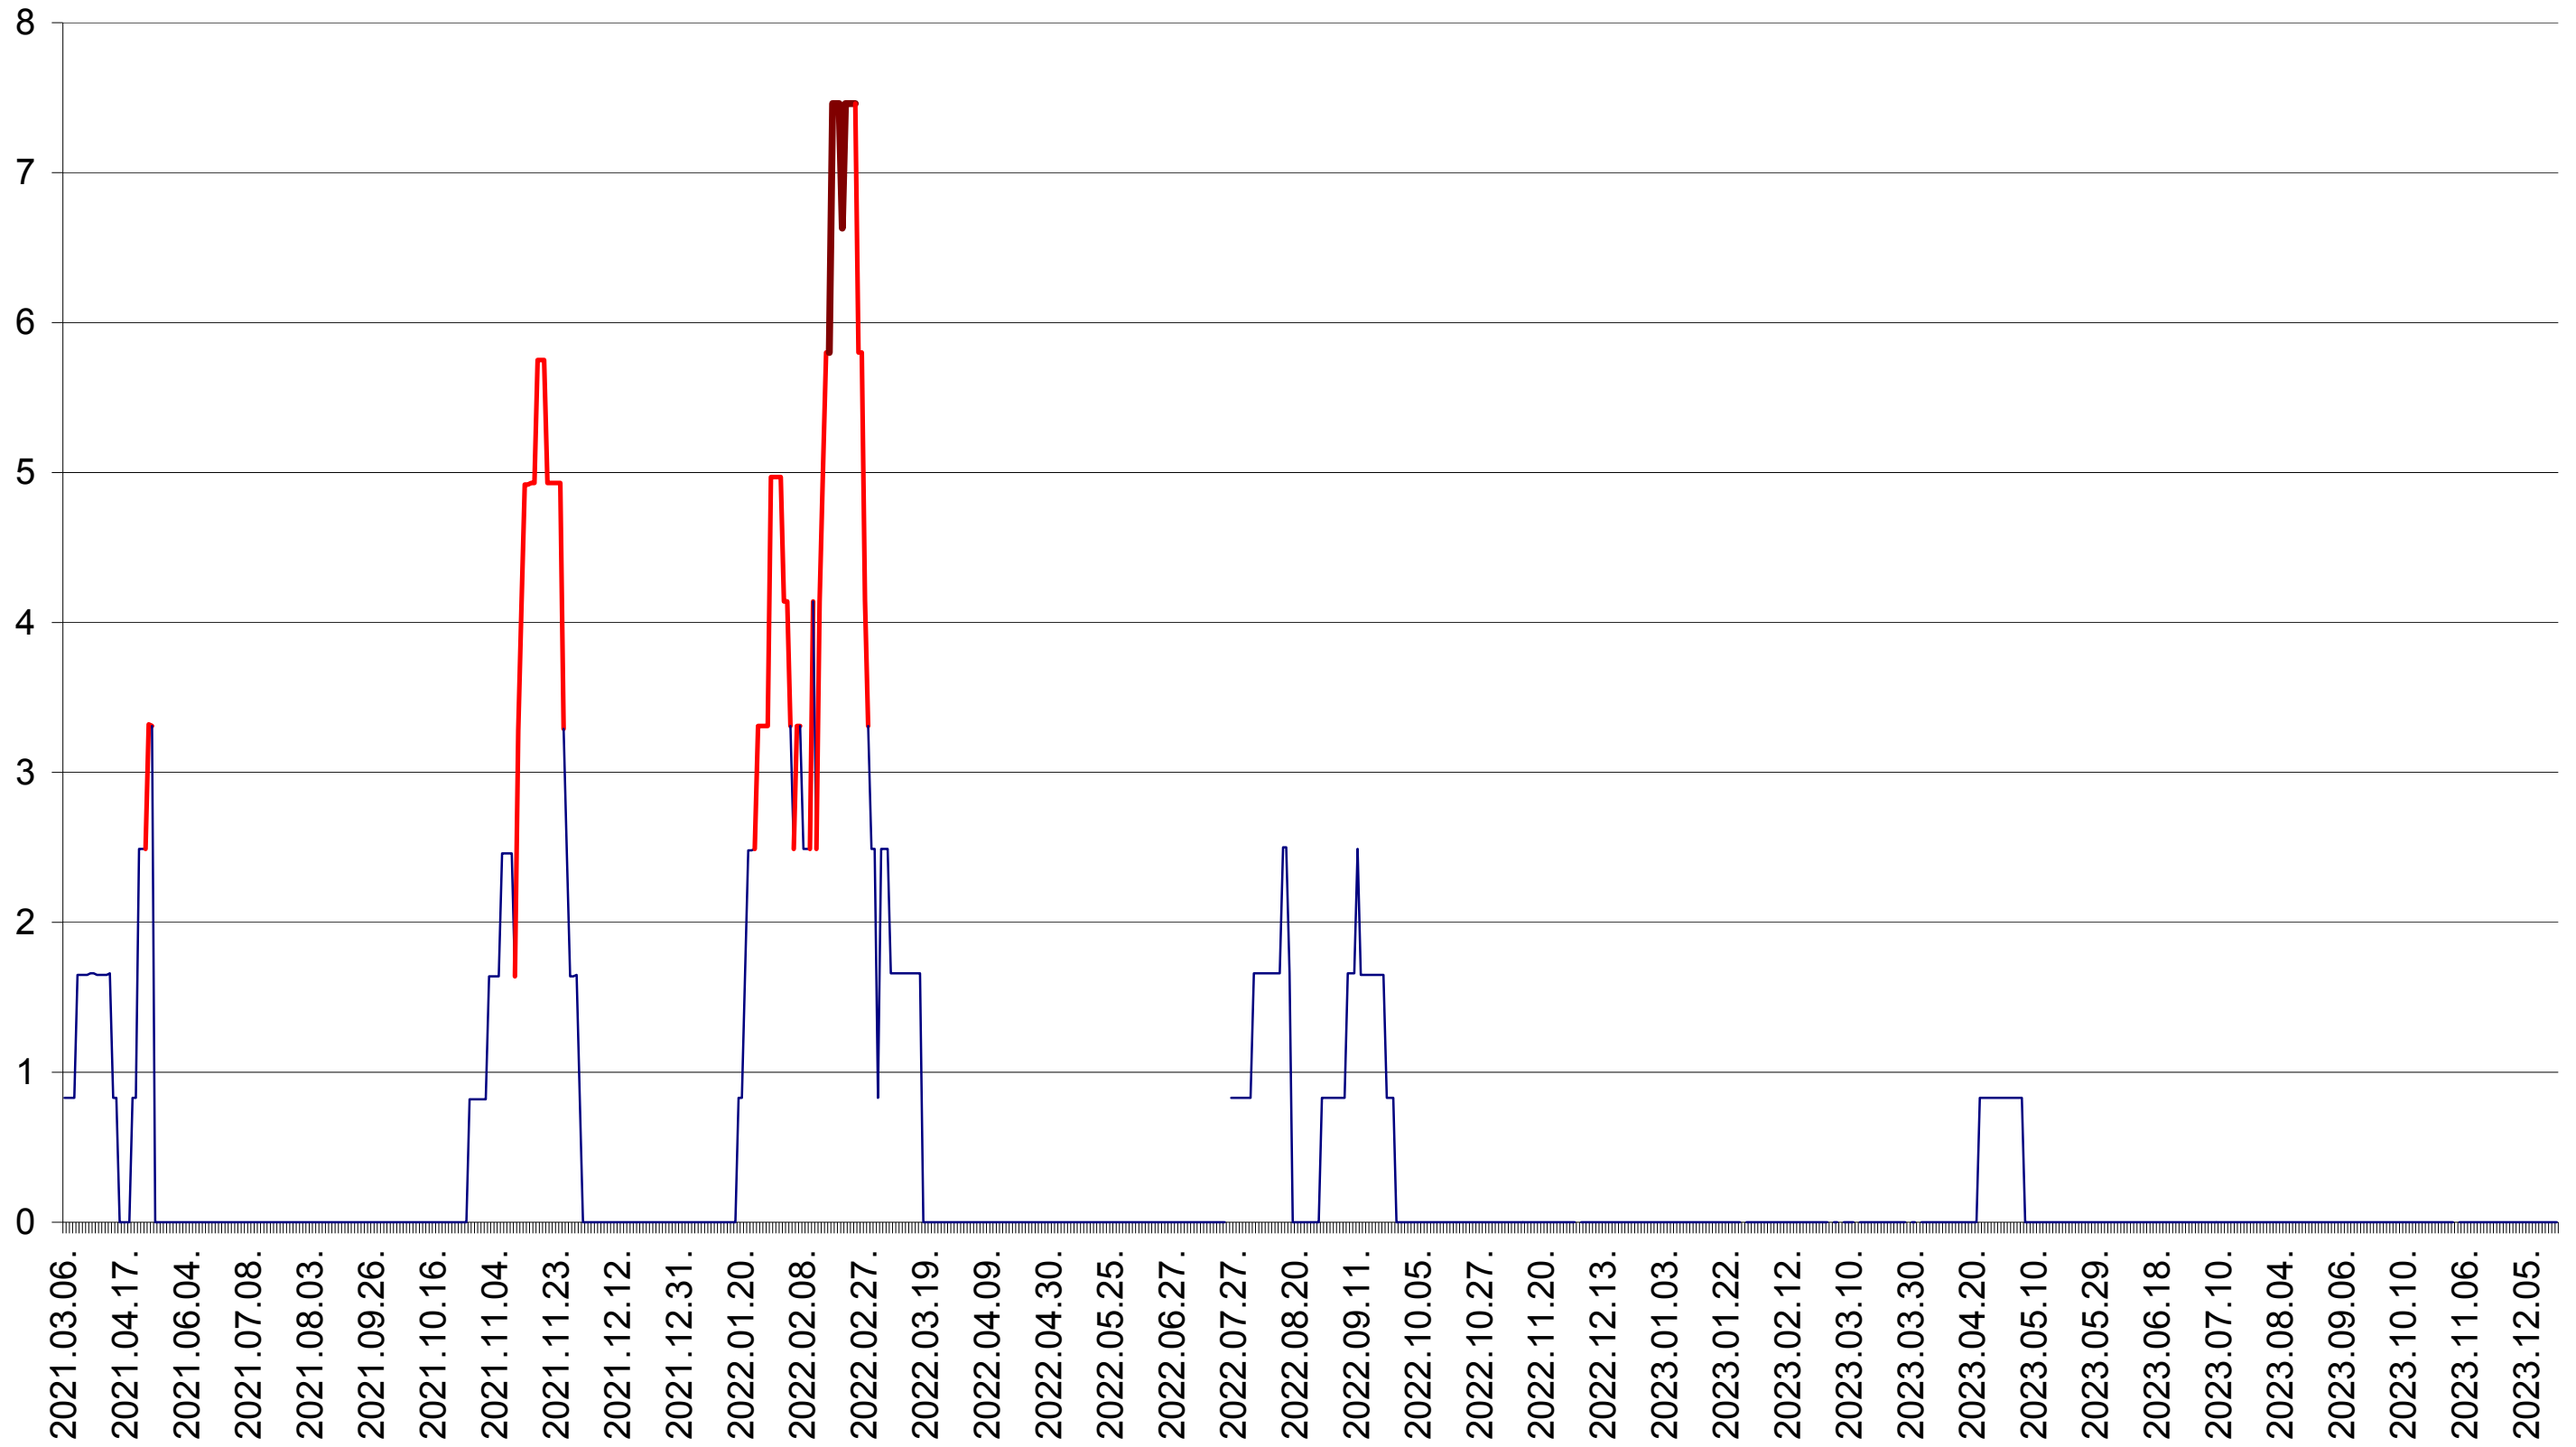

SÂNCRĂIENI - Evolutia incidentei cumulate pe 14 zile la ‰ de locuitori
2021.03.07. - 2023.12.20.

SĂCEL - Evolutia incidentei cumulate pe 14 zile la ‰ de locuitori
2021.03.07. - 2023.12.20.