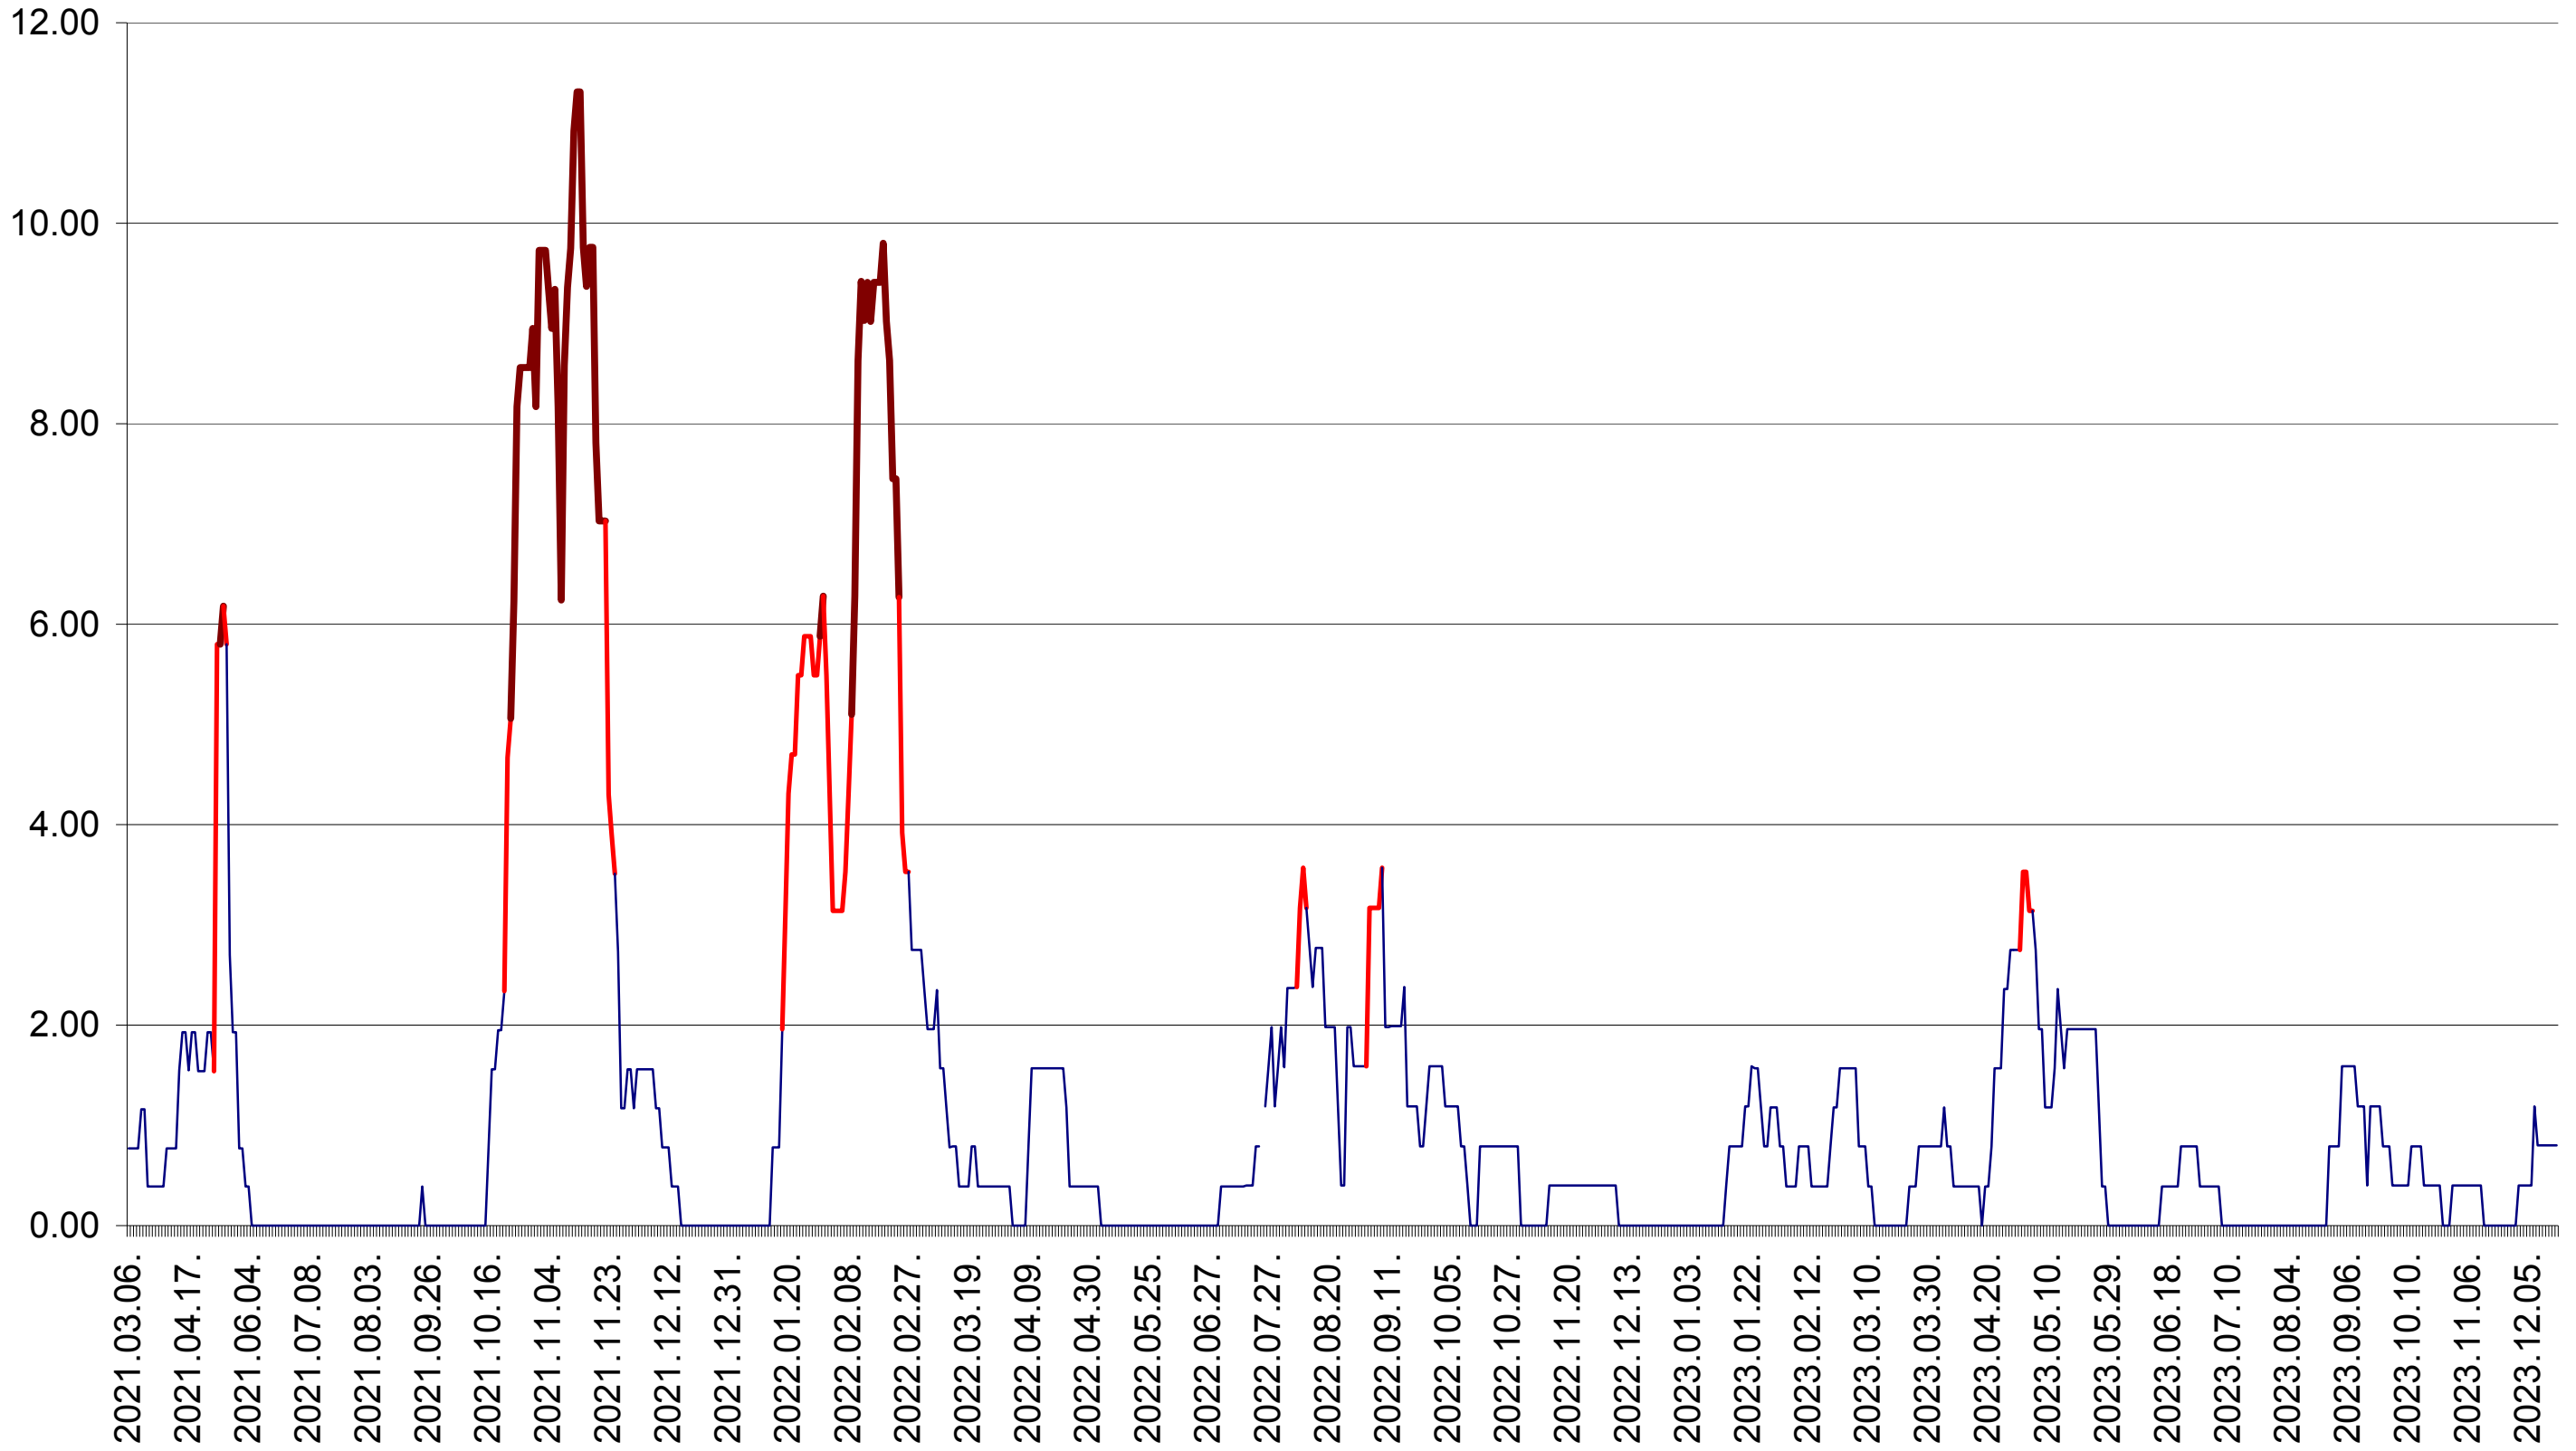

ATID - Evolutia incidentei cumulate pe 14 zile la ‰ de locuitori
2021.03.07. - 2023.12.20.

AVRĂMEȘTI - Evolutia incidentei cumulate pe 14 zile la ‰ de locuitori
2021.03.07. - 2023.12.20.

ORAȘ BĂILE TUȘNAD - Evolutia incidentei cumulate pe 14 zile la ‰ de locuitori
2021.03.07. - 2023.12.20.

ORAȘ BĂLAN - Evolutia incidentei cumulate pe 14 zile la ‰ de locuitori
2021.03.07. - 2023.12.20.

BILBOR - Evolutia incidentei cumulate pe 14 zile la ‰ de locuitori
2021.03.07. - 2023.12.20.

ORAȘ BORSEC - Evolutia incidentei cumulate pe 14 zile la ‰ de locuitori
2021.03.07. - 2023.12.20.

BRĂDEȘTI - Evolutia incidentei cumulate pe 14 zile la ‰ de locuitori
2021.03.07. - 2023.12.20.

CĂPÂLNIȚA - Evolutia incidentei cumulate pe 14 zile la ‰ de locuitori
2021.03.07. - 2023.12.20.

CÂRȚA - Evolutia incidentei cumulate pe 14 zile la ‰ de locuitori
2021.03.07. - 2023.12.20.