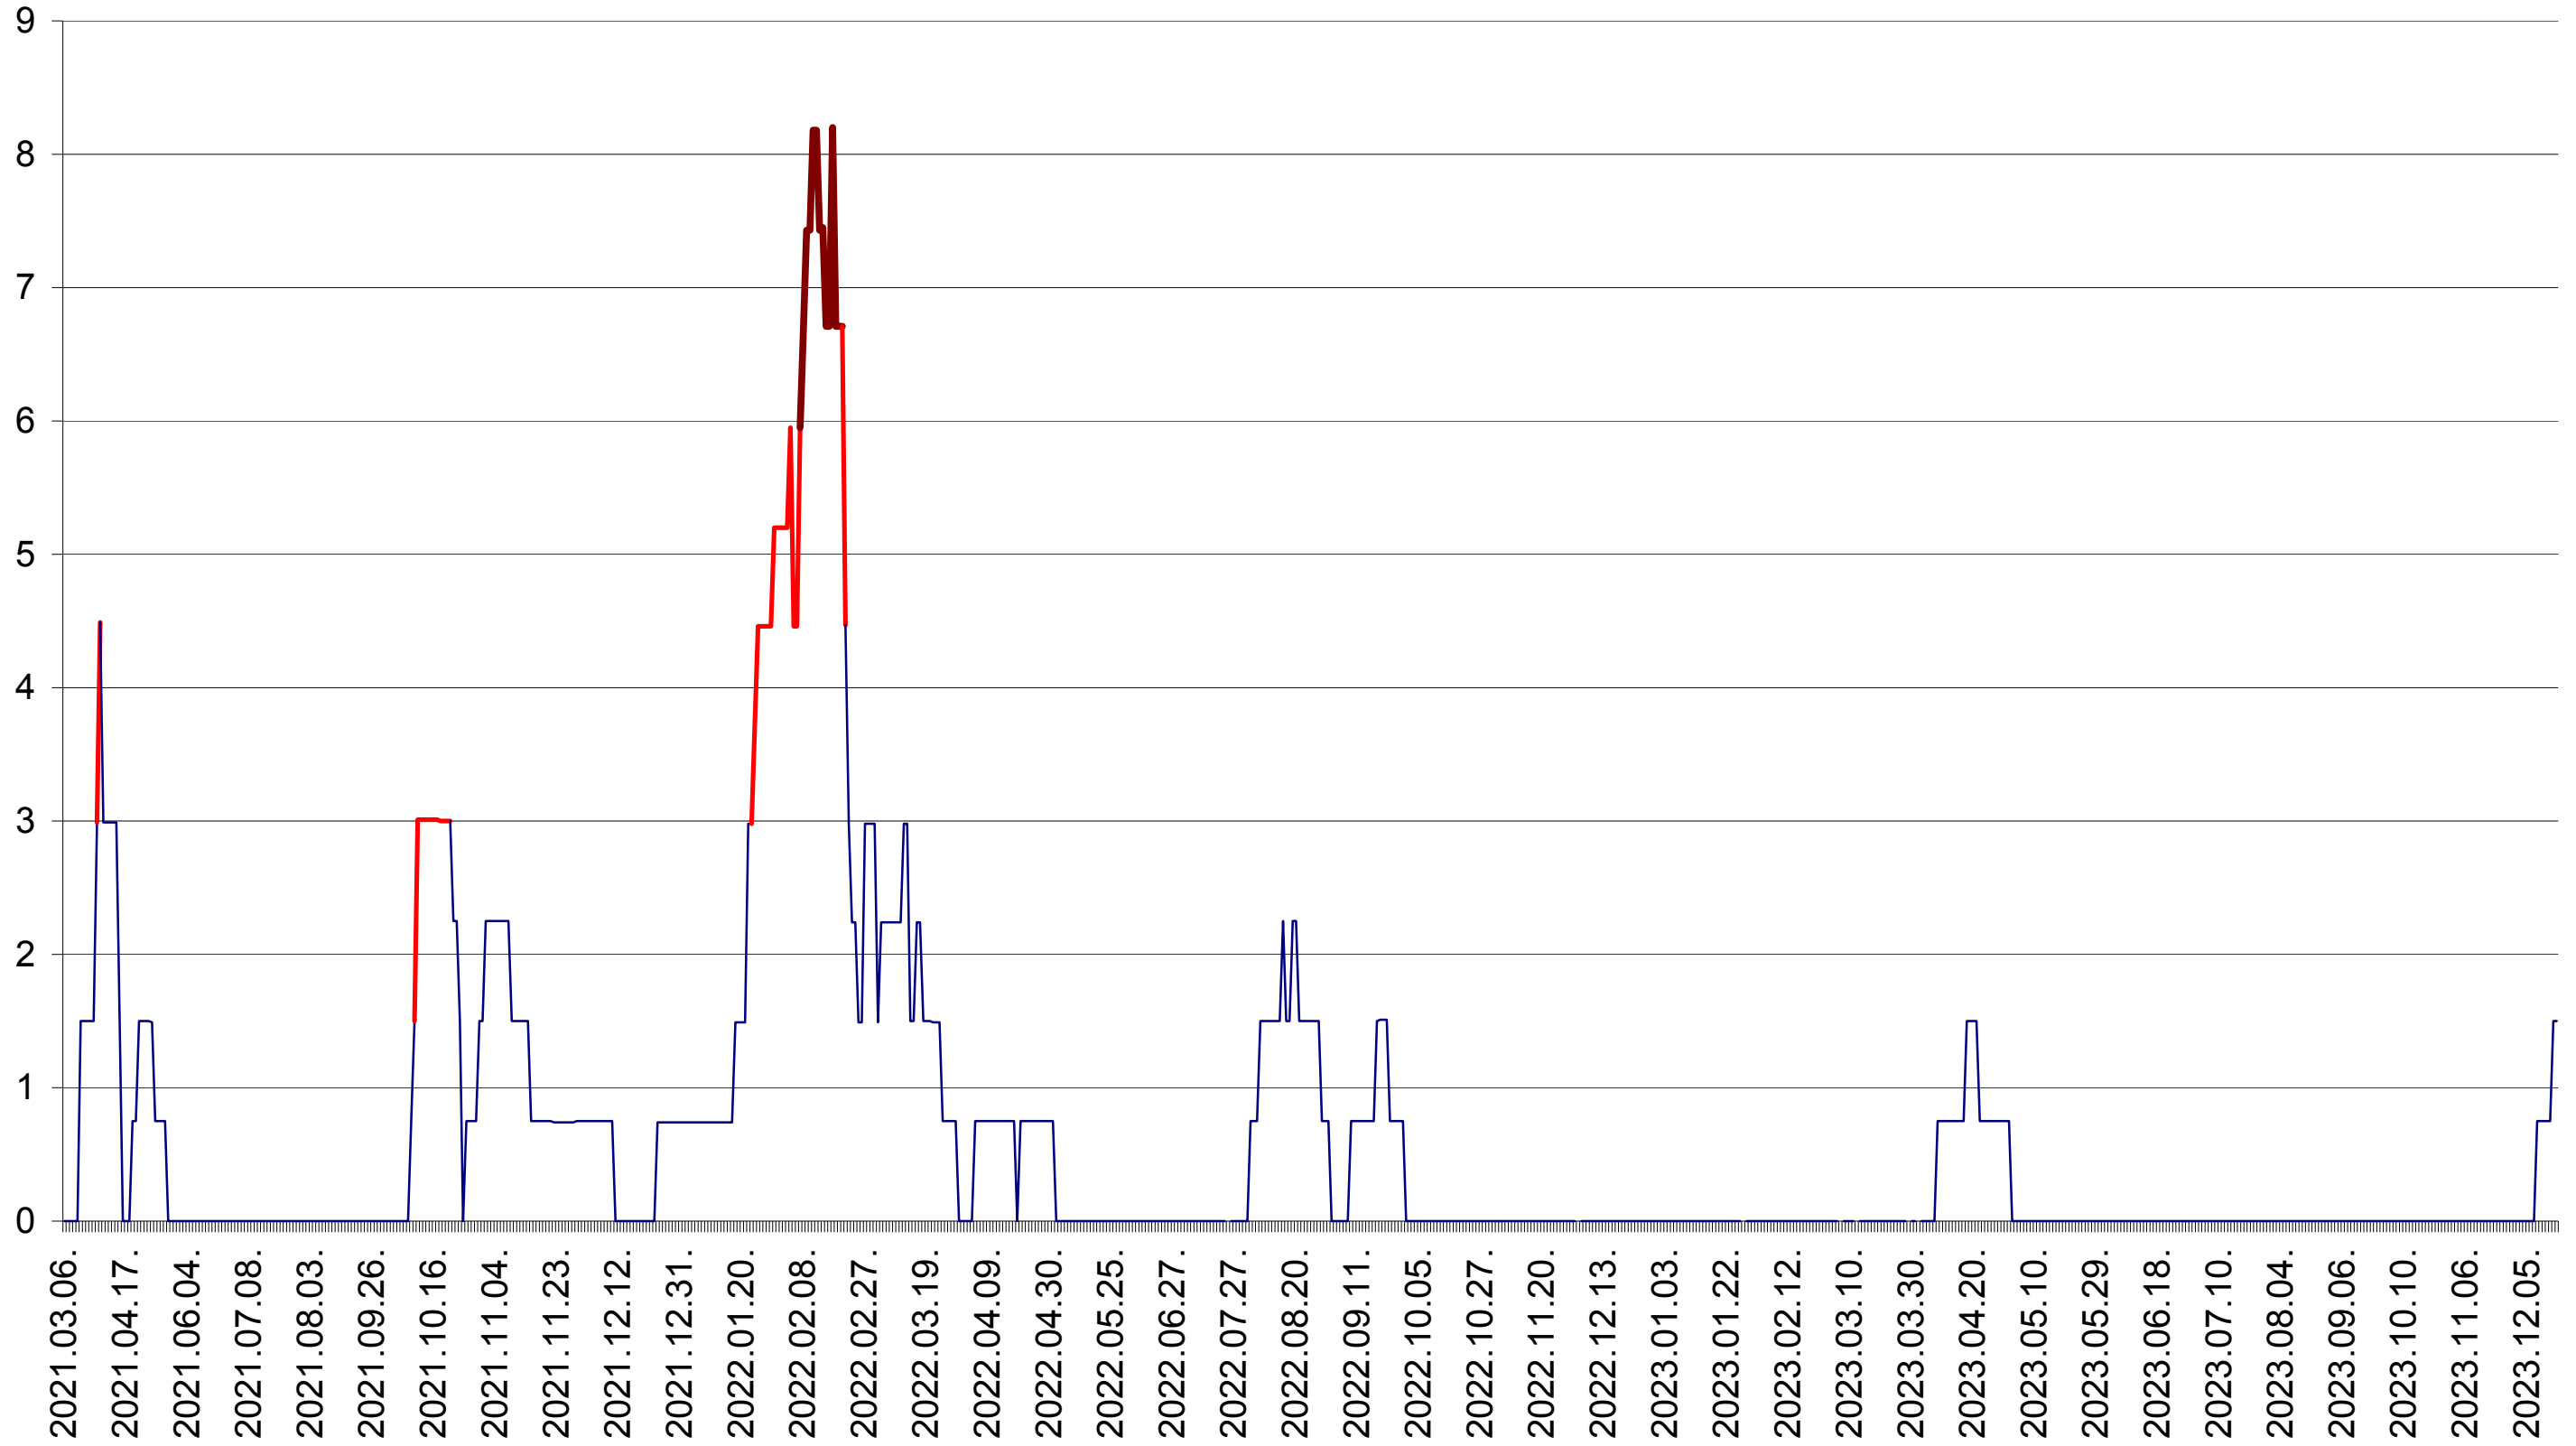

LELICENI - Evolutia incidentei cumulate pe 14 zile la ‰ de locuitori
2021.03.07. - 2023.12.20.

LUETA - Evolutia incidentei cumulate pe 14 zile la ‰ de locuitori
2021.03.07. - 2023.12.20.

LUNCA DE JOS - Evolutia incidentei cumulate pe 14 zile la ‰ de locuitori
2021.03.07. - 2023.12.20.

LUNCA DE SUS - Evolutia incidentei cumulate pe 14 zile la ‰ de locuitori
2021.03.07. - 2023.12.20.

LUPENI - Evolutia incidentei cumulate pe 14 zile la ‰ de locuitori
2021.03.07. - 2023.12.20.

MĂDĂRAȘ - Evolutia incidentei cumulate pe 14 zile la ‰ de locuitori
2021.03.07. - 2023.12.20.

MĂRTINIȘ - Evolutia incidentei cumulate pe 14 zile la ‰ de locuitori
2021.03.07. - 2023.12.20.

MEREȘTI - Evolutia incidentei cumulate pe 14 zile la ‰ de locuitori
2021.03.07. - 2023.12.20.

MUNICIPIUL MIERCUREA-CIUC - Evolutia incidentei cumulate pe 14 zile la ‰ de locuitori
2021.03.07. - 2023.12.20.