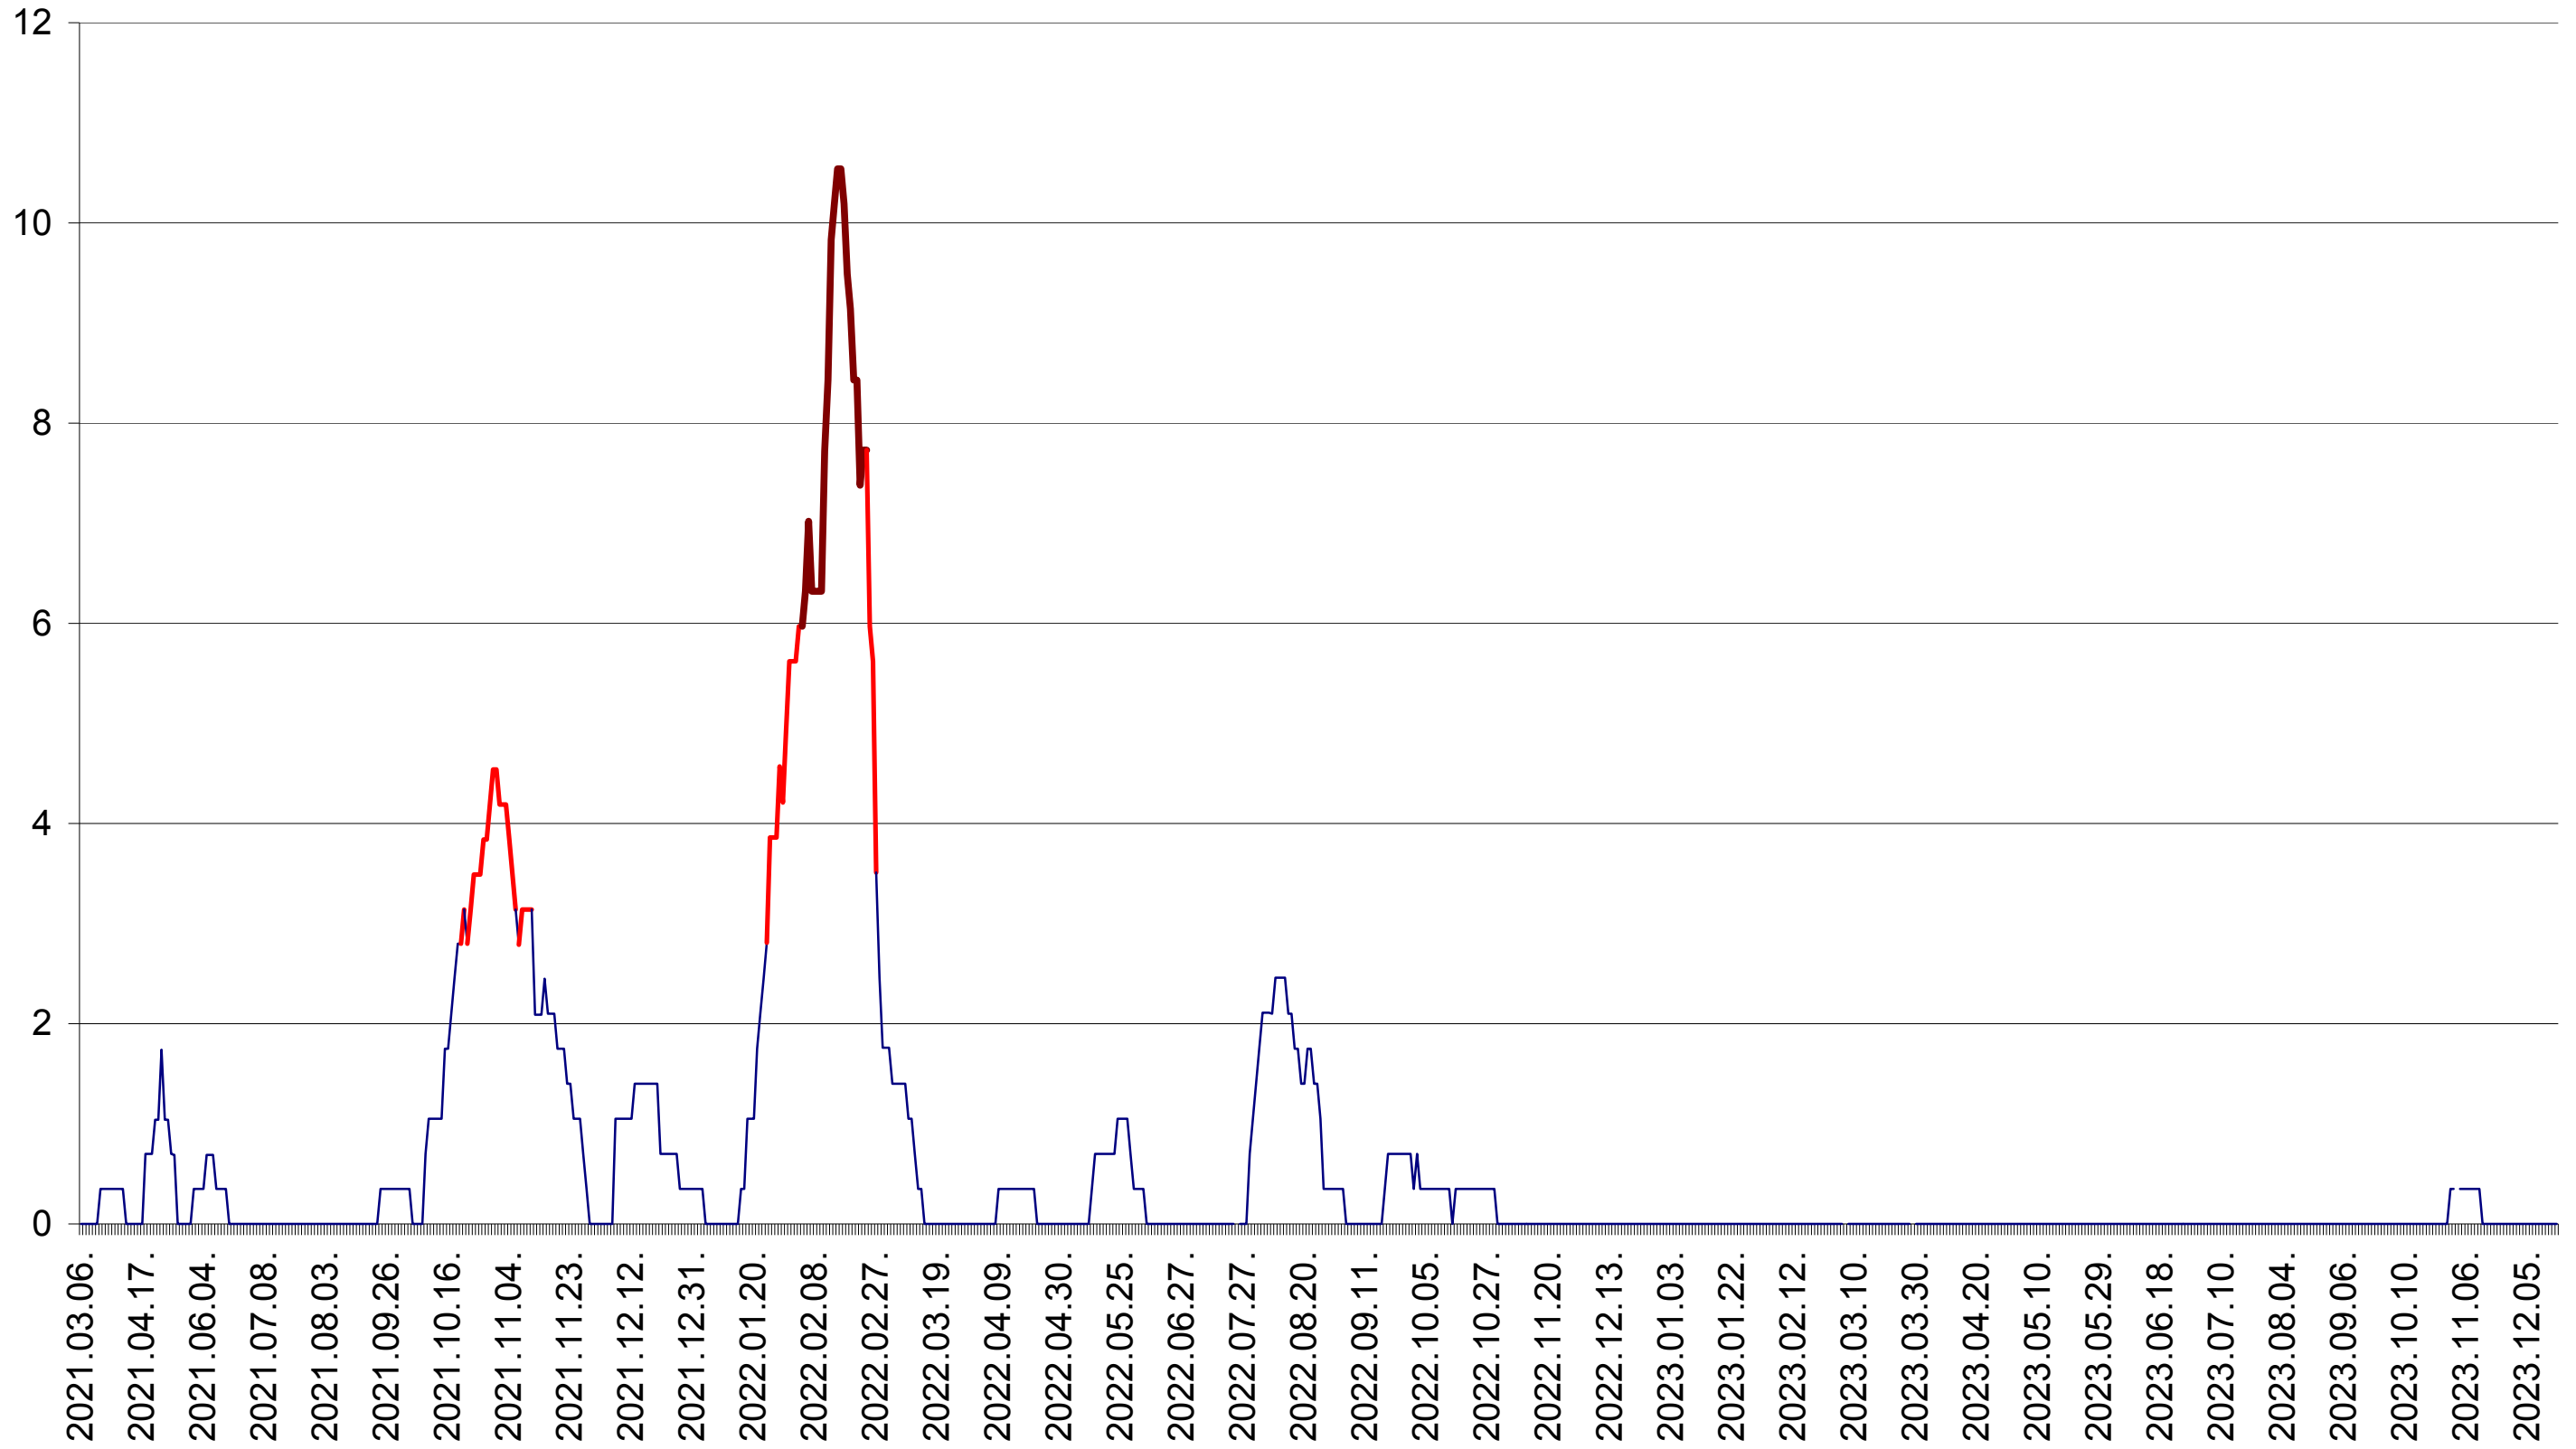

SICULENI - Evolutia incidentei cumulate pe 14 zile la ‰ de locuitori
2021.03.07. - 2023.12.20.

SECUIENI - Evolutia incidentei cumulate pe 14 zile la ‰ de locuitori
2021.03.07. - 2023.12.20.