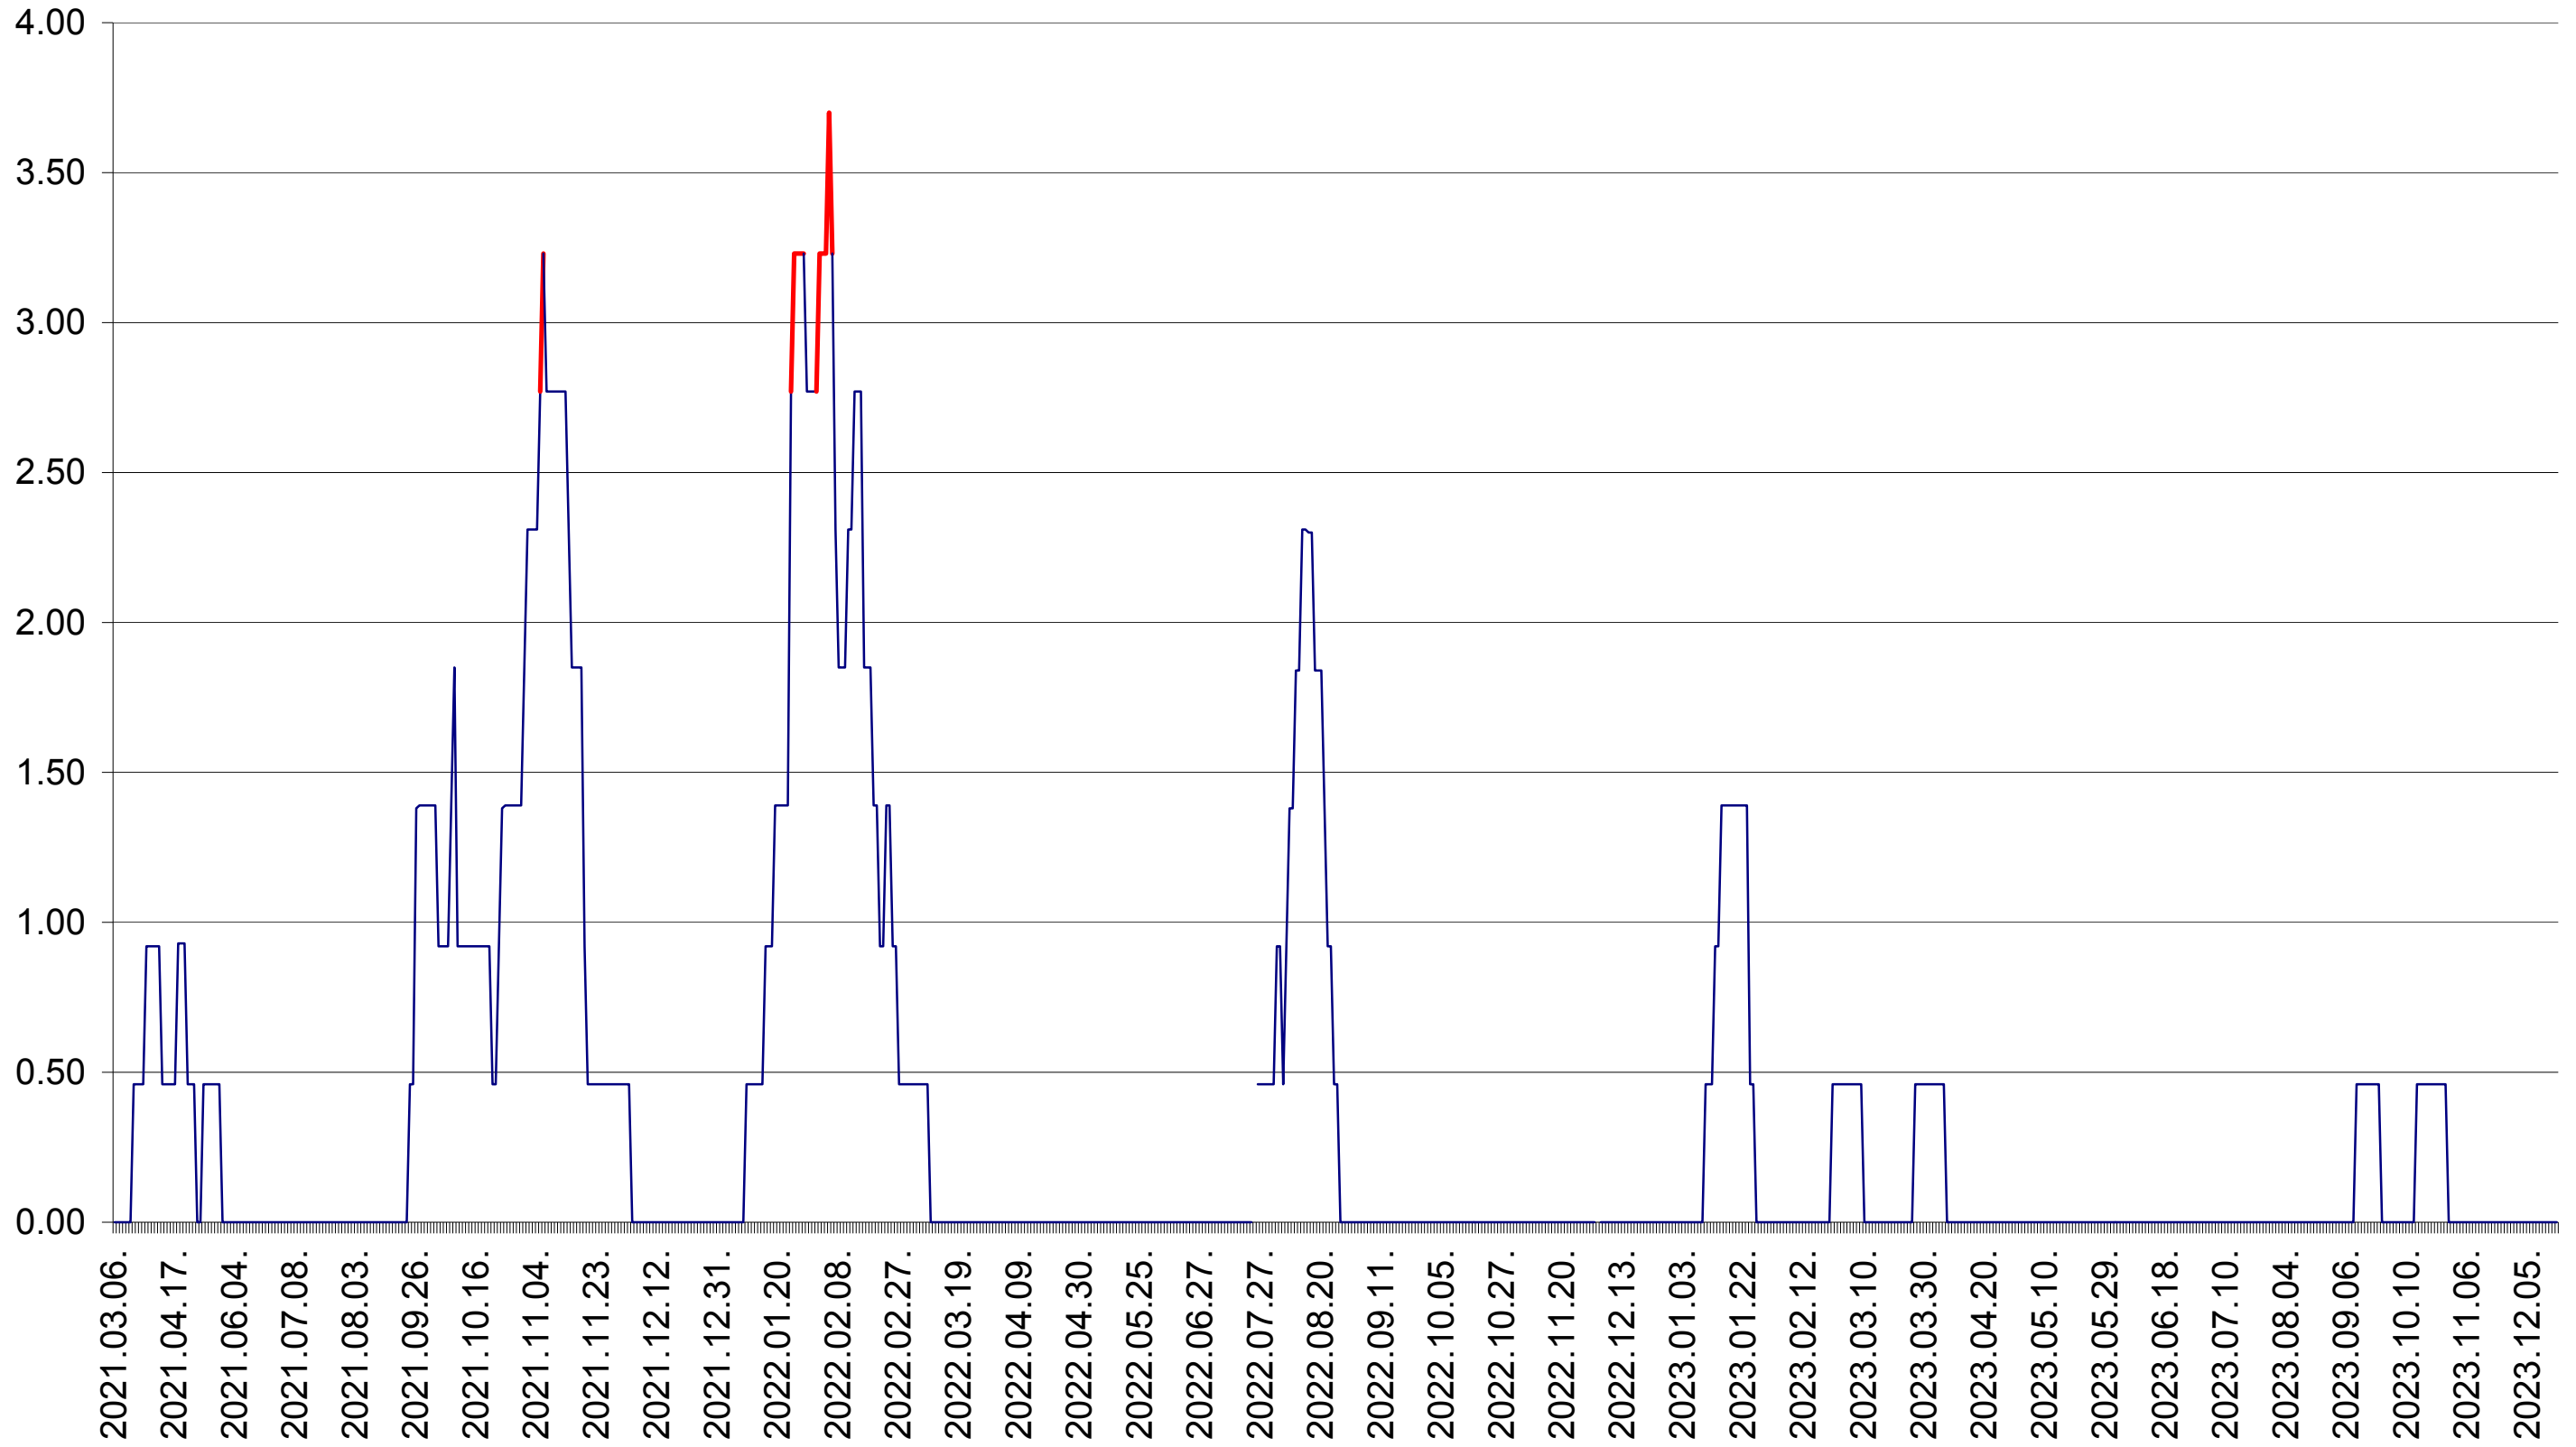

ATID - Evolutia incidentei cumulate pe 14 zile la ‰ de locuitori
2021.03.07. - 2023.12.20.

AVRĂMEȘTI - Evolutia incidentei cumulate pe 14 zile la ‰ de locuitori
2021.03.07. - 2023.12.20.

ORAȘ BĂILE TUȘNAD - Evolutia incidentei cumulate pe 14 zile la ‰ de locuitori
2021.03.07. - 2023.12.20.

ORAȘ BĂLAN - Evolutia incidentei cumulate pe 14 zile la ‰ de locuitori
2021.03.07. - 2023.12.20.

BILBOR - Evolutia incidentei cumulate pe 14 zile la ‰ de locuitori
2021.03.07. - 2023.12.20.

ORAȘ BORSEC - Evolutia incidentei cumulate pe 14 zile la ‰ de locuitori
2021.03.07. - 2023.12.20.

BRĂDEȘTI - Evolutia incidentei cumulate pe 14 zile la ‰ de locuitori
2021.03.07. - 2023.12.20.

CĂPÂLNIȚA - Evolutia incidentei cumulate pe 14 zile la ‰ de locuitori
2021.03.07. - 2023.12.20.

CÂRȚA - Evolutia incidentei cumulate pe 14 zile la ‰ de locuitori
2021.03.07. - 2023.12.20.

CICEU - Evolutia incidentei cumulate pe 14 zile la ‰ de locuitori
2021.03.07. - 2023.12.20.

CIUCSÂNGEORGIU - Evolutia incidentei cumulate pe 14 zile la ‰ de locuitori
2021.03.07. - 2023.12.20.

CIUMANI - Evolutia incidentei cumulate pe 14 zile la ‰ de locuitori
2021.03.07. - 2023.12.20.