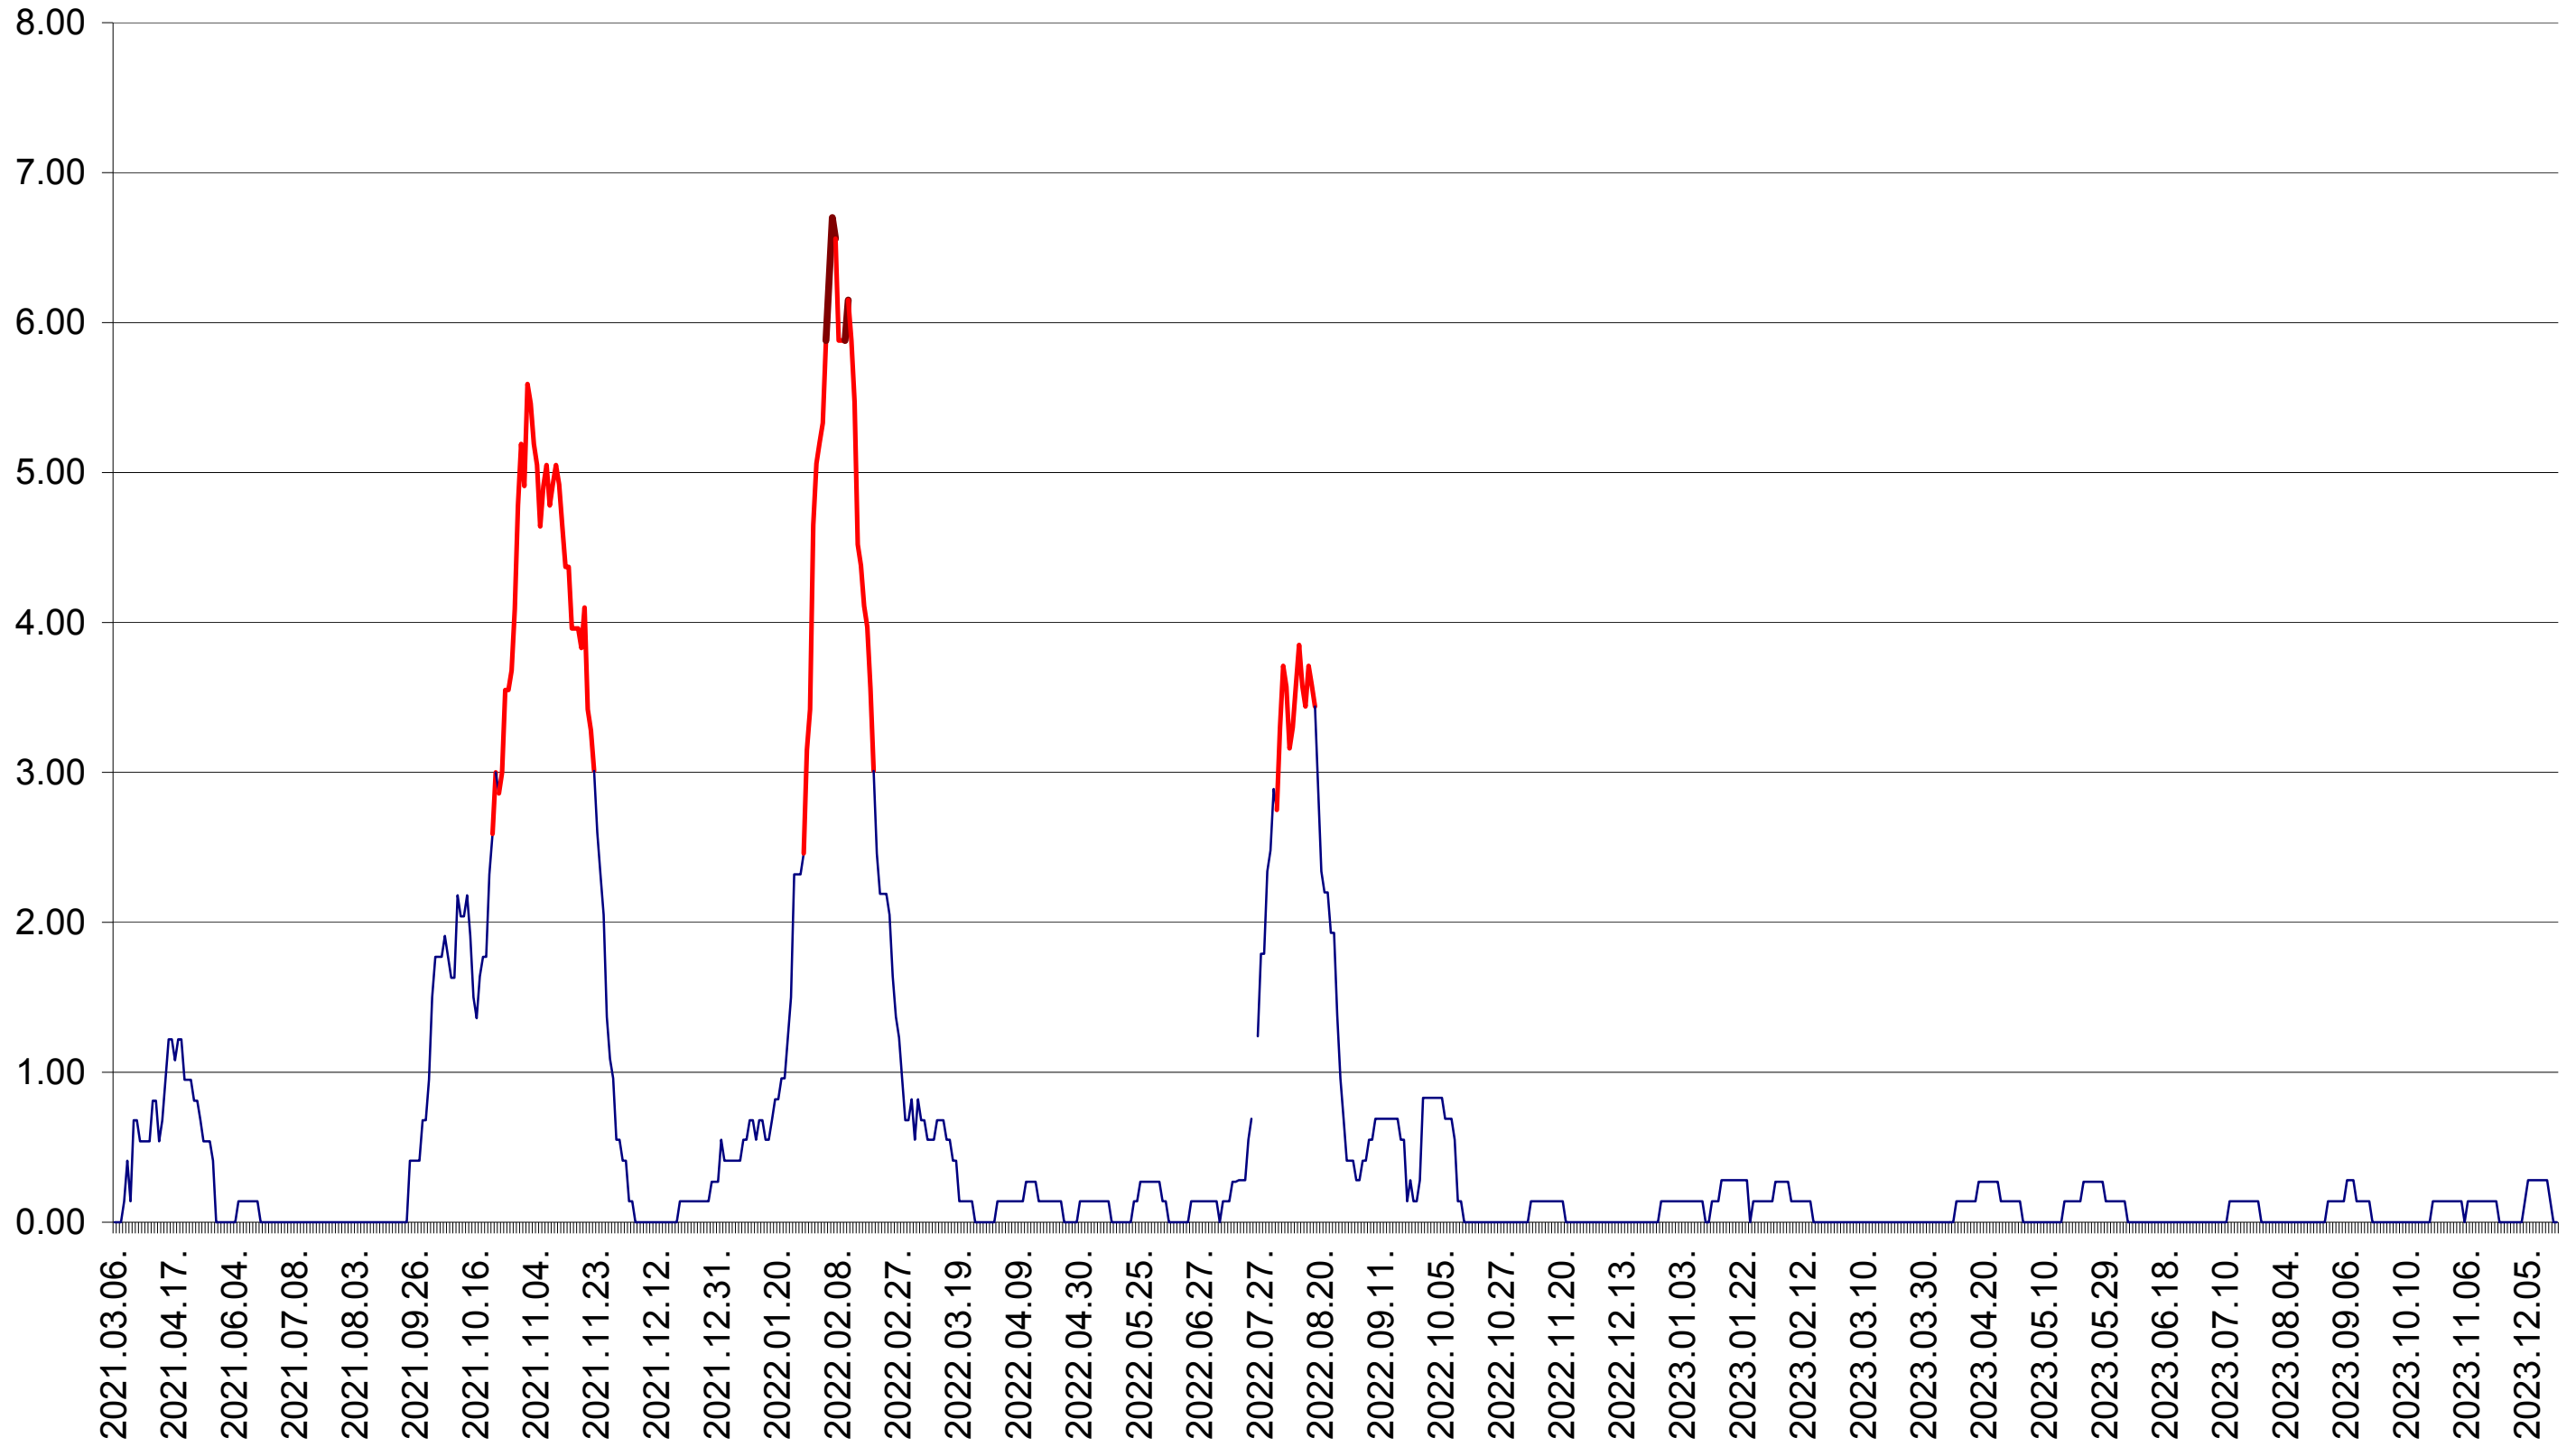

ATID - Evolutia incidentei cumulate pe 14 zile la ‰ de locuitori
2021.03.07. - 2023.12.20.

AVRĂMEȘTI - Evolutia incidentei cumulate pe 14 zile la ‰ de locuitori
2021.03.07. - 2023.12.20.

ORAȘ BĂILE TUȘNAD - Evolutia incidentei cumulate pe 14 zile la ‰ de locuitori
2021.03.07. - 2023.12.20.

ORAȘ BĂLAN - Evolutia incidentei cumulate pe 14 zile la ‰ de locuitori
2021.03.07. - 2023.12.20.

BILBOR - Evolutia incidentei cumulate pe 14 zile la ‰ de locuitori
2021.03.07. - 2023.12.20.

ORAȘ BORSEC - Evolutia incidentei cumulate pe 14 zile la ‰ de locuitori
2021.03.07. - 2023.12.20.

BRĂDEȘTI - Evolutia incidentei cumulate pe 14 zile la ‰ de locuitori
2021.03.07. - 2023.12.20.

CĂPÂLNIȚA - Evolutia incidentei cumulate pe 14 zile la ‰ de locuitori
2021.03.07. - 2023.12.20.

CÂRȚA - Evolutia incidentei cumulate pe 14 zile la ‰ de locuitori
2021.03.07. - 2023.12.20.