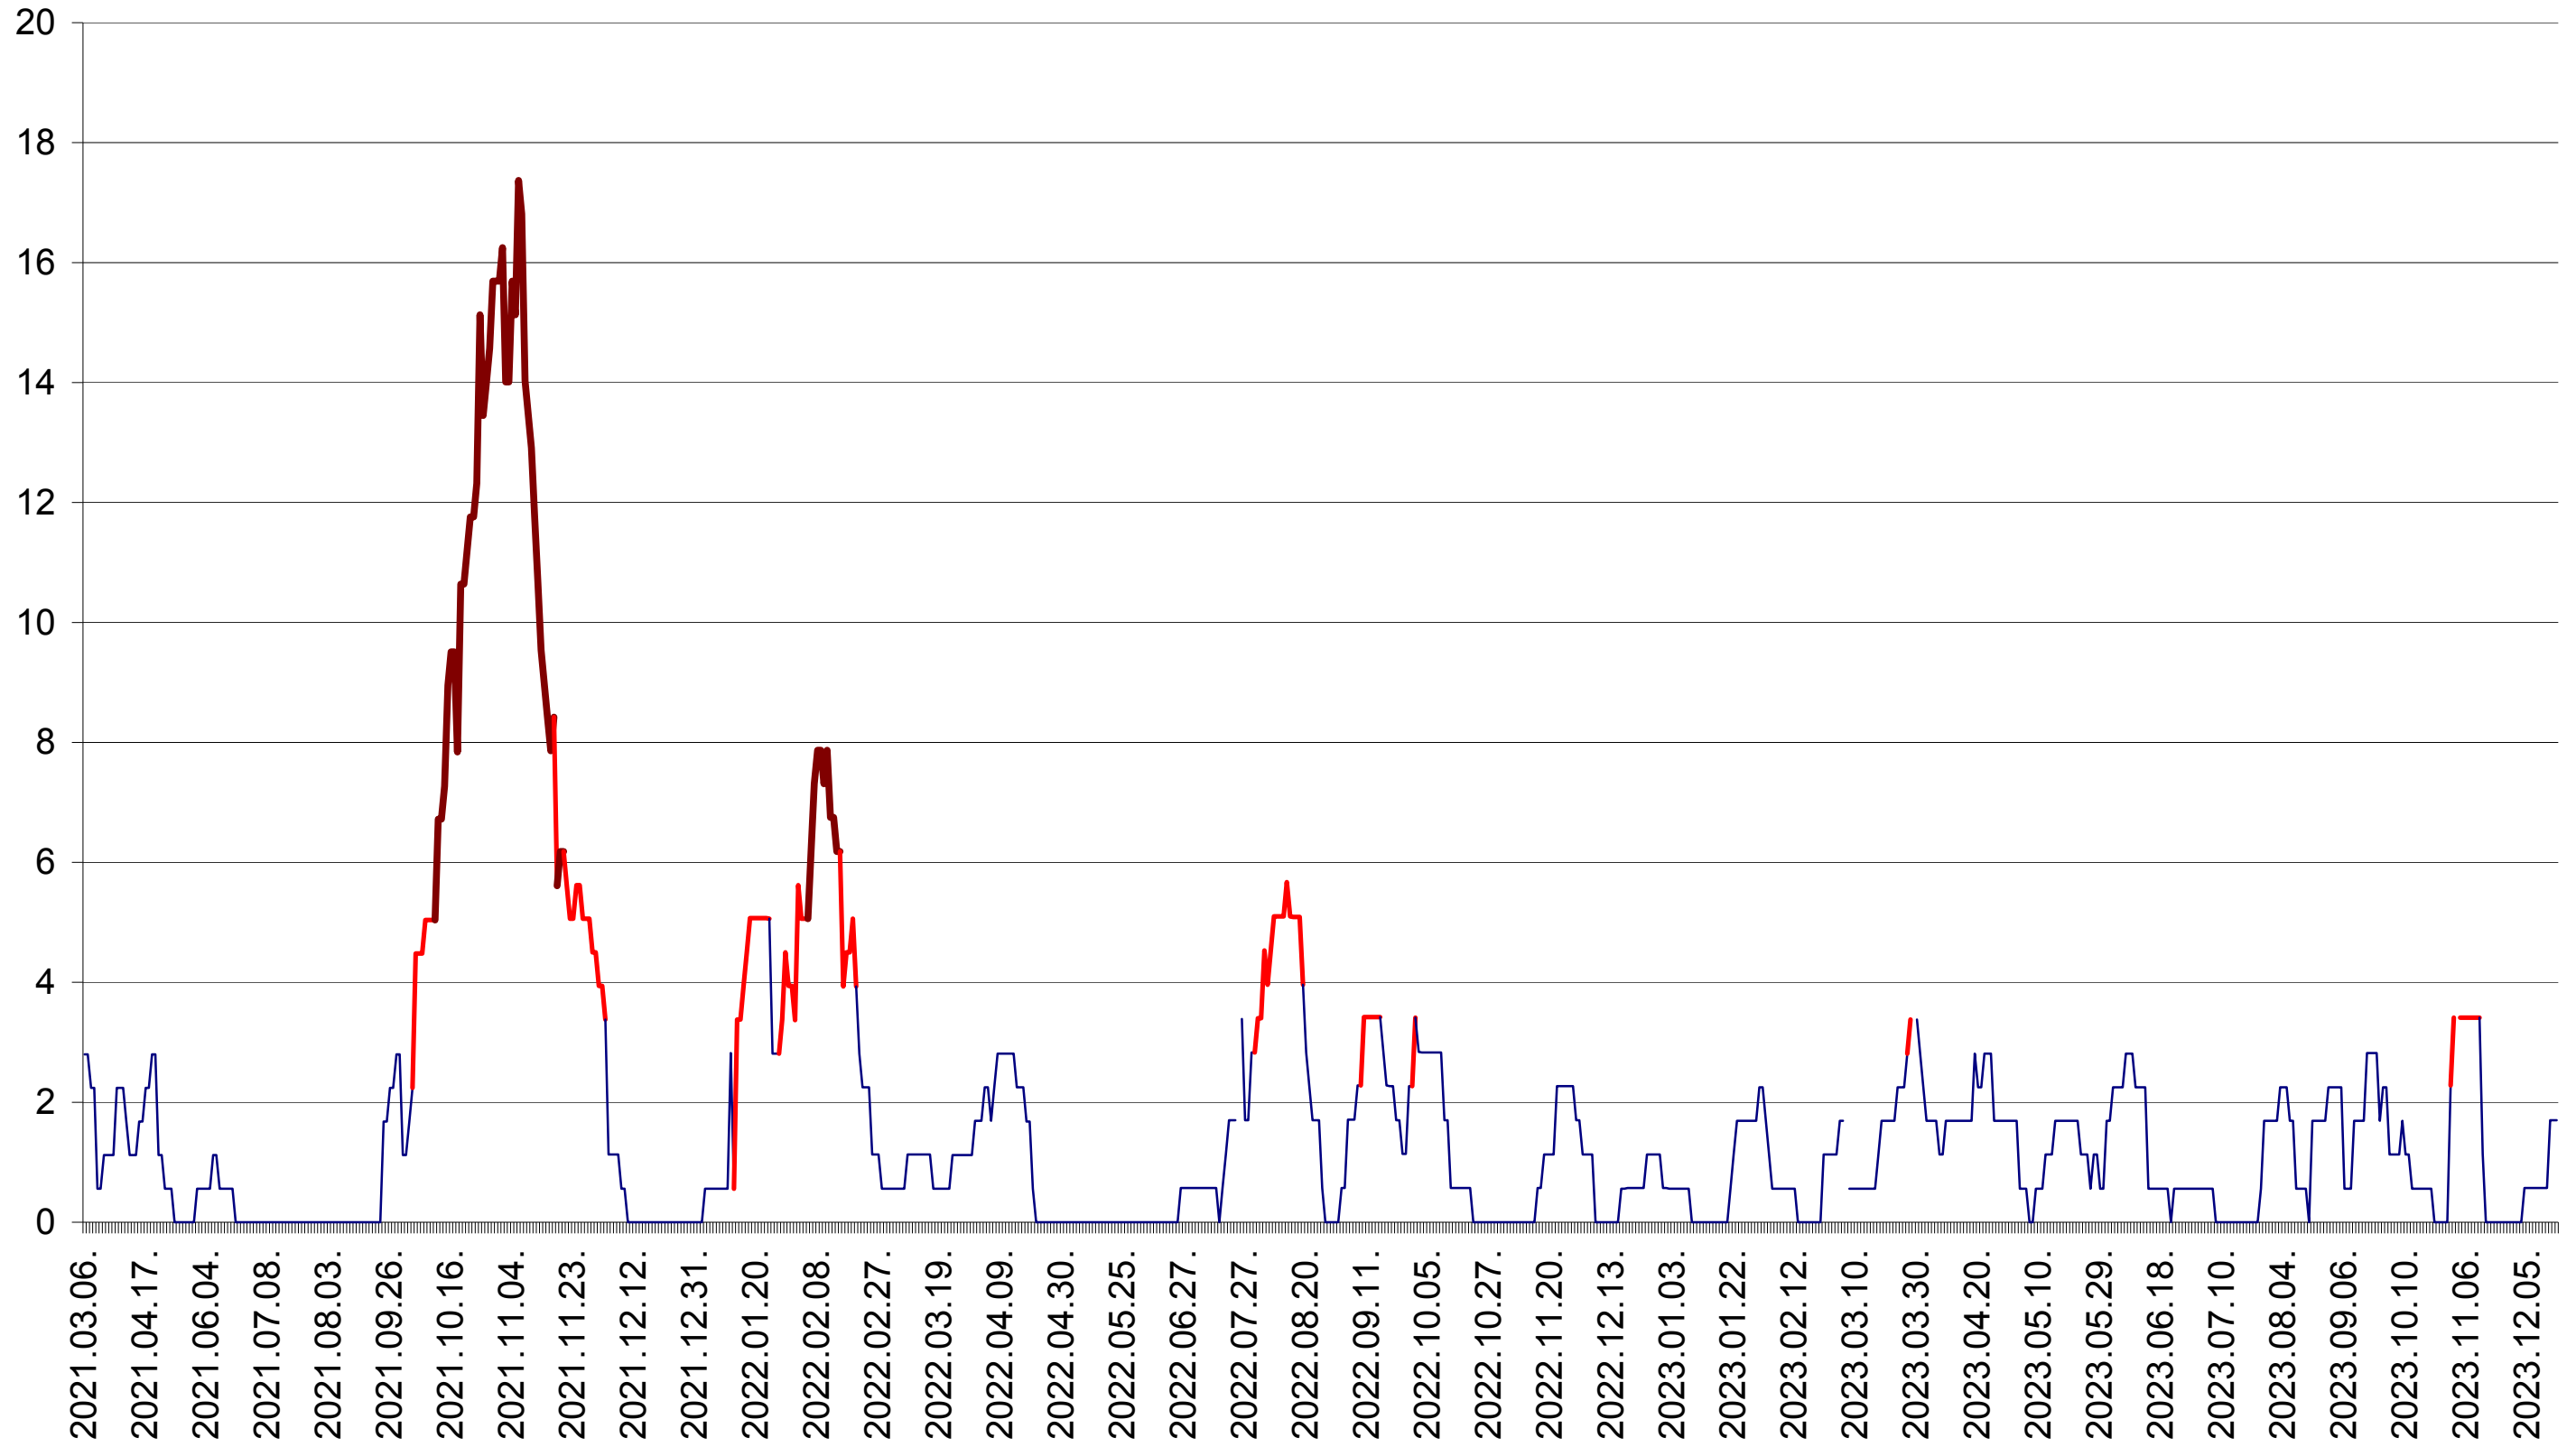

SUSENI - Evolutia incidentei cumulate pe 14 zile la ‰ de locuitori
2021.03.07. - 2023.12.20.

SUBCETATE - Evolutia incidentei cumulate pe 14 zile la ‰ de locuitori
2021.03.07. - 2023.12.20.