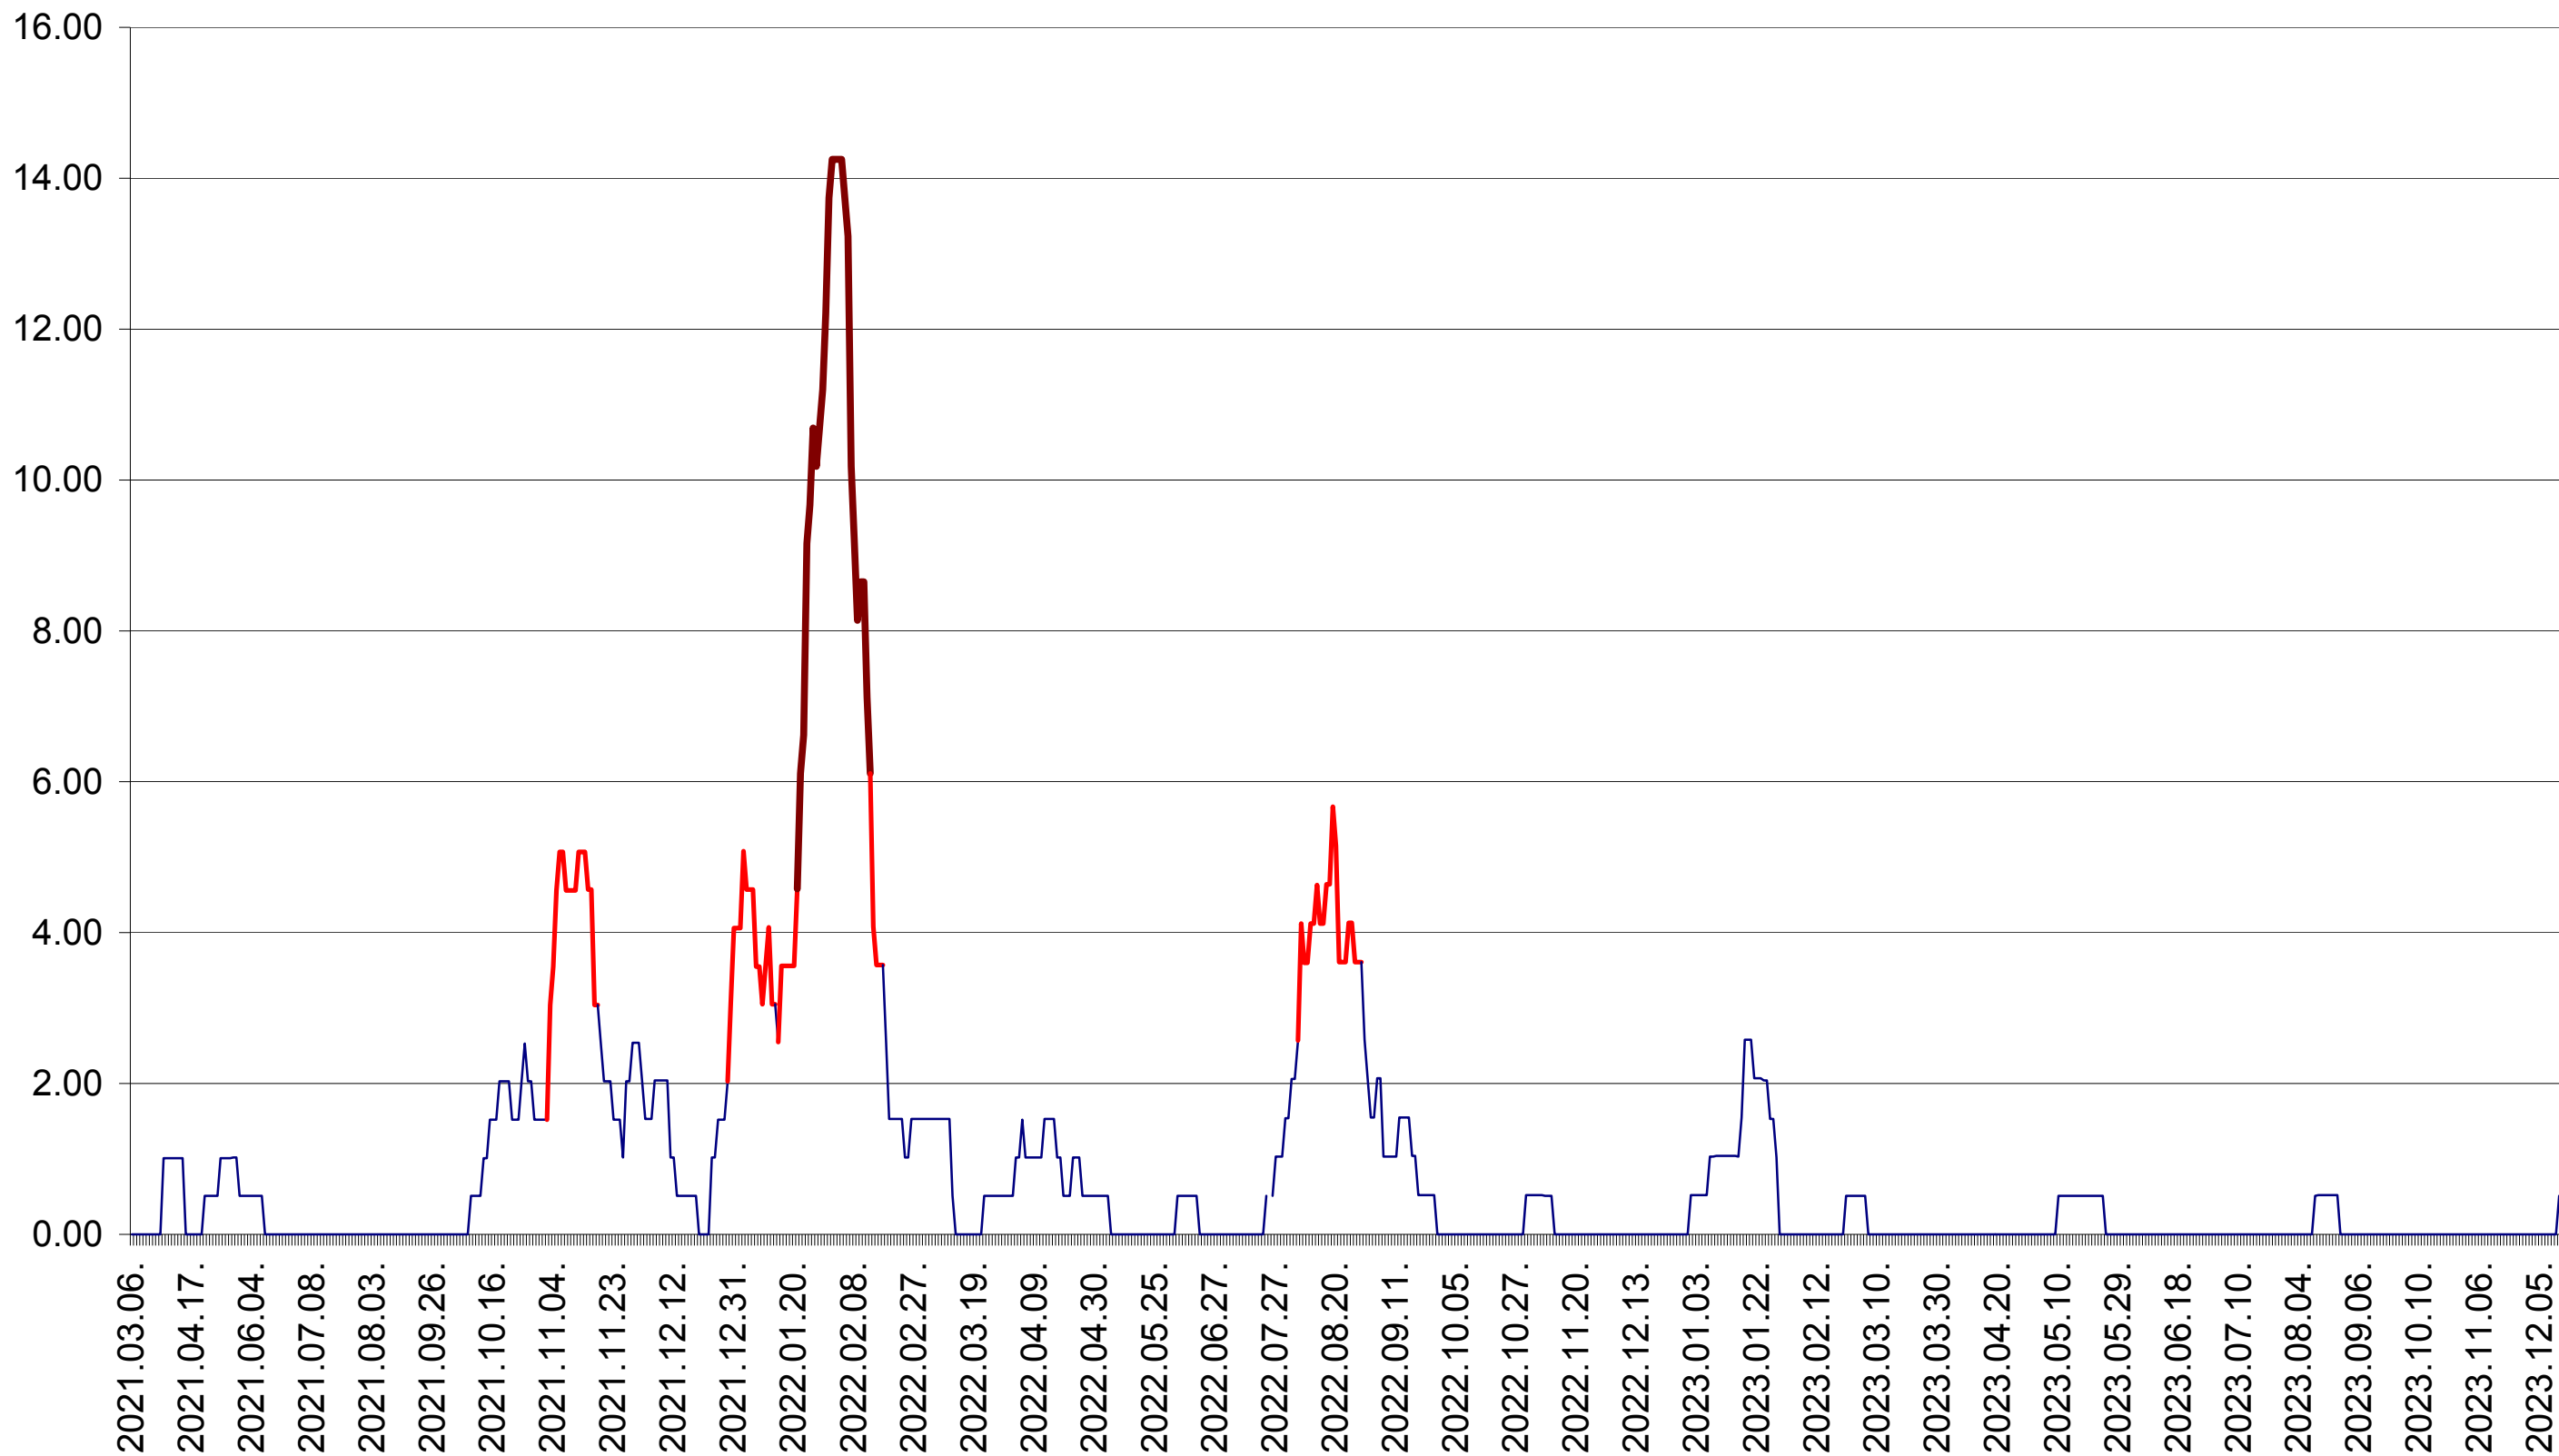

TUȘNAD - Evolutia incidentei cumulate pe 14 zile la ‰ de locuitori
2021.03.07. - 2023.12.20.

ULIEȘ - Evolutia incidentei cumulate pe 14 zile la ‰ de locuitori
2021.03.07. - 2023.12.20.

VĂRȘAG - Evolutia incidentei cumulate pe 14 zile la ‰ de locuitori
2021.03.07. - 2023.12.20.

ORAȘ VLĂHIȚA - Evoluția incidentei cumulate pe 14 zile la ‰ de locuitori
2021.03.07. - 2023.12.20.

VOȘLĂBENI - Evolutia incidentei cumulate pe 14 zile la ‰ de locuitori
2021.03.07. - 2023.12.20.

ZETEA - Evolutia incidentei cumulate pe 14 zile la ‰ de locuitori
2021.03.07. - 2023.12.20.