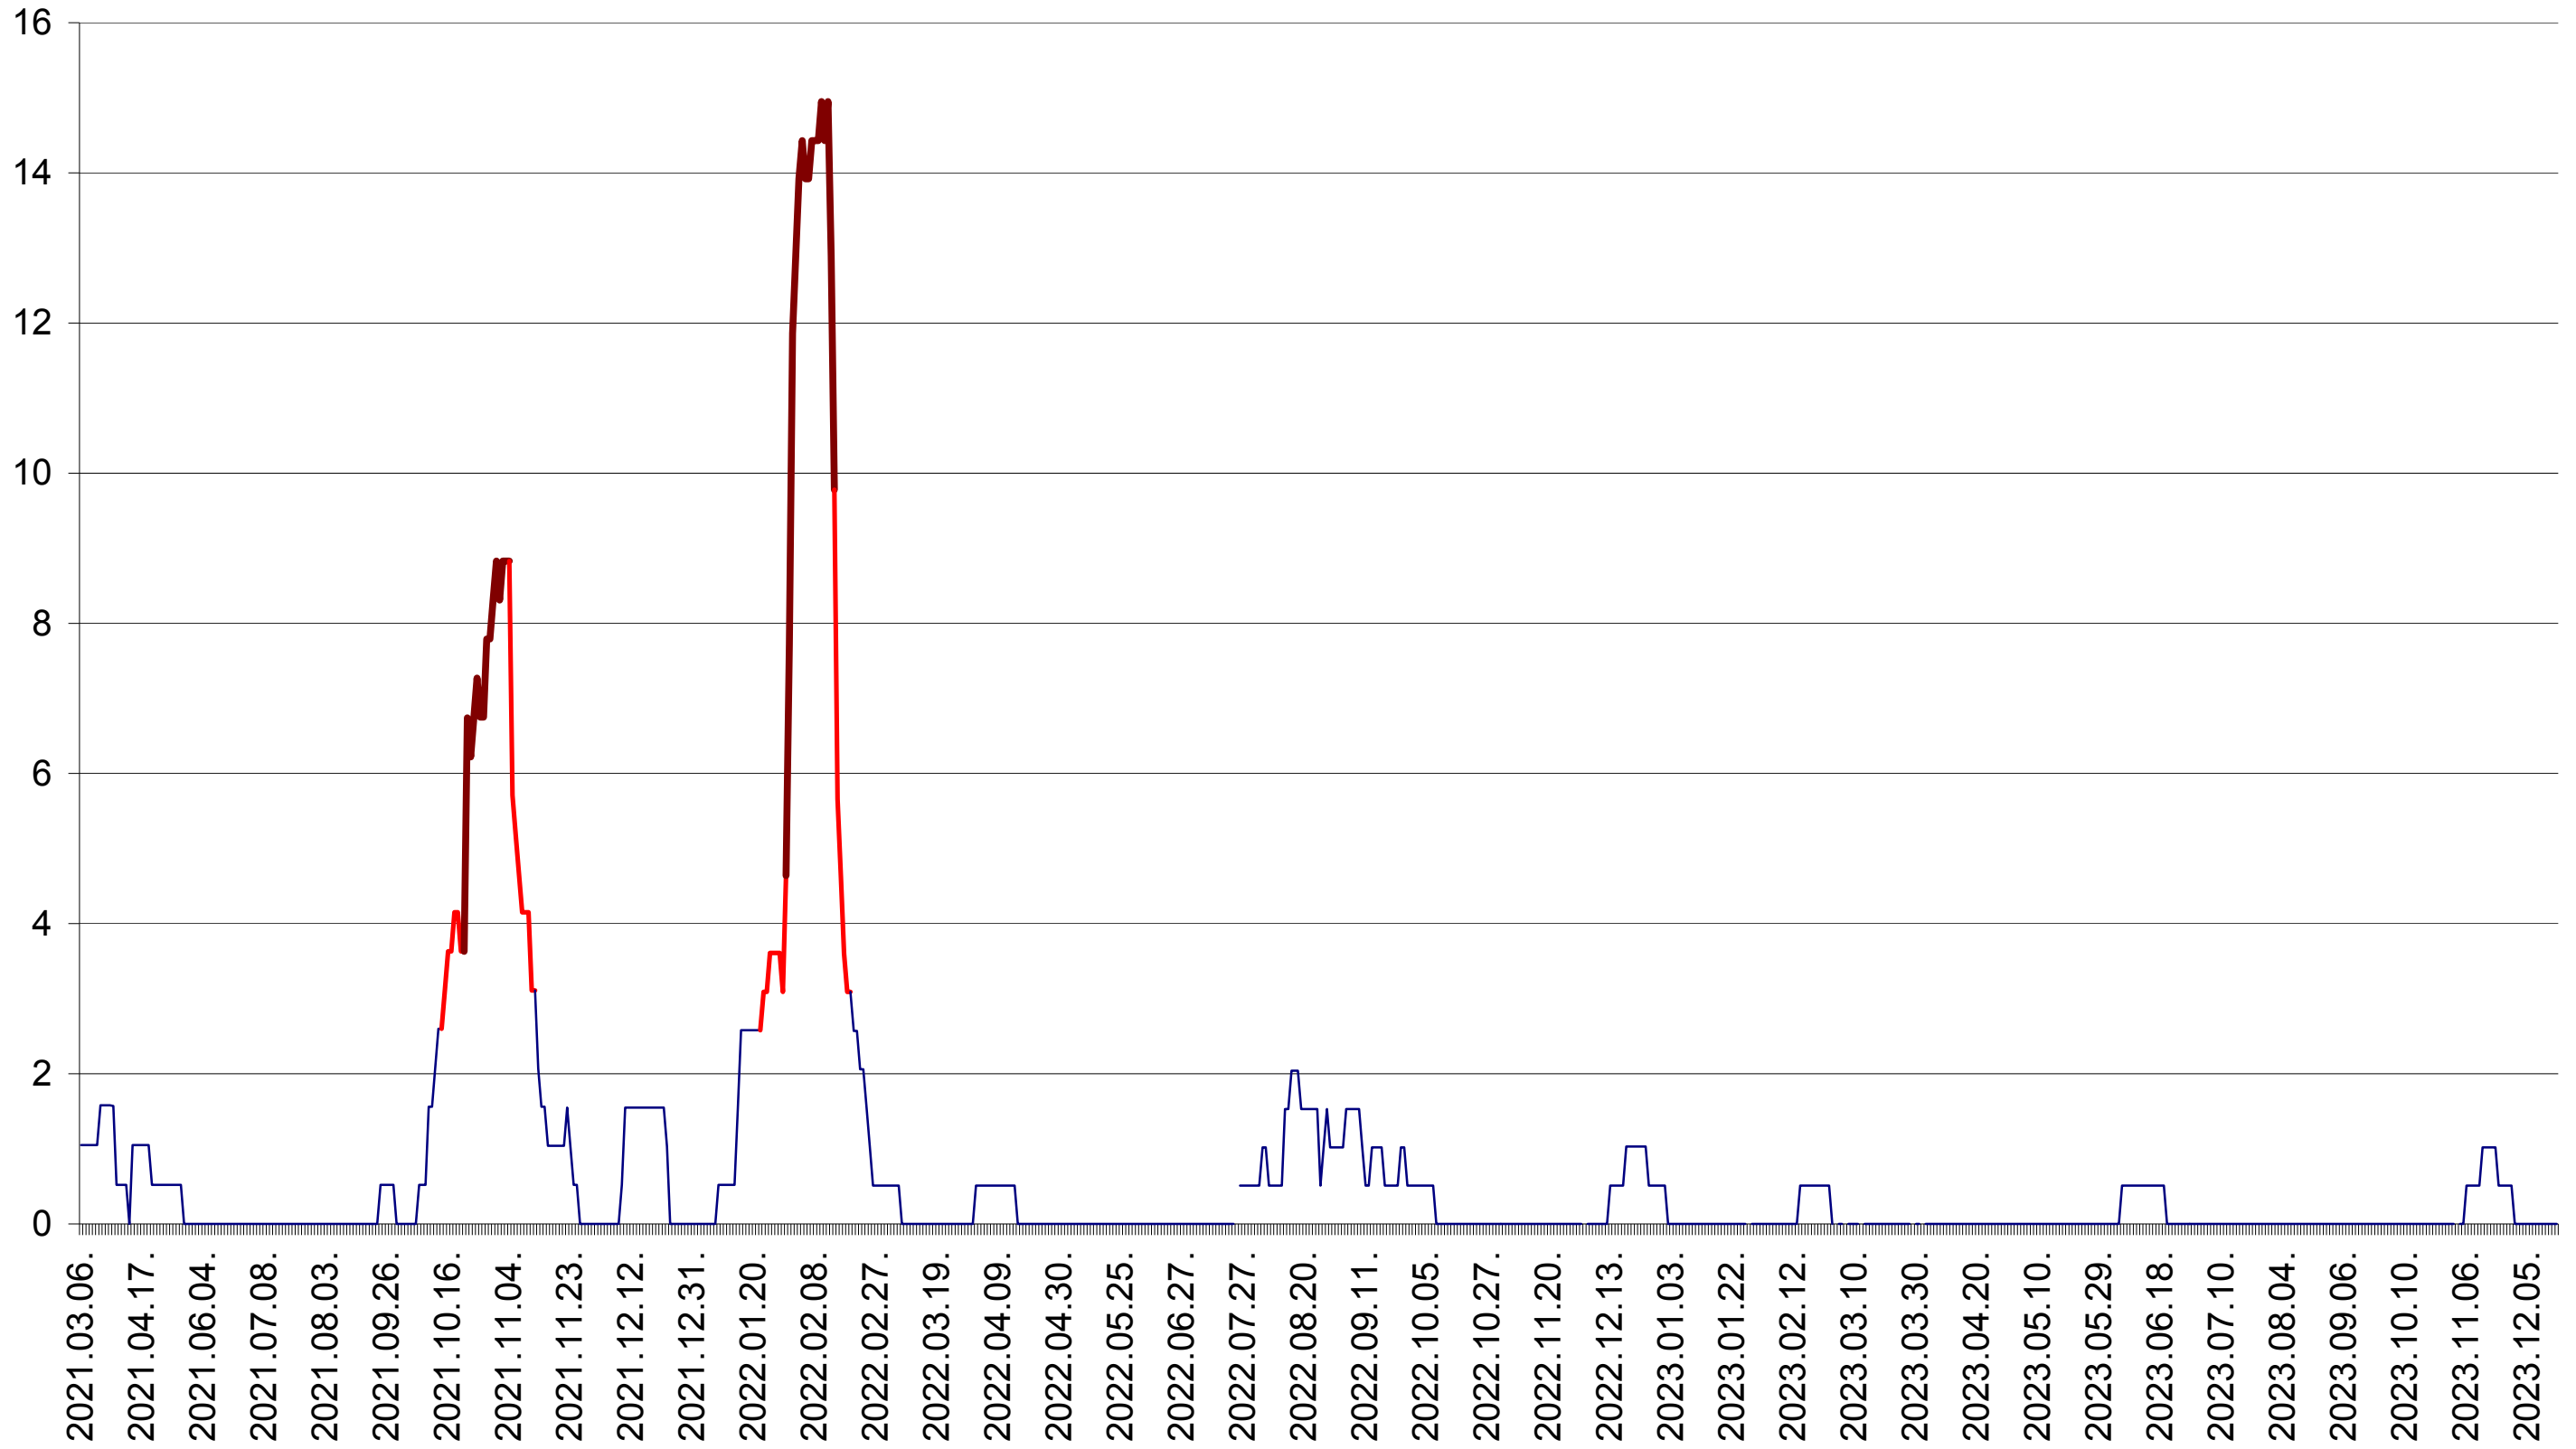

PRAID - Evolutia incidentei cumulate pe 14 zile la ‰ de locuitori
2021.03.07. - 2023.12.20.

PORUMBENI - Evolutia incidentei cumulate pe 14 zile la ‰ de locuitori
2021.03.07. - 2023.12.20.