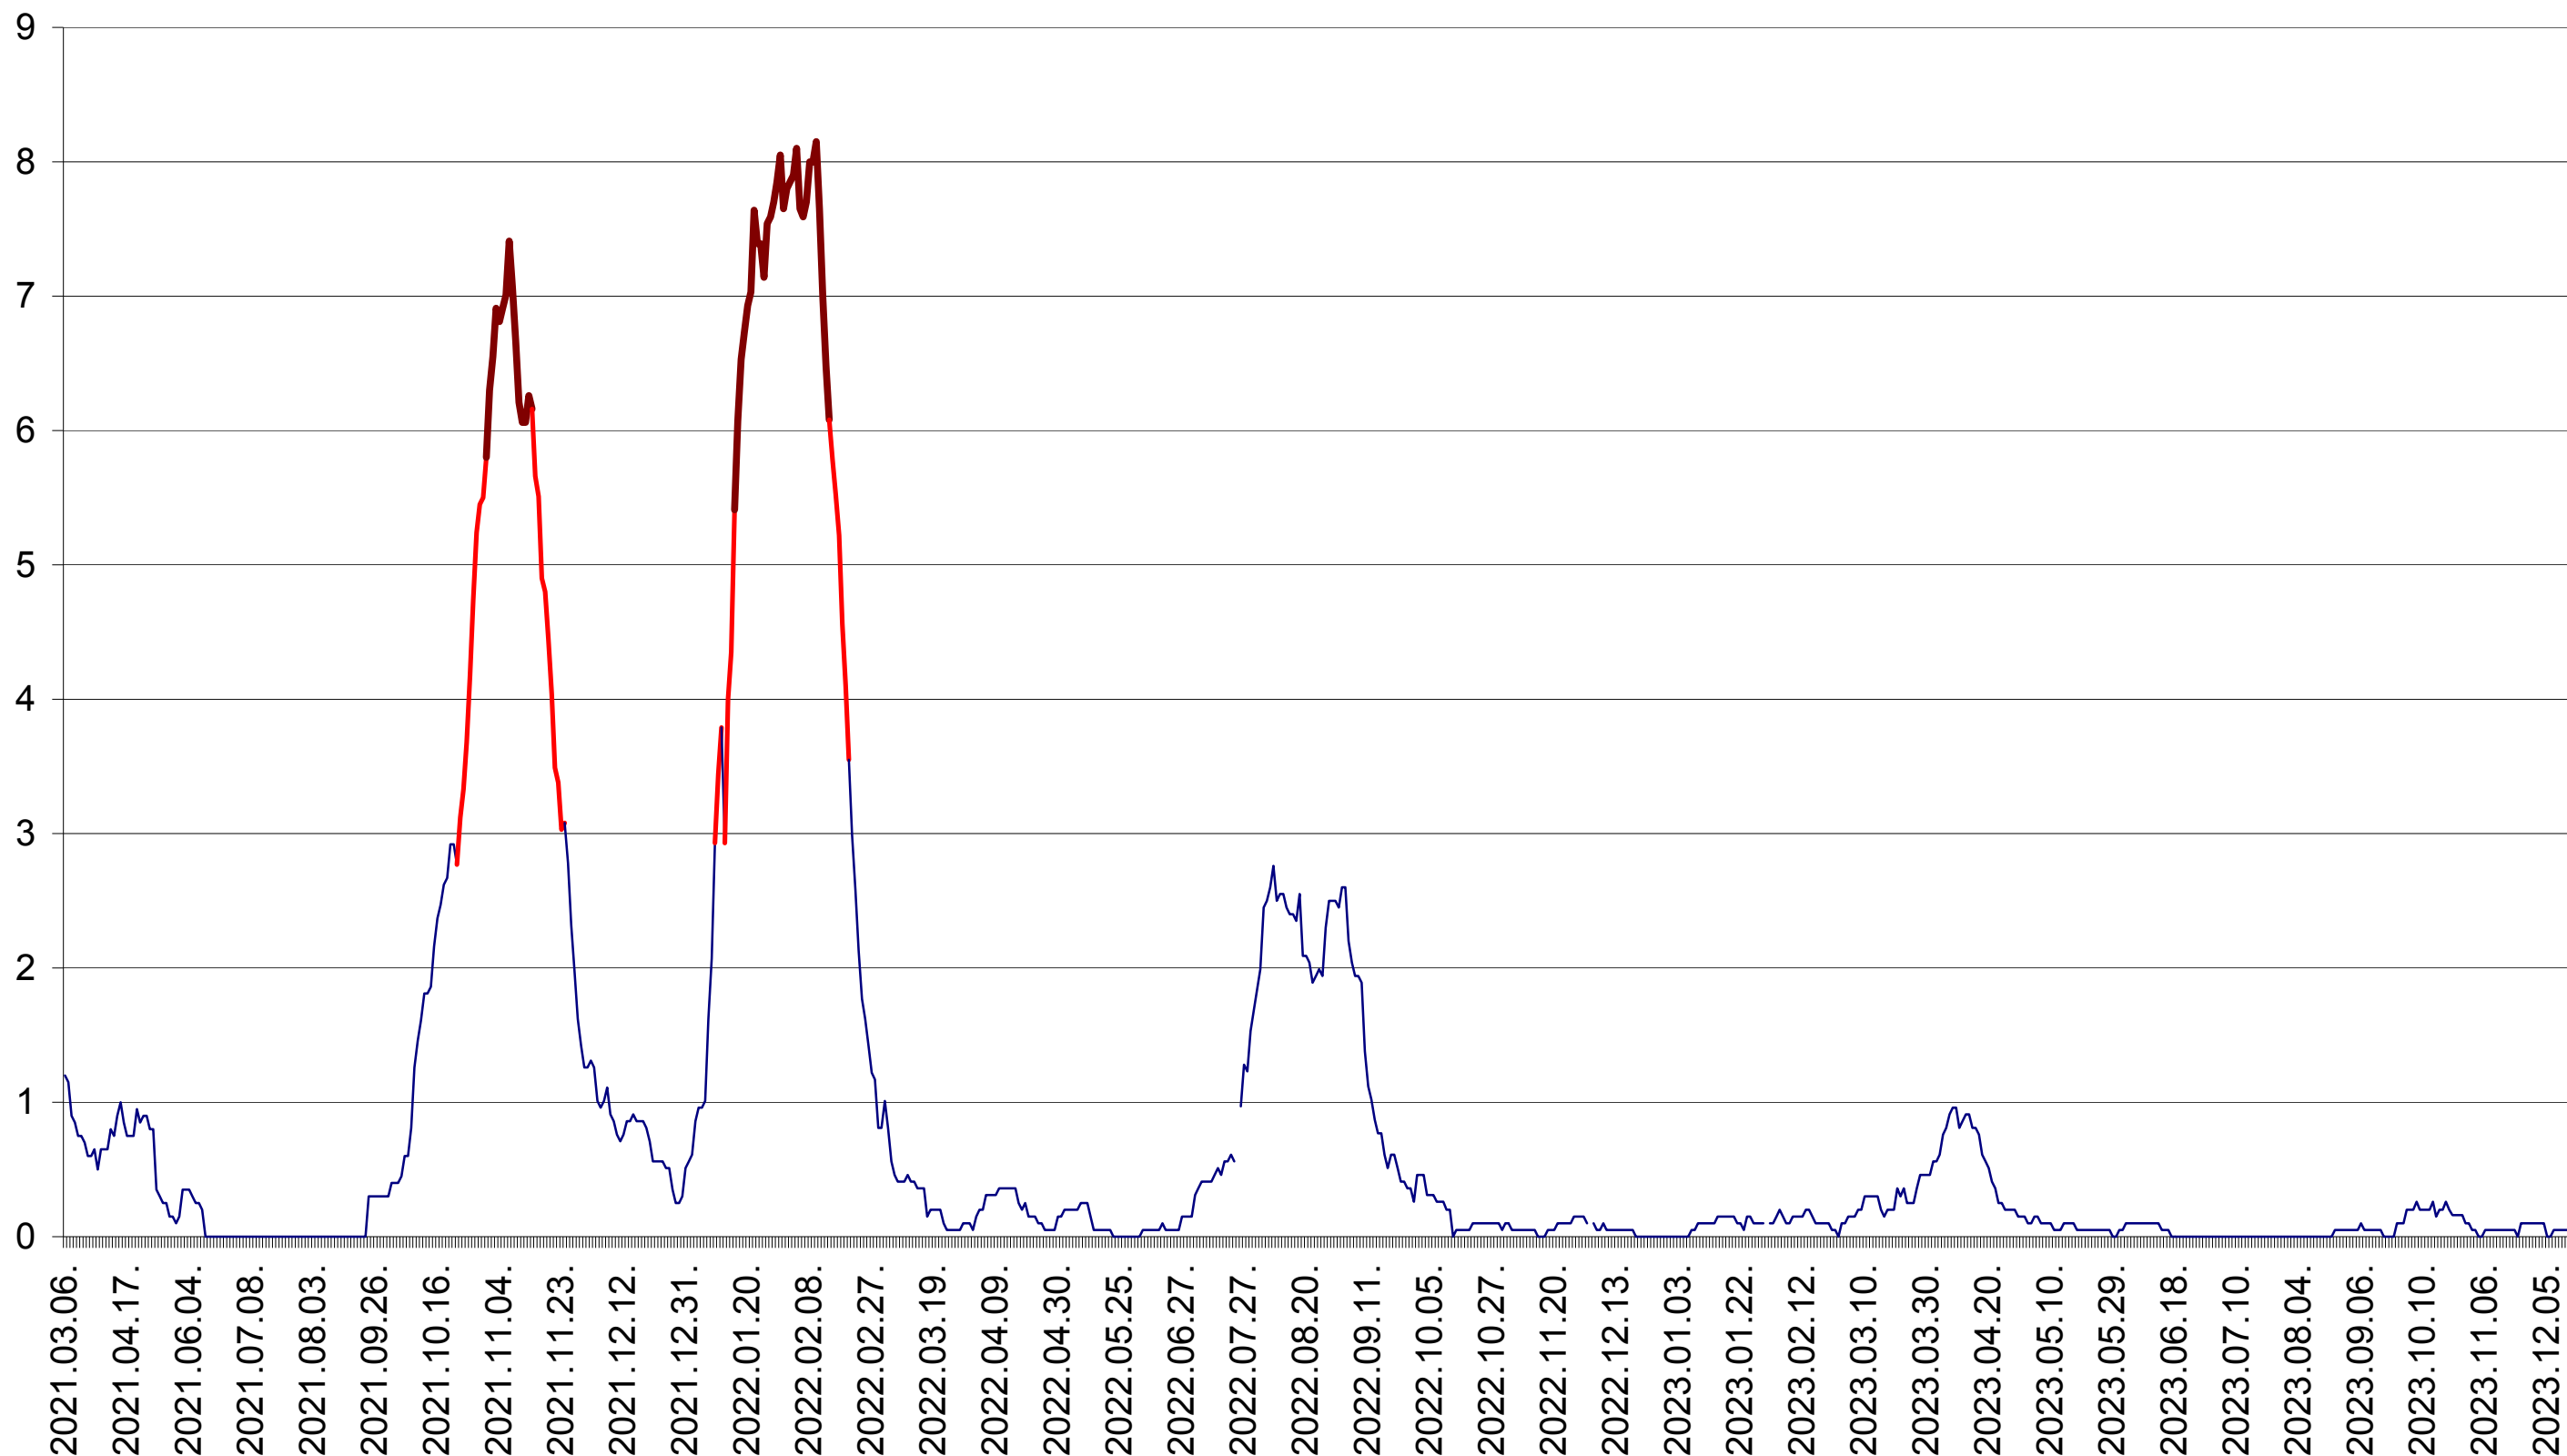

DÂRJIU - Evolutia incidentei cumulate pe 14 zile la ‰ de locuitori
2021.03.07. - 2023.12.20.

DEALU - Evolutia incidentei cumulate pe 14 zile la ‰ de locuitori
2021.03.07. - 2023.12.20.

DITRĂU - Evolutia incidentei cumulate pe 14 zile la ‰ de locuitori
2021.03.07. - 2023.12.20.

FELICENI - Evolutia incidentei cumulate pe 14 zile la ‰ de locuitori
2021.03.07. - 2023.12.20.

FRUMOASA - Evolutia incidentei cumulate pe 14 zile la ‰ de locuitori
2021.03.07. - 2023.12.20.

GĂLĂUȚAȘ - Evolutia incidentei cumulate pe 14 zile la ‰ de locuitori
2021.03.07. - 2023.12.20.

MUNICIPIUL GHEORGHENI - Evolutia incidentei cumulate pe 14 zile la ‰ de locuitori
2021.03.07. - 2023.12.20.

JOSENI - Evolutia incidentei cumulate pe 14 zile la ‰ de locuitori
2021.03.07. - 2023.12.20.

LĂZAREA - Evolutia incidentei cumulate pe 14 zile la ‰ de locuitori
2021.03.07. - 2023.12.20.

LELICENI - Evolutia incidentei cumulate pe 14 zile la ‰ de locuitori
2021.03.07. - 2023.12.20.

LUETA - Evolutia incidentei cumulate pe 14 zile la ‰ de locuitori
2021.03.07. - 2023.12.20.

LUNCA DE JOS - Evolutia incidentei cumulate pe 14 zile la ‰ de locuitori
2021.03.07. - 2023.12.20.