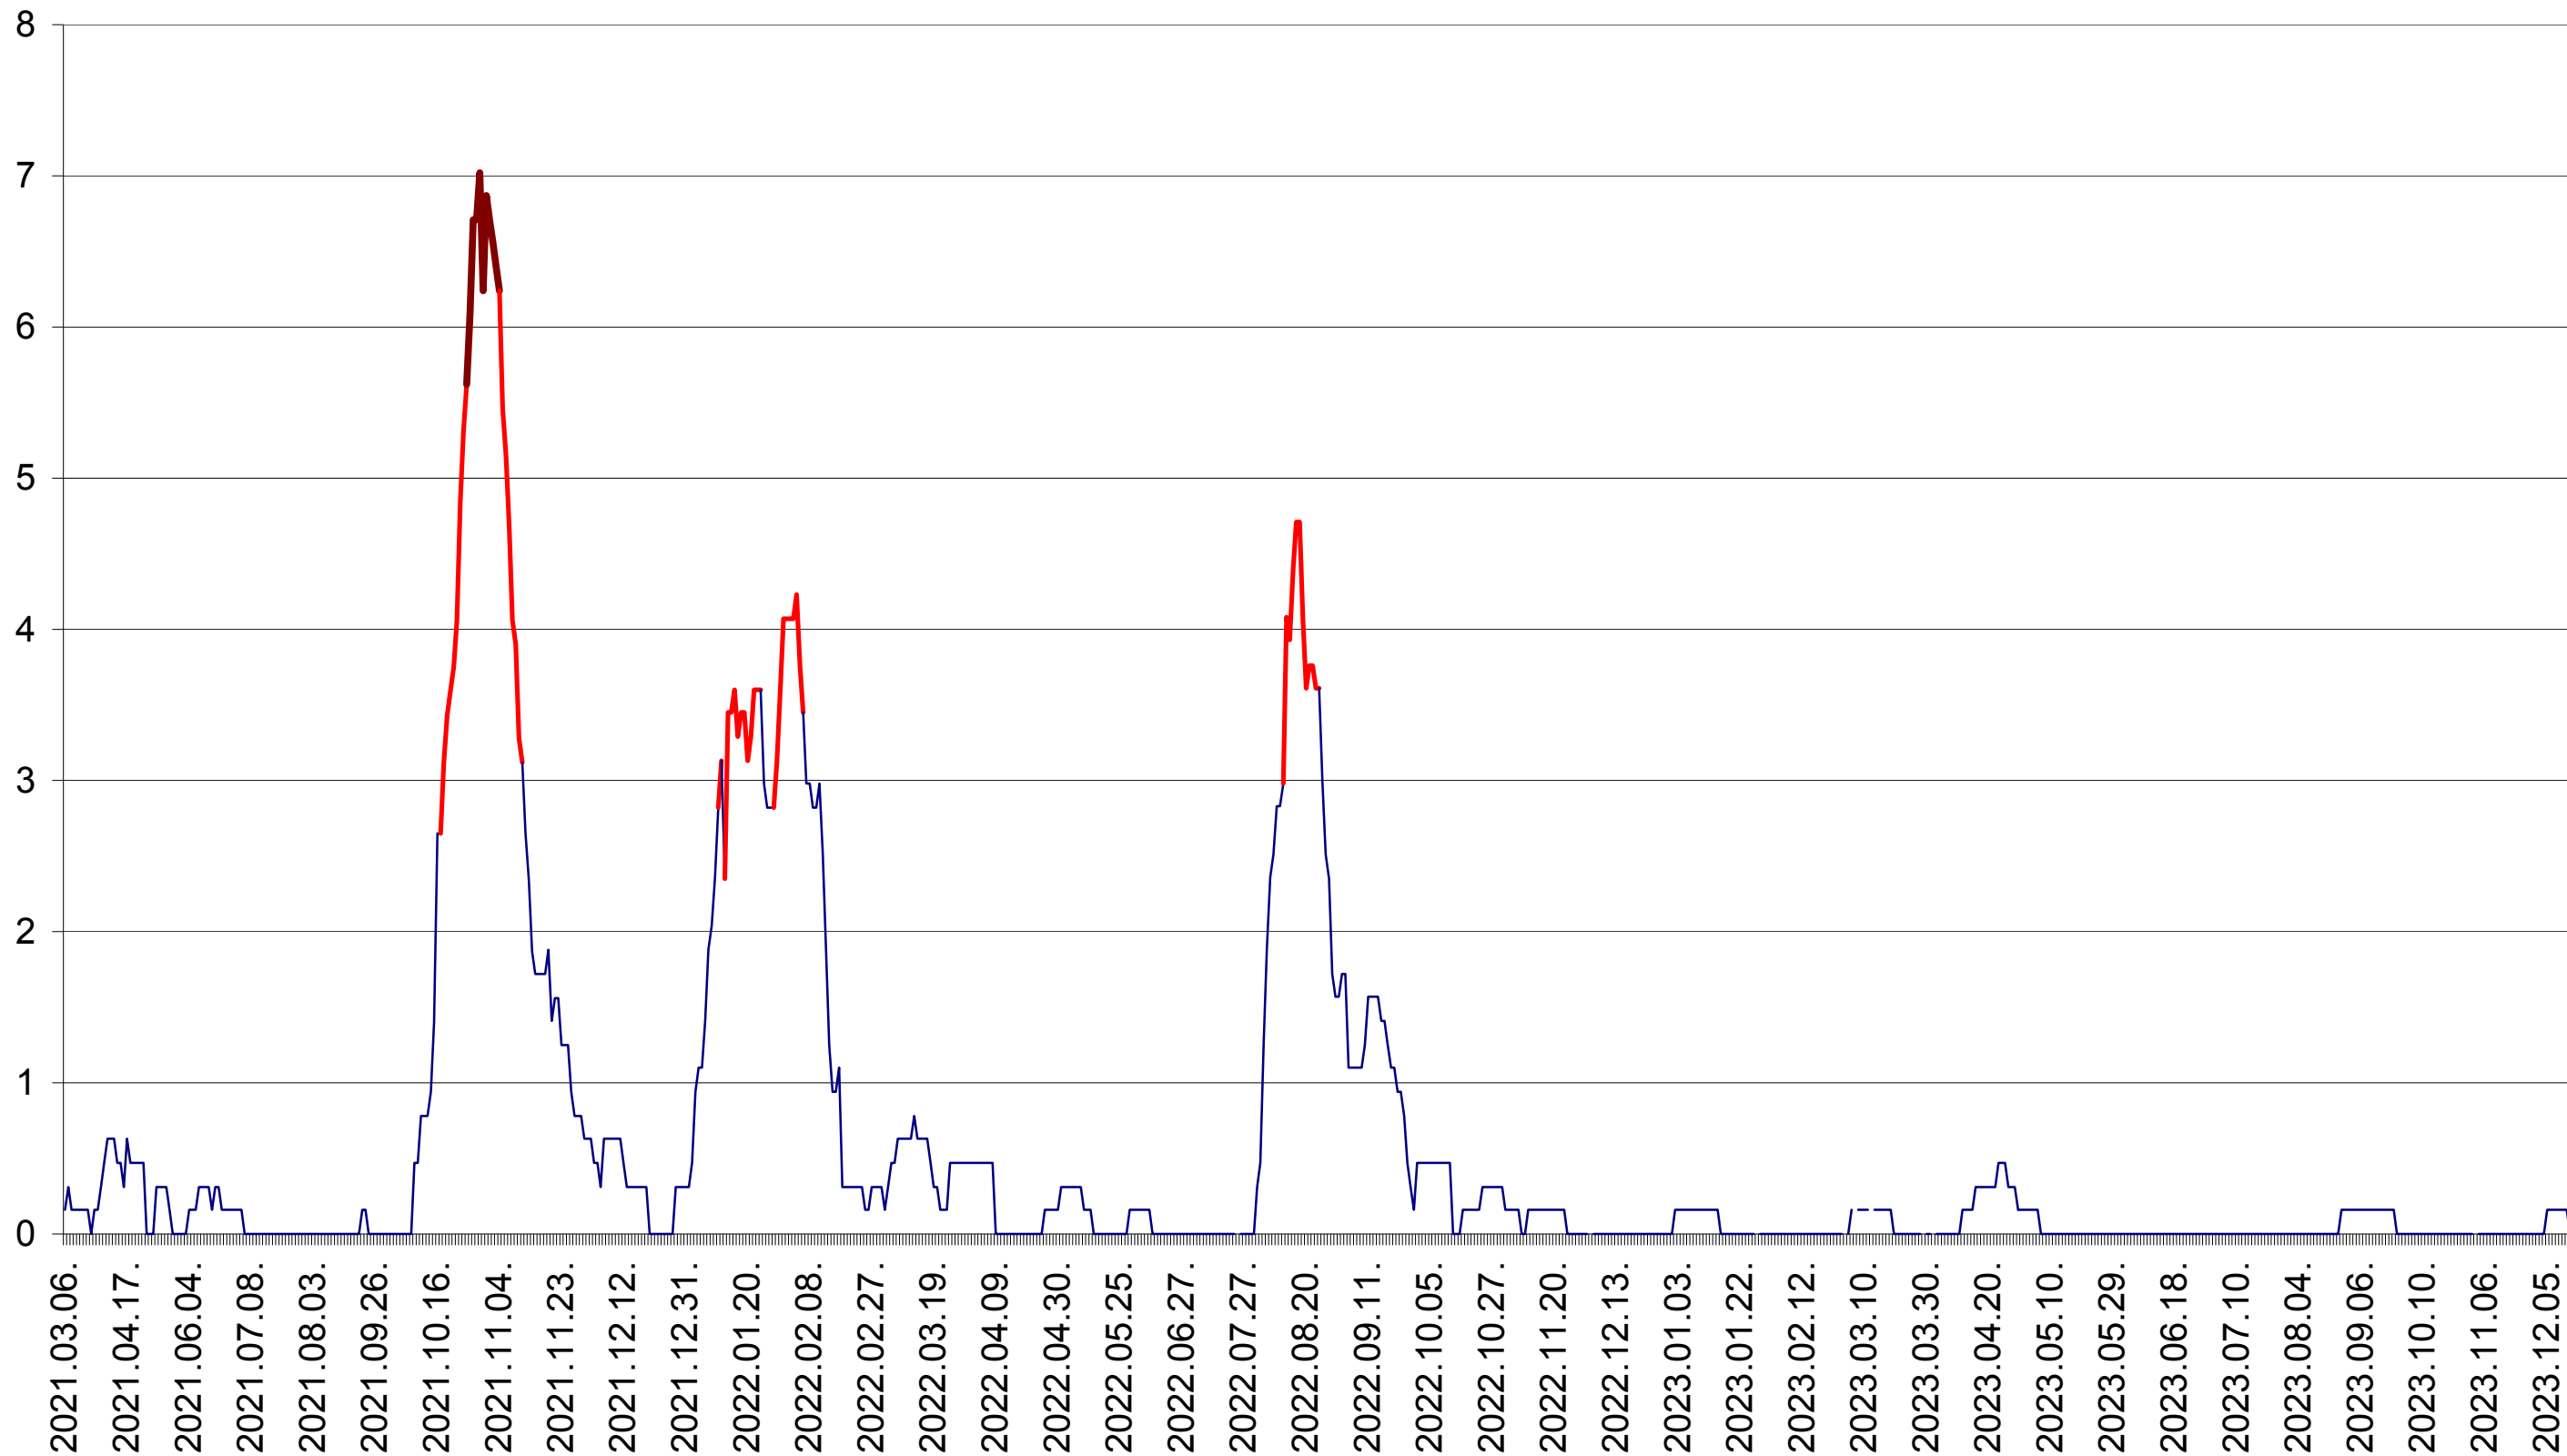

SĂCEL - Evolutia incidentei cumulate pe 14 zile la ‰ de locuitori
2021.03.07. - 2023.12.20.

REMETEA - Evolutia incidentei cumulate pe 14 zile la ‰ de locuitori
2021.03.07. - 2023.12.20.