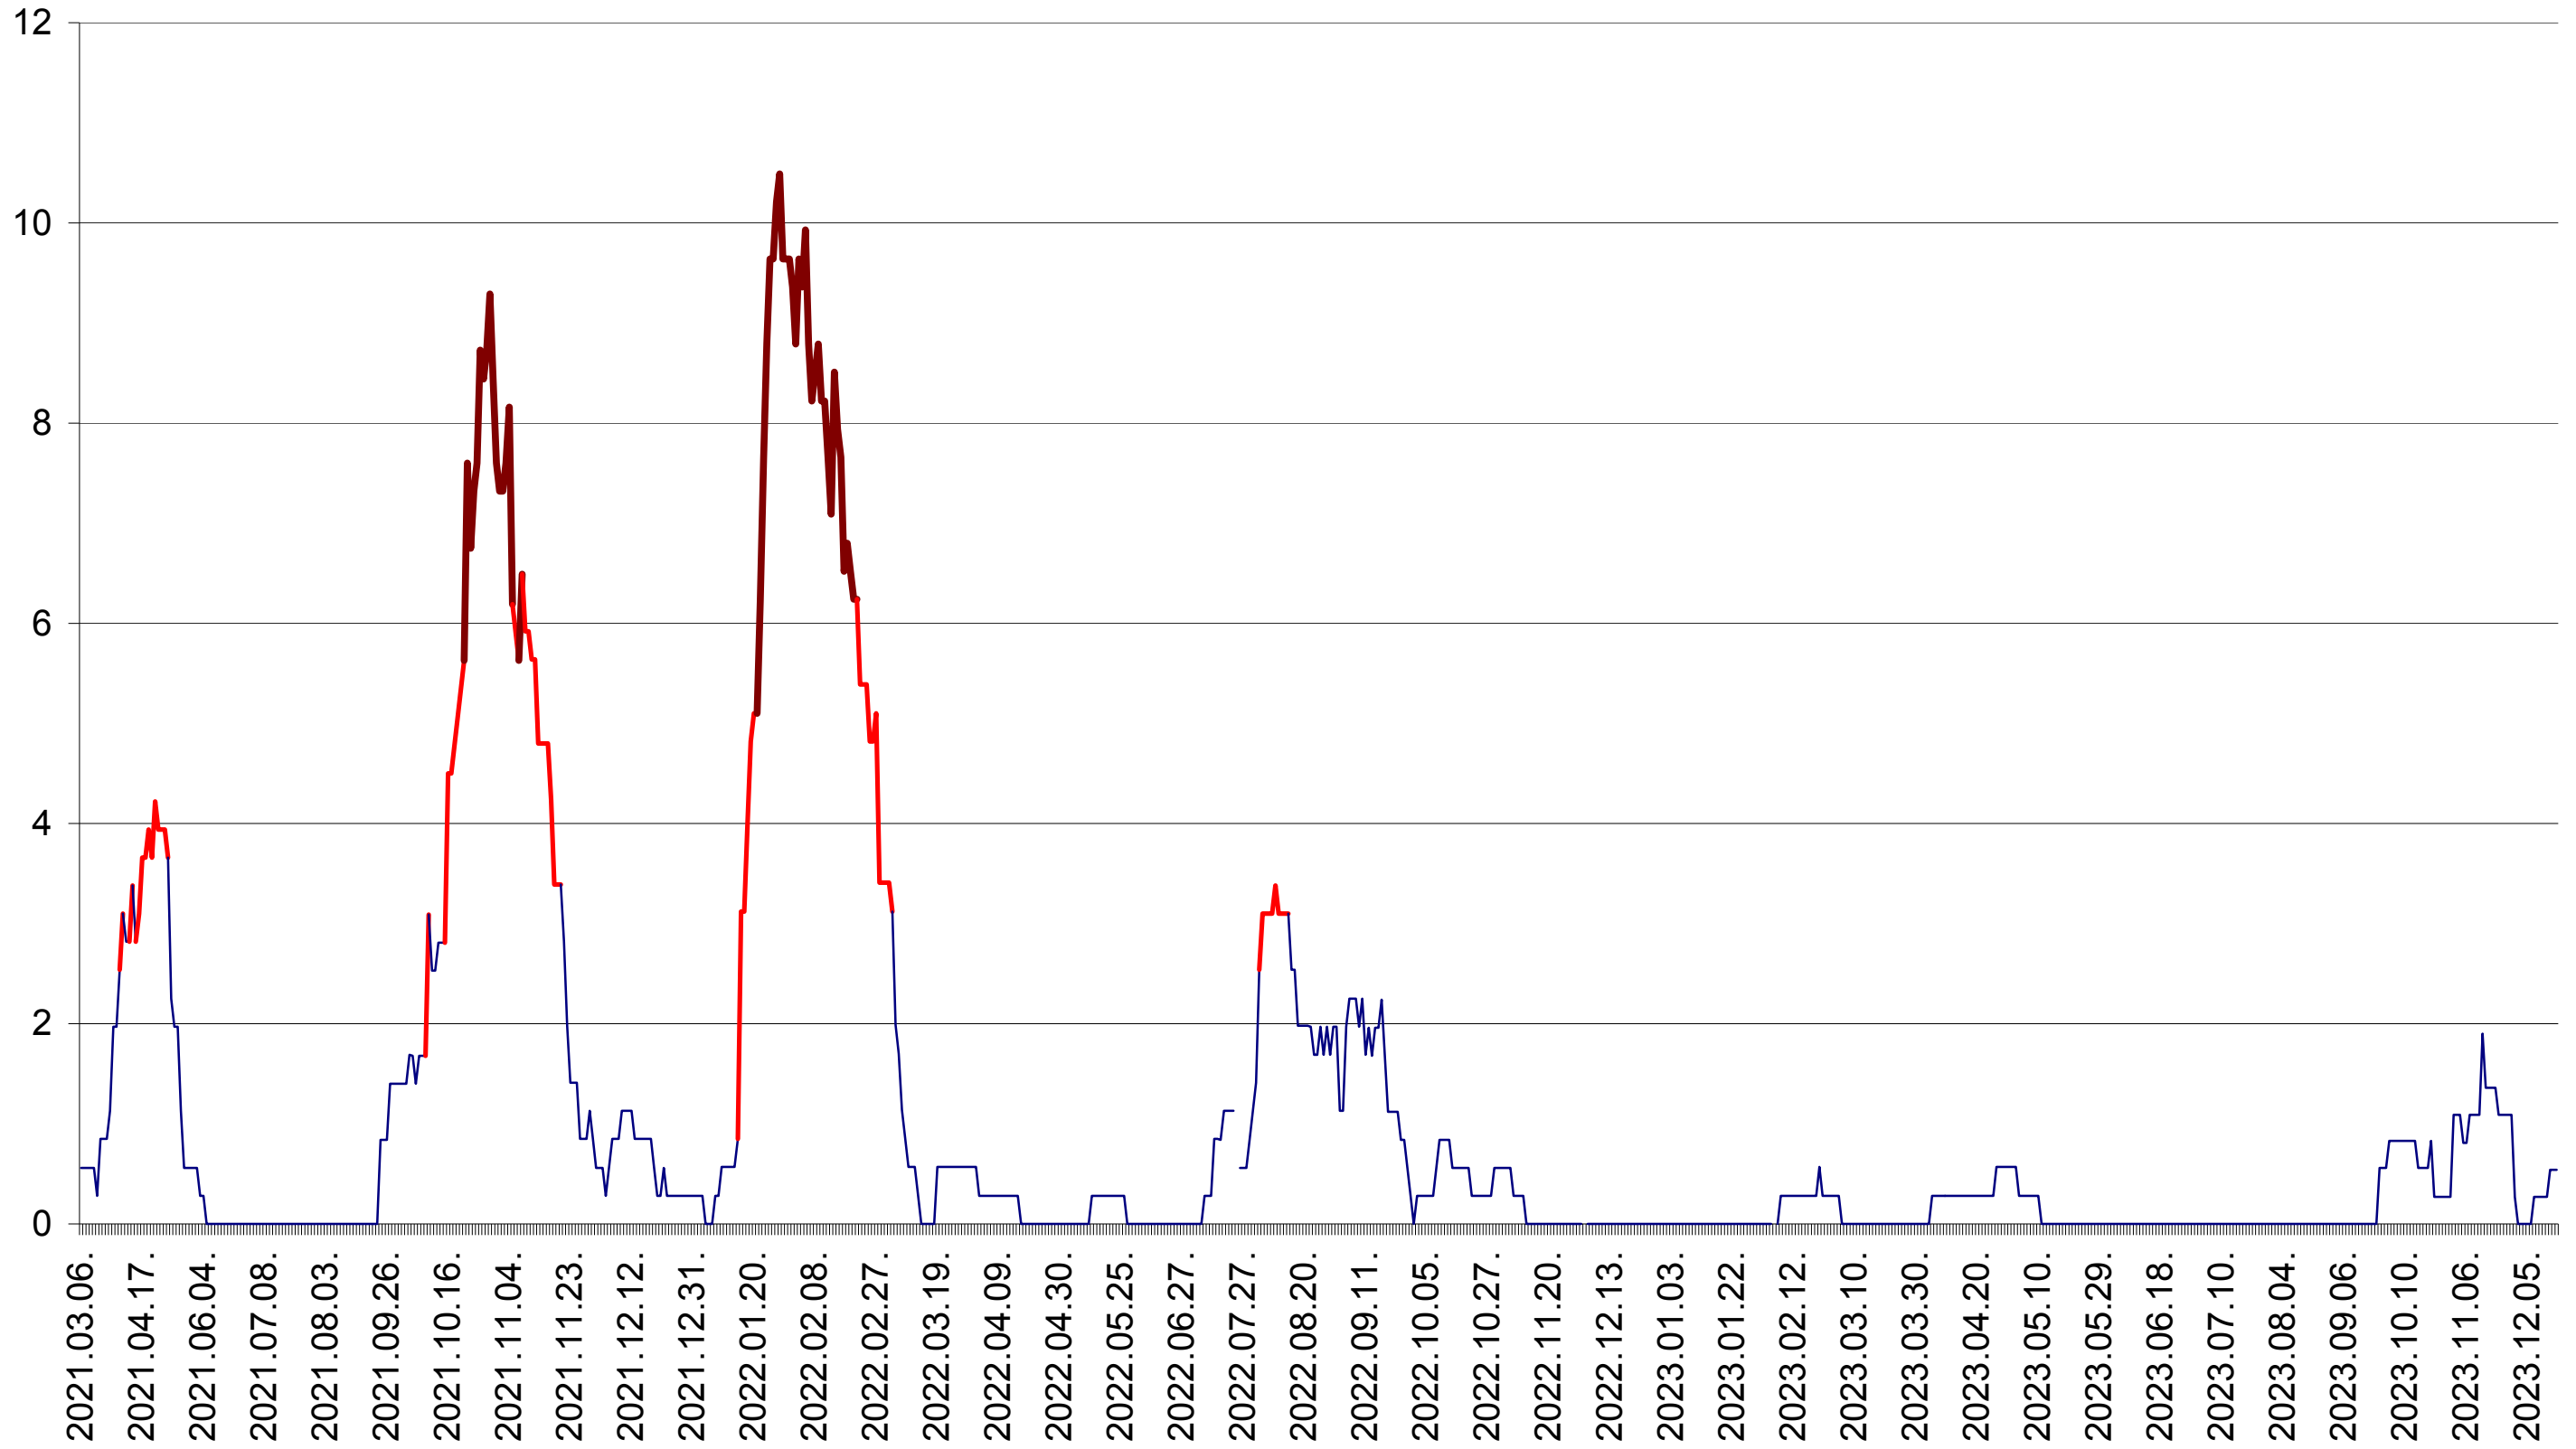

ORAȘ CRISTURU SECUIESC - Evolutia incidentei cumulate pe 14 zile la ‰ de locuitori
2021.03.07. - 2023.12.20.

DĂNEȘTI - Evolutia incidentei cumulate pe 14 zile la ‰ de locuitori
2021.03.07. - 2023.12.20.

DÂRJIU - Evolutia incidentei cumulate pe 14 zile la ‰ de locuitori
2021.03.07. - 2023.12.20.

DEALU - Evolutia incidentei cumulate pe 14 zile la ‰ de locuitori
2021.03.07. - 2023.12.20.

DITRĂU - Evolutia incidentei cumulate pe 14 zile la ‰ de locuitori
2021.03.07. - 2023.12.20.

FELICENI - Evolutia incidentei cumulate pe 14 zile la ‰ de locuitori
2021.03.07. - 2023.12.20.

FRUMOASA - Evolutia incidentei cumulate pe 14 zile la ‰ de locuitori
2021.03.07. - 2023.12.20.

GĂLĂUȚAȘ - Evolutia incidentei cumulate pe 14 zile la ‰ de locuitori
2021.03.07. - 2023.12.20.