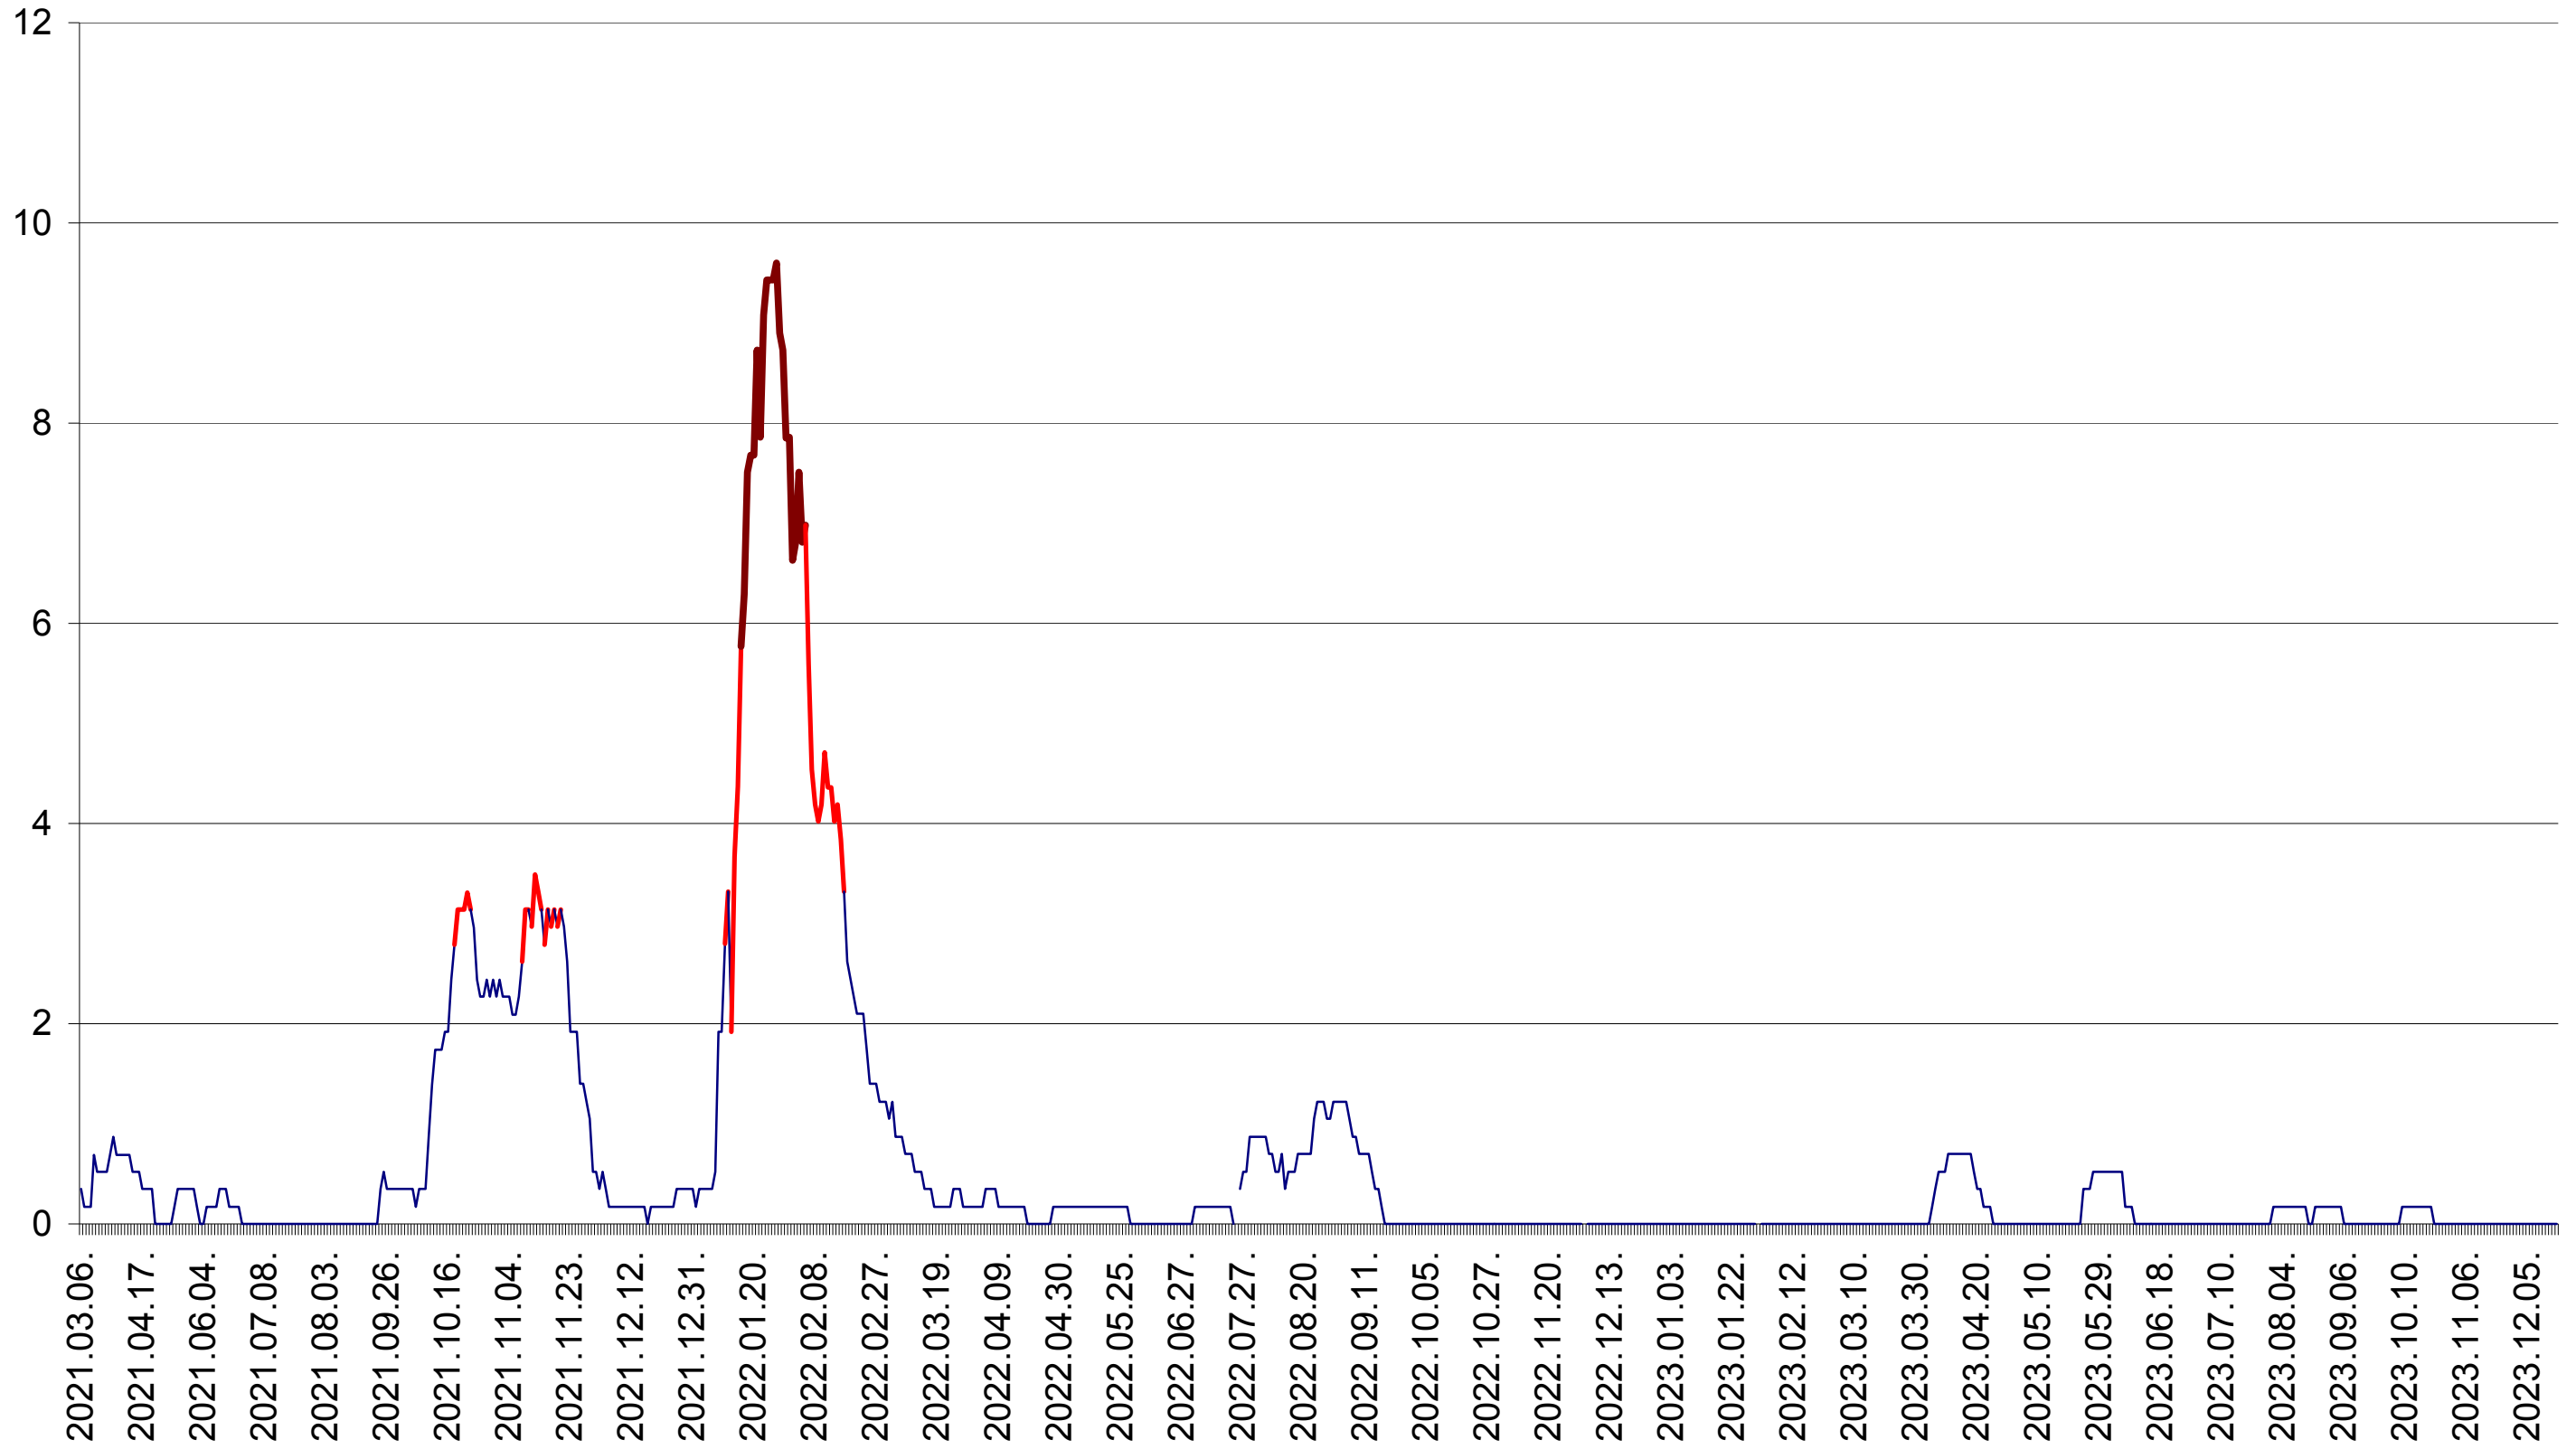

DÂRJIU - Evolutia incidentei cumulate pe 14 zile la ‰ de locuitori
2021.03.07. - 2023.12.20.

DEALU - Evolutia incidentei cumulate pe 14 zile la ‰ de locuitori
2021.03.07. - 2023.12.20.

DITRĂU - Evolutia incidentei cumulate pe 14 zile la ‰ de locuitori
2021.03.07. - 2023.12.20.

FELICENI - Evolutia incidentei cumulate pe 14 zile la ‰ de locuitori
2021.03.07. - 2023.12.20.

FRUMOASA - Evolutia incidentei cumulate pe 14 zile la ‰ de locuitori
2021.03.07. - 2023.12.20.

GĂLĂUȚAȘ - Evolutia incidentei cumulate pe 14 zile la ‰ de locuitori
2021.03.07. - 2023.12.20.

MUNICIPIUL GHEORGHENI - Evolutia incidentei cumulate pe 14 zile la ‰ de locuitori
2021.03.07. - 2023.12.20.

JOSENI - Evolutia incidentei cumulate pe 14 zile la ‰ de locuitori
2021.03.07. - 2023.12.20.

LĂZAREA - Evolutia incidentei cumulate pe 14 zile la ‰ de locuitori
2021.03.07. - 2023.12.20.

LELICENI - Evolutia incidentei cumulate pe 14 zile la ‰ de locuitori
2021.03.07. - 2023.12.20.

LUETA - Evolutia incidentei cumulate pe 14 zile la ‰ de locuitori
2021.03.07. - 2023.12.20.

LUNCA DE JOS - Evolutia incidentei cumulate pe 14 zile la ‰ de locuitori
2021.03.07. - 2023.12.20.