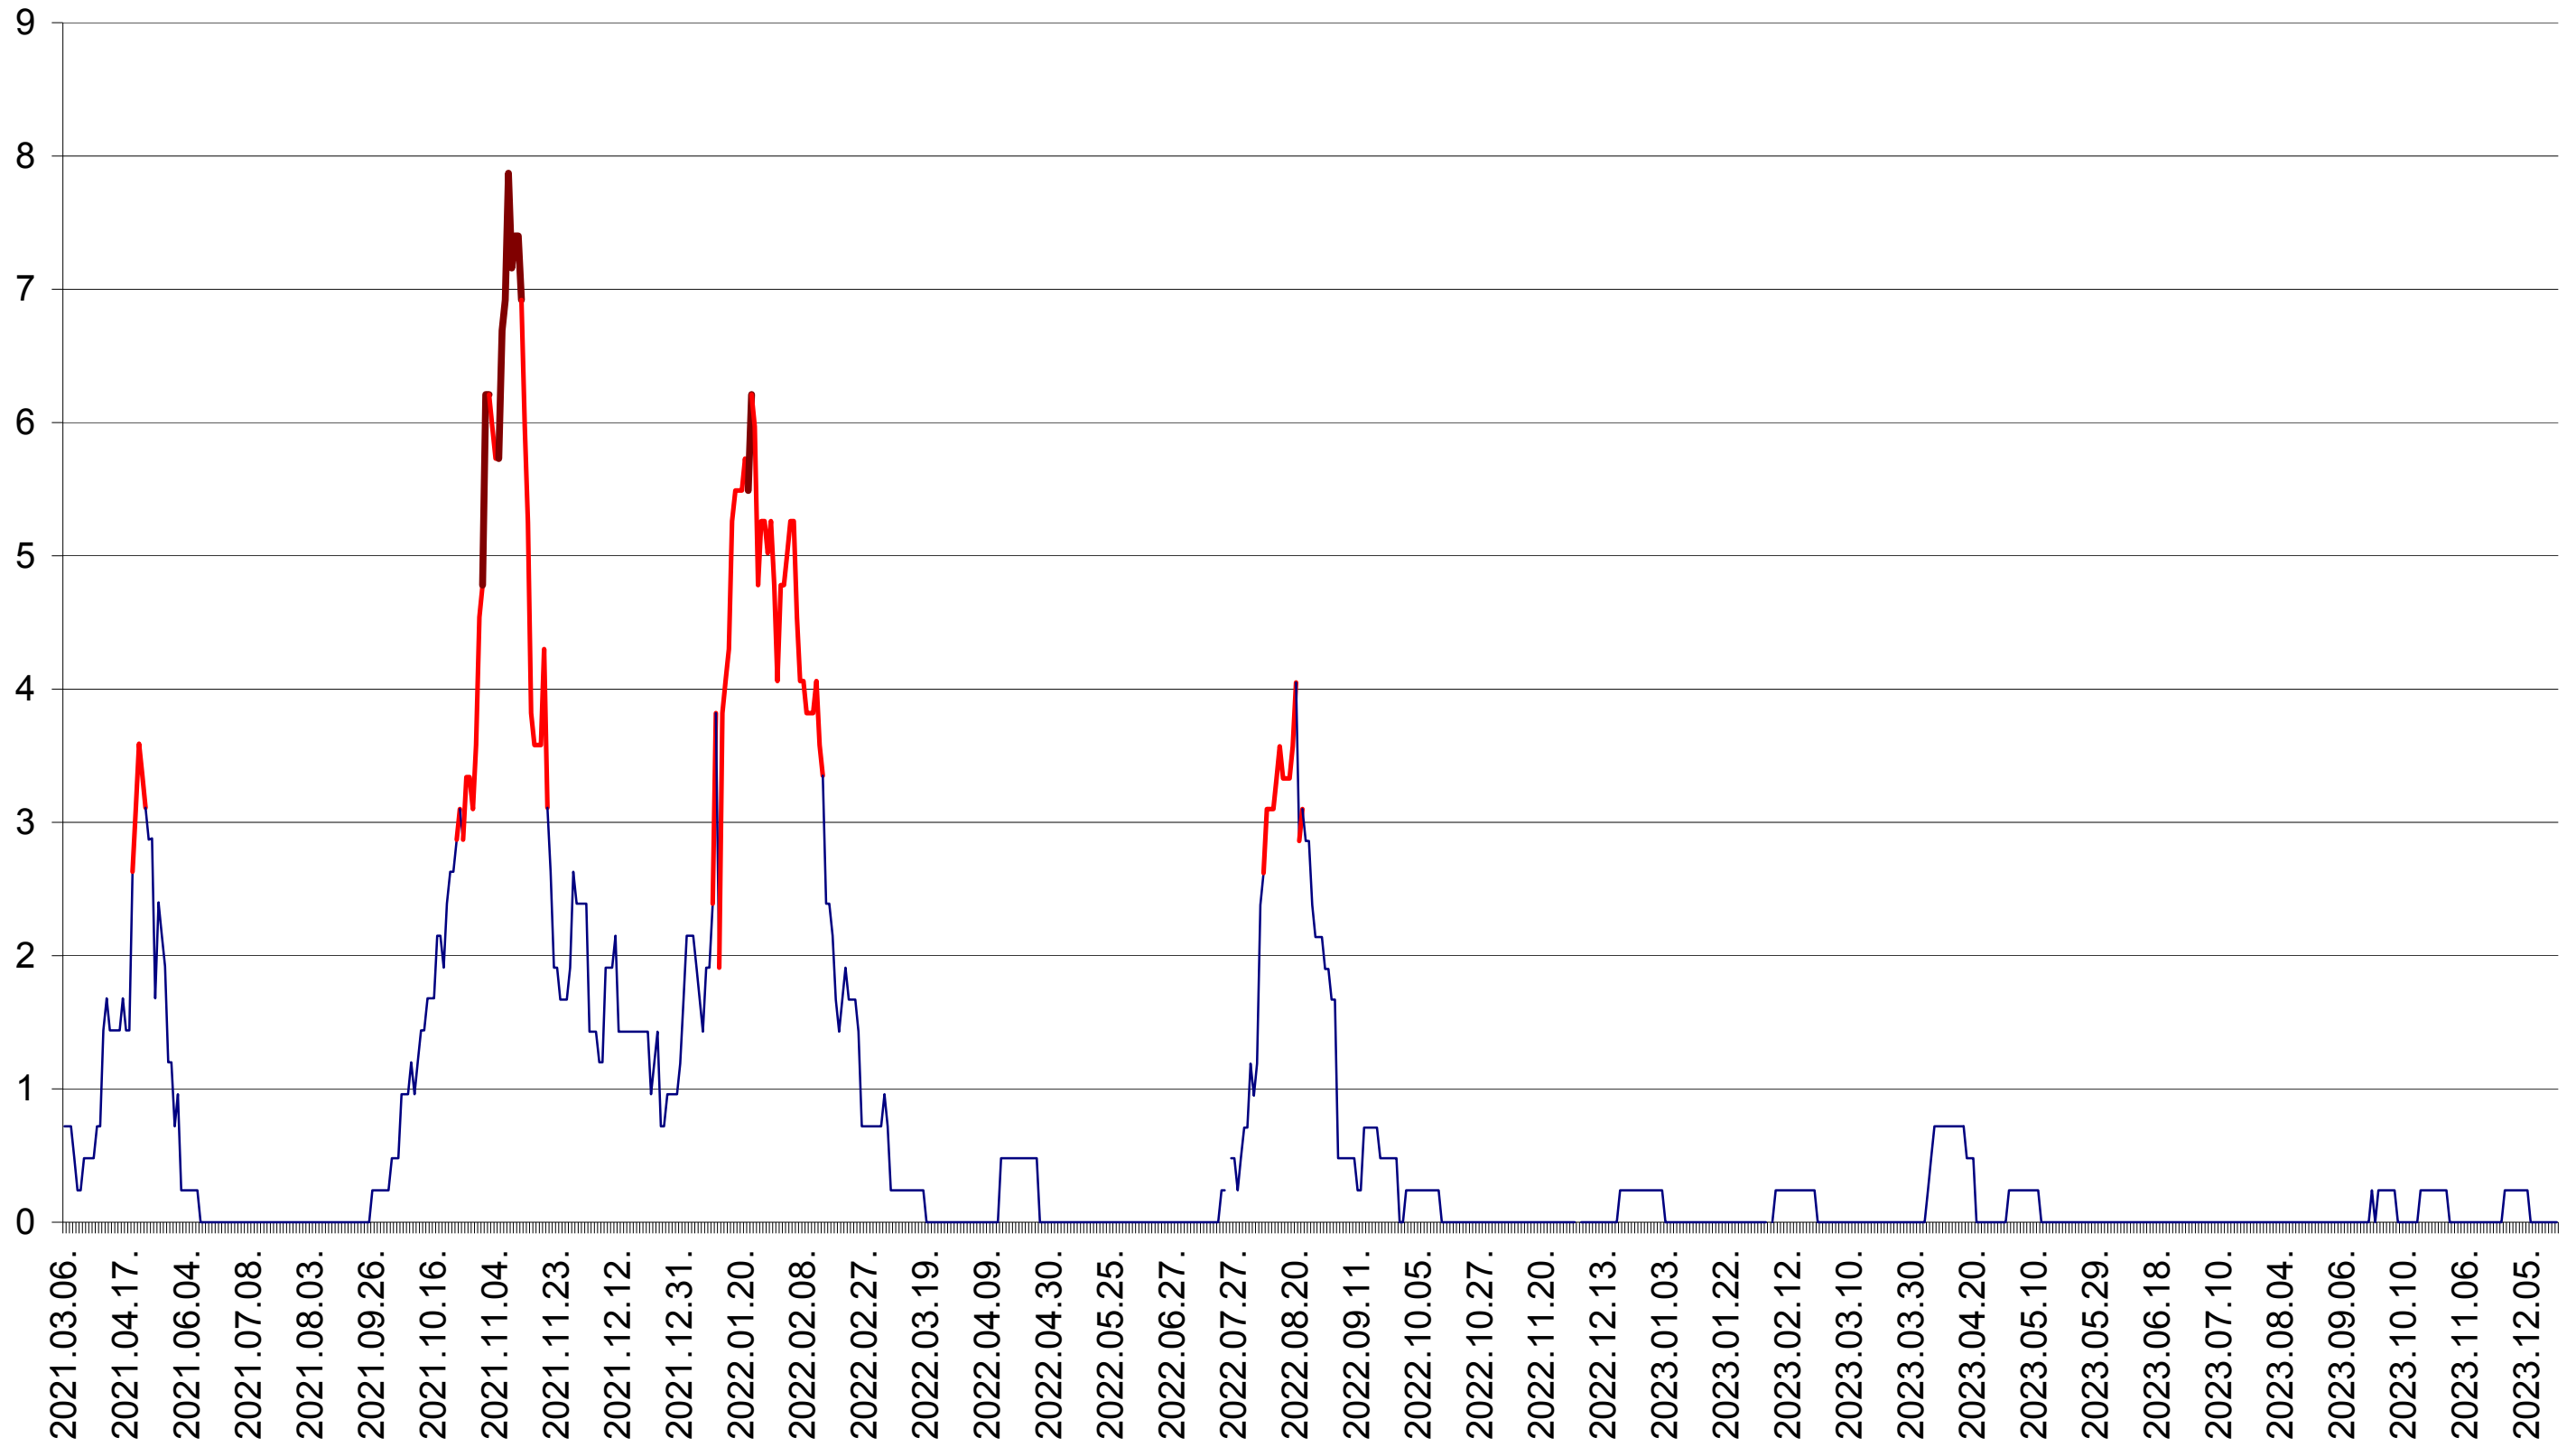

ORAȘ BĂLAN - Evolutia incidentei cumulate pe 14 zile la ‰ de locuitori
2021.03.07. - 2023.12.20.

BILBOR - Evolutia incidentei cumulate pe 14 zile la ‰ de locuitori
2021.03.07. - 2023.12.20.

ORAȘ BORSEC - Evolutia incidentei cumulate pe 14 zile la ‰ de locuitori
2021.03.07. - 2023.12.20.

CORBU - Evolutia incidentei cumulate pe 14 zile la ‰ de locuitori
2021.03.07. - 2023.12.20.

CORUND - Evolutia incidentei cumulate pe 14 zile la ‰ de locuitori
2021.03.07. - 2023.12.20.

COZMENI - Evolutia incidentei cumulate pe 14 zile la ‰ de locuitori
2021.03.07. - 2023.12.20.

ORAȘ CRISTURU SECUIESC - Evolutia incidentei cumulate pe 14 zile la ‰ de locuitori
2021.03.07. - 2023.12.20.

DĂNEȘTI - Evolutia incidentei cumulate pe 14 zile la ‰ de locuitori
2021.03.07. - 2023.12.20.

DÂRJIU - Evolutia incidentei cumulate pe 14 zile la ‰ de locuitori
2021.03.07. - 2023.12.20.

DEALU - Evolutia incidentei cumulate pe 14 zile la ‰ de locuitori
2021.03.07. - 2023.12.20.

DITRĂU - Evolutia incidentei cumulate pe 14 zile la ‰ de locuitori
2021.03.07. - 2023.12.20.