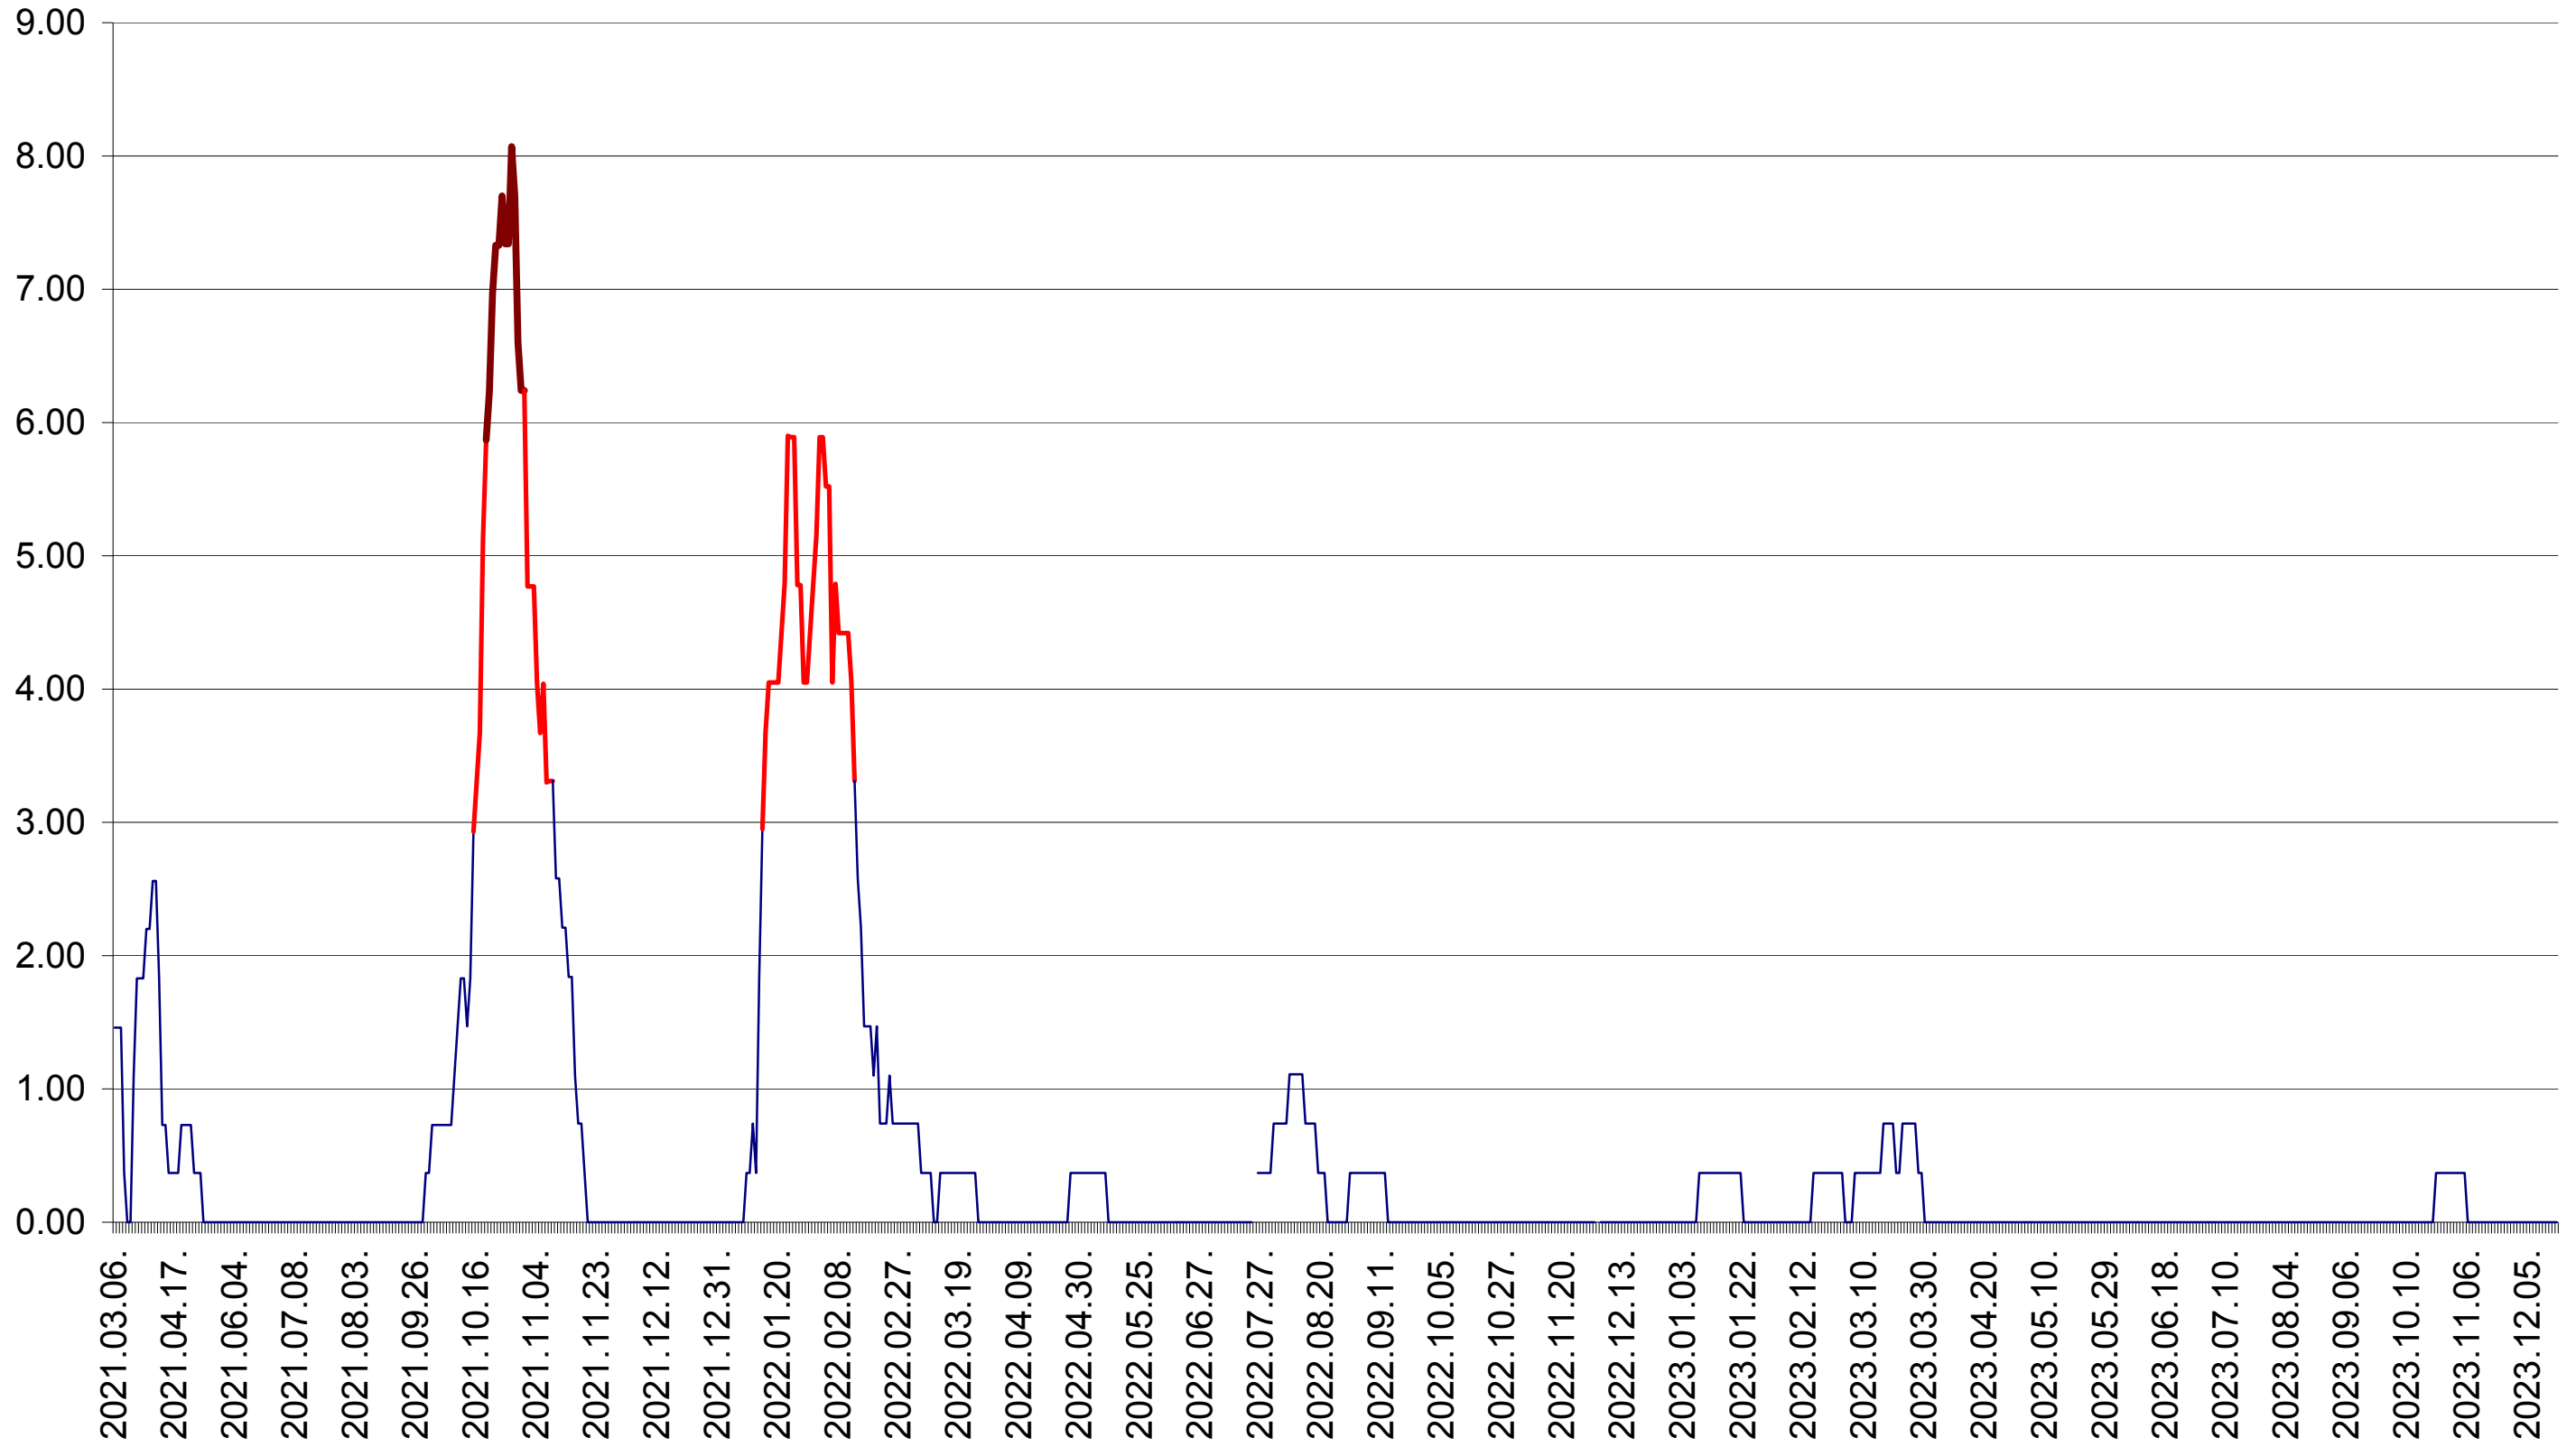

ATID - Evolutia incidentei cumulate pe 14 zile la ‰ de locuitori
2021.03.07. - 2023.12.20.

AVRĂMEȘTI - Evolutia incidentei cumulate pe 14 zile la ‰ de locuitori
2021.03.07. - 2023.12.20.

ORAȘ BĂILE TUȘNAD - Evolutia incidentei cumulate pe 14 zile la ‰ de locuitori
2021.03.07. - 2023.12.20.

ORAȘ BĂLAN - Evolutia incidentei cumulate pe 14 zile la ‰ de locuitori
2021.03.07. - 2023.12.20.

BILBOR - Evolutia incidentei cumulate pe 14 zile la ‰ de locuitori
2021.03.07. - 2023.12.20.

ORAȘ BORSEC - Evolutia incidentei cumulate pe 14 zile la ‰ de locuitori
2021.03.07. - 2023.12.20.

BRĂDEȘTI - Evolutia incidentei cumulate pe 14 zile la ‰ de locuitori
2021.03.07. - 2023.12.20.

CĂPÂLNIȚA - Evolutia incidentei cumulate pe 14 zile la ‰ de locuitori
2021.03.07. - 2023.12.20.

CÂRȚA - Evolutia incidentei cumulate pe 14 zile la ‰ de locuitori
2021.03.07. - 2023.12.20.

CICEU - Evolutia incidentei cumulate pe 14 zile la ‰ de locuitori
2021.03.07. - 2023.12.20.

CIUCSÂNGEORGIU - Evolutia incidentei cumulate pe 14 zile la ‰ de locuitori
2021.03.07. - 2023.12.20.

CIUMANI - Evolutia incidentei cumulate pe 14 zile la ‰ de locuitori
2021.03.07. - 2023.12.20.