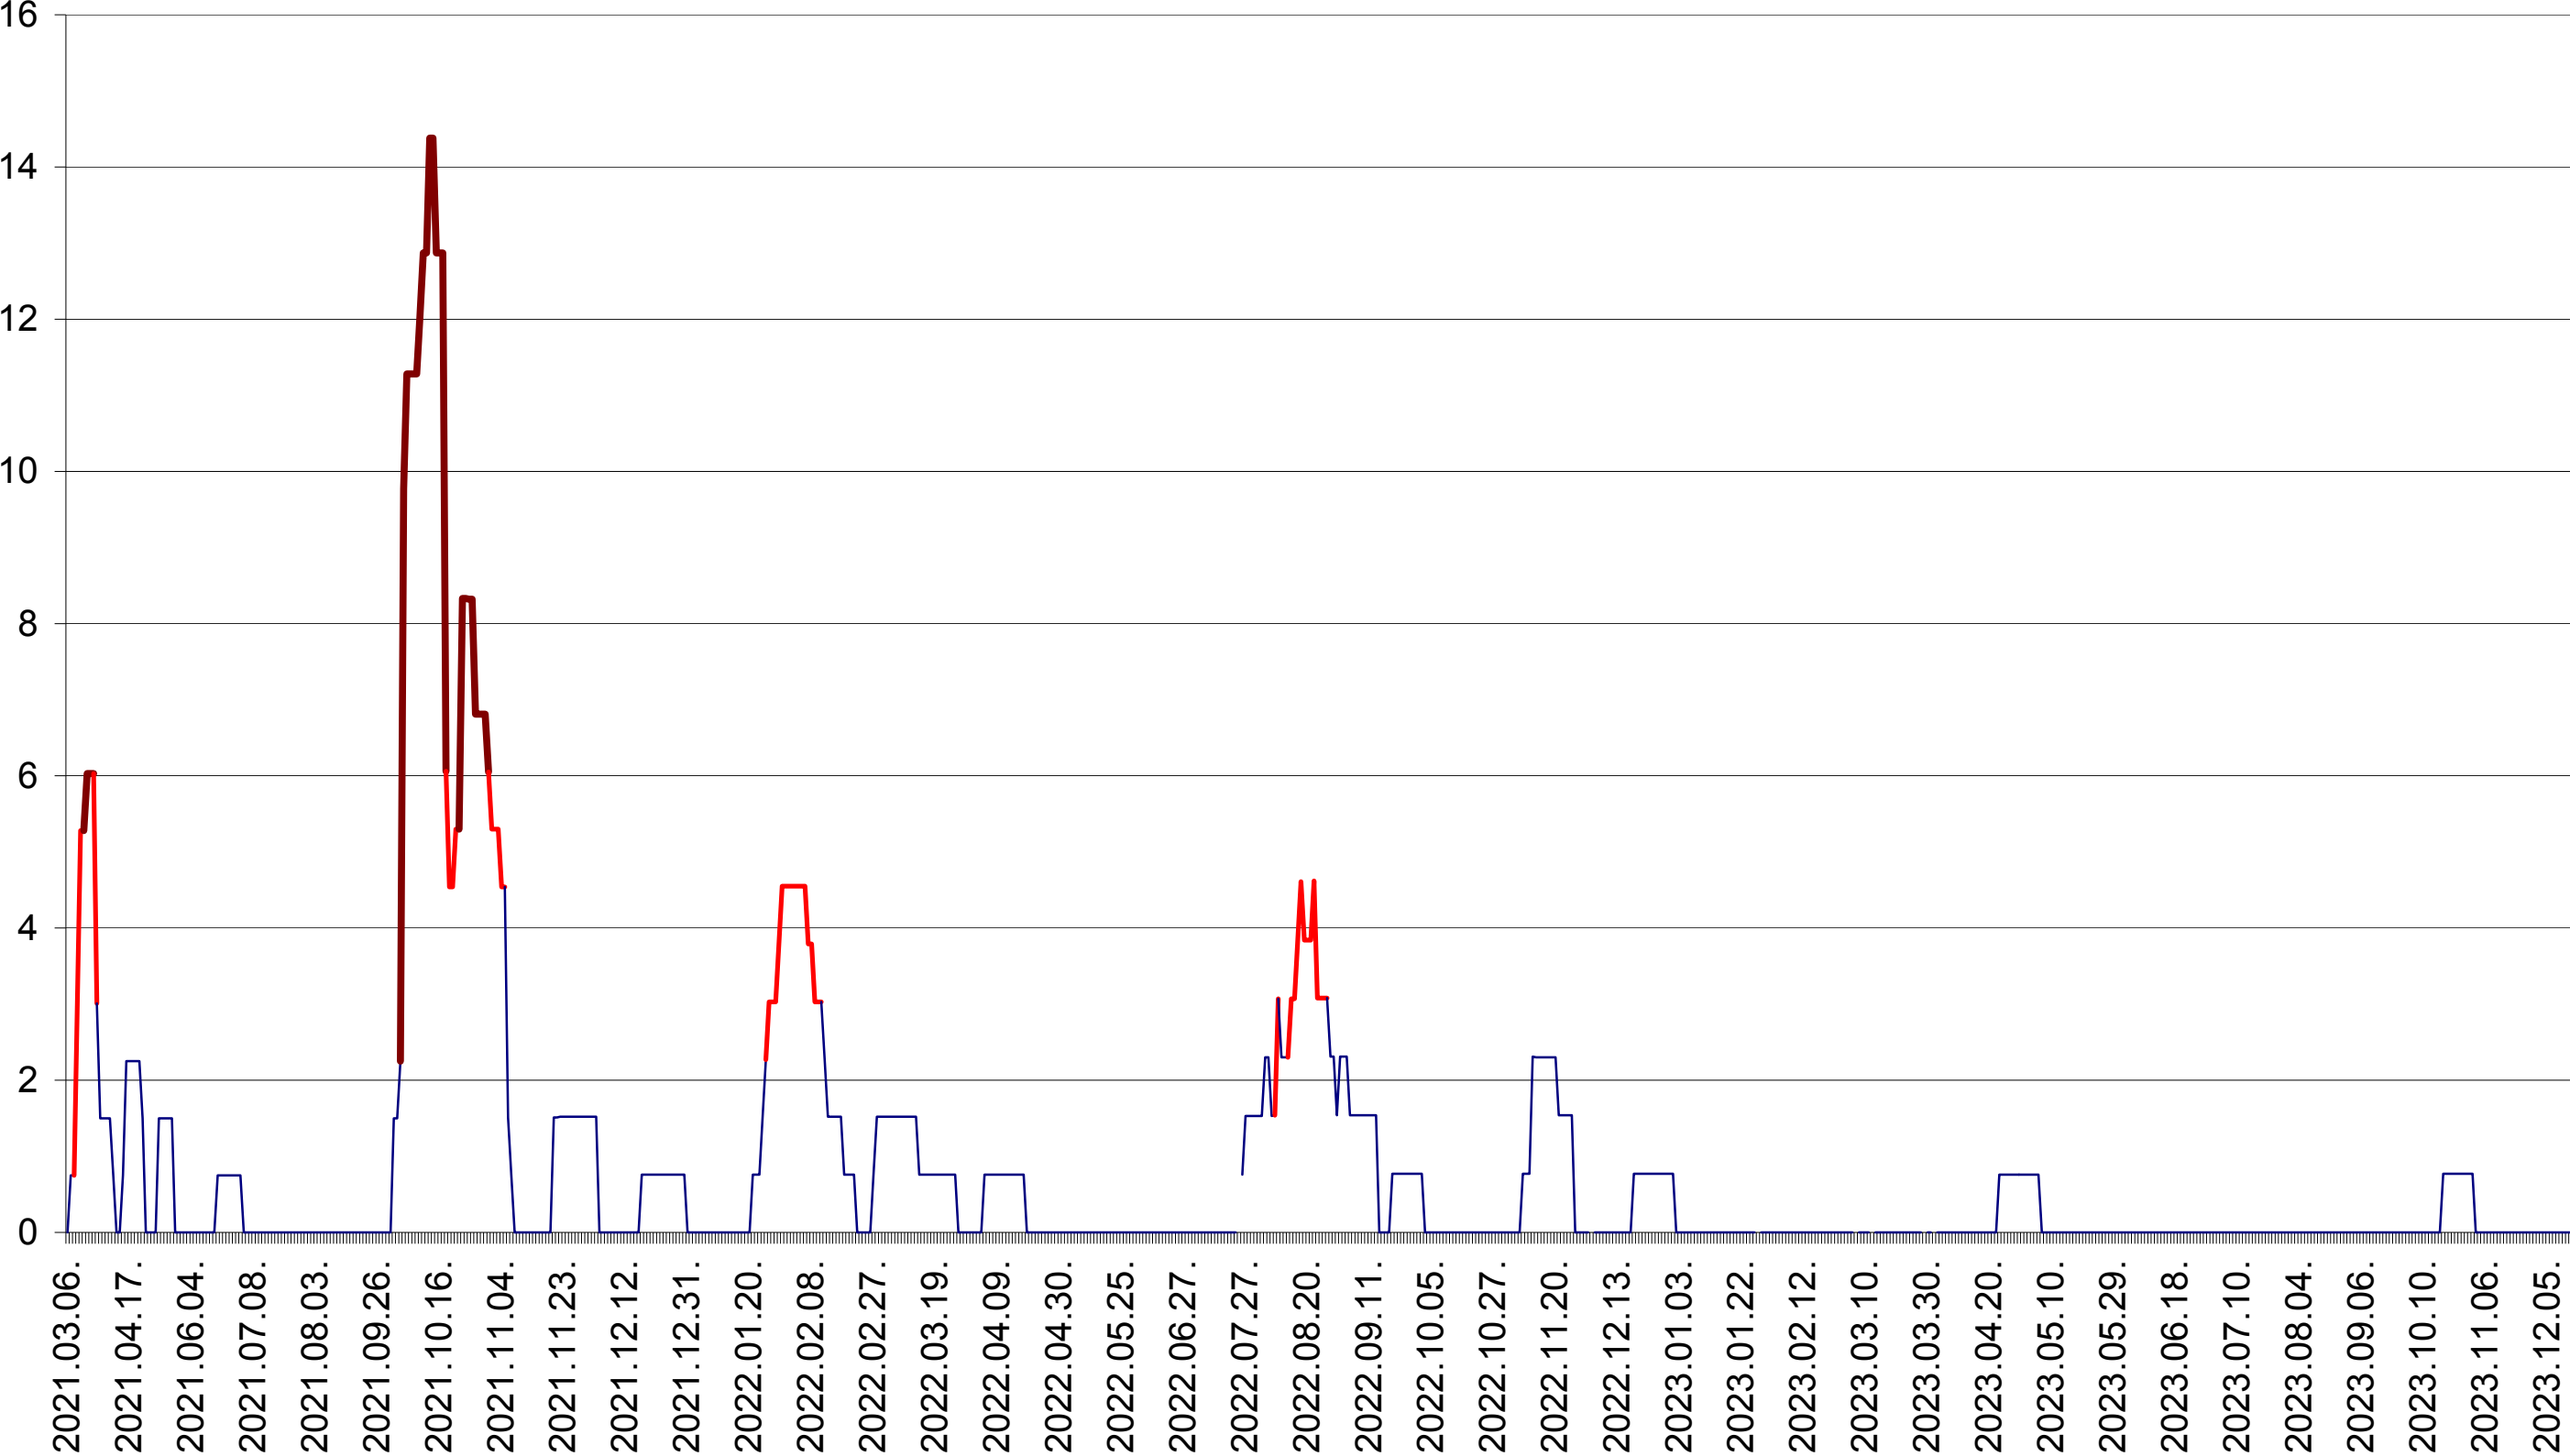

LELICENI - Evolutia incidentei cumulate pe 14 zile la ‰ de locuitori
2021.03.07. - 2023.12.20.

LUETA - Evolutia incidentei cumulate pe 14 zile la ‰ de locuitori
2021.03.07. - 2023.12.20.

LUNCA DE JOS - Evolutia incidentei cumulate pe 14 zile la ‰ de locuitori
2021.03.07. - 2023.12.20.

MĂRTINIȘ - Evolutia incidentei cumulate pe 14 zile la ‰ de locuitori
2021.03.07. - 2023.12.20.

MEREȘTI - Evolutia incidentei cumulate pe 14 zile la ‰ de locuitori
2021.03.07. - 2023.12.20.

MUNICIPIUL MIERCUREA-CIUC - Evolutia incidentei cumulate pe 14 zile la ‰ de locuitori
2021.03.07. - 2023.12.20.

MIHĂILENI - Evolutia incidentei cumulate pe 14 zile la ‰ de locuitori
2021.03.07. - 2023.12.20.

MUGENI - Evolutia incidentei cumulate pe 14 zile la ‰ de locuitori
2021.03.07. - 2023.12.20.

OCLAND - Evolutia incidentei cumulate pe 14 zile la ‰ de locuitori
2021.03.07. - 2023.12.20.