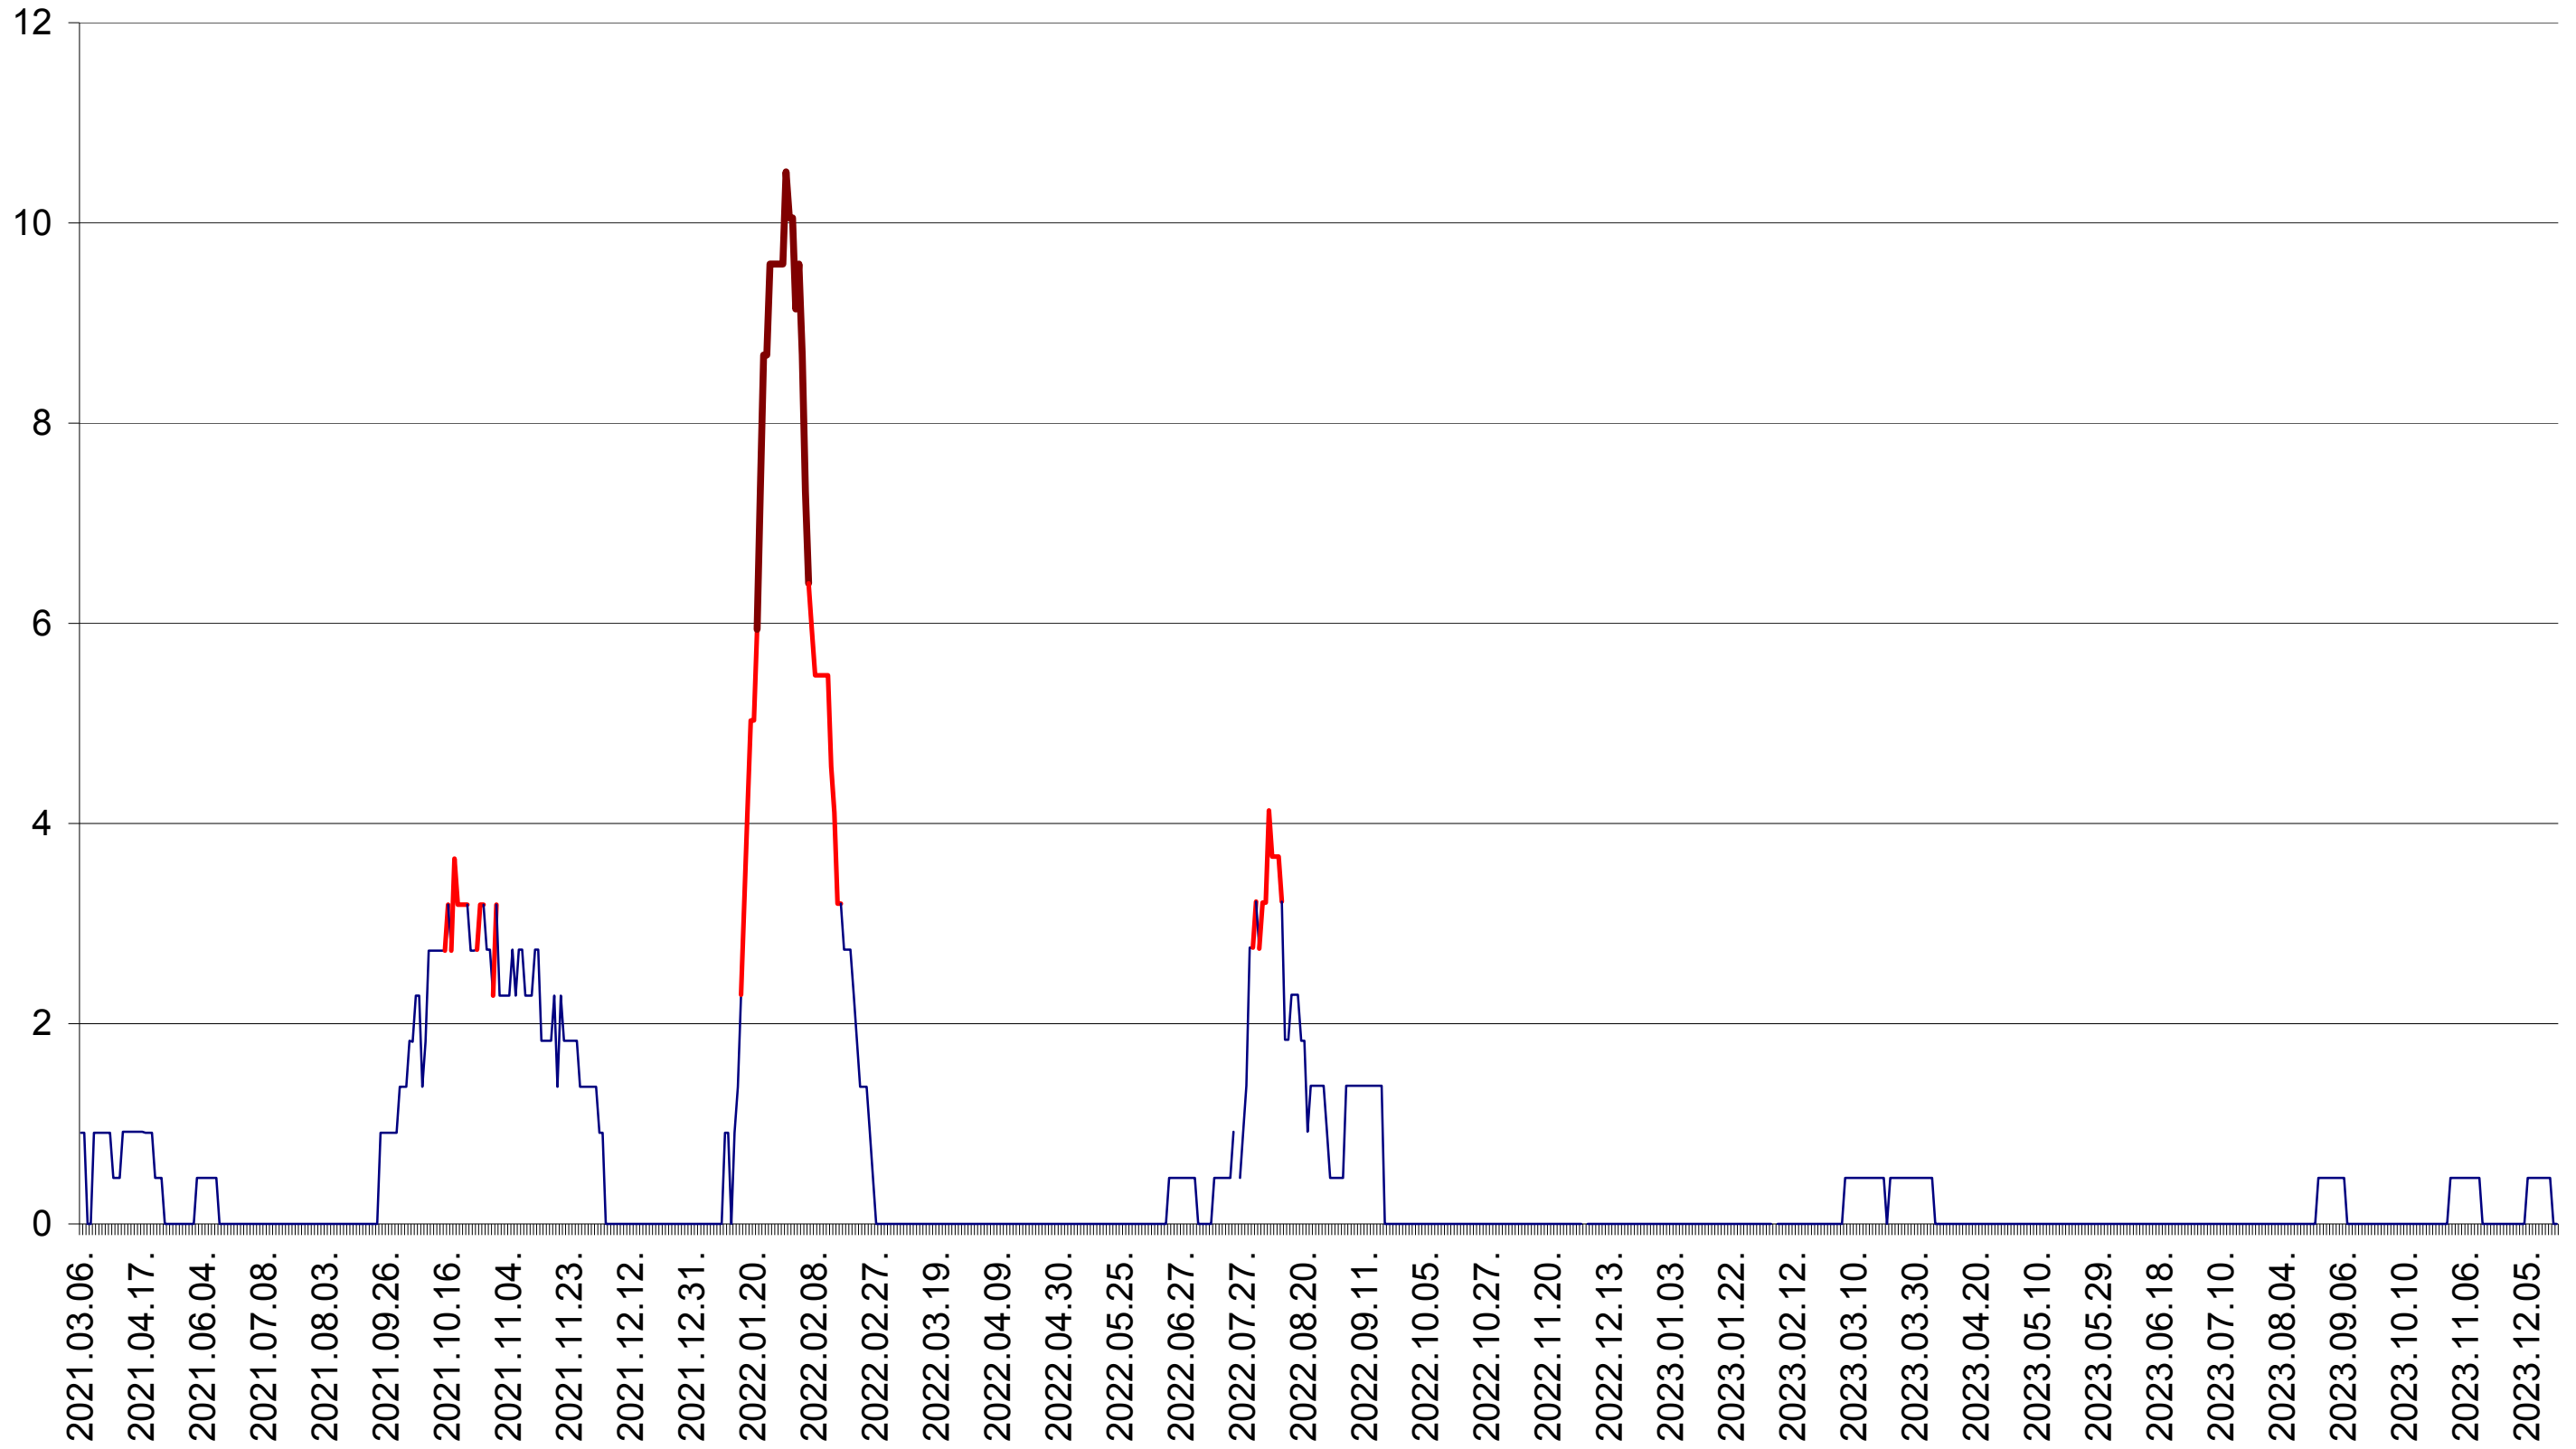

ORAȘ BĂLAN - Evolutia incidentei cumulate pe 14 zile la ‰ de locuitori
2021.03.07. - 2023.12.20.

BILBOR - Evolutia incidentei cumulate pe 14 zile la ‰ de locuitori
2021.03.07. - 2023.12.20.

ORAȘ BORSEC - Evolutia incidentei cumulate pe 14 zile la ‰ de locuitori
2021.03.07. - 2023.12.20.

CICEU - Evolutia incidentei cumulate pe 14 zile la ‰ de locuitori
2021.03.07. - 2023.12.20.

CIUCSÂNGEORGIU - Evolutia incidentei cumulate pe 14 zile la ‰ de locuitori
2021.03.07. - 2023.12.20.

CIUMANI - Evolutia incidentei cumulate pe 14 zile la ‰ de locuitori
2021.03.07. - 2023.12.20.

CORBU - Evolutia incidentei cumulate pe 14 zile la ‰ de locuitori
2021.03.07. - 2023.12.20.

CORUND - Evolutia incidentei cumulate pe 14 zile la ‰ de locuitori
2021.03.07. - 2023.12.20.

COZMENI - Evolutia incidentei cumulate pe 14 zile la ‰ de locuitori
2021.03.07. - 2023.12.20.

ORAȘ CRISTURU SECUIESC - Evolutia incidentei cumulate pe 14 zile la ‰ de locuitori
2021.03.07. - 2023.12.20.

DĂNEȘTI - Evolutia incidentei cumulate pe 14 zile la ‰ de locuitori
2021.03.07. - 2023.12.20.