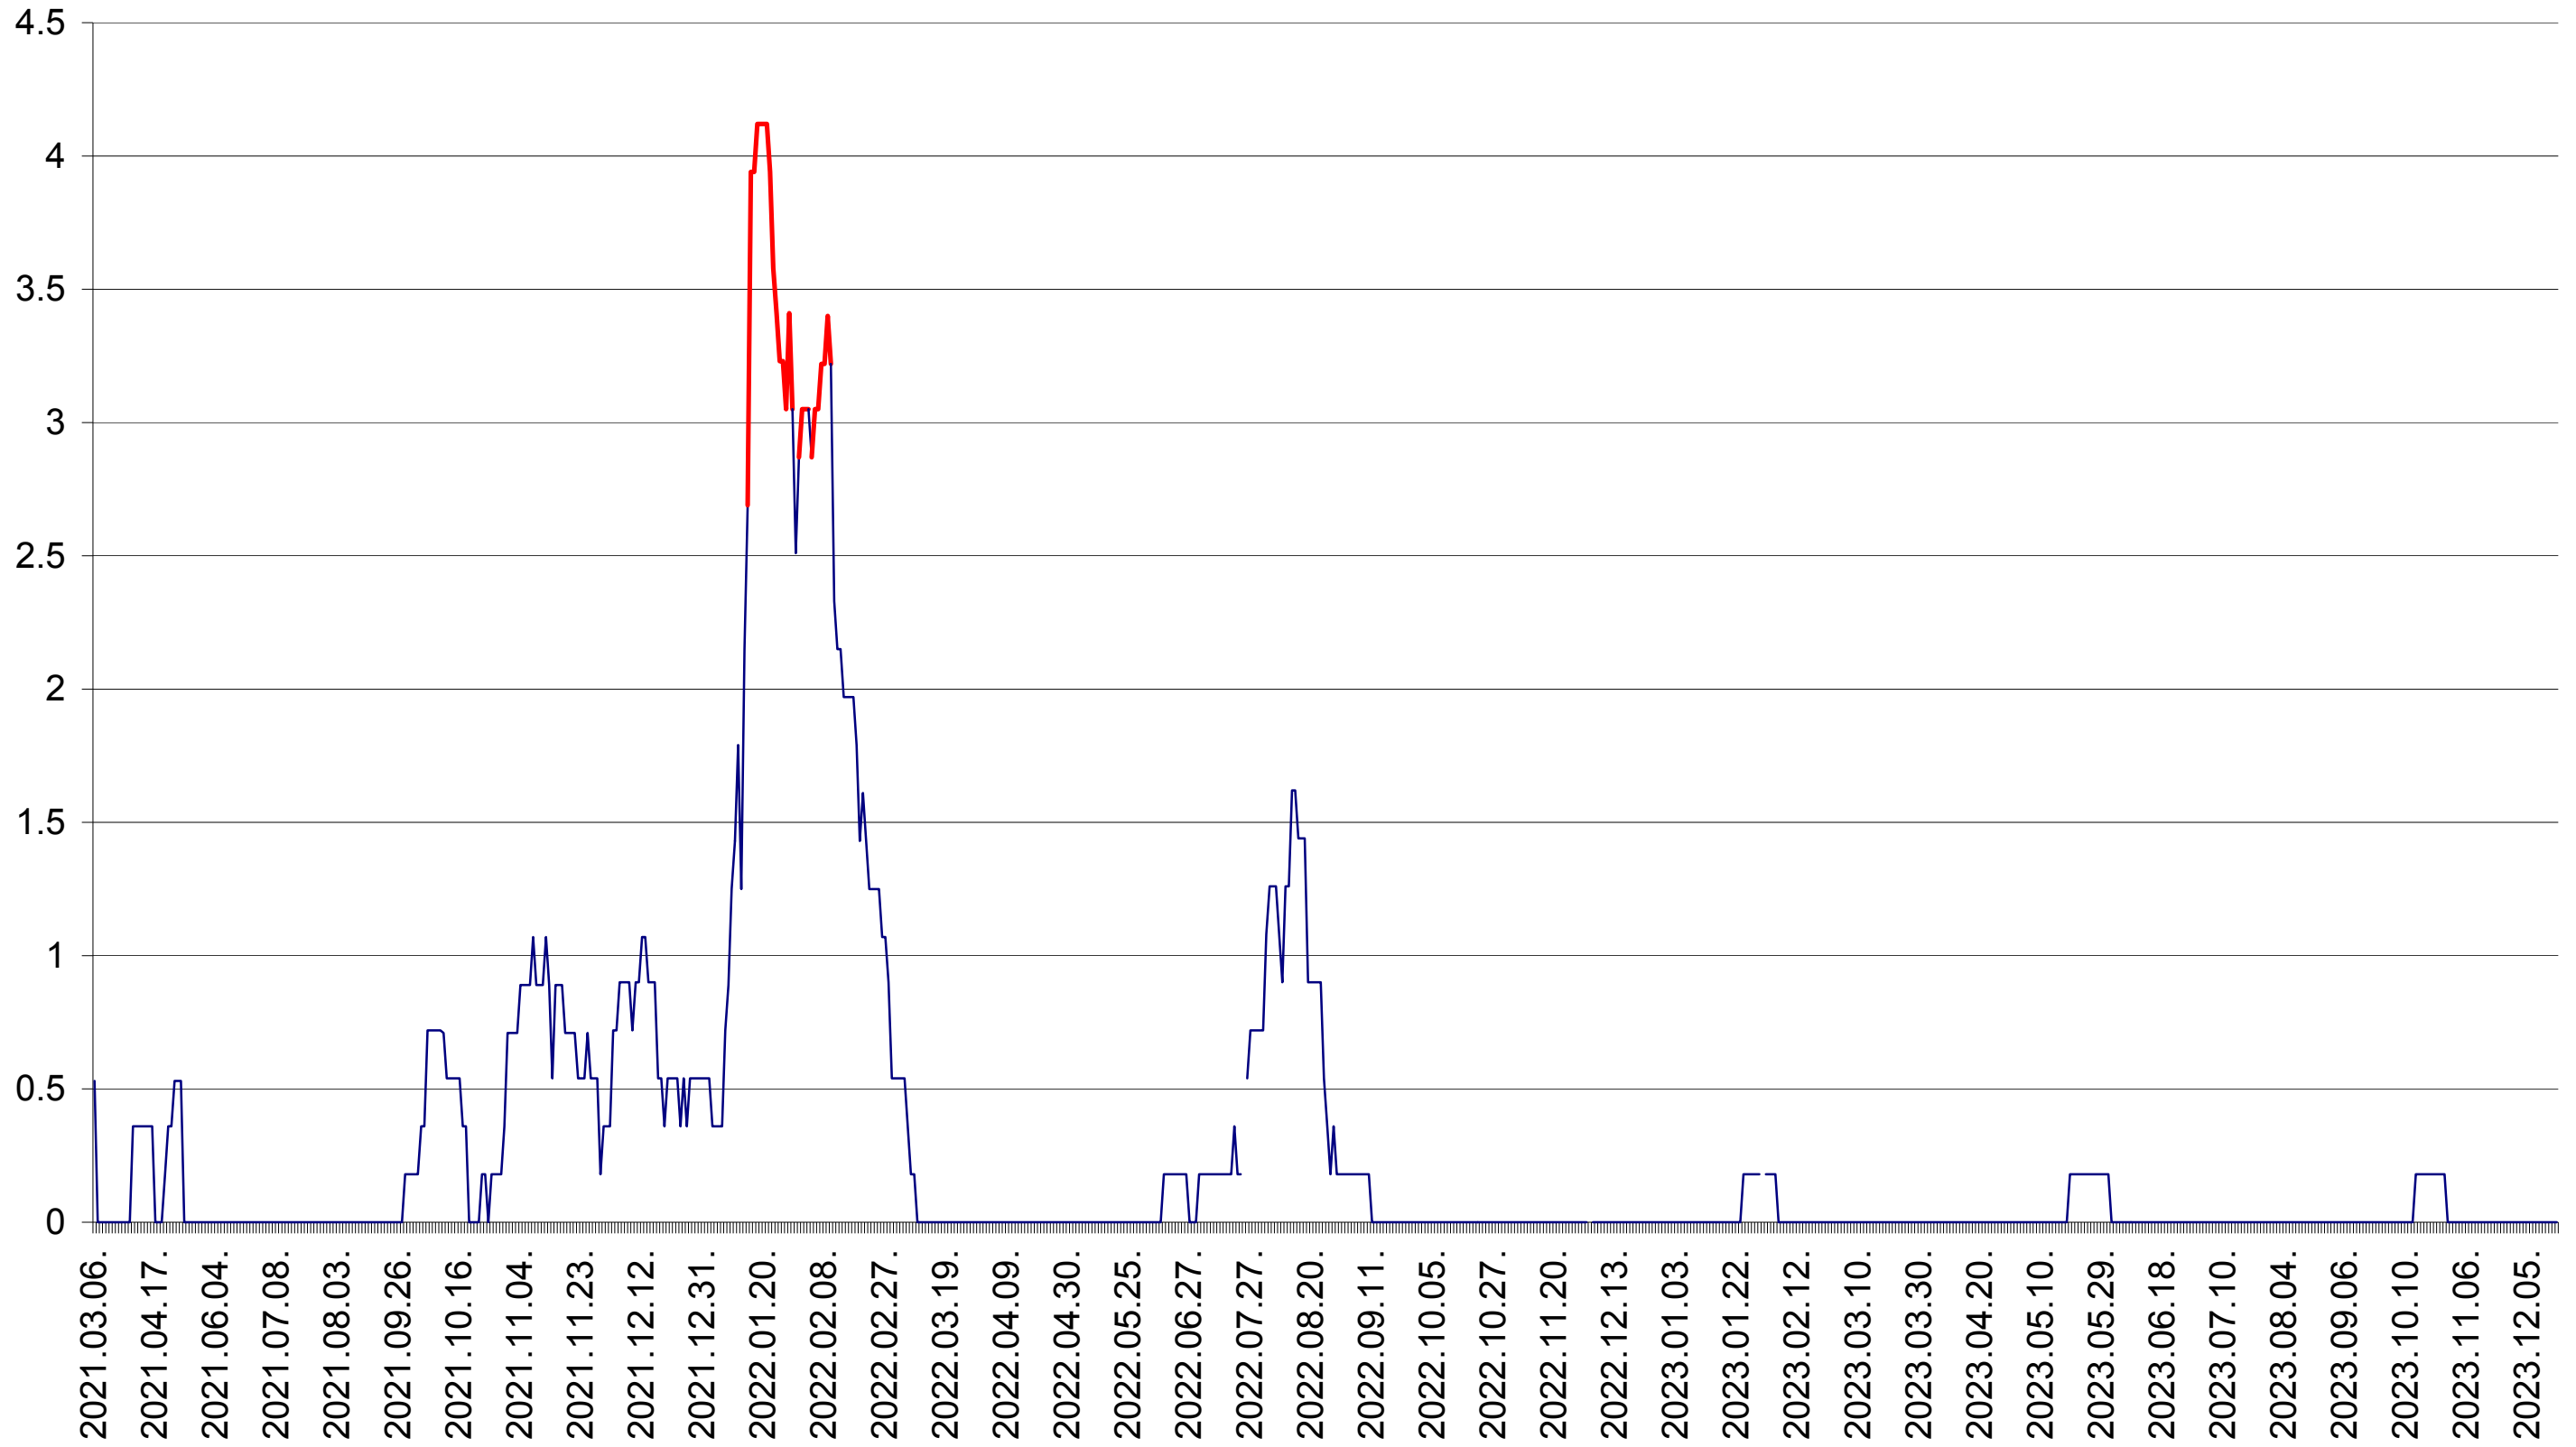

FELICENI - Evolutia incidentei cumulate pe 14 zile la ‰ de locuitori
2021.03.07. - 2023.12.20.

FRUMOASA - Evolutia incidentei cumulate pe 14 zile la ‰ de locuitori
2021.03.07. - 2023.12.20.

GĂLĂUȚAȘ - Evolutia incidentei cumulate pe 14 zile la ‰ de locuitori
2021.03.07. - 2023.12.20.

MUNICIPIUL GHEORGHENI - Evolutia incidentei cumulate pe 14 zile la ‰ de locuitori
2021.03.07. - 2023.12.20.

JOSENI - Evolutia incidentei cumulate pe 14 zile la ‰ de locuitori
2021.03.07. - 2023.12.20.

LĂZAREA - Evolutia incidentei cumulate pe 14 zile la ‰ de locuitori
2021.03.07. - 2023.12.20.

LELICENI - Evolutia incidentei cumulate pe 14 zile la ‰ de locuitori
2021.03.07. - 2023.12.20.

LUETA - Evolutia incidentei cumulate pe 14 zile la ‰ de locuitori
2021.03.07. - 2023.12.20.

LUNCA DE JOS - Evolutia incidentei cumulate pe 14 zile la ‰ de locuitori
2021.03.07. - 2023.12.20.