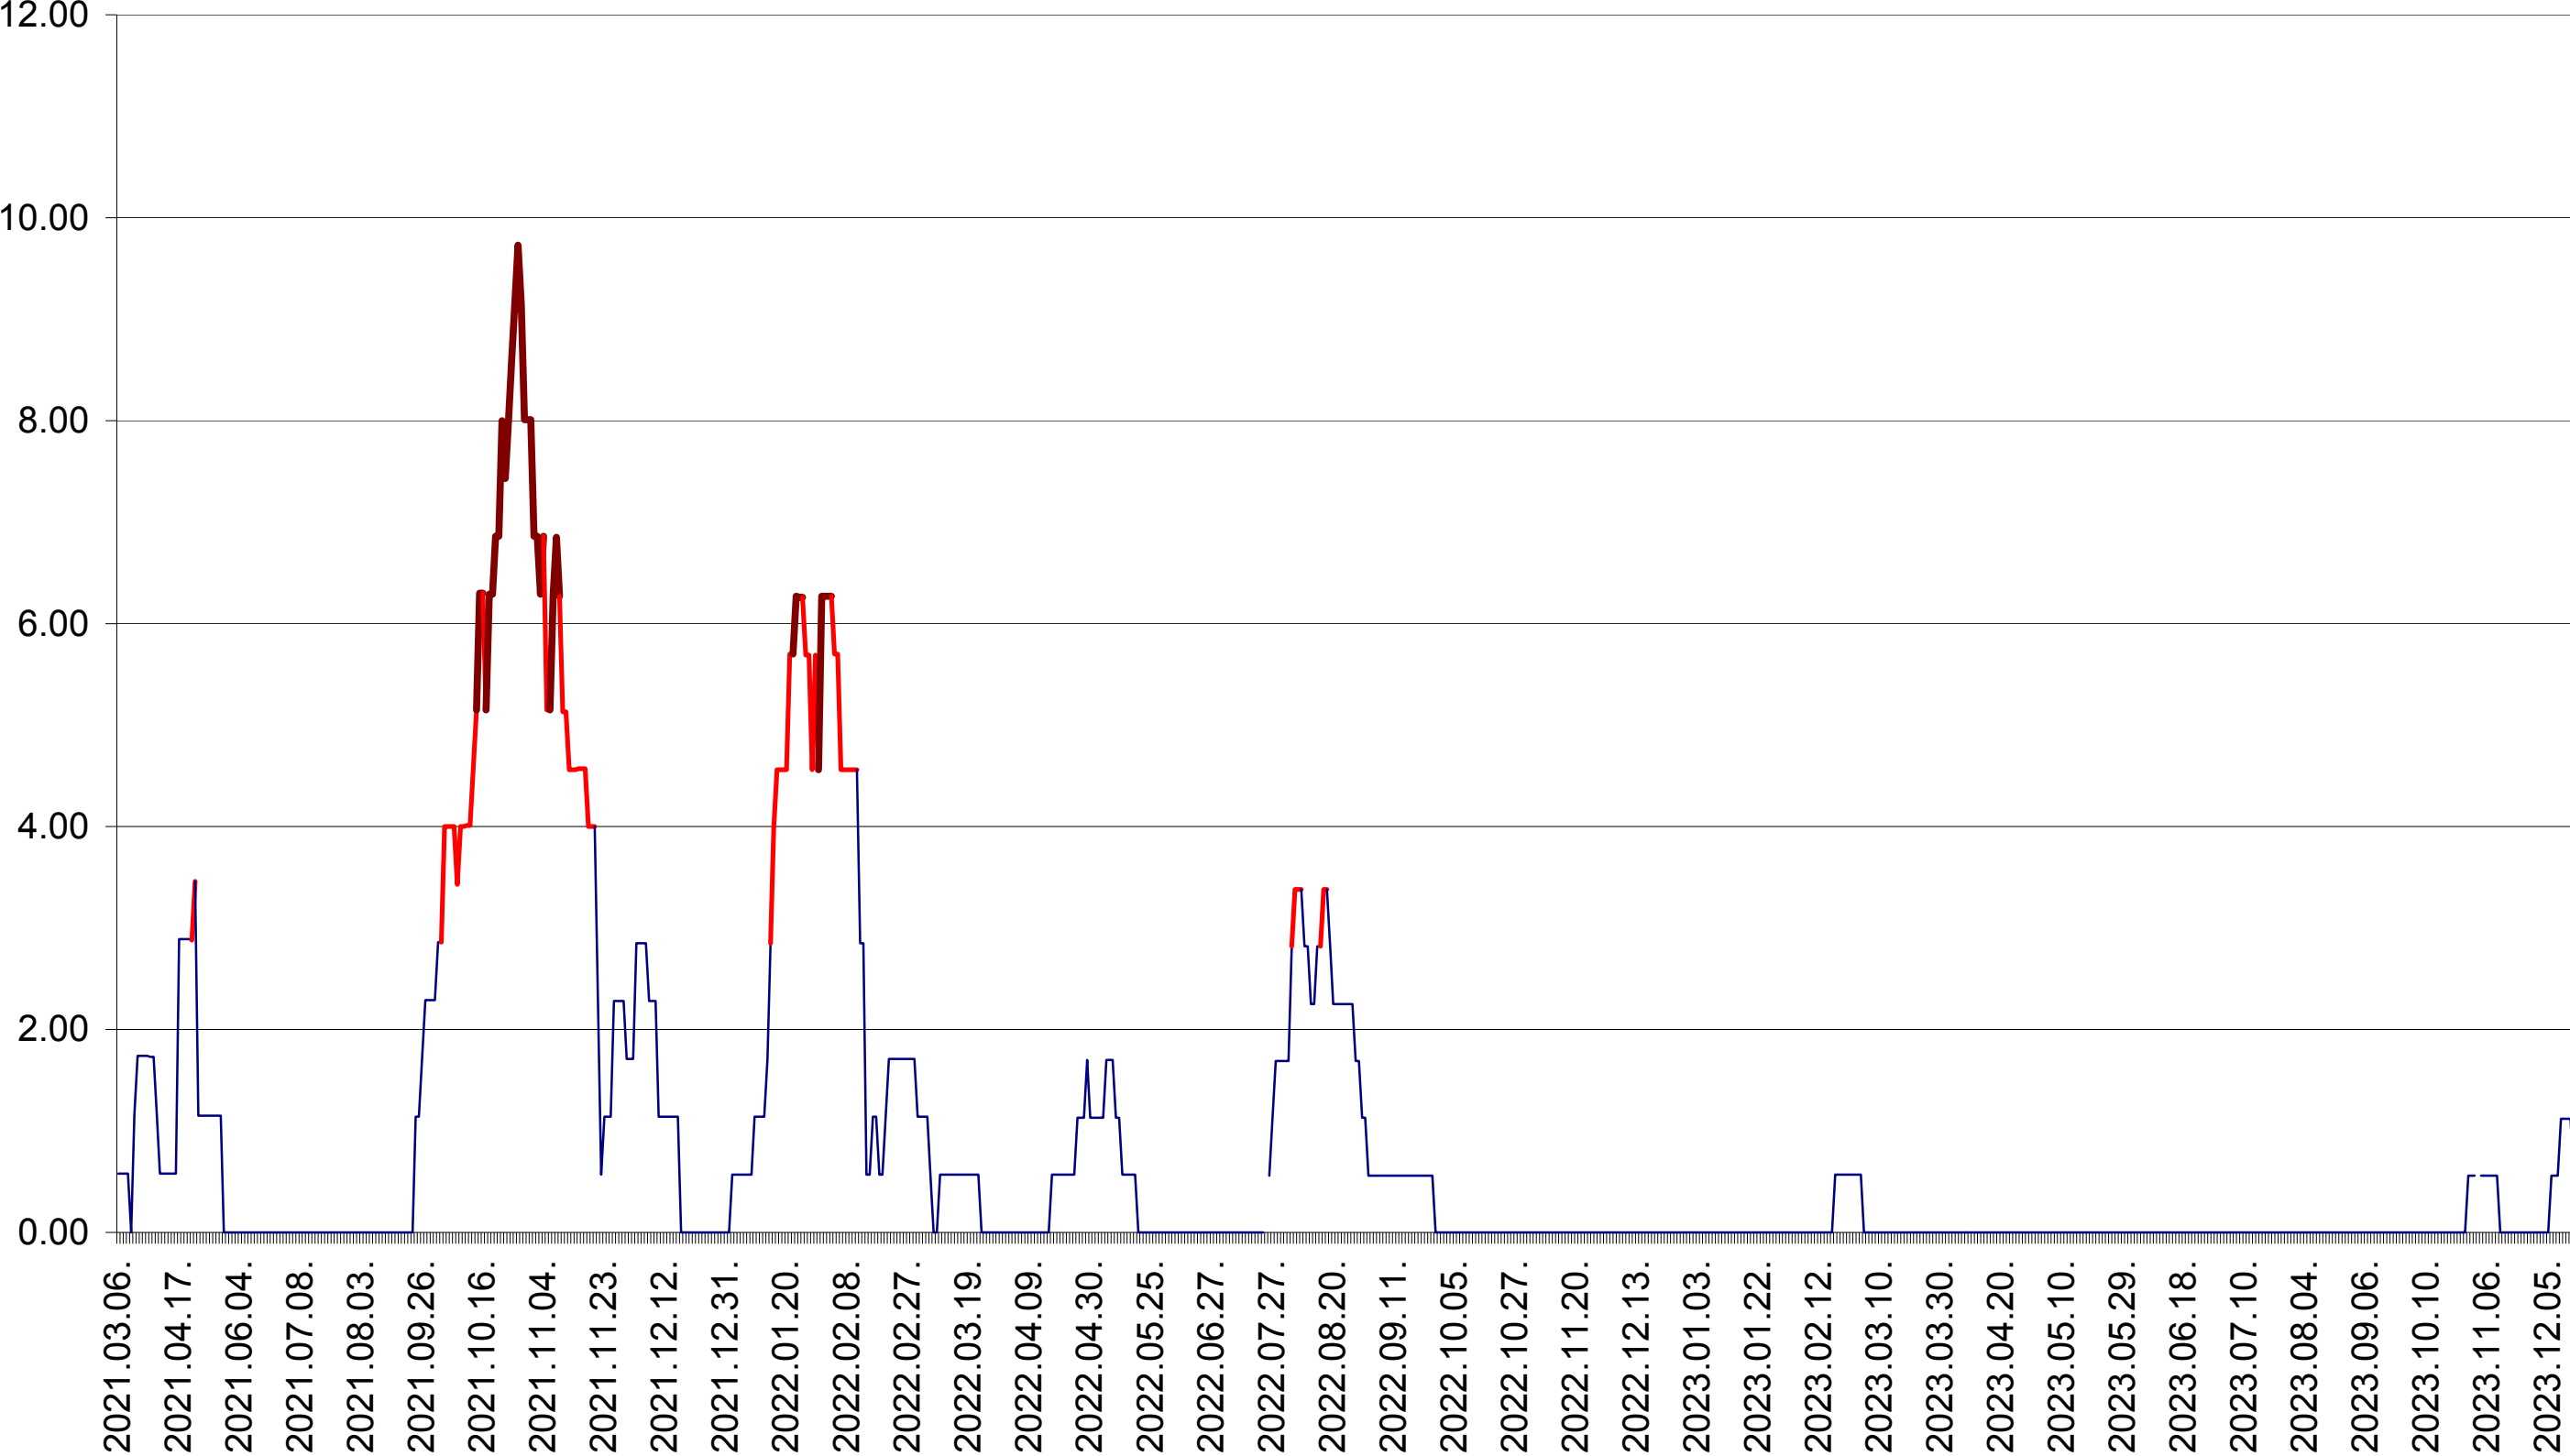

ORAȘ VLĂHIȚA - Evoluția incidentei cumulate pe 14 zile la ‰ de locuitori
2021.03.07. - 2023.12.20.