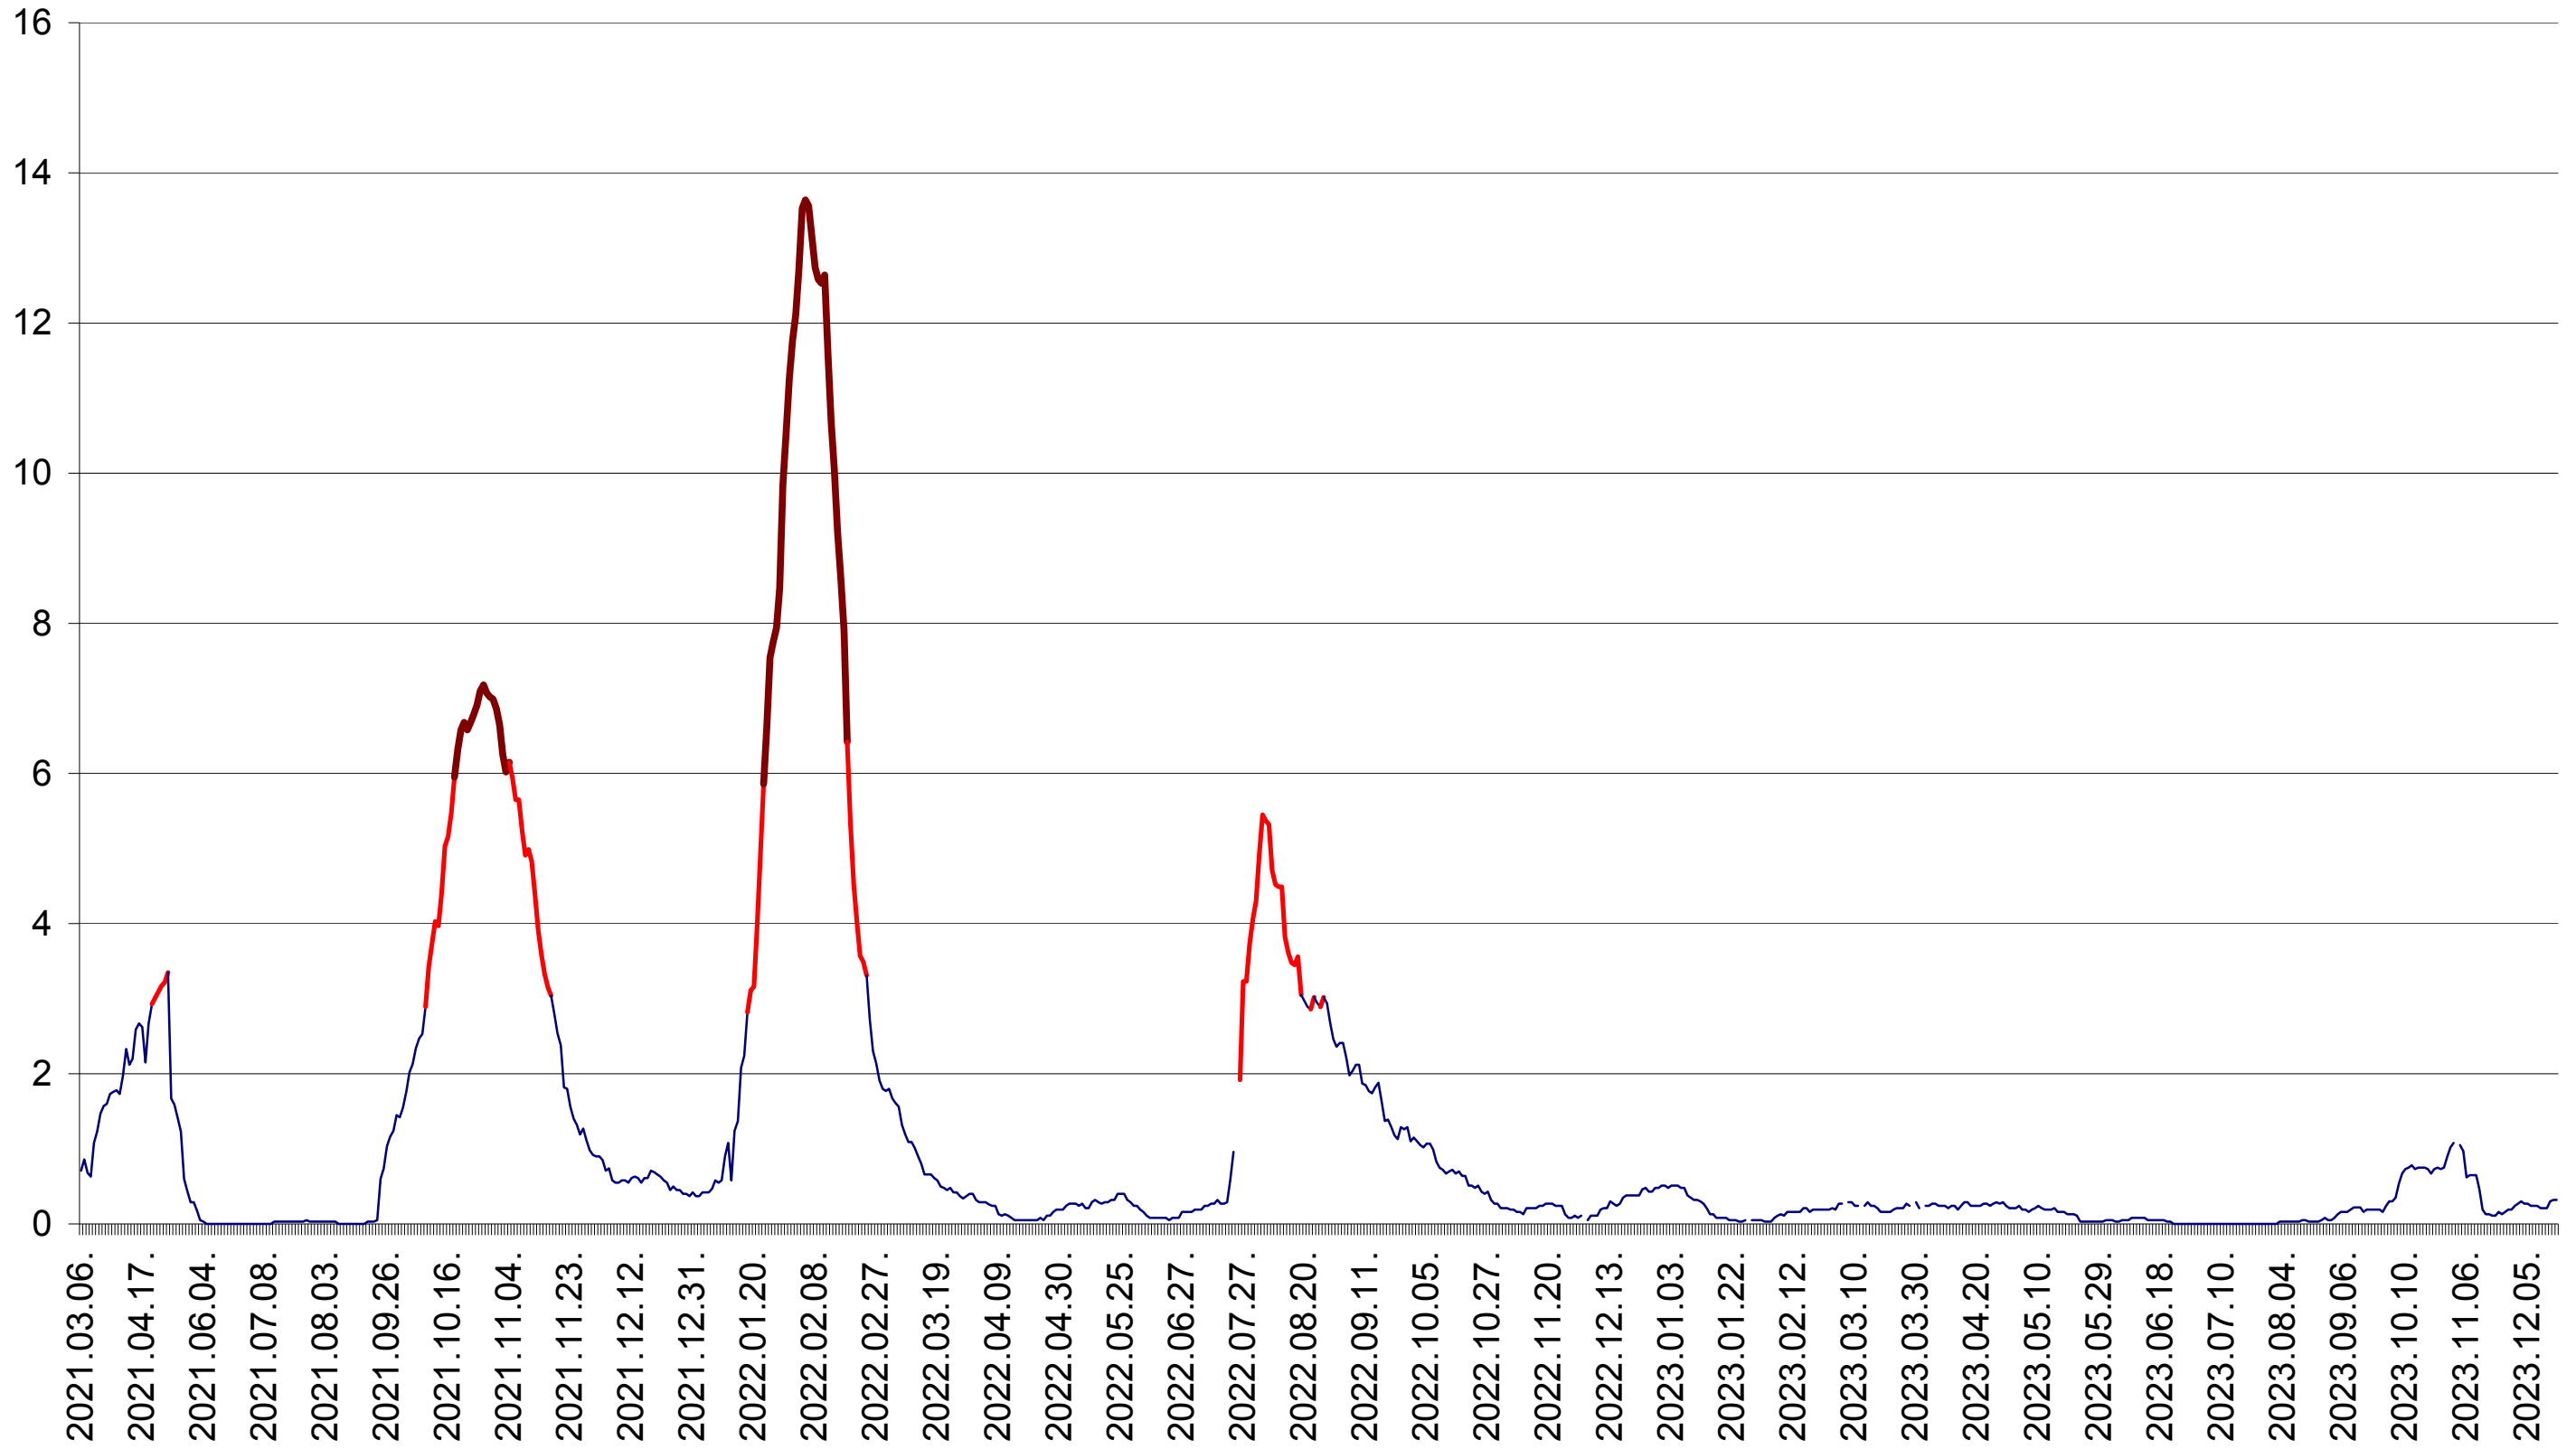

PĂULENI-CIUC - Evolutia incidentei cumulate pe 14 zile la ‰ de locuitori
2021.03.07. - 2023.12.20.

MUNICIPIUL ODORHEIU SECUIESC - Evolutia incidentei cumulate pe 14 zile la ‰ de locuitori
2021.03.07. - 2023.12.20.