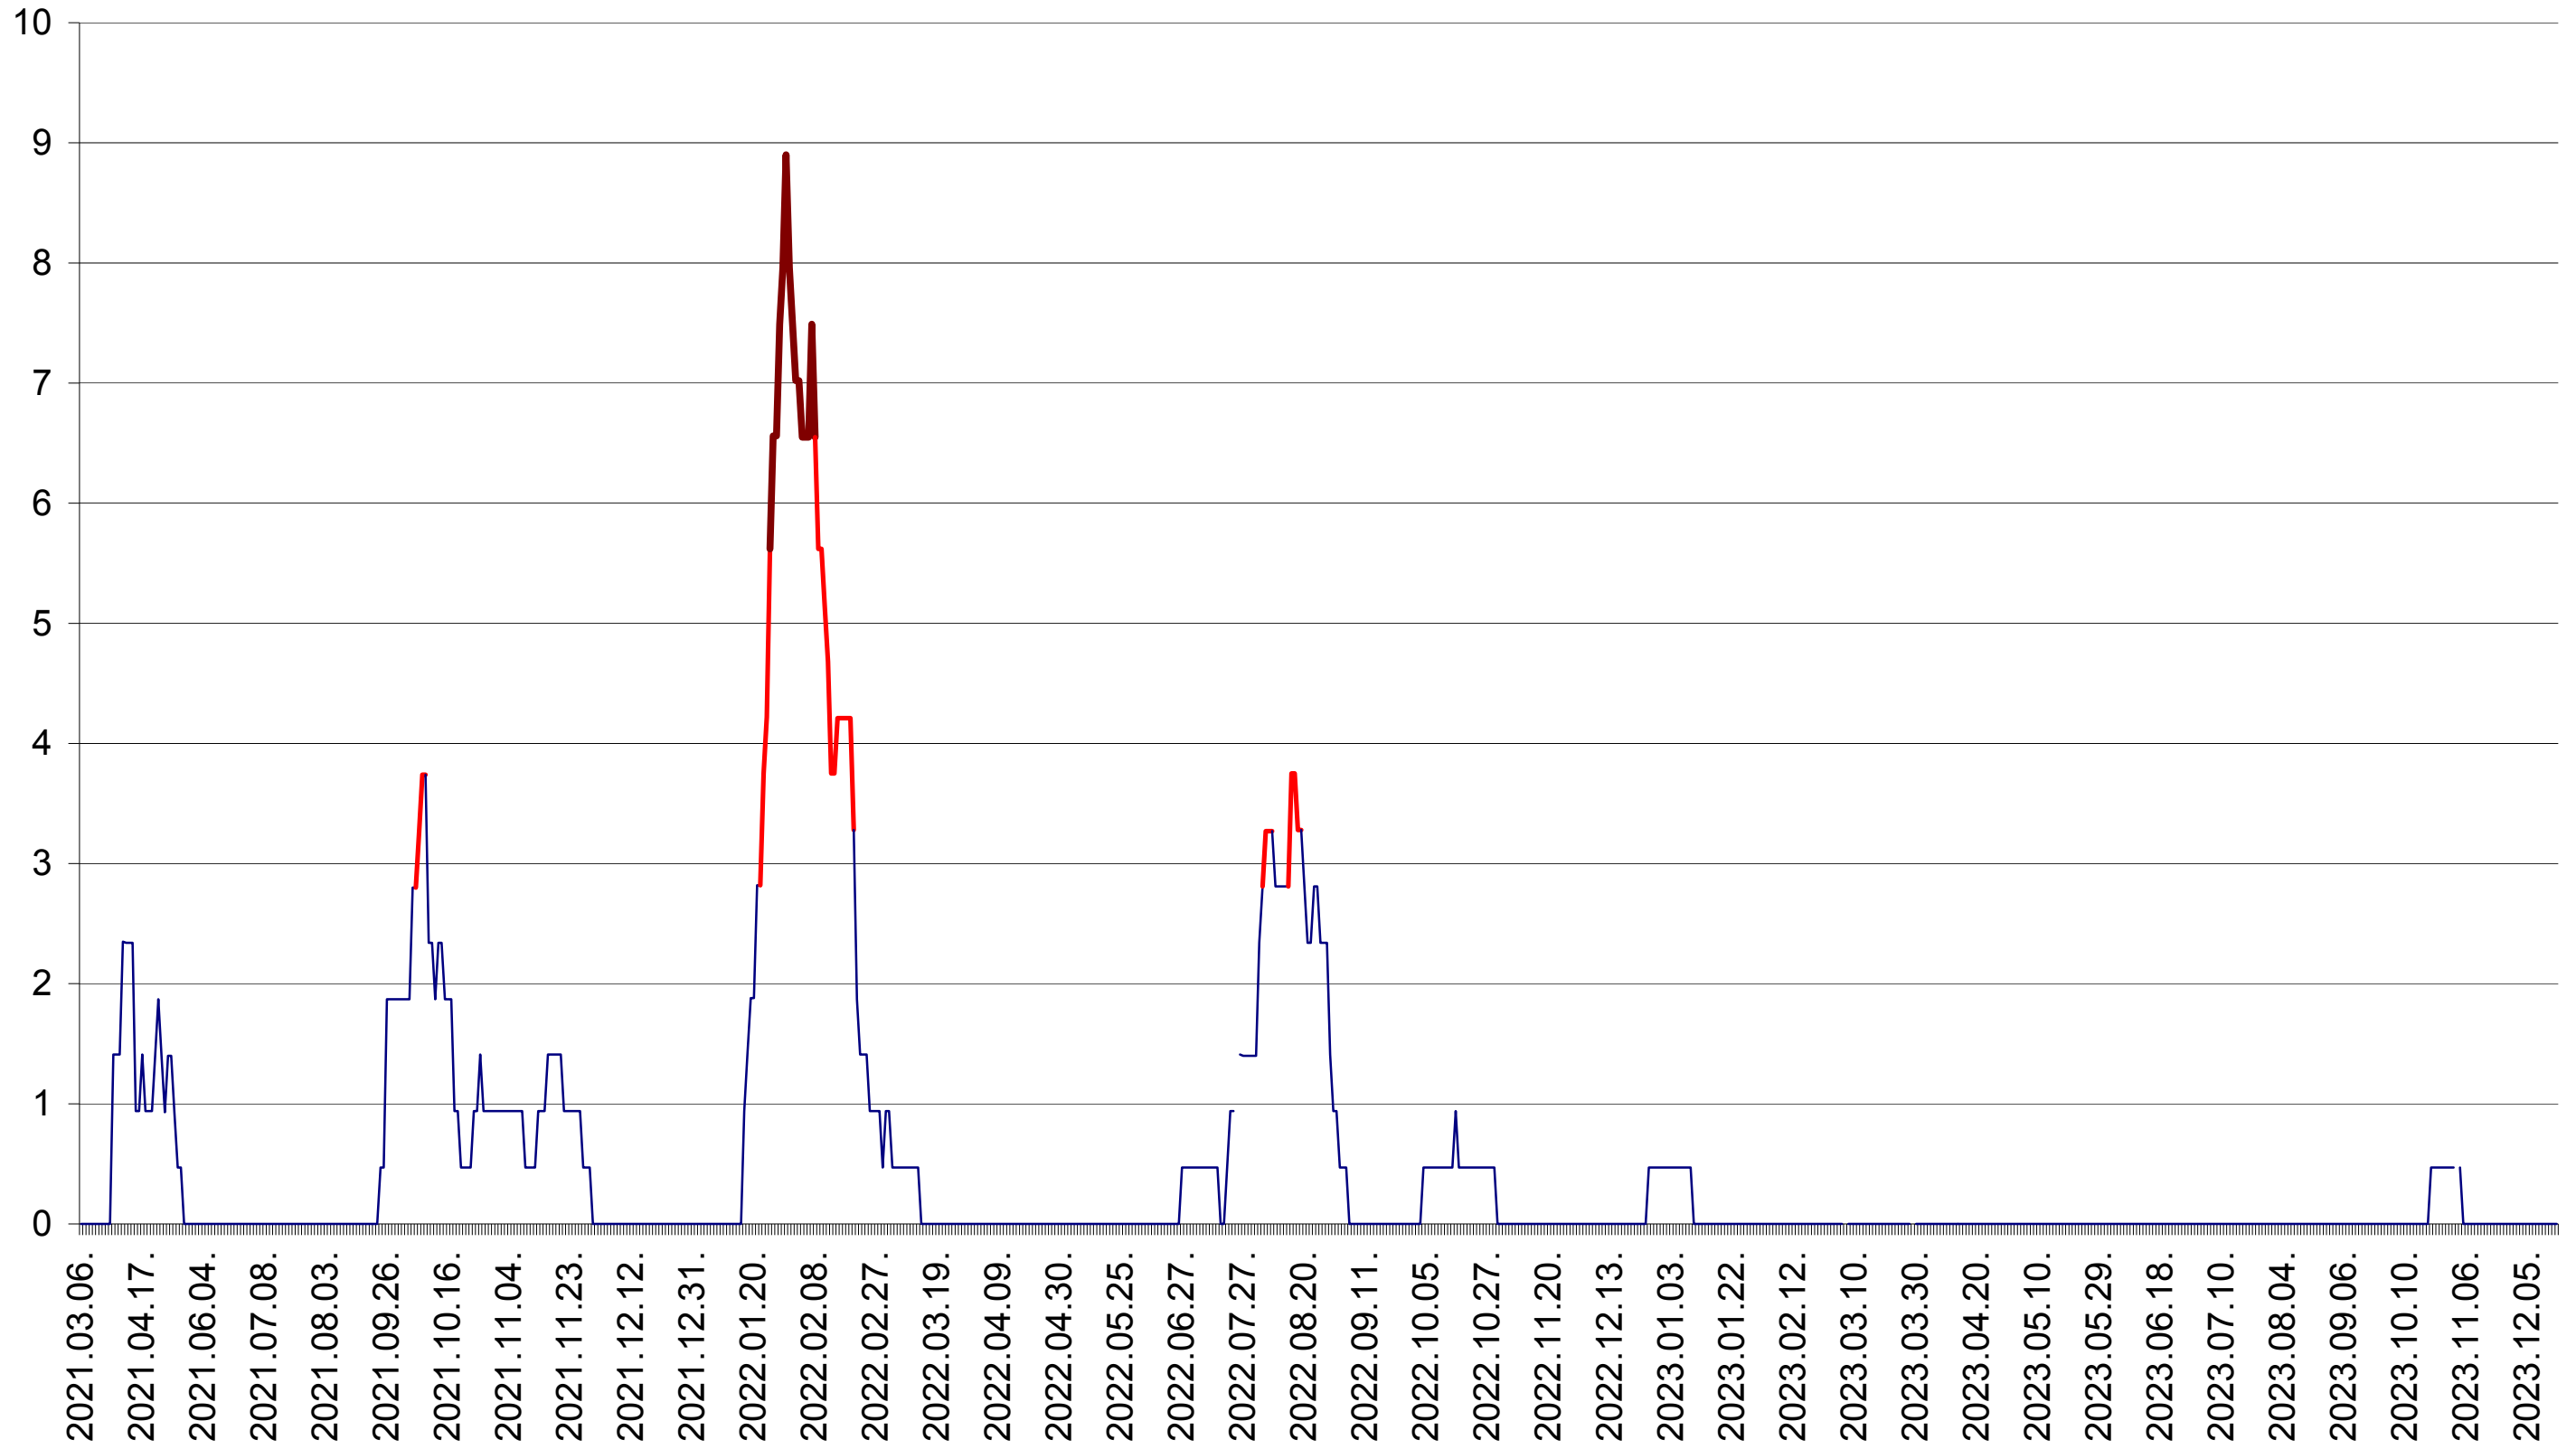

SECUIENI - Evolutia incidentei cumulate pe 14 zile la ‰ de locuitori
2021.03.07. - 2023.12.20.

SATU MARE - Evolutia incidentei cumulate pe 14 zile la ‰ de locuitori
2021.03.07. - 2023.12.20.