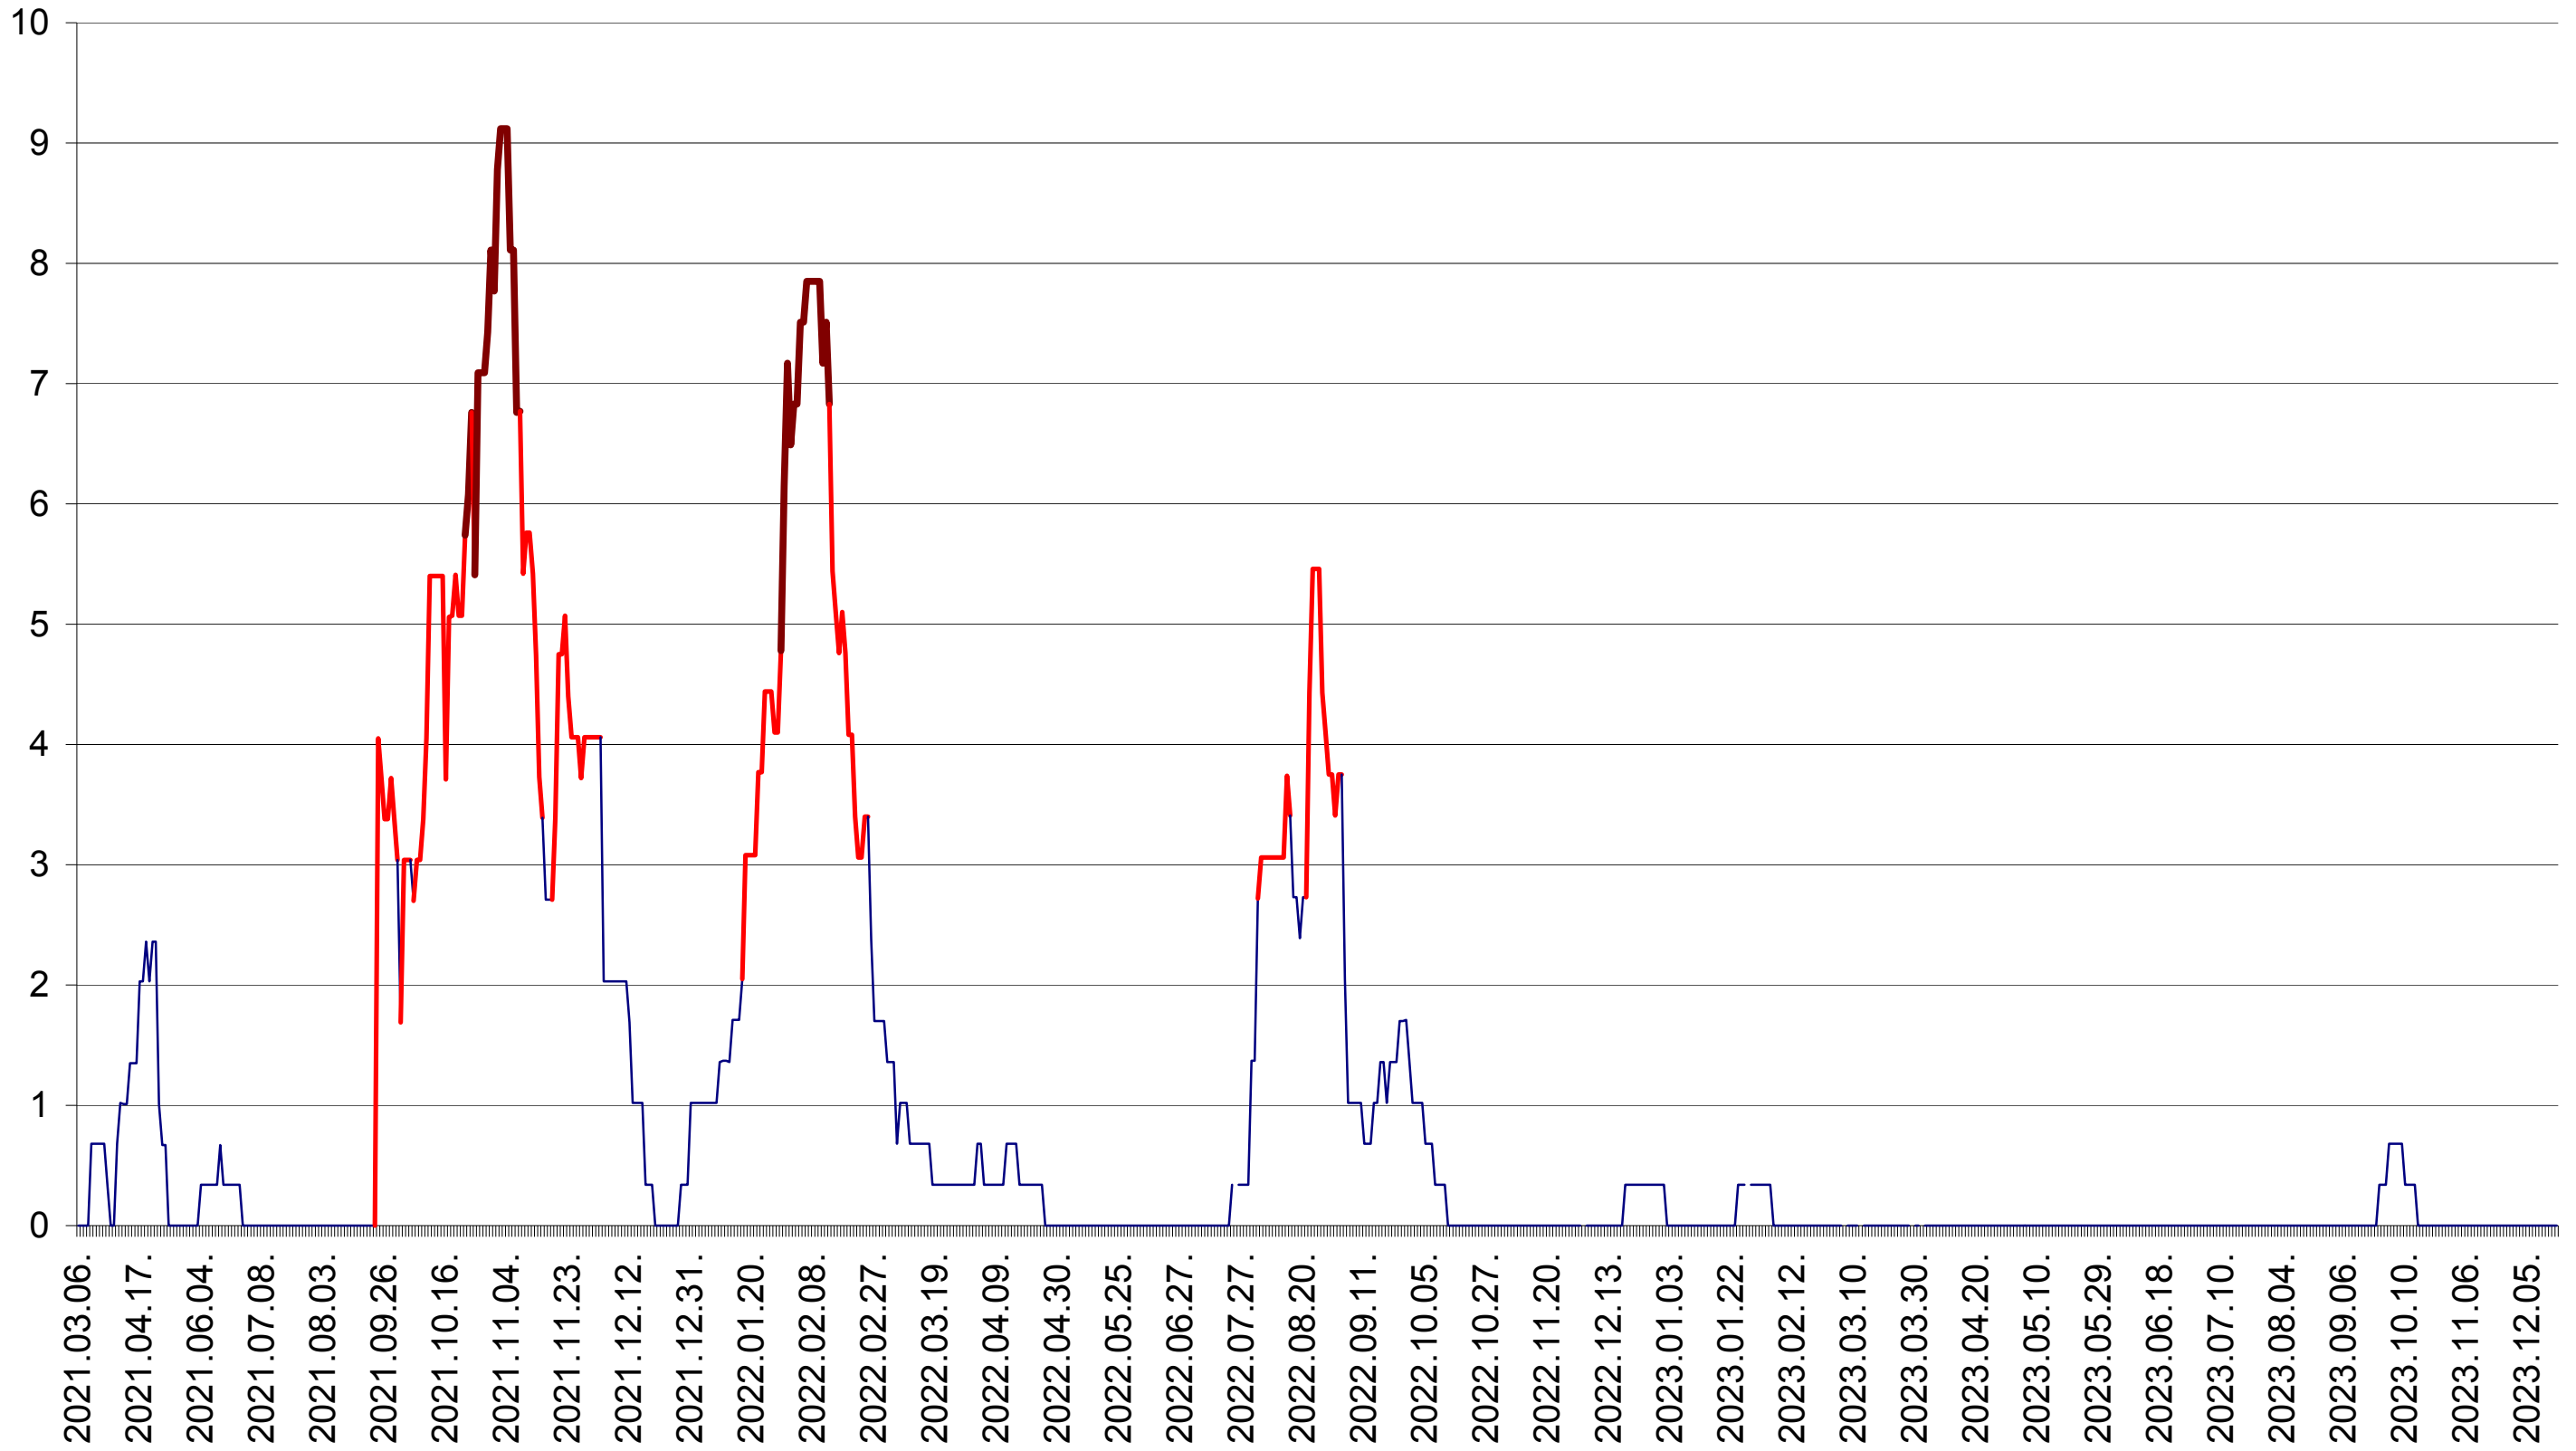

LELICENI - Evolutia incidentei cumulate pe 14 zile la ‰ de locuitori
2021.03.07. - 2023.12.20.

LUETA - Evolutia incidentei cumulate pe 14 zile la ‰ de locuitori
2021.03.07. - 2023.12.20.

LUNCA DE JOS - Evolutia incidentei cumulate pe 14 zile la ‰ de locuitori
2021.03.07. - 2023.12.20.

LUNCA DE SUS - Evolutia incidentei cumulate pe 14 zile la ‰ de locuitori
2021.03.07. - 2023.12.20.

LUPENI - Evolutia incidentei cumulate pe 14 zile la ‰ de locuitori
2021.03.07. - 2023.12.20.

MĂDĂRAȘ - Evolutia incidentei cumulate pe 14 zile la ‰ de locuitori
2021.03.07. - 2023.12.20.

MĂRTINIȘ - Evolutia incidentei cumulate pe 14 zile la ‰ de locuitori
2021.03.07. - 2023.12.20.

MEREȘTI - Evolutia incidentei cumulate pe 14 zile la ‰ de locuitori
2021.03.07. - 2023.12.20.

MUNICIPIUL MIERCUREA-CIUC - Evolutia incidentei cumulate pe 14 zile la ‰ de locuitori
2021.03.07. - 2023.12.20.