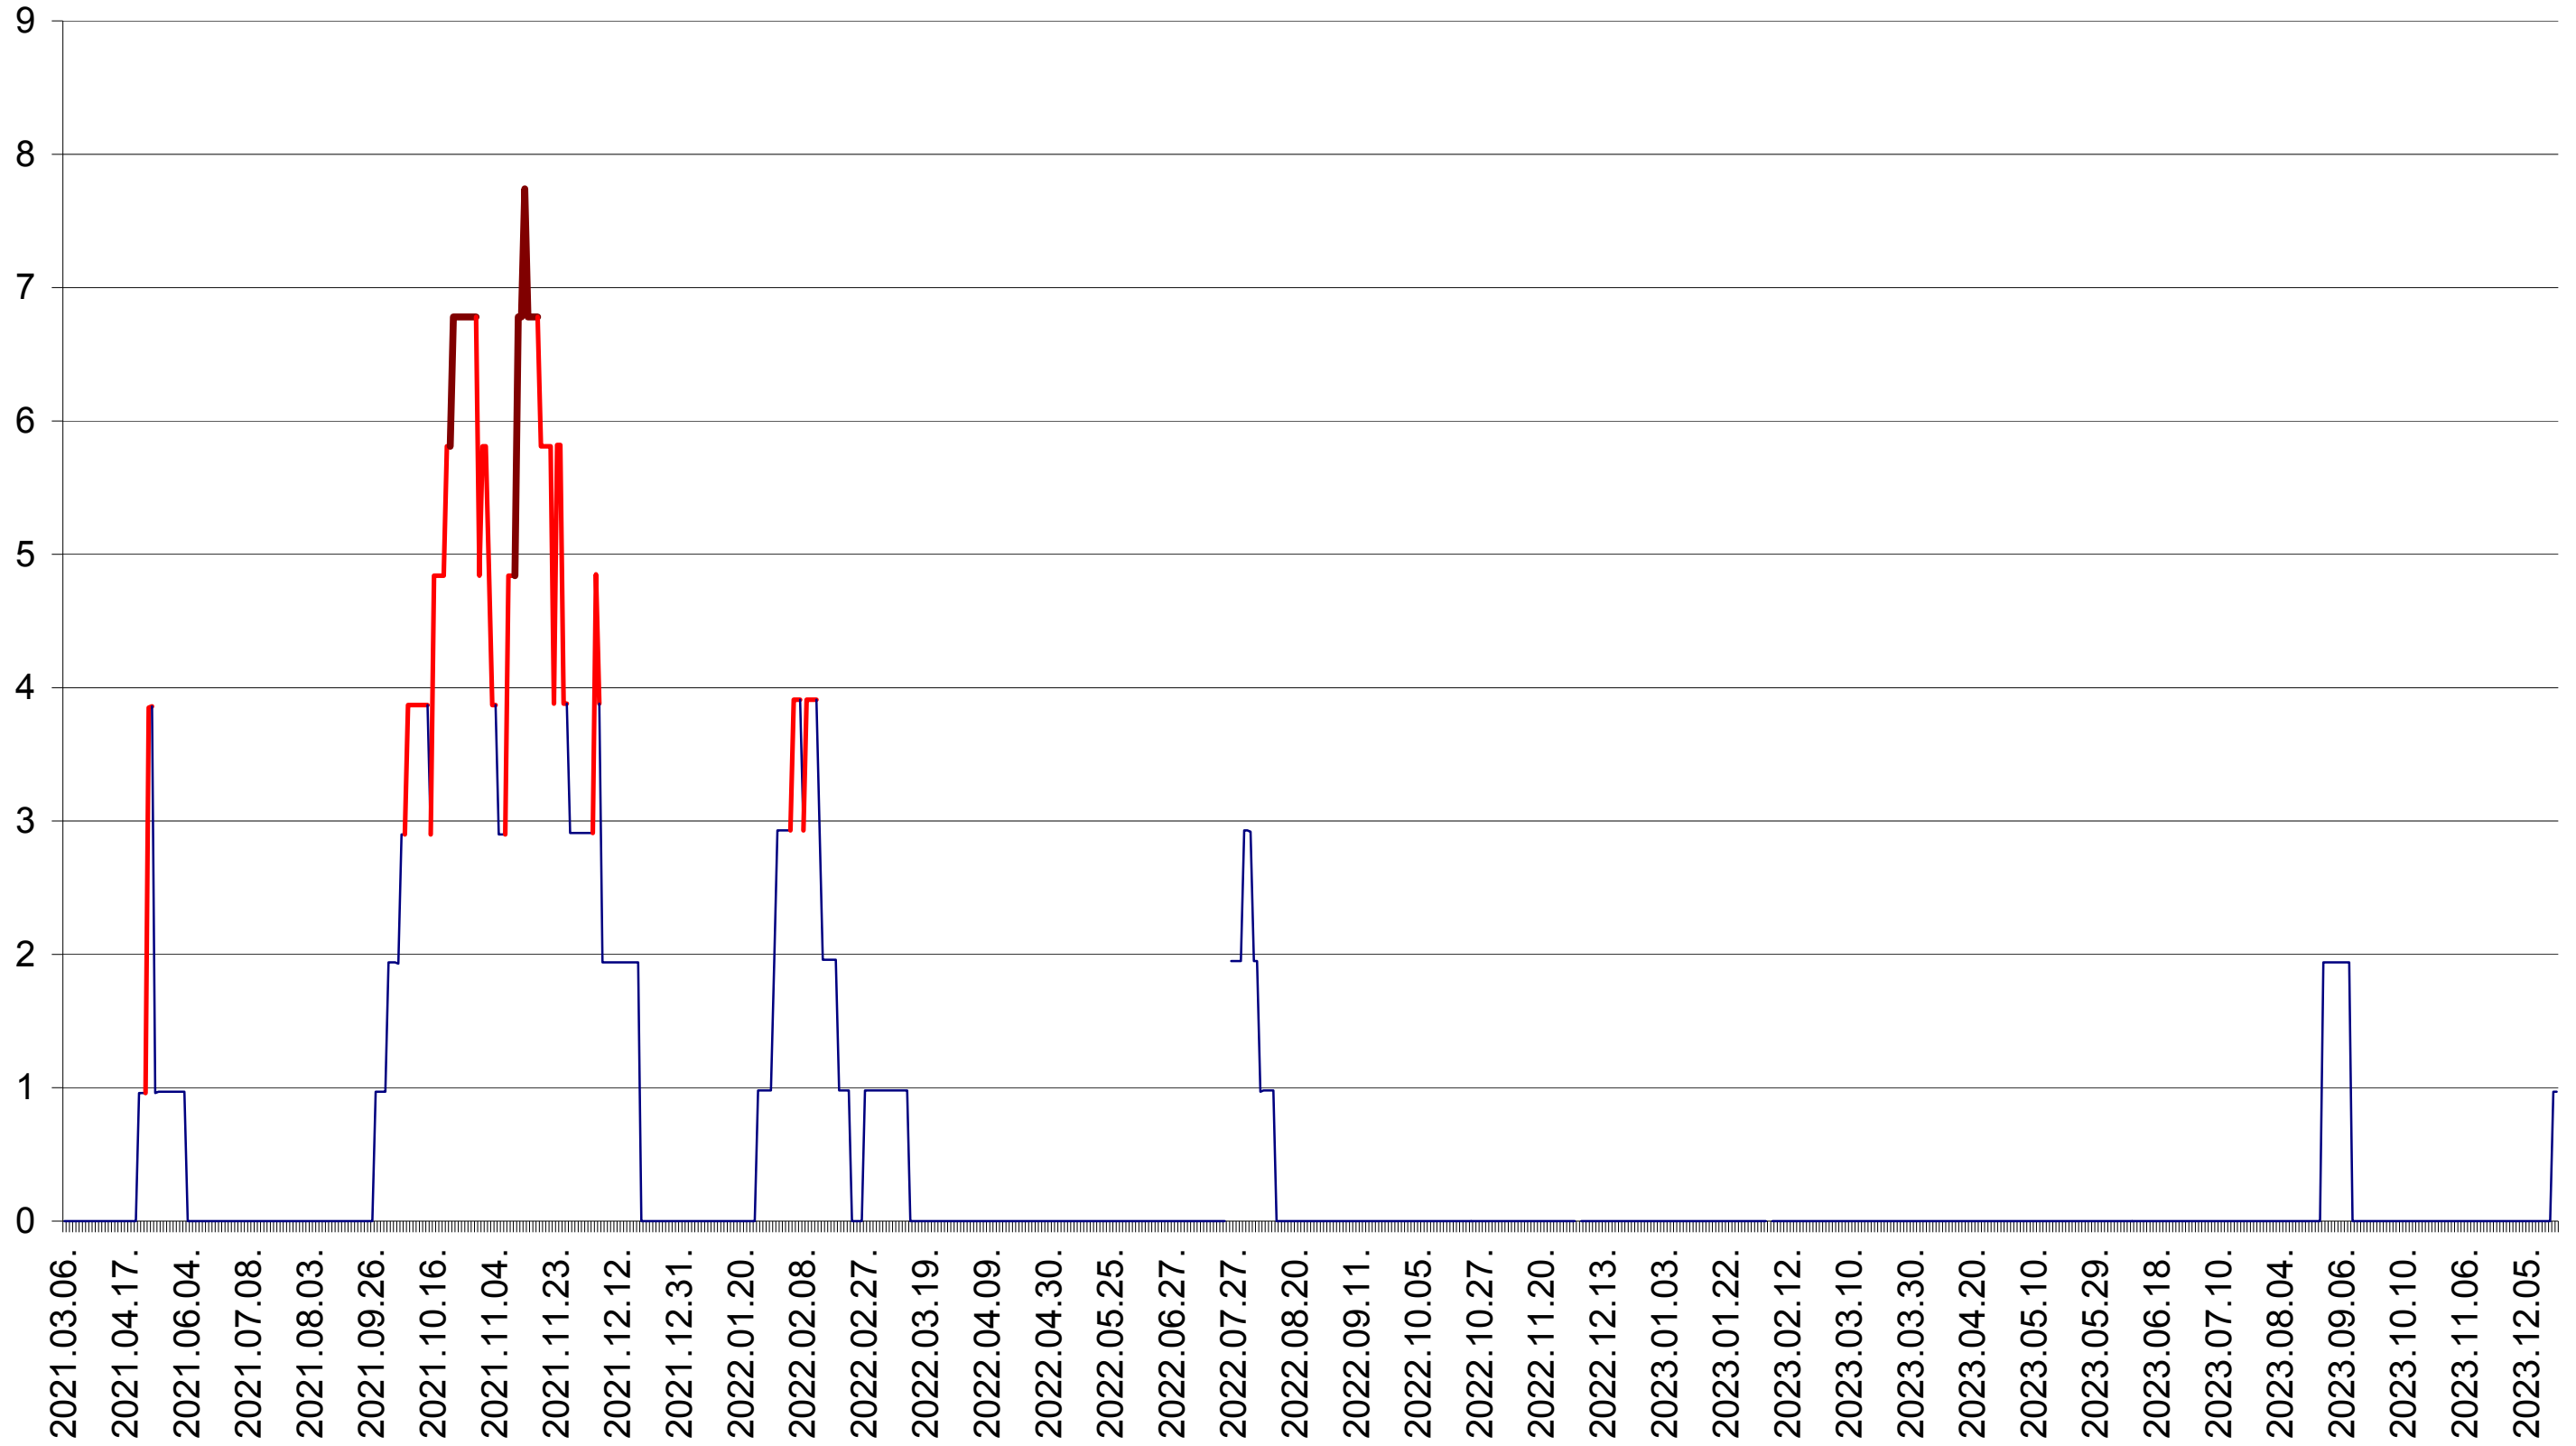

DEALU - Evolutia incidentei cumulate pe 14 zile la ‰ de locuitori
2021.03.07. - 2023.12.20.

DÂRJIU - Evolutia incidentei cumulate pe 14 zile la ‰ de locuitori
2021.03.07. - 2023.12.20.