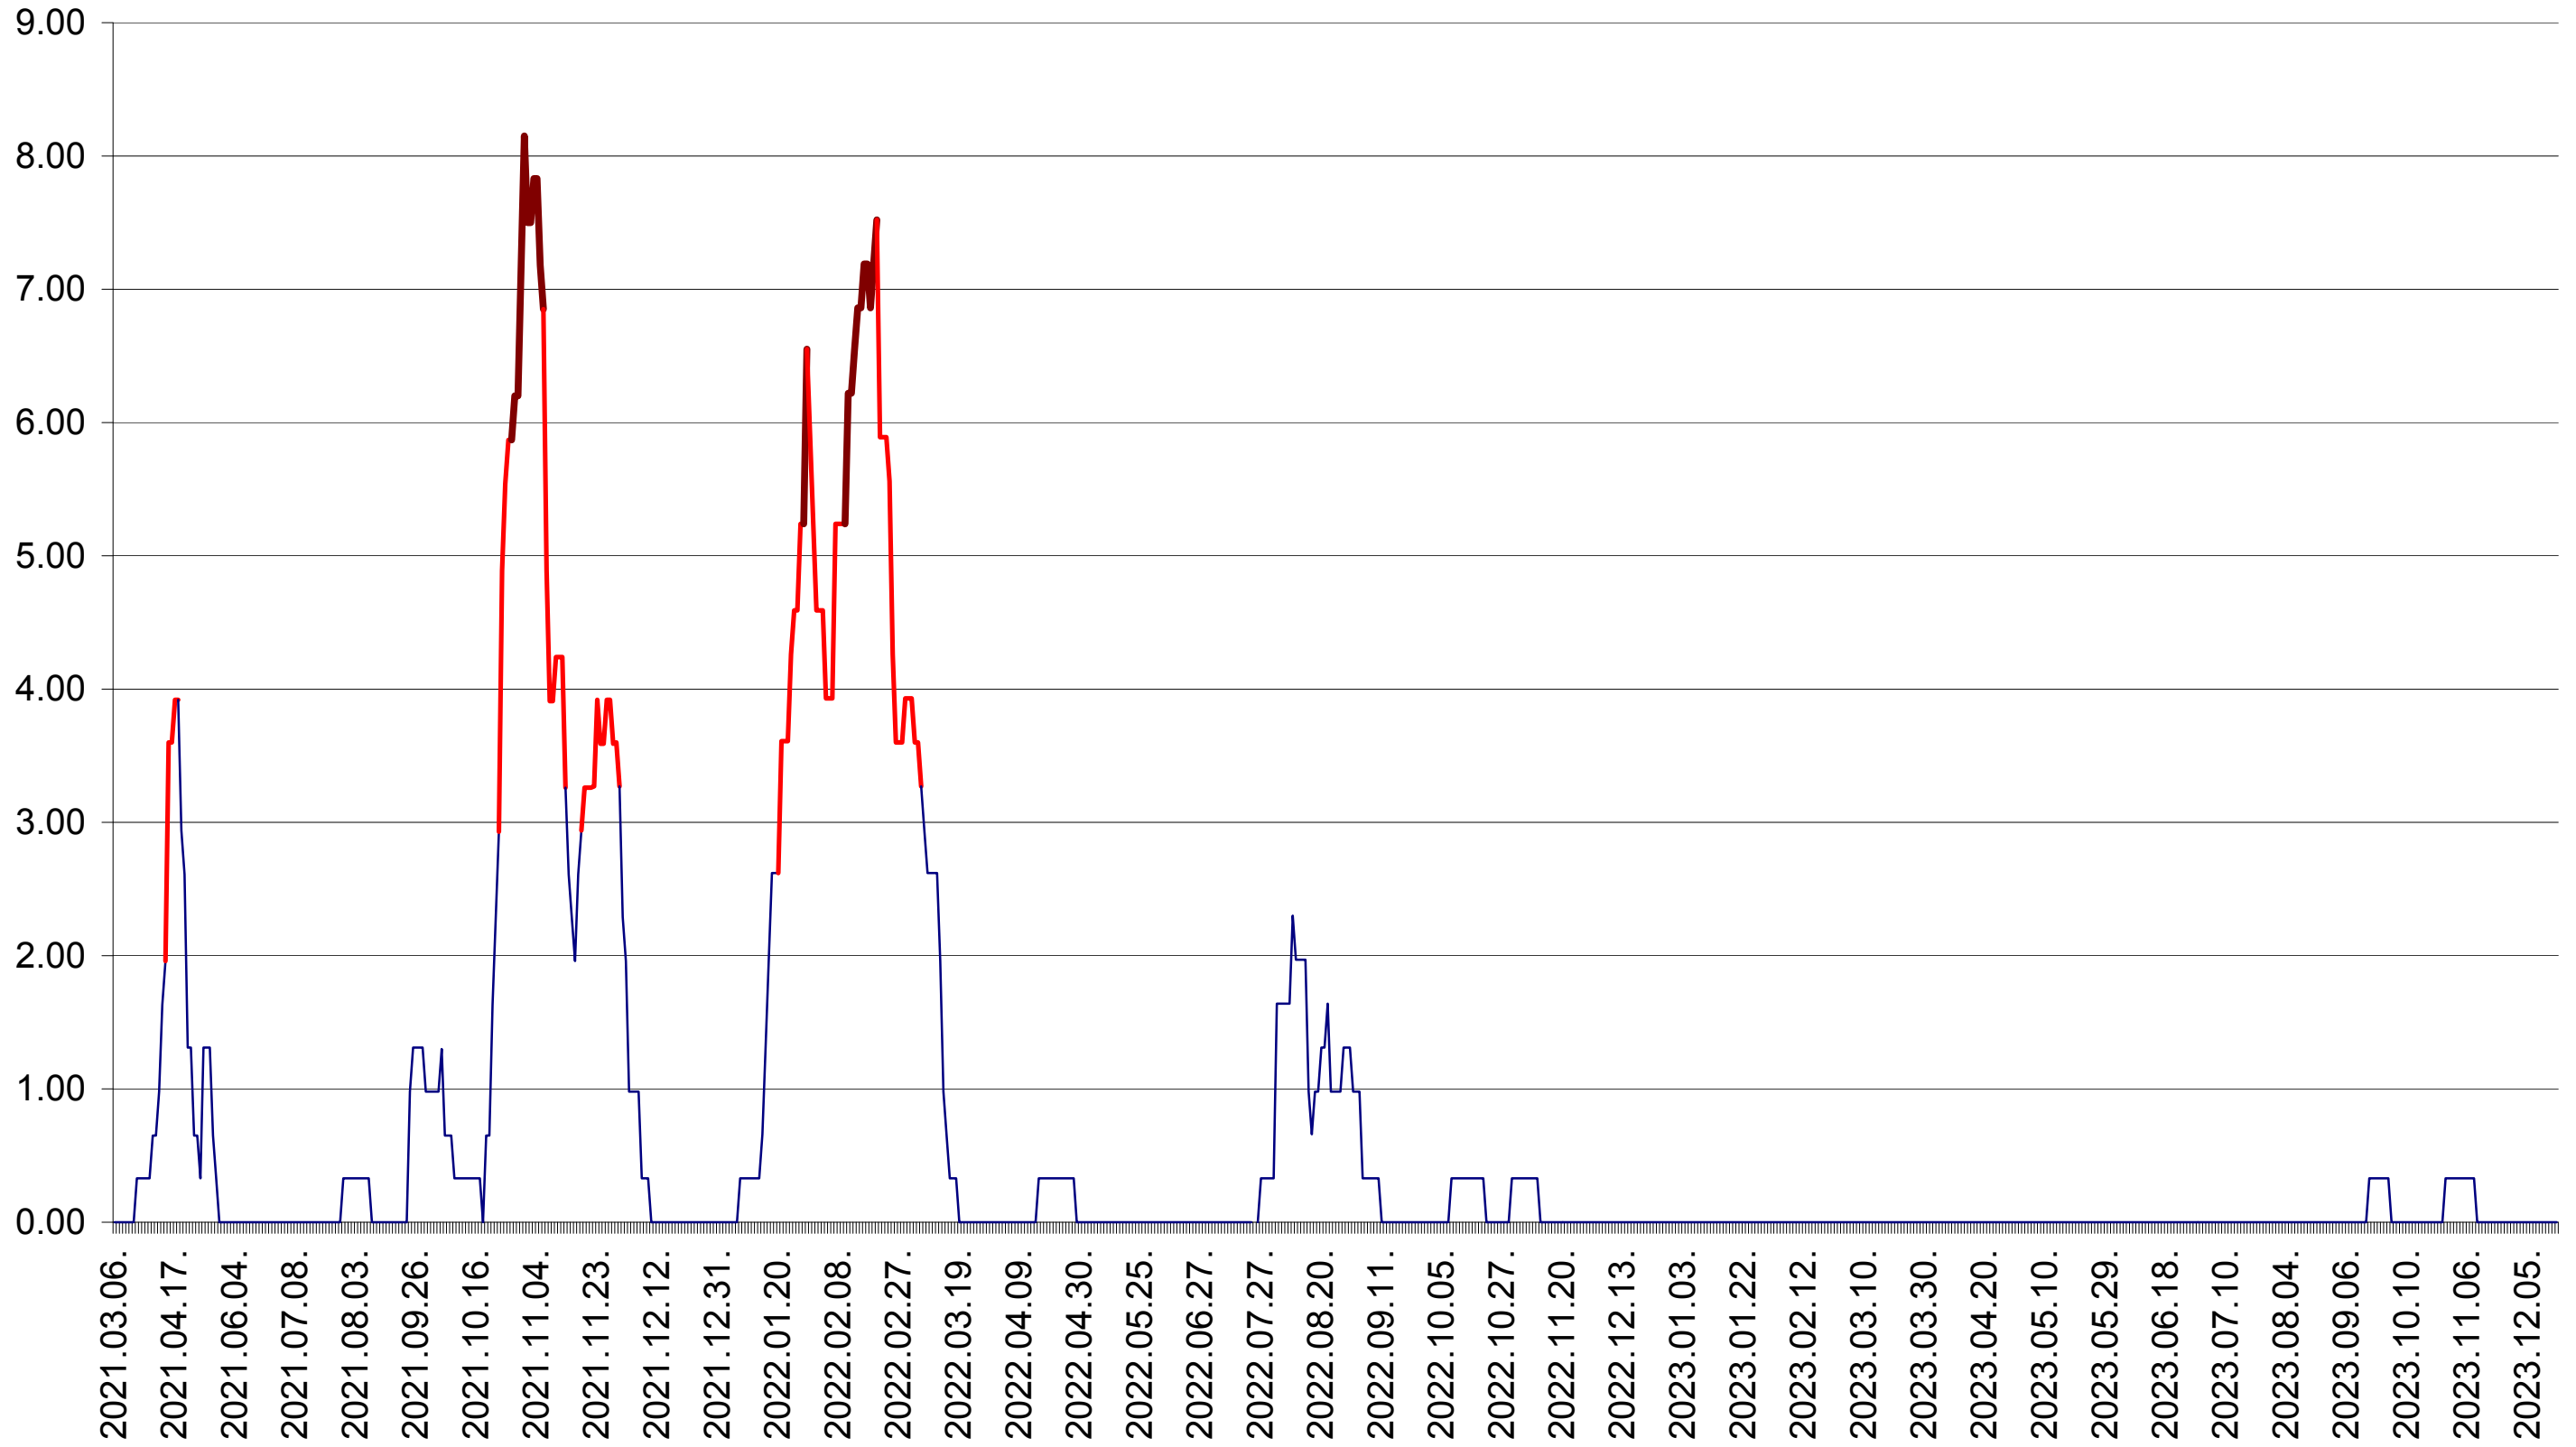

ATID - Evolutia incidentei cumulate pe 14 zile la ‰ de locuitori
2021.03.07. - 2023.12.20.

AVRĂMEȘTI - Evolutia incidentei cumulate pe 14 zile la ‰ de locuitori
2021.03.07. - 2023.12.20.

ORAȘ BĂILE TUȘNAD - Evolutia incidentei cumulate pe 14 zile la ‰ de locuitori
2021.03.07. - 2023.12.20.

ORAȘ BĂLAN - Evolutia incidentei cumulate pe 14 zile la ‰ de locuitori
2021.03.07. - 2023.12.20.

BILBOR - Evolutia incidentei cumulate pe 14 zile la ‰ de locuitori
2021.03.07. - 2023.12.20.

ORAȘ BORSEC - Evolutia incidentei cumulate pe 14 zile la ‰ de locuitori
2021.03.07. - 2023.12.20.

BRĂDEȘTI - Evolutia incidentei cumulate pe 14 zile la ‰ de locuitori
2021.03.07. - 2023.12.20.

CĂPÂLNIȚA - Evolutia incidentei cumulate pe 14 zile la ‰ de locuitori
2021.03.07. - 2023.12.20.

CÂRȚA - Evolutia incidentei cumulate pe 14 zile la ‰ de locuitori
2021.03.07. - 2023.12.20.