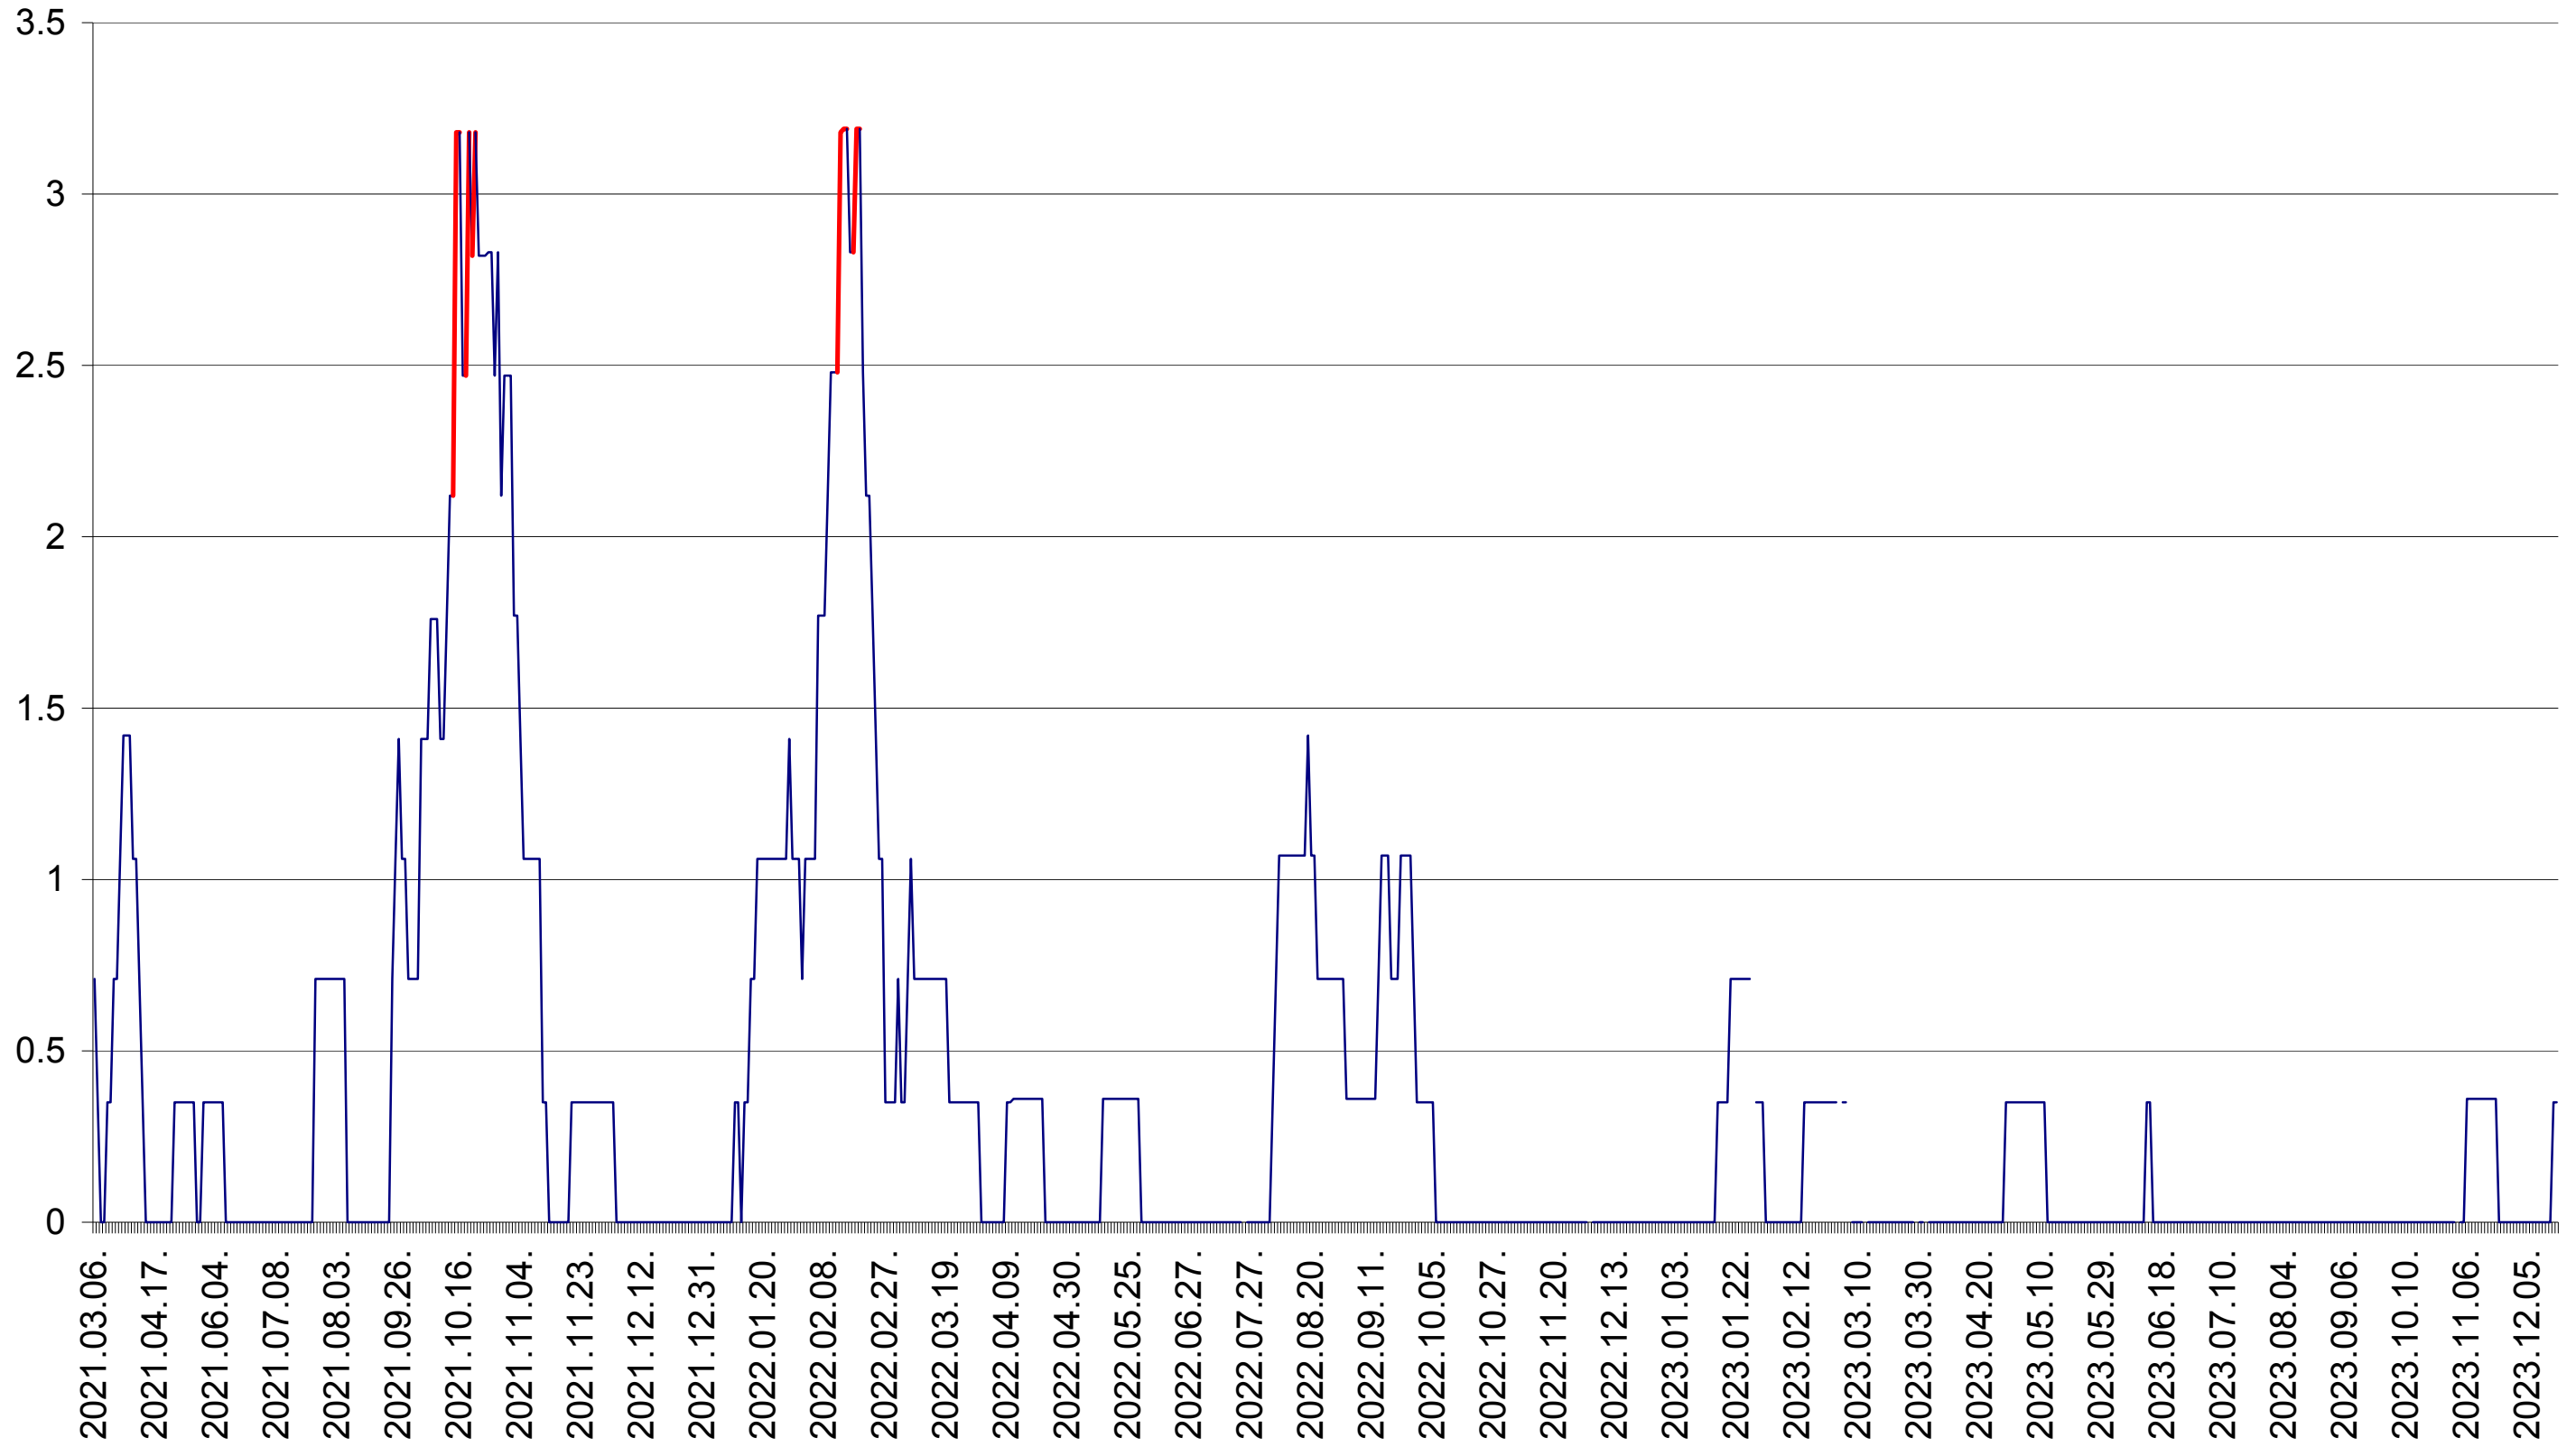

PORUMBENI - Evolutia incidentei cumulate pe 14 zile la ‰ de locuitori
2021.03.07. - 2023.12.20.

PLĂIEȘII DE JOS - Evolutia incidentei cumulate pe 14 zile la ‰ de locuitori
2021.03.07. - 2023.12.20.