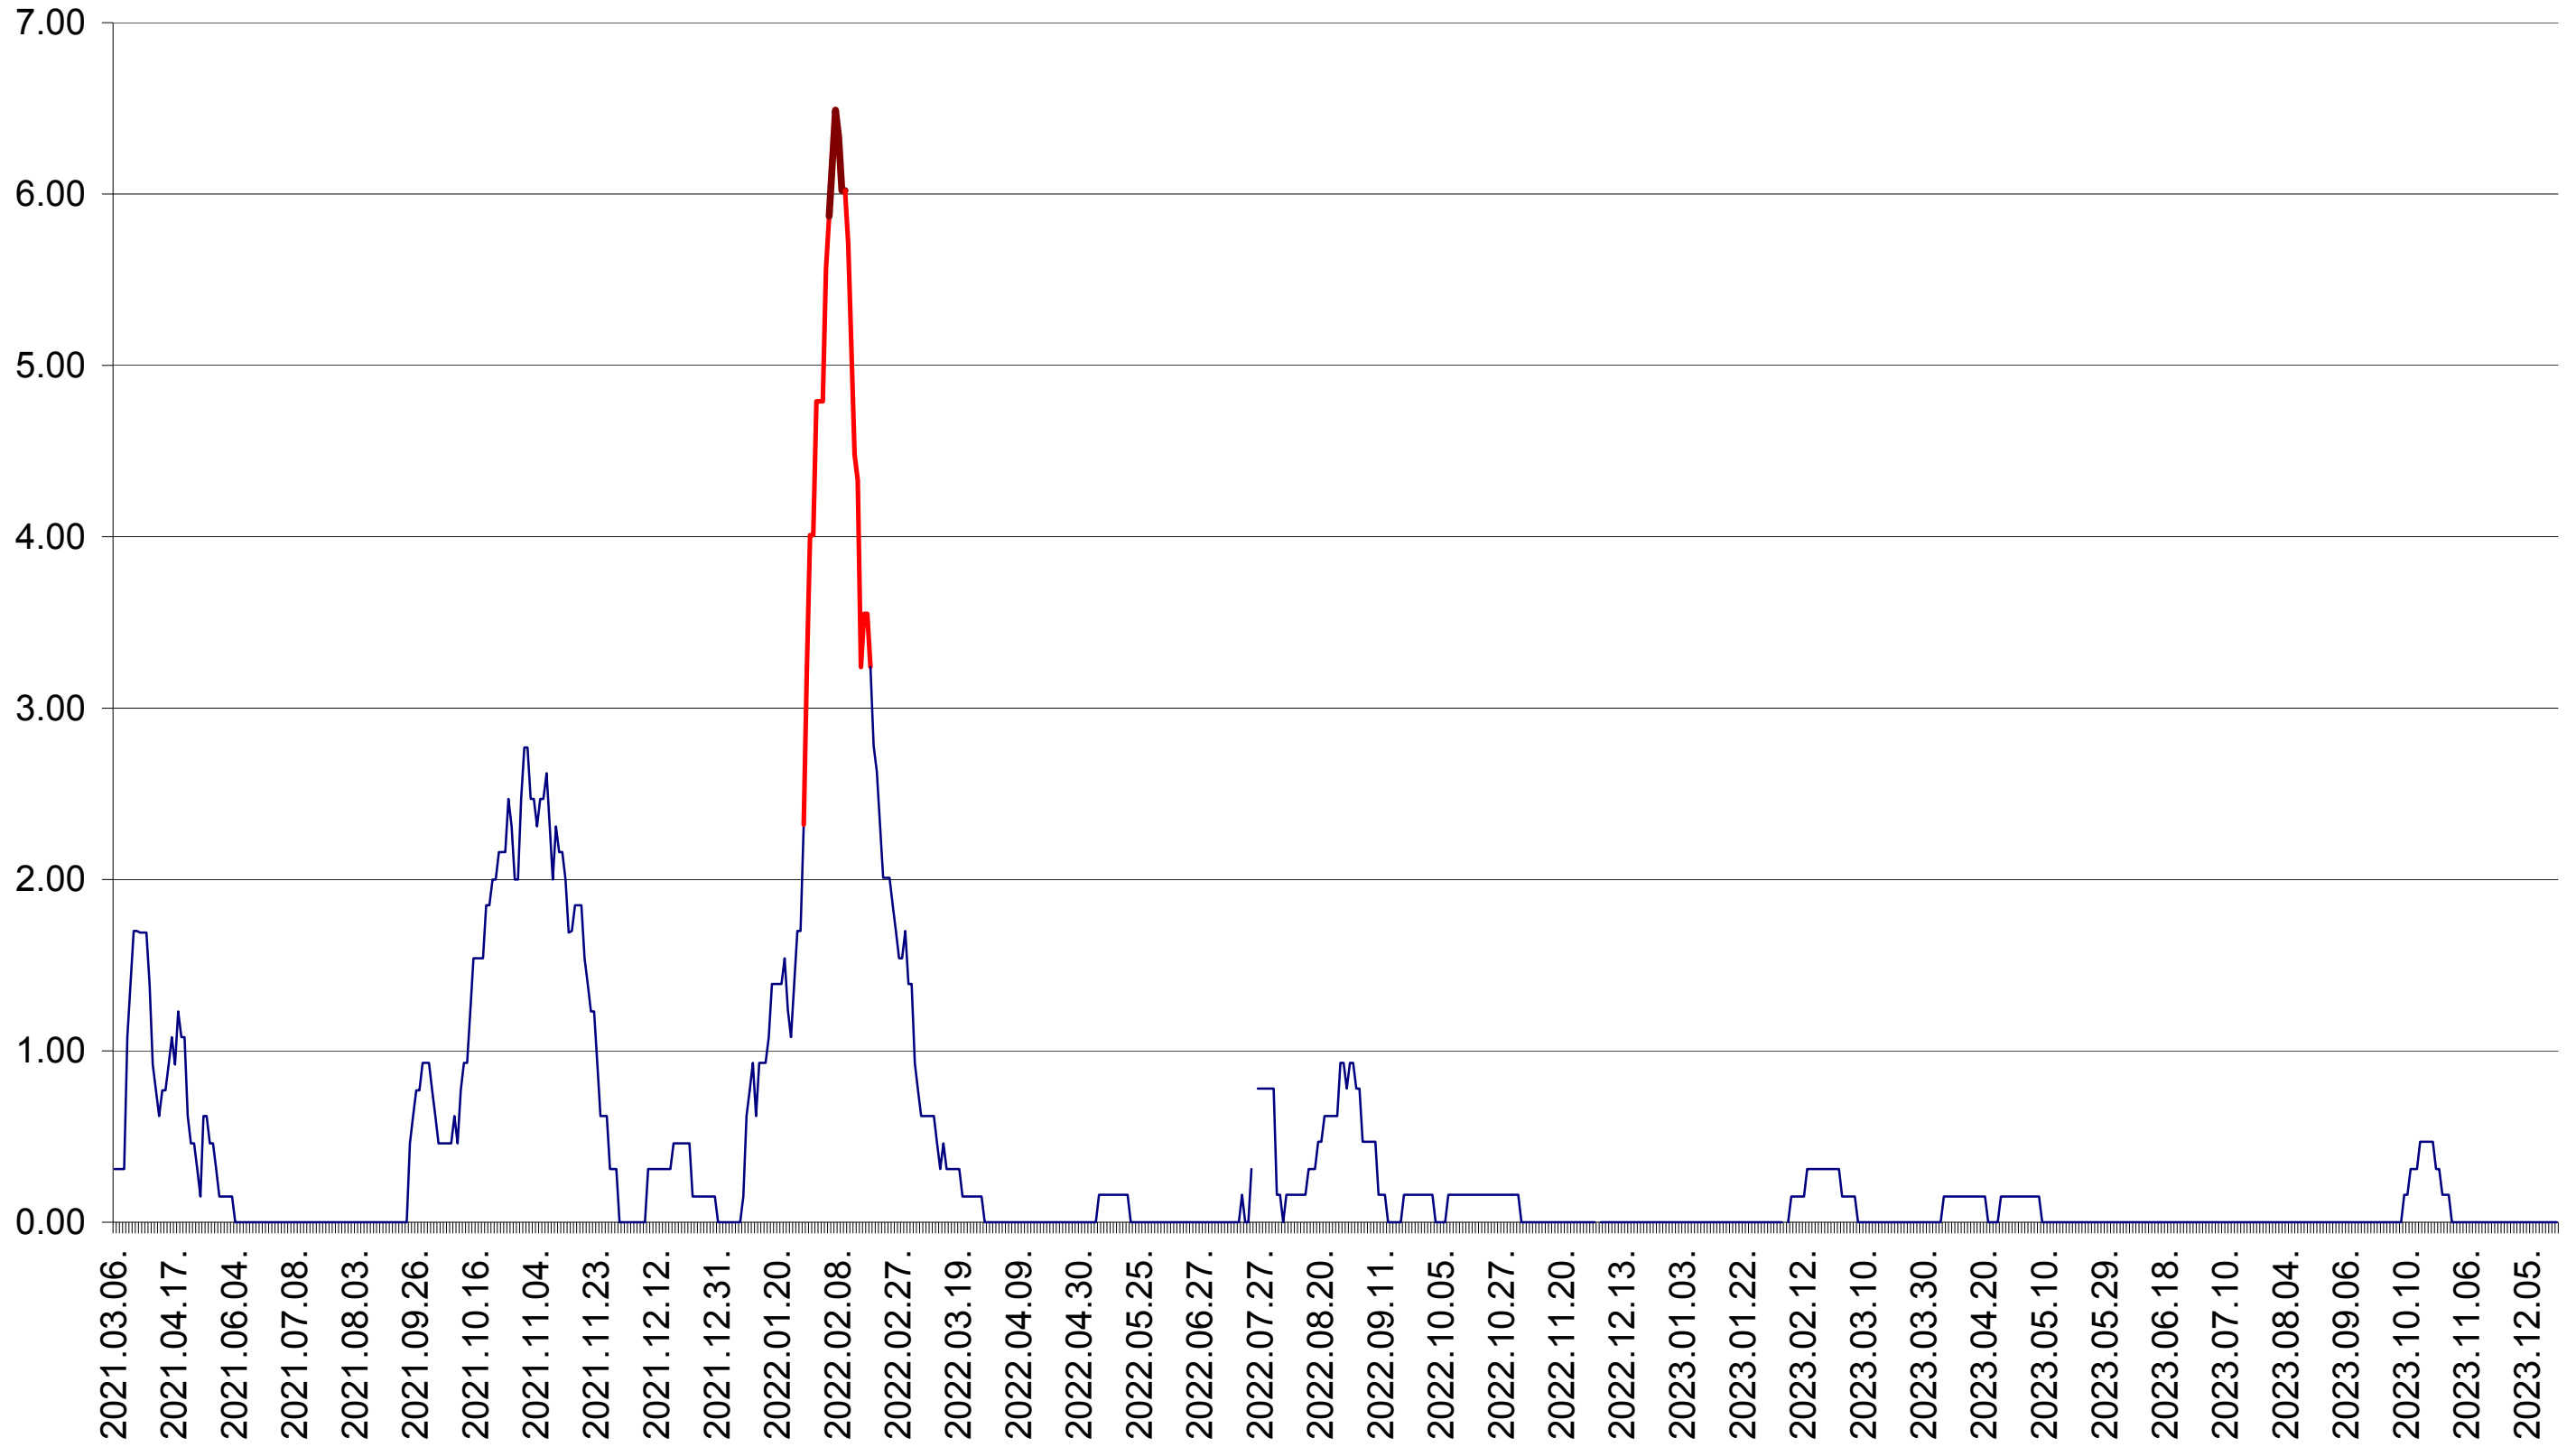

ORAȘ BĂLAN - Evolutia incidentei cumulate pe 14 zile la ‰ de locuitori
2021.03.07. - 2023.12.20.

BILBOR - Evolutia incidentei cumulate pe 14 zile la ‰ de locuitori
2021.03.07. - 2023.12.20.

ORAȘ BORSEC - Evolutia incidentei cumulate pe 14 zile la ‰ de locuitori
2021.03.07. - 2023.12.20.

BRĂDEȘTI - Evolutia incidentei cumulate pe 14 zile la ‰ de locuitori
2021.03.07. - 2023.12.20.

CĂPÂLNIȚA - Evolutia incidentei cumulate pe 14 zile la ‰ de locuitori
2021.03.07. - 2023.12.20.

CÂRȚA - Evolutia incidentei cumulate pe 14 zile la ‰ de locuitori
2021.03.07. - 2023.12.20.

CICEU - Evolutia incidentei cumulate pe 14 zile la ‰ de locuitori
2021.03.07. - 2023.12.20.

CIUCSÂNGEORGIU - Evolutia incidentei cumulate pe 14 zile la ‰ de locuitori
2021.03.07. - 2023.12.20.

CIUMANI - Evolutia incidentei cumulate pe 14 zile la ‰ de locuitori
2021.03.07. - 2023.12.20.

CORBU - Evolutia incidentei cumulate pe 14 zile la ‰ de locuitori
2021.03.07. - 2023.12.20.

CORUND - Evolutia incidentei cumulate pe 14 zile la ‰ de locuitori
2021.03.07. - 2023.12.20.

COZMENI - Evolutia incidentei cumulate pe 14 zile la ‰ de locuitori
2021.03.07. - 2023.12.20.