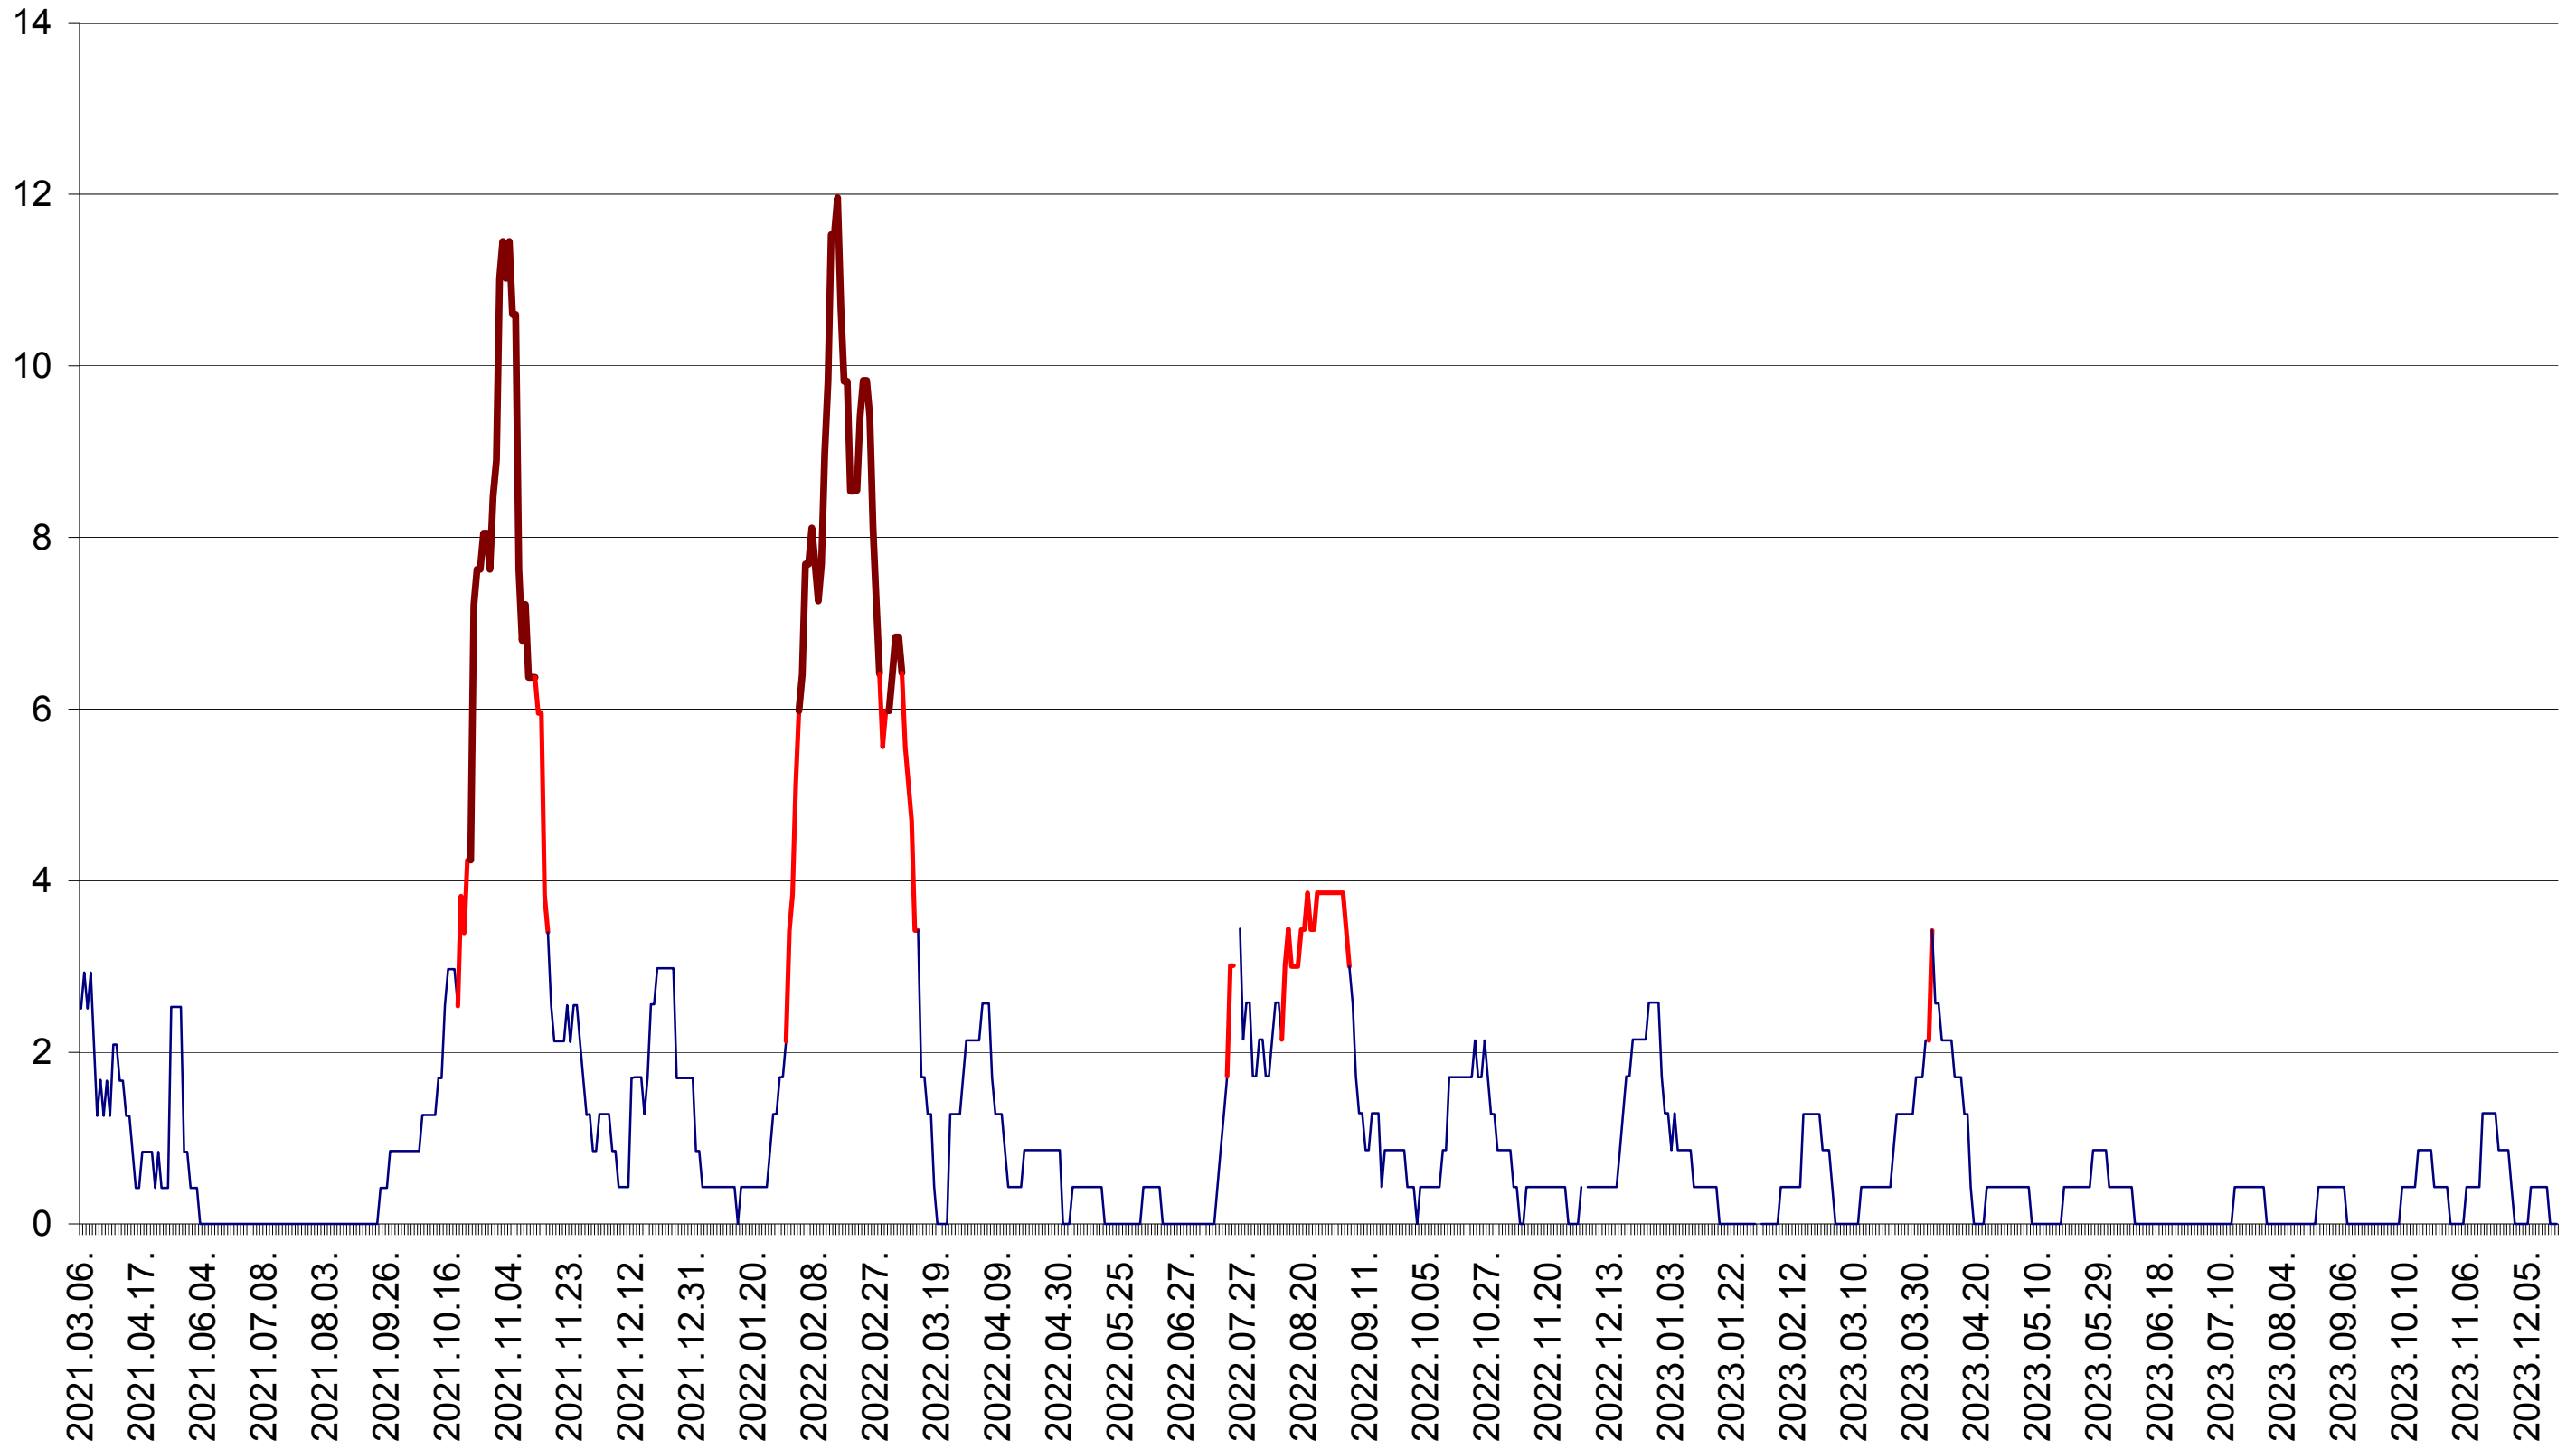

ORAȘ BĂLAN - Evolutia incidentei cumulate pe 14 zile la ‰ de locuitori
2021.03.07. - 2023.12.20.

BILBOR - Evolutia incidentei cumulate pe 14 zile la ‰ de locuitori
2021.03.07. - 2023.12.20.

ORAȘ BORSEC - Evolutia incidentei cumulate pe 14 zile la ‰ de locuitori
2021.03.07. - 2023.12.20.

ORAȘ CRISTURU SECUIESC - Evolutia incidentei cumulate pe 14 zile la ‰ de locuitori
2021.03.07. - 2023.12.20.

DĂNEȘTI - Evolutia incidentei cumulate pe 14 zile la ‰ de locuitori
2021.03.07. - 2023.12.20.

DÂRJIU - Evolutia incidentei cumulate pe 14 zile la ‰ de locuitori
2021.03.07. - 2023.12.20.

DEALU - Evolutia incidentei cumulate pe 14 zile la ‰ de locuitori
2021.03.07. - 2023.12.20.

DITRĂU - Evolutia incidentei cumulate pe 14 zile la ‰ de locuitori
2021.03.07. - 2023.12.20.

FELICENI - Evolutia incidentei cumulate pe 14 zile la ‰ de locuitori
2021.03.07. - 2023.12.20.

FRUMOASA - Evolutia incidentei cumulate pe 14 zile la ‰ de locuitori
2021.03.07. - 2023.12.20.

GĂLĂUȚAȘ - Evolutia incidentei cumulate pe 14 zile la ‰ de locuitori
2021.03.07. - 2023.12.20.