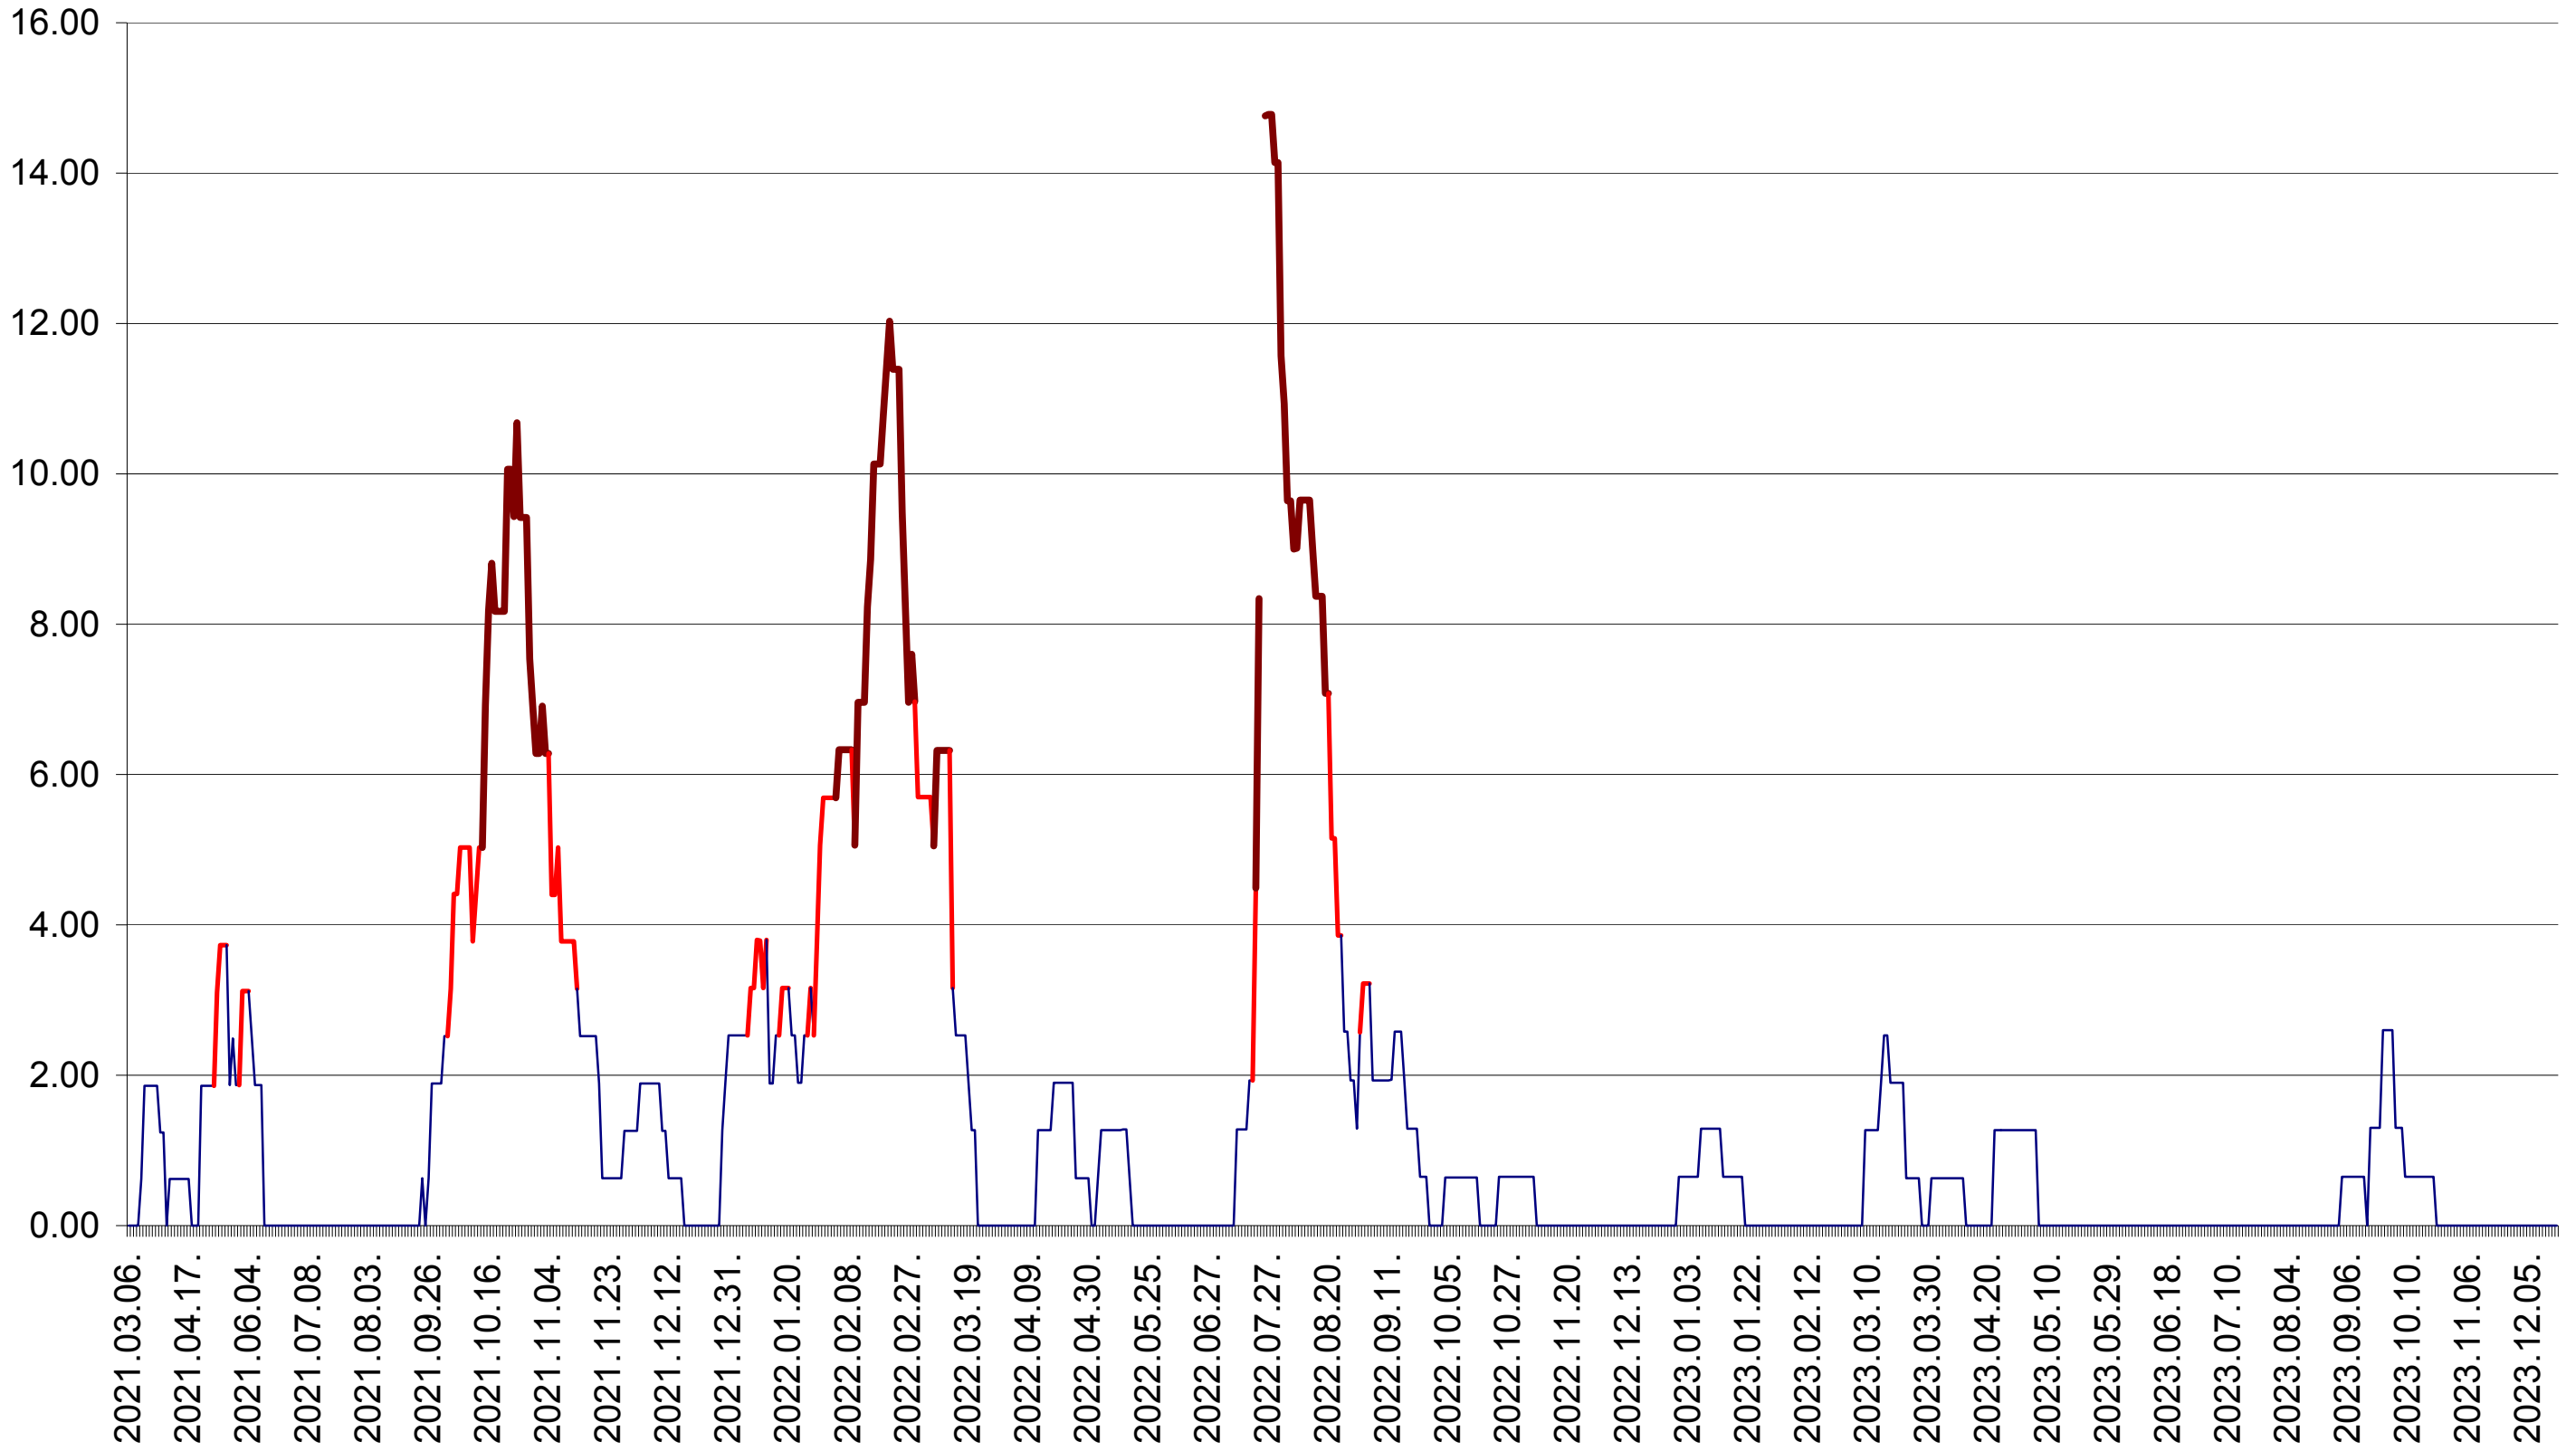

ATID - Evolutia incidentei cumulate pe 14 zile la ‰ de locuitori
2021.03.07. - 2023.12.20.

AVRĂMEȘTI - Evolutia incidentei cumulate pe 14 zile la ‰ de locuitori
2021.03.07. - 2023.12.20.

ORAȘ BĂILE TUȘNAD - Evolutia incidentei cumulate pe 14 zile la ‰ de locuitori
2021.03.07. - 2023.12.20.

ORAȘ BĂLAN - Evolutia incidentei cumulate pe 14 zile la ‰ de locuitori
2021.03.07. - 2023.12.20.

BILBOR - Evolutia incidentei cumulate pe 14 zile la ‰ de locuitori
2021.03.07. - 2023.12.20.

ORAȘ BORSEC - Evolutia incidentei cumulate pe 14 zile la ‰ de locuitori
2021.03.07. - 2023.12.20.

BRĂDEȘTI - Evolutia incidentei cumulate pe 14 zile la ‰ de locuitori
2021.03.07. - 2023.12.20.

CĂPÂLNIȚA - Evolutia incidentei cumulate pe 14 zile la ‰ de locuitori
2021.03.07. - 2023.12.20.

CÂRȚA - Evolutia incidentei cumulate pe 14 zile la ‰ de locuitori
2021.03.07. - 2023.12.20.