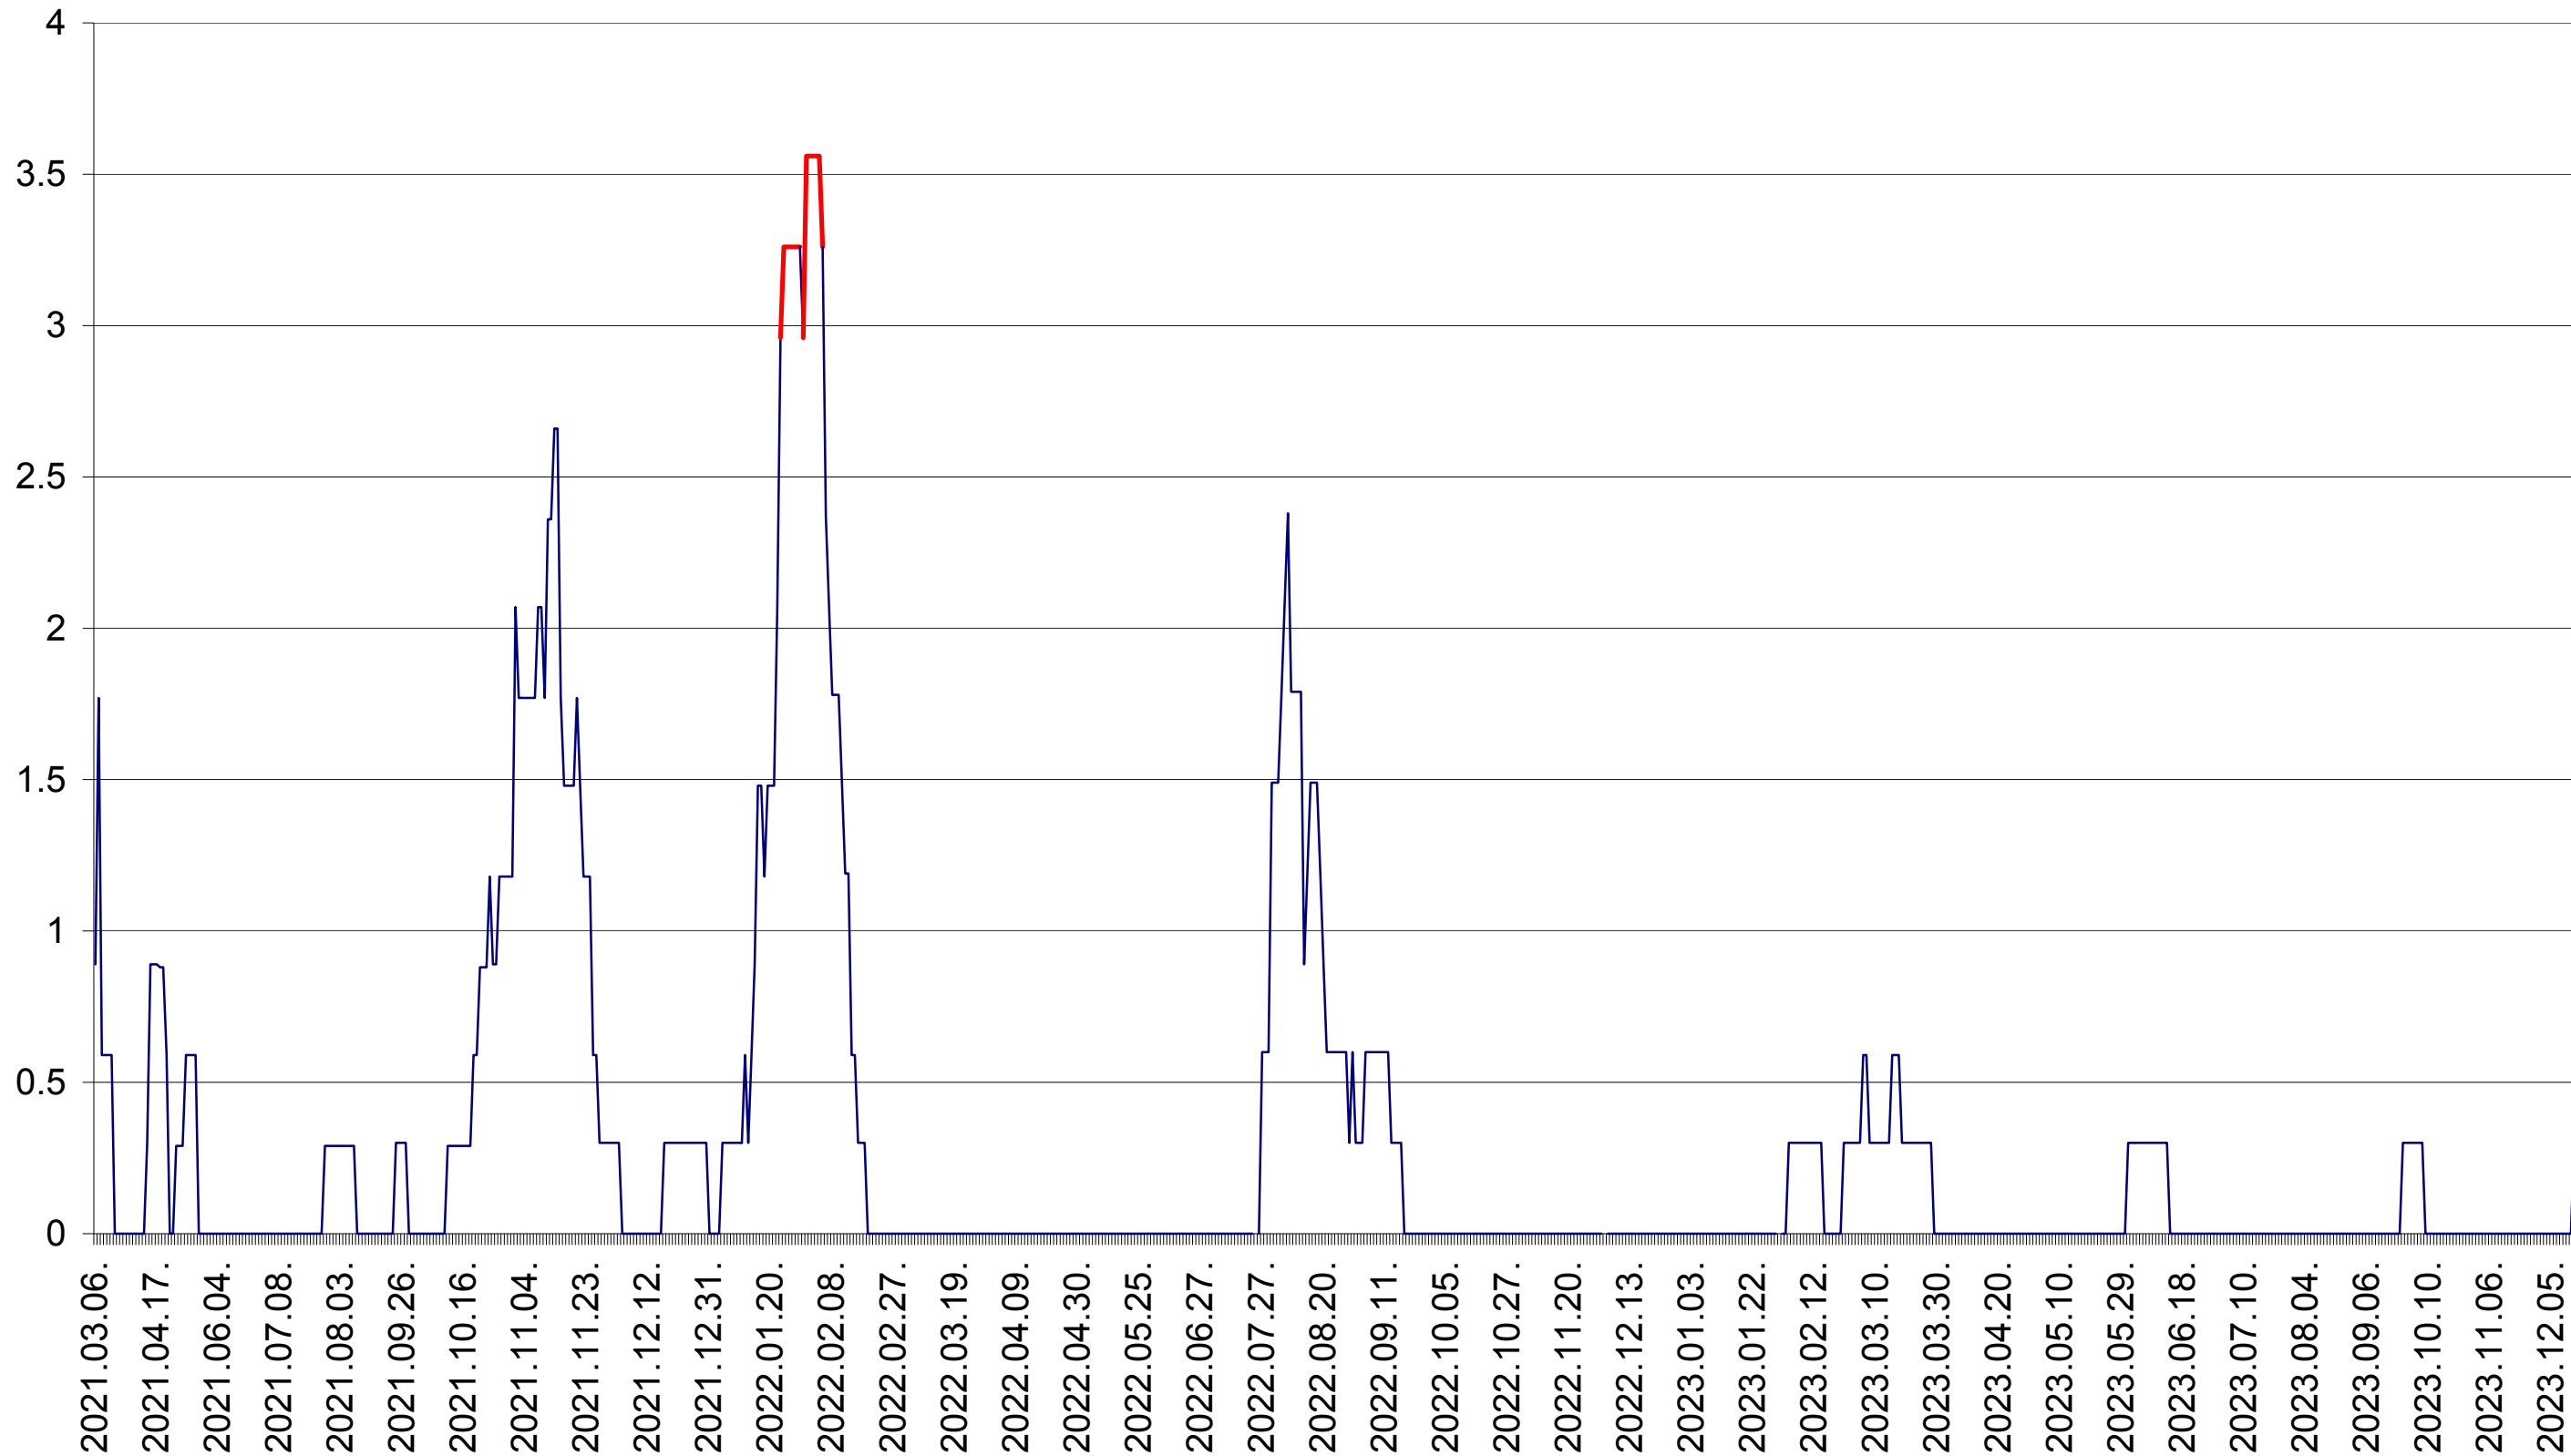

MUNICIPIUL GHEORGHENI - Evolutia incidentei cumulate pe 14 zile la ‰ de locuitori
2021.03.07. - 2023.12.20.

JOSENI - Evolutia incidentei cumulate pe 14 zile la ‰ de locuitori
2021.03.07. - 2023.12.20.

LĂZAREA - Evolutia incidentei cumulate pe 14 zile la ‰ de locuitori
2021.03.07. - 2023.12.20.

LELICENI - Evolutia incidentei cumulate pe 14 zile la ‰ de locuitori
2021.03.07. - 2023.12.20.

LUETA - Evolutia incidentei cumulate pe 14 zile la ‰ de locuitori
2021.03.07. - 2023.12.20.

LUNCA DE JOS - Evolutia incidentei cumulate pe 14 zile la ‰ de locuitori
2021.03.07. - 2023.12.20.

LUNCA DE SUS - Evolutia incidentei cumulate pe 14 zile la ‰ de locuitori
2021.03.07. - 2023.12.20.

LUPENI - Evolutia incidentei cumulate pe 14 zile la ‰ de locuitori
2021.03.07. - 2023.12.20.

MĂDĂRAȘ - Evolutia incidentei cumulate pe 14 zile la ‰ de locuitori
2021.03.07. - 2023.12.20.