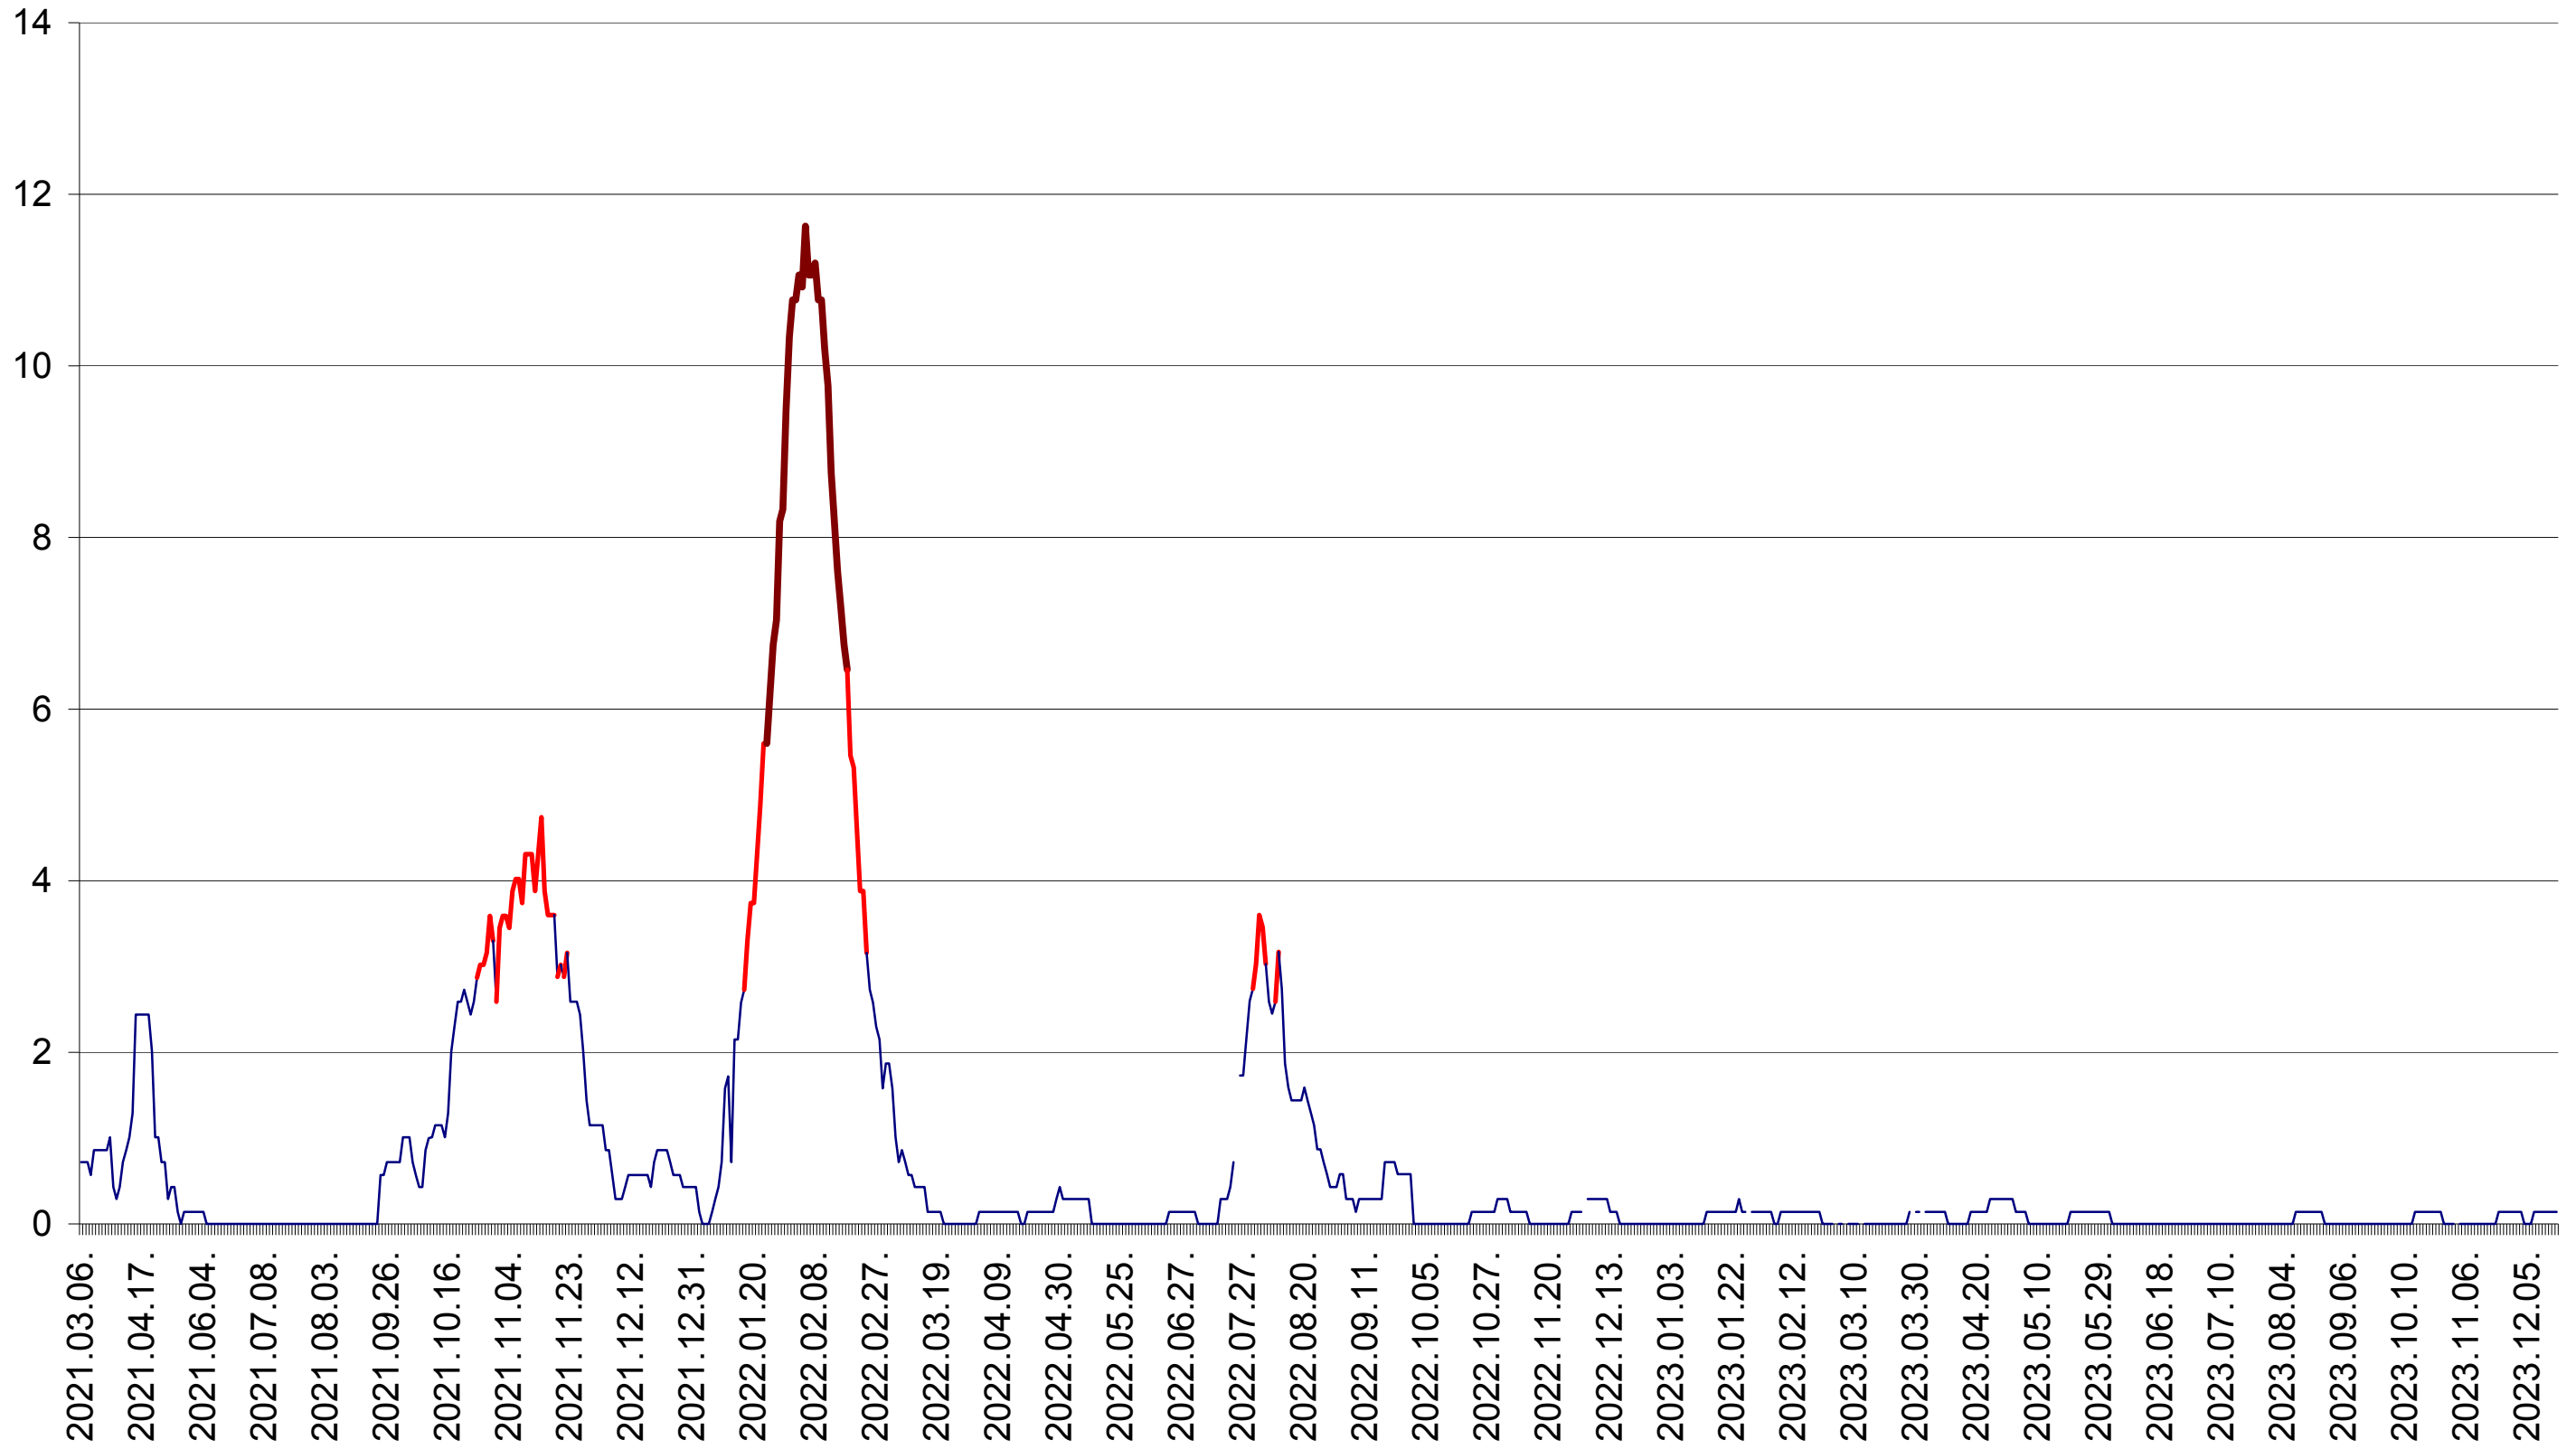

MIHĂILENI - Evolutia incidentei cumulate pe 14 zile la ‰ de locuitori
2021.03.07. - 2023.12.20.

MUGENI - Evolutia incidentei cumulate pe 14 zile la ‰ de locuitori
2021.03.07. - 2023.12.20.

OCLAND - Evolutia incidentei cumulate pe 14 zile la ‰ de locuitori
2021.03.07. - 2023.12.20.

MUNICIPIUL ODORHEIU SECUIESC - Evolutia incidentei cumulate pe 14 zile la ‰ de locuitori
2021.03.07. - 2023.12.20.

PĂULENI-CIUC - Evolutia incidentei cumulate pe 14 zile la ‰ de locuitori
2021.03.07. - 2023.12.20.

PLĂIEȘII DE JOS - Evolutia incidentei cumulate pe 14 zile la ‰ de locuitori
2021.03.07. - 2023.12.20.

PORUMBENI - Evolutia incidentei cumulate pe 14 zile la ‰ de locuitori
2021.03.07. - 2023.12.20.

PRAID - Evolutia incidentei cumulate pe 14 zile la ‰ de locuitori
2021.03.07. - 2023.12.20.