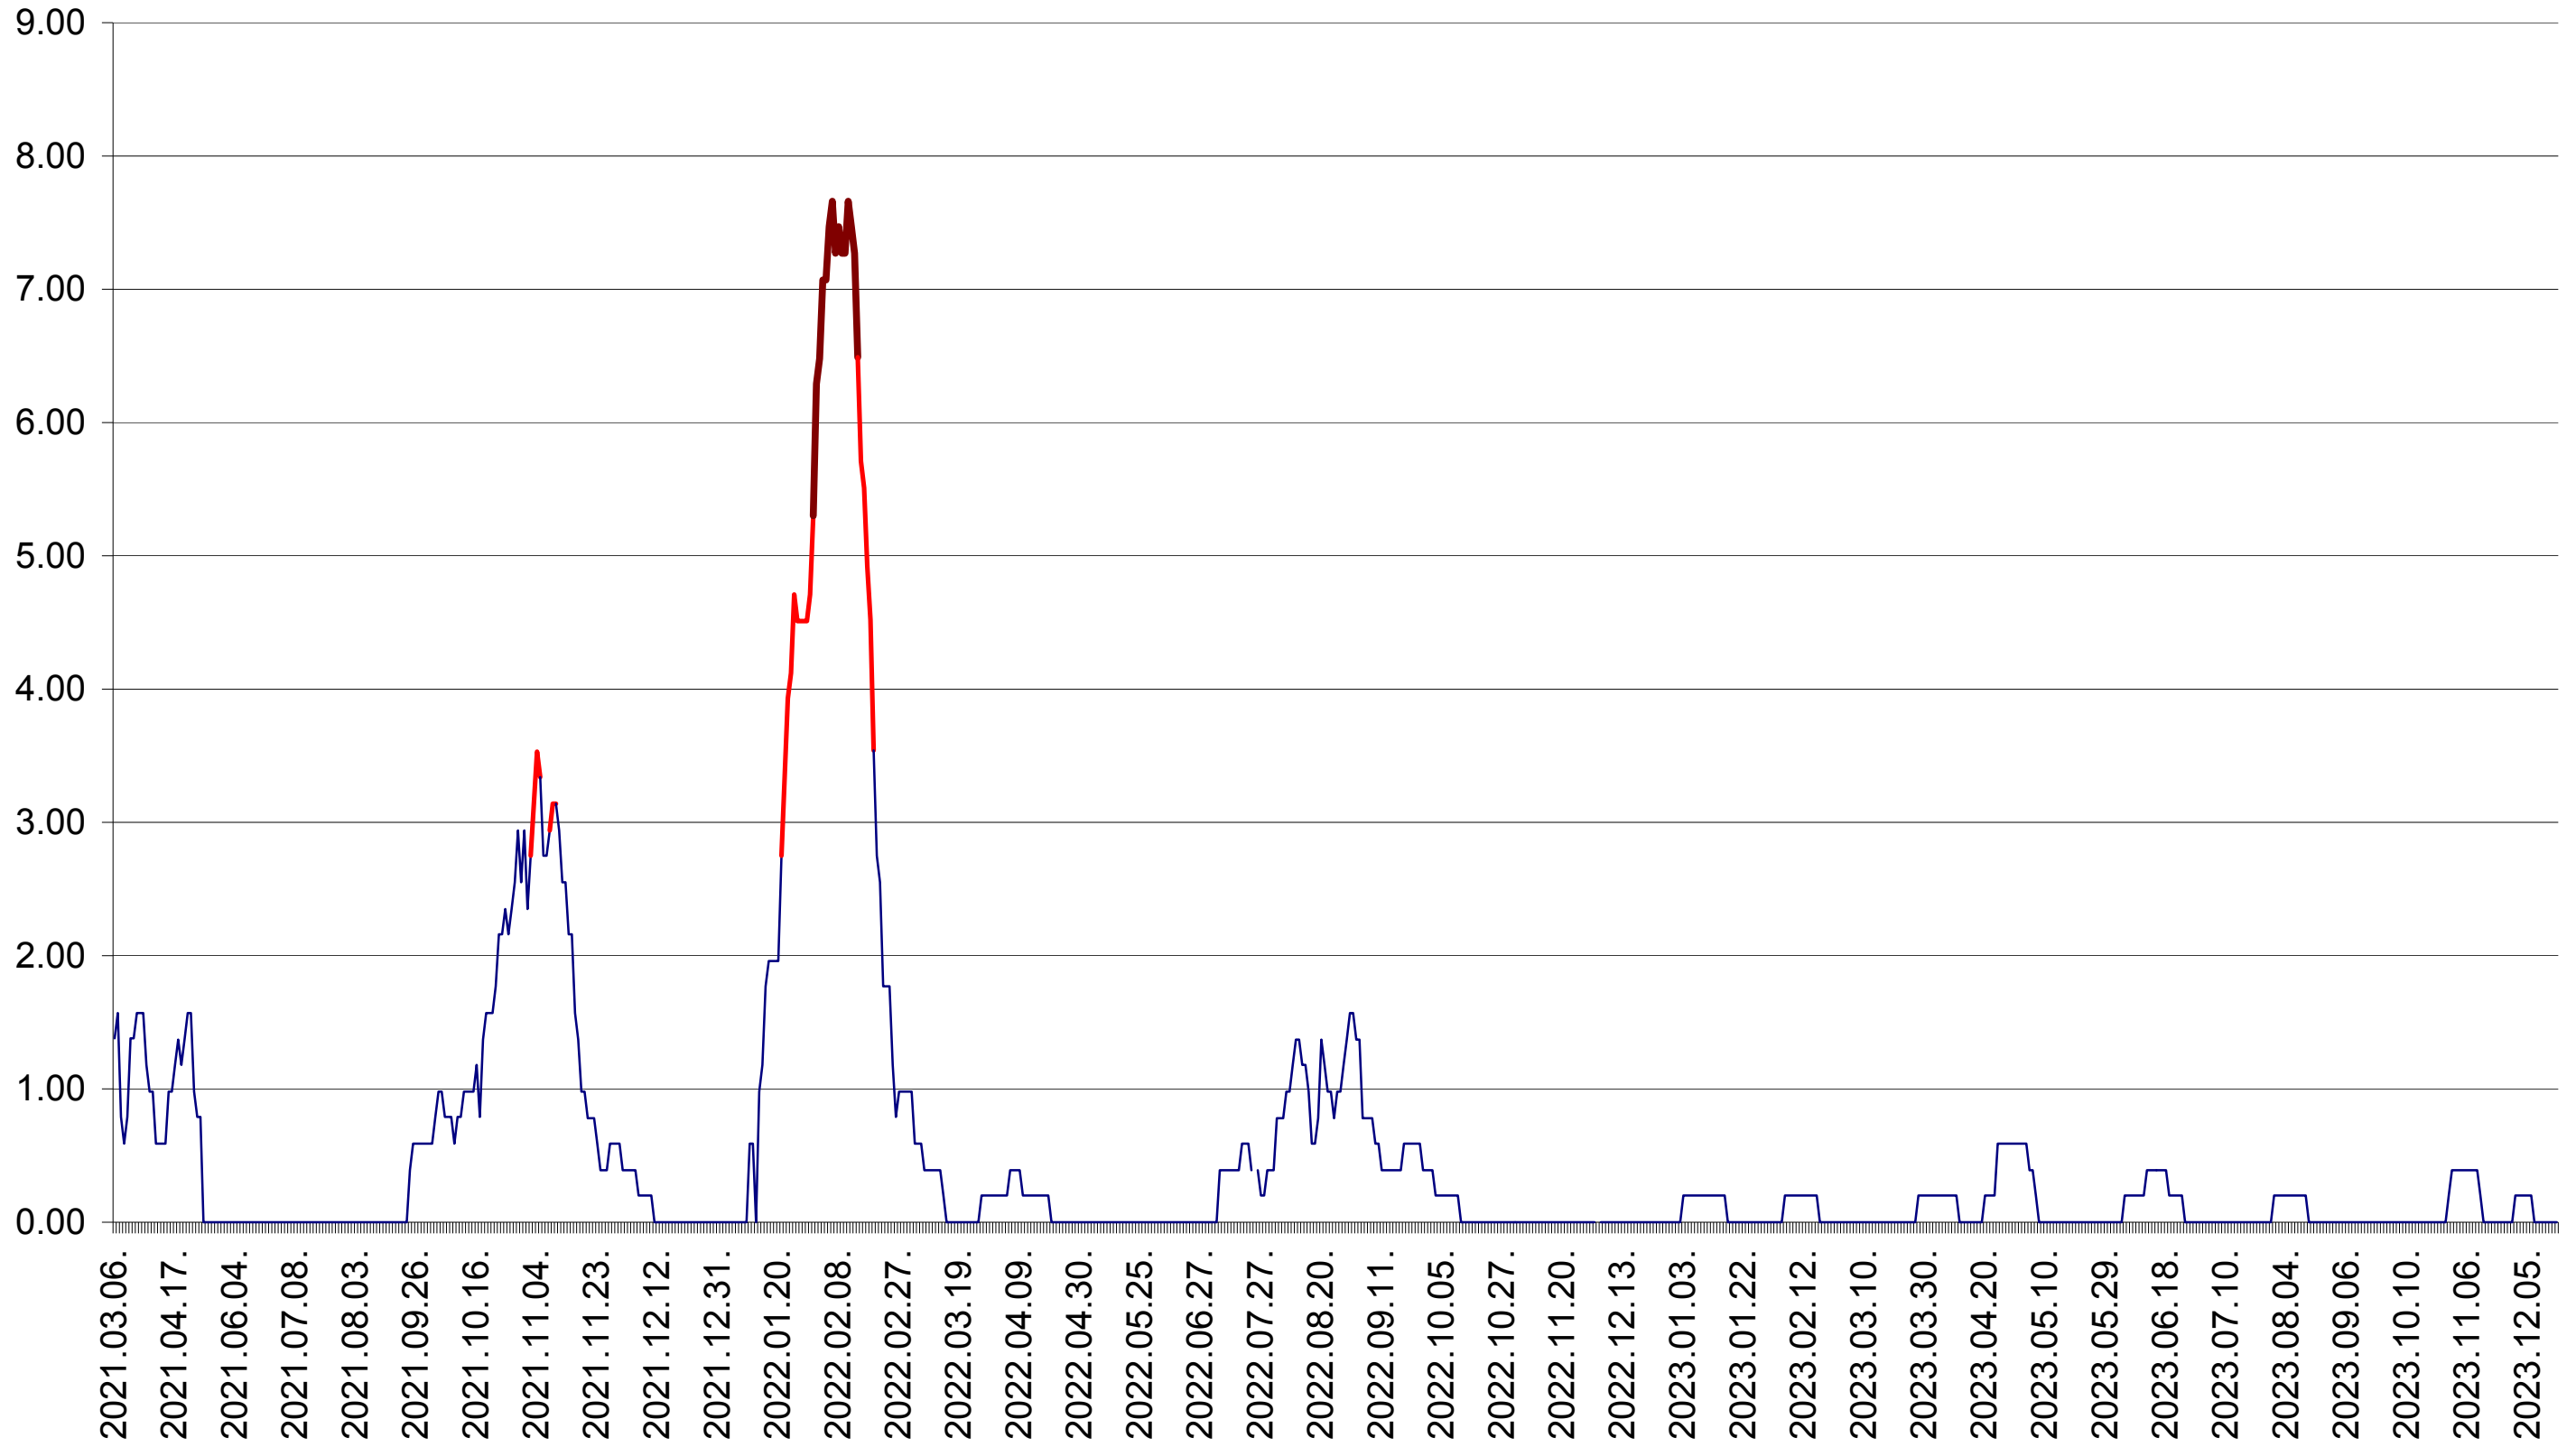

ORAȘ BĂLAN - Evolutia incidentei cumulate pe 14 zile la ‰ de locuitori
2021.03.07. - 2023.12.20.

BILBOR - Evolutia incidentei cumulate pe 14 zile la ‰ de locuitori
2021.03.07. - 2023.12.20.

ORAȘ BORSEC - Evolutia incidentei cumulate pe 14 zile la ‰ de locuitori
2021.03.07. - 2023.12.20.

BRĂDEȘTI - Evolutia incidentei cumulate pe 14 zile la ‰ de locuitori
2021.03.07. - 2023.12.20.

CĂPÂLNIȚA - Evolutia incidentei cumulate pe 14 zile la ‰ de locuitori
2021.03.07. - 2023.12.20.

CÂRȚA - Evolutia incidentei cumulate pe 14 zile la ‰ de locuitori
2021.03.07. - 2023.12.20.

CICEU - Evolutia incidentei cumulate pe 14 zile la ‰ de locuitori
2021.03.07. - 2023.12.20.

CIUCSÂNGEORGIU - Evolutia incidentei cumulate pe 14 zile la ‰ de locuitori
2021.03.07. - 2023.12.20.

CIUMANI - Evolutia incidentei cumulate pe 14 zile la ‰ de locuitori
2021.03.07. - 2023.12.20.

CORBU - Evolutia incidentei cumulate pe 14 zile la ‰ de locuitori
2021.03.07. - 2023.12.20.

CORUND - Evolutia incidentei cumulate pe 14 zile la ‰ de locuitori
2021.03.07. - 2023.12.20.

COZMENI - Evolutia incidentei cumulate pe 14 zile la ‰ de locuitori
2021.03.07. - 2023.12.20.