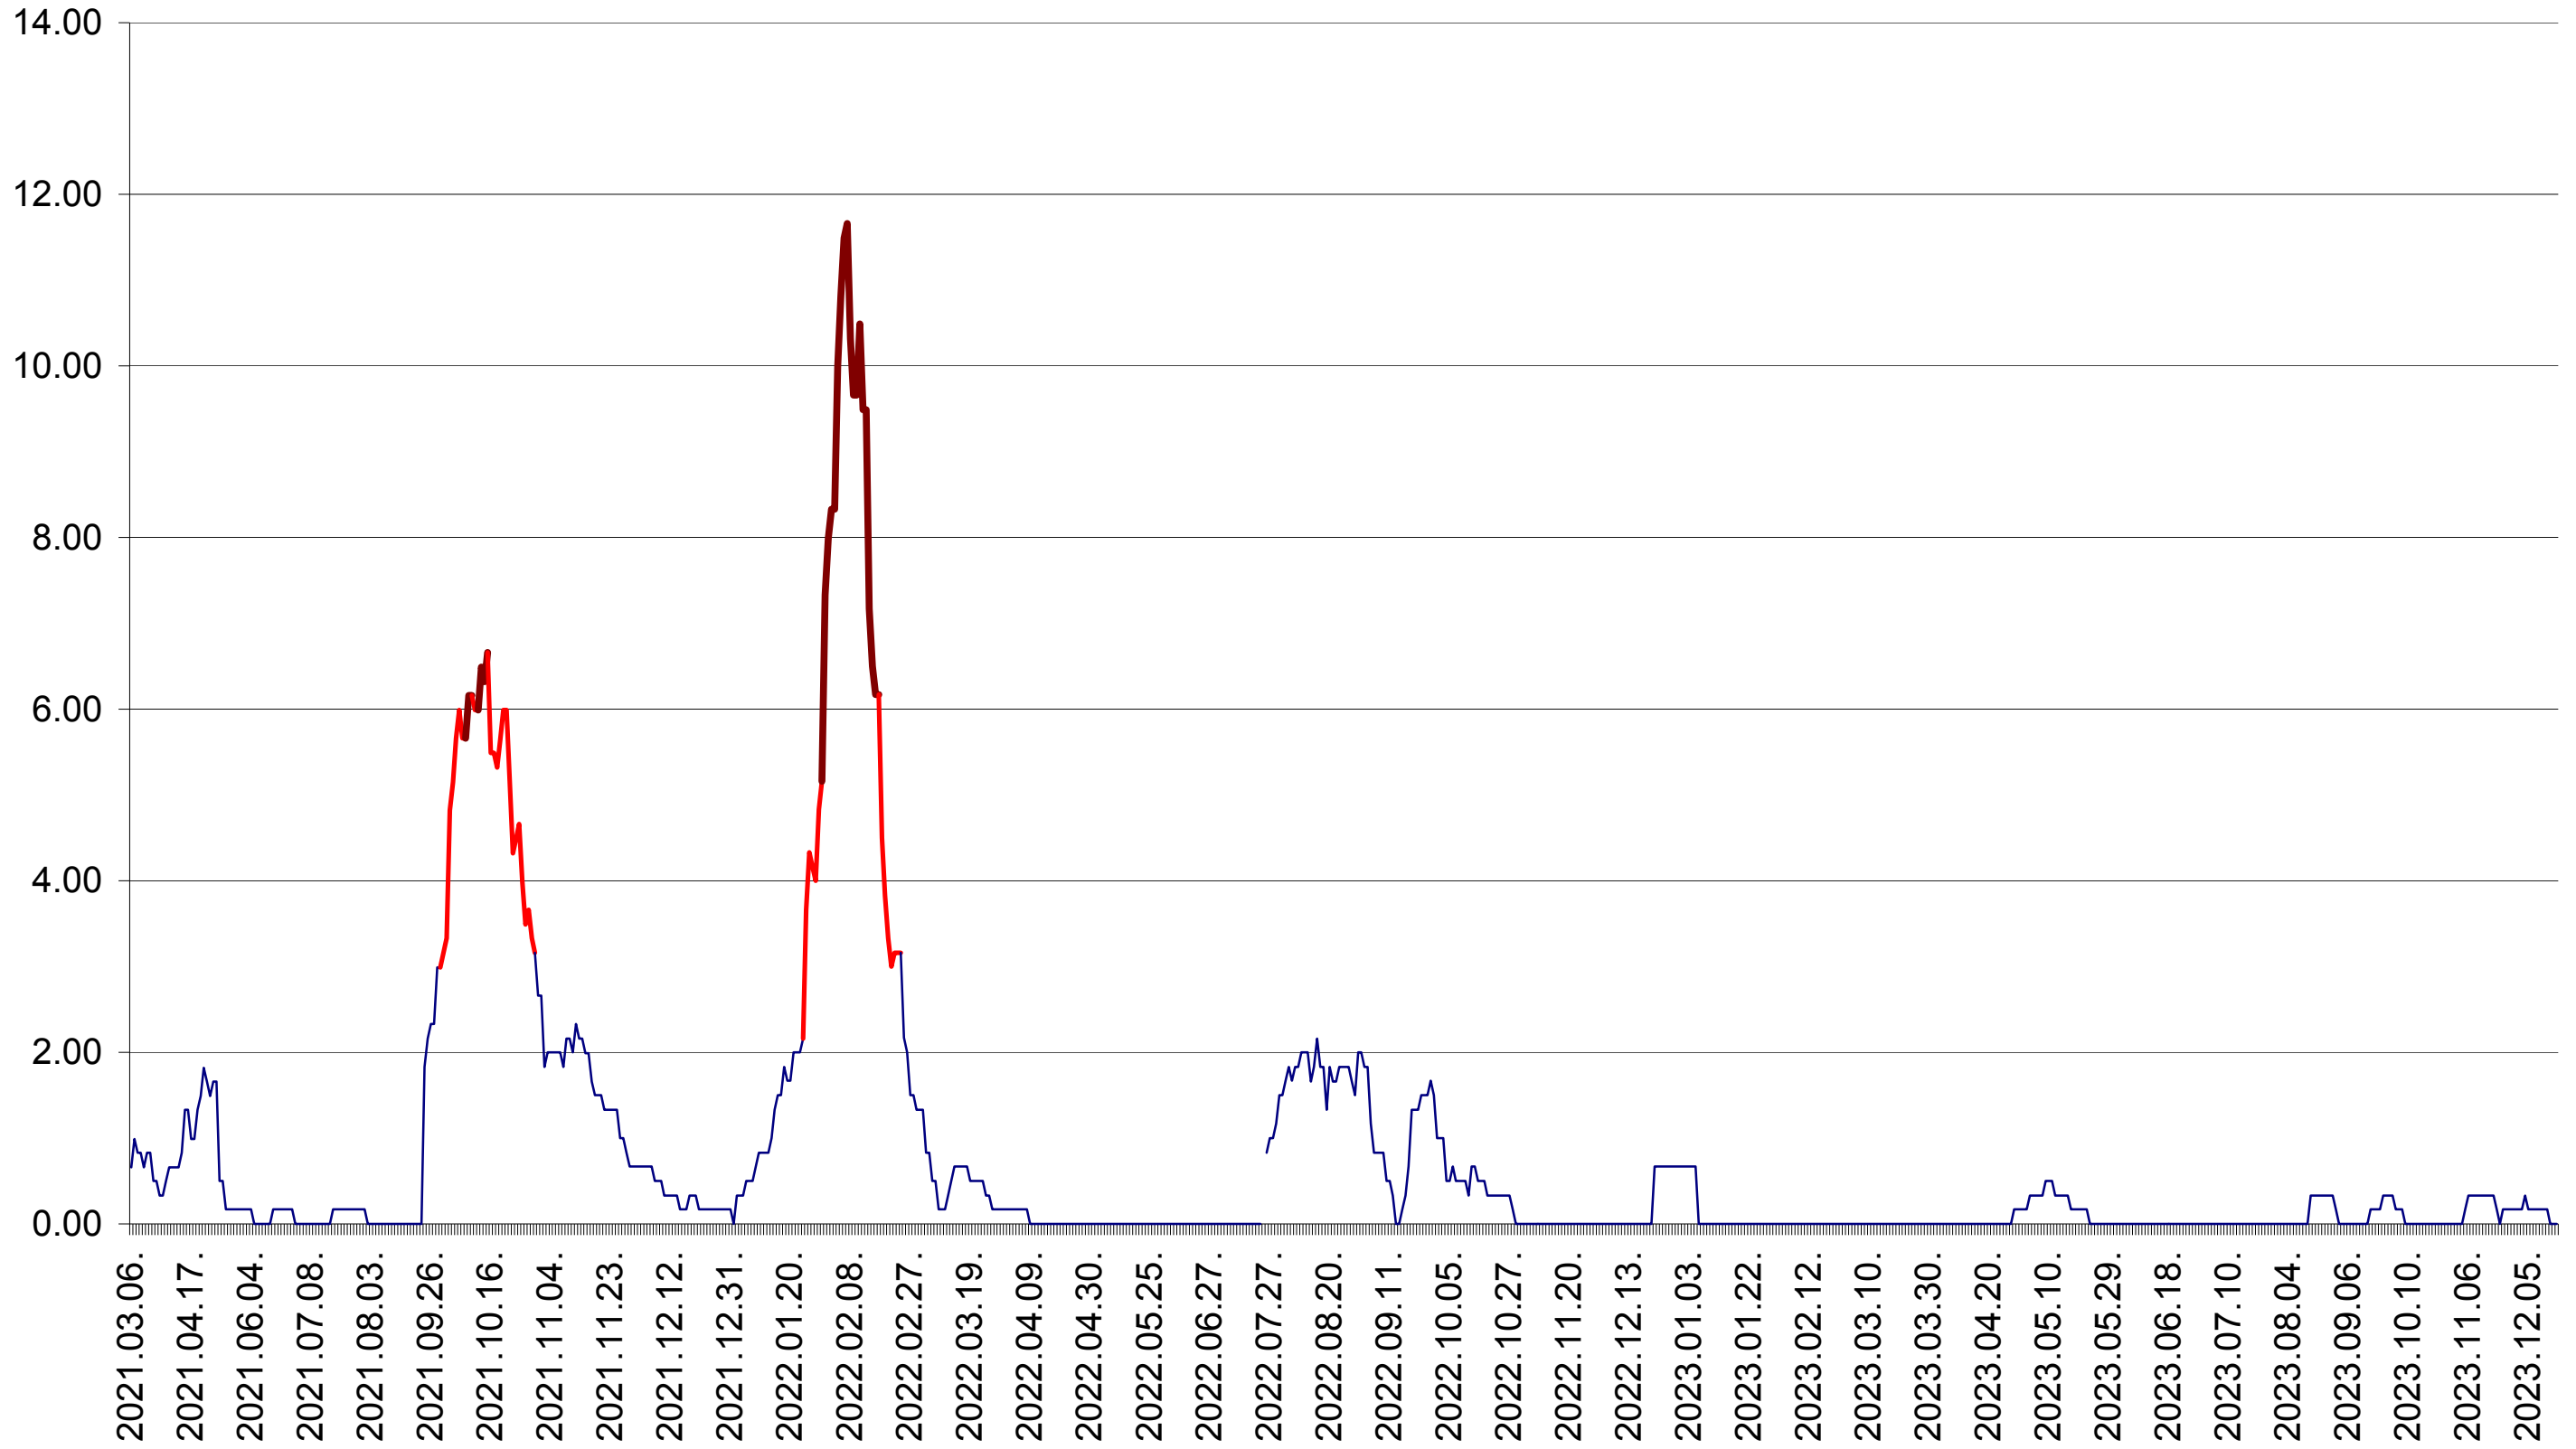

Total - Evolutia incidentei cumulate pe 14 zile la ‰ de locuitori
2021.03.07. - 2023.12.20.

ZETEA - Evolutia incidentei cumulate pe 14 zile la ‰ de locuitori
2021.03.07. - 2023.12.20.