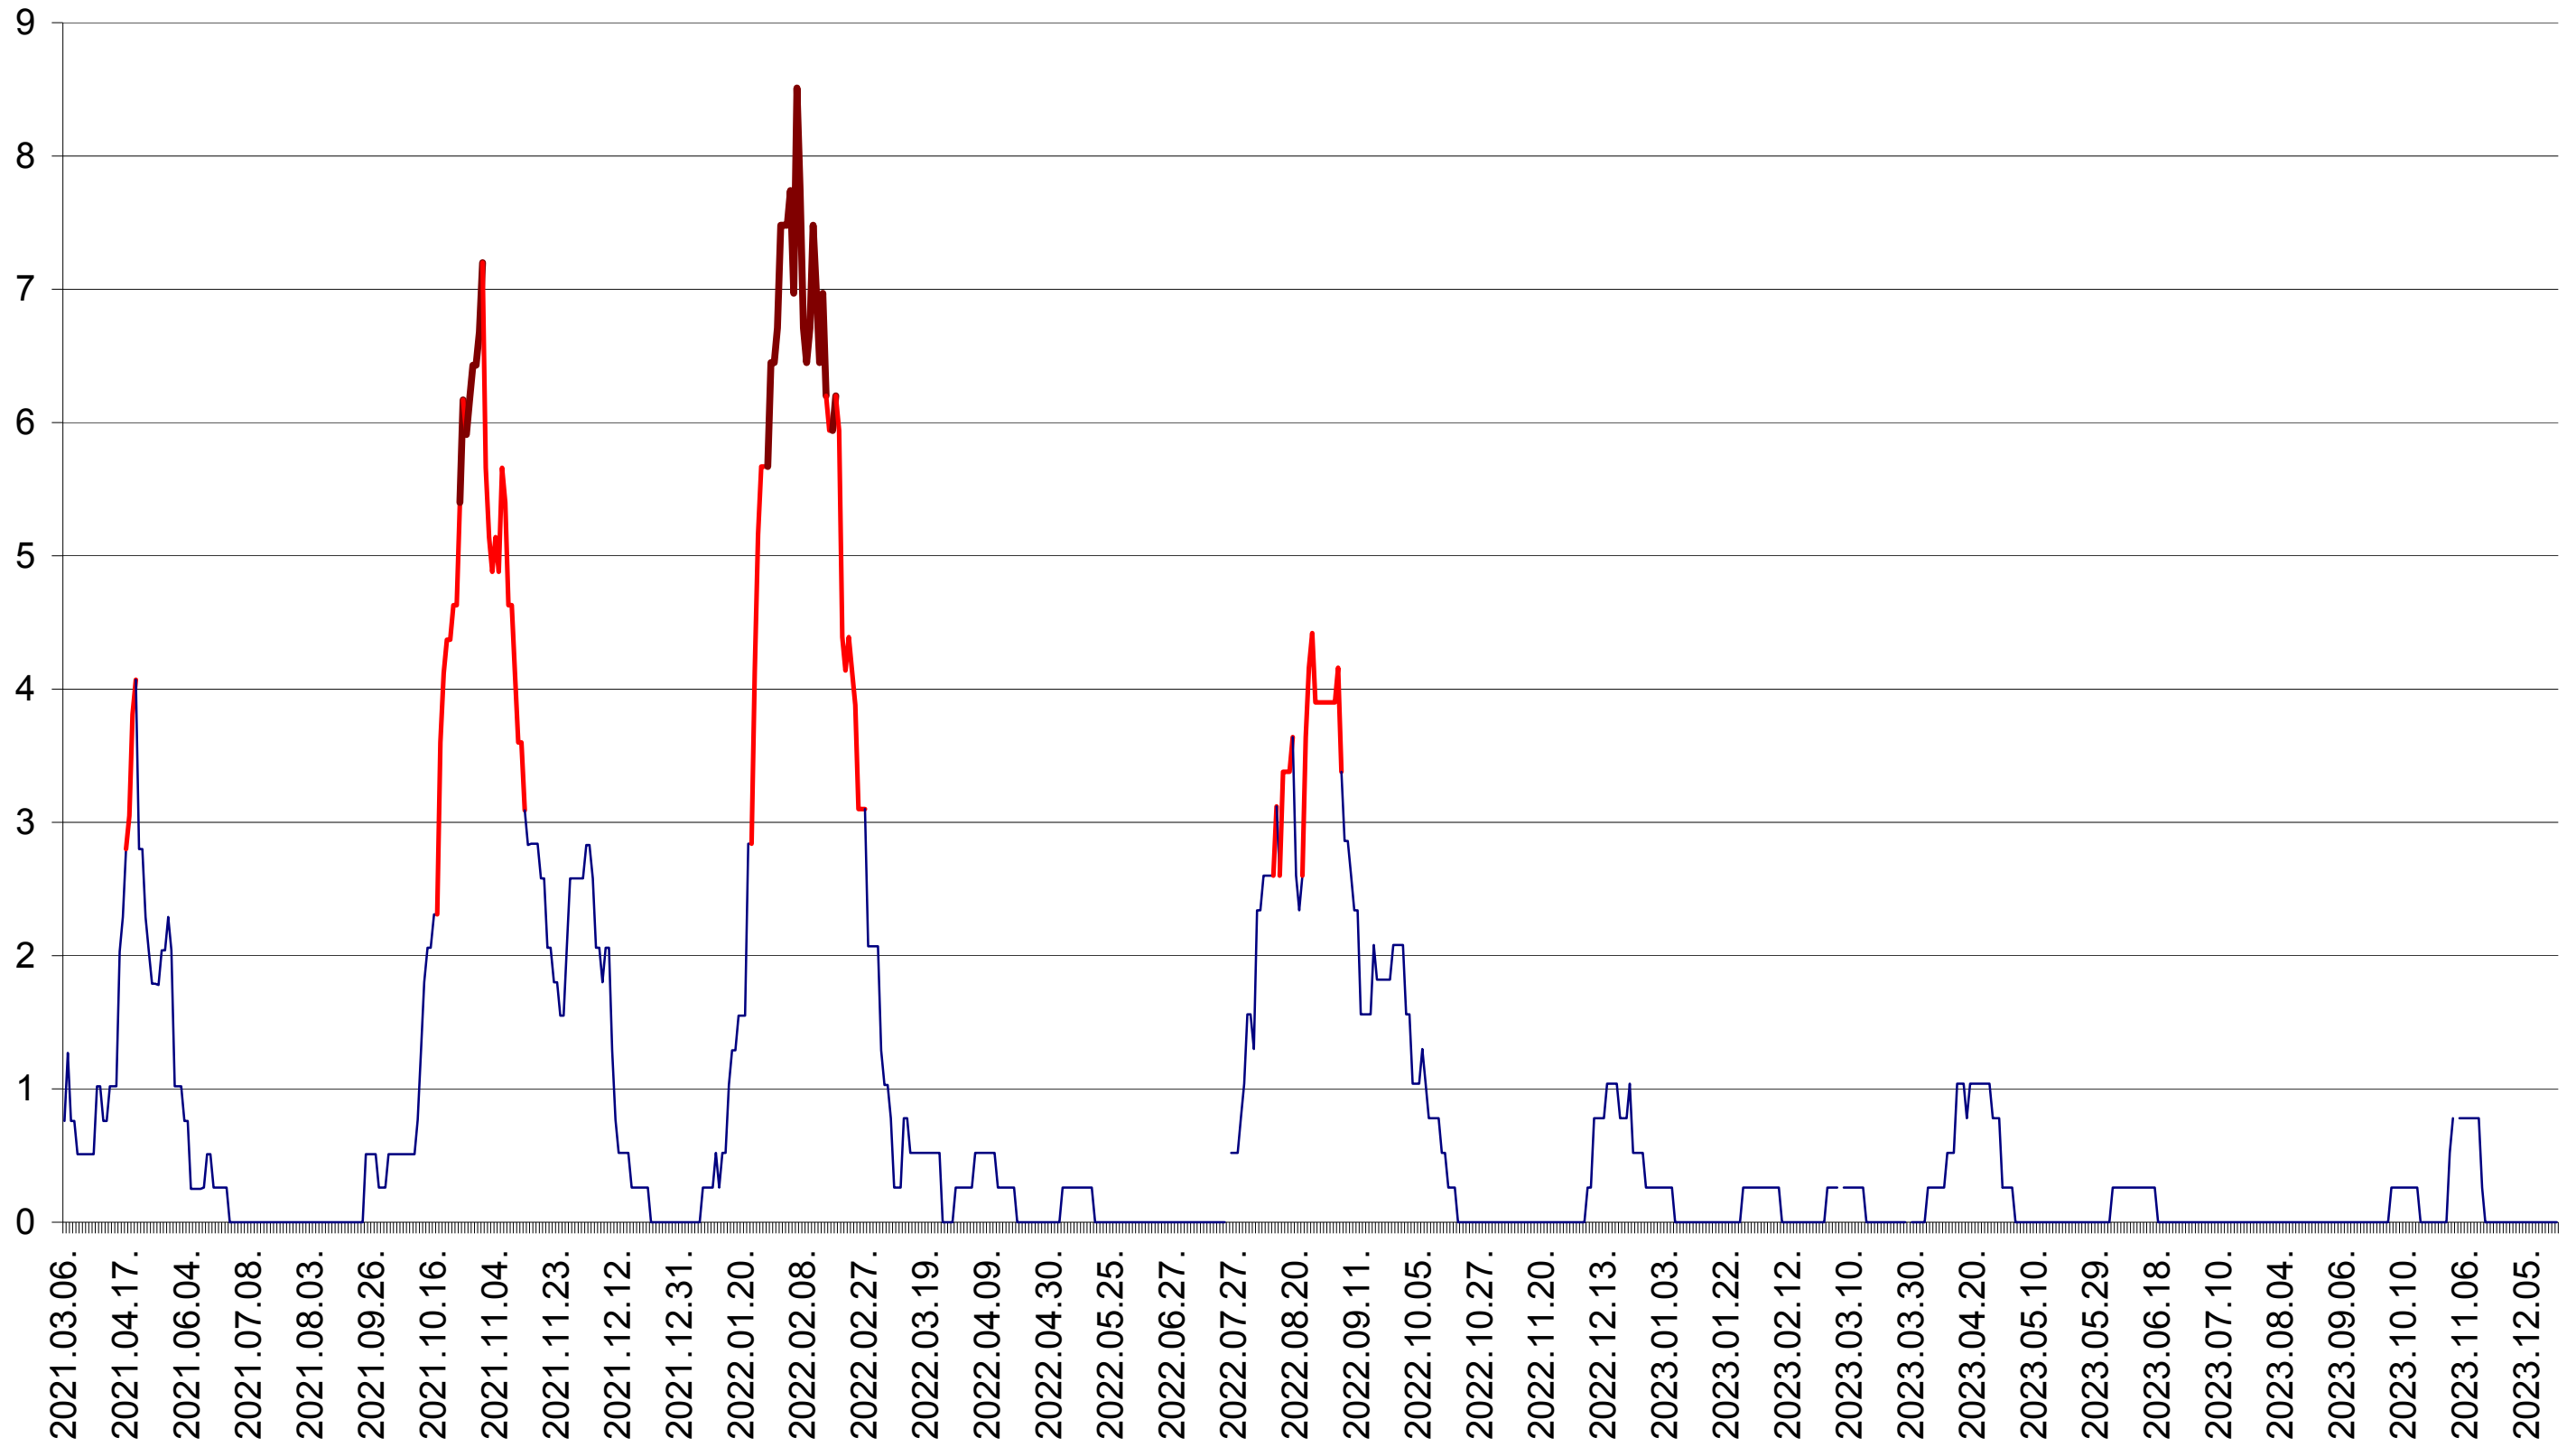

SUBCETATE - Evolutia incidentei cumulate pe 14 zile la ‰ de locuitori
2021.03.07. - 2023.12.20.

ȘIMONEȘTI - Evolutia incidentei cumulate pe 14 zile la ‰ de locuitori
2021.03.07. - 2023.12.20.