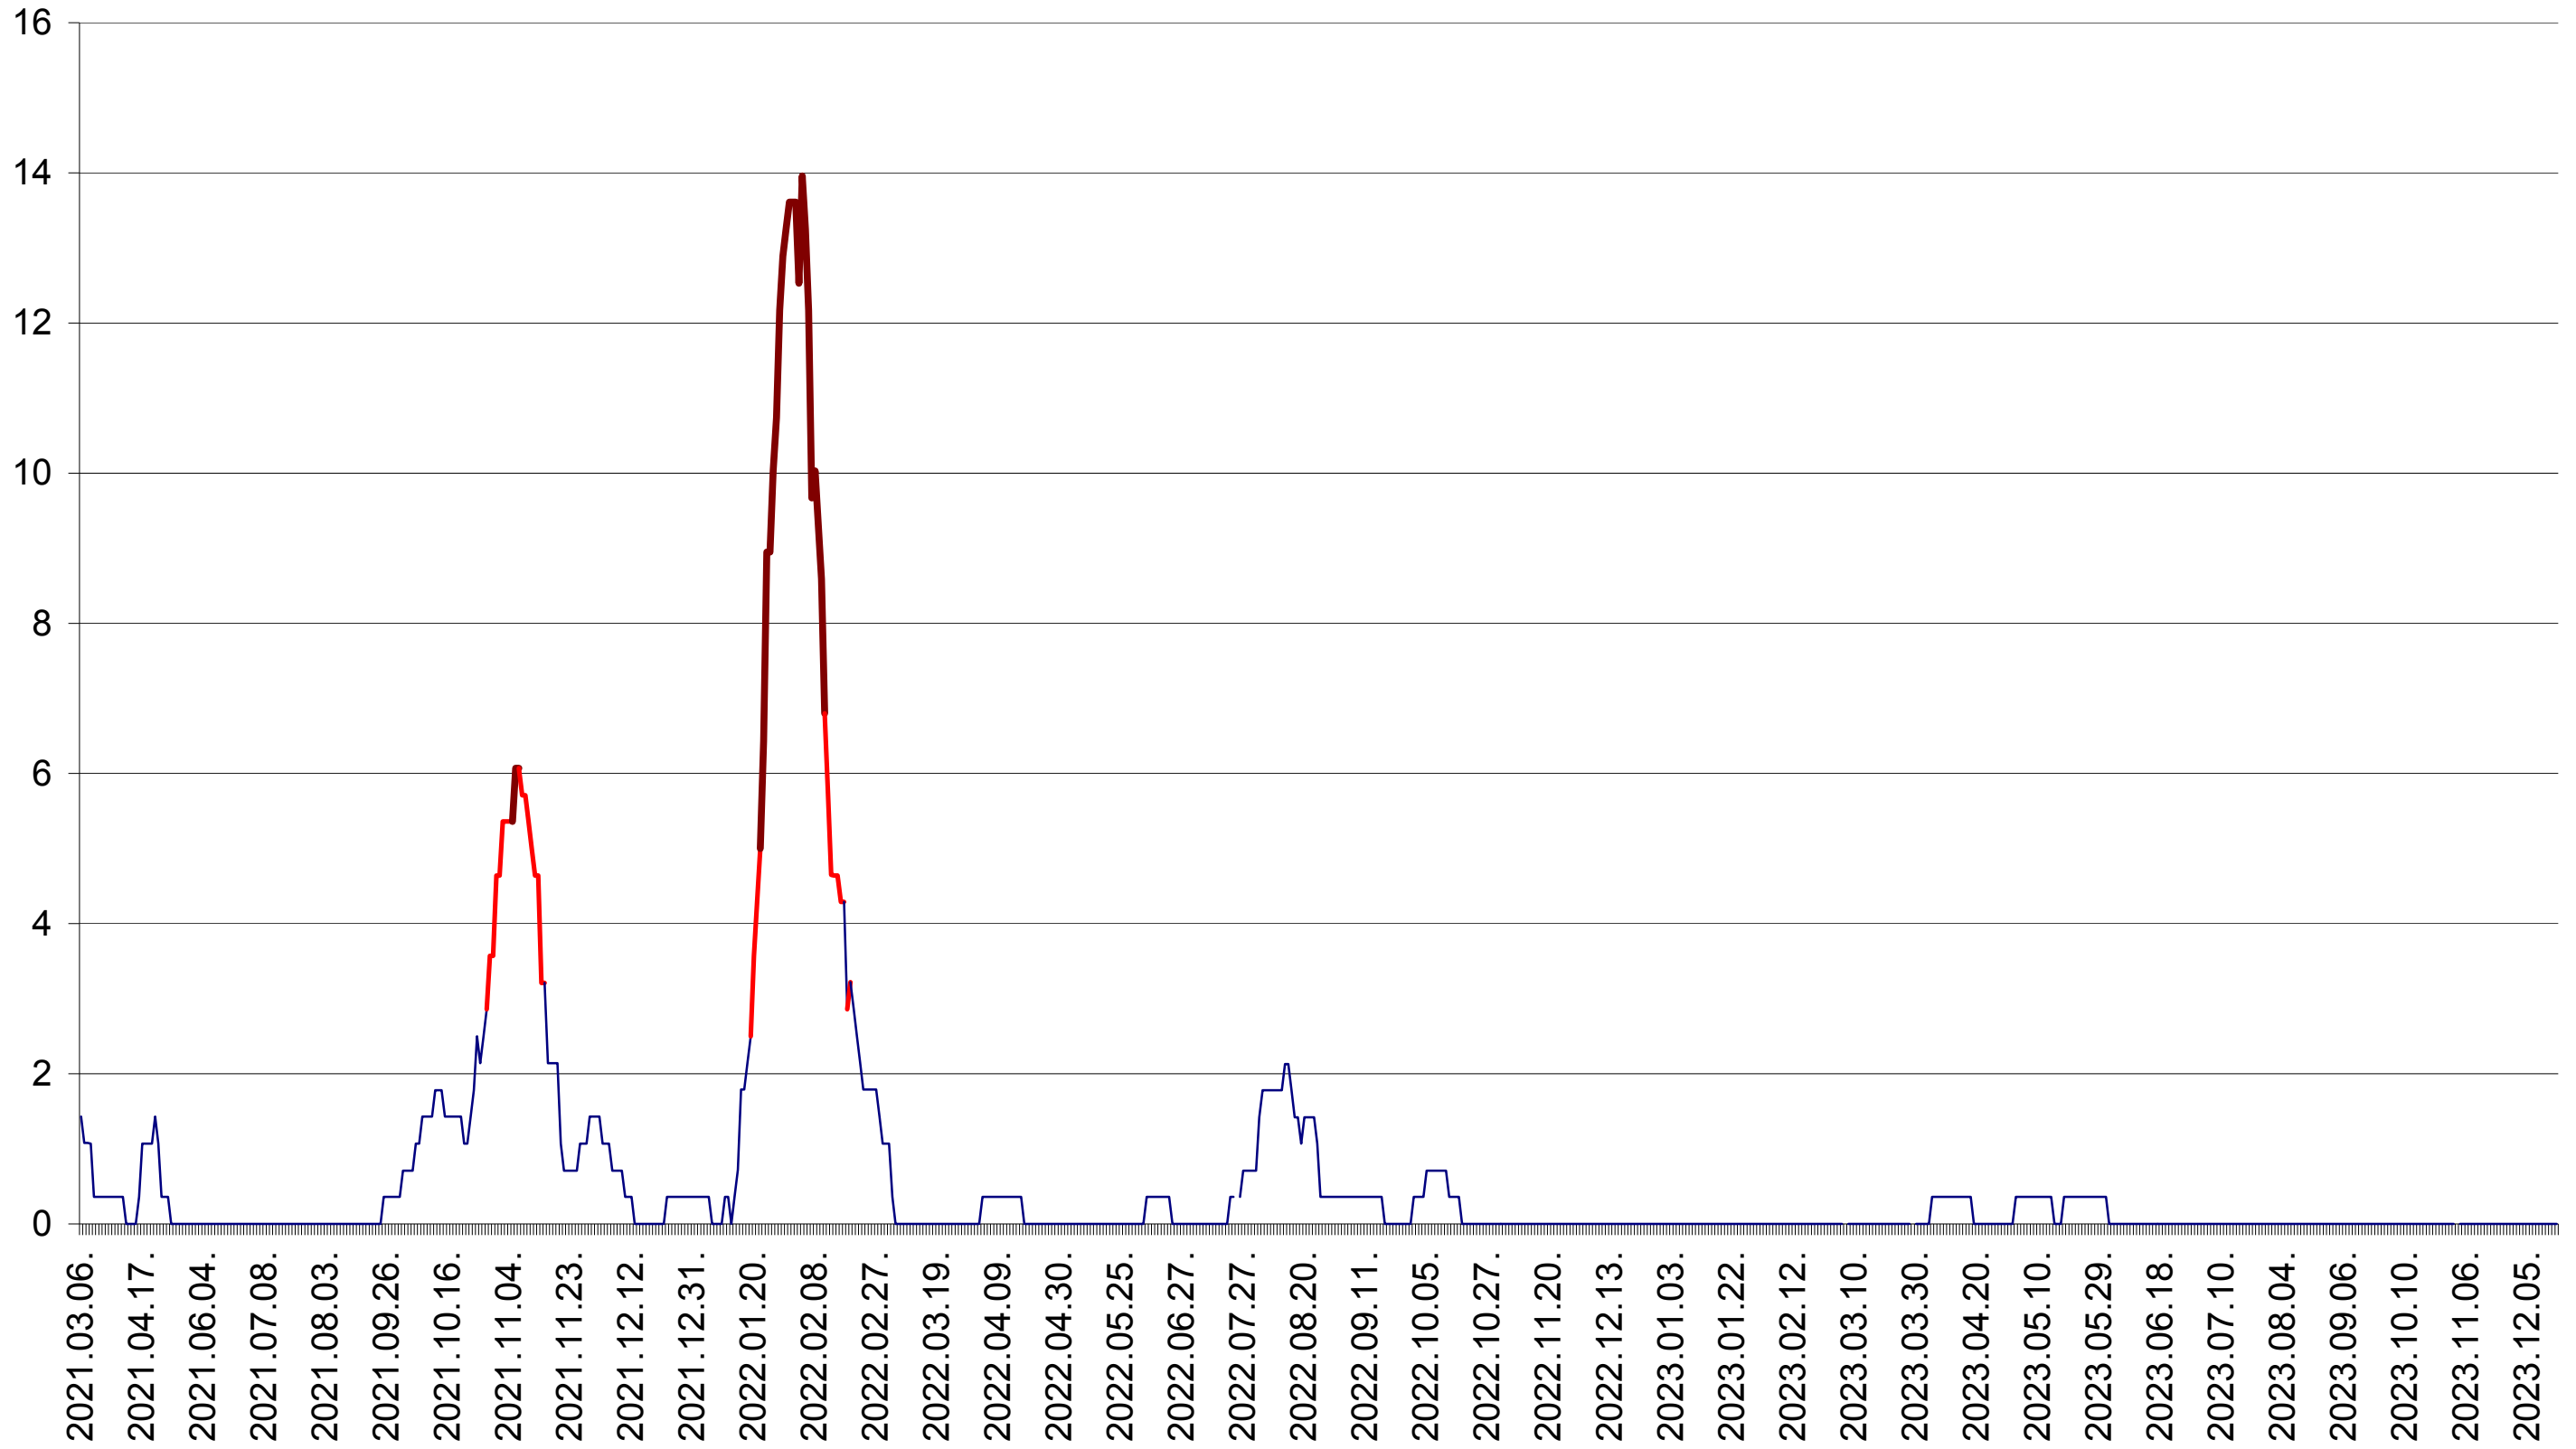

ȘIMONEȘTI - Evolutia incidentei cumulate pe 14 zile la ‰ de locuitori
2021.03.07. - 2023.12.20.

SICULENI - Evolutia incidentei cumulate pe 14 zile la ‰ de locuitori
2021.03.07. - 2023.12.20.