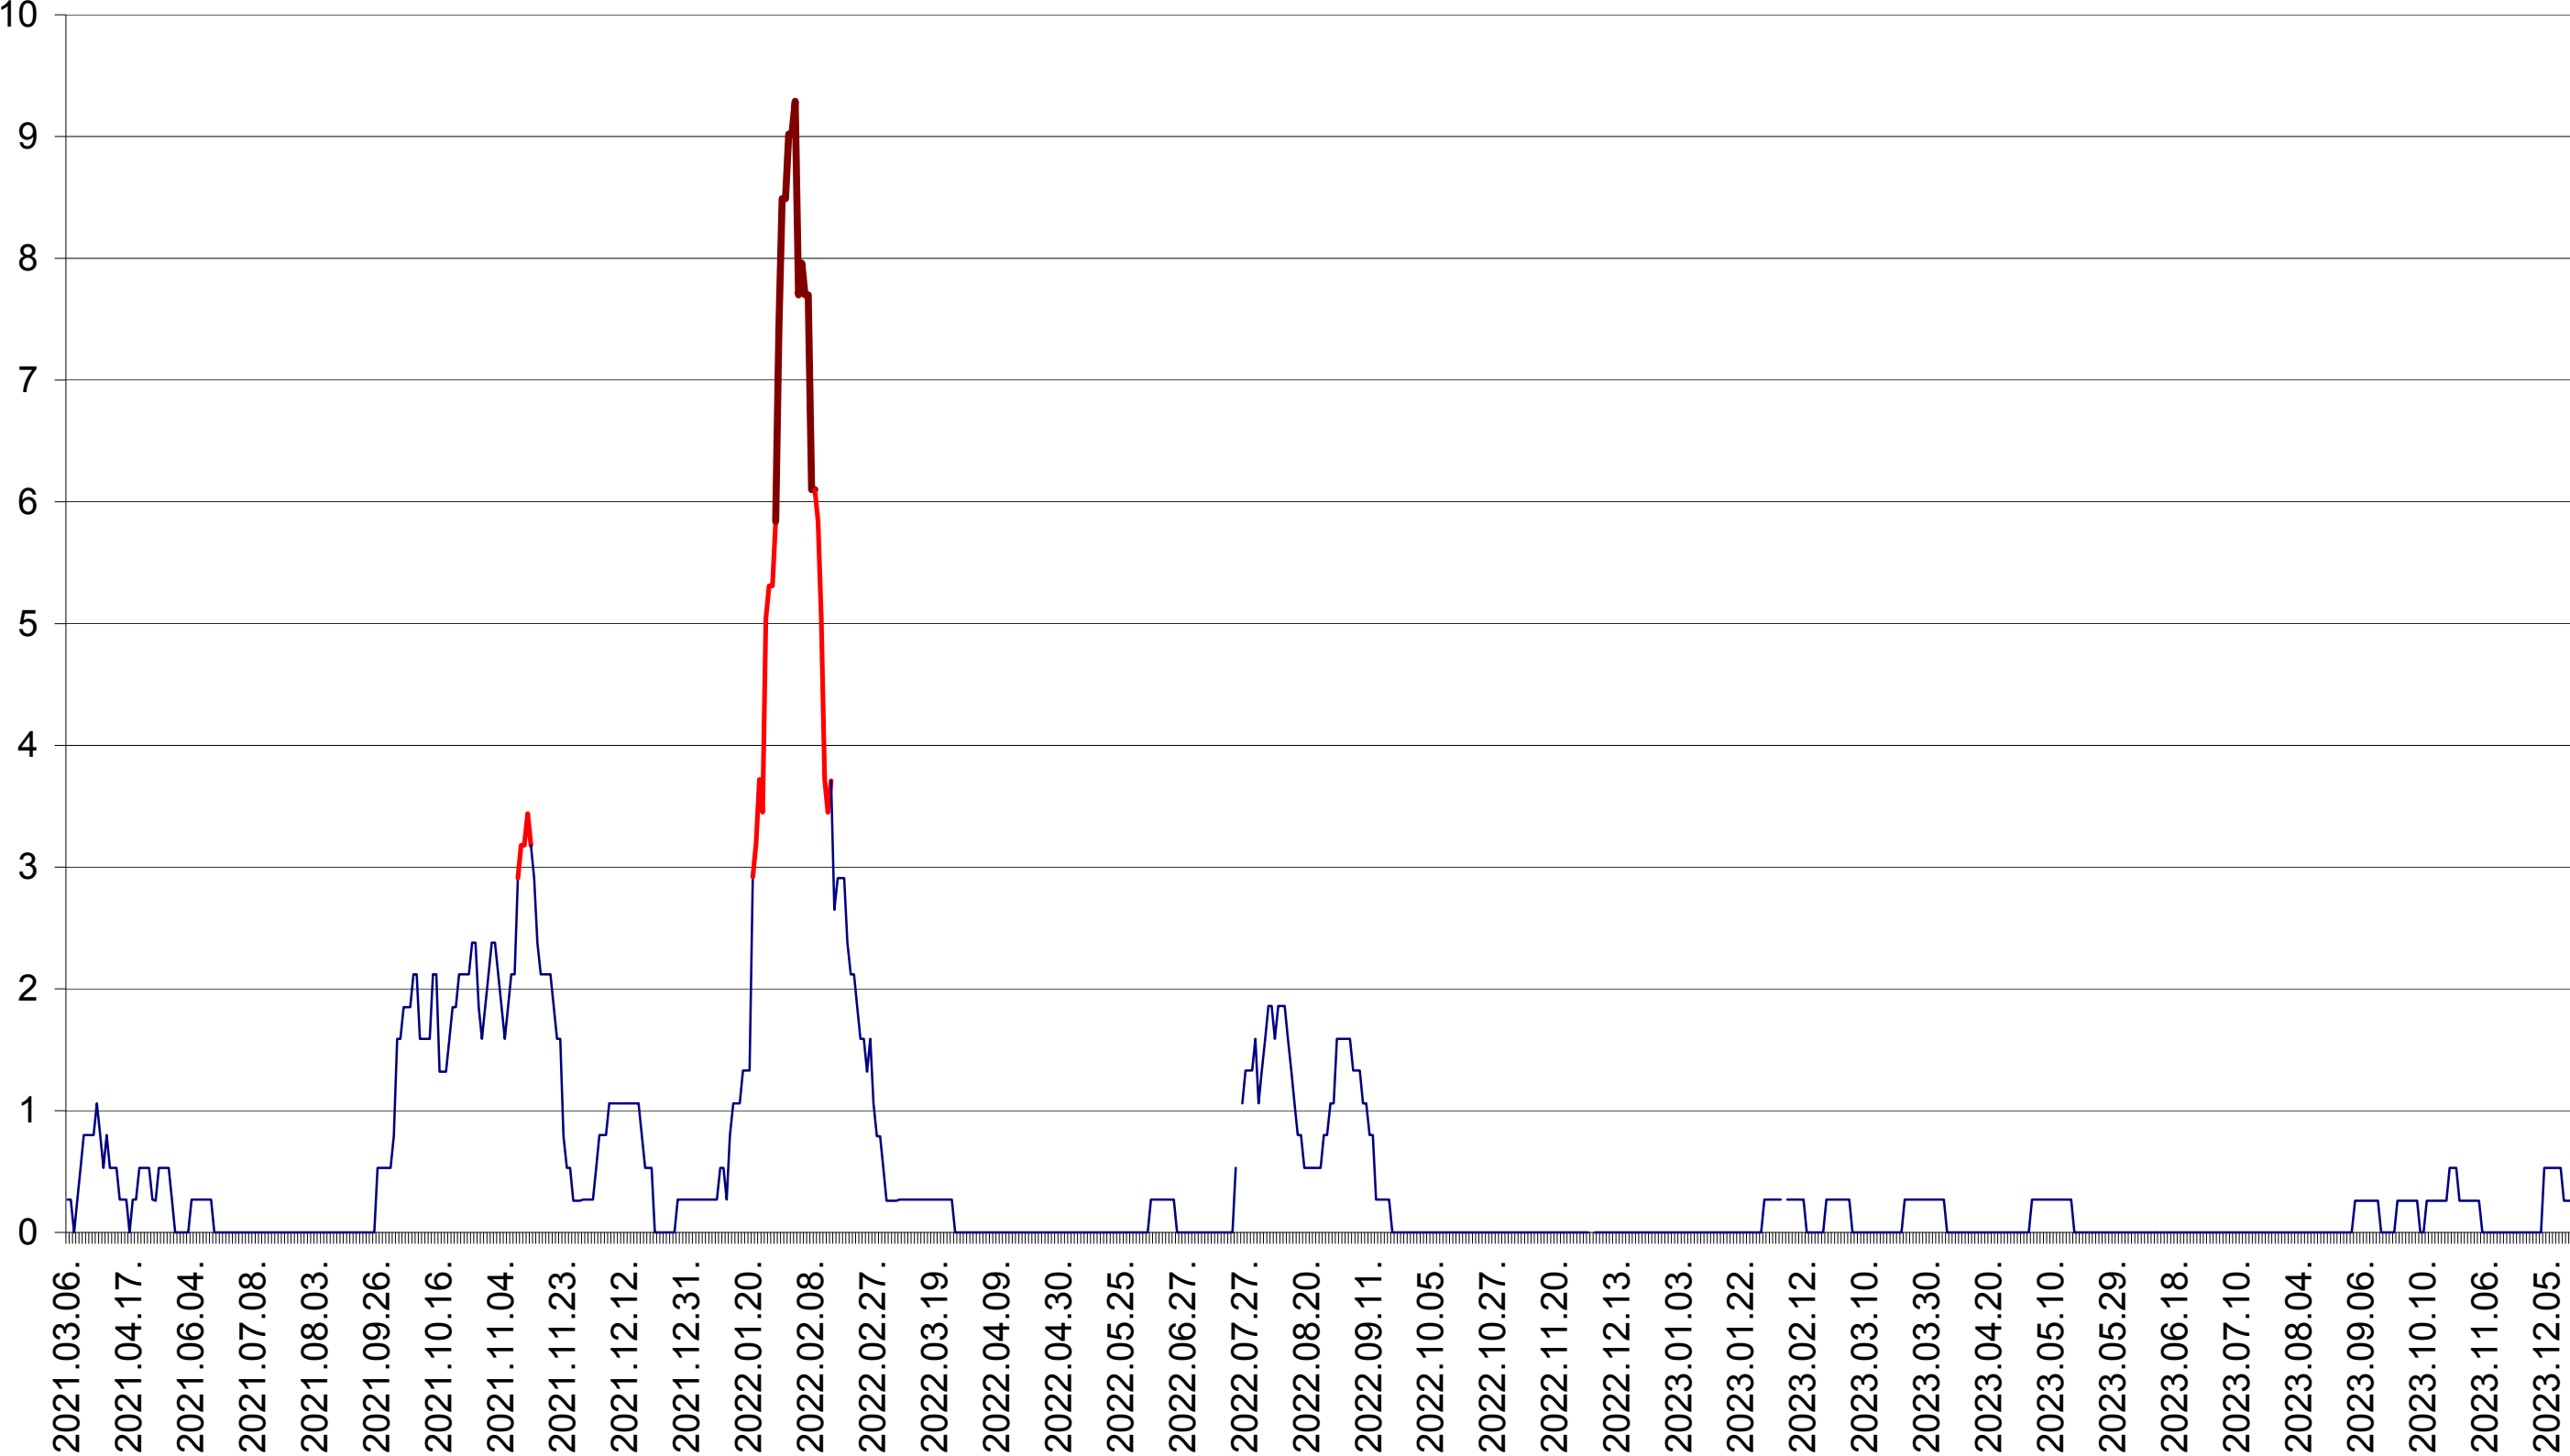

ORAȘ CRISTURU SECUIESC - Evolutia incidentei cumulate pe 14 zile la ‰ de locuitori
2021.03.07. - 2023.12.20.

DĂNEȘTI - Evolutia incidentei cumulate pe 14 zile la ‰ de locuitori
2021.03.07. - 2023.12.20.

DÂRJIU - Evolutia incidentei cumulate pe 14 zile la ‰ de locuitori
2021.03.07. - 2023.12.20.

DEALU - Evolutia incidentei cumulate pe 14 zile la ‰ de locuitori
2021.03.07. - 2023.12.20.

DITRĂU - Evolutia incidentei cumulate pe 14 zile la ‰ de locuitori
2021.03.07. - 2023.12.20.

FELICENI - Evolutia incidentei cumulate pe 14 zile la ‰ de locuitori
2021.03.07. - 2023.12.20.

FRUMOASA - Evolutia incidentei cumulate pe 14 zile la ‰ de locuitori
2021.03.07. - 2023.12.20.

GĂLĂUȚAȘ - Evolutia incidentei cumulate pe 14 zile la ‰ de locuitori
2021.03.07. - 2023.12.20.

LELICENI - Evolutia incidentei cumulate pe 14 zile la ‰ de locuitori
2021.03.07. - 2023.12.20.

LUETA - Evolutia incidentei cumulate pe 14 zile la ‰ de locuitori
2021.03.07. - 2023.12.20.

LUNCA DE JOS - Evolutia incidentei cumulate pe 14 zile la ‰ de locuitori
2021.03.07. - 2023.12.20.