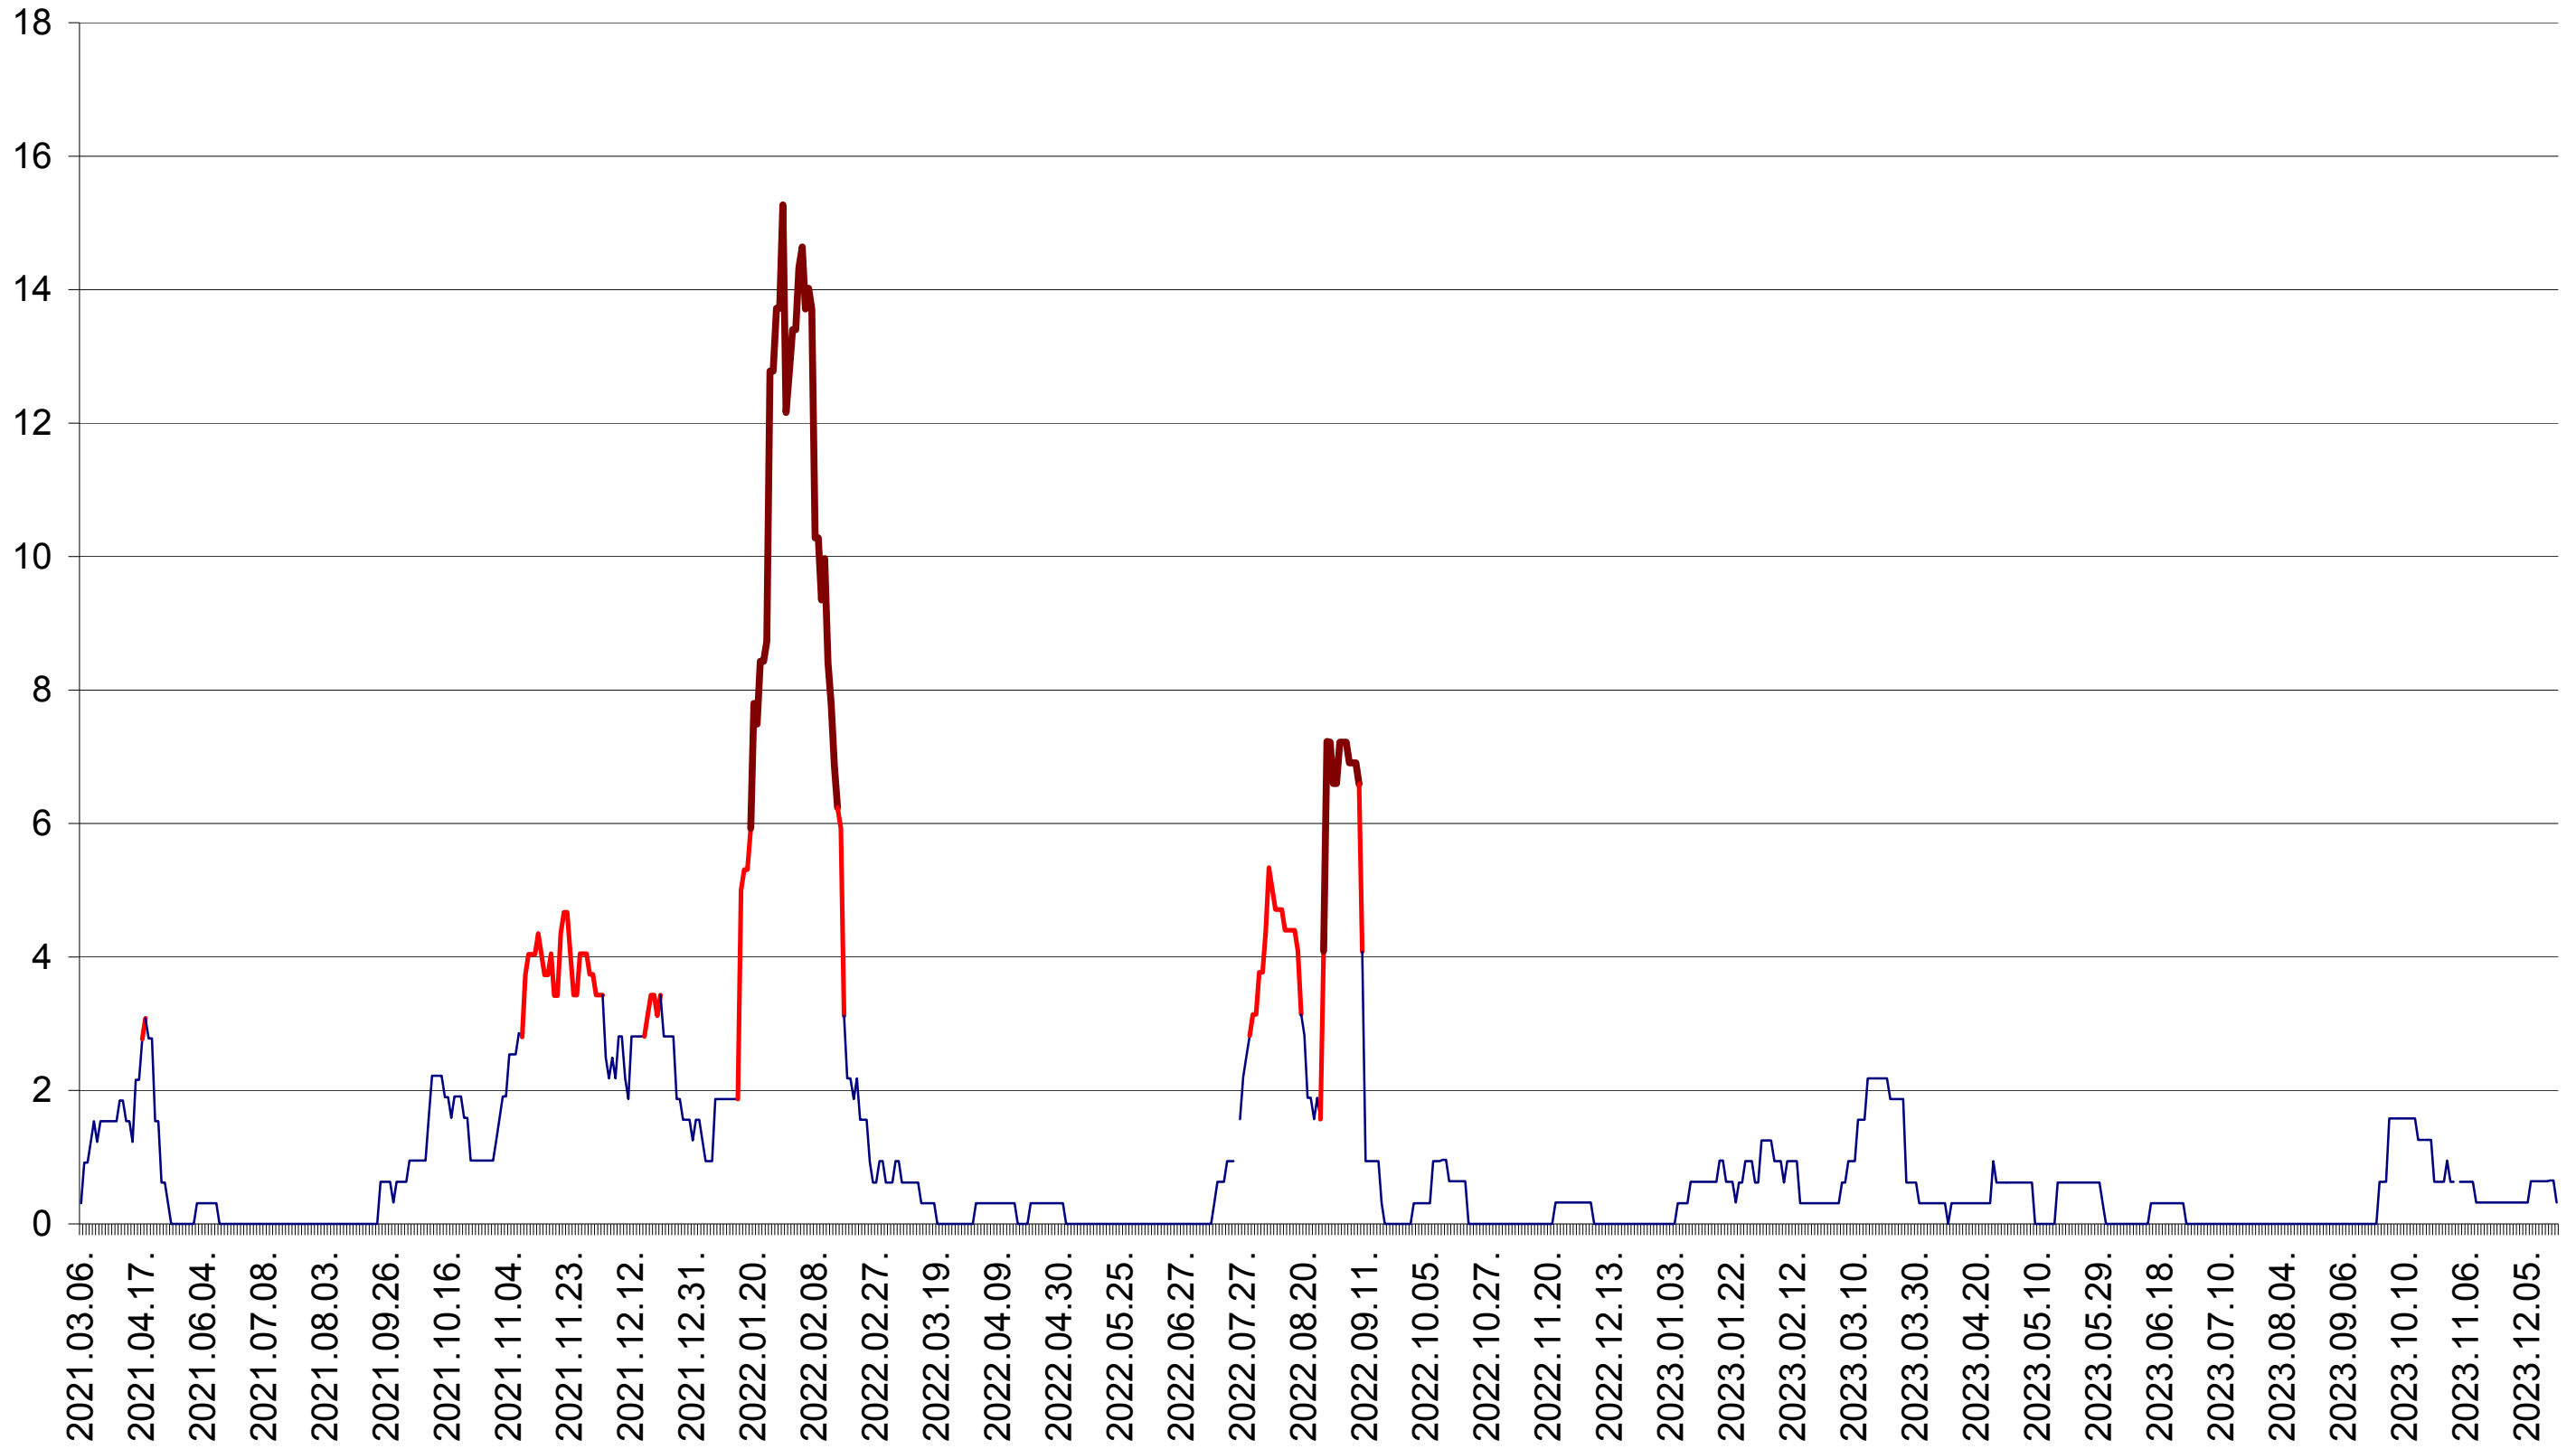

TUȘNAD - Evolutia incidentei cumulate pe 14 zile la ‰ de locuitori
2021.03.07. - 2023.12.20.

TULGHEȘ - Evolutia incidentei cumulate pe 14 zile la ‰ de locuitori
2021.03.07. - 2023.12.20.