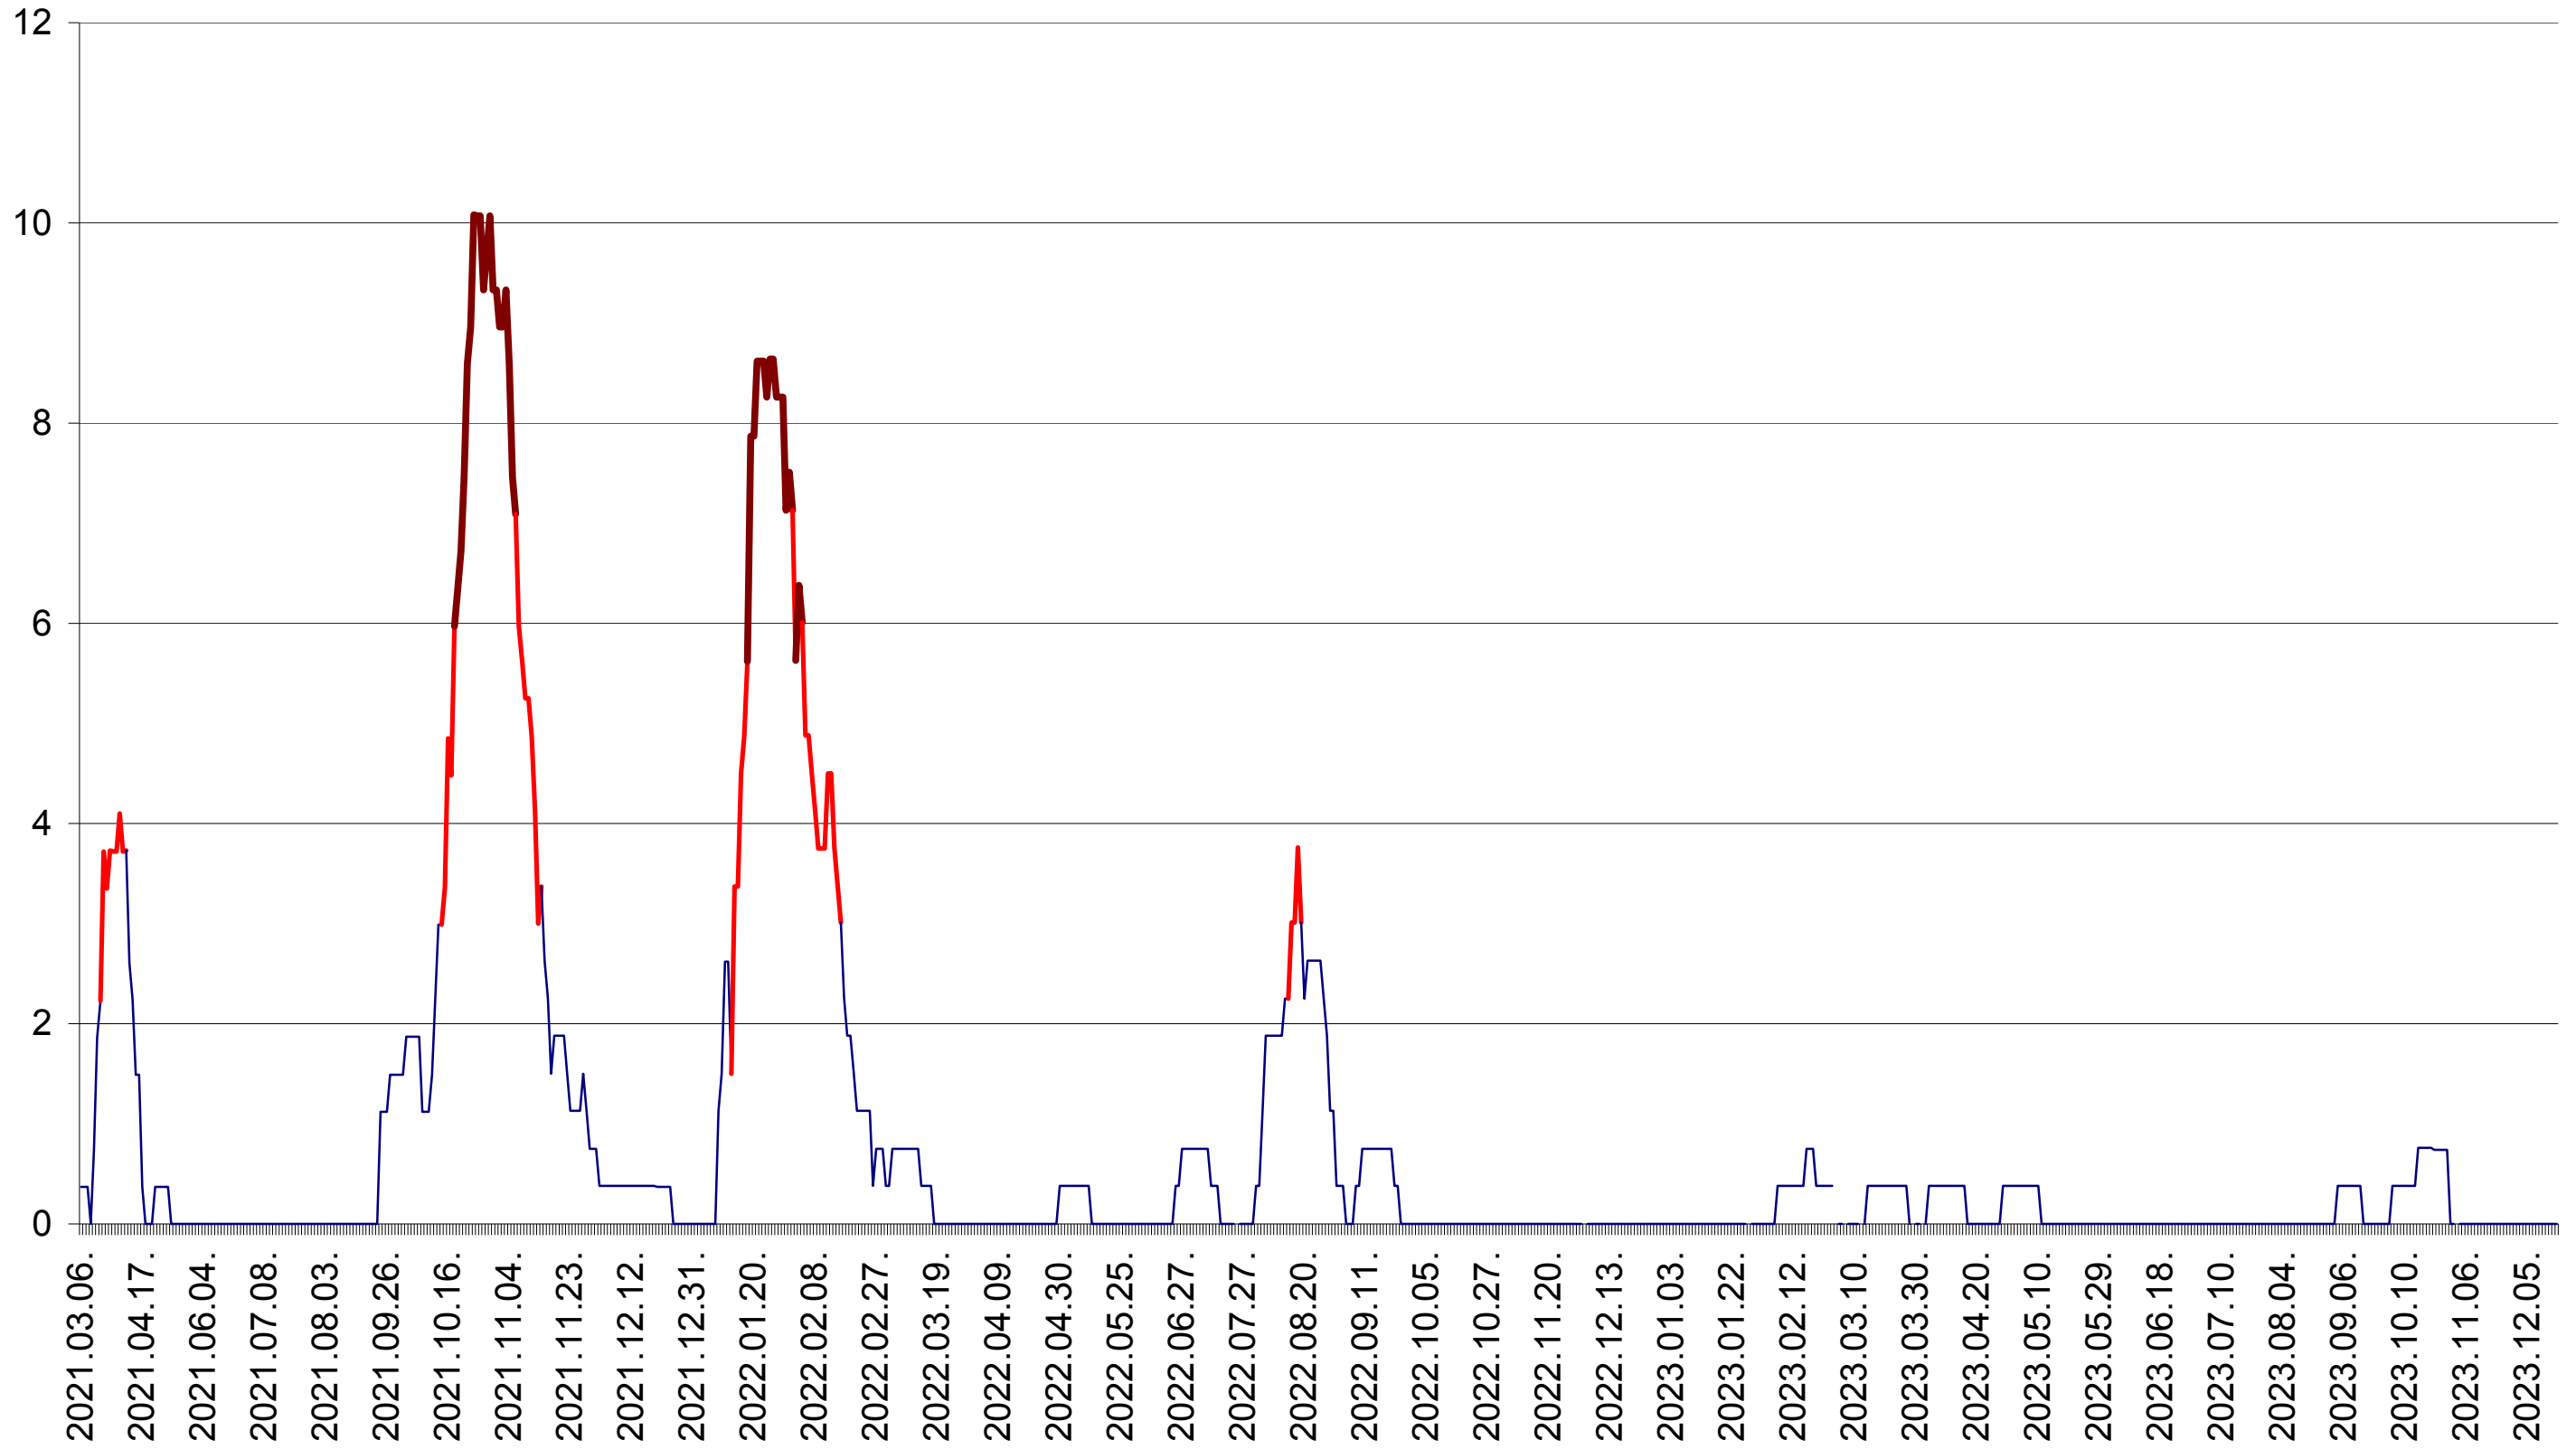

SÂNDOMINIC - Evolutia incidentei cumulate pe 14 zile la ‰ de locuitori
2021.03.07. - 2023.12.20.

SÂNCRĂIENI - Evolutia incidentei cumulate pe 14 zile la ‰ de locuitori
2021.03.07. - 2023.12.20.