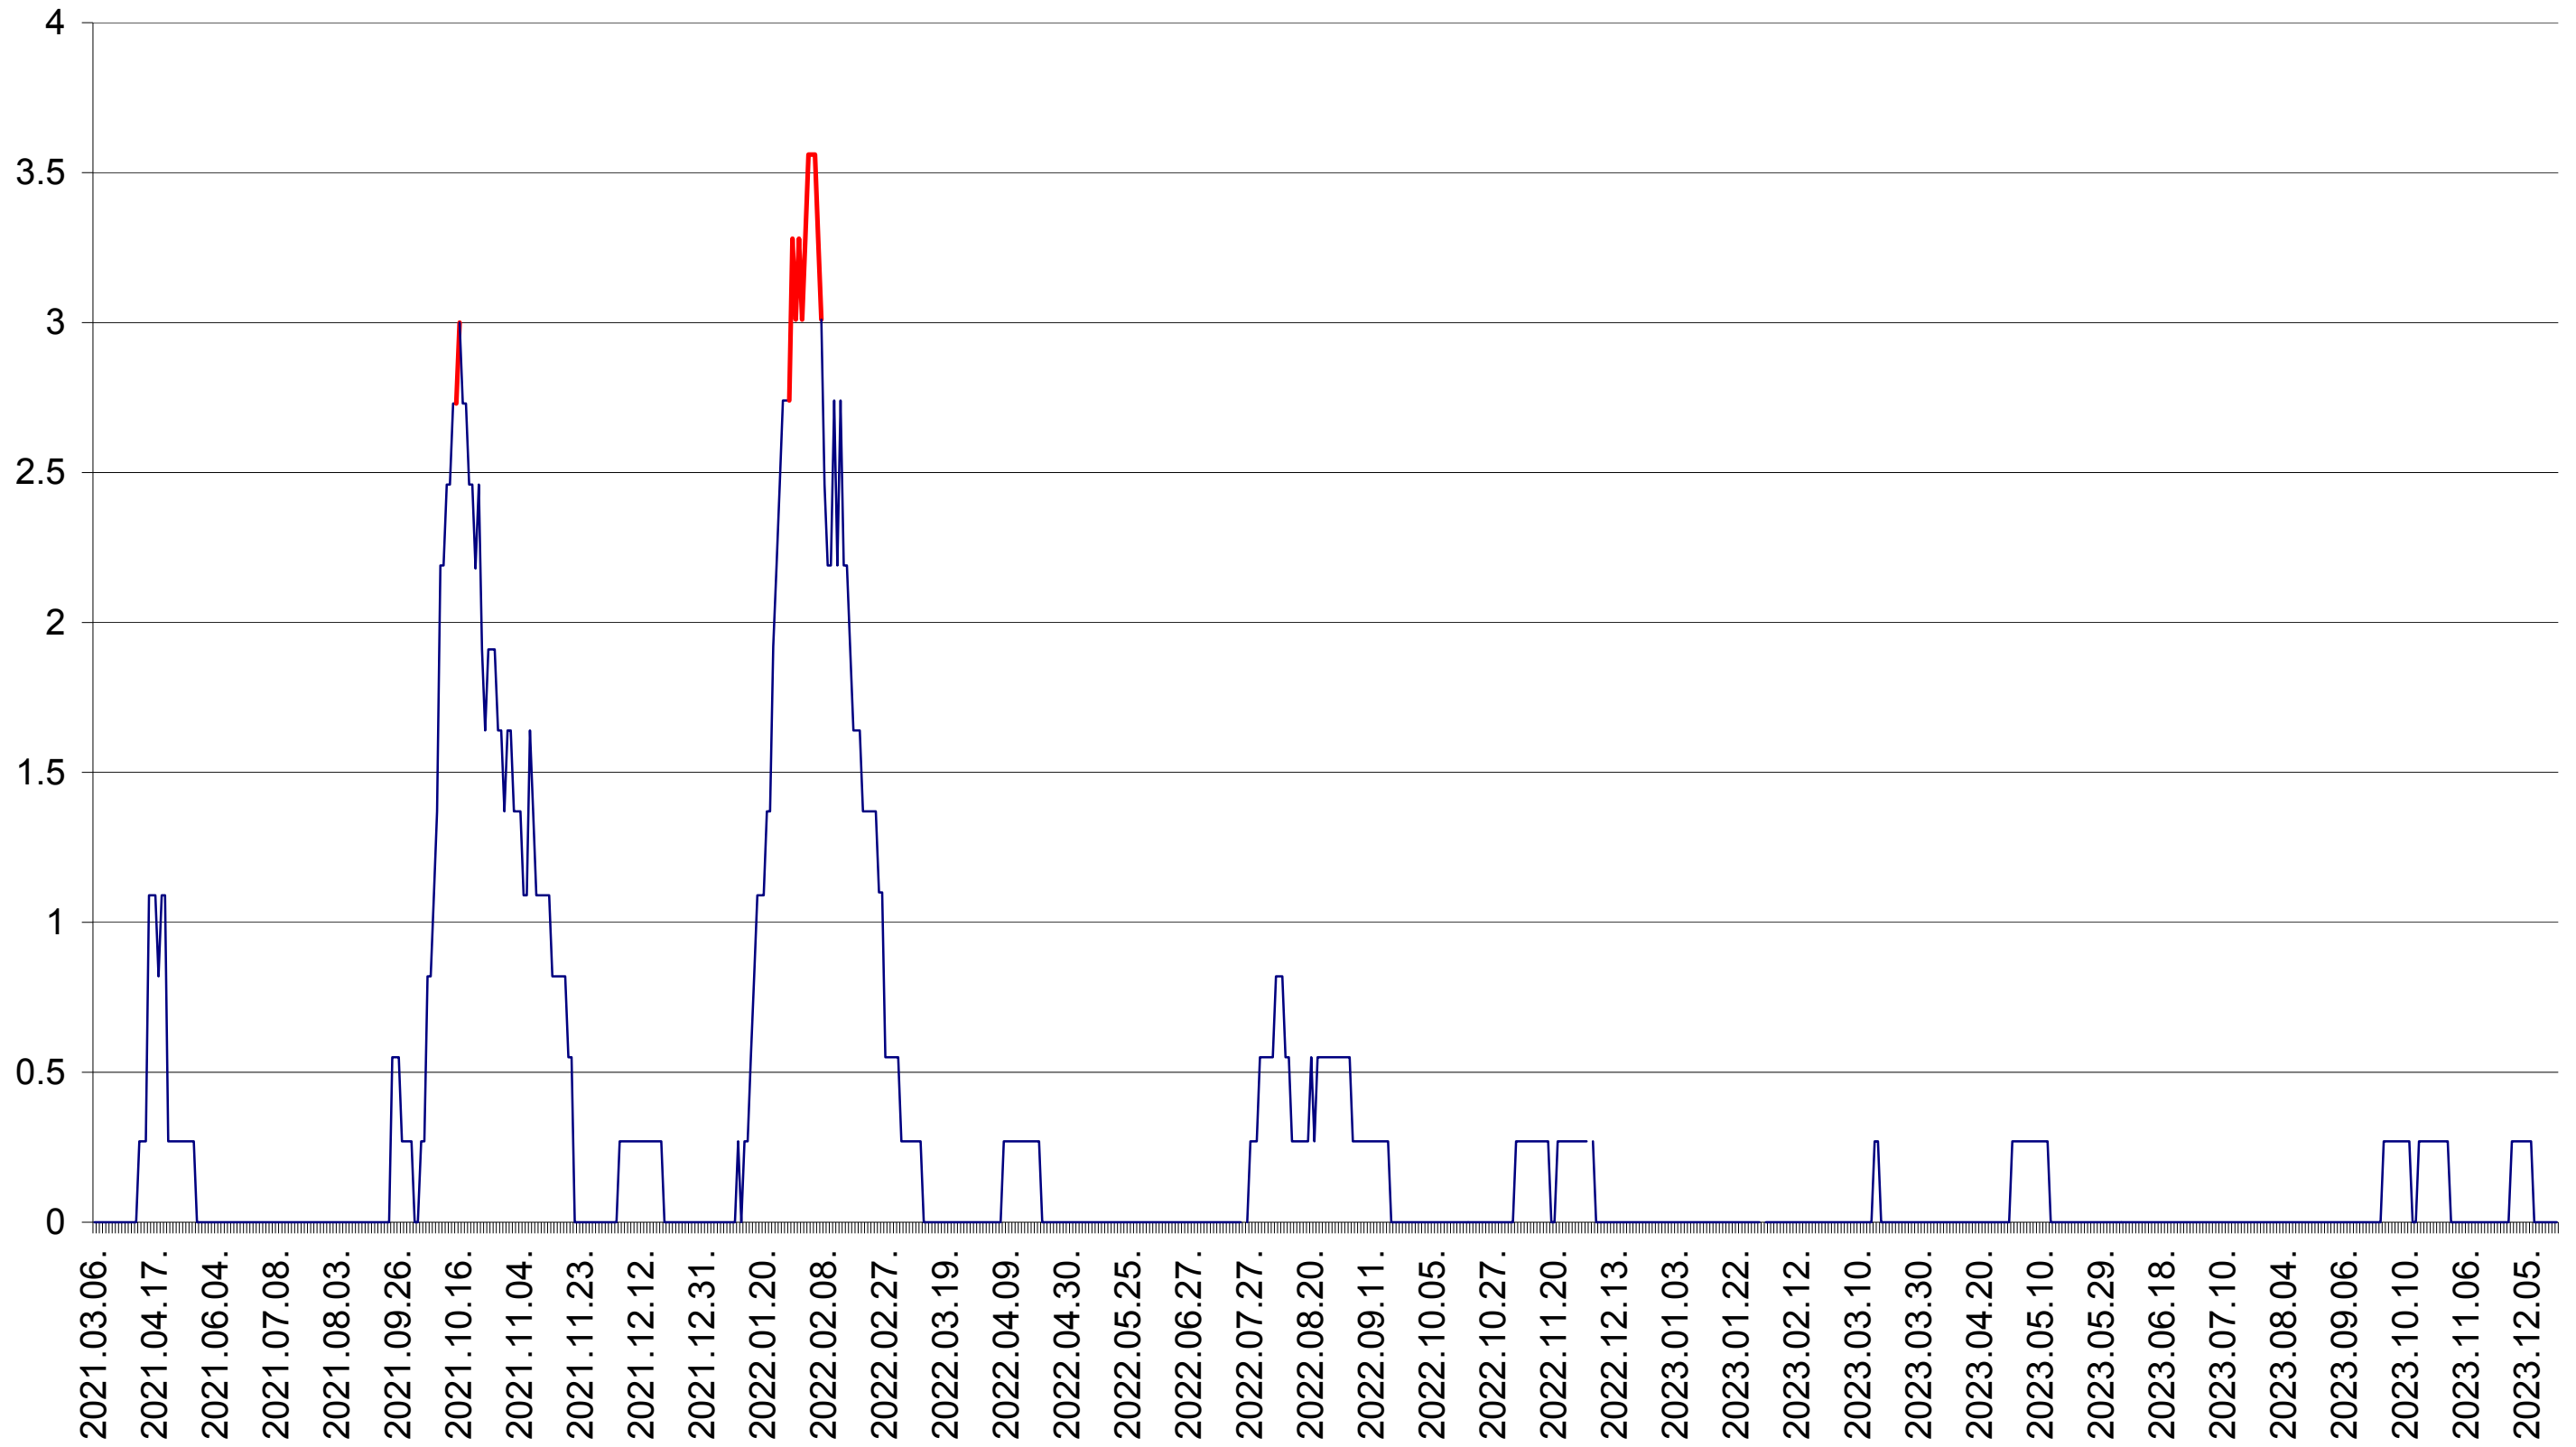

FELICENI - Evolutia incidentei cumulate pe 14 zile la ‰ de locuitori
2021.03.07. - 2023.12.20.

FRUMOASA - Evolutia incidentei cumulate pe 14 zile la ‰ de locuitori
2021.03.07. - 2023.12.20.

GĂLĂUȚAȘ - Evolutia incidentei cumulate pe 14 zile la ‰ de locuitori
2021.03.07. - 2023.12.20.

MUNICIPIUL GHEORGHENI - Evolutia incidentei cumulate pe 14 zile la ‰ de locuitori
2021.03.07. - 2023.12.20.

JOSENI - Evolutia incidentei cumulate pe 14 zile la ‰ de locuitori
2021.03.07. - 2023.12.20.

LĂZAREA - Evolutia incidentei cumulate pe 14 zile la ‰ de locuitori
2021.03.07. - 2023.12.20.

LELICENI - Evolutia incidentei cumulate pe 14 zile la ‰ de locuitori
2021.03.07. - 2023.12.20.

LUETA - Evolutia incidentei cumulate pe 14 zile la ‰ de locuitori
2021.03.07. - 2023.12.20.

LUNCA DE JOS - Evolutia incidentei cumulate pe 14 zile la ‰ de locuitori
2021.03.07. - 2023.12.20.