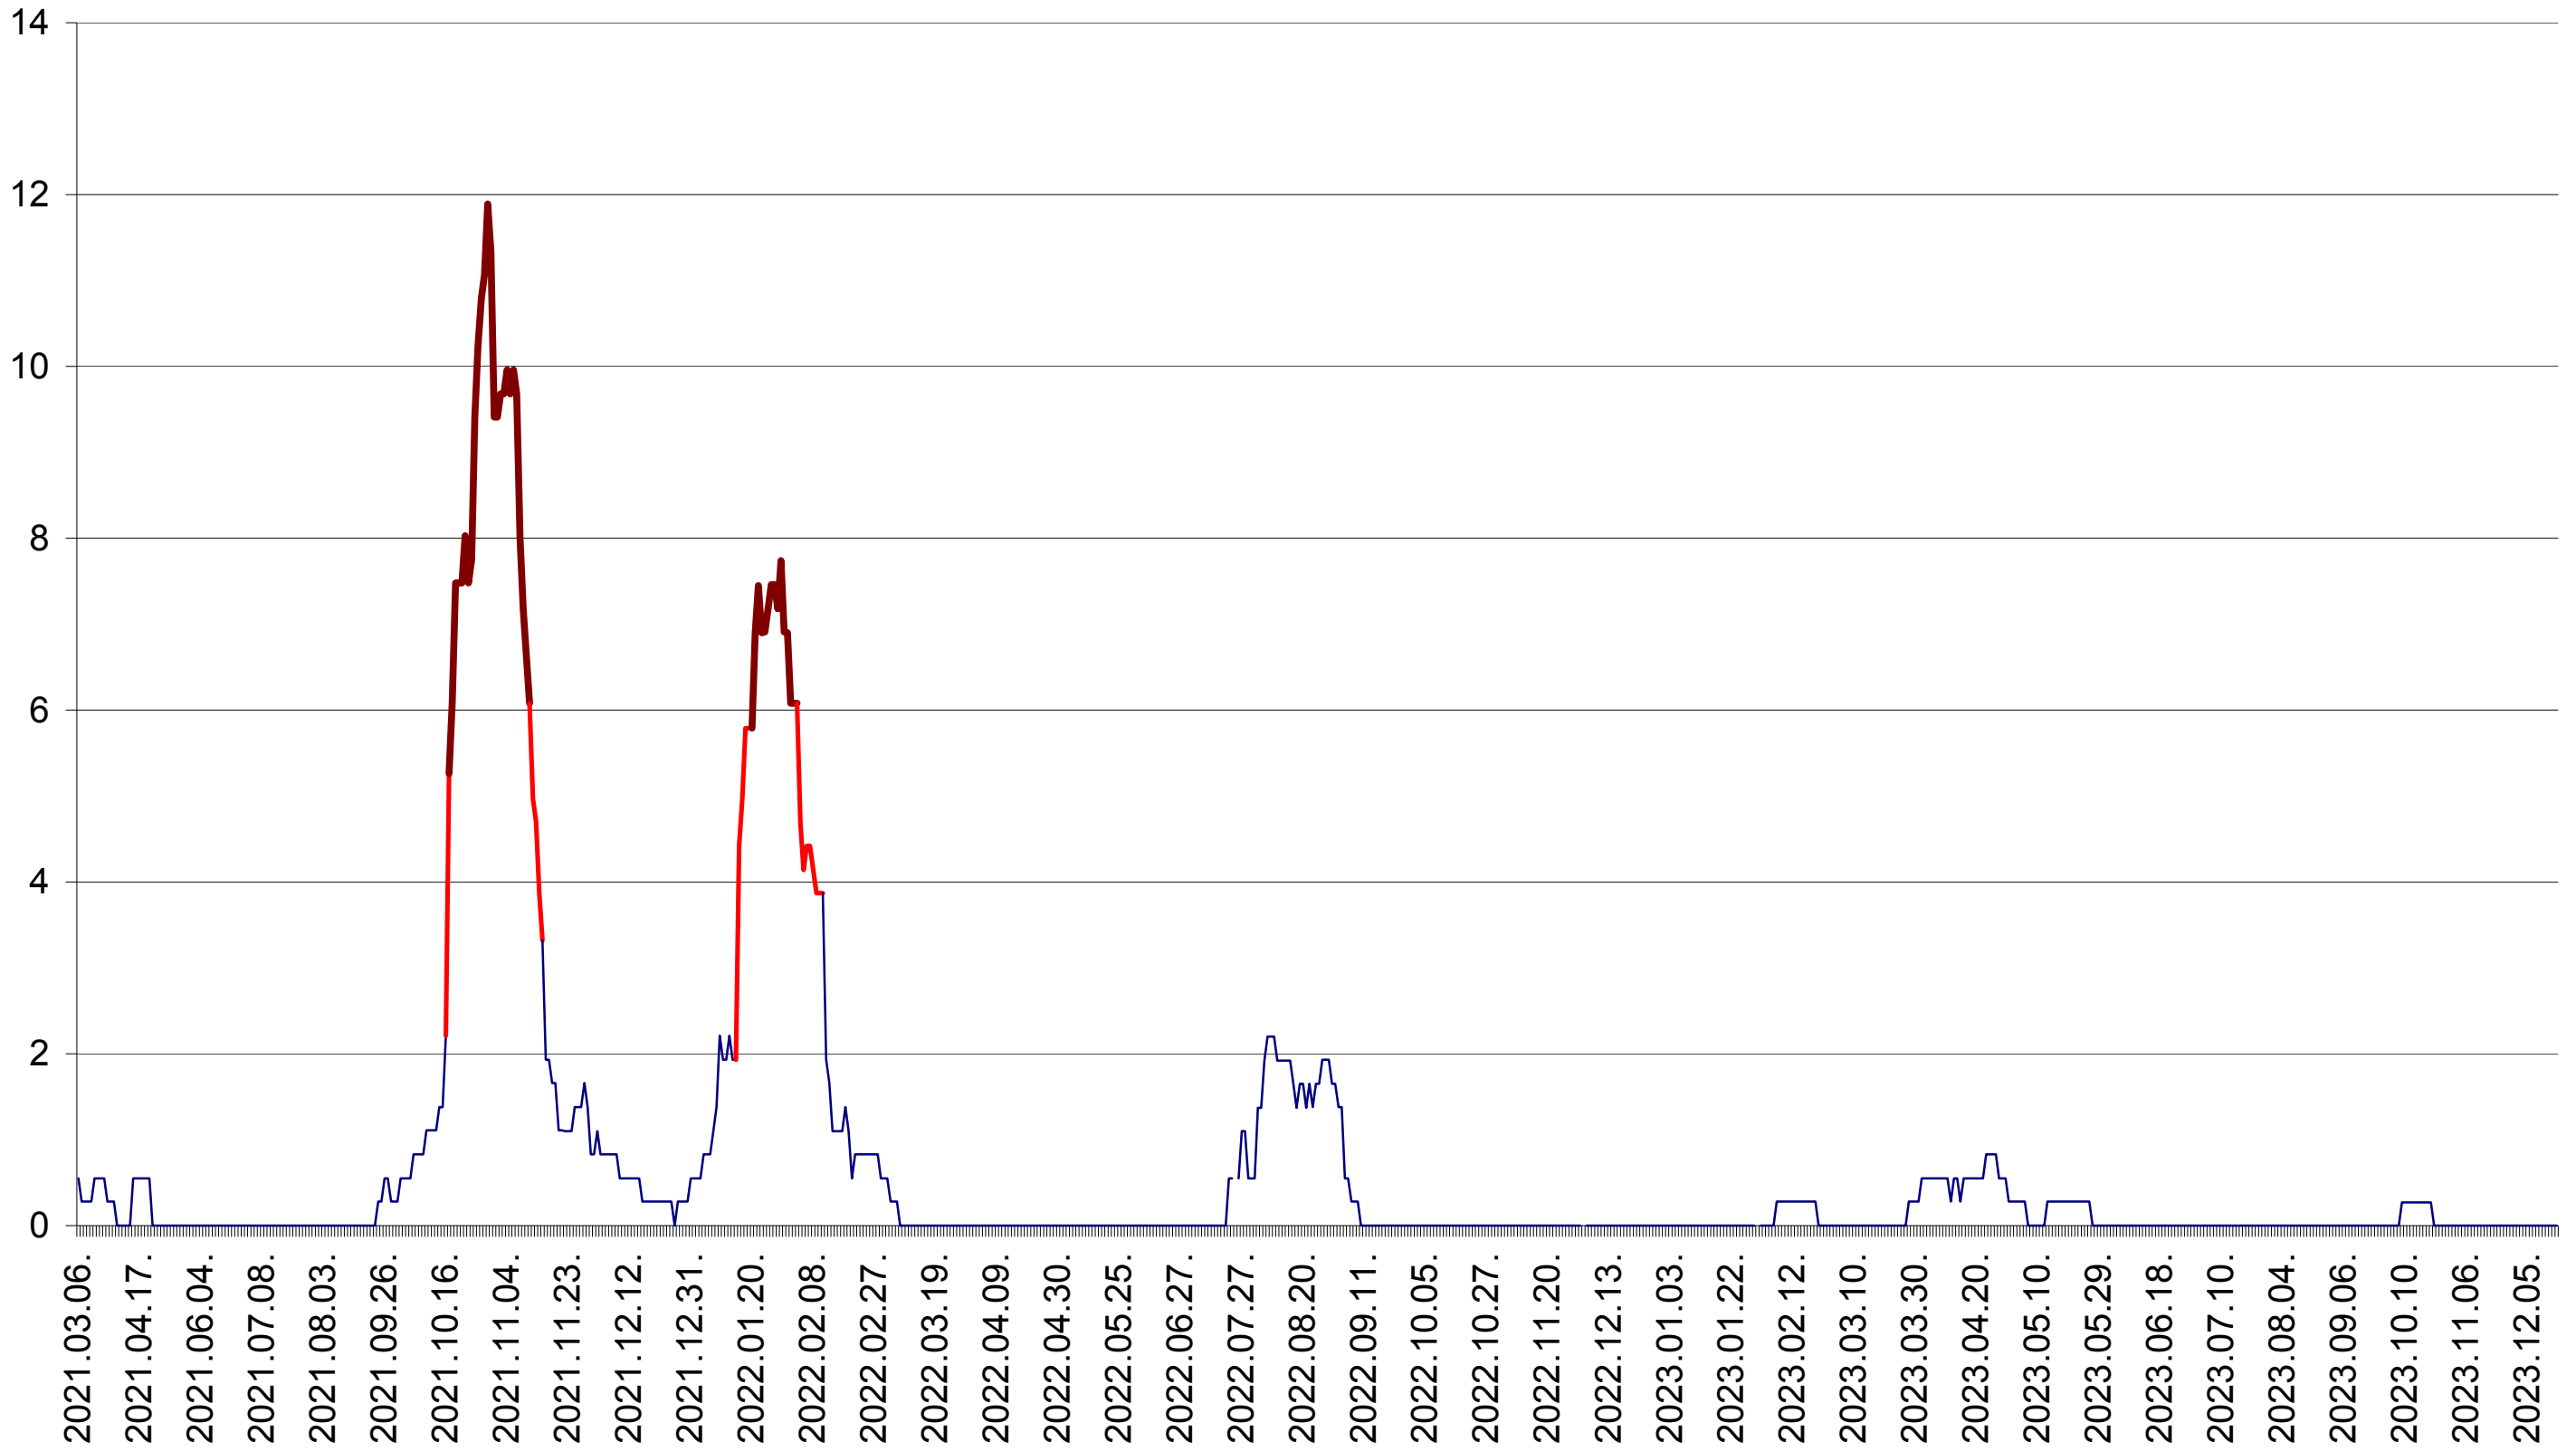

DÂRJIU - Evolutia incidentei cumulate pe 14 zile la ‰ de locuitori
2021.03.07. - 2023.12.20.

DEALU - Evolutia incidentei cumulate pe 14 zile la ‰ de locuitori
2021.03.07. - 2023.12.20.

DITRĂU - Evolutia incidentei cumulate pe 14 zile la ‰ de locuitori
2021.03.07. - 2023.12.20.

FELICENI - Evolutia incidentei cumulate pe 14 zile la ‰ de locuitori
2021.03.07. - 2023.12.20.

FRUMOASA - Evolutia incidentei cumulate pe 14 zile la ‰ de locuitori
2021.03.07. - 2023.12.20.

GĂLĂUȚAȘ - Evolutia incidentei cumulate pe 14 zile la ‰ de locuitori
2021.03.07. - 2023.12.20.

MUNICIPIUL GHEORGHENI - Evolutia incidentei cumulate pe 14 zile la ‰ de locuitori
2021.03.07. - 2023.12.20.

JOSENI - Evolutia incidentei cumulate pe 14 zile la ‰ de locuitori
2021.03.07. - 2023.12.20.

LĂZAREA - Evolutia incidentei cumulate pe 14 zile la ‰ de locuitori
2021.03.07. - 2023.12.20.

LELICENI - Evolutia incidentei cumulate pe 14 zile la ‰ de locuitori
2021.03.07. - 2023.12.20.

LUETA - Evolutia incidentei cumulate pe 14 zile la ‰ de locuitori
2021.03.07. - 2023.12.20.

LUNCA DE JOS - Evolutia incidentei cumulate pe 14 zile la ‰ de locuitori
2021.03.07. - 2023.12.20.