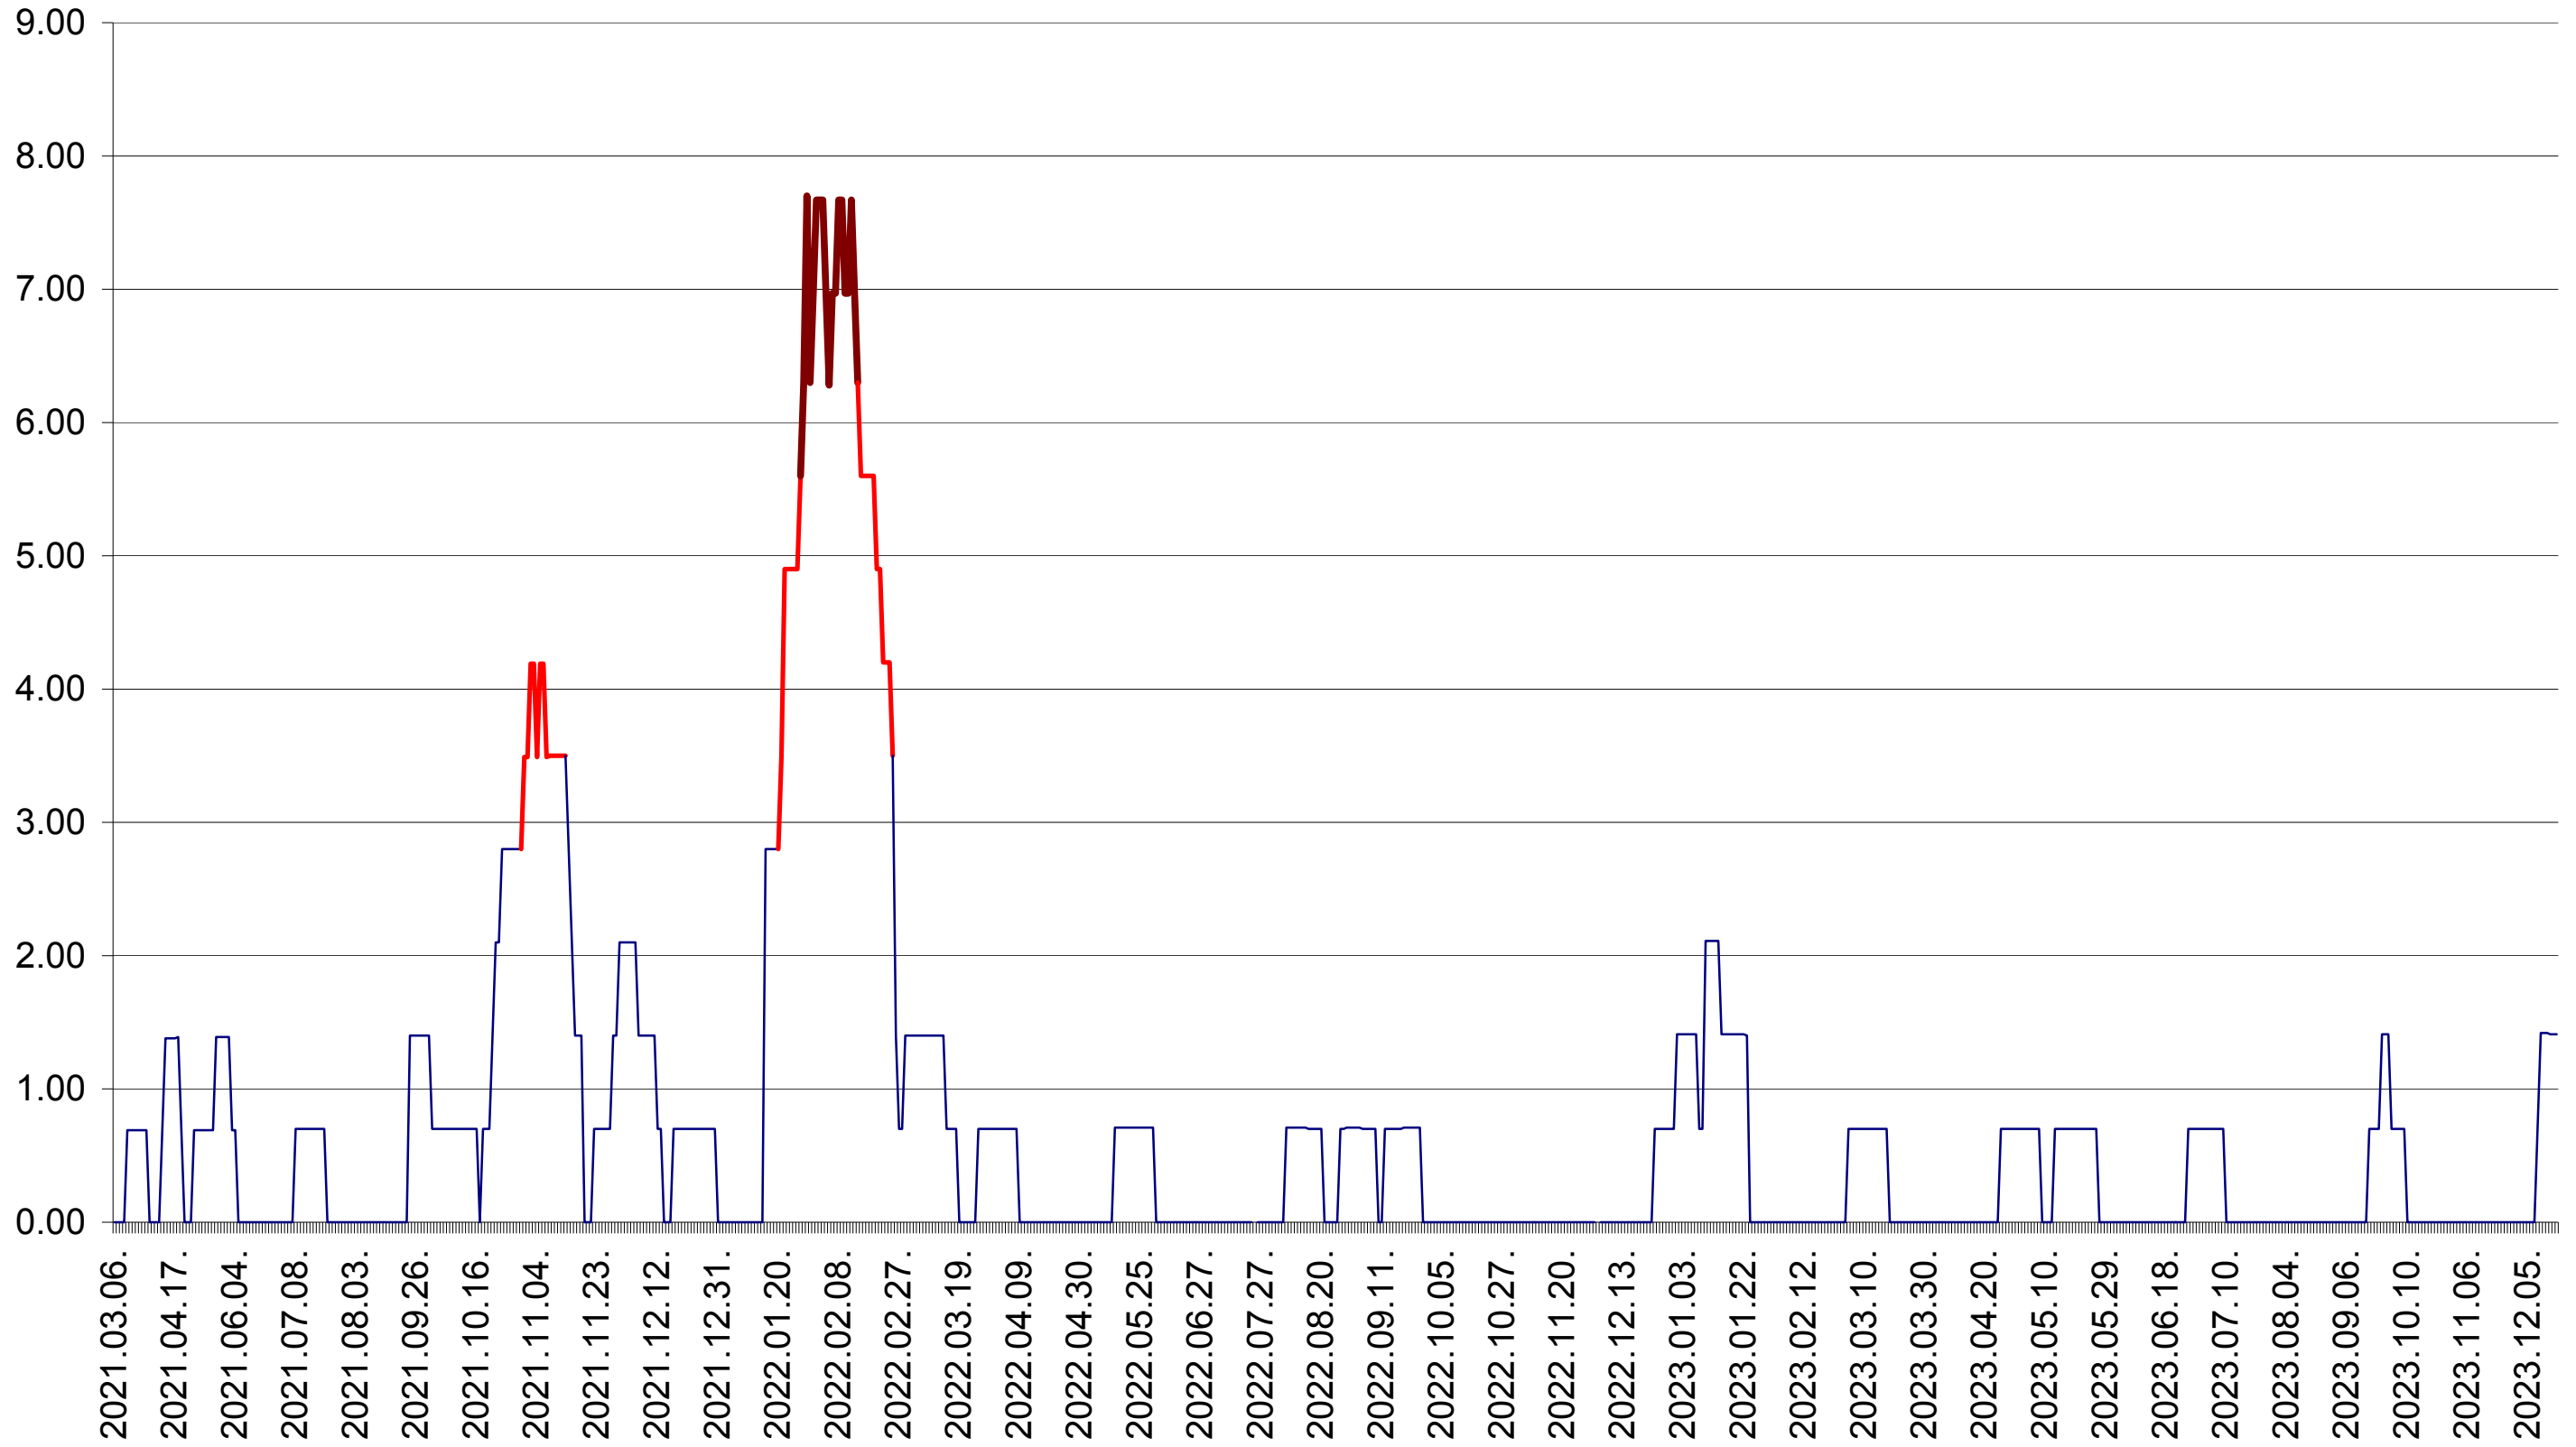

ORAȘ BĂLAN - Evolutia incidentei cumulate pe 14 zile la ‰ de locuitori
2021.03.07. - 2023.12.20.

BILBOR - Evolutia incidentei cumulate pe 14 zile la ‰ de locuitori
2021.03.07. - 2023.12.20.

ORAȘ BORSEC - Evolutia incidentei cumulate pe 14 zile la ‰ de locuitori
2021.03.07. - 2023.12.20.

BRĂDEȘTI - Evolutia incidentei cumulate pe 14 zile la ‰ de locuitori
2021.03.07. - 2023.12.20.

CĂPÂLNIȚA - Evolutia incidentei cumulate pe 14 zile la ‰ de locuitori
2021.03.07. - 2023.12.20.

CÂRȚA - Evolutia incidentei cumulate pe 14 zile la ‰ de locuitori
2021.03.07. - 2023.12.20.

CICEU - Evolutia incidentei cumulate pe 14 zile la ‰ de locuitori
2021.03.07. - 2023.12.20.

CIUCSÂNGEORGIU - Evolutia incidentei cumulate pe 14 zile la ‰ de locuitori
2021.03.07. - 2023.12.20.

CIUMANI - Evolutia incidentei cumulate pe 14 zile la ‰ de locuitori
2021.03.07. - 2023.12.20.

CORBU - Evolutia incidentei cumulate pe 14 zile la ‰ de locuitori
2021.03.07. - 2023.12.20.

CORUND - Evolutia incidentei cumulate pe 14 zile la ‰ de locuitori
2021.03.07. - 2023.12.20.

COZMENI - Evolutia incidentei cumulate pe 14 zile la ‰ de locuitori
2021.03.07. - 2023.12.20.