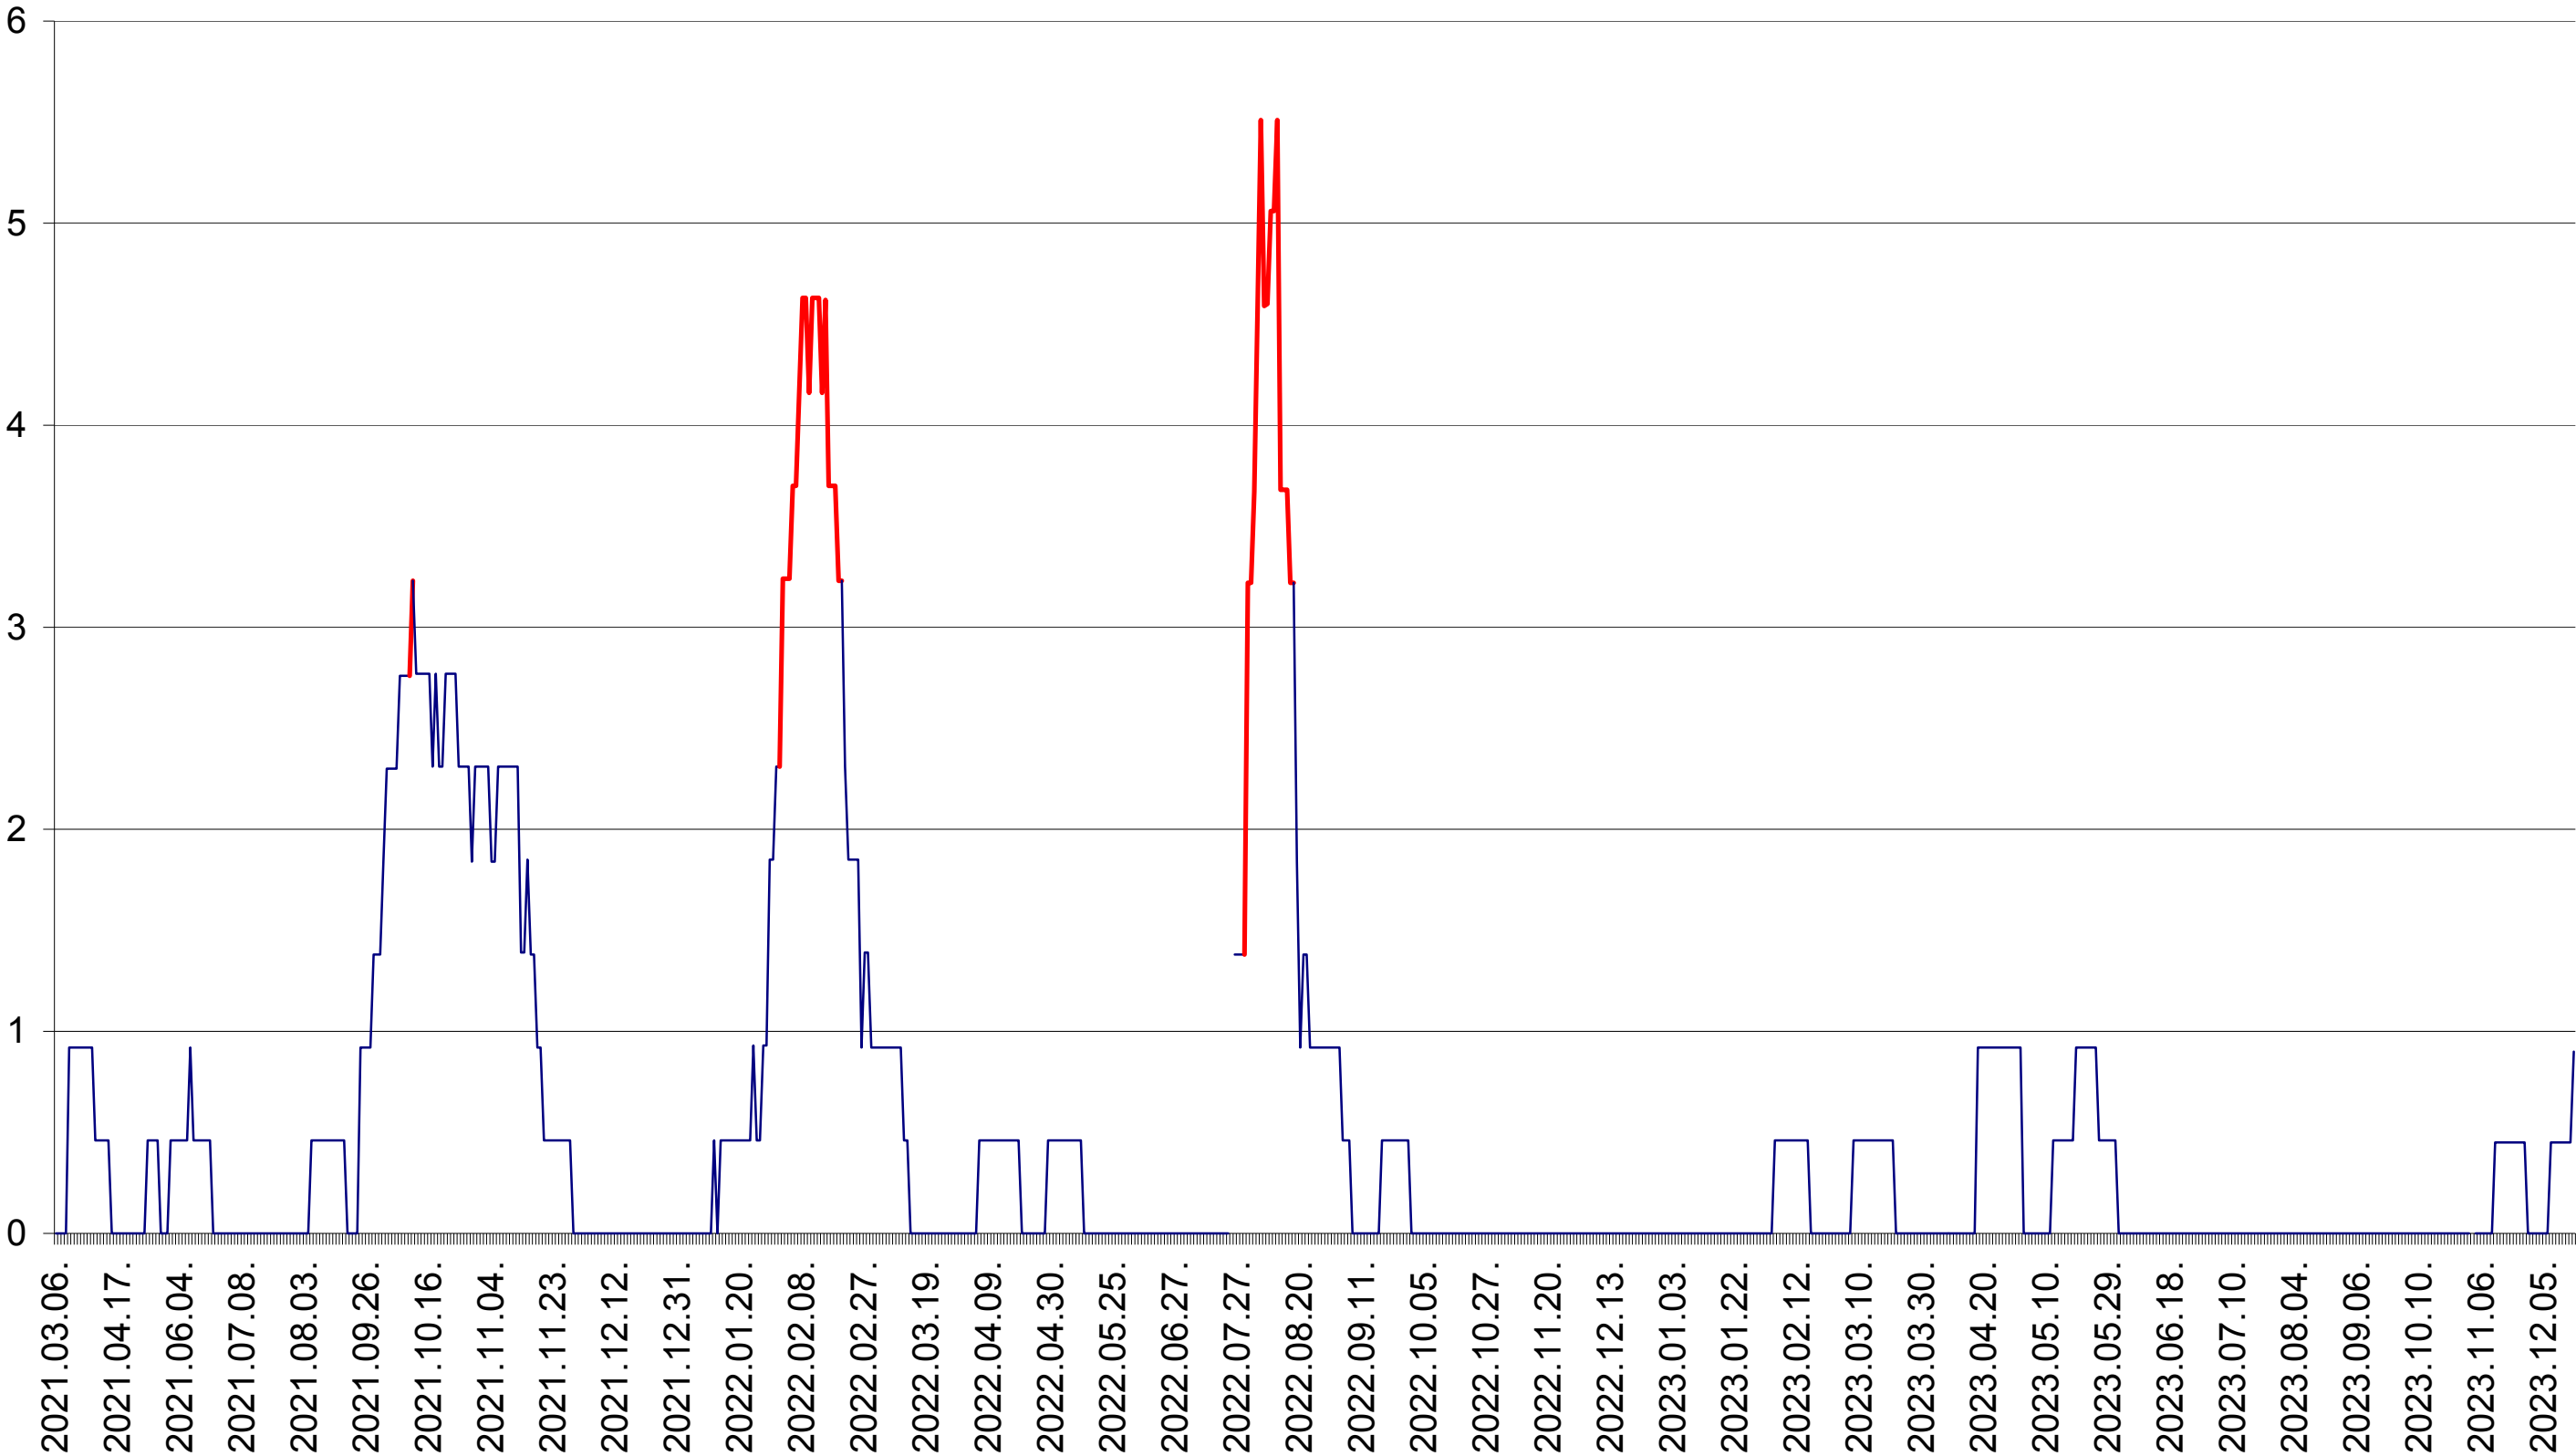

ULIEȘ - Evolutia incidentei cumulate pe 14 zile la ‰ de locuitori
2021.03.07. - 2023.12.20.