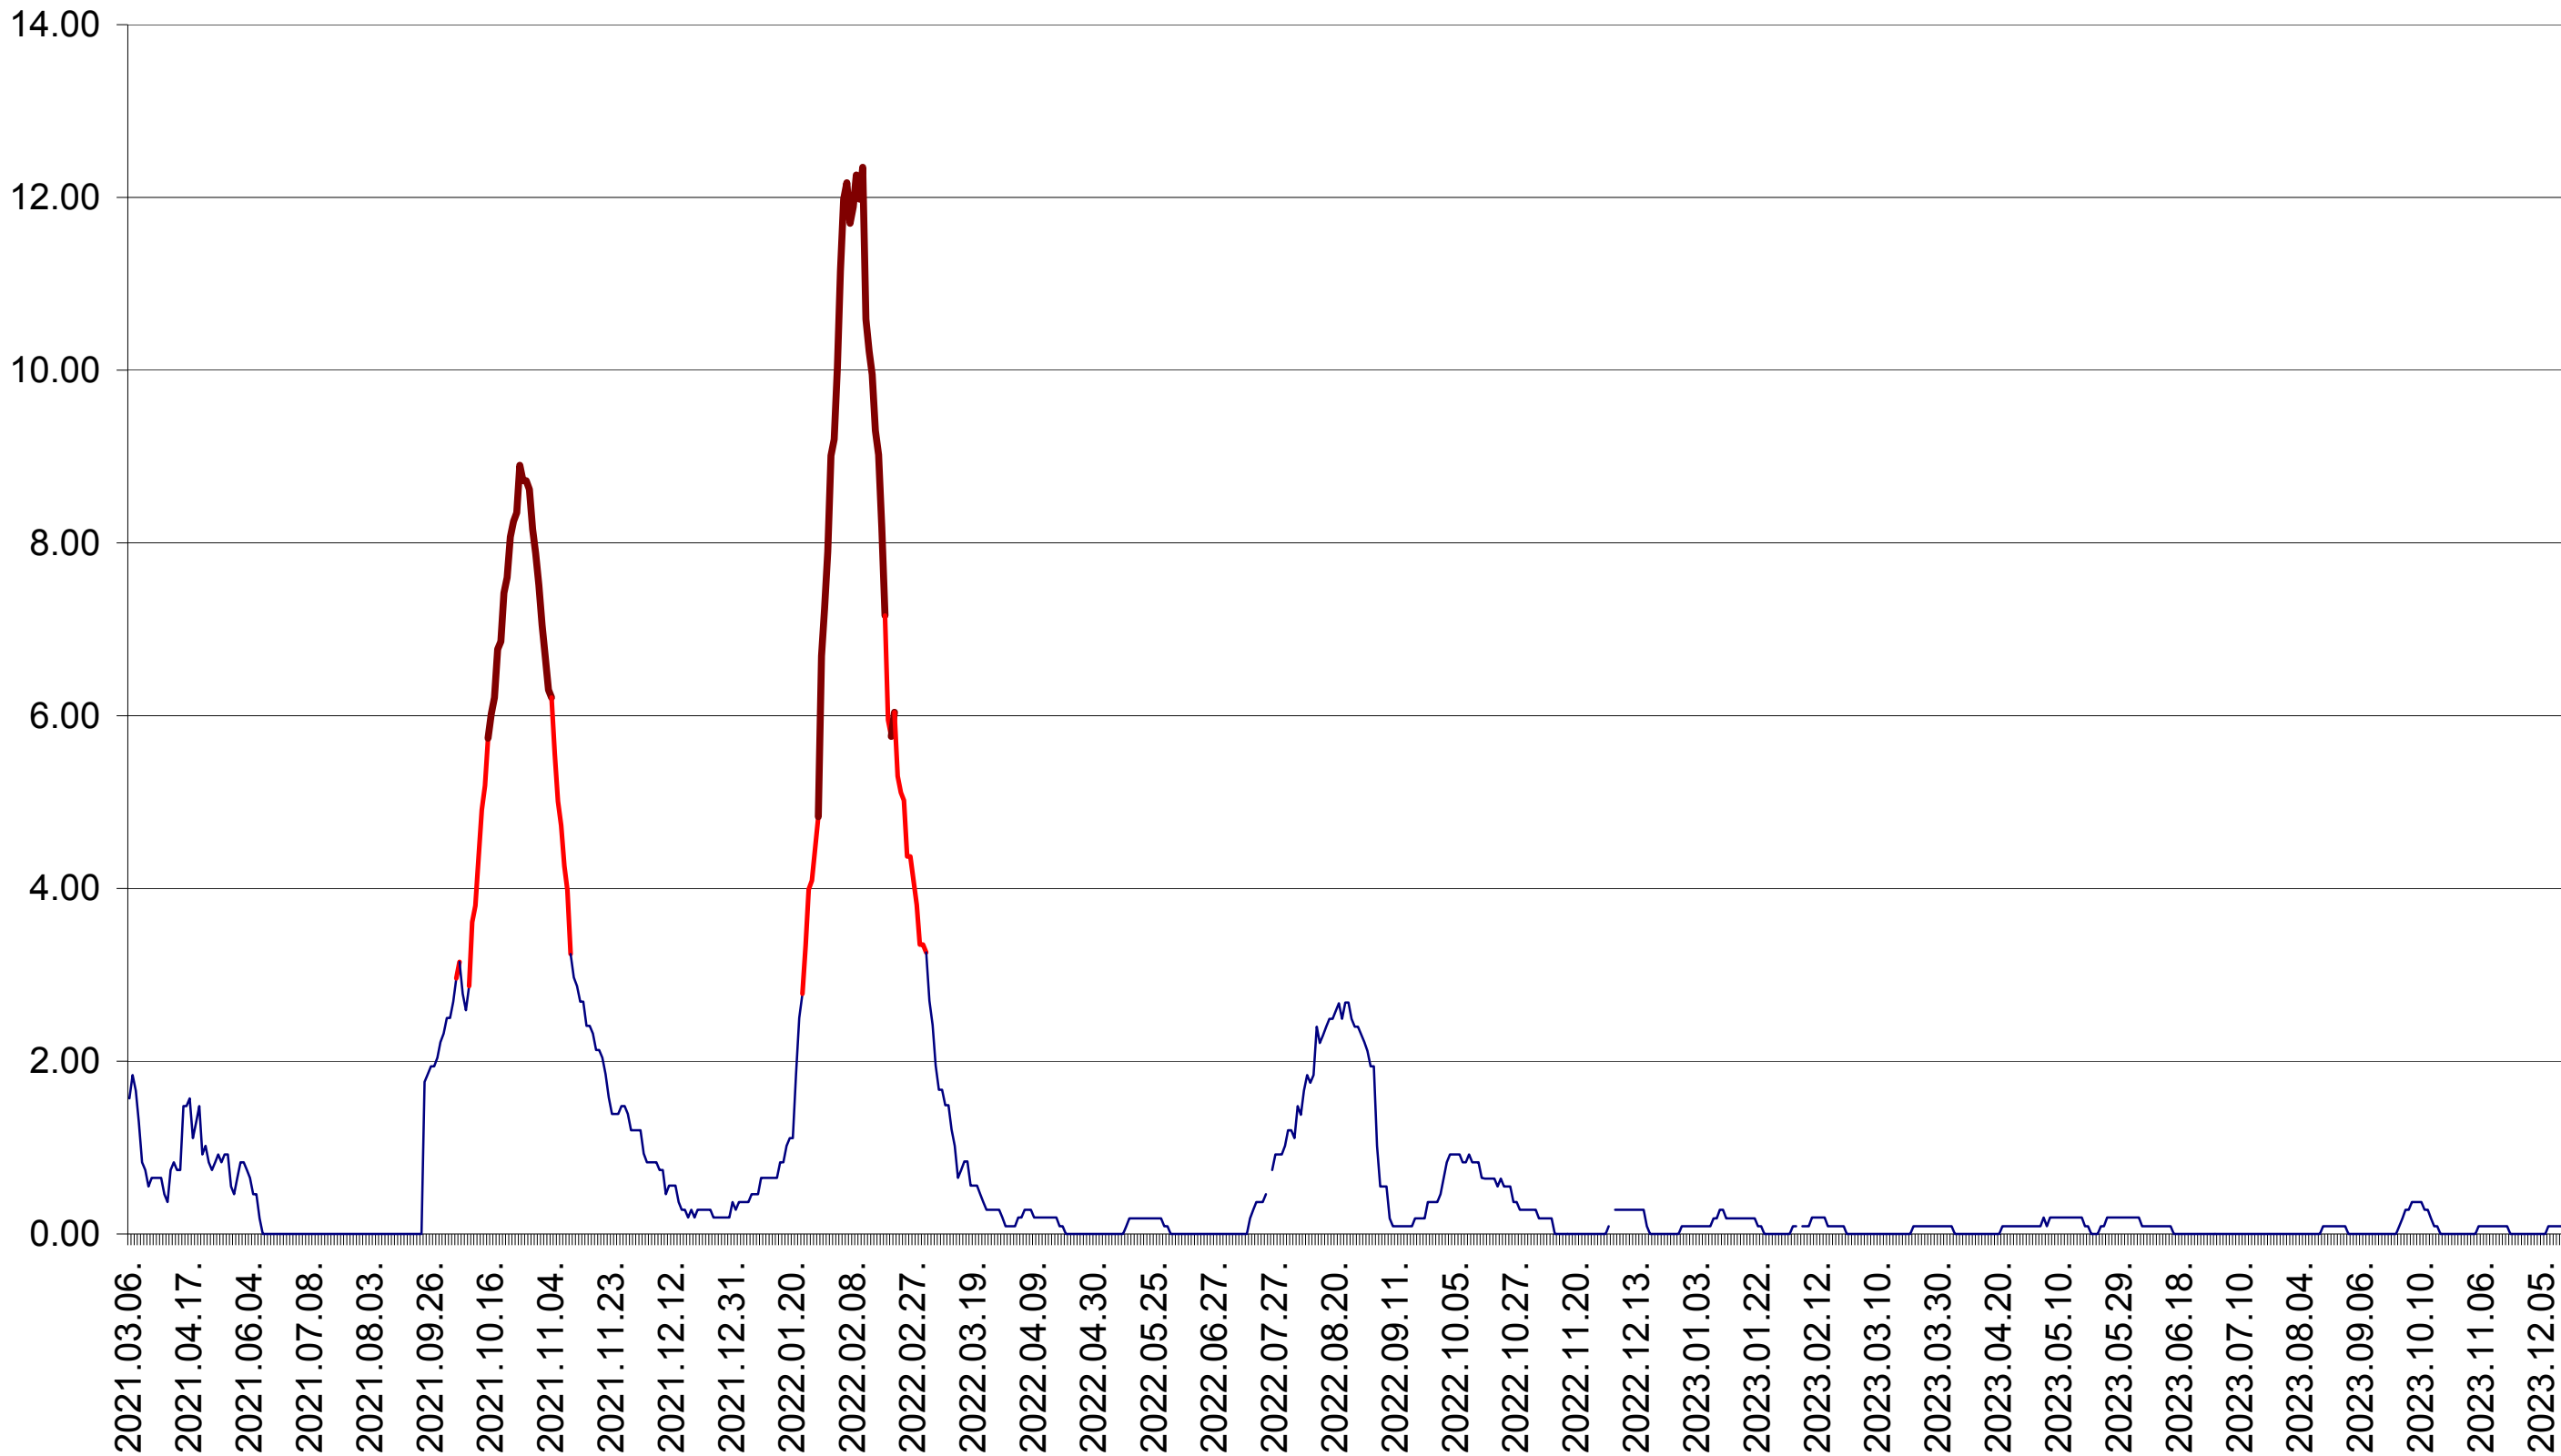

ORAȘ BĂLAN - Evolutia incidentei cumulate pe 14 zile la ‰ de locuitori
2021.03.07. - 2023.12.20.

BILBOR - Evolutia incidentei cumulate pe 14 zile la ‰ de locuitori
2021.03.07. - 2023.12.20.

ORAȘ BORSEC - Evolutia incidentei cumulate pe 14 zile la ‰ de locuitori
2021.03.07. - 2023.12.20.

CICEU - Evolutia incidentei cumulate pe 14 zile la ‰ de locuitori
2021.03.07. - 2023.12.20.

CIUCSÂNGEORGIU - Evolutia incidentei cumulate pe 14 zile la ‰ de locuitori
2021.03.07. - 2023.12.20.

CIUMANI - Evolutia incidentei cumulate pe 14 zile la ‰ de locuitori
2021.03.07. - 2023.12.20.

CORBU - Evolutia incidentei cumulate pe 14 zile la ‰ de locuitori
2021.03.07. - 2023.12.20.

CORUND - Evolutia incidentei cumulate pe 14 zile la ‰ de locuitori
2021.03.07. - 2023.12.20.

COZMENI - Evolutia incidentei cumulate pe 14 zile la ‰ de locuitori
2021.03.07. - 2023.12.20.

ORAȘ CRISTURU SECUIESC - Evolutia incidentei cumulate pe 14 zile la ‰ de locuitori
2021.03.07. - 2023.12.20.

DĂNEȘTI - Evolutia incidentei cumulate pe 14 zile la ‰ de locuitori
2021.03.07. - 2023.12.20.