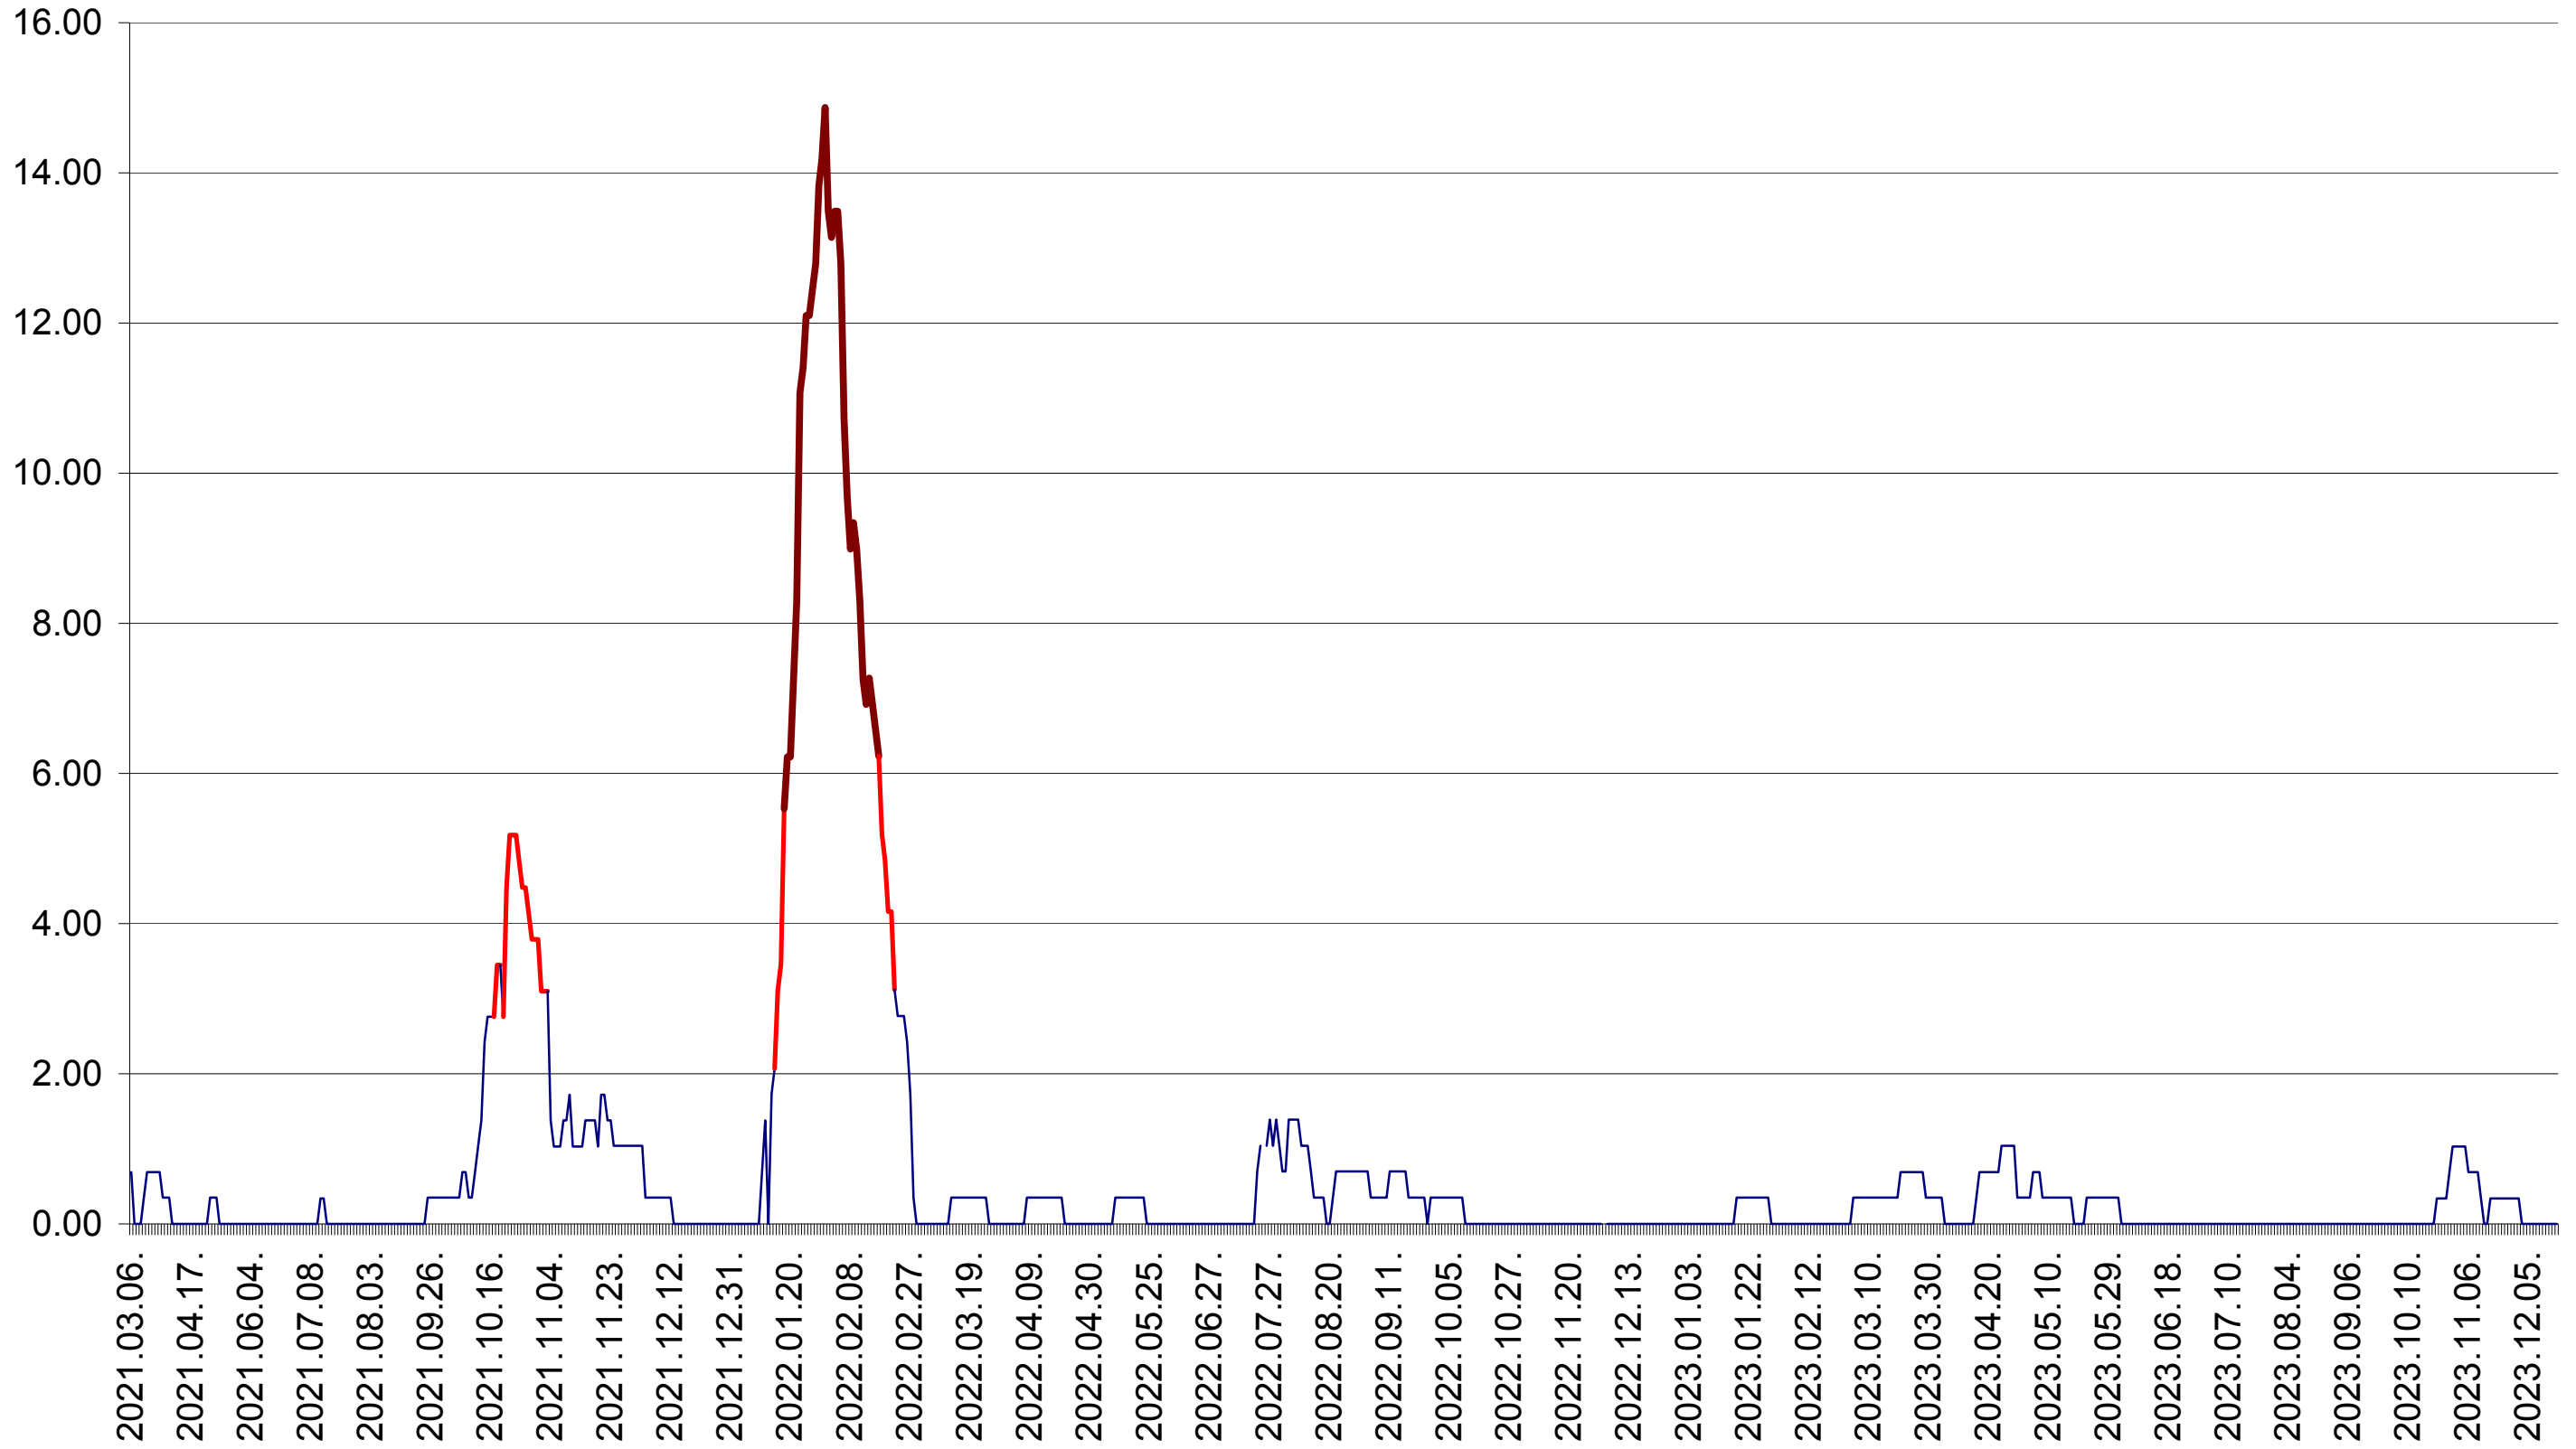

ORAȘ BĂLAN - Evolutia incidentei cumulate pe 14 zile la ‰ de locuitori
2021.03.07. - 2023.12.20.

BILBOR - Evolutia incidentei cumulate pe 14 zile la ‰ de locuitori
2021.03.07. - 2023.12.20.

ORAȘ BORSEC - Evolutia incidentei cumulate pe 14 zile la ‰ de locuitori
2021.03.07. - 2023.12.20.

BRĂDEȘTI - Evolutia incidentei cumulate pe 14 zile la ‰ de locuitori
2021.03.07. - 2023.12.20.

CĂPÂLNIȚA - Evolutia incidentei cumulate pe 14 zile la ‰ de locuitori
2021.03.07. - 2023.12.20.

CÂRȚA - Evolutia incidentei cumulate pe 14 zile la ‰ de locuitori
2021.03.07. - 2023.12.20.

CICEU - Evolutia incidentei cumulate pe 14 zile la ‰ de locuitori
2021.03.07. - 2023.12.20.

CIUCSÂNGEORGIU - Evolutia incidentei cumulate pe 14 zile la ‰ de locuitori
2021.03.07. - 2023.12.20.

CIUMANI - Evolutia incidentei cumulate pe 14 zile la ‰ de locuitori
2021.03.07. - 2023.12.20.

CORBU - Evolutia incidentei cumulate pe 14 zile la ‰ de locuitori
2021.03.07. - 2023.12.20.

CORUND - Evolutia incidentei cumulate pe 14 zile la ‰ de locuitori
2021.03.07. - 2023.12.20.

COZMENI - Evolutia incidentei cumulate pe 14 zile la ‰ de locuitori
2021.03.07. - 2023.12.20.