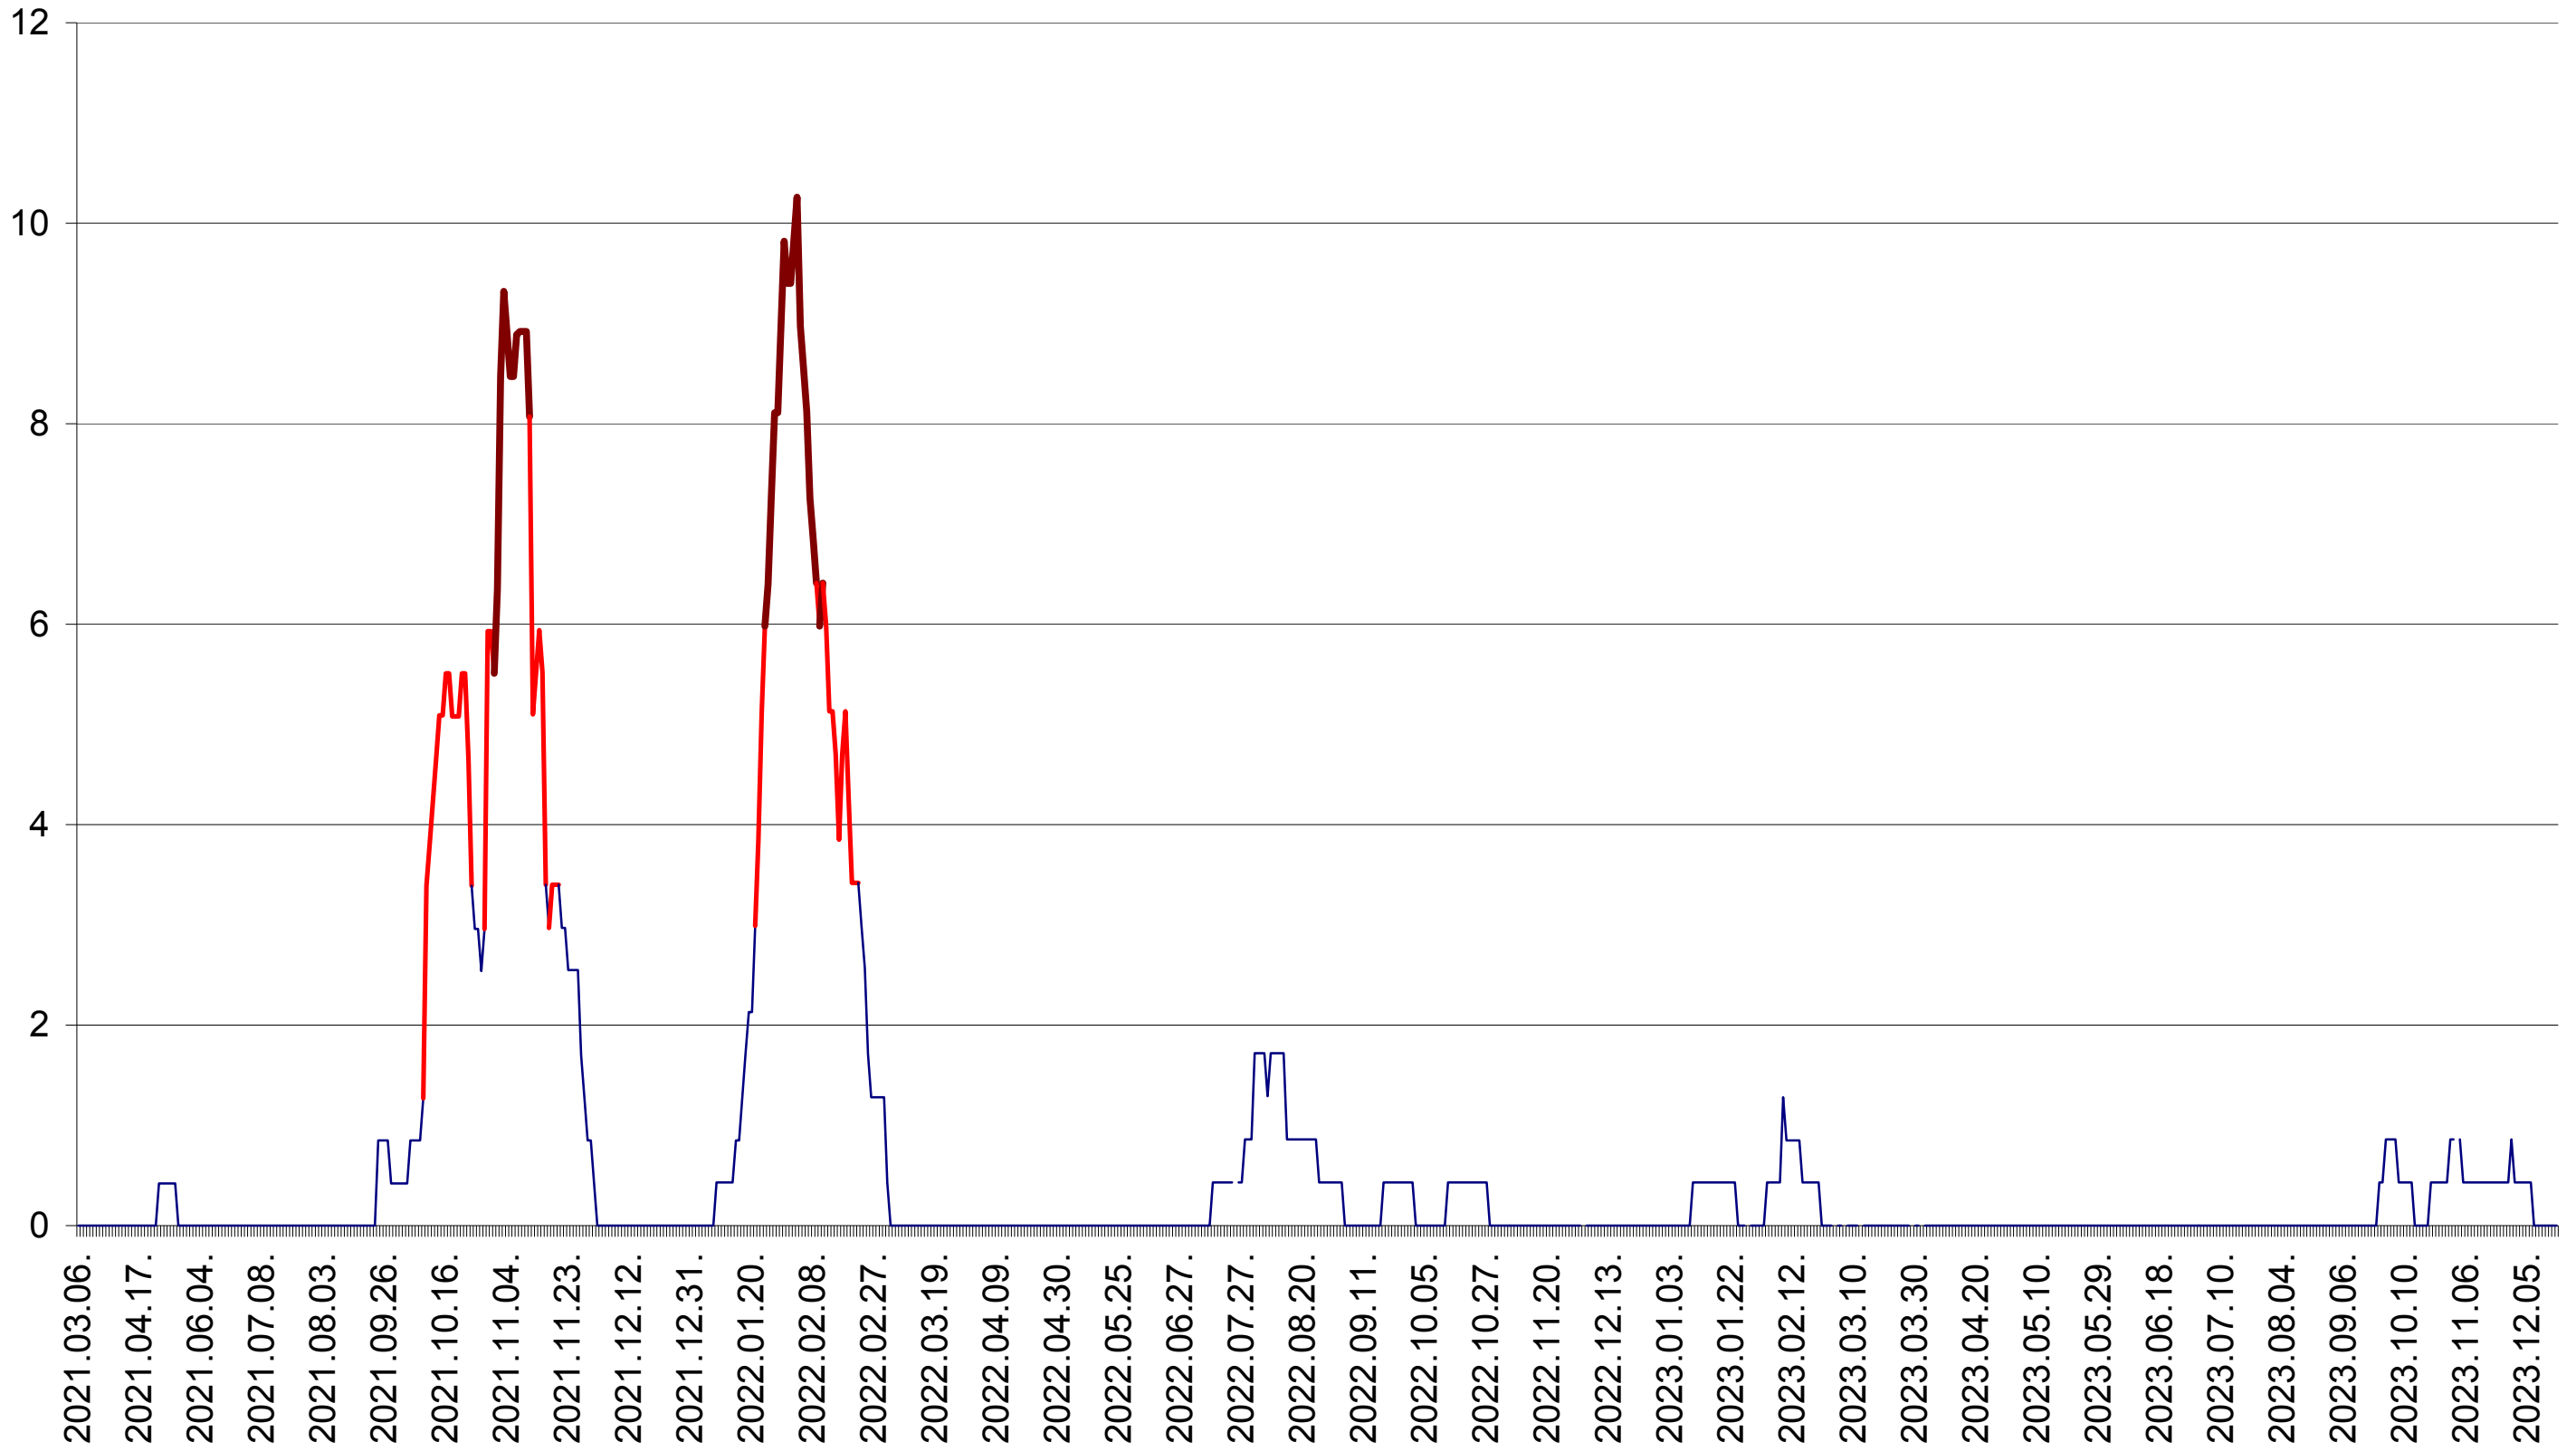

SÂNSIMION - Evolutia incidentei cumulate pe 14 zile la ‰ de locuitori
2021.03.07. - 2023.12.20.

SÂNMARTIN - Evolutia incidentei cumulate pe 14 zile la ‰ de locuitori
2021.03.07. - 2023.12.20.