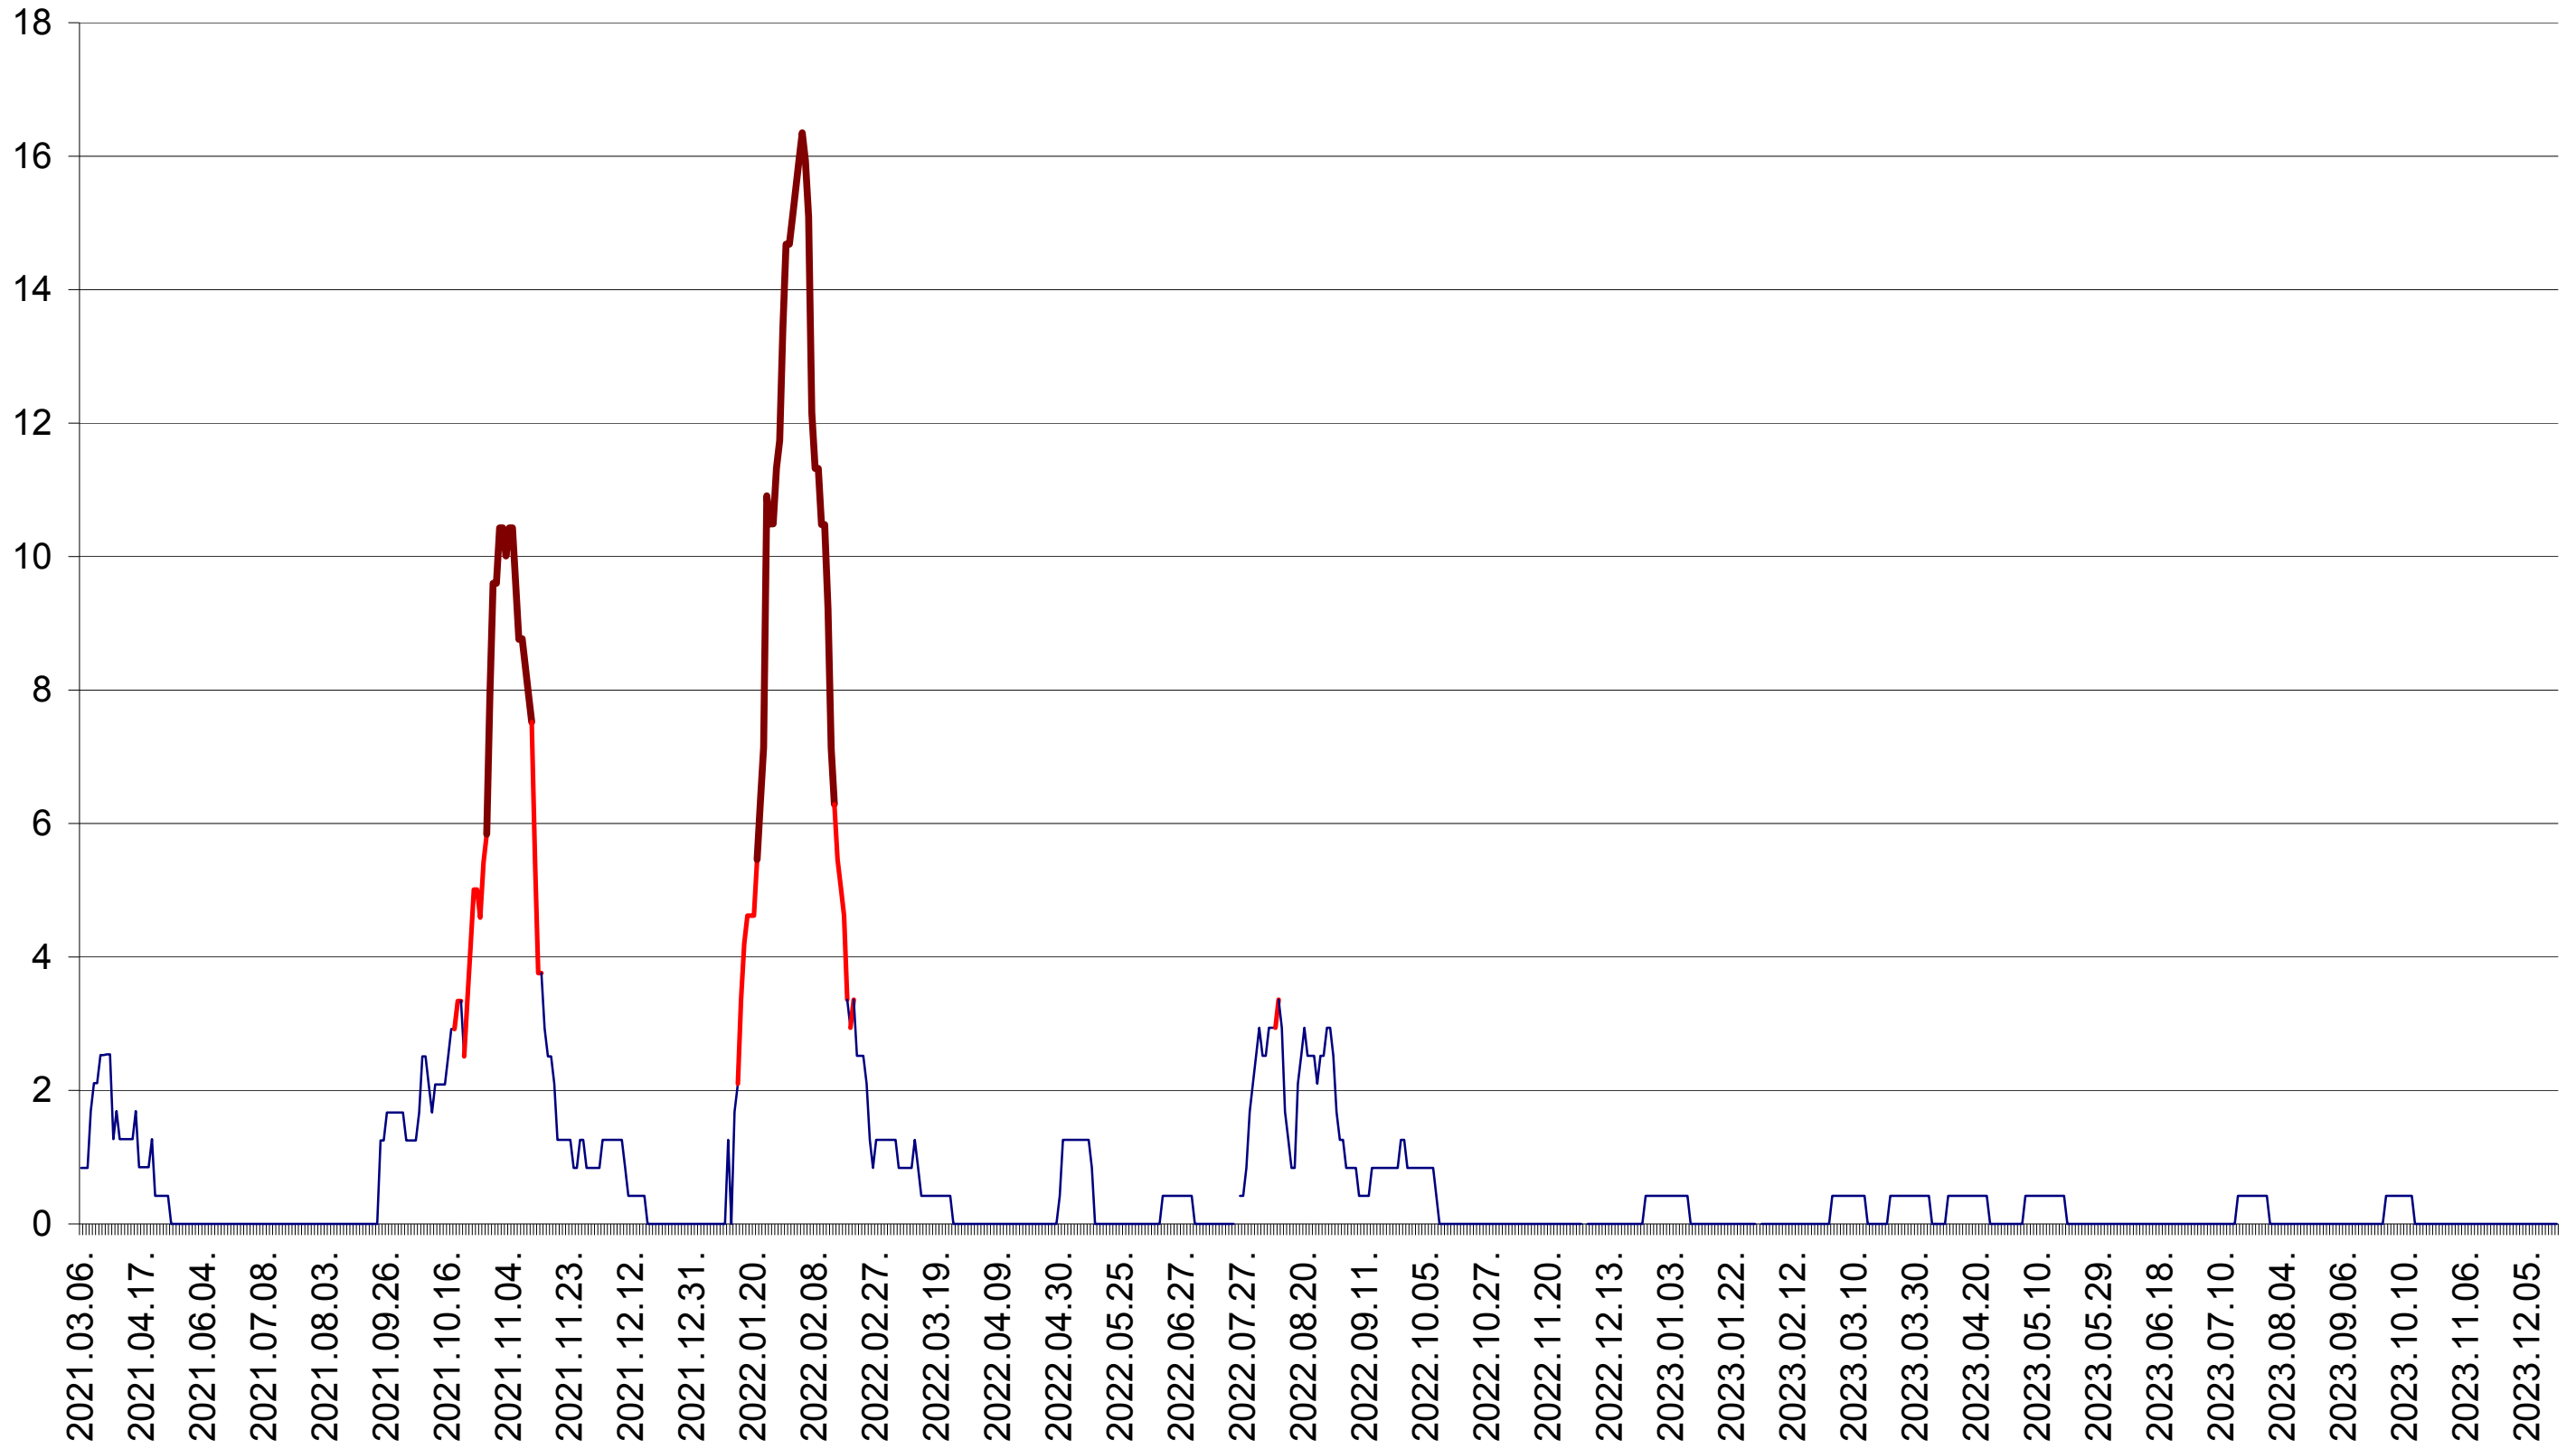

FELICENI - Evolutia incidentei cumulate pe 14 zile la ‰ de locuitori
2021.03.07. - 2023.12.20.

FRUMOASA - Evolutia incidentei cumulate pe 14 zile la ‰ de locuitori
2021.03.07. - 2023.12.20.

GĂLĂUȚAȘ - Evolutia incidentei cumulate pe 14 zile la ‰ de locuitori
2021.03.07. - 2023.12.20.

MUNICIPIUL GHEORGHENI - Evolutia incidentei cumulate pe 14 zile la ‰ de locuitori
2021.03.07. - 2023.12.20.

JOSENI - Evolutia incidentei cumulate pe 14 zile la ‰ de locuitori
2021.03.07. - 2023.12.20.

LĂZAREA - Evolutia incidentei cumulate pe 14 zile la ‰ de locuitori
2021.03.07. - 2023.12.20.

LELICENI - Evolutia incidentei cumulate pe 14 zile la ‰ de locuitori
2021.03.07. - 2023.12.20.

LUETA - Evolutia incidentei cumulate pe 14 zile la ‰ de locuitori
2021.03.07. - 2023.12.20.

LUNCA DE JOS - Evolutia incidentei cumulate pe 14 zile la ‰ de locuitori
2021.03.07. - 2023.12.20.