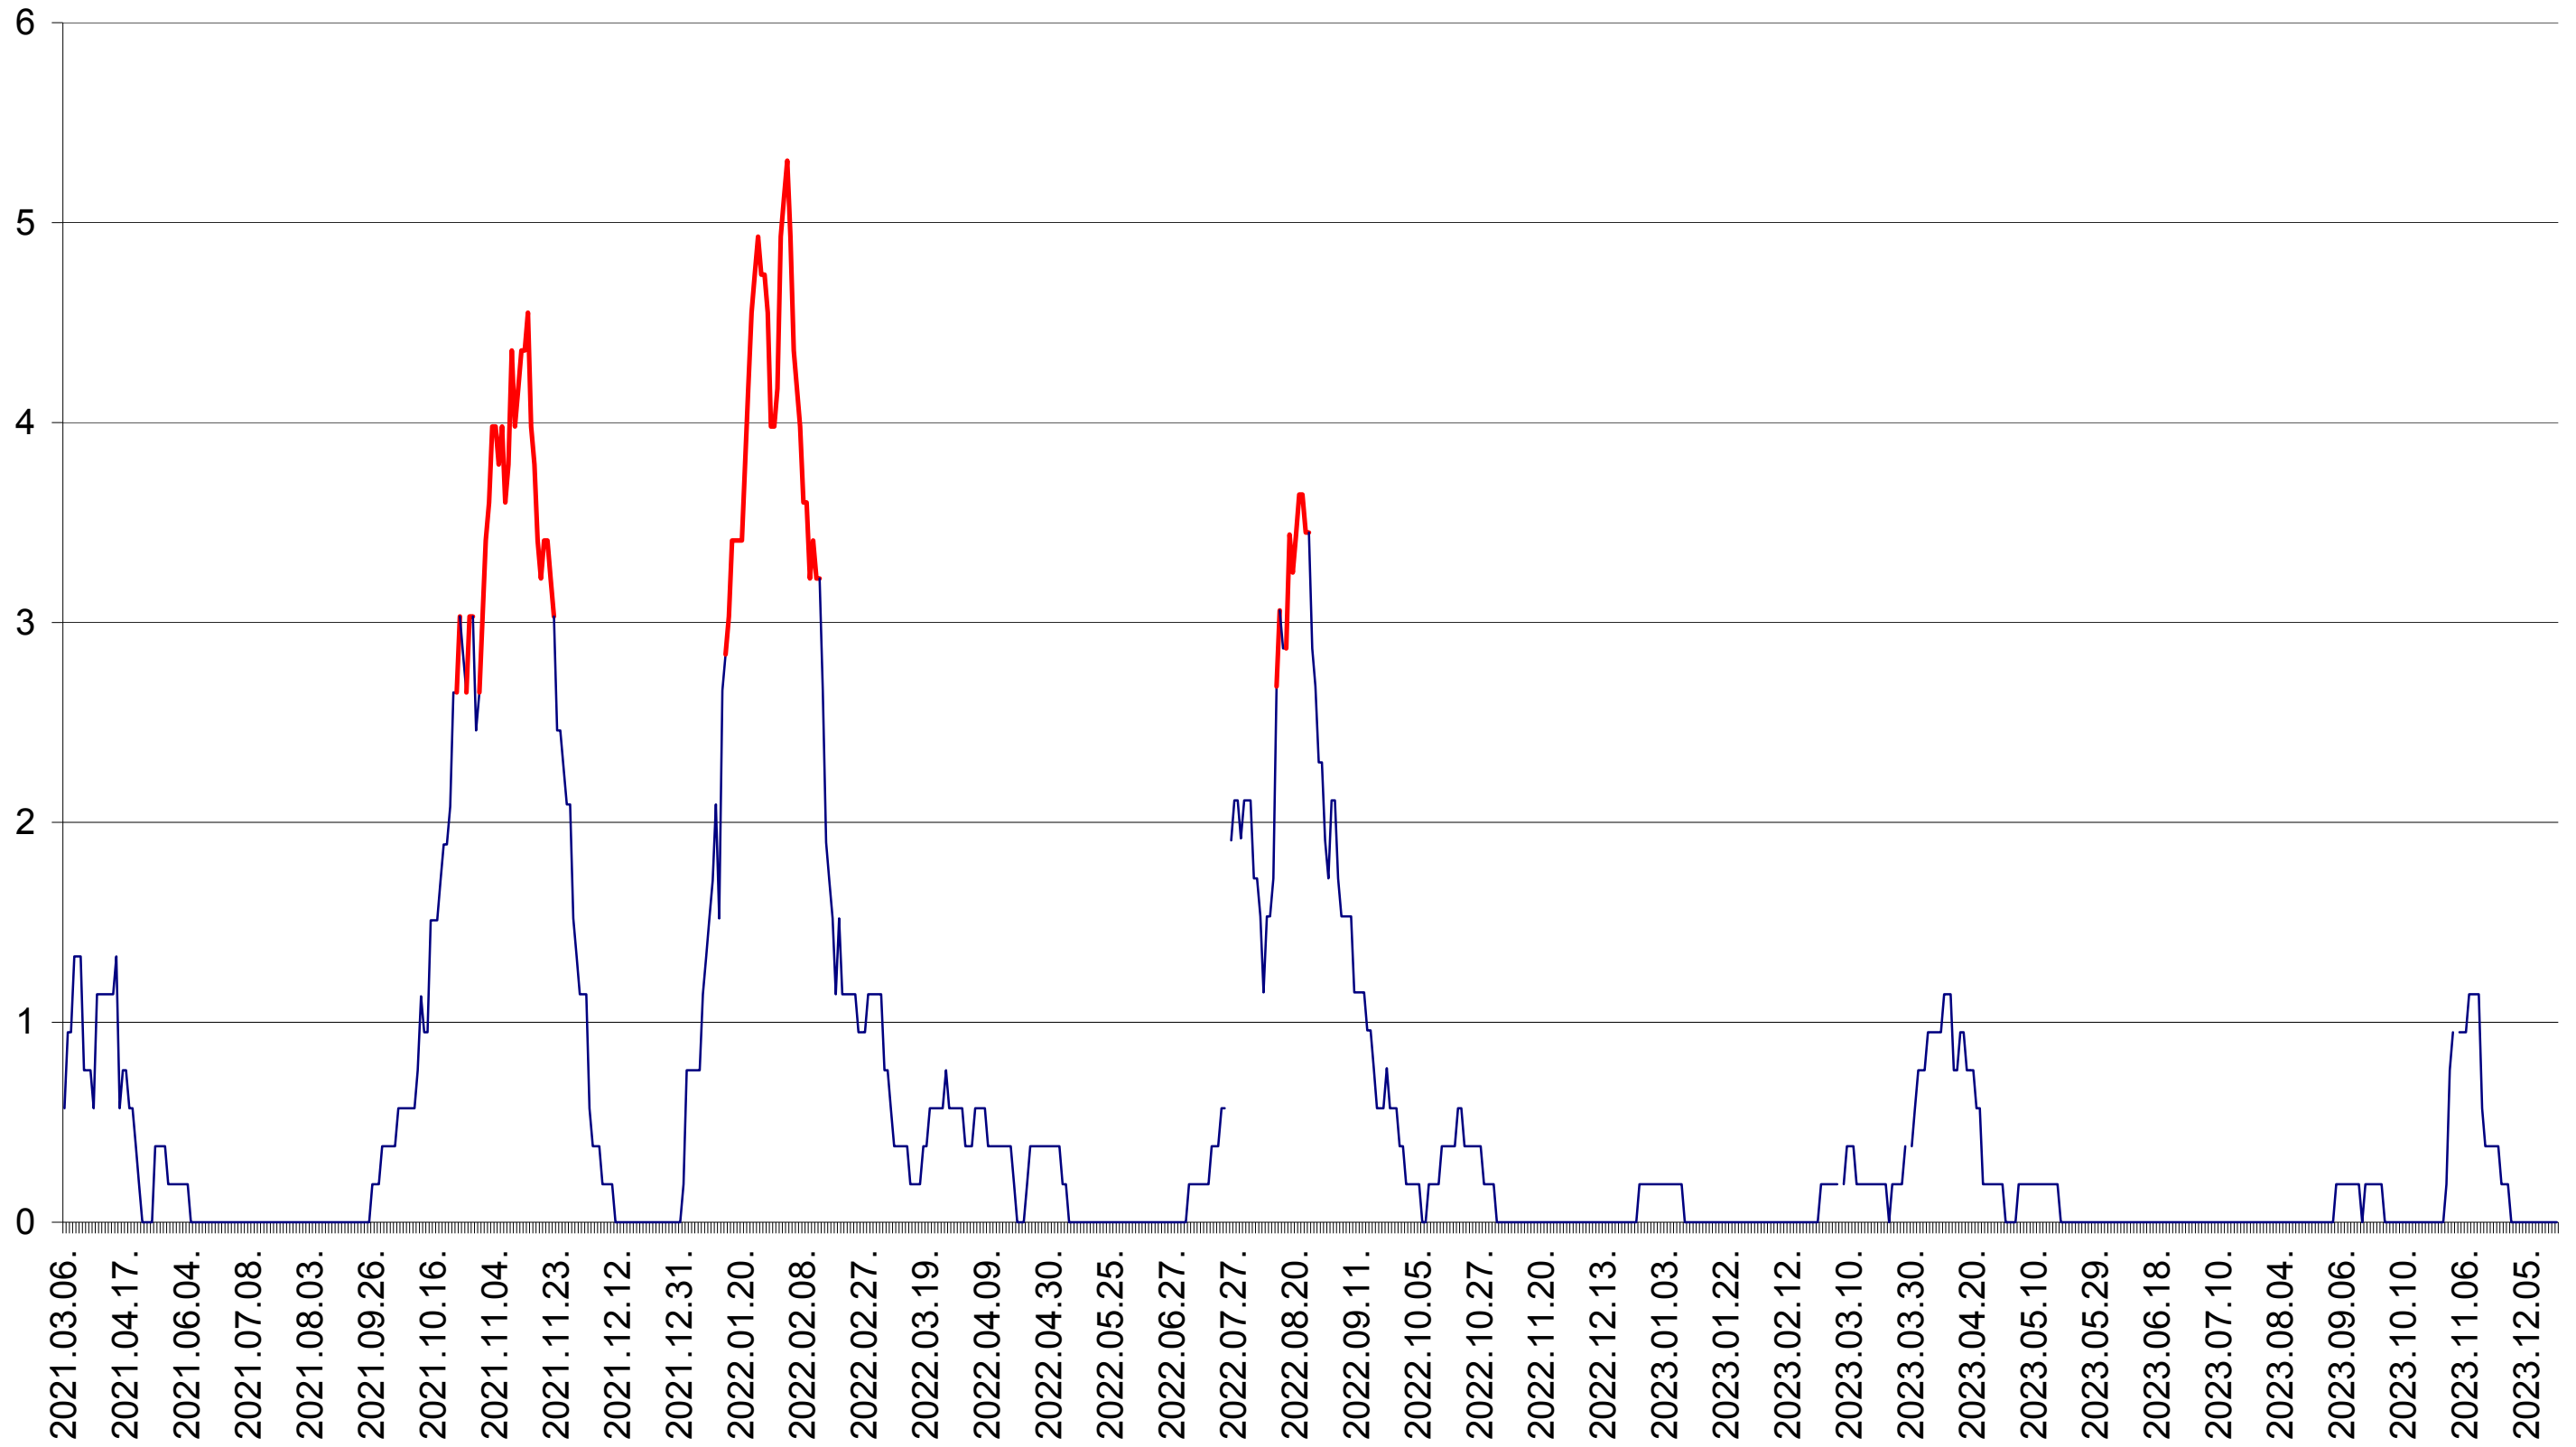

TOMEȘTI - Evolutia incidentei cumulate pe 14 zile la ‰ de locuitori
2021.03.07. - 2023.12.20.

SUSENI - Evolutia incidentei cumulate pe 14 zile la ‰ de locuitori
2021.03.07. - 2023.12.20.