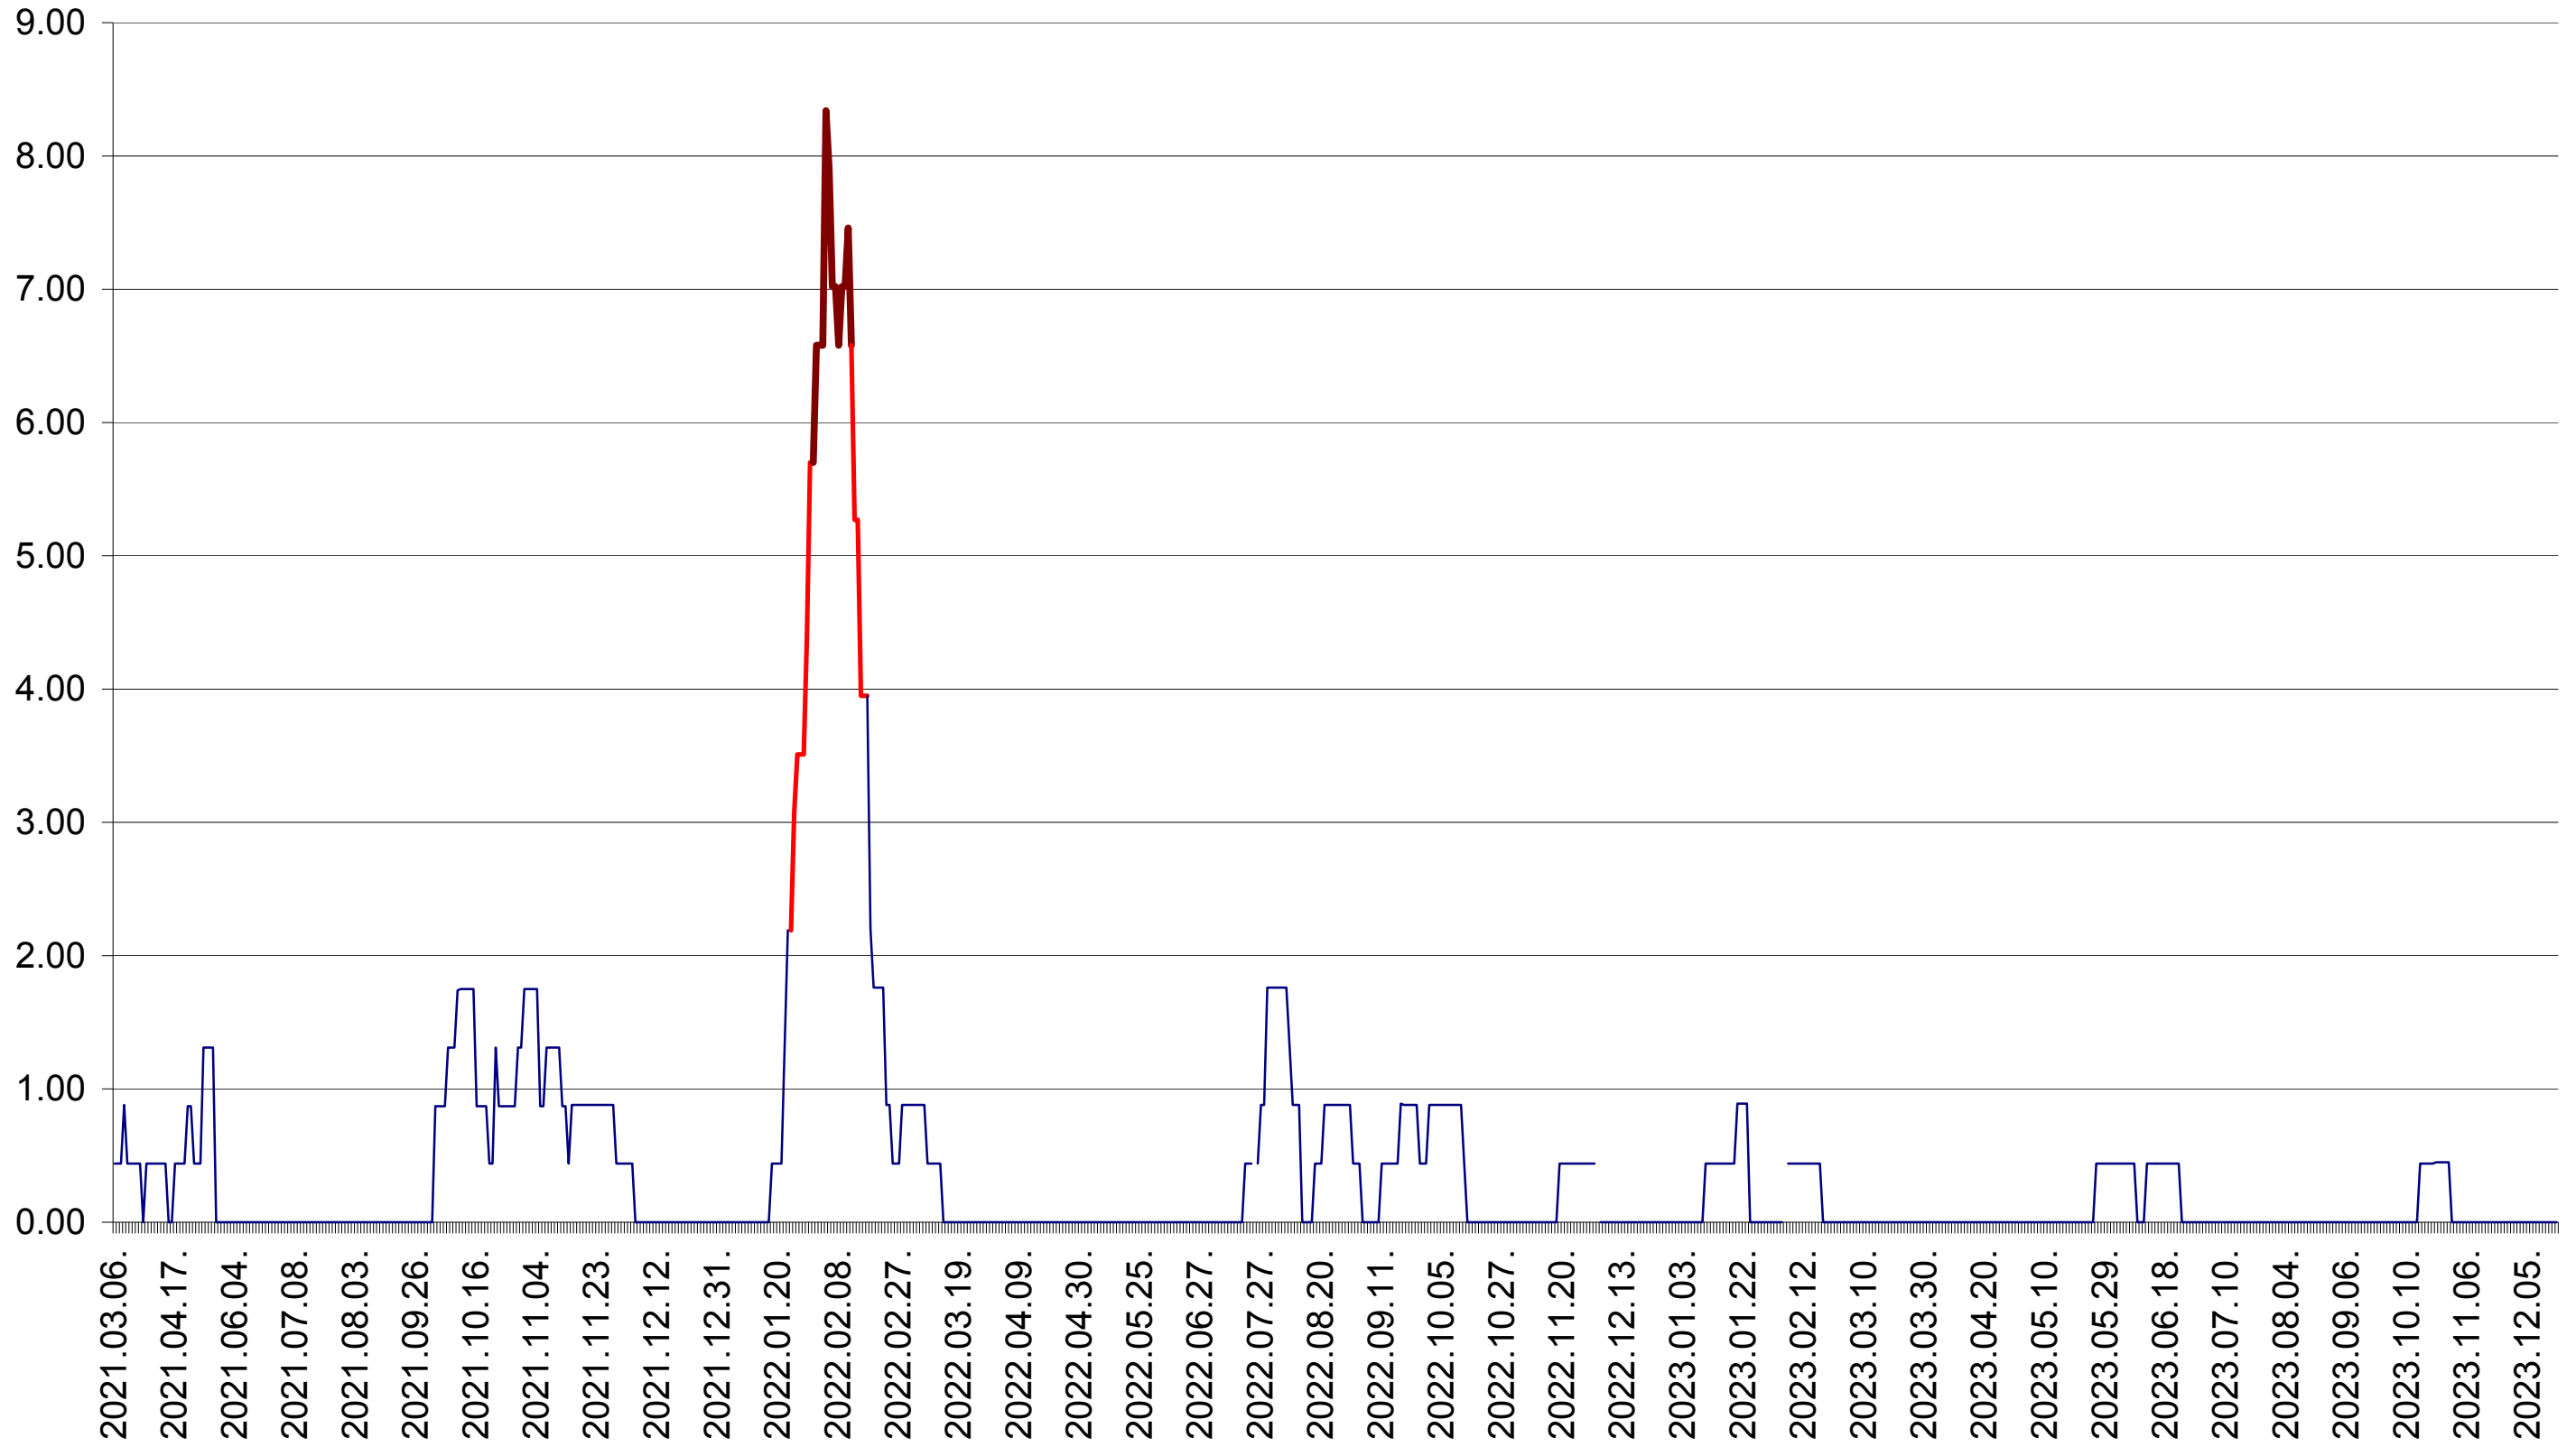

ORAȘ BĂLAN - Evolutia incidentei cumulate pe 14 zile la ‰ de locuitori
2021.03.07. - 2023.12.20.

BILBOR - Evolutia incidentei cumulate pe 14 zile la ‰ de locuitori
2021.03.07. - 2023.12.20.

ORAȘ BORSEC - Evolutia incidentei cumulate pe 14 zile la ‰ de locuitori
2021.03.07. - 2023.12.20.

BRĂDEȘTI - Evolutia incidentei cumulate pe 14 zile la ‰ de locuitori
2021.03.07. - 2023.12.20.

CĂPÂLNIȚA - Evolutia incidentei cumulate pe 14 zile la ‰ de locuitori
2021.03.07. - 2023.12.20.

CÂRȚA - Evolutia incidentei cumulate pe 14 zile la ‰ de locuitori
2021.03.07. - 2023.12.20.

CICEU - Evolutia incidentei cumulate pe 14 zile la ‰ de locuitori
2021.03.07. - 2023.12.20.

CIUCSÂNGEORGIU - Evolutia incidentei cumulate pe 14 zile la ‰ de locuitori
2021.03.07. - 2023.12.20.

CIUMANI - Evolutia incidentei cumulate pe 14 zile la ‰ de locuitori
2021.03.07. - 2023.12.20.

CORBU - Evolutia incidentei cumulate pe 14 zile la ‰ de locuitori
2021.03.07. - 2023.12.20.

CORUND - Evolutia incidentei cumulate pe 14 zile la ‰ de locuitori
2021.03.07. - 2023.12.20.

COZMENI - Evolutia incidentei cumulate pe 14 zile la ‰ de locuitori
2021.03.07. - 2023.12.20.