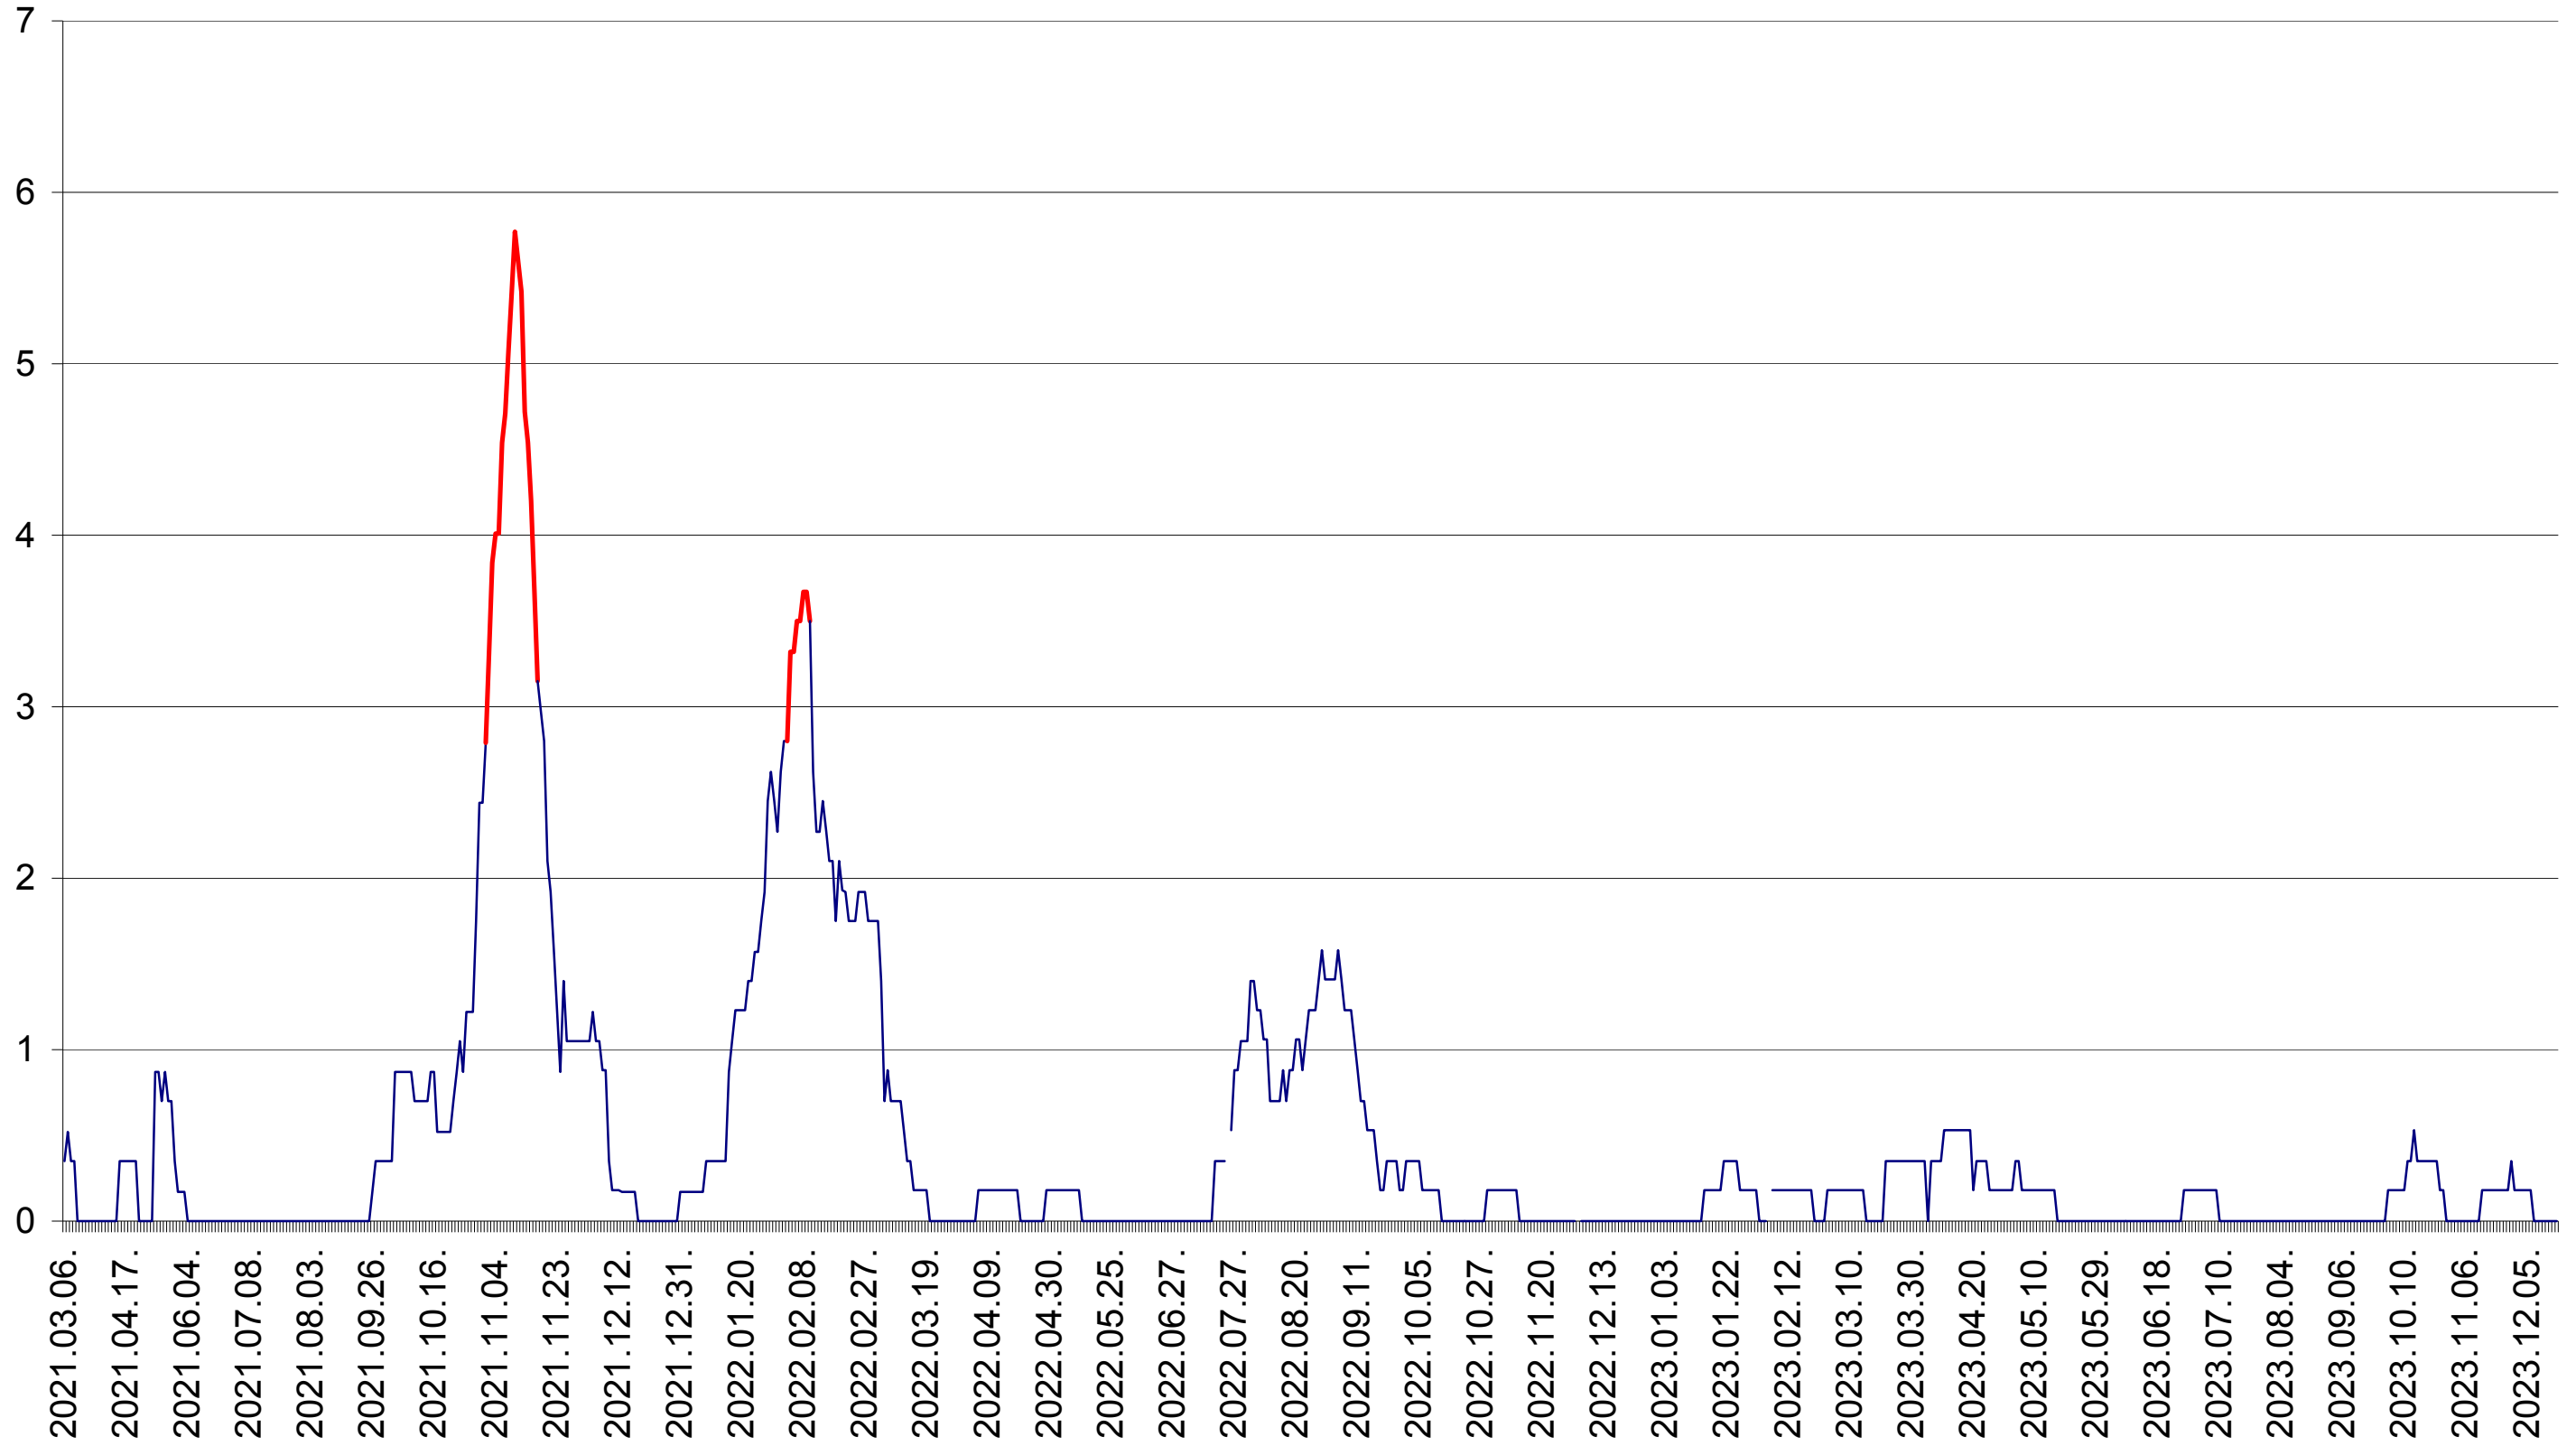

ORAȘ BĂLAN - Evolutia incidentei cumulate pe 14 zile la ‰ de locuitori
2021.03.07. - 2023.12.20.

BILBOR - Evolutia incidentei cumulate pe 14 zile la ‰ de locuitori
2021.03.07. - 2023.12.20.

ORAȘ BORSEC - Evolutia incidentei cumulate pe 14 zile la ‰ de locuitori
2021.03.07. - 2023.12.20.

CORBU - Evolutia incidentei cumulate pe 14 zile la ‰ de locuitori
2021.03.07. - 2023.12.20.

CORUND - Evolutia incidentei cumulate pe 14 zile la ‰ de locuitori
2021.03.07. - 2023.12.20.

COZMENI - Evolutia incidentei cumulate pe 14 zile la ‰ de locuitori
2021.03.07. - 2023.12.20.

ORAȘ CRISTURU SECUIESC - Evolutia incidentei cumulate pe 14 zile la ‰ de locuitori
2021.03.07. - 2023.12.20.

DĂNEȘTI - Evolutia incidentei cumulate pe 14 zile la ‰ de locuitori
2021.03.07. - 2023.12.20.

DÂRJIU - Evolutia incidentei cumulate pe 14 zile la ‰ de locuitori
2021.03.07. - 2023.12.20.

DEALU - Evolutia incidentei cumulate pe 14 zile la ‰ de locuitori
2021.03.07. - 2023.12.20.

DITRĂU - Evolutia incidentei cumulate pe 14 zile la ‰ de locuitori
2021.03.07. - 2023.12.20.