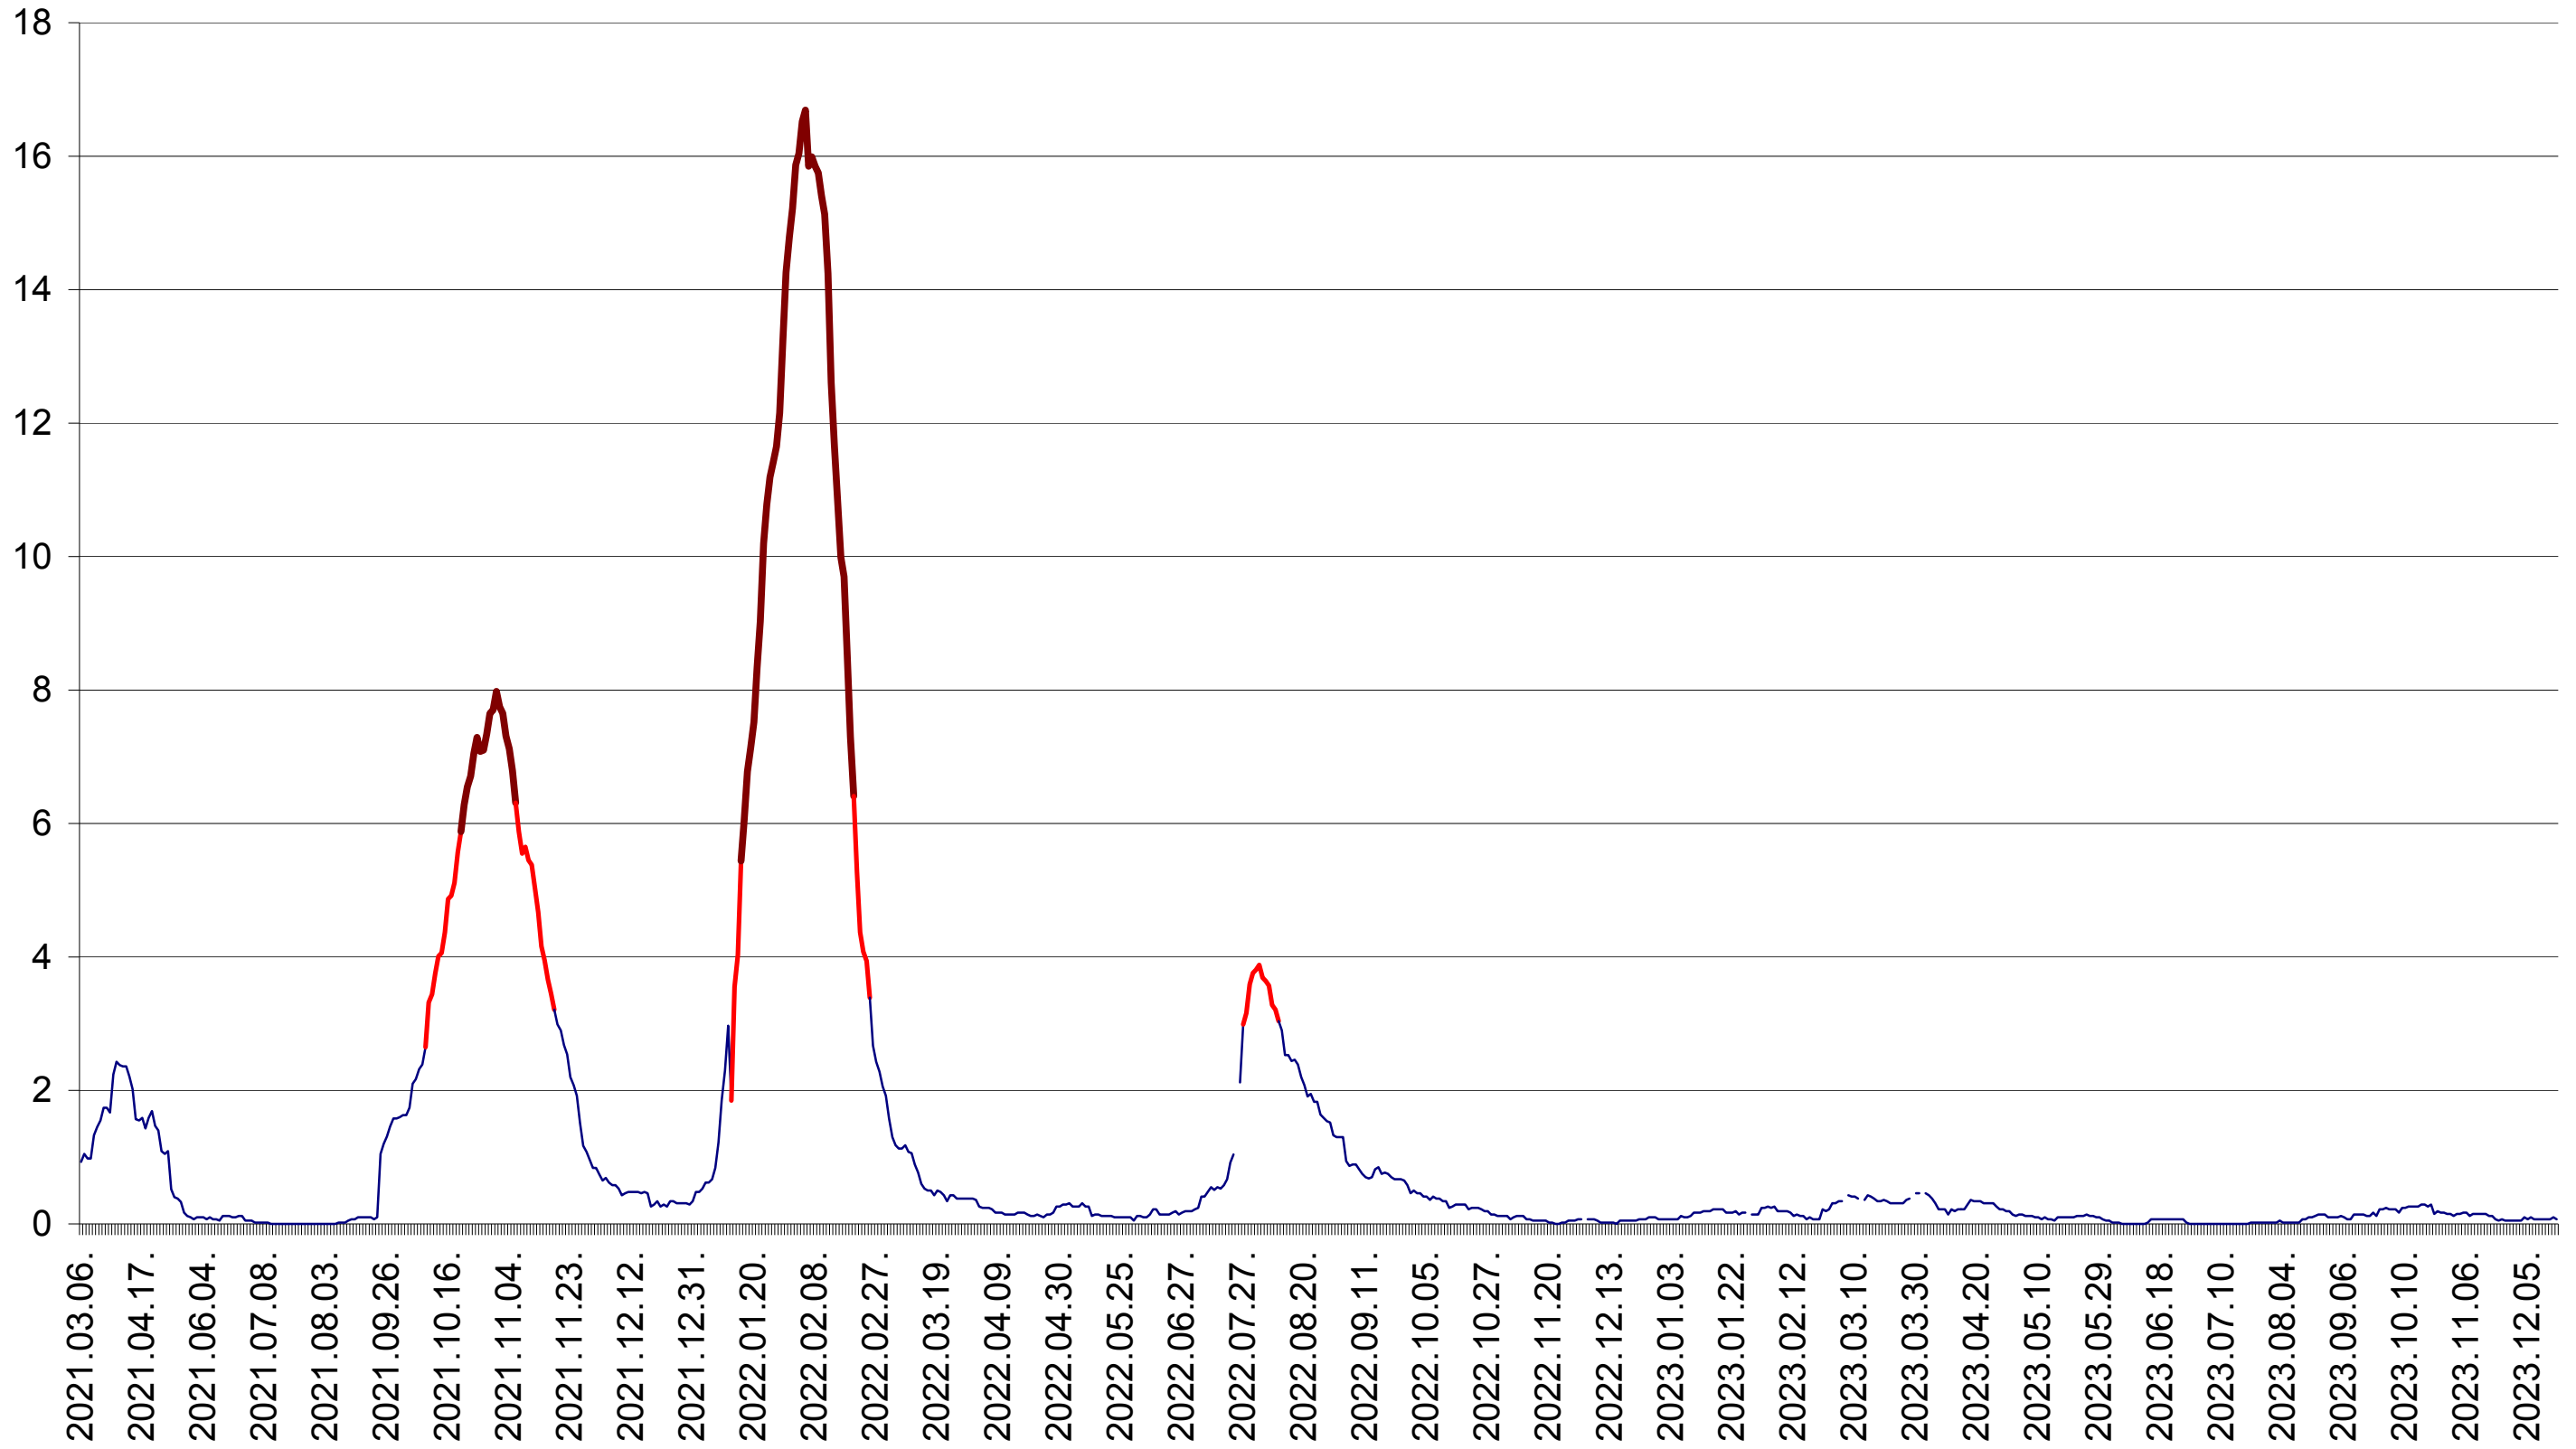

LELICENI - Evolutia incidentei cumulate pe 14 zile la ‰ de locuitori
2021.03.07. - 2023.12.20.

LUETA - Evolutia incidentei cumulate pe 14 zile la ‰ de locuitori
2021.03.07. - 2023.12.20.

LUNCA DE JOS - Evolutia incidentei cumulate pe 14 zile la ‰ de locuitori
2021.03.07. - 2023.12.20.

LUNCA DE SUS - Evolutia incidentei cumulate pe 14 zile la ‰ de locuitori
2021.03.07. - 2023.12.20.

LUPENI - Evolutia incidentei cumulate pe 14 zile la ‰ de locuitori
2021.03.07. - 2023.12.20.

MĂDĂRAȘ - Evolutia incidentei cumulate pe 14 zile la ‰ de locuitori
2021.03.07. - 2023.12.20.

MĂRTINIȘ - Evolutia incidentei cumulate pe 14 zile la ‰ de locuitori
2021.03.07. - 2023.12.20.

MEREȘTI - Evolutia incidentei cumulate pe 14 zile la ‰ de locuitori
2021.03.07. - 2023.12.20.

MUNICIPIUL MIERCUREA-CIUC - Evolutia incidentei cumulate pe 14 zile la ‰ de locuitori
2021.03.07. - 2023.12.20.