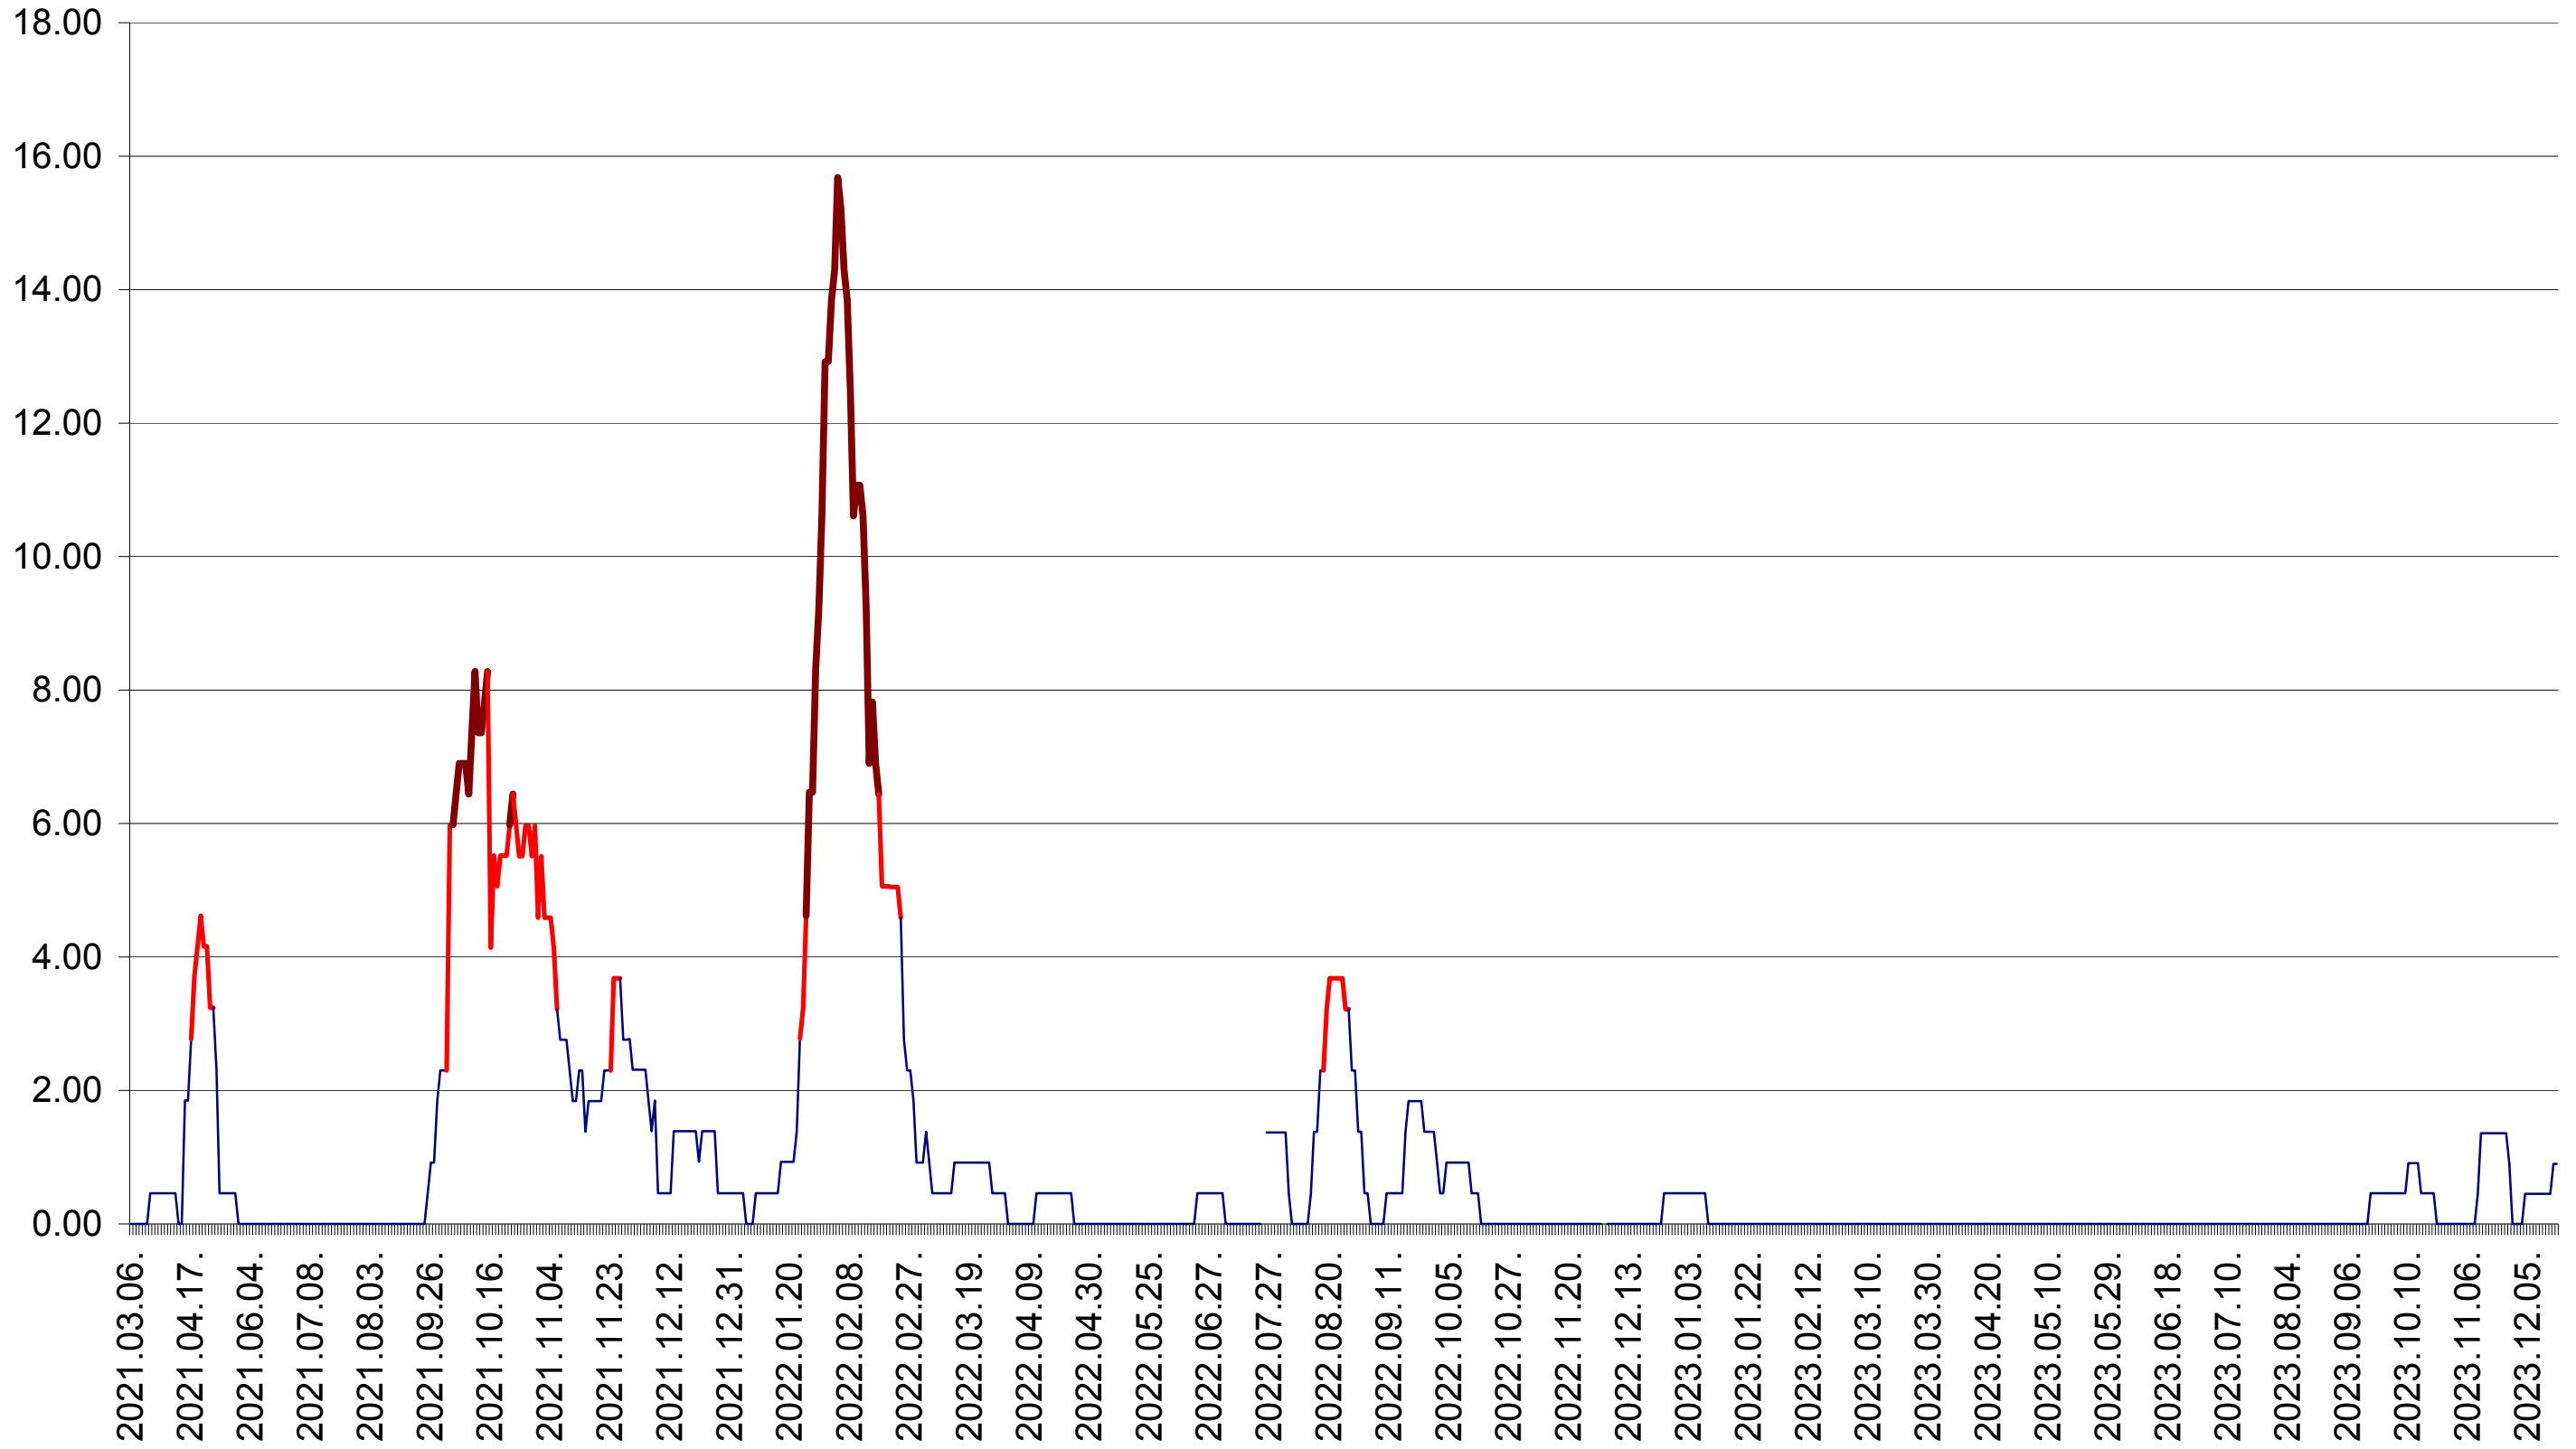

ATID - Evolutia incidentei cumulate pe 14 zile la ‰ de locuitori
2021.03.07. - 2023.12.20.

AVRĂMEȘTI - Evolutia incidentei cumulate pe 14 zile la ‰ de locuitori
2021.03.07. - 2023.12.20.

ORAȘ BĂILE TUȘNAD - Evolutia incidentei cumulate pe 14 zile la ‰ de locuitori
2021.03.07. - 2023.12.20.

ORAȘ BĂLAN - Evolutia incidentei cumulate pe 14 zile la ‰ de locuitori
2021.03.07. - 2023.12.20.

BILBOR - Evolutia incidentei cumulate pe 14 zile la ‰ de locuitori
2021.03.07. - 2023.12.20.

ORAȘ BORSEC - Evolutia incidentei cumulate pe 14 zile la ‰ de locuitori
2021.03.07. - 2023.12.20.

BRĂDEȘTI - Evolutia incidentei cumulate pe 14 zile la ‰ de locuitori
2021.03.07. - 2023.12.20.

CĂPÂLNIȚA - Evolutia incidentei cumulate pe 14 zile la ‰ de locuitori
2021.03.07. - 2023.12.20.

CÂRȚA - Evolutia incidentei cumulate pe 14 zile la ‰ de locuitori
2021.03.07. - 2023.12.20.

CICEU - Evolutia incidentei cumulate pe 14 zile la ‰ de locuitori
2021.03.07. - 2023.12.20.

CIUCSÂNGEORGIU - Evolutia incidentei cumulate pe 14 zile la ‰ de locuitori
2021.03.07. - 2023.12.20.

CIUMANI - Evolutia incidentei cumulate pe 14 zile la ‰ de locuitori
2021.03.07. - 2023.12.20.