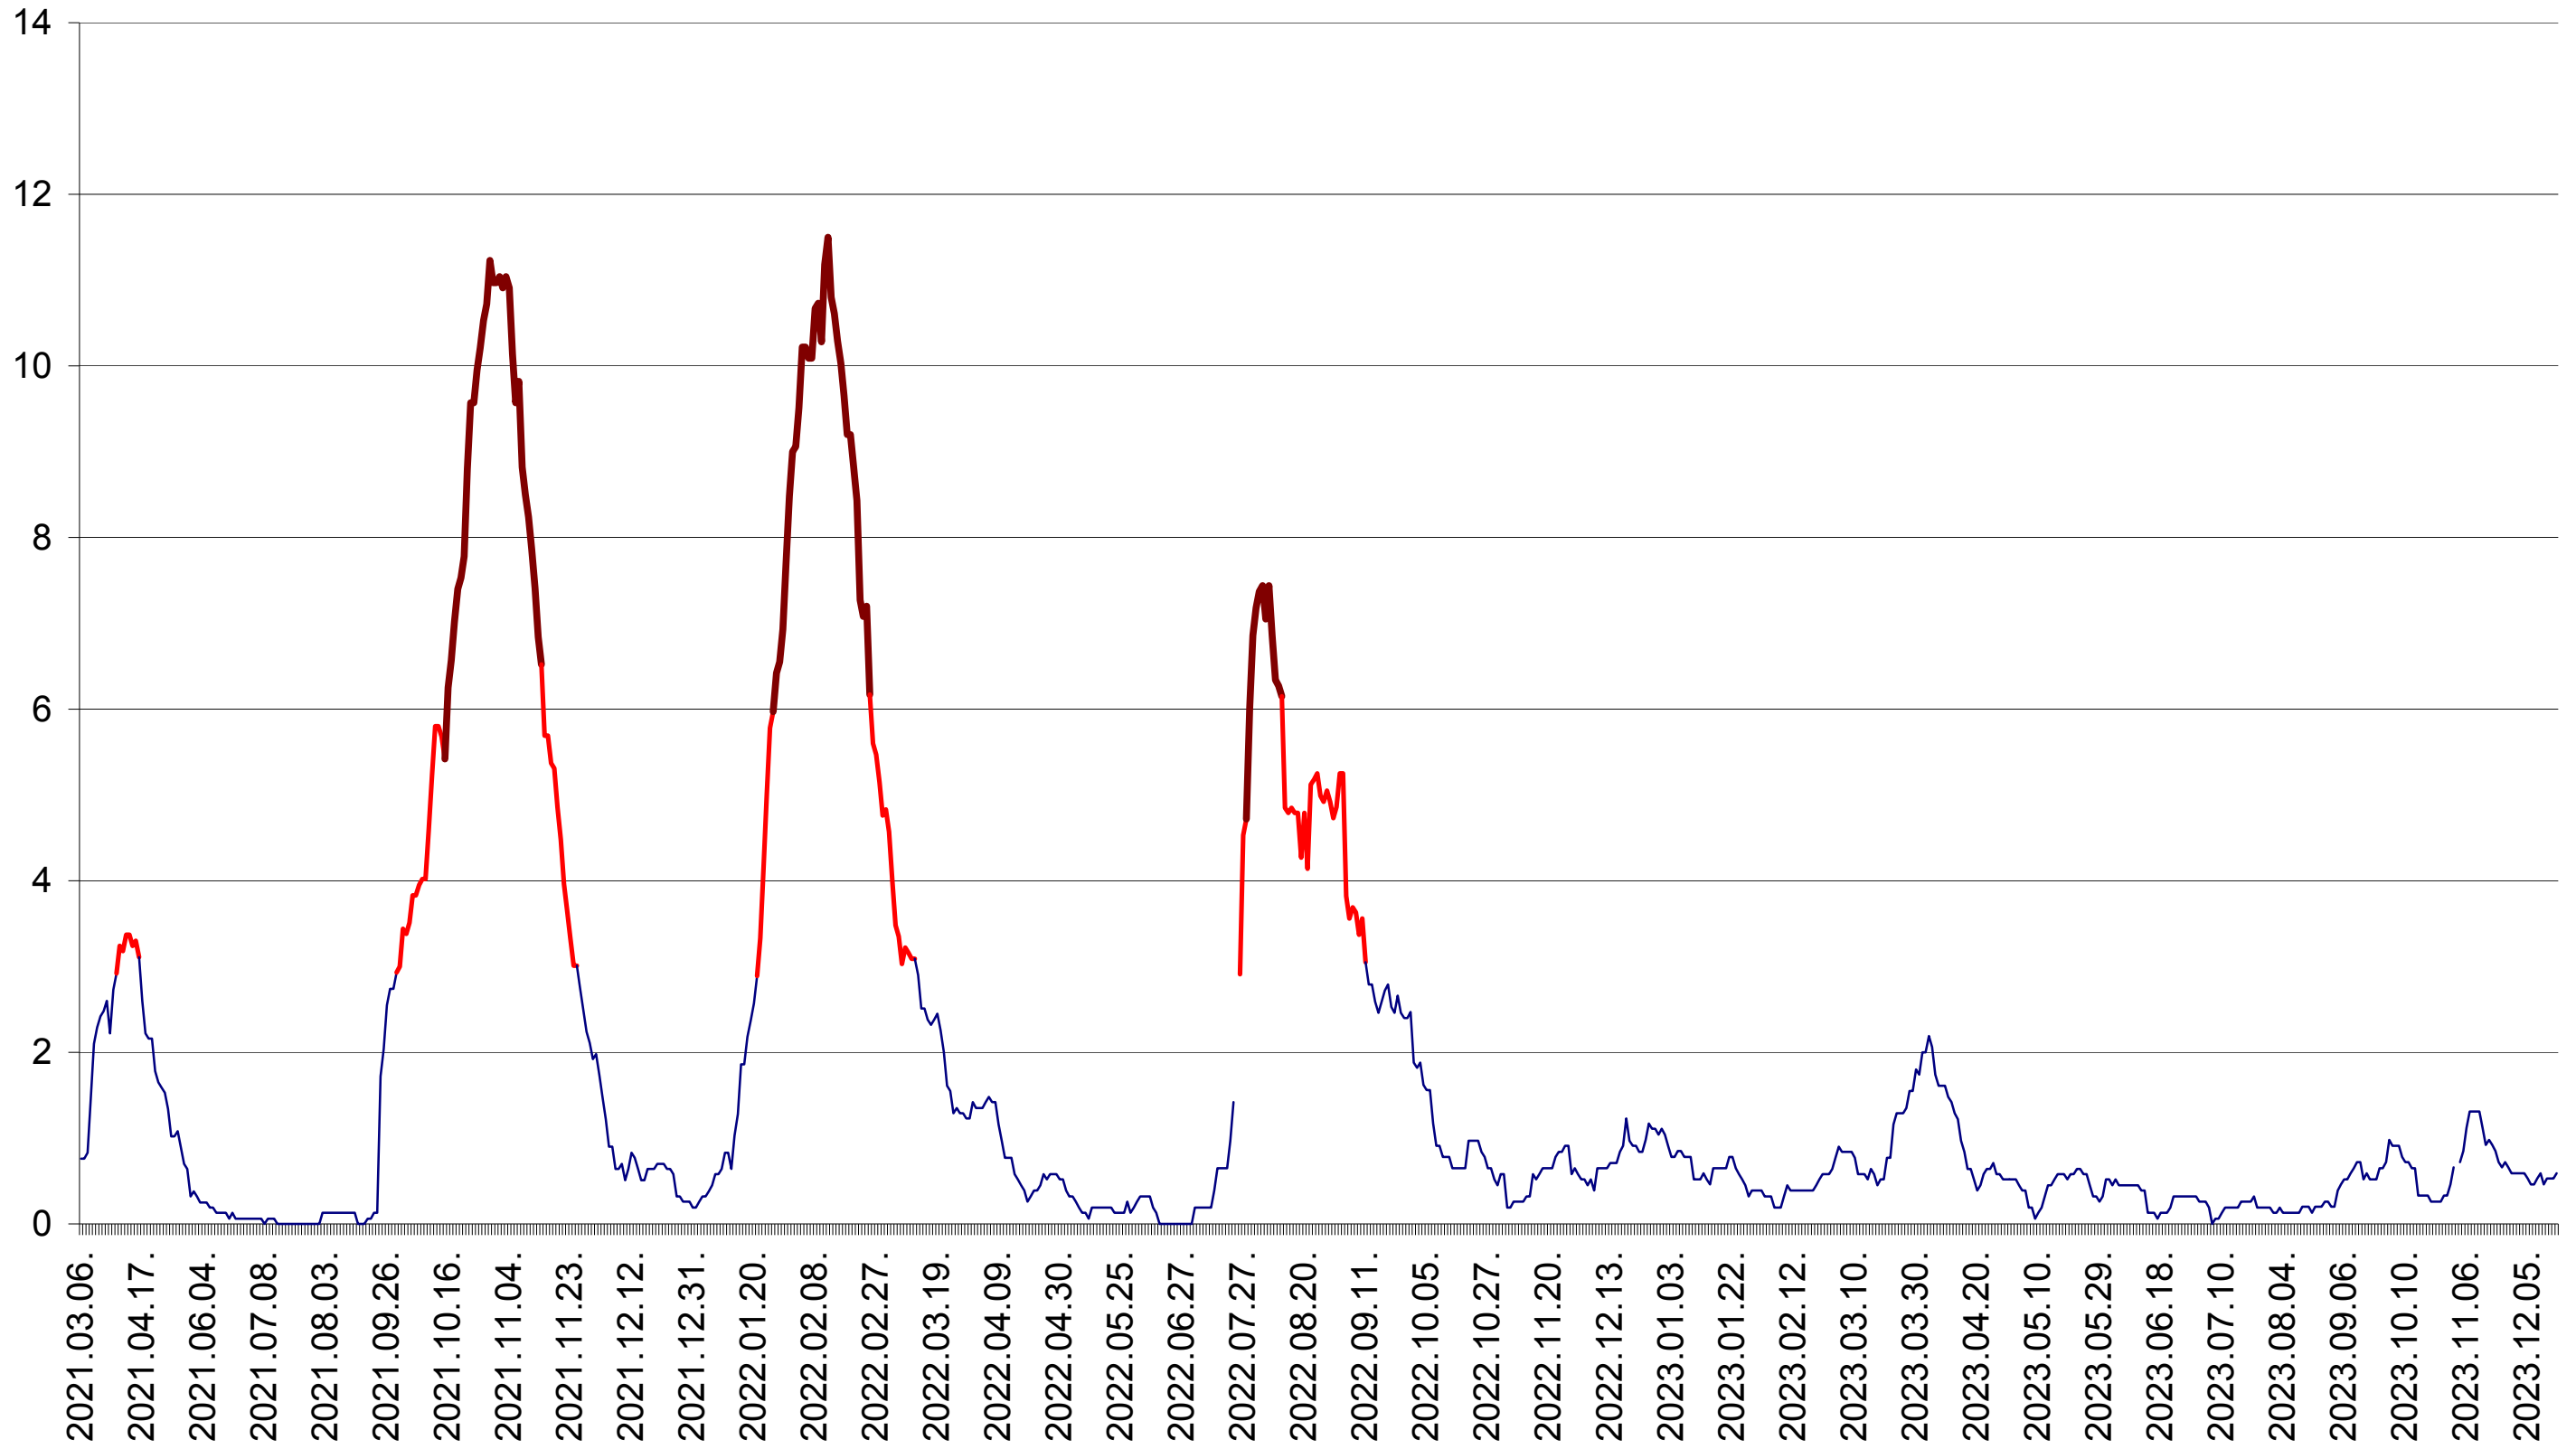

TULGHEȘ - Evolutia incidentei cumulate pe 14 zile la ‰ de locuitori
2021.03.07. - 2023.12.20.

MUNICIPIUL TOPLIȚA - Evolutia incidentei cumulate pe 14 zile la ‰ de locuitori
2021.03.07. - 2023.12.20.