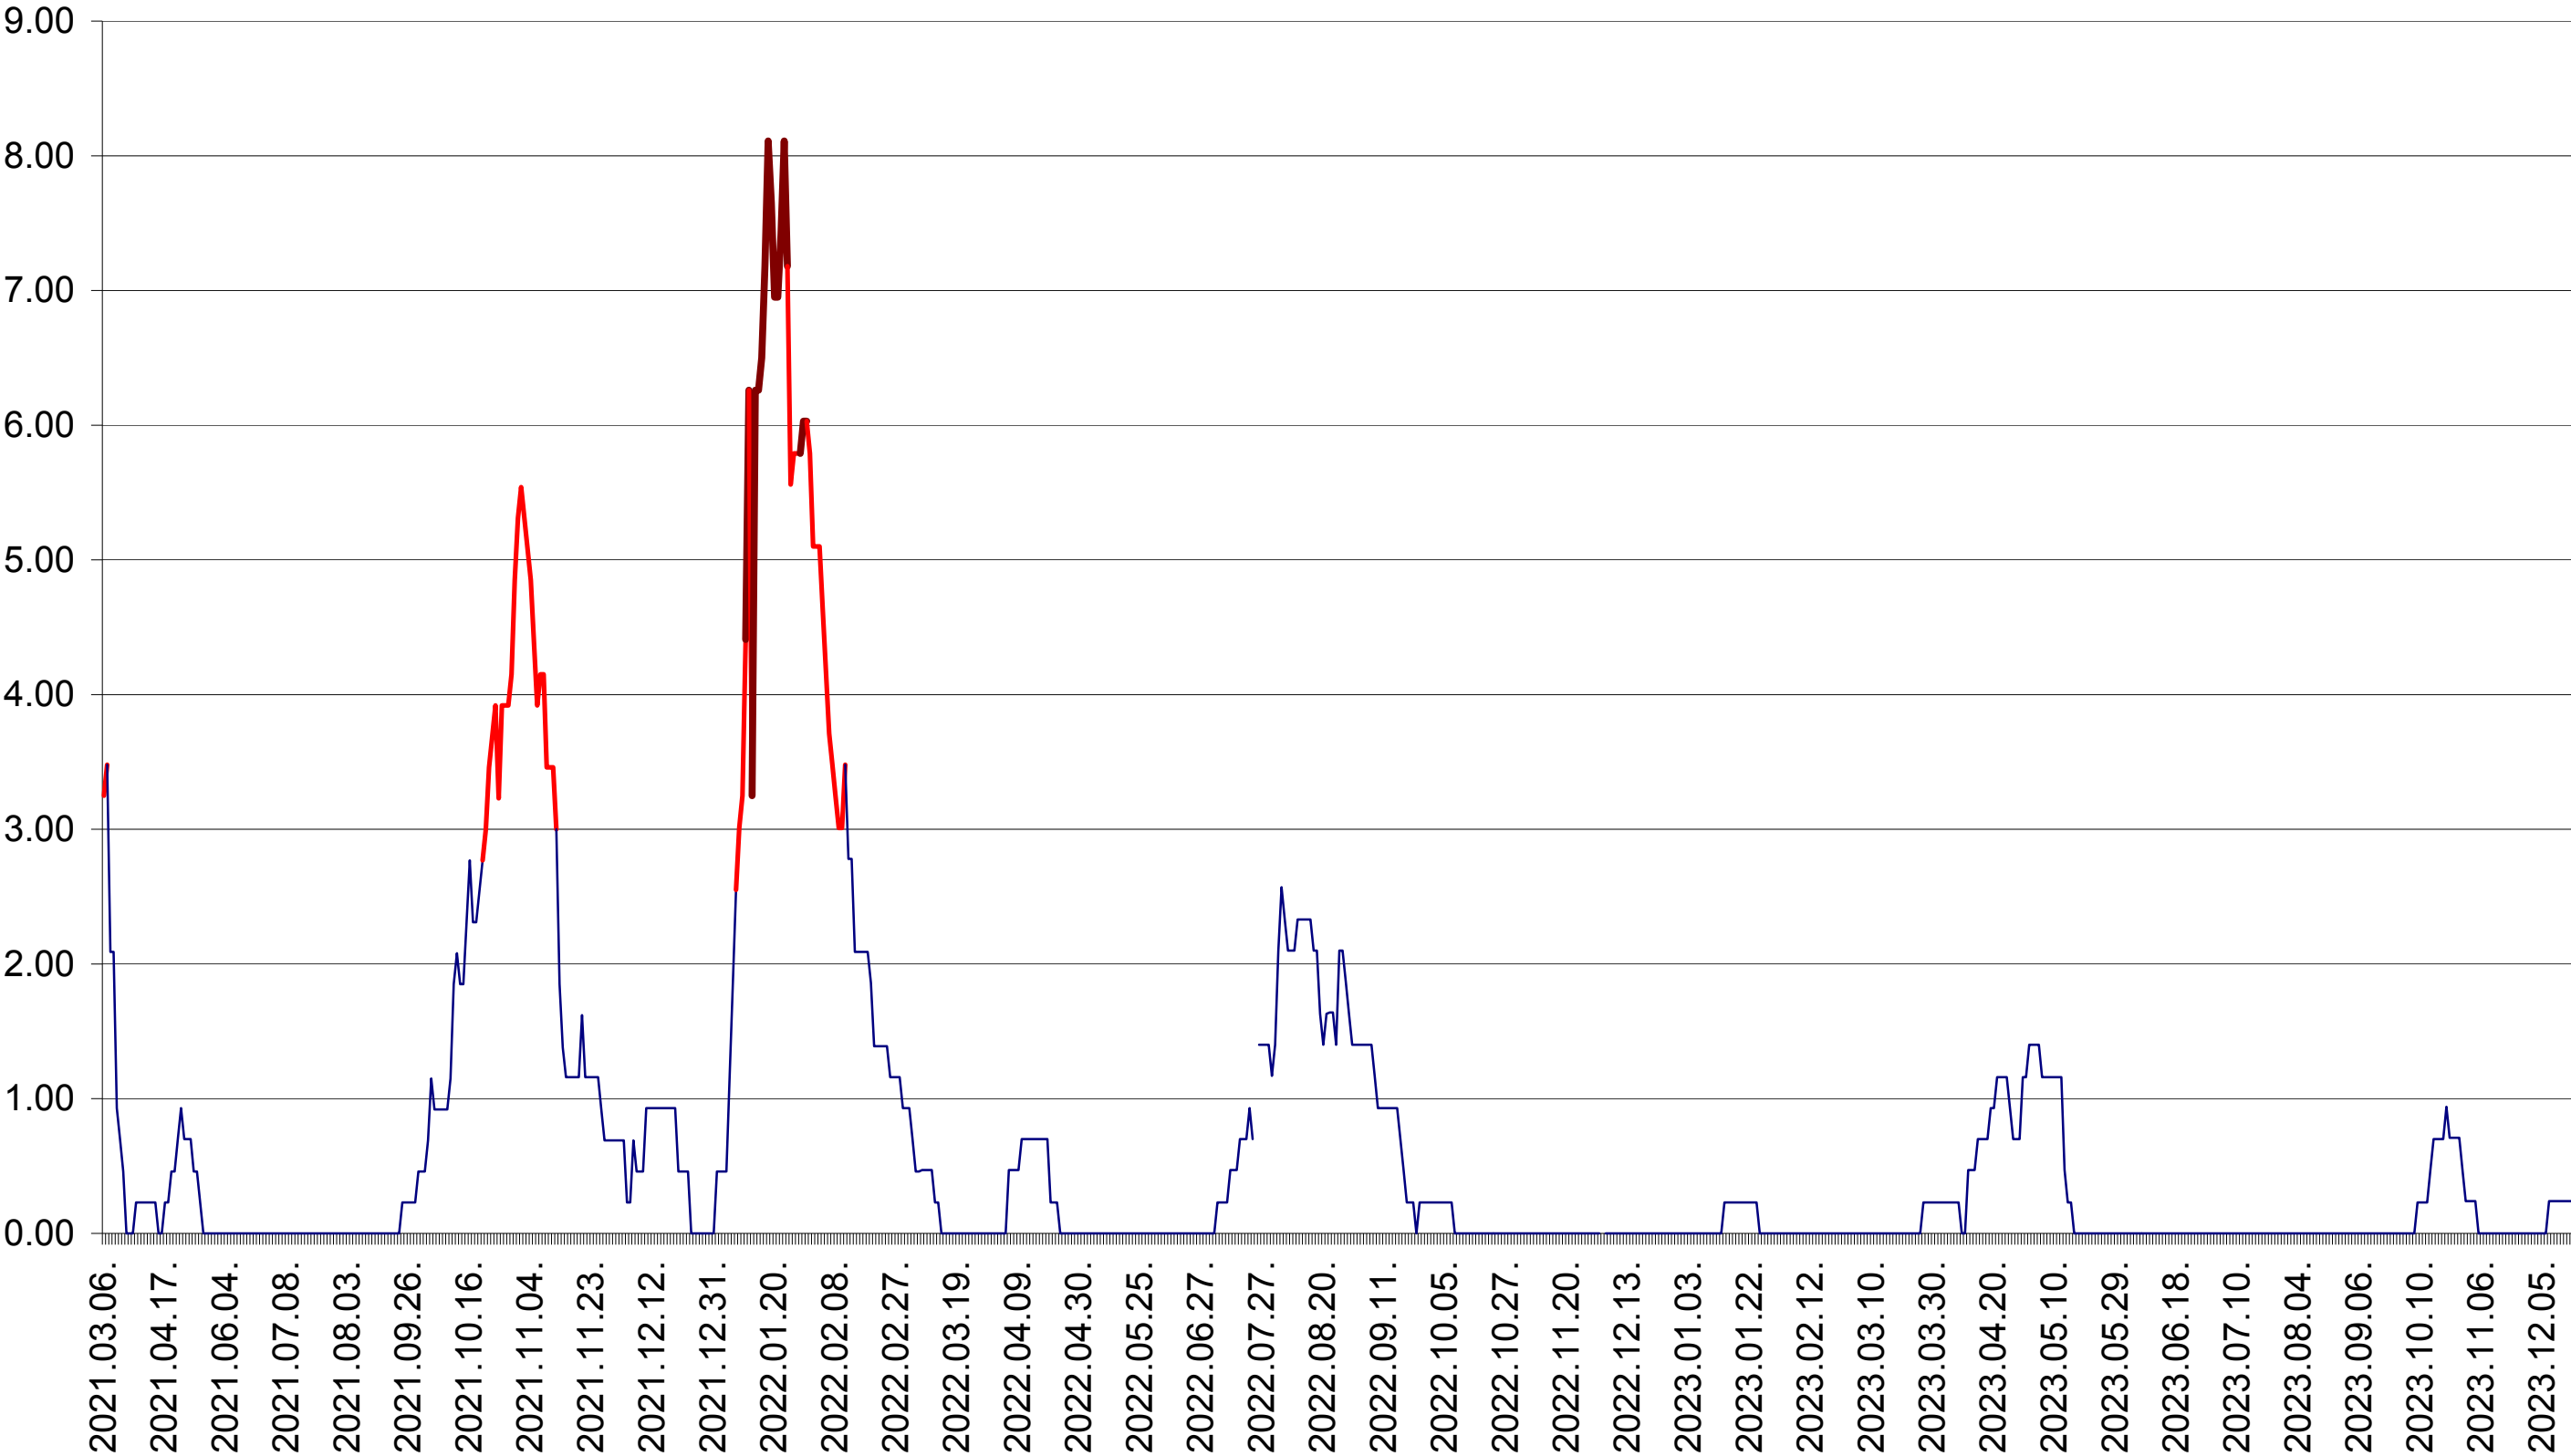

ORAȘ BĂLAN - Evolutia incidentei cumulate pe 14 zile la ‰ de locuitori
2021.03.07. - 2023.12.20.

BILBOR - Evolutia incidentei cumulate pe 14 zile la ‰ de locuitori
2021.03.07. - 2023.12.20.

ORAȘ BORSEC - Evolutia incidentei cumulate pe 14 zile la ‰ de locuitori
2021.03.07. - 2023.12.20.

BRĂDEȘTI - Evolutia incidentei cumulate pe 14 zile la ‰ de locuitori
2021.03.07. - 2023.12.20.

CĂPÂLNIȚA - Evolutia incidentei cumulate pe 14 zile la ‰ de locuitori
2021.03.07. - 2023.12.20.

CÂRȚA - Evolutia incidentei cumulate pe 14 zile la ‰ de locuitori
2021.03.07. - 2023.12.20.

CICEU - Evolutia incidentei cumulate pe 14 zile la ‰ de locuitori
2021.03.07. - 2023.12.20.

CIUCSÂNGEORGIU - Evolutia incidentei cumulate pe 14 zile la ‰ de locuitori
2021.03.07. - 2023.12.20.

CIUMANI - Evolutia incidentei cumulate pe 14 zile la ‰ de locuitori
2021.03.07. - 2023.12.20.

CORBU - Evolutia incidentei cumulate pe 14 zile la ‰ de locuitori
2021.03.07. - 2023.12.20.

CORUND - Evolutia incidentei cumulate pe 14 zile la ‰ de locuitori
2021.03.07. - 2023.12.20.

COZMENI - Evolutia incidentei cumulate pe 14 zile la ‰ de locuitori
2021.03.07. - 2023.12.20.