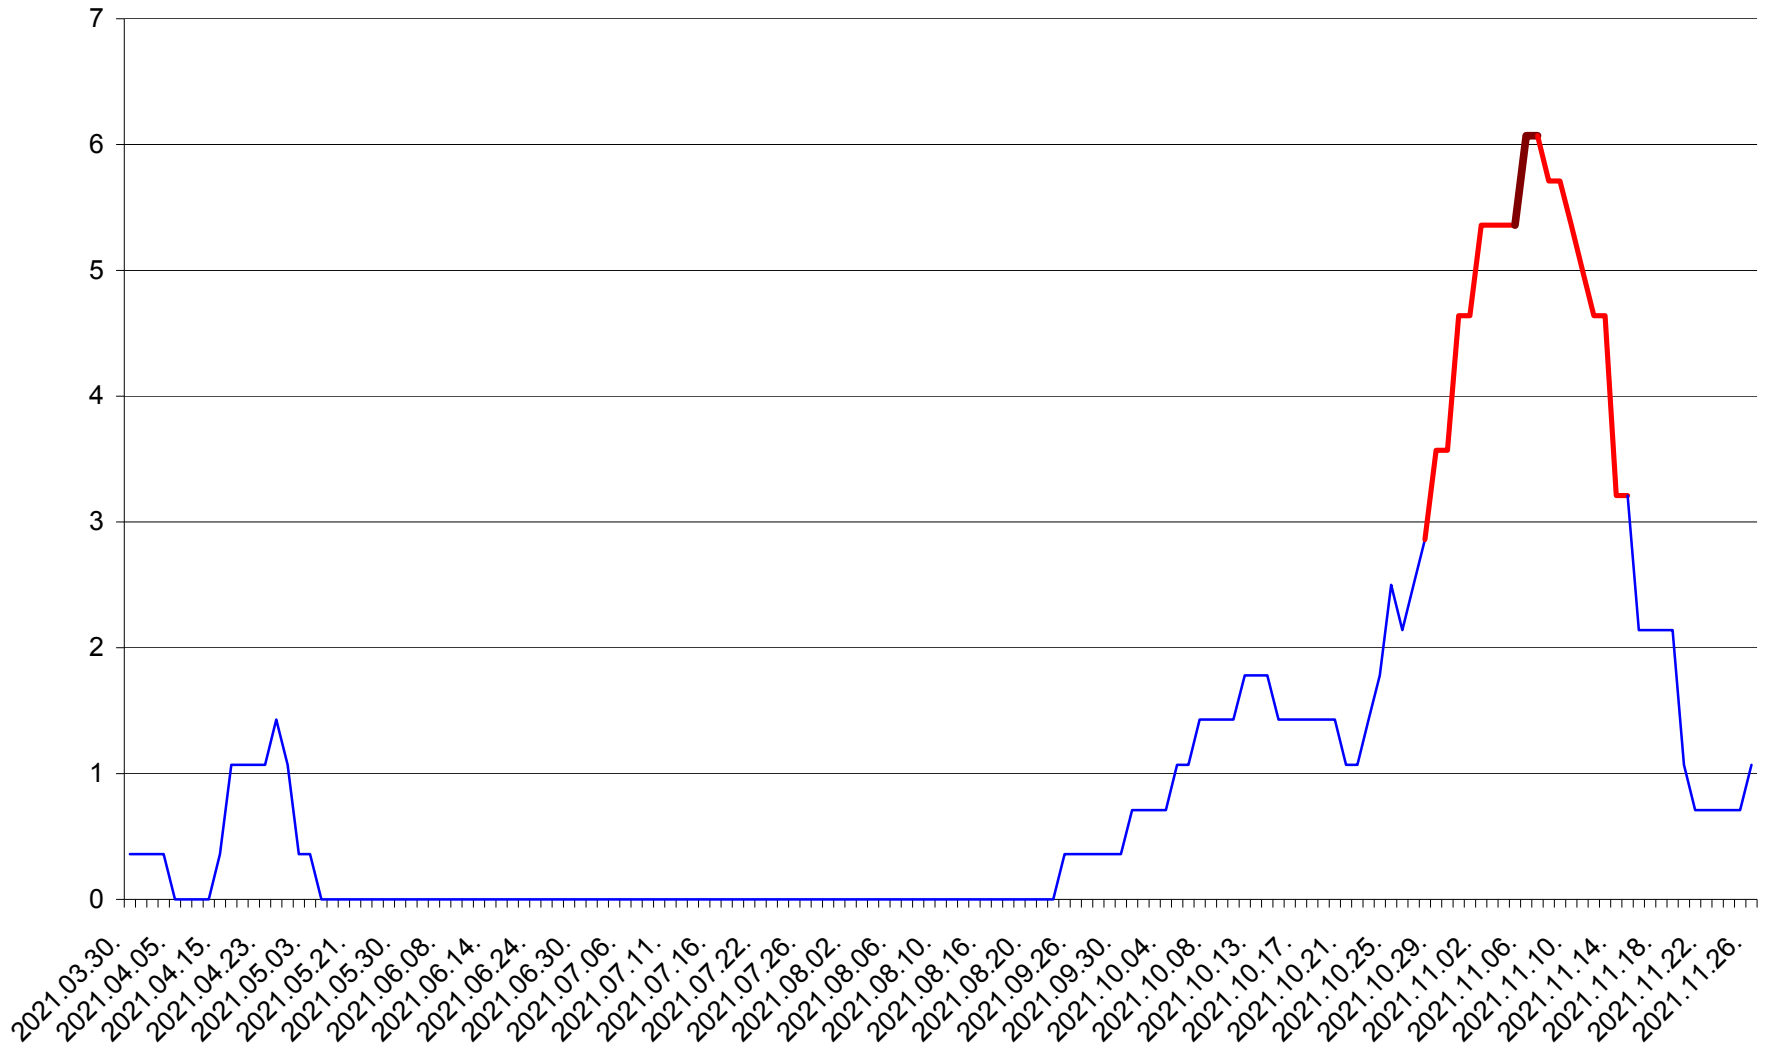

ȘIMONEȘTI - Evolutia incidentei cumulate pe 14 zile la ‰ de locuitori
2021.03.30. - 2021.11.26.