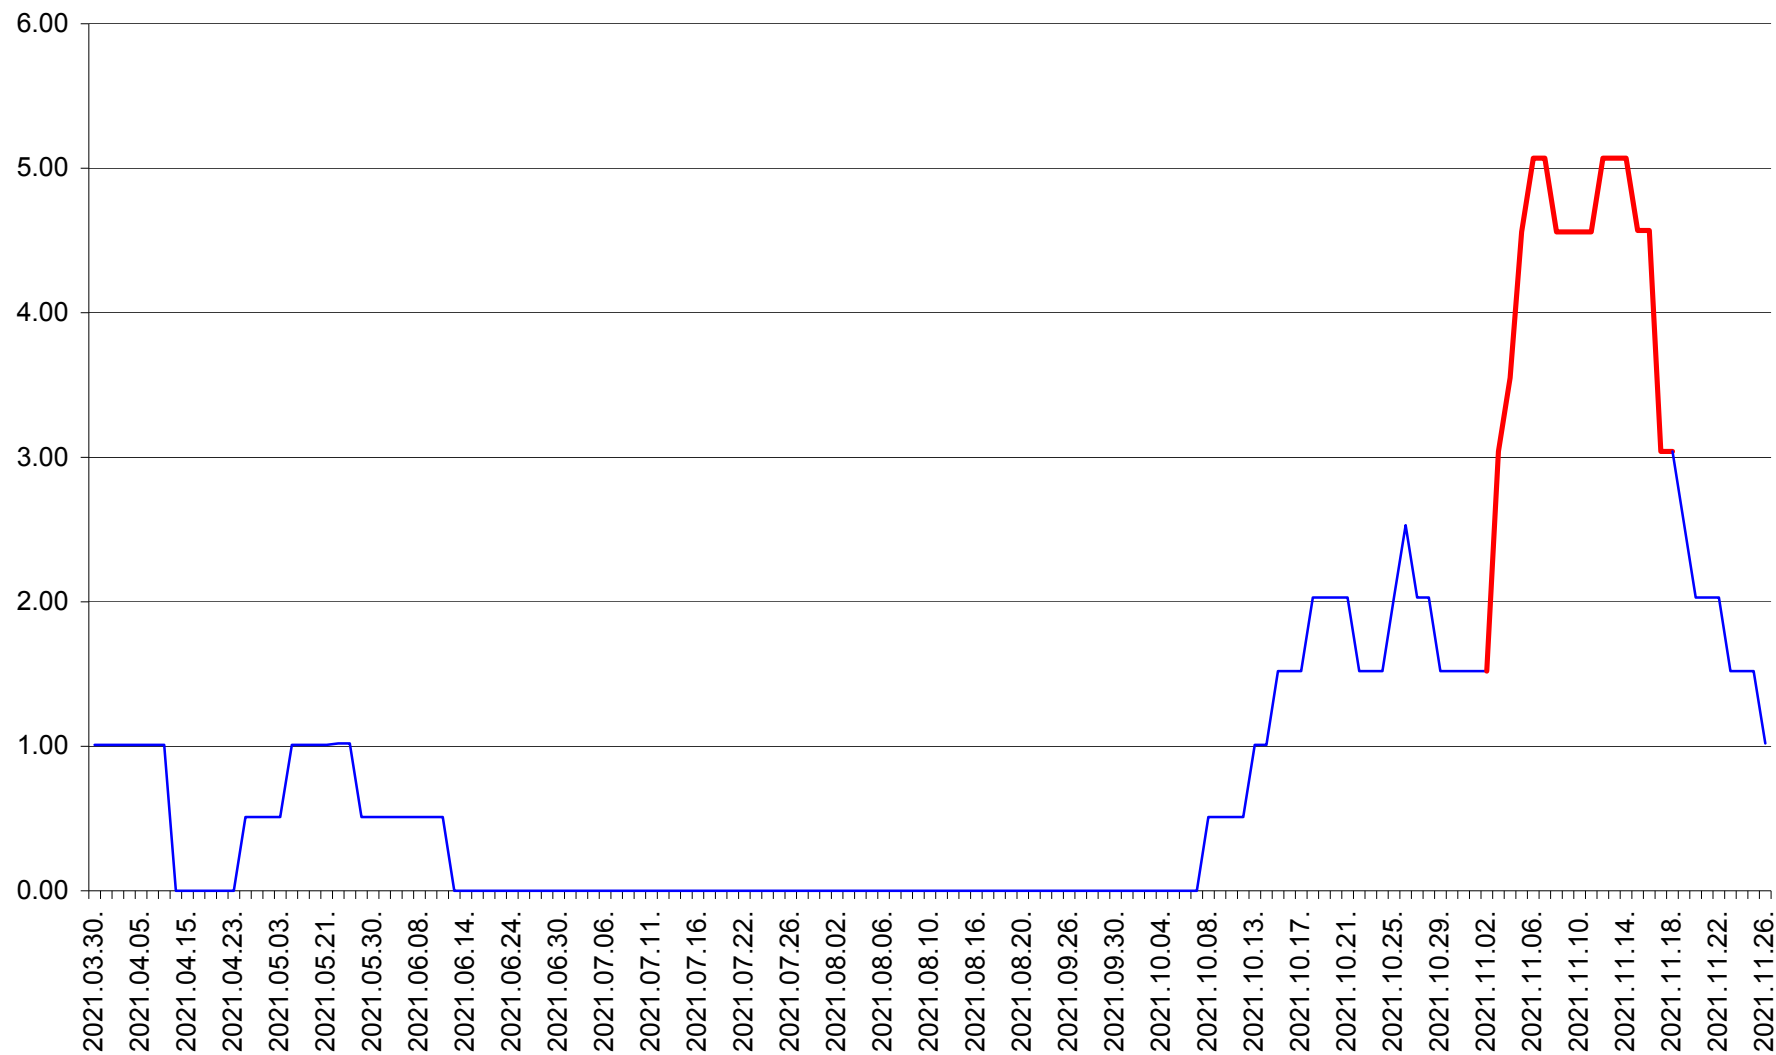

VĂRȘAG - Evolutia incidentei cumulate pe 14 zile la ‰ de locuitori  
2021.03.30. - 2021.11.26.

ORAȘ VLĂHIȚA - Evolutia incidentei cumulate pe 14 zile la ‰ de locuitori  
2021.03.30. - 2021.11.26.

VOȘLĂBENI - Evolutia incidentei cumulate pe 14 zile la ‰ de locuitori  
2021.03.30. - 2021.11.26.