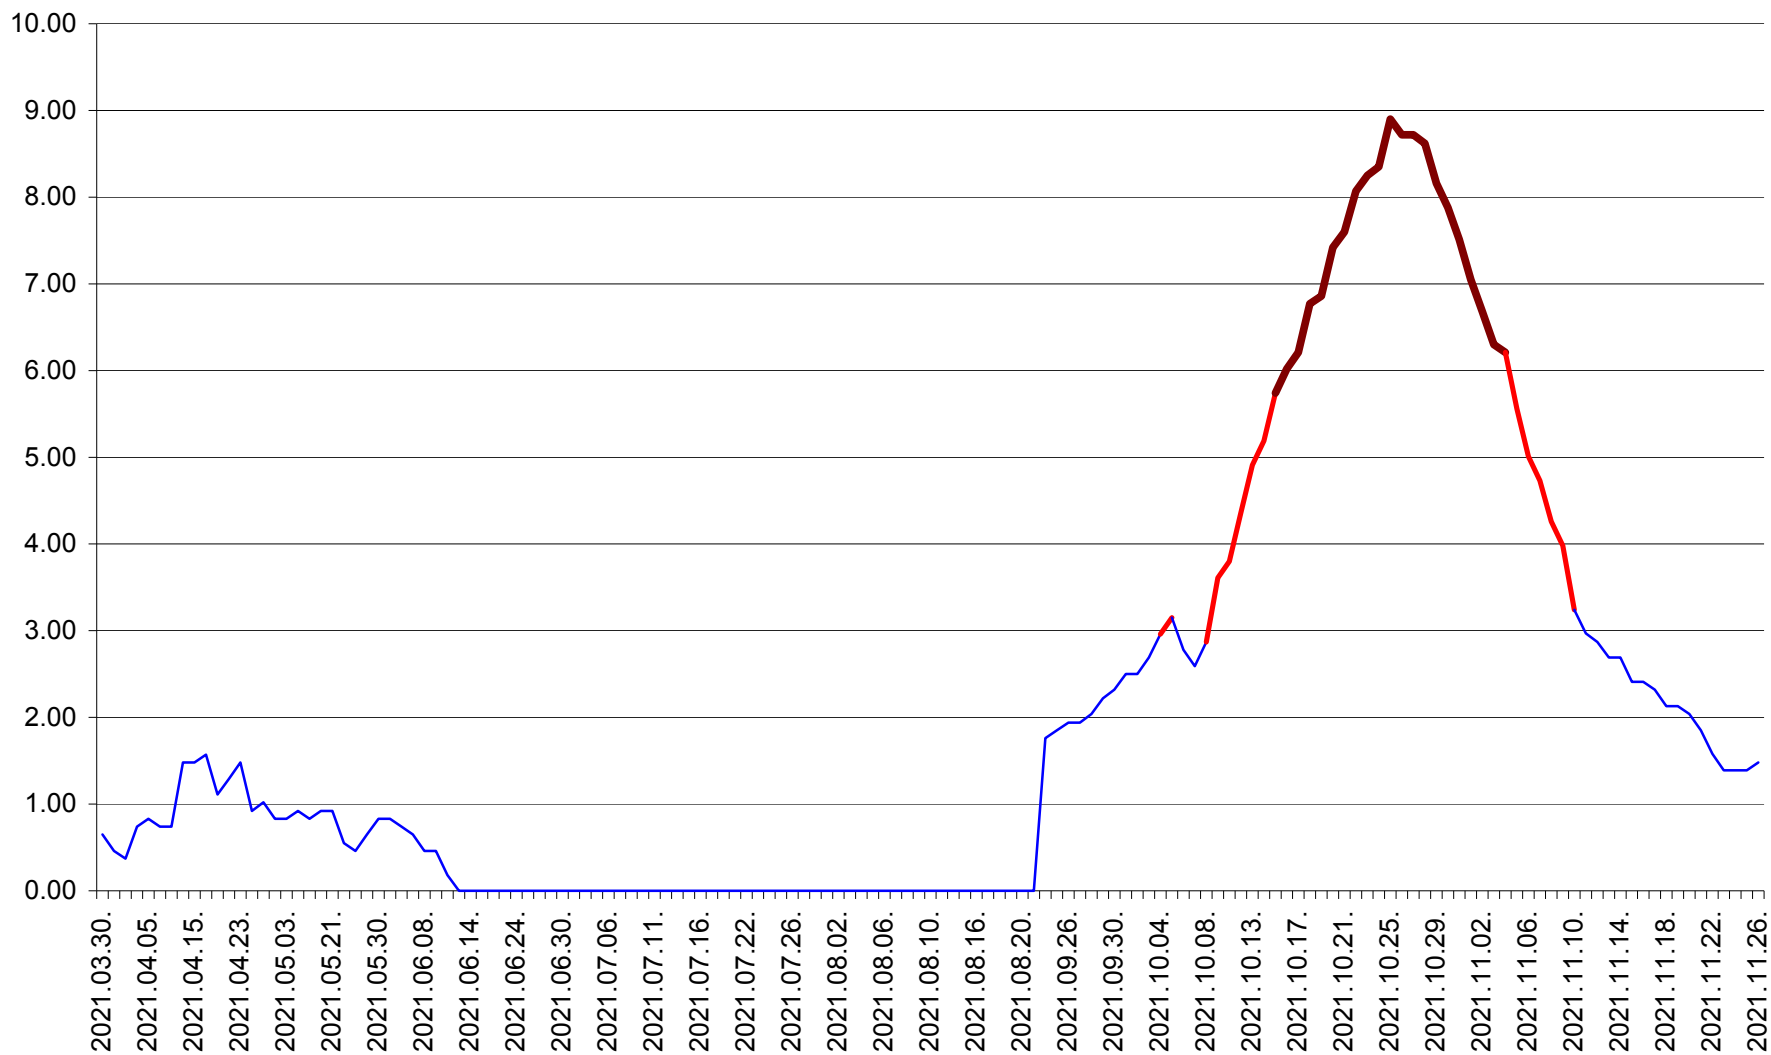

BRĂDEȘTI - Evolutia incidentei cumulate pe 14 zile la ‰ de locuitori  
2021.03.30. - 2021.11.26.

CĂPÂLNIȚA - Evolutia incidentei cumulate pe 14 zile la ‰ de locuitori  
2021.03.30. - 2021.11.26.

CÂRȚA - Evolutia incidentei cumulate pe 14 zile la ‰ de locuitori  
2021.03.30. - 2021.11.26.

CICEU - Evolutia incidentei cumulate pe 14 zile la ‰ de locuitori  
2021.03.30. - 2021.11.26.

CIUCSÂNGEORGIU - Evolutia incidentei cumulate pe 14 zile la ‰ de locuitori  
2021.03.30. - 2021.11.26.

CIUMANI - Evolutia incidentei cumulate pe 14 zile la ‰ de locuitori  
2021.03.30. - 2021.11.26.

CORBU - Evolutia incidentei cumulate pe 14 zile la ‰ de locuitori  
2021.03.30. - 2021.11.26.

CORUND - Evolutia incidentei cumulate pe 14 zile la ‰ de locuitori  
2021.03.30. - 2021.11.26.

COZMENI - Evolutia incidentei cumulate pe 14 zile la ‰ de locuitori  
2021.03.30. - 2021.11.26.

ORAȘ CRISTURU SECUIESC - Evolutia incidentei cumulate pe 14 zile la ‰ de locuitori  
2021.03.30. - 2021.11.26.

DĂNEȘTI - Evolutia incidentei cumulate pe 14 zile la ‰ de locuitori  
2021.03.30. - 2021.11.26.