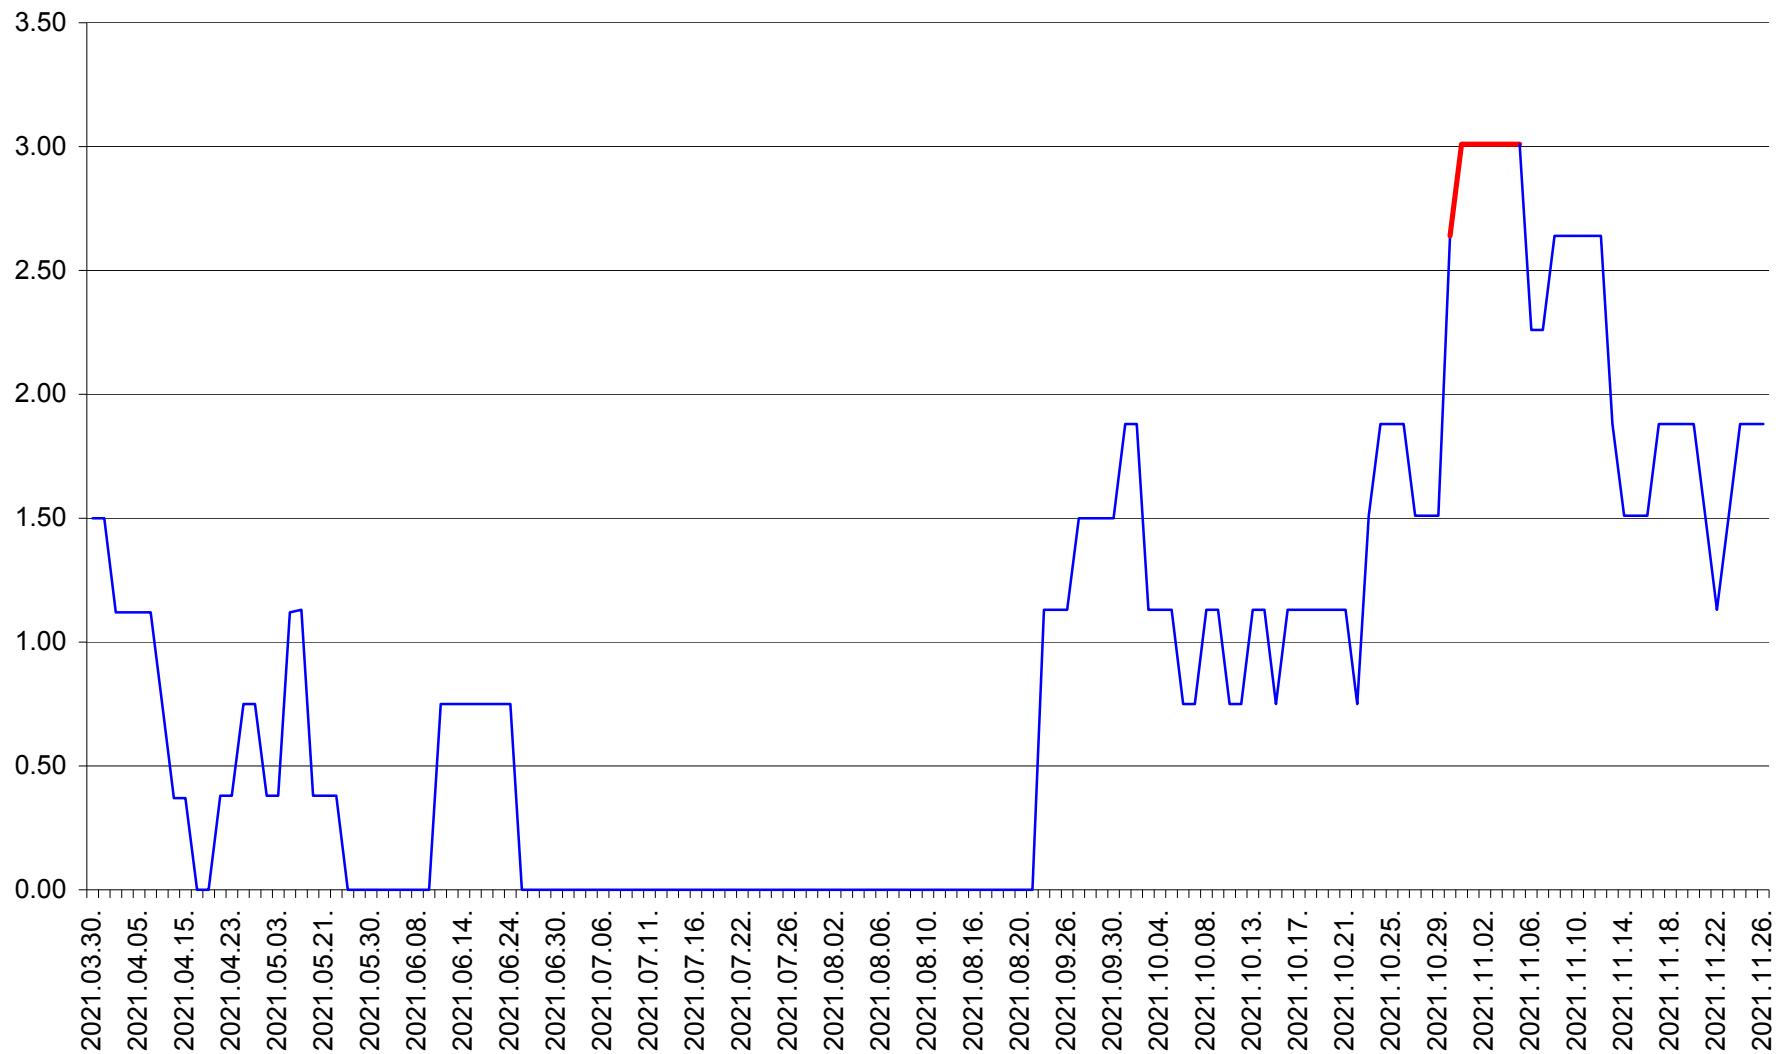

ATID - Evolutia incidentei cumulate pe 14 zile la ‰ de locuitori  
2021.03.30. - 2021.11.26.

AVRĂMEȘTI - Evolutia incidentei cumulate pe 14 zile la ‰ de locuitori  
2021.03.30. - 2021.11.26.

ORAȘ BĂILE TUȘNAD - Evolutia incidentei cumulate pe 14 zile la ‰ de locuitori  
2021.03.30. - 2021.11.26.

ORAȘ BĂLAN - Evolția incidenței cumulate pe 14 zile la ‰ de locuitori  
2021.03.30. - 2021.11.26.

BILBOR - Evolutia incidentei cumulate pe 14 zile la ‰ de locuitori  
2021.03.30. - 2021.11.26.

ORAȘ BORSEC - Evolutia incidentei cumulate pe 14 zile la ‰ de locuitori  
2021.03.30. - 2021.11.26.

BRĂDEȘTI - Evolutia incidentei cumulate pe 14 zile la ‰ de locuitori  
2021.03.30. - 2021.11.26.

CĂPÂLNIȚA - Evolutia incidentei cumulate pe 14 zile la ‰ de locuitori  
2021.03.30. - 2021.11.26.

CÂRȚA - Evolutia incidentei cumulate pe 14 zile la ‰ de locuitori  
2021.03.30. - 2021.11.26.