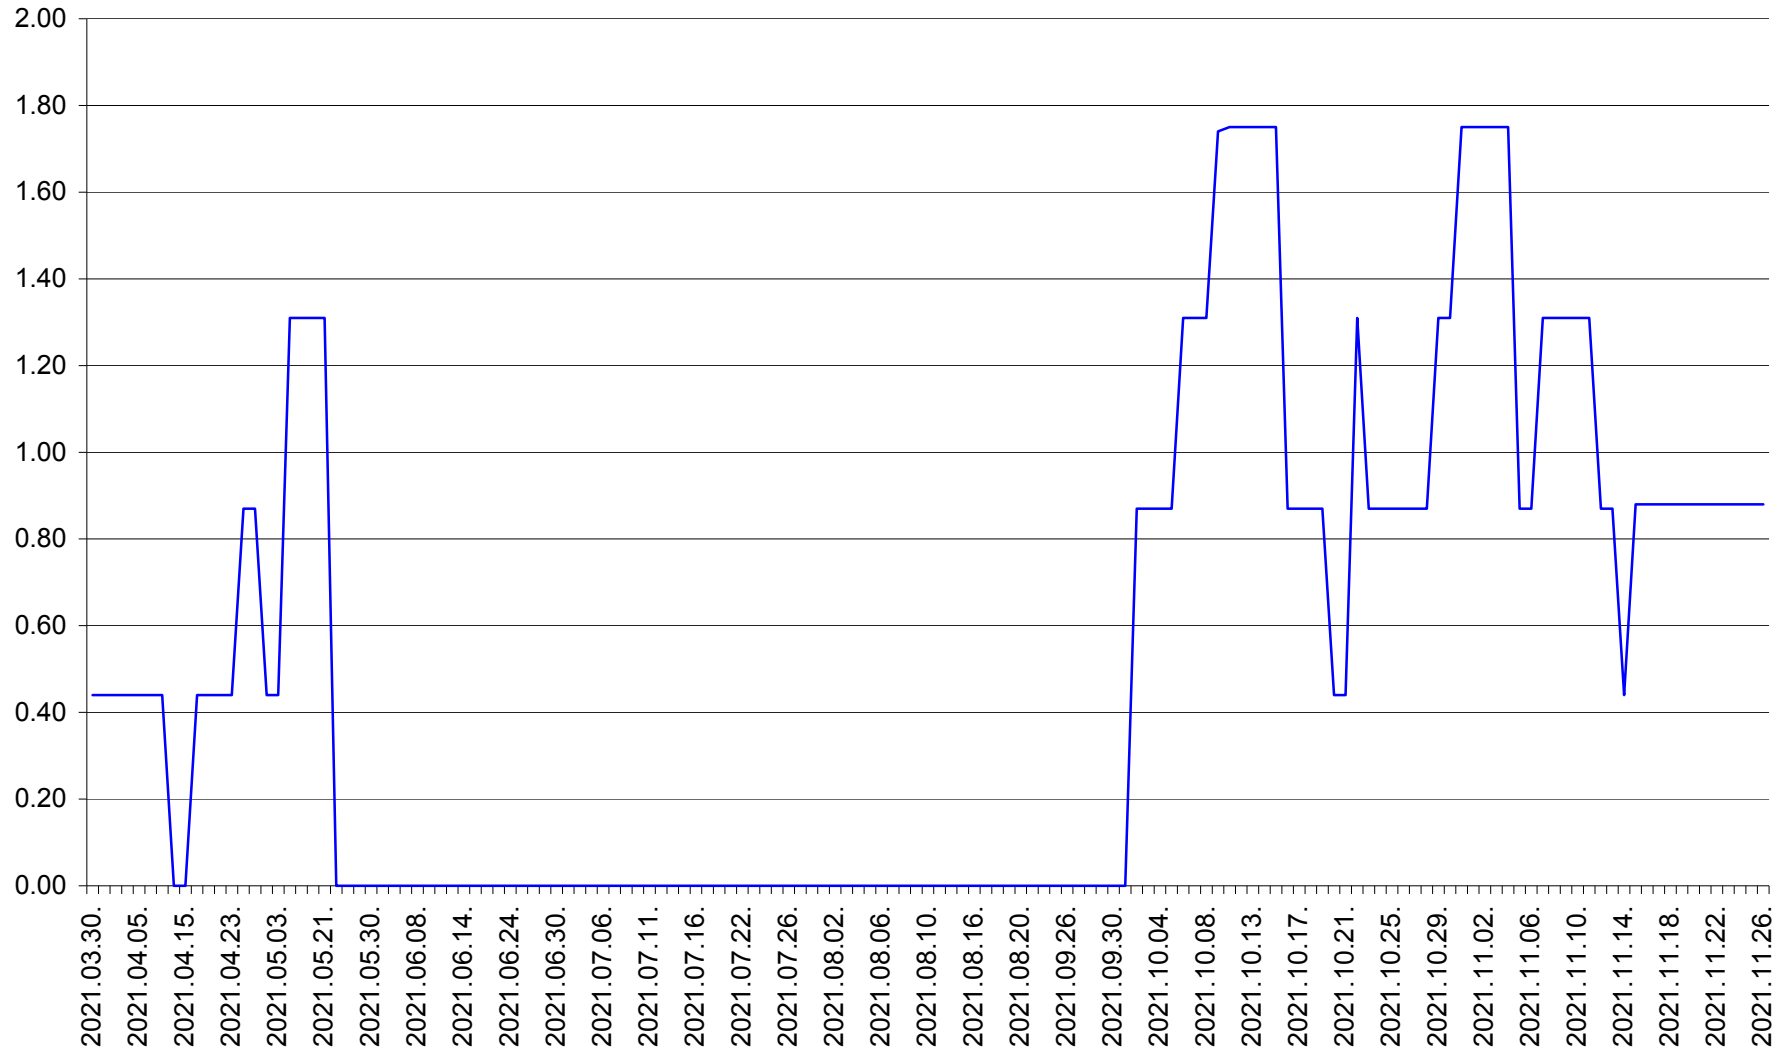

BRĂDEȘTI - Evolutia incidentei cumulate pe 14 zile la ‰ de locuitori  
2021.03.30. - 2021.11.26.

CĂPÂLNIȚA - Evolutia incidentei cumulate pe 14 zile la ‰ de locuitori  
2021.03.30. - 2021.11.26.

CÂRȚA - Evolutia incidentei cumulate pe 14 zile la ‰ de locuitori  
2021.03.30. - 2021.11.26.

CICEU - Evolutia incidentei cumulate pe 14 zile la ‰ de locuitori  
2021.03.30. - 2021.11.26.

CIUCSÂNGEORGIU - Evolutia incidentei cumulate pe 14 zile la ‰ de locuitori  
2021.03.30. - 2021.11.26.

CIUMANI - Evolutia incidentei cumulate pe 14 zile la ‰ de locuitori  
2021.03.30. - 2021.11.26.

CORBU - Evolutia incidentei cumulate pe 14 zile la ‰ de locuitori  
2021.03.30. - 2021.11.26.

CORUND - Evolutia incidentei cumulate pe 14 zile la ‰ de locuitori  
2021.03.30. - 2021.11.26.

COZMENI - Evolutia incidentei cumulate pe 14 zile la ‰ de locuitori  
2021.03.30. - 2021.11.26.

ORAȘ CRISTURU SECUIESC - Evolutia incidentei cumulate pe 14 zile la ‰ de locuitori  
2021.03.30. - 2021.11.26.

DĂNEȘTI - Evolutia incidentei cumulate pe 14 zile la ‰ de locuitori  
2021.03.30. - 2021.11.26.