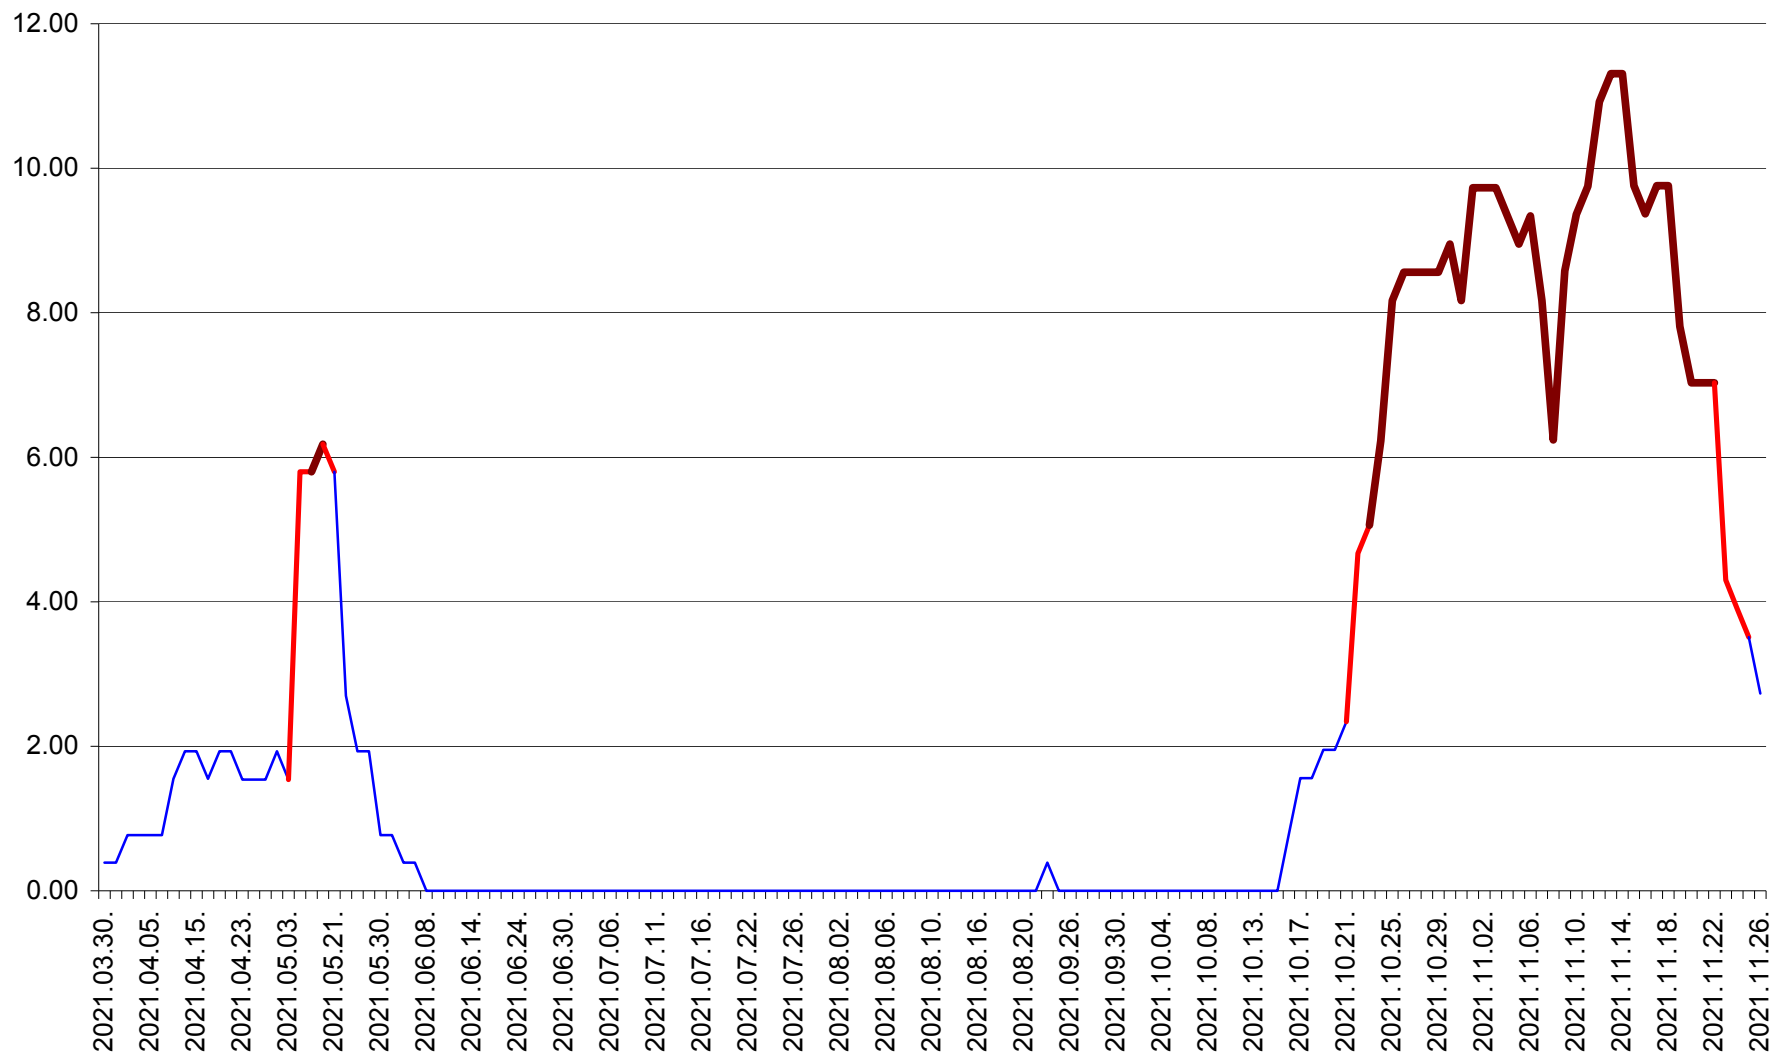

ATID - Evolutia incidentei cumulate pe 14 zile la ‰ de locuitori  
2021.03.30. - 2021.11.26.

AVRĂMEȘTI - Evolutia incidentei cumulate pe 14 zile la ‰ de locuitori  
2021.03.30. - 2021.11.26.

ORAȘ BĂILE TUȘNAD - Evolutia incidentei cumulate pe 14 zile la ‰ de locuitori  
2021.03.30. - 2021.11.26.

ORAȘ BĂLAN - Evolția incidenței cumulate pe 14 zile la ‰ de locuitori  
2021.03.30. - 2021.11.26.

BILBOR - Evolutia incidentei cumulate pe 14 zile la ‰ de locuitori  
2021.03.30. - 2021.11.26.

ORAȘ BORSEC - Evolutia incidentei cumulate pe 14 zile la ‰ de locuitori  
2021.03.30. - 2021.11.26.

BRĂDEȘTI - Evolutia incidentei cumulate pe 14 zile la ‰ de locuitori  
2021.03.30. - 2021.11.26.

CĂPÂLNIȚA - Evolutia incidentei cumulate pe 14 zile la ‰ de locuitori  
2021.03.30. - 2021.11.26.

CÂRȚA - Evolutia incidentei cumulate pe 14 zile la ‰ de locuitori  
2021.03.30. - 2021.11.26.