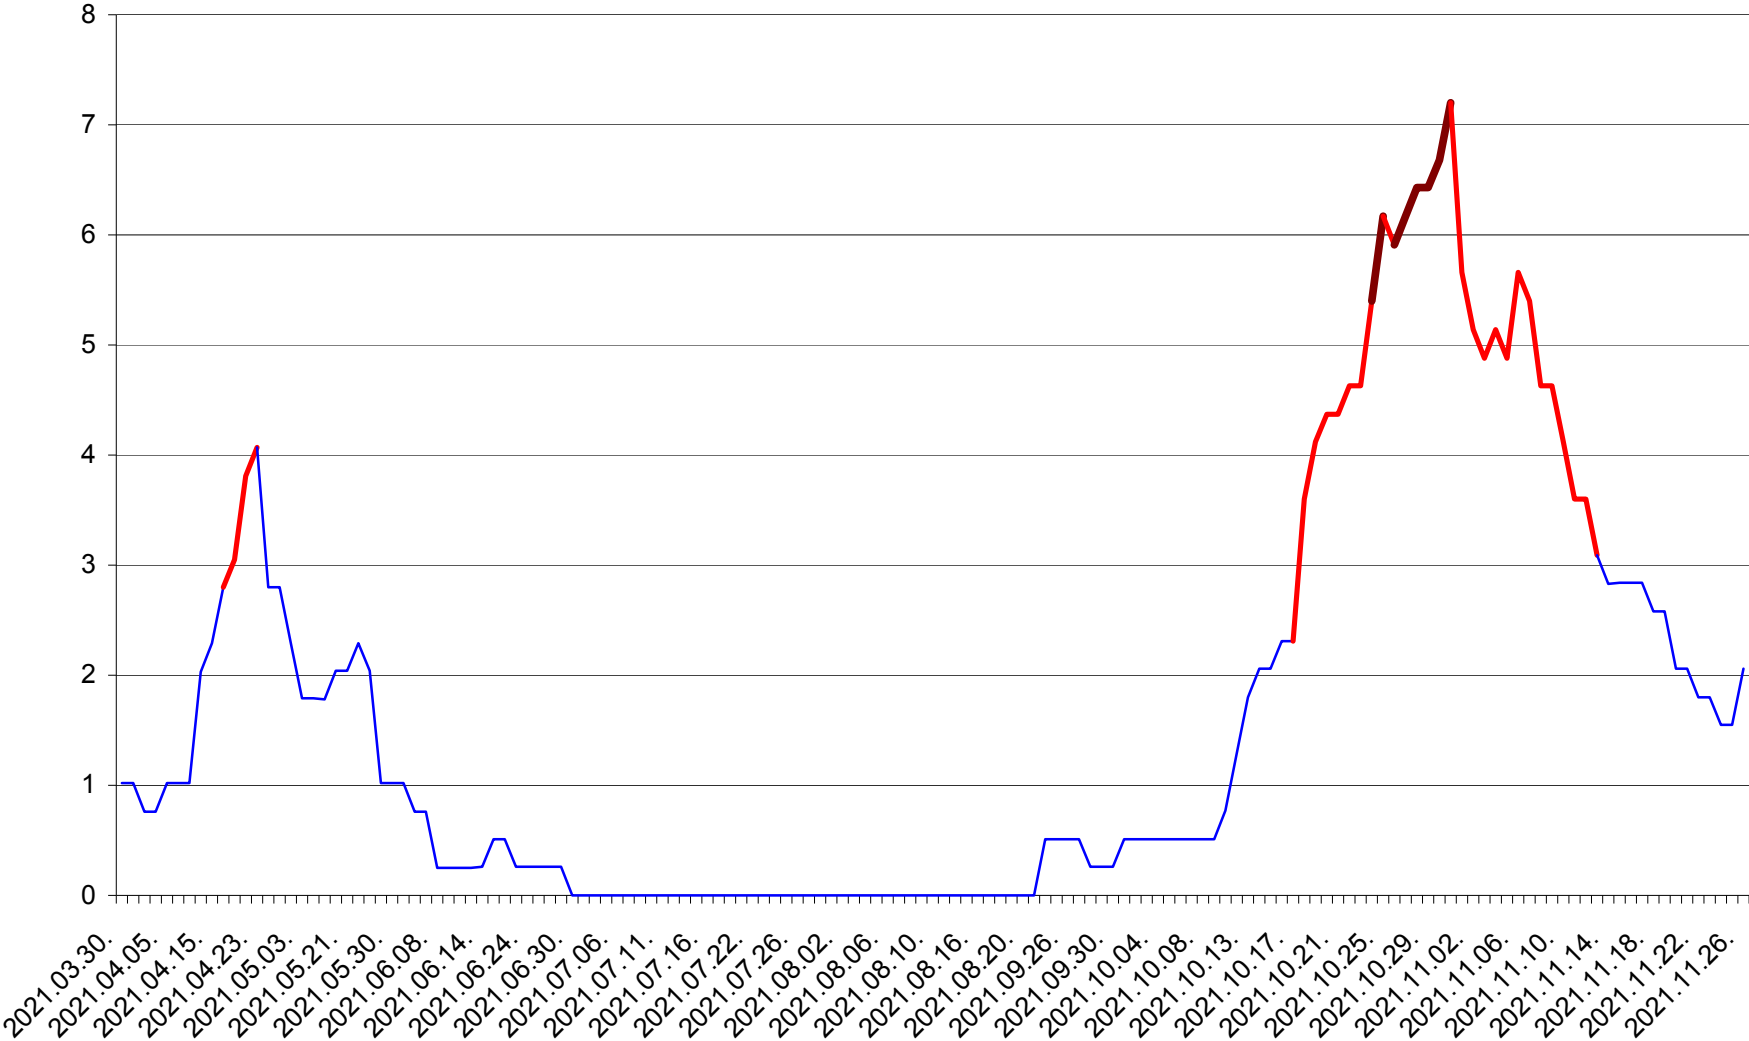

SUBCETATE - Evolutia incidentei cumulate pe 14 zile la ‰ de locuitori
2021.03.30. - 2021.11.26.