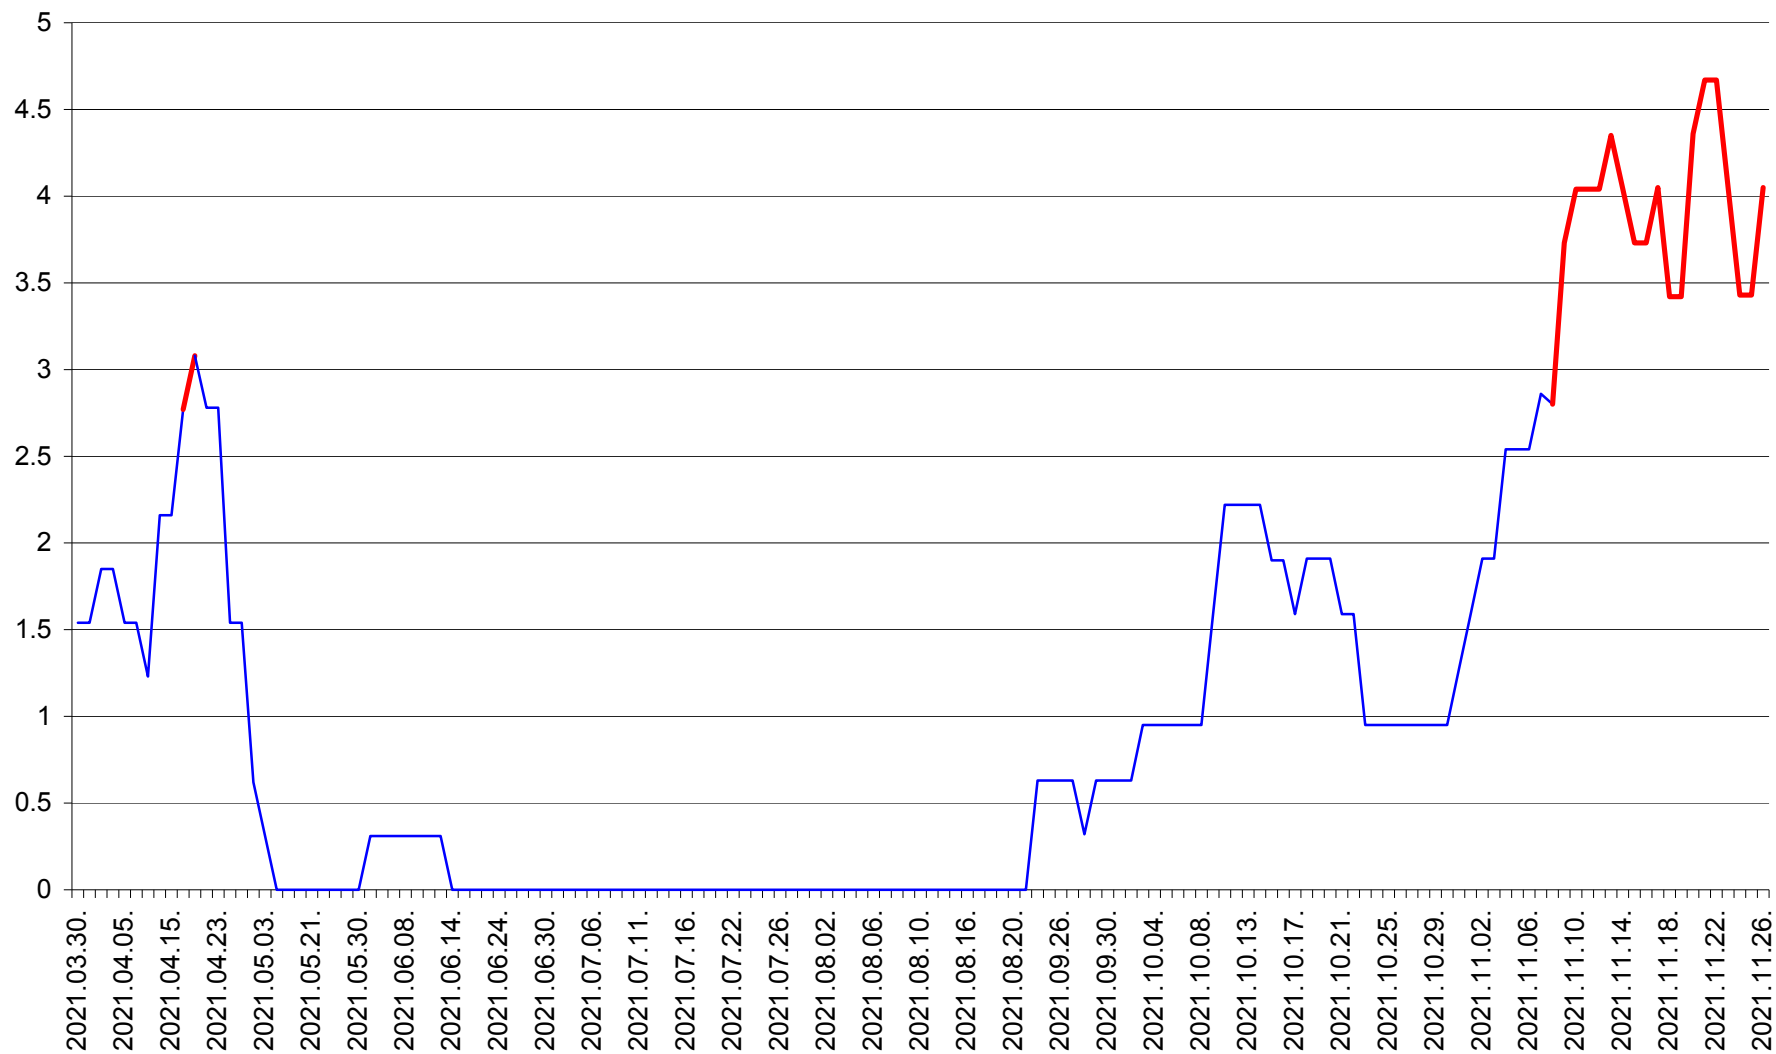

TUȘNAD - Evolutia incidentei cumulate pe 14 zile la ‰ de locuitori
2021.03.30. - 2021.11.26.