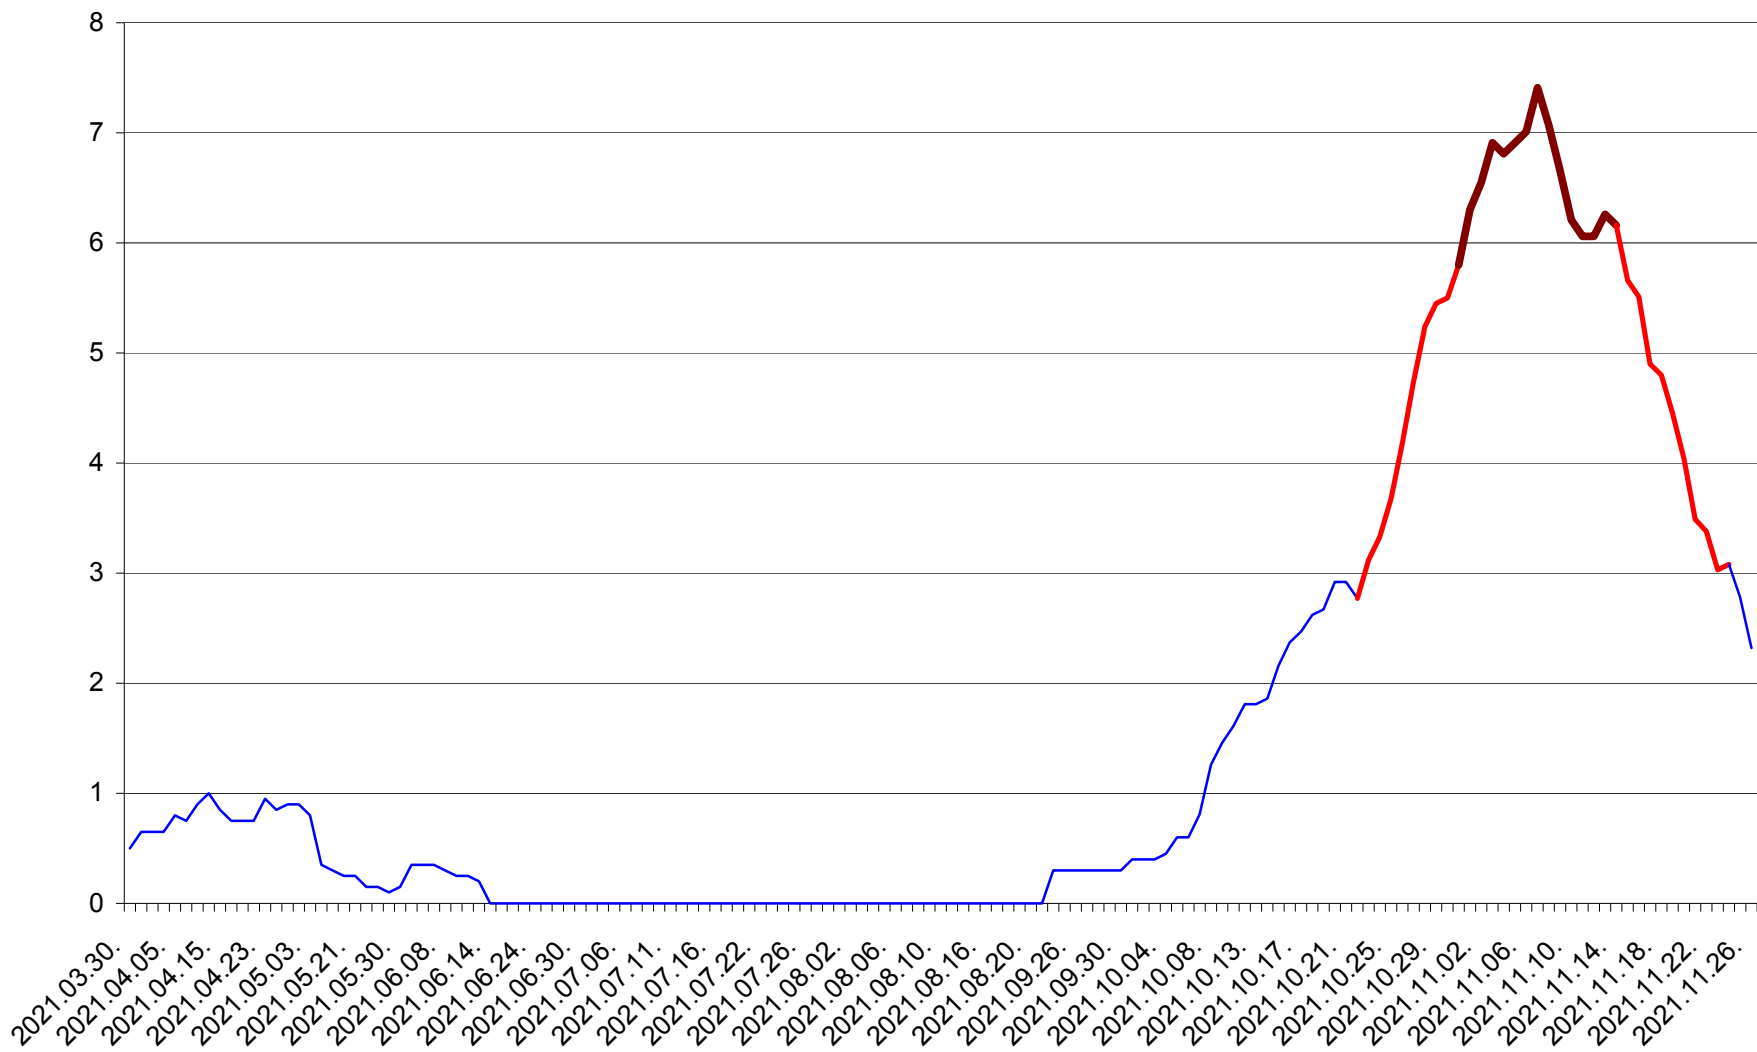

DÂRJIU - Evolutia incidentei cumulate pe 14 zile la ‰ de locuitori  
2021.03.30. - 2021.11.26.

DEALU - Evolutia incidentei cumulate pe 14 zile la ‰ de locuitori  
2021.03.30. - 2021.11.26.

DITRĂU - Evolutia incidentei cumulate pe 14 zile la ‰ de locuitori  
2021.03.30. - 2021.11.26.

FELICENI - Evolutia incidentei cumulate pe 14 zile la % de locuitori  
2021.03.30. - 2021.11.26.

FRUMOASA - Evolutia incidentei cumulate pe 14 zile la ‰ de locuitori  
2021.03.30. - 2021.11.26.

GĂLĂUȚAȘ - Evolutia incidentei cumulate pe 14 zile la ‰ de locuitori  
2021.03.30. - 2021.11.26.

MUNICIPIUL GHEORGHENI - Evolutia incidentei cumulate pe 14 zile la % de locuitori  
2021.03.30. - 2021.11.26.

JOSENI - Evolutia incidentei cumulate pe 14 zile la ‰ de locuitori  
2021.03.30. - 2021.11.26.

LĂZAREA - Evolutia incidentei cumulate pe 14 zile la % de locuitori  
2021.03.30. - 2021.11.26.

LELICENI - Evolutia incidentei cumulate pe 14 zile la ‰ de locuitori  
2021.03.30. - 2021.11.26.

LUETA - Evolutia incidentei cumulate pe 14 zile la ‰ de locuitori  
2021.03.30. - 2021.11.26.