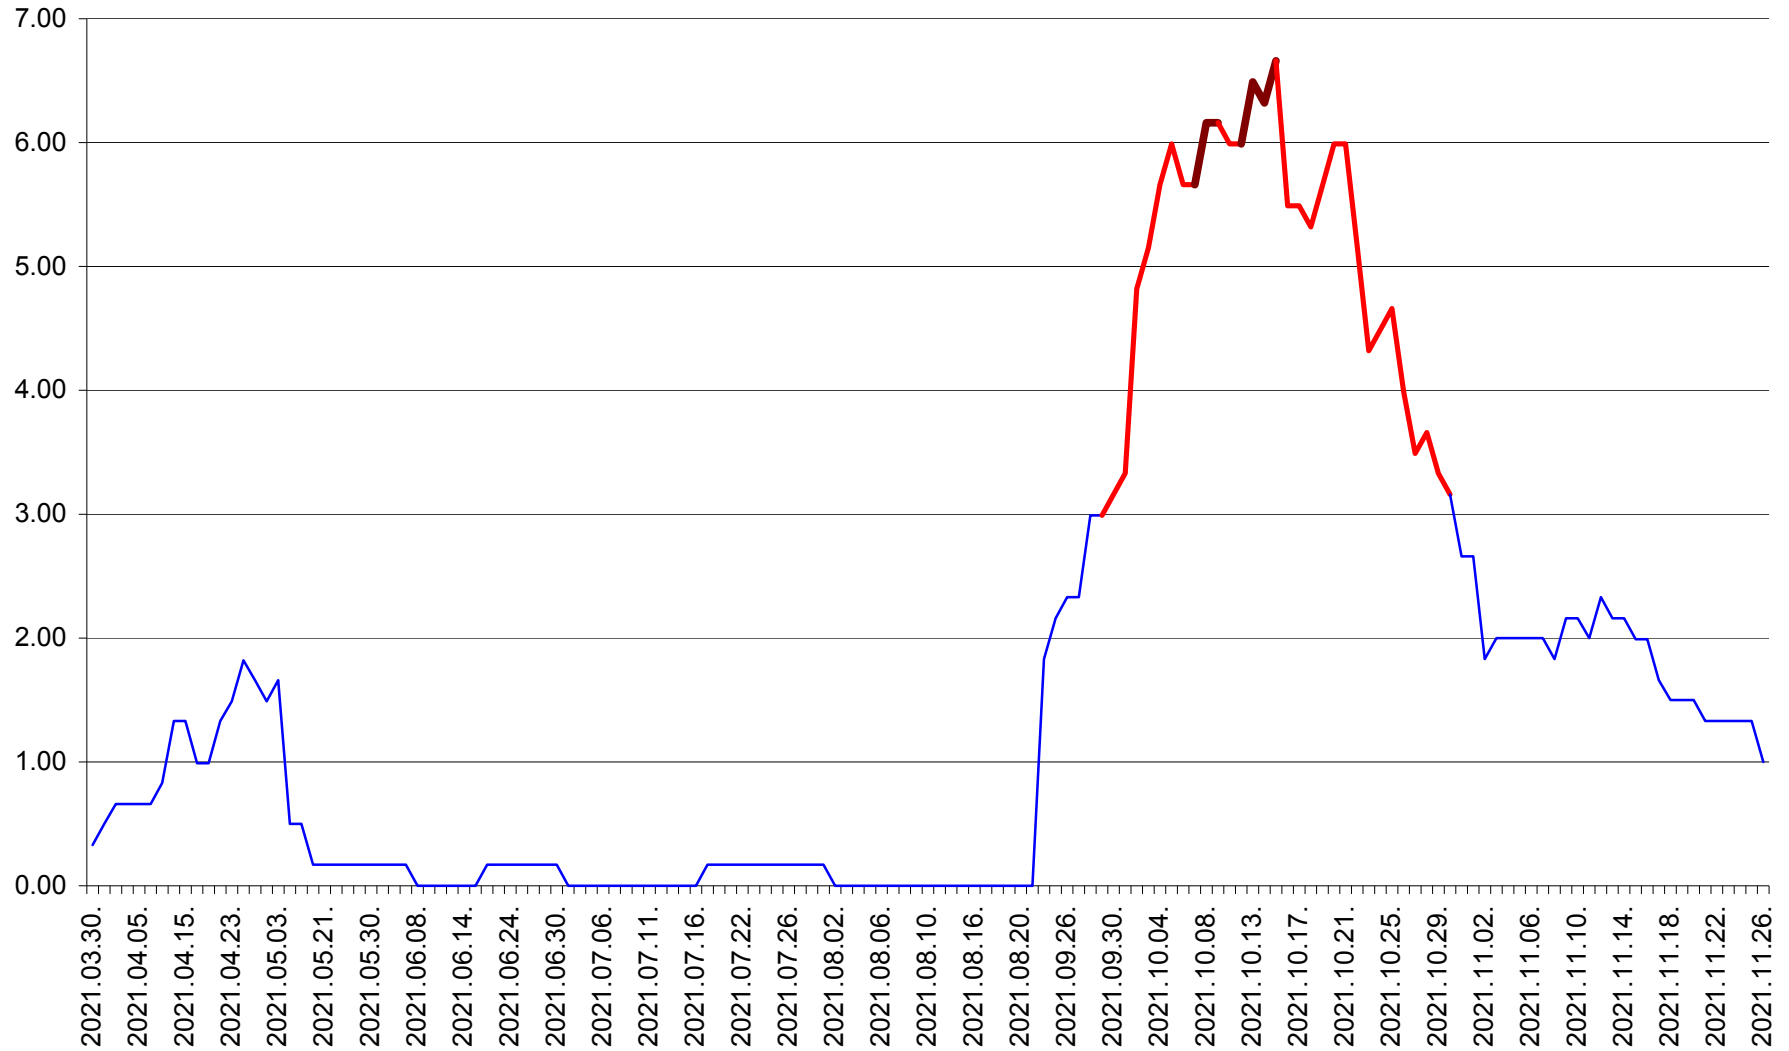

Total - Evolutia incidentei cumulate pe 14 zile la % de locuitori
2021.03.30. - 2021.11.26.