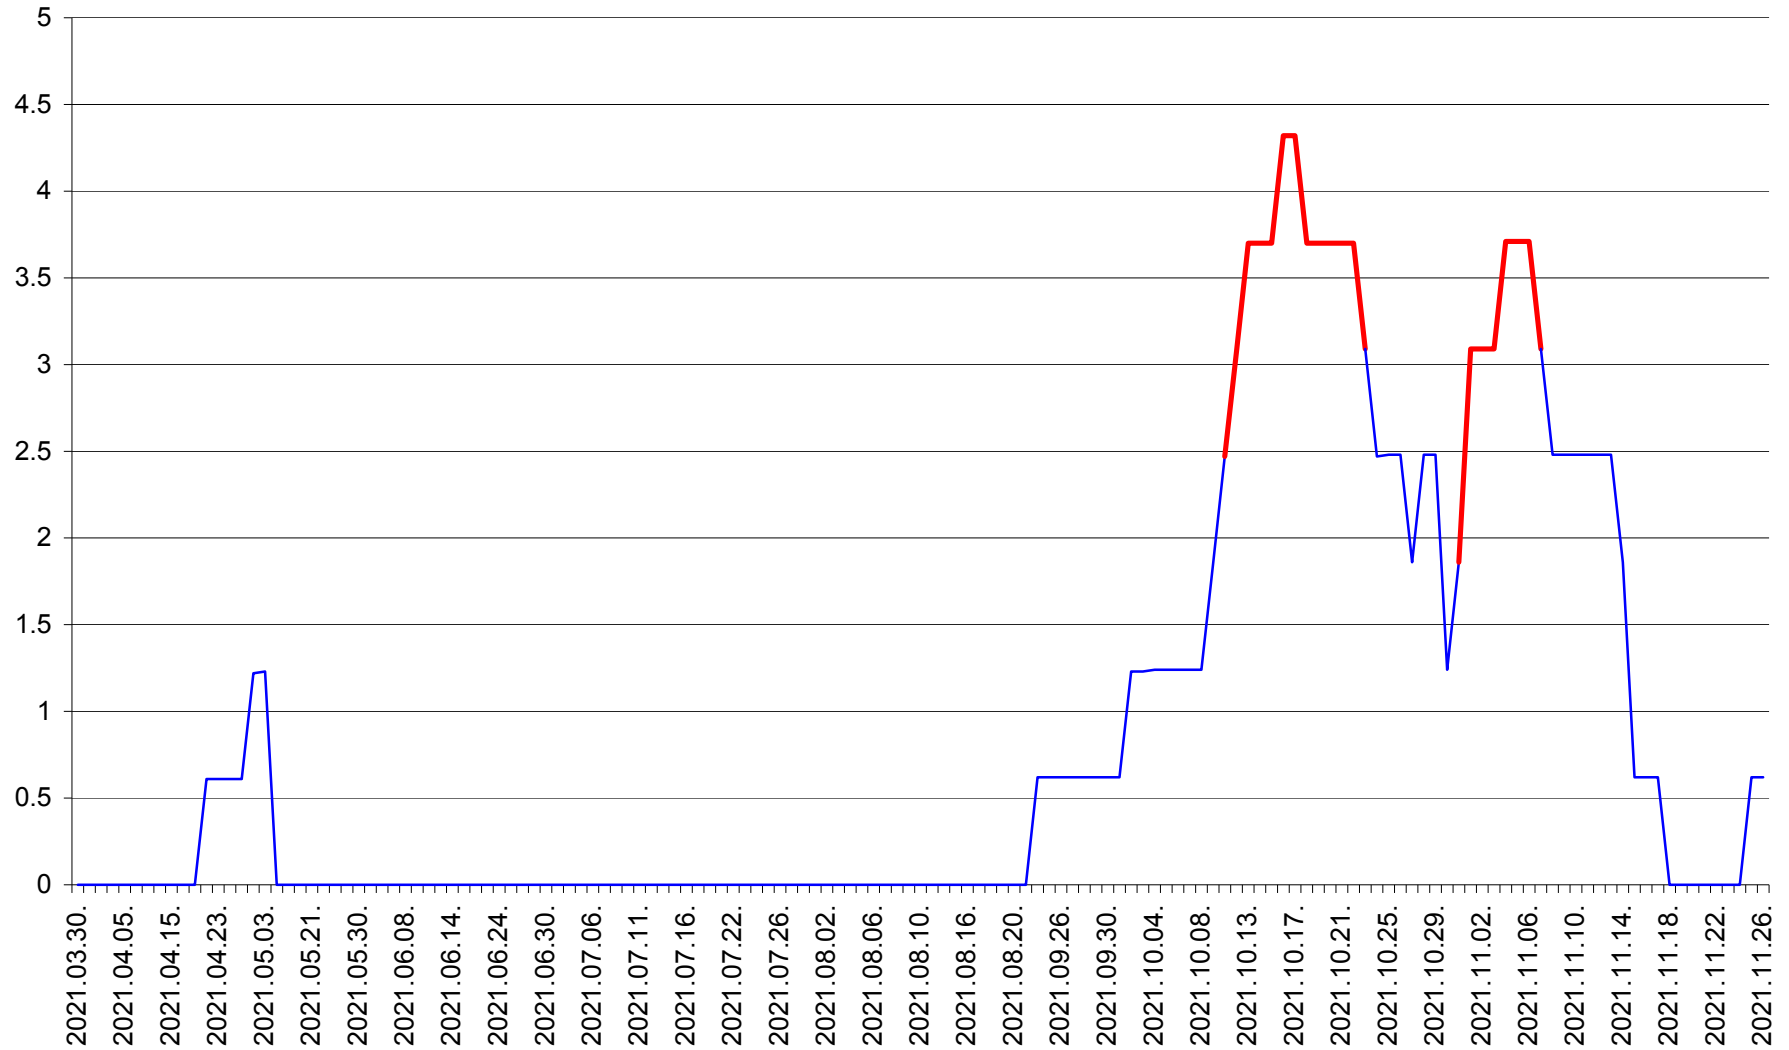

PLĂIEȘII DE JOS - Evolutia incidentei cumulate pe 14 zile la ‰ de locuitori  
2021.03.30. - 2021.11.26.

PORUMBENI - Evolutia incidentei cumulate pe 14 zile la ‰ de locuitori  
2021.03.30. - 2021.11.26.

PRAID - Evolutia incidentei cumulate pe 14 zile la ‰ de locuitori  
2021.03.30. - 2021.11.26.

RACU - Evolutia incidentei cumulate pe 14 zile la ‰ de locuitori  
2021.03.30. - 2021.11.26.

REMETEA - Evolutia incidentei cumulate pe 14 zile la ‰ de locuitori  
2021.03.30. - 2021.11.26.