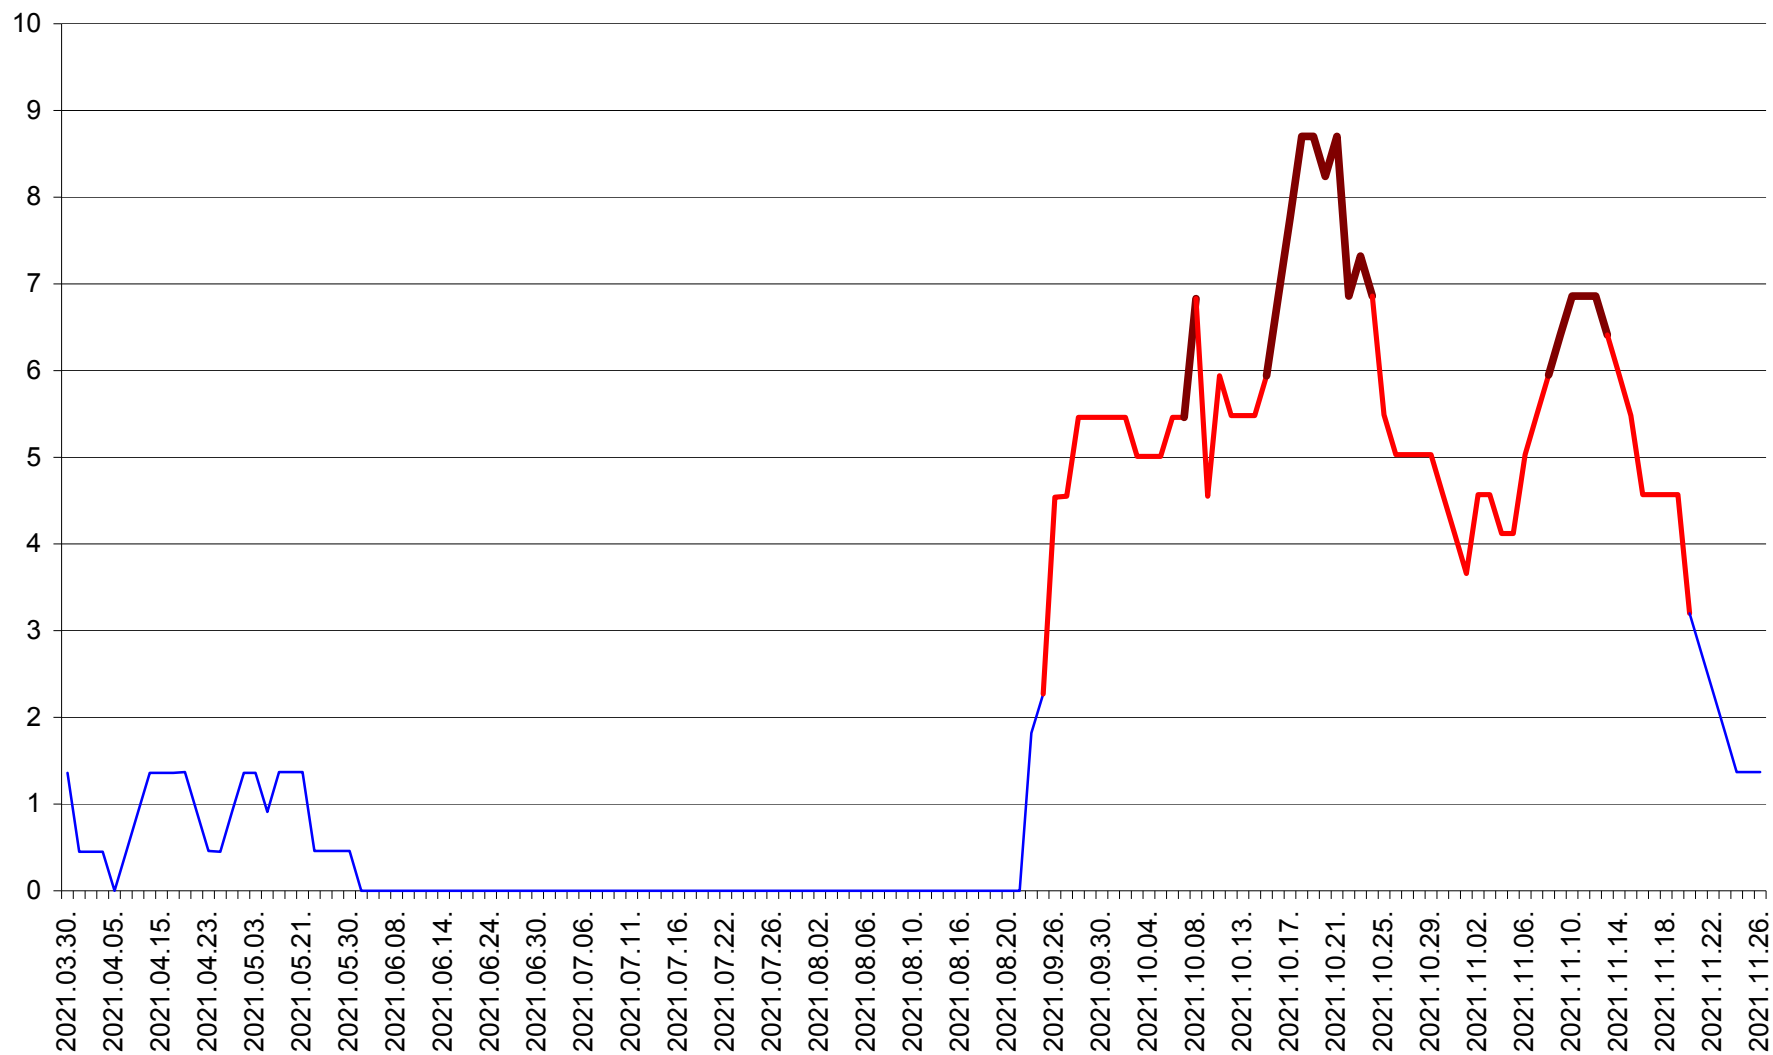

MĂRTINIȘ - Evolutia incidentei cumulate pe 14 zile la ‰ de locuitori
2021.03.30. - 2021.11.26.