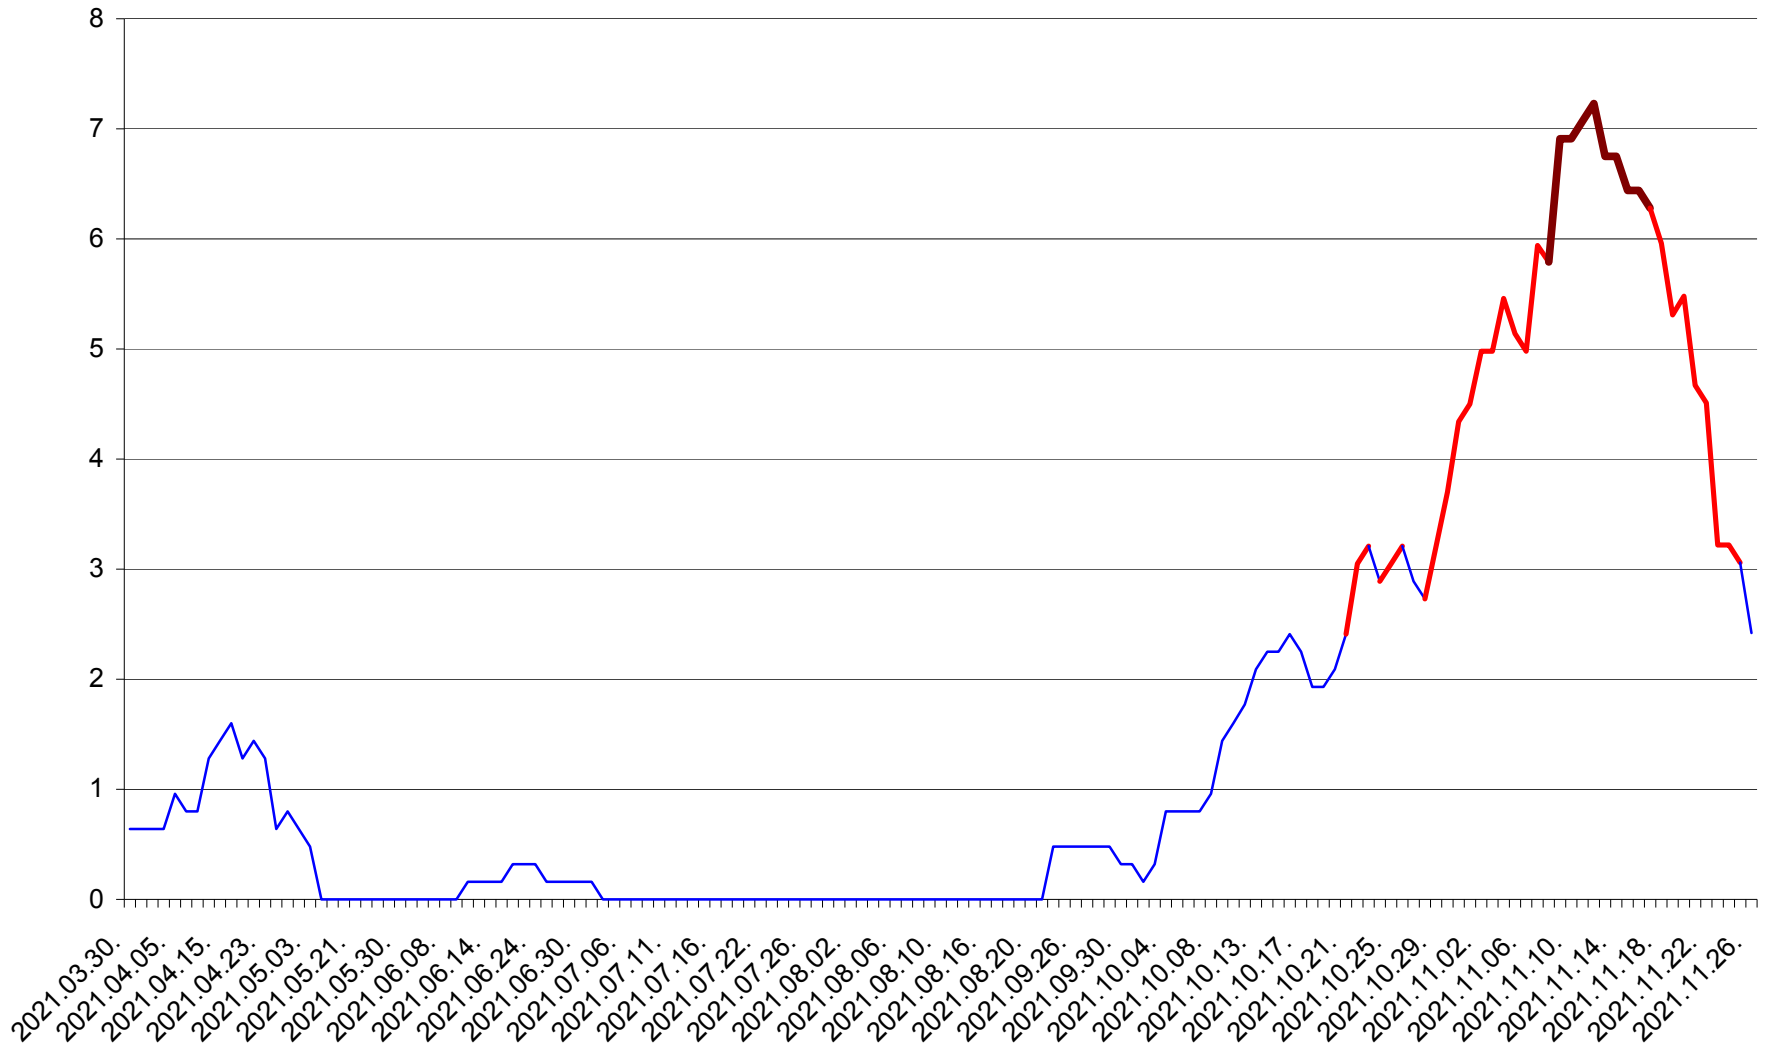

PRAID - Evolutia incidentei cumulate pe 14 zile la ‰ de locuitori  
2021.03.30. - 2021.11.26.

RACU - Evolutia incidentei cumulate pe 14 zile la ‰ de locuitori  
2021.03.30. - 2021.11.26.

REMETEA - Evolutia incidentei cumulate pe 14 zile la ‰ de locuitori  
2021.03.30. - 2021.11.26.

SĂCEL - Evolutia incidentei cumulate pe 14 zile la ‰ de locuitori  
2021.03.30. - 2021.11.26.

SÂNCRĂIENI - Evolutia incidentei cumulate pe 14 zile la ‰ de locuitori  
2021.03.30. - 2021.11.26.

SÂNDOMINIC - Evolutia incidentei cumulate pe 14 zile la ‰ de locuitori  
2021.03.30. - 2021.11.26.