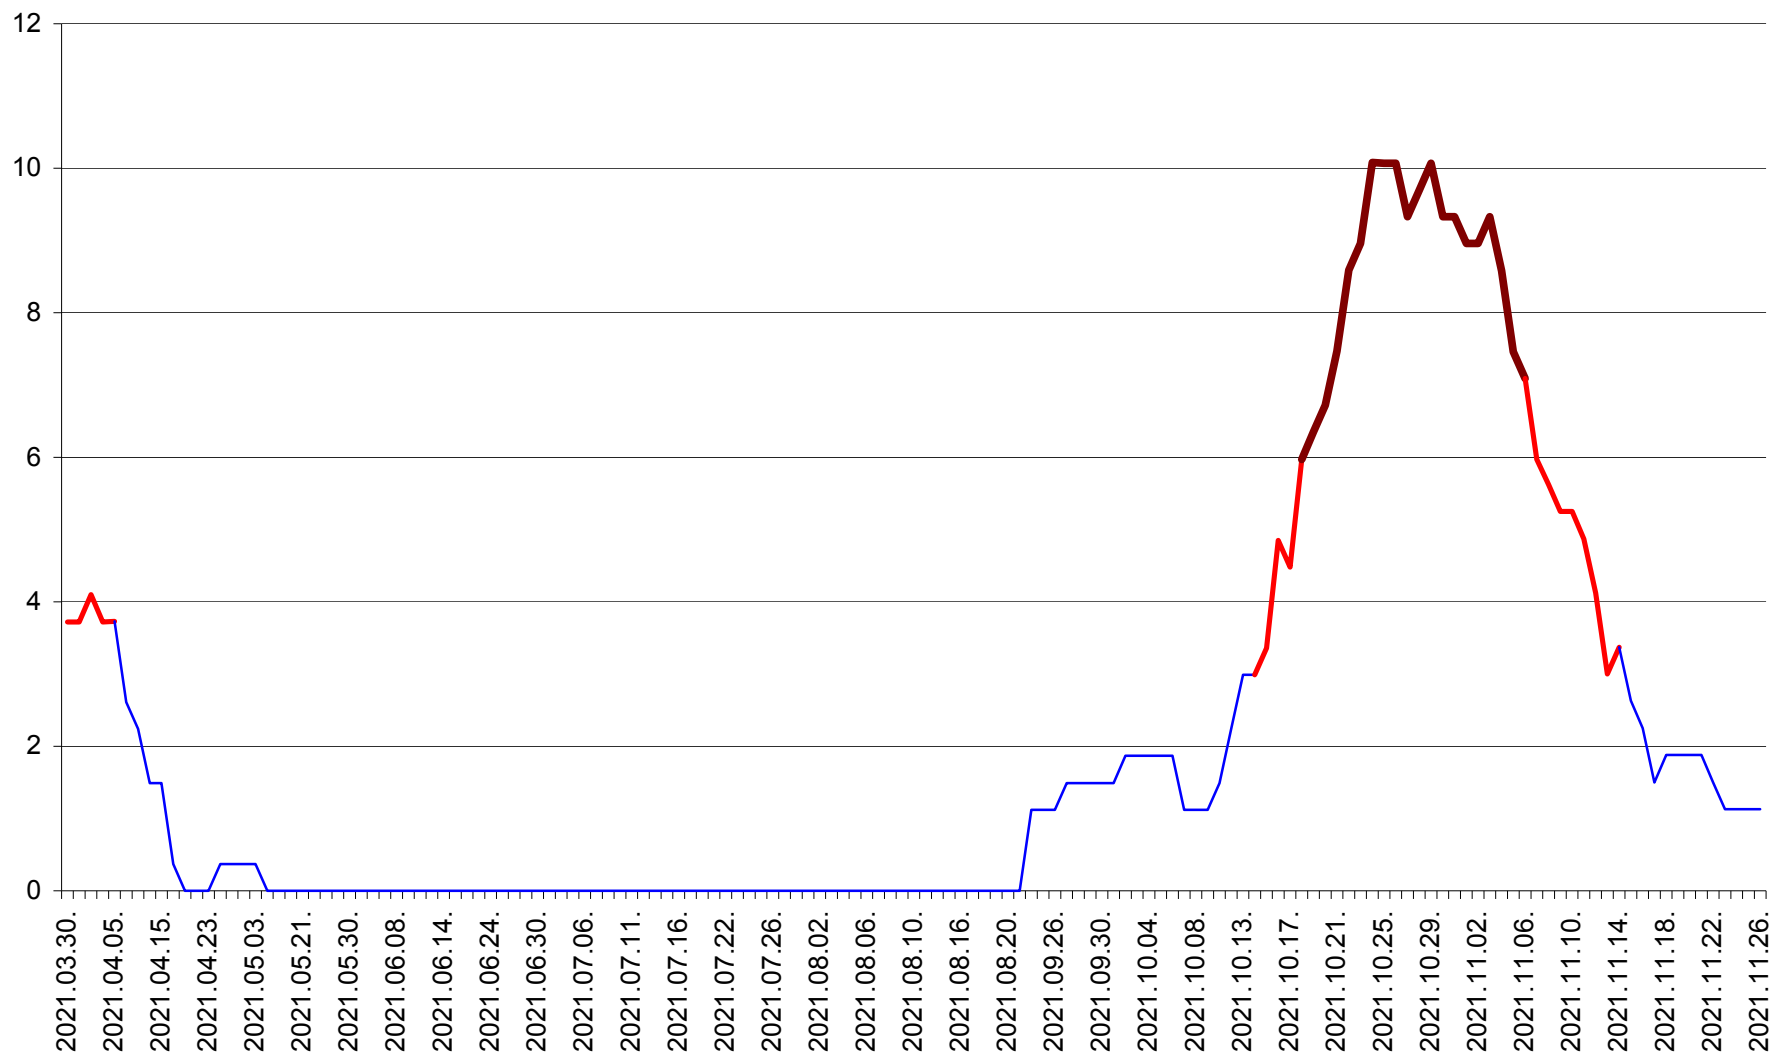

PRAID - Evolutia incidentei cumulate pe 14 zile la ‰ de locuitori  
2021.03.30. - 2021.11.26.

RACU - Evolutia incidentei cumulate pe 14 zile la ‰ de locuitori  
2021.03.30. - 2021.11.26.

REMETEA - Evolutia incidentei cumulate pe 14 zile la ‰ de locuitori  
2021.03.30. - 2021.11.26.

SĂCEL - Evolutia incidentei cumulate pe 14 zile la ‰ de locuitori  
2021.03.30. - 2021.11.26.

SÂNCRĂIENI - Evolutia incidentei cumulate pe 14 zile la ‰ de locuitori  
2021.03.30. - 2021.11.26.

SÂNDOMINIC - Evolutia incidentei cumulate pe 14 zile la ‰ de locuitori  
2021.03.30. - 2021.11.26.