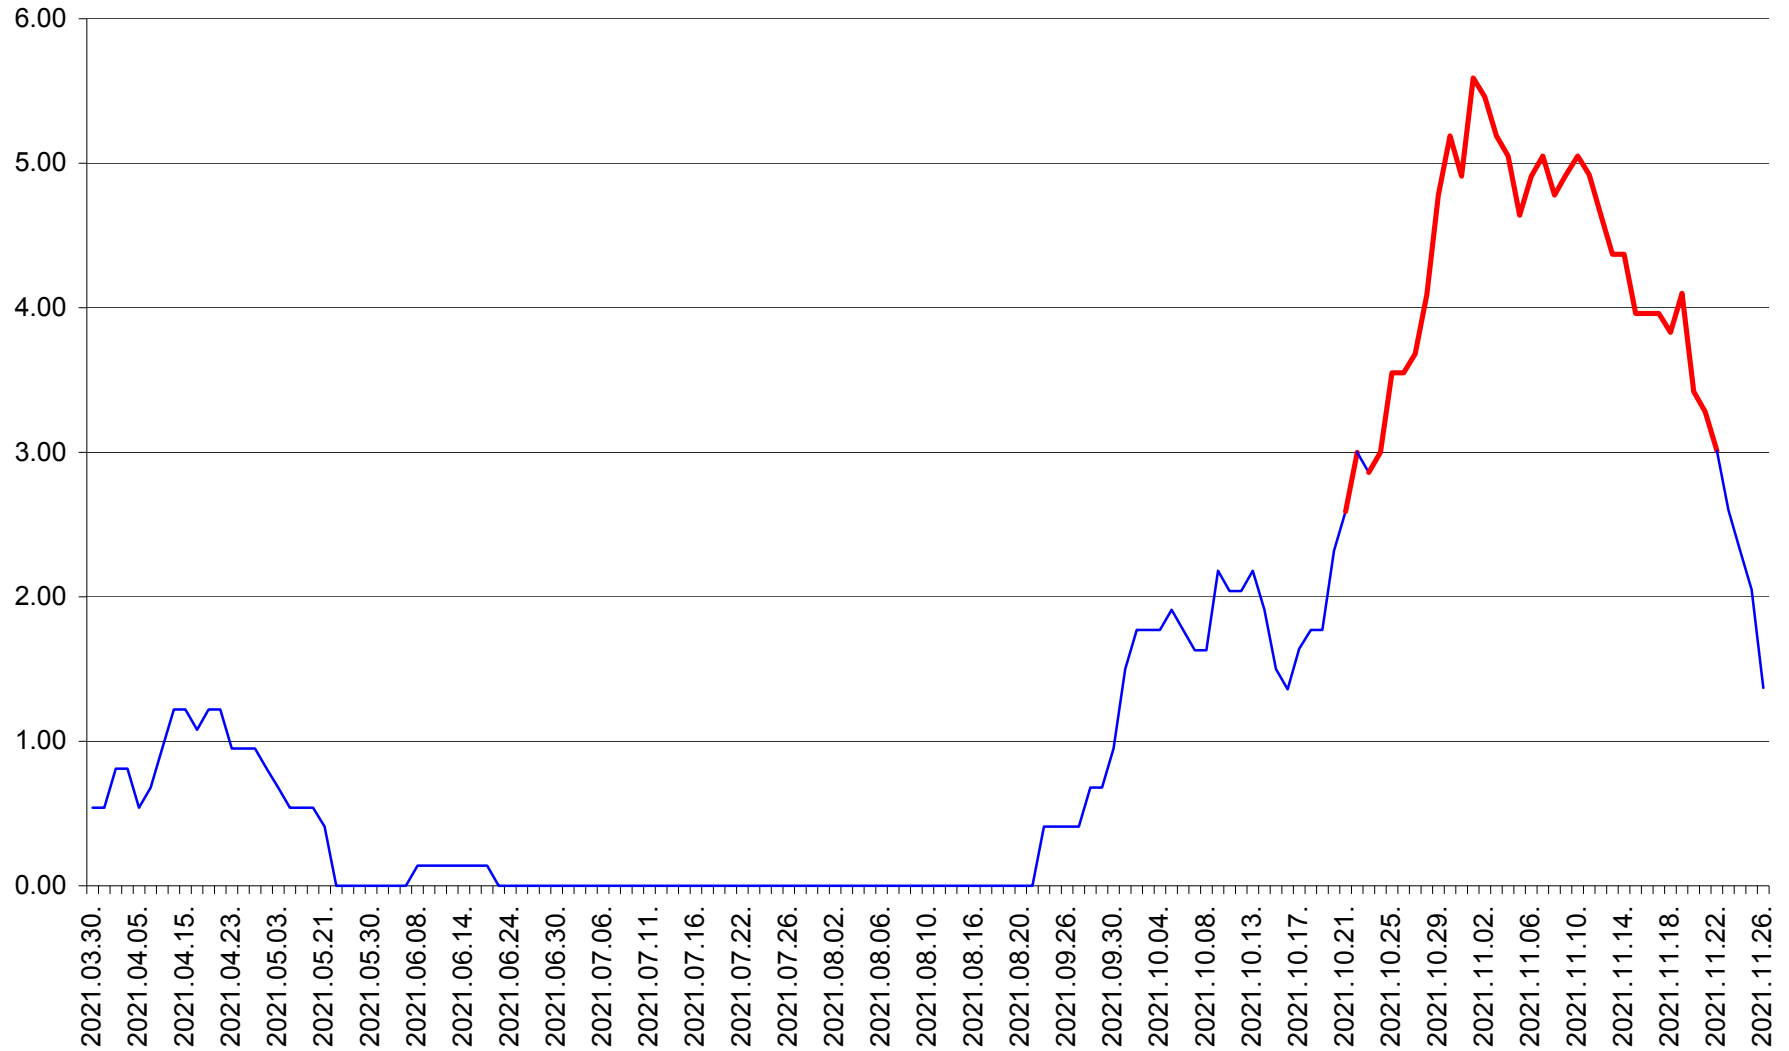

ATID - Evolutia incidentei cumulate pe 14 zile la ‰ de locuitori  
2021.03.30. - 2021.11.26.

AVRĂMEȘTI - Evolutia incidentei cumulate pe 14 zile la ‰ de locuitori  
2021.03.30. - 2021.11.26.

ORAȘ BĂILE TUȘNAD - Evolutia incidentei cumulate pe 14 zile la ‰ de locuitori  
2021.03.30. - 2021.11.26.

ORAȘ BĂLAN - Evolția incidenței cumulate pe 14 zile la ‰ de locuitori  
2021.03.30. - 2021.11.26.

BILBOR - Evolutia incidentei cumulate pe 14 zile la ‰ de locuitori  
2021.03.30. - 2021.11.26.

ORAȘ BORSEC - Evolutia incidentei cumulate pe 14 zile la ‰ de locuitori  
2021.03.30. - 2021.11.26.

BRĂDEȘTI - Evolutia incidentei cumulate pe 14 zile la ‰ de locuitori  
2021.03.30. - 2021.11.26.

CĂPÂLNIȚA - Evolutia incidentei cumulate pe 14 zile la ‰ de locuitori  
2021.03.30. - 2021.11.26.

CÂRȚA - Evolutia incidentei cumulate pe 14 zile la ‰ de locuitori  
2021.03.30. - 2021.11.26.