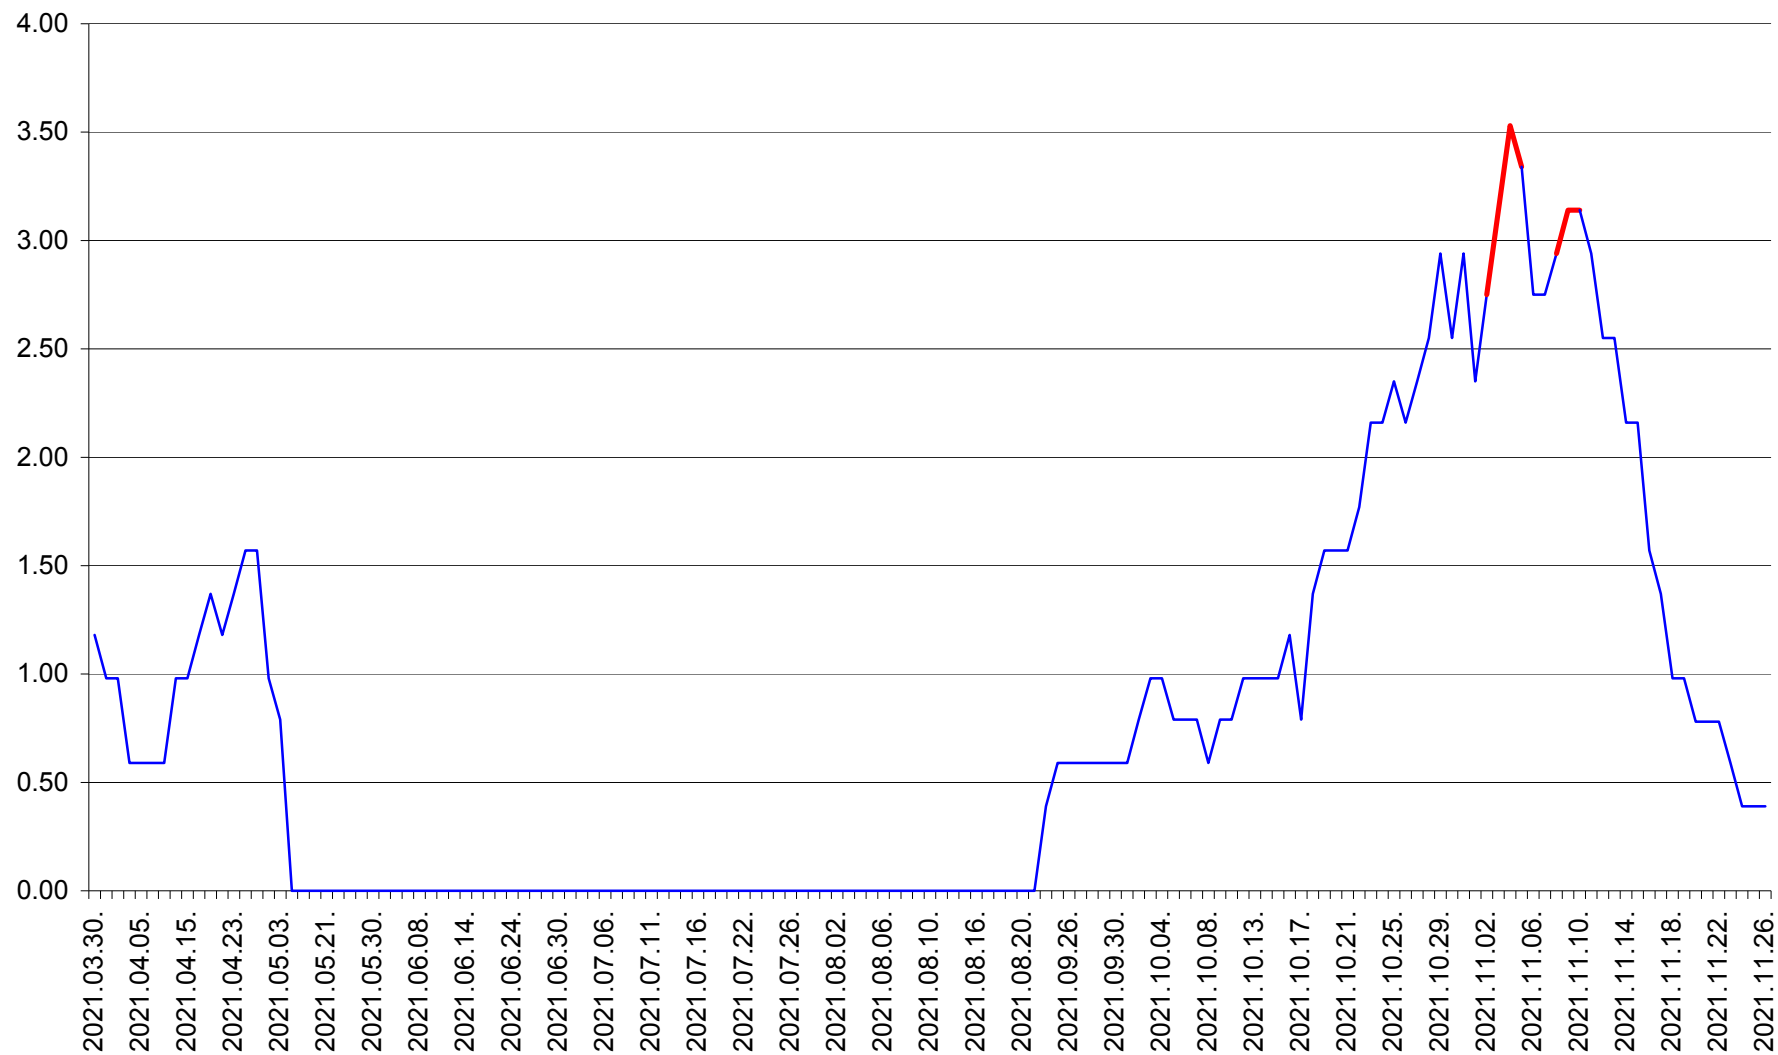

ORAȘ BĂLAN - Evolția incidenței cumulate pe 14 zile la ‰ de locuitori  
2021.03.30. - 2021.11.26.

BILBOR - Evolutia incidentei cumulate pe 14 zile la ‰ de locuitori  
2021.03.30. - 2021.11.26.

ORAȘ BORSEC - Evolutia incidentei cumulate pe 14 zile la ‰ de locuitori  
2021.03.30. - 2021.11.26.

BRĂDEȘTI - Evolutia incidentei cumulate pe 14 zile la ‰ de locuitori  
2021.03.30. - 2021.11.26.

CĂPÂLNIȚA - Evolutia incidentei cumulate pe 14 zile la ‰ de locuitori  
2021.03.30. - 2021.11.26.

CÂRȚA - Evolutia incidentei cumulate pe 14 zile la ‰ de locuitori  
2021.03.30. - 2021.11.26.

CICEU - Evolutia incidentei cumulate pe 14 zile la ‰ de locuitori  
2021.03.30. - 2021.11.26.

CIUCSÂNGEORGIU - Evolutia incidentei cumulate pe 14 zile la ‰ de locuitori  
2021.03.30. - 2021.11.26.

CIUMANI - Evolutia incidentei cumulate pe 14 zile la ‰ de locuitori  
2021.03.30. - 2021.11.26.

CORBU - Evolutia incidentei cumulate pe 14 zile la ‰ de locuitori  
2021.03.30. - 2021.11.26.

CORUND - Evolutia incidentei cumulate pe 14 zile la ‰ de locuitori  
2021.03.30. - 2021.11.26.

COZMENI - Evolutia incidentei cumulate pe 14 zile la ‰ de locuitori  
2021.03.30. - 2021.11.26.