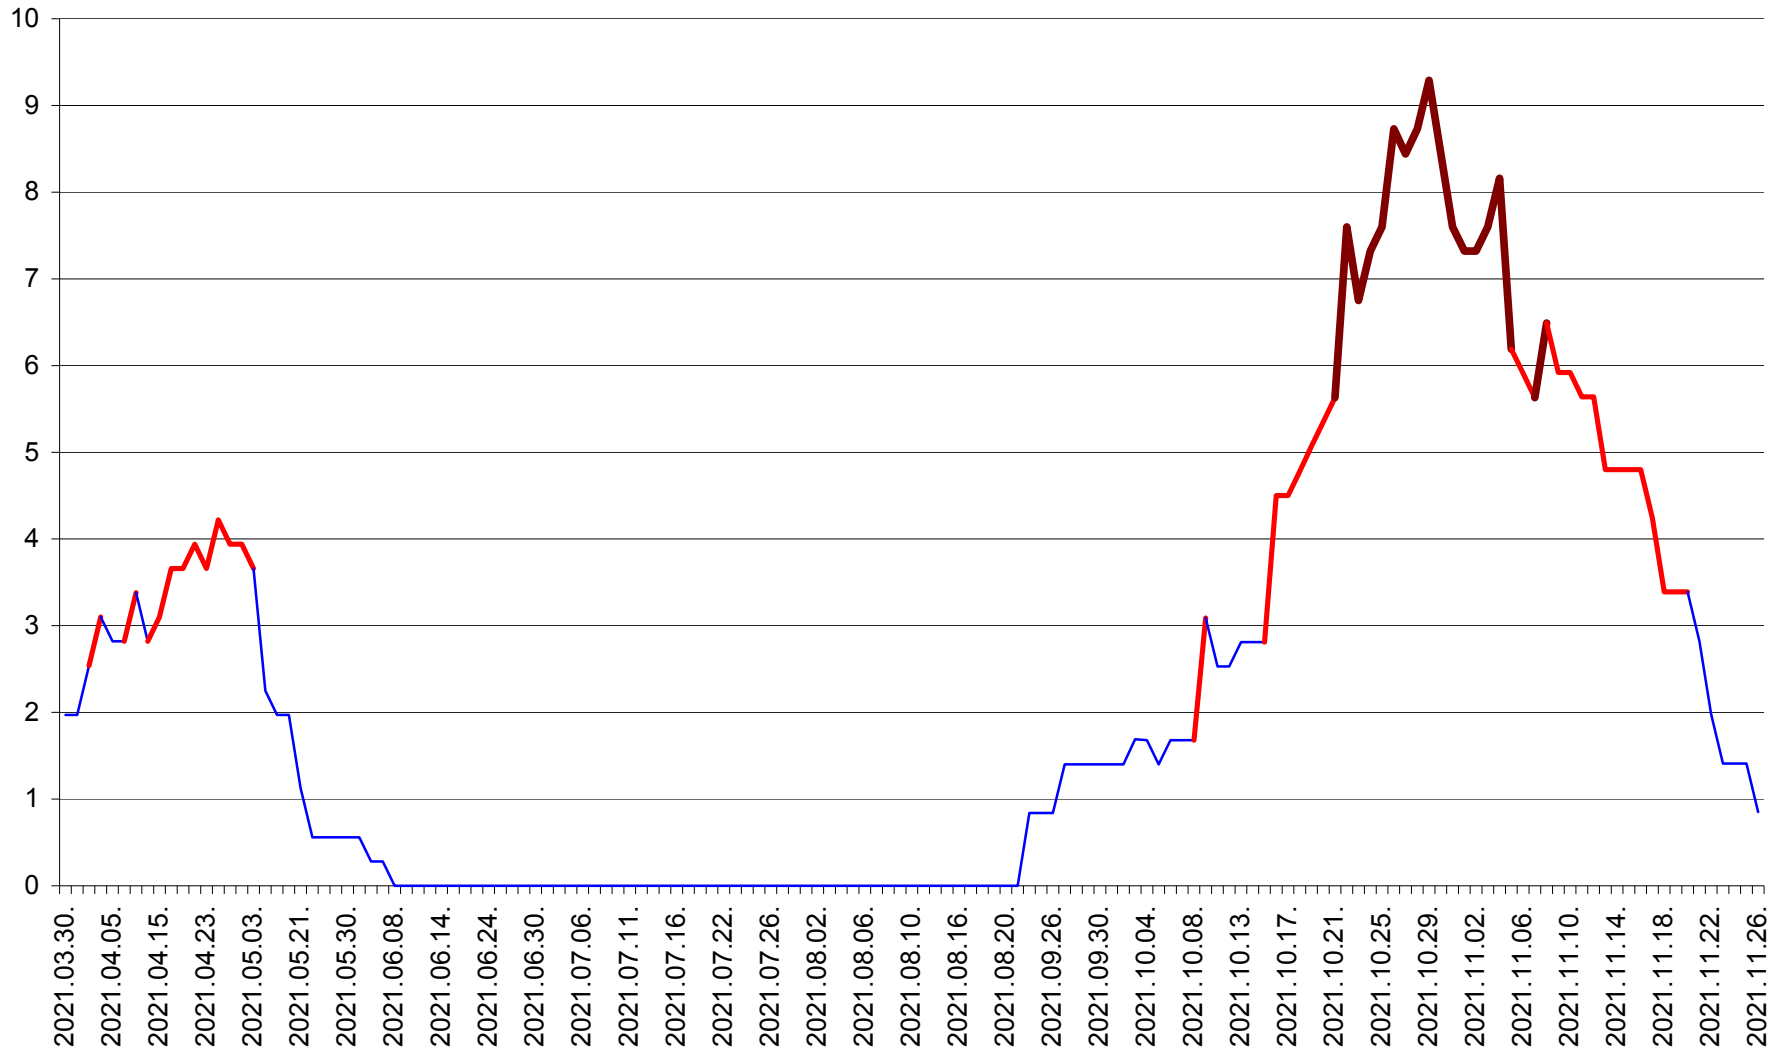

ORAȘ CRISTURU SECUIESC - Evolutia incidentei cumulate pe 14 zile la ‰ de locuitori  
2021.03.30. - 2021.11.26.

DĂNEȘTI - Evolutia incidentei cumulate pe 14 zile la ‰ de locuitori  
2021.03.30. - 2021.11.26.

DÂRJIU - Evolutia incidentei cumulate pe 14 zile la ‰ de locuitori  
2021.03.30. - 2021.11.26.

DEALU - Evolutia incidentei cumulate pe 14 zile la ‰ de locuitori  
2021.03.30. - 2021.11.26.

DITRĂU - Evolutia incidentei cumulate pe 14 zile la ‰ de locuitori  
2021.03.30. - 2021.11.26.

FELICENI - Evolutia incidentei cumulate pe 14 zile la % de locuitori  
2021.03.30. - 2021.11.26.

FRUMOASA - Evolutia incidentei cumulate pe 14 zile la ‰ de locuitori  
2021.03.30. - 2021.11.26.

GĂLĂUȚAȘ - Evolutia incidentei cumulate pe 14 zile la ‰ de locuitori  
2021.03.30. - 2021.11.26.