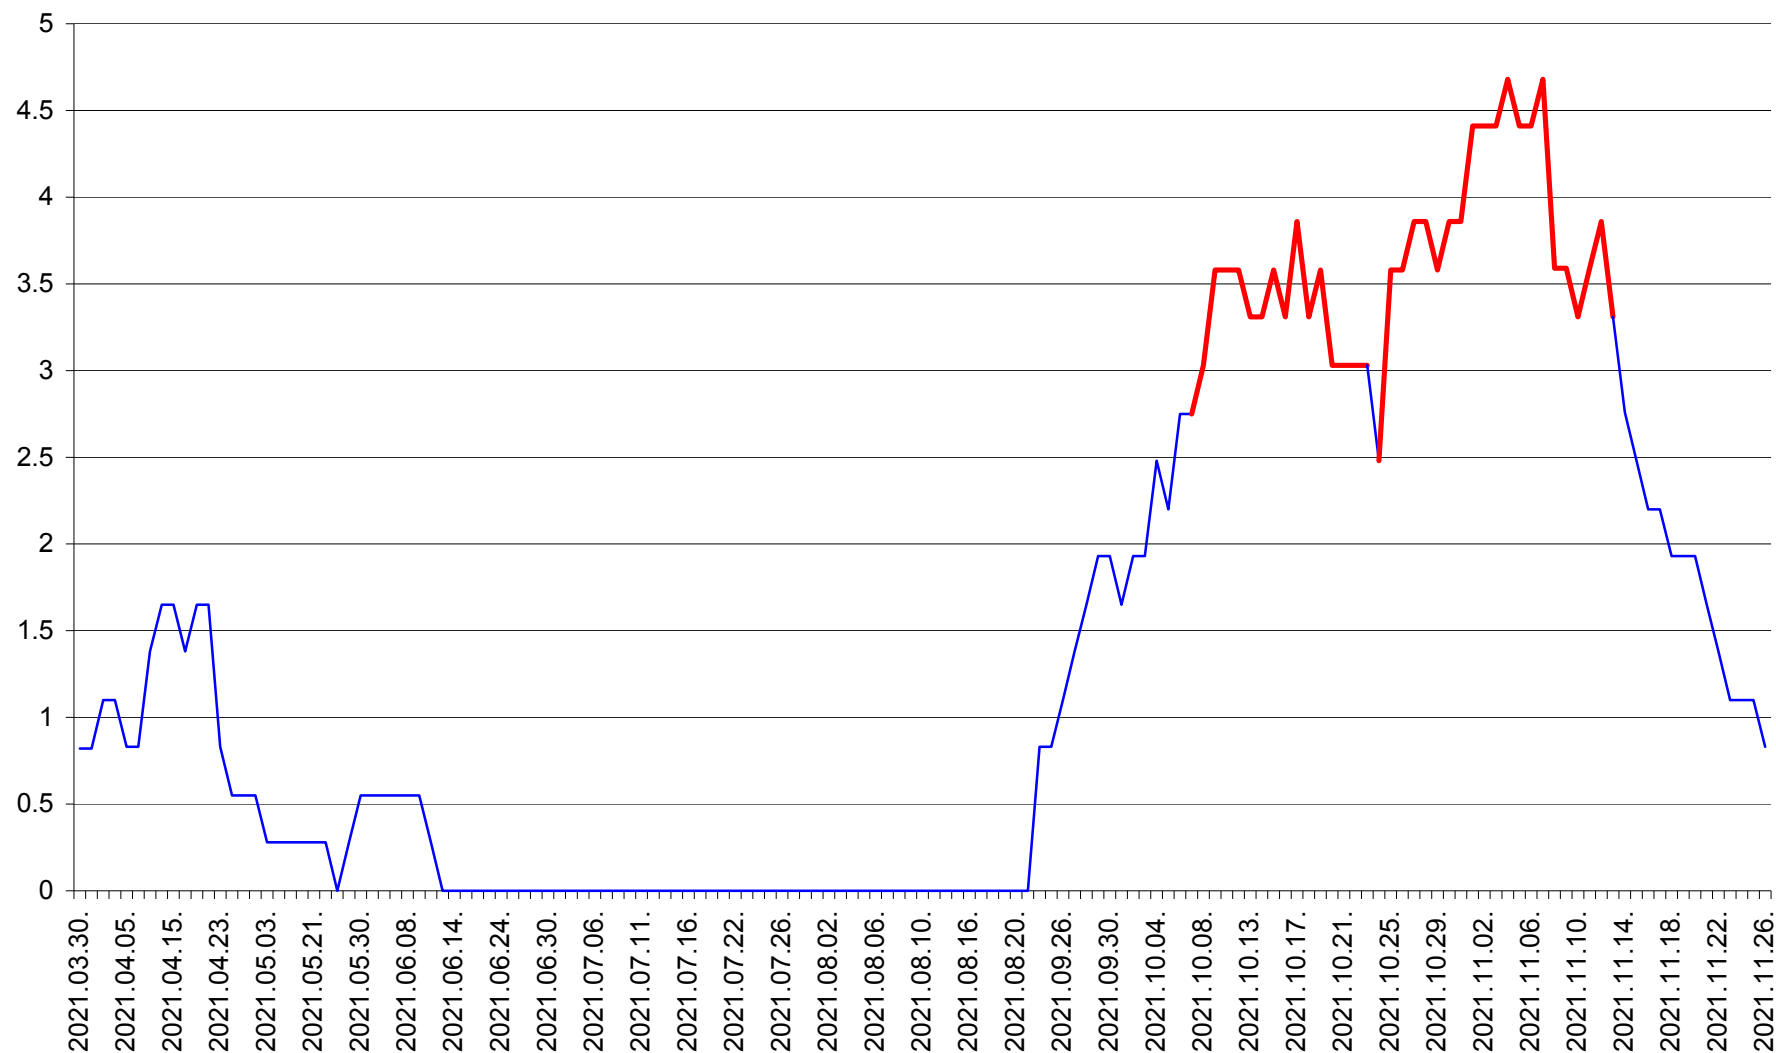

SĂCEL - Evolutia incidentei cumulate pe 14 zile la ‰ de locuitori  
2021.03.30. - 2021.11.26.

SÂNCRĂIENI - Evolutia incidentei cumulate pe 14 zile la ‰ de locuitori  
2021.03.30. - 2021.11.26.

SÂNDOMINIC - Evolutia incidentei cumulate pe 14 zile la ‰ de locuitori  
2021.03.30. - 2021.11.26.

SÂNMARTIN - Evolutia incidentei cumulate pe 14 zile la ‰ de locuitori  
2021.03.30. - 2021.11.26.

SÂNSIMION - Evolutia incidentei cumulate pe 14 zile la ‰ de locuitori  
2021.03.30. - 2021.11.26.

SÂNTIMBRU - Evolutia incidentei cumulate pe 14 zile la ‰ de locuitori  
2021.03.30. - 2021.11.26.