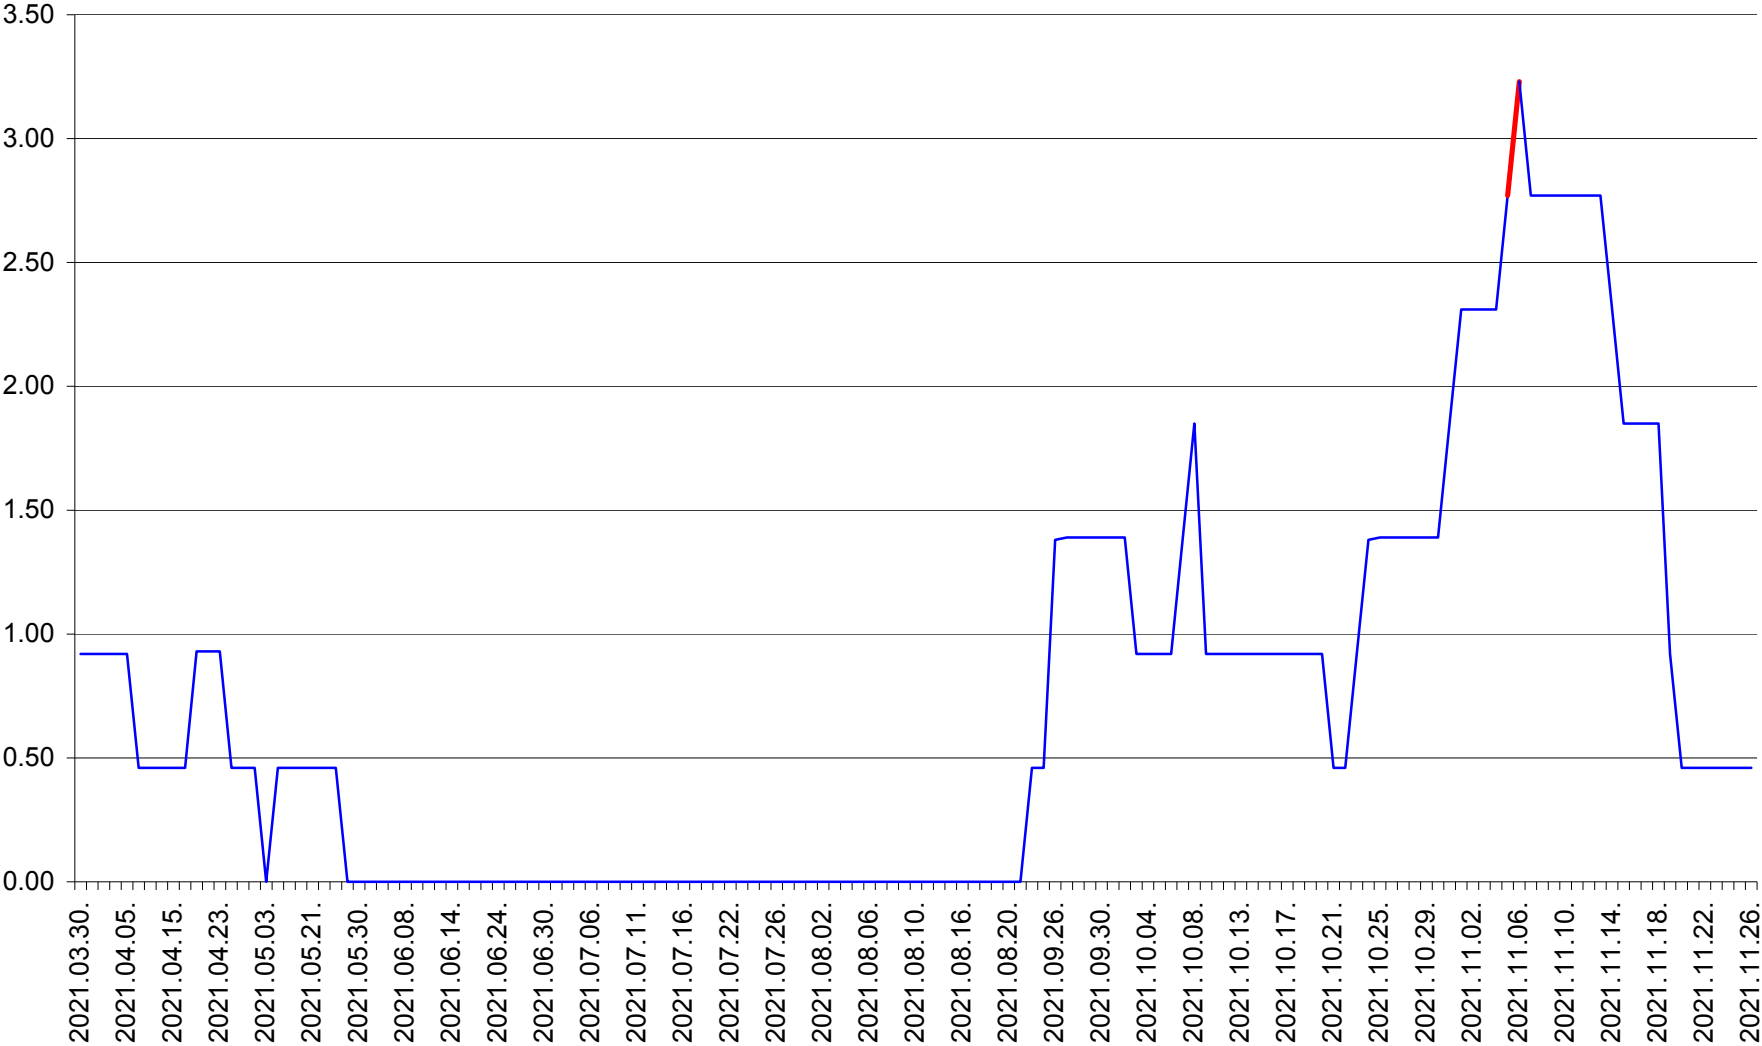

ATID - Evolutia incidentei cumulate pe 14 zile la ‰ de locuitori  
2021.03.30. - 2021.11.26.

AVRĂMEȘTI - Evolutia incidentei cumulate pe 14 zile la ‰ de locuitori  
2021.03.30. - 2021.11.26.

ORAȘ BĂILE TUȘNAD - Evolutia incidentei cumulate pe 14 zile la ‰ de locuitori  
2021.03.30. - 2021.11.26.

ORAȘ BĂLAN - Evolția incidenței cumulate pe 14 zile la ‰ de locuitori  
2021.03.30. - 2021.11.26.

BILBOR - Evolutia incidentei cumulate pe 14 zile la ‰ de locuitori  
2021.03.30. - 2021.11.26.

ORAȘ BORSEC - Evolutia incidentei cumulate pe 14 zile la ‰ de locuitori  
2021.03.30. - 2021.11.26.

BRĂDEȘTI - Evolutia incidentei cumulate pe 14 zile la ‰ de locuitori  
2021.03.30. - 2021.11.26.

CĂPÂLNIȚA - Evolutia incidentei cumulate pe 14 zile la ‰ de locuitori  
2021.03.30. - 2021.11.26.

CÂRȚA - Evolutia incidentei cumulate pe 14 zile la ‰ de locuitori  
2021.03.30. - 2021.11.26.