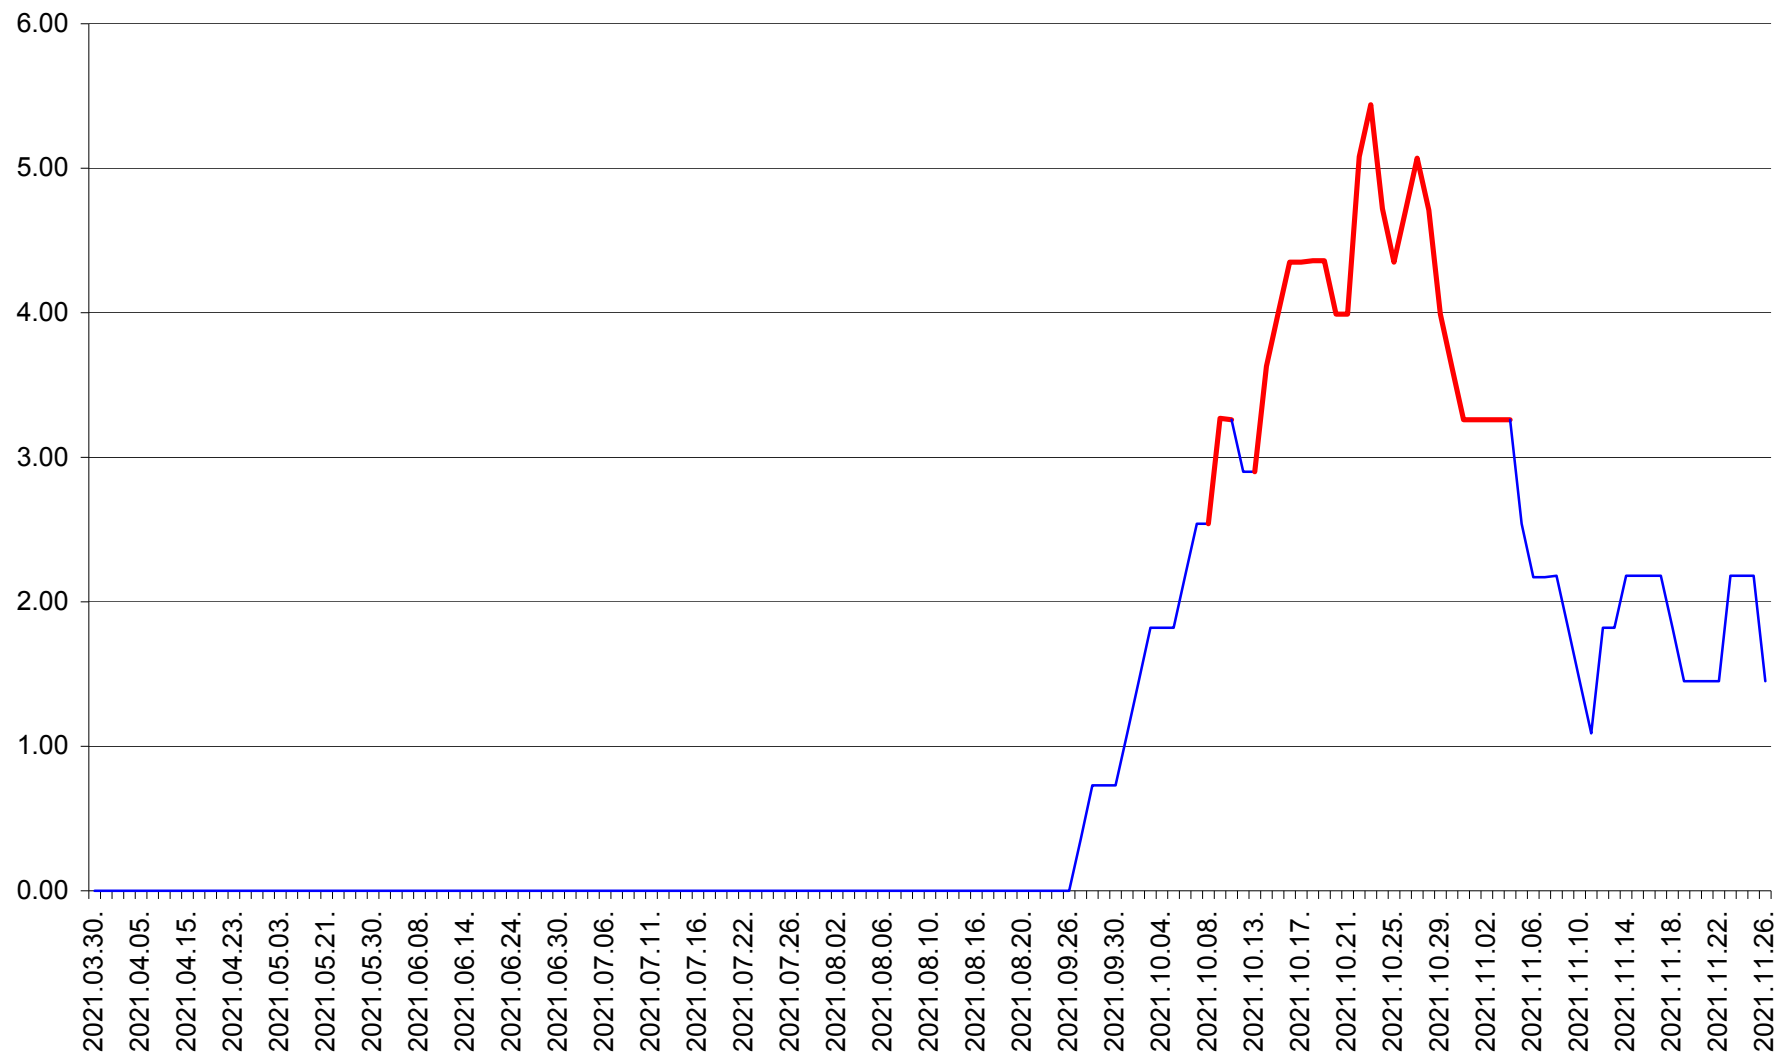

ATID - Evolutia incidentei cumulate pe 14 zile la ‰ de locuitori  
2021.03.30. - 2021.11.26.

AVRĂMEȘTI - Evolutia incidentei cumulate pe 14 zile la ‰ de locuitori  
2021.03.30. - 2021.11.26.

ORAȘ BĂILE TUȘNAD - Evolutia incidentei cumulate pe 14 zile la ‰ de locuitori  
2021.03.30. - 2021.11.26.

ORAȘ BĂLAN - Evolția incidenței cumulate pe 14 zile la ‰ de locuitori  
2021.03.30. - 2021.11.26.

BILBOR - Evolutia incidentei cumulate pe 14 zile la ‰ de locuitori  
2021.03.30. - 2021.11.26.

ORAȘ BORSEC - Evolutia incidentei cumulate pe 14 zile la ‰ de locuitori  
2021.03.30. - 2021.11.26.

BRĂDEȘTI - Evolutia incidentei cumulate pe 14 zile la ‰ de locuitori  
2021.03.30. - 2021.11.26.

CĂPÂLNIȚA - Evolutia incidentei cumulate pe 14 zile la ‰ de locuitori  
2021.03.30. - 2021.11.26.

CÂRȚA - Evolutia incidentei cumulate pe 14 zile la ‰ de locuitori  
2021.03.30. - 2021.11.26.