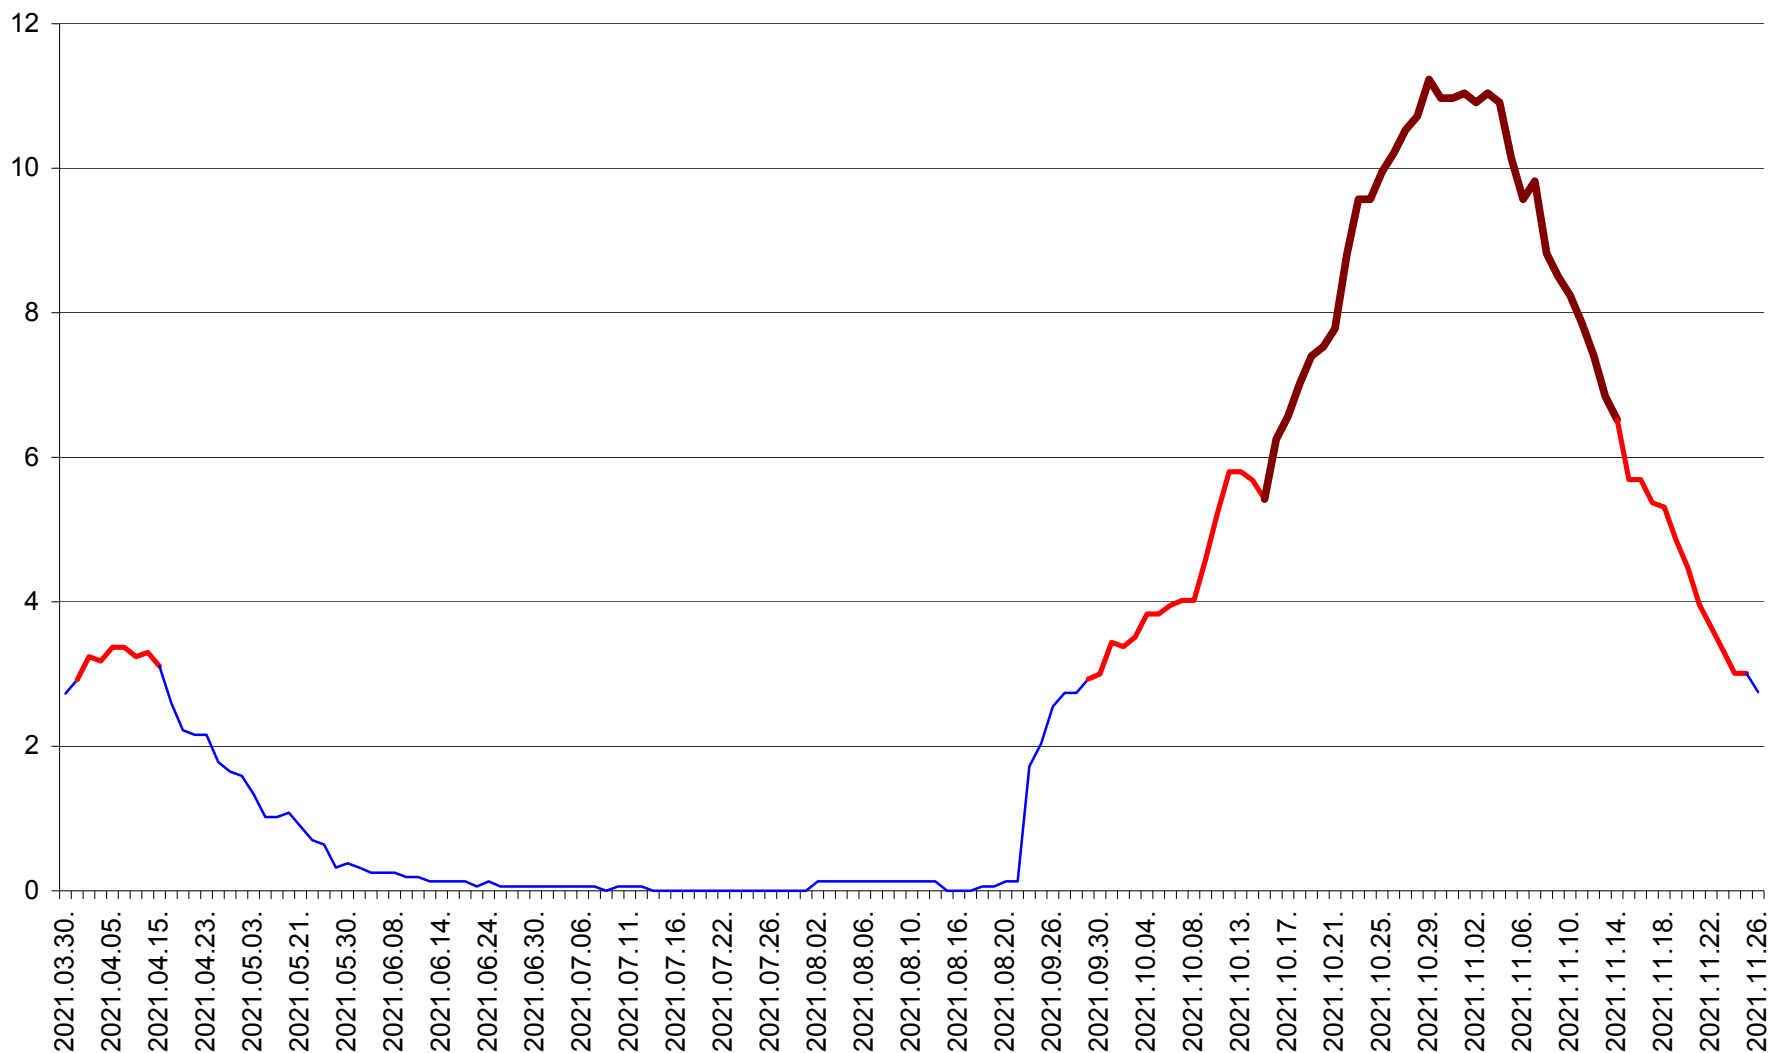

TULGHEȘ - Evolutia incidentei cumulate pe 14 zile la ‰ de locuitori
2021.03.30. - 2021.11.26.