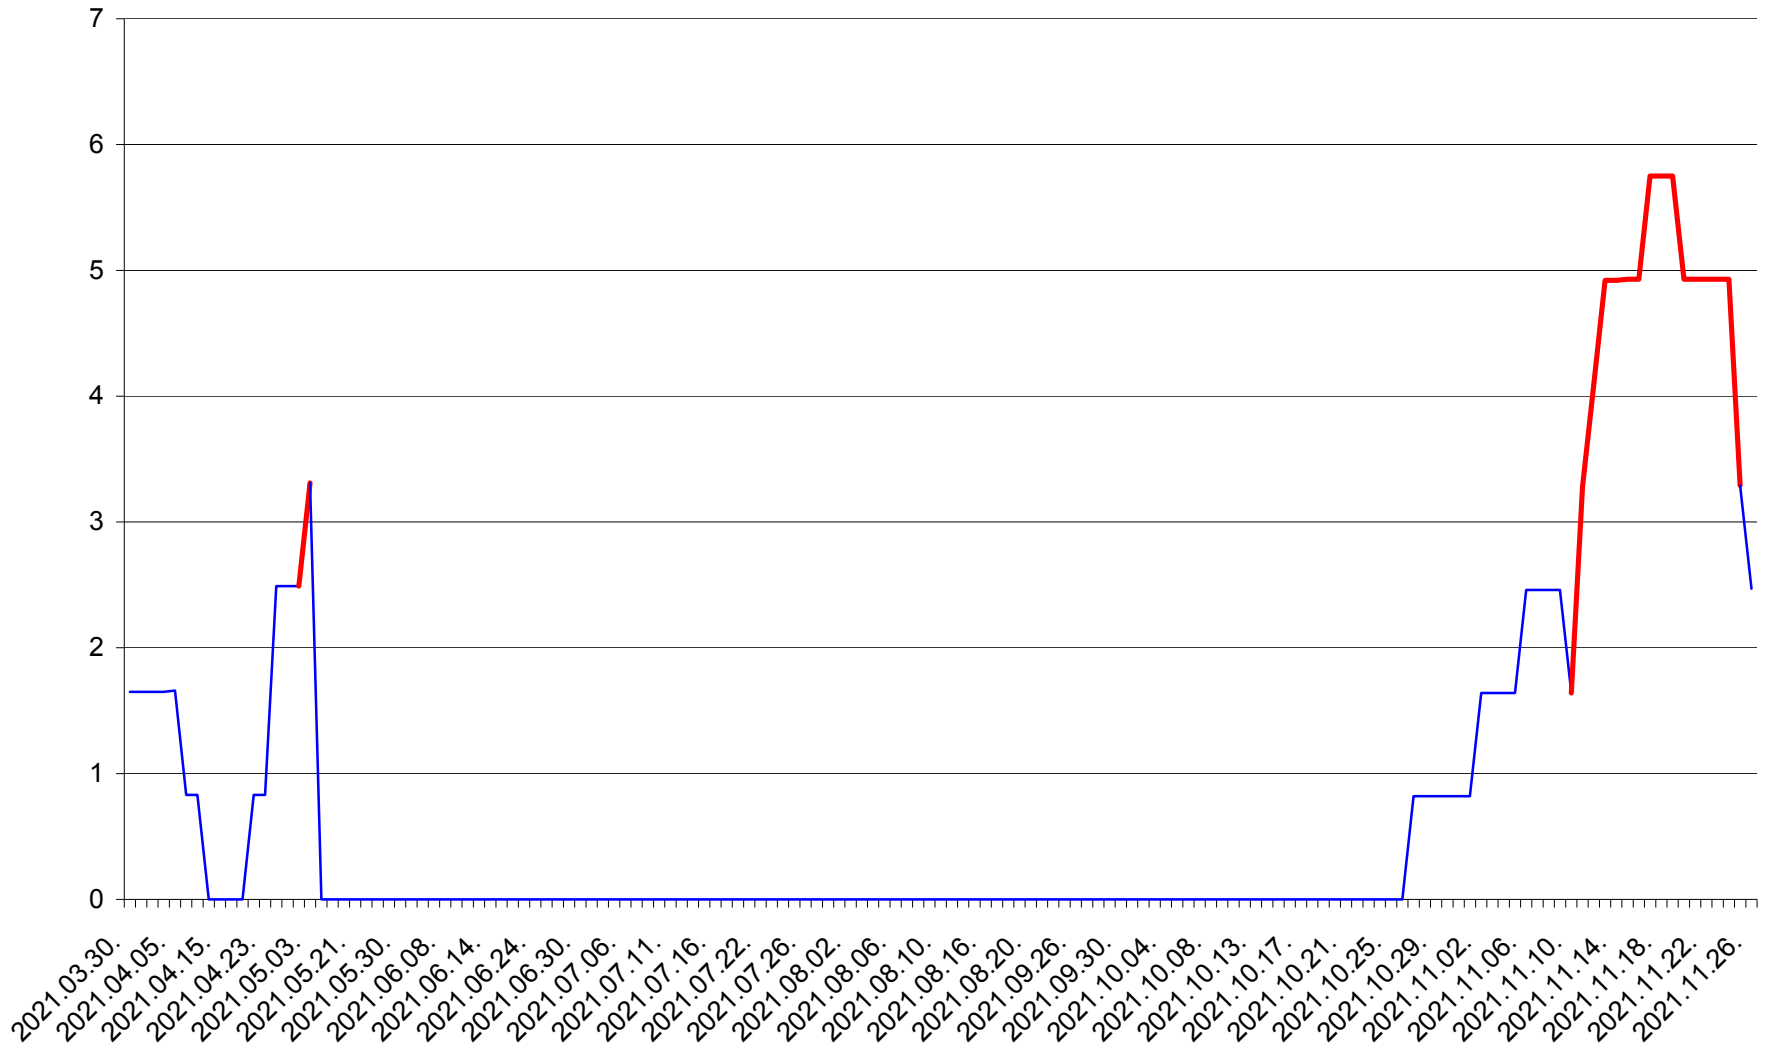

PRAID - Evolutia incidentei cumulate pe 14 zile la ‰ de locuitori  
2021.03.30. - 2021.11.26.

RACU - Evolutia incidentei cumulate pe 14 zile la ‰ de locuitori  
2021.03.30. - 2021.11.26.

REMETEA - Evolutia incidentei cumulate pe 14 zile la ‰ de locuitori  
2021.03.30. - 2021.11.26.

SĂCEL - Evolutia incidentei cumulate pe 14 zile la ‰ de locuitori  
2021.03.30. - 2021.11.26.

SÂNCRĂIENI - Evolutia incidentei cumulate pe 14 zile la ‰ de locuitori  
2021.03.30. - 2021.11.26.

SÂNDOMINIC - Evolutia incidentei cumulate pe 14 zile la ‰ de locuitori  
2021.03.30. - 2021.11.26.