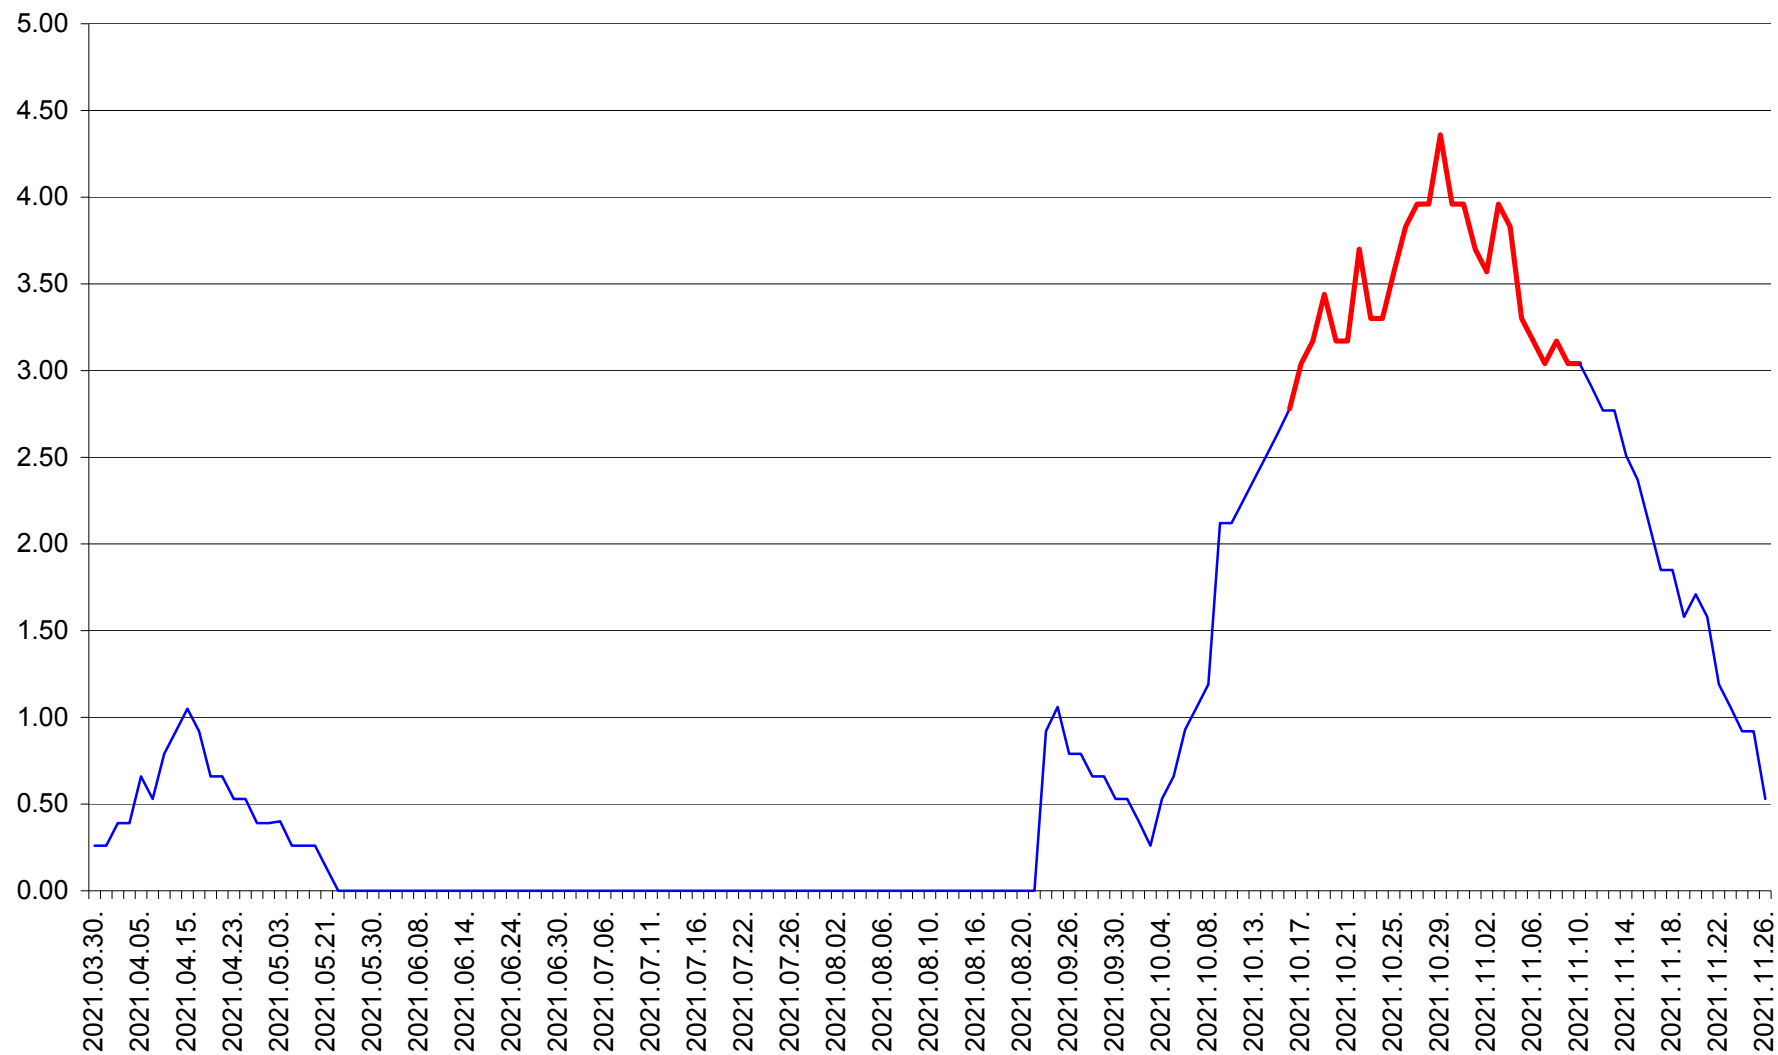

VOȘLĂBENI - Evolutia incidentei cumulate pe 14 zile la ‰ de locuitori
2021.03.30. - 2021.11.26.