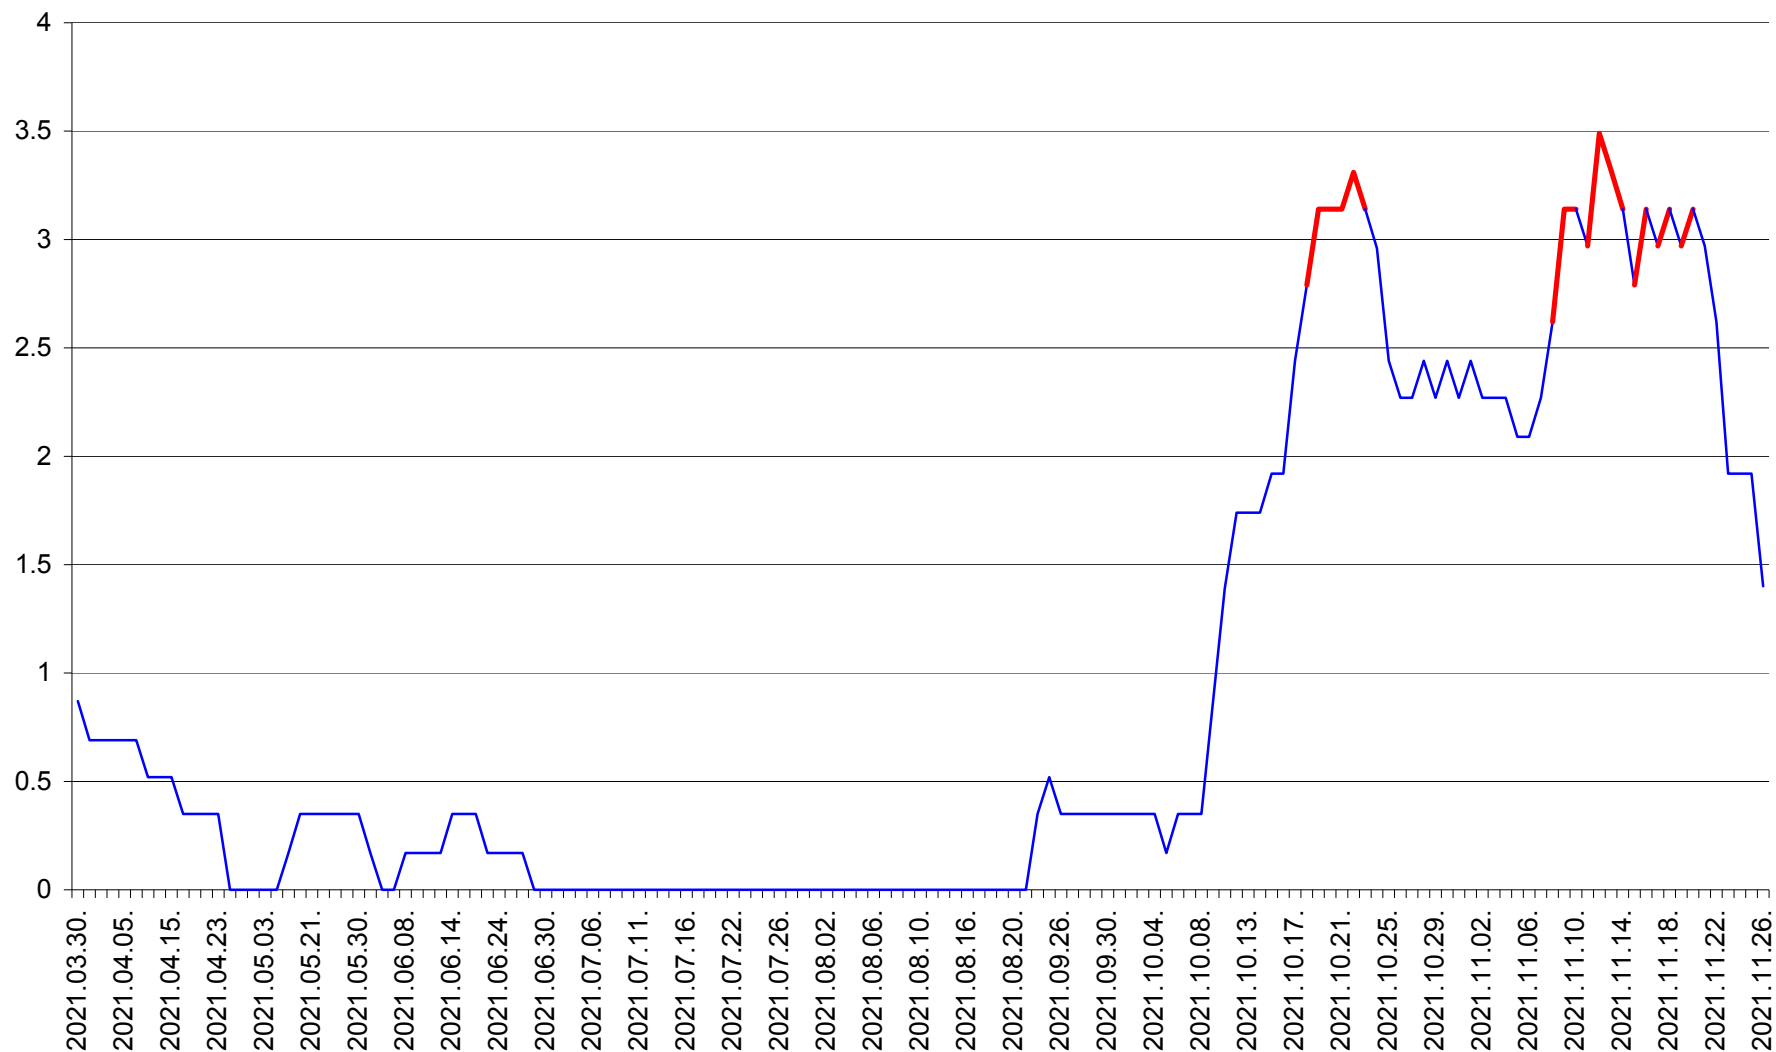

DÂRJIU - Evolutia incidentei cumulate pe 14 zile la ‰ de locuitori  
2021.03.30. - 2021.11.26.

DEALU - Evolutia incidentei cumulate pe 14 zile la ‰ de locuitori  
2021.03.30. - 2021.11.26.

DITRĂU - Evolutia incidentei cumulate pe 14 zile la ‰ de locuitori  
2021.03.30. - 2021.11.26.

FELICENI - Evolutia incidentei cumulate pe 14 zile la % de locuitori  
2021.03.30. - 2021.11.26.

FRUMOASA - Evolutia incidentei cumulate pe 14 zile la ‰ de locuitori  
2021.03.30. - 2021.11.26.

GĂLĂUȚAȘ - Evolutia incidentei cumulate pe 14 zile la ‰ de locuitori  
2021.03.30. - 2021.11.26.

MUNICIPIUL GHEORGHENI - Evolutia incidentei cumulate pe 14 zile la % de locuitori  
2021.03.30. - 2021.11.26.

JOSENI - Evolutia incidentei cumulate pe 14 zile la ‰ de locuitori  
2021.03.30. - 2021.11.26.

LĂZAREA - Evolutia incidentei cumulate pe 14 zile la % de locuitori  
2021.03.30. - 2021.11.26.

LELICENI - Evolutia incidentei cumulate pe 14 zile la ‰ de locuitori  
2021.03.30. - 2021.11.26.

LUETA - Evolutia incidentei cumulate pe 14 zile la ‰ de locuitori  
2021.03.30. - 2021.11.26.