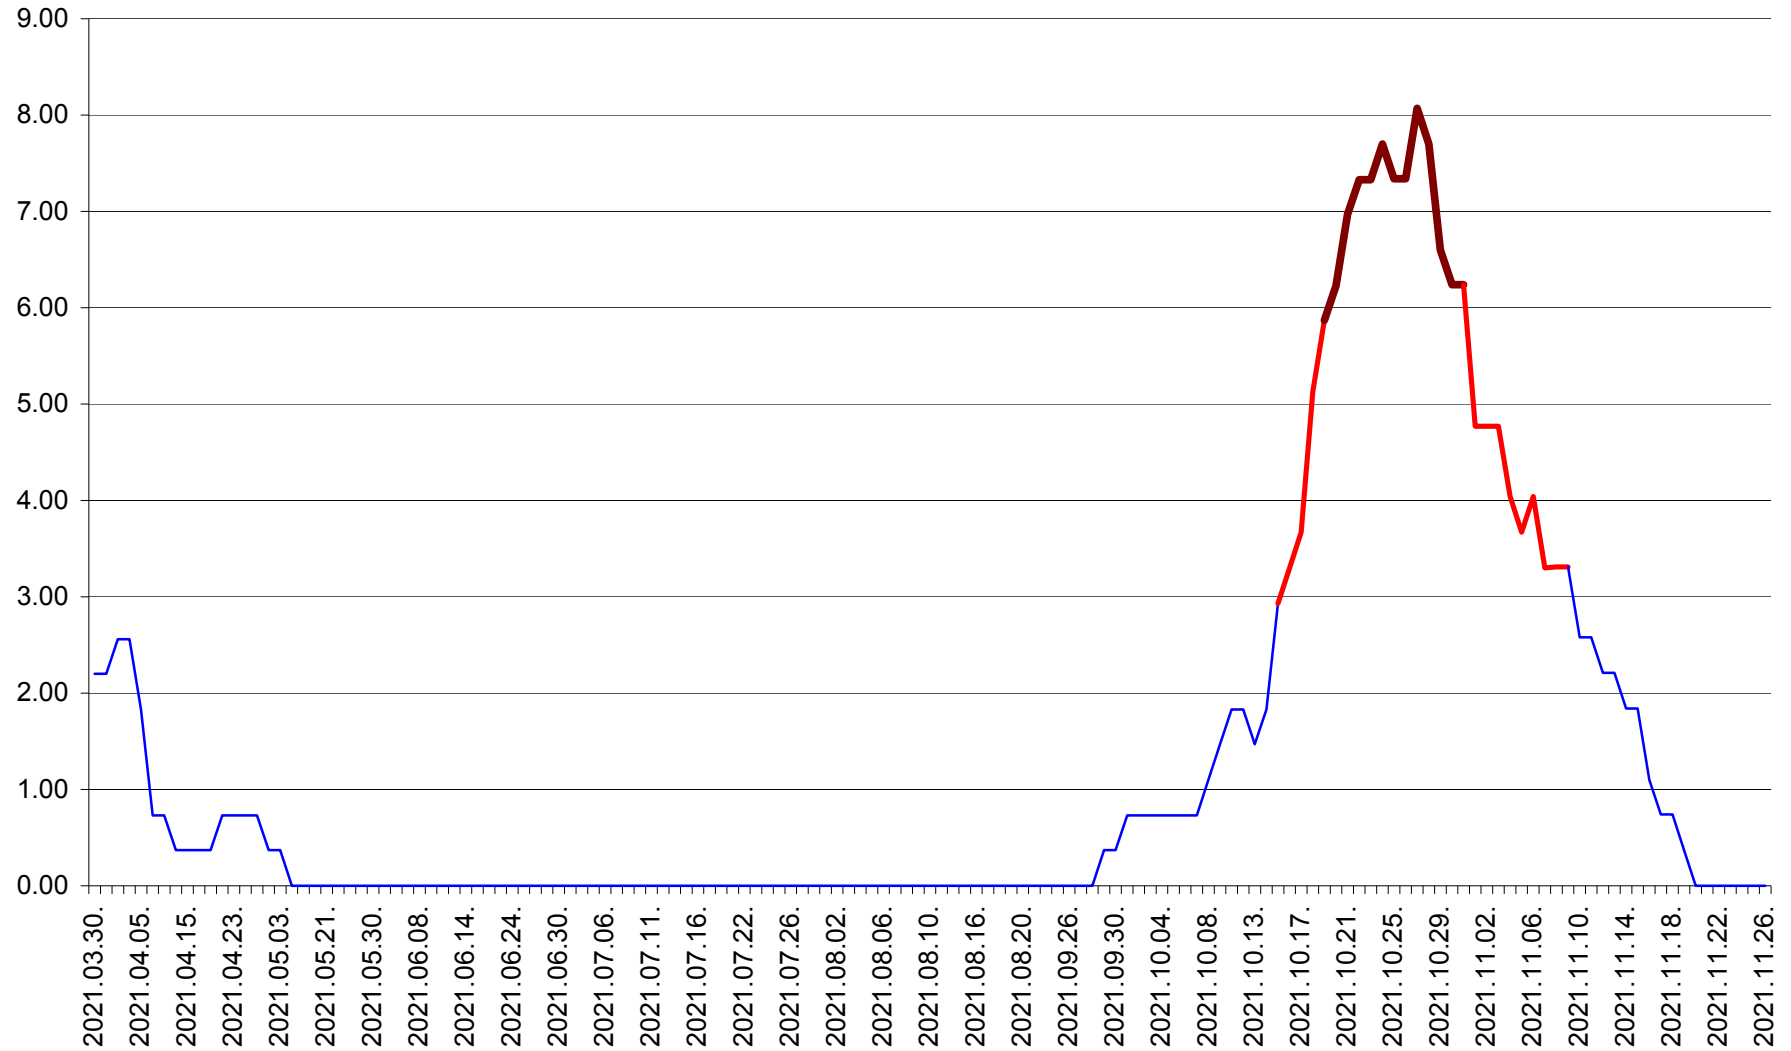

ORAȘ BĂLAN - Evolția incidenței cumulate pe 14 zile la ‰ de locuitori  
2021.03.30. - 2021.11.26.

BILBOR - Evolutia incidentei cumulate pe 14 zile la ‰ de locuitori  
2021.03.30. - 2021.11.26.

ORAȘ BORSEC - Evolutia incidentei cumulate pe 14 zile la ‰ de locuitori  
2021.03.30. - 2021.11.26.

BRĂDEȘTI - Evolutia incidentei cumulate pe 14 zile la ‰ de locuitori  
2021.03.30. - 2021.11.26.

CĂPÂLNIȚA - Evolutia incidentei cumulate pe 14 zile la ‰ de locuitori  
2021.03.30. - 2021.11.26.

CÂRȚA - Evolutia incidentei cumulate pe 14 zile la ‰ de locuitori  
2021.03.30. - 2021.11.26.

CICEU - Evolutia incidentei cumulate pe 14 zile la ‰ de locuitori  
2021.03.30. - 2021.11.26.

CIUCSÂNGEORGIU - Evolutia incidentei cumulate pe 14 zile la ‰ de locuitori  
2021.03.30. - 2021.11.26.

CIUMANI - Evolutia incidentei cumulate pe 14 zile la ‰ de locuitori  
2021.03.30. - 2021.11.26.

CORBU - Evolutia incidentei cumulate pe 14 zile la ‰ de locuitori  
2021.03.30. - 2021.11.26.

CORUND - Evolutia incidentei cumulate pe 14 zile la ‰ de locuitori  
2021.03.30. - 2021.11.26.

COZMENI - Evolutia incidentei cumulate pe 14 zile la ‰ de locuitori  
2021.03.30. - 2021.11.26.