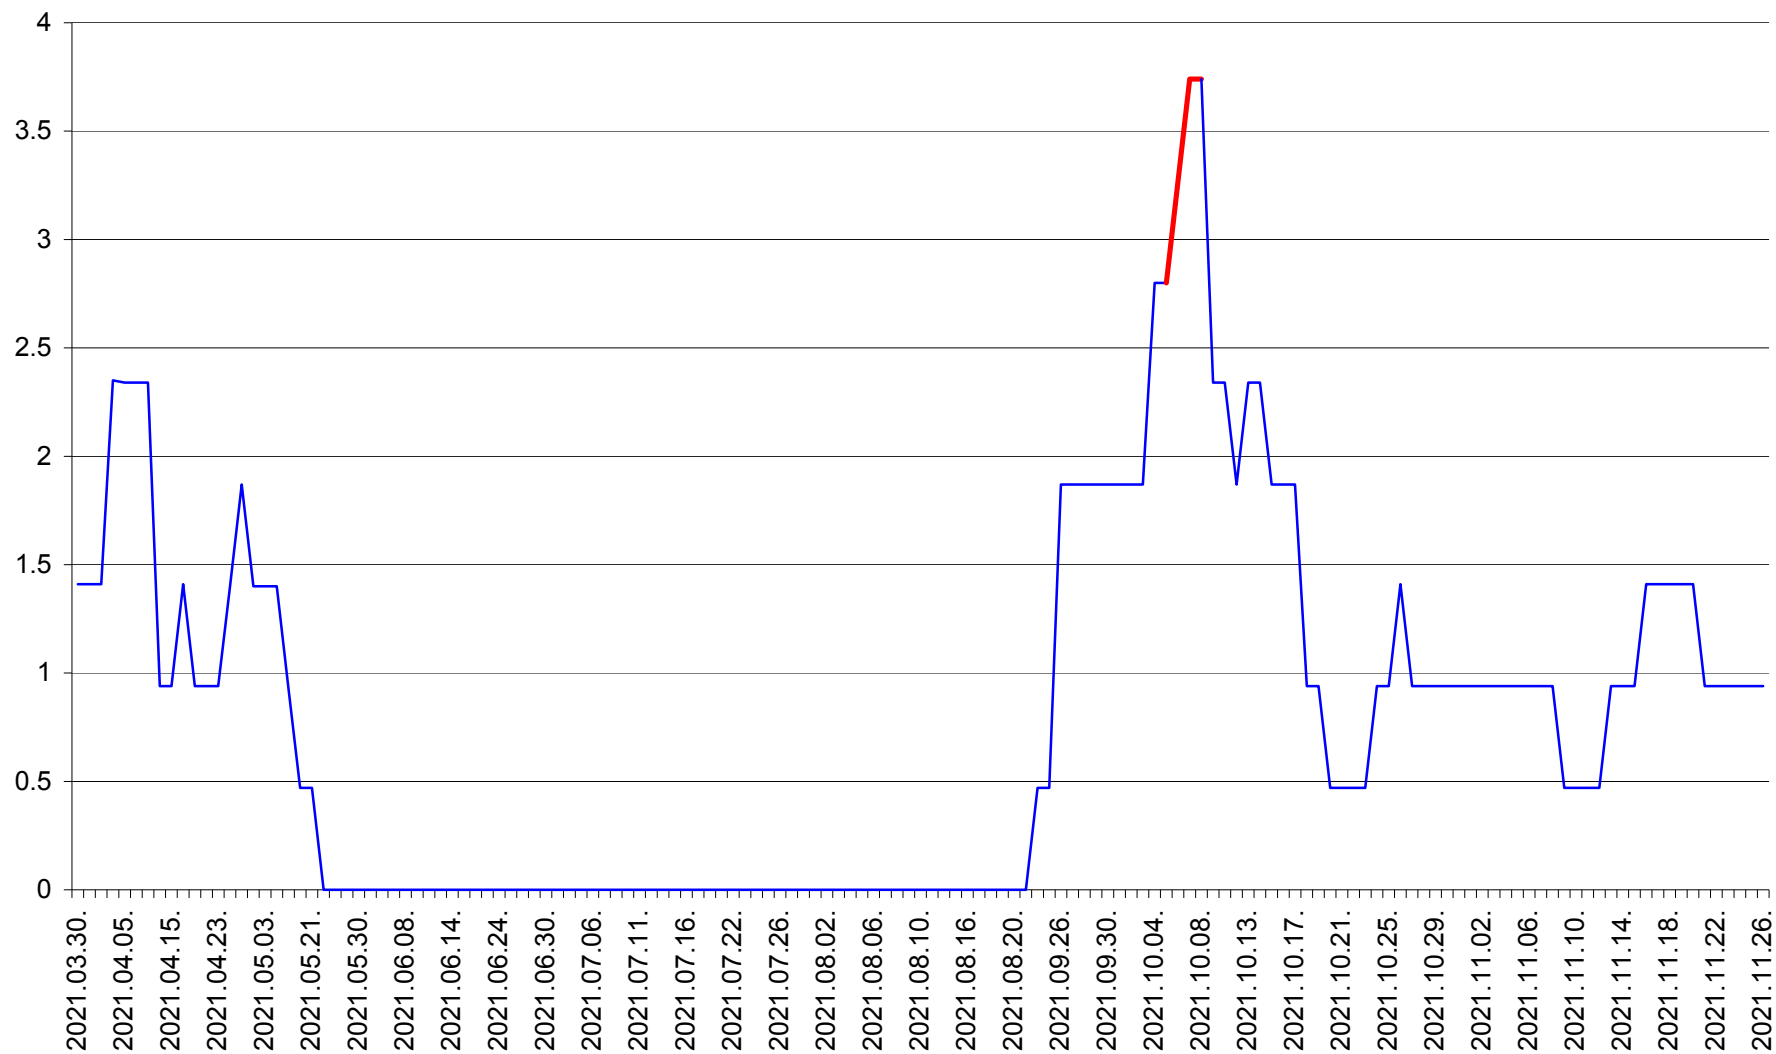

SECUIENI - Evolutia incidentei cumulate pe 14 zile la ‰ de locuitori
2021.03.30. - 2021.11.26.