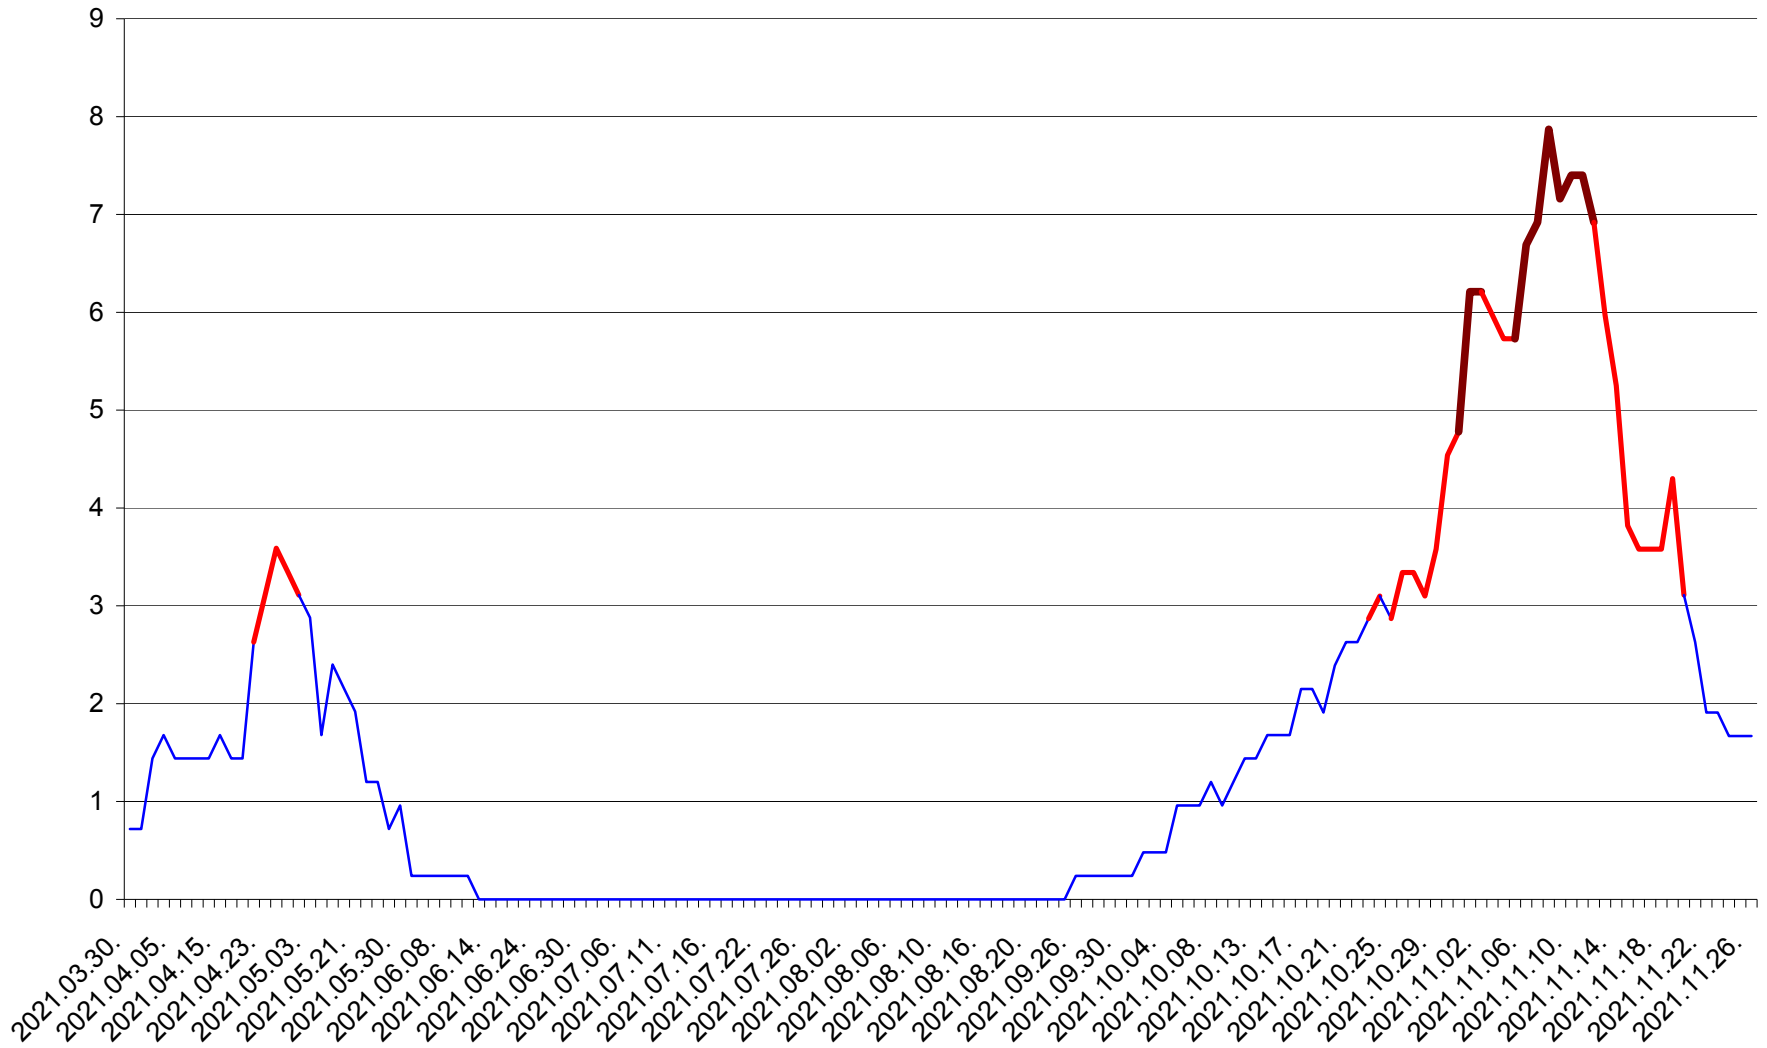

BRĂDEȘTI - Evolutia incidentei cumulate pe 14 zile la ‰ de locuitori  
2021.03.30. - 2021.11.26.

CĂPÂLNIȚA - Evolutia incidentei cumulate pe 14 zile la ‰ de locuitori  
2021.03.30. - 2021.11.26.

CÂRȚA - Evolutia incidentei cumulate pe 14 zile la ‰ de locuitori  
2021.03.30. - 2021.11.26.

CORBU - Evolutia incidentei cumulate pe 14 zile la ‰ de locuitori  
2021.03.30. - 2021.11.26.

CORUND - Evolutia incidentei cumulate pe 14 zile la ‰ de locuitori  
2021.03.30. - 2021.11.26.

COZMENI - Evolutia incidentei cumulate pe 14 zile la ‰ de locuitori  
2021.03.30. - 2021.11.26.

ORAȘ CRISTURU SECUIESC - Evolutia incidentei cumulate pe 14 zile la ‰ de locuitori  
2021.03.30. - 2021.11.26.

DĂNEȘTI - Evolutia incidentei cumulate pe 14 zile la ‰ de locuitori  
2021.03.30. - 2021.11.26.

DÂRJIU - Evolutia incidentei cumulate pe 14 zile la ‰ de locuitori  
2021.03.30. - 2021.11.26.

DEALU - Evolutia incidentei cumulate pe 14 zile la ‰ de locuitori  
2021.03.30. - 2021.11.26.

DITRĂU - Evolutia incidentei cumulate pe 14 zile la ‰ de locuitori  
2021.03.30. - 2021.11.26.