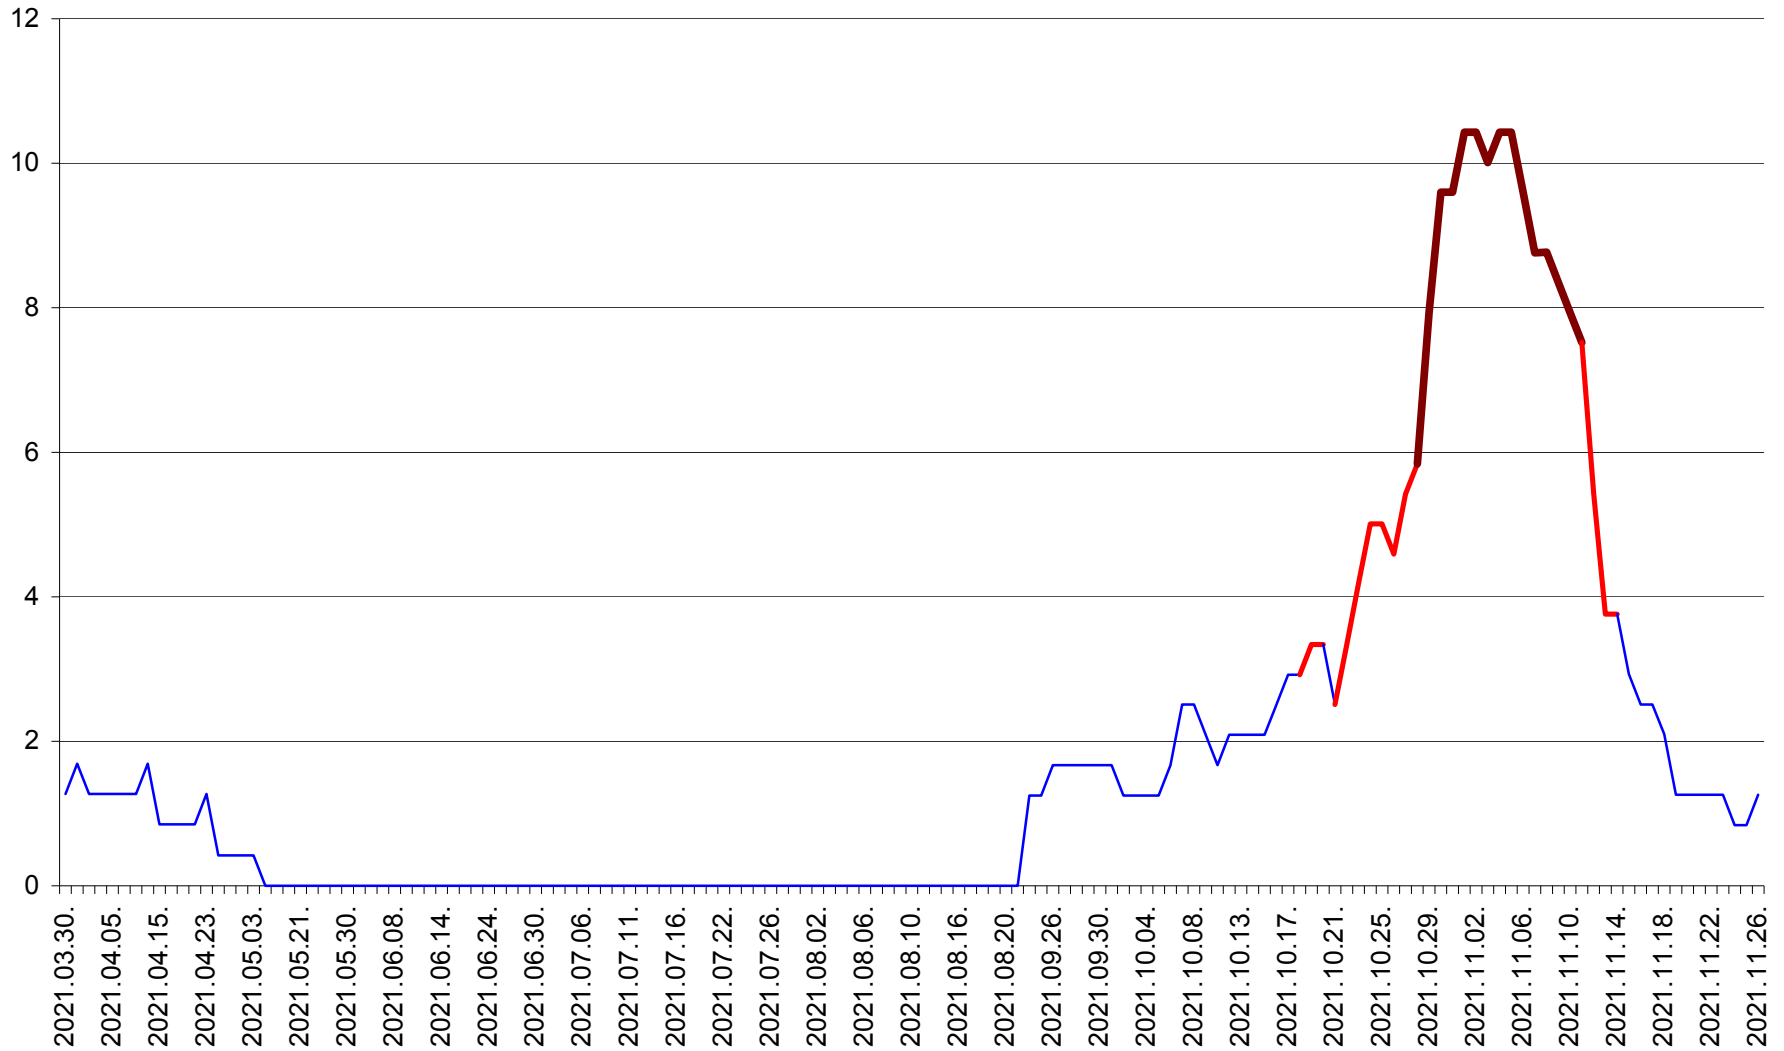

FELICENI - Evolutia incidentei cumulate pe 14 zile la % de locuitori  
2021.03.30. - 2021.11.26.

FRUMOASA - Evolutia incidentei cumulate pe 14 zile la ‰ de locuitori  
2021.03.30. - 2021.11.26.

GĂLĂUȚAȘ - Evolutia incidentei cumulate pe 14 zile la ‰ de locuitori  
2021.03.30. - 2021.11.26.

MUNICIPIUL GHEORGHENI - Evolutia incidentei cumulate pe 14 zile la % de locuitori  
2021.03.30. - 2021.11.26.

JOSENI - Evolutia incidentei cumulate pe 14 zile la ‰ de locuitori  
2021.03.30. - 2021.11.26.

LĂZAREA - Evolutia incidentei cumulate pe 14 zile la % de locuitori  
2021.03.30. - 2021.11.26.

LELICENI - Evolutia incidentei cumulate pe 14 zile la ‰ de locuitori  
2021.03.30. - 2021.11.26.

LUETA - Evolutia incidentei cumulate pe 14 zile la ‰ de locuitori  
2021.03.30. - 2021.11.26.

LUNCA DE JOS - Evolutia incidentei cumulate pe 14 zile la ‰ de locuitori  
2021.03.30. - 2021.11.26.

LUNCA DE SUS - Evolutia incidentei cumulate pe 14 zile la ‰ de locuitori  
2021.03.30. - 2021.11.26.