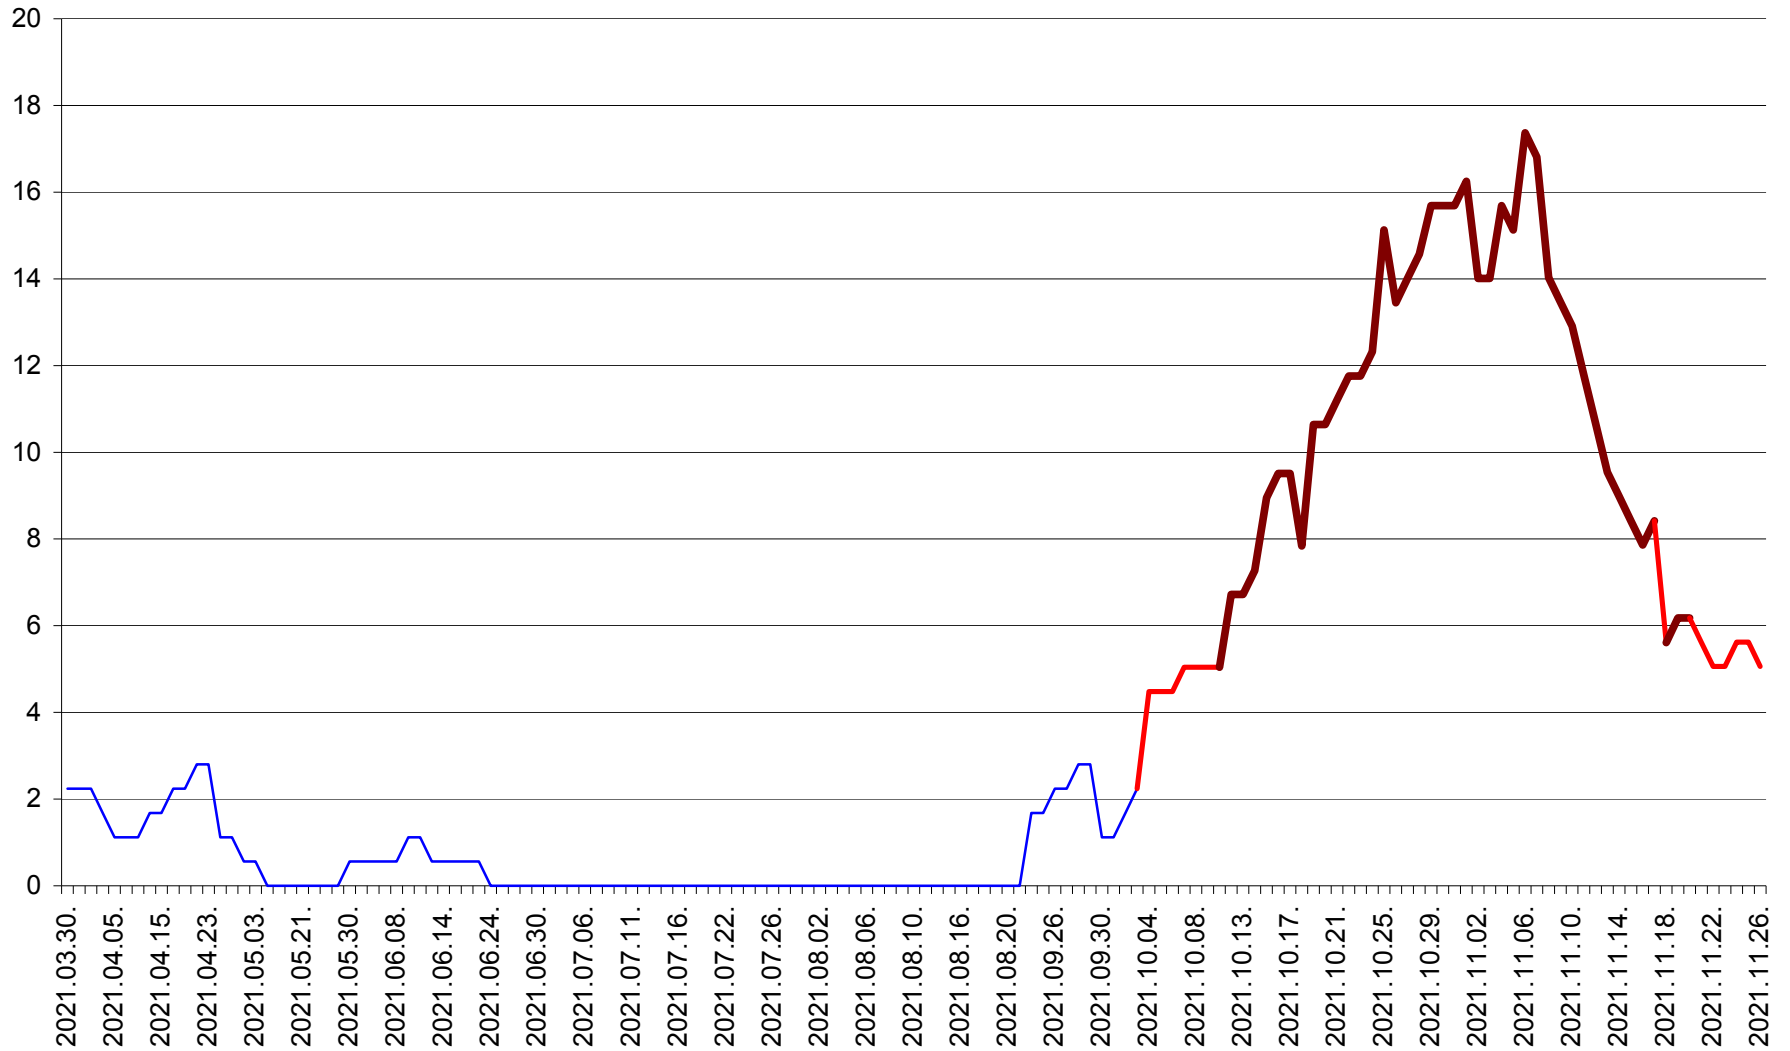

SICULENI - Evolutia incidentei cumulate pe 14 zile la % de locuitori  
2021.03.30. - 2021.11.26.

ȘIMONEȘTI - Evolutia incidentei cumulate pe 14 zile la ‰ de locuitori  
2021.03.30. - 2021.11.26.

SUBCETATE - Evolutia incidentei cumulate pe 14 zile la ‰ de locuitori  
2021.03.30. - 2021.11.26.