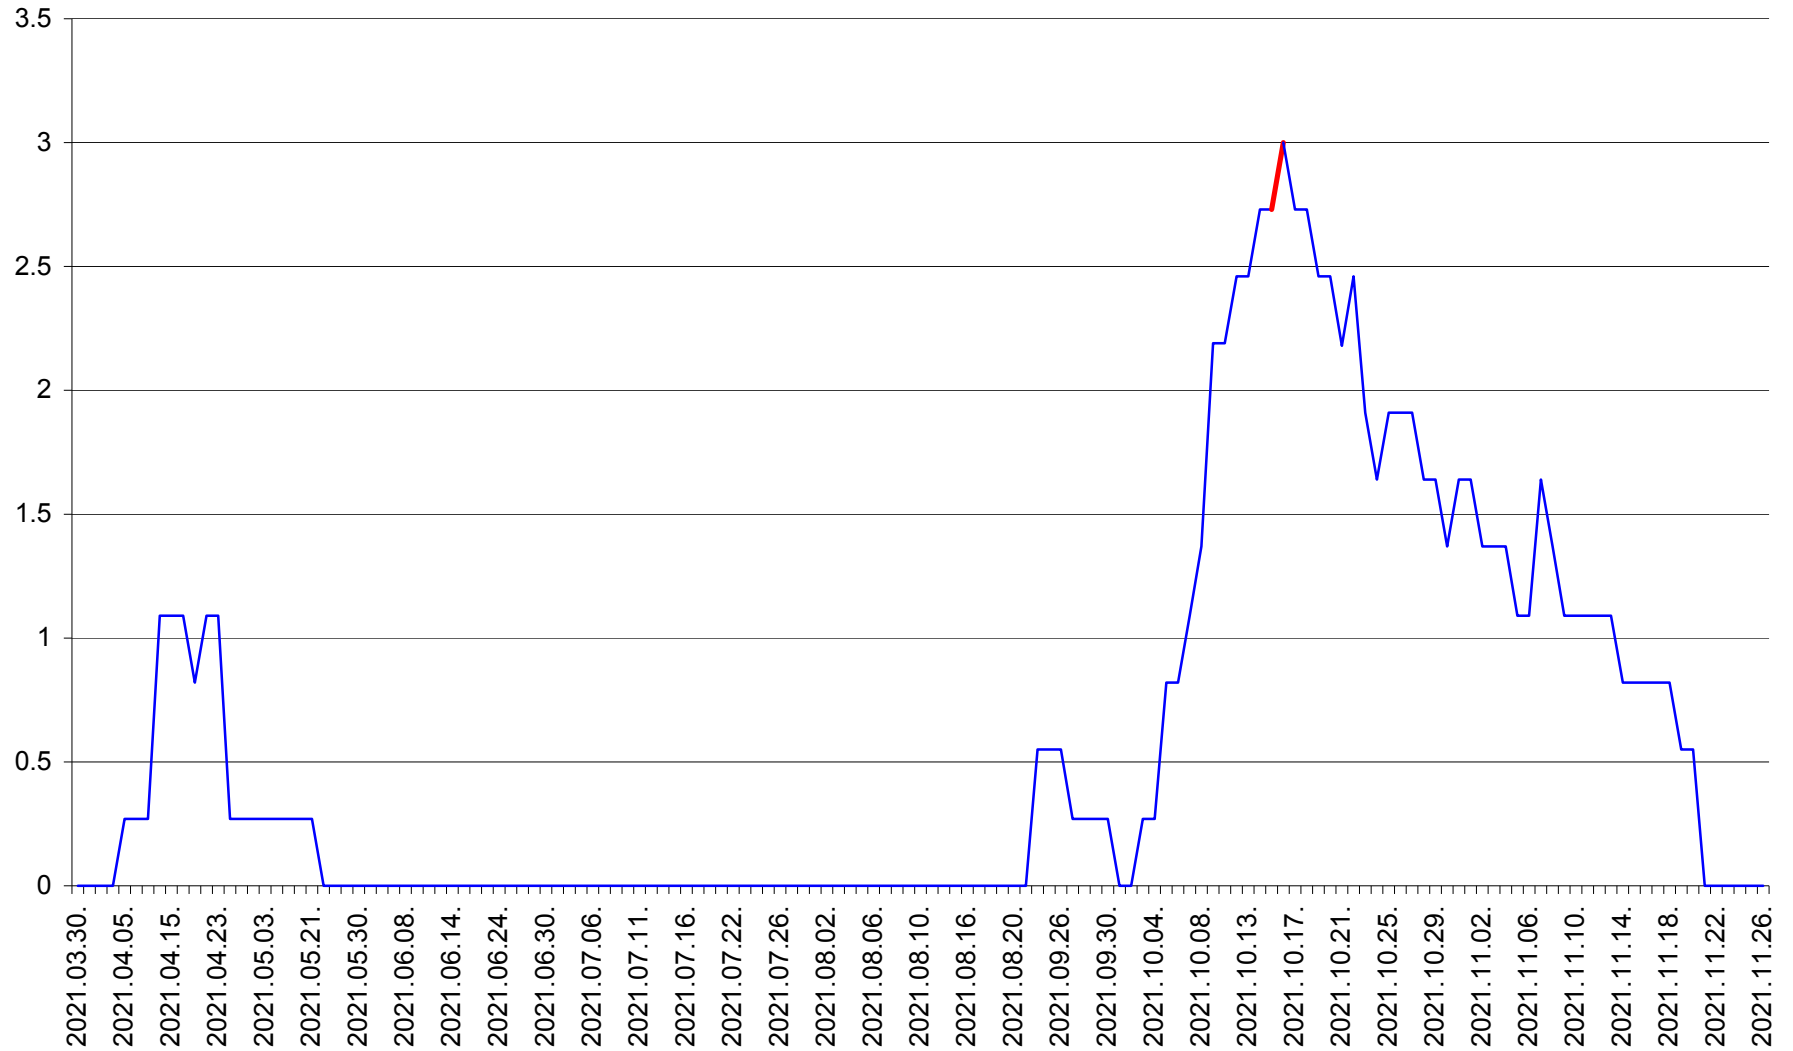

MUNICIPIUL GHEORGHENI - Evolutia incidentei cumulate pe 14 zile la % de locuitori  
2021.03.30. - 2021.11.26.

JOSENI - Evolutia incidentei cumulate pe 14 zile la ‰ de locuitori  
2021.03.30. - 2021.11.26.

LĂZAREA - Evolutia incidentei cumulate pe 14 zile la % de locuitori  
2021.03.30. - 2021.11.26.

LELICENI - Evolutia incidentei cumulate pe 14 zile la ‰ de locuitori  
2021.03.30. - 2021.11.26.

LUETA - Evolutia incidentei cumulate pe 14 zile la ‰ de locuitori  
2021.03.30. - 2021.11.26.

LUNCA DE JOS - Evolutia incidentei cumulate pe 14 zile la ‰ de locuitori  
2021.03.30. - 2021.11.26.

LUNCA DE SUS - Evolutia incidentei cumulate pe 14 zile la ‰ de locuitori  
2021.03.30. - 2021.11.26.