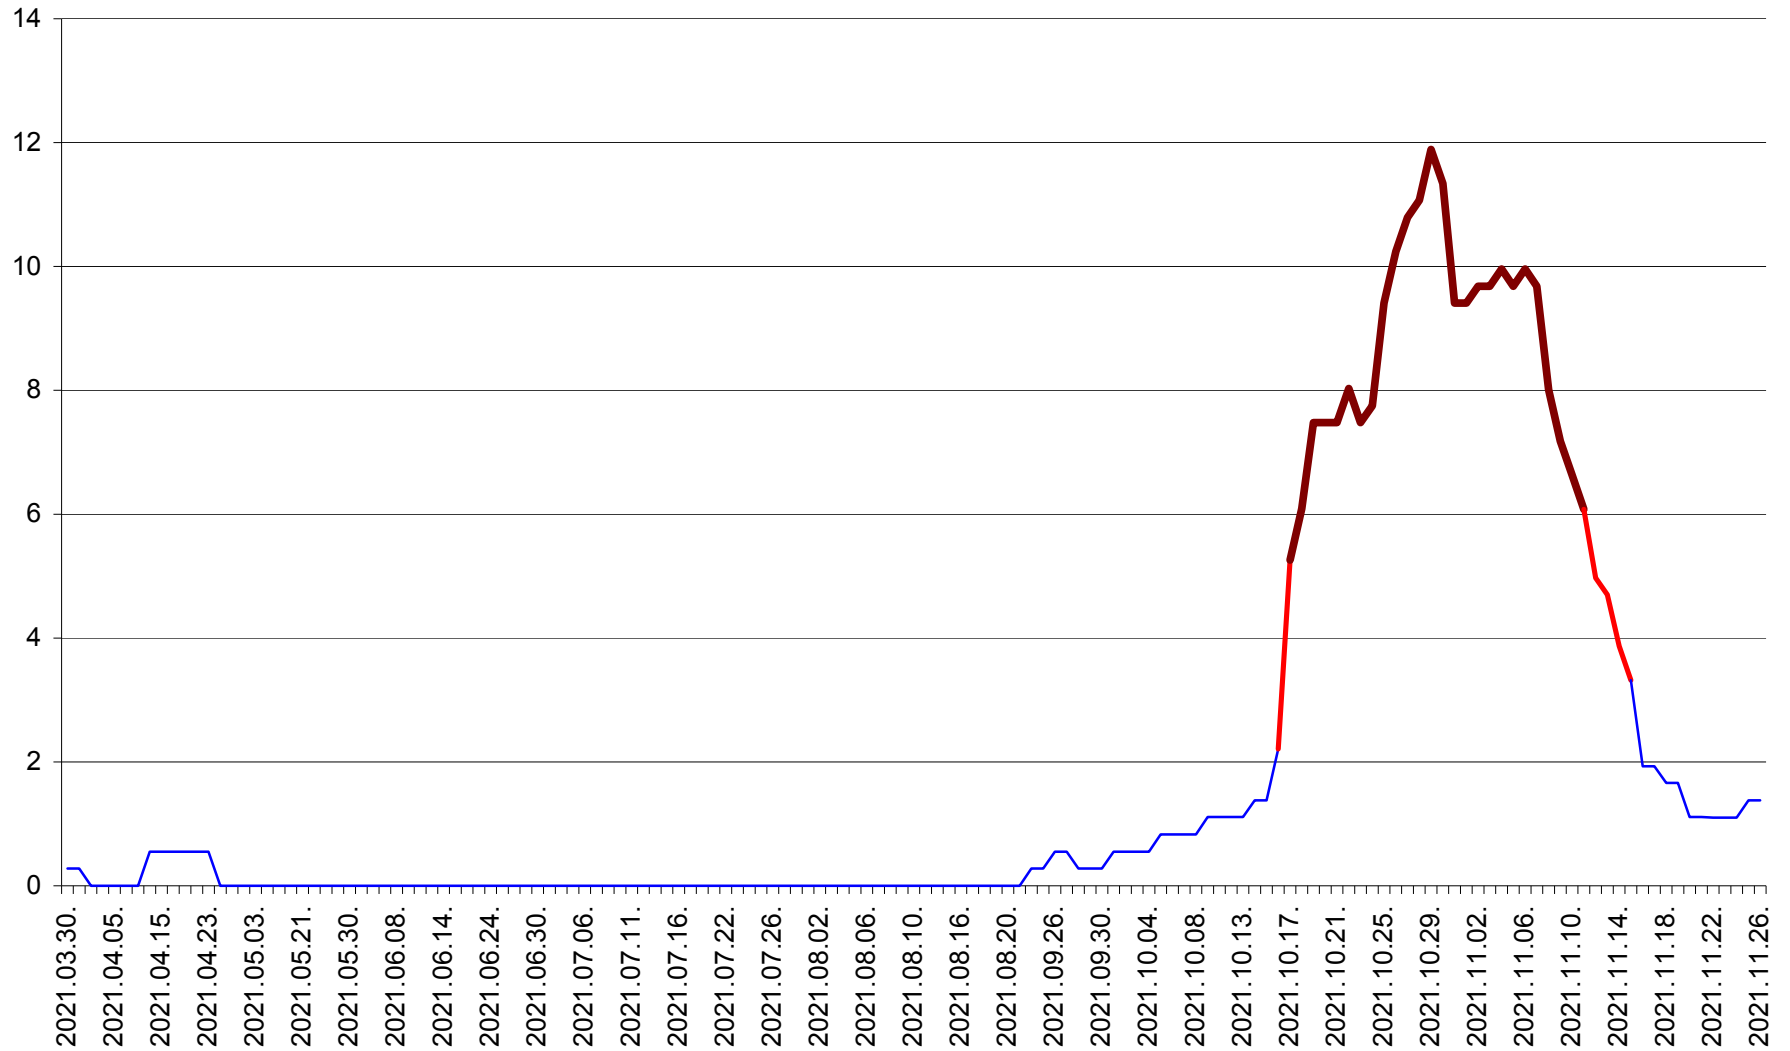

FELICENI - Evolutia incidentei cumulate pe 14 zile la % de locuitori  
2021.03.30. - 2021.11.26.

FRUMOASA - Evolutia incidentei cumulate pe 14 zile la ‰ de locuitori  
2021.03.30. - 2021.11.26.

GĂLĂUȚAȘ - Evolutia incidentei cumulate pe 14 zile la ‰ de locuitori  
2021.03.30. - 2021.11.26.

MUNICIPIUL GHEORGHENI - Evolutia incidentei cumulate pe 14 zile la % de locuitori  
2021.03.30. - 2021.11.26.

JOSENI - Evolutia incidentei cumulate pe 14 zile la ‰ de locuitori  
2021.03.30. - 2021.11.26.

LĂZAREA - Evolutia incidentei cumulate pe 14 zile la % de locuitori  
2021.03.30. - 2021.11.26.

LELICENI - Evolutia incidentei cumulate pe 14 zile la ‰ de locuitori  
2021.03.30. - 2021.11.26.

LUETA - Evolutia incidentei cumulate pe 14 zile la ‰ de locuitori  
2021.03.30. - 2021.11.26.

LUNCA DE JOS - Evolutia incidentei cumulate pe 14 zile la ‰ de locuitori  
2021.03.30. - 2021.11.26.

LUNCA DE SUS - Evolutia incidentei cumulate pe 14 zile la ‰ de locuitori  
2021.03.30. - 2021.11.26.