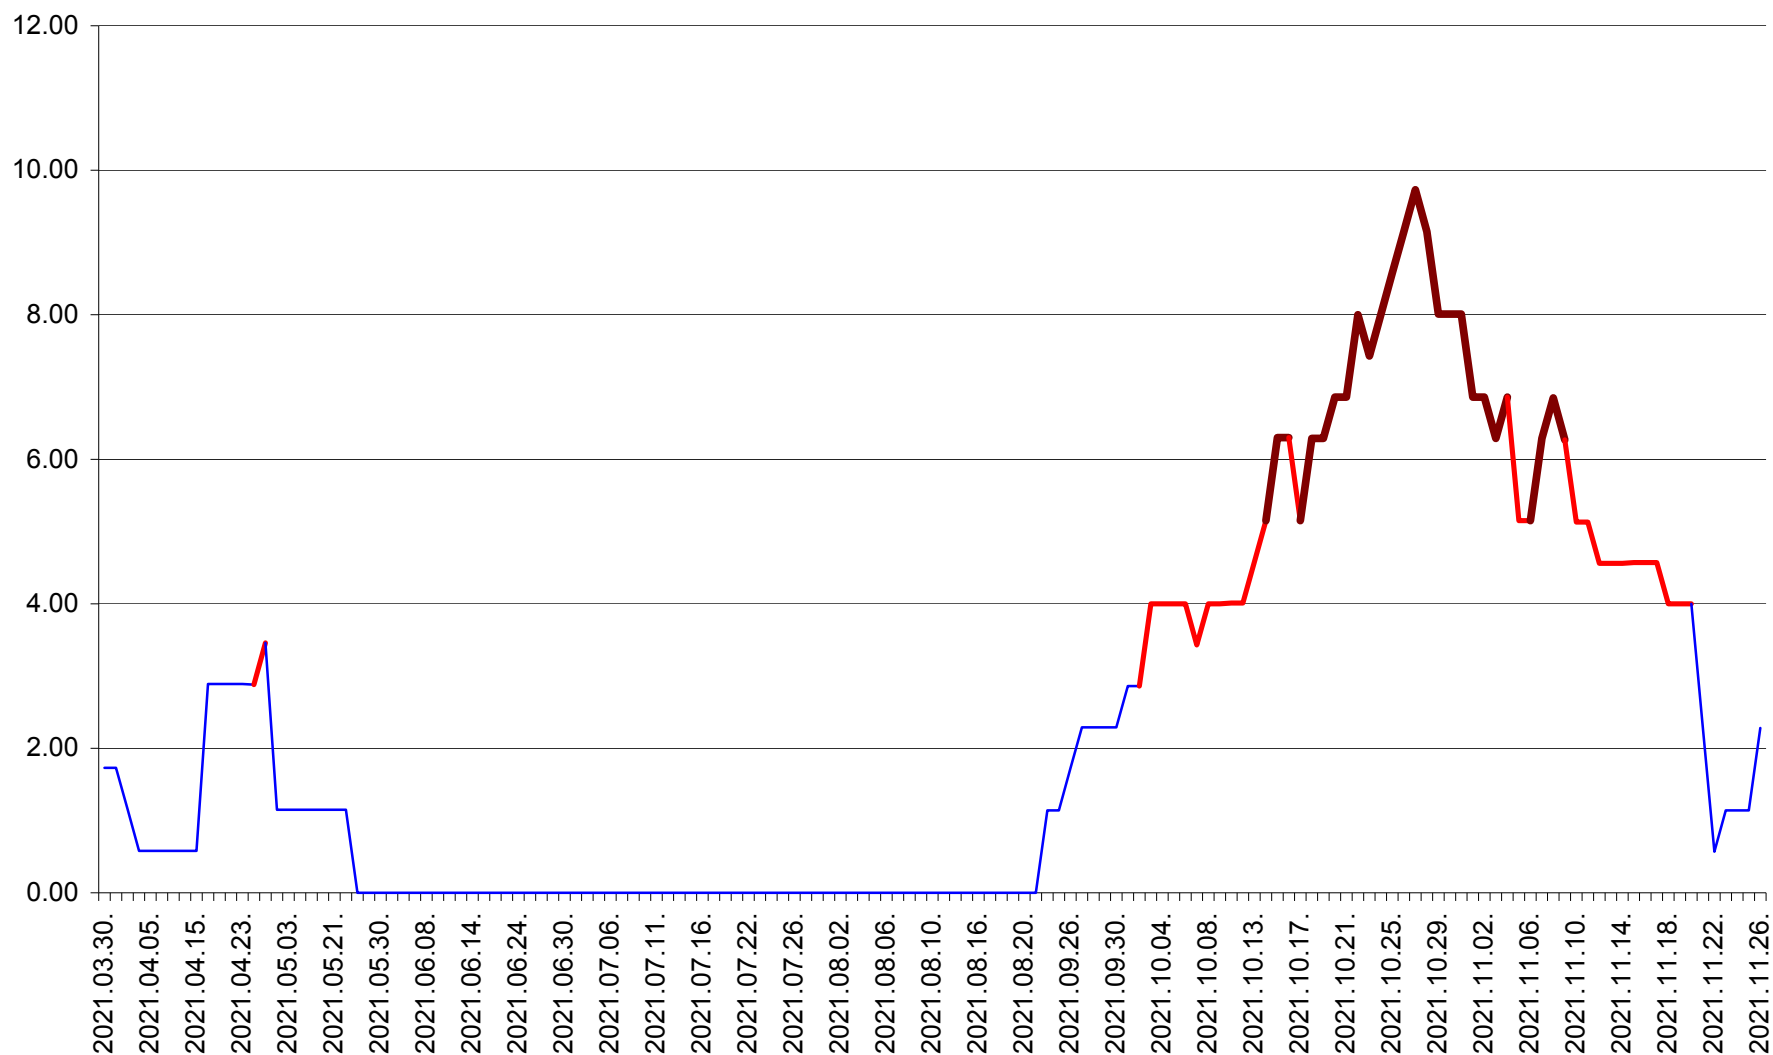

ORAȘ VLĂHIȚA - Evolutia incidentei cumulate pe 14 zile la ‰ de locuitori
2021.03.30. - 2021.11.26.

VĂRȘAG - Evolutia incidentei cumulate pe 14 zile la ‰ de locuitori
2021.03.30. - 2021.11.26.