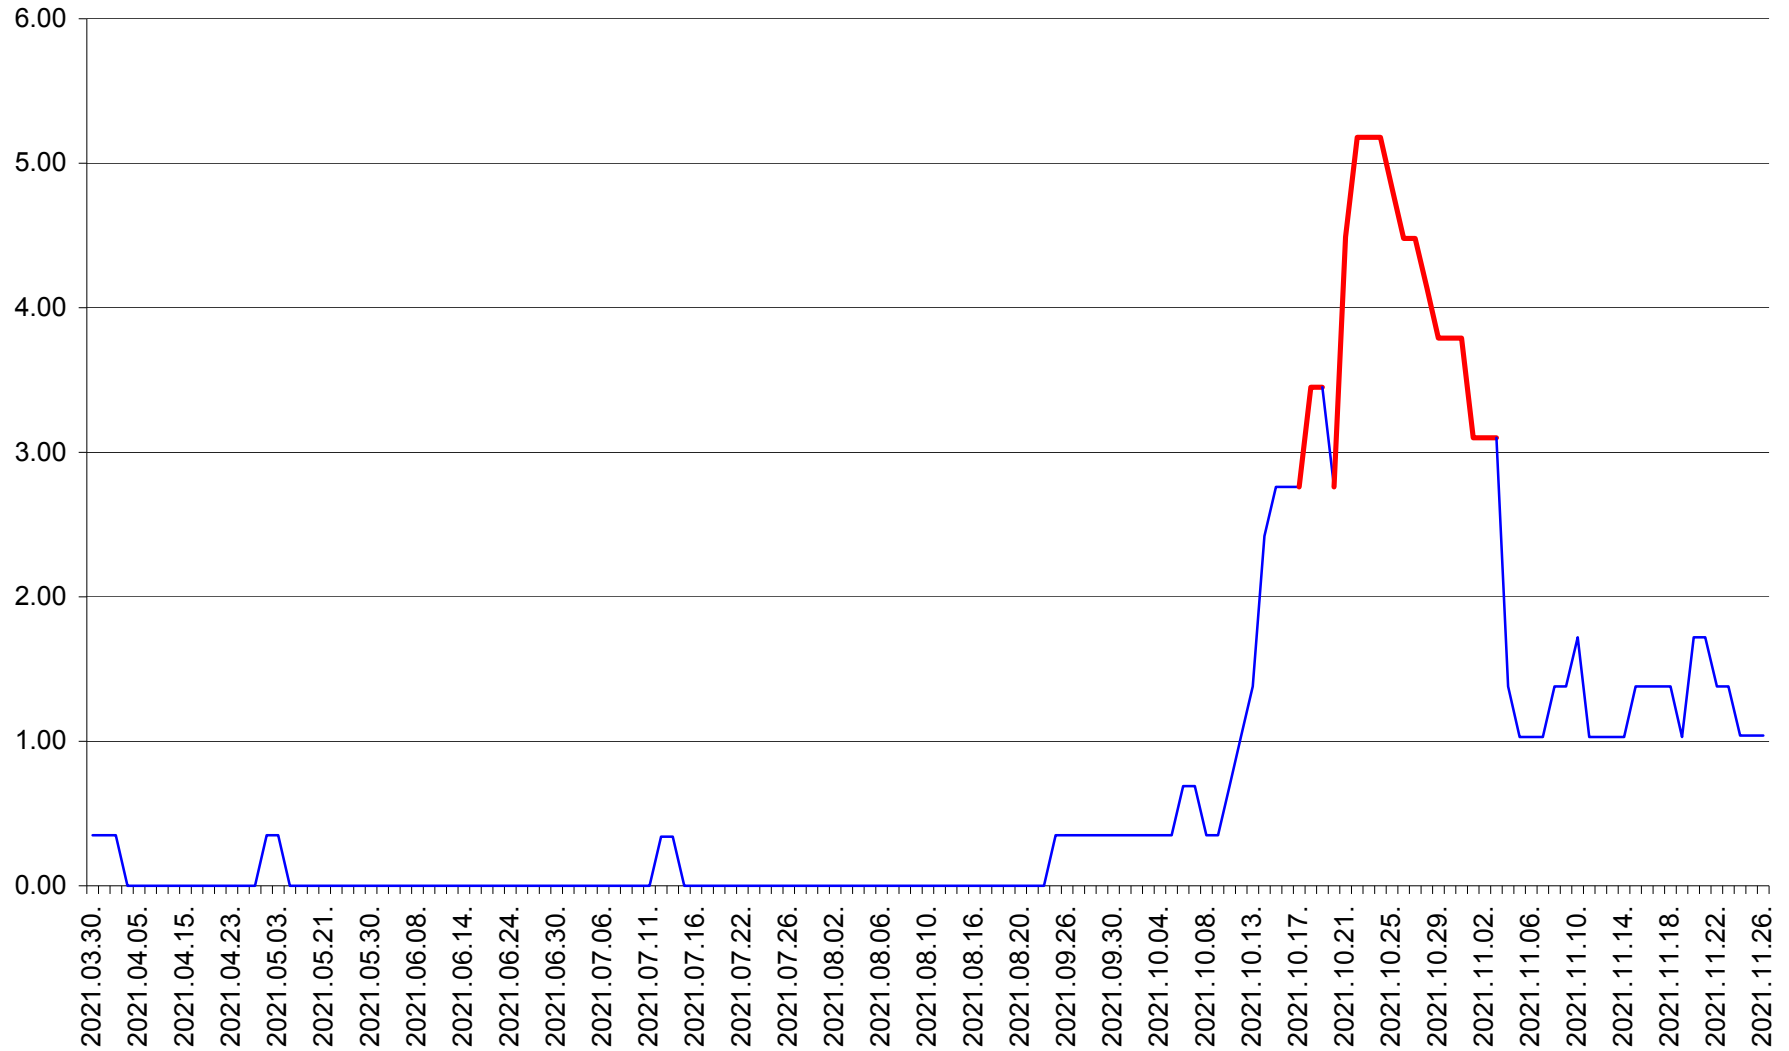

ORAȘ BĂLAN - Evolția incidenței cumulate pe 14 zile la ‰ de locuitori  
2021.03.30. - 2021.11.26.

BILBOR - Evolutia incidentei cumulate pe 14 zile la ‰ de locuitori  
2021.03.30. - 2021.11.26.

ORAȘ BORSEC - Evolutia incidentei cumulate pe 14 zile la ‰ de locuitori  
2021.03.30. - 2021.11.26.

BRĂDEȘTI - Evolutia incidentei cumulate pe 14 zile la ‰ de locuitori  
2021.03.30. - 2021.11.26.

CĂPÂLNIȚA - Evolutia incidentei cumulate pe 14 zile la ‰ de locuitori  
2021.03.30. - 2021.11.26.

CÂRȚA - Evolutia incidentei cumulate pe 14 zile la ‰ de locuitori  
2021.03.30. - 2021.11.26.

CICEU - Evolutia incidentei cumulate pe 14 zile la ‰ de locuitori  
2021.03.30. - 2021.11.26.

CIUCSÂNGEORGIU - Evolutia incidentei cumulate pe 14 zile la ‰ de locuitori  
2021.03.30. - 2021.11.26.

CIUMANI - Evolutia incidentei cumulate pe 14 zile la ‰ de locuitori  
2021.03.30. - 2021.11.26.

CORBU - Evolutia incidentei cumulate pe 14 zile la ‰ de locuitori  
2021.03.30. - 2021.11.26.

CORUND - Evolutia incidentei cumulate pe 14 zile la ‰ de locuitori  
2021.03.30. - 2021.11.26.

COZMENI - Evolutia incidentei cumulate pe 14 zile la ‰ de locuitori  
2021.03.30. - 2021.11.26.