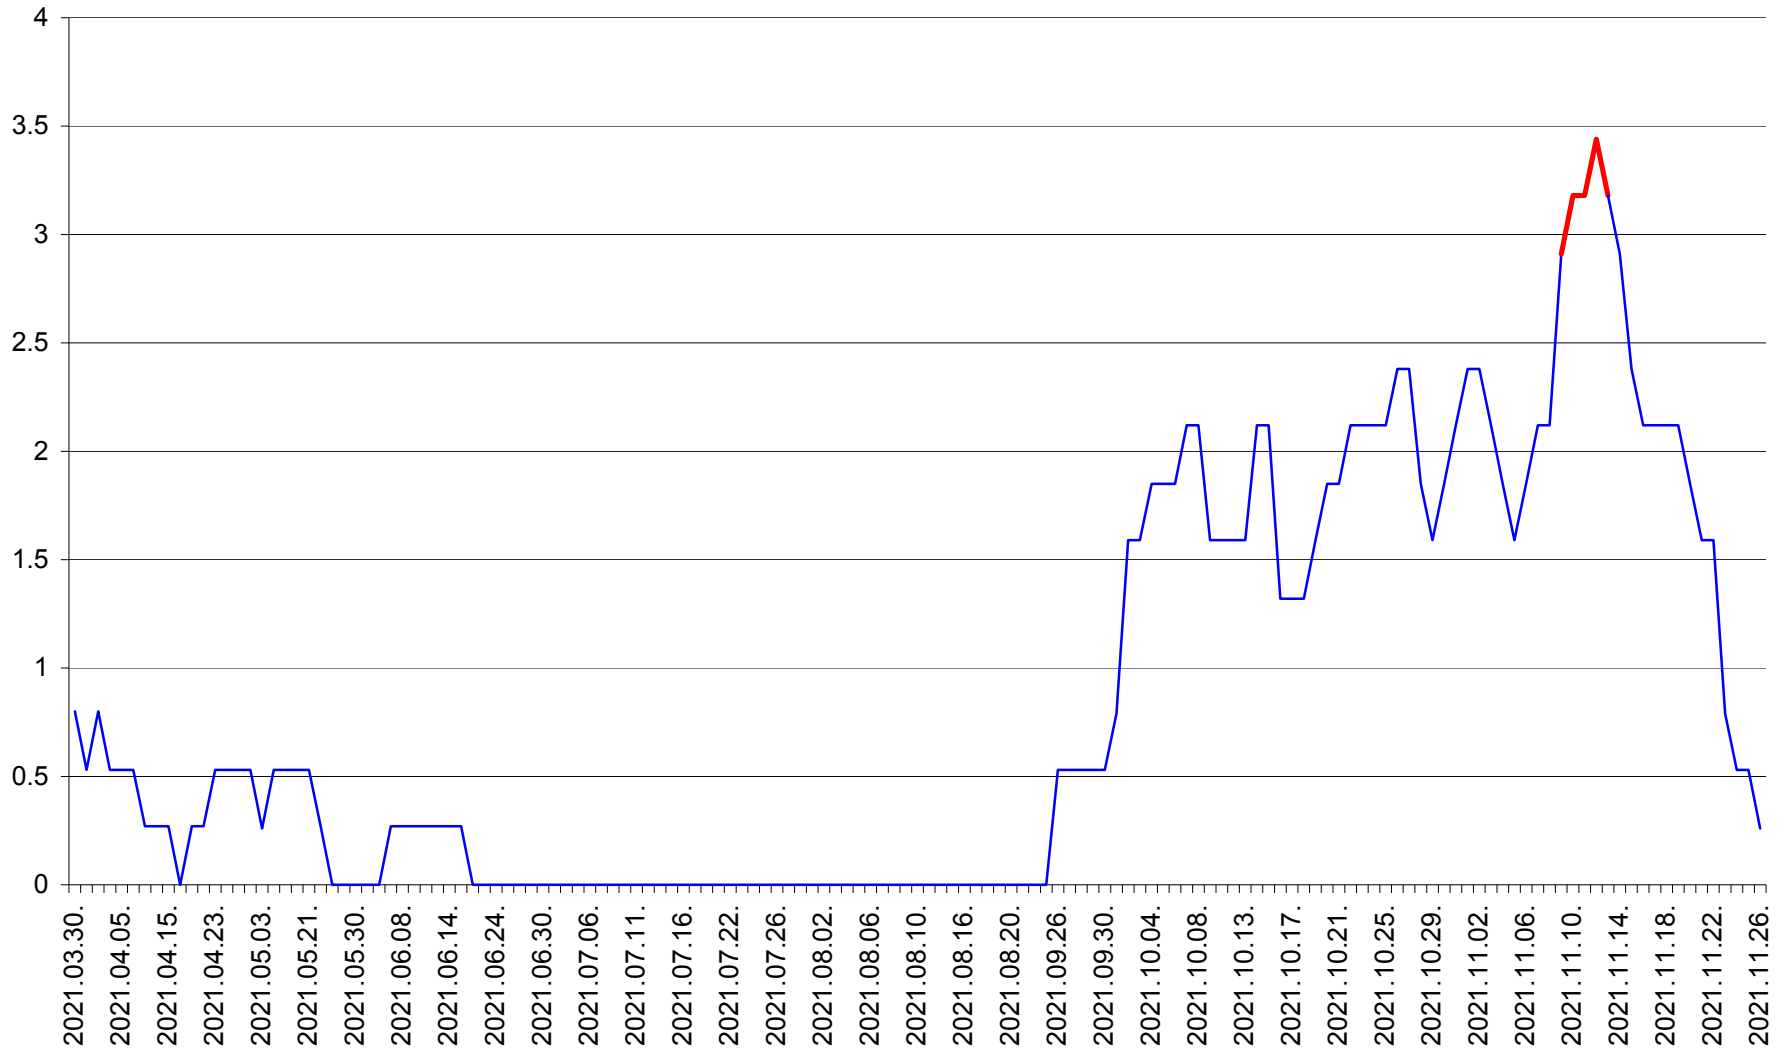

ORAȘ CRISTURU SECUIESC - Evolutia incidentei cumulate pe 14 zile la ‰ de locuitori  
2021.03.30. - 2021.11.26.

DĂNEȘTI - Evolutia incidentei cumulate pe 14 zile la ‰ de locuitori  
2021.03.30. - 2021.11.26.

DÂRJIU - Evolutia incidentei cumulate pe 14 zile la ‰ de locuitori  
2021.03.30. - 2021.11.26.

DEALU - Evolutia incidentei cumulate pe 14 zile la ‰ de locuitori  
2021.03.30. - 2021.11.26.

DITRĂU - Evolutia incidentei cumulate pe 14 zile la ‰ de locuitori  
2021.03.30. - 2021.11.26.

FELICENI - Evolutia incidentei cumulate pe 14 zile la % de locuitori  
2021.03.30. - 2021.11.26.

FRUMOASA - Evolutia incidentei cumulate pe 14 zile la ‰ de locuitori  
2021.03.30. - 2021.11.26.

GĂLĂUȚAȘ - Evolutia incidentei cumulate pe 14 zile la ‰ de locuitori  
2021.03.30. - 2021.11.26.