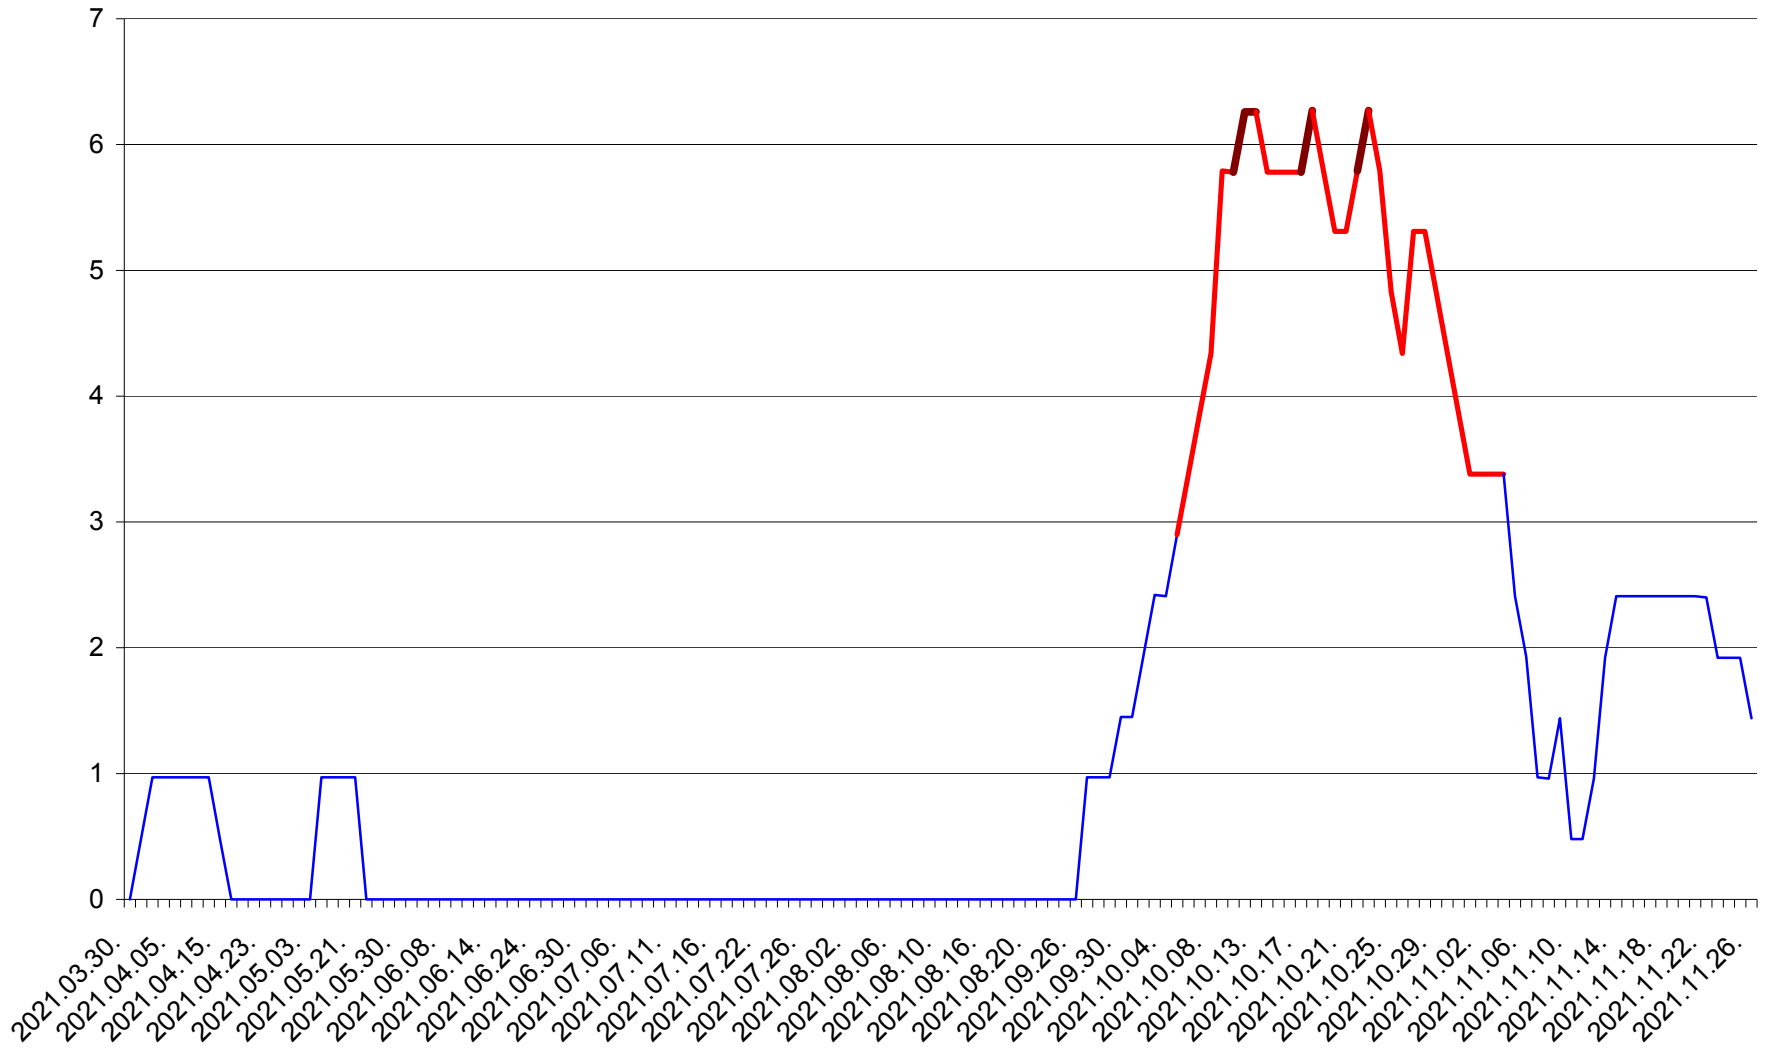

PLĂIEȘII DE JOS - Evolutia incidentei cumulate pe 14 zile la ‰ de locuitori
2021.03.30. - 2021.11.26.