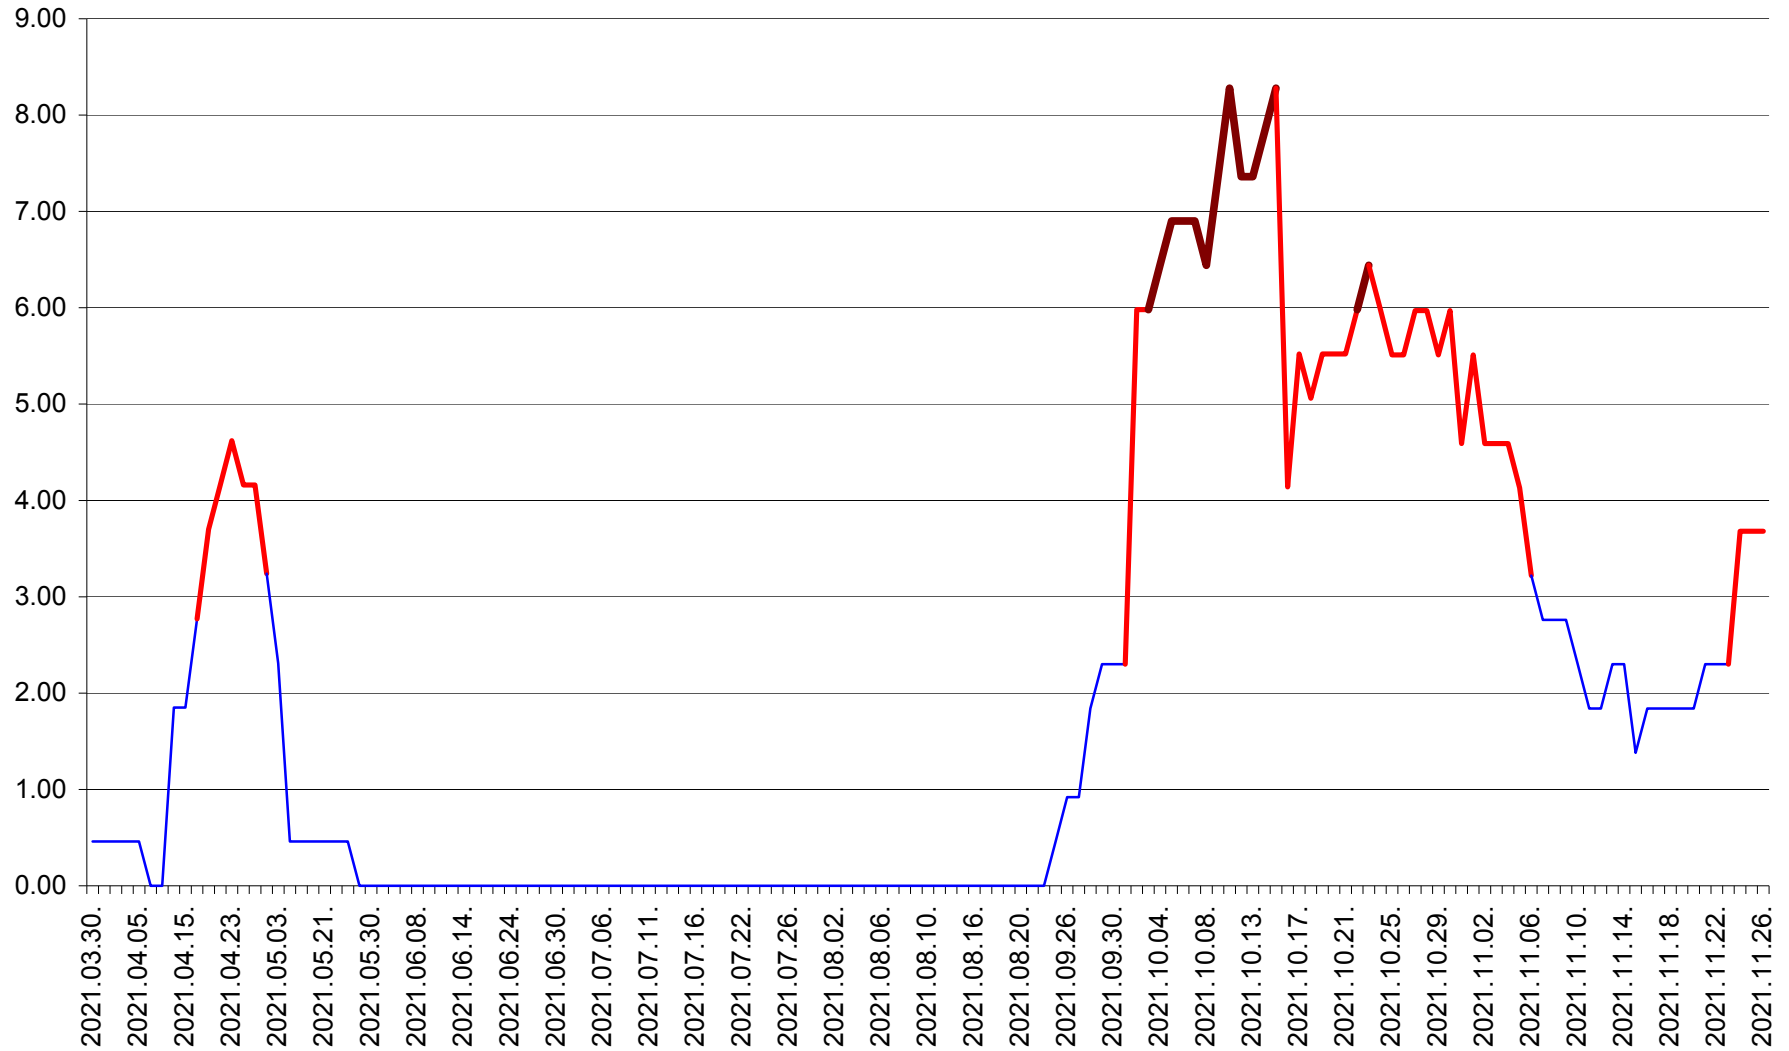

ATID - Evolutia incidentei cumulate pe 14 zile la ‰ de locuitori  
2021.03.30. - 2021.11.26.

AVRĂMEȘTI - Evolutia incidentei cumulate pe 14 zile la ‰ de locuitori  
2021.03.30. - 2021.11.26.

ORAȘ BĂILE TUȘNAD - Evolutia incidentei cumulate pe 14 zile la ‰ de locuitori  
2021.03.30. - 2021.11.26.

ORAȘ BĂLAN - Evolția incidenței cumulate pe 14 zile la ‰ de locuitori  
2021.03.30. - 2021.11.26.

BILBOR - Evolutia incidentei cumulate pe 14 zile la ‰ de locuitori  
2021.03.30. - 2021.11.26.

ORAȘ BORSEC - Evolutia incidentei cumulate pe 14 zile la ‰ de locuitori  
2021.03.30. - 2021.11.26.

BRĂDEȘTI - Evolutia incidentei cumulate pe 14 zile la ‰ de locuitori  
2021.03.30. - 2021.11.26.

CĂPÂLNIȚA - Evolutia incidentei cumulate pe 14 zile la ‰ de locuitori  
2021.03.30. - 2021.11.26.

CÂRȚA - Evolutia incidentei cumulate pe 14 zile la ‰ de locuitori  
2021.03.30. - 2021.11.26.

CICEU - Evolutia incidentei cumulate pe 14 zile la ‰ de locuitori  
2021.03.30. - 2021.11.26.

CIUCSÂNGEORGIU - Evolutia incidentei cumulate pe 14 zile la ‰ de locuitori  
2021.03.30. - 2021.11.26.

CIUMANI - Evolutia incidentei cumulate pe 14 zile la ‰ de locuitori  
2021.03.30. - 2021.11.26.