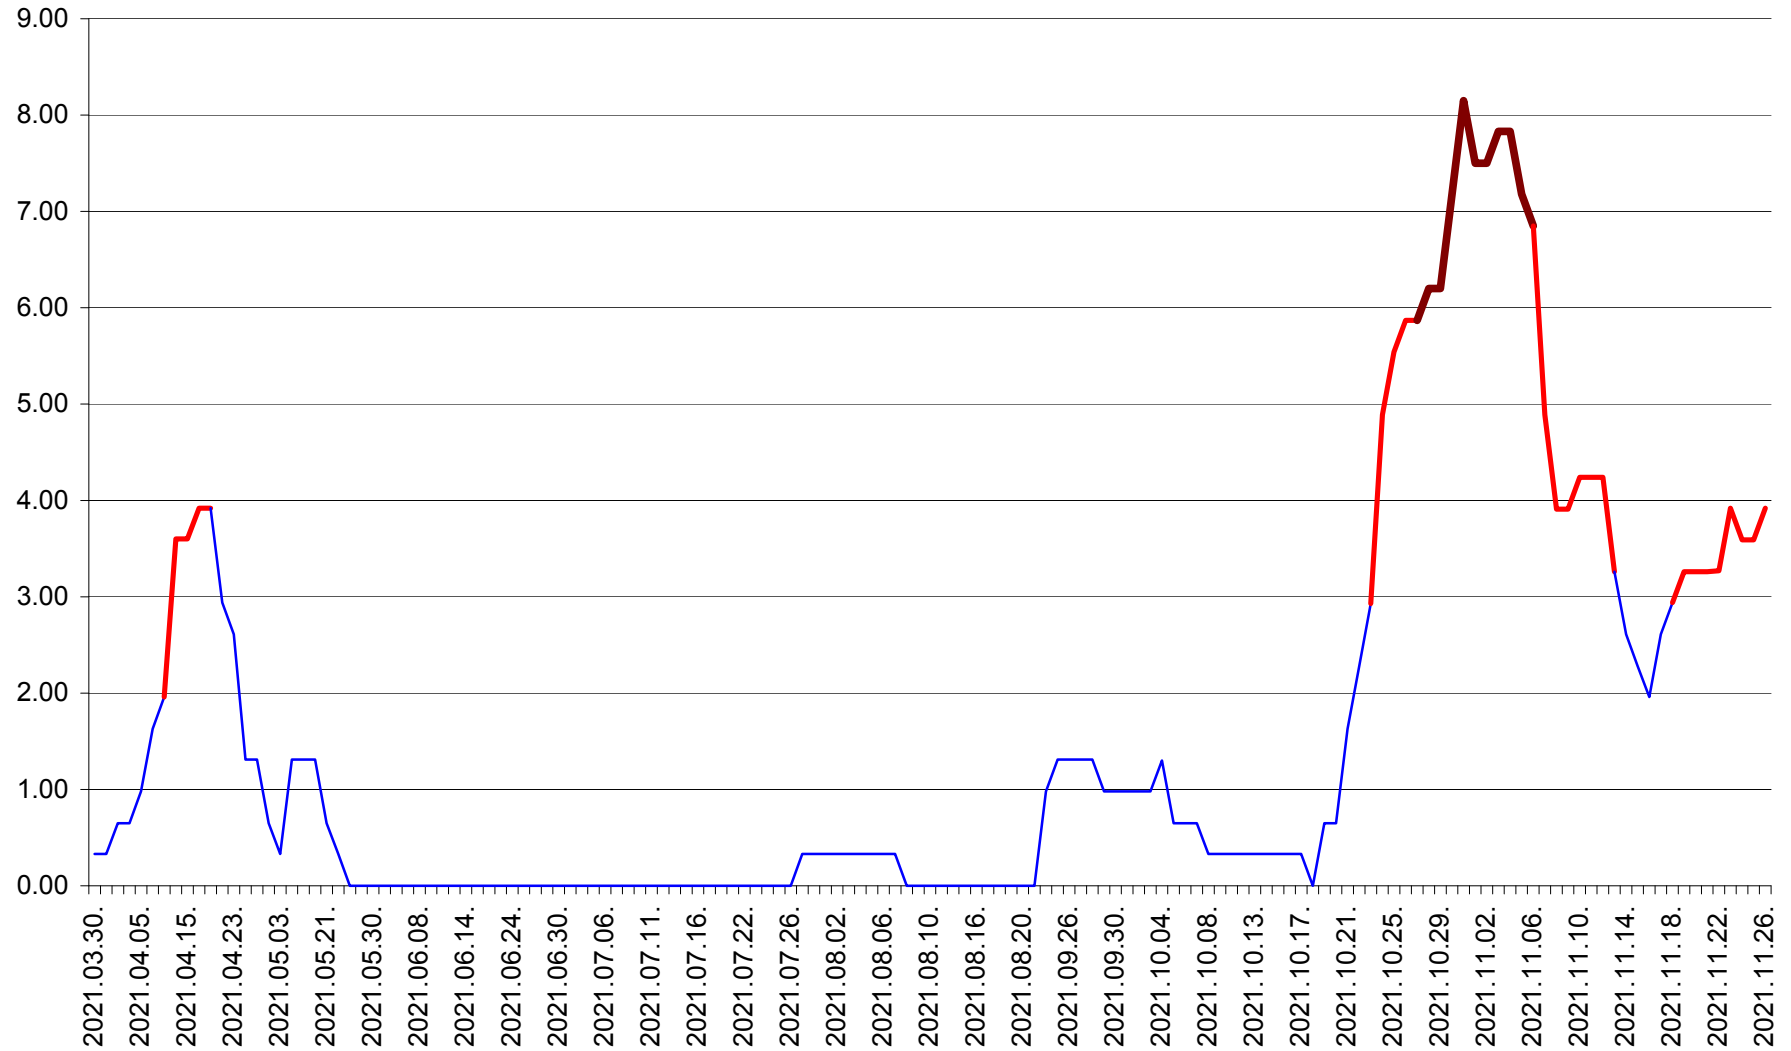

ATID - Evolutia incidentei cumulate pe 14 zile la ‰ de locuitori  
2021.03.30. - 2021.11.26.

AVRĂMEȘTI - Evolutia incidentei cumulate pe 14 zile la ‰ de locuitori  
2021.03.30. - 2021.11.26.

ORAȘ BĂILE TUȘNAD - Evolutia incidentei cumulate pe 14 zile la ‰ de locuitori  
2021.03.30. - 2021.11.26.

ORAȘ BĂLAN - Evolția incidenței cumulate pe 14 zile la ‰ de locuitori  
2021.03.30. - 2021.11.26.

BILBOR - Evolutia incidentei cumulate pe 14 zile la ‰ de locuitori  
2021.03.30. - 2021.11.26.

ORAȘ BORSEC - Evolutia incidentei cumulate pe 14 zile la ‰ de locuitori  
2021.03.30. - 2021.11.26.

BRĂDEȘTI - Evolutia incidentei cumulate pe 14 zile la ‰ de locuitori  
2021.03.30. - 2021.11.26.

CĂPÂLNIȚA - Evolutia incidentei cumulate pe 14 zile la ‰ de locuitori  
2021.03.30. - 2021.11.26.

CÂRȚA - Evolutia incidentei cumulate pe 14 zile la ‰ de locuitori  
2021.03.30. - 2021.11.26.