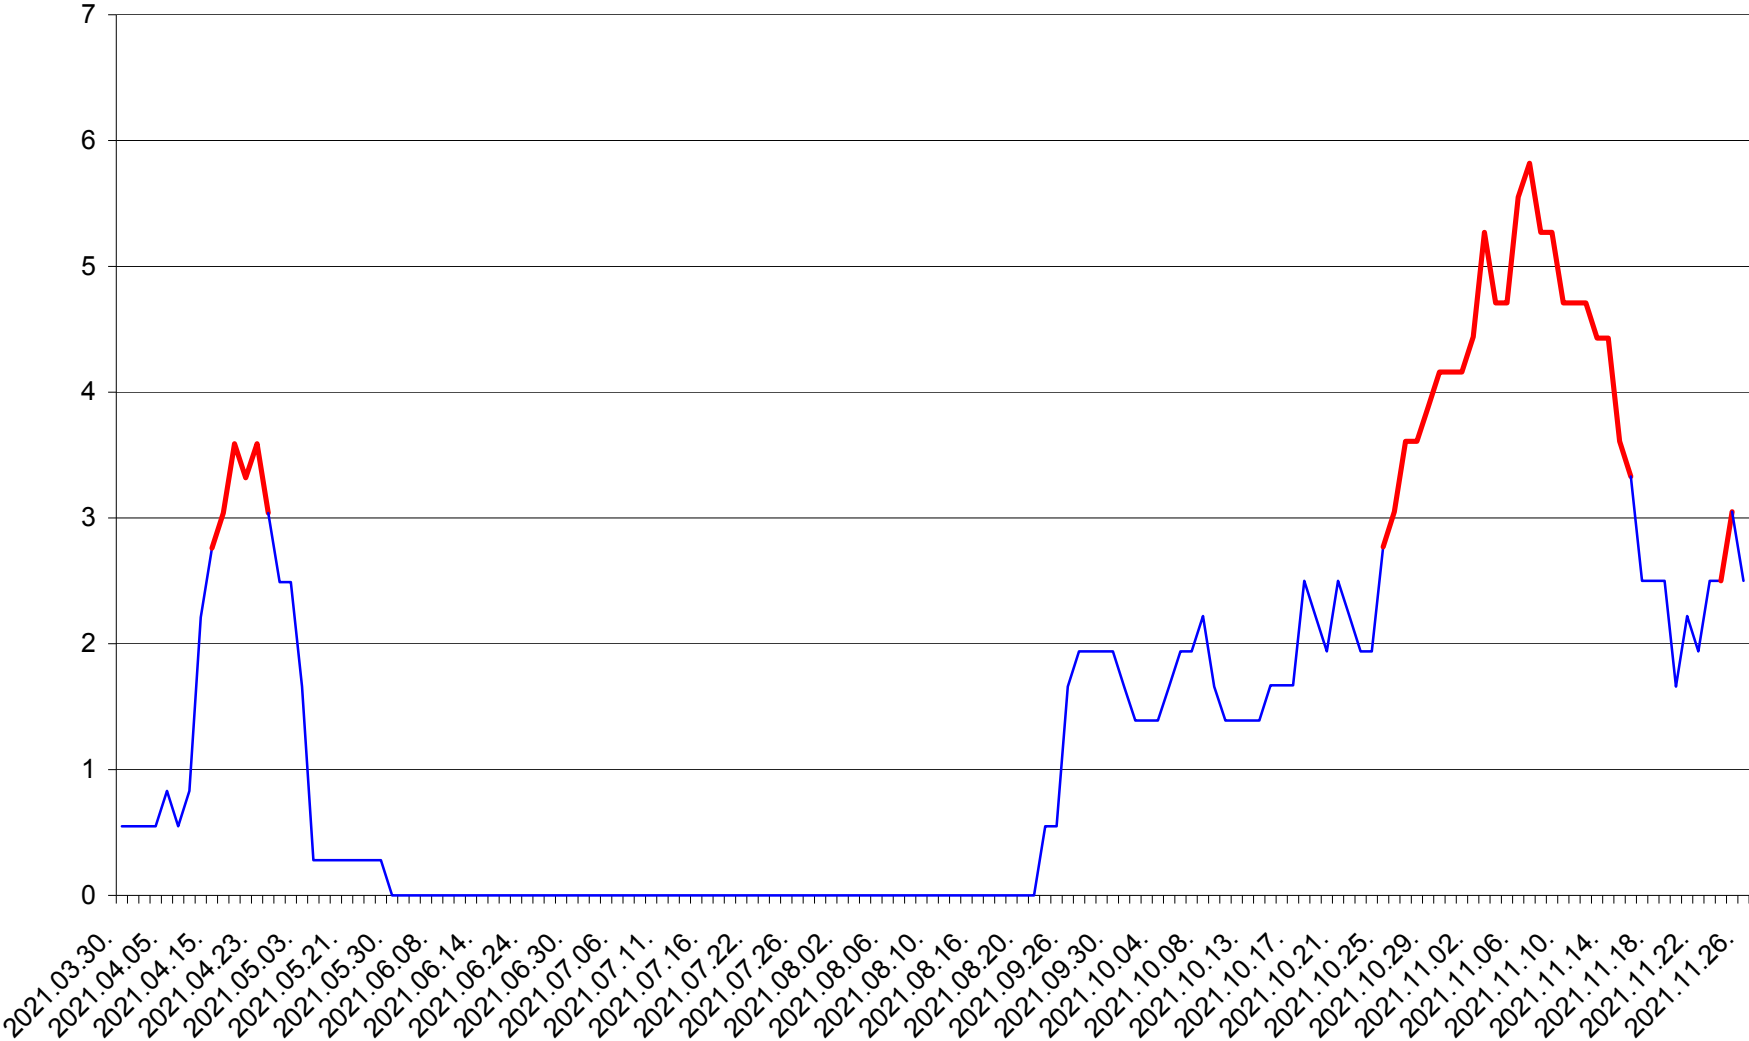

LUPENI - Evolutia incidentei cumulate pe 14 zile la ‰ de locuitori  
2021.03.30. - 2021.11.26.

MĂDĂRAȘ - Evolutia incidentei cumulate pe 14 zile la ‰ de locuitori  
2021.03.30. - 2021.11.26.

MĂRTINIȘ - Evolutia incidentei cumulate pe 14 zile la ‰ de locuitori  
2021.03.30. - 2021.11.26.

MEREȘTI - Evolutia incidentei cumulate pe 14 zile la ‰ de locuitori  
2021.03.30. - 2021.11.26.

MUNICIPIUL MIERCUREA-CIUC - Evolutia incidentei cumulate pe 14 zile la ‰ de locuitori  
2021.03.30. - 2021.11.26.

MIHĂILENI - Evolutia incidentei cumulate pe 14 zile la ‰ de locuitori  
2021.03.30. - 2021.11.26.

MUGENI - Evolutia incidentei cumulate pe 14 zile la ‰ de locuitori  
2021.03.30. - 2021.11.26.

OCLAND - Evolutia incidentei cumulate pe 14 zile la ‰ de locuitori  
2021.03.30. - 2021.11.26.