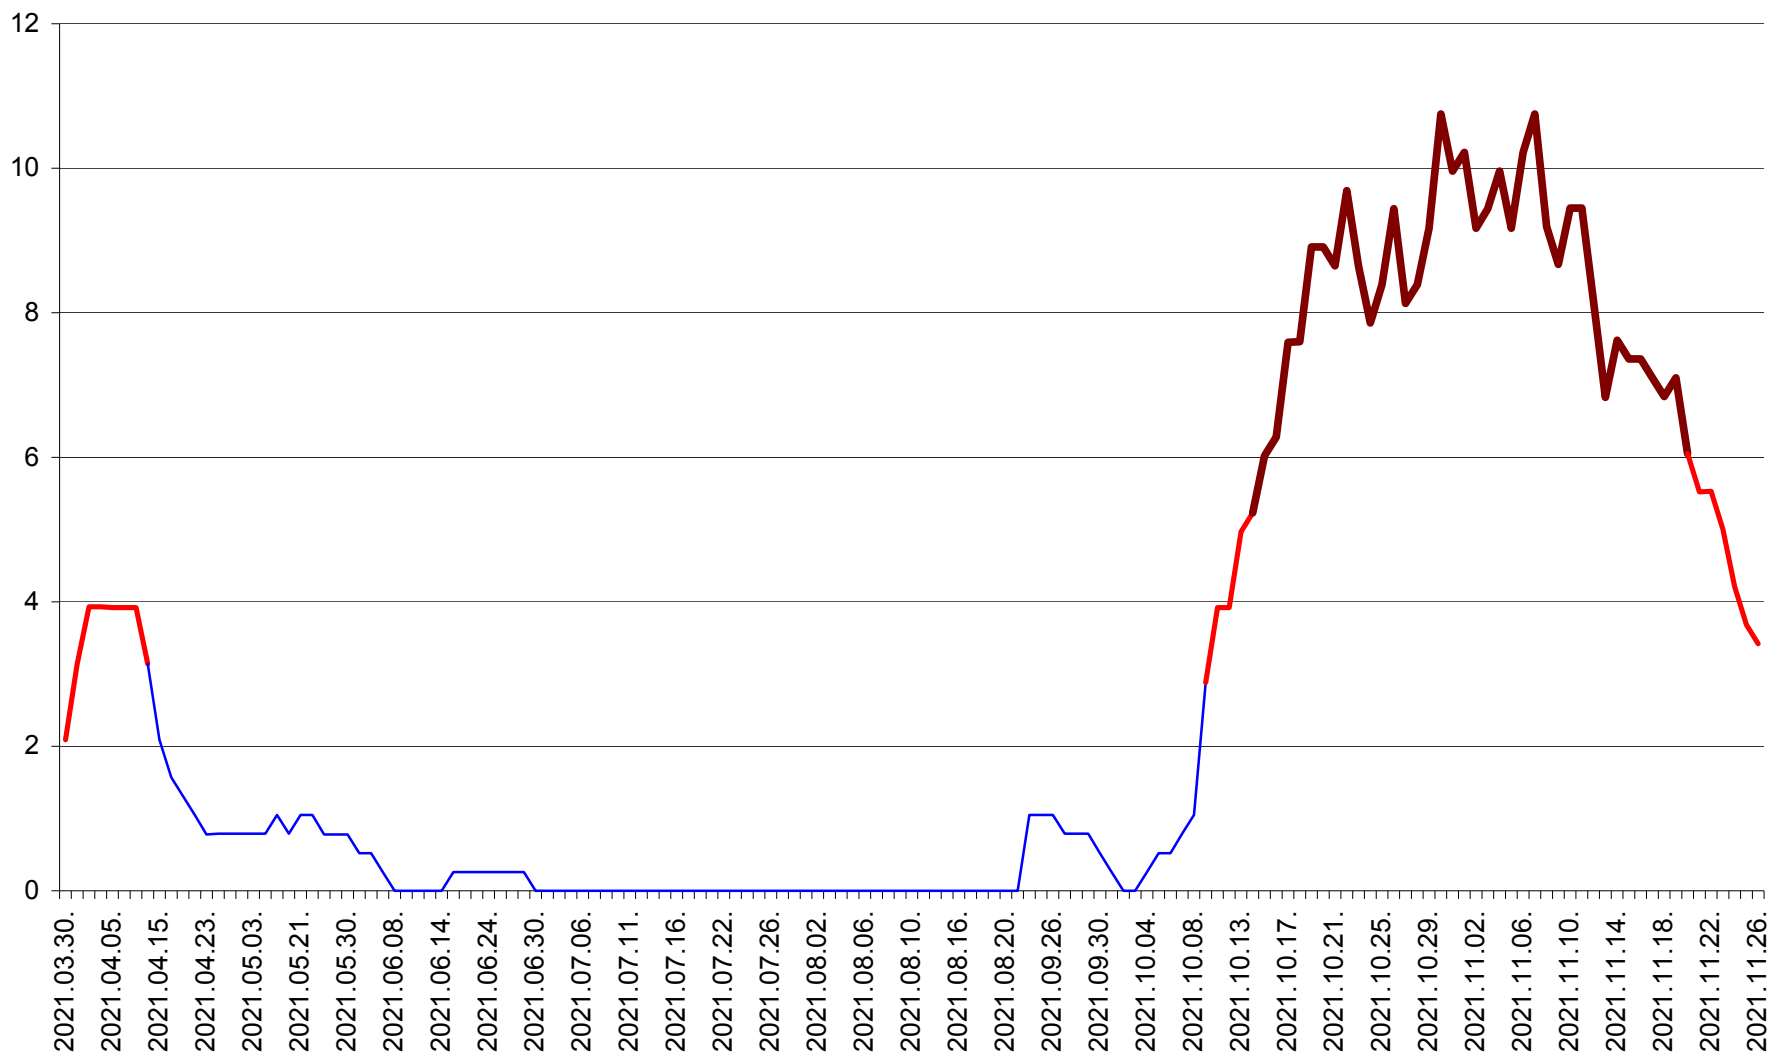

SATU MARE - Evolutia incidentei cumulate pe 14 zile la ‰ de locuitori
2021.03.30. - 2021.11.26.