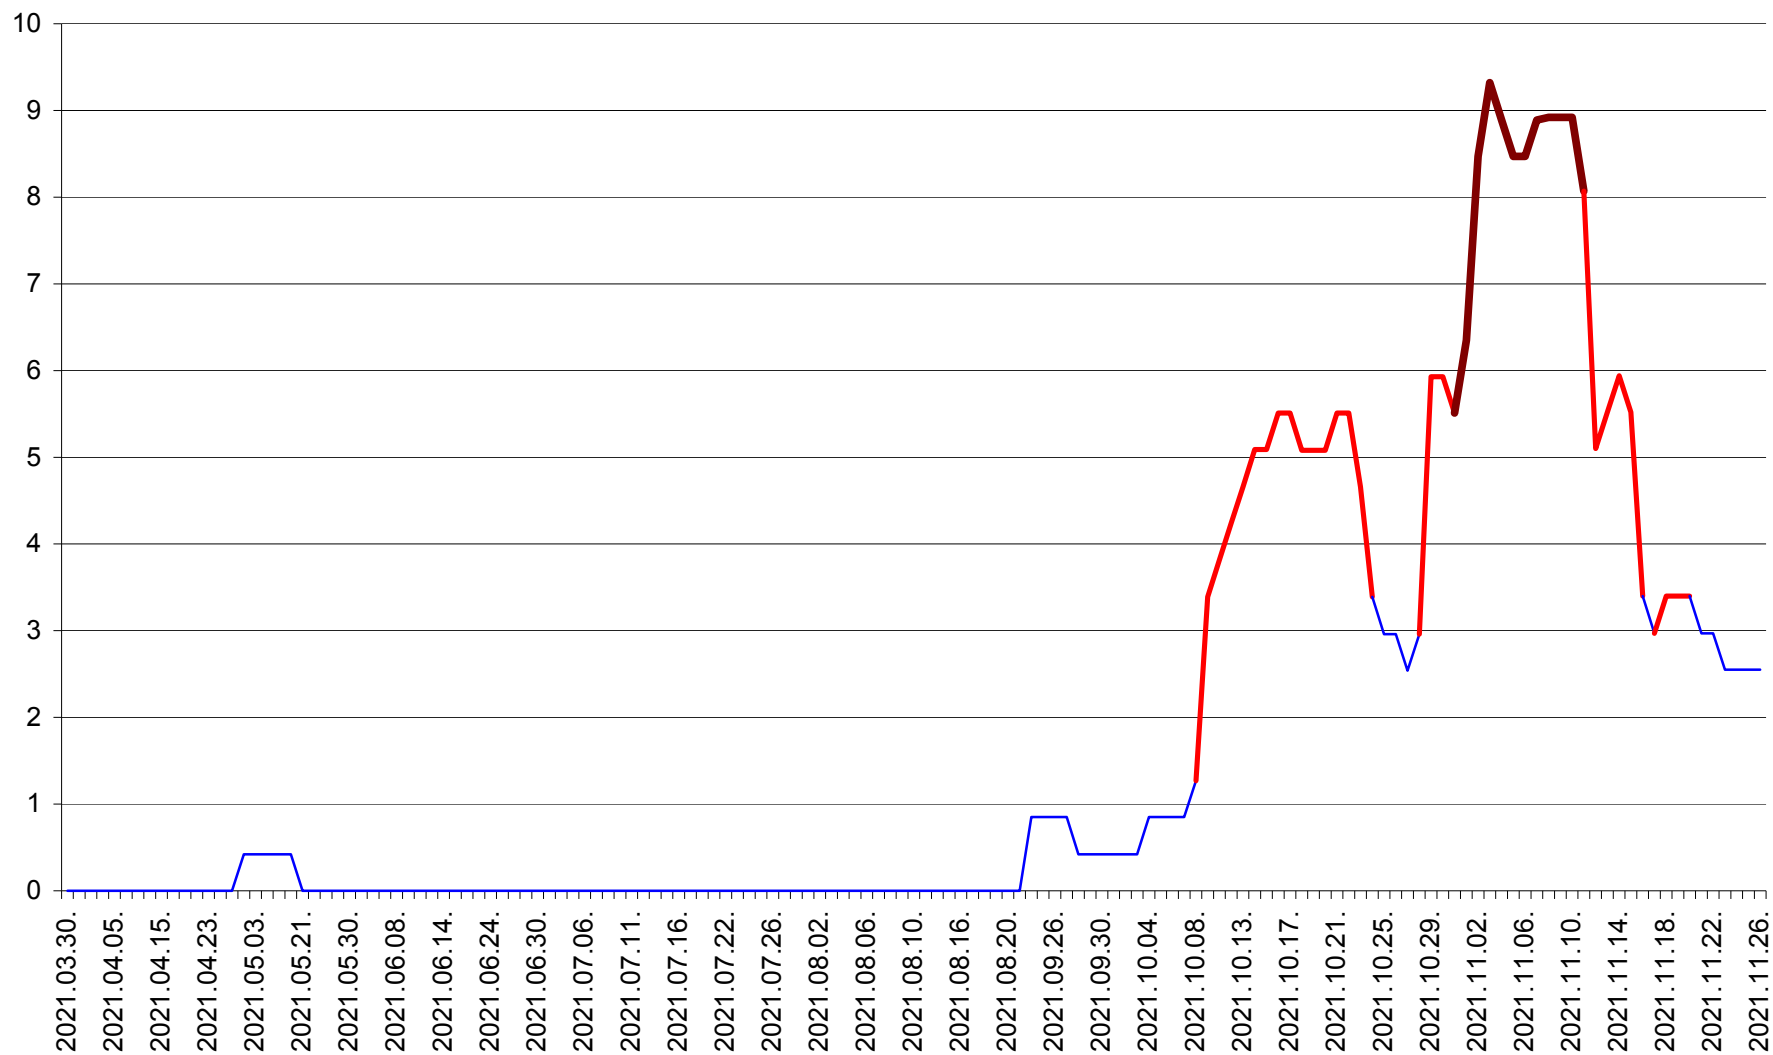

SÂNSIMION - Evolutia incidentei cumulate pe 14 zile la ‰ de locuitori
2021.03.30. - 2021.11.26.