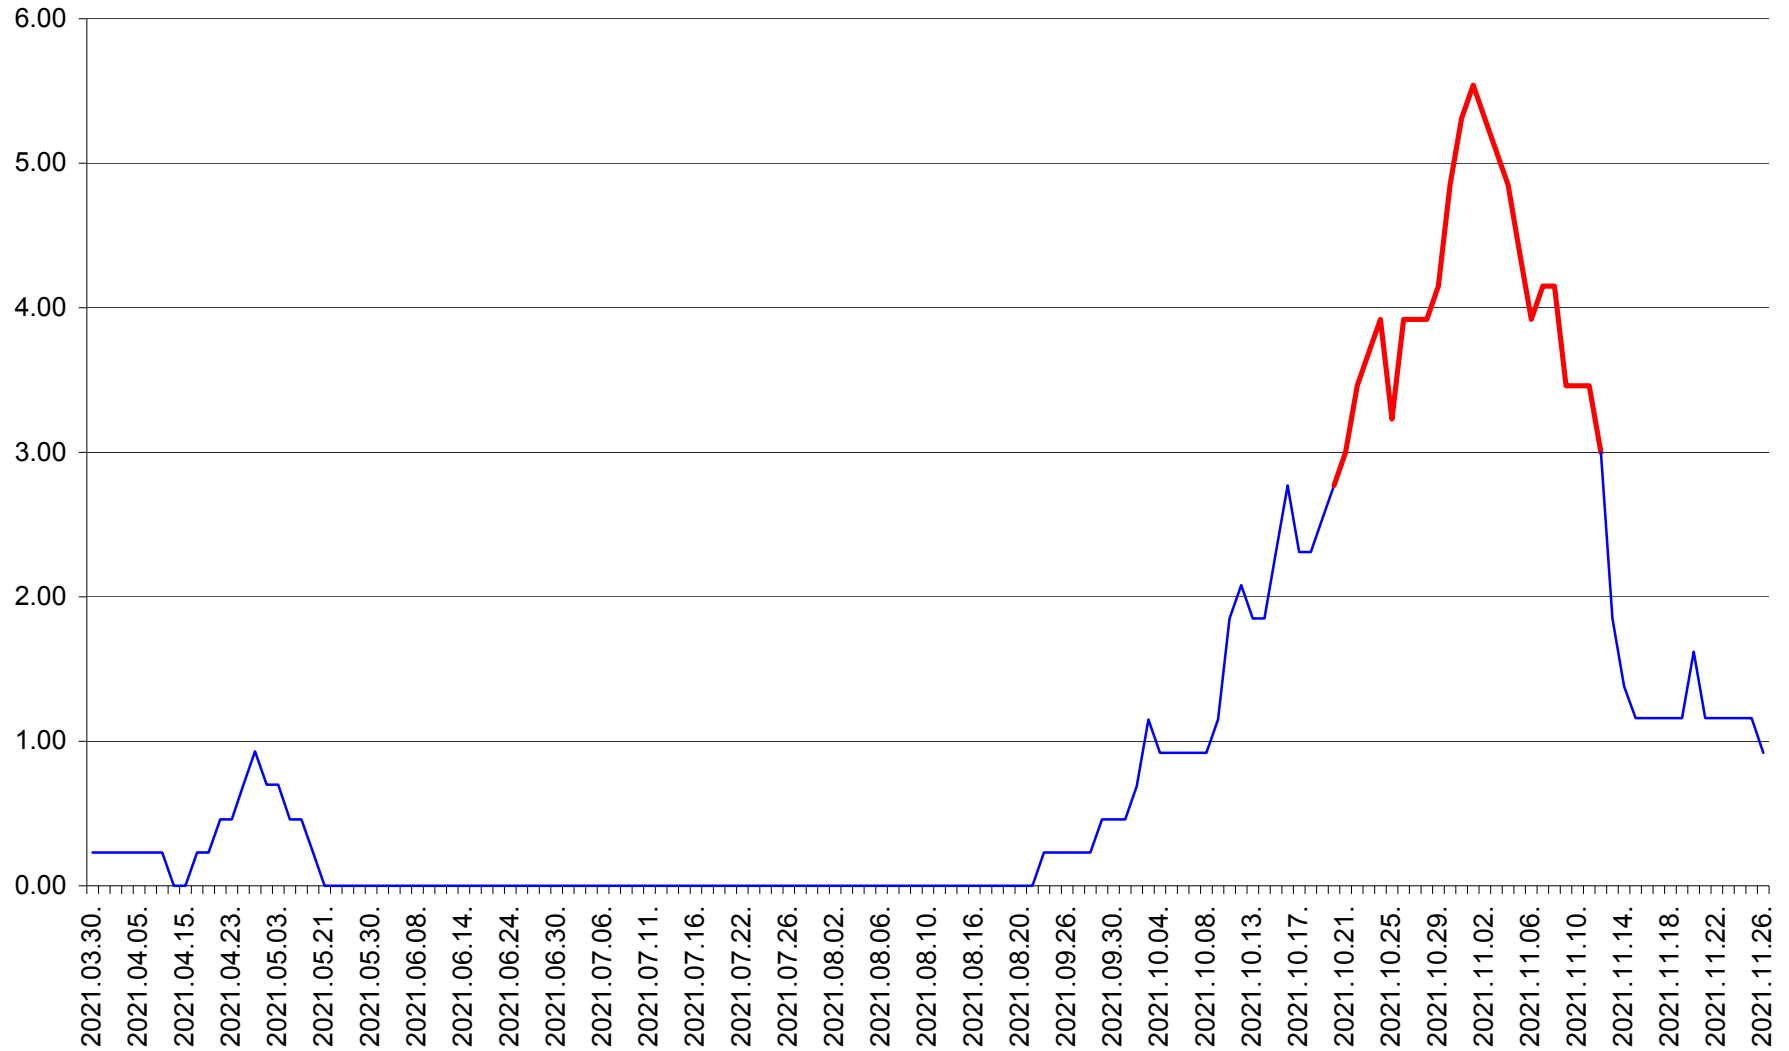

ORAȘ BĂLAN - Evolția incidenței cumulate pe 14 zile la ‰ de locuitori  
2021.03.30. - 2021.11.26.

BILBOR - Evolutia incidentei cumulate pe 14 zile la ‰ de locuitori  
2021.03.30. - 2021.11.26.

ORAȘ BORSEC - Evolutia incidentei cumulate pe 14 zile la ‰ de locuitori  
2021.03.30. - 2021.11.26.

BRĂDEȘTI - Evolutia incidentei cumulate pe 14 zile la ‰ de locuitori  
2021.03.30. - 2021.11.26.

CĂPÂLNIȚA - Evolutia incidentei cumulate pe 14 zile la ‰ de locuitori  
2021.03.30. - 2021.11.26.

CÂRȚA - Evolutia incidentei cumulate pe 14 zile la ‰ de locuitori  
2021.03.30. - 2021.11.26.

CICEU - Evolutia incidentei cumulate pe 14 zile la ‰ de locuitori  
2021.03.30. - 2021.11.26.

CIUCSÂNGEORGIU - Evolutia incidentei cumulate pe 14 zile la ‰ de locuitori  
2021.03.30. - 2021.11.26.

CIUMANI - Evolutia incidentei cumulate pe 14 zile la ‰ de locuitori  
2021.03.30. - 2021.11.26.

CORBU - Evolutia incidentei cumulate pe 14 zile la ‰ de locuitori  
2021.03.30. - 2021.11.26.

CORUND - Evolutia incidentei cumulate pe 14 zile la ‰ de locuitori  
2021.03.30. - 2021.11.26.

COZMENI - Evolutia incidentei cumulate pe 14 zile la ‰ de locuitori  
2021.03.30. - 2021.11.26.