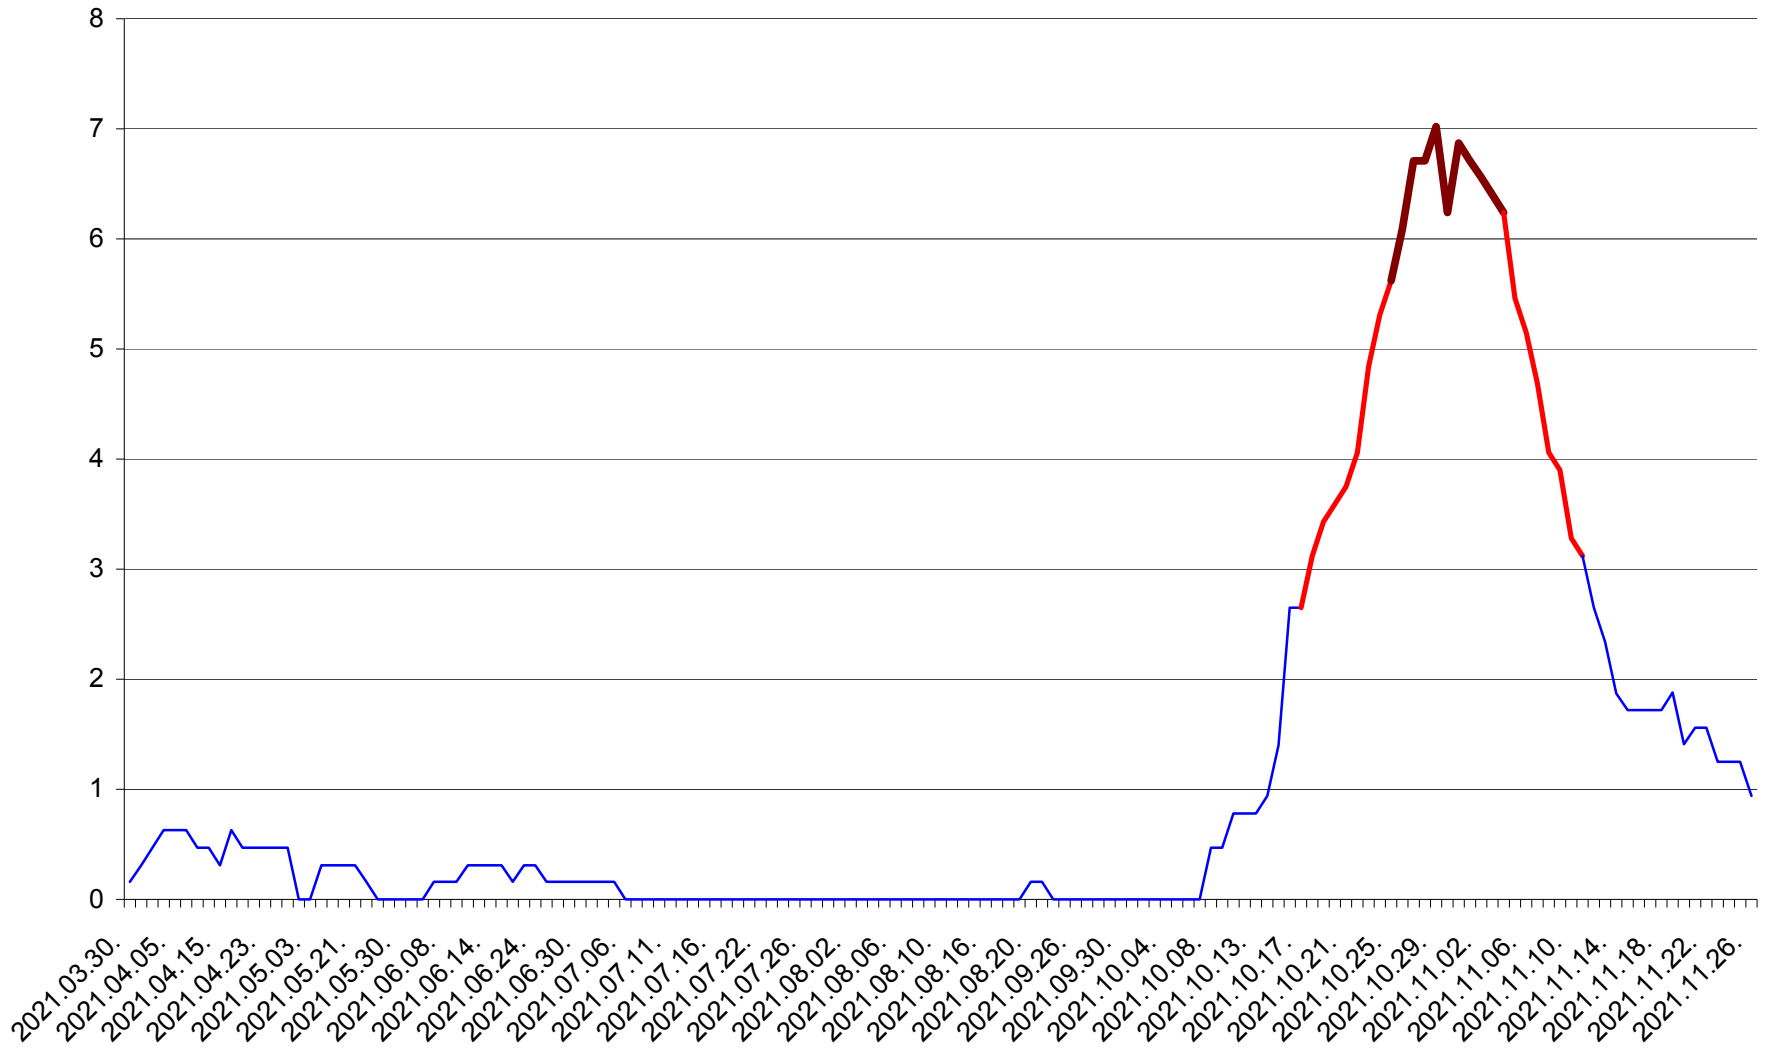

PLĂIEȘII DE JOS - Evolutia incidentei cumulate pe 14 zile la ‰ de locuitori  
2021.03.30. - 2021.11.26.

PORUMBENI - Evolutia incidentei cumulate pe 14 zile la ‰ de locuitori  
2021.03.30. - 2021.11.26.

PRAID - Evolutia incidentei cumulate pe 14 zile la ‰ de locuitori  
2021.03.30. - 2021.11.26.

RACU - Evolutia incidentei cumulate pe 14 zile la ‰ de locuitori  
2021.03.30. - 2021.11.26.

REMETEA - Evolutia incidentei cumulate pe 14 zile la ‰ de locuitori  
2021.03.30. - 2021.11.26.