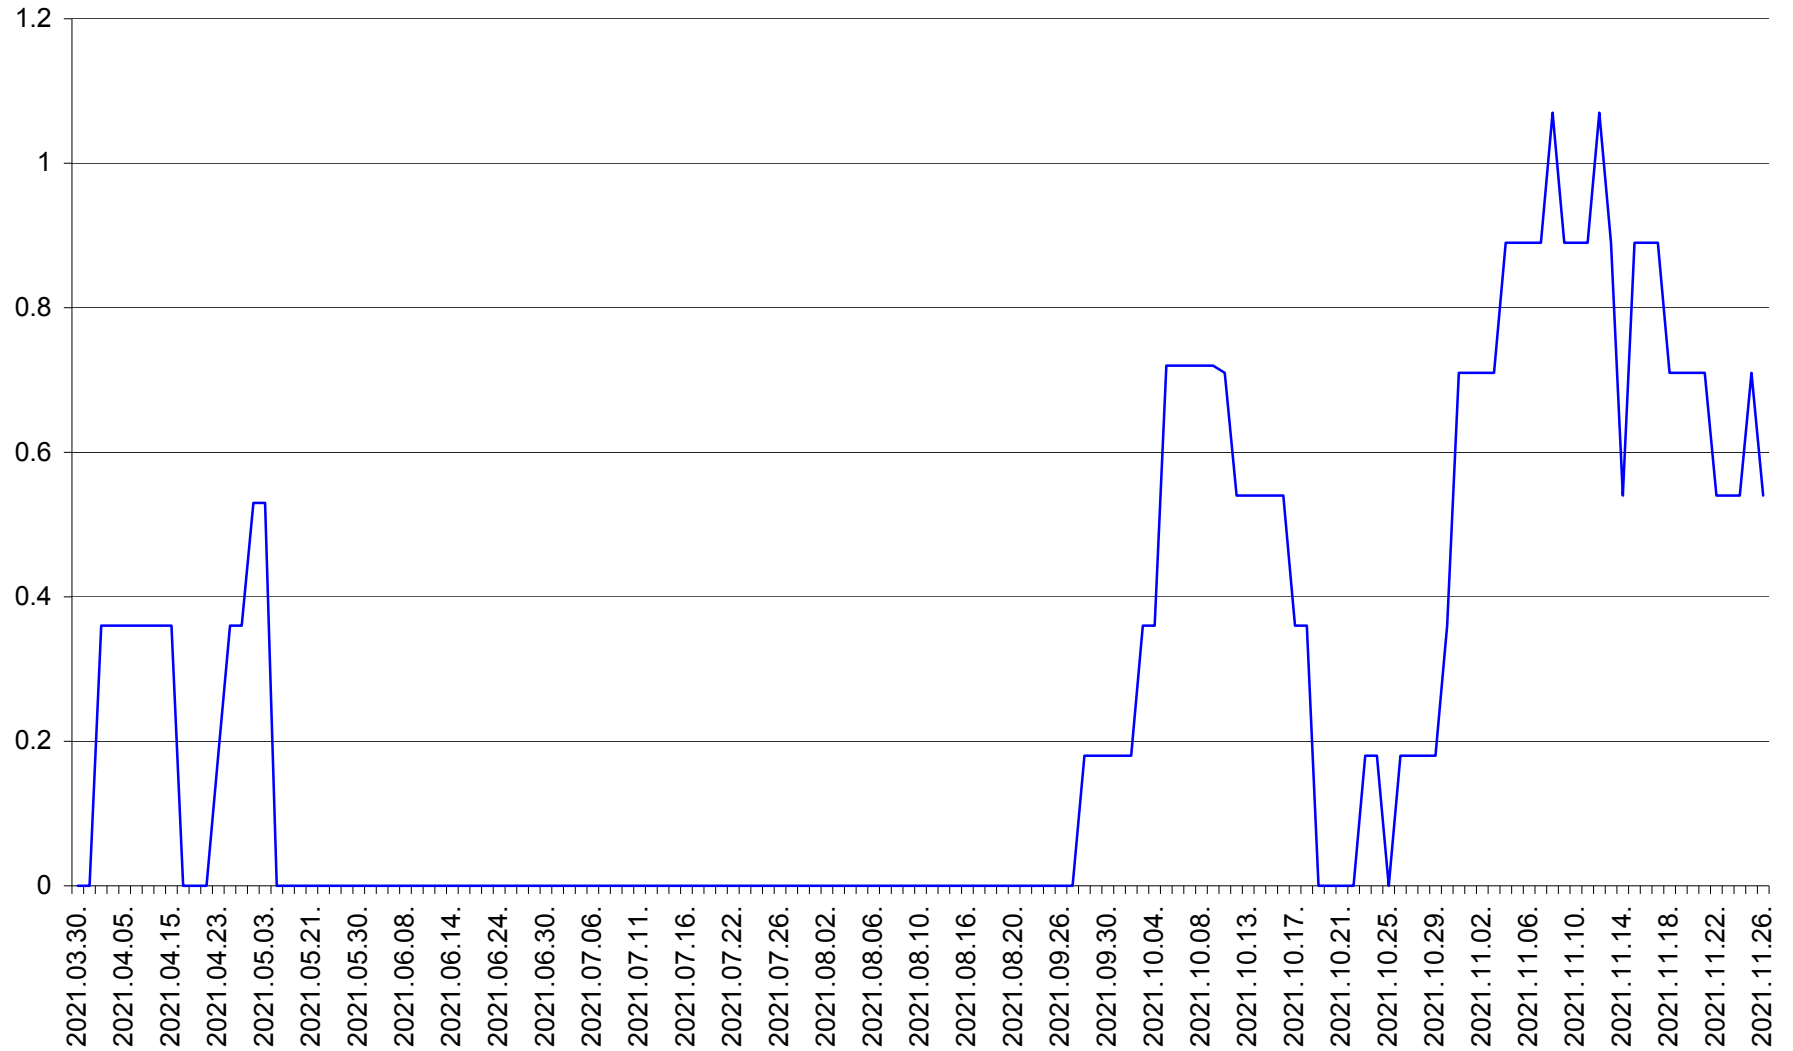

LĂZAREA - Evolutia incidentei cumulate pe 14 zile la % de locuitori  
2021.03.30. - 2021.11.26.

LELICENI - Evolutia incidentei cumulate pe 14 zile la ‰ de locuitori  
2021.03.30. - 2021.11.26.

LUETA - Evolutia incidentei cumulate pe 14 zile la ‰ de locuitori  
2021.03.30. - 2021.11.26.

LUNCA DE JOS - Evolutia incidentei cumulate pe 14 zile la ‰ de locuitori  
2021.03.30. - 2021.11.26.

LUNCA DE SUS - Evolutia incidentei cumulate pe 14 zile la ‰ de locuitori  
2021.03.30. - 2021.11.26.