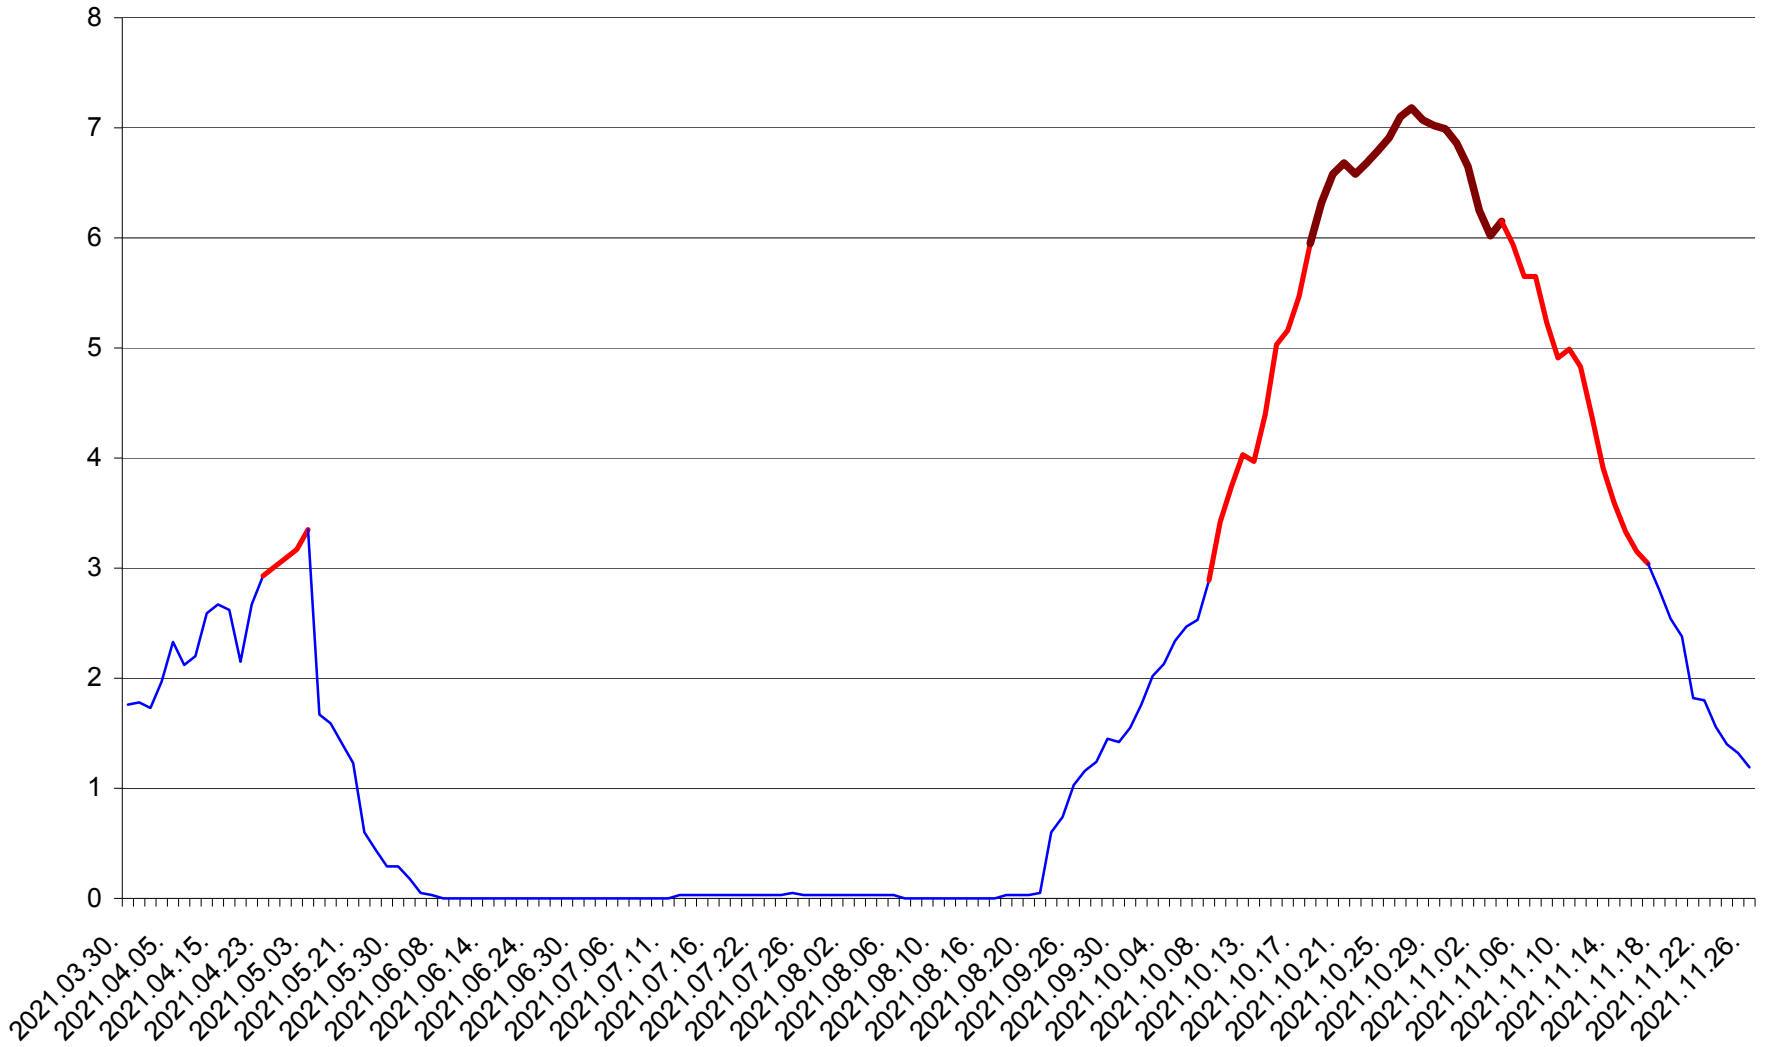

PĂULENI-CIUC - Evolutia incidentei cumulate pe 14 zile la ‰ de locuitori
2021.03.30. - 2021.11.26.