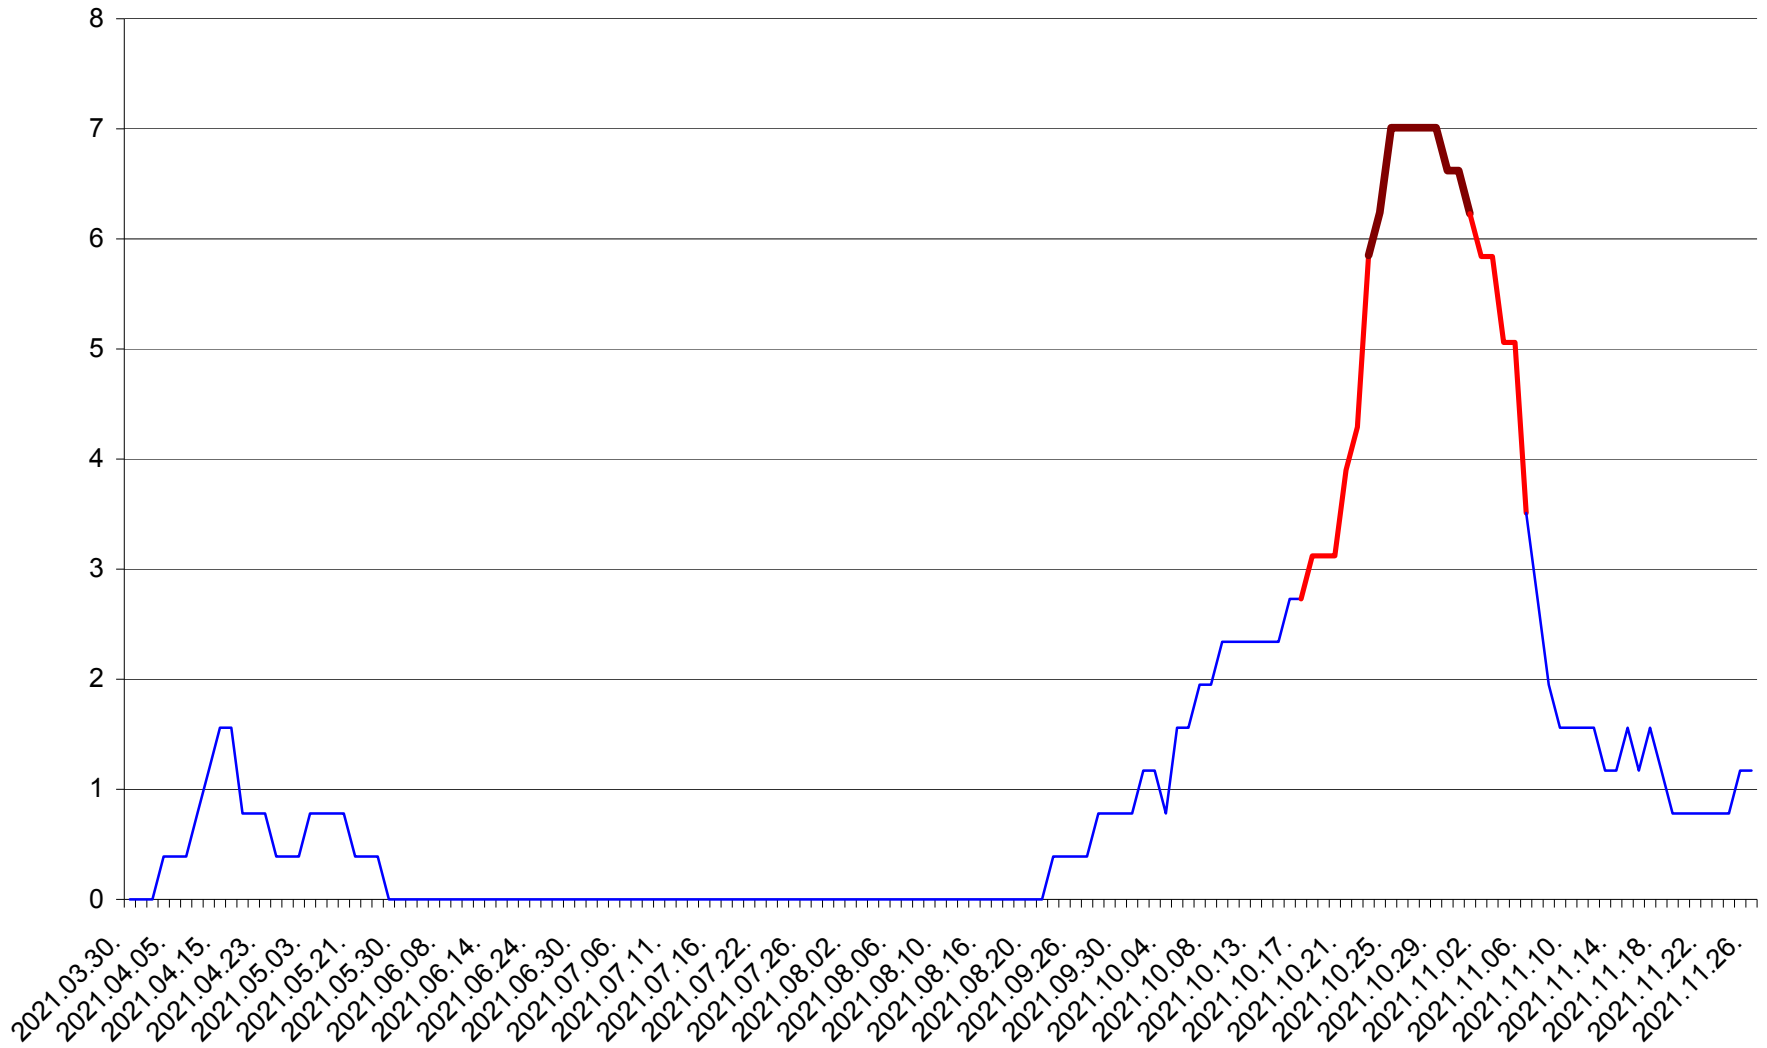

MUNICIPIUL TOPLIȚA - Evolutia incidentei cumulate pe 14 zile la ‰ de locuitori
2021.03.30. - 2021.11.26.