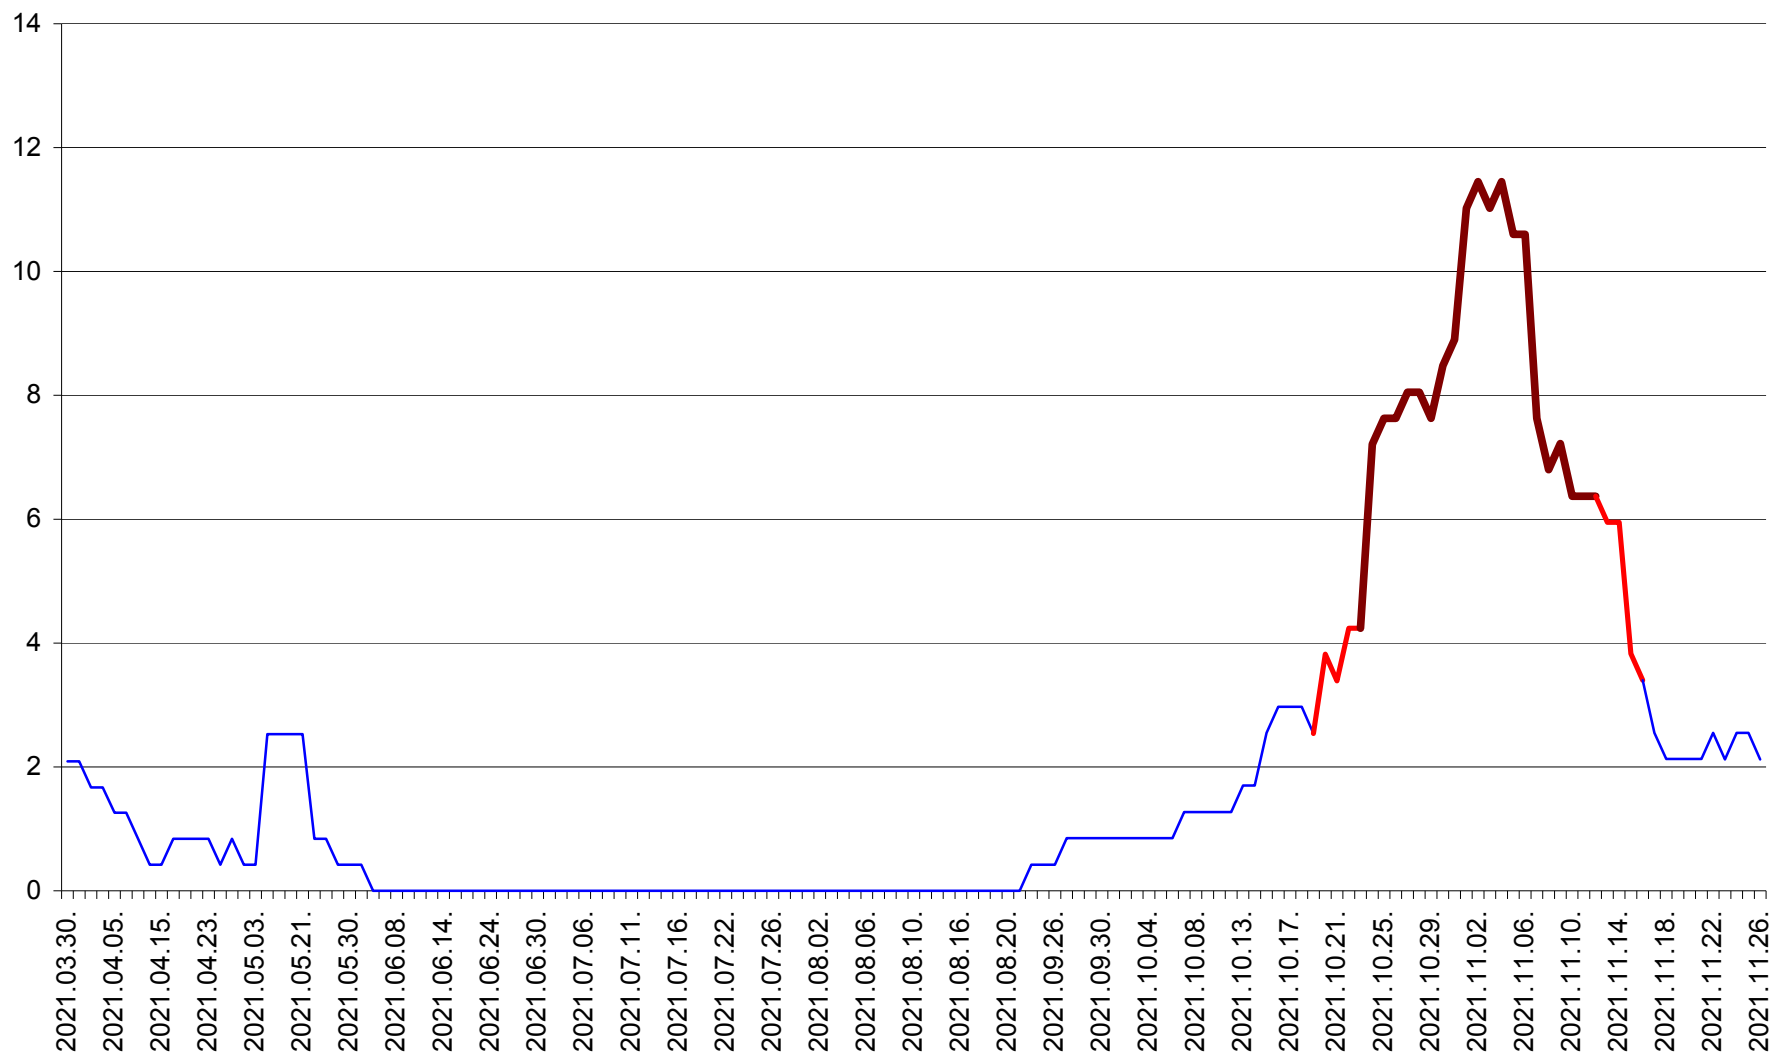

ORAȘ CRISTURU SECUIESC - Evolutia incidentei cumulate pe 14 zile la ‰ de locuitori  
2021.03.30. - 2021.11.26.

DĂNEȘTI - Evolutia incidentei cumulate pe 14 zile la ‰ de locuitori  
2021.03.30. - 2021.11.26.

DÂRJIU - Evolutia incidentei cumulate pe 14 zile la ‰ de locuitori  
2021.03.30. - 2021.11.26.

DEALU - Evolutia incidentei cumulate pe 14 zile la ‰ de locuitori  
2021.03.30. - 2021.11.26.

DITRĂU - Evolutia incidentei cumulate pe 14 zile la ‰ de locuitori  
2021.03.30. - 2021.11.26.

FELICENI - Evolutia incidentei cumulate pe 14 zile la % de locuitori  
2021.03.30. - 2021.11.26.

FRUMOASA - Evolutia incidentei cumulate pe 14 zile la ‰ de locuitori  
2021.03.30. - 2021.11.26.

GĂLĂUȚAȘ - Evolutia incidentei cumulate pe 14 zile la ‰ de locuitori  
2021.03.30. - 2021.11.26.