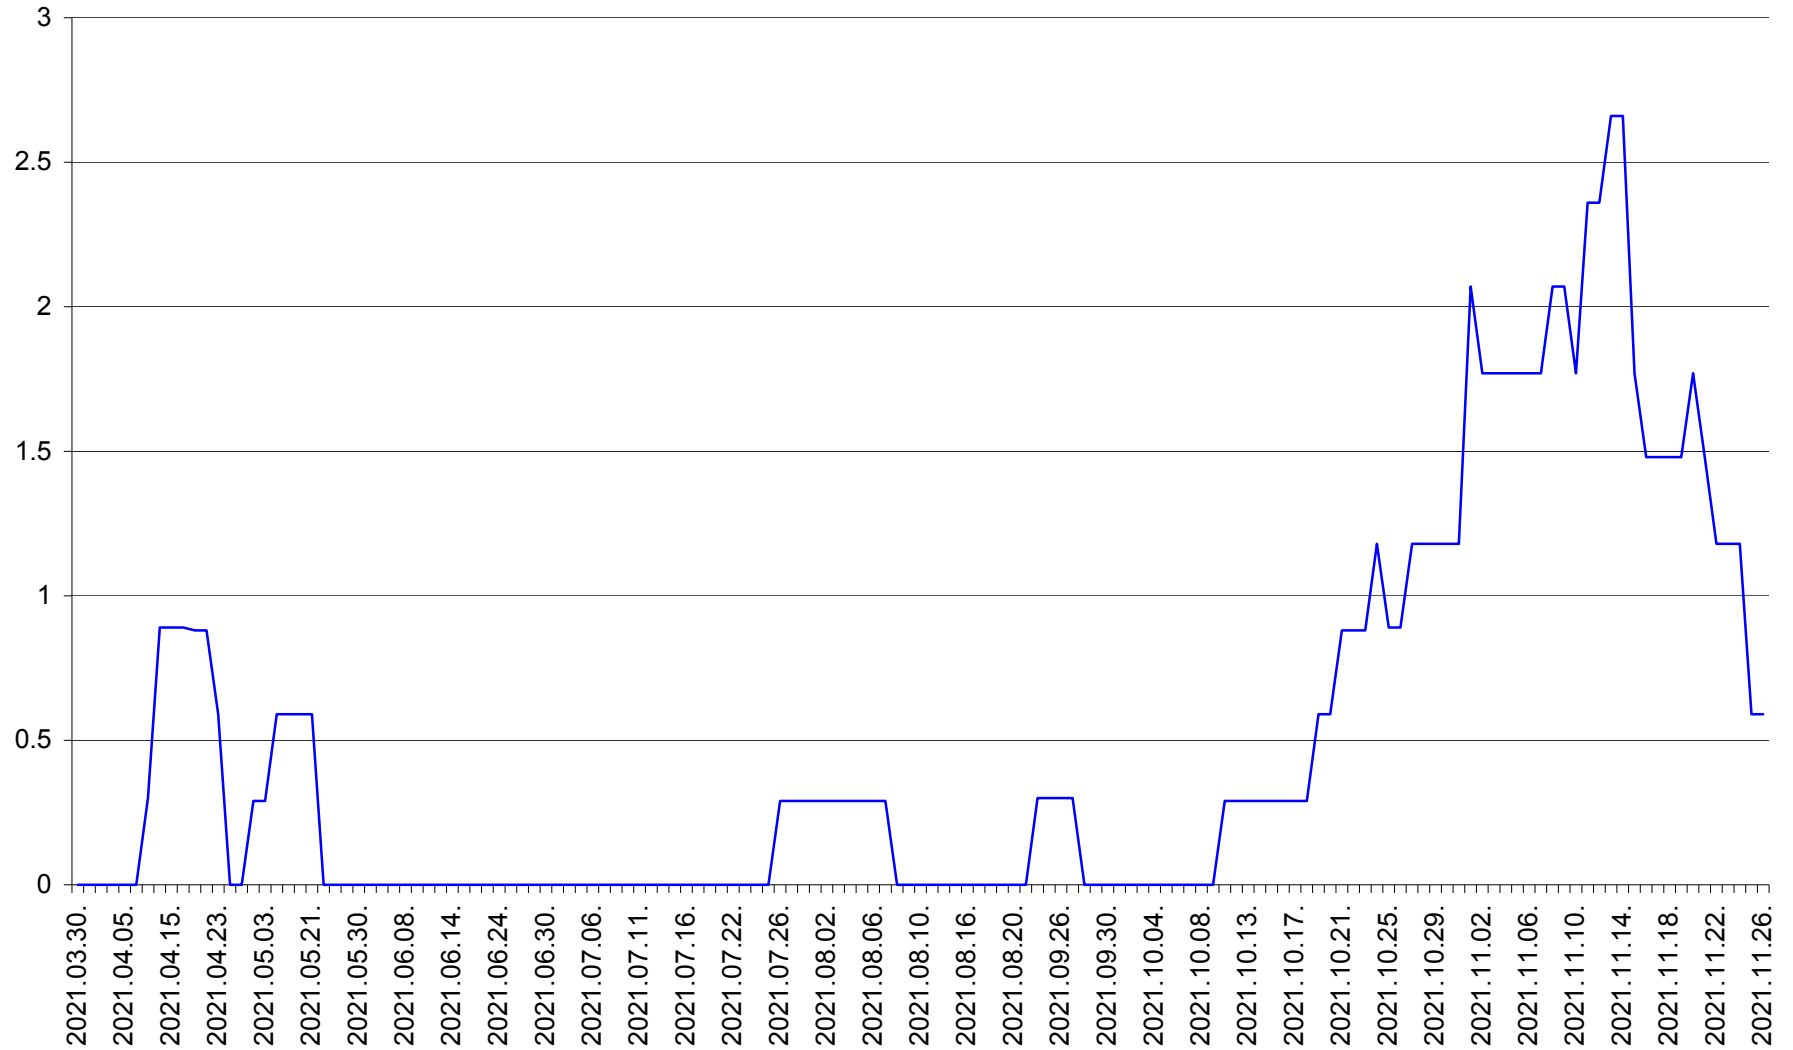

LĂZAREA - Evolutia incidentei cumulate pe 14 zile la % de locuitori  
2021.03.30. - 2021.11.26.

LELICENI - Evolutia incidentei cumulate pe 14 zile la ‰ de locuitori  
2021.03.30. - 2021.11.26.

LUETA - Evolutia incidentei cumulate pe 14 zile la ‰ de locuitori  
2021.03.30. - 2021.11.26.

LUNCA DE JOS - Evolutia incidentei cumulate pe 14 zile la ‰ de locuitori  
2021.03.30. - 2021.11.26.

LUNCA DE SUS - Evolutia incidentei cumulate pe 14 zile la ‰ de locuitori  
2021.03.30. - 2021.11.26.