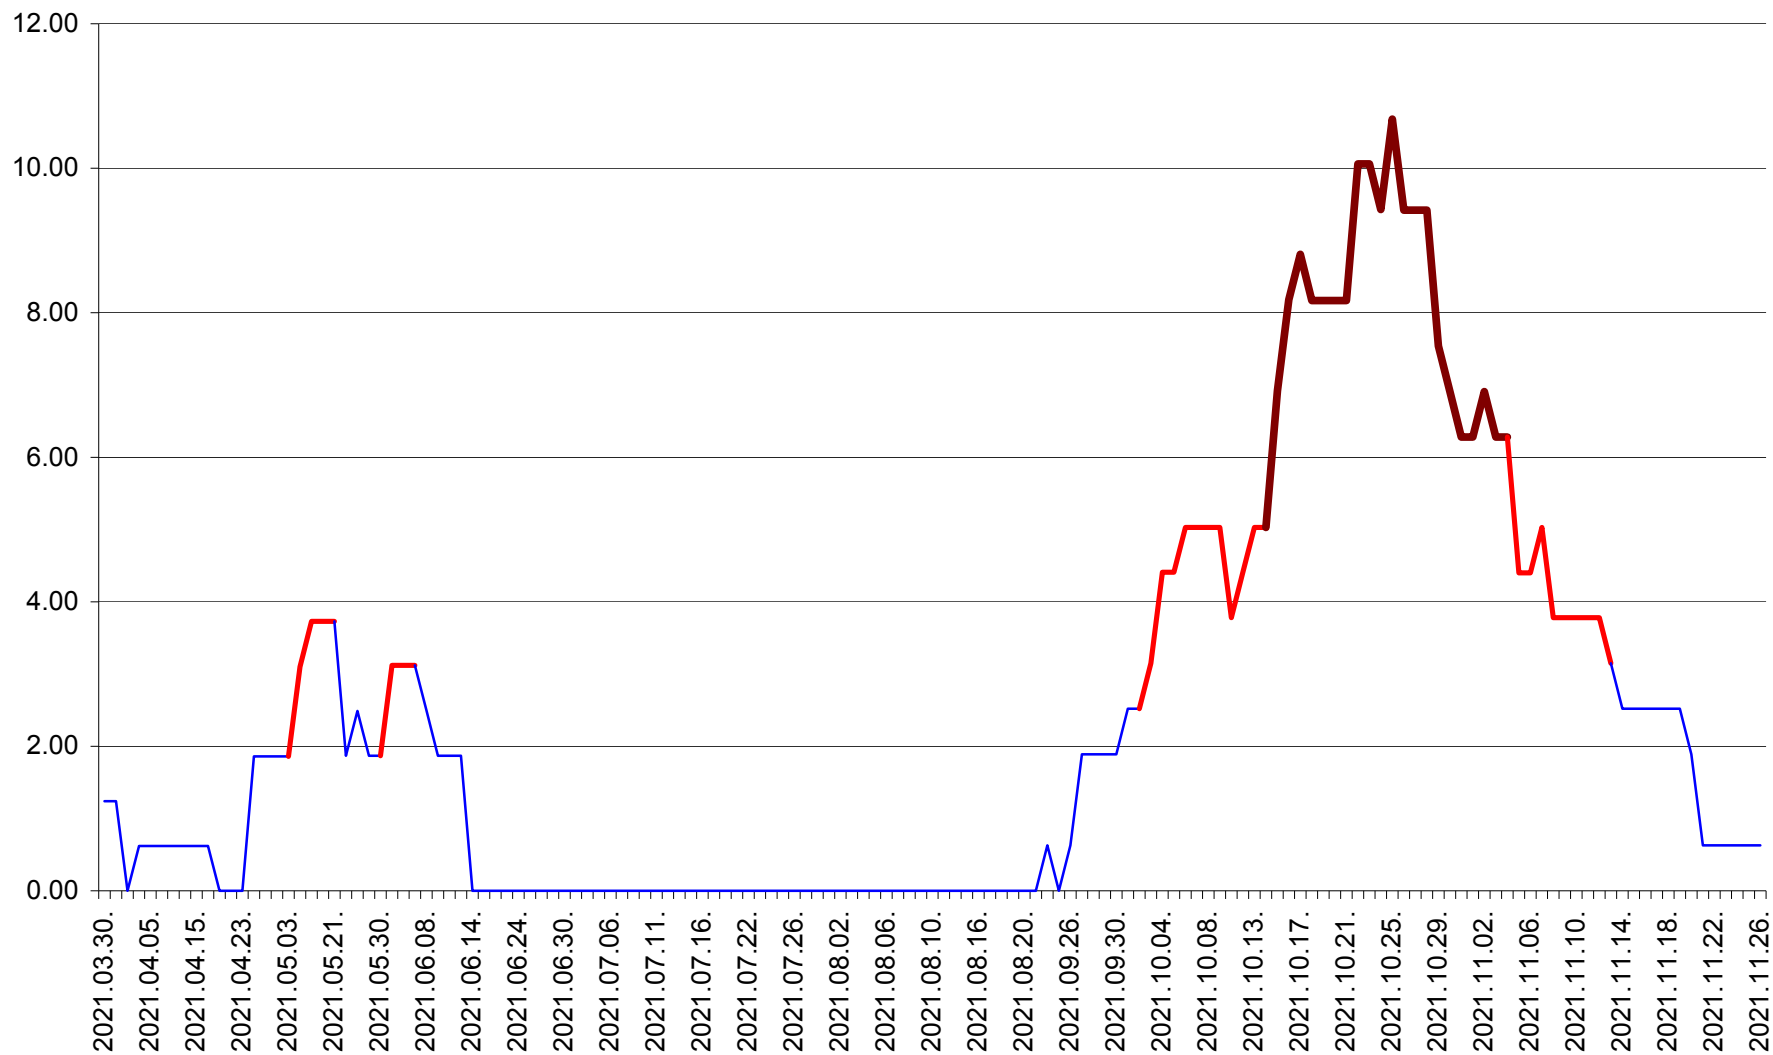

ATID - Evolutia incidentei cumulate pe 14 zile la ‰ de locuitori  
2021.03.30. - 2021.11.26.

AVRĂMEȘTI - Evolutia incidentei cumulate pe 14 zile la ‰ de locuitori  
2021.03.30. - 2021.11.26.

ORAȘ BĂILE TUȘNAD - Evolutia incidentei cumulate pe 14 zile la ‰ de locuitori  
2021.03.30. - 2021.11.26.

ORAȘ BĂLAN - Evolția incidenței cumulate pe 14 zile la ‰ de locuitori  
2021.03.30. - 2021.11.26.

BILBOR - Evolutia incidentei cumulate pe 14 zile la ‰ de locuitori  
2021.03.30. - 2021.11.26.

ORAȘ BORSEC - Evolutia incidentei cumulate pe 14 zile la ‰ de locuitori  
2021.03.30. - 2021.11.26.

BRĂDEȘTI - Evolutia incidentei cumulate pe 14 zile la ‰ de locuitori  
2021.03.30. - 2021.11.26.

CĂPÂLNIȚA - Evolutia incidentei cumulate pe 14 zile la ‰ de locuitori  
2021.03.30. - 2021.11.26.

CÂRȚA - Evolutia incidentei cumulate pe 14 zile la ‰ de locuitori  
2021.03.30. - 2021.11.26.