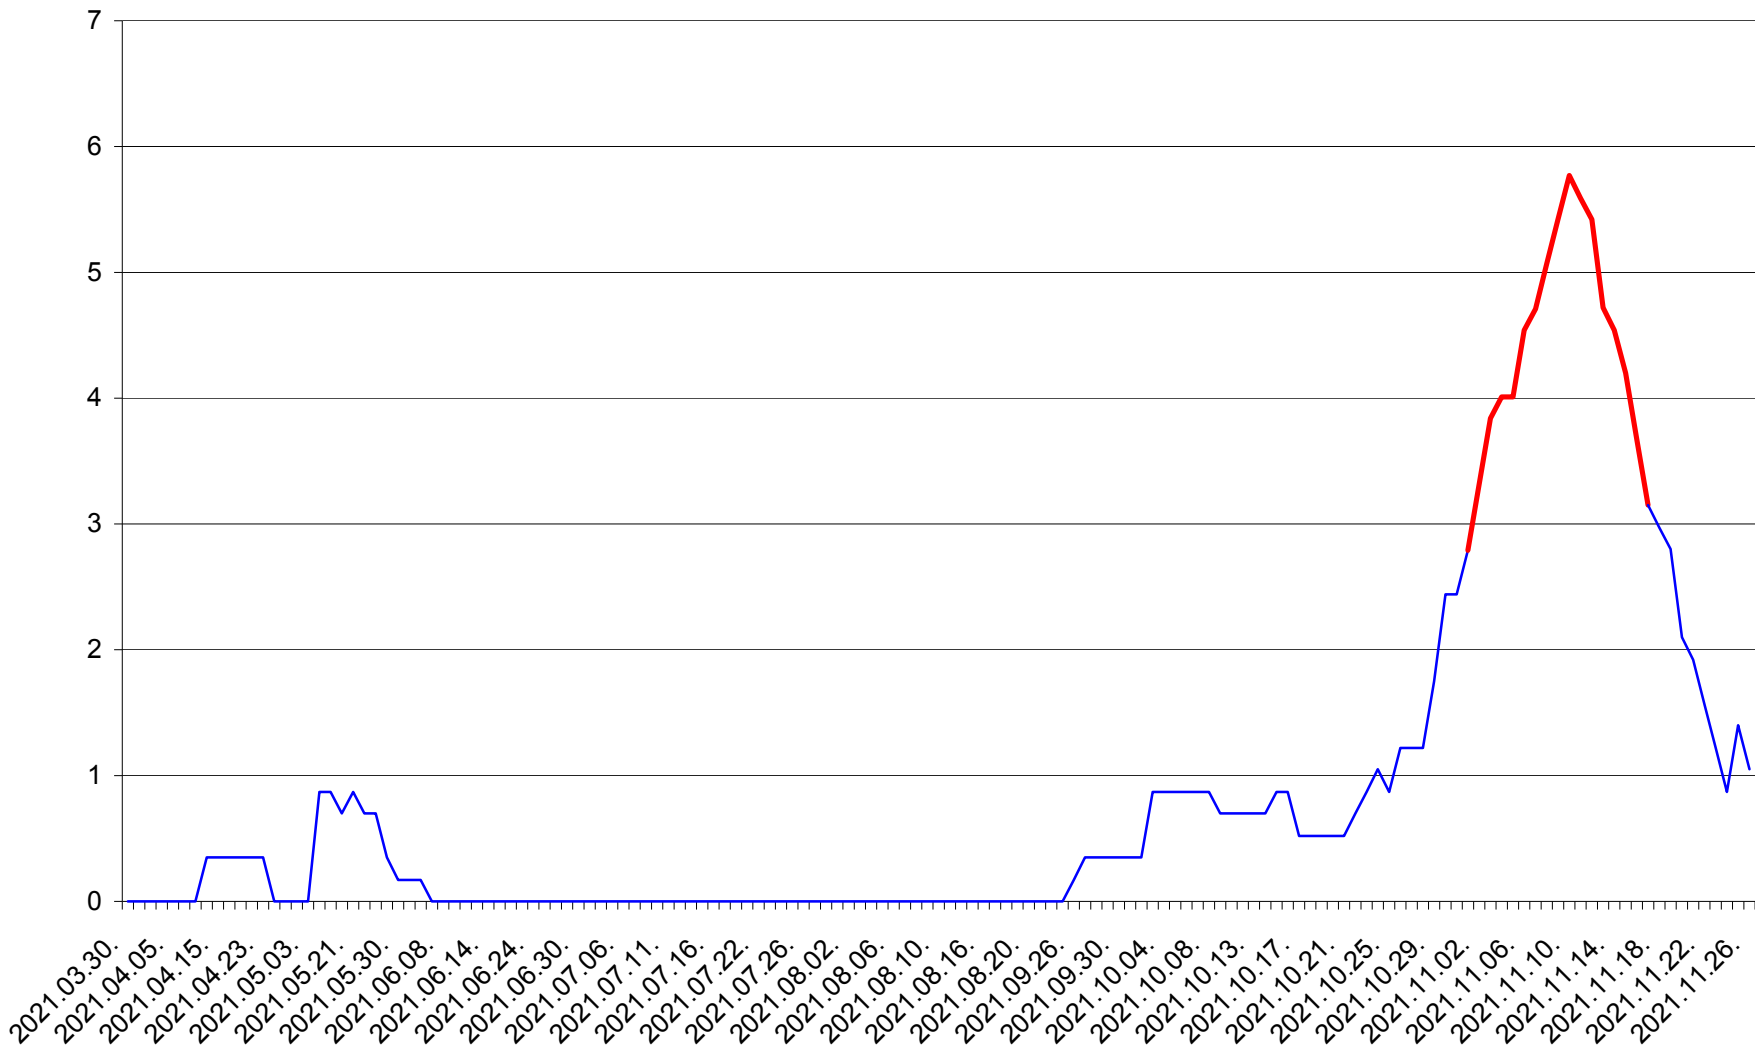

BRĂDEȘTI - Evolutia incidentei cumulate pe 14 zile la ‰ de locuitori  
2021.03.30. - 2021.11.26.

CĂPÂLNIȚA - Evolutia incidentei cumulate pe 14 zile la ‰ de locuitori  
2021.03.30. - 2021.11.26.

CÂRȚA - Evolutia incidentei cumulate pe 14 zile la ‰ de locuitori  
2021.03.30. - 2021.11.26.

CORBU - Evolutia incidentei cumulate pe 14 zile la ‰ de locuitori  
2021.03.30. - 2021.11.26.

CORUND - Evolutia incidentei cumulate pe 14 zile la ‰ de locuitori  
2021.03.30. - 2021.11.26.

COZMENI - Evolutia incidentei cumulate pe 14 zile la ‰ de locuitori  
2021.03.30. - 2021.11.26.

ORAȘ CRISTURU SECUIESC - Evolutia incidentei cumulate pe 14 zile la ‰ de locuitori  
2021.03.30. - 2021.11.26.

DĂNEȘTI - Evolutia incidentei cumulate pe 14 zile la ‰ de locuitori  
2021.03.30. - 2021.11.26.

DÂRJIU - Evolutia incidentei cumulate pe 14 zile la ‰ de locuitori  
2021.03.30. - 2021.11.26.

DEALU - Evolutia incidentei cumulate pe 14 zile la ‰ de locuitori  
2021.03.30. - 2021.11.26.

DITRĂU - Evolutia incidentei cumulate pe 14 zile la ‰ de locuitori  
2021.03.30. - 2021.11.26.