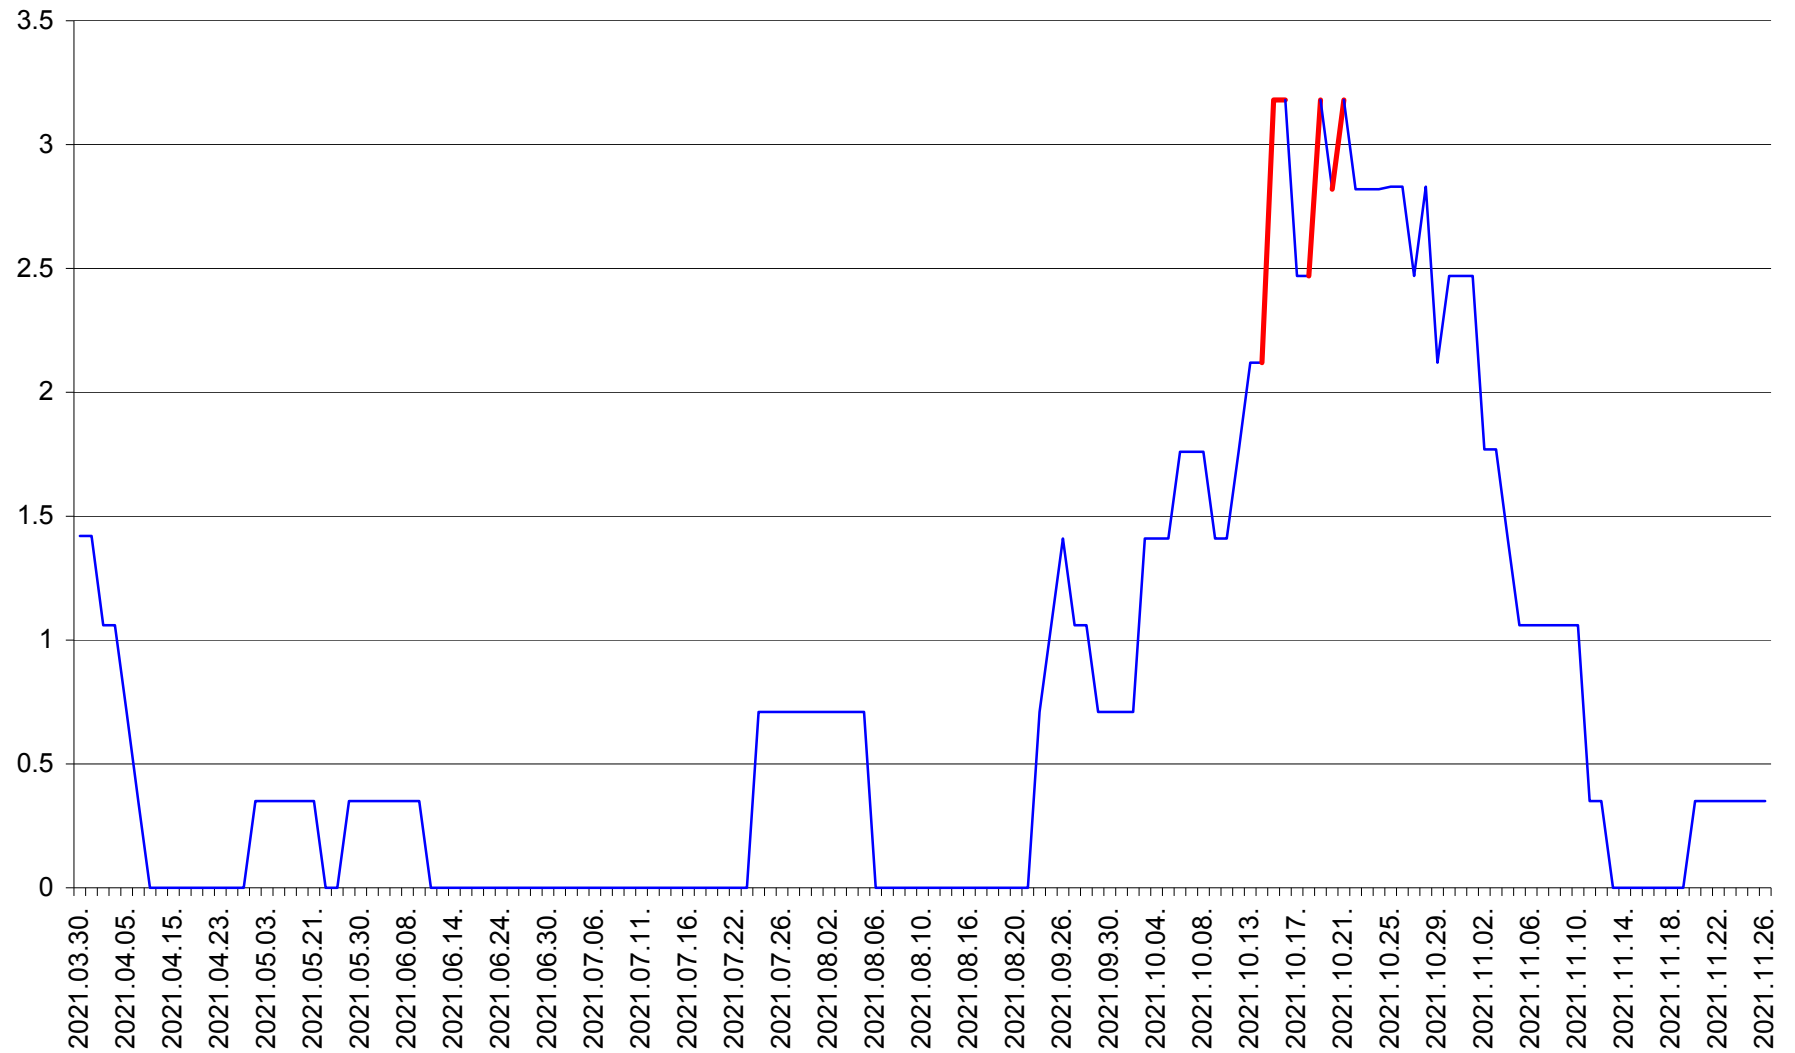

PORUMBENI - Evolutia incidentei cumulate pe 14 zile la ‰ de locuitori
2021.03.30. - 2021.11.26.

PLĂIEȘII DE JOS - Evolutia incidentei cumulate pe 14 zile la ‰ de locuitori
2021.03.30. - 2021.11.26.