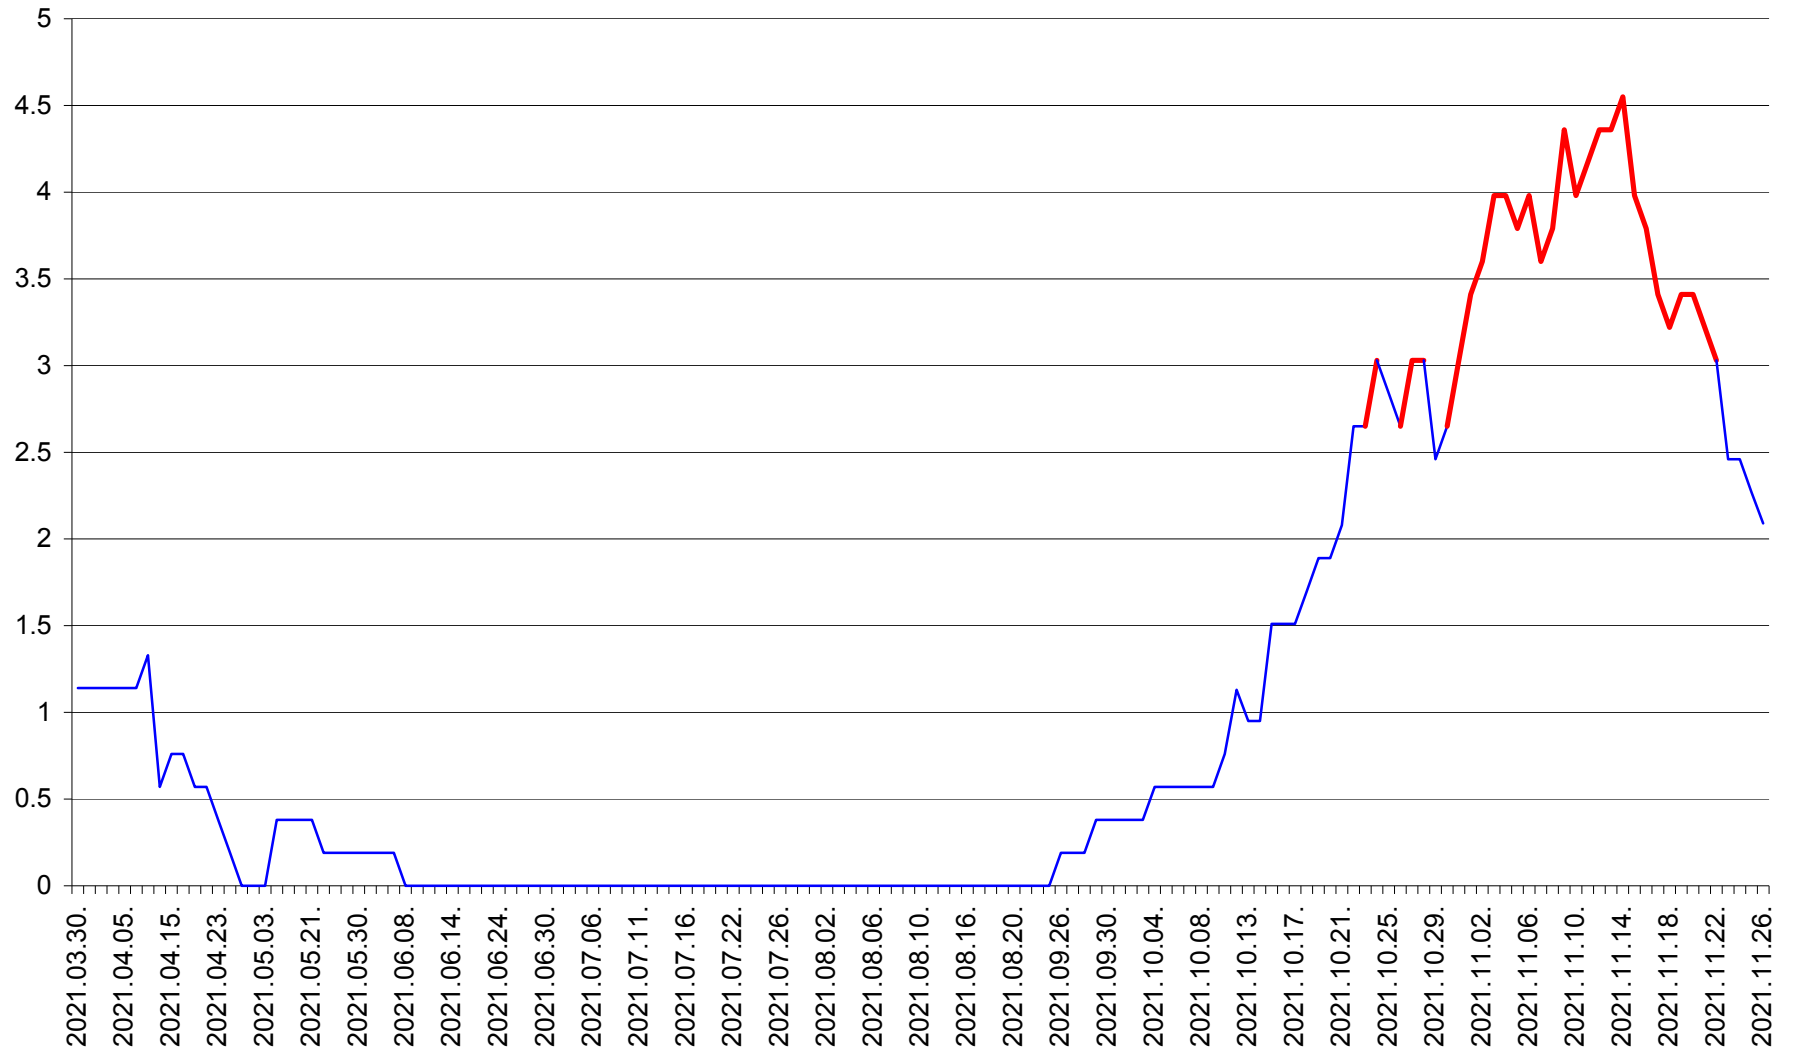

TOMEȘTI - Evolutia incidentei cumulate pe 14 zile la ‰ de locuitori
2021.03.30. - 2021.11.26.