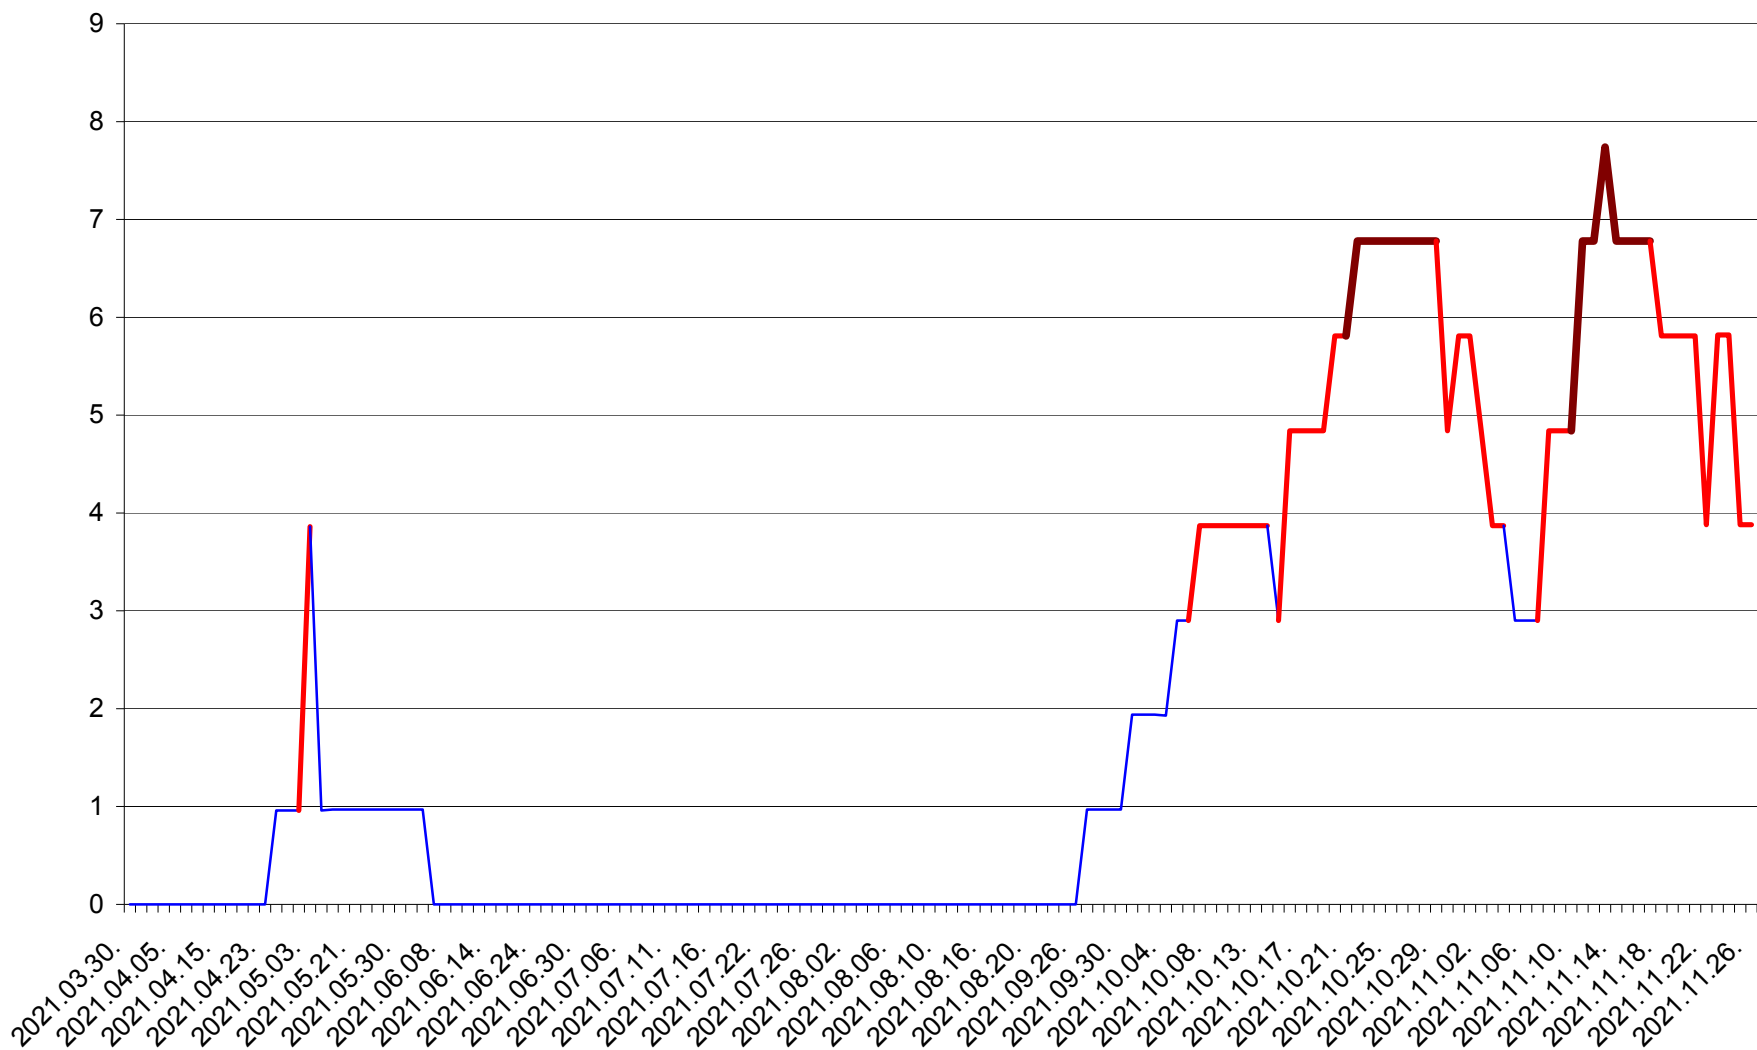

CORBU - Evolutia incidentei cumulate pe 14 zile la ‰ de locuitori  
2021.03.30. - 2021.11.26.

CORUND - Evolutia incidentei cumulate pe 14 zile la ‰ de locuitori  
2021.03.30. - 2021.11.26.

COZMENI - Evolutia incidentei cumulate pe 14 zile la ‰ de locuitori  
2021.03.30. - 2021.11.26.

ORAȘ CRISTURU SECUIESC - Evolutia incidentei cumulate pe 14 zile la ‰ de locuitori  
2021.03.30. - 2021.11.26.

DĂNEȘTI - Evolutia incidentei cumulate pe 14 zile la ‰ de locuitori  
2021.03.30. - 2021.11.26.

DÂRJIU - Evolutia incidentei cumulate pe 14 zile la ‰ de locuitori  
2021.03.30. - 2021.11.26.

DEALU - Evolutia incidentei cumulate pe 14 zile la ‰ de locuitori  
2021.03.30. - 2021.11.26.

DITRĂU - Evolutia incidentei cumulate pe 14 zile la ‰ de locuitori  
2021.03.30. - 2021.11.26.