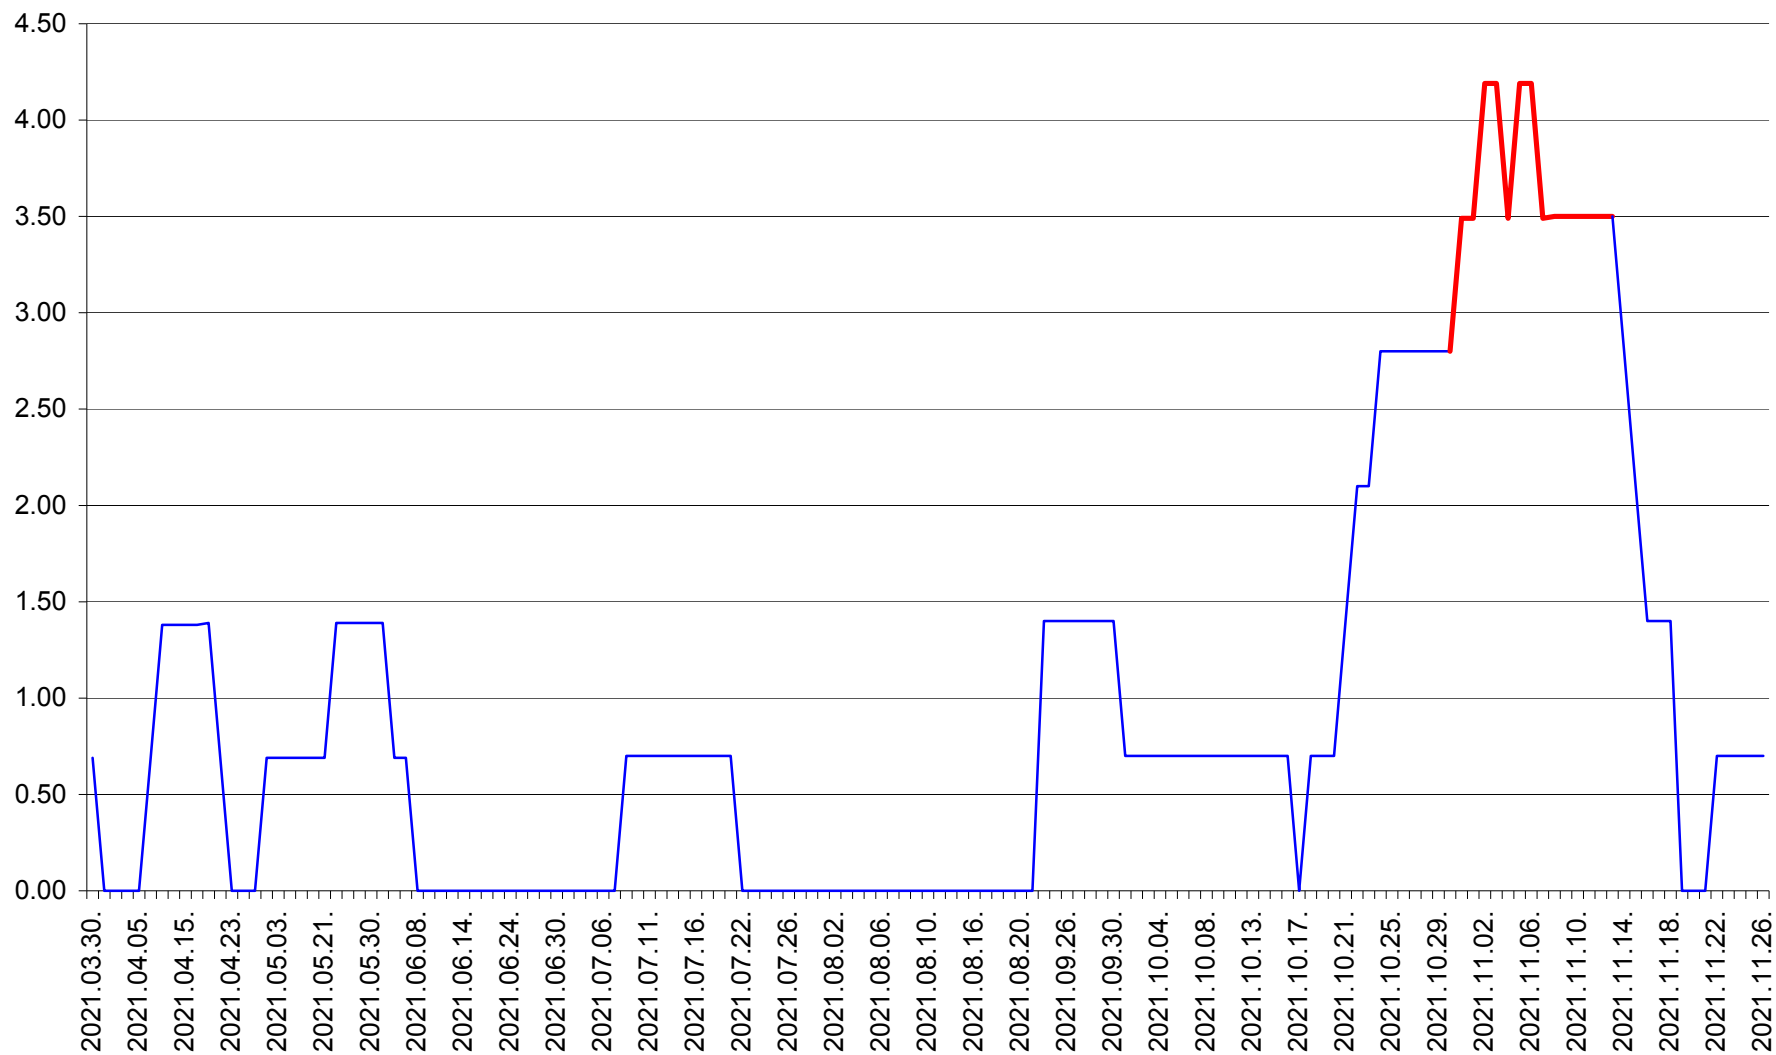

BRĂDEȘTI - Evolutia incidentei cumulate pe 14 zile la ‰ de locuitori  
2021.03.30. - 2021.11.26.

CĂPÂLNIȚA - Evolutia incidentei cumulate pe 14 zile la ‰ de locuitori  
2021.03.30. - 2021.11.26.

CÂRȚA - Evolutia incidentei cumulate pe 14 zile la ‰ de locuitori  
2021.03.30. - 2021.11.26.

CICEU - Evolutia incidentei cumulate pe 14 zile la ‰ de locuitori  
2021.03.30. - 2021.11.26.

CIUCSÂNGEORGIU - Evolutia incidentei cumulate pe 14 zile la ‰ de locuitori  
2021.03.30. - 2021.11.26.

CIUMANI - Evolutia incidentei cumulate pe 14 zile la ‰ de locuitori  
2021.03.30. - 2021.11.26.

CORBU - Evolutia incidentei cumulate pe 14 zile la ‰ de locuitori  
2021.03.30. - 2021.11.26.

CORUND - Evolutia incidentei cumulate pe 14 zile la ‰ de locuitori  
2021.03.30. - 2021.11.26.

COZMENI - Evolutia incidentei cumulate pe 14 zile la ‰ de locuitori  
2021.03.30. - 2021.11.26.

ORAȘ CRISTURU SECUIESC - Evolutia incidentei cumulate pe 14 zile la ‰ de locuitori  
2021.03.30. - 2021.11.26.

DĂNEȘTI - Evolutia incidentei cumulate pe 14 zile la ‰ de locuitori  
2021.03.30. - 2021.11.26.