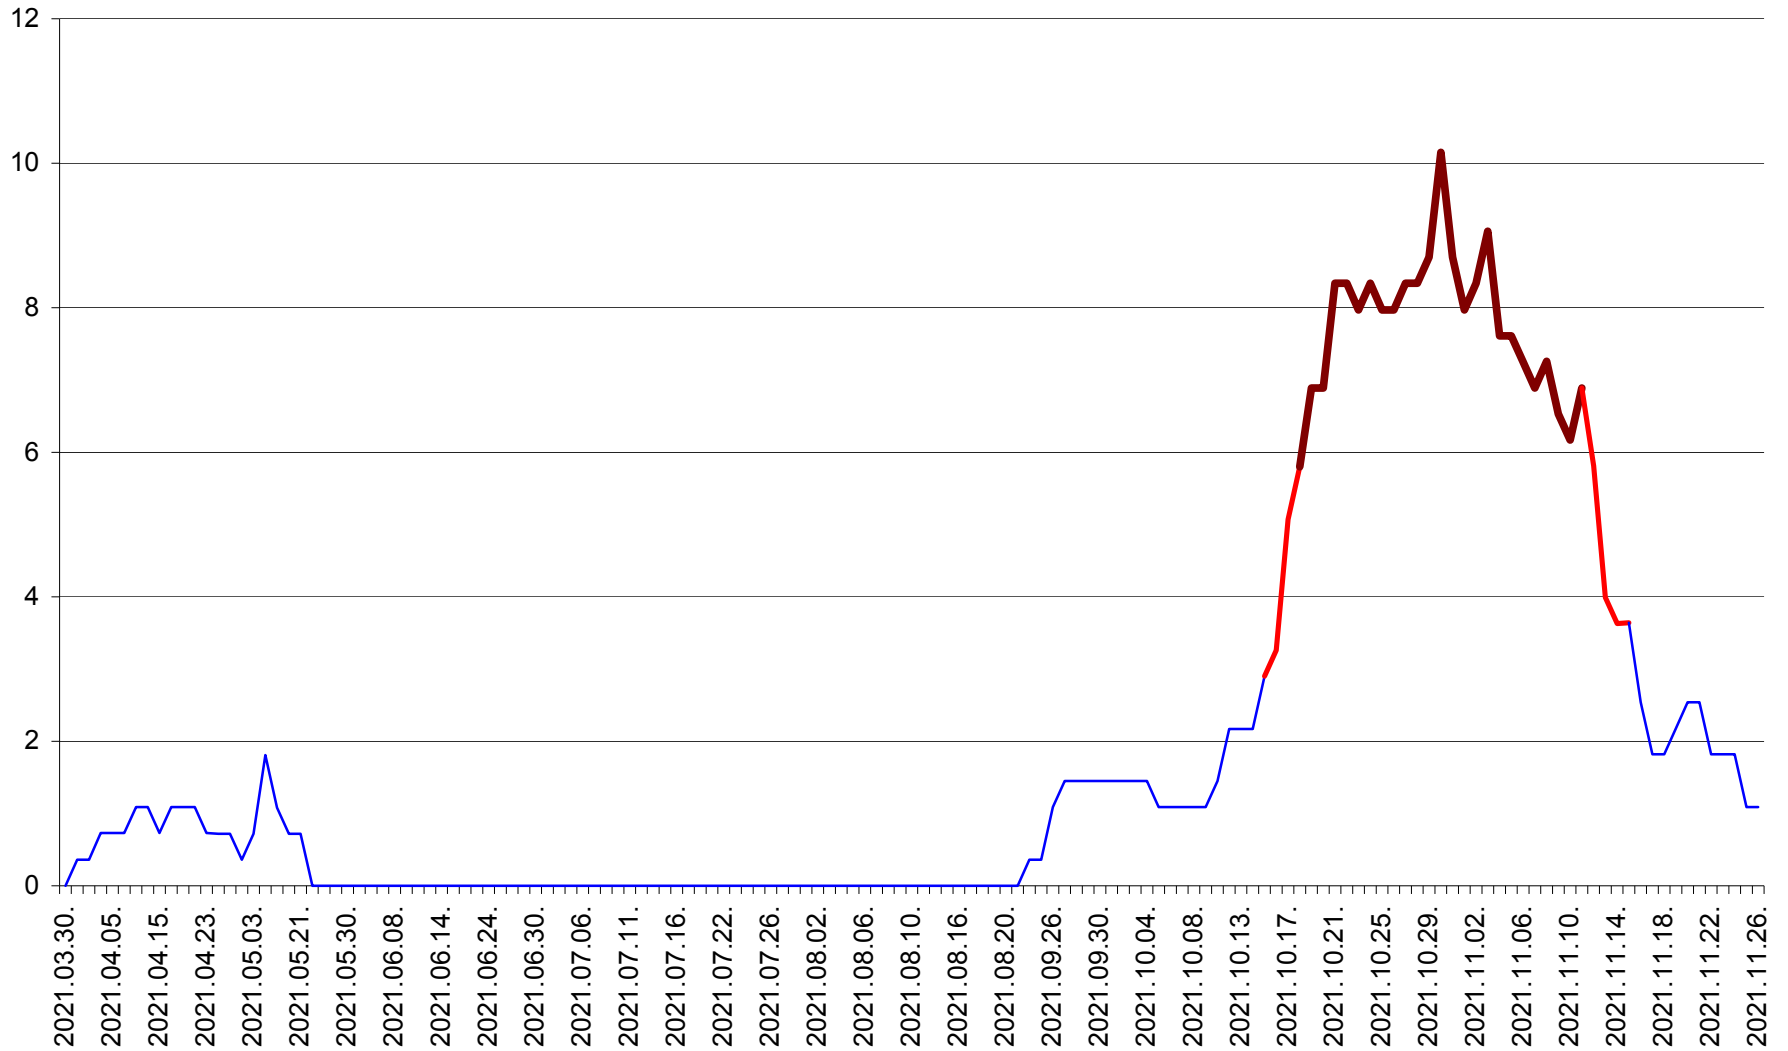

MUGENI - Evolutia incidentei cumulate pe 14 zile la ‰ de locuitori
2021.03.30. - 2021.11.26.