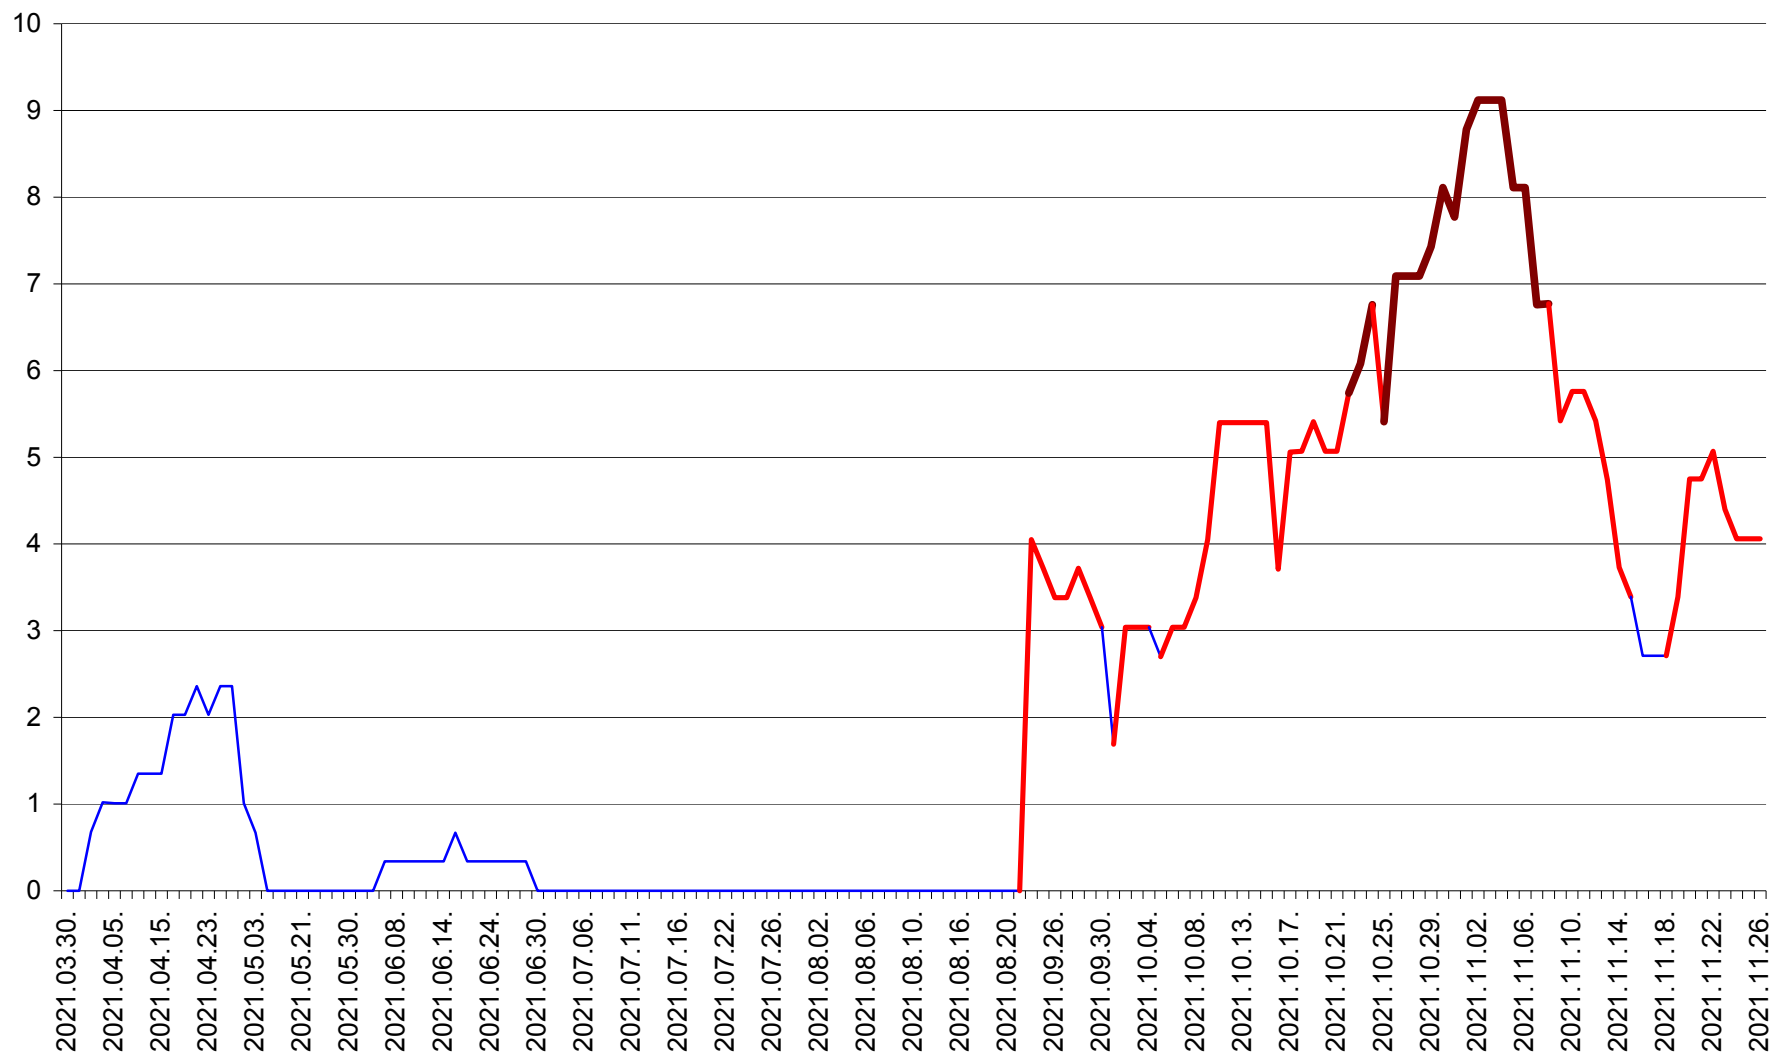

LUNCA DE JOS - Evolutia incidentei cumulate pe 14 zile la ‰ de locuitori  
2021.03.30. - 2021.11.26.

LUNCA DE SUS - Evolutia incidentei cumulate pe 14 zile la ‰ de locuitori  
2021.03.30. - 2021.11.26.

LUPENI - Evolutia incidentei cumulate pe 14 zile la ‰ de locuitori  
2021.03.30. - 2021.11.26.

MĂDĂRAȘ - Evolutia incidentei cumulate pe 14 zile la ‰ de locuitori  
2021.03.30. - 2021.11.26.

MĂRTINIȘ - Evolutia incidentei cumulate pe 14 zile la ‰ de locuitori  
2021.03.30. - 2021.11.26.

MEREȘTI - Evolutia incidentei cumulate pe 14 zile la ‰ de locuitori  
2021.03.30. - 2021.11.26.

MUNICIPIUL MIERCUREA-CIUC - Evolutia incidentei cumulate pe 14 zile la ‰ de locuitori  
2021.03.30. - 2021.11.26.