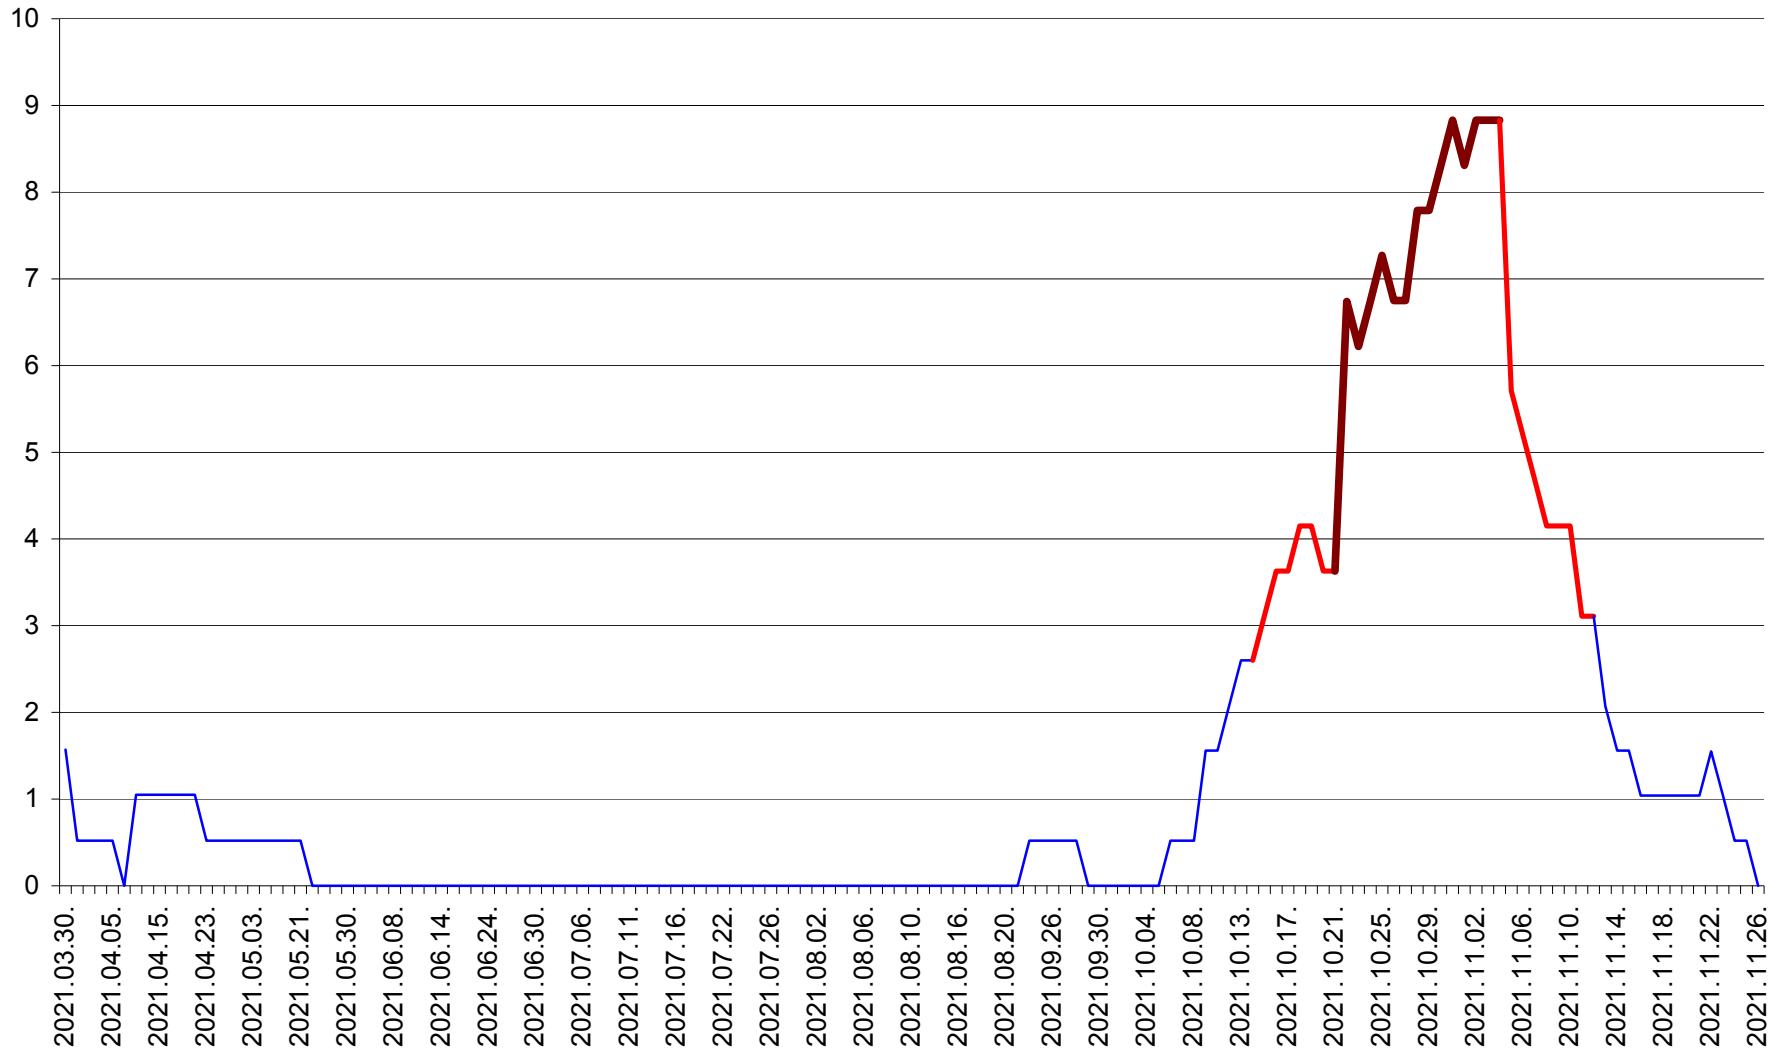

PRAID - Evolutia incidentei cumulate pe 14 zile la ‰ de locuitori
2021.03.30. - 2021.11.26.