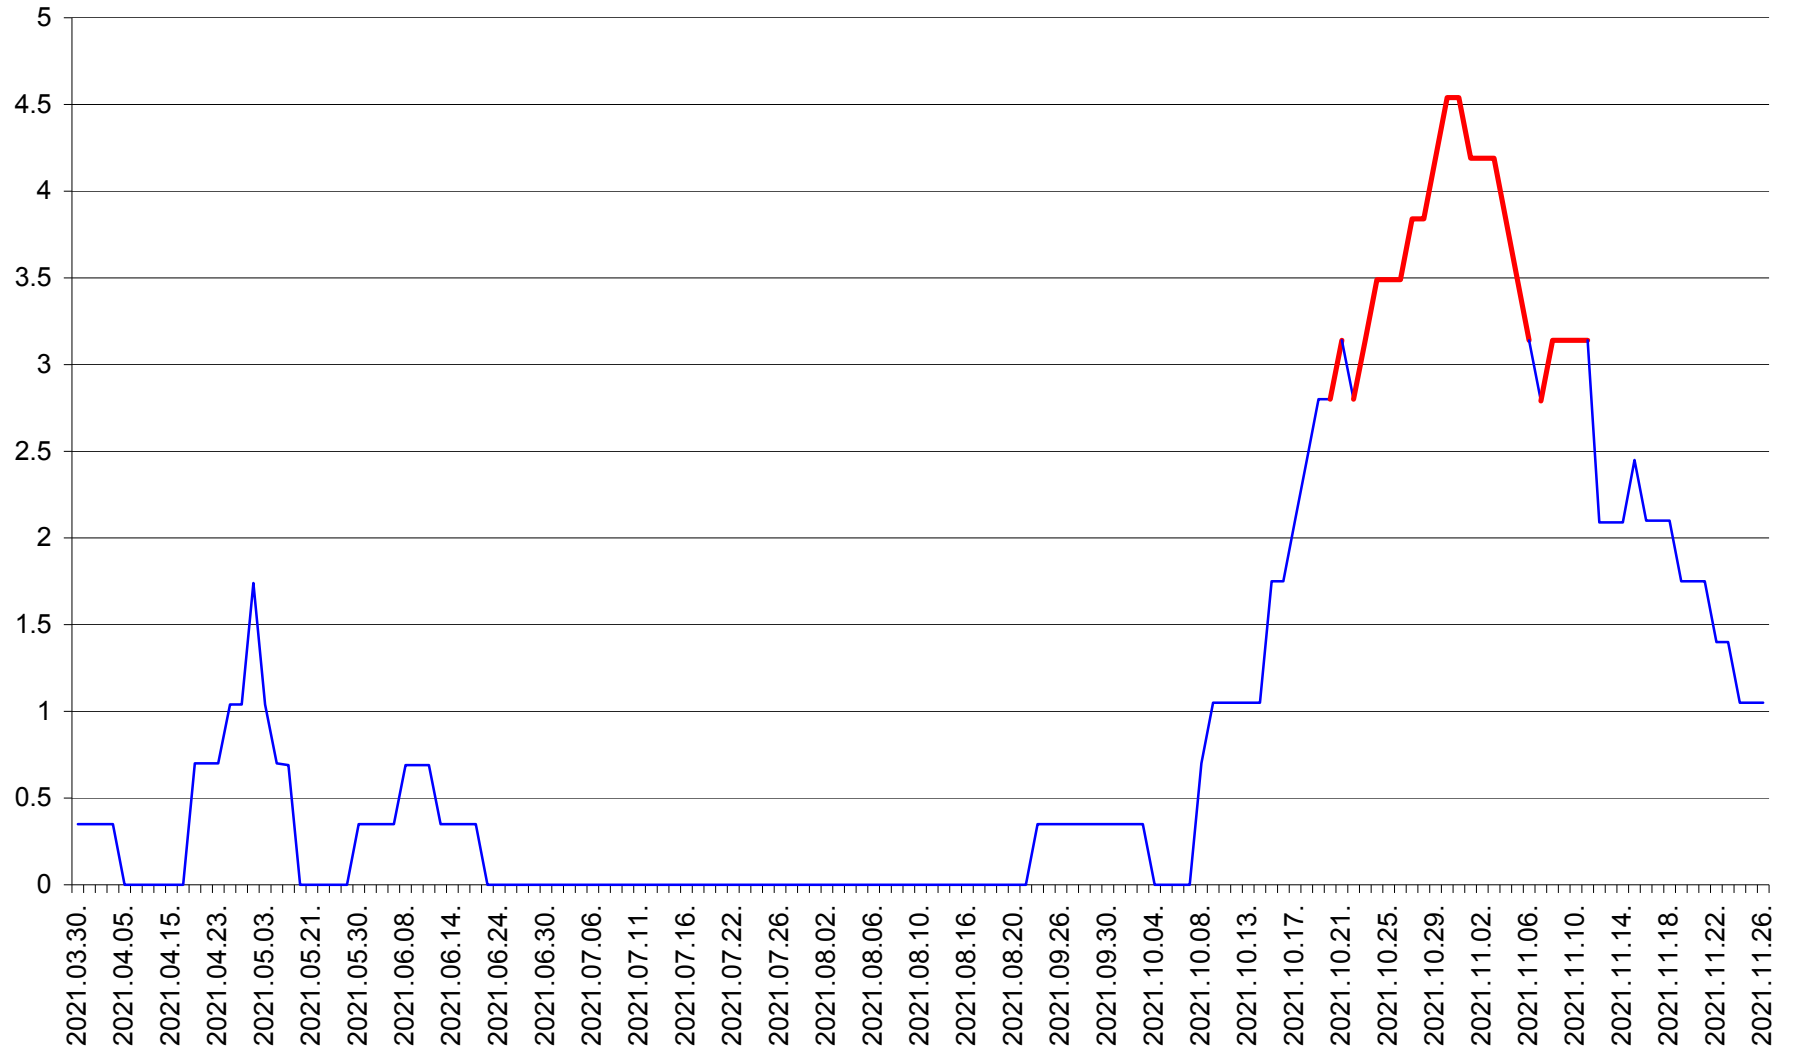

SICULENI - Evolutia incidentei cumulate pe 14 zile la % de locuitori
2021.03.30. - 2021.11.26.