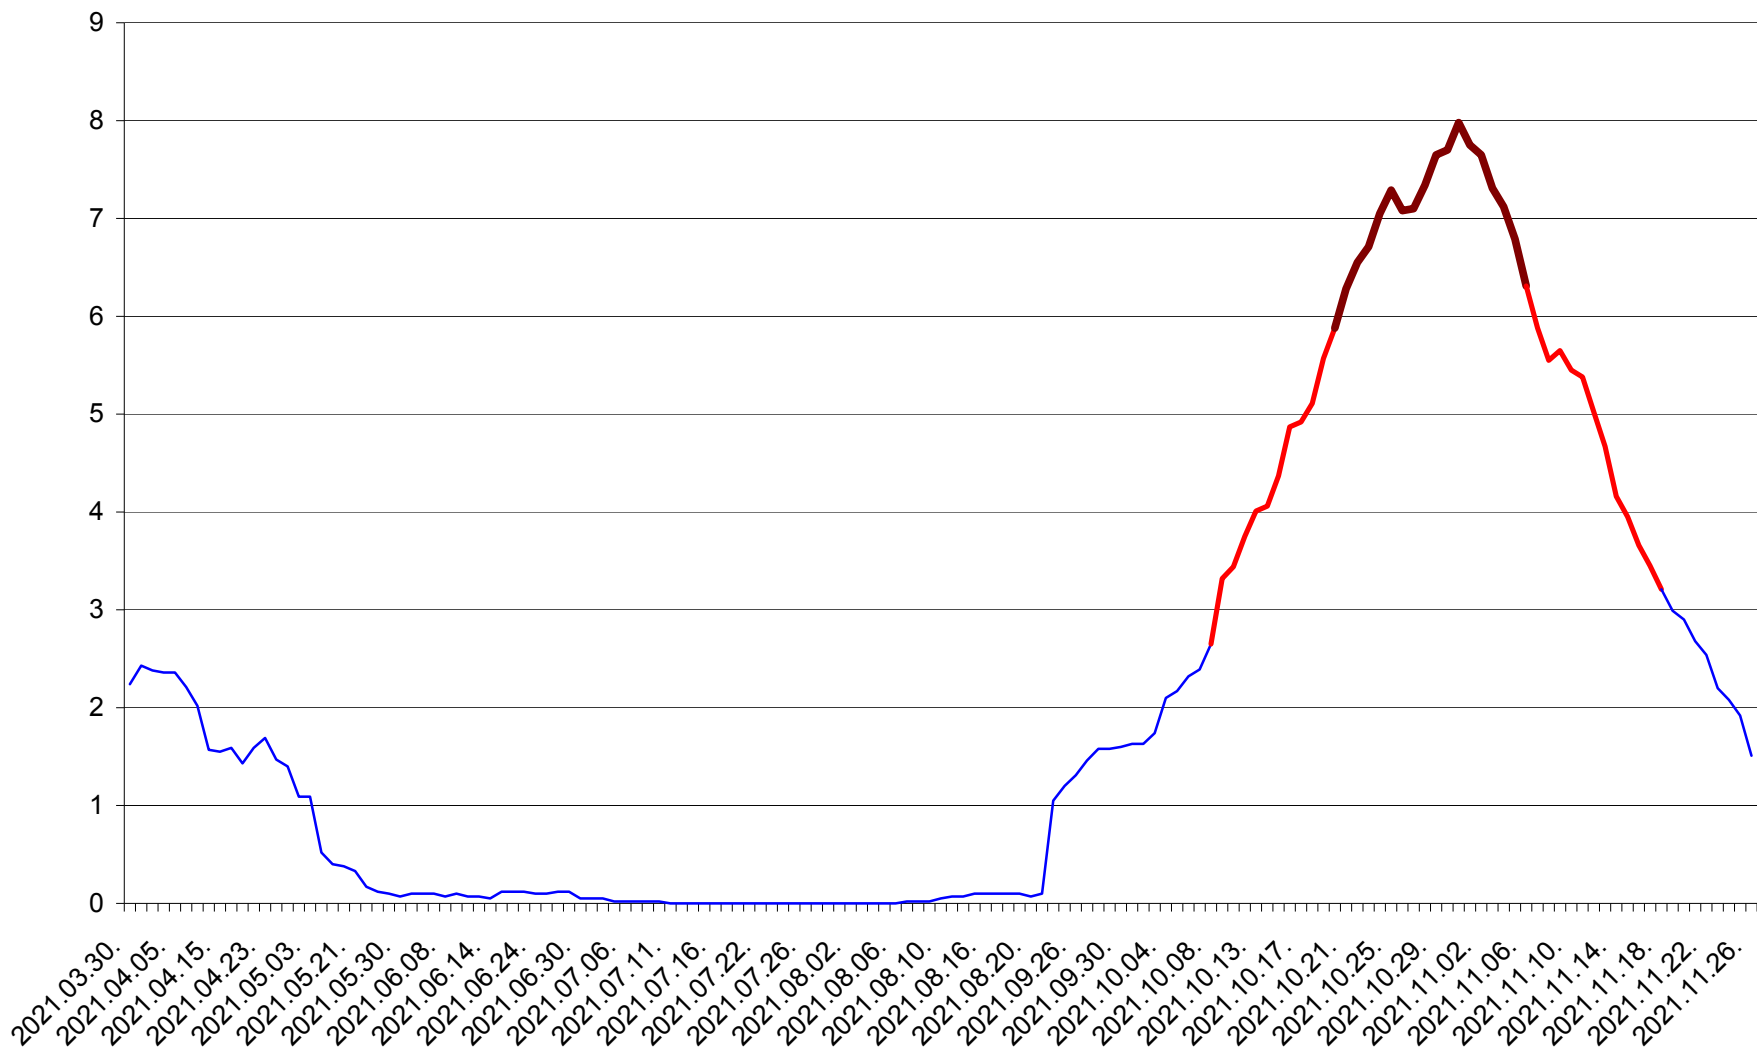

LUNCA DE JOS - Evolutia incidentei cumulate pe 14 zile la ‰ de locuitori  
2021.03.30. - 2021.11.26.

LUNCA DE SUS - Evolutia incidentei cumulate pe 14 zile la ‰ de locuitori  
2021.03.30. - 2021.11.26.

LUPENI - Evolutia incidentei cumulate pe 14 zile la ‰ de locuitori  
2021.03.30. - 2021.11.26.

MĂDĂRAȘ - Evolutia incidentei cumulate pe 14 zile la ‰ de locuitori  
2021.03.30. - 2021.11.26.

MĂRTINIȘ - Evolutia incidentei cumulate pe 14 zile la ‰ de locuitori  
2021.03.30. - 2021.11.26.

MEREȘTI - Evolutia incidentei cumulate pe 14 zile la ‰ de locuitori  
2021.03.30. - 2021.11.26.

MUNICIPIUL MIERCUREA-CIUC - Evolutia incidentei cumulate pe 14 zile la ‰ de locuitori  
2021.03.30. - 2021.11.26.