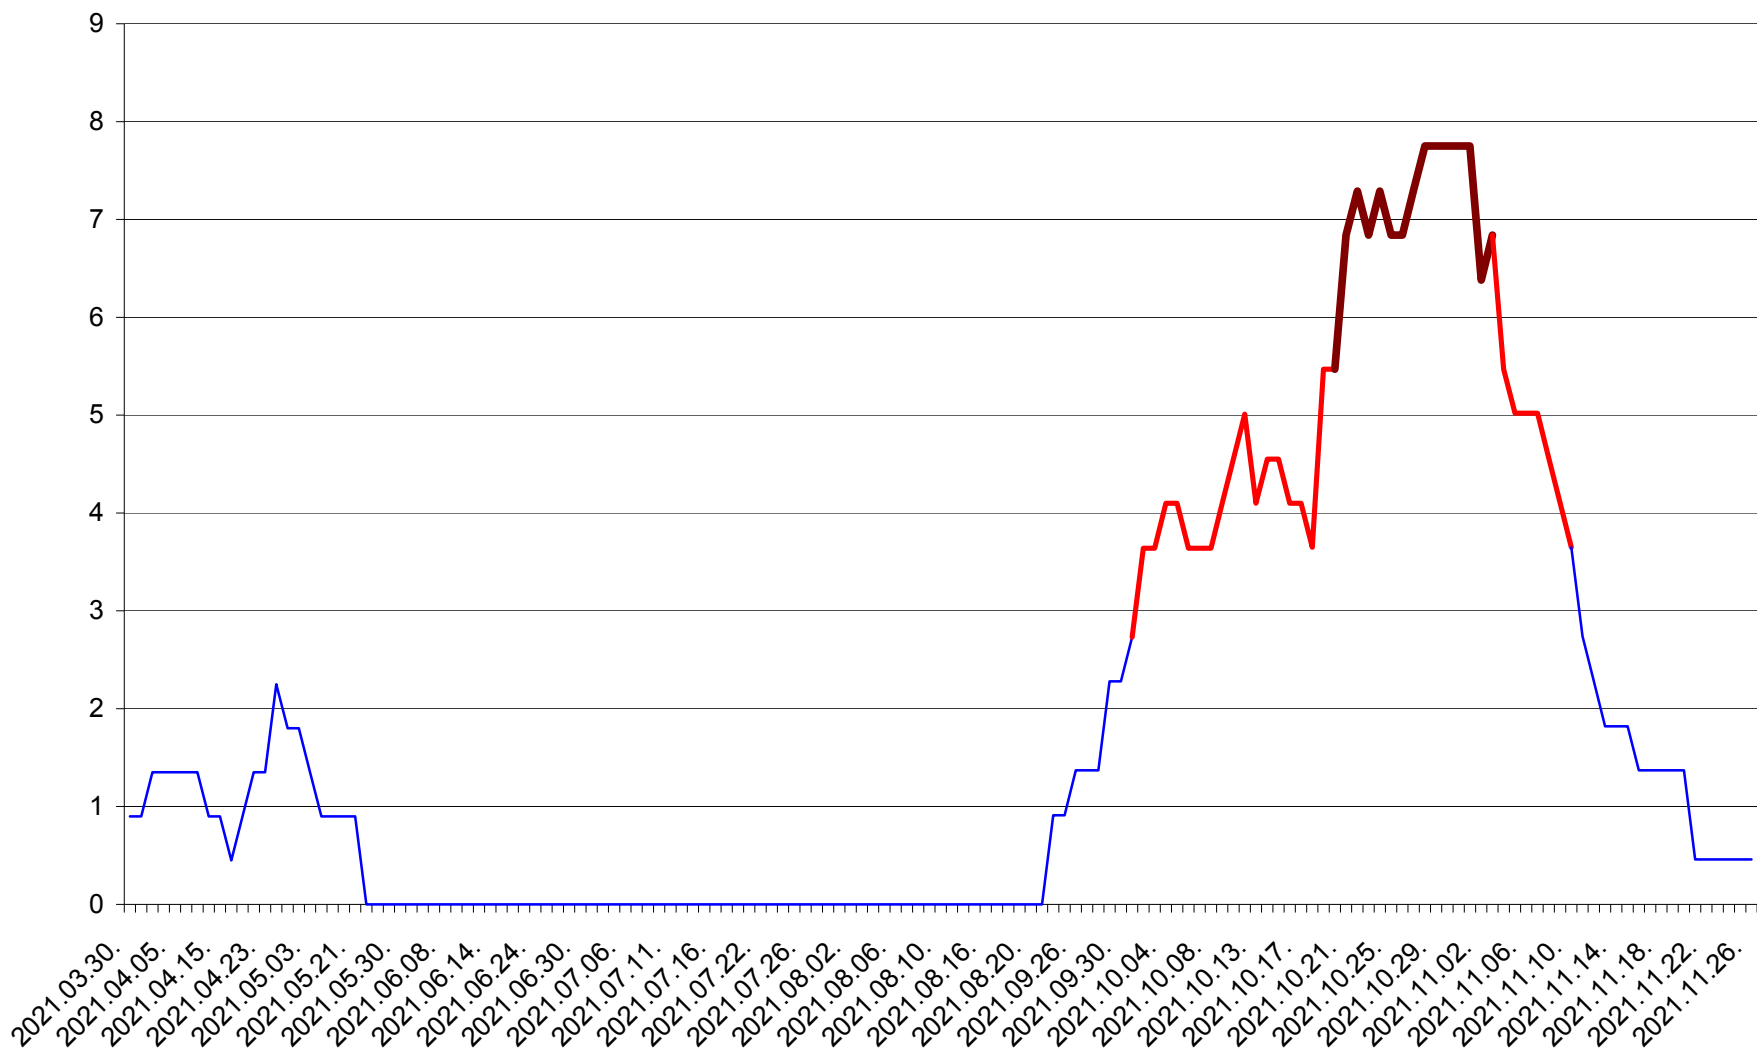

SĂCEL - Evolutia incidentei cumulate pe 14 zile la ‰ de locuitori  
2021.03.30. - 2021.11.26.

SÂNCRĂIENI - Evolutia incidentei cumulate pe 14 zile la ‰ de locuitori  
2021.03.30. - 2021.11.26.

SÂNDOMINIC - Evolutia incidentei cumulate pe 14 zile la ‰ de locuitori  
2021.03.30. - 2021.11.26.

SÂNMARTIN - Evolutia incidentei cumulate pe 14 zile la ‰ de locuitori  
2021.03.30. - 2021.11.26.

SÂNSIMION - Evolutia incidentei cumulate pe 14 zile la ‰ de locuitori  
2021.03.30. - 2021.11.26.

SÂNTIMBRU - Evolutia incidentei cumulate pe 14 zile la ‰ de locuitori  
2021.03.30. - 2021.11.26.