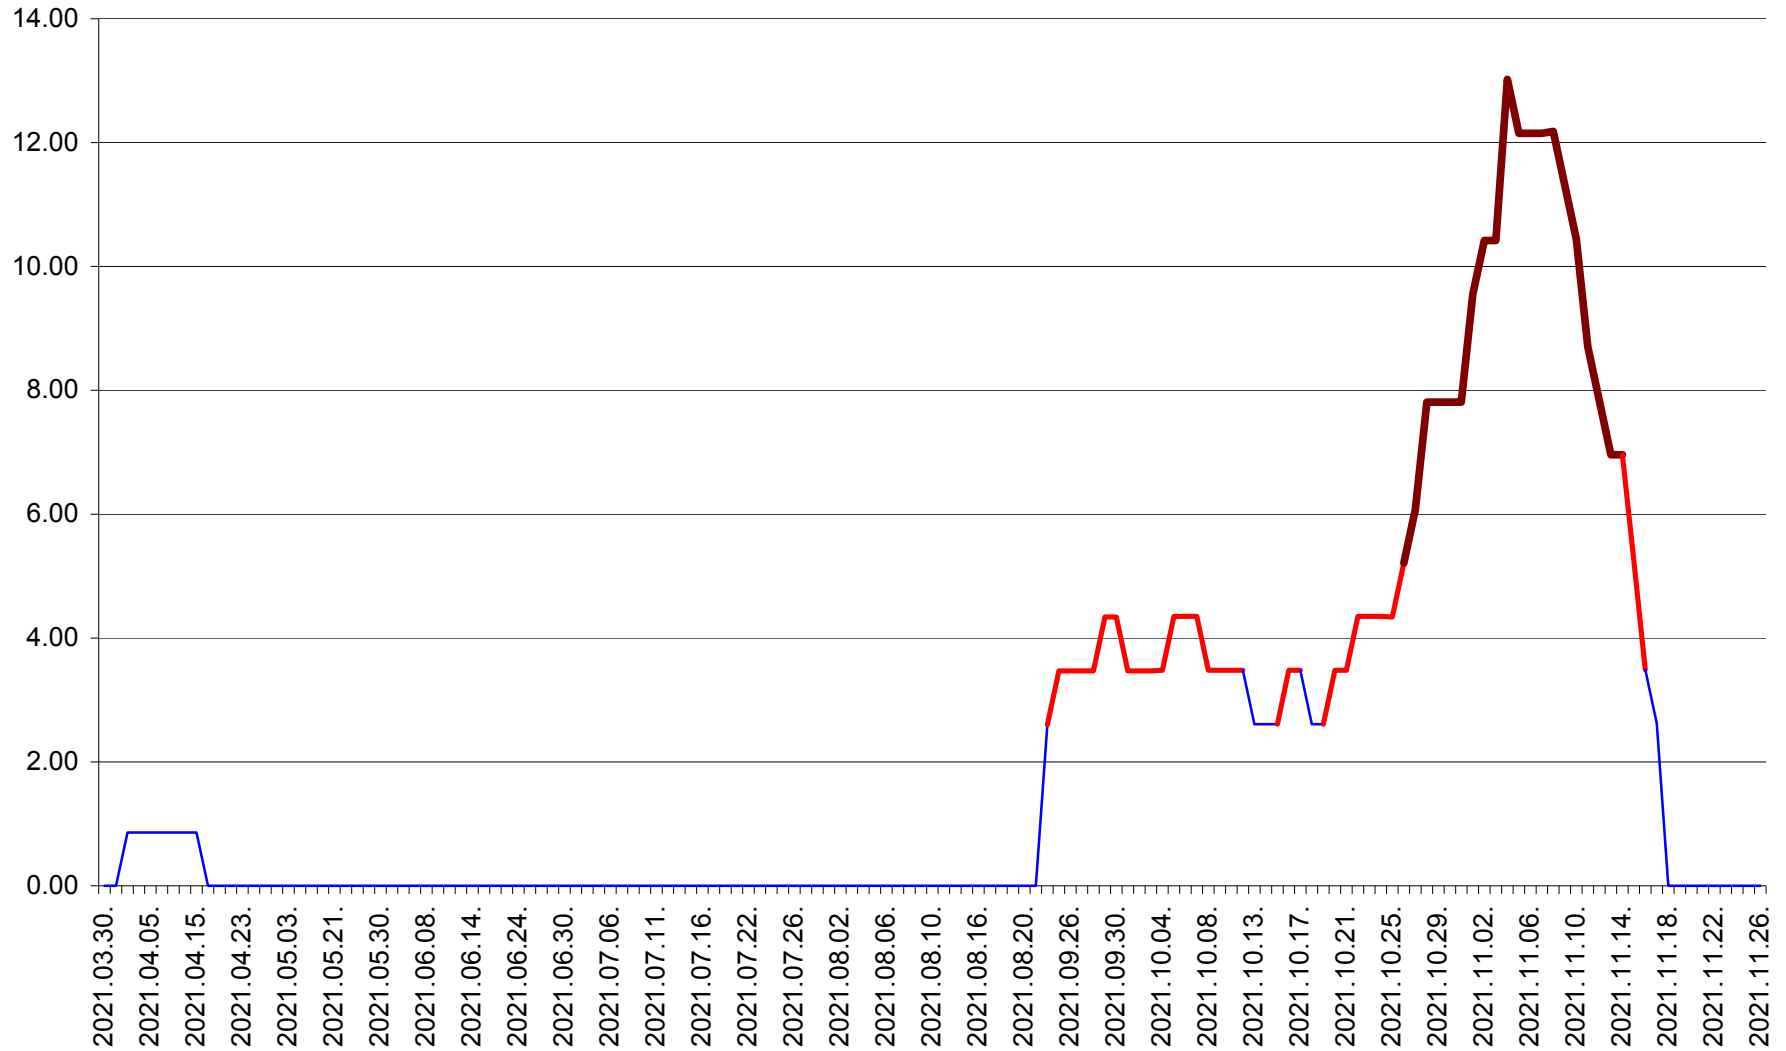

VĂRȘAG - Evolutia incidentei cumulate pe 14 zile la ‰ de locuitori
2021.03.30. - 2021.11.26.