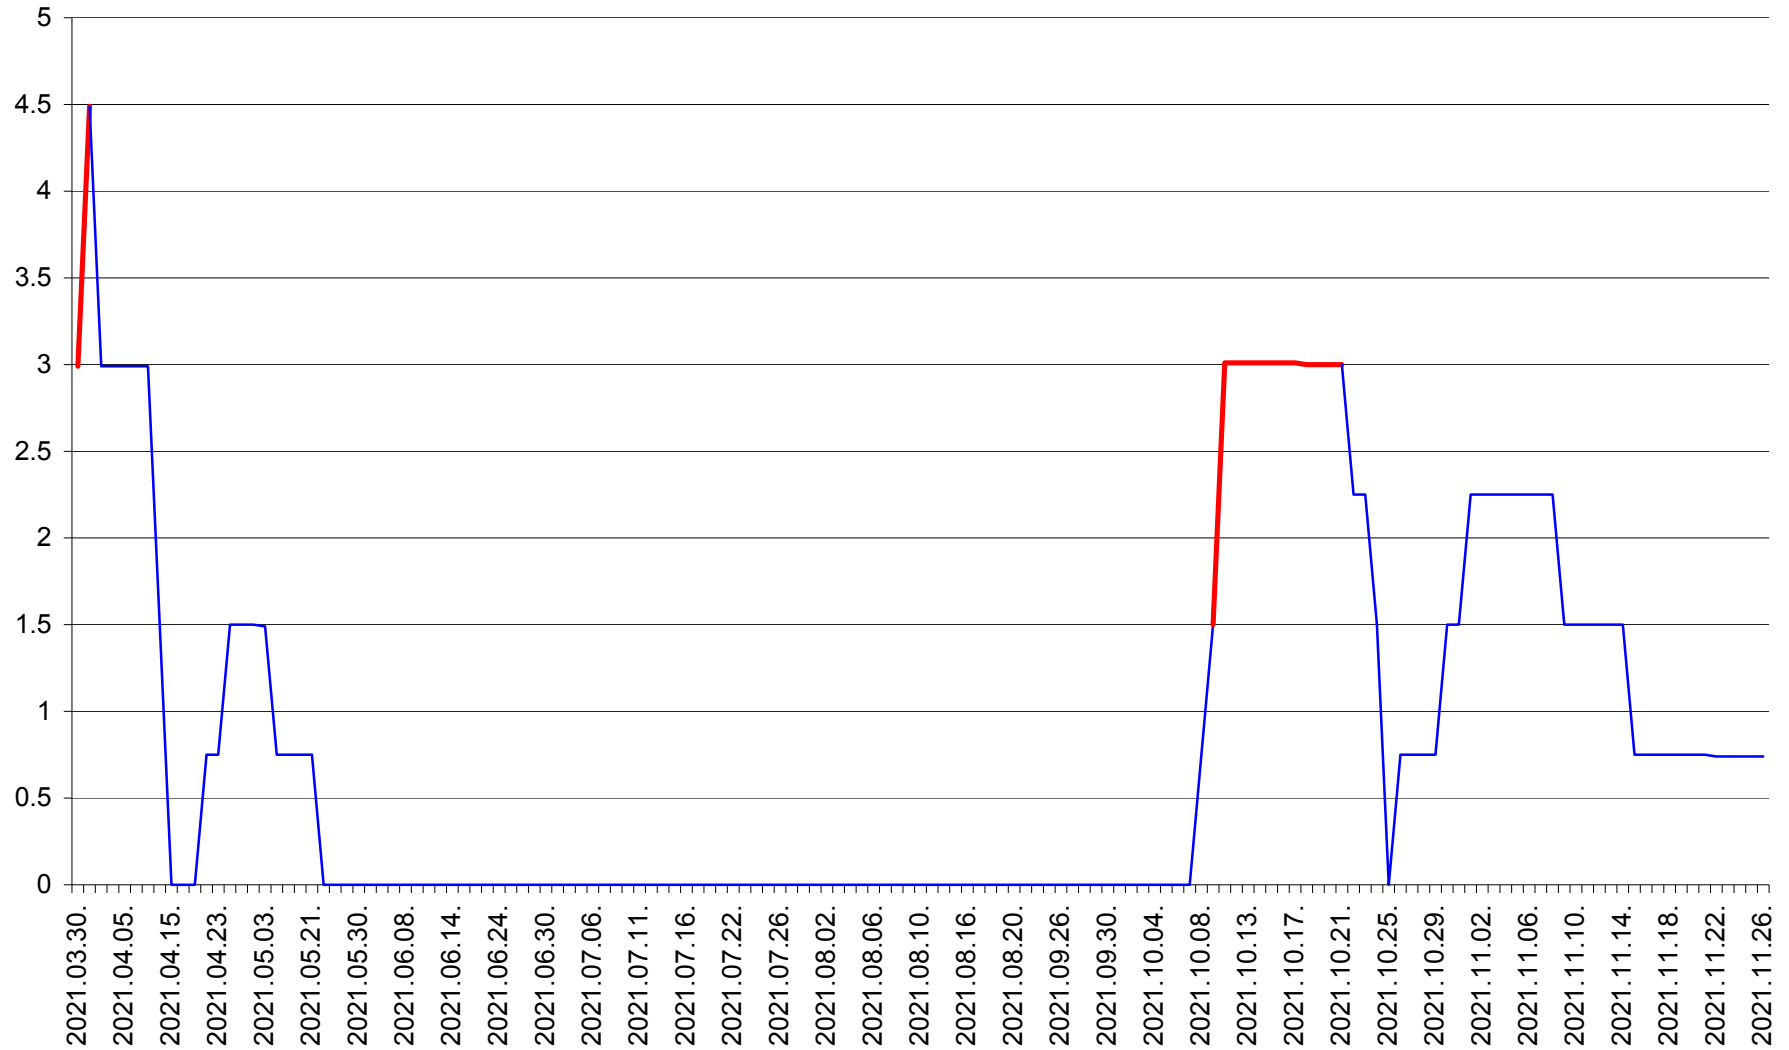

LUNCA DE JOS - Evolutia incidentei cumulate pe 14 zile la ‰ de locuitori  
2021.03.30. - 2021.11.26.

LUNCA DE SUS - Evolutia incidentei cumulate pe 14 zile la ‰ de locuitori  
2021.03.30. - 2021.11.26.

LUPENI - Evolutia incidentei cumulate pe 14 zile la ‰ de locuitori  
2021.03.30. - 2021.11.26.

MĂDĂRAȘ - Evolutia incidentei cumulate pe 14 zile la ‰ de locuitori  
2021.03.30. - 2021.11.26.

MĂRTINIȘ - Evolutia incidentei cumulate pe 14 zile la ‰ de locuitori  
2021.03.30. - 2021.11.26.

MEREȘTI - Evolutia incidentei cumulate pe 14 zile la ‰ de locuitori  
2021.03.30. - 2021.11.26.

MUNICIPIUL MIERCUREA-CIUC - Evolutia incidentei cumulate pe 14 zile la ‰ de locuitori  
2021.03.30. - 2021.11.26.