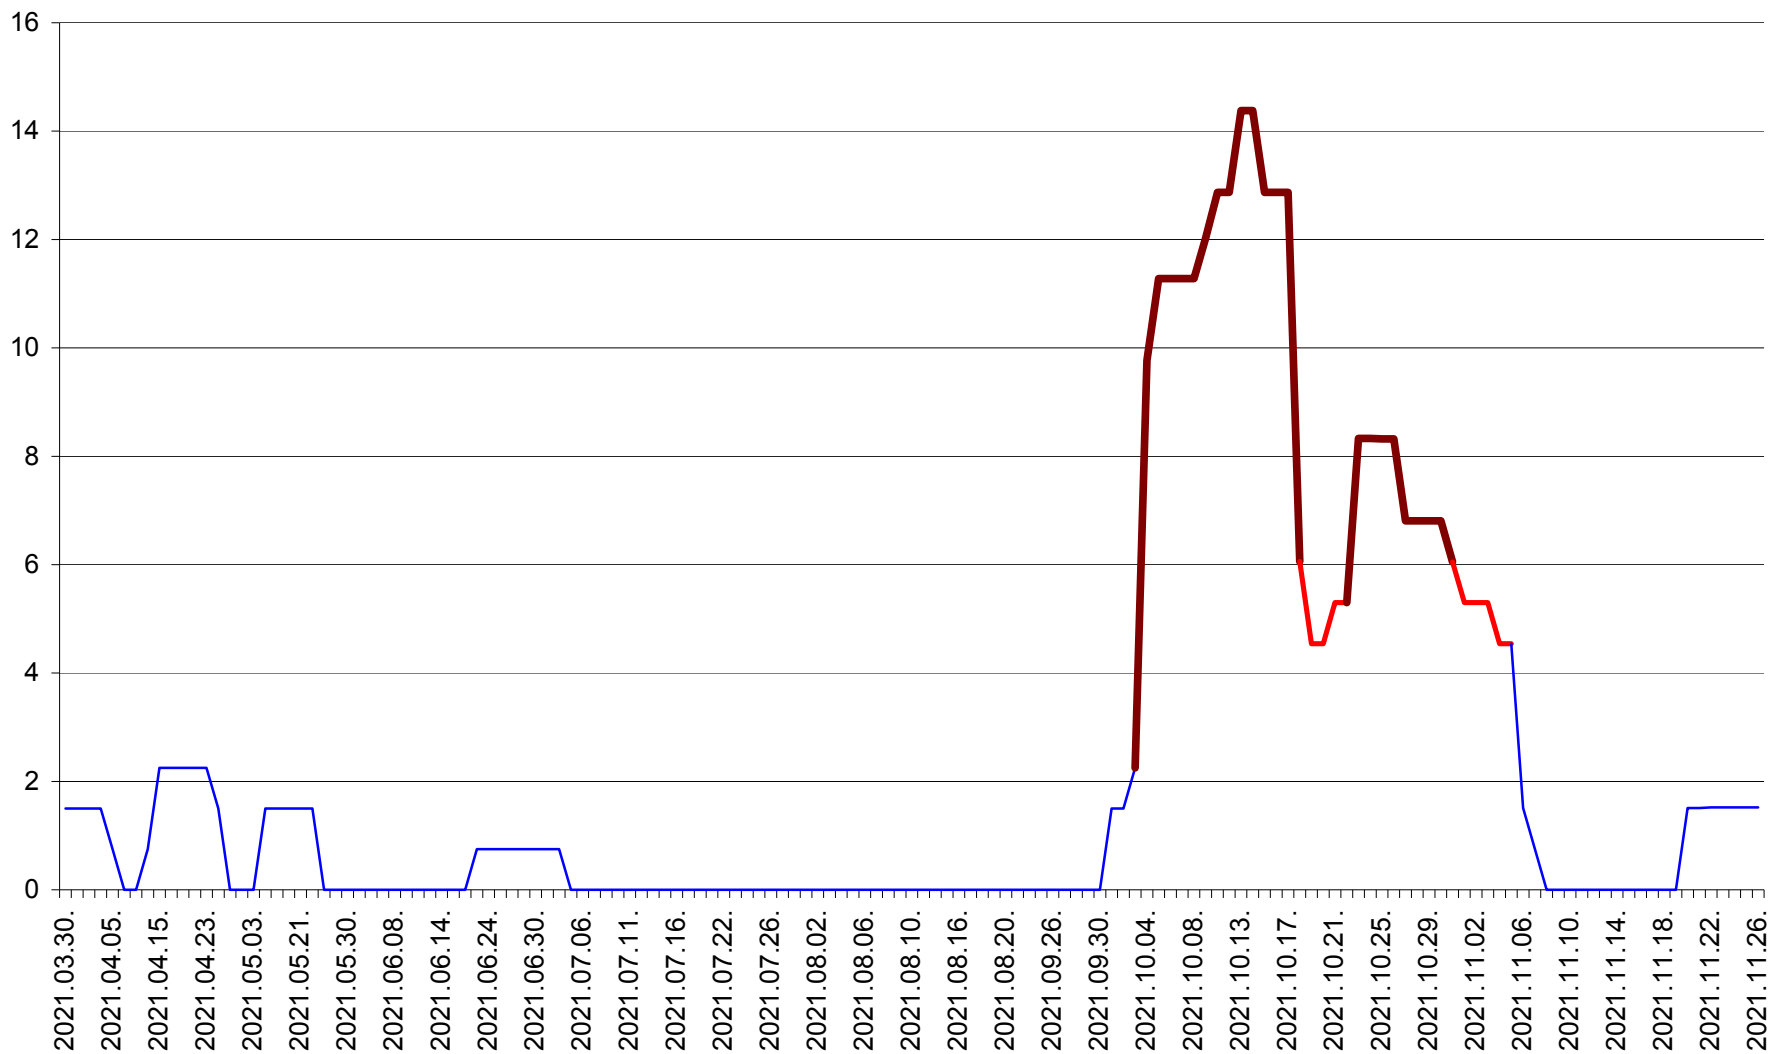

MUNICIPIUL ODORHEIU SECUIESC - Evolutia incidentei cumulate pe 14 zile la % de locuitori
2021.03.30. - 2021.11.26.