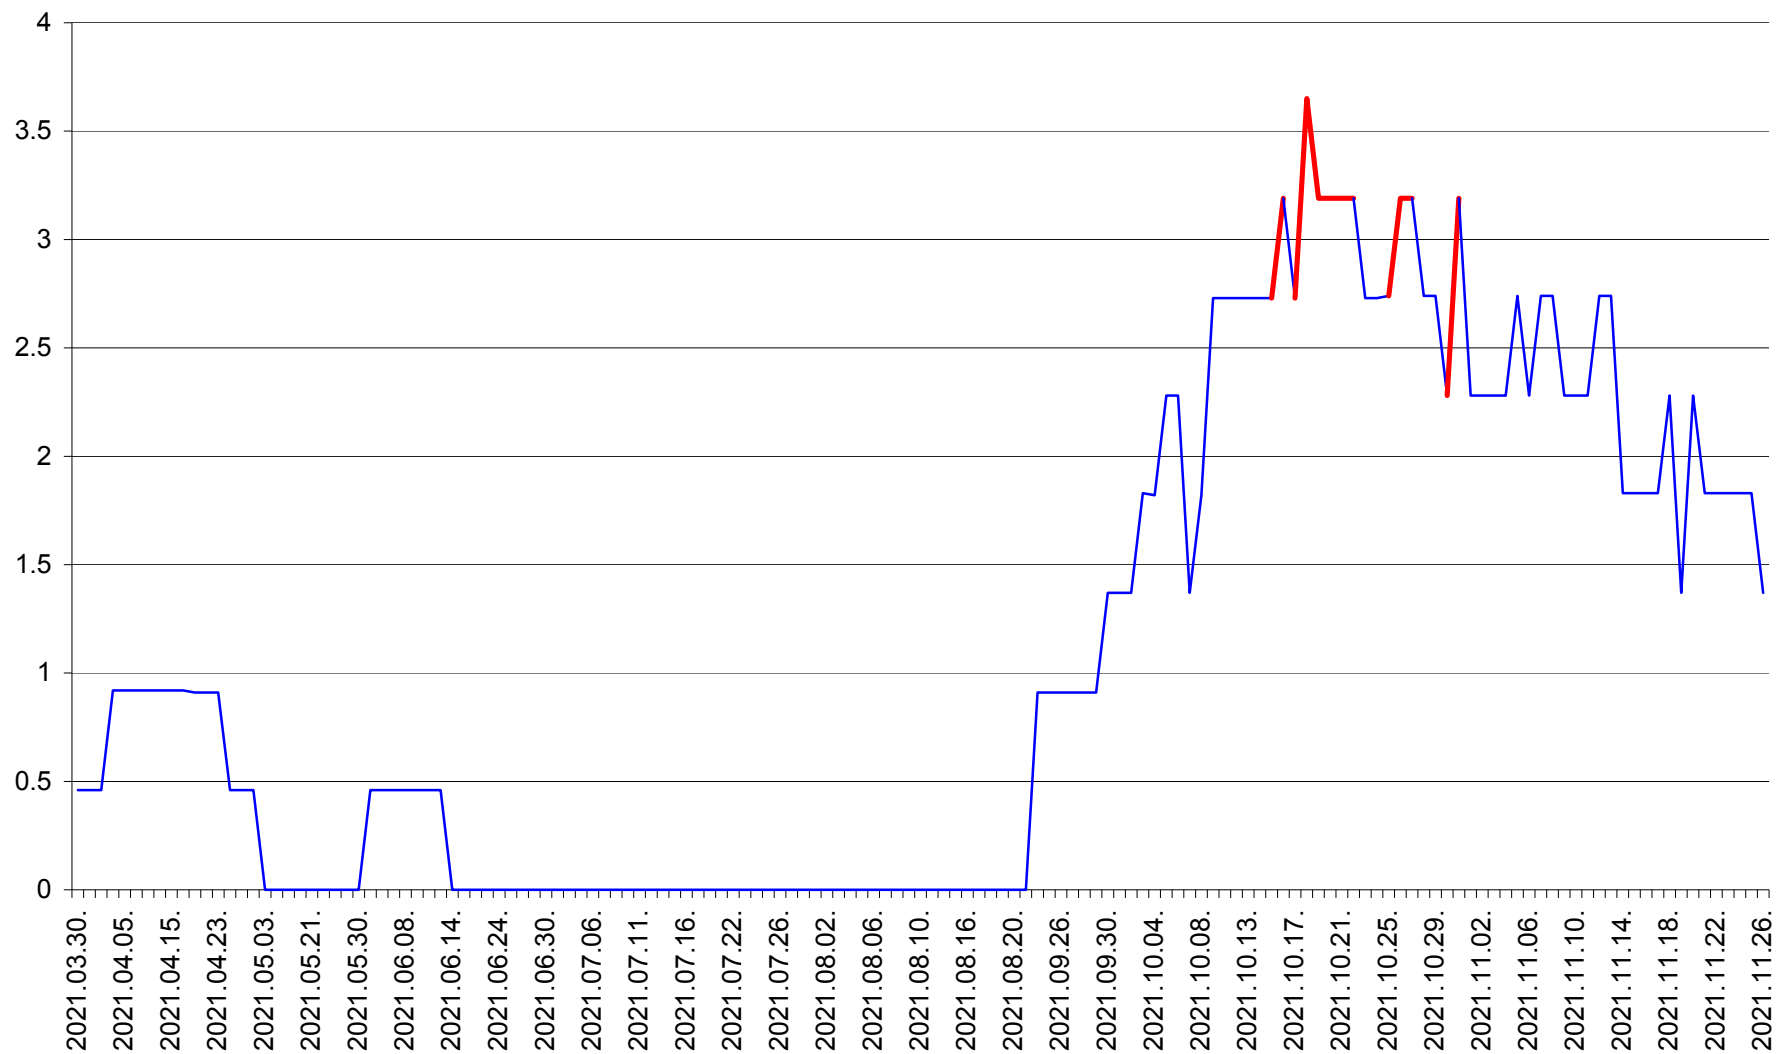

CICEU - Evolutia incidentei cumulate pe 14 zile la ‰ de locuitori  
2021.03.30. - 2021.11.26.

CIUCSÂNGEORGIU - Evolutia incidentei cumulate pe 14 zile la ‰ de locuitori  
2021.03.30. - 2021.11.26.

CIUMANI - Evolutia incidentei cumulate pe 14 zile la ‰ de locuitori  
2021.03.30. - 2021.11.26.

CORBU - Evolutia incidentei cumulate pe 14 zile la ‰ de locuitori  
2021.03.30. - 2021.11.26.

CORUND - Evolutia incidentei cumulate pe 14 zile la ‰ de locuitori  
2021.03.30. - 2021.11.26.

COZMENI - Evolutia incidentei cumulate pe 14 zile la ‰ de locuitori  
2021.03.30. - 2021.11.26.

ORAȘ CRISTURU SECUIESC - Evolutia incidentei cumulate pe 14 zile la ‰ de locuitori  
2021.03.30. - 2021.11.26.

DĂNEȘTI - Evolutia incidentei cumulate pe 14 zile la ‰ de locuitori  
2021.03.30. - 2021.11.26.

DÂRJIU - Evolutia incidentei cumulate pe 14 zile la ‰ de locuitori  
2021.03.30. - 2021.11.26.

DEALU - Evolutia incidentei cumulate pe 14 zile la ‰ de locuitori  
2021.03.30. - 2021.11.26.

DITRĂU - Evolutia incidentei cumulate pe 14 zile la ‰ de locuitori  
2021.03.30. - 2021.11.26.