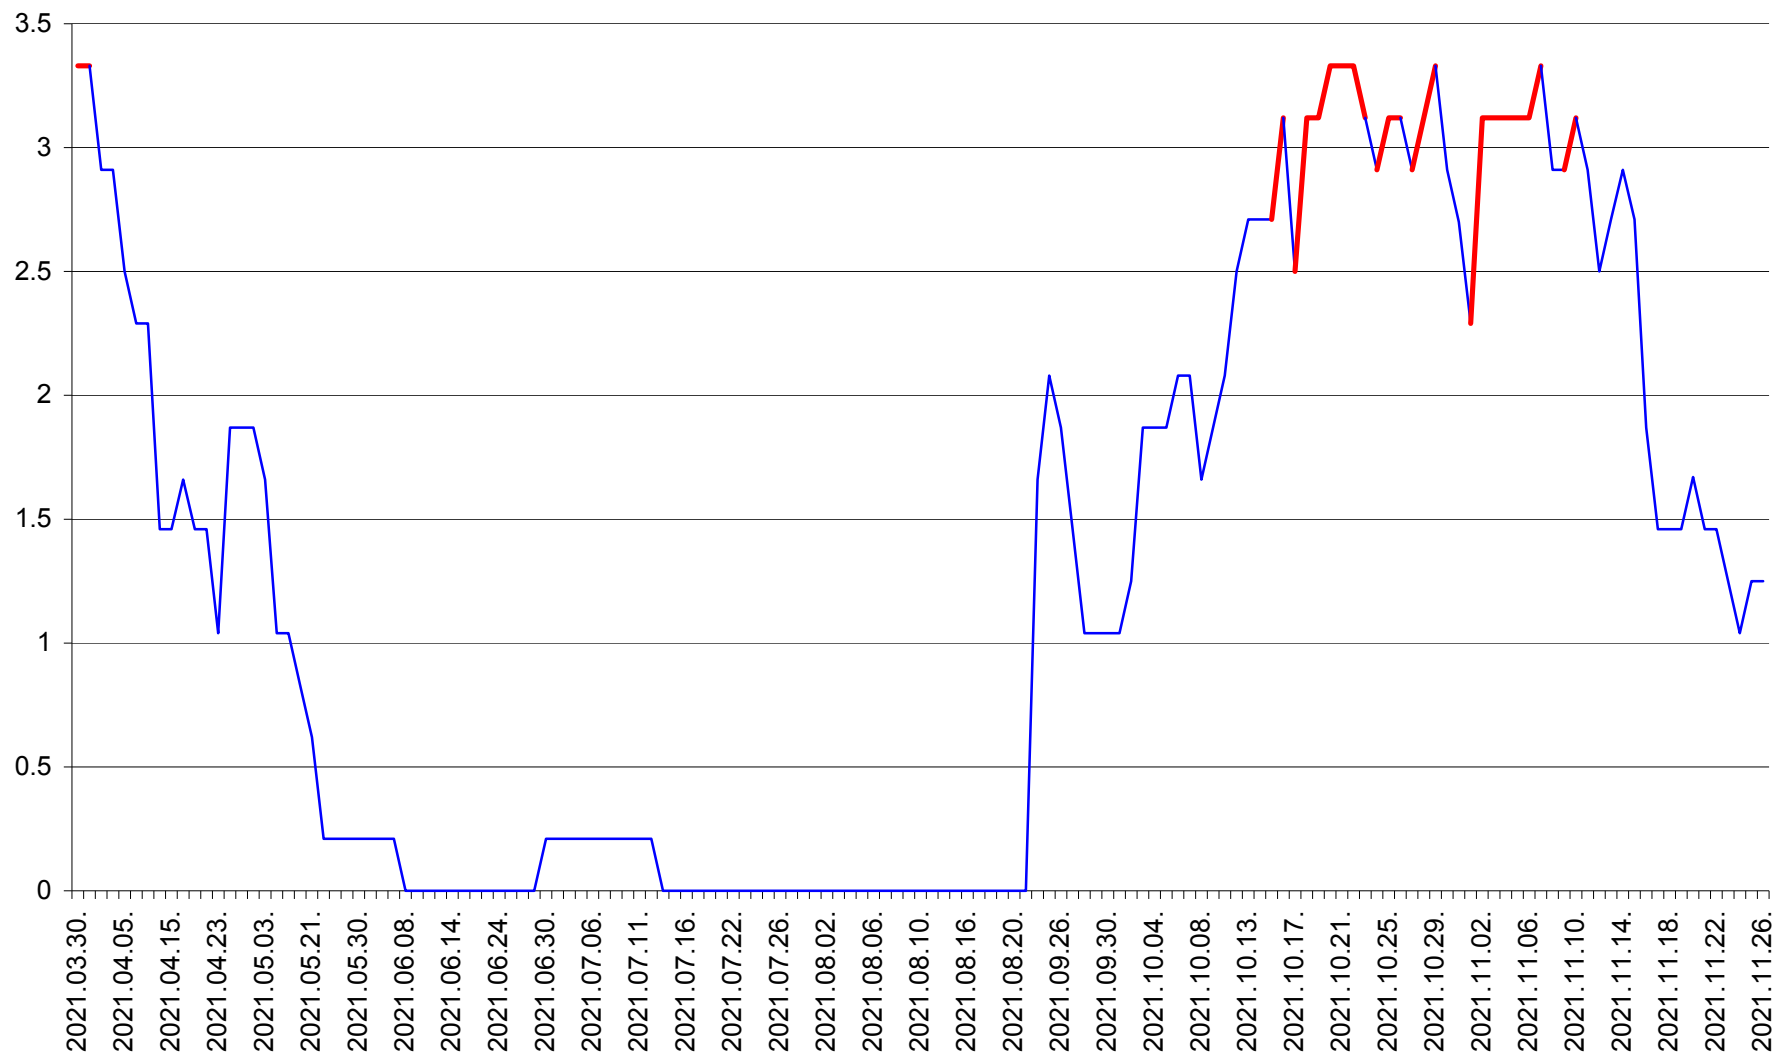

MĂDĂRAȘ - Evolutia incidentei cumulate pe 14 zile la ‰ de locuitori
2021.03.30. - 2021.11.26.