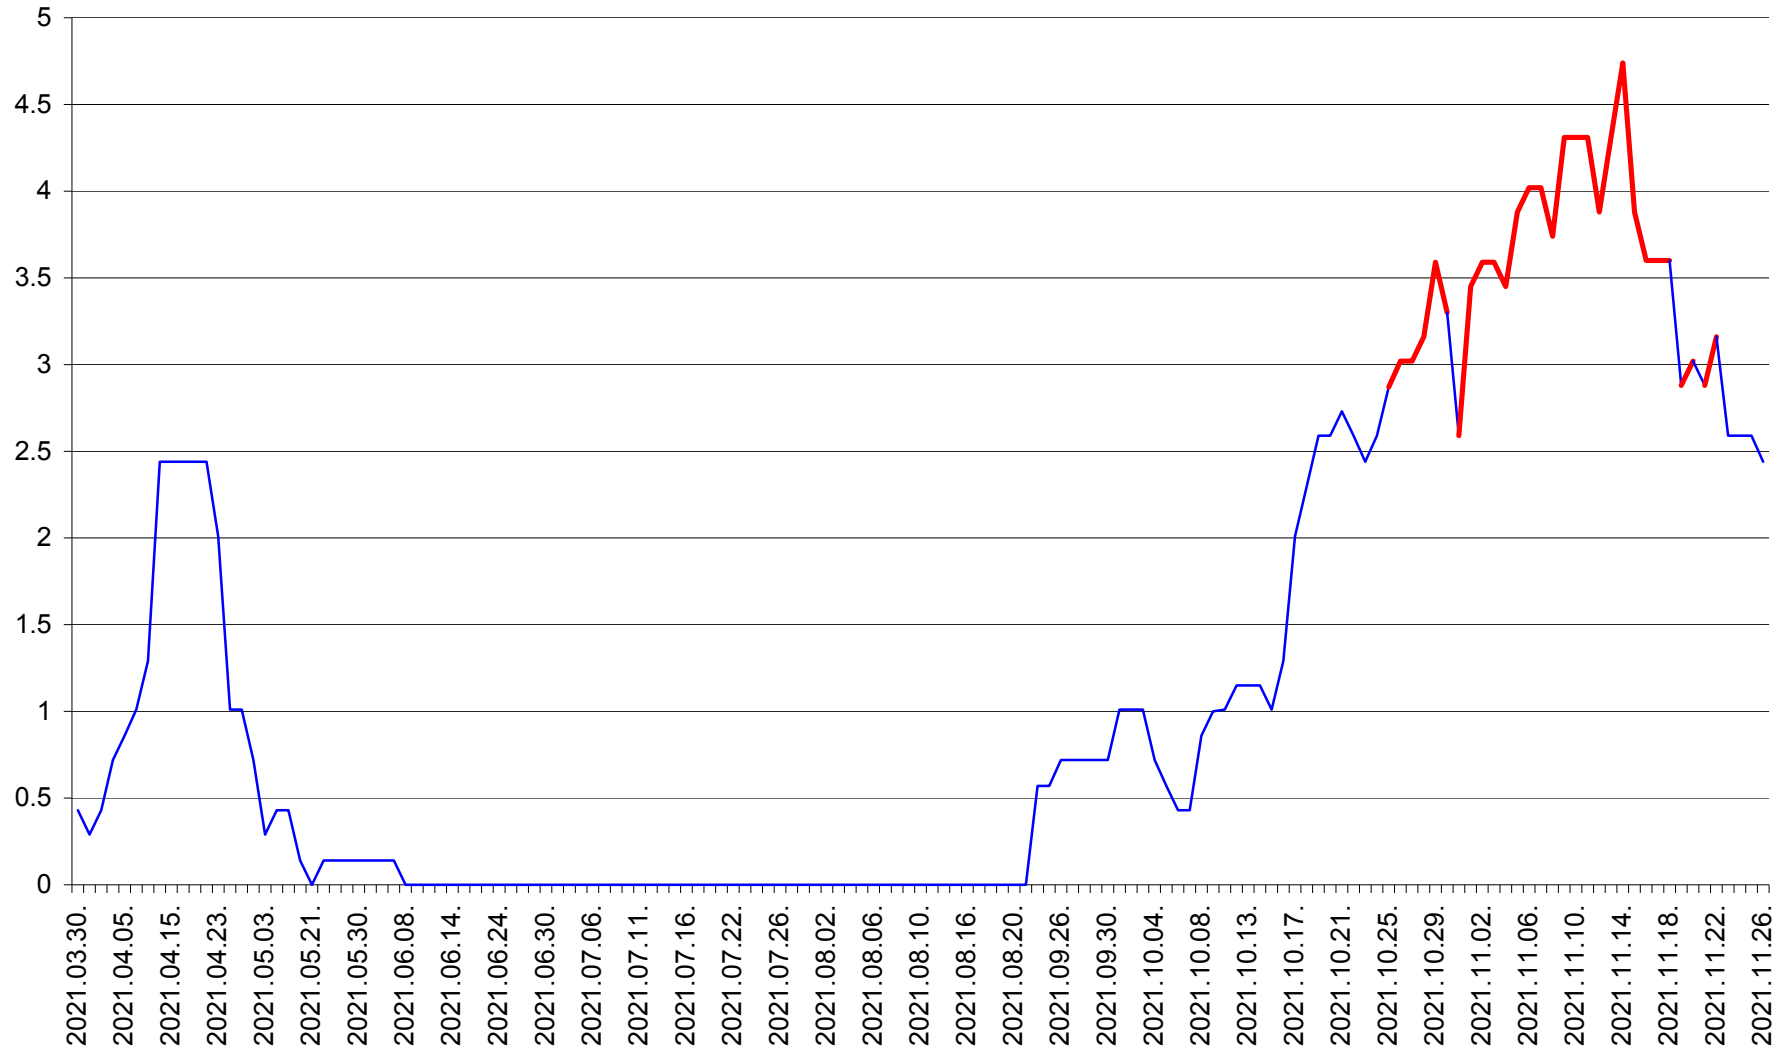

RACU - Evolutia incidentei cumulate pe 14 zile la ‰ de locuitori
2021.03.30. - 2021.11.26.