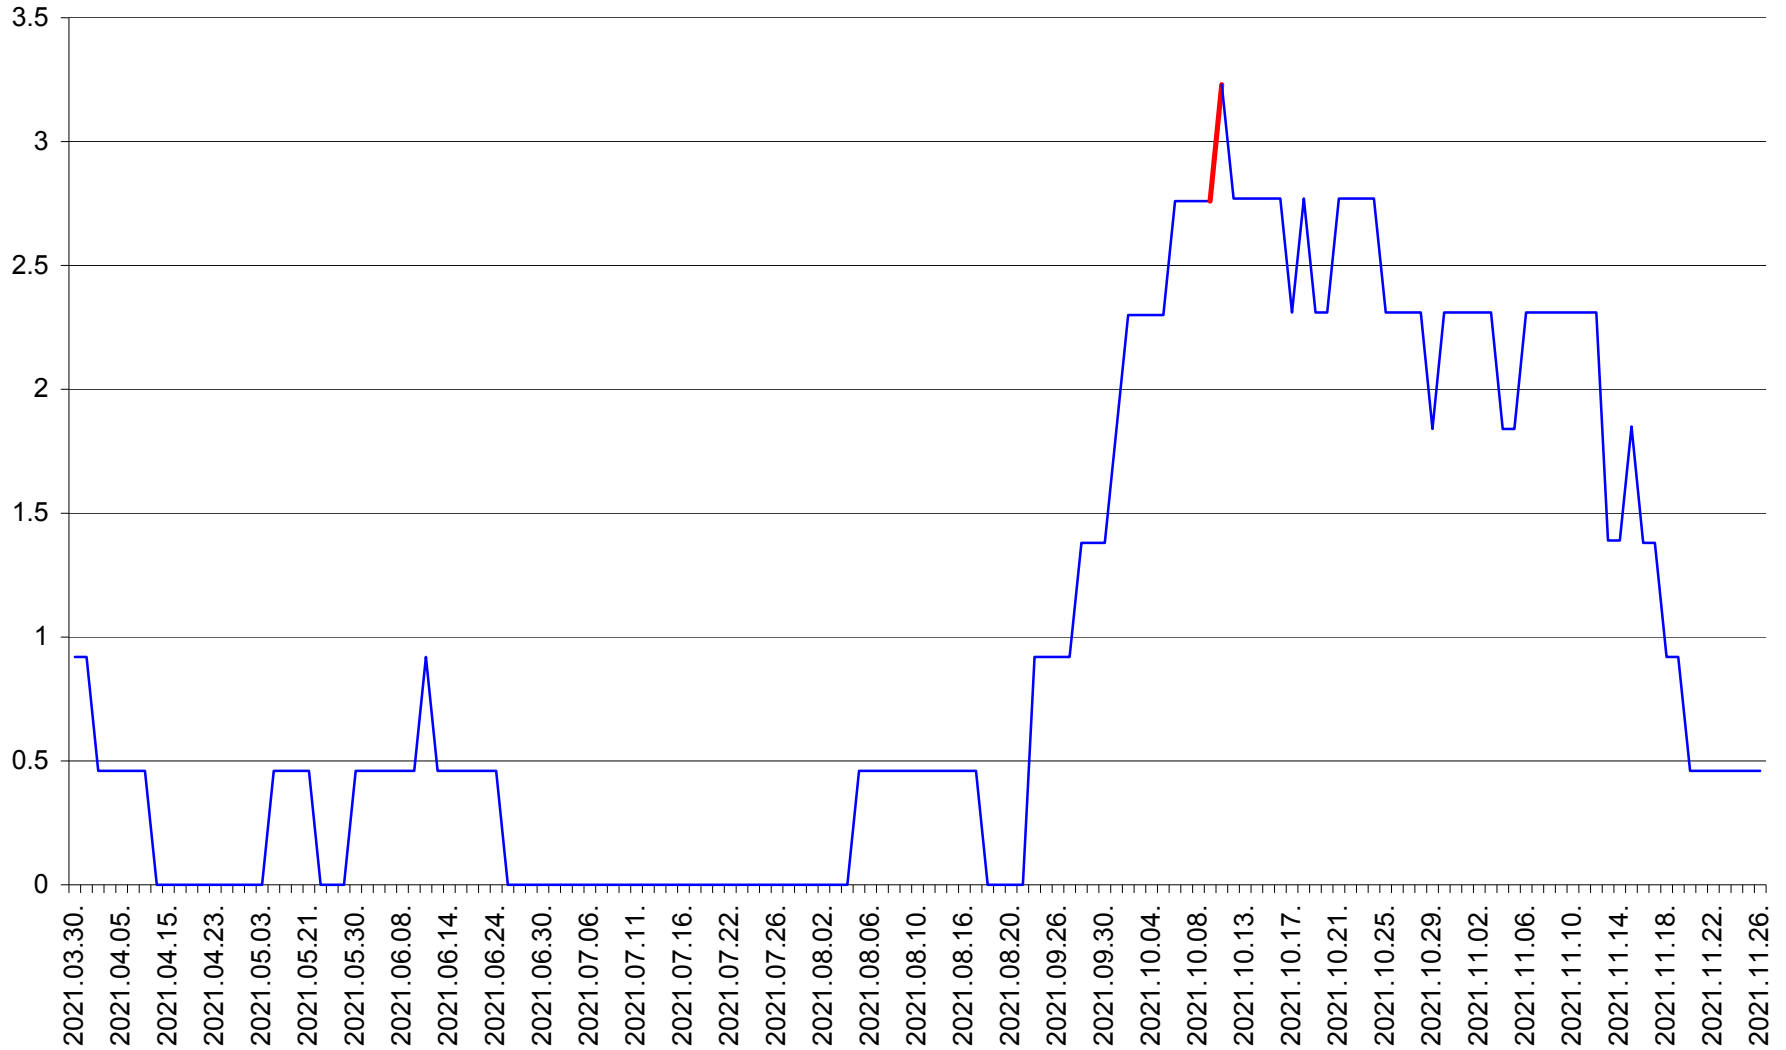

ULIEȘ - Evoluția incidenței cumulate pe 14 zile la ‰ de locuitori
2021.03.30. - 2021.11.26.

TUȘNAD - Evolutia incidentei cumulate pe 14 zile la ‰ de locuitori
2021.03.30. - 2021.11.26.