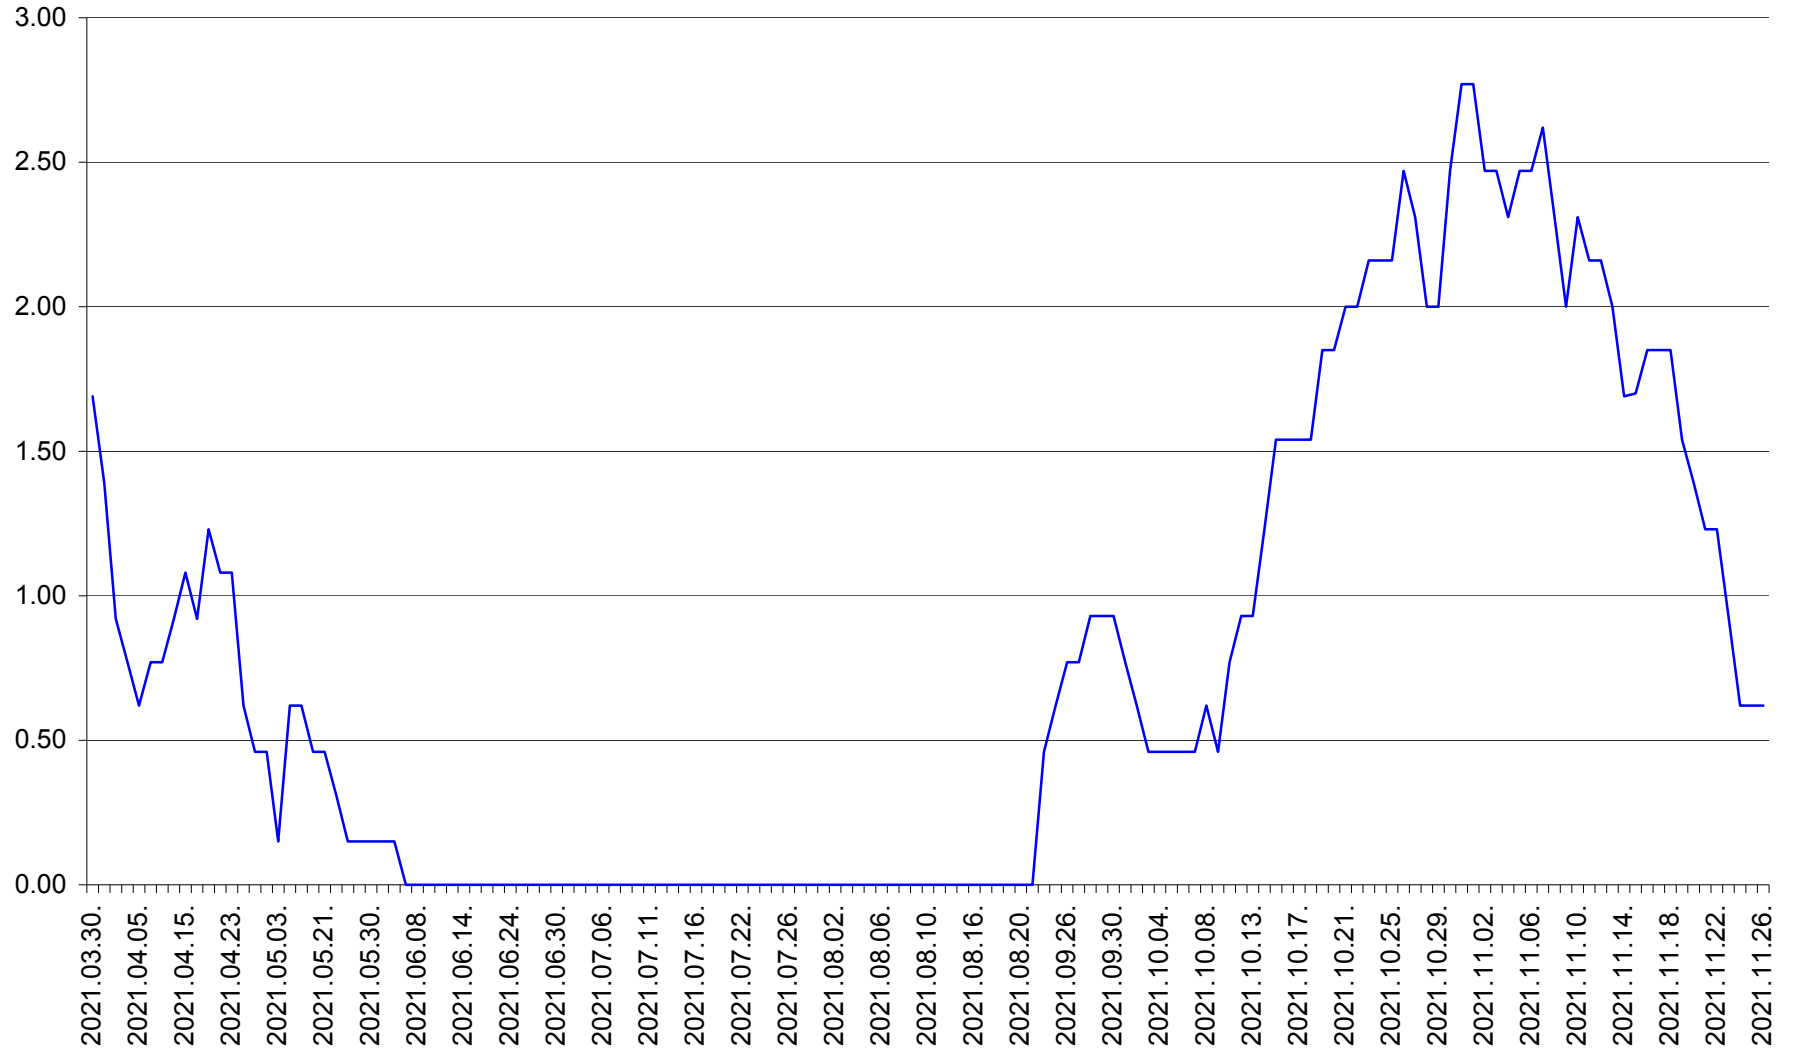

ORAȘ BĂLAN - Evolția incidenței cumulate pe 14 zile la ‰ de locuitori  
2021.03.30. - 2021.11.26.

BILBOR - Evolutia incidentei cumulate pe 14 zile la ‰ de locuitori  
2021.03.30. - 2021.11.26.

ORAȘ BORSEC - Evolutia incidentei cumulate pe 14 zile la ‰ de locuitori  
2021.03.30. - 2021.11.26.

BRĂDEȘTI - Evolutia incidentei cumulate pe 14 zile la ‰ de locuitori  
2021.03.30. - 2021.11.26.

CĂPÂLNIȚA - Evolutia incidentei cumulate pe 14 zile la ‰ de locuitori  
2021.03.30. - 2021.11.26.

CÂRȚA - Evolutia incidentei cumulate pe 14 zile la ‰ de locuitori  
2021.03.30. - 2021.11.26.

CICEU - Evolutia incidentei cumulate pe 14 zile la ‰ de locuitori  
2021.03.30. - 2021.11.26.

CIUCSÂNGEORGIU - Evolutia incidentei cumulate pe 14 zile la ‰ de locuitori  
2021.03.30. - 2021.11.26.

CIUMANI - Evolutia incidentei cumulate pe 14 zile la ‰ de locuitori  
2021.03.30. - 2021.11.26.

CORBU - Evolutia incidentei cumulate pe 14 zile la ‰ de locuitori  
2021.03.30. - 2021.11.26.

CORUND - Evolutia incidentei cumulate pe 14 zile la ‰ de locuitori  
2021.03.30. - 2021.11.26.

COZMENI - Evolutia incidentei cumulate pe 14 zile la ‰ de locuitori  
2021.03.30. - 2021.11.26.