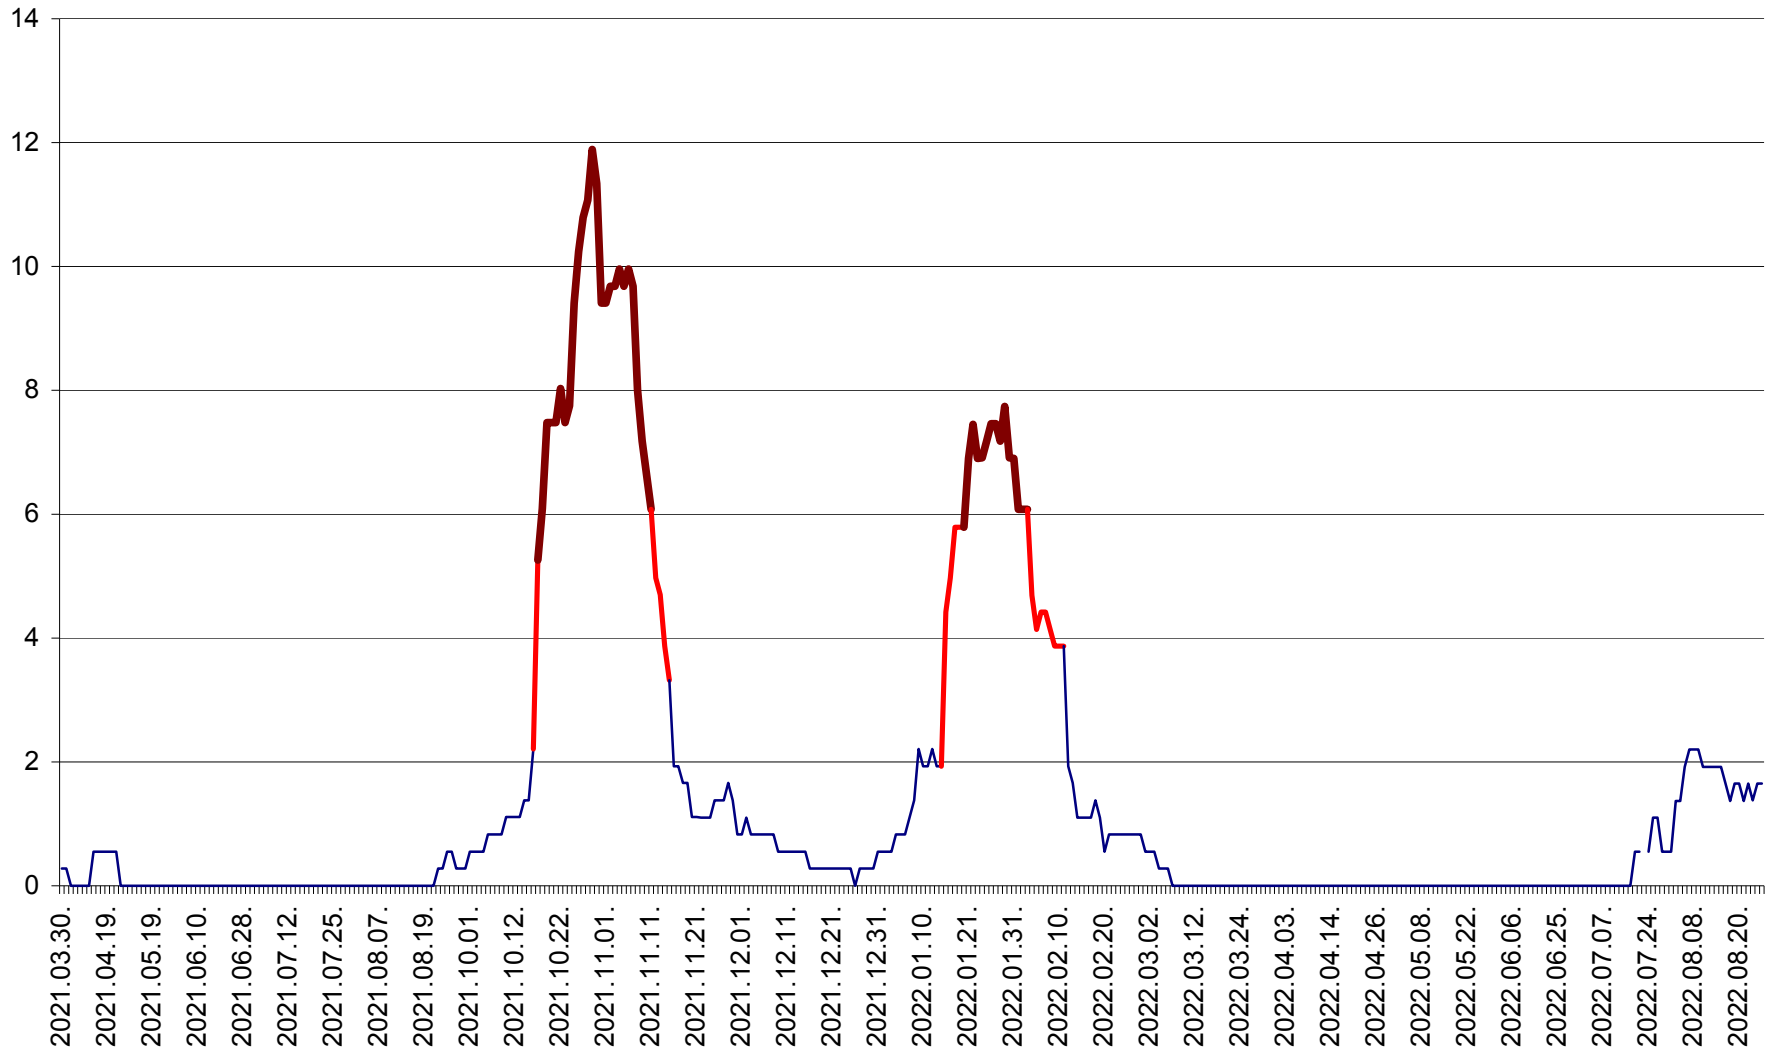

FELICENI - Evolutia incidentei cumulate pe 14 zile la % de locuitori  
2021.04.01. - 2022.08.26.

FRUMOASA - Evolutia incidentei cumulate pe 14 zile la ‰ de locuitori  
2021.04.01. - 2022.08.26.

GĂLĂUȚAȘ - Evoluția incidenței cumulate pe 14 zile la ‰ de locuitori  
2021.04.01. - 2022.08.26.

MUNICIPIUL GHEORGHENI - Evolutia incidentei cumulate pe 14 zile la % de locuitori  
2021.04.01. - 2022.08.26.

JOSENI - Evolutia incidentei cumulate pe 14 zile la ‰ de locuitori  
2021.04.01. - 2022.08.26.

LĂZAREA - Evolutia incidentei cumulate pe 14 zile la % de locuitori  
2021.04.01. - 2022.08.26.

LELICENI - Evolutia incidentei cumulate pe 14 zile la ‰ de locuitori  
2021.04.01. - 2022.08.26.

LUETA - Evolutia incidentei cumulate pe 14 zile la ‰ de locuitori  
2021.04.01. - 2022.08.26.

LUNCA DE JOS - Evolutia incidentei cumulate pe 14 zile la ‰ de locuitori  
2021.04.01. - 2022.08.26.

LUNCA DE SUS - Evolutia incidentei cumulate pe 14 zile la ‰ de locuitori  
2021.04.01. - 2022.08.26.