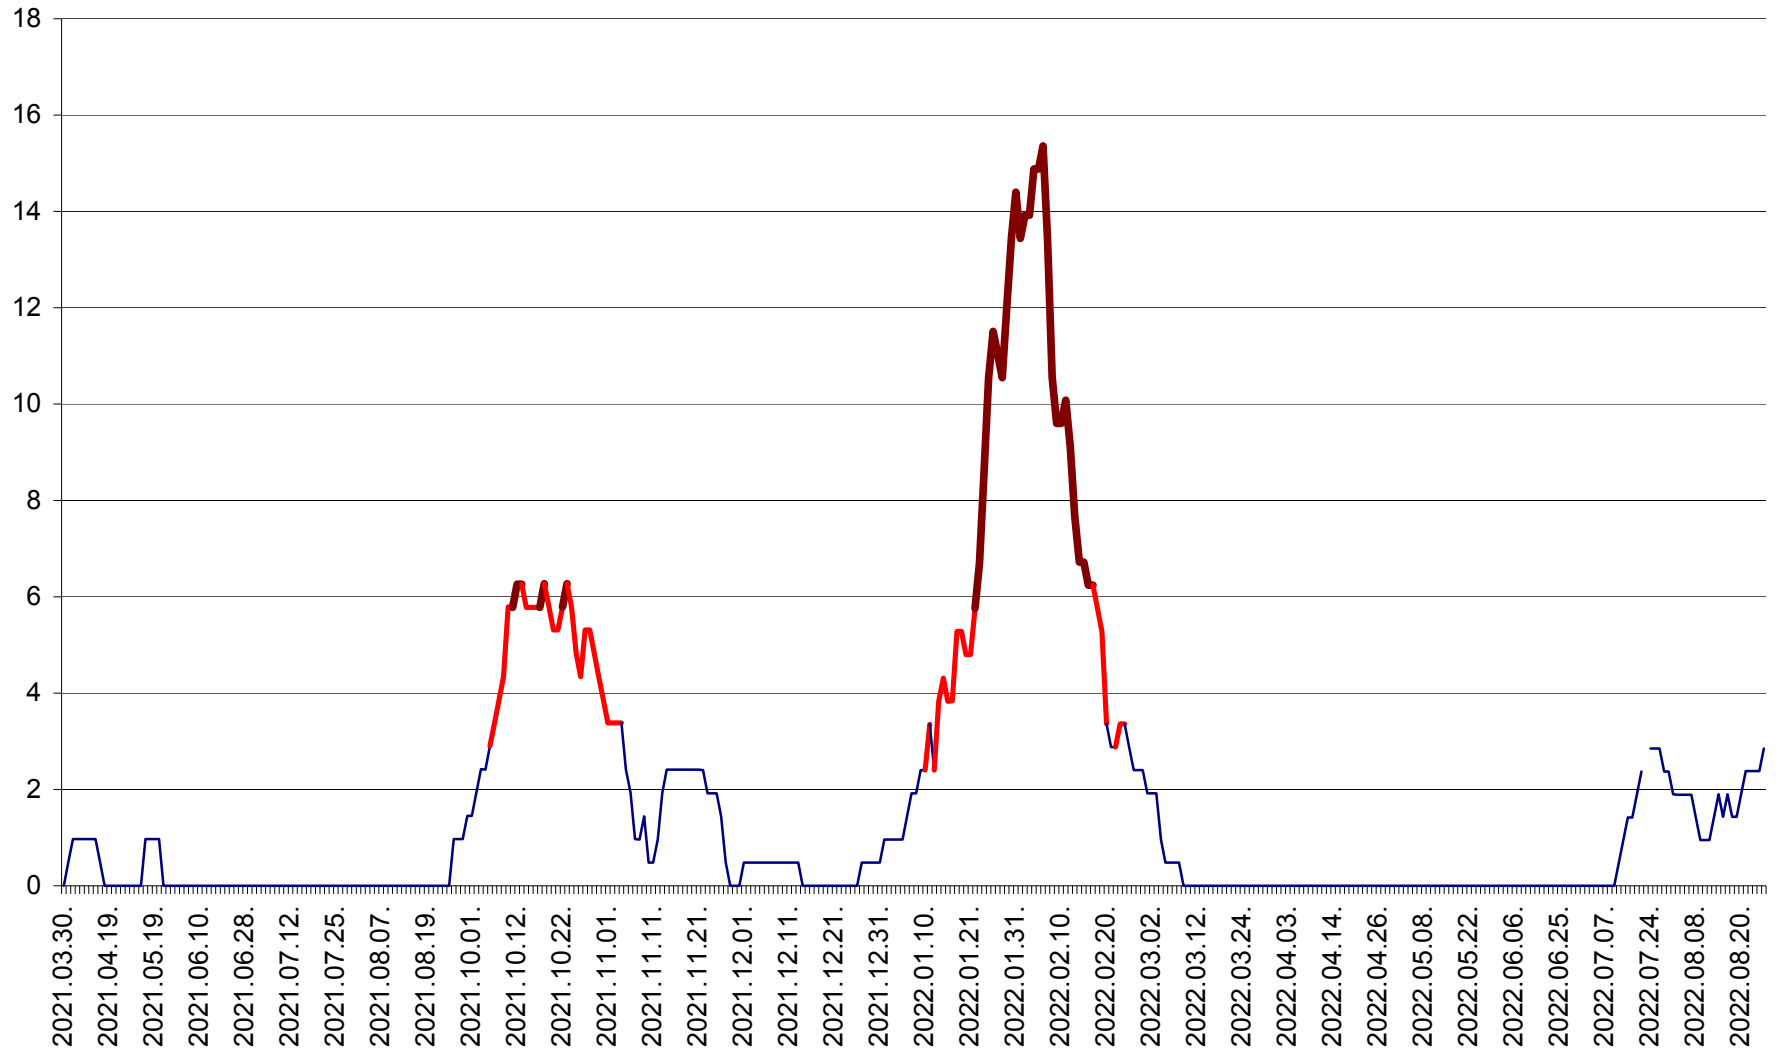

PLĂIEȘII DE JOS - Evoluția incidenței cumulate pe 14 zile la ‰ de locuitori
2021.04.01. - 2022.08.26.