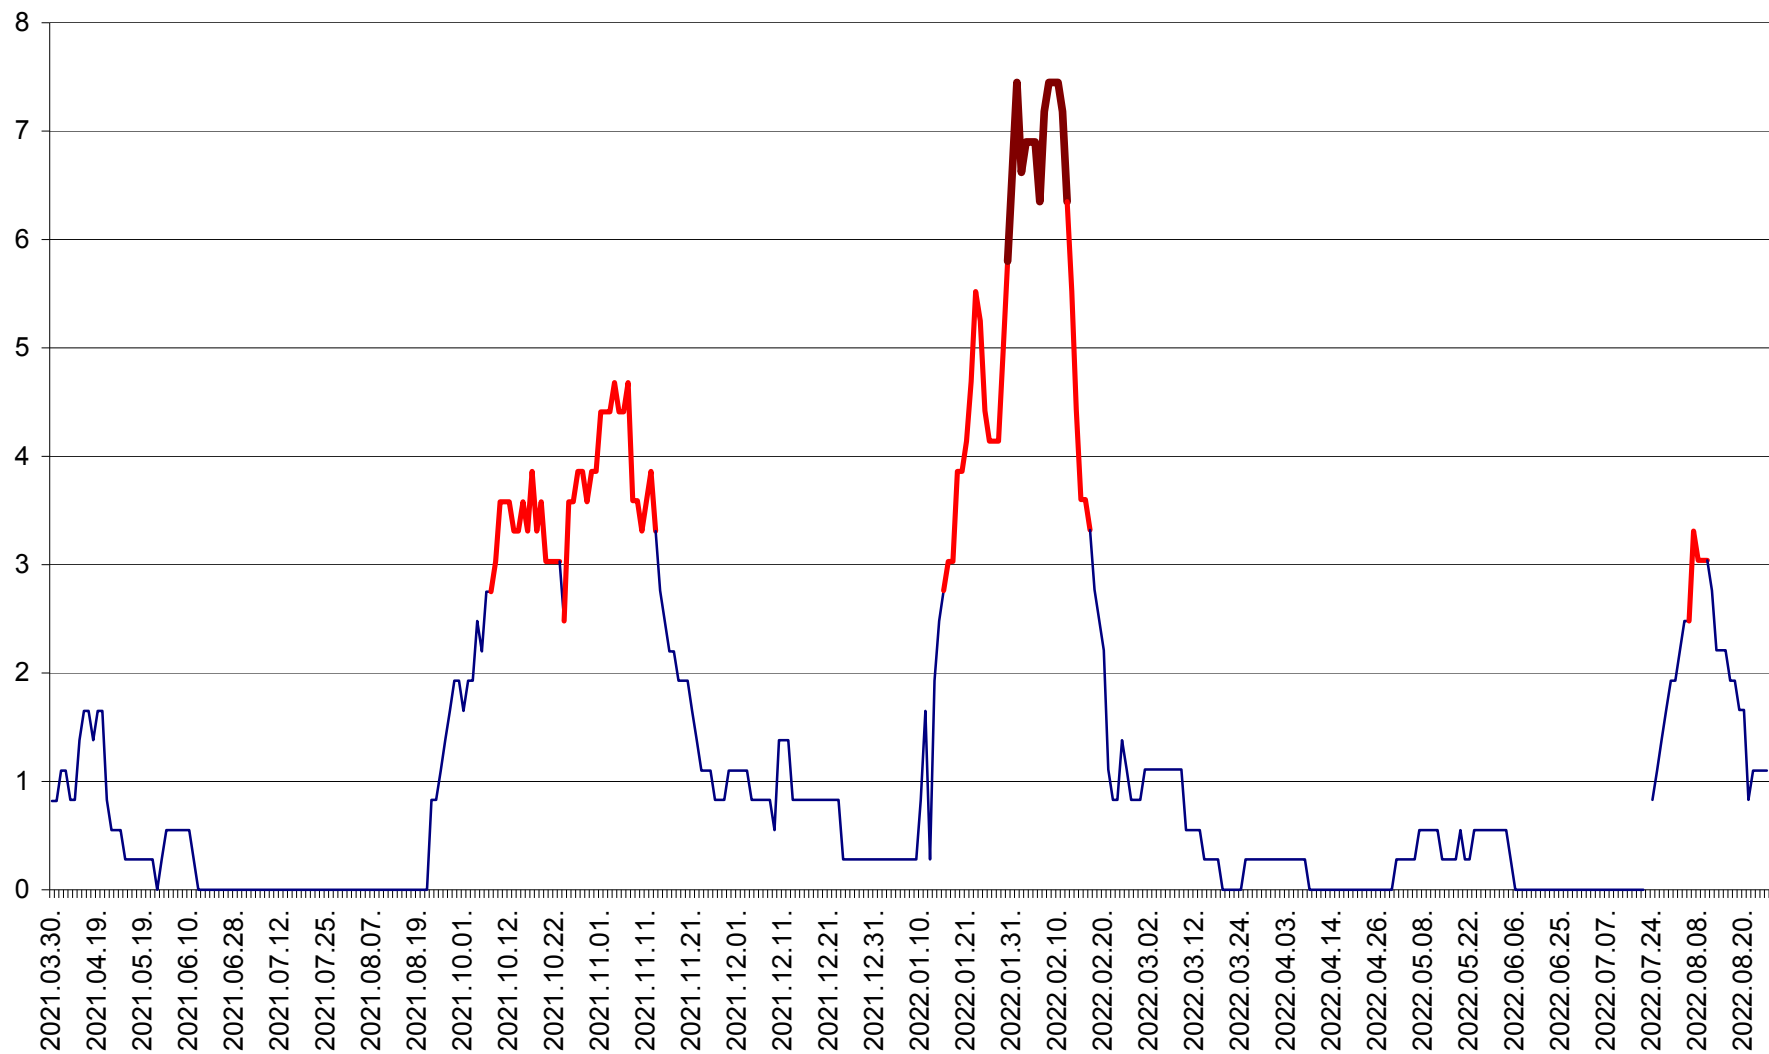

PRAID - Evolutia incidentei cumulate pe 14 zile la ‰ de locuitori  
2021.04.01. - 2022.08.26.

RACU - Evolutia incidentei cumulate pe 14 zile la ‰ de locuitori  
2021.04.01. - 2022.08.26.

REMETEA - Evolutia incidentei cumulate pe 14 zile la ‰ de locuitori  
2021.04.01. - 2022.08.26.

SĂCEL - Evolutia incidentei cumulate pe 14 zile la ‰ de locuitori  
2021.04.01. - 2022.08.26.

SÂNCRĂIENI - Evolutia incidentei cumulate pe 14 zile la ‰ de locuitori  
2021.04.01. - 2022.08.26.

SÂNDOMIC - Evolutia incidentei cumulate pe 14 zile la ‰ de locuitori  
2021.04.01. - 2022.08.26.

SÂNMARTIN - Evolutia incidentei cumulate pe 14 zile la ‰ de locuitori  
2021.04.01. - 2022.08.26.

SÂNSIMION - Evolutia incidentei cumulate pe 14 zile la ‰ de locuitori  
2021.04.01. - 2022.08.26.

SÂNTIMBRU - Evolutia incidentei cumulate pe 14 zile la ‰ de locuitori  
2021.04.01. - 2022.08.26.