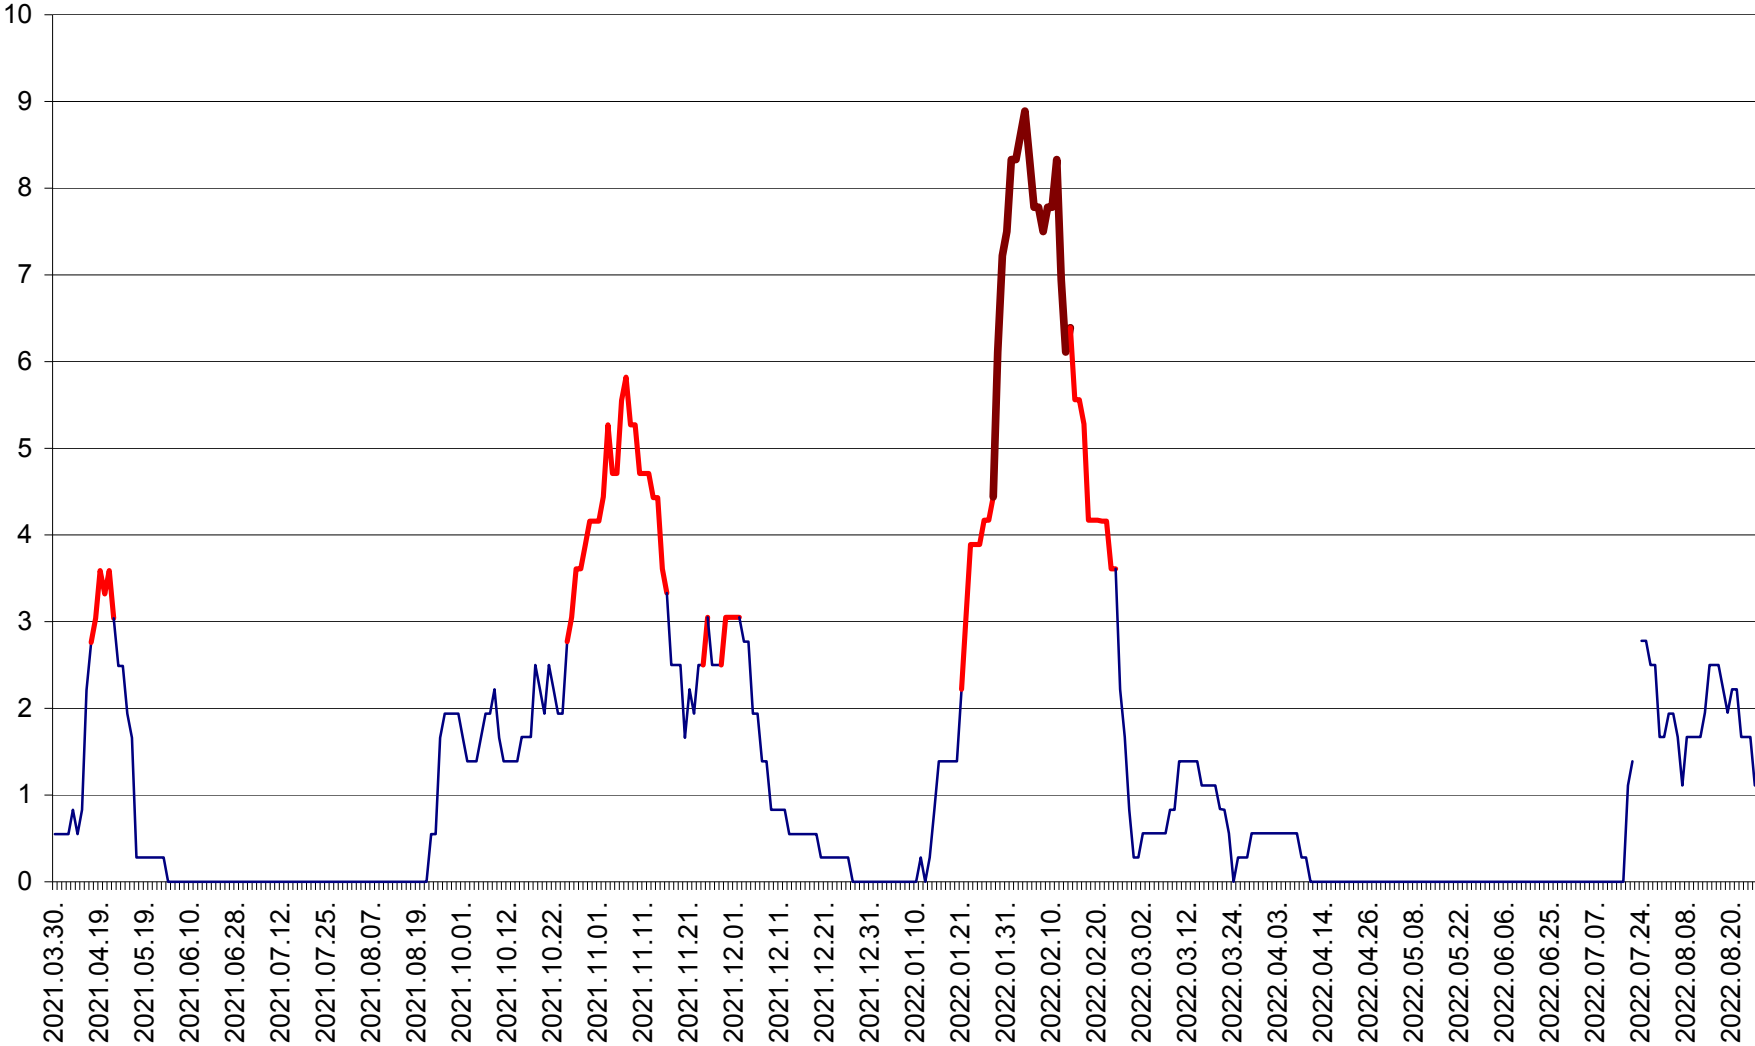

MEREȘTI - Evolutia incidentei cumulate pe 14 zile la ‰ de locuitori  
2021.04.01. - 2022.08.26.

MUNICIPIUL MIERCUREA-CIUC - Evolutia incidentei cumulate pe 14 zile la ‰ de locuitori  
2021.04.01. - 2022.08.26.

MIHĂILENI - Evolutia incidentei cumulate pe 14 zile la ‰ de locuitori  
2021.04.01. - 2022.08.26.

MUGENI - Evolutia incidentei cumulate pe 14 zile la ‰ de locuitori  
2021.04.01. - 2022.08.26.

OCLAND - Evolutia incidentei cumulate pe 14 zile la ‰ de locuitori  
2021.04.01. - 2022.08.26.