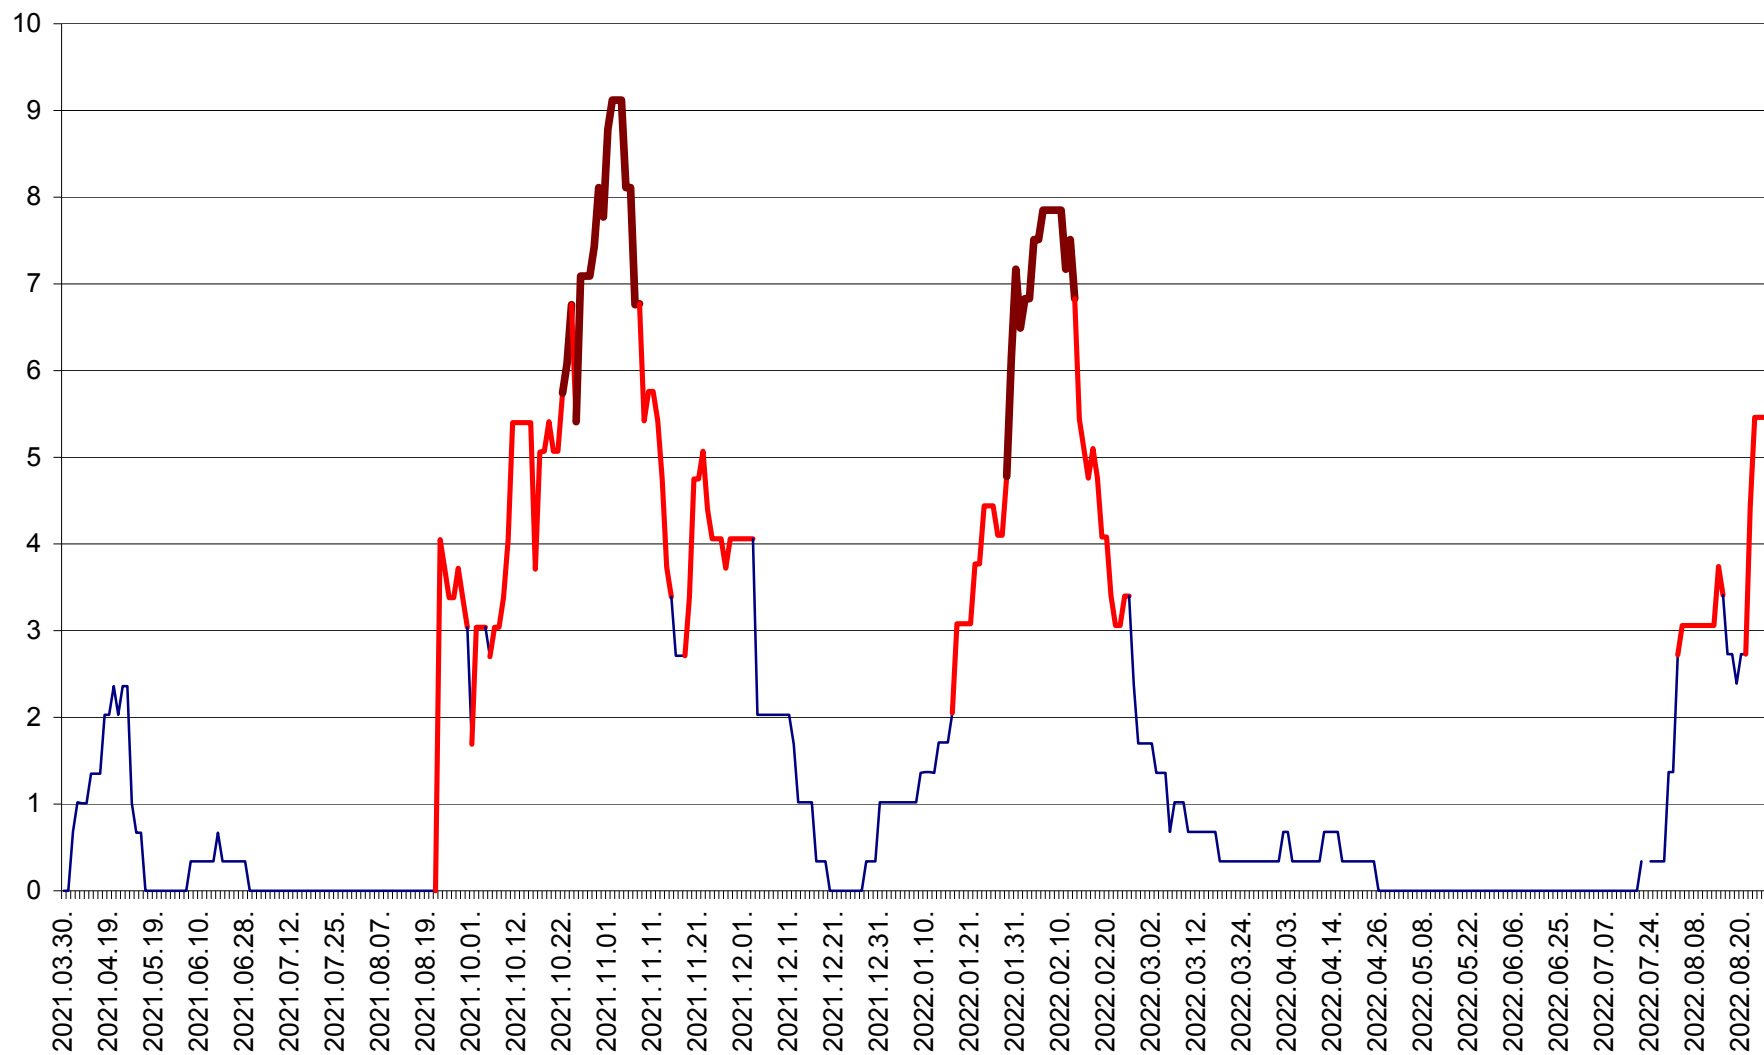

LUNCA DE JOS - Evolutia incidentei cumulate pe 14 zile la ‰ de locuitori  
2021.04.01. - 2022.08.26.

LUNCA DE SUS - Evolutia incidentei cumulate pe 14 zile la ‰ de locuitori  
2021.04.01. - 2022.08.26.

LUPENI - Evolutia incidentei cumulate pe 14 zile la ‰ de locuitori  
2021.04.01. - 2022.08.26.

MĂDĂRAȘ - Evolutia incidentei cumulate pe 14 zile la ‰ de locuitori  
2021.04.01. - 2022.08.26.

MĂRTINIȘ - Evolutia incidentei cumulate pe 14 zile la % de locuitori  
2021.04.01. - 2022.08.26.

MEREȘTI - Evolutia incidentei cumulate pe 14 zile la ‰ de locuitori  
2021.04.01. - 2022.08.26.

MUNICIPIUL MIERCUREA-CIUC - Evolutia incidentei cumulate pe 14 zile la ‰ de locuitori  
2021.04.01. - 2022.08.26.