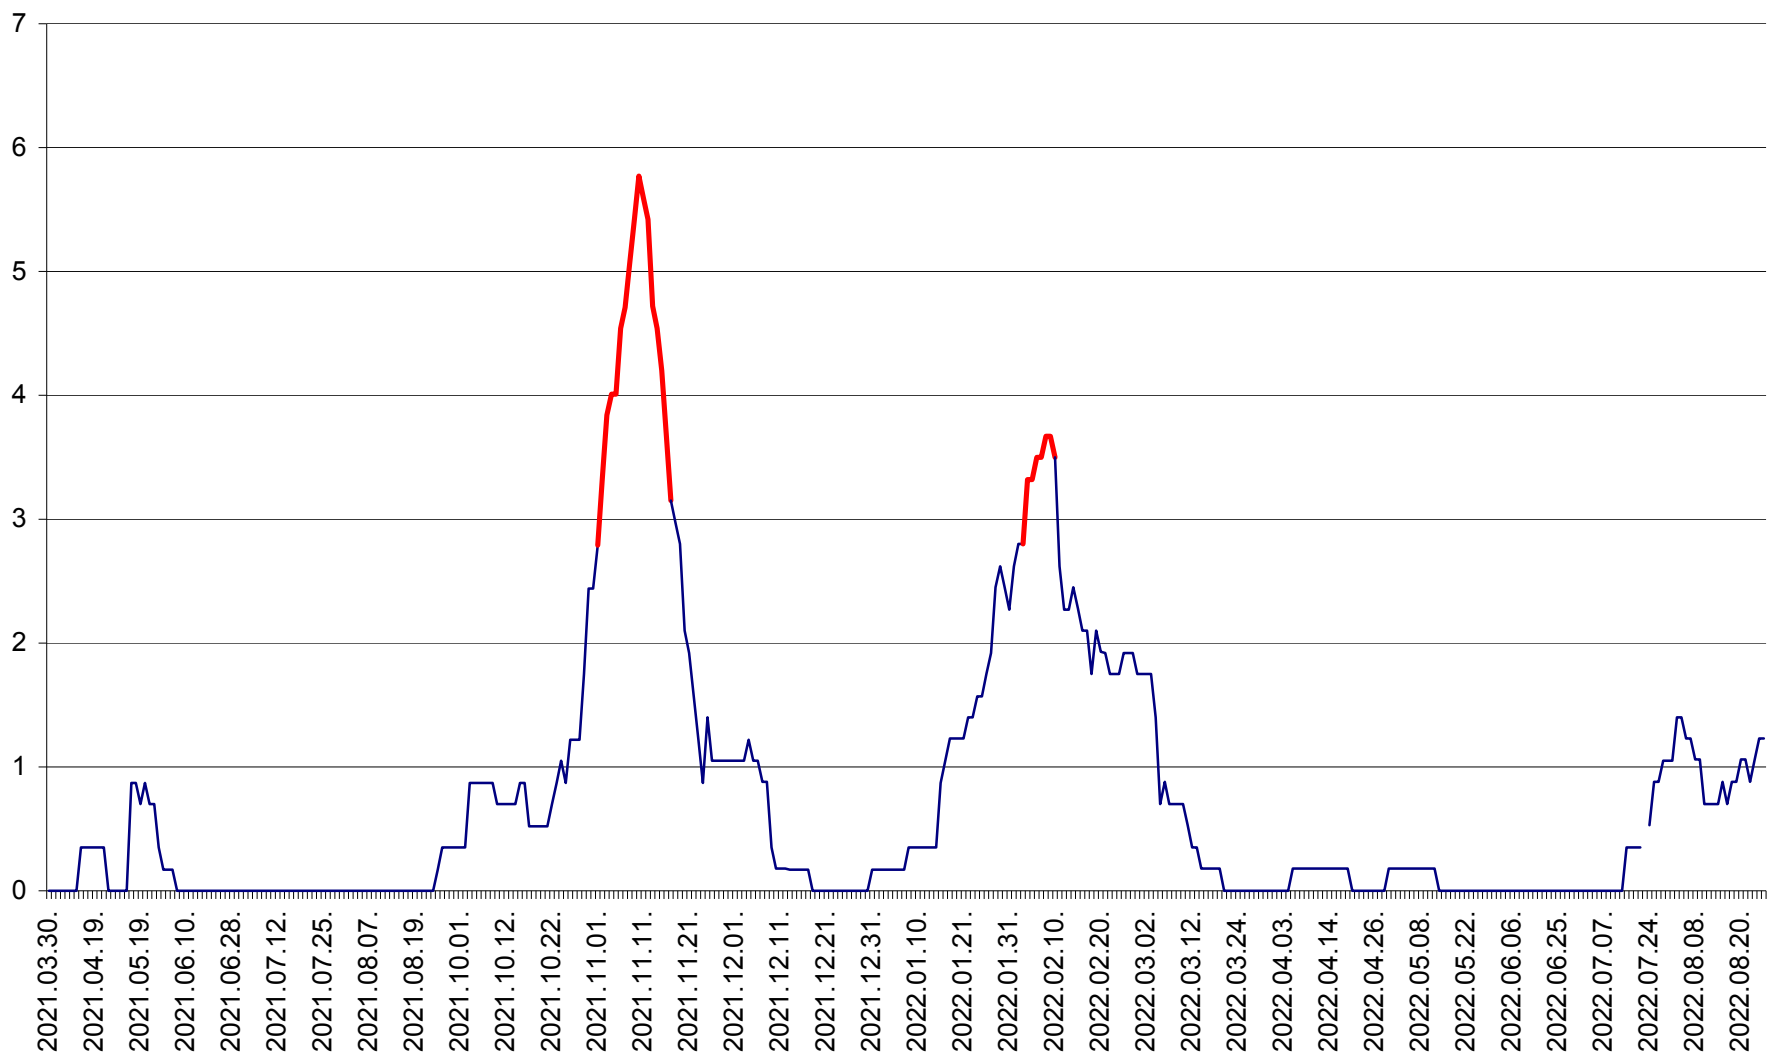

CORBU - Evolutia incidentei cumulate pe 14 zile la ‰ de locuitori  
2021.04.01. - 2022.08.26.

CORUND - Evolutia incidentei cumulate pe 14 zile la ‰ de locuitori  
2021.04.01. - 2022.08.26.

COZMENI - Evolutia incidentei cumulate pe 14 zile la ‰ de locuitori  
2021.04.01. - 2022.08.26.

ORAȘ CRISTURU SECUIESC - Evolutia incidentei cumulate pe 14 zile la ‰ de locuitori  
2021.04.01. - 2022.08.26.

DĂNEȘTI - Evolutia incidentei cumulate pe 14 zile la ‰ de locuitori  
2021.04.01. - 2022.08.26.

DÂRJIU - Evolutia incidentei cumulate pe 14 zile la ‰ de locuitori  
2021.04.01. - 2022.08.26.

DEALU - Evolutia incidentei cumulate pe 14 zile la ‰ de locuitori  
2021.04.01. - 2022.08.26.

DITRĂU - Evolutia incidentei cumulate pe 14 zile la ‰ de locuitori  
2021.04.01. - 2022.08.26.