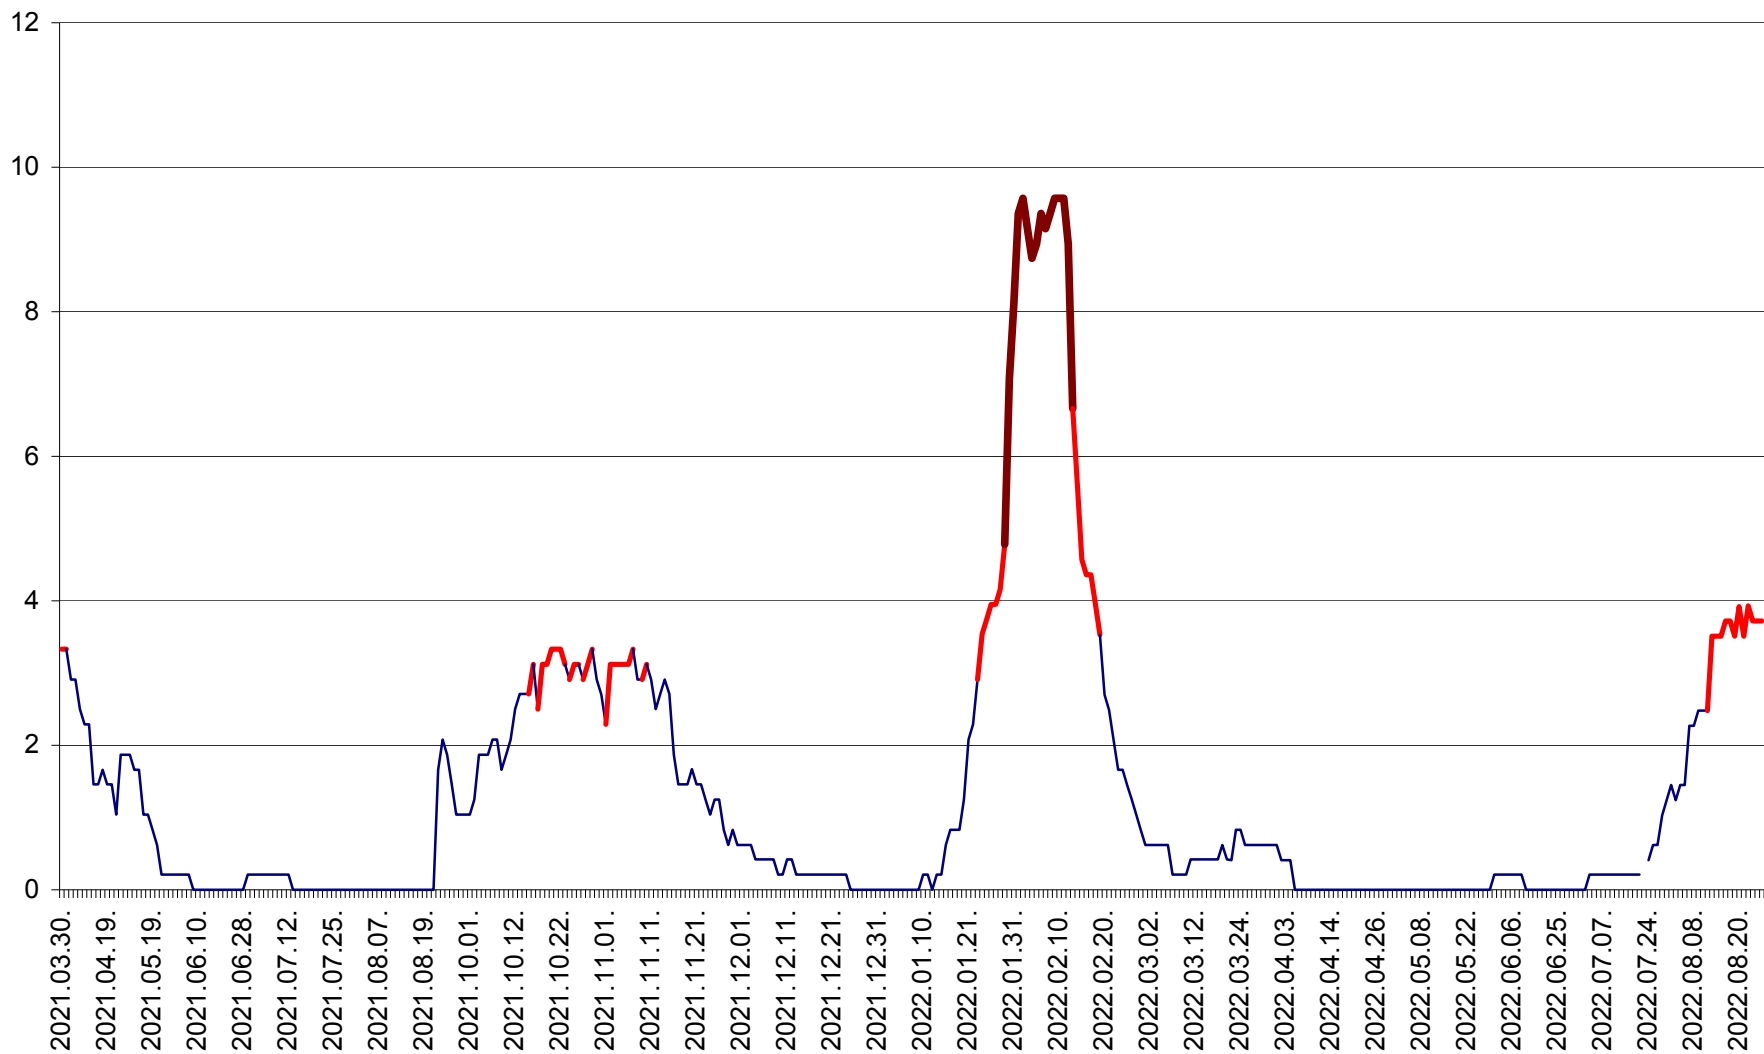

MĂDĂRAȘ - Evolutia incidentei cumulate pe 14 zile la ‰ de locuitori
2021.04.01. - 2022.08.26.