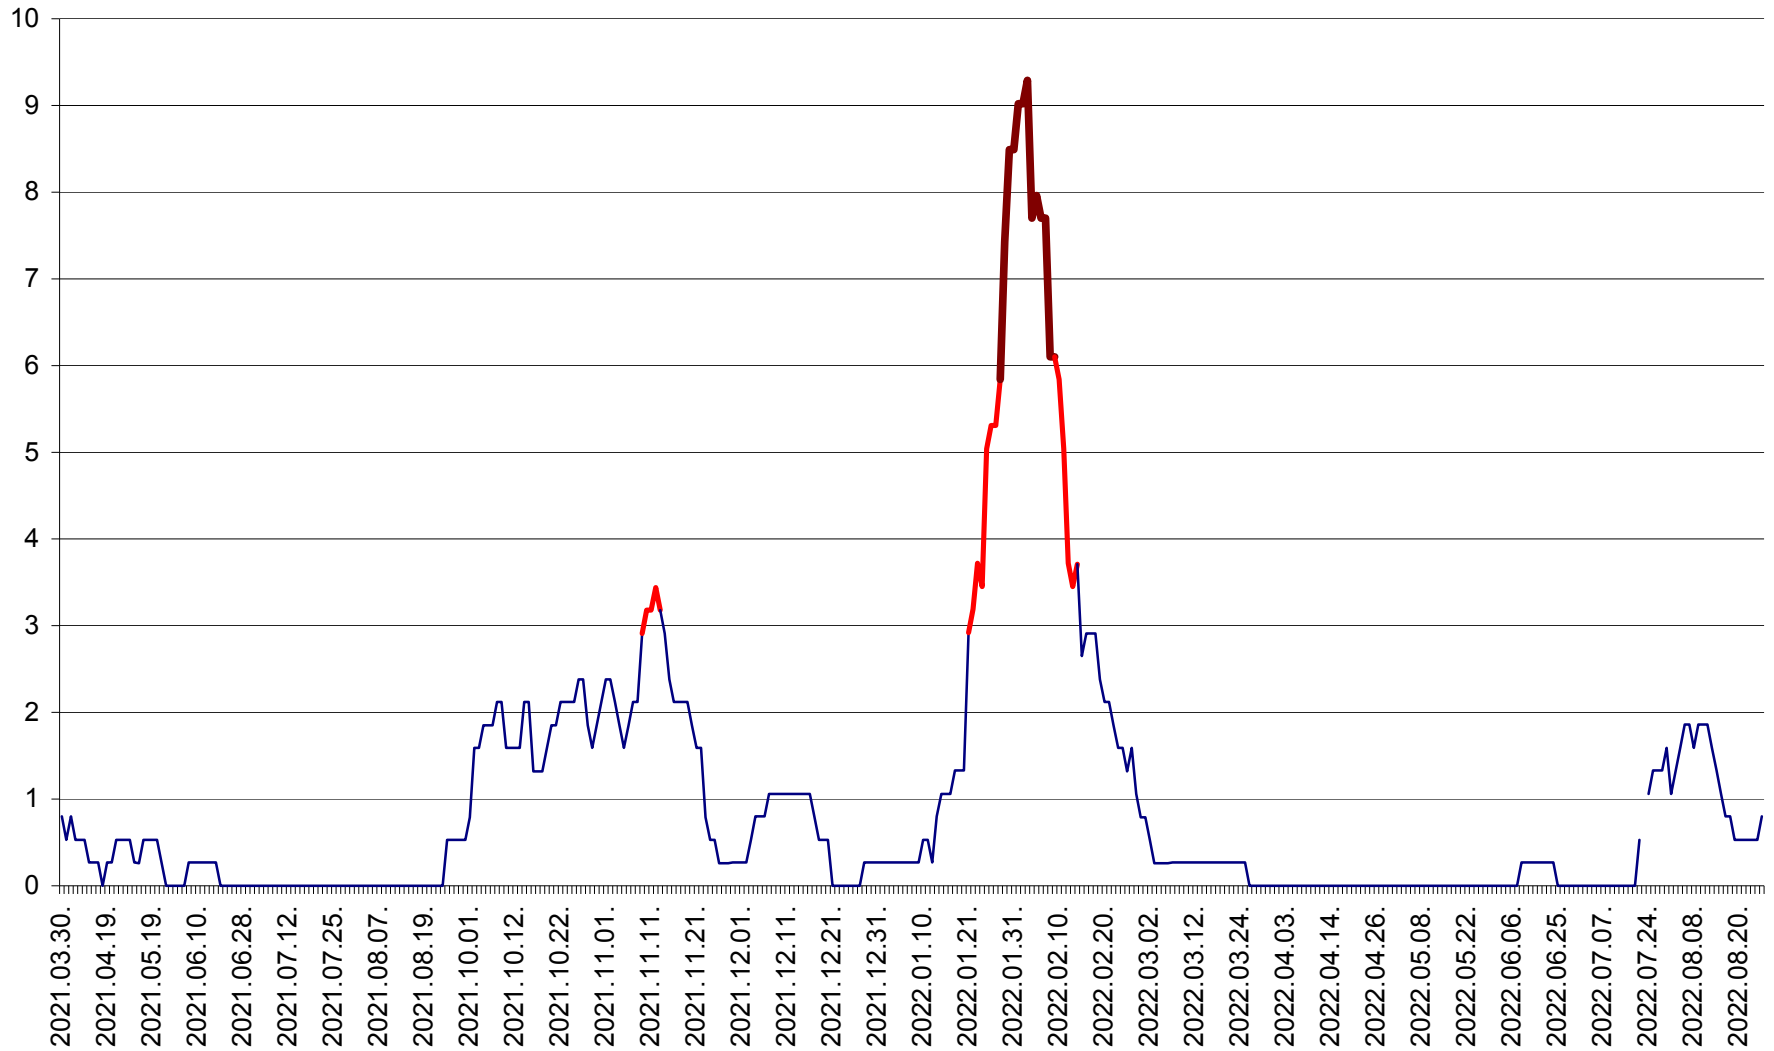

ORAȘ CRISTURU SECUIESC - Evolutia incidentei cumulate pe 14 zile la ‰ de locuitori  
2021.04.01. - 2022.08.26.

DĂNEȘTI - Evolutia incidentei cumulate pe 14 zile la ‰ de locuitori  
2021.04.01. - 2022.08.26.

DÂRJIU - Evolutia incidentei cumulate pe 14 zile la ‰ de locuitori  
2021.04.01. - 2022.08.26.

DEALU - Evolutia incidentei cumulate pe 14 zile la ‰ de locuitori  
2021.04.01. - 2022.08.26.

DITRĂU - Evolutia incidentei cumulate pe 14 zile la ‰ de locuitori  
2021.04.01. - 2022.08.26.

FELICENI - Evolutia incidentei cumulate pe 14 zile la % de locuitori  
2021.04.01. - 2022.08.26.

FRUMOASA - Evolutia incidentei cumulate pe 14 zile la ‰ de locuitori  
2021.04.01. - 2022.08.26.

GĂLĂUȚAȘ - Evoluția incidenței cumulate pe 14 zile la ‰ de locuitori  
2021.04.01. - 2022.08.26.