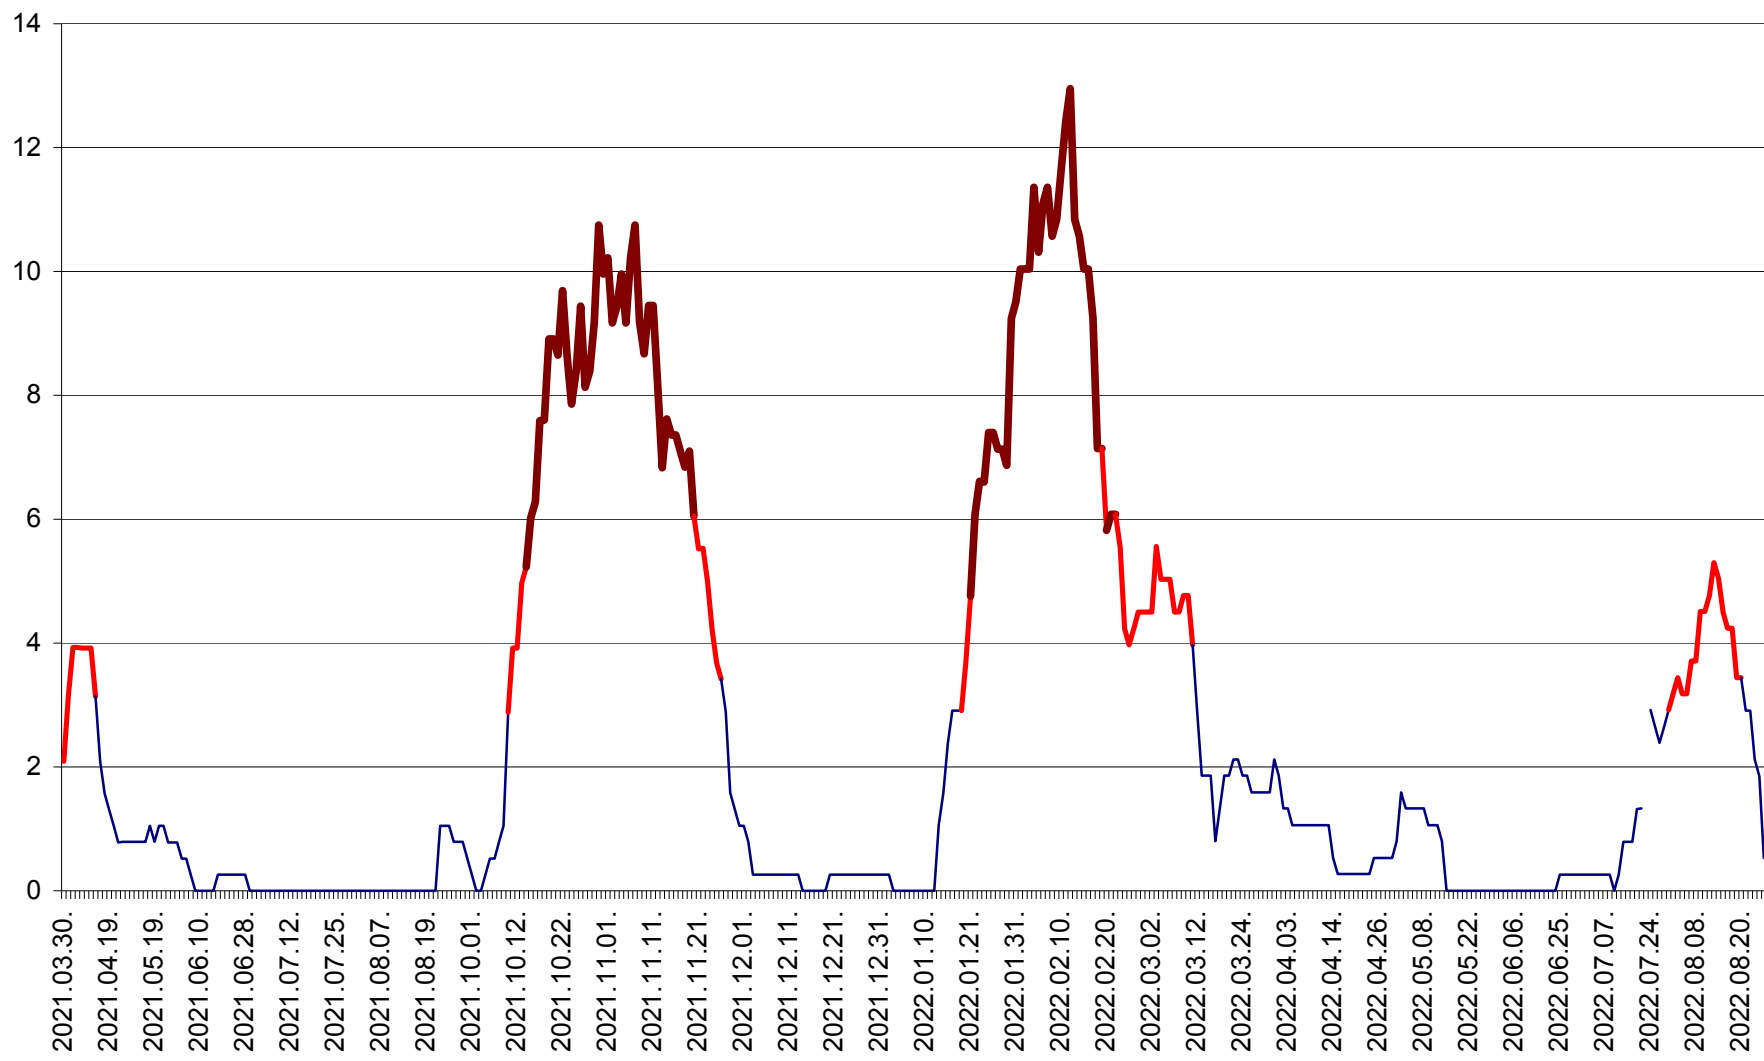

SATU MARE - Evolutia incidentei cumulate pe 14 zile la ‰ de locuitori
2021.04.01. - 2022.08.26.