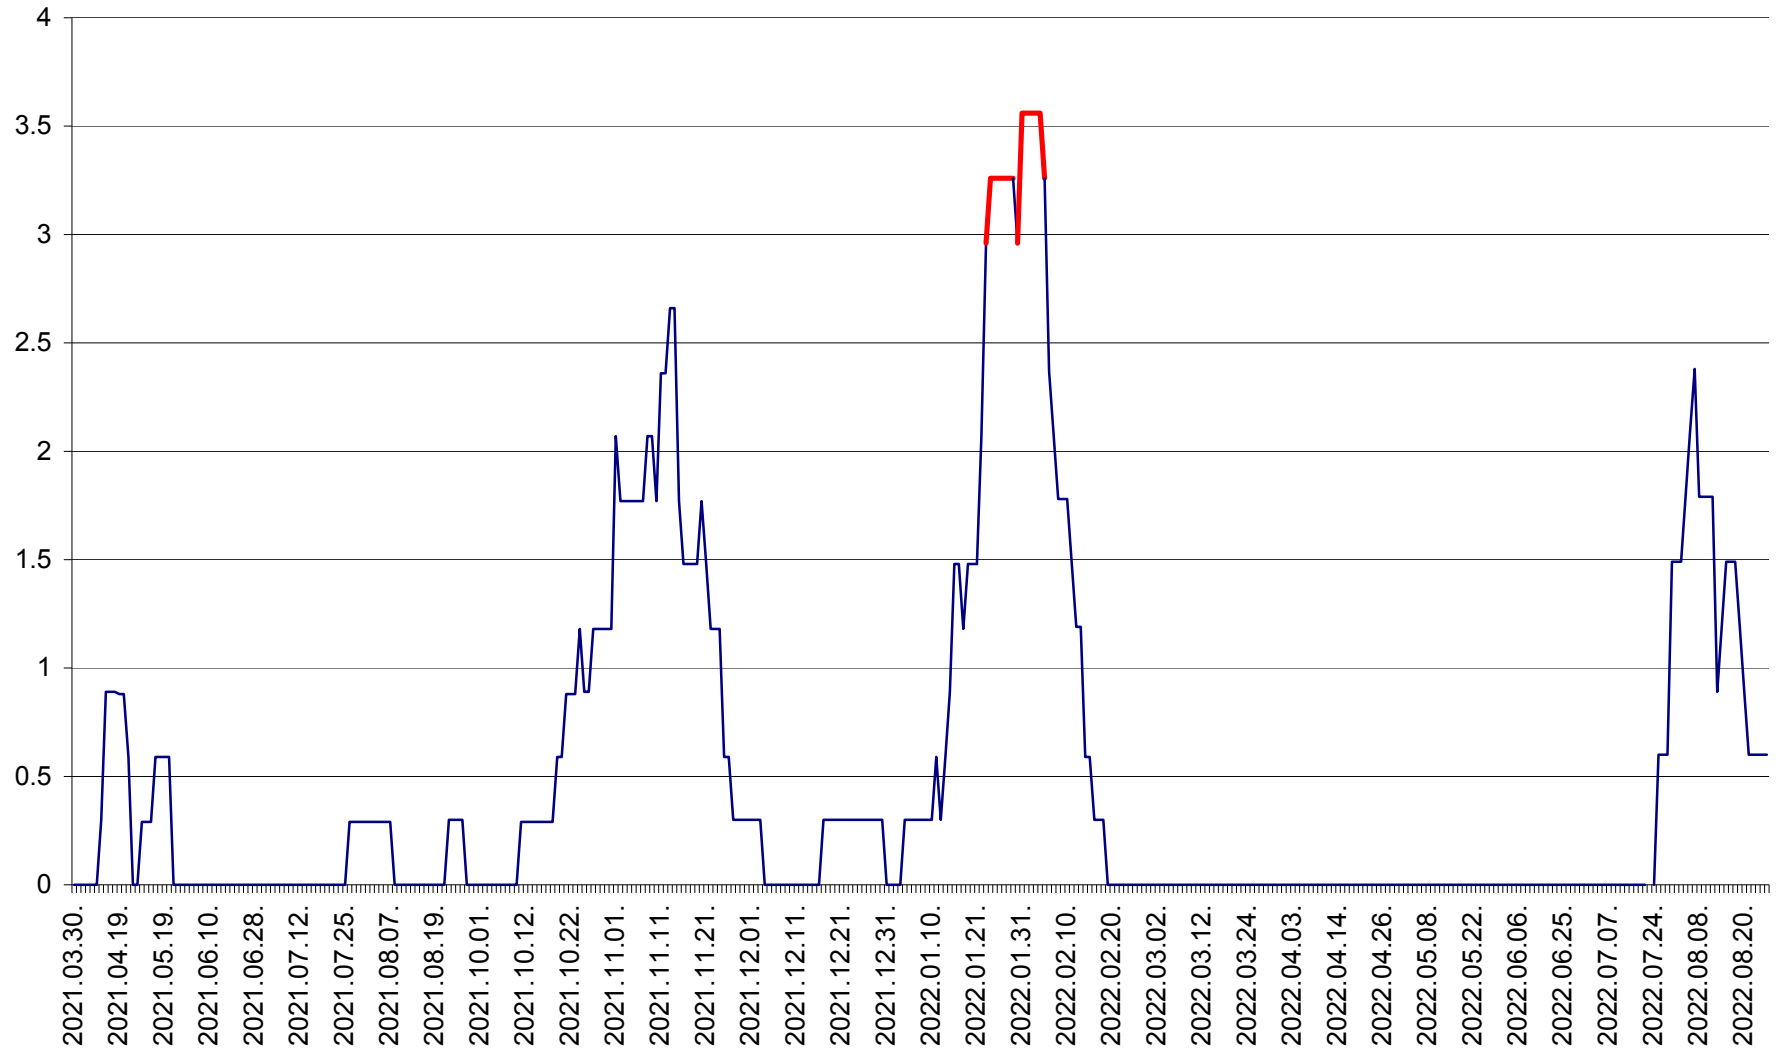

MUNICIPIUL GHEORGHENI - Evolutia incidentei cumulate pe 14 zile la % de locuitori  
2021.04.01. - 2022.08.26.

JOSENI - Evolutia incidentei cumulate pe 14 zile la ‰ de locuitori  
2021.04.01. - 2022.08.26.

LĂZAREA - Evolutia incidentei cumulate pe 14 zile la % de locuitori  
2021.04.01. - 2022.08.26.

LELICENI - Evolutia incidentei cumulate pe 14 zile la ‰ de locuitori  
2021.04.01. - 2022.08.26.

LUETA - Evolutia incidentei cumulate pe 14 zile la ‰ de locuitori  
2021.04.01. - 2022.08.26.

LUNCA DE JOS - Evolutia incidentei cumulate pe 14 zile la ‰ de locuitori  
2021.04.01. - 2022.08.26.

LUNCA DE SUS - Evolutia incidentei cumulate pe 14 zile la ‰ de locuitori  
2021.04.01. - 2022.08.26.