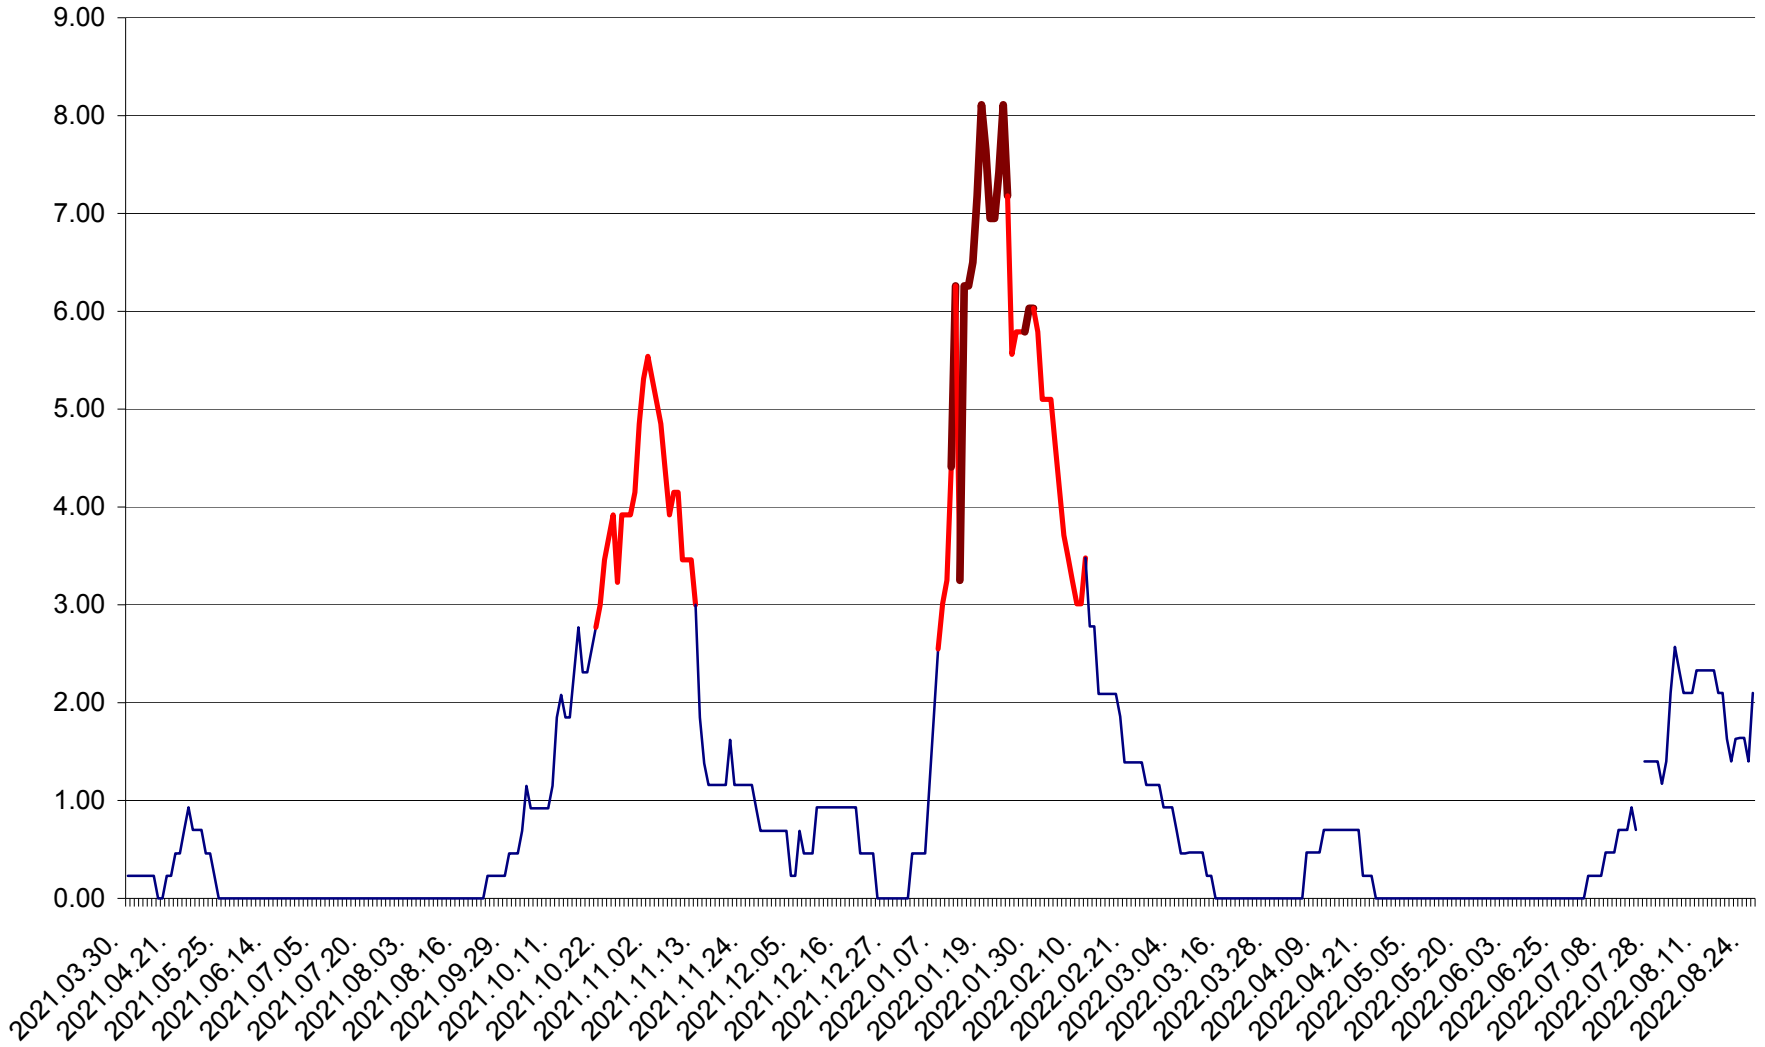

ORAȘ BĂLAN - Evoluția incidenței cumulate pe 14 zile la ‰ de locuitori  
2021.04.01. - 2022.08.26.

BILBOR - Evolutia incidentei cumulate pe 14 zile la ‰ de locuitori  
2021.04.01. - 2022.08.26.

ORAȘ BORSEC - Evolutia incidentei cumulate pe 14 zile la ‰ de locuitori  
2021.04.01. - 2022.08.26.

BRĂDEȘTI - Evolutia incidentei cumulate pe 14 zile la ‰ de locuitori  
2021.04.01. - 2022.08.26.

CĂPÂLNIȚA - Evoluția incidenței cumulate pe 14 zile la ‰ de locuitori  
2021.04.01. - 2022.08.26.

CÂRȚA - Evolutia incidentei cumulate pe 14 zile la ‰ de locuitori  
2021.04.01. - 2022.08.26.

CICEU - Evolutia incidentei cumulate pe 14 zile la ‰ de locuitori  
2021.04.01. - 2022.08.26.

CIUCSÂNGEORGIU - Evolutia incidentei cumulate pe 14 zile la ‰ de locuitori  
2021.04.01. - 2022.08.26.

CIUMANI - Evolutia incidentei cumulate pe 14 zile la ‰ de locuitori  
2021.04.01. - 2022.08.26.

CORBU - Evolutia incidentei cumulate pe 14 zile la ‰ de locuitori  
2021.04.01. - 2022.08.26.

CORUND - Evolutia incidentei cumulate pe 14 zile la ‰ de locuitori  
2021.04.01. - 2022.08.26.

COZMENI - Evolutia incidentei cumulate pe 14 zile la ‰ de locuitori  
2021.04.01. - 2022.08.26.