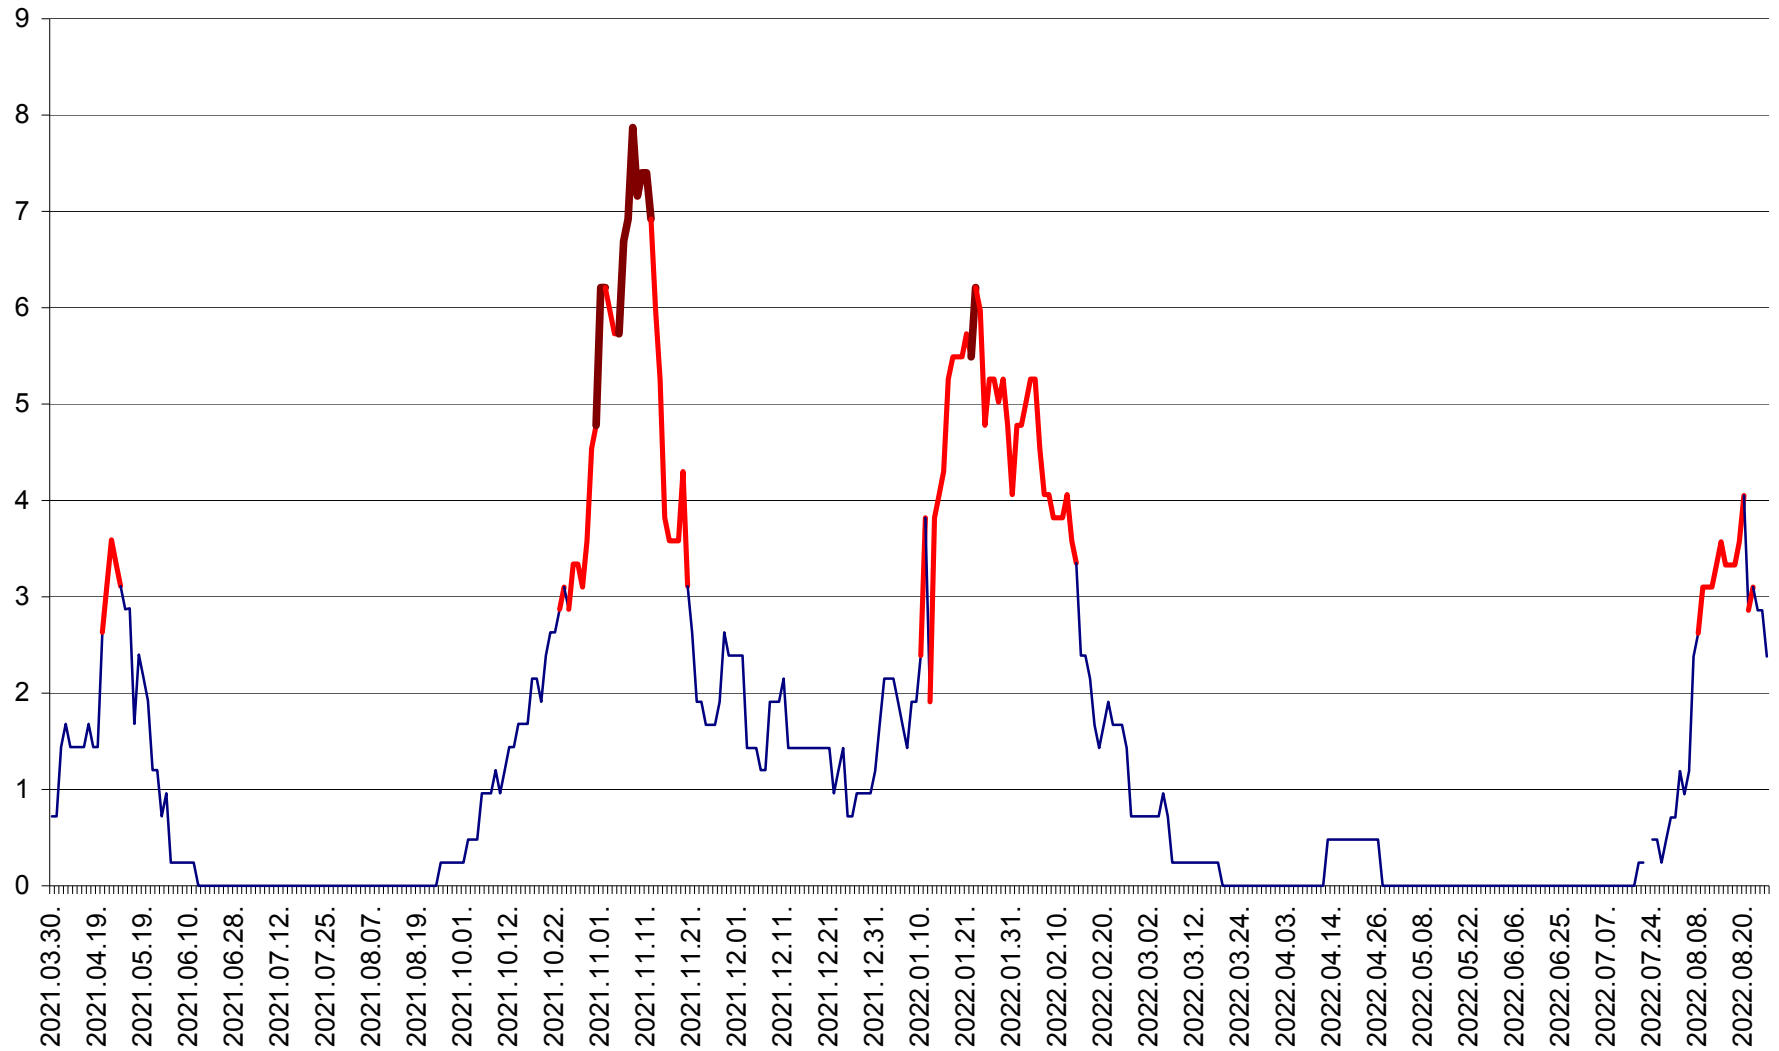

CORBU - Evolutia incidentei cumulate pe 14 zile la ‰ de locuitori  
2021.04.01. - 2022.08.26.

CORUND - Evolutia incidentei cumulate pe 14 zile la ‰ de locuitori  
2021.04.01. - 2022.08.26.

COZMENI - Evolutia incidentei cumulate pe 14 zile la ‰ de locuitori  
2021.04.01. - 2022.08.26.

ORAȘ CRISTURU SECUIESC - Evolutia incidentei cumulate pe 14 zile la ‰ de locuitori  
2021.04.01. - 2022.08.26.

DĂNEȘTI - Evolutia incidentei cumulate pe 14 zile la ‰ de locuitori  
2021.04.01. - 2022.08.26.

DÂRJIU - Evolutia incidentei cumulate pe 14 zile la ‰ de locuitori  
2021.04.01. - 2022.08.26.

DEALU - Evolutia incidentei cumulate pe 14 zile la ‰ de locuitori  
2021.04.01. - 2022.08.26.

DITRĂU - Evolutia incidentei cumulate pe 14 zile la ‰ de locuitori  
2021.04.01. - 2022.08.26.

FELICENI - Evolutia incidentei cumulate pe 14 zile la % de locuitori  
2021.04.01. - 2022.08.26.

FRUMOASA - Evolutia incidentei cumulate pe 14 zile la ‰ de locuitori  
2021.04.01. - 2022.08.26.

GĂLĂUȚAȘ - Evoluția incidenței cumulate pe 14 zile la ‰ de locuitori  
2021.04.01. - 2022.08.26.