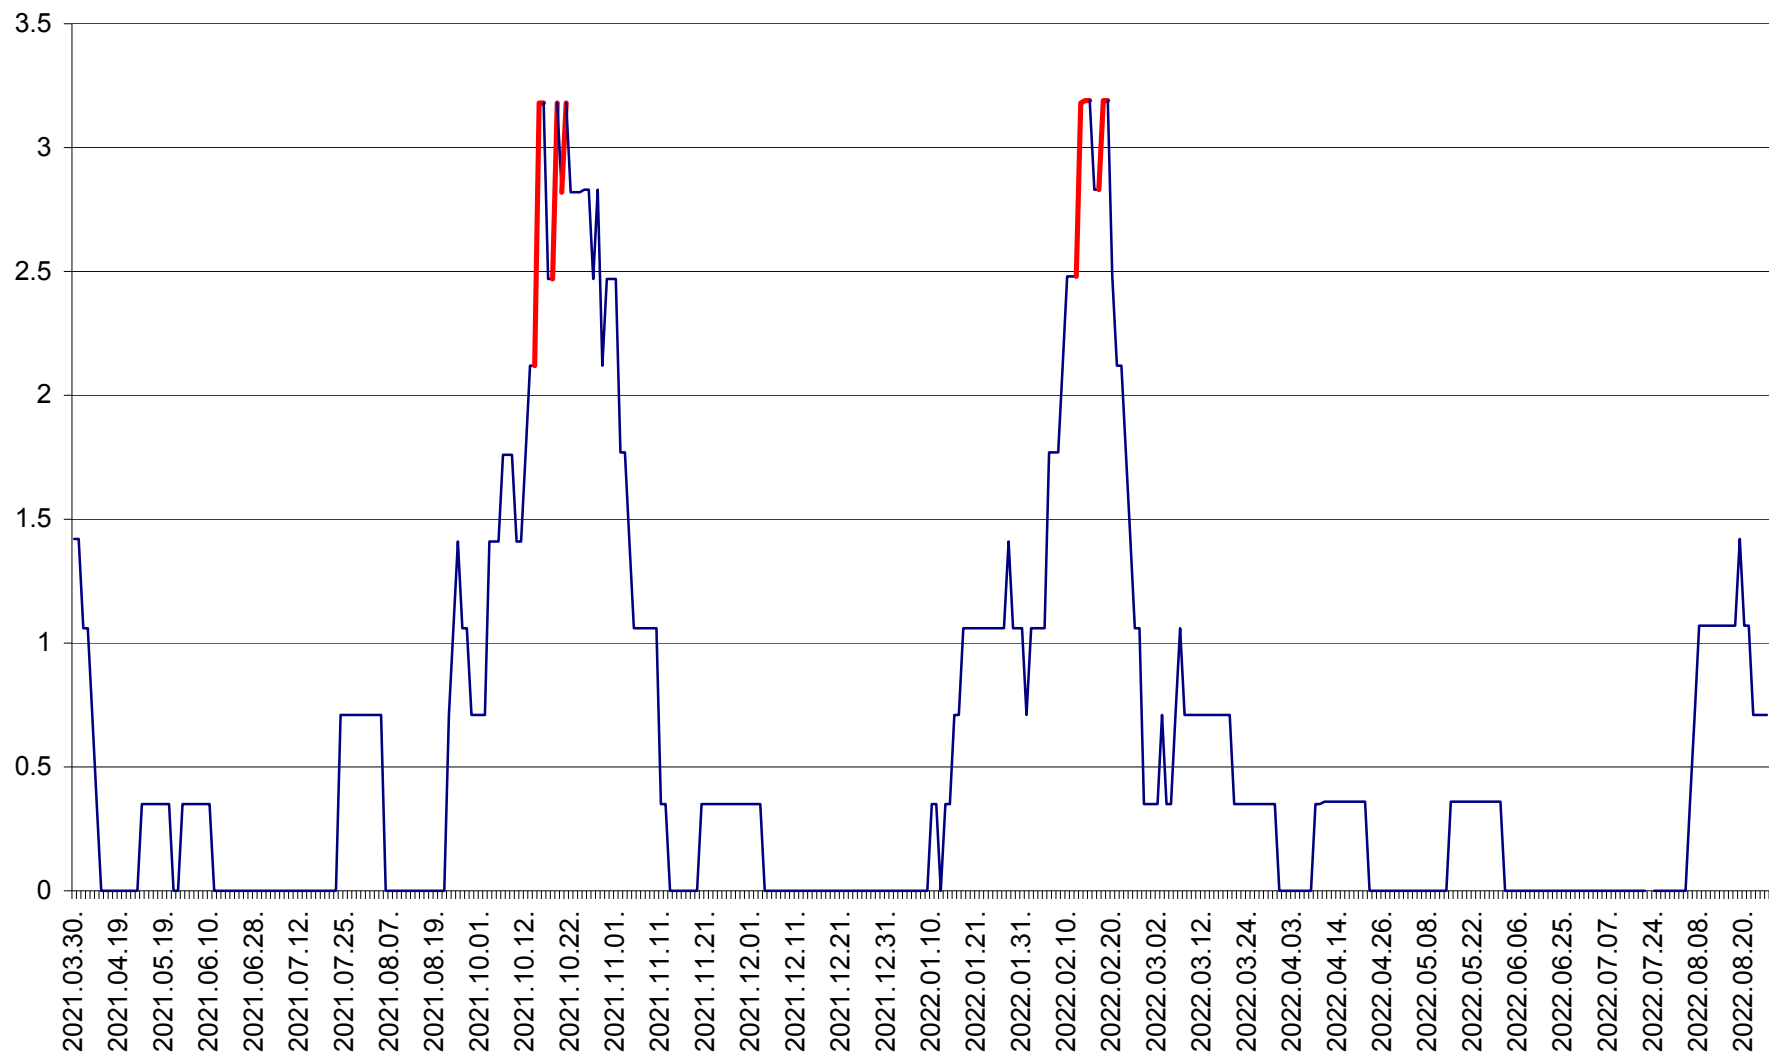

PORUMBENI - Evolutia incidentei cumulate pe 14 zile la ‰ de locuitori
2021.04.01. - 2022.08.26.