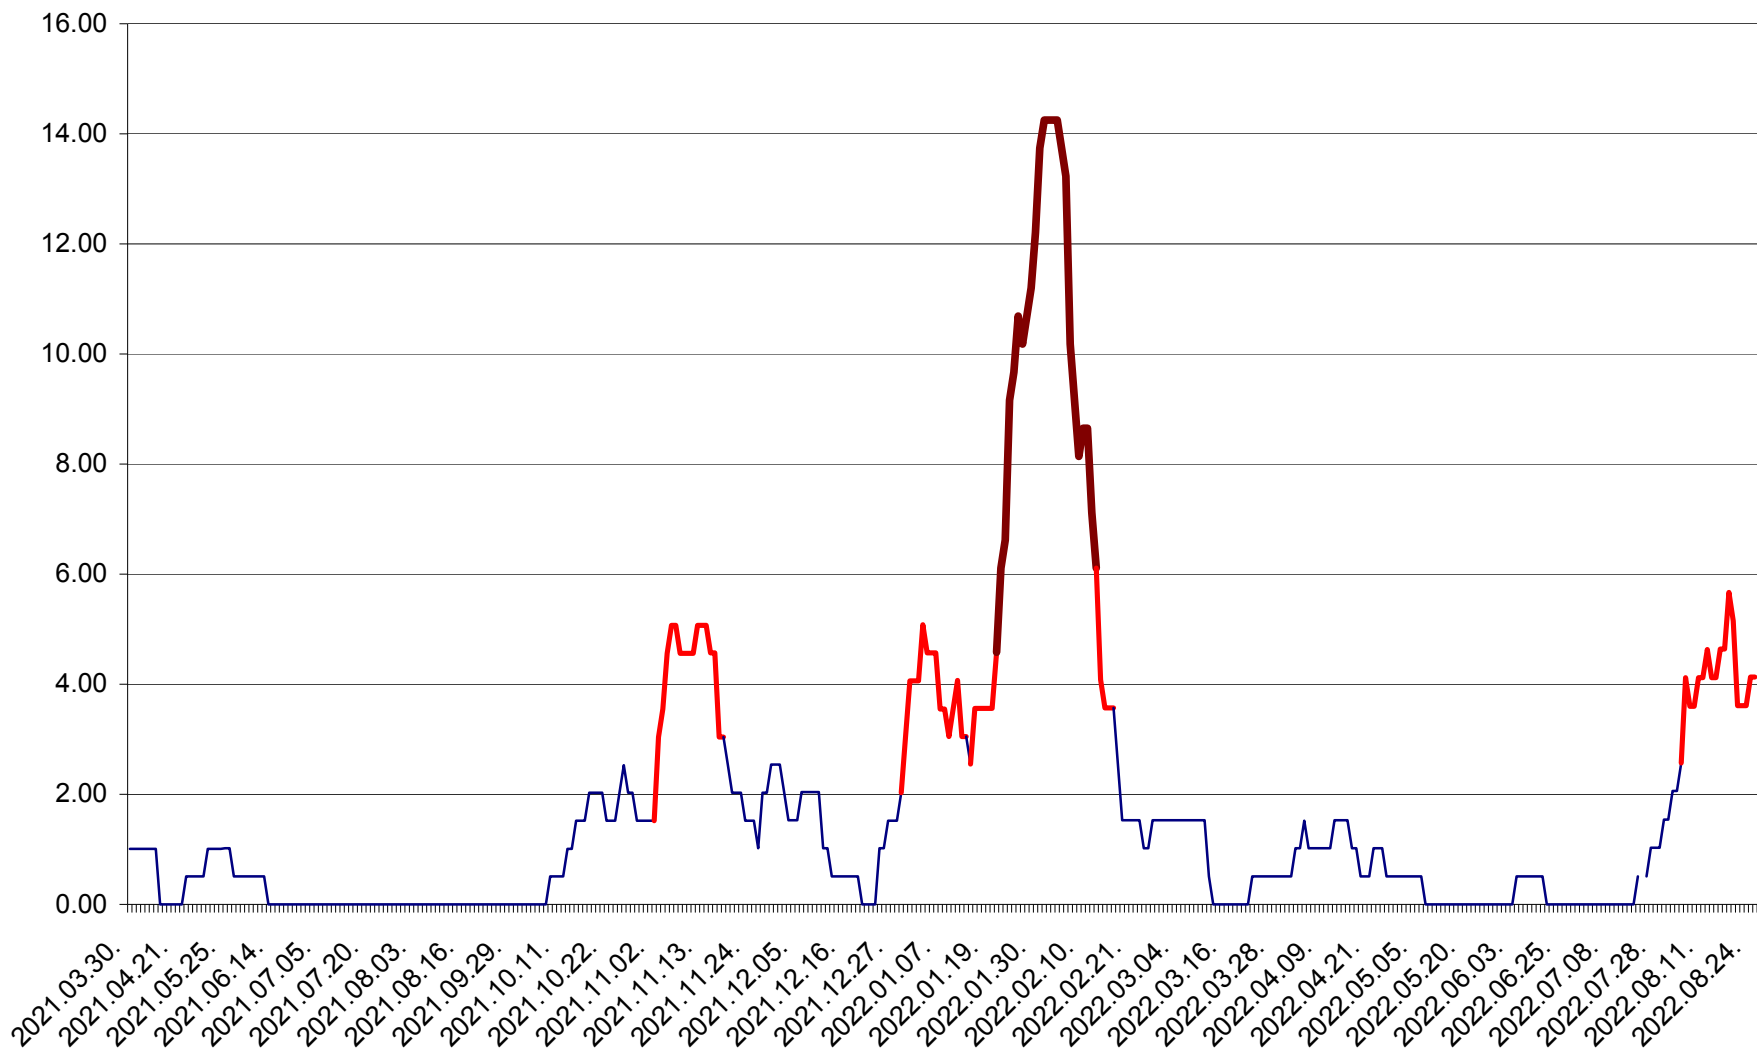

VĂRȘAG - Evolutia incidentei cumulate pe 14 zile la ‰ de locuitori  
2021.04.01. - 2022.08.26.

ORAȘ VLĂHIȚA - Evolutia incidentei cumulate pe 14 zile la ‰ de locuitori  
2021.04.01. - 2022.08.26.

VOȘLĂBENI - Evolutia incidentei cumulate pe 14 zile la ‰ de locuitori  
2021.04.01. - 2022.08.26.

ZETEA - Evolutia incidentei cumulate pe 14 zile la ‰ de locuitori  
2021.04.01. - 2022.08.26.

Total - Evolutia incidentei cumulate pe 14 zile la % de locuitori  
2021.04.01. - 2022.08.26.