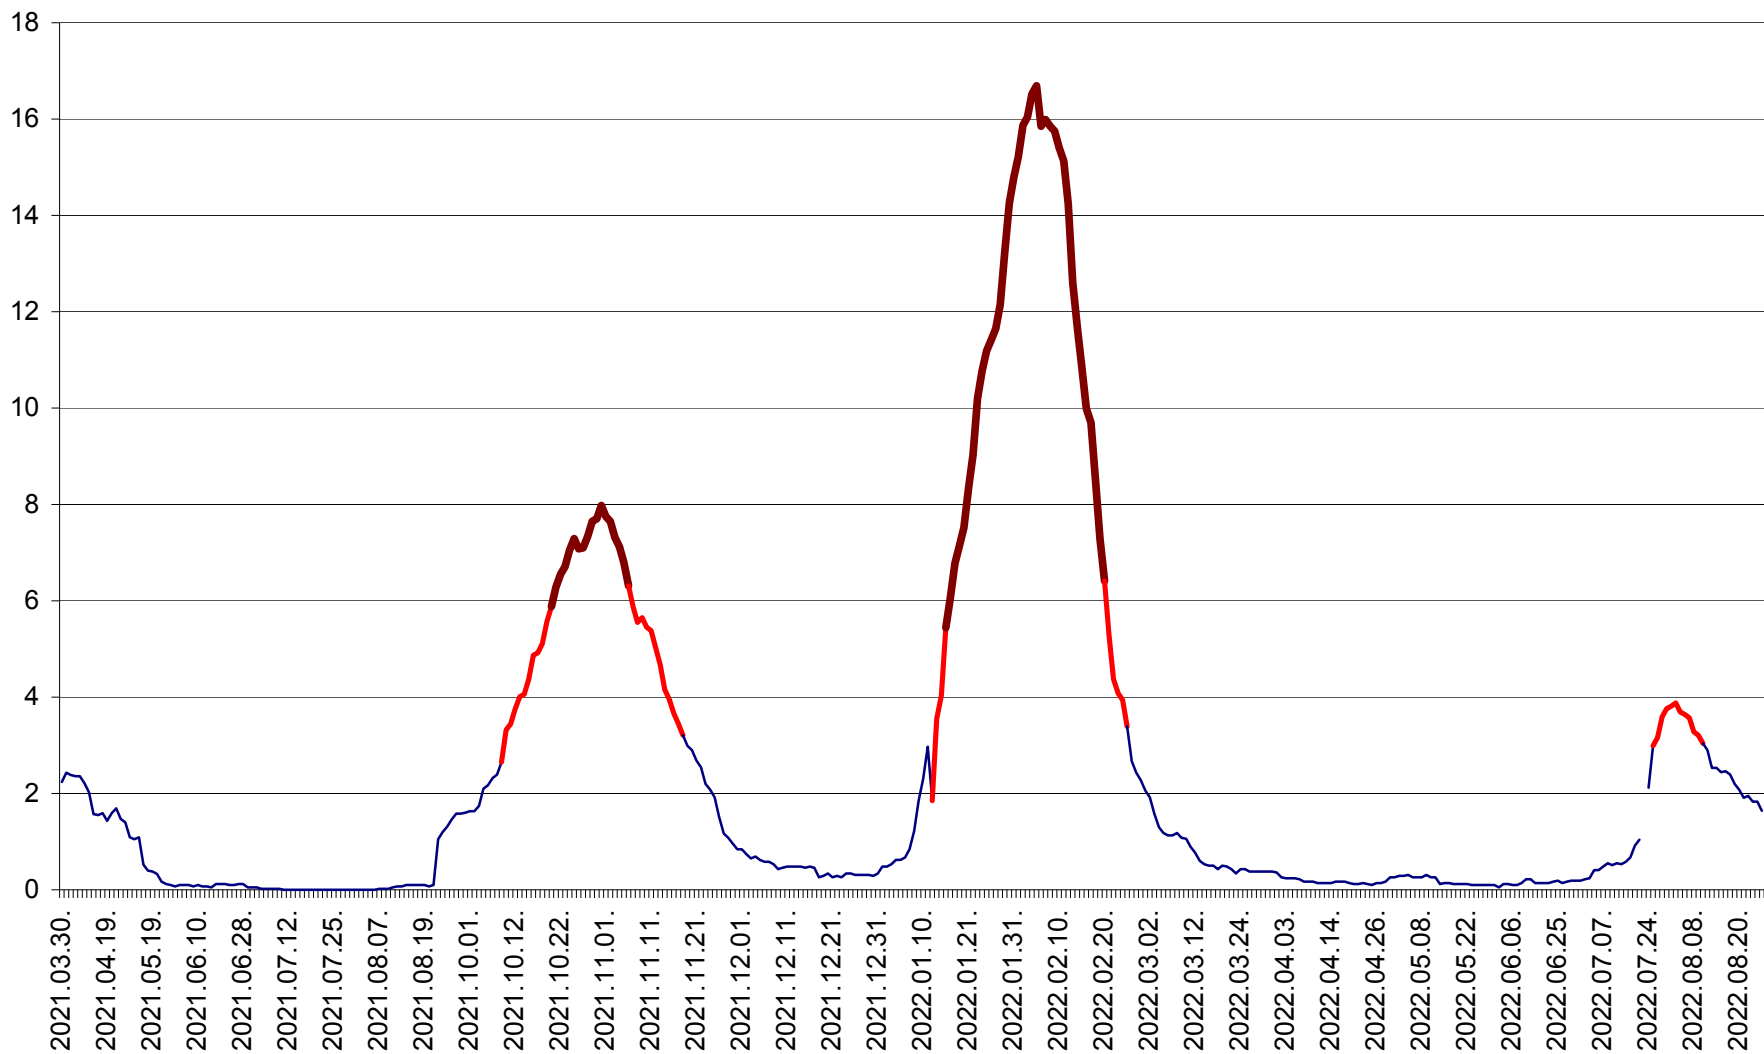

LUNCA DE JOS - Evolutia incidentei cumulate pe 14 zile la ‰ de locuitori  
2021.04.01. - 2022.08.26.

LUNCA DE SUS - Evolutia incidentei cumulate pe 14 zile la ‰ de locuitori  
2021.04.01. - 2022.08.26.

LUPENI - Evolutia incidentei cumulate pe 14 zile la ‰ de locuitori  
2021.04.01. - 2022.08.26.

MĂDĂRAȘ - Evolutia incidentei cumulate pe 14 zile la ‰ de locuitori  
2021.04.01. - 2022.08.26.

MĂRTINIȘ - Evolutia incidentei cumulate pe 14 zile la % de locuitori  
2021.04.01. - 2022.08.26.

MEREȘTI - Evolutia incidentei cumulate pe 14 zile la ‰ de locuitori  
2021.04.01. - 2022.08.26.

MUNICIPIUL MIERCUREA-CIUC - Evolutia incidentei cumulate pe 14 zile la ‰ de locuitori  
2021.04.01. - 2022.08.26.