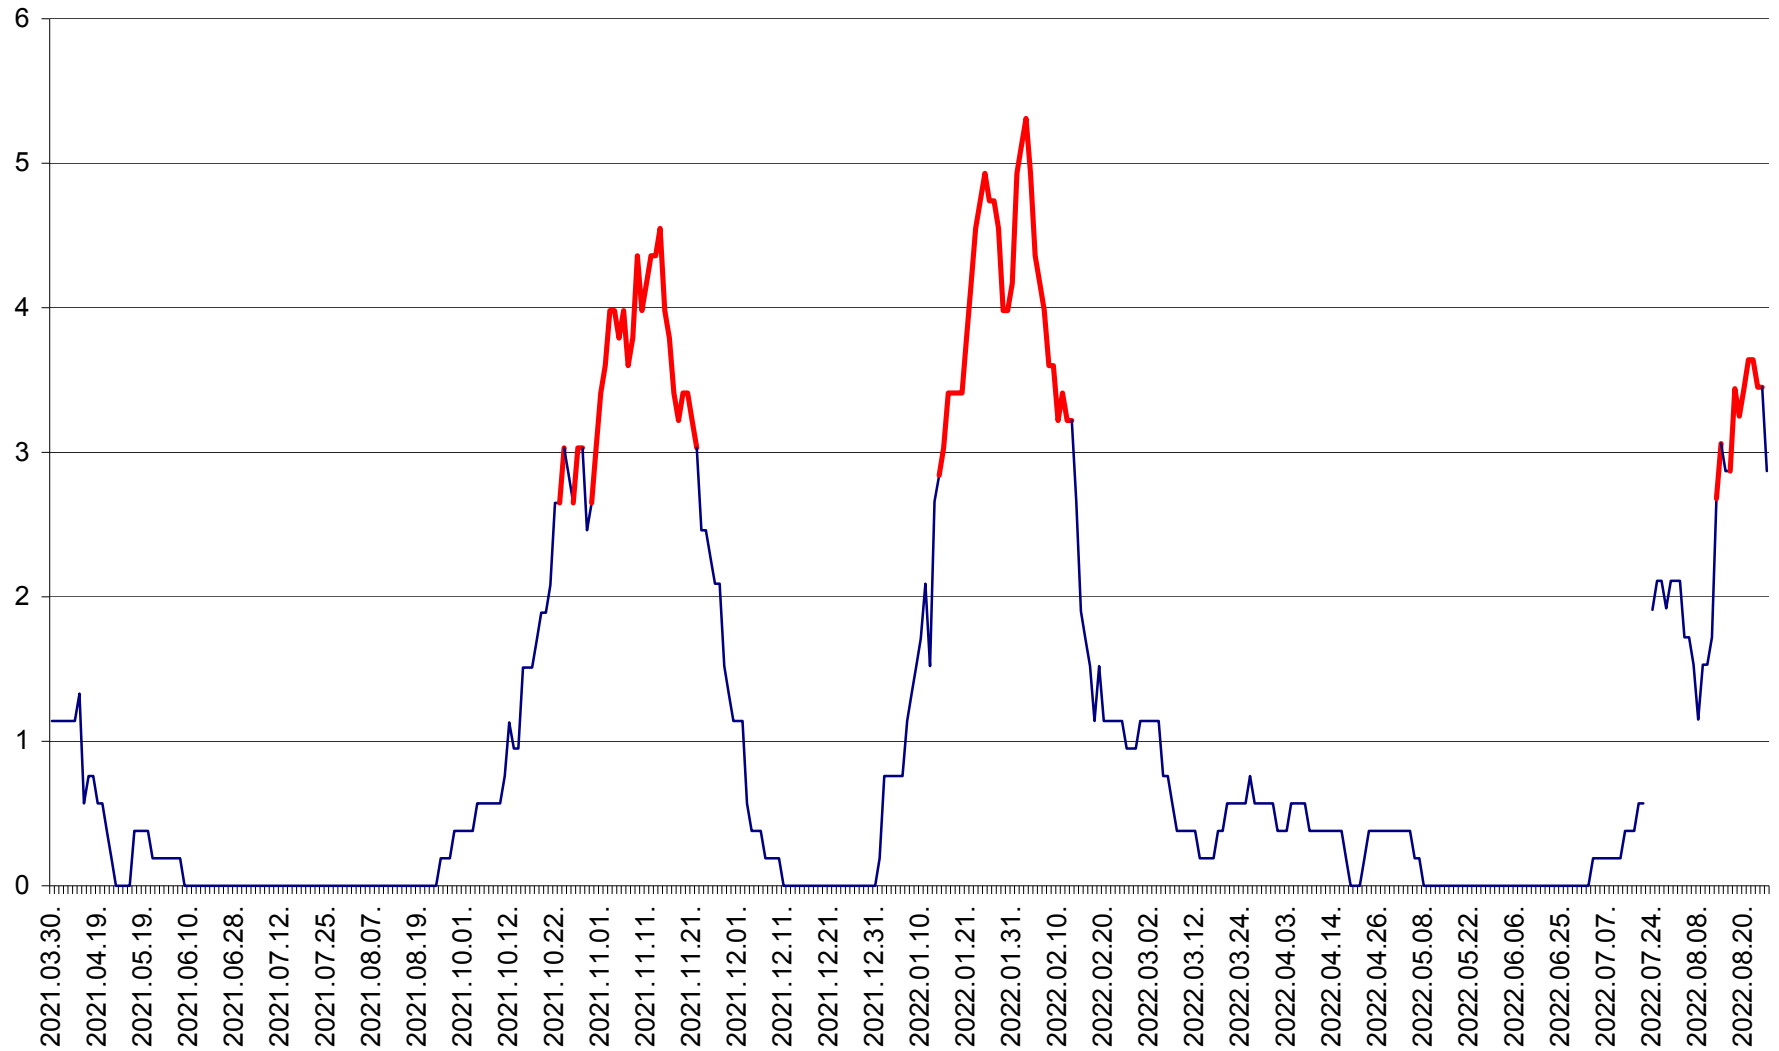

TOMEȘTI - Evolutia incidentei cumulate pe 14 zile la ‰ de locuitori
2021.04.01. - 2022.08.26.