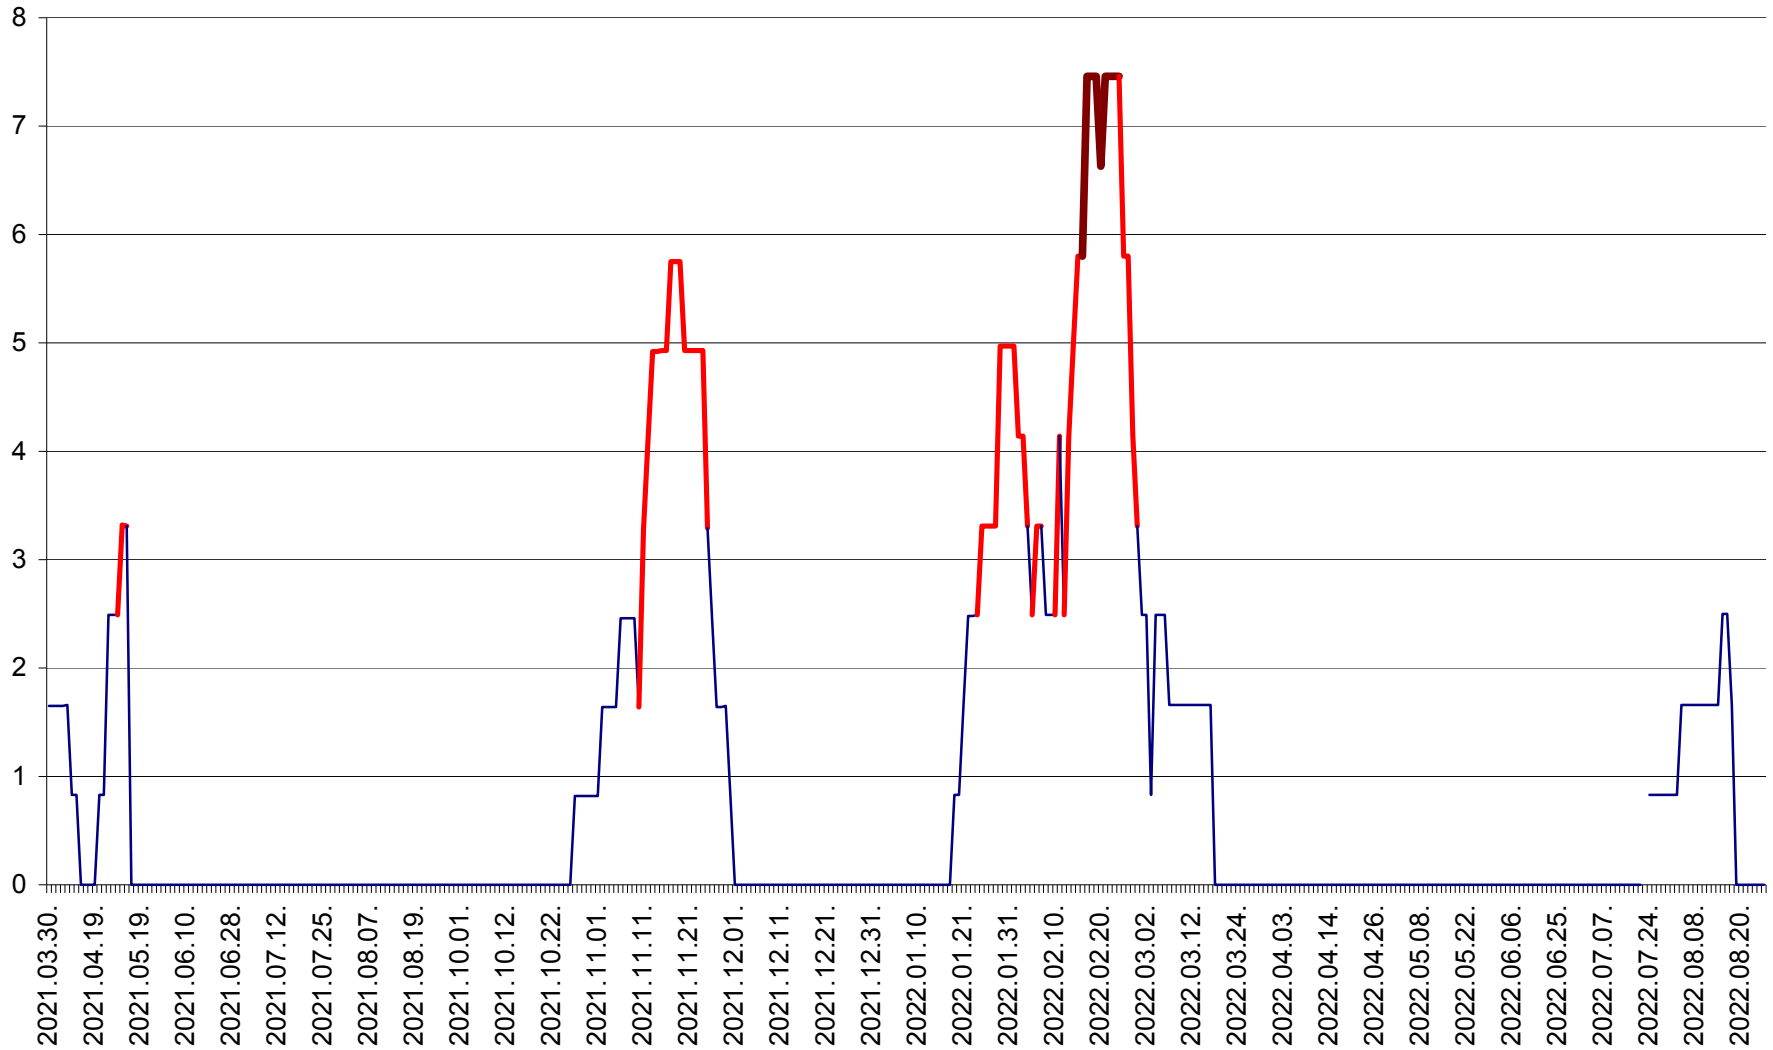

PRAID - Evolutia incidentei cumulate pe 14 zile la ‰ de locuitori  
2021.04.01. - 2022.08.26.

RACU - Evolutia incidentei cumulate pe 14 zile la ‰ de locuitori  
2021.04.01. - 2022.08.26.

REMETEA - Evolutia incidentei cumulate pe 14 zile la ‰ de locuitori  
2021.04.01. - 2022.08.26.

SĂCEL - Evolutia incidentei cumulate pe 14 zile la ‰ de locuitori  
2021.04.01. - 2022.08.26.

SÂNCRĂIENI - Evolutia incidentei cumulate pe 14 zile la ‰ de locuitori  
2021.04.01. - 2022.08.26.

SÂNDOMIC - Evolutia incidentei cumulate pe 14 zile la ‰ de locuitori  
2021.04.01. - 2022.08.26.