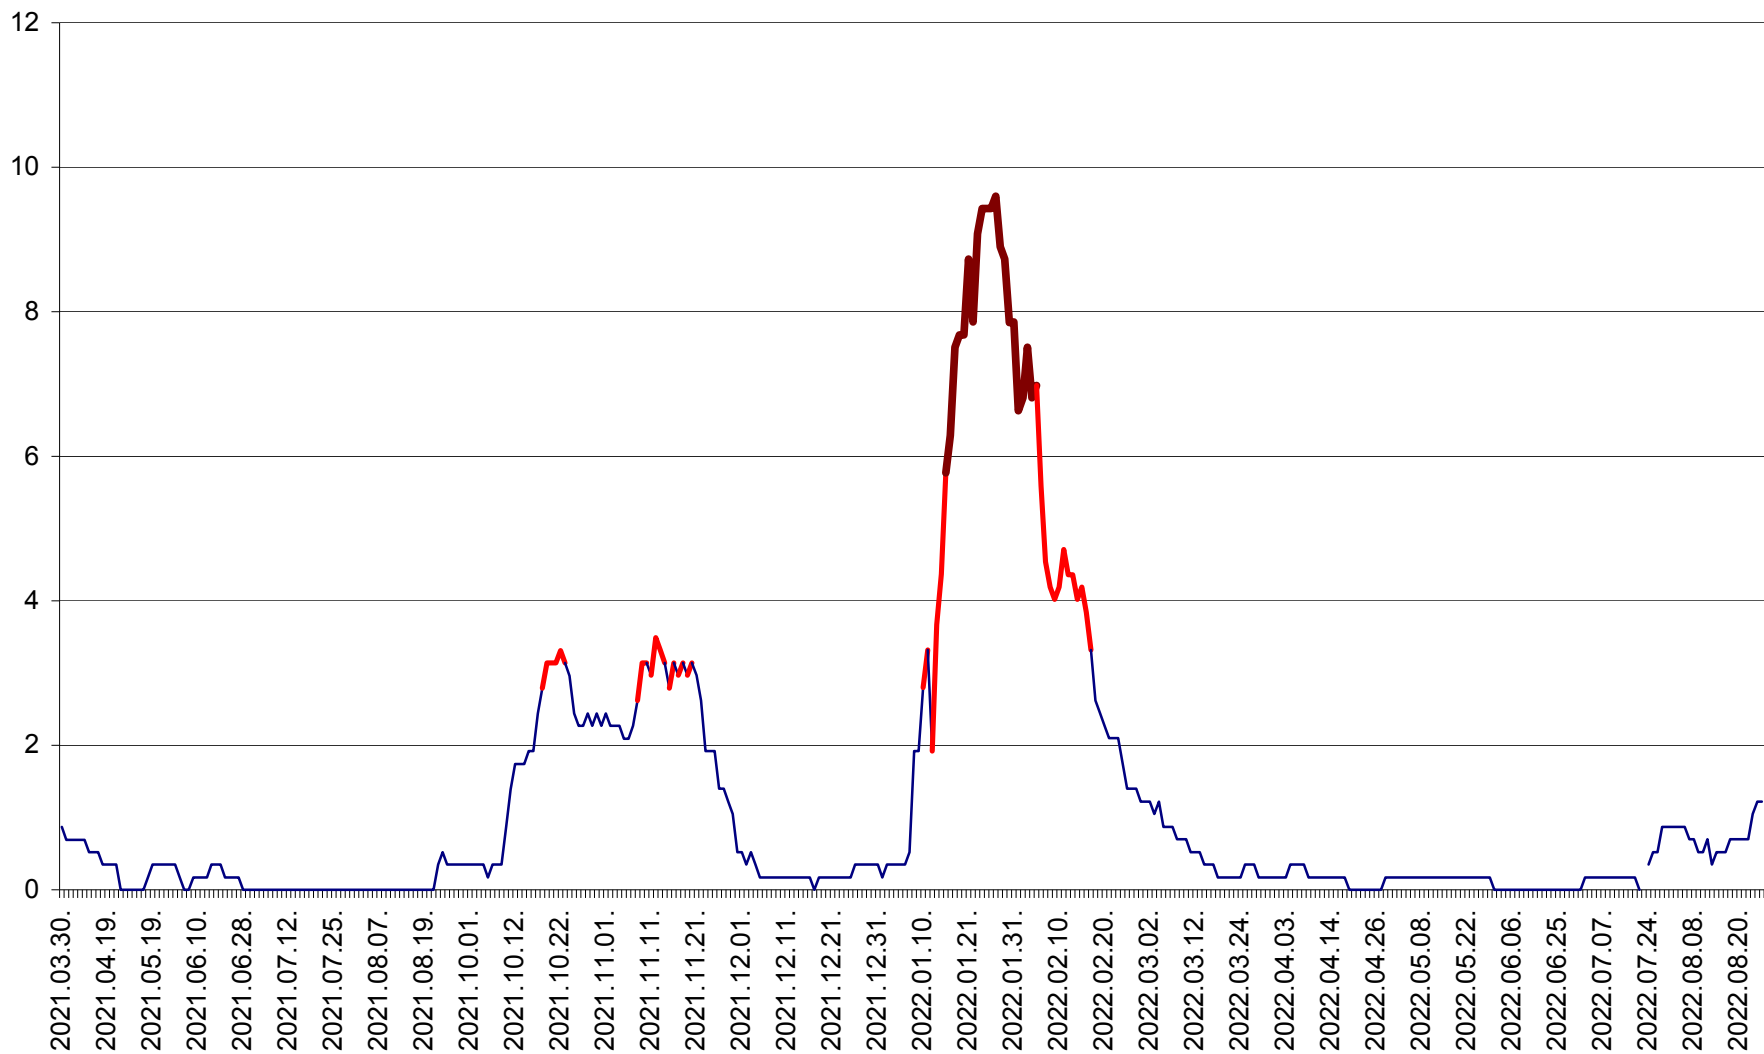

DÂRJIU - Evolutia incidentei cumulate pe 14 zile la ‰ de locuitori  
2021.04.01. - 2022.08.26.

DEALU - Evolutia incidentei cumulate pe 14 zile la ‰ de locuitori  
2021.04.01. - 2022.08.26.

DITRĂU - Evolutia incidentei cumulate pe 14 zile la ‰ de locuitori  
2021.04.01. - 2022.08.26.

FELICENI - Evolutia incidentei cumulate pe 14 zile la % de locuitori  
2021.04.01. - 2022.08.26.

FRUMOASA - Evolutia incidentei cumulate pe 14 zile la ‰ de locuitori  
2021.04.01. - 2022.08.26.

GĂLĂUȚAȘ - Evoluția incidenței cumulate pe 14 zile la ‰ de locuitori  
2021.04.01. - 2022.08.26.

MUNICIPIUL GHEORGHENI - Evolutia incidentei cumulate pe 14 zile la % de locuitori  
2021.04.01. - 2022.08.26.

JOSENI - Evolutia incidentei cumulate pe 14 zile la ‰ de locuitori  
2021.04.01. - 2022.08.26.

LĂZAREA - Evolutia incidentei cumulate pe 14 zile la % de locuitori  
2021.04.01. - 2022.08.26.

LELICENI - Evolutia incidentei cumulate pe 14 zile la ‰ de locuitori  
2021.04.01. - 2022.08.26.

LUETA - Evolutia incidentei cumulate pe 14 zile la ‰ de locuitori  
2021.04.01. - 2022.08.26.