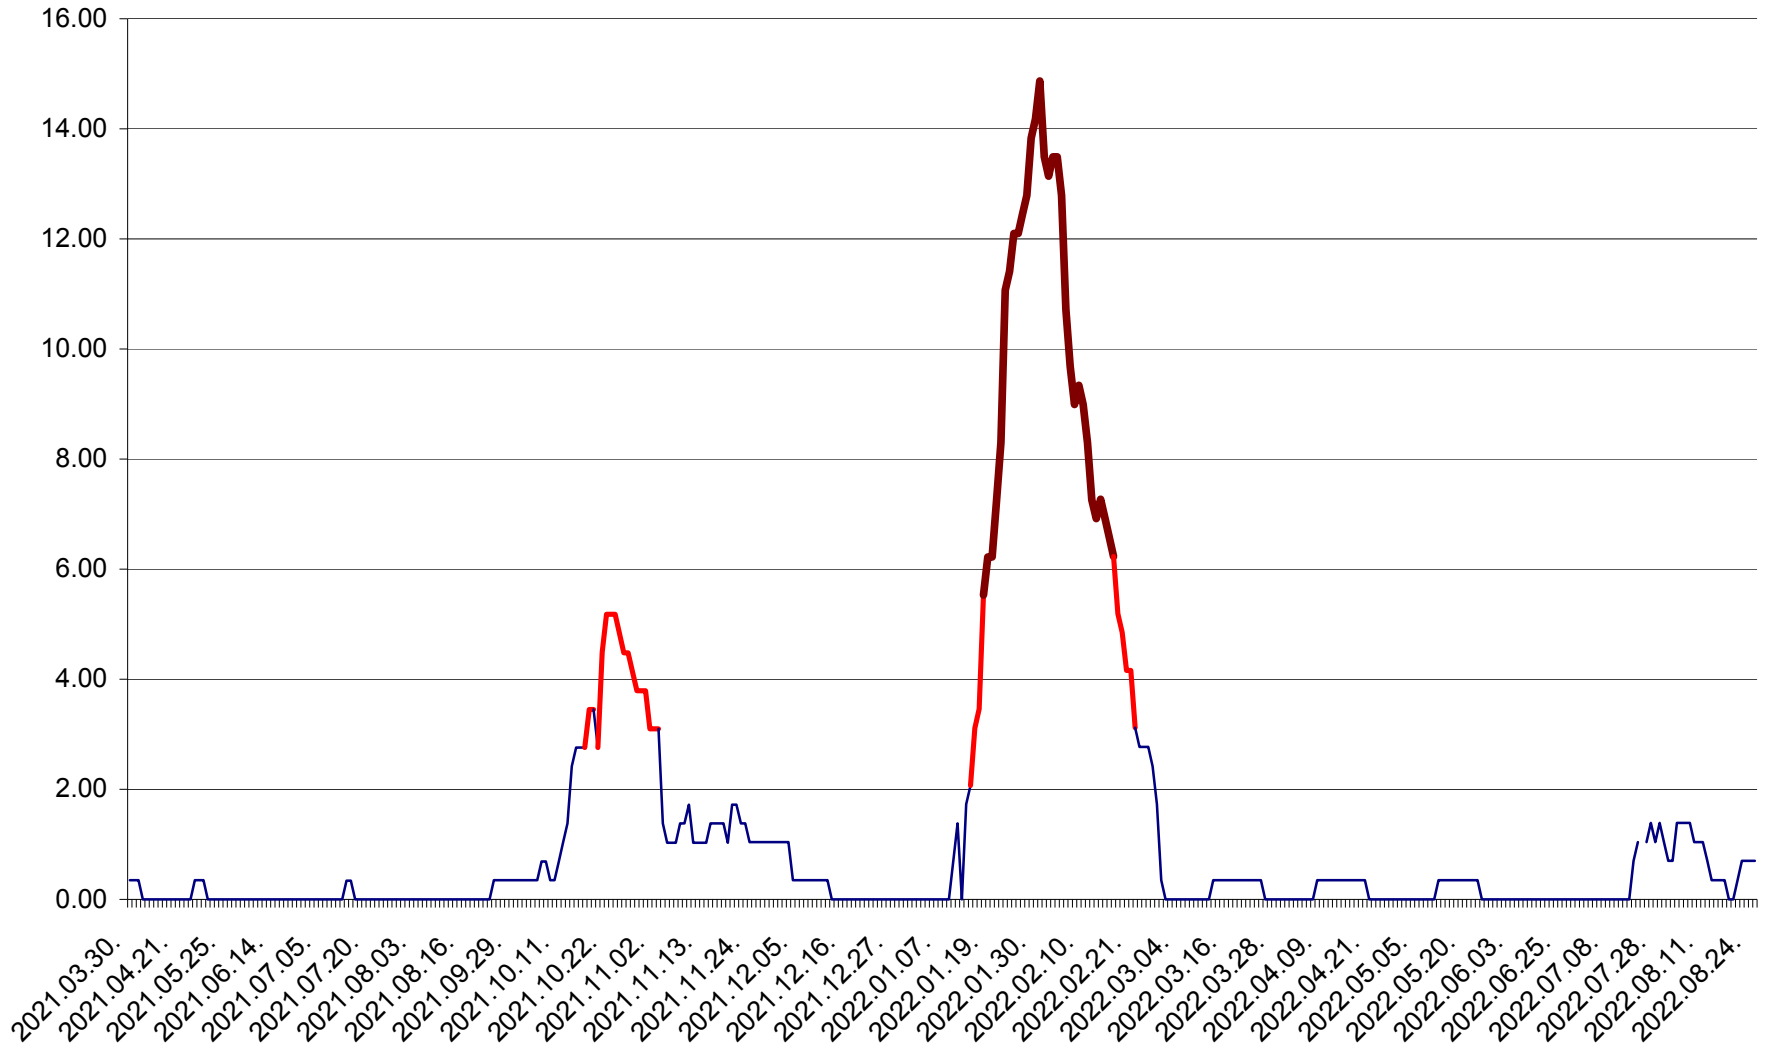

ORAȘ BĂLAN - Evoluția incidenței cumulate pe 14 zile la ‰ de locuitori  
2021.04.01. - 2022.08.26.

BILBOR - Evolutia incidentei cumulate pe 14 zile la ‰ de locuitori  
2021.04.01. - 2022.08.26.

ORAȘ BORSEC - Evolutia incidentei cumulate pe 14 zile la ‰ de locuitori  
2021.04.01. - 2022.08.26.

BRĂDEȘTI - Evolutia incidentei cumulate pe 14 zile la ‰ de locuitori  
2021.04.01. - 2022.08.26.

CĂPÂLNIȚA - Evoluția incidenței cumulate pe 14 zile la ‰ de locuitori  
2021.04.01. - 2022.08.26.

CÂRȚA - Evolutia incidentei cumulate pe 14 zile la ‰ de locuitori  
2021.04.01. - 2022.08.26.

CICEU - Evolutia incidentei cumulate pe 14 zile la ‰ de locuitori  
2021.04.01. - 2022.08.26.

CIUCSÂNGEORGIU - Evolutia incidentei cumulate pe 14 zile la ‰ de locuitori  
2021.04.01. - 2022.08.26.

CIUMANI - Evolutia incidentei cumulate pe 14 zile la ‰ de locuitori  
2021.04.01. - 2022.08.26.

CORBU - Evolutia incidentei cumulate pe 14 zile la ‰ de locuitori  
2021.04.01. - 2022.08.26.

CORUND - Evolutia incidentei cumulate pe 14 zile la ‰ de locuitori  
2021.04.01. - 2022.08.26.

COZMENI - Evolutia incidentei cumulate pe 14 zile la ‰ de locuitori  
2021.04.01. - 2022.08.26.