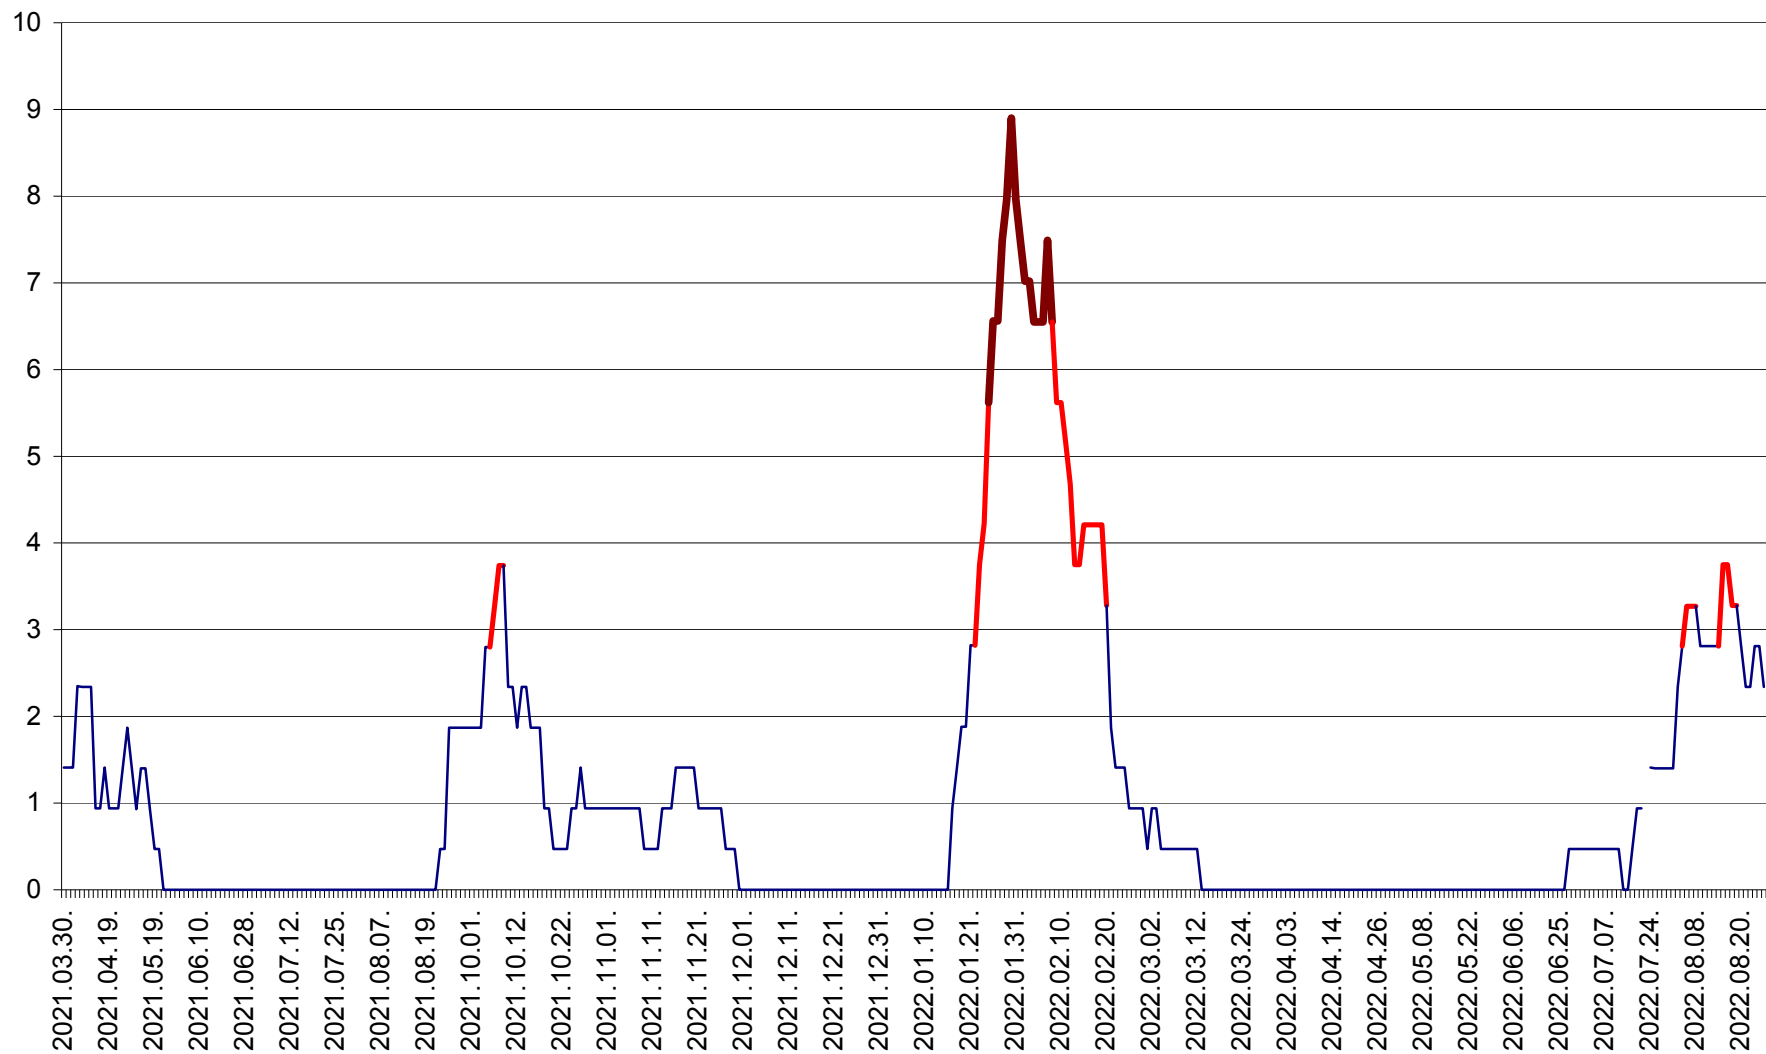

SECUIENI - Evolutia incidentei cumulate pe 14 zile la % de locuitori
2021.04.01. - 2022.08.26.