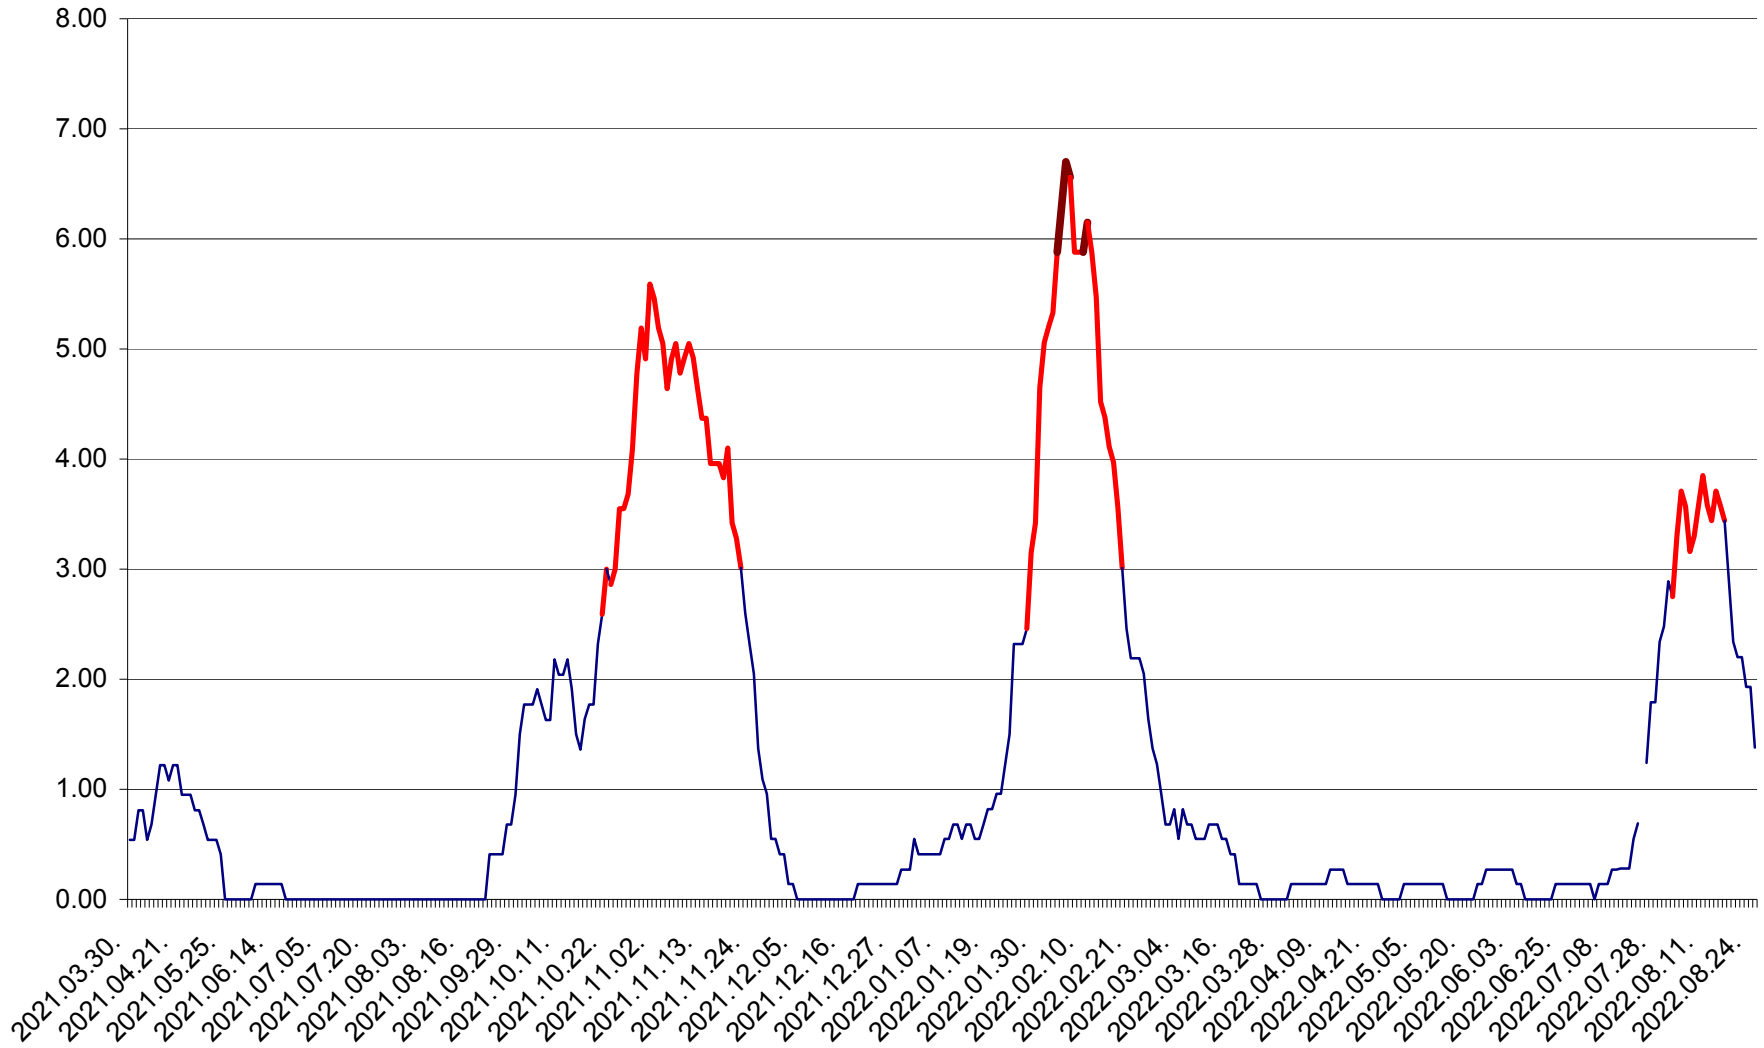

ATID - Evolutia incidentei cumulate pe 14 zile la % de locuitori  
2021.04.01. - 2022.08.26.

AVRĂMEȘTI - Evolutia incidentei cumulate pe 14 zile la ‰ de locuitori  
2021.04.01. - 2022.08.26.

ORAȘ BĂILE TUȘNAD - Evolutia incidentei cumulate pe 14 zile la ‰ de locuitori  
2021.04.01. - 2022.08.26.

ORAȘ BĂLAN - Evoluția incidenței cumulate pe 14 zile la ‰ de locuitori  
2021.04.01. - 2022.08.26.

BILBOR - Evolutia incidentei cumulate pe 14 zile la ‰ de locuitori  
2021.04.01. - 2022.08.26.

ORAȘ BORSEC - Evolutia incidentei cumulate pe 14 zile la ‰ de locuitori  
2021.04.01. - 2022.08.26.

BRĂDEȘTI - Evolutia incidentei cumulate pe 14 zile la ‰ de locuitori  
2021.04.01. - 2022.08.26.

CĂPÂLNIȚA - Evoluția incidenței cumulate pe 14 zile la ‰ de locuitori  
2021.04.01. - 2022.08.26.

CÂRȚA - Evolutia incidentei cumulate pe 14 zile la ‰ de locuitori  
2021.04.01. - 2022.08.26.