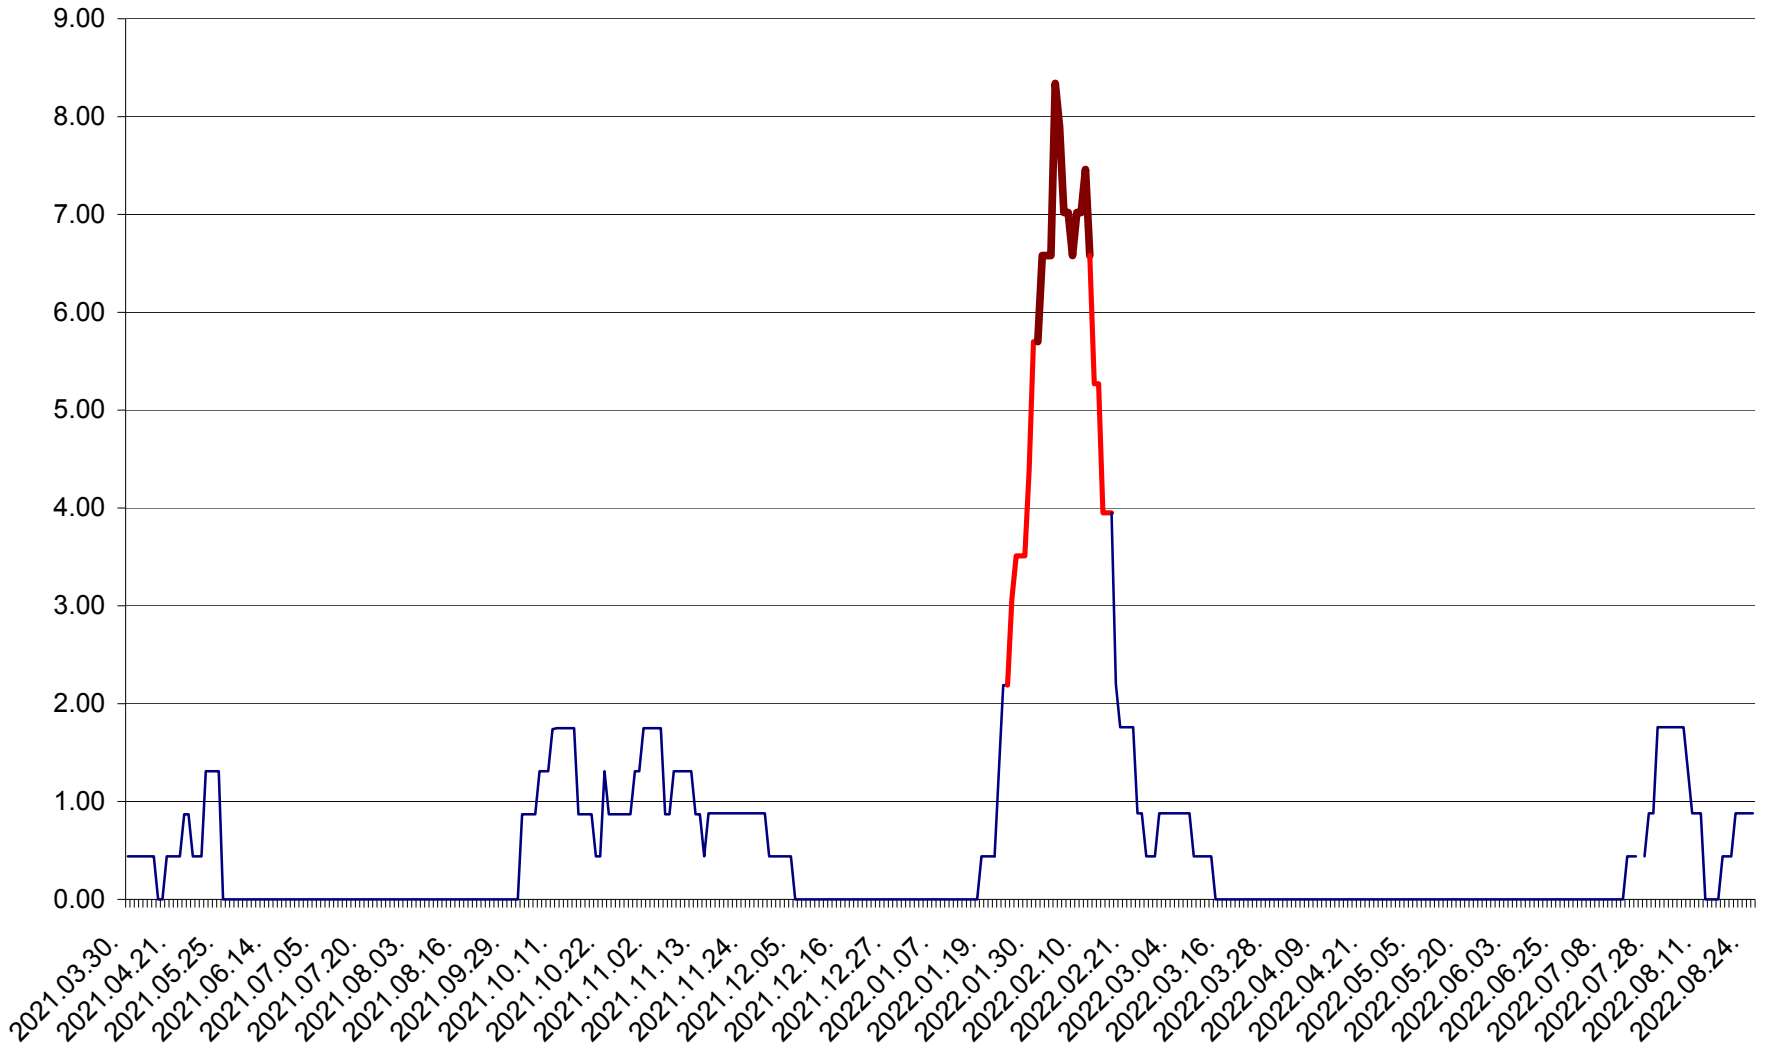

ORAȘ BĂLAN - Evoluția incidenței cumulate pe 14 zile la ‰ de locuitori  
2021.04.01. - 2022.08.26.

BILBOR - Evolutia incidentei cumulate pe 14 zile la ‰ de locuitori  
2021.04.01. - 2022.08.26.

ORAȘ BORSEC - Evolutia incidentei cumulate pe 14 zile la ‰ de locuitori  
2021.04.01. - 2022.08.26.

BRĂDEȘTI - Evolutia incidentei cumulate pe 14 zile la ‰ de locuitori  
2021.04.01. - 2022.08.26.

CĂPÂLNIȚA - Evoluția incidenței cumulate pe 14 zile la ‰ de locuitori  
2021.04.01. - 2022.08.26.

CÂRȚA - Evolutia incidentei cumulate pe 14 zile la ‰ de locuitori  
2021.04.01. - 2022.08.26.

CICEU - Evolutia incidentei cumulate pe 14 zile la ‰ de locuitori  
2021.04.01. - 2022.08.26.

CIUCSÂNGEORGIU - Evolutia incidentei cumulate pe 14 zile la ‰ de locuitori  
2021.04.01. - 2022.08.26.

CIUMANI - Evolutia incidentei cumulate pe 14 zile la ‰ de locuitori  
2021.04.01. - 2022.08.26.

CORBU - Evolutia incidentei cumulate pe 14 zile la ‰ de locuitori  
2021.04.01. - 2022.08.26.

CORUND - Evolutia incidentei cumulate pe 14 zile la ‰ de locuitori  
2021.04.01. - 2022.08.26.

COZMENI - Evolutia incidentei cumulate pe 14 zile la ‰ de locuitori  
2021.04.01. - 2022.08.26.