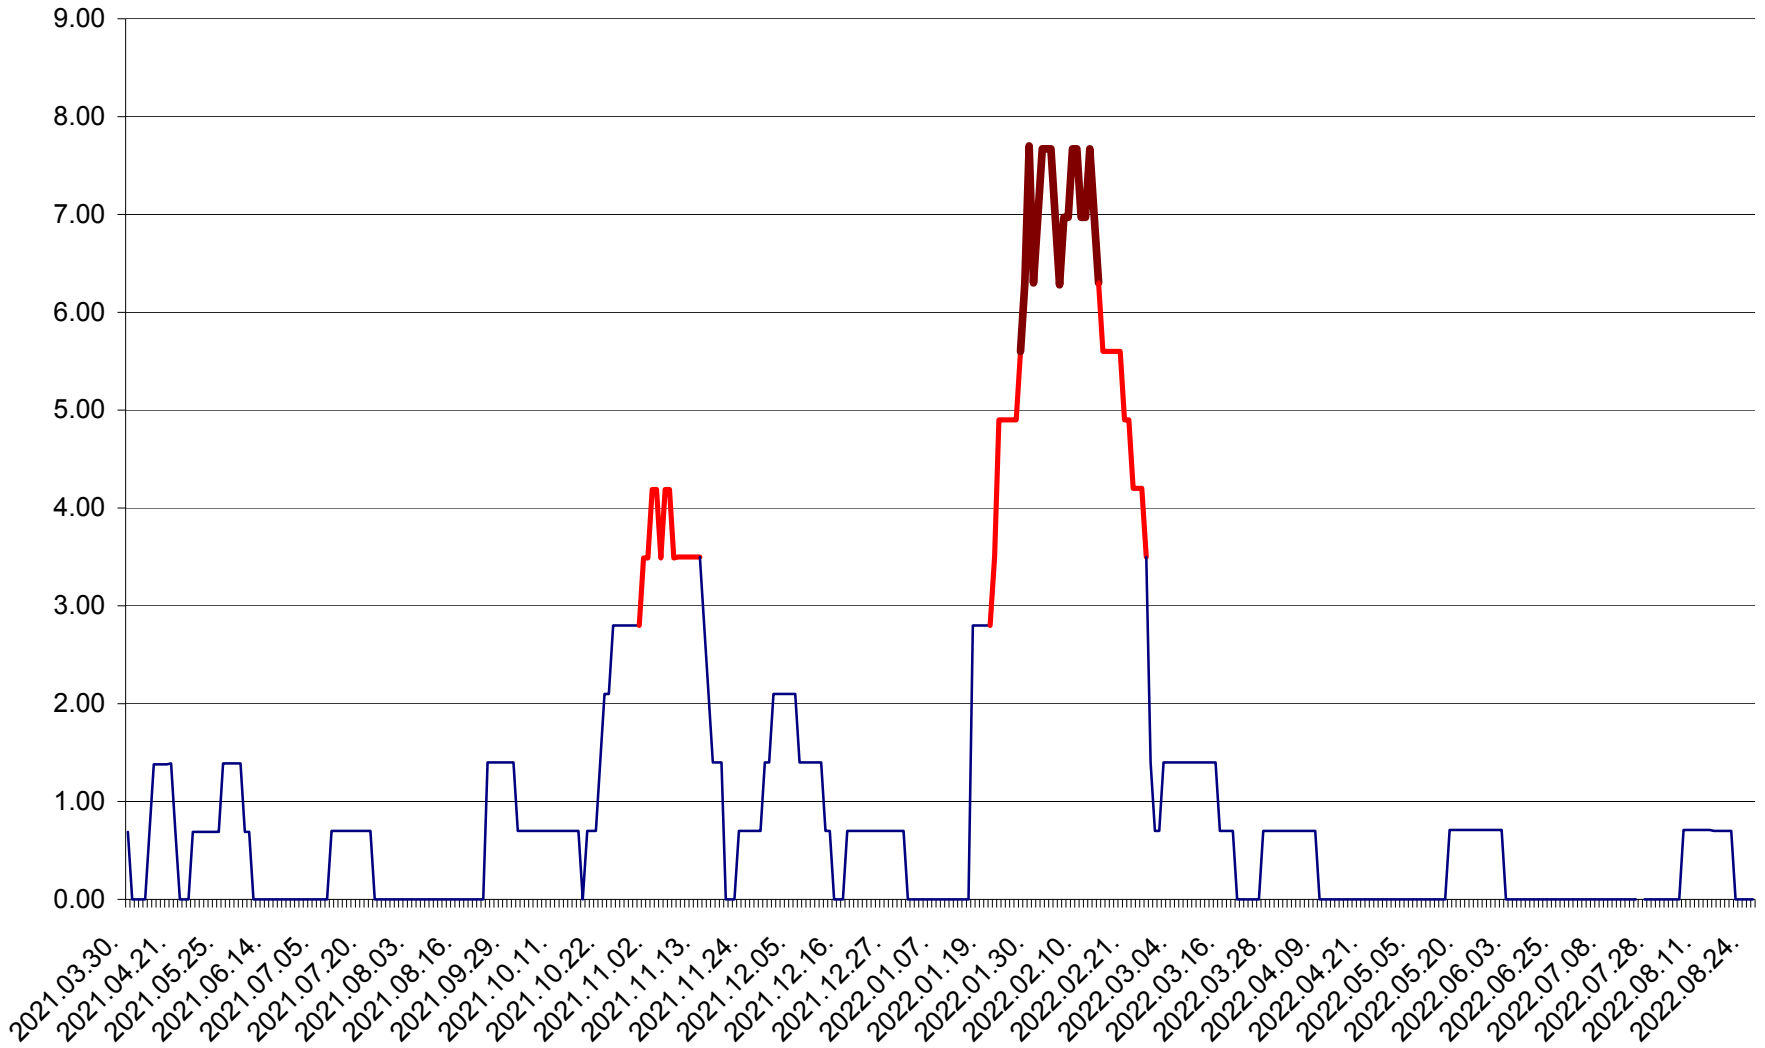

ORAȘ BĂLAN - Evoluția incidenței cumulate pe 14 zile la ‰ de locuitori  
2021.04.01. - 2022.08.26.

BILBOR - Evolutia incidentei cumulate pe 14 zile la ‰ de locuitori  
2021.04.01. - 2022.08.26.

ORAȘ BORSEC - Evolutia incidentei cumulate pe 14 zile la ‰ de locuitori  
2021.04.01. - 2022.08.26.

BRĂDEȘTI - Evolutia incidentei cumulate pe 14 zile la ‰ de locuitori  
2021.04.01. - 2022.08.26.

CĂPÂLNIȚA - Evoluția incidenței cumulate pe 14 zile la ‰ de locuitori  
2021.04.01. - 2022.08.26.

CÂRȚA - Evolutia incidentei cumulate pe 14 zile la ‰ de locuitori  
2021.04.01. - 2022.08.26.

CICEU - Evolutia incidentei cumulate pe 14 zile la ‰ de locuitori  
2021.04.01. - 2022.08.26.

CIUCSÂNGEORGIU - Evolutia incidentei cumulate pe 14 zile la ‰ de locuitori  
2021.04.01. - 2022.08.26.

CIUMANI - Evolutia incidentei cumulate pe 14 zile la ‰ de locuitori  
2021.04.01. - 2022.08.26.

CORBU - Evolutia incidentei cumulate pe 14 zile la ‰ de locuitori  
2021.04.01. - 2022.08.26.

CORUND - Evolutia incidentei cumulate pe 14 zile la ‰ de locuitori  
2021.04.01. - 2022.08.26.

COZMENI - Evolutia incidentei cumulate pe 14 zile la ‰ de locuitori  
2021.04.01. - 2022.08.26.