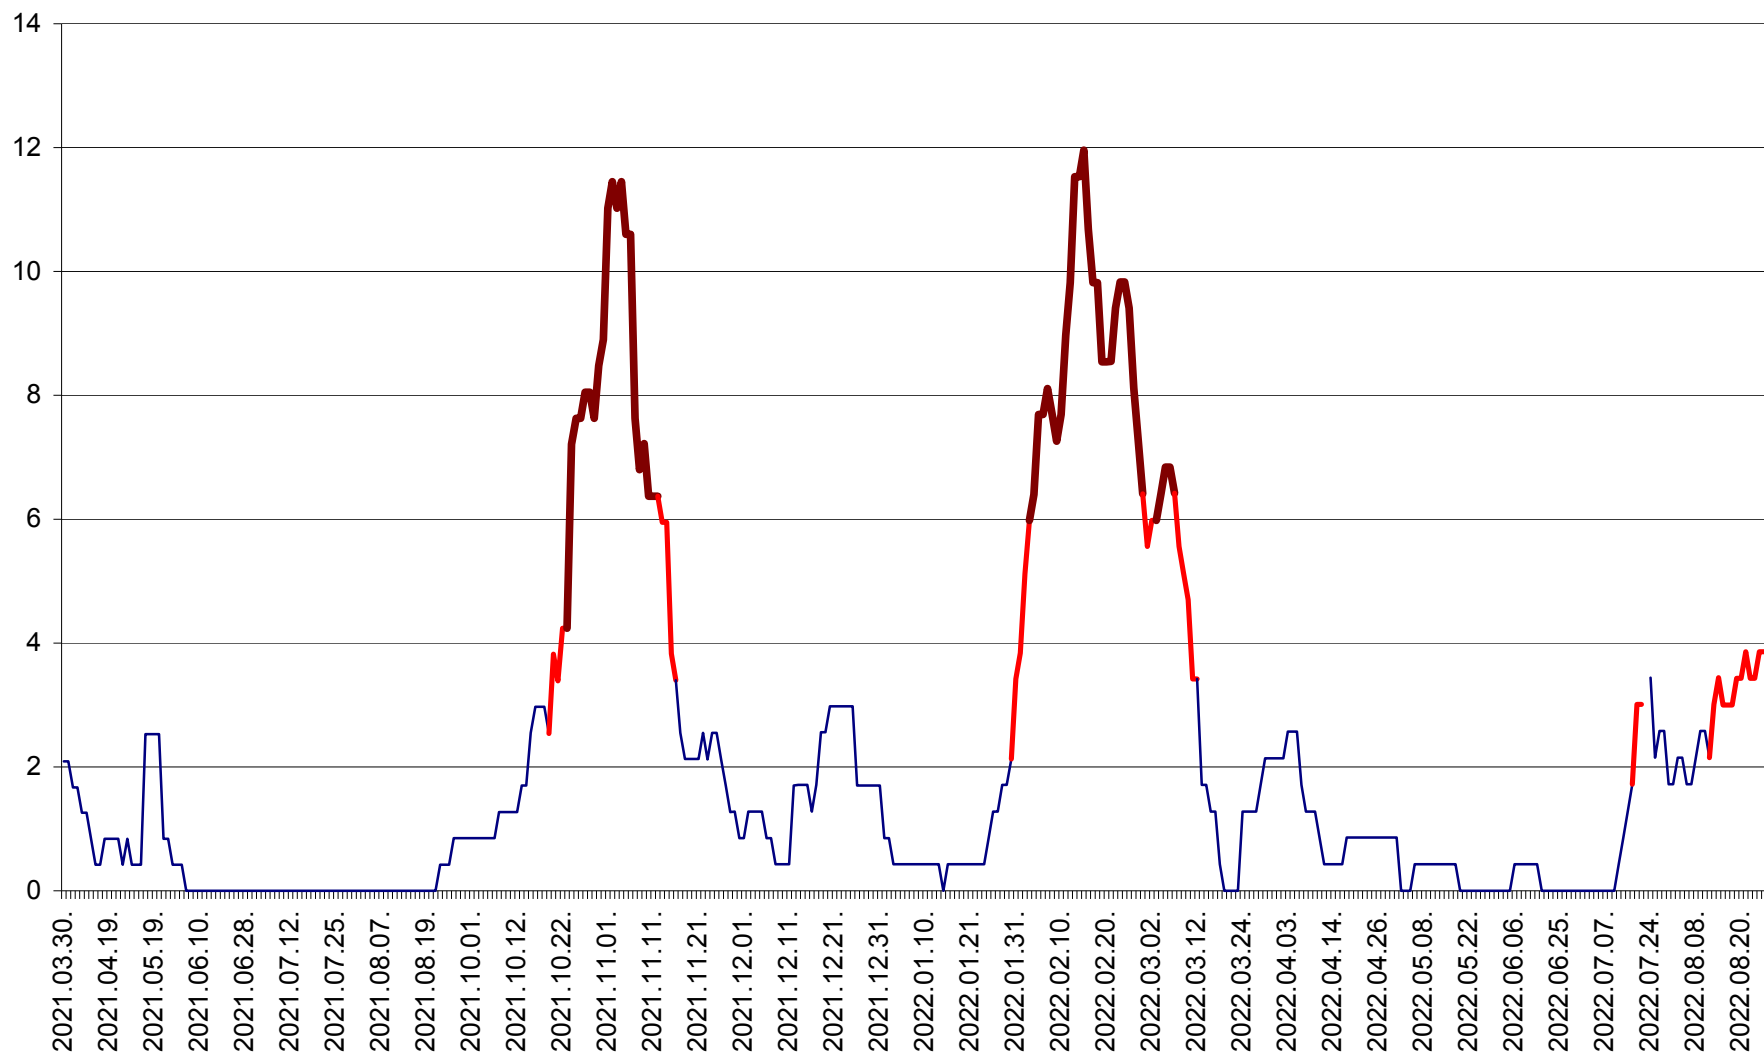

CORBU - Evolutia incidentei cumulate pe 14 zile la ‰ de locuitori  
2021.04.01. - 2022.08.26.

CORUND - Evolutia incidentei cumulate pe 14 zile la ‰ de locuitori  
2021.04.01. - 2022.08.26.

COZMENI - Evolutia incidentei cumulate pe 14 zile la ‰ de locuitori  
2021.04.01. - 2022.08.26.

ORAȘ CRISTURU SECUIESC - Evolutia incidentei cumulate pe 14 zile la ‰ de locuitori  
2021.04.01. - 2022.08.26.

DĂNEȘTI - Evolutia incidentei cumulate pe 14 zile la ‰ de locuitori  
2021.04.01. - 2022.08.26.

DÂRJIU - Evolutia incidentei cumulate pe 14 zile la ‰ de locuitori  
2021.04.01. - 2022.08.26.

DEALU - Evolutia incidentei cumulate pe 14 zile la ‰ de locuitori  
2021.04.01. - 2022.08.26.

DITRĂU - Evolutia incidentei cumulate pe 14 zile la ‰ de locuitori  
2021.04.01. - 2022.08.26.

FELICENI - Evolutia incidentei cumulate pe 14 zile la % de locuitori  
2021.04.01. - 2022.08.26.

FRUMOASA - Evolutia incidentei cumulate pe 14 zile la ‰ de locuitori  
2021.04.01. - 2022.08.26.

GĂLĂUȚAȘ - Evoluția incidenței cumulate pe 14 zile la ‰ de locuitori  
2021.04.01. - 2022.08.26.