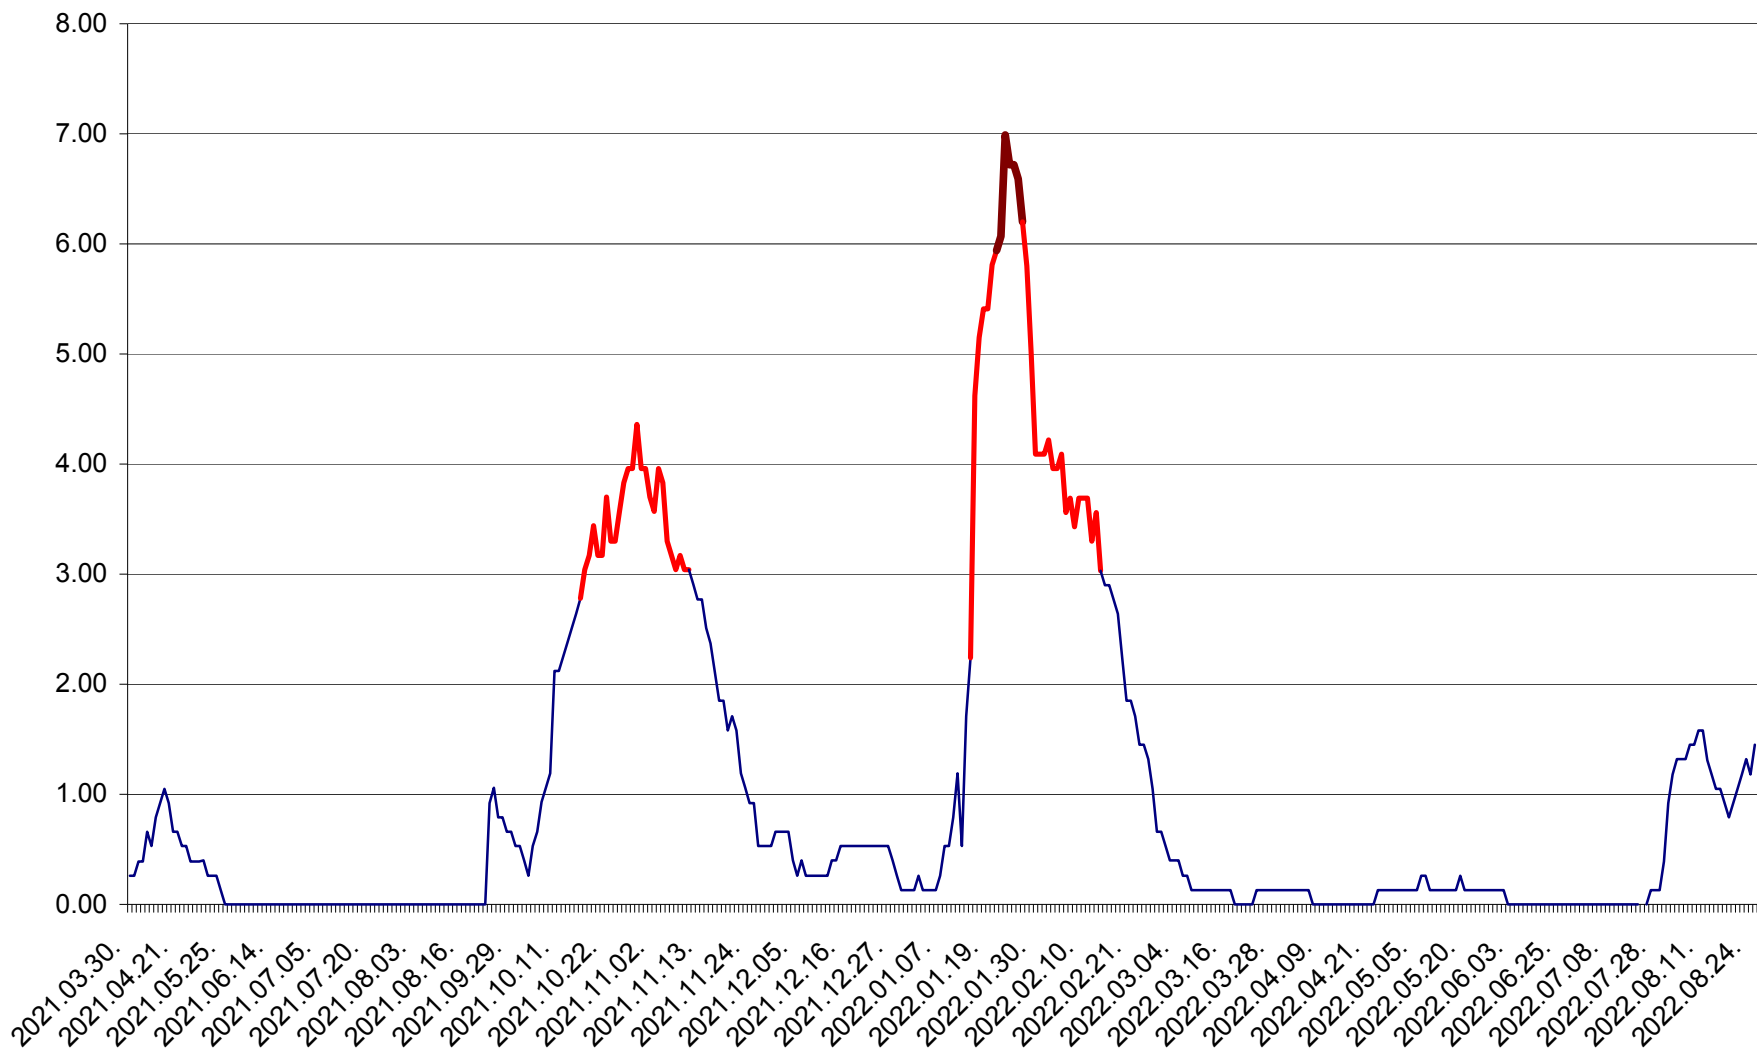

VOȘLĂBENI - Evolutia incidentei cumulate pe 14 zile la ‰ de locuitori
2021.04.01. - 2022.08.26.