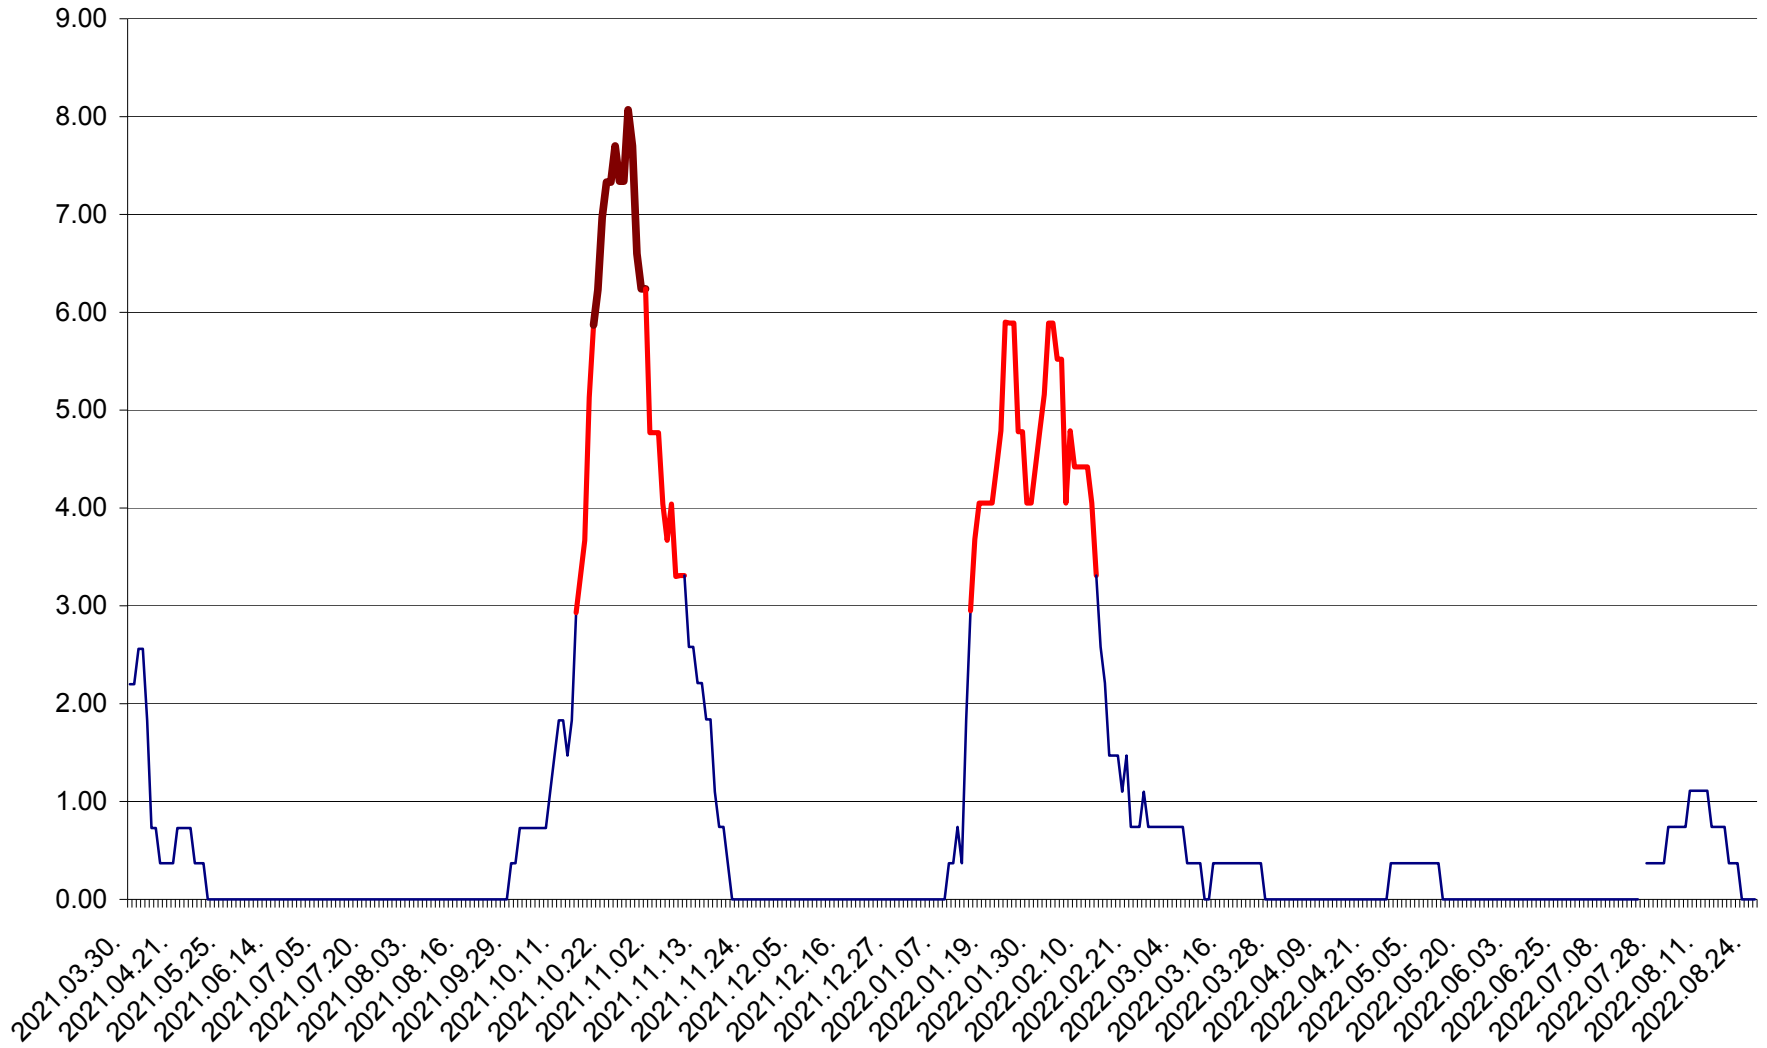

ORAȘ BĂLAN - Evoluția incidenței cumulate pe 14 zile la ‰ de locuitori  
2021.04.01. - 2022.08.26.

BILBOR - Evolutia incidentei cumulate pe 14 zile la ‰ de locuitori  
2021.04.01. - 2022.08.26.

ORAȘ BORSEC - Evolutia incidentei cumulate pe 14 zile la ‰ de locuitori  
2021.04.01. - 2022.08.26.

BRĂDEȘTI - Evolutia incidentei cumulate pe 14 zile la ‰ de locuitori  
2021.04.01. - 2022.08.26.

CĂPÂLNIȚA - Evoluția incidenței cumulate pe 14 zile la ‰ de locuitori  
2021.04.01. - 2022.08.26.

CÂRȚA - Evolutia incidentei cumulate pe 14 zile la ‰ de locuitori  
2021.04.01. - 2022.08.26.

CICEU - Evolutia incidentei cumulate pe 14 zile la ‰ de locuitori  
2021.04.01. - 2022.08.26.

CIUCSÂNGEORGIU - Evolutia incidentei cumulate pe 14 zile la ‰ de locuitori  
2021.04.01. - 2022.08.26.

CIUMANI - Evolutia incidentei cumulate pe 14 zile la ‰ de locuitori  
2021.04.01. - 2022.08.26.

CORBU - Evolutia incidentei cumulate pe 14 zile la ‰ de locuitori  
2021.04.01. - 2022.08.26.

CORUND - Evolutia incidentei cumulate pe 14 zile la ‰ de locuitori  
2021.04.01. - 2022.08.26.

COZMENI - Evolutia incidentei cumulate pe 14 zile la ‰ de locuitori  
2021.04.01. - 2022.08.26.