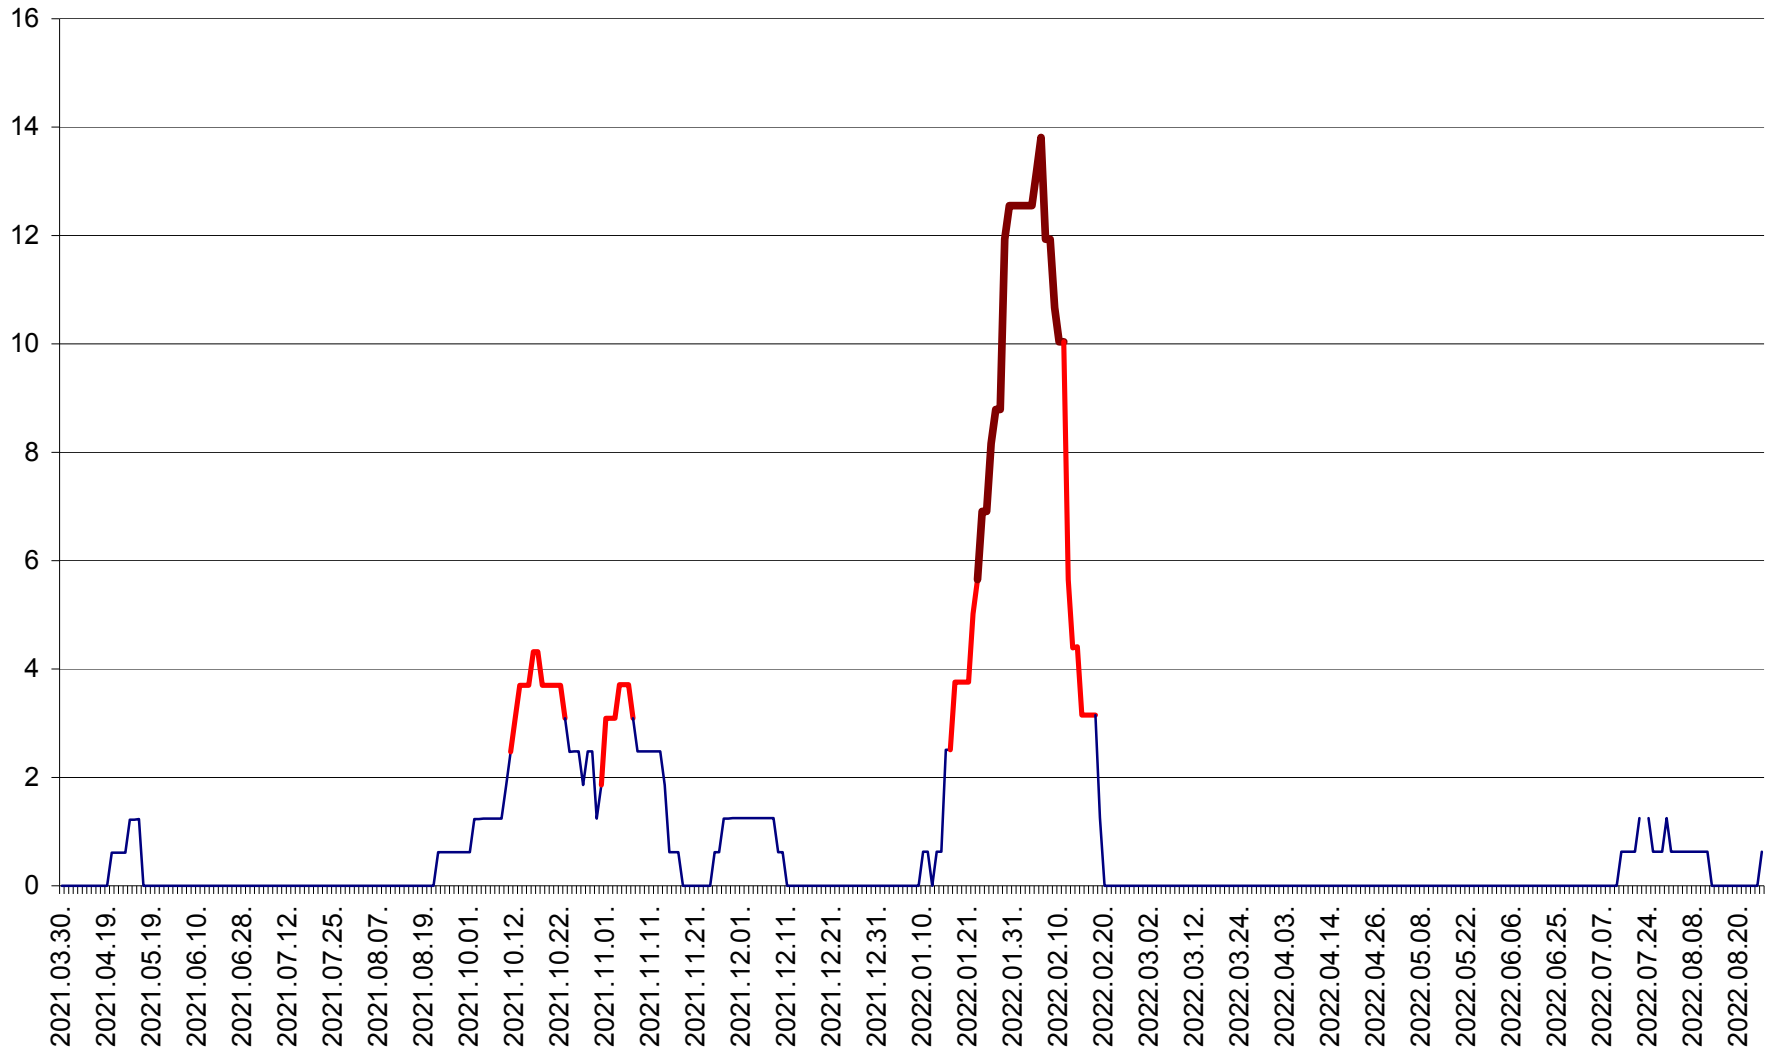

PLĂIEȘII DE JOS - Evoluția incidenței cumulate pe 14 zile la ‰ de locuitori  
2021.04.01. - 2022.08.26.

PORUMBENI - Evolutia incidentei cumulate pe 14 zile la ‰ de locuitori  
2021.04.01. - 2022.08.26.

PRAID - Evolutia incidentei cumulate pe 14 zile la ‰ de locuitori  
2021.04.01. - 2022.08.26.

RACU - Evolutia incidentei cumulate pe 14 zile la ‰ de locuitori  
2021.04.01. - 2022.08.26.

REMETEA - Evolutia incidentei cumulate pe 14 zile la ‰ de locuitori  
2021.04.01. - 2022.08.26.