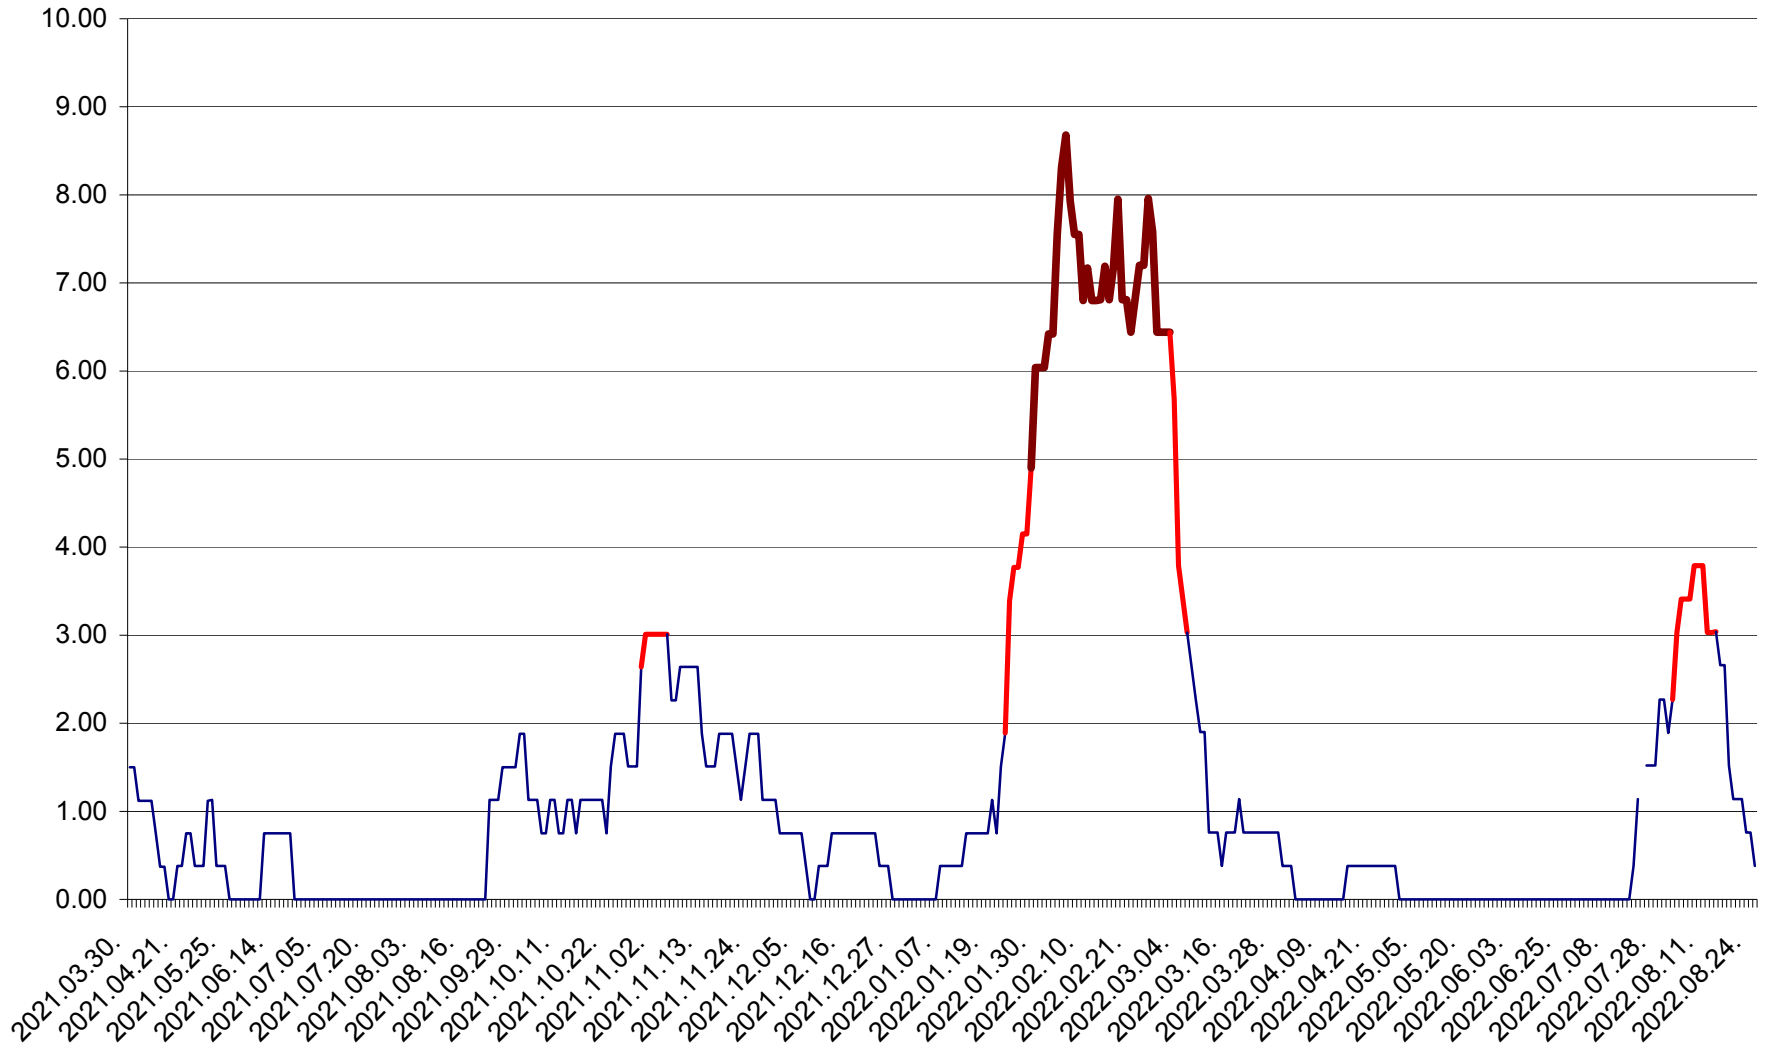

ATID - Evolutia incidentei cumulate pe 14 zile la % de locuitori  
2021.04.01. - 2022.08.26.

AVRĂMEȘTI - Evolutia incidentei cumulate pe 14 zile la ‰ de locuitori  
2021.04.01. - 2022.08.26.

ORAȘ BĂILE TUȘNAD - Evolutia incidentei cumulate pe 14 zile la ‰ de locuitori  
2021.04.01. - 2022.08.26.

ORAȘ BĂLAN - Evoluția incidenței cumulate pe 14 zile la ‰ de locuitori  
2021.04.01. - 2022.08.26.

BILBOR - Evolutia incidentei cumulate pe 14 zile la ‰ de locuitori  
2021.04.01. - 2022.08.26.

ORAȘ BORSEC - Evolutia incidentei cumulate pe 14 zile la ‰ de locuitori  
2021.04.01. - 2022.08.26.

BRĂDEȘTI - Evolutia incidentei cumulate pe 14 zile la ‰ de locuitori  
2021.04.01. - 2022.08.26.

CĂPÂLNIȚA - Evoluția incidenței cumulate pe 14 zile la ‰ de locuitori  
2021.04.01. - 2022.08.26.

CÂRȚA - Evolutia incidentei cumulate pe 14 zile la ‰ de locuitori  
2021.04.01. - 2022.08.26.