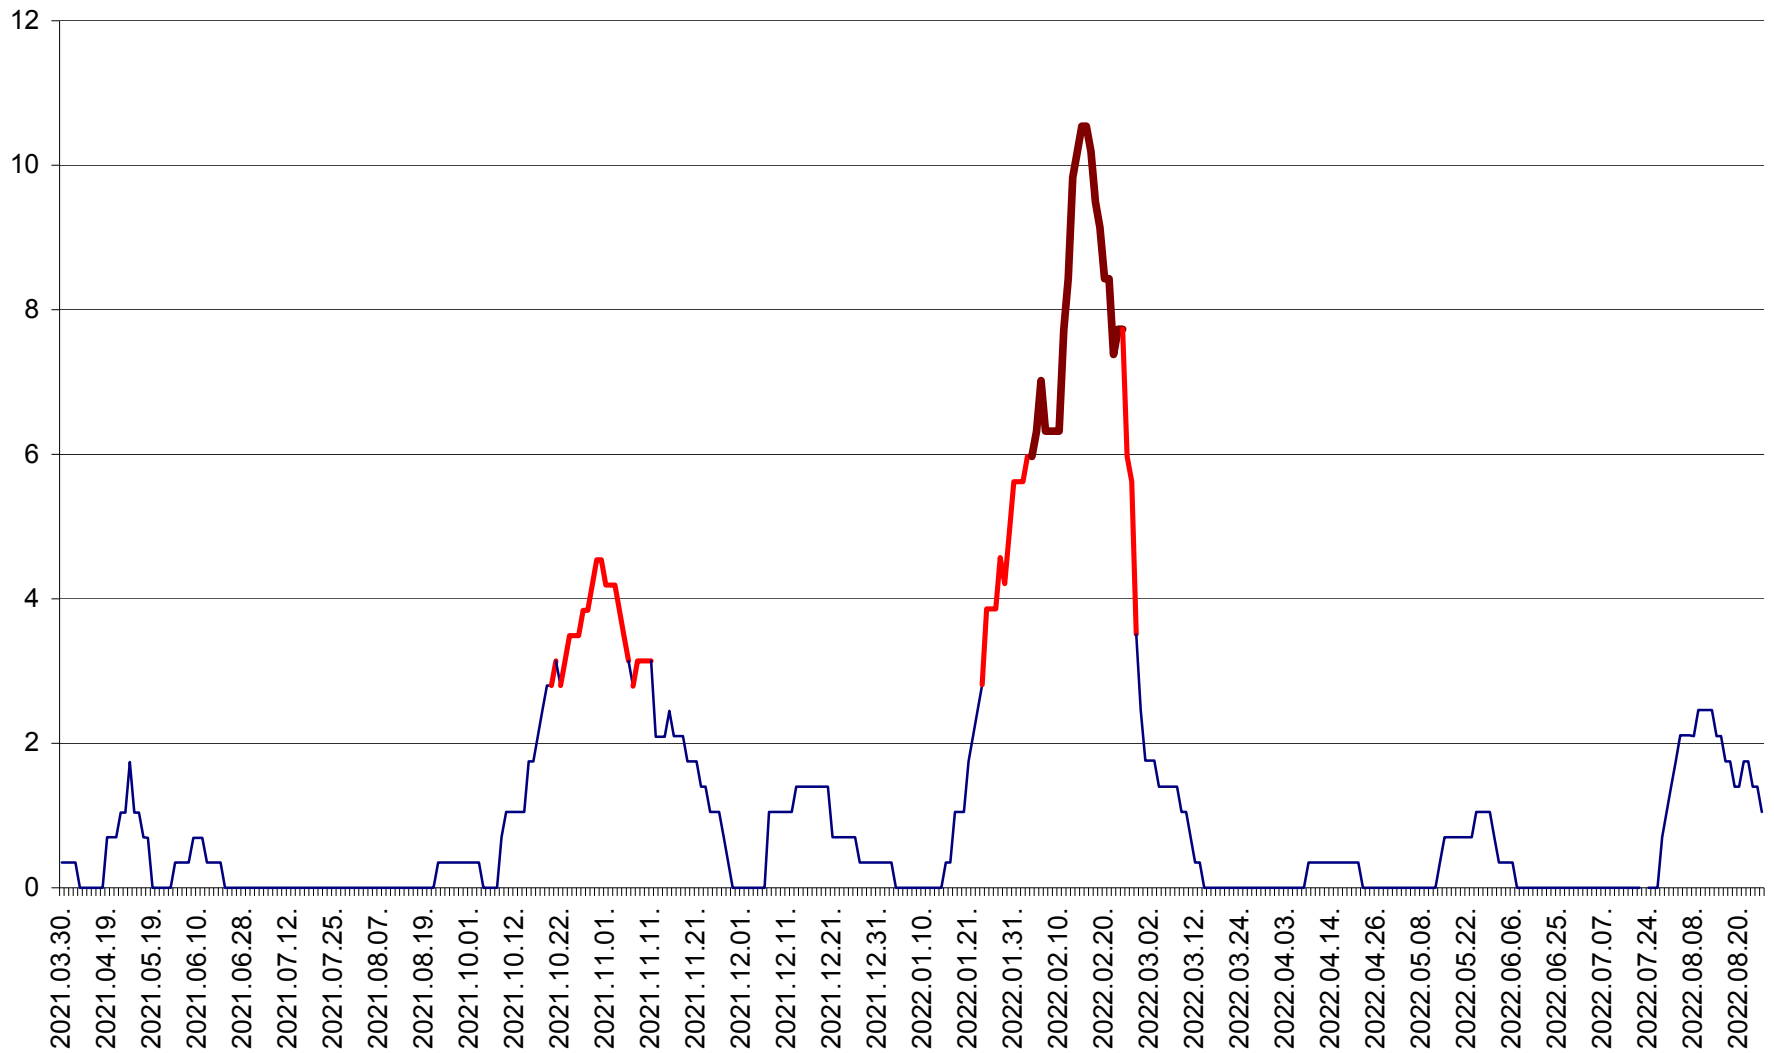

SICULENI - Evolutia incidentei cumulate pe 14 zile la ‰ de locuitori
2021.04.01. - 2022.08.26.

SECUIENI - Evolutia incidentei cumulate pe 14 zile la % de locuitori
2021.04.01. - 2022.08.26.