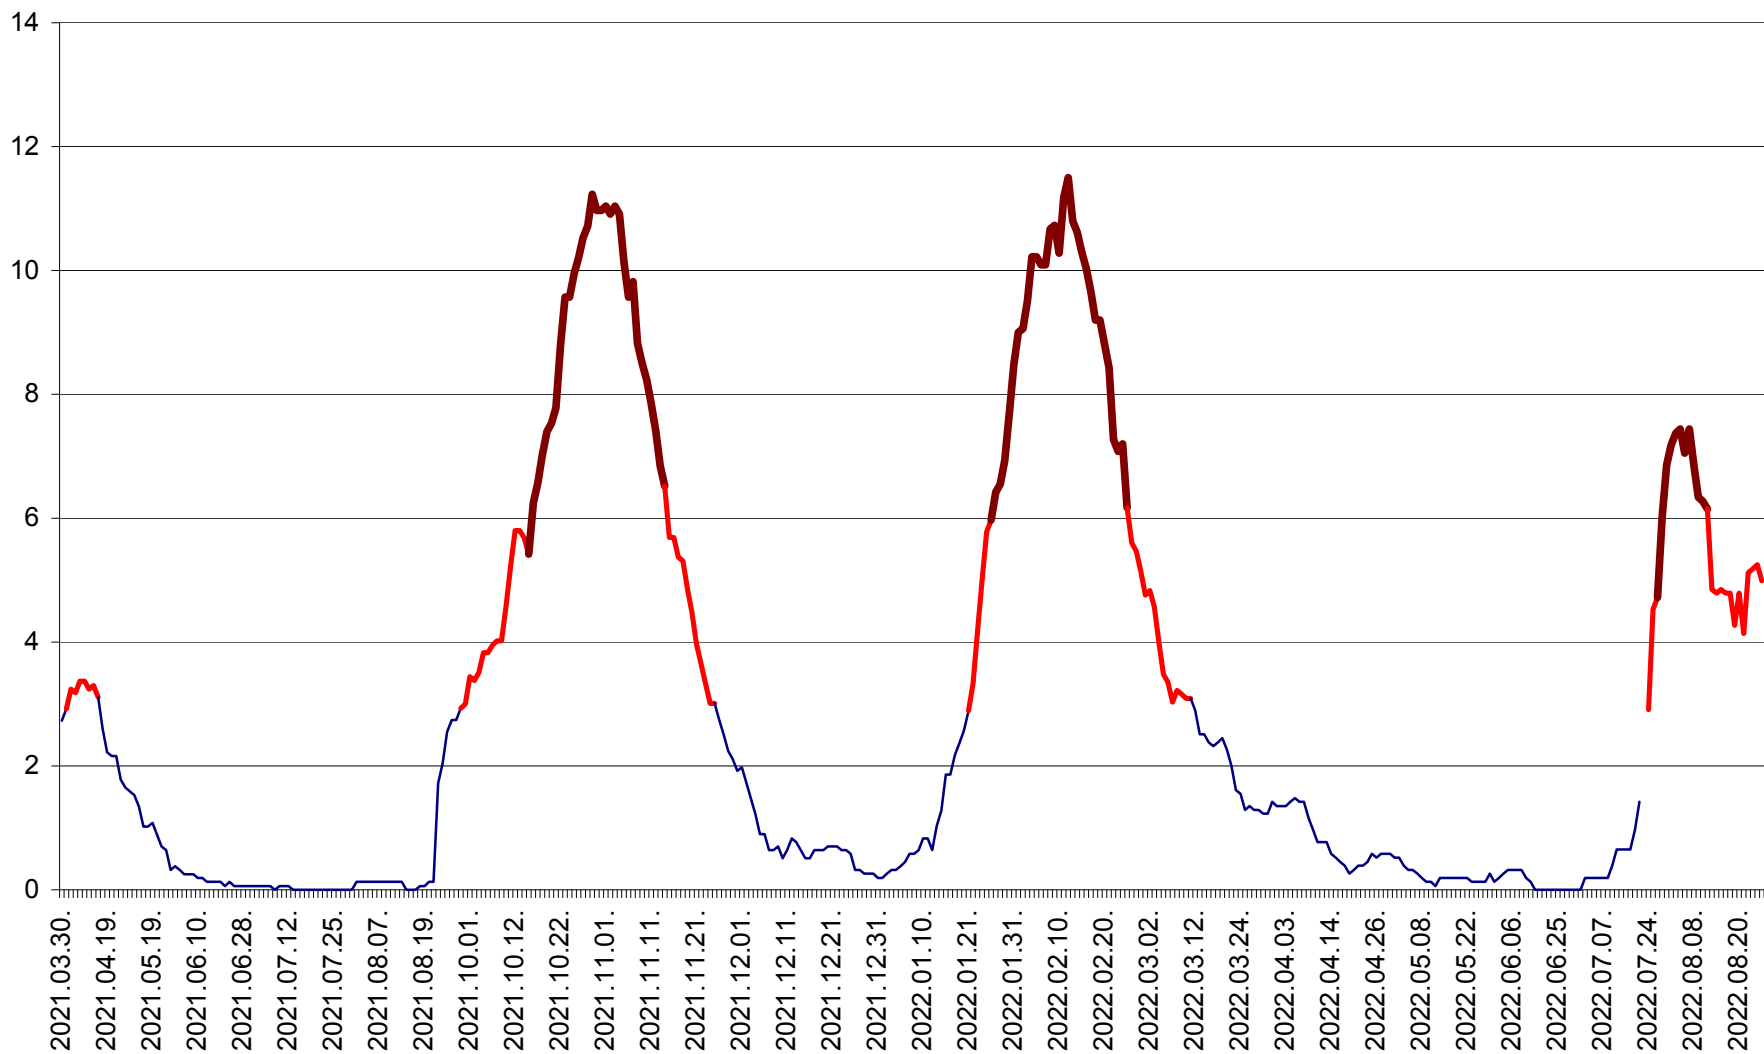

TULGHEȘ - Evolutia incidentei cumulate pe 14 zile la % de locuitori
2021.04.01. - 2022.08.26.