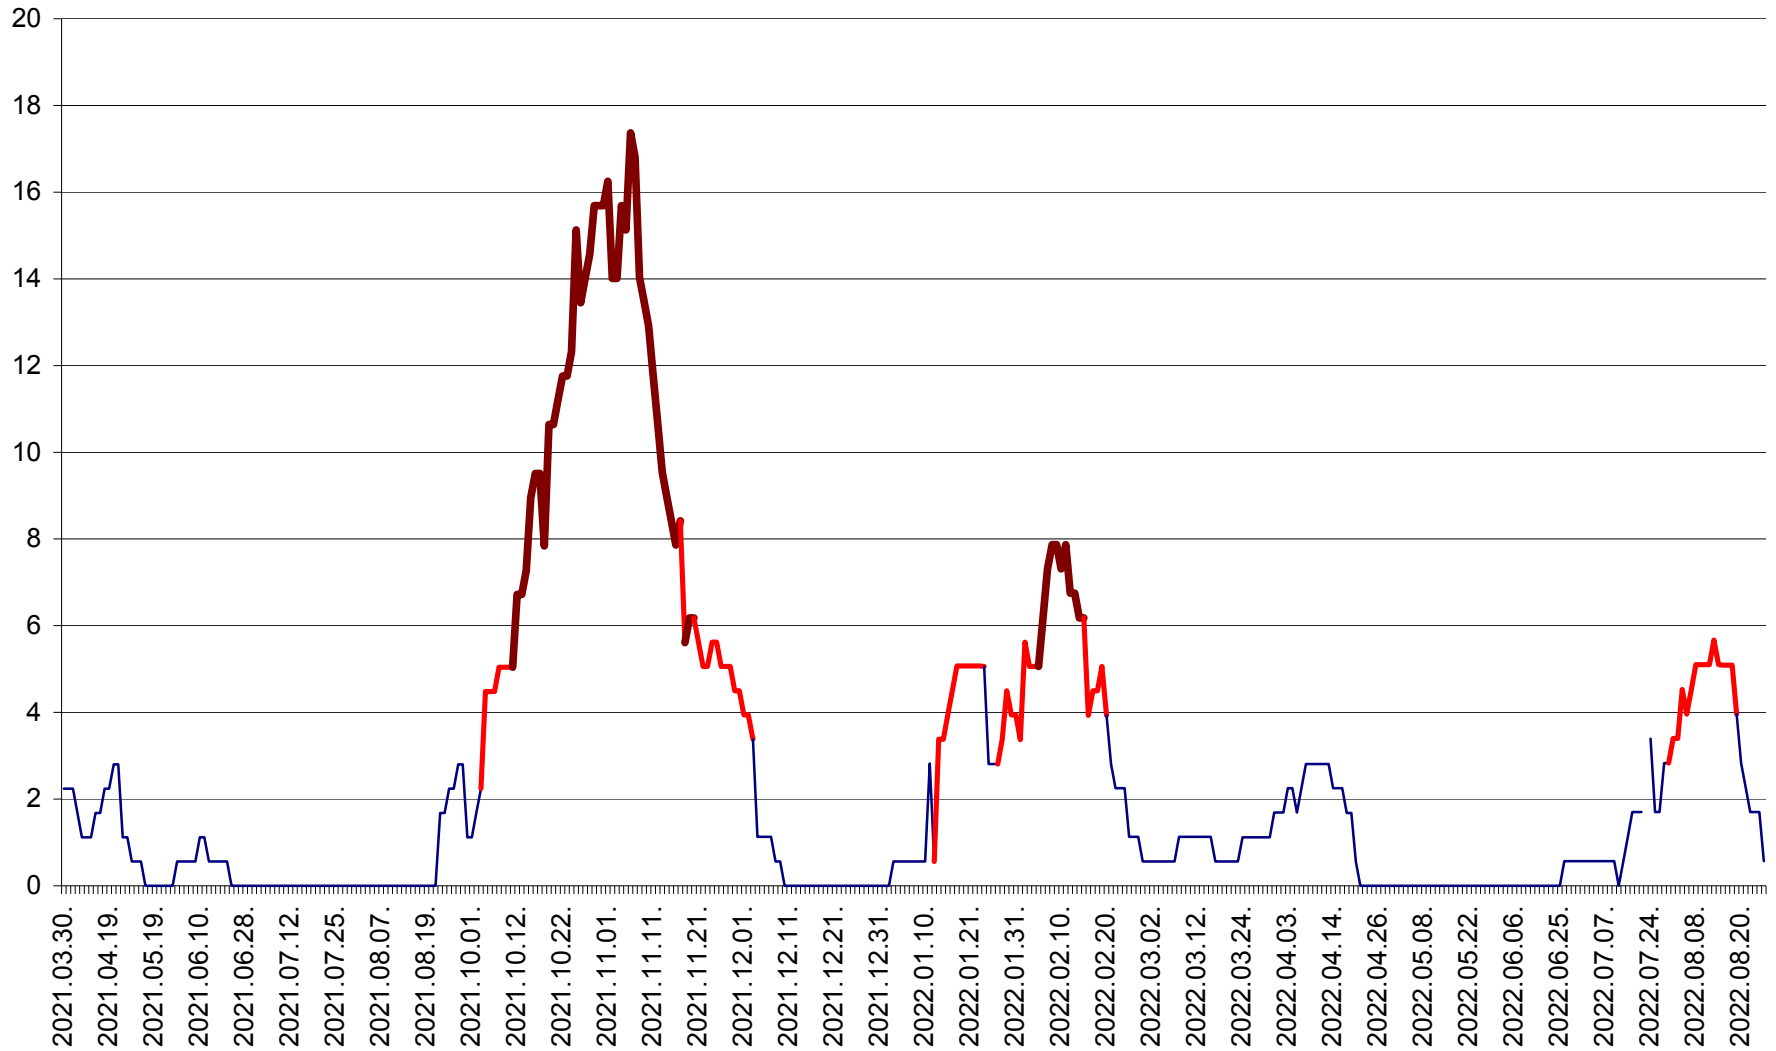

SICULENI - Evolutia incidentei cumulate pe 14 zile la ‰ de locuitori  
2021.04.01. - 2022.08.26.

ȘIMONEȘTI - Evoluția incidenței cumulate pe 14 zile la ‰ de locuitori  
2021.04.01. - 2022.08.26.

SUBCETATE - Evolutia incidentei cumulate pe 14 zile la ‰ de locuitori  
2021.04.01. - 2022.08.26.