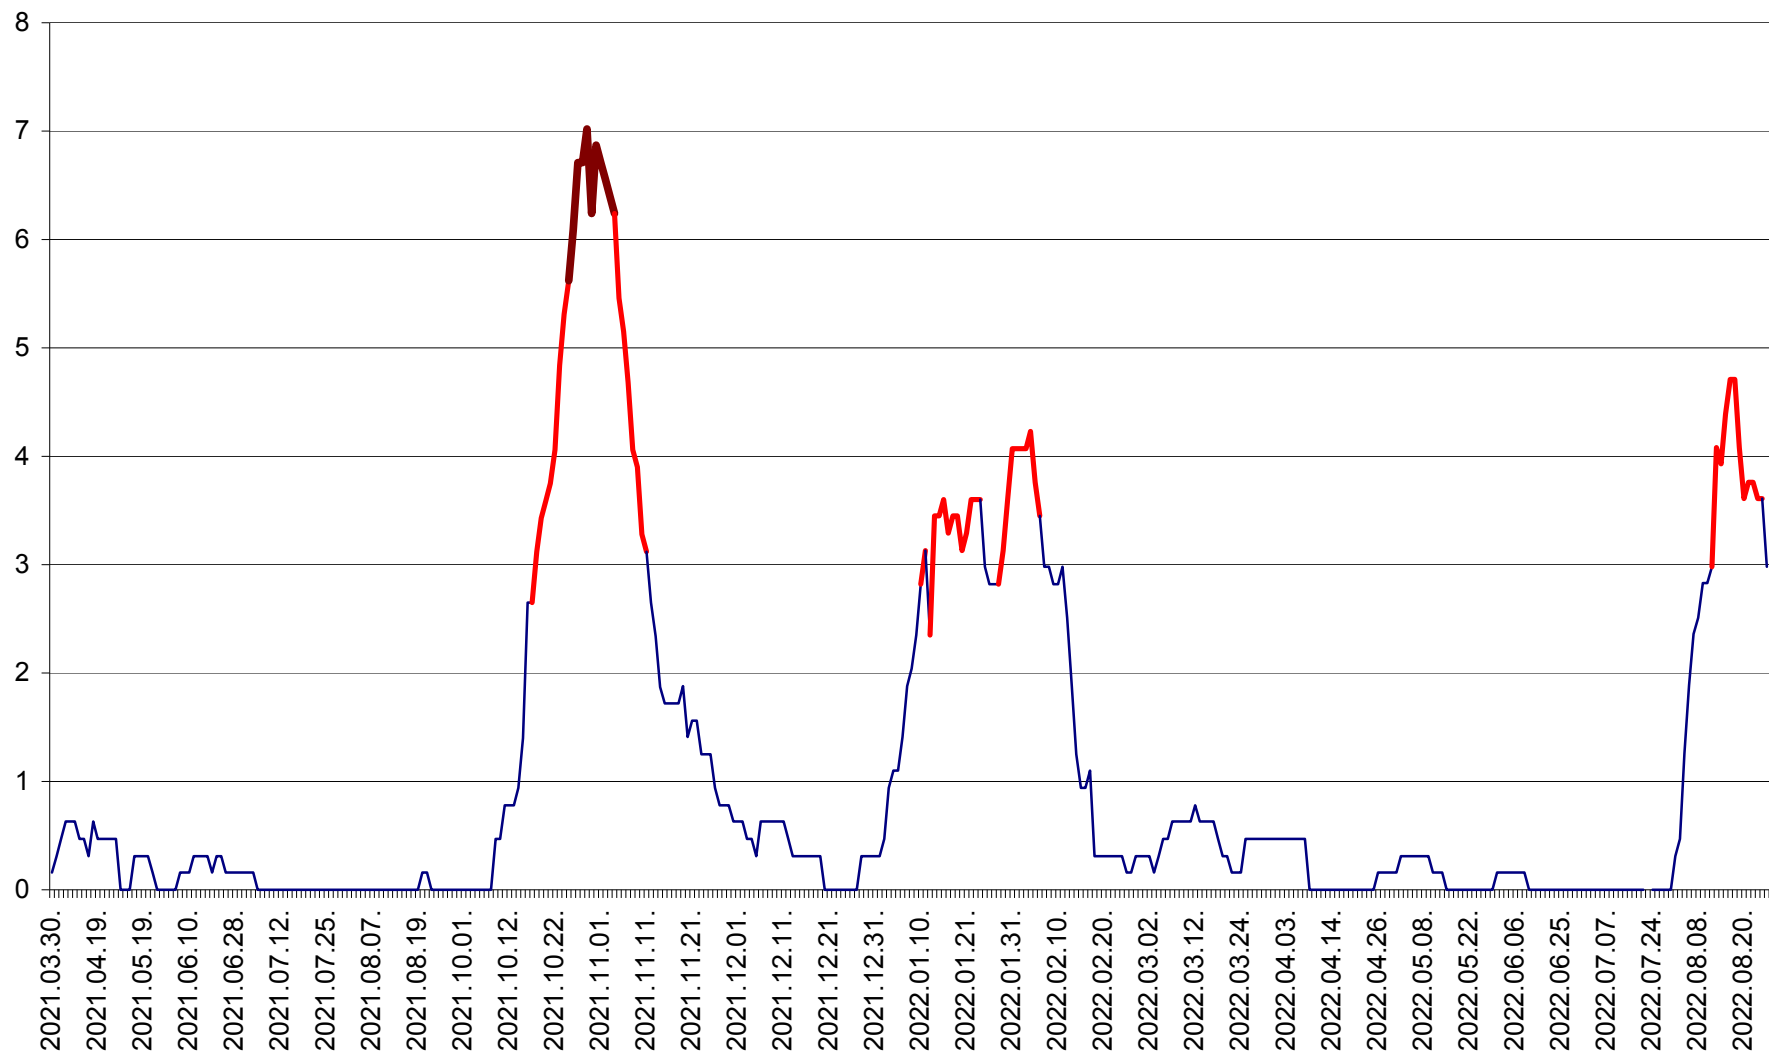

PLĂIEȘII DE JOS - Evoluția incidenței cumulate pe 14 zile la ‰ de locuitori  
2021.04.01. - 2022.08.26.

PORUMBENI - Evolutia incidentei cumulate pe 14 zile la ‰ de locuitori  
2021.04.01. - 2022.08.26.

PRAID - Evolutia incidentei cumulate pe 14 zile la ‰ de locuitori  
2021.04.01. - 2022.08.26.

RACU - Evolutia incidentei cumulate pe 14 zile la ‰ de locuitori  
2021.04.01. - 2022.08.26.

REMETEA - Evolutia incidentei cumulate pe 14 zile la ‰ de locuitori  
2021.04.01. - 2022.08.26.