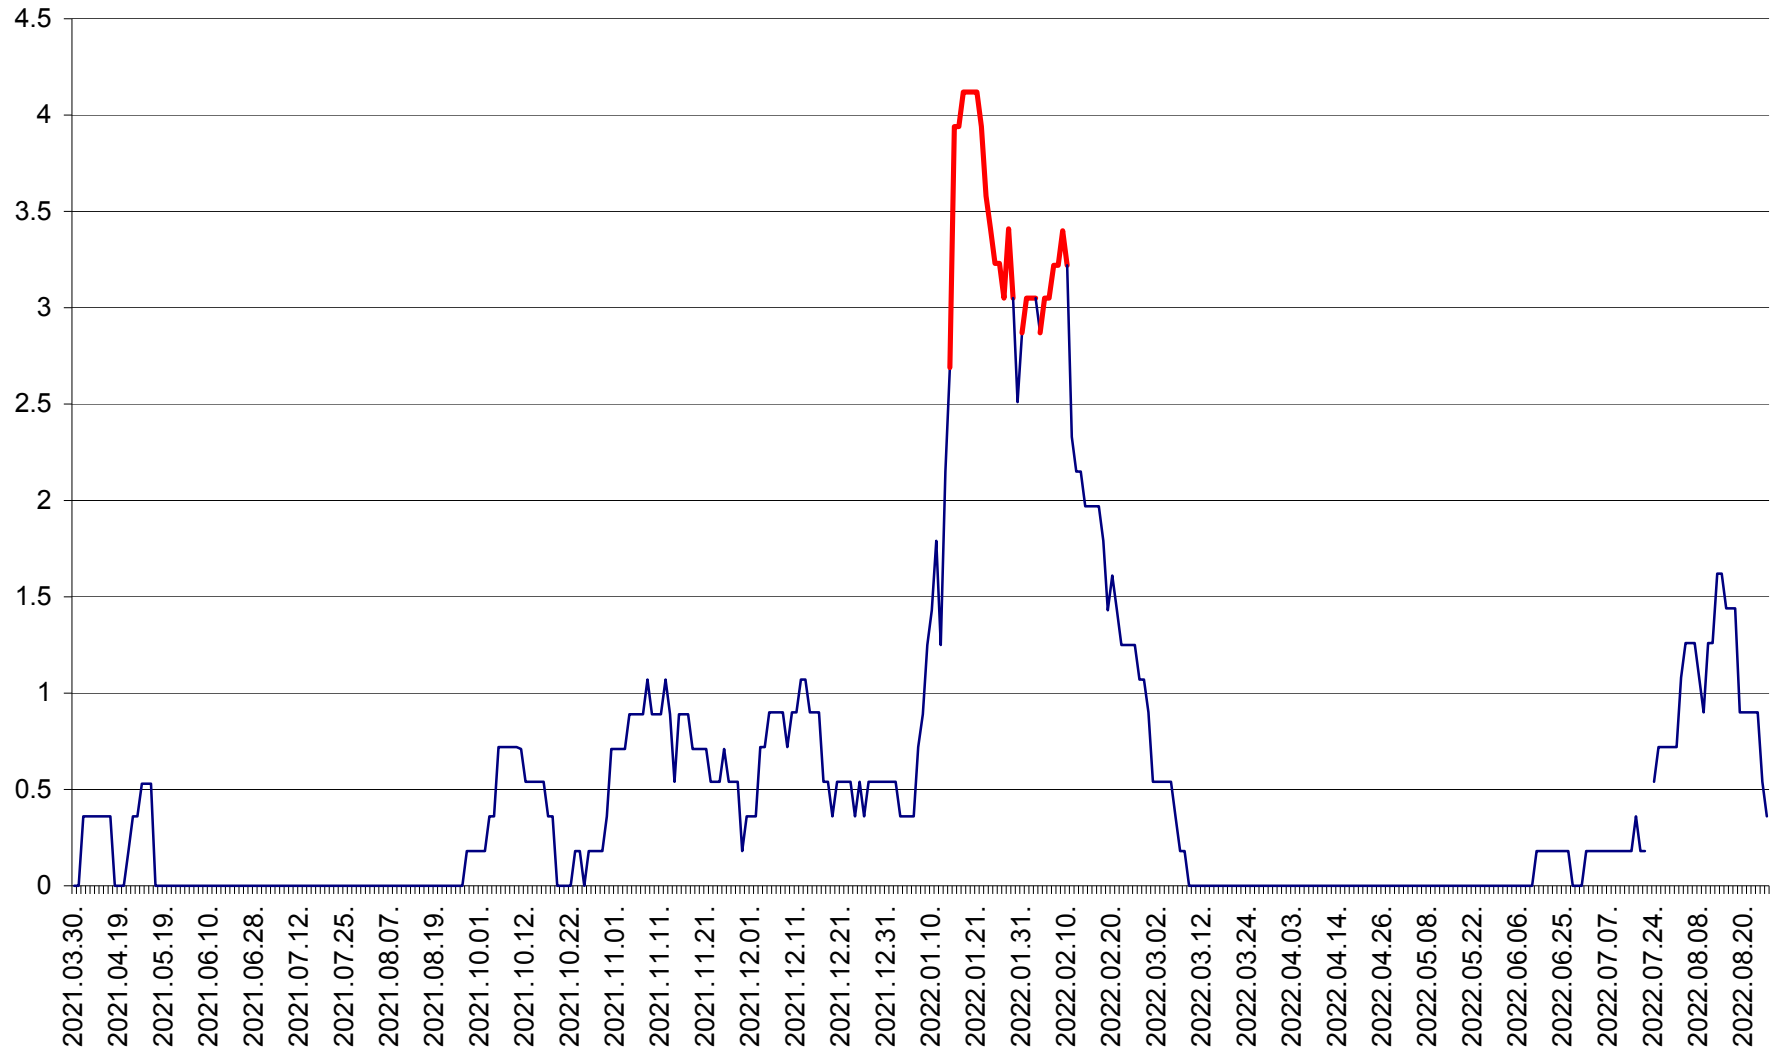

MUNICIPIUL GHEORGHENI - Evolutia incidentei cumulate pe 14 zile la % de locuitori  
2021.04.01. - 2022.08.26.

JOSENI - Evolutia incidentei cumulate pe 14 zile la ‰ de locuitori  
2021.04.01. - 2022.08.26.

LĂZAREA - Evolutia incidentei cumulate pe 14 zile la % de locuitori  
2021.04.01. - 2022.08.26.

LELICENI - Evolutia incidentei cumulate pe 14 zile la ‰ de locuitori  
2021.04.01. - 2022.08.26.

LUETA - Evolutia incidentei cumulate pe 14 zile la ‰ de locuitori  
2021.04.01. - 2022.08.26.

LUNCA DE JOS - Evolutia incidentei cumulate pe 14 zile la ‰ de locuitori  
2021.04.01. - 2022.08.26.

LUNCA DE SUS - Evolutia incidentei cumulate pe 14 zile la ‰ de locuitori  
2021.04.01. - 2022.08.26.