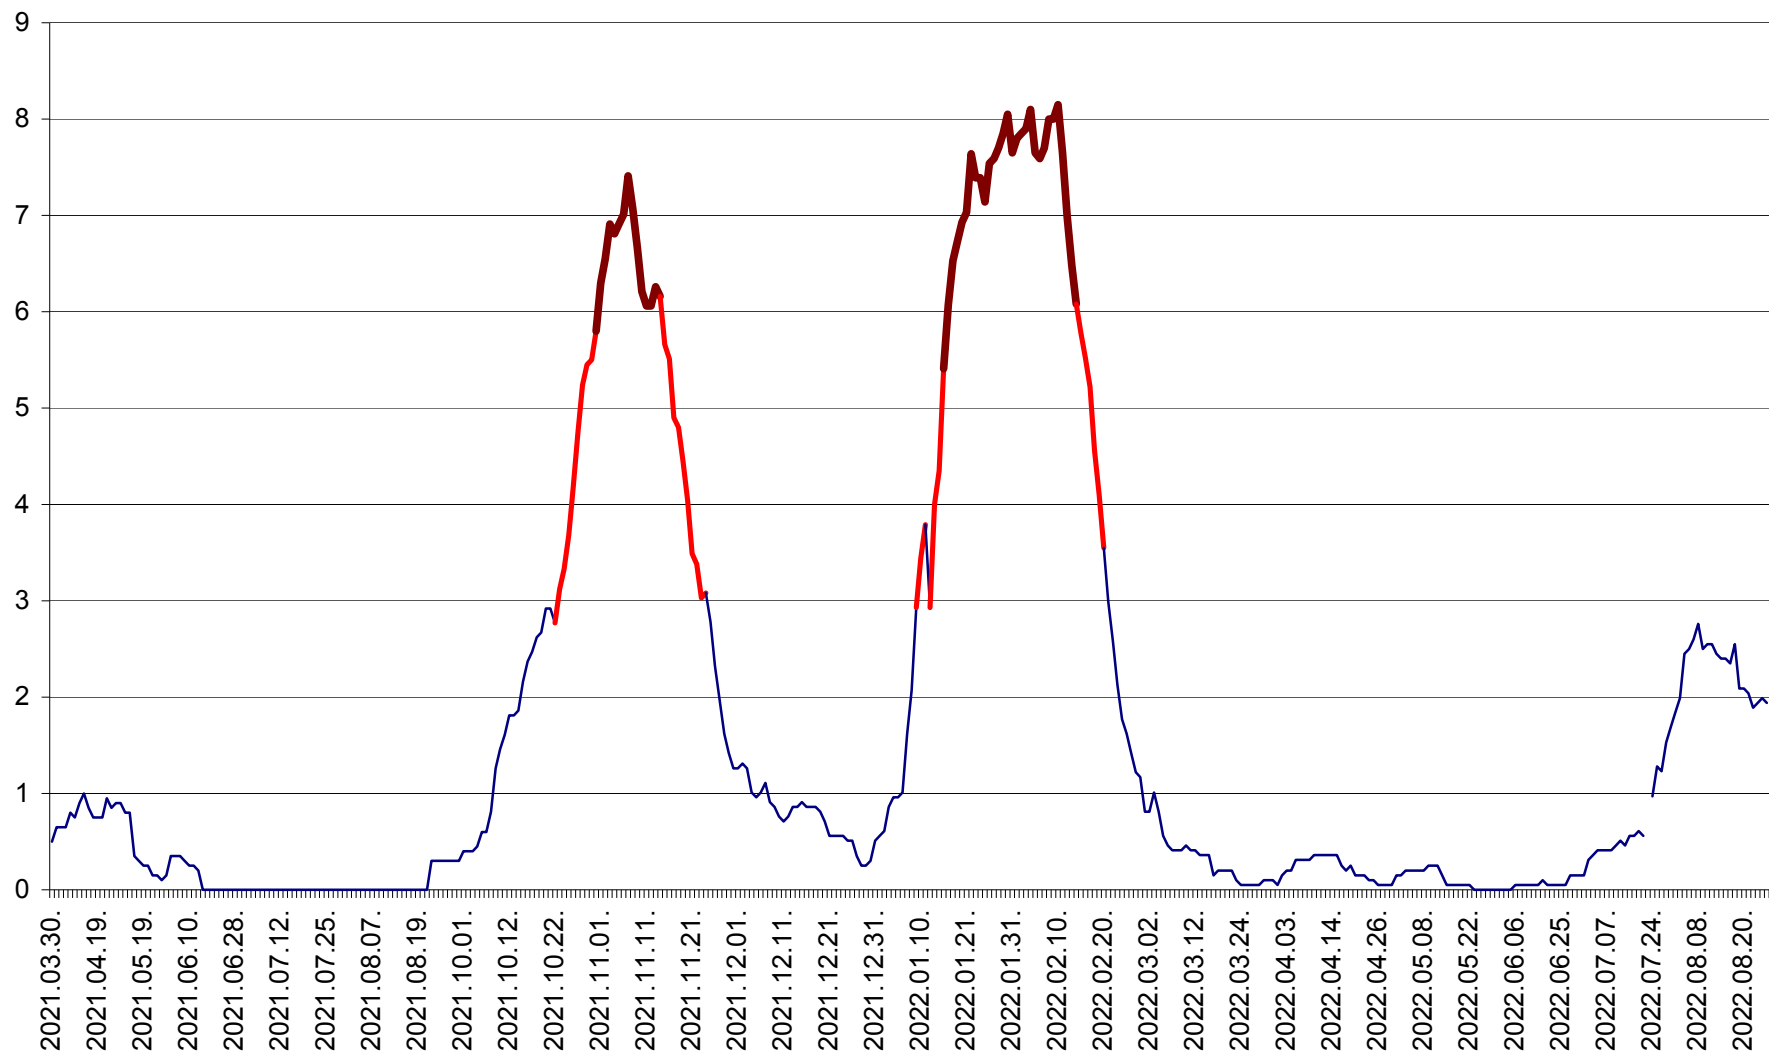

DÂRJIU - Evolutia incidentei cumulate pe 14 zile la ‰ de locuitori  
2021.04.01. - 2022.08.26.

DEALU - Evolutia incidentei cumulate pe 14 zile la ‰ de locuitori  
2021.04.01. - 2022.08.26.

DITRĂU - Evolutia incidentei cumulate pe 14 zile la ‰ de locuitori  
2021.04.01. - 2022.08.26.

FELICENI - Evolutia incidentei cumulate pe 14 zile la % de locuitori  
2021.04.01. - 2022.08.26.

FRUMOASA - Evolutia incidentei cumulate pe 14 zile la ‰ de locuitori  
2021.04.01. - 2022.08.26.

GĂLĂUȚAȘ - Evoluția incidenței cumulate pe 14 zile la ‰ de locuitori  
2021.04.01. - 2022.08.26.

MUNICIPIUL GHEORGHENI - Evolutia incidentei cumulate pe 14 zile la % de locuitori  
2021.04.01. - 2022.08.26.

JOSENI - Evolutia incidentei cumulate pe 14 zile la ‰ de locuitori  
2021.04.01. - 2022.08.26.

LĂZAREA - Evolutia incidentei cumulate pe 14 zile la % de locuitori  
2021.04.01. - 2022.08.26.

LELICENI - Evolutia incidentei cumulate pe 14 zile la ‰ de locuitori  
2021.04.01. - 2022.08.26.

LUETA - Evolutia incidentei cumulate pe 14 zile la ‰ de locuitori  
2021.04.01. - 2022.08.26.