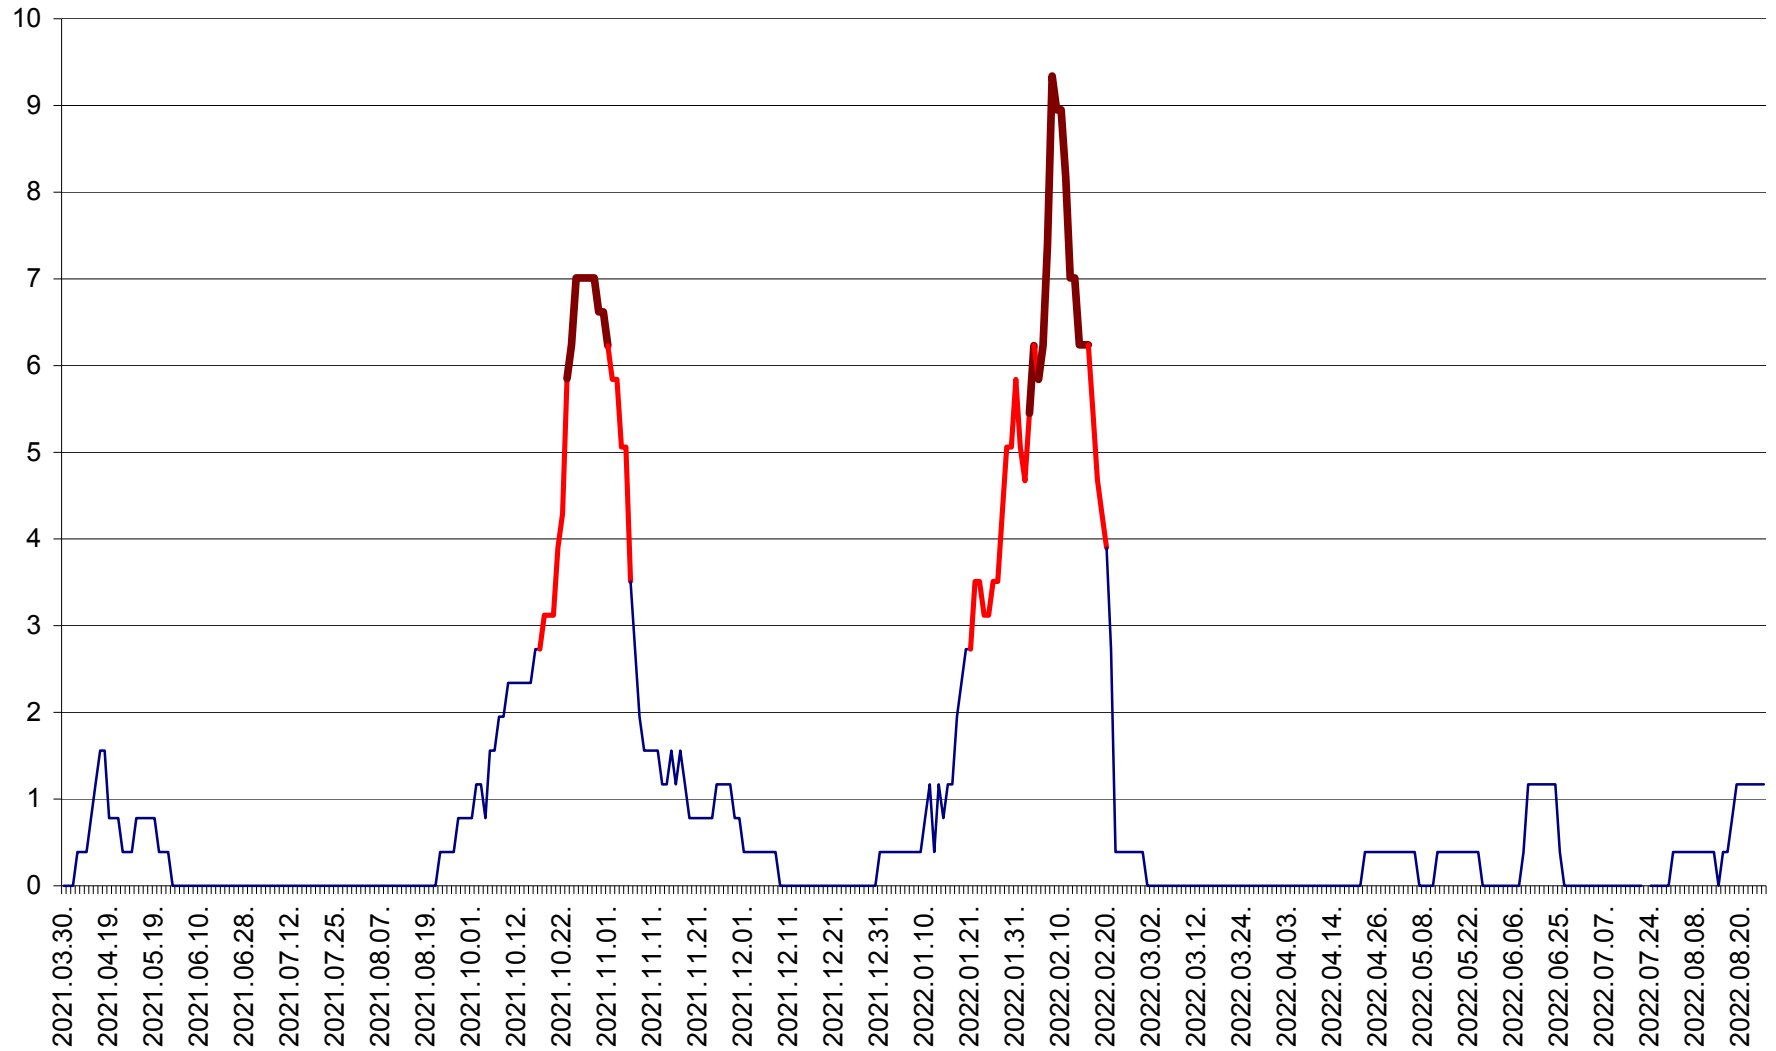

MUNICIPIUL TOPLIȚA - Evolutia incidentei cumulate pe 14 zile la ‰ de locuitori
2021.04.01. - 2022.08.26.