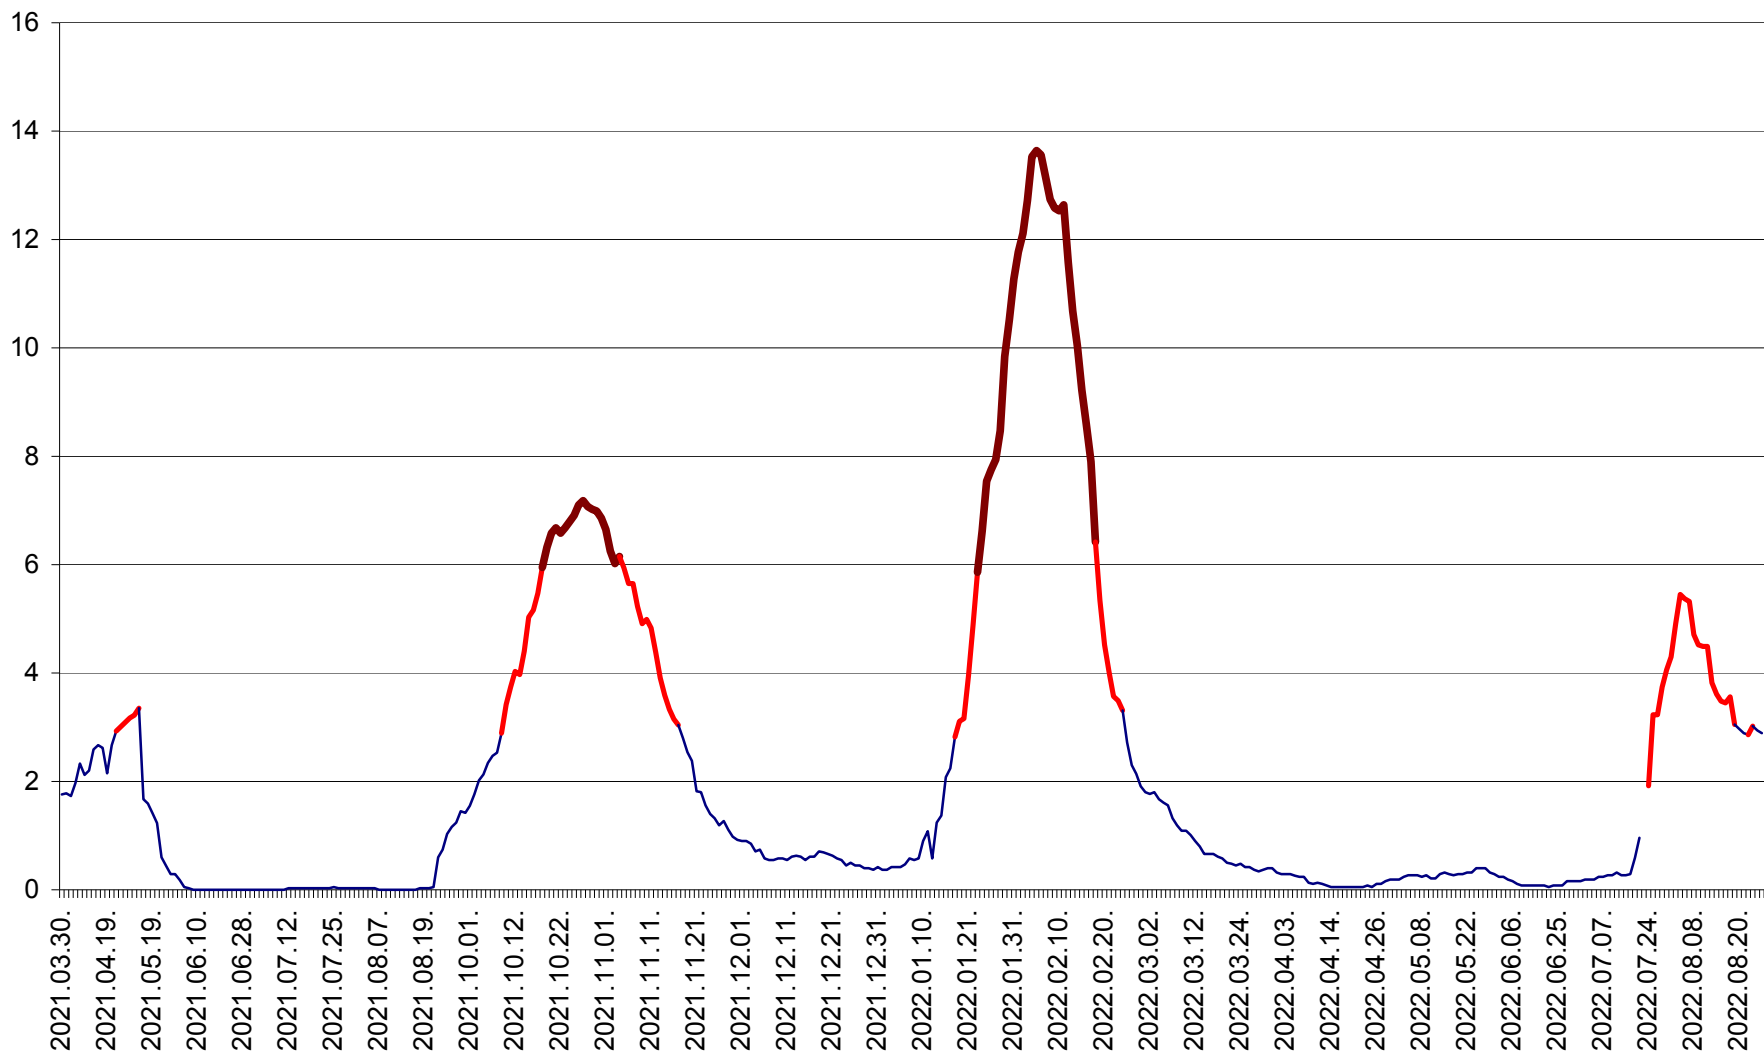

PĂULENI-CIUC - Evolutia incidentei cumulate pe 14 zile la % de locuitori
2021.04.01. - 2022.08.26.