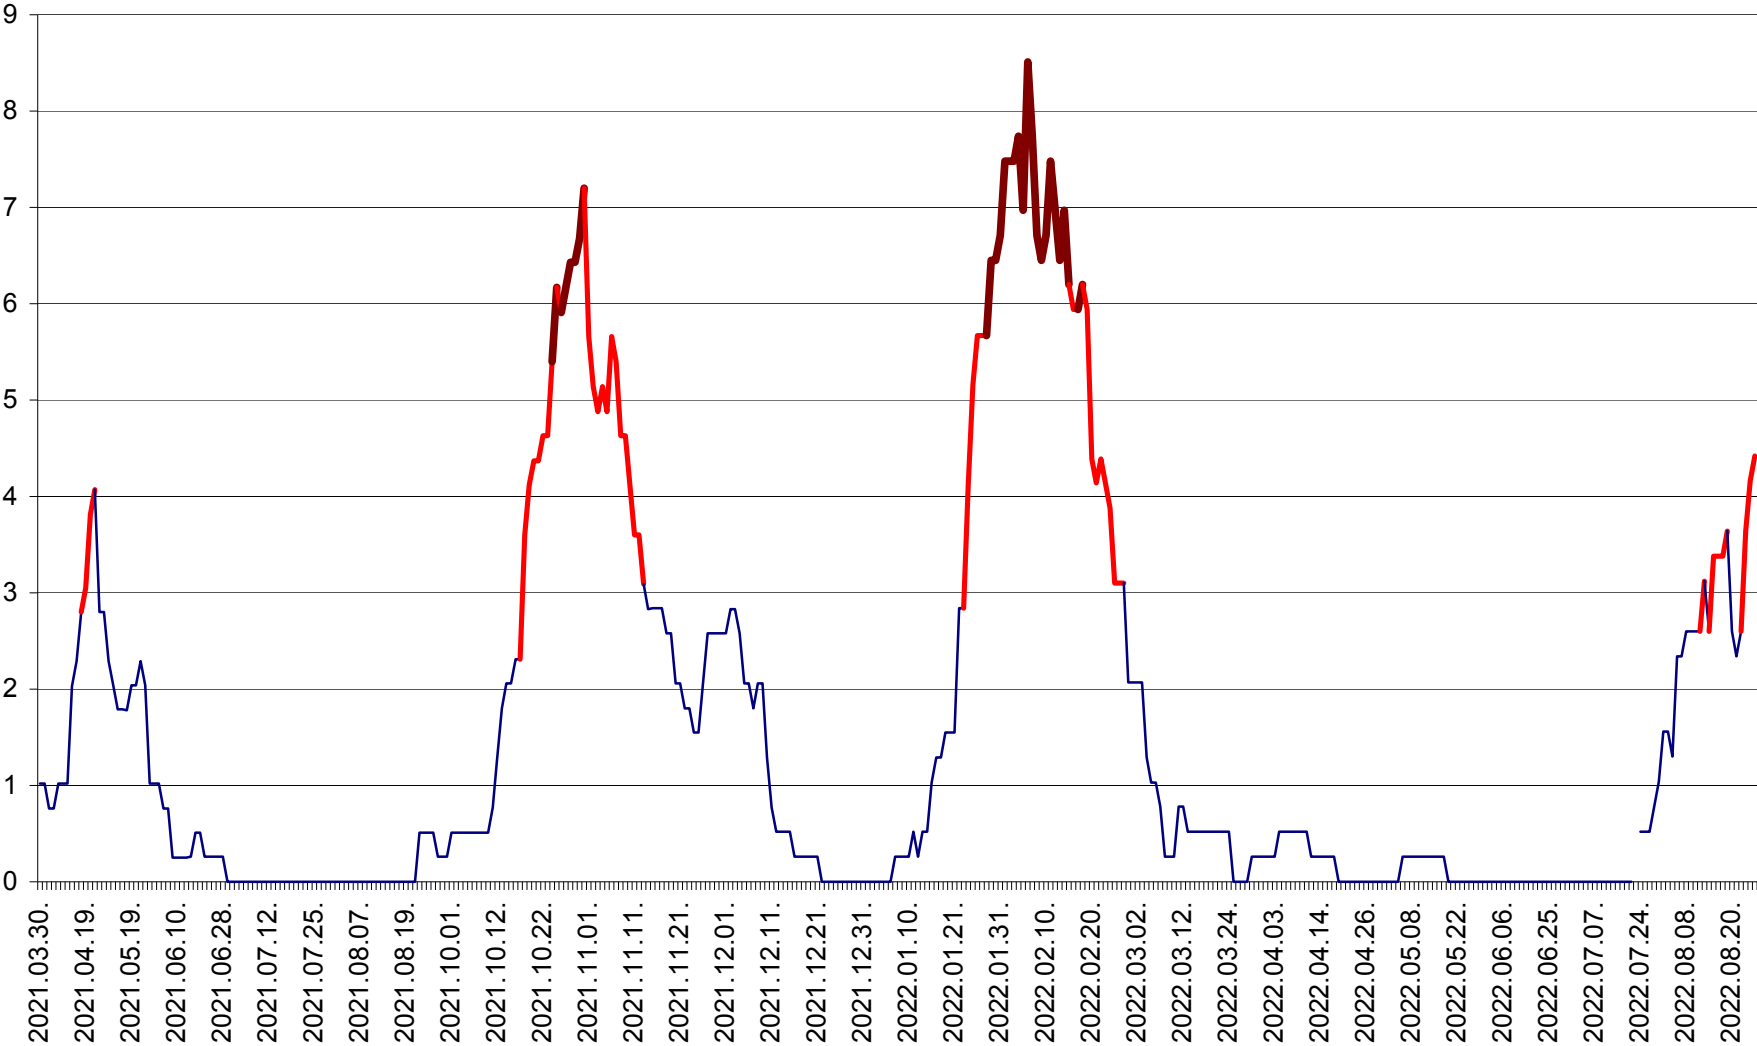

SUBCETATE - Evolutia incidentei cumulate pe 14 zile la ‰ de locuitori
2021.04.01. - 2022.08.26.