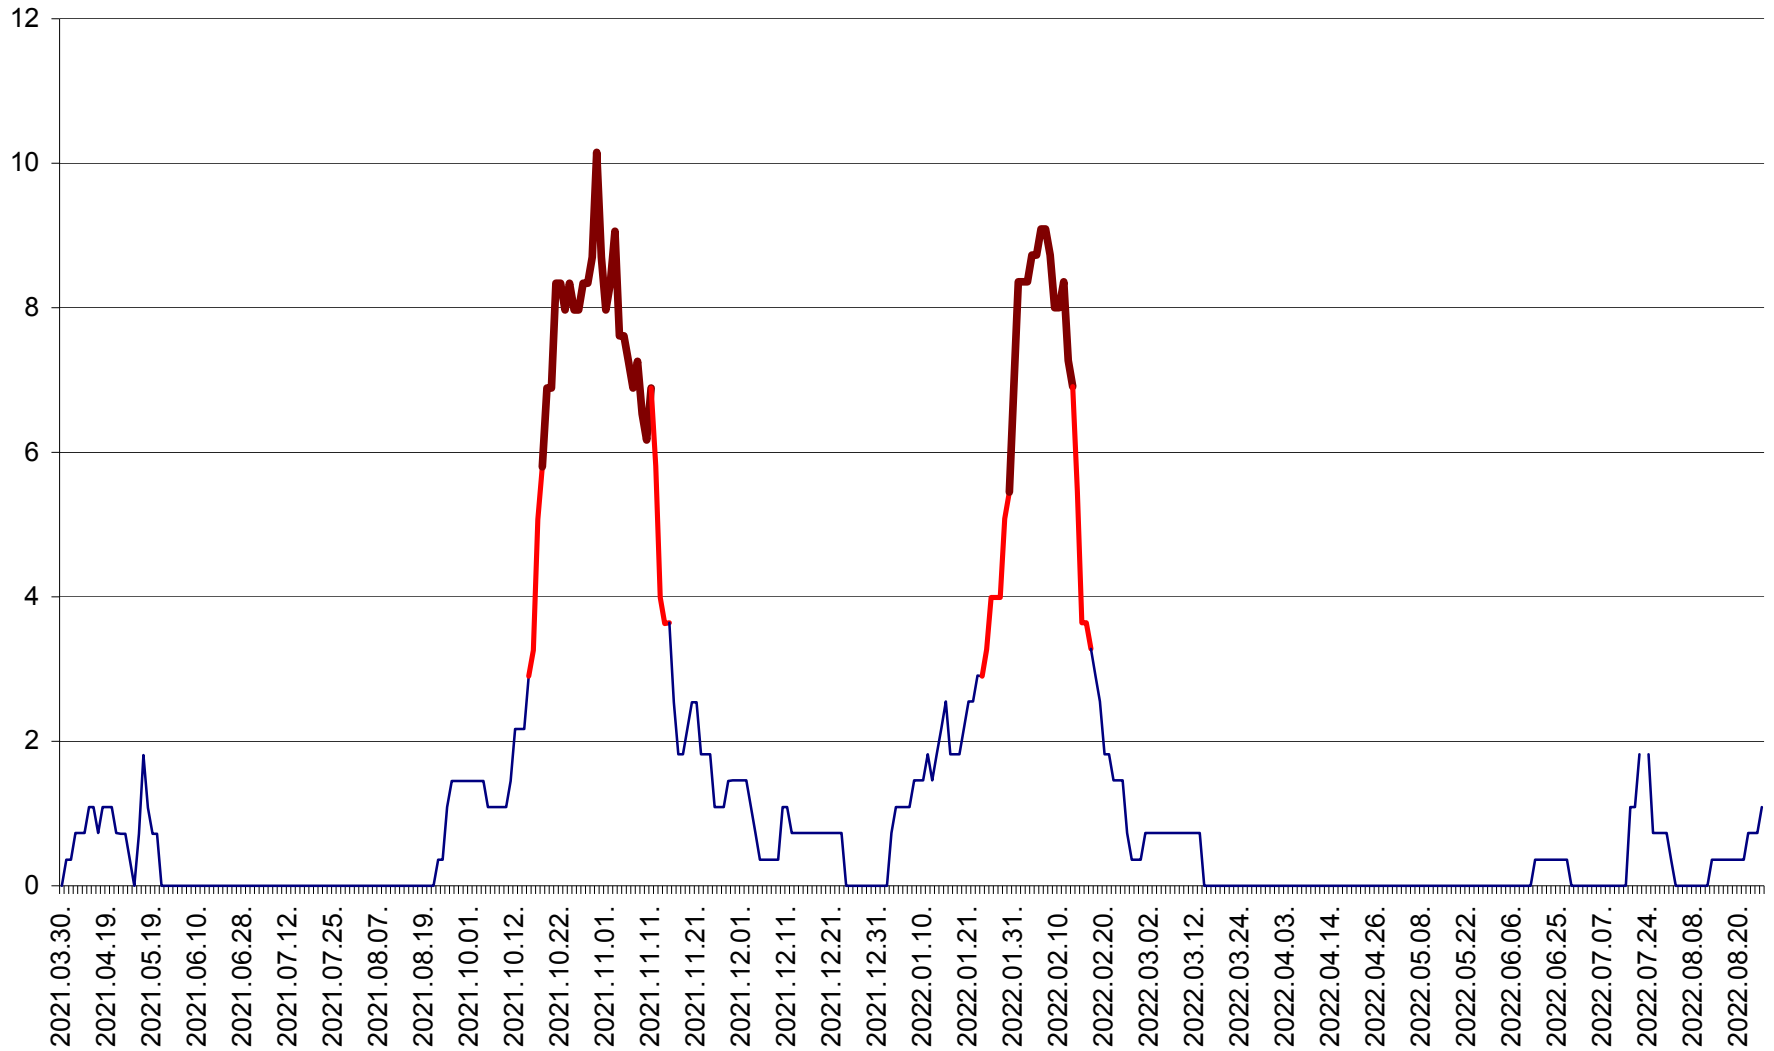

MUGENI - Evolutia incidentei cumulate pe 14 zile la ‰ de locuitori
2021.04.01. - 2022.08.26.