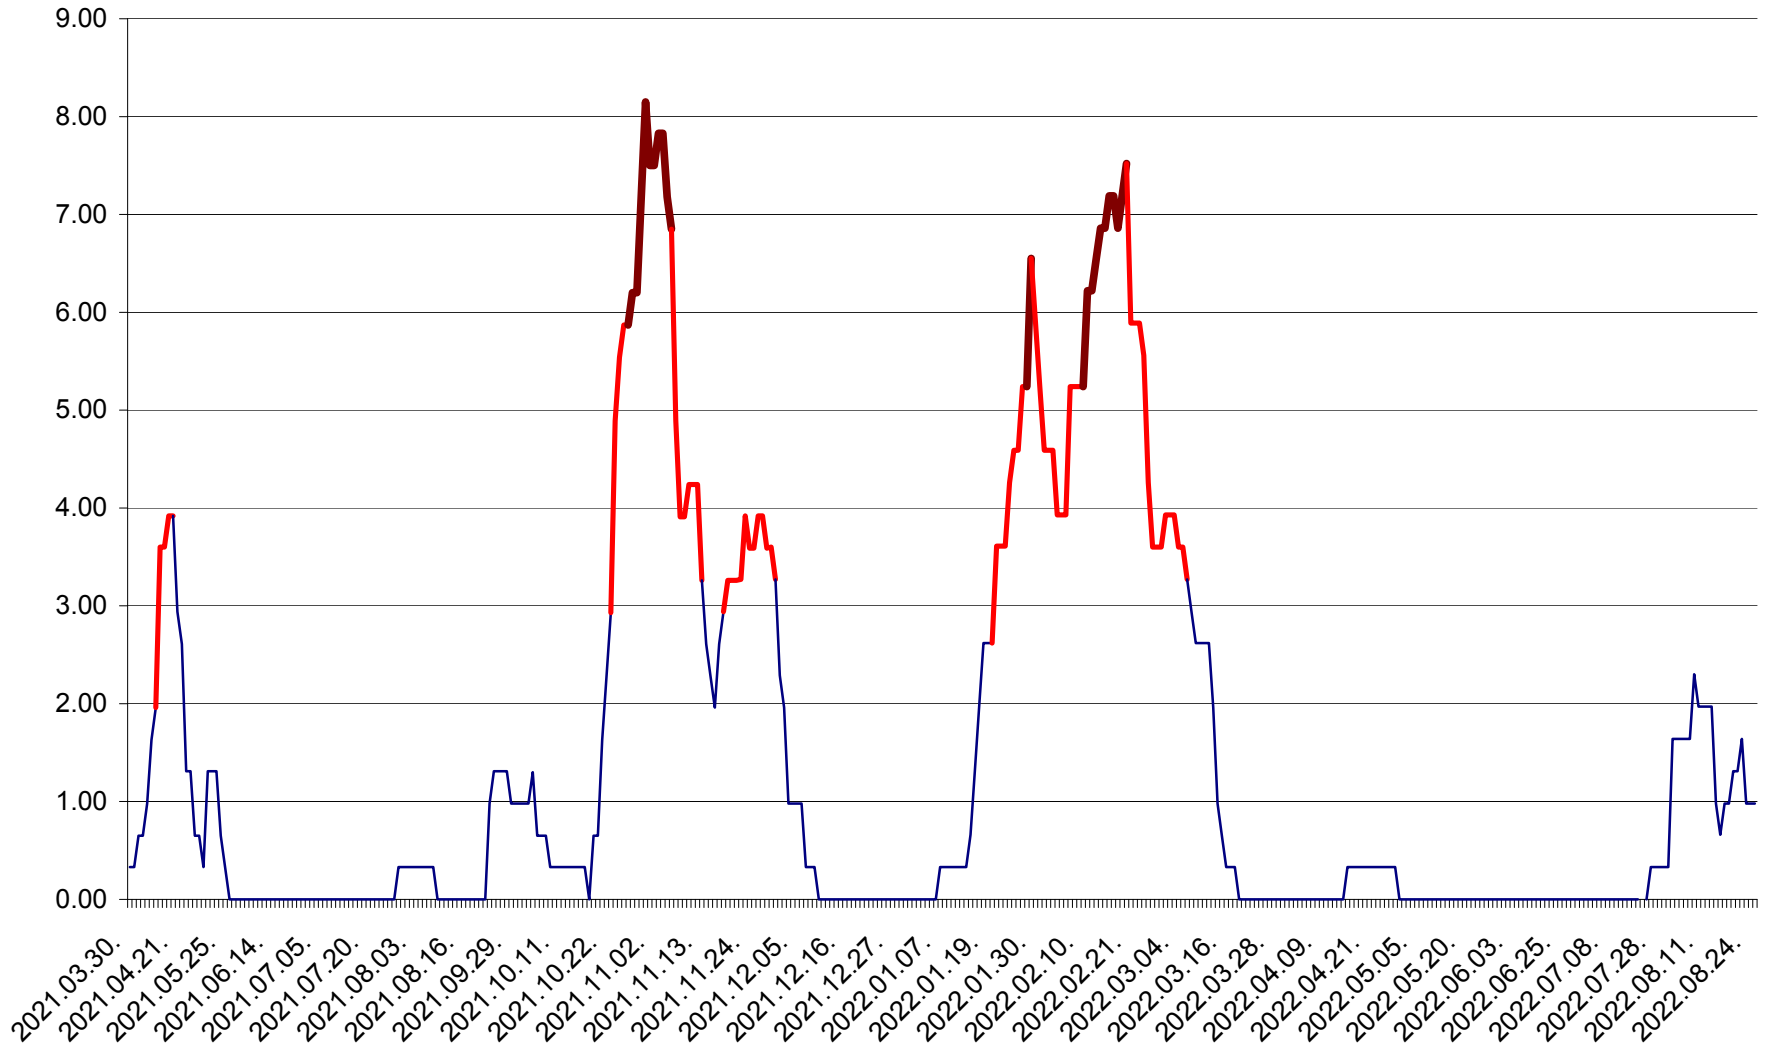

ATID - Evolutia incidentei cumulate pe 14 zile la % de locuitori  
2021.04.01. - 2022.08.26.

AVRĂMEȘTI - Evolutia incidentei cumulate pe 14 zile la ‰ de locuitori  
2021.04.01. - 2022.08.26.

ORAȘ BĂILE TUȘNAD - Evolutia incidentei cumulate pe 14 zile la ‰ de locuitori  
2021.04.01. - 2022.08.26.

ORAȘ BĂLAN - Evoluția incidenței cumulate pe 14 zile la ‰ de locuitori  
2021.04.01. - 2022.08.26.

BILBOR - Evolutia incidentei cumulate pe 14 zile la ‰ de locuitori  
2021.04.01. - 2022.08.26.

ORAȘ BORSEC - Evolutia incidentei cumulate pe 14 zile la ‰ de locuitori  
2021.04.01. - 2022.08.26.

BRĂDEȘTI - Evolutia incidentei cumulate pe 14 zile la ‰ de locuitori  
2021.04.01. - 2022.08.26.

CĂPÂLNIȚA - Evoluția incidenței cumulate pe 14 zile la ‰ de locuitori  
2021.04.01. - 2022.08.26.

CÂRȚA - Evolutia incidentei cumulate pe 14 zile la ‰ de locuitori  
2021.04.01. - 2022.08.26.