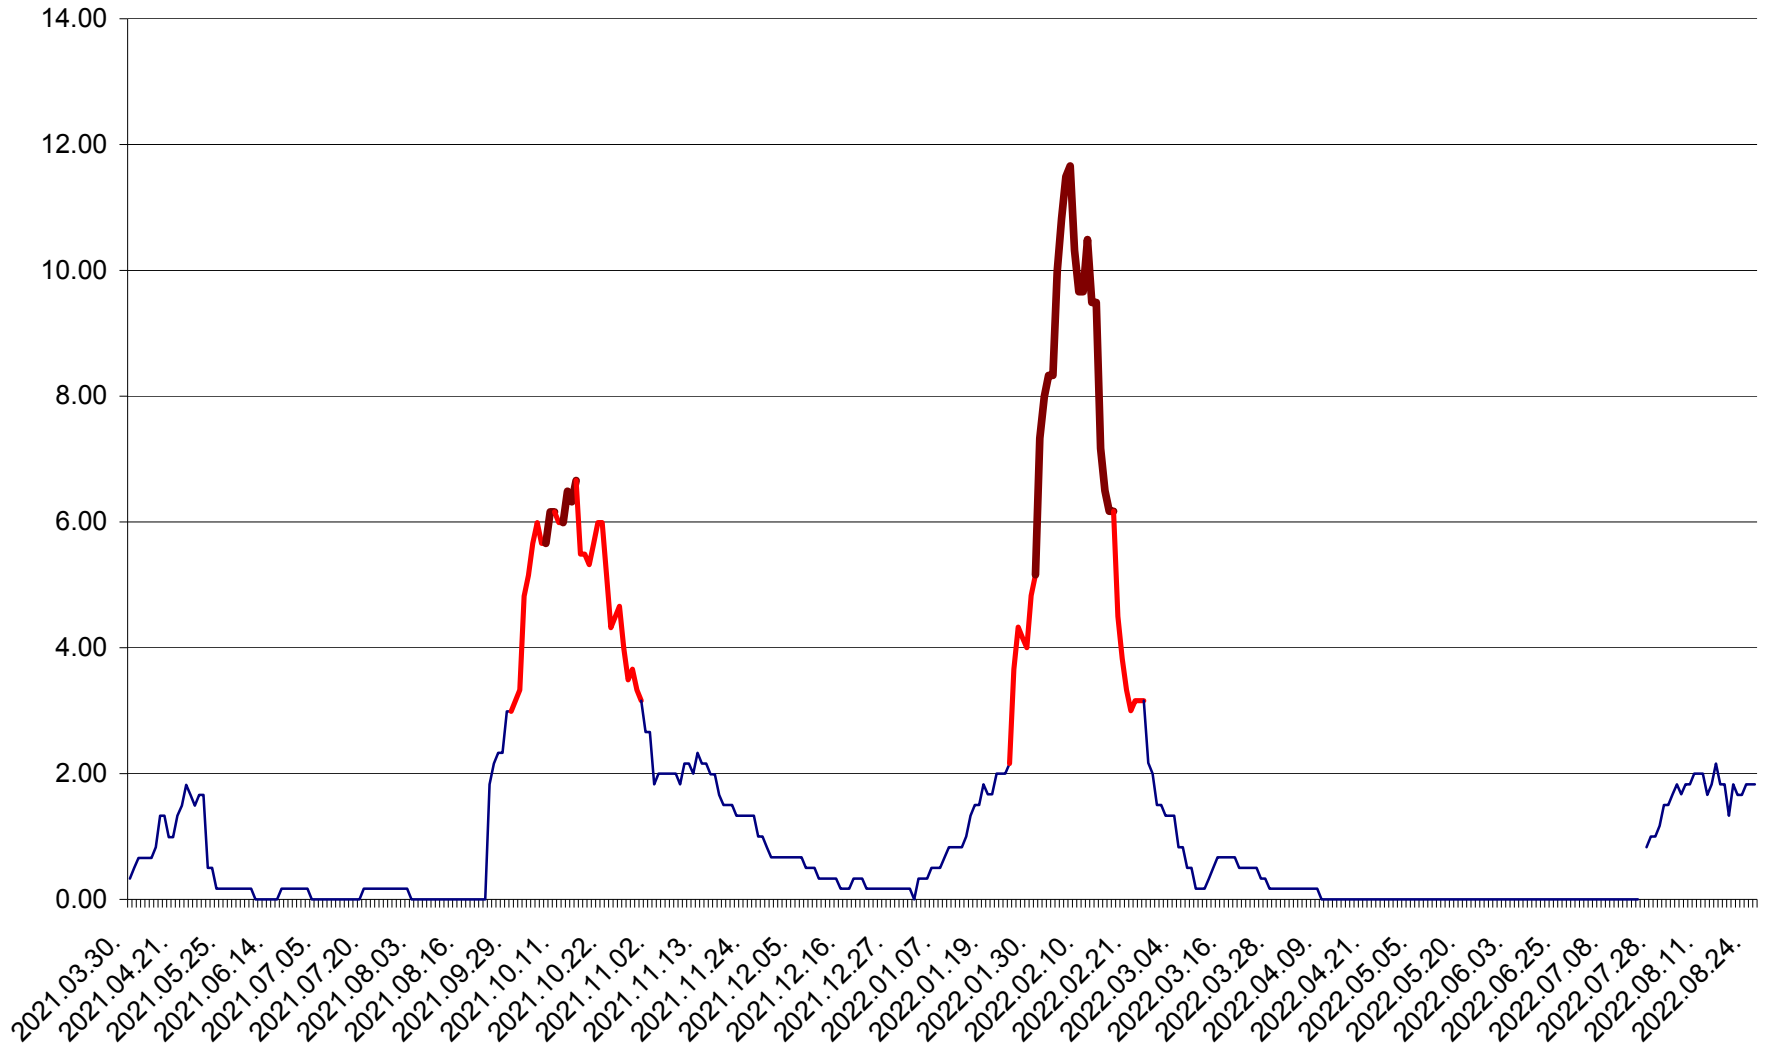

VĂRȘAG - Evolutia incidentei cumulate pe 14 zile la ‰ de locuitori  
2021.04.01. - 2022.08.26.

ORAȘ VLĂHIȚA - Evolutia incidentei cumulate pe 14 zile la ‰ de locuitori  
2021.04.01. - 2022.08.26.

VOȘLĂBENI - Evolutia incidentei cumulate pe 14 zile la ‰ de locuitori  
2021.04.01. - 2022.08.26.

ZETEA - Evolutia incidentei cumulate pe 14 zile la ‰ de locuitori  
2021.04.01. - 2022.08.26.

Total - Evolutia incidentei cumulate pe 14 zile la % de locuitori  
2021.04.01. - 2022.08.26.