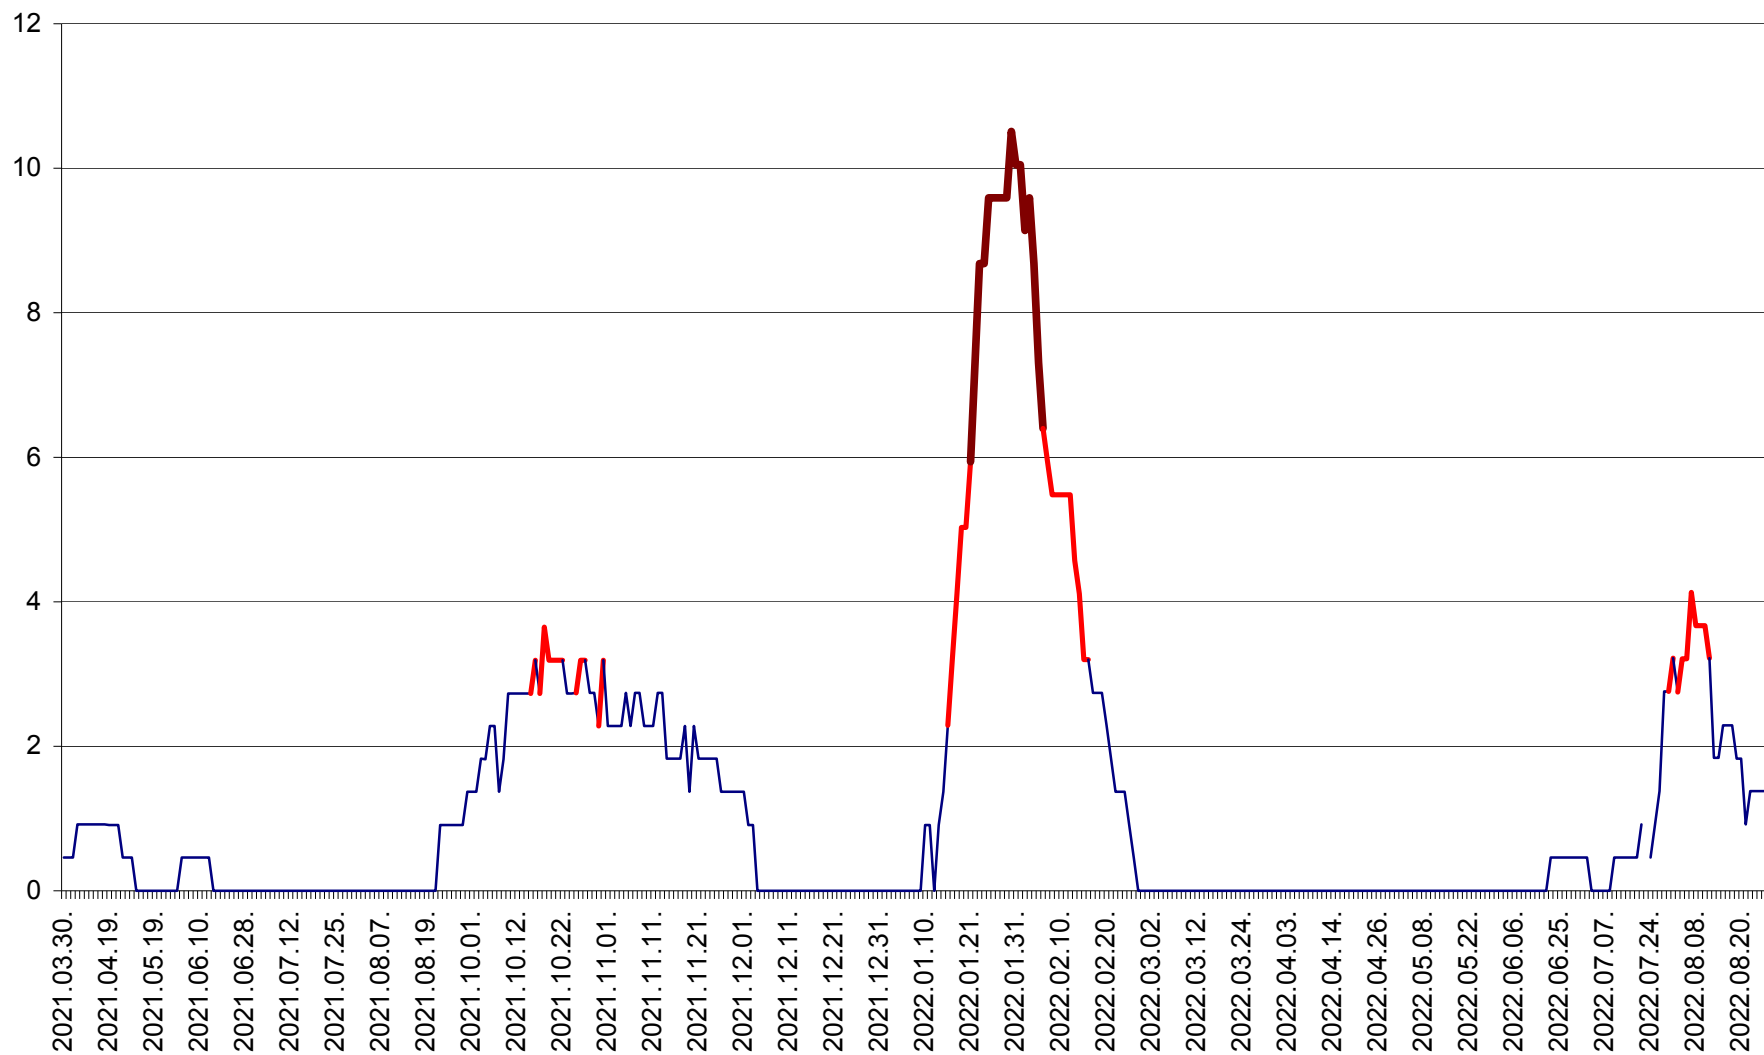

BRĂDEȘTI - Evolutia incidentei cumulate pe 14 zile la ‰ de locuitori  
2021.04.01. - 2022.08.26.

CĂPÂLNIȚA - Evoluția incidenței cumulate pe 14 zile la ‰ de locuitori  
2021.04.01. - 2022.08.26.

CÂRȚA - Evolutia incidentei cumulate pe 14 zile la ‰ de locuitori  
2021.04.01. - 2022.08.26.

CICEU - Evolutia incidentei cumulate pe 14 zile la ‰ de locuitori  
2021.04.01. - 2022.08.26.

CIUCSÂNGEORGIU - Evolutia incidentei cumulate pe 14 zile la ‰ de locuitori  
2021.04.01. - 2022.08.26.

CIUMANI - Evolutia incidentei cumulate pe 14 zile la ‰ de locuitori  
2021.04.01. - 2022.08.26.

CORBU - Evolutia incidentei cumulate pe 14 zile la ‰ de locuitori  
2021.04.01. - 2022.08.26.

CORUND - Evolutia incidentei cumulate pe 14 zile la ‰ de locuitori  
2021.04.01. - 2022.08.26.

COZMENI - Evolutia incidentei cumulate pe 14 zile la ‰ de locuitori  
2021.04.01. - 2022.08.26.

ORAȘ CRISTURU SECUIESC - Evolutia incidentei cumulate pe 14 zile la ‰ de locuitori  
2021.04.01. - 2022.08.26.

DĂNEȘTI - Evolutia incidentei cumulate pe 14 zile la ‰ de locuitori  
2021.04.01. - 2022.08.26.