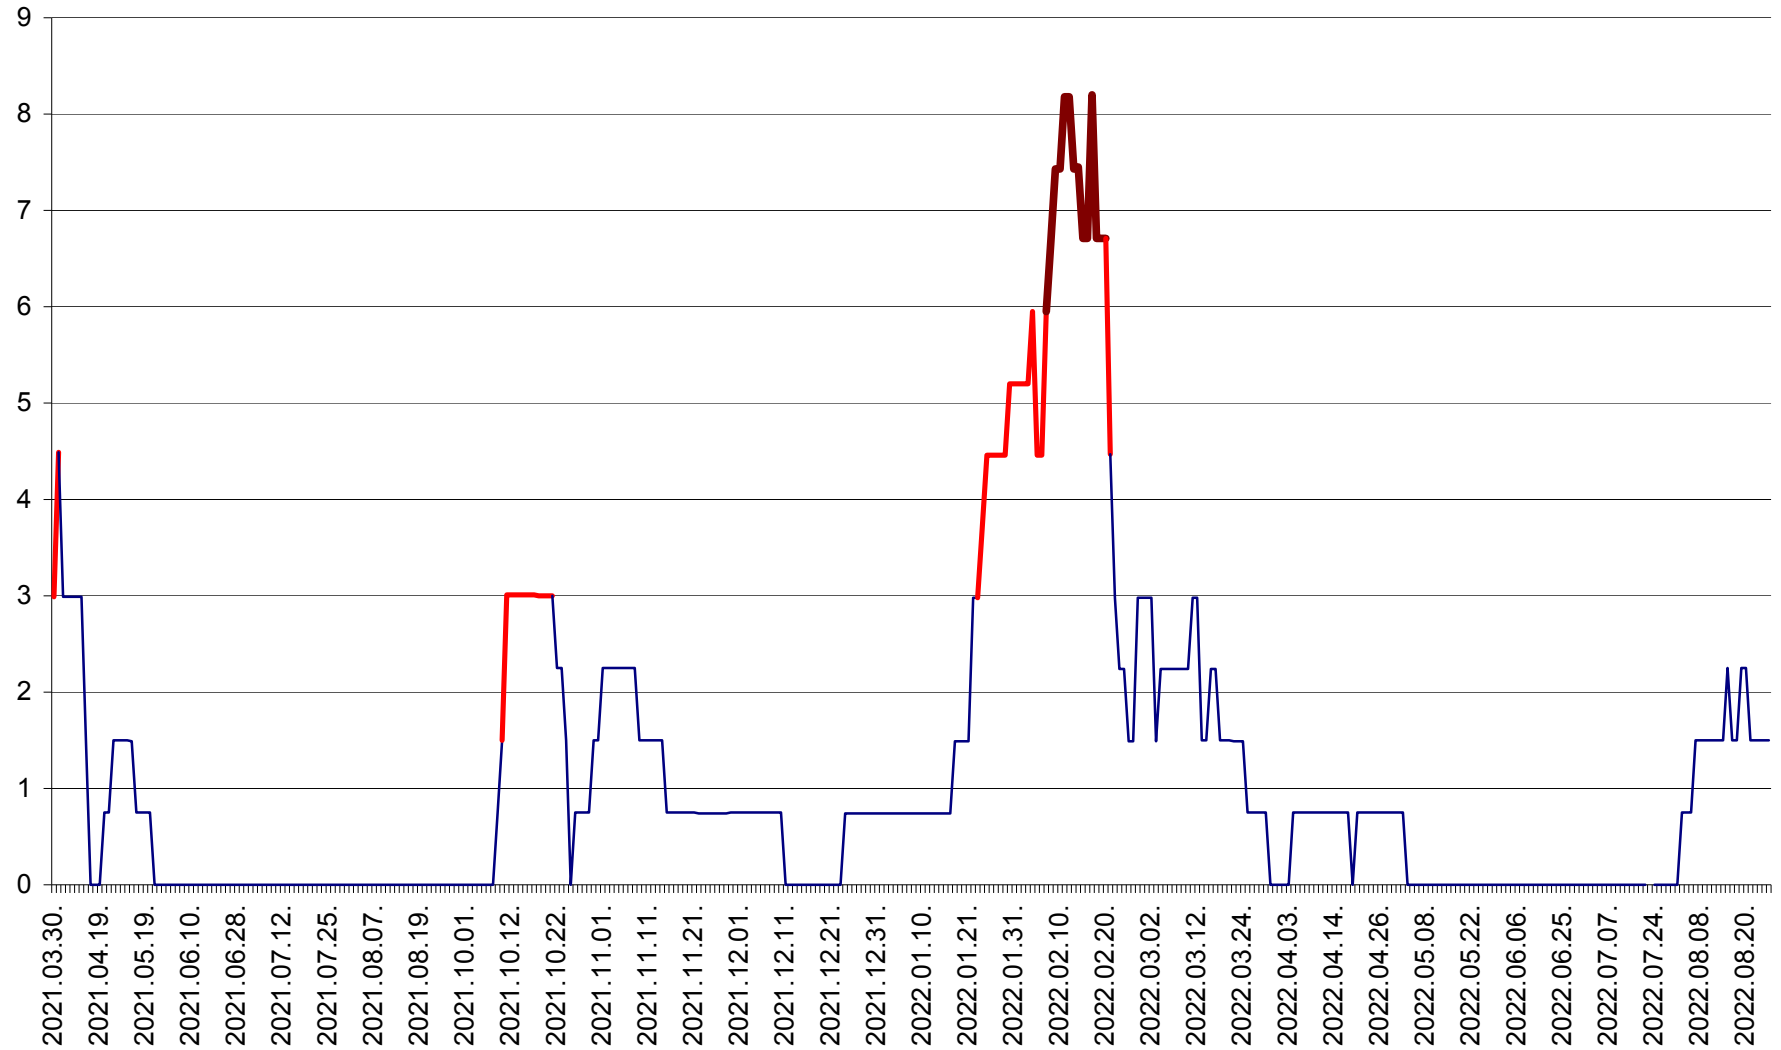

LUNCA DE JOS - Evolutia incidentei cumulate pe 14 zile la ‰ de locuitori  
2021.04.01. - 2022.08.26.

LUNCA DE SUS - Evolutia incidentei cumulate pe 14 zile la ‰ de locuitori  
2021.04.01. - 2022.08.26.

LUPENI - Evolutia incidentei cumulate pe 14 zile la ‰ de locuitori  
2021.04.01. - 2022.08.26.

MĂDĂRAȘ - Evolutia incidentei cumulate pe 14 zile la ‰ de locuitori  
2021.04.01. - 2022.08.26.

MĂRTINIȘ - Evolutia incidentei cumulate pe 14 zile la % de locuitori  
2021.04.01. - 2022.08.26.

MEREȘTI - Evolutia incidentei cumulate pe 14 zile la ‰ de locuitori  
2021.04.01. - 2022.08.26.

MUNICIPIUL MIERCUREA-CIUC - Evolutia incidentei cumulate pe 14 zile la ‰ de locuitori  
2021.04.01. - 2022.08.26.