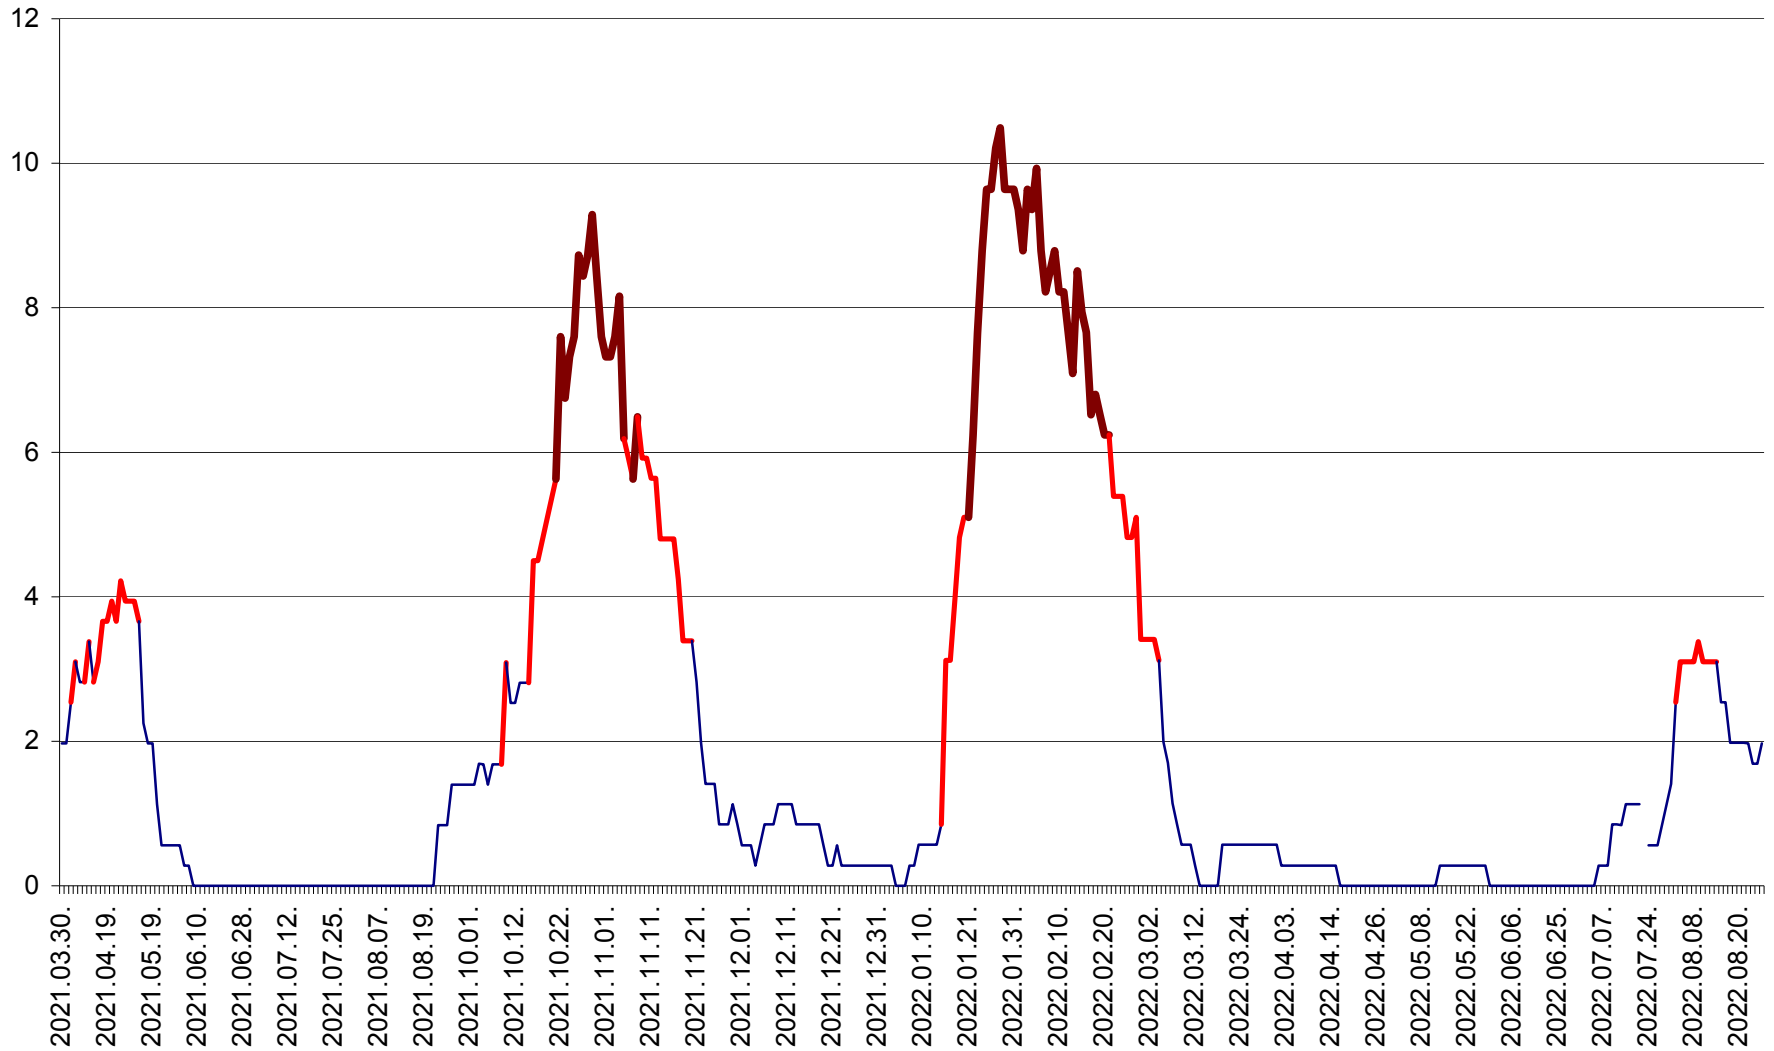

ORAȘ CRISTURU SECUIESC - Evolutia incidentei cumulate pe 14 zile la ‰ de locuitori  
2021.04.01. - 2022.08.26.

DĂNEȘTI - Evolutia incidentei cumulate pe 14 zile la ‰ de locuitori  
2021.04.01. - 2022.08.26.

DÂRJIU - Evolutia incidentei cumulate pe 14 zile la ‰ de locuitori  
2021.04.01. - 2022.08.26.

DEALU - Evolutia incidentei cumulate pe 14 zile la ‰ de locuitori  
2021.04.01. - 2022.08.26.

DITRĂU - Evolutia incidentei cumulate pe 14 zile la ‰ de locuitori  
2021.04.01. - 2022.08.26.

FELICENI - Evolutia incidentei cumulate pe 14 zile la % de locuitori  
2021.04.01. - 2022.08.26.

FRUMOASA - Evolutia incidentei cumulate pe 14 zile la ‰ de locuitori  
2021.04.01. - 2022.08.26.

GĂLĂUȚAȘ - Evoluția incidenței cumulate pe 14 zile la ‰ de locuitori  
2021.04.01. - 2022.08.26.