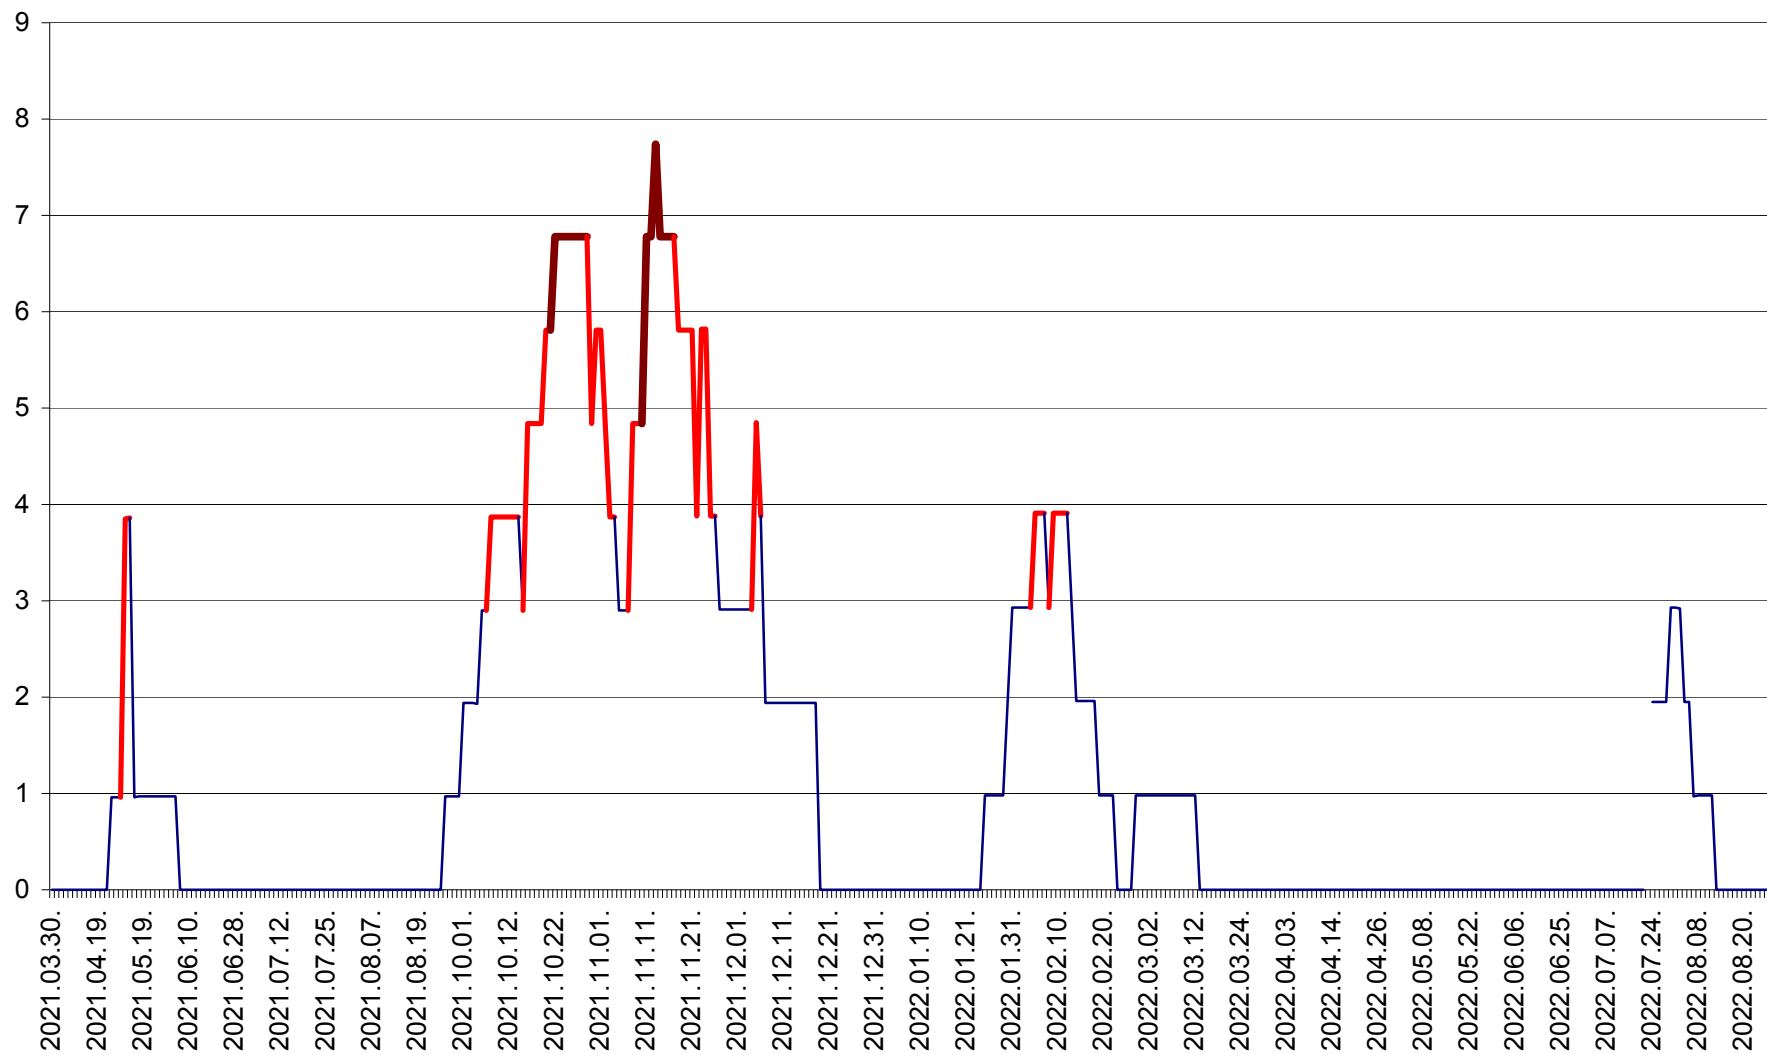

CORBU - Evolutia incidentei cumulate pe 14 zile la ‰ de locuitori  
2021.04.01. - 2022.08.26.

CORUND - Evolutia incidentei cumulate pe 14 zile la ‰ de locuitori  
2021.04.01. - 2022.08.26.

COZMENI - Evolutia incidentei cumulate pe 14 zile la ‰ de locuitori  
2021.04.01. - 2022.08.26.

ORAȘ CRISTURU SECUIESC - Evolutia incidentei cumulate pe 14 zile la ‰ de locuitori  
2021.04.01. - 2022.08.26.

DĂNEȘTI - Evolutia incidentei cumulate pe 14 zile la ‰ de locuitori  
2021.04.01. - 2022.08.26.

DÂRJIU - Evolutia incidentei cumulate pe 14 zile la ‰ de locuitori  
2021.04.01. - 2022.08.26.

DEALU - Evolutia incidentei cumulate pe 14 zile la ‰ de locuitori  
2021.04.01. - 2022.08.26.

DITRĂU - Evolutia incidentei cumulate pe 14 zile la ‰ de locuitori  
2021.04.01. - 2022.08.26.