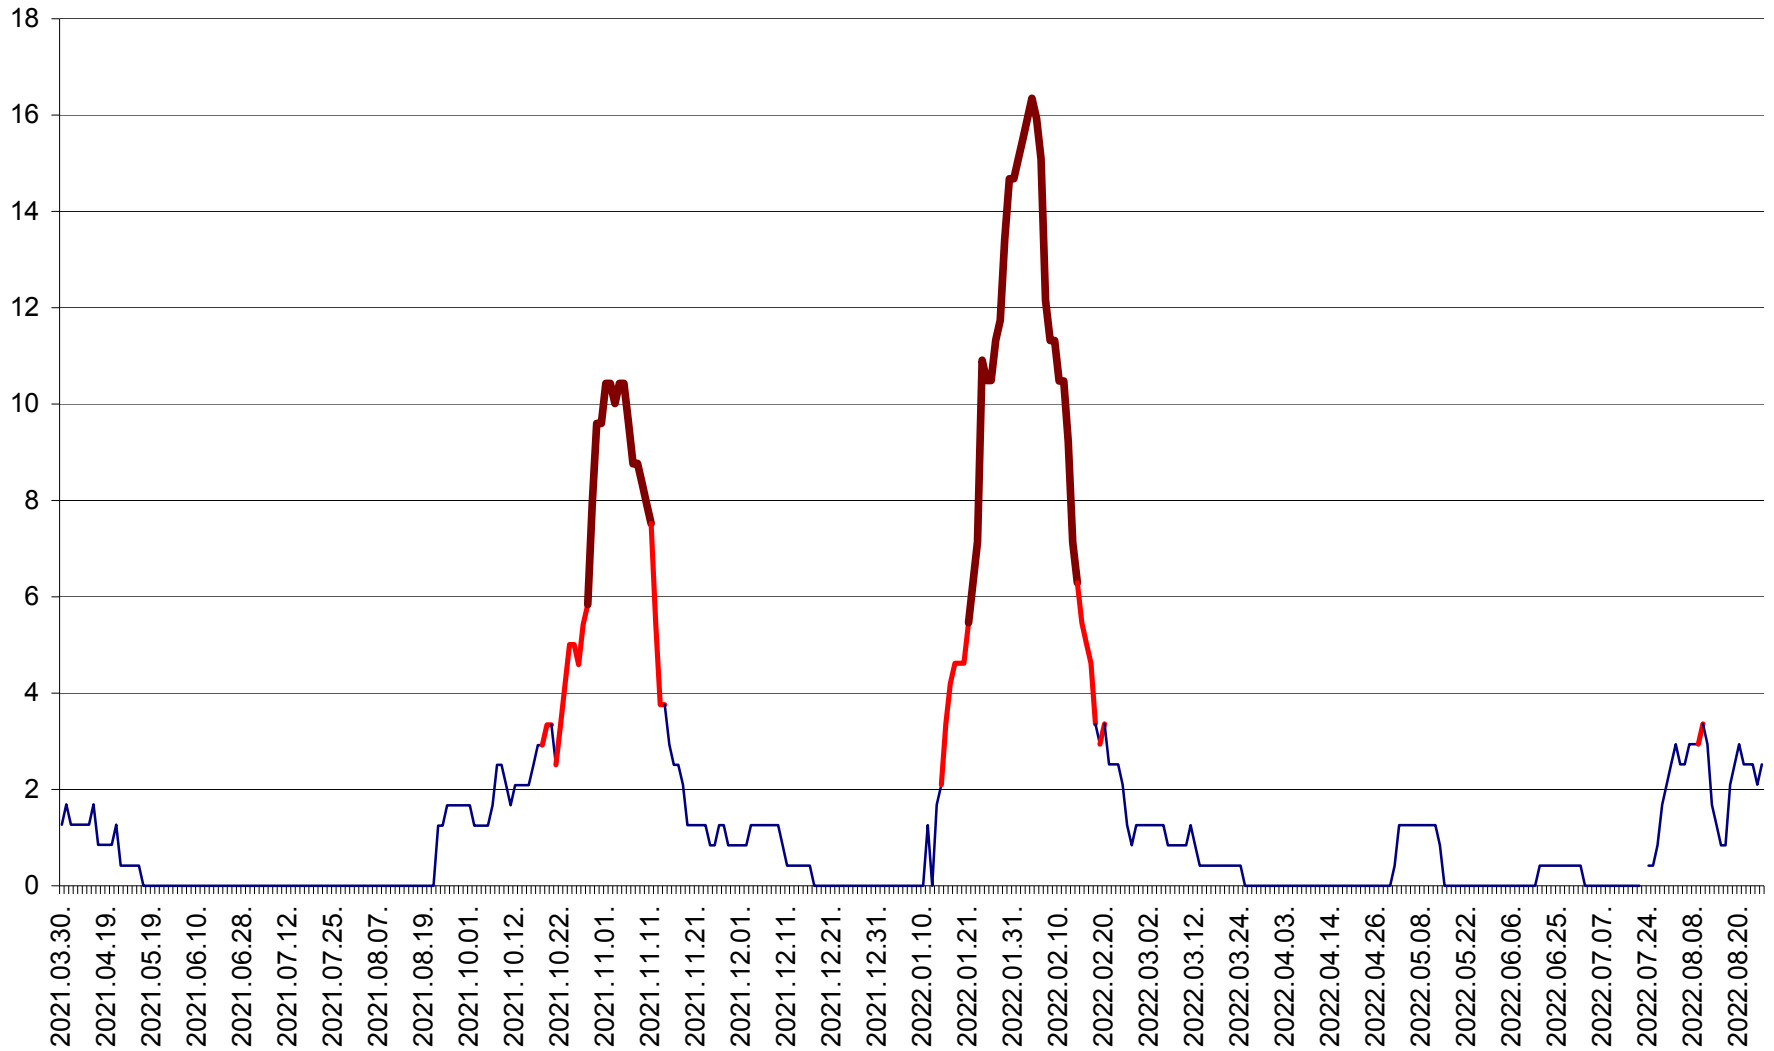

FELICENI - Evolutia incidentei cumulate pe 14 zile la % de locuitori  
2021.04.01. - 2022.08.26.

FRUMOASA - Evolutia incidentei cumulate pe 14 zile la ‰ de locuitori  
2021.04.01. - 2022.08.26.

GĂLĂUȚAȘ - Evoluția incidenței cumulate pe 14 zile la ‰ de locuitori  
2021.04.01. - 2022.08.26.

MUNICIPIUL GHEORGHENI - Evolutia incidentei cumulate pe 14 zile la % de locuitori  
2021.04.01. - 2022.08.26.

JOSENI - Evolutia incidentei cumulate pe 14 zile la ‰ de locuitori  
2021.04.01. - 2022.08.26.

LĂZAREA - Evolutia incidentei cumulate pe 14 zile la % de locuitori  
2021.04.01. - 2022.08.26.

LELICENI - Evolutia incidentei cumulate pe 14 zile la ‰ de locuitori  
2021.04.01. - 2022.08.26.

LUETA - Evolutia incidentei cumulate pe 14 zile la ‰ de locuitori  
2021.04.01. - 2022.08.26.

LUNCA DE JOS - Evolutia incidentei cumulate pe 14 zile la ‰ de locuitori  
2021.04.01. - 2022.08.26.

LUNCA DE SUS - Evolutia incidentei cumulate pe 14 zile la ‰ de locuitori  
2021.04.01. - 2022.08.26.