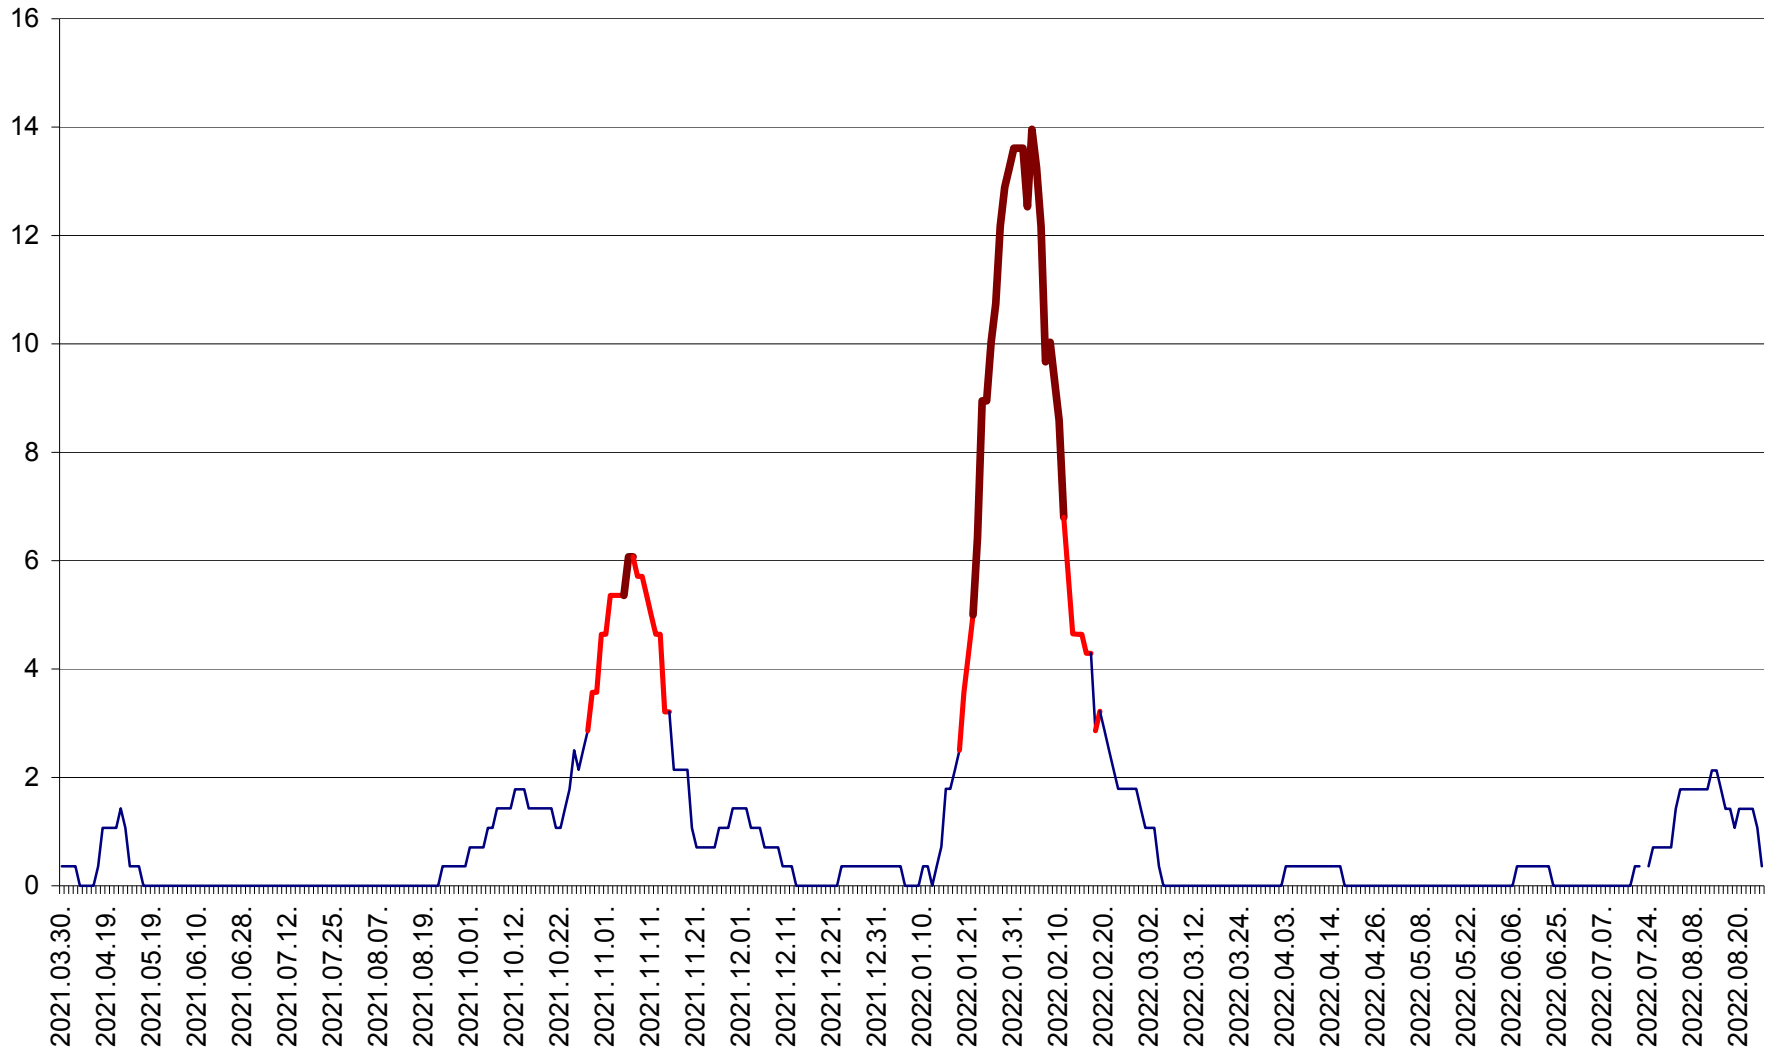

ȘIMONEȘTI - Evoluția incidenței cumulate pe 14 zile la ‰ de locuitori
2021.04.01. - 2022.08.26.