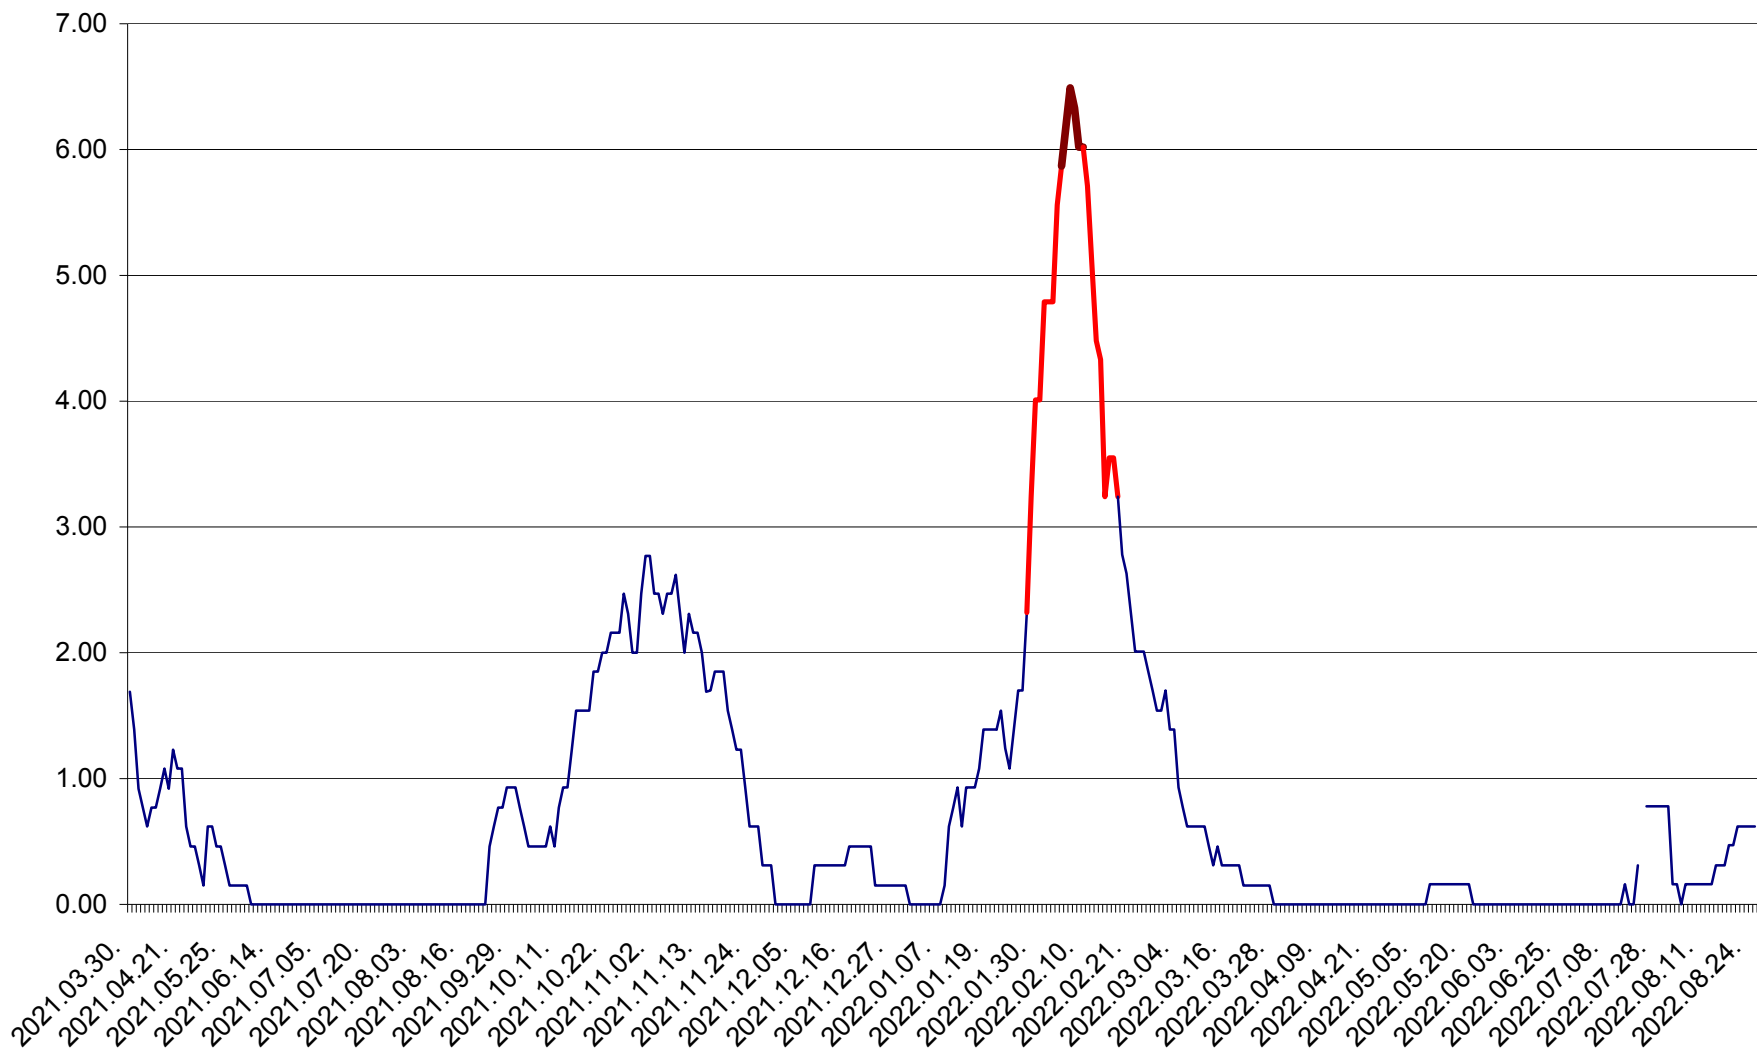

ORAȘ BĂLAN - Evoluția incidenței cumulate pe 14 zile la ‰ de locuitori  
2021.04.01. - 2022.08.26.

BILBOR - Evolutia incidentei cumulate pe 14 zile la ‰ de locuitori  
2021.04.01. - 2022.08.26.

ORAȘ BORSEC - Evolutia incidentei cumulate pe 14 zile la ‰ de locuitori  
2021.04.01. - 2022.08.26.

BRĂDEȘTI - Evolutia incidentei cumulate pe 14 zile la ‰ de locuitori  
2021.04.01. - 2022.08.26.

CĂPÂLNIȚA - Evoluția incidenței cumulate pe 14 zile la ‰ de locuitori  
2021.04.01. - 2022.08.26.

CÂRȚA - Evolutia incidentei cumulate pe 14 zile la ‰ de locuitori  
2021.04.01. - 2022.08.26.

CICEU - Evolutia incidentei cumulate pe 14 zile la ‰ de locuitori  
2021.04.01. - 2022.08.26.

CIUCSÂNGEORGIU - Evolutia incidentei cumulate pe 14 zile la ‰ de locuitori  
2021.04.01. - 2022.08.26.

CIUMANI - Evolutia incidentei cumulate pe 14 zile la ‰ de locuitori  
2021.04.01. - 2022.08.26.

CORBU - Evolutia incidentei cumulate pe 14 zile la ‰ de locuitori  
2021.04.01. - 2022.08.26.

CORUND - Evolutia incidentei cumulate pe 14 zile la ‰ de locuitori  
2021.04.01. - 2022.08.26.

COZMENI - Evolutia incidentei cumulate pe 14 zile la ‰ de locuitori  
2021.04.01. - 2022.08.26.