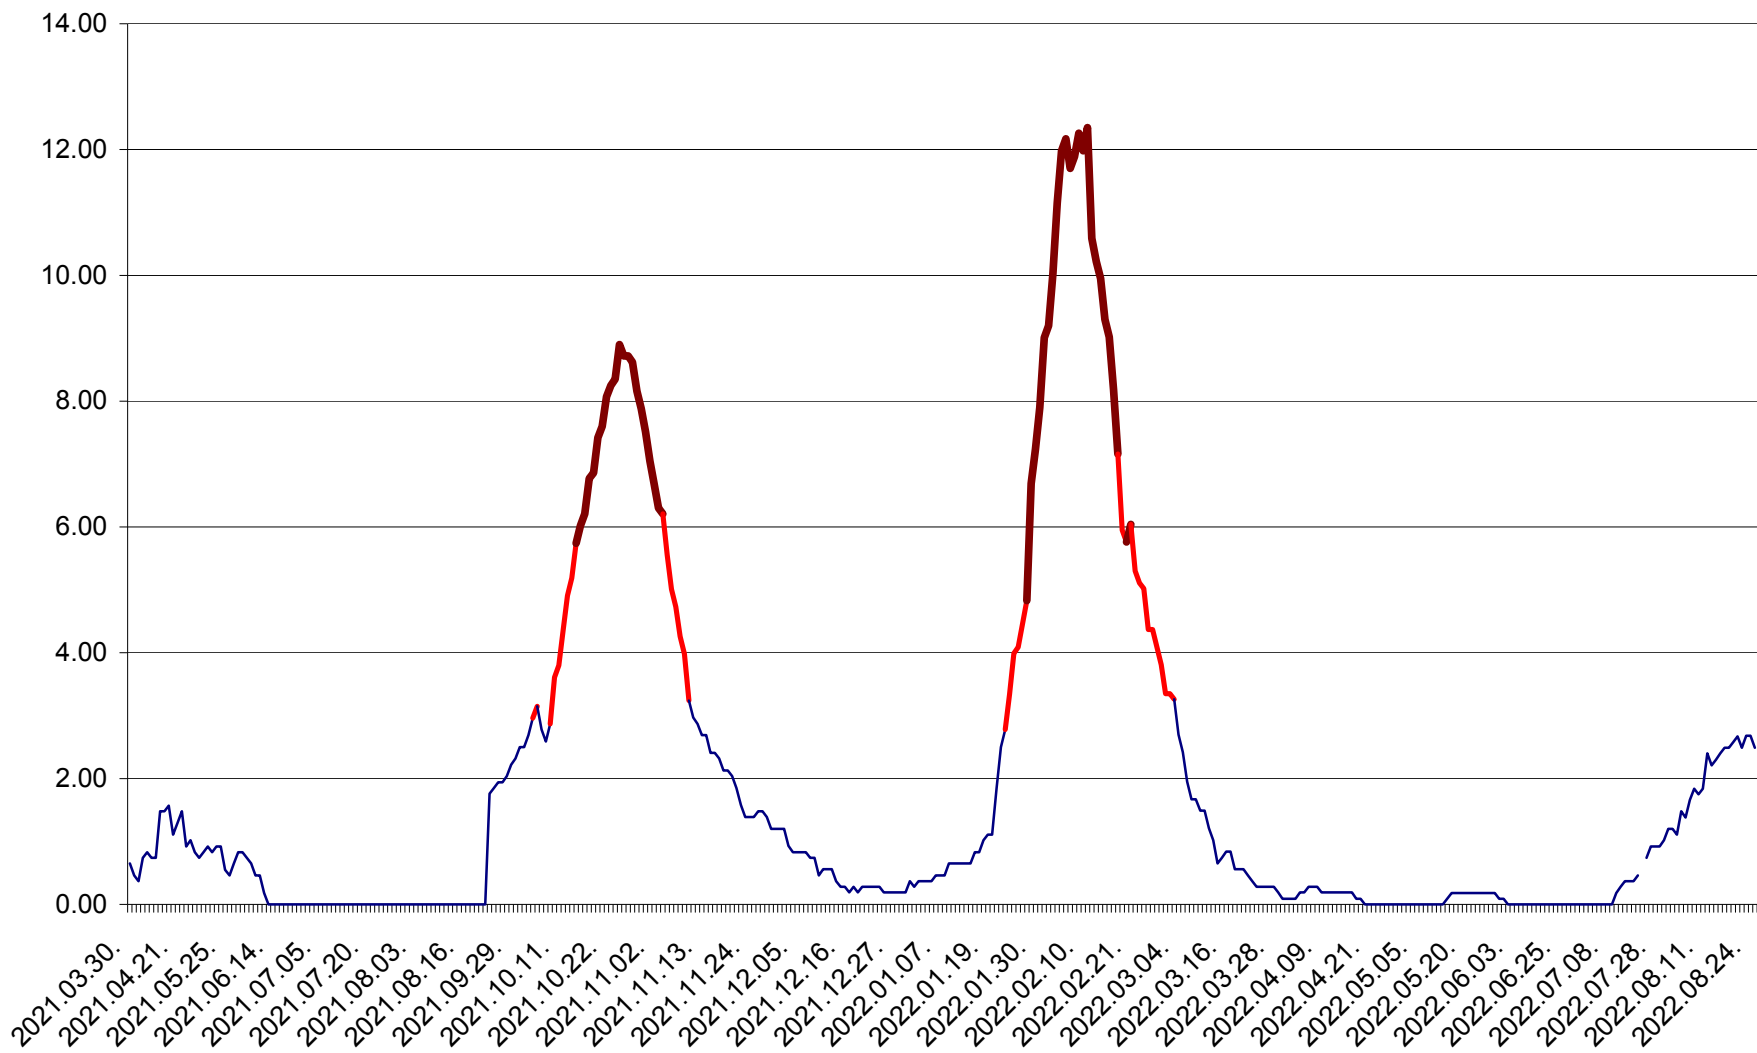

BRĂDEȘTI - Evolutia incidentei cumulate pe 14 zile la ‰ de locuitori  
2021.04.01. - 2022.08.26.

CĂPÂLNIȚA - Evoluția incidenței cumulate pe 14 zile la ‰ de locuitori  
2021.04.01. - 2022.08.26.

CÂRȚA - Evolutia incidentei cumulate pe 14 zile la ‰ de locuitori  
2021.04.01. - 2022.08.26.

CICEU - Evolutia incidentei cumulate pe 14 zile la ‰ de locuitori  
2021.04.01. - 2022.08.26.

CIUCSÂNGEORGIU - Evolutia incidentei cumulate pe 14 zile la ‰ de locuitori  
2021.04.01. - 2022.08.26.

CIUMANI - Evolutia incidentei cumulate pe 14 zile la ‰ de locuitori  
2021.04.01. - 2022.08.26.

CORBU - Evolutia incidentei cumulate pe 14 zile la ‰ de locuitori  
2021.04.01. - 2022.08.26.

CORUND - Evolutia incidentei cumulate pe 14 zile la ‰ de locuitori  
2021.04.01. - 2022.08.26.

COZMENI - Evolutia incidentei cumulate pe 14 zile la ‰ de locuitori  
2021.04.01. - 2022.08.26.

ORAȘ CRISTURU SECUIESC - Evolutia incidentei cumulate pe 14 zile la ‰ de locuitori  
2021.04.01. - 2022.08.26.

DĂNEȘTI - Evolutia incidentei cumulate pe 14 zile la ‰ de locuitori  
2021.04.01. - 2022.08.26.