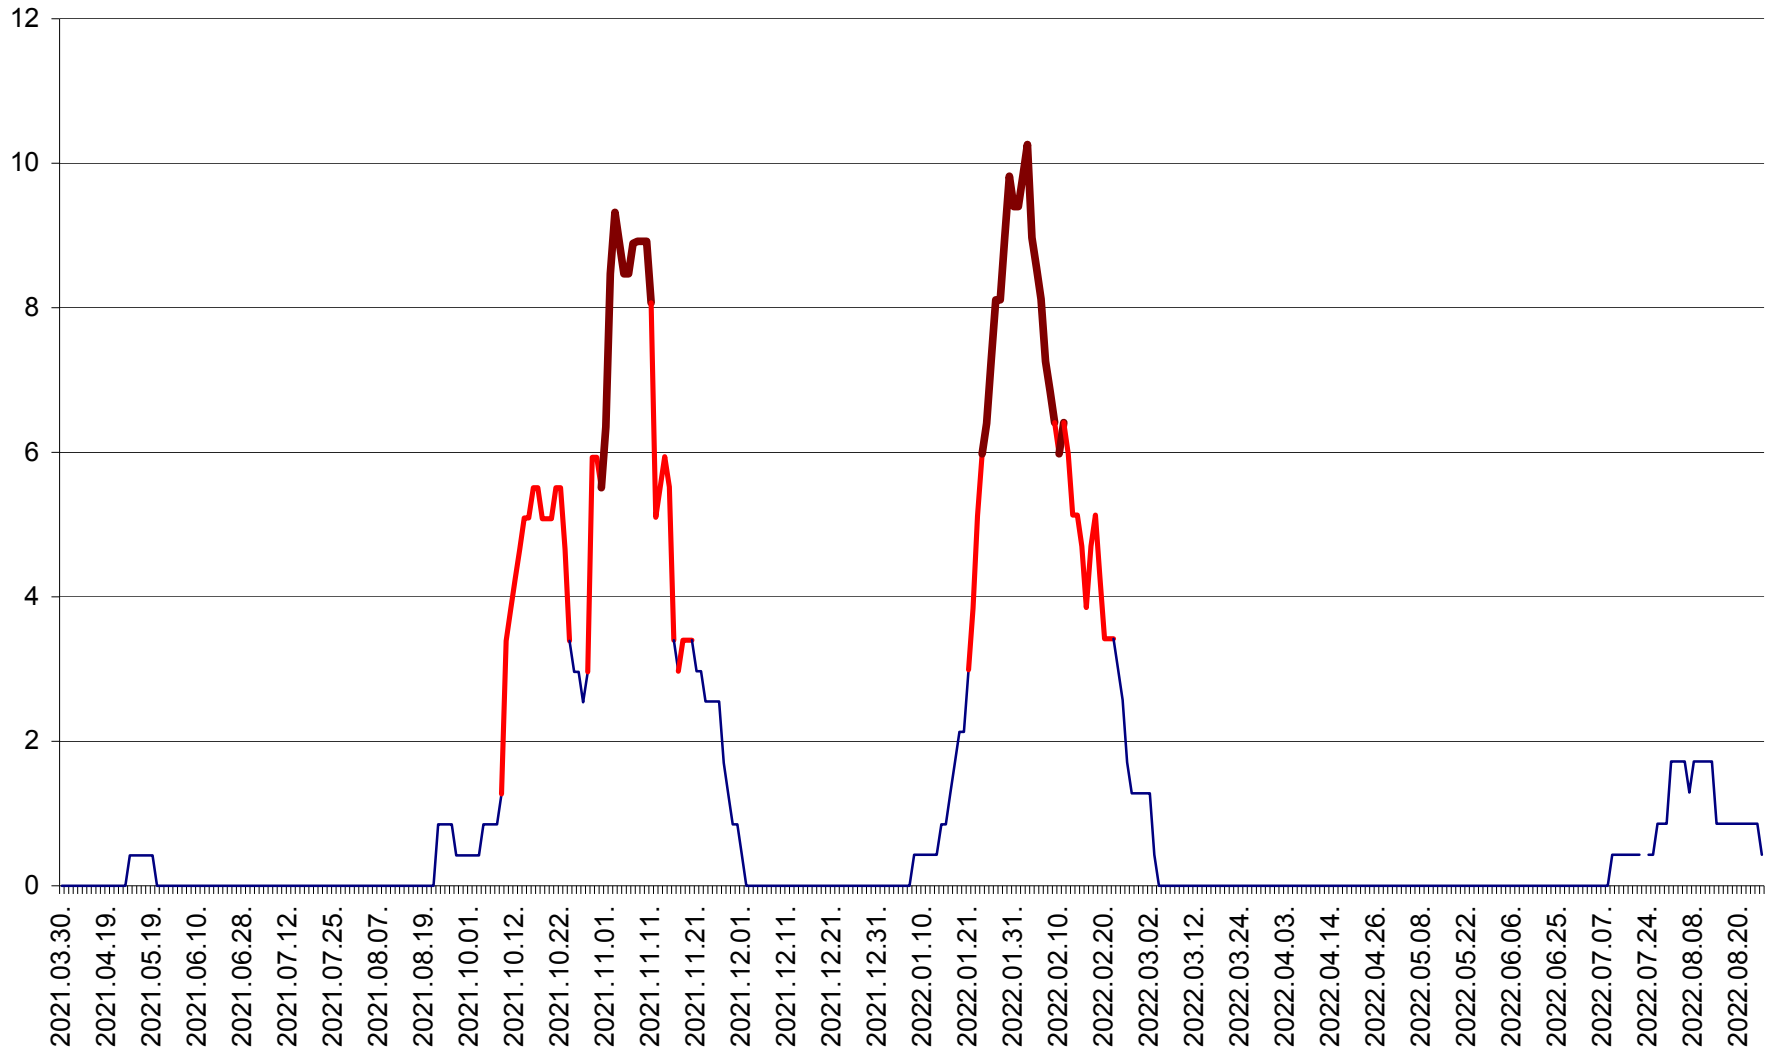

SĂCEL - Evolutia incidentei cumulate pe 14 zile la ‰ de locuitori  
2021.04.01. - 2022.08.26.

SÂNCRĂIENI - Evolutia incidentei cumulate pe 14 zile la ‰ de locuitori  
2021.04.01. - 2022.08.26.

SÂNDOMIC - Evolutia incidentei cumulate pe 14 zile la ‰ de locuitori  
2021.04.01. - 2022.08.26.

SÂNMARTIN - Evolutia incidentei cumulate pe 14 zile la ‰ de locuitori  
2021.04.01. - 2022.08.26.

SÂNSIMION - Evolutia incidentei cumulate pe 14 zile la ‰ de locuitori  
2021.04.01. - 2022.08.26.

SÂNTIMBRU - Evolutia incidentei cumulate pe 14 zile la ‰ de locuitori  
2021.04.01. - 2022.08.26.