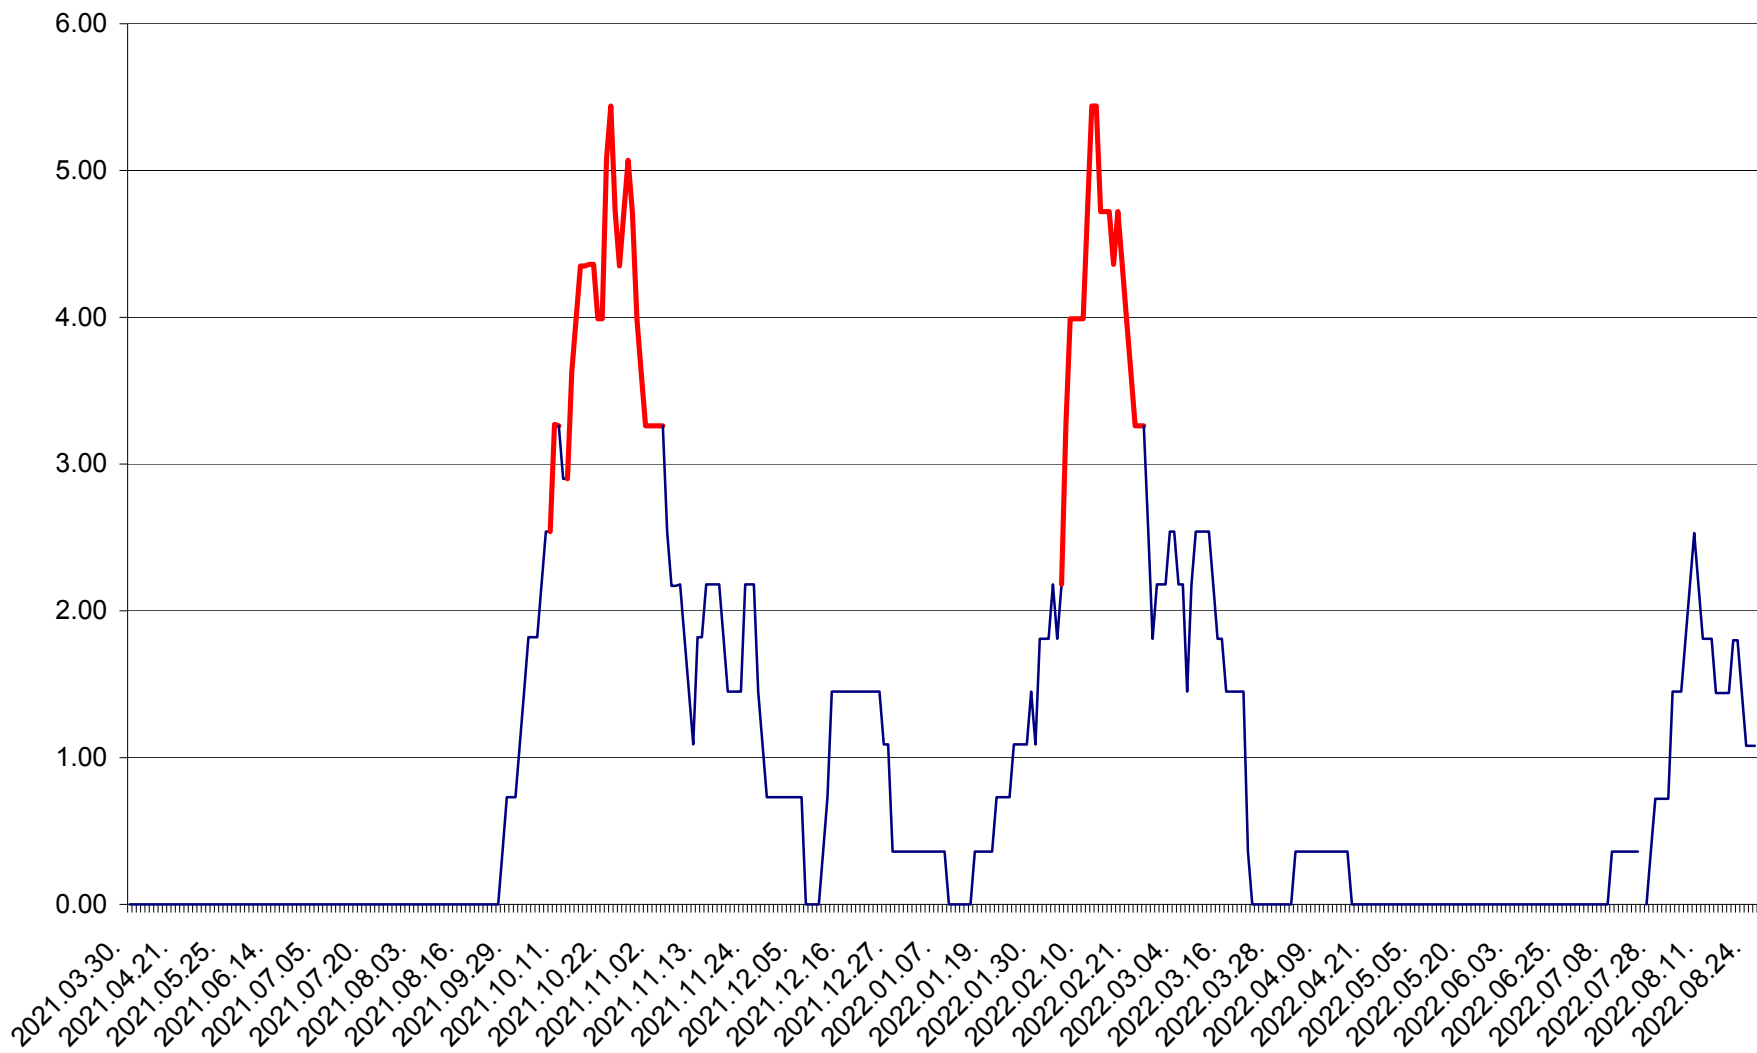

ATID - Evolutia incidentei cumulate pe 14 zile la % de locuitori  
2021.04.01. - 2022.08.26.

AVRĂMEȘTI - Evolutia incidentei cumulate pe 14 zile la ‰ de locuitori  
2021.04.01. - 2022.08.26.

ORAȘ BĂILE TUȘNAD - Evolutia incidentei cumulate pe 14 zile la ‰ de locuitori  
2021.04.01. - 2022.08.26.

ORAȘ BĂLAN - Evoluția incidenței cumulate pe 14 zile la ‰ de locuitori  
2021.04.01. - 2022.08.26.

BILBOR - Evolutia incidentei cumulate pe 14 zile la ‰ de locuitori  
2021.04.01. - 2022.08.26.

ORAȘ BORSEC - Evolutia incidentei cumulate pe 14 zile la ‰ de locuitori  
2021.04.01. - 2022.08.26.

BRĂDEȘTI - Evolutia incidentei cumulate pe 14 zile la ‰ de locuitori  
2021.04.01. - 2022.08.26.

CĂPÂLNIȚA - Evoluția incidenței cumulate pe 14 zile la ‰ de locuitori  
2021.04.01. - 2022.08.26.

CÂRȚA - Evolutia incidentei cumulate pe 14 zile la ‰ de locuitori  
2021.04.01. - 2022.08.26.