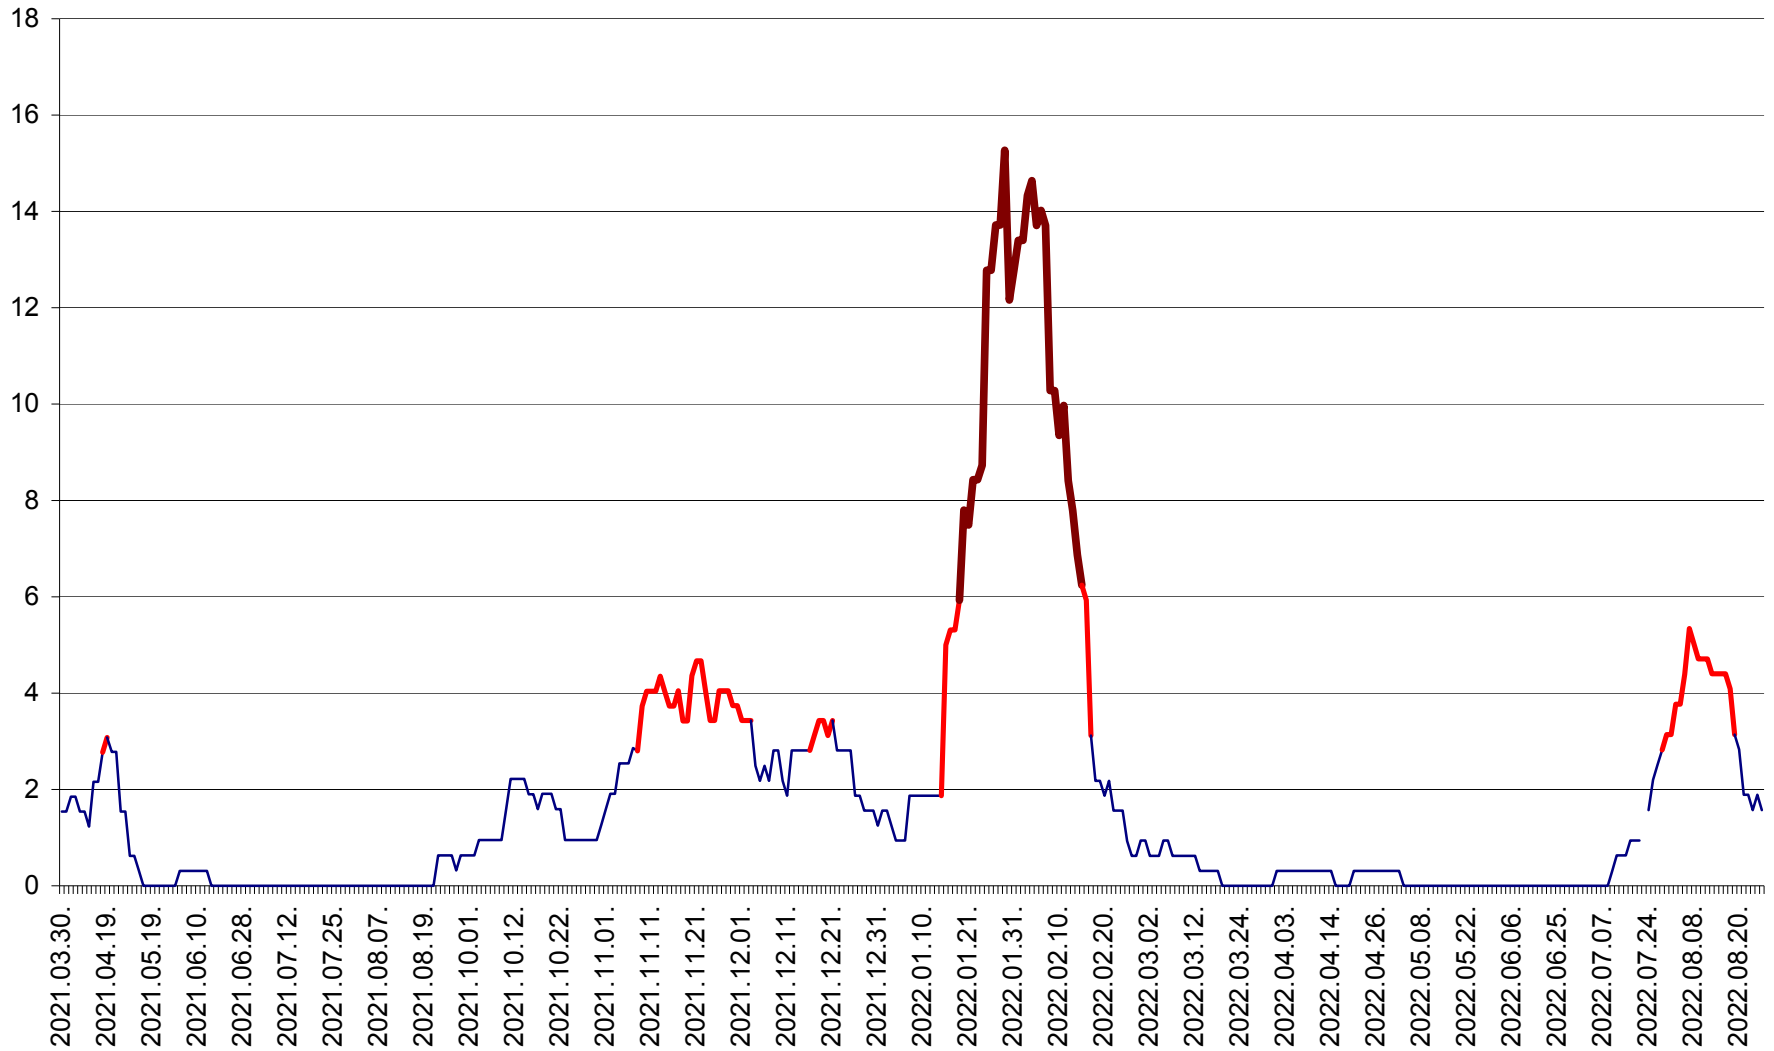

TUȘNAD - Evolutia incidentei cumulate pe 14 zile la ‰ de locuitori
2021.04.01. - 2022.08.26.