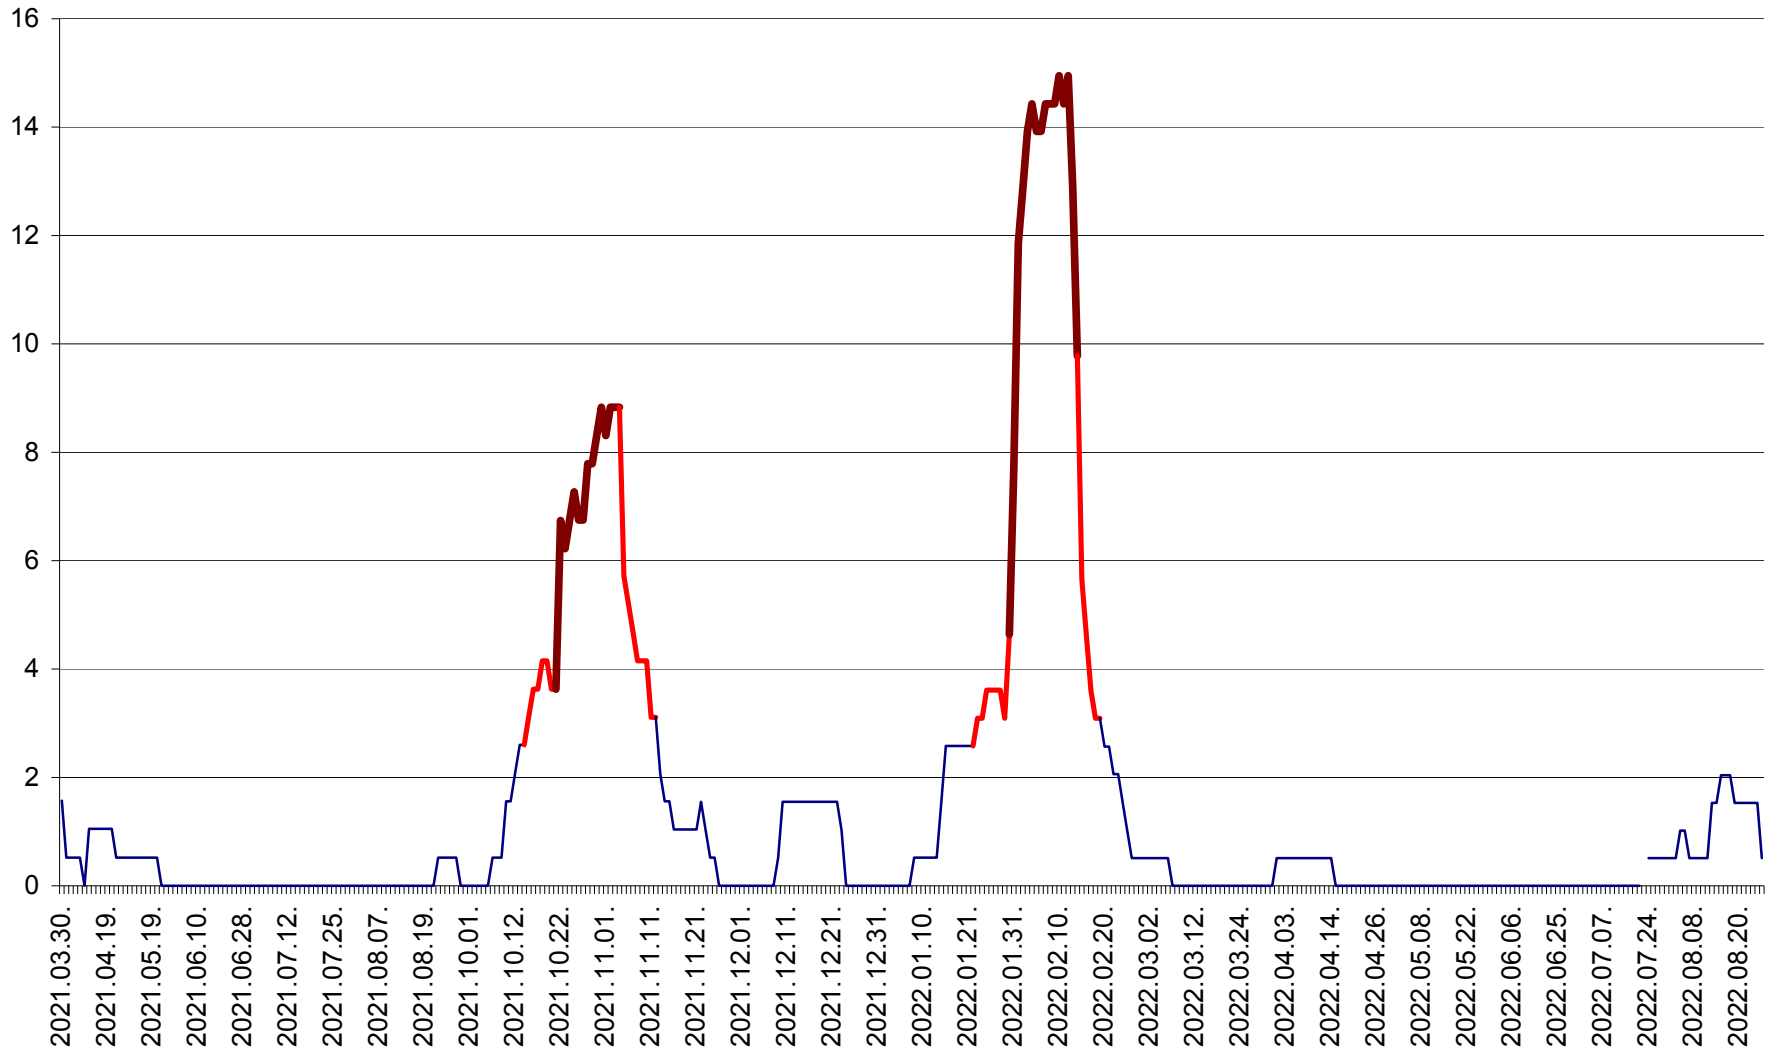

PRAID - Evolutia incidentei cumulate pe 14 zile la ‰ de locuitori
2021.04.01. - 2022.08.26.