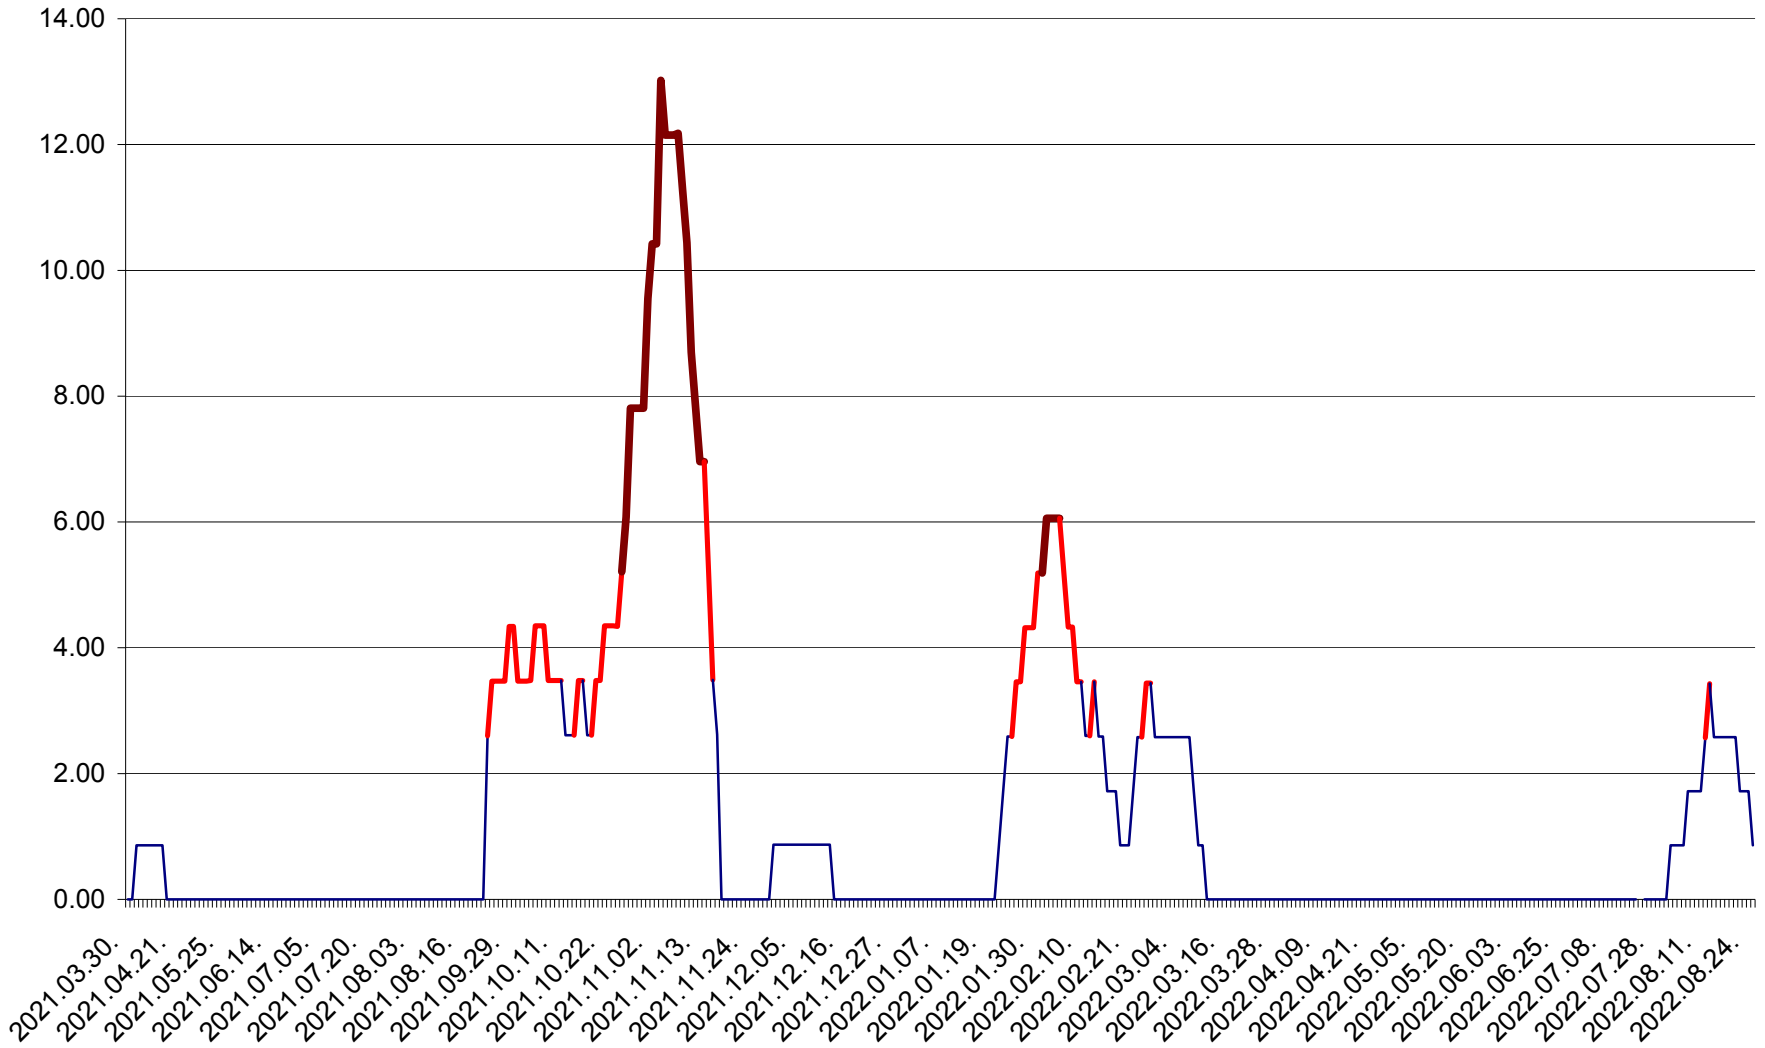

VĂRȘAG - Evolutia incidentei cumulate pe 14 zile la ‰ de locuitori
2021.04.01. - 2022.08.26.