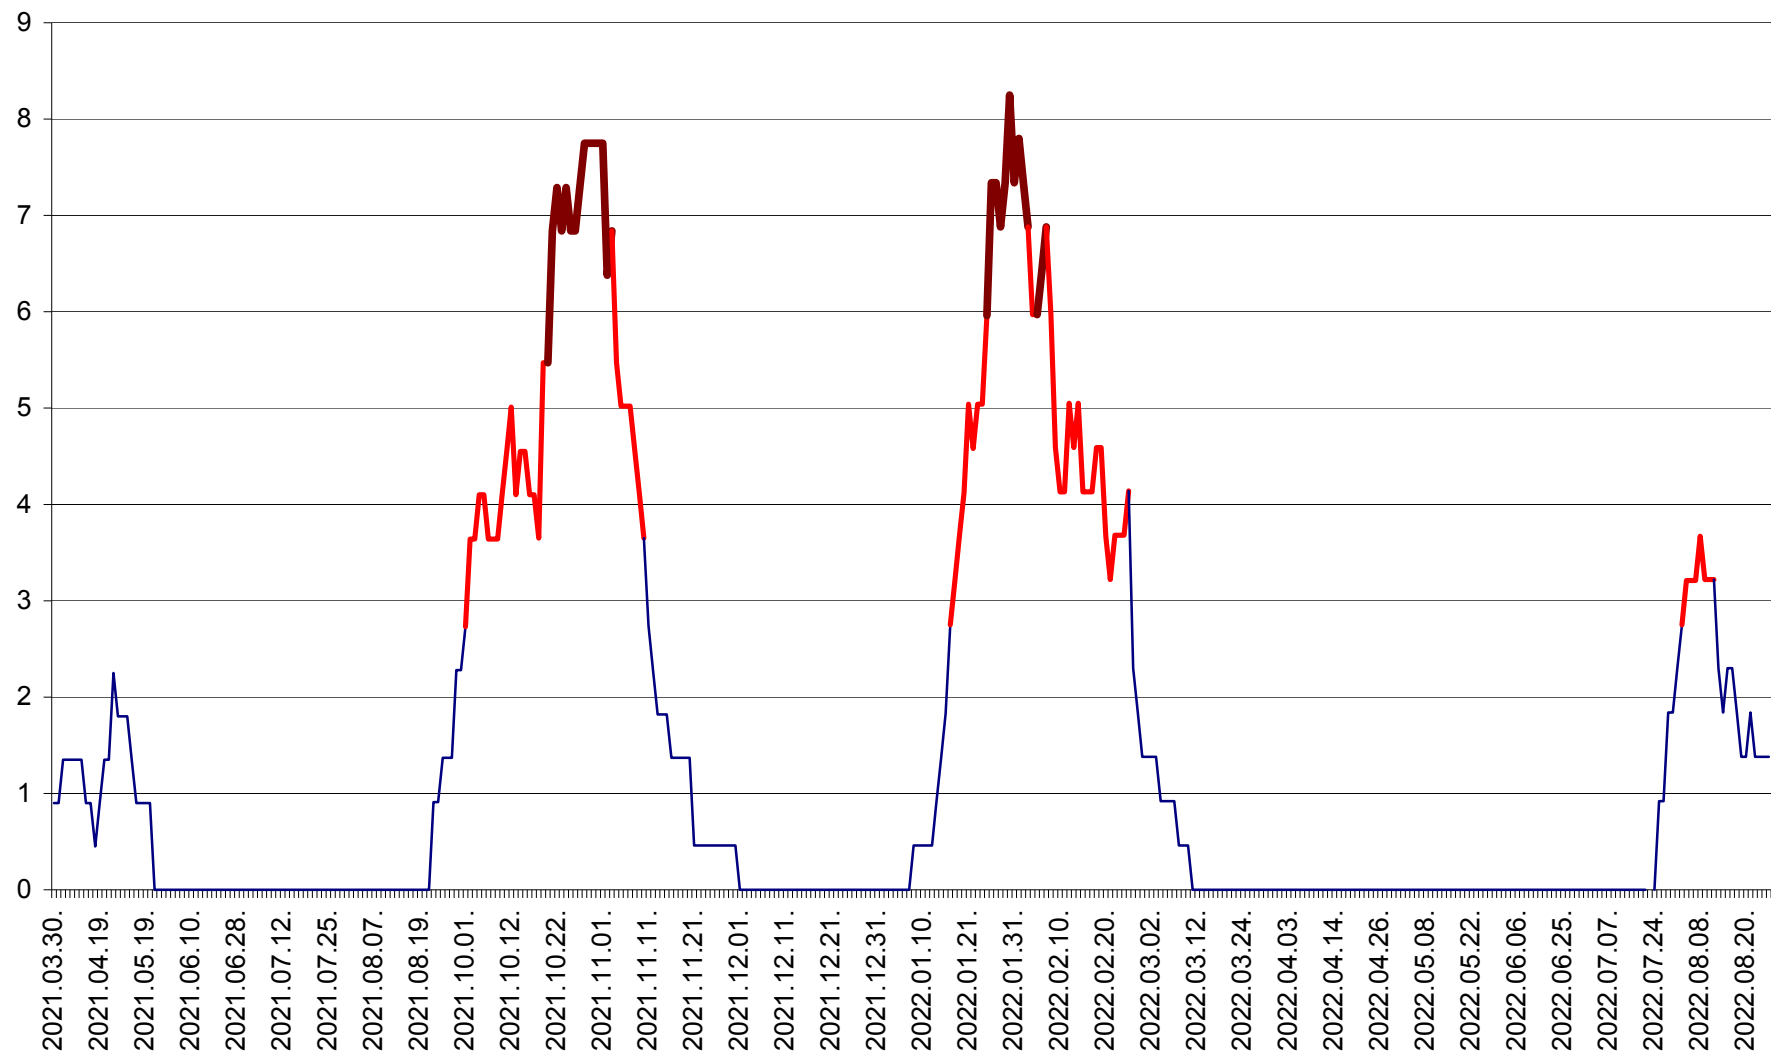

SĂCEL - Evolutia incidentei cumulate pe 14 zile la ‰ de locuitori  
2021.04.01. - 2022.08.26.

SÂNCRĂIENI - Evolutia incidentei cumulate pe 14 zile la ‰ de locuitori  
2021.04.01. - 2022.08.26.

SÂNDOMIC - Evolutia incidentei cumulate pe 14 zile la ‰ de locuitori  
2021.04.01. - 2022.08.26.

SÂNMARTIN - Evolutia incidentei cumulate pe 14 zile la ‰ de locuitori  
2021.04.01. - 2022.08.26.

SÂNSIMION - Evolutia incidentei cumulate pe 14 zile la ‰ de locuitori  
2021.04.01. - 2022.08.26.

SÂNTIMBRU - Evolutia incidentei cumulate pe 14 zile la ‰ de locuitori  
2021.04.01. - 2022.08.26.