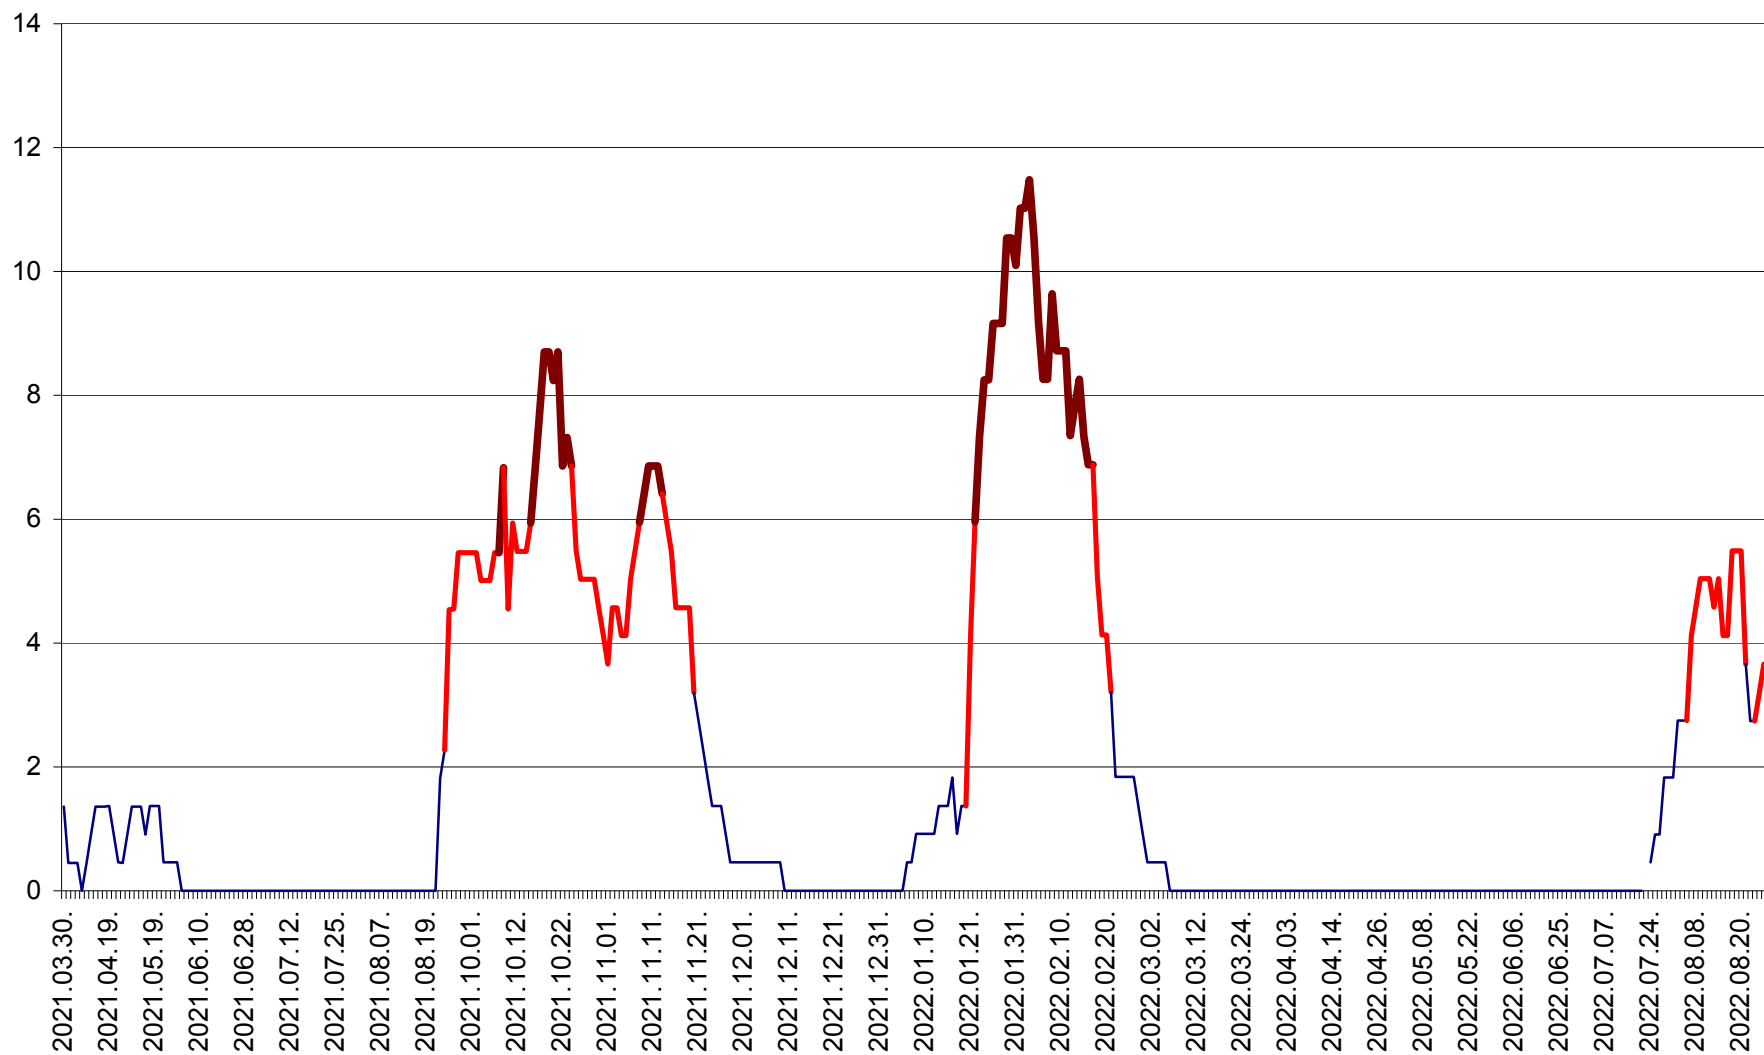

LĂZAREA - Evolutia incidentei cumulate pe 14 zile la % de locuitori  
2021.04.01. - 2022.08.26.

LELICENI - Evolutia incidentei cumulate pe 14 zile la ‰ de locuitori  
2021.04.01. - 2022.08.26.

LUETA - Evolutia incidentei cumulate pe 14 zile la ‰ de locuitori  
2021.04.01. - 2022.08.26.

LUNCA DE JOS - Evolutia incidentei cumulate pe 14 zile la ‰ de locuitori  
2021.04.01. - 2022.08.26.

LUNCA DE SUS - Evolutia incidentei cumulate pe 14 zile la ‰ de locuitori  
2021.04.01. - 2022.08.26.

LUPENI - Evolutia incidentei cumulate pe 14 zile la ‰ de locuitori  
2021.04.01. - 2022.08.26.

MĂDĂRAȘ - Evolutia incidentei cumulate pe 14 zile la ‰ de locuitori  
2021.04.01. - 2022.08.26.

MĂRTINIȘ - Evolutia incidentei cumulate pe 14 zile la % de locuitori  
2021.04.01. - 2022.08.26.

MEREȘTI - Evolutia incidentei cumulate pe 14 zile la ‰ de locuitori  
2021.04.01. - 2022.08.26.

MUNICIPIUL MIERCUREA-CIUC - Evolutia incidentei cumulate pe 14 zile la ‰ de locuitori  
2021.04.01. - 2022.08.26.