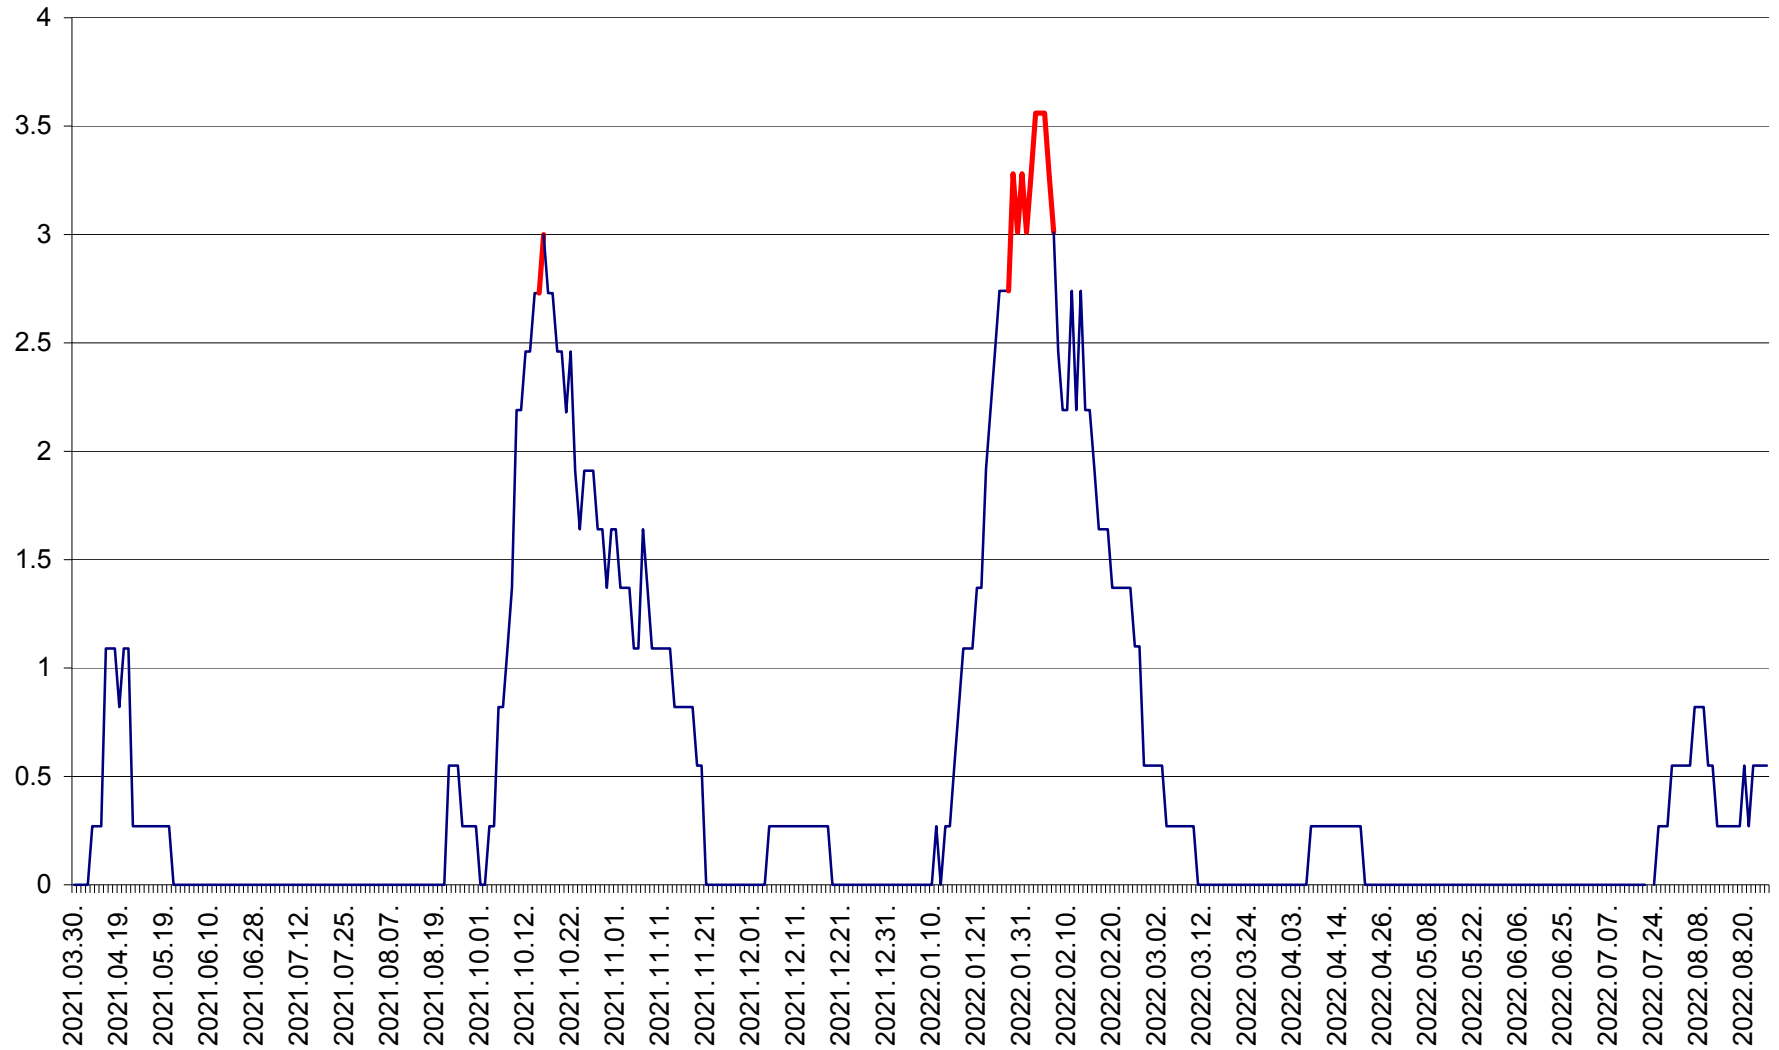

FELICENI - Evolutia incidentei cumulate pe 14 zile la % de locuitori  
2021.04.01. - 2022.08.26.

FRUMOASA - Evolutia incidentei cumulate pe 14 zile la ‰ de locuitori  
2021.04.01. - 2022.08.26.

GĂLĂUȚAȘ - Evoluția incidenței cumulate pe 14 zile la ‰ de locuitori  
2021.04.01. - 2022.08.26.

MUNICIPIUL GHEORGHENI - Evolutia incidentei cumulate pe 14 zile la % de locuitori  
2021.04.01. - 2022.08.26.

JOSENI - Evolutia incidentei cumulate pe 14 zile la ‰ de locuitori  
2021.04.01. - 2022.08.26.

LĂZAREA - Evolutia incidentei cumulate pe 14 zile la % de locuitori  
2021.04.01. - 2022.08.26.

LELICENI - Evolutia incidentei cumulate pe 14 zile la ‰ de locuitori  
2021.04.01. - 2022.08.26.

LUETA - Evolutia incidentei cumulate pe 14 zile la ‰ de locuitori  
2021.04.01. - 2022.08.26.

LUNCA DE JOS - Evolutia incidentei cumulate pe 14 zile la ‰ de locuitori  
2021.04.01. - 2022.08.26.

LUNCA DE SUS - Evolutia incidentei cumulate pe 14 zile la ‰ de locuitori  
2021.04.01. - 2022.08.26.