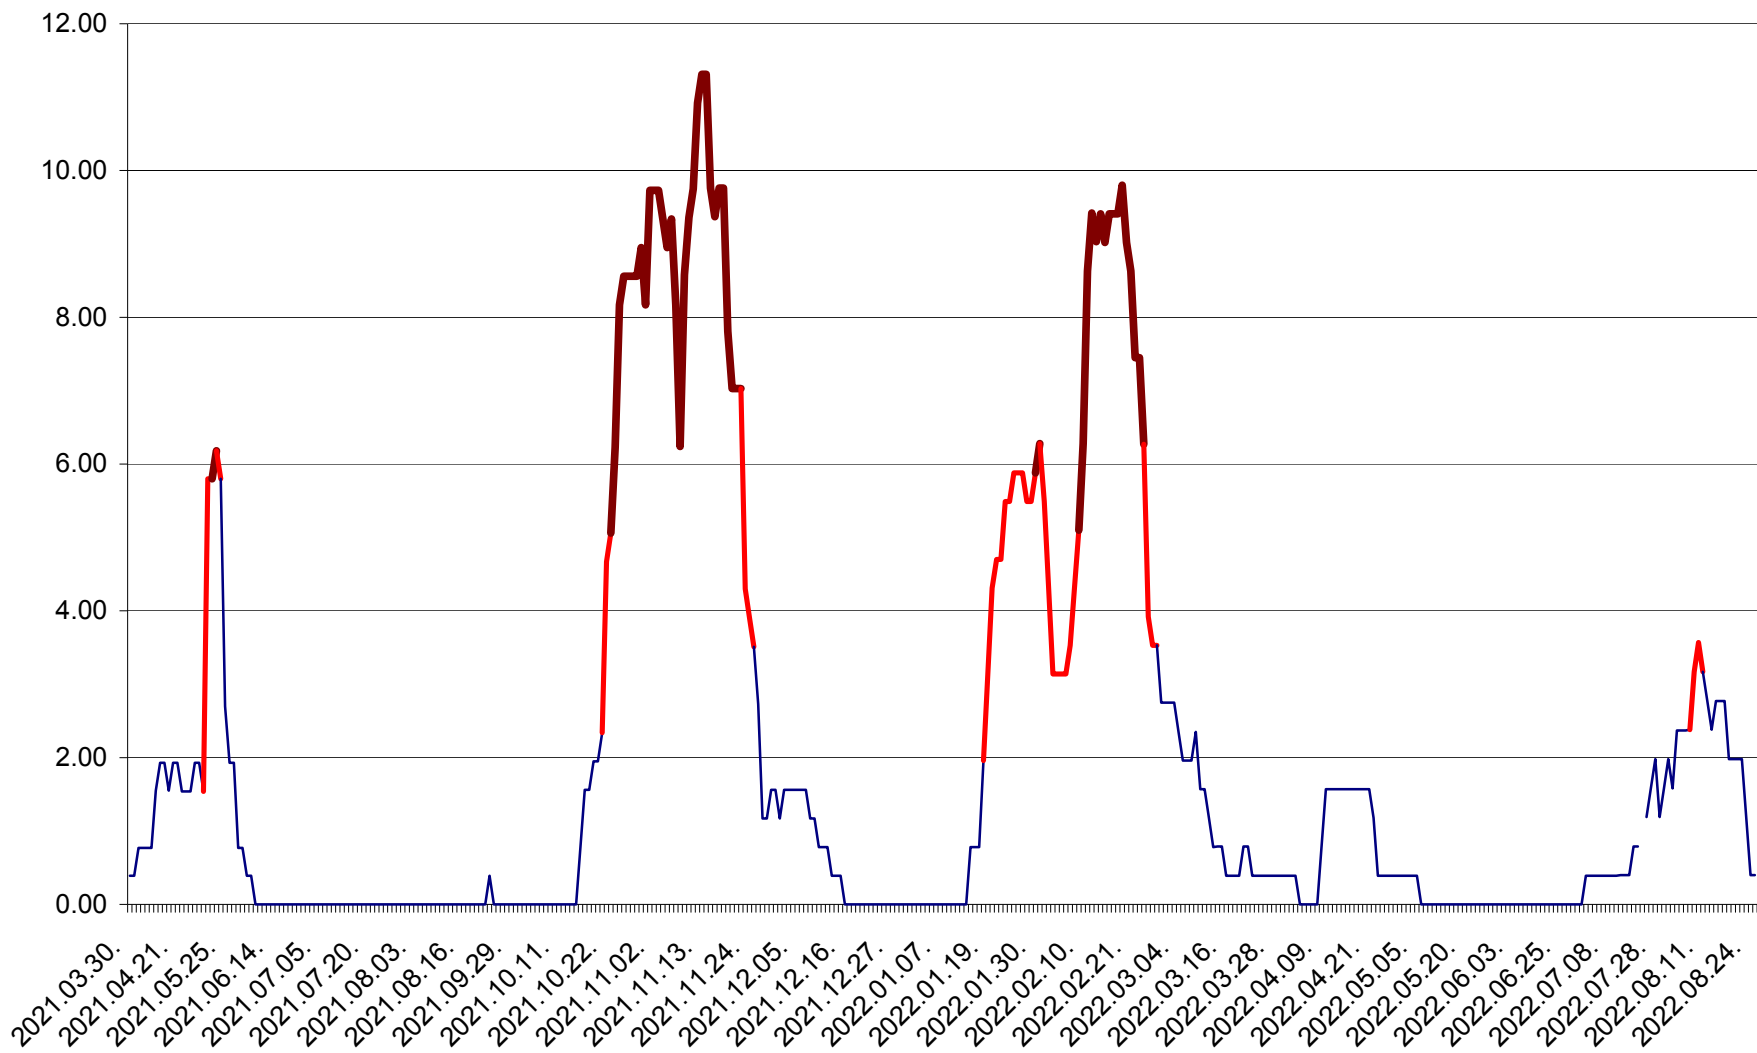

ATID - Evolutia incidentei cumulate pe 14 zile la % de locuitori  
2021.04.01. - 2022.08.26.

AVRĂMEȘTI - Evolutia incidentei cumulate pe 14 zile la ‰ de locuitori  
2021.04.01. - 2022.08.26.

ORAȘ BĂILE TUȘNAD - Evolutia incidentei cumulate pe 14 zile la ‰ de locuitori  
2021.04.01. - 2022.08.26.

ORAȘ BĂLAN - Evoluția incidenței cumulate pe 14 zile la ‰ de locuitori  
2021.04.01. - 2022.08.26.

BILBOR - Evolutia incidentei cumulate pe 14 zile la ‰ de locuitori  
2021.04.01. - 2022.08.26.

ORAȘ BORSEC - Evolutia incidentei cumulate pe 14 zile la ‰ de locuitori  
2021.04.01. - 2022.08.26.

BRĂDEȘTI - Evolutia incidentei cumulate pe 14 zile la ‰ de locuitori  
2021.04.01. - 2022.08.26.

CĂPÂLNIȚA - Evoluția incidenței cumulate pe 14 zile la ‰ de locuitori  
2021.04.01. - 2022.08.26.

CÂRȚA - Evolutia incidentei cumulate pe 14 zile la ‰ de locuitori  
2021.04.01. - 2022.08.26.