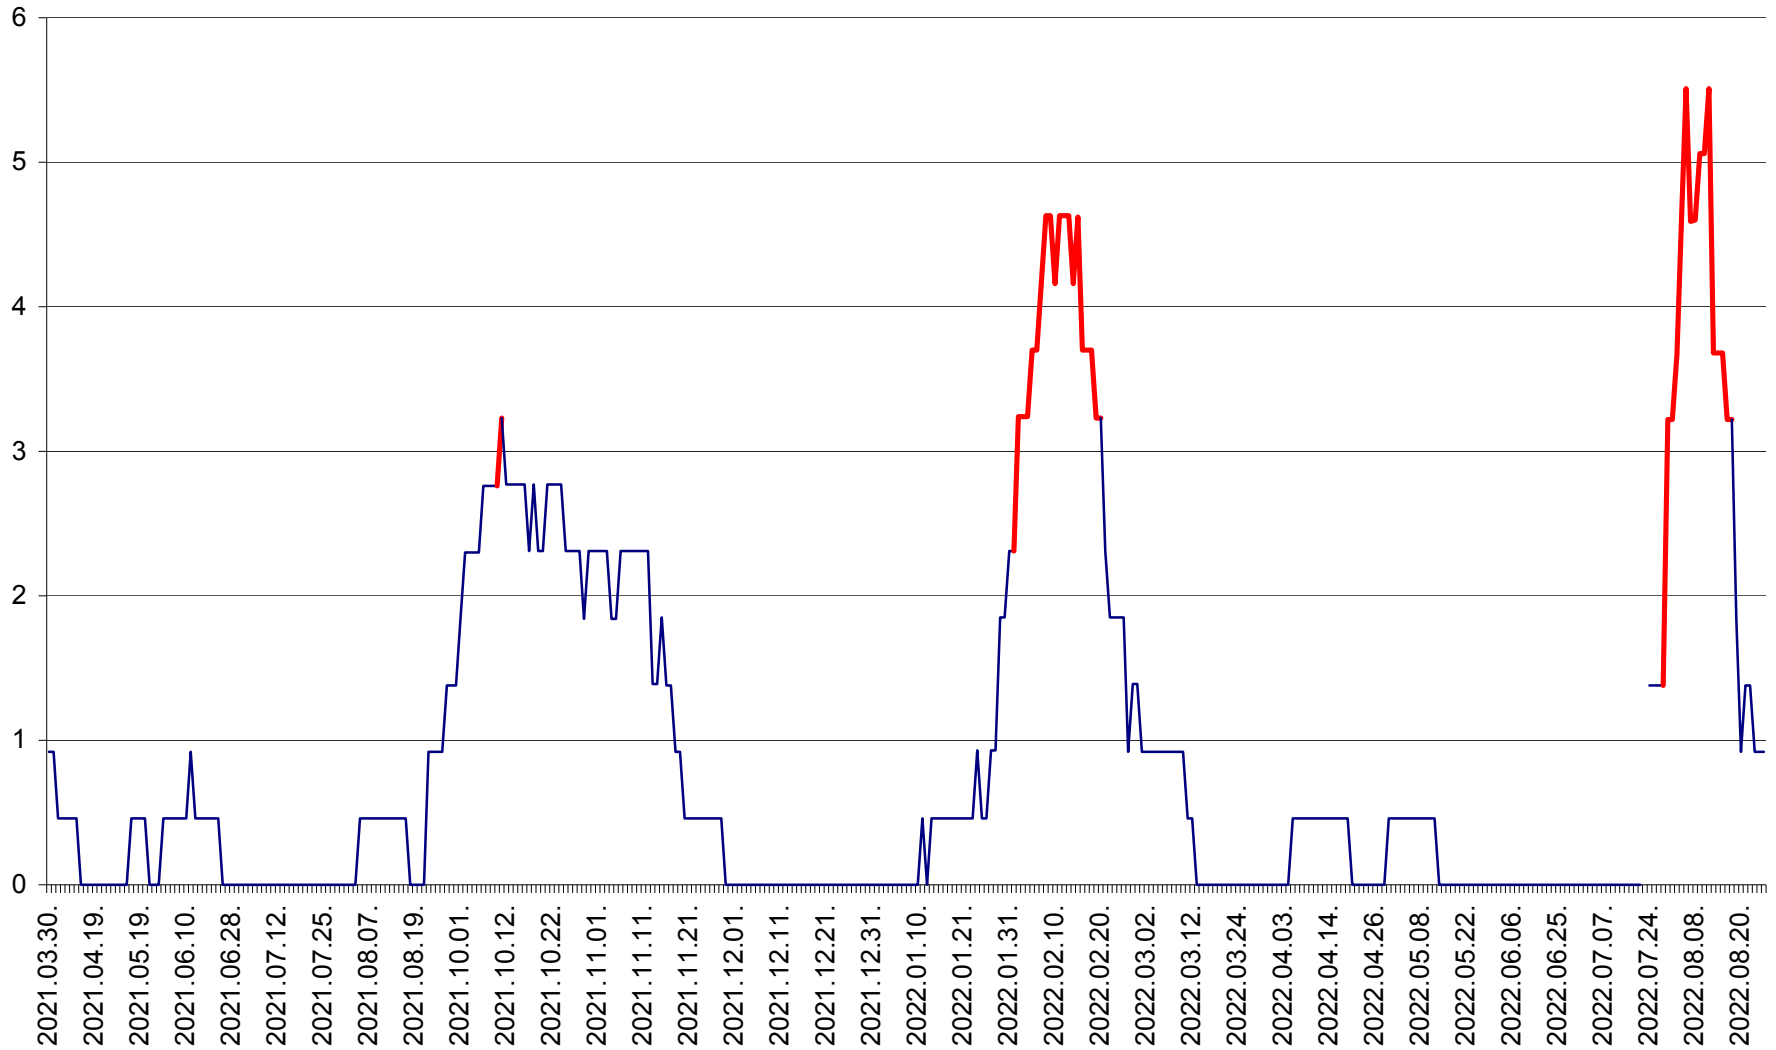

ULIEȘ - Evoluția incidenței cumulate pe 14 zile la ‰ de locuitori
2021.04.01. - 2022.08.26.

TUȘNAD - Evolutia incidentei cumulate pe 14 zile la ‰ de locuitori
2021.04.01. - 2022.08.26.