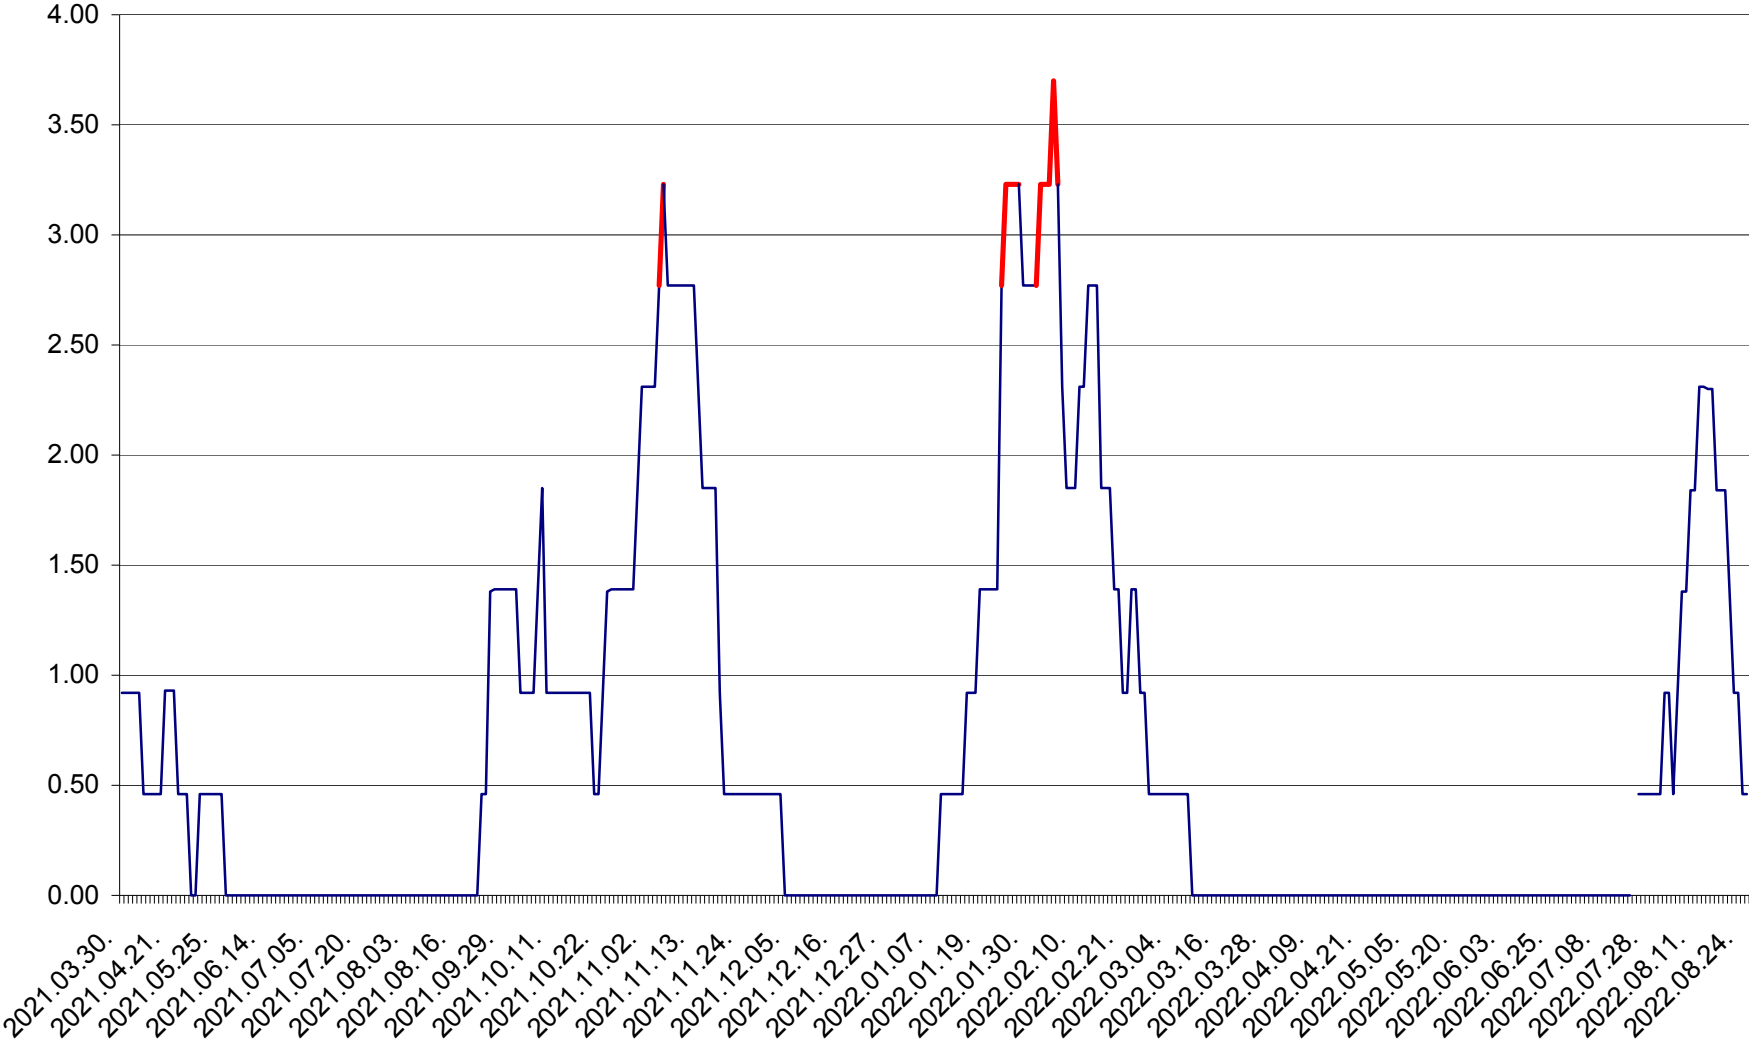

ATID - Evolutia incidentei cumulate pe 14 zile la % de locuitori  
2021.04.01. - 2022.08.26.

AVRĂMEȘTI - Evolutia incidentei cumulate pe 14 zile la ‰ de locuitori  
2021.04.01. - 2022.08.26.

ORAȘ BĂILE TUȘNAD - Evolutia incidentei cumulate pe 14 zile la ‰ de locuitori  
2021.04.01. - 2022.08.26.

ORAȘ BĂLAN - Evoluția incidenței cumulate pe 14 zile la ‰ de locuitori  
2021.04.01. - 2022.08.26.

BILBOR - Evolutia incidentei cumulate pe 14 zile la ‰ de locuitori  
2021.04.01. - 2022.08.26.

ORAȘ BORSEC - Evolutia incidentei cumulate pe 14 zile la ‰ de locuitori  
2021.04.01. - 2022.08.26.

BRĂDEȘTI - Evolutia incidentei cumulate pe 14 zile la ‰ de locuitori  
2021.04.01. - 2022.08.26.

CĂPÂLNIȚA - Evoluția incidenței cumulate pe 14 zile la ‰ de locuitori  
2021.04.01. - 2022.08.26.

CÂRȚA - Evolutia incidentei cumulate pe 14 zile la ‰ de locuitori  
2021.04.01. - 2022.08.26.

CICEU - Evolutia incidentei cumulate pe 14 zile la ‰ de locuitori  
2021.04.01. - 2022.08.26.

CIUCSÂNGEORGIU - Evolutia incidentei cumulate pe 14 zile la ‰ de locuitori  
2021.04.01. - 2022.08.26.

CIUMANI - Evolutia incidentei cumulate pe 14 zile la ‰ de locuitori  
2021.04.01. - 2022.08.26.