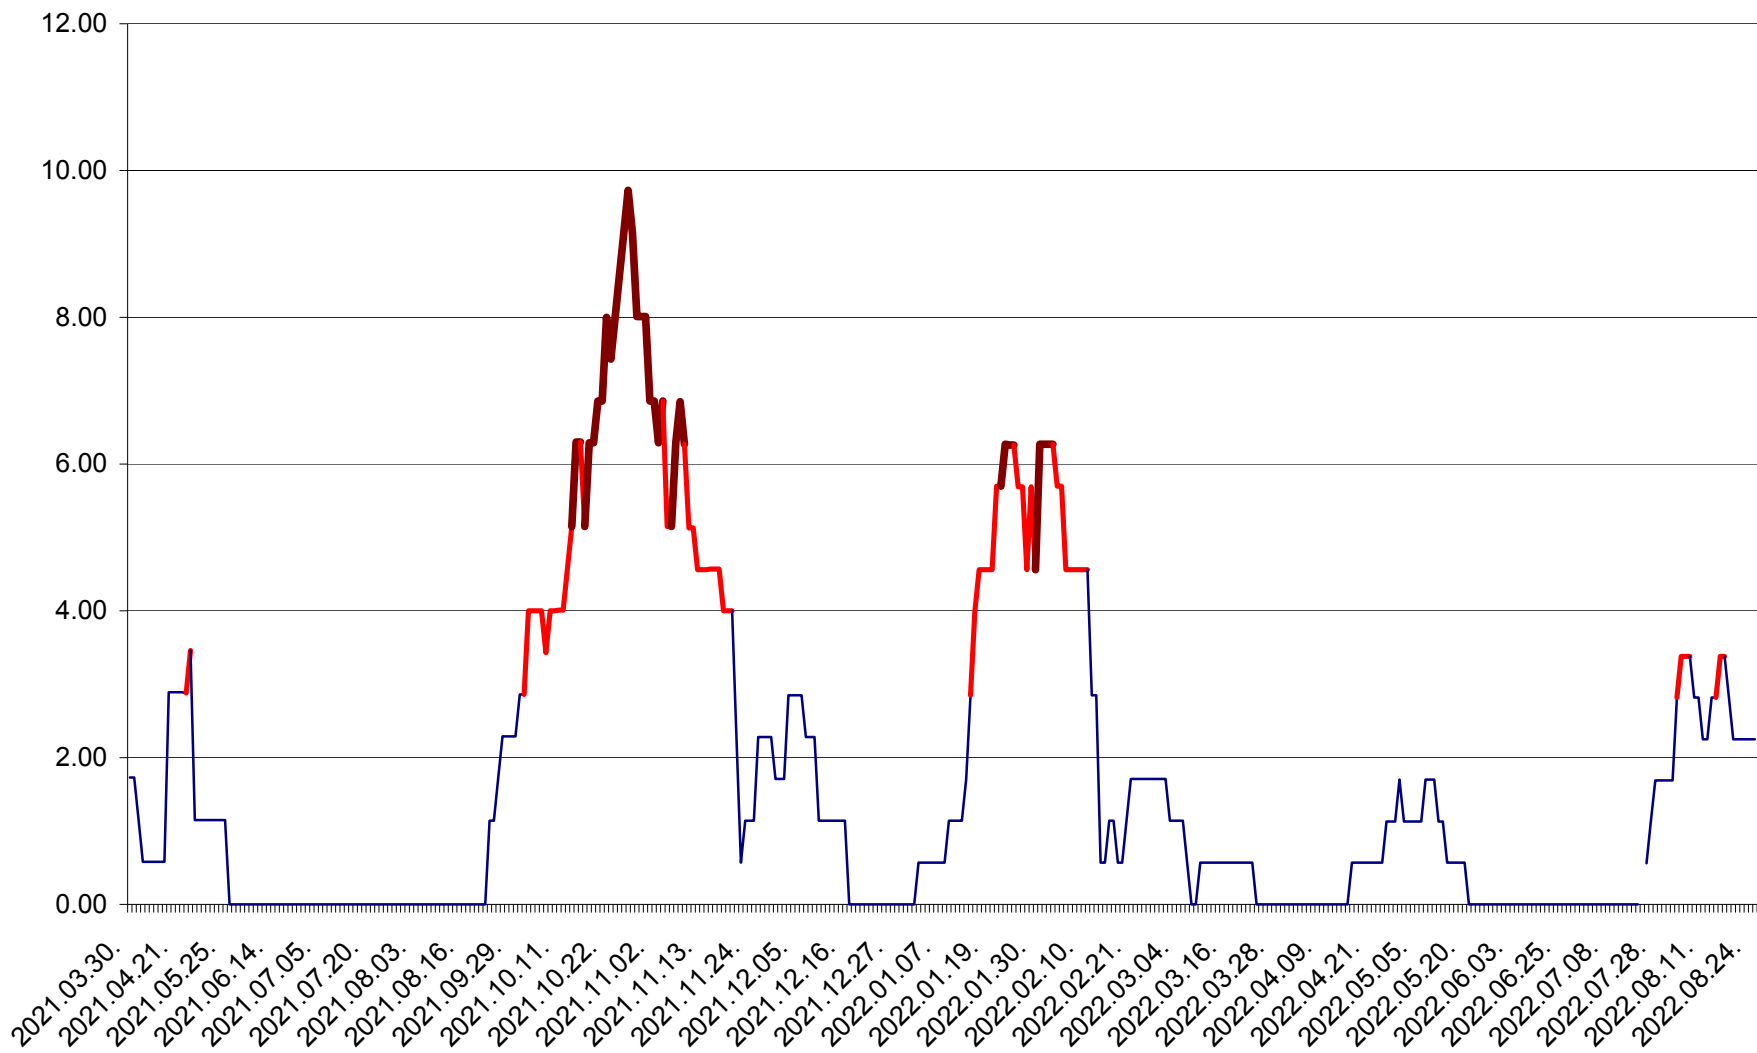

ORAȘ VLĂHIȚA - Evolutia incidentei cumulate pe 14 zile la ‰ de locuitori
2021.04.01. - 2022.08.26.