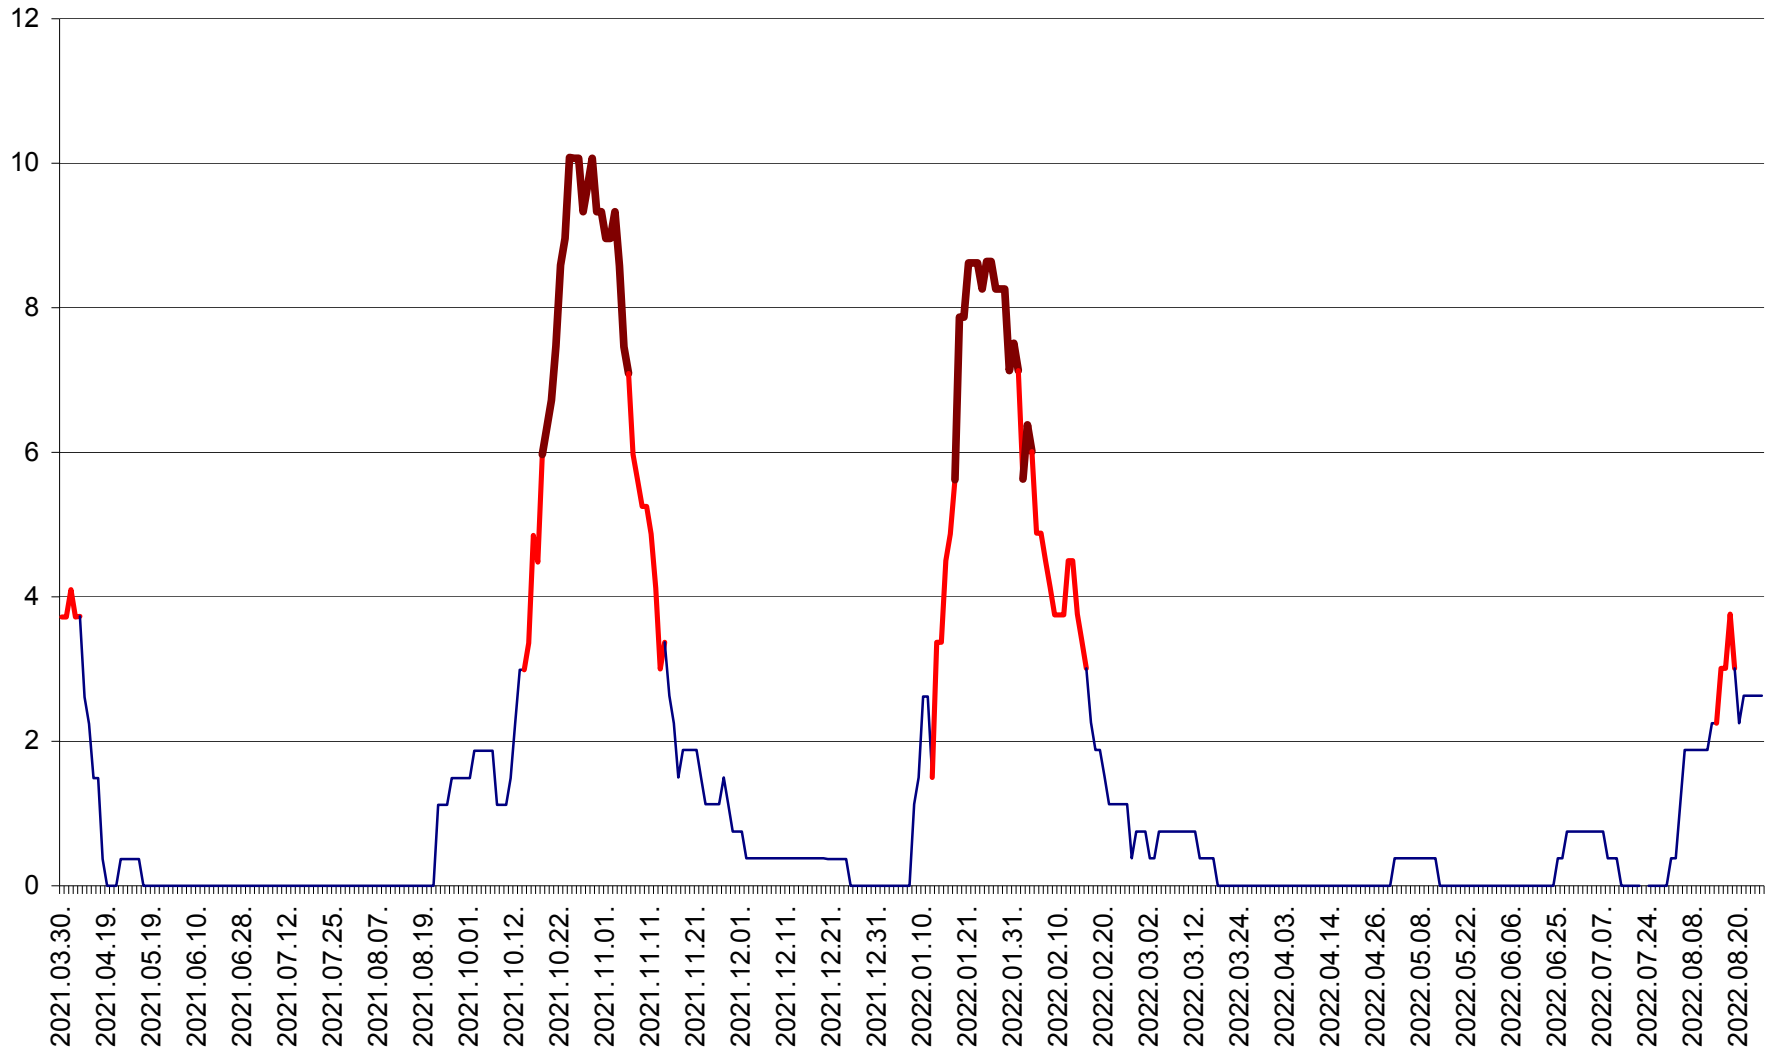

PRAID - Evolutia incidentei cumulate pe 14 zile la ‰ de locuitori  
2021.04.01. - 2022.08.26.

RACU - Evolutia incidentei cumulate pe 14 zile la ‰ de locuitori  
2021.04.01. - 2022.08.26.

REMETEA - Evolutia incidentei cumulate pe 14 zile la ‰ de locuitori  
2021.04.01. - 2022.08.26.

SĂCEL - Evolutia incidentei cumulate pe 14 zile la ‰ de locuitori  
2021.04.01. - 2022.08.26.

SÂNCRĂIENI - Evolutia incidentei cumulate pe 14 zile la ‰ de locuitori  
2021.04.01. - 2022.08.26.

SÂNDOMIC - Evolutia incidentei cumulate pe 14 zile la ‰ de locuitori  
2021.04.01. - 2022.08.26.