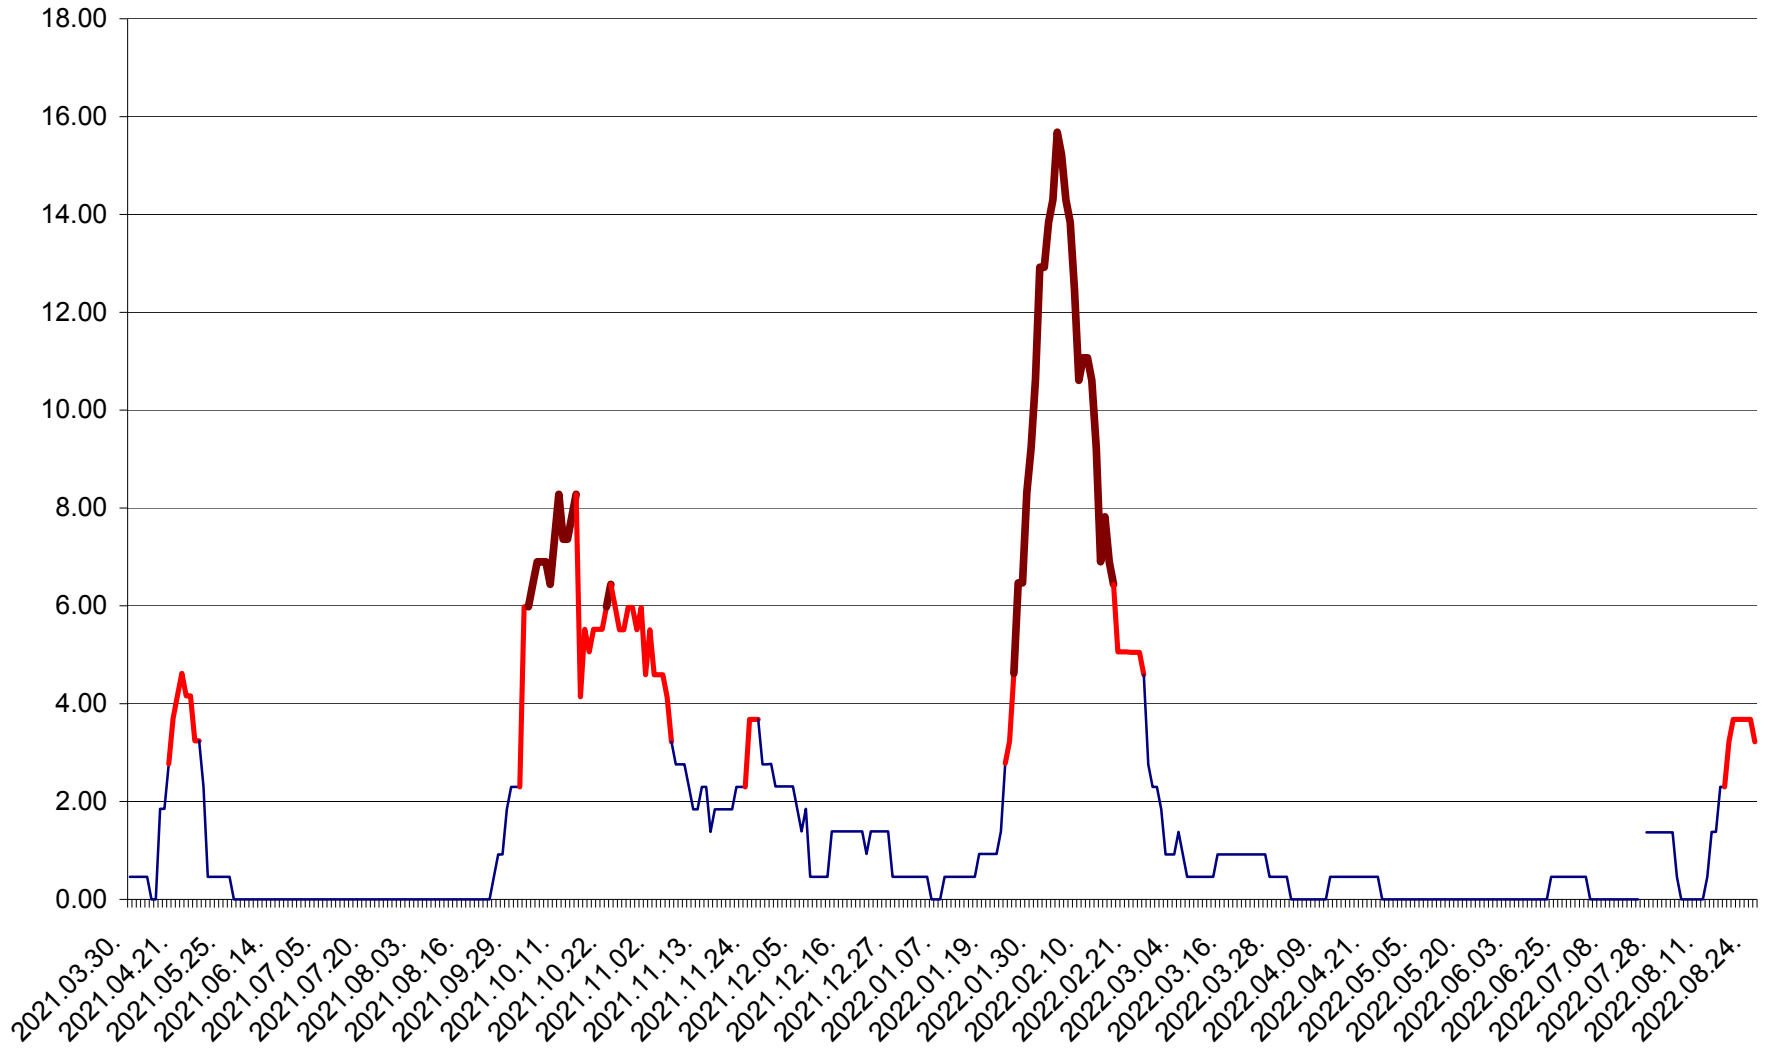

ATID - Evolutia incidentei cumulate pe 14 zile la % de locuitori  
2021.04.01. - 2022.08.26.

AVRĂMEȘTI - Evolutia incidentei cumulate pe 14 zile la ‰ de locuitori  
2021.04.01. - 2022.08.26.

ORAȘ BĂILE TUȘNAD - Evolutia incidentei cumulate pe 14 zile la ‰ de locuitori  
2021.04.01. - 2022.08.26.

ORAȘ BĂLAN - Evoluția incidenței cumulate pe 14 zile la ‰ de locuitori  
2021.04.01. - 2022.08.26.

BILBOR - Evolutia incidentei cumulate pe 14 zile la ‰ de locuitori  
2021.04.01. - 2022.08.26.

ORAȘ BORSEC - Evolutia incidentei cumulate pe 14 zile la ‰ de locuitori  
2021.04.01. - 2022.08.26.

BRĂDEȘTI - Evolutia incidentei cumulate pe 14 zile la ‰ de locuitori  
2021.04.01. - 2022.08.26.

CĂPÂLNIȚA - Evoluția incidenței cumulate pe 14 zile la ‰ de locuitori  
2021.04.01. - 2022.08.26.

CÂRȚA - Evolutia incidentei cumulate pe 14 zile la ‰ de locuitori  
2021.04.01. - 2022.08.26.

CICEU - Evolutia incidentei cumulate pe 14 zile la ‰ de locuitori  
2021.04.01. - 2022.08.26.

CIUCSÂNGEORGIU - Evolutia incidentei cumulate pe 14 zile la ‰ de locuitori  
2021.04.01. - 2022.08.26.

CIUMANI - Evolutia incidentei cumulate pe 14 zile la ‰ de locuitori  
2021.04.01. - 2022.08.26.