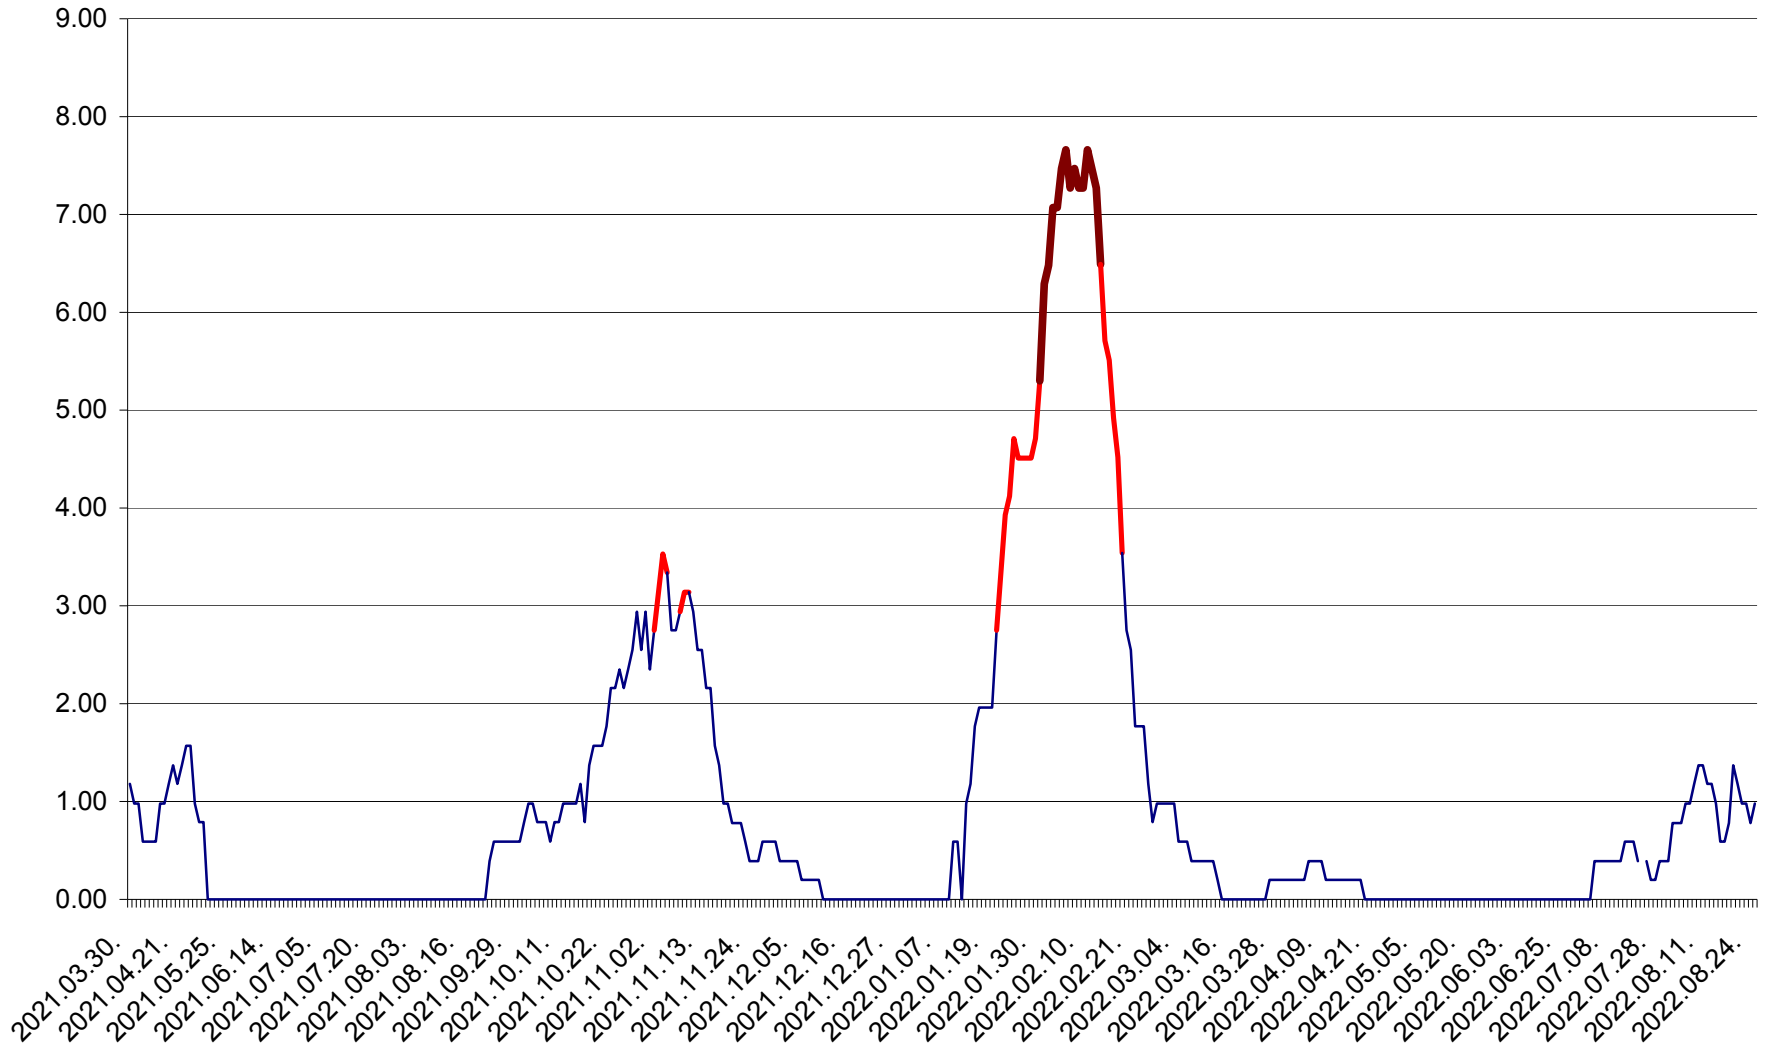

ORAȘ BĂLAN - Evoluția incidenței cumulate pe 14 zile la ‰ de locuitori  
2021.04.01. - 2022.08.26.

BILBOR - Evolutia incidentei cumulate pe 14 zile la ‰ de locuitori  
2021.04.01. - 2022.08.26.

ORAȘ BORSEC - Evolutia incidentei cumulate pe 14 zile la ‰ de locuitori  
2021.04.01. - 2022.08.26.

BRĂDEȘTI - Evolutia incidentei cumulate pe 14 zile la ‰ de locuitori  
2021.04.01. - 2022.08.26.

CĂPÂLNIȚA - Evoluția incidenței cumulate pe 14 zile la ‰ de locuitori  
2021.04.01. - 2022.08.26.

CÂRȚA - Evolutia incidentei cumulate pe 14 zile la ‰ de locuitori  
2021.04.01. - 2022.08.26.

CICEU - Evolutia incidentei cumulate pe 14 zile la ‰ de locuitori  
2021.04.01. - 2022.08.26.

CIUCSÂNGEORGIU - Evolutia incidentei cumulate pe 14 zile la ‰ de locuitori  
2021.04.01. - 2022.08.26.

CIUMANI - Evolutia incidentei cumulate pe 14 zile la ‰ de locuitori  
2021.04.01. - 2022.08.26.

CORBU - Evolutia incidentei cumulate pe 14 zile la ‰ de locuitori  
2021.04.01. - 2022.08.26.

CORUND - Evolutia incidentei cumulate pe 14 zile la ‰ de locuitori  
2021.04.01. - 2022.08.26.

COZMENI - Evolutia incidentei cumulate pe 14 zile la ‰ de locuitori  
2021.04.01. - 2022.08.26.