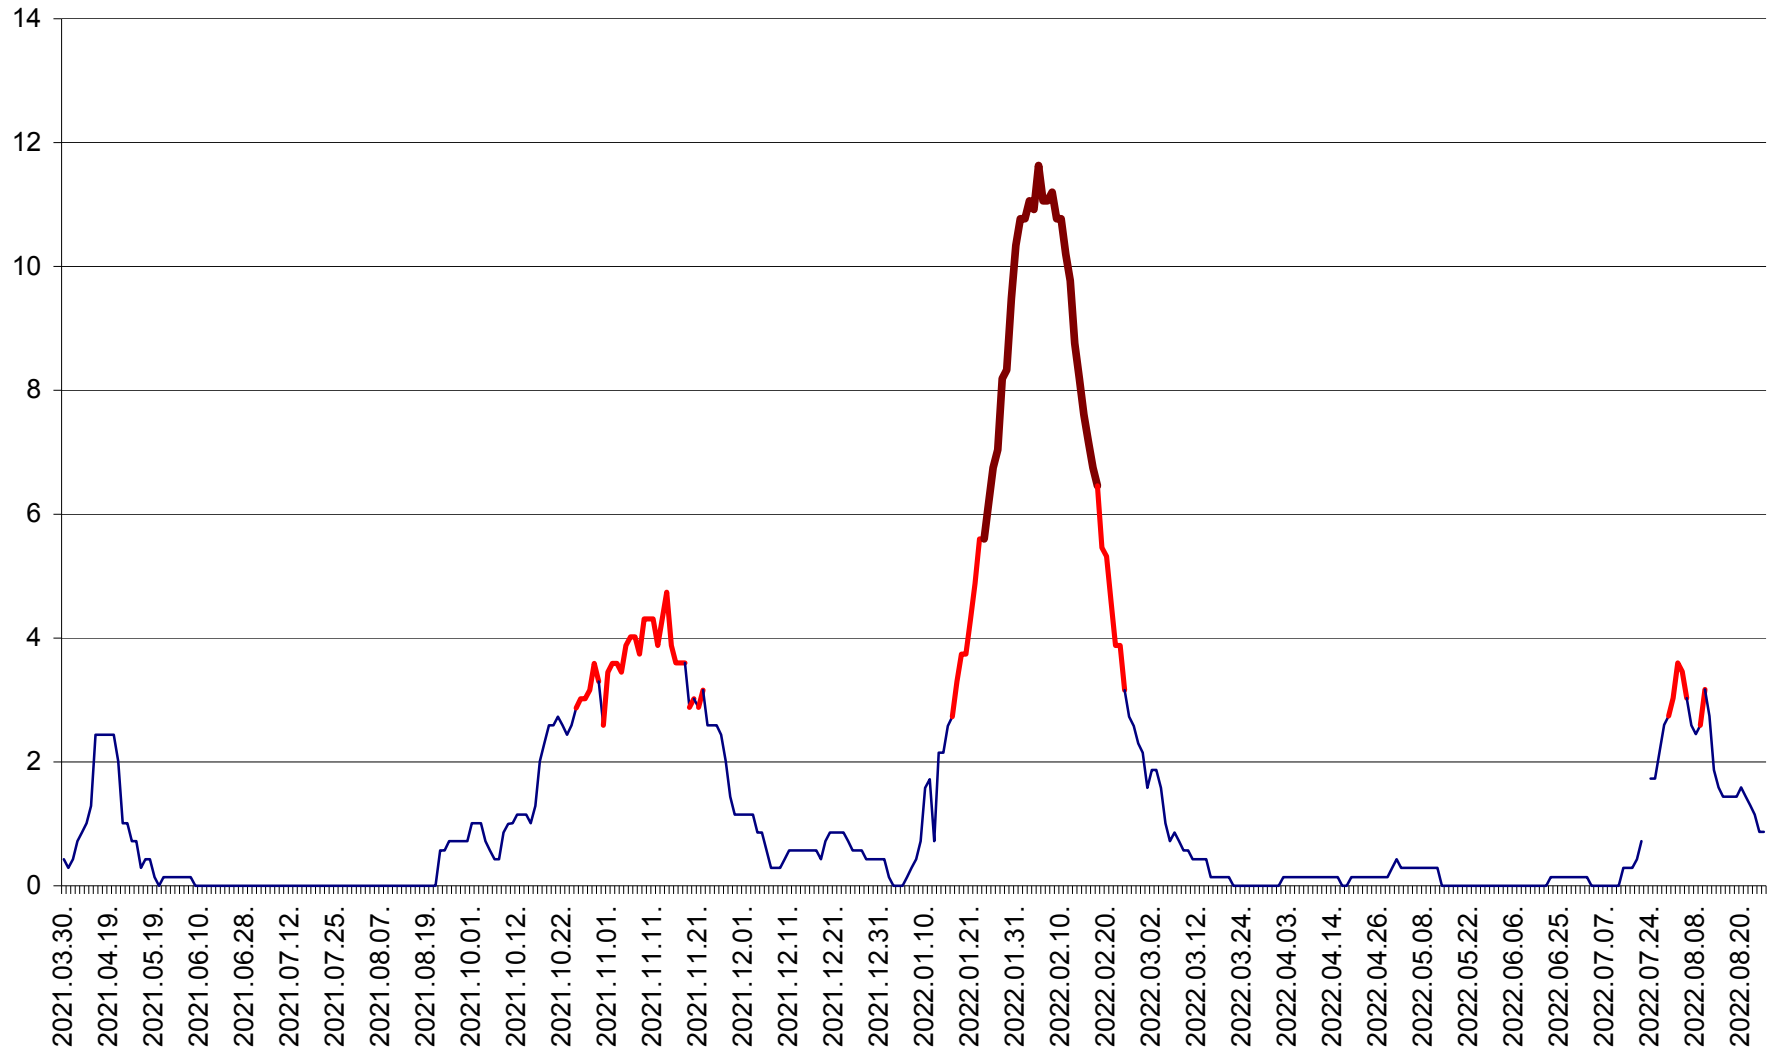

RACU - Evolutia incidentei cumulate pe 14 zile la ‰ de locuitori
2021.04.01. - 2022.08.26.