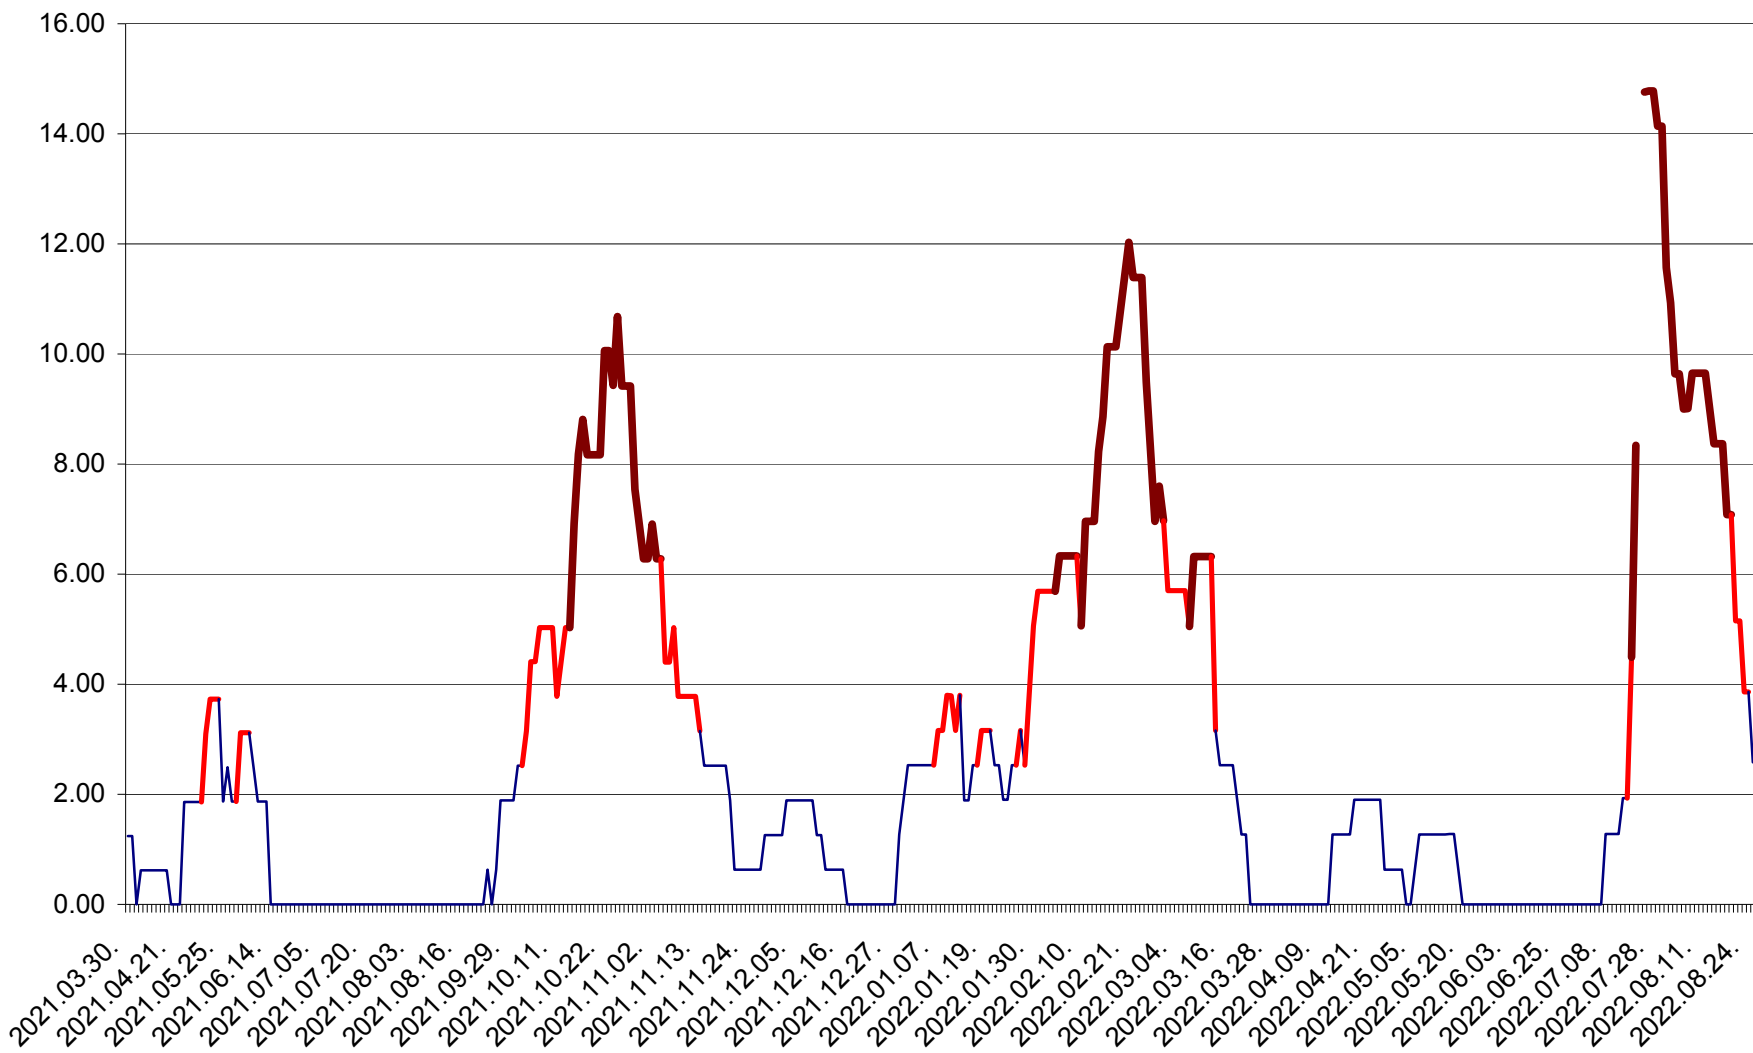

ATID - Evolutia incidentei cumulate pe 14 zile la % de locuitori  
2021.04.01. - 2022.08.26.

AVRĂMEȘTI - Evolutia incidentei cumulate pe 14 zile la ‰ de locuitori  
2021.04.01. - 2022.08.26.

ORAȘ BĂILE TUȘNAD - Evolutia incidentei cumulate pe 14 zile la ‰ de locuitori  
2021.04.01. - 2022.08.26.

ORAȘ BĂLAN - Evoluția incidenței cumulate pe 14 zile la ‰ de locuitori  
2021.04.01. - 2022.08.26.

BILBOR - Evolutia incidentei cumulate pe 14 zile la ‰ de locuitori  
2021.04.01. - 2022.08.26.

ORAȘ BORSEC - Evolutia incidentei cumulate pe 14 zile la ‰ de locuitori  
2021.04.01. - 2022.08.26.

BRĂDEȘTI - Evolutia incidentei cumulate pe 14 zile la ‰ de locuitori  
2021.04.01. - 2022.08.26.

CĂPÂLNIȚA - Evoluția incidenței cumulate pe 14 zile la ‰ de locuitori  
2021.04.01. - 2022.08.26.

CÂRȚA - Evolutia incidentei cumulate pe 14 zile la ‰ de locuitori  
2021.04.01. - 2022.08.26.