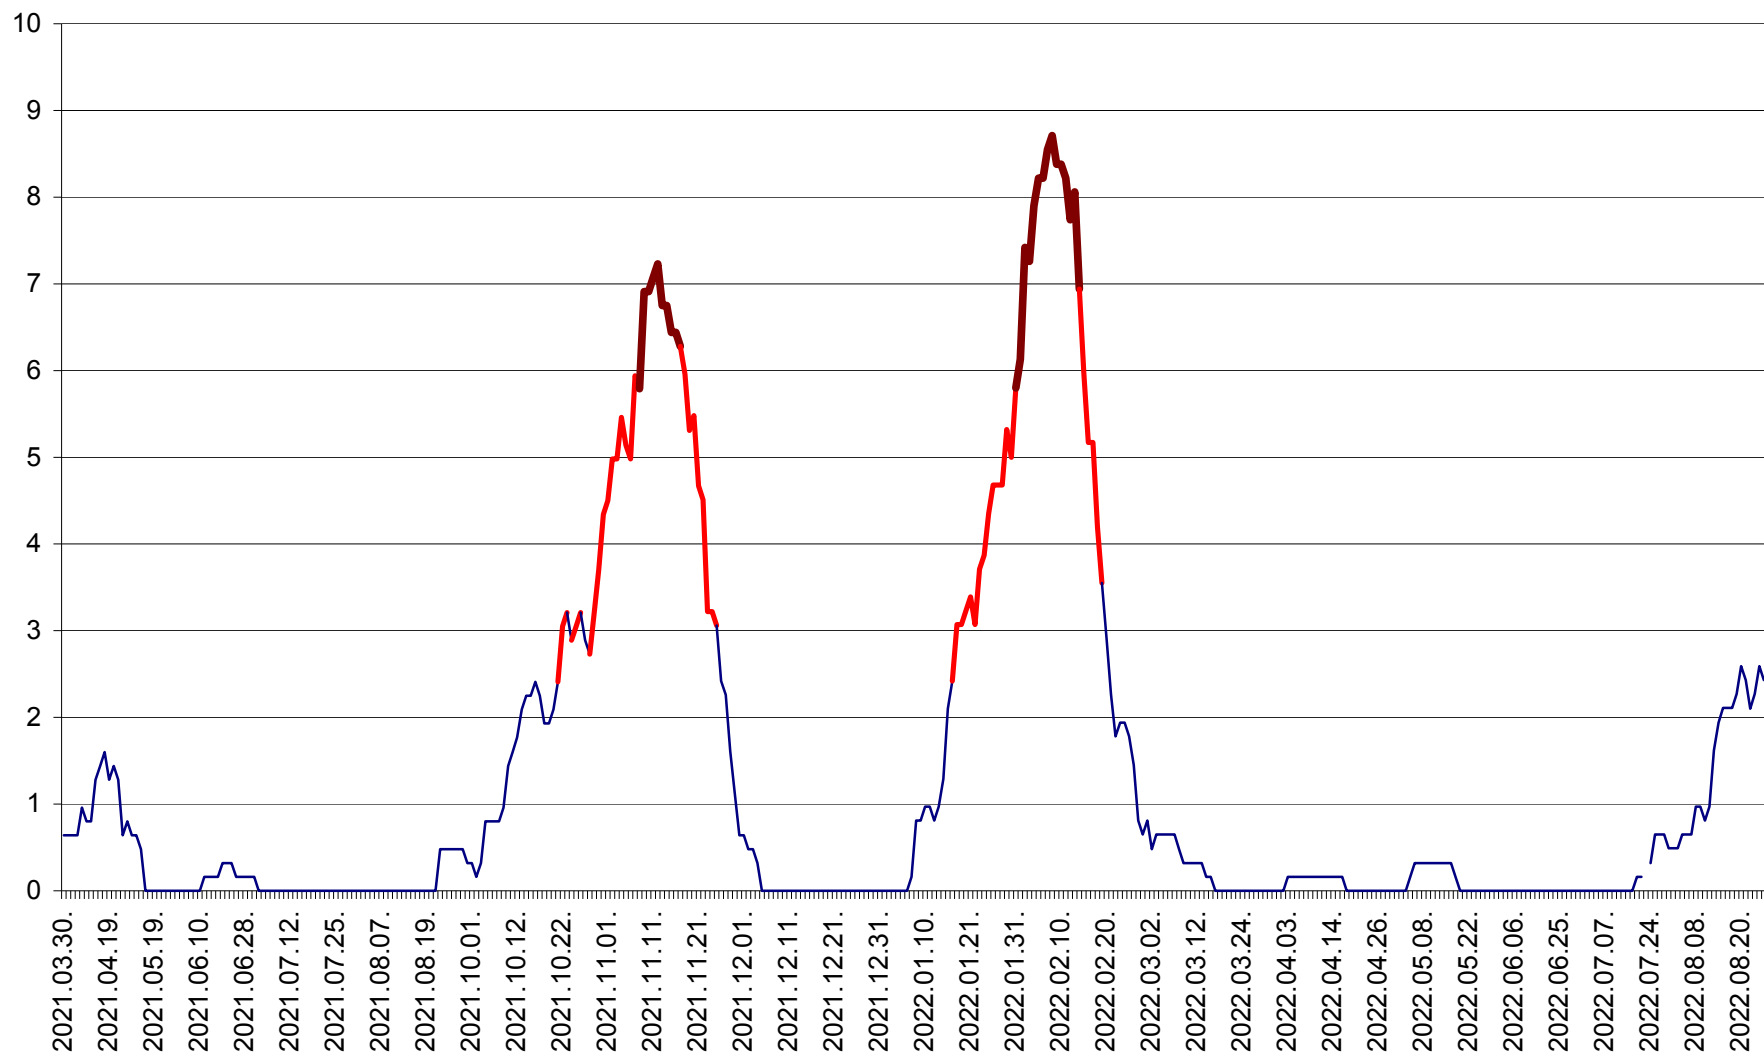

PRAID - Evolutia incidentei cumulate pe 14 zile la ‰ de locuitori  
2021.04.01. - 2022.08.26.

RACU - Evolutia incidentei cumulate pe 14 zile la ‰ de locuitori  
2021.04.01. - 2022.08.26.

REMETEA - Evolutia incidentei cumulate pe 14 zile la ‰ de locuitori  
2021.04.01. - 2022.08.26.

SĂCEL - Evolutia incidentei cumulate pe 14 zile la ‰ de locuitori  
2021.04.01. - 2022.08.26.

SÂNCRĂIENI - Evolutia incidentei cumulate pe 14 zile la ‰ de locuitori  
2021.04.01. - 2022.08.26.

SÂNDOMIC - Evolutia incidentei cumulate pe 14 zile la ‰ de locuitori  
2021.04.01. - 2022.08.26.