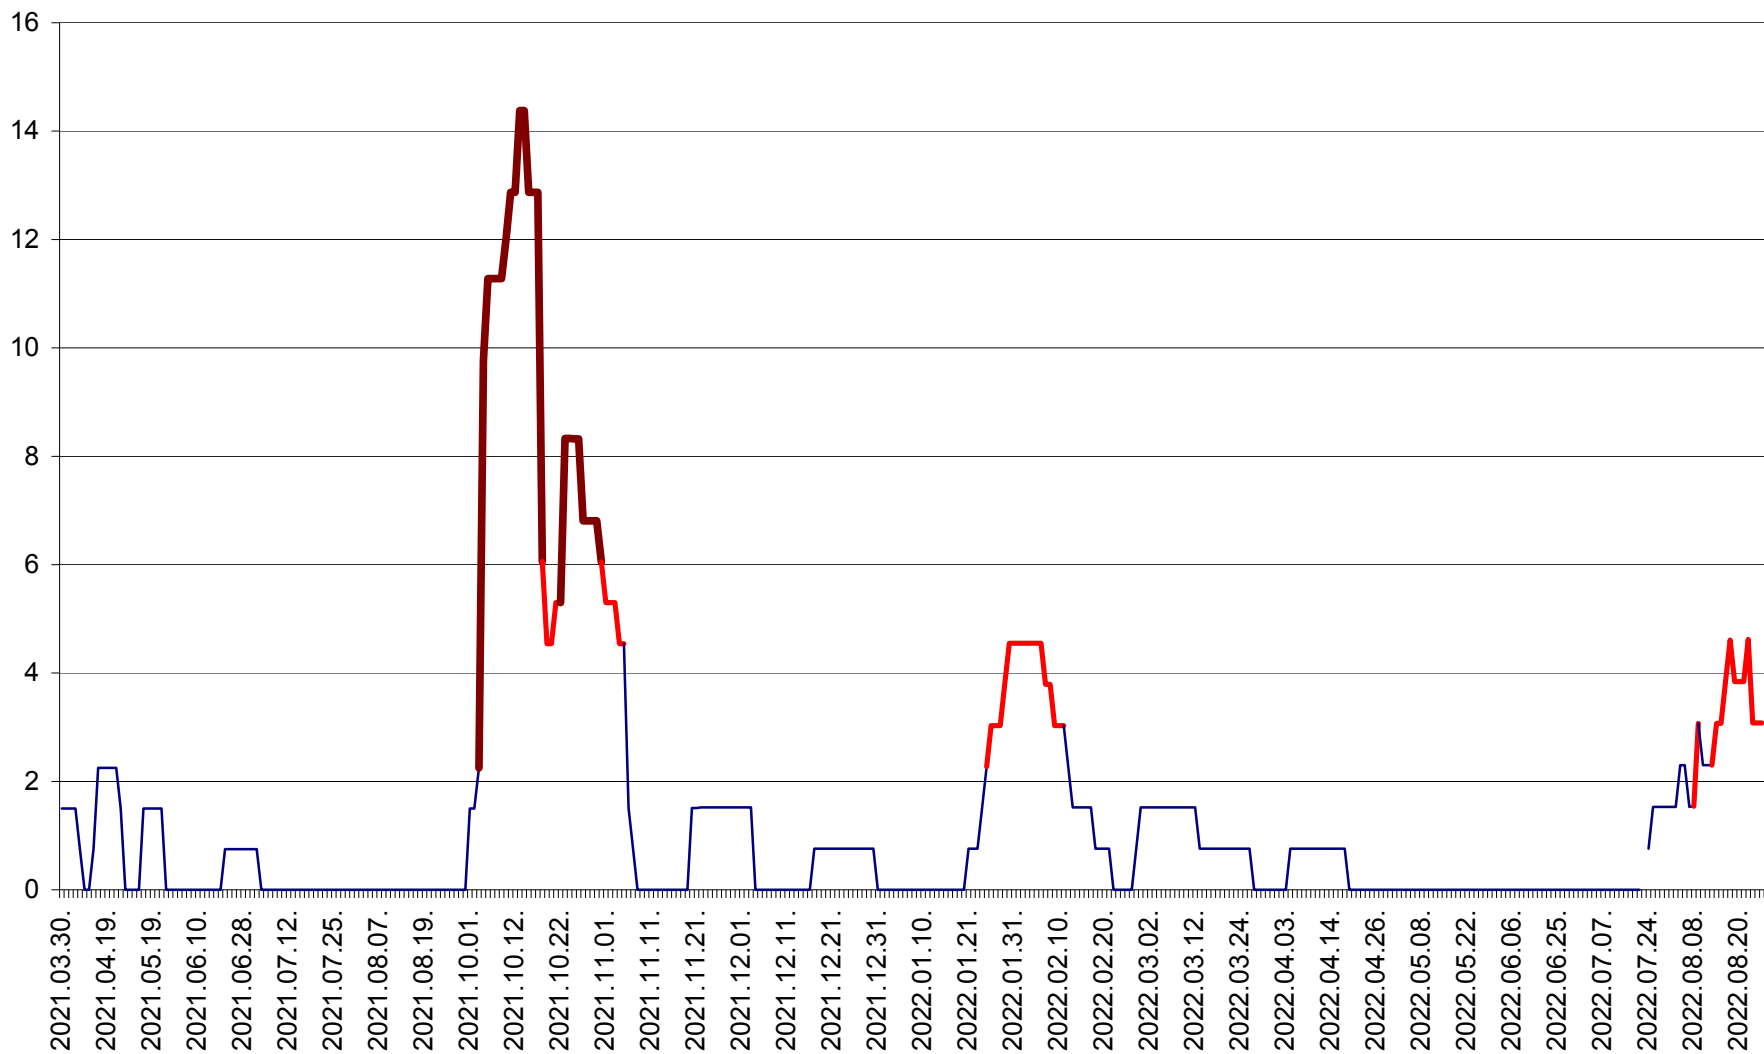

MEREȘTI - Evolutia incidentei cumulate pe 14 zile la ‰ de locuitori  
2021.04.01. - 2022.08.26.

MUNICIPIUL MIERCUREA-CIUC - Evolutia incidentei cumulate pe 14 zile la ‰ de locuitori  
2021.04.01. - 2022.08.26.

MIHĂILENI - Evolutia incidentei cumulate pe 14 zile la ‰ de locuitori  
2021.04.01. - 2022.08.26.

MUGENI - Evolutia incidentei cumulate pe 14 zile la ‰ de locuitori  
2021.04.01. - 2022.08.26.

OCLAND - Evolutia incidentei cumulate pe 14 zile la ‰ de locuitori  
2021.04.01. - 2022.08.26.