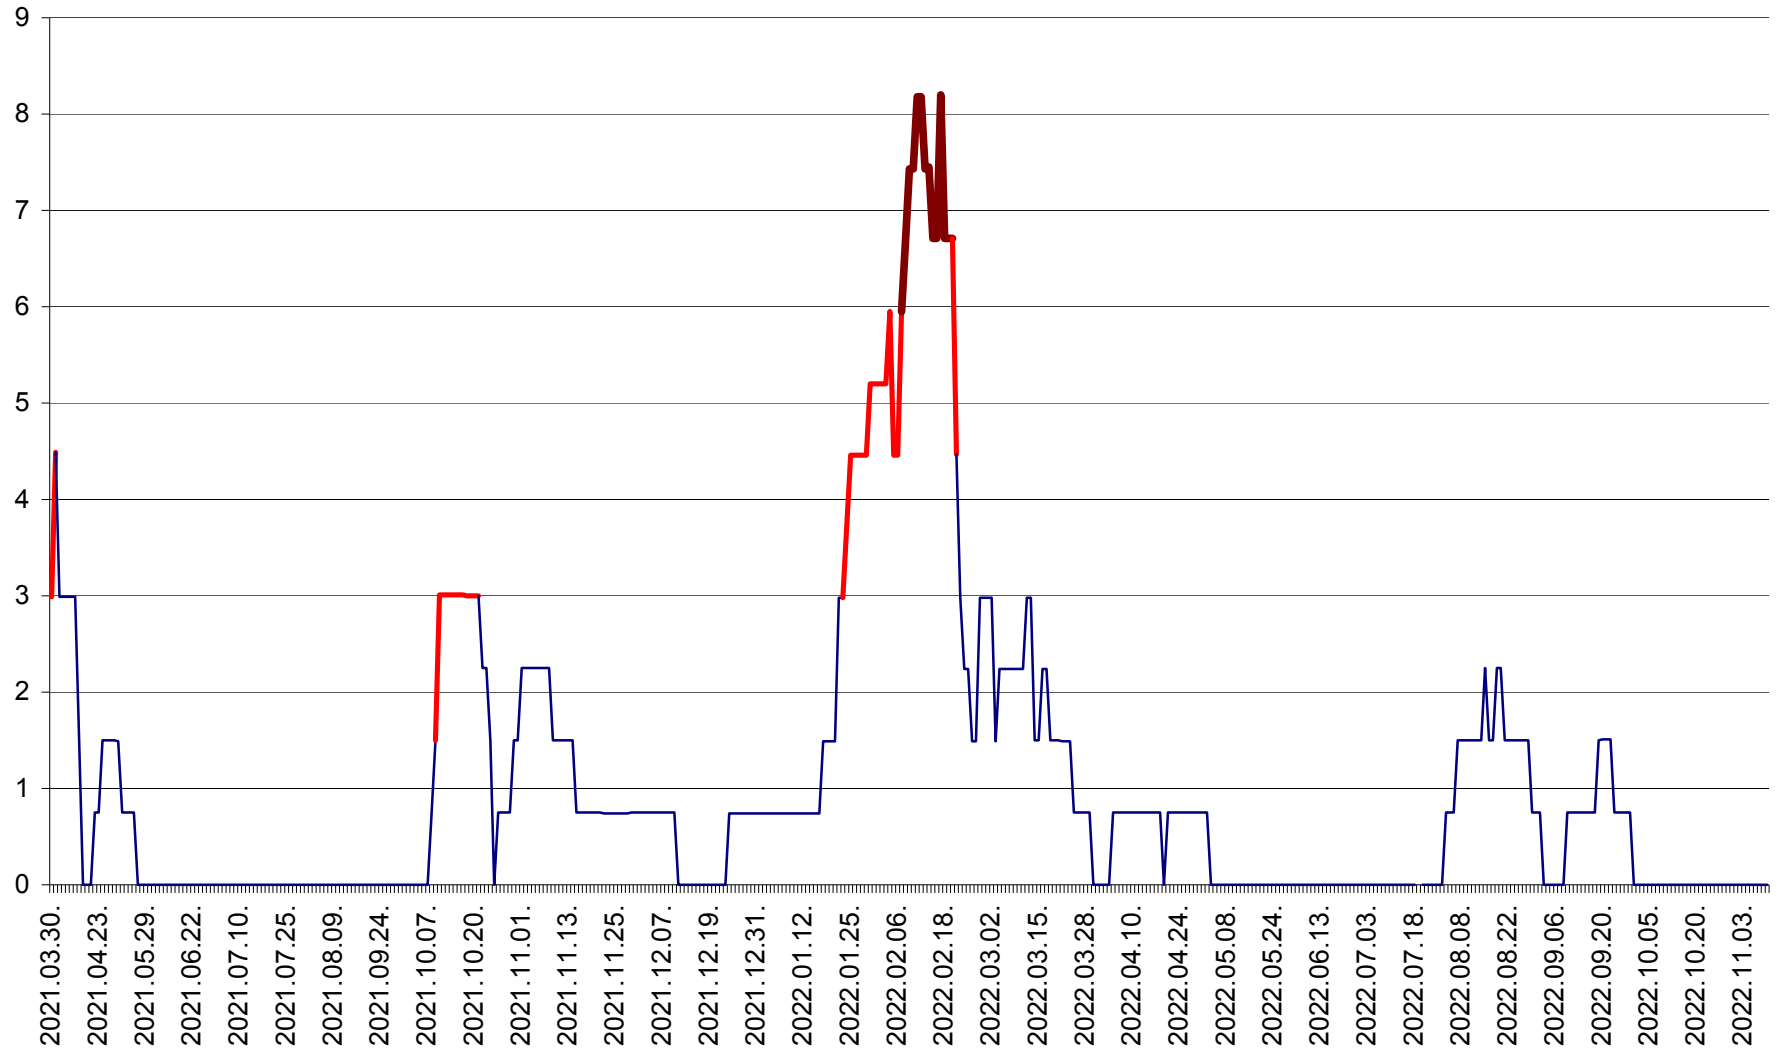

LELICENI - Evolutia incidentei cumulate pe 14 zile la ‰ de locuitori
2021.04.01. - 2022.11.10.

LUETA - Evolutia incidentei cumulate pe 14 zile la ‰ de locuitori
2021.04.01. - 2022.11.10.

LUNCA DE JOS - Evolutia incidentei cumulate pe 14 zile la ‰ de locuitori
2021.04.01. - 2022.11.10.

LUNCA DE SUS - Evolutia incidentei cumulate pe 14 zile la ‰ de locuitori
2021.04.01. - 2022.11.10.

LUPENI - Evolutia incidentei cumulate pe 14 zile la ‰ de locuitori
2021.04.01. - 2022.11.10.

MĂDĂRAȘ - Evolutia incidentei cumulate pe 14 zile la ‰ de locuitori
2021.04.01. - 2022.11.10.

MĂRTINIȘ - Evolutia incidentei cumulate pe 14 zile la % de locuitori
2021.04.01. - 2022.11.10.

MEREȘTI - Evolutia incidentei cumulate pe 14 zile la ‰ de locuitori
2021.04.01. - 2022.11.10.

MUNICIPIUL MIERCUREA-CIUC - Evolutia incidentei cumulate pe 14 zile la ‰ de locuitori
2021.04.01. - 2022.11.10.