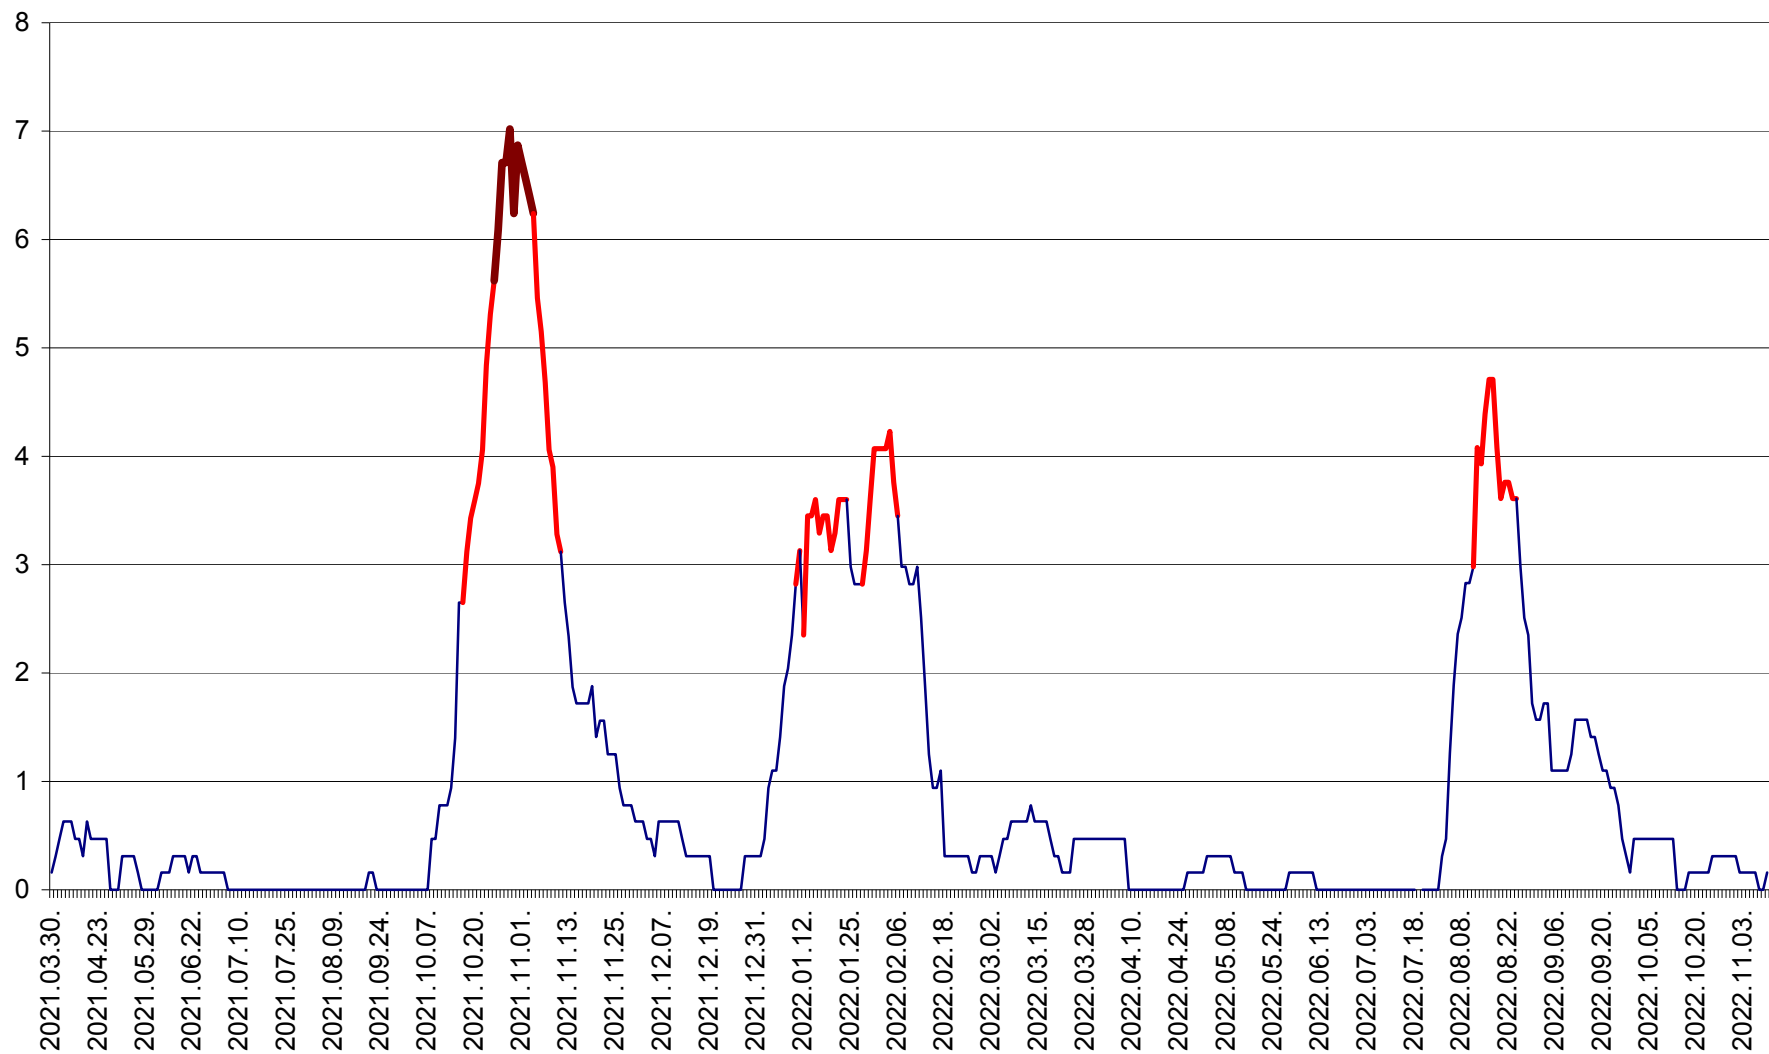

PLĂIEȘII DE JOS - Evoluția incidenței cumulate pe 14 zile la ‰ de locuitori
2021.04.01. - 2022.11.10.

PORUMBENI - Evolutia incidentei cumulate pe 14 zile la ‰ de locuitori
2021.04.01. - 2022.11.10.

PRAID - Evolutia incidentei cumulate pe 14 zile la ‰ de locuitori
2021.04.01. - 2022.11.10.

RACU - Evolutia incidentei cumulate pe 14 zile la ‰ de locuitori
2021.04.01. - 2022.11.10.

REMETEA - Evolutia incidentei cumulate pe 14 zile la % de locuitori
2021.04.01. - 2022.11.10.

SĂCEL - Evolutia incidentei cumulate pe 14 zile la ‰ de locuitori
2021.04.01. - 2022.11.10.