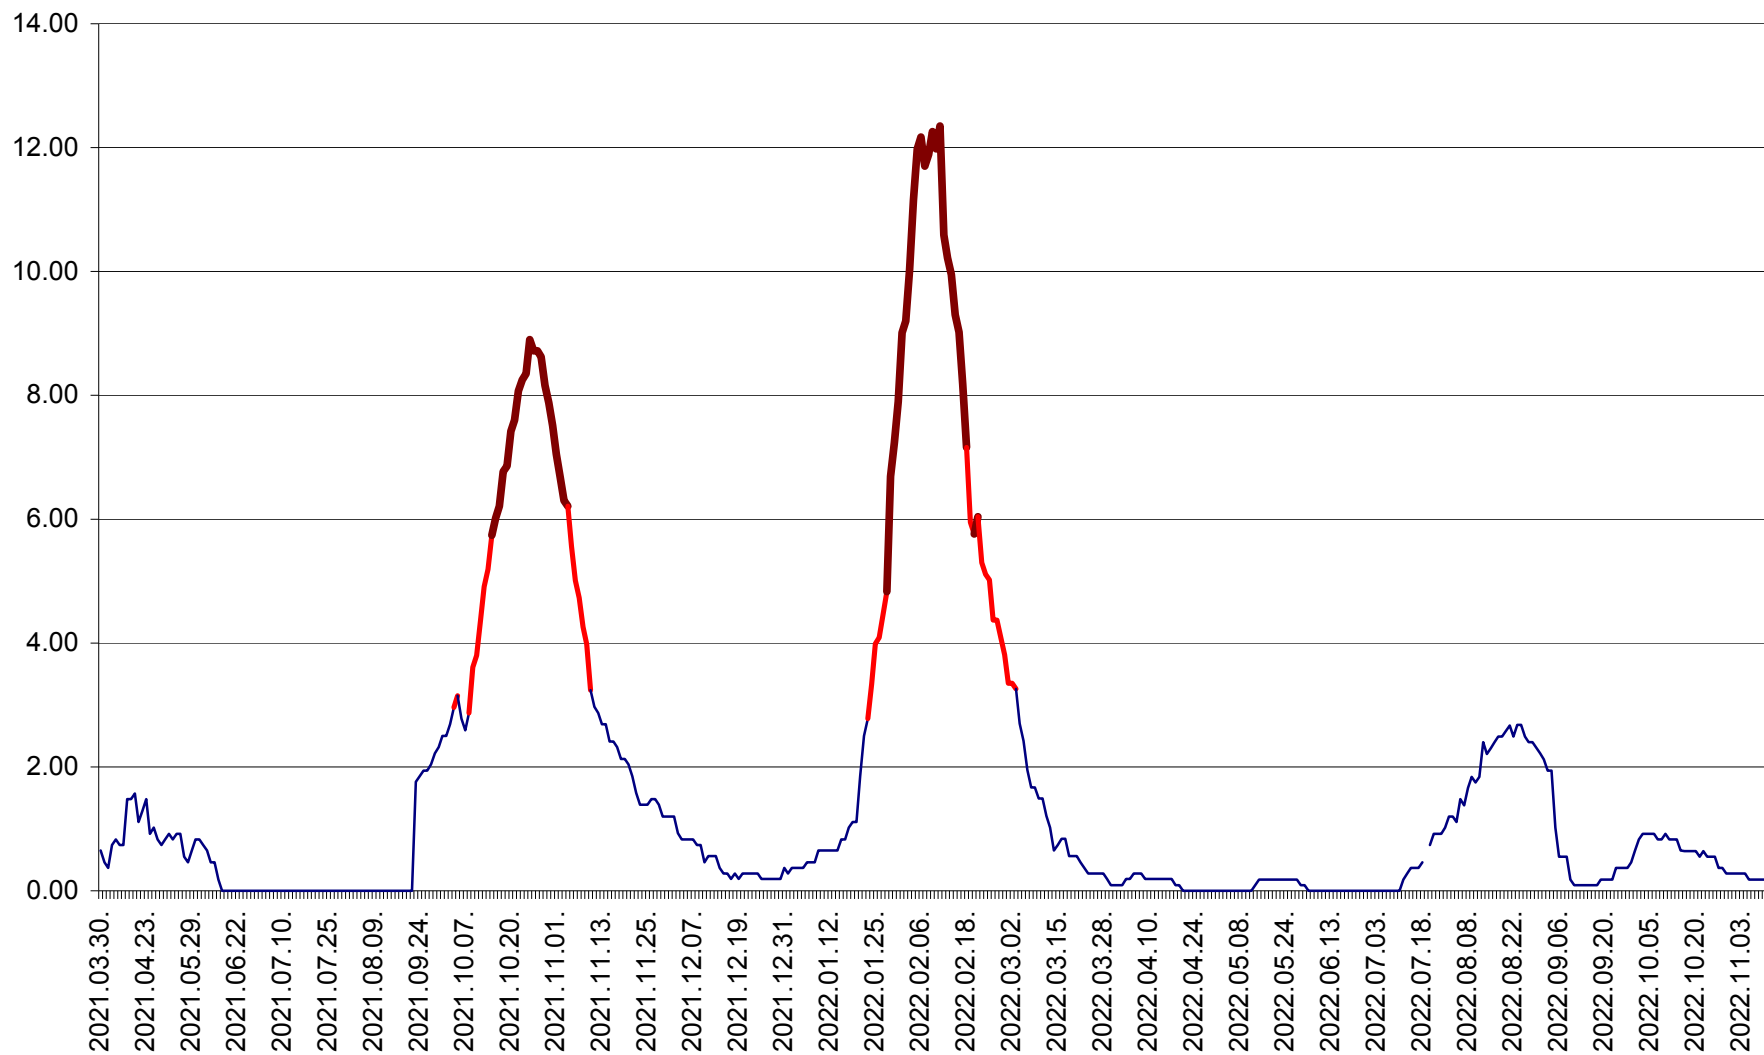

BRĂDEȘTI - Evolutia incidentei cumulate pe 14 zile la ‰ de locuitori
2021.04.01. - 2022.11.10.

CĂPÂLNIȚA - Evolutia incidentei cumulate pe 14 zile la ‰ de locuitori
2021.04.01. - 2022.11.10.

CÂRȚA - Evolutia incidentei cumulate pe 14 zile la ‰ de locuitori
2021.04.01. - 2022.11.10.

CICEU - Evolutia incidentei cumulate pe 14 zile la ‰ de locuitori
2021.04.01. - 2022.11.10.

CIUCSÂNGEORGIU - Evolutia incidentei cumulate pe 14 zile la ‰ de locuitori
2021.04.01. - 2022.11.10.

CIUMANI - Evolutia incidentei cumulate pe 14 zile la ‰ de locuitori
2021.04.01. - 2022.11.10.

CORBU - Evolutia incidentei cumulate pe 14 zile la ‰ de locuitori
2021.04.01. - 2022.11.10.

CORUND - Evolutia incidentei cumulate pe 14 zile la ‰ de locuitori
2021.04.01. - 2022.11.10.

COZMENI - Evolutia incidentei cumulate pe 14 zile la ‰ de locuitori
2021.04.01. - 2022.11.10.

ORAȘ CRISTURU SECUIESC - Evolutia incidentei cumulate pe 14 zile la ‰ de locuitori
2021.04.01. - 2022.11.10.

DĂNEȘTI - Evolutia incidentei cumulate pe 14 zile la ‰ de locuitori
2021.04.01. - 2022.11.10.