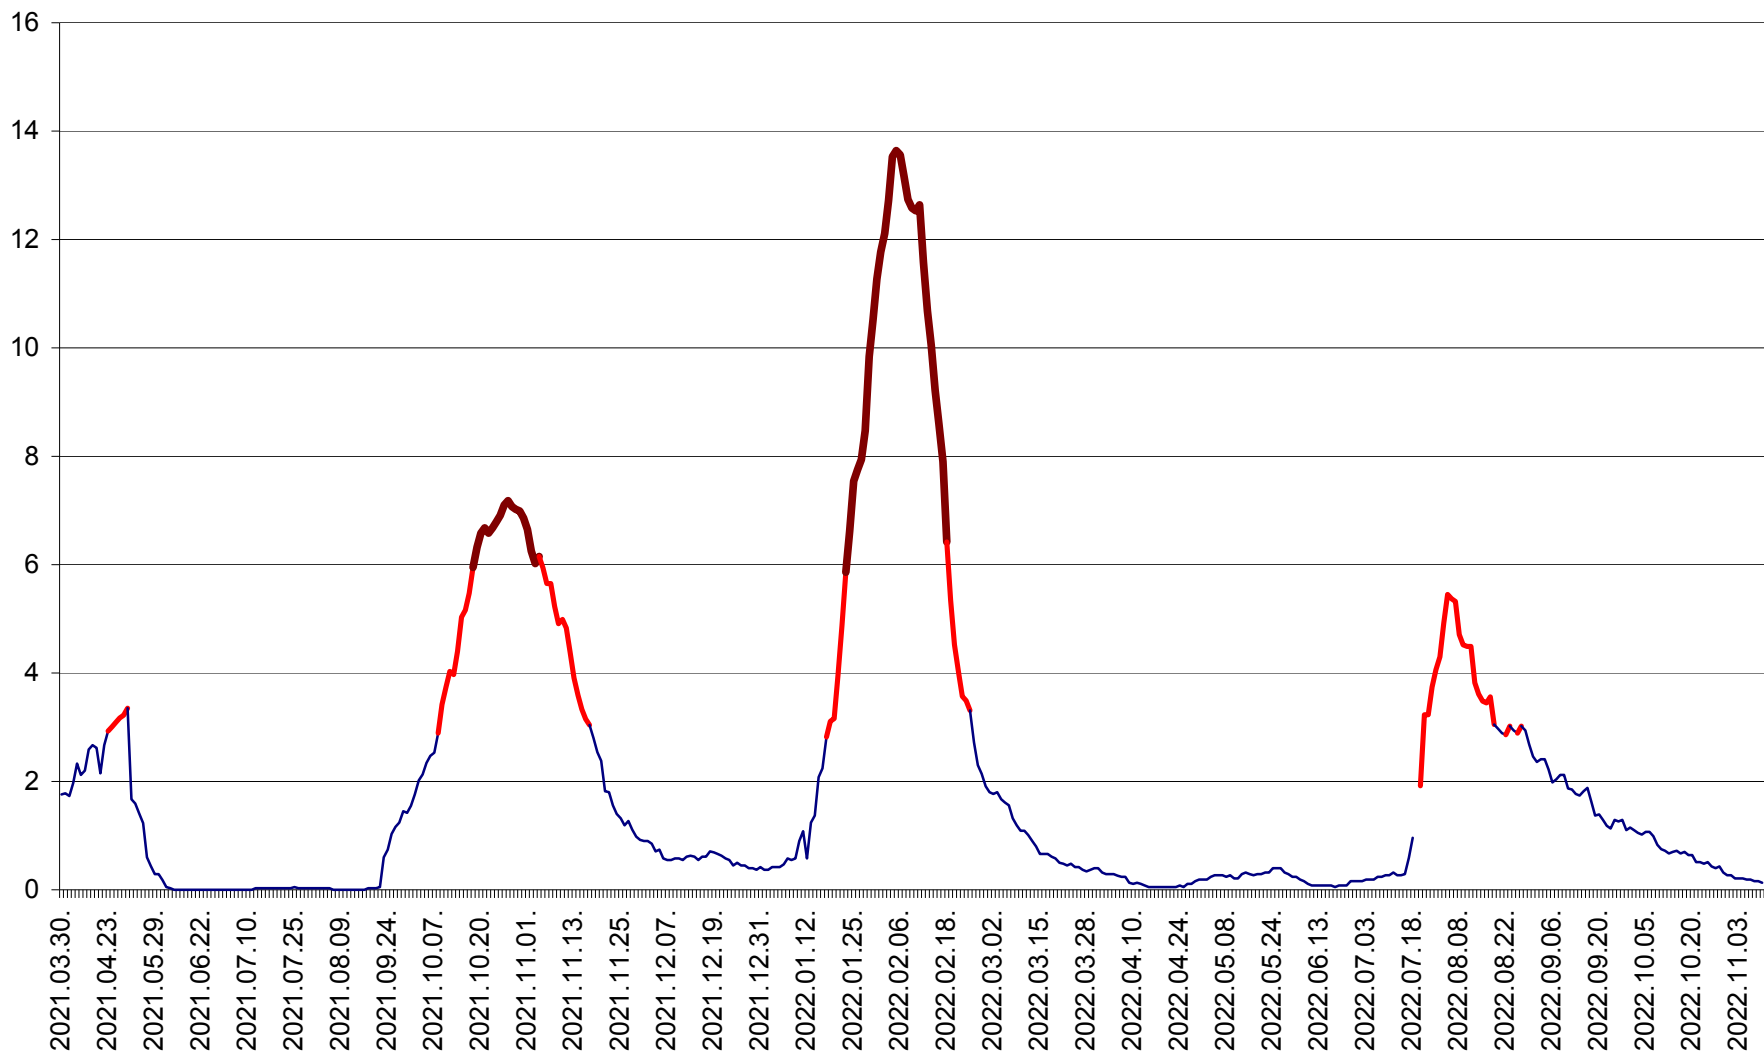

PĂULENI-CIUC - Evolutia incidentei cumulate pe 14 zile la ‰ de locuitori
2021.04.01. - 2022.11.10.