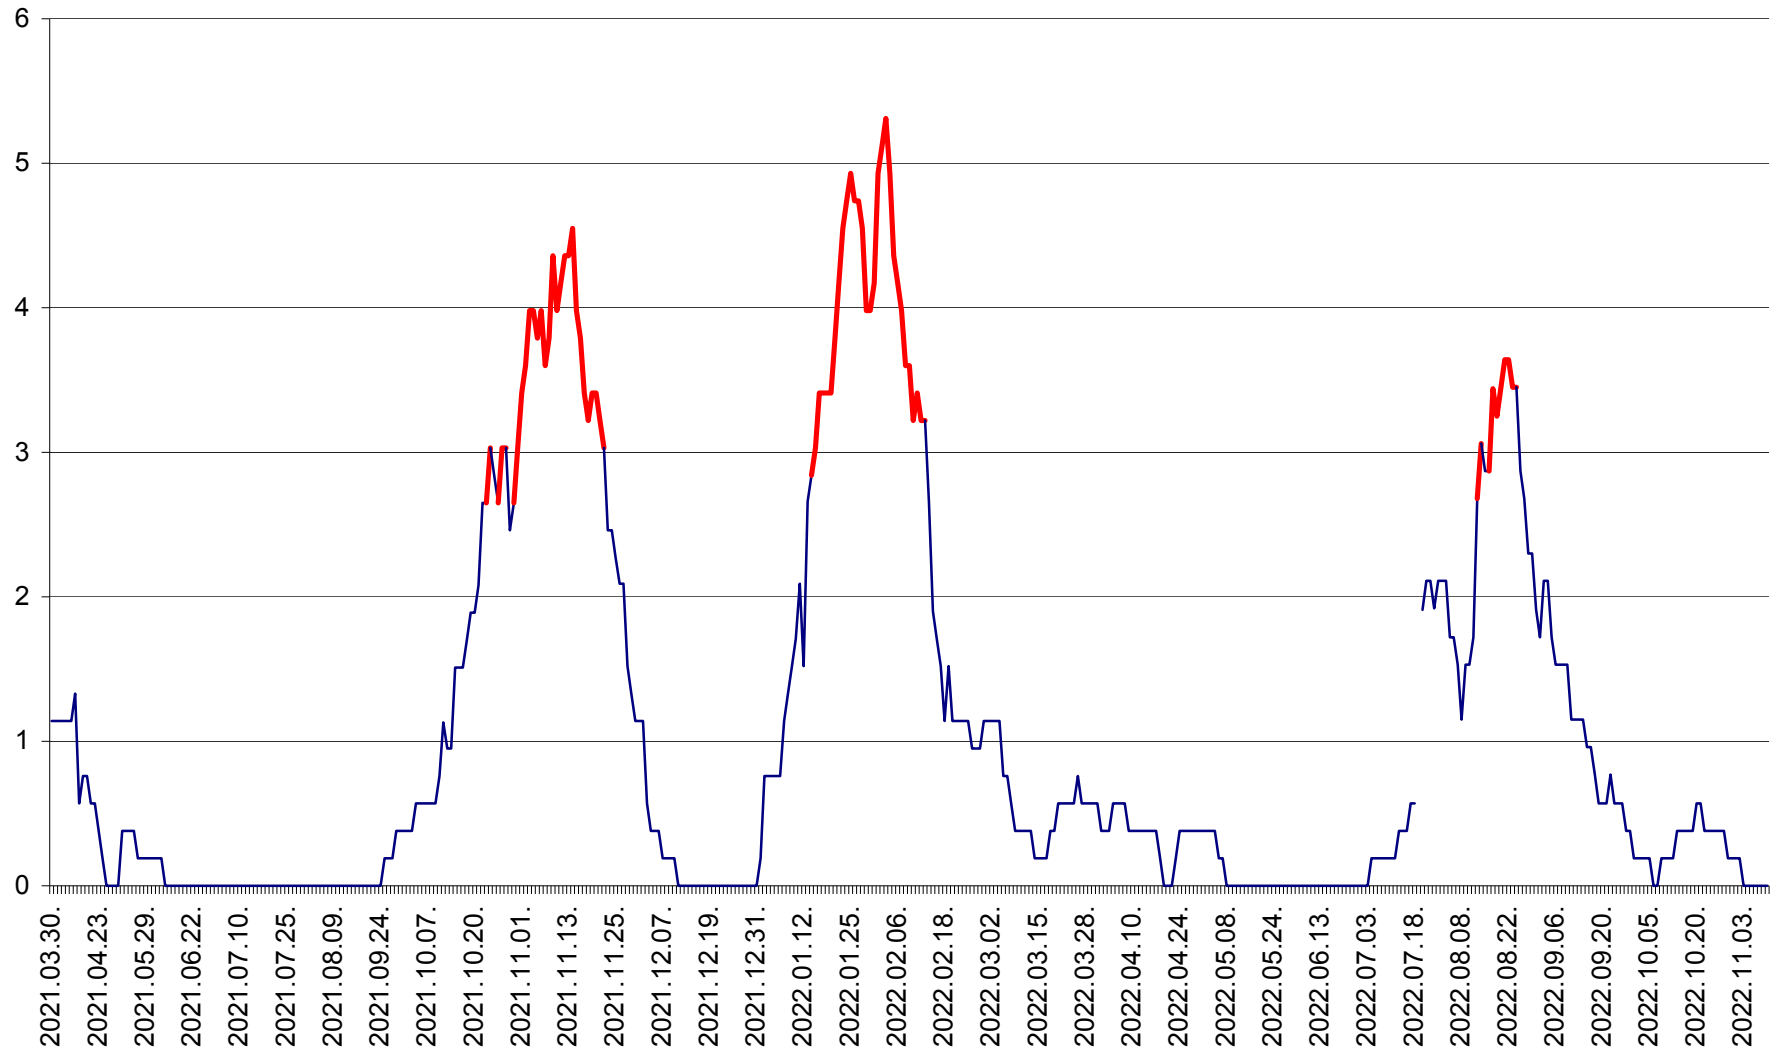

SÂNSIMION - Evolutia incidentei cumulate pe 14 zile la ‰ de locuitori
2021.04.01. - 2022.11.10.

SÂNTIMBRU - Evolutia incidentei cumulate pe 14 zile la ‰ de locuitori
2021.04.01. - 2022.11.10.

SĂRMAȘ - Evolutia incidentei cumulate pe 14 zile la ‰ de locuitori
2021.04.01. - 2022.11.10.

SATU MARE - Evolutia incidentei cumulate pe 14 zile la ‰ de locuitori
2021.04.01. - 2022.11.10.

SECUIENI - Evolutia incidentei cumulate pe 14 zile la ‰ de locuitori
2021.04.01. - 2022.11.10.

SICULENI - Evolutia incidentei cumulate pe 14 zile la ‰ de locuitori
2021.04.01. - 2022.11.10.

ȘIMONEȘTI - Evolutia incidentei cumulate pe 14 zile la ‰ de locuitori
2021.04.01. - 2022.11.10.

SUBCETATE - Evolutia incidentei cumulate pe 14 zile la ‰ de locuitori
2021.04.01. - 2022.11.10.

SUSENI - Evolutia incidentei cumulate pe 14 zile la ‰ de locuitori
2021.04.01. - 2022.11.10.