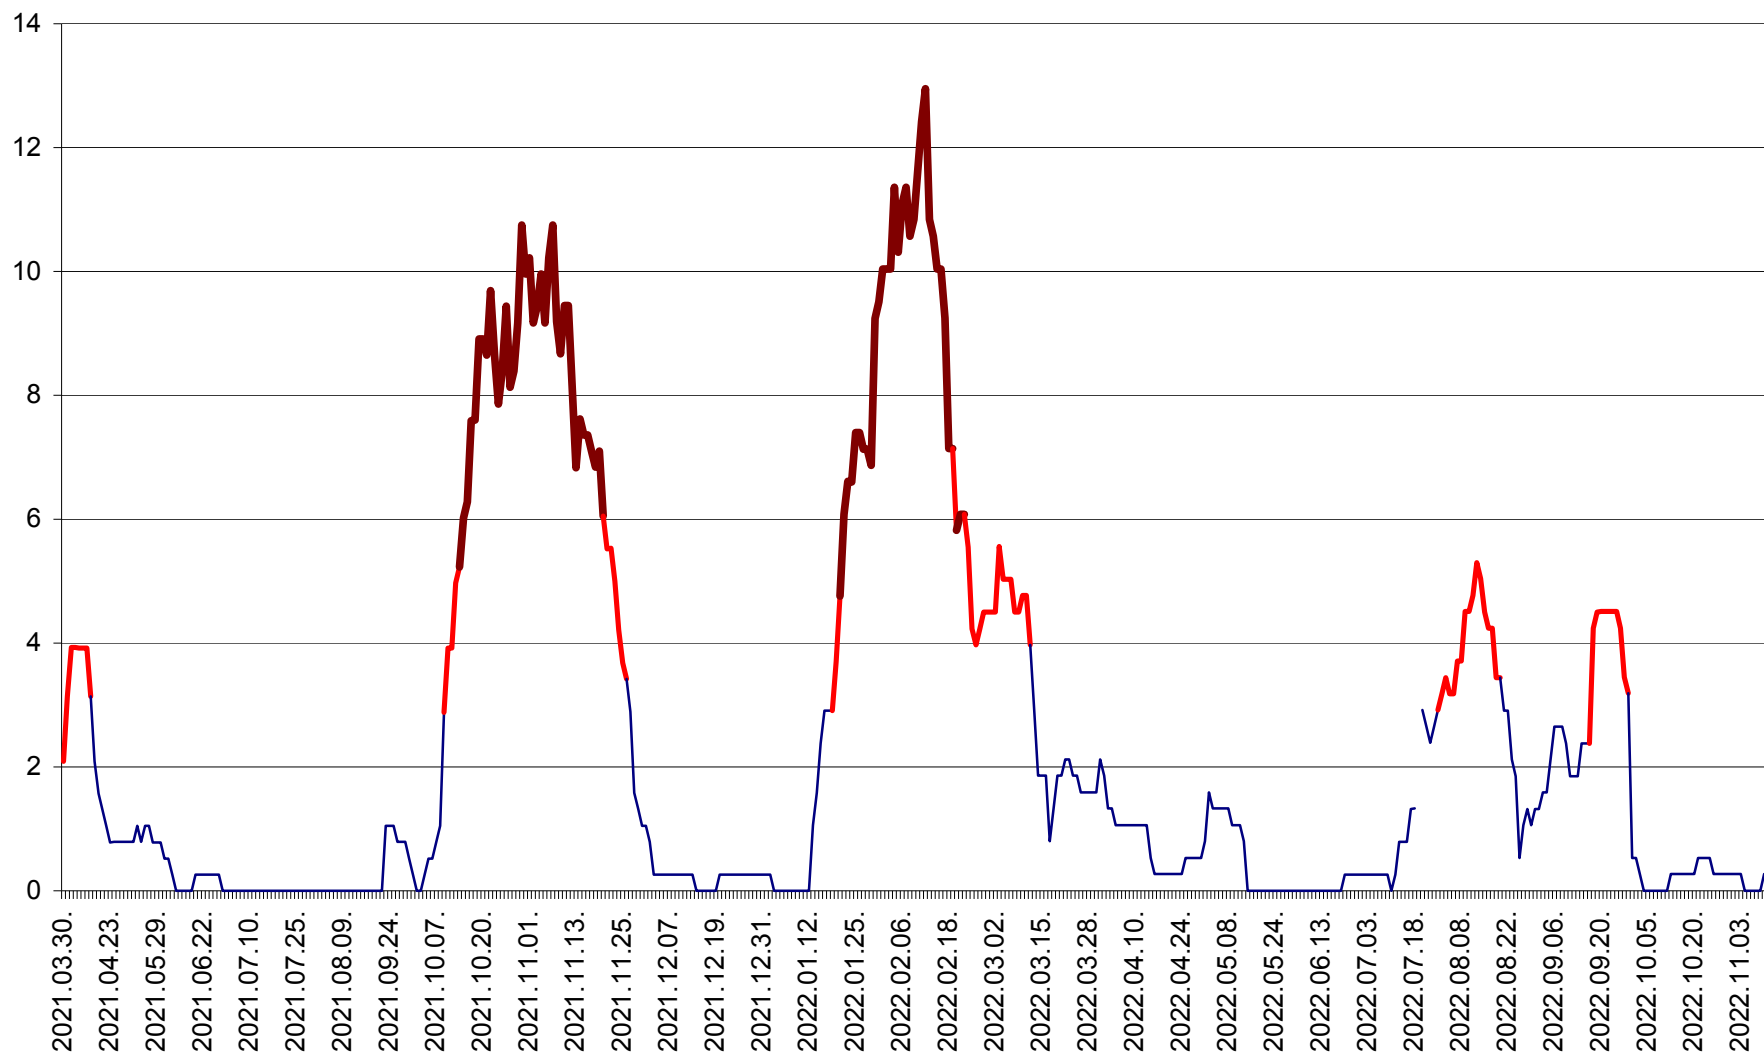

RACU - Evolutia incidentei cumulate pe 14 zile la ‰ de locuitori
2021.04.01. - 2022.11.10.

REMETEA - Evolutia incidentei cumulate pe 14 zile la % de locuitori
2021.04.01. - 2022.11.10.

SĂCEL - Evolutia incidentei cumulate pe 14 zile la ‰ de locuitori
2021.04.01. - 2022.11.10.

SÂNCRĂIENI - Evolutia incidentei cumulate pe 14 zile la ‰ de locuitori
2021.04.01. - 2022.11.10.

SÂNDOMINIC - Evolutia incidentei cumulate pe 14 zile la ‰ de locuitori
2021.04.01. - 2022.11.10.

SÂNMARTIN - Evolutia incidentei cumulate pe 14 zile la ‰ de locuitori
2021.04.01. - 2022.11.10.

SÂNSIMION - Evolutia incidentei cumulate pe 14 zile la ‰ de locuitori
2021.04.01. - 2022.11.10.

SÂNTIMBRU - Evolutia incidentei cumulate pe 14 zile la ‰ de locuitori
2021.04.01. - 2022.11.10.

SĂRMAȘ - Evolutia incidentei cumulate pe 14 zile la ‰ de locuitori
2021.04.01. - 2022.11.10.