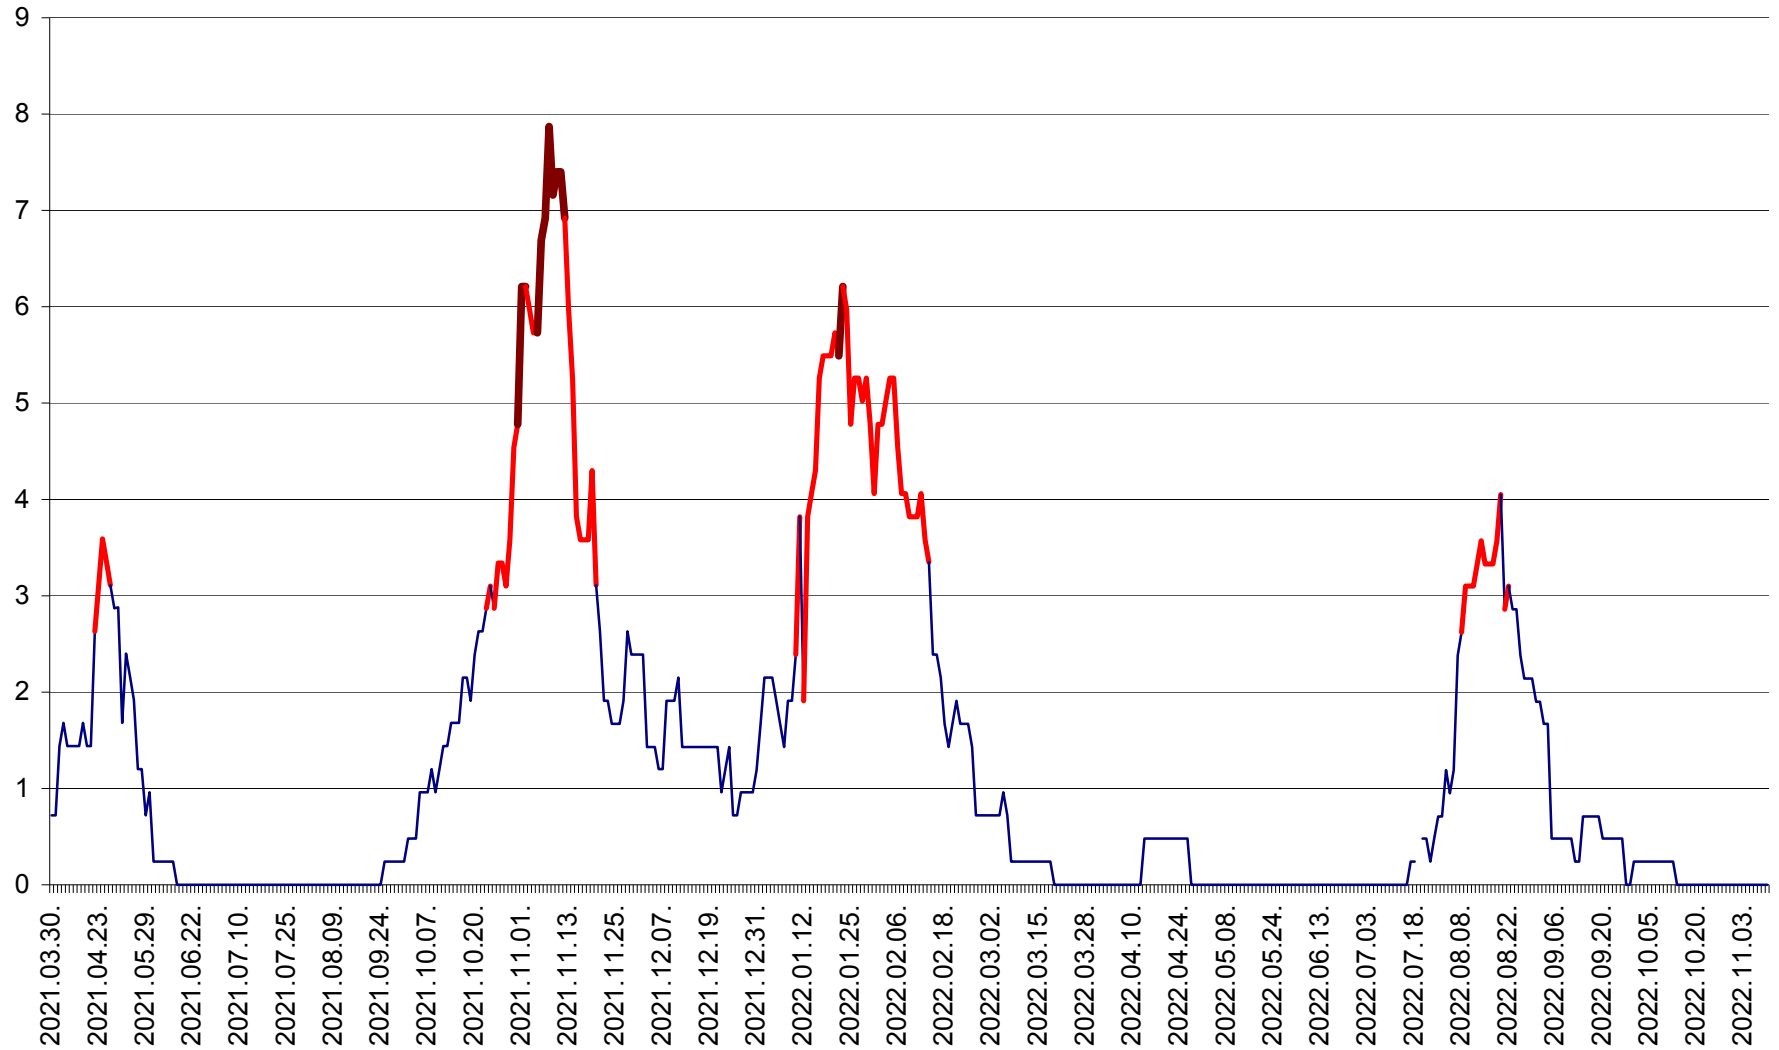

CORBU - Evolutia incidentei cumulate pe 14 zile la ‰ de locuitori
2021.04.01. - 2022.11.10.

CORUND - Evolutia incidentei cumulate pe 14 zile la ‰ de locuitori
2021.04.01. - 2022.11.10.

COZMENI - Evolutia incidentei cumulate pe 14 zile la ‰ de locuitori
2021.04.01. - 2022.11.10.

ORAȘ CRISTURU SECUIESC - Evolutia incidentei cumulate pe 14 zile la ‰ de locuitori
2021.04.01. - 2022.11.10.

DĂNEȘTI - Evolutia incidentei cumulate pe 14 zile la ‰ de locuitori
2021.04.01. - 2022.11.10.

DÂRJIU - Evolutia incidentei cumulate pe 14 zile la ‰ de locuitori
2021.04.01. - 2022.11.10.

DEALU - Evolutia incidentei cumulate pe 14 zile la ‰ de locuitori
2021.04.01. - 2022.11.10.

DITRĂU - Evolutia incidentei cumulate pe 14 zile la ‰ de locuitori
2021.04.01. - 2022.11.10.

FELICENI - Evolutia incidentei cumulate pe 14 zile la % de locuitori
2021.04.01. - 2022.11.10.

FRUMOASA - Evolutia incidentei cumulate pe 14 zile la ‰ de locuitori
2021.04.01. - 2022.11.10.

GĂLĂUȚAȘ - Evoluția incidenței cumulate pe 14 zile la ‰ de locuitori
2021.04.01. - 2022.11.10.