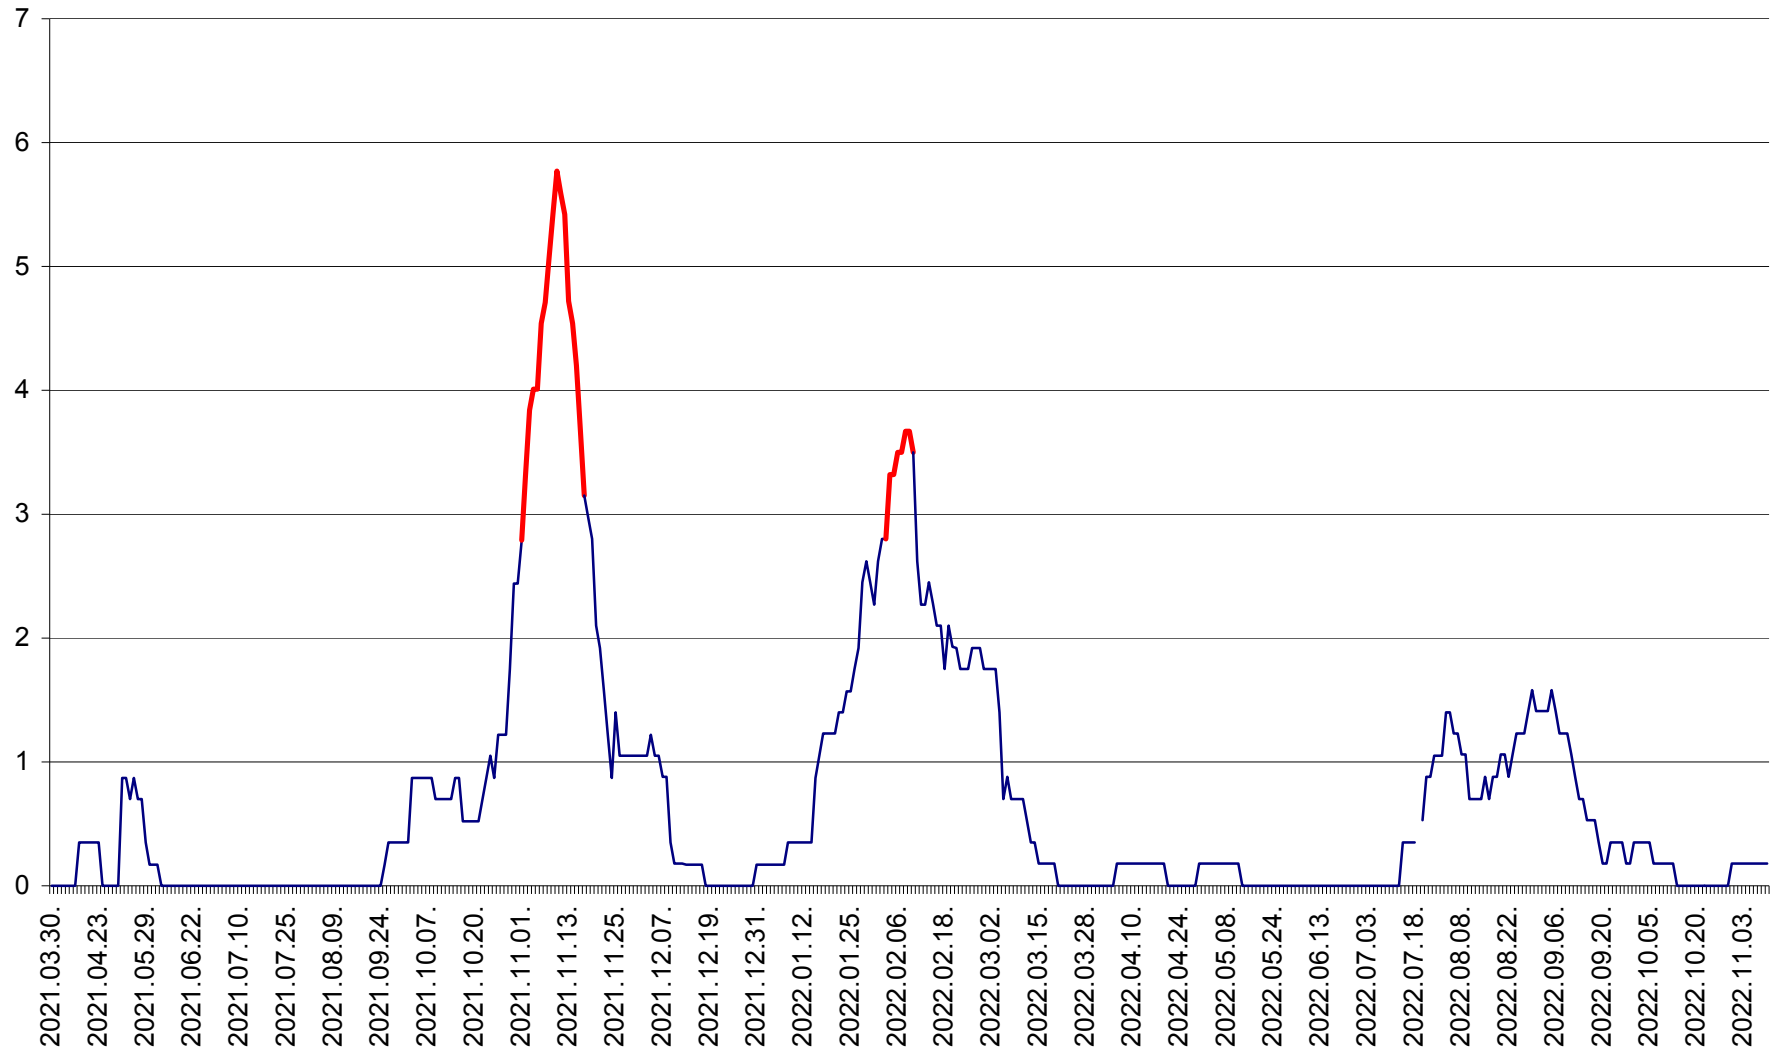

CORBU - Evolutia incidentei cumulate pe 14 zile la ‰ de locuitori
2021.04.01. - 2022.11.10.

CORUND - Evolutia incidentei cumulate pe 14 zile la ‰ de locuitori
2021.04.01. - 2022.11.10.

COZMENI - Evolutia incidentei cumulate pe 14 zile la ‰ de locuitori
2021.04.01. - 2022.11.10.

ORAȘ CRISTURU SECUIESC - Evolutia incidentei cumulate pe 14 zile la ‰ de locuitori
2021.04.01. - 2022.11.10.

DĂNEȘTI - Evolutia incidentei cumulate pe 14 zile la ‰ de locuitori
2021.04.01. - 2022.11.10.

DÂRJIU - Evolutia incidentei cumulate pe 14 zile la ‰ de locuitori
2021.04.01. - 2022.11.10.

DEALU - Evolutia incidentei cumulate pe 14 zile la ‰ de locuitori
2021.04.01. - 2022.11.10.

DITRĂU - Evolutia incidentei cumulate pe 14 zile la ‰ de locuitori
2021.04.01. - 2022.11.10.

FELICENI - Evolutia incidentei cumulate pe 14 zile la % de locuitori
2021.04.01. - 2022.11.10.

FRUMOASA - Evolutia incidentei cumulate pe 14 zile la ‰ de locuitori
2021.04.01. - 2022.11.10.

GĂLĂUȚAȘ - Evoluția incidenței cumulate pe 14 zile la ‰ de locuitori
2021.04.01. - 2022.11.10.