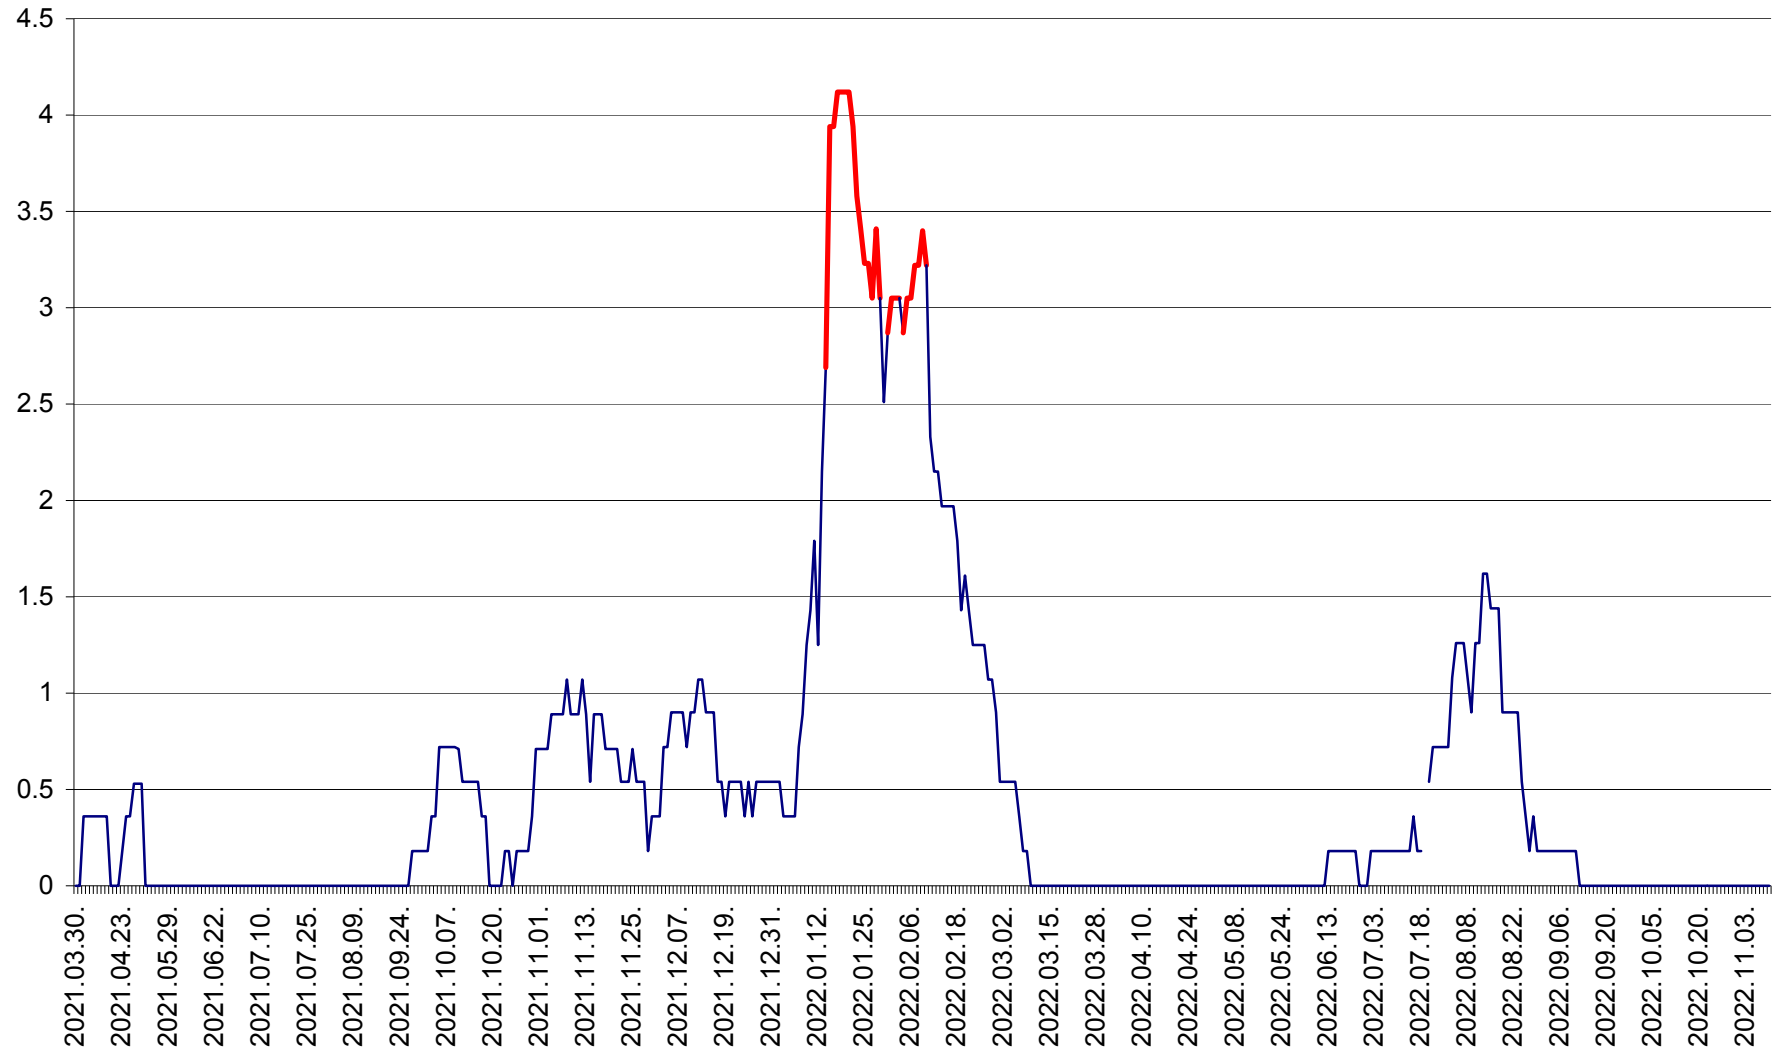

FELICENI - Evolutia incidentei cumulate pe 14 zile la % de locuitori
2021.04.01. - 2022.11.10.

FRUMOASA - Evolutia incidentei cumulate pe 14 zile la ‰ de locuitori
2021.04.01. - 2022.11.10.

GĂLĂUȚAȘ - Evoluția incidenței cumulate pe 14 zile la ‰ de locuitori
2021.04.01. - 2022.11.10.

MUNICIPIUL GHEORGHENI - Evolutia incidentei cumulate pe 14 zile la % de locuitori
2021.04.01. - 2022.11.10.

JOSENI - Evolutia incidentei cumulate pe 14 zile la ‰ de locuitori
2021.04.01. - 2022.11.10.

LĂZAREA - Evolutia incidentei cumulate pe 14 zile la % de locuitori
2021.04.01. - 2022.11.10.

LELICENI - Evolutia incidentei cumulate pe 14 zile la ‰ de locuitori
2021.04.01. - 2022.11.10.

LUETA - Evolutia incidentei cumulate pe 14 zile la ‰ de locuitori
2021.04.01. - 2022.11.10.

LUNCA DE JOS - Evolutia incidentei cumulate pe 14 zile la ‰ de locuitori
2021.04.01. - 2022.11.10.