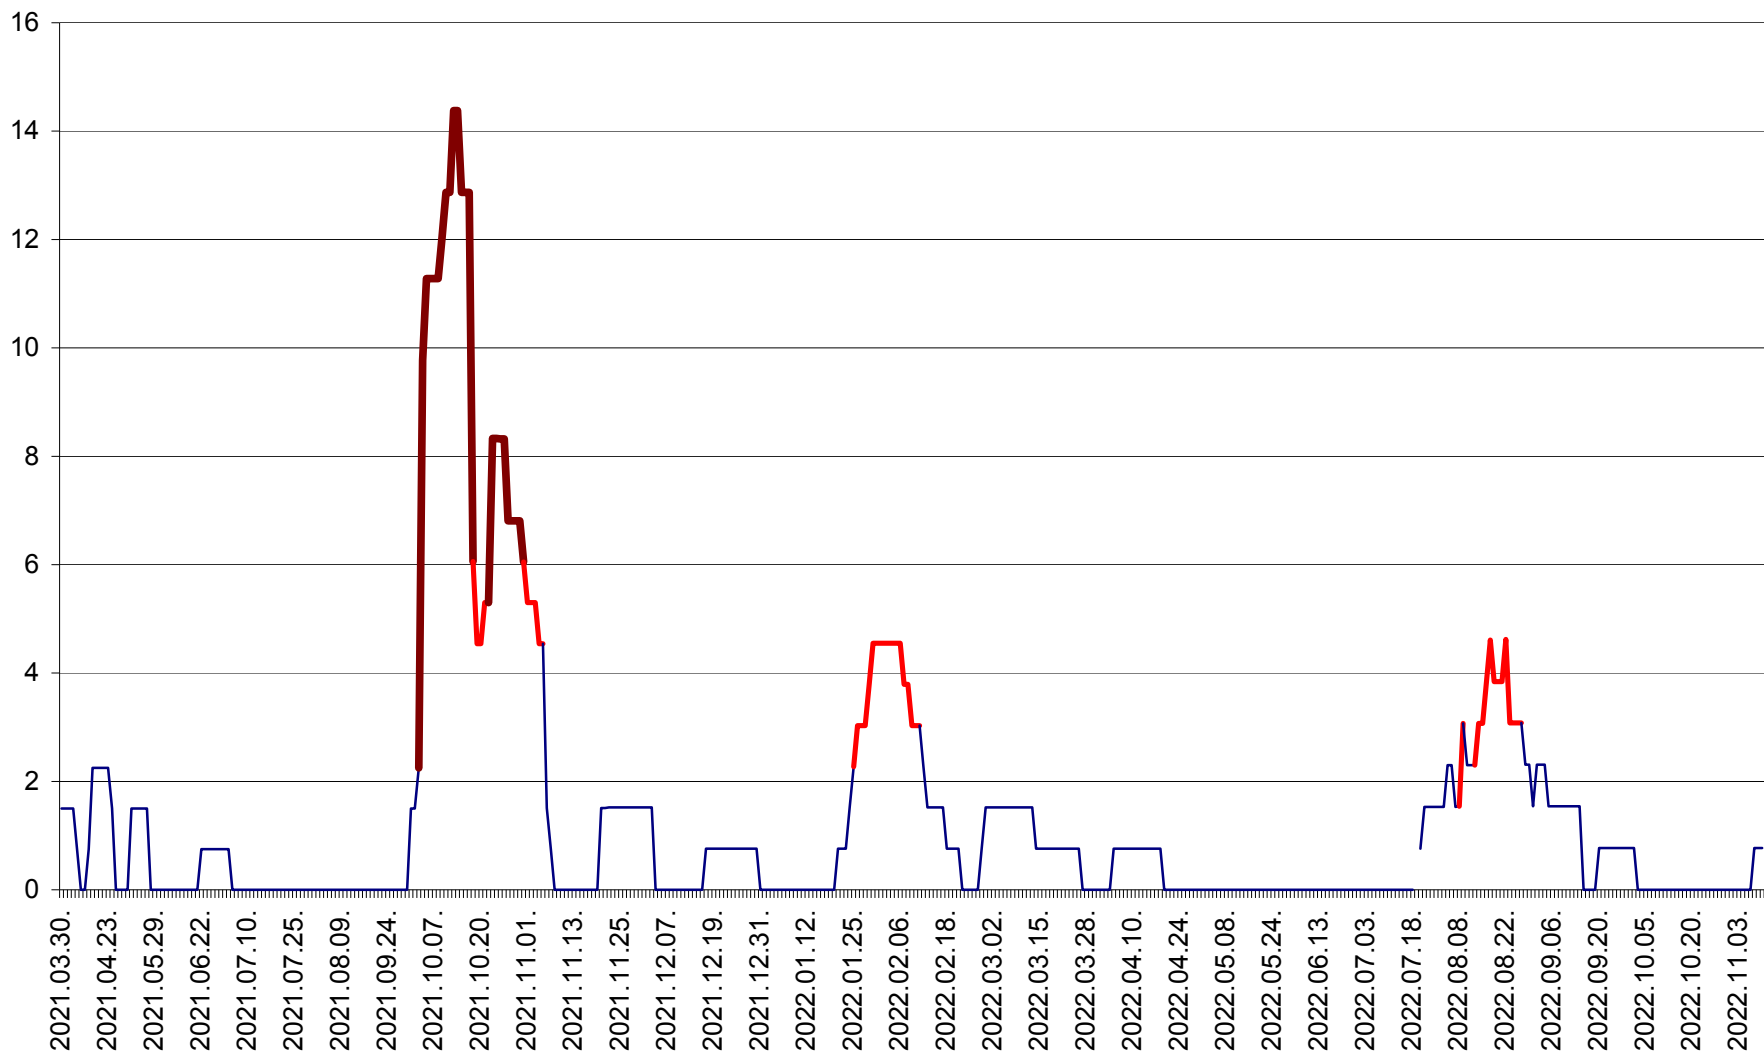

LELICENI - Evolutia incidentei cumulate pe 14 zile la ‰ de locuitori
2021.04.01. - 2022.11.10.

LUETA - Evolutia incidentei cumulate pe 14 zile la ‰ de locuitori
2021.04.01. - 2022.11.10.

LUNCA DE JOS - Evolutia incidentei cumulate pe 14 zile la ‰ de locuitori
2021.04.01. - 2022.11.10.

LUNCA DE SUS - Evolutia incidentei cumulate pe 14 zile la ‰ de locuitori
2021.04.01. - 2022.11.10.

LUPENI - Evolutia incidentei cumulate pe 14 zile la ‰ de locuitori
2021.04.01. - 2022.11.10.

MĂDĂRAȘ - Evolutia incidentei cumulate pe 14 zile la ‰ de locuitori
2021.04.01. - 2022.11.10.

MĂRTINIȘ - Evolutia incidentei cumulate pe 14 zile la % de locuitori
2021.04.01. - 2022.11.10.

MEREȘTI - Evolutia incidentei cumulate pe 14 zile la ‰ de locuitori
2021.04.01. - 2022.11.10.

MUNICIPIUL MIERCUREA-CIUC - Evolutia incidentei cumulate pe 14 zile la ‰ de locuitori
2021.04.01. - 2022.11.10.

MIHĂILENI - Evolutia incidentei cumulate pe 14 zile la ‰ de locuitori
2021.04.01. - 2022.11.10.

MUGENI - Evolutia incidentei cumulate pe 14 zile la ‰ de locuitori
2021.04.01. - 2022.11.10.

OCLAND - Evolutia incidentei cumulate pe 14 zile la ‰ de locuitori
2021.04.01. - 2022.11.10.