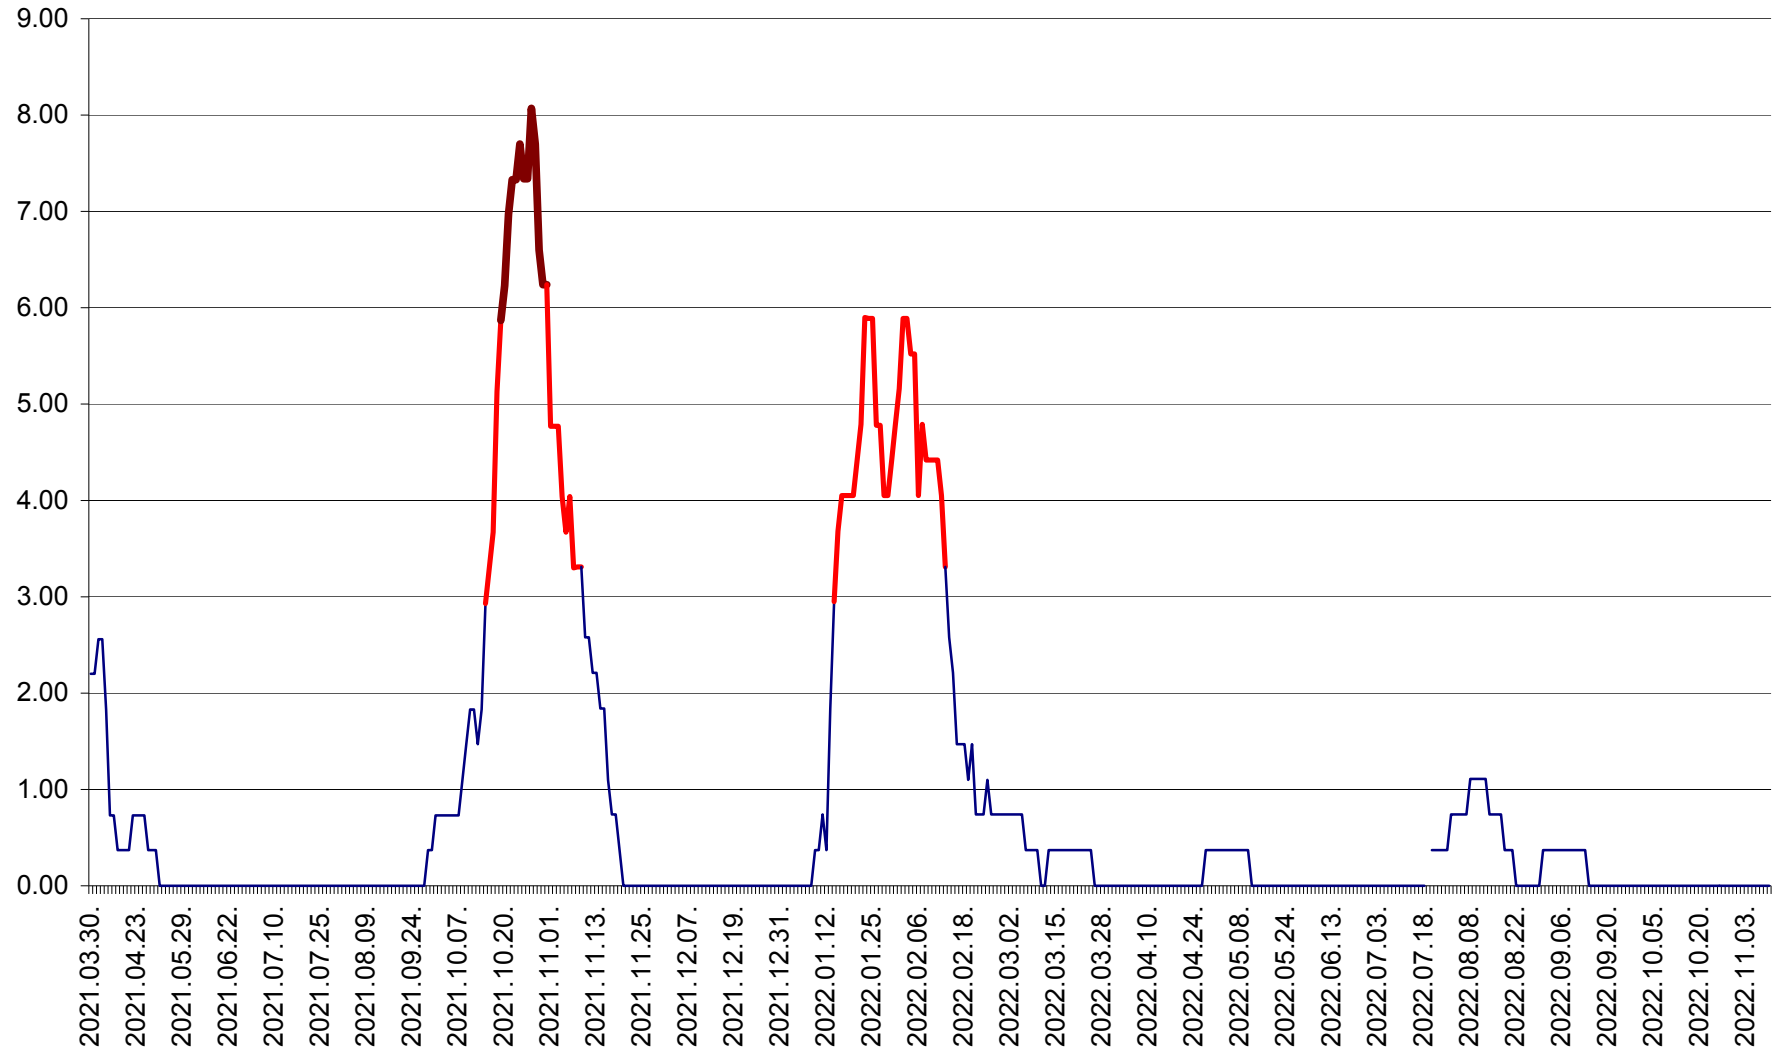

ATID - Evolutia incidentei cumulate pe 14 zile la % de locuitori
2021.04.01. - 2022.11.10.

AVRĂMEȘTI - Evolutia incidentei cumulate pe 14 zile la ‰ de locuitori
2021.04.01. - 2022.11.10.

ORAȘ BĂILE TUȘNAD - Evoluția incidenței cumulate pe 14 zile la ‰ de locuitori
2021.04.01. - 2022.11.10.

ORAȘ BĂLAN - Evoluția incidenței cumulate pe 14 zile la ‰ de locuitori
2021.04.01. - 2022.11.10.

BILBOR - Evolutia incidentei cumulate pe 14 zile la ‰ de locuitori
2021.04.01. - 2022.11.10.

ORAȘ BORSEC - Evolutia incidentei cumulate pe 14 zile la ‰ de locuitori
2021.04.01. - 2022.11.10.

BRĂDEȘTI - Evolutia incidentei cumulate pe 14 zile la ‰ de locuitori
2021.04.01. - 2022.11.10.

CĂPÂLNIȚA - Evolutia incidentei cumulate pe 14 zile la ‰ de locuitori
2021.04.01. - 2022.11.10.

CÂRȚA - Evolutia incidentei cumulate pe 14 zile la ‰ de locuitori
2021.04.01. - 2022.11.10.

CICEU - Evolutia incidentei cumulate pe 14 zile la ‰ de locuitori
2021.04.01. - 2022.11.10.

CIUCSÂNGEORGIU - Evolutia incidentei cumulate pe 14 zile la ‰ de locuitori
2021.04.01. - 2022.11.10.

CIUMANI - Evolutia incidentei cumulate pe 14 zile la ‰ de locuitori
2021.04.01. - 2022.11.10.