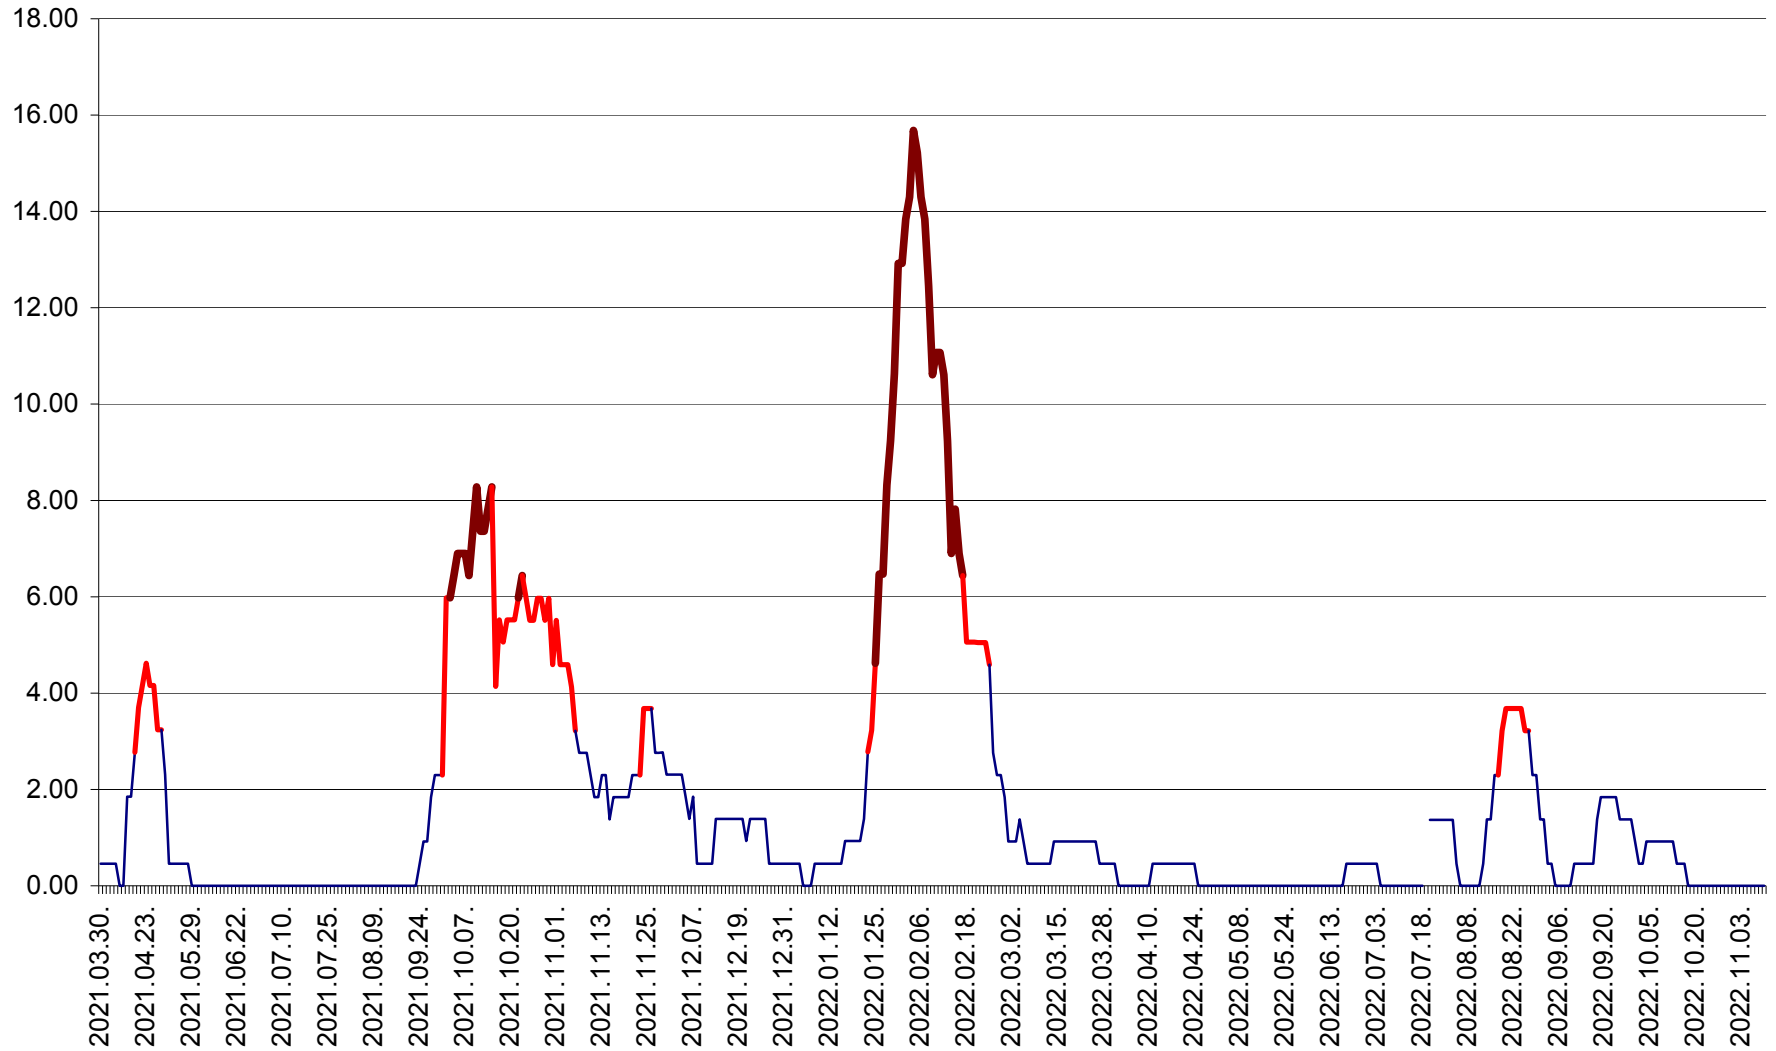

ATID - Evolutia incidentei cumulate pe 14 zile la % de locuitori
2021.04.01. - 2022.11.10.

AVRĂMEȘTI - Evolutia incidentei cumulate pe 14 zile la ‰ de locuitori
2021.04.01. - 2022.11.10.

ORAȘ BĂILE TUȘNAD - Evoluția incidenței cumulate pe 14 zile la ‰ de locuitori
2021.04.01. - 2022.11.10.

ORAȘ BĂLAN - Evoluția incidenței cumulate pe 14 zile la ‰ de locuitori
2021.04.01. - 2022.11.10.

BILBOR - Evolutia incidentei cumulate pe 14 zile la ‰ de locuitori
2021.04.01. - 2022.11.10.

ORAȘ BORSEC - Evolutia incidentei cumulate pe 14 zile la ‰ de locuitori
2021.04.01. - 2022.11.10.

BRĂDEȘTI - Evolutia incidentei cumulate pe 14 zile la ‰ de locuitori
2021.04.01. - 2022.11.10.

CĂPÂLNIȚA - Evolutia incidentei cumulate pe 14 zile la ‰ de locuitori
2021.04.01. - 2022.11.10.

CÂRȚA - Evolutia incidentei cumulate pe 14 zile la ‰ de locuitori
2021.04.01. - 2022.11.10.

CICEU - Evolutia incidentei cumulate pe 14 zile la ‰ de locuitori
2021.04.01. - 2022.11.10.

CIUCSÂNGEORGIU - Evolutia incidentei cumulate pe 14 zile la ‰ de locuitori
2021.04.01. - 2022.11.10.

CIUMANI - Evolutia incidentei cumulate pe 14 zile la ‰ de locuitori
2021.04.01. - 2022.11.10.