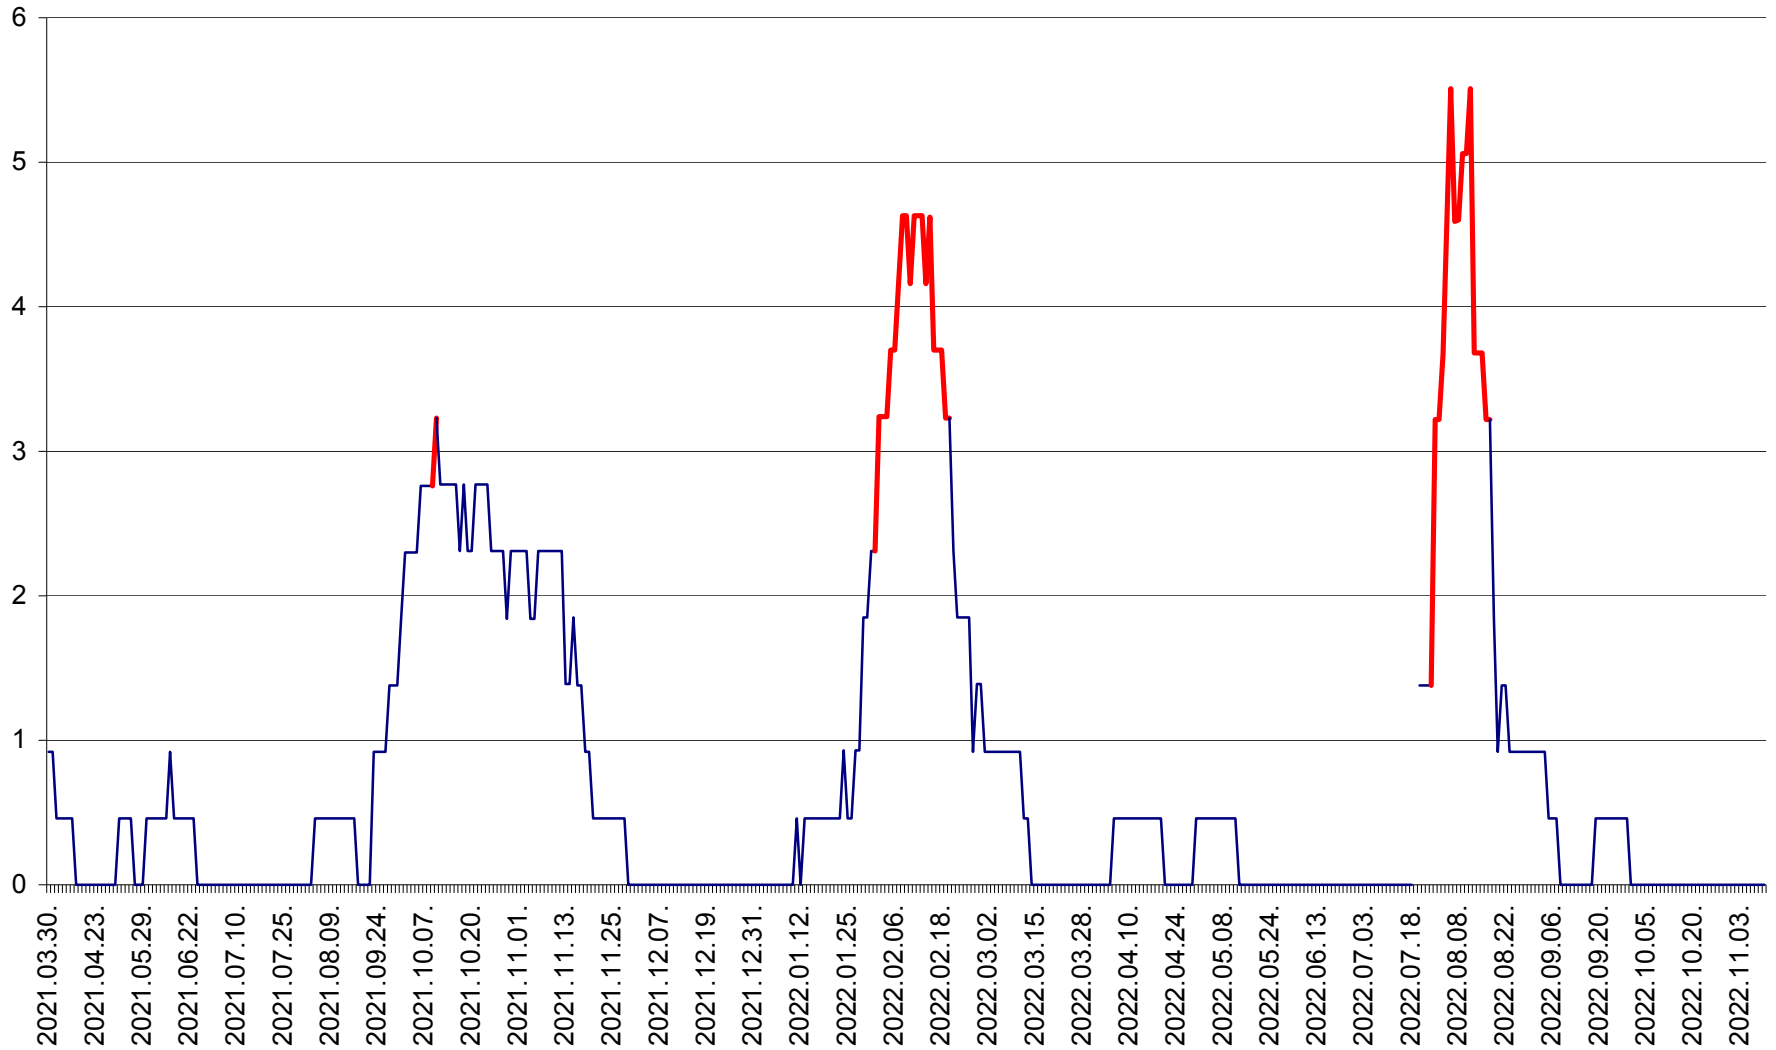

ULIEȘ - Evoluția incidenței cumulate pe 14 zile la ‰ de locuitori
2021.04.01. - 2022.11.10.