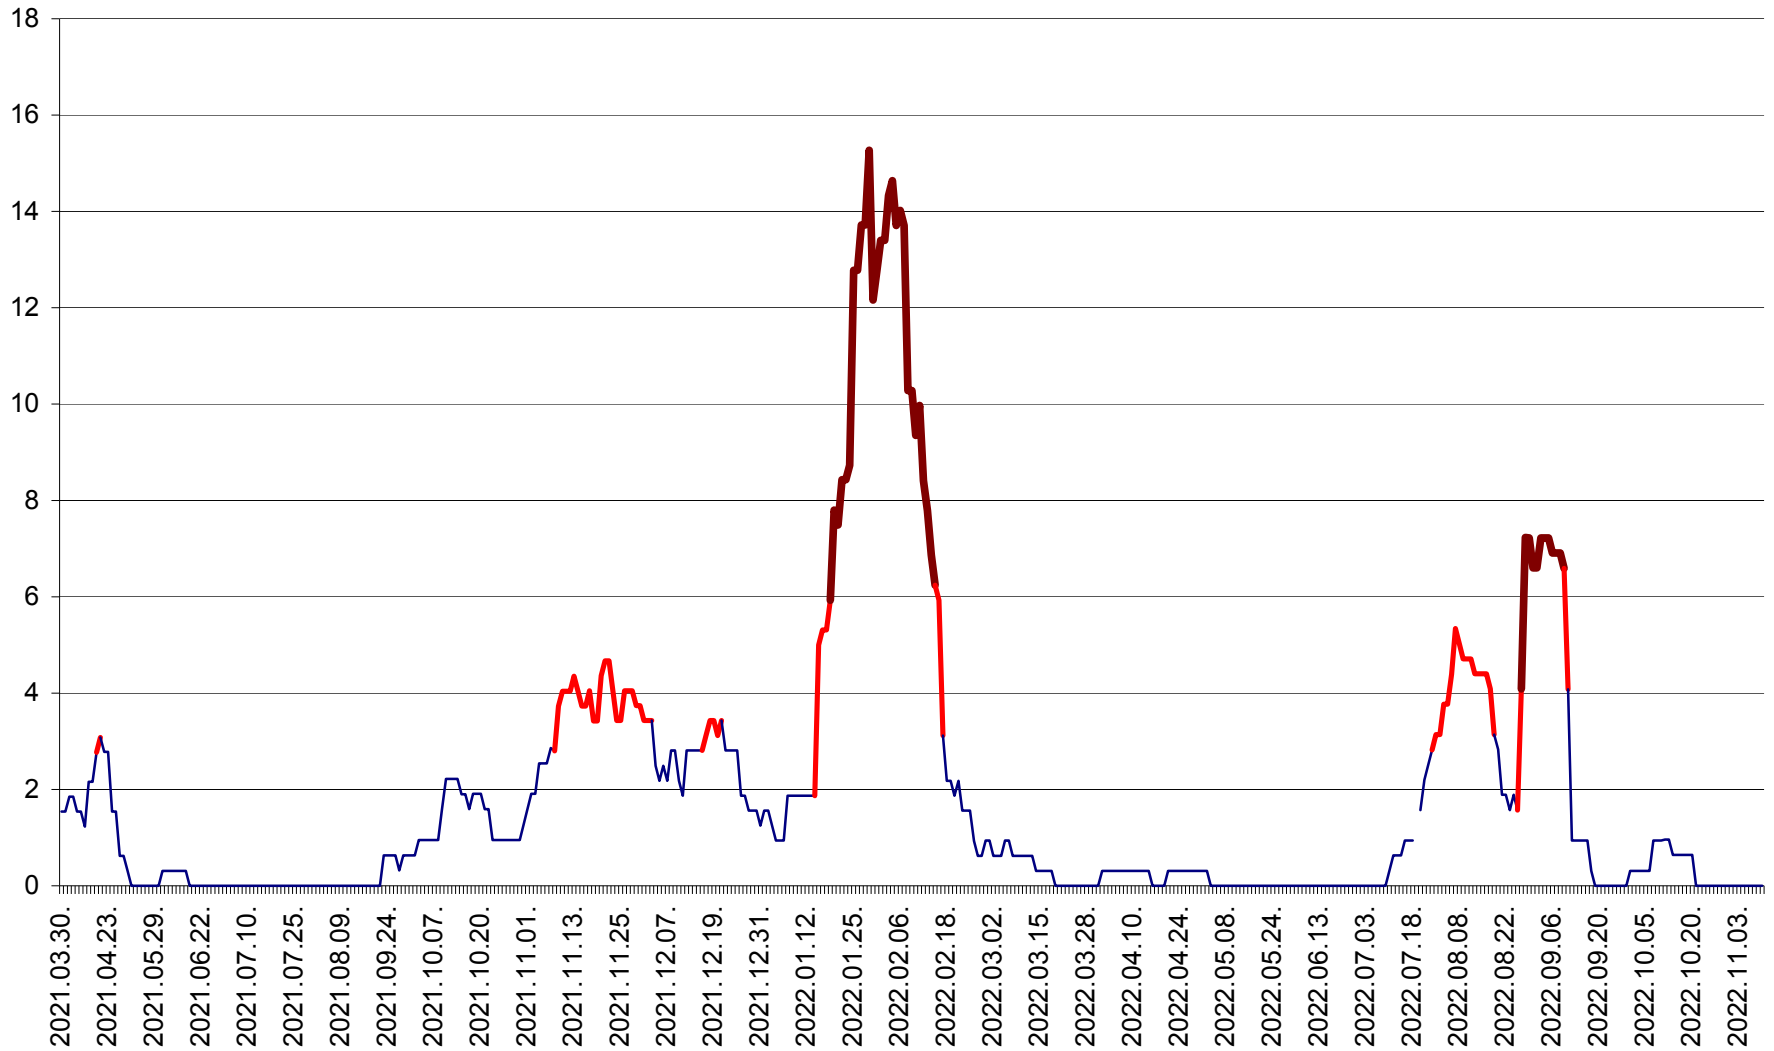

TUȘNAD - Evolutia incidentei cumulate pe 14 zile la ‰ de locuitori
2021.04.01. - 2022.11.10.