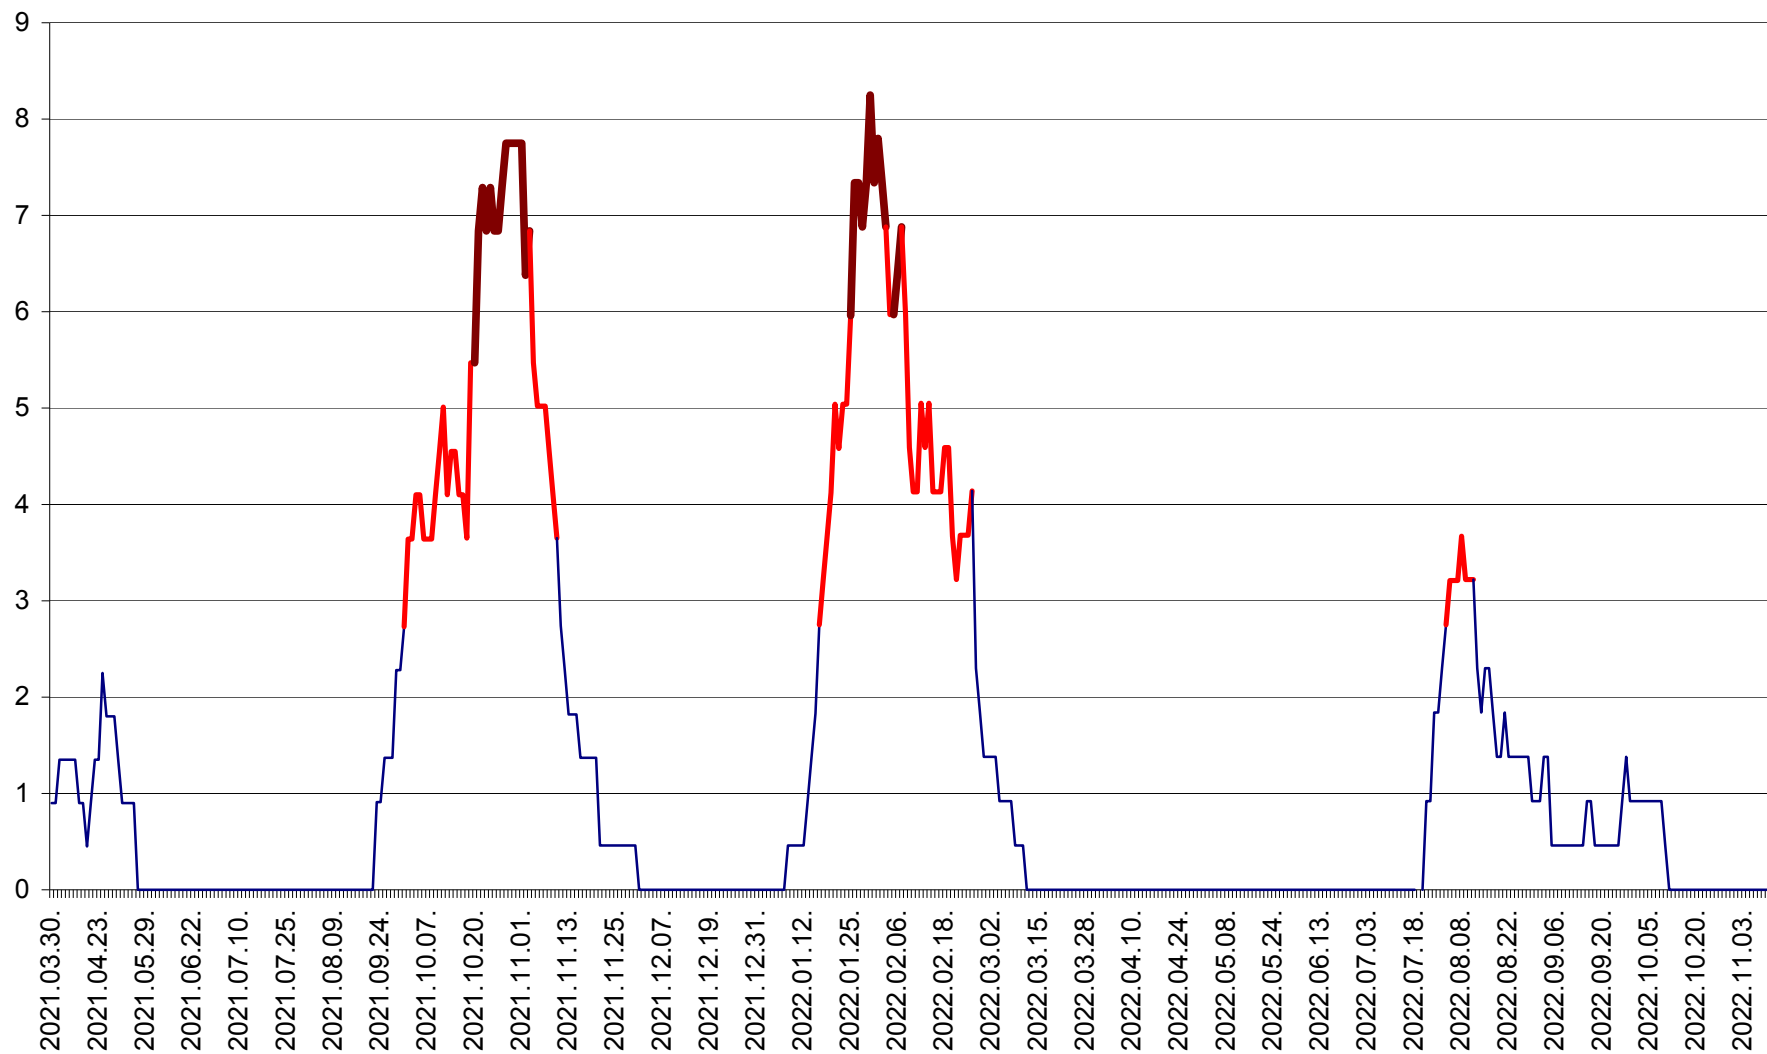

RACU - Evolutia incidentei cumulate pe 14 zile la ‰ de locuitori
2021.04.01. - 2022.11.10.

REMETEA - Evolutia incidentei cumulate pe 14 zile la % de locuitori
2021.04.01. - 2022.11.10.

SĂCEL - Evolutia incidentei cumulate pe 14 zile la ‰ de locuitori
2021.04.01. - 2022.11.10.

SÂNCRĂIENI - Evolutia incidentei cumulate pe 14 zile la ‰ de locuitori
2021.04.01. - 2022.11.10.

SÂNDOMINIC - Evolutia incidentei cumulate pe 14 zile la ‰ de locuitori
2021.04.01. - 2022.11.10.

SÂNMARTIN - Evolutia incidentei cumulate pe 14 zile la ‰ de locuitori
2021.04.01. - 2022.11.10.

SÂNSIMION - Evolutia incidentei cumulate pe 14 zile la ‰ de locuitori
2021.04.01. - 2022.11.10.

SÂNTIMBRU - Evolutia incidentei cumulate pe 14 zile la ‰ de locuitori
2021.04.01. - 2022.11.10.

SĂRMAȘ - Evolutia incidentei cumulate pe 14 zile la ‰ de locuitori
2021.04.01. - 2022.11.10.