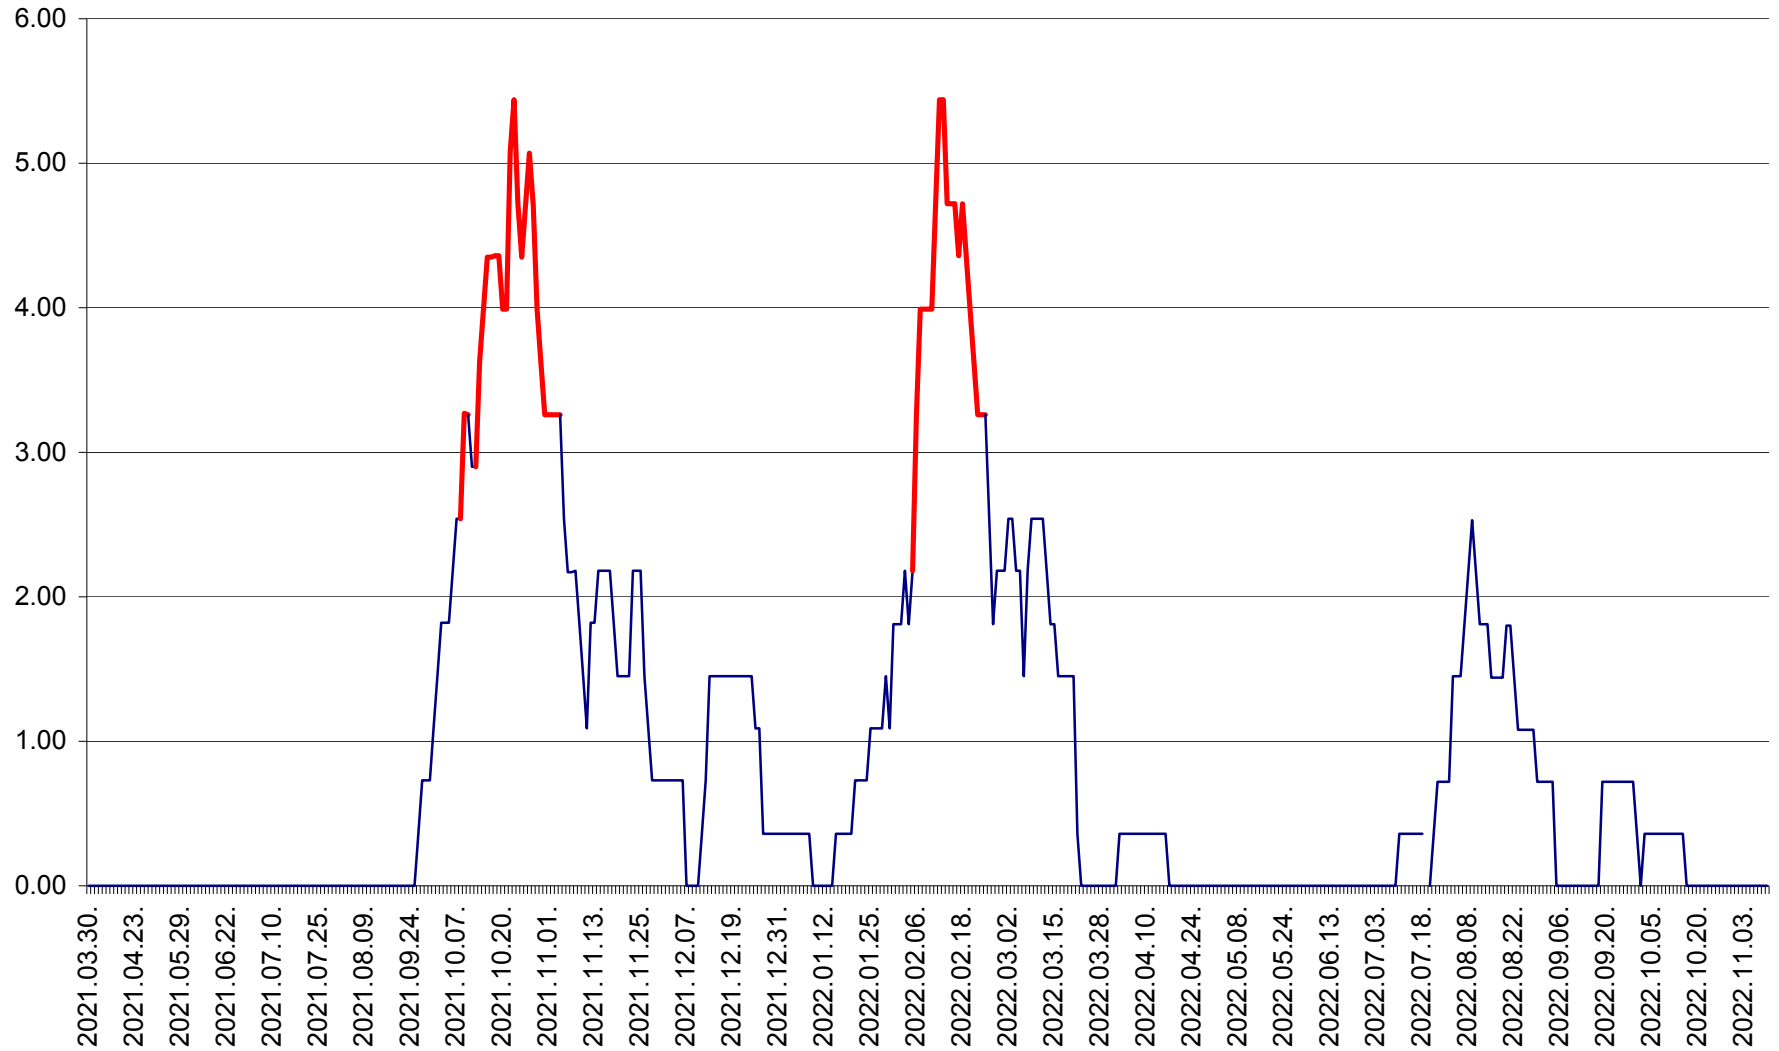

ATID - Evolutia incidentei cumulate pe 14 zile la % de locuitori
2021.04.01. - 2022.11.10.

AVRĂMEȘTI - Evolutia incidentei cumulate pe 14 zile la ‰ de locuitori
2021.04.01. - 2022.11.10.

ORAȘ BĂILE TUȘNAD - Evoluția incidenței cumulate pe 14 zile la ‰ de locuitori
2021.04.01. - 2022.11.10.

ORAȘ BĂLAN - Evoluția incidenței cumulate pe 14 zile la ‰ de locuitori
2021.04.01. - 2022.11.10.

BILBOR - Evolutia incidentei cumulate pe 14 zile la ‰ de locuitori
2021.04.01. - 2022.11.10.

ORAȘ BORSEC - Evolutia incidentei cumulate pe 14 zile la ‰ de locuitori
2021.04.01. - 2022.11.10.

BRĂDEȘTI - Evolutia incidentei cumulate pe 14 zile la ‰ de locuitori
2021.04.01. - 2022.11.10.

CĂPÂLNIȚA - Evolutia incidentei cumulate pe 14 zile la ‰ de locuitori
2021.04.01. - 2022.11.10.

CÂRȚA - Evolutia incidentei cumulate pe 14 zile la ‰ de locuitori
2021.04.01. - 2022.11.10.