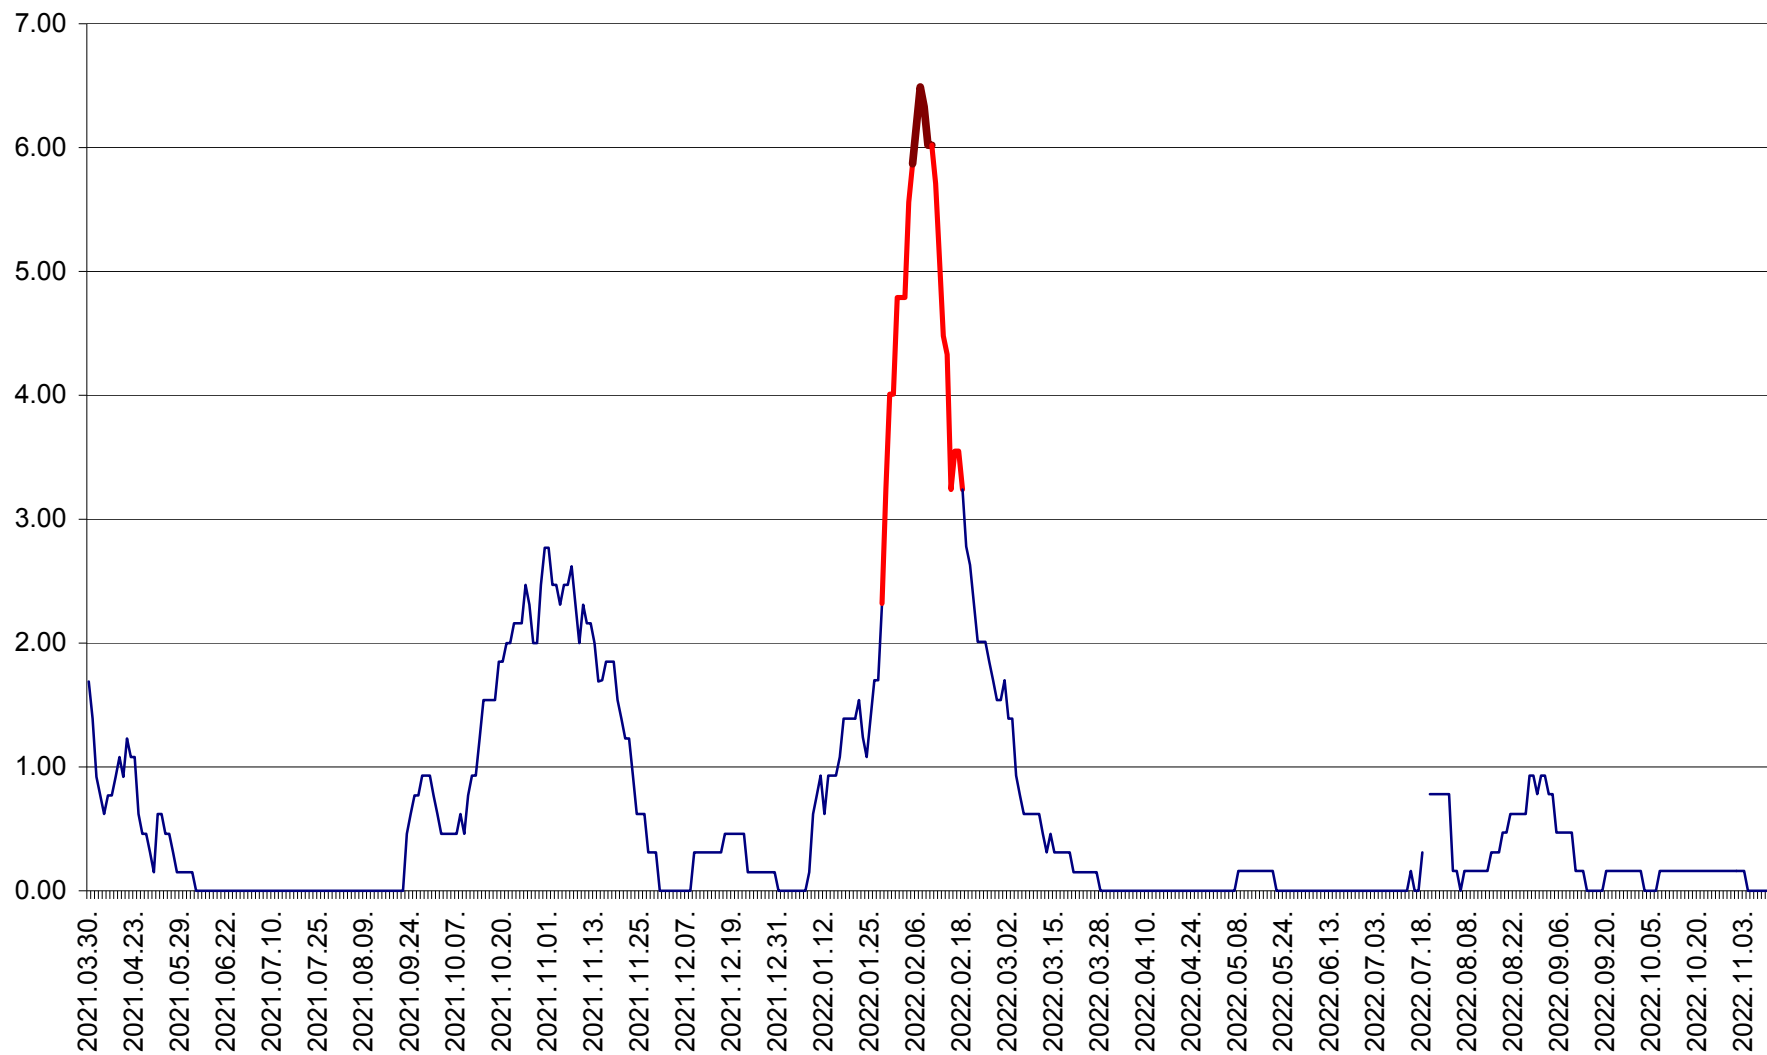

ORAȘ BĂLAN - Evoluția incidenței cumulate pe 14 zile la ‰ de locuitori
2021.04.01. - 2022.11.10.

BILBOR - Evolutia incidentei cumulate pe 14 zile la ‰ de locuitori
2021.04.01. - 2022.11.10.

ORAȘ BORSEC - Evolutia incidentei cumulate pe 14 zile la ‰ de locuitori
2021.04.01. - 2022.11.10.

BRĂDEȘTI - Evolutia incidentei cumulate pe 14 zile la ‰ de locuitori
2021.04.01. - 2022.11.10.

CĂPÂLNIȚA - Evolutia incidentei cumulate pe 14 zile la ‰ de locuitori
2021.04.01. - 2022.11.10.

CÂRȚA - Evolutia incidentei cumulate pe 14 zile la ‰ de locuitori
2021.04.01. - 2022.11.10.

CICEU - Evolutia incidentei cumulate pe 14 zile la ‰ de locuitori
2021.04.01. - 2022.11.10.

CIUCSÂNGEORGIU - Evolutia incidentei cumulate pe 14 zile la ‰ de locuitori
2021.04.01. - 2022.11.10.

CIUMANI - Evolutia incidentei cumulate pe 14 zile la ‰ de locuitori
2021.04.01. - 2022.11.10.

CORBU - Evolutia incidentei cumulate pe 14 zile la ‰ de locuitori
2021.04.01. - 2022.11.10.

CORUND - Evolutia incidentei cumulate pe 14 zile la ‰ de locuitori
2021.04.01. - 2022.11.10.

COZMENI - Evolutia incidentei cumulate pe 14 zile la ‰ de locuitori
2021.04.01. - 2022.11.10.