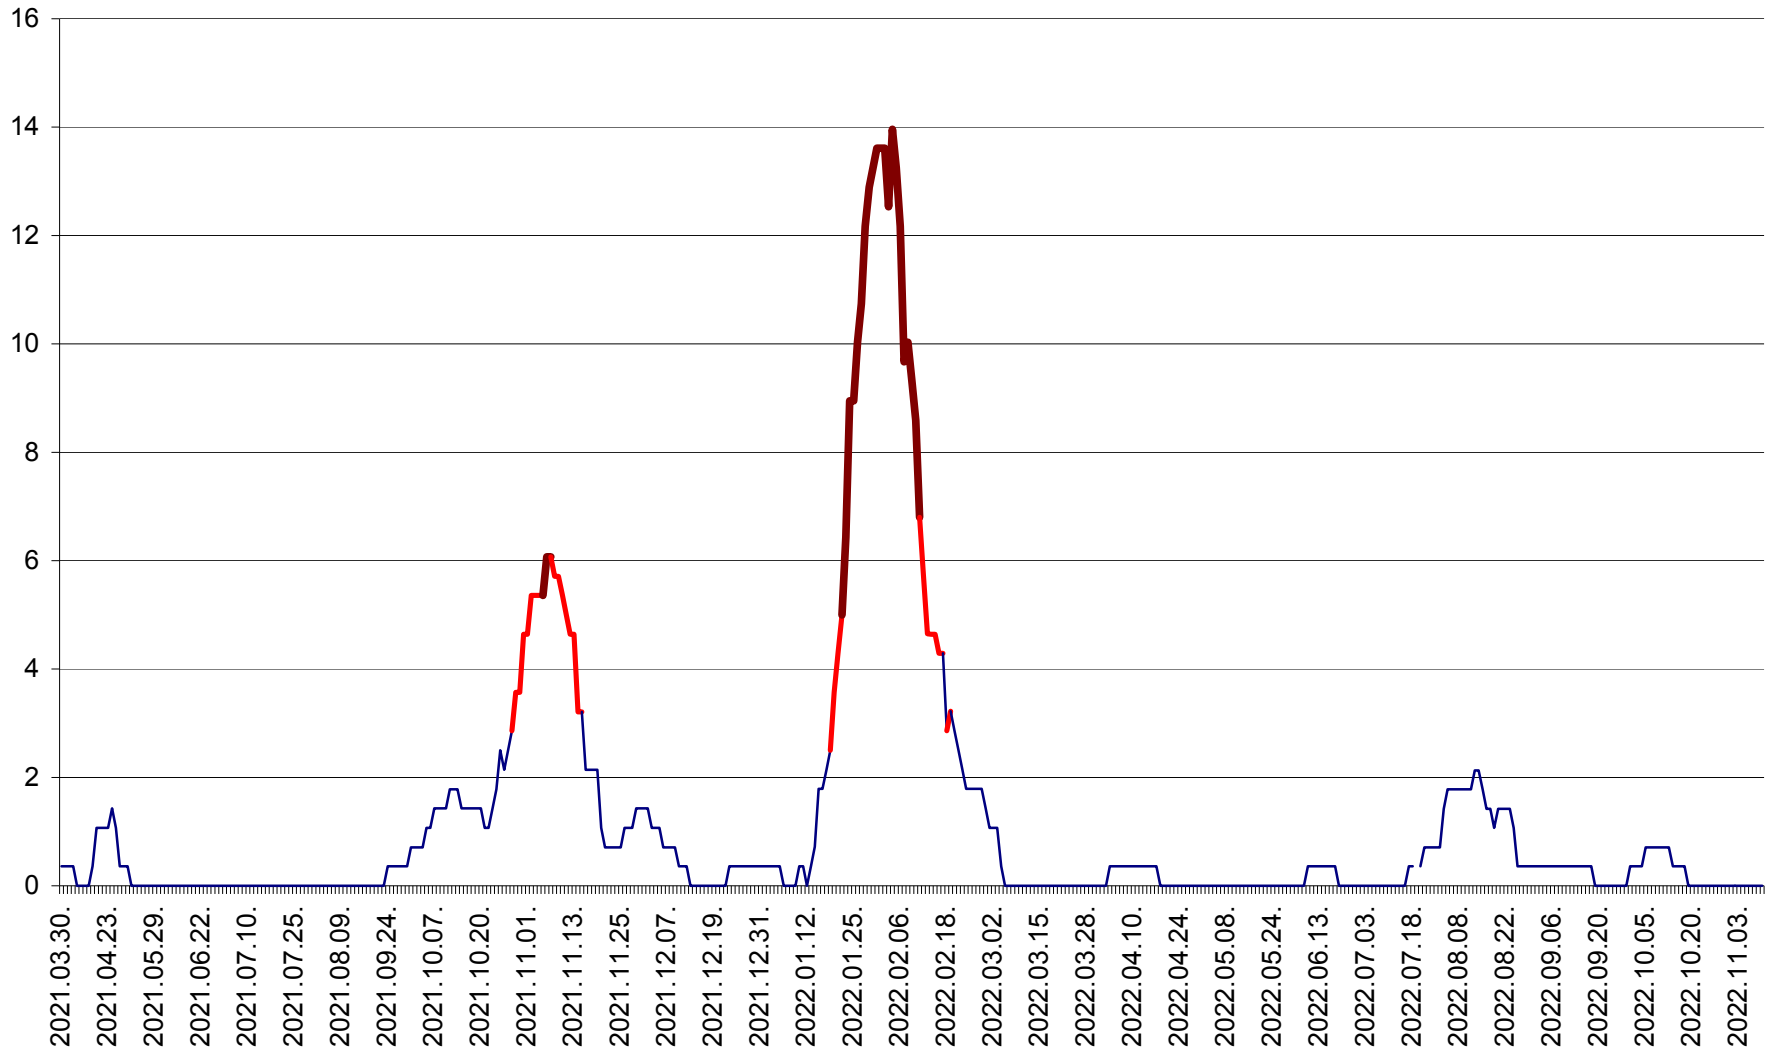

ȘIMONEȘTI - Evolutia incidentei cumulate pe 14 zile la ‰ de locuitori
2021.04.01. - 2022.11.10.