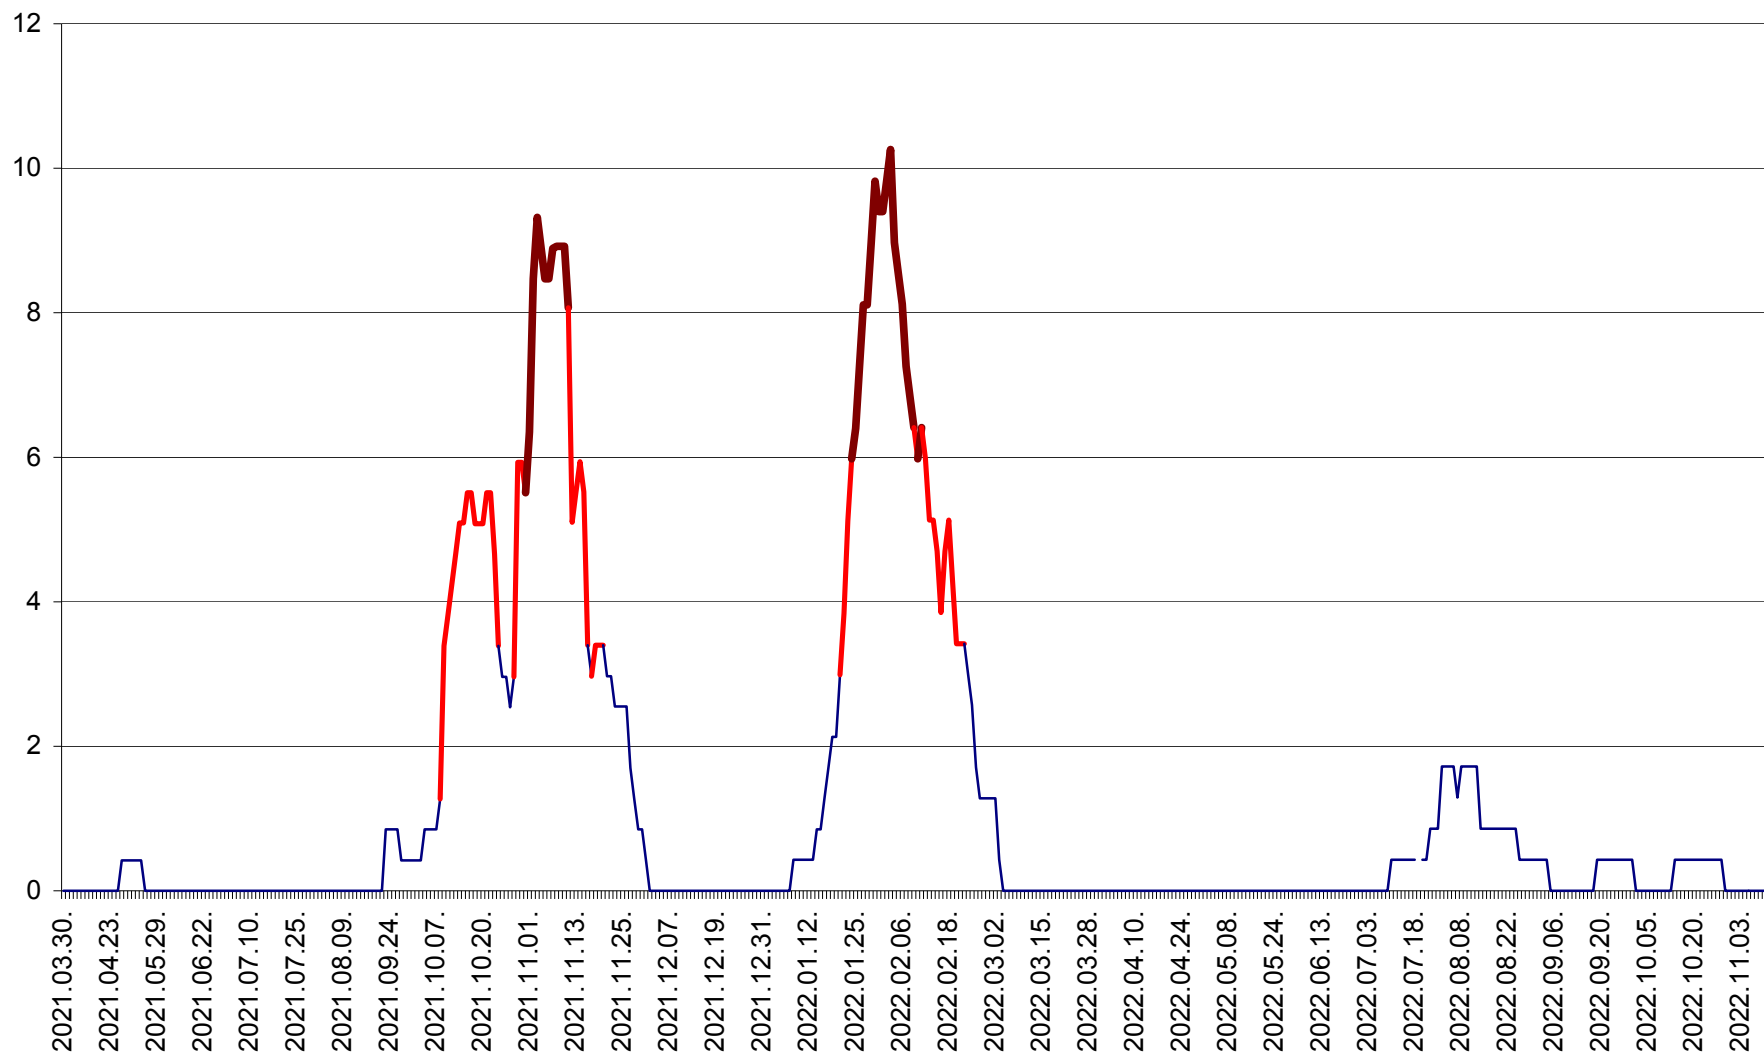

PLĂIEȘII DE JOS - Evoluția incidenței cumulate pe 14 zile la ‰ de locuitori
2021.04.01. - 2022.11.10.

PORUMBENI - Evolutia incidentei cumulate pe 14 zile la ‰ de locuitori
2021.04.01. - 2022.11.10.

PRAID - Evolutia incidentei cumulate pe 14 zile la ‰ de locuitori
2021.04.01. - 2022.11.10.

RACU - Evolutia incidentei cumulate pe 14 zile la ‰ de locuitori
2021.04.01. - 2022.11.10.

REMETEA - Evolutia incidentei cumulate pe 14 zile la % de locuitori
2021.04.01. - 2022.11.10.

SĂCEL - Evolutia incidentei cumulate pe 14 zile la ‰ de locuitori
2021.04.01. - 2022.11.10.

SÂNCRĂIENI - Evolutia incidentei cumulate pe 14 zile la ‰ de locuitori
2021.04.01. - 2022.11.10.

SÂNDOMINIC - Evolutia incidentei cumulate pe 14 zile la ‰ de locuitori
2021.04.01. - 2022.11.10.

SÂNMARTIN - Evolutia incidentei cumulate pe 14 zile la ‰ de locuitori
2021.04.01. - 2022.11.10.