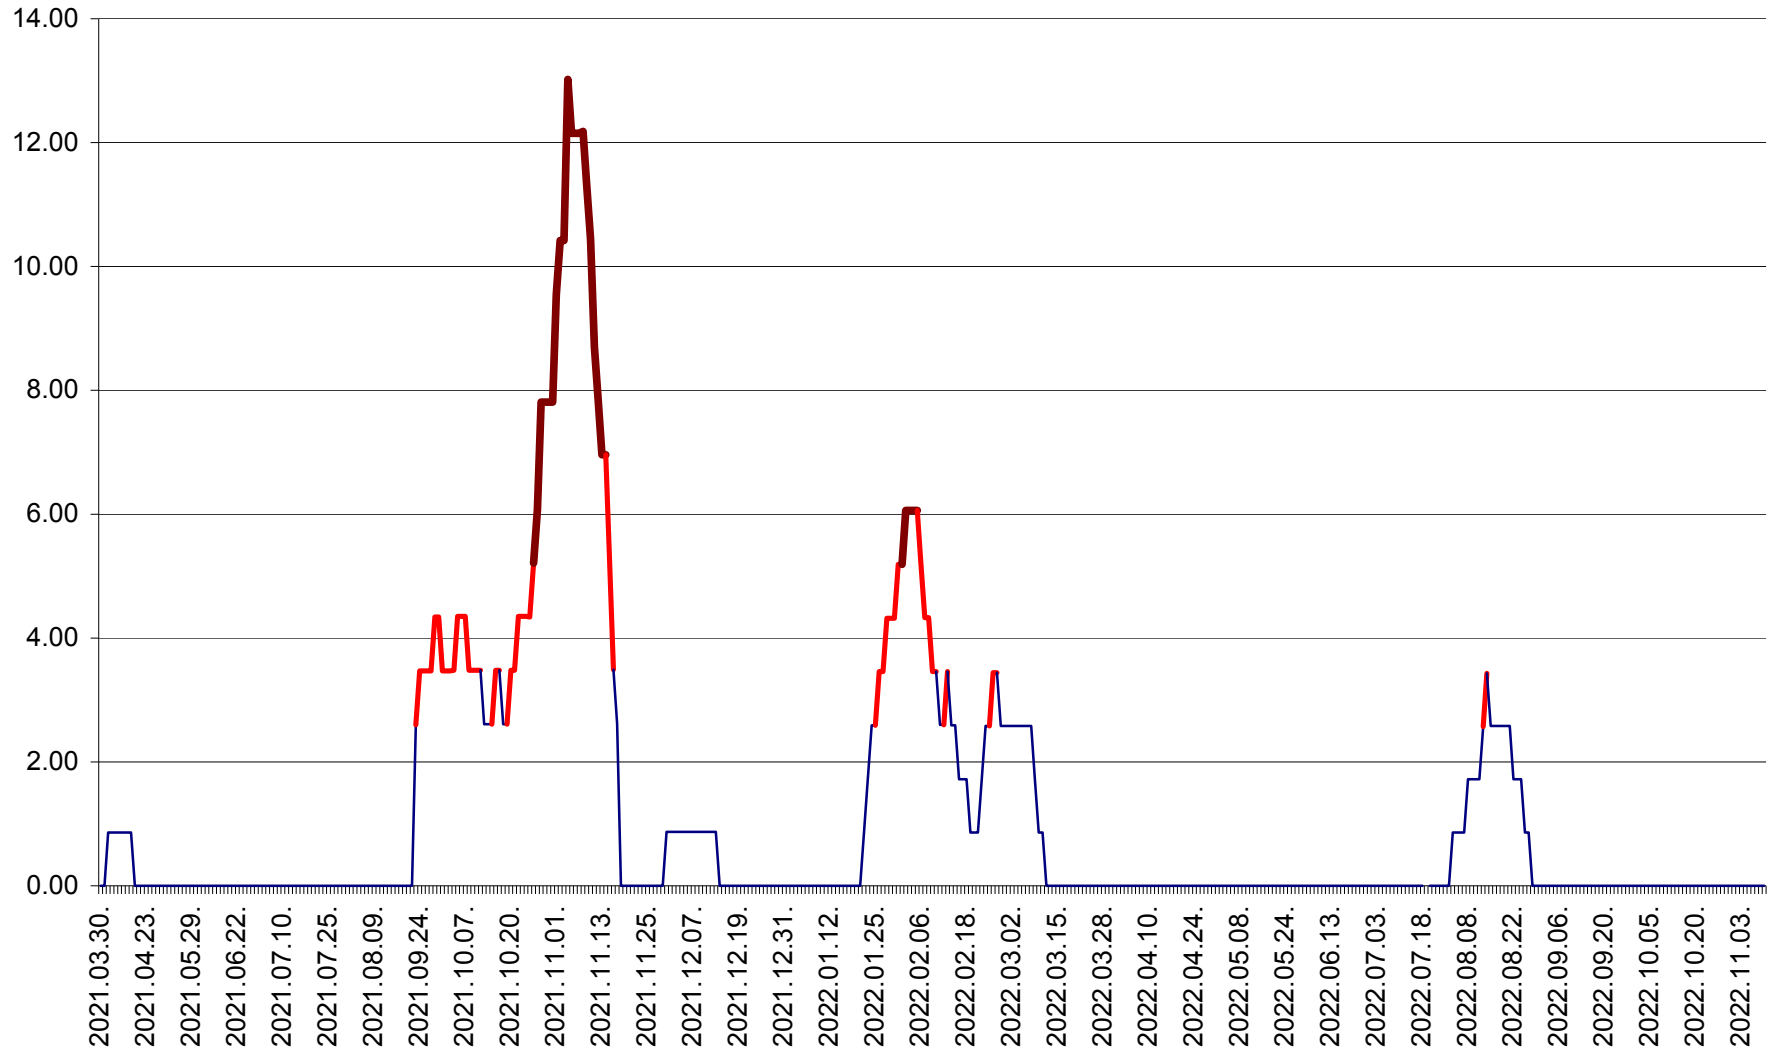

VĂRȘAG - Evolutia incidentei cumulate pe 14 zile la ‰ de locuitori
2021.04.01. - 2022.11.10.