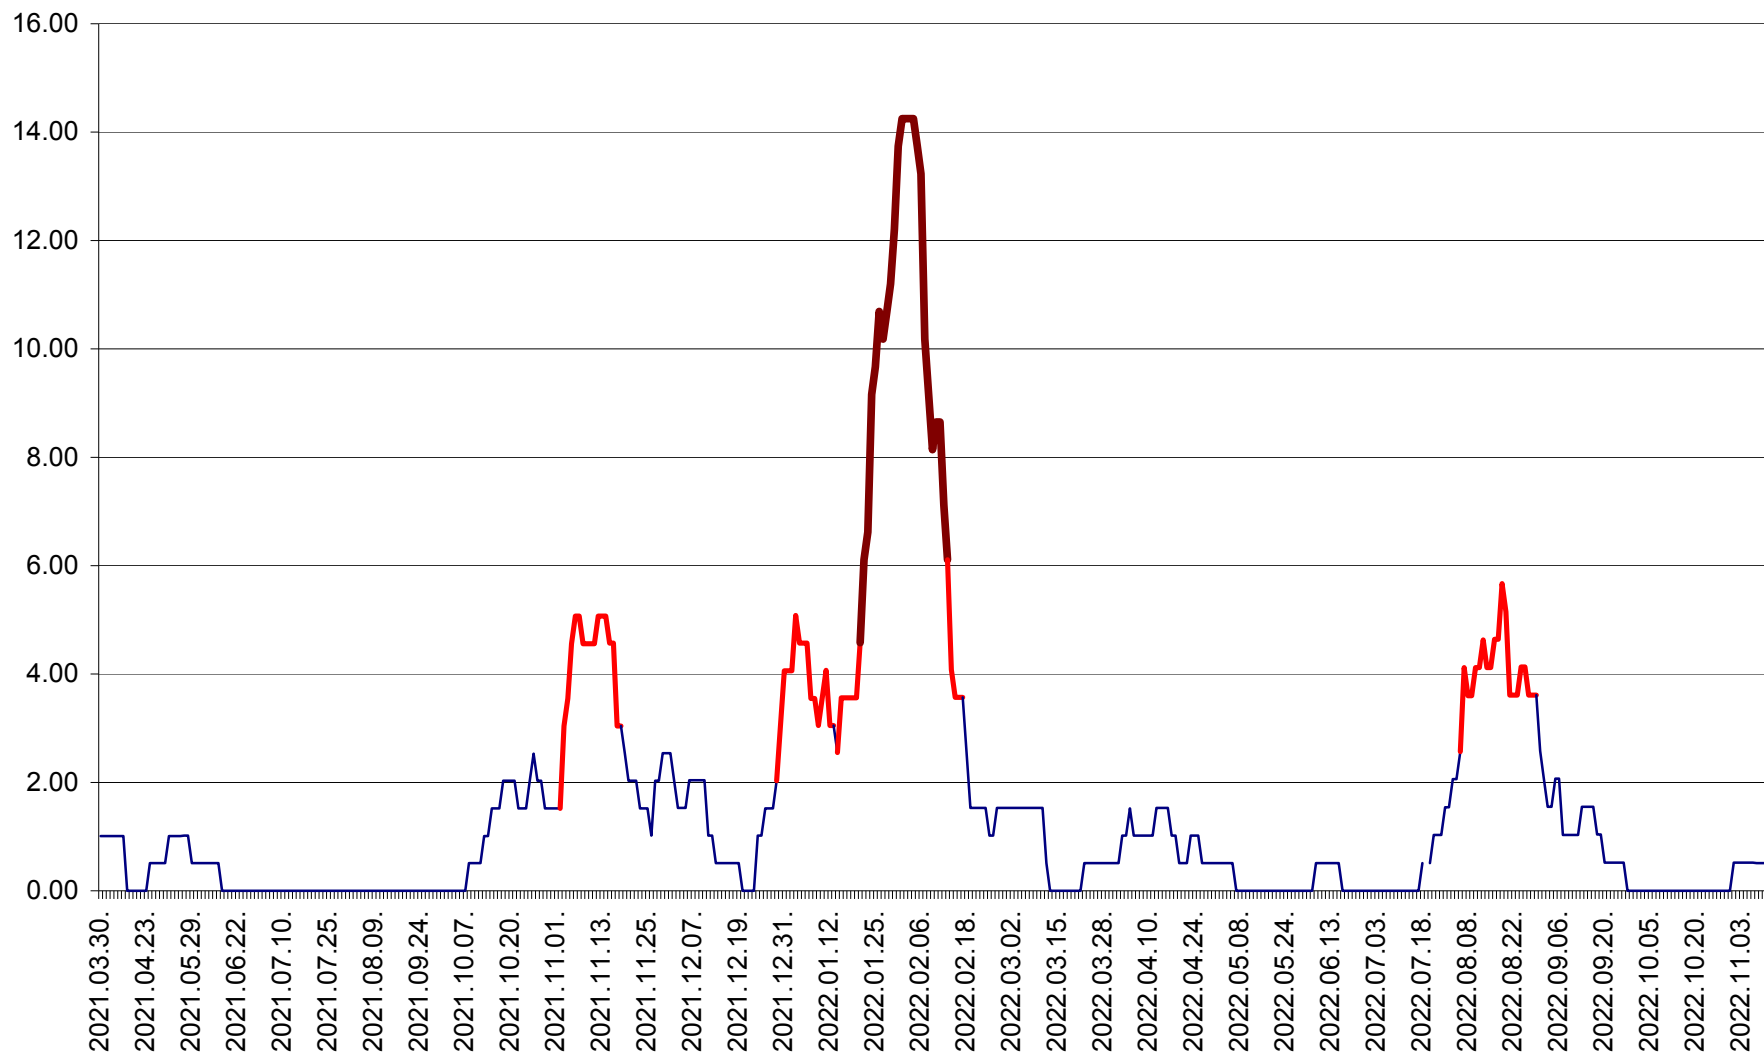

TUȘNAD - Evolutia incidentei cumulate pe 14 zile la ‰ de locuitori
2021.04.01. - 2022.11.10.

ULIEȘ - Evoluția incidenței cumulate pe 14 zile la ‰ de locuitori
2021.04.01. - 2022.11.10.

VĂRȘAG - Evolutia incidentei cumulate pe 14 zile la ‰ de locuitori
2021.04.01. - 2022.11.10.

ORAȘ VLĂHIȚA - Evolutia incidentei cumulate pe 14 zile la ‰ de locuitori
2021.04.01. - 2022.11.10.

VOȘLĂBENI - Evolutia incidentei cumulate pe 14 zile la ‰ de locuitori
2021.04.01. - 2022.11.10.

ZETEA - Evolutia incidentei cumulate pe 14 zile la ‰ de locuitori
2021.04.01. - 2022.11.10.