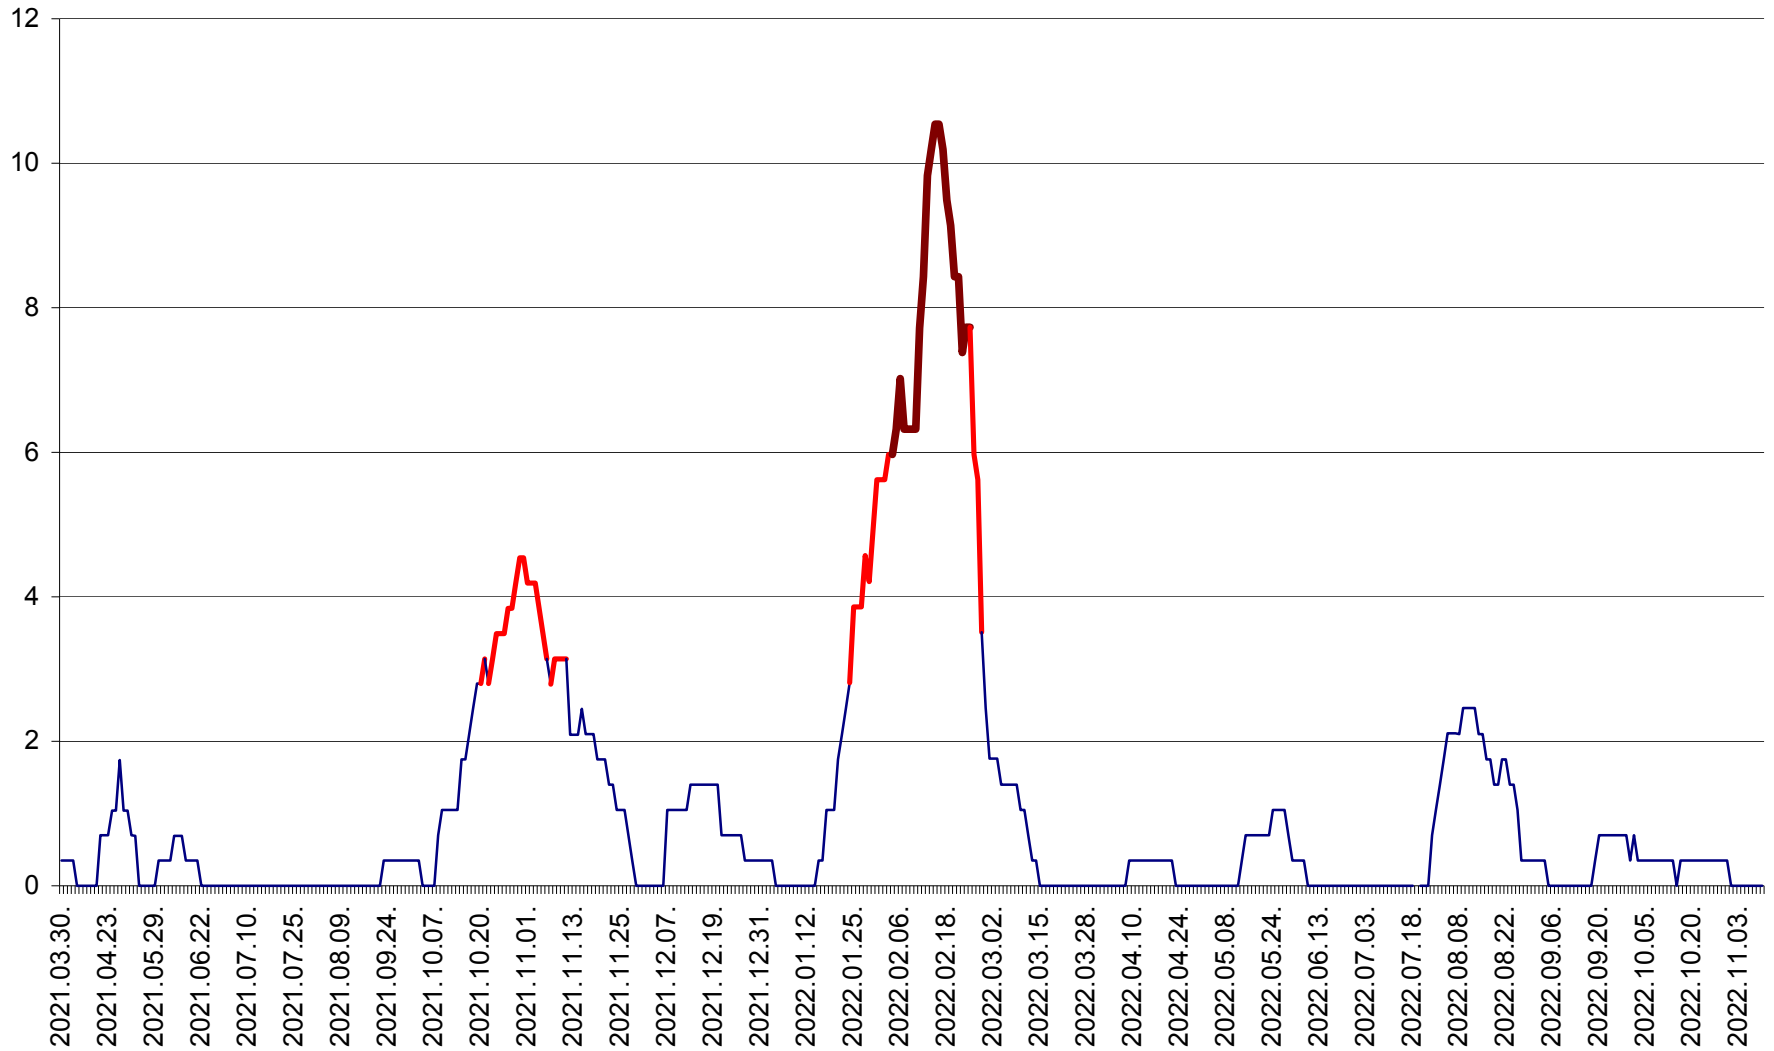

SICULENI - Evolutia incidentei cumulate pe 14 zile la ‰ de locuitori
2021.04.01. - 2022.11.10.