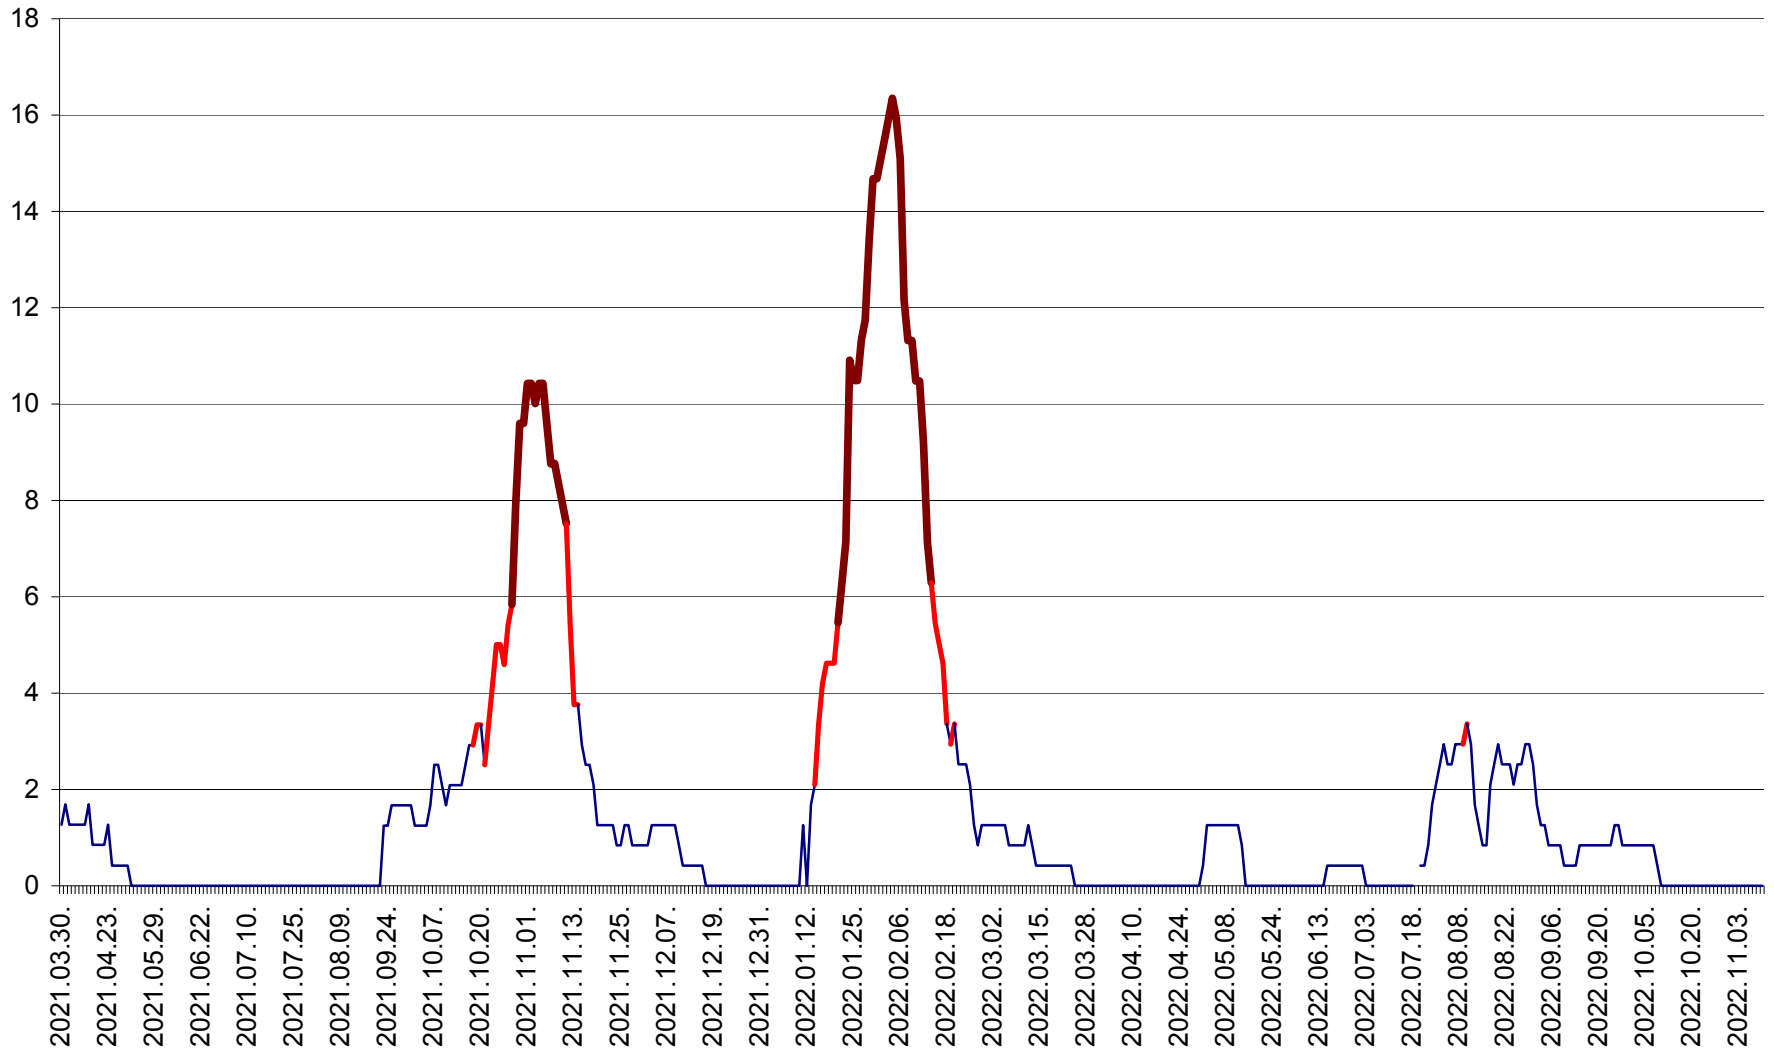

FELICENI - Evolutia incidentei cumulate pe 14 zile la % de locuitori
2021.04.01. - 2022.11.10.

FRUMOASA - Evolutia incidentei cumulate pe 14 zile la ‰ de locuitori
2021.04.01. - 2022.11.10.

GĂLĂUȚAȘ - Evoluția incidenței cumulate pe 14 zile la ‰ de locuitori
2021.04.01. - 2022.11.10.

MUNICIPIUL GHEORGHENI - Evolutia incidentei cumulate pe 14 zile la % de locuitori
2021.04.01. - 2022.11.10.

JOSENI - Evolutia incidentei cumulate pe 14 zile la ‰ de locuitori
2021.04.01. - 2022.11.10.

LĂZAREA - Evolutia incidentei cumulate pe 14 zile la % de locuitori
2021.04.01. - 2022.11.10.

LELICENI - Evolutia incidentei cumulate pe 14 zile la ‰ de locuitori
2021.04.01. - 2022.11.10.

LUETA - Evolutia incidentei cumulate pe 14 zile la ‰ de locuitori
2021.04.01. - 2022.11.10.

LUNCA DE JOS - Evolutia incidentei cumulate pe 14 zile la ‰ de locuitori
2021.04.01. - 2022.11.10.