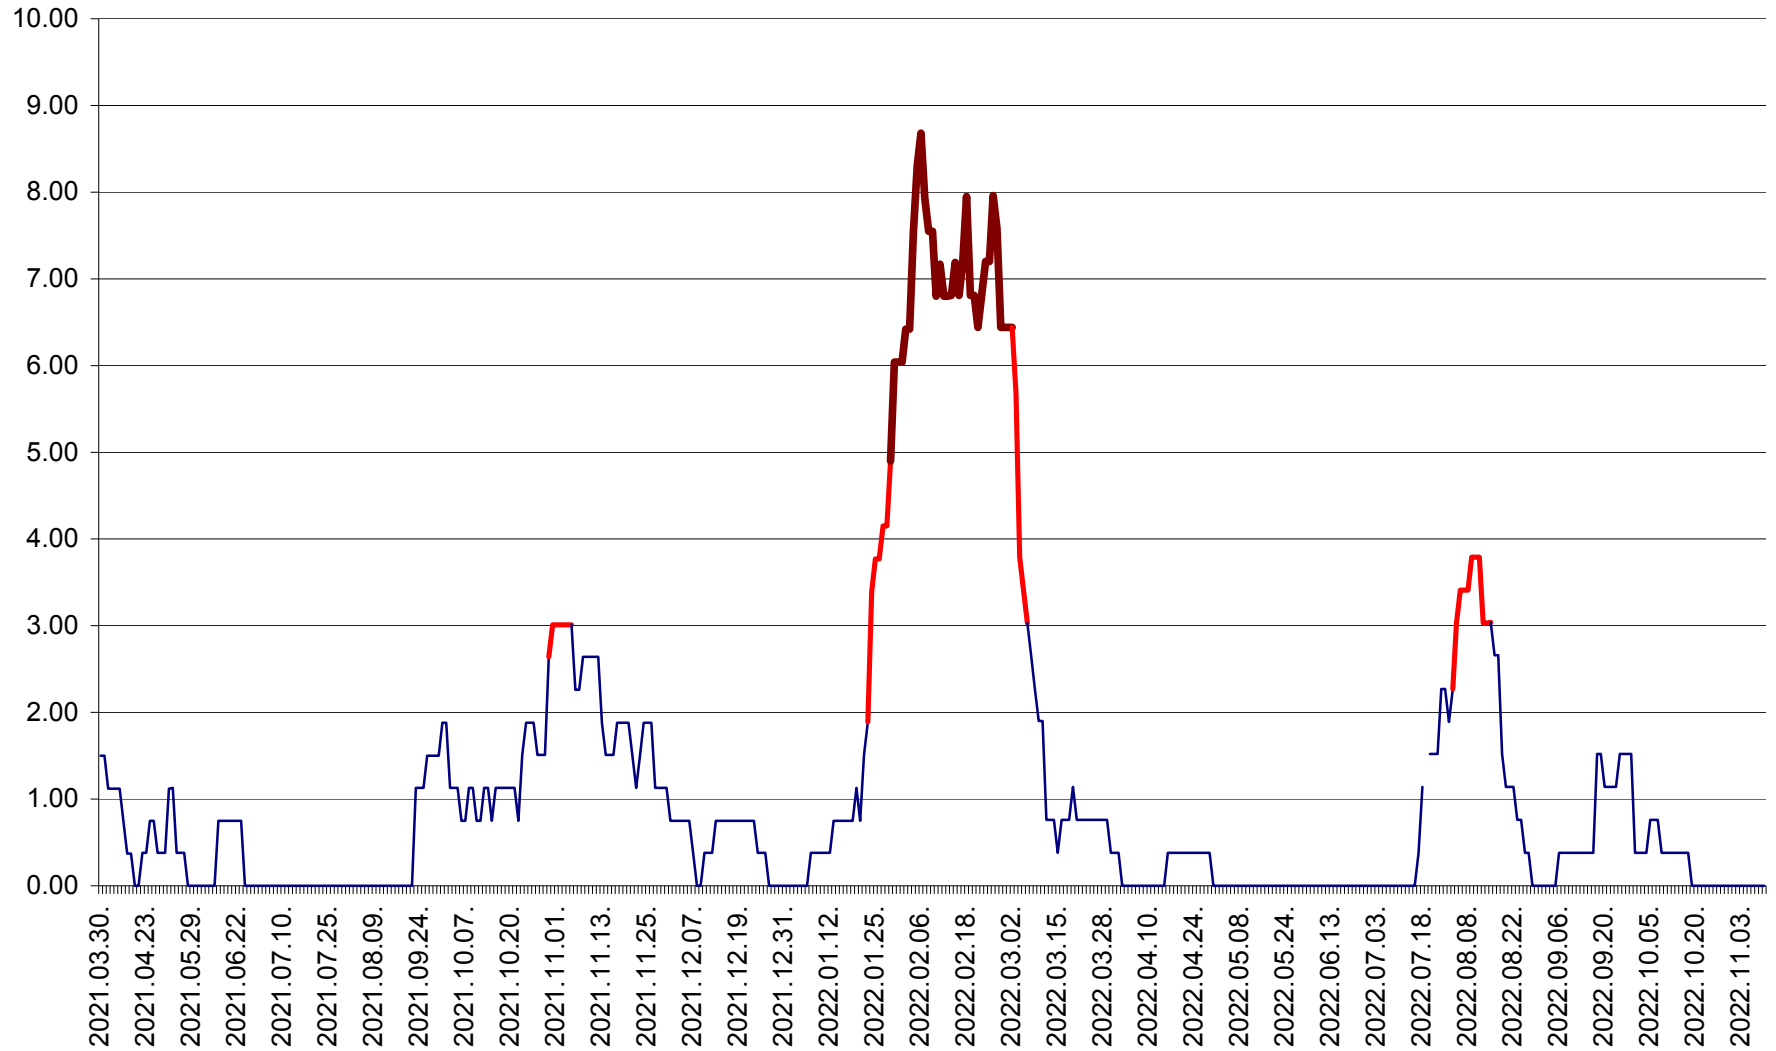

ATID - Evolutia incidentei cumulate pe 14 zile la % de locuitori
2021.04.01. - 2022.11.10.

AVRĂMEȘTI - Evolutia incidentei cumulate pe 14 zile la ‰ de locuitori
2021.04.01. - 2022.11.10.

ORAȘ BĂILE TUȘNAD - Evoluția incidenței cumulate pe 14 zile la ‰ de locuitori
2021.04.01. - 2022.11.10.

ORAȘ BĂLAN - Evoluția incidenței cumulate pe 14 zile la ‰ de locuitori
2021.04.01. - 2022.11.10.

BILBOR - Evolutia incidentei cumulate pe 14 zile la ‰ de locuitori
2021.04.01. - 2022.11.10.

ORAȘ BORSEC - Evolutia incidentei cumulate pe 14 zile la ‰ de locuitori
2021.04.01. - 2022.11.10.

BRĂDEȘTI - Evolutia incidentei cumulate pe 14 zile la ‰ de locuitori
2021.04.01. - 2022.11.10.

CĂPÂLNIȚA - Evolutia incidentei cumulate pe 14 zile la ‰ de locuitori
2021.04.01. - 2022.11.10.

CÂRȚA - Evolutia incidentei cumulate pe 14 zile la ‰ de locuitori
2021.04.01. - 2022.11.10.