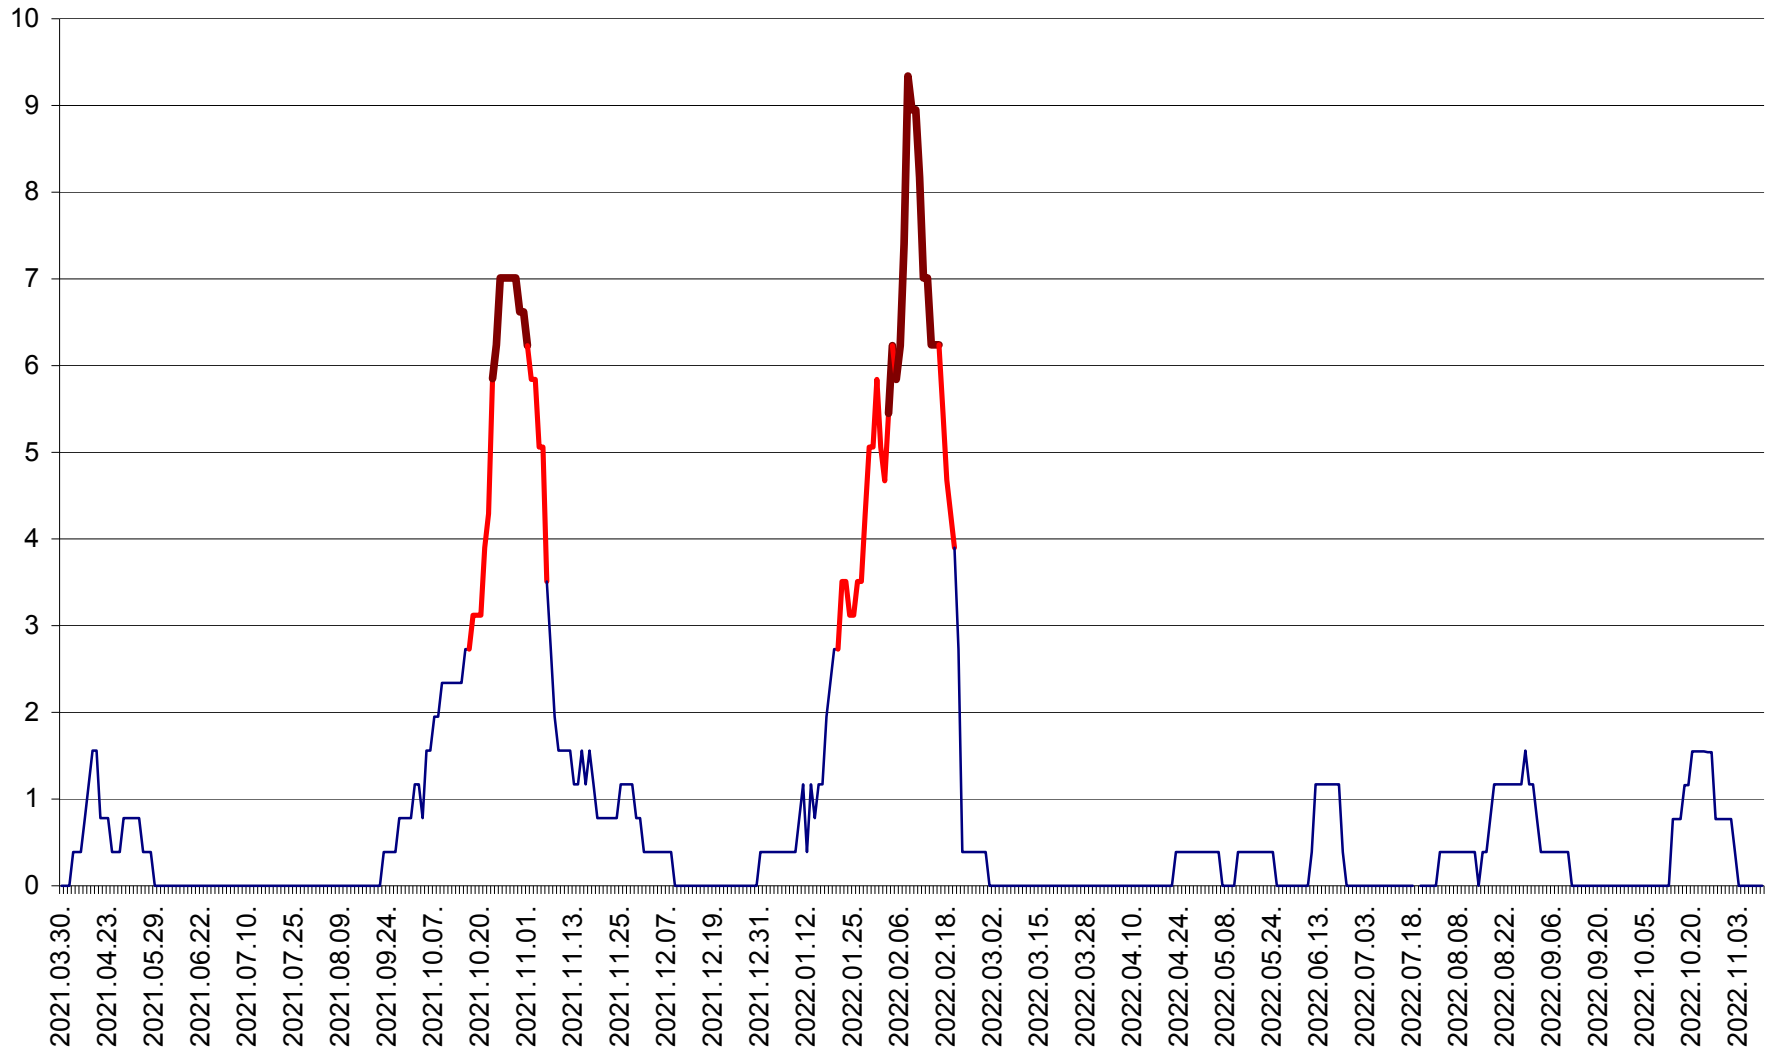

MUNICIPIUL TOPLIȚA - Evolutia incidentei cumulate pe 14 zile la ‰ de locuitori
2021.04.01. - 2022.11.10.

TOMEȘTI - Evolutia incidentei cumulate pe 14 zile la ‰ de locuitori
2021.04.01. - 2022.11.10.