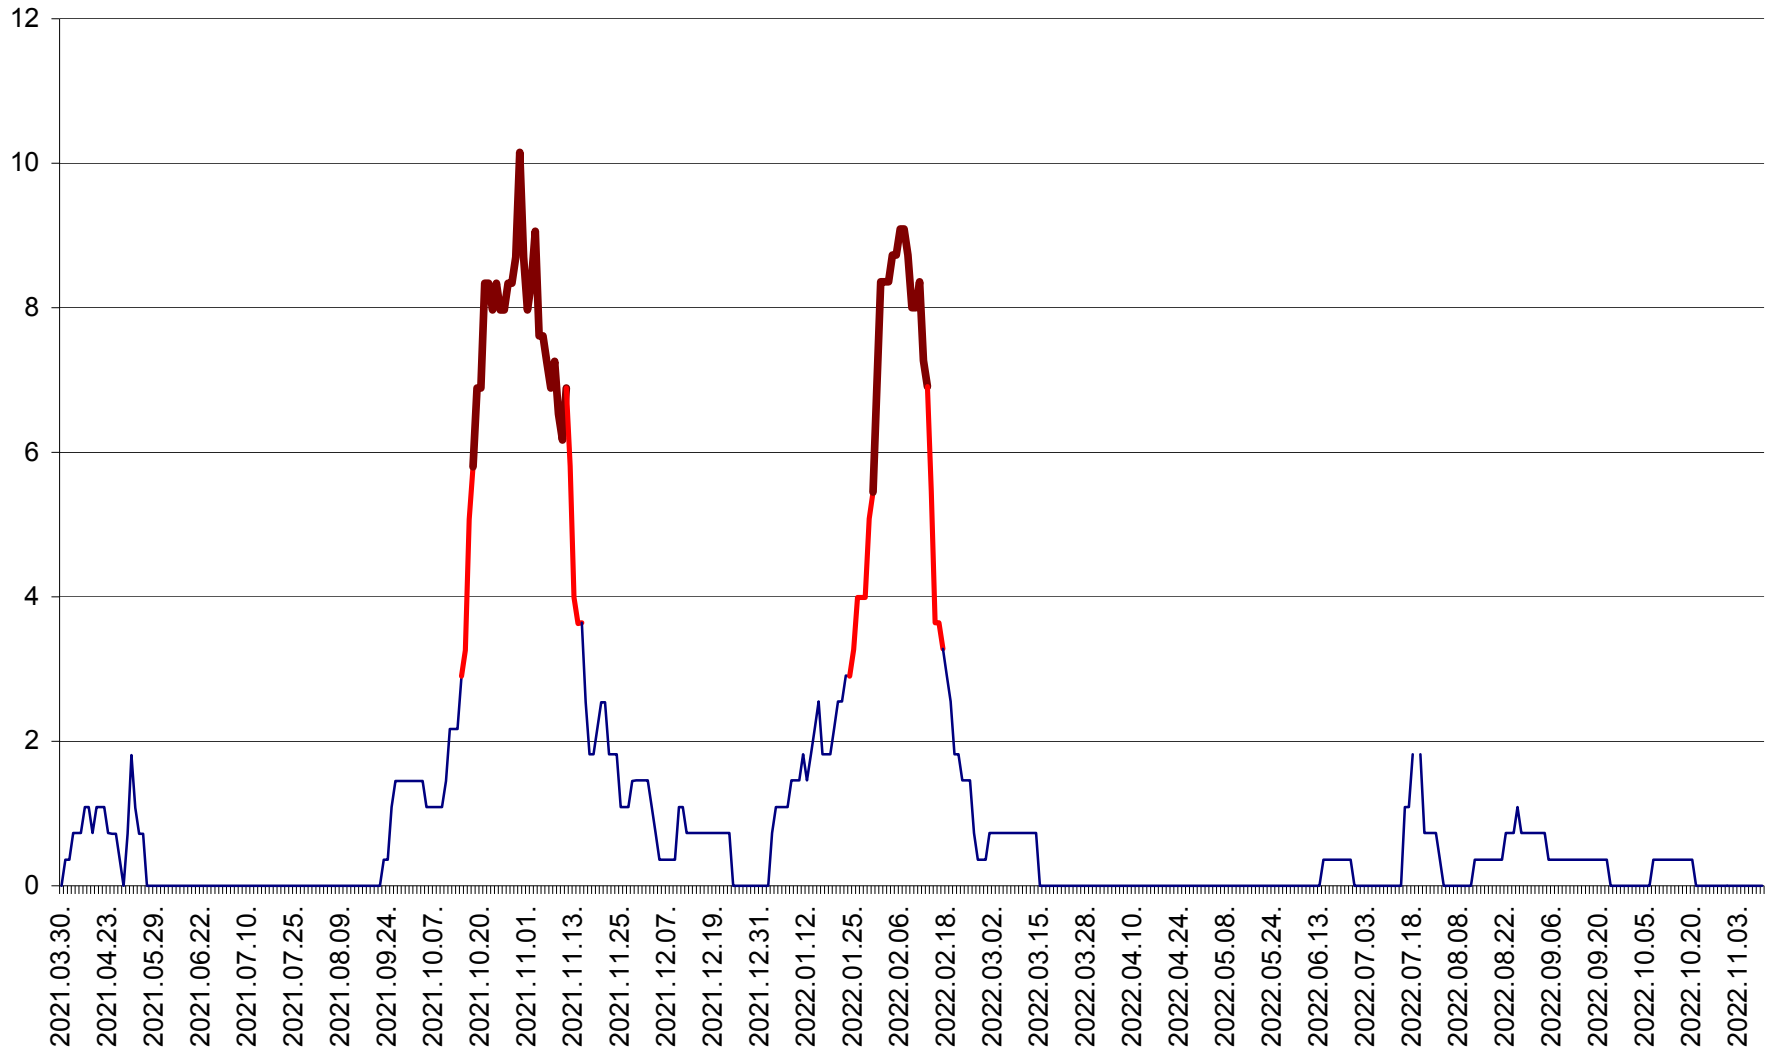

LELICENI - Evolutia incidentei cumulate pe 14 zile la ‰ de locuitori
2021.04.01. - 2022.11.10.

LUETA - Evolutia incidentei cumulate pe 14 zile la ‰ de locuitori
2021.04.01. - 2022.11.10.

LUNCA DE JOS - Evolutia incidentei cumulate pe 14 zile la ‰ de locuitori
2021.04.01. - 2022.11.10.

LUNCA DE SUS - Evolutia incidentei cumulate pe 14 zile la ‰ de locuitori
2021.04.01. - 2022.11.10.

LUPENI - Evolutia incidentei cumulate pe 14 zile la ‰ de locuitori
2021.04.01. - 2022.11.10.

MĂDĂRAȘ - Evolutia incidentei cumulate pe 14 zile la ‰ de locuitori
2021.04.01. - 2022.11.10.

MĂRTINIȘ - Evolutia incidentei cumulate pe 14 zile la % de locuitori
2021.04.01. - 2022.11.10.

MEREȘTI - Evolutia incidentei cumulate pe 14 zile la ‰ de locuitori
2021.04.01. - 2022.11.10.

MUNICIPIUL MIERCUREA-CIUC - Evolutia incidentei cumulate pe 14 zile la ‰ de locuitori
2021.04.01. - 2022.11.10.

MIHĂILENI - Evolutia incidentei cumulate pe 14 zile la ‰ de locuitori
2021.04.01. - 2022.11.10.

MUGENI - Evolutia incidentei cumulate pe 14 zile la ‰ de locuitori
2021.04.01. - 2022.11.10.

OCLAND - Evolutia incidentei cumulate pe 14 zile la ‰ de locuitori
2021.04.01. - 2022.11.10.