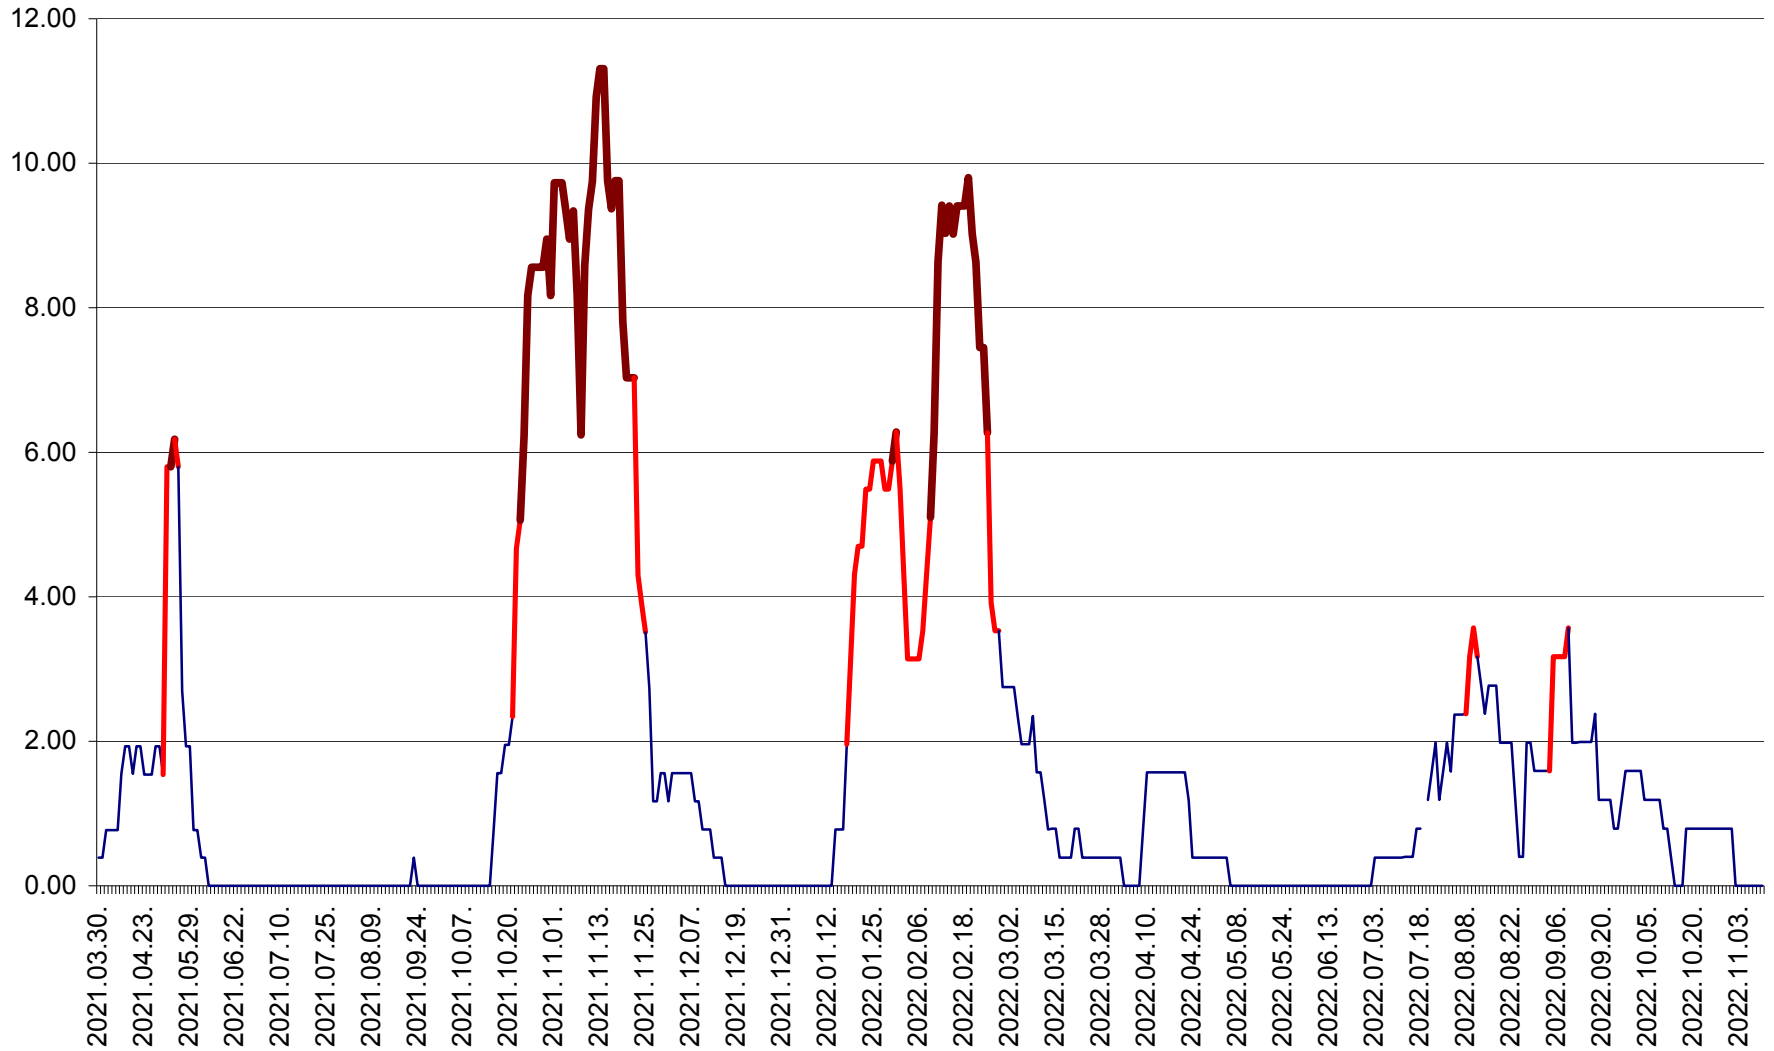

ATID - Evolutia incidentei cumulate pe 14 zile la % de locuitori
2021.04.01. - 2022.11.10.

AVRĂMEȘTI - Evolutia incidentei cumulate pe 14 zile la ‰ de locuitori
2021.04.01. - 2022.11.10.

ORAȘ BĂILE TUȘNAD - Evoluția incidenței cumulate pe 14 zile la ‰ de locuitori
2021.04.01. - 2022.11.10.

ORAȘ BĂLAN - Evoluția incidenței cumulate pe 14 zile la ‰ de locuitori
2021.04.01. - 2022.11.10.

BILBOR - Evolutia incidentei cumulate pe 14 zile la ‰ de locuitori
2021.04.01. - 2022.11.10.

ORAȘ BORSEC - Evolutia incidentei cumulate pe 14 zile la ‰ de locuitori
2021.04.01. - 2022.11.10.

BRĂDEȘTI - Evolutia incidentei cumulate pe 14 zile la ‰ de locuitori
2021.04.01. - 2022.11.10.

CĂPÂLNIȚA - Evolutia incidentei cumulate pe 14 zile la ‰ de locuitori
2021.04.01. - 2022.11.10.

CÂRȚA - Evolutia incidentei cumulate pe 14 zile la ‰ de locuitori
2021.04.01. - 2022.11.10.