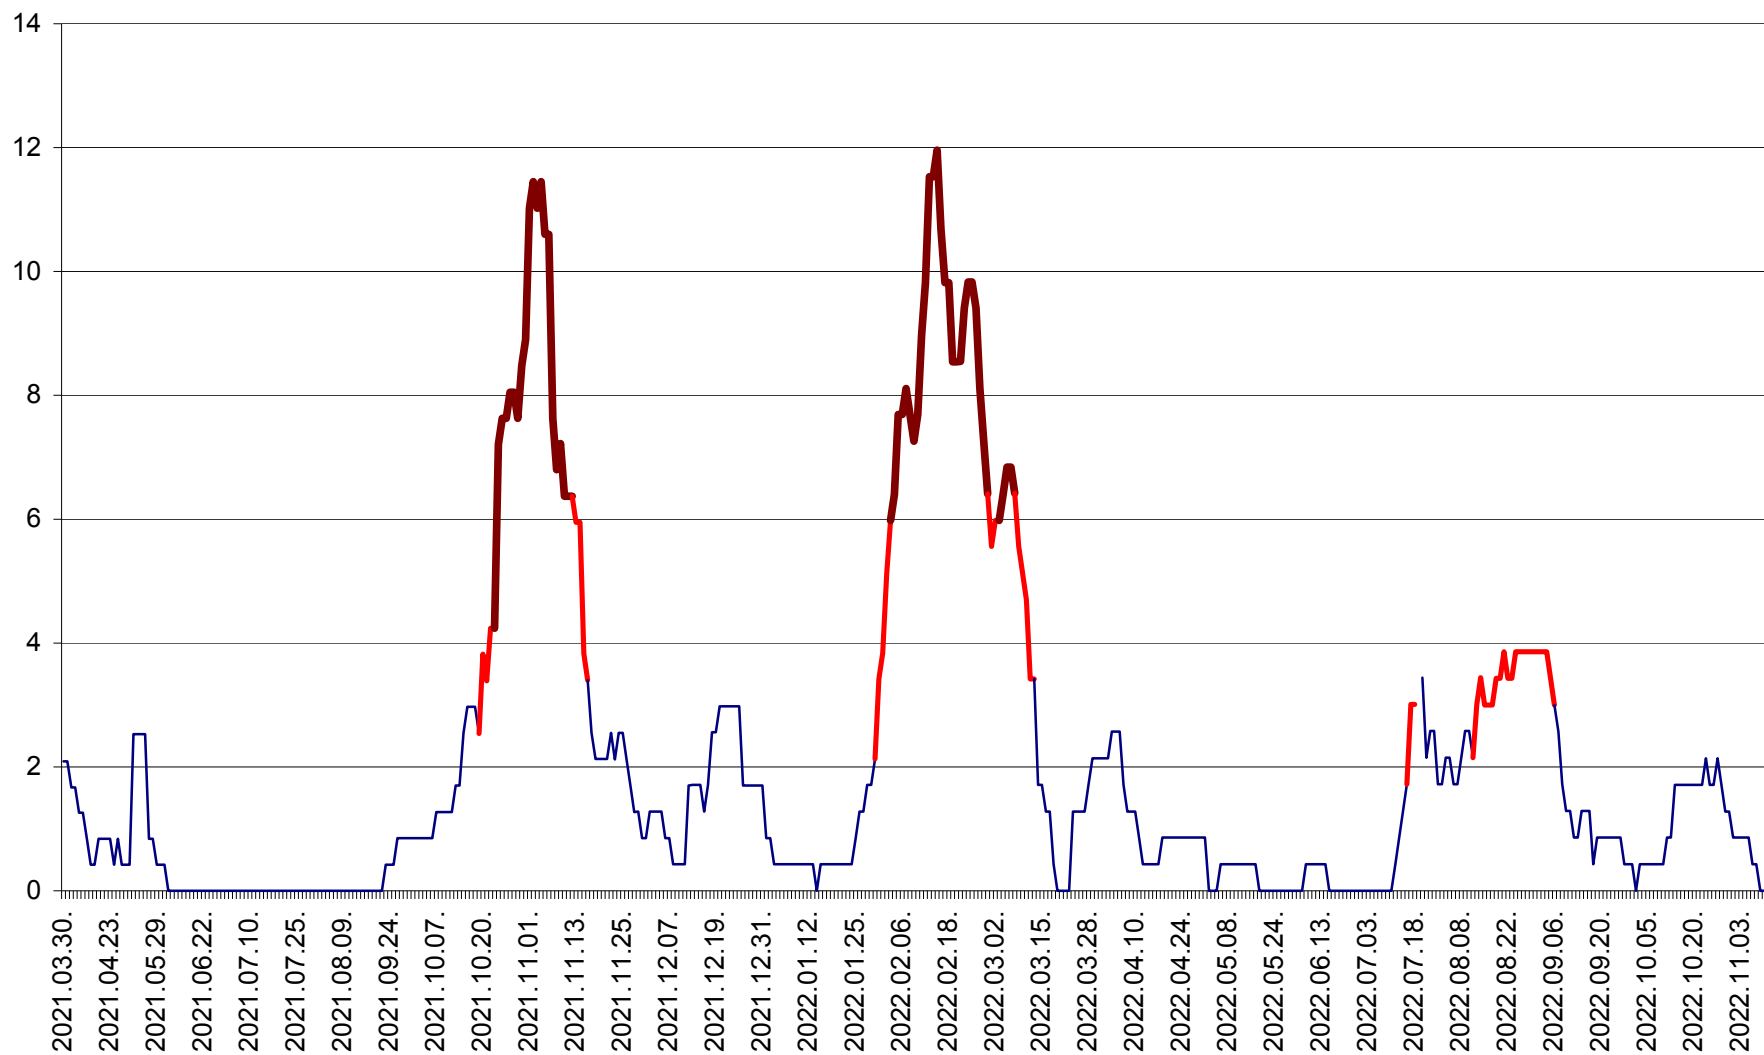

CORBU - Evolutia incidentei cumulate pe 14 zile la ‰ de locuitori
2021.04.01. - 2022.11.10.

CORUND - Evolutia incidentei cumulate pe 14 zile la ‰ de locuitori
2021.04.01. - 2022.11.10.

COZMENI - Evolutia incidentei cumulate pe 14 zile la ‰ de locuitori
2021.04.01. - 2022.11.10.

ORAȘ CRISTURU SECUIESC - Evolutia incidentei cumulate pe 14 zile la ‰ de locuitori
2021.04.01. - 2022.11.10.

DĂNEȘTI - Evolutia incidentei cumulate pe 14 zile la ‰ de locuitori
2021.04.01. - 2022.11.10.

DÂRJIU - Evolutia incidentei cumulate pe 14 zile la ‰ de locuitori
2021.04.01. - 2022.11.10.

DEALU - Evolutia incidentei cumulate pe 14 zile la ‰ de locuitori
2021.04.01. - 2022.11.10.

DITRĂU - Evolutia incidentei cumulate pe 14 zile la ‰ de locuitori
2021.04.01. - 2022.11.10.

FELICENI - Evolutia incidentei cumulate pe 14 zile la % de locuitori
2021.04.01. - 2022.11.10.

FRUMOASA - Evolutia incidentei cumulate pe 14 zile la ‰ de locuitori
2021.04.01. - 2022.11.10.

GĂLĂUȚAȘ - Evoluția incidenței cumulate pe 14 zile la ‰ de locuitori
2021.04.01. - 2022.11.10.