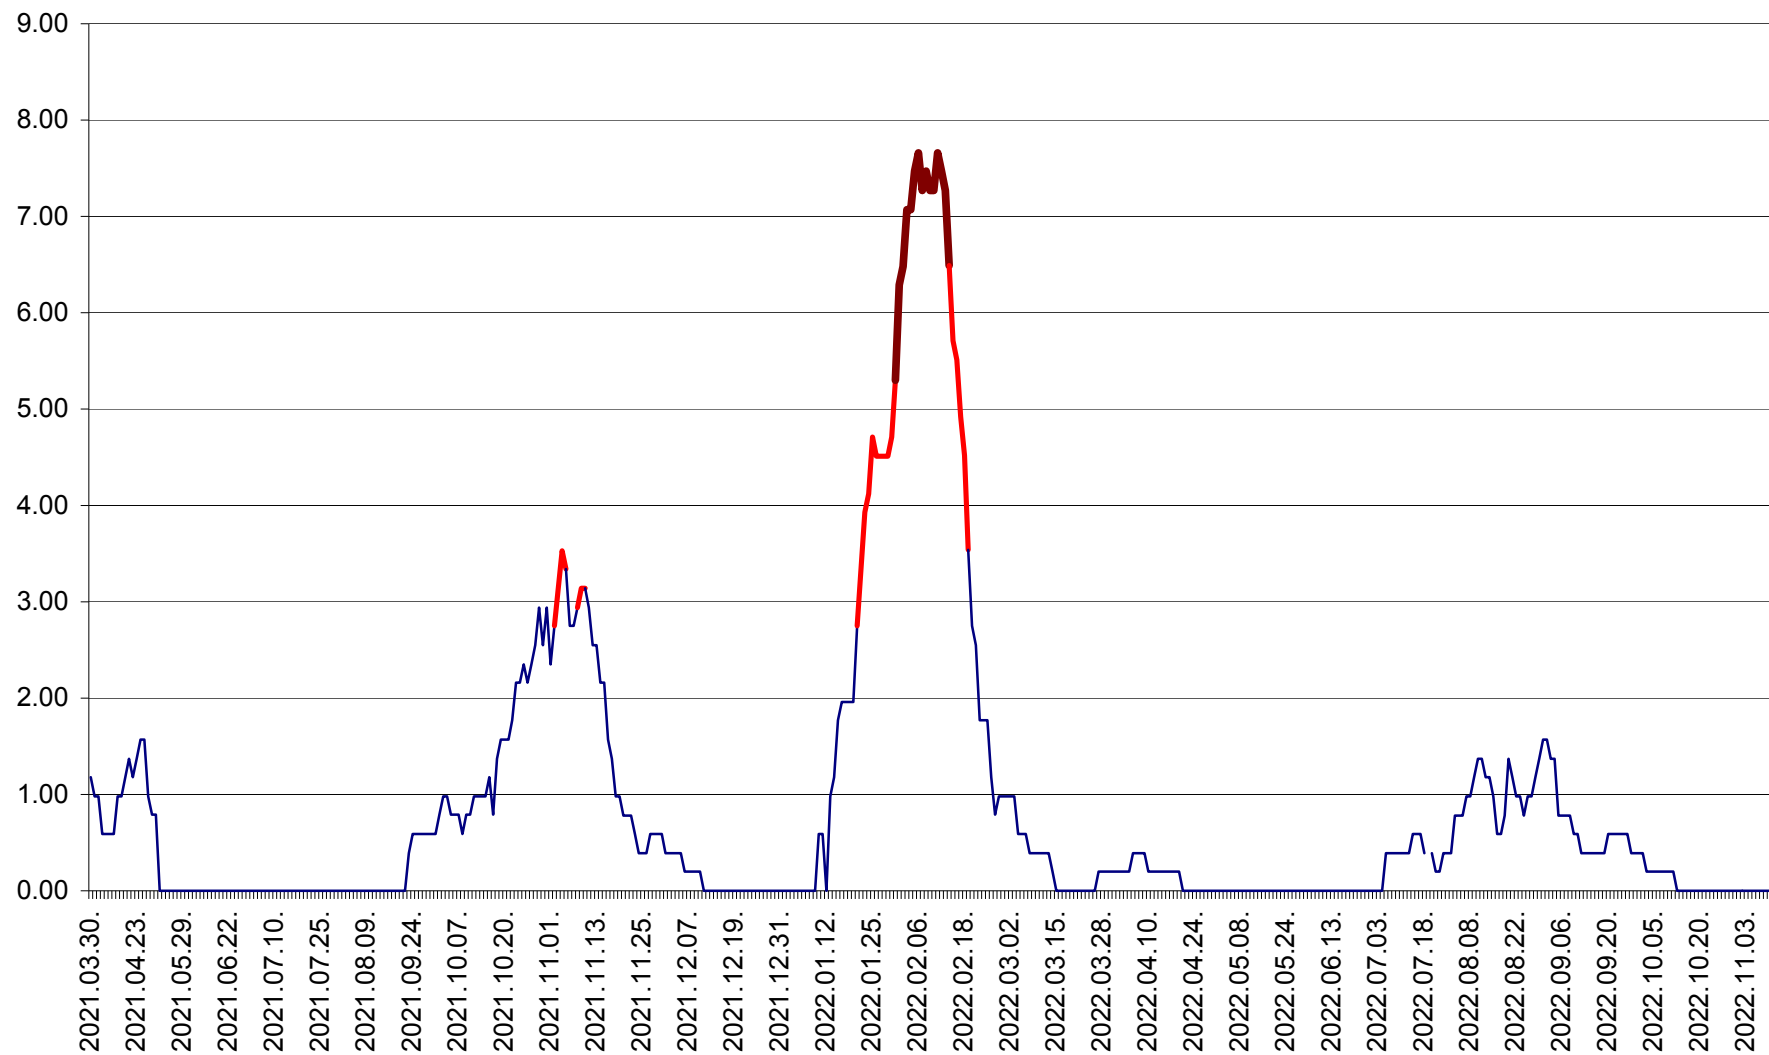

ORAȘ BĂLAN - Evoluția incidenței cumulate pe 14 zile la ‰ de locuitori
2021.04.01. - 2022.11.10.

BILBOR - Evolutia incidentei cumulate pe 14 zile la ‰ de locuitori
2021.04.01. - 2022.11.10.

ORAȘ BORSEC - Evolutia incidentei cumulate pe 14 zile la ‰ de locuitori
2021.04.01. - 2022.11.10.

BRĂDEȘTI - Evolutia incidentei cumulate pe 14 zile la ‰ de locuitori
2021.04.01. - 2022.11.10.

CĂPÂLNIȚA - Evolutia incidentei cumulate pe 14 zile la ‰ de locuitori
2021.04.01. - 2022.11.10.

CÂRȚA - Evolutia incidentei cumulate pe 14 zile la ‰ de locuitori
2021.04.01. - 2022.11.10.

CICEU - Evolutia incidentei cumulate pe 14 zile la ‰ de locuitori
2021.04.01. - 2022.11.10.

CIUCSÂNGEORGIU - Evolutia incidentei cumulate pe 14 zile la ‰ de locuitori
2021.04.01. - 2022.11.10.

CIUMANI - Evolutia incidentei cumulate pe 14 zile la ‰ de locuitori
2021.04.01. - 2022.11.10.

CORBU - Evolutia incidentei cumulate pe 14 zile la ‰ de locuitori
2021.04.01. - 2022.11.10.

CORUND - Evolutia incidentei cumulate pe 14 zile la ‰ de locuitori
2021.04.01. - 2022.11.10.

COZMENI - Evolutia incidentei cumulate pe 14 zile la ‰ de locuitori
2021.04.01. - 2022.11.10.