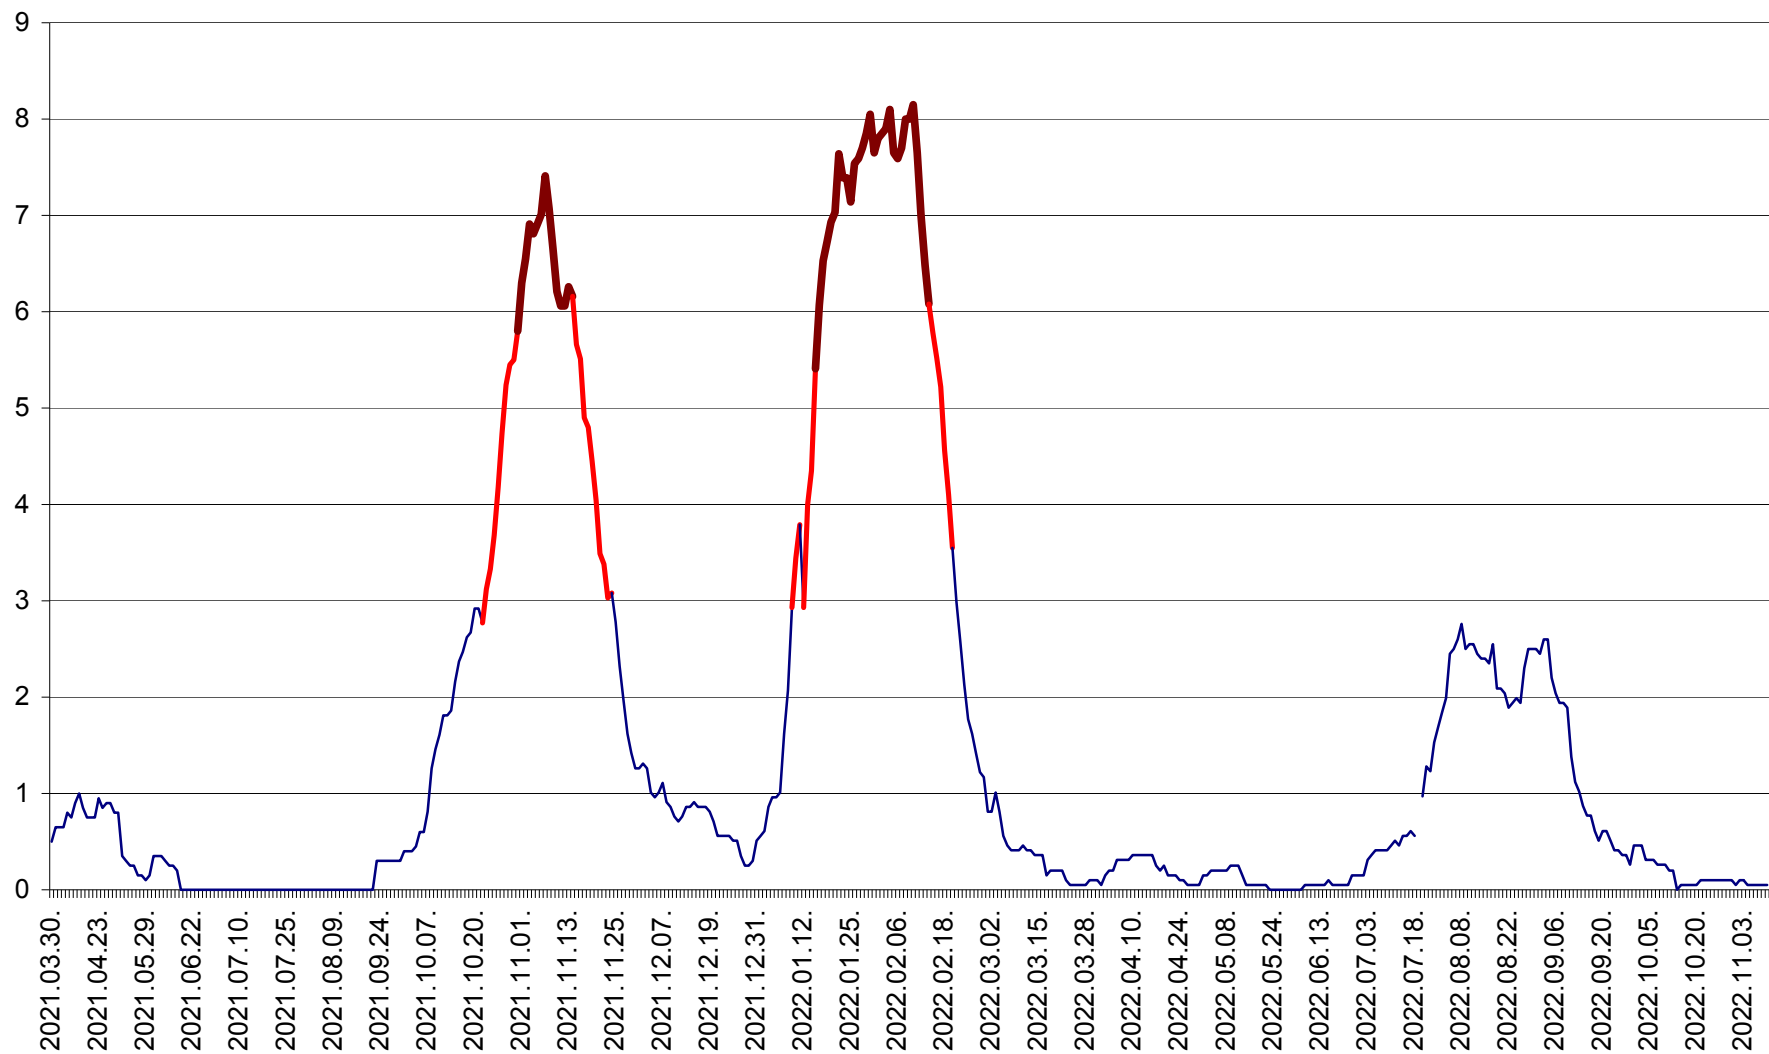

DÂRJIU - Evolutia incidentei cumulate pe 14 zile la ‰ de locuitori
2021.04.01. - 2022.11.10.

DEALU - Evolutia incidentei cumulate pe 14 zile la ‰ de locuitori
2021.04.01. - 2022.11.10.

DITRĂU - Evolutia incidentei cumulate pe 14 zile la ‰ de locuitori
2021.04.01. - 2022.11.10.

FELICENI - Evolutia incidentei cumulate pe 14 zile la % de locuitori
2021.04.01. - 2022.11.10.

FRUMOASA - Evolutia incidentei cumulate pe 14 zile la ‰ de locuitori
2021.04.01. - 2022.11.10.

GĂLĂUȚAȘ - Evoluția incidenței cumulate pe 14 zile la ‰ de locuitori
2021.04.01. - 2022.11.10.

MUNICIPIUL GHEORGHENI - Evolutia incidentei cumulate pe 14 zile la % de locuitori
2021.04.01. - 2022.11.10.

JOSENI - Evolutia incidentei cumulate pe 14 zile la ‰ de locuitori
2021.04.01. - 2022.11.10.

LĂZAREA - Evolutia incidentei cumulate pe 14 zile la % de locuitori
2021.04.01. - 2022.11.10.

LELICENI - Evolutia incidentei cumulate pe 14 zile la ‰ de locuitori
2021.04.01. - 2022.11.10.

LUETA - Evolutia incidentei cumulate pe 14 zile la ‰ de locuitori
2021.04.01. - 2022.11.10.

LUNCA DE JOS - Evolutia incidentei cumulate pe 14 zile la ‰ de locuitori
2021.04.01. - 2022.11.10.