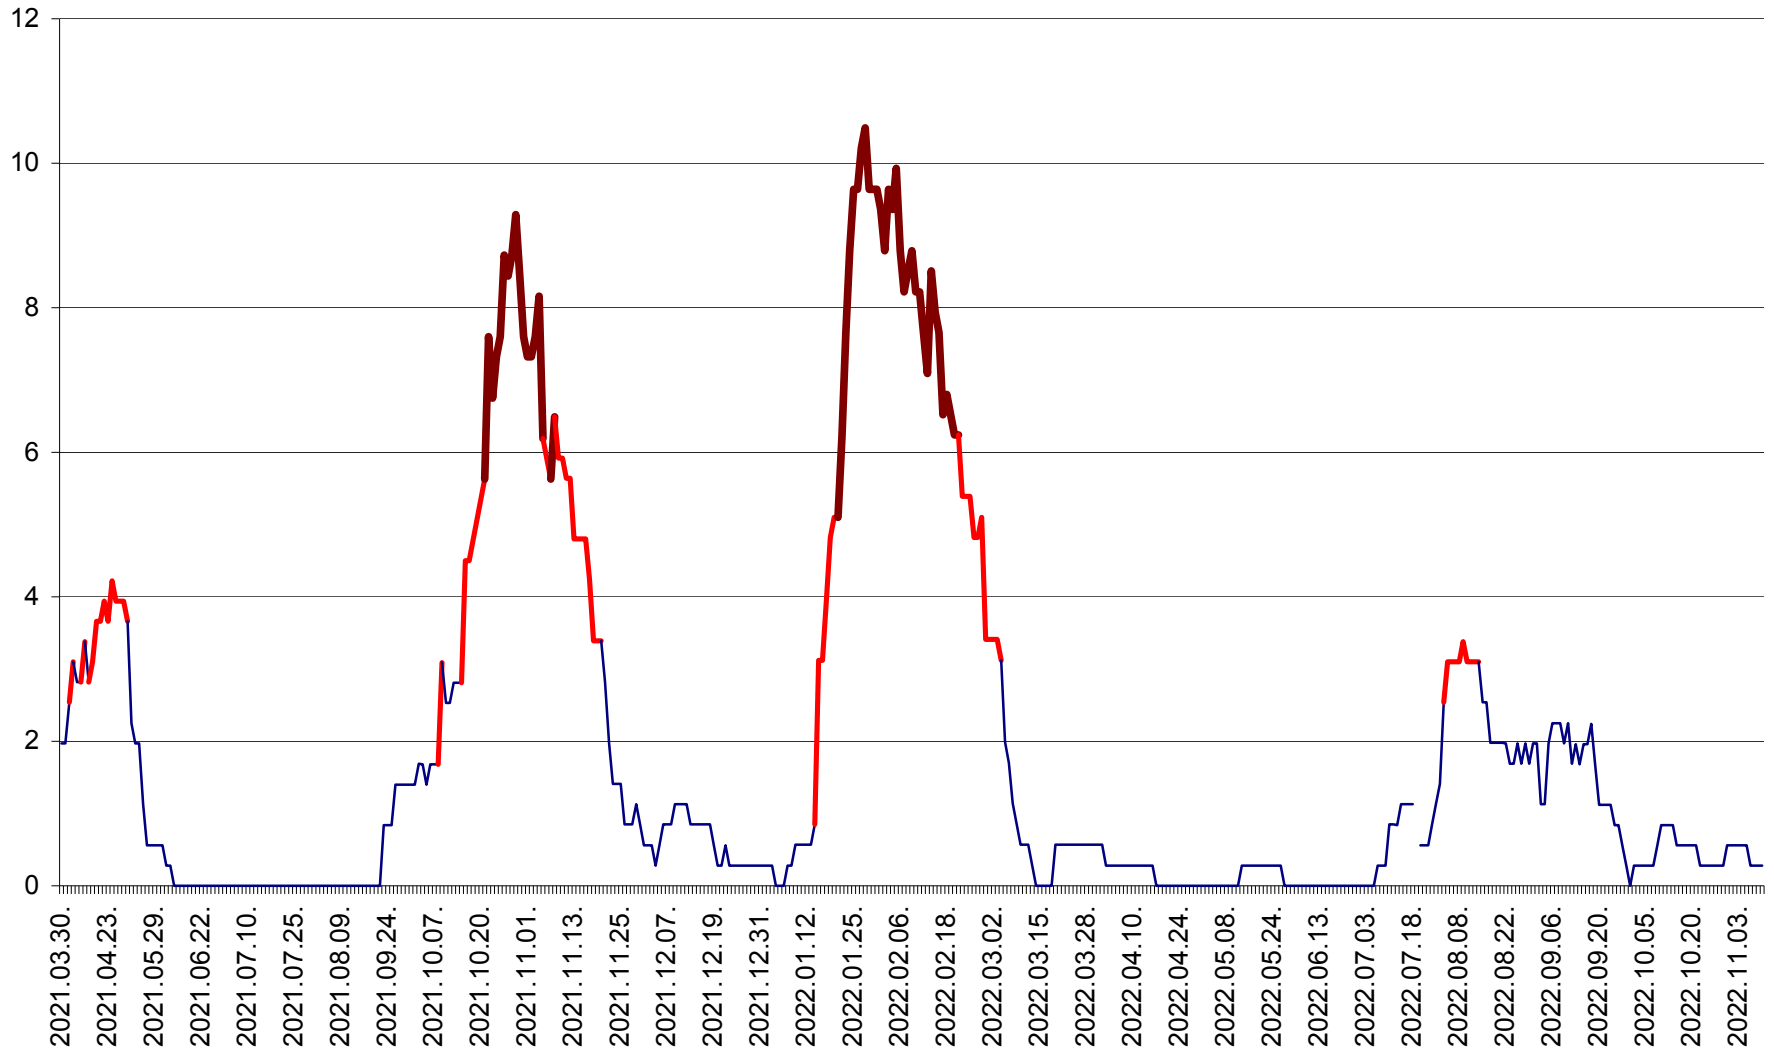

ORAȘ CRISTURU SECUIESC - Evolutia incidentei cumulate pe 14 zile la ‰ de locuitori
2021.04.01. - 2022.11.10.

DĂNEȘTI - Evolutia incidentei cumulate pe 14 zile la ‰ de locuitori
2021.04.01. - 2022.11.10.

DÂRJIU - Evolutia incidentei cumulate pe 14 zile la ‰ de locuitori
2021.04.01. - 2022.11.10.

DEALU - Evolutia incidentei cumulate pe 14 zile la ‰ de locuitori
2021.04.01. - 2022.11.10.

DITRĂU - Evolutia incidentei cumulate pe 14 zile la ‰ de locuitori
2021.04.01. - 2022.11.10.

FELICENI - Evolutia incidentei cumulate pe 14 zile la % de locuitori
2021.04.01. - 2022.11.10.

FRUMOASA - Evolutia incidentei cumulate pe 14 zile la ‰ de locuitori
2021.04.01. - 2022.11.10.

GĂLĂUȚAȘ - Evoluția incidenței cumulate pe 14 zile la ‰ de locuitori
2021.04.01. - 2022.11.10.