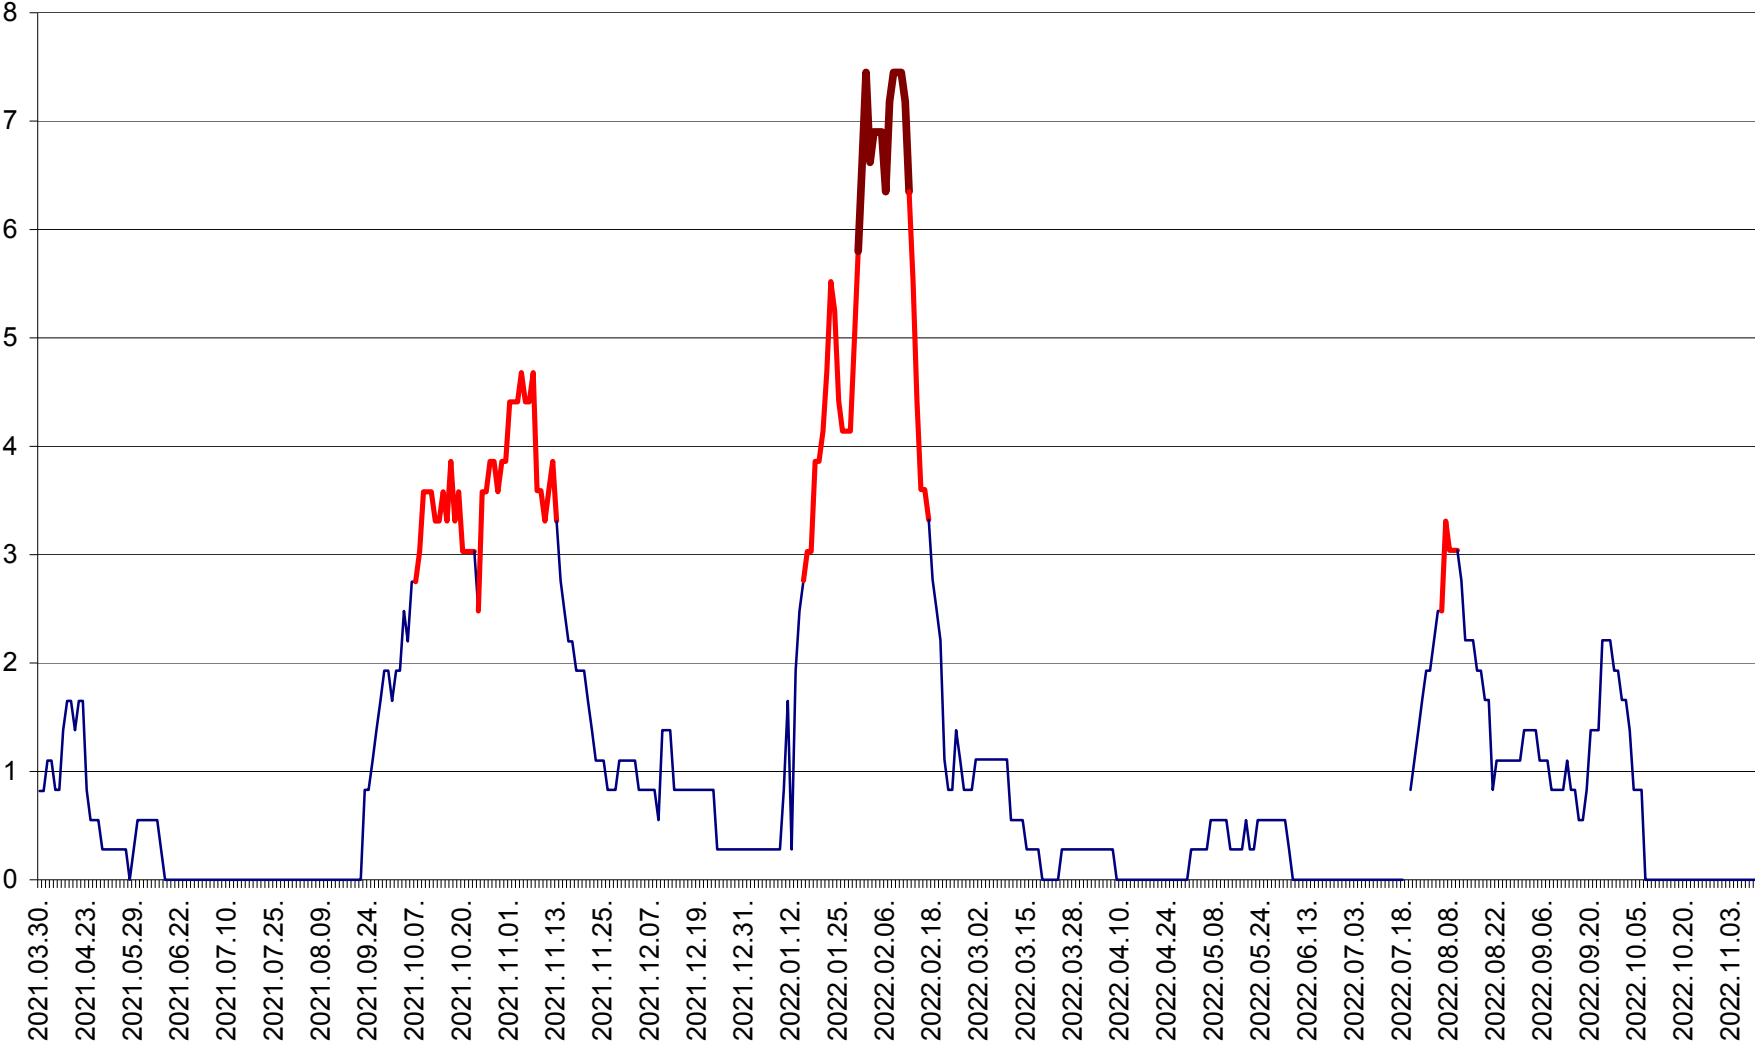

RACU - Evolutia incidentei cumulate pe 14 zile la ‰ de locuitori
2021.04.01. - 2022.11.10.

REMETEA - Evolutia incidentei cumulate pe 14 zile la % de locuitori
2021.04.01. - 2022.11.10.

SĂCEL - Evolutia incidentei cumulate pe 14 zile la ‰ de locuitori
2021.04.01. - 2022.11.10.

SÂNCRĂIENI - Evolutia incidentei cumulate pe 14 zile la ‰ de locuitori
2021.04.01. - 2022.11.10.

SÂNDOMINIC - Evolutia incidentei cumulate pe 14 zile la ‰ de locuitori
2021.04.01. - 2022.11.10.

SÂNMARTIN - Evolutia incidentei cumulate pe 14 zile la ‰ de locuitori
2021.04.01. - 2022.11.10.

SÂNSIMION - Evolutia incidentei cumulate pe 14 zile la ‰ de locuitori
2021.04.01. - 2022.11.10.

SÂNTIMBRU - Evolutia incidentei cumulate pe 14 zile la ‰ de locuitori
2021.04.01. - 2022.11.10.

SĂRMAȘ - Evolutia incidentei cumulate pe 14 zile la ‰ de locuitori
2021.04.01. - 2022.11.10.