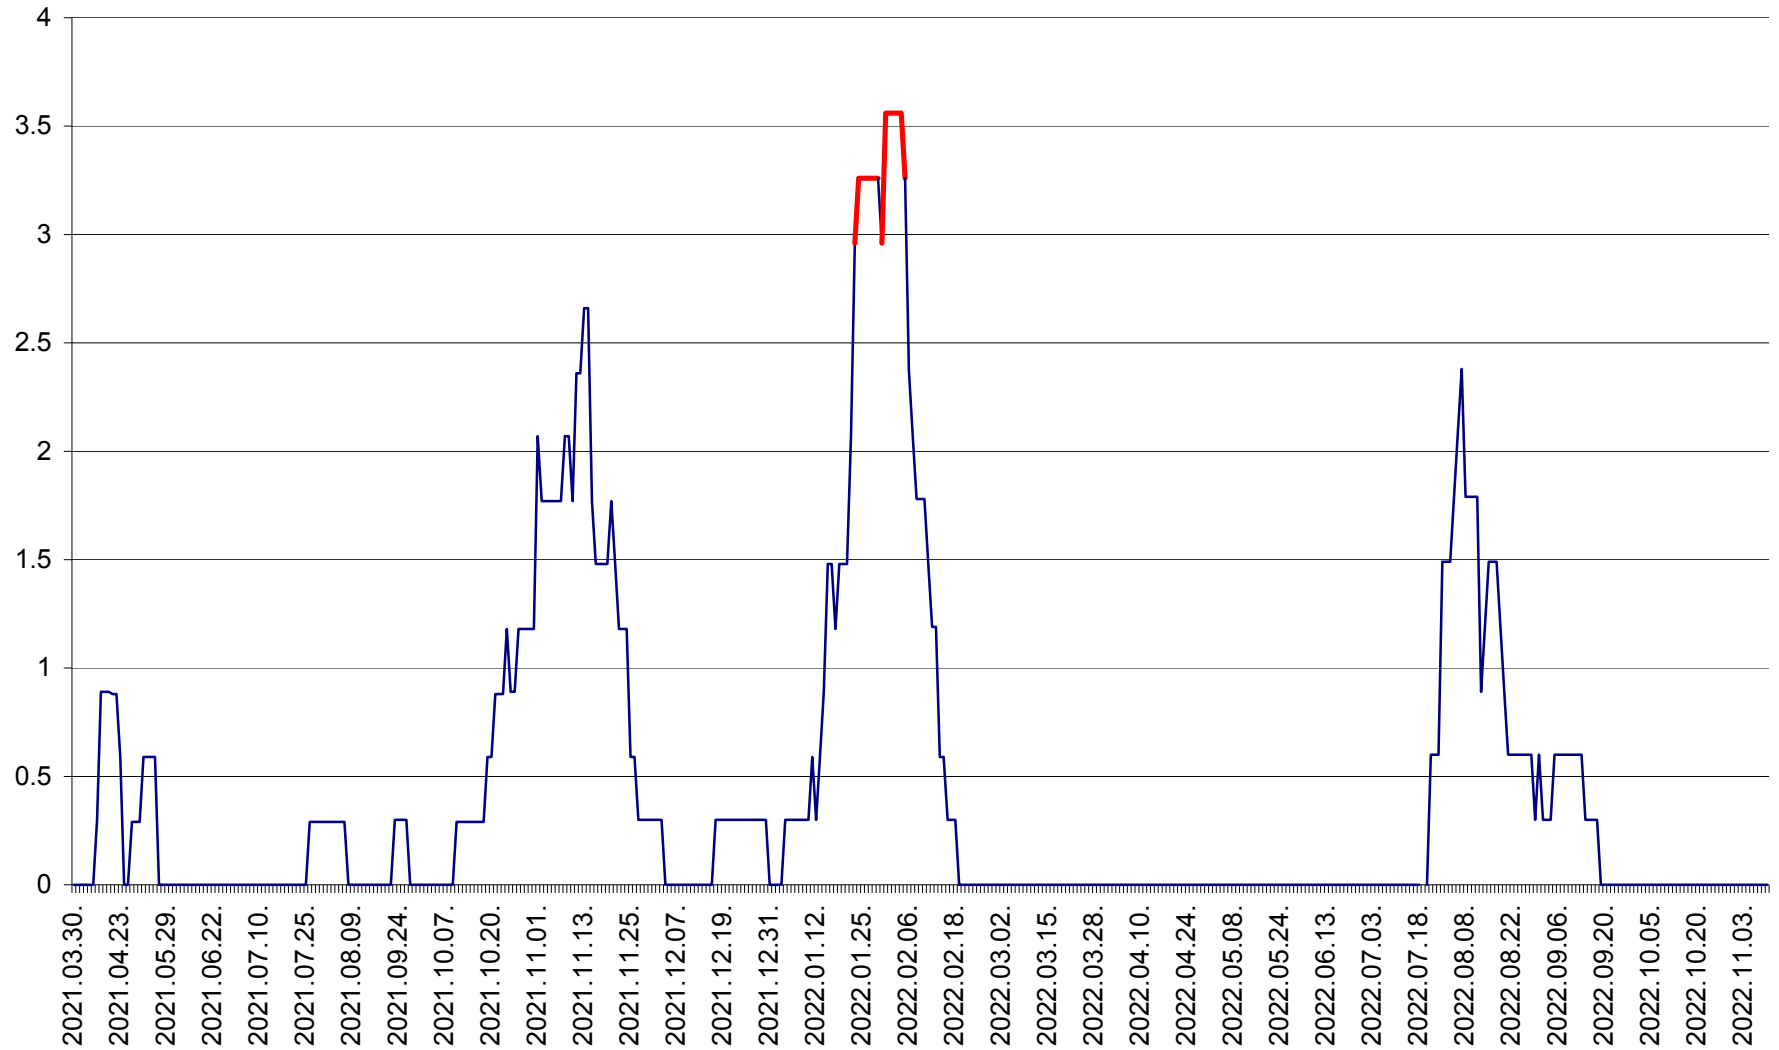

MUNICIPIUL GHEORGHENI - Evolutia incidentei cumulate pe 14 zile la % de locuitori
2021.04.01. - 2022.11.10.

JOSENI - Evolutia incidentei cumulate pe 14 zile la ‰ de locuitori
2021.04.01. - 2022.11.10.

LĂZAREA - Evolutia incidentei cumulate pe 14 zile la % de locuitori
2021.04.01. - 2022.11.10.

LELICENI - Evolutia incidentei cumulate pe 14 zile la ‰ de locuitori
2021.04.01. - 2022.11.10.

LUETA - Evolutia incidentei cumulate pe 14 zile la ‰ de locuitori
2021.04.01. - 2022.11.10.

LUNCA DE JOS - Evolutia incidentei cumulate pe 14 zile la ‰ de locuitori
2021.04.01. - 2022.11.10.

LUNCA DE SUS - Evolutia incidentei cumulate pe 14 zile la ‰ de locuitori
2021.04.01. - 2022.11.10.

LUPENI - Evolutia incidentei cumulate pe 14 zile la ‰ de locuitori
2021.04.01. - 2022.11.10.

MĂDĂRAȘ - Evolutia incidentei cumulate pe 14 zile la ‰ de locuitori
2021.04.01. - 2022.11.10.