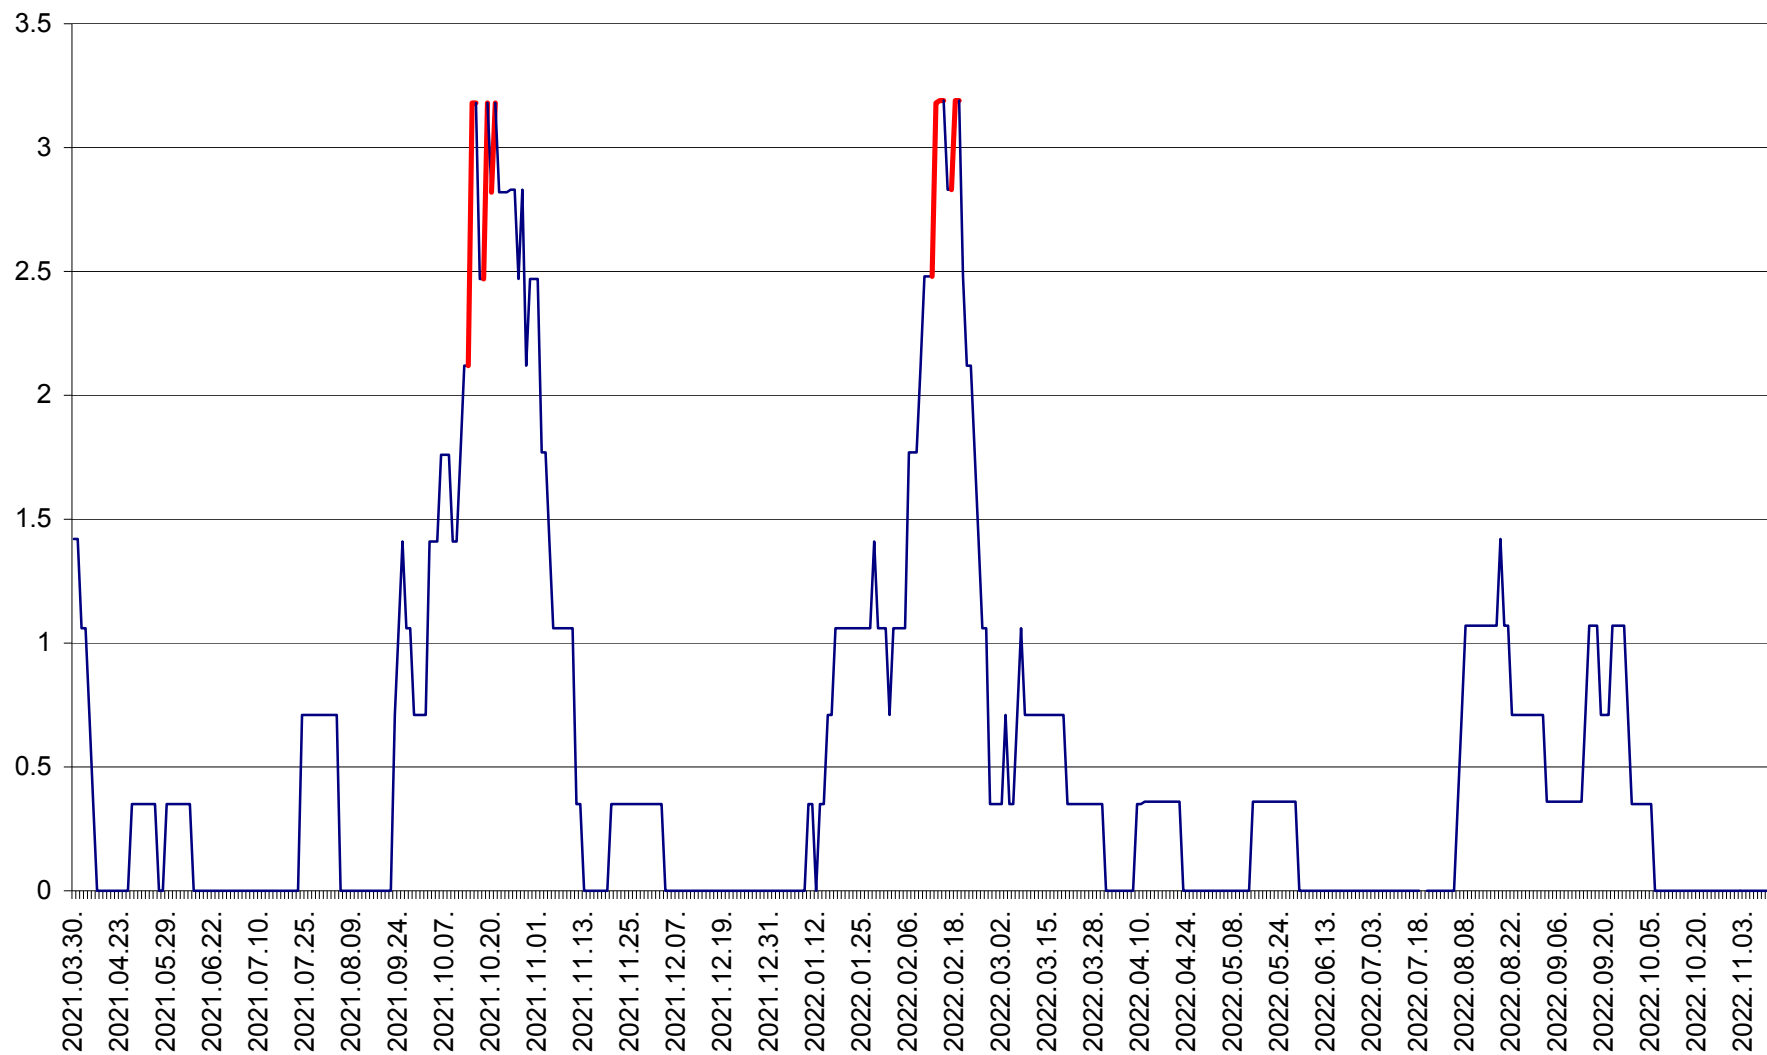

PORUMBENI - Evolutia incidentei cumulate pe 14 zile la ‰ de locuitori
2021.04.01. - 2022.11.10.