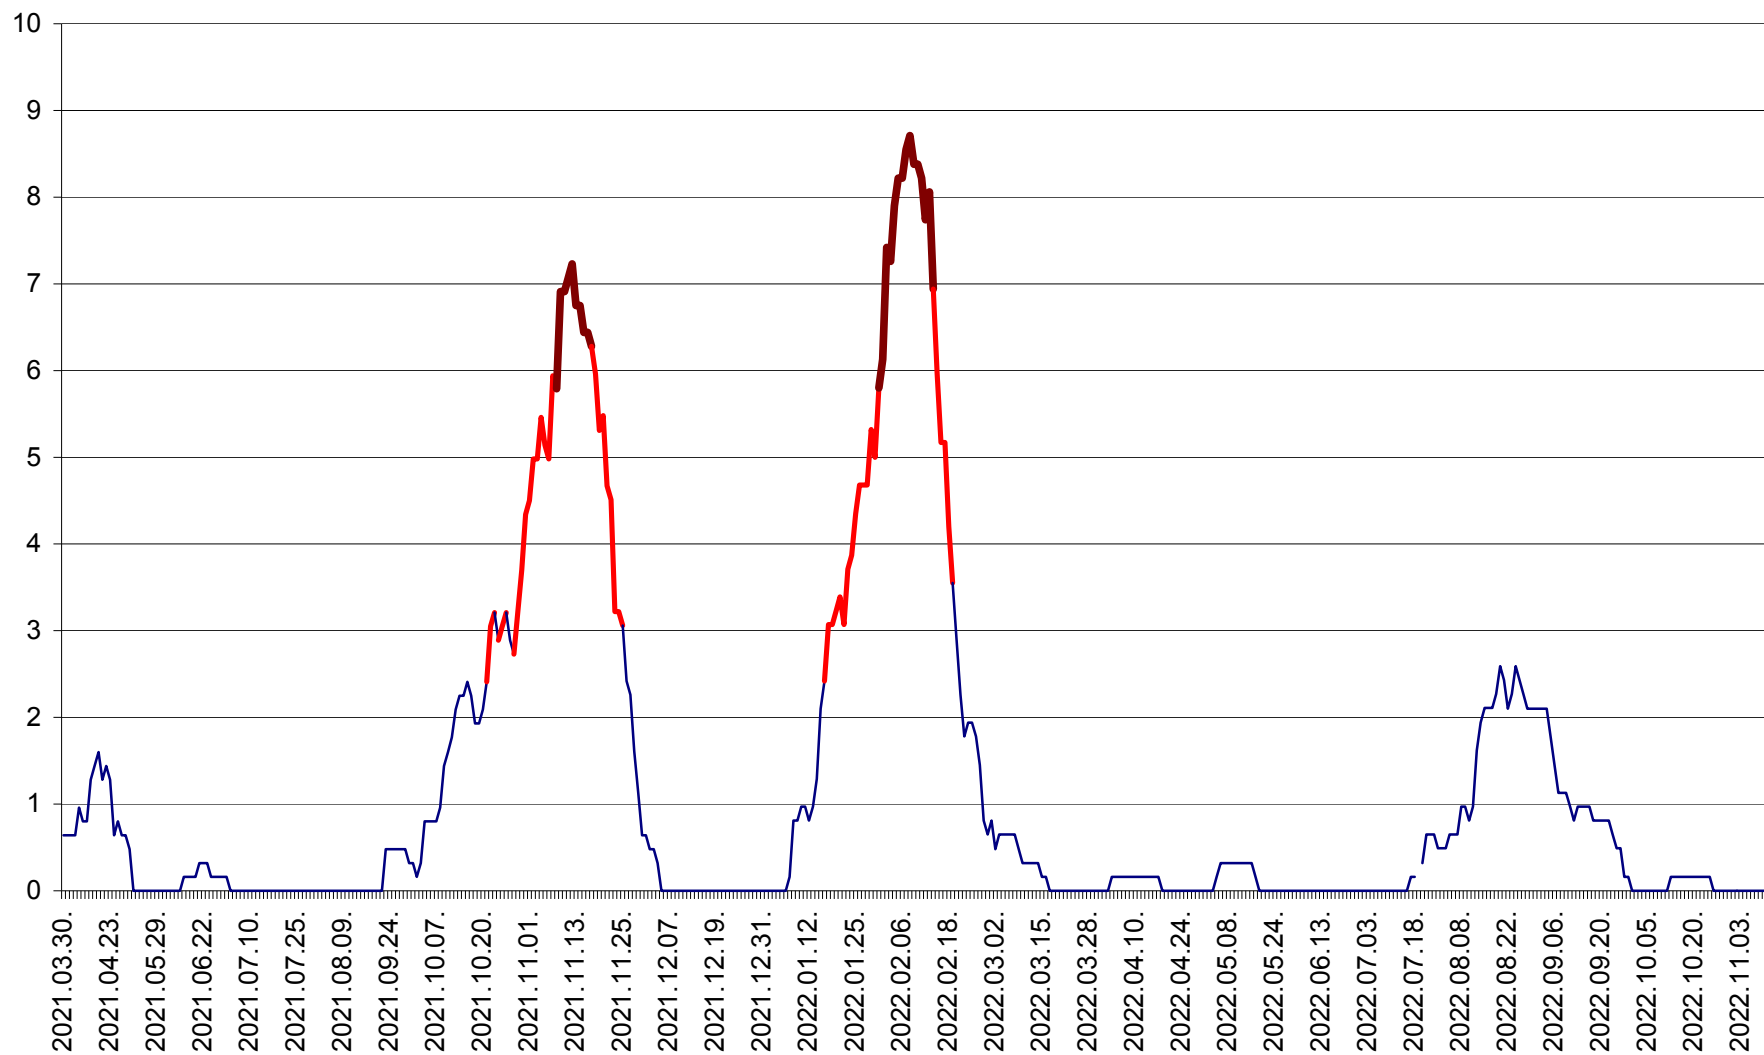

PLĂIEȘII DE JOS - Evoluția incidenței cumulate pe 14 zile la ‰ de locuitori
2021.04.01. - 2022.11.10.

PORUMBENI - Evolutia incidentei cumulate pe 14 zile la ‰ de locuitori
2021.04.01. - 2022.11.10.

PRAID - Evolutia incidentei cumulate pe 14 zile la ‰ de locuitori
2021.04.01. - 2022.11.10.

RACU - Evolutia incidentei cumulate pe 14 zile la ‰ de locuitori
2021.04.01. - 2022.11.10.

REMETEA - Evolutia incidentei cumulate pe 14 zile la % de locuitori
2021.04.01. - 2022.11.10.

SĂCEL - Evolutia incidentei cumulate pe 14 zile la ‰ de locuitori
2021.04.01. - 2022.11.10.

SÂNCRĂIENI - Evolutia incidentei cumulate pe 14 zile la ‰ de locuitori
2021.04.01. - 2022.11.10.

SÂNDOMINIC - Evolutia incidentei cumulate pe 14 zile la ‰ de locuitori
2021.04.01. - 2022.11.10.

SÂNMARTIN - Evolutia incidentei cumulate pe 14 zile la ‰ de locuitori
2021.04.01. - 2022.11.10.