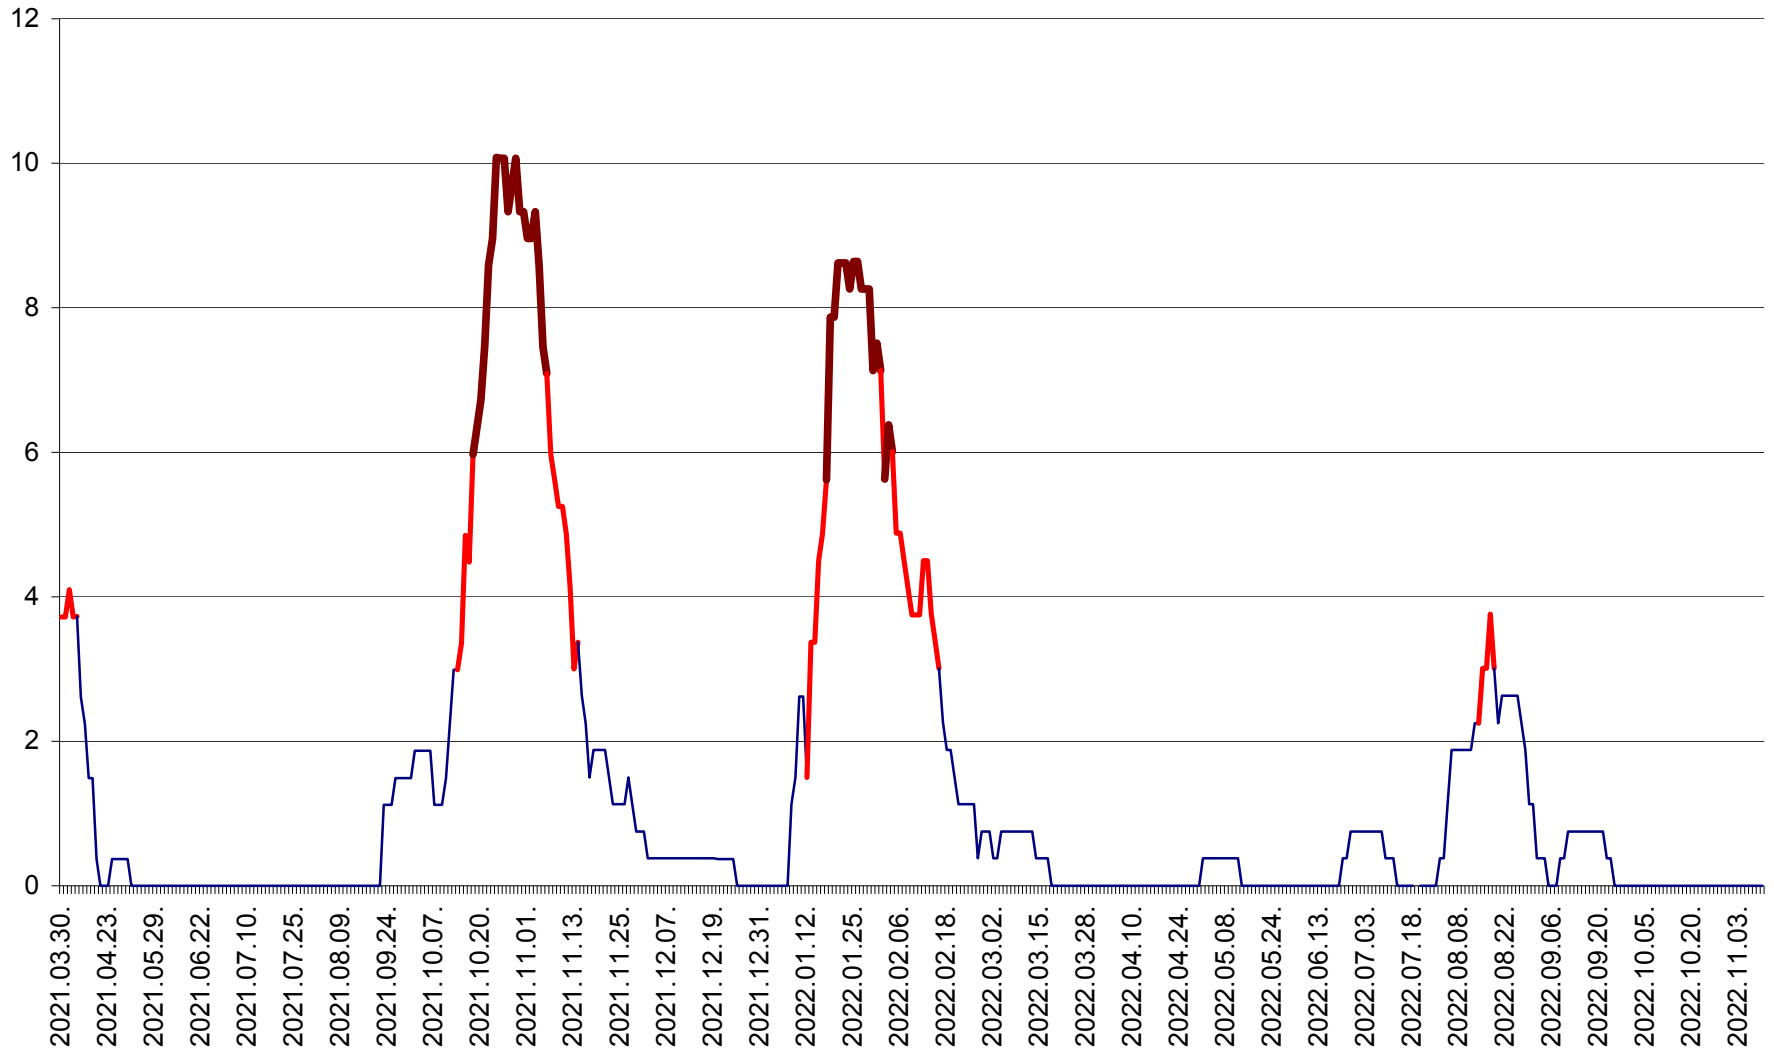

PLĂIEȘII DE JOS - Evoluția incidenței cumulate pe 14 zile la ‰ de locuitori
2021.04.01. - 2022.11.10.

PORUMBENI - Evolutia incidentei cumulate pe 14 zile la ‰ de locuitori
2021.04.01. - 2022.11.10.

PRAID - Evolutia incidentei cumulate pe 14 zile la ‰ de locuitori
2021.04.01. - 2022.11.10.

RACU - Evolutia incidentei cumulate pe 14 zile la ‰ de locuitori
2021.04.01. - 2022.11.10.

REMETEA - Evolutia incidentei cumulate pe 14 zile la % de locuitori
2021.04.01. - 2022.11.10.

SĂCEL - Evolutia incidentei cumulate pe 14 zile la ‰ de locuitori
2021.04.01. - 2022.11.10.

SÂNCRĂIENI - Evolutia incidentei cumulate pe 14 zile la ‰ de locuitori
2021.04.01. - 2022.11.10.

SÂNDOMINIC - Evolutia incidentei cumulate pe 14 zile la ‰ de locuitori
2021.04.01. - 2022.11.10.

SÂNMARTIN - Evolutia incidentei cumulate pe 14 zile la ‰ de locuitori
2021.04.01. - 2022.11.10.