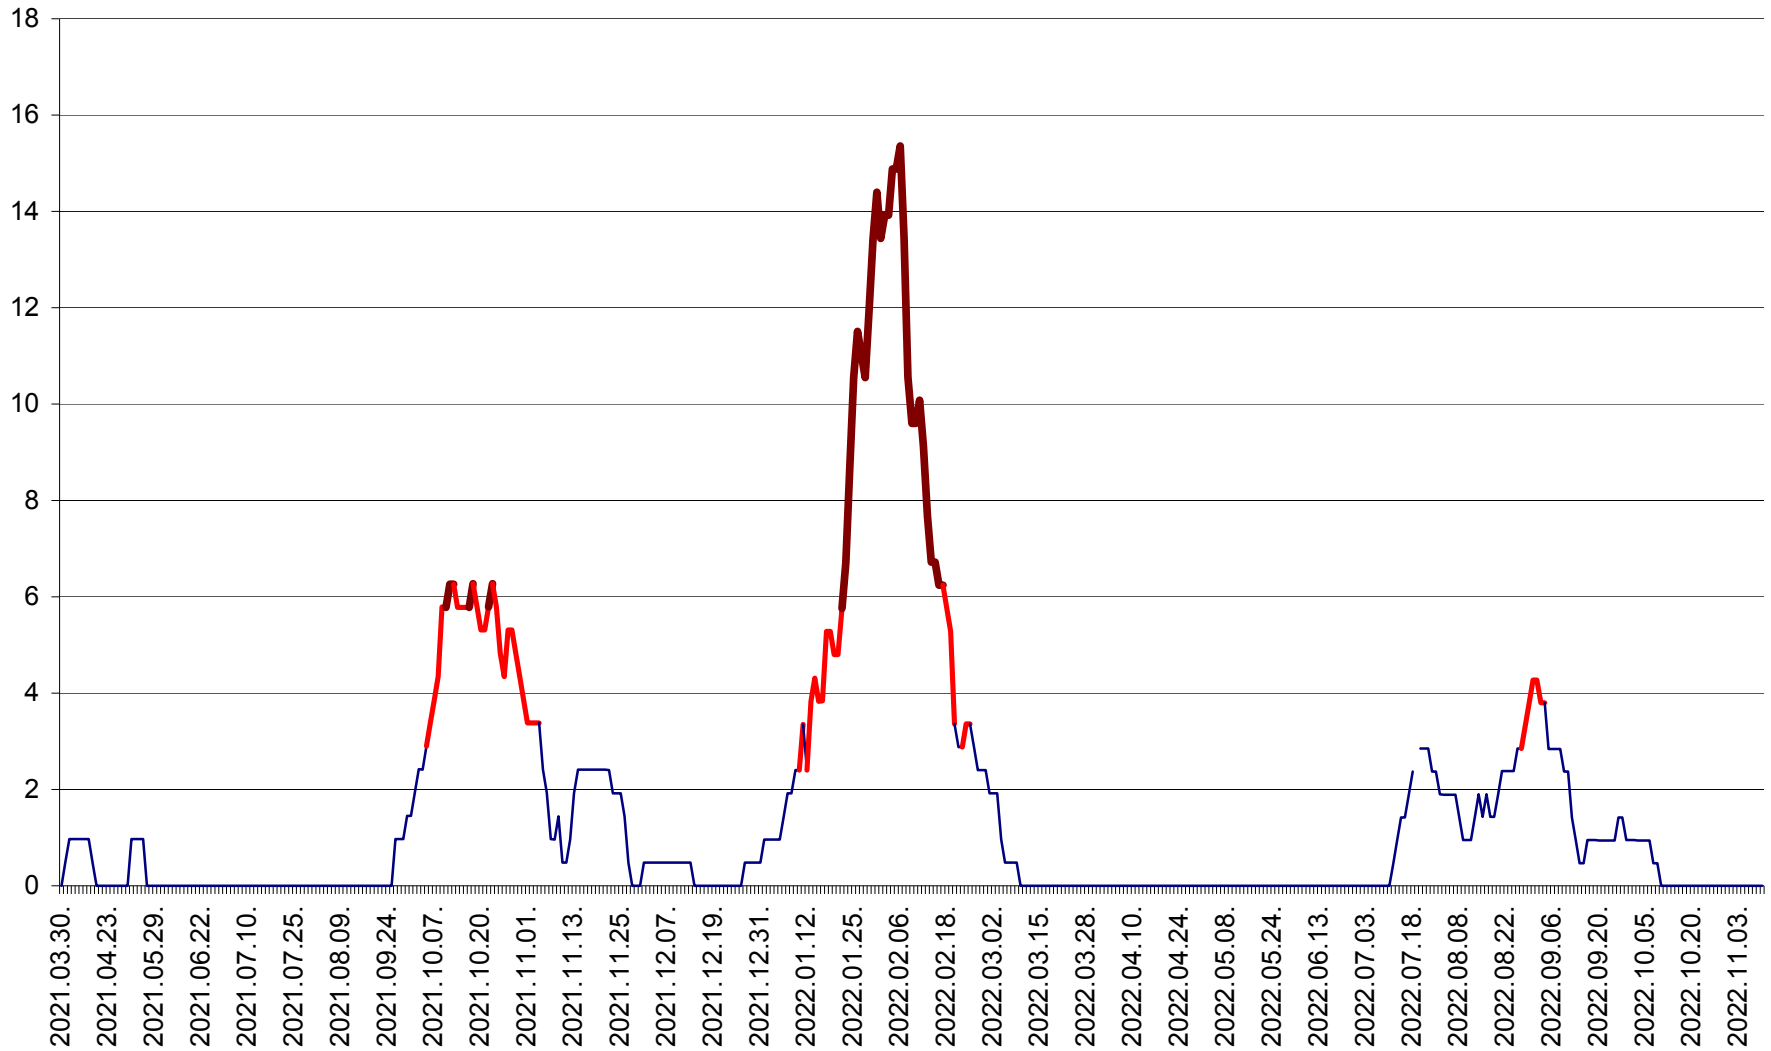

PLĂIEȘII DE JOS - Evoluția incidenței cumulate pe 14 zile la ‰ de locuitori
2021.04.01. - 2022.11.10.