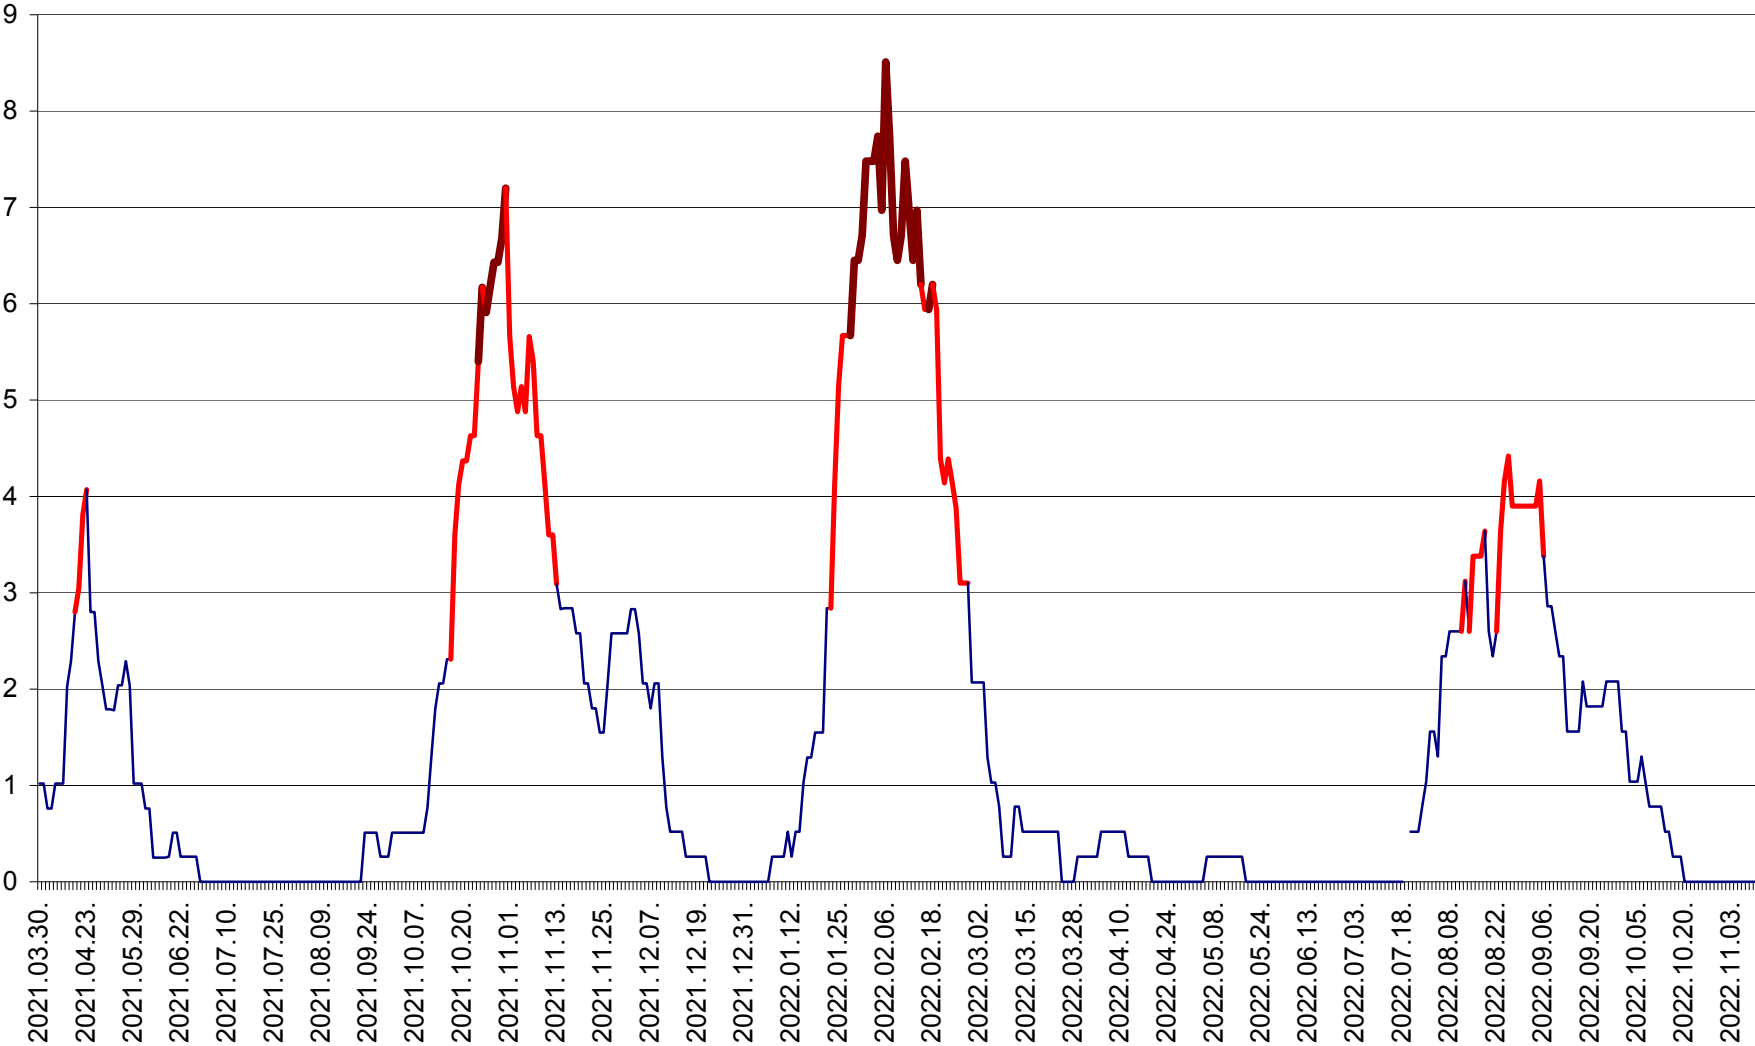

SÂNSIMION - Evolutia incidentei cumulate pe 14 zile la ‰ de locuitori
2021.04.01. - 2022.11.10.

SÂNTIMBRU - Evolutia incidentei cumulate pe 14 zile la ‰ de locuitori
2021.04.01. - 2022.11.10.

SĂRMAȘ - Evolutia incidentei cumulate pe 14 zile la ‰ de locuitori
2021.04.01. - 2022.11.10.

SATU MARE - Evolutia incidentei cumulate pe 14 zile la ‰ de locuitori
2021.04.01. - 2022.11.10.

SECUIENI - Evolutia incidentei cumulate pe 14 zile la ‰ de locuitori
2021.04.01. - 2022.11.10.

SICULENI - Evolutia incidentei cumulate pe 14 zile la ‰ de locuitori
2021.04.01. - 2022.11.10.

ȘIMONEȘTI - Evolutia incidentei cumulate pe 14 zile la ‰ de locuitori
2021.04.01. - 2022.11.10.

SUBCETATE - Evolutia incidentei cumulate pe 14 zile la ‰ de locuitori
2021.04.01. - 2022.11.10.

SUSENI - Evolutia incidentei cumulate pe 14 zile la ‰ de locuitori
2021.04.01. - 2022.11.10.