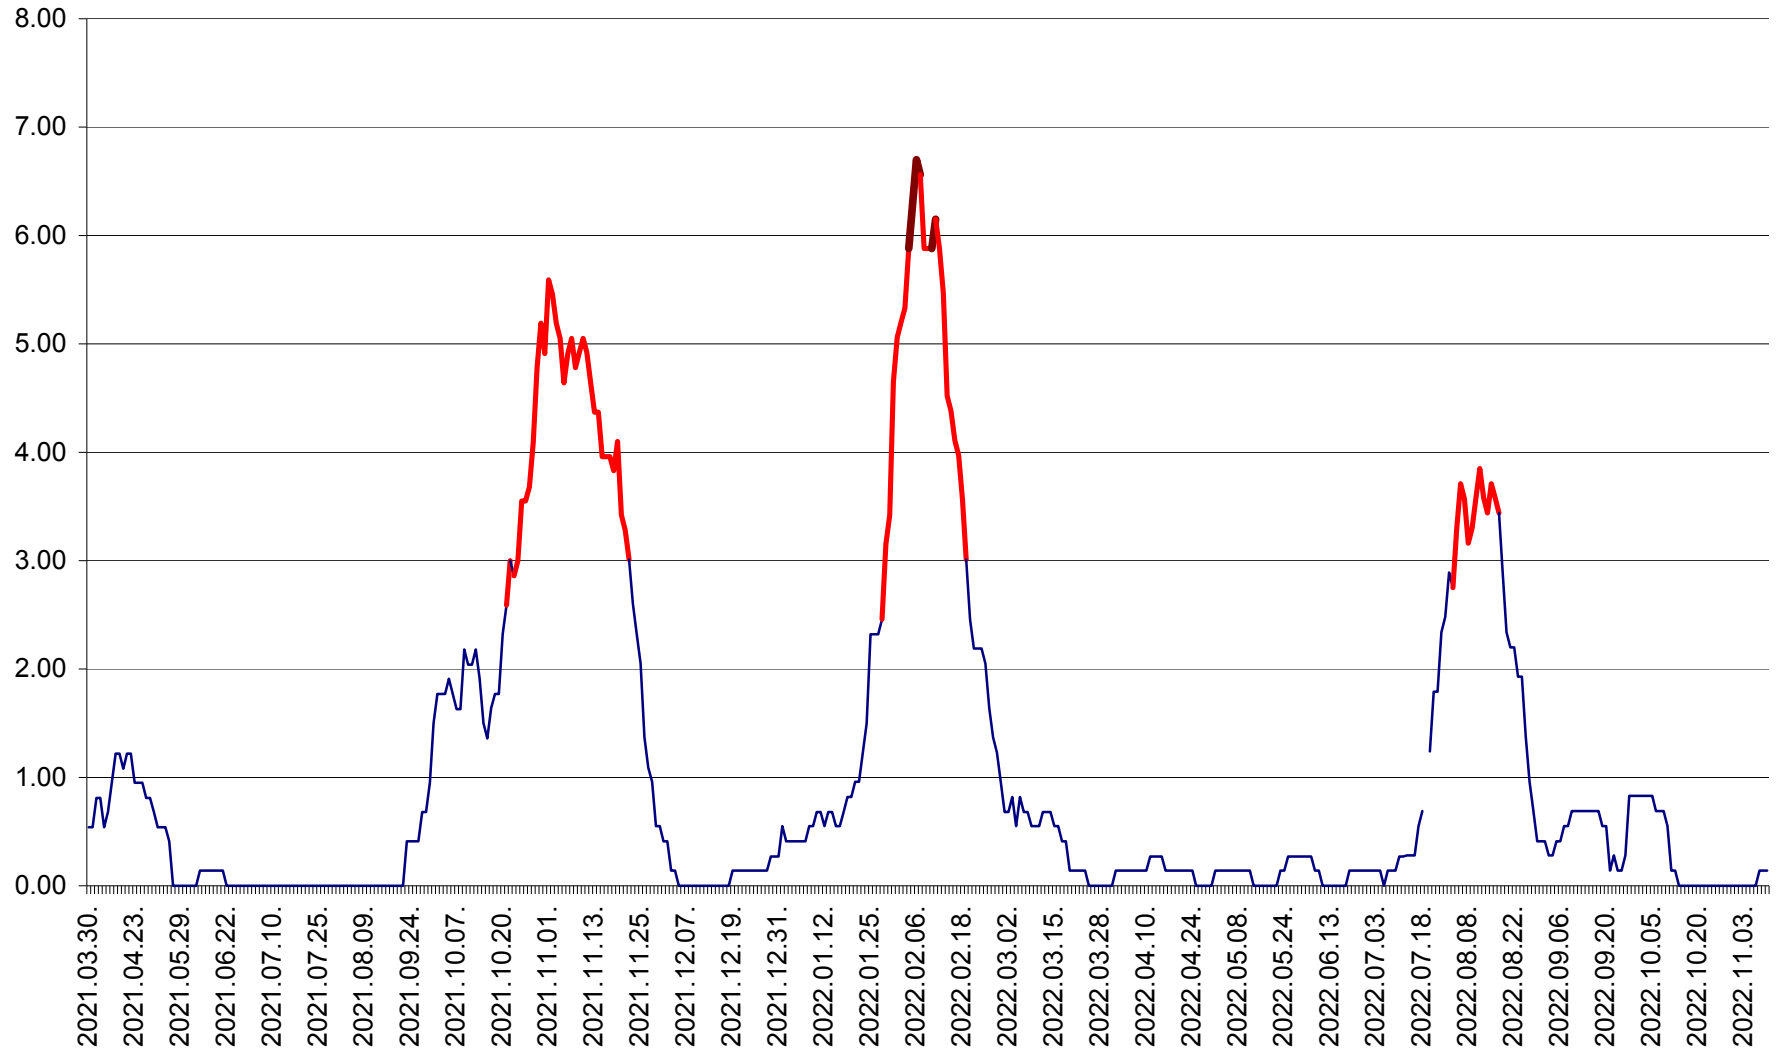

ATID - Evolutia incidentei cumulate pe 14 zile la % de locuitori
2021.04.01. - 2022.11.10.

AVRĂMEȘTI - Evolutia incidentei cumulate pe 14 zile la ‰ de locuitori
2021.04.01. - 2022.11.10.

ORAȘ BĂILE TUȘNAD - Evoluția incidenței cumulate pe 14 zile la ‰ de locuitori
2021.04.01. - 2022.11.10.

ORAȘ BĂLAN - Evoluția incidenței cumulate pe 14 zile la ‰ de locuitori
2021.04.01. - 2022.11.10.

BILBOR - Evolutia incidentei cumulate pe 14 zile la ‰ de locuitori
2021.04.01. - 2022.11.10.

ORAȘ BORSEC - Evolutia incidentei cumulate pe 14 zile la ‰ de locuitori
2021.04.01. - 2022.11.10.

BRĂDEȘTI - Evolutia incidentei cumulate pe 14 zile la ‰ de locuitori
2021.04.01. - 2022.11.10.

CĂPÂLNIȚA - Evolutia incidentei cumulate pe 14 zile la ‰ de locuitori
2021.04.01. - 2022.11.10.

CÂRȚA - Evolutia incidentei cumulate pe 14 zile la ‰ de locuitori
2021.04.01. - 2022.11.10.