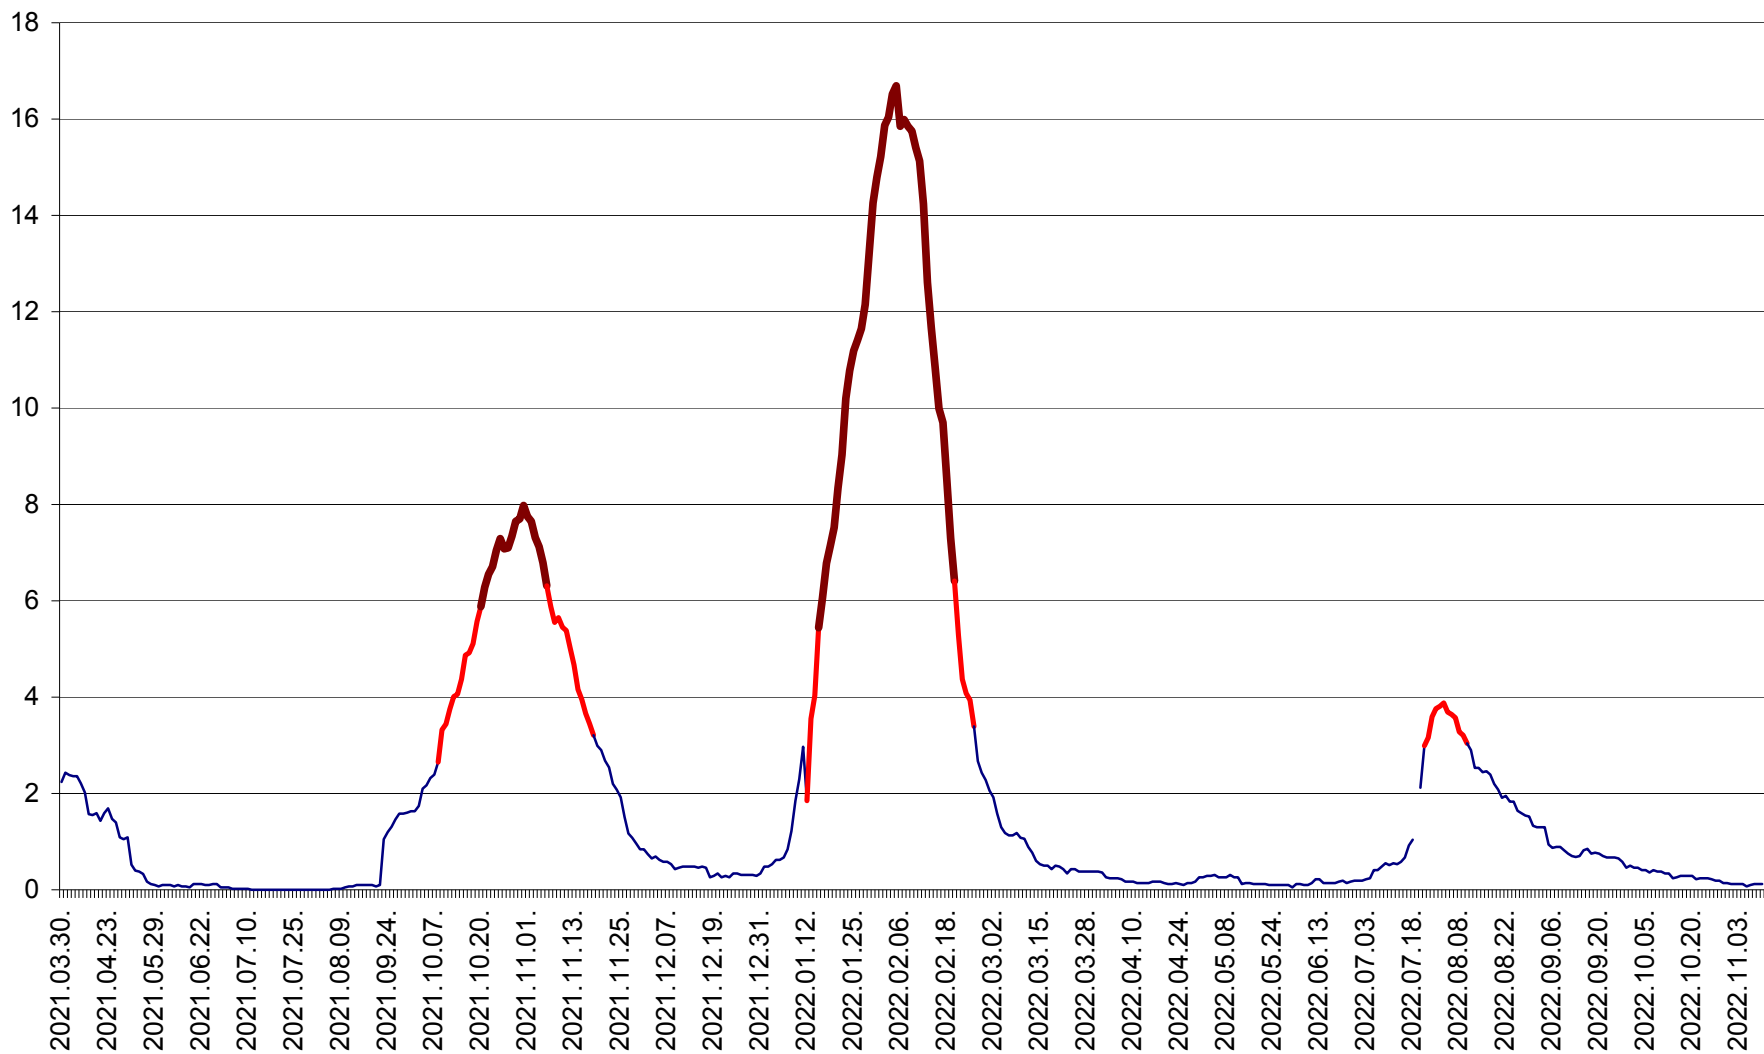

LELICENI - Evolutia incidentei cumulate pe 14 zile la ‰ de locuitori
2021.04.01. - 2022.11.10.

LUETA - Evolutia incidentei cumulate pe 14 zile la ‰ de locuitori
2021.04.01. - 2022.11.10.

LUNCA DE JOS - Evolutia incidentei cumulate pe 14 zile la ‰ de locuitori
2021.04.01. - 2022.11.10.

LUNCA DE SUS - Evolutia incidentei cumulate pe 14 zile la ‰ de locuitori
2021.04.01. - 2022.11.10.

LUPENI - Evolutia incidentei cumulate pe 14 zile la ‰ de locuitori
2021.04.01. - 2022.11.10.

MĂDĂRAȘ - Evolutia incidentei cumulate pe 14 zile la ‰ de locuitori
2021.04.01. - 2022.11.10.

MĂRTINIȘ - Evolutia incidentei cumulate pe 14 zile la % de locuitori
2021.04.01. - 2022.11.10.

MEREȘTI - Evolutia incidentei cumulate pe 14 zile la ‰ de locuitori
2021.04.01. - 2022.11.10.

MUNICIPIUL MIERCUREA-CIUC - Evolutia incidentei cumulate pe 14 zile la ‰ de locuitori
2021.04.01. - 2022.11.10.