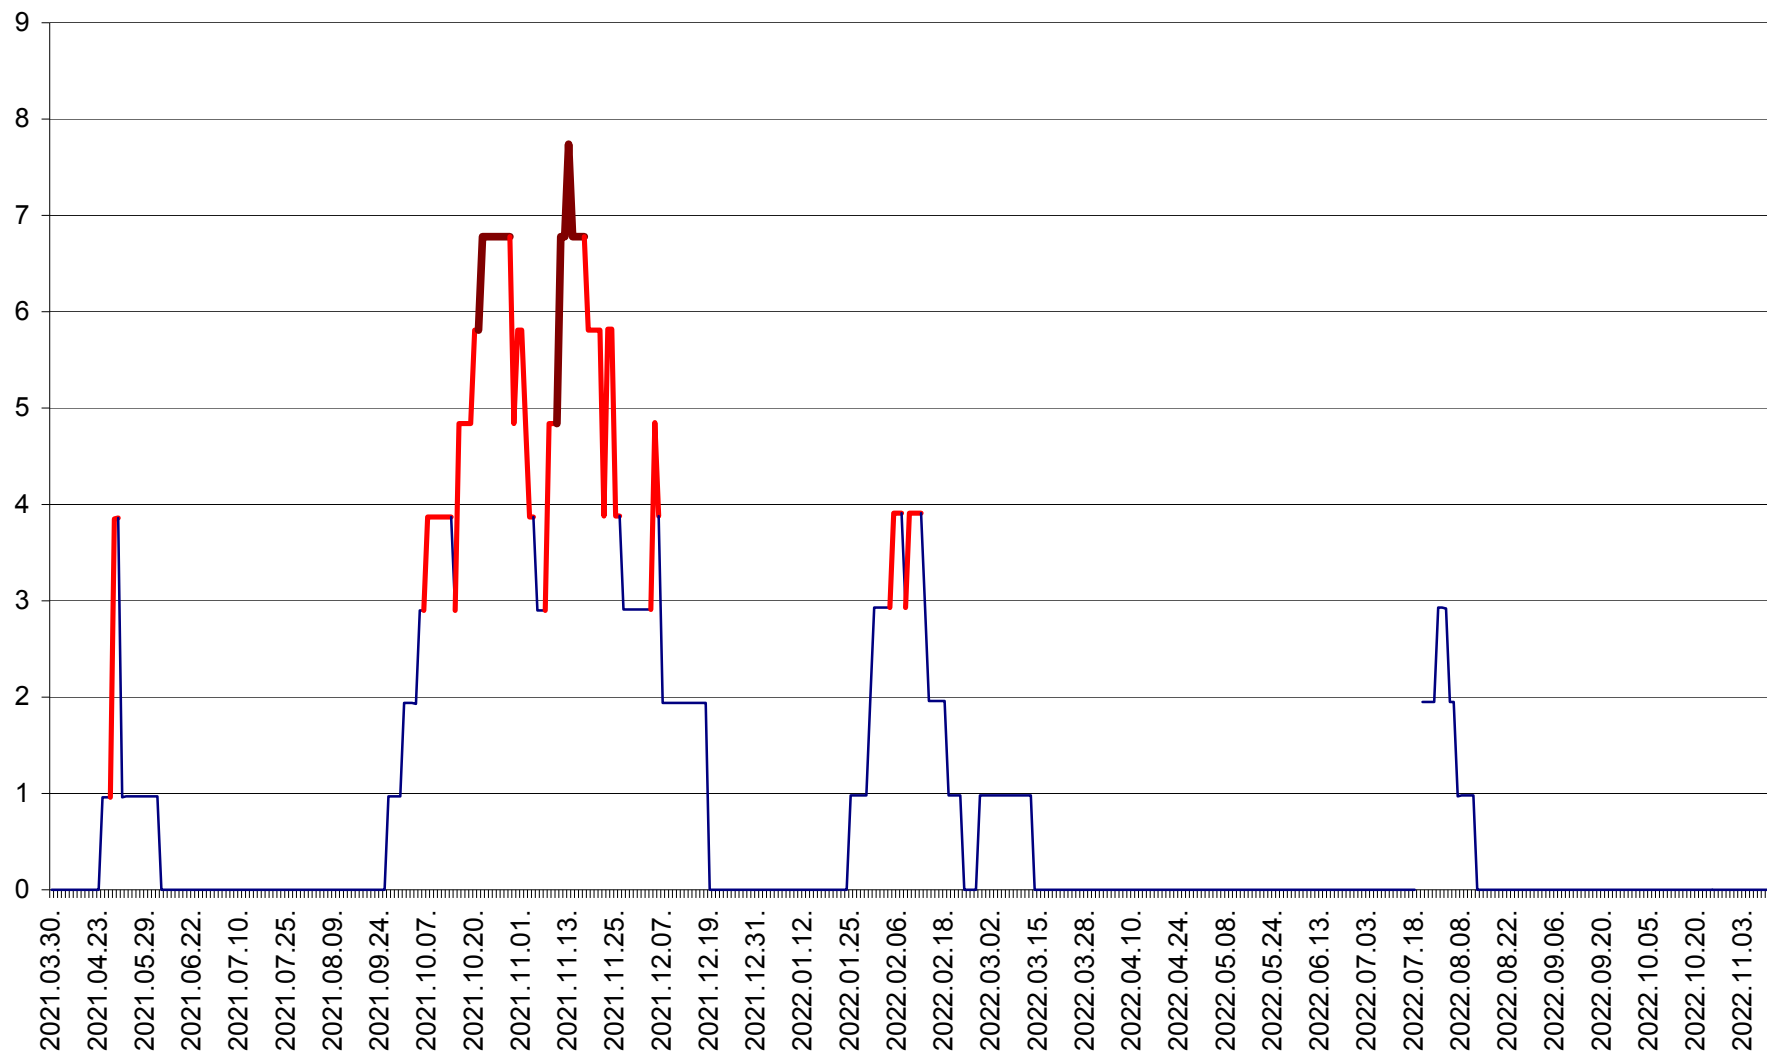

DEALU - Evolutia incidentei cumulate pe 14 zile la ‰ de locuitori
2021.04.01. - 2022.11.10.