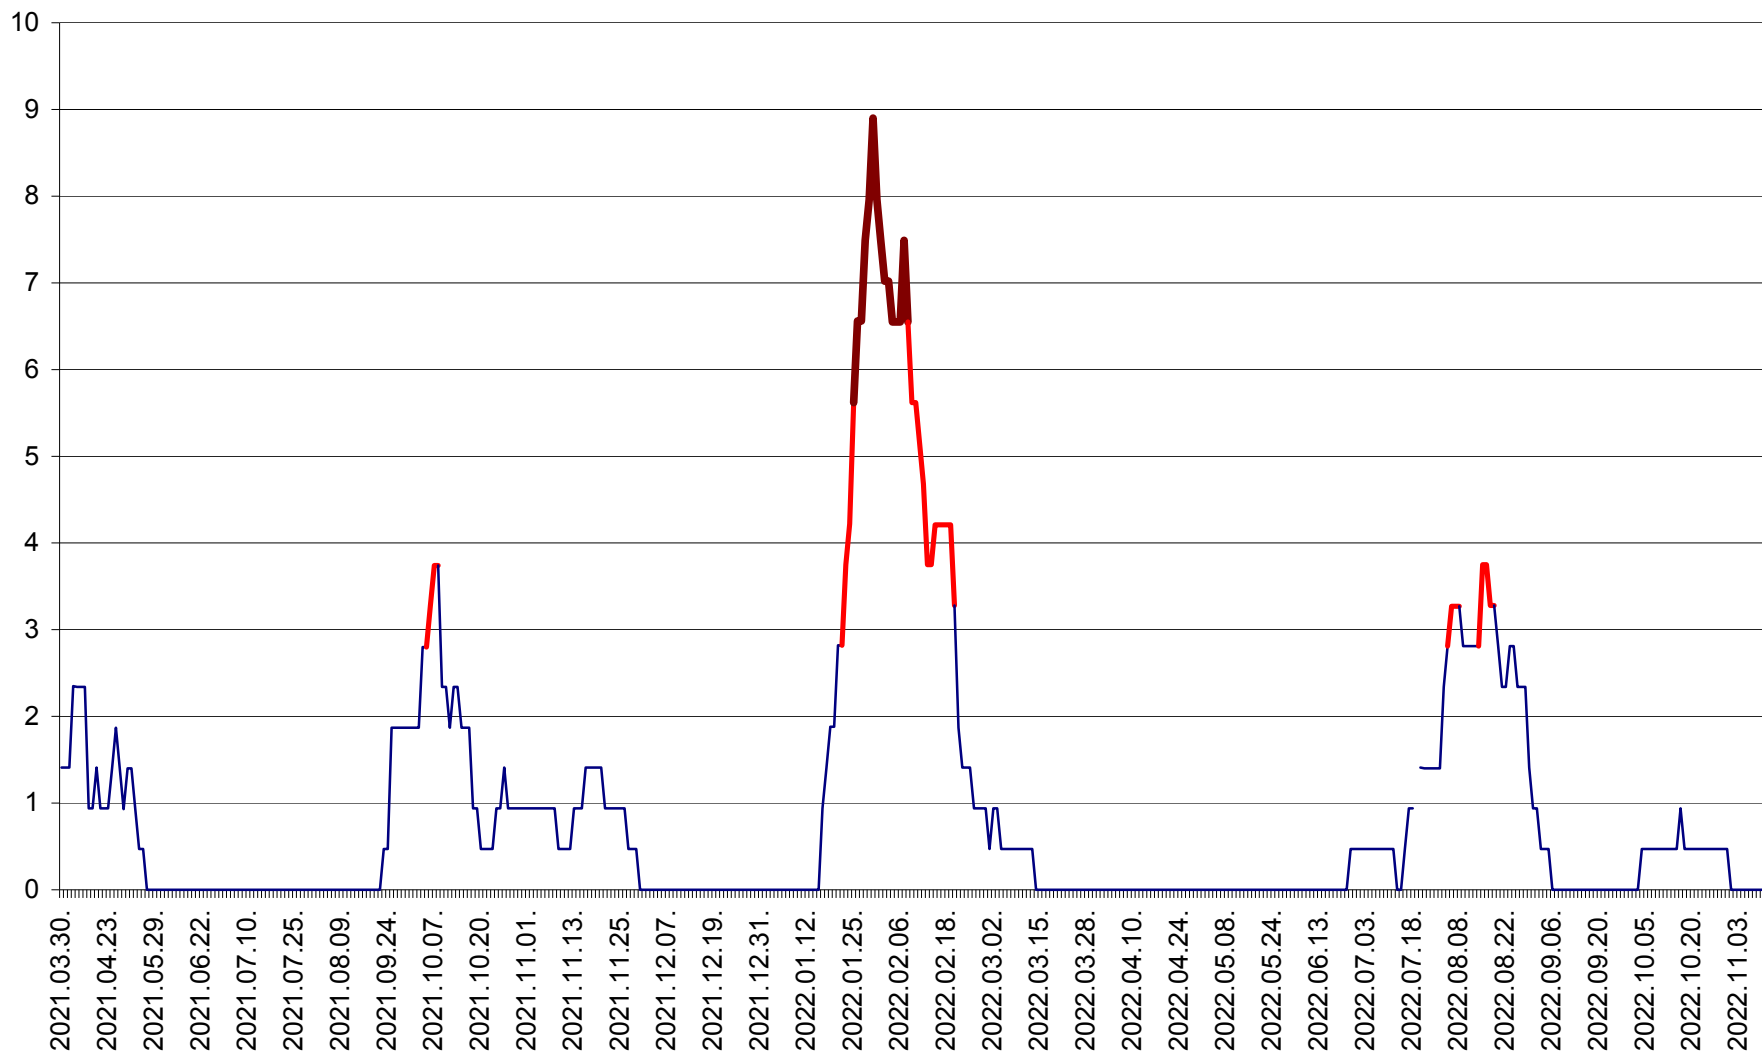

SECUIENI - Evolutia incidentei cumulate pe 14 zile la ‰ de locuitori
2021.04.01. - 2022.11.10.