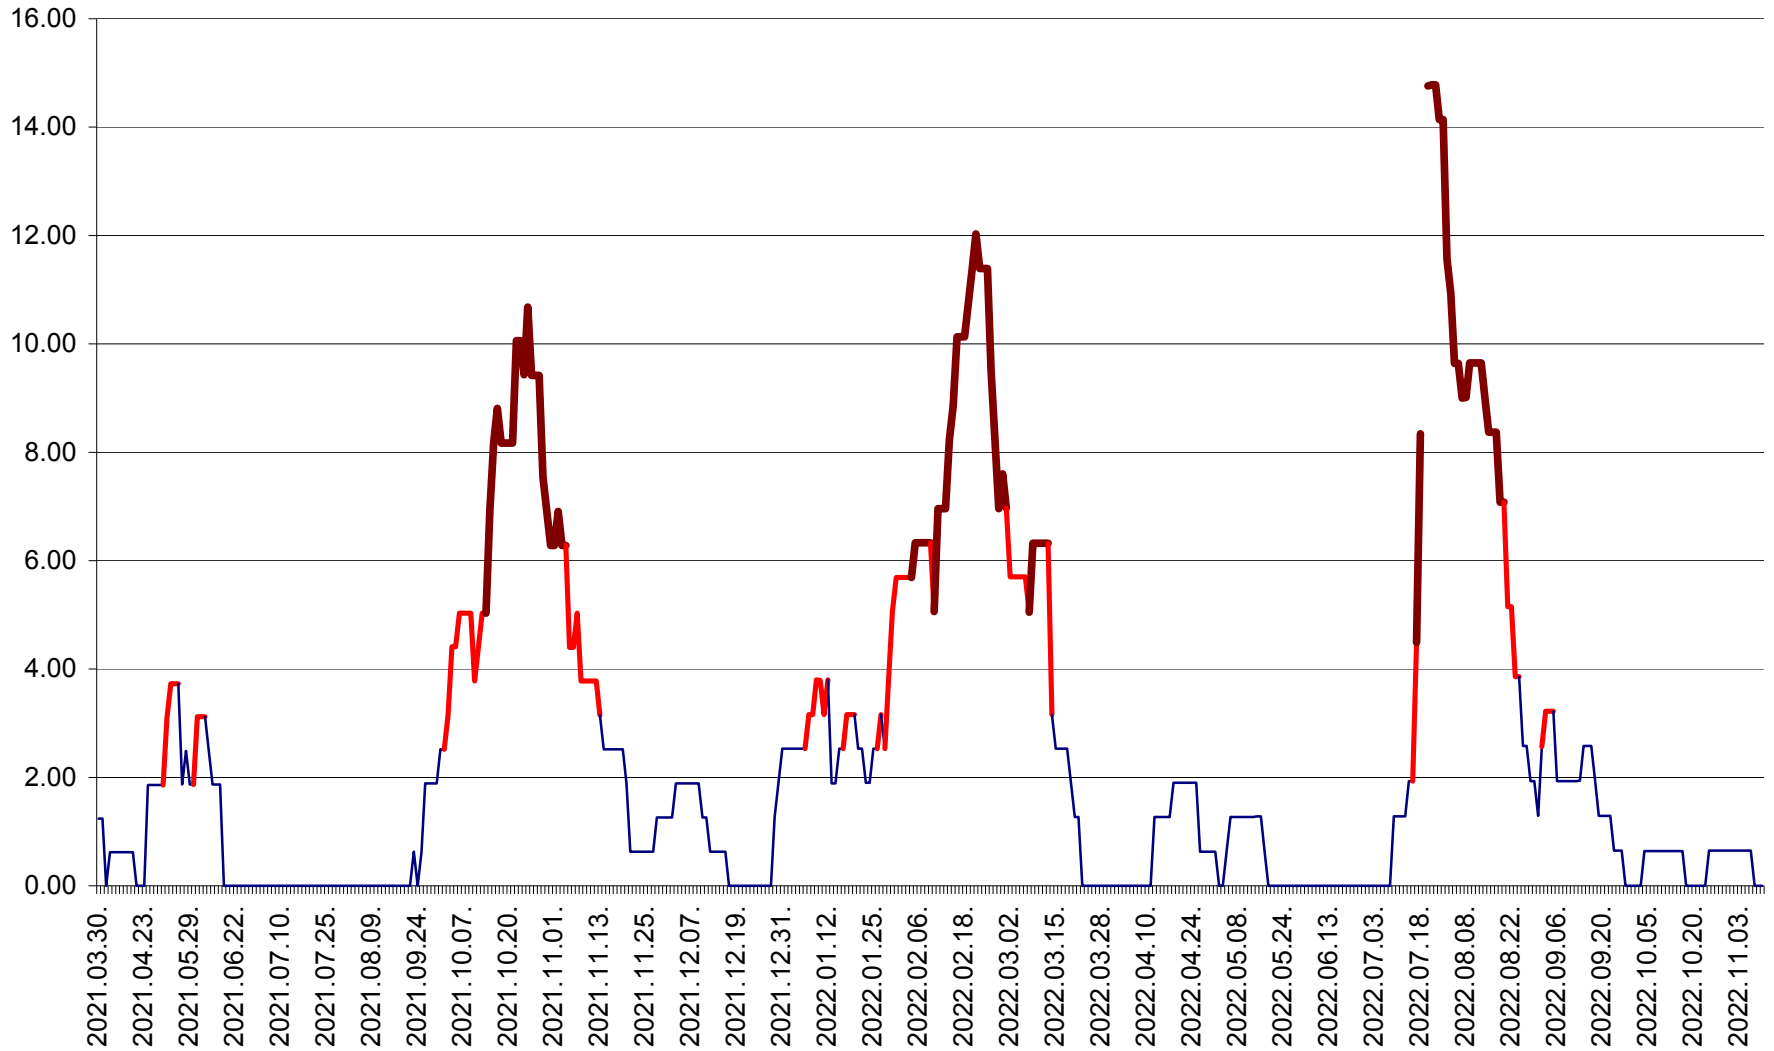

ATID - Evolutia incidentei cumulate pe 14 zile la % de locuitori
2021.04.01. - 2022.11.10.

AVRĂMEȘTI - Evolutia incidentei cumulate pe 14 zile la ‰ de locuitori
2021.04.01. - 2022.11.10.

ORAȘ BĂILE TUȘNAD - Evoluția incidenței cumulate pe 14 zile la ‰ de locuitori
2021.04.01. - 2022.11.10.

ORAȘ BĂLAN - Evoluția incidenței cumulate pe 14 zile la ‰ de locuitori
2021.04.01. - 2022.11.10.

BILBOR - Evolutia incidentei cumulate pe 14 zile la ‰ de locuitori
2021.04.01. - 2022.11.10.

ORAȘ BORSEC - Evolutia incidentei cumulate pe 14 zile la ‰ de locuitori
2021.04.01. - 2022.11.10.

BRĂDEȘTI - Evolutia incidentei cumulate pe 14 zile la ‰ de locuitori
2021.04.01. - 2022.11.10.

CĂPÂLNIȚA - Evolutia incidentei cumulate pe 14 zile la ‰ de locuitori
2021.04.01. - 2022.11.10.

CÂRȚA - Evolutia incidentei cumulate pe 14 zile la ‰ de locuitori
2021.04.01. - 2022.11.10.