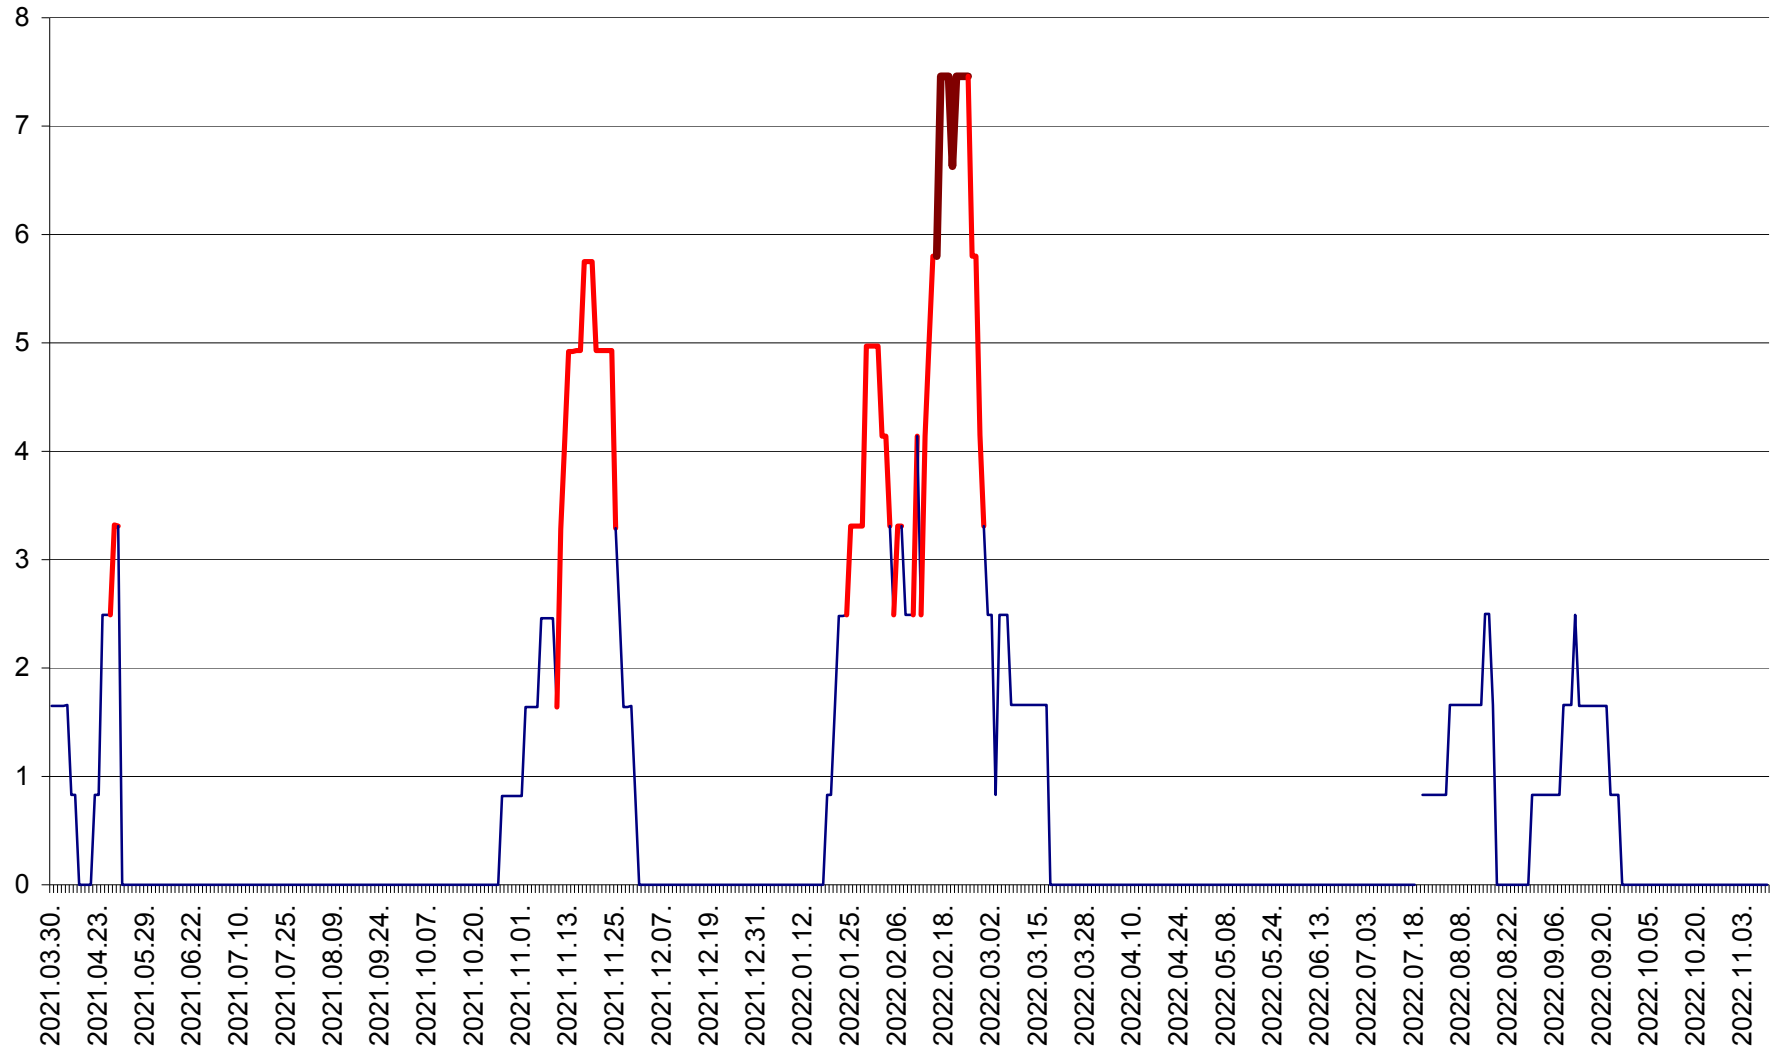

PLĂIEȘII DE JOS - Evoluția incidenței cumulate pe 14 zile la ‰ de locuitori
2021.04.01. - 2022.11.10.

PORUMBENI - Evolutia incidentei cumulate pe 14 zile la ‰ de locuitori
2021.04.01. - 2022.11.10.

PRAID - Evolutia incidentei cumulate pe 14 zile la ‰ de locuitori
2021.04.01. - 2022.11.10.

RACU - Evolutia incidentei cumulate pe 14 zile la ‰ de locuitori
2021.04.01. - 2022.11.10.

REMETEA - Evolutia incidentei cumulate pe 14 zile la % de locuitori
2021.04.01. - 2022.11.10.

SĂCEL - Evolutia incidentei cumulate pe 14 zile la ‰ de locuitori
2021.04.01. - 2022.11.10.