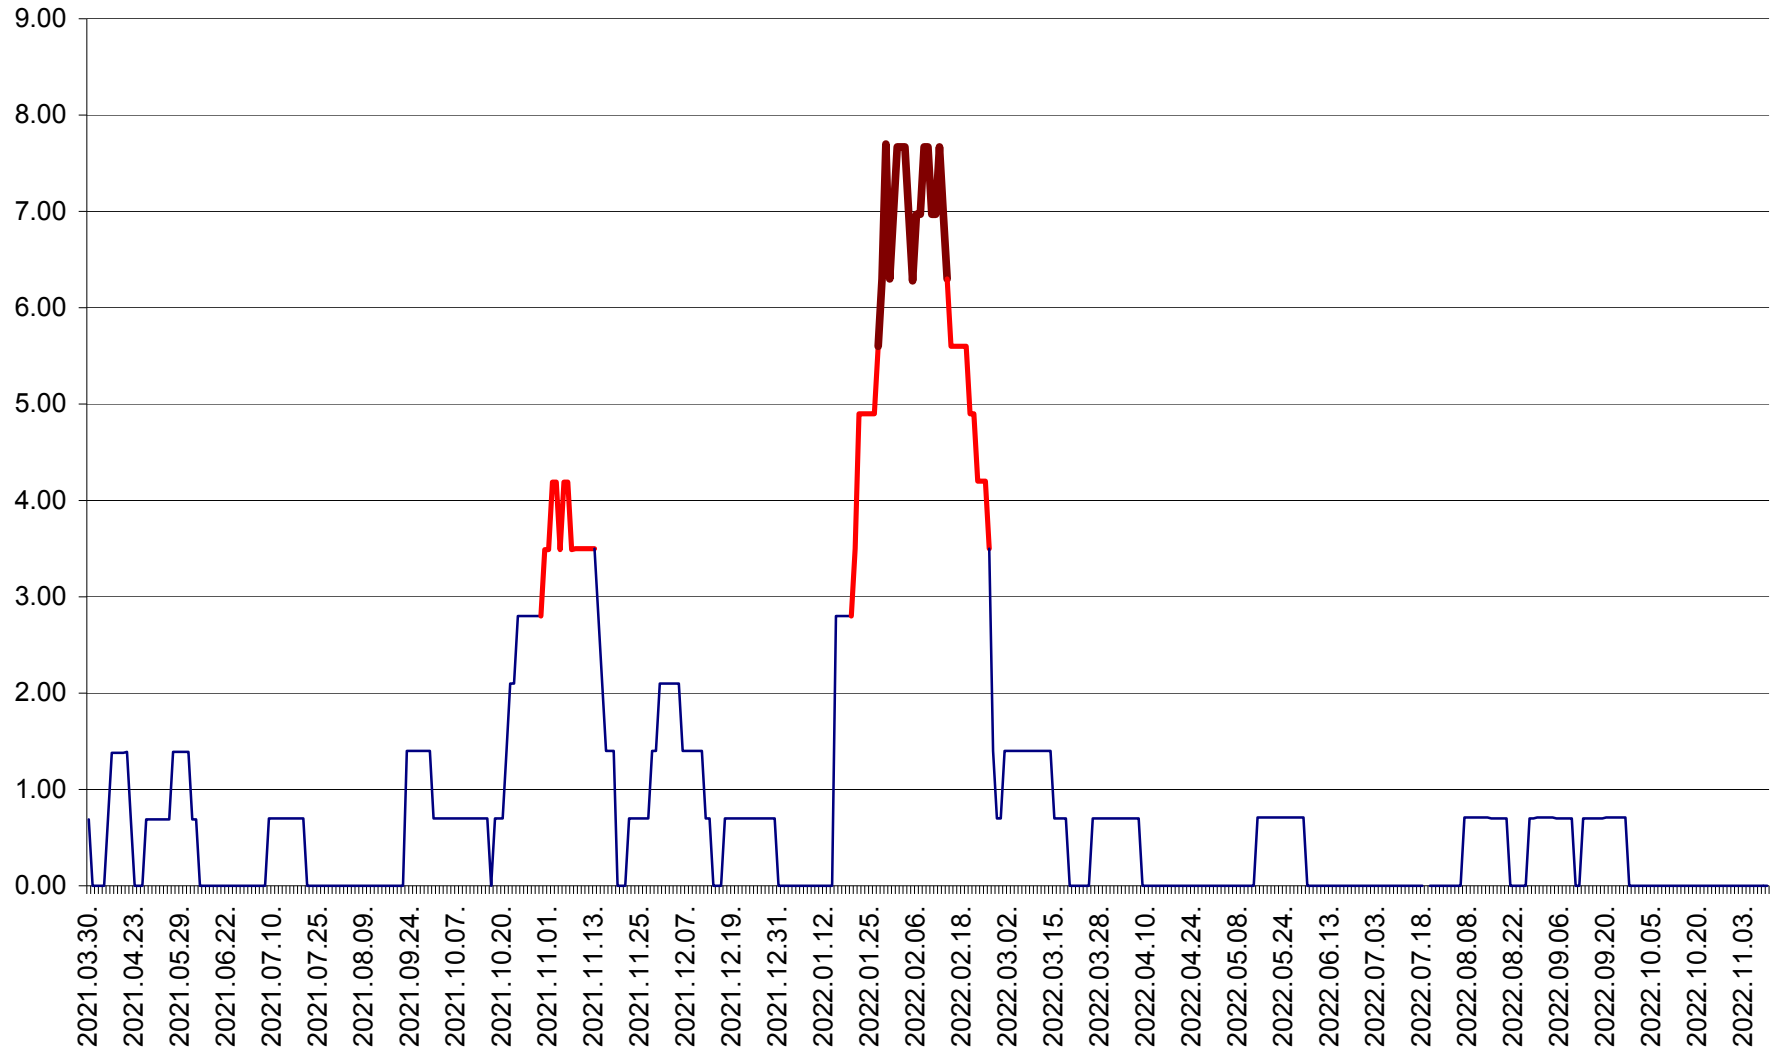

ORAȘ BĂLAN - Evoluția incidenței cumulate pe 14 zile la ‰ de locuitori
2021.04.01. - 2022.11.10.

BILBOR - Evolutia incidentei cumulate pe 14 zile la ‰ de locuitori
2021.04.01. - 2022.11.10.

ORAȘ BORSEC - Evolutia incidentei cumulate pe 14 zile la ‰ de locuitori
2021.04.01. - 2022.11.10.

BRĂDEȘTI - Evolutia incidentei cumulate pe 14 zile la ‰ de locuitori
2021.04.01. - 2022.11.10.

CĂPÂLNIȚA - Evolutia incidentei cumulate pe 14 zile la ‰ de locuitori
2021.04.01. - 2022.11.10.

CÂRȚA - Evolutia incidentei cumulate pe 14 zile la ‰ de locuitori
2021.04.01. - 2022.11.10.

CICEU - Evolutia incidentei cumulate pe 14 zile la ‰ de locuitori
2021.04.01. - 2022.11.10.

CIUCSÂNGEORGIU - Evolutia incidentei cumulate pe 14 zile la ‰ de locuitori
2021.04.01. - 2022.11.10.

CIUMANI - Evolutia incidentei cumulate pe 14 zile la ‰ de locuitori
2021.04.01. - 2022.11.10.

CORBU - Evolutia incidentei cumulate pe 14 zile la ‰ de locuitori
2021.04.01. - 2022.11.10.

CORUND - Evolutia incidentei cumulate pe 14 zile la ‰ de locuitori
2021.04.01. - 2022.11.10.

COZMENI - Evolutia incidentei cumulate pe 14 zile la ‰ de locuitori
2021.04.01. - 2022.11.10.