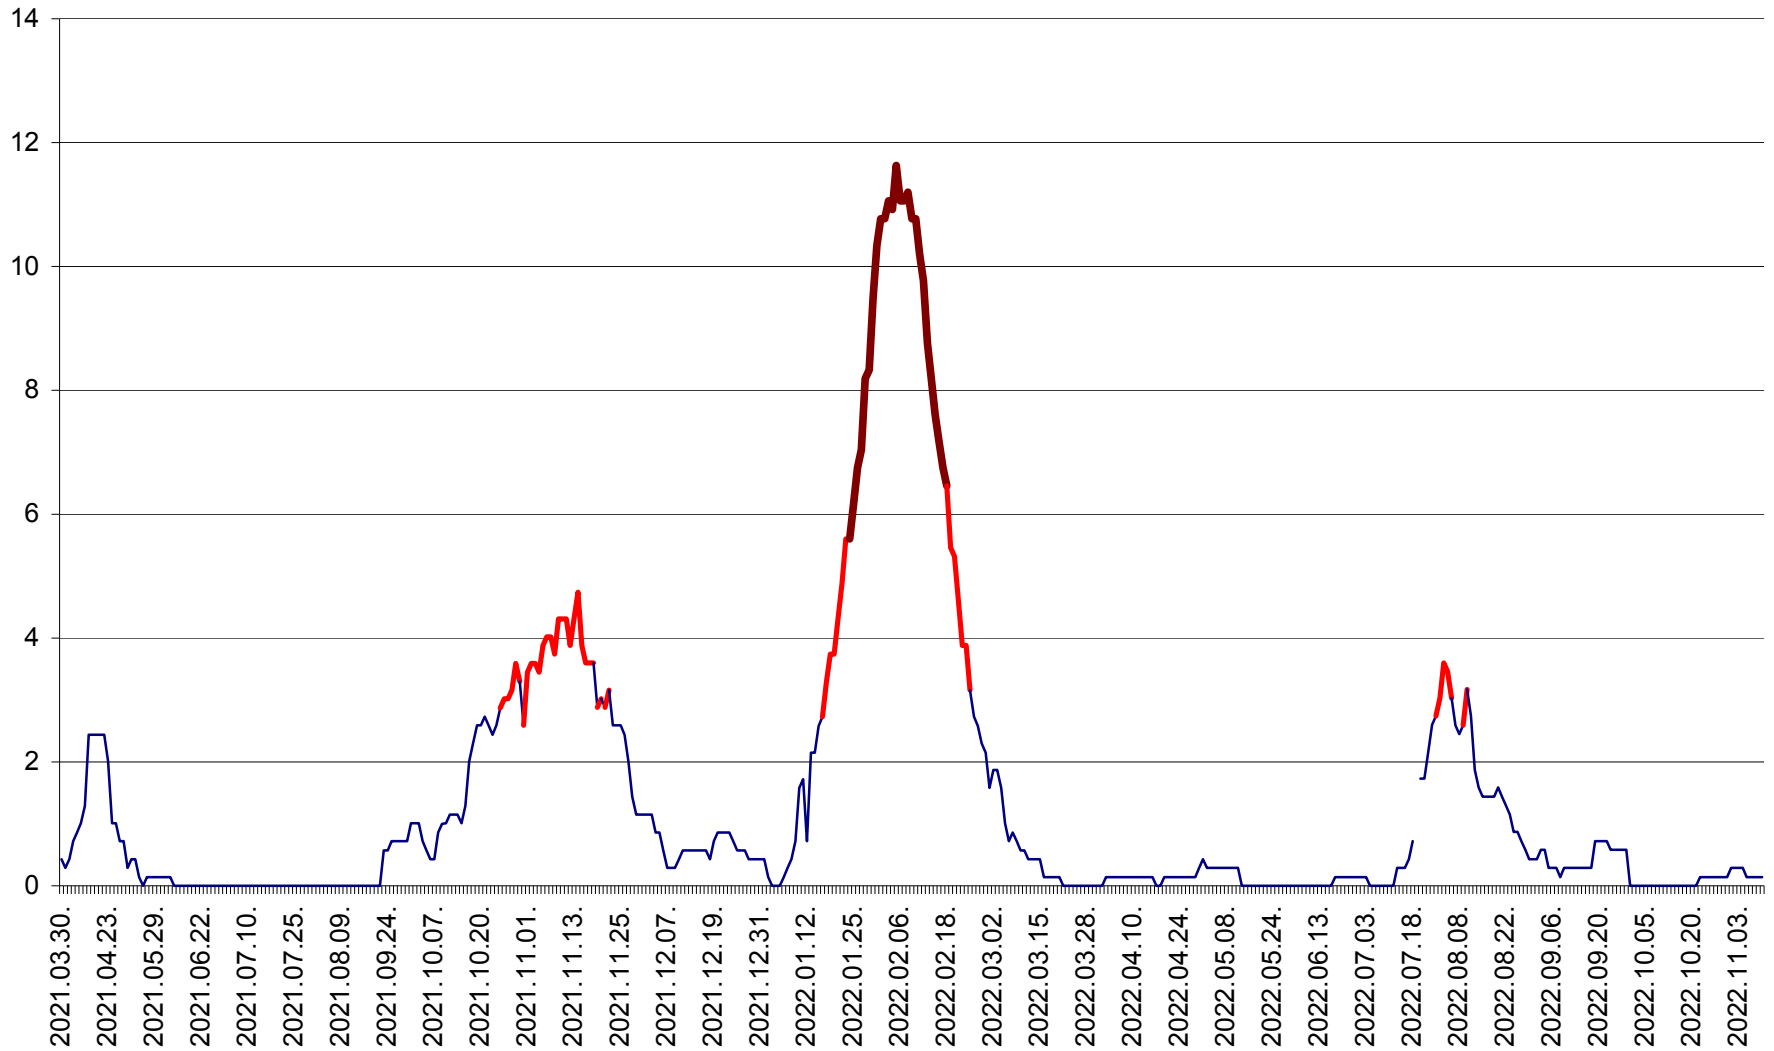

MIHĂILENI - Evolutia incidentei cumulate pe 14 zile la ‰ de locuitori
2021.04.01. - 2022.11.10.

MUGENI - Evolutia incidentei cumulate pe 14 zile la ‰ de locuitori
2021.04.01. - 2022.11.10.

OCLAND - Evolutia incidentei cumulate pe 14 zile la ‰ de locuitori
2021.04.01. - 2022.11.10.

MUNICIPIUL ODORHEIU SECUIESC - Evolutia incidentei cumulate pe 14 zile la % de locuitori
2021.04.01. - 2022.11.10.

PĂULENI-CIUC - Evolutia incidentei cumulate pe 14 zile la ‰ de locuitori
2021.04.01. - 2022.11.10.

PLĂIEȘII DE JOS - Evoluția incidenței cumulate pe 14 zile la ‰ de locuitori
2021.04.01. - 2022.11.10.

PORUMBENI - Evolutia incidentei cumulate pe 14 zile la ‰ de locuitori
2021.04.01. - 2022.11.10.

PRAID - Evolutia incidentei cumulate pe 14 zile la ‰ de locuitori
2021.04.01. - 2022.11.10.