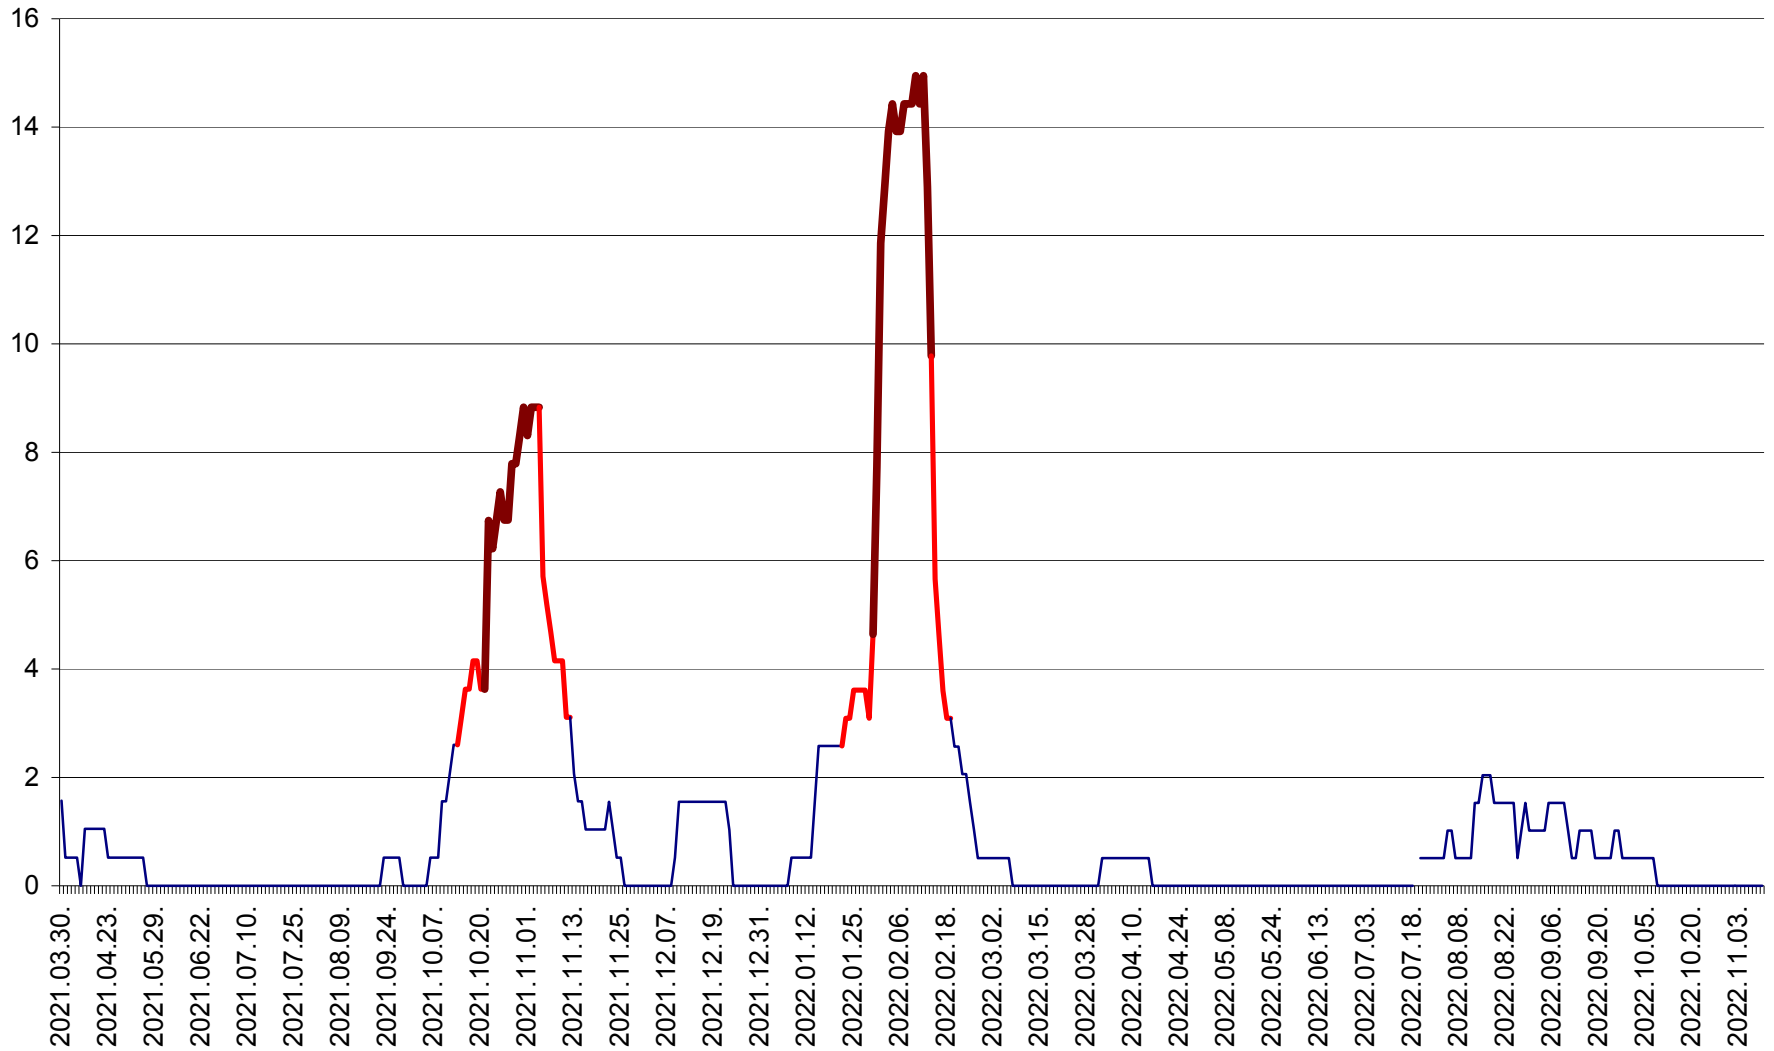

MIHĂILENI - Evolutia incidentei cumulate pe 14 zile la ‰ de locuitori
2021.04.01. - 2022.11.10.

MUGENI - Evolutia incidentei cumulate pe 14 zile la ‰ de locuitori
2021.04.01. - 2022.11.10.

OCLAND - Evolutia incidentei cumulate pe 14 zile la ‰ de locuitori
2021.04.01. - 2022.11.10.

MUNICIPIUL ODORHEIU SECUIESC - Evolutia incidentei cumulate pe 14 zile la % de locuitori
2021.04.01. - 2022.11.10.

PĂULENI-CIUC - Evolutia incidentei cumulate pe 14 zile la ‰ de locuitori
2021.04.01. - 2022.11.10.

PLĂIEȘII DE JOS - Evoluția incidenței cumulate pe 14 zile la ‰ de locuitori
2021.04.01. - 2022.11.10.

PORUMBENI - Evolutia incidentei cumulate pe 14 zile la ‰ de locuitori
2021.04.01. - 2022.11.10.

PRAID - Evolutia incidentei cumulate pe 14 zile la ‰ de locuitori
2021.04.01. - 2022.11.10.