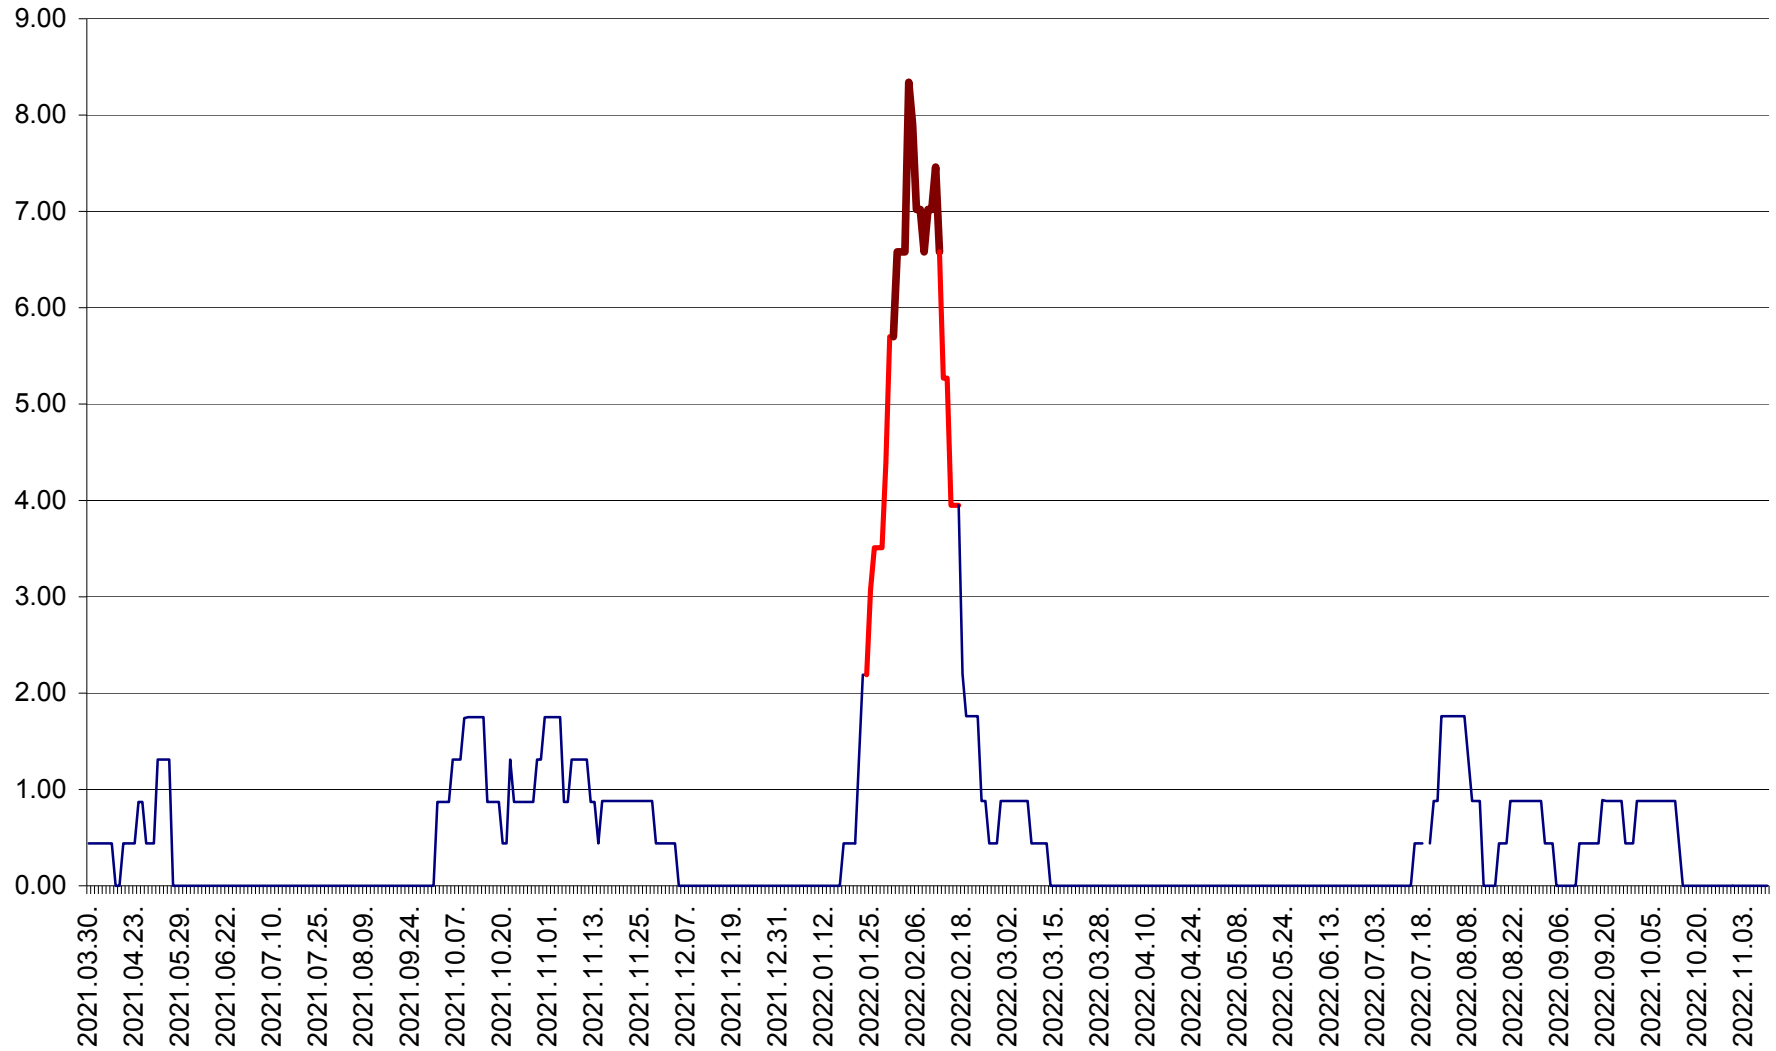

ORAȘ BĂLAN - Evoluția incidenței cumulate pe 14 zile la ‰ de locuitori
2021.04.01. - 2022.11.10.

BILBOR - Evolutia incidentei cumulate pe 14 zile la ‰ de locuitori
2021.04.01. - 2022.11.10.

ORAȘ BORSEC - Evolutia incidentei cumulate pe 14 zile la ‰ de locuitori
2021.04.01. - 2022.11.10.

BRĂDEȘTI - Evolutia incidentei cumulate pe 14 zile la ‰ de locuitori
2021.04.01. - 2022.11.10.

CĂPÂLNIȚA - Evolutia incidentei cumulate pe 14 zile la ‰ de locuitori
2021.04.01. - 2022.11.10.

CÂRȚA - Evolutia incidentei cumulate pe 14 zile la ‰ de locuitori
2021.04.01. - 2022.11.10.

CICEU - Evolutia incidentei cumulate pe 14 zile la ‰ de locuitori
2021.04.01. - 2022.11.10.

CIUCSÂNGEORGIU - Evolutia incidentei cumulate pe 14 zile la ‰ de locuitori
2021.04.01. - 2022.11.10.

CIUMANI - Evolutia incidentei cumulate pe 14 zile la ‰ de locuitori
2021.04.01. - 2022.11.10.

CORBU - Evolutia incidentei cumulate pe 14 zile la ‰ de locuitori
2021.04.01. - 2022.11.10.

CORUND - Evolutia incidentei cumulate pe 14 zile la ‰ de locuitori
2021.04.01. - 2022.11.10.

COZMENI - Evolutia incidentei cumulate pe 14 zile la ‰ de locuitori
2021.04.01. - 2022.11.10.