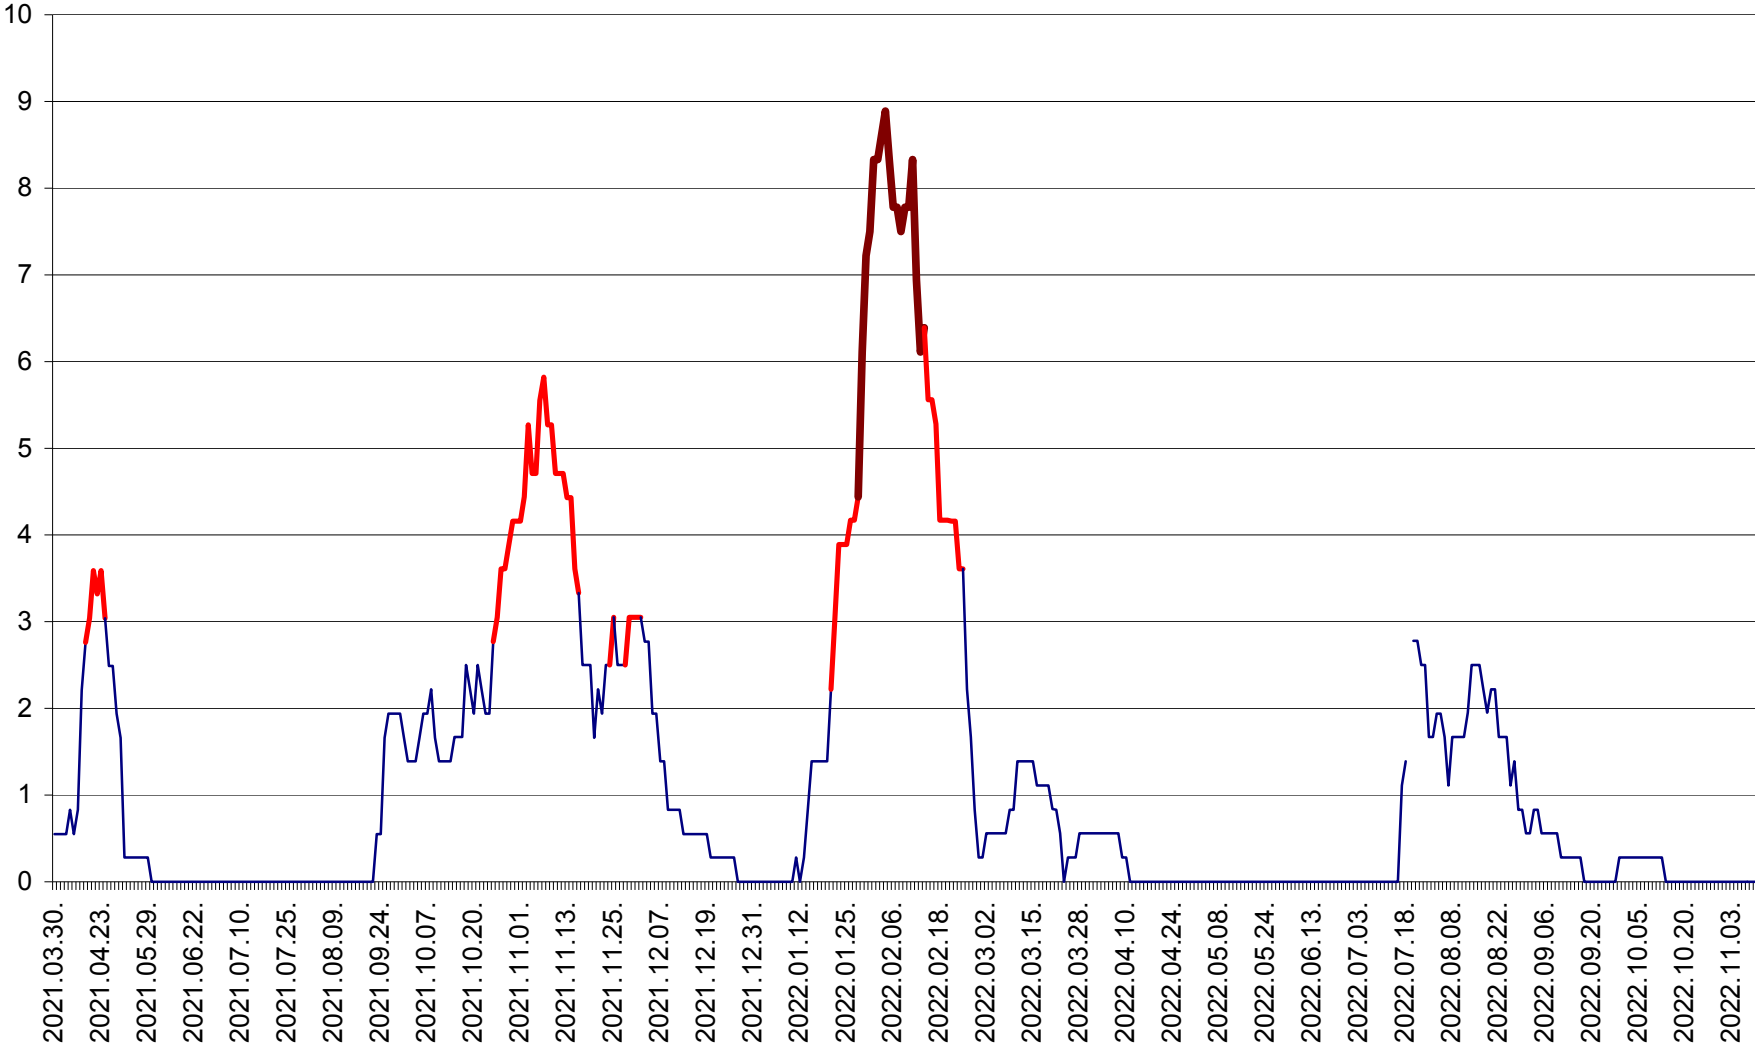

LELICENI - Evolutia incidentei cumulate pe 14 zile la ‰ de locuitori
2021.04.01. - 2022.11.10.

LUETA - Evolutia incidentei cumulate pe 14 zile la ‰ de locuitori
2021.04.01. - 2022.11.10.

LUNCA DE JOS - Evolutia incidentei cumulate pe 14 zile la ‰ de locuitori
2021.04.01. - 2022.11.10.

LUNCA DE SUS - Evolutia incidentei cumulate pe 14 zile la ‰ de locuitori
2021.04.01. - 2022.11.10.

LUPENI - Evolutia incidentei cumulate pe 14 zile la ‰ de locuitori
2021.04.01. - 2022.11.10.

MĂDĂRAȘ - Evolutia incidentei cumulate pe 14 zile la ‰ de locuitori
2021.04.01. - 2022.11.10.

MĂRTINIȘ - Evolutia incidentei cumulate pe 14 zile la % de locuitori
2021.04.01. - 2022.11.10.

MEREȘTI - Evolutia incidentei cumulate pe 14 zile la ‰ de locuitori
2021.04.01. - 2022.11.10.

MUNICIPIUL MIERCUREA-CIUC - Evolutia incidentei cumulate pe 14 zile la ‰ de locuitori
2021.04.01. - 2022.11.10.

MIHĂILENI - Evolutia incidentei cumulate pe 14 zile la ‰ de locuitori
2021.04.01. - 2022.11.10.

MUGENI - Evolutia incidentei cumulate pe 14 zile la ‰ de locuitori
2021.04.01. - 2022.11.10.

OCLAND - Evolutia incidentei cumulate pe 14 zile la ‰ de locuitori
2021.04.01. - 2022.11.10.