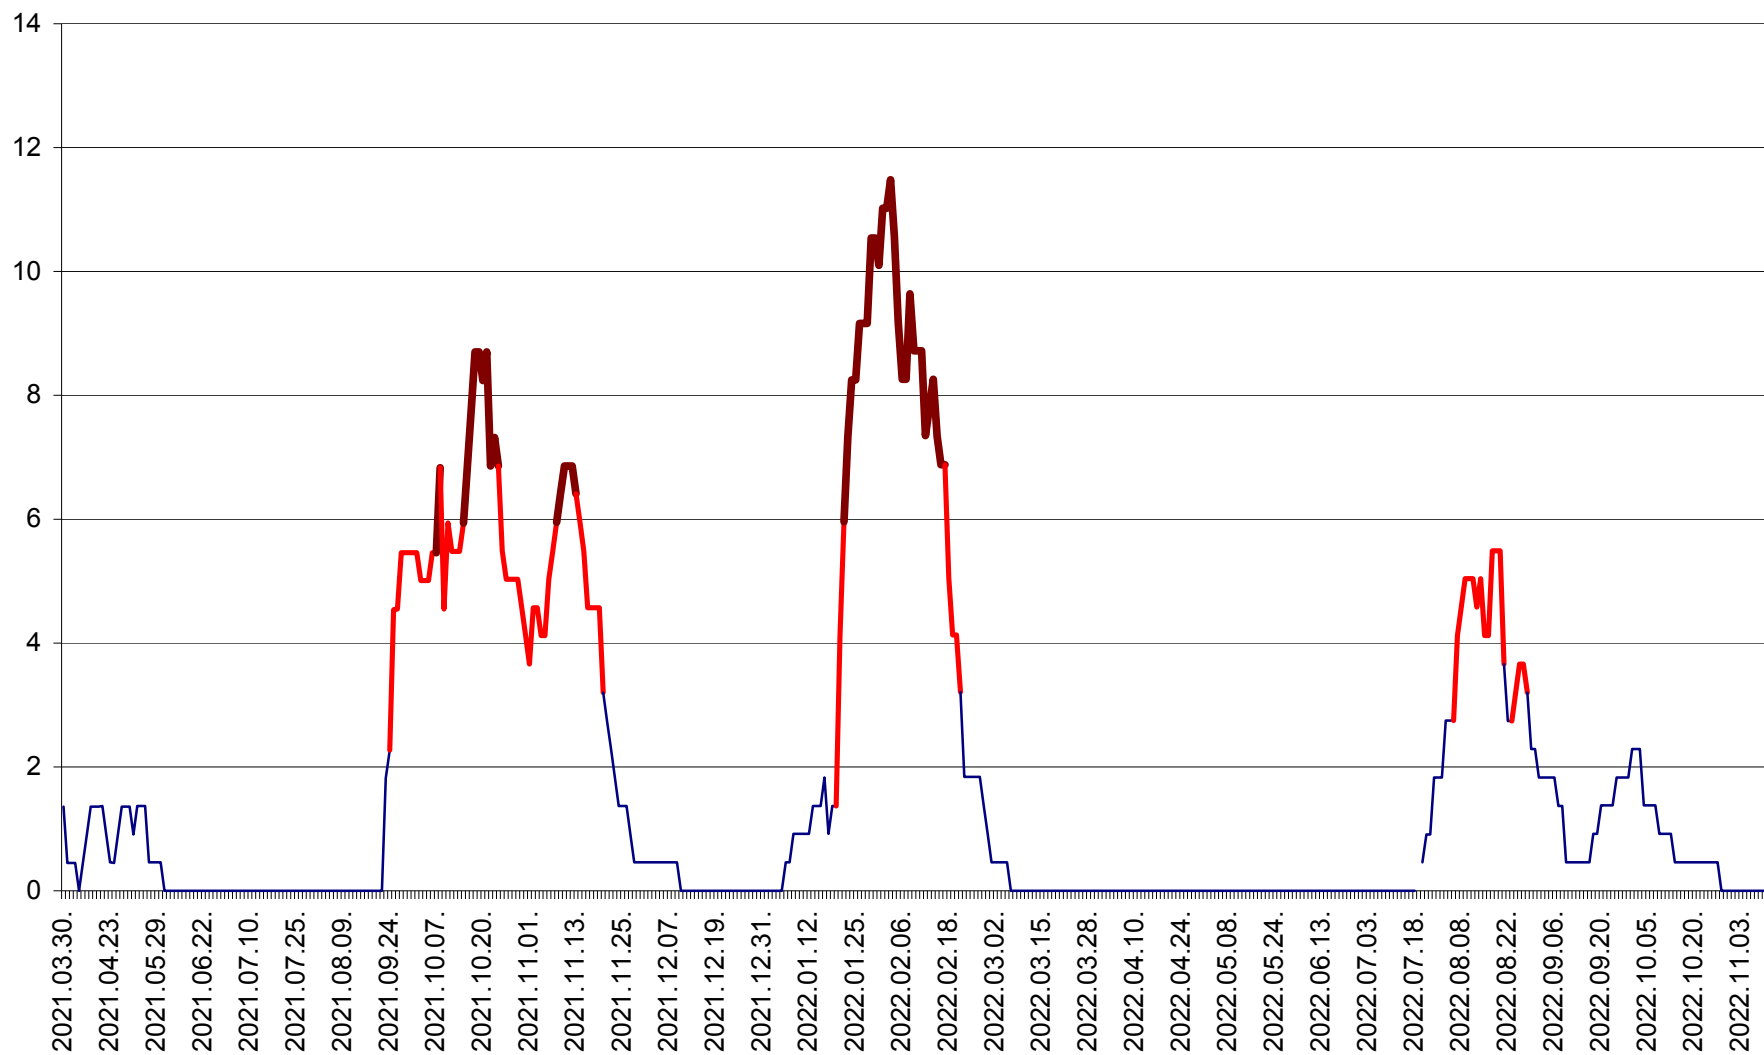

MUNICIPIUL GHEORGHENI - Evolutia incidentei cumulate pe 14 zile la % de locuitori
2021.04.01. - 2022.11.10.

JOSENI - Evolutia incidentei cumulate pe 14 zile la ‰ de locuitori
2021.04.01. - 2022.11.10.

LĂZAREA - Evolutia incidentei cumulate pe 14 zile la % de locuitori
2021.04.01. - 2022.11.10.

LELICENI - Evolutia incidentei cumulate pe 14 zile la ‰ de locuitori
2021.04.01. - 2022.11.10.

LUETA - Evolutia incidentei cumulate pe 14 zile la ‰ de locuitori
2021.04.01. - 2022.11.10.

LUNCA DE JOS - Evolutia incidentei cumulate pe 14 zile la ‰ de locuitori
2021.04.01. - 2022.11.10.

LUNCA DE SUS - Evolutia incidentei cumulate pe 14 zile la ‰ de locuitori
2021.04.01. - 2022.11.10.

LUPENI - Evolutia incidentei cumulate pe 14 zile la ‰ de locuitori
2021.04.01. - 2022.11.10.

MĂDĂRAȘ - Evolutia incidentei cumulate pe 14 zile la ‰ de locuitori
2021.04.01. - 2022.11.10.