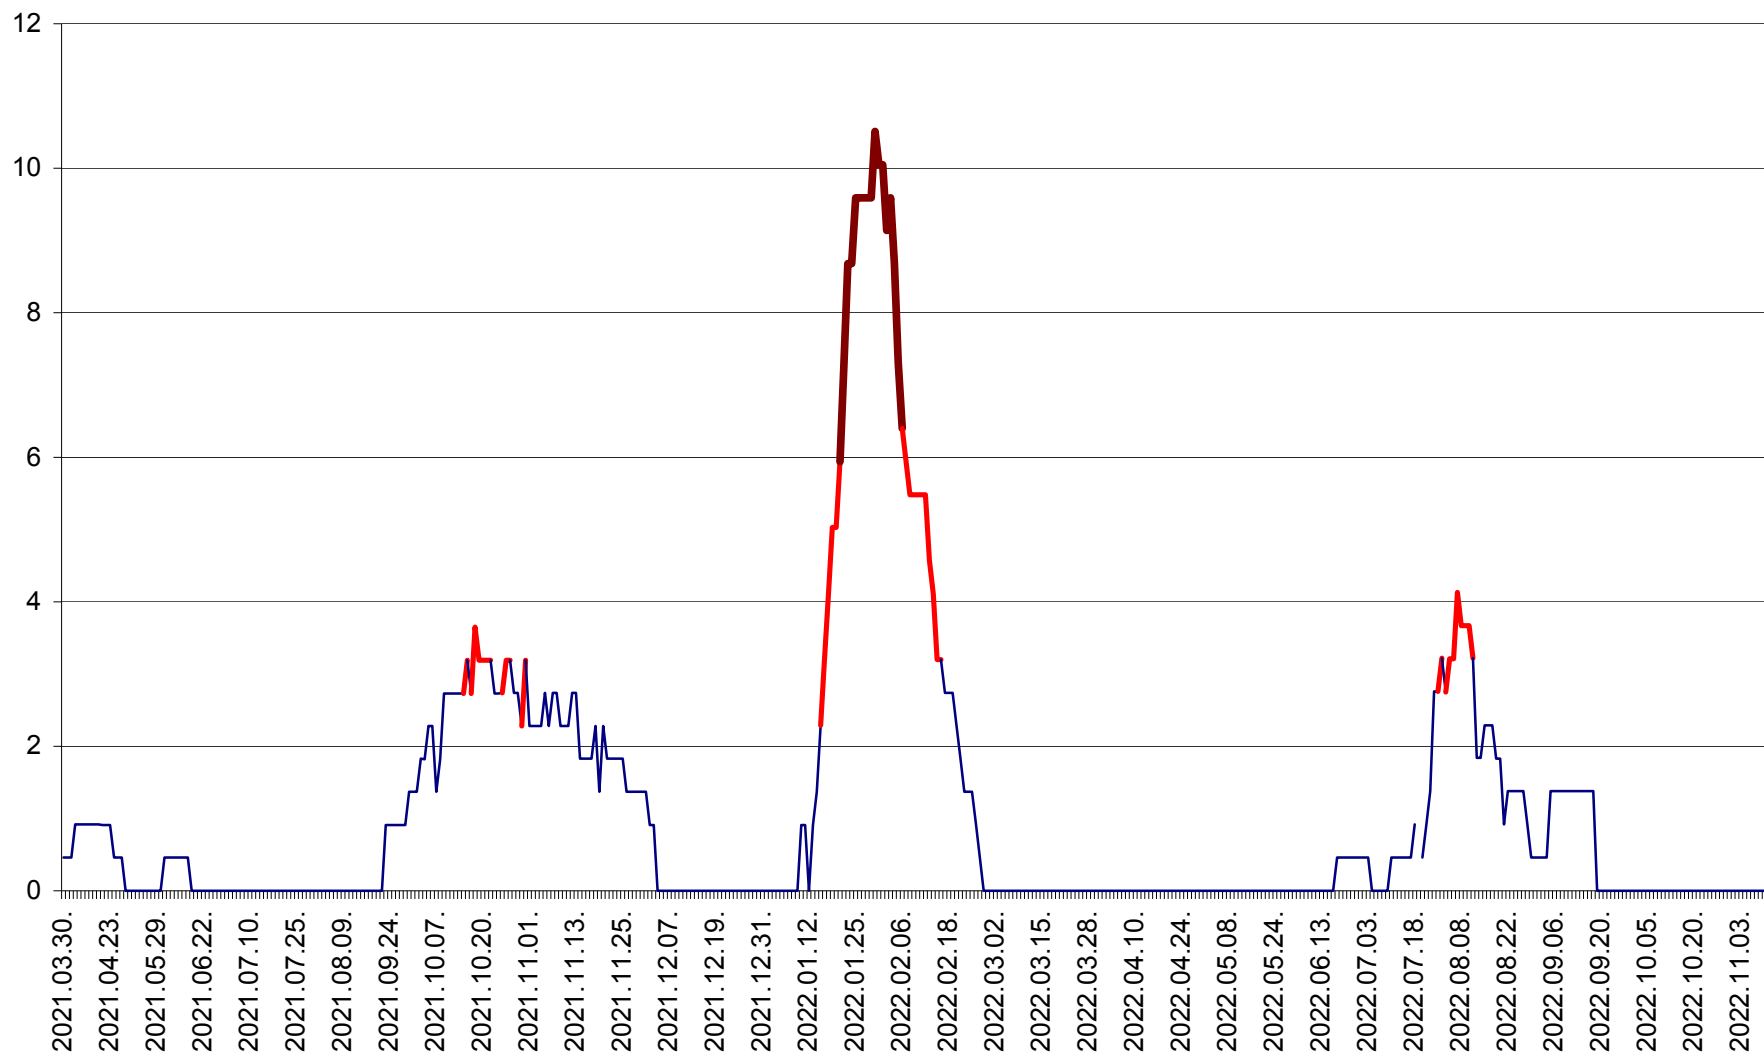

BRĂDEȘTI - Evolutia incidentei cumulate pe 14 zile la ‰ de locuitori
2021.04.01. - 2022.11.10.

CĂPÂLNIȚA - Evolutia incidentei cumulate pe 14 zile la ‰ de locuitori
2021.04.01. - 2022.11.10.

CÂRȚA - Evolutia incidentei cumulate pe 14 zile la ‰ de locuitori
2021.04.01. - 2022.11.10.

CICEU - Evolutia incidentei cumulate pe 14 zile la ‰ de locuitori
2021.04.01. - 2022.11.10.

CIUCSÂNGEORGIU - Evolutia incidentei cumulate pe 14 zile la ‰ de locuitori
2021.04.01. - 2022.11.10.

CIUMANI - Evolutia incidentei cumulate pe 14 zile la ‰ de locuitori
2021.04.01. - 2022.11.10.

CORBU - Evolutia incidentei cumulate pe 14 zile la ‰ de locuitori
2021.04.01. - 2022.11.10.

CORUND - Evolutia incidentei cumulate pe 14 zile la ‰ de locuitori
2021.04.01. - 2022.11.10.

COZMENI - Evolutia incidentei cumulate pe 14 zile la ‰ de locuitori
2021.04.01. - 2022.11.10.

ORAȘ CRISTURU SECUIESC - Evolutia incidentei cumulate pe 14 zile la ‰ de locuitori
2021.04.01. - 2022.11.10.

DĂNEȘTI - Evolutia incidentei cumulate pe 14 zile la ‰ de locuitori
2021.04.01. - 2022.11.10.