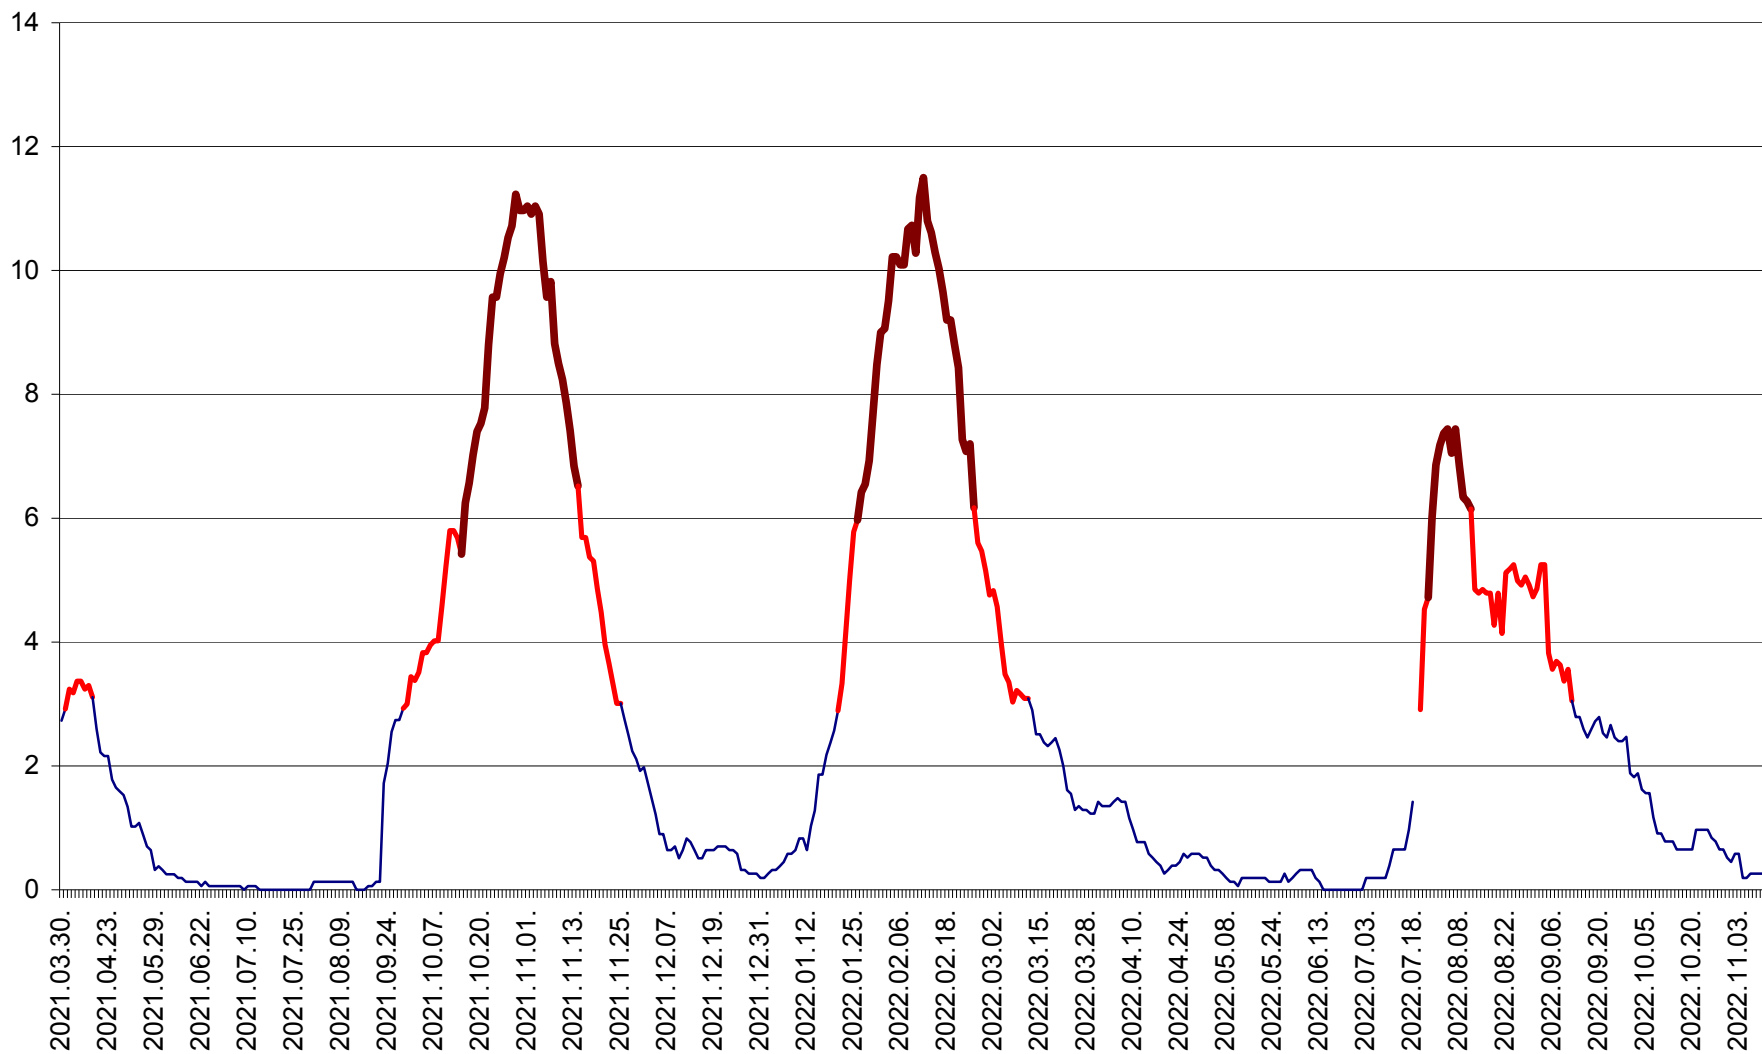

TULGHEȘ - Evolutia incidentei cumulate pe 14 zile la ‰ de locuitori
2021.04.01. - 2022.11.10.