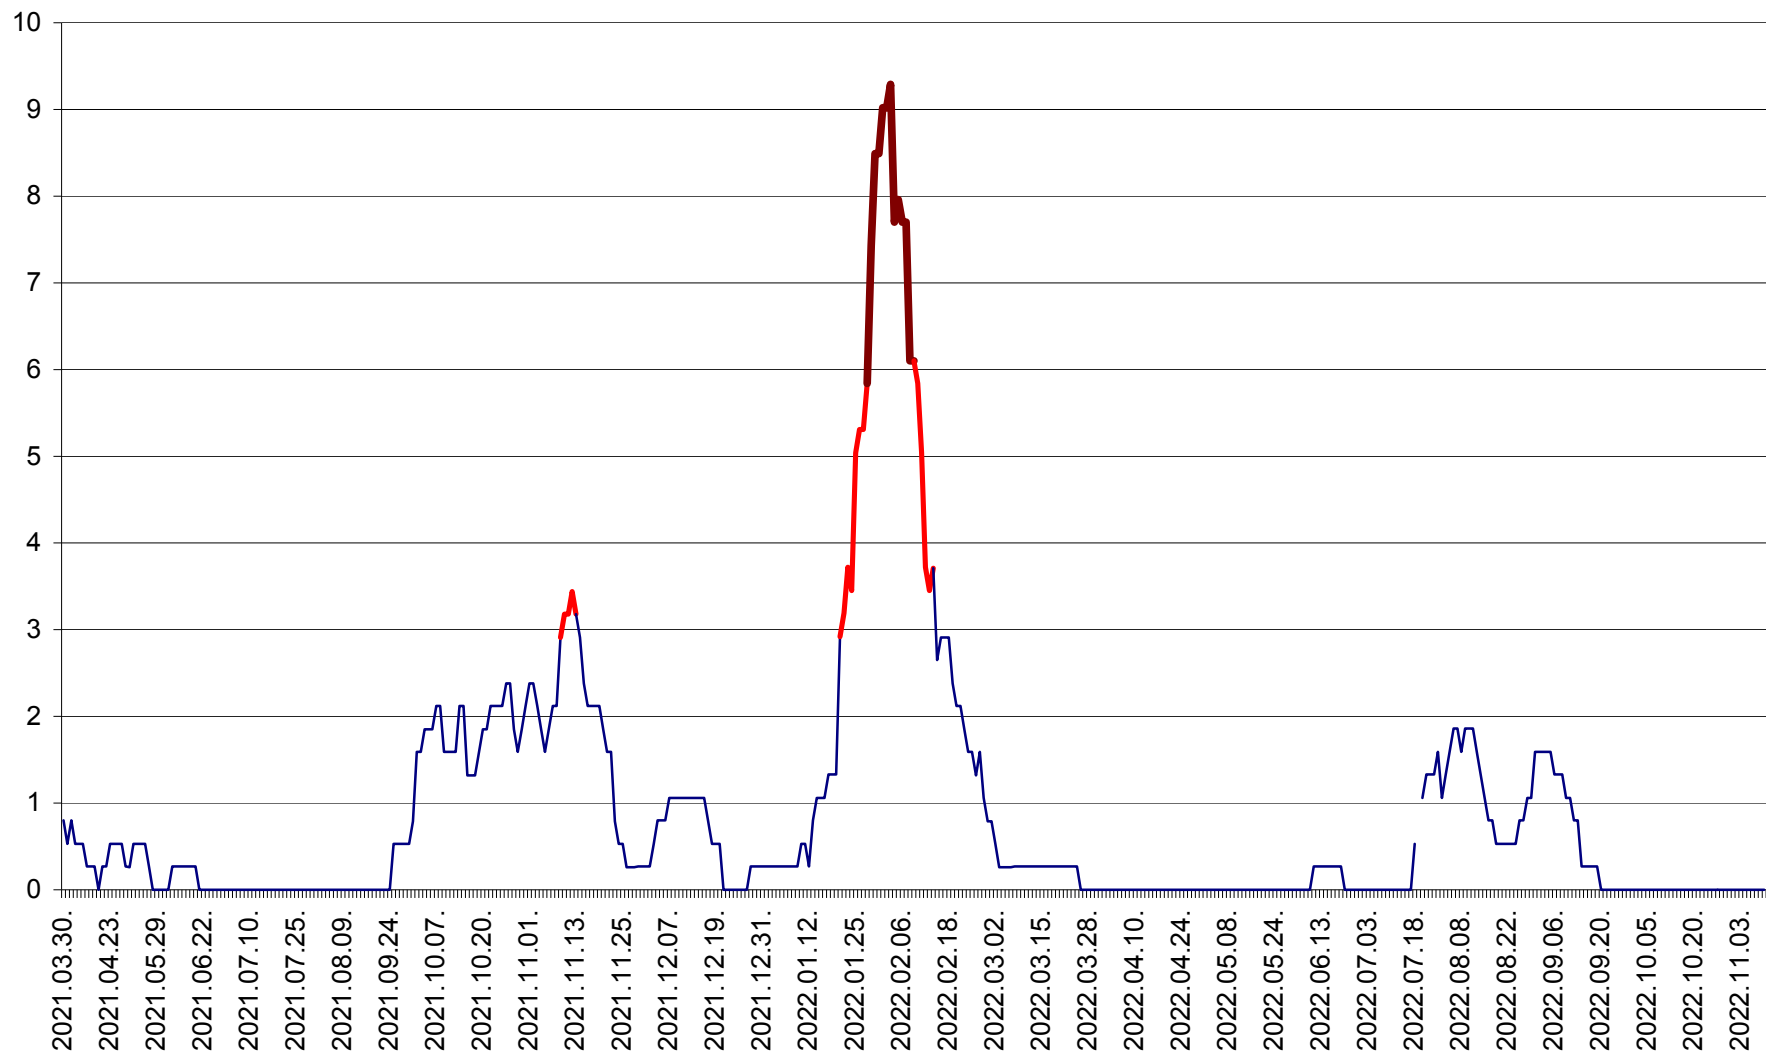

ORAȘ CRISTURU SECUIESC - Evolutia incidentei cumulate pe 14 zile la ‰ de locuitori
2021.04.01. - 2022.11.10.

DĂNEȘTI - Evolutia incidentei cumulate pe 14 zile la ‰ de locuitori
2021.04.01. - 2022.11.10.

DÂRJIU - Evolutia incidentei cumulate pe 14 zile la ‰ de locuitori
2021.04.01. - 2022.11.10.

DEALU - Evolutia incidentei cumulate pe 14 zile la ‰ de locuitori
2021.04.01. - 2022.11.10.

DITRĂU - Evolutia incidentei cumulate pe 14 zile la ‰ de locuitori
2021.04.01. - 2022.11.10.

FELICENI - Evolutia incidentei cumulate pe 14 zile la % de locuitori
2021.04.01. - 2022.11.10.

FRUMOASA - Evolutia incidentei cumulate pe 14 zile la ‰ de locuitori
2021.04.01. - 2022.11.10.

GĂLĂUȚAȘ - Evoluția incidenței cumulate pe 14 zile la ‰ de locuitori
2021.04.01. - 2022.11.10.