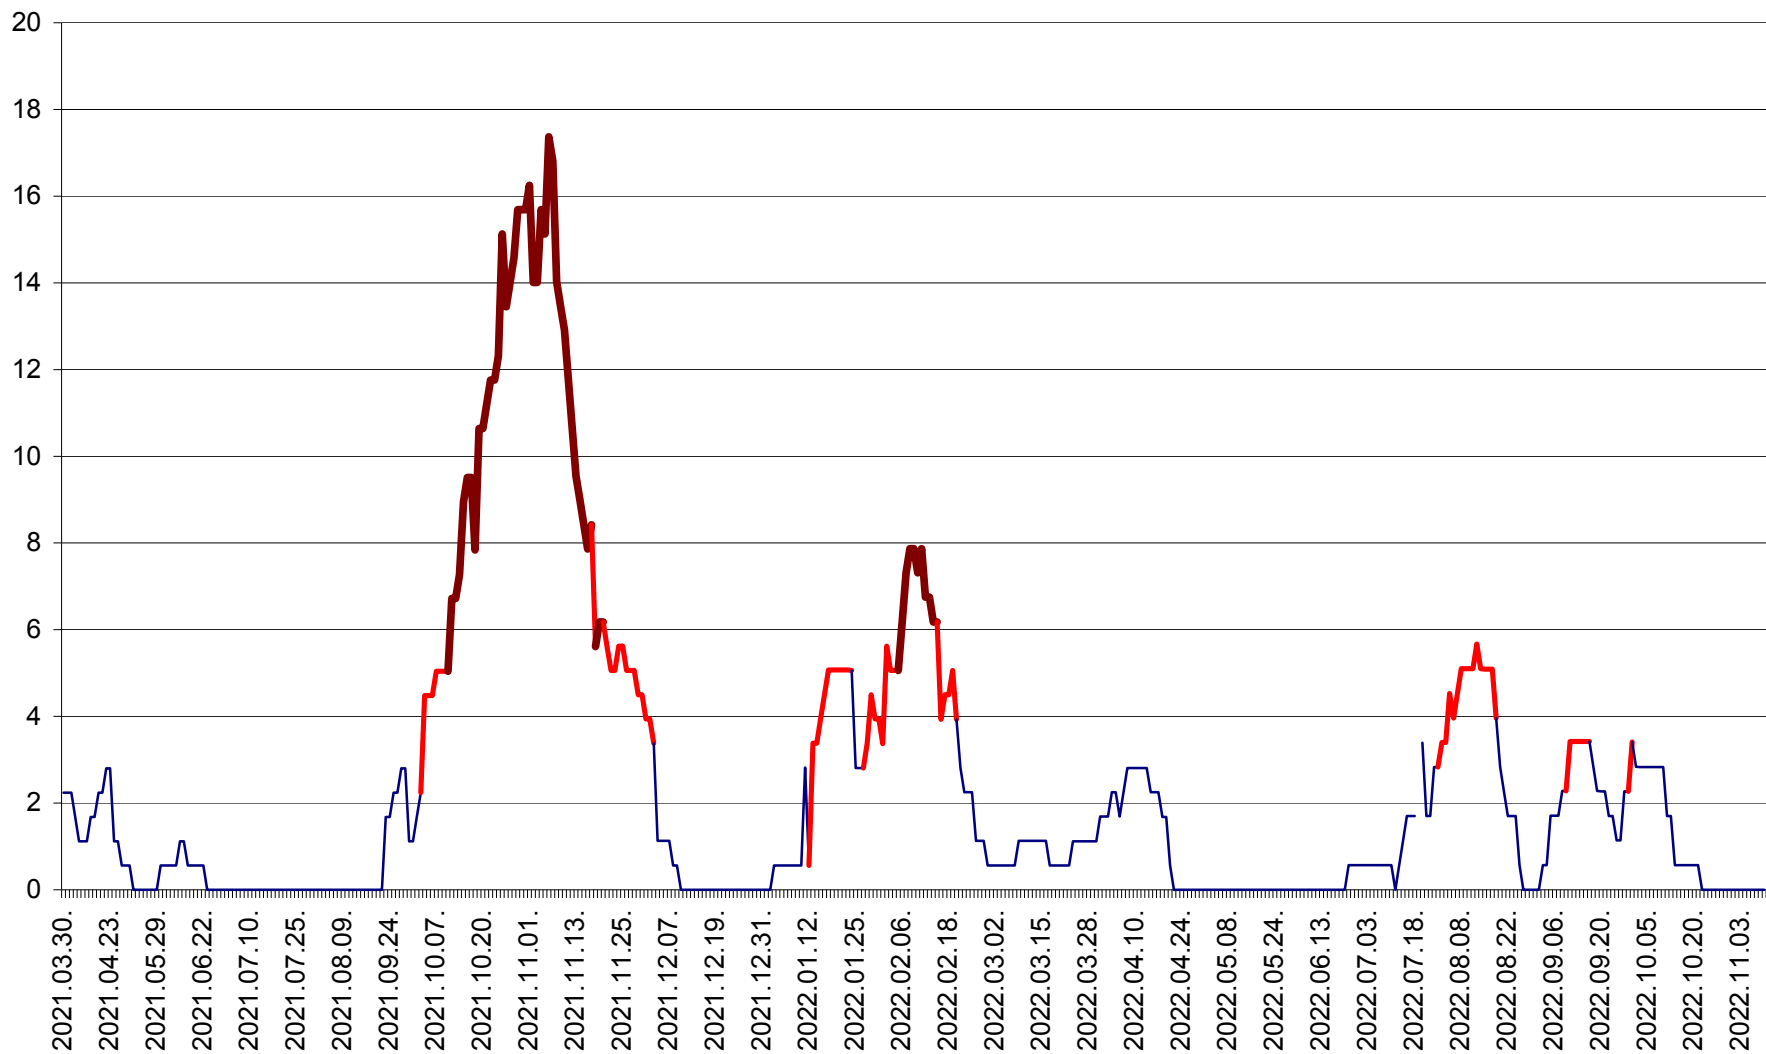

SÂNSIMION - Evolutia incidentei cumulate pe 14 zile la ‰ de locuitori
2021.04.01. - 2022.11.10.

SÂNTIMBRU - Evolutia incidentei cumulate pe 14 zile la ‰ de locuitori
2021.04.01. - 2022.11.10.

SĂRMAȘ - Evolutia incidentei cumulate pe 14 zile la ‰ de locuitori
2021.04.01. - 2022.11.10.

SATU MARE - Evolutia incidentei cumulate pe 14 zile la ‰ de locuitori
2021.04.01. - 2022.11.10.

SECUIENI - Evolutia incidentei cumulate pe 14 zile la ‰ de locuitori
2021.04.01. - 2022.11.10.

SICULENI - Evolutia incidentei cumulate pe 14 zile la ‰ de locuitori
2021.04.01. - 2022.11.10.

ȘIMONEȘTI - Evolutia incidentei cumulate pe 14 zile la ‰ de locuitori
2021.04.01. - 2022.11.10.

SUBCETATE - Evolutia incidentei cumulate pe 14 zile la ‰ de locuitori
2021.04.01. - 2022.11.10.

SUSENI - Evolutia incidentei cumulate pe 14 zile la ‰ de locuitori
2021.04.01. - 2022.11.10.