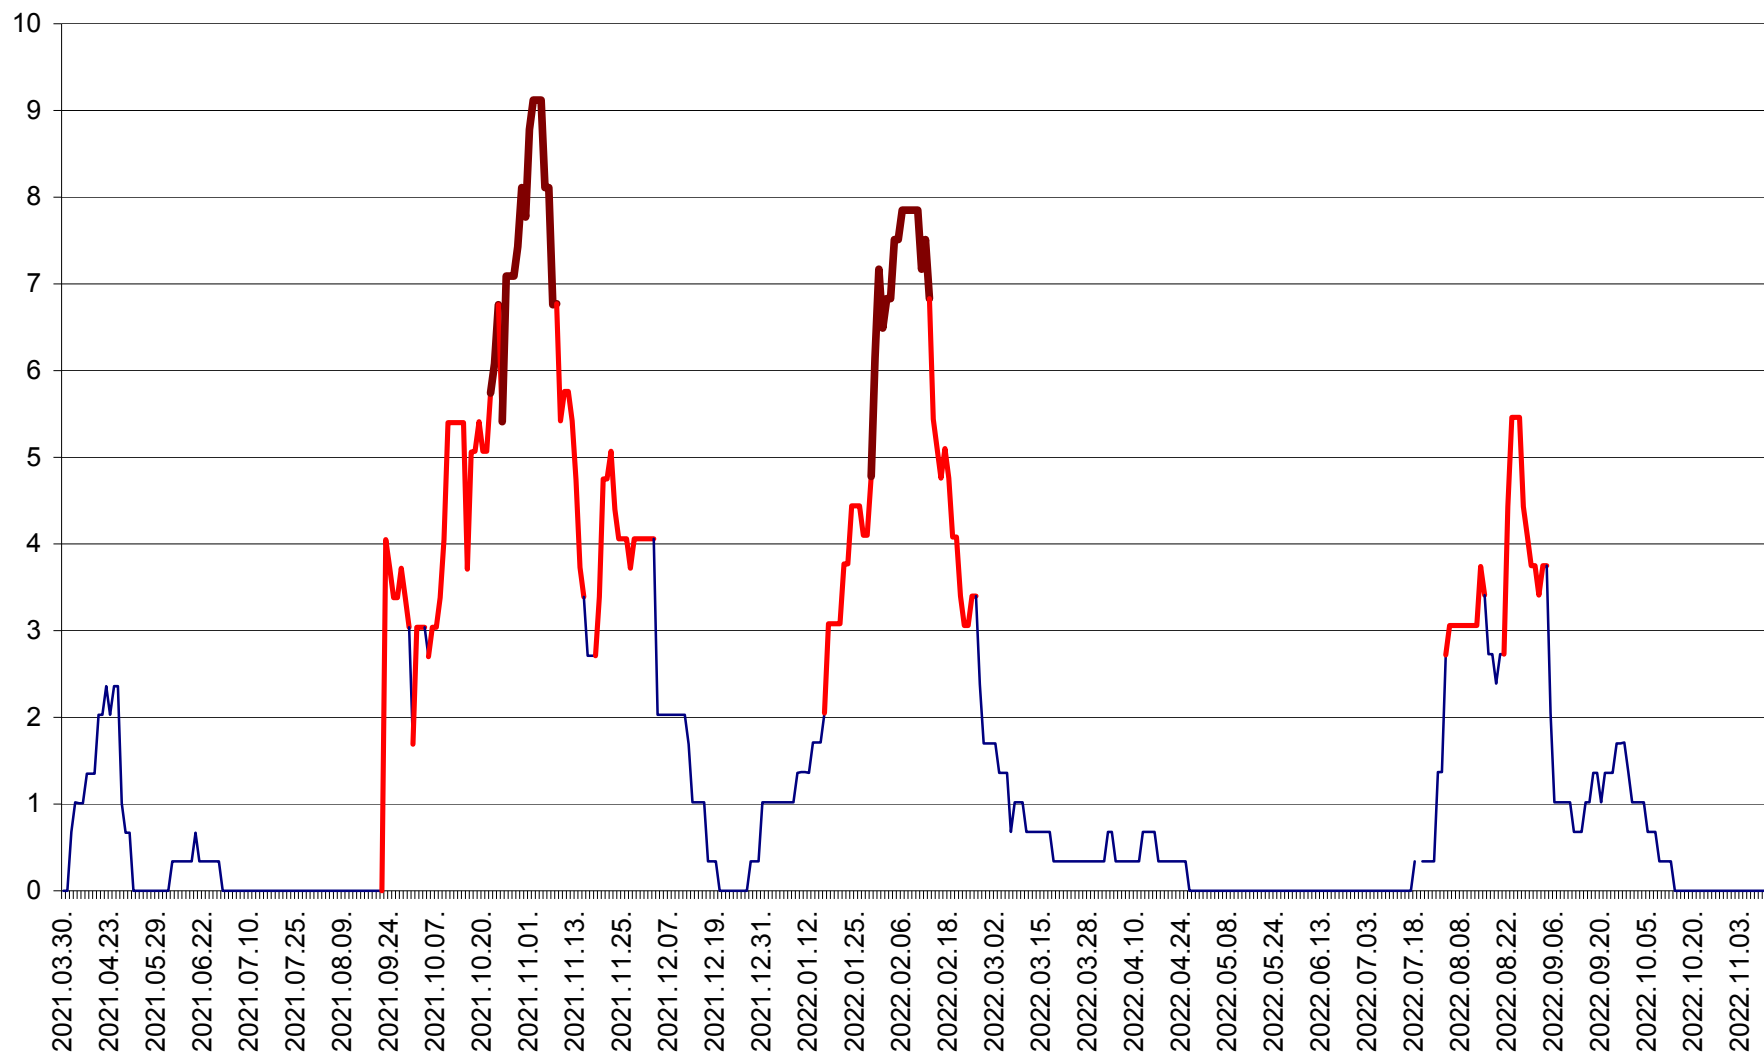

LELICENI - Evolutia incidentei cumulate pe 14 zile la ‰ de locuitori
2021.04.01. - 2022.11.10.

LUETA - Evolutia incidentei cumulate pe 14 zile la ‰ de locuitori
2021.04.01. - 2022.11.10.

LUNCA DE JOS - Evolutia incidentei cumulate pe 14 zile la ‰ de locuitori
2021.04.01. - 2022.11.10.

LUNCA DE SUS - Evolutia incidentei cumulate pe 14 zile la ‰ de locuitori
2021.04.01. - 2022.11.10.

LUPENI - Evolutia incidentei cumulate pe 14 zile la ‰ de locuitori
2021.04.01. - 2022.11.10.

MĂDĂRAȘ - Evolutia incidentei cumulate pe 14 zile la ‰ de locuitori
2021.04.01. - 2022.11.10.

MĂRTINIȘ - Evolutia incidentei cumulate pe 14 zile la % de locuitori
2021.04.01. - 2022.11.10.

MEREȘTI - Evolutia incidentei cumulate pe 14 zile la ‰ de locuitori
2021.04.01. - 2022.11.10.

MUNICIPIUL MIERCUREA-CIUC - Evolutia incidentei cumulate pe 14 zile la ‰ de locuitori
2021.04.01. - 2022.11.10.