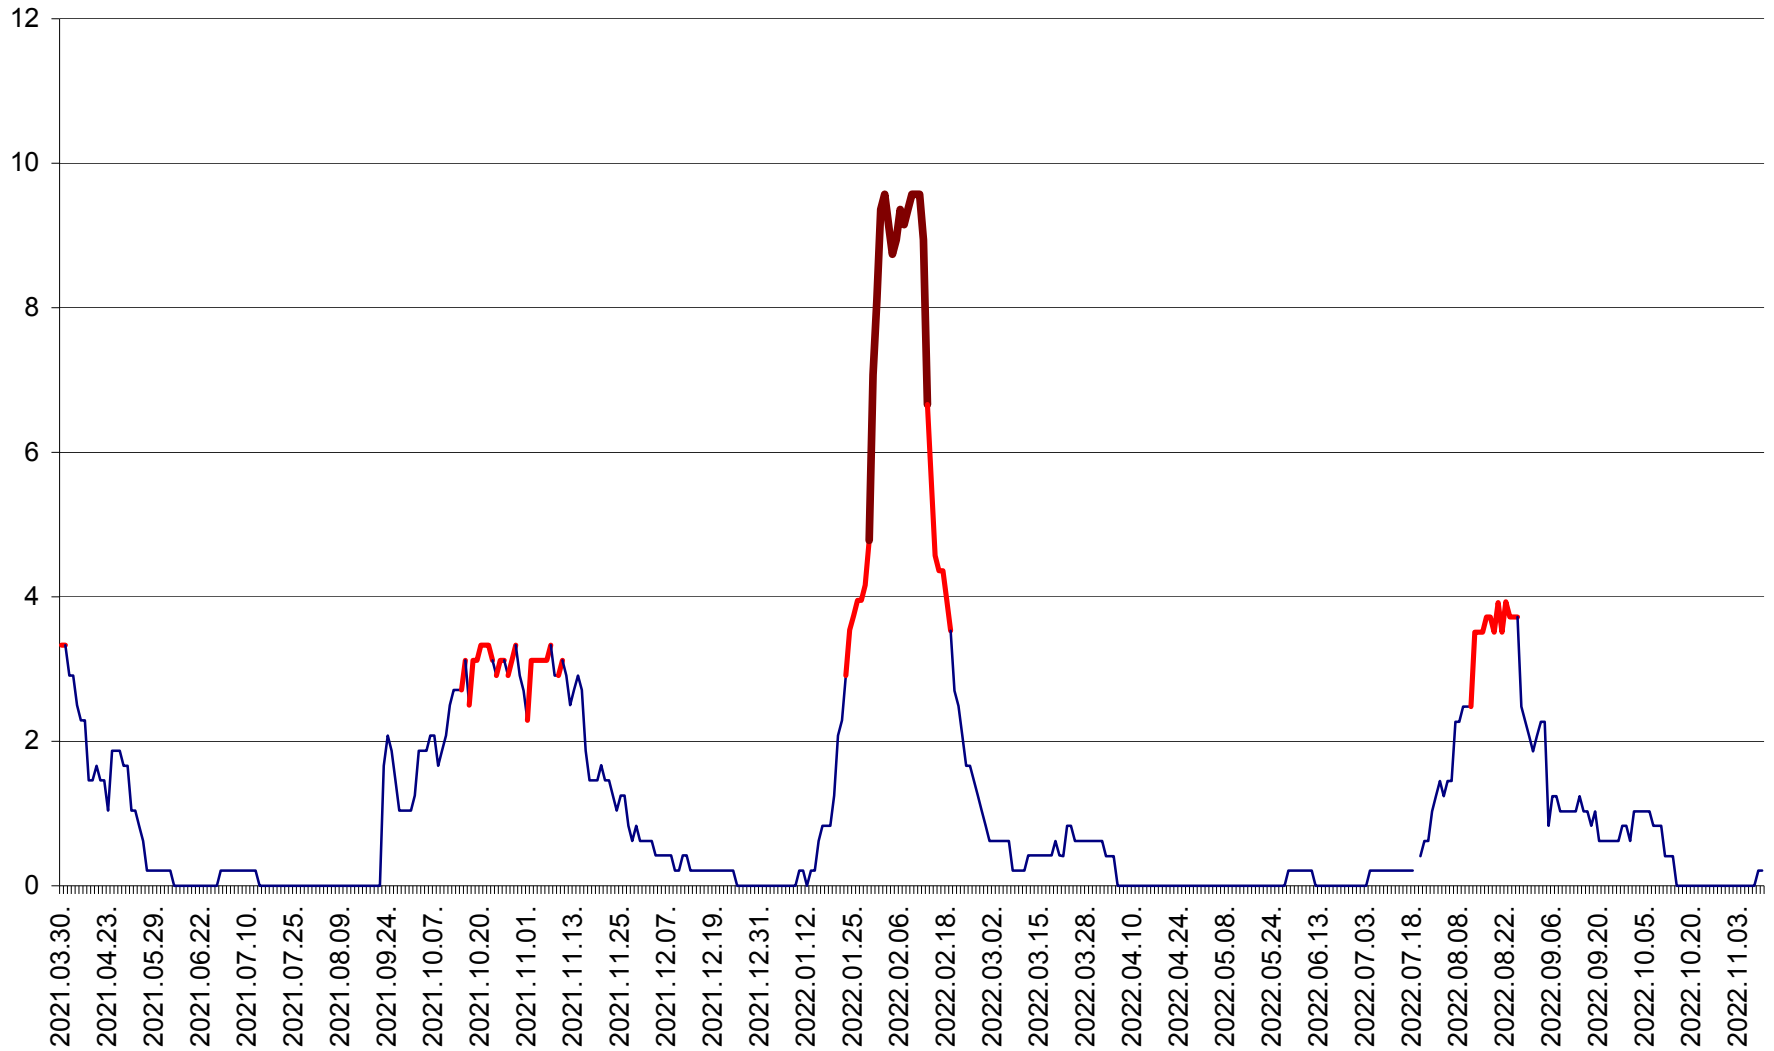

MUNICIPIUL GHEORGHENI - Evolutia incidentei cumulate pe 14 zile la % de locuitori
2021.04.01. - 2022.11.10.

JOSENI - Evolutia incidentei cumulate pe 14 zile la ‰ de locuitori
2021.04.01. - 2022.11.10.

LĂZAREA - Evolutia incidentei cumulate pe 14 zile la % de locuitori
2021.04.01. - 2022.11.10.

LELICENI - Evolutia incidentei cumulate pe 14 zile la ‰ de locuitori
2021.04.01. - 2022.11.10.

LUETA - Evolutia incidentei cumulate pe 14 zile la ‰ de locuitori
2021.04.01. - 2022.11.10.

LUNCA DE JOS - Evolutia incidentei cumulate pe 14 zile la ‰ de locuitori
2021.04.01. - 2022.11.10.

LUNCA DE SUS - Evolutia incidentei cumulate pe 14 zile la ‰ de locuitori
2021.04.01. - 2022.11.10.

LUPENI - Evolutia incidentei cumulate pe 14 zile la ‰ de locuitori
2021.04.01. - 2022.11.10.

MĂDĂRAȘ - Evolutia incidentei cumulate pe 14 zile la ‰ de locuitori
2021.04.01. - 2022.11.10.