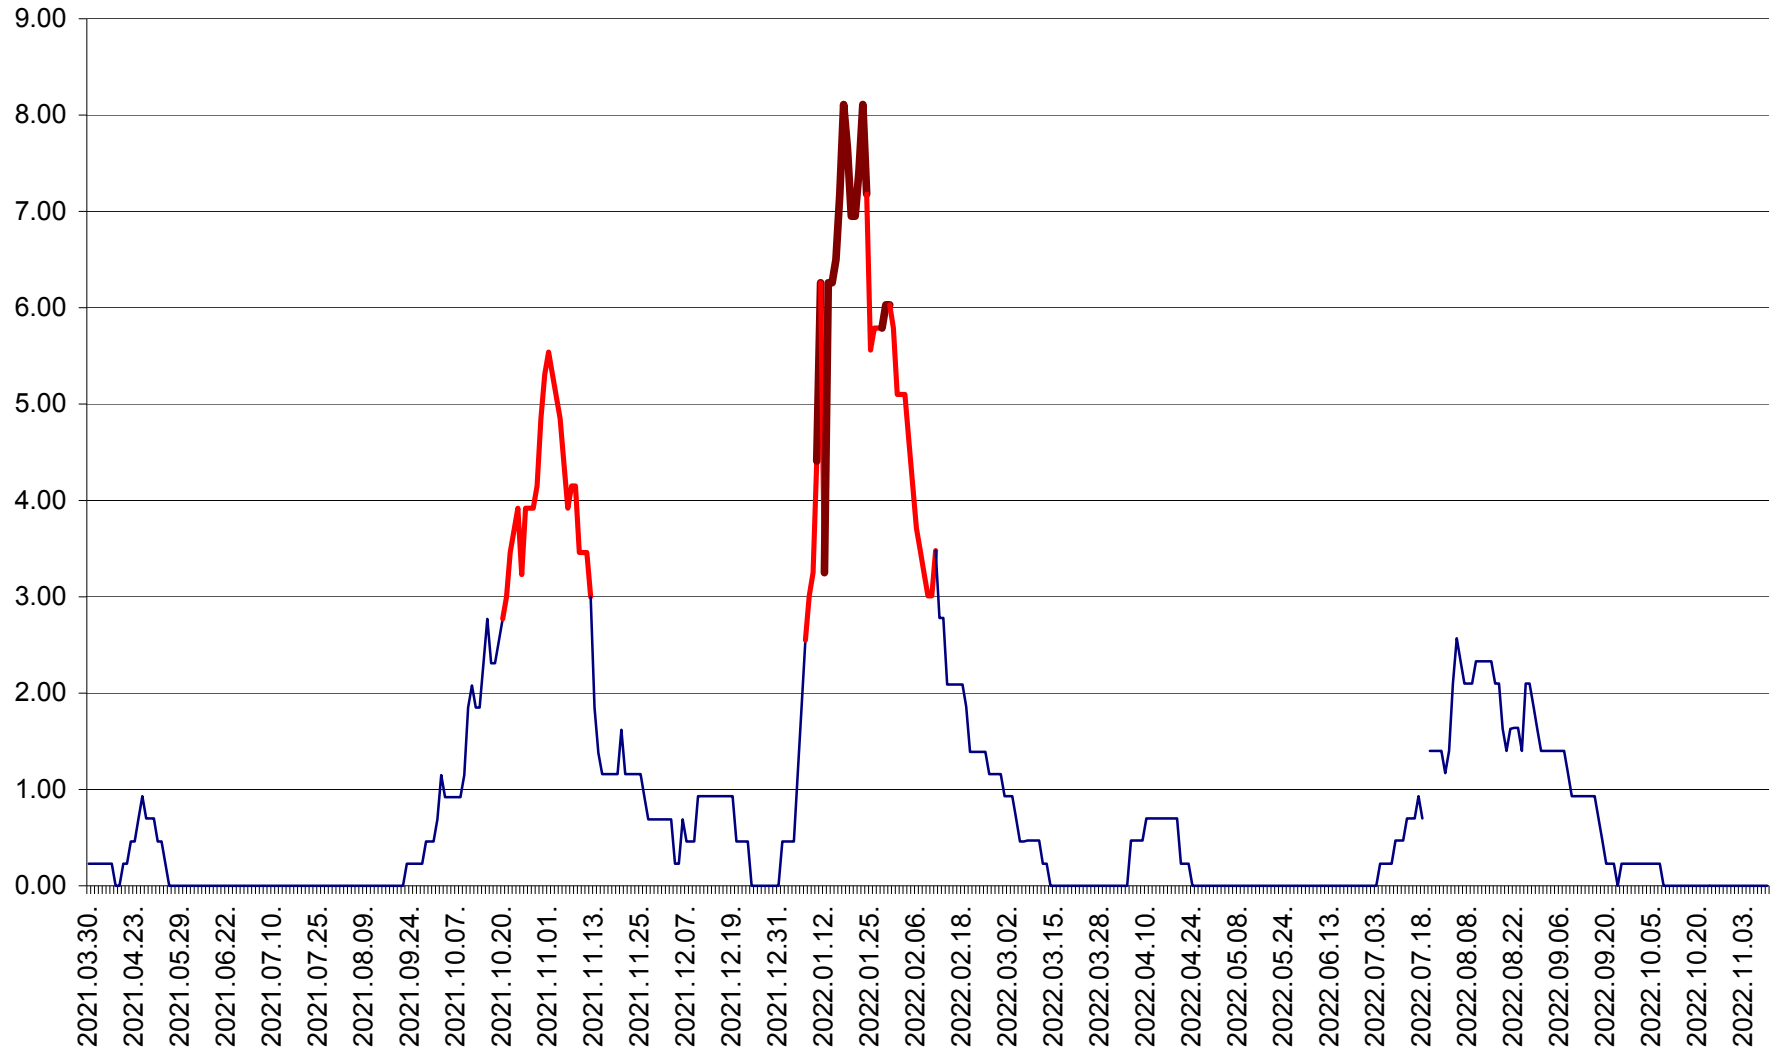

ORAȘ BĂLAN - Evoluția incidenței cumulate pe 14 zile la ‰ de locuitori
2021.04.01. - 2022.11.10.

BILBOR - Evolutia incidentei cumulate pe 14 zile la ‰ de locuitori
2021.04.01. - 2022.11.10.

ORAȘ BORSEC - Evolutia incidentei cumulate pe 14 zile la ‰ de locuitori
2021.04.01. - 2022.11.10.

BRĂDEȘTI - Evolutia incidentei cumulate pe 14 zile la ‰ de locuitori
2021.04.01. - 2022.11.10.

CĂPÂLNIȚA - Evolutia incidentei cumulate pe 14 zile la ‰ de locuitori
2021.04.01. - 2022.11.10.

CÂRȚA - Evolutia incidentei cumulate pe 14 zile la ‰ de locuitori
2021.04.01. - 2022.11.10.

CICEU - Evolutia incidentei cumulate pe 14 zile la ‰ de locuitori
2021.04.01. - 2022.11.10.

CIUCSÂNGEORGIU - Evolutia incidentei cumulate pe 14 zile la ‰ de locuitori
2021.04.01. - 2022.11.10.

CIUMANI - Evolutia incidentei cumulate pe 14 zile la ‰ de locuitori
2021.04.01. - 2022.11.10.

CORBU - Evolutia incidentei cumulate pe 14 zile la ‰ de locuitori
2021.04.01. - 2022.11.10.

CORUND - Evolutia incidentei cumulate pe 14 zile la ‰ de locuitori
2021.04.01. - 2022.11.10.

COZMENI - Evolutia incidentei cumulate pe 14 zile la ‰ de locuitori
2021.04.01. - 2022.11.10.