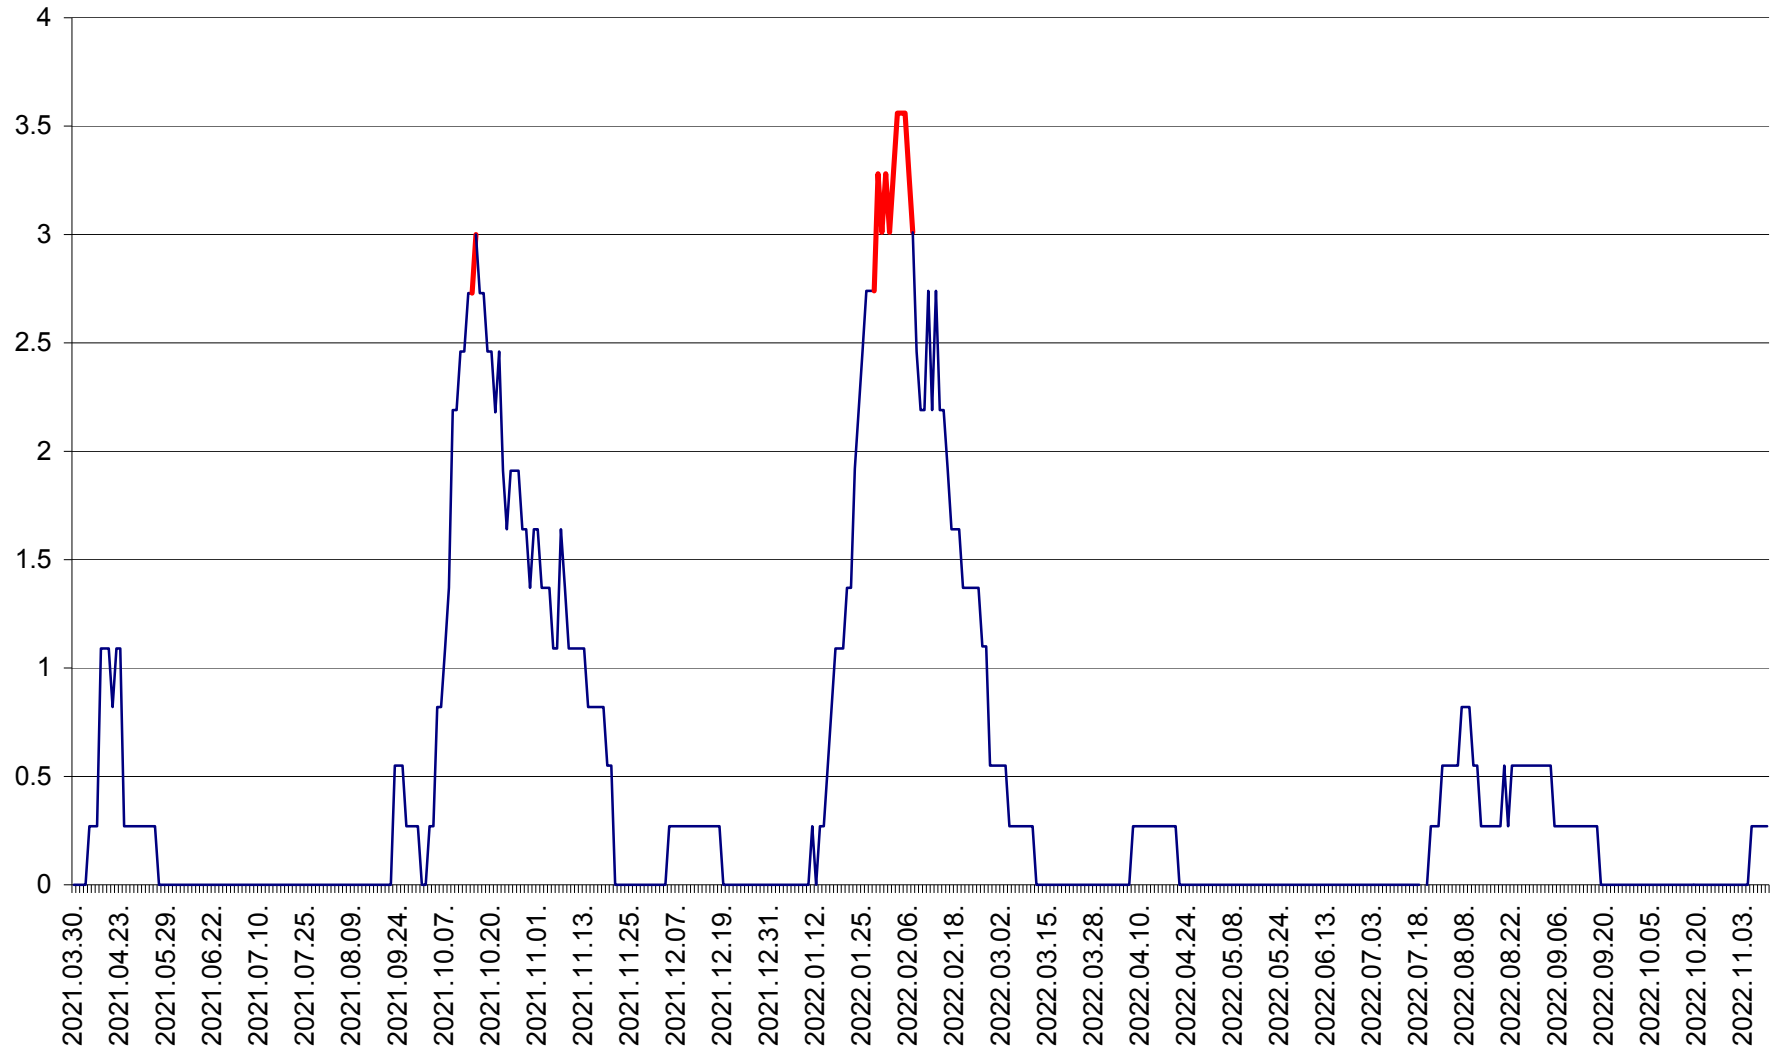

FELICENI - Evolutia incidentei cumulate pe 14 zile la % de locuitori
2021.04.01. - 2022.11.10.

FRUMOASA - Evolutia incidentei cumulate pe 14 zile la ‰ de locuitori
2021.04.01. - 2022.11.10.

GĂLĂUȚAȘ - Evoluția incidenței cumulate pe 14 zile la ‰ de locuitori
2021.04.01. - 2022.11.10.

MUNICIPIUL GHEORGHENI - Evolutia incidentei cumulate pe 14 zile la % de locuitori
2021.04.01. - 2022.11.10.

JOSENI - Evolutia incidentei cumulate pe 14 zile la ‰ de locuitori
2021.04.01. - 2022.11.10.

LĂZAREA - Evolutia incidentei cumulate pe 14 zile la % de locuitori
2021.04.01. - 2022.11.10.

LELICENI - Evolutia incidentei cumulate pe 14 zile la ‰ de locuitori
2021.04.01. - 2022.11.10.

LUETA - Evolutia incidentei cumulate pe 14 zile la ‰ de locuitori
2021.04.01. - 2022.11.10.

LUNCA DE JOS - Evolutia incidentei cumulate pe 14 zile la ‰ de locuitori
2021.04.01. - 2022.11.10.