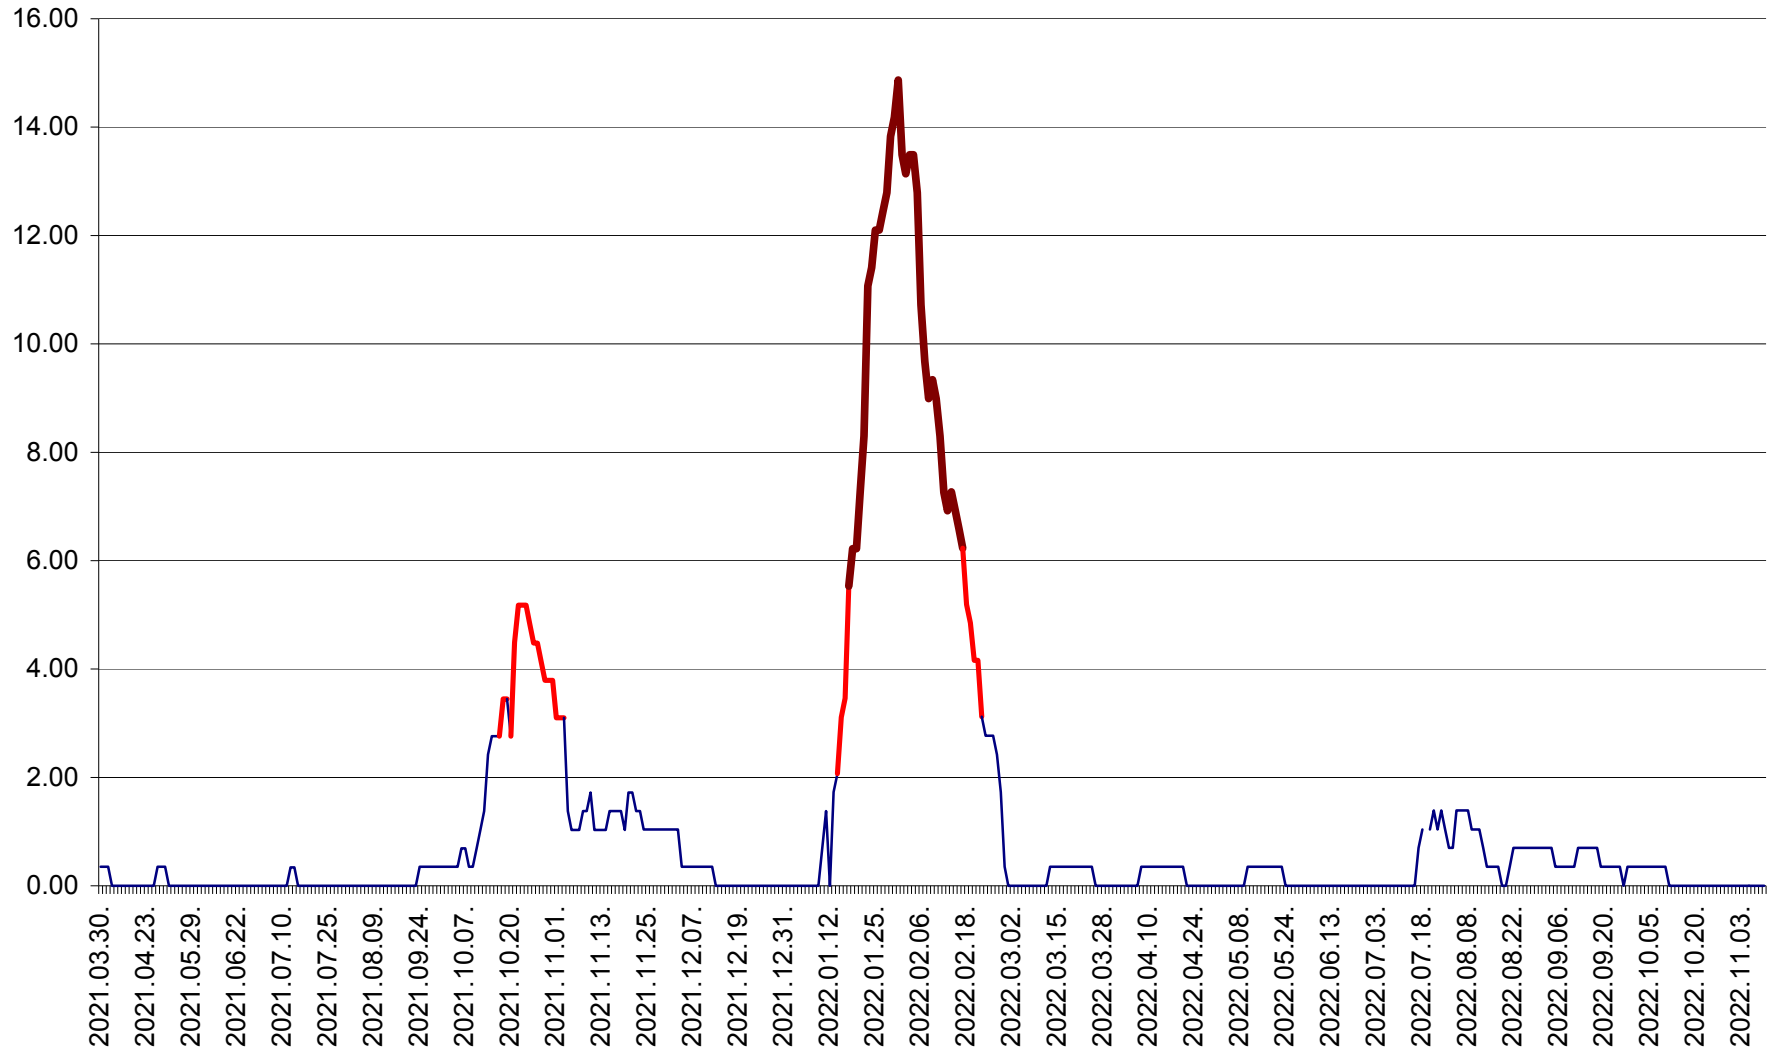

ORAȘ BĂLAN - Evoluția incidenței cumulate pe 14 zile la ‰ de locuitori
2021.04.01. - 2022.11.10.

BILBOR - Evolutia incidentei cumulate pe 14 zile la ‰ de locuitori
2021.04.01. - 2022.11.10.

ORAȘ BORSEC - Evolutia incidentei cumulate pe 14 zile la ‰ de locuitori
2021.04.01. - 2022.11.10.

BRĂDEȘTI - Evolutia incidentei cumulate pe 14 zile la ‰ de locuitori
2021.04.01. - 2022.11.10.

CĂPÂLNIȚA - Evolutia incidentei cumulate pe 14 zile la ‰ de locuitori
2021.04.01. - 2022.11.10.

CÂRȚA - Evolutia incidentei cumulate pe 14 zile la ‰ de locuitori
2021.04.01. - 2022.11.10.

CICEU - Evolutia incidentei cumulate pe 14 zile la ‰ de locuitori
2021.04.01. - 2022.11.10.

CIUCSÂNGEORGIU - Evolutia incidentei cumulate pe 14 zile la ‰ de locuitori
2021.04.01. - 2022.11.10.

CIUMANI - Evolutia incidentei cumulate pe 14 zile la ‰ de locuitori
2021.04.01. - 2022.11.10.

CORBU - Evolutia incidentei cumulate pe 14 zile la ‰ de locuitori
2021.04.01. - 2022.11.10.

CORUND - Evolutia incidentei cumulate pe 14 zile la ‰ de locuitori
2021.04.01. - 2022.11.10.

COZMENI - Evolutia incidentei cumulate pe 14 zile la ‰ de locuitori
2021.04.01. - 2022.11.10.