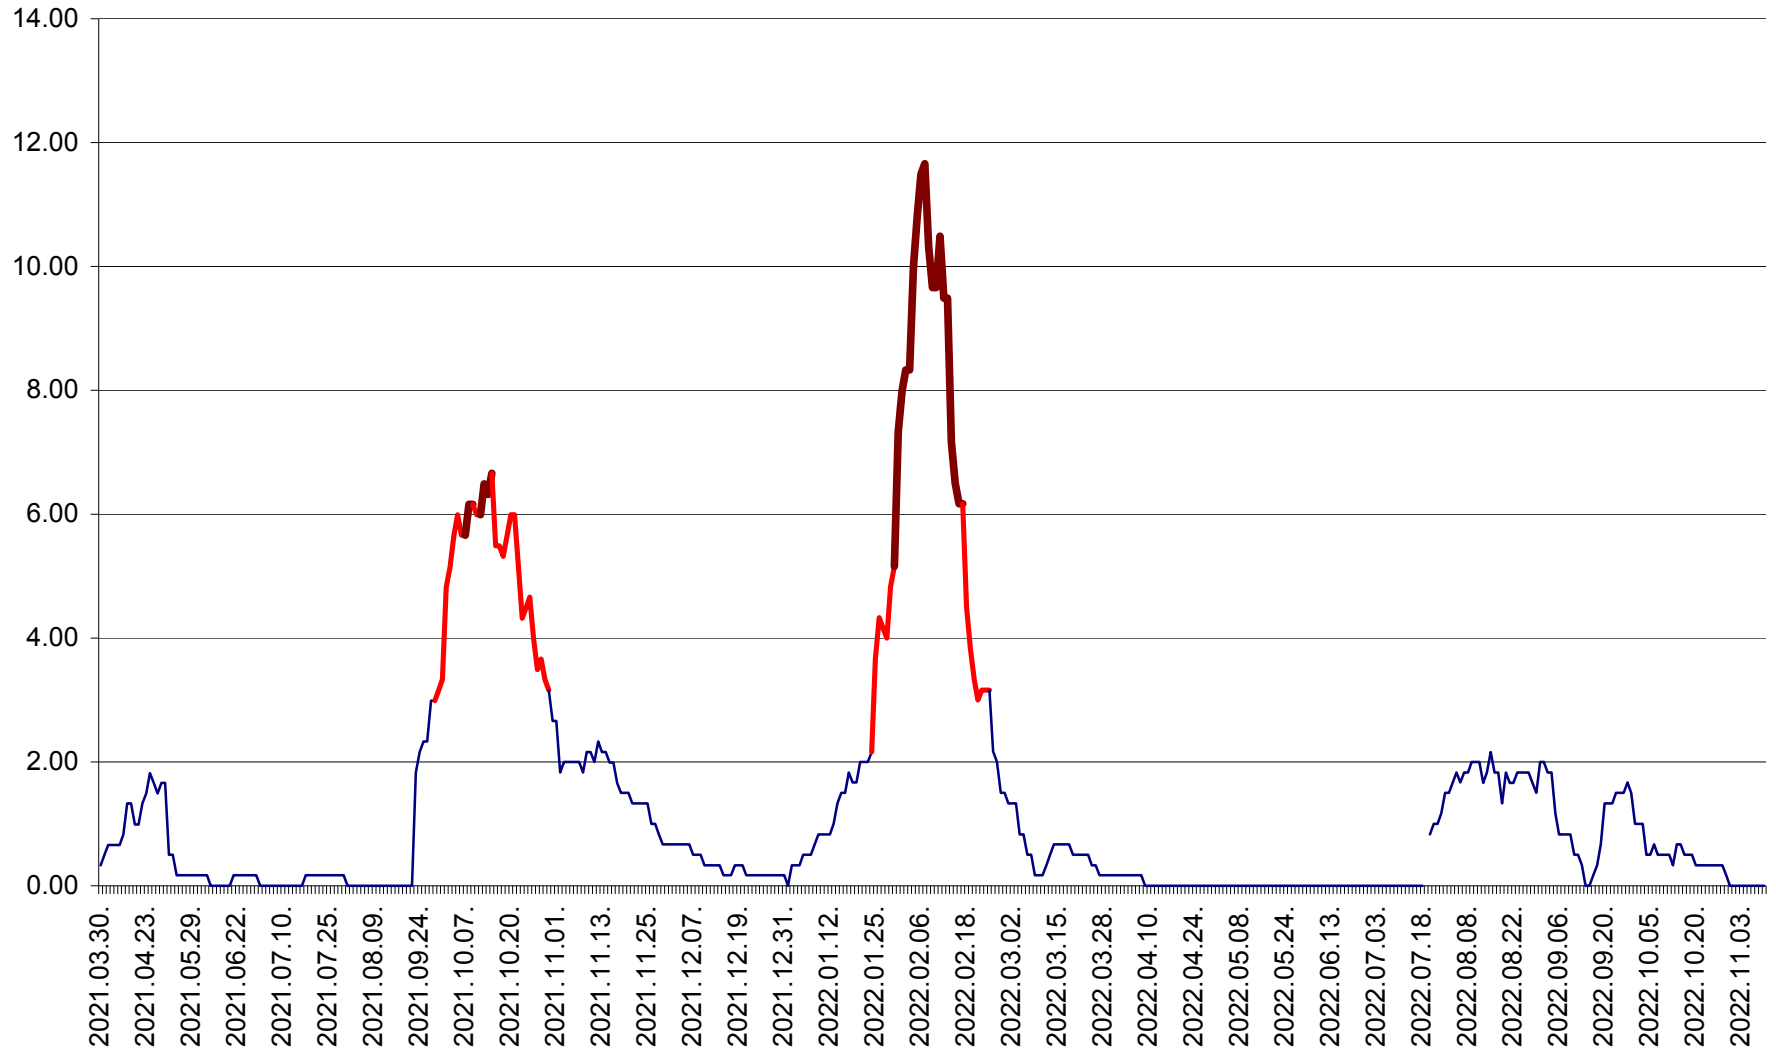

TUȘNAD - Evolutia incidentei cumulate pe 14 zile la ‰ de locuitori
2021.04.01. - 2022.11.10.

ULIEȘ - Evoluția incidenței cumulate pe 14 zile la ‰ de locuitori
2021.04.01. - 2022.11.10.

VĂRȘAG - Evolutia incidentei cumulate pe 14 zile la ‰ de locuitori
2021.04.01. - 2022.11.10.

ORAȘ VLĂHIȚA - Evolutia incidentei cumulate pe 14 zile la ‰ de locuitori
2021.04.01. - 2022.11.10.

VOȘLĂBENI - Evolutia incidentei cumulate pe 14 zile la ‰ de locuitori
2021.04.01. - 2022.11.10.

ZETEA - Evolutia incidentei cumulate pe 14 zile la ‰ de locuitori
2021.04.01. - 2022.11.10.