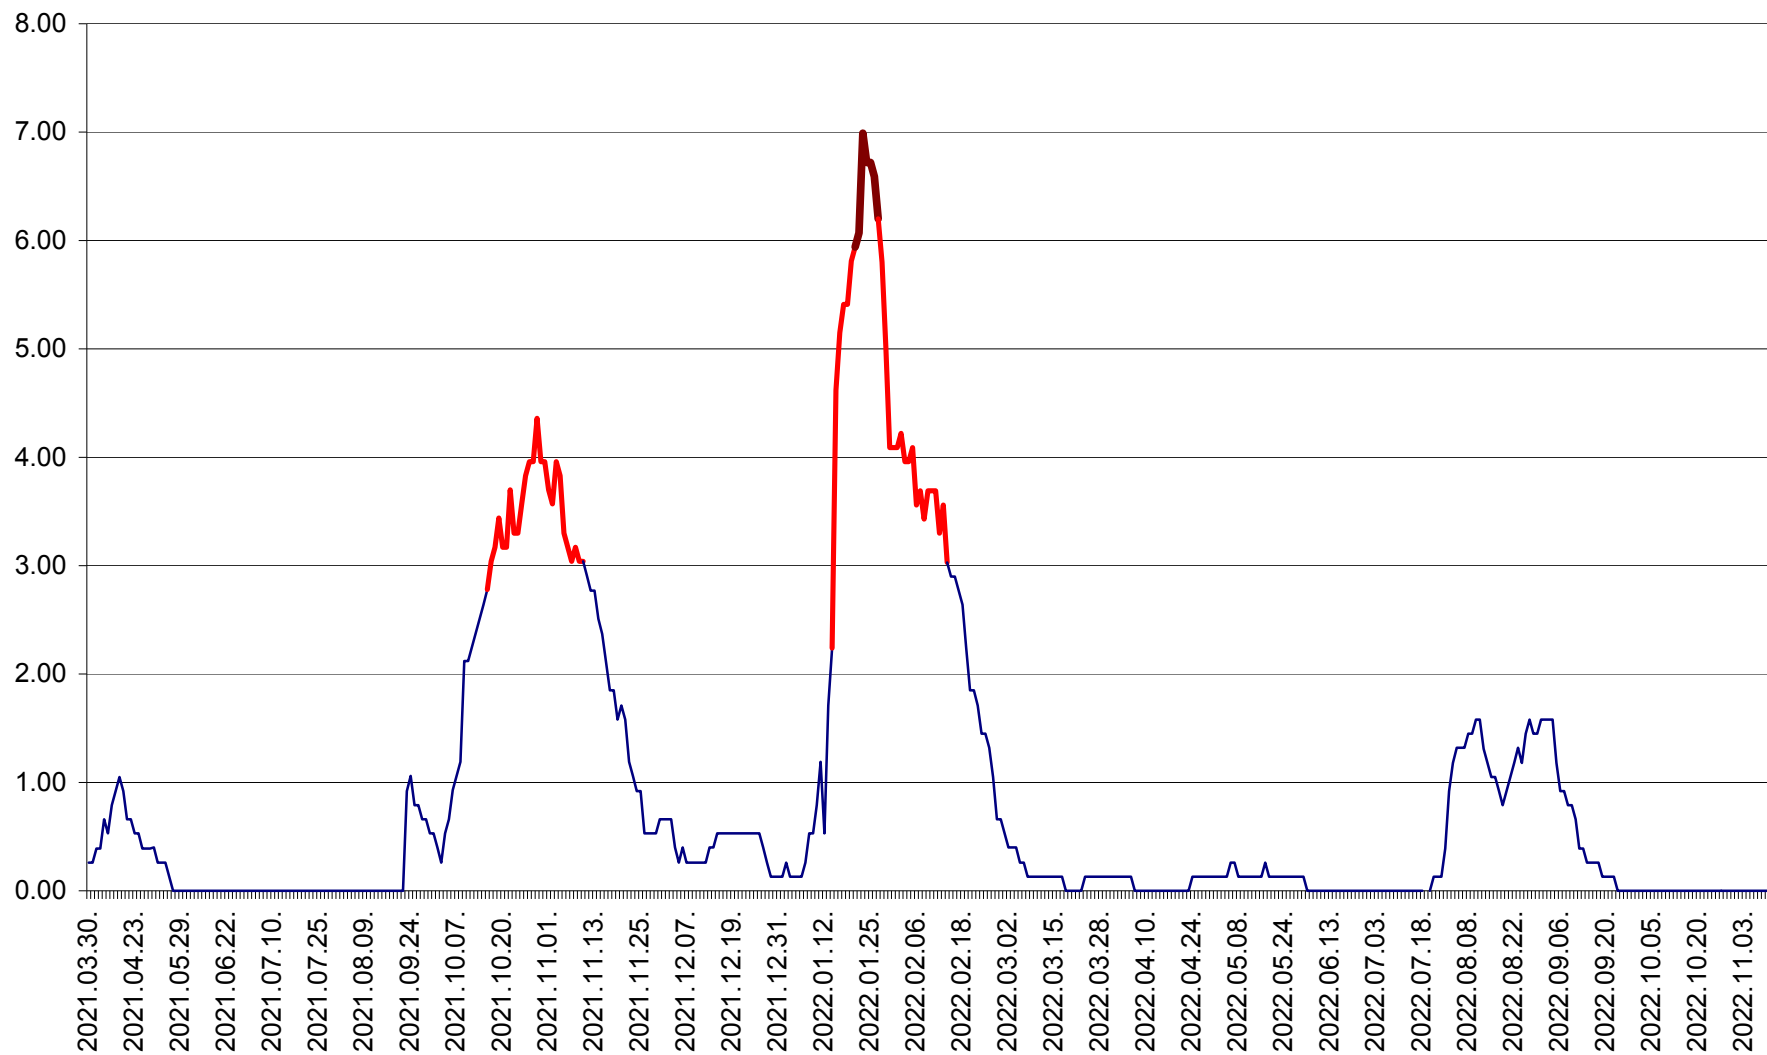

TUȘNAD - Evolutia incidentei cumulate pe 14 zile la ‰ de locuitori
2021.04.01. - 2022.11.10.

ULIEȘ - Evoluția incidenței cumulate pe 14 zile la ‰ de locuitori
2021.04.01. - 2022.11.10.

VĂRȘAG - Evolutia incidentei cumulate pe 14 zile la ‰ de locuitori
2021.04.01. - 2022.11.10.

ORAȘ VLĂHIȚA - Evolutia incidentei cumulate pe 14 zile la ‰ de locuitori
2021.04.01. - 2022.11.10.

VOȘLĂBENI - Evolutia incidentei cumulate pe 14 zile la ‰ de locuitori
2021.04.01. - 2022.11.10.

ZETEA - Evolutia incidentei cumulate pe 14 zile la ‰ de locuitori
2021.04.01. - 2022.11.10.