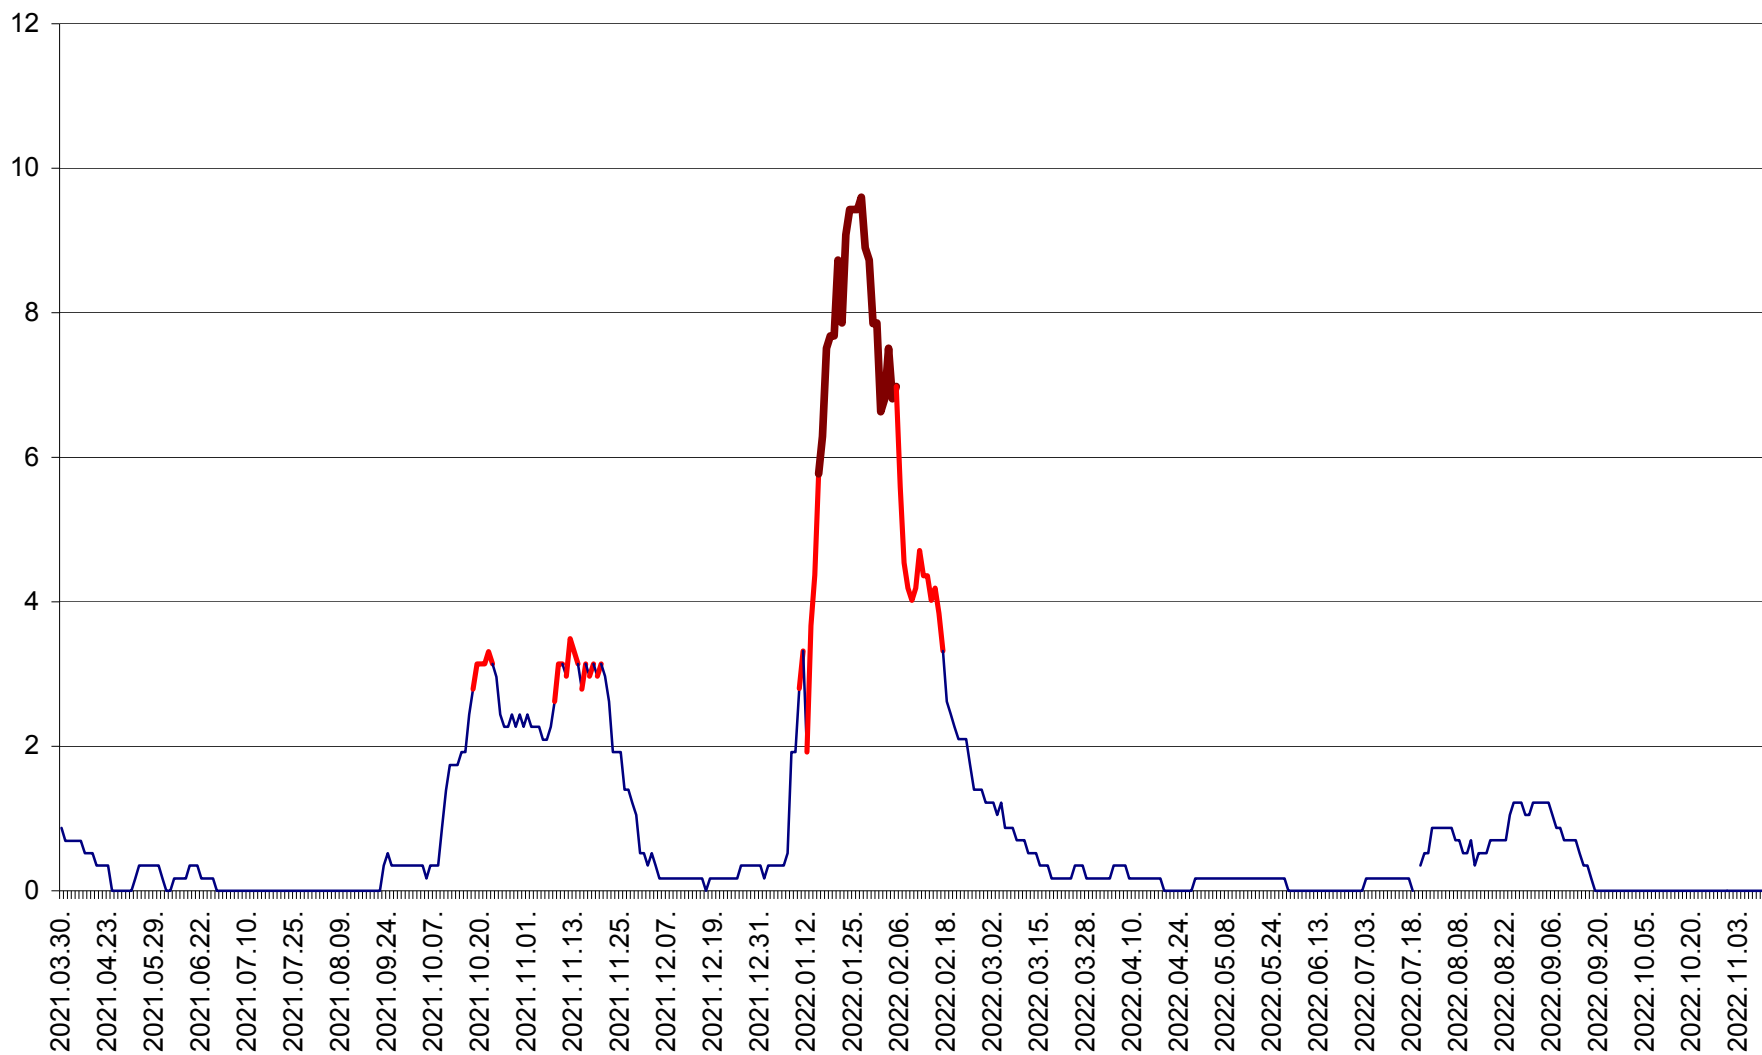

DÂRJIU - Evolutia incidentei cumulate pe 14 zile la ‰ de locuitori
2021.04.01. - 2022.11.10.

DEALU - Evolutia incidentei cumulate pe 14 zile la ‰ de locuitori
2021.04.01. - 2022.11.10.

DITRĂU - Evolutia incidentei cumulate pe 14 zile la ‰ de locuitori
2021.04.01. - 2022.11.10.

FELICENI - Evolutia incidentei cumulate pe 14 zile la % de locuitori
2021.04.01. - 2022.11.10.

FRUMOASA - Evolutia incidentei cumulate pe 14 zile la ‰ de locuitori
2021.04.01. - 2022.11.10.

GĂLĂUȚAȘ - Evoluția incidenței cumulate pe 14 zile la ‰ de locuitori
2021.04.01. - 2022.11.10.

MUNICIPIUL GHEORGHENI - Evolutia incidentei cumulate pe 14 zile la % de locuitori
2021.04.01. - 2022.11.10.

JOSENI - Evolutia incidentei cumulate pe 14 zile la ‰ de locuitori
2021.04.01. - 2022.11.10.

LĂZAREA - Evolutia incidentei cumulate pe 14 zile la % de locuitori
2021.04.01. - 2022.11.10.

LELICENI - Evolutia incidentei cumulate pe 14 zile la ‰ de locuitori
2021.04.01. - 2022.11.10.

LUETA - Evolutia incidentei cumulate pe 14 zile la ‰ de locuitori
2021.04.01. - 2022.11.10.

LUNCA DE JOS - Evolutia incidentei cumulate pe 14 zile la ‰ de locuitori
2021.04.01. - 2022.11.10.