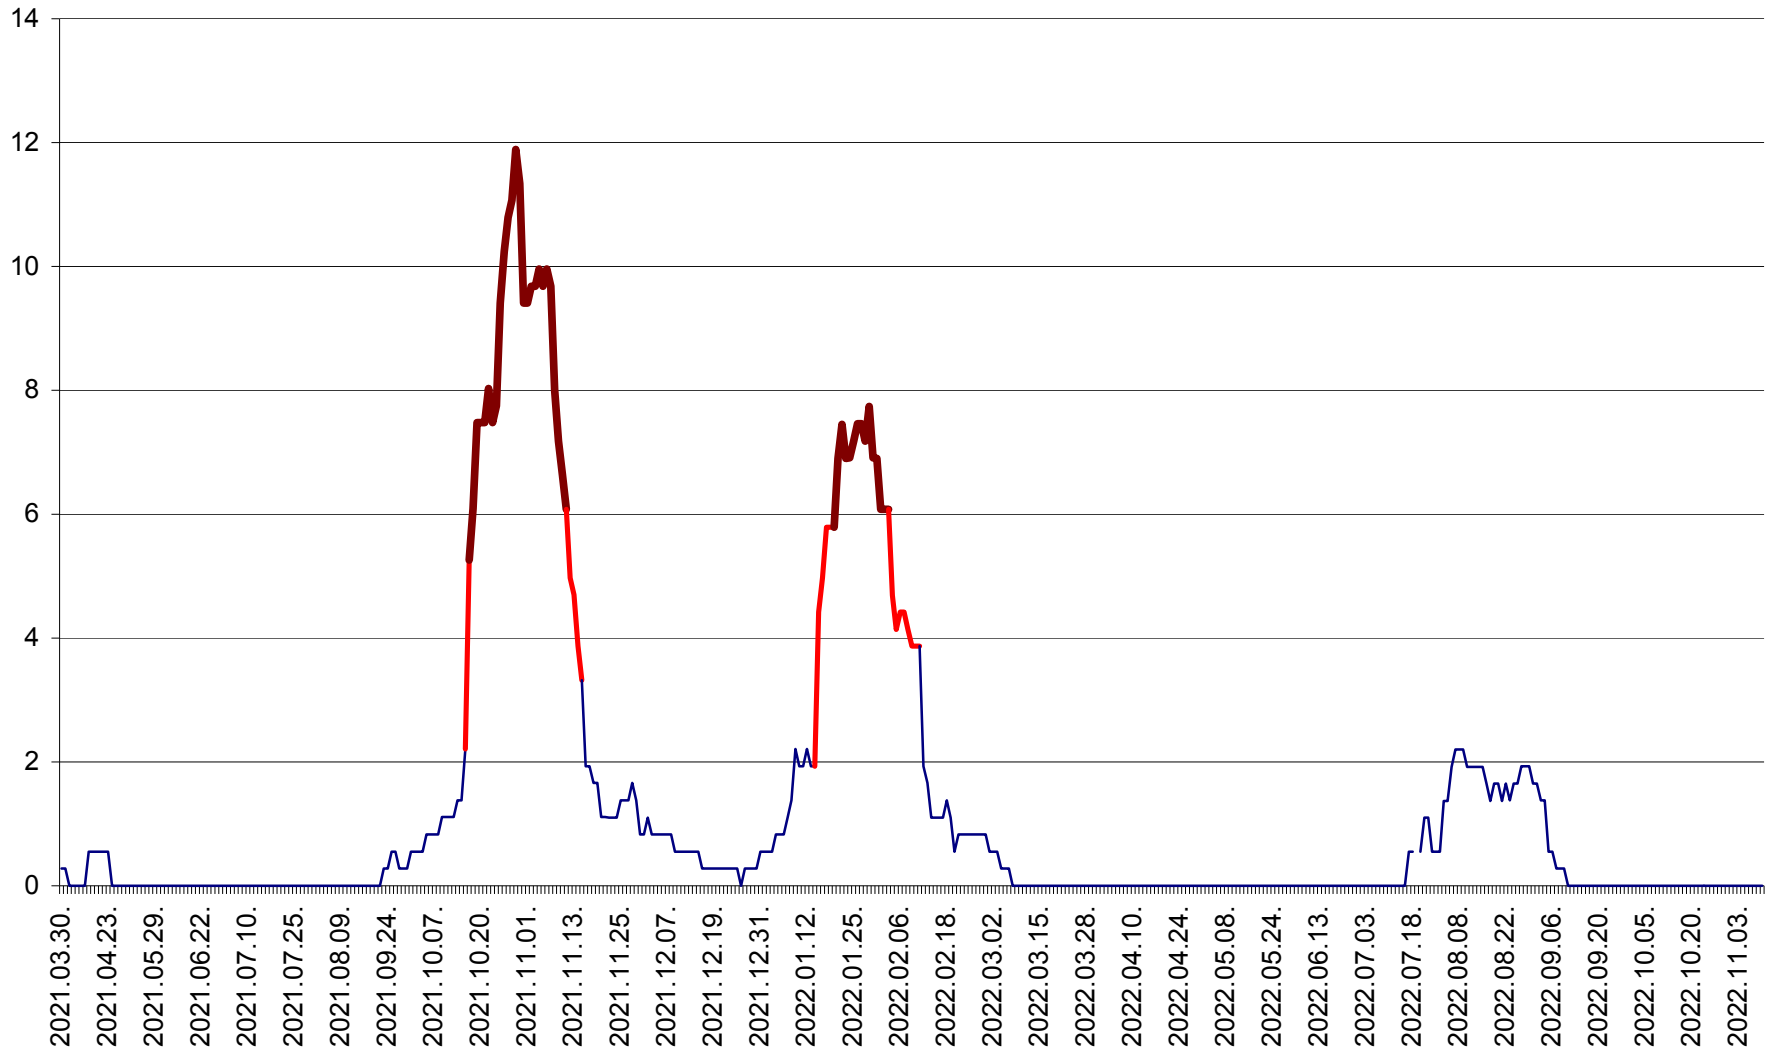

DÂRJIU - Evolutia incidentei cumulate pe 14 zile la ‰ de locuitori
2021.04.01. - 2022.11.10.

DEALU - Evolutia incidentei cumulate pe 14 zile la ‰ de locuitori
2021.04.01. - 2022.11.10.

DITRĂU - Evolutia incidentei cumulate pe 14 zile la ‰ de locuitori
2021.04.01. - 2022.11.10.

FELICENI - Evolutia incidentei cumulate pe 14 zile la % de locuitori
2021.04.01. - 2022.11.10.

FRUMOASA - Evolutia incidentei cumulate pe 14 zile la ‰ de locuitori
2021.04.01. - 2022.11.10.

GĂLĂUȚAȘ - Evoluția incidenței cumulate pe 14 zile la ‰ de locuitori
2021.04.01. - 2022.11.10.

MUNICIPIUL GHEORGHENI - Evolutia incidentei cumulate pe 14 zile la % de locuitori
2021.04.01. - 2022.11.10.

JOSENI - Evolutia incidentei cumulate pe 14 zile la ‰ de locuitori
2021.04.01. - 2022.11.10.

LĂZAREA - Evolutia incidentei cumulate pe 14 zile la % de locuitori
2021.04.01. - 2022.11.10.

LELICENI - Evolutia incidentei cumulate pe 14 zile la ‰ de locuitori
2021.04.01. - 2022.11.10.

LUETA - Evolutia incidentei cumulate pe 14 zile la ‰ de locuitori
2021.04.01. - 2022.11.10.

LUNCA DE JOS - Evolutia incidentei cumulate pe 14 zile la ‰ de locuitori
2021.04.01. - 2022.11.10.