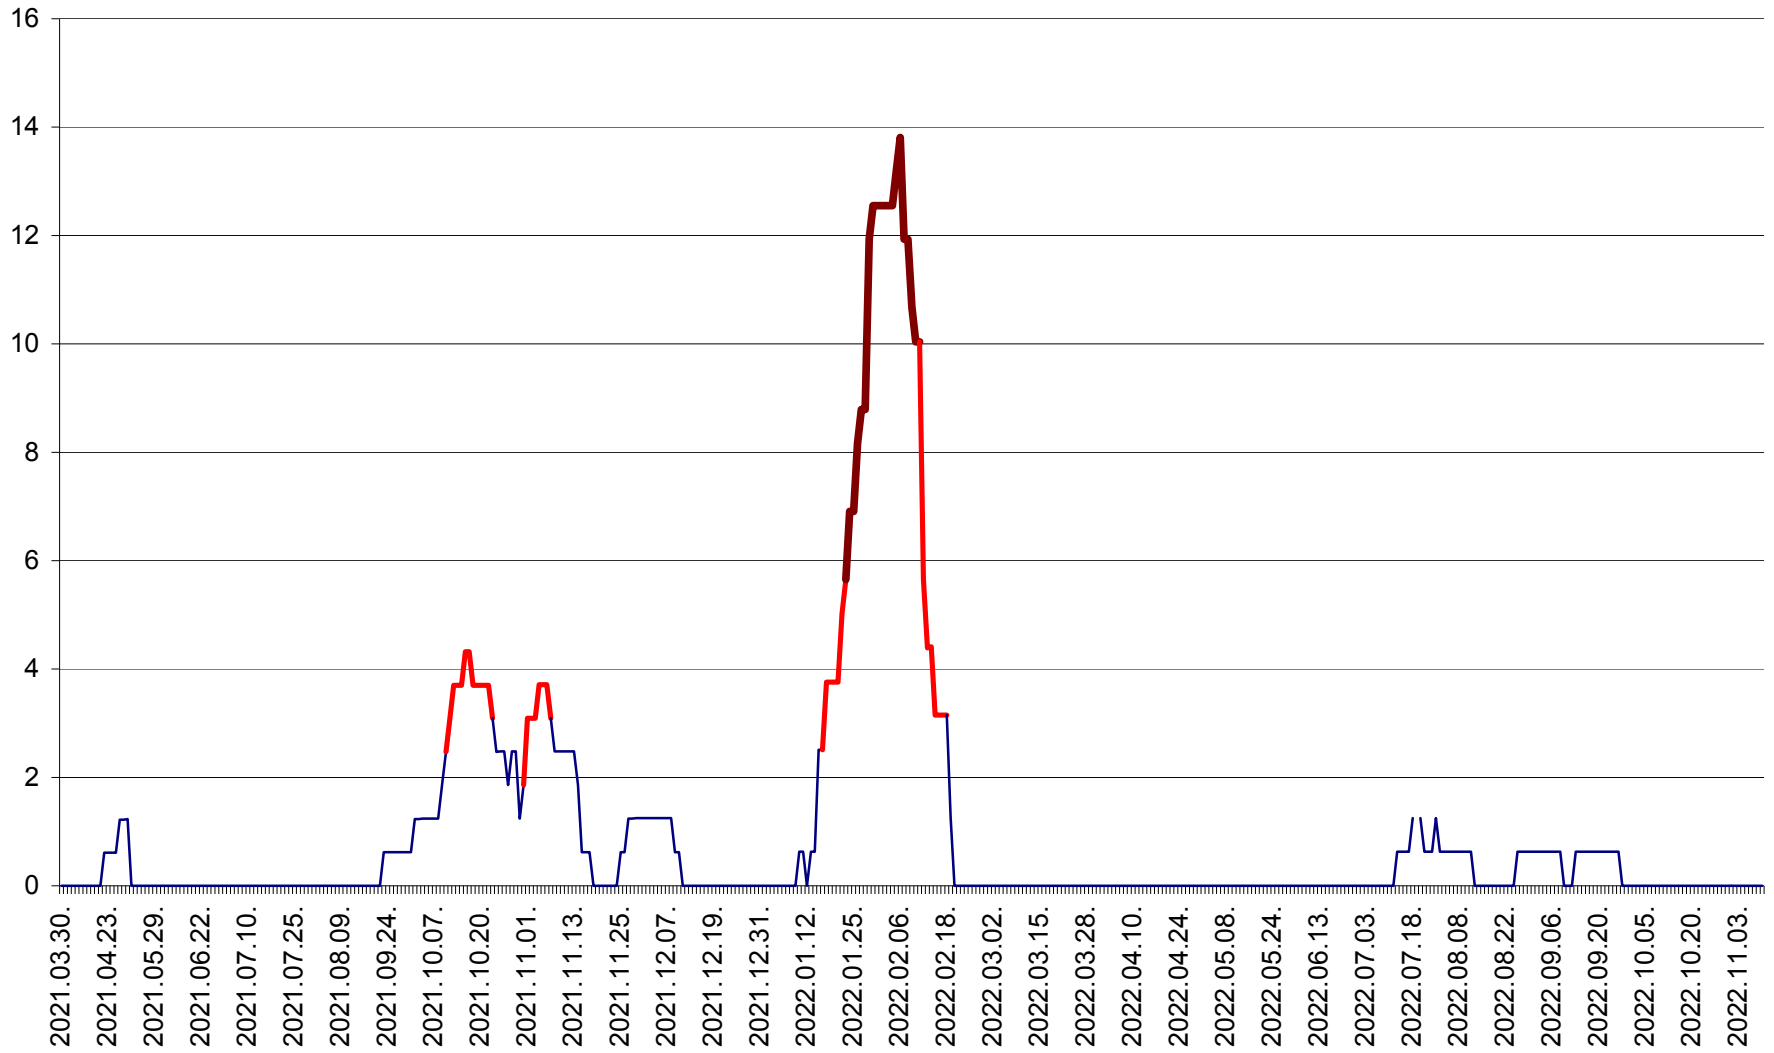

PLĂIEȘII DE JOS - Evoluția incidenței cumulate pe 14 zile la ‰ de locuitori
2021.04.01. - 2022.11.10.

PORUMBENI - Evolutia incidentei cumulate pe 14 zile la ‰ de locuitori
2021.04.01. - 2022.11.10.

PRAID - Evolutia incidentei cumulate pe 14 zile la ‰ de locuitori
2021.04.01. - 2022.11.10.

RACU - Evolutia incidentei cumulate pe 14 zile la ‰ de locuitori
2021.04.01. - 2022.11.10.

REMETEA - Evolutia incidentei cumulate pe 14 zile la % de locuitori
2021.04.01. - 2022.11.10.

SĂCEL - Evolutia incidentei cumulate pe 14 zile la ‰ de locuitori
2021.04.01. - 2022.11.10.