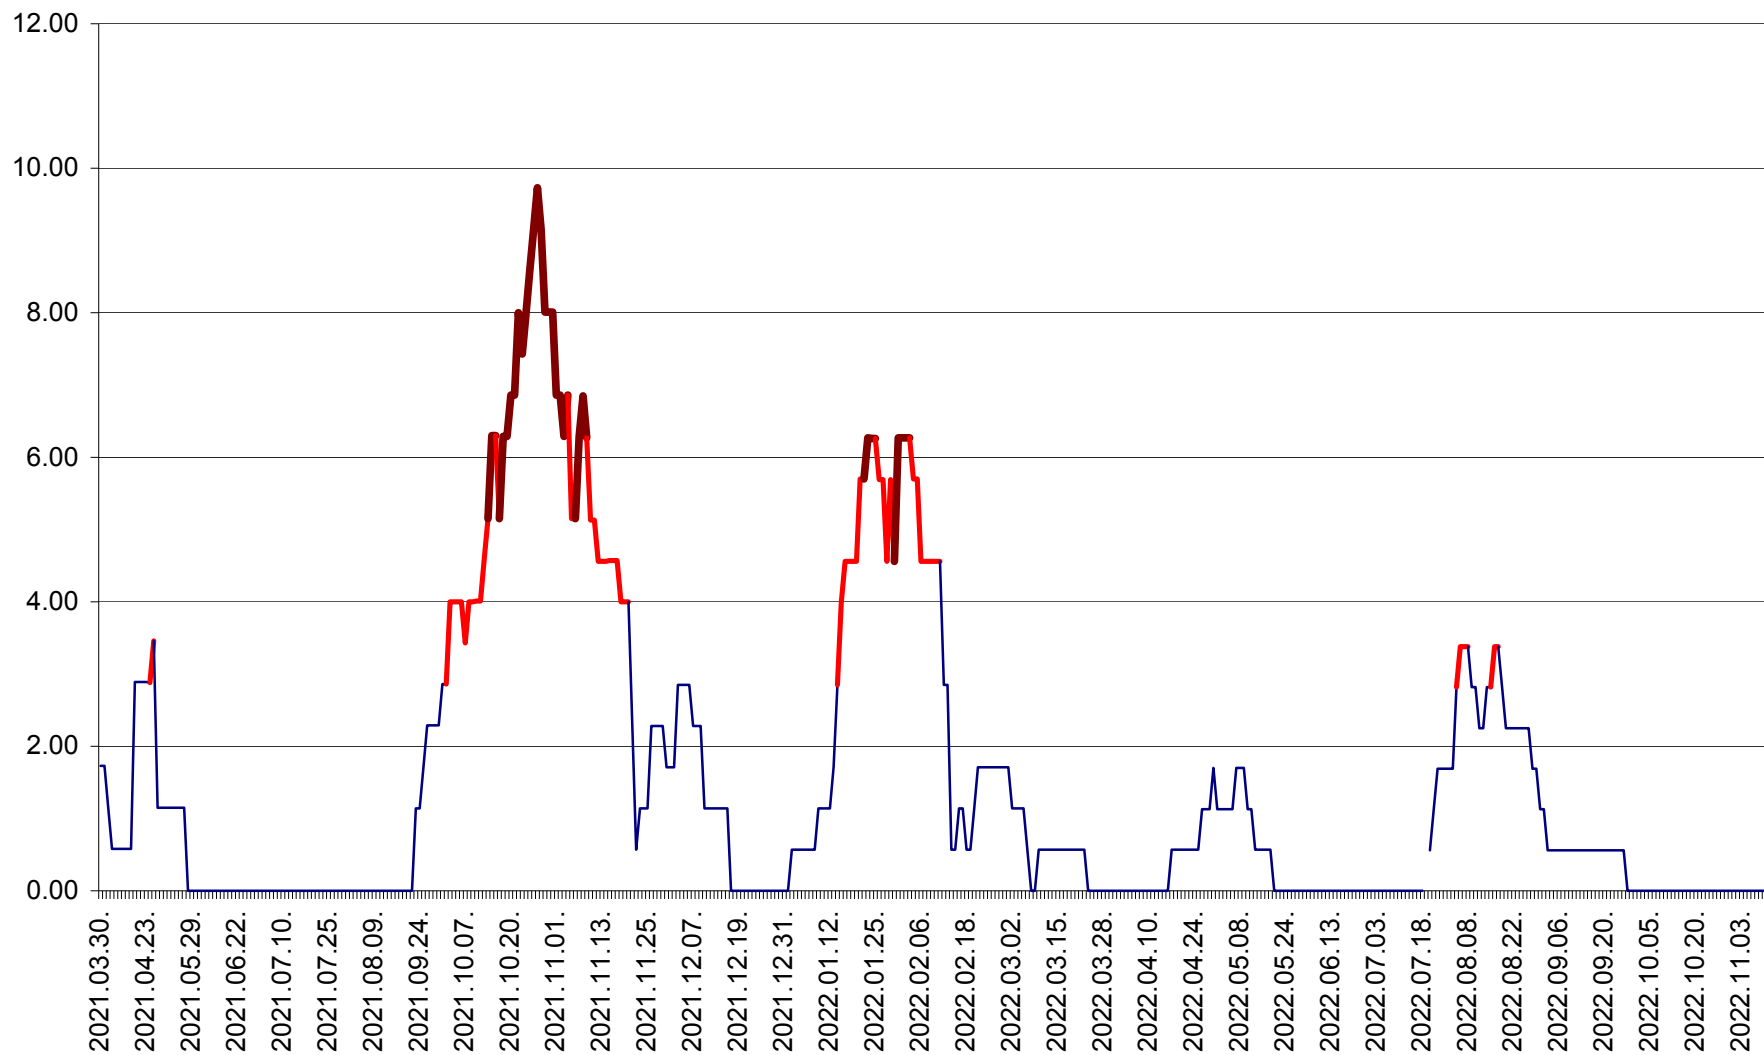

ORAȘ VLĂHIȚA - Evolutia incidentei cumulate pe 14 zile la ‰ de locuitori
2021.04.01. - 2022.11.10.