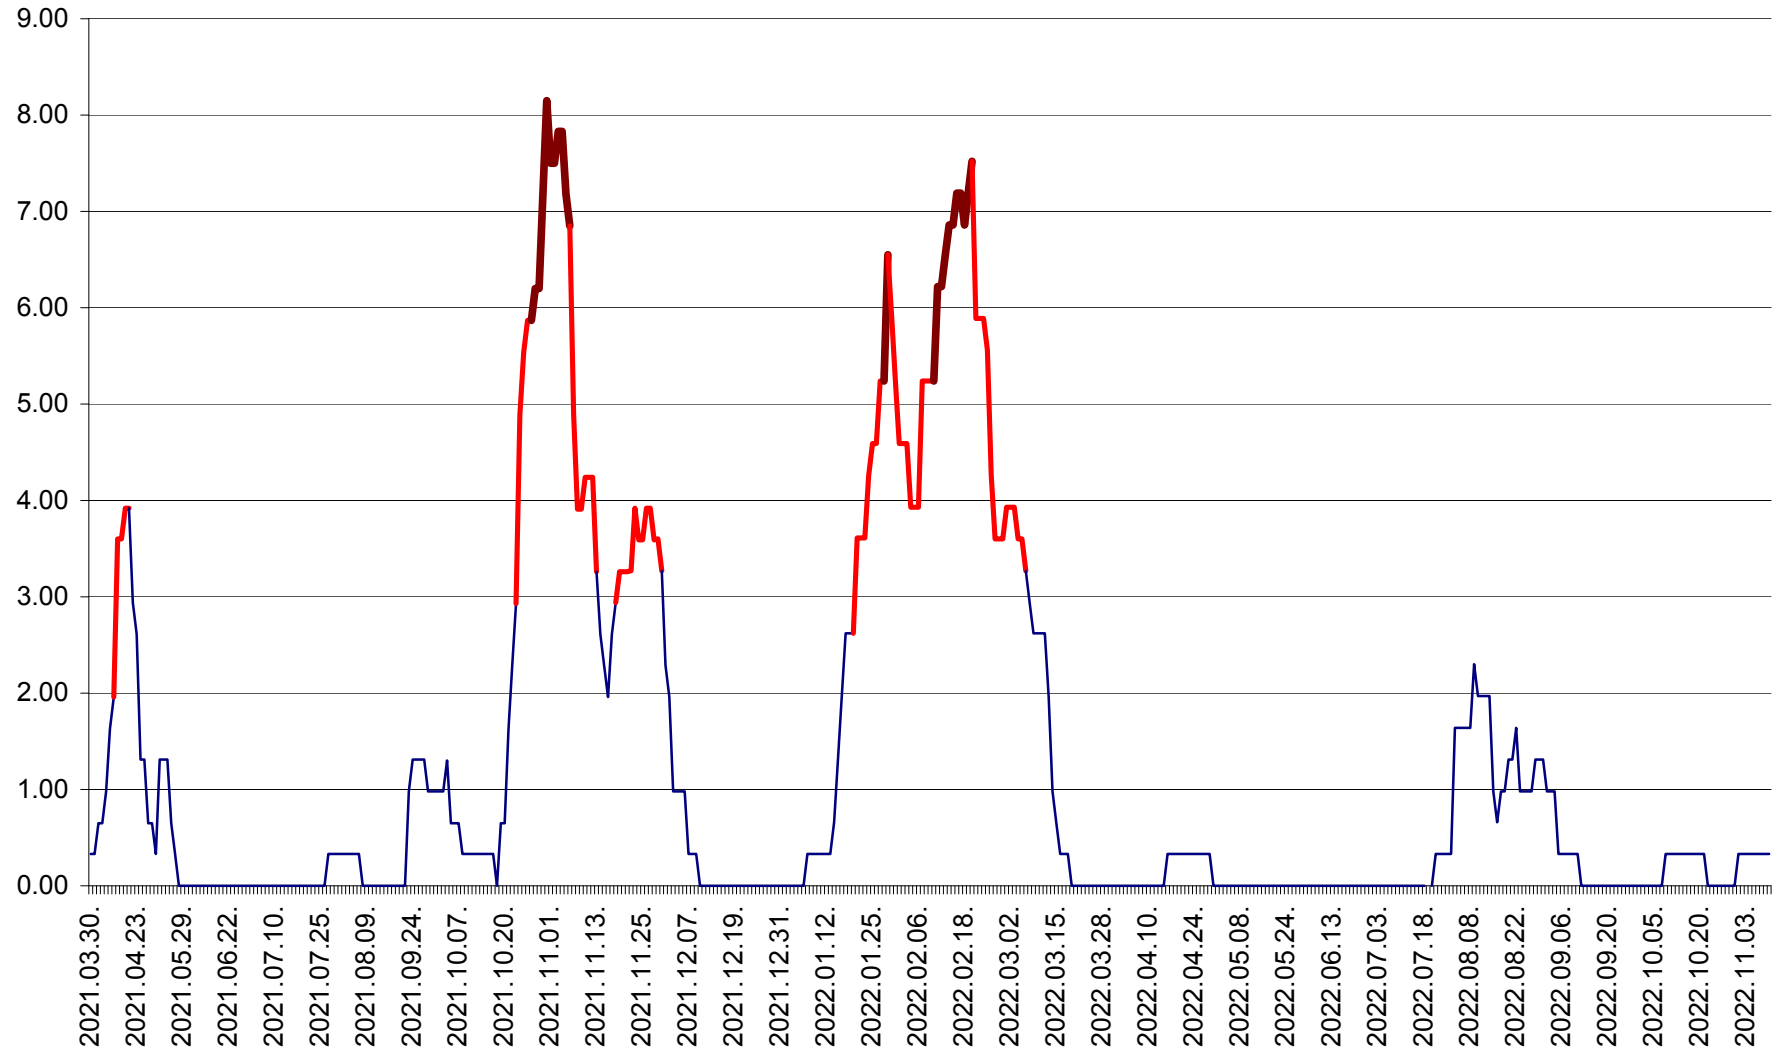

ATID - Evolutia incidentei cumulate pe 14 zile la % de locuitori
2021.04.01. - 2022.11.10.

AVRĂMEȘTI - Evolutia incidentei cumulate pe 14 zile la ‰ de locuitori
2021.04.01. - 2022.11.10.

ORAȘ BĂILE TUȘNAD - Evoluția incidenței cumulate pe 14 zile la ‰ de locuitori
2021.04.01. - 2022.11.10.

ORAȘ BĂLAN - Evoluția incidenței cumulate pe 14 zile la ‰ de locuitori
2021.04.01. - 2022.11.10.

BILBOR - Evolutia incidentei cumulate pe 14 zile la ‰ de locuitori
2021.04.01. - 2022.11.10.

ORAȘ BORSEC - Evolutia incidentei cumulate pe 14 zile la ‰ de locuitori
2021.04.01. - 2022.11.10.

BRĂDEȘTI - Evolutia incidentei cumulate pe 14 zile la ‰ de locuitori
2021.04.01. - 2022.11.10.

CĂPÂLNIȚA - Evolutia incidentei cumulate pe 14 zile la ‰ de locuitori
2021.04.01. - 2022.11.10.

CÂRȚA - Evolutia incidentei cumulate pe 14 zile la ‰ de locuitori
2021.04.01. - 2022.11.10.