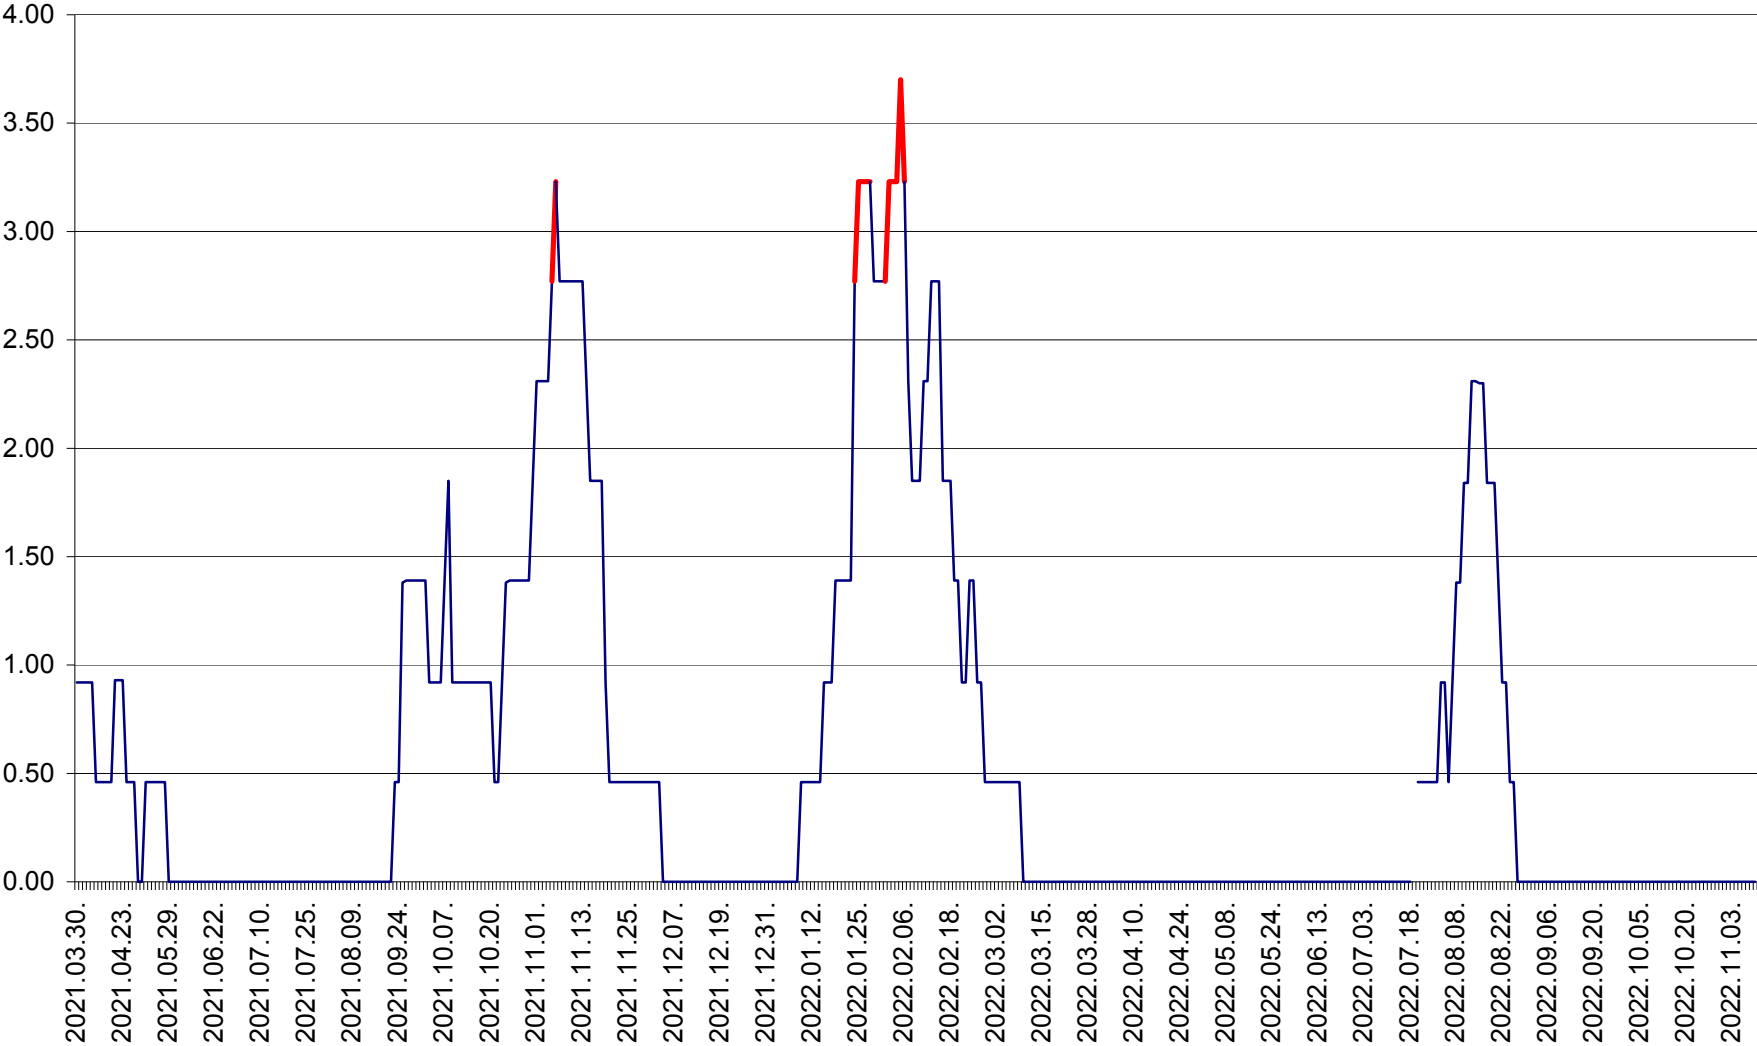

ATID - Evolutia incidentei cumulate pe 14 zile la % de locuitori
2021.04.01. - 2022.11.10.

AVRĂMEȘTI - Evolutia incidentei cumulate pe 14 zile la ‰ de locuitori
2021.04.01. - 2022.11.10.

ORAȘ BĂILE TUȘNAD - Evoluția incidenței cumulate pe 14 zile la ‰ de locuitori
2021.04.01. - 2022.11.10.

ORAȘ BĂLAN - Evoluția incidenței cumulate pe 14 zile la ‰ de locuitori
2021.04.01. - 2022.11.10.

BILBOR - Evolutia incidentei cumulate pe 14 zile la ‰ de locuitori
2021.04.01. - 2022.11.10.

ORAȘ BORSEC - Evolutia incidentei cumulate pe 14 zile la ‰ de locuitori
2021.04.01. - 2022.11.10.

BRĂDEȘTI - Evolutia incidentei cumulate pe 14 zile la ‰ de locuitori
2021.04.01. - 2022.11.10.

CĂPÂLNIȚA - Evolutia incidentei cumulate pe 14 zile la ‰ de locuitori
2021.04.01. - 2022.11.10.

CÂRȚA - Evolutia incidentei cumulate pe 14 zile la ‰ de locuitori
2021.04.01. - 2022.11.10.

CICEU - Evolutia incidentei cumulate pe 14 zile la ‰ de locuitori
2021.04.01. - 2022.11.10.

CIUCSÂNGEORGIU - Evolutia incidentei cumulate pe 14 zile la ‰ de locuitori
2021.04.01. - 2022.11.10.

CIUMANI - Evolutia incidentei cumulate pe 14 zile la ‰ de locuitori
2021.04.01. - 2022.11.10.