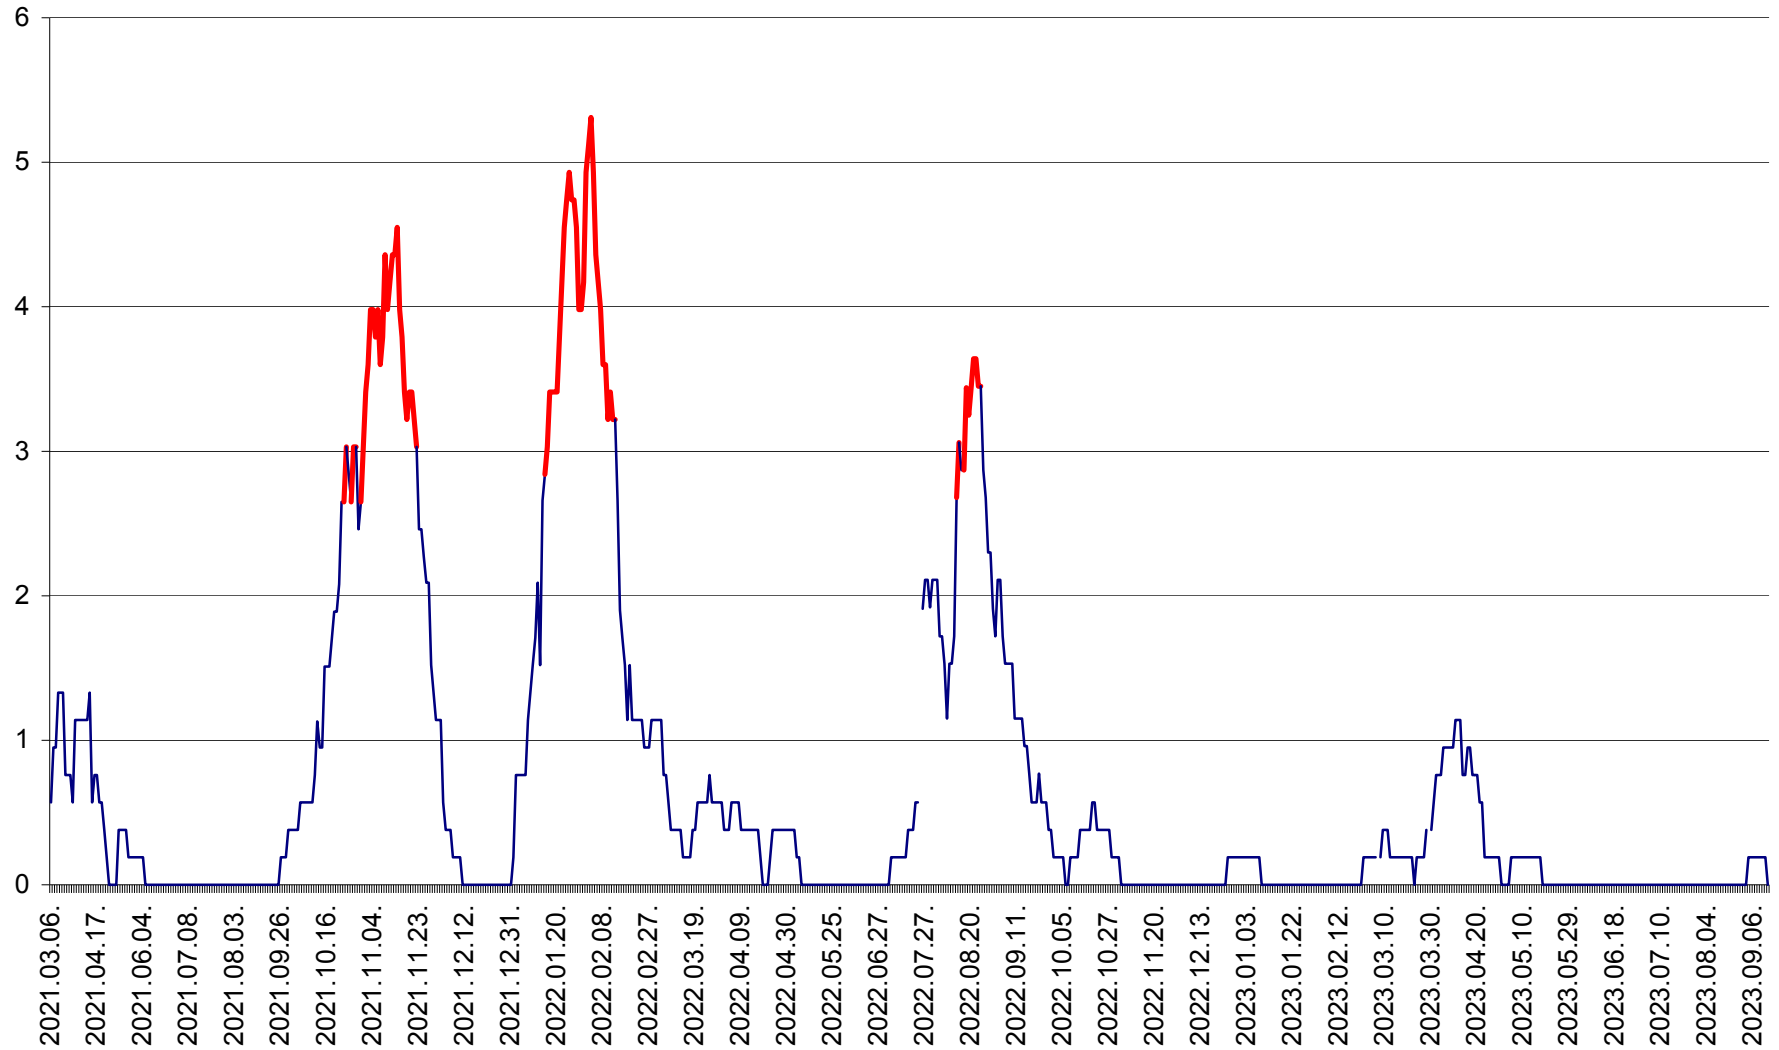

TOMEȘTI - Evolutia incidentei cumulate pe 14 zile la ‰ de locuitori
2021.03.07. - 2023.09.15.