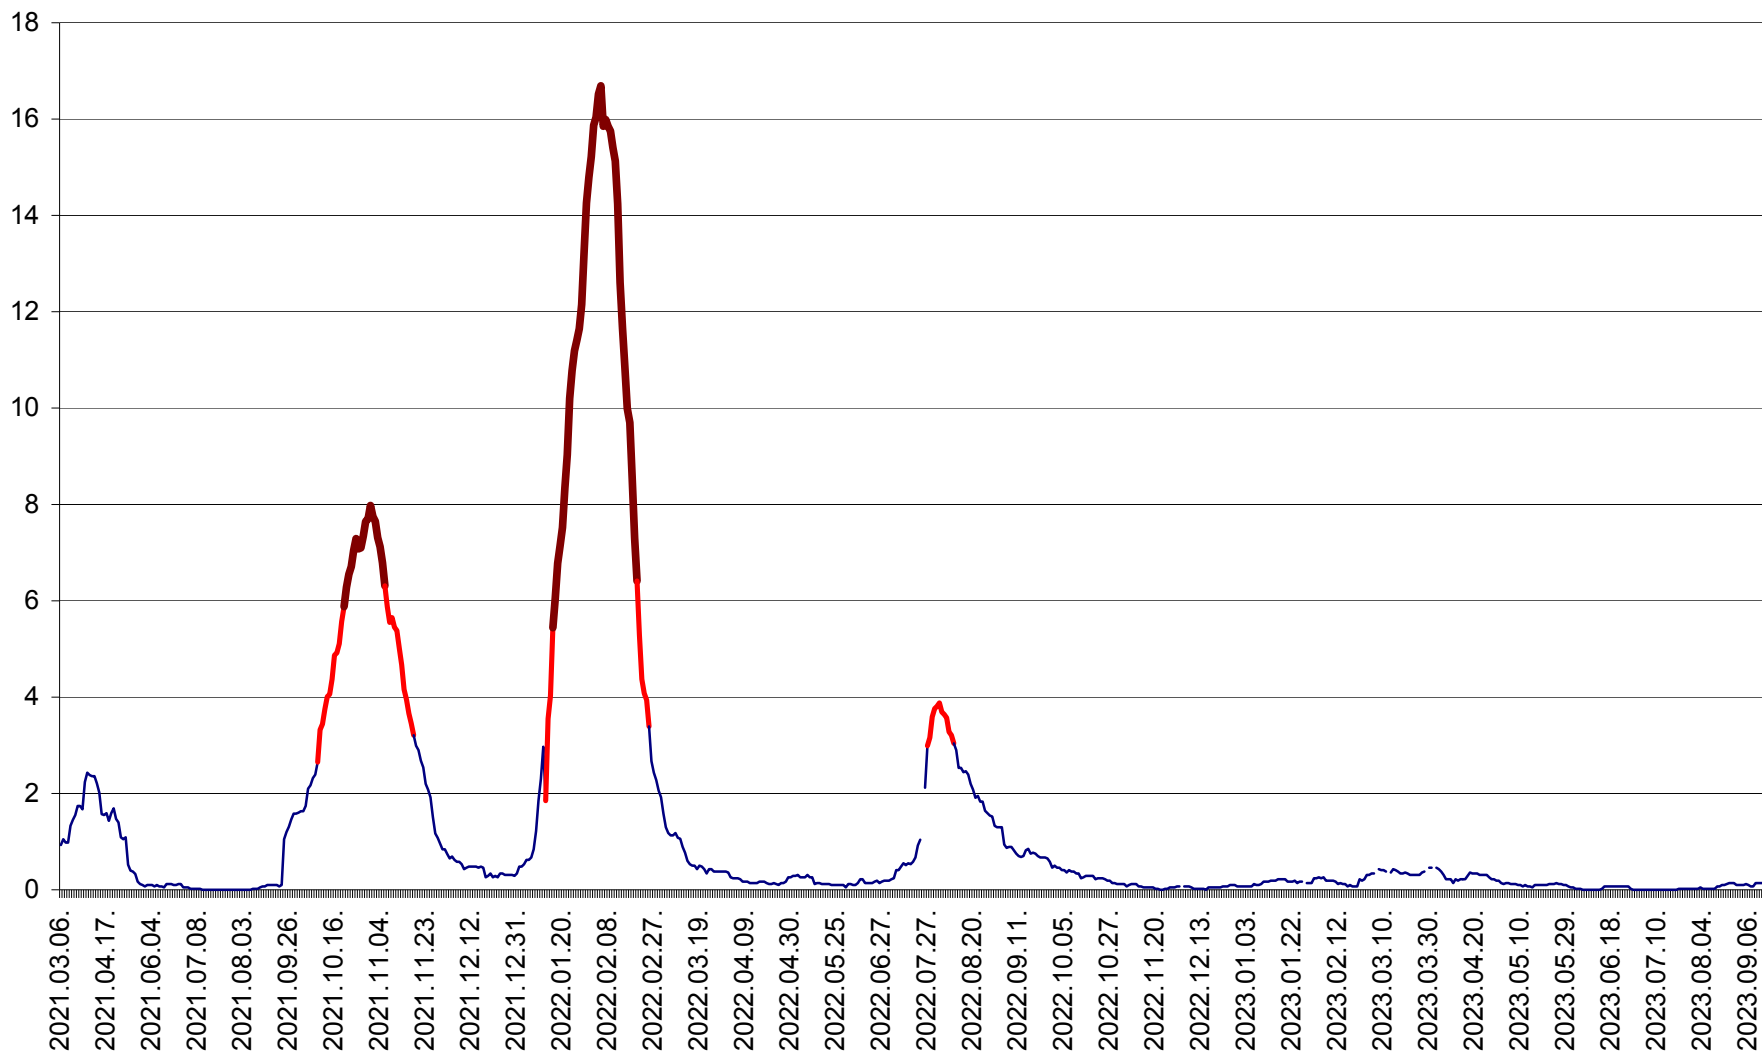

LUNCA DE JOS - Evolutia incidentei cumulate pe 14 zile la ‰ de locuitori  
2021.03.07. - 2023.09.15.

LUNCA DE SUS - Evolutia incidentei cumulate pe 14 zile la ‰ de locuitori  
2021.03.07. - 2023.09.15.

LUPENI - Evolutia incidentei cumulate pe 14 zile la ‰ de locuitori  
2021.03.07. - 2023.09.15.

MĂDĂRAȘ - Evolutia incidentei cumulate pe 14 zile la ‰ de locuitori  
2021.03.07. - 2023.09.15.

MĂRTINIȘ - Evolutia incidentei cumulate pe 14 zile la ‰ de locuitori  
2021.03.07. - 2023.09.15.

MEREȘTI - Evolutia incidentei cumulate pe 14 zile la ‰ de locuitori  
2021.03.07. - 2023.09.15.

MUNICIPIUL MIERCUREA-CIUC - Evolutia incidentei cumulate pe 14 zile la ‰ de locuitori  
2021.03.07. - 2023.09.15.