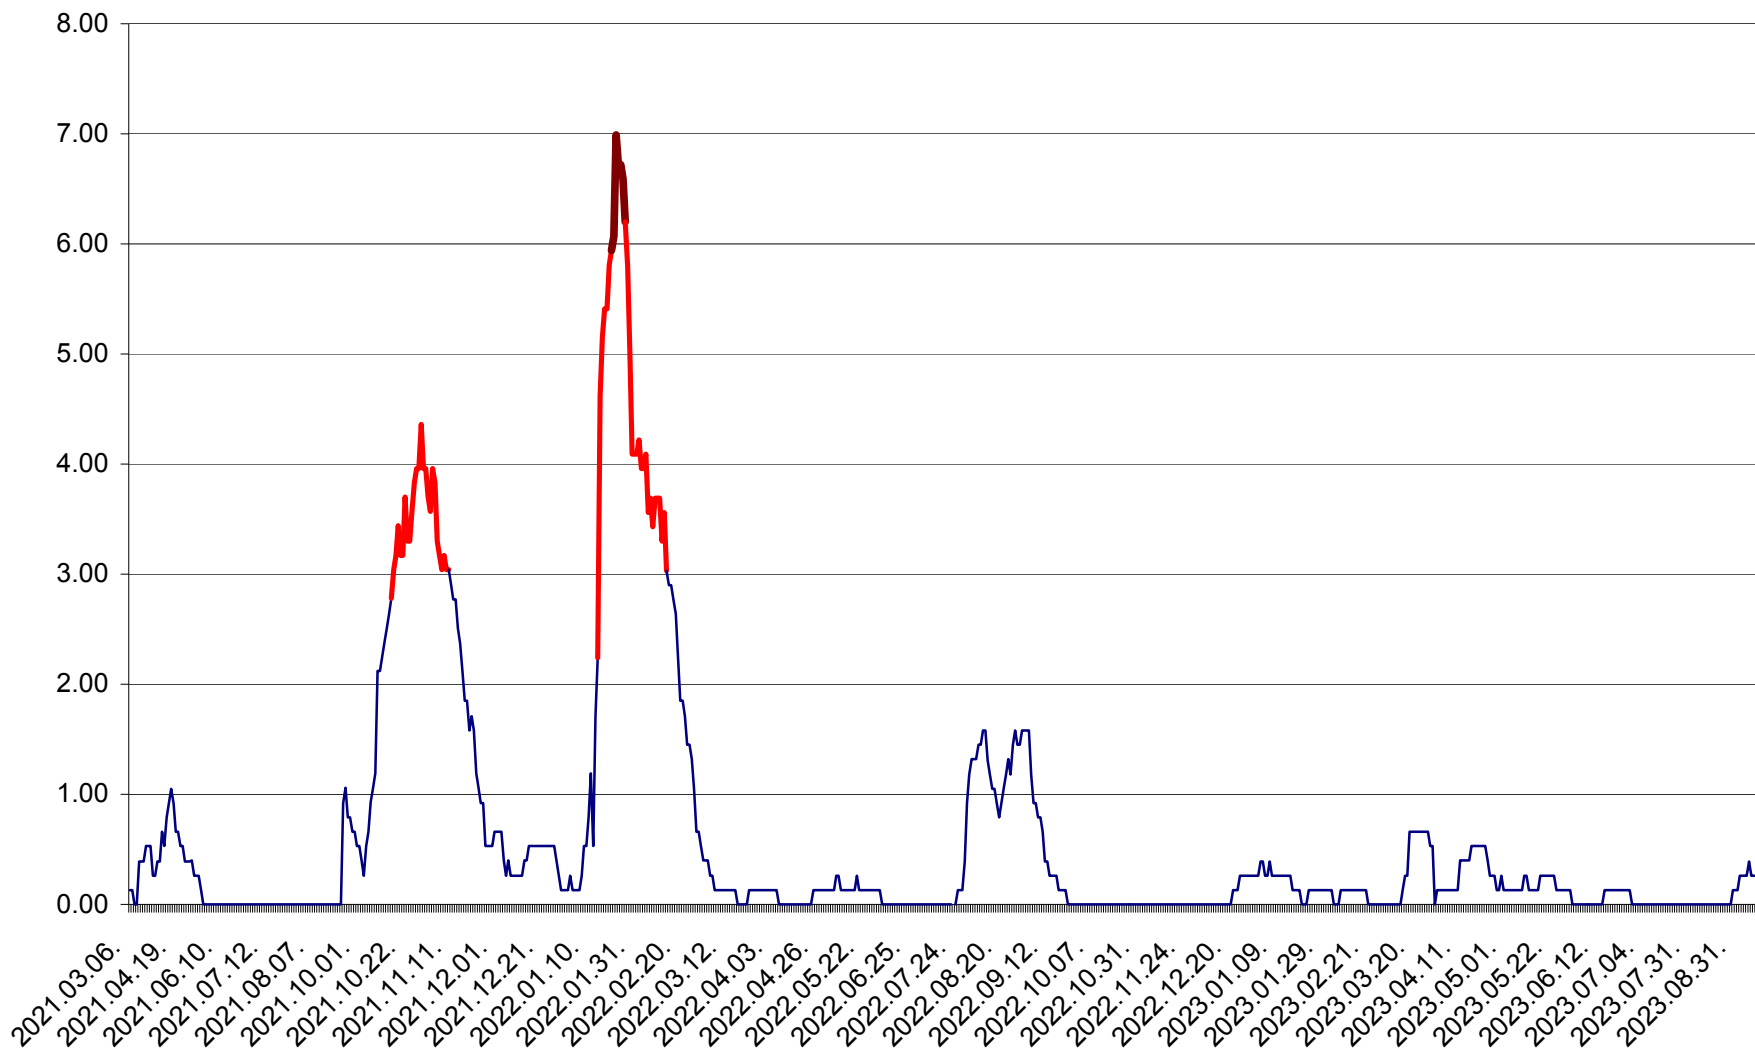

VOȘLĂBENI - Evolutia incidentei cumulate pe 14 zile la ‰ de locuitori
2021.03.07. - 2023.09.15.