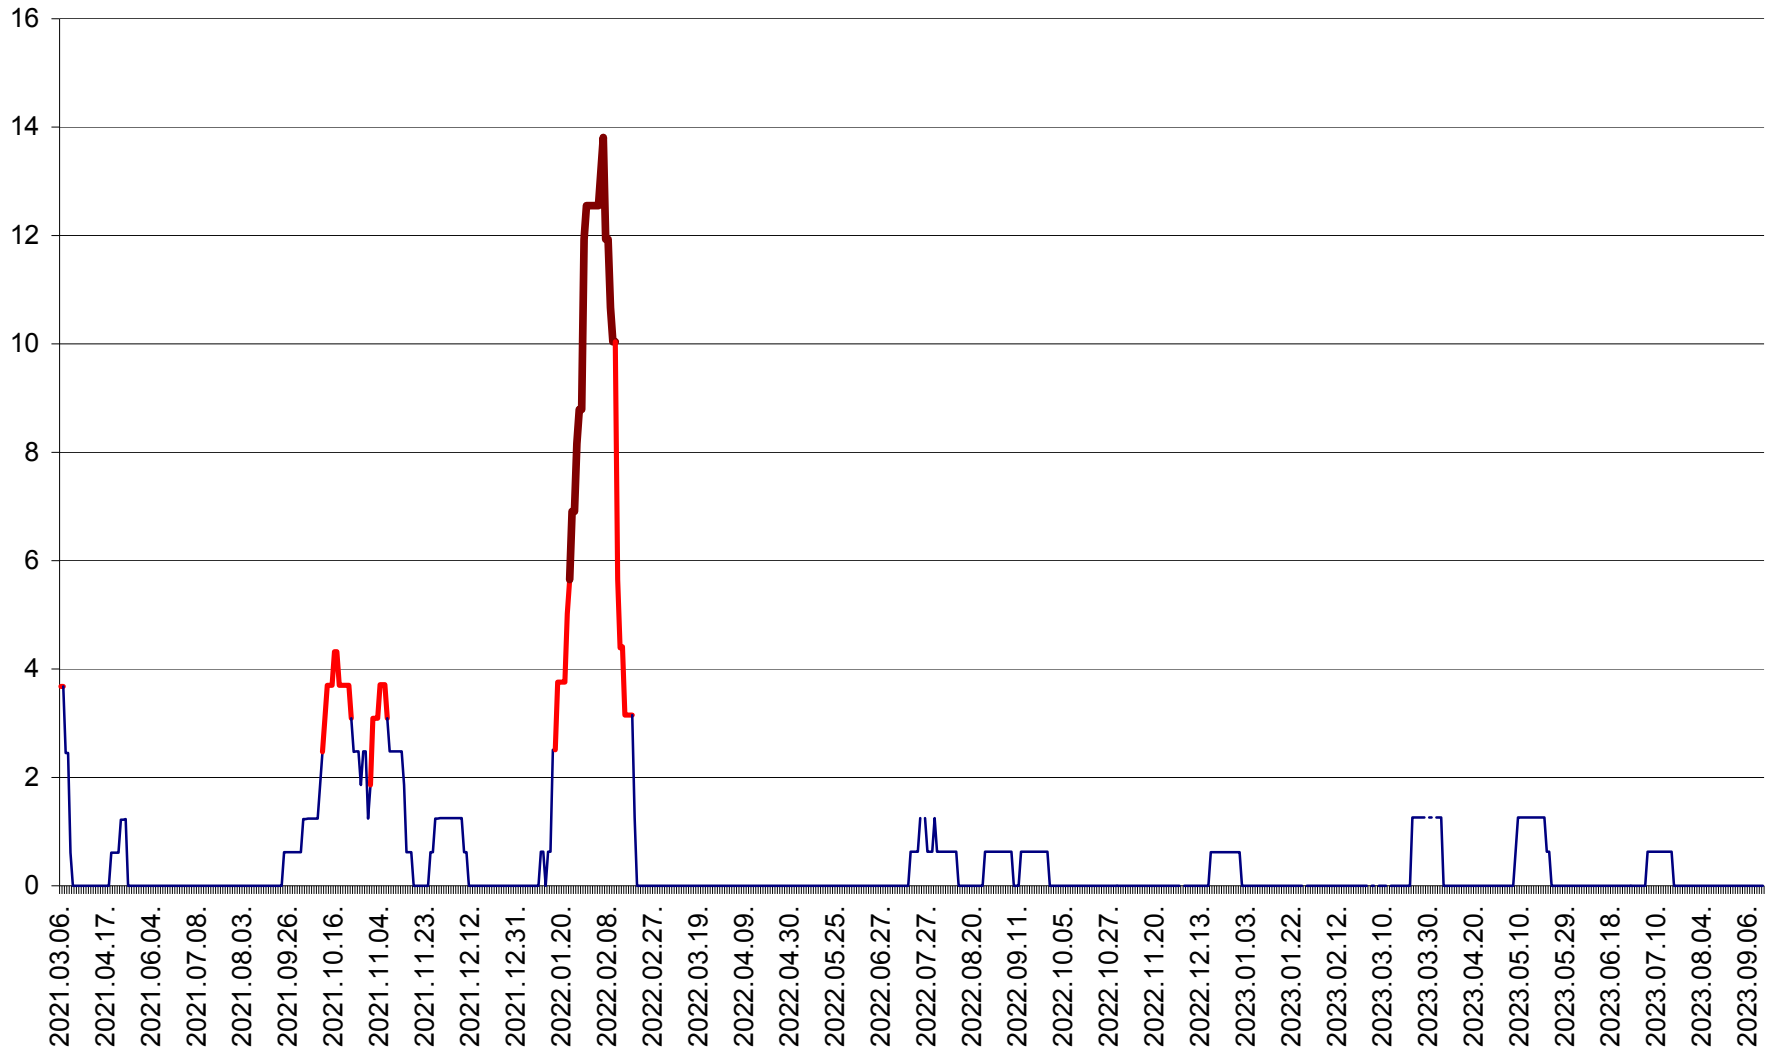

PLĂIEȘII DE JOS - Evolutia incidentei cumulate pe 14 zile la ‰ de locuitori  
2021.03.07. - 2023.09.15.

PORUMBENI - Evolutia incidentei cumulate pe 14 zile la ‰ de locuitori  
2021.03.07. - 2023.09.15.

PRAID - Evolutia incidentei cumulate pe 14 zile la ‰ de locuitori  
2021.03.07. - 2023.09.15.

RACU - Evolutia incidentei cumulate pe 14 zile la ‰ de locuitori  
2021.03.07. - 2023.09.15.

REMETEA - Evolutia incidentei cumulate pe 14 zile la % de locuitori  
2021.03.07. - 2023.09.15.