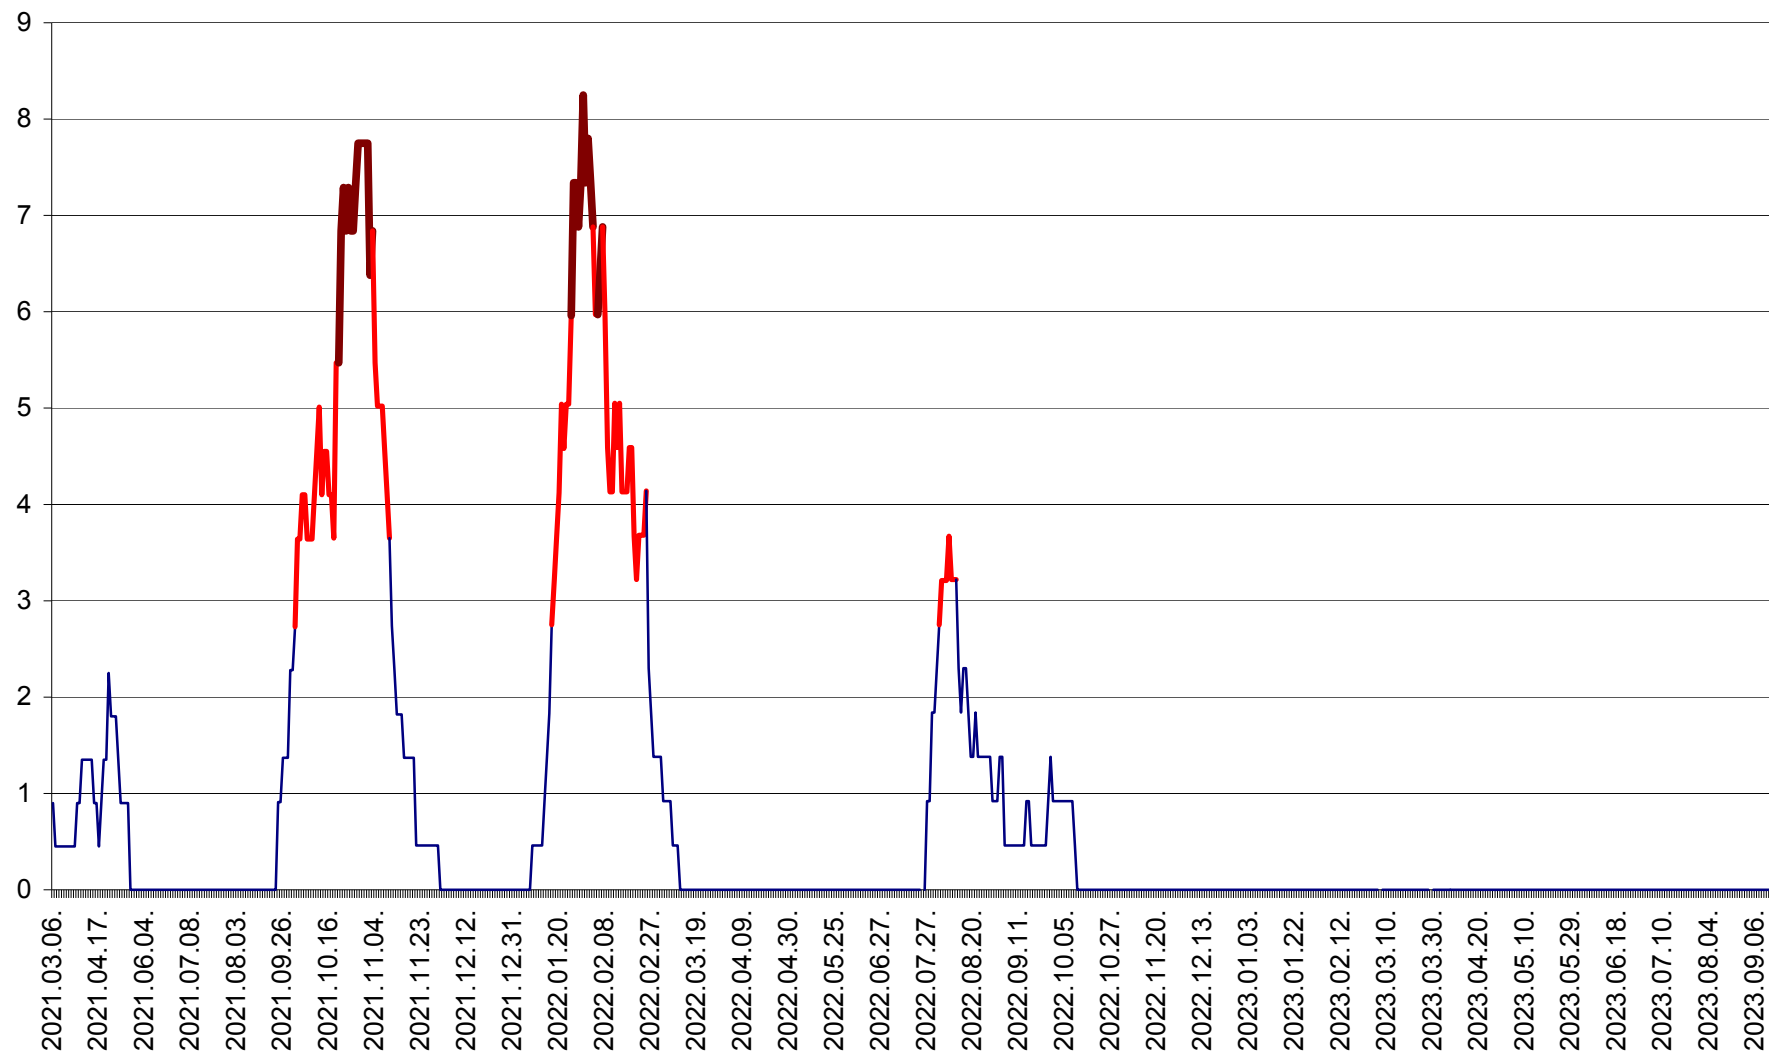

SĂCEL - Evolutia incidentei cumulate pe 14 zile la ‰ de locuitori  
2021.03.07. - 2023.09.15.

SÂNCRĂIENI - Evolutia incidentei cumulate pe 14 zile la ‰ de locuitori  
2021.03.07. - 2023.09.15.

SÂNDOMINIC - Evolutia incidentei cumulate pe 14 zile la ‰ de locuitori  
2021.03.07. - 2023.09.15.

SÂNMARTIN - Evolutia incidentei cumulate pe 14 zile la ‰ de locuitori  
2021.03.07. - 2023.09.15.

SÂNSIMION - Evolutia incidentei cumulate pe 14 zile la ‰ de locuitori  
2021.03.07. - 2023.09.15.

SÂNTIMBRU - Evolutia incidentei cumulate pe 14 zile la ‰ de locuitori  
2021.03.07. - 2023.09.15.