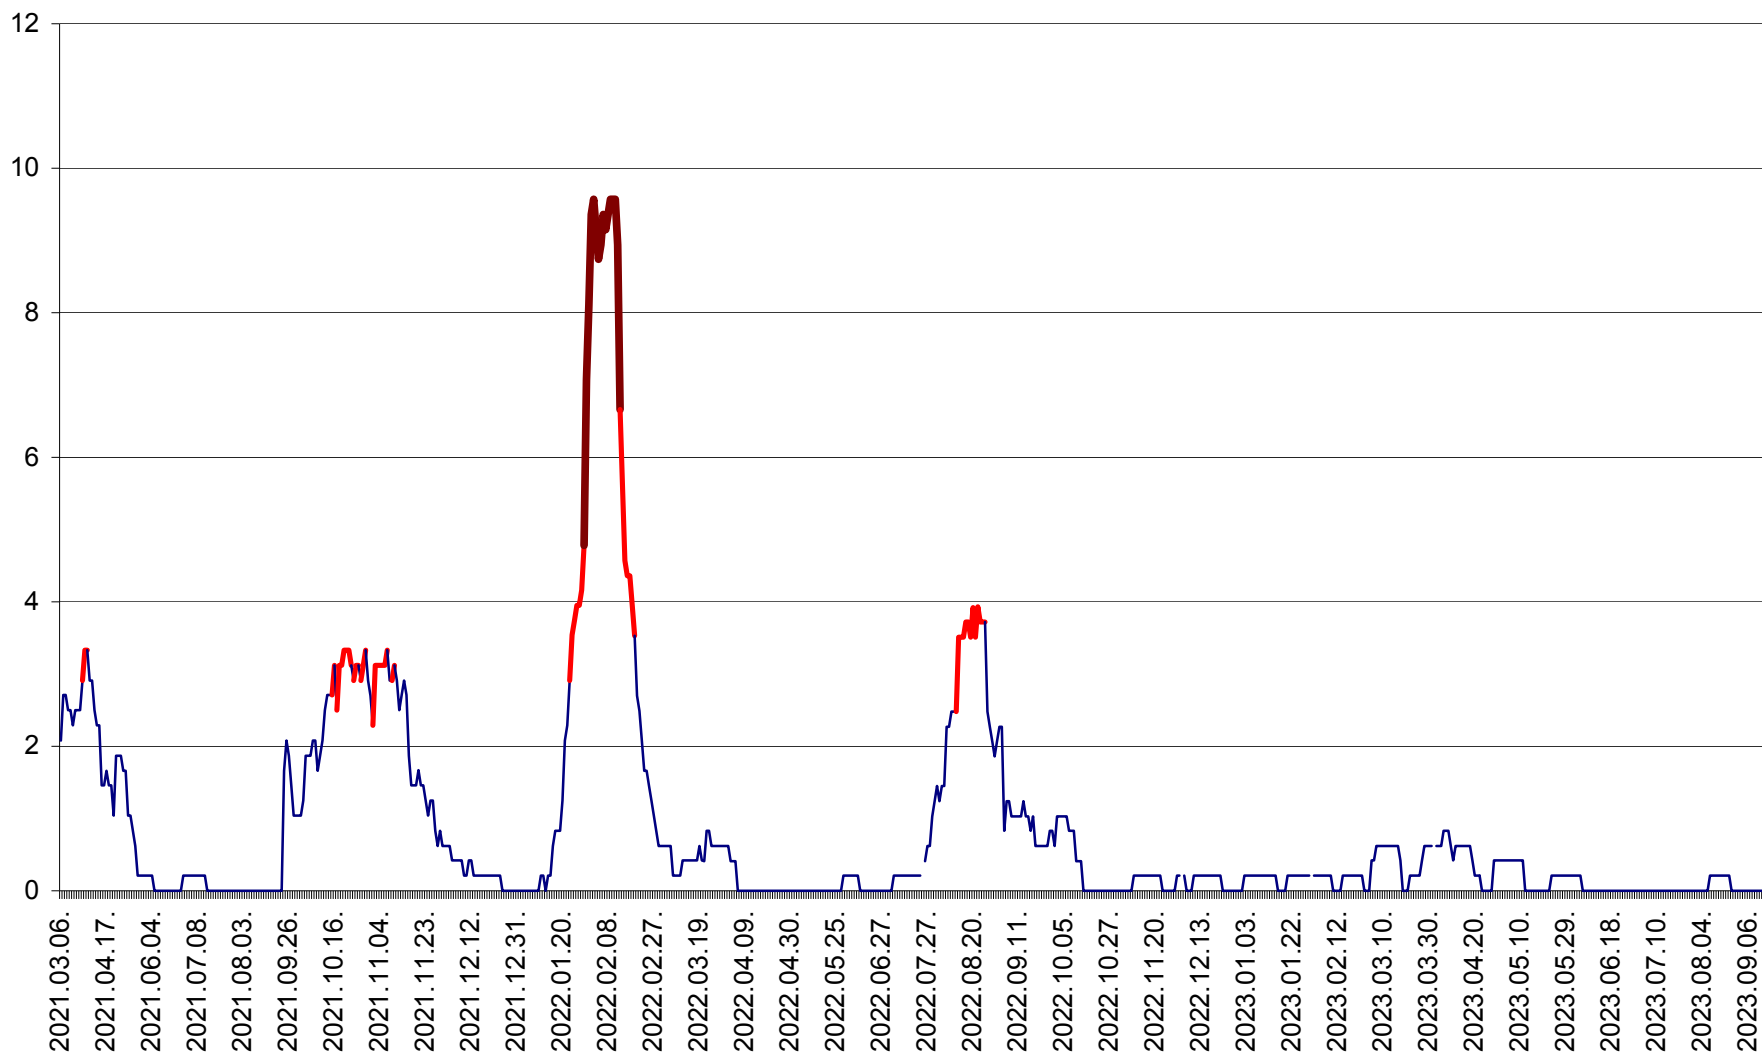

MĂDĂRAȘ - Evolutia incidentei cumulate pe 14 zile la ‰ de locuitori
2021.03.07. - 2023.09.15.