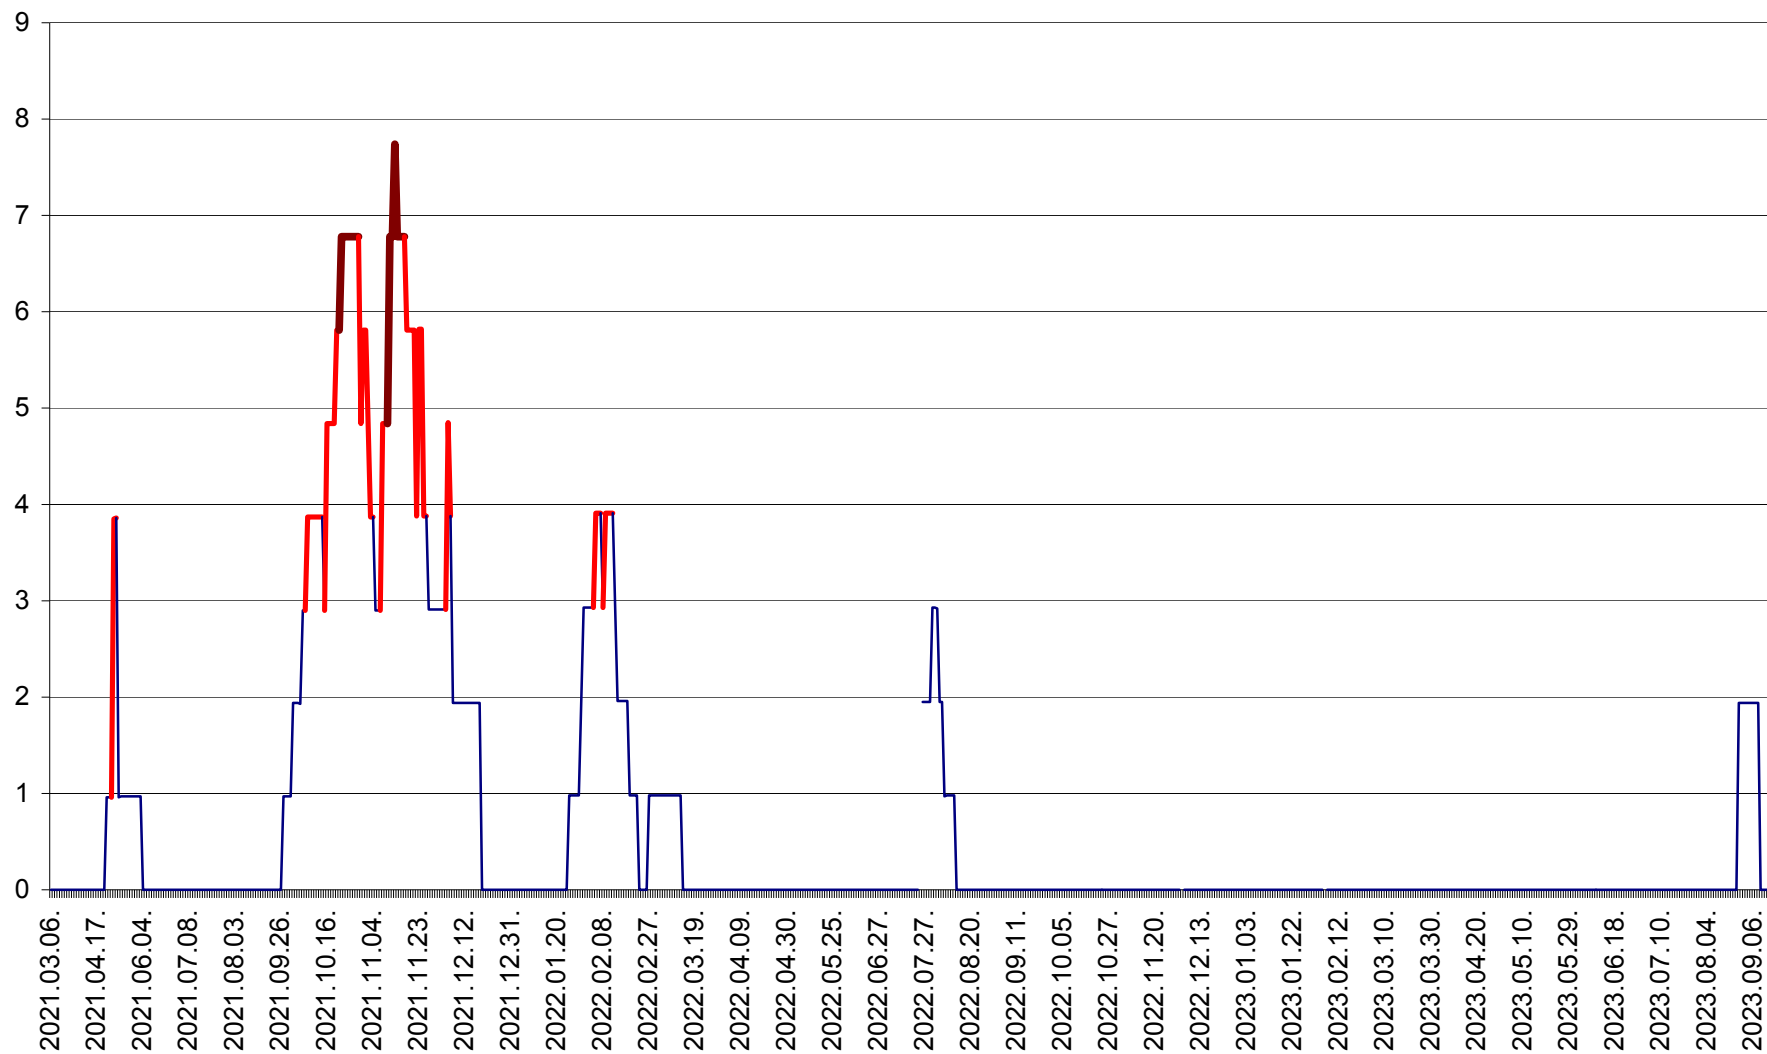

CORBU - Evolutia incidentei cumulate pe 14 zile la ‰ de locuitori  
2021.03.07. - 2023.09.15.

CORUND - Evolutia incidentei cumulate pe 14 zile la ‰ de locuitori  
2021.03.07. - 2023.09.15.

COZMENI - Evolutia incidentei cumulate pe 14 zile la ‰ de locuitori  
2021.03.07. - 2023.09.15.

ORAȘ CRISTURU SECUIESC - Evolutia incidentei cumulate pe 14 zile la ‰ de locuitori  
2021.03.07. - 2023.09.15.

DĂNEȘTI - Evolutia incidentei cumulate pe 14 zile la ‰ de locuitori  
2021.03.07. - 2023.09.15.

DÂRJIU - Evolutia incidentei cumulate pe 14 zile la ‰ de locuitori  
2021.03.07. - 2023.09.15.

DEALU - Evolutia incidentei cumulate pe 14 zile la ‰ de locuitori  
2021.03.07. - 2023.09.15.

DITRĂU - Evolutia incidentei cumulate pe 14 zile la ‰ de locuitori  
2021.03.07. - 2023.09.15.