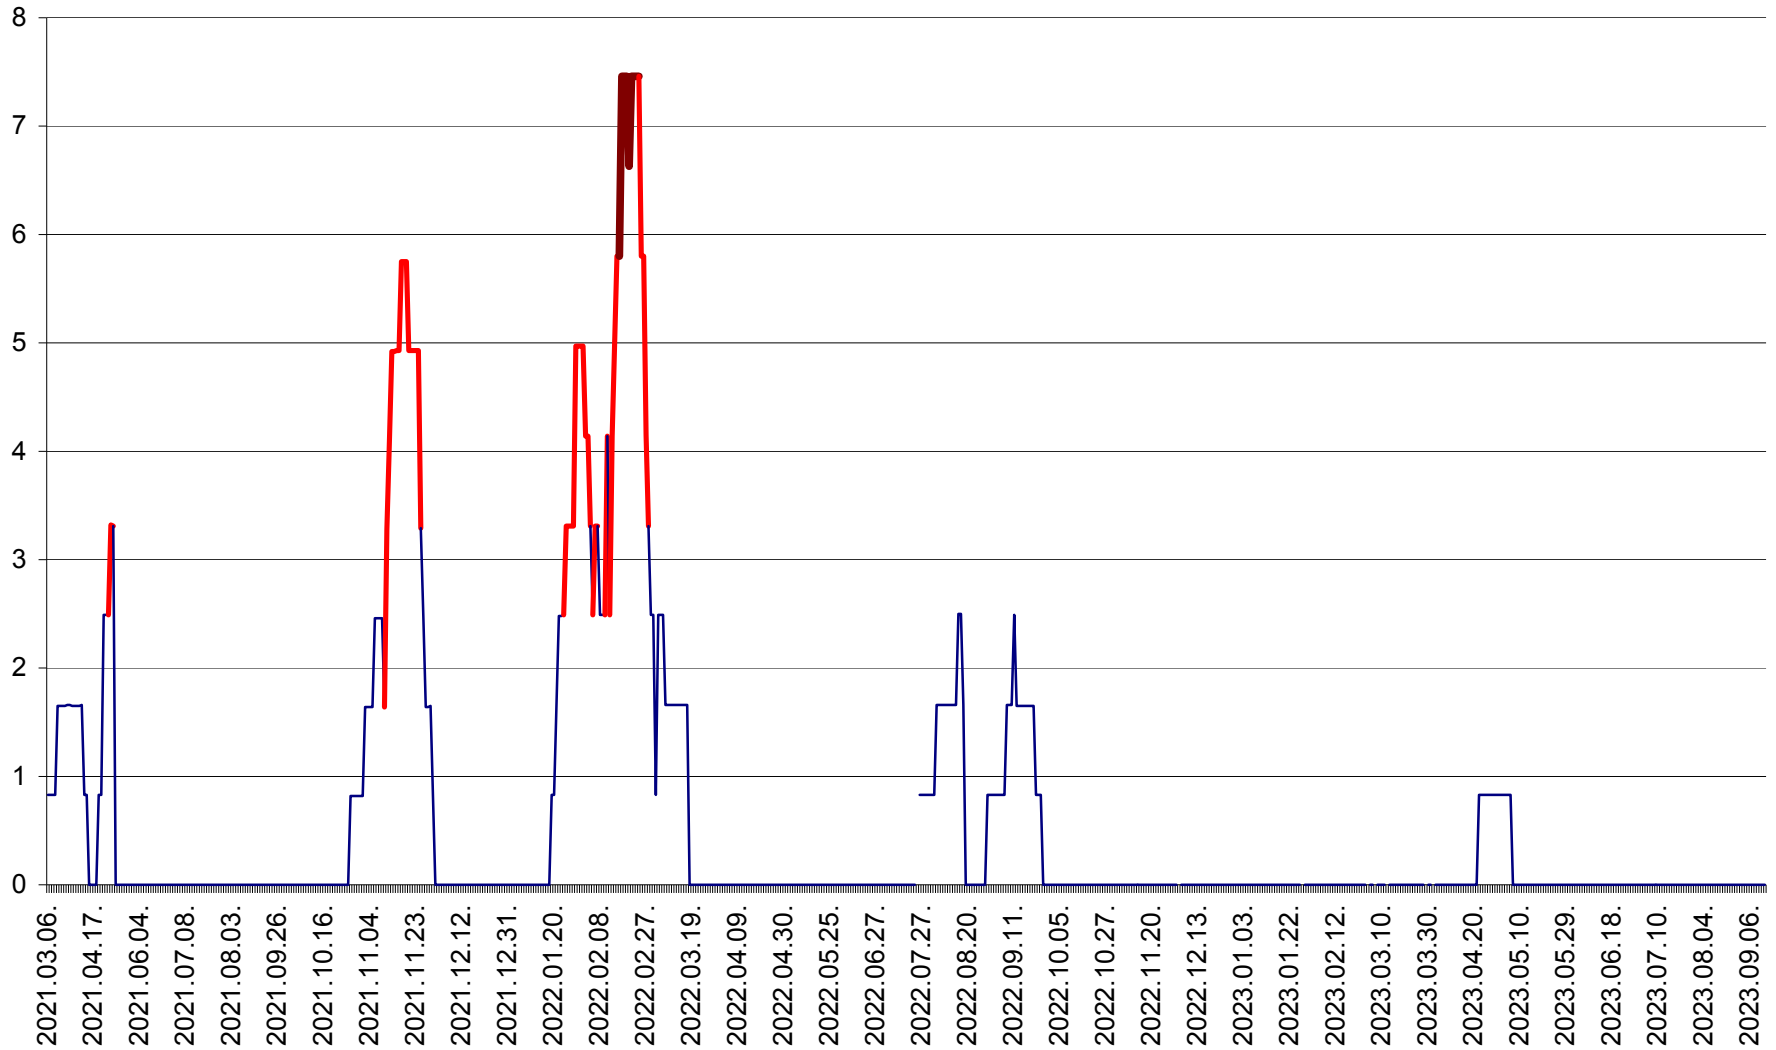

PRAID - Evolutia incidentei cumulate pe 14 zile la ‰ de locuitori  
2021.03.07. - 2023.09.15.

RACU - Evolutia incidentei cumulate pe 14 zile la ‰ de locuitori  
2021.03.07. - 2023.09.15.

REMETEA - Evolutia incidentei cumulate pe 14 zile la % de locuitori  
2021.03.07. - 2023.09.15.

SĂCEL - Evolutia incidentei cumulate pe 14 zile la ‰ de locuitori  
2021.03.07. - 2023.09.15.

SÂNCRĂIENI - Evolutia incidentei cumulate pe 14 zile la ‰ de locuitori  
2021.03.07. - 2023.09.15.

SÂNDOMINIC - Evolutia incidentei cumulate pe 14 zile la ‰ de locuitori  
2021.03.07. - 2023.09.15.