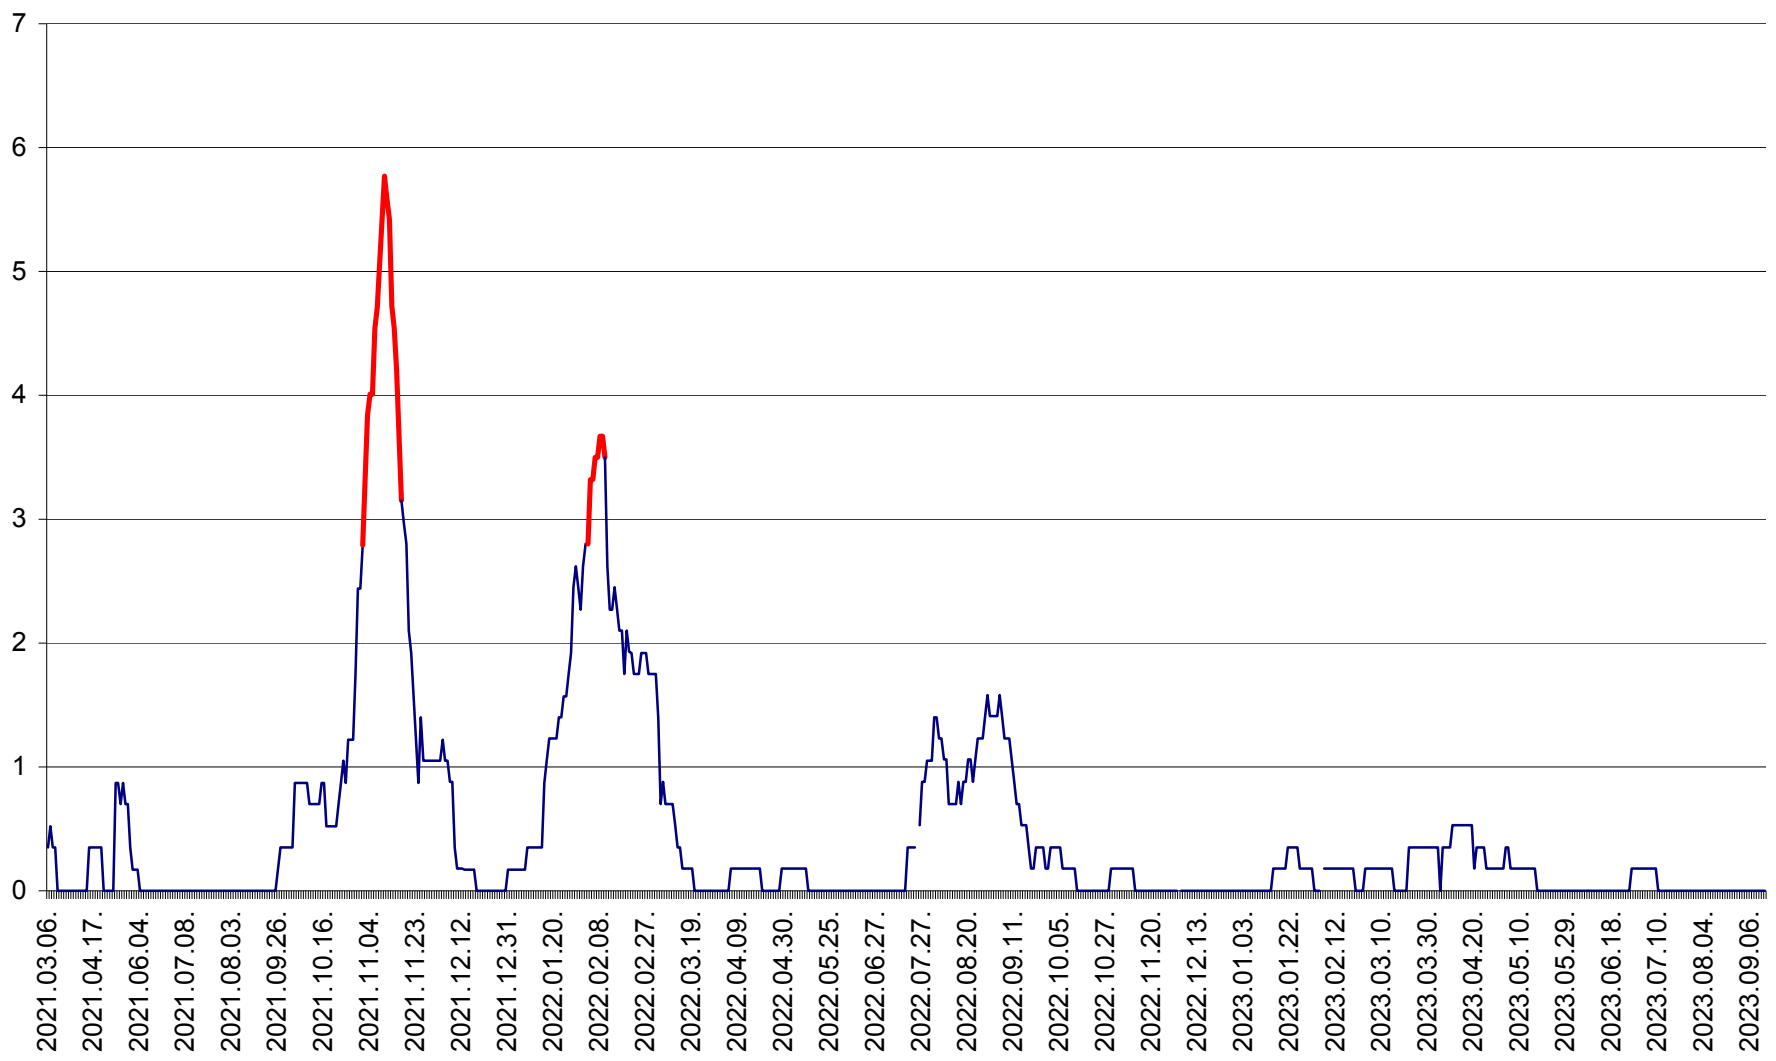

ORAȘ BĂLAN - Evolția incidenței cumulate pe 14 zile la ‰ de locuitori  
2021.03.07. - 2023.09.15.

BILBOR - Evolutia incidentei cumulate pe 14 zile la ‰ de locuitori  
2021.03.07. - 2023.09.15.

ORAȘ BORSEC - Evolutia incidentei cumulate pe 14 zile la ‰ de locuitori  
2021.03.07. - 2023.09.15.

CORBU - Evolutia incidentei cumulate pe 14 zile la ‰ de locuitori  
2021.03.07. - 2023.09.15.

CORUND - Evolutia incidentei cumulate pe 14 zile la ‰ de locuitori  
2021.03.07. - 2023.09.15.

COZMENI - Evolutia incidentei cumulate pe 14 zile la ‰ de locuitori  
2021.03.07. - 2023.09.15.

ORAȘ CRISTURU SECUIESC - Evolutia incidentei cumulate pe 14 zile la ‰ de locuitori  
2021.03.07. - 2023.09.15.

DĂNEȘTI - Evolutia incidentei cumulate pe 14 zile la ‰ de locuitori  
2021.03.07. - 2023.09.15.

DÂRJIU - Evolutia incidentei cumulate pe 14 zile la ‰ de locuitori  
2021.03.07. - 2023.09.15.

DEALU - Evolutia incidentei cumulate pe 14 zile la ‰ de locuitori  
2021.03.07. - 2023.09.15.

DITRĂU - Evolutia incidentei cumulate pe 14 zile la ‰ de locuitori  
2021.03.07. - 2023.09.15.