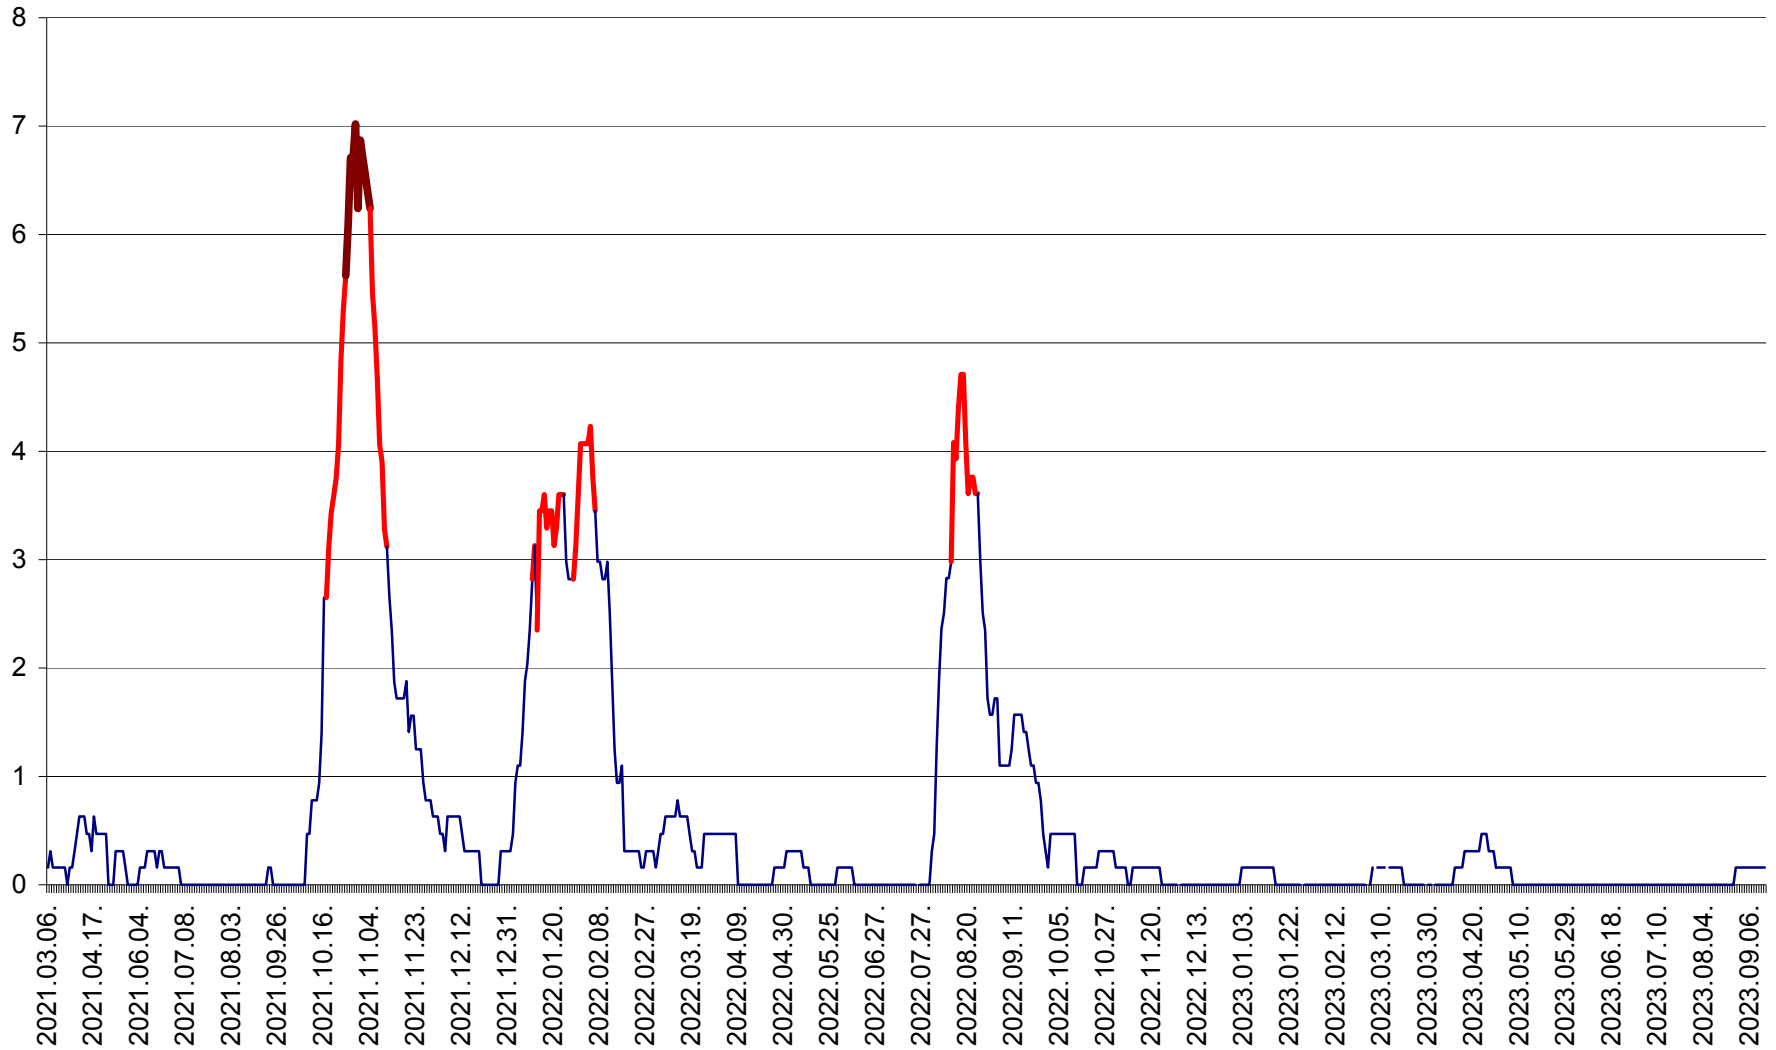

PLĂIEȘII DE JOS - Evolutia incidentei cumulate pe 14 zile la ‰ de locuitori  
2021.03.07. - 2023.09.15.

PORUMBENI - Evolutia incidentei cumulate pe 14 zile la ‰ de locuitori  
2021.03.07. - 2023.09.15.

PRAID - Evolutia incidentei cumulate pe 14 zile la ‰ de locuitori  
2021.03.07. - 2023.09.15.

RACU - Evolutia incidentei cumulate pe 14 zile la ‰ de locuitori  
2021.03.07. - 2023.09.15.

REMETEA - Evolutia incidentei cumulate pe 14 zile la % de locuitori  
2021.03.07. - 2023.09.15.