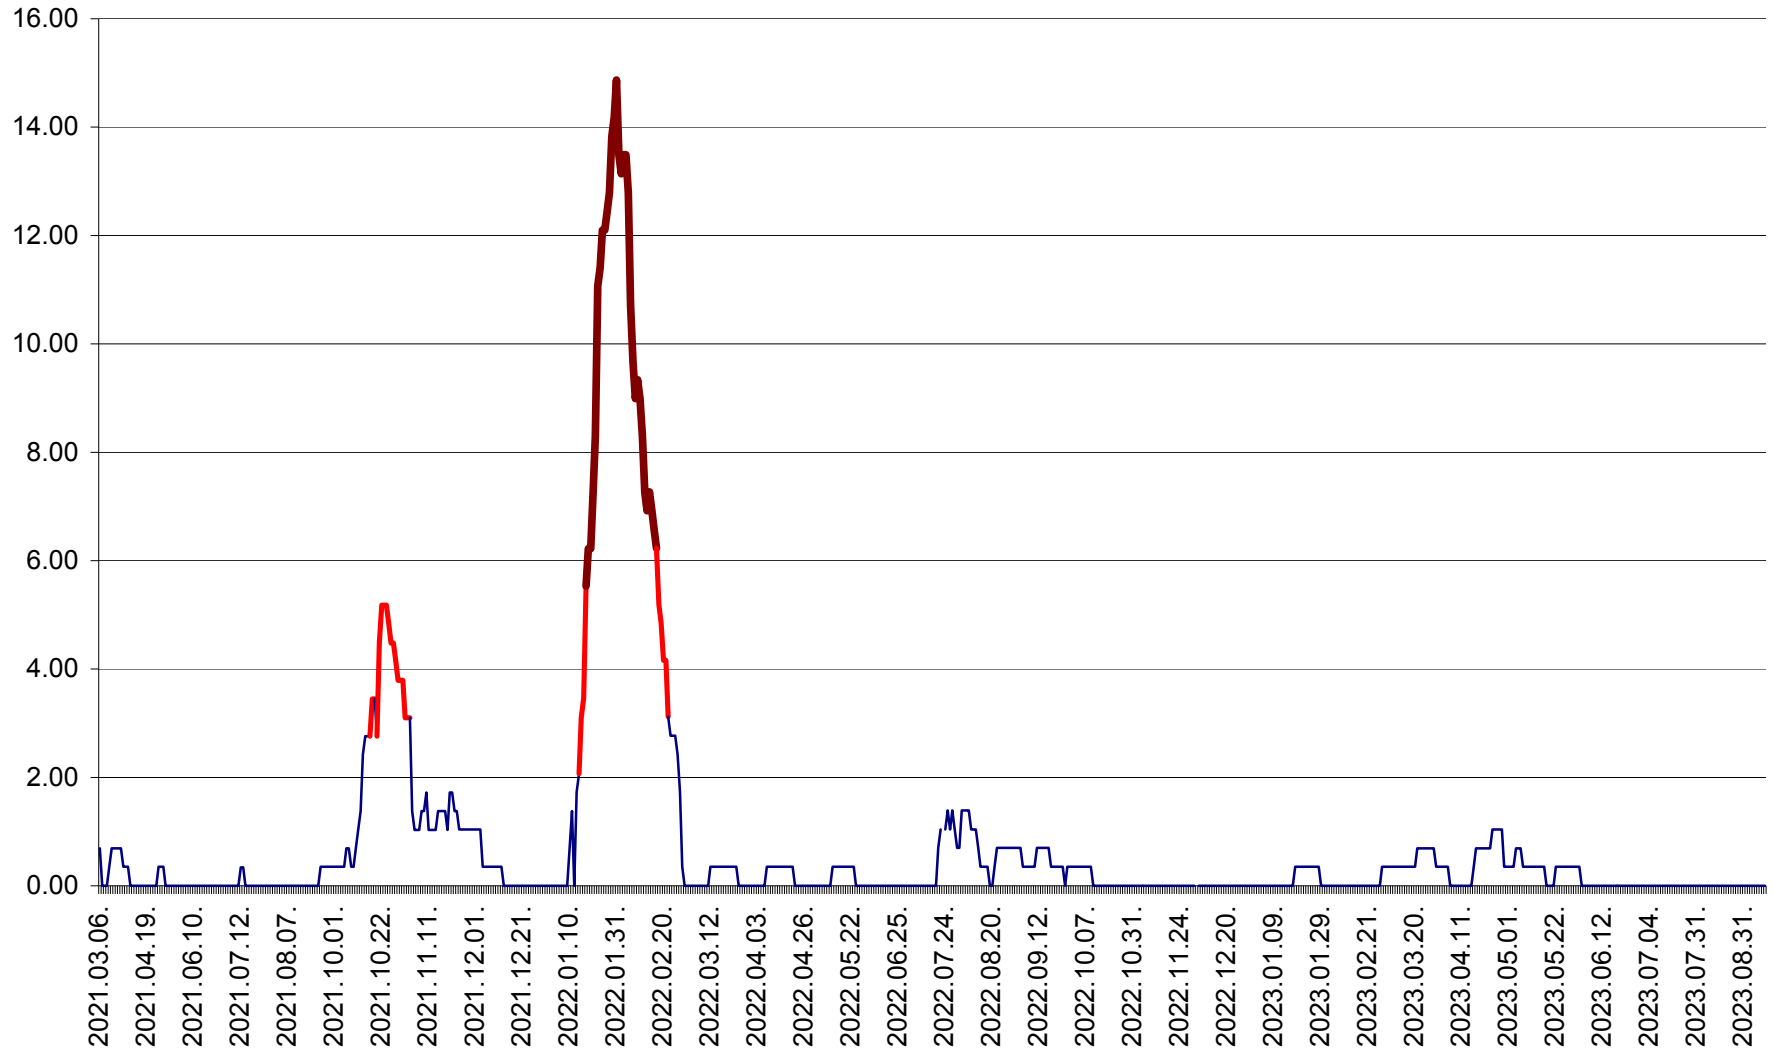

ORAȘ BĂLAN - Evolția incidenței cumulate pe 14 zile la ‰ de locuitori  
2021.03.07. - 2023.09.15.

BILBOR - Evolutia incidentei cumulate pe 14 zile la ‰ de locuitori  
2021.03.07. - 2023.09.15.

ORAȘ BORSEC - Evolutia incidentei cumulate pe 14 zile la ‰ de locuitori  
2021.03.07. - 2023.09.15.

BRĂDEȘTI - Evolutia incidentei cumulate pe 14 zile la ‰ de locuitori  
2021.03.07. - 2023.09.15.

CĂPÂLNIȚA - Evolutia incidentei cumulate pe 14 zile la ‰ de locuitori  
2021.03.07. - 2023.09.15.

CÂRȚA - Evolutia incidentei cumulate pe 14 zile la ‰ de locuitori  
2021.03.07. - 2023.09.15.

CICEU - Evolutia incidentei cumulate pe 14 zile la ‰ de locuitori  
2021.03.07. - 2023.09.15.

CIUCSÂNGEORGIU - Evolutia incidentei cumulate pe 14 zile la ‰ de locuitori  
2021.03.07. - 2023.09.15.

CIUMANI - Evolutia incidentei cumulate pe 14 zile la ‰ de locuitori  
2021.03.07. - 2023.09.15.

CORBU - Evolutia incidentei cumulate pe 14 zile la ‰ de locuitori  
2021.03.07. - 2023.09.15.

CORUND - Evolutia incidentei cumulate pe 14 zile la ‰ de locuitori  
2021.03.07. - 2023.09.15.

COZMENI - Evolutia incidentei cumulate pe 14 zile la ‰ de locuitori  
2021.03.07. - 2023.09.15.