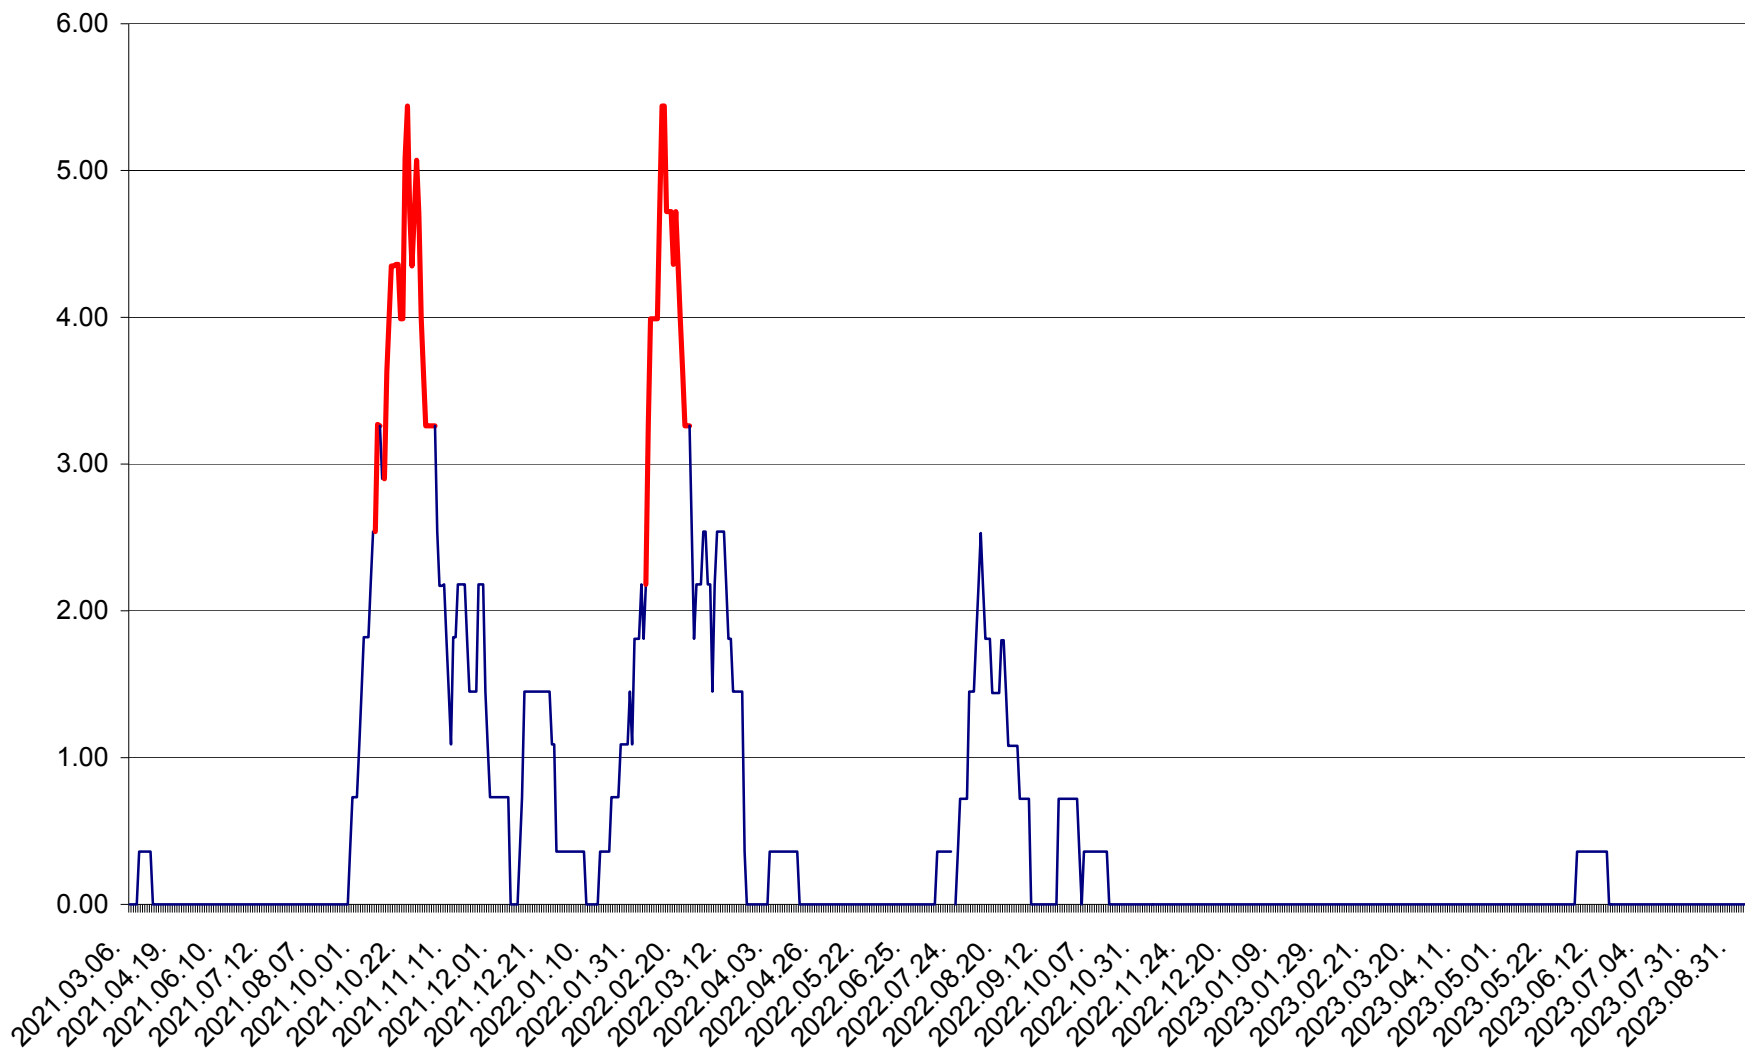

ATID - Evolutia incidentei cumulate pe 14 zile la ‰ de locuitori  
2021.03.07. - 2023.09.15.

AVRĂMEȘTI - Evolutia incidentei cumulate pe 14 zile la ‰ de locuitori  
2021.03.07. - 2023.09.15.

ORAȘ BĂILE TUȘNAD - Evolutia incidentei cumulate pe 14 zile la ‰ de locuitori  
2021.03.07. - 2023.09.15.

ORAȘ BĂLAN - Evolția incidenței cumulate pe 14 zile la ‰ de locuitori  
2021.03.07. - 2023.09.15.

BILBOR - Evolutia incidentei cumulate pe 14 zile la ‰ de locuitori  
2021.03.07. - 2023.09.15.

ORAȘ BORSEC - Evolutia incidentei cumulate pe 14 zile la ‰ de locuitori  
2021.03.07. - 2023.09.15.

BRĂDEȘTI - Evolutia incidentei cumulate pe 14 zile la ‰ de locuitori  
2021.03.07. - 2023.09.15.

CĂPÂLNIȚA - Evolutia incidentei cumulate pe 14 zile la ‰ de locuitori  
2021.03.07. - 2023.09.15.

CÂRȚA - Evolutia incidentei cumulate pe 14 zile la ‰ de locuitori  
2021.03.07. - 2023.09.15.