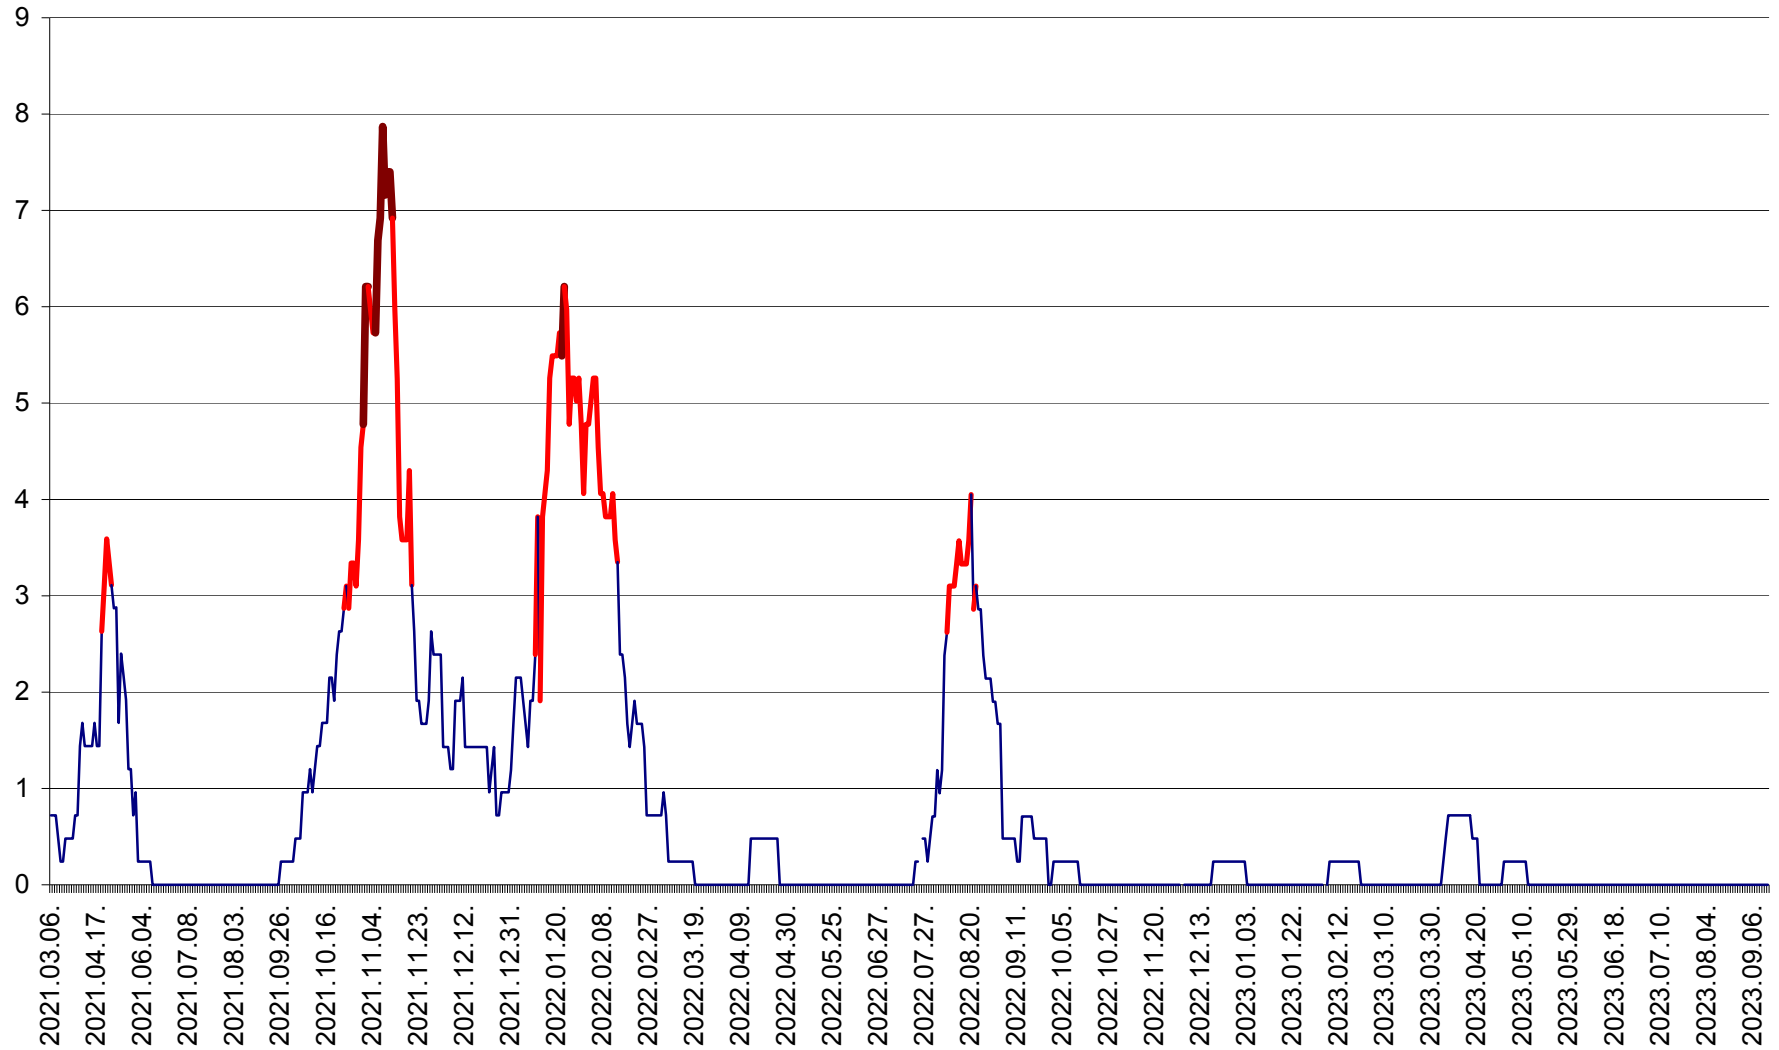

ORAȘ BĂLAN - Evolția incidenței cumulate pe 14 zile la ‰ de locuitori  
2021.03.07. - 2023.09.15.

BILBOR - Evolutia incidentei cumulate pe 14 zile la ‰ de locuitori  
2021.03.07. - 2023.09.15.

ORAȘ BORSEC - Evolutia incidentei cumulate pe 14 zile la ‰ de locuitori  
2021.03.07. - 2023.09.15.

CORBU - Evolutia incidentei cumulate pe 14 zile la ‰ de locuitori  
2021.03.07. - 2023.09.15.

CORUND - Evolutia incidentei cumulate pe 14 zile la ‰ de locuitori  
2021.03.07. - 2023.09.15.

COZMENI - Evolutia incidentei cumulate pe 14 zile la ‰ de locuitori  
2021.03.07. - 2023.09.15.

ORAȘ CRISTURU SECUIESC - Evolutia incidentei cumulate pe 14 zile la ‰ de locuitori  
2021.03.07. - 2023.09.15.

DĂNEȘTI - Evolutia incidentei cumulate pe 14 zile la ‰ de locuitori  
2021.03.07. - 2023.09.15.

DÂRJIU - Evolutia incidentei cumulate pe 14 zile la ‰ de locuitori  
2021.03.07. - 2023.09.15.

DEALU - Evolutia incidentei cumulate pe 14 zile la ‰ de locuitori  
2021.03.07. - 2023.09.15.

DITRĂU - Evolutia incidentei cumulate pe 14 zile la ‰ de locuitori  
2021.03.07. - 2023.09.15.