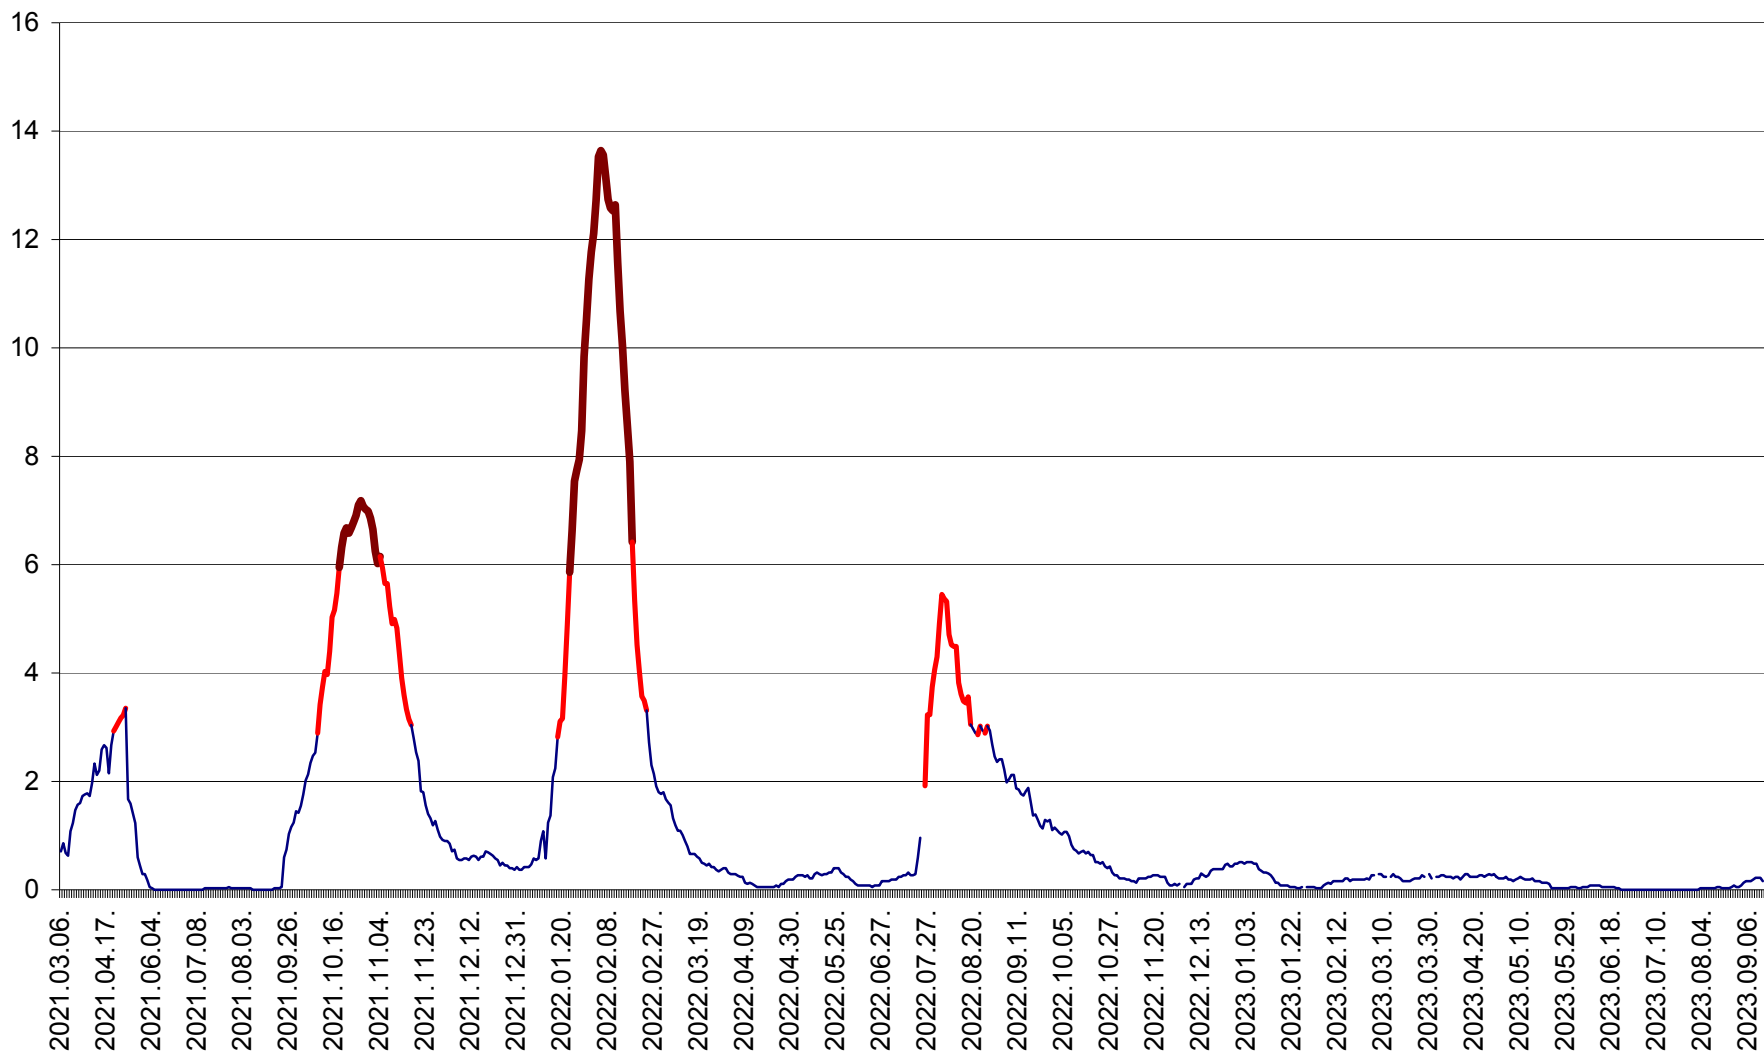

PĂULENI-CIUC - Evolutia incidentei cumulate pe 14 zile la % de locuitori
2021.03.07. - 2023.09.15.