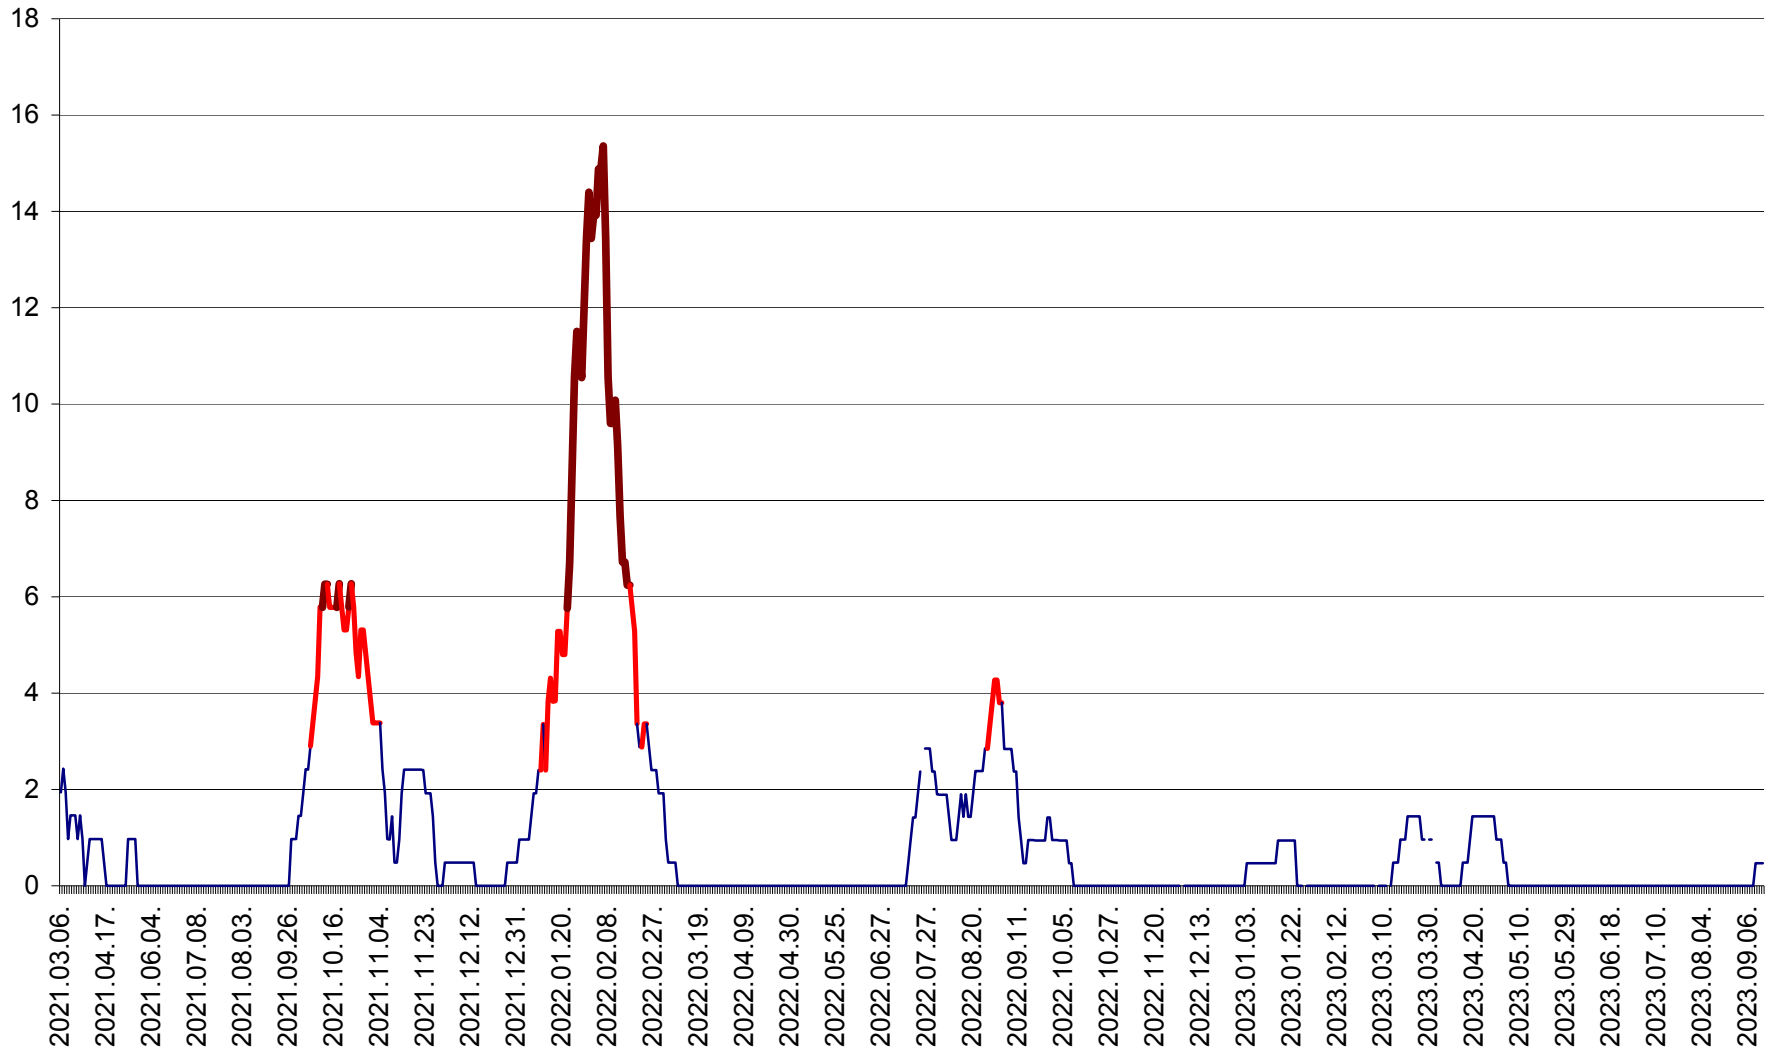

PLĂIEȘII DE JOS - Evolutia incidentei cumulate pe 14 zile la ‰ de locuitori
2021.03.07. - 2023.09.15.