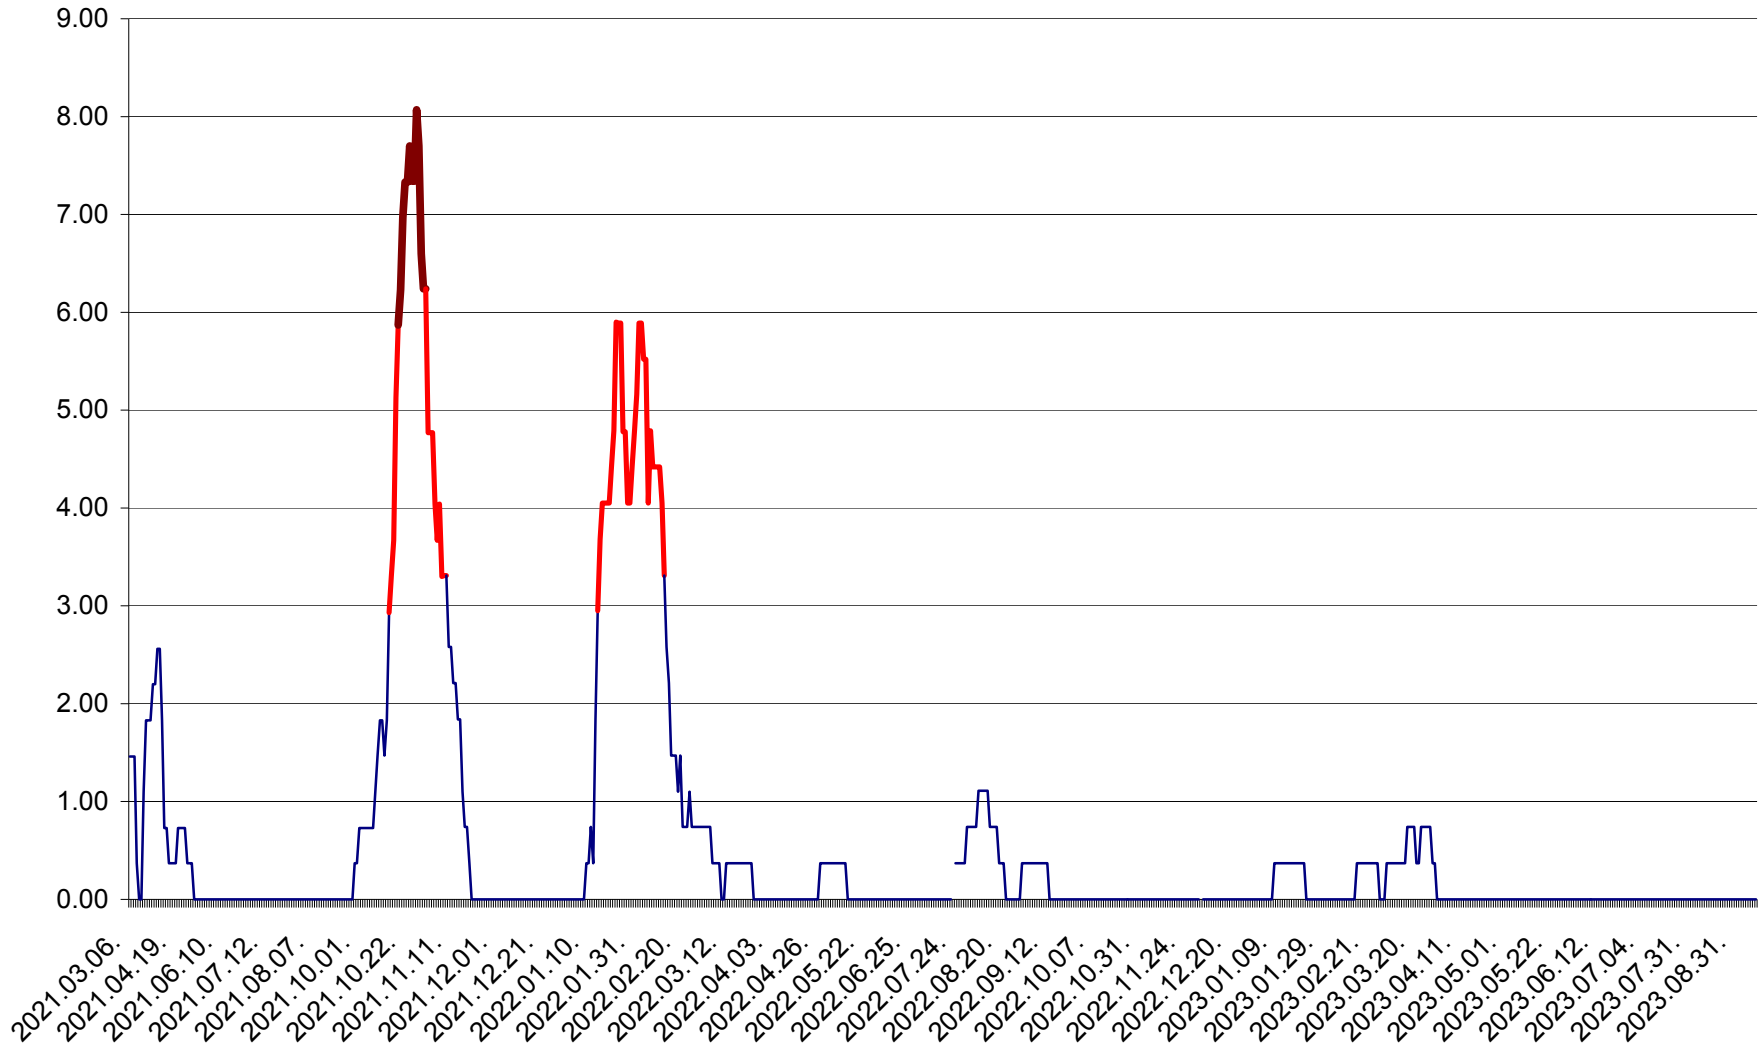

ORAȘ BĂLAN - Evolția incidenței cumulate pe 14 zile la ‰ de locuitori  
2021.03.07. - 2023.09.15.

BILBOR - Evolutia incidentei cumulate pe 14 zile la ‰ de locuitori  
2021.03.07. - 2023.09.15.

ORAȘ BORSEC - Evolutia incidentei cumulate pe 14 zile la ‰ de locuitori  
2021.03.07. - 2023.09.15.

BRĂDEȘTI - Evolutia incidentei cumulate pe 14 zile la ‰ de locuitori  
2021.03.07. - 2023.09.15.

CĂPÂLNIȚA - Evolutia incidentei cumulate pe 14 zile la ‰ de locuitori  
2021.03.07. - 2023.09.15.

CÂRȚA - Evolutia incidentei cumulate pe 14 zile la ‰ de locuitori  
2021.03.07. - 2023.09.15.

CICEU - Evolutia incidentei cumulate pe 14 zile la ‰ de locuitori  
2021.03.07. - 2023.09.15.

CIUCSÂNGEORGIU - Evolutia incidentei cumulate pe 14 zile la ‰ de locuitori  
2021.03.07. - 2023.09.15.

CIUMANI - Evolutia incidentei cumulate pe 14 zile la ‰ de locuitori  
2021.03.07. - 2023.09.15.

CORBU - Evolutia incidentei cumulate pe 14 zile la ‰ de locuitori  
2021.03.07. - 2023.09.15.

CORUND - Evolutia incidentei cumulate pe 14 zile la ‰ de locuitori  
2021.03.07. - 2023.09.15.

COZMENI - Evolutia incidentei cumulate pe 14 zile la ‰ de locuitori  
2021.03.07. - 2023.09.15.