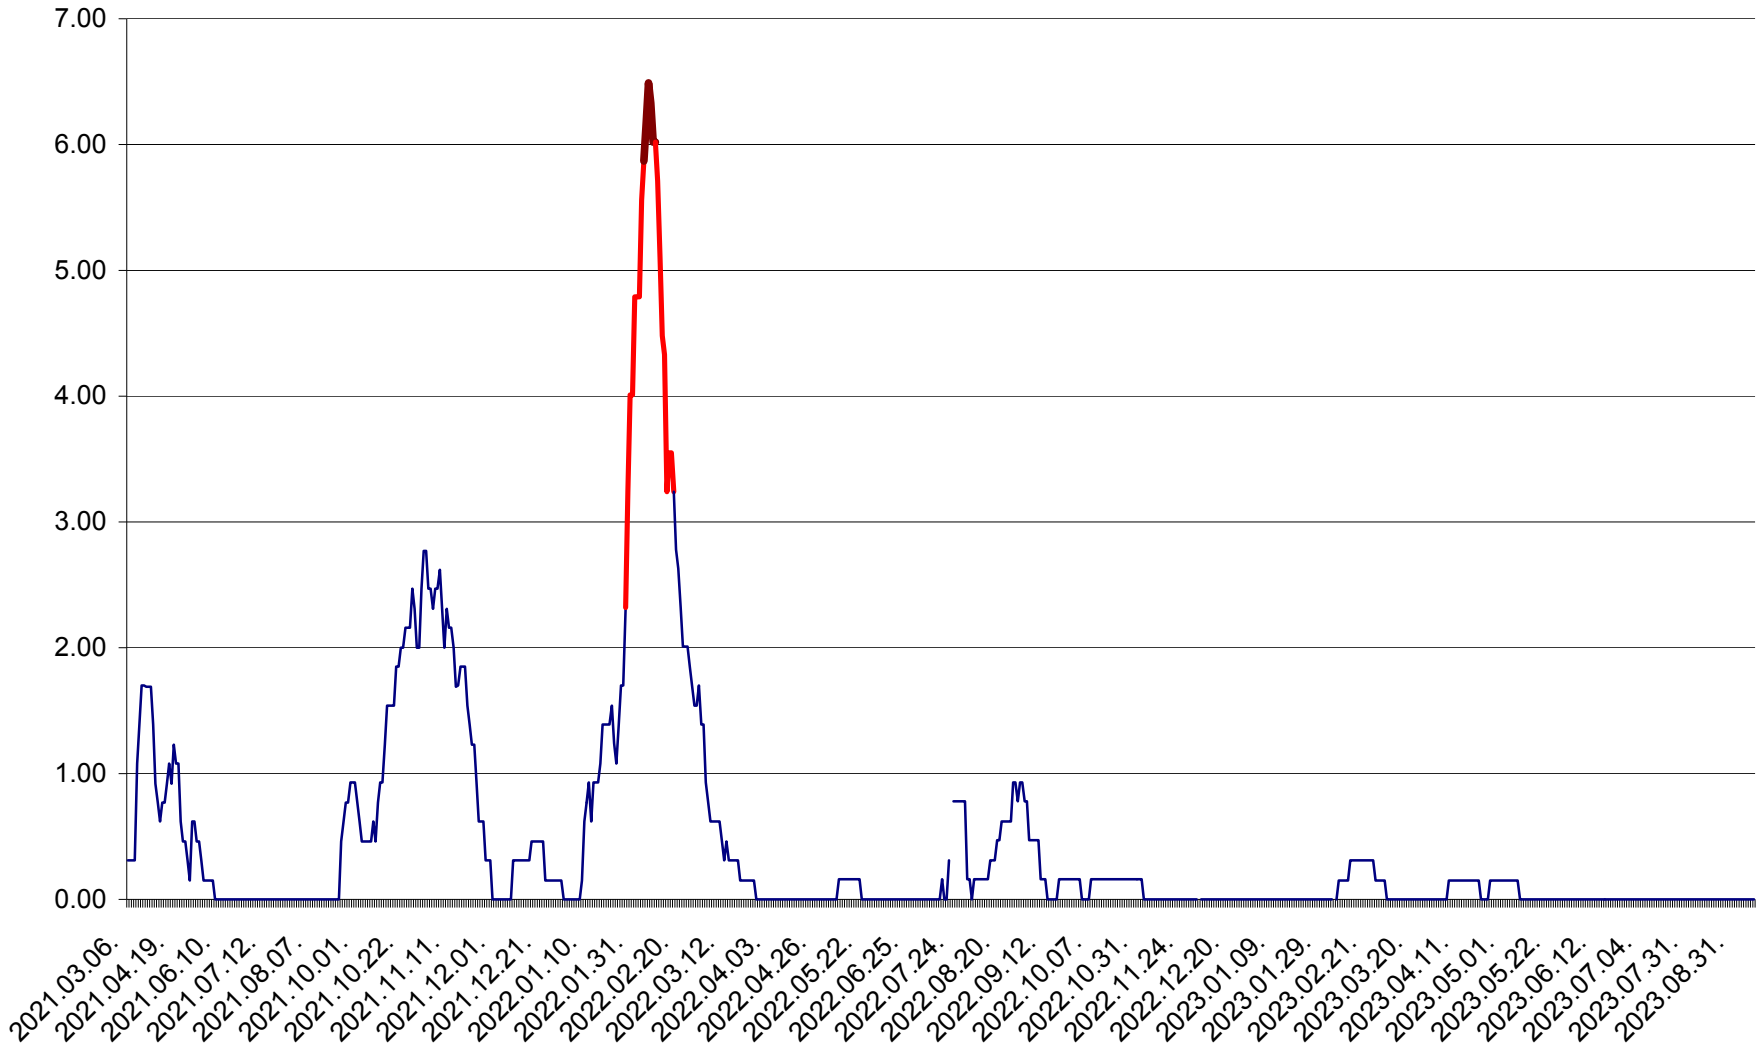

ORAȘ BĂLAN - Evolția incidenței cumulate pe 14 zile la ‰ de locuitori  
2021.03.07. - 2023.09.15.

BILBOR - Evolutia incidentei cumulate pe 14 zile la ‰ de locuitori  
2021.03.07. - 2023.09.15.

ORAȘ BORSEC - Evolutia incidentei cumulate pe 14 zile la ‰ de locuitori  
2021.03.07. - 2023.09.15.

BRĂDEȘTI - Evolutia incidentei cumulate pe 14 zile la ‰ de locuitori  
2021.03.07. - 2023.09.15.

CĂPÂLNIȚA - Evolutia incidentei cumulate pe 14 zile la ‰ de locuitori  
2021.03.07. - 2023.09.15.

CÂRȚA - Evolutia incidentei cumulate pe 14 zile la ‰ de locuitori  
2021.03.07. - 2023.09.15.

CICEU - Evolutia incidentei cumulate pe 14 zile la ‰ de locuitori  
2021.03.07. - 2023.09.15.

CIUCSÂNGEORGIU - Evolutia incidentei cumulate pe 14 zile la ‰ de locuitori  
2021.03.07. - 2023.09.15.

CIUMANI - Evolutia incidentei cumulate pe 14 zile la ‰ de locuitori  
2021.03.07. - 2023.09.15.

CORBU - Evolutia incidentei cumulate pe 14 zile la ‰ de locuitori  
2021.03.07. - 2023.09.15.

CORUND - Evolutia incidentei cumulate pe 14 zile la ‰ de locuitori  
2021.03.07. - 2023.09.15.

COZMENI - Evolutia incidentei cumulate pe 14 zile la ‰ de locuitori  
2021.03.07. - 2023.09.15.