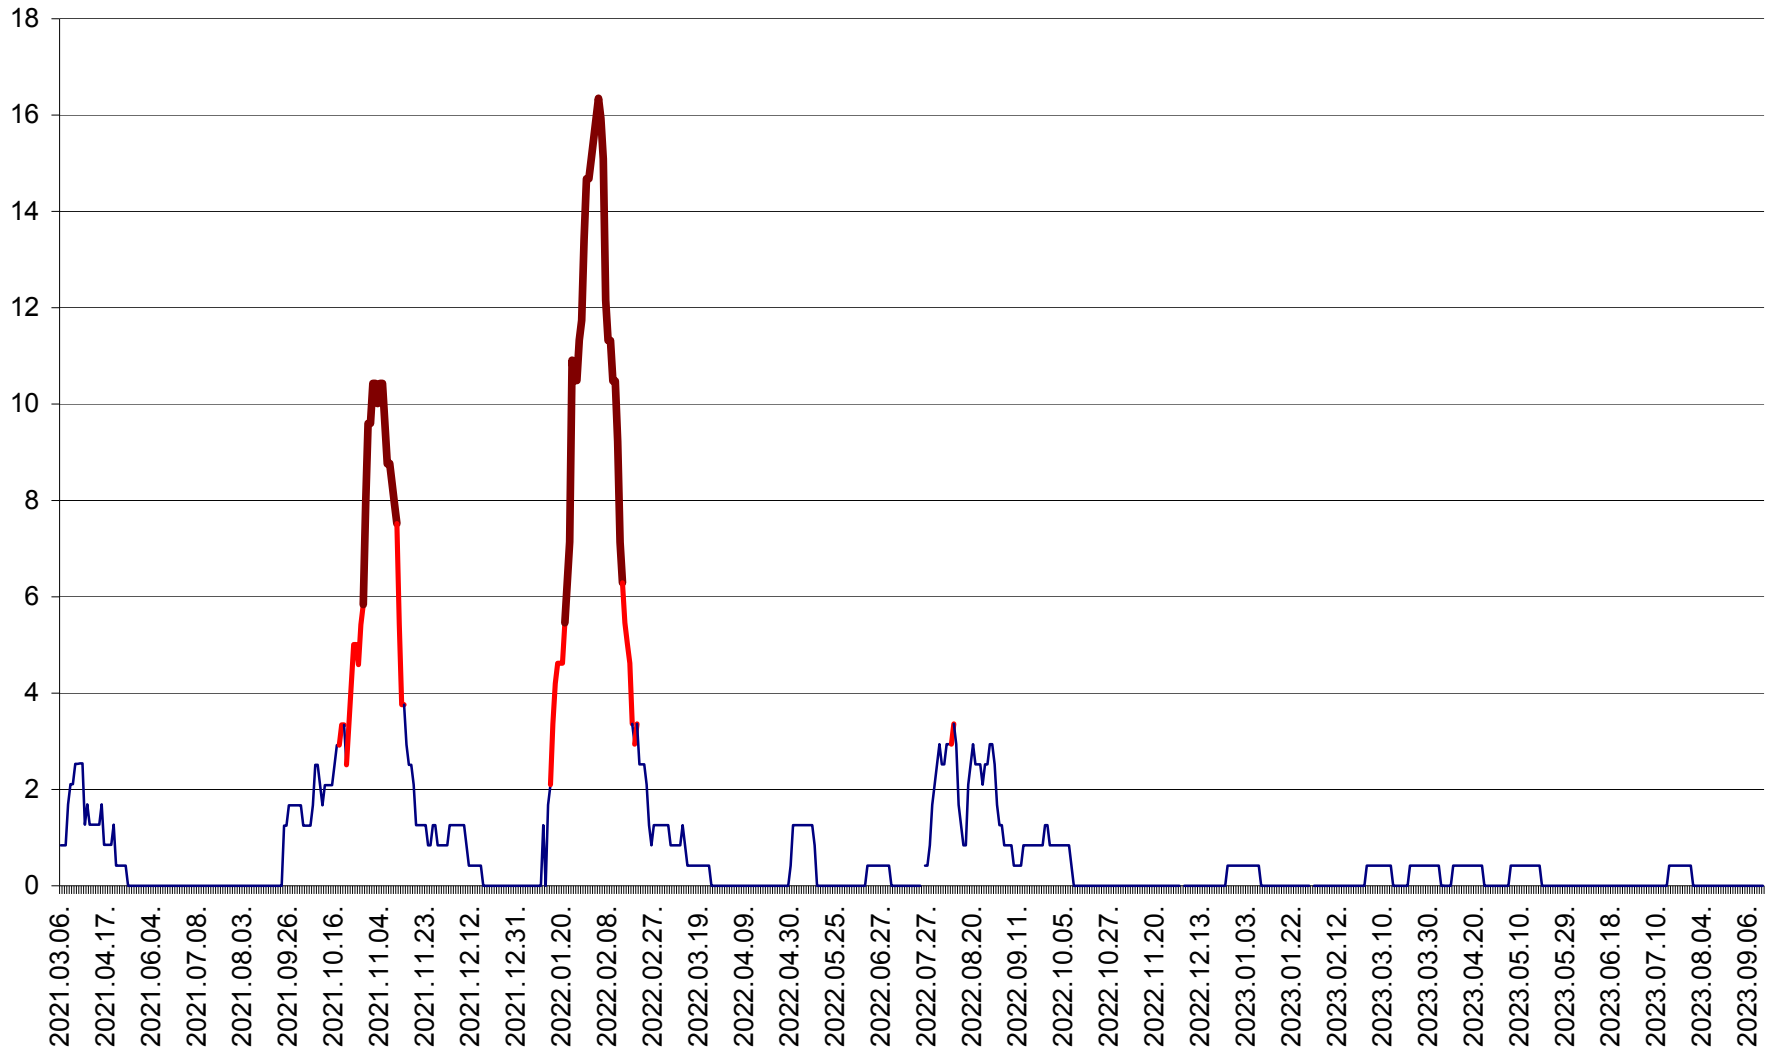

FELICENI - Evolutia incidentei cumulate pe 14 zile la ‰ de locuitori  
2021.03.07. - 2023.09.15.

FRUMOASA - Evolutia incidentei cumulate pe 14 zile la ‰ de locuitori  
2021.03.07. - 2023.09.15.

GĂLĂUȚAȘ - Evoluția incidenței cumulate pe 14 zile la ‰ de locuitori  
2021.03.07. - 2023.09.15.

MUNICIPIUL GHEORGHENI - Evolutia incidentei cumulate pe 14 zile la % de locuitori  
2021.03.07. - 2023.09.15.

JOSENI - Evolutia incidentei cumulate pe 14 zile la ‰ de locuitori  
2021.03.07. - 2023.09.15.

LĂZAREA - Evolutia incidentei cumulate pe 14 zile la % de locuitori  
2021.03.07. - 2023.09.15.

LELICENI - Evolutia incidentei cumulate pe 14 zile la ‰ de locuitori  
2021.03.07. - 2023.09.15.

LUETA - Evolutia incidentei cumulate pe 14 zile la ‰ de locuitori  
2021.03.07. - 2023.09.15.

LUNCA DE JOS - Evolutia incidentei cumulate pe 14 zile la ‰ de locuitori  
2021.03.07. - 2023.09.15.

LUNCA DE SUS - Evolutia incidentei cumulate pe 14 zile la ‰ de locuitori  
2021.03.07. - 2023.09.15.