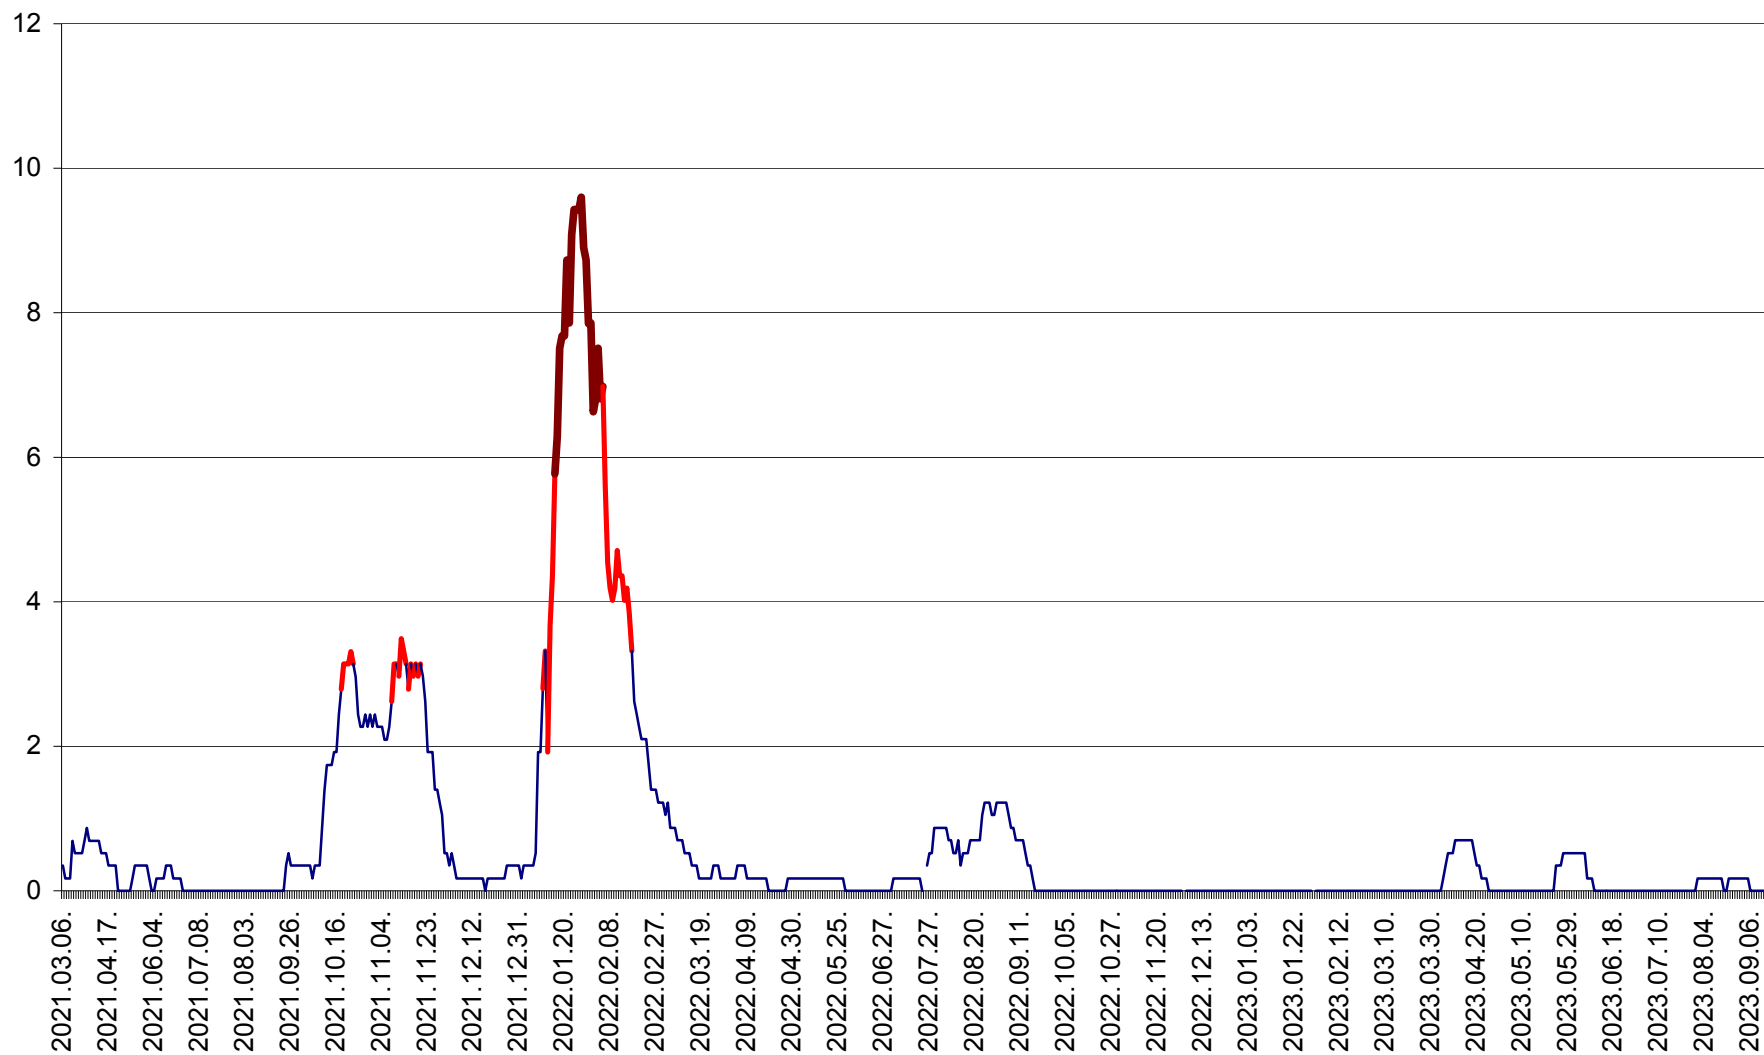

DÂRJIU - Evolutia incidentei cumulate pe 14 zile la ‰ de locuitori  
2021.03.07. - 2023.09.15.

DEALU - Evolutia incidentei cumulate pe 14 zile la ‰ de locuitori  
2021.03.07. - 2023.09.15.

DITRĂU - Evolutia incidentei cumulate pe 14 zile la ‰ de locuitori  
2021.03.07. - 2023.09.15.

FELICENI - Evolutia incidentei cumulate pe 14 zile la ‰ de locuitori  
2021.03.07. - 2023.09.15.

FRUMOASA - Evolutia incidentei cumulate pe 14 zile la ‰ de locuitori  
2021.03.07. - 2023.09.15.

GĂLĂUȚAȘ - Evoluția incidenței cumulate pe 14 zile la ‰ de locuitori  
2021.03.07. - 2023.09.15.

MUNICIPIUL GHEORGHENI - Evolutia incidentei cumulate pe 14 zile la % de locuitori  
2021.03.07. - 2023.09.15.

JOSENI - Evolutia incidentei cumulate pe 14 zile la ‰ de locuitori  
2021.03.07. - 2023.09.15.

LĂZAREA - Evolutia incidentei cumulate pe 14 zile la % de locuitori  
2021.03.07. - 2023.09.15.

LELICENI - Evolutia incidentei cumulate pe 14 zile la ‰ de locuitori  
2021.03.07. - 2023.09.15.

LUETA - Evolutia incidentei cumulate pe 14 zile la ‰ de locuitori  
2021.03.07. - 2023.09.15.