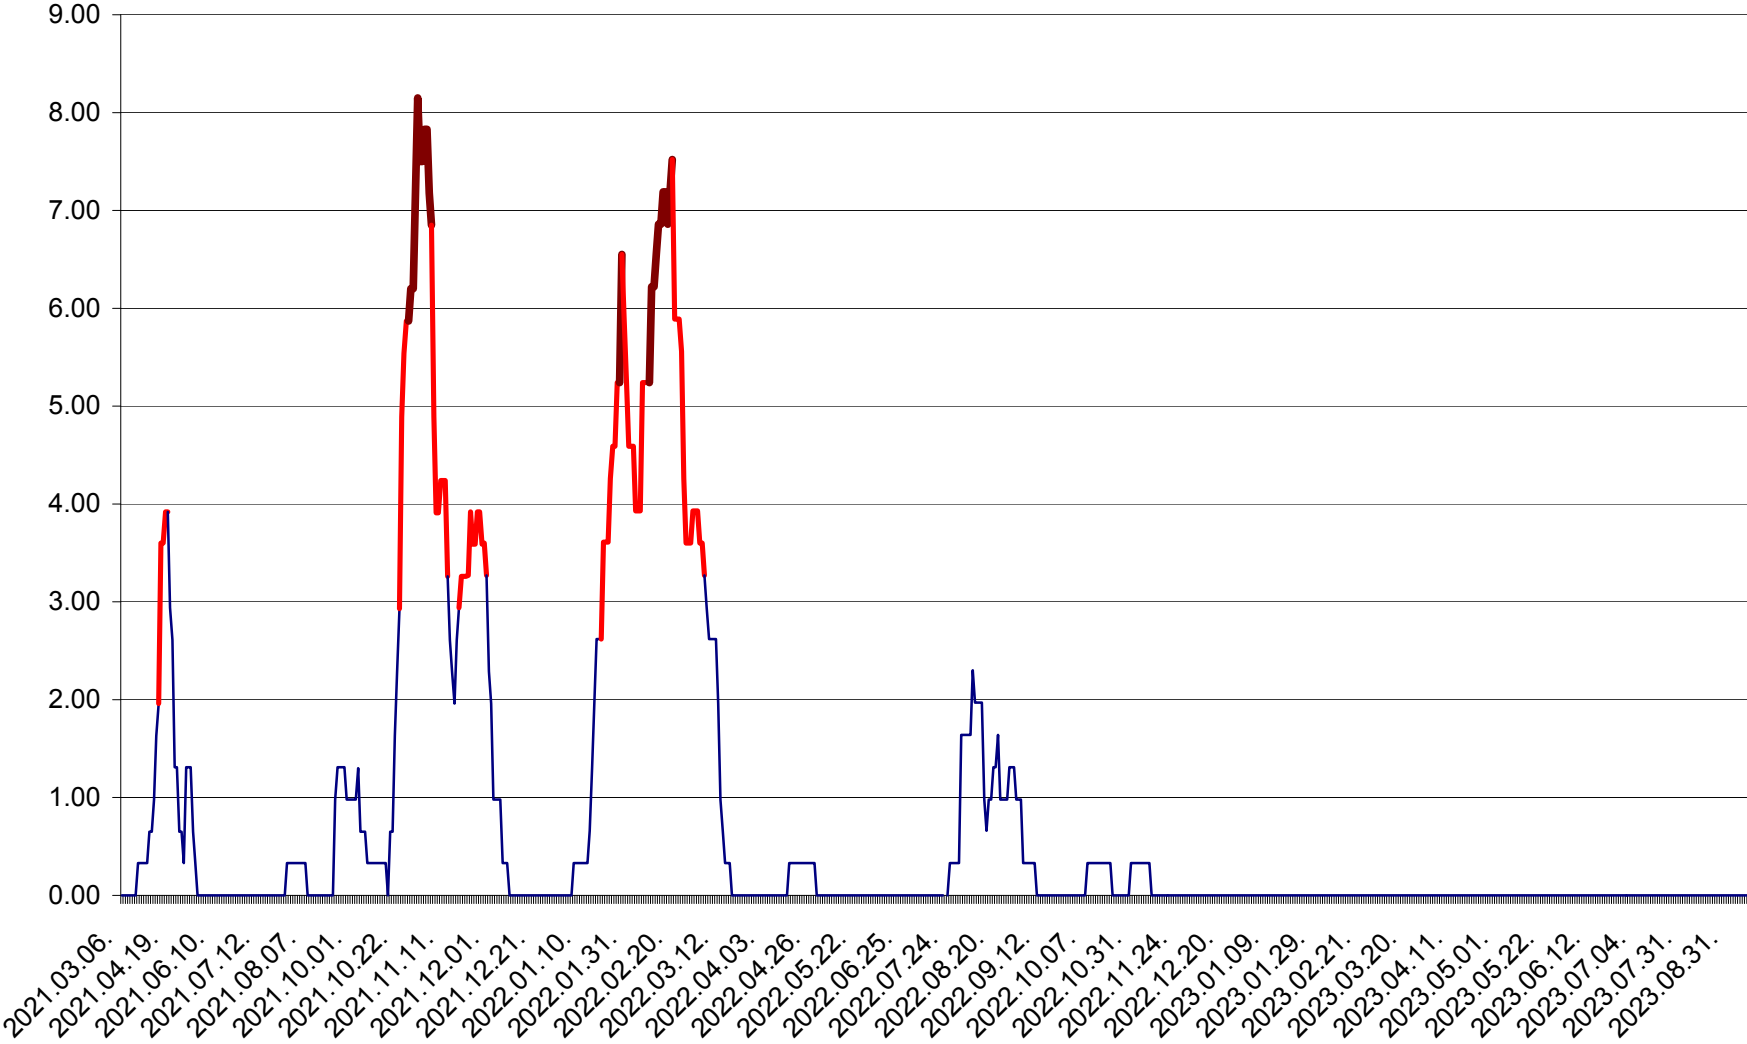

ATID - Evolutia incidentei cumulate pe 14 zile la ‰ de locuitori  
2021.03.07. - 2023.09.15.

AVRĂMEȘTI - Evolutia incidentei cumulate pe 14 zile la ‰ de locuitori  
2021.03.07. - 2023.09.15.

ORAȘ BĂILE TUȘNAD - Evolutia incidentei cumulate pe 14 zile la ‰ de locuitori  
2021.03.07. - 2023.09.15.

ORAȘ BĂLAN - Evolția incidenței cumulate pe 14 zile la ‰ de locuitori  
2021.03.07. - 2023.09.15.

BILBOR - Evolutia incidentei cumulate pe 14 zile la ‰ de locuitori  
2021.03.07. - 2023.09.15.

ORAȘ BORSEC - Evolutia incidentei cumulate pe 14 zile la ‰ de locuitori  
2021.03.07. - 2023.09.15.

BRĂDEȘTI - Evolutia incidentei cumulate pe 14 zile la ‰ de locuitori  
2021.03.07. - 2023.09.15.

CĂPÂLNIȚA - Evolutia incidentei cumulate pe 14 zile la ‰ de locuitori  
2021.03.07. - 2023.09.15.

CÂRȚA - Evolutia incidentei cumulate pe 14 zile la ‰ de locuitori  
2021.03.07. - 2023.09.15.