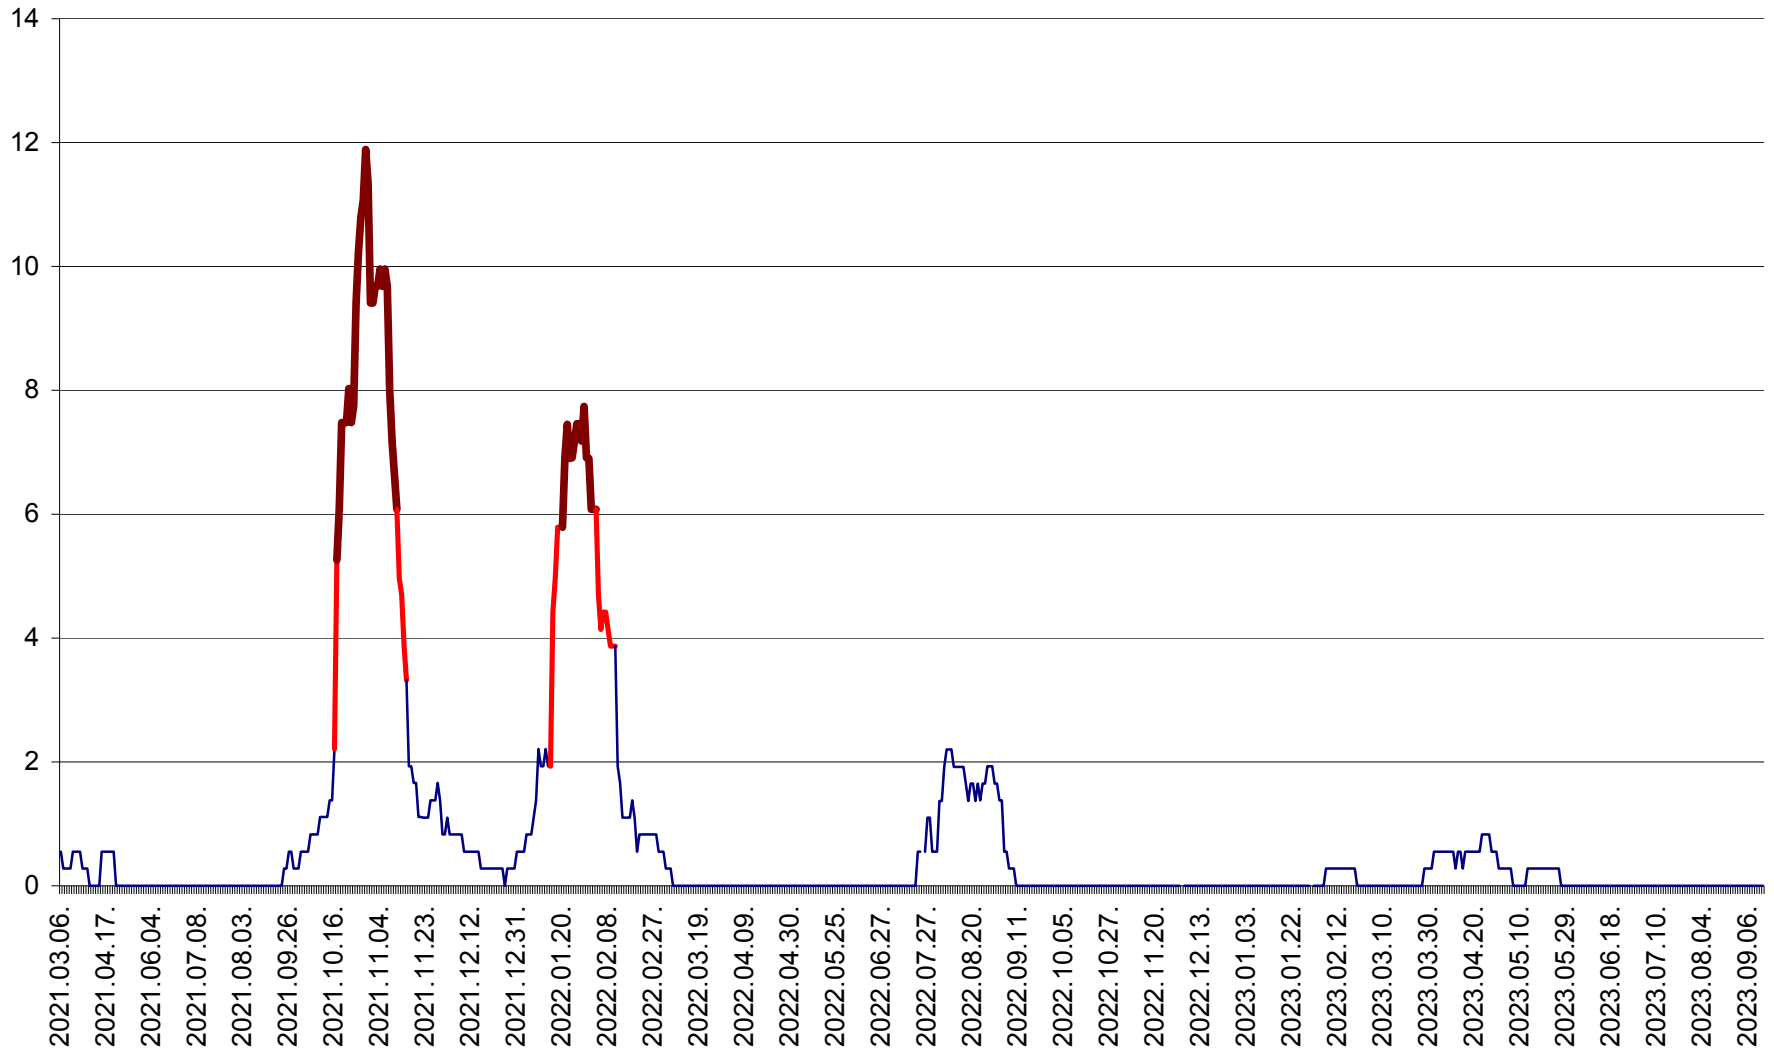

FELICENI - Evolutia incidentei cumulate pe 14 zile la ‰ de locuitori  
2021.03.07. - 2023.09.15.

FRUMOASA - Evolutia incidentei cumulate pe 14 zile la ‰ de locuitori  
2021.03.07. - 2023.09.15.

GĂLĂUȚAȘ - Evoluția incidenței cumulate pe 14 zile la ‰ de locuitori  
2021.03.07. - 2023.09.15.

MUNICIPIUL GHEORGHENI - Evolutia incidentei cumulate pe 14 zile la % de locuitori  
2021.03.07. - 2023.09.15.

JOSENI - Evolutia incidentei cumulate pe 14 zile la ‰ de locuitori  
2021.03.07. - 2023.09.15.

LĂZAREA - Evolutia incidentei cumulate pe 14 zile la % de locuitori  
2021.03.07. - 2023.09.15.

LELICENI - Evolutia incidentei cumulate pe 14 zile la ‰ de locuitori  
2021.03.07. - 2023.09.15.

LUETA - Evolutia incidentei cumulate pe 14 zile la ‰ de locuitori  
2021.03.07. - 2023.09.15.

LUNCA DE JOS - Evolutia incidentei cumulate pe 14 zile la ‰ de locuitori  
2021.03.07. - 2023.09.15.

LUNCA DE SUS - Evolutia incidentei cumulate pe 14 zile la ‰ de locuitori  
2021.03.07. - 2023.09.15.