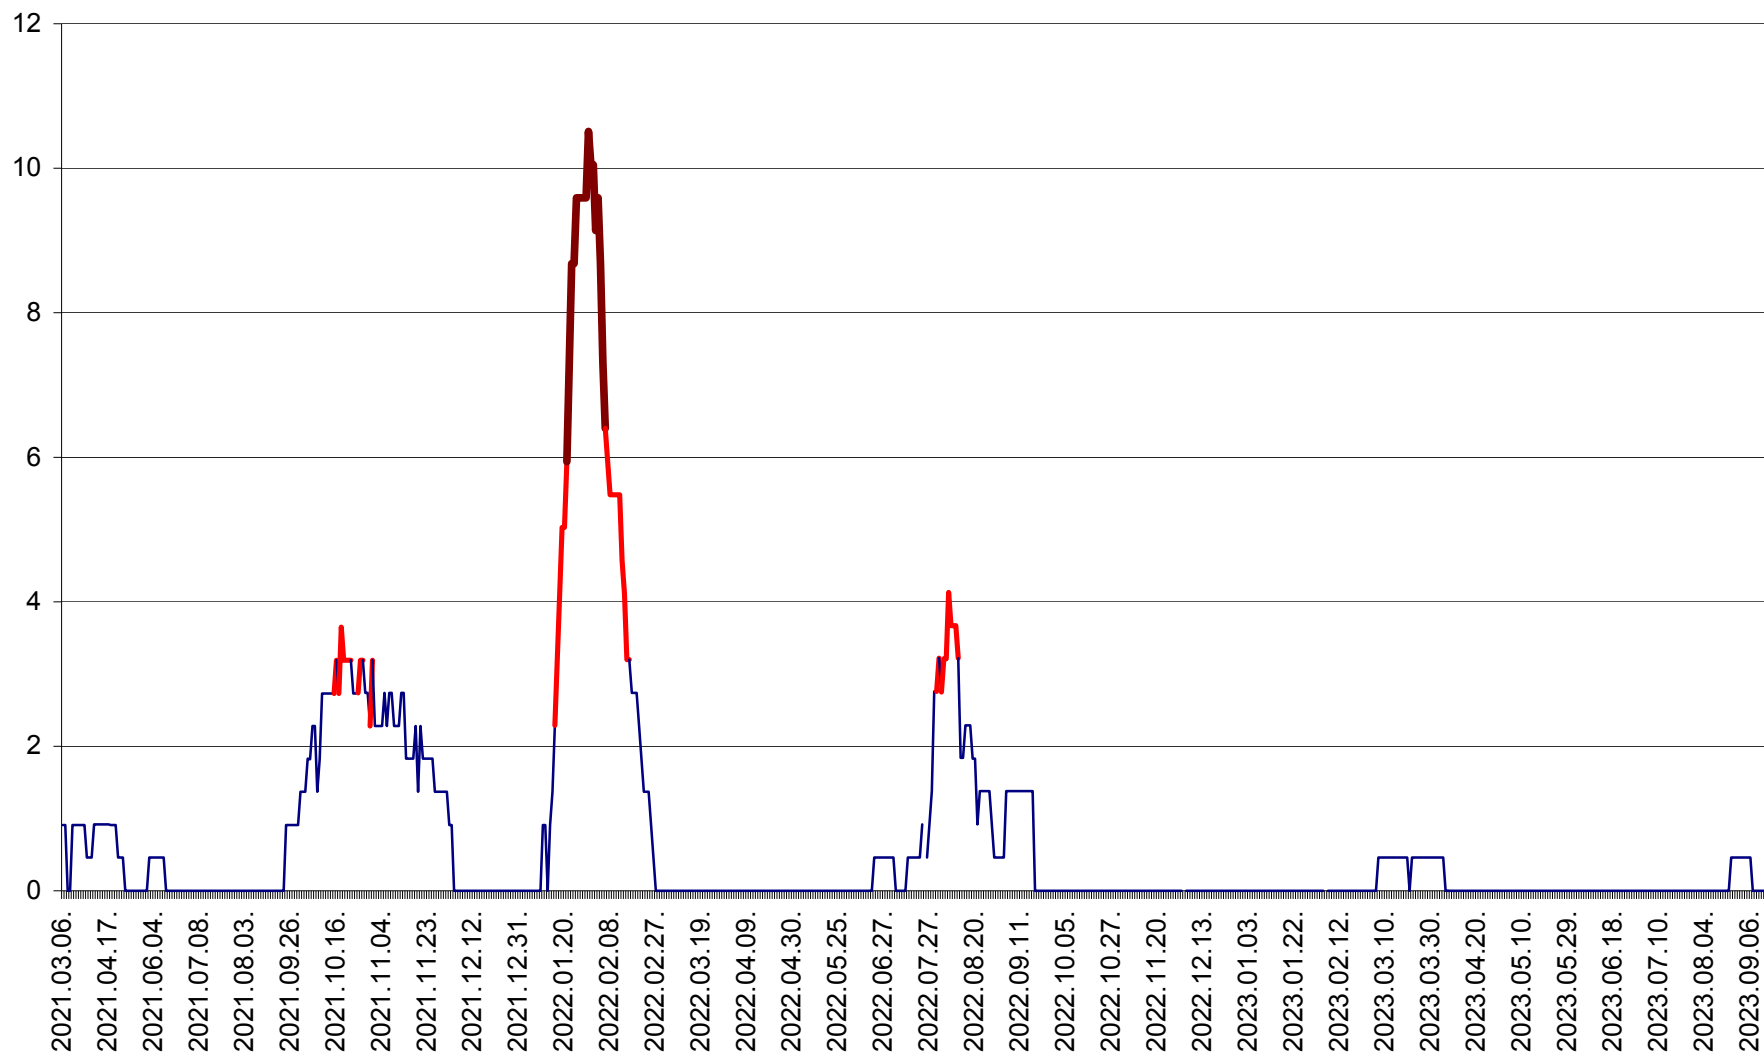

ORAȘ BĂLAN - Evolția incidenței cumulate pe 14 zile la ‰ de locuitori  
2021.03.07. - 2023.09.15.

BILBOR - Evolutia incidentei cumulate pe 14 zile la ‰ de locuitori  
2021.03.07. - 2023.09.15.

ORAȘ BORSEC - Evolutia incidentei cumulate pe 14 zile la ‰ de locuitori  
2021.03.07. - 2023.09.15.

CICEU - Evolutia incidentei cumulate pe 14 zile la ‰ de locuitori  
2021.03.07. - 2023.09.15.

CIUCSÂNGEORGIU - Evolutia incidentei cumulate pe 14 zile la ‰ de locuitori  
2021.03.07. - 2023.09.15.

CIUMANI - Evolutia incidentei cumulate pe 14 zile la ‰ de locuitori  
2021.03.07. - 2023.09.15.

CORBU - Evolutia incidentei cumulate pe 14 zile la ‰ de locuitori  
2021.03.07. - 2023.09.15.

CORUND - Evolutia incidentei cumulate pe 14 zile la ‰ de locuitori  
2021.03.07. - 2023.09.15.

COZMENI - Evolutia incidentei cumulate pe 14 zile la ‰ de locuitori  
2021.03.07. - 2023.09.15.

ORAȘ CRISTURU SECUIESC - Evolutia incidentei cumulate pe 14 zile la ‰ de locuitori  
2021.03.07. - 2023.09.15.

DĂNEȘTI - Evolutia incidentei cumulate pe 14 zile la ‰ de locuitori  
2021.03.07. - 2023.09.15.