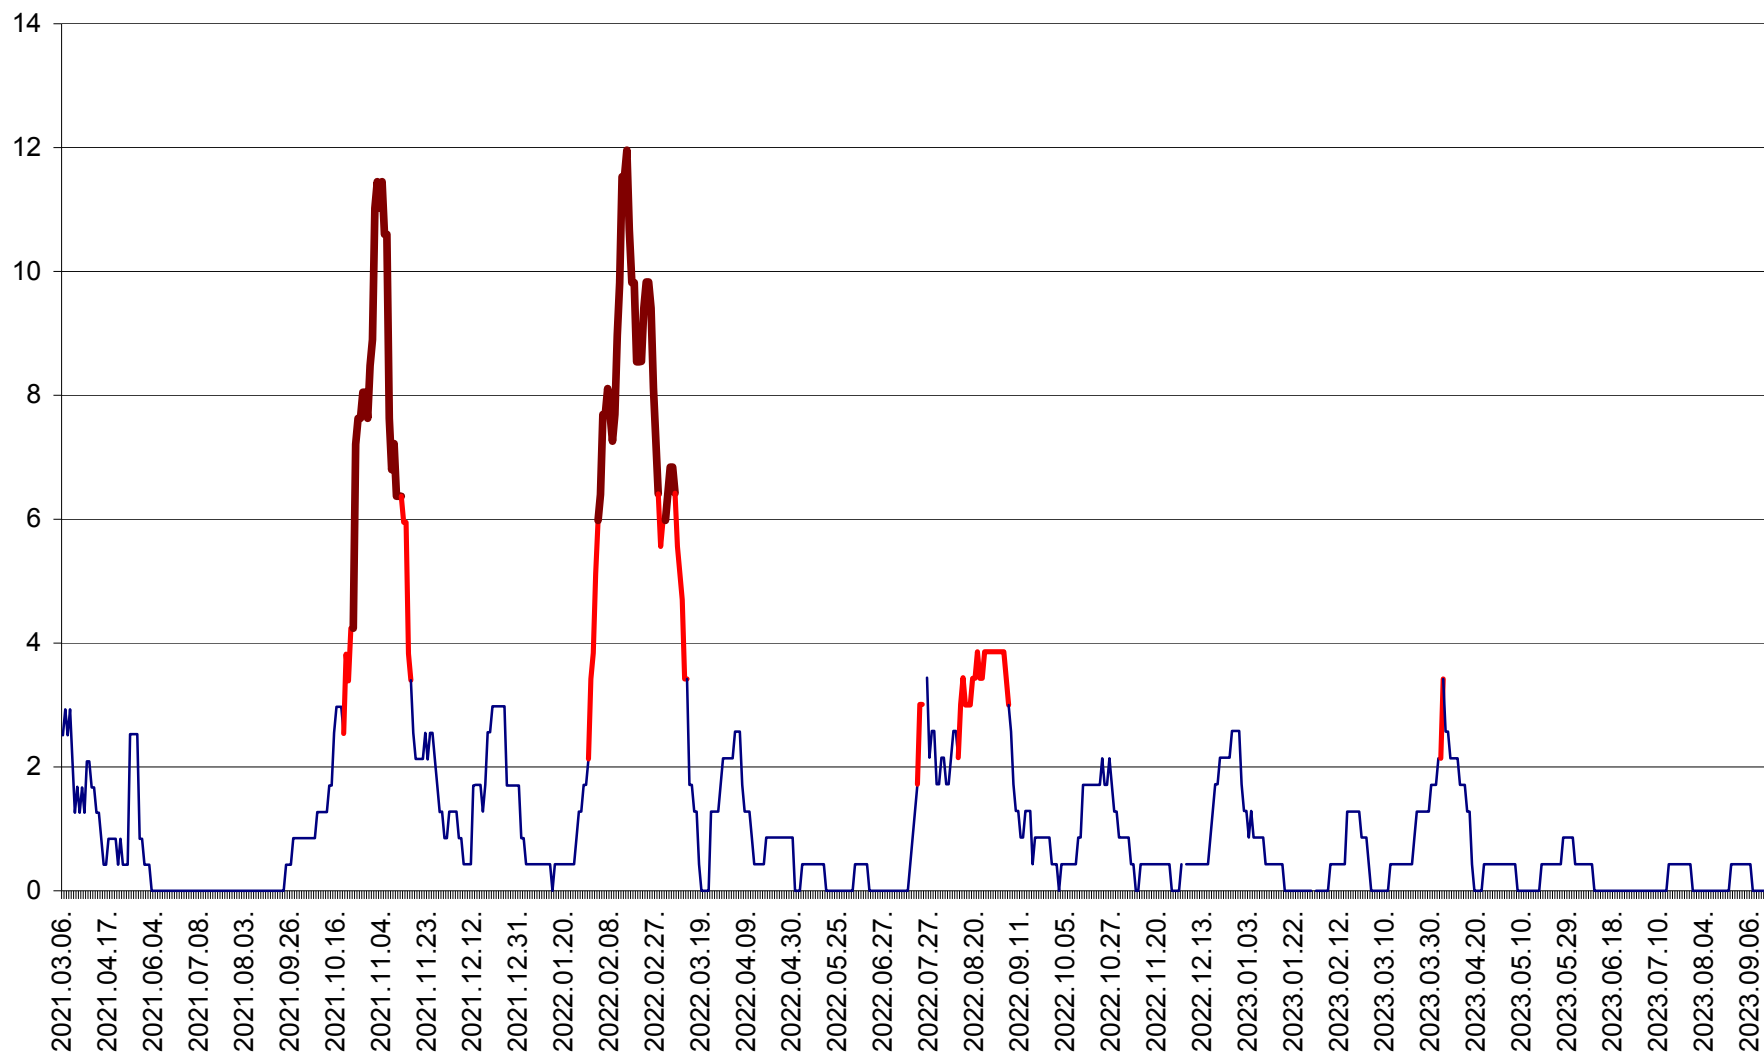

ORAȘ BĂLAN - Evolția incidenței cumulate pe 14 zile la ‰ de locuitori  
2021.03.07. - 2023.09.15.

BILBOR - Evolutia incidentei cumulate pe 14 zile la ‰ de locuitori  
2021.03.07. - 2023.09.15.

ORAȘ BORSEC - Evolutia incidentei cumulate pe 14 zile la ‰ de locuitori  
2021.03.07. - 2023.09.15.

ORAȘ CRISTURU SECUIESC - Evolutia incidentei cumulate pe 14 zile la ‰ de locuitori  
2021.03.07. - 2023.09.15.

DĂNEȘTI - Evolutia incidentei cumulate pe 14 zile la ‰ de locuitori  
2021.03.07. - 2023.09.15.

DÂRJIU - Evolutia incidentei cumulate pe 14 zile la ‰ de locuitori  
2021.03.07. - 2023.09.15.

DEALU - Evolutia incidentei cumulate pe 14 zile la ‰ de locuitori  
2021.03.07. - 2023.09.15.

DITRĂU - Evolutia incidentei cumulate pe 14 zile la ‰ de locuitori  
2021.03.07. - 2023.09.15.

FELICENI - Evolutia incidentei cumulate pe 14 zile la ‰ de locuitori  
2021.03.07. - 2023.09.15.

FRUMOASA - Evolutia incidentei cumulate pe 14 zile la ‰ de locuitori  
2021.03.07. - 2023.09.15.

GĂLĂUȚAȘ - Evoluția incidenței cumulate pe 14 zile la ‰ de locuitori  
2021.03.07. - 2023.09.15.