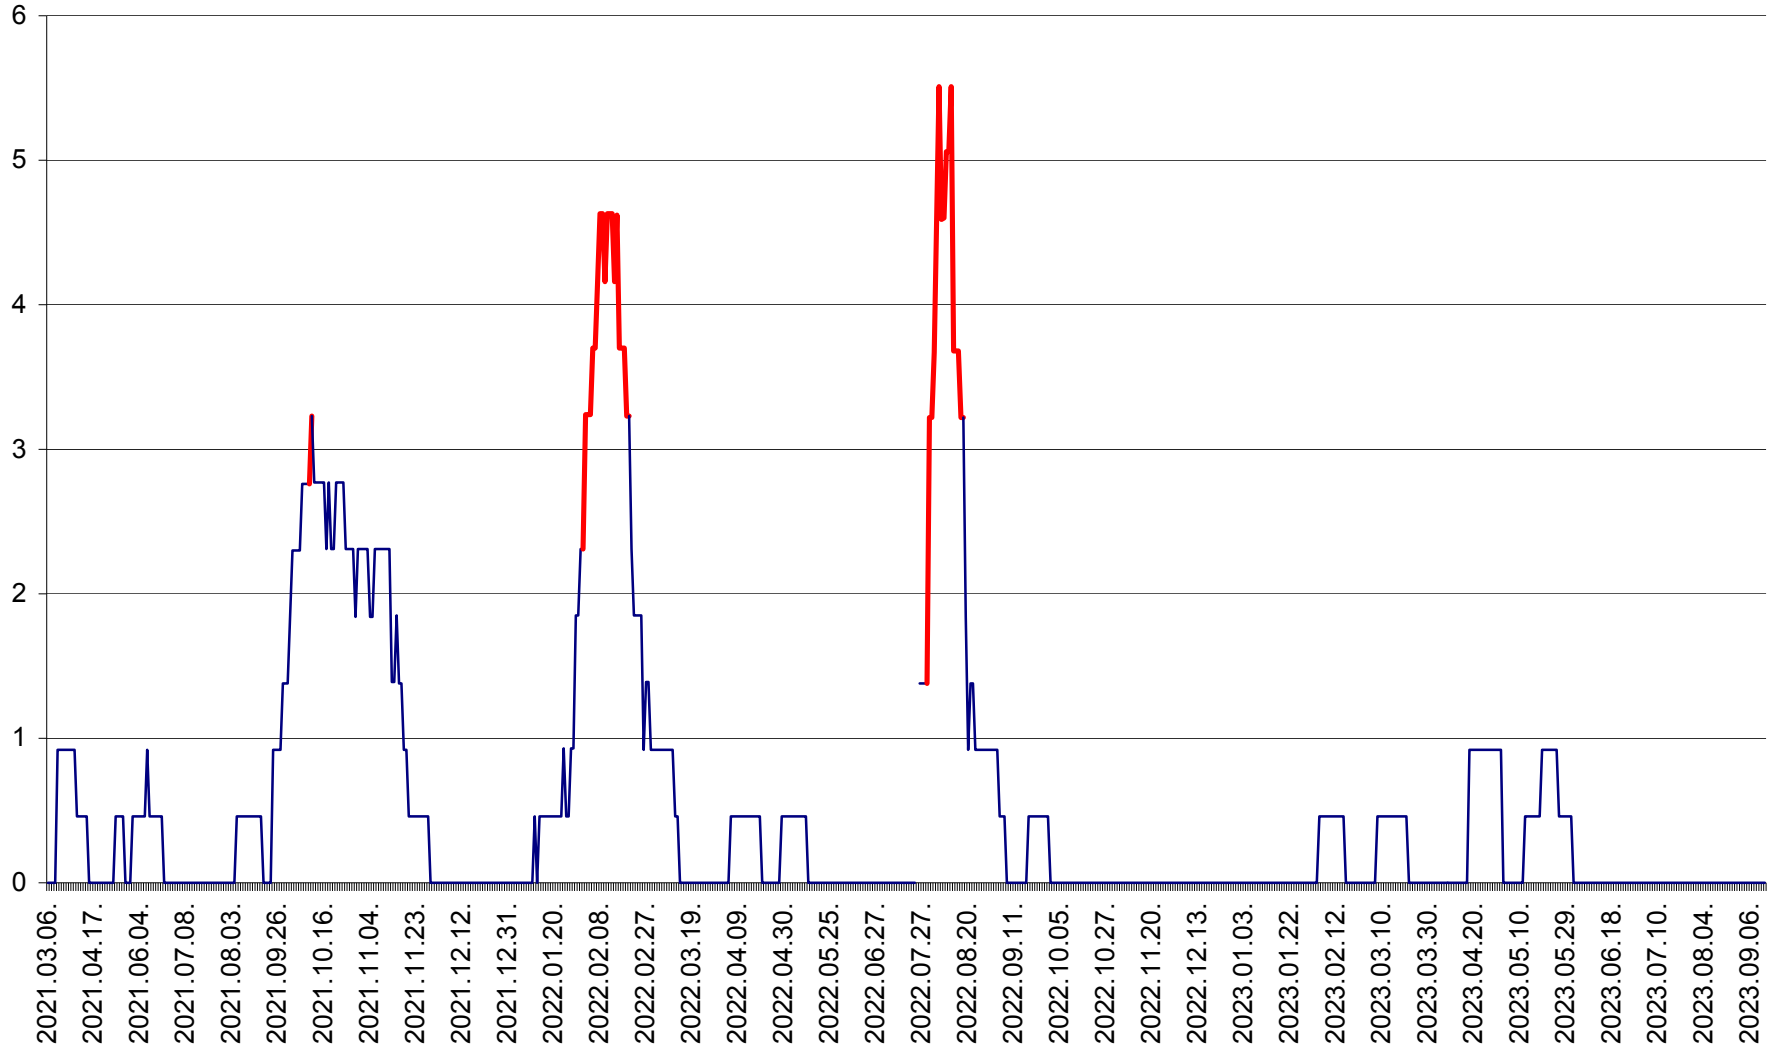

ULIEȘ - Evoluția incidenței cumulate pe 14 zile la ‰ de locuitori
2021.03.07. - 2023.09.15.