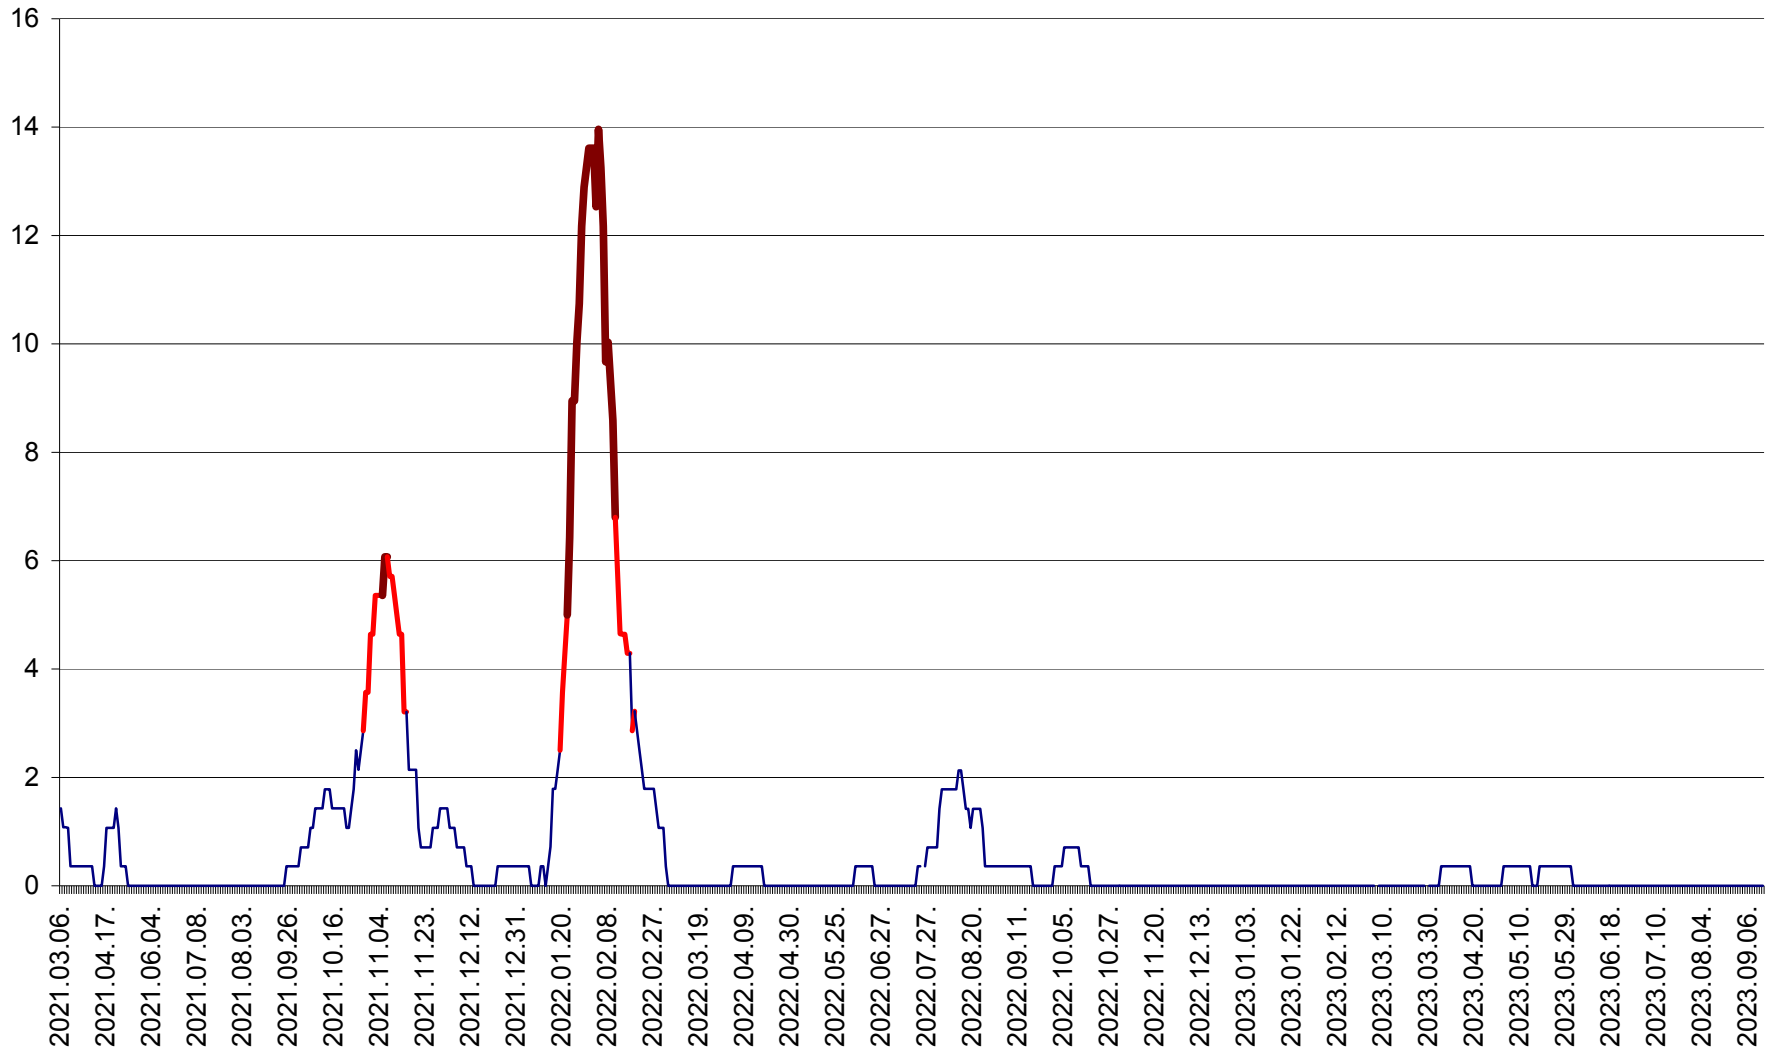

ȘIMONEȘTI - Evoluția incidenței cumulate pe 14 zile la ‰ de locuitori
2021.03.07. - 2023.09.15.

SICULENI - Evolutia incidentei cumulate pe 14 zile la ‰ de locuitori
2021.03.07. - 2023.09.15.