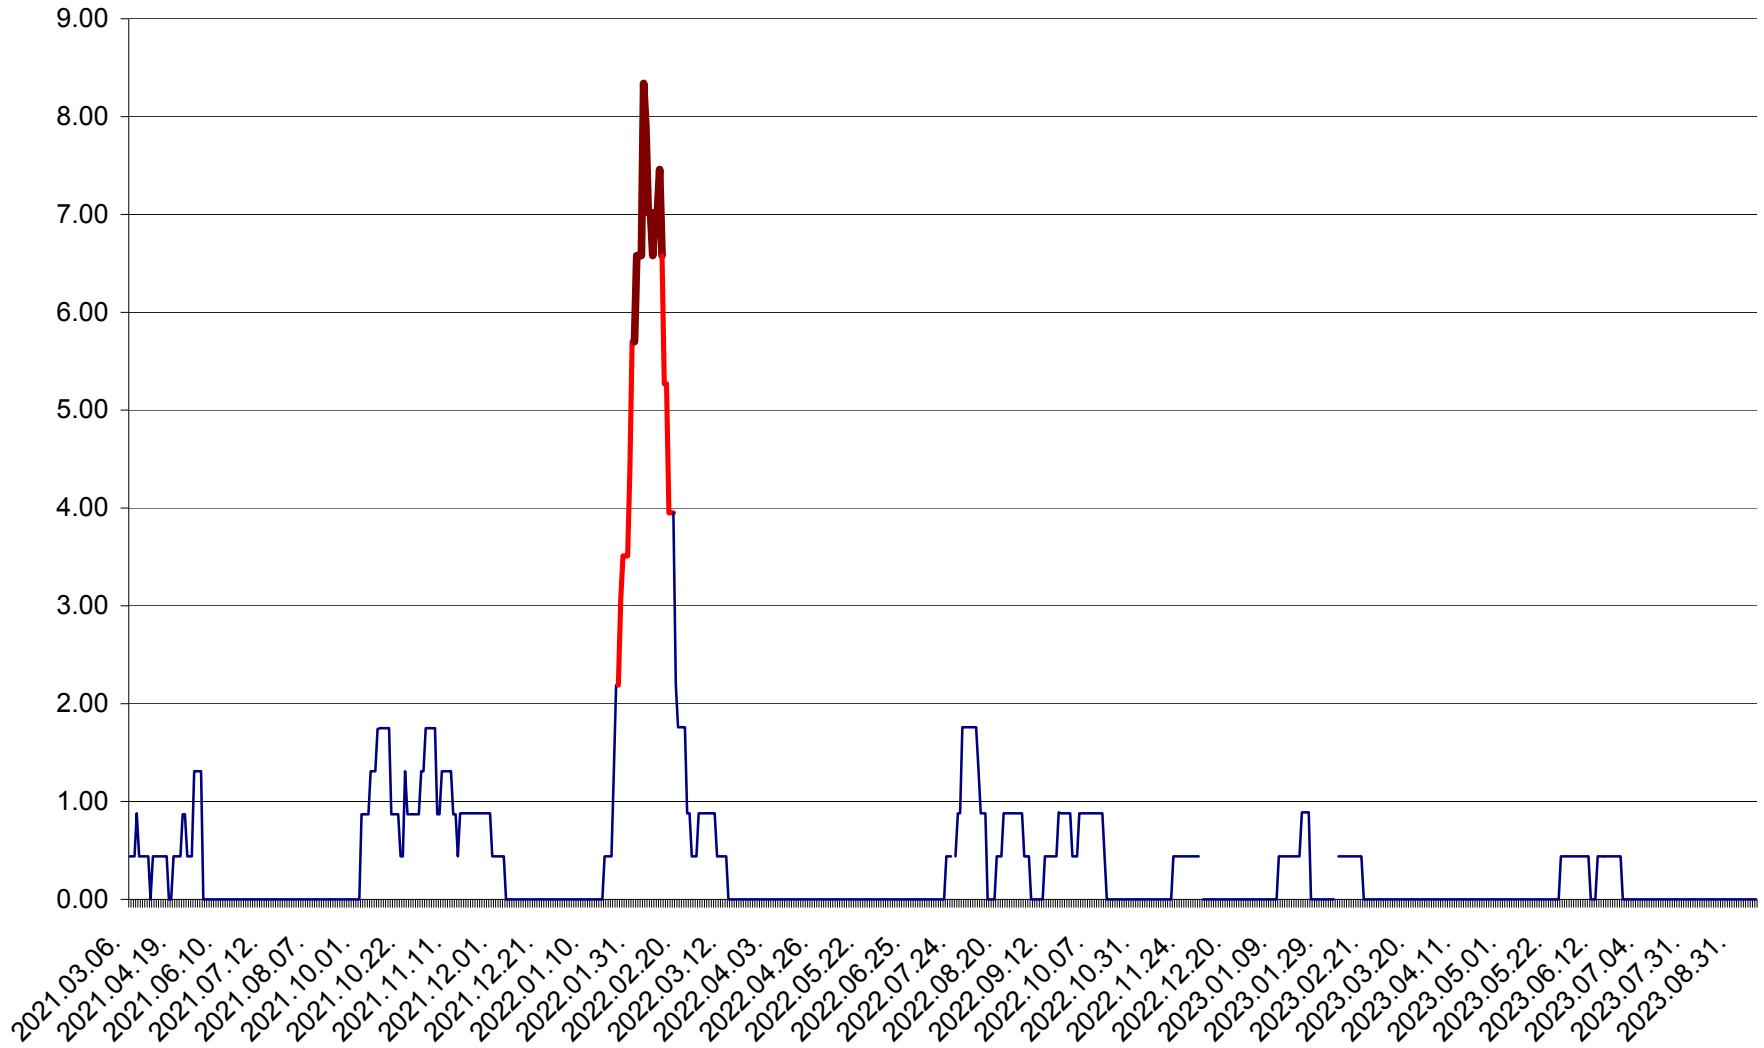

ORAȘ BĂLAN - Evolția incidenței cumulate pe 14 zile la ‰ de locuitori  
2021.03.07. - 2023.09.15.

BILBOR - Evolutia incidentei cumulate pe 14 zile la ‰ de locuitori  
2021.03.07. - 2023.09.15.

ORAȘ BORSEC - Evolutia incidentei cumulate pe 14 zile la ‰ de locuitori  
2021.03.07. - 2023.09.15.

BRĂDEȘTI - Evolutia incidentei cumulate pe 14 zile la ‰ de locuitori  
2021.03.07. - 2023.09.15.

CĂPÂLNIȚA - Evolutia incidentei cumulate pe 14 zile la ‰ de locuitori  
2021.03.07. - 2023.09.15.

CÂRȚA - Evolutia incidentei cumulate pe 14 zile la ‰ de locuitori  
2021.03.07. - 2023.09.15.

CICEU - Evolutia incidentei cumulate pe 14 zile la ‰ de locuitori  
2021.03.07. - 2023.09.15.

CIUCSÂNGEORGIU - Evolutia incidentei cumulate pe 14 zile la ‰ de locuitori  
2021.03.07. - 2023.09.15.

CIUMANI - Evolutia incidentei cumulate pe 14 zile la ‰ de locuitori  
2021.03.07. - 2023.09.15.

CORBU - Evolutia incidentei cumulate pe 14 zile la ‰ de locuitori  
2021.03.07. - 2023.09.15.

CORUND - Evolutia incidentei cumulate pe 14 zile la ‰ de locuitori  
2021.03.07. - 2023.09.15.

COZMENI - Evolutia incidentei cumulate pe 14 zile la ‰ de locuitori  
2021.03.07. - 2023.09.15.