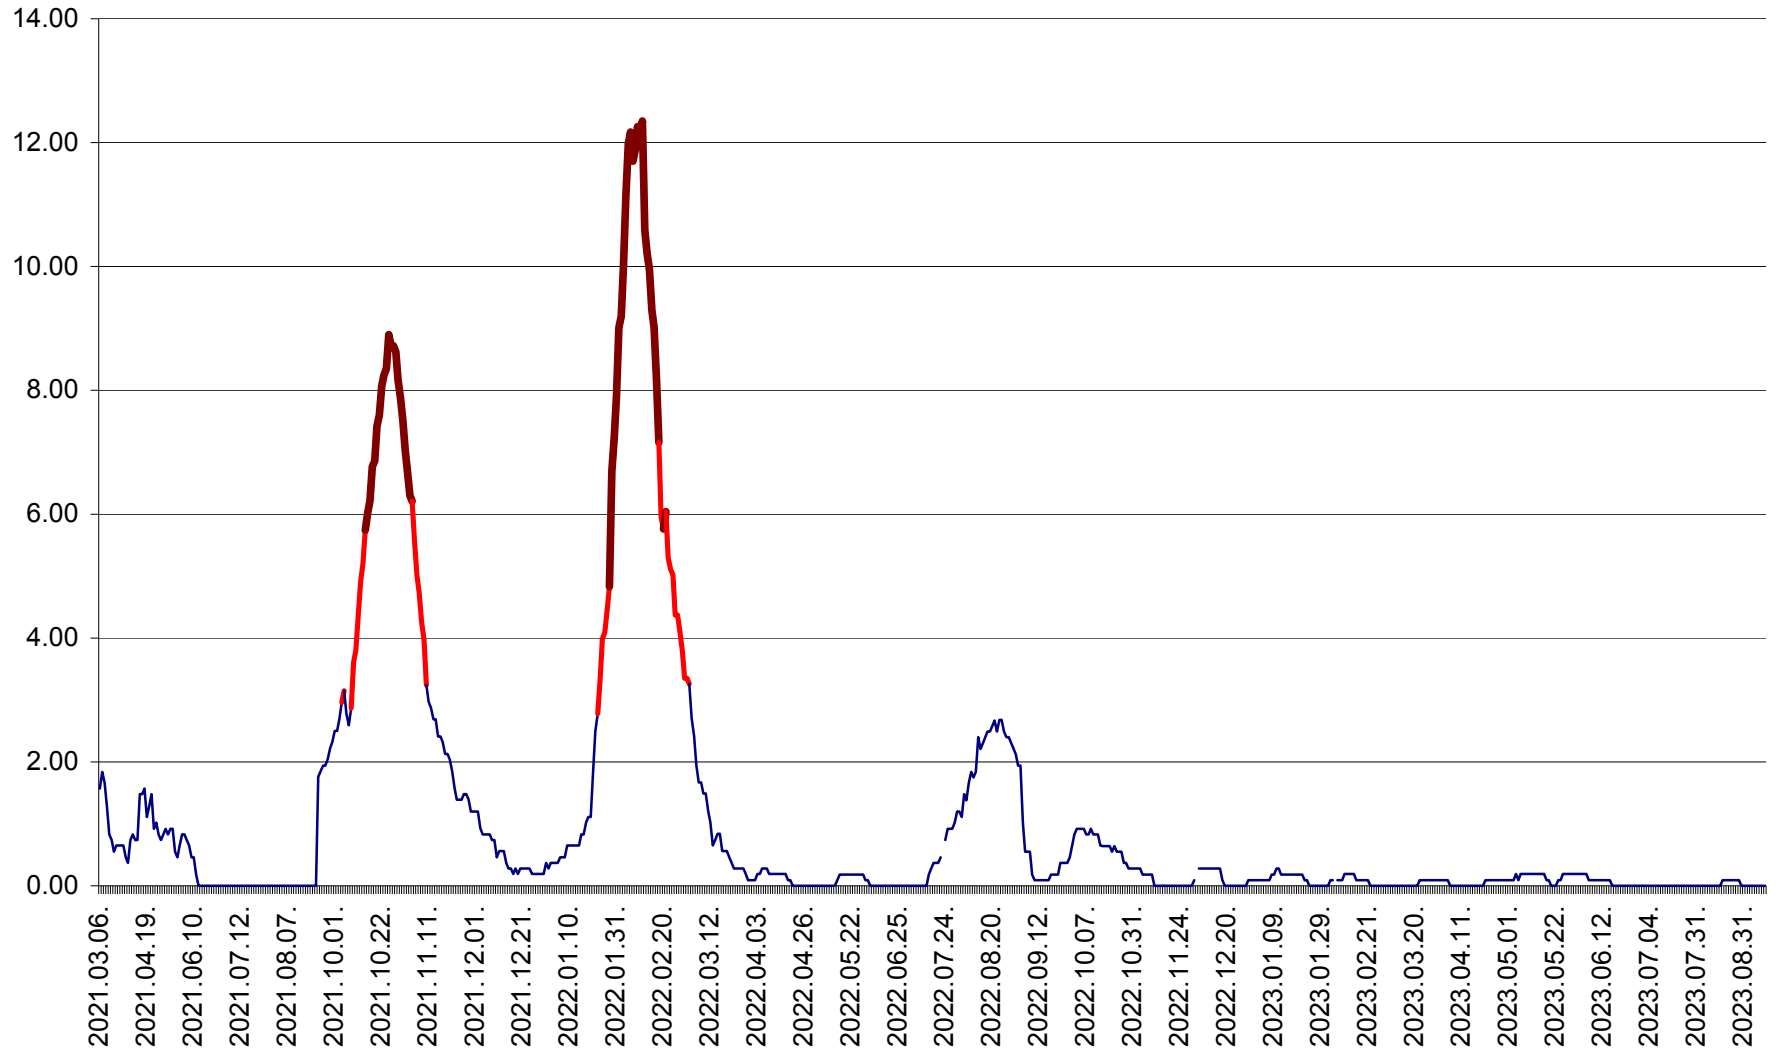

ORAȘ BĂLAN - Evolția incidenței cumulate pe 14 zile la ‰ de locuitori  
2021.03.07. - 2023.09.15.

BILBOR - Evolutia incidentei cumulate pe 14 zile la ‰ de locuitori  
2021.03.07. - 2023.09.15.

ORAȘ BORSEC - Evolutia incidentei cumulate pe 14 zile la ‰ de locuitori  
2021.03.07. - 2023.09.15.

CICEU - Evolutia incidentei cumulate pe 14 zile la ‰ de locuitori  
2021.03.07. - 2023.09.15.

CIUCSÂNGEORGIU - Evolutia incidentei cumulate pe 14 zile la ‰ de locuitori  
2021.03.07. - 2023.09.15.

CIUMANI - Evolutia incidentei cumulate pe 14 zile la ‰ de locuitori  
2021.03.07. - 2023.09.15.

CORBU - Evolutia incidentei cumulate pe 14 zile la ‰ de locuitori  
2021.03.07. - 2023.09.15.

CORUND - Evolutia incidentei cumulate pe 14 zile la ‰ de locuitori  
2021.03.07. - 2023.09.15.

COZMENI - Evolutia incidentei cumulate pe 14 zile la ‰ de locuitori  
2021.03.07. - 2023.09.15.

ORAȘ CRISTURU SECUIESC - Evolutia incidentei cumulate pe 14 zile la ‰ de locuitori  
2021.03.07. - 2023.09.15.

DĂNEȘTI - Evolutia incidentei cumulate pe 14 zile la ‰ de locuitori  
2021.03.07. - 2023.09.15.