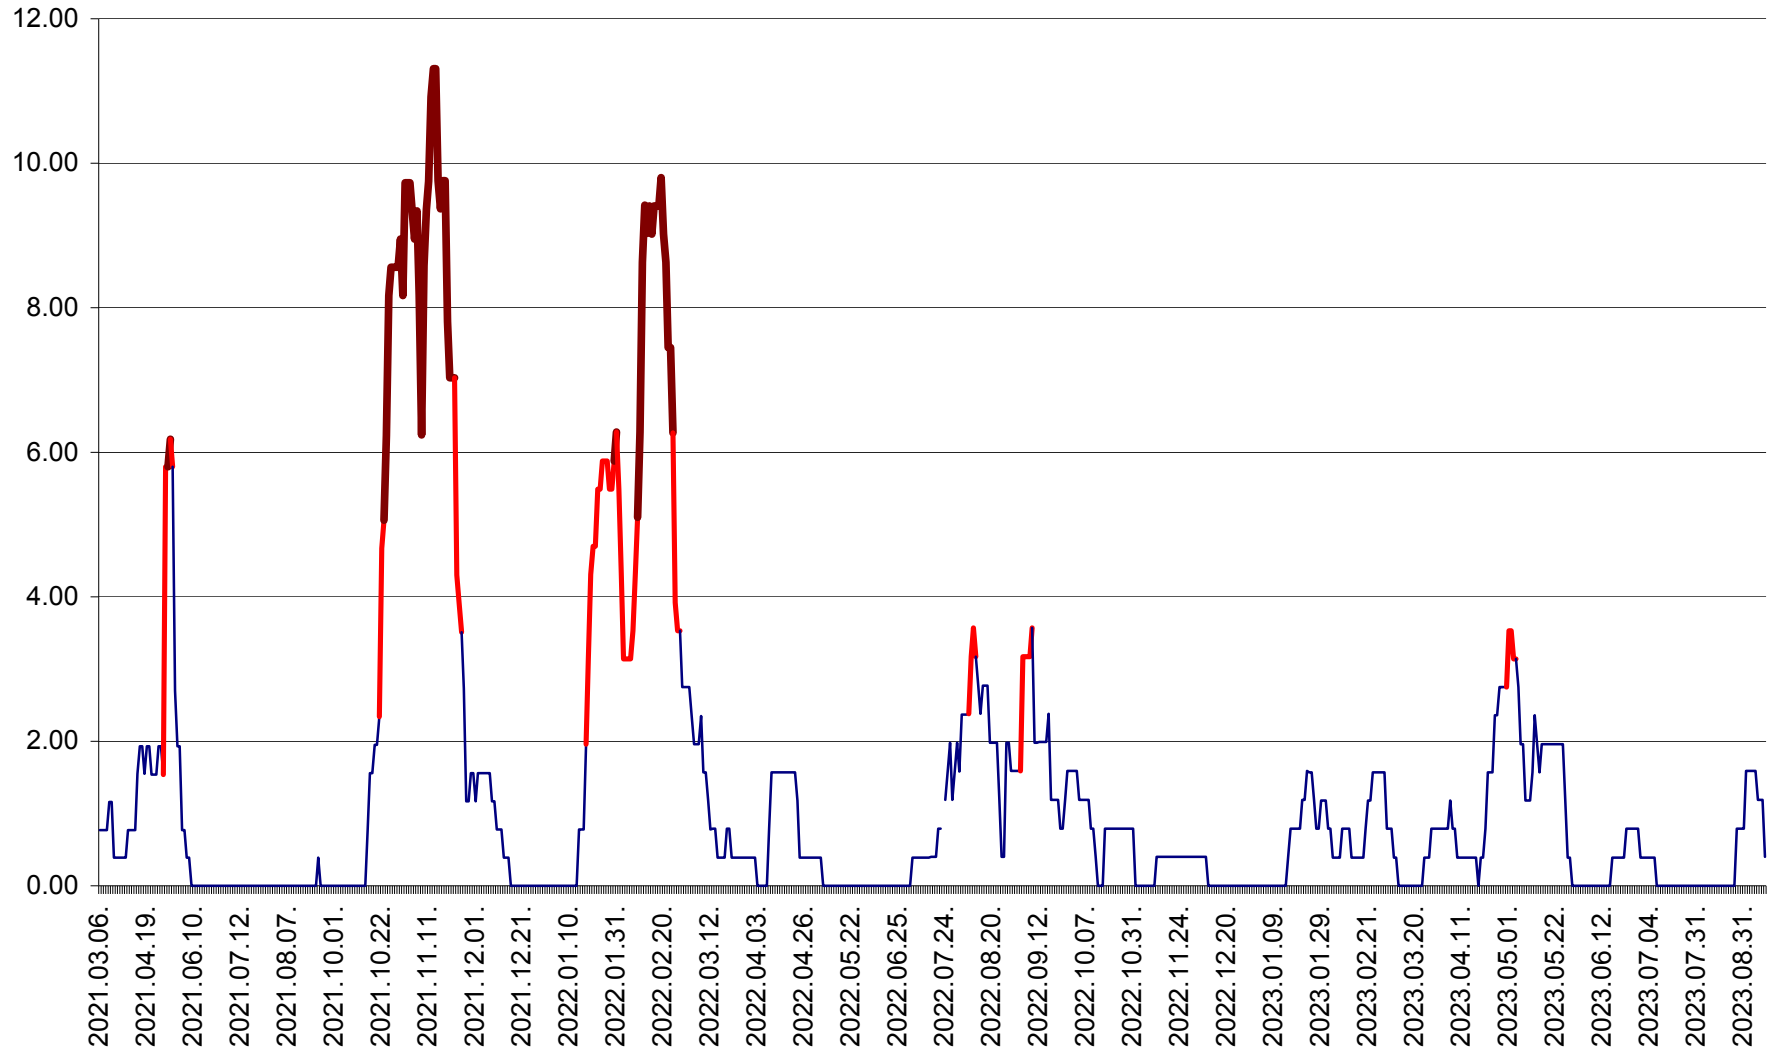

ATID - Evolutia incidentei cumulate pe 14 zile la ‰ de locuitori  
2021.03.07. - 2023.09.15.

AVRĂMEȘTI - Evolutia incidentei cumulate pe 14 zile la ‰ de locuitori  
2021.03.07. - 2023.09.15.

ORAȘ BĂILE TUȘNAD - Evolutia incidentei cumulate pe 14 zile la ‰ de locuitori  
2021.03.07. - 2023.09.15.

ORAȘ BĂLAN - Evolția incidenței cumulate pe 14 zile la ‰ de locuitori  
2021.03.07. - 2023.09.15.

BILBOR - Evolutia incidentei cumulate pe 14 zile la ‰ de locuitori  
2021.03.07. - 2023.09.15.

ORAȘ BORSEC - Evolutia incidentei cumulate pe 14 zile la ‰ de locuitori  
2021.03.07. - 2023.09.15.

BRĂDEȘTI - Evolutia incidentei cumulate pe 14 zile la ‰ de locuitori  
2021.03.07. - 2023.09.15.

CĂPÂLNIȚA - Evolutia incidentei cumulate pe 14 zile la ‰ de locuitori  
2021.03.07. - 2023.09.15.

CÂRȚA - Evolutia incidentei cumulate pe 14 zile la ‰ de locuitori  
2021.03.07. - 2023.09.15.