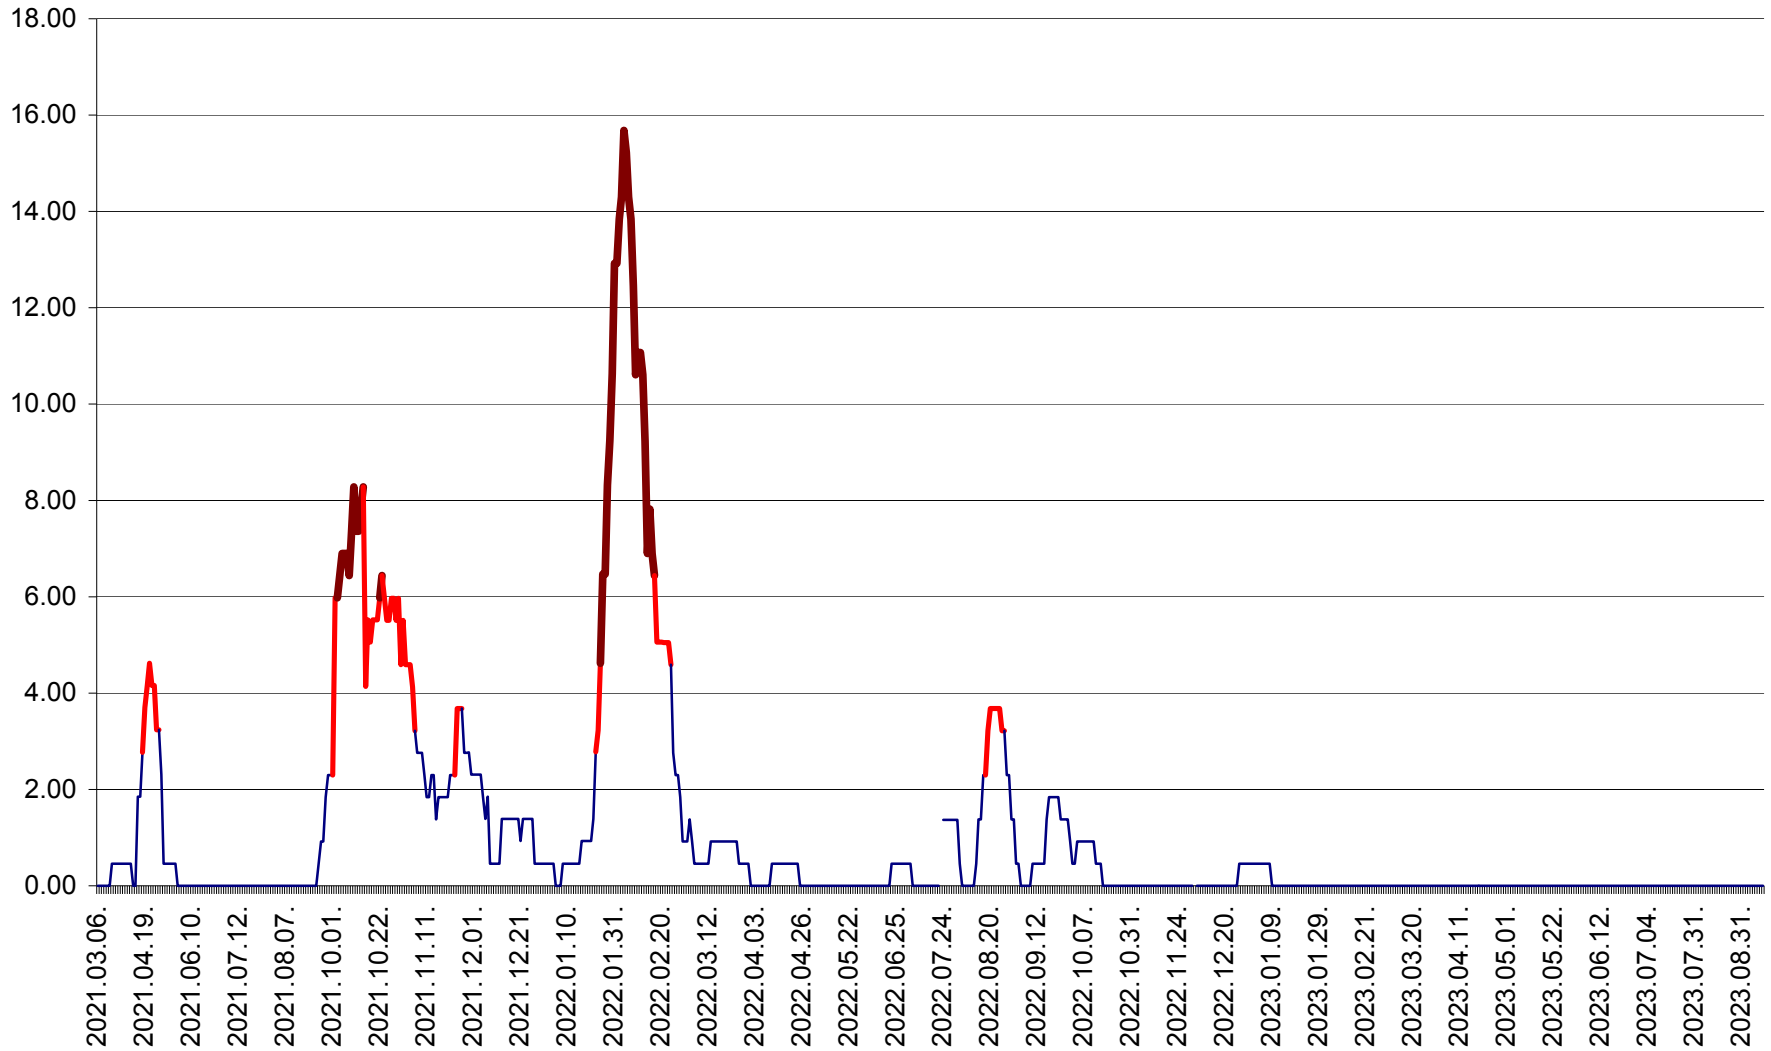

ATID - Evolutia incidentei cumulate pe 14 zile la ‰ de locuitori  
2021.03.07. - 2023.09.15.

AVRĂMEȘTI - Evolutia incidentei cumulate pe 14 zile la ‰ de locuitori  
2021.03.07. - 2023.09.15.

ORAȘ BĂILE TUȘNAD - Evolutia incidentei cumulate pe 14 zile la ‰ de locuitori  
2021.03.07. - 2023.09.15.

ORAȘ BĂLAN - Evolția incidenței cumulate pe 14 zile la ‰ de locuitori  
2021.03.07. - 2023.09.15.

BILBOR - Evolutia incidentei cumulate pe 14 zile la ‰ de locuitori  
2021.03.07. - 2023.09.15.

ORAȘ BORSEC - Evolutia incidentei cumulate pe 14 zile la ‰ de locuitori  
2021.03.07. - 2023.09.15.

BRĂDEȘTI - Evolutia incidentei cumulate pe 14 zile la ‰ de locuitori  
2021.03.07. - 2023.09.15.

CĂPÂLNIȚA - Evolutia incidentei cumulate pe 14 zile la ‰ de locuitori  
2021.03.07. - 2023.09.15.

CÂRȚA - Evolutia incidentei cumulate pe 14 zile la ‰ de locuitori  
2021.03.07. - 2023.09.15.

CICEU - Evolutia incidentei cumulate pe 14 zile la ‰ de locuitori  
2021.03.07. - 2023.09.15.

CIUCSÂNGEORGIU - Evolutia incidentei cumulate pe 14 zile la ‰ de locuitori  
2021.03.07. - 2023.09.15.

CIUMANI - Evolutia incidentei cumulate pe 14 zile la ‰ de locuitori  
2021.03.07. - 2023.09.15.