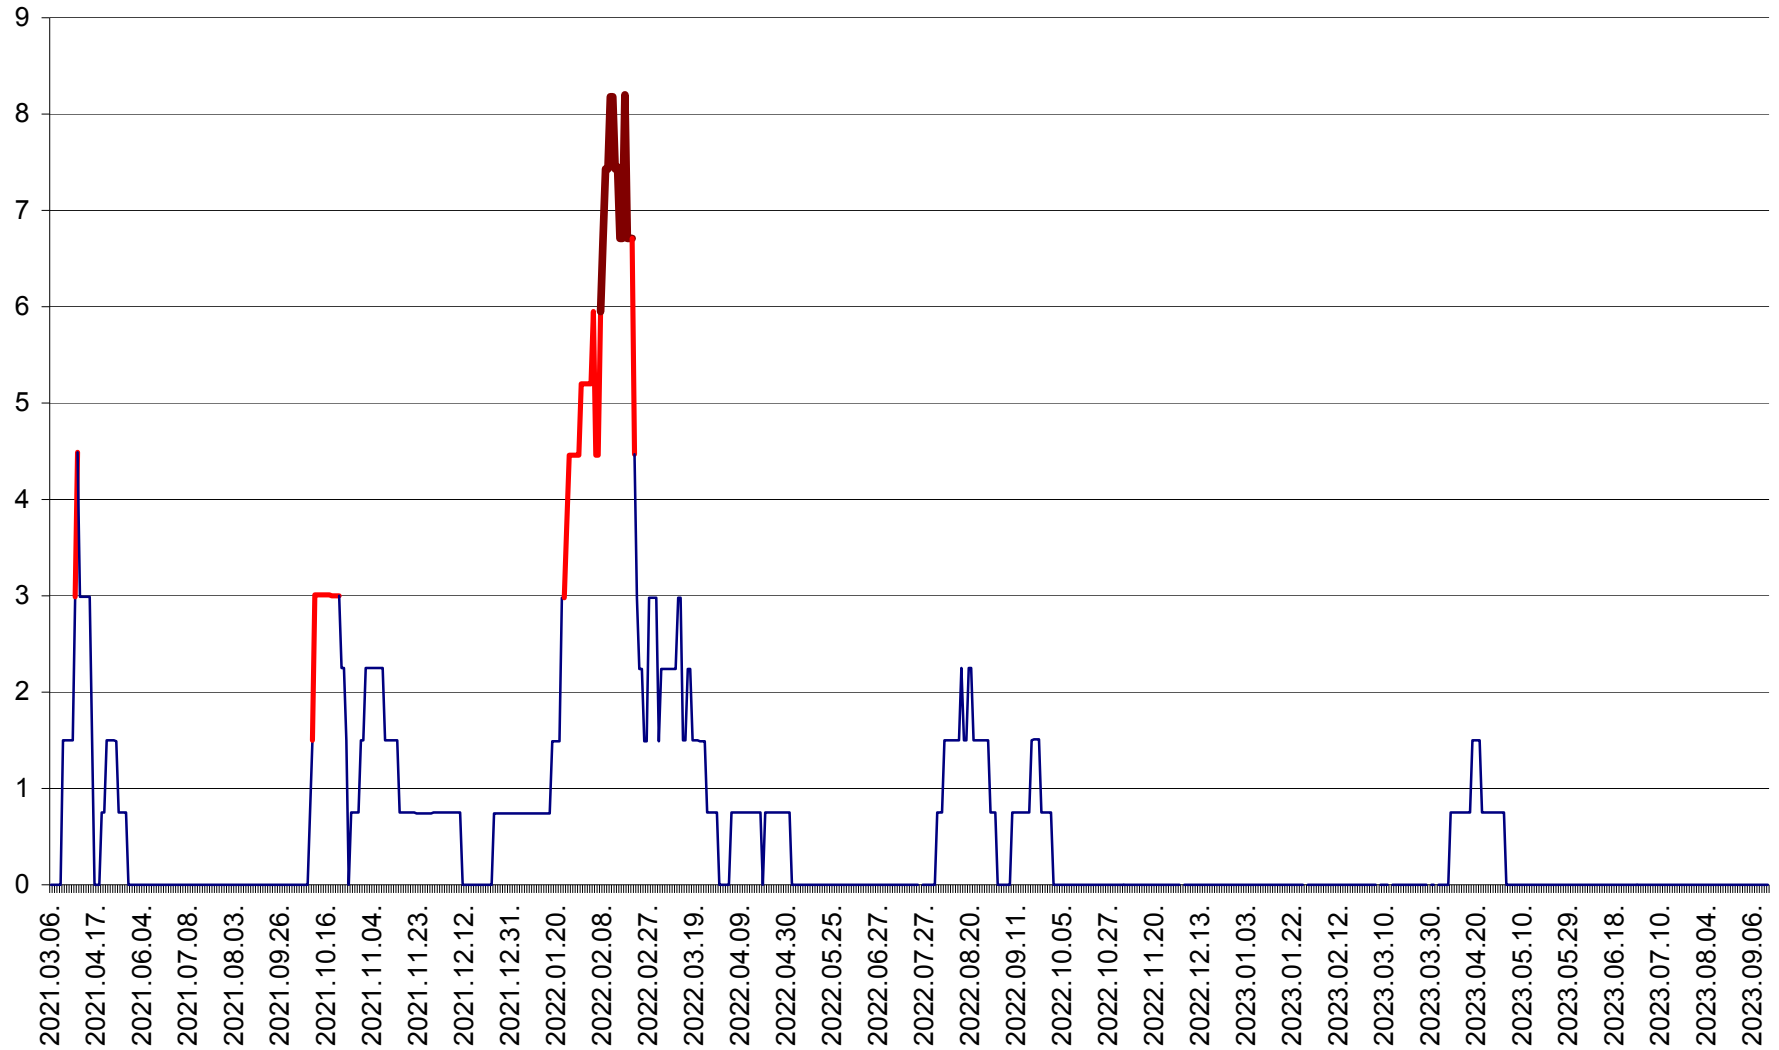

LUNCA DE JOS - Evolutia incidentei cumulate pe 14 zile la ‰ de locuitori  
2021.03.07. - 2023.09.15.

LUNCA DE SUS - Evolutia incidentei cumulate pe 14 zile la ‰ de locuitori  
2021.03.07. - 2023.09.15.

LUPENI - Evolutia incidentei cumulate pe 14 zile la ‰ de locuitori  
2021.03.07. - 2023.09.15.

MĂDĂRAȘ - Evolutia incidentei cumulate pe 14 zile la ‰ de locuitori  
2021.03.07. - 2023.09.15.

MĂRTINIȘ - Evolutia incidentei cumulate pe 14 zile la ‰ de locuitori  
2021.03.07. - 2023.09.15.

MEREȘTI - Evolutia incidentei cumulate pe 14 zile la ‰ de locuitori  
2021.03.07. - 2023.09.15.

MUNICIPIUL MIERCUREA-CIUC - Evolutia incidentei cumulate pe 14 zile la ‰ de locuitori  
2021.03.07. - 2023.09.15.