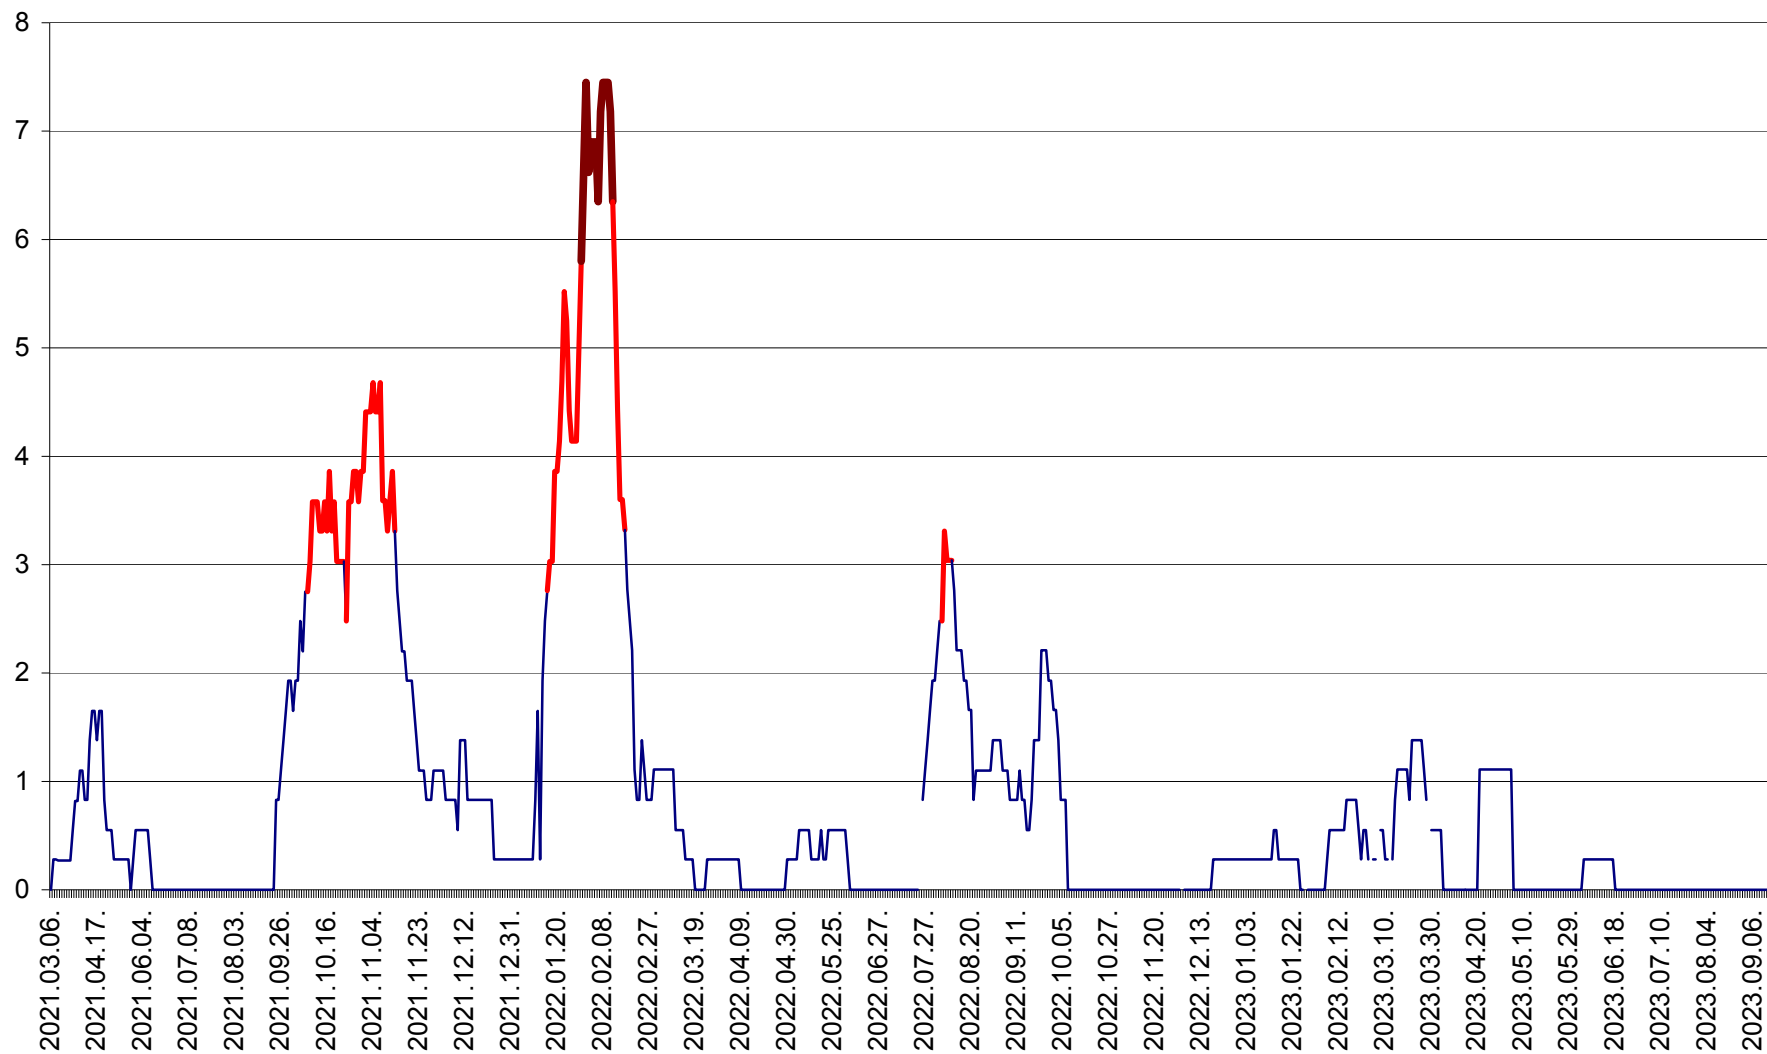

SĂCEL - Evolutia incidentei cumulate pe 14 zile la ‰ de locuitori  
2021.03.07. - 2023.09.15.

SÂNCRĂIENI - Evolutia incidentei cumulate pe 14 zile la ‰ de locuitori  
2021.03.07. - 2023.09.15.

SÂNDOMINIC - Evolutia incidentei cumulate pe 14 zile la ‰ de locuitori  
2021.03.07. - 2023.09.15.

SÂNMARTIN - Evolutia incidentei cumulate pe 14 zile la ‰ de locuitori  
2021.03.07. - 2023.09.15.

SÂNSIMION - Evolutia incidentei cumulate pe 14 zile la ‰ de locuitori  
2021.03.07. - 2023.09.15.

SÂNTIMBRU - Evolutia incidentei cumulate pe 14 zile la ‰ de locuitori  
2021.03.07. - 2023.09.15.