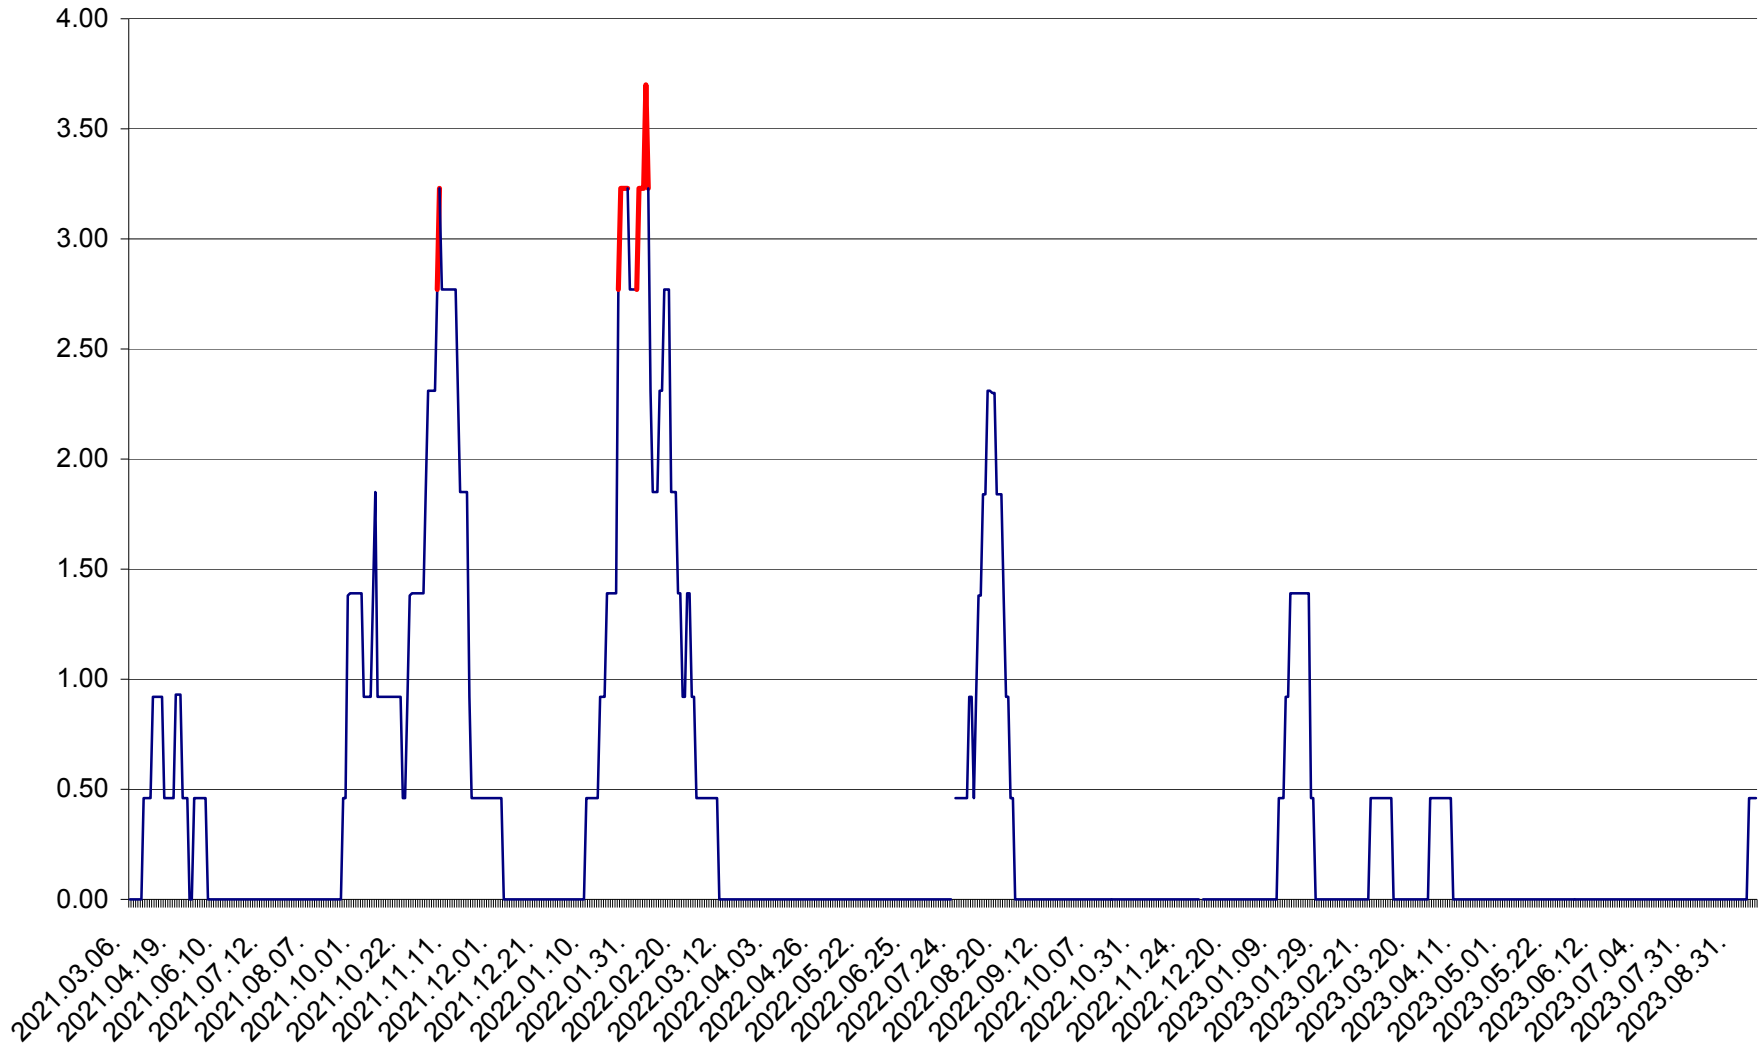

ATID - Evolutia incidentei cumulate pe 14 zile la ‰ de locuitori  
2021.03.07. - 2023.09.15.

AVRĂMEȘTI - Evolutia incidentei cumulate pe 14 zile la ‰ de locuitori  
2021.03.07. - 2023.09.15.

ORAȘ BĂILE TUȘNAD - Evolutia incidentei cumulate pe 14 zile la ‰ de locuitori  
2021.03.07. - 2023.09.15.

ORAȘ BĂLAN - Evolția incidenței cumulate pe 14 zile la ‰ de locuitori  
2021.03.07. - 2023.09.15.

BILBOR - Evolutia incidentei cumulate pe 14 zile la ‰ de locuitori  
2021.03.07. - 2023.09.15.

ORAȘ BORSEC - Evolutia incidentei cumulate pe 14 zile la ‰ de locuitori  
2021.03.07. - 2023.09.15.

BRĂDEȘTI - Evolutia incidentei cumulate pe 14 zile la ‰ de locuitori  
2021.03.07. - 2023.09.15.

CĂPÂLNIȚA - Evolutia incidentei cumulate pe 14 zile la ‰ de locuitori  
2021.03.07. - 2023.09.15.

CÂRȚA - Evolutia incidentei cumulate pe 14 zile la ‰ de locuitori  
2021.03.07. - 2023.09.15.

CICEU - Evolutia incidentei cumulate pe 14 zile la ‰ de locuitori  
2021.03.07. - 2023.09.15.

CIUCSÂNGEORGIU - Evolutia incidentei cumulate pe 14 zile la ‰ de locuitori  
2021.03.07. - 2023.09.15.

CIUMANI - Evolutia incidentei cumulate pe 14 zile la ‰ de locuitori  
2021.03.07. - 2023.09.15.