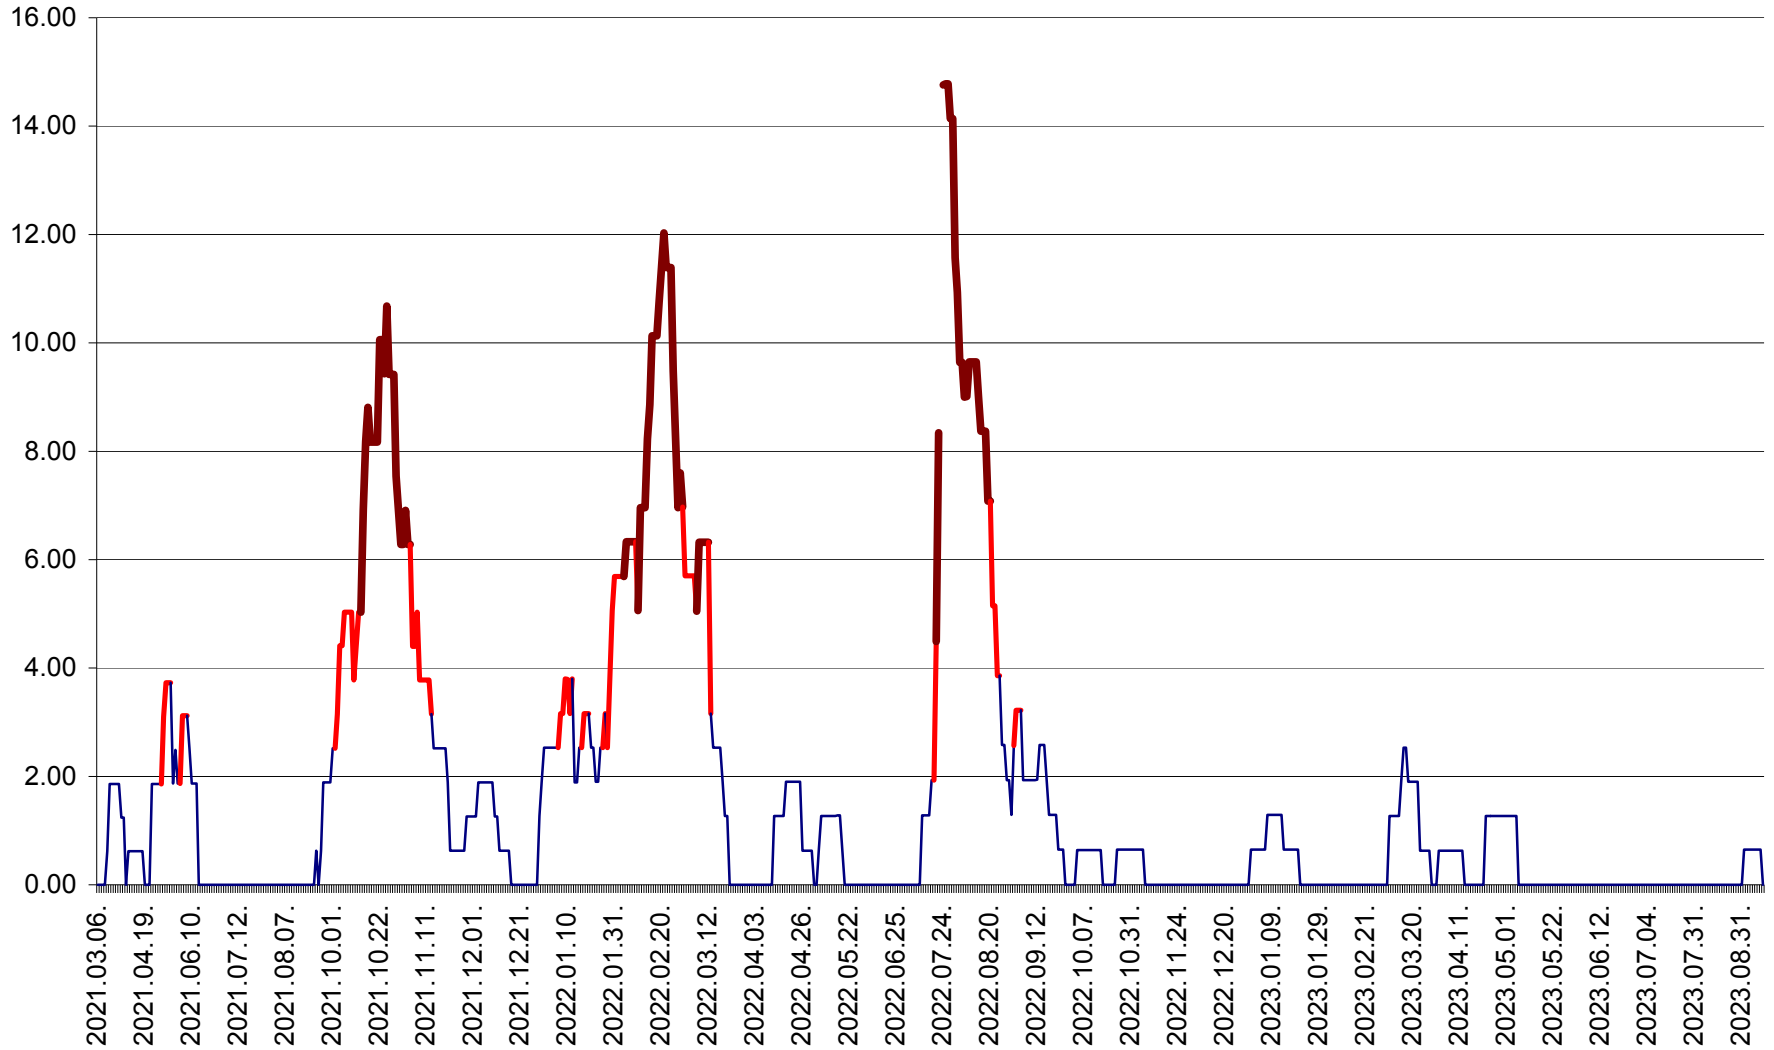

ATID - Evolutia incidentei cumulate pe 14 zile la ‰ de locuitori  
2021.03.07. - 2023.09.15.

AVRĂMEȘTI - Evolutia incidentei cumulate pe 14 zile la ‰ de locuitori  
2021.03.07. - 2023.09.15.

ORAȘ BĂILE TUȘNAD - Evolutia incidentei cumulate pe 14 zile la ‰ de locuitori  
2021.03.07. - 2023.09.15.

ORAȘ BĂLAN - Evolția incidenței cumulate pe 14 zile la ‰ de locuitori  
2021.03.07. - 2023.09.15.

BILBOR - Evolutia incidentei cumulate pe 14 zile la ‰ de locuitori  
2021.03.07. - 2023.09.15.

ORAȘ BORSEC - Evolutia incidentei cumulate pe 14 zile la ‰ de locuitori  
2021.03.07. - 2023.09.15.

BRĂDEȘTI - Evolutia incidentei cumulate pe 14 zile la ‰ de locuitori  
2021.03.07. - 2023.09.15.

CĂPÂLNIȚA - Evolutia incidentei cumulate pe 14 zile la ‰ de locuitori  
2021.03.07. - 2023.09.15.

CÂRȚA - Evolutia incidentei cumulate pe 14 zile la ‰ de locuitori  
2021.03.07. - 2023.09.15.