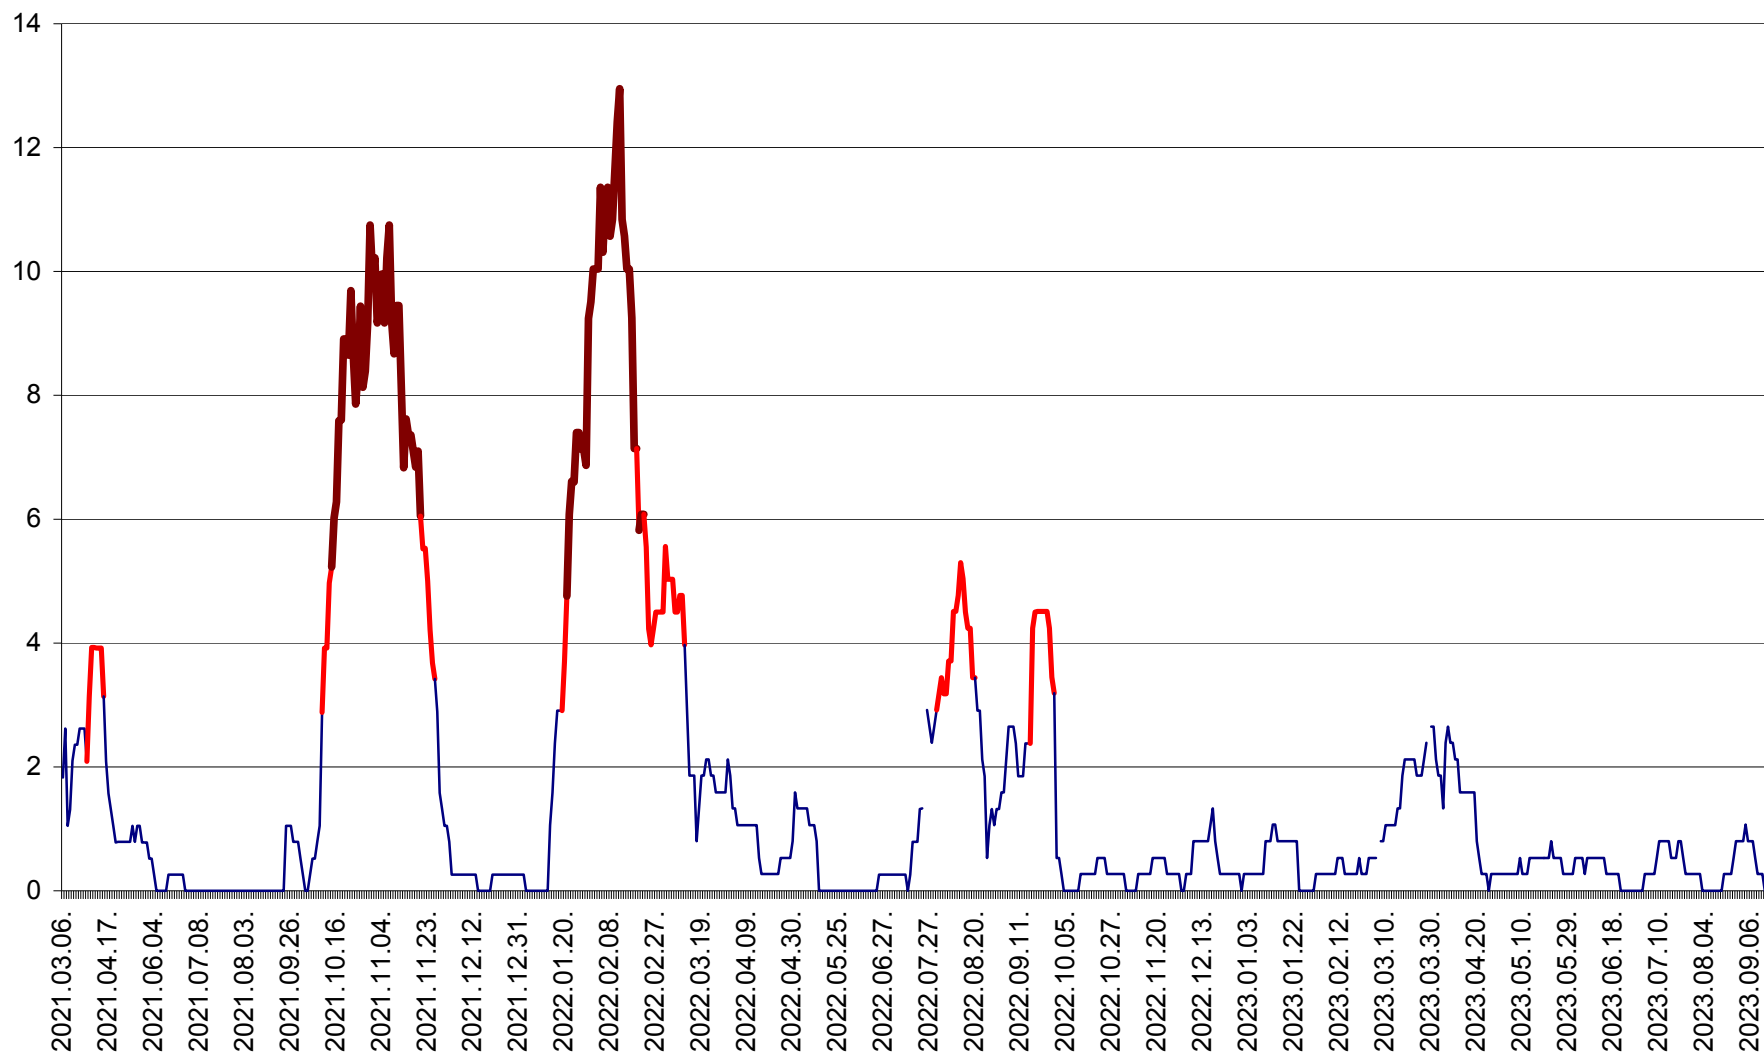

SATU MARE - Evolutia incidentei cumulate pe 14 zile la ‰ de locuitori
2021.03.07. - 2023.09.15.