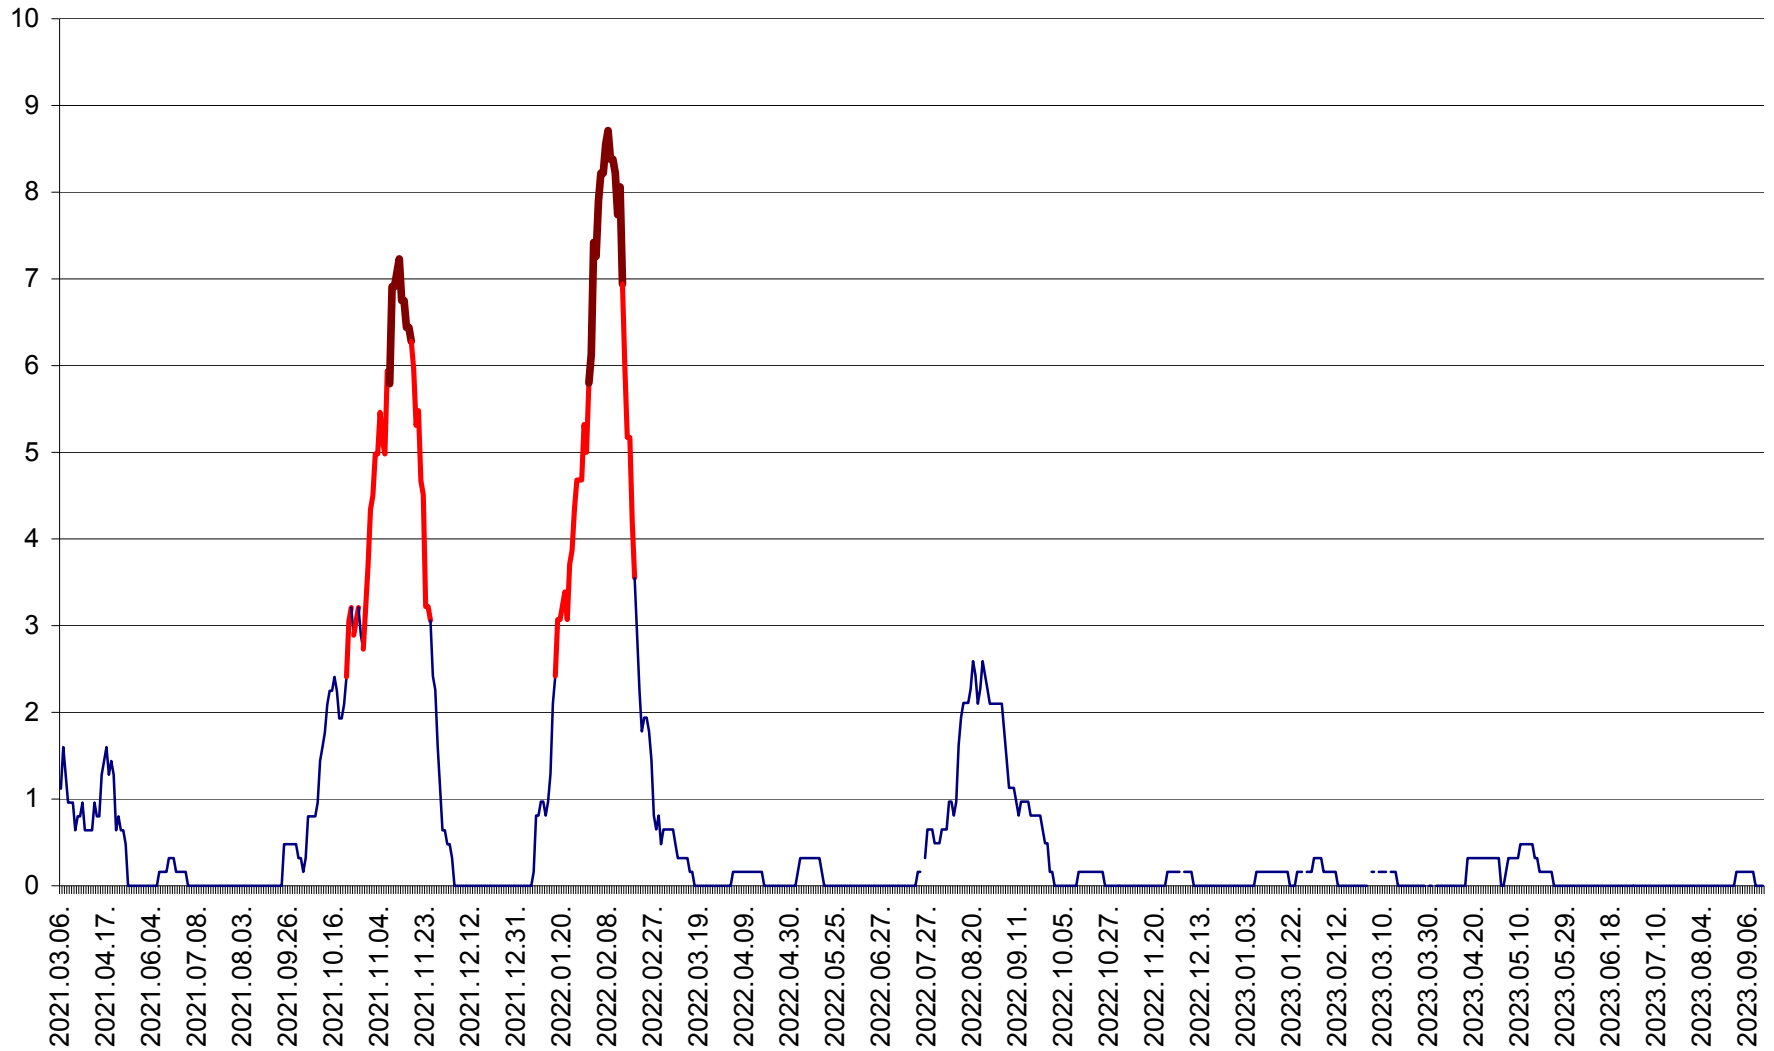

PRAID - Evolutia incidentei cumulate pe 14 zile la ‰ de locuitori  
2021.03.07. - 2023.09.15.

RACU - Evolutia incidentei cumulate pe 14 zile la ‰ de locuitori  
2021.03.07. - 2023.09.15.

REMETEA - Evolutia incidentei cumulate pe 14 zile la % de locuitori  
2021.03.07. - 2023.09.15.

SĂCEL - Evolutia incidentei cumulate pe 14 zile la ‰ de locuitori  
2021.03.07. - 2023.09.15.

SÂNCRĂIENI - Evolutia incidentei cumulate pe 14 zile la ‰ de locuitori  
2021.03.07. - 2023.09.15.

SÂNDOMINIC - Evolutia incidentei cumulate pe 14 zile la ‰ de locuitori  
2021.03.07. - 2023.09.15.