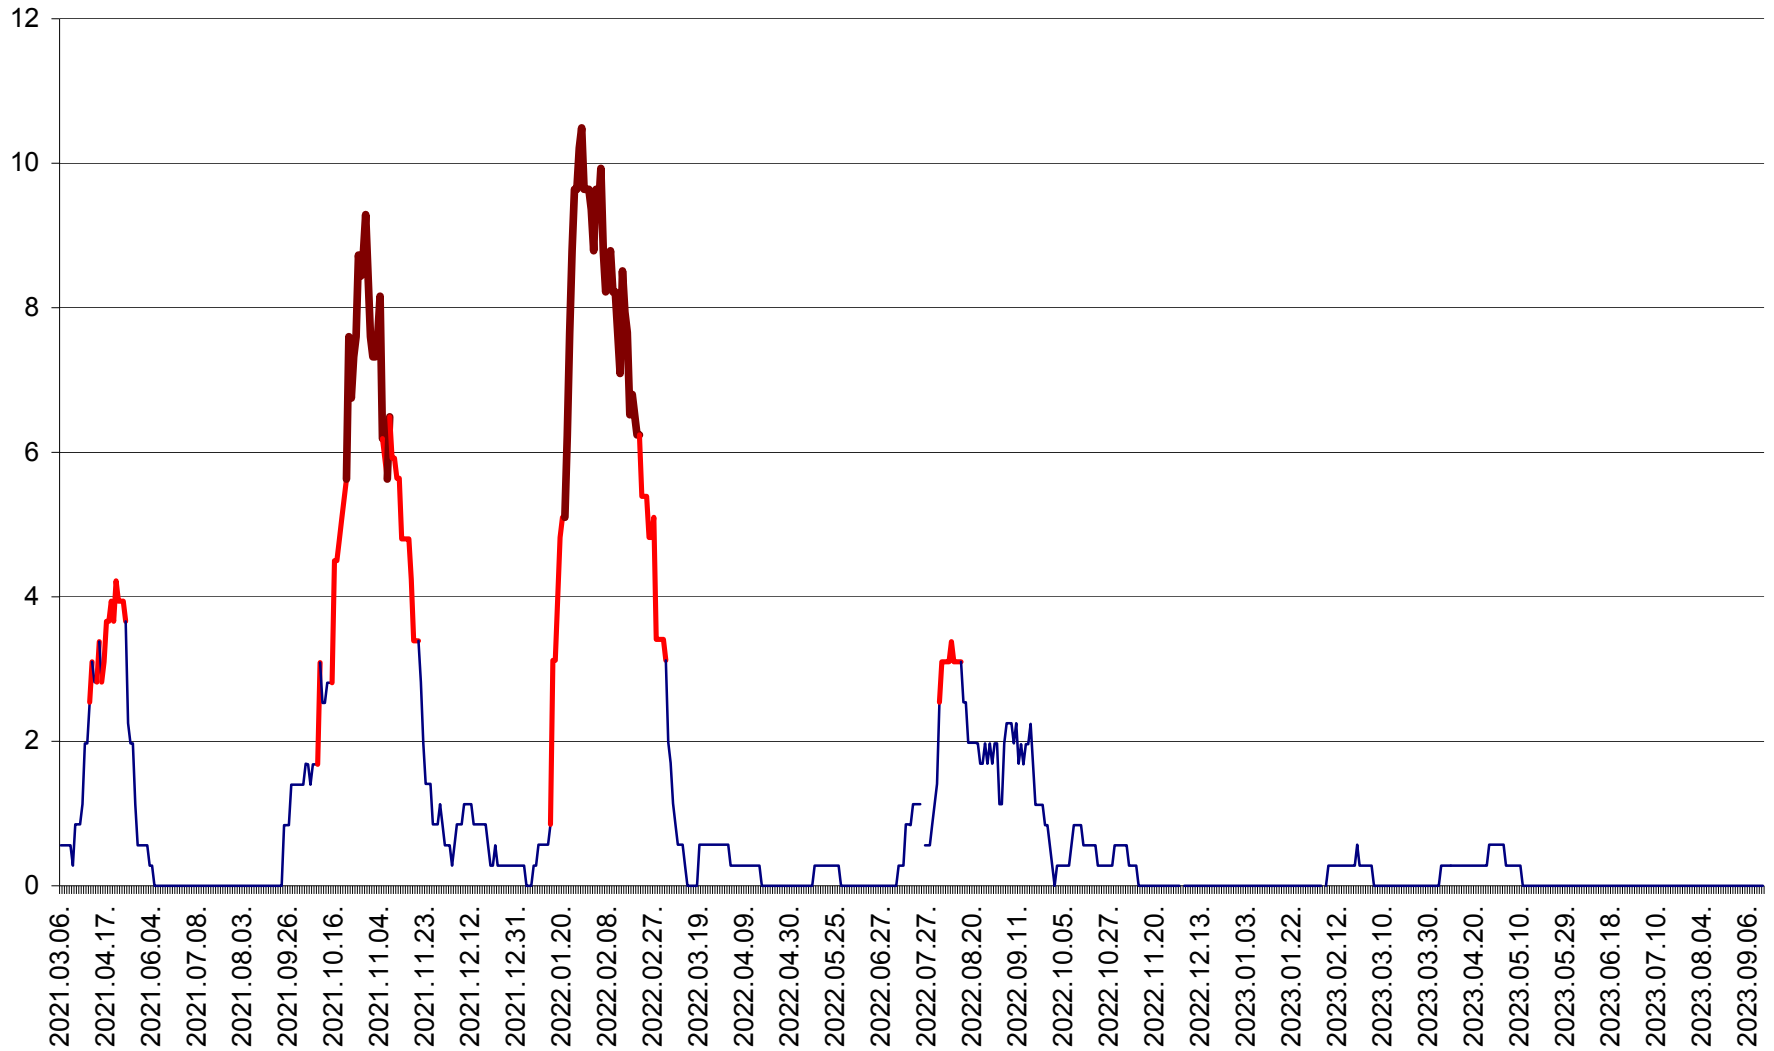

ORAȘ CRISTURU SECUIESC - Evolutia incidentei cumulate pe 14 zile la ‰ de locuitori  
2021.03.07. - 2023.09.15.

DĂNEȘTI - Evolutia incidentei cumulate pe 14 zile la ‰ de locuitori  
2021.03.07. - 2023.09.15.

DÂRJIU - Evolutia incidentei cumulate pe 14 zile la ‰ de locuitori  
2021.03.07. - 2023.09.15.

DEALU - Evolutia incidentei cumulate pe 14 zile la ‰ de locuitori  
2021.03.07. - 2023.09.15.

DITRĂU - Evolutia incidentei cumulate pe 14 zile la ‰ de locuitori  
2021.03.07. - 2023.09.15.

FELICENI - Evolutia incidentei cumulate pe 14 zile la ‰ de locuitori  
2021.03.07. - 2023.09.15.

FRUMOASA - Evolutia incidentei cumulate pe 14 zile la ‰ de locuitori  
2021.03.07. - 2023.09.15.

GĂLĂUȚAȘ - Evoluția incidenței cumulate pe 14 zile la ‰ de locuitori  
2021.03.07. - 2023.09.15.