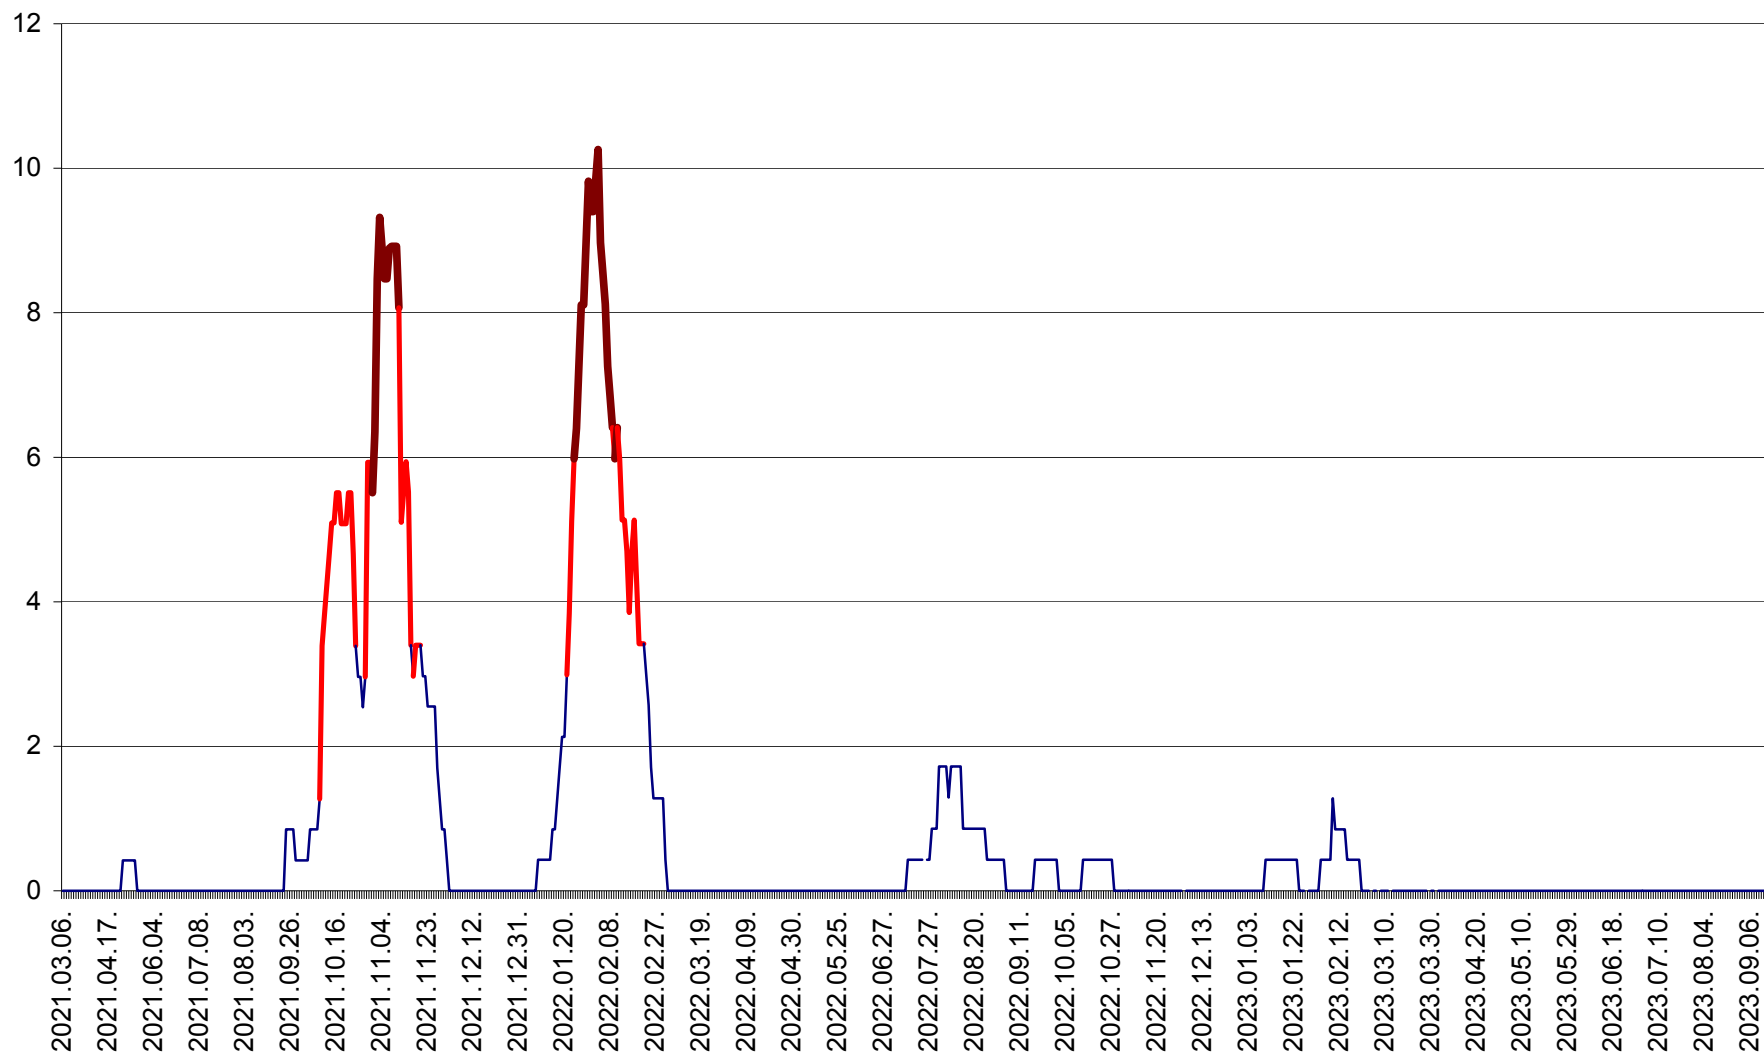

SĂCEL - Evolutia incidentei cumulate pe 14 zile la ‰ de locuitori  
2021.03.07. - 2023.09.15.

SÂNCRĂIENI - Evolutia incidentei cumulate pe 14 zile la ‰ de locuitori  
2021.03.07. - 2023.09.15.

SÂNDOMINIC - Evolutia incidentei cumulate pe 14 zile la ‰ de locuitori  
2021.03.07. - 2023.09.15.

SÂNMARTIN - Evolutia incidentei cumulate pe 14 zile la ‰ de locuitori  
2021.03.07. - 2023.09.15.

SÂNSIMION - Evolutia incidentei cumulate pe 14 zile la ‰ de locuitori  
2021.03.07. - 2023.09.15.

SÂNTIMBRU - Evolutia incidentei cumulate pe 14 zile la ‰ de locuitori  
2021.03.07. - 2023.09.15.