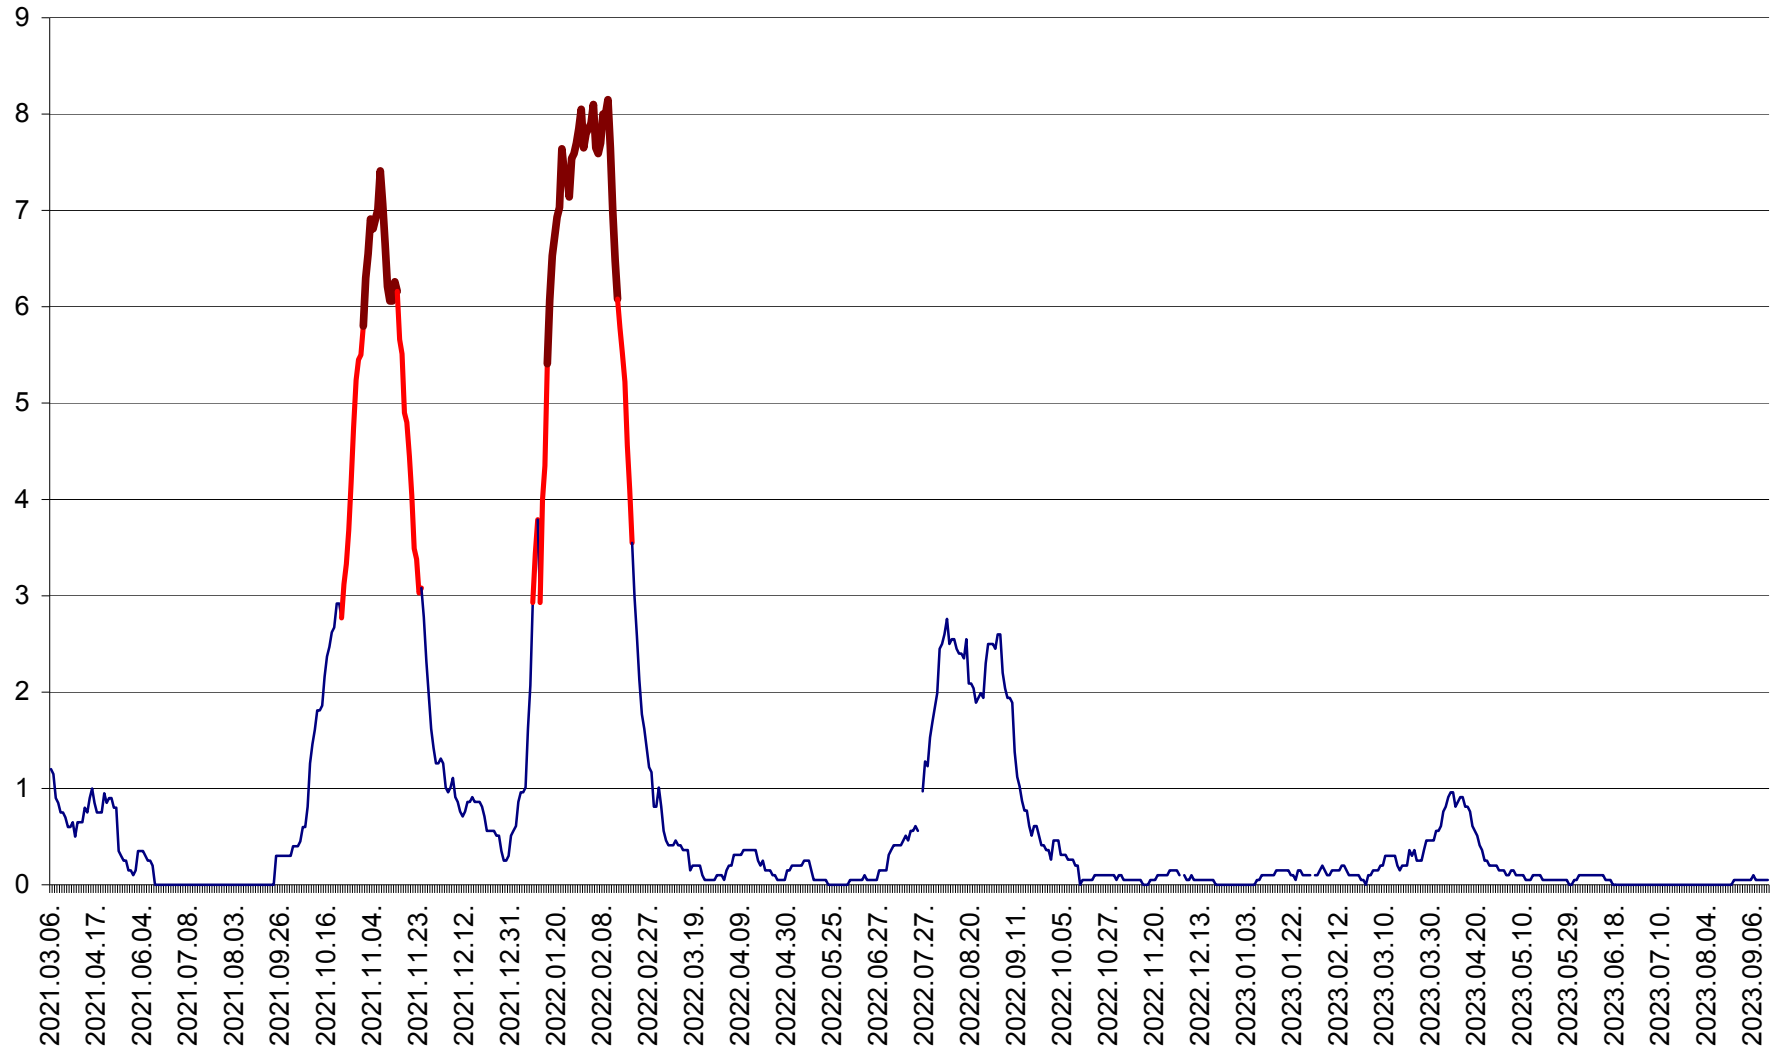

DÂRJIU - Evolutia incidentei cumulate pe 14 zile la ‰ de locuitori  
2021.03.07. - 2023.09.15.

DEALU - Evolutia incidentei cumulate pe 14 zile la ‰ de locuitori  
2021.03.07. - 2023.09.15.

DITRĂU - Evolutia incidentei cumulate pe 14 zile la ‰ de locuitori  
2021.03.07. - 2023.09.15.

FELICENI - Evolutia incidentei cumulate pe 14 zile la ‰ de locuitori  
2021.03.07. - 2023.09.15.

FRUMOASA - Evolutia incidentei cumulate pe 14 zile la ‰ de locuitori  
2021.03.07. - 2023.09.15.

GĂLĂUȚAȘ - Evoluția incidenței cumulate pe 14 zile la ‰ de locuitori  
2021.03.07. - 2023.09.15.

MUNICIPIUL GHEORGHENI - Evolutia incidentei cumulate pe 14 zile la % de locuitori  
2021.03.07. - 2023.09.15.

JOSENI - Evolutia incidentei cumulate pe 14 zile la ‰ de locuitori  
2021.03.07. - 2023.09.15.

LĂZAREA - Evolutia incidentei cumulate pe 14 zile la % de locuitori  
2021.03.07. - 2023.09.15.

LELICENI - Evolutia incidentei cumulate pe 14 zile la ‰ de locuitori  
2021.03.07. - 2023.09.15.

LUETA - Evolutia incidentei cumulate pe 14 zile la ‰ de locuitori  
2021.03.07. - 2023.09.15.