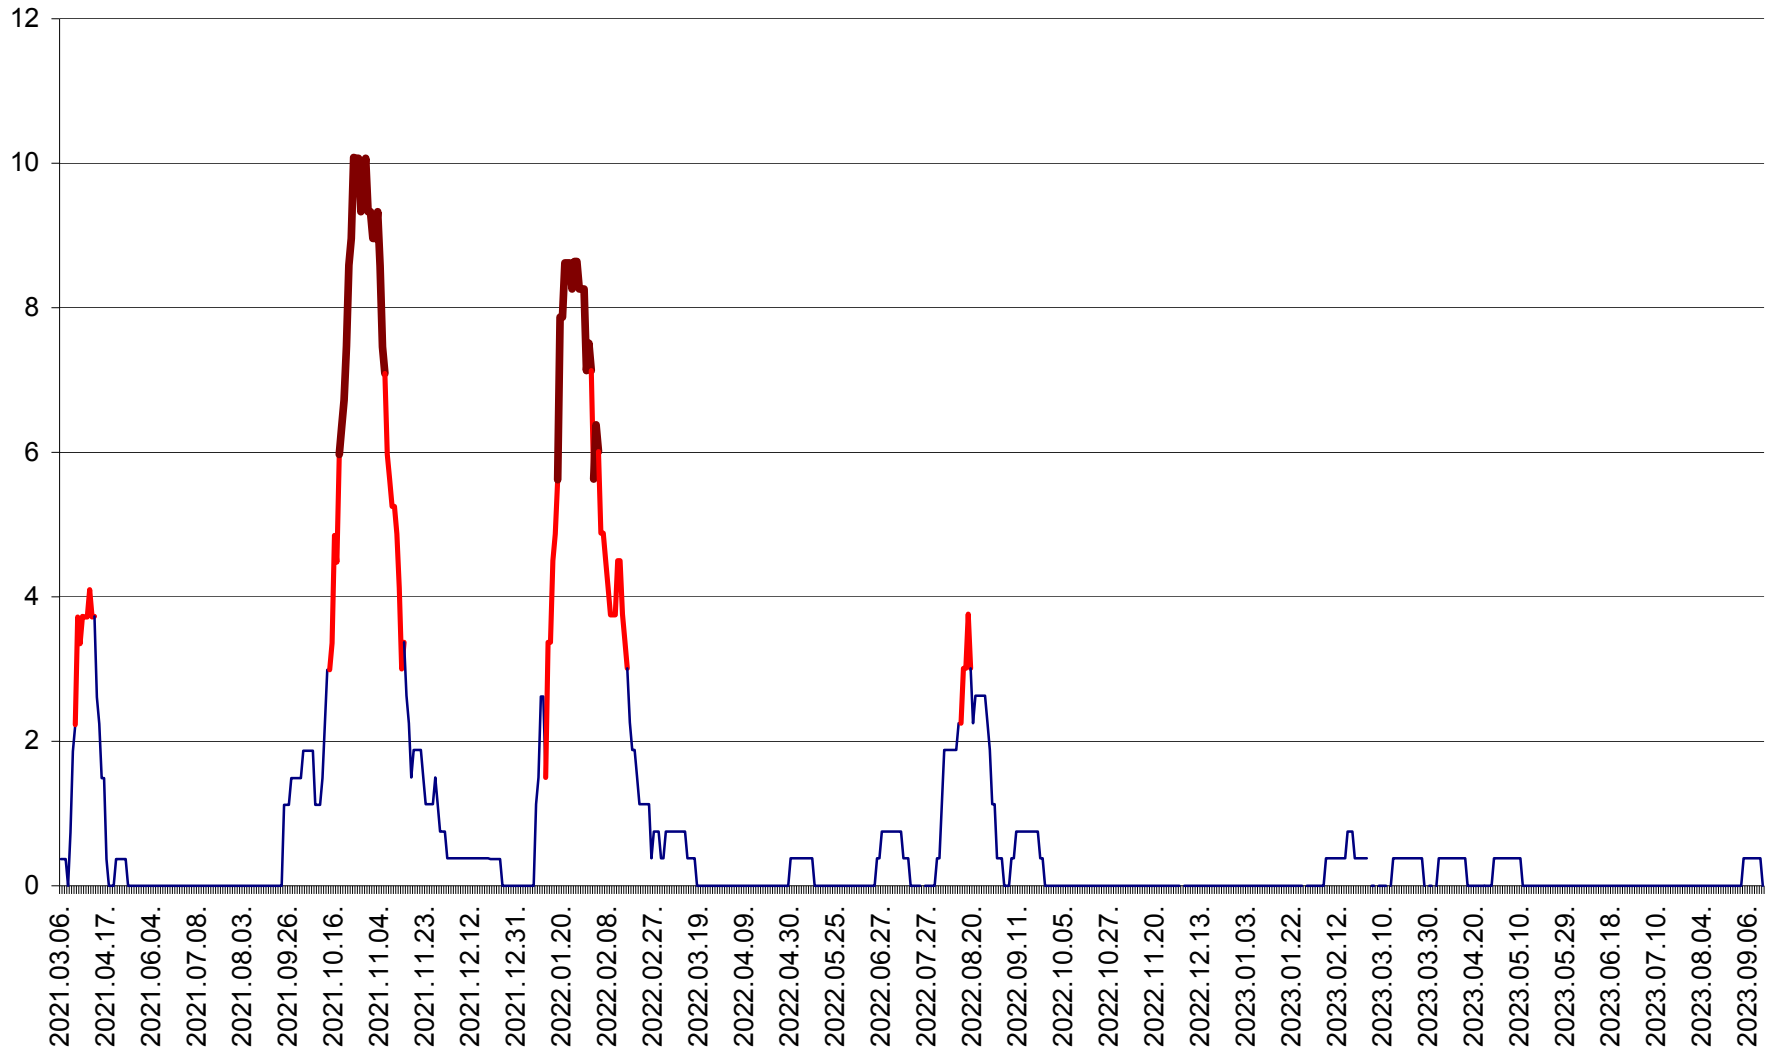

PRAID - Evolutia incidentei cumulate pe 14 zile la ‰ de locuitori  
2021.03.07. - 2023.09.15.

RACU - Evolutia incidentei cumulate pe 14 zile la ‰ de locuitori  
2021.03.07. - 2023.09.15.

REMETEA - Evolutia incidentei cumulate pe 14 zile la % de locuitori  
2021.03.07. - 2023.09.15.

SĂCEL - Evolutia incidentei cumulate pe 14 zile la ‰ de locuitori  
2021.03.07. - 2023.09.15.

SÂNCRĂIENI - Evolutia incidentei cumulate pe 14 zile la ‰ de locuitori  
2021.03.07. - 2023.09.15.

SÂNDOMINIC - Evolutia incidentei cumulate pe 14 zile la ‰ de locuitori  
2021.03.07. - 2023.09.15.