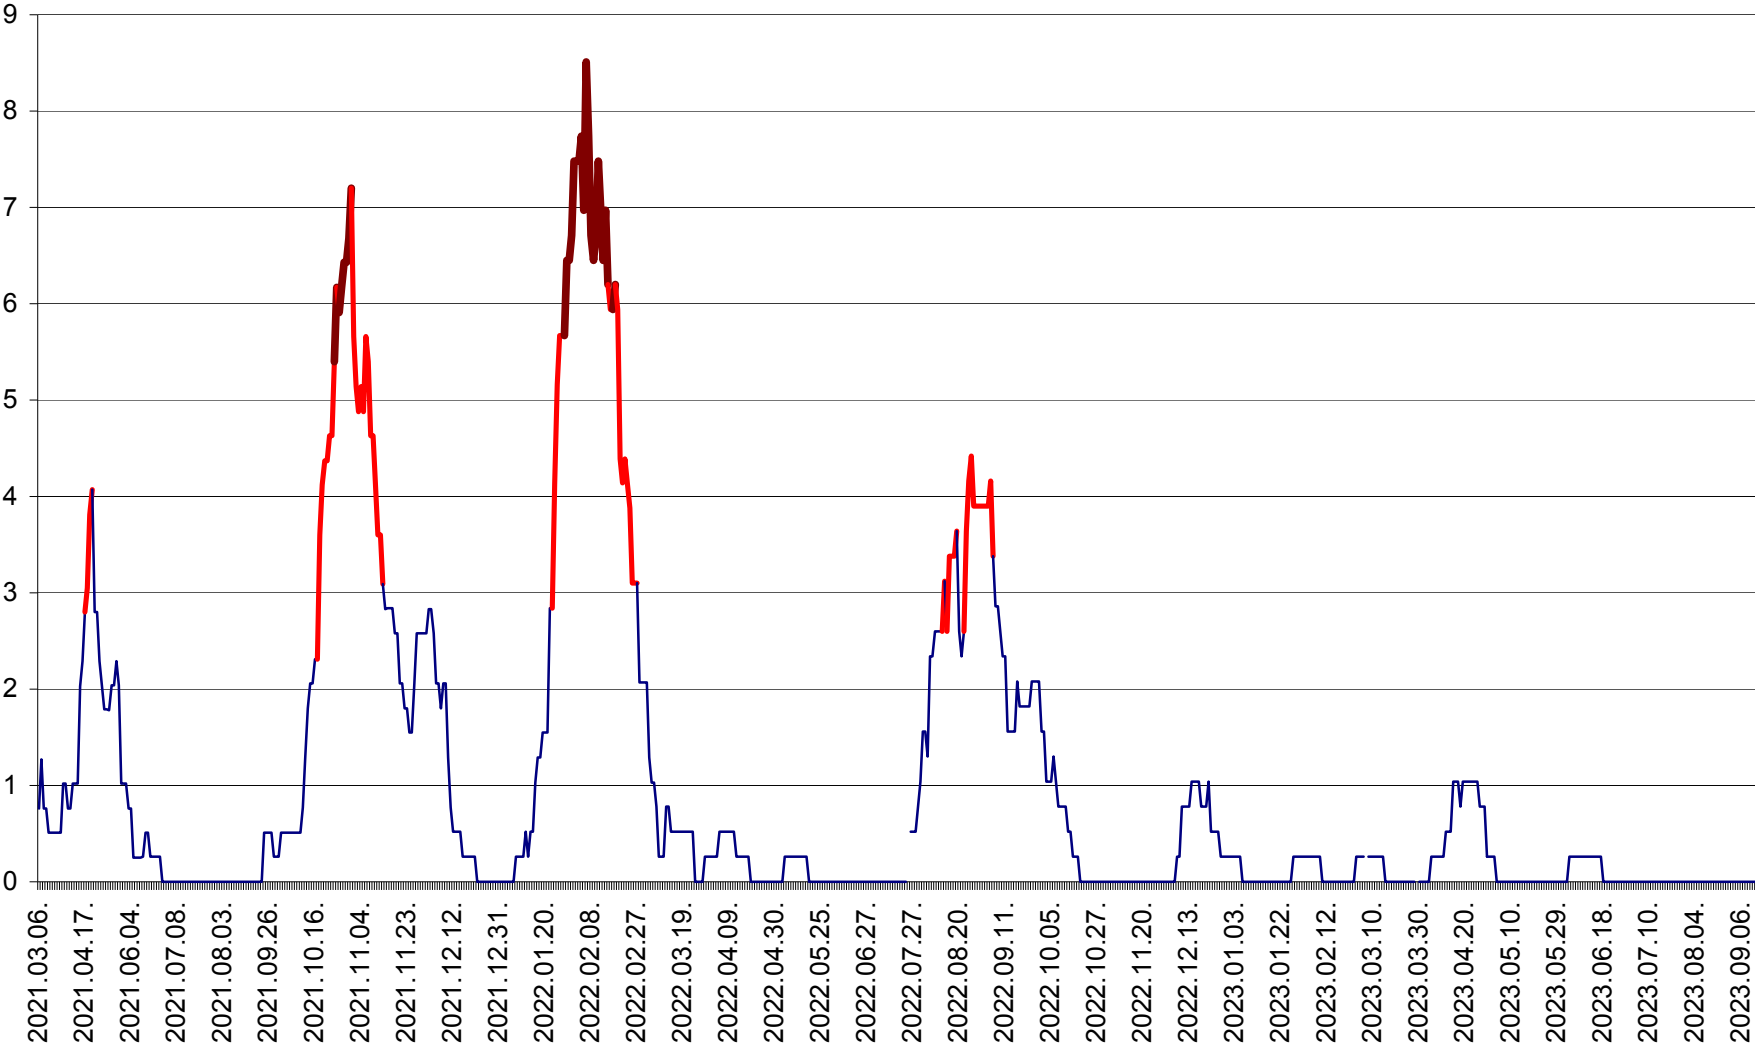

SUBCETATE - Evolutia incidentei cumulate pe 14 zile la ‰ de locuitori
2021.03.07. - 2023.09.15.