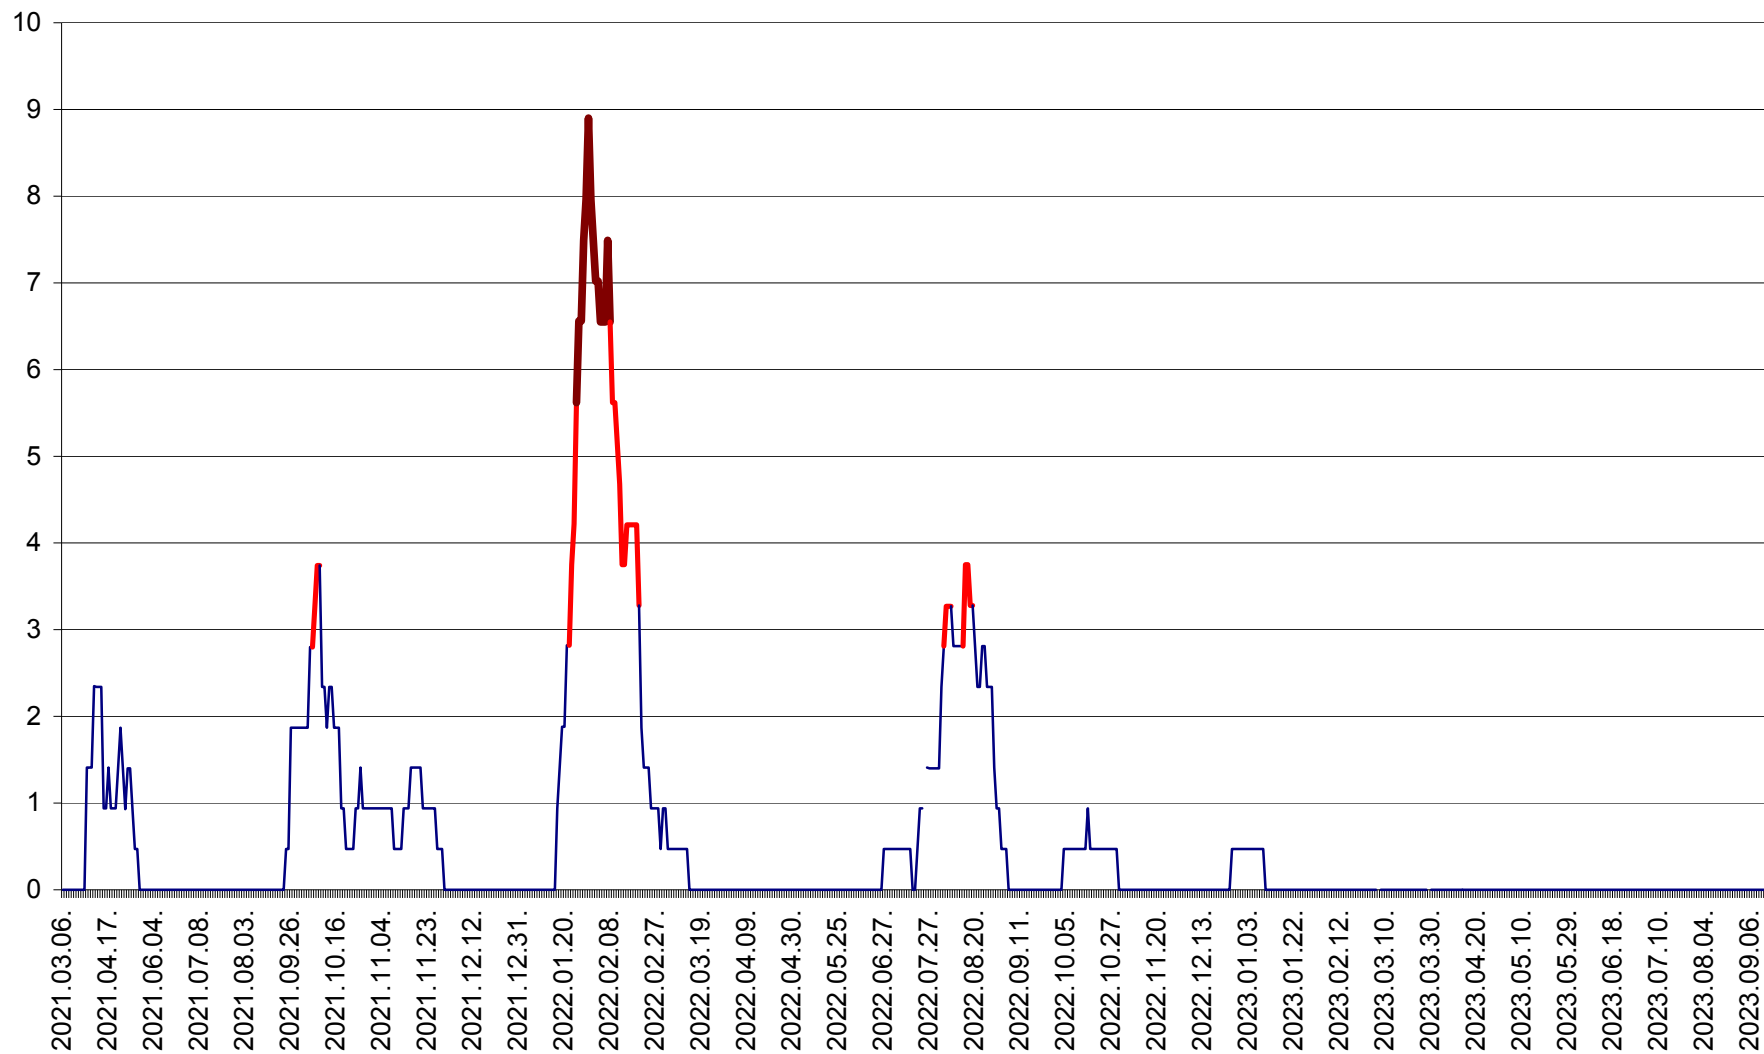

SECUIENI - Evolutia incidentei cumulate pe 14 zile la ‰ de locuitori
2021.03.07. - 2023.09.15.