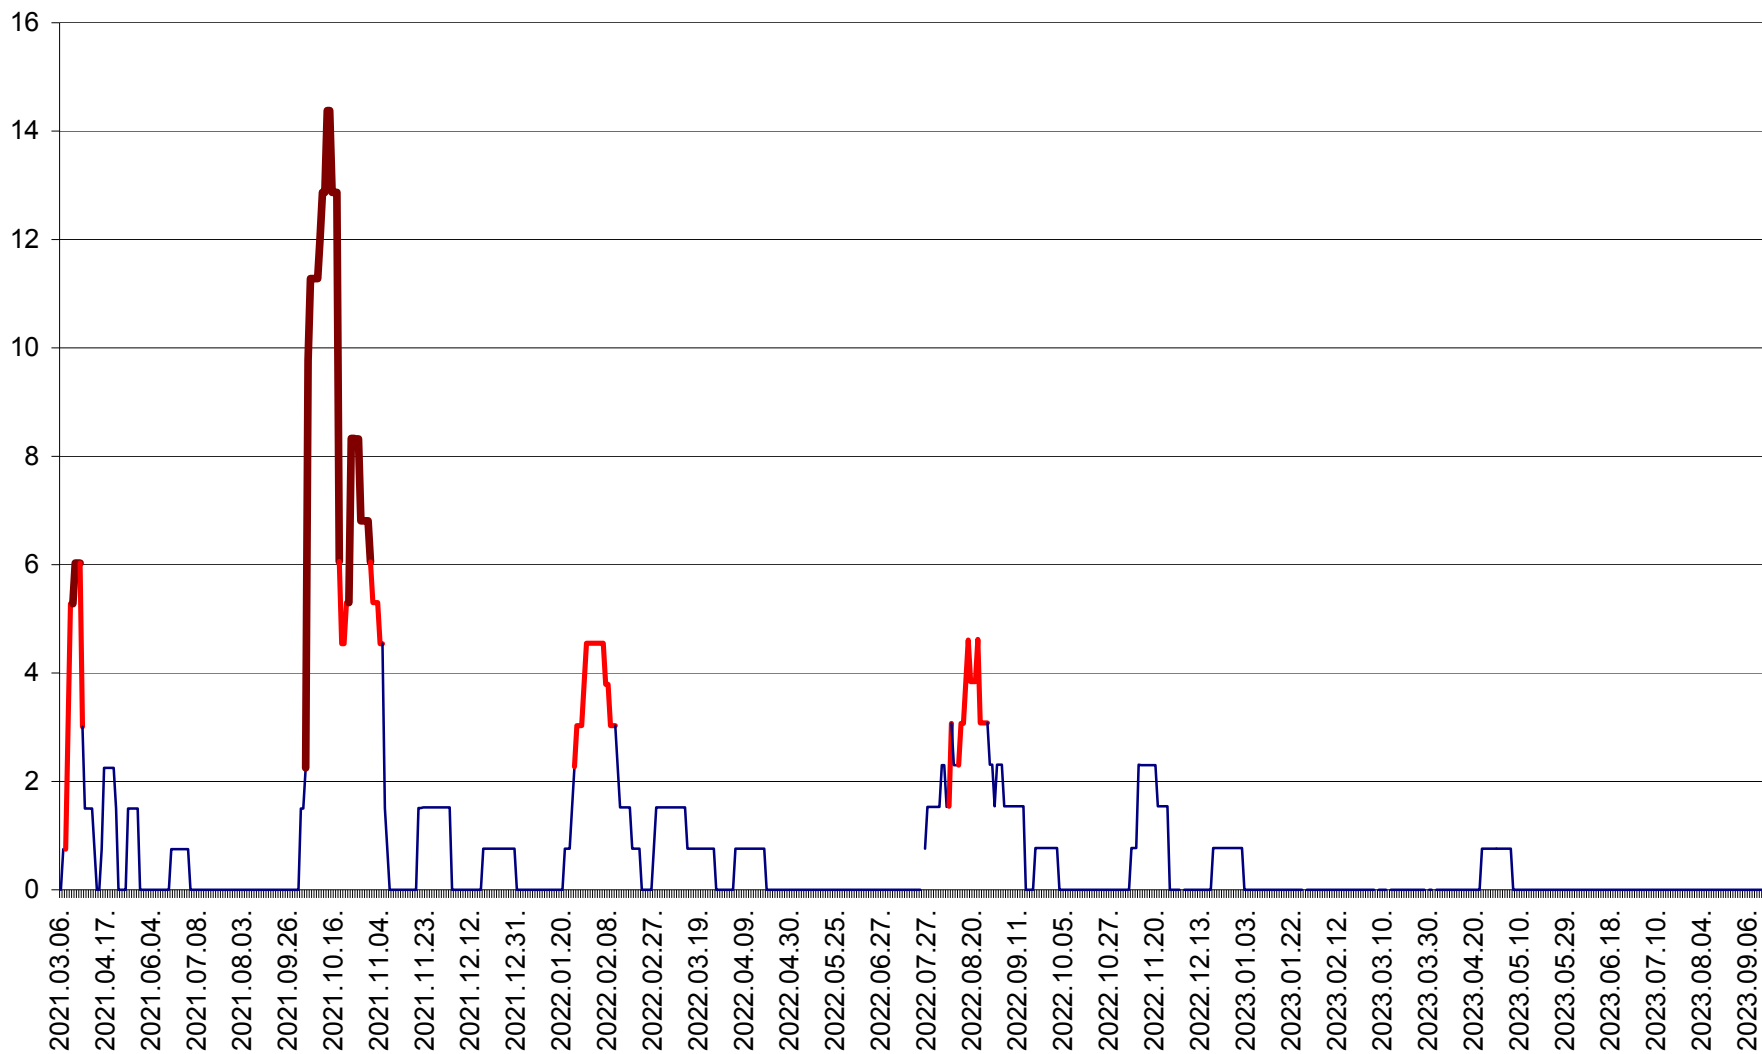

MEREȘTI - Evolutia incidentei cumulate pe 14 zile la ‰ de locuitori  
2021.03.07. - 2023.09.15.

MUNICIPIUL MIERCUREA-CIUC - Evolutia incidentei cumulate pe 14 zile la ‰ de locuitori  
2021.03.07. - 2023.09.15.

MIHĂILENI - Evolutia incidentei cumulate pe 14 zile la ‰ de locuitori  
2021.03.07. - 2023.09.15.

MUGENI - Evolutia incidentei cumulate pe 14 zile la ‰ de locuitori  
2021.03.07. - 2023.09.15.

OCLAND - Evolutia incidentei cumulate pe 14 zile la ‰ de locuitori  
2021.03.07. - 2023.09.15.