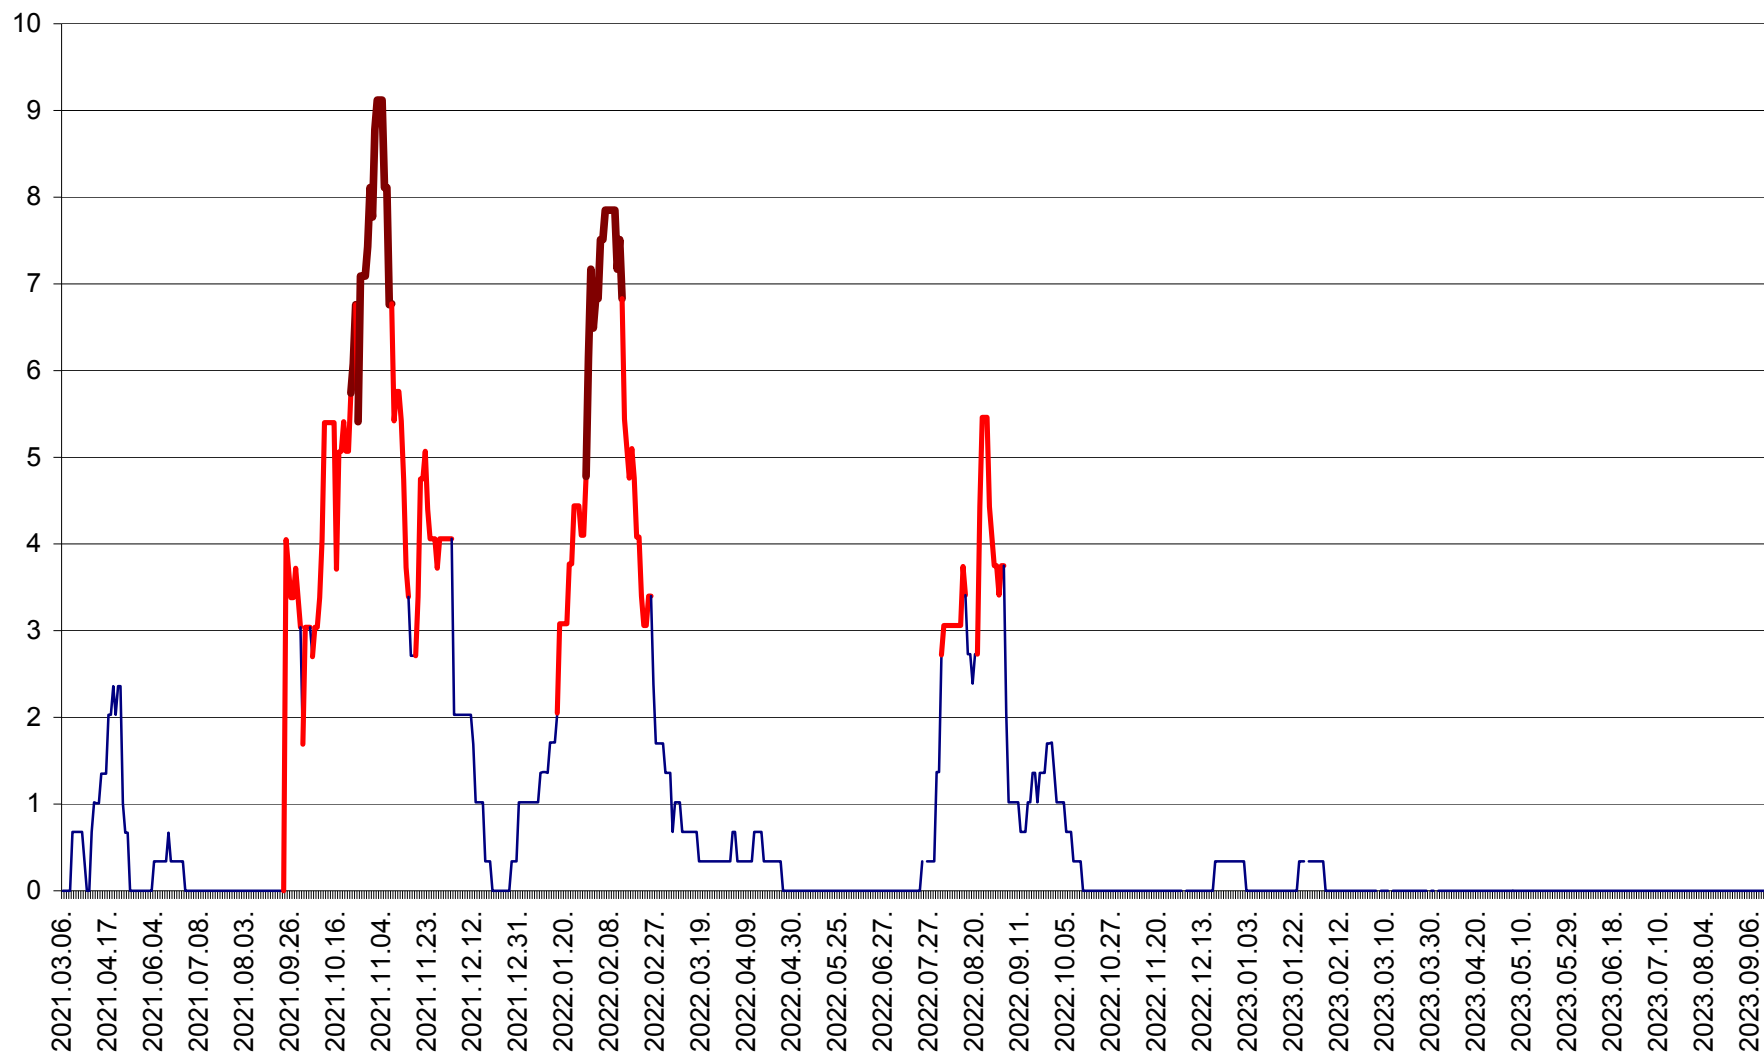

LUNCA DE JOS - Evolutia incidentei cumulate pe 14 zile la ‰ de locuitori  
2021.03.07. - 2023.09.15.

LUNCA DE SUS - Evolutia incidentei cumulate pe 14 zile la ‰ de locuitori  
2021.03.07. - 2023.09.15.

LUPENI - Evolutia incidentei cumulate pe 14 zile la ‰ de locuitori  
2021.03.07. - 2023.09.15.

MĂDĂRAȘ - Evolutia incidentei cumulate pe 14 zile la ‰ de locuitori  
2021.03.07. - 2023.09.15.

MĂRTINIȘ - Evolutia incidentei cumulate pe 14 zile la ‰ de locuitori  
2021.03.07. - 2023.09.15.

MEREȘTI - Evolutia incidentei cumulate pe 14 zile la ‰ de locuitori  
2021.03.07. - 2023.09.15.

MUNICIPIUL MIERCUREA-CIUC - Evolutia incidentei cumulate pe 14 zile la ‰ de locuitori  
2021.03.07. - 2023.09.15.