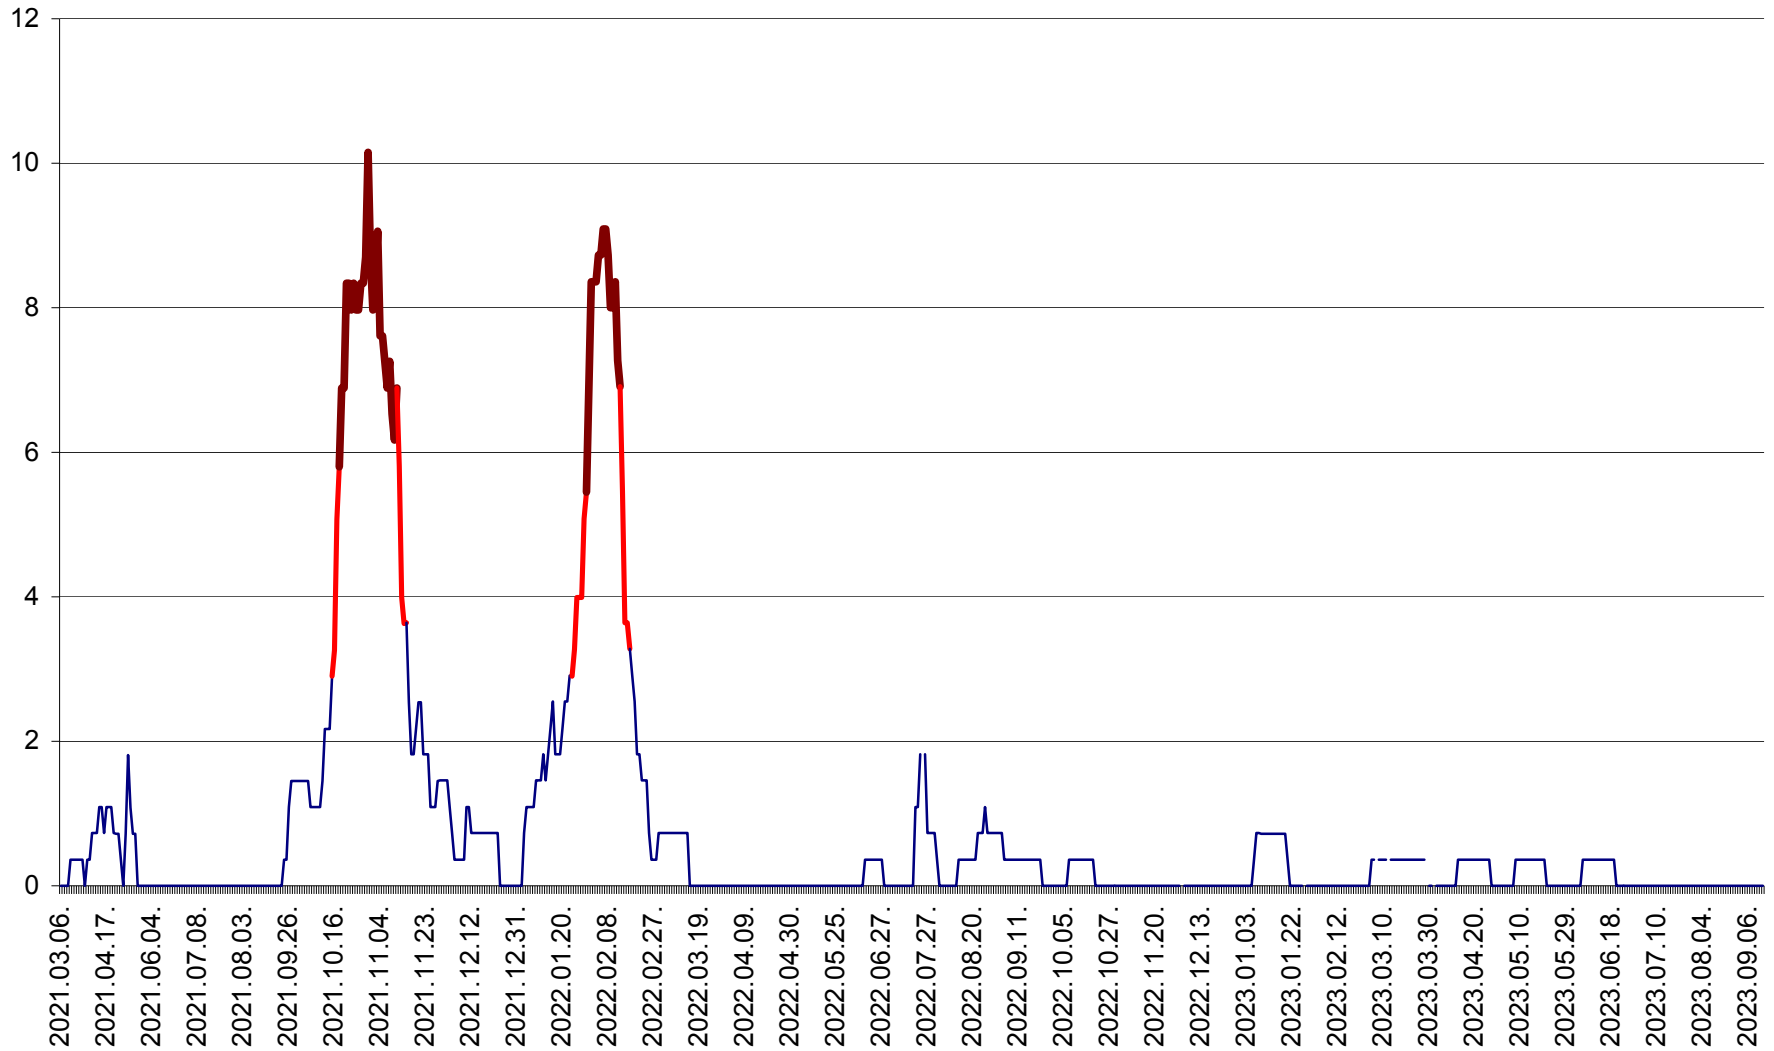

MUGENI - Evolutia incidentei cumulate pe 14 zile la ‰ de locuitori
2021.03.07. - 2023.09.15.

MIHĂILENI - Evolutia incidentei cumulate pe 14 zile la ‰ de locuitori
2021.03.07. - 2023.09.15.