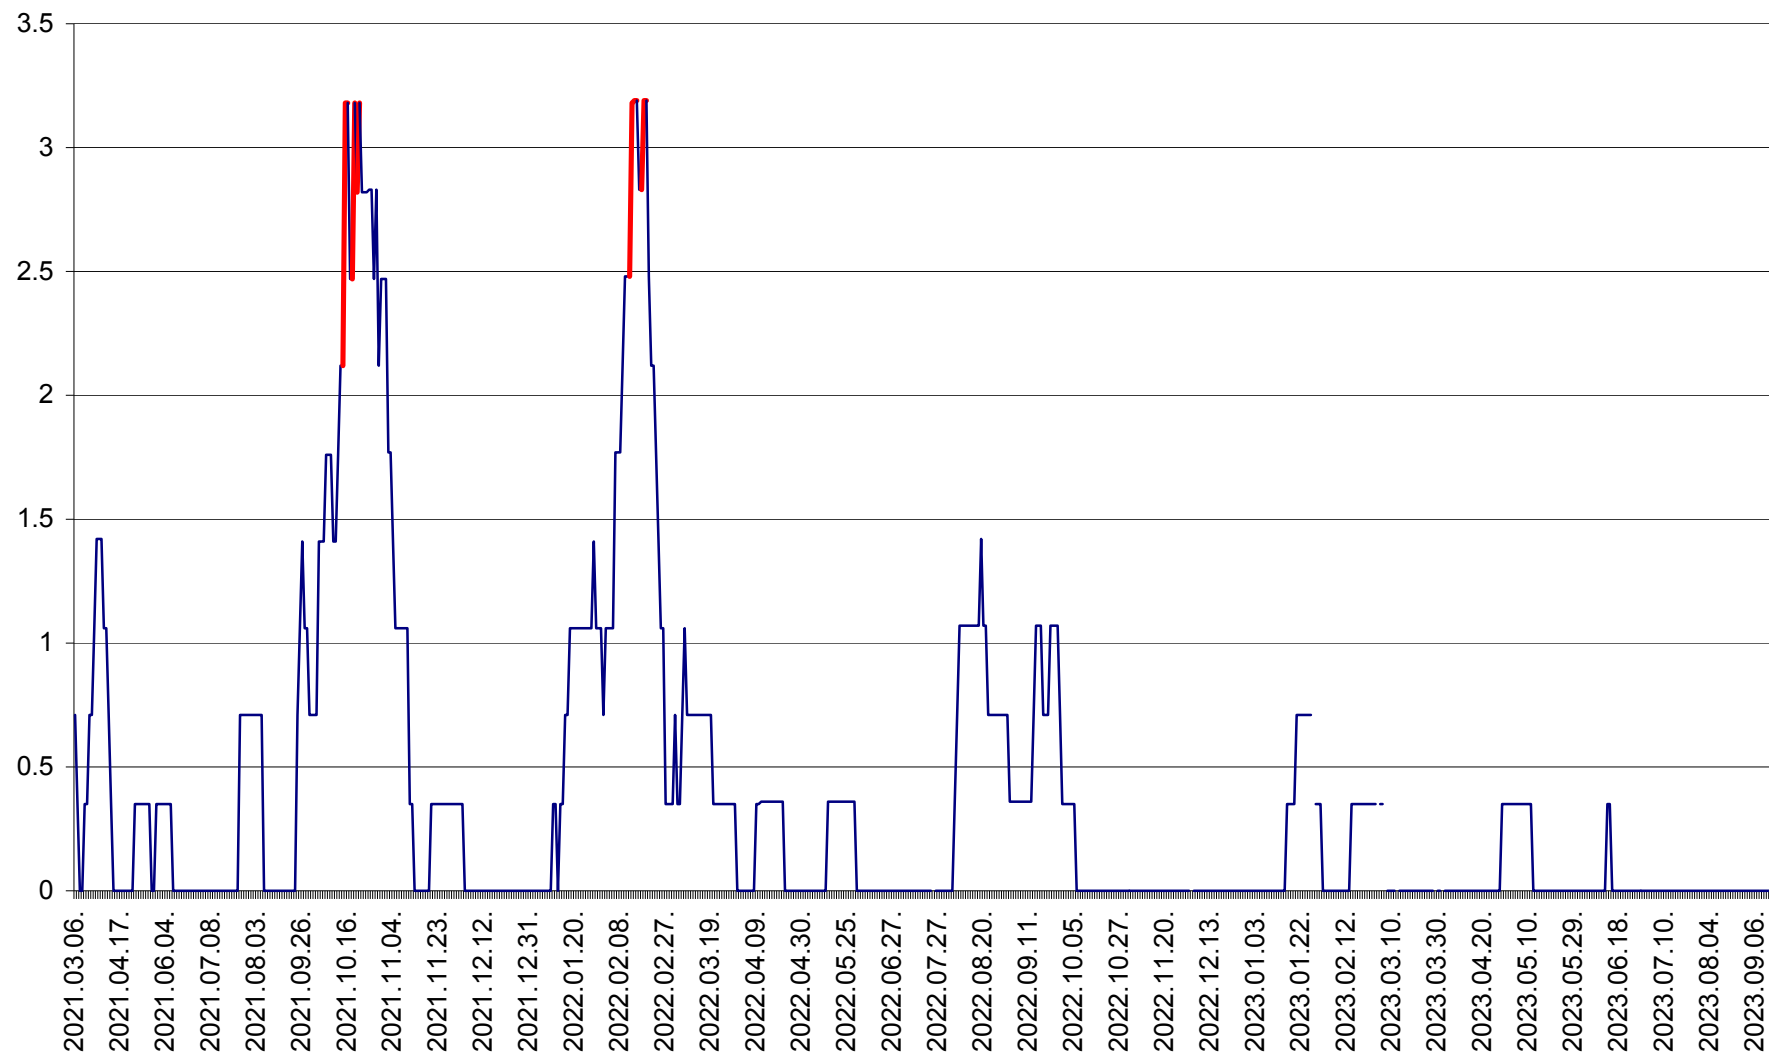

MIHĂILENI - Evolutia incidentei cumulate pe 14 zile la ‰ de locuitori  
2021.03.07. - 2023.09.15.

MUGENI - Evolutia incidentei cumulate pe 14 zile la ‰ de locuitori  
2021.03.07. - 2023.09.15.

OCLAND - Evolutia incidentei cumulate pe 14 zile la ‰ de locuitori  
2021.03.07. - 2023.09.15.

MUNICIPIUL ODORHEIU SECUIESC - Evolutia incidentei cumulate pe 14 zile la % de locuitori  
2021.03.07. - 2023.09.15.

PĂULENI-CIUC - Evolutia incidentei cumulate pe 14 zile la % de locuitori  
2021.03.07. - 2023.09.15.

PLĂIEȘII DE JOS - Evolutia incidentei cumulate pe 14 zile la ‰ de locuitori  
2021.03.07. - 2023.09.15.

PORUMBENI - Evolutia incidentei cumulate pe 14 zile la ‰ de locuitori  
2021.03.07. - 2023.09.15.