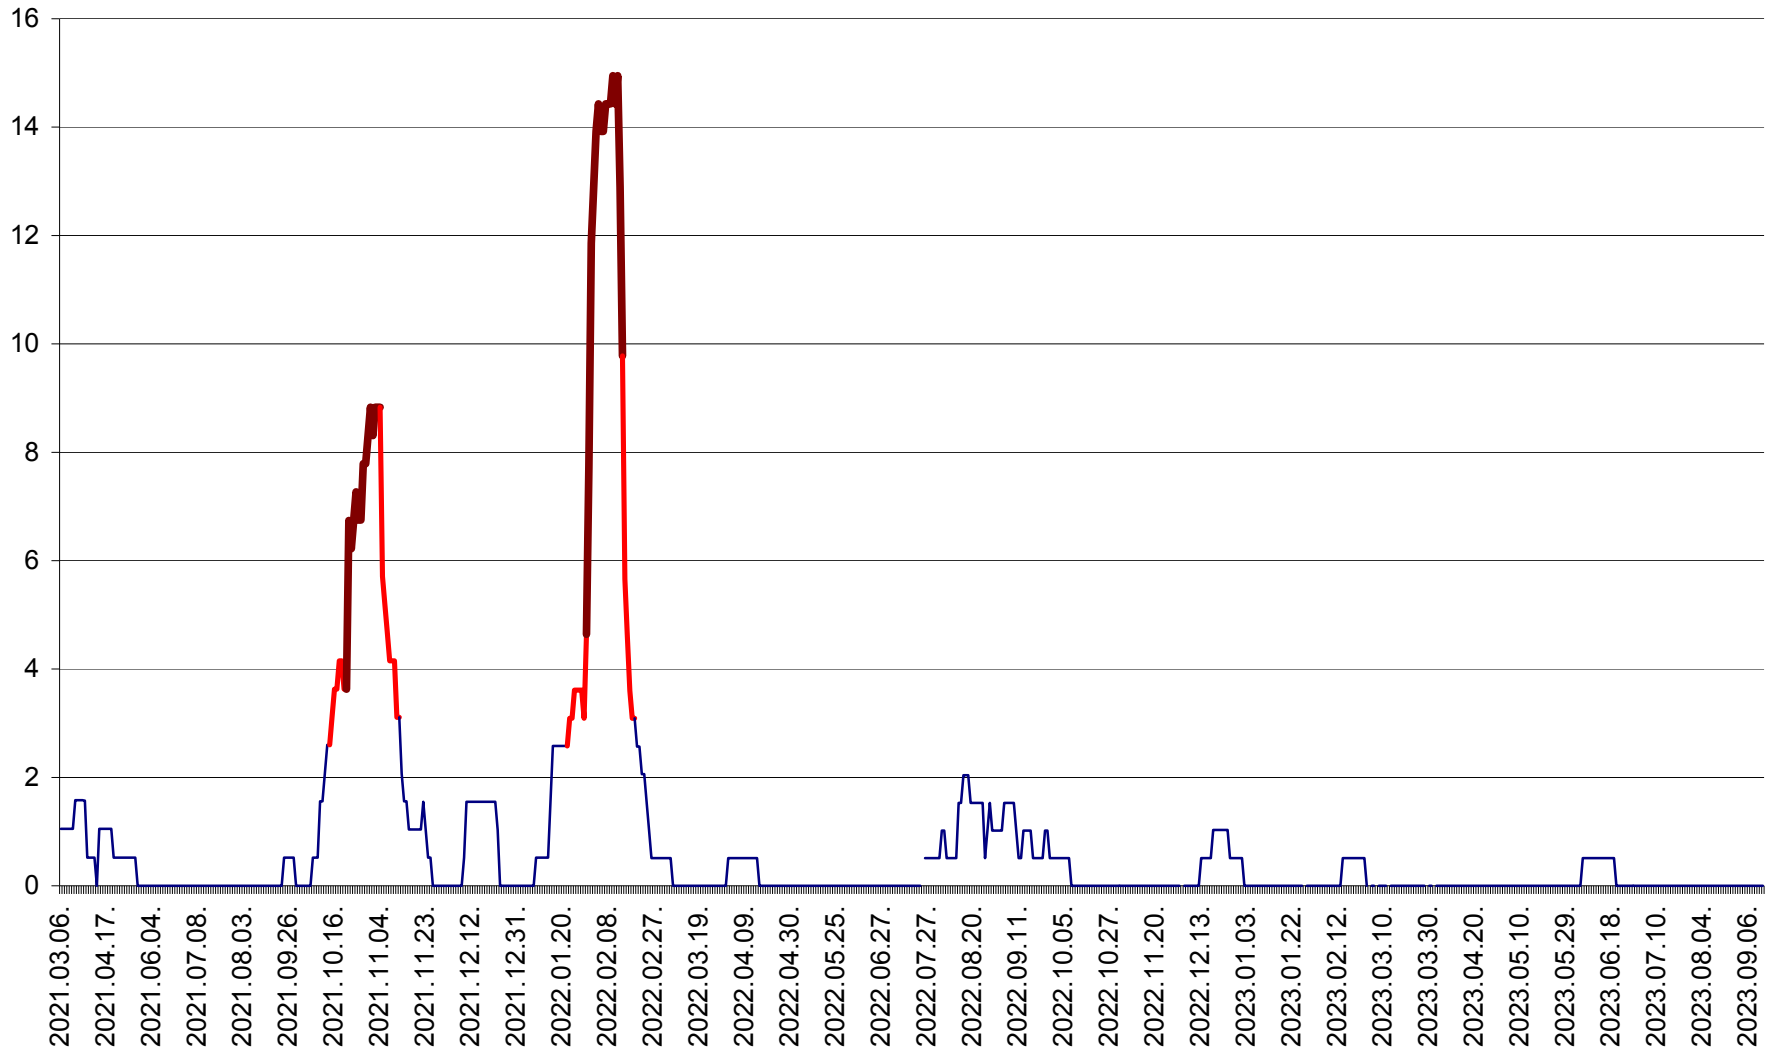

MIHĂILENI - Evolutia incidentei cumulate pe 14 zile la ‰ de locuitori  
2021.03.07. - 2023.09.15.

MUGENI - Evolutia incidentei cumulate pe 14 zile la ‰ de locuitori  
2021.03.07. - 2023.09.15.

OCLAND - Evolutia incidentei cumulate pe 14 zile la ‰ de locuitori  
2021.03.07. - 2023.09.15.

MUNICIPIUL ODORHEIU SECUIESC - Evolutia incidentei cumulate pe 14 zile la % de locuitori  
2021.03.07. - 2023.09.15.

PĂULENI-CIUC - Evolutia incidentei cumulate pe 14 zile la % de locuitori  
2021.03.07. - 2023.09.15.

PLĂIEȘII DE JOS - Evolutia incidentei cumulate pe 14 zile la ‰ de locuitori  
2021.03.07. - 2023.09.15.

PORUMBENI - Evolutia incidentei cumulate pe 14 zile la ‰ de locuitori  
2021.03.07. - 2023.09.15.