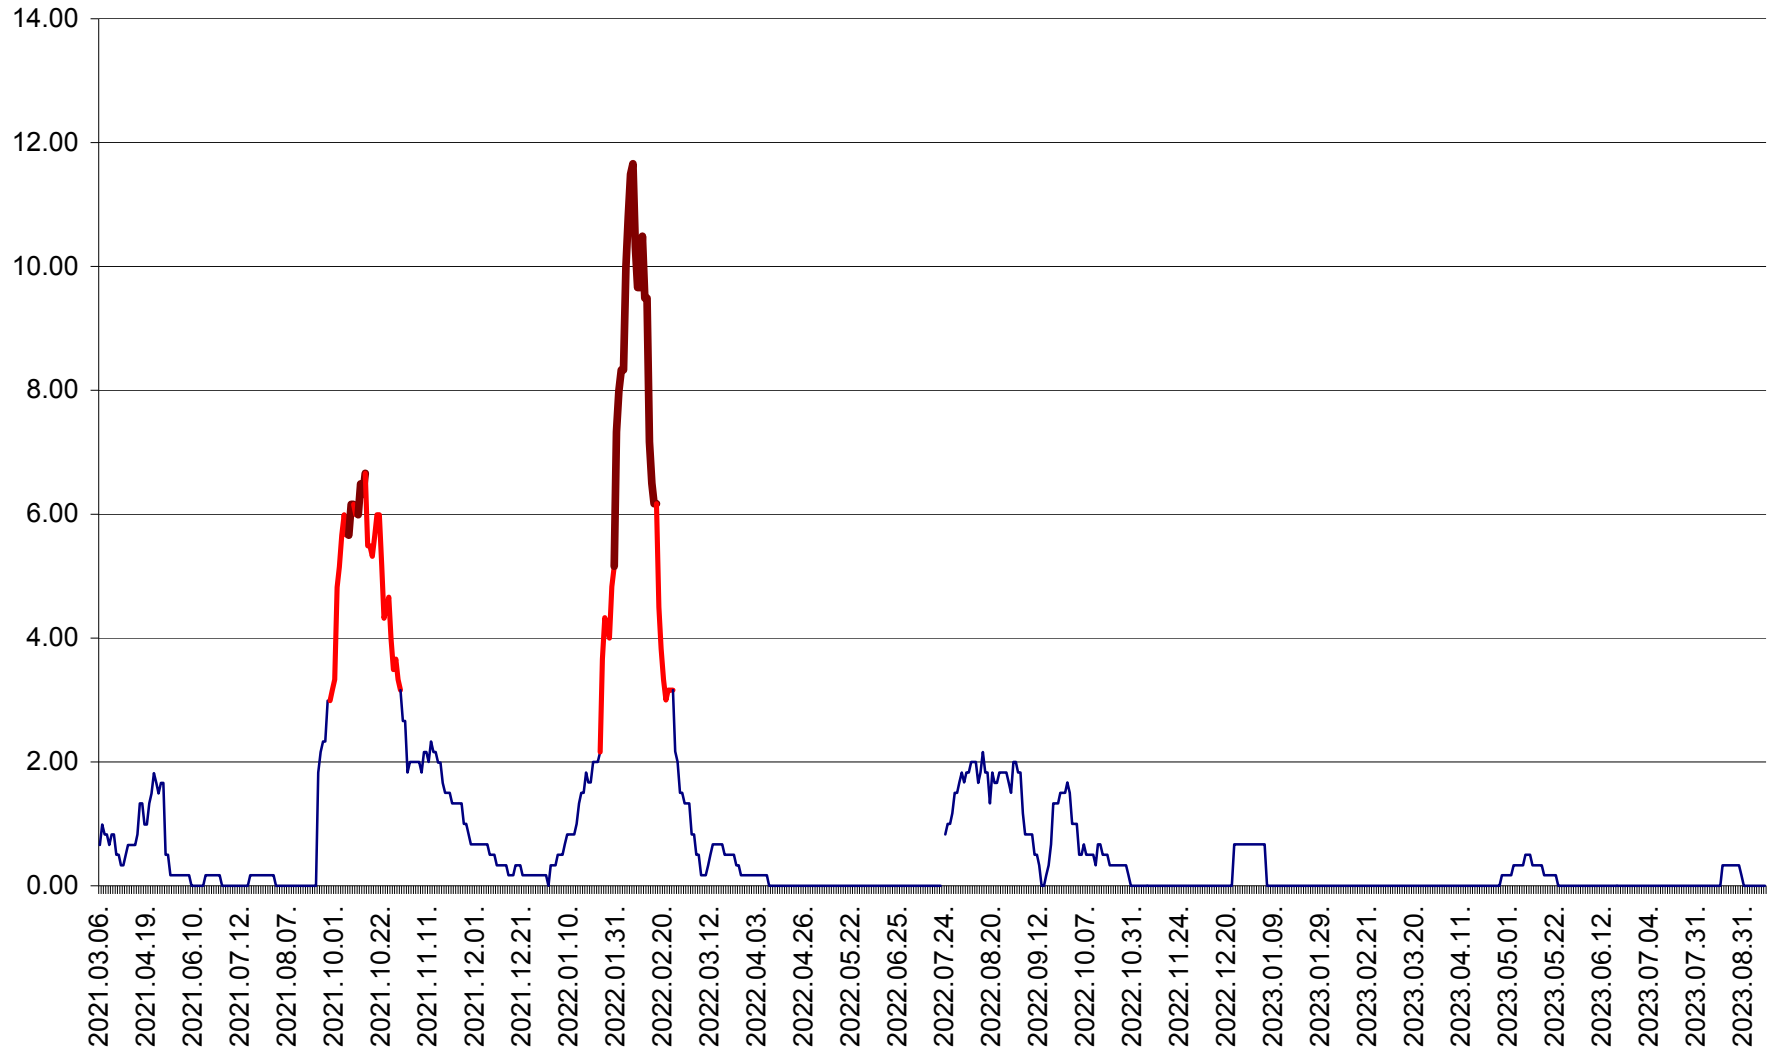

Total - Evolutia incidentei cumulate pe 14 zile la ‰ de locuitori
2021.03.07. - 2023.09.15.