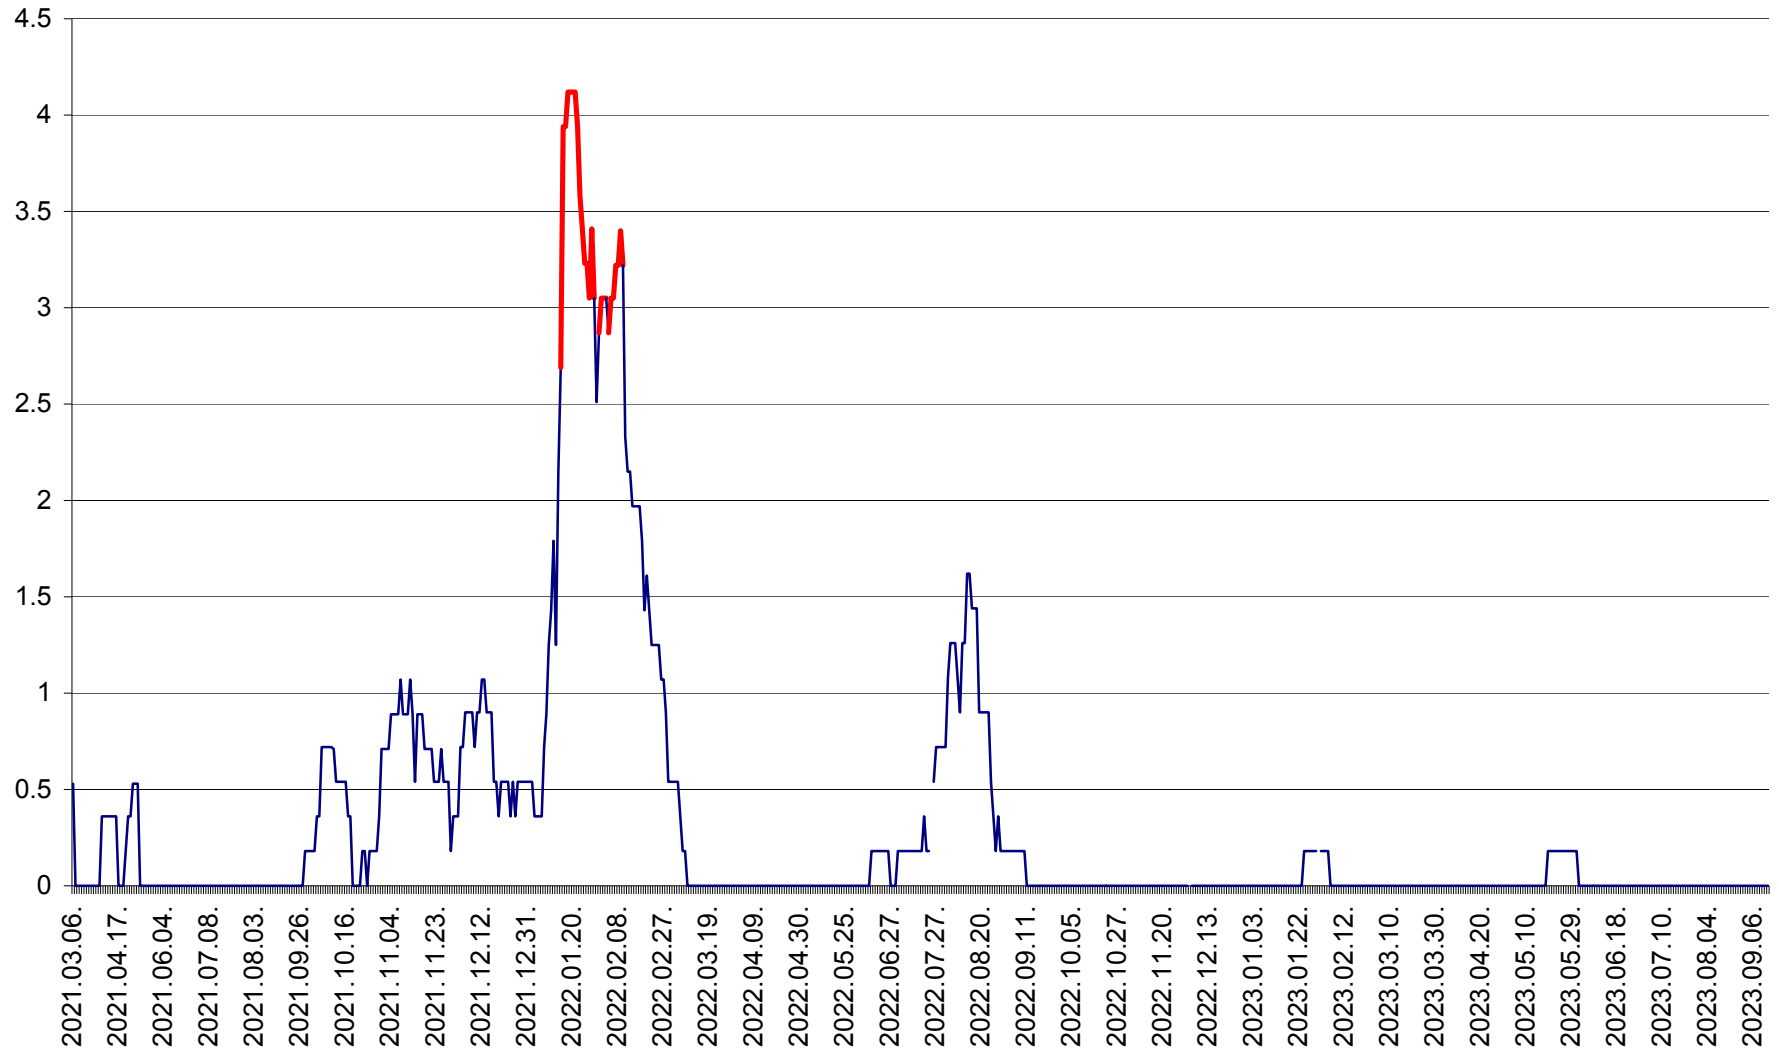

MUNICIPIUL GHEORGHENI - Evolutia incidentei cumulate pe 14 zile la % de locuitori  
2021.03.07. - 2023.09.15.

JOSENI - Evolutia incidentei cumulate pe 14 zile la ‰ de locuitori  
2021.03.07. - 2023.09.15.

LĂZAREA - Evolutia incidentei cumulate pe 14 zile la % de locuitori  
2021.03.07. - 2023.09.15.

LELICENI - Evolutia incidentei cumulate pe 14 zile la ‰ de locuitori  
2021.03.07. - 2023.09.15.

LUETA - Evolutia incidentei cumulate pe 14 zile la ‰ de locuitori  
2021.03.07. - 2023.09.15.

LUNCA DE JOS - Evolutia incidentei cumulate pe 14 zile la ‰ de locuitori  
2021.03.07. - 2023.09.15.

LUNCA DE SUS - Evolutia incidentei cumulate pe 14 zile la ‰ de locuitori  
2021.03.07. - 2023.09.15.