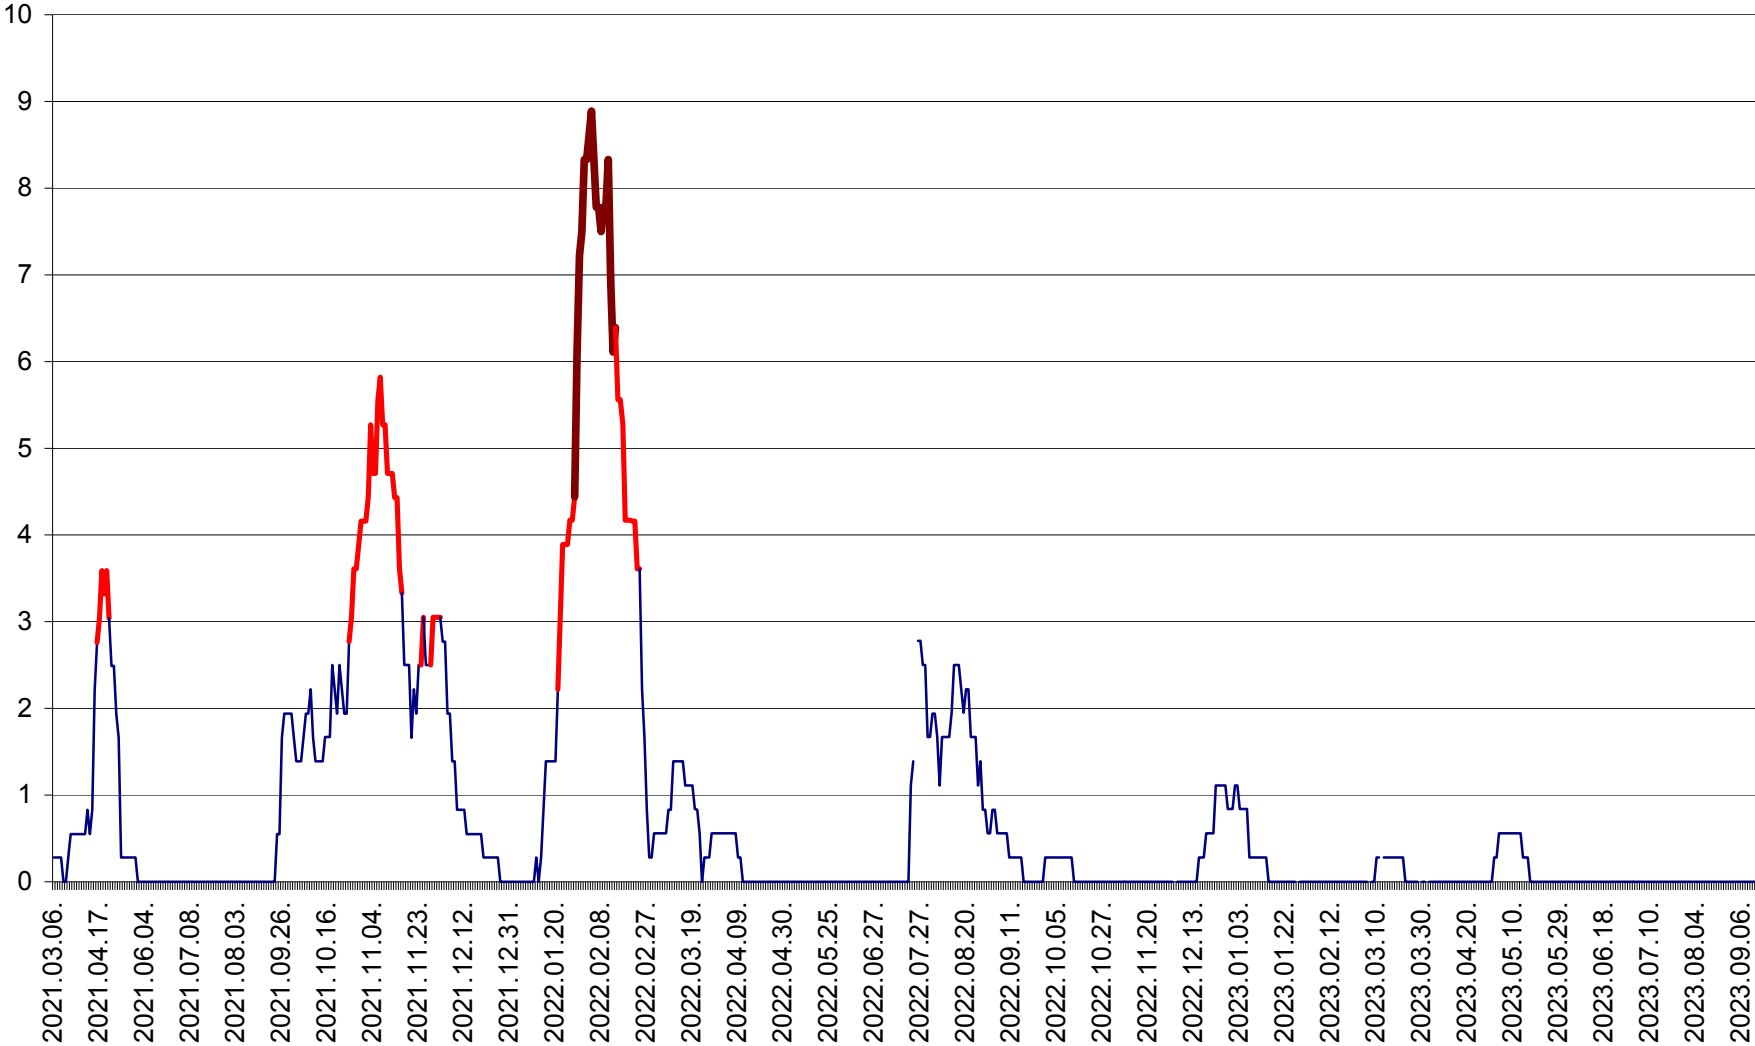

MEREȘTI - Evolutia incidentei cumulate pe 14 zile la ‰ de locuitori  
2021.03.07. - 2023.09.15.

MUNICIPIUL MIERCUREA-CIUC - Evolutia incidentei cumulate pe 14 zile la ‰ de locuitori  
2021.03.07. - 2023.09.15.

MIHĂILENI - Evolutia incidentei cumulate pe 14 zile la ‰ de locuitori  
2021.03.07. - 2023.09.15.

MUGENI - Evolutia incidentei cumulate pe 14 zile la ‰ de locuitori  
2021.03.07. - 2023.09.15.

OCLAND - Evolutia incidentei cumulate pe 14 zile la ‰ de locuitori  
2021.03.07. - 2023.09.15.