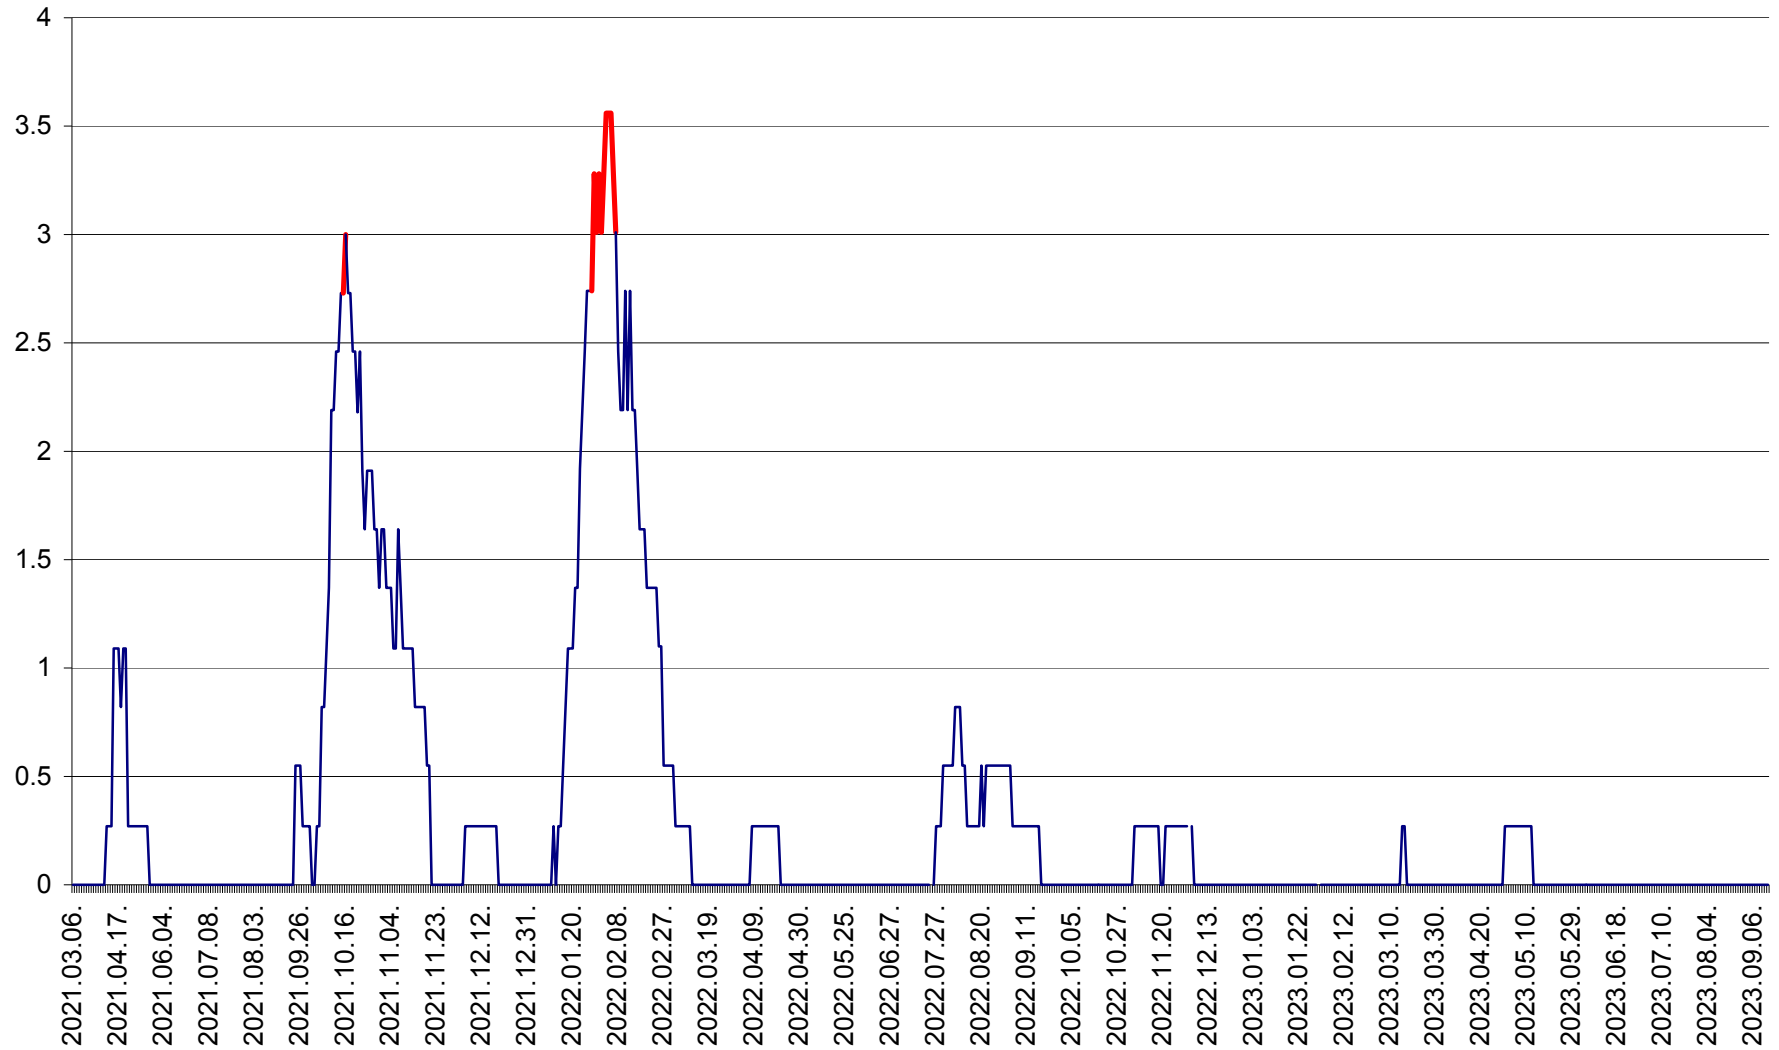

FELICENI - Evolutia incidentei cumulate pe 14 zile la ‰ de locuitori  
2021.03.07. - 2023.09.15.

FRUMOASA - Evolutia incidentei cumulate pe 14 zile la ‰ de locuitori  
2021.03.07. - 2023.09.15.

GĂLĂUȚAȘ - Evoluția incidenței cumulate pe 14 zile la ‰ de locuitori  
2021.03.07. - 2023.09.15.

MUNICIPIUL GHEORGHENI - Evolutia incidentei cumulate pe 14 zile la % de locuitori  
2021.03.07. - 2023.09.15.

JOSENI - Evolutia incidentei cumulate pe 14 zile la ‰ de locuitori  
2021.03.07. - 2023.09.15.

LĂZAREA - Evolutia incidentei cumulate pe 14 zile la % de locuitori  
2021.03.07. - 2023.09.15.

LELICENI - Evolutia incidentei cumulate pe 14 zile la ‰ de locuitori  
2021.03.07. - 2023.09.15.

LUETA - Evolutia incidentei cumulate pe 14 zile la ‰ de locuitori  
2021.03.07. - 2023.09.15.

LUNCA DE JOS - Evolutia incidentei cumulate pe 14 zile la ‰ de locuitori  
2021.03.07. - 2023.09.15.

LUNCA DE SUS - Evolutia incidentei cumulate pe 14 zile la ‰ de locuitori  
2021.03.07. - 2023.09.15.