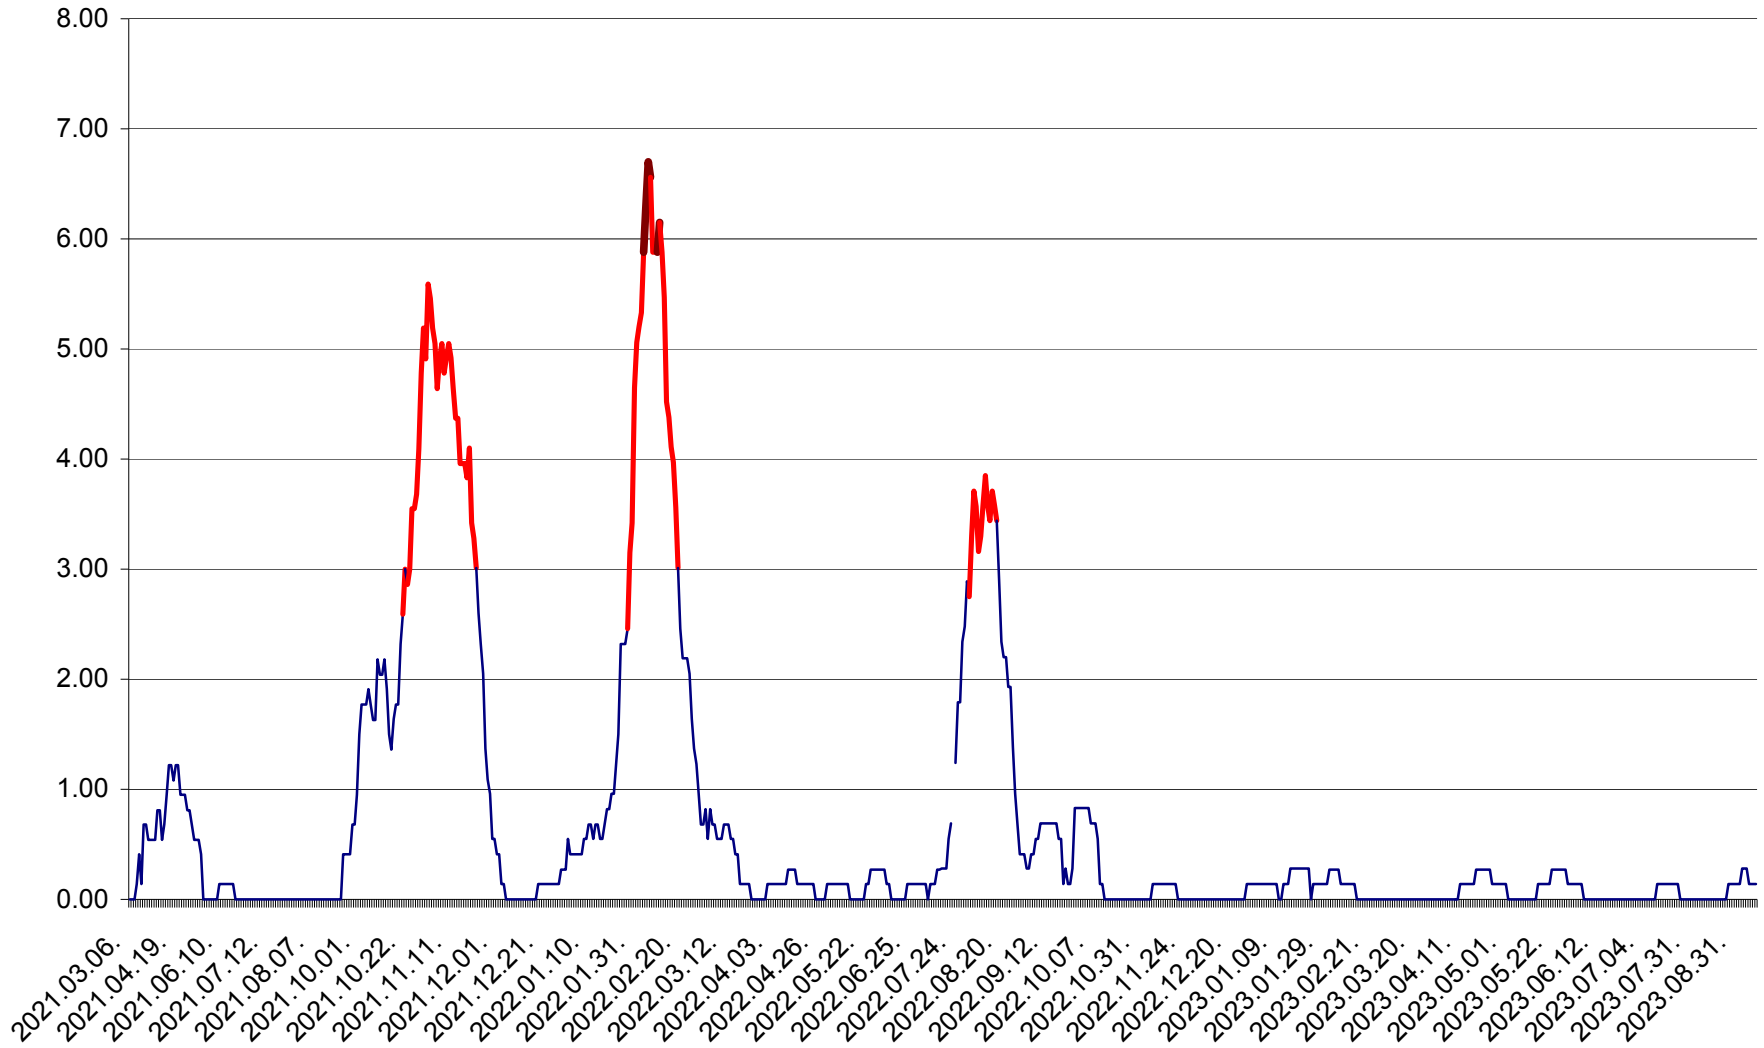

ATID - Evolutia incidentei cumulate pe 14 zile la ‰ de locuitori  
2021.03.07. - 2023.09.15.

AVRĂMEȘTI - Evolutia incidentei cumulate pe 14 zile la ‰ de locuitori  
2021.03.07. - 2023.09.15.

ORAȘ BĂILE TUȘNAD - Evolutia incidentei cumulate pe 14 zile la ‰ de locuitori  
2021.03.07. - 2023.09.15.

ORAȘ BĂLAN - Evolția incidenței cumulate pe 14 zile la ‰ de locuitori  
2021.03.07. - 2023.09.15.

BILBOR - Evolutia incidentei cumulate pe 14 zile la ‰ de locuitori  
2021.03.07. - 2023.09.15.

ORAȘ BORSEC - Evolutia incidentei cumulate pe 14 zile la ‰ de locuitori  
2021.03.07. - 2023.09.15.

BRĂDEȘTI - Evolutia incidentei cumulate pe 14 zile la ‰ de locuitori  
2021.03.07. - 2023.09.15.

CĂPÂLNIȚA - Evolutia incidentei cumulate pe 14 zile la ‰ de locuitori  
2021.03.07. - 2023.09.15.

CÂRȚA - Evolutia incidentei cumulate pe 14 zile la ‰ de locuitori  
2021.03.07. - 2023.09.15.