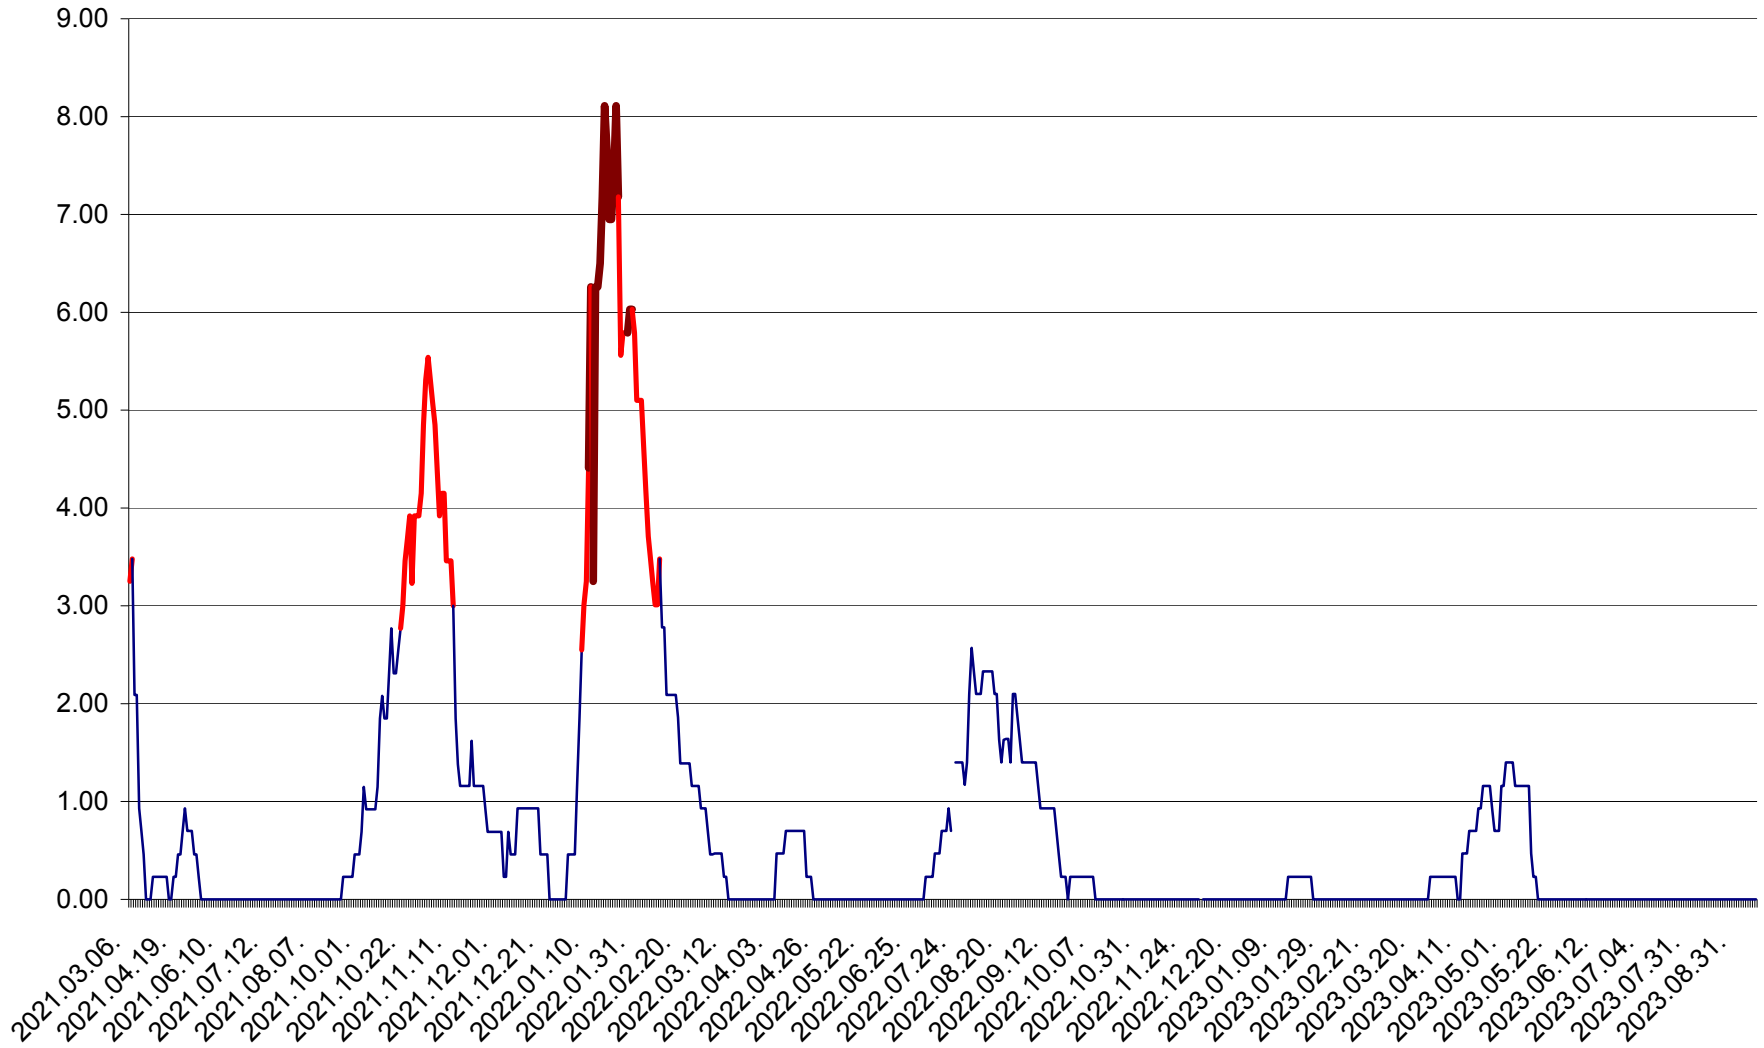

ORAȘ BĂLAN - Evolția incidenței cumulate pe 14 zile la ‰ de locuitori  
2021.03.07. - 2023.09.15.

BILBOR - Evolutia incidentei cumulate pe 14 zile la ‰ de locuitori  
2021.03.07. - 2023.09.15.

ORAȘ BORSEC - Evolutia incidentei cumulate pe 14 zile la ‰ de locuitori  
2021.03.07. - 2023.09.15.

BRĂDEȘTI - Evolutia incidentei cumulate pe 14 zile la ‰ de locuitori  
2021.03.07. - 2023.09.15.

CĂPÂLNIȚA - Evolutia incidentei cumulate pe 14 zile la ‰ de locuitori  
2021.03.07. - 2023.09.15.

CÂRȚA - Evolutia incidentei cumulate pe 14 zile la ‰ de locuitori  
2021.03.07. - 2023.09.15.

CICEU - Evolutia incidentei cumulate pe 14 zile la ‰ de locuitori  
2021.03.07. - 2023.09.15.

CIUCSÂNGEORGIU - Evolutia incidentei cumulate pe 14 zile la ‰ de locuitori  
2021.03.07. - 2023.09.15.

CIUMANI - Evolutia incidentei cumulate pe 14 zile la ‰ de locuitori  
2021.03.07. - 2023.09.15.

CORBU - Evolutia incidentei cumulate pe 14 zile la ‰ de locuitori  
2021.03.07. - 2023.09.15.

CORUND - Evolutia incidentei cumulate pe 14 zile la ‰ de locuitori  
2021.03.07. - 2023.09.15.

COZMENI - Evolutia incidentei cumulate pe 14 zile la ‰ de locuitori  
2021.03.07. - 2023.09.15.