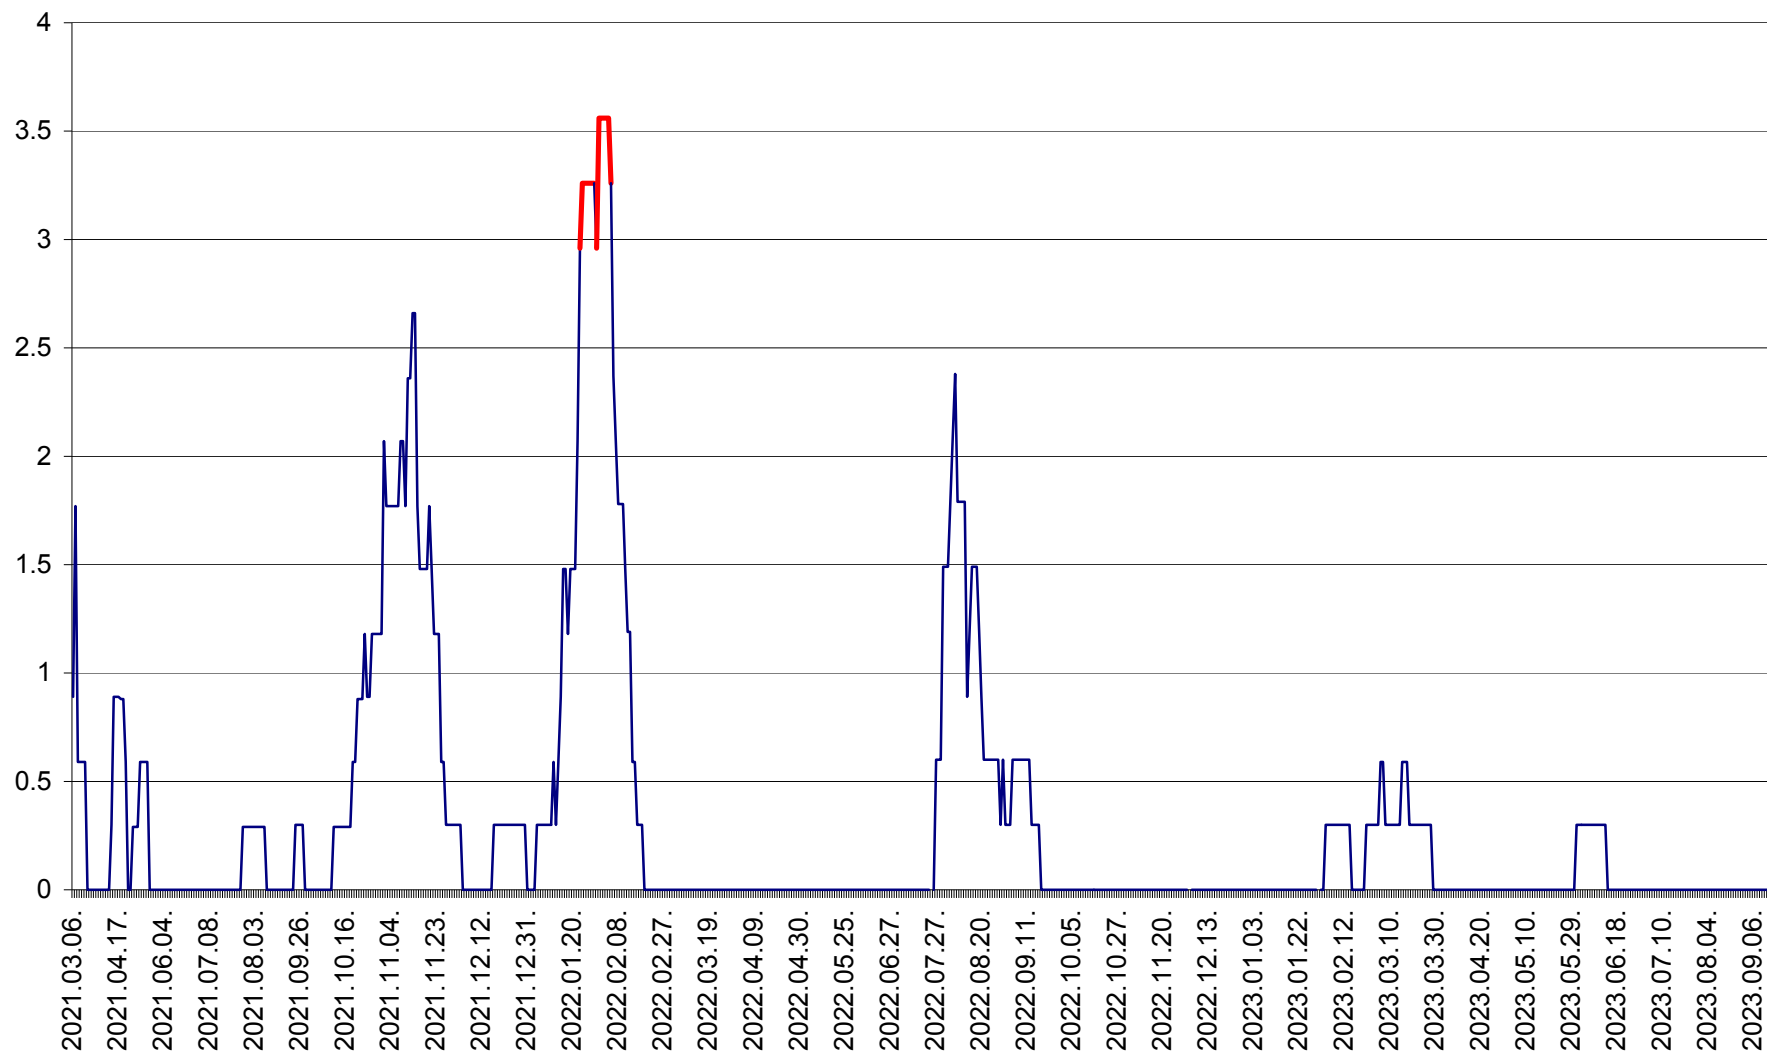

MUNICIPIUL GHEORGHENI - Evolutia incidentei cumulate pe 14 zile la % de locuitori  
2021.03.07. - 2023.09.15.

JOSENI - Evolutia incidentei cumulate pe 14 zile la ‰ de locuitori  
2021.03.07. - 2023.09.15.

LĂZAREA - Evolutia incidentei cumulate pe 14 zile la % de locuitori  
2021.03.07. - 2023.09.15.

LELICENI - Evolutia incidentei cumulate pe 14 zile la ‰ de locuitori  
2021.03.07. - 2023.09.15.

LUETA - Evolutia incidentei cumulate pe 14 zile la ‰ de locuitori  
2021.03.07. - 2023.09.15.

LUNCA DE JOS - Evolutia incidentei cumulate pe 14 zile la ‰ de locuitori  
2021.03.07. - 2023.09.15.

LUNCA DE SUS - Evolutia incidentei cumulate pe 14 zile la ‰ de locuitori  
2021.03.07. - 2023.09.15.