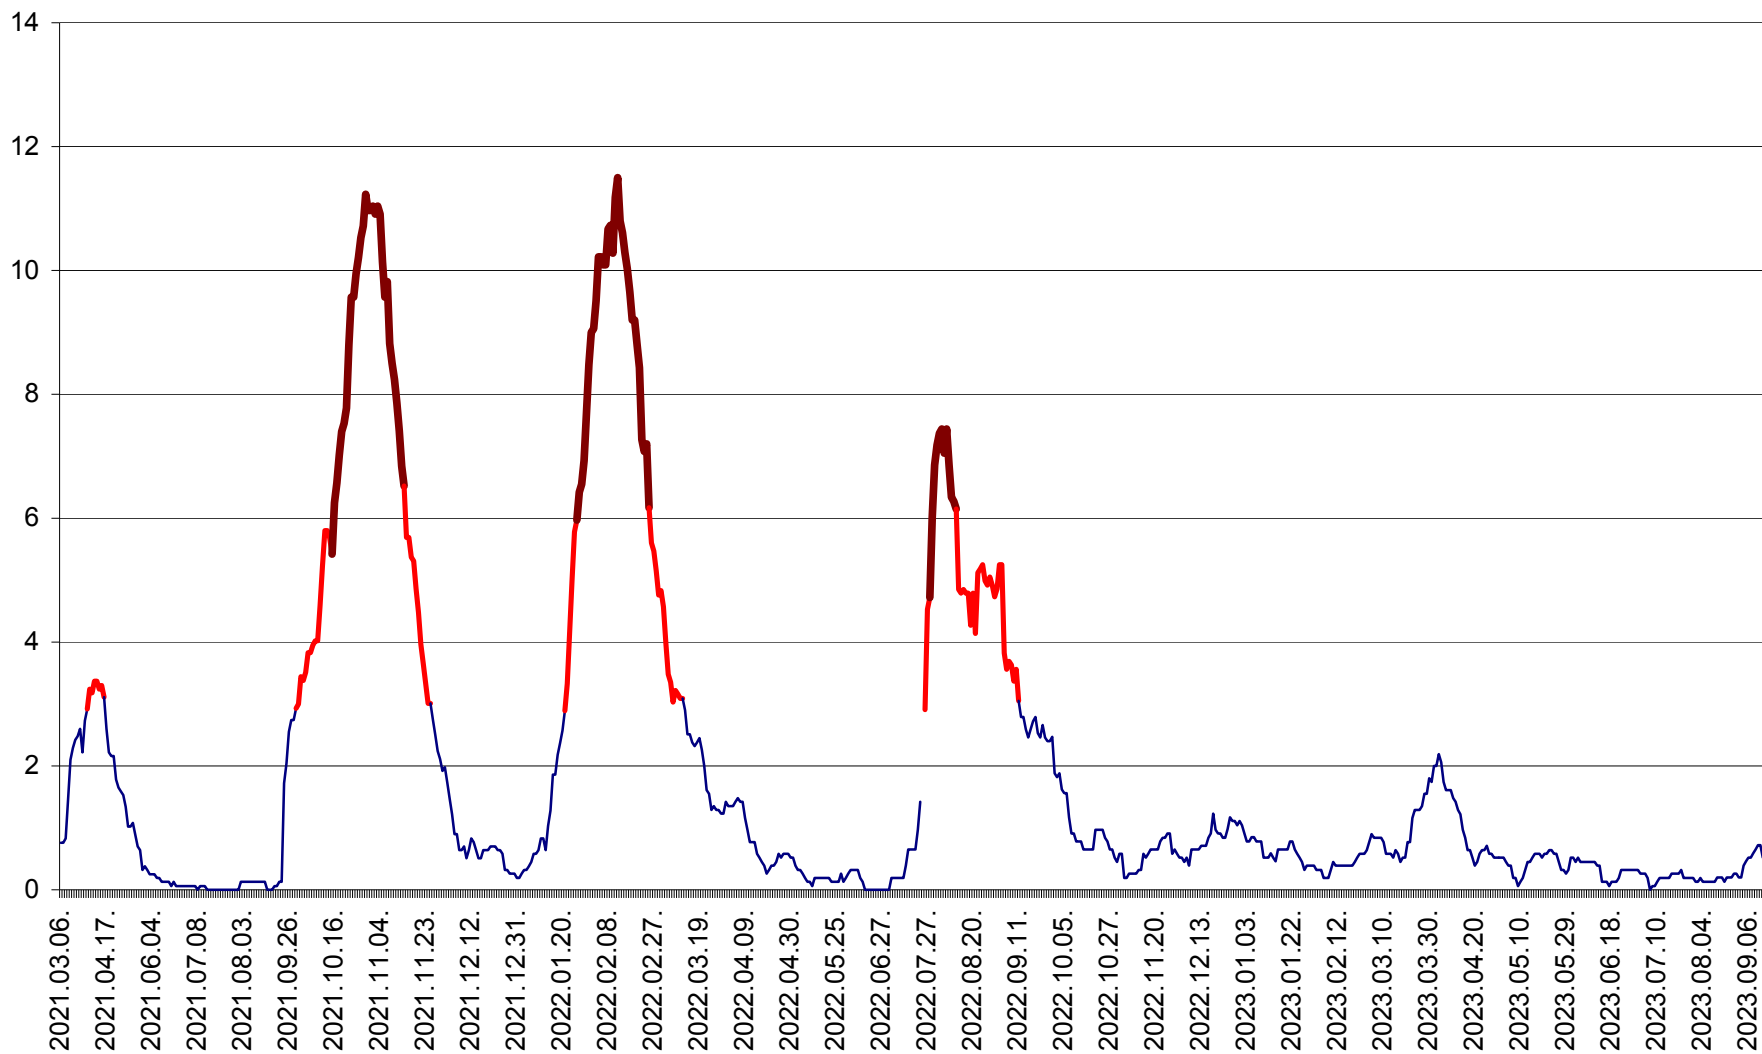

TULGHEȘ - Evolutia incidentei cumulate pe 14 zile la ‰ de locuitori
2021.03.07. - 2023.09.15.