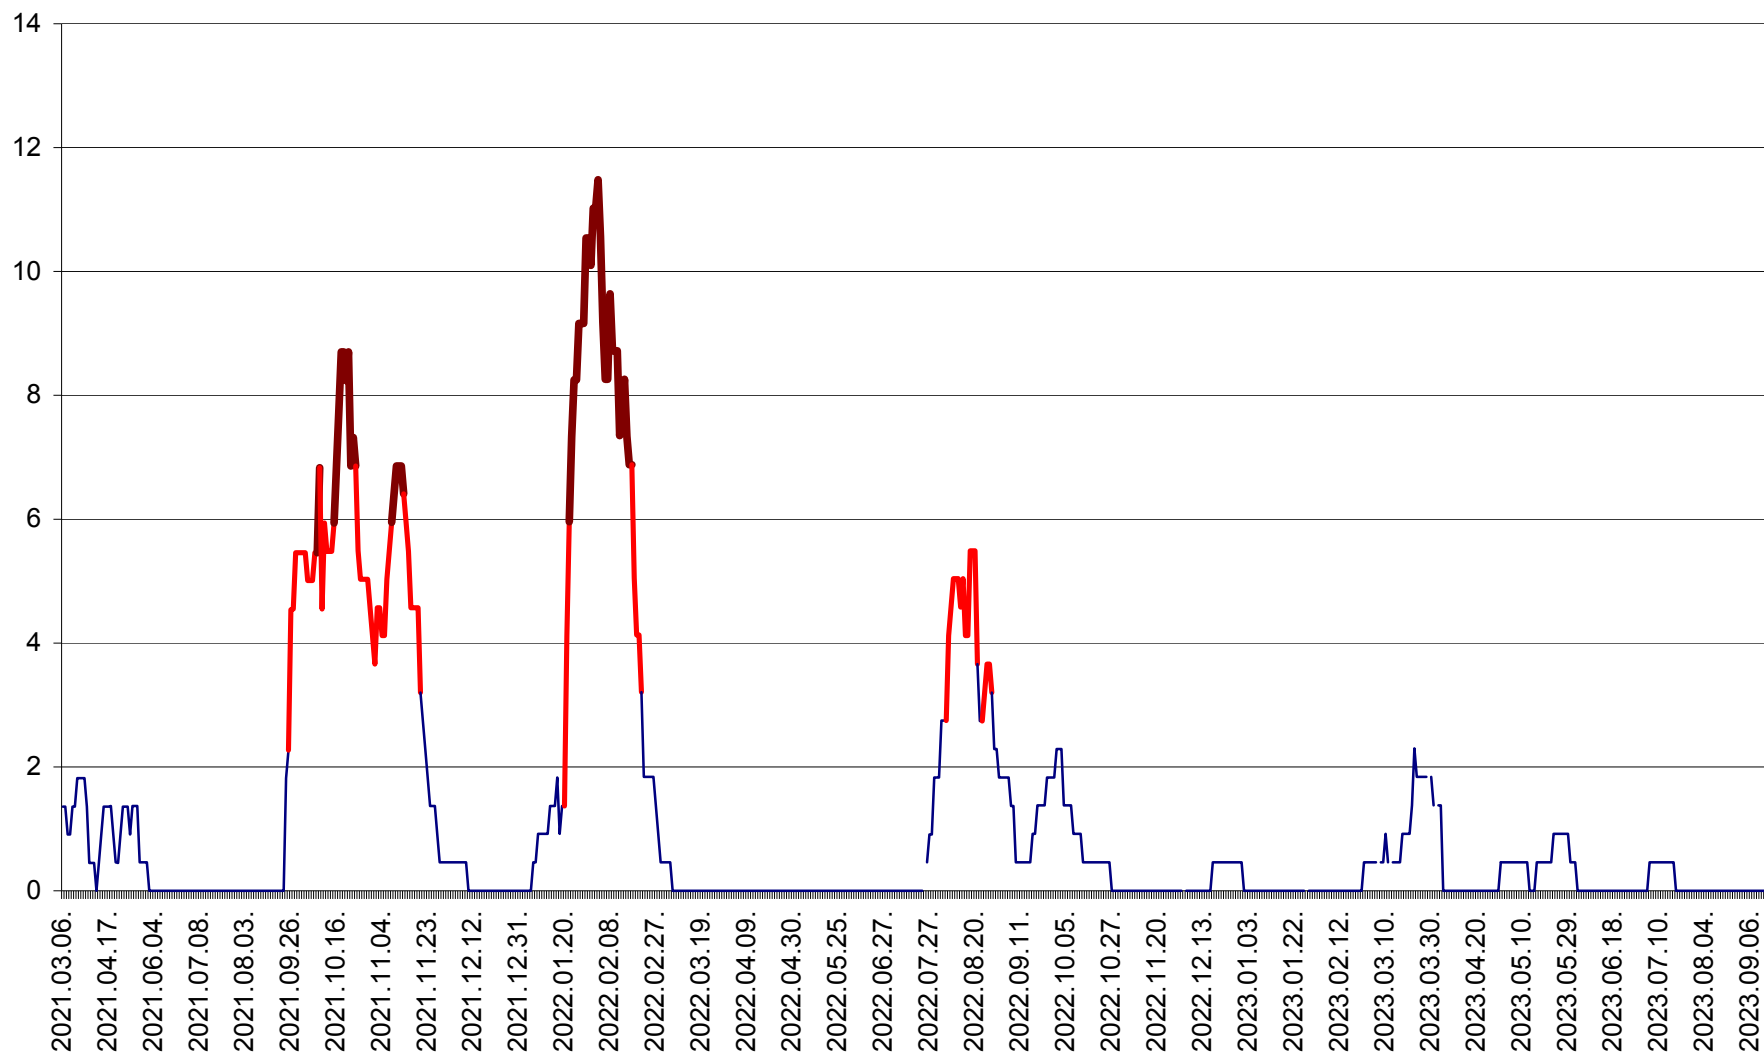

LĂZAREA - Evolutia incidentei cumulate pe 14 zile la % de locuitori  
2021.03.07. - 2023.09.15.

LELICENI - Evolutia incidentei cumulate pe 14 zile la ‰ de locuitori  
2021.03.07. - 2023.09.15.

LUETA - Evolutia incidentei cumulate pe 14 zile la ‰ de locuitori  
2021.03.07. - 2023.09.15.

LUNCA DE JOS - Evolutia incidentei cumulate pe 14 zile la ‰ de locuitori  
2021.03.07. - 2023.09.15.

LUNCA DE SUS - Evolutia incidentei cumulate pe 14 zile la ‰ de locuitori  
2021.03.07. - 2023.09.15.

LUPENI - Evolutia incidentei cumulate pe 14 zile la ‰ de locuitori  
2021.03.07. - 2023.09.15.

MĂDĂRAȘ - Evolutia incidentei cumulate pe 14 zile la ‰ de locuitori  
2021.03.07. - 2023.09.15.

MĂRTINIȘ - Evolutia incidentei cumulate pe 14 zile la ‰ de locuitori  
2021.03.07. - 2023.09.15.