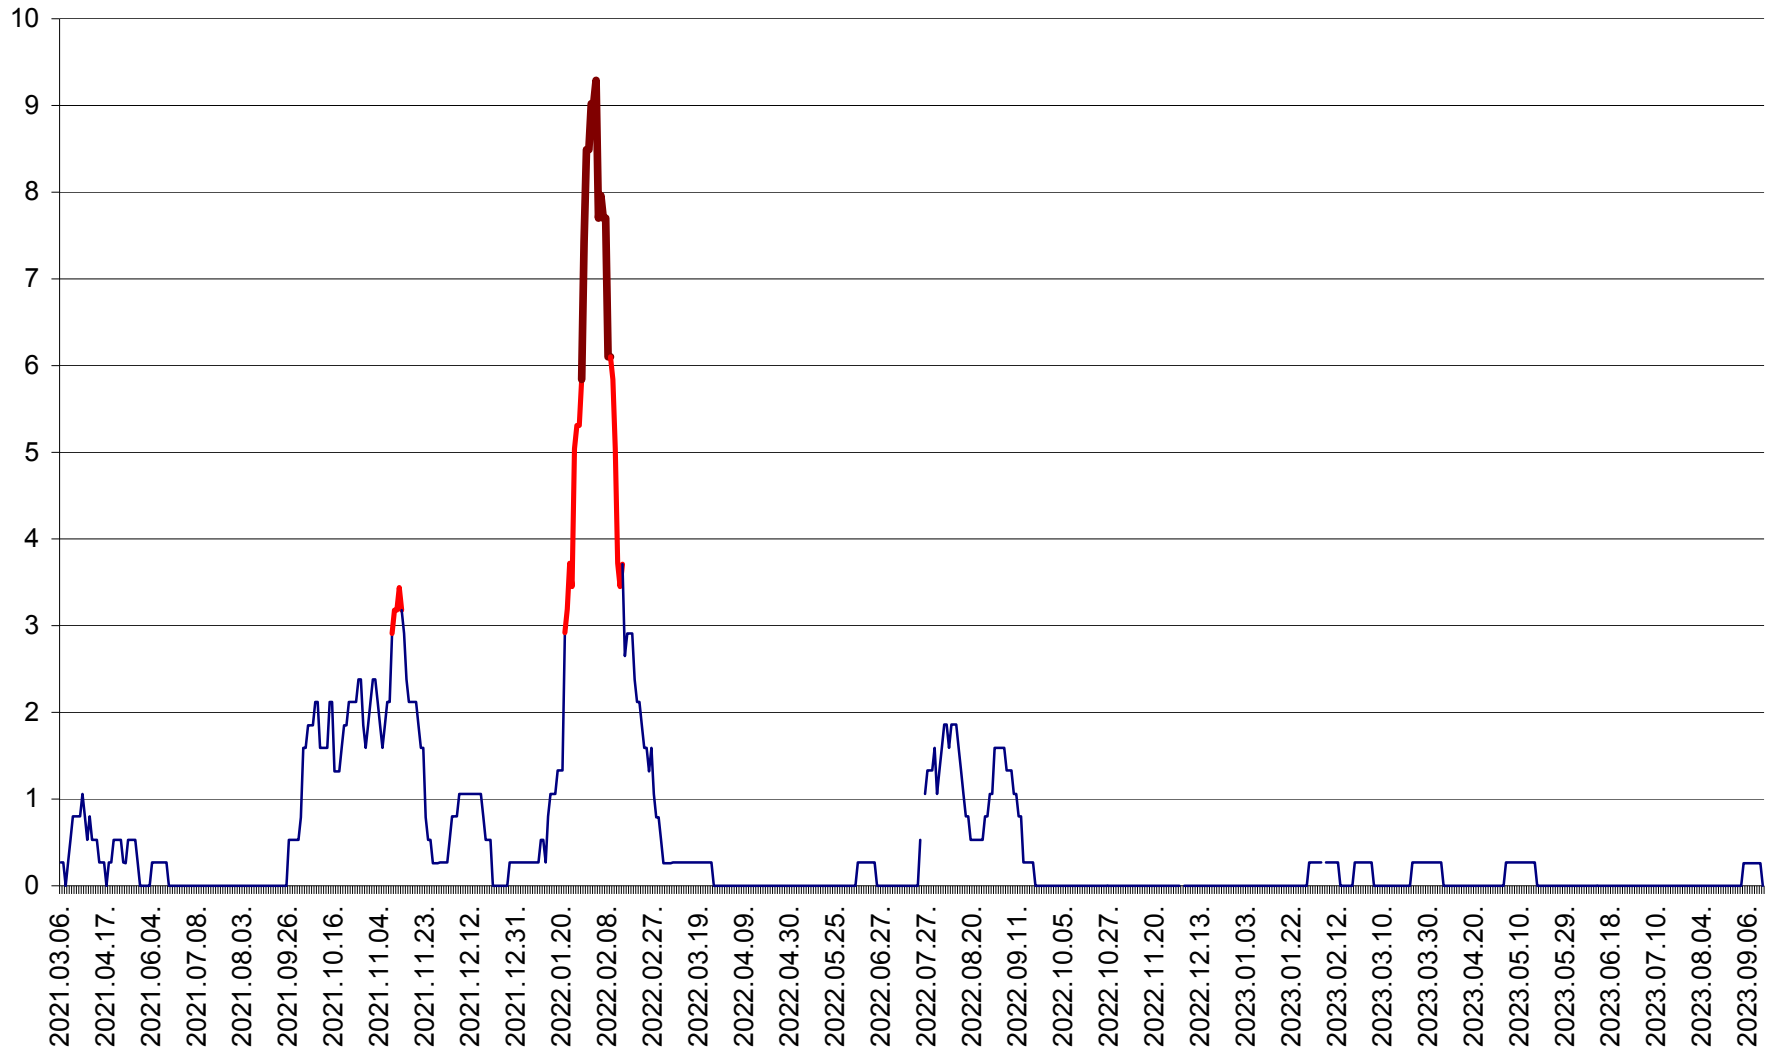

ORAȘ CRISTURU SECUIESC - Evolutia incidentei cumulate pe 14 zile la ‰ de locuitori  
2021.03.07. - 2023.09.15.

DĂNEȘTI - Evolutia incidentei cumulate pe 14 zile la ‰ de locuitori  
2021.03.07. - 2023.09.15.

DÂRJIU - Evolutia incidentei cumulate pe 14 zile la ‰ de locuitori  
2021.03.07. - 2023.09.15.

DEALU - Evolutia incidentei cumulate pe 14 zile la ‰ de locuitori  
2021.03.07. - 2023.09.15.

DITRĂU - Evolutia incidentei cumulate pe 14 zile la ‰ de locuitori  
2021.03.07. - 2023.09.15.

FELICENI - Evolutia incidentei cumulate pe 14 zile la ‰ de locuitori  
2021.03.07. - 2023.09.15.

FRUMOASA - Evolutia incidentei cumulate pe 14 zile la ‰ de locuitori  
2021.03.07. - 2023.09.15.

GĂLĂUȚAȘ - Evoluția incidenței cumulate pe 14 zile la ‰ de locuitori  
2021.03.07. - 2023.09.15.