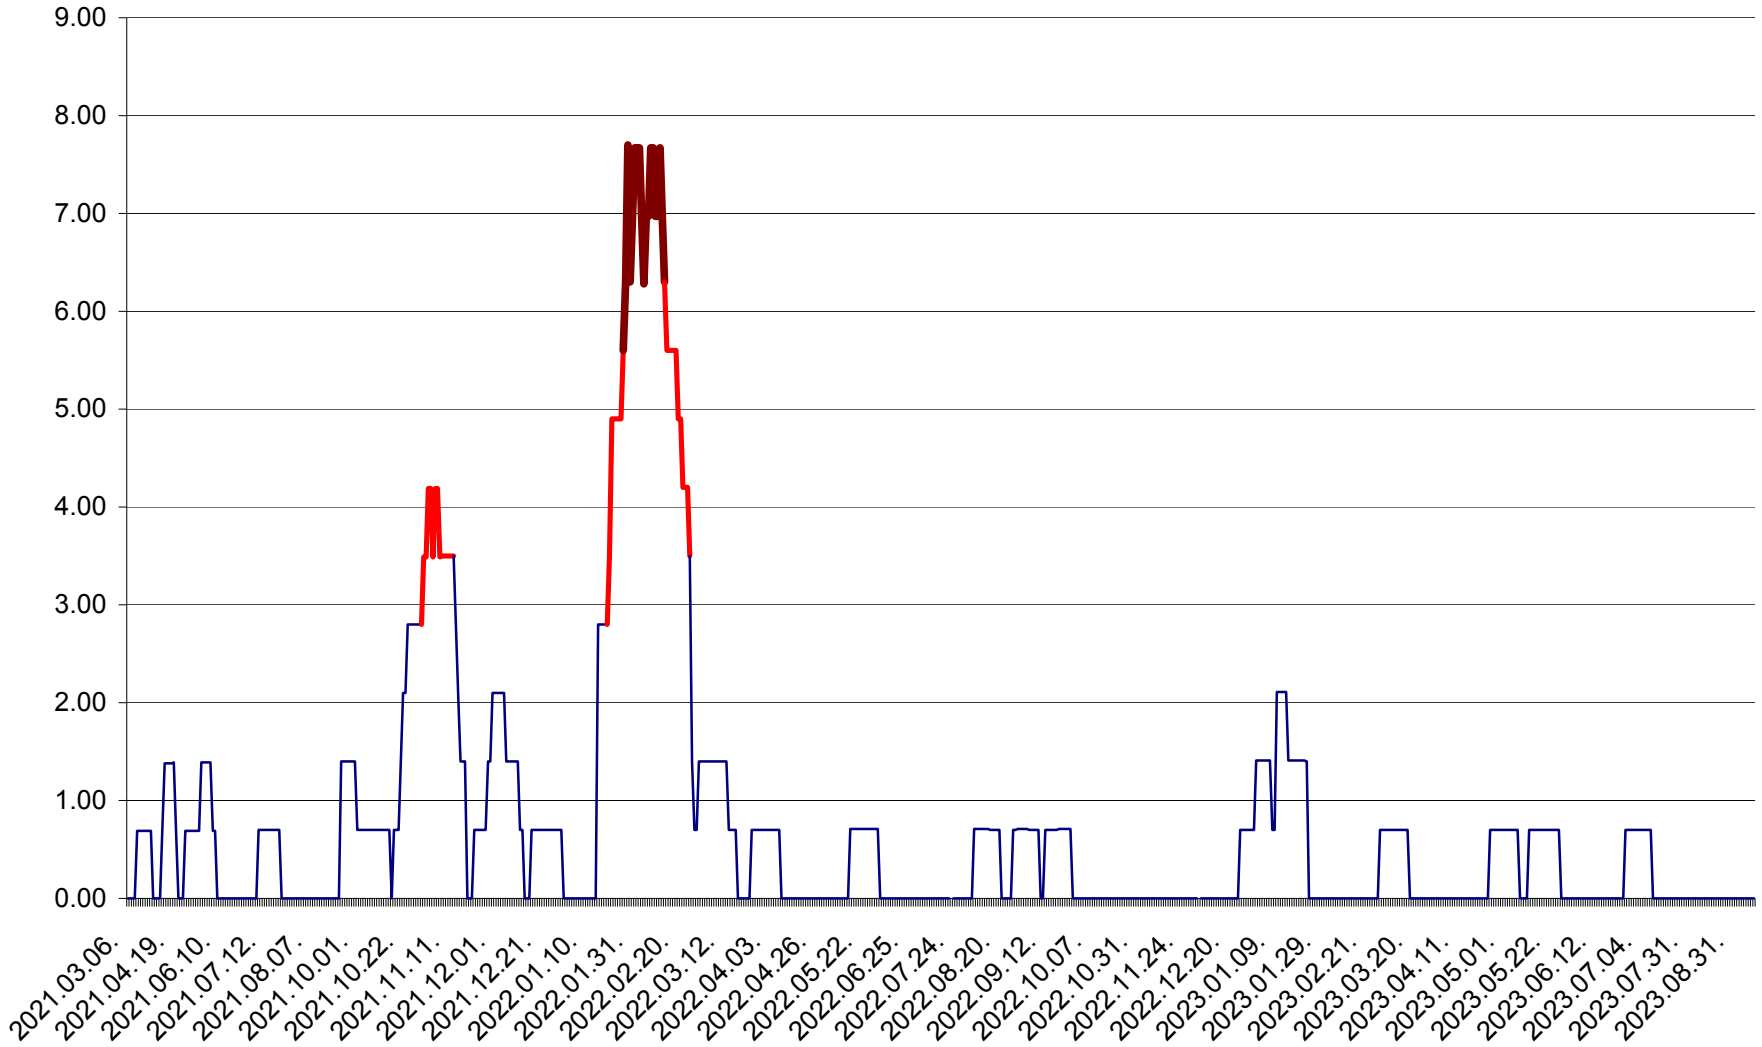

ORAȘ BĂLAN - Evolția incidenței cumulate pe 14 zile la ‰ de locuitori  
2021.03.07. - 2023.09.15.

BILBOR - Evolutia incidentei cumulate pe 14 zile la ‰ de locuitori  
2021.03.07. - 2023.09.15.

ORAȘ BORSEC - Evolutia incidentei cumulate pe 14 zile la ‰ de locuitori  
2021.03.07. - 2023.09.15.

BRĂDEȘTI - Evolutia incidentei cumulate pe 14 zile la ‰ de locuitori  
2021.03.07. - 2023.09.15.

CĂPÂLNIȚA - Evolutia incidentei cumulate pe 14 zile la ‰ de locuitori  
2021.03.07. - 2023.09.15.

CÂRȚA - Evolutia incidentei cumulate pe 14 zile la ‰ de locuitori  
2021.03.07. - 2023.09.15.

CICEU - Evolutia incidentei cumulate pe 14 zile la ‰ de locuitori  
2021.03.07. - 2023.09.15.

CIUCSÂNGEORGIU - Evolutia incidentei cumulate pe 14 zile la ‰ de locuitori  
2021.03.07. - 2023.09.15.

CIUMANI - Evolutia incidentei cumulate pe 14 zile la ‰ de locuitori  
2021.03.07. - 2023.09.15.

CORBU - Evolutia incidentei cumulate pe 14 zile la ‰ de locuitori  
2021.03.07. - 2023.09.15.

CORUND - Evolutia incidentei cumulate pe 14 zile la ‰ de locuitori  
2021.03.07. - 2023.09.15.

COZMENI - Evolutia incidentei cumulate pe 14 zile la ‰ de locuitori  
2021.03.07. - 2023.09.15.