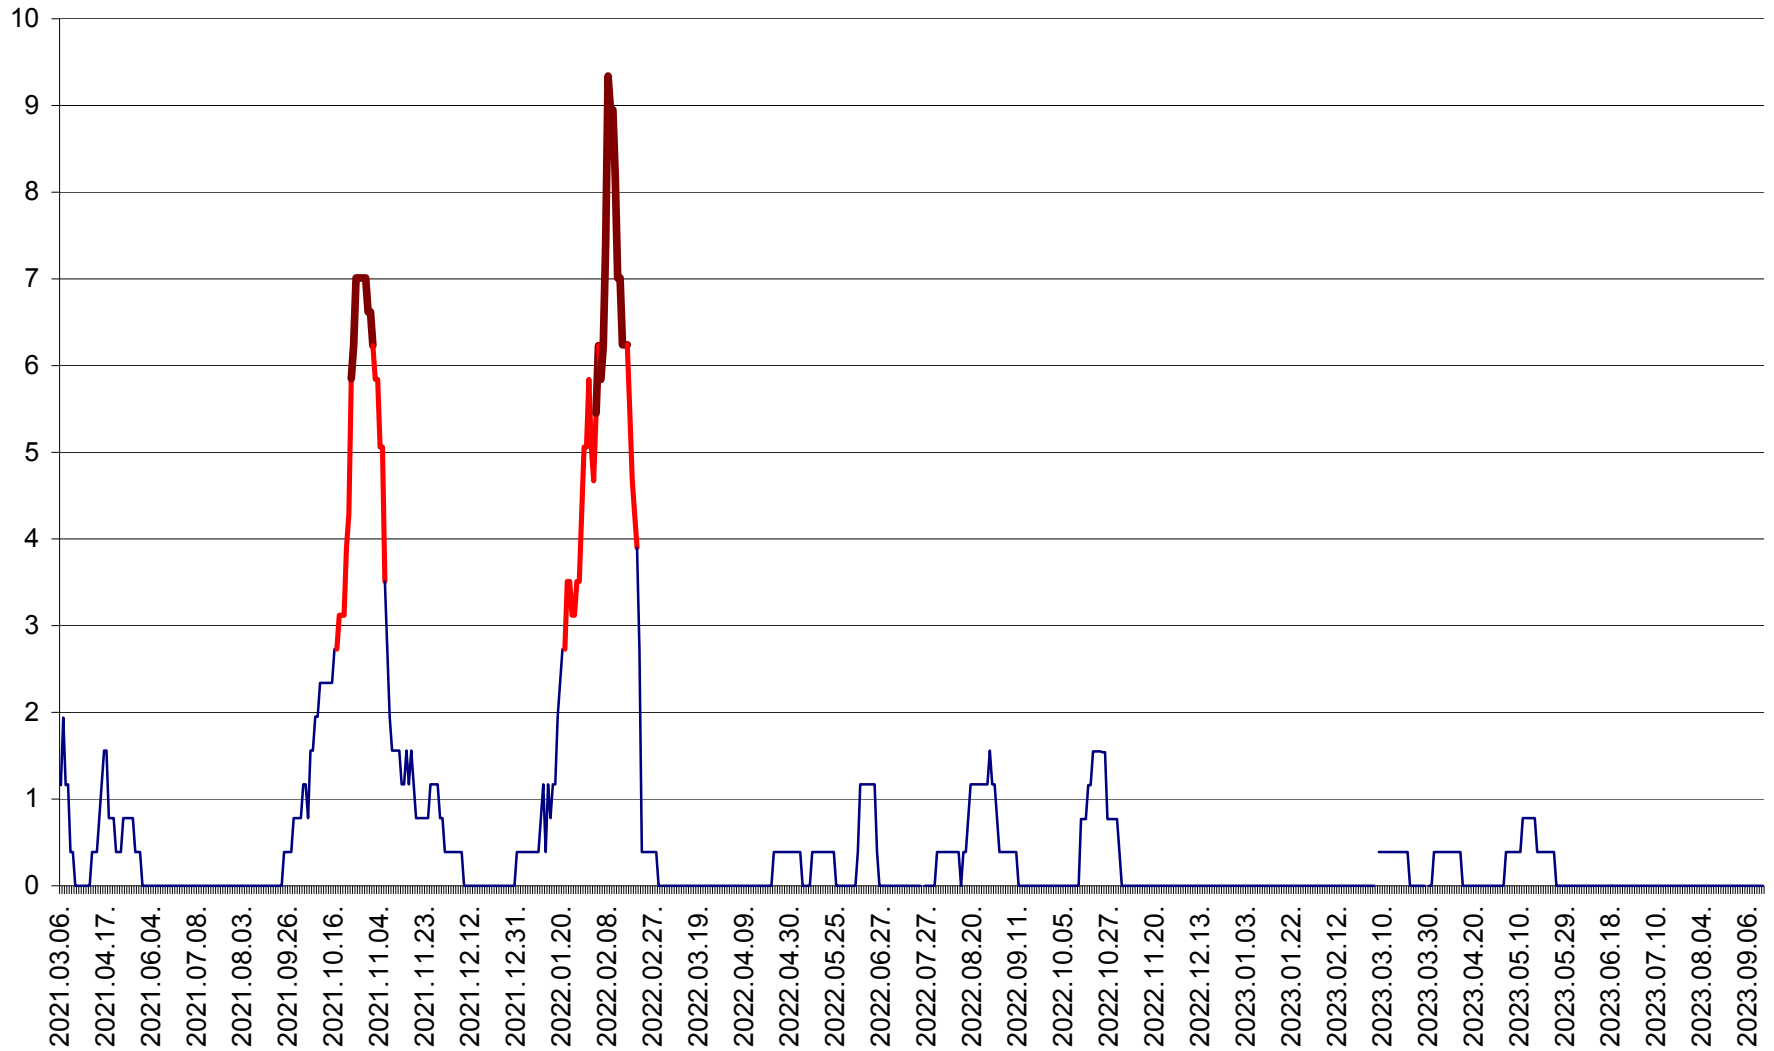

MUNICIPIUL TOPLIȚA - Evolutia incidentei cumulate pe 14 zile la ‰ de locuitori
2021.03.07. - 2023.09.15.

TOMEȘTI - Evolutia incidentei cumulate pe 14 zile la ‰ de locuitori
2021.03.07. - 2023.09.15.