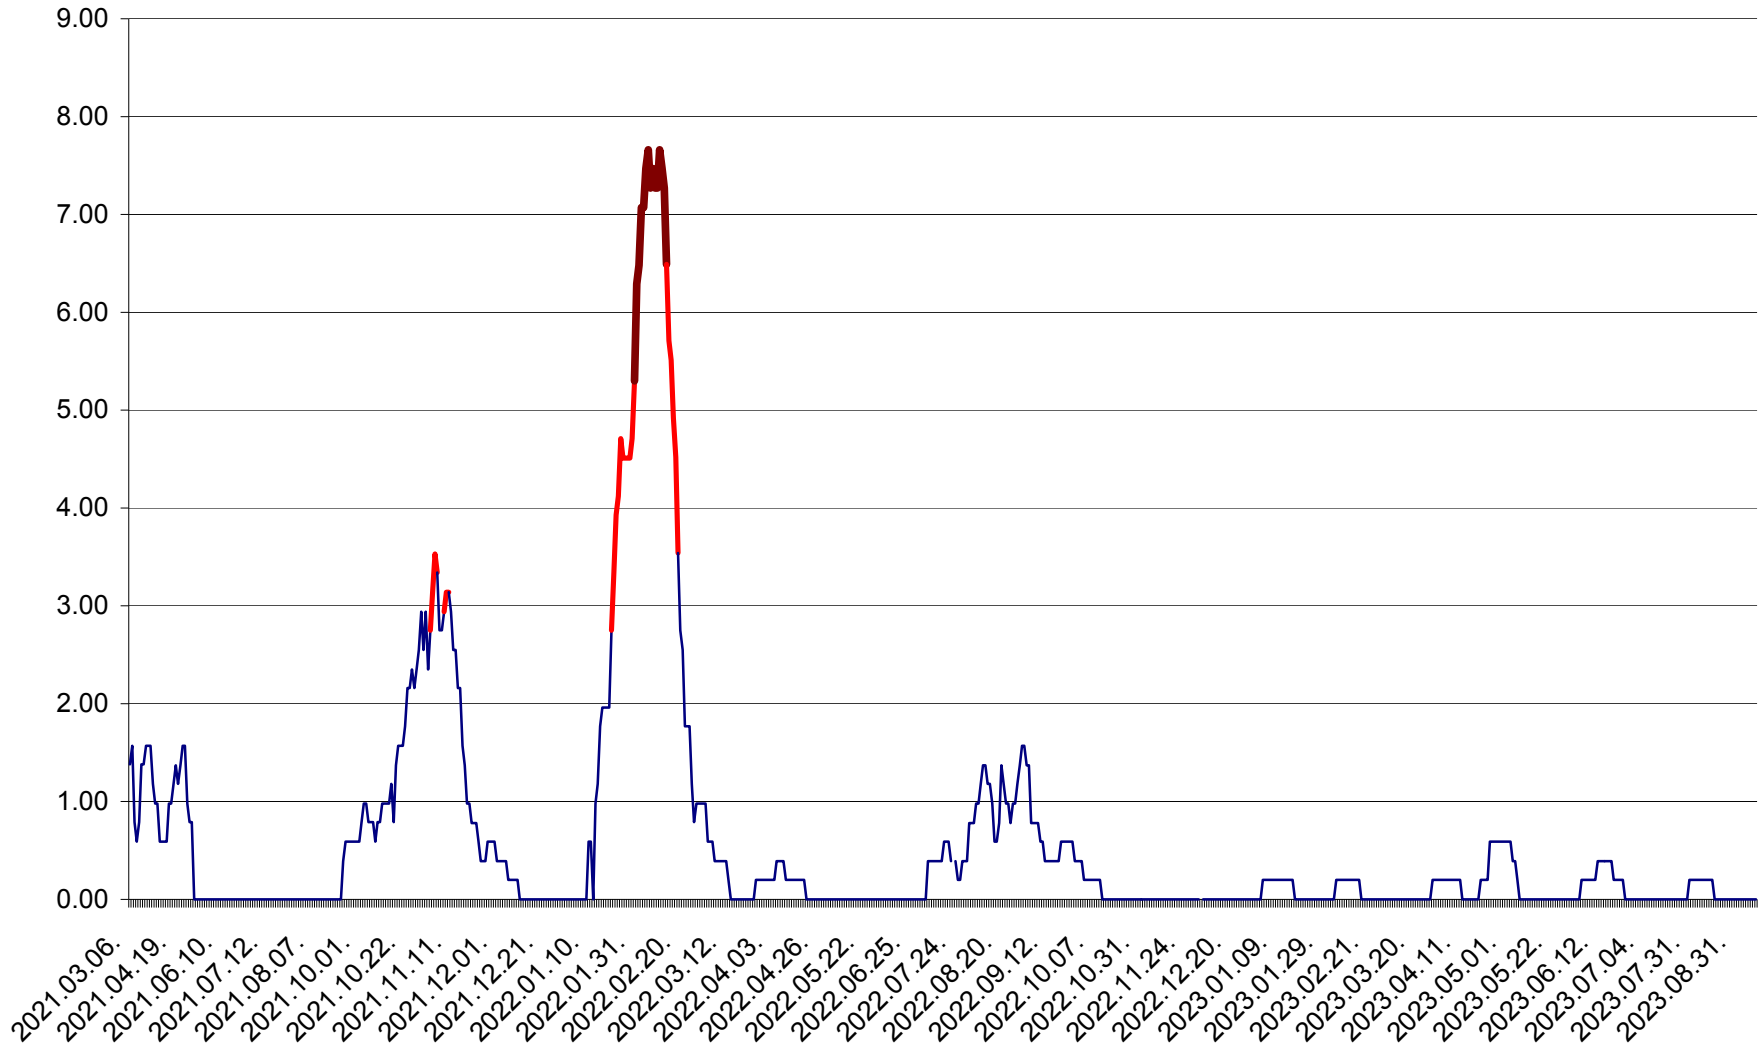

ORAȘ BĂLAN - Evolția incidenței cumulate pe 14 zile la ‰ de locuitori  
2021.03.07. - 2023.09.15.

BILBOR - Evolutia incidentei cumulate pe 14 zile la ‰ de locuitori  
2021.03.07. - 2023.09.15.

ORAȘ BORSEC - Evolutia incidentei cumulate pe 14 zile la ‰ de locuitori  
2021.03.07. - 2023.09.15.

BRĂDEȘTI - Evolutia incidentei cumulate pe 14 zile la ‰ de locuitori  
2021.03.07. - 2023.09.15.

CĂPÂLNIȚA - Evolutia incidentei cumulate pe 14 zile la ‰ de locuitori  
2021.03.07. - 2023.09.15.

CÂRȚA - Evolutia incidentei cumulate pe 14 zile la ‰ de locuitori  
2021.03.07. - 2023.09.15.

CICEU - Evolutia incidentei cumulate pe 14 zile la ‰ de locuitori  
2021.03.07. - 2023.09.15.

CIUCSÂNGEORGIU - Evolutia incidentei cumulate pe 14 zile la ‰ de locuitori  
2021.03.07. - 2023.09.15.

CIUMANI - Evolutia incidentei cumulate pe 14 zile la ‰ de locuitori  
2021.03.07. - 2023.09.15.

CORBU - Evolutia incidentei cumulate pe 14 zile la ‰ de locuitori  
2021.03.07. - 2023.09.15.

CORUND - Evolutia incidentei cumulate pe 14 zile la ‰ de locuitori  
2021.03.07. - 2023.09.15.

COZMENI - Evolutia incidentei cumulate pe 14 zile la ‰ de locuitori  
2021.03.07. - 2023.09.15.