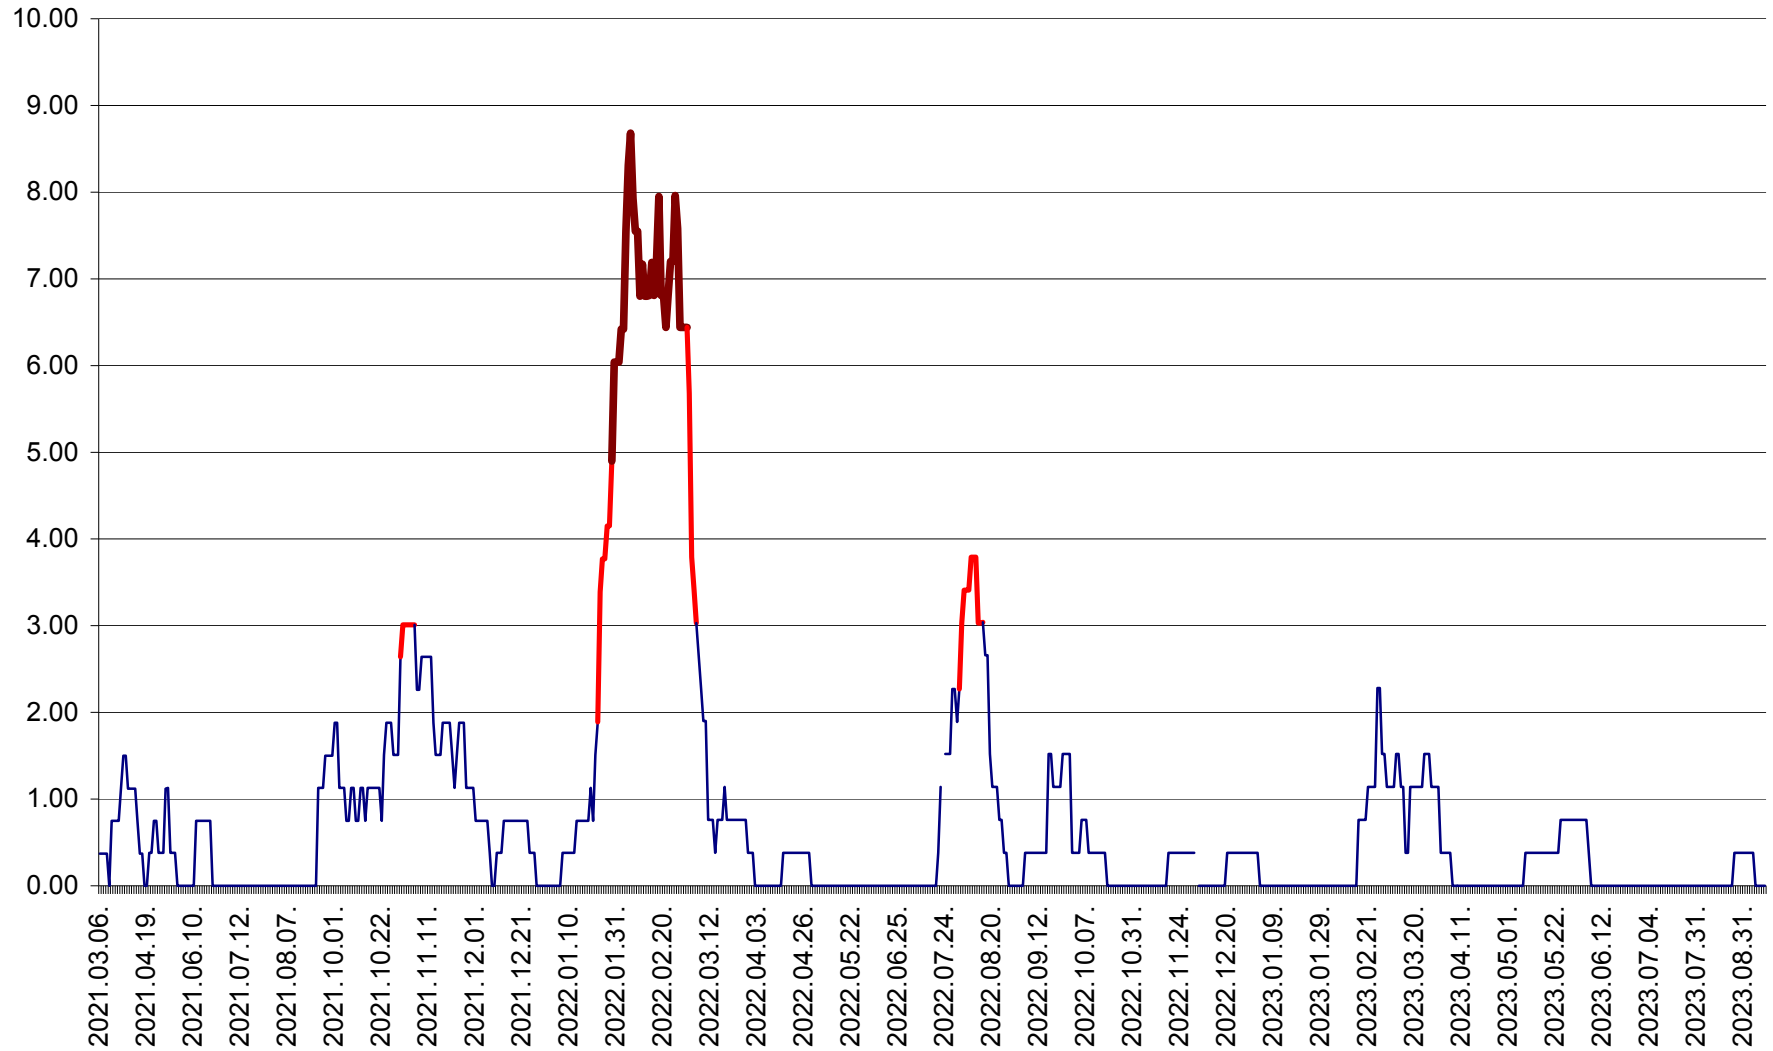

ATID - Evolutia incidentei cumulate pe 14 zile la ‰ de locuitori  
2021.03.07. - 2023.09.15.

AVRĂMEȘTI - Evolutia incidentei cumulate pe 14 zile la ‰ de locuitori  
2021.03.07. - 2023.09.15.

ORAȘ BĂILE TUȘNAD - Evolutia incidentei cumulate pe 14 zile la ‰ de locuitori  
2021.03.07. - 2023.09.15.

ORAȘ BĂLAN - Evolția incidenței cumulate pe 14 zile la ‰ de locuitori  
2021.03.07. - 2023.09.15.

BILBOR - Evolutia incidentei cumulate pe 14 zile la ‰ de locuitori  
2021.03.07. - 2023.09.15.

ORAȘ BORSEC - Evolutia incidentei cumulate pe 14 zile la ‰ de locuitori  
2021.03.07. - 2023.09.15.

BRĂDEȘTI - Evolutia incidentei cumulate pe 14 zile la ‰ de locuitori  
2021.03.07. - 2023.09.15.

CĂPÂLNIȚA - Evolutia incidentei cumulate pe 14 zile la ‰ de locuitori  
2021.03.07. - 2023.09.15.

CÂRȚA - Evolutia incidentei cumulate pe 14 zile la ‰ de locuitori  
2021.03.07. - 2023.09.15.