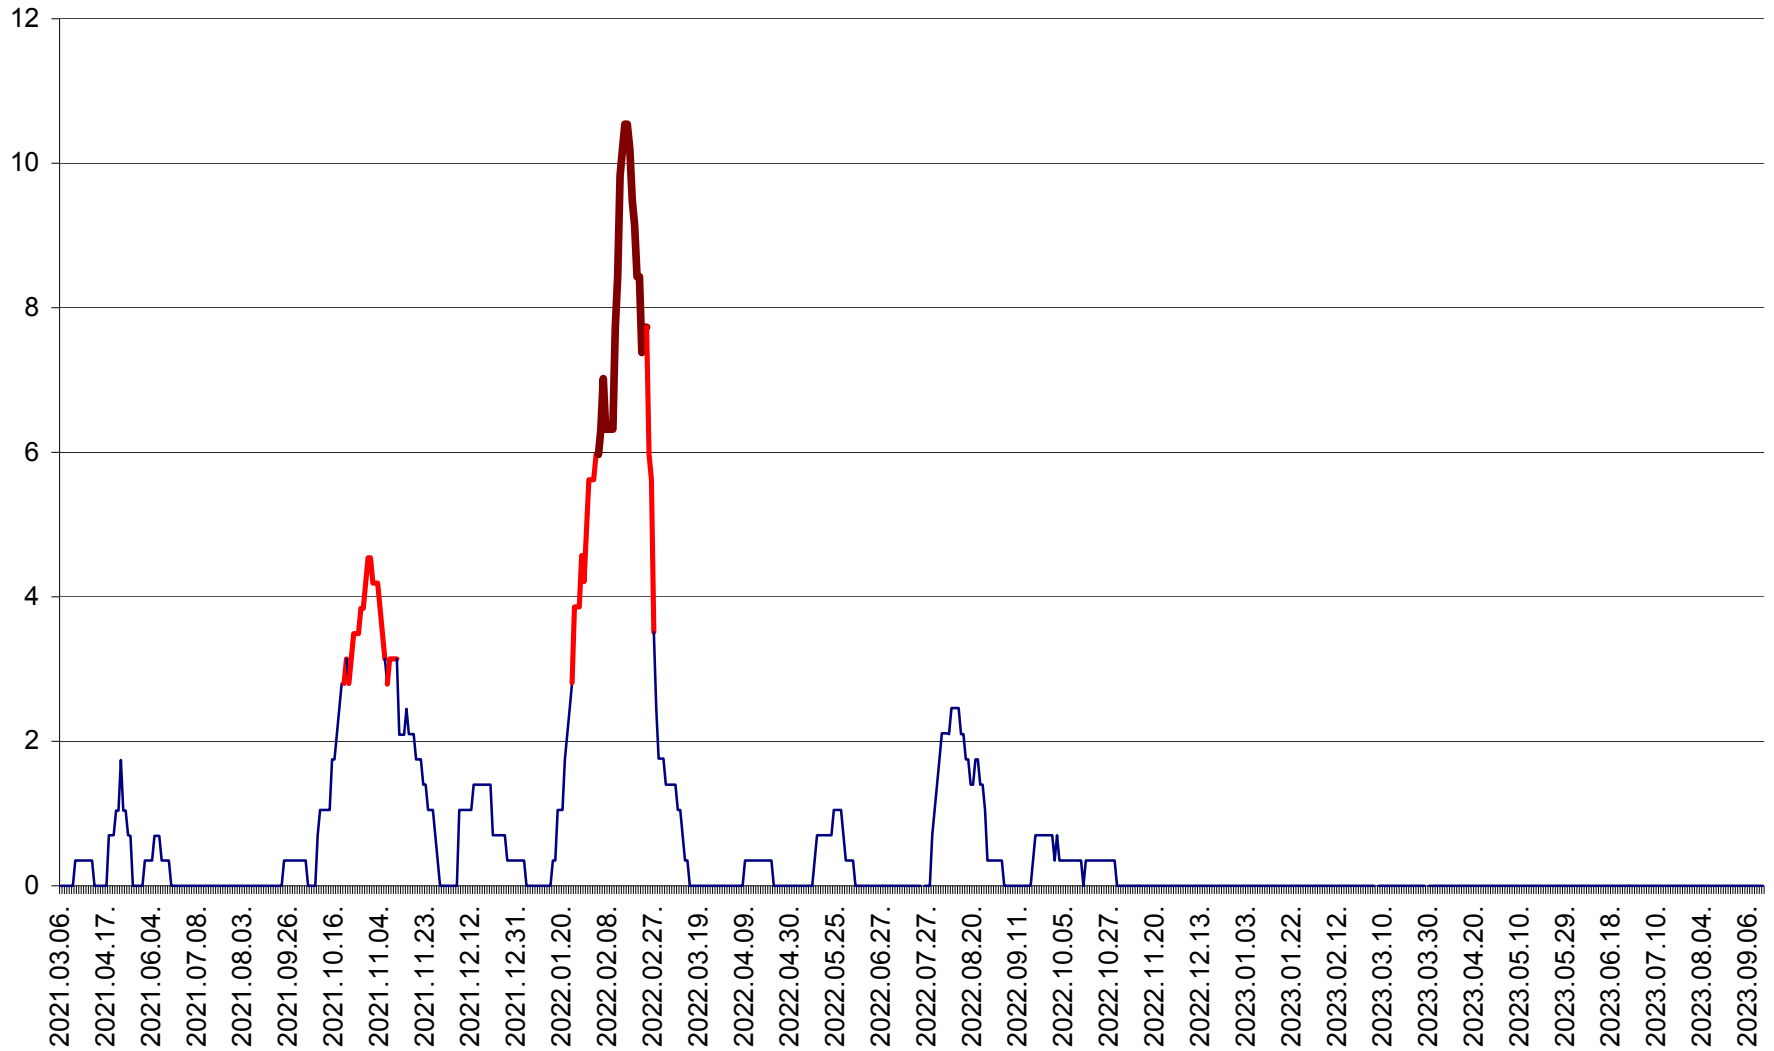

SICULENI - Evolutia incidentei cumulate pe 14 zile la ‰ de locuitori
2021.03.07. - 2023.09.15.