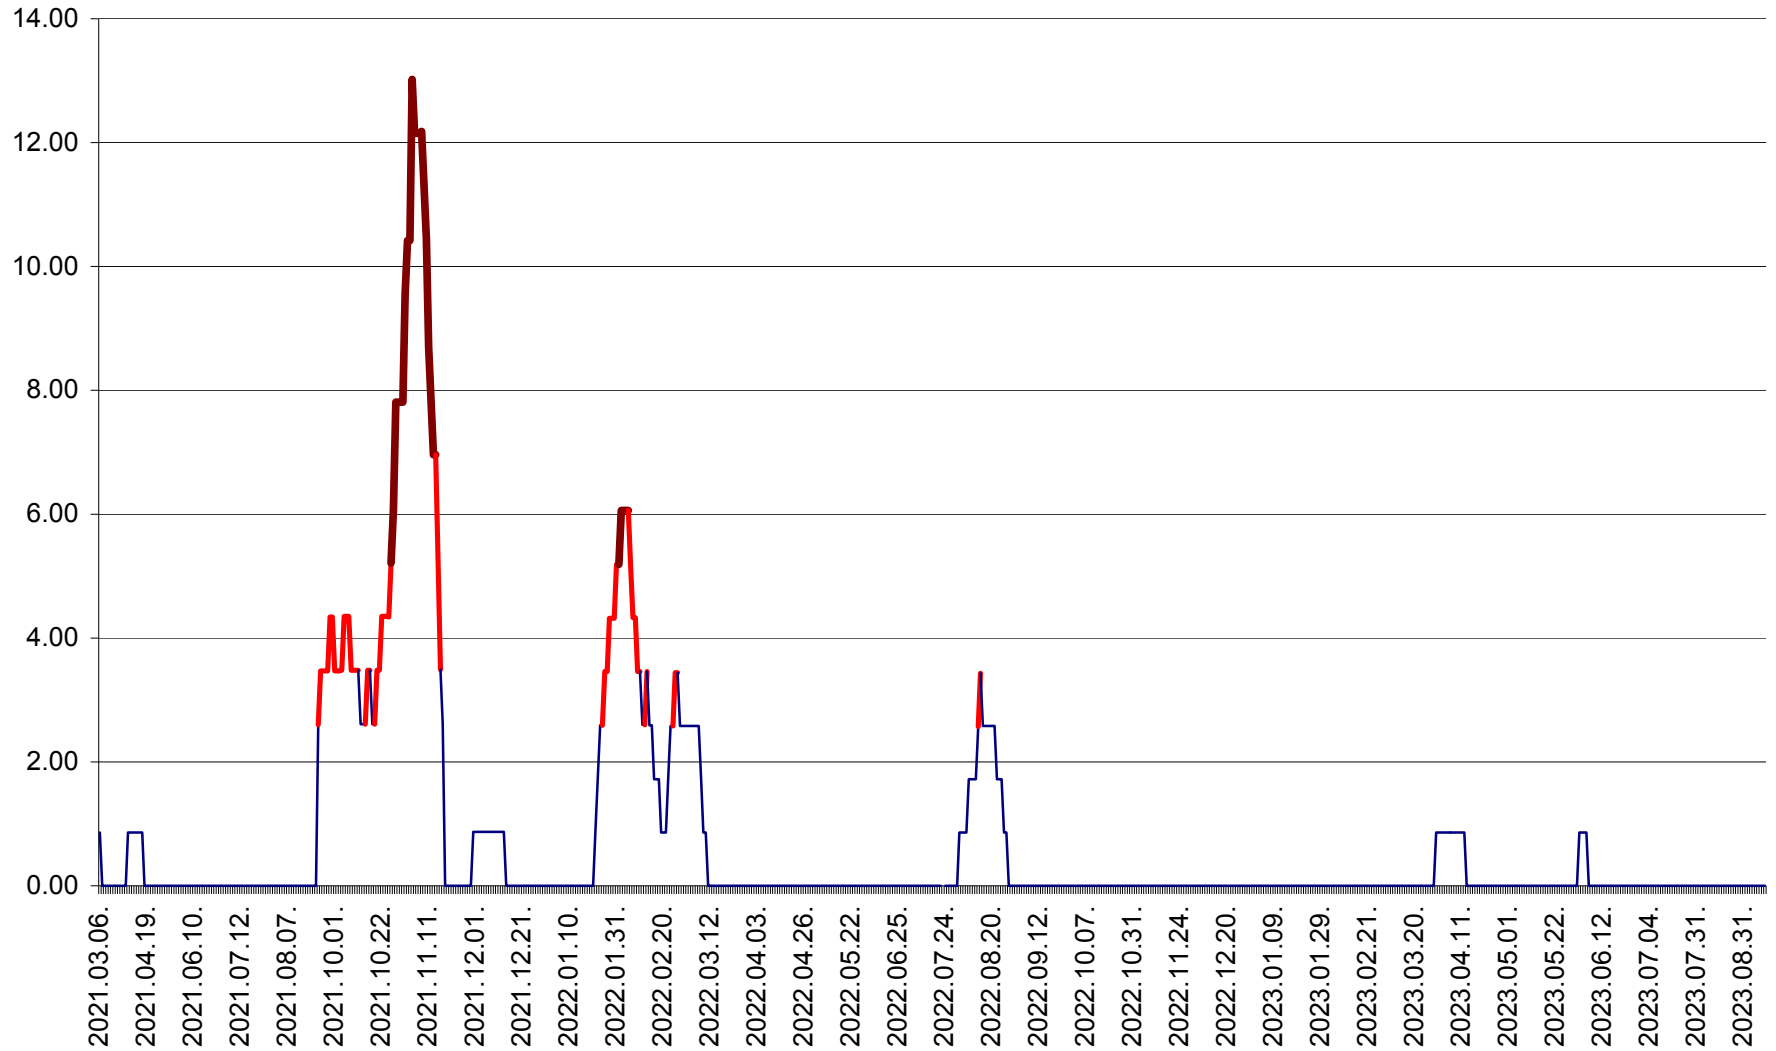

VĂRȘAG - Evolutia incidentei cumulate pe 14 zile la ‰ de locuitori
2021.03.07. - 2023.09.15.

ULIEȘ - Evoluția incidenței cumulate pe 14 zile la ‰ de locuitori
2021.03.07. - 2023.09.15.