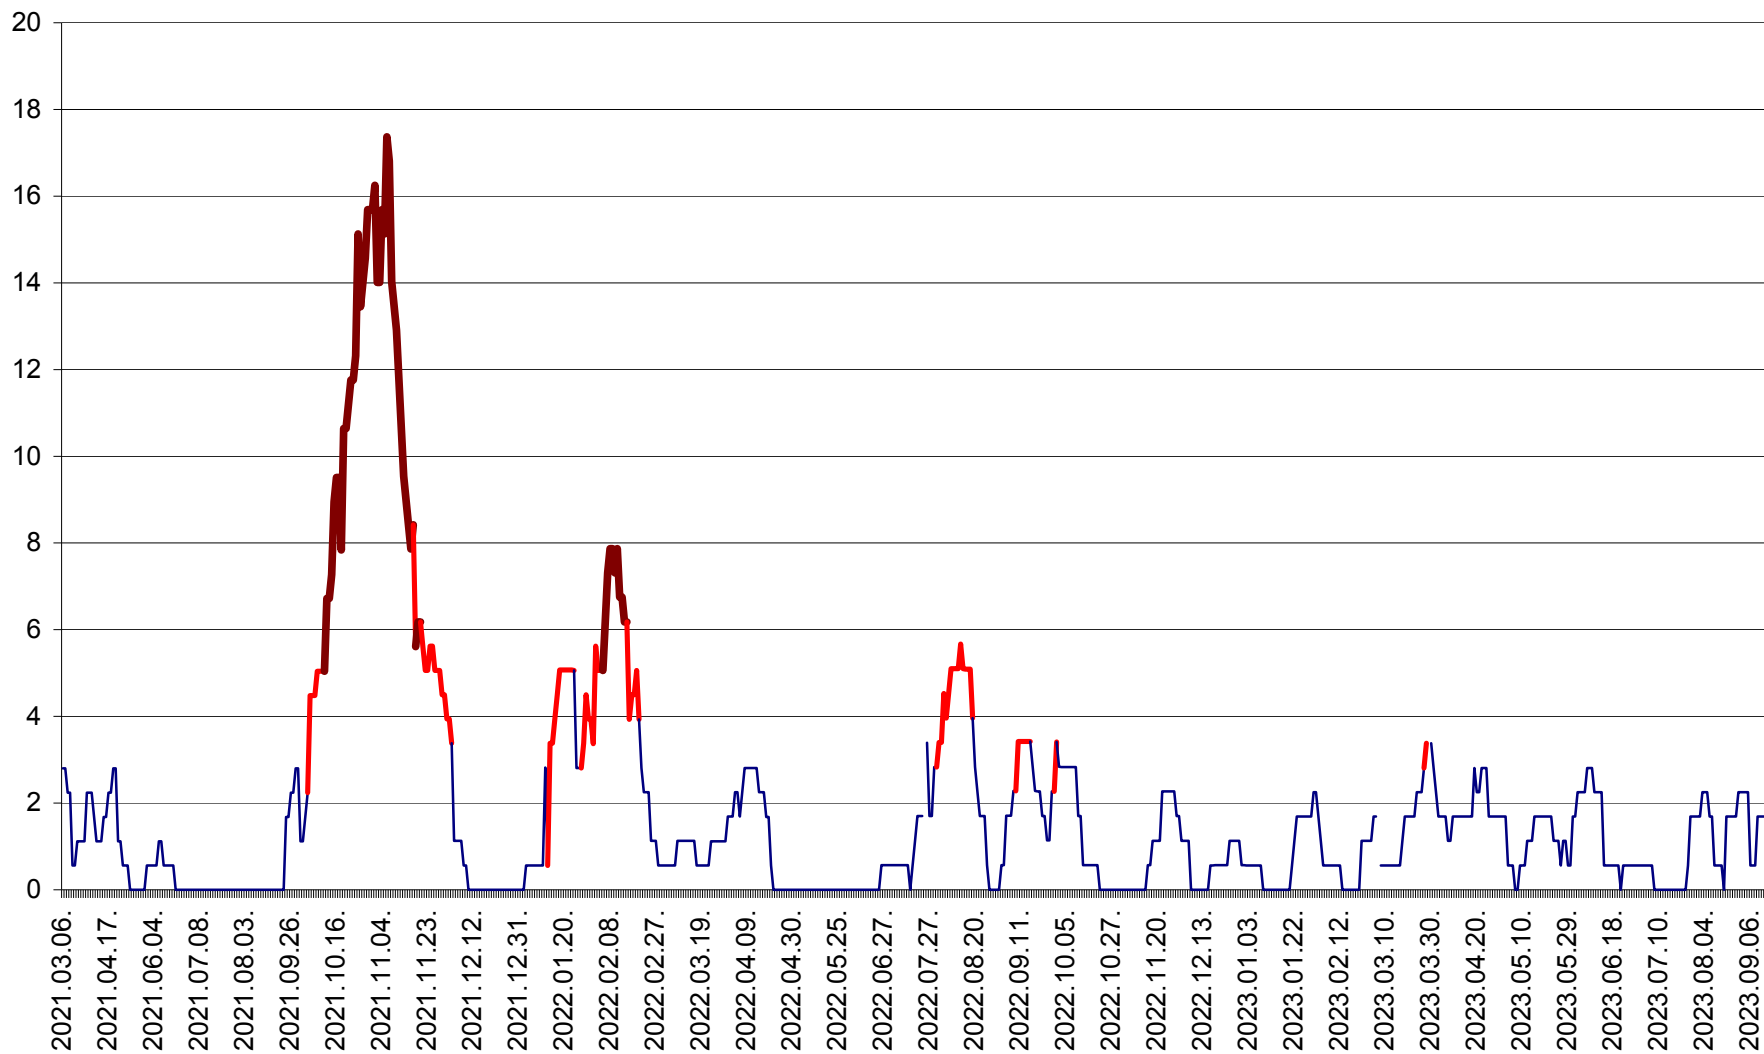

SICULENI - Evolutia incidentei cumulate pe 14 zile la ‰ de locuitori  
2021.03.07. - 2023.09.15.

ȘIMONEȘTI - Evoluția incidenței cumulate pe 14 zile la ‰ de locuitori  
2021.03.07. - 2023.09.15.

SUBCETATE - Evolutia incidentei cumulate pe 14 zile la ‰ de locuitori  
2021.03.07. - 2023.09.15.