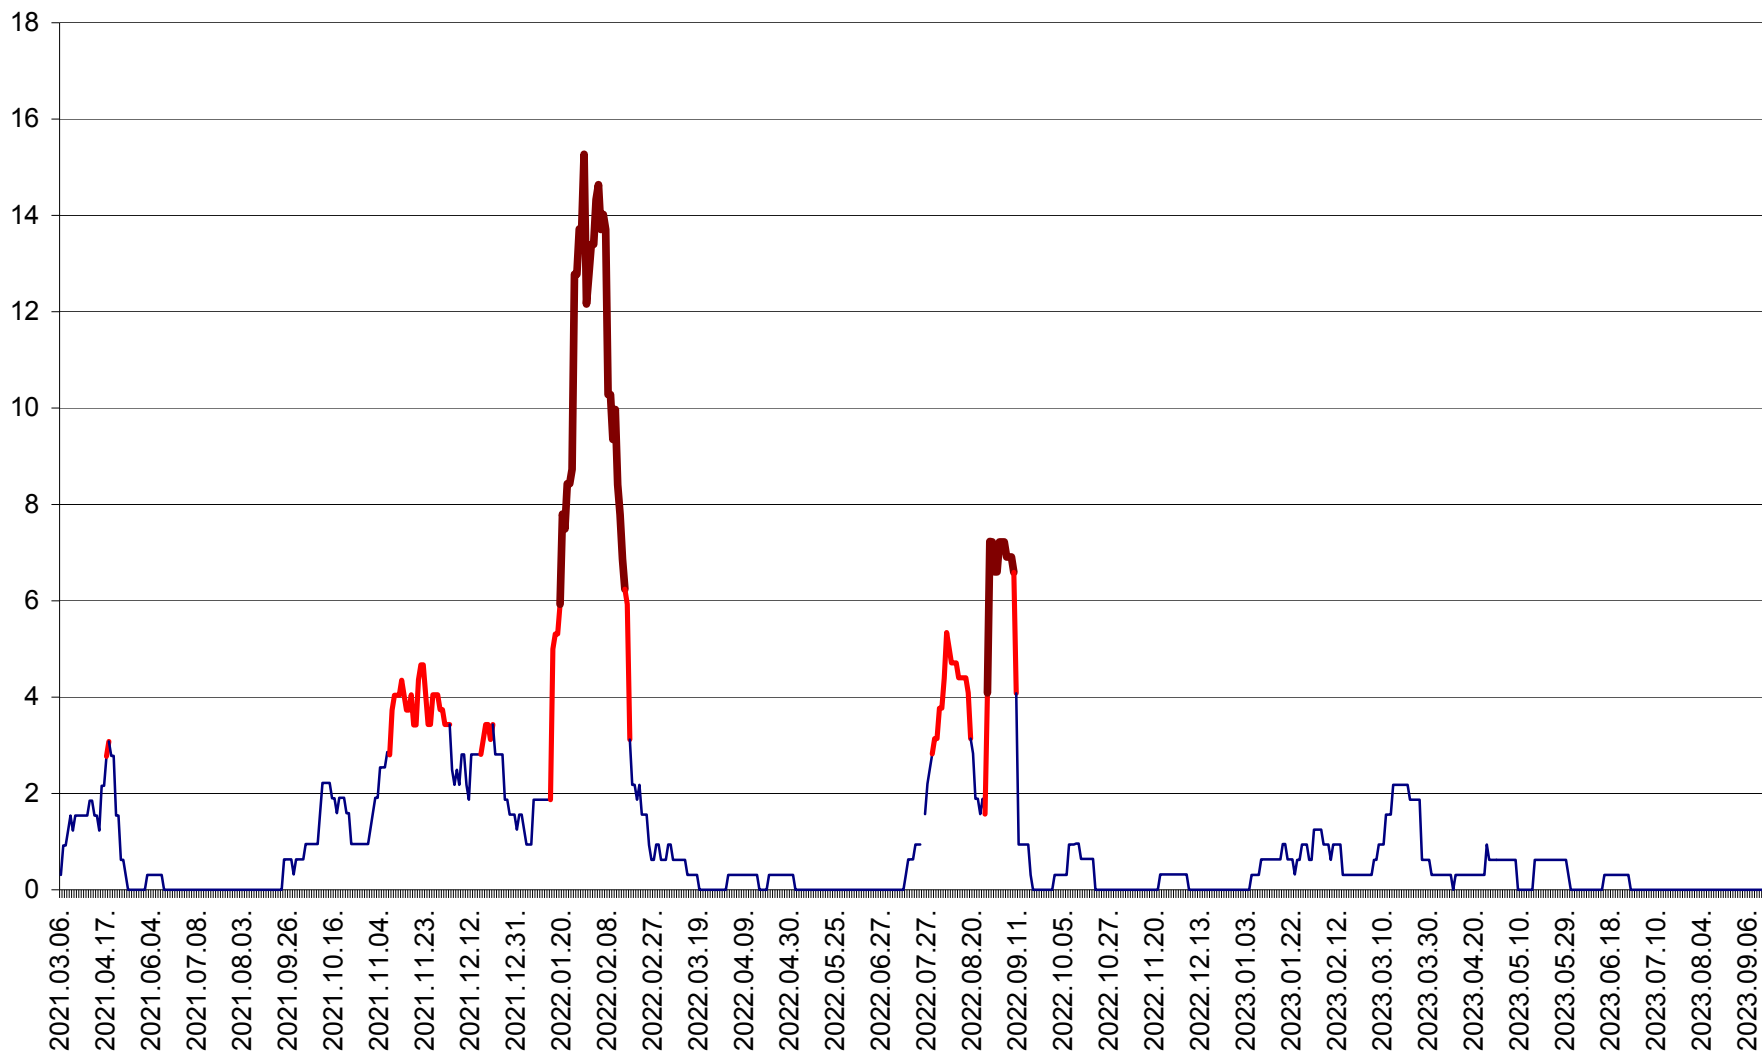

TUȘNAD - Evolutia incidentei cumulate pe 14 zile la ‰ de locuitori
2021.03.07. - 2023.09.15.