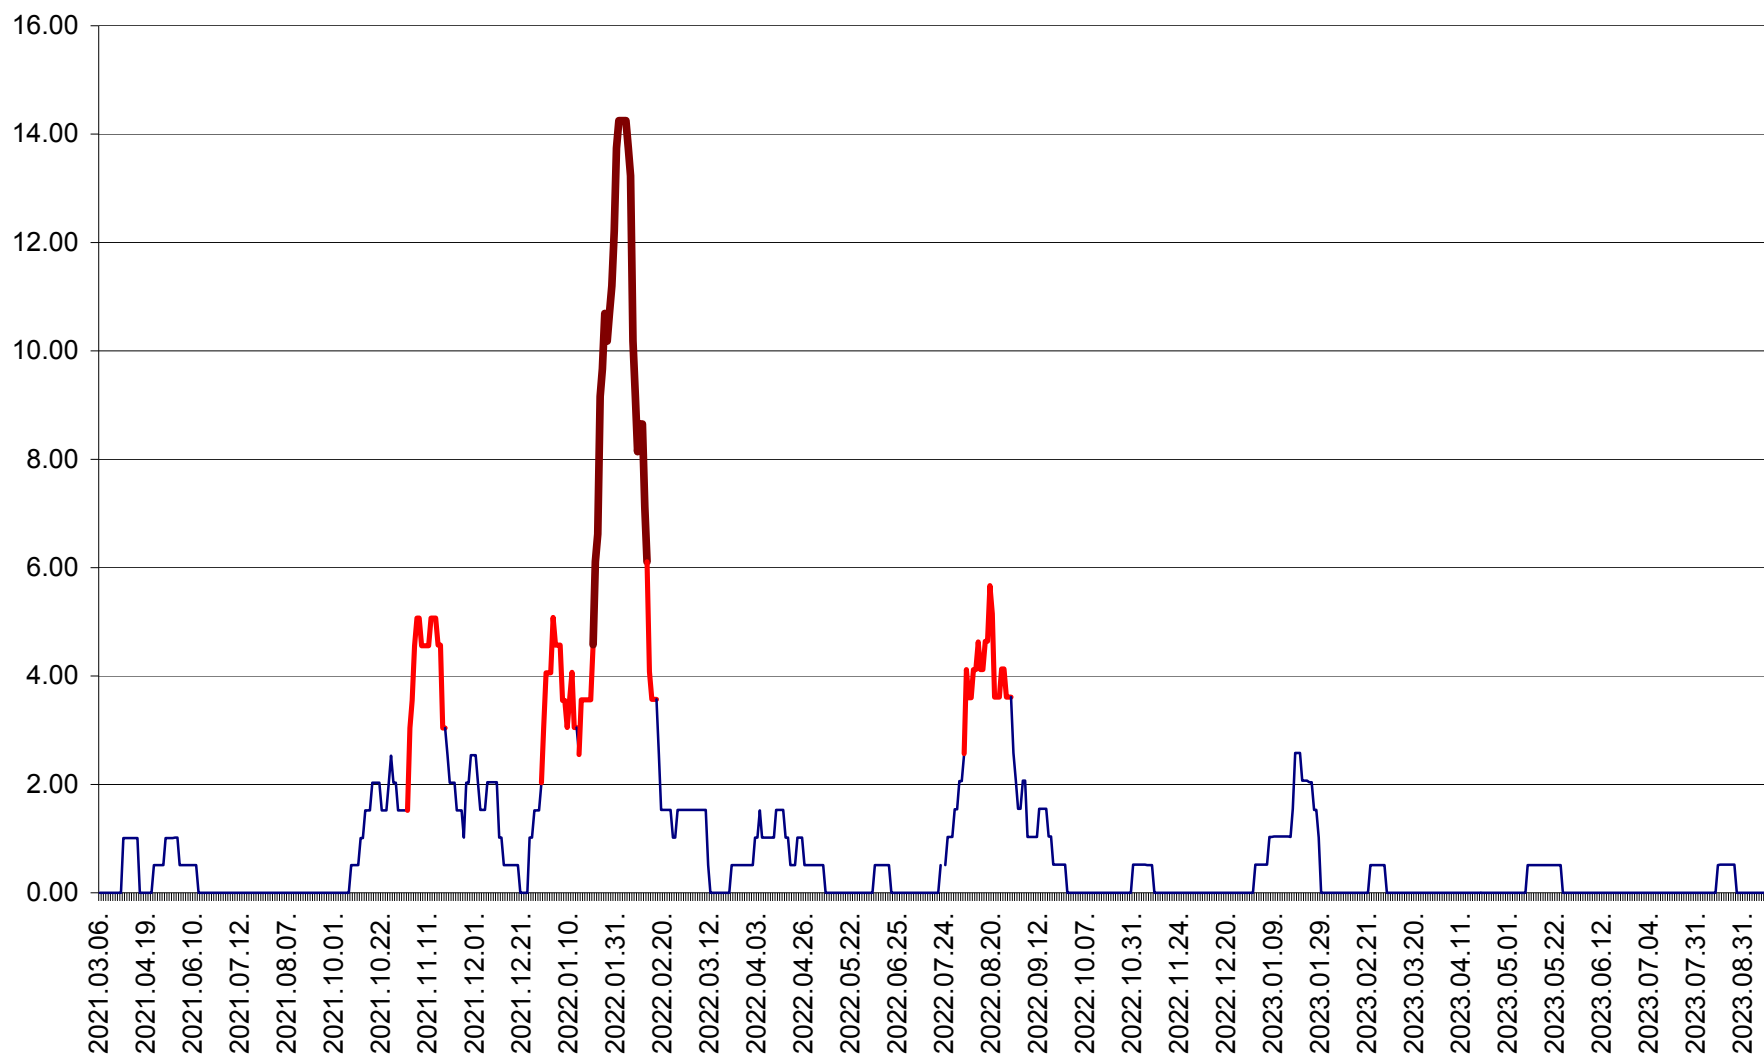

VĂRȘAG - Evolutia incidentei cumulate pe 14 zile la ‰ de locuitori  
2021.03.07. - 2023.09.15.

ORAȘ VLĂHIȚA - Evolutia incidentei cumulate pe 14 zile la ‰ de locuitori  
2021.03.07. - 2023.09.15.

VOȘLĂBENI - Evolutia incidentei cumulate pe 14 zile la ‰ de locuitori  
2021.03.07. - 2023.09.15.

ZETEA - Evolutia incidentei cumulate pe 14 zile la ‰ de locuitori  
2021.03.07. - 2023.09.15.

Total - Evolutia incidentei cumulate pe 14 zile la ‰ de locuitori  
2021.03.07. - 2023.09.15.