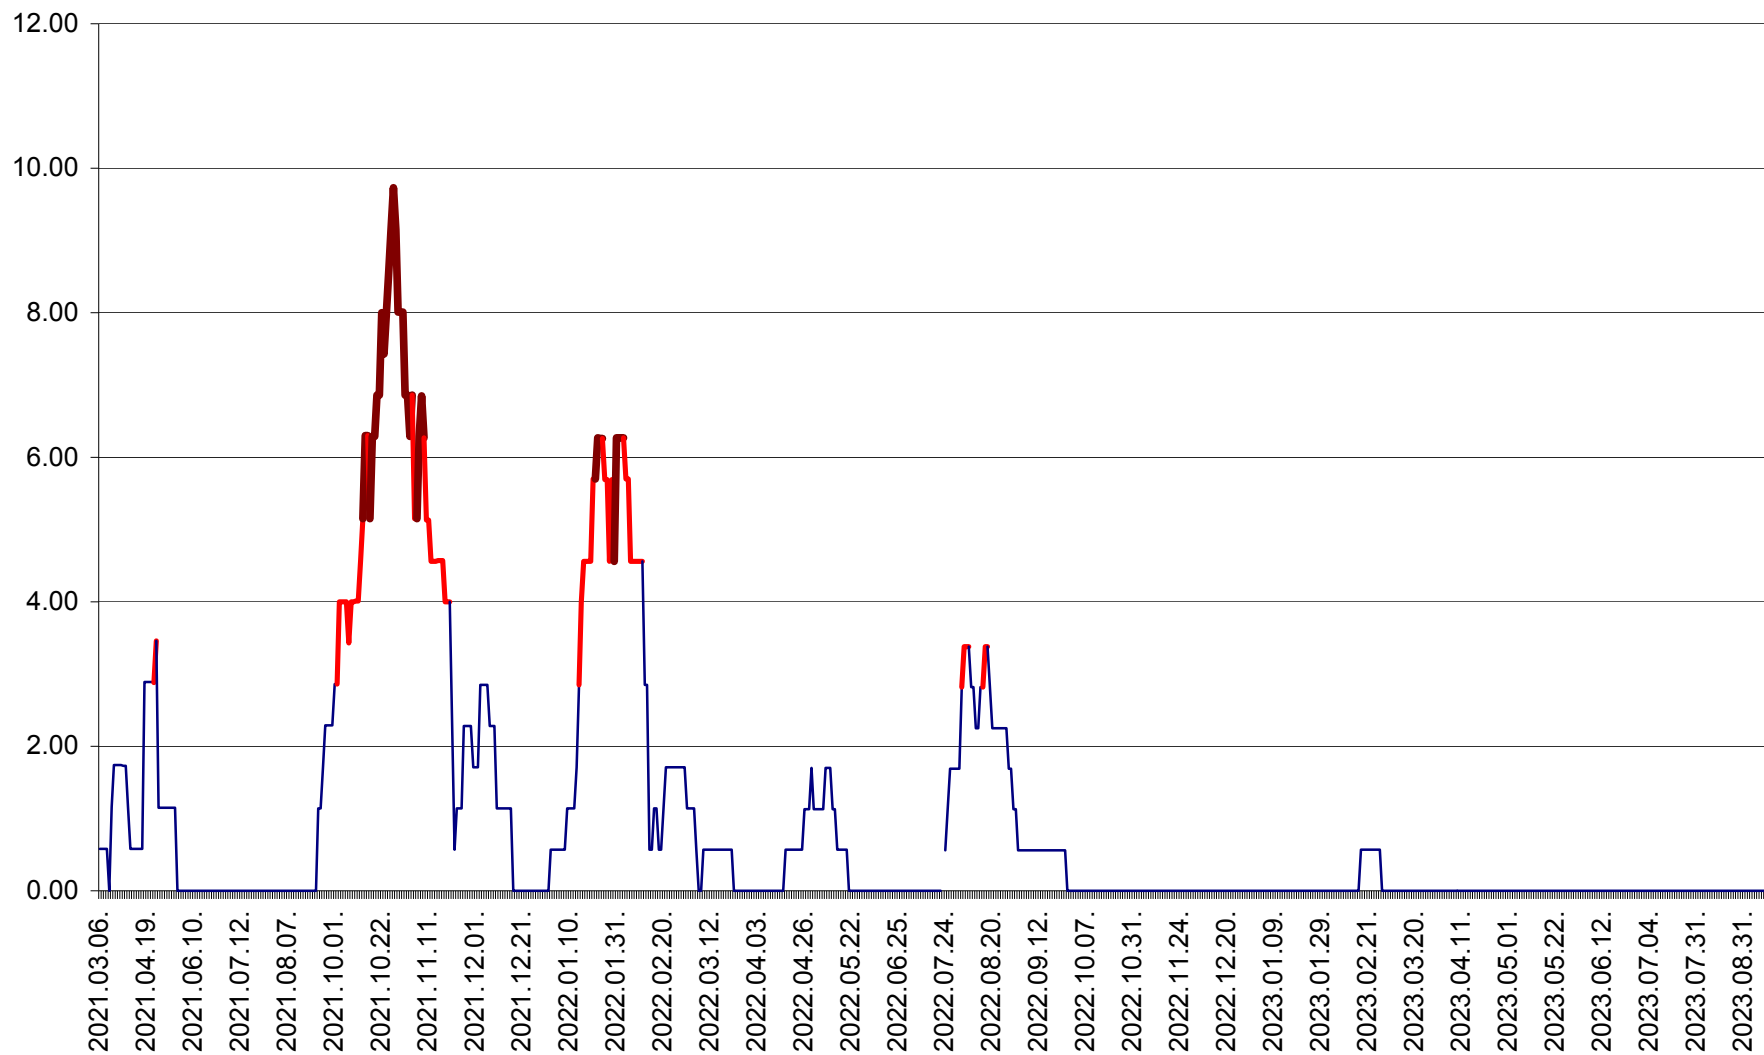

ORAȘ VLĂHIȚA - Evolutia incidentei cumulate pe 14 zile la ‰ de locuitori
2021.03.07. - 2023.09.15.