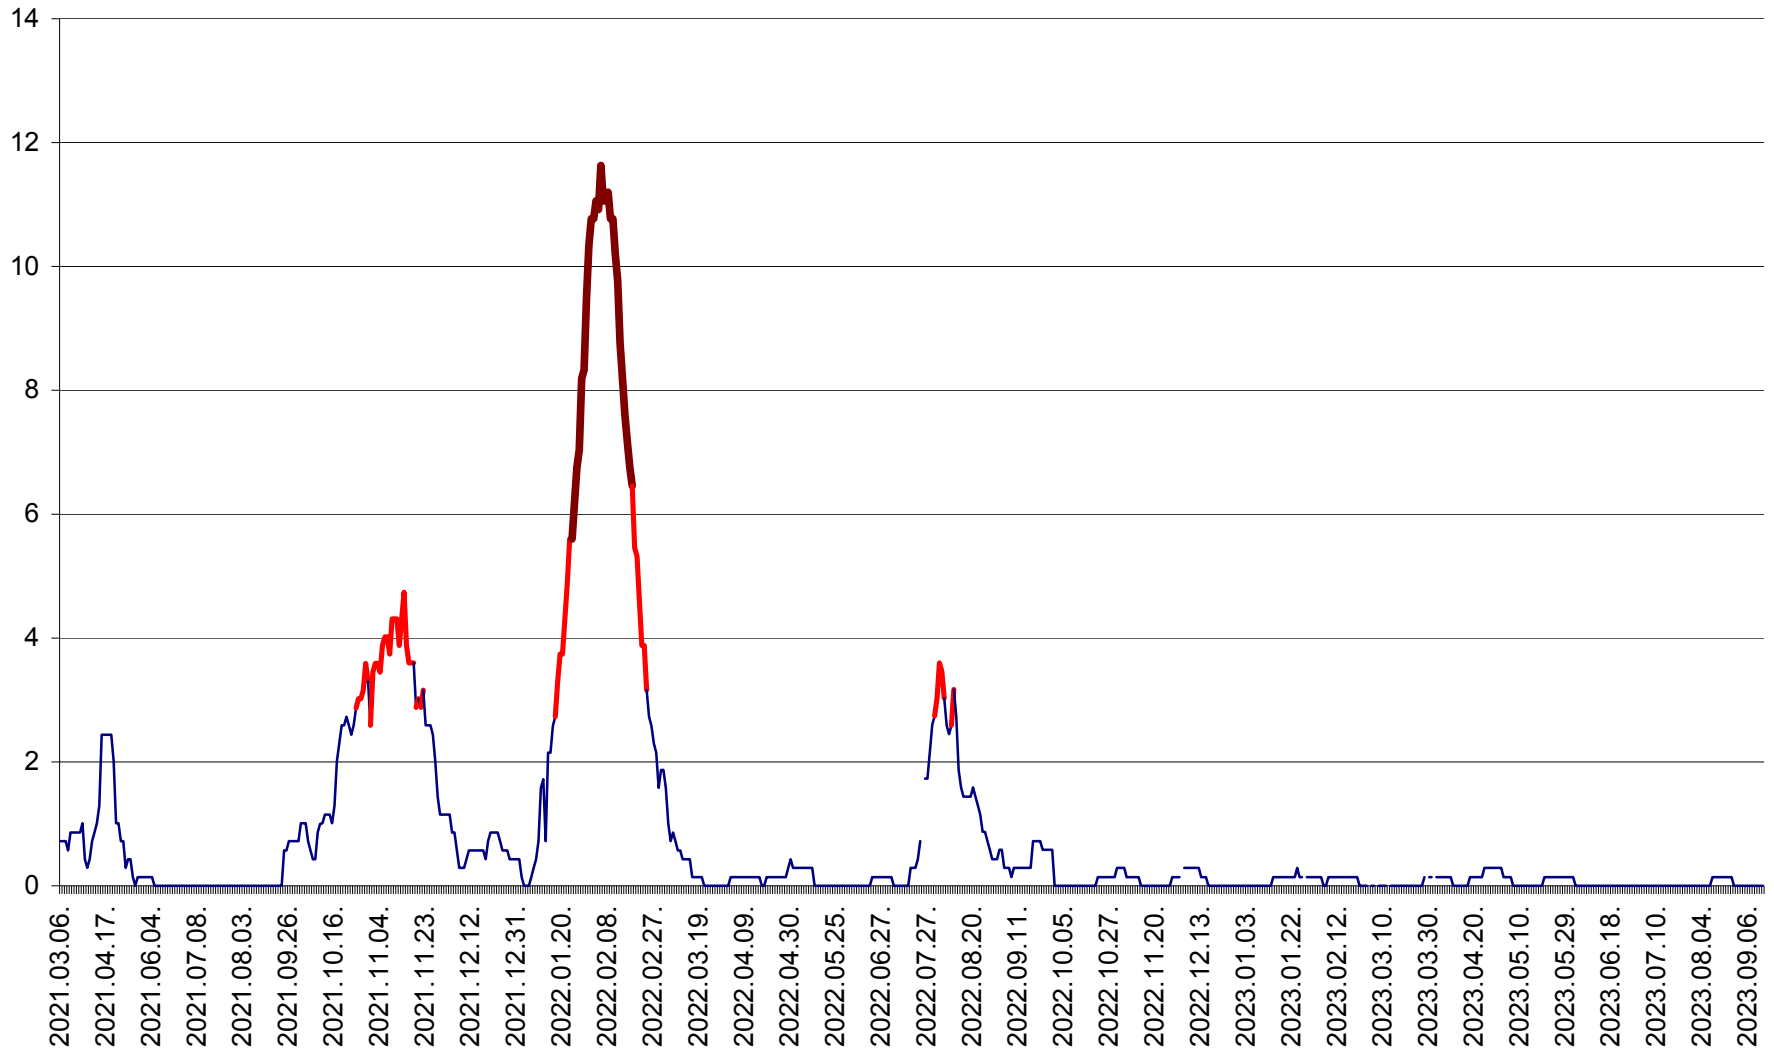

RACU - Evolutia incidentei cumulate pe 14 zile la ‰ de locuitori
2021.03.07. - 2023.09.15.