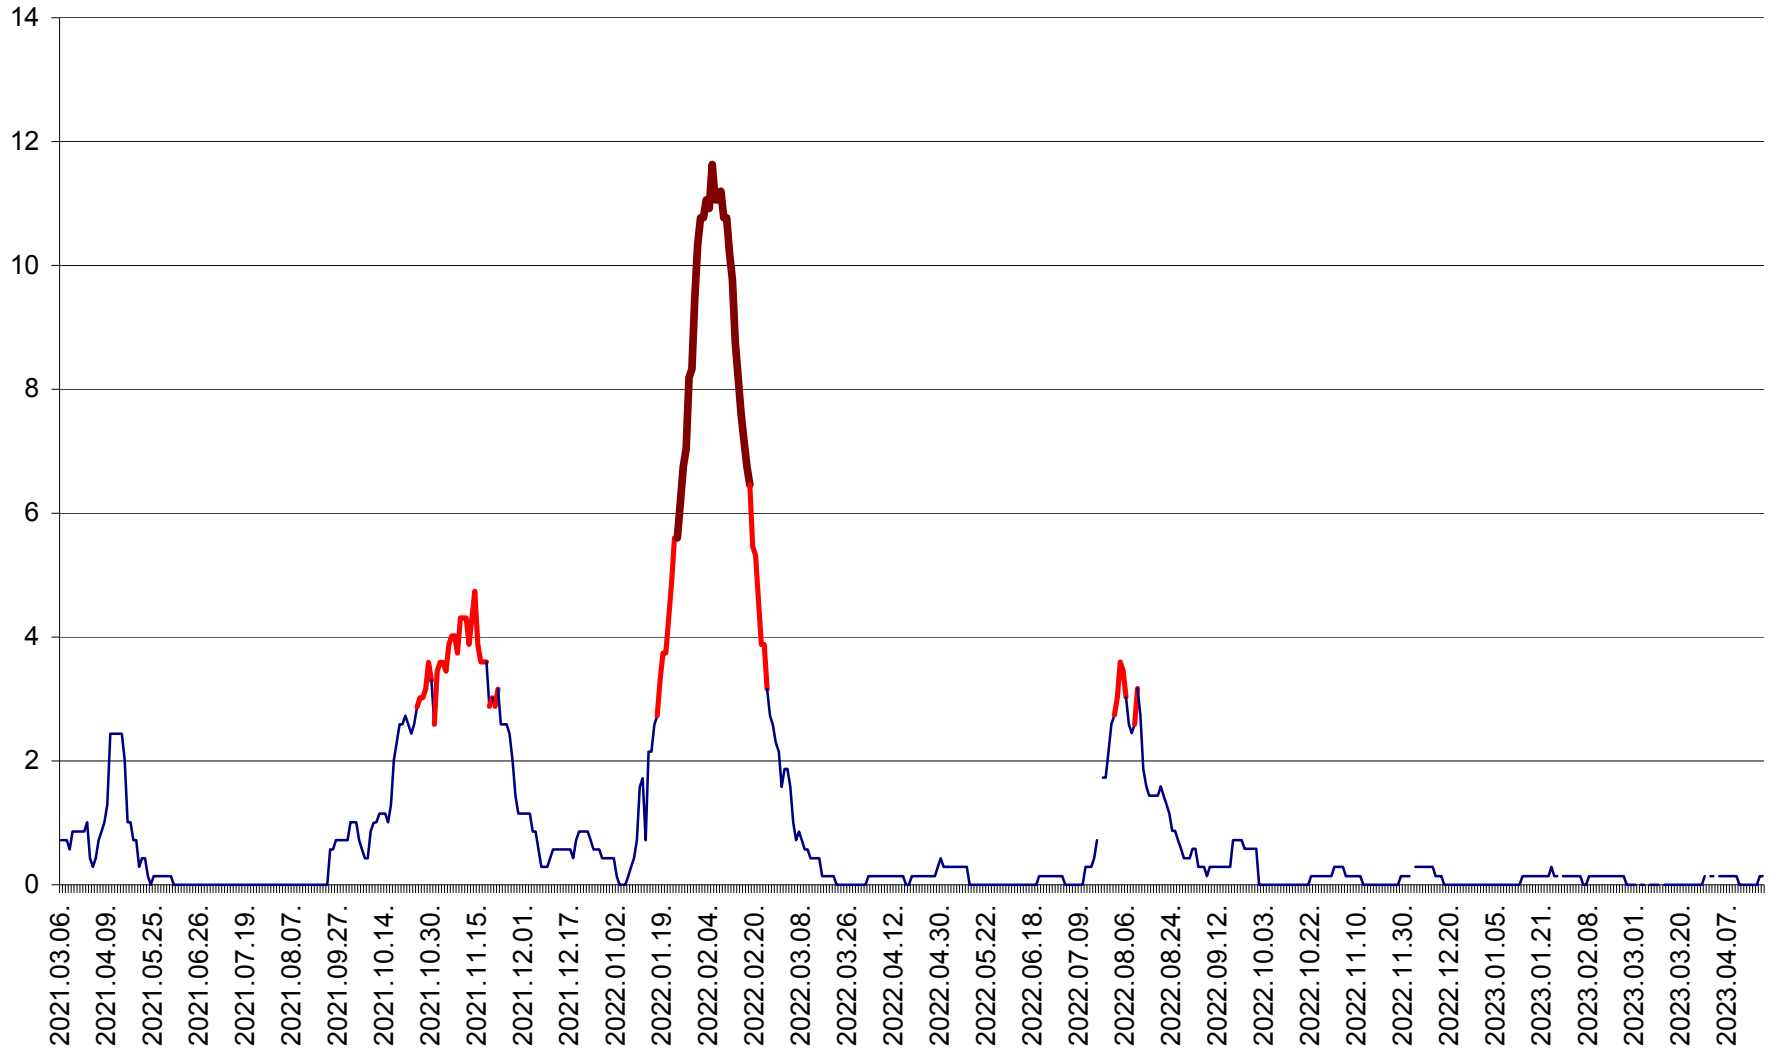

MIHĂILENI - Evolutia incidentei cumulate pe 14 zile la ‰ de locuitori
2021.03.07. - 2023.04.19.

MUGENI - Evolutia incidentei cumulate pe 14 zile la ‰ de locuitori
2021.03.07. - 2023.04.19.

OCLAND - Evolutia incidentei cumulate pe 14 zile la ‰ de locuitori
2021.03.07. - 2023.04.19.

MUNICIPIUL ODORHEIU SECUIESC - Evolutia incidentei cumulate pe 14 zile la % de locuitori
2021.03.07. - 2023.04.19.

PĂULENI-CIUC - Evolutia incidentei cumulate pe 14 zile la % de locuitori
2021.03.07. - 2023.04.19.

PLĂIEȘII DE JOS - Evoluția incidenței cumulate pe 14 zile la ‰ de locuitori
2021.03.07. - 2023.04.19.

PORUMBENI - Evolutia incidentei cumulate pe 14 zile la ‰ de locuitori
2021.03.07. - 2023.04.19.

PRAID - Evolutia incidentei cumulate pe 14 zile la ‰ de locuitori
2021.03.07. - 2023.04.19.