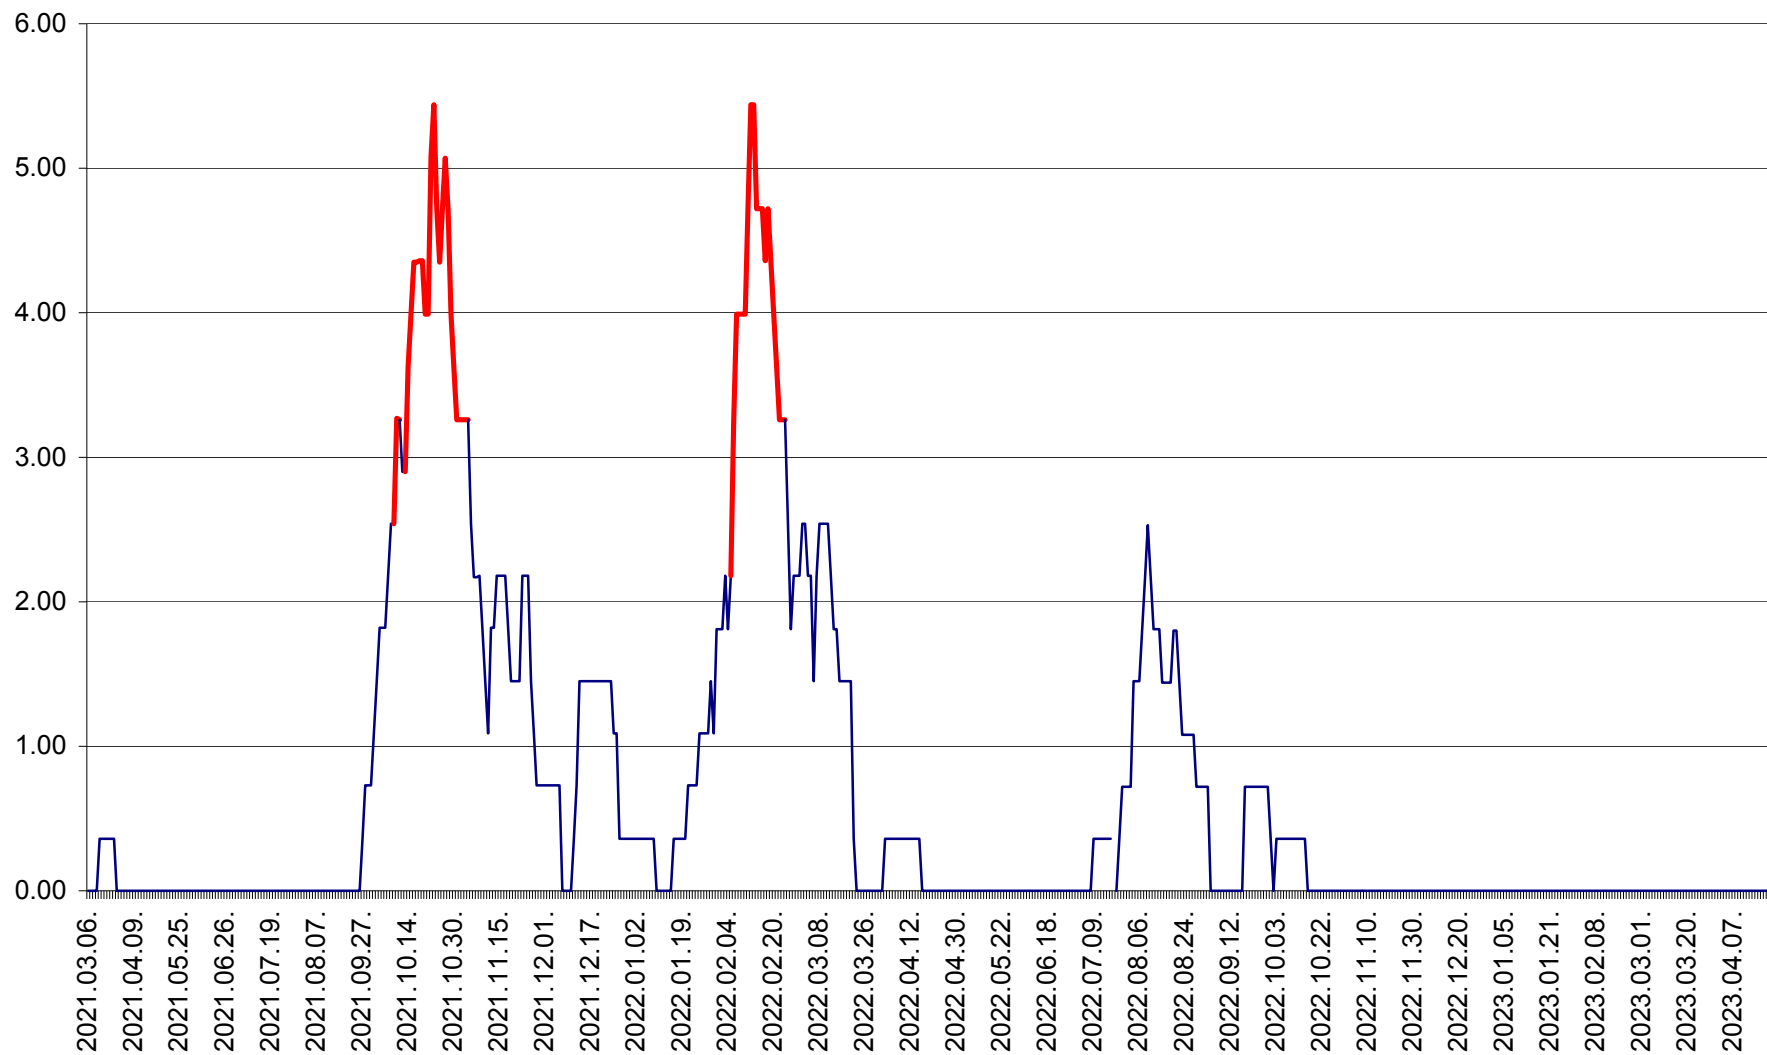

ATID - Evolutia incidentei cumulate pe 14 zile la % de locuitori
2021.03.07. - 2023.04.19.

AVRĂMEȘTI - Evolutia incidentei cumulate pe 14 zile la ‰ de locuitori
2021.03.07. - 2023.04.19.

ORAȘ BĂILE TUȘNAD - Evoluția incidenței cumulate pe 14 zile la ‰ de locuitori
2021.03.07. - 2023.04.19.

ORAȘ BĂLAN - Evoluția incidenței cumulate pe 14 zile la ‰ de locuitori
2021.03.07. - 2023.04.19.

BILBOR - Evolutia incidentei cumulate pe 14 zile la ‰ de locuitori
2021.03.07. - 2023.04.19.

ORAȘ BORSEC - Evolutia incidentei cumulate pe 14 zile la ‰ de locuitori
2021.03.07. - 2023.04.19.

BRĂDEȘTI - Evoluția incidenței cumulate pe 14 zile la ‰ de locuitori
2021.03.07. - 2023.04.19.

CĂPÂLNIȚA - Evoluția incidenței cumulate pe 14 zile la ‰ de locuitori
2021.03.07. - 2023.04.19.

CÂRȚA - Evolutia incidentei cumulate pe 14 zile la ‰ de locuitori
2021.03.07. - 2023.04.19.