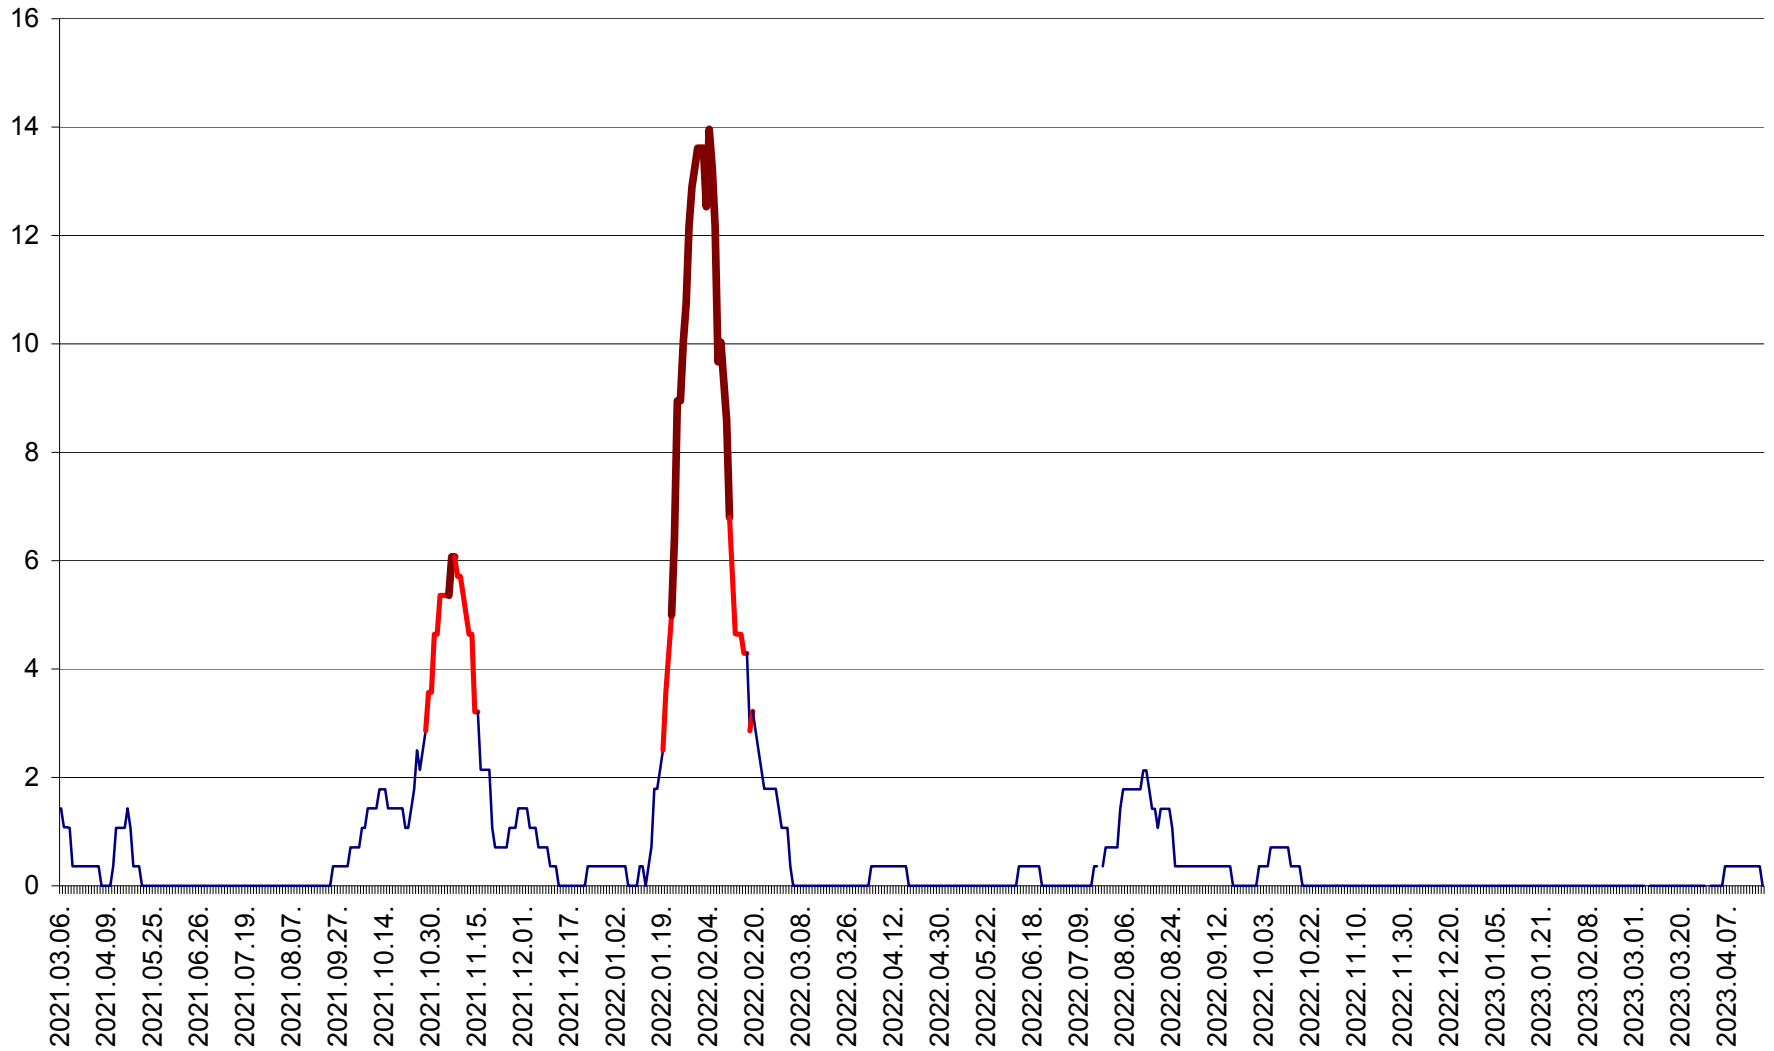

ȘIMONEȘTI - Evolutia incidentei cumulate pe 14 zile la ‰ de locuitori
2021.03.07. - 2023.04.19.

SICULENI - Evolutia incidentei cumulate pe 14 zile la ‰ de locuitori
2021.03.07. - 2023.04.19.