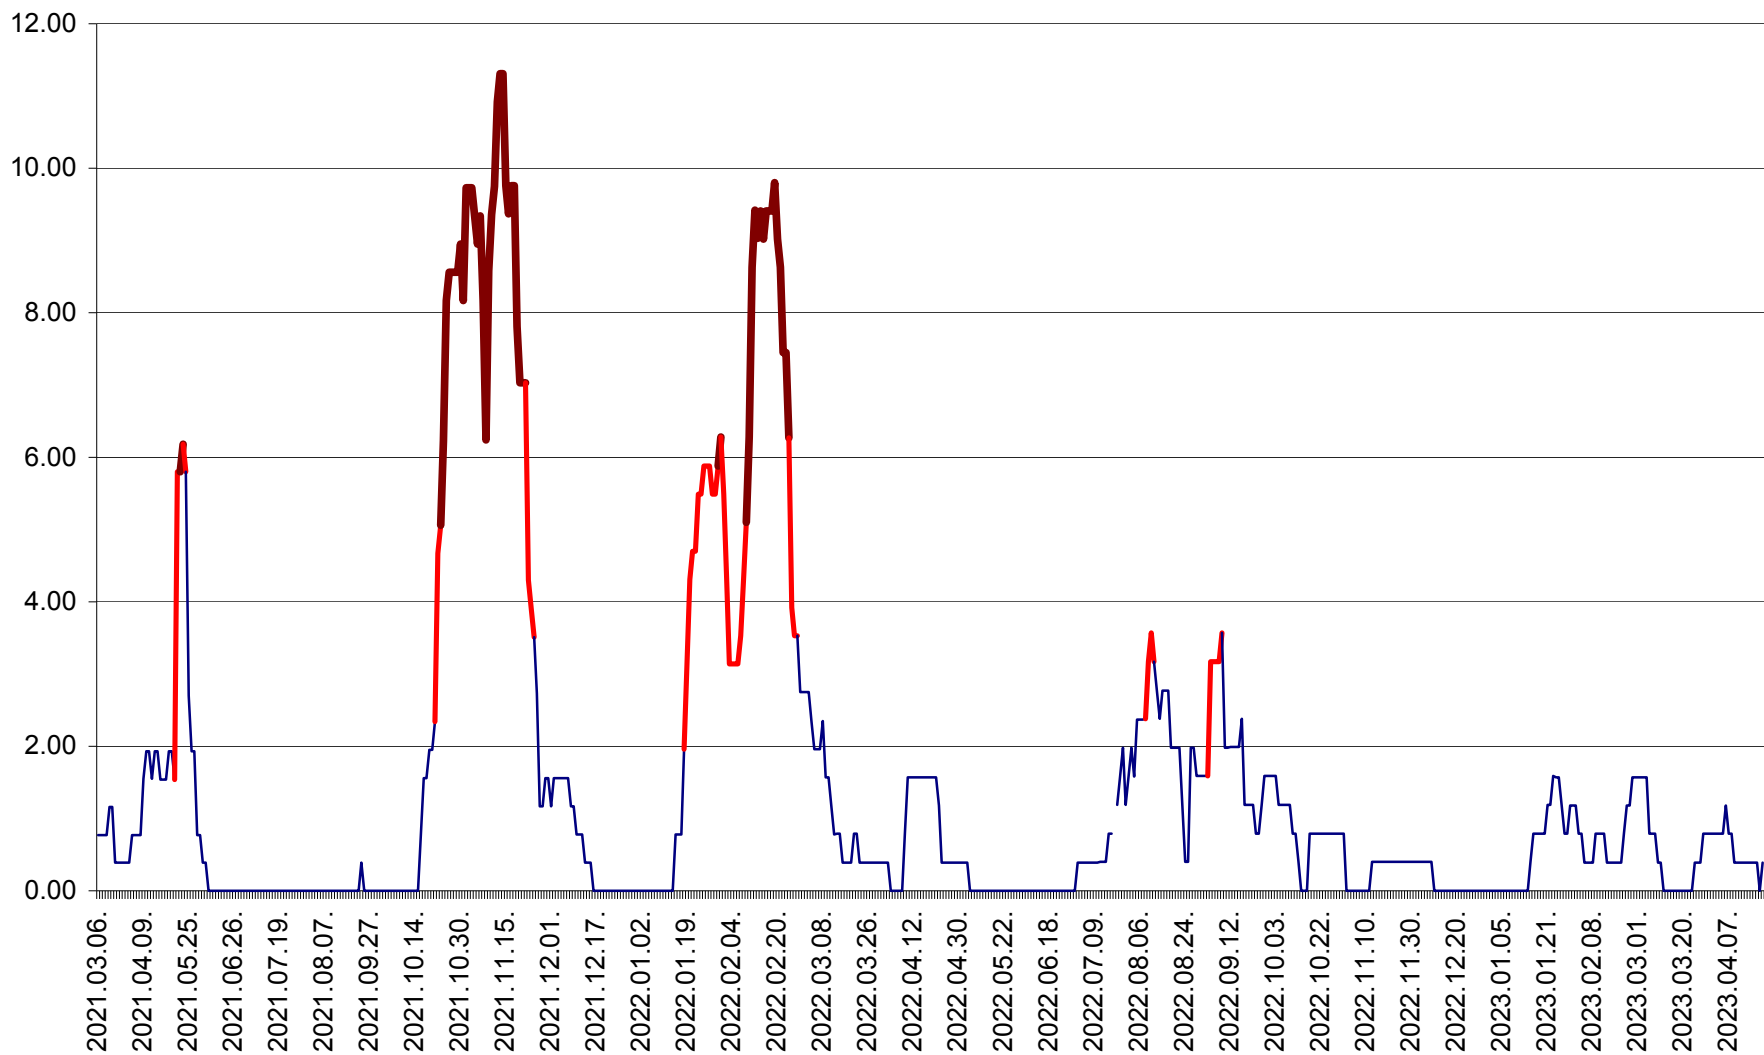

ATID - Evolutia incidentei cumulate pe 14 zile la % de locuitori
2021.03.07. - 2023.04.19.

AVRĂMEȘTI - Evolutia incidentei cumulate pe 14 zile la ‰ de locuitori
2021.03.07. - 2023.04.19.

ORAȘ BĂILE TUȘNAD - Evoluția incidenței cumulate pe 14 zile la ‰ de locuitori
2021.03.07. - 2023.04.19.

ORAȘ BĂLAN - Evoluția incidenței cumulate pe 14 zile la ‰ de locuitori
2021.03.07. - 2023.04.19.

BILBOR - Evolutia incidentei cumulate pe 14 zile la ‰ de locuitori
2021.03.07. - 2023.04.19.

ORAȘ BORSEC - Evolutia incidentei cumulate pe 14 zile la ‰ de locuitori
2021.03.07. - 2023.04.19.

BRĂDEȘTI - Evoluția incidenței cumulate pe 14 zile la ‰ de locuitori
2021.03.07. - 2023.04.19.

CĂPÂLNIȚA - Evoluția incidenței cumulate pe 14 zile la ‰ de locuitori
2021.03.07. - 2023.04.19.

CÂRȚA - Evolutia incidentei cumulate pe 14 zile la ‰ de locuitori
2021.03.07. - 2023.04.19.