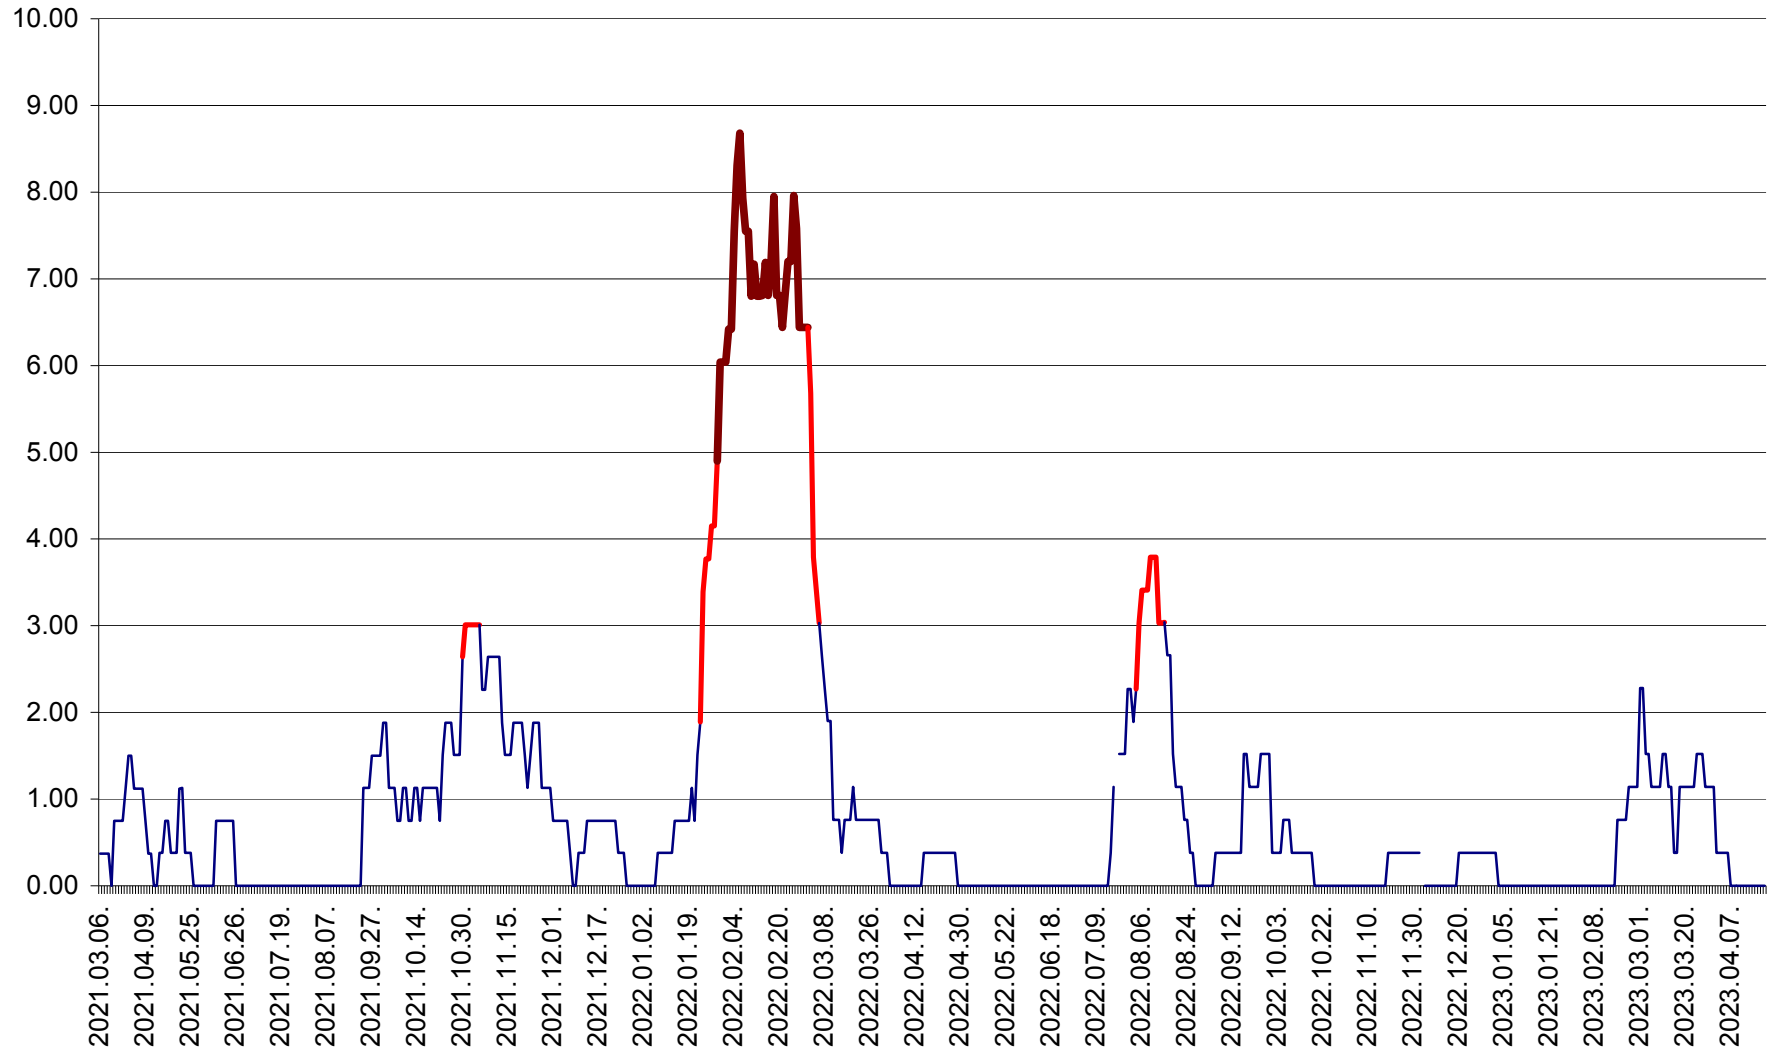

ATID - Evolutia incidentei cumulate pe 14 zile la % de locuitori
2021.03.07. - 2023.04.19.

AVRĂMEȘTI - Evolutia incidentei cumulate pe 14 zile la ‰ de locuitori
2021.03.07. - 2023.04.19.

ORAȘ BĂILE TUȘNAD - Evoluția incidenței cumulate pe 14 zile la ‰ de locuitori
2021.03.07. - 2023.04.19.

ORAȘ BĂLAN - Evoluția incidenței cumulate pe 14 zile la ‰ de locuitori
2021.03.07. - 2023.04.19.

BILBOR - Evolutia incidentei cumulate pe 14 zile la ‰ de locuitori
2021.03.07. - 2023.04.19.

ORAȘ BORSEC - Evolutia incidentei cumulate pe 14 zile la ‰ de locuitori
2021.03.07. - 2023.04.19.

BRĂDEȘTI - Evoluția incidenței cumulate pe 14 zile la ‰ de locuitori
2021.03.07. - 2023.04.19.

CĂPÂLNIȚA - Evoluția incidenței cumulate pe 14 zile la ‰ de locuitori
2021.03.07. - 2023.04.19.

CÂRȚA - Evolutia incidentei cumulate pe 14 zile la ‰ de locuitori
2021.03.07. - 2023.04.19.