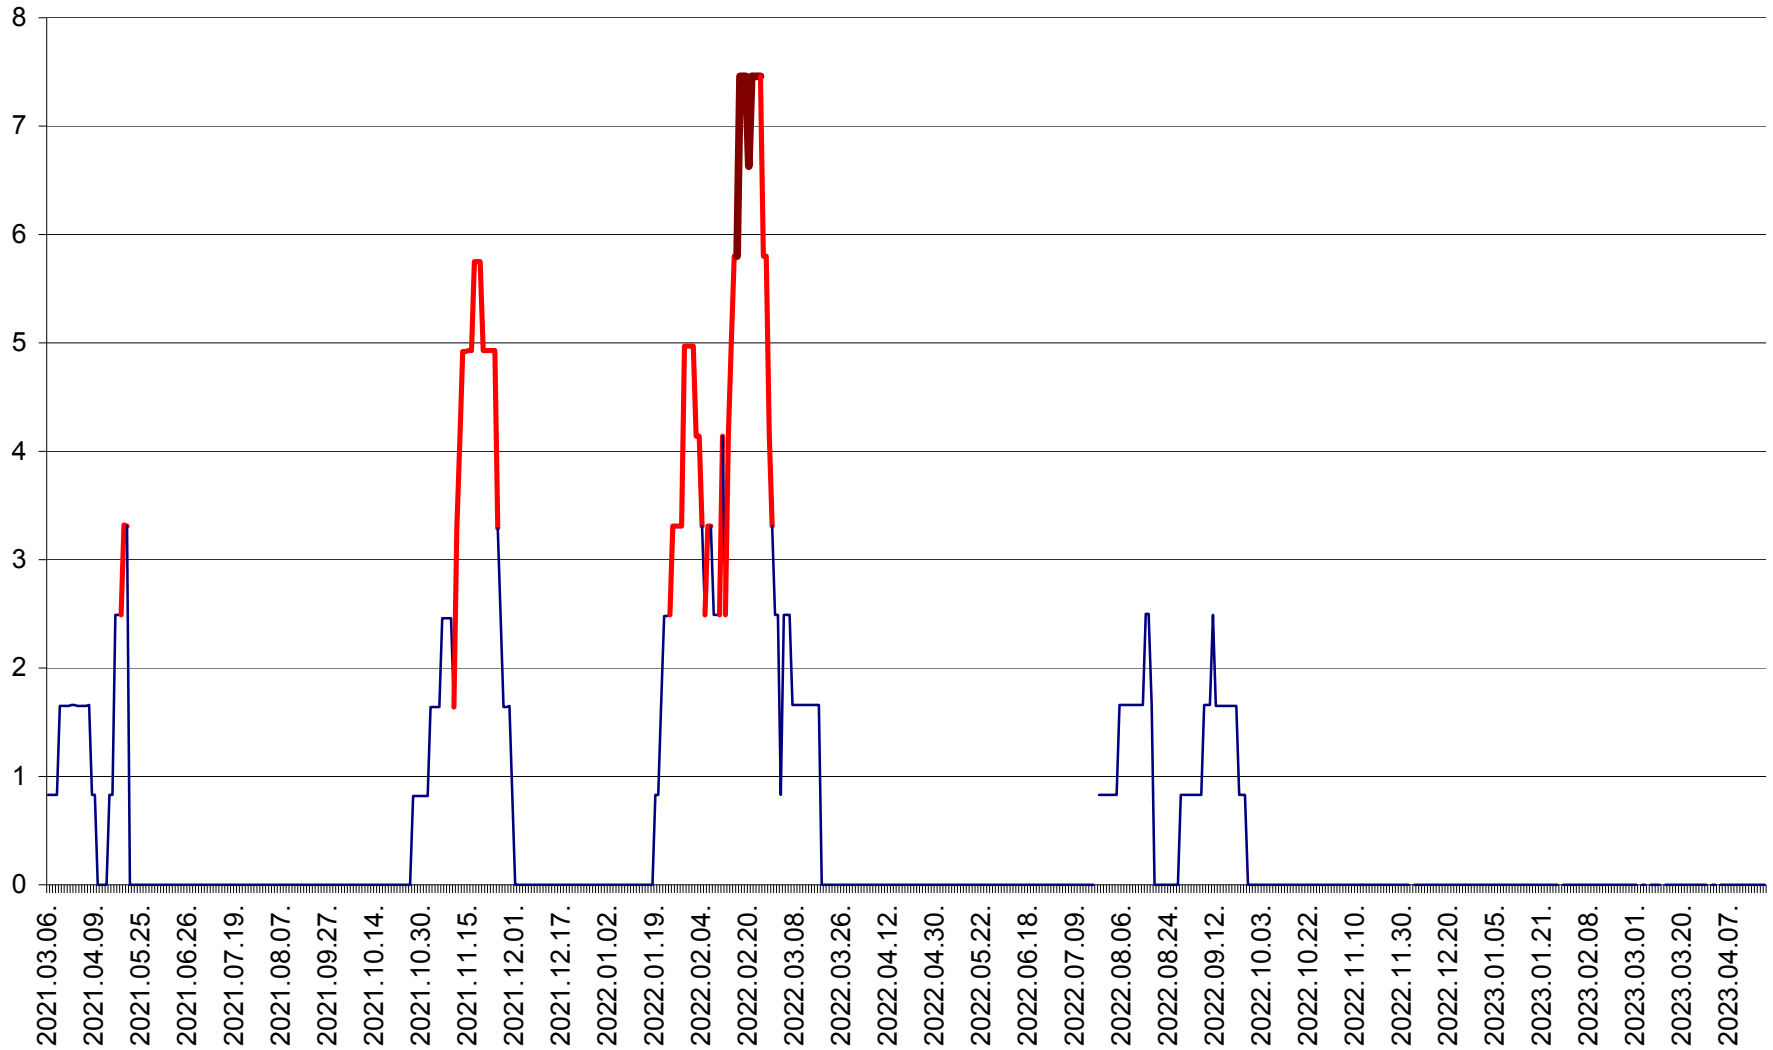

PLĂIEȘII DE JOS - Evoluția incidenței cumulate pe 14 zile la ‰ de locuitori
2021.03.07. - 2023.04.19.

PORUMBENI - Evolutia incidentei cumulate pe 14 zile la ‰ de locuitori
2021.03.07. - 2023.04.19.

PRAID - Evolutia incidentei cumulate pe 14 zile la ‰ de locuitori
2021.03.07. - 2023.04.19.

RACU - Evolutia incidentei cumulate pe 14 zile la ‰ de locuitori
2021.03.07. - 2023.04.19.

REMETEA - Evolutia incidentei cumulate pe 14 zile la % de locuitori
2021.03.07. - 2023.04.19.

SĂCEL - Evolutia incidentei cumulate pe 14 zile la ‰ de locuitori
2021.03.07. - 2023.04.19.