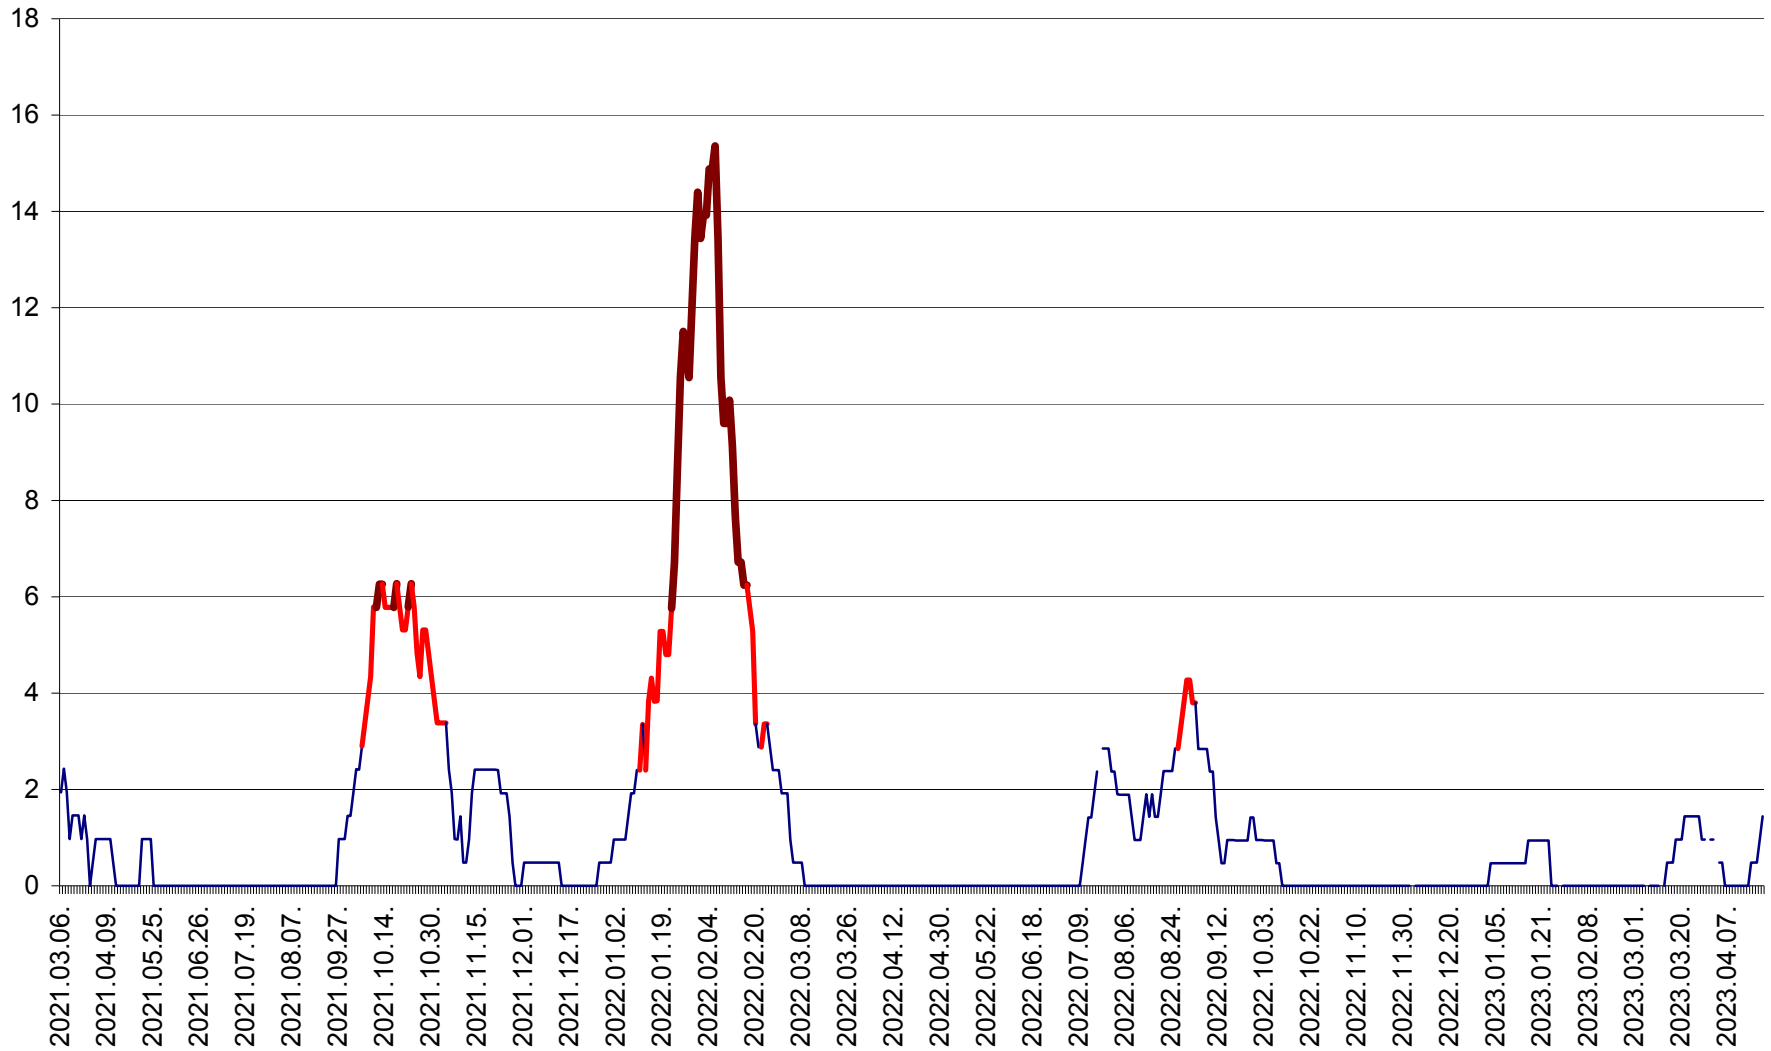

PLĂIEȘII DE JOS - Evoluția incidenței cumulate pe 14 zile la ‰ de locuitori
2021.03.07. - 2023.04.19.