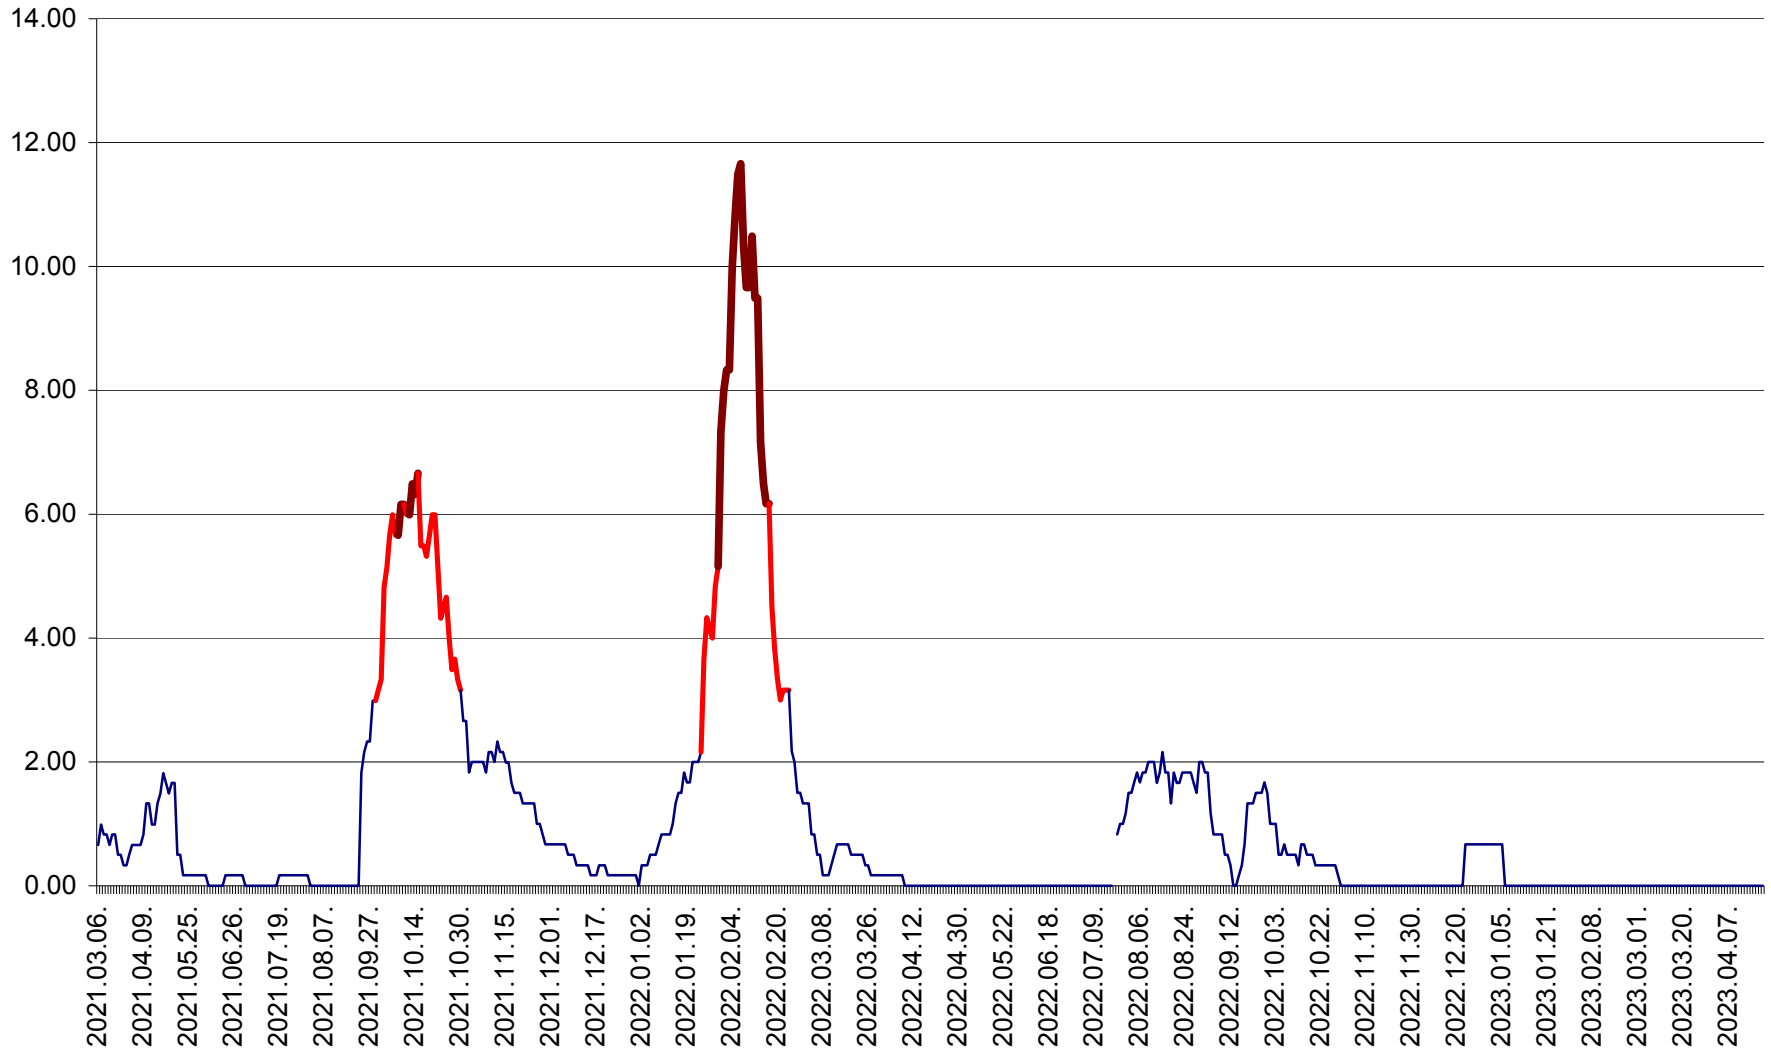

TUȘNAD - Evolutia incidentei cumulate pe 14 zile la ‰ de locuitori
2021.03.07. - 2023.04.19.

ULIEȘ - Evoluția incidentei cumulate pe 14 zile la ‰ de locuitori
2021.03.07. - 2023.04.19.

VĂRȘAG - Evolutia incidentei cumulate pe 14 zile la ‰ de locuitori
2021.03.07. - 2023.04.19.

ORAȘ VLĂHIȚA - Evolutia incidentei cumulate pe 14 zile la ‰ de locuitori
2021.03.07. - 2023.04.19.

VOȘLĂBENI - Evolutia incidentei cumulate pe 14 zile la ‰ de locuitori
2021.03.07. - 2023.04.19.

ZETEA - Evolutia incidentei cumulate pe 14 zile la ‰ de locuitori
2021.03.07. - 2023.04.19.