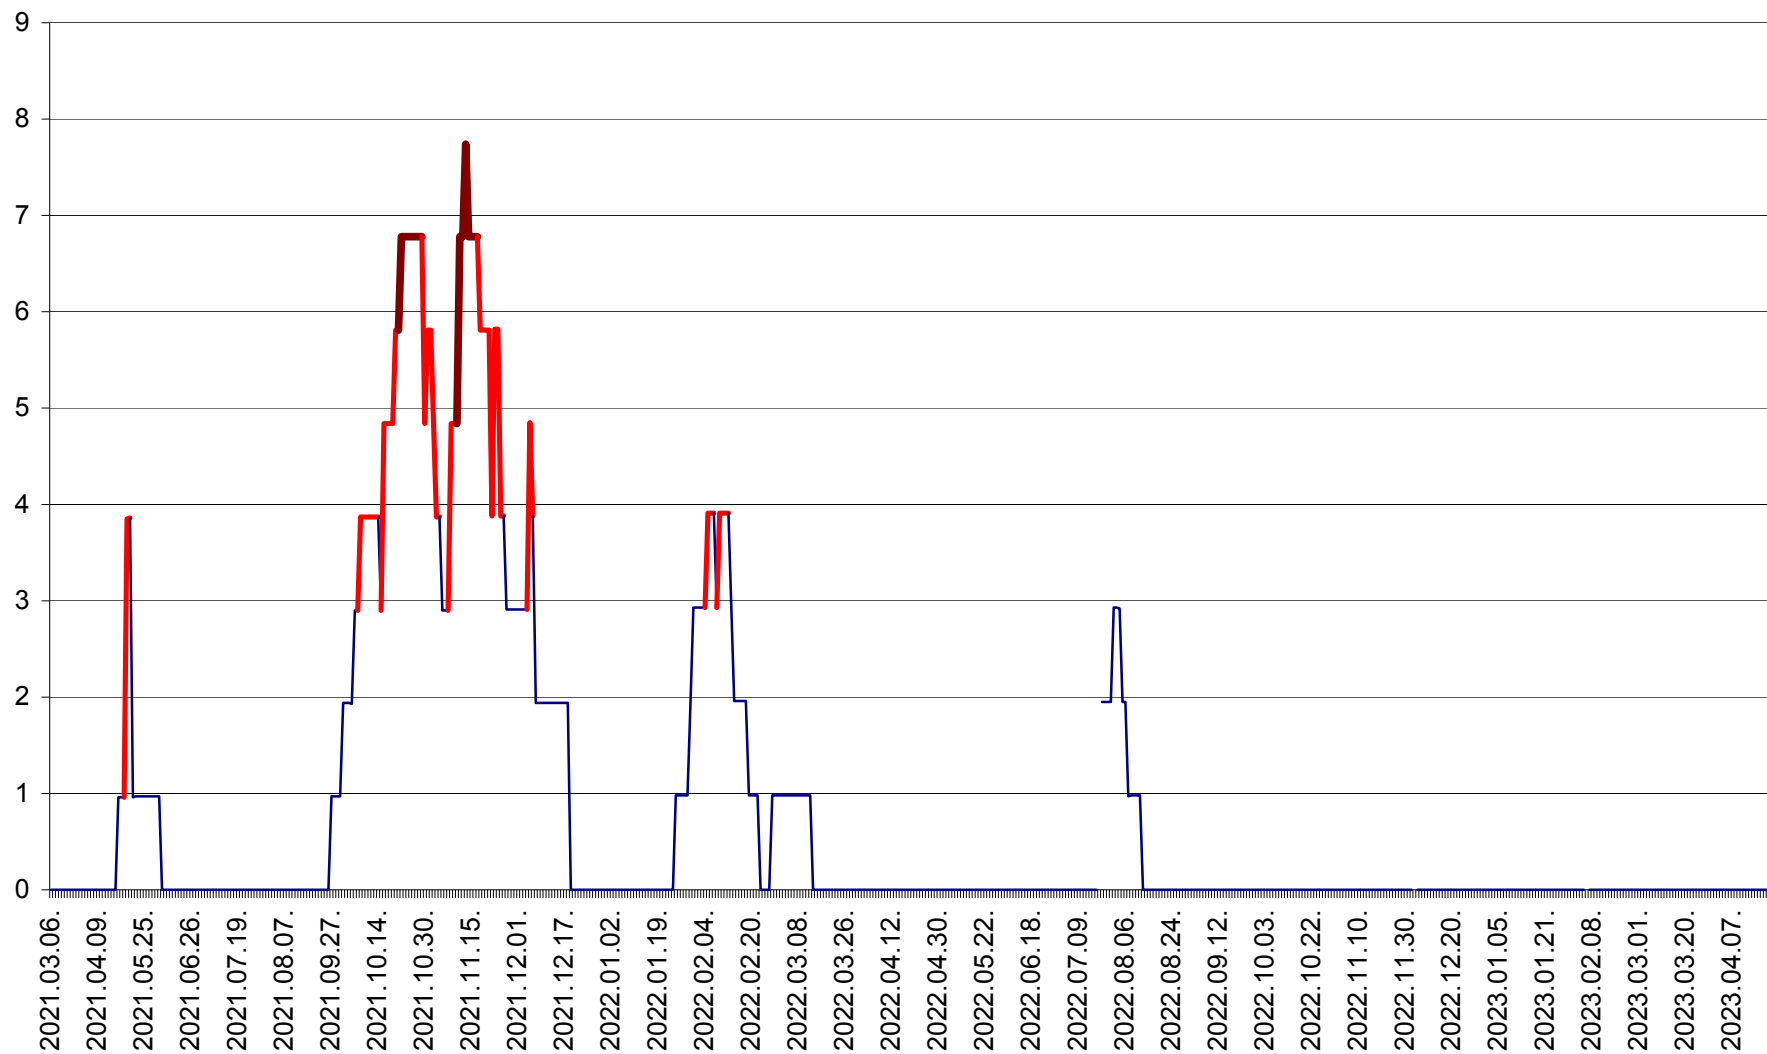

DEALU - Evolutia incidentei cumulate pe 14 zile la ‰ de locuitori
2021.03.07. - 2023.04.19.