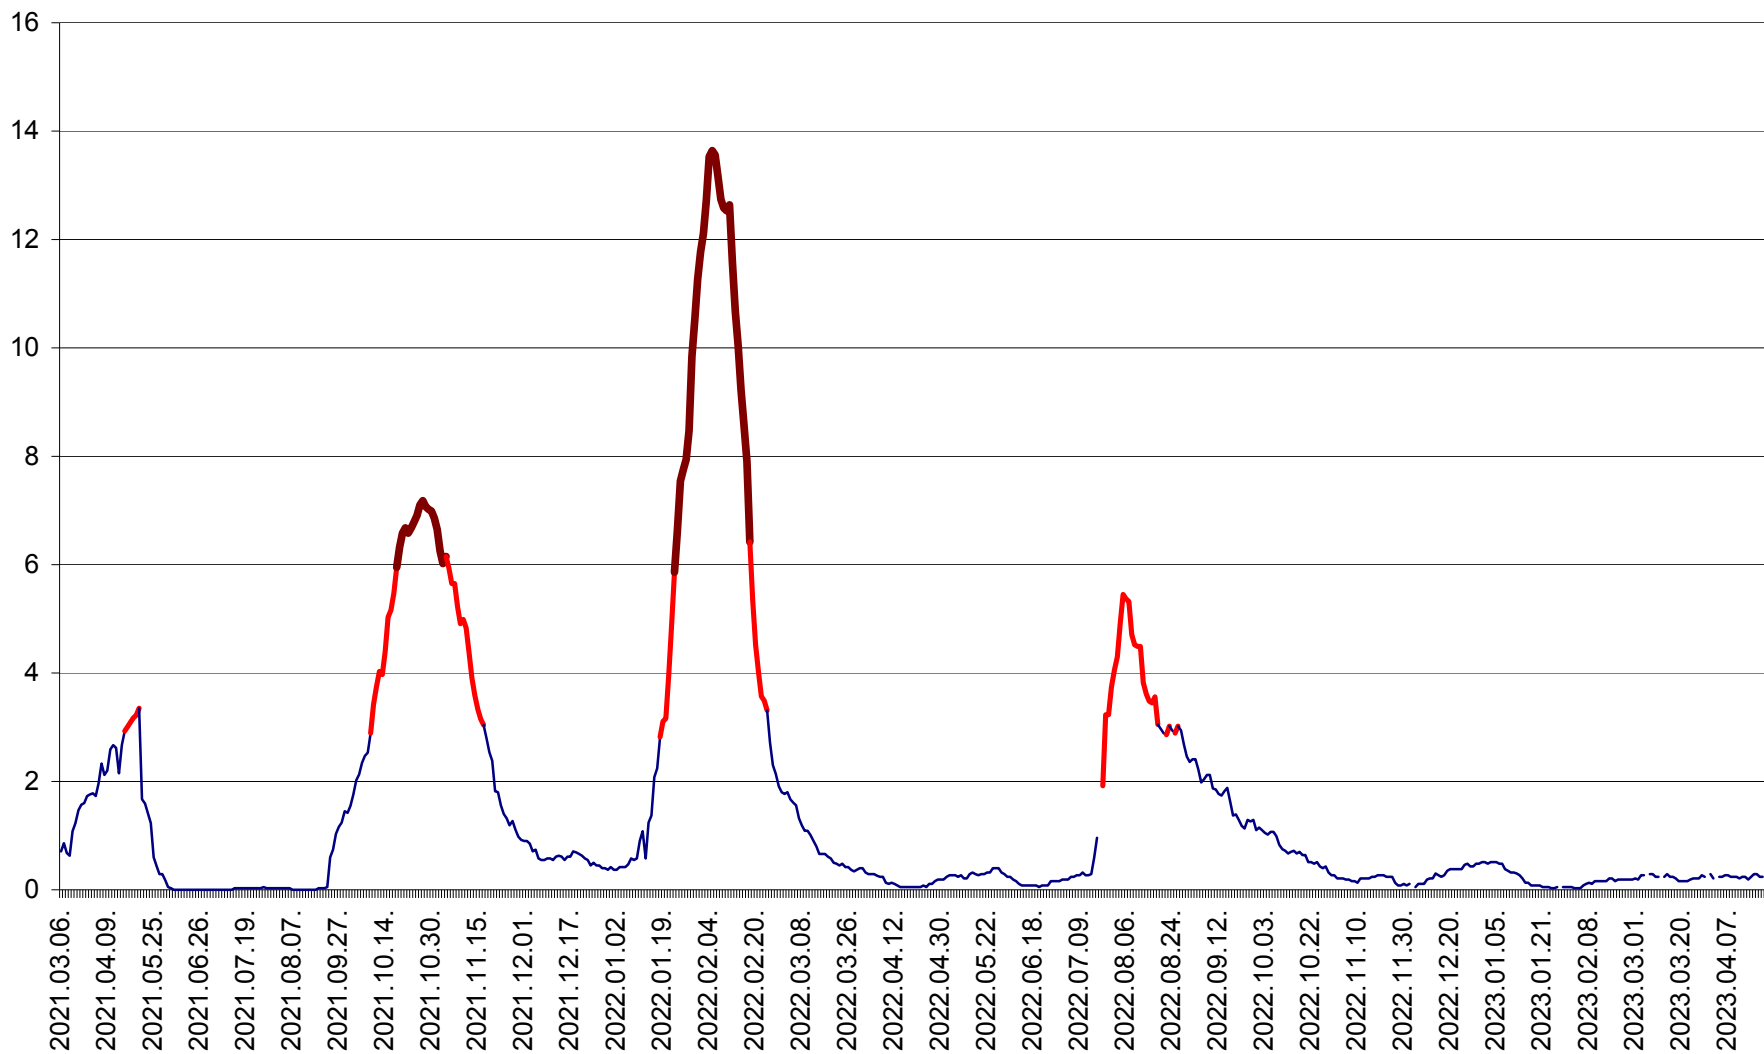

PĂULENI-CIUC - Evolutia incidentei cumulate pe 14 zile la % de locuitori
2021.03.07. - 2023.04.19.