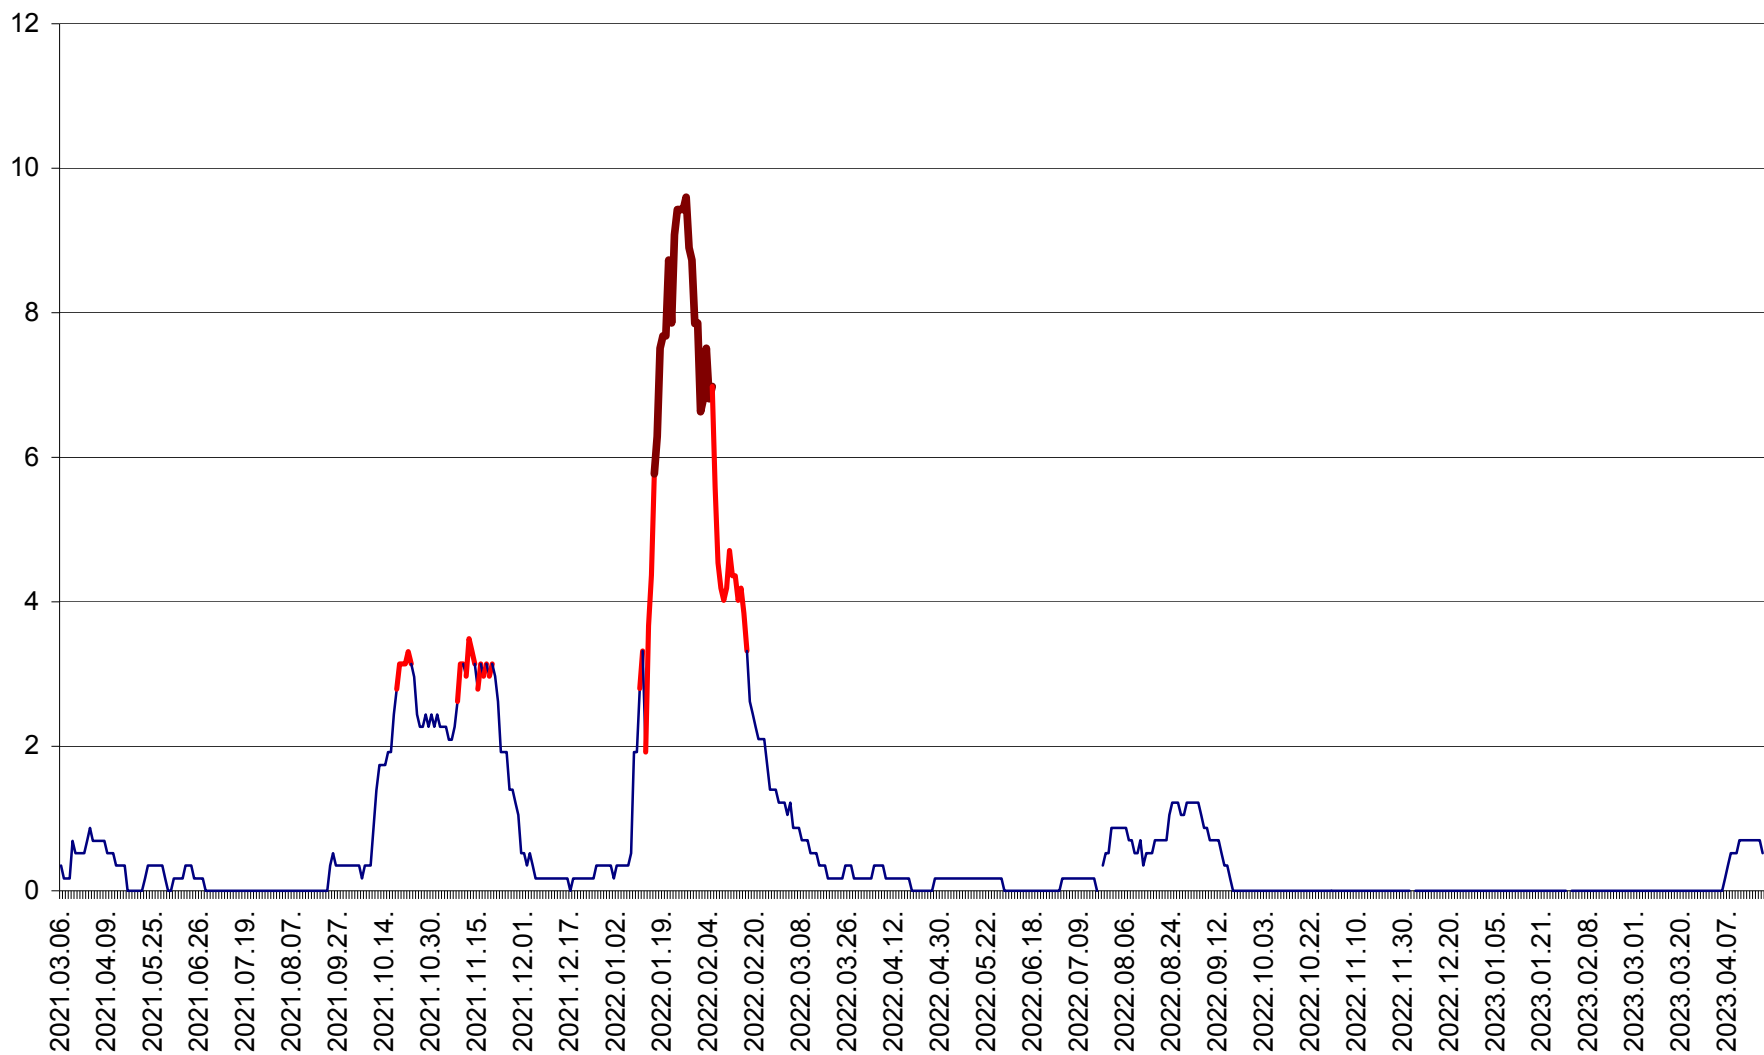

DÂRJIU - Evolutia incidentei cumulate pe 14 zile la ‰ de locuitori
2021.03.07. - 2023.04.19.

DEALU - Evolutia incidentei cumulate pe 14 zile la ‰ de locuitori
2021.03.07. - 2023.04.19.

DITRĂU - Evolutia incidentei cumulate pe 14 zile la ‰ de locuitori
2021.03.07. - 2023.04.19.

FELICENI - Evolutia incidentei cumulate pe 14 zile la % de locuitori
2021.03.07. - 2023.04.19.

FRUMOASA - Evolutia incidentei cumulate pe 14 zile la ‰ de locuitori
2021.03.07. - 2023.04.19.

GĂLĂUȚAȘ - Evoluția incidenței cumulate pe 14 zile la ‰ de locuitori
2021.03.07. - 2023.04.19.

MUNICIPIUL GHEORGHENI - Evolutia incidentei cumulate pe 14 zile la % de locuitori
2021.03.07. - 2023.04.19.

JOSENI - Evolutia incidentei cumulate pe 14 zile la ‰ de locuitori
2021.03.07. - 2023.04.19.

LĂZAREA - Evolutia incidentei cumulate pe 14 zile la % de locuitori
2021.03.07. - 2023.04.19.

LELICENI - Evolutia incidentei cumulate pe 14 zile la ‰ de locuitori
2021.03.07. - 2023.04.19.

LUETA - Evolutia incidentei cumulate pe 14 zile la ‰ de locuitori
2021.03.07. - 2023.04.19.

LUNCA DE JOS - Evolutia incidentei cumulate pe 14 zile la ‰ de locuitori
2021.03.07. - 2023.04.19.