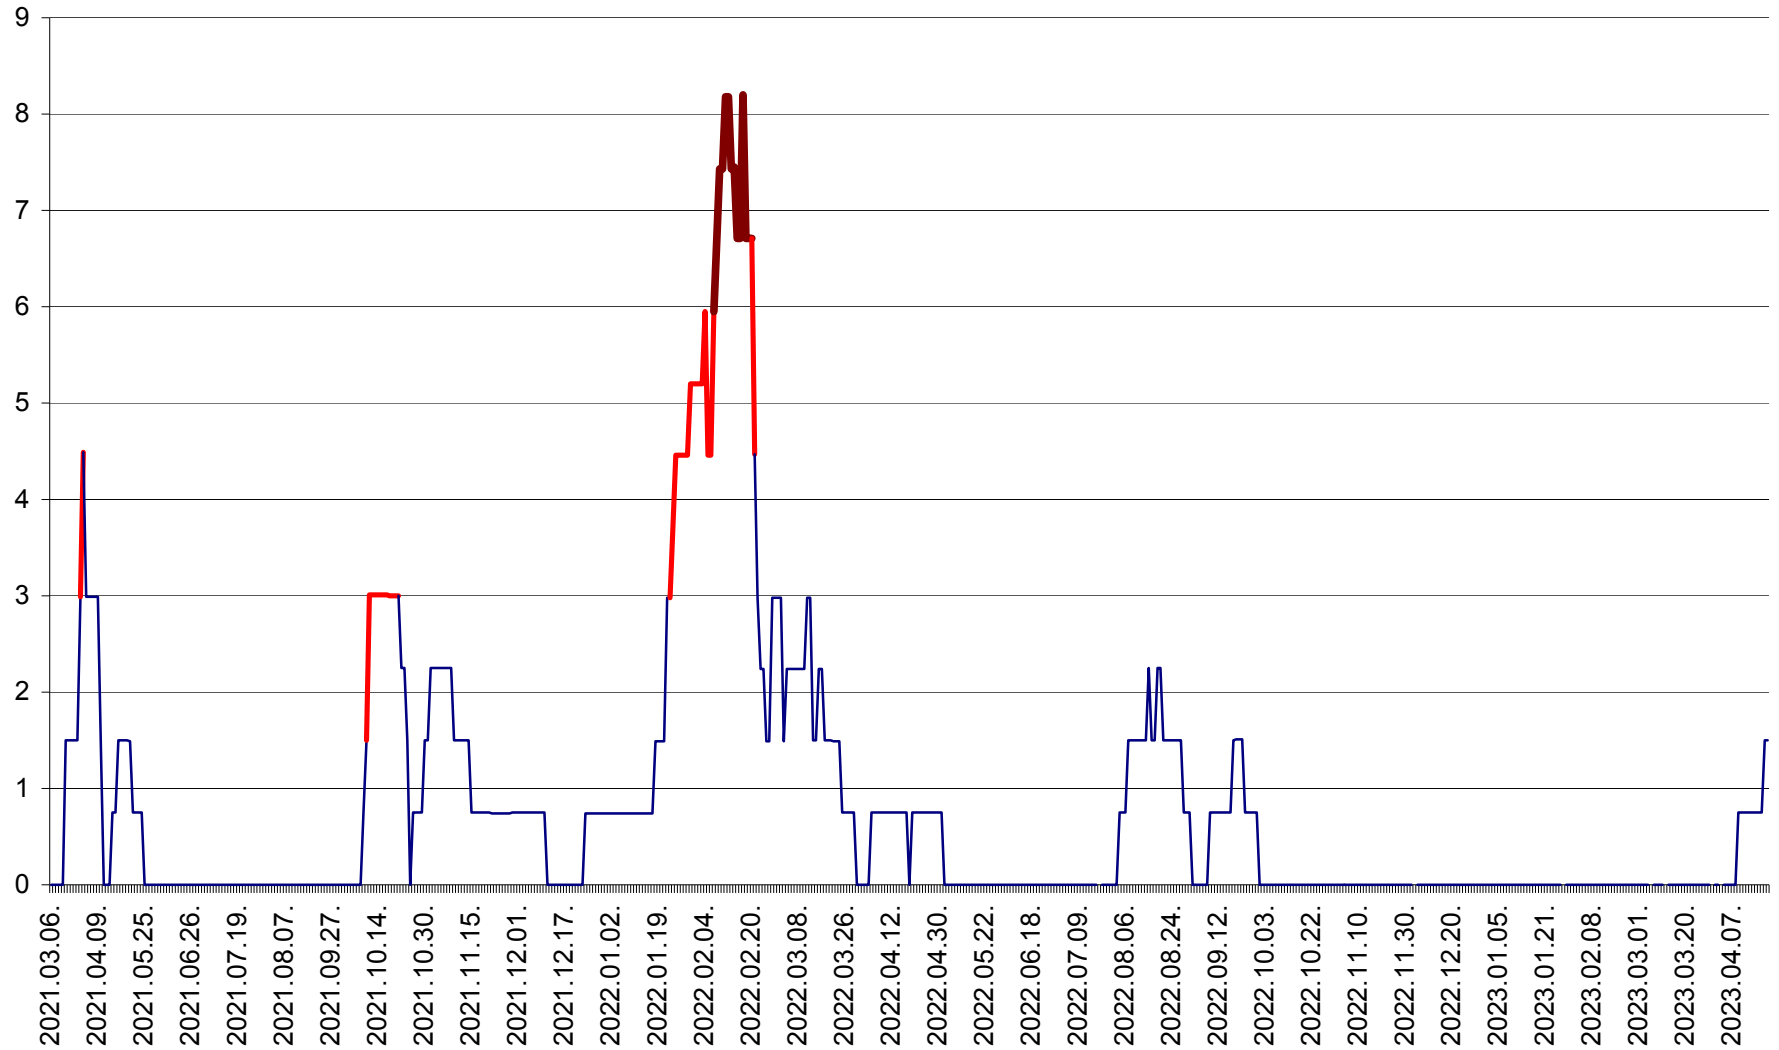

LELICENI - Evolutia incidentei cumulate pe 14 zile la ‰ de locuitori
2021.03.07. - 2023.04.19.

LUETA - Evolutia incidentei cumulate pe 14 zile la ‰ de locuitori
2021.03.07. - 2023.04.19.

LUNCA DE JOS - Evolutia incidentei cumulate pe 14 zile la ‰ de locuitori
2021.03.07. - 2023.04.19.

LUNCA DE SUS - Evolutia incidentei cumulate pe 14 zile la ‰ de locuitori
2021.03.07. - 2023.04.19.

LUPENI - Evolutia incidentei cumulate pe 14 zile la ‰ de locuitori
2021.03.07. - 2023.04.19.

MĂDĂRAȘ - Evolutia incidentei cumulate pe 14 zile la ‰ de locuitori
2021.03.07. - 2023.04.19.

MĂRTINIȘ - Evolutia incidentei cumulate pe 14 zile la ‰ de locuitori
2021.03.07. - 2023.04.19.

MEREȘTI - Evolutia incidentei cumulate pe 14 zile la ‰ de locuitori
2021.03.07. - 2023.04.19.

MUNICIPIUL MIERCUREA-CIUC - Evolutia incidentei cumulate pe 14 zile la ‰ de locuitori
2021.03.07. - 2023.04.19.