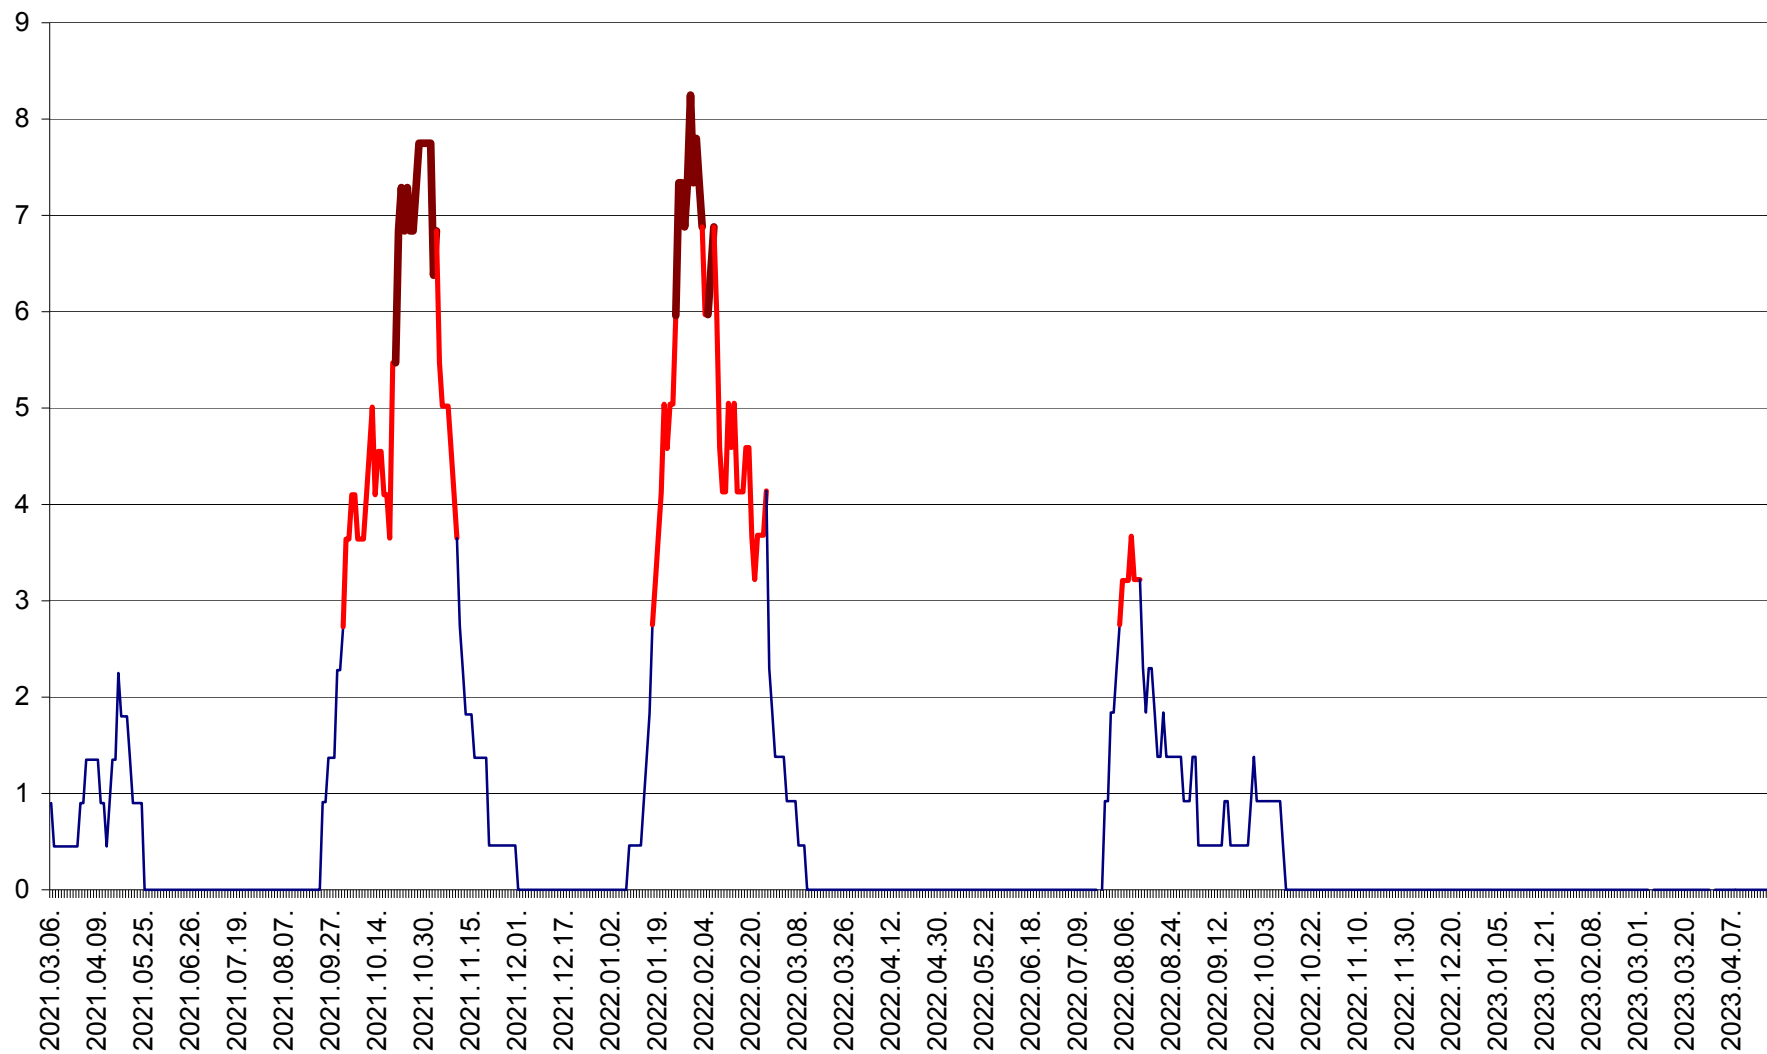

SÂNCRĂIENI - Evolutia incidentei cumulate pe 14 zile la ‰ de locuitori
2021.03.07. - 2023.04.19.

SÂNDOMINIC - Evolutia incidentei cumulate pe 14 zile la ‰ de locuitori
2021.03.07. - 2023.04.19.

SÂNMARTIN - Evolutia incidentei cumulate pe 14 zile la ‰ de locuitori
2021.03.07. - 2023.04.19.

SÂNSIMION - Evolutia incidentei cumulate pe 14 zile la ‰ de locuitori
2021.03.07. - 2023.04.19.

SÂNTIMBRU - Evolutia incidentei cumulate pe 14 zile la ‰ de locuitori
2021.03.07. - 2023.04.19.

SĂRMAȘ - Evolutia incidentei cumulate pe 14 zile la ‰ de locuitori
2021.03.07. - 2023.04.19.