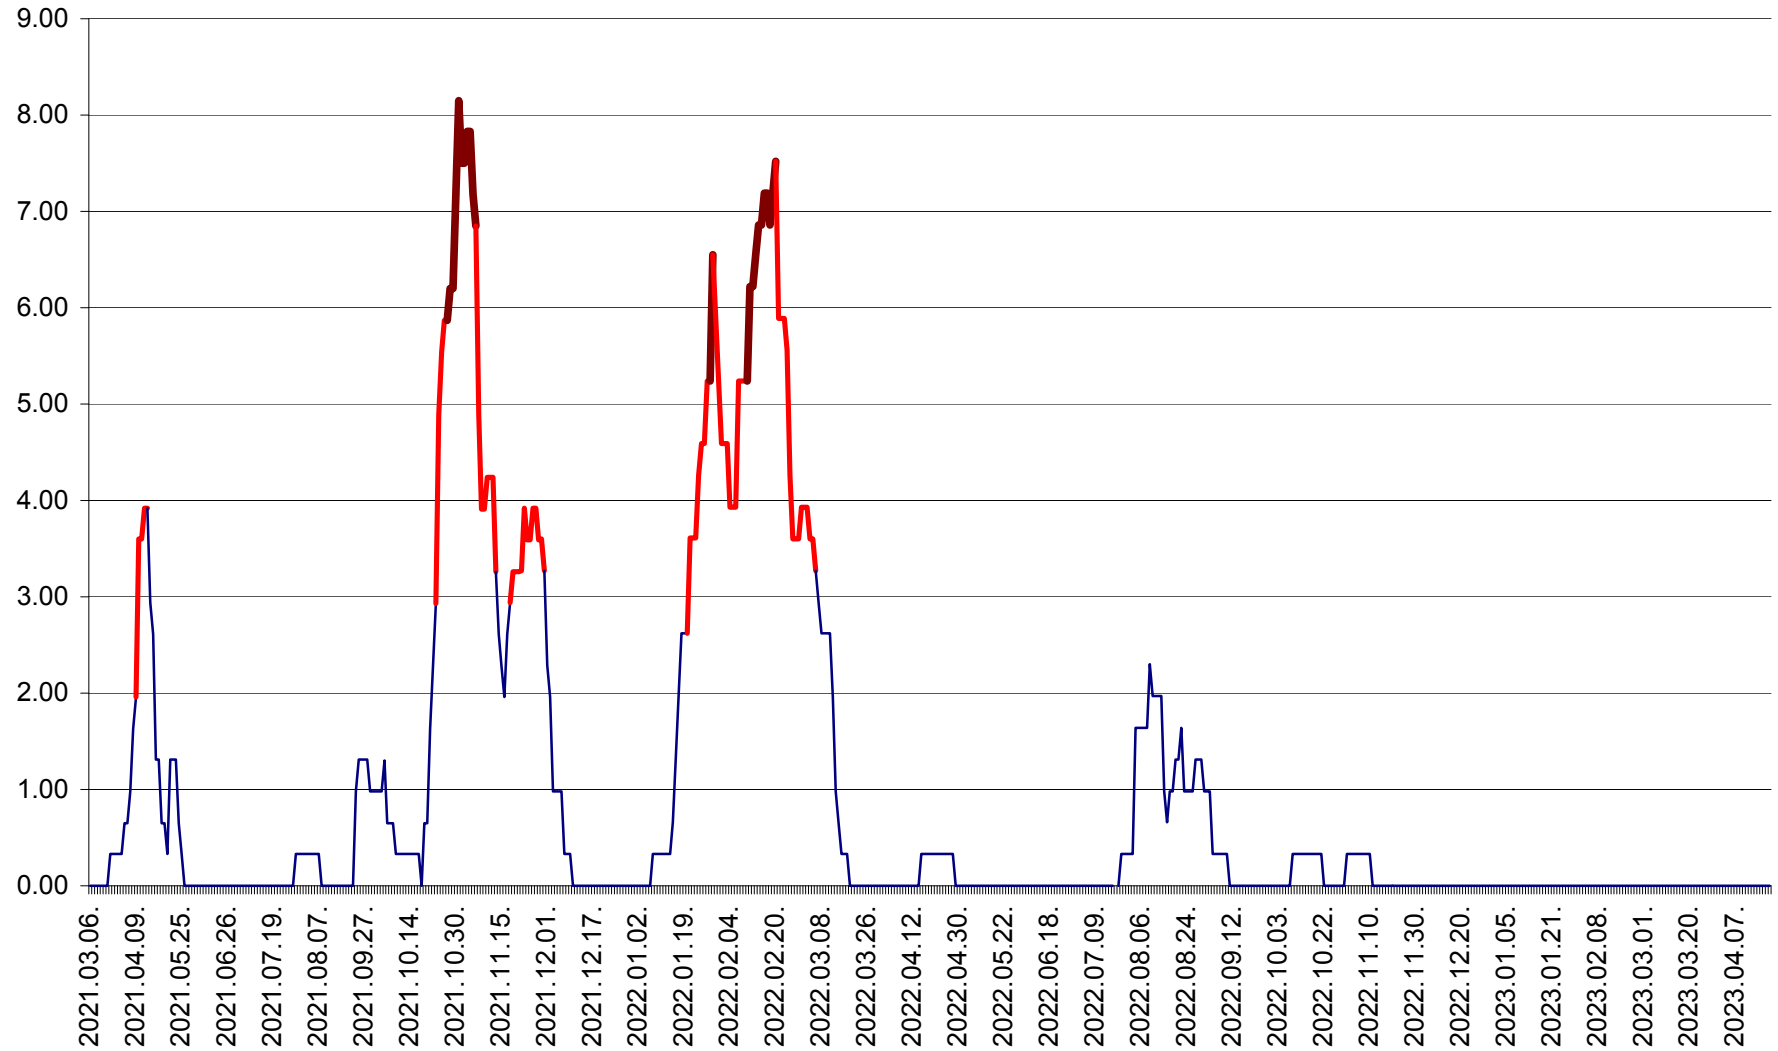

ATID - Evolutia incidentei cumulate pe 14 zile la % de locuitori
2021.03.07. - 2023.04.19.

AVRĂMEȘTI - Evolutia incidentei cumulate pe 14 zile la ‰ de locuitori
2021.03.07. - 2023.04.19.

ORAȘ BĂILE TUȘNAD - Evoluția incidenței cumulate pe 14 zile la ‰ de locuitori
2021.03.07. - 2023.04.19.

ORAȘ BĂLAN - Evoluția incidenței cumulate pe 14 zile la ‰ de locuitori
2021.03.07. - 2023.04.19.

BILBOR - Evolutia incidentei cumulate pe 14 zile la ‰ de locuitori
2021.03.07. - 2023.04.19.

ORAȘ BORSEC - Evolutia incidentei cumulate pe 14 zile la ‰ de locuitori
2021.03.07. - 2023.04.19.

BRĂDEȘTI - Evoluția incidenței cumulate pe 14 zile la ‰ de locuitori
2021.03.07. - 2023.04.19.

CĂPÂLNIȚA - Evoluția incidenței cumulate pe 14 zile la ‰ de locuitori
2021.03.07. - 2023.04.19.

CÂRȚA - Evolutia incidentei cumulate pe 14 zile la ‰ de locuitori
2021.03.07. - 2023.04.19.