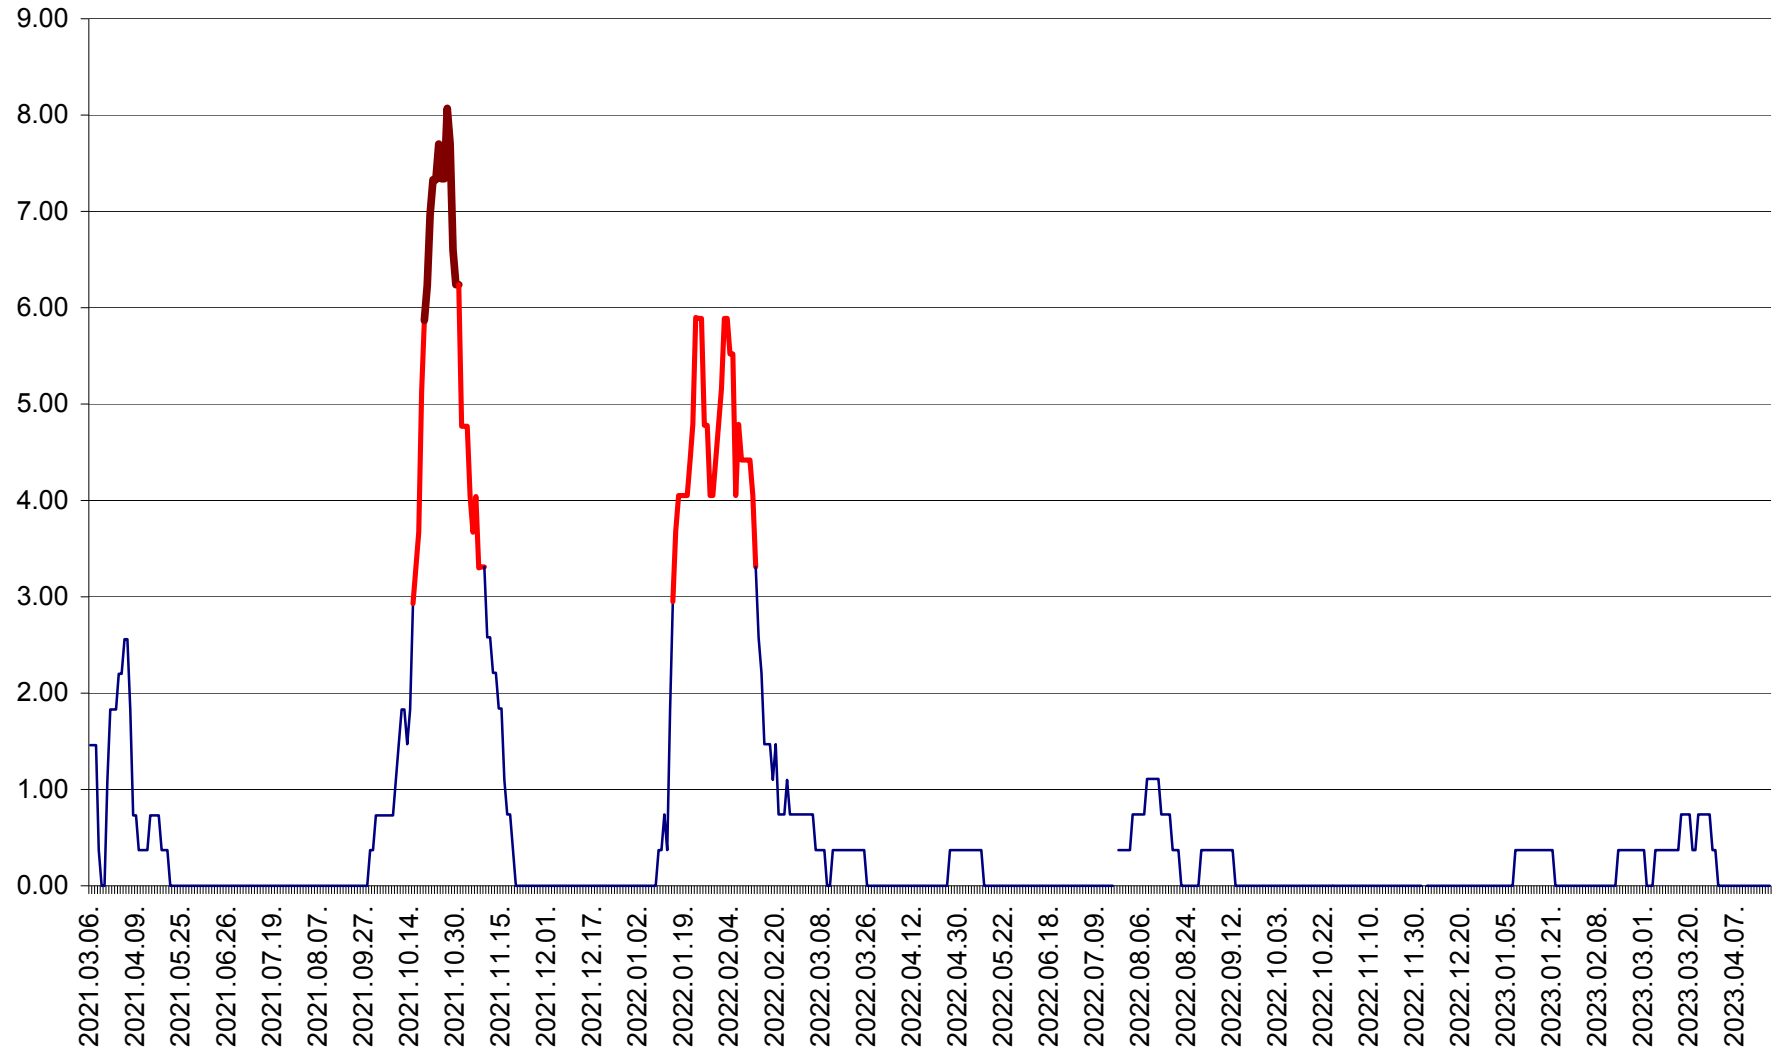

ATID - Evolutia incidentei cumulate pe 14 zile la % de locuitori
2021.03.07. - 2023.04.19.

AVRĂMEȘTI - Evolutia incidentei cumulate pe 14 zile la ‰ de locuitori
2021.03.07. - 2023.04.19.

ORAȘ BĂILE TUȘNAD - Evoluția incidenței cumulate pe 14 zile la ‰ de locuitori
2021.03.07. - 2023.04.19.

ORAȘ BĂLAN - Evoluția incidenței cumulate pe 14 zile la ‰ de locuitori
2021.03.07. - 2023.04.19.

BILBOR - Evolutia incidentei cumulate pe 14 zile la ‰ de locuitori
2021.03.07. - 2023.04.19.

ORAȘ BORSEC - Evolutia incidentei cumulate pe 14 zile la ‰ de locuitori
2021.03.07. - 2023.04.19.

BRĂDEȘTI - Evoluția incidenței cumulate pe 14 zile la ‰ de locuitori
2021.03.07. - 2023.04.19.

CĂPÂLNIȚA - Evoluția incidenței cumulate pe 14 zile la ‰ de locuitori
2021.03.07. - 2023.04.19.

CÂRȚA - Evolutia incidentei cumulate pe 14 zile la ‰ de locuitori
2021.03.07. - 2023.04.19.

CICEU - Evolutia incidentei cumulate pe 14 zile la ‰ de locuitori
2021.03.07. - 2023.04.19.

CIUCSÂNGEORGIU - Evolutia incidentei cumulate pe 14 zile la ‰ de locuitori
2021.03.07. - 2023.04.19.

CIUMANI - Evolutia incidentei cumulate pe 14 zile la ‰ de locuitori
2021.03.07. - 2023.04.19.