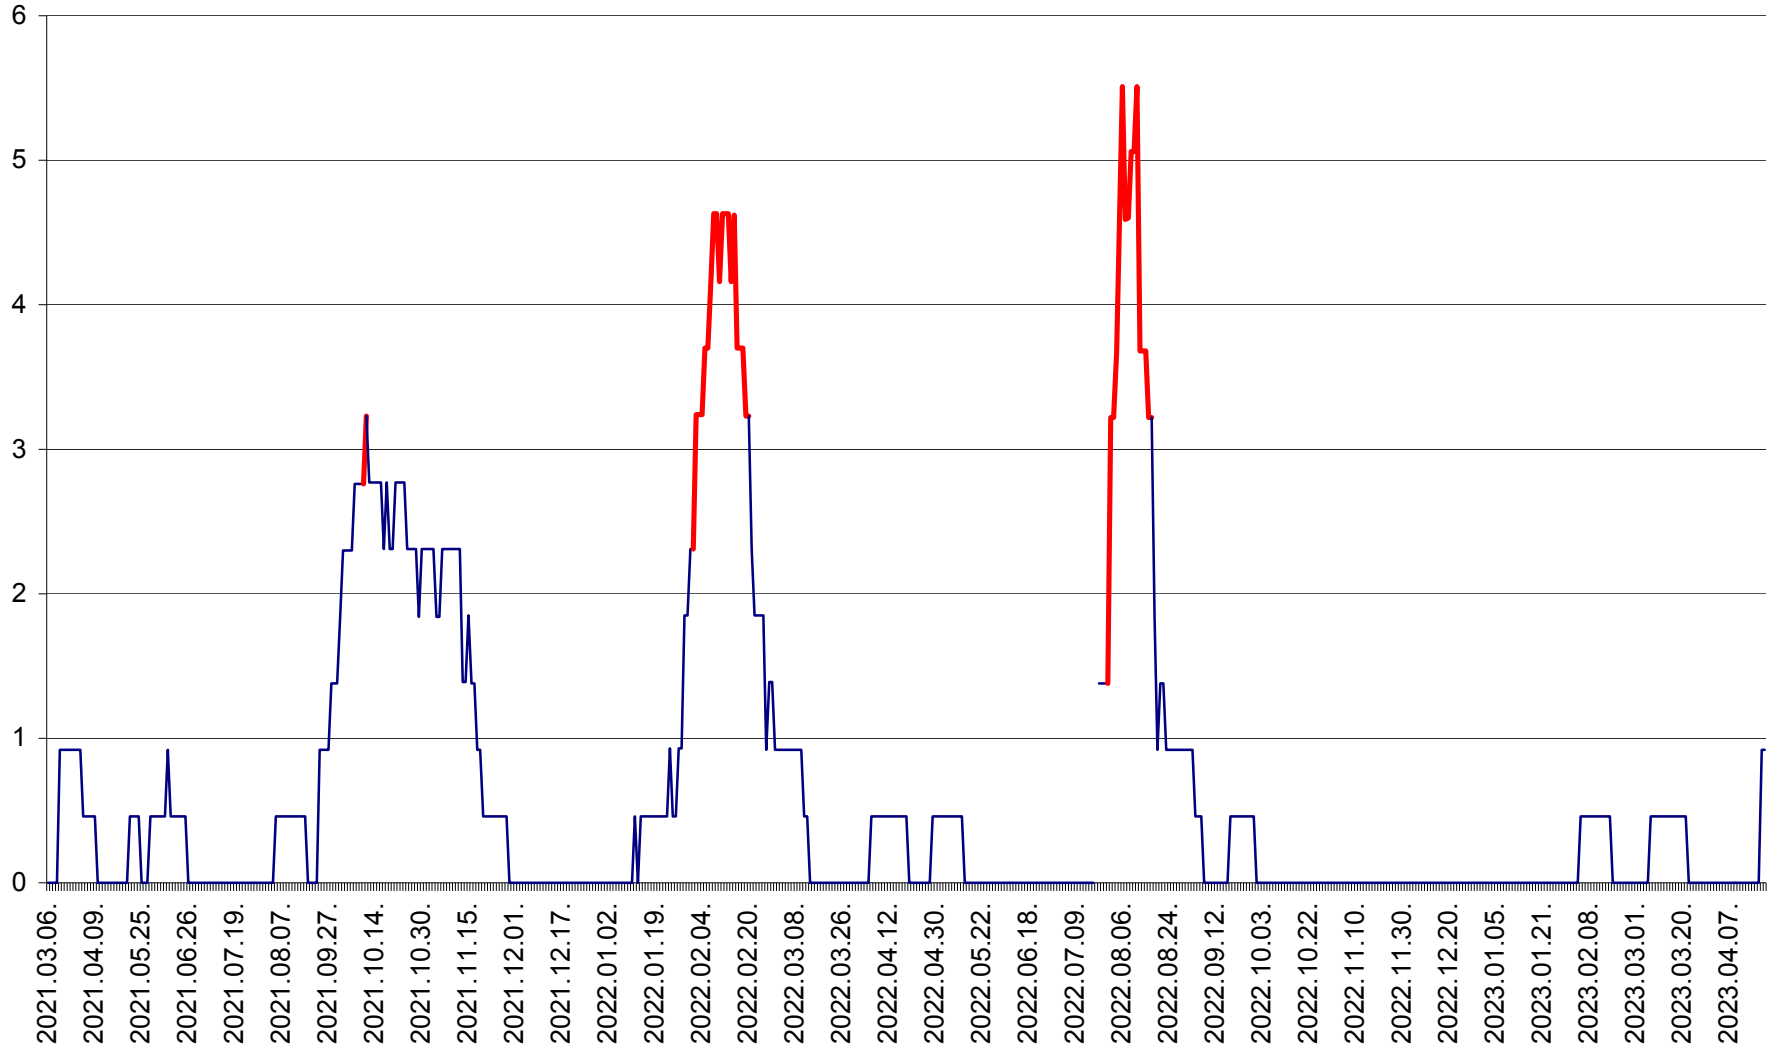

ULIEȘ - Evoluția incidentei cumulate pe 14 zile la ‰ de locuitori
2021.03.07. - 2023.04.19.