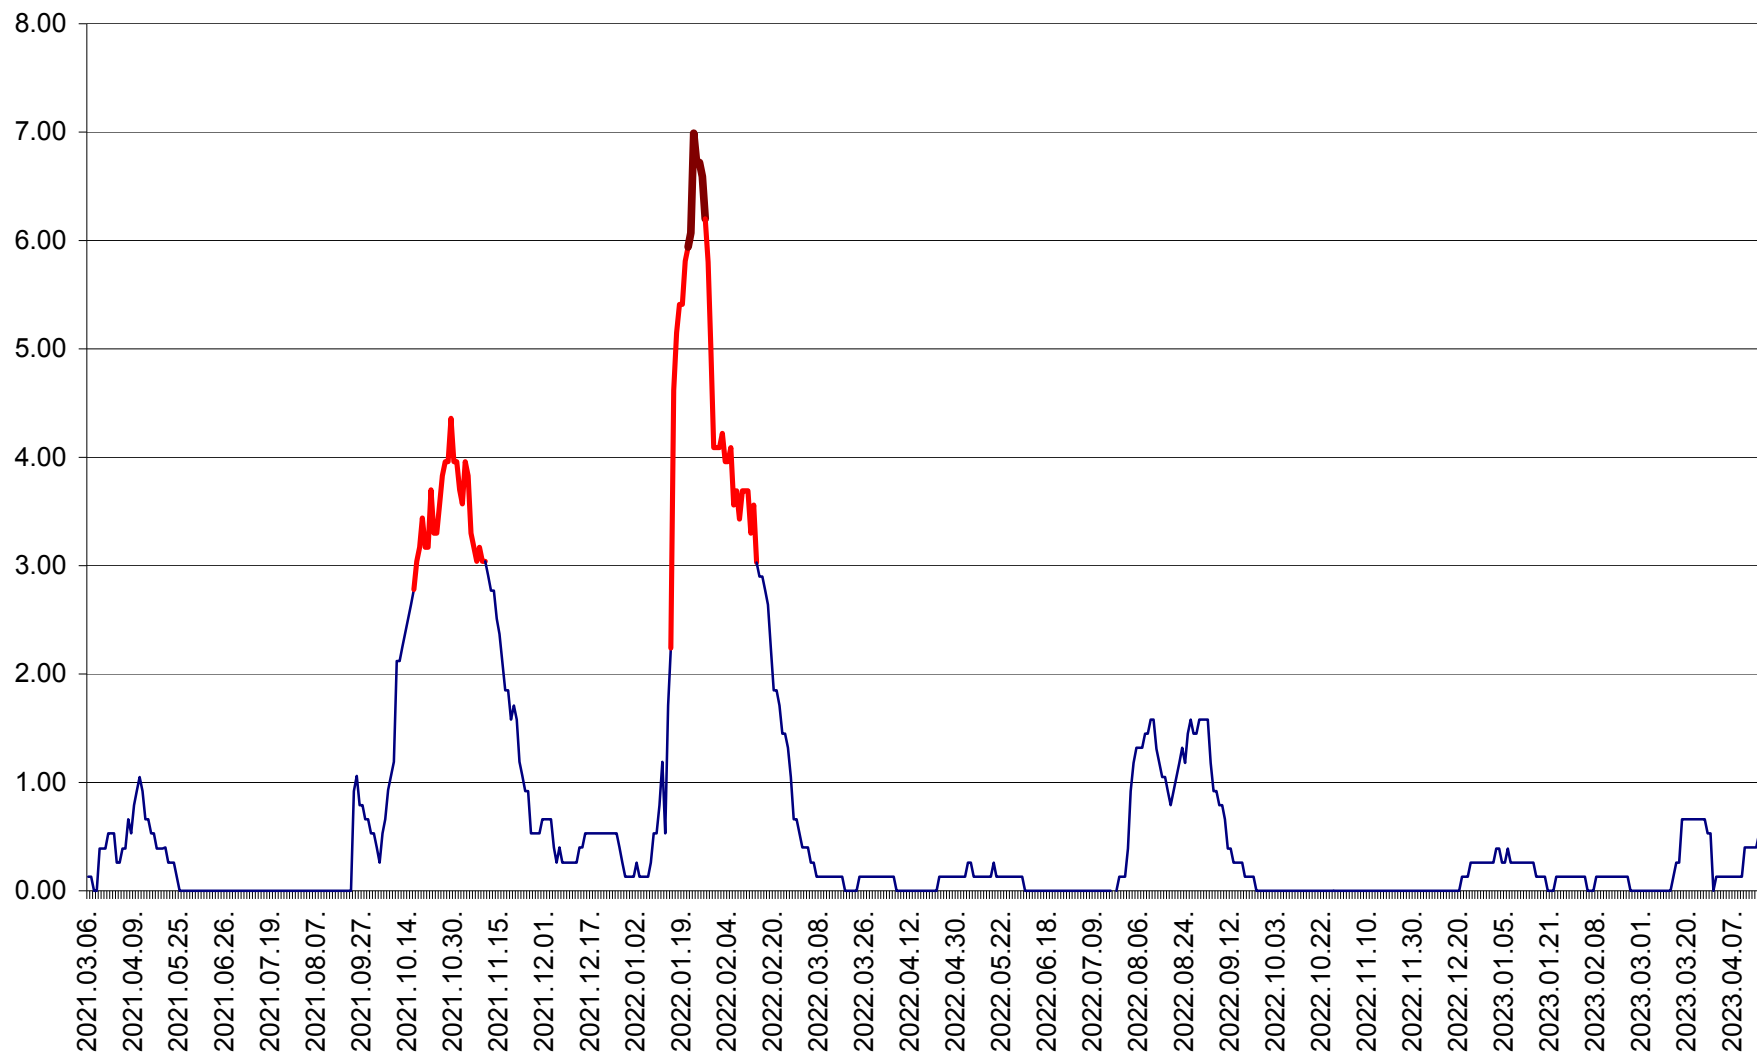

TUȘNAD - Evolutia incidentei cumulate pe 14 zile la ‰ de locuitori
2021.03.07. - 2023.04.19.

ULIEȘ - Evoluția incidentei cumulate pe 14 zile la ‰ de locuitori
2021.03.07. - 2023.04.19.

VĂRȘAG - Evolutia incidentei cumulate pe 14 zile la ‰ de locuitori
2021.03.07. - 2023.04.19.

ORAȘ VLĂHIȚA - Evolutia incidentei cumulate pe 14 zile la ‰ de locuitori
2021.03.07. - 2023.04.19.

VOȘLĂBENI - Evolutia incidentei cumulate pe 14 zile la ‰ de locuitori
2021.03.07. - 2023.04.19.

ZETEA - Evolutia incidentei cumulate pe 14 zile la ‰ de locuitori
2021.03.07. - 2023.04.19.