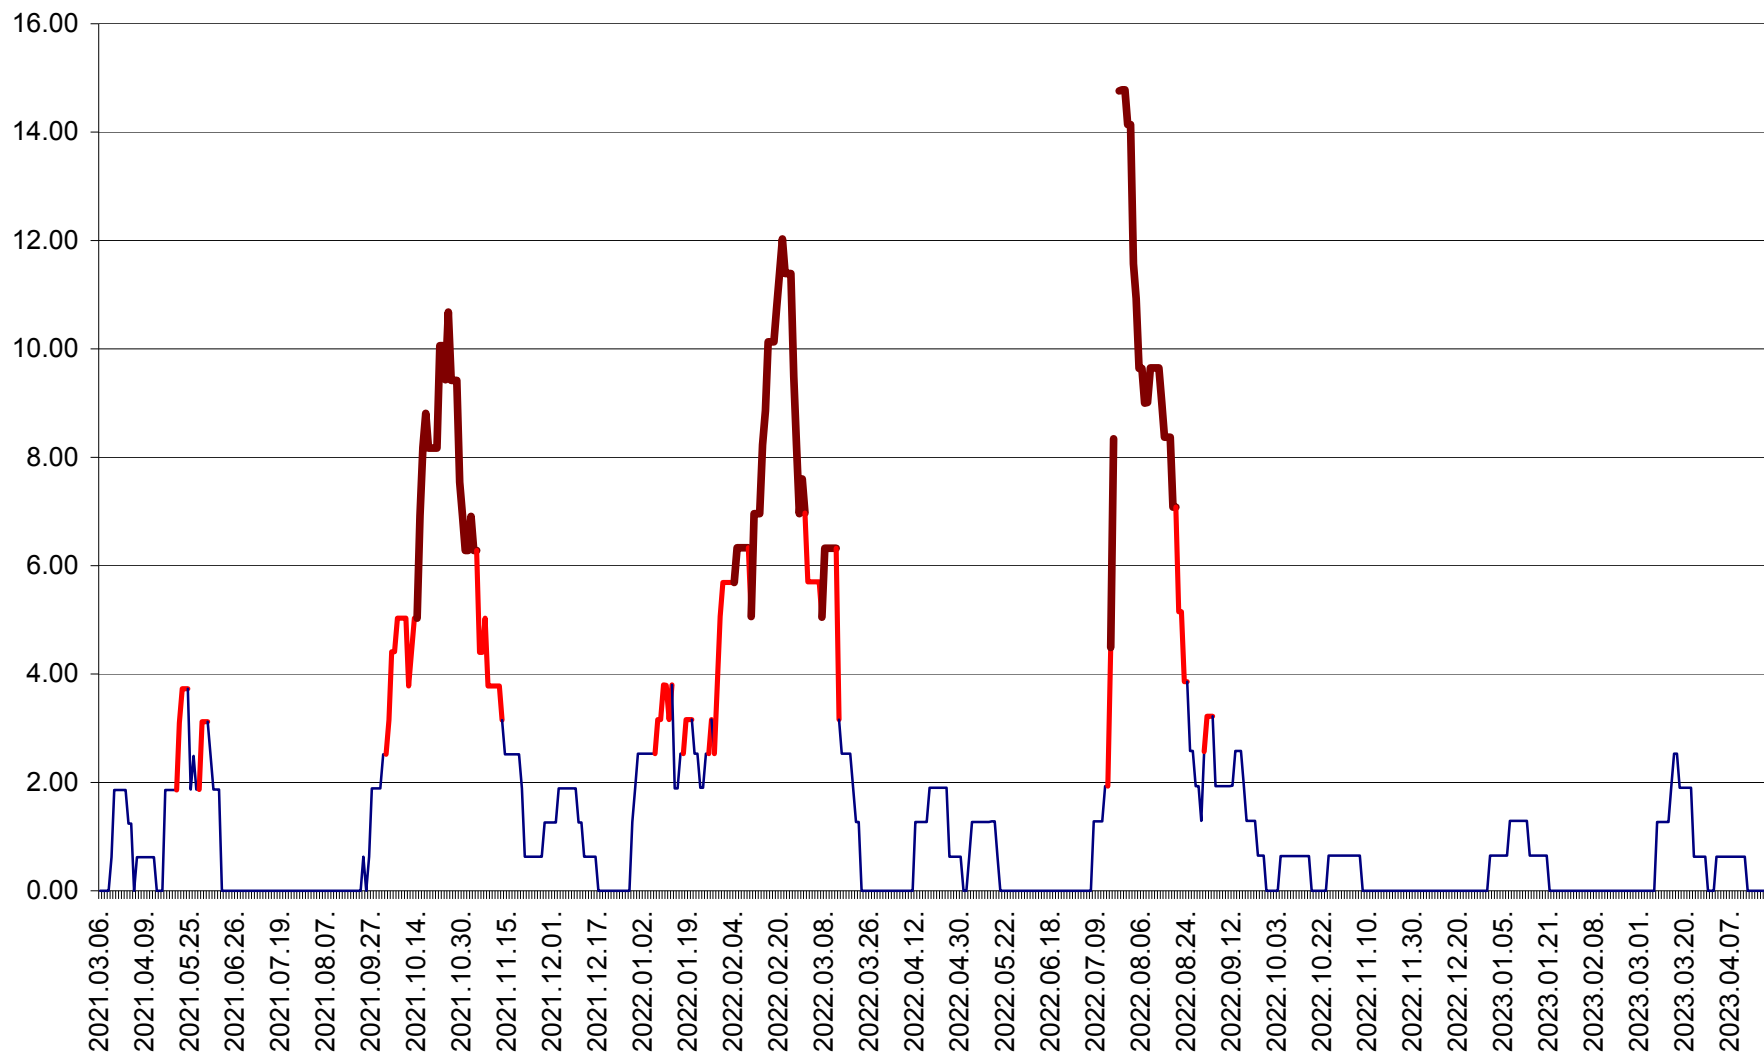

ATID - Evolutia incidentei cumulate pe 14 zile la % de locuitori
2021.03.07. - 2023.04.19.

AVRĂMEȘTI - Evolutia incidentei cumulate pe 14 zile la ‰ de locuitori
2021.03.07. - 2023.04.19.

ORAȘ BĂILE TUȘNAD - Evoluția incidenței cumulate pe 14 zile la ‰ de locuitori
2021.03.07. - 2023.04.19.

ORAȘ BĂLAN - Evoluția incidenței cumulate pe 14 zile la ‰ de locuitori
2021.03.07. - 2023.04.19.

BILBOR - Evolutia incidentei cumulate pe 14 zile la ‰ de locuitori
2021.03.07. - 2023.04.19.

ORAȘ BORSEC - Evolutia incidentei cumulate pe 14 zile la ‰ de locuitori
2021.03.07. - 2023.04.19.

BRĂDEȘTI - Evoluția incidenței cumulate pe 14 zile la ‰ de locuitori
2021.03.07. - 2023.04.19.

CĂPÂLNIȚA - Evoluția incidenței cumulate pe 14 zile la ‰ de locuitori
2021.03.07. - 2023.04.19.

CÂRȚA - Evolutia incidentei cumulate pe 14 zile la ‰ de locuitori
2021.03.07. - 2023.04.19.