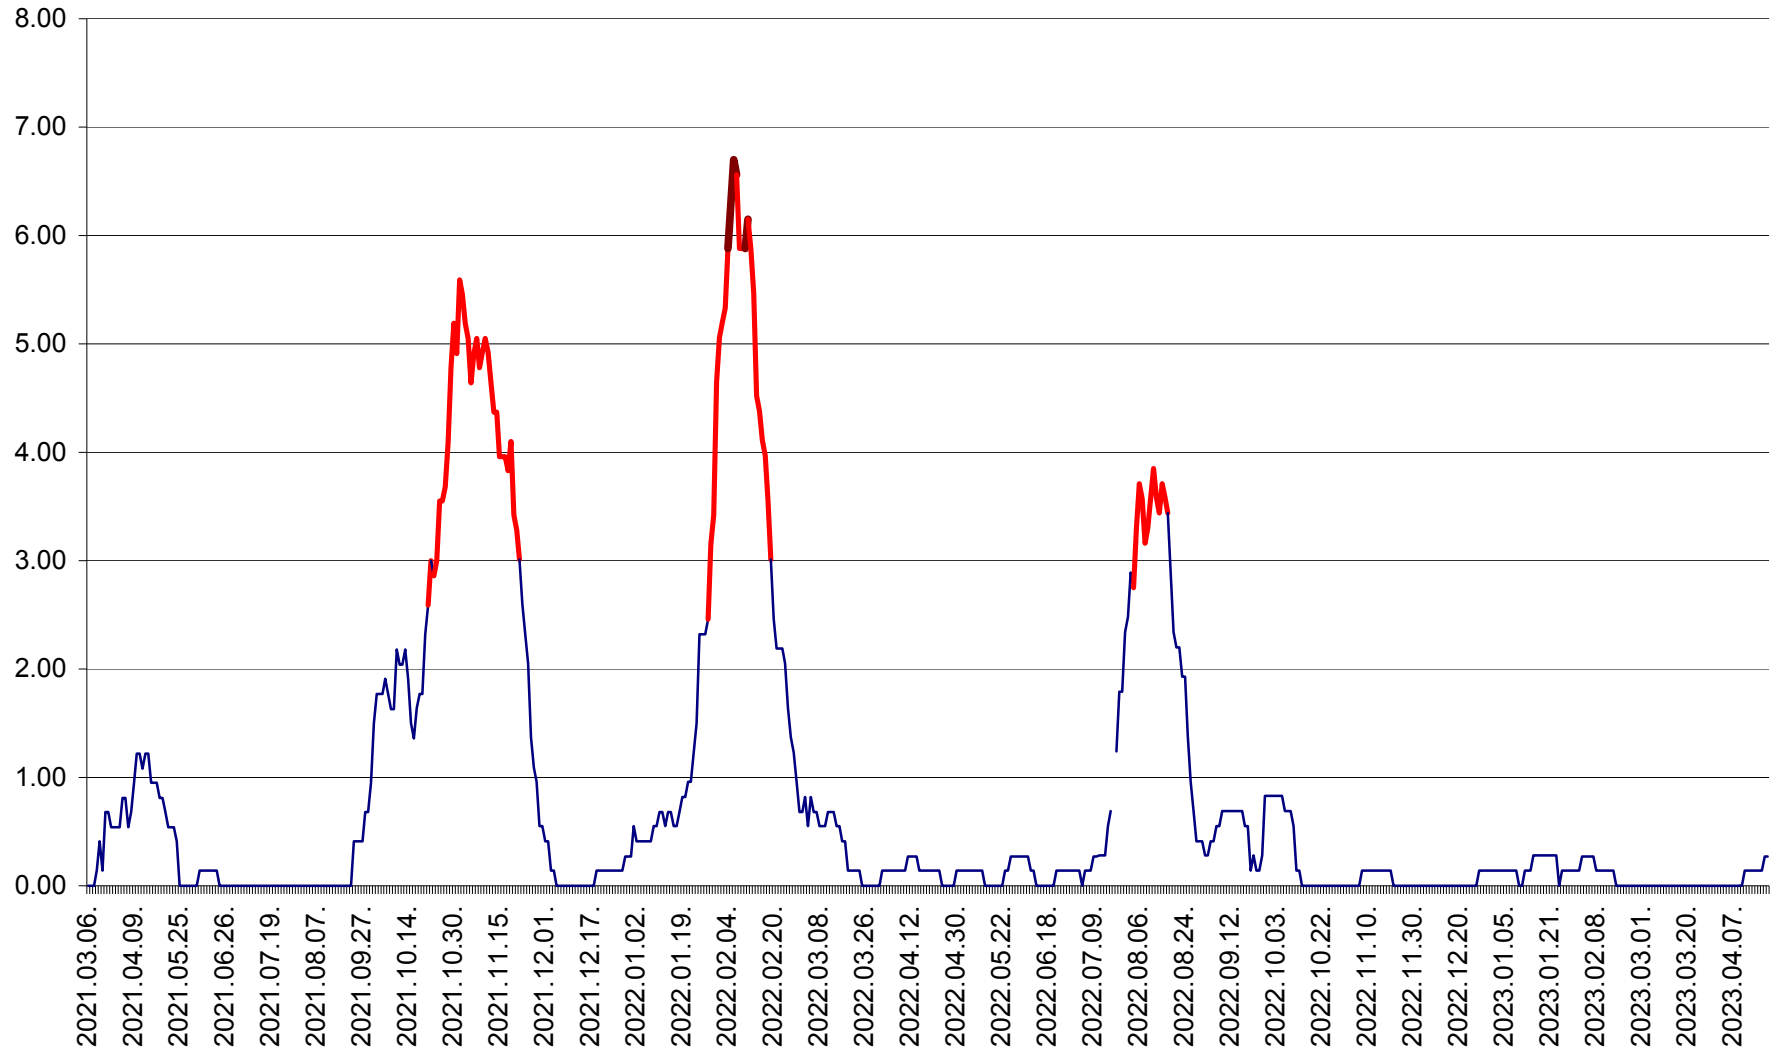

ATID - Evolutia incidentei cumulate pe 14 zile la % de locuitori
2021.03.07. - 2023.04.19.

AVRĂMEȘTI - Evolutia incidentei cumulate pe 14 zile la ‰ de locuitori
2021.03.07. - 2023.04.19.

ORAȘ BĂILE TUȘNAD - Evoluția incidenței cumulate pe 14 zile la ‰ de locuitori
2021.03.07. - 2023.04.19.

ORAȘ BĂLAN - Evoluția incidenței cumulate pe 14 zile la ‰ de locuitori
2021.03.07. - 2023.04.19.

BILBOR - Evolutia incidentei cumulate pe 14 zile la ‰ de locuitori
2021.03.07. - 2023.04.19.

ORAȘ BORSEC - Evolutia incidentei cumulate pe 14 zile la ‰ de locuitori
2021.03.07. - 2023.04.19.

BRĂDEȘTI - Evoluția incidenței cumulate pe 14 zile la ‰ de locuitori
2021.03.07. - 2023.04.19.

CĂPÂLNIȚA - Evoluția incidenței cumulate pe 14 zile la ‰ de locuitori
2021.03.07. - 2023.04.19.

CÂRȚA - Evolutia incidentei cumulate pe 14 zile la ‰ de locuitori
2021.03.07. - 2023.04.19.