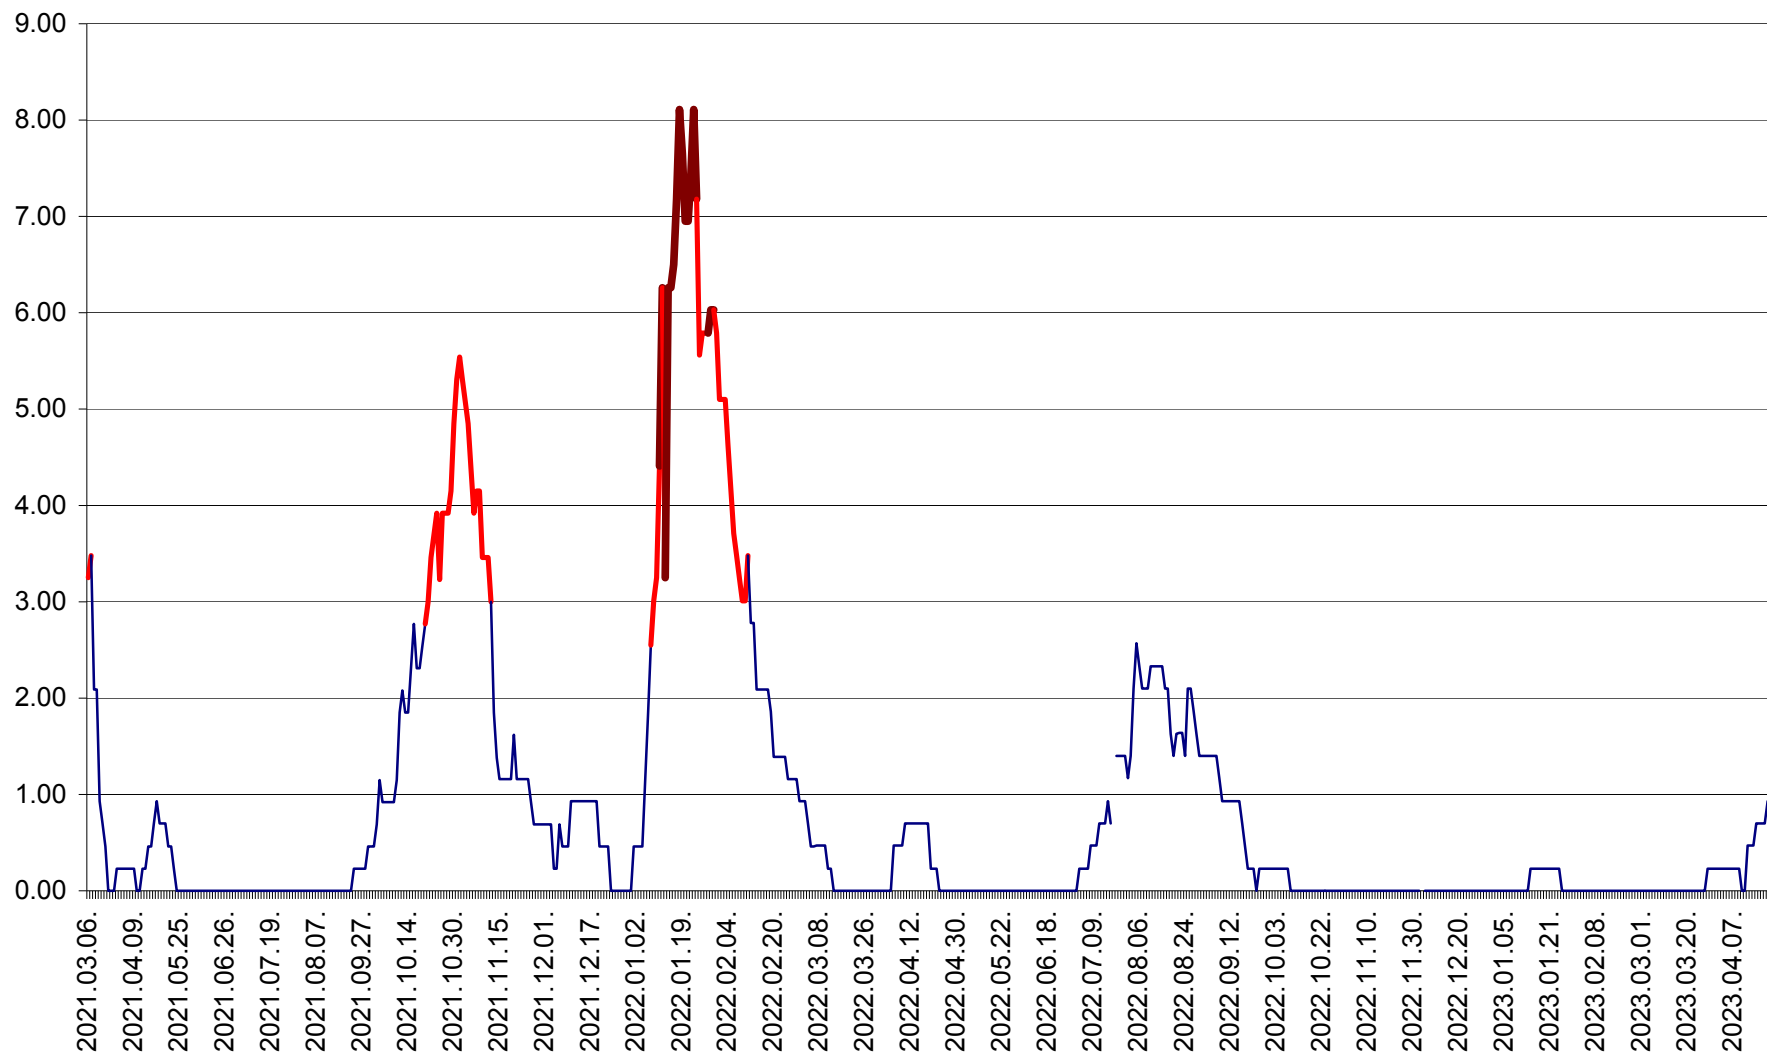

ORAȘ BĂLAN - Evoluția incidenței cumulate pe 14 zile la ‰ de locuitori
2021.03.07. - 2023.04.19.

BILBOR - Evolutia incidentei cumulate pe 14 zile la ‰ de locuitori
2021.03.07. - 2023.04.19.

ORAȘ BORSEC - Evolutia incidentei cumulate pe 14 zile la ‰ de locuitori
2021.03.07. - 2023.04.19.

BRĂDEȘTI - Evoluția incidenței cumulate pe 14 zile la ‰ de locuitori
2021.03.07. - 2023.04.19.

CĂPÂLNIȚA - Evoluția incidenței cumulate pe 14 zile la ‰ de locuitori
2021.03.07. - 2023.04.19.

CÂRȚA - Evolutia incidentei cumulate pe 14 zile la ‰ de locuitori
2021.03.07. - 2023.04.19.

CICEU - Evolutia incidentei cumulate pe 14 zile la ‰ de locuitori
2021.03.07. - 2023.04.19.

CIUCSÂNGEORGIU - Evolutia incidentei cumulate pe 14 zile la ‰ de locuitori
2021.03.07. - 2023.04.19.

CIUMANI - Evolutia incidentei cumulate pe 14 zile la ‰ de locuitori
2021.03.07. - 2023.04.19.

CORBU - Evolutia incidentei cumulate pe 14 zile la ‰ de locuitori
2021.03.07. - 2023.04.19.

CORUND - Evolutia incidentei cumulate pe 14 zile la ‰ de locuitori
2021.03.07. - 2023.04.19.

COZMENI - Evolutia incidentei cumulate pe 14 zile la ‰ de locuitori
2021.03.07. - 2023.04.19.