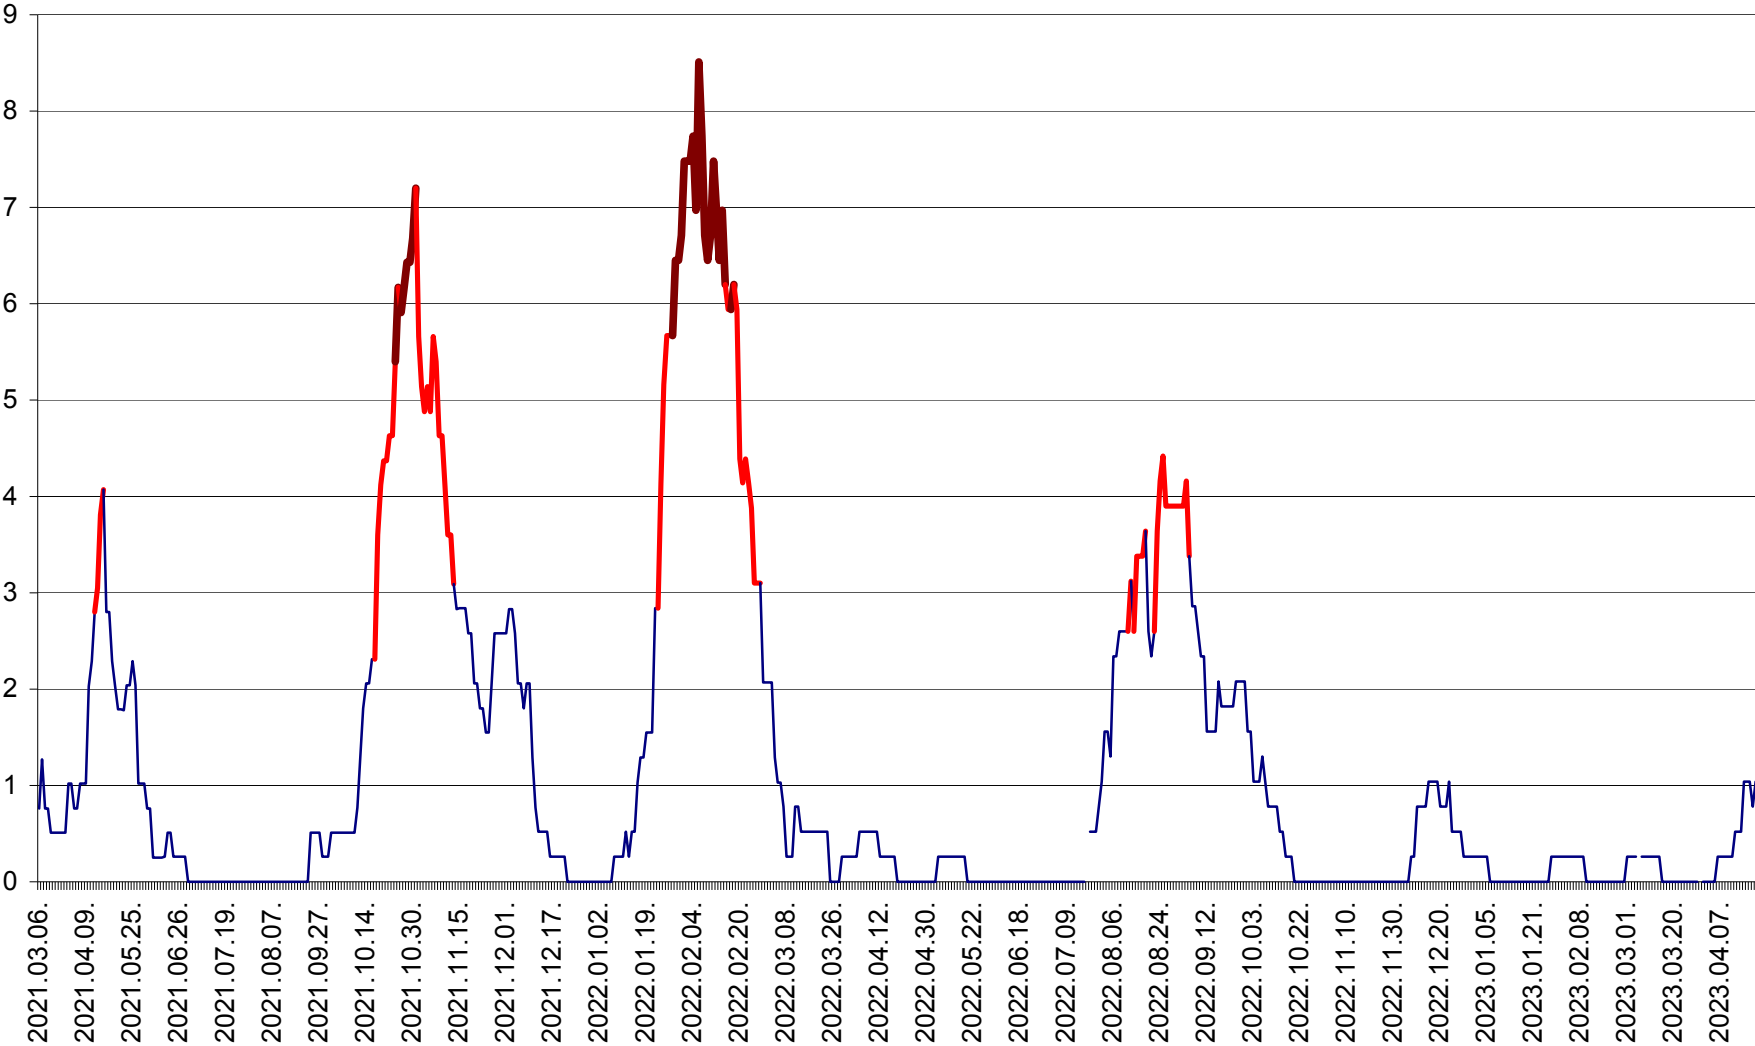

SUBCETATE - Evolutia incidentei cumulate pe 14 zile la ‰ de locuitori
2021.03.07. - 2023.04.19.