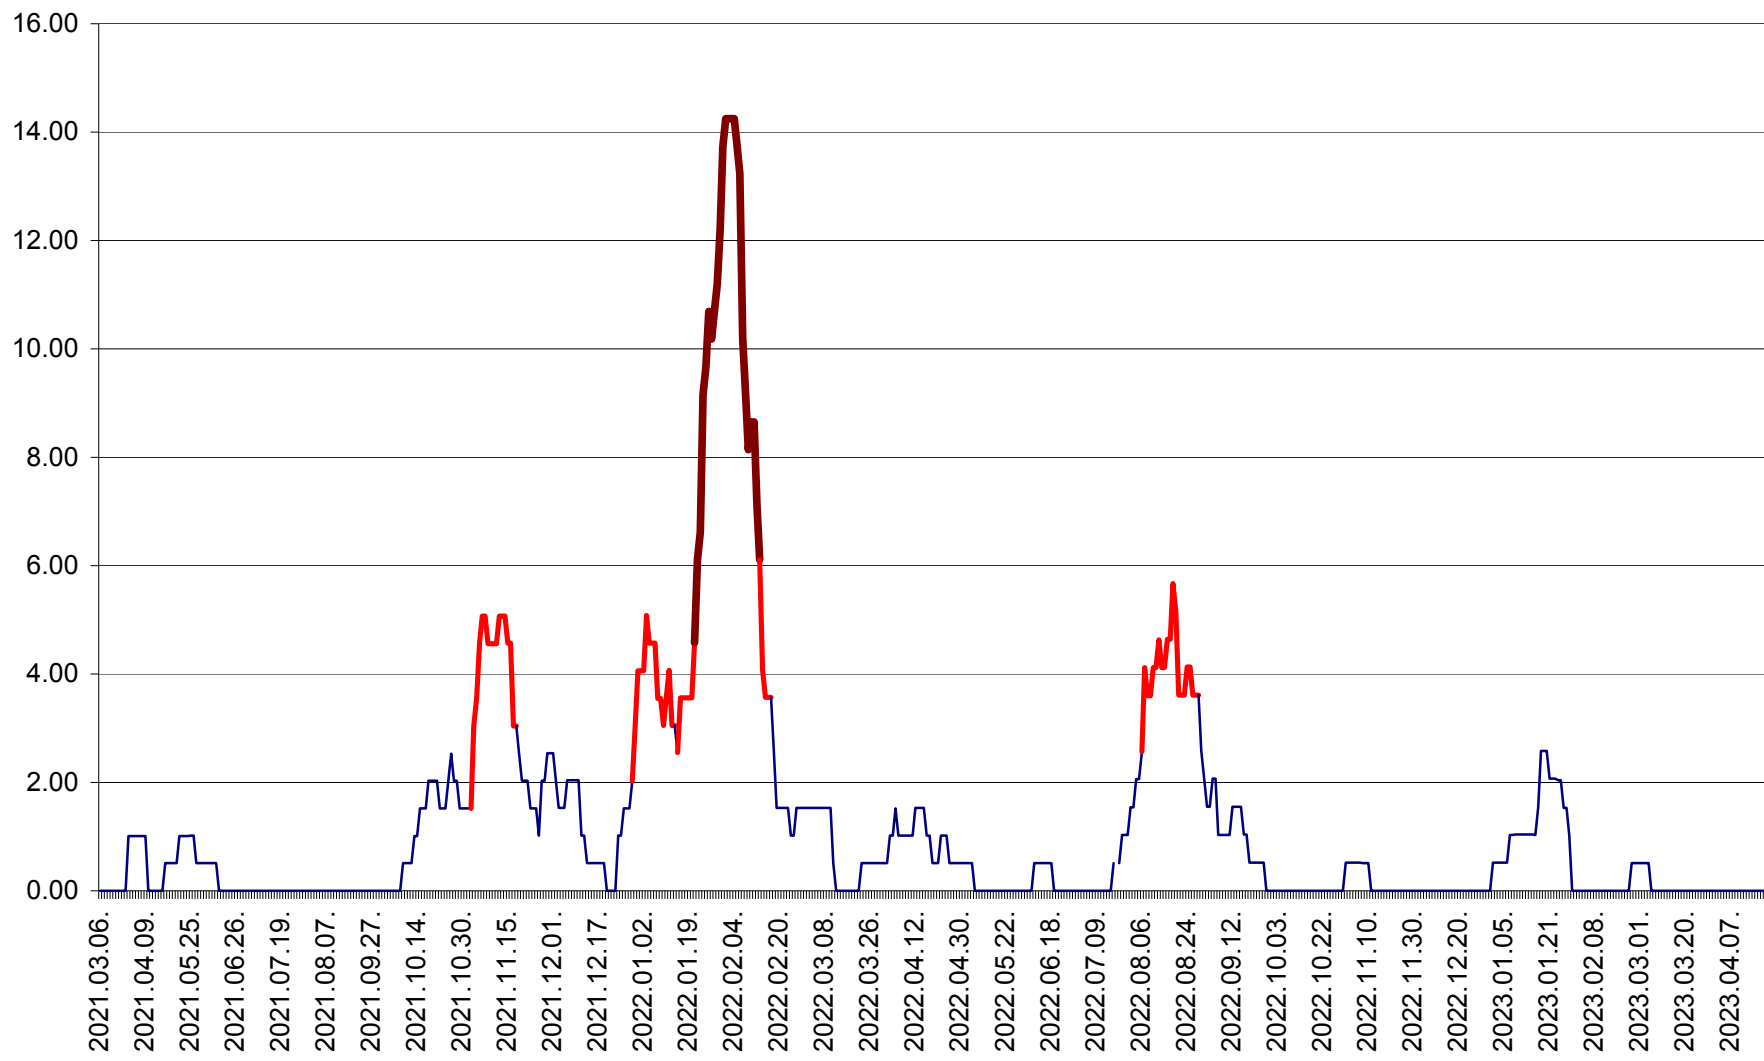

TUȘNAD - Evolutia incidentei cumulate pe 14 zile la ‰ de locuitori
2021.03.07. - 2023.04.19.

ULIEȘ - Evoluția incidentei cumulate pe 14 zile la ‰ de locuitori
2021.03.07. - 2023.04.19.

VĂRȘAG - Evolutia incidentei cumulate pe 14 zile la ‰ de locuitori
2021.03.07. - 2023.04.19.

ORAȘ VLĂHIȚA - Evolutia incidentei cumulate pe 14 zile la ‰ de locuitori
2021.03.07. - 2023.04.19.

VOȘLĂBENI - Evolutia incidentei cumulate pe 14 zile la ‰ de locuitori
2021.03.07. - 2023.04.19.

ZETEA - Evolutia incidentei cumulate pe 14 zile la ‰ de locuitori
2021.03.07. - 2023.04.19.