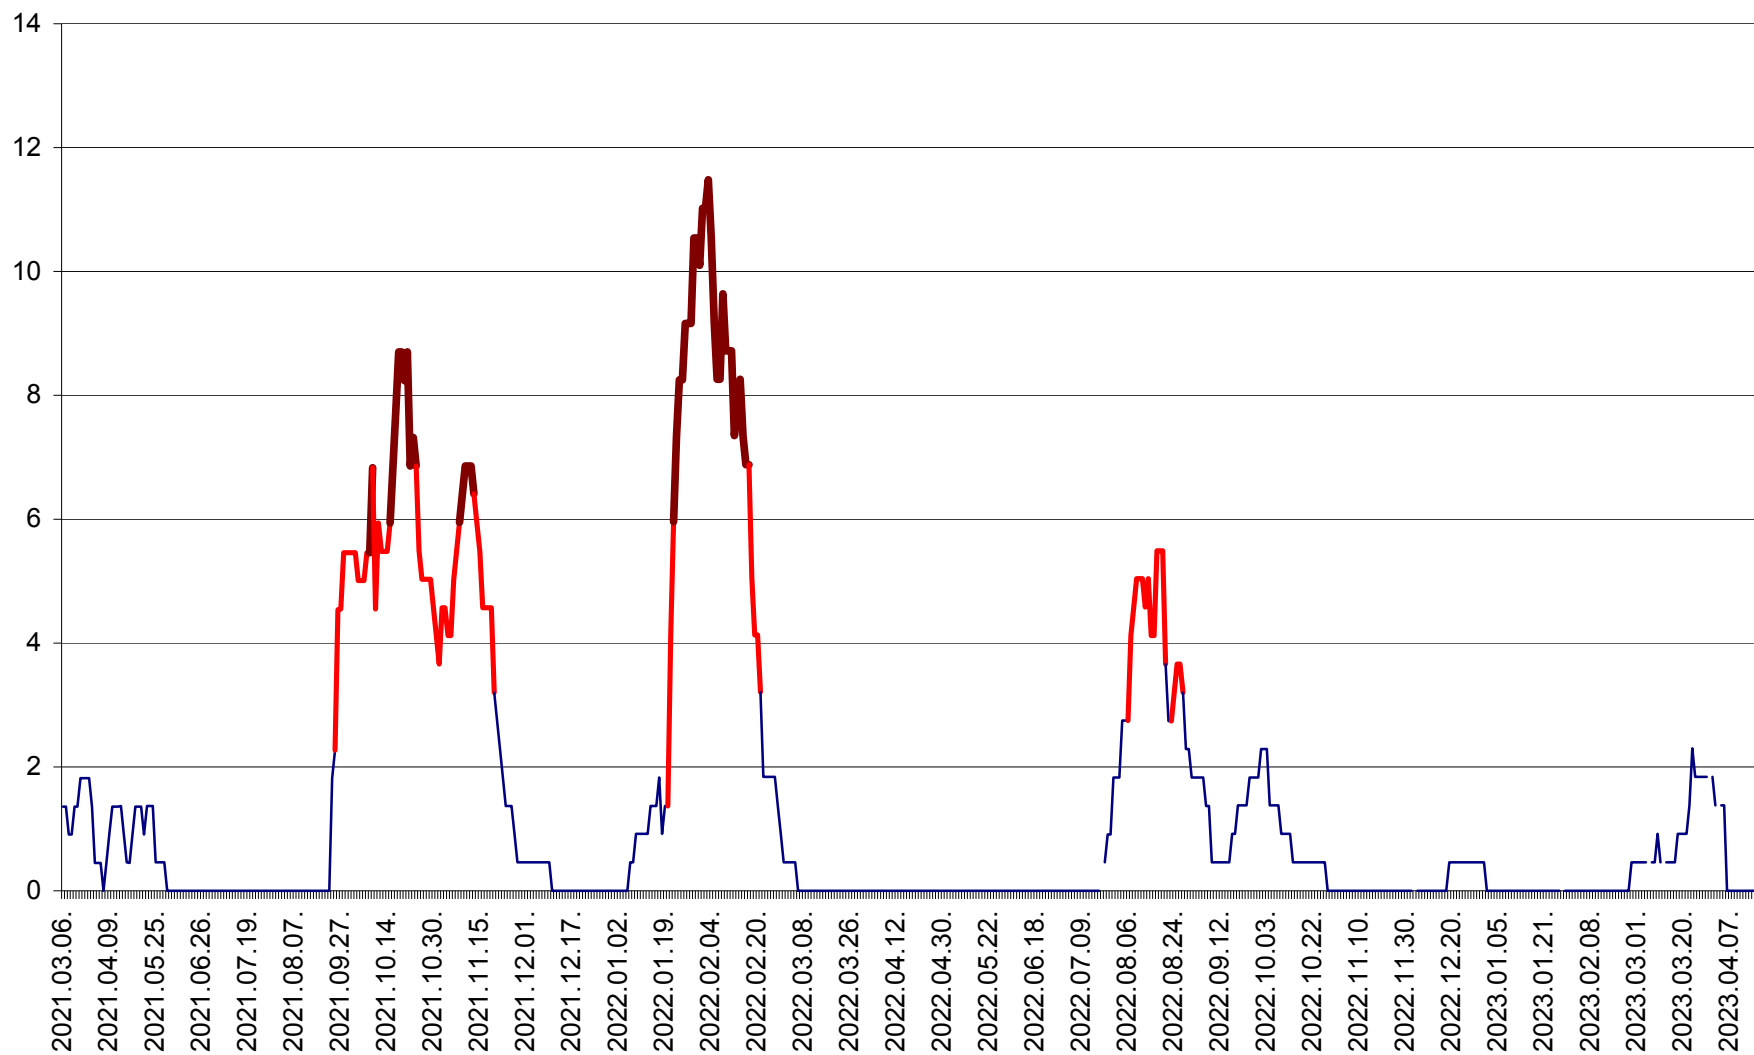

MUNICIPIUL GHEORGHENI - Evolutia incidentei cumulate pe 14 zile la % de locuitori
2021.03.07. - 2023.04.19.

JOSENI - Evolutia incidentei cumulate pe 14 zile la ‰ de locuitori
2021.03.07. - 2023.04.19.

LĂZAREA - Evolutia incidentei cumulate pe 14 zile la % de locuitori
2021.03.07. - 2023.04.19.

LELICENI - Evolutia incidentei cumulate pe 14 zile la ‰ de locuitori
2021.03.07. - 2023.04.19.

LUETA - Evolutia incidentei cumulate pe 14 zile la ‰ de locuitori
2021.03.07. - 2023.04.19.

LUNCA DE JOS - Evolutia incidentei cumulate pe 14 zile la ‰ de locuitori
2021.03.07. - 2023.04.19.

LUNCA DE SUS - Evolutia incidentei cumulate pe 14 zile la ‰ de locuitori
2021.03.07. - 2023.04.19.

LUPENI - Evolutia incidentei cumulate pe 14 zile la ‰ de locuitori
2021.03.07. - 2023.04.19.

MĂDĂRAȘ - Evolutia incidentei cumulate pe 14 zile la ‰ de locuitori
2021.03.07. - 2023.04.19.