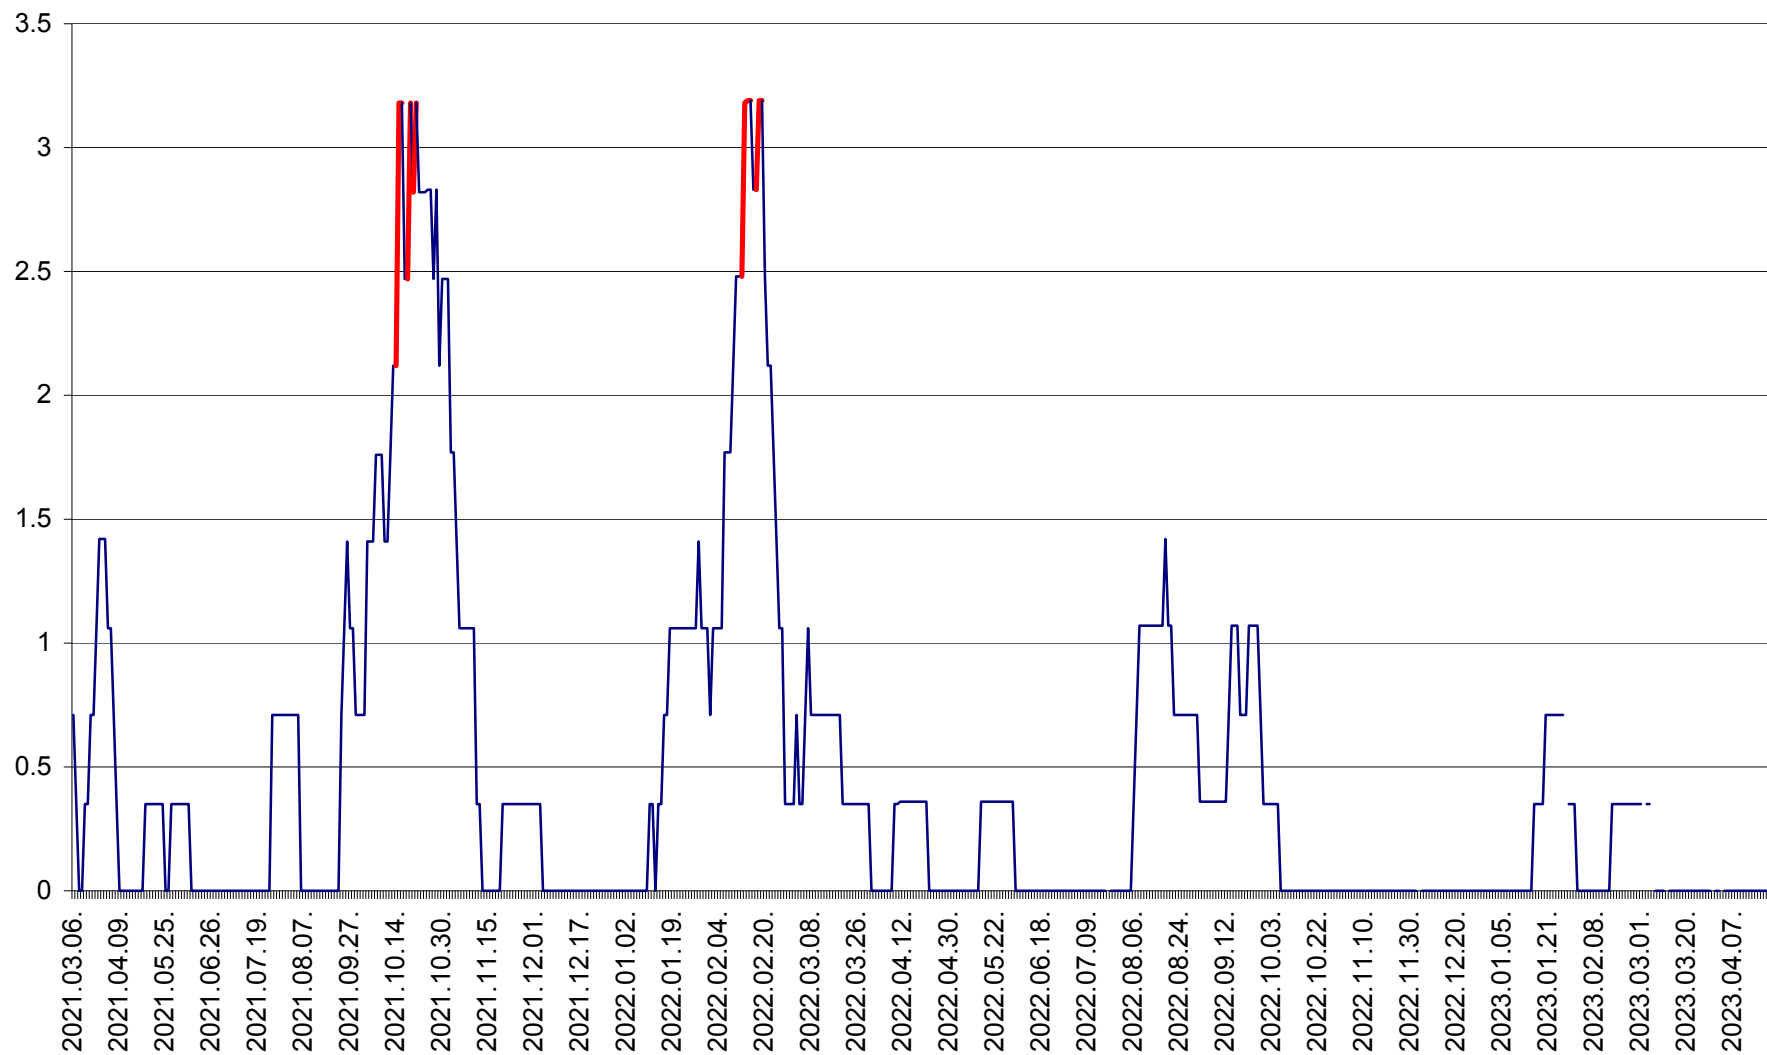

PORUMBENI - Evolutia incidentei cumulate pe 14 zile la ‰ de locuitori
2021.03.07. - 2023.04.19.