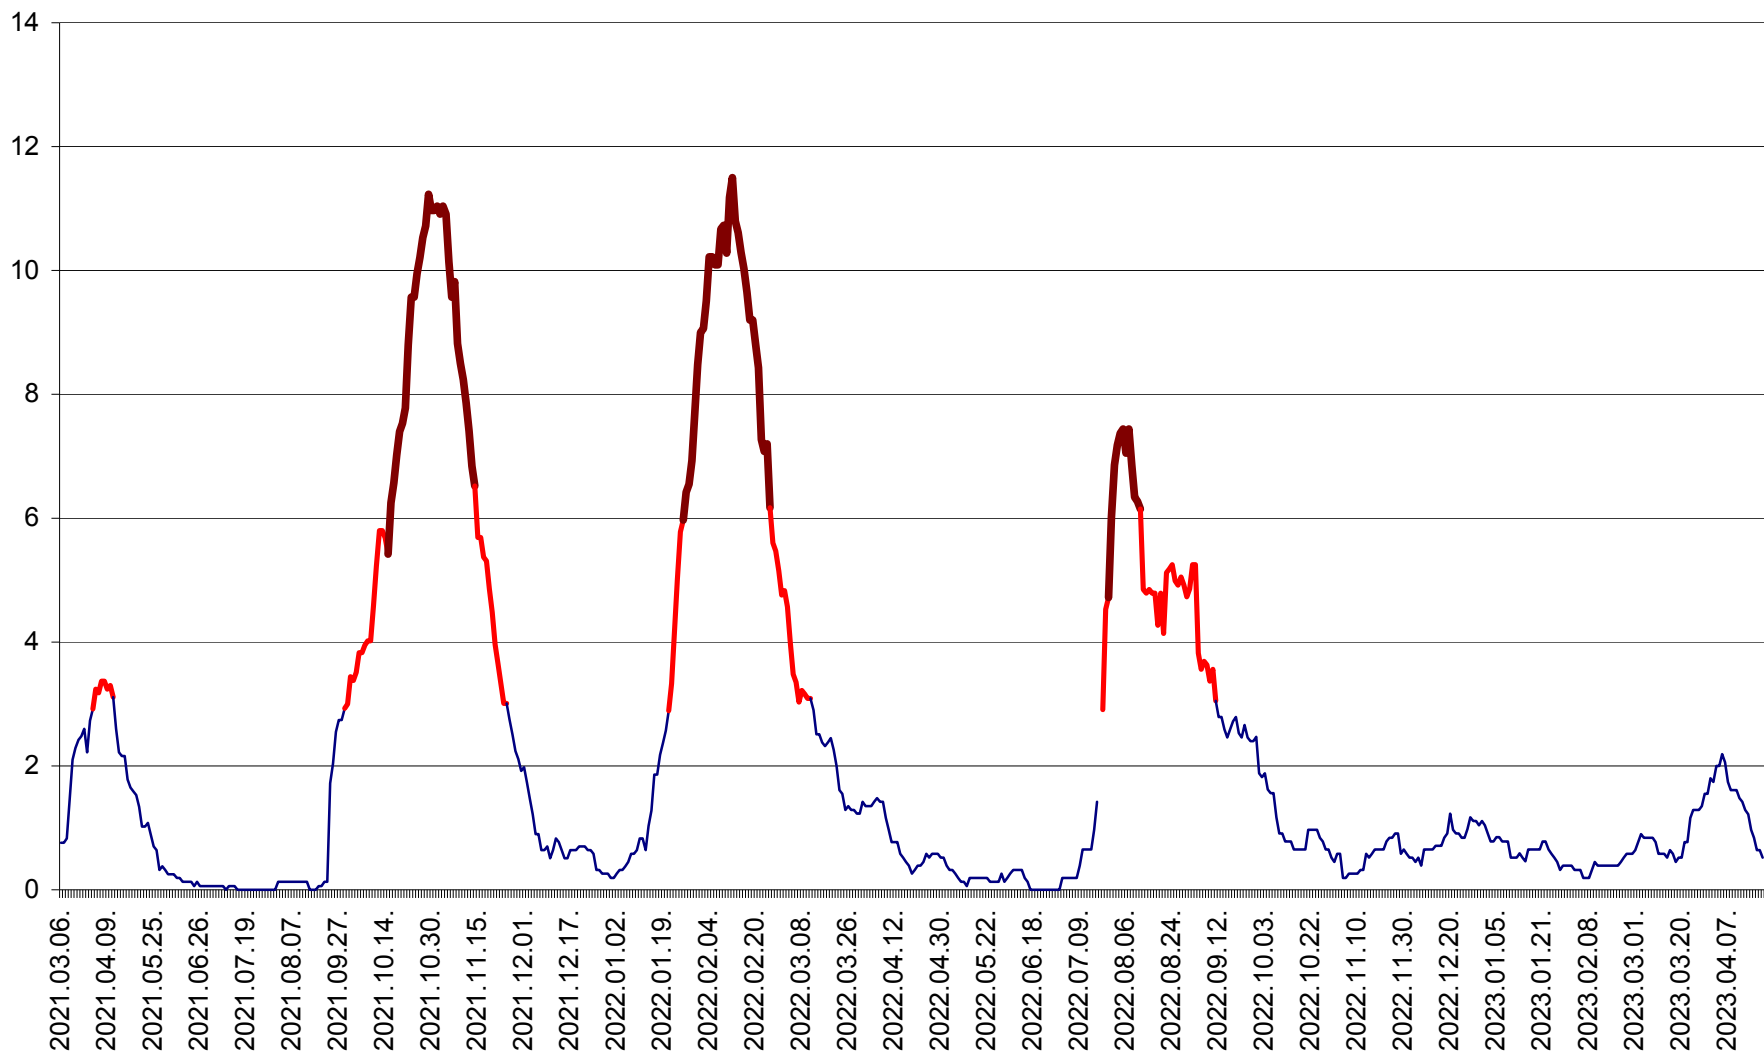

TULGHEȘ - Evolutia incidentei cumulate pe 14 zile la % de locuitori
2021.03.07. - 2023.04.19.