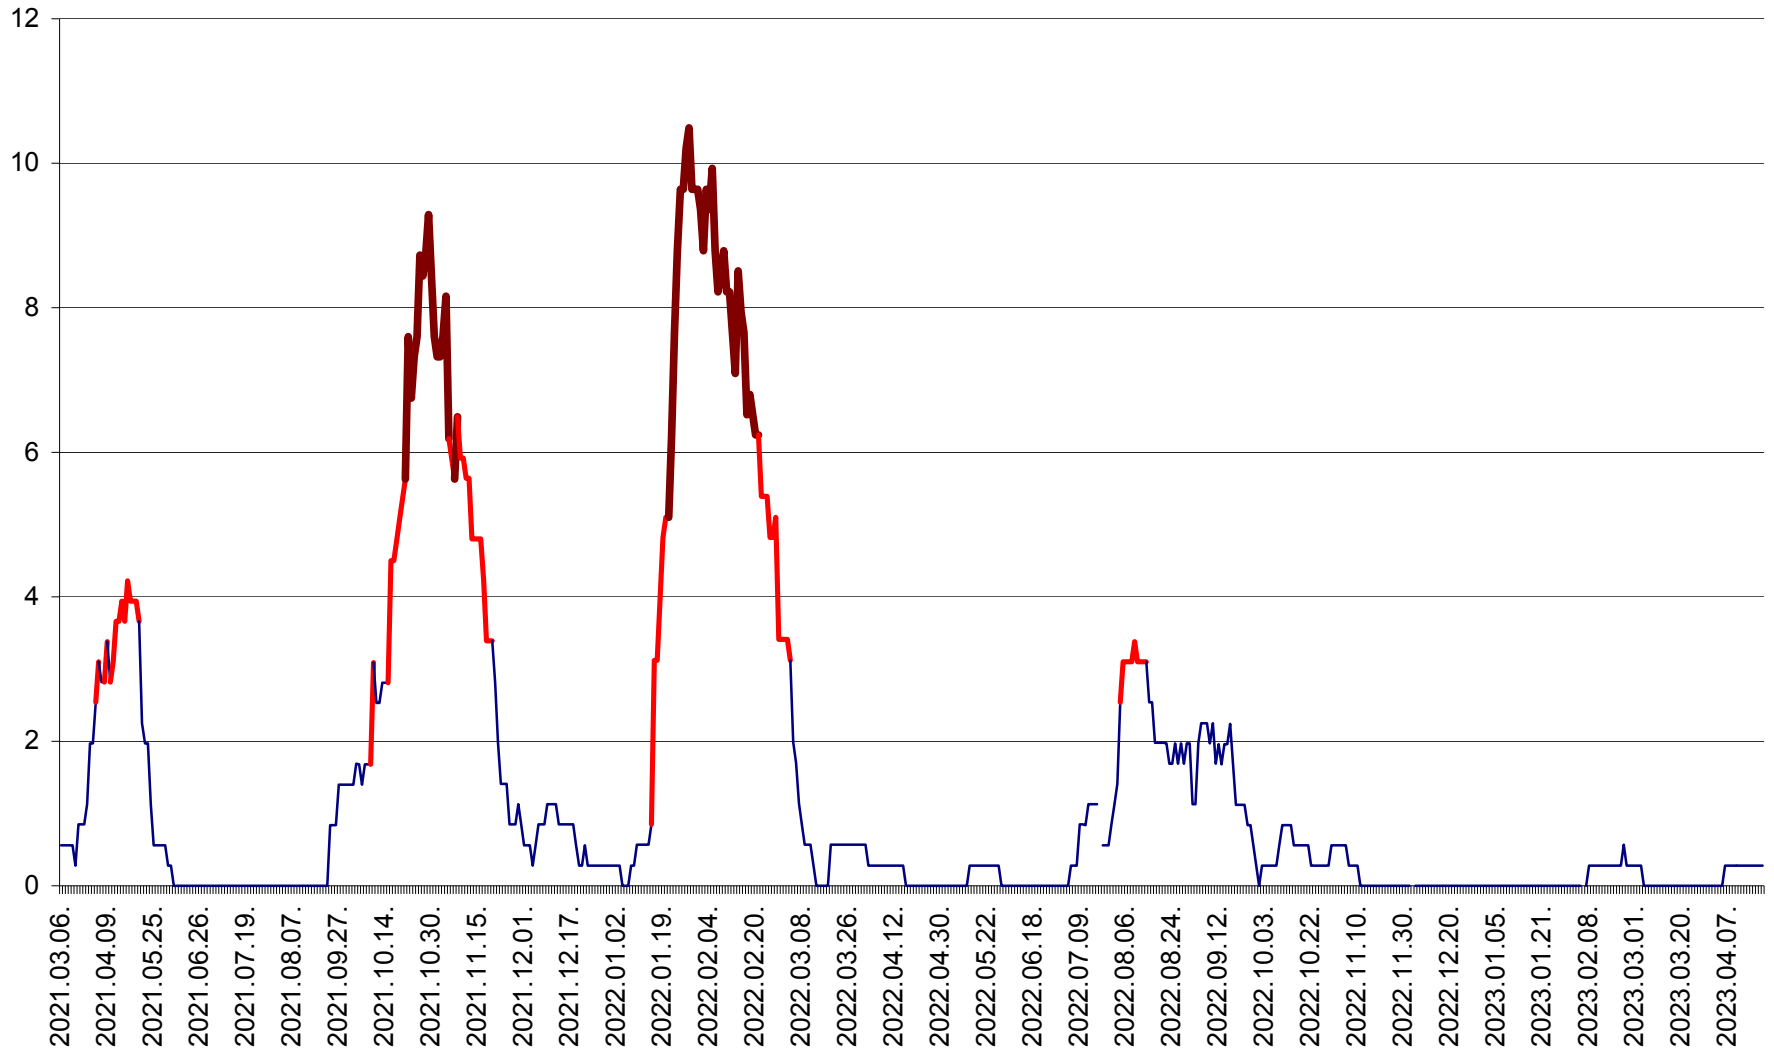

ORAȘ CRISTURU SECUIESC - Evolutia incidentei cumulate pe 14 zile la ‰ de locuitori
2021.03.07. - 2023.04.19.

DĂNEȘTI - Evolutia incidentei cumulate pe 14 zile la ‰ de locuitori
2021.03.07. - 2023.04.19.

DÂRJIU - Evolutia incidentei cumulate pe 14 zile la ‰ de locuitori
2021.03.07. - 2023.04.19.

DEALU - Evolutia incidentei cumulate pe 14 zile la ‰ de locuitori
2021.03.07. - 2023.04.19.

DITRĂU - Evolutia incidentei cumulate pe 14 zile la ‰ de locuitori
2021.03.07. - 2023.04.19.

FELICENI - Evolutia incidentei cumulate pe 14 zile la % de locuitori
2021.03.07. - 2023.04.19.

FRUMOASA - Evolutia incidentei cumulate pe 14 zile la ‰ de locuitori
2021.03.07. - 2023.04.19.

GĂLĂUȚAȘ - Evoluția incidenței cumulate pe 14 zile la ‰ de locuitori
2021.03.07. - 2023.04.19.