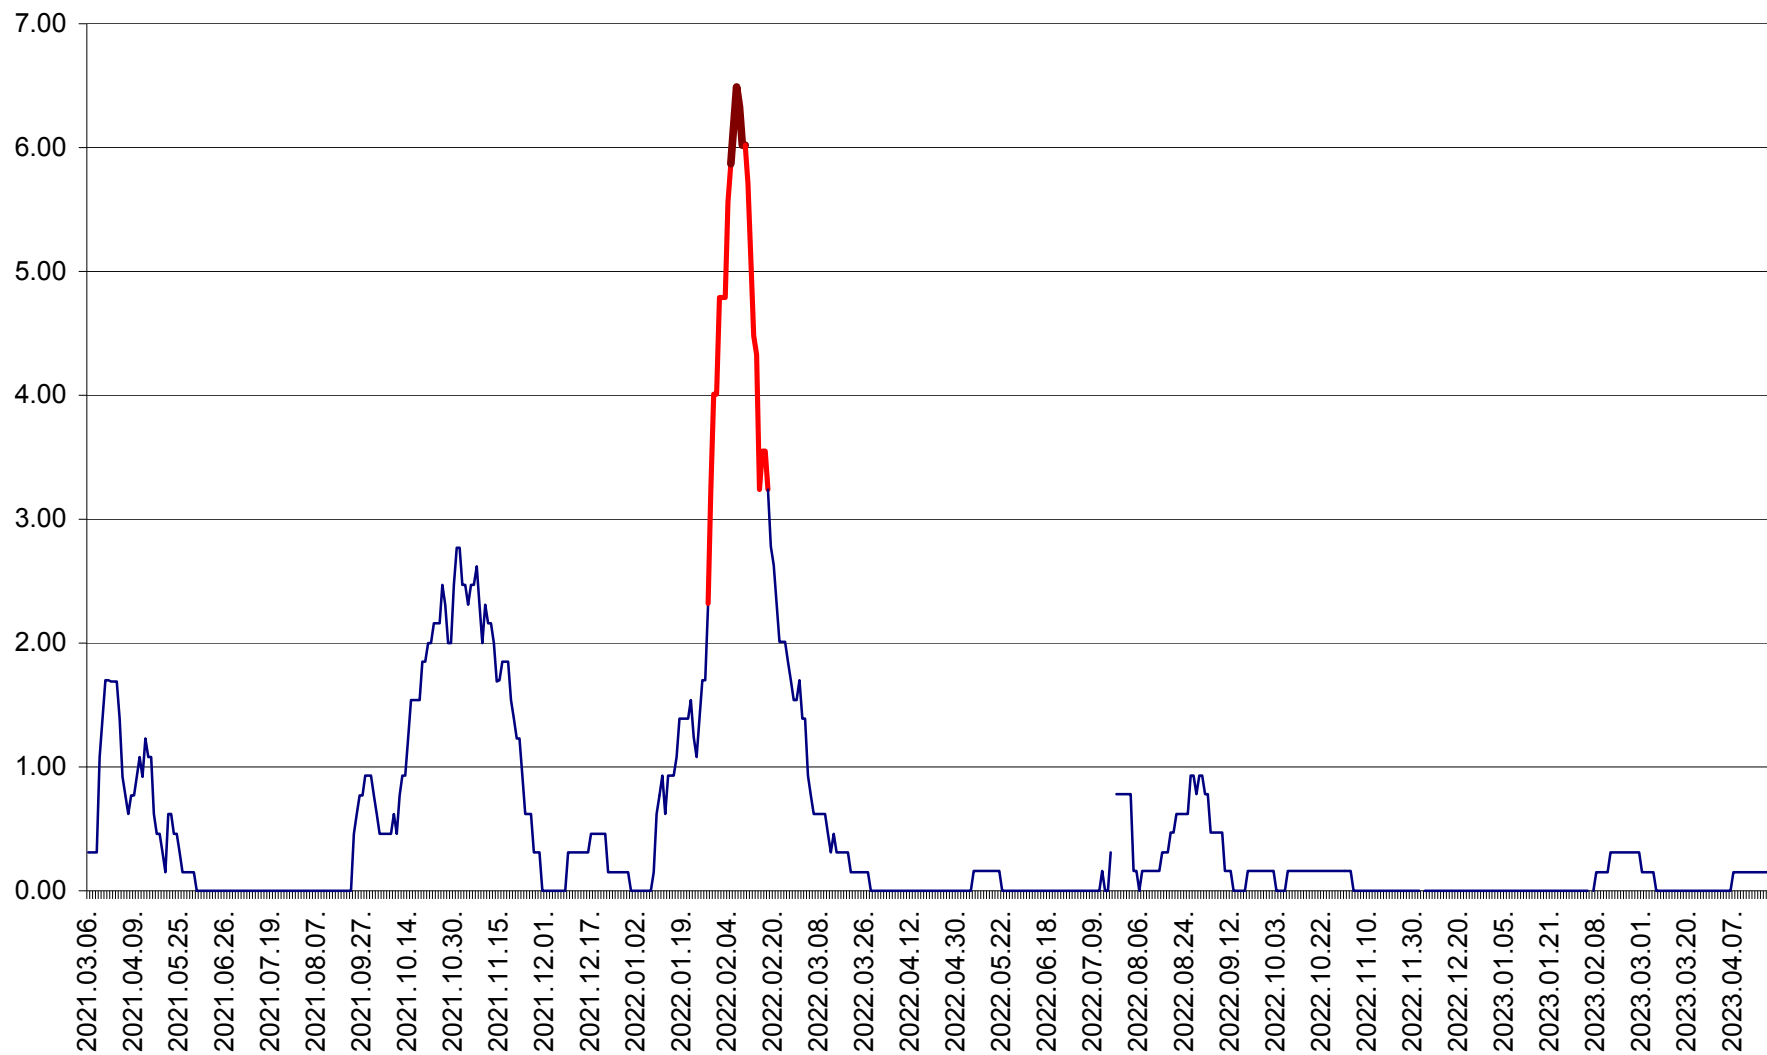

ORAȘ BĂLAN - Evoluția incidenței cumulate pe 14 zile la ‰ de locuitori
2021.03.07. - 2023.04.19.

BILBOR - Evolutia incidentei cumulate pe 14 zile la ‰ de locuitori
2021.03.07. - 2023.04.19.

ORAȘ BORSEC - Evolutia incidentei cumulate pe 14 zile la ‰ de locuitori
2021.03.07. - 2023.04.19.

BRĂDEȘTI - Evoluția incidenței cumulate pe 14 zile la ‰ de locuitori
2021.03.07. - 2023.04.19.

CĂPÂLNIȚA - Evoluția incidenței cumulate pe 14 zile la ‰ de locuitori
2021.03.07. - 2023.04.19.

CÂRȚA - Evolutia incidentei cumulate pe 14 zile la ‰ de locuitori
2021.03.07. - 2023.04.19.

CICEU - Evolutia incidentei cumulate pe 14 zile la ‰ de locuitori
2021.03.07. - 2023.04.19.

CIUCSÂNGEORGIU - Evolutia incidentei cumulate pe 14 zile la ‰ de locuitori
2021.03.07. - 2023.04.19.

CIUMANI - Evolutia incidentei cumulate pe 14 zile la ‰ de locuitori
2021.03.07. - 2023.04.19.

CORBU - Evolutia incidentei cumulate pe 14 zile la ‰ de locuitori
2021.03.07. - 2023.04.19.

CORUND - Evolutia incidentei cumulate pe 14 zile la ‰ de locuitori
2021.03.07. - 2023.04.19.

COZMENI - Evolutia incidentei cumulate pe 14 zile la ‰ de locuitori
2021.03.07. - 2023.04.19.