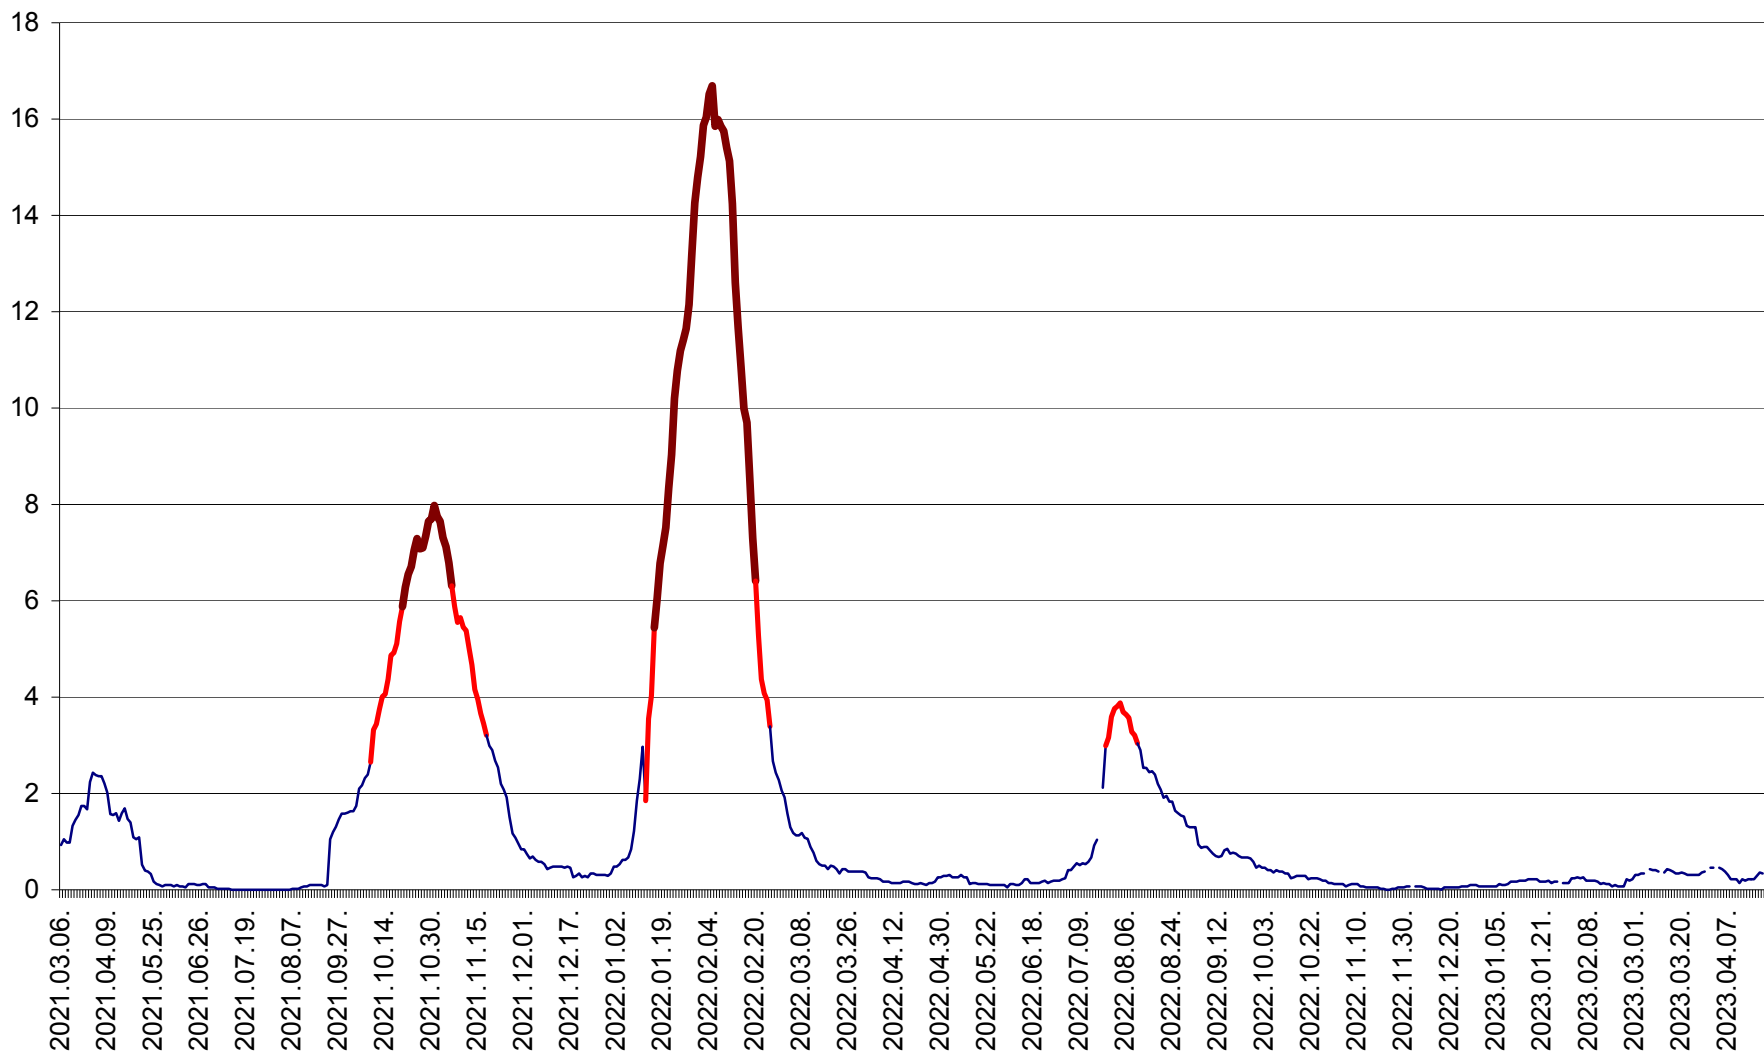

LELICENI - Evolutia incidentei cumulate pe 14 zile la ‰ de locuitori
2021.03.07. - 2023.04.19.

LUETA - Evolutia incidentei cumulate pe 14 zile la ‰ de locuitori
2021.03.07. - 2023.04.19.

LUNCA DE JOS - Evolutia incidentei cumulate pe 14 zile la ‰ de locuitori
2021.03.07. - 2023.04.19.

LUNCA DE SUS - Evolutia incidentei cumulate pe 14 zile la ‰ de locuitori
2021.03.07. - 2023.04.19.

LUPENI - Evolutia incidentei cumulate pe 14 zile la ‰ de locuitori
2021.03.07. - 2023.04.19.

MĂDĂRAȘ - Evolutia incidentei cumulate pe 14 zile la ‰ de locuitori
2021.03.07. - 2023.04.19.

MĂRTINIȘ - Evolutia incidentei cumulate pe 14 zile la ‰ de locuitori
2021.03.07. - 2023.04.19.

MEREȘTI - Evolutia incidentei cumulate pe 14 zile la ‰ de locuitori
2021.03.07. - 2023.04.19.

MUNICIPIUL MIERCUREA-CIUC - Evolutia incidentei cumulate pe 14 zile la ‰ de locuitori
2021.03.07. - 2023.04.19.