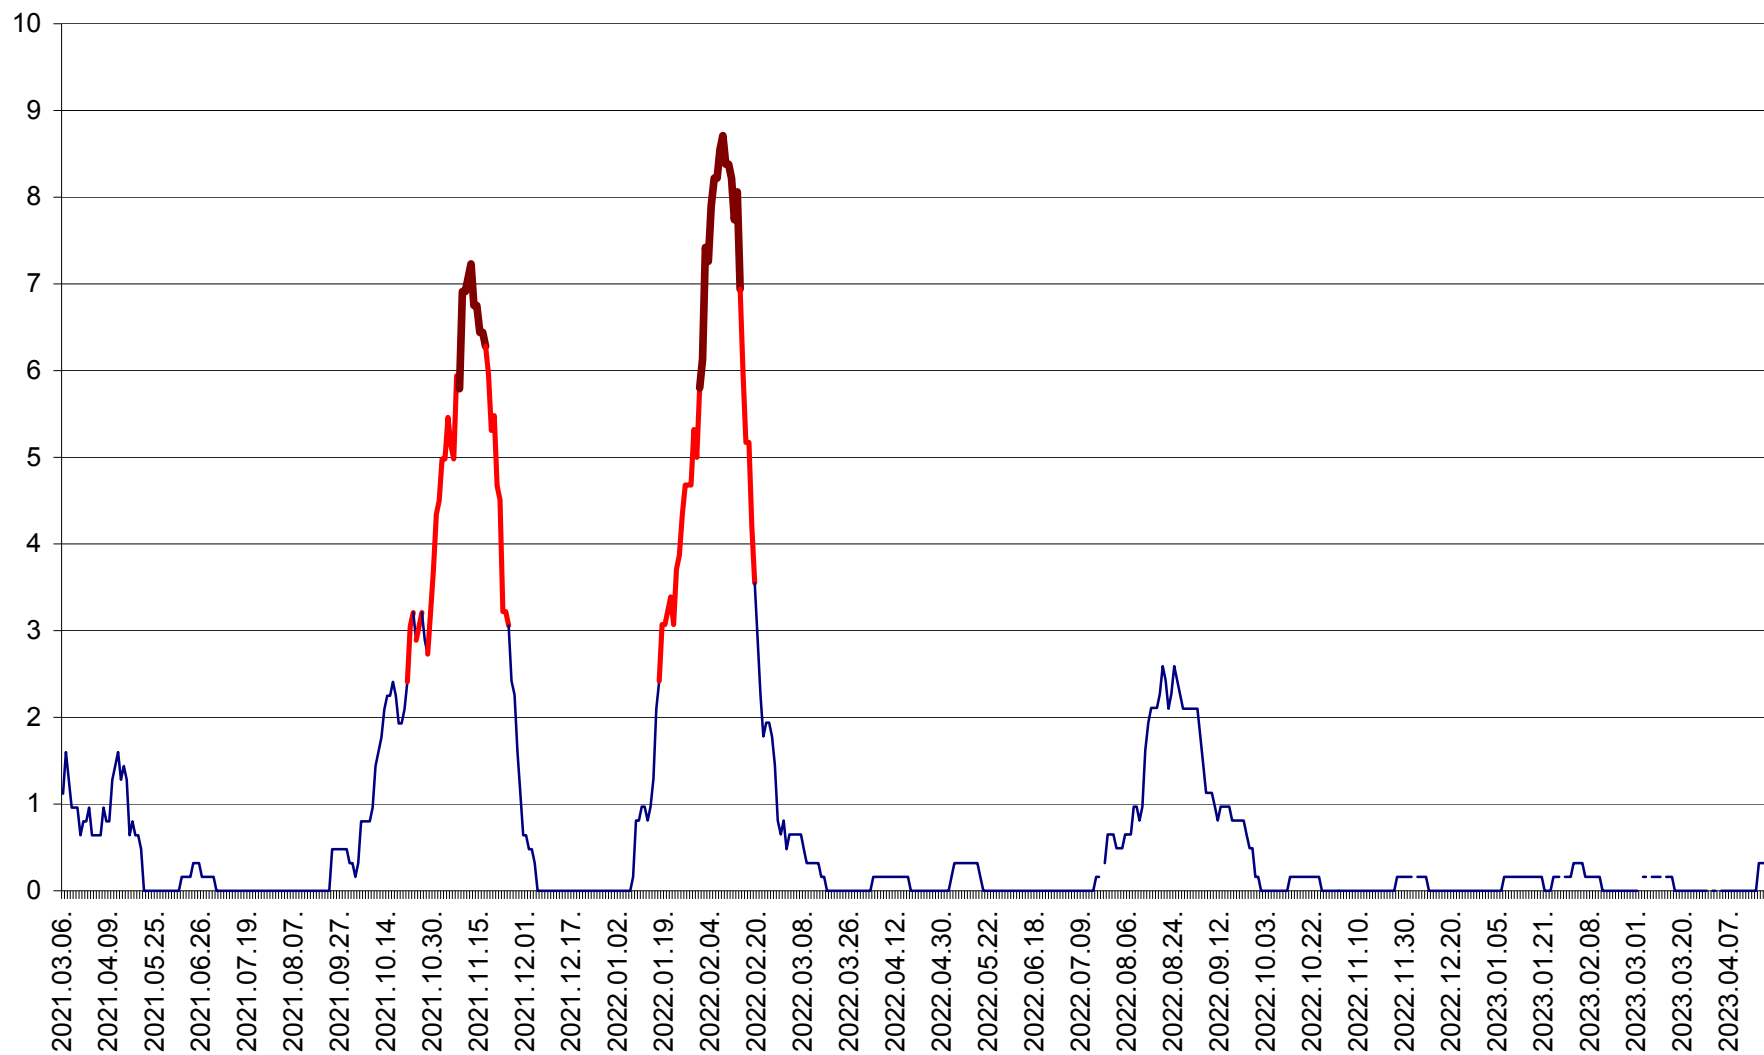

SÂNMARTIN - Evolutia incidentei cumulate pe 14 zile la ‰ de locuitori
2021.03.07. - 2023.04.19.