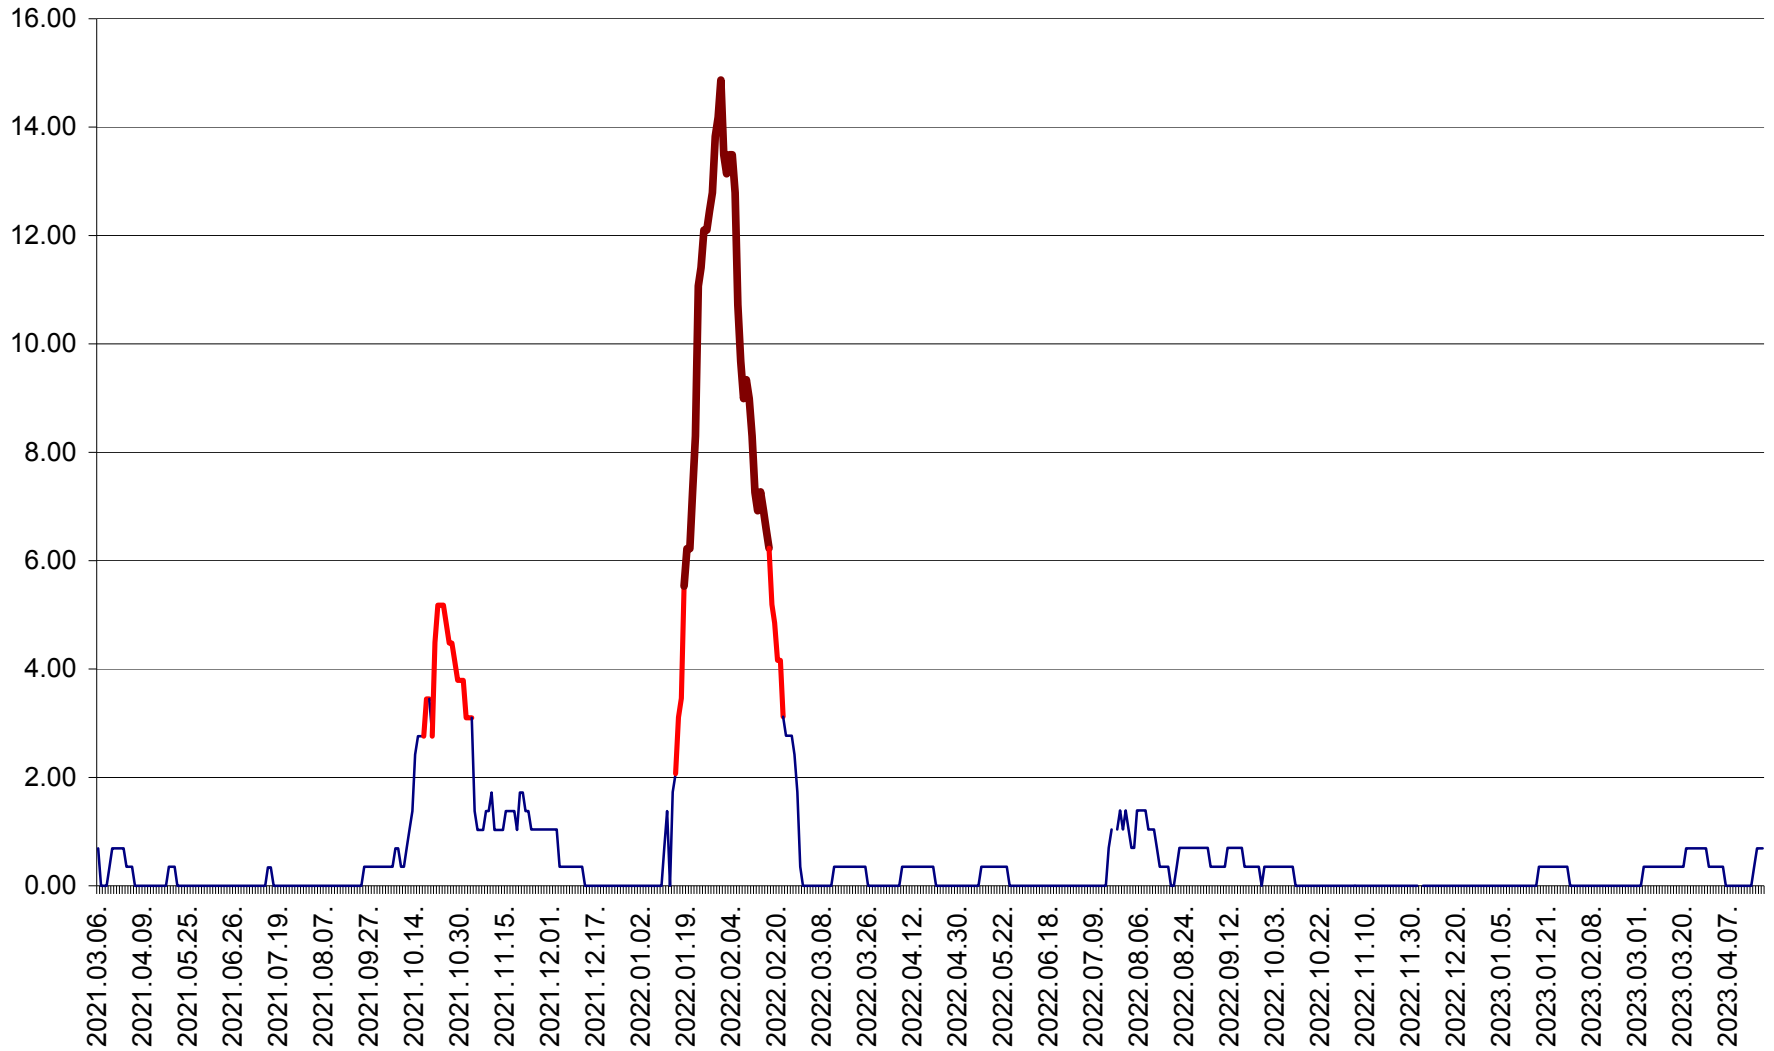

ORAȘ BĂLAN - Evoluția incidenței cumulate pe 14 zile la ‰ de locuitori
2021.03.07. - 2023.04.19.

BILBOR - Evolutia incidentei cumulate pe 14 zile la ‰ de locuitori
2021.03.07. - 2023.04.19.

ORAȘ BORSEC - Evolutia incidentei cumulate pe 14 zile la ‰ de locuitori
2021.03.07. - 2023.04.19.

BRĂDEȘTI - Evoluția incidenței cumulate pe 14 zile la ‰ de locuitori
2021.03.07. - 2023.04.19.

CĂPÂLNIȚA - Evoluția incidenței cumulate pe 14 zile la ‰ de locuitori
2021.03.07. - 2023.04.19.

CÂRȚA - Evolutia incidentei cumulate pe 14 zile la ‰ de locuitori
2021.03.07. - 2023.04.19.

CICEU - Evolutia incidentei cumulate pe 14 zile la ‰ de locuitori
2021.03.07. - 2023.04.19.

CIUCSÂNGEORGIU - Evolutia incidentei cumulate pe 14 zile la ‰ de locuitori
2021.03.07. - 2023.04.19.

CIUMANI - Evolutia incidentei cumulate pe 14 zile la ‰ de locuitori
2021.03.07. - 2023.04.19.

CORBU - Evolutia incidentei cumulate pe 14 zile la ‰ de locuitori
2021.03.07. - 2023.04.19.

CORUND - Evolutia incidentei cumulate pe 14 zile la ‰ de locuitori
2021.03.07. - 2023.04.19.

COZMENI - Evolutia incidentei cumulate pe 14 zile la ‰ de locuitori
2021.03.07. - 2023.04.19.