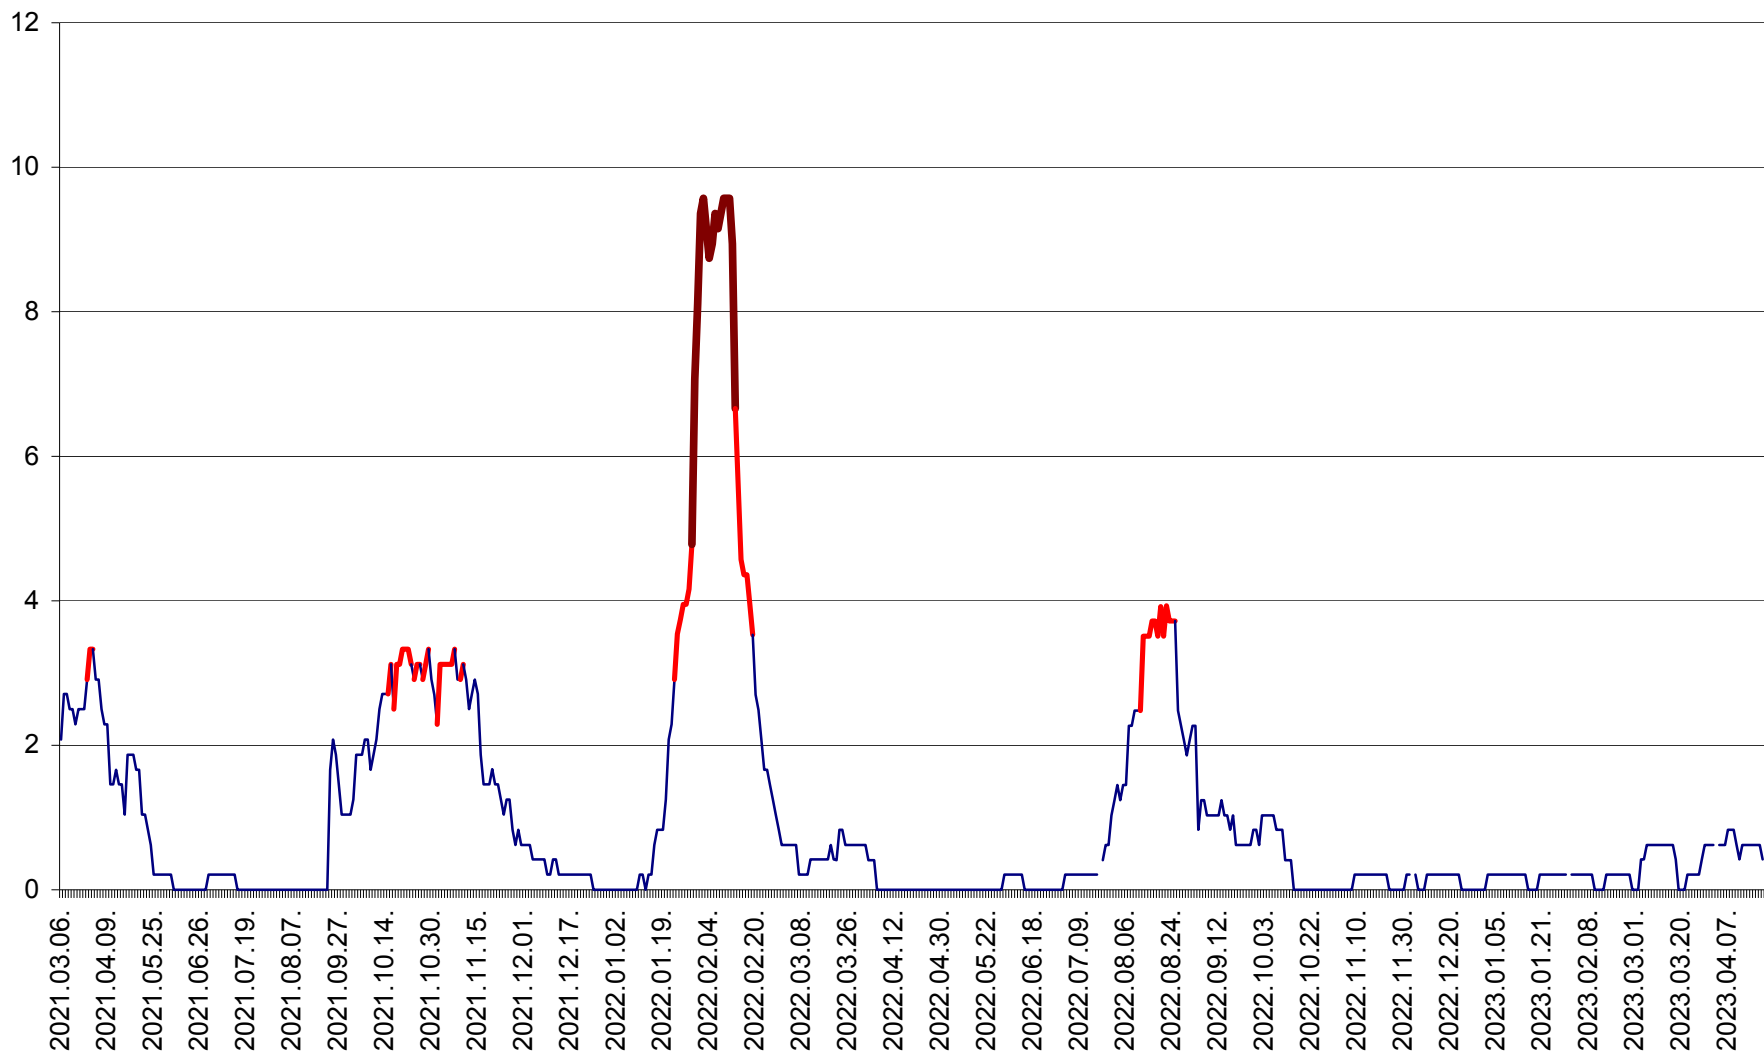

MUNICIPIUL GHEORGHENI - Evolutia incidentei cumulate pe 14 zile la % de locuitori
2021.03.07. - 2023.04.19.

JOSENI - Evolutia incidentei cumulate pe 14 zile la ‰ de locuitori
2021.03.07. - 2023.04.19.

LĂZAREA - Evolutia incidentei cumulate pe 14 zile la % de locuitori
2021.03.07. - 2023.04.19.

LELICENI - Evolutia incidentei cumulate pe 14 zile la ‰ de locuitori
2021.03.07. - 2023.04.19.

LUETA - Evolutia incidentei cumulate pe 14 zile la ‰ de locuitori
2021.03.07. - 2023.04.19.

LUNCA DE JOS - Evolutia incidentei cumulate pe 14 zile la ‰ de locuitori
2021.03.07. - 2023.04.19.

LUNCA DE SUS - Evolutia incidentei cumulate pe 14 zile la ‰ de locuitori
2021.03.07. - 2023.04.19.

LUPENI - Evolutia incidentei cumulate pe 14 zile la ‰ de locuitori
2021.03.07. - 2023.04.19.

MĂDĂRAȘ - Evolutia incidentei cumulate pe 14 zile la ‰ de locuitori
2021.03.07. - 2023.04.19.