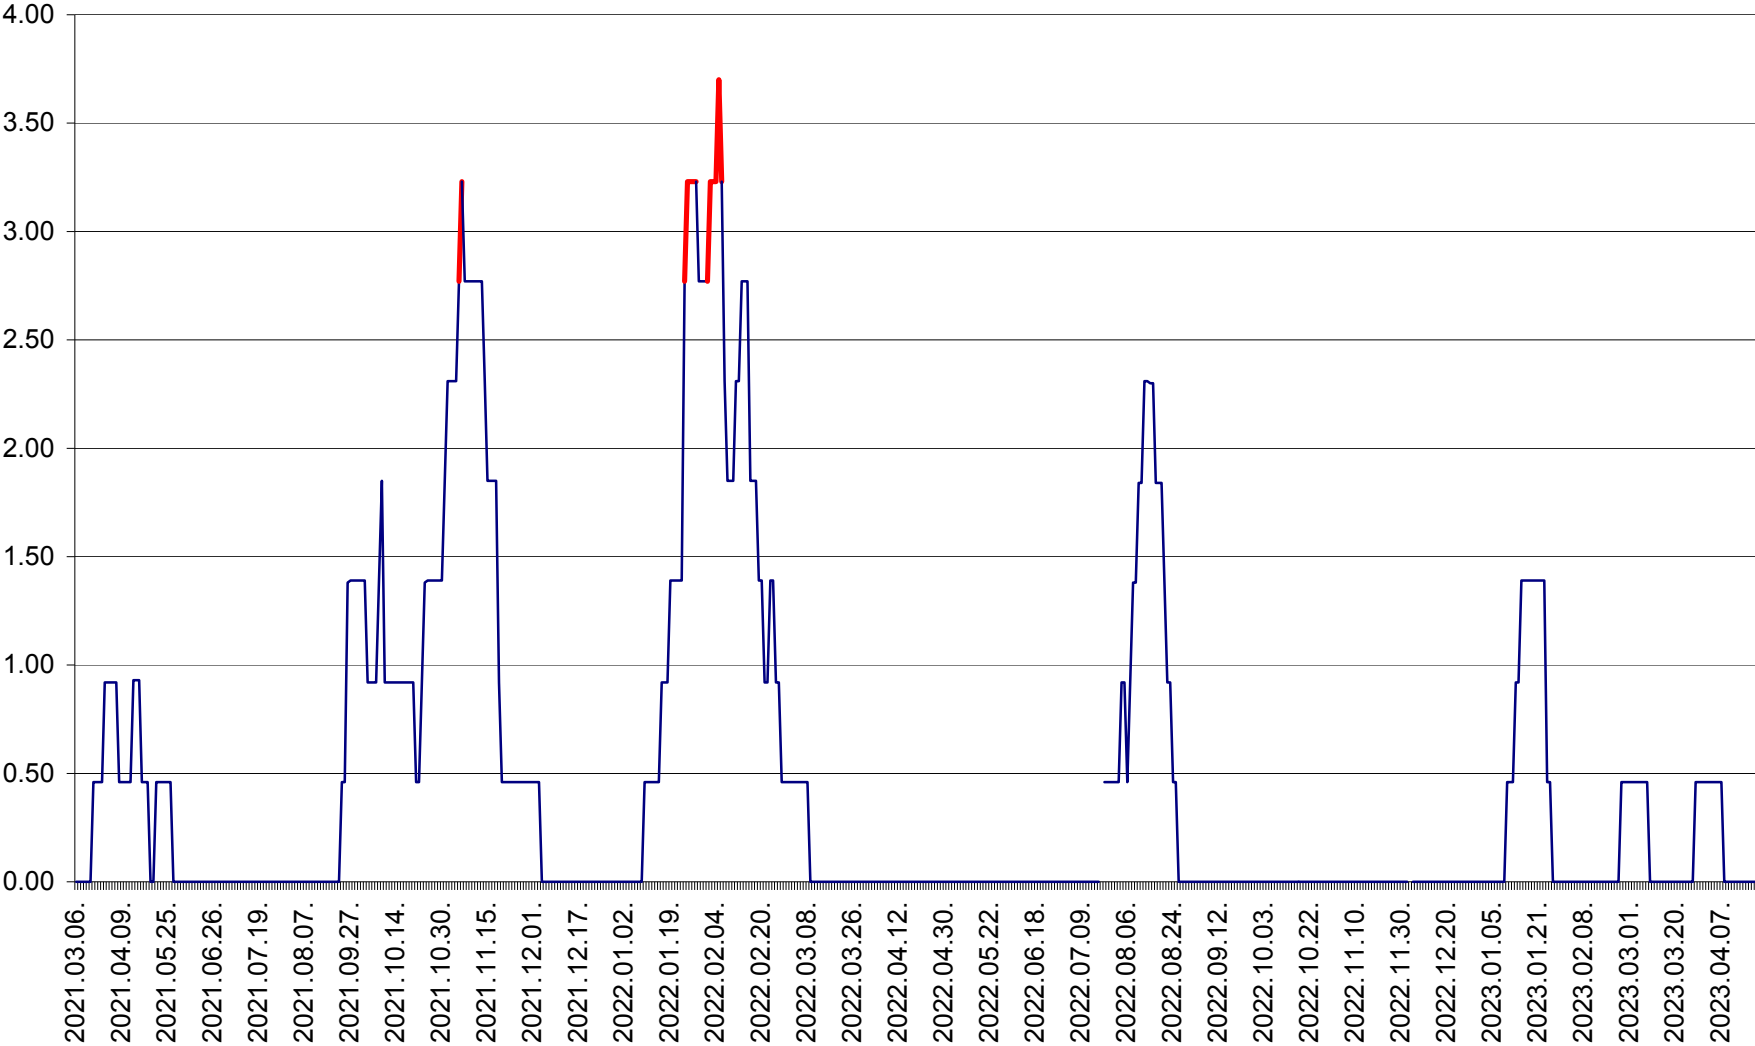

ATID - Evolutia incidentei cumulate pe 14 zile la % de locuitori
2021.03.07. - 2023.04.19.

AVRĂMEȘTI - Evolutia incidentei cumulate pe 14 zile la ‰ de locuitori
2021.03.07. - 2023.04.19.

ORAȘ BĂILE TUȘNAD - Evoluția incidenței cumulate pe 14 zile la ‰ de locuitori
2021.03.07. - 2023.04.19.

ORAȘ BĂLAN - Evoluția incidenței cumulate pe 14 zile la ‰ de locuitori
2021.03.07. - 2023.04.19.

BILBOR - Evolutia incidentei cumulate pe 14 zile la ‰ de locuitori
2021.03.07. - 2023.04.19.

ORAȘ BORSEC - Evolutia incidentei cumulate pe 14 zile la ‰ de locuitori
2021.03.07. - 2023.04.19.

BRĂDEȘTI - Evoluția incidenței cumulate pe 14 zile la ‰ de locuitori
2021.03.07. - 2023.04.19.

CĂPÂLNIȚA - Evoluția incidenței cumulate pe 14 zile la ‰ de locuitori
2021.03.07. - 2023.04.19.

CÂRȚA - Evolutia incidentei cumulate pe 14 zile la ‰ de locuitori
2021.03.07. - 2023.04.19.

CICEU - Evolutia incidentei cumulate pe 14 zile la ‰ de locuitori
2021.03.07. - 2023.04.19.

CIUCSÂNGEORGIU - Evolutia incidentei cumulate pe 14 zile la ‰ de locuitori
2021.03.07. - 2023.04.19.

CIUMANI - Evolutia incidentei cumulate pe 14 zile la ‰ de locuitori
2021.03.07. - 2023.04.19.