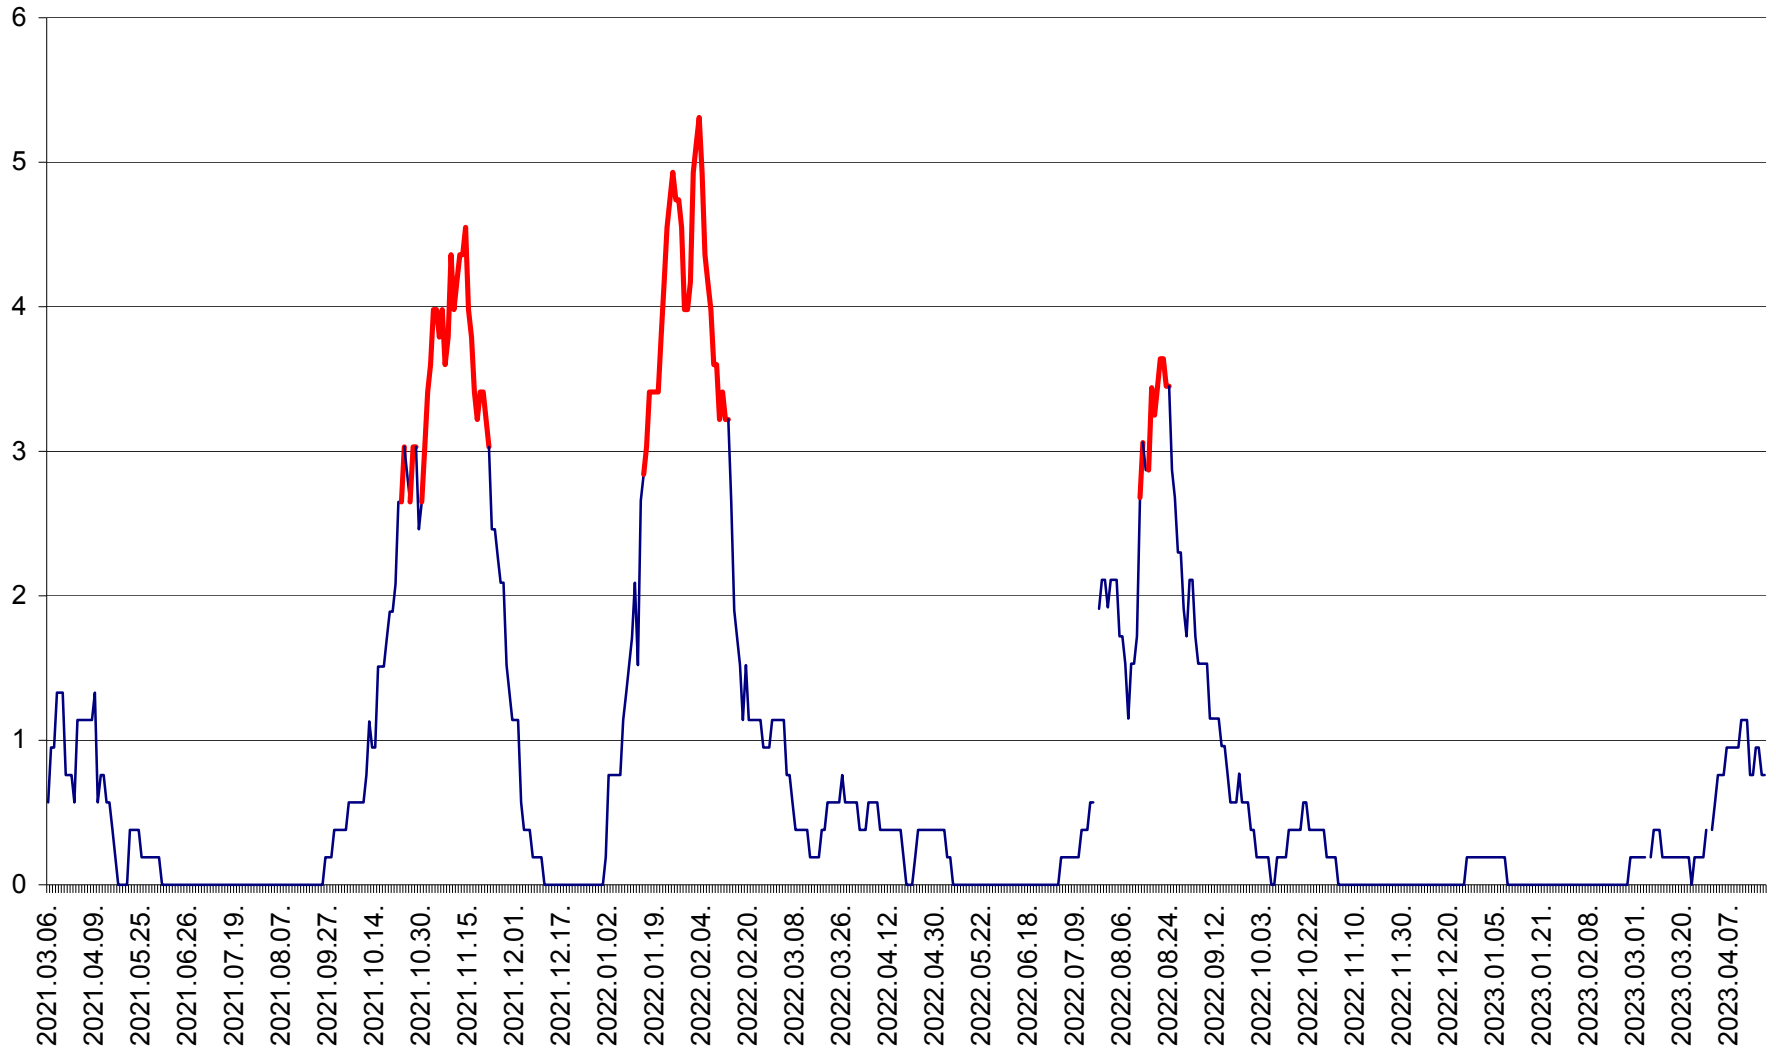

SÂNSIMION - Evolutia incidentei cumulate pe 14 zile la ‰ de locuitori
2021.03.07. - 2023.04.19.

SÂNTIMBRU - Evolutia incidentei cumulate pe 14 zile la ‰ de locuitori
2021.03.07. - 2023.04.19.

SĂRMAȘ - Evolutia incidentei cumulate pe 14 zile la ‰ de locuitori
2021.03.07. - 2023.04.19.

SATU MARE - Evolutia incidentei cumulate pe 14 zile la ‰ de locuitori
2021.03.07. - 2023.04.19.

SECUIENI - Evolutia incidentei cumulate pe 14 zile la ‰ de locuitori
2021.03.07. - 2023.04.19.

SICULENI - Evolutia incidentei cumulate pe 14 zile la ‰ de locuitori
2021.03.07. - 2023.04.19.

ȘIMONEȘTI - Evolutia incidentei cumulate pe 14 zile la ‰ de locuitori
2021.03.07. - 2023.04.19.

SUBCETATE - Evolutia incidentei cumulate pe 14 zile la ‰ de locuitori
2021.03.07. - 2023.04.19.

SUSENI - Evolutia incidentei cumulate pe 14 zile la ‰ de locuitori
2021.03.07. - 2023.04.19.