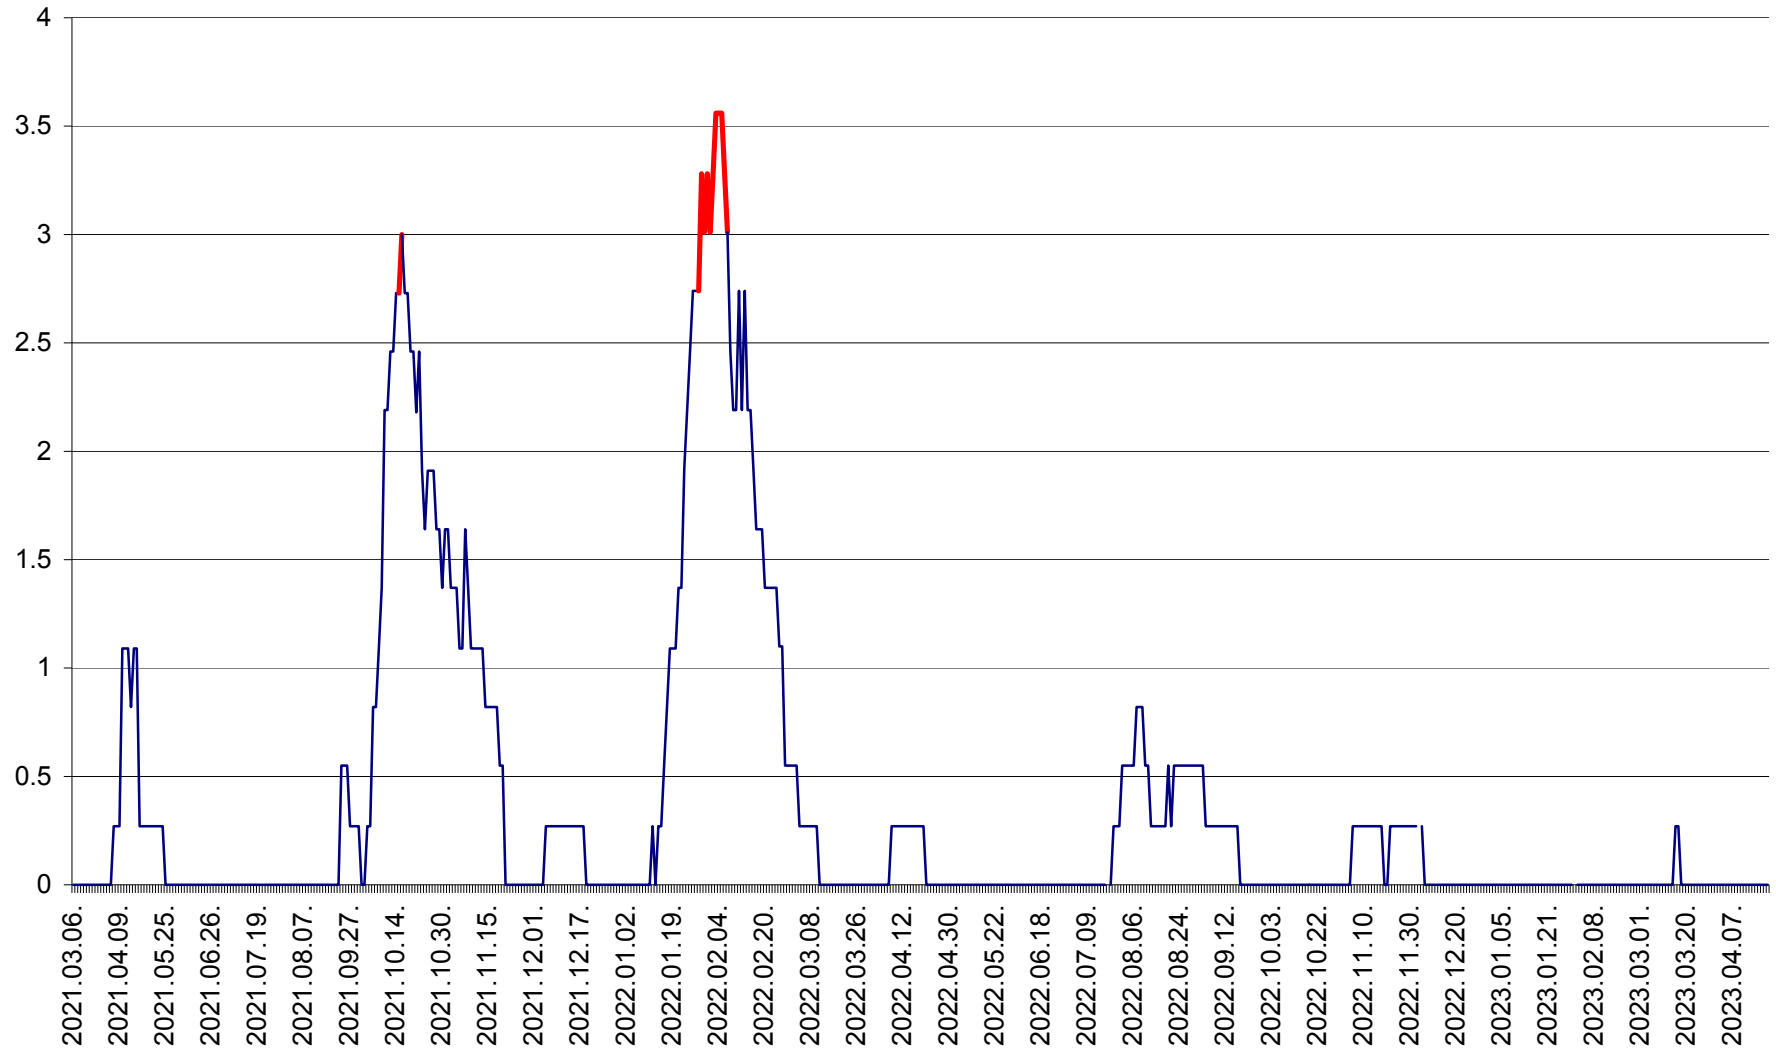

FELICENI - Evolutia incidentei cumulate pe 14 zile la % de locuitori
2021.03.07. - 2023.04.19.

FRUMOASA - Evolutia incidentei cumulate pe 14 zile la ‰ de locuitori
2021.03.07. - 2023.04.19.

GĂLĂUȚAȘ - Evoluția incidenței cumulate pe 14 zile la ‰ de locuitori
2021.03.07. - 2023.04.19.

MUNICIPIUL GHEORGHENI - Evolutia incidentei cumulate pe 14 zile la % de locuitori
2021.03.07. - 2023.04.19.

JOSENI - Evolutia incidentei cumulate pe 14 zile la ‰ de locuitori
2021.03.07. - 2023.04.19.

LĂZAREA - Evolutia incidentei cumulate pe 14 zile la % de locuitori
2021.03.07. - 2023.04.19.

LELICENI - Evolutia incidentei cumulate pe 14 zile la ‰ de locuitori
2021.03.07. - 2023.04.19.

LUETA - Evolutia incidentei cumulate pe 14 zile la ‰ de locuitori
2021.03.07. - 2023.04.19.

LUNCA DE JOS - Evolutia incidentei cumulate pe 14 zile la ‰ de locuitori
2021.03.07. - 2023.04.19.