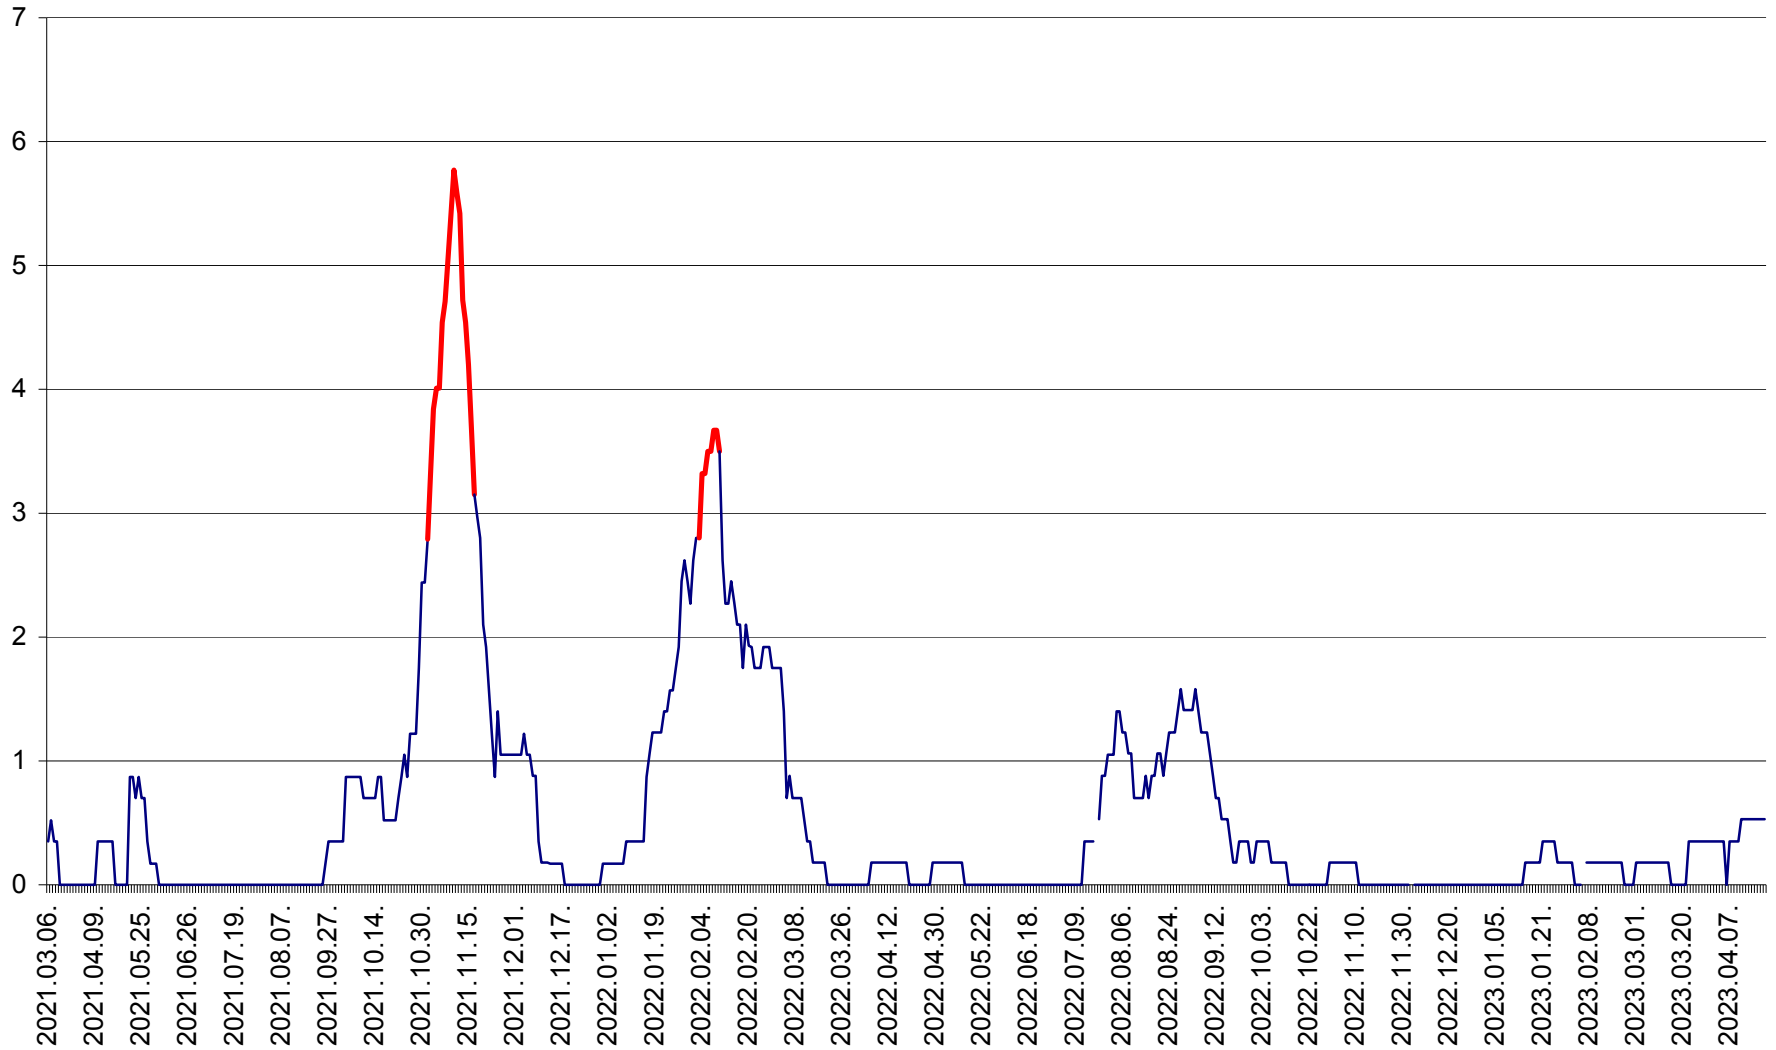

ORAȘ BĂLAN - Evoluția incidenței cumulate pe 14 zile la ‰ de locuitori
2021.03.07. - 2023.04.19.

BILBOR - Evolutia incidentei cumulate pe 14 zile la ‰ de locuitori
2021.03.07. - 2023.04.19.

ORAȘ BORSEC - Evolutia incidentei cumulate pe 14 zile la ‰ de locuitori
2021.03.07. - 2023.04.19.

CORBU - Evolutia incidentei cumulate pe 14 zile la ‰ de locuitori
2021.03.07. - 2023.04.19.

CORUND - Evolutia incidentei cumulate pe 14 zile la ‰ de locuitori
2021.03.07. - 2023.04.19.

COZMENI - Evolutia incidentei cumulate pe 14 zile la ‰ de locuitori
2021.03.07. - 2023.04.19.

ORAȘ CRISTURU SECUIESC - Evolutia incidentei cumulate pe 14 zile la ‰ de locuitori
2021.03.07. - 2023.04.19.

DĂNEȘTI - Evolutia incidentei cumulate pe 14 zile la ‰ de locuitori
2021.03.07. - 2023.04.19.

DÂRJIU - Evolutia incidentei cumulate pe 14 zile la ‰ de locuitori
2021.03.07. - 2023.04.19.

DEALU - Evolutia incidentei cumulate pe 14 zile la ‰ de locuitori
2021.03.07. - 2023.04.19.

DITRĂU - Evolutia incidentei cumulate pe 14 zile la ‰ de locuitori
2021.03.07. - 2023.04.19.