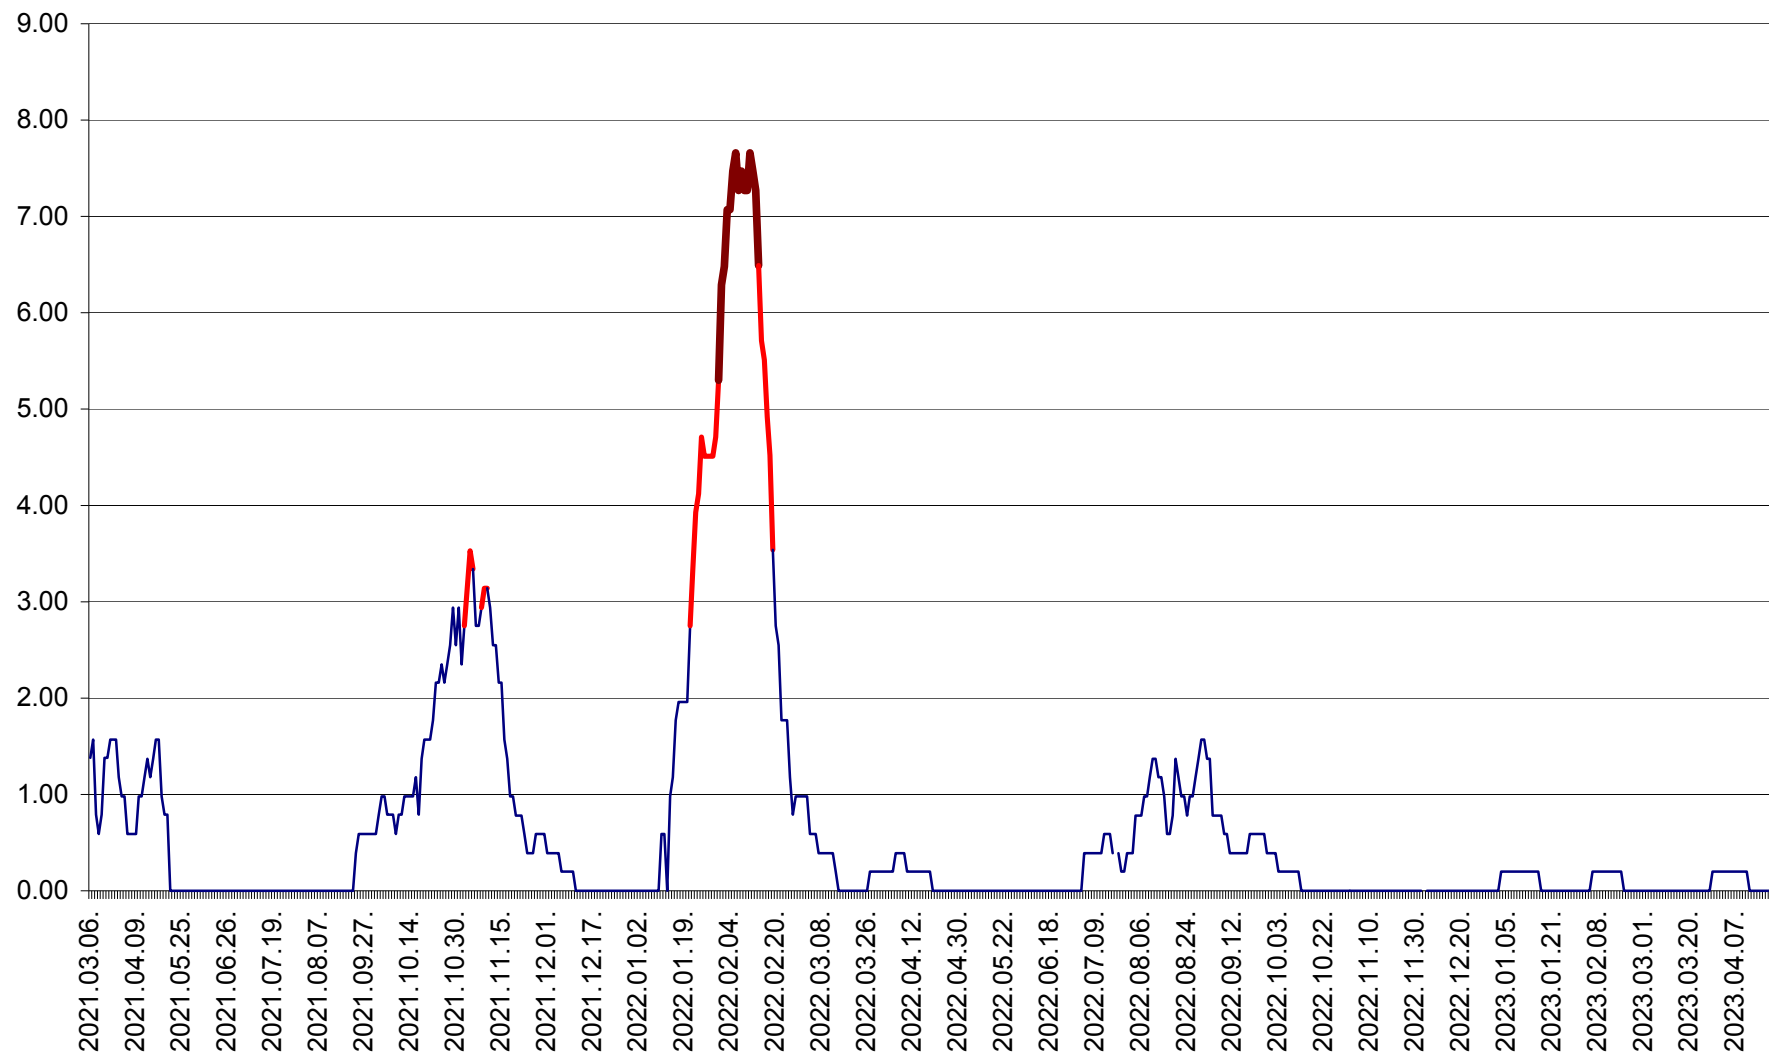

ORAȘ BĂLAN - Evoluția incidenței cumulate pe 14 zile la ‰ de locuitori
2021.03.07. - 2023.04.19.

BILBOR - Evolutia incidentei cumulate pe 14 zile la ‰ de locuitori
2021.03.07. - 2023.04.19.

ORAȘ BORSEC - Evolutia incidentei cumulate pe 14 zile la ‰ de locuitori
2021.03.07. - 2023.04.19.

BRĂDEȘTI - Evoluția incidenței cumulate pe 14 zile la ‰ de locuitori
2021.03.07. - 2023.04.19.

CĂPÂLNIȚA - Evoluția incidenței cumulate pe 14 zile la ‰ de locuitori
2021.03.07. - 2023.04.19.

CÂRȚA - Evolutia incidentei cumulate pe 14 zile la ‰ de locuitori
2021.03.07. - 2023.04.19.

CICEU - Evolutia incidentei cumulate pe 14 zile la ‰ de locuitori
2021.03.07. - 2023.04.19.

CIUCSÂNGEORGIU - Evolutia incidentei cumulate pe 14 zile la ‰ de locuitori
2021.03.07. - 2023.04.19.

CIUMANI - Evolutia incidentei cumulate pe 14 zile la ‰ de locuitori
2021.03.07. - 2023.04.19.

CORBU - Evolutia incidentei cumulate pe 14 zile la ‰ de locuitori
2021.03.07. - 2023.04.19.

CORUND - Evolutia incidentei cumulate pe 14 zile la ‰ de locuitori
2021.03.07. - 2023.04.19.

COZMENI - Evolutia incidentei cumulate pe 14 zile la ‰ de locuitori
2021.03.07. - 2023.04.19.