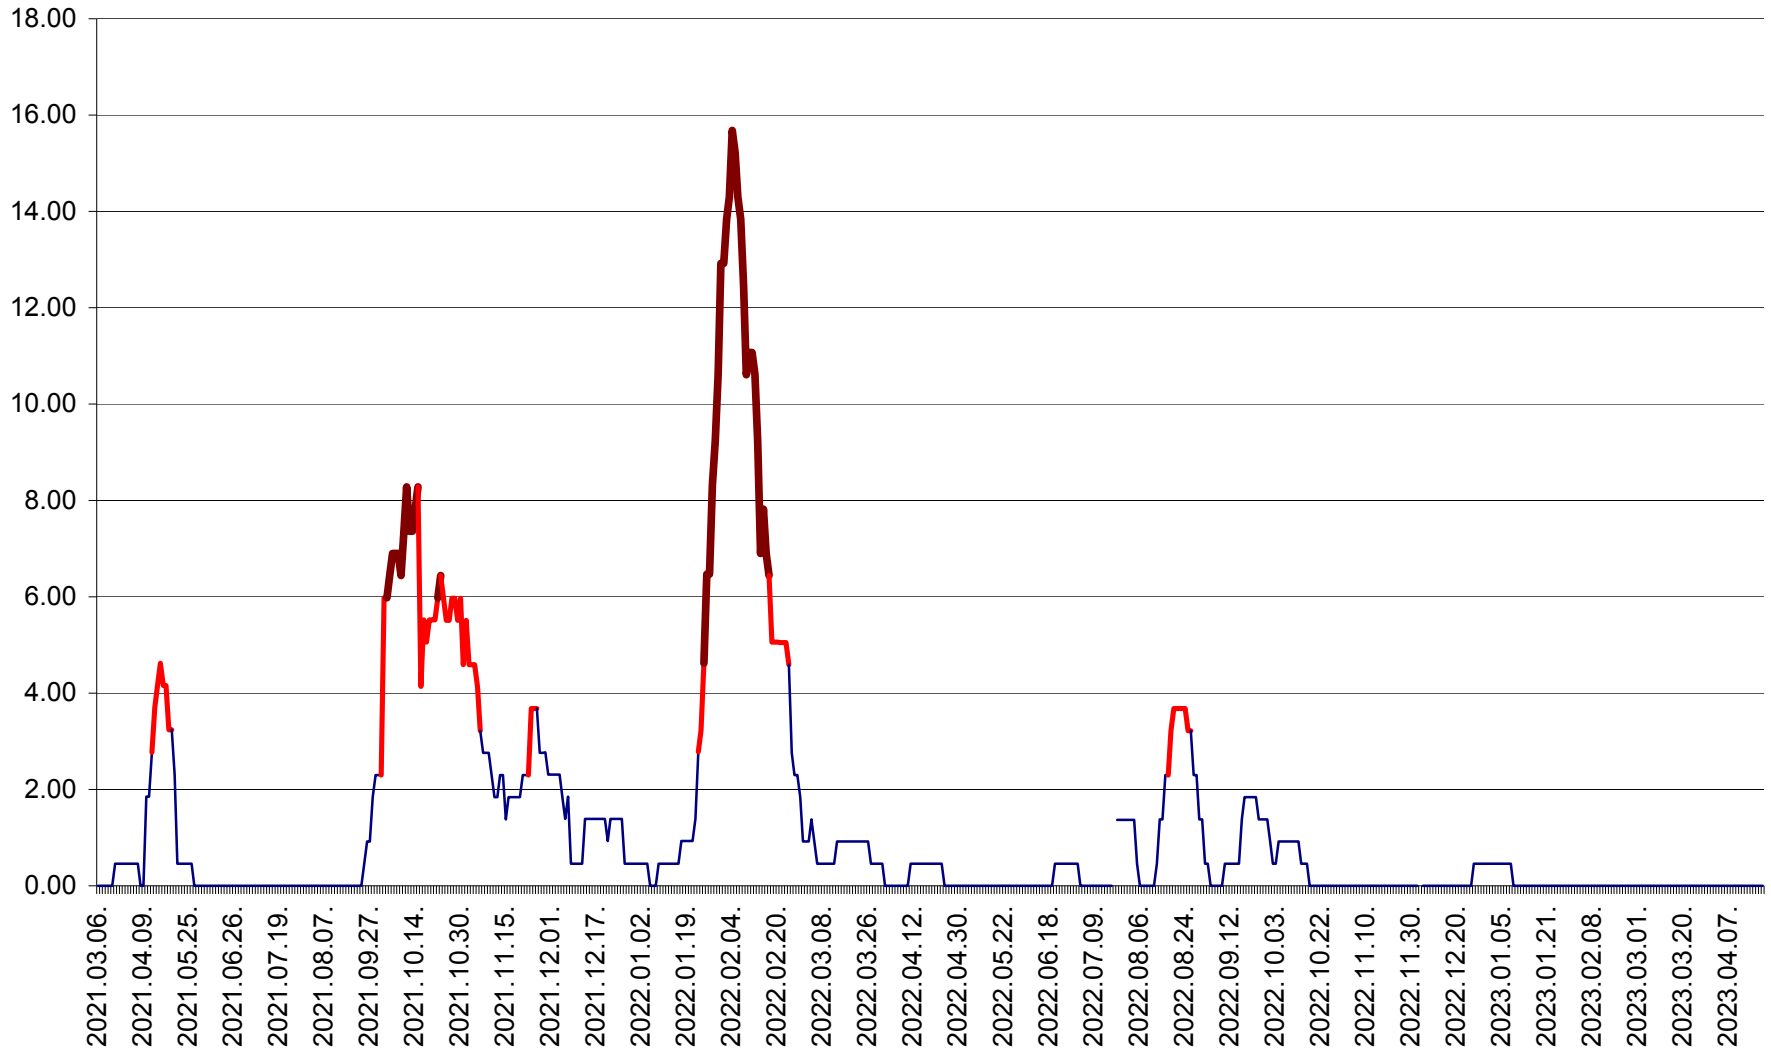

ATID - Evolutia incidentei cumulate pe 14 zile la % de locuitori
2021.03.07. - 2023.04.19.

AVRĂMEȘTI - Evolutia incidentei cumulate pe 14 zile la ‰ de locuitori
2021.03.07. - 2023.04.19.

ORAȘ BĂILE TUȘNAD - Evoluția incidenței cumulate pe 14 zile la ‰ de locuitori
2021.03.07. - 2023.04.19.

ORAȘ BĂLAN - Evoluția incidenței cumulate pe 14 zile la ‰ de locuitori
2021.03.07. - 2023.04.19.

BILBOR - Evolutia incidentei cumulate pe 14 zile la ‰ de locuitori
2021.03.07. - 2023.04.19.

ORAȘ BORSEC - Evolutia incidentei cumulate pe 14 zile la ‰ de locuitori
2021.03.07. - 2023.04.19.

BRĂDEȘTI - Evoluția incidenței cumulate pe 14 zile la ‰ de locuitori
2021.03.07. - 2023.04.19.

CĂPÂLNIȚA - Evoluția incidenței cumulate pe 14 zile la ‰ de locuitori
2021.03.07. - 2023.04.19.

CÂRȚA - Evolutia incidentei cumulate pe 14 zile la ‰ de locuitori
2021.03.07. - 2023.04.19.

CICEU - Evolutia incidentei cumulate pe 14 zile la ‰ de locuitori
2021.03.07. - 2023.04.19.

CIUCSÂNGEORGIU - Evolutia incidentei cumulate pe 14 zile la ‰ de locuitori
2021.03.07. - 2023.04.19.

CIUMANI - Evolutia incidentei cumulate pe 14 zile la ‰ de locuitori
2021.03.07. - 2023.04.19.