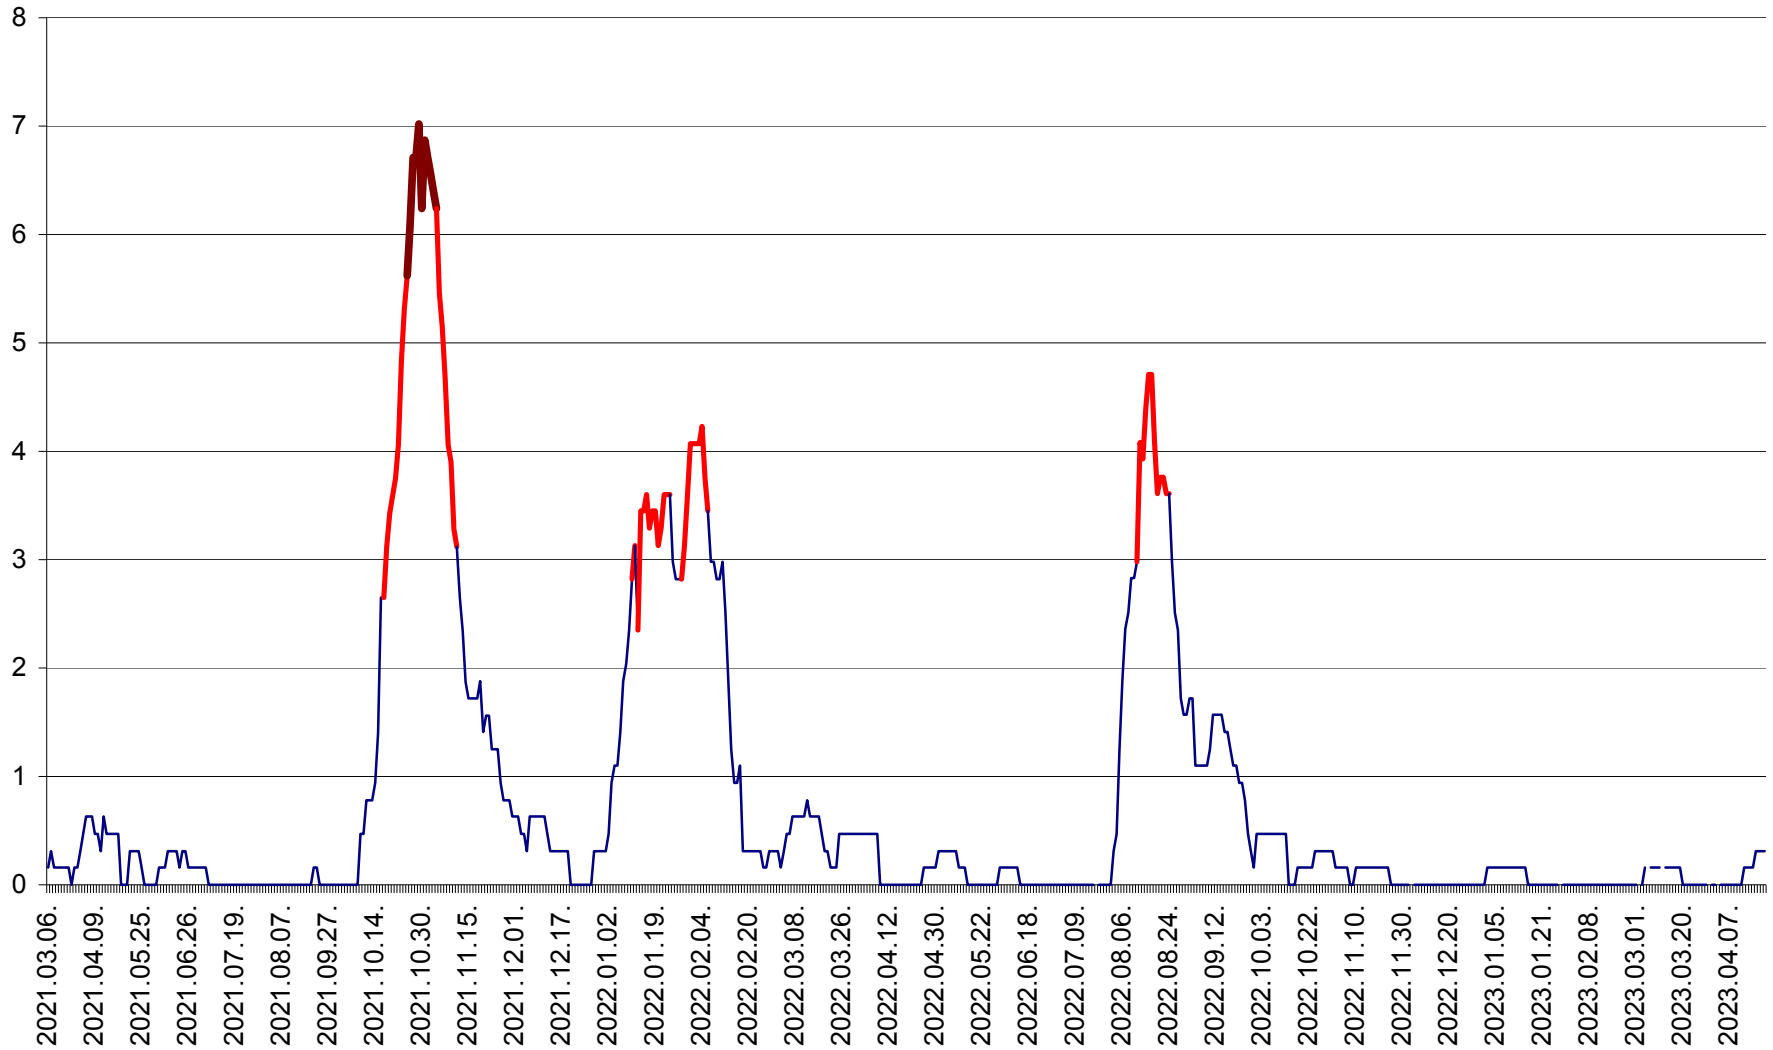

PLĂIEȘII DE JOS - Evoluția incidenței cumulate pe 14 zile la ‰ de locuitori
2021.03.07. - 2023.04.19.

PORUMBENI - Evolutia incidentei cumulate pe 14 zile la ‰ de locuitori
2021.03.07. - 2023.04.19.

PRAID - Evolutia incidentei cumulate pe 14 zile la ‰ de locuitori
2021.03.07. - 2023.04.19.

RACU - Evolutia incidentei cumulate pe 14 zile la ‰ de locuitori
2021.03.07. - 2023.04.19.

REMETEA - Evolutia incidentei cumulate pe 14 zile la % de locuitori
2021.03.07. - 2023.04.19.

SĂCEL - Evolutia incidentei cumulate pe 14 zile la ‰ de locuitori
2021.03.07. - 2023.04.19.