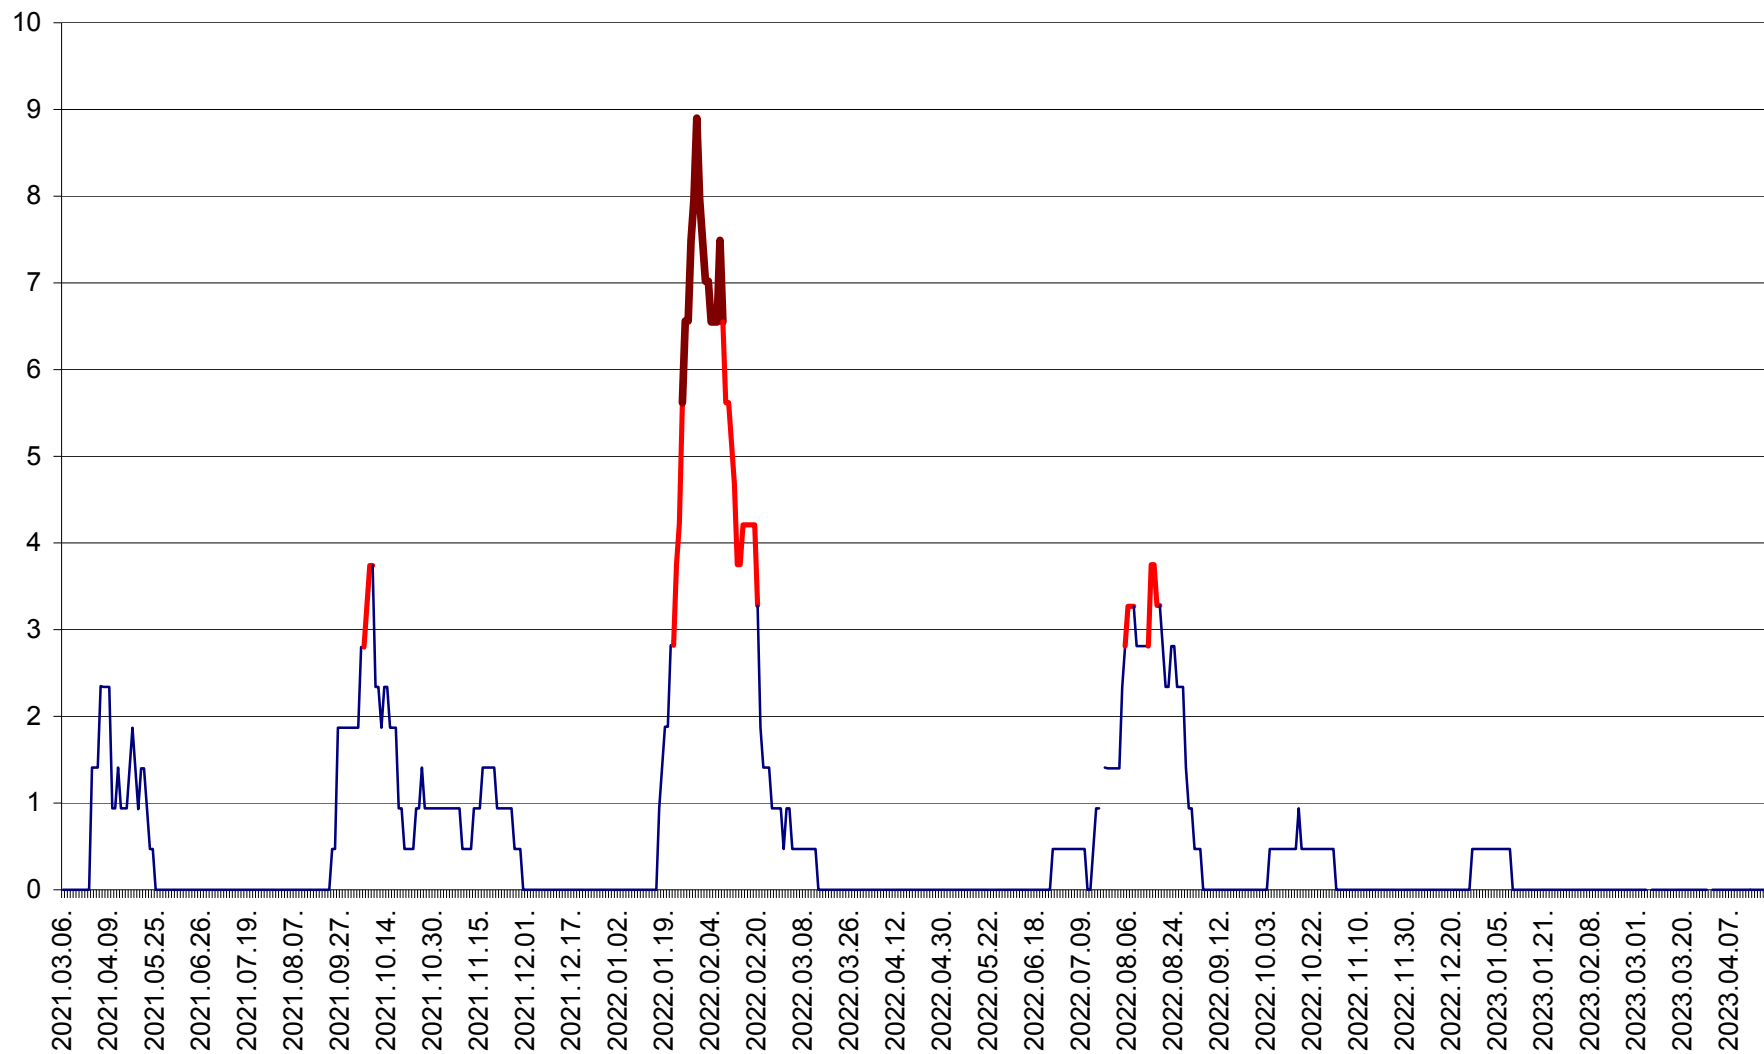

SECUIENI - Evolutia incidentei cumulate pe 14 zile la ‰ de locuitori
2021.03.07. - 2023.04.19.