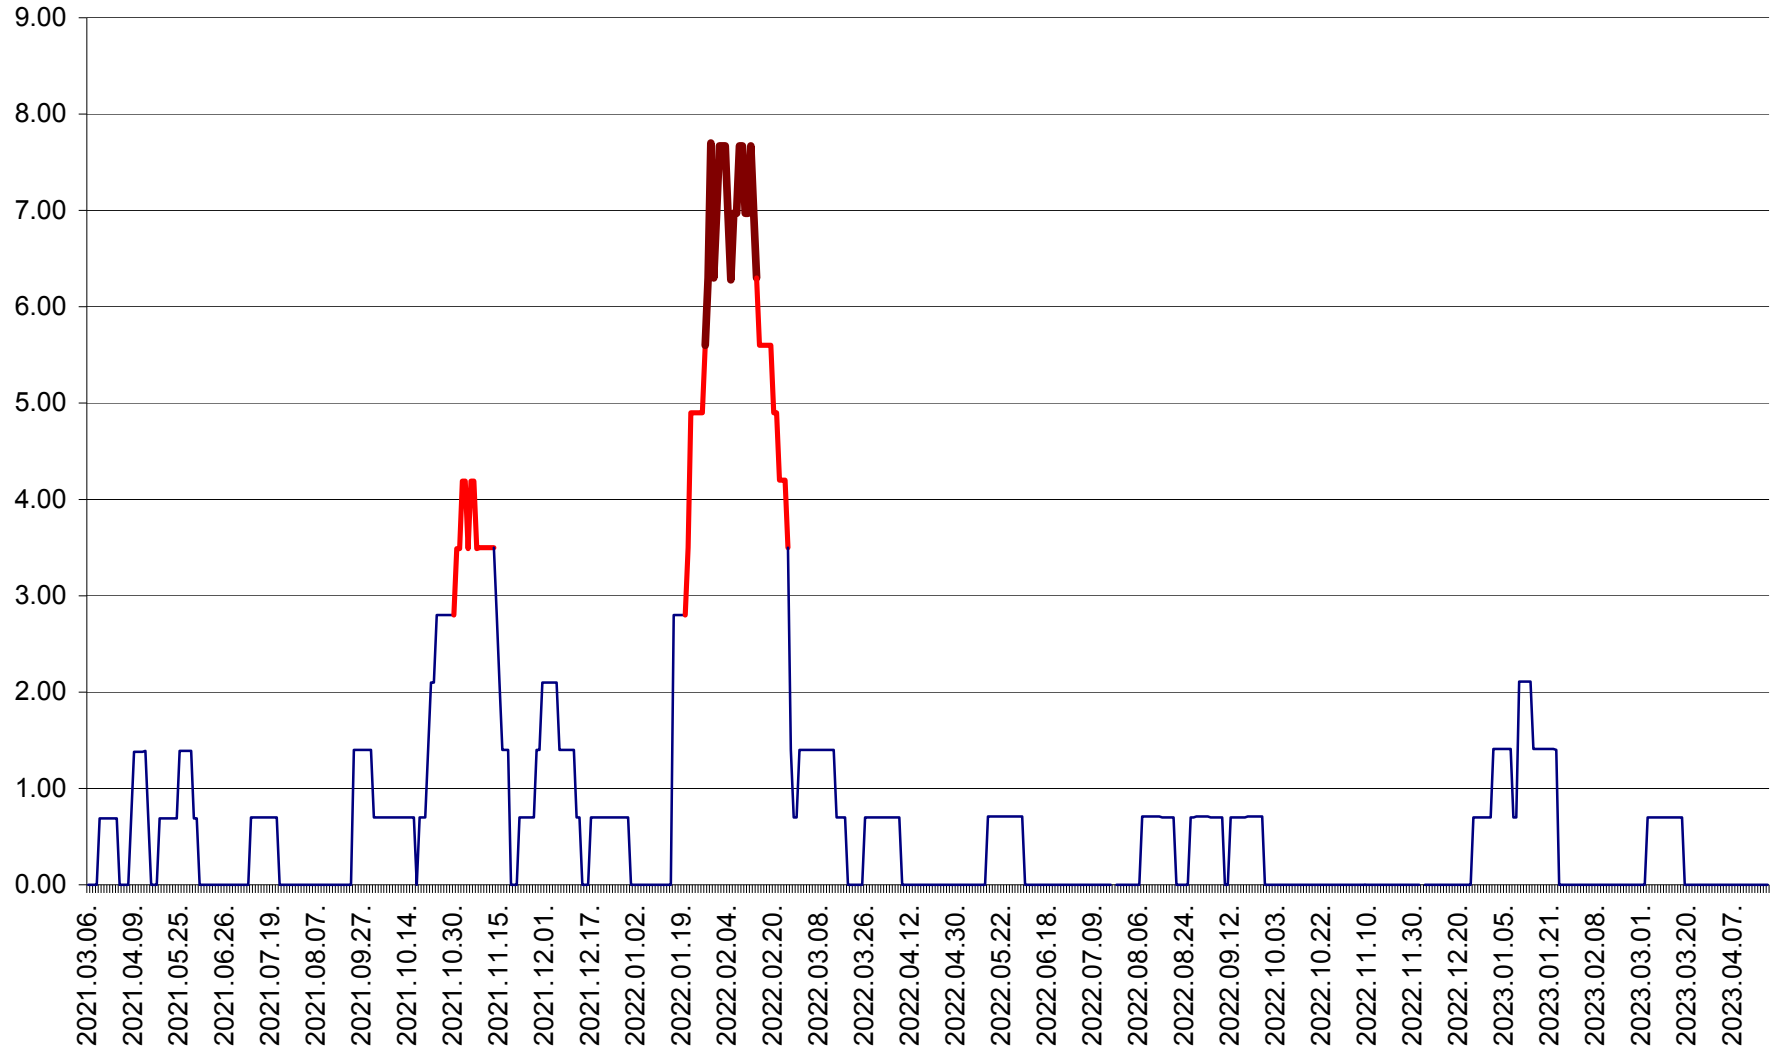

ORAȘ BĂLAN - Evoluția incidenței cumulate pe 14 zile la ‰ de locuitori
2021.03.07. - 2023.04.19.

BILBOR - Evolutia incidentei cumulate pe 14 zile la ‰ de locuitori
2021.03.07. - 2023.04.19.

ORAȘ BORSEC - Evolutia incidentei cumulate pe 14 zile la ‰ de locuitori
2021.03.07. - 2023.04.19.

BRĂDEȘTI - Evoluția incidenței cumulate pe 14 zile la ‰ de locuitori
2021.03.07. - 2023.04.19.

CĂPÂLNIȚA - Evoluția incidenței cumulate pe 14 zile la ‰ de locuitori
2021.03.07. - 2023.04.19.

CÂRȚA - Evolutia incidentei cumulate pe 14 zile la ‰ de locuitori
2021.03.07. - 2023.04.19.

CICEU - Evolutia incidentei cumulate pe 14 zile la ‰ de locuitori
2021.03.07. - 2023.04.19.

CIUCSÂNGEORGIU - Evolutia incidentei cumulate pe 14 zile la ‰ de locuitori
2021.03.07. - 2023.04.19.

CIUMANI - Evolutia incidentei cumulate pe 14 zile la ‰ de locuitori
2021.03.07. - 2023.04.19.

CORBU - Evolutia incidentei cumulate pe 14 zile la ‰ de locuitori
2021.03.07. - 2023.04.19.

CORUND - Evolutia incidentei cumulate pe 14 zile la ‰ de locuitori
2021.03.07. - 2023.04.19.

COZMENI - Evolutia incidentei cumulate pe 14 zile la ‰ de locuitori
2021.03.07. - 2023.04.19.