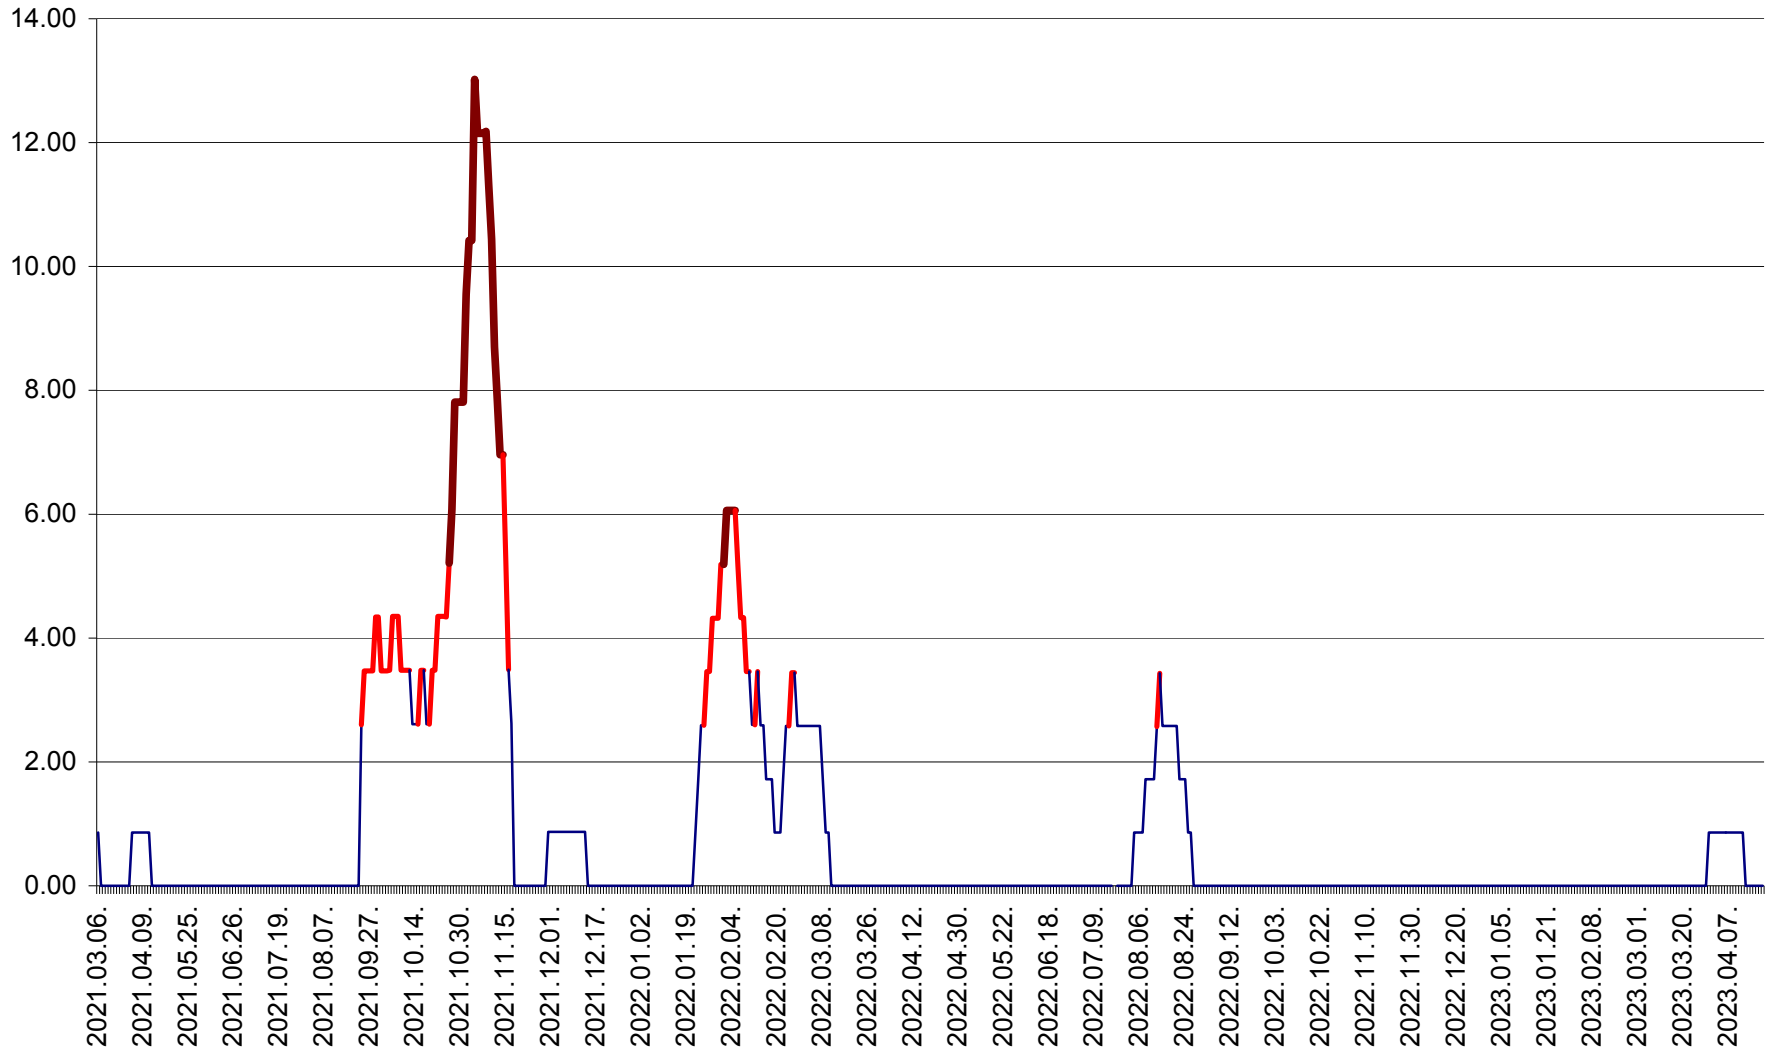

VĂRȘAG - Evolutia incidentei cumulate pe 14 zile la ‰ de locuitori
2021.03.07. - 2023.04.19.

ULIEȘ - Evoluția incidentei cumulate pe 14 zile la ‰ de locuitori
2021.03.07. - 2023.04.19.