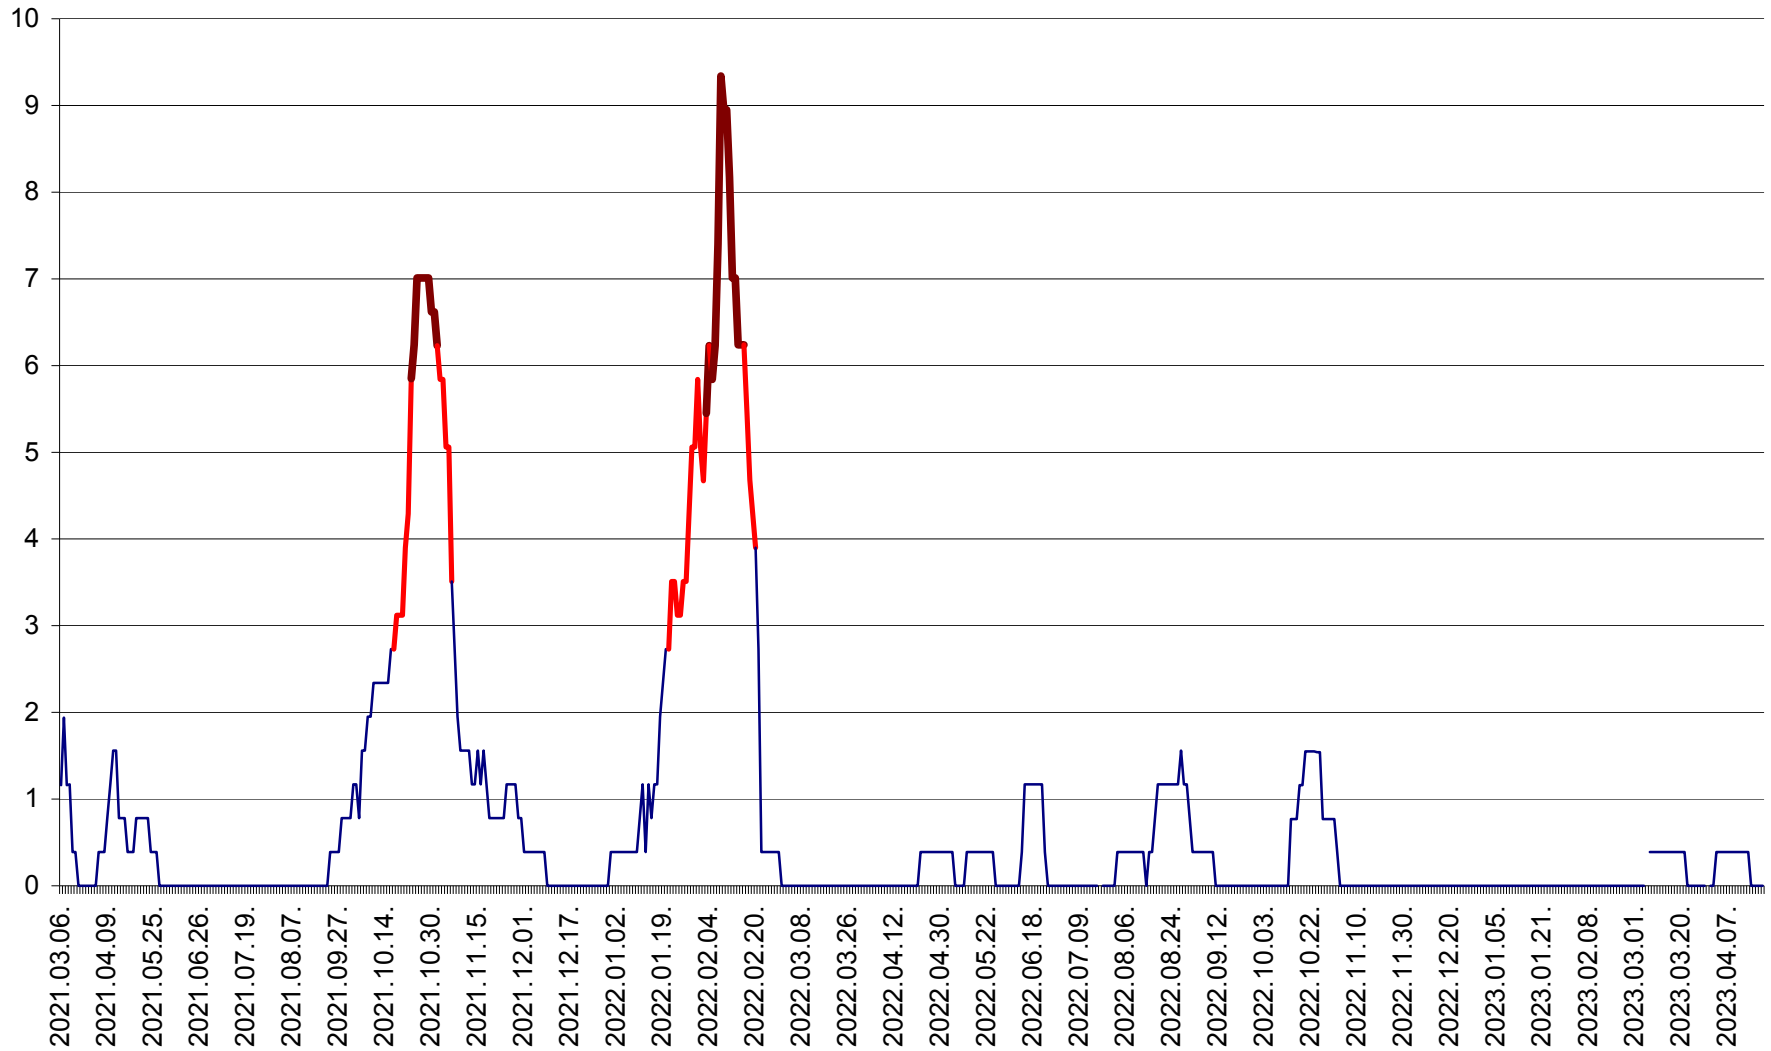

MUNICIPIUL TOPLIȚA - Evoluția incidenței cumulate pe 14 zile la ‰ de locuitori
2021.03.07. - 2023.04.19.

TOMEȘTI - Evolutia incidentei cumulate pe 14 zile la ‰ de locuitori
2021.03.07. - 2023.04.19.