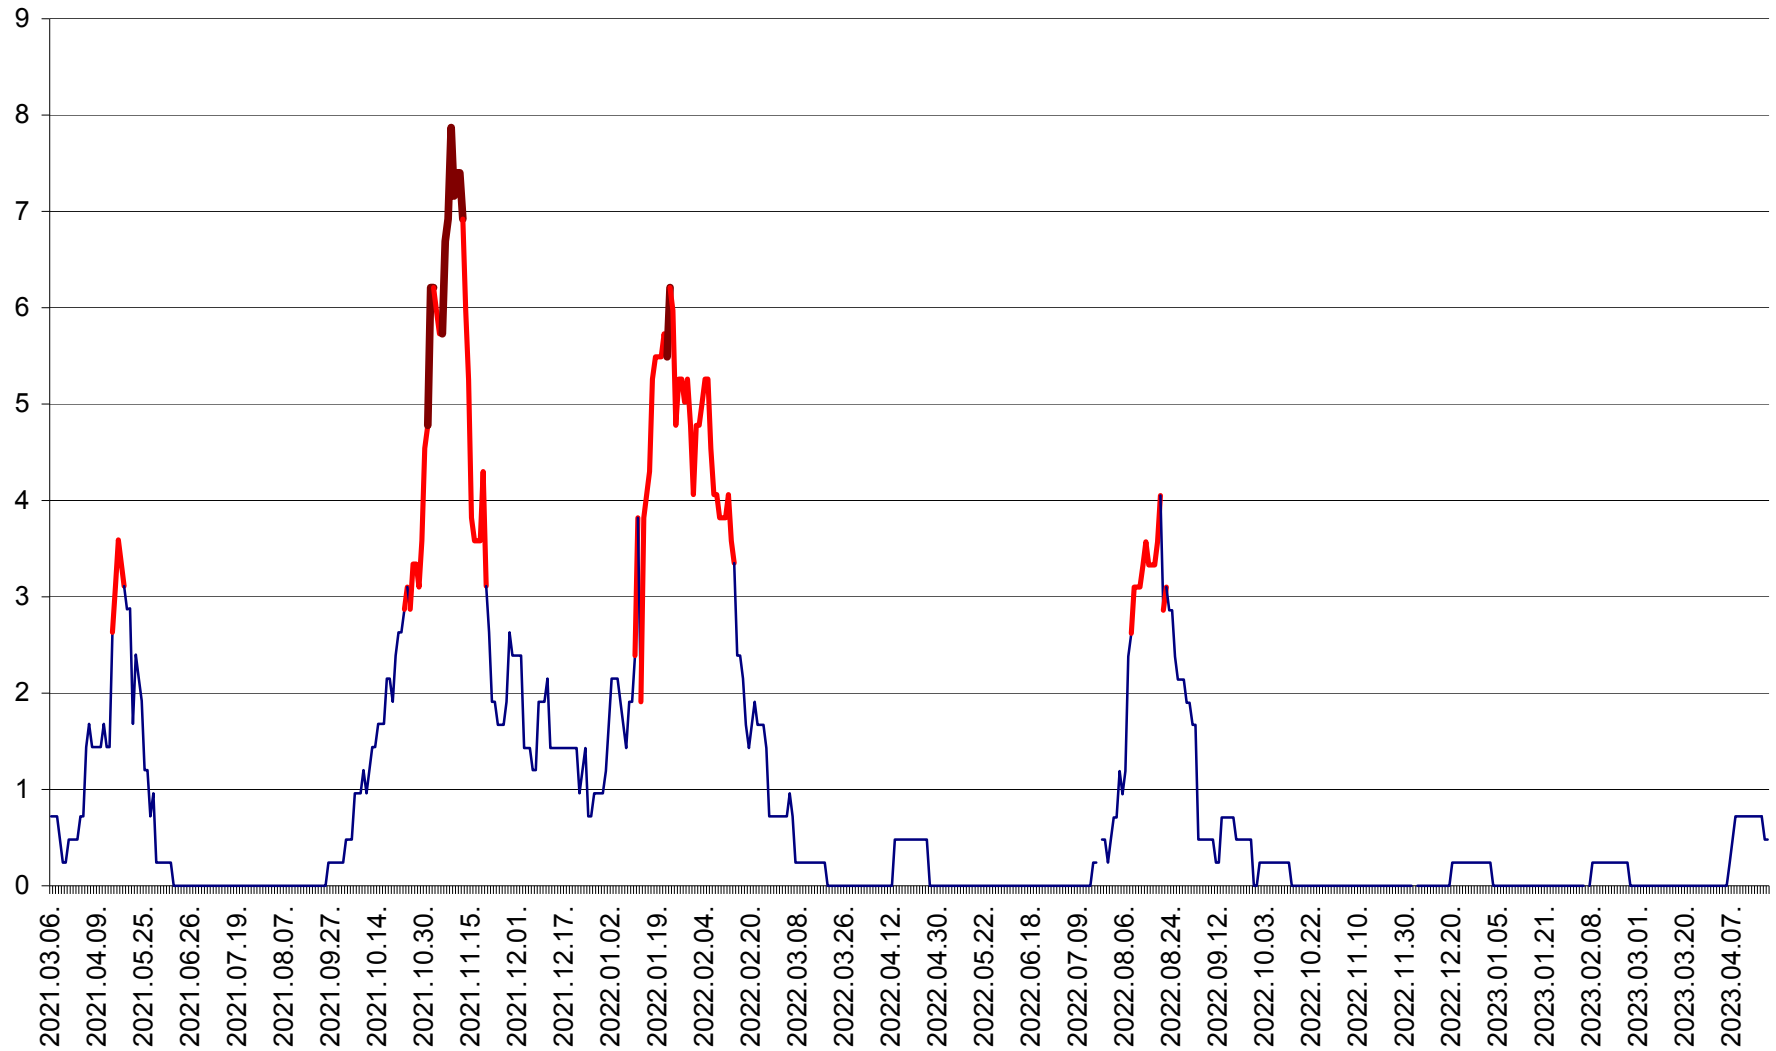

CORBU - Evolutia incidentei cumulate pe 14 zile la ‰ de locuitori
2021.03.07. - 2023.04.19.

CORUND - Evolutia incidentei cumulate pe 14 zile la ‰ de locuitori
2021.03.07. - 2023.04.19.

COZMENI - Evolutia incidentei cumulate pe 14 zile la ‰ de locuitori
2021.03.07. - 2023.04.19.

ORAȘ CRISTURU SECUIESC - Evolutia incidentei cumulate pe 14 zile la ‰ de locuitori
2021.03.07. - 2023.04.19.

DĂNEȘTI - Evolutia incidentei cumulate pe 14 zile la ‰ de locuitori
2021.03.07. - 2023.04.19.

DÂRJIU - Evolutia incidentei cumulate pe 14 zile la ‰ de locuitori
2021.03.07. - 2023.04.19.

DEALU - Evolutia incidentei cumulate pe 14 zile la ‰ de locuitori
2021.03.07. - 2023.04.19.

DITRĂU - Evolutia incidentei cumulate pe 14 zile la ‰ de locuitori
2021.03.07. - 2023.04.19.