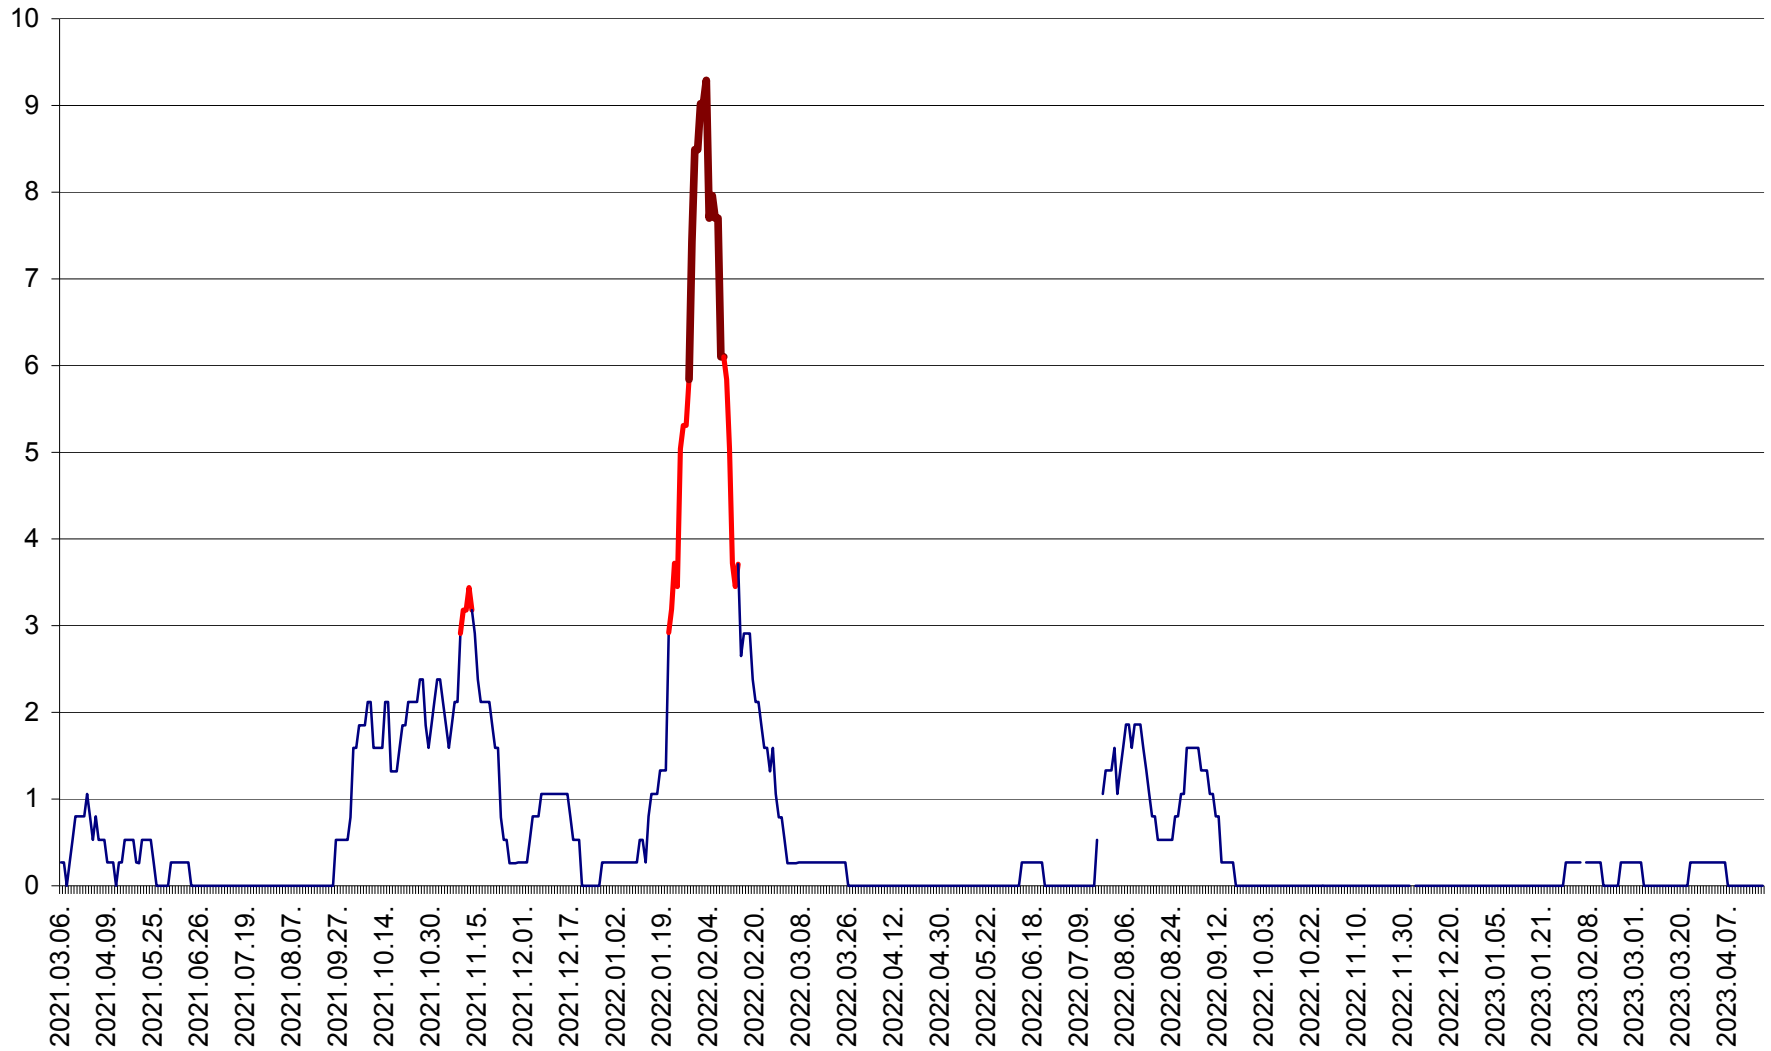

ORAȘ CRISTURU SECUIESC - Evolutia incidentei cumulate pe 14 zile la ‰ de locuitori
2021.03.07. - 2023.04.19.

DĂNEȘTI - Evolutia incidentei cumulate pe 14 zile la ‰ de locuitori
2021.03.07. - 2023.04.19.

DÂRJIU - Evolutia incidentei cumulate pe 14 zile la ‰ de locuitori
2021.03.07. - 2023.04.19.

DEALU - Evolutia incidentei cumulate pe 14 zile la ‰ de locuitori
2021.03.07. - 2023.04.19.

DITRĂU - Evolutia incidentei cumulate pe 14 zile la ‰ de locuitori
2021.03.07. - 2023.04.19.

FELICENI - Evolutia incidentei cumulate pe 14 zile la % de locuitori
2021.03.07. - 2023.04.19.

FRUMOASA - Evolutia incidentei cumulate pe 14 zile la ‰ de locuitori
2021.03.07. - 2023.04.19.

GĂLĂUȚAȘ - Evoluția incidenței cumulate pe 14 zile la ‰ de locuitori
2021.03.07. - 2023.04.19.