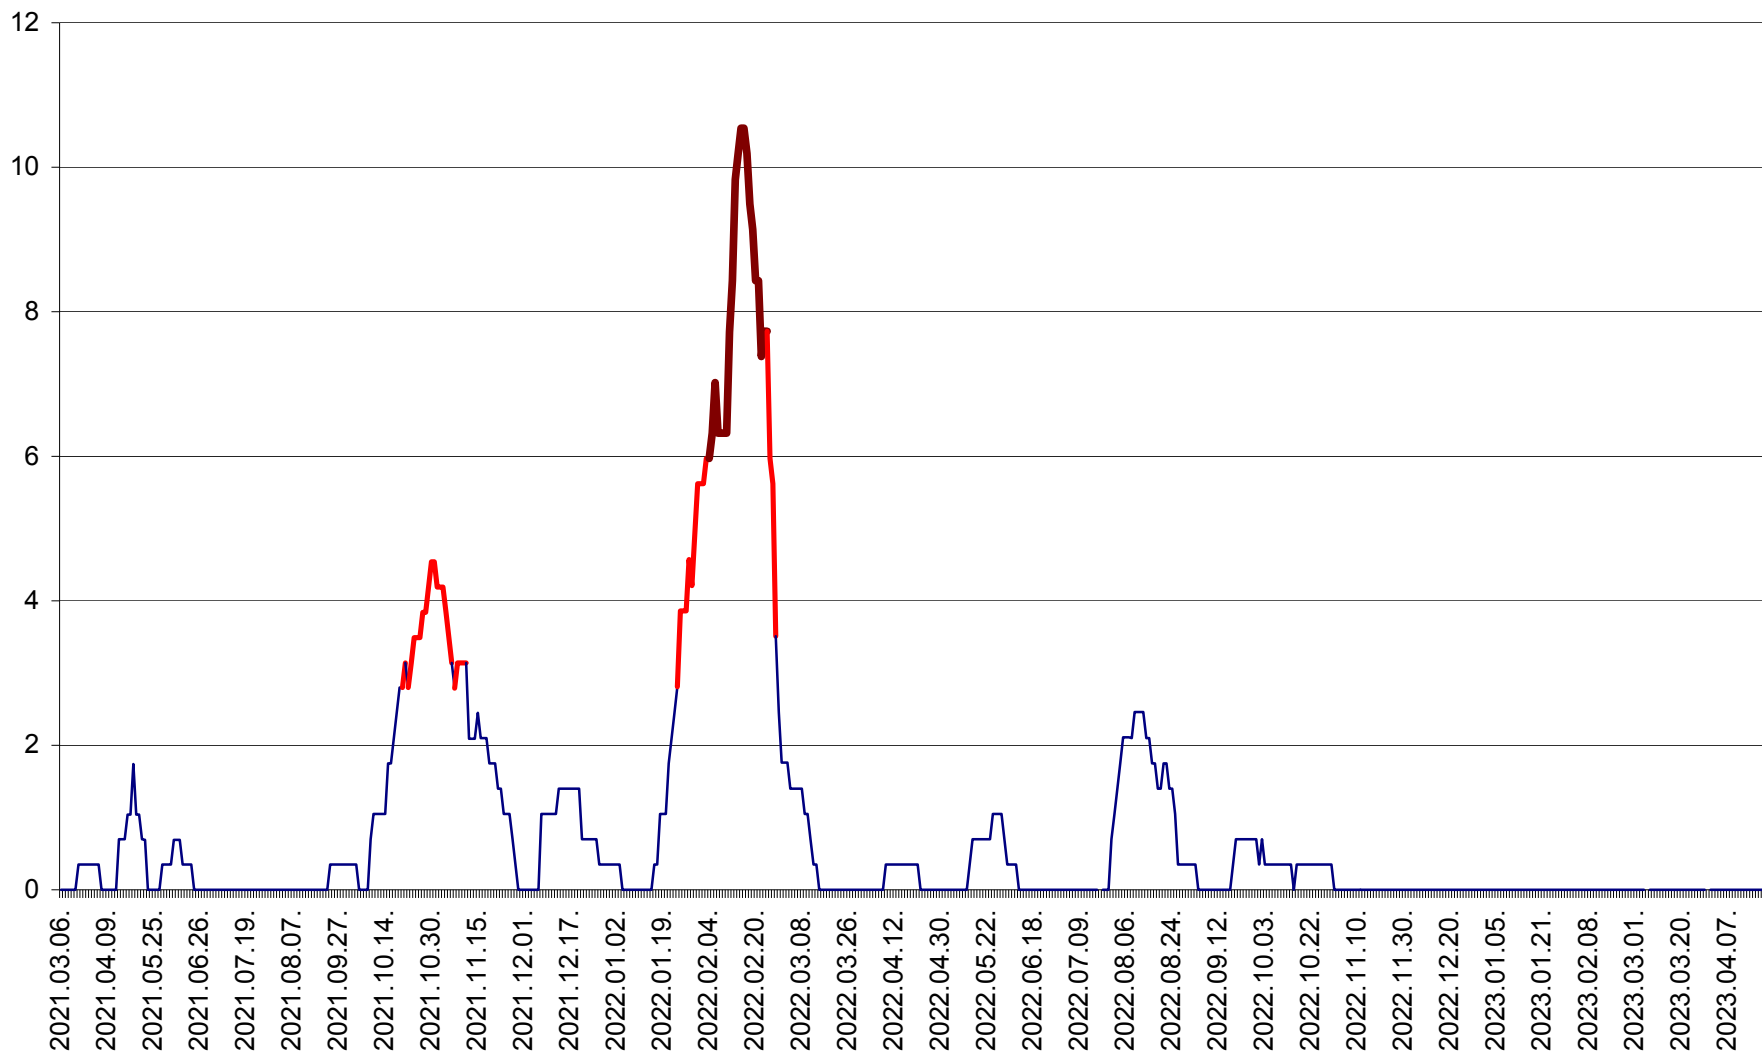

SICULENI - Evolutia incidentei cumulate pe 14 zile la ‰ de locuitori
2021.03.07. - 2023.04.19.

SECUIENI - Evolutia incidentei cumulate pe 14 zile la ‰ de locuitori
2021.03.07. - 2023.04.19.