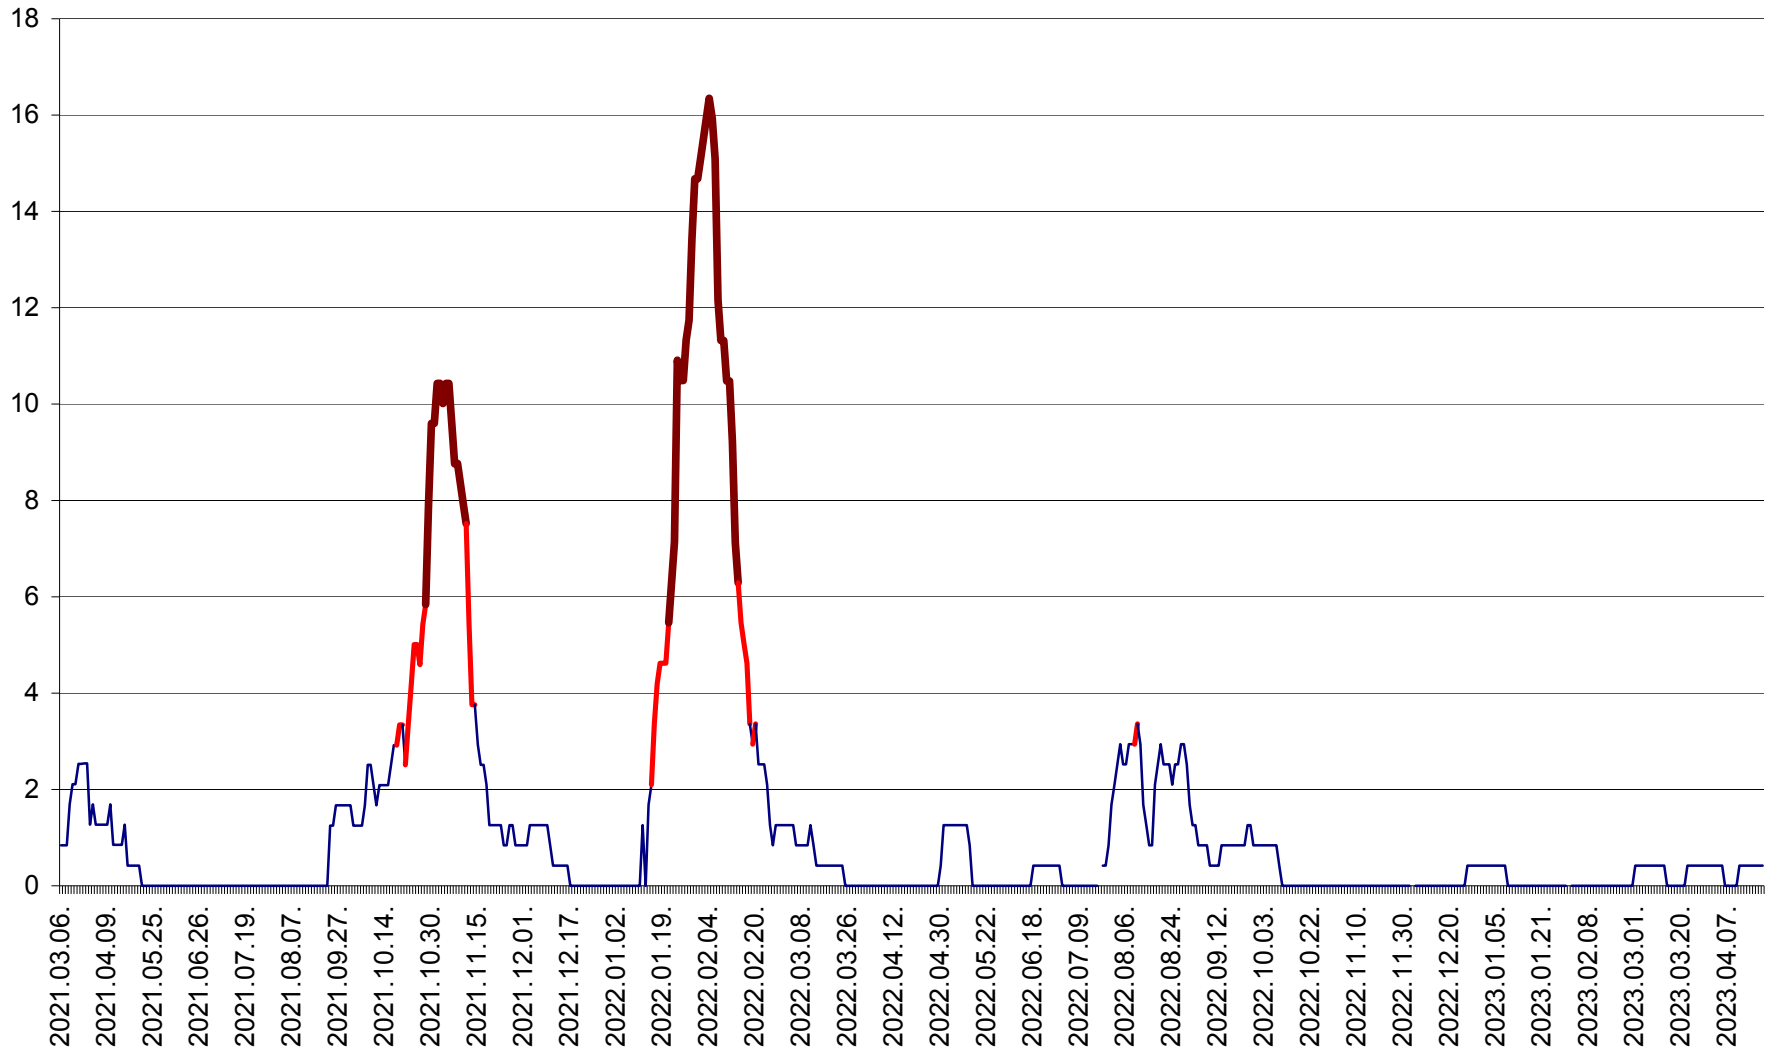

FELICENI - Evolutia incidentei cumulate pe 14 zile la % de locuitori
2021.03.07. - 2023.04.19.

FRUMOASA - Evolutia incidentei cumulate pe 14 zile la ‰ de locuitori
2021.03.07. - 2023.04.19.

GĂLĂUȚAȘ - Evoluția incidenței cumulate pe 14 zile la ‰ de locuitori
2021.03.07. - 2023.04.19.

MUNICIPIUL GHEORGHENI - Evolutia incidentei cumulate pe 14 zile la % de locuitori
2021.03.07. - 2023.04.19.

JOSENI - Evolutia incidentei cumulate pe 14 zile la ‰ de locuitori
2021.03.07. - 2023.04.19.

LĂZAREA - Evolutia incidentei cumulate pe 14 zile la % de locuitori
2021.03.07. - 2023.04.19.

LELICENI - Evolutia incidentei cumulate pe 14 zile la ‰ de locuitori
2021.03.07. - 2023.04.19.

LUETA - Evolutia incidentei cumulate pe 14 zile la ‰ de locuitori
2021.03.07. - 2023.04.19.

LUNCA DE JOS - Evolutia incidentei cumulate pe 14 zile la ‰ de locuitori
2021.03.07. - 2023.04.19.