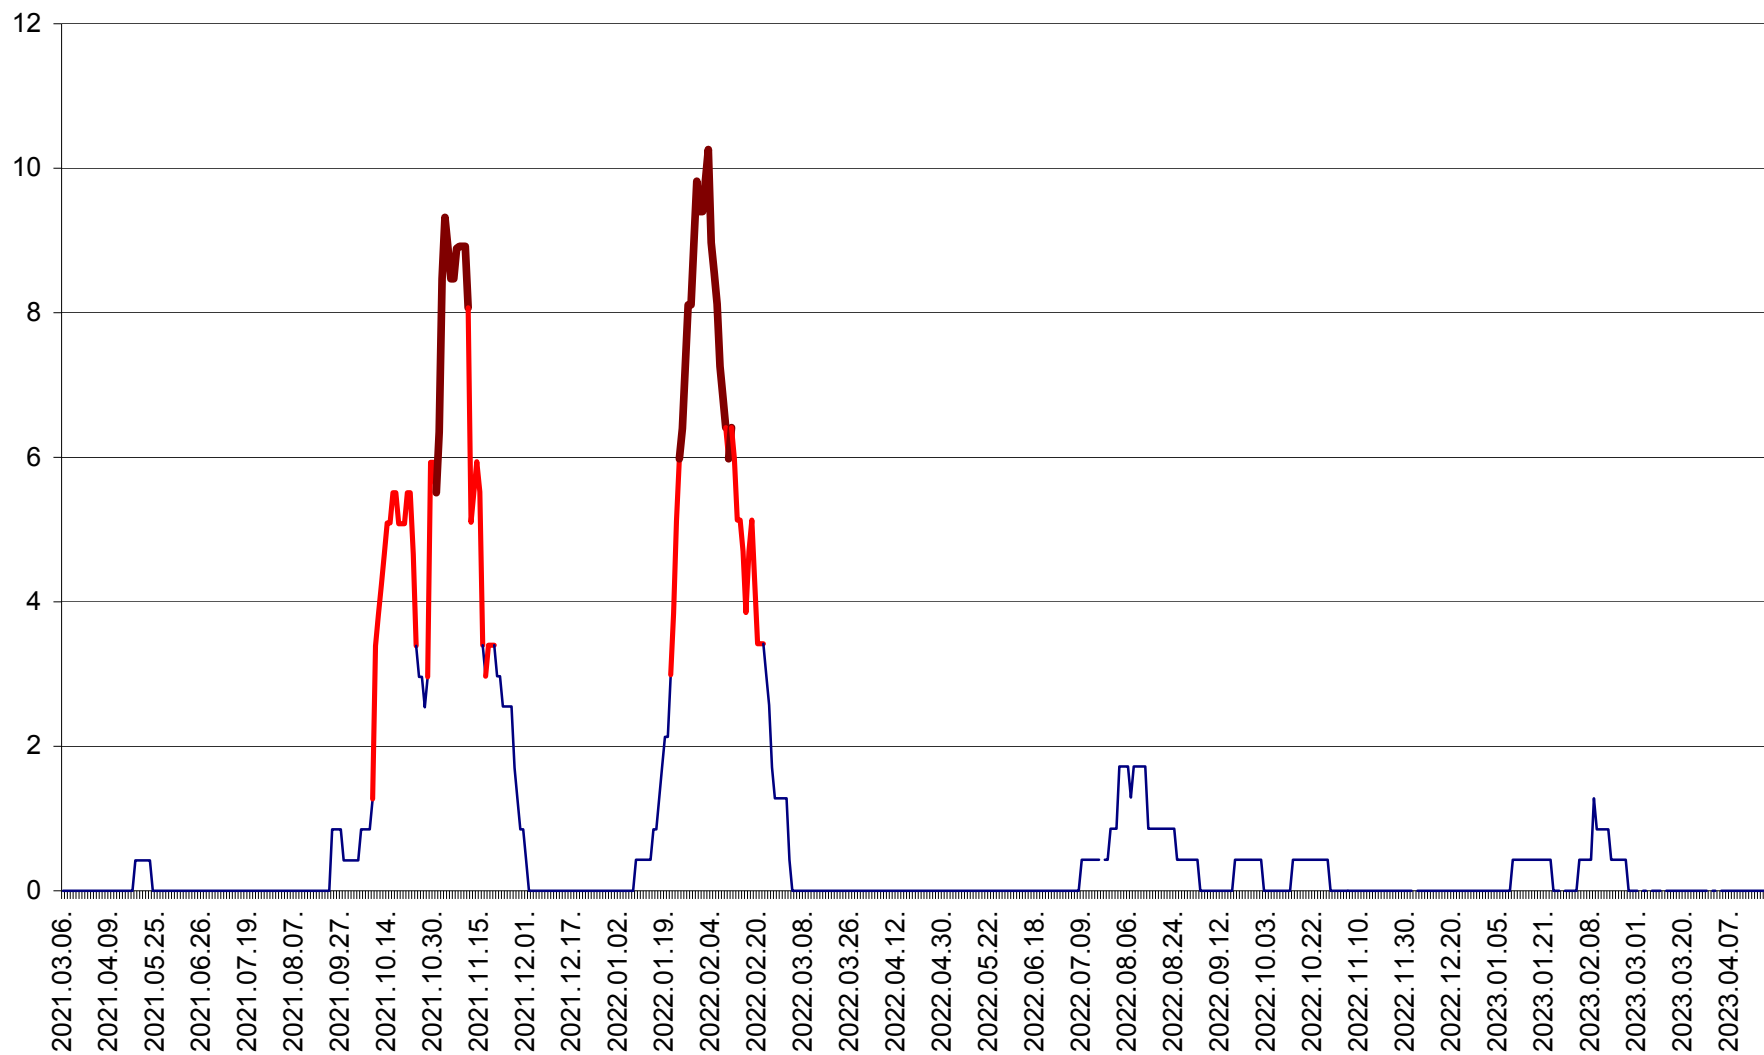

RACU - Evolutia incidentei cumulate pe 14 zile la ‰ de locuitori
2021.03.07. - 2023.04.19.

REMETEA - Evolutia incidentei cumulate pe 14 zile la % de locuitori
2021.03.07. - 2023.04.19.

SĂCEL - Evolutia incidentei cumulate pe 14 zile la ‰ de locuitori
2021.03.07. - 2023.04.19.

SÂNCRĂIENI - Evolutia incidentei cumulate pe 14 zile la ‰ de locuitori
2021.03.07. - 2023.04.19.

SÂNDOMINIC - Evolutia incidentei cumulate pe 14 zile la ‰ de locuitori
2021.03.07. - 2023.04.19.

SÂNMARTIN - Evolutia incidentei cumulate pe 14 zile la ‰ de locuitori
2021.03.07. - 2023.04.19.