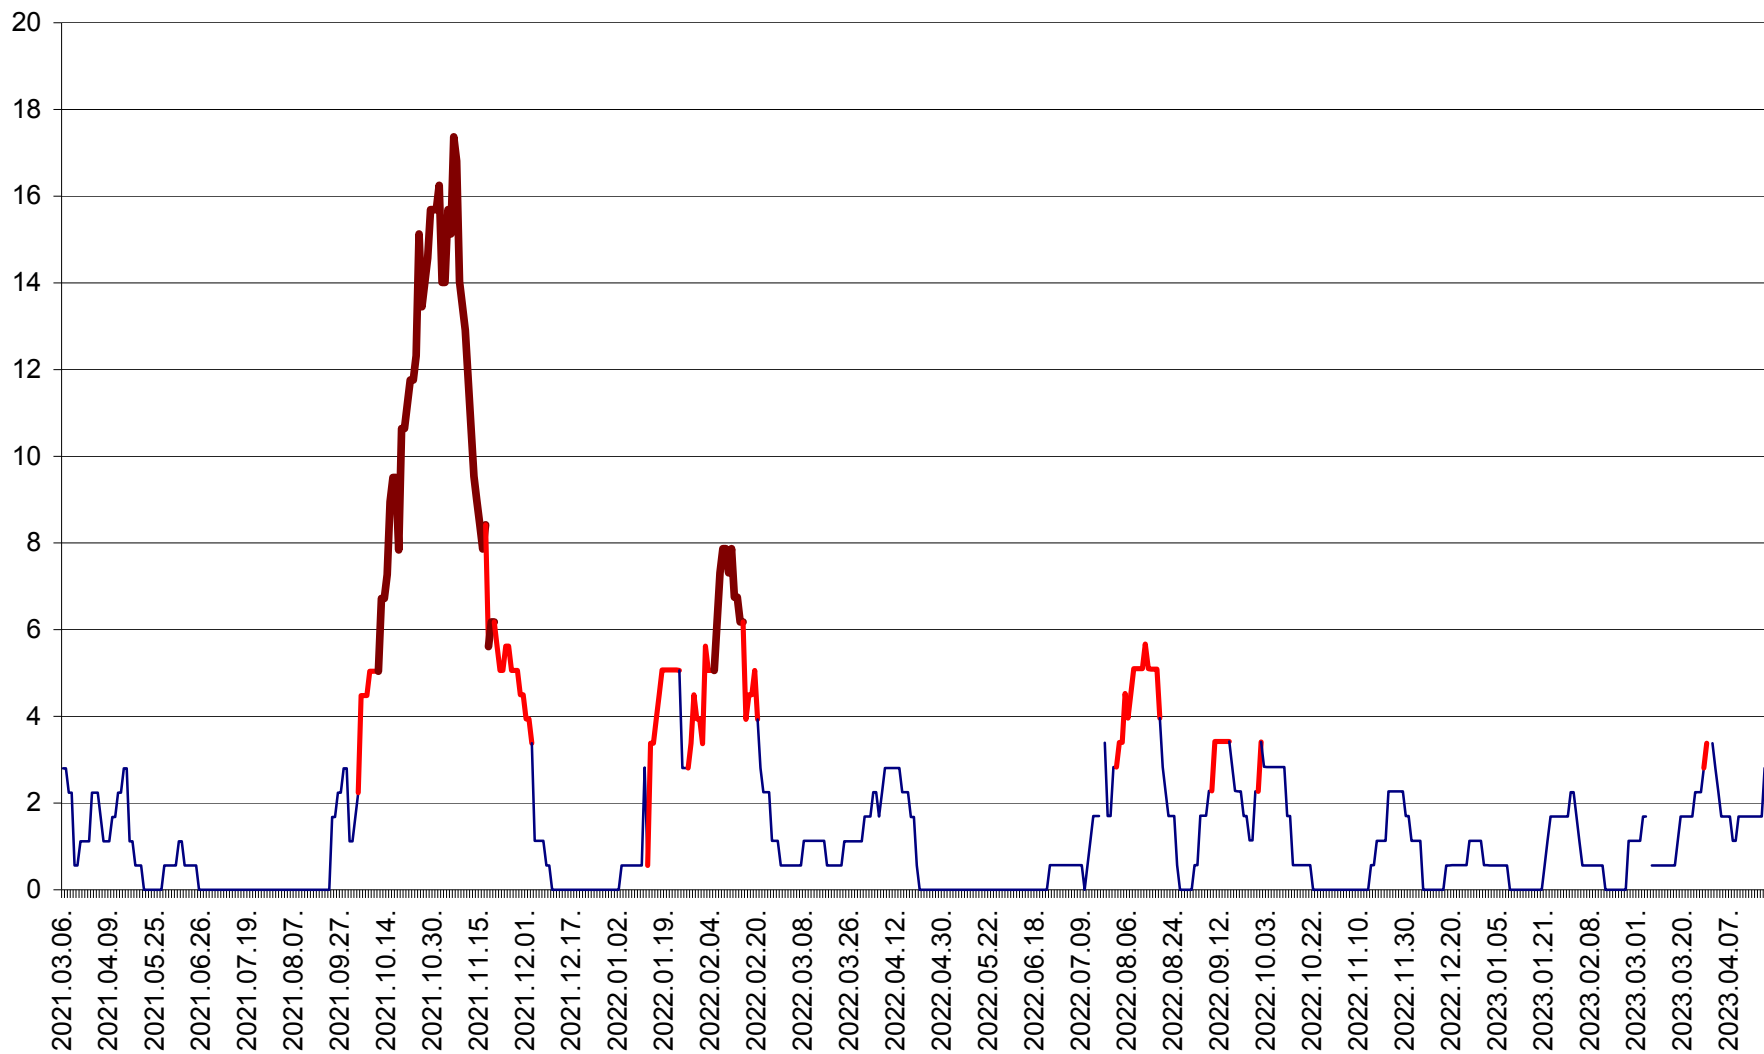

SÂNSIMION - Evolutia incidentei cumulate pe 14 zile la ‰ de locuitori
2021.03.07. - 2023.04.19.

SÂNTIMBRU - Evolutia incidentei cumulate pe 14 zile la ‰ de locuitori
2021.03.07. - 2023.04.19.

SĂRMAȘ - Evolutia incidentei cumulate pe 14 zile la ‰ de locuitori
2021.03.07. - 2023.04.19.

SATU MARE - Evolutia incidentei cumulate pe 14 zile la ‰ de locuitori
2021.03.07. - 2023.04.19.

SECUIENI - Evolutia incidentei cumulate pe 14 zile la ‰ de locuitori
2021.03.07. - 2023.04.19.

SICULENI - Evolutia incidentei cumulate pe 14 zile la ‰ de locuitori
2021.03.07. - 2023.04.19.

ȘIMONEȘTI - Evolutia incidentei cumulate pe 14 zile la ‰ de locuitori
2021.03.07. - 2023.04.19.

SUBCETATE - Evolutia incidentei cumulate pe 14 zile la ‰ de locuitori
2021.03.07. - 2023.04.19.

SUSENI - Evolutia incidentei cumulate pe 14 zile la ‰ de locuitori
2021.03.07. - 2023.04.19.