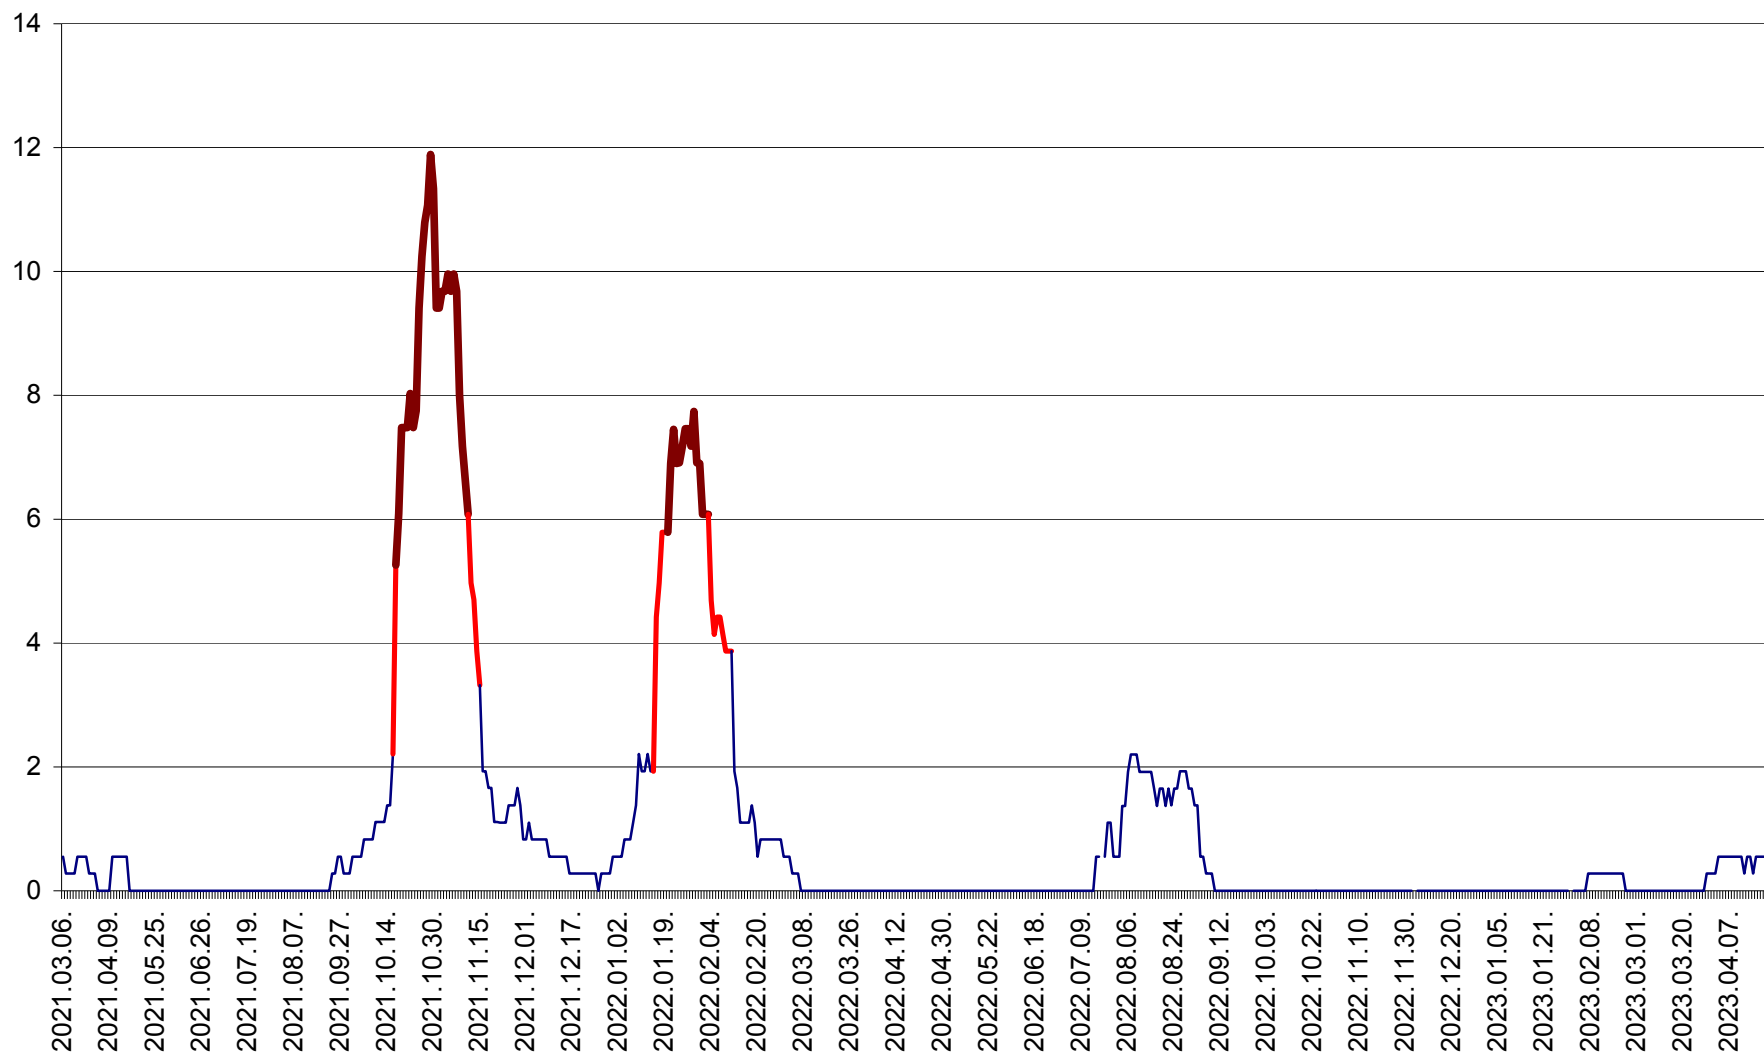

DÂRJIU - Evolutia incidentei cumulate pe 14 zile la ‰ de locuitori
2021.03.07. - 2023.04.19.

DEALU - Evolutia incidentei cumulate pe 14 zile la ‰ de locuitori
2021.03.07. - 2023.04.19.

DITRĂU - Evolutia incidentei cumulate pe 14 zile la ‰ de locuitori
2021.03.07. - 2023.04.19.

FELICENI - Evolutia incidentei cumulate pe 14 zile la % de locuitori
2021.03.07. - 2023.04.19.

FRUMOASA - Evolutia incidentei cumulate pe 14 zile la ‰ de locuitori
2021.03.07. - 2023.04.19.

GĂLĂUȚAȘ - Evoluția incidenței cumulate pe 14 zile la ‰ de locuitori
2021.03.07. - 2023.04.19.

MUNICIPIUL GHEORGHENI - Evolutia incidentei cumulate pe 14 zile la % de locuitori
2021.03.07. - 2023.04.19.

JOSENI - Evolutia incidentei cumulate pe 14 zile la ‰ de locuitori
2021.03.07. - 2023.04.19.

LĂZAREA - Evolutia incidentei cumulate pe 14 zile la % de locuitori
2021.03.07. - 2023.04.19.

LELICENI - Evolutia incidentei cumulate pe 14 zile la ‰ de locuitori
2021.03.07. - 2023.04.19.

LUETA - Evolutia incidentei cumulate pe 14 zile la ‰ de locuitori
2021.03.07. - 2023.04.19.

LUNCA DE JOS - Evolutia incidentei cumulate pe 14 zile la ‰ de locuitori
2021.03.07. - 2023.04.19.