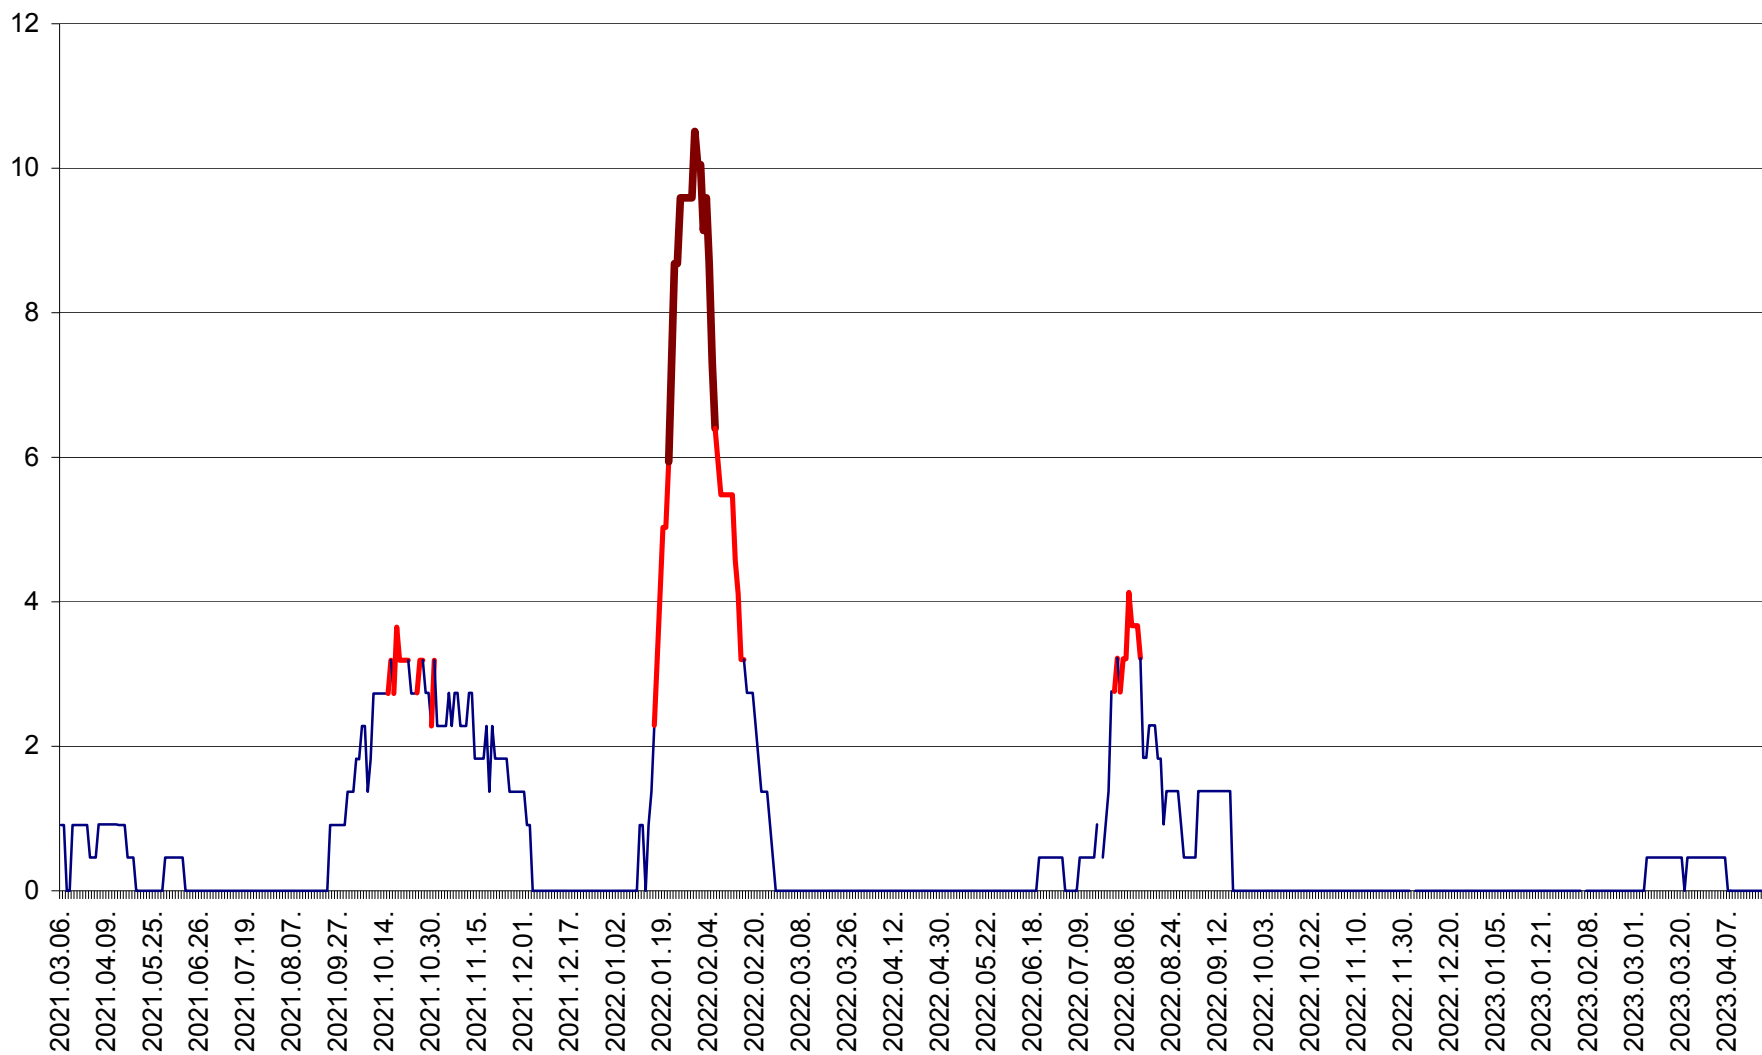

ORAȘ BĂLAN - Evoluția incidenței cumulate pe 14 zile la ‰ de locuitori
2021.03.07. - 2023.04.19.

BILBOR - Evolutia incidentei cumulate pe 14 zile la ‰ de locuitori
2021.03.07. - 2023.04.19.

ORAȘ BORSEC - Evolutia incidentei cumulate pe 14 zile la ‰ de locuitori
2021.03.07. - 2023.04.19.

CICEU - Evolutia incidentei cumulate pe 14 zile la ‰ de locuitori
2021.03.07. - 2023.04.19.

CIUCSÂNGEORGIU - Evolutia incidentei cumulate pe 14 zile la ‰ de locuitori
2021.03.07. - 2023.04.19.

CIUMANI - Evolutia incidentei cumulate pe 14 zile la ‰ de locuitori
2021.03.07. - 2023.04.19.

CORBU - Evolutia incidentei cumulate pe 14 zile la ‰ de locuitori
2021.03.07. - 2023.04.19.

CORUND - Evolutia incidentei cumulate pe 14 zile la ‰ de locuitori
2021.03.07. - 2023.04.19.

COZMENI - Evolutia incidentei cumulate pe 14 zile la ‰ de locuitori
2021.03.07. - 2023.04.19.

ORAȘ CRISTURU SECUIESC - Evolutia incidentei cumulate pe 14 zile la ‰ de locuitori
2021.03.07. - 2023.04.19.

DĂNEȘTI - Evolutia incidentei cumulate pe 14 zile la ‰ de locuitori
2021.03.07. - 2023.04.19.