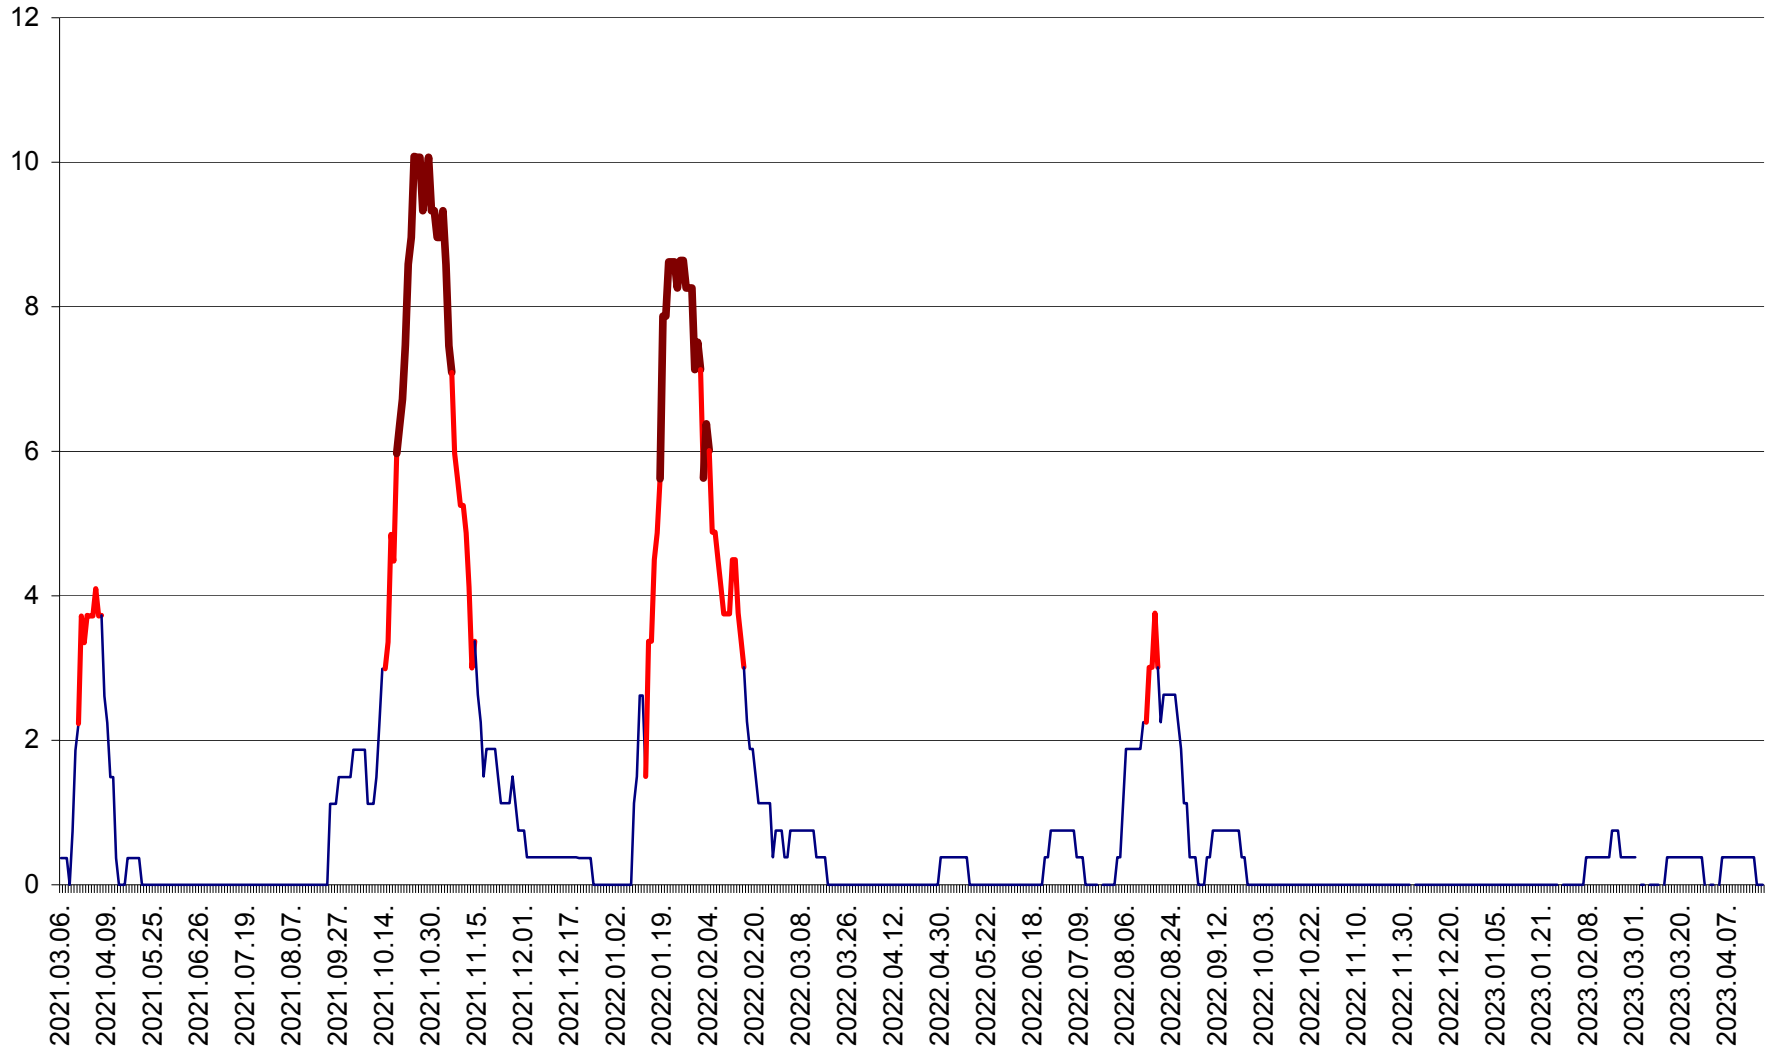

SÂNDOMINIC - Evolutia incidentei cumulate pe 14 zile la ‰ de locuitori
2021.03.07. - 2023.04.19.

SÂNCRĂIENI - Evolutia incidentei cumulate pe 14 zile la ‰ de locuitori
2021.03.07. - 2023.04.19.