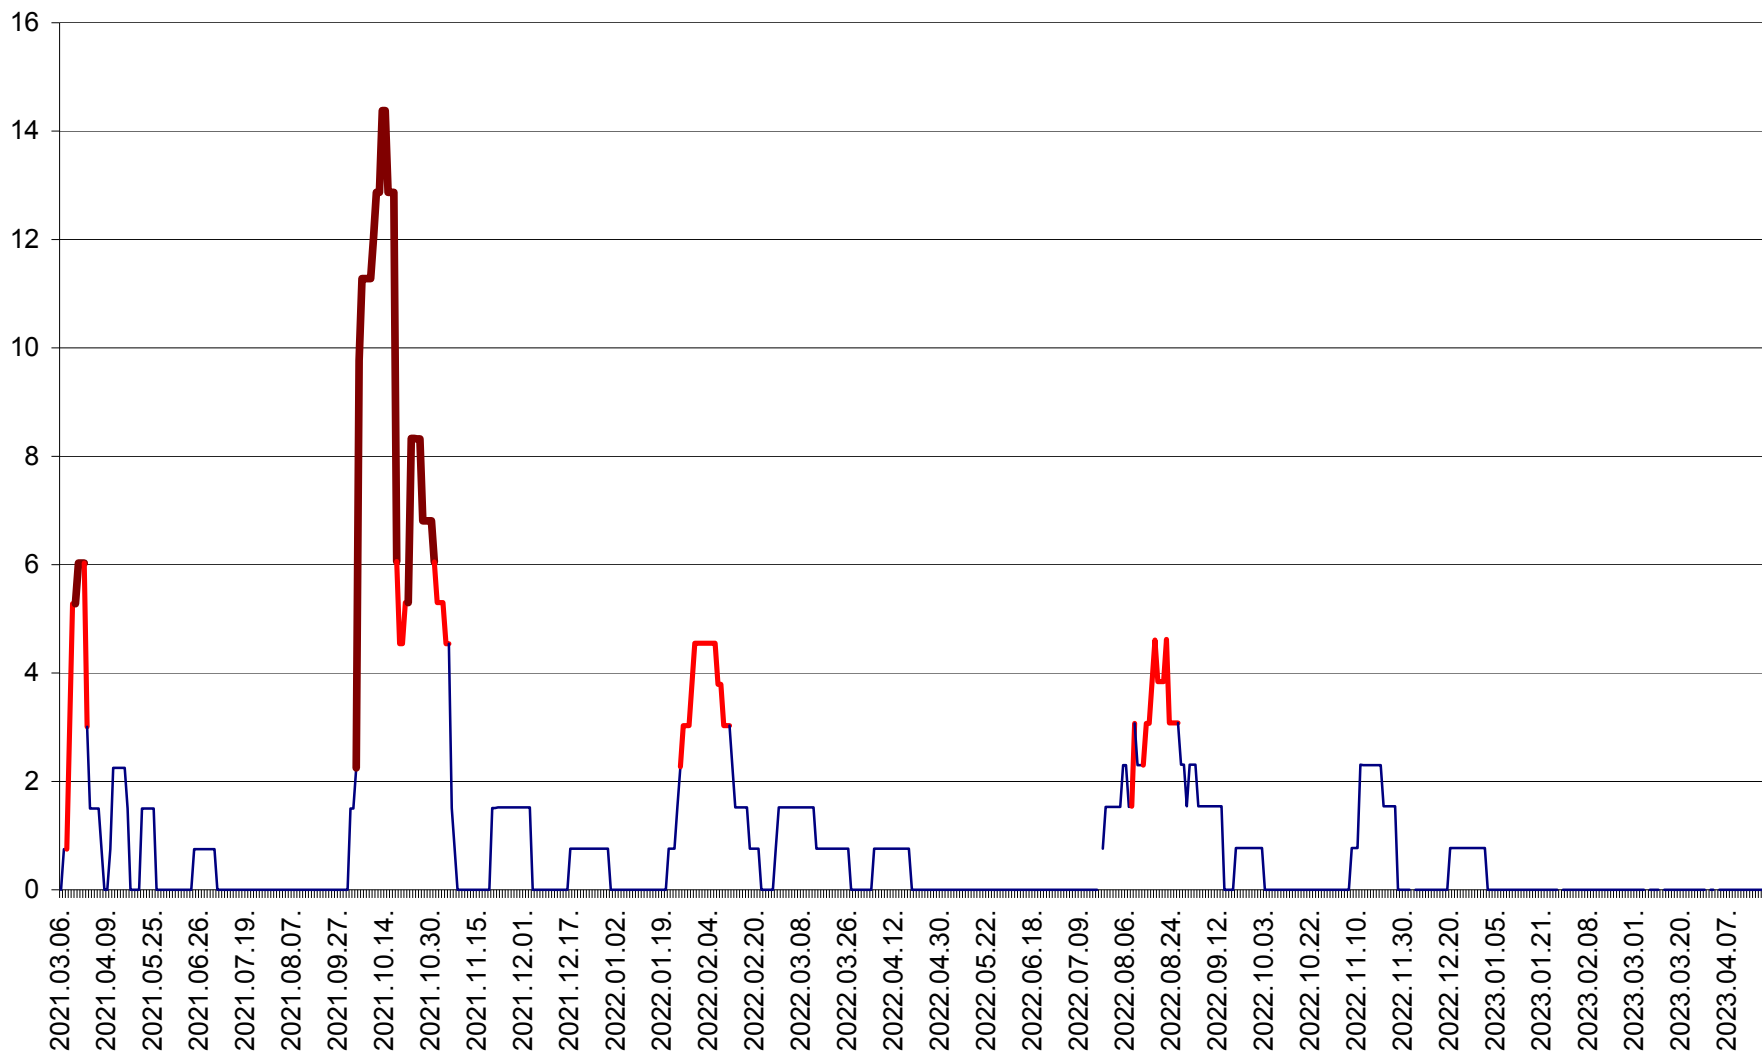

MĂRTINIȘ - Evolutia incidentei cumulate pe 14 zile la ‰ de locuitori
2021.03.07. - 2023.04.19.

MEREȘTI - Evolutia incidentei cumulate pe 14 zile la ‰ de locuitori
2021.03.07. - 2023.04.19.

MUNICIPIUL MIERCUREA-CIUC - Evolutia incidentei cumulate pe 14 zile la ‰ de locuitori
2021.03.07. - 2023.04.19.

MIHĂILENI - Evolutia incidentei cumulate pe 14 zile la ‰ de locuitori
2021.03.07. - 2023.04.19.

MUGENI - Evolutia incidentei cumulate pe 14 zile la ‰ de locuitori
2021.03.07. - 2023.04.19.

OCLAND - Evolutia incidentei cumulate pe 14 zile la ‰ de locuitori
2021.03.07. - 2023.04.19.