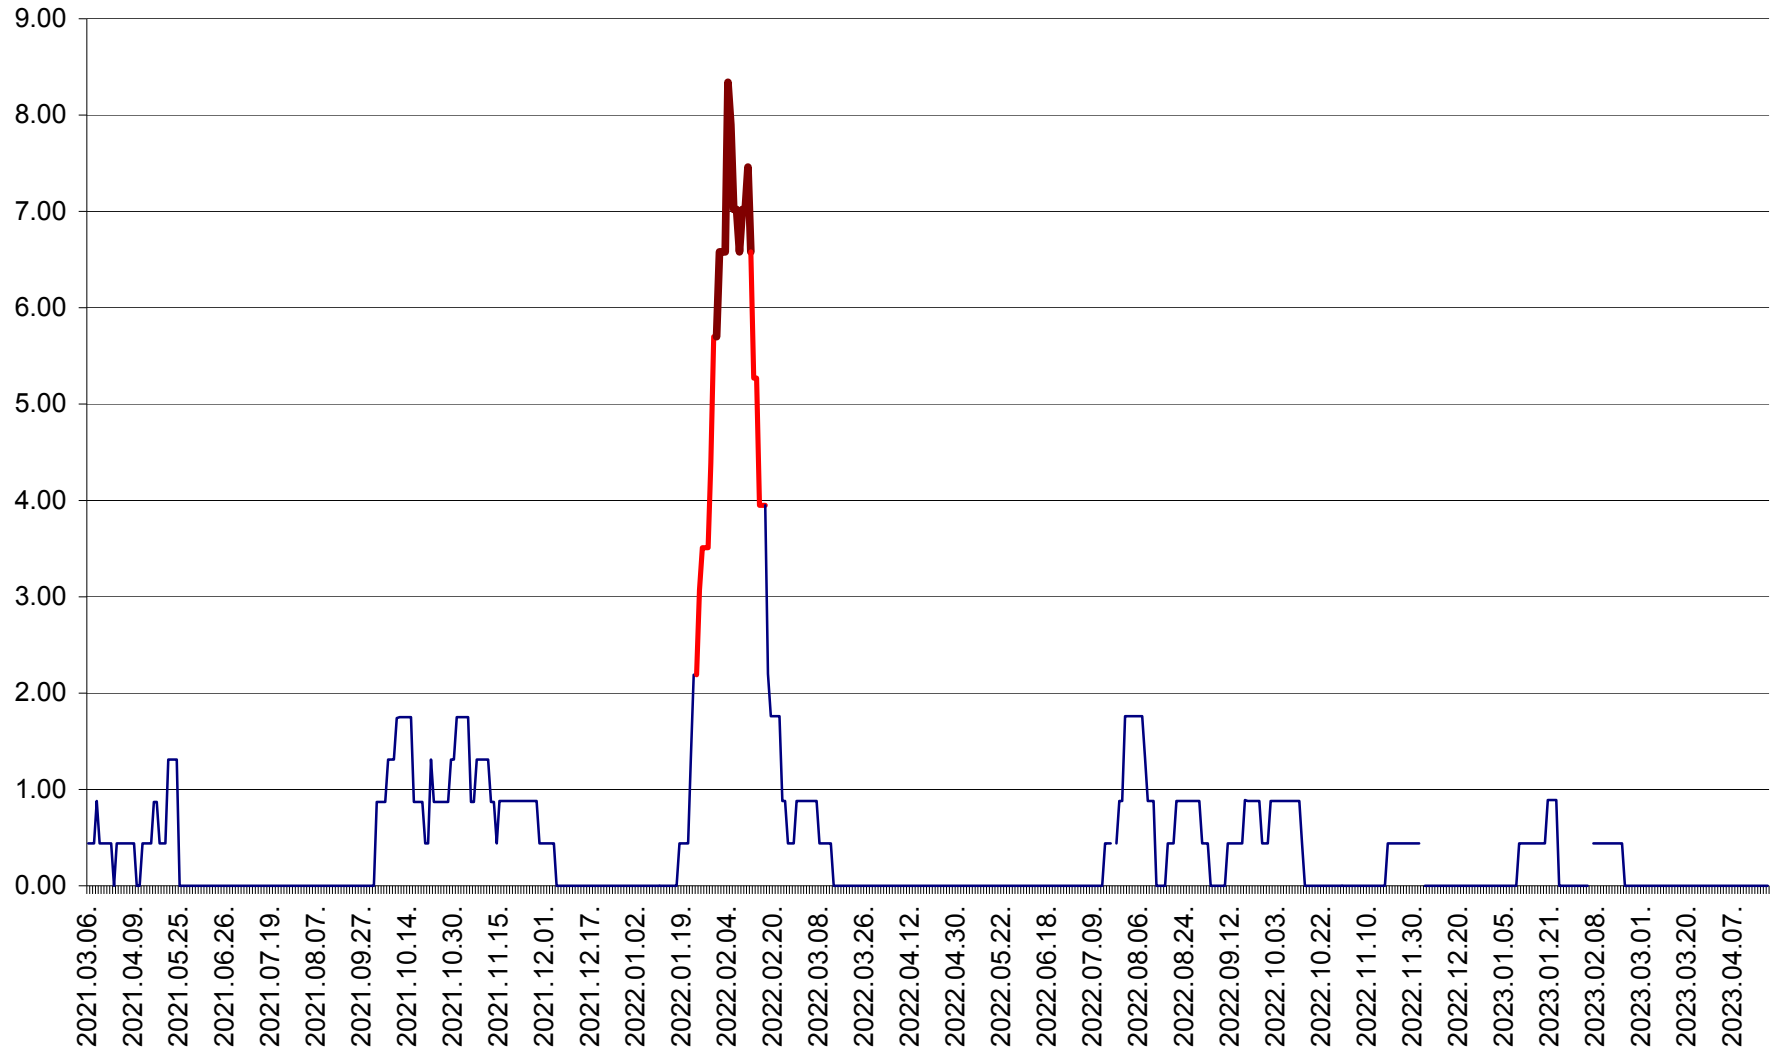

ORAȘ BĂLAN - Evoluția incidenței cumulate pe 14 zile la ‰ de locuitori
2021.03.07. - 2023.04.19.

BILBOR - Evolutia incidentei cumulate pe 14 zile la ‰ de locuitori
2021.03.07. - 2023.04.19.

ORAȘ BORSEC - Evolutia incidentei cumulate pe 14 zile la ‰ de locuitori
2021.03.07. - 2023.04.19.

BRĂDEȘTI - Evoluția incidenței cumulate pe 14 zile la ‰ de locuitori
2021.03.07. - 2023.04.19.

CĂPÂLNIȚA - Evoluția incidenței cumulate pe 14 zile la ‰ de locuitori
2021.03.07. - 2023.04.19.

CÂRȚA - Evolutia incidentei cumulate pe 14 zile la ‰ de locuitori
2021.03.07. - 2023.04.19.

CICEU - Evolutia incidentei cumulate pe 14 zile la ‰ de locuitori
2021.03.07. - 2023.04.19.

CIUCSÂNGEORGIU - Evolutia incidentei cumulate pe 14 zile la ‰ de locuitori
2021.03.07. - 2023.04.19.

CIUMANI - Evolutia incidentei cumulate pe 14 zile la ‰ de locuitori
2021.03.07. - 2023.04.19.

CORBU - Evolutia incidentei cumulate pe 14 zile la ‰ de locuitori
2021.03.07. - 2023.04.19.

CORUND - Evolutia incidentei cumulate pe 14 zile la ‰ de locuitori
2021.03.07. - 2023.04.19.

COZMENI - Evolutia incidentei cumulate pe 14 zile la ‰ de locuitori
2021.03.07. - 2023.04.19.