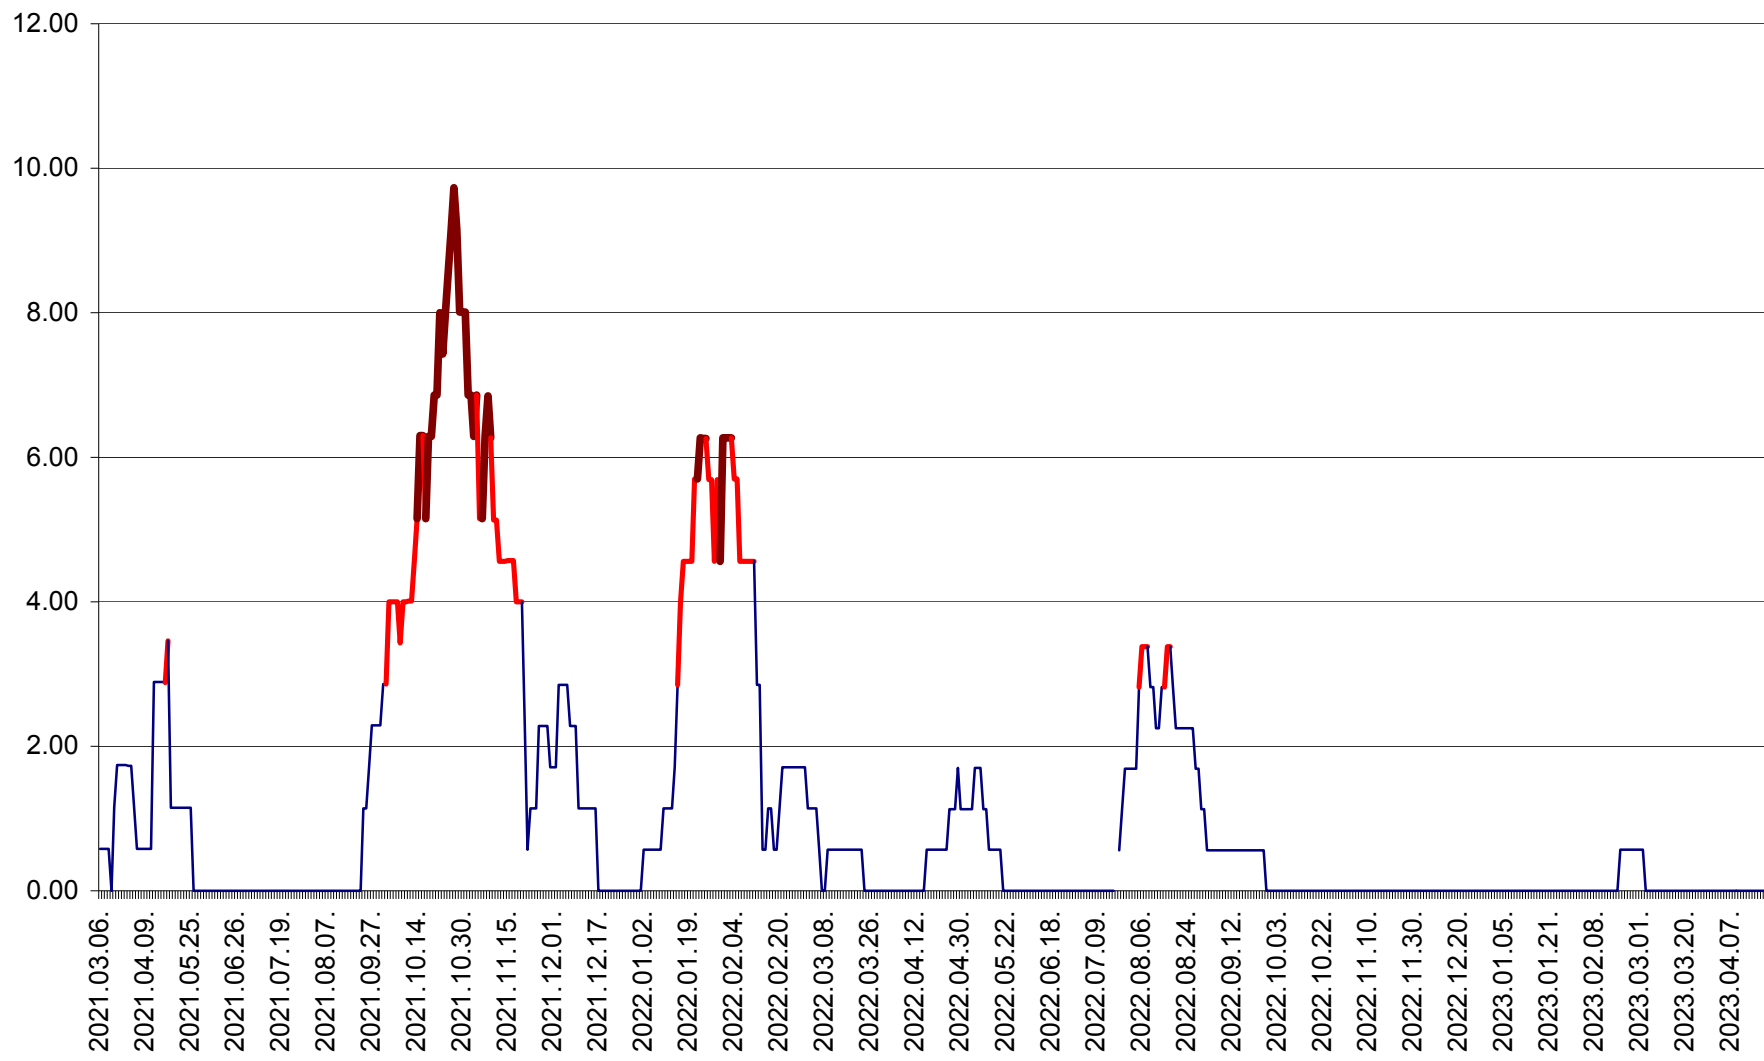

ORAȘ VLĂHIȚA - Evolutia incidentei cumulate pe 14 zile la ‰ de locuitori
2021.03.07. - 2023.04.19.