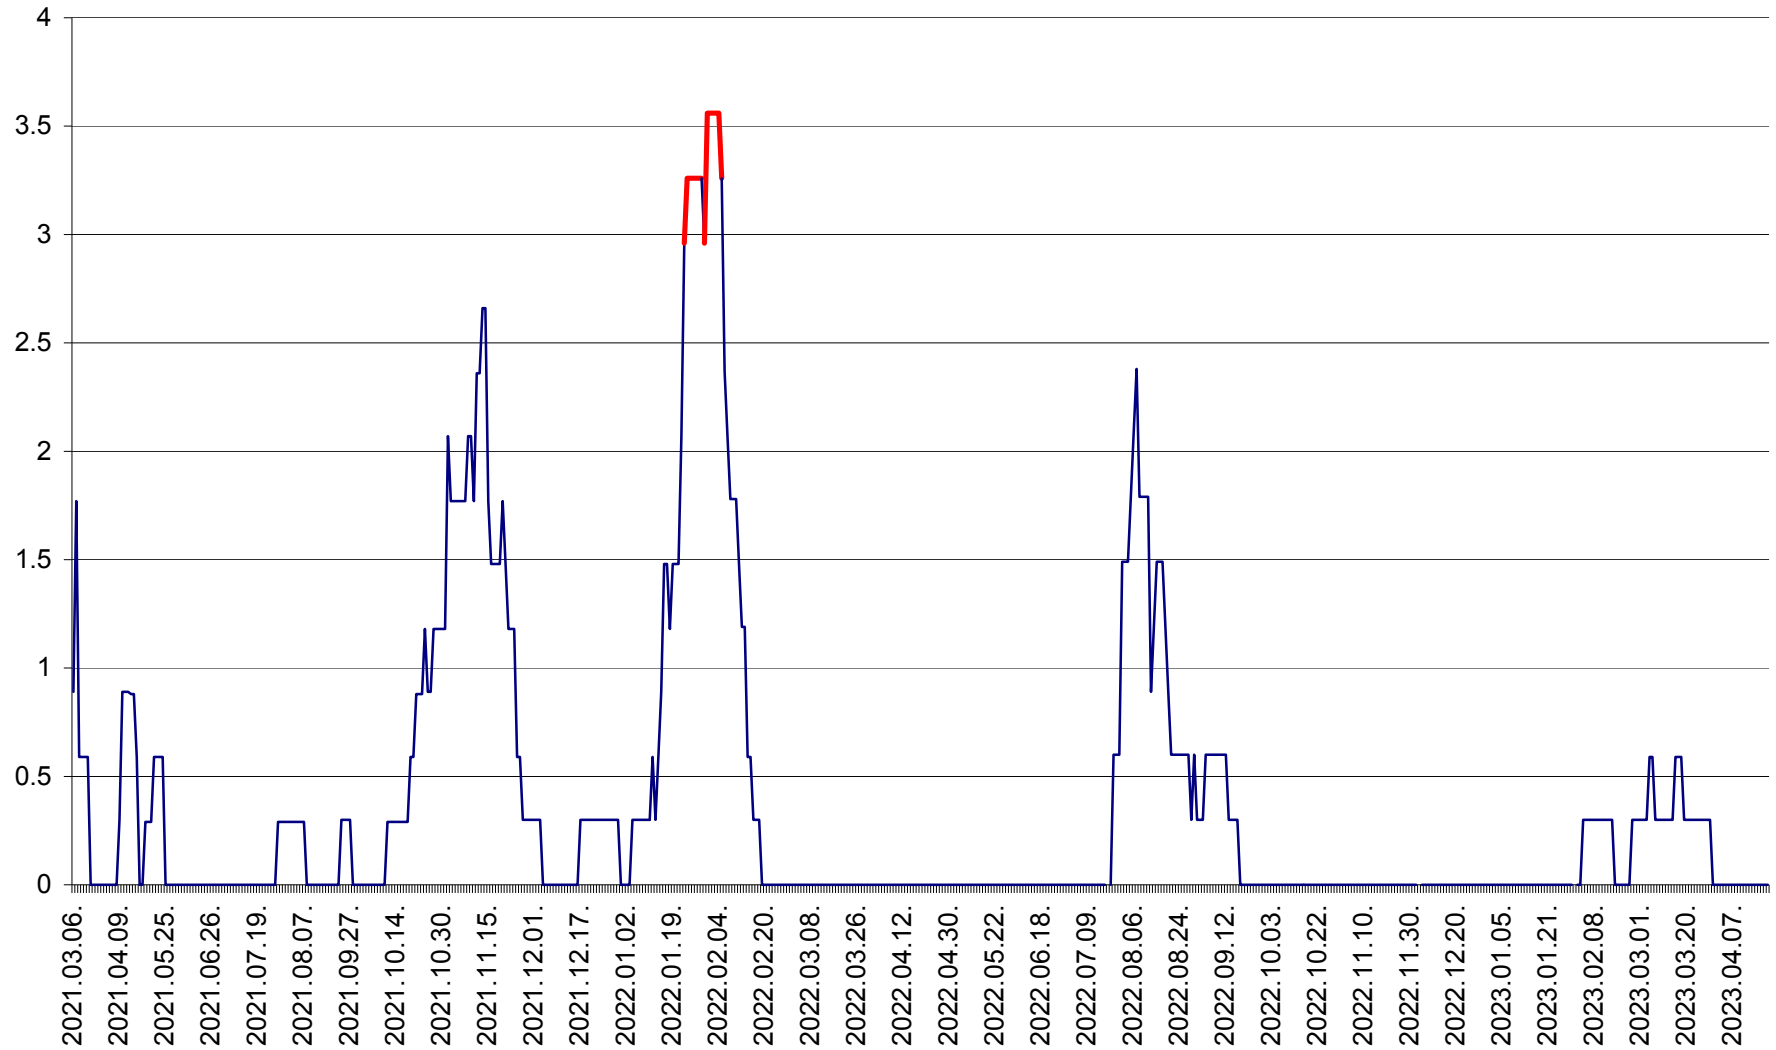

LELICENI - Evolutia incidentei cumulate pe 14 zile la ‰ de locuitori
2021.03.07. - 2023.04.19.

LUETA - Evolutia incidentei cumulate pe 14 zile la ‰ de locuitori
2021.03.07. - 2023.04.19.

LUNCA DE JOS - Evolutia incidentei cumulate pe 14 zile la ‰ de locuitori
2021.03.07. - 2023.04.19.

LUNCA DE SUS - Evolutia incidentei cumulate pe 14 zile la ‰ de locuitori
2021.03.07. - 2023.04.19.

LUPENI - Evolutia incidentei cumulate pe 14 zile la ‰ de locuitori
2021.03.07. - 2023.04.19.

MĂDĂRAȘ - Evolutia incidentei cumulate pe 14 zile la ‰ de locuitori
2021.03.07. - 2023.04.19.