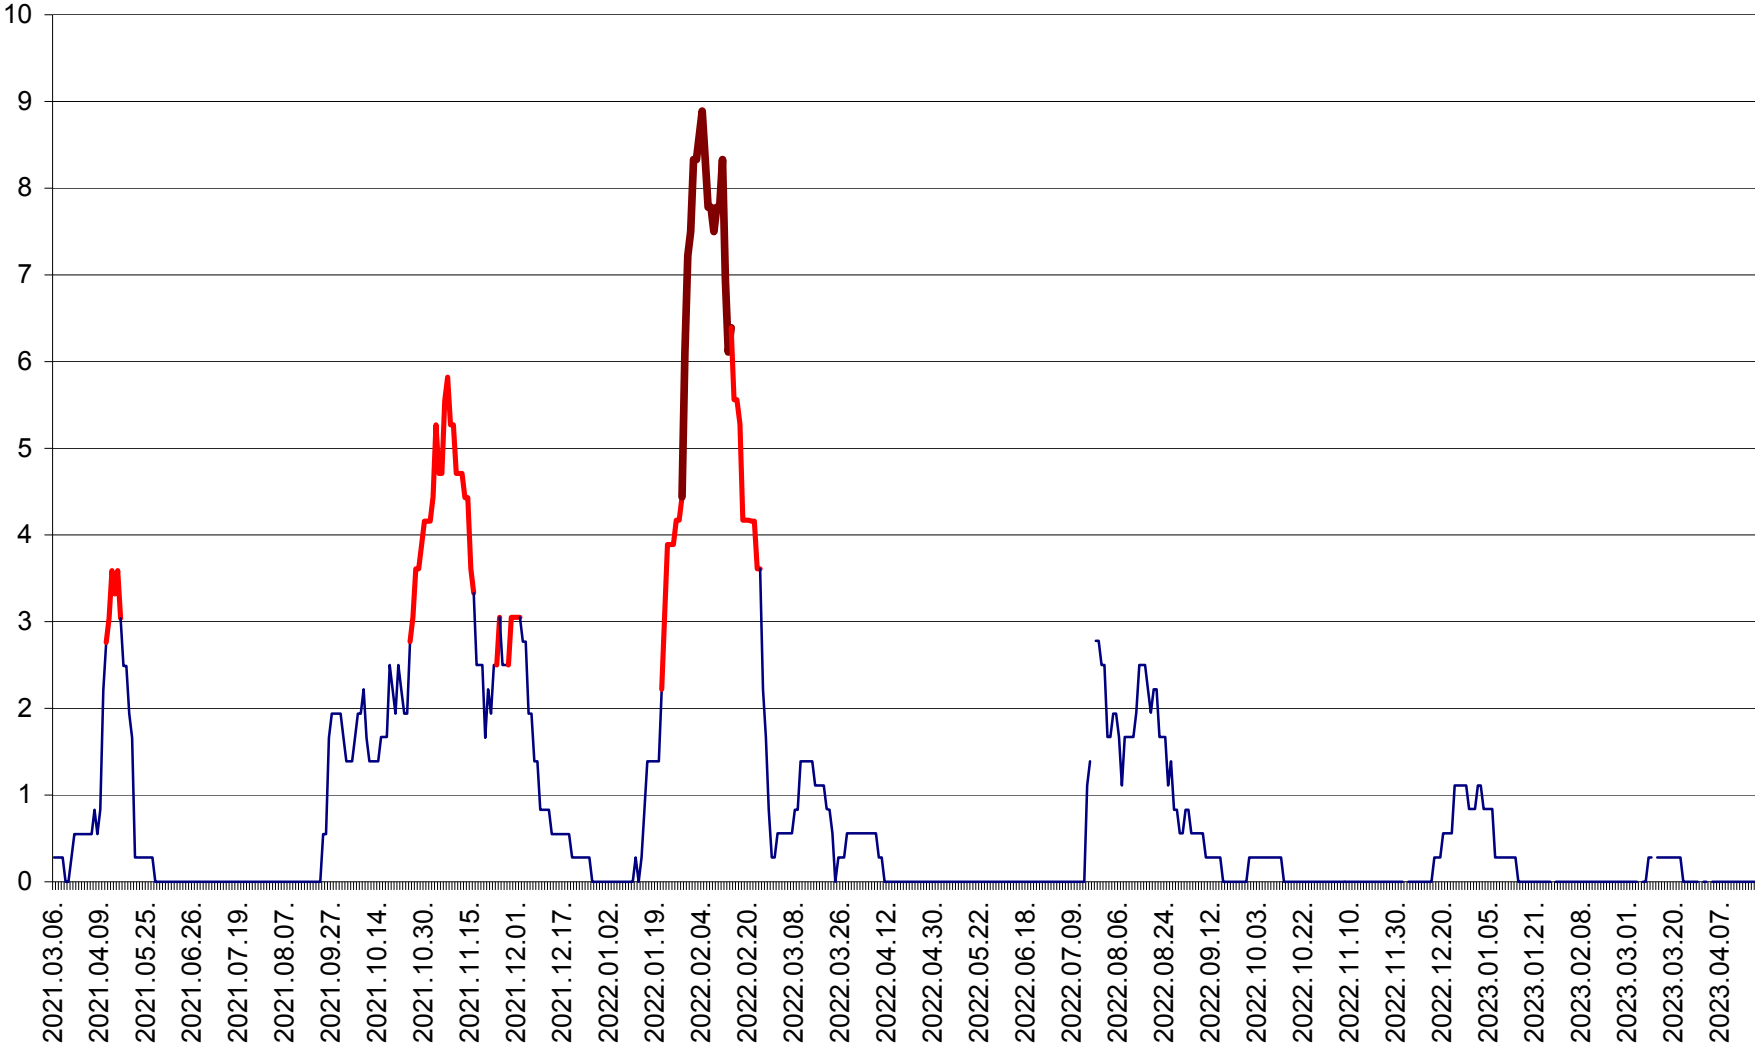

MĂRTINIȘ - Evolutia incidentei cumulate pe 14 zile la ‰ de locuitori
2021.03.07. - 2023.04.19.

MEREȘTI - Evolutia incidentei cumulate pe 14 zile la ‰ de locuitori
2021.03.07. - 2023.04.19.

MUNICIPIUL MIERCUREA-CIUC - Evolutia incidentei cumulate pe 14 zile la ‰ de locuitori
2021.03.07. - 2023.04.19.

MIHĂILENI - Evolutia incidentei cumulate pe 14 zile la ‰ de locuitori
2021.03.07. - 2023.04.19.

MUGENI - Evolutia incidentei cumulate pe 14 zile la ‰ de locuitori
2021.03.07. - 2023.04.19.

OCLAND - Evolutia incidentei cumulate pe 14 zile la ‰ de locuitori
2021.03.07. - 2023.04.19.