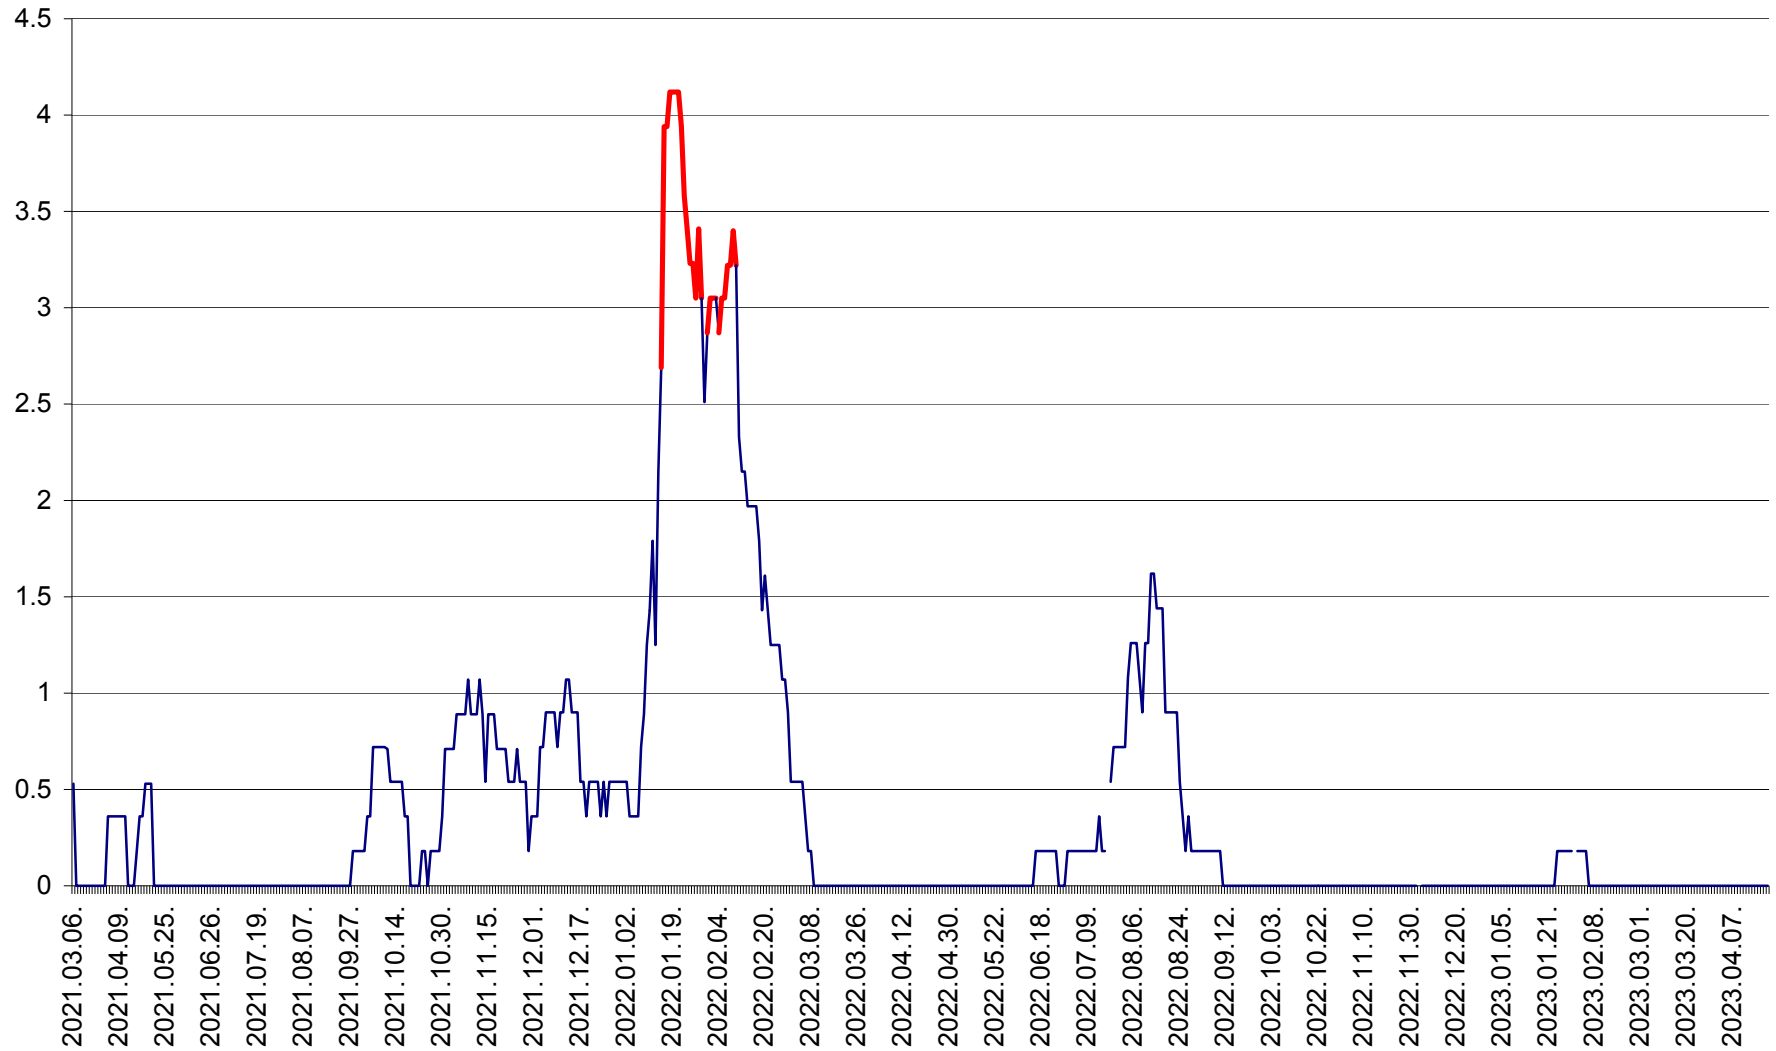

FELICENI - Evolutia incidentei cumulate pe 14 zile la % de locuitori
2021.03.07. - 2023.04.19.

FRUMOASA - Evolutia incidentei cumulate pe 14 zile la ‰ de locuitori
2021.03.07. - 2023.04.19.

GĂLĂUȚAȘ - Evoluția incidenței cumulate pe 14 zile la ‰ de locuitori
2021.03.07. - 2023.04.19.

MUNICIPIUL GHEORGHENI - Evolutia incidentei cumulate pe 14 zile la % de locuitori
2021.03.07. - 2023.04.19.

JOSENI - Evolutia incidentei cumulate pe 14 zile la ‰ de locuitori
2021.03.07. - 2023.04.19.

LĂZAREA - Evolutia incidentei cumulate pe 14 zile la % de locuitori
2021.03.07. - 2023.04.19.

LELICENI - Evolutia incidentei cumulate pe 14 zile la ‰ de locuitori
2021.03.07. - 2023.04.19.

LUETA - Evolutia incidentei cumulate pe 14 zile la ‰ de locuitori
2021.03.07. - 2023.04.19.

LUNCA DE JOS - Evolutia incidentei cumulate pe 14 zile la ‰ de locuitori
2021.03.07. - 2023.04.19.