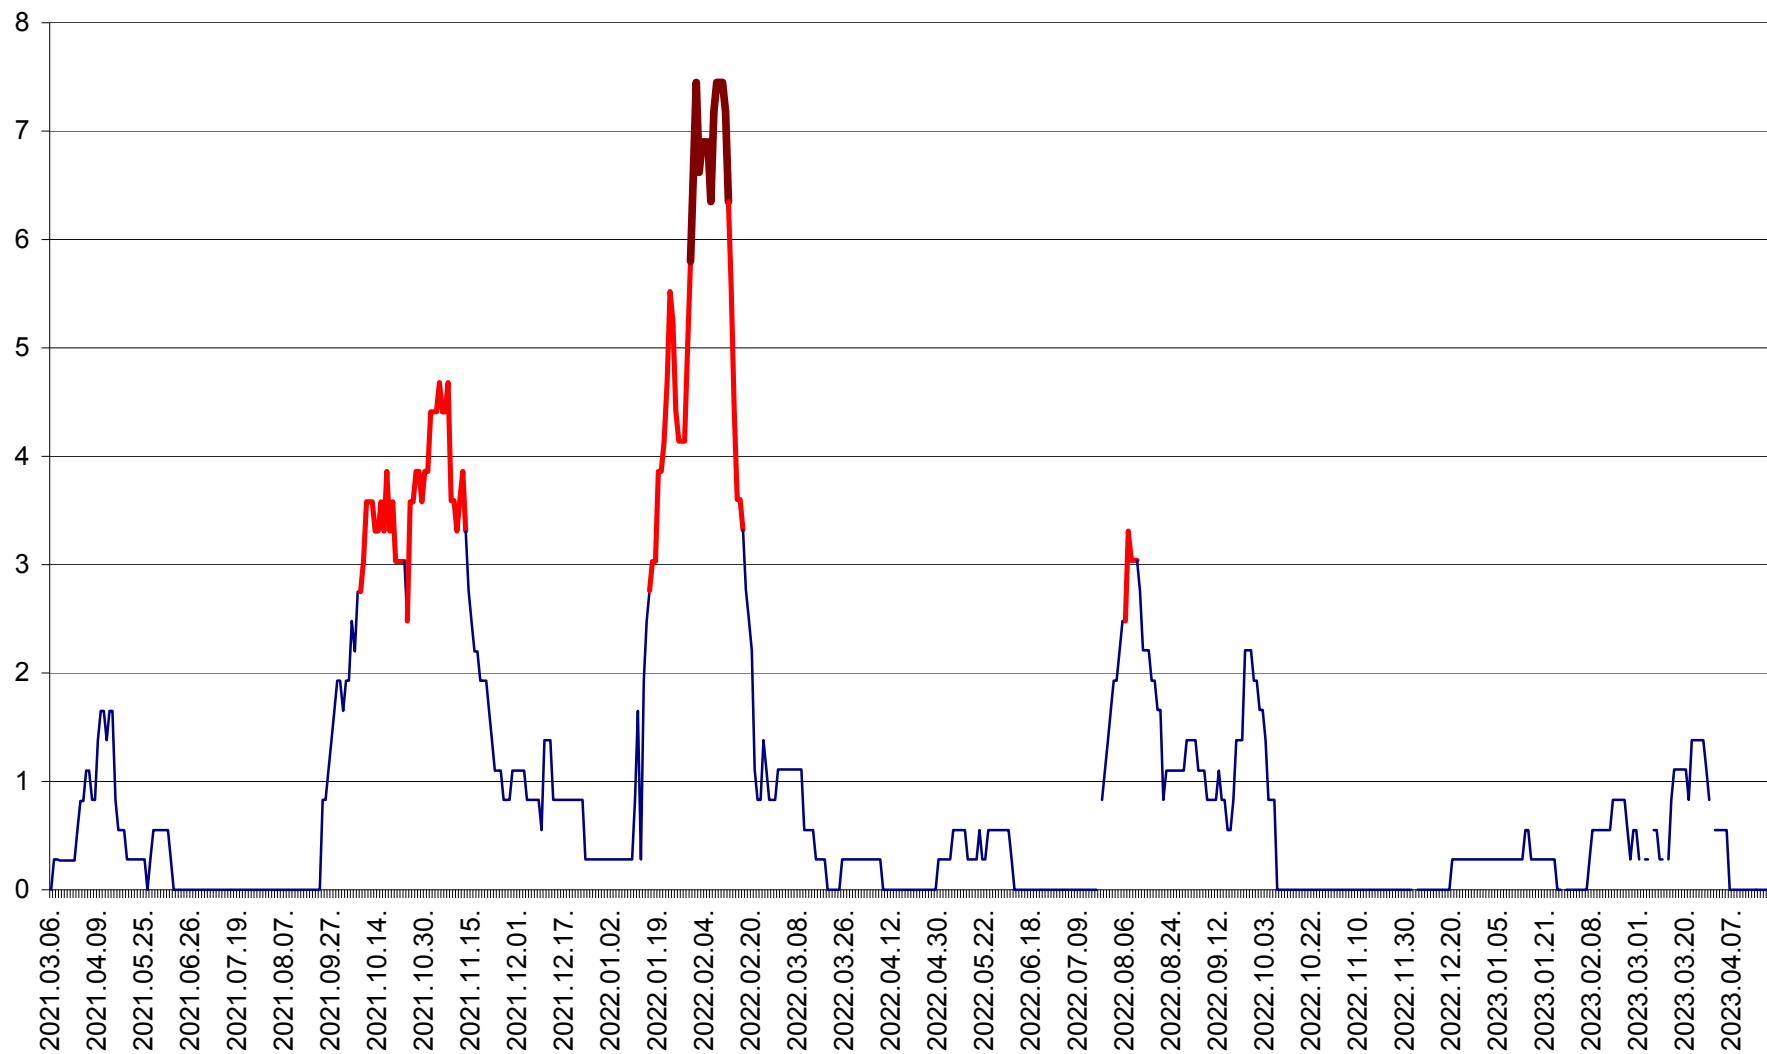

RACU - Evolutia incidentei cumulate pe 14 zile la ‰ de locuitori
2021.03.07. - 2023.04.19.

REMETEA - Evolutia incidentei cumulate pe 14 zile la % de locuitori
2021.03.07. - 2023.04.19.

SĂCEL - Evolutia incidentei cumulate pe 14 zile la ‰ de locuitori
2021.03.07. - 2023.04.19.

SÂNCRĂIENI - Evolutia incidentei cumulate pe 14 zile la ‰ de locuitori
2021.03.07. - 2023.04.19.

SÂNDOMINIC - Evolutia incidentei cumulate pe 14 zile la ‰ de locuitori
2021.03.07. - 2023.04.19.

SÂNMARTIN - Evolutia incidentei cumulate pe 14 zile la ‰ de locuitori
2021.03.07. - 2023.04.19.

SÂNSIMION - Evolutia incidentei cumulate pe 14 zile la ‰ de locuitori
2021.03.07. - 2023.04.19.

SÂNTIMBRU - Evolutia incidentei cumulate pe 14 zile la ‰ de locuitori
2021.03.07. - 2023.04.19.

SĂRMAȘ - Evolutia incidentei cumulate pe 14 zile la ‰ de locuitori
2021.03.07. - 2023.04.19.