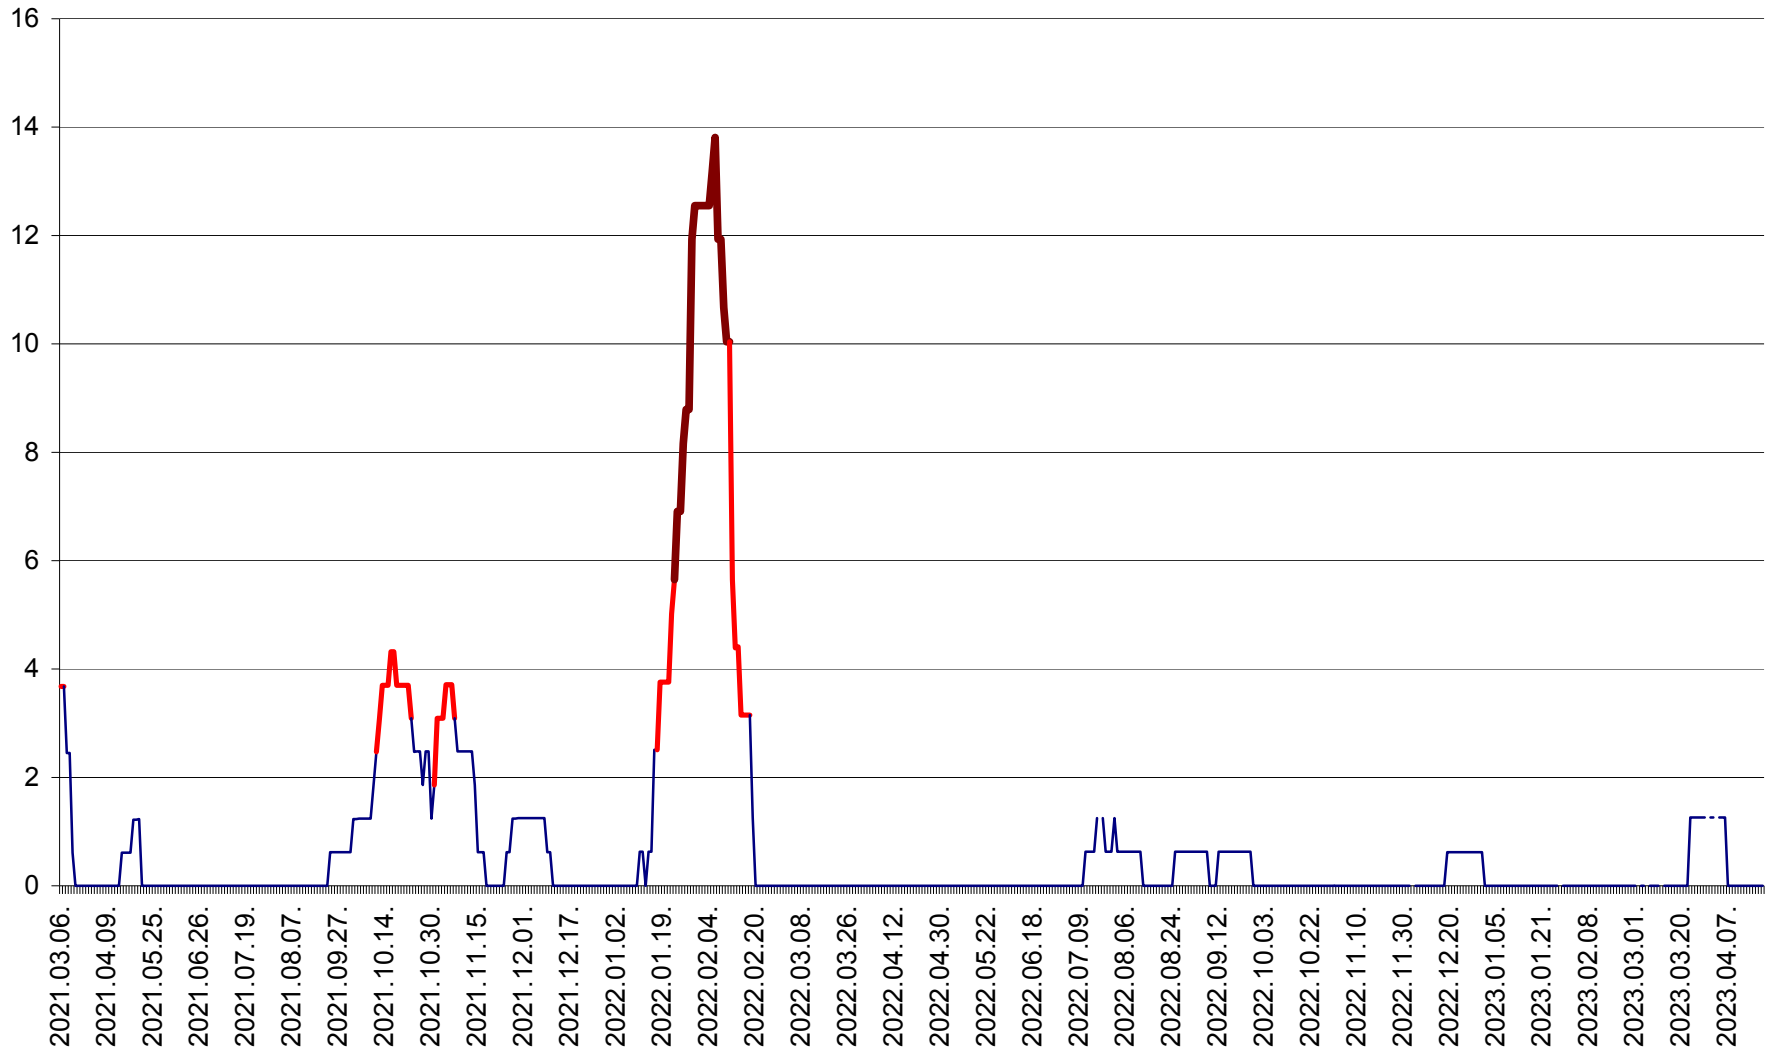

PLĂIEȘII DE JOS - Evoluția incidenței cumulate pe 14 zile la ‰ de locuitori
2021.03.07. - 2023.04.19.

PORUMBENI - Evolutia incidentei cumulate pe 14 zile la ‰ de locuitori
2021.03.07. - 2023.04.19.

PRAID - Evolutia incidentei cumulate pe 14 zile la ‰ de locuitori
2021.03.07. - 2023.04.19.

RACU - Evolutia incidentei cumulate pe 14 zile la ‰ de locuitori
2021.03.07. - 2023.04.19.

REMETEA - Evolutia incidentei cumulate pe 14 zile la % de locuitori
2021.03.07. - 2023.04.19.

SĂCEL - Evolutia incidentei cumulate pe 14 zile la ‰ de locuitori
2021.03.07. - 2023.04.19.