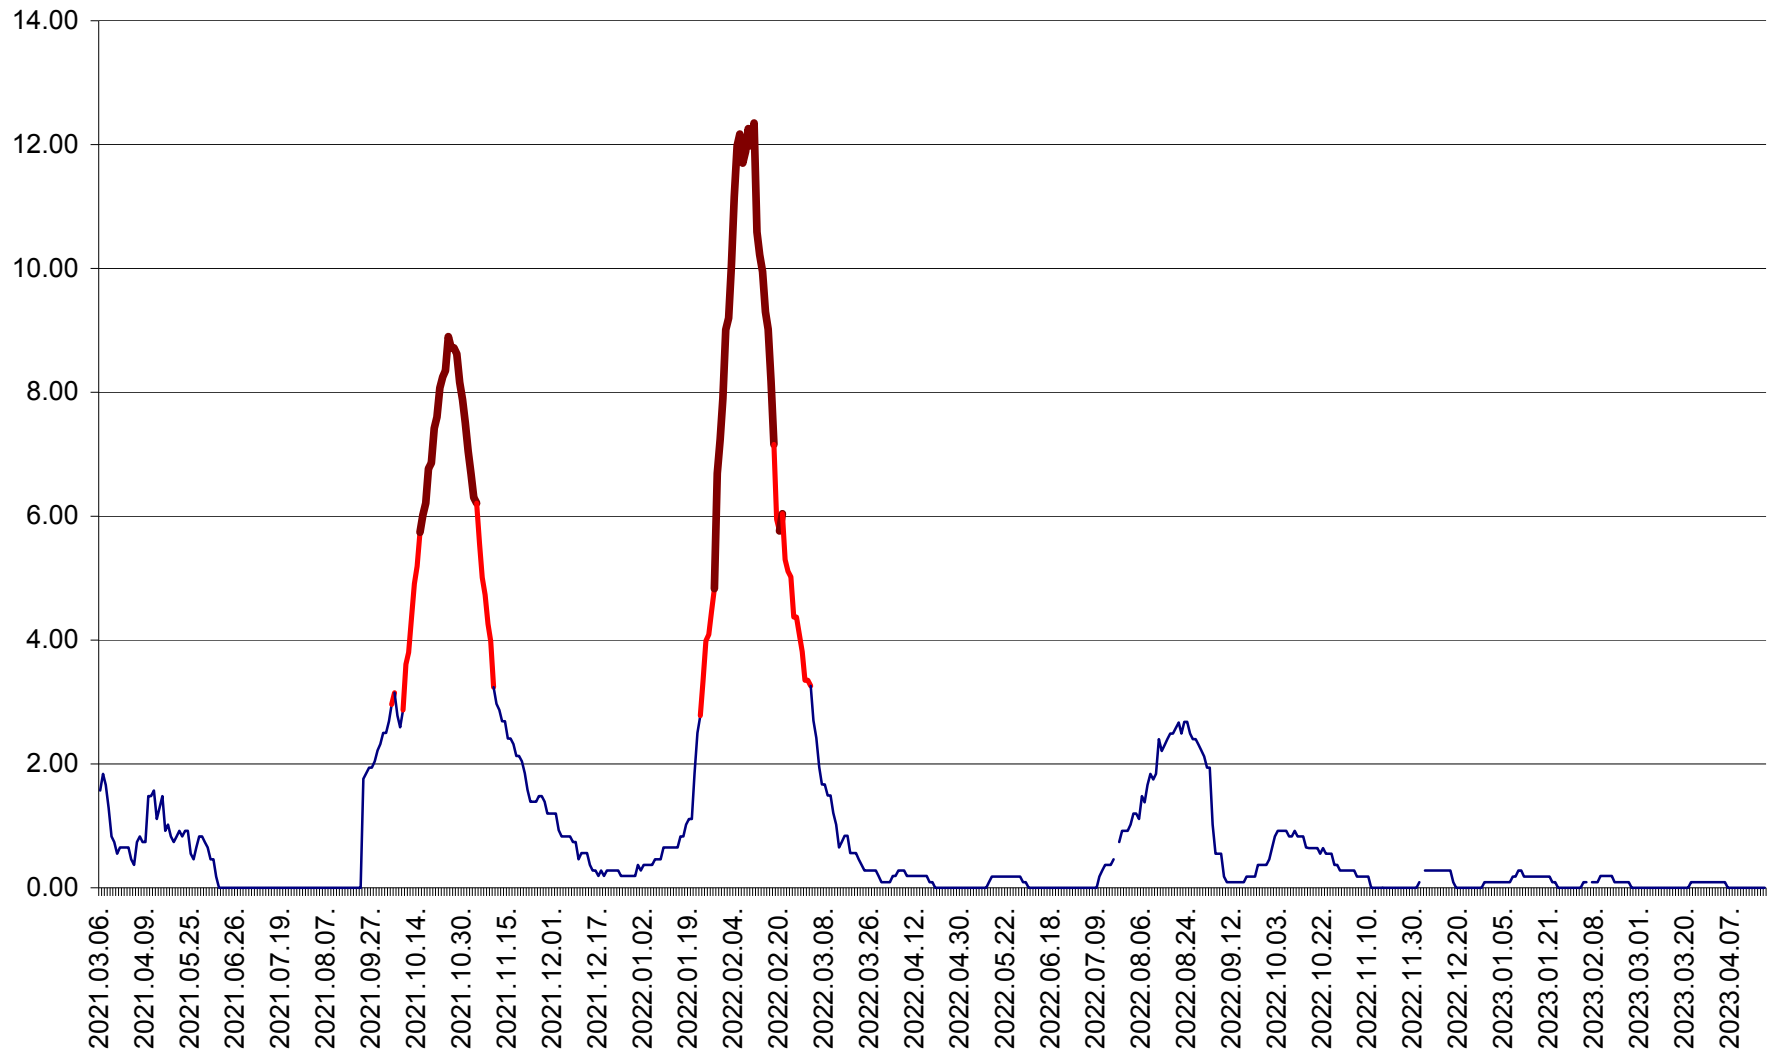

ORAȘ BĂLAN - Evoluția incidenței cumulate pe 14 zile la ‰ de locuitori
2021.03.07. - 2023.04.19.

BILBOR - Evolutia incidentei cumulate pe 14 zile la ‰ de locuitori
2021.03.07. - 2023.04.19.

ORAȘ BORSEC - Evolutia incidentei cumulate pe 14 zile la ‰ de locuitori
2021.03.07. - 2023.04.19.

CICEU - Evolutia incidentei cumulate pe 14 zile la ‰ de locuitori
2021.03.07. - 2023.04.19.

CIUCSÂNGEORGIU - Evolutia incidentei cumulate pe 14 zile la ‰ de locuitori
2021.03.07. - 2023.04.19.

CIUMANI - Evolutia incidentei cumulate pe 14 zile la ‰ de locuitori
2021.03.07. - 2023.04.19.

CORBU - Evolutia incidentei cumulate pe 14 zile la ‰ de locuitori
2021.03.07. - 2023.04.19.

CORUND - Evolutia incidentei cumulate pe 14 zile la ‰ de locuitori
2021.03.07. - 2023.04.19.

COZMENI - Evolutia incidentei cumulate pe 14 zile la ‰ de locuitori
2021.03.07. - 2023.04.19.

ORAȘ CRISTURU SECUIESC - Evolutia incidentei cumulate pe 14 zile la ‰ de locuitori
2021.03.07. - 2023.04.19.

DĂNEȘTI - Evolutia incidentei cumulate pe 14 zile la ‰ de locuitori
2021.03.07. - 2023.04.19.