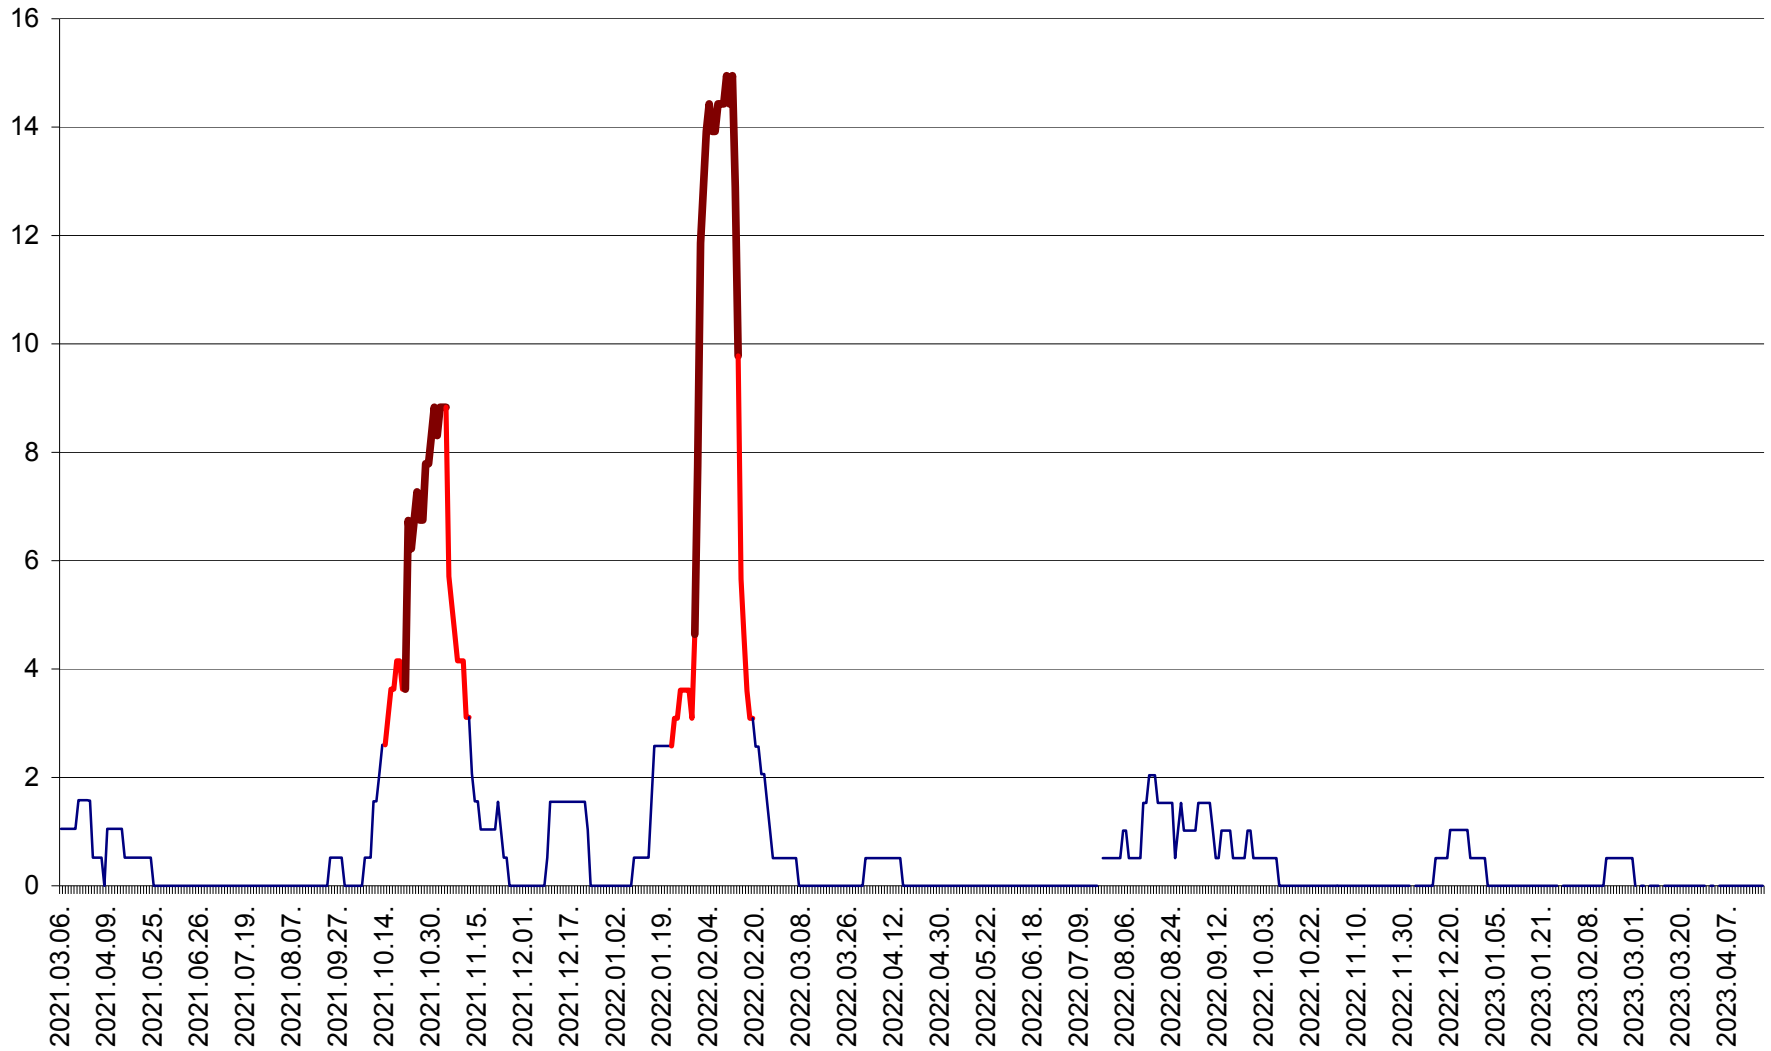

MIHĂILENI - Evolutia incidentei cumulate pe 14 zile la ‰ de locuitori
2021.03.07. - 2023.04.19.

MUGENI - Evolutia incidentei cumulate pe 14 zile la ‰ de locuitori
2021.03.07. - 2023.04.19.

OCLAND - Evolutia incidentei cumulate pe 14 zile la ‰ de locuitori
2021.03.07. - 2023.04.19.

MUNICIPIUL ODORHEIU SECUIESC - Evolutia incidentei cumulate pe 14 zile la % de locuitori
2021.03.07. - 2023.04.19.

PĂULENI-CIUC - Evolutia incidentei cumulate pe 14 zile la % de locuitori
2021.03.07. - 2023.04.19.

PLĂIEȘII DE JOS - Evoluția incidenței cumulate pe 14 zile la ‰ de locuitori
2021.03.07. - 2023.04.19.

PORUMBENI - Evolutia incidentei cumulate pe 14 zile la ‰ de locuitori
2021.03.07. - 2023.04.19.

PRAID - Evolutia incidentei cumulate pe 14 zile la ‰ de locuitori
2021.03.07. - 2023.04.19.