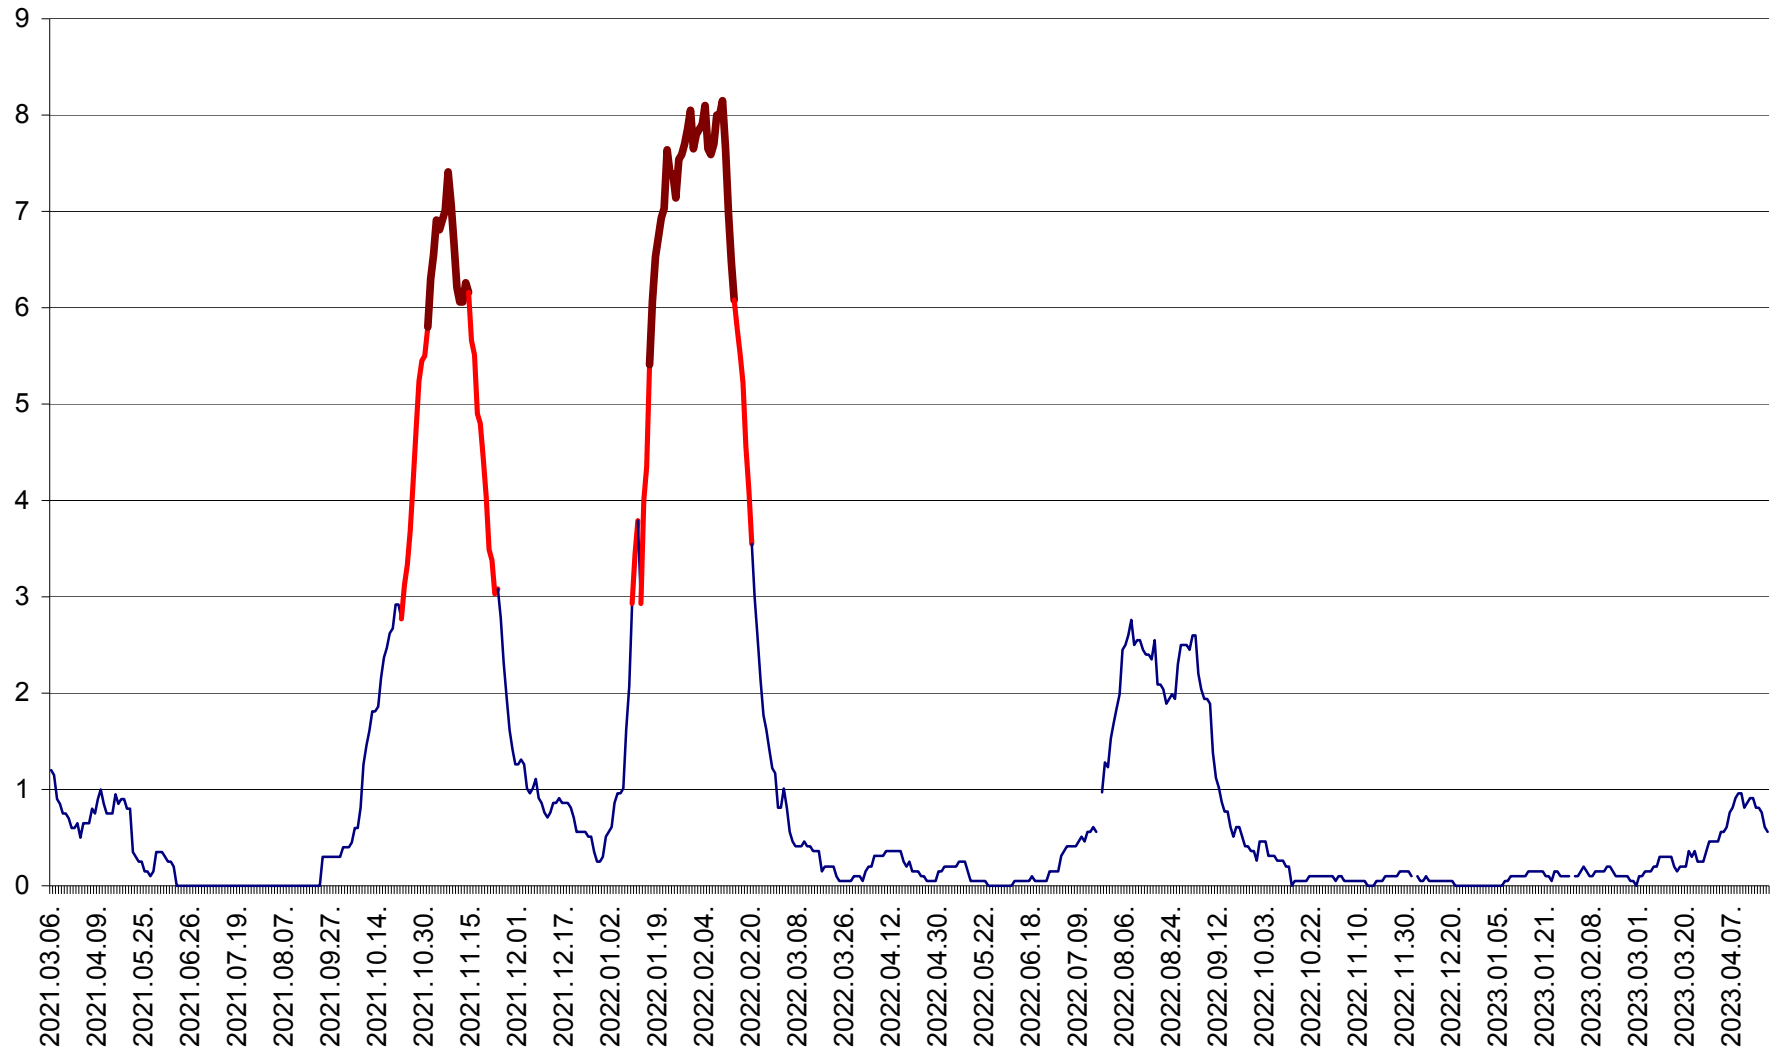

DÂRJIU - Evolutia incidentei cumulate pe 14 zile la ‰ de locuitori
2021.03.07. - 2023.04.19.

DEALU - Evolutia incidentei cumulate pe 14 zile la ‰ de locuitori
2021.03.07. - 2023.04.19.

DITRĂU - Evolutia incidentei cumulate pe 14 zile la ‰ de locuitori
2021.03.07. - 2023.04.19.

FELICENI - Evolutia incidentei cumulate pe 14 zile la % de locuitori
2021.03.07. - 2023.04.19.

FRUMOASA - Evolutia incidentei cumulate pe 14 zile la ‰ de locuitori
2021.03.07. - 2023.04.19.

GĂLĂUȚAȘ - Evoluția incidenței cumulate pe 14 zile la ‰ de locuitori
2021.03.07. - 2023.04.19.

MUNICIPIUL GHEORGHENI - Evolutia incidentei cumulate pe 14 zile la % de locuitori
2021.03.07. - 2023.04.19.

JOSENI - Evolutia incidentei cumulate pe 14 zile la ‰ de locuitori
2021.03.07. - 2023.04.19.

LĂZAREA - Evolutia incidentei cumulate pe 14 zile la % de locuitori
2021.03.07. - 2023.04.19.

LELICENI - Evolutia incidentei cumulate pe 14 zile la ‰ de locuitori
2021.03.07. - 2023.04.19.

LUETA - Evolutia incidentei cumulate pe 14 zile la ‰ de locuitori
2021.03.07. - 2023.04.19.

LUNCA DE JOS - Evolutia incidentei cumulate pe 14 zile la ‰ de locuitori
2021.03.07. - 2023.04.19.