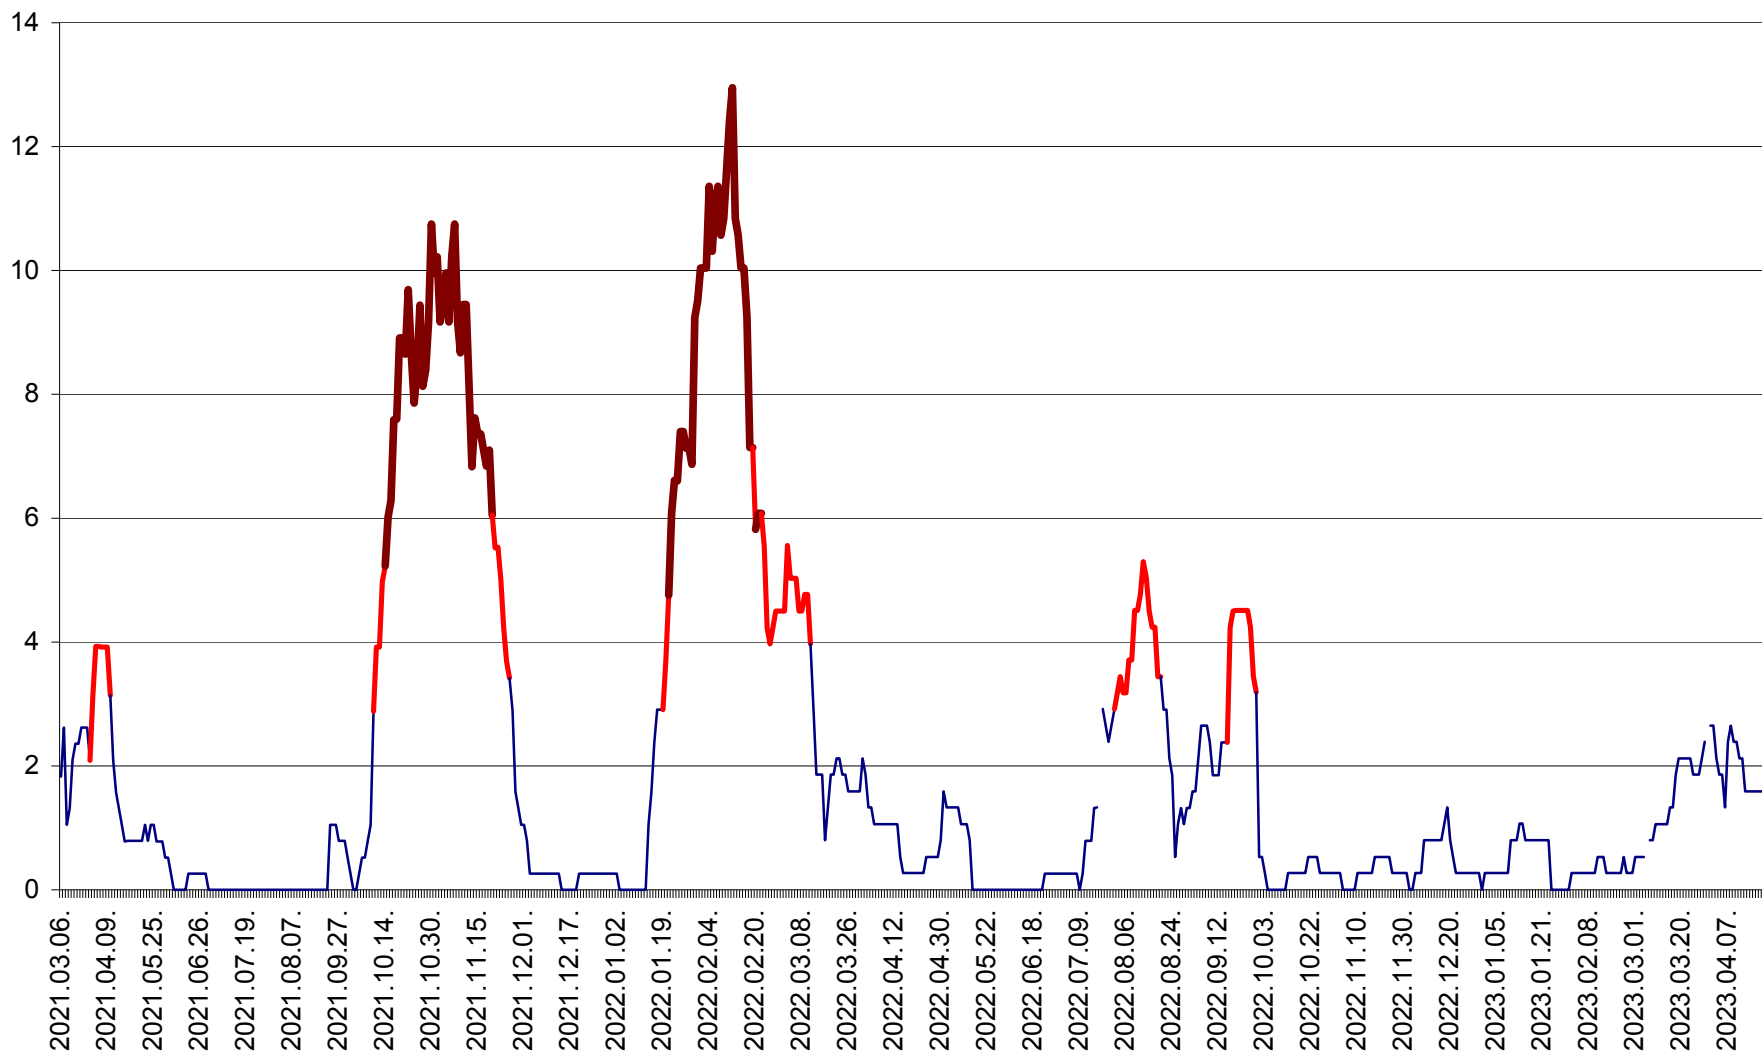

RACU - Evolutia incidentei cumulate pe 14 zile la ‰ de locuitori
2021.03.07. - 2023.04.19.

REMETEA - Evolutia incidentei cumulate pe 14 zile la % de locuitori
2021.03.07. - 2023.04.19.

SĂCEL - Evolutia incidentei cumulate pe 14 zile la ‰ de locuitori
2021.03.07. - 2023.04.19.

SÂNCRĂIENI - Evolutia incidentei cumulate pe 14 zile la ‰ de locuitori
2021.03.07. - 2023.04.19.

SÂNDOMINIC - Evolutia incidentei cumulate pe 14 zile la ‰ de locuitori
2021.03.07. - 2023.04.19.

SÂNMARTIN - Evolutia incidentei cumulate pe 14 zile la ‰ de locuitori
2021.03.07. - 2023.04.19.

SÂNSIMION - Evolutia incidentei cumulate pe 14 zile la ‰ de locuitori
2021.03.07. - 2023.04.19.

SÂNTIMBRU - Evolutia incidentei cumulate pe 14 zile la ‰ de locuitori
2021.03.07. - 2023.04.19.

SĂRMAȘ - Evolutia incidentei cumulate pe 14 zile la ‰ de locuitori
2021.03.07. - 2023.04.19.