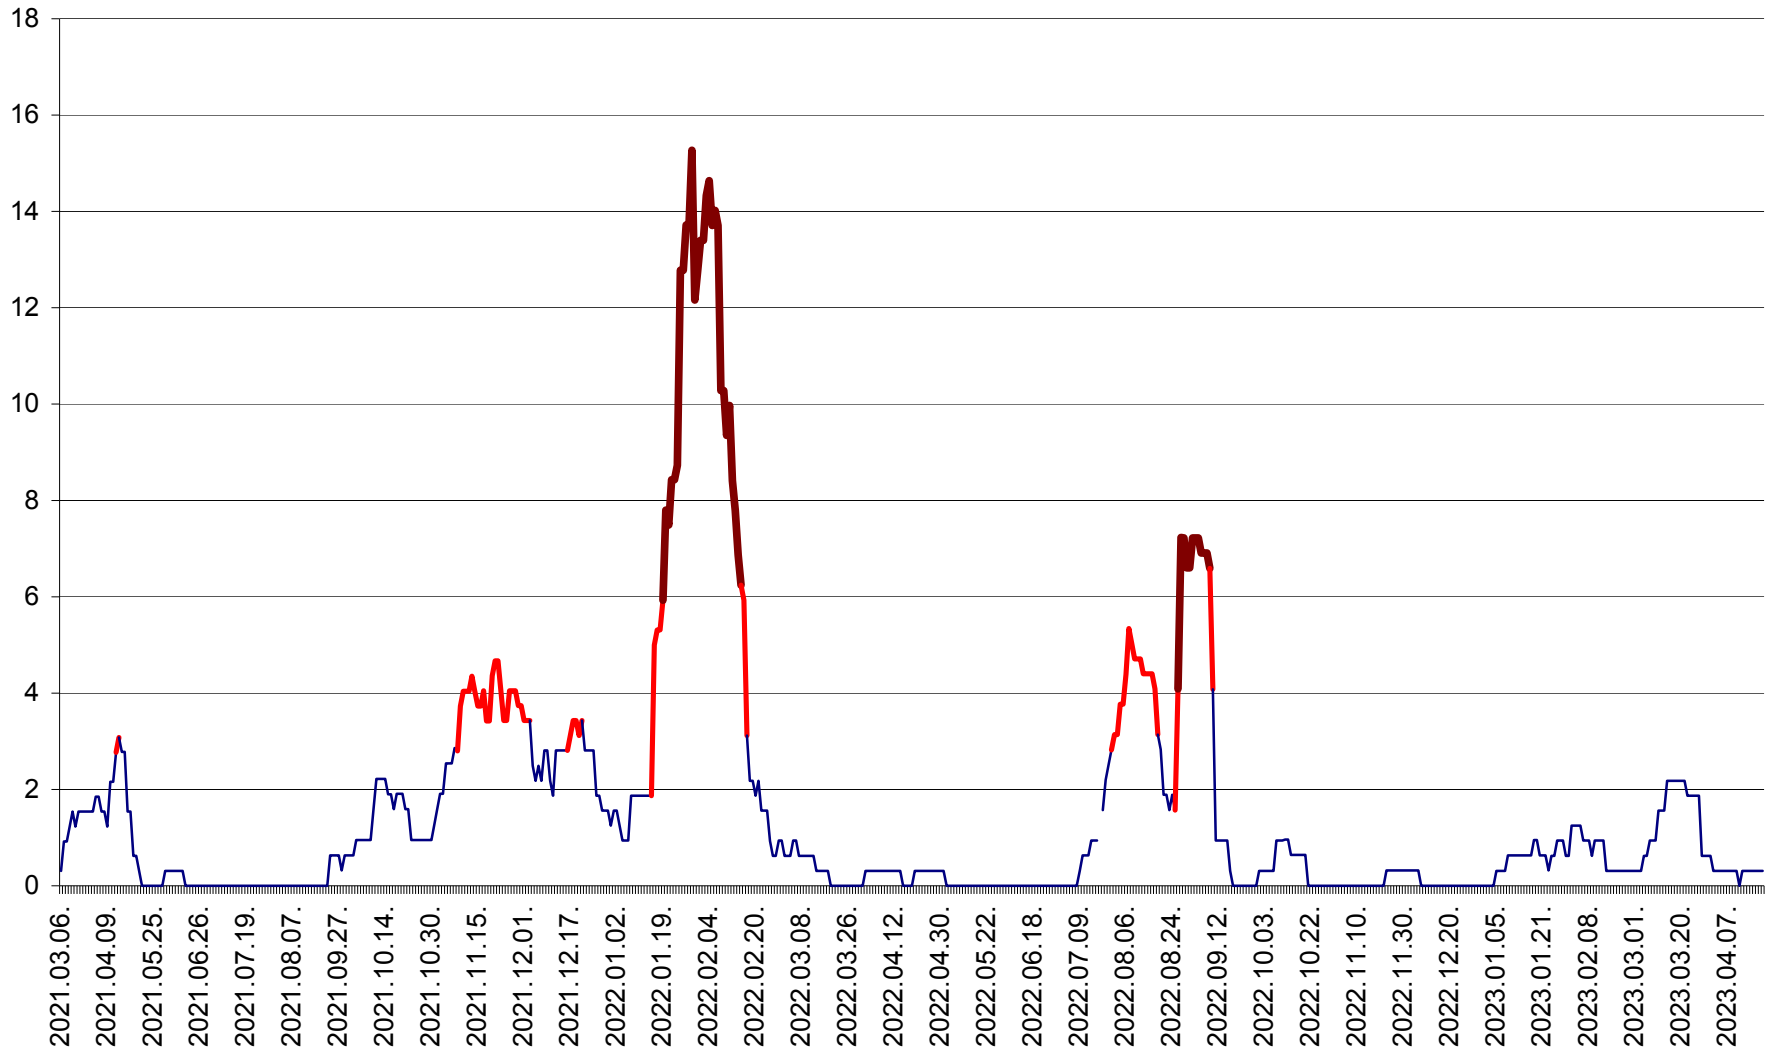

TUȘNAD - Evolutia incidentei cumulate pe 14 zile la ‰ de locuitori
2021.03.07. - 2023.04.19.