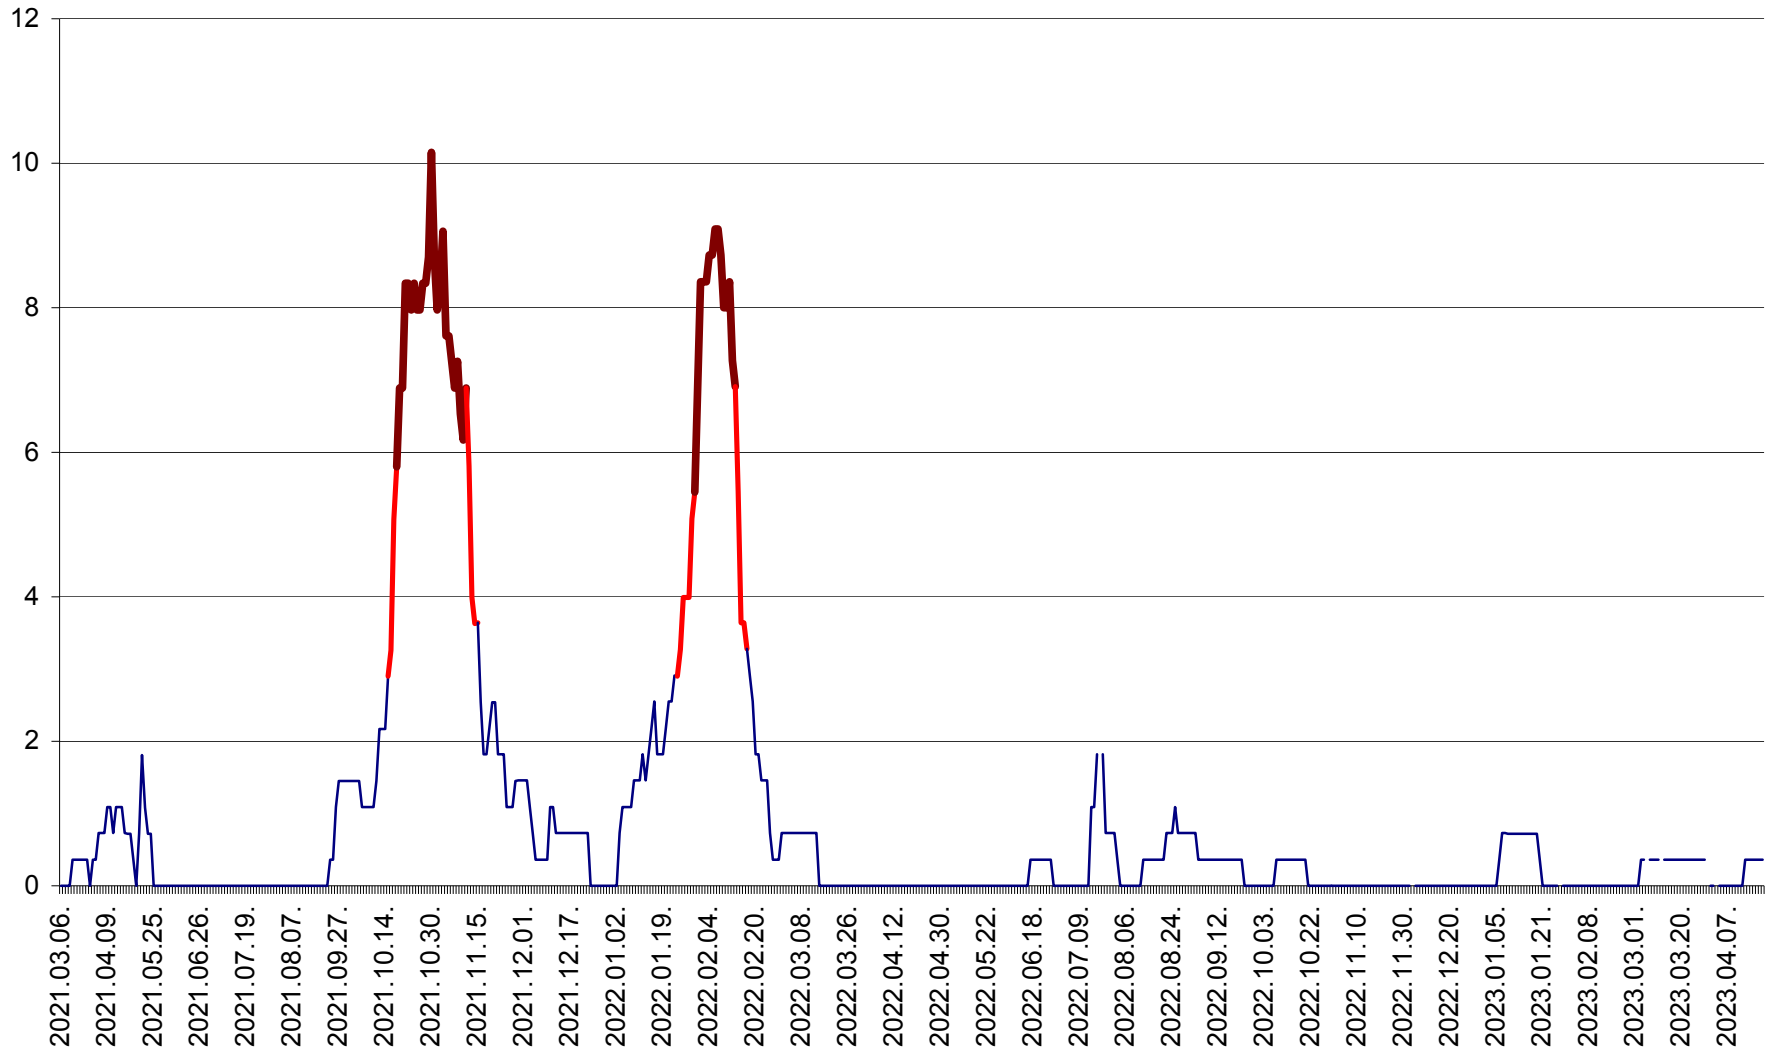

MĂRTINIȘ - Evolutia incidentei cumulate pe 14 zile la ‰ de locuitori
2021.03.07. - 2023.04.19.

MEREȘTI - Evolutia incidentei cumulate pe 14 zile la ‰ de locuitori
2021.03.07. - 2023.04.19.

MUNICIPIUL MIERCUREA-CIUC - Evolutia incidentei cumulate pe 14 zile la ‰ de locuitori
2021.03.07. - 2023.04.19.

MIHĂILENI - Evolutia incidentei cumulate pe 14 zile la ‰ de locuitori
2021.03.07. - 2023.04.19.

MUGENI - Evolutia incidentei cumulate pe 14 zile la ‰ de locuitori
2021.03.07. - 2023.04.19.

OCLAND - Evolutia incidentei cumulate pe 14 zile la ‰ de locuitori
2021.03.07. - 2023.04.19.