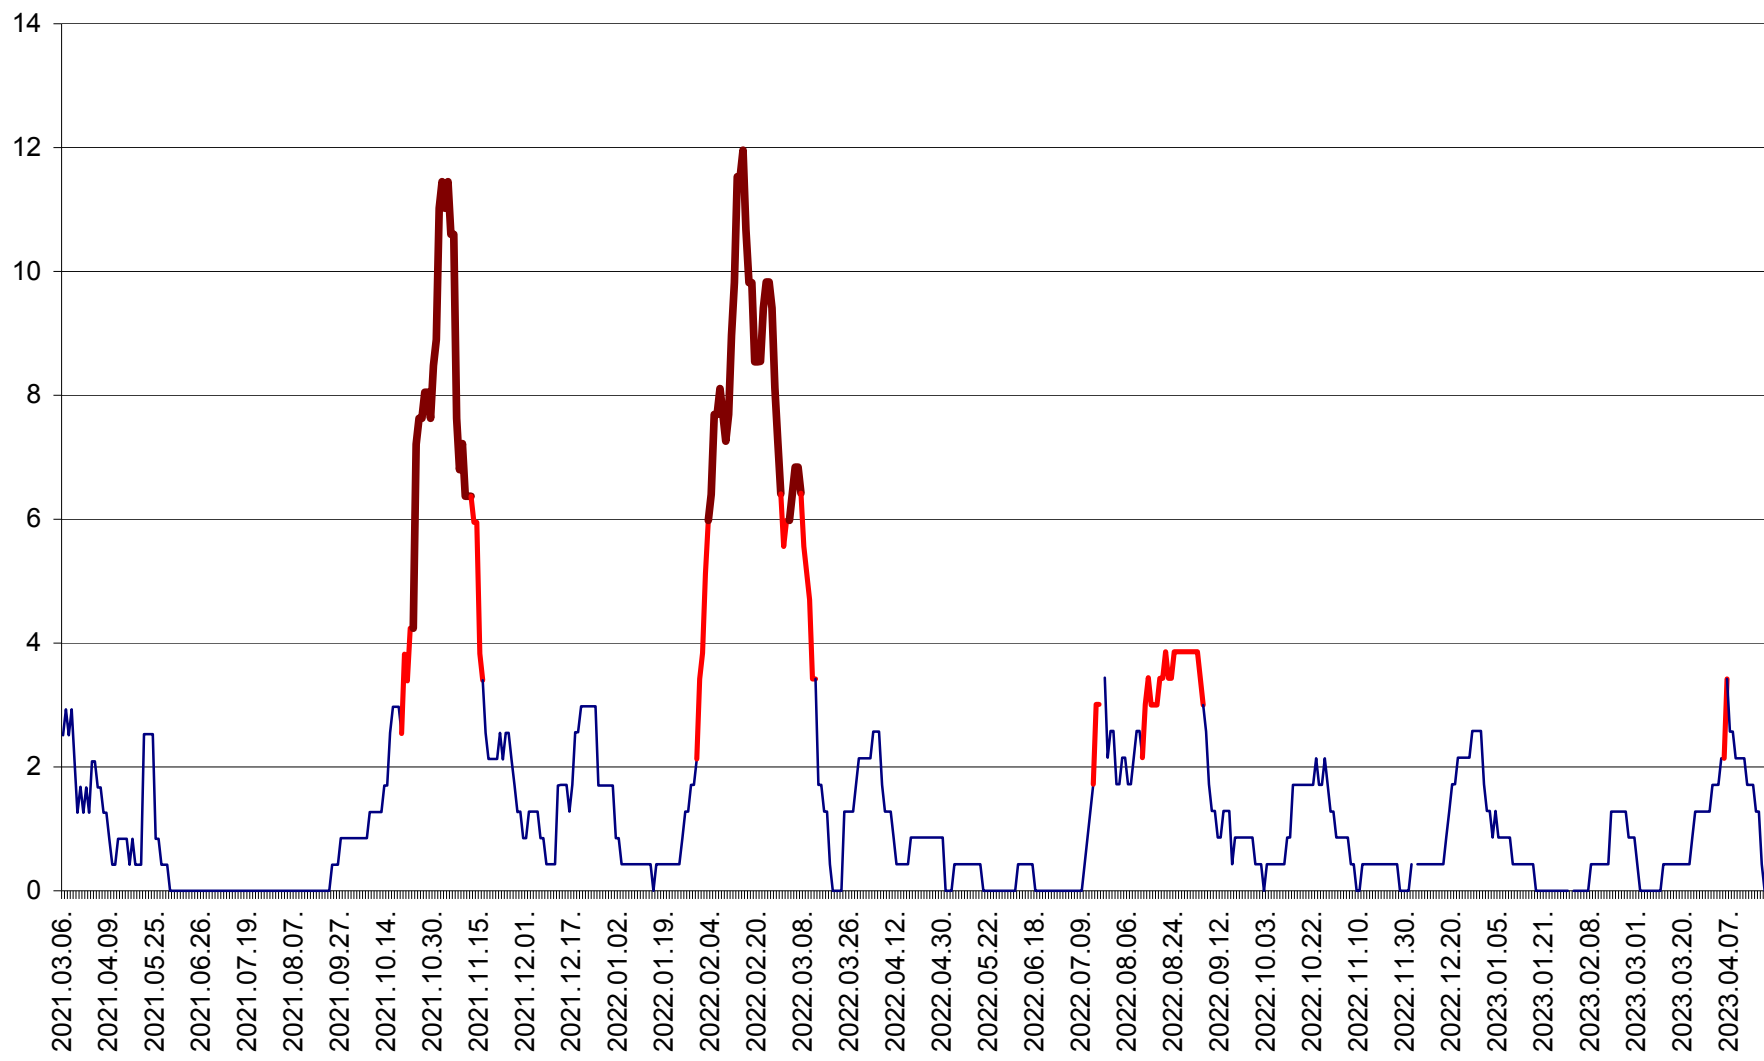

ORAȘ CRISTURU SECUIESC - Evolutia incidentei cumulate pe 14 zile la ‰ de locuitori
2021.03.07. - 2023.04.19.

DĂNEȘTI - Evolutia incidentei cumulate pe 14 zile la ‰ de locuitori
2021.03.07. - 2023.04.19.

DÂRJIU - Evolutia incidentei cumulate pe 14 zile la ‰ de locuitori
2021.03.07. - 2023.04.19.

DEALU - Evolutia incidentei cumulate pe 14 zile la ‰ de locuitori
2021.03.07. - 2023.04.19.

DITRĂU - Evolutia incidentei cumulate pe 14 zile la ‰ de locuitori
2021.03.07. - 2023.04.19.

FELICENI - Evolutia incidentei cumulate pe 14 zile la % de locuitori
2021.03.07. - 2023.04.19.

FRUMOASA - Evolutia incidentei cumulate pe 14 zile la ‰ de locuitori
2021.03.07. - 2023.04.19.

GĂLĂUȚAȘ - Evoluția incidenței cumulate pe 14 zile la ‰ de locuitori
2021.03.07. - 2023.04.19.