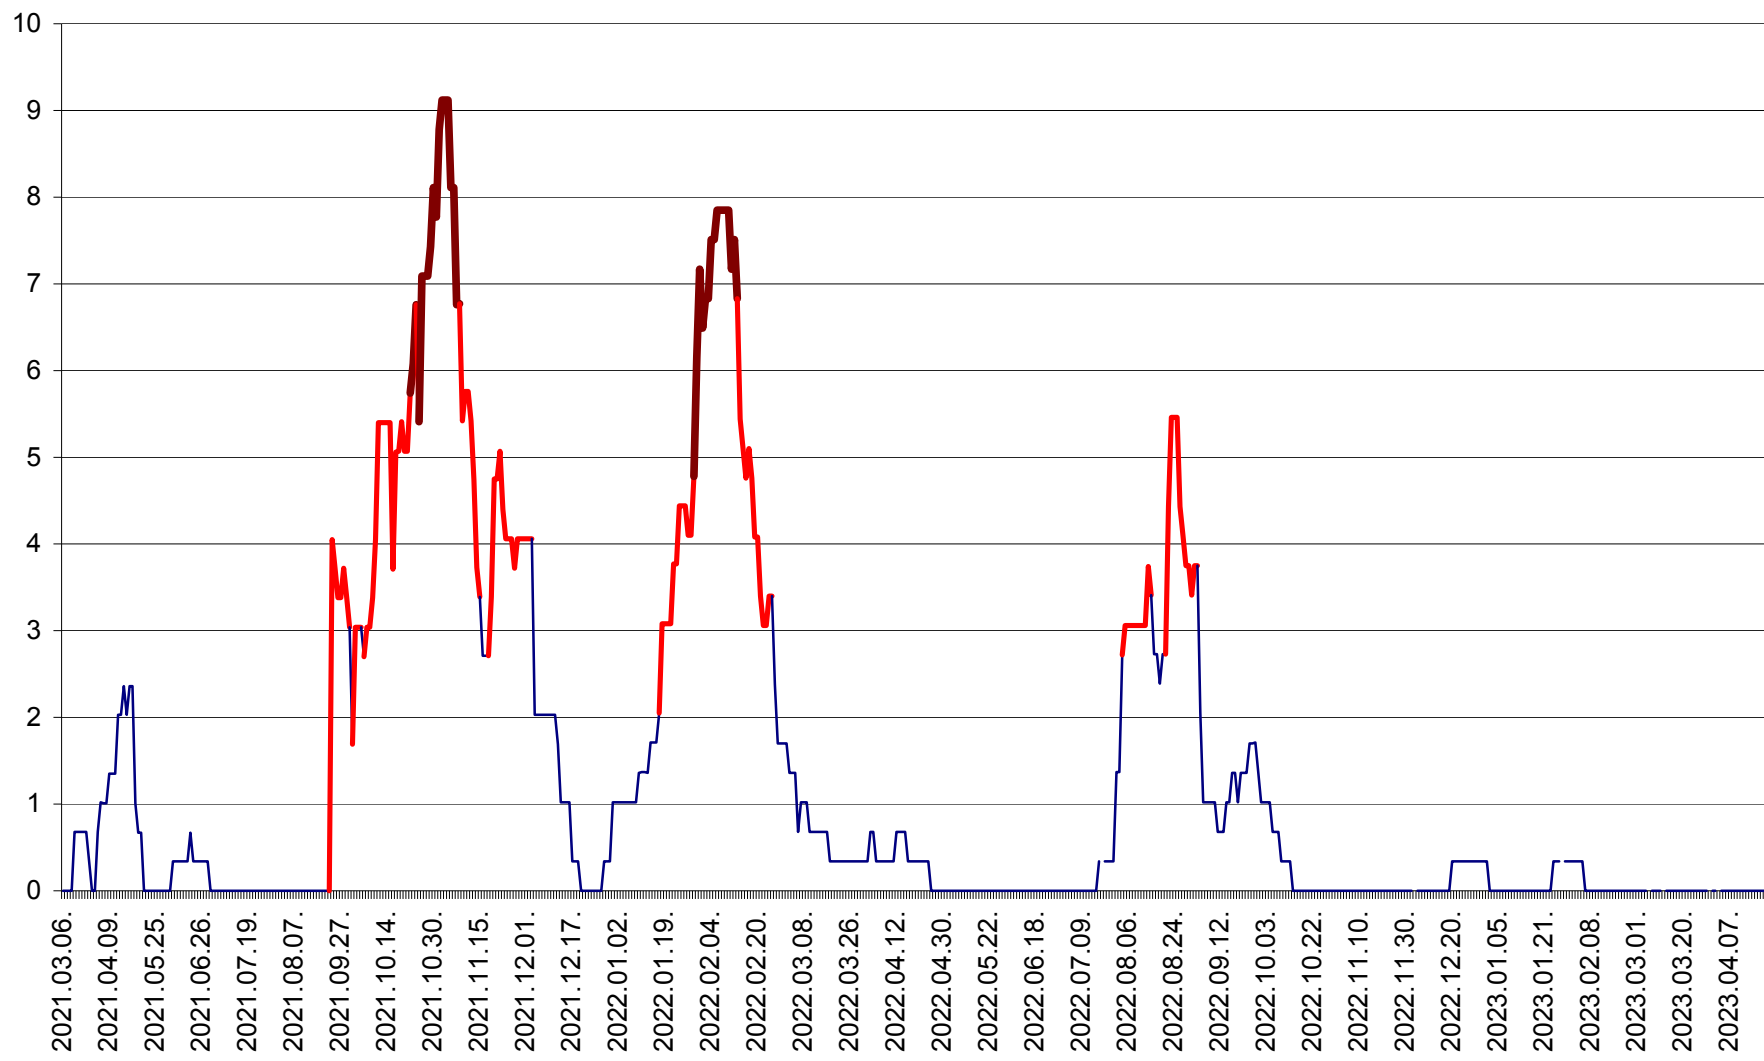

LELICENI - Evolutia incidentei cumulate pe 14 zile la ‰ de locuitori
2021.03.07. - 2023.04.19.

LUETA - Evolutia incidentei cumulate pe 14 zile la ‰ de locuitori
2021.03.07. - 2023.04.19.

LUNCA DE JOS - Evolutia incidentei cumulate pe 14 zile la ‰ de locuitori
2021.03.07. - 2023.04.19.

LUNCA DE SUS - Evolutia incidentei cumulate pe 14 zile la ‰ de locuitori
2021.03.07. - 2023.04.19.

LUPENI - Evolutia incidentei cumulate pe 14 zile la ‰ de locuitori
2021.03.07. - 2023.04.19.

MĂDĂRAȘ - Evolutia incidentei cumulate pe 14 zile la ‰ de locuitori
2021.03.07. - 2023.04.19.

MĂRTINIȘ - Evolutia incidentei cumulate pe 14 zile la ‰ de locuitori
2021.03.07. - 2023.04.19.

MEREȘTI - Evolutia incidentei cumulate pe 14 zile la ‰ de locuitori
2021.03.07. - 2023.04.19.

MUNICIPIUL MIERCUREA-CIUC - Evolutia incidentei cumulate pe 14 zile la ‰ de locuitori
2021.03.07. - 2023.04.19.