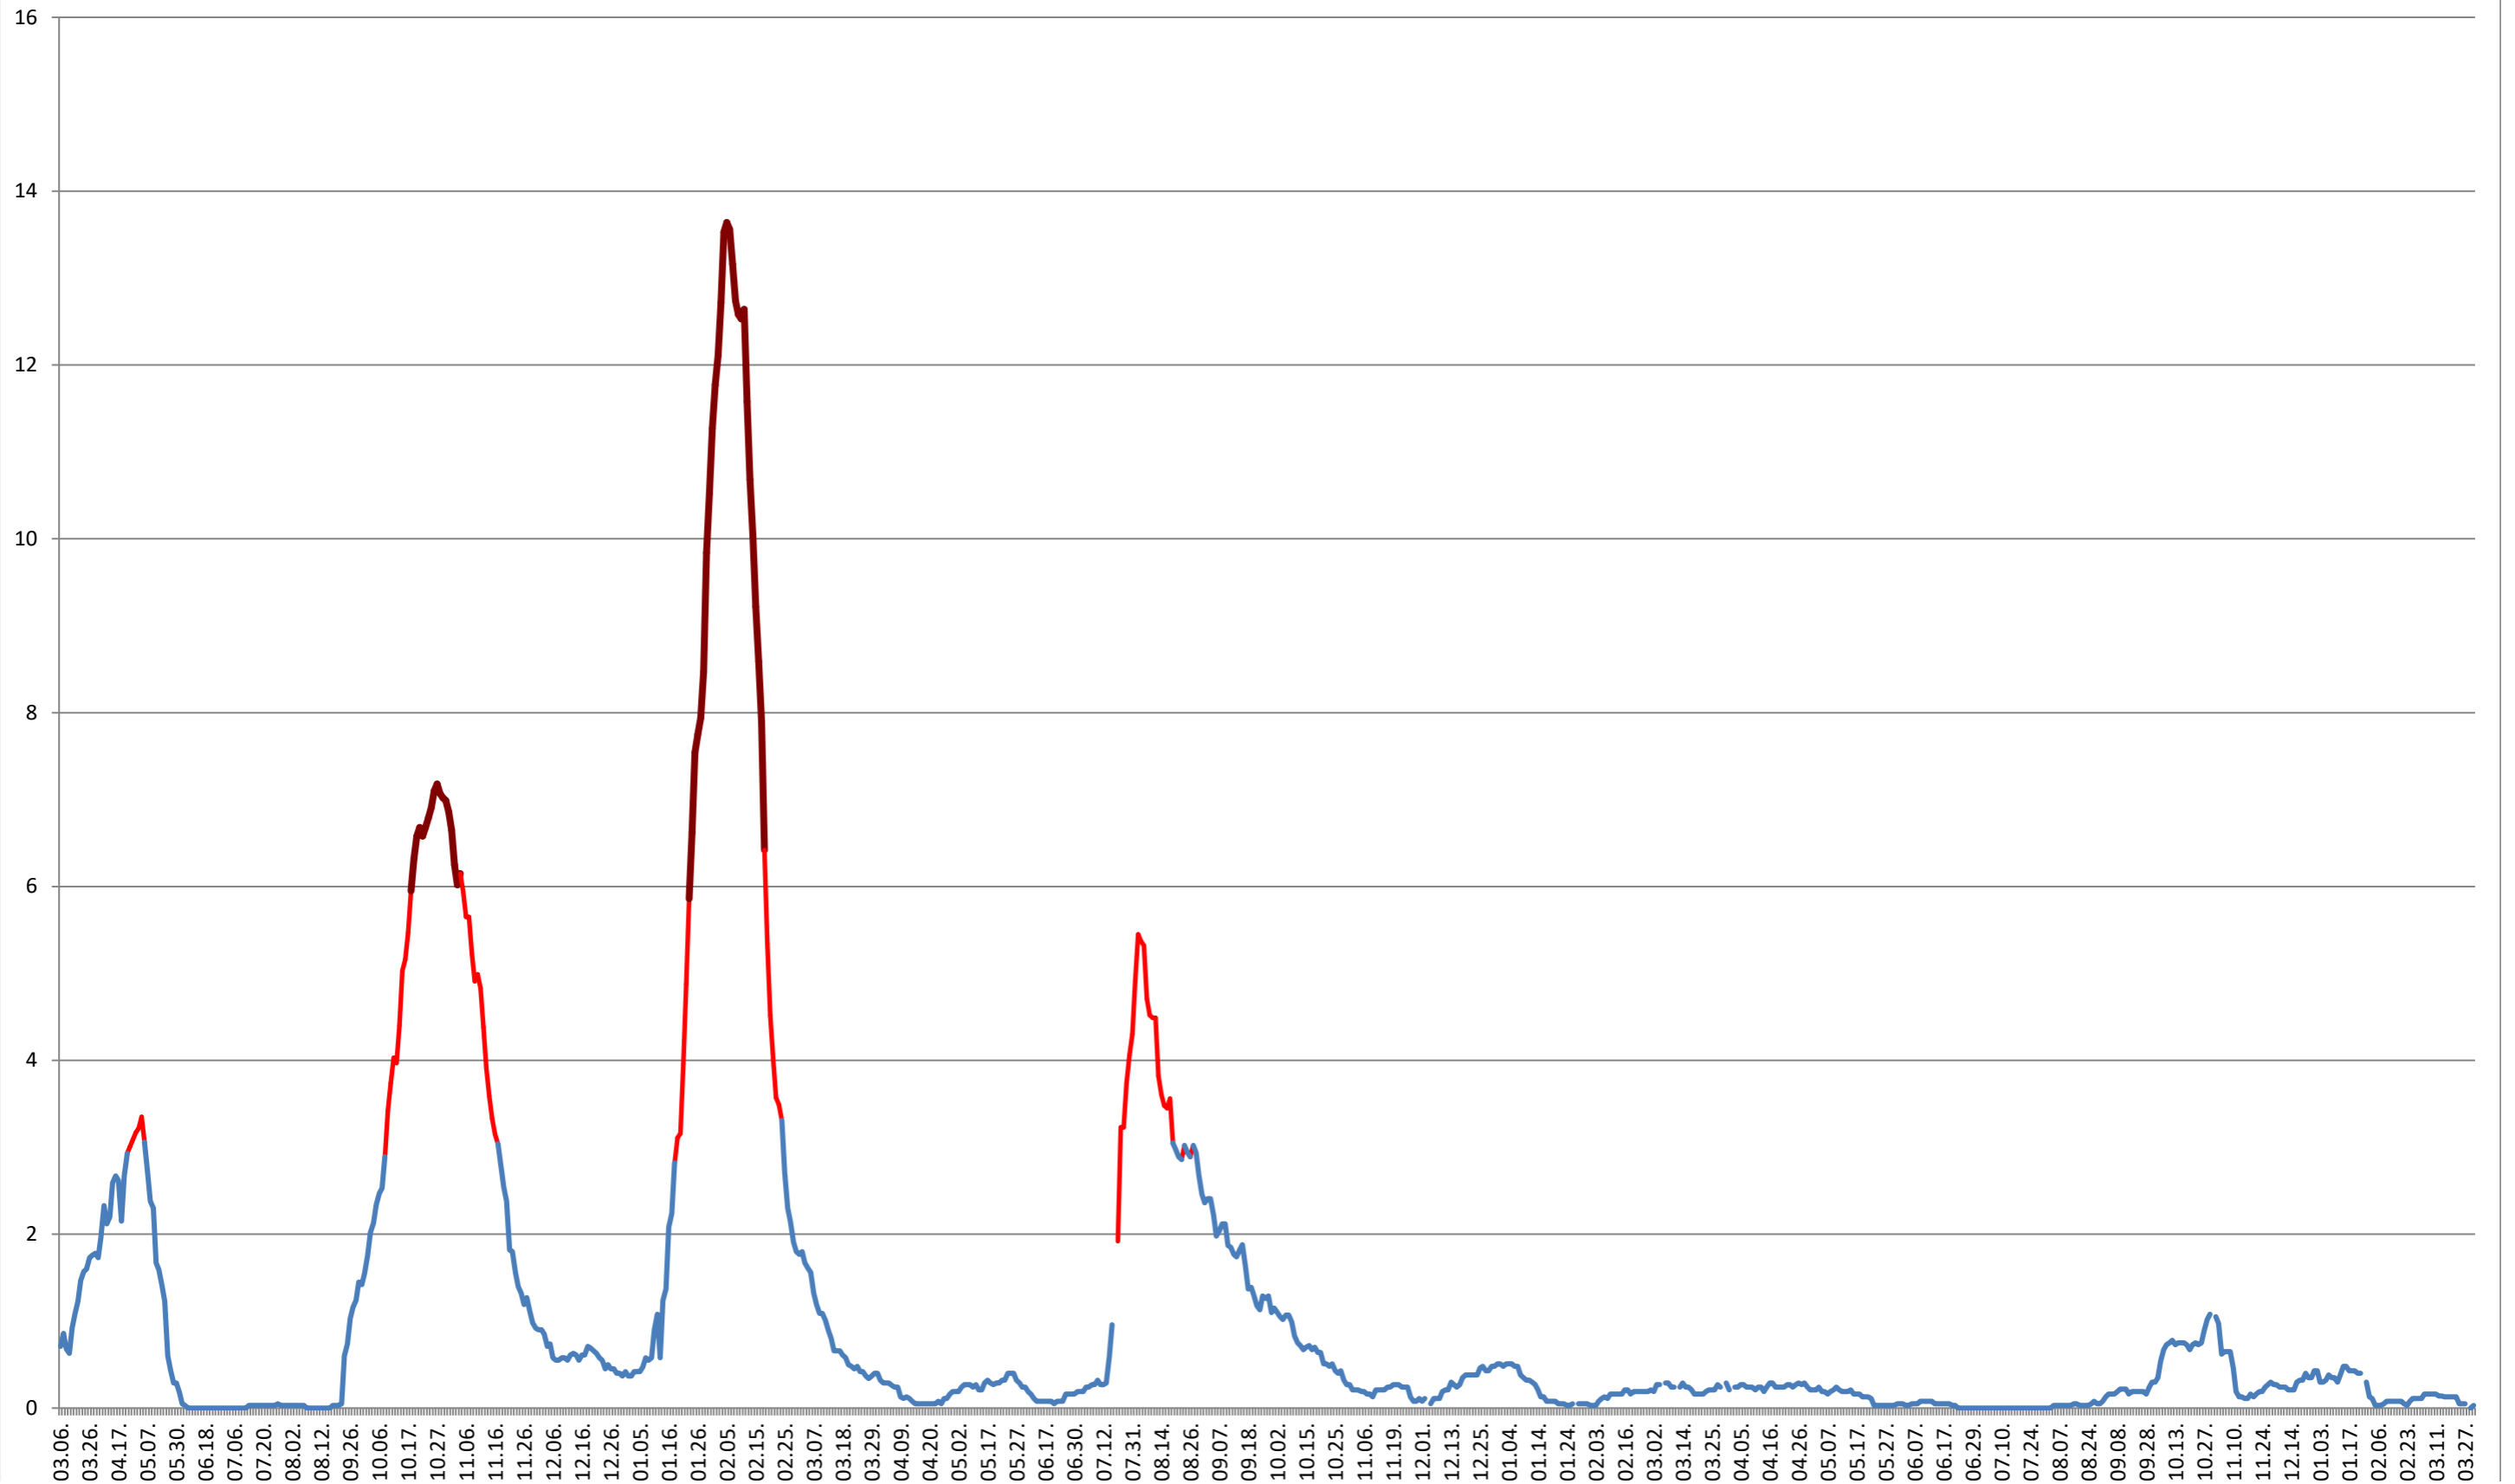

**MUNICIPIUL ODORHEIU SECUIESC - Evolutia incidentei cumulate pe 14 zile la ‰ de locuitori
2021.03.07. - 2024.04.04.**