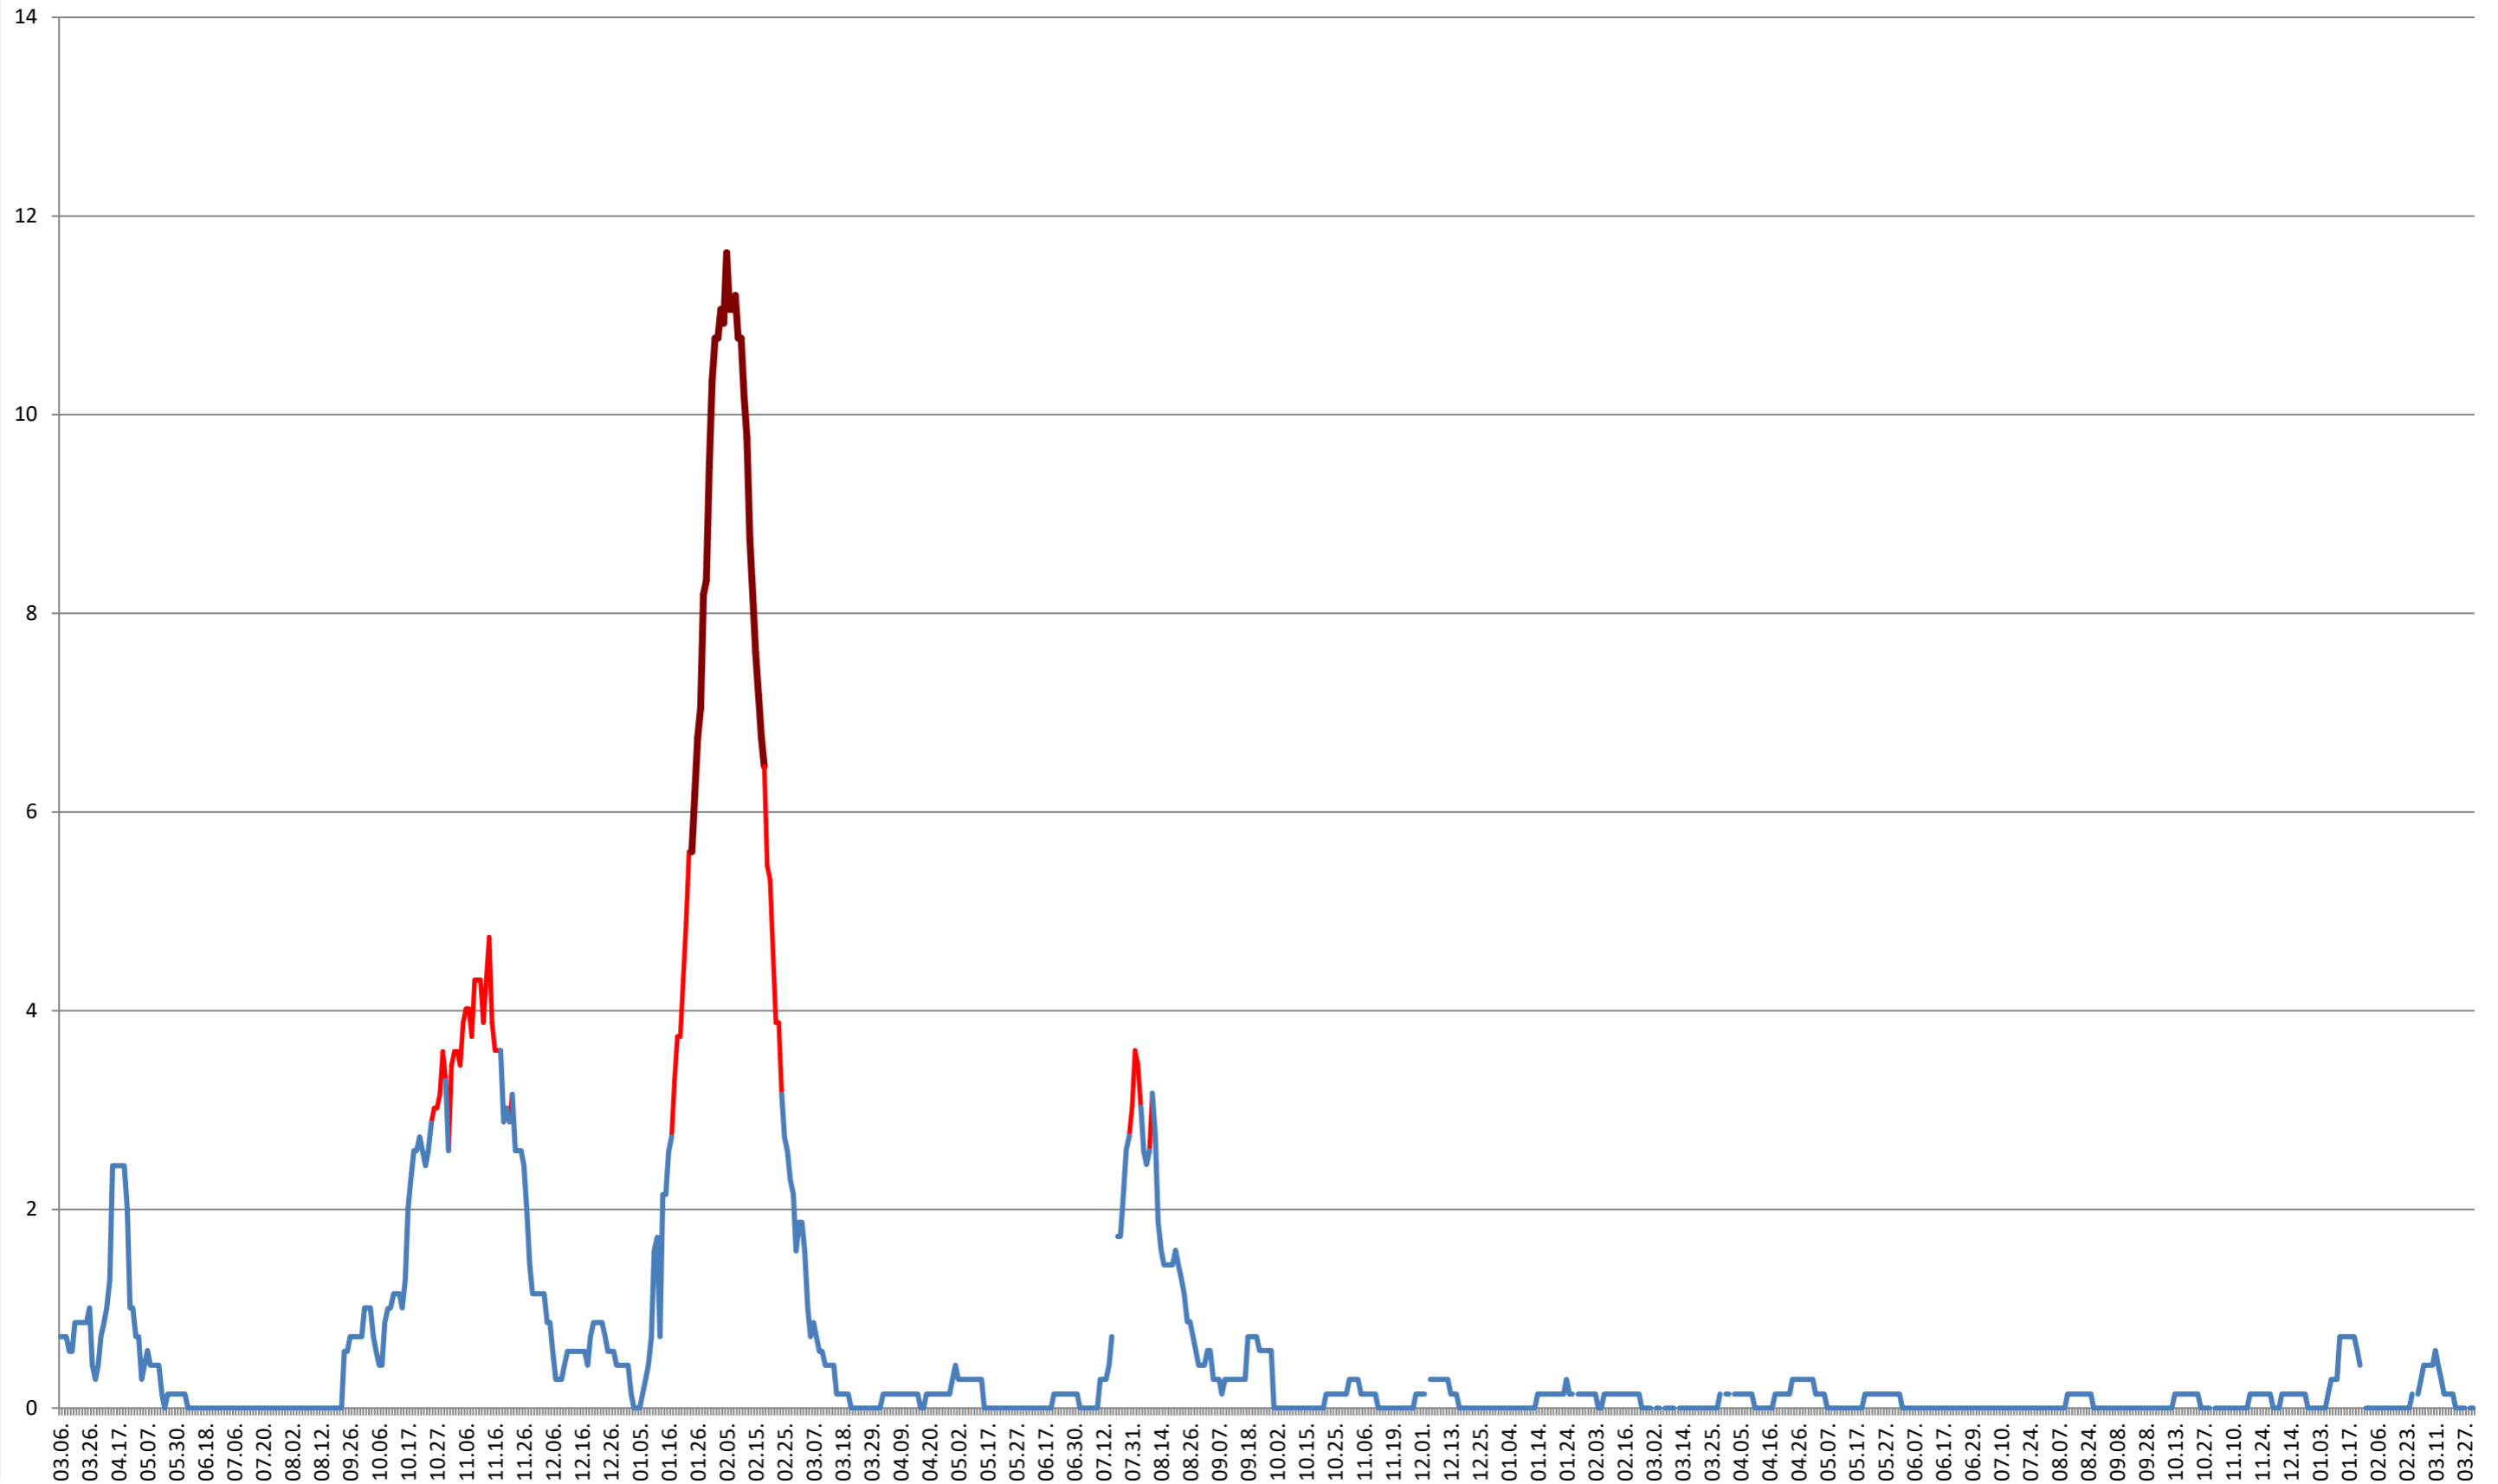

PRAID - Evolutia incidentei cumulate pe 14 zile la ‰ de locuitori
2021.03.07. - 2024.04.04.