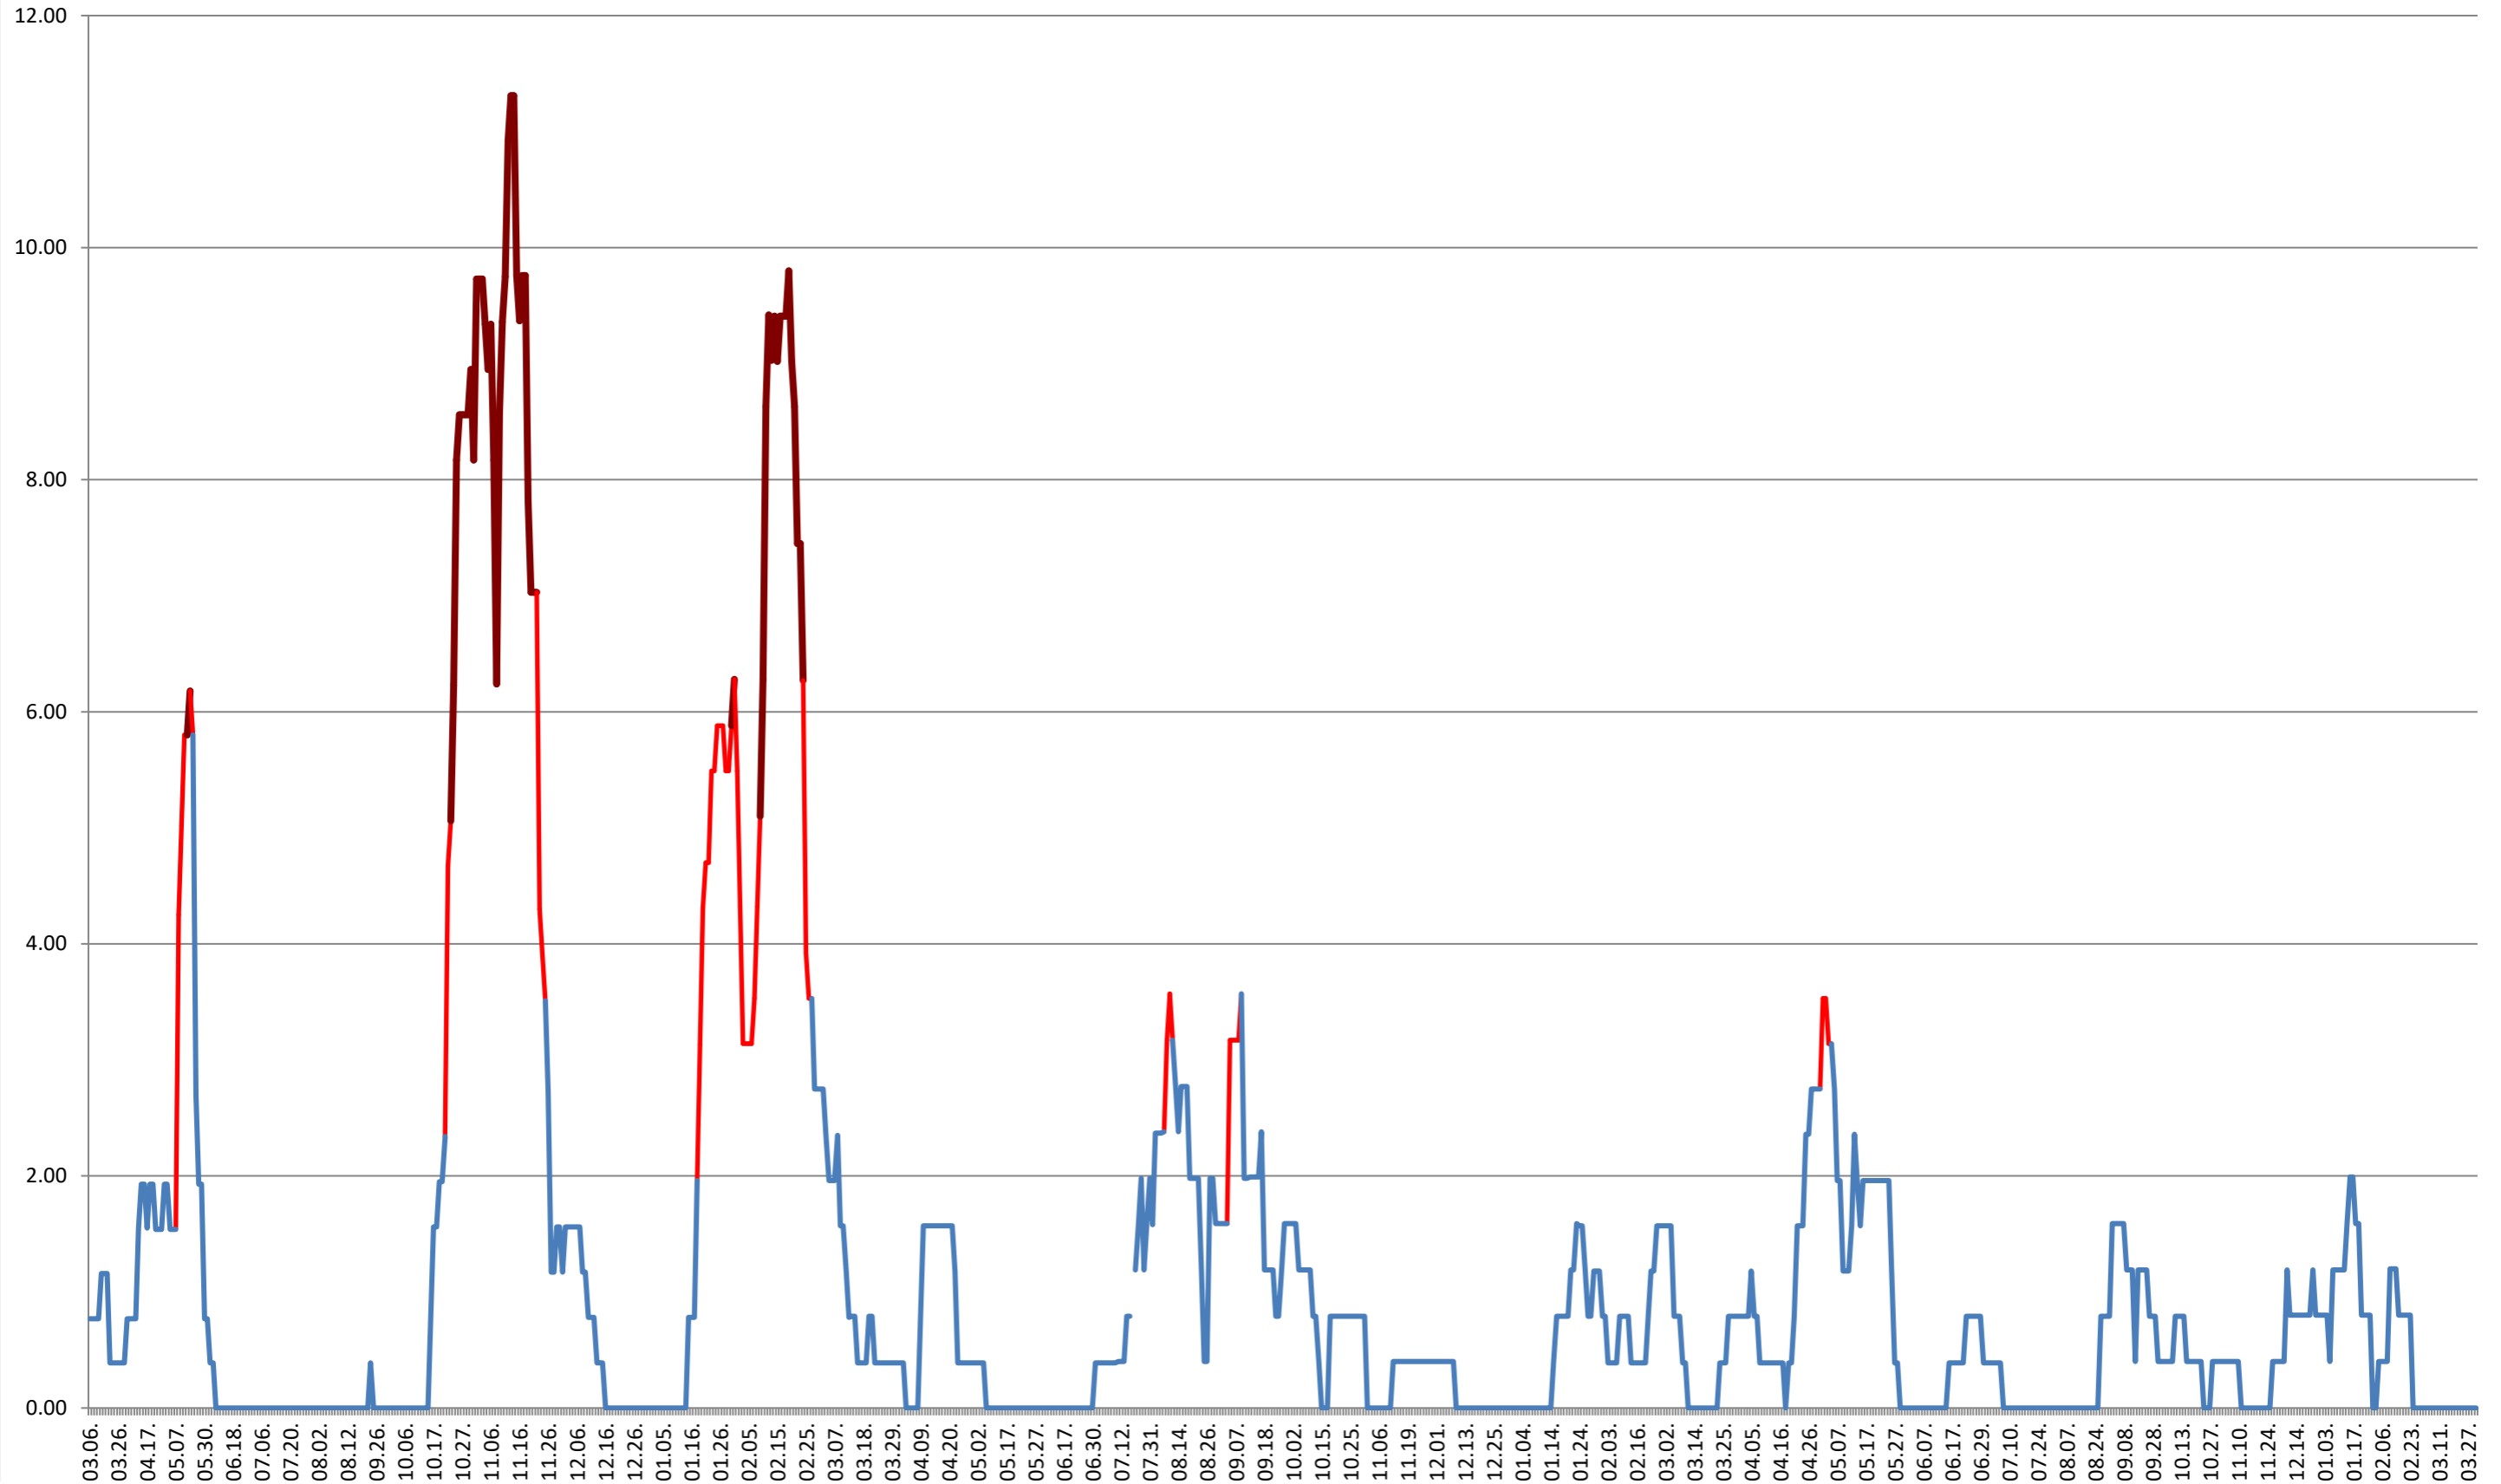

**ATID - Evolutia incidentei cumulate pe 14 zile la ‰ de locuitori**  
**2021.03.07. - 2024.04.04.**

### AVRĂMEȘTI - Evolutia incidentei cumulate pe 14 zile la % de locuitori 2021.03.07. - 2024.04.04.

ORAȘ BĂILE TUȘNAD - Evolutia incidentei cumulate pe 14 zile la % de locuitori  
2021.03.07. - 2024.04.04.

**ORAȘ BĂLAN - Evolutia incidentei cumulate pe 14 zile la ‰ de locuitori**  
**2021.03.07. - 2024.04.04.**

**BILBOR - Evolutia incidentei cumulate pe 14 zile la ‰ de locuitori**  
**2021.03.07. - 2024.04.04.**

**ORAȘ BORSEC - Evolutia incidentei cumulate pe 14 zile la ‰ de locuitori**  
**2021.03.07. - 2024.04.04.**