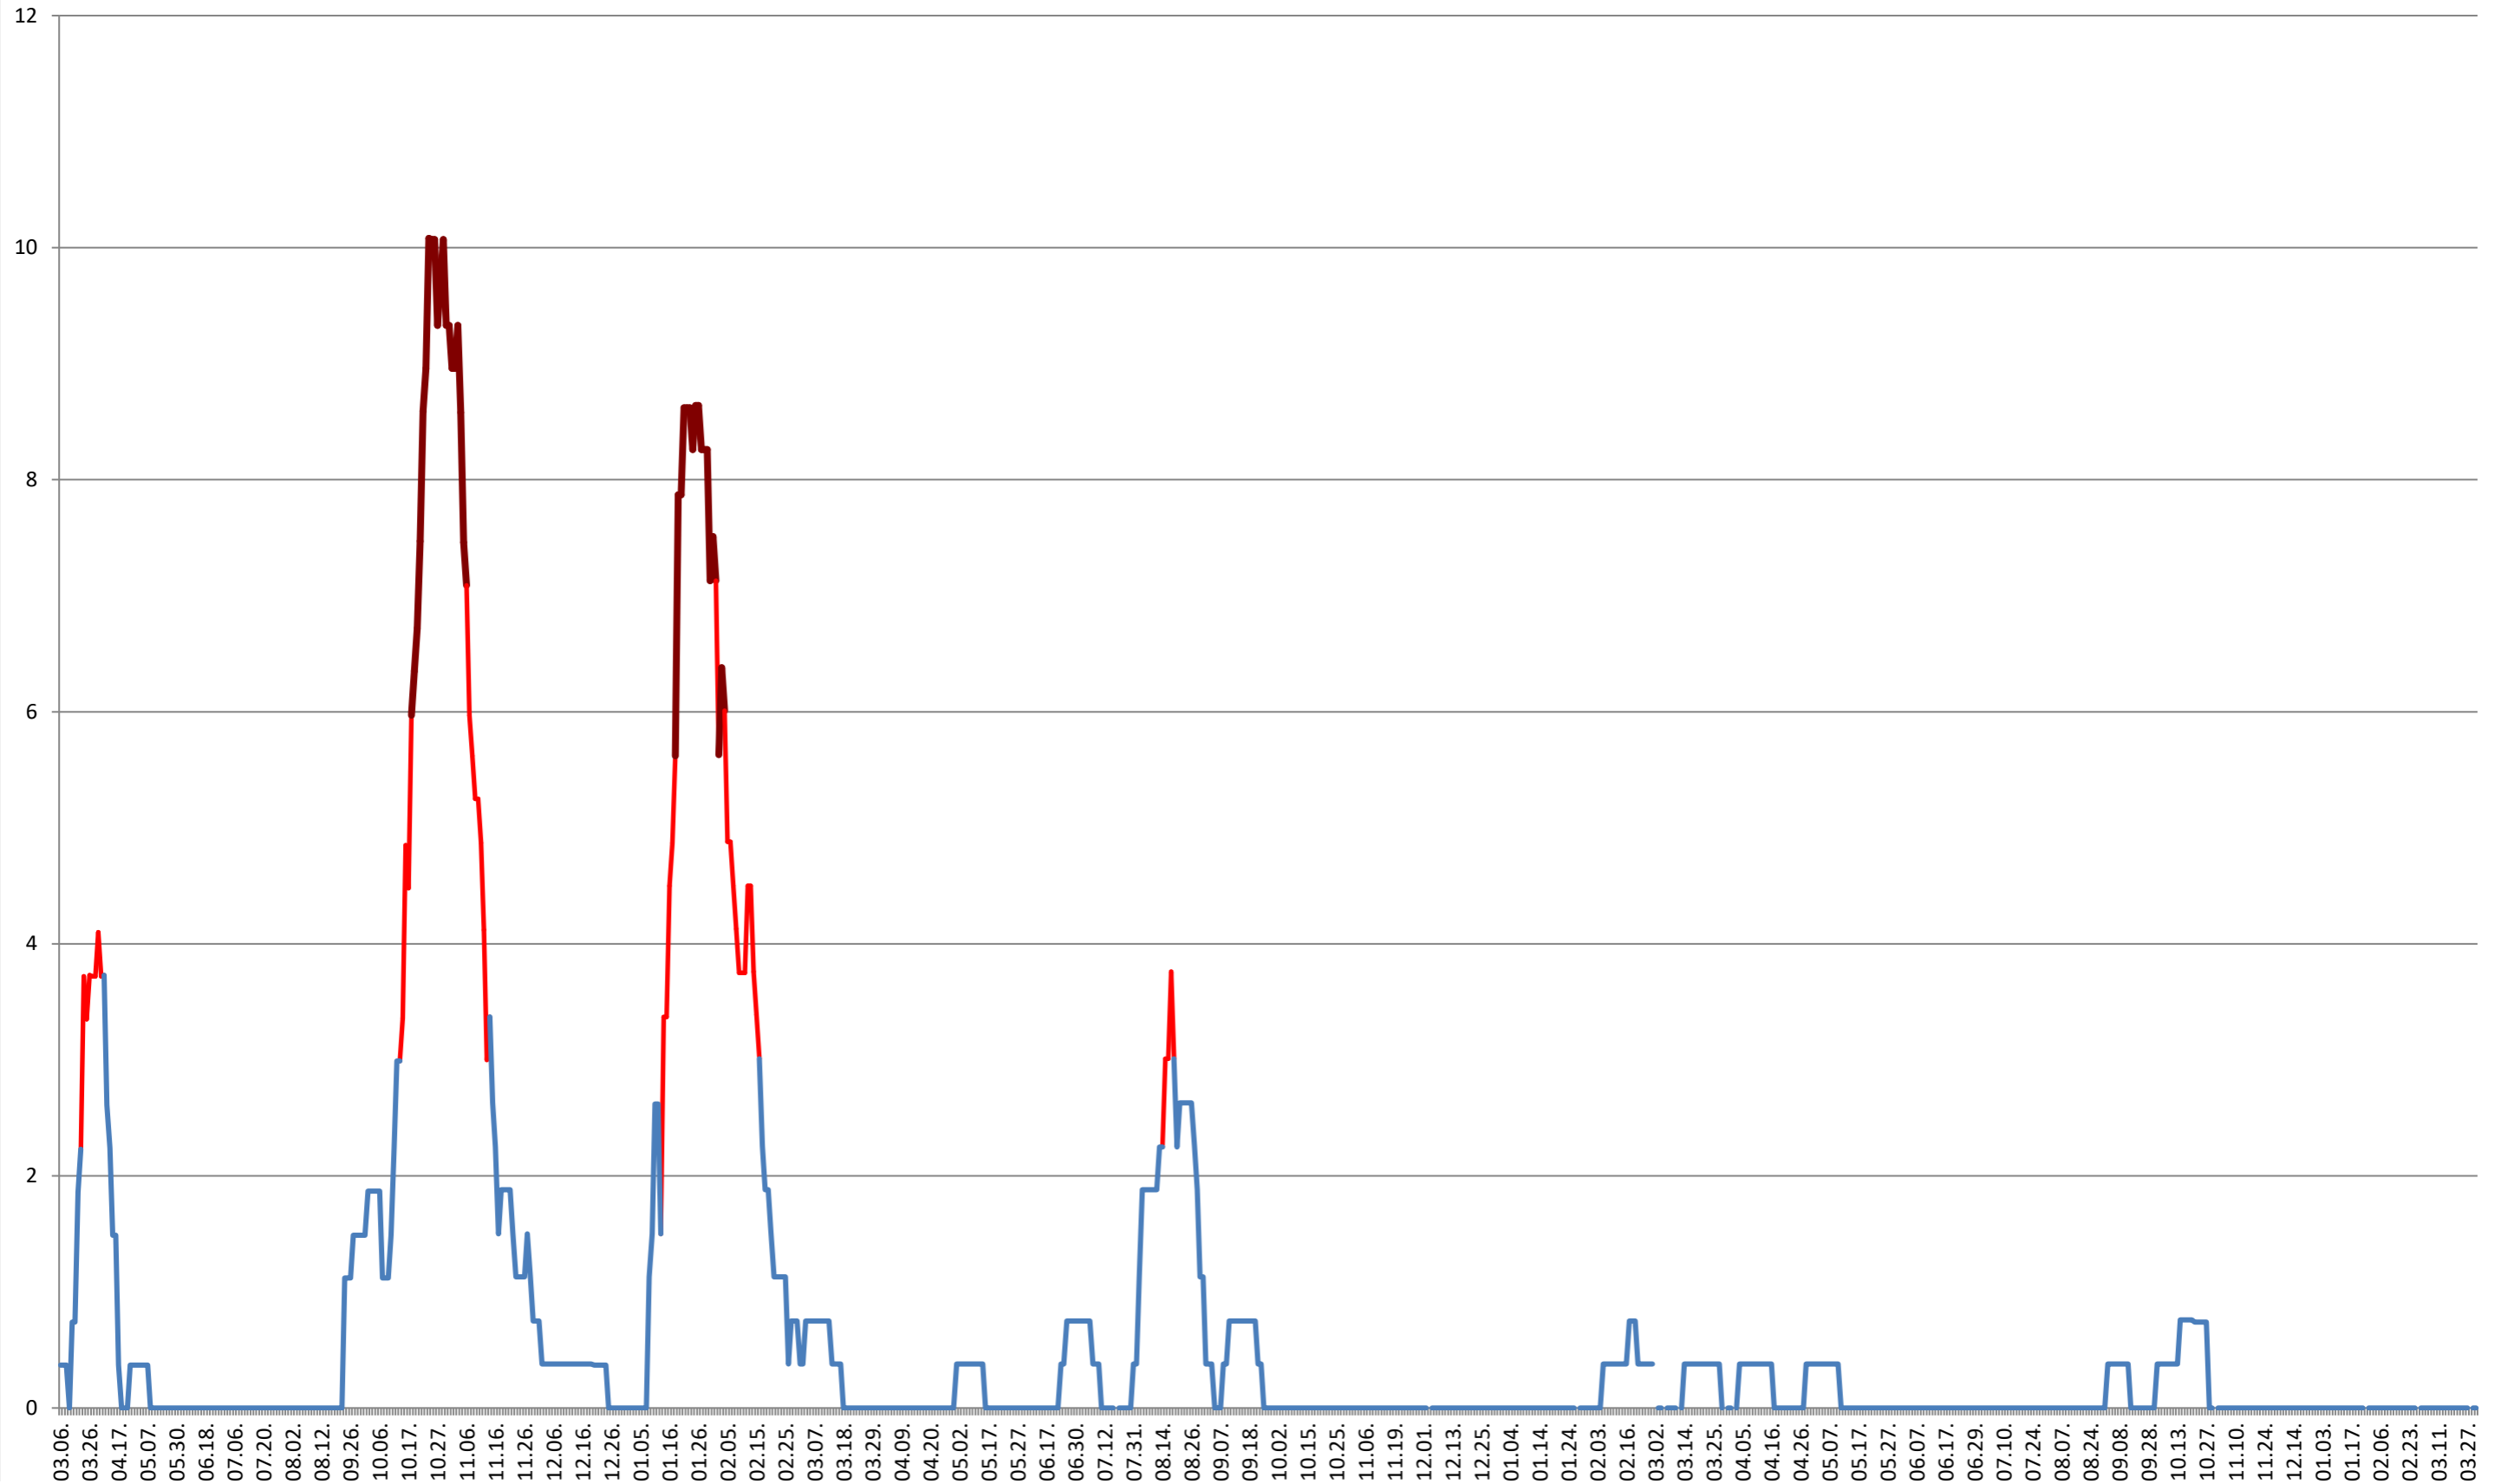

SÂNCRĂIENI - Evolutia incidentei cumulate pe 14 zile la % de locuitori
2021.03.07. - 2024.04.04.