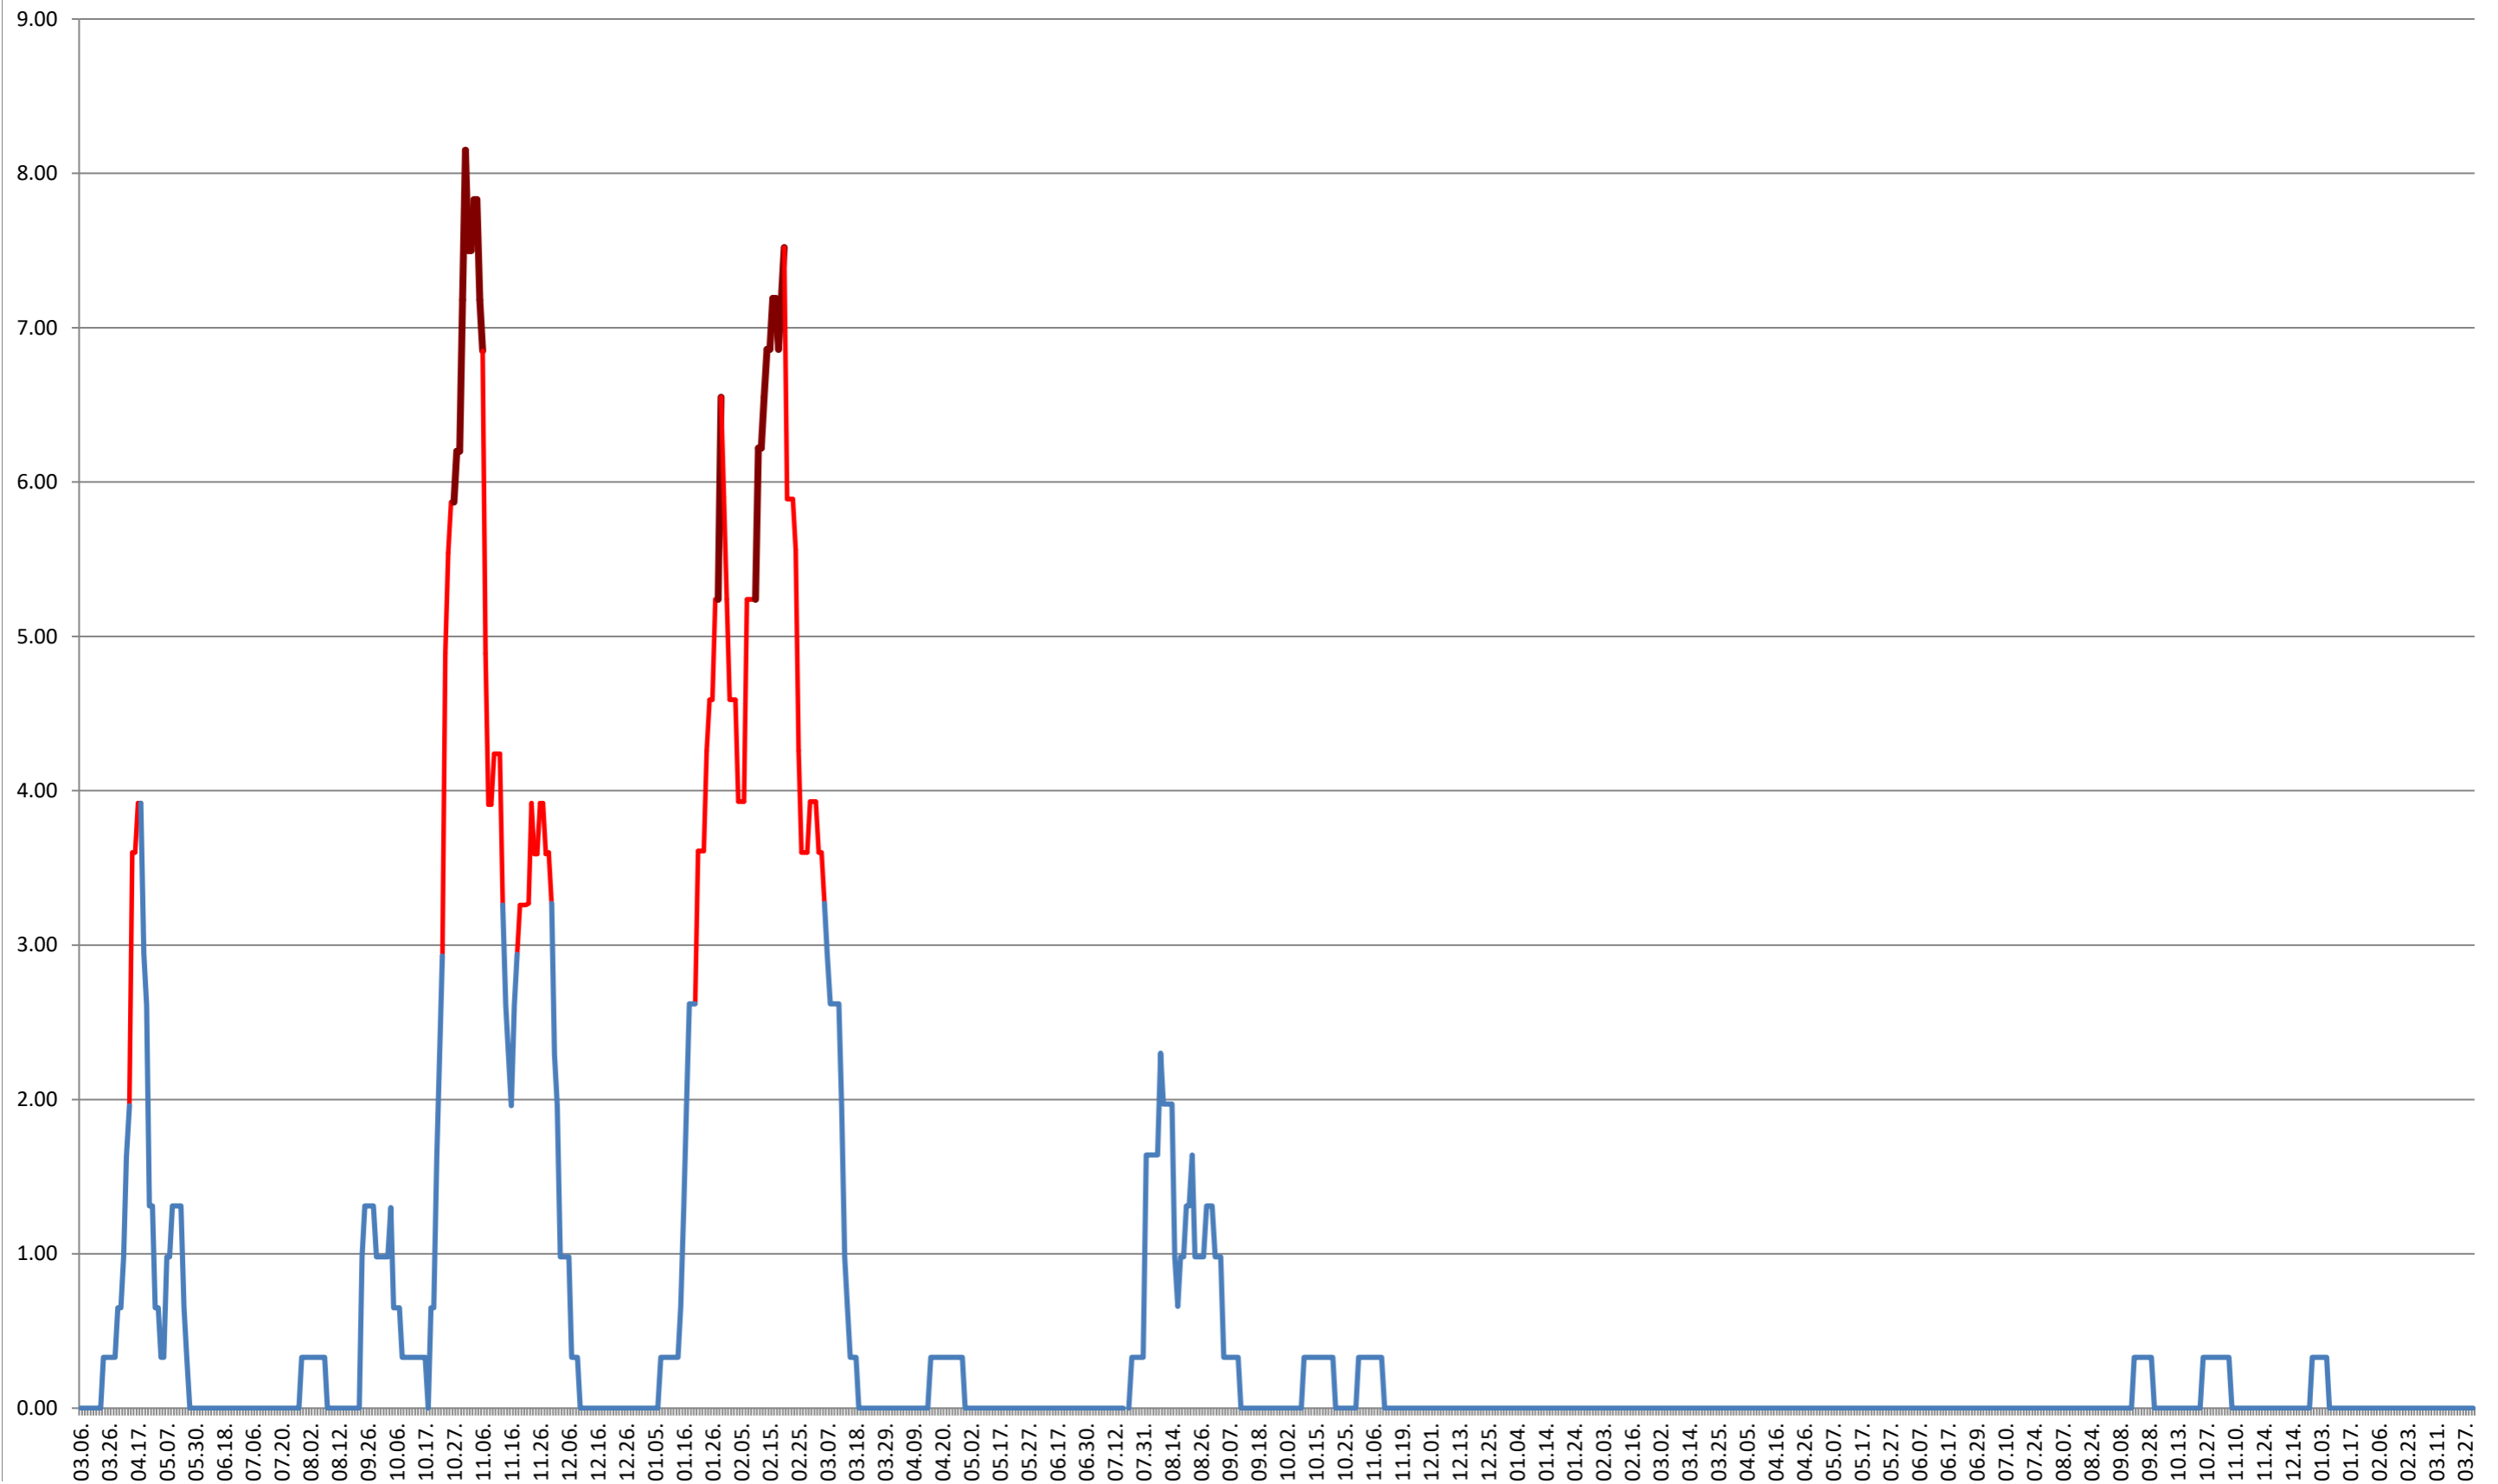

**ATID - Evolutia incidentei cumulate pe 14 zile la ‰ de locuitori**  
**2021.03.07. - 2024.04.04.**

### AVRĂMEȘTI - Evolutia incidentei cumulate pe 14 zile la % de locuitori 2021.03.07. - 2024.04.04.

ORAȘ BĂILE TUȘNAD - Evolutia incidentei cumulate pe 14 zile la % de locuitori  
2021.03.07. - 2024.04.04.

**ORAȘ BĂLAN - Evolutia incidentei cumulate pe 14 zile la ‰ de locuitori**  
**2021.03.07. - 2024.04.04.**

**BILBOR - Evolutia incidentei cumulate pe 14 zile la ‰ de locuitori**  
**2021.03.07. - 2024.04.04.**