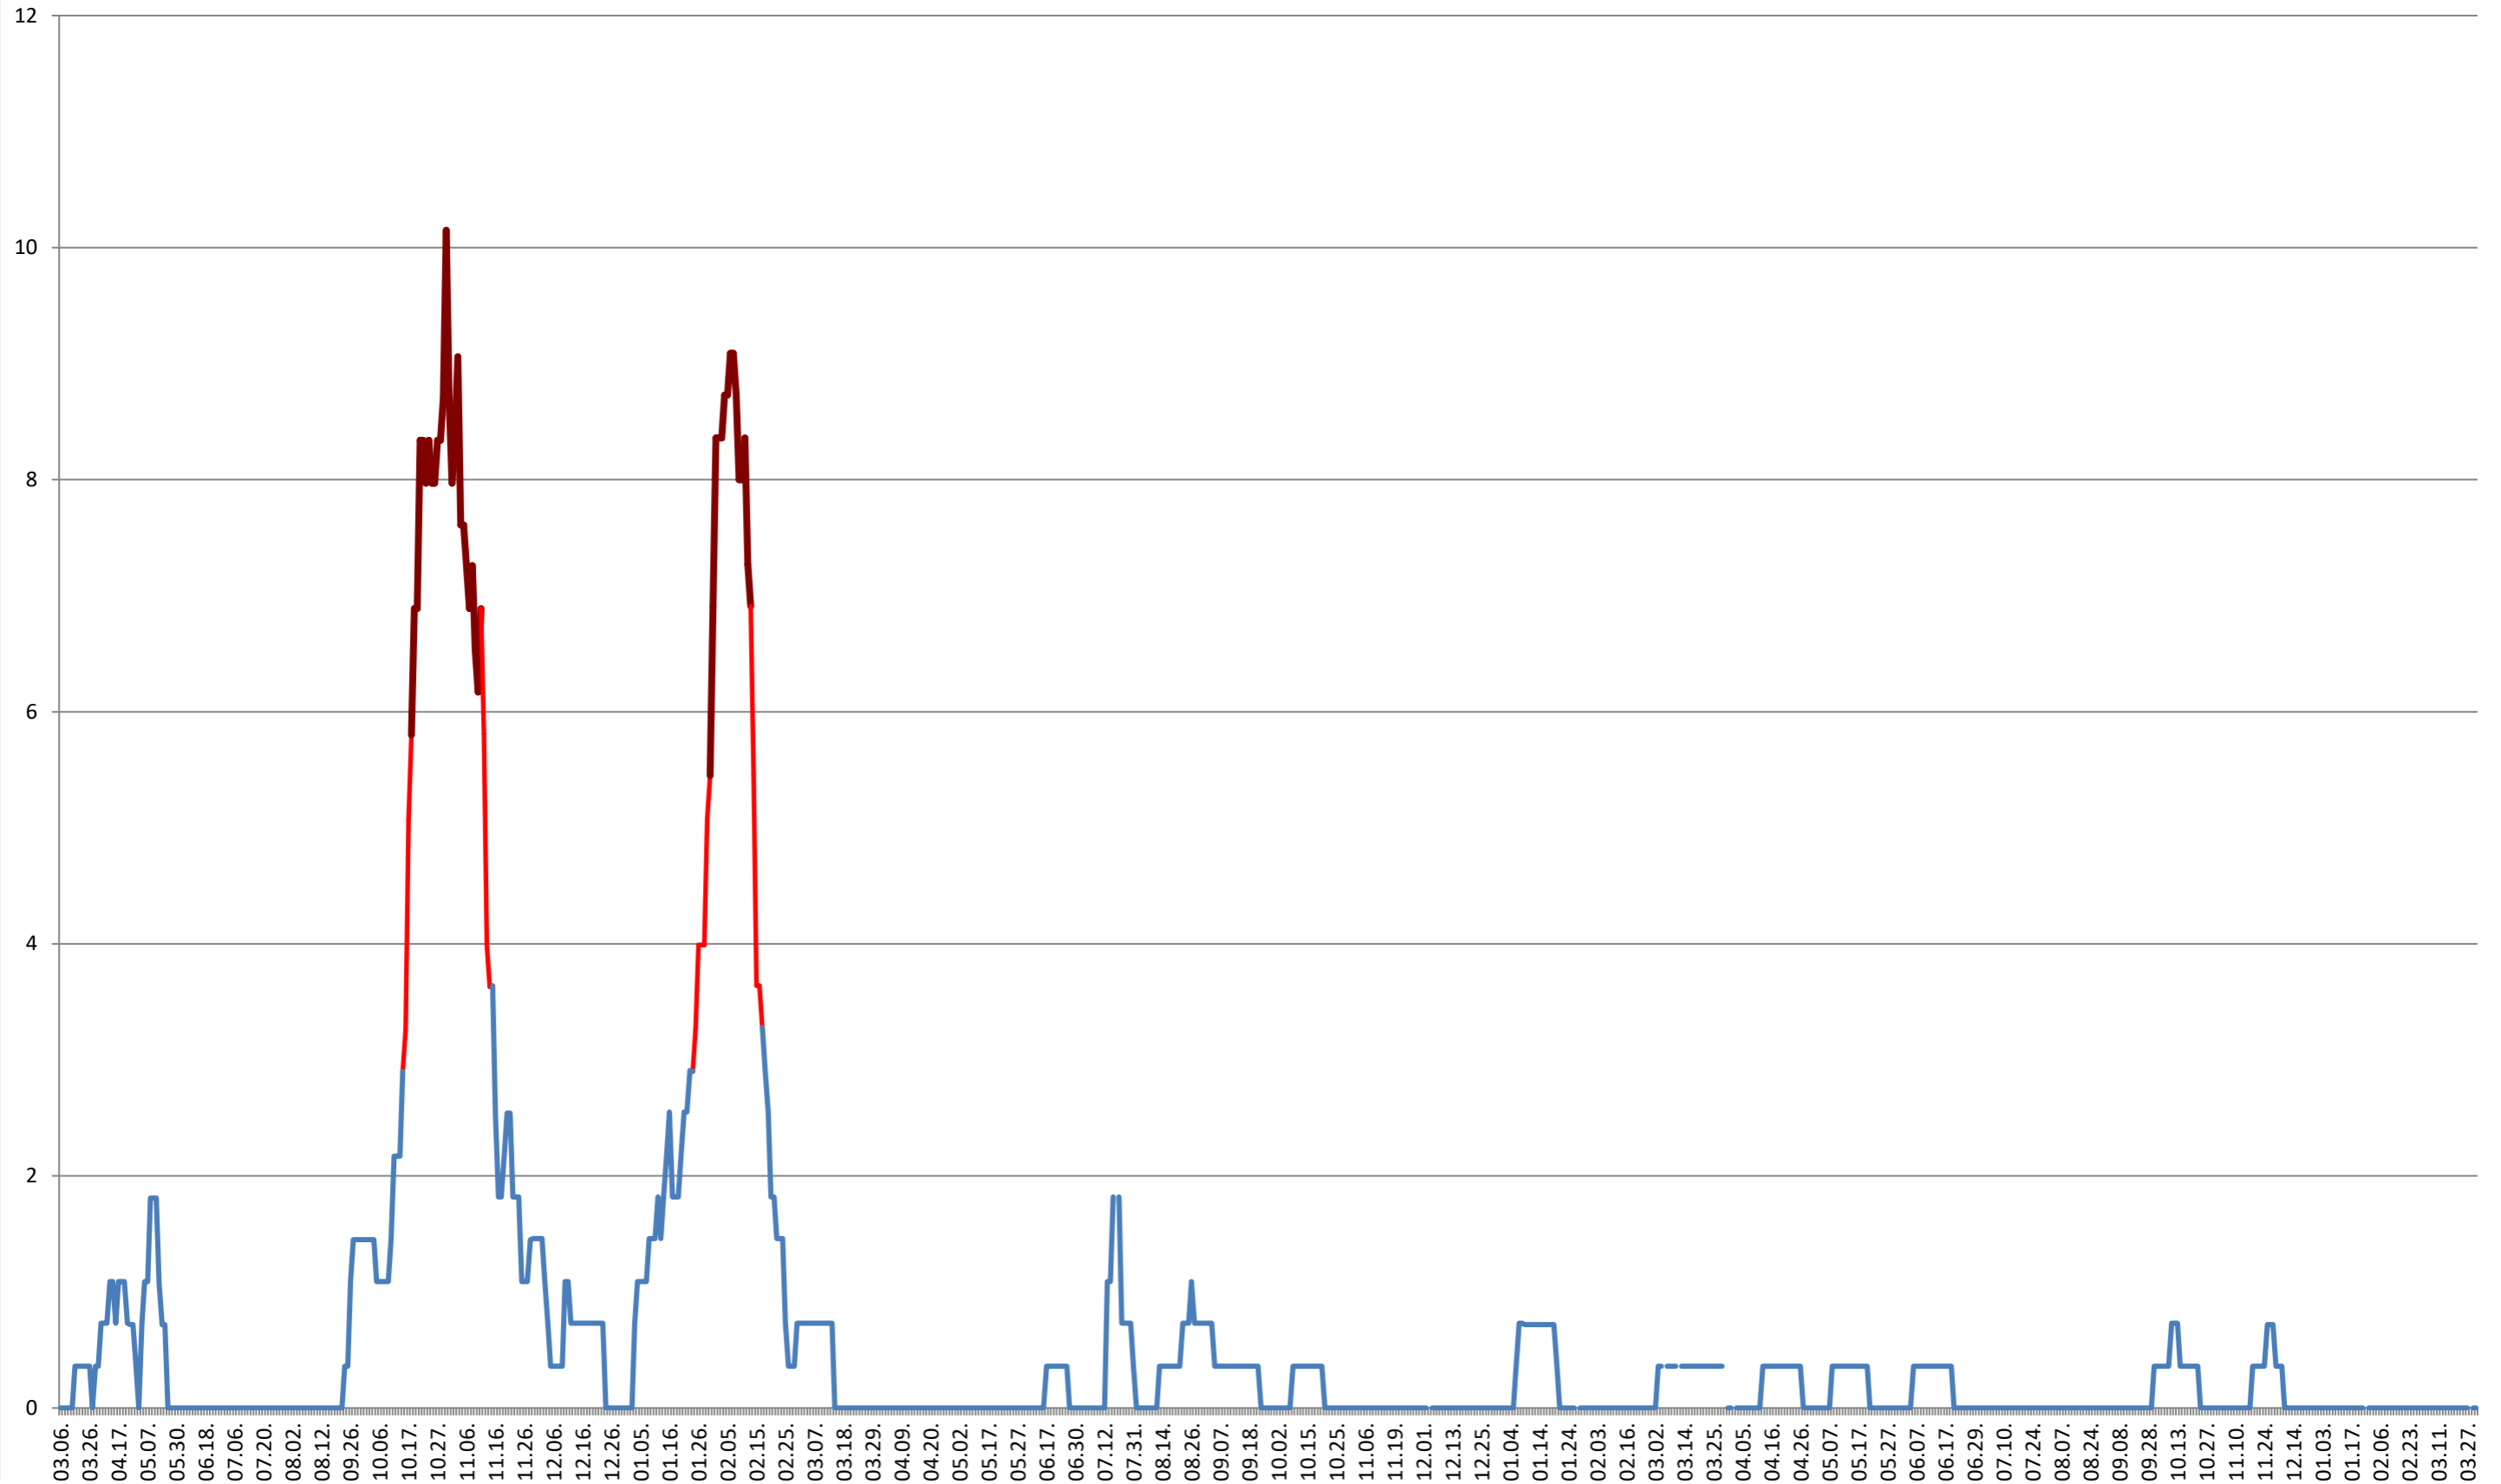

MIHĂILENI - Evolutia incidentei cumulate pe 14 zile la ‰ de locuitori
2021.03.07. - 2024.04.04.