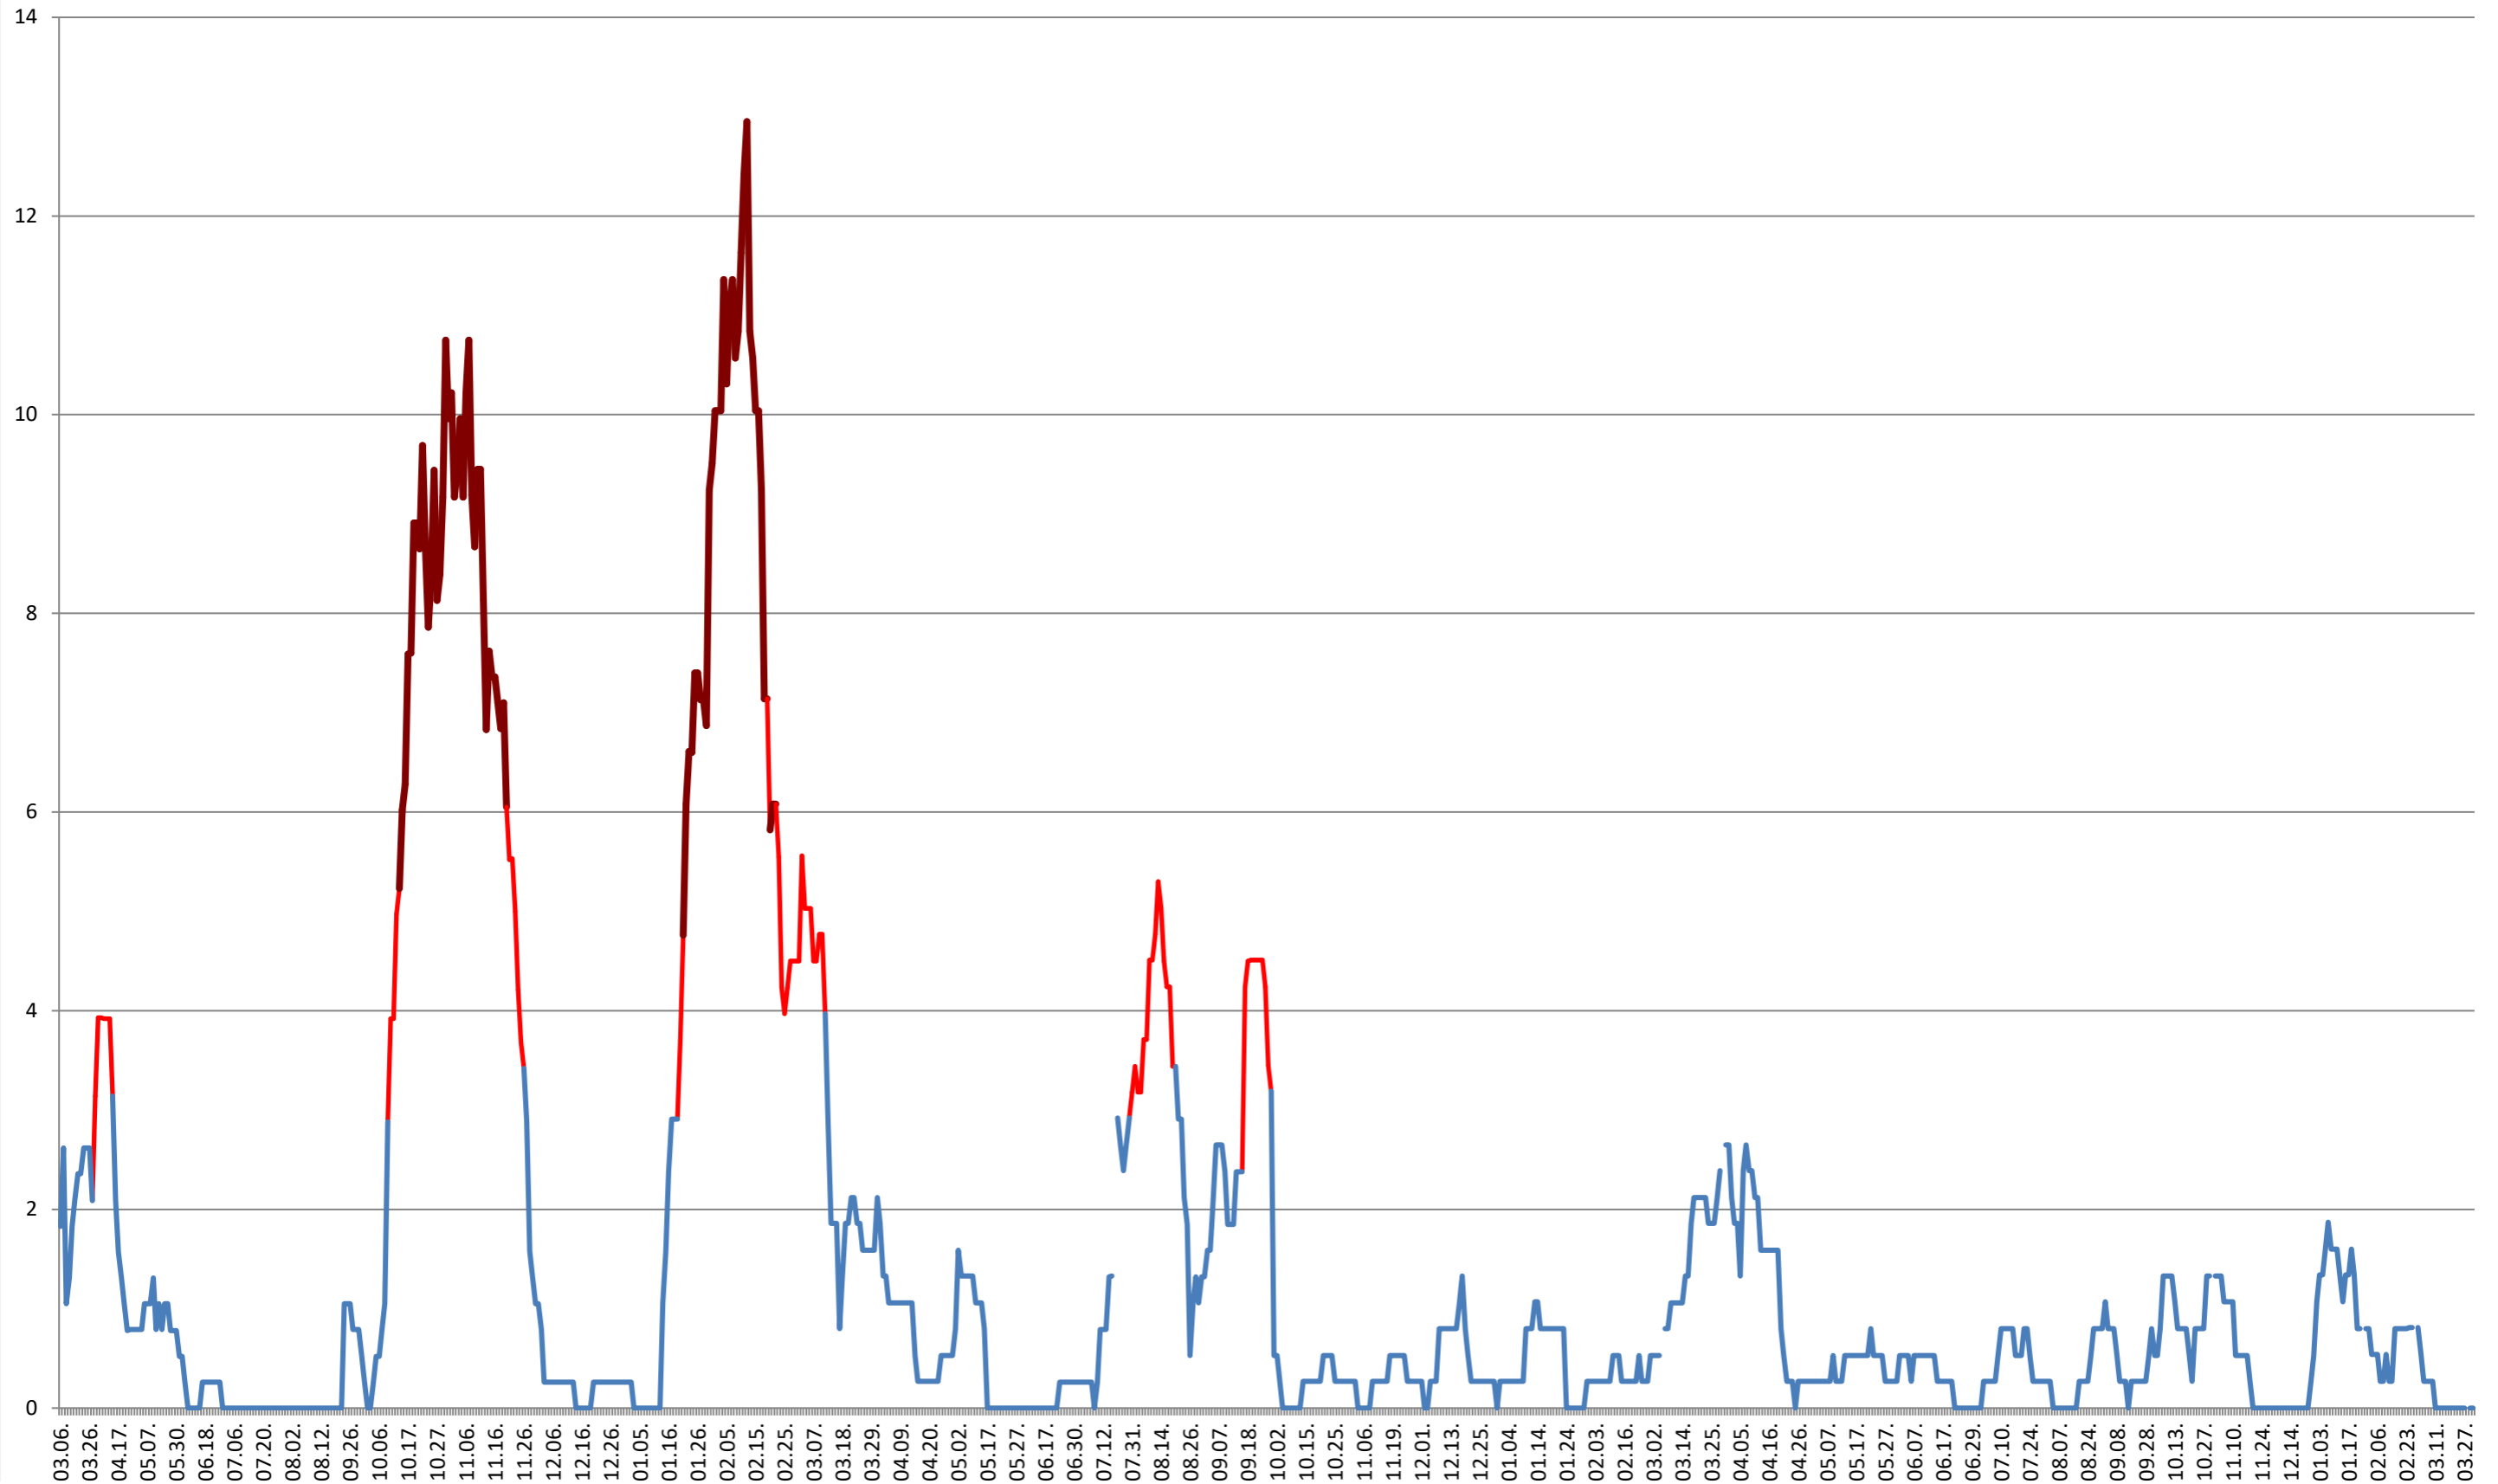

SĂRMAȘ - Evolutia incidentei cumulate pe 14 zile la % de locuitori
2021.03.07. - 2024.04.04.