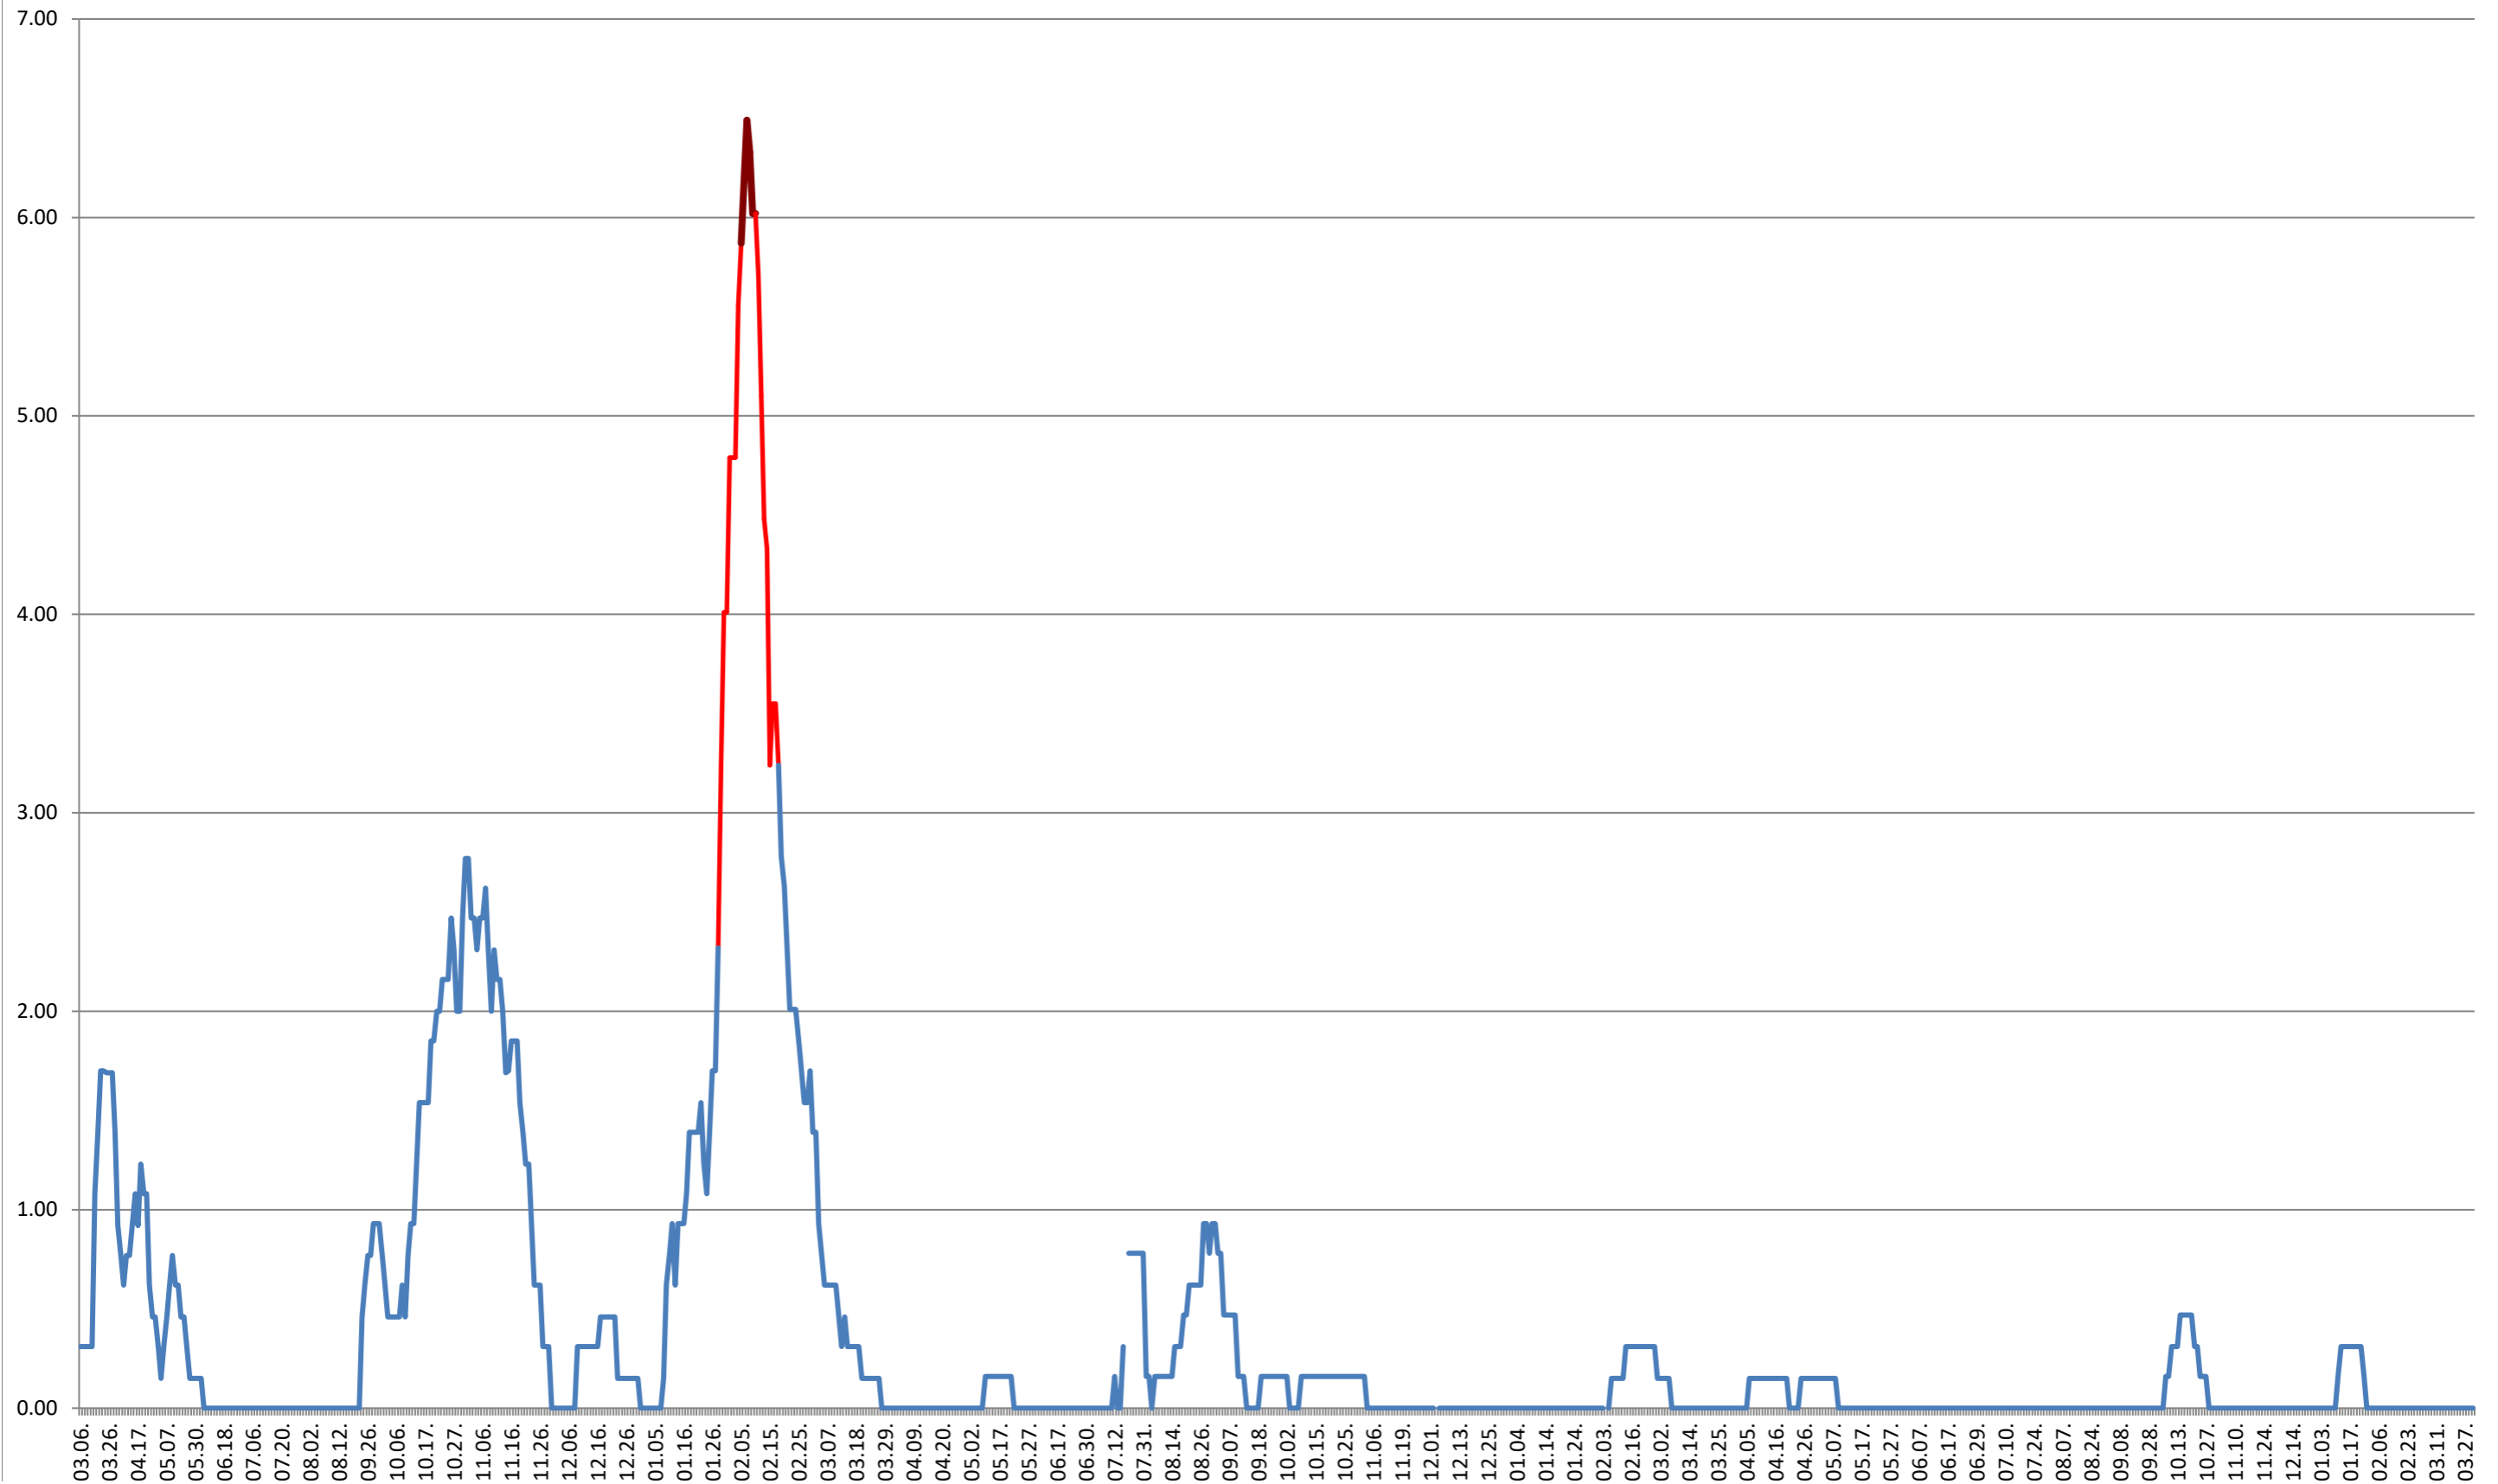

CORUND - Evolutia incidentei cumulate pe 14 zile la % de locuitori
2021.03.07. - 2024.04.04.