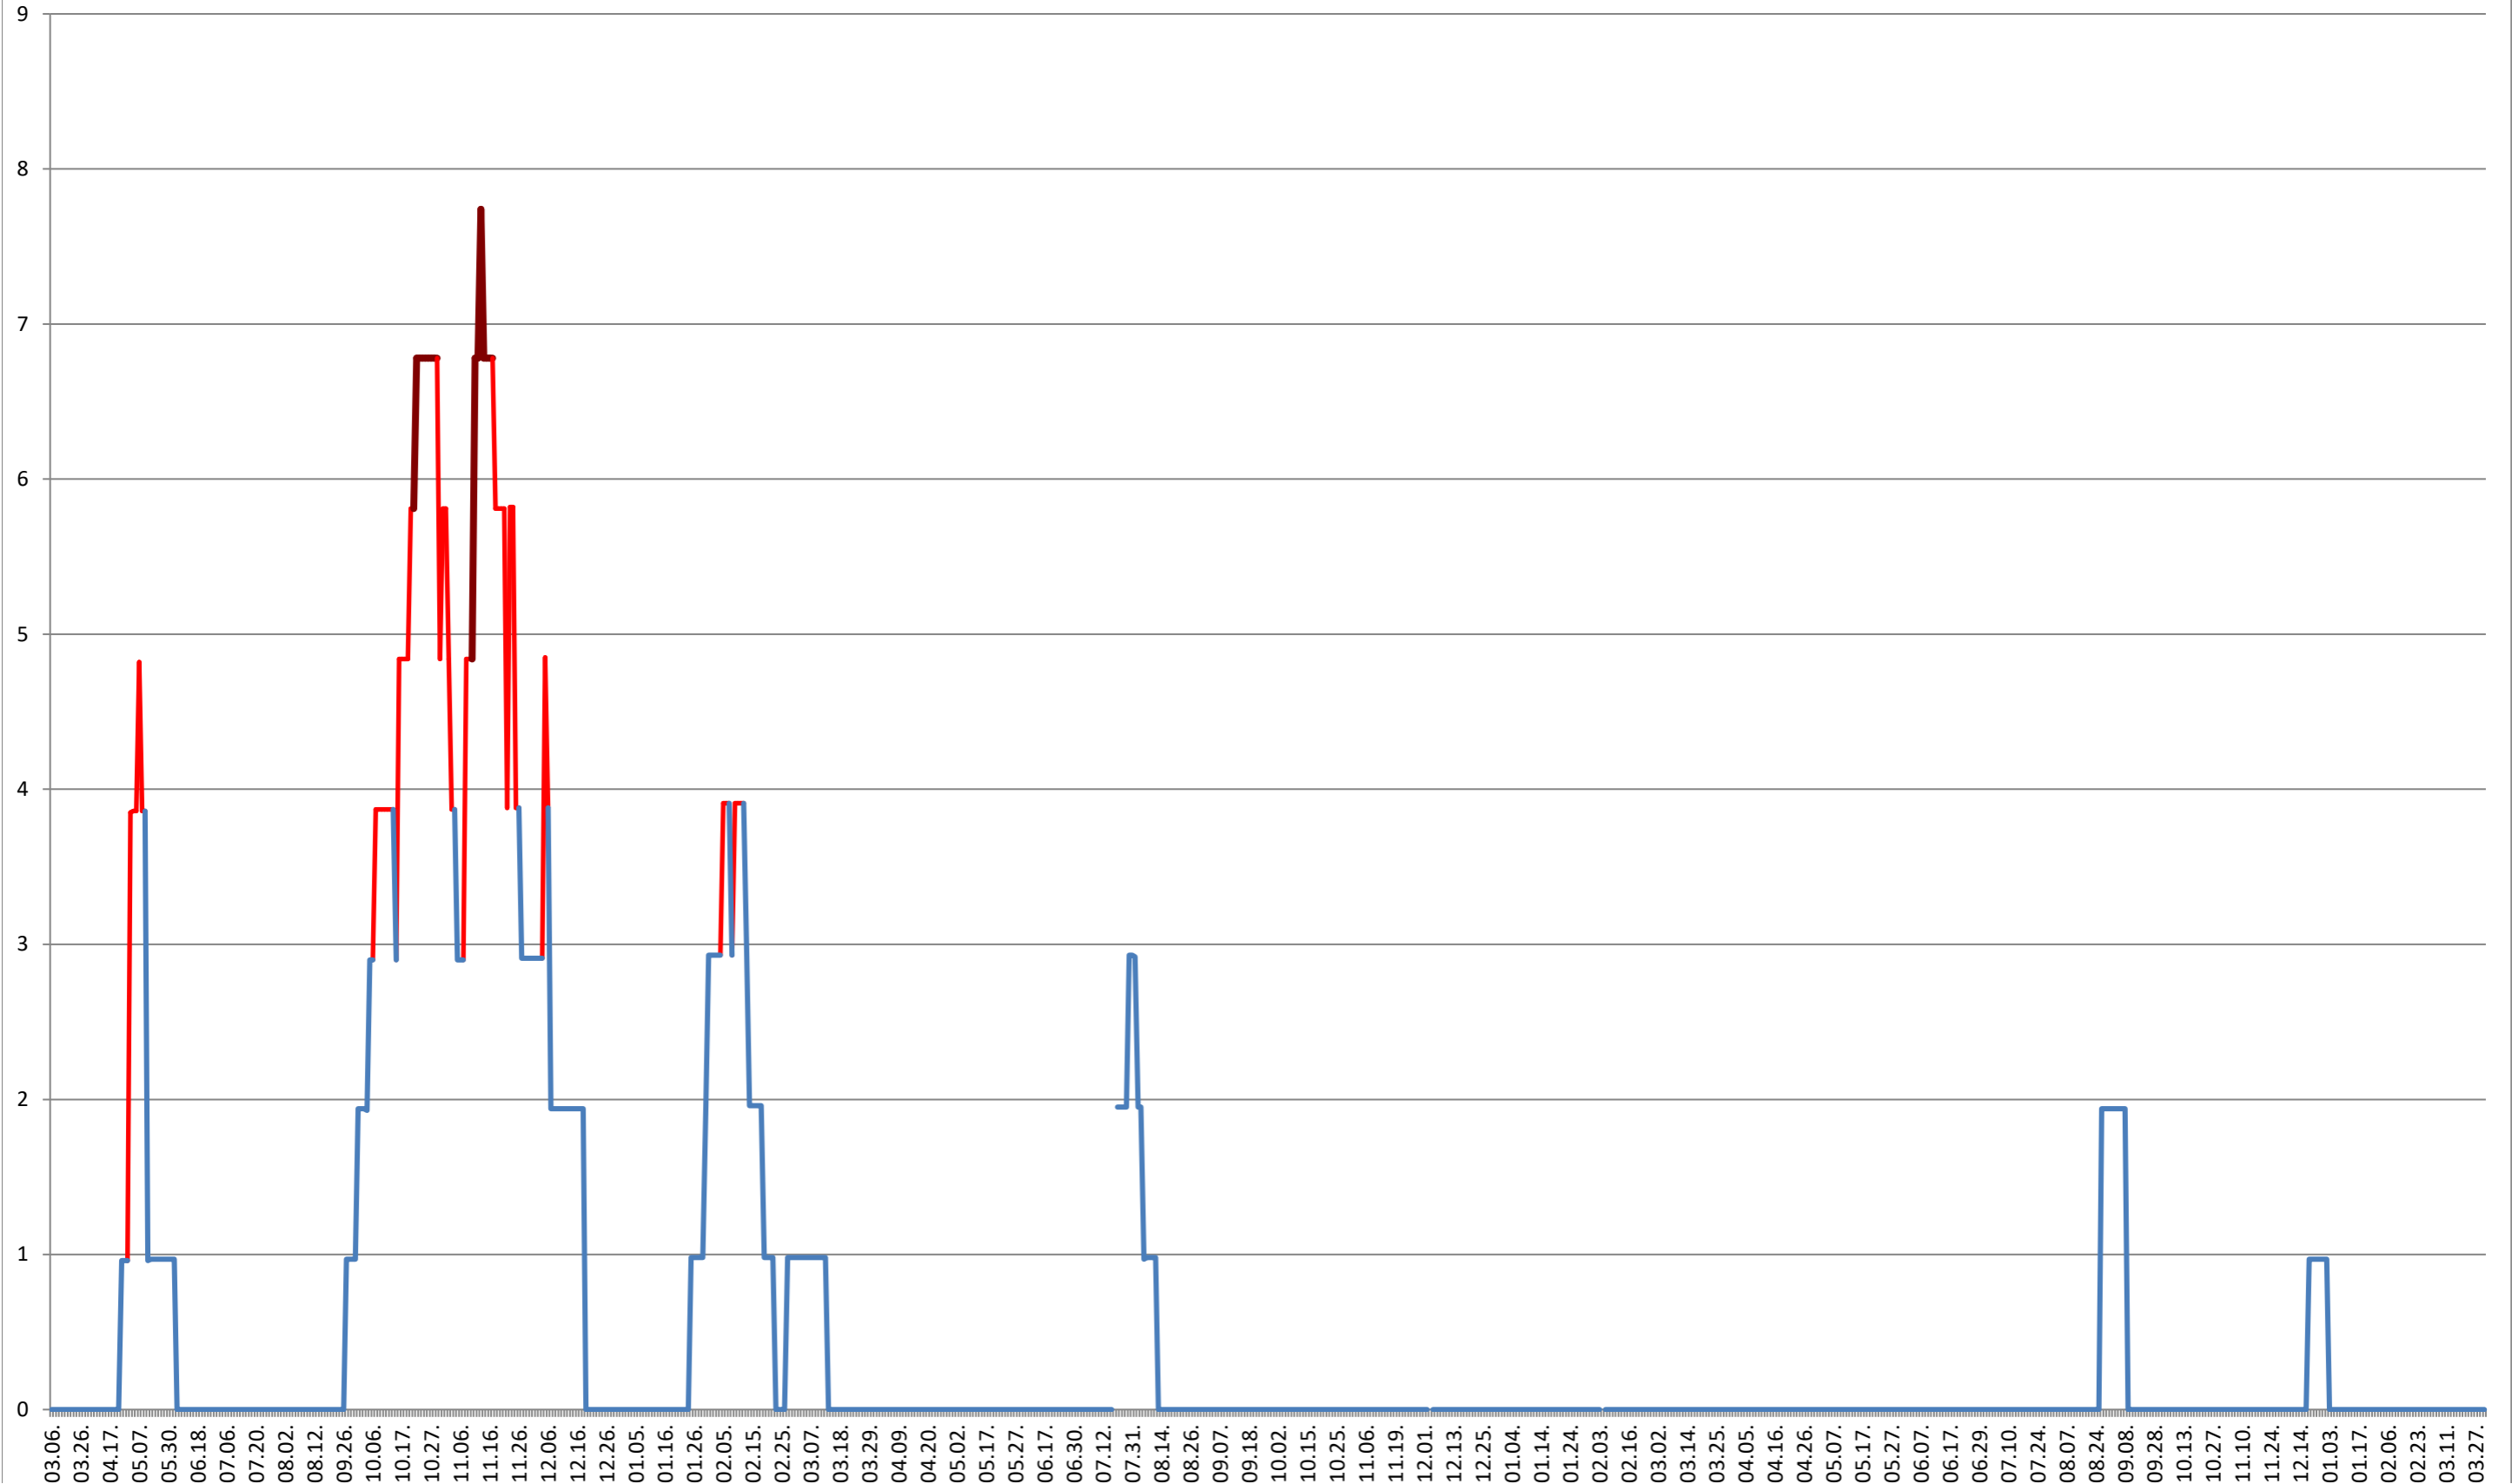

DÂRJIU - Evolutia incidentei cumulate pe 14 zile la ‰ de locuitori
2021.03.07. - 2024.04.04.