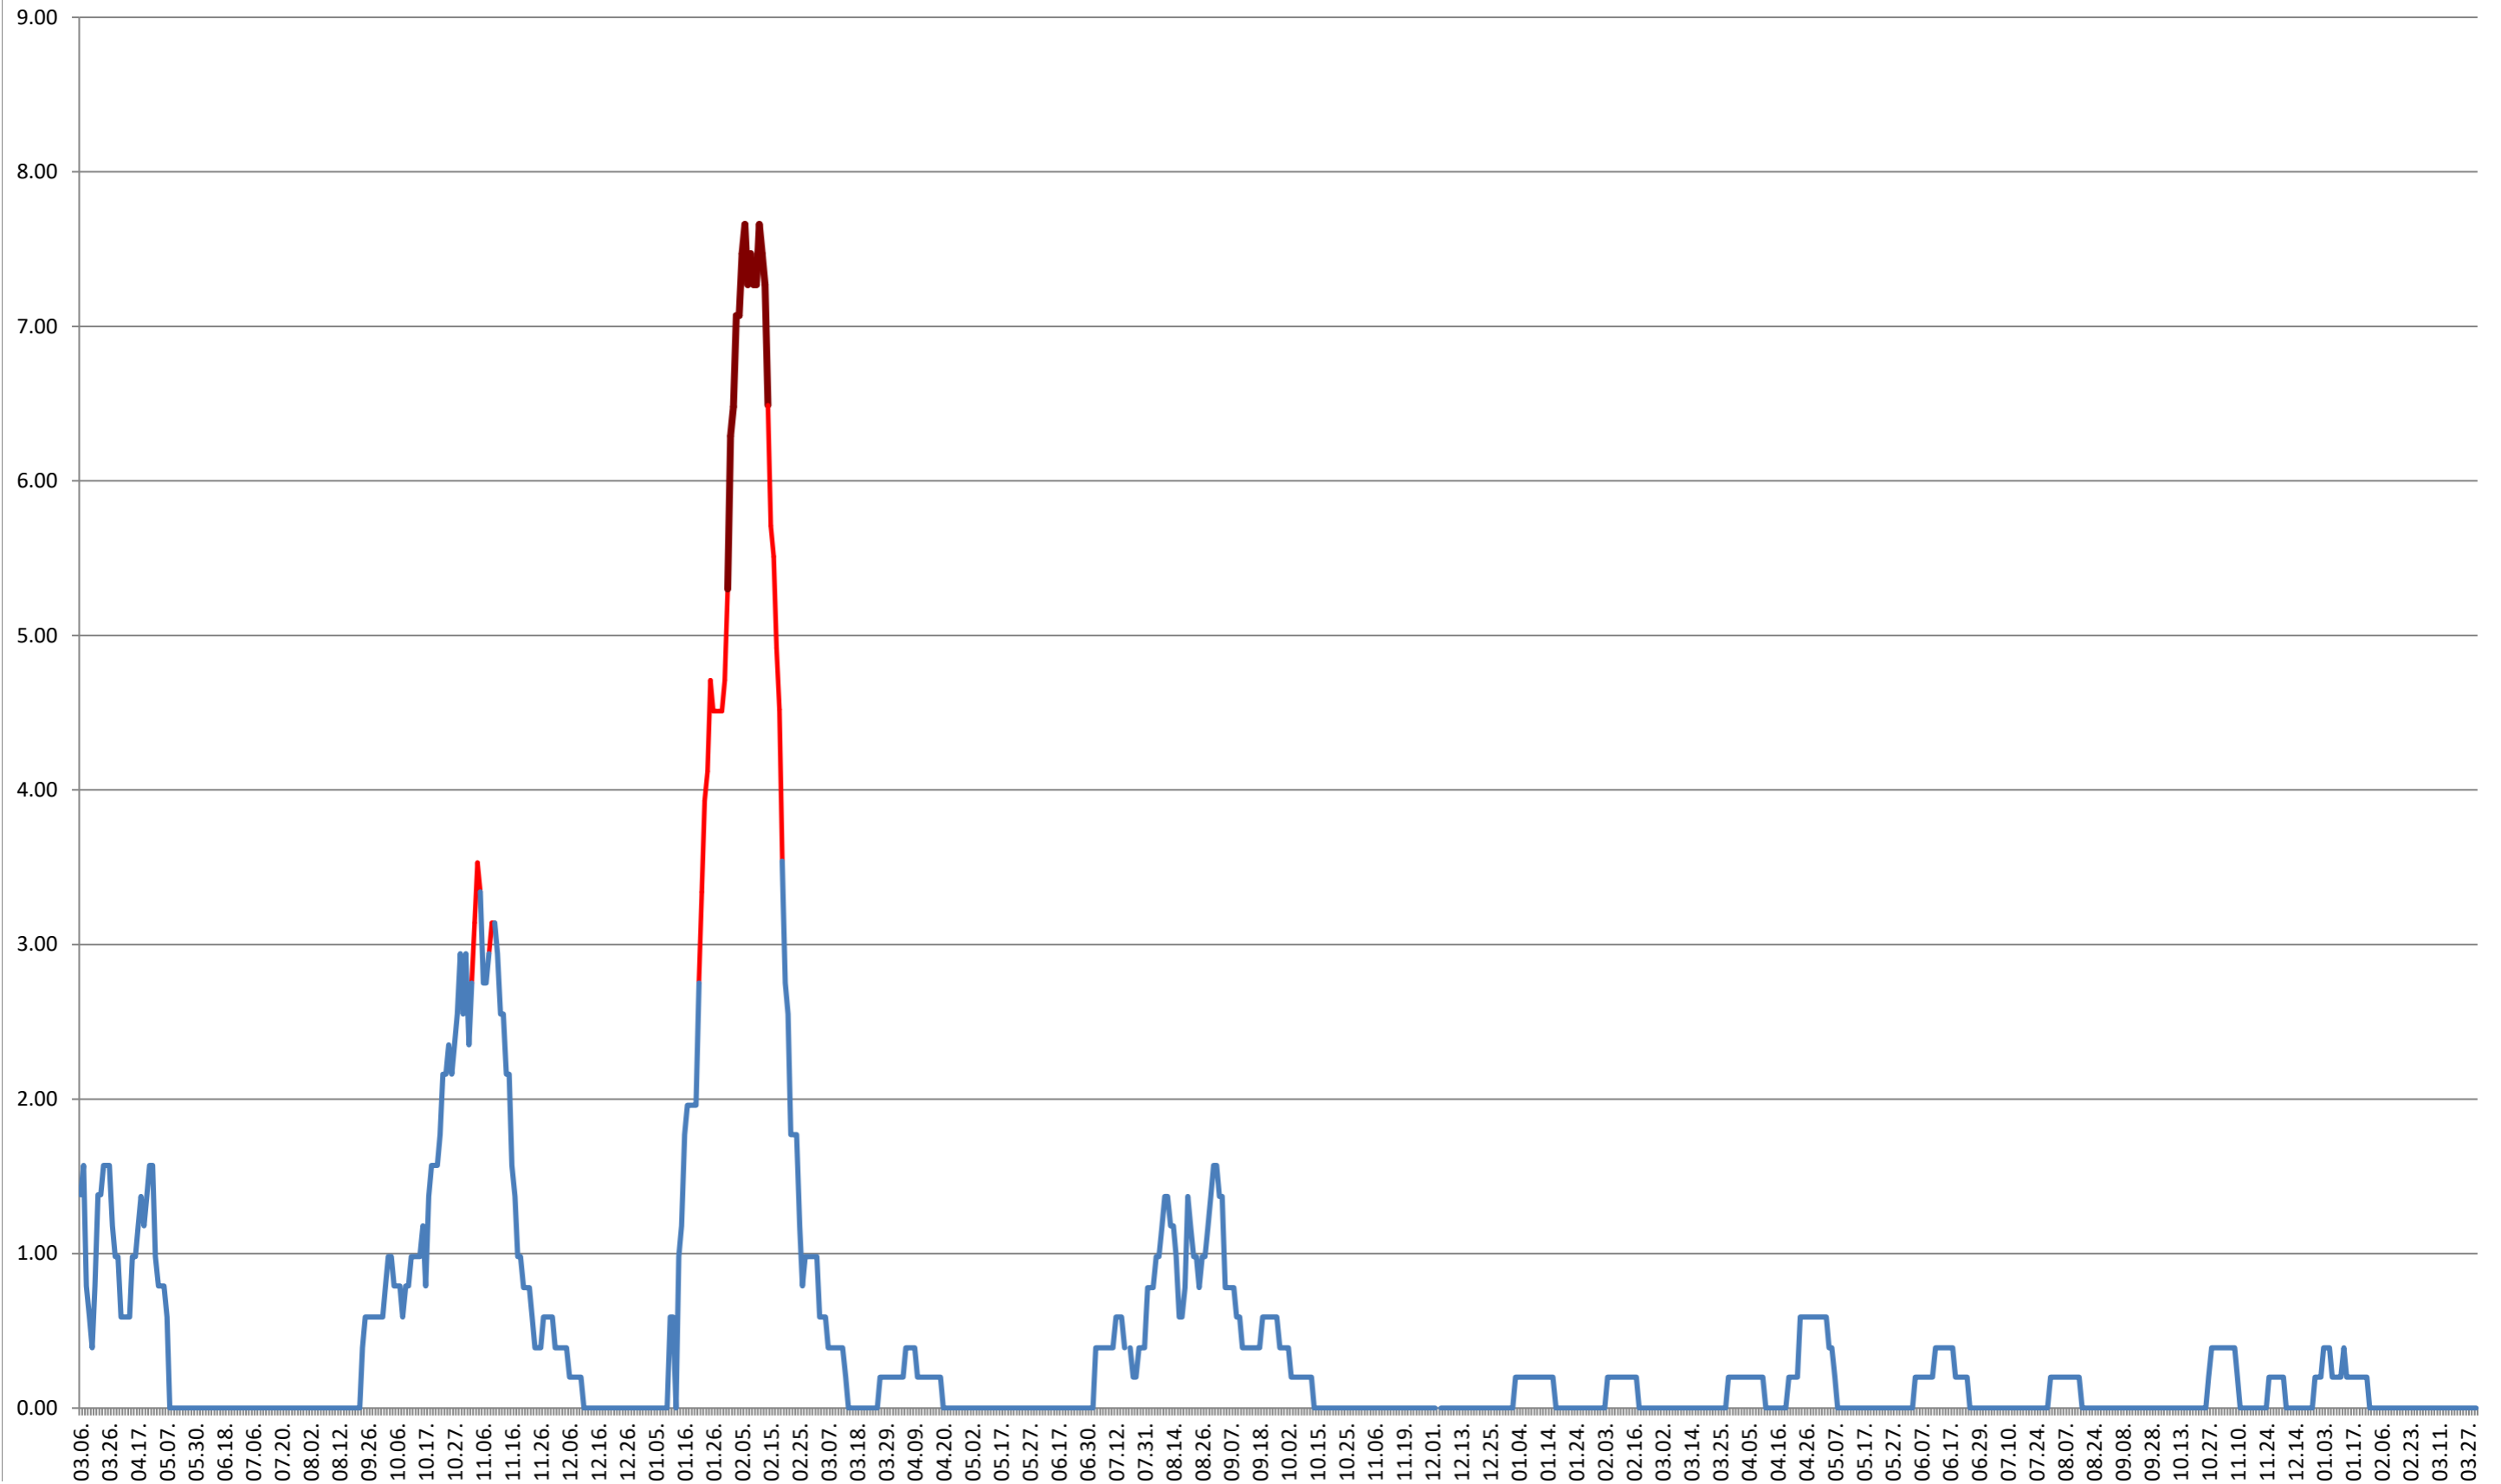

CIUCSÂNGEORGIU - Evolutia incidentei cumulate pe 14 zile la ‰ de locuitori
2021.03.07. - 2024.04.04.