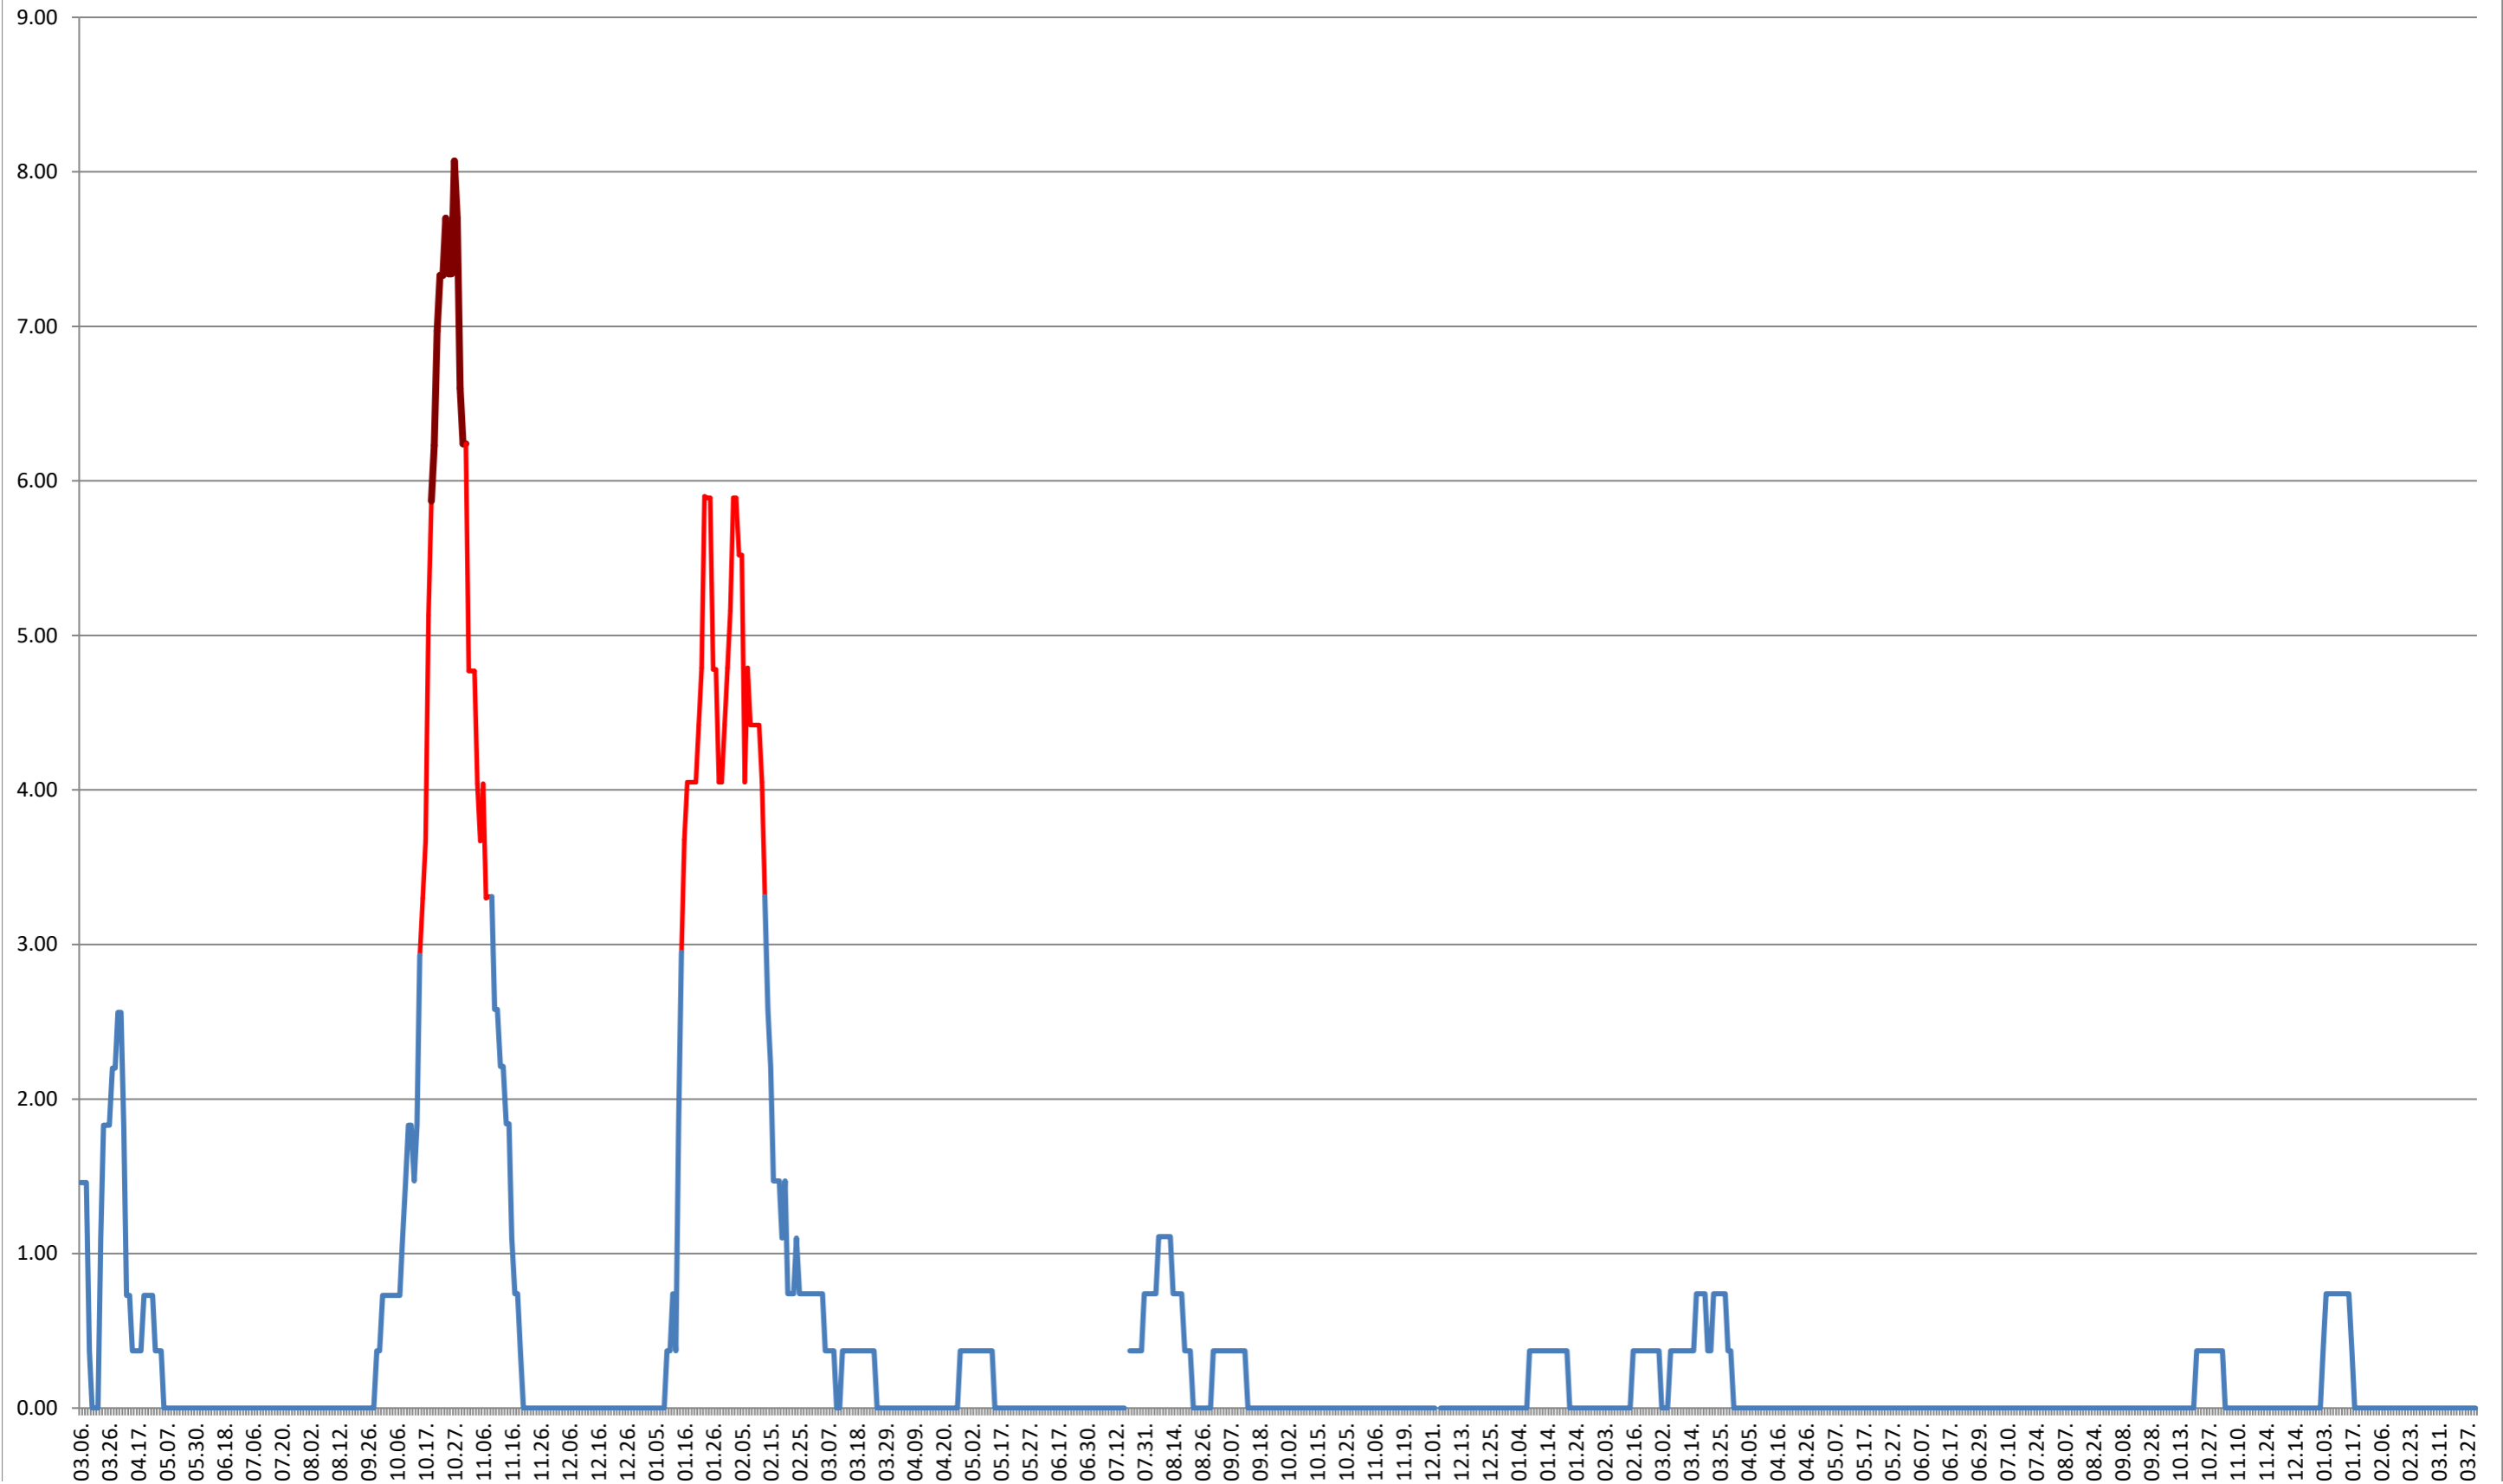

**ORAȘ BĂLAN - Evolutia incidentei cumulate pe 14 zile la ‰ de locuitori**  
**2021.03.07. - 2024.04.04.**

**BILBOR - Evolutia incidentei cumulate pe 14 zile la ‰ de locuitori**  
**2021.03.07. - 2024.04.04.**

**ORAȘ BORSEC - Evolutia incidentei cumulate pe 14 zile la ‰ de locuitori**  
**2021.03.07. - 2024.04.04.**

### BRĂDEȘTI - Evolutia incidentei cumulate pe 14 zile la ‰ de locuitori 2021.03.07. - 2024.04.04.

**CĂPÂLNIȚA - Evolutia incidentei cumulate pe 14 zile la ‰ de locuitori**  
**2021.03.07. - 2024.04.04.**

### CÂRȚA - Evolutia incidentei cumulate pe 14 zile la ‰ de locuitori 2021.03.07. - 2024.04.04.