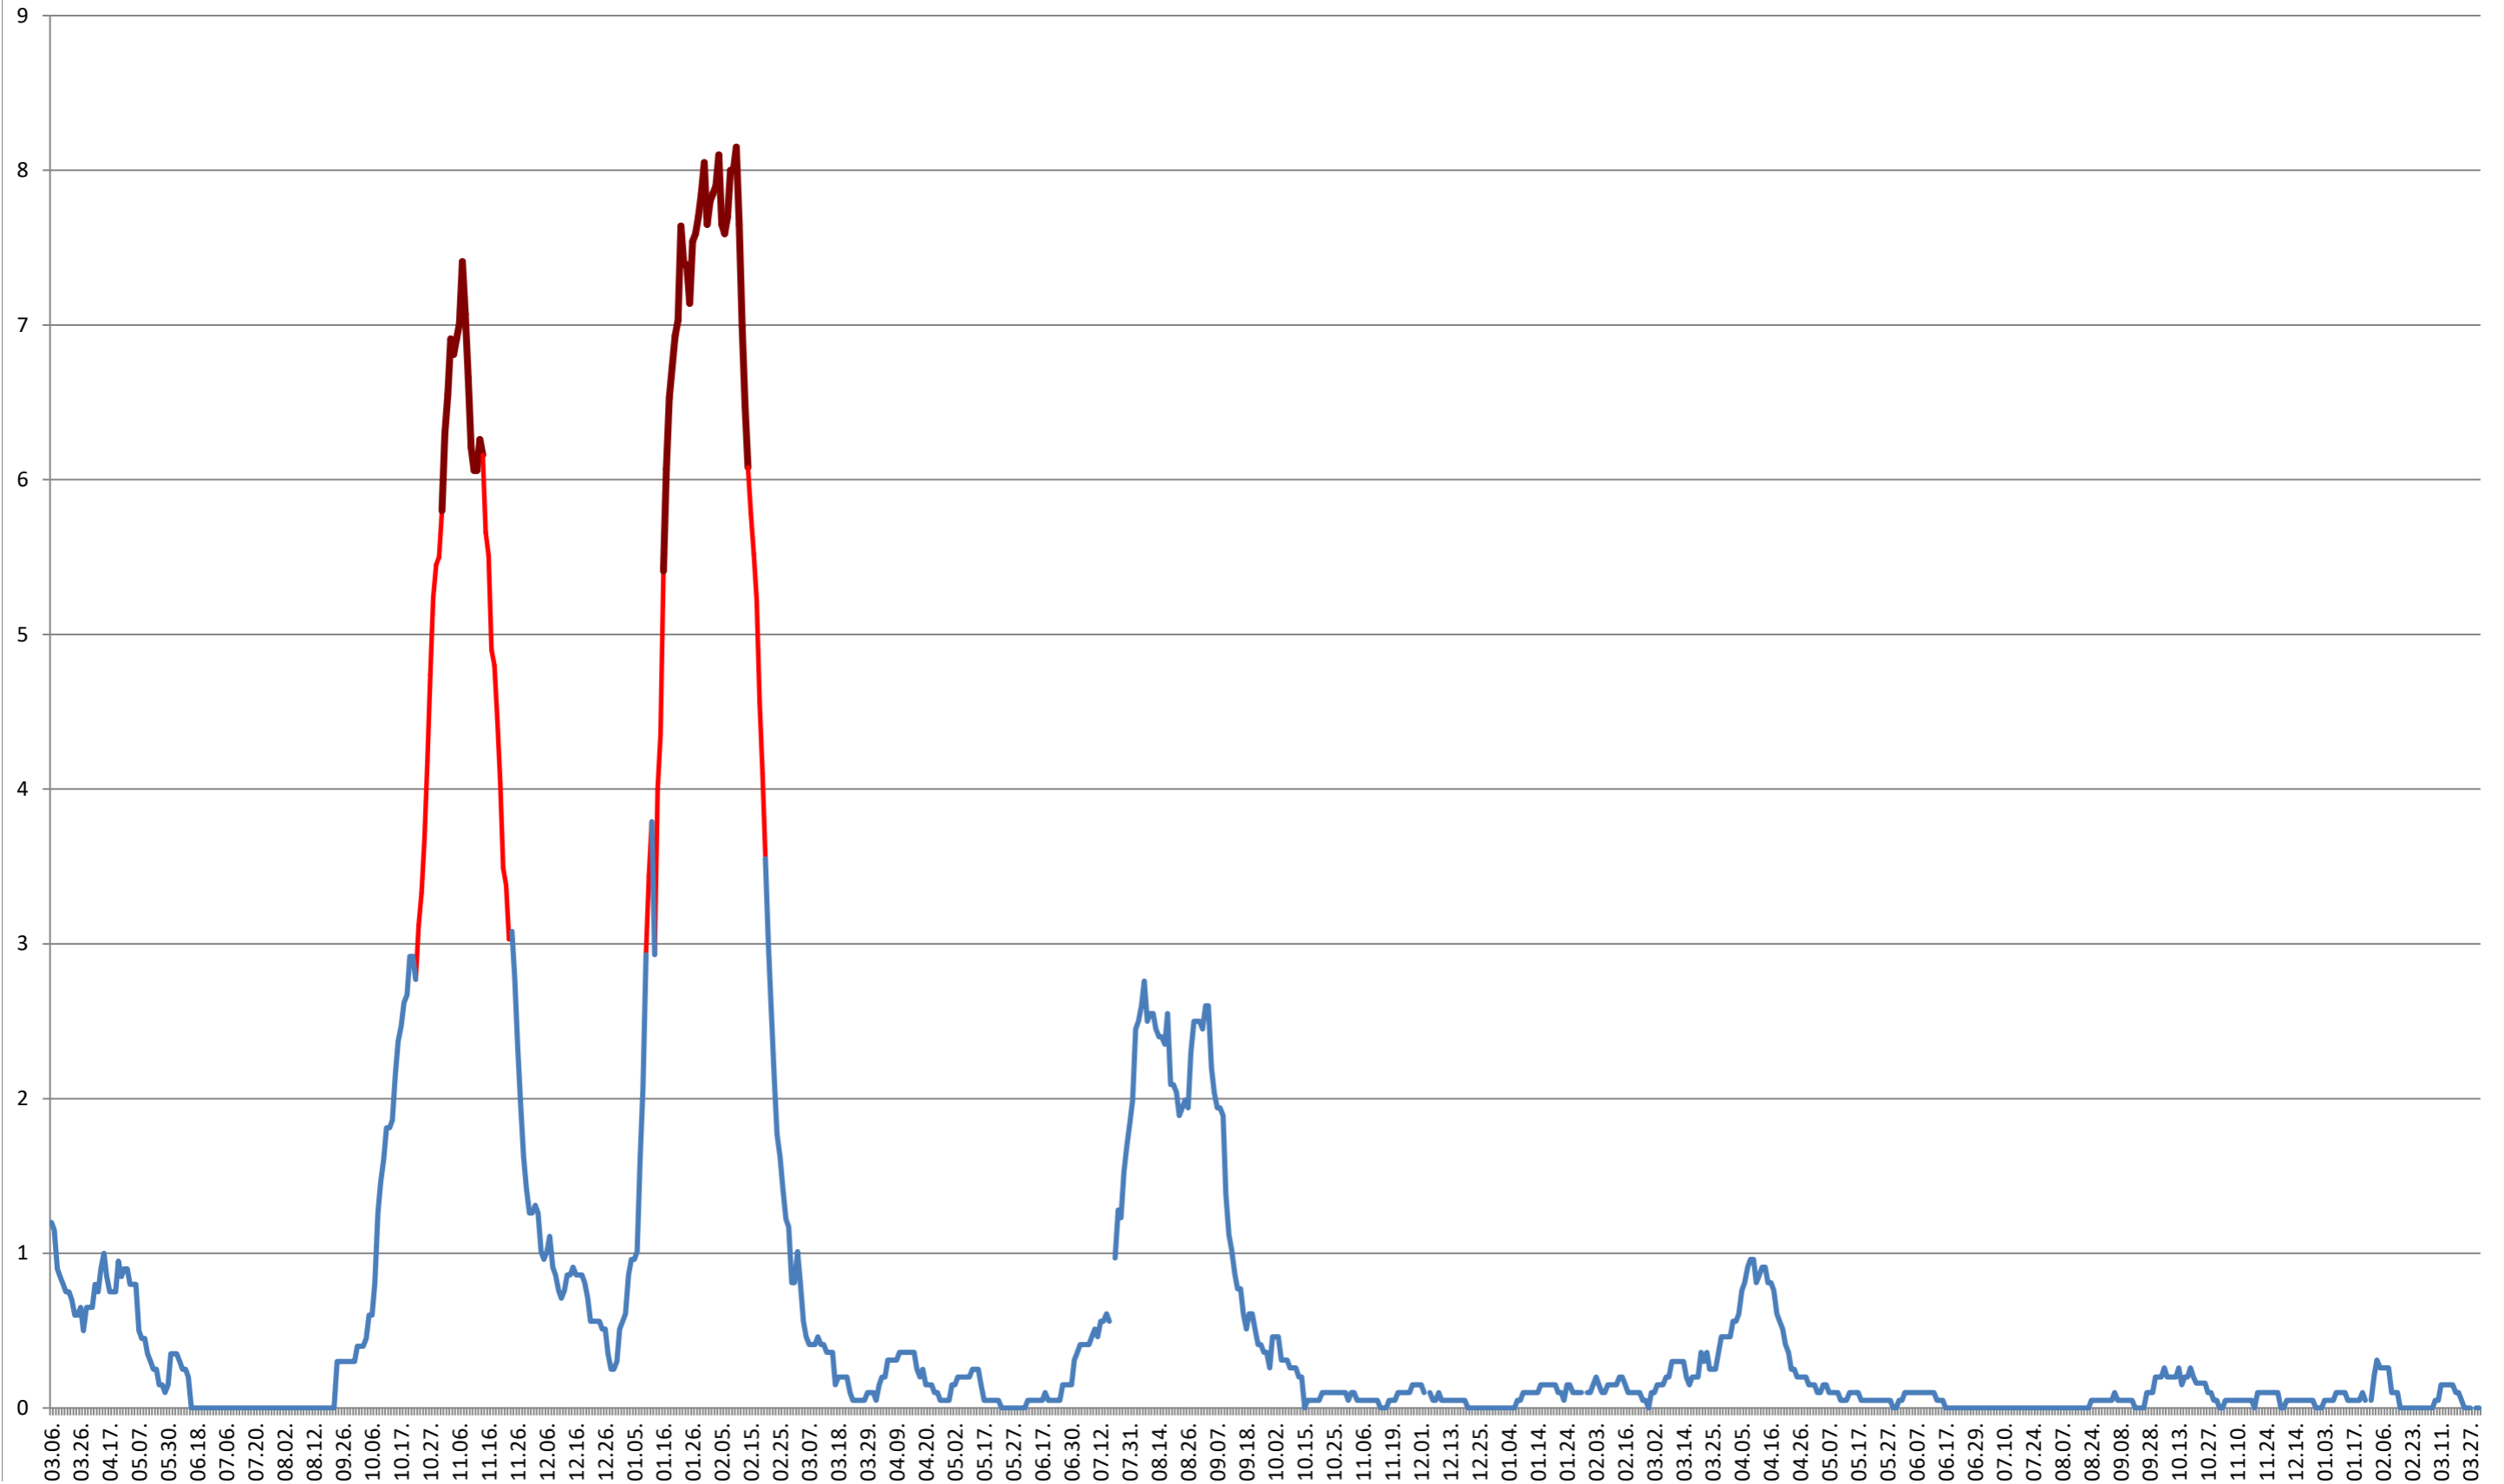

JOSENI - Evolutia incidentei cumulate pe 14 zile la % de locuitori
2021.03.07. - 2024.04.04.

MUNICIPIUL GHEORGHENI - Evolutia incidentei cumulate pe 14 zile la ‰ de locuitori
2021.03.07. - 2024.04.04.