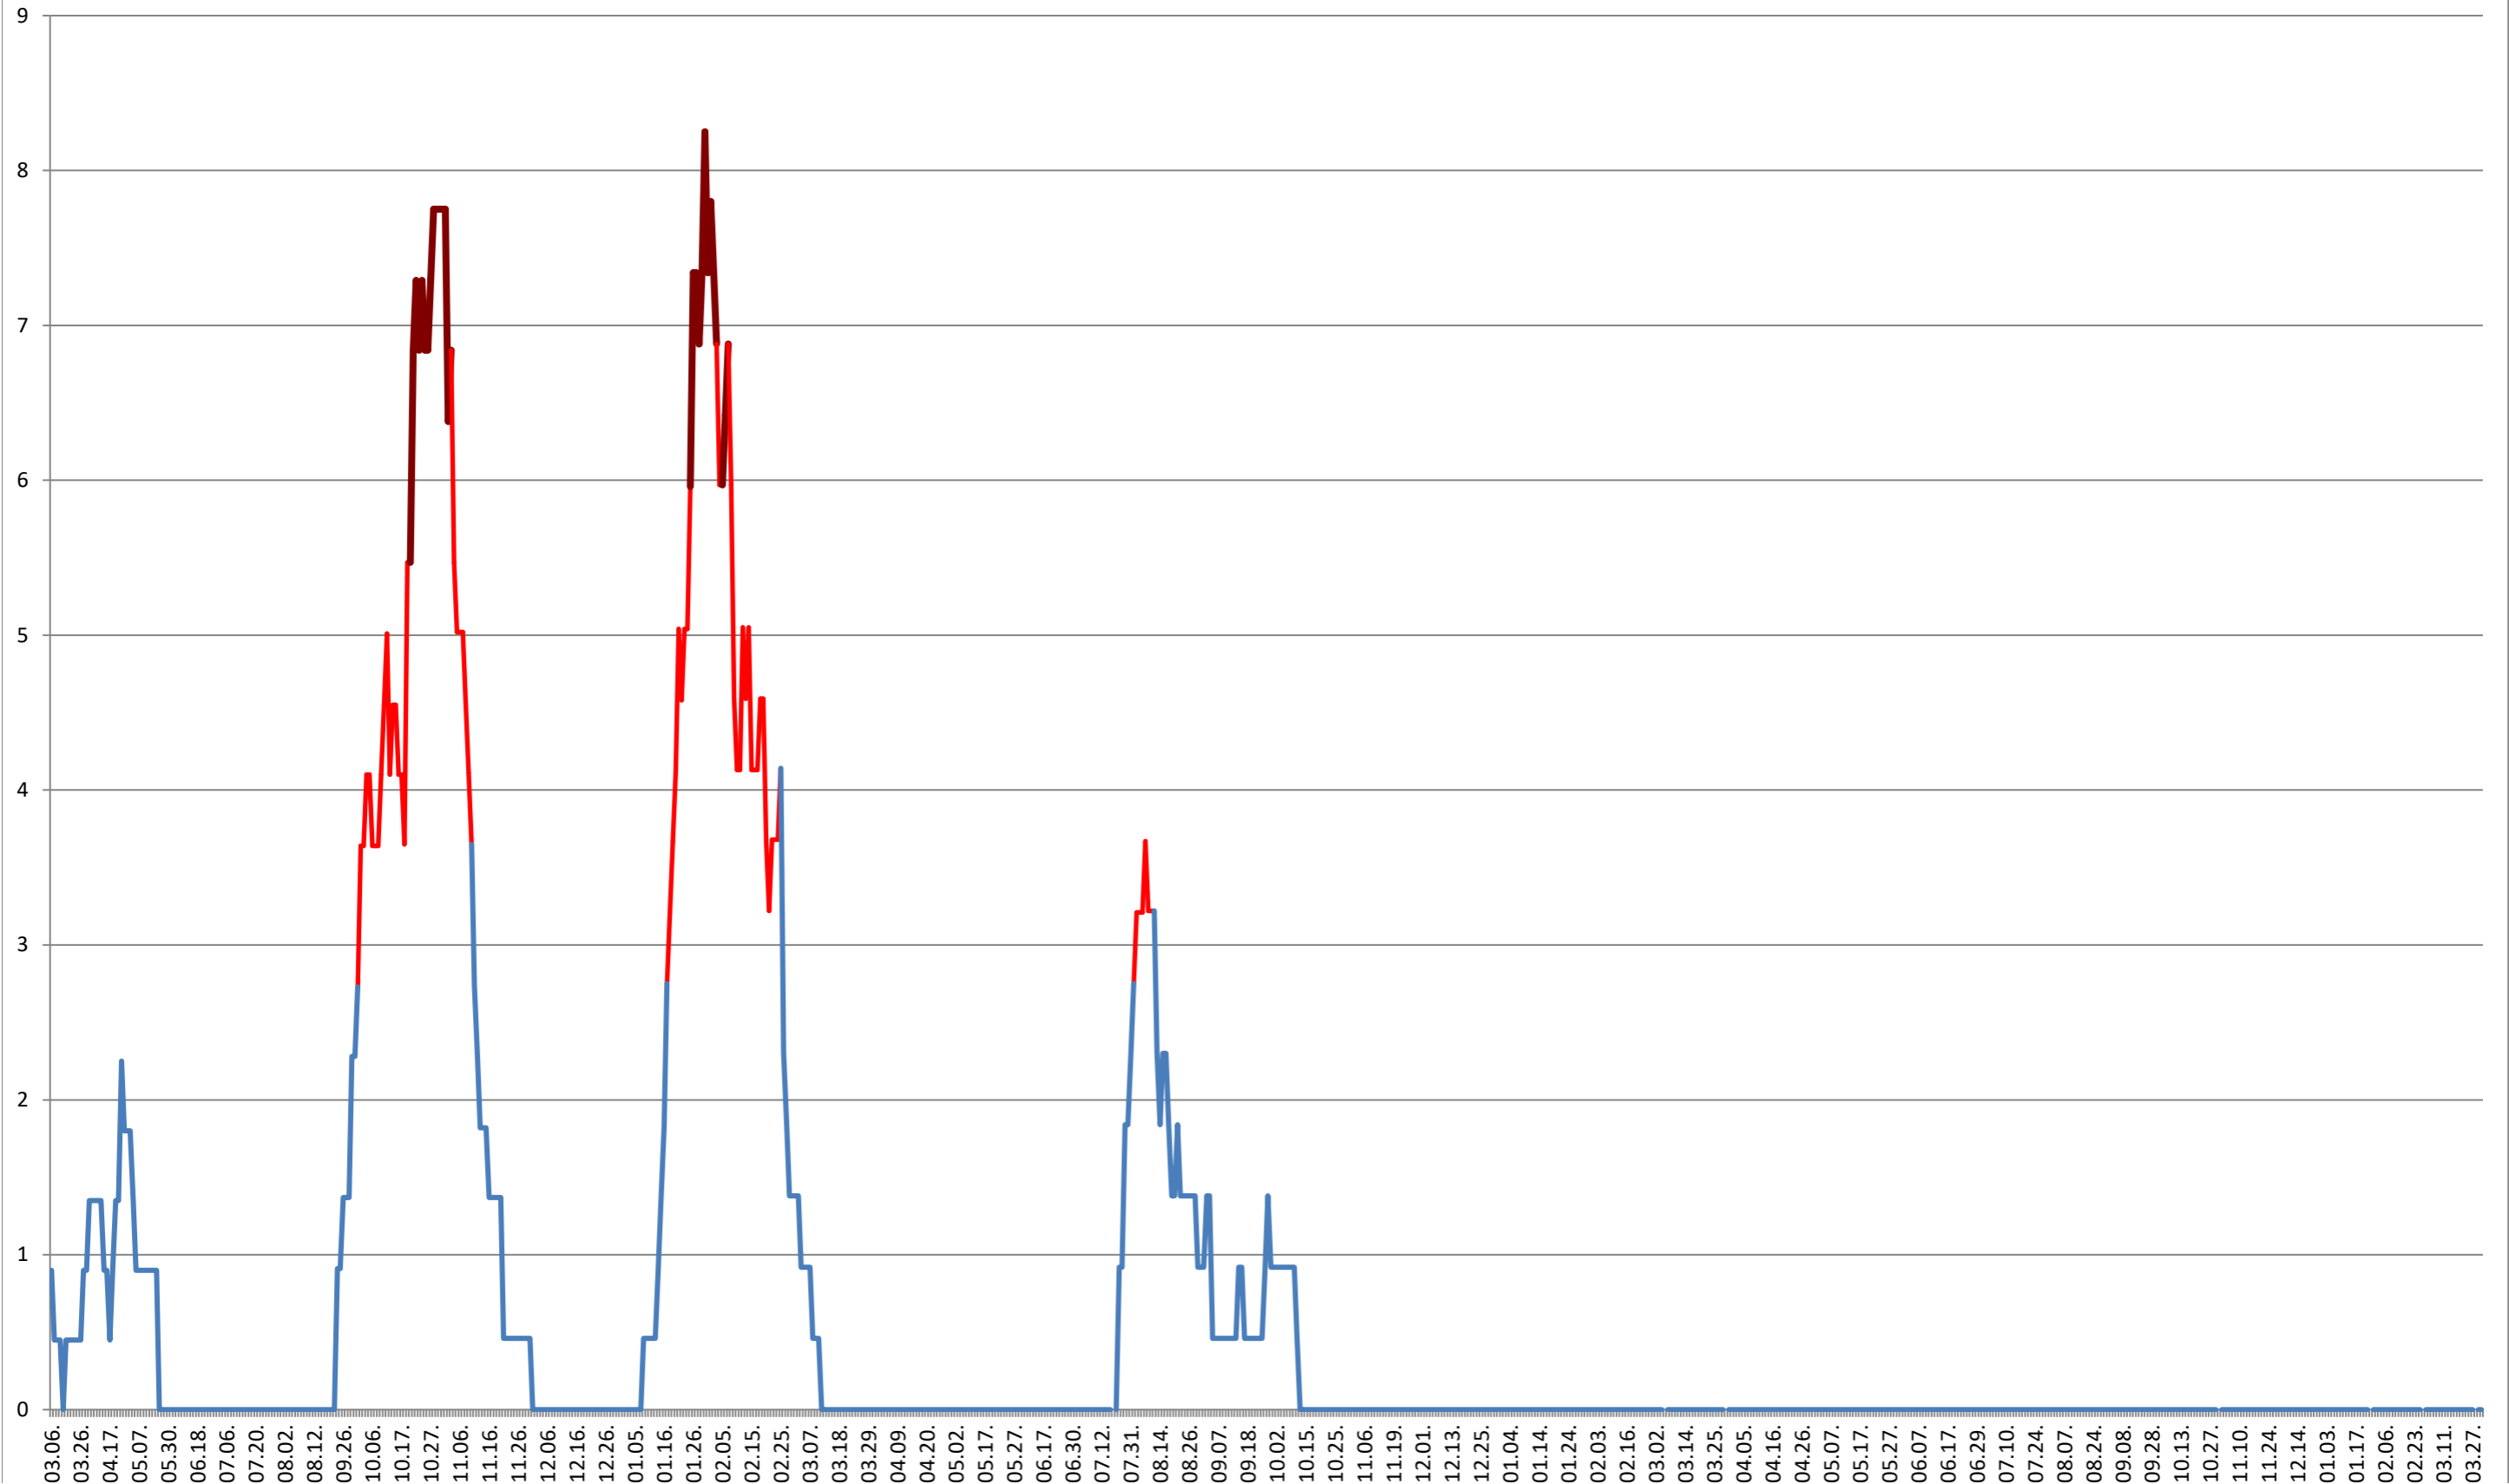

SÂNTIMBRU - Evolutia incidentei cumulate pe 14 zile la ‰ de locuitori 2021.03.07. - 2024.04.04.