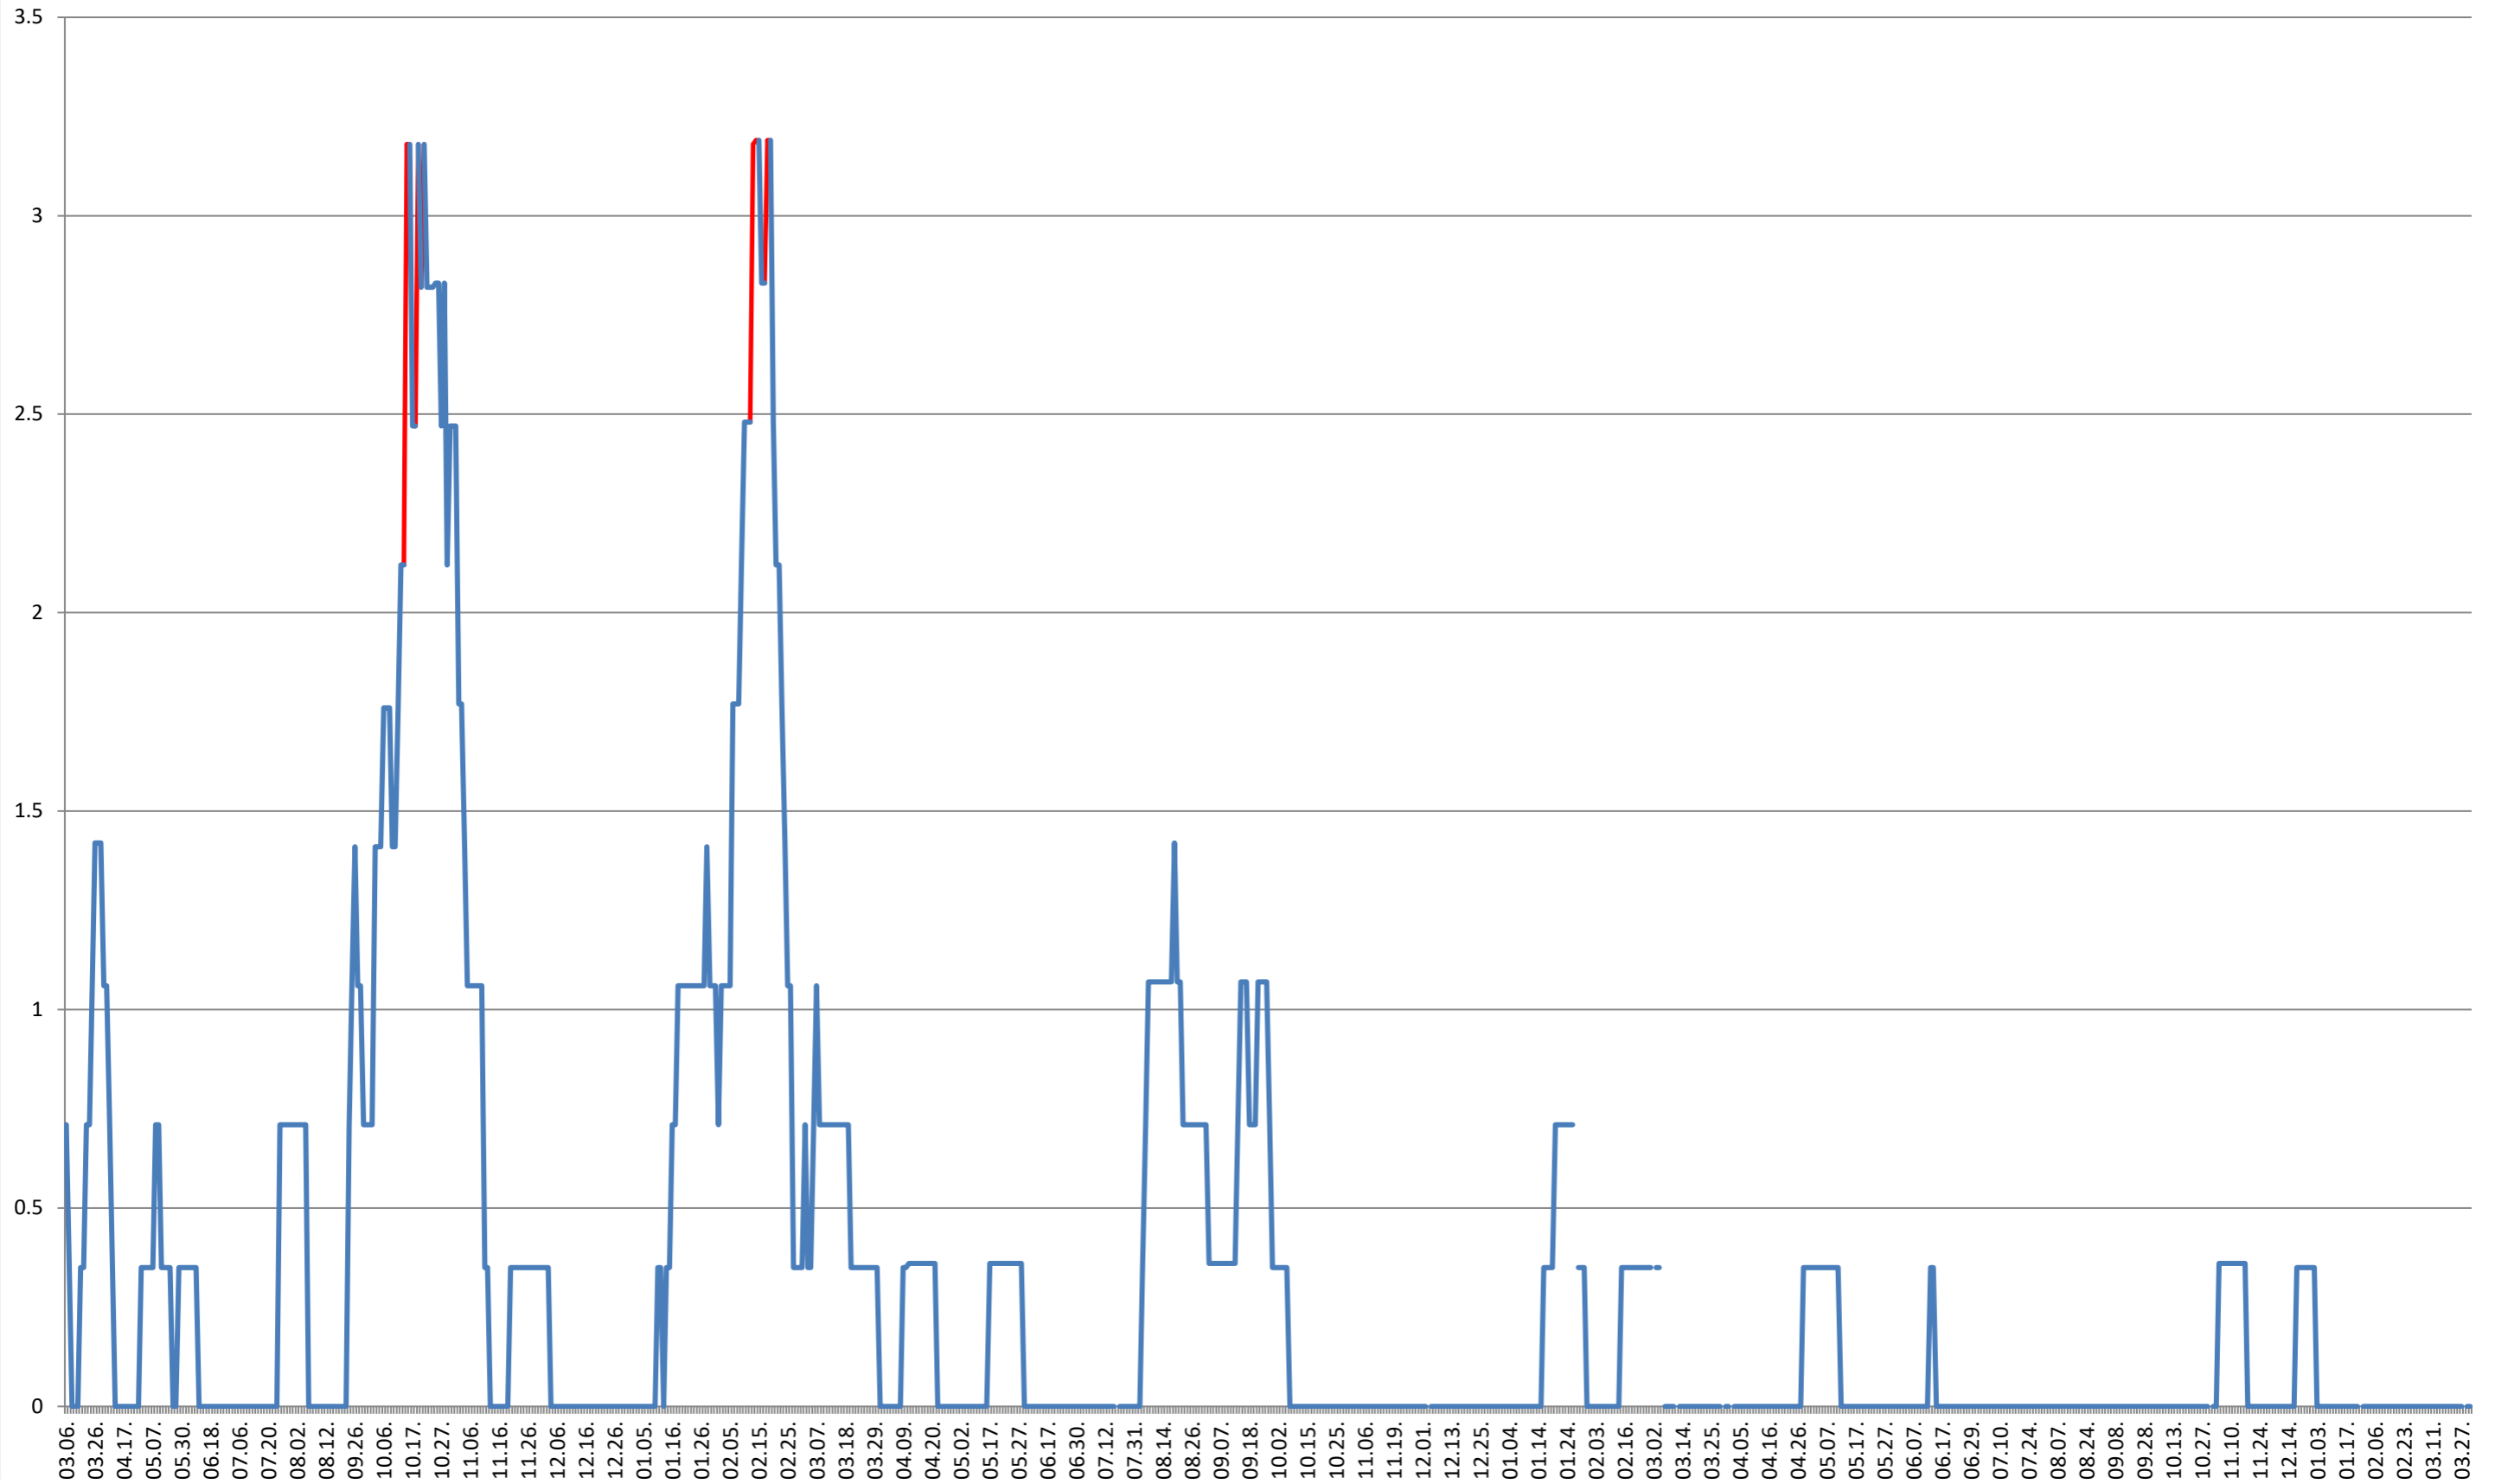

PLĂIEȘII DE JOS - Evolutia incidentei cumulate pe 14 zile la % de locuitori
2021.03.07. - 2024.04.04.