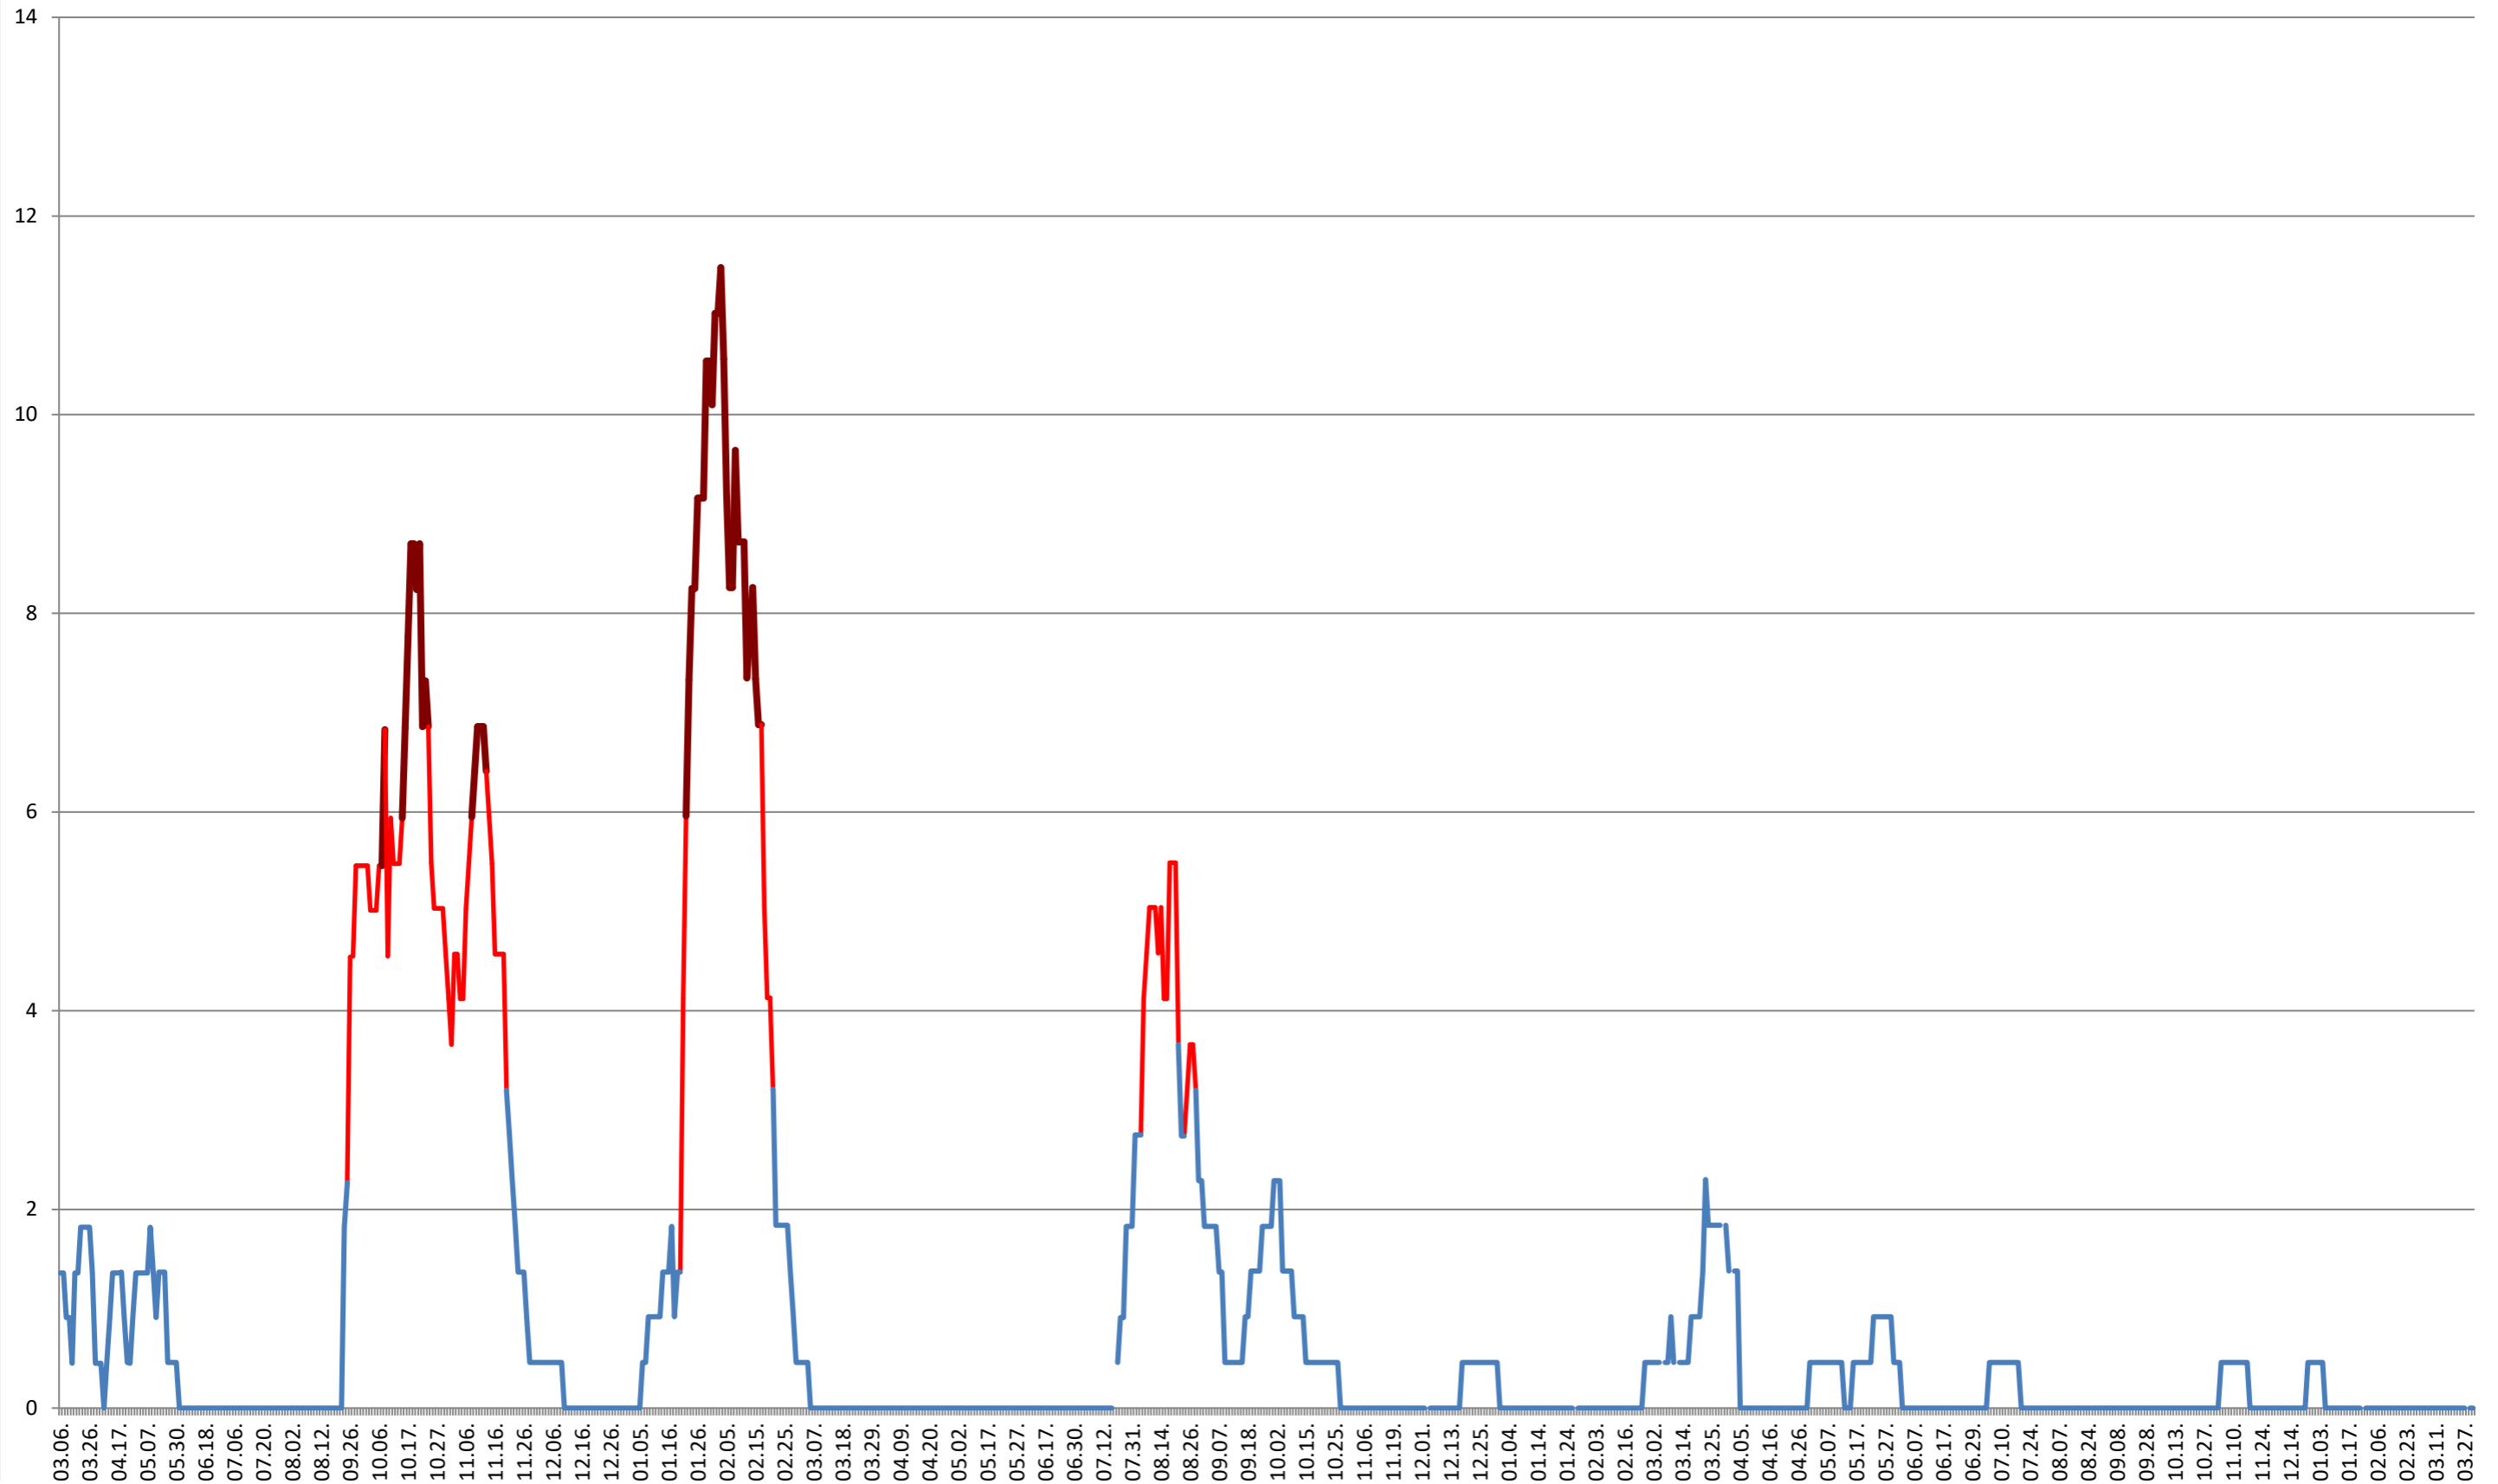

MĂDĂRAȘ - Evolutia incidentei cumulate pe 14 zile la % de locuitori 2021.03.07. - 2024.04.04.