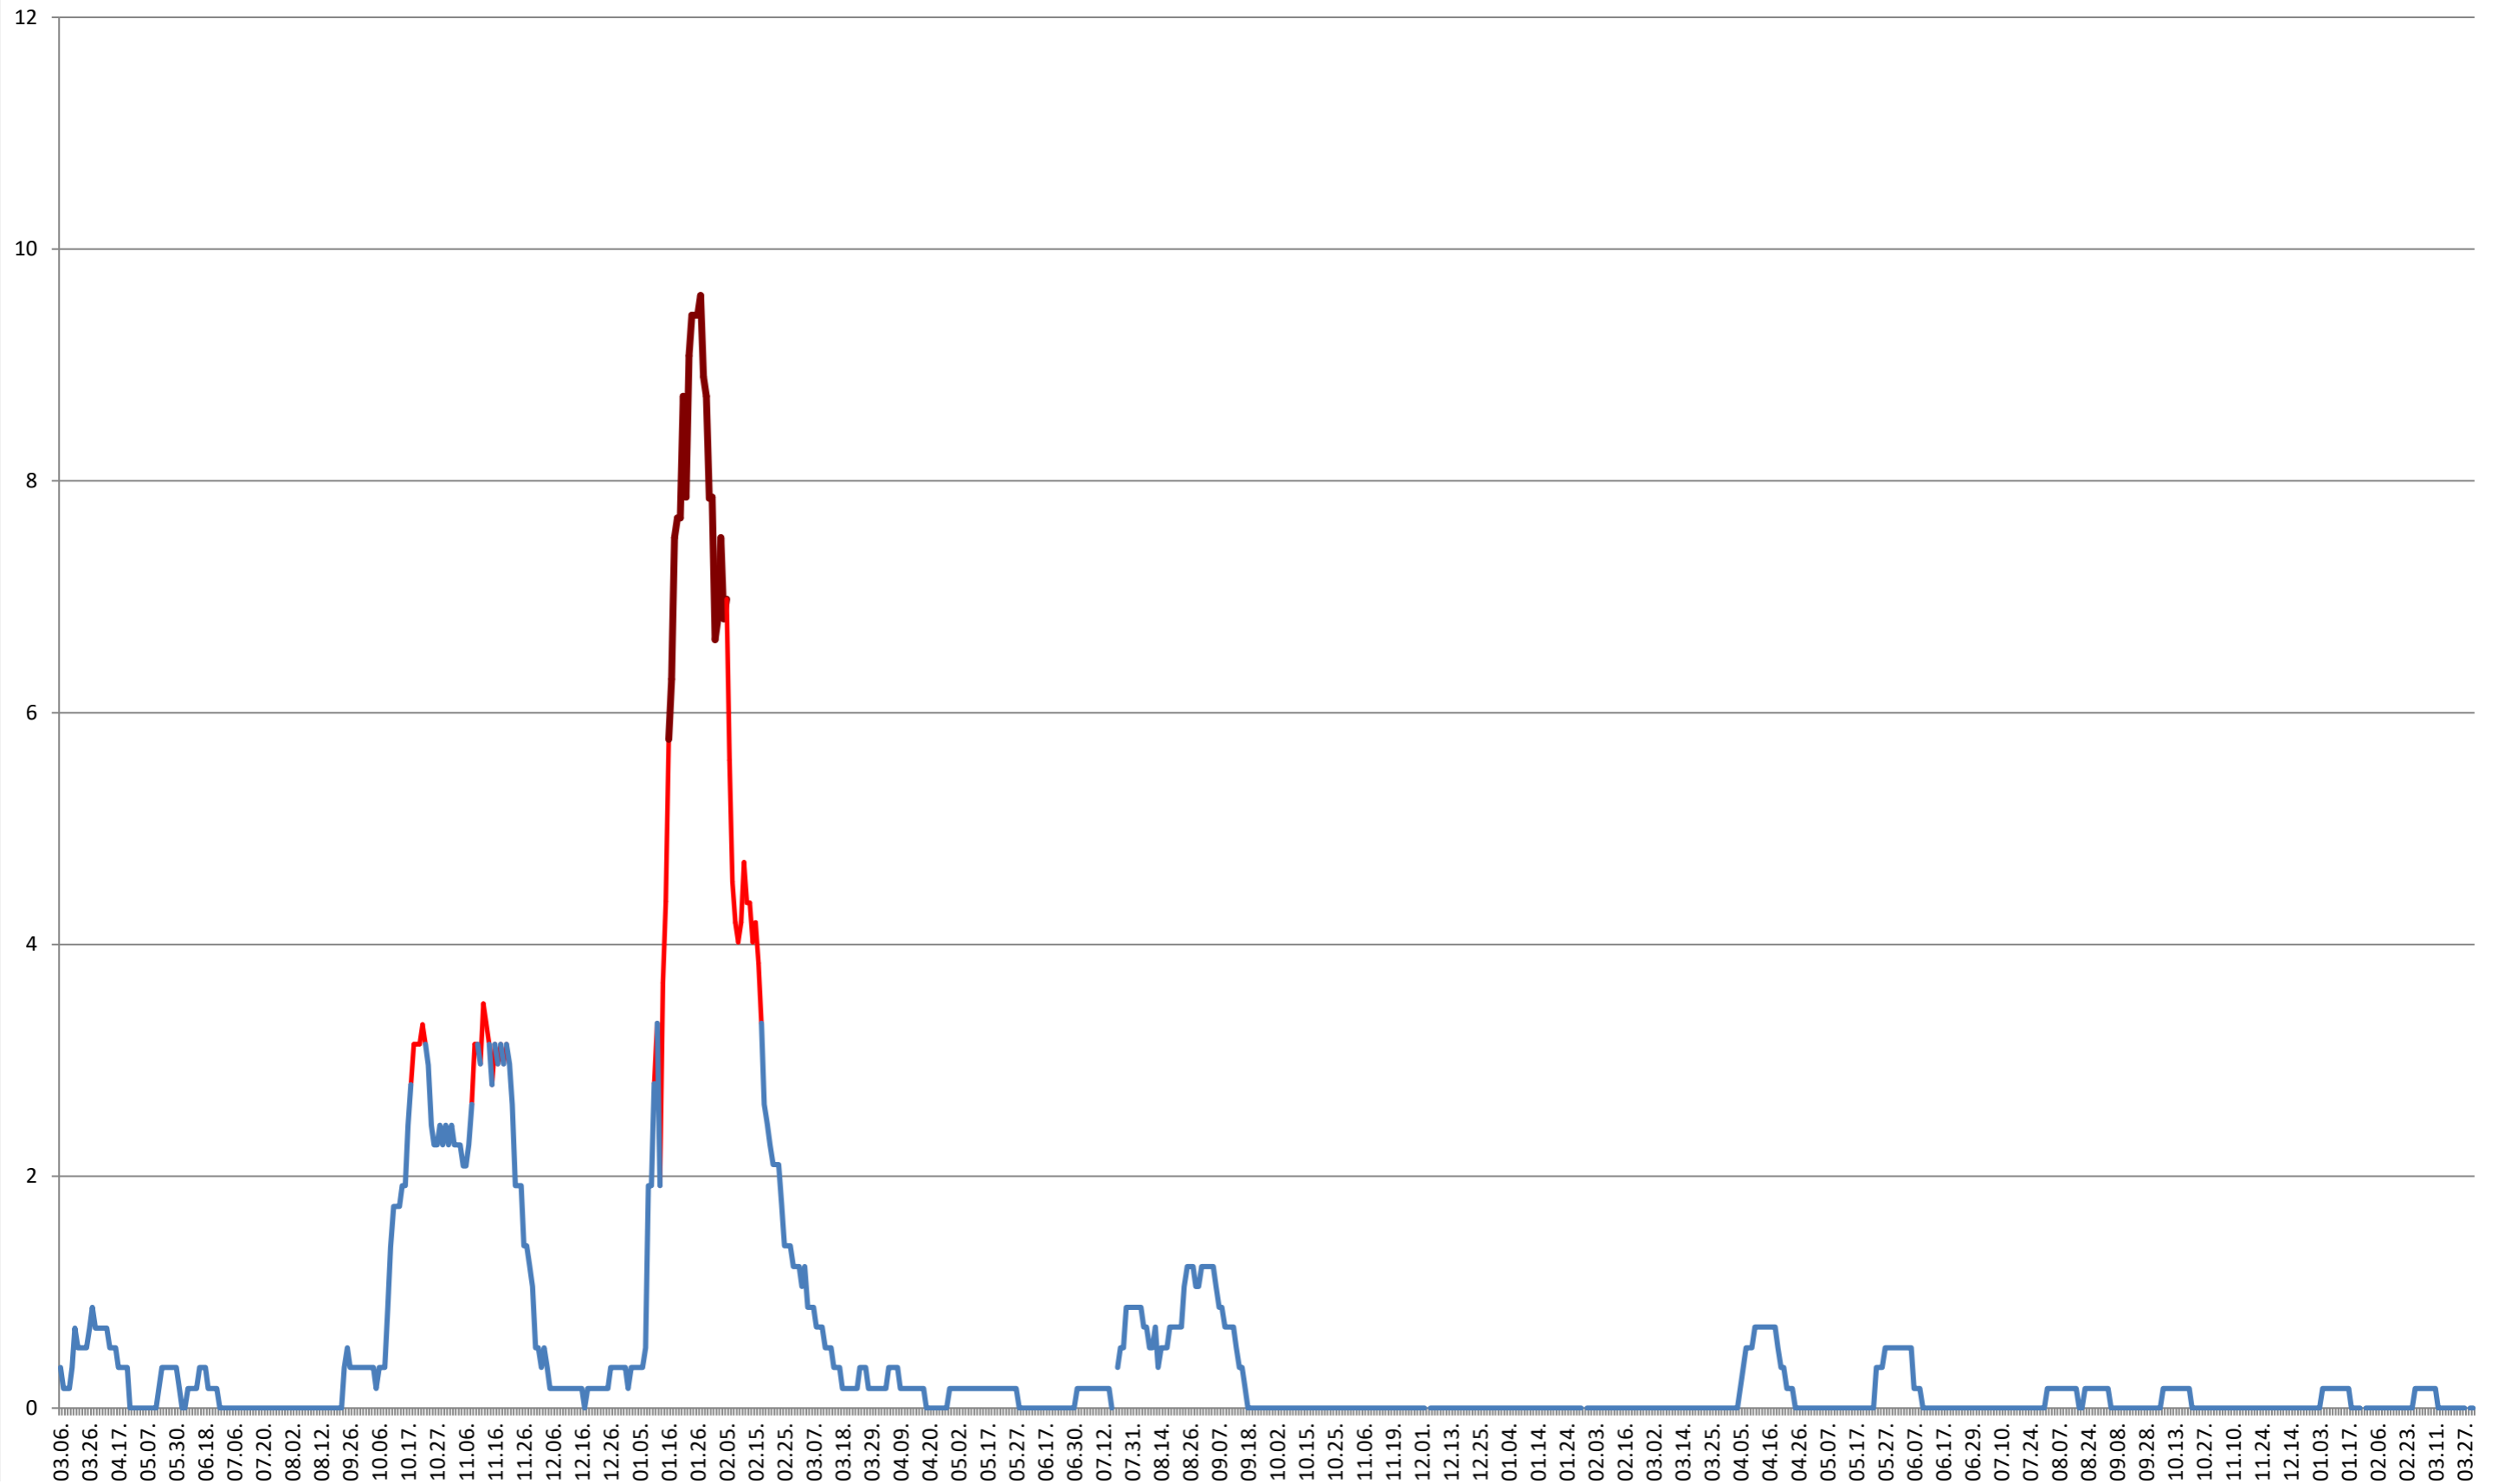

### GĂLĂUȚAȘ - Evolutia incidentei cumulate pe 14 zile la ‰ de locuitori 2021.03.07. - 2024.04.04.

**MUNICIPIUL GHEORGHENI - Evolutia incidentei cumulate pe 14 zile la ‰ de locuitori**  
**2021.03.07. - 2024.04.04.**

**JOSENI - Evolutia incidentei cumulate pe 14 zile la % de locuitori**  
**2021.03.07. - 2024.04.04.**