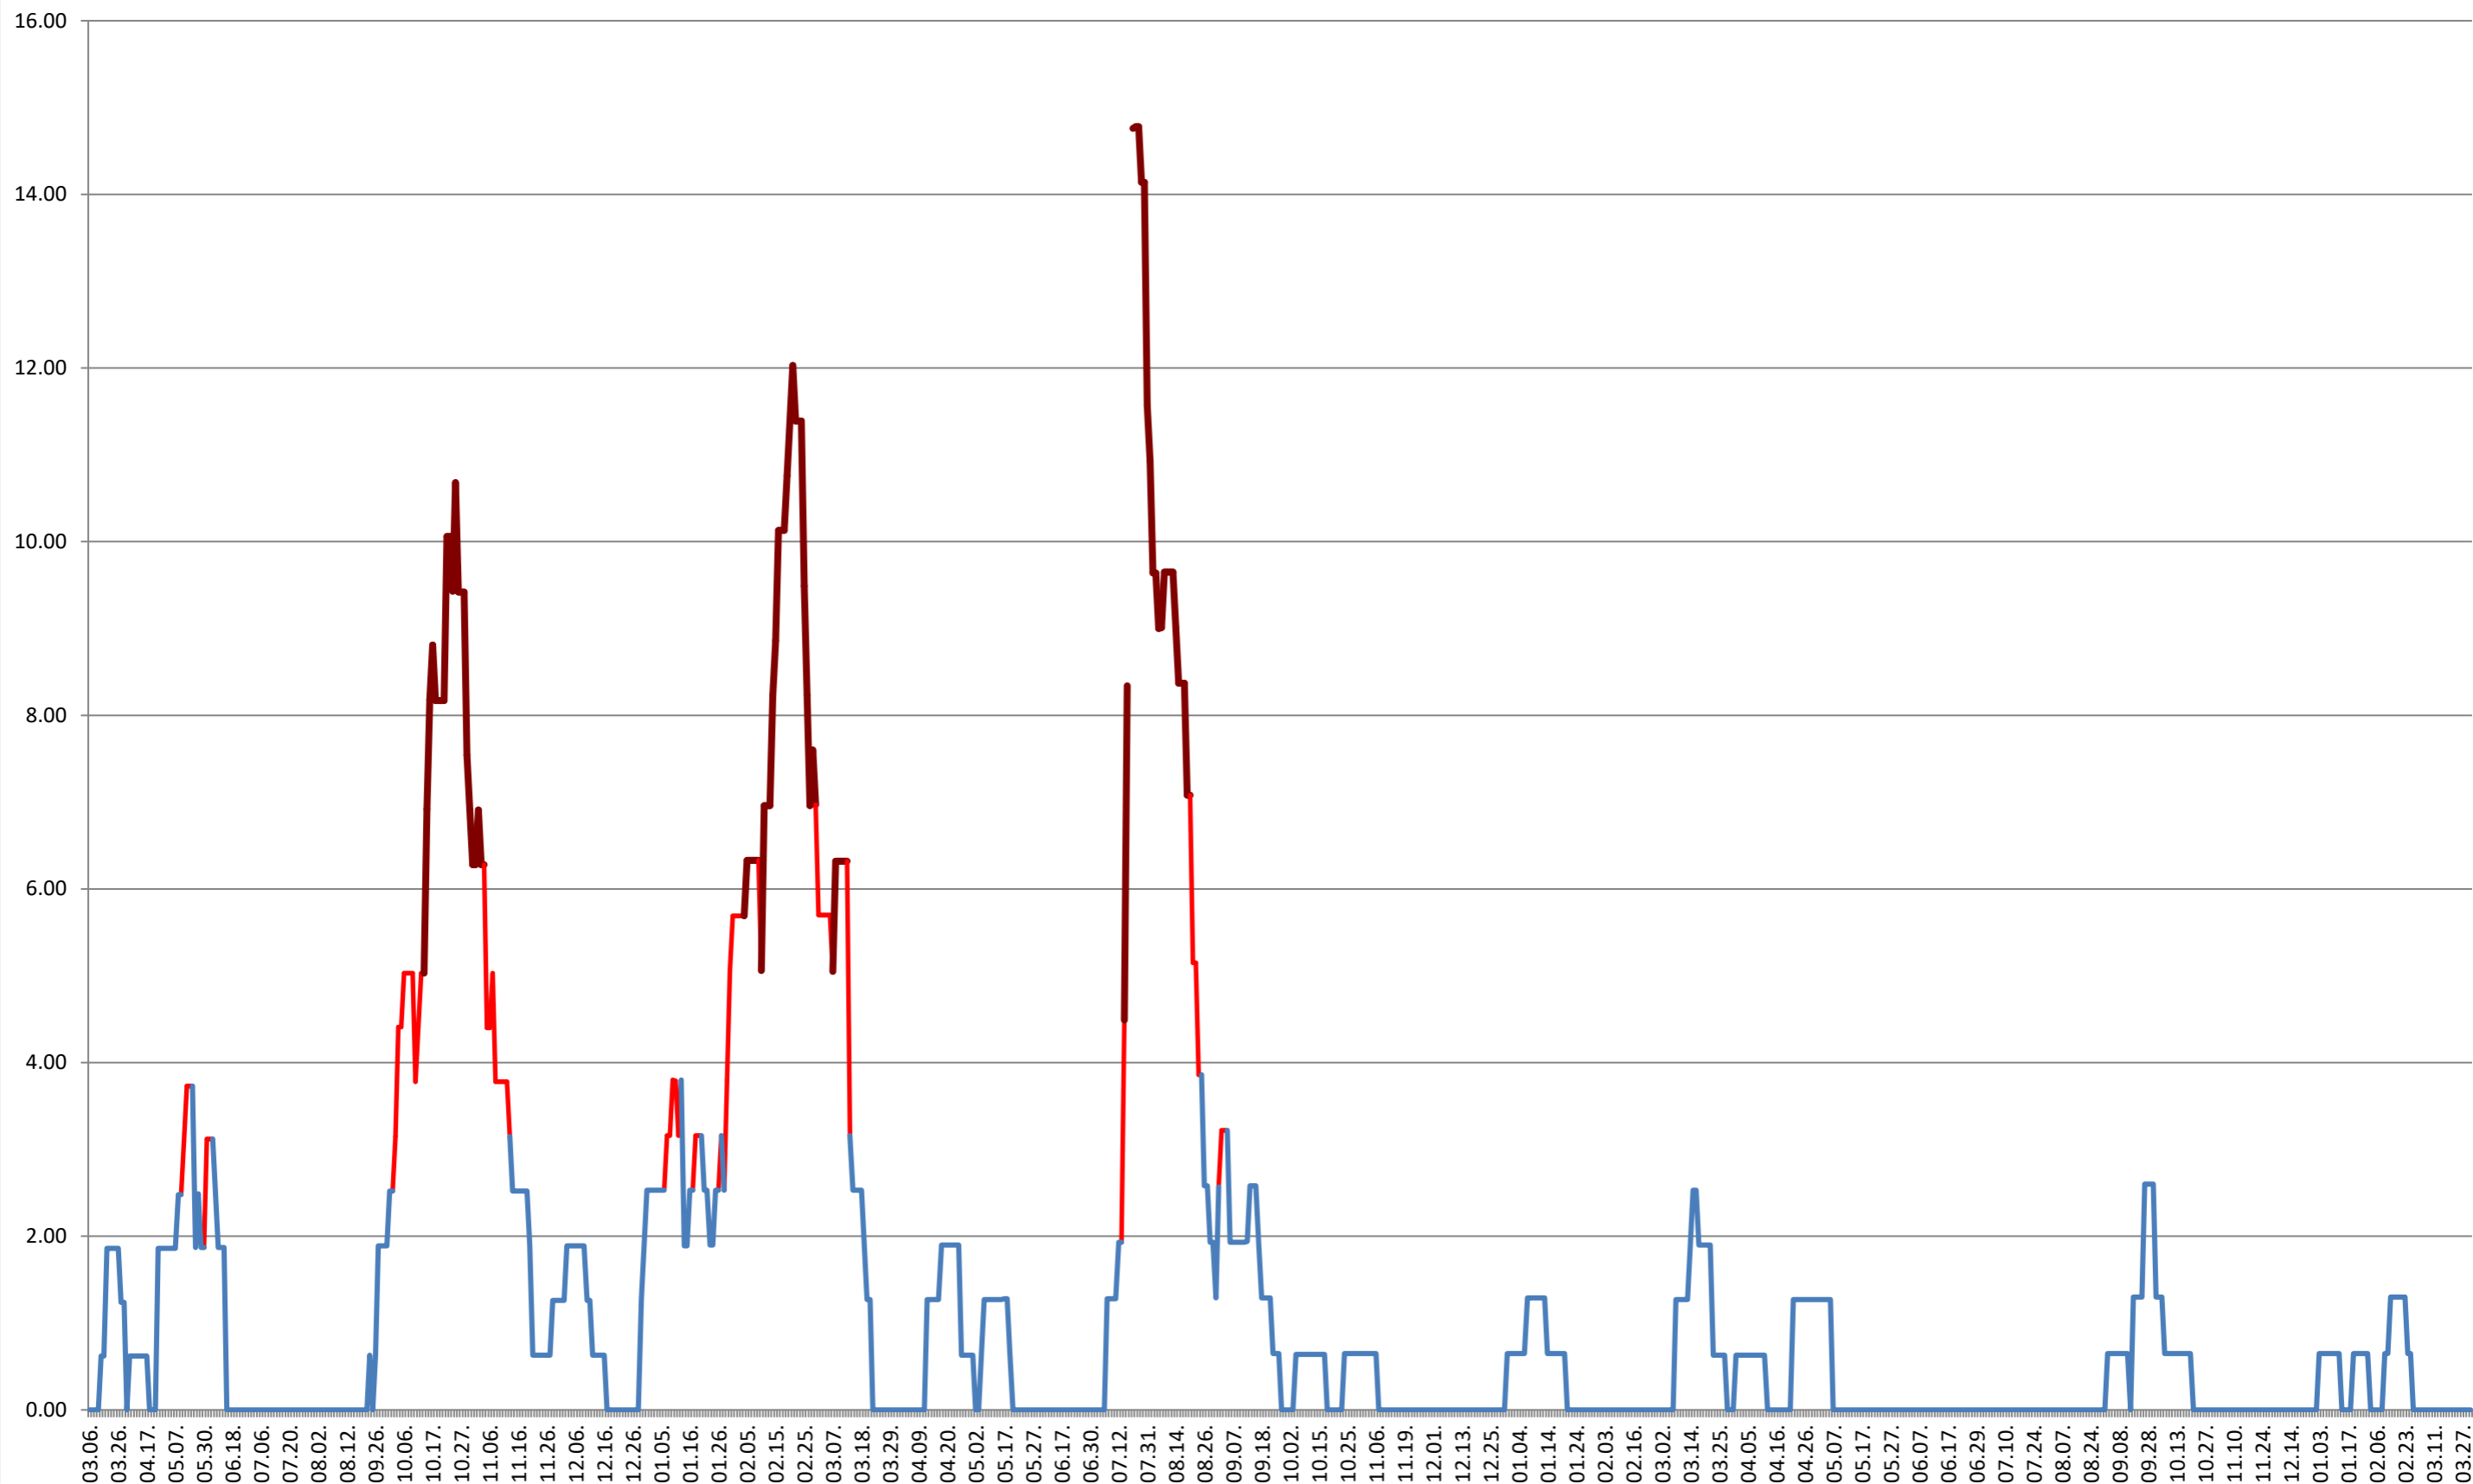

**ATID - Evolutia incidentei cumulate pe 14 zile la ‰ de locuitori**  
**2021.03.07. - 2024.04.04.**

### AVRĂMEȘTI - Evolutia incidentei cumulate pe 14 zile la % de locuitori 2021.03.07. - 2024.04.04.

ORAȘ BĂILE TUȘNAD - Evolutia incidentei cumulate pe 14 zile la % de locuitori  
2021.03.07. - 2024.04.04.

**ORAȘ BĂLAN - Evolutia incidentei cumulate pe 14 zile la ‰ de locuitori**  
**2021.03.07. - 2024.04.04.**

**BILBOR - Evolutia incidentei cumulate pe 14 zile la ‰ de locuitori**  
**2021.03.07. - 2024.04.04.**