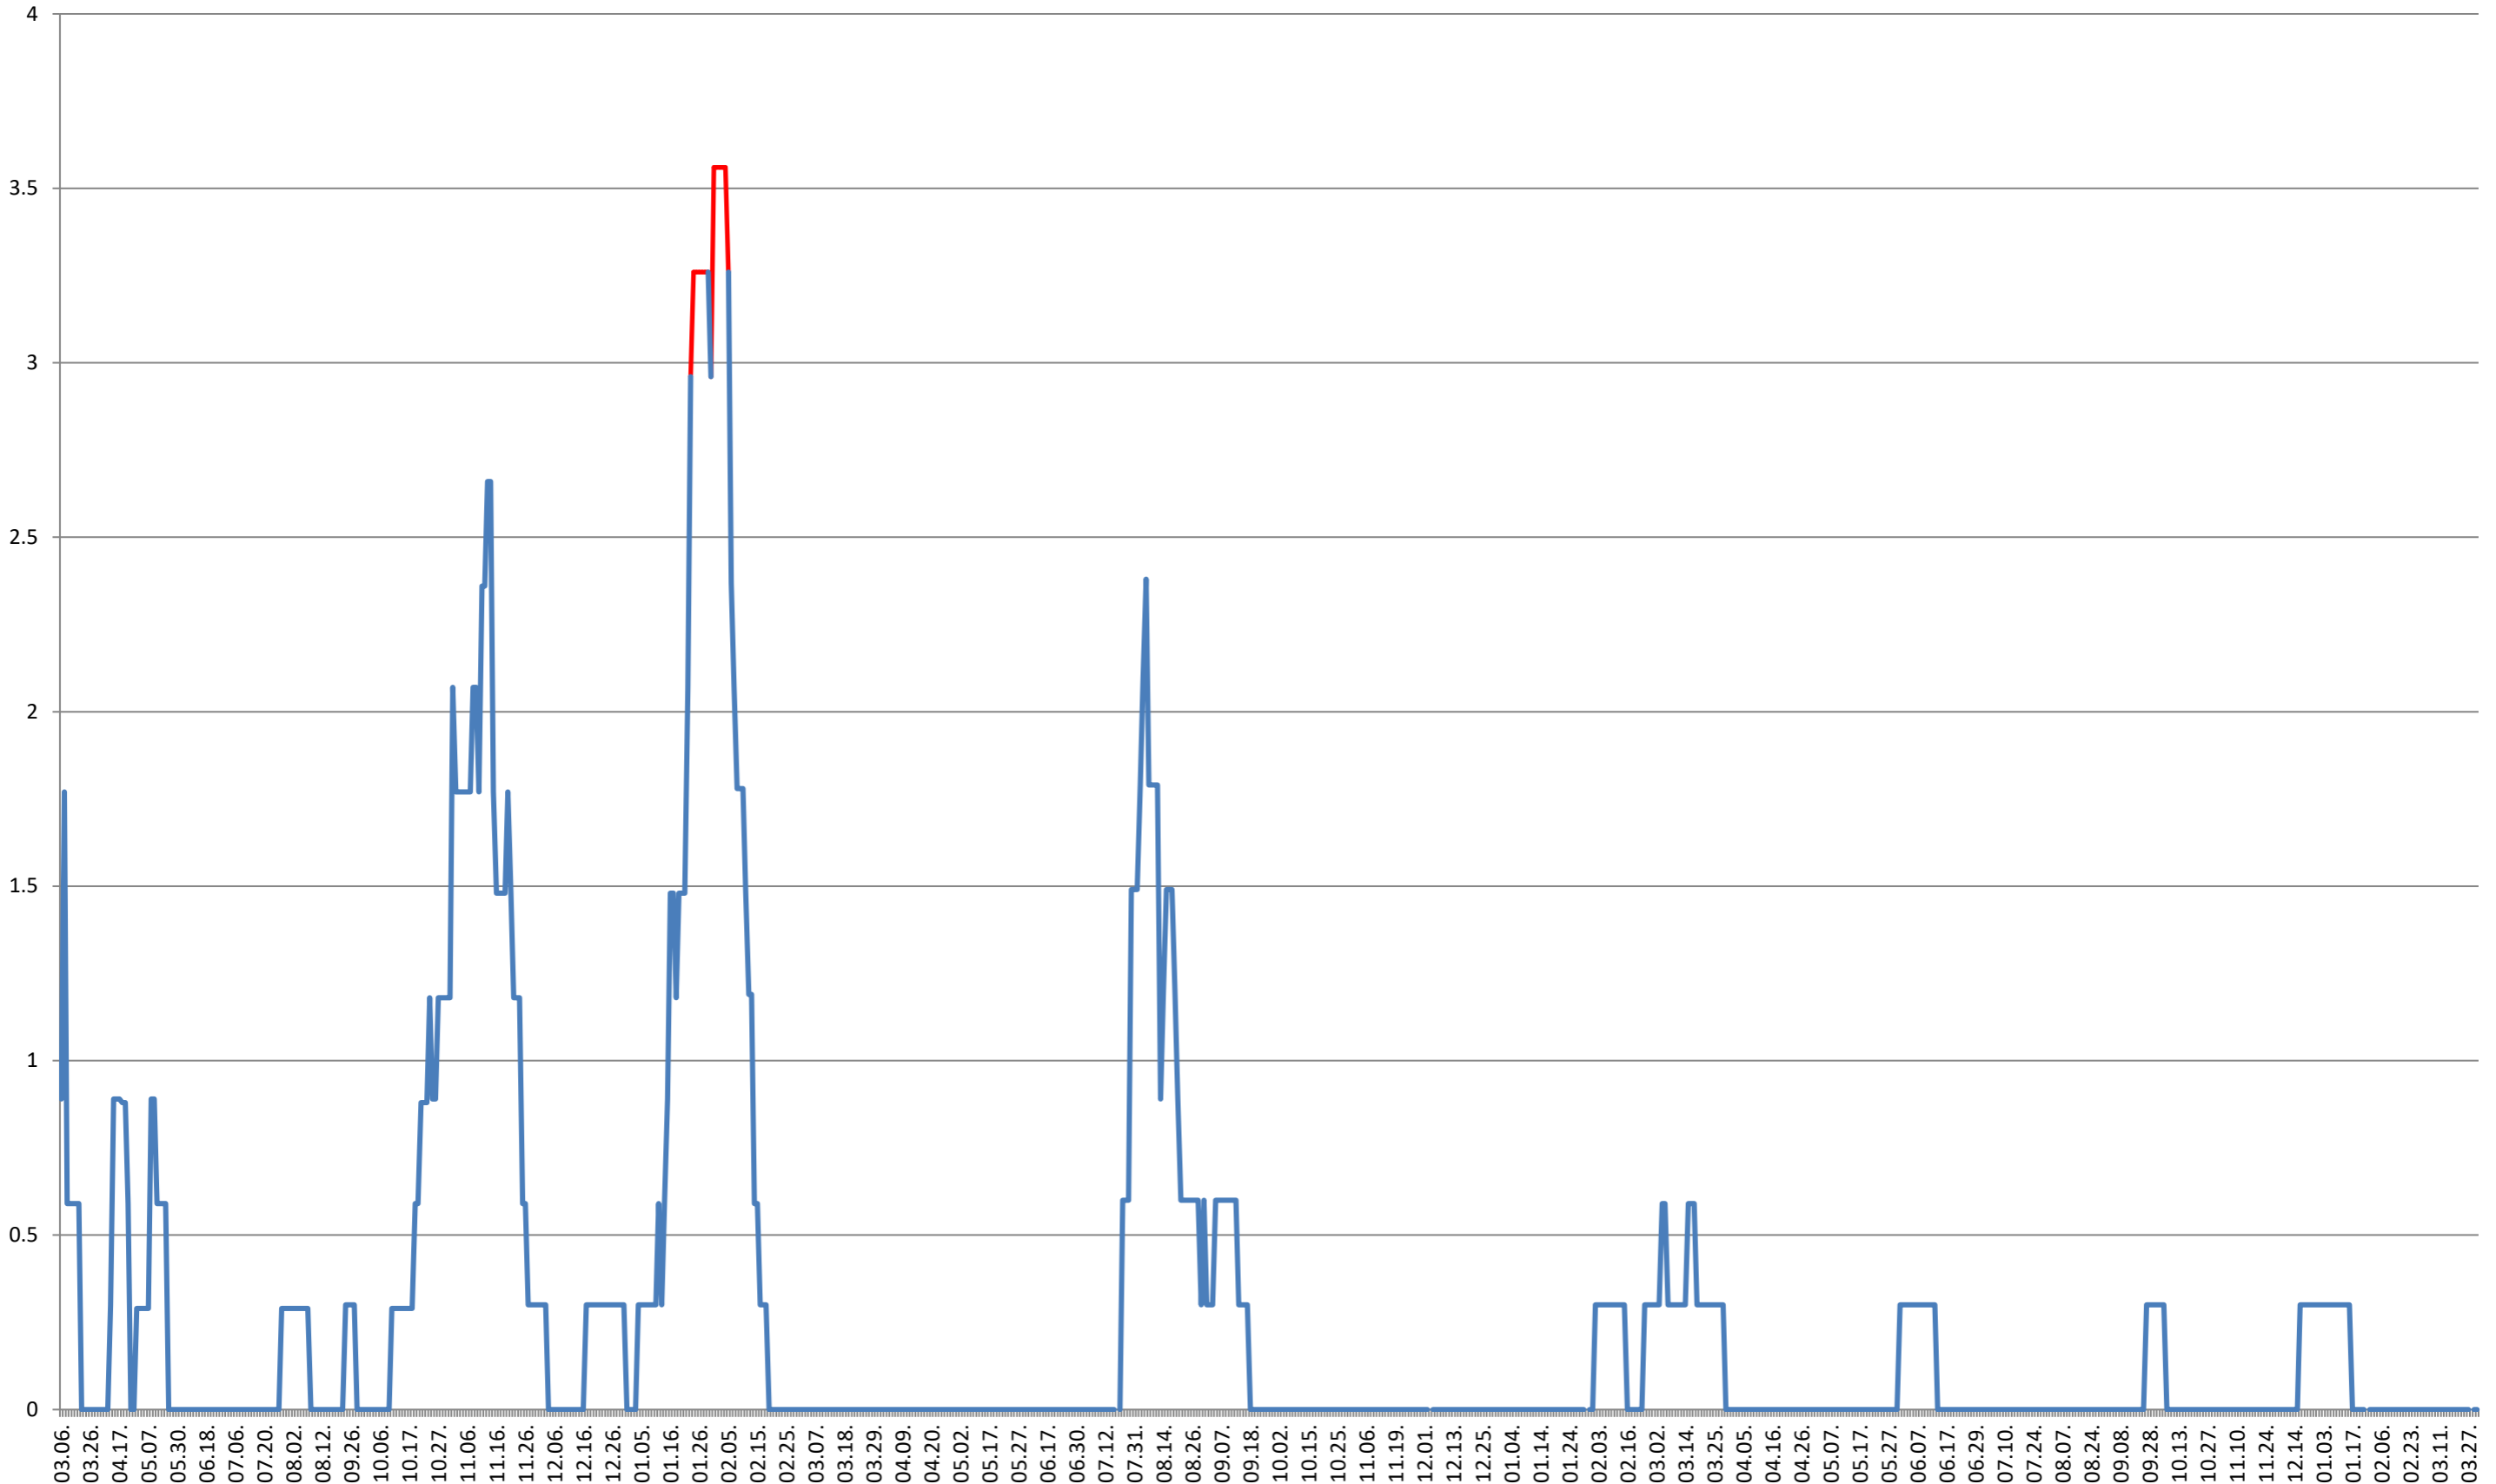

**JOSENI - Evolutia incidentei cumulate pe 14 zile la % de locuitori**  
**2021.03.07. - 2024.04.04.**

### LĂZAREA - Evolutia incidentei cumulate pe 14 zile la ‰ de locuitori 2021.03.07. - 2024.04.04.

LELICENI - Evolutia incidentei cumulate pe 14 zile la % de locuitori  
2021.03.07. - 2024.04.04.

**LUETA - Evolutia incidentei cumulate pe 14 zile la ‰ de locuitori**  
**2021.03.07. - 2024.04.04.**

LUNCA DE JOS - Evolutia incidentei cumulate pe 14 zile la ‰ de locuitori  
2021.03.07. - 2024.04.04.

LUNCA DE SUS - Evolutia incidentei cumulate pe 14 zile la ‰ de locuitori  
2021.03.07. - 2024.04.04.