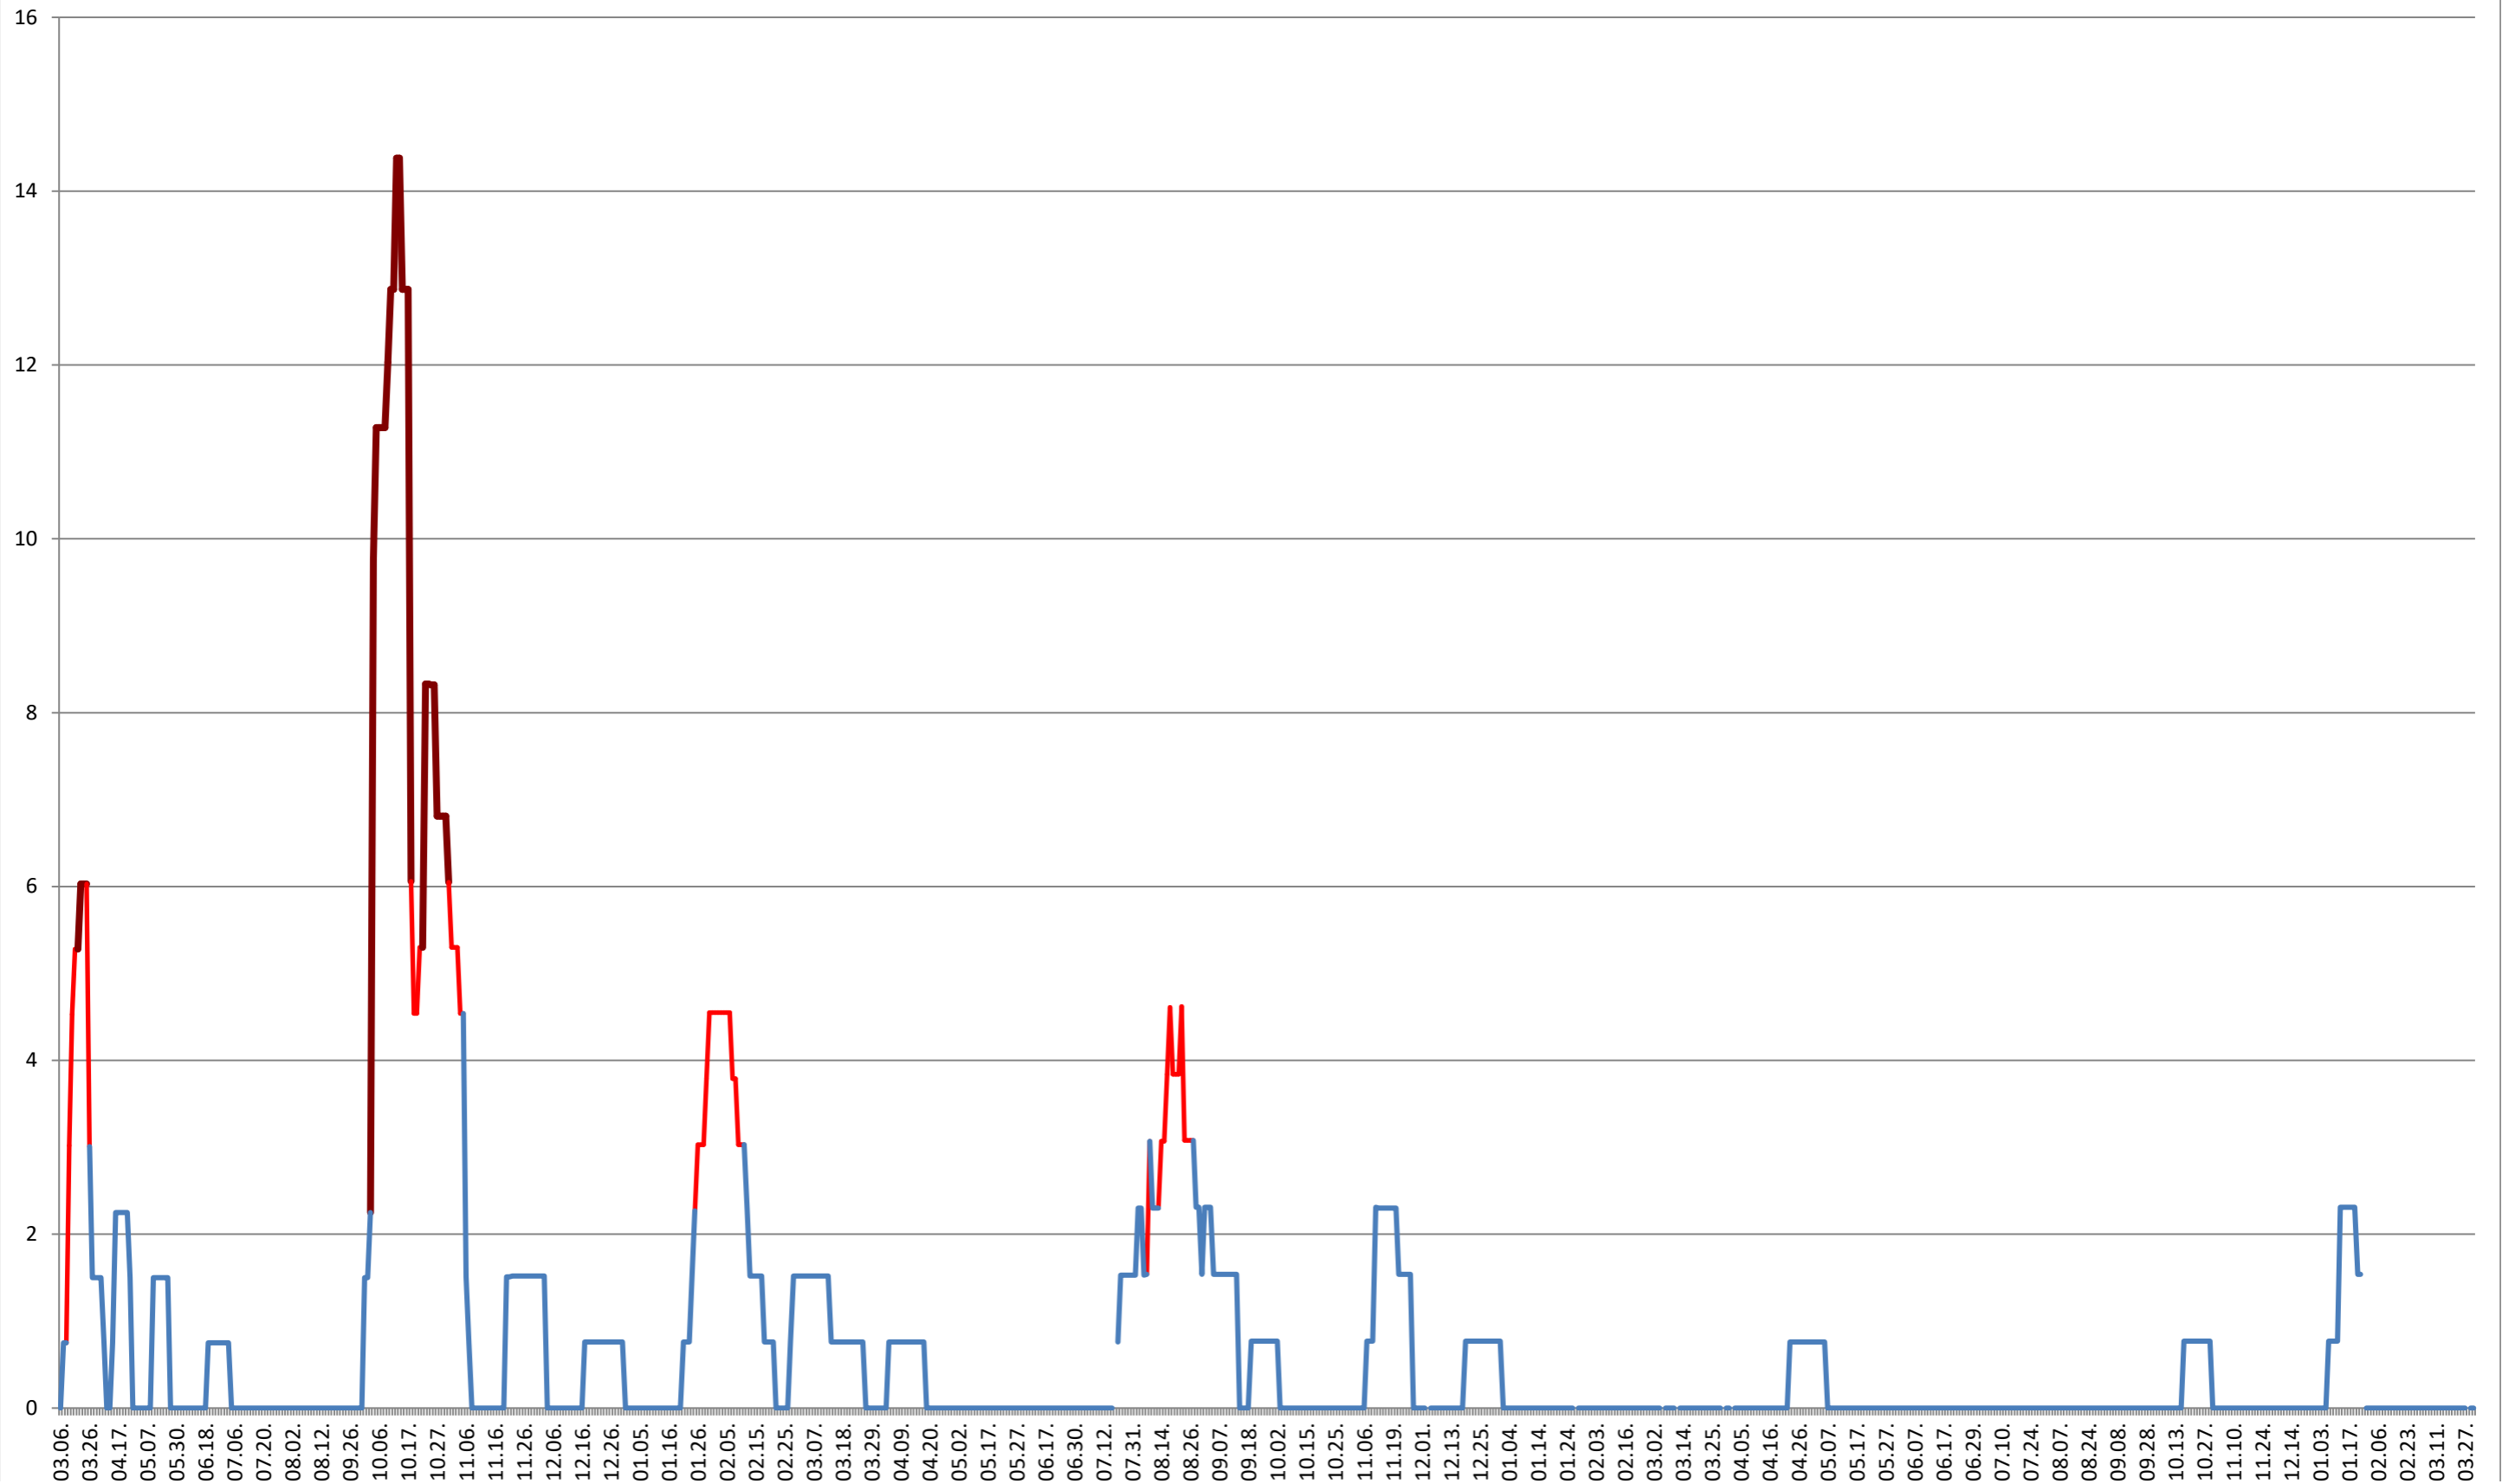

OCLAND - Evolutia incidentei cumulate pe 14 zile la % de locuitori
2021.03.07. - 2024.04.04.