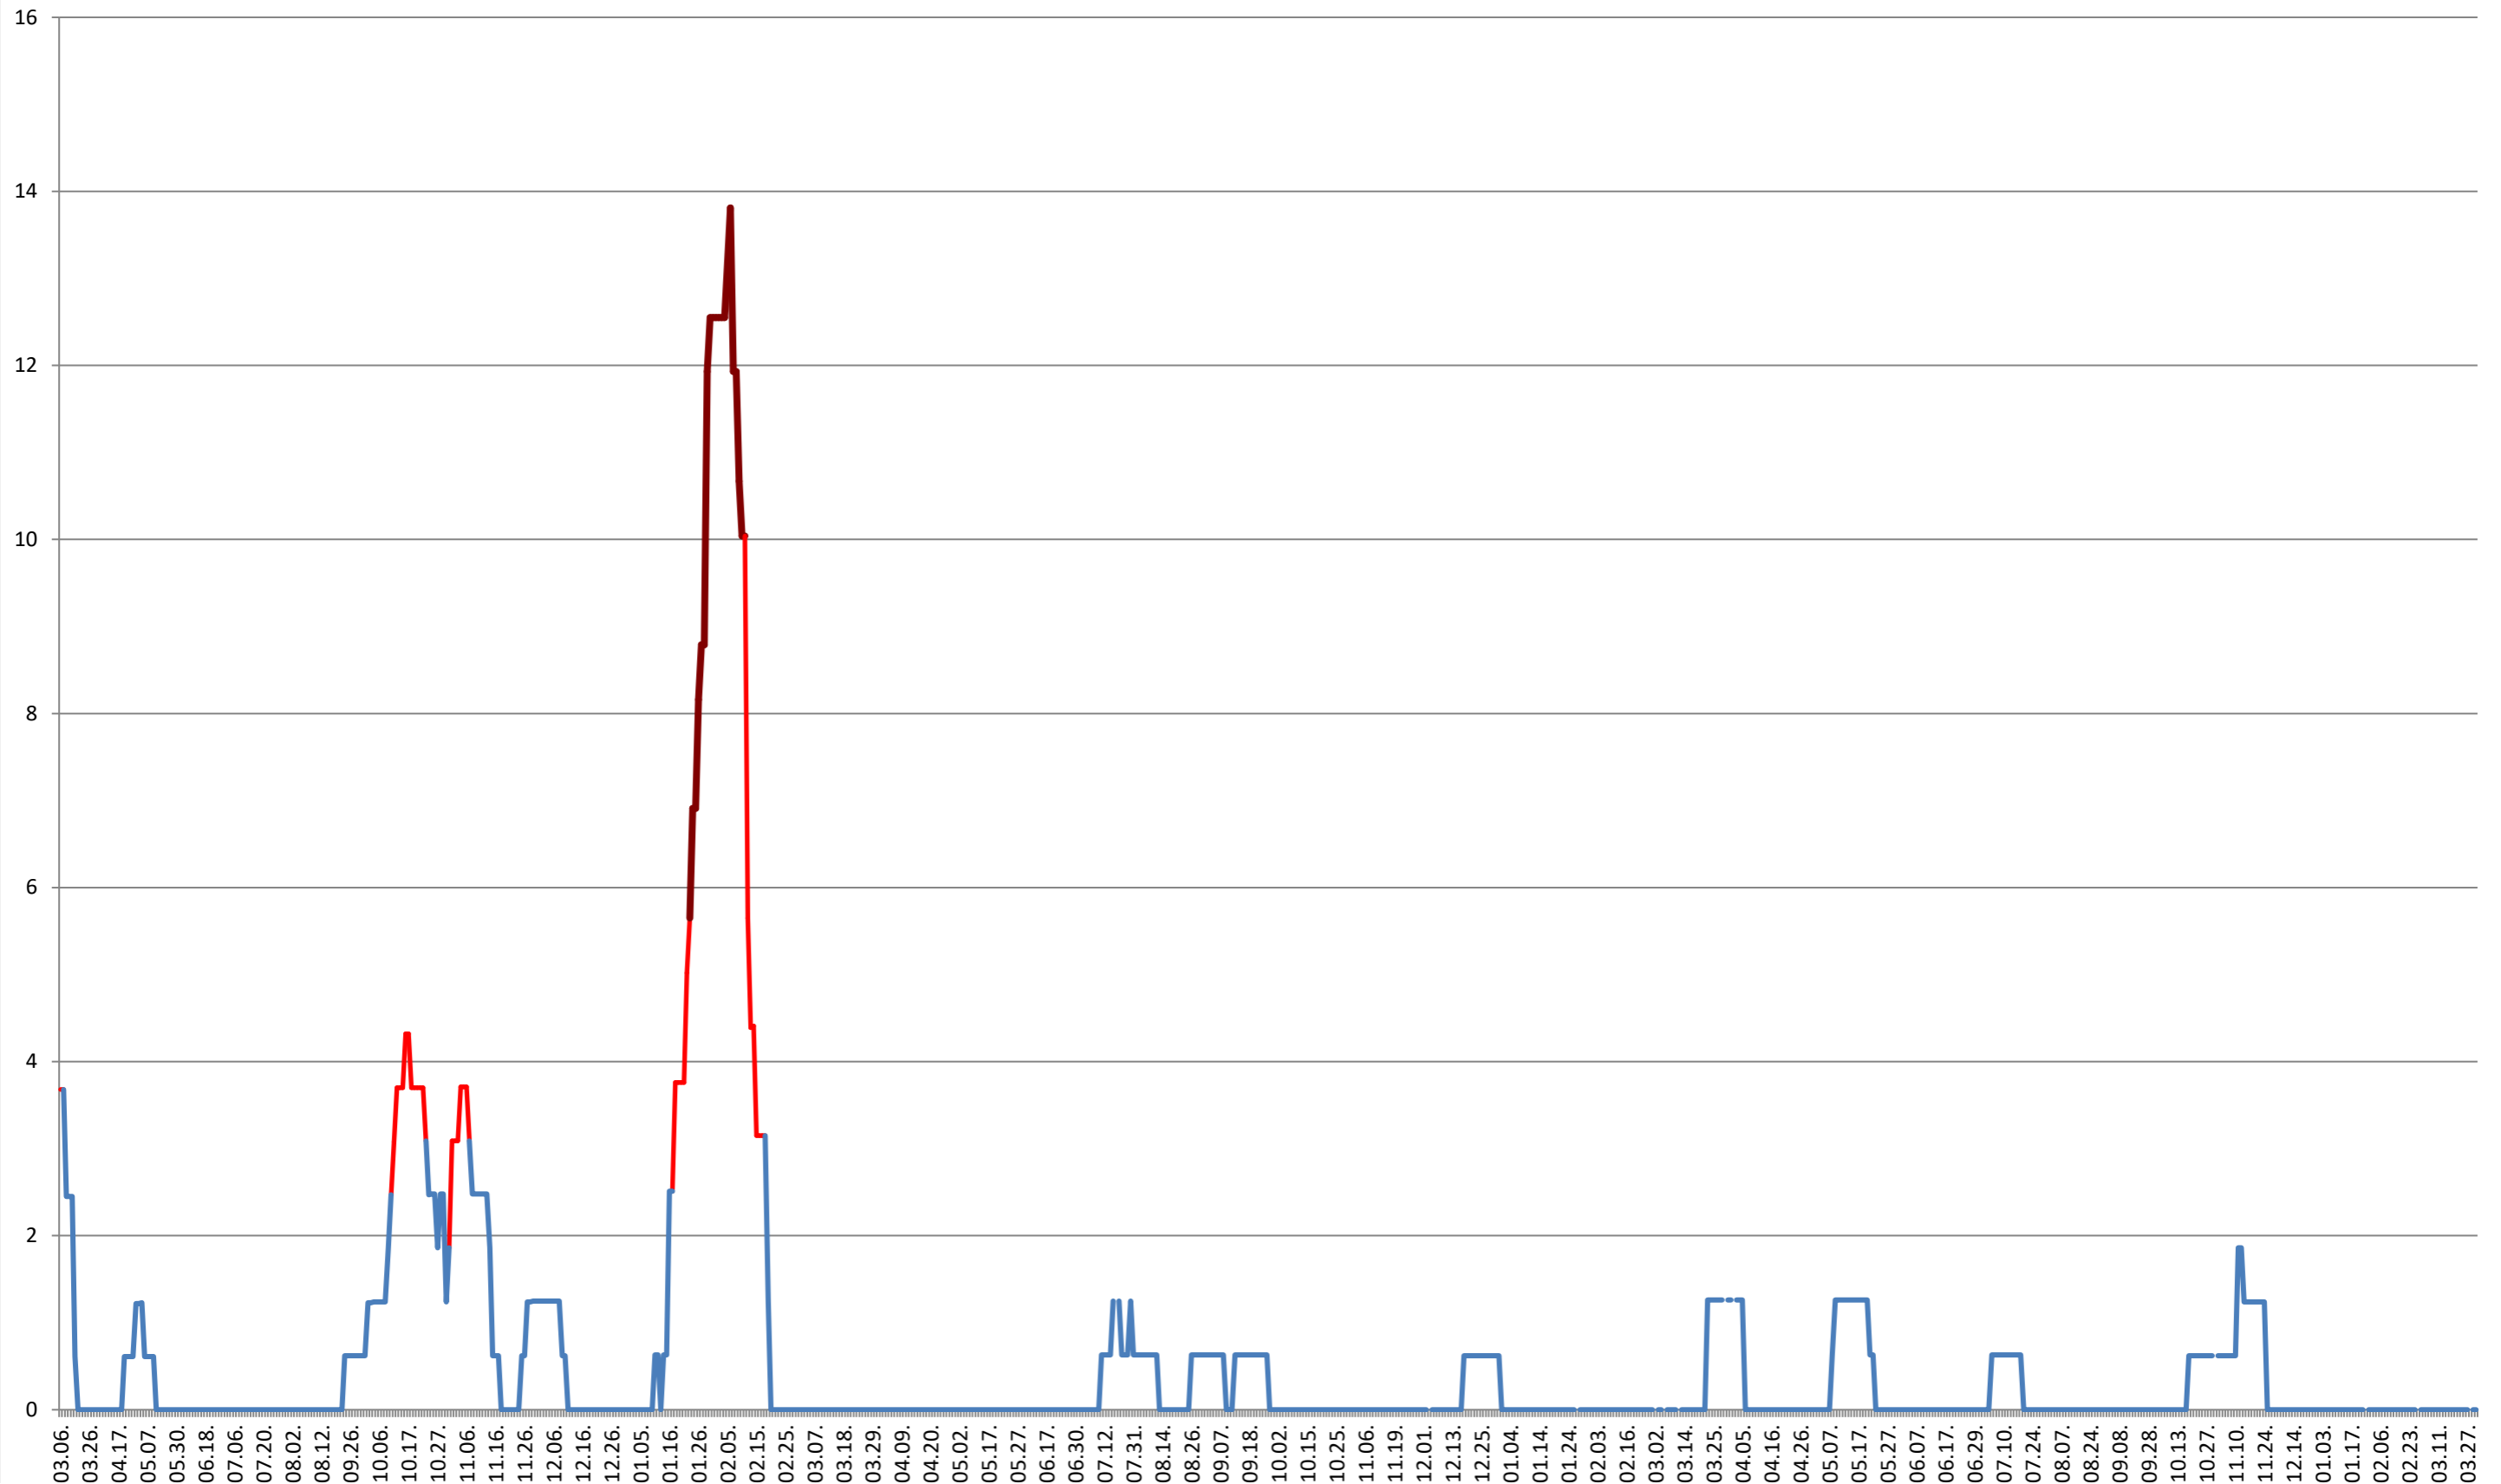

REMETEA - Evolutia incidentei cumulate pe 14 zile la ‰ de locuitori
2021.03.07. - 2024.04.04.

RACU - Evolutia incidentei cumulate pe 14 zile la ‰ de locuitori
2021.03.07. - 2024.04.04.