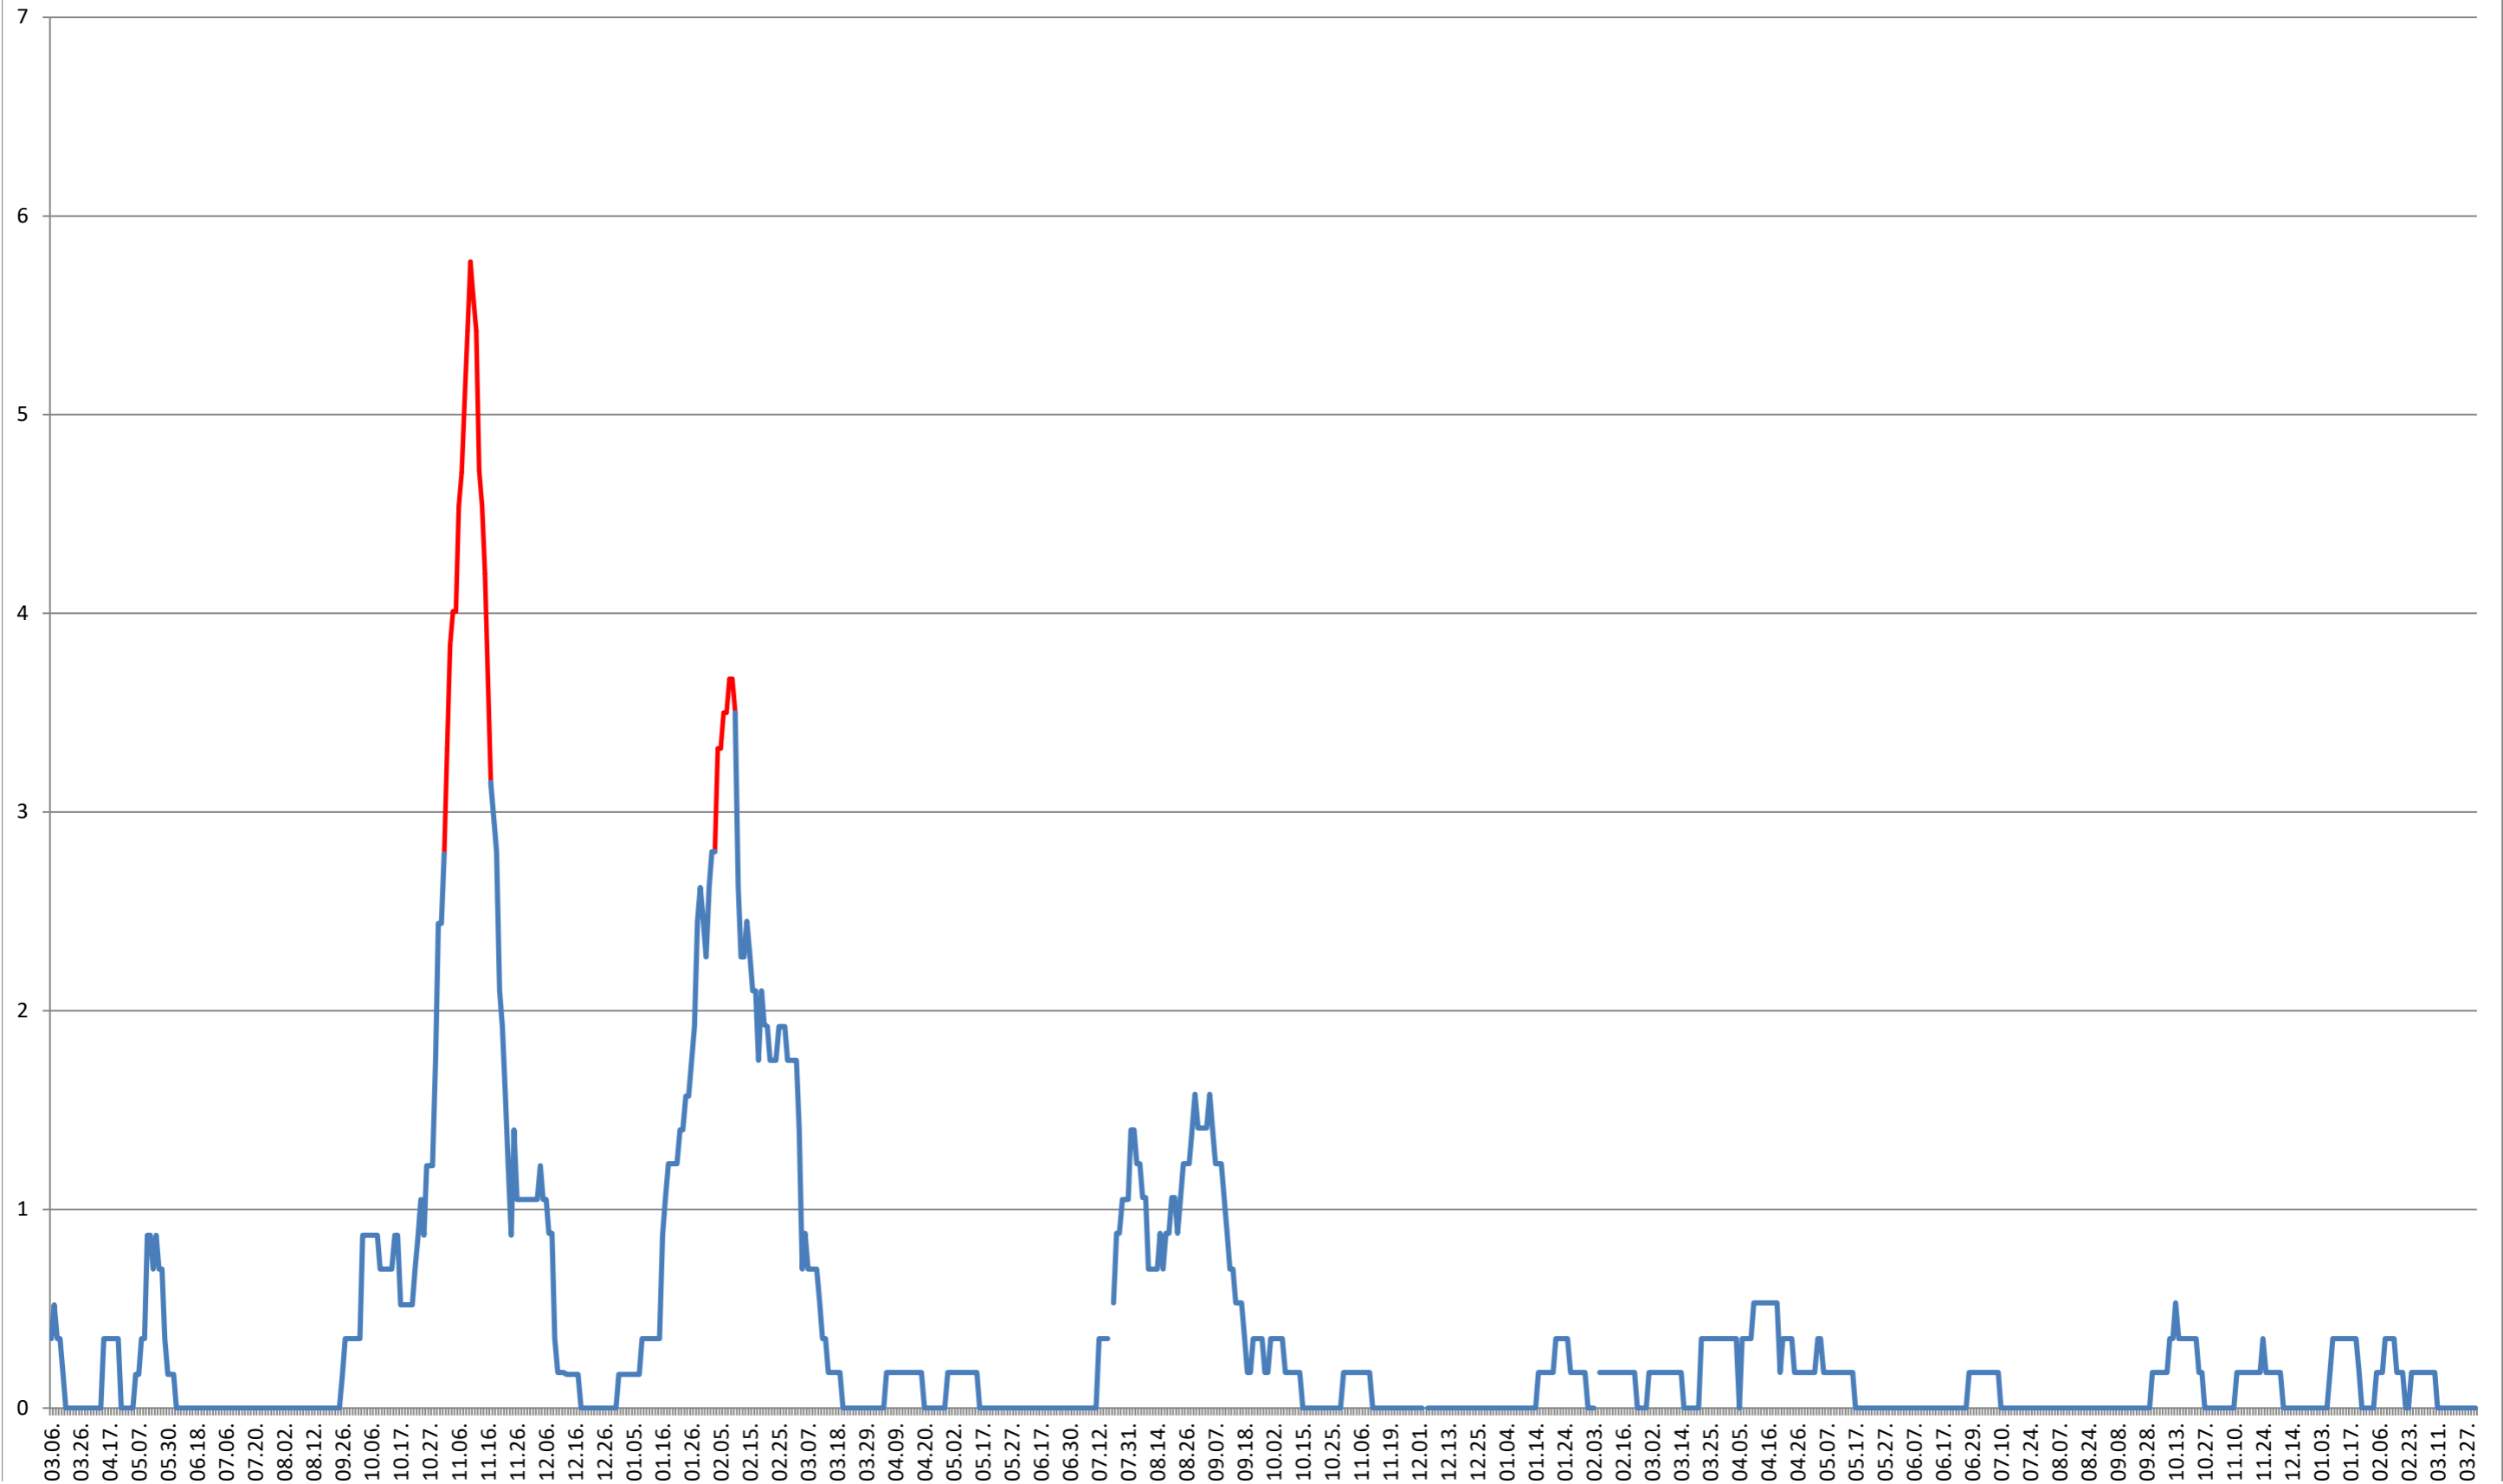

FELICENI - Evolutia incidentei cumulate pe 14 zile la % de locuitori
2021.03.07. - 2024.04.04.