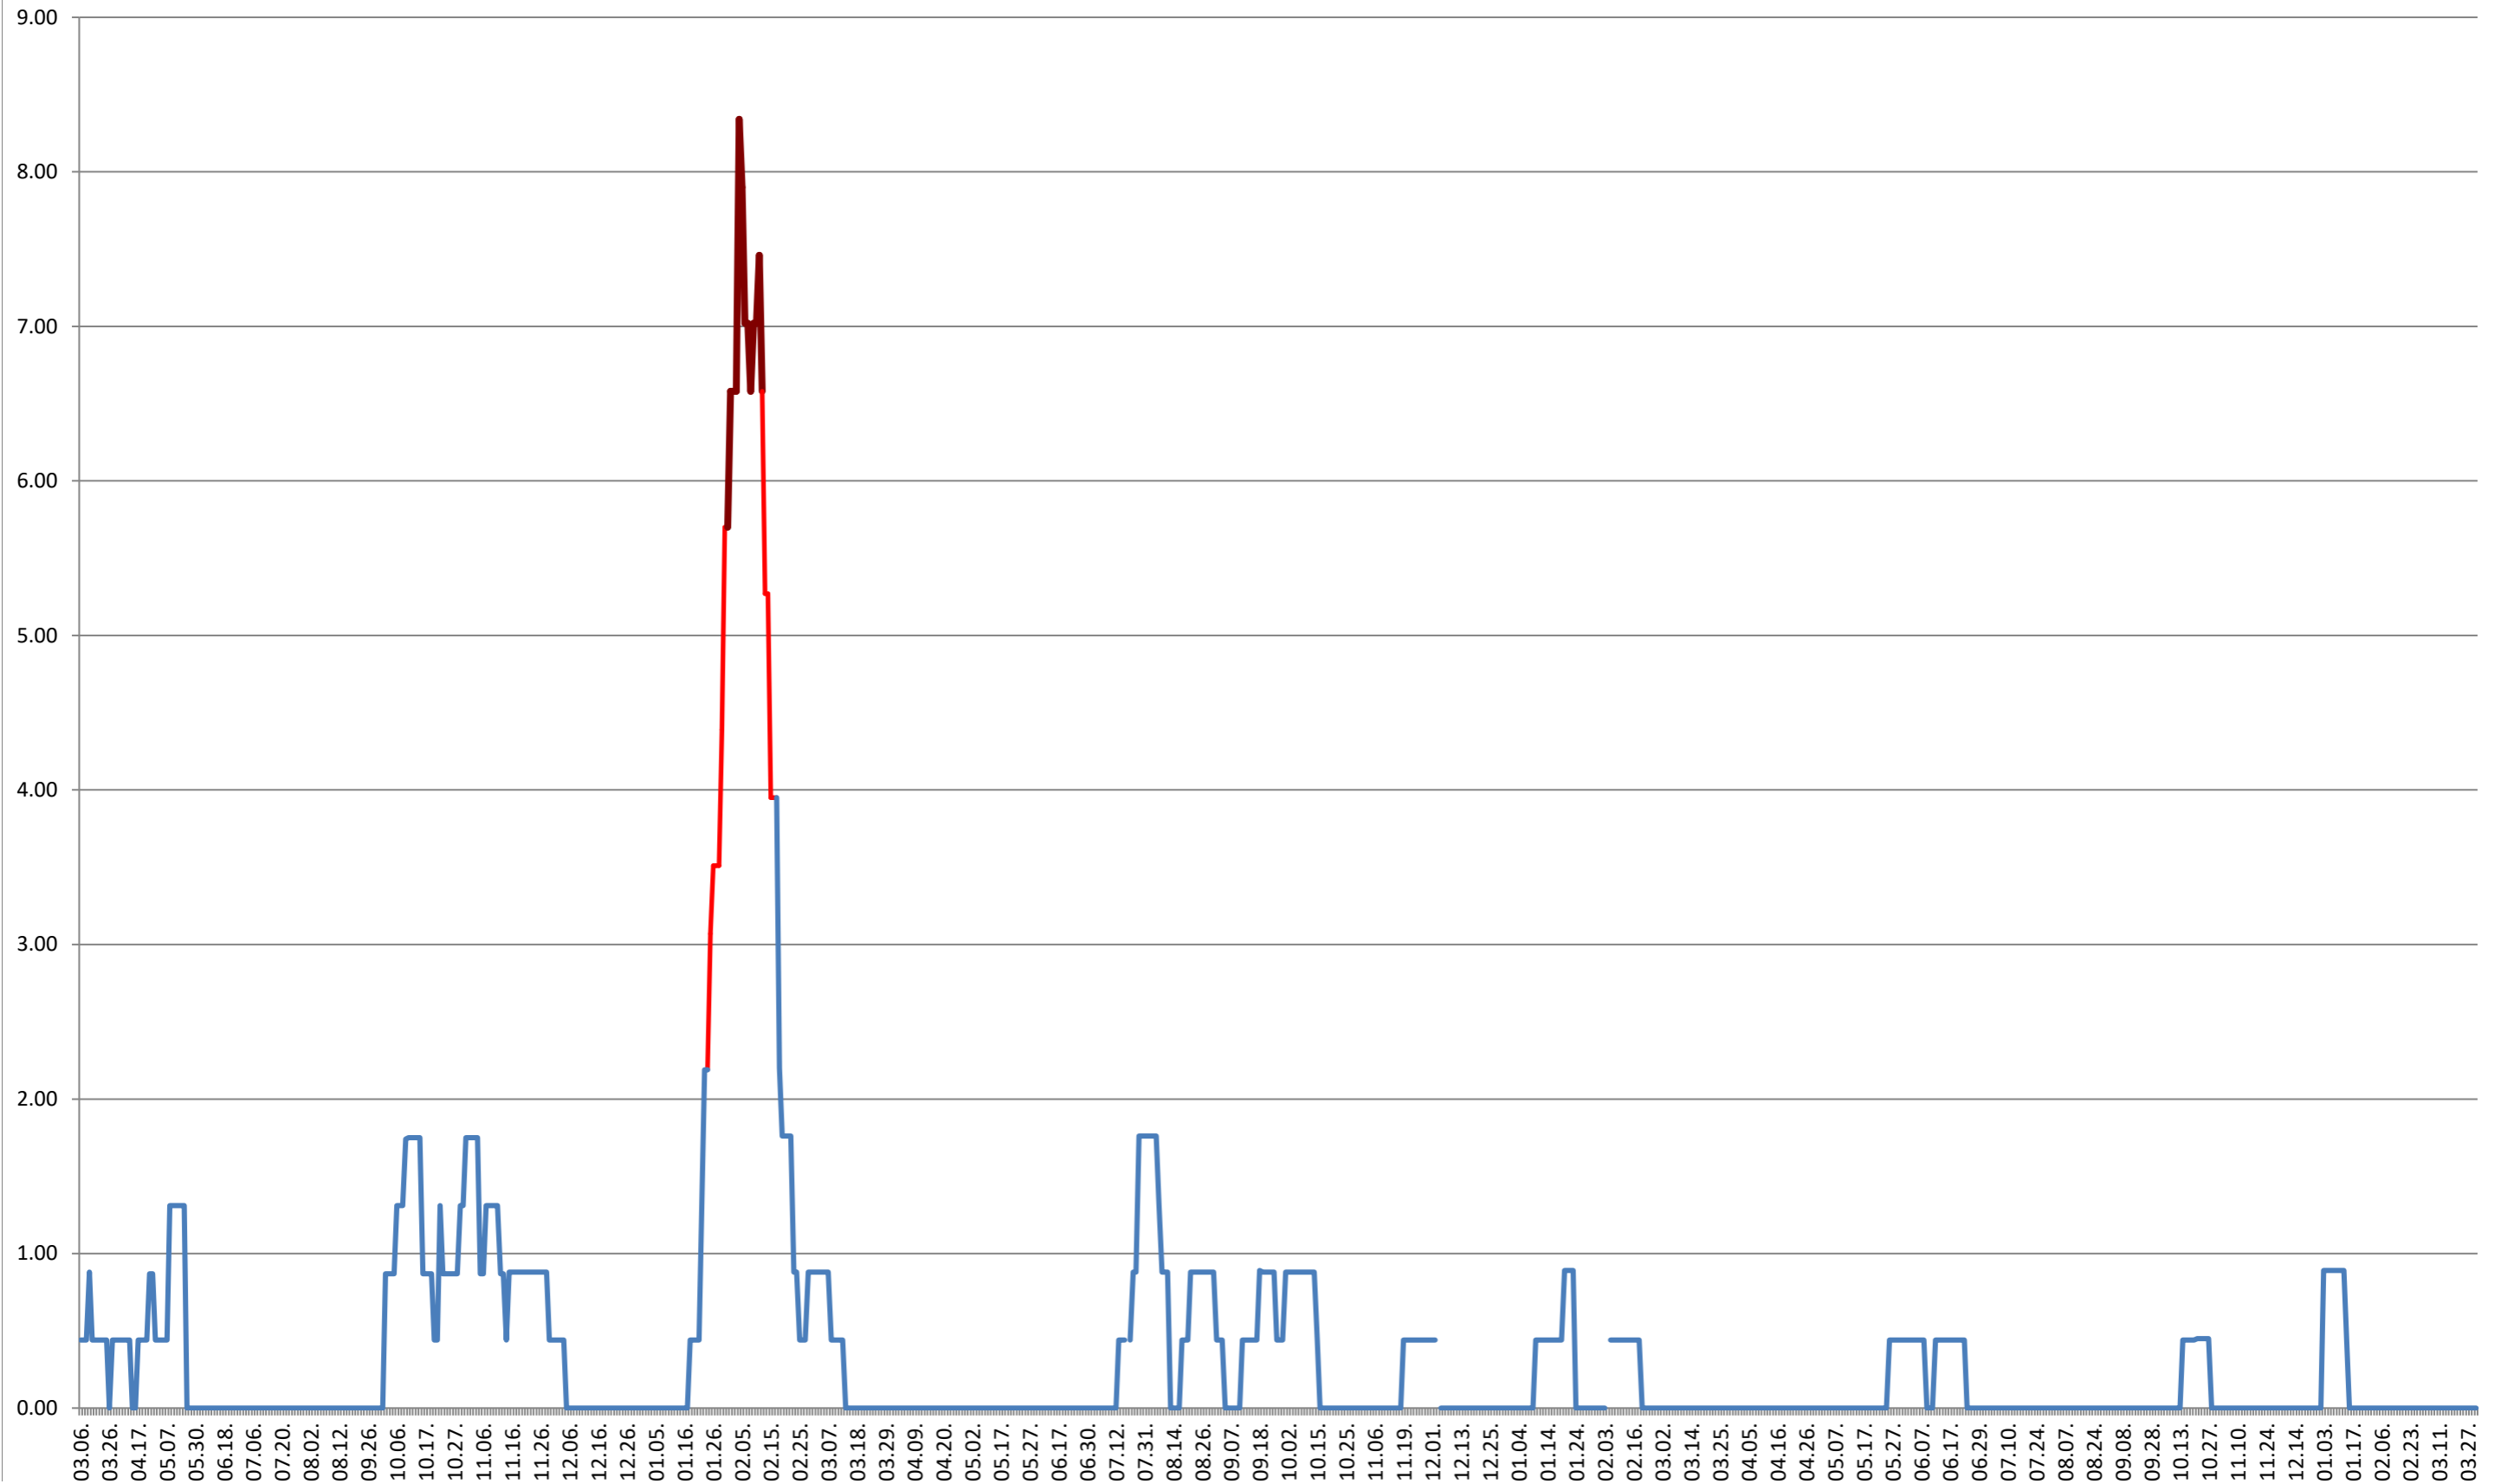

### CICEU - Evolutia incidentei cumulate pe 14 zile la ‰ de locuitori 2021.03.07. - 2024.04.04.

CIUCSÂNGEORGIU - Evolutia incidentei cumulate pe 14 zile la ‰ de locuitori  
2021.03.07. - 2024.04.04.

**CIUMANI - Evolutia incidentei cumulate pe 14 zile la ‰ de locuitori**  
**2021.03.07. - 2024.04.04.**

# CORBU - Evolutia incidentei cumulate pe 14 zile la ‰ de locuitori

## 2021.03.07. - 2024.04.04.

**CORUND - Evolutia incidentei cumulate pe 14 zile la % de locuitori**  
**2021.03.07. - 2024.04.04.**

**COZMENI - Evolutia incidentei cumulate pe 14 zile la ‰ de locuitori**  
**2021.03.07. - 2024.04.04.**