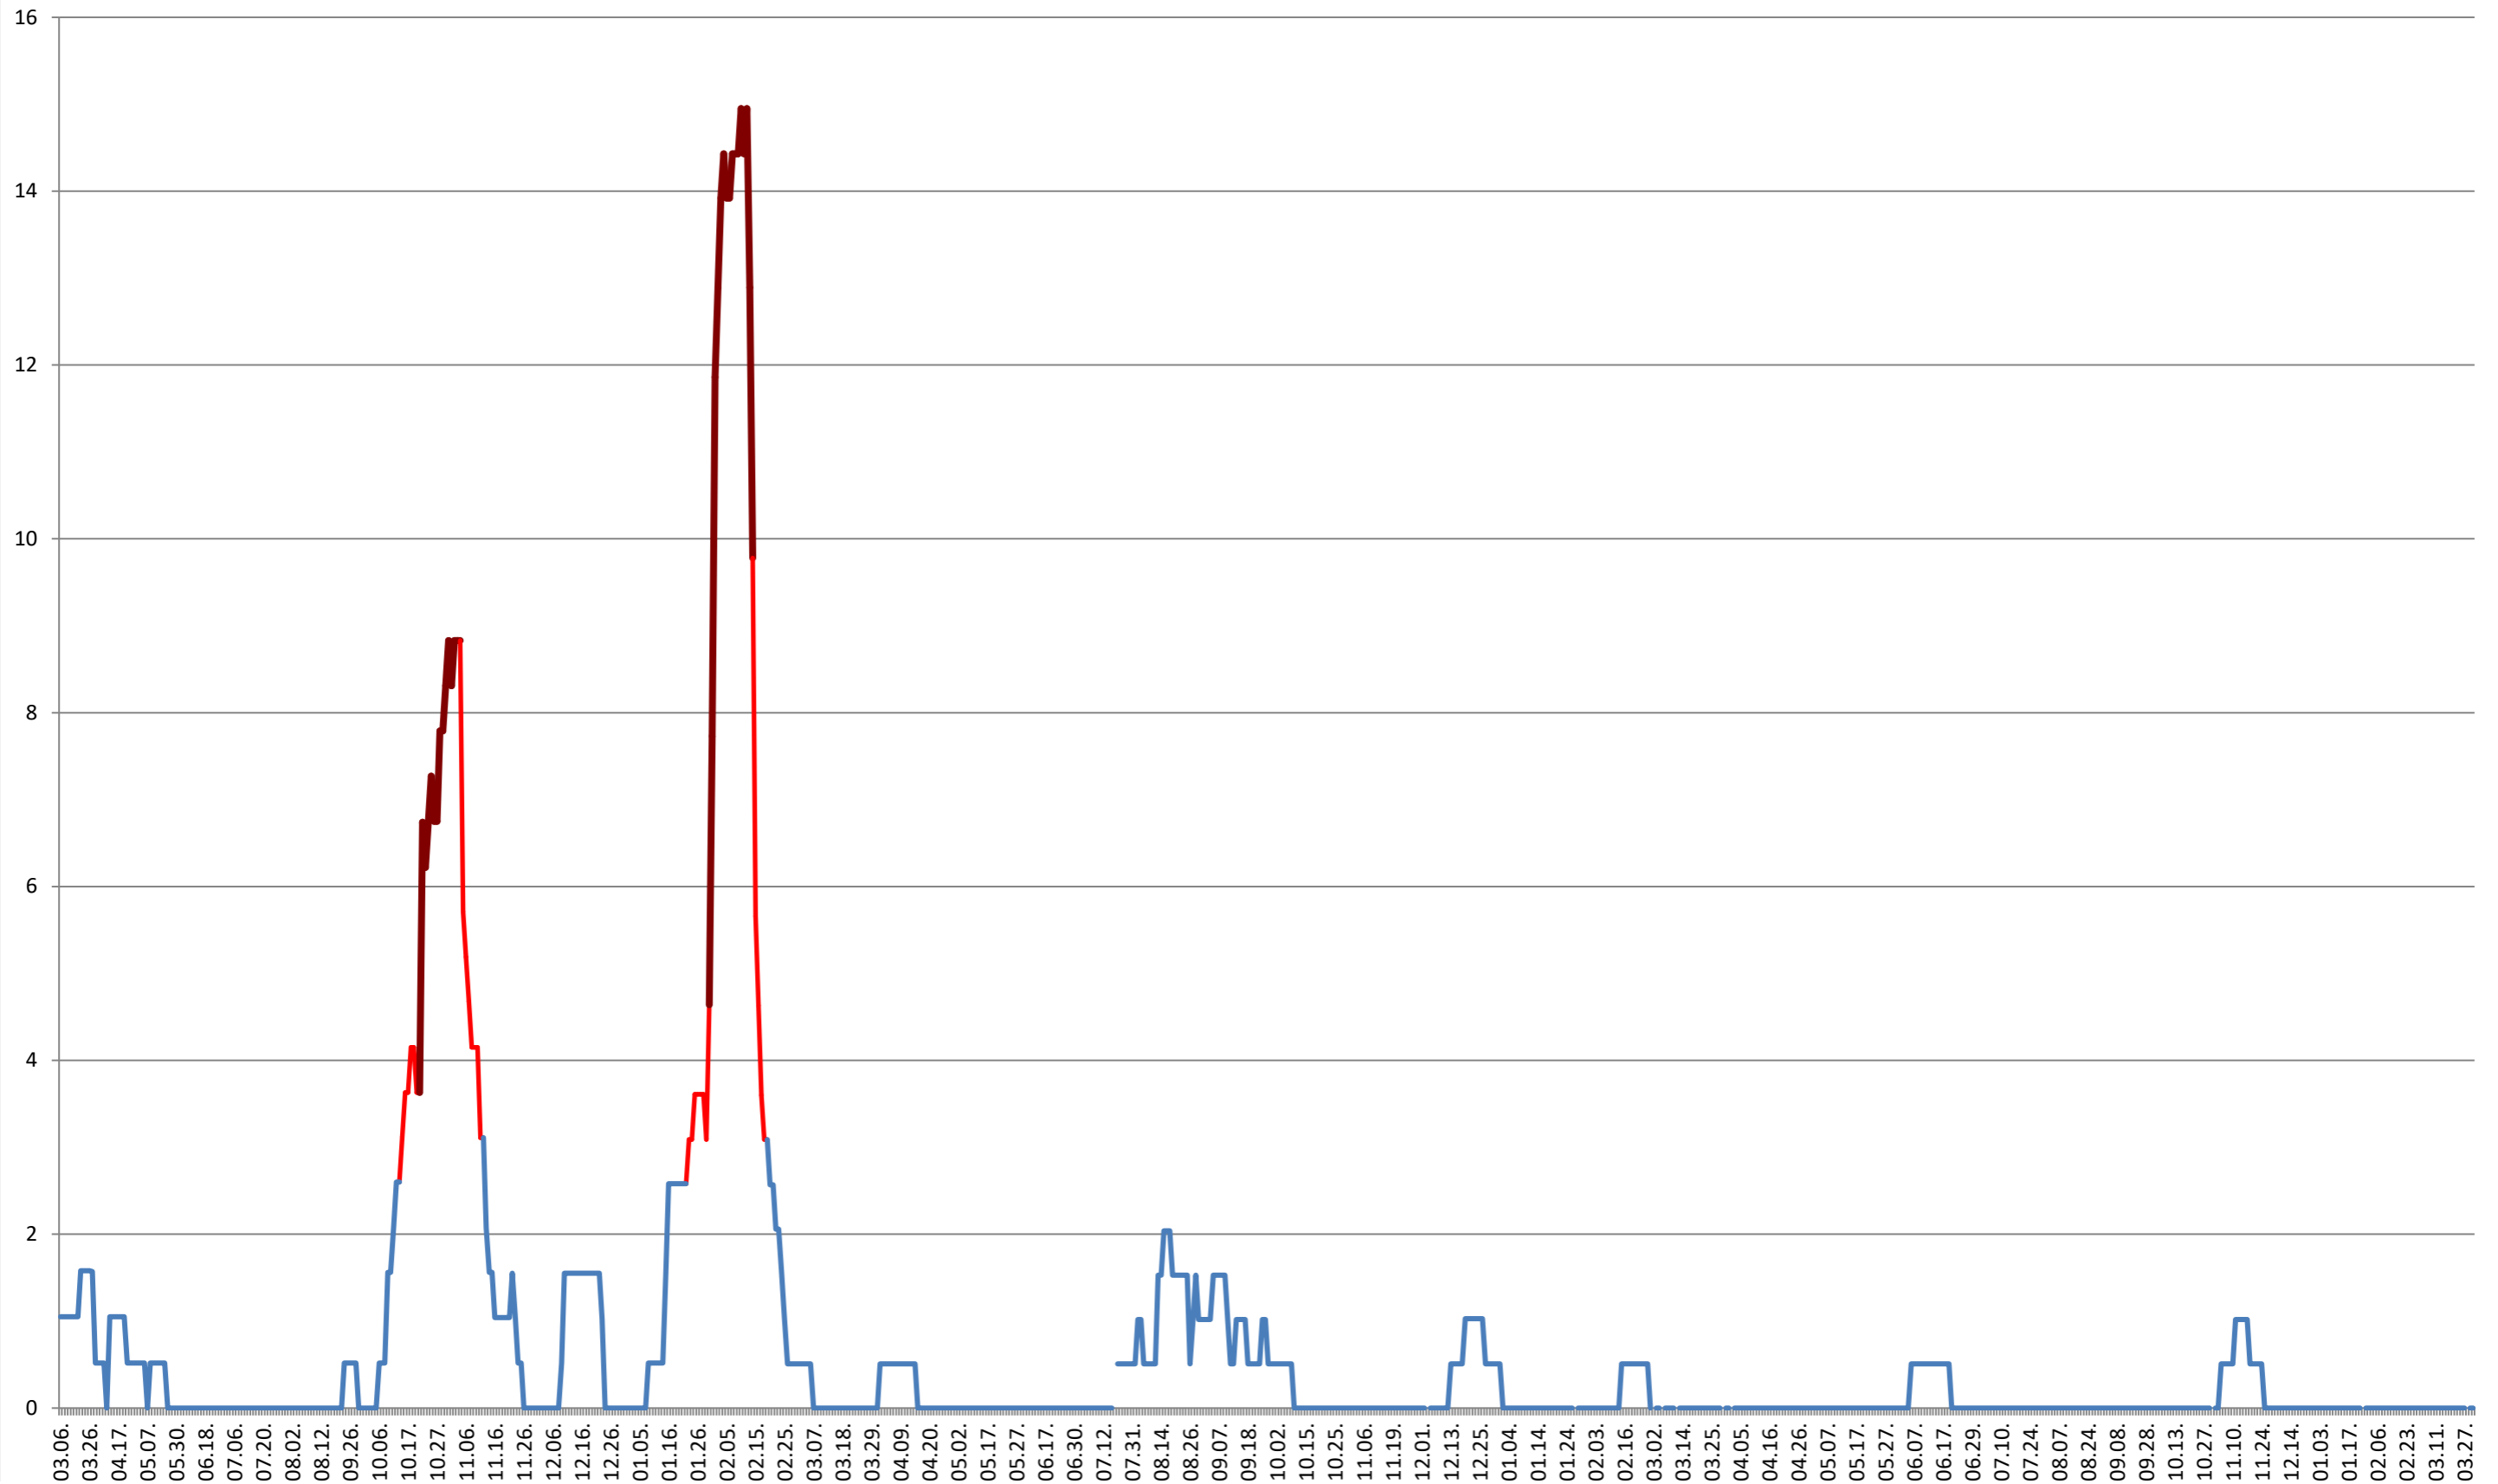

PORUMBENI - Evolutia incidentei cumulate pe 14 zile la ‰ de locuitori
2021.03.07. - 2024.04.04.