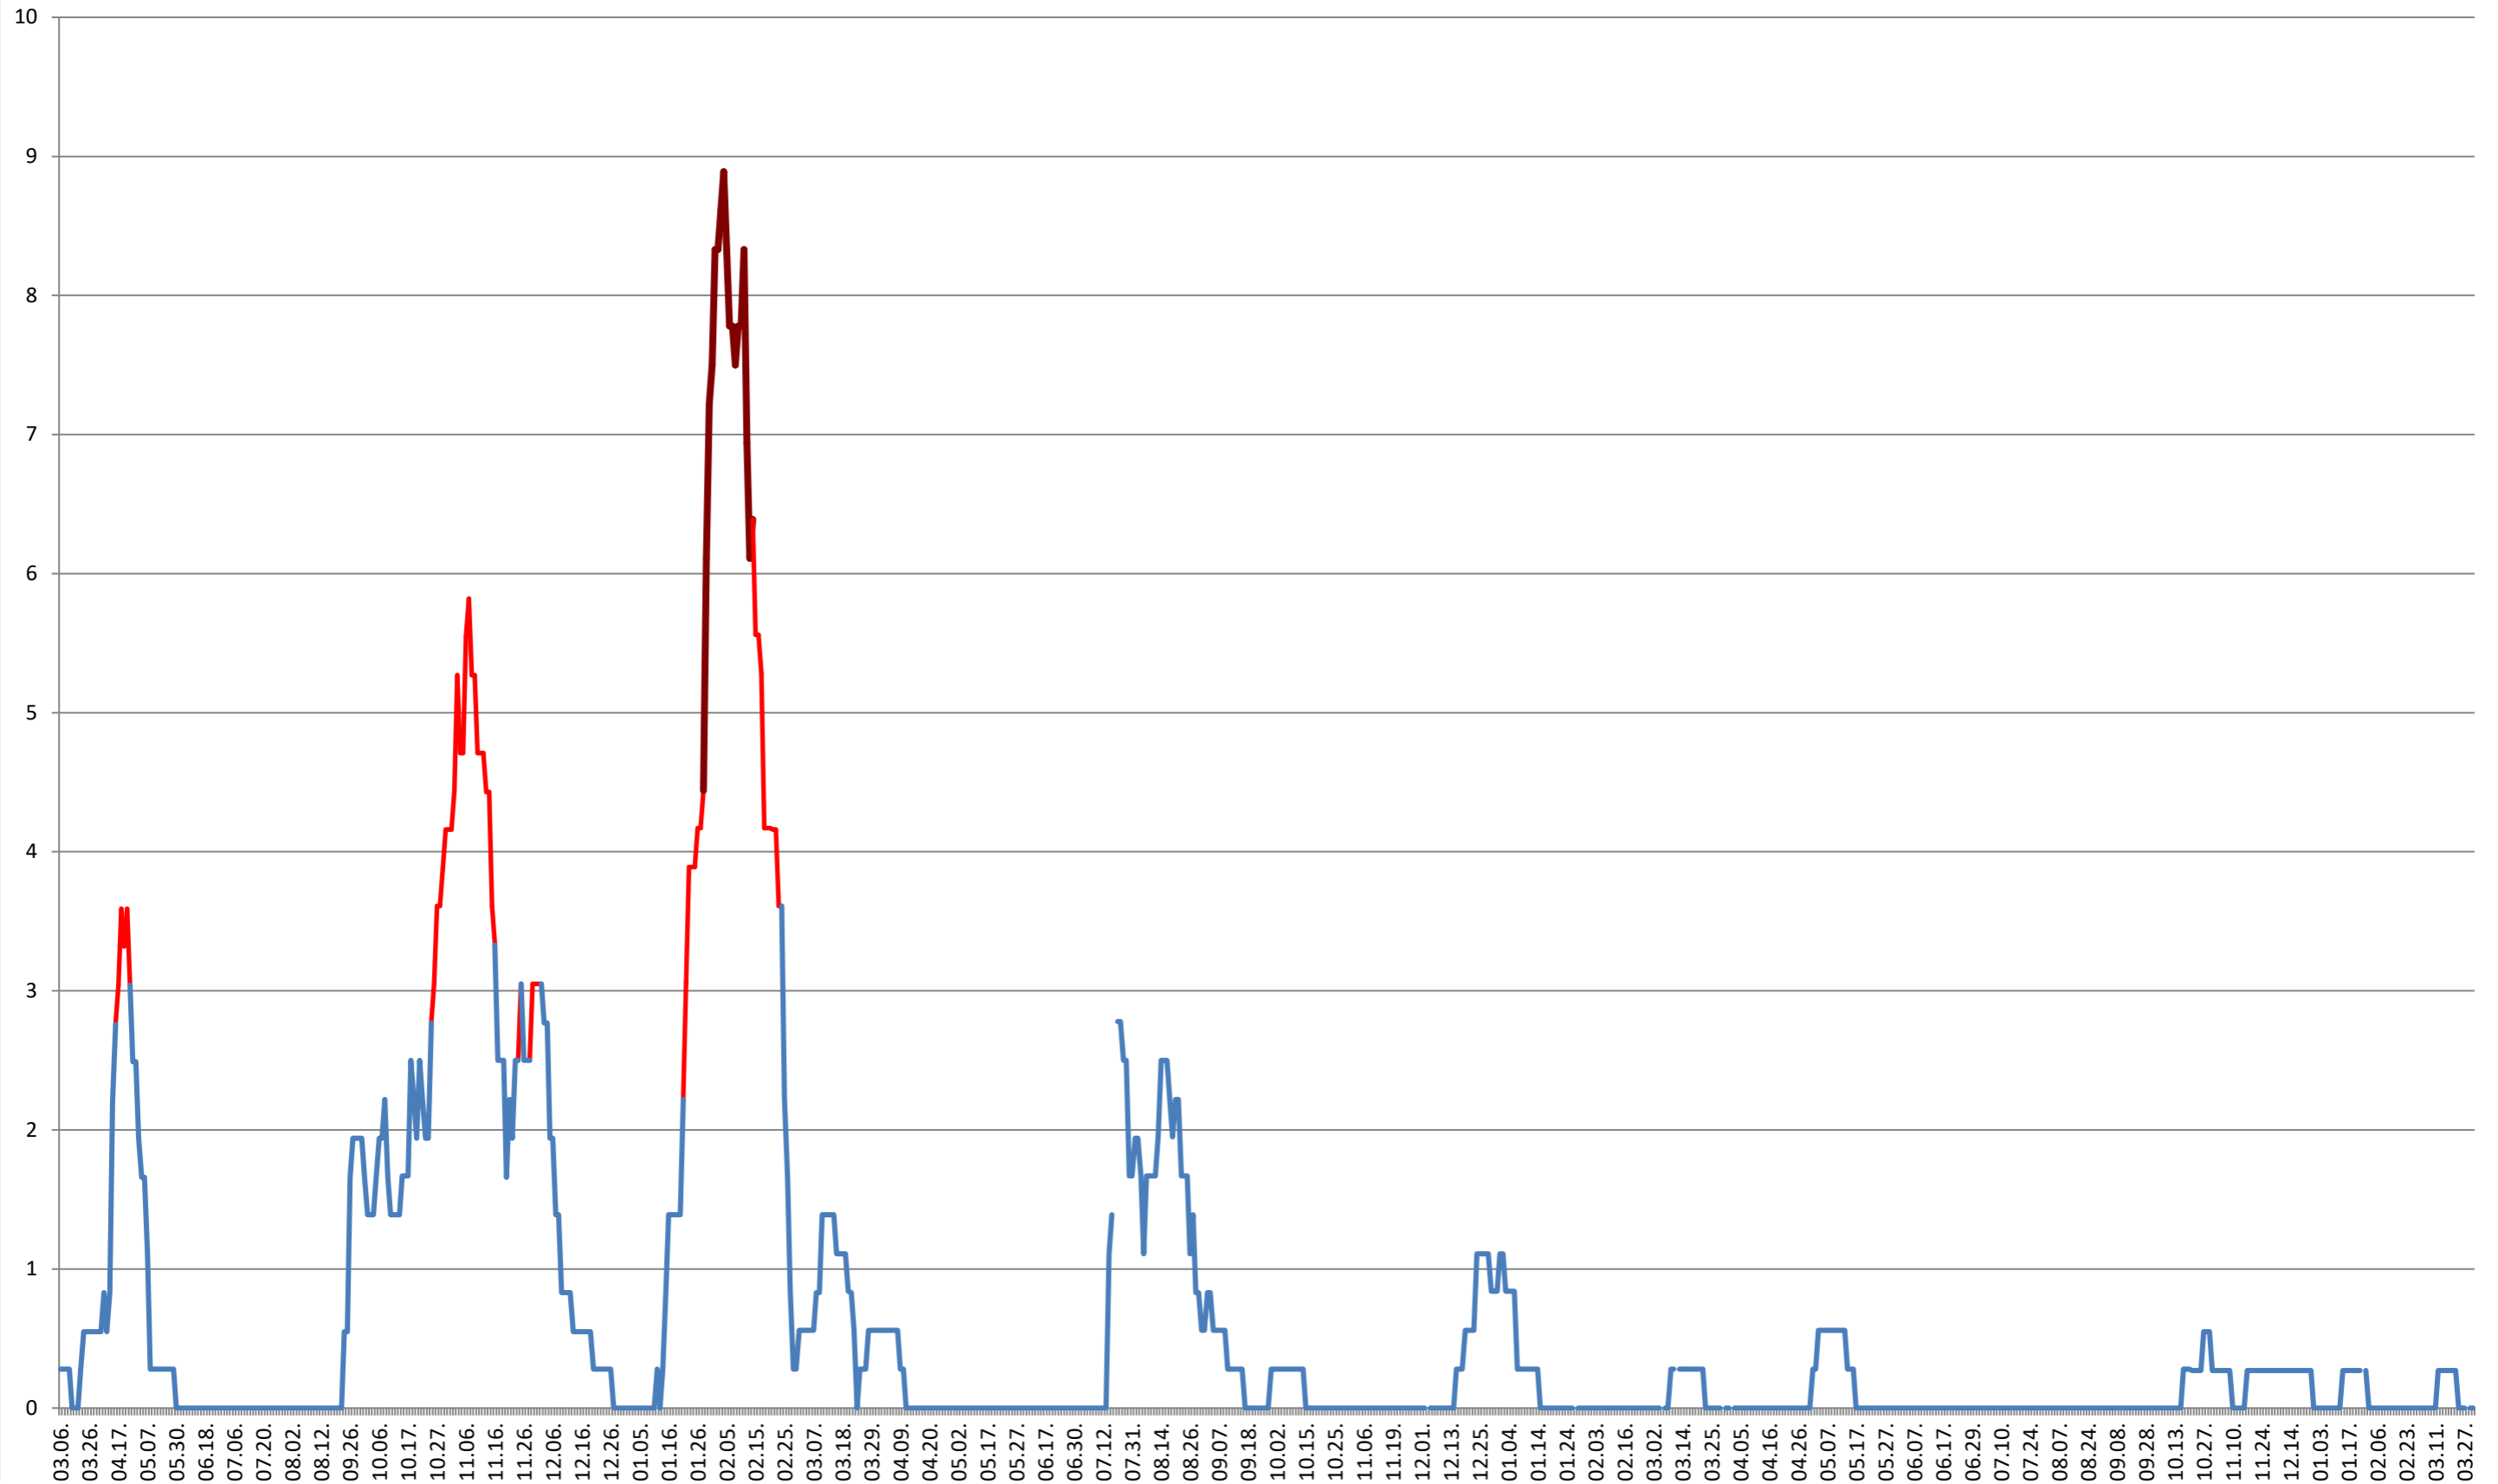

MUGENI - Evolutia incidentei cumulate pe 14 zile la % de locuitori 2021.03.07. - 2024.04.04.