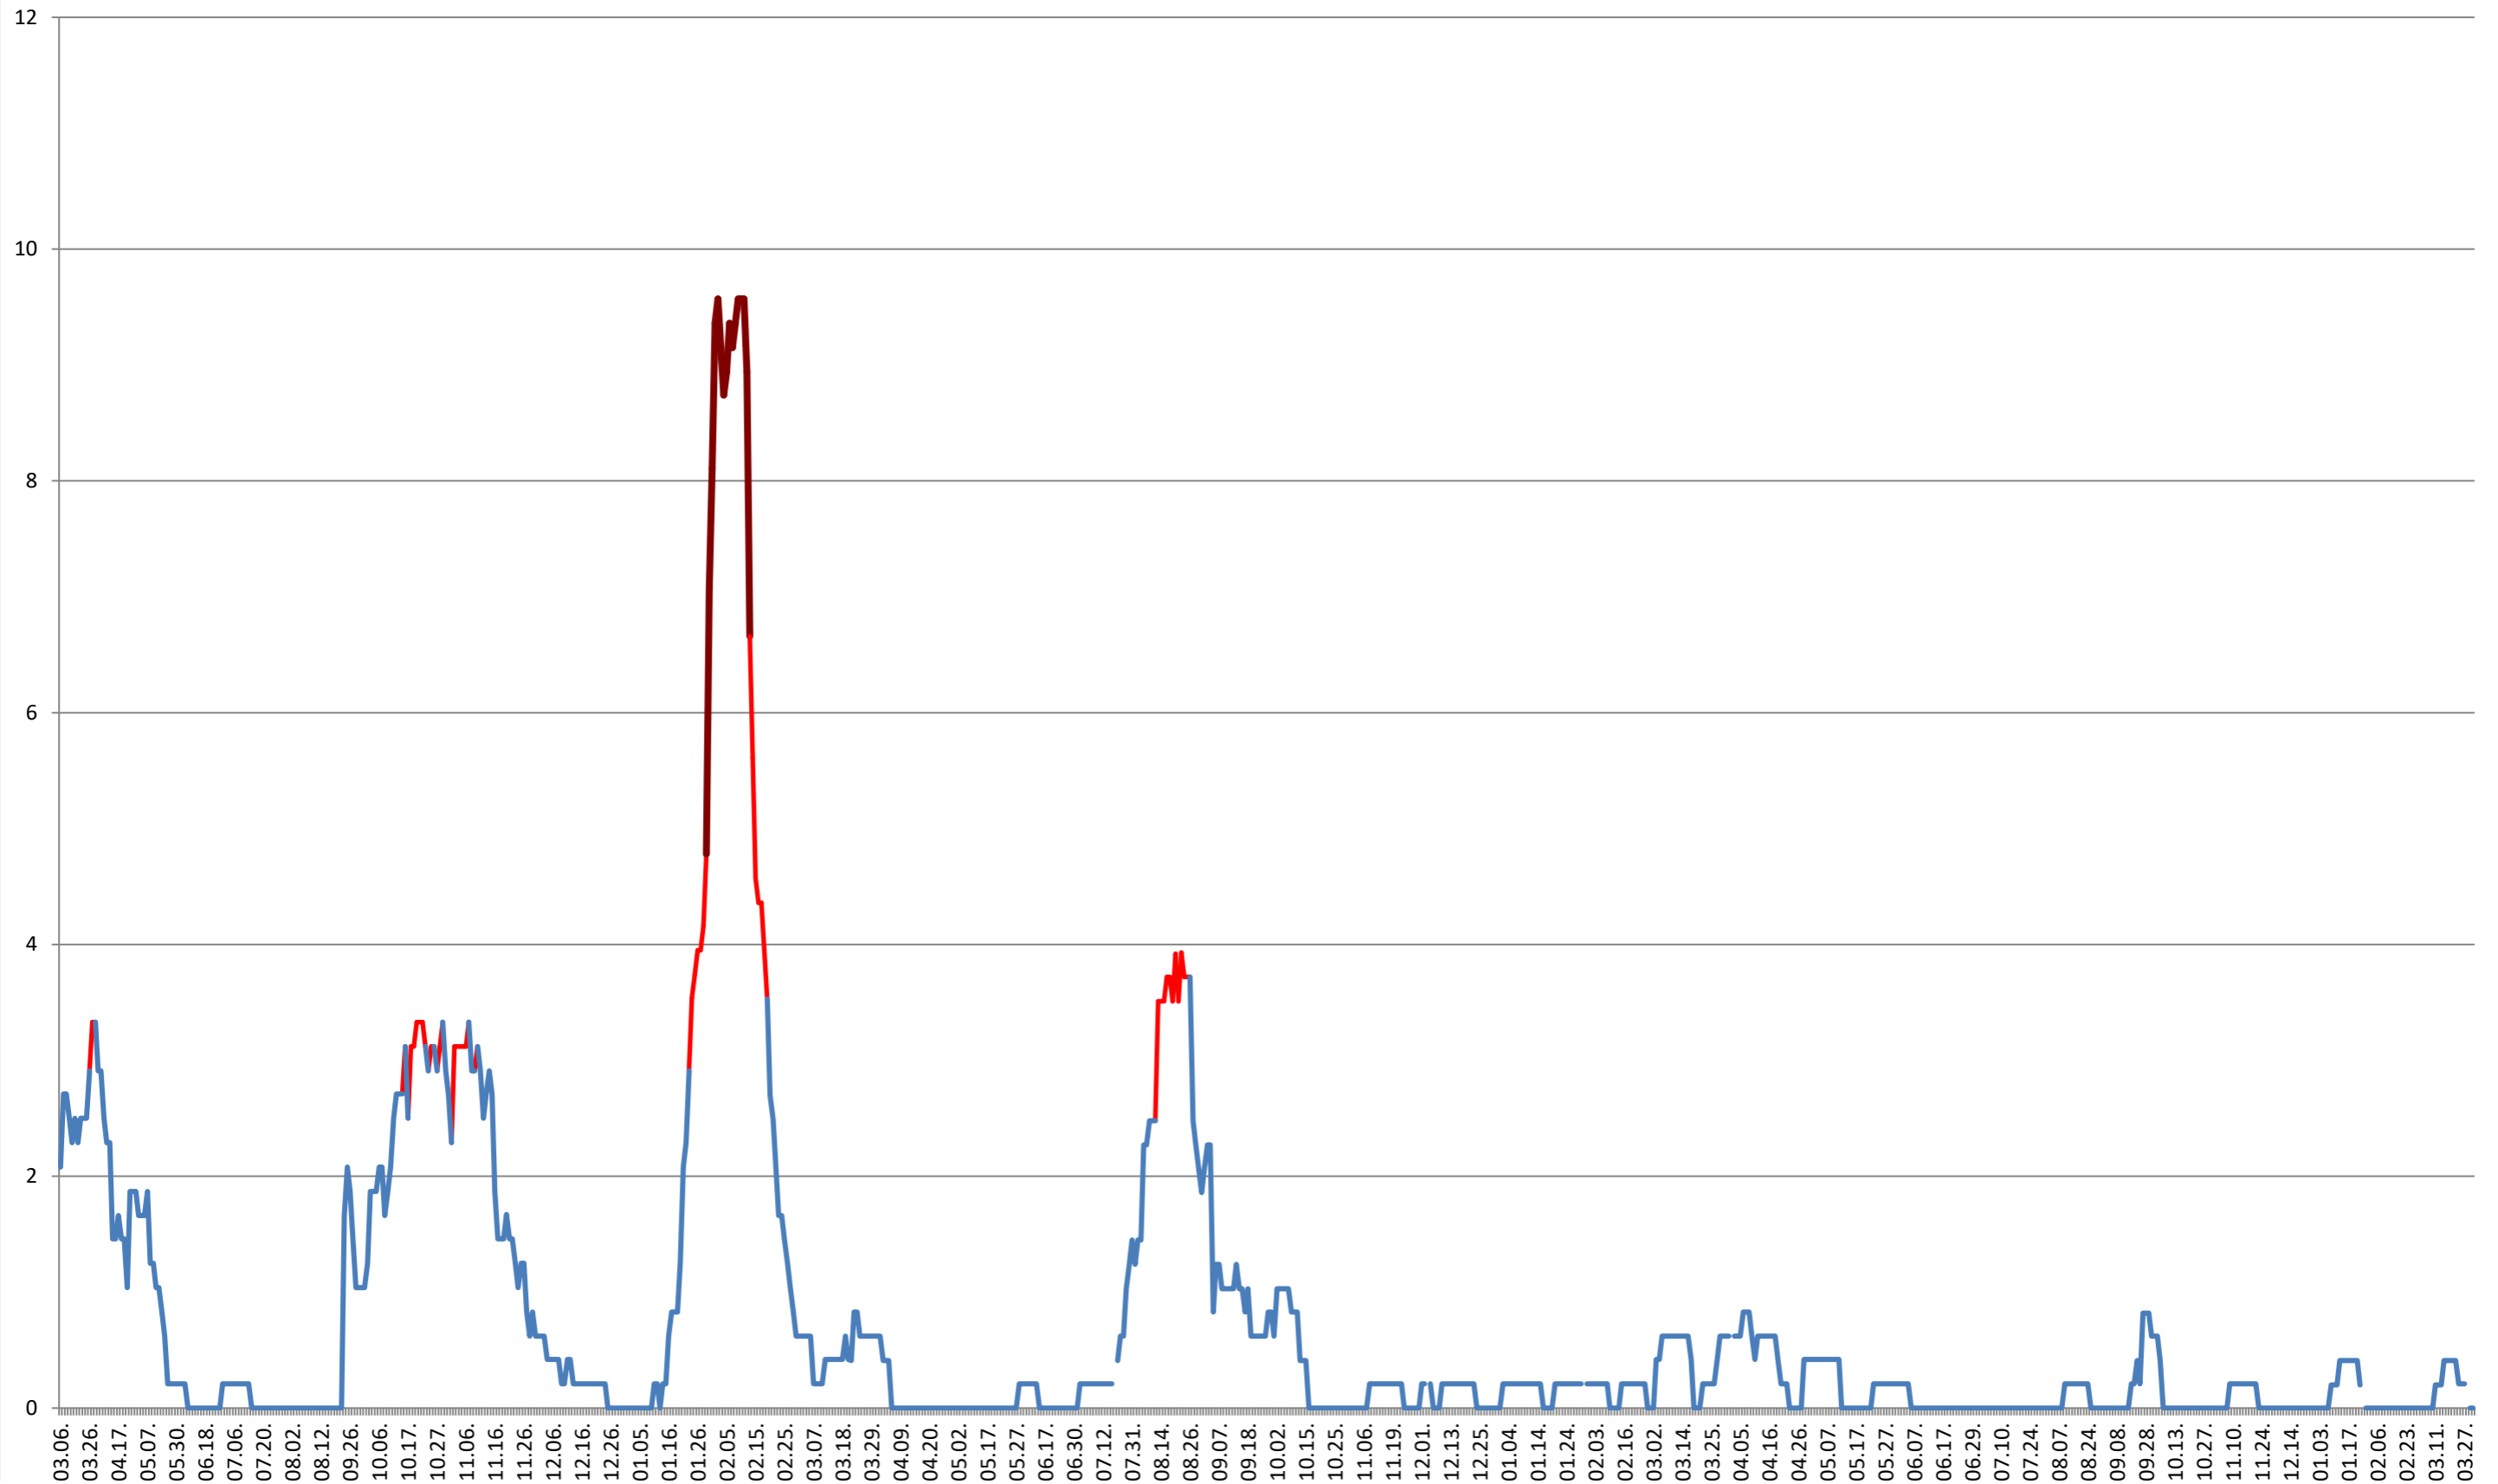

LUPENI - Evolutia incidentei cumulate pe 14 zile la % de locuitori
2021.03.07. - 2024.04.04.