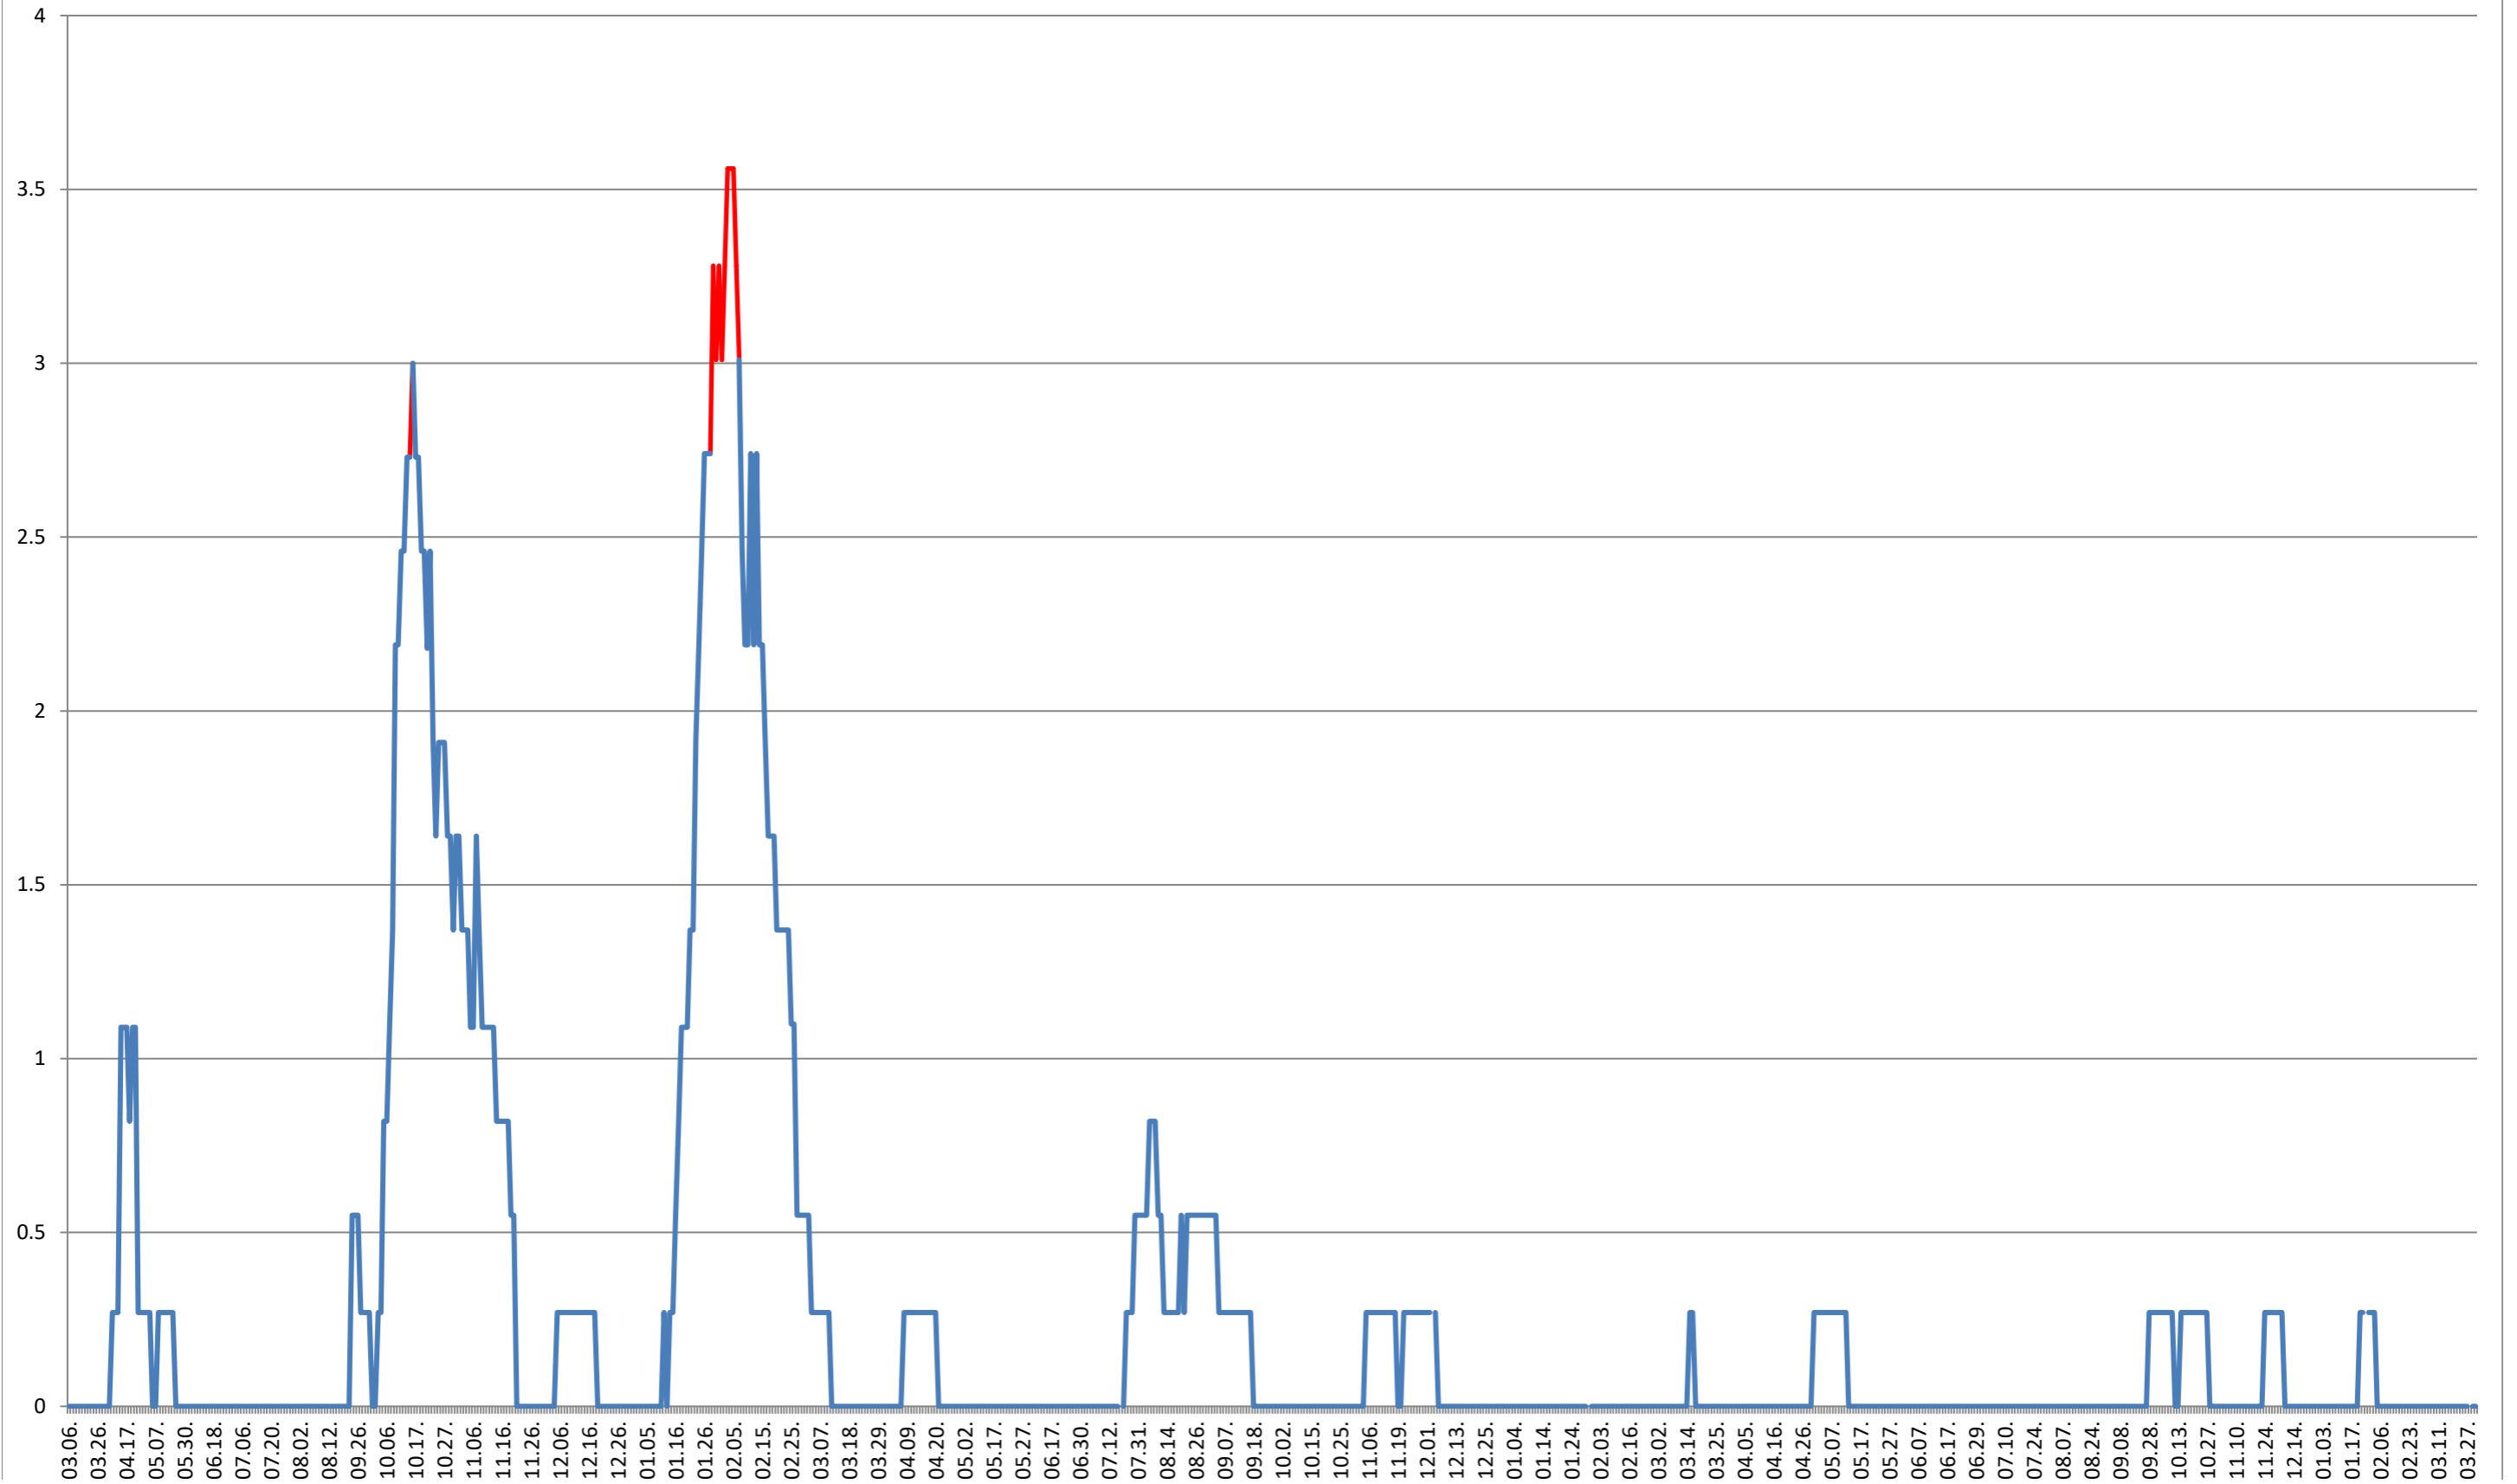

**JOSENI - Evolutia incidentei cumulate pe 14 zile la % de locuitori**  
**2021.03.07. - 2024.04.04.**

### LĂZAREA - Evolutia incidentei cumulate pe 14 zile la ‰ de locuitori 2021.03.07. - 2024.04.04.

LELICENI - Evolutia incidentei cumulate pe 14 zile la % de locuitori  
2021.03.07. - 2024.04.04.

**LUETA - Evolutia incidentei cumulate pe 14 zile la ‰ de locuitori**  
**2021.03.07. - 2024.04.04.**