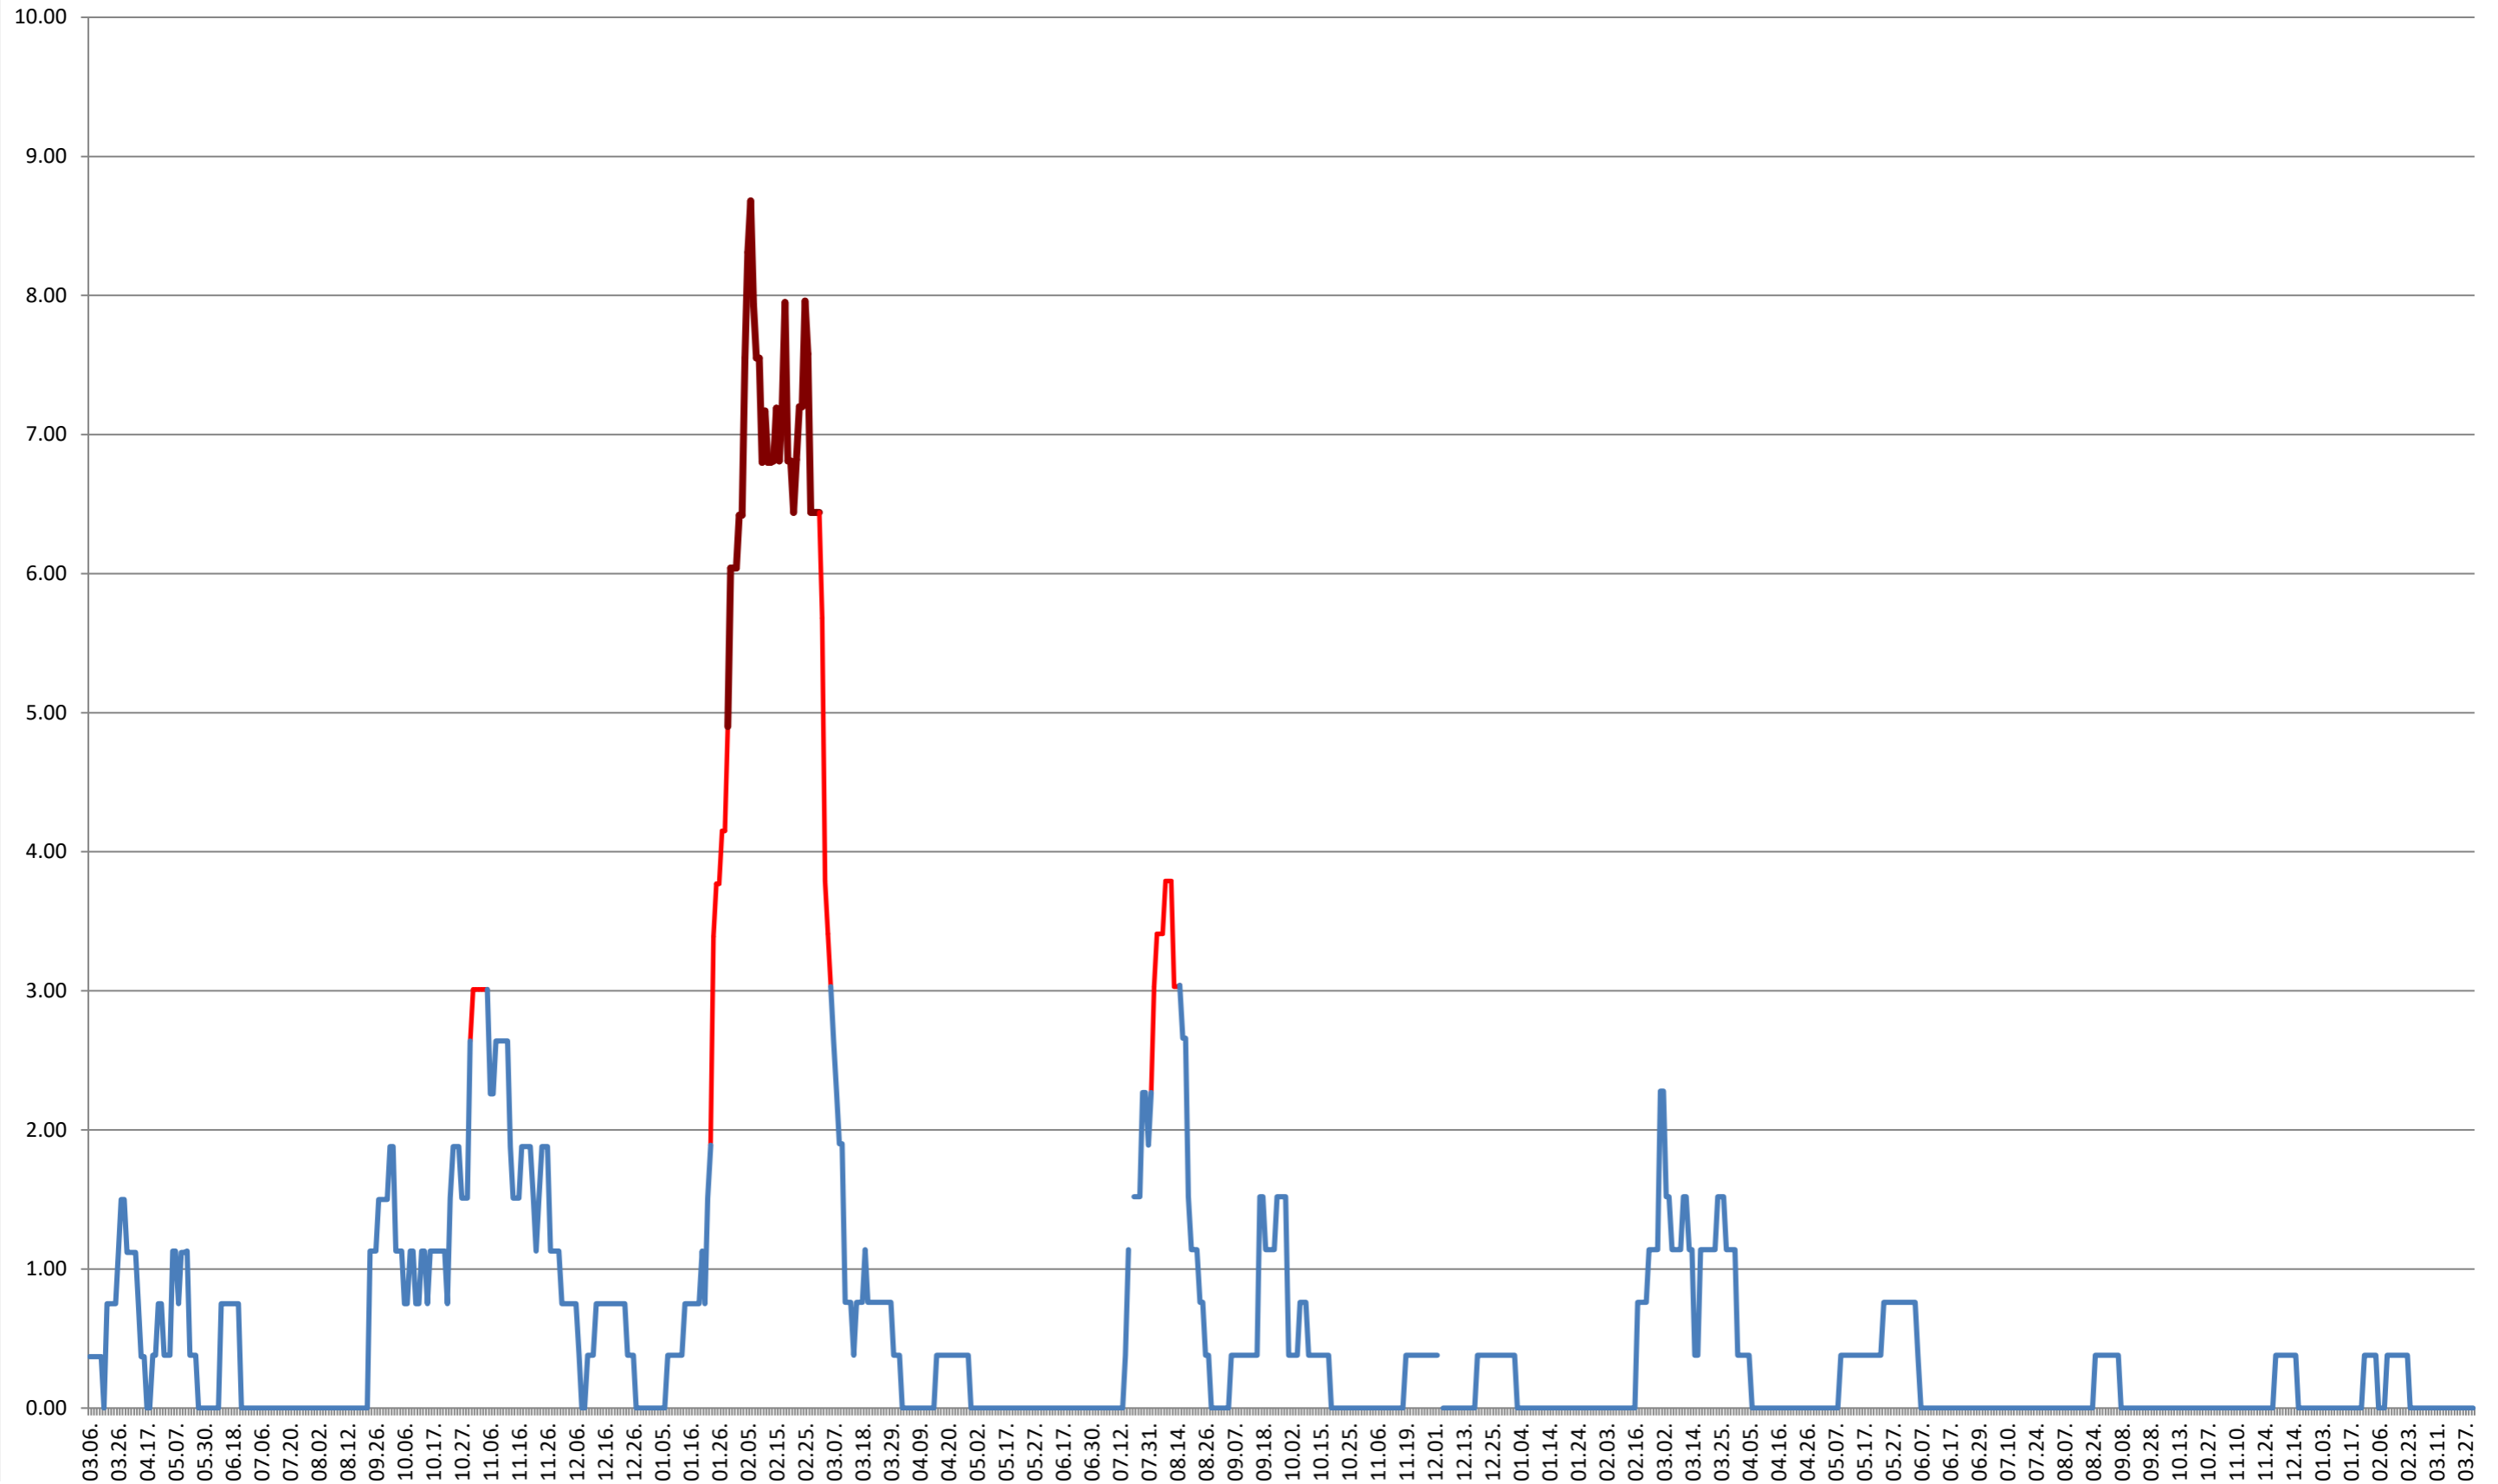

**ATID - Evolutia incidentei cumulate pe 14 zile la ‰ de locuitori**  
**2021.03.07. - 2024.04.04.**

### AVRĂMEȘTI - Evolutia incidentei cumulate pe 14 zile la % de locuitori 2021.03.07. - 2024.04.04.

ORAȘ BĂILE TUȘNAD - Evolutia incidentei cumulate pe 14 zile la % de locuitori  
2021.03.07. - 2024.04.04.

**ORAȘ BĂLAN - Evolutia incidentei cumulate pe 14 zile la ‰ de locuitori**  
**2021.03.07. - 2024.04.04.**

**BILBOR - Evolutia incidentei cumulate pe 14 zile la ‰ de locuitori**  
**2021.03.07. - 2024.04.04.**

**ORAȘ BORSEC - Evolutia incidentei cumulate pe 14 zile la ‰ de locuitori**  
**2021.03.07. - 2024.04.04.**