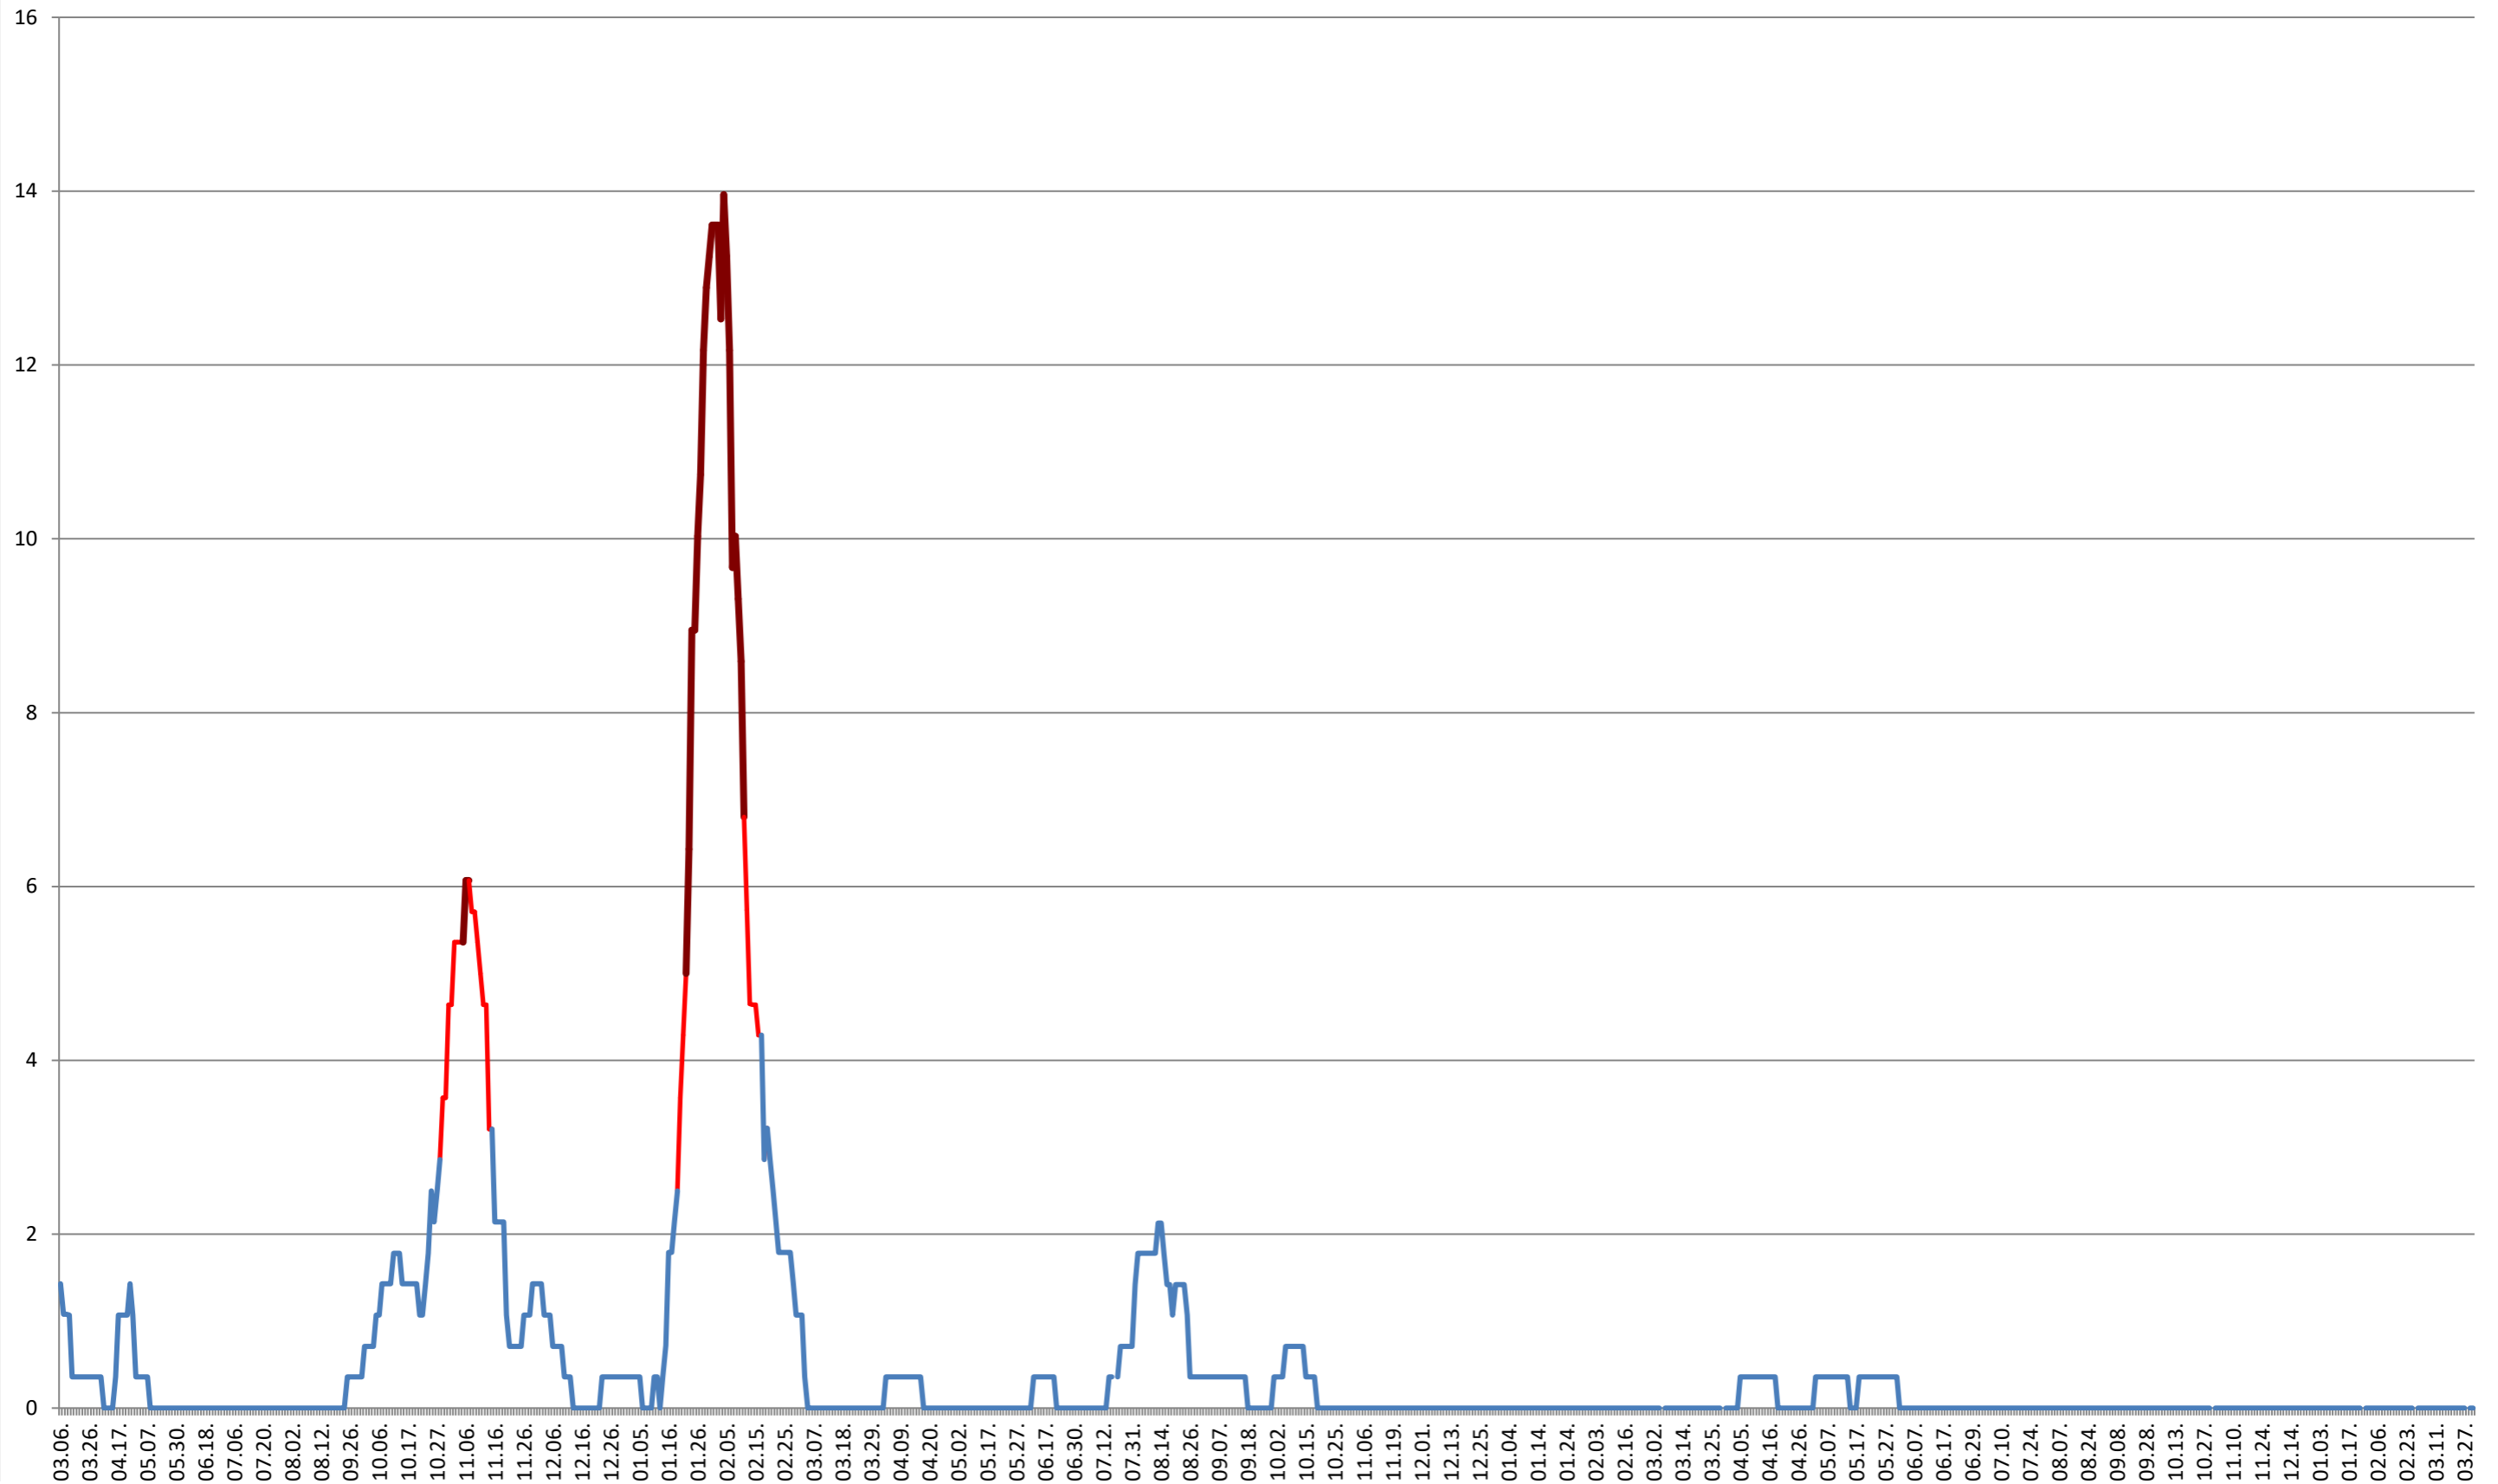

SICULENI - Evolutia incidentei cumulate pe 14 zile la ‰ de locuitori 2021.03.07. - 2024.04.04.