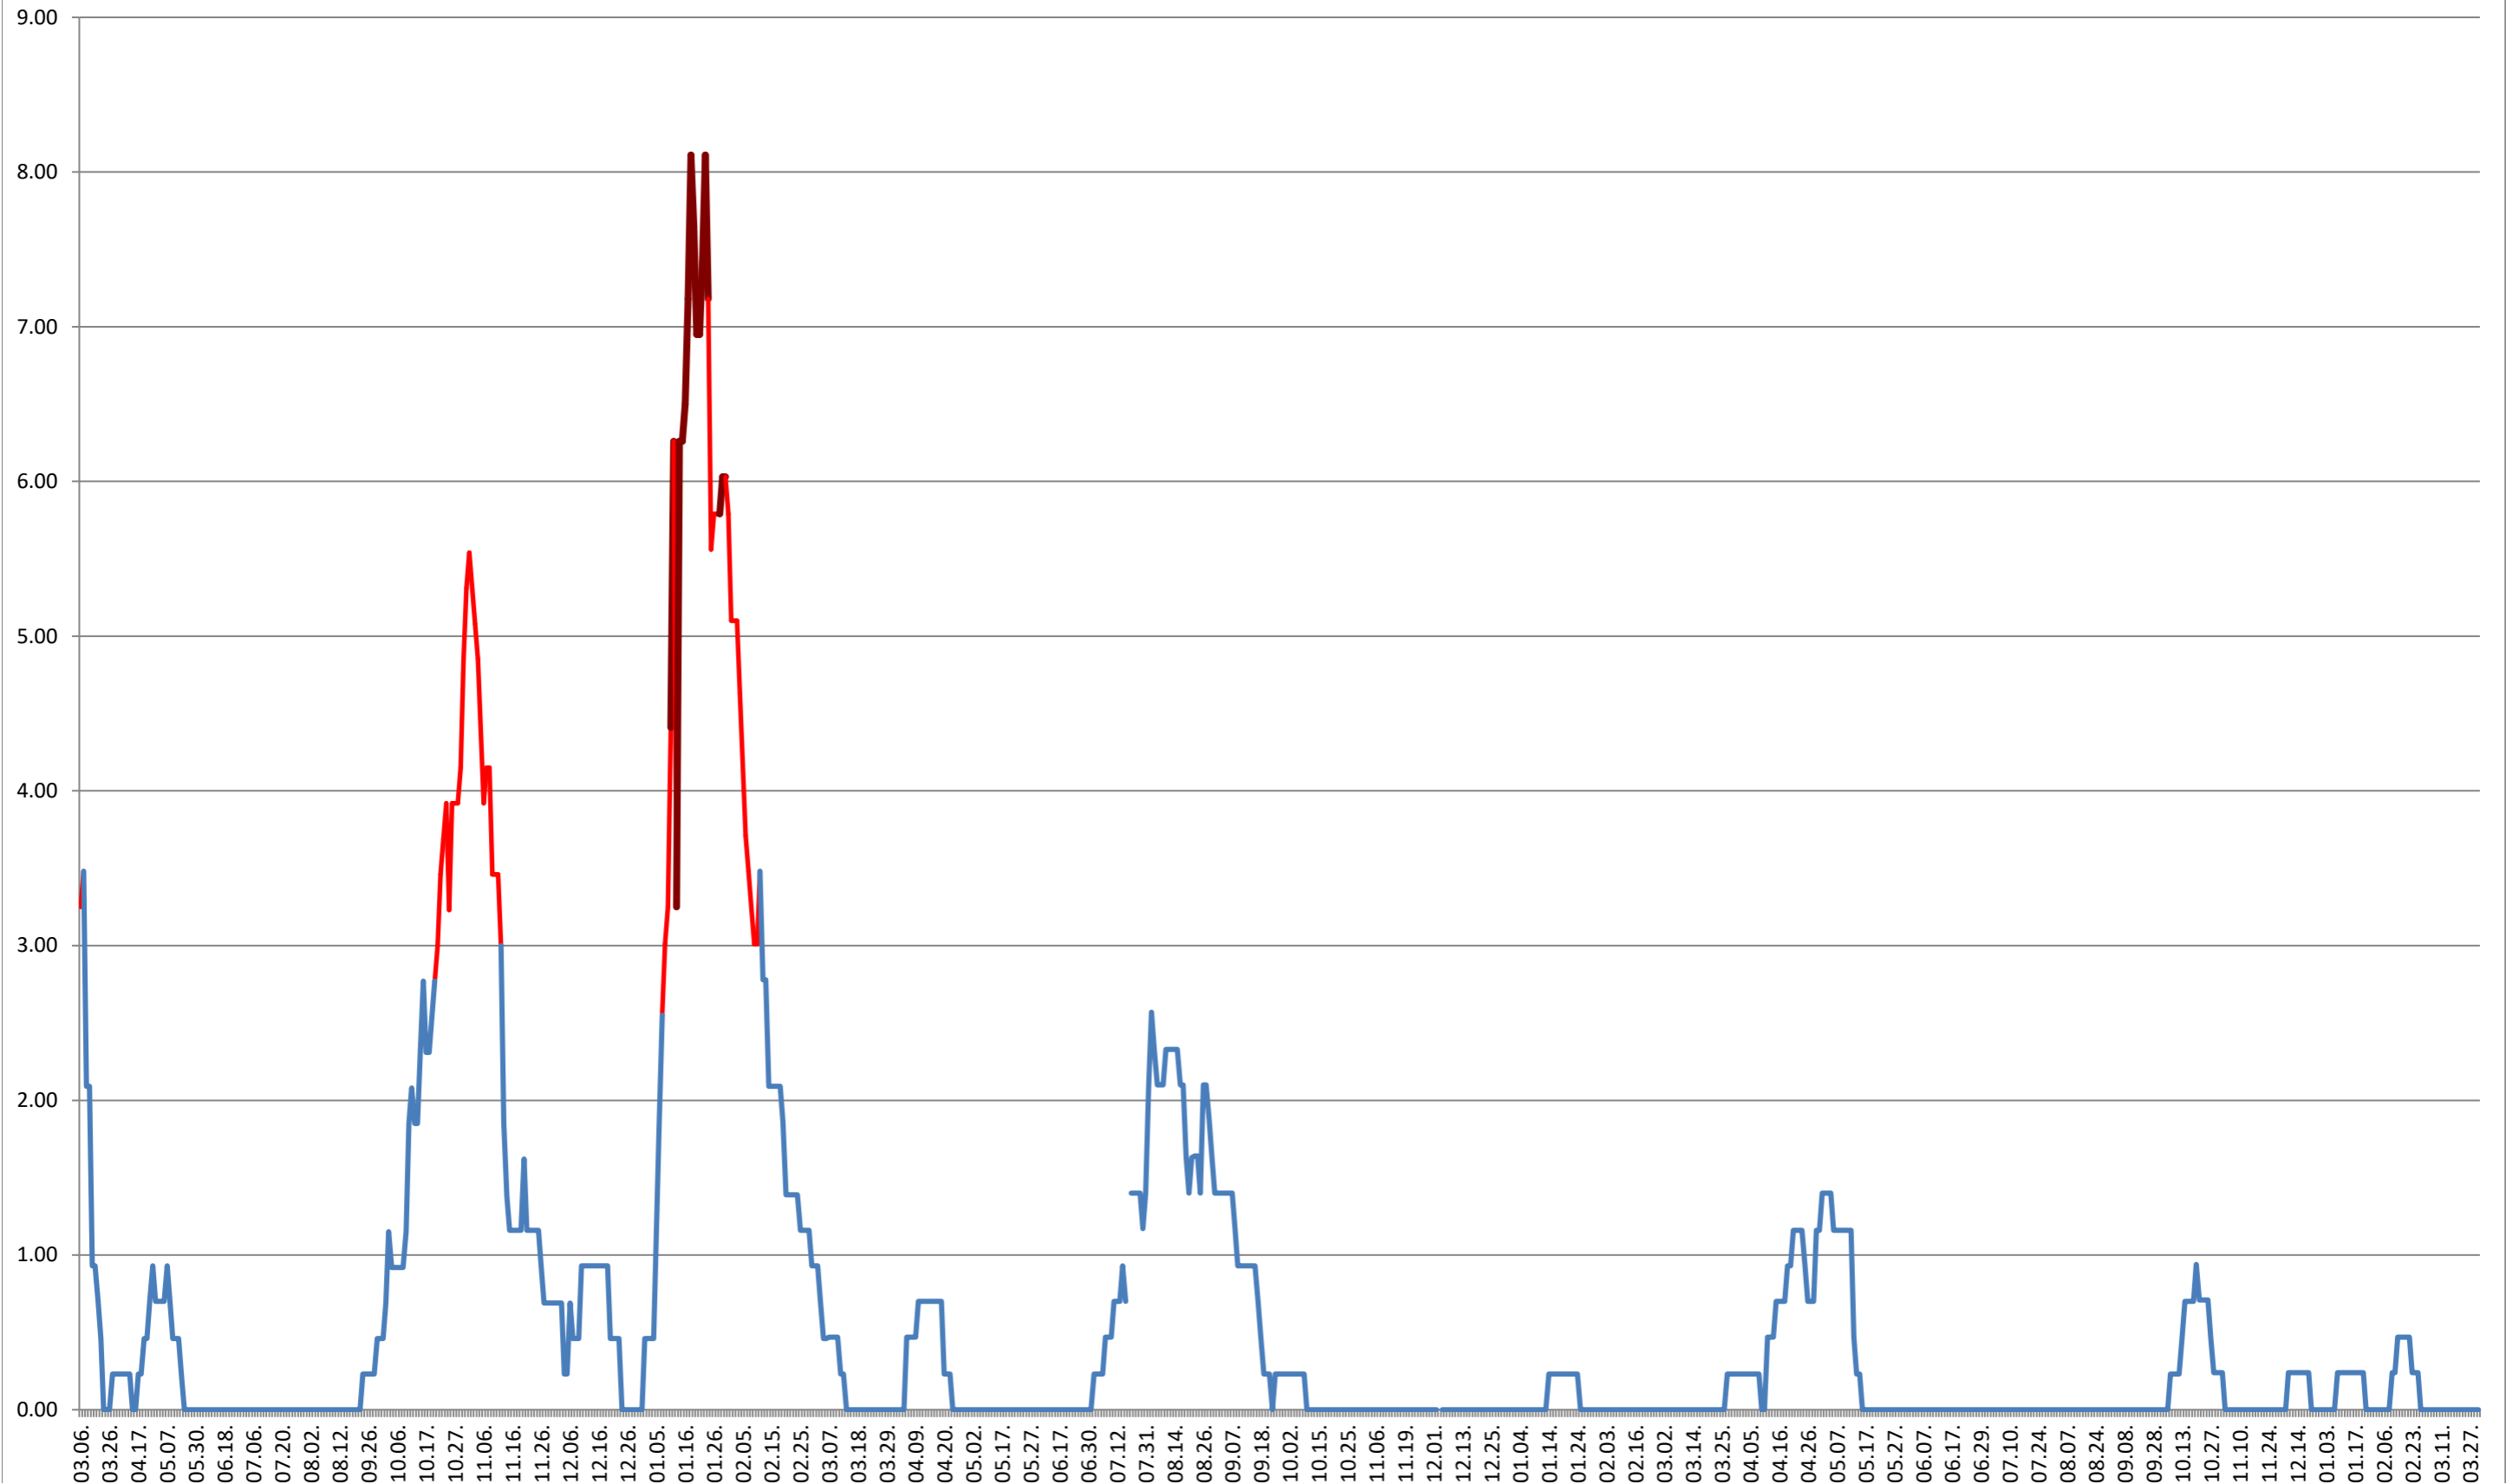

**ORAȘ BORSEC - Evolutia incidentei cumulate pe 14 zile la ‰ de locuitori**  
**2021.03.07. - 2024.04.04.**

### BRĂDEȘTI - Evolutia incidentei cumulate pe 14 zile la ‰ de locuitori 2021.03.07. - 2024.04.04.

**CĂPÂLNIȚA - Evolutia incidentei cumulate pe 14 zile la ‰ de locuitori**  
**2021.03.07. - 2024.04.04.**

### CÂRȚA - Evolutia incidentei cumulate pe 14 zile la ‰ de locuitori 2021.03.07. - 2024.04.04.

### CICEU - Evolutia incidentei cumulate pe 14 zile la ‰ de locuitori 2021.03.07. - 2024.04.04.

CIUCSÂNGEORGIU - Evolutia incidentei cumulate pe 14 zile la ‰ de locuitori  
2021.03.07. - 2024.04.04.

**CIUMANI - Evolutia incidentei cumulate pe 14 zile la ‰ de locuitori**  
**2021.03.07. - 2024.04.04.**