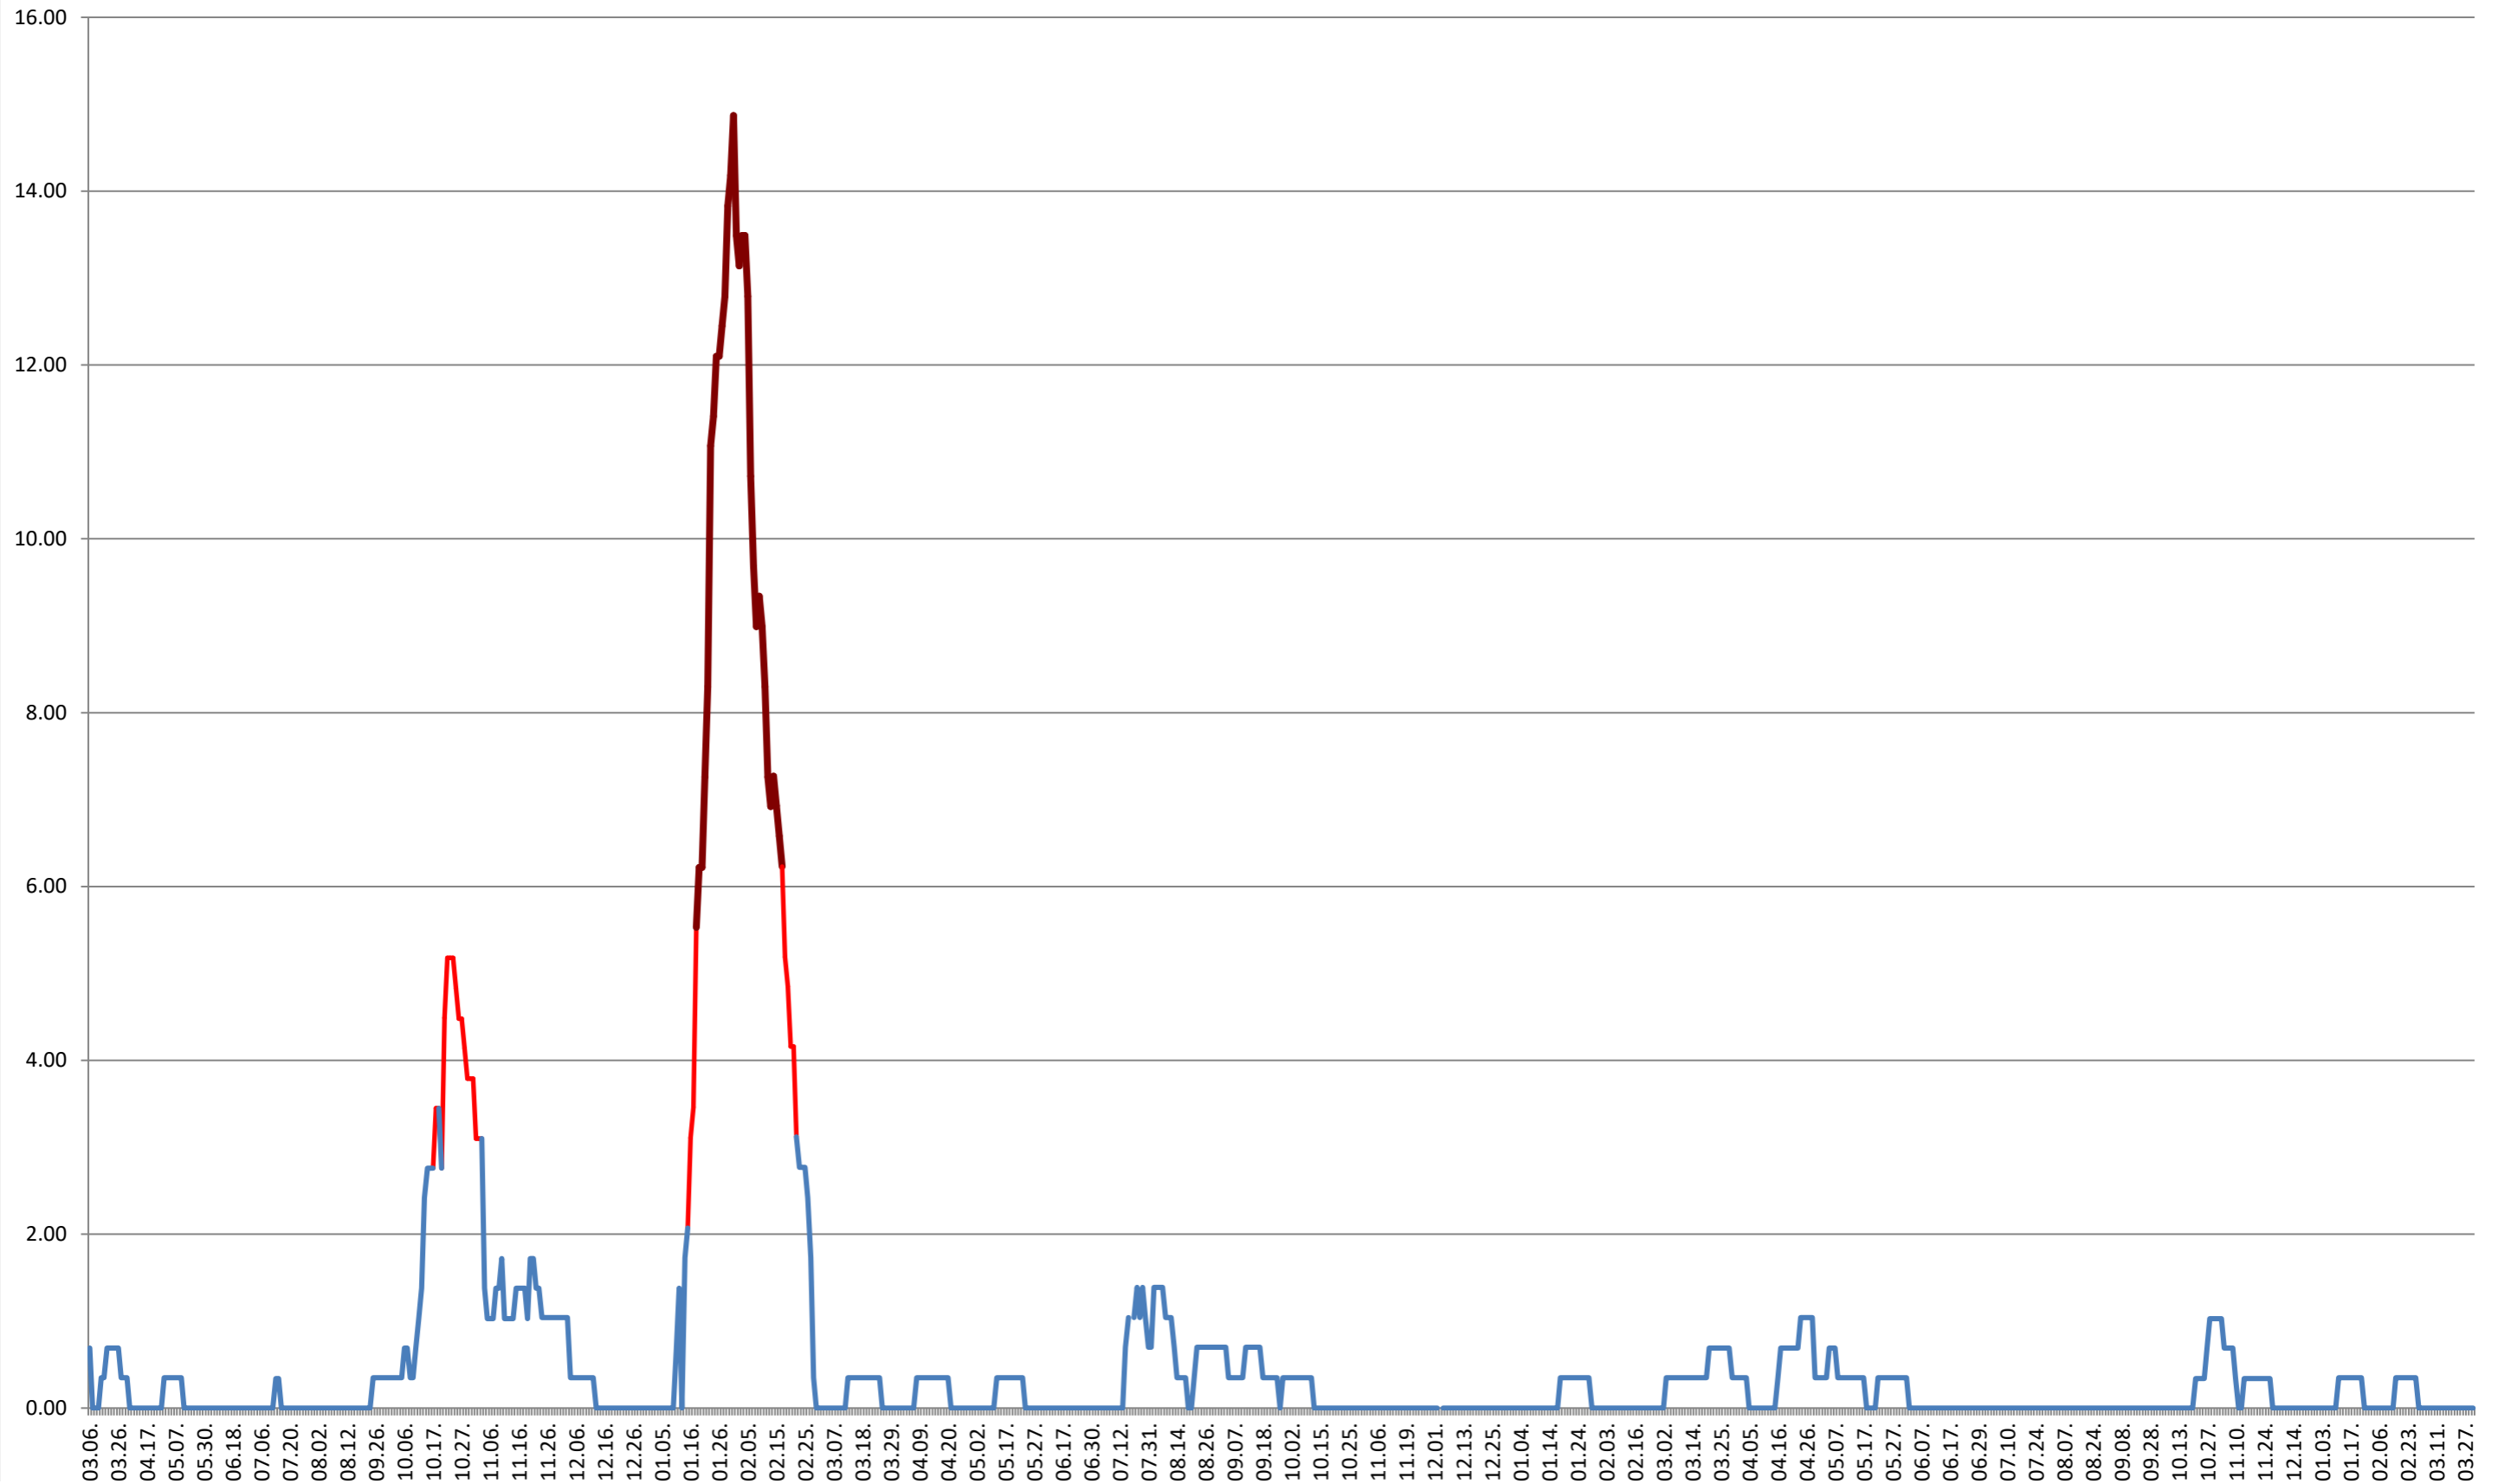

CICEU - Evolutia incidentei cumulate pe 14 zile la ‰ de locuitori 2021.03.07. - 2024.04.04.