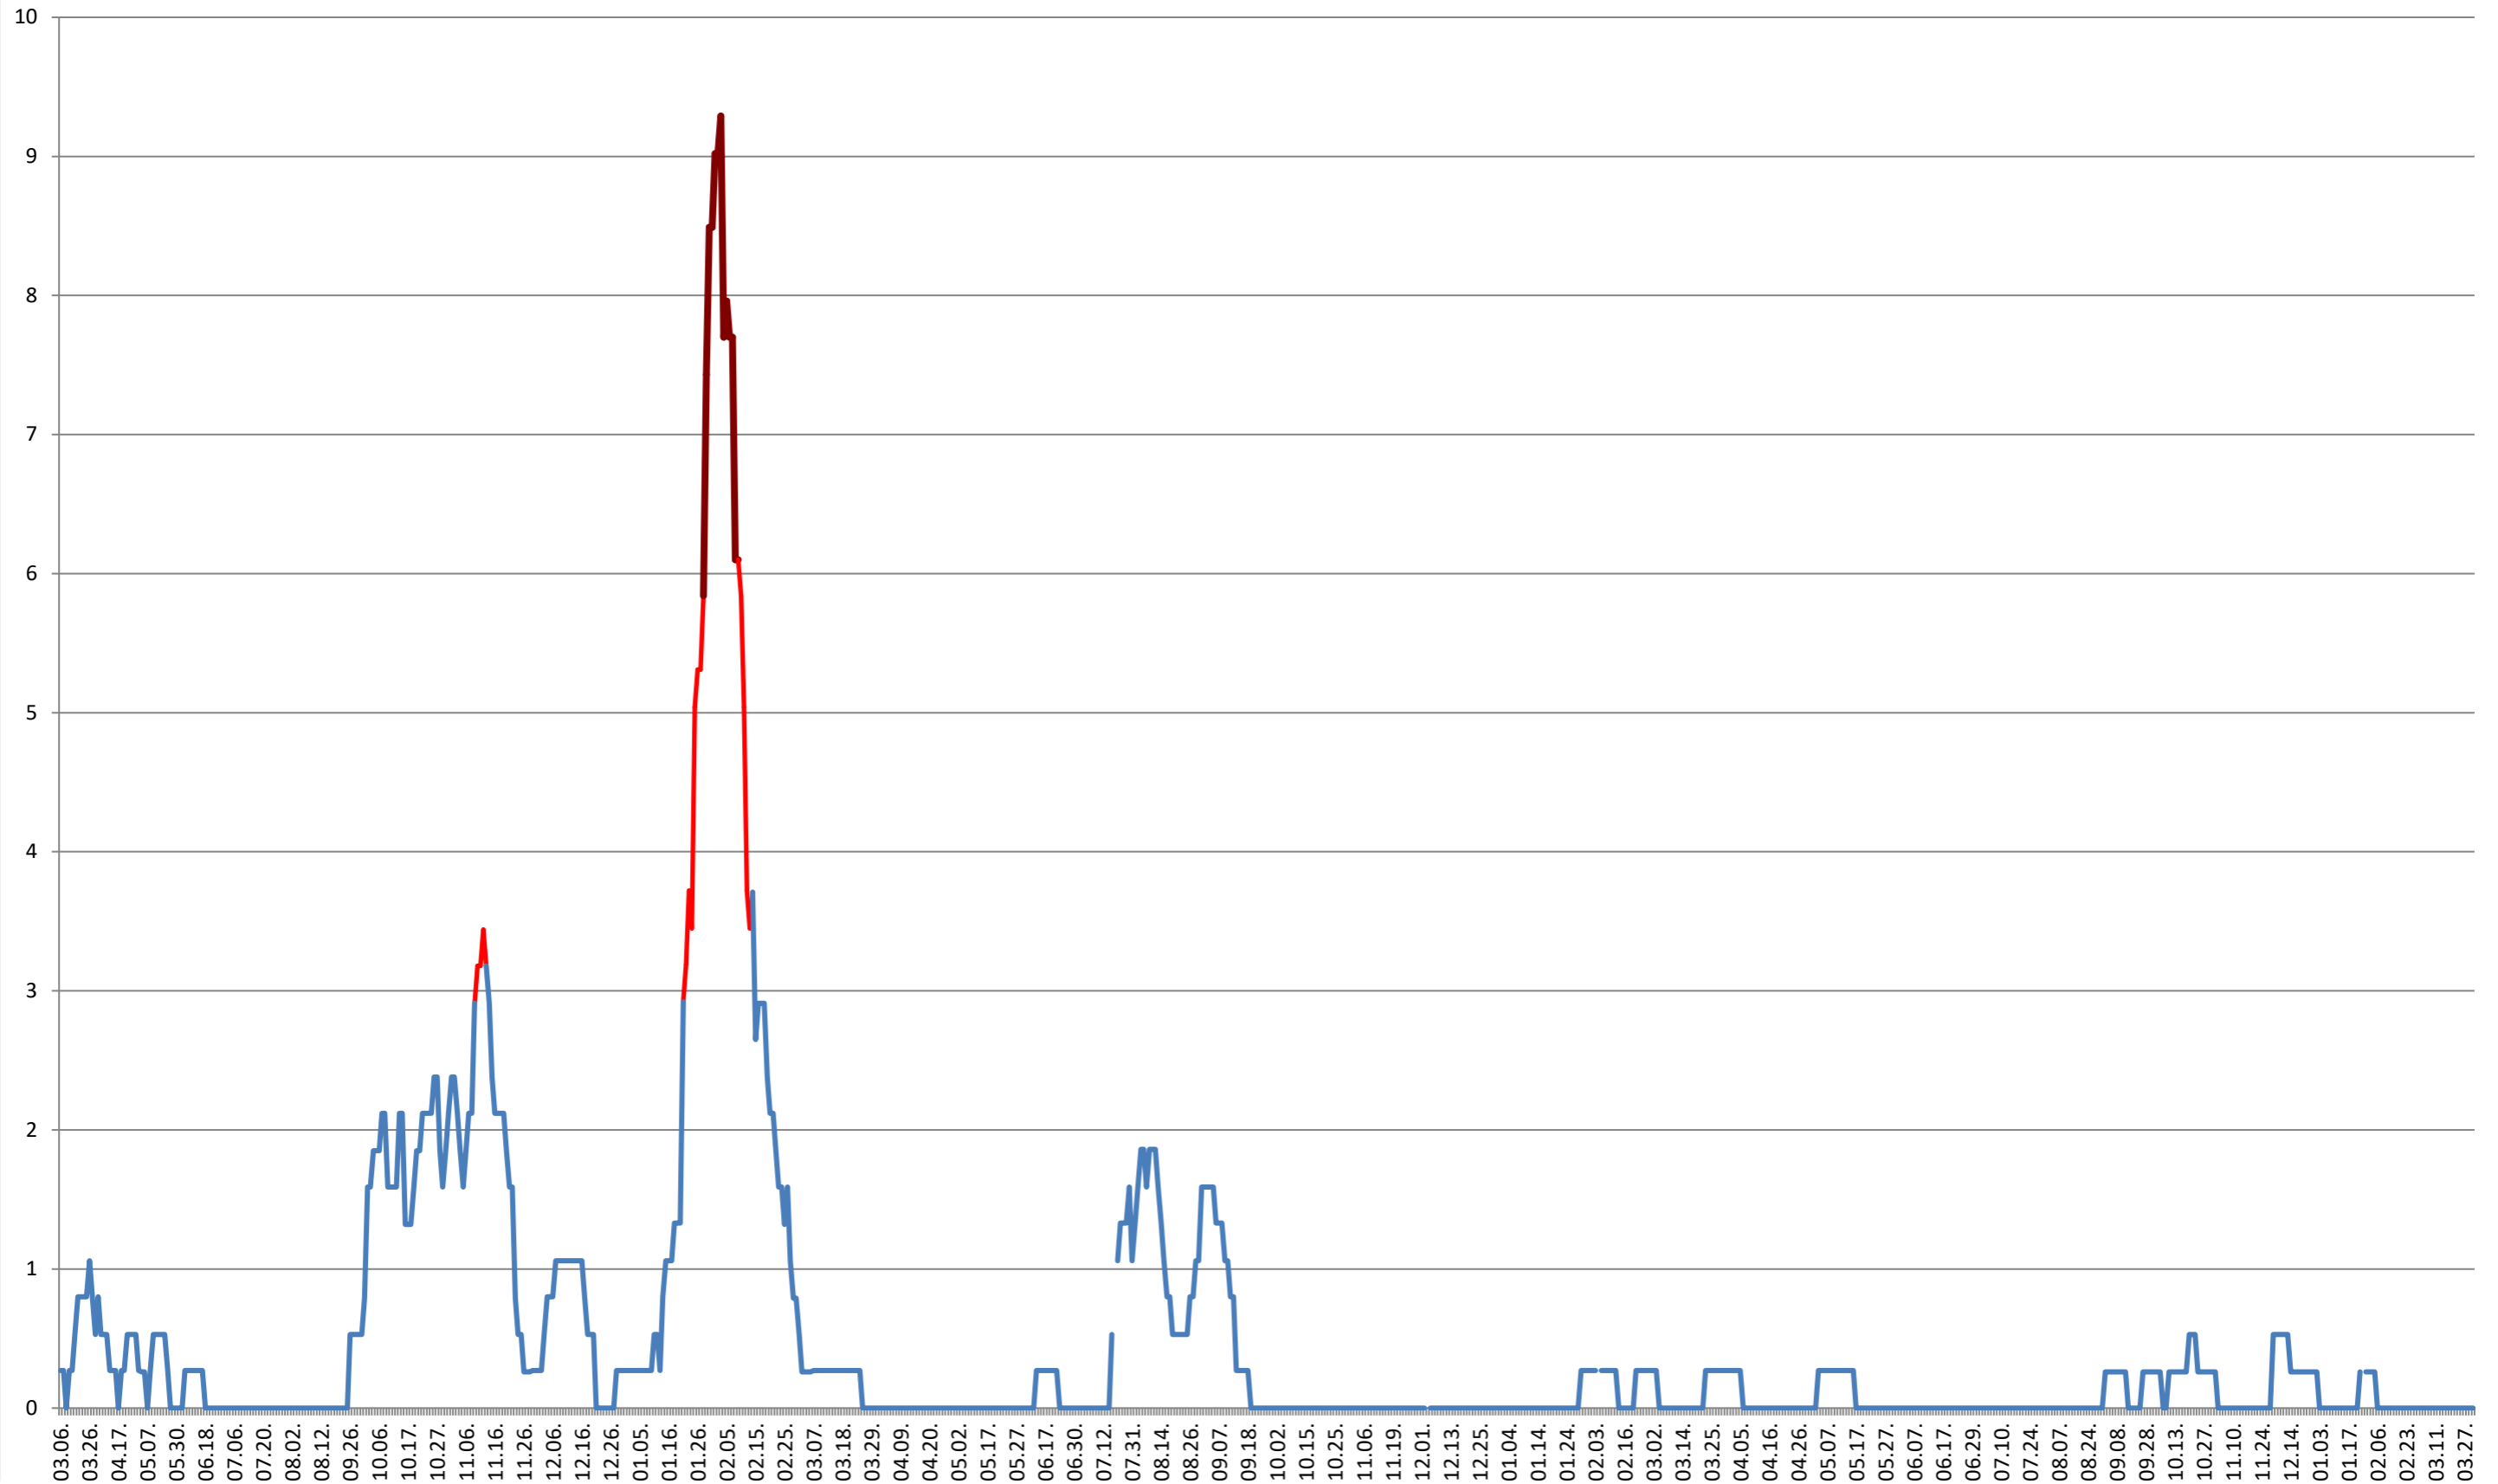

ORAȘ CRISTURU SECUIESC - Evolutia incidentei cumulate pe 14 zile la ‰ de locuitori  
2021.03.07. - 2024.04.04.

**DĂNEȘTI - Evolutia incidentei cumulate pe 14 zile la % de locuitori**  
**2021.03.07. - 2024.04.04.**

**DÂRJIU - Evolutia incidentei cumulate pe 14 zile la ‰ de locuitori**  
**2021.03.07. - 2024.04.04.**

**DEALU - Evolutia incidentei cumulate pe 14 zile la ‰ de locuitori**  
**2021.03.07. - 2024.04.04.**

DITRĂU - Evolutia incidentei cumulate pe 14 zile la ‰ de locuitori  
2021.03.07. - 2024.04.04.

FELICENI - Evolutia incidentei cumulate pe 14 zile la % de locuitori  
2021.03.07. - 2024.04.04.

**FRUMOASA - Evolutia incidentei cumulate pe 14 zile la % de locuitori**  
**2021.03.07. - 2024.04.04.**