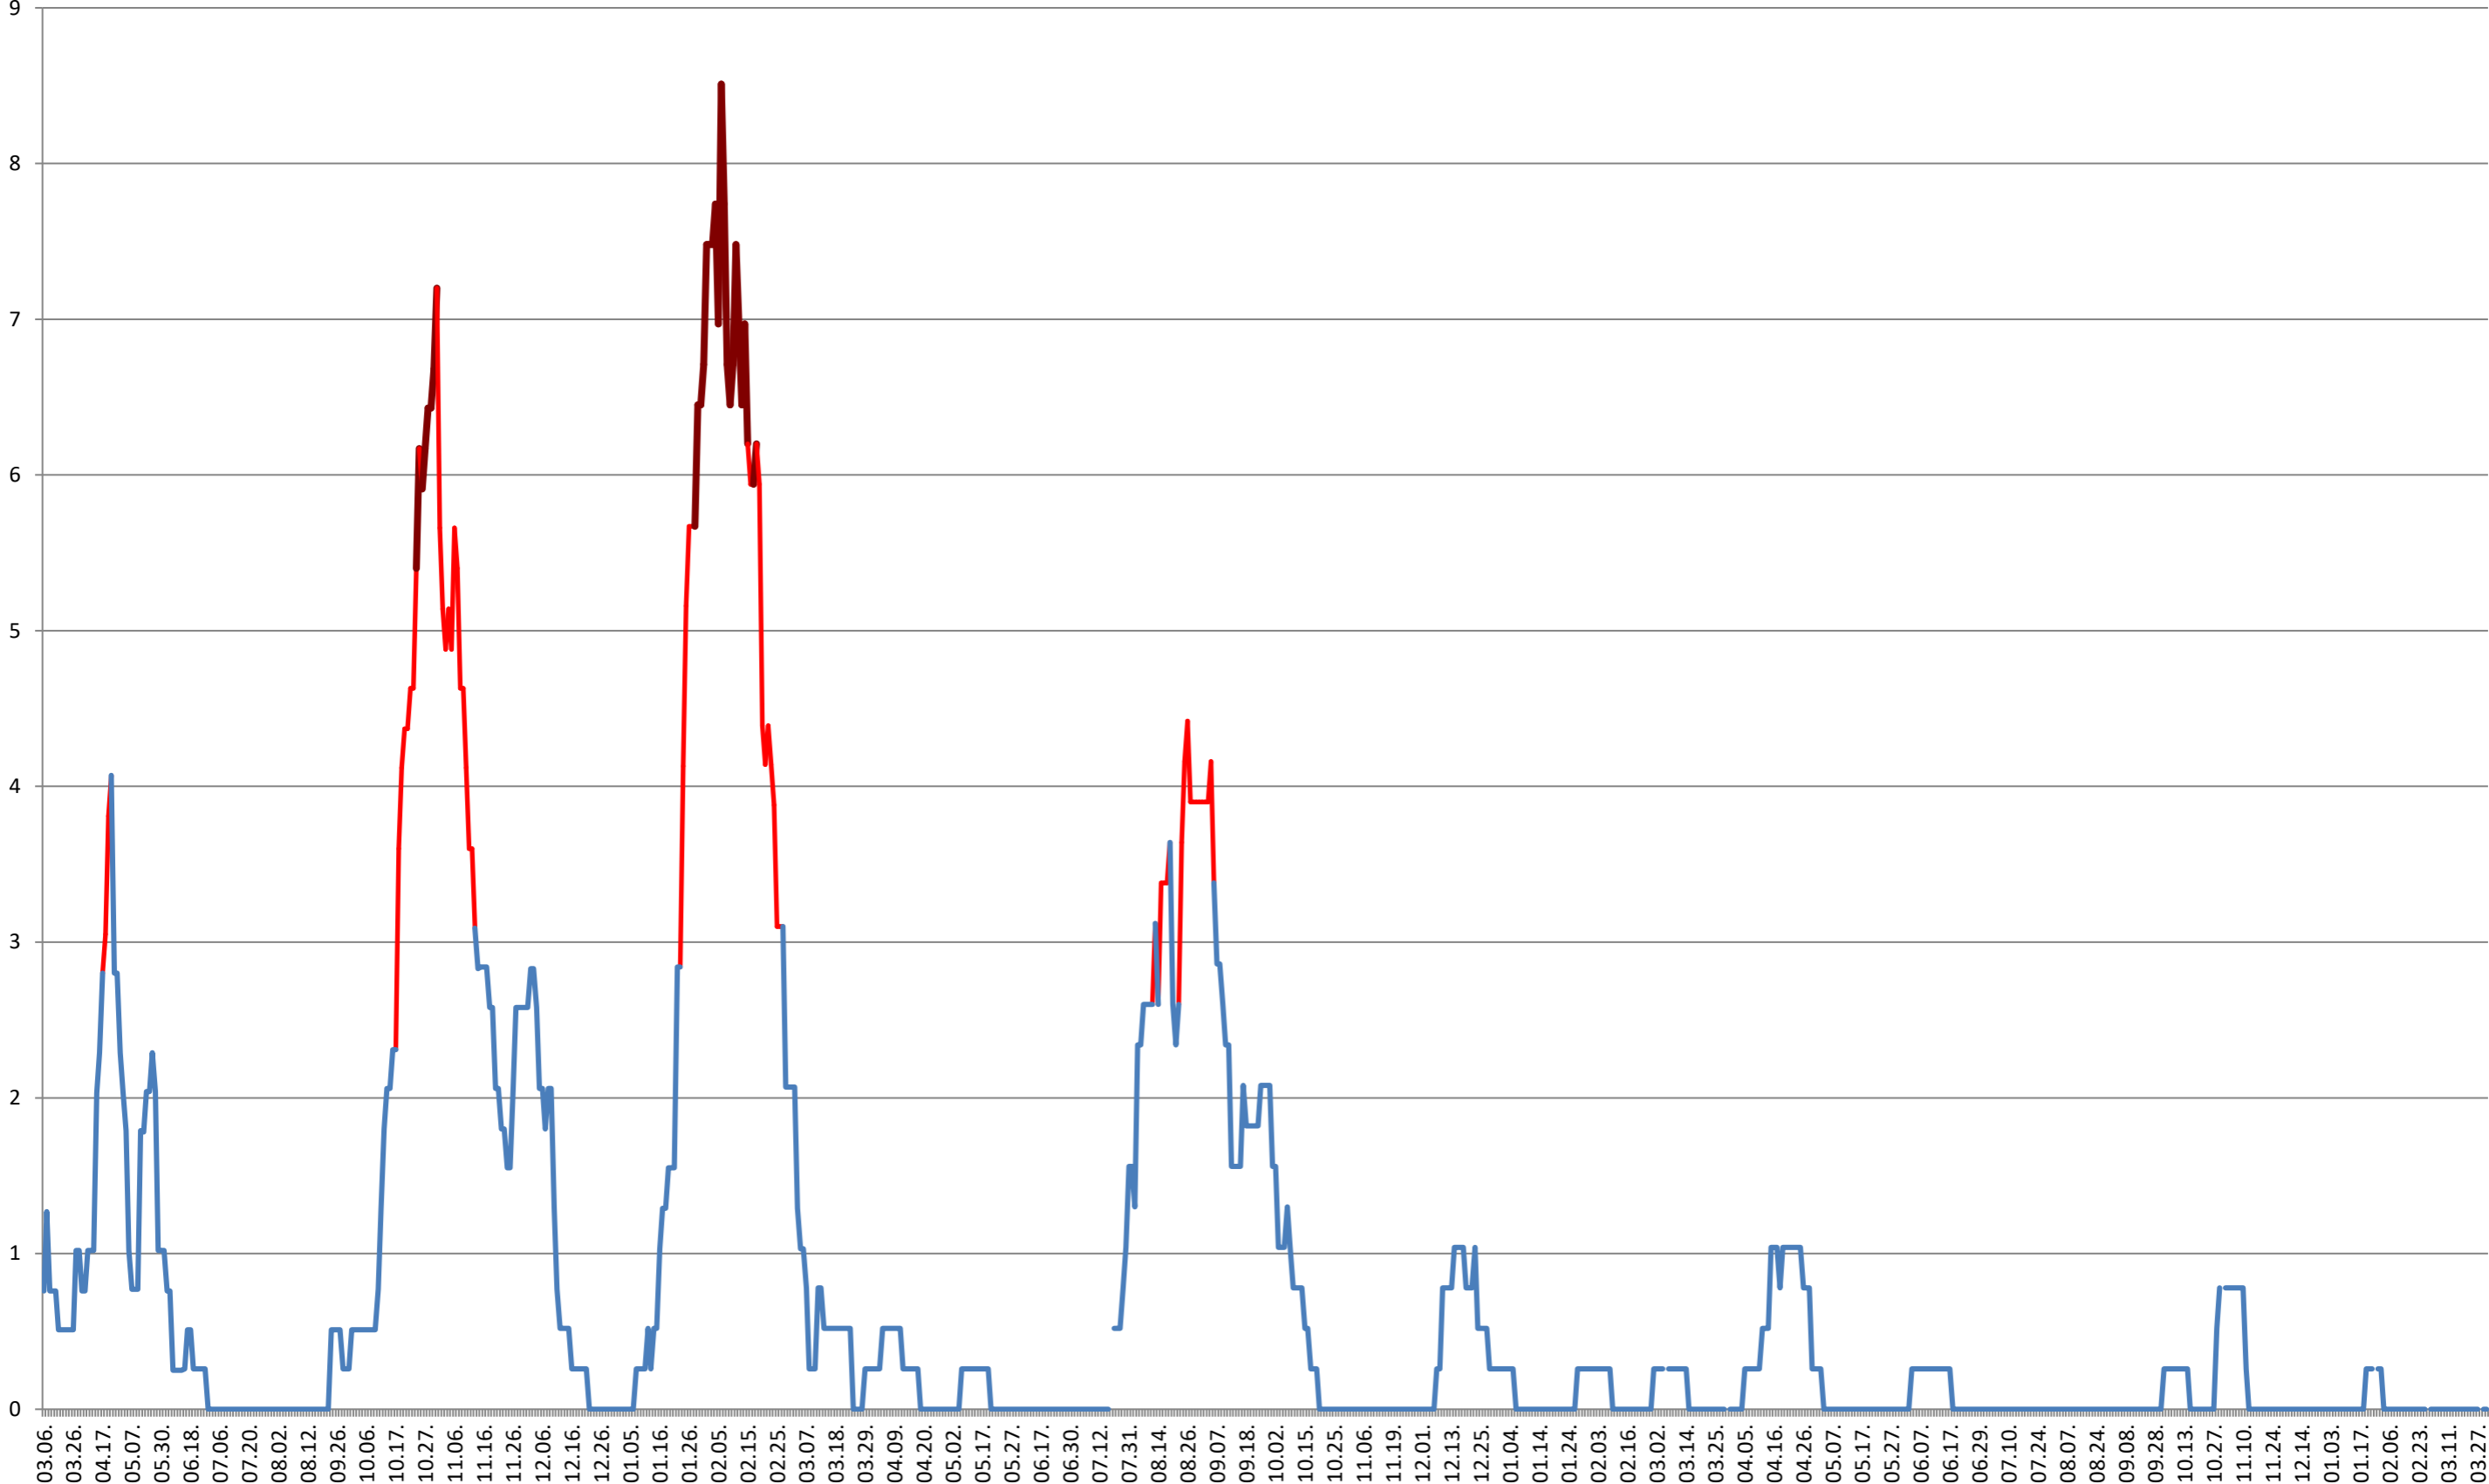

### SICULENI - Evolutia incidentei cumulate pe 14 zile la ‰ de locuitori 2021.03.07. - 2024.04.04.

**ȘIMONEȘTI - Evolutia incidentei cumulate pe 14 zile la ‰ de locuitori**  
**2021.03.07. - 2024.04.04.**