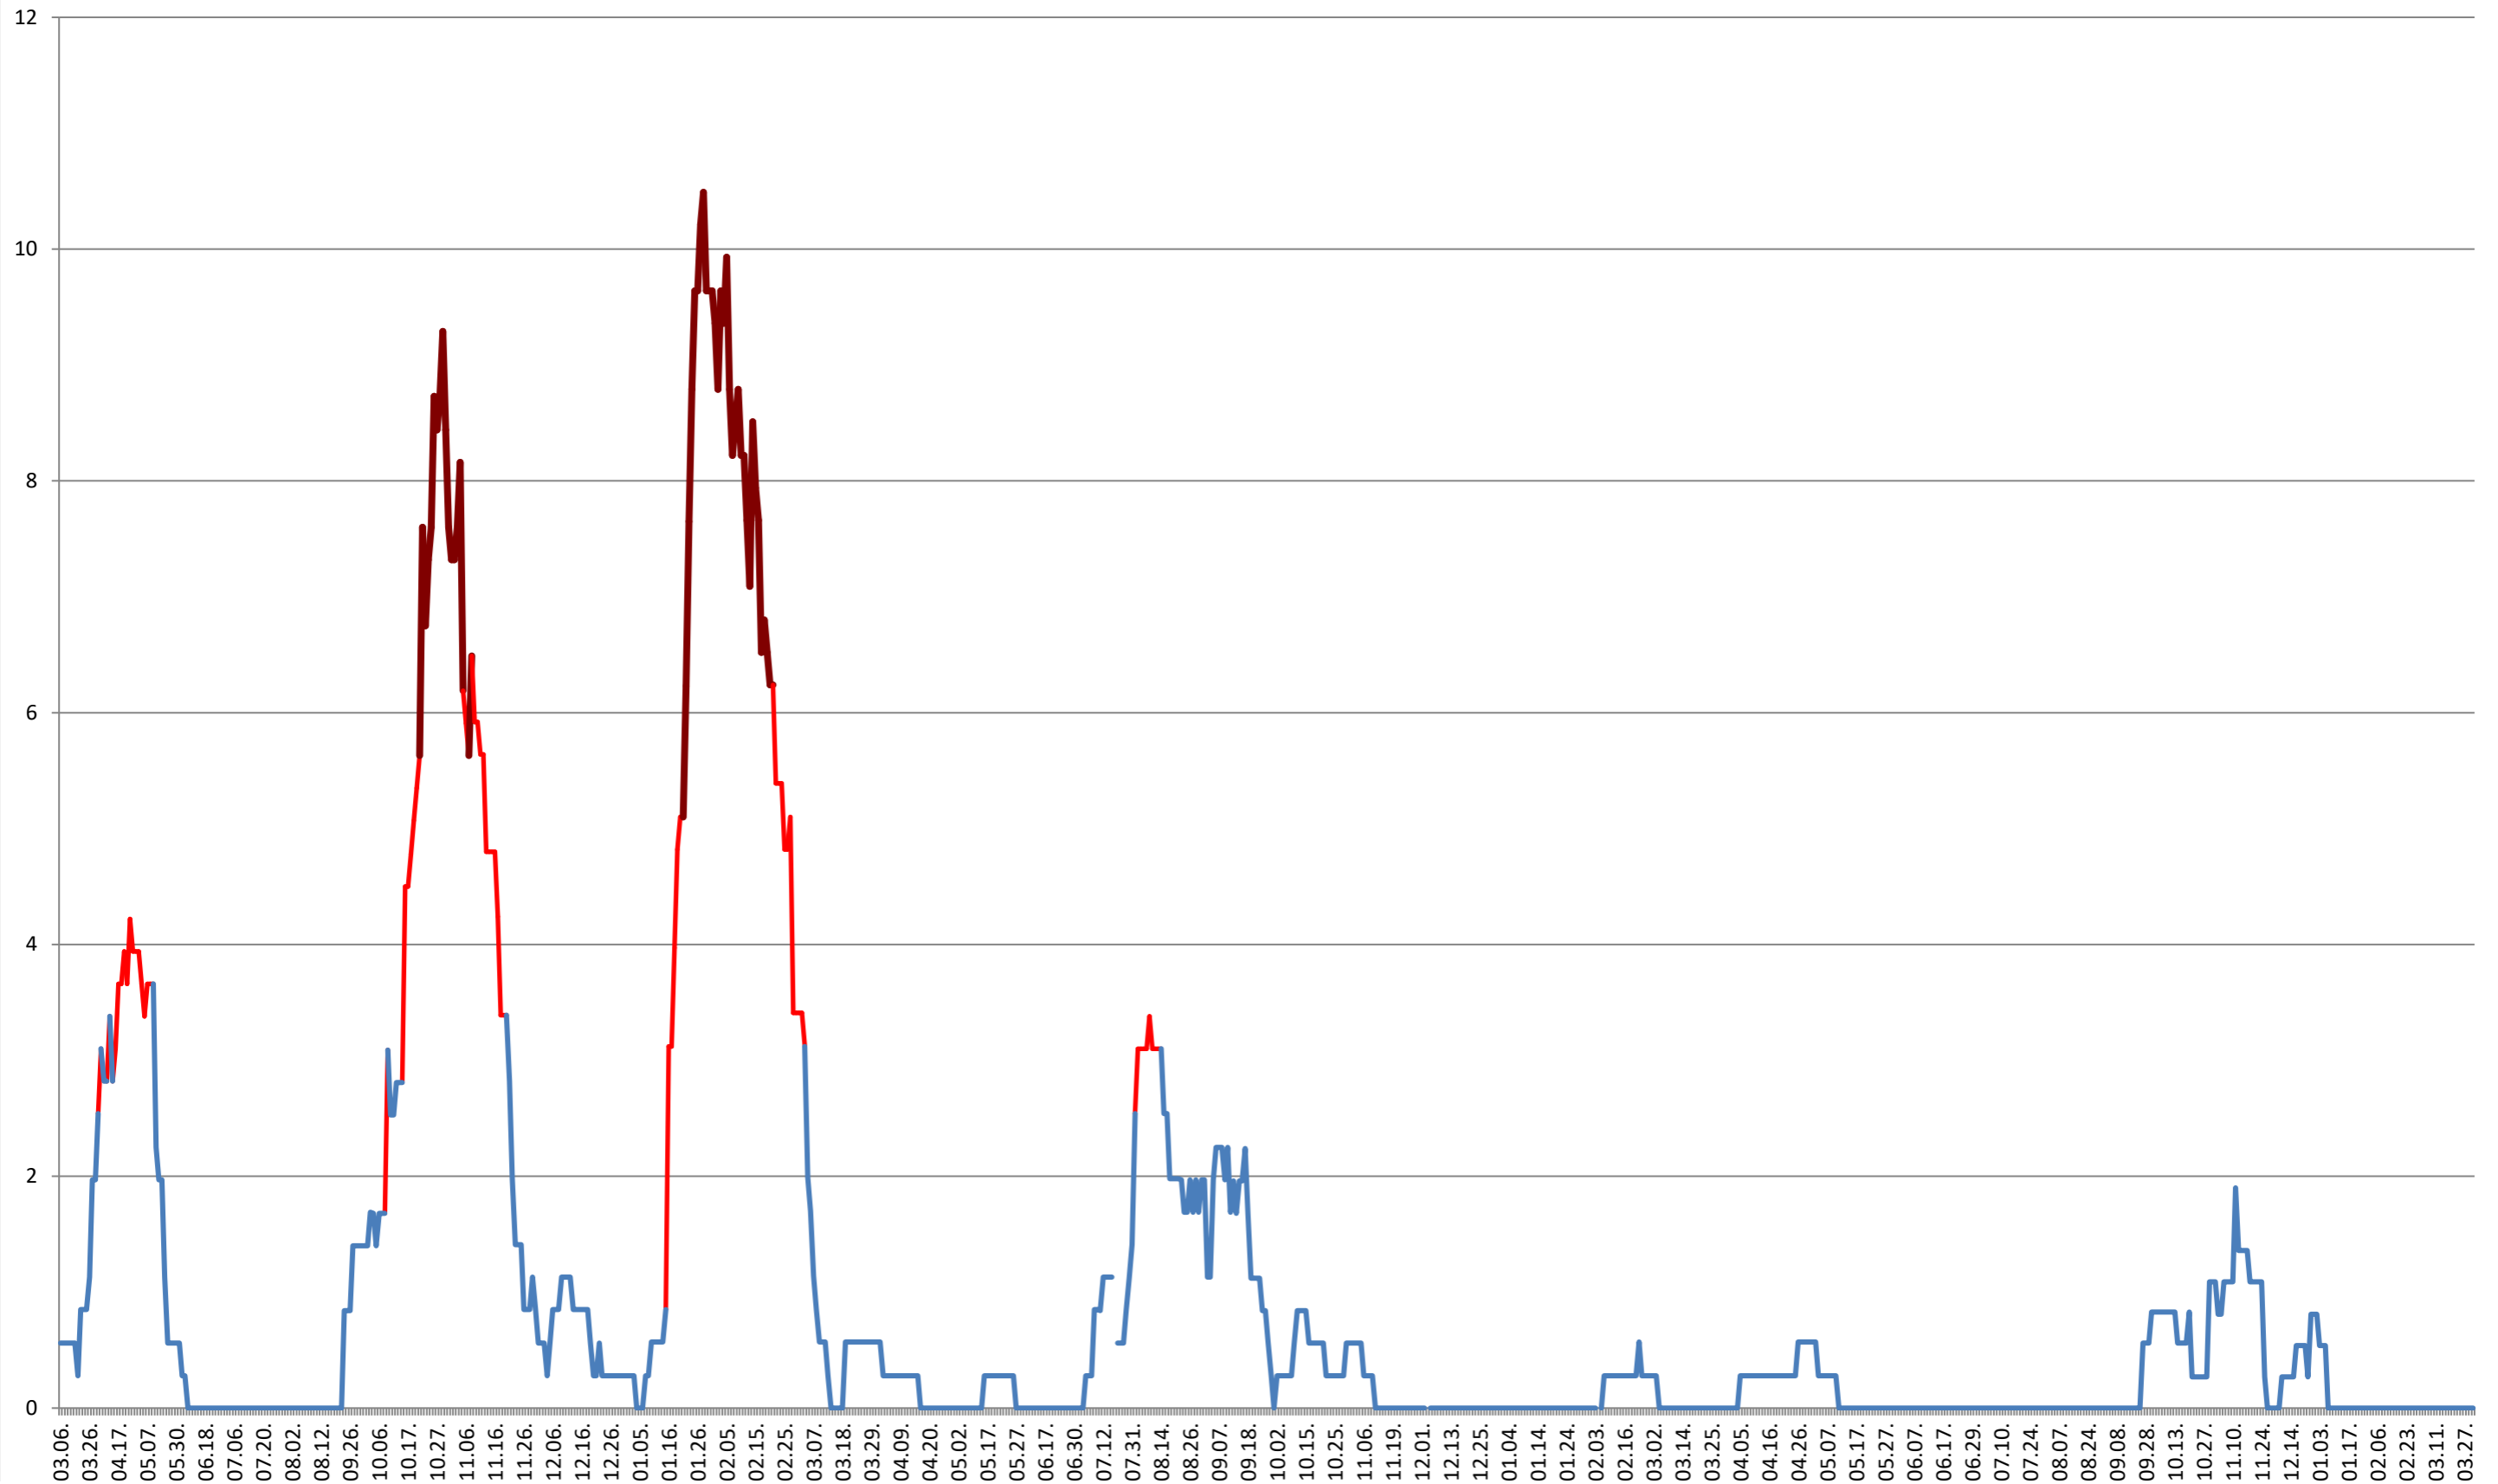

ORAȘ CRISTURU SECUIESC - Evolutia incidentei cumulate pe 14 zile la ‰ de locuitori  
2021.03.07. - 2024.04.04.

**DĂNEȘTI - Evolutia incidentei cumulate pe 14 zile la % de locuitori**  
**2021.03.07. - 2024.04.04.**

**DÂRJIU - Evolutia incidentei cumulate pe 14 zile la ‰ de locuitori**  
**2021.03.07. - 2024.04.04.**

**DEALU - Evolutia incidentei cumulate pe 14 zile la ‰ de locuitori**  
**2021.03.07. - 2024.04.04.**

DITRĂU - Evolutia incidentei cumulate pe 14 zile la ‰ de locuitori  
2021.03.07. - 2024.04.04.

FELICENI - Evolutia incidentei cumulate pe 14 zile la % de locuitori  
2021.03.07. - 2024.04.04.

**FRUMOASA - Evolutia incidentei cumulate pe 14 zile la % de locuitori**  
**2021.03.07. - 2024.04.04.**