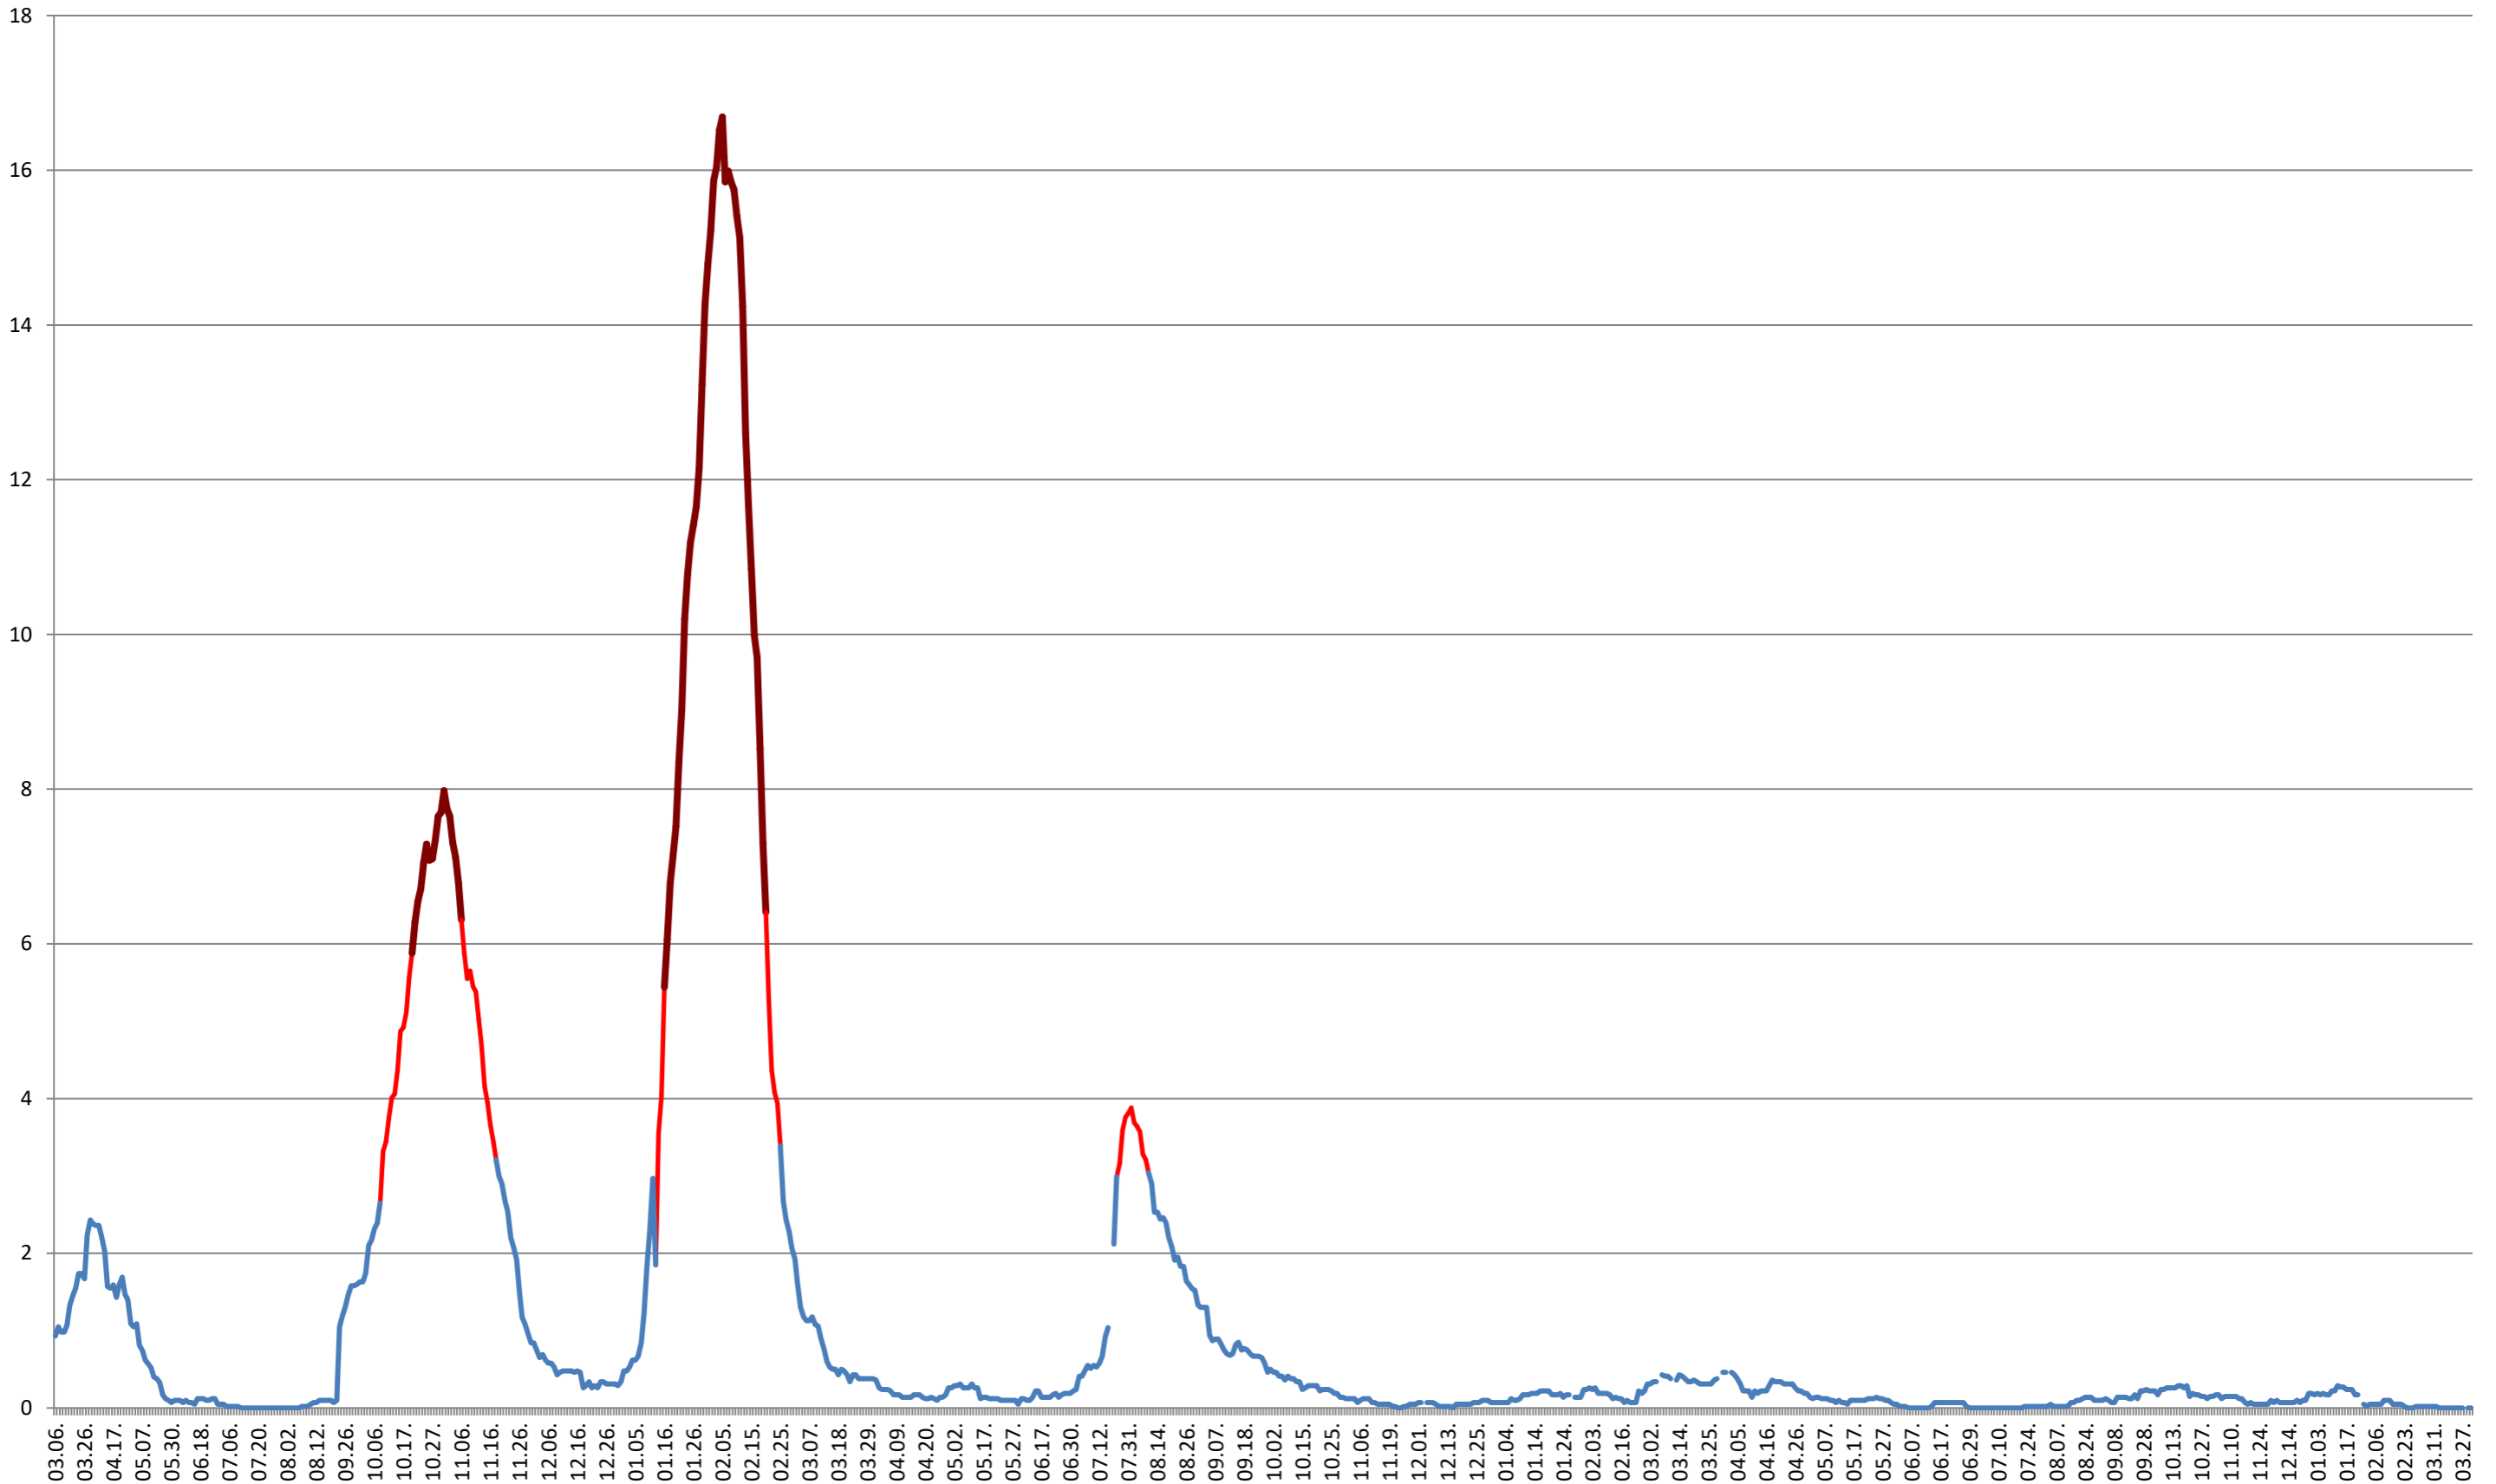

MUNICIPIUL MIERCUREA-CIUC - Evolutia incidentei cumulate pe 14 zile la ‰ de locuitori
2021.03.07. - 2024.04.04.