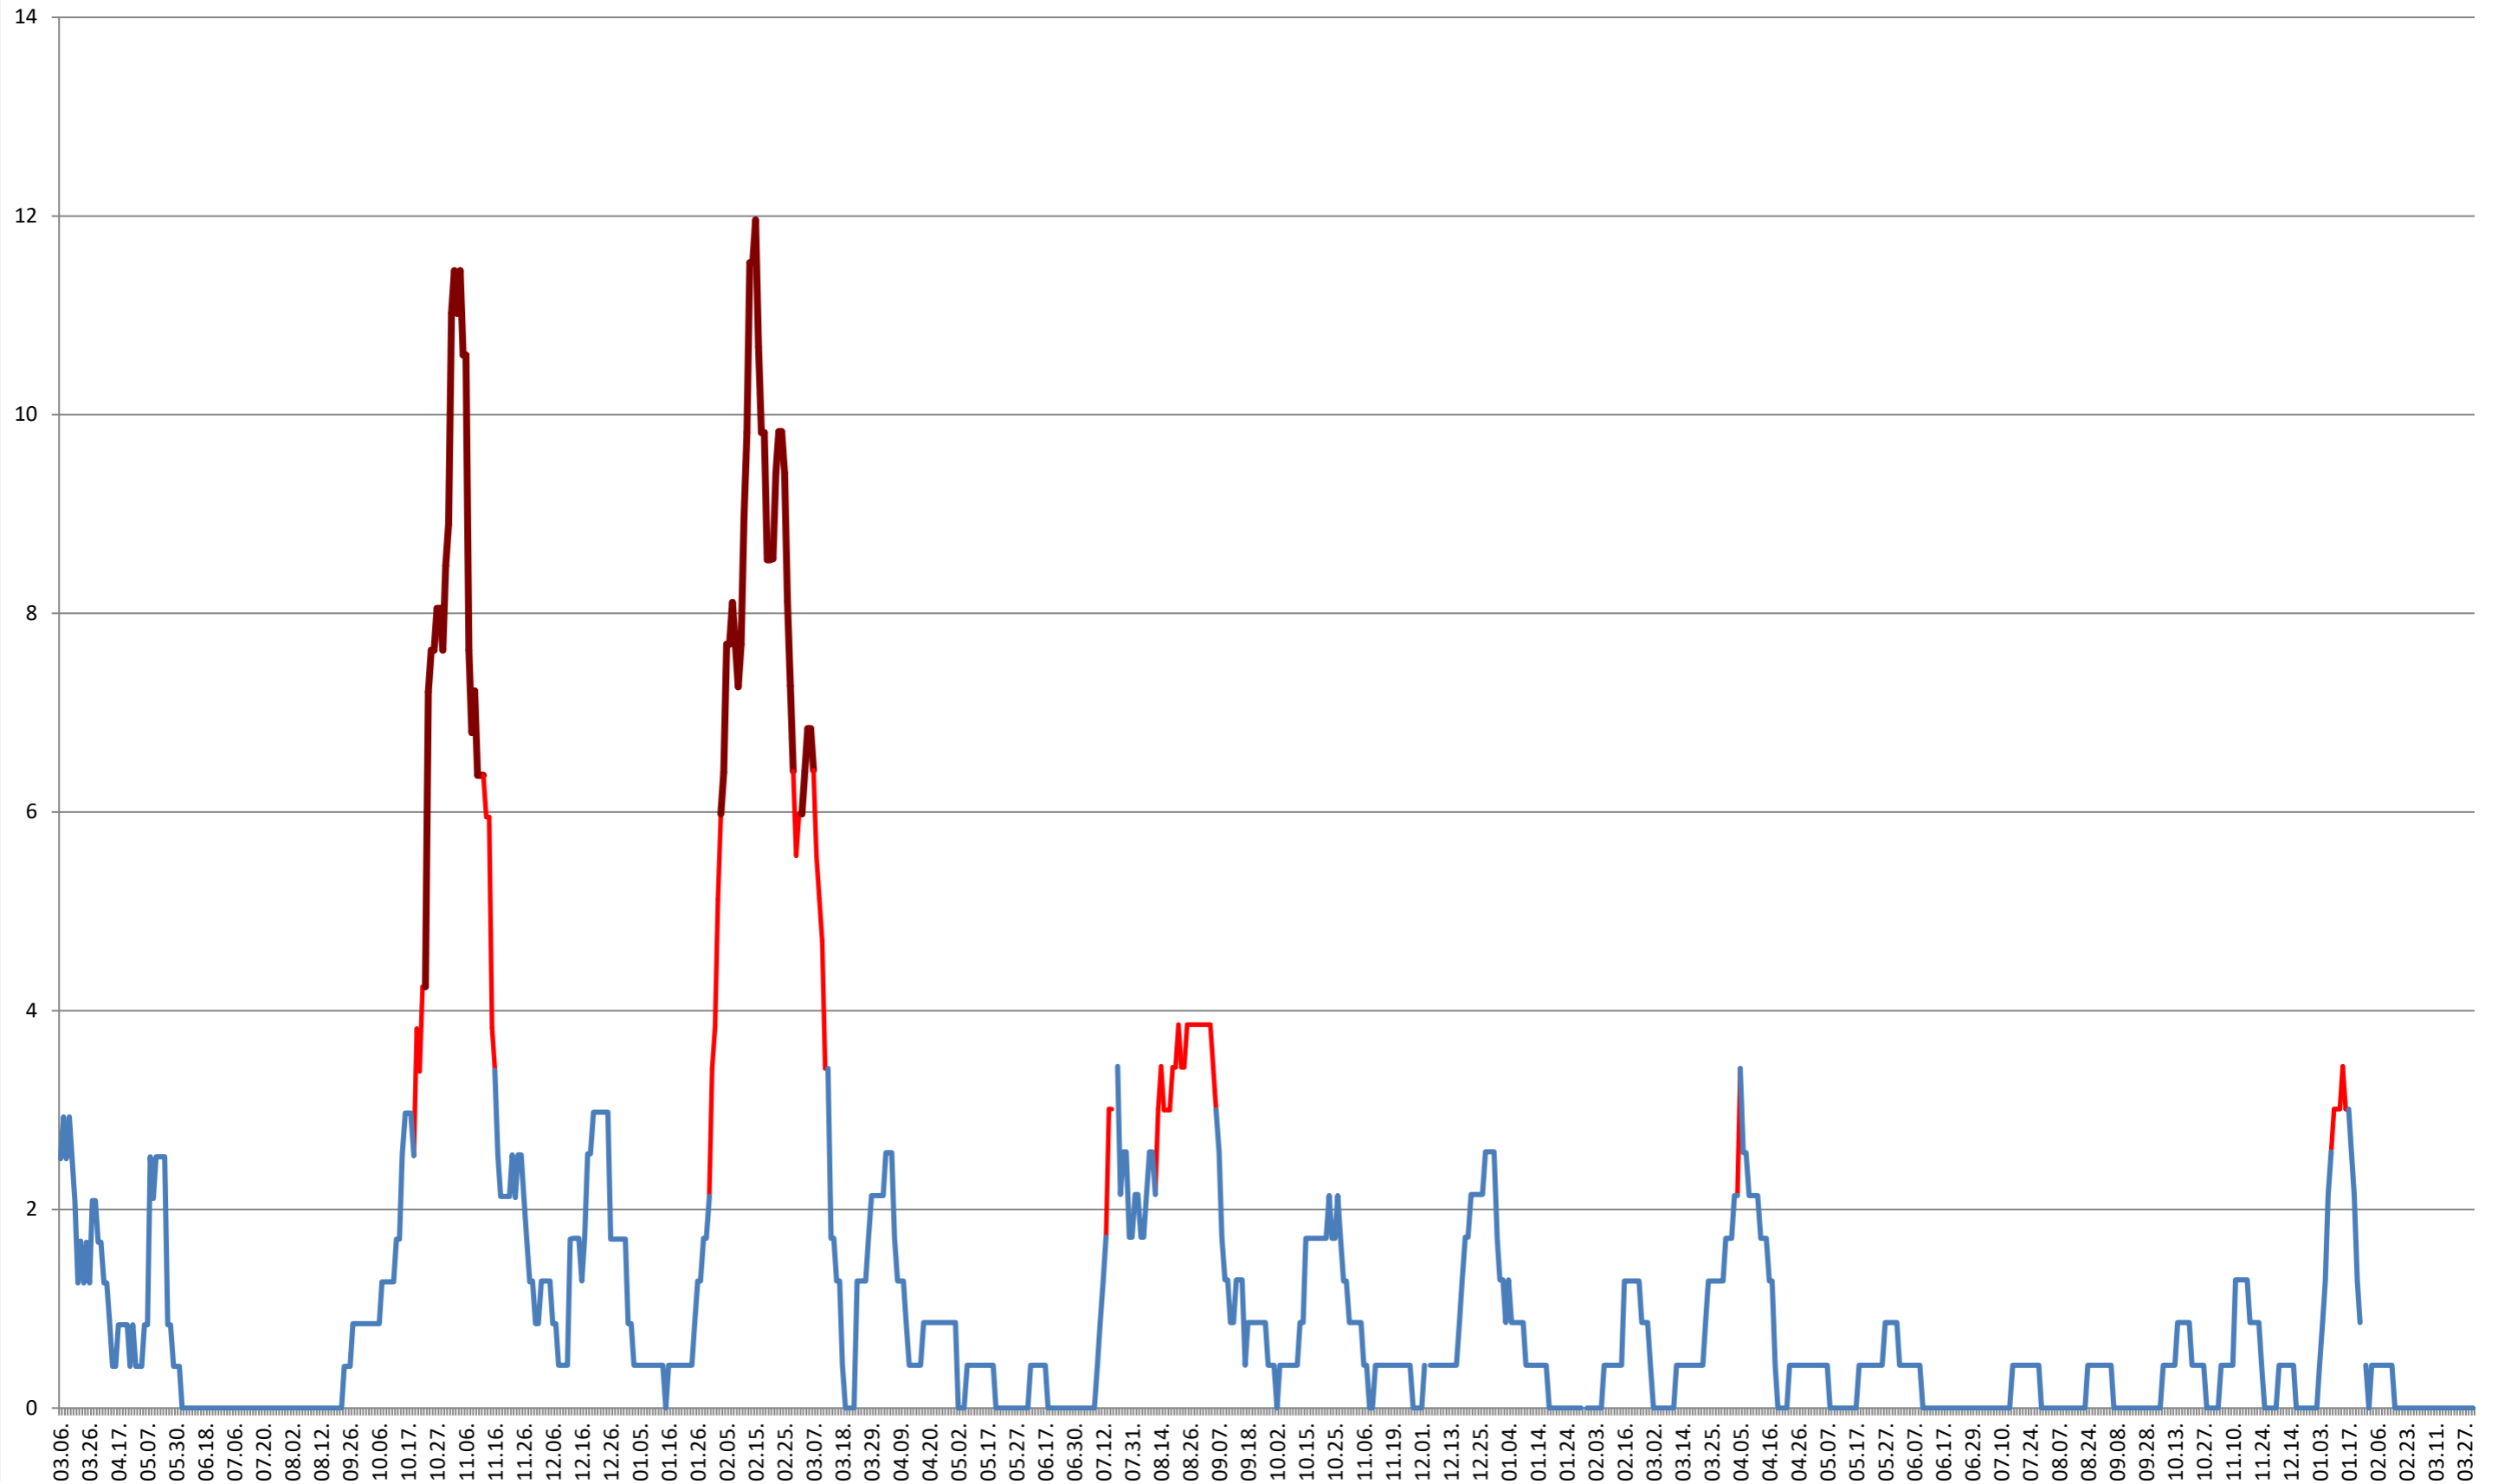

GĂLĂUȚAȘ - Evolutia incidentei cumulate pe 14 zile la ‰ de locuitori 2021.03.07. - 2024.04.04.