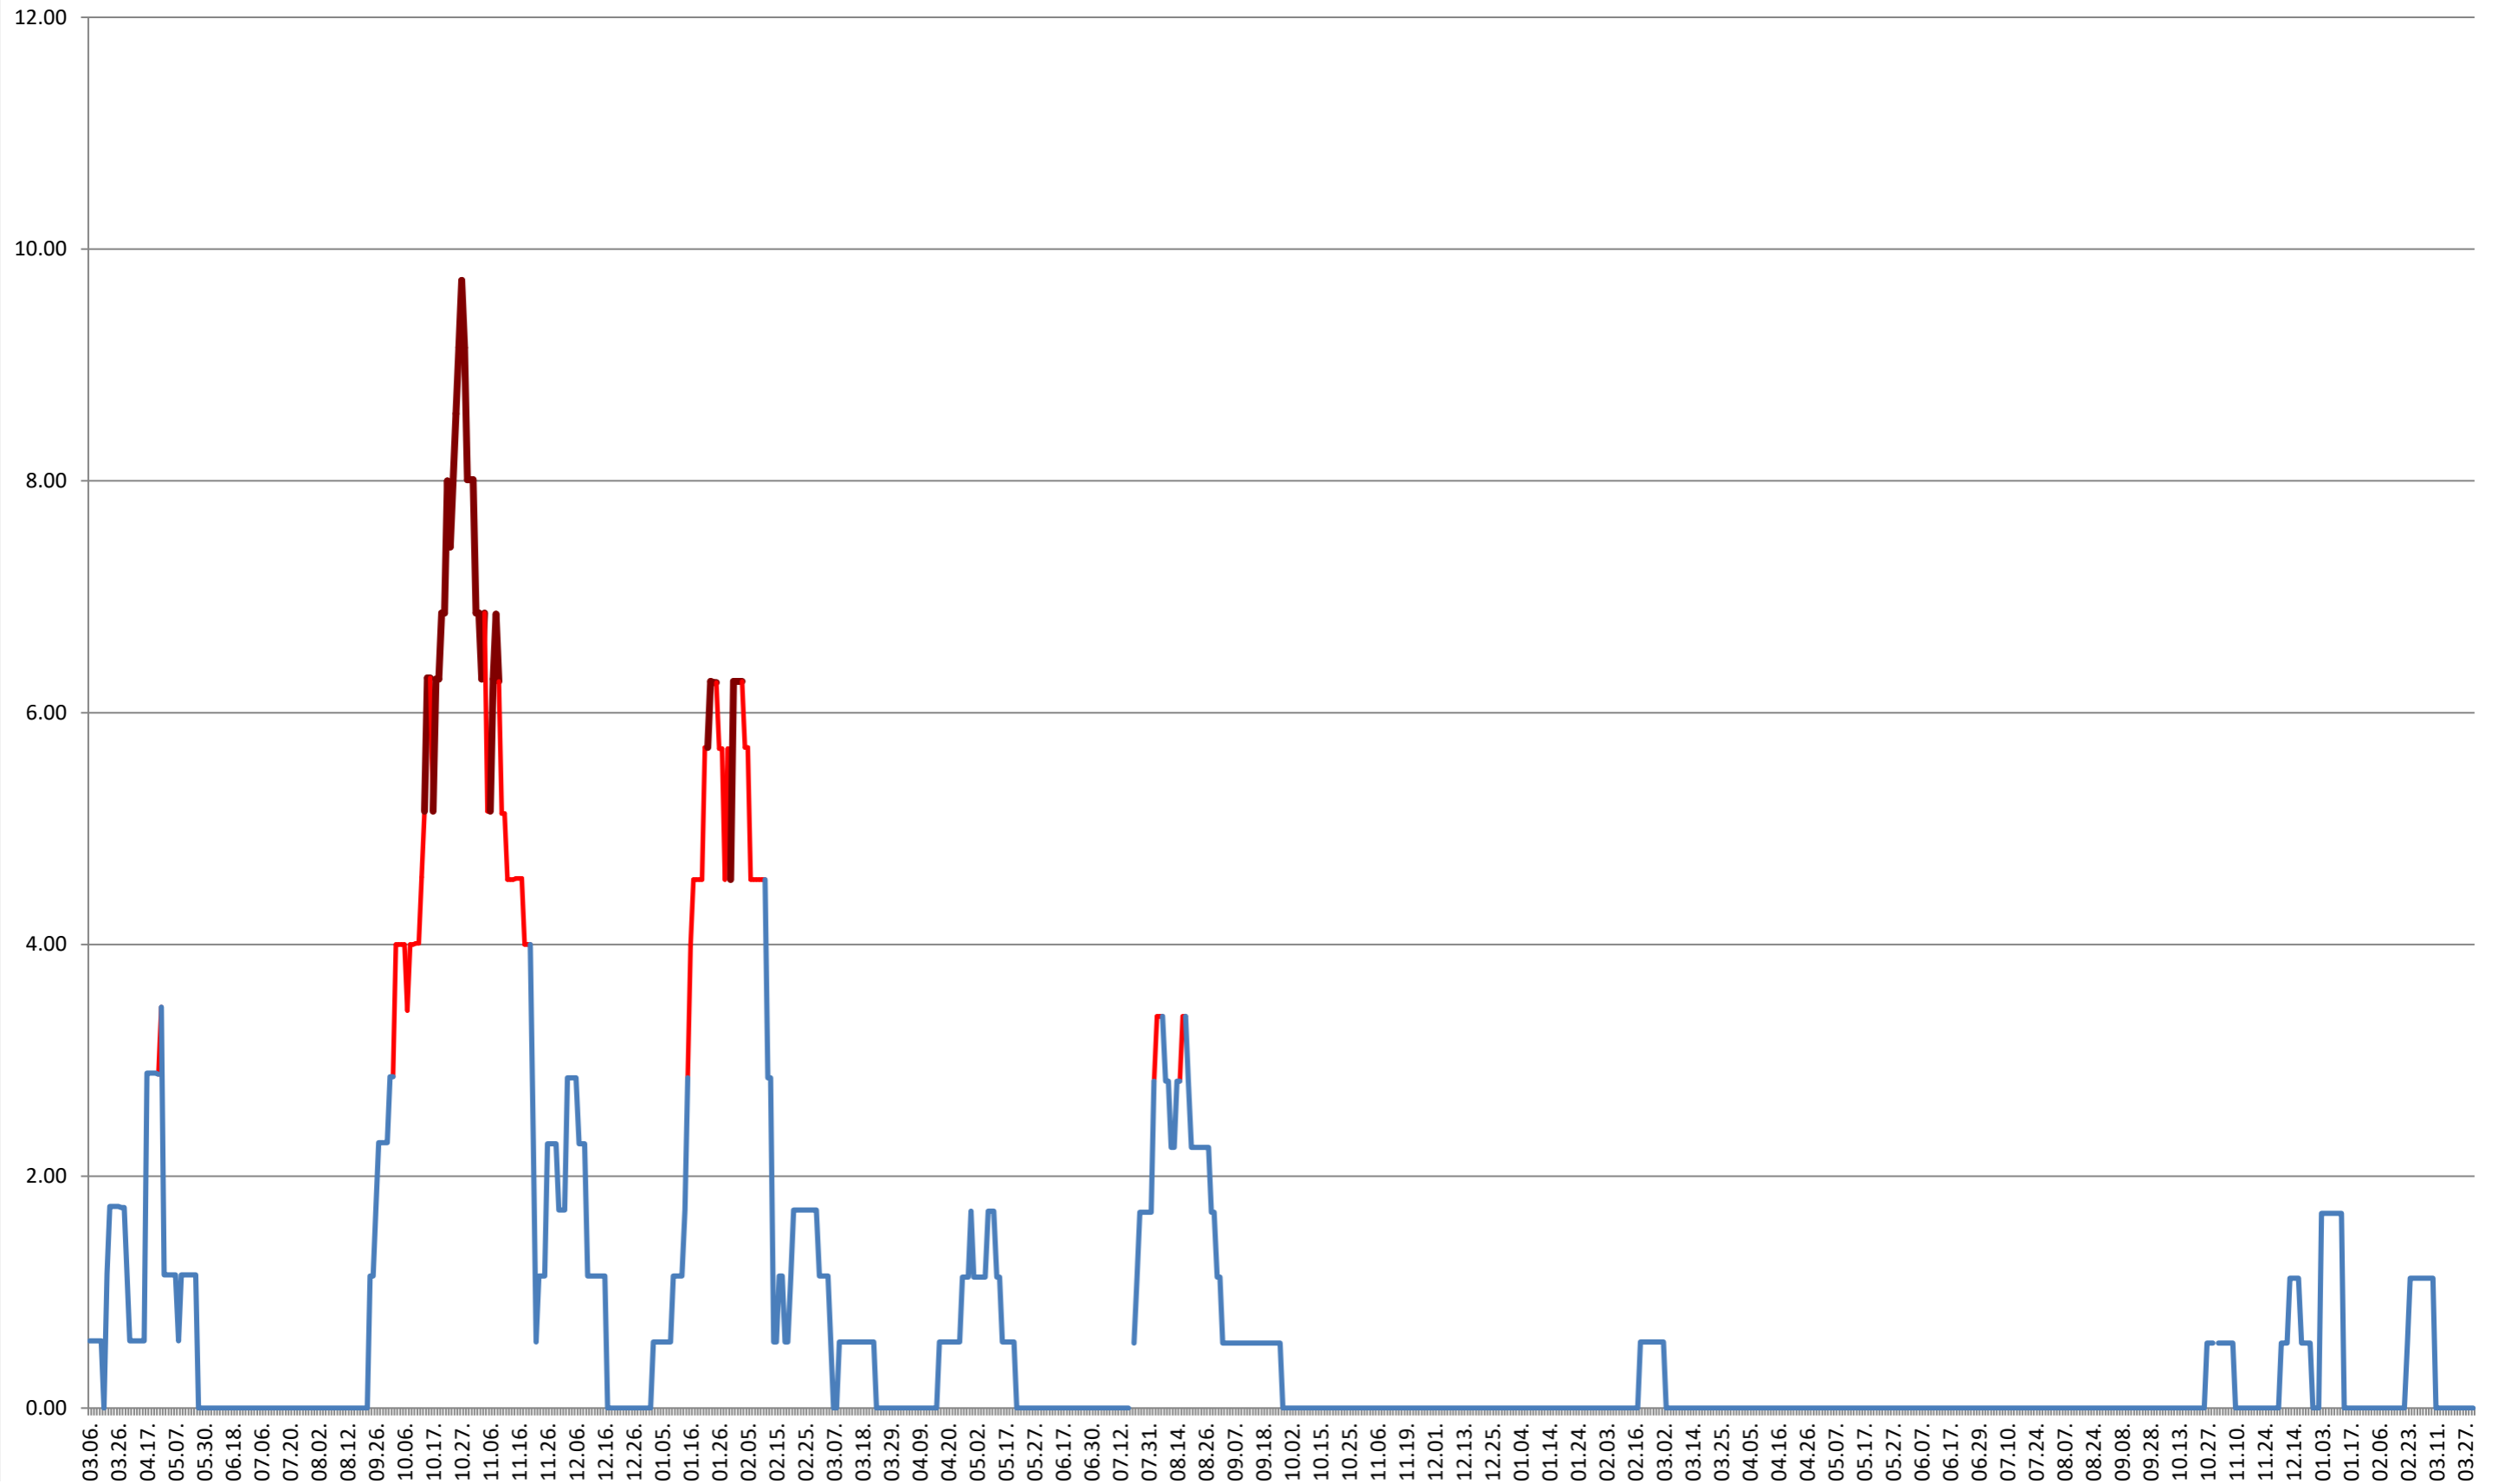

VĂRȘAG - Evolutia incidentei cumulate pe 14 zile la ‰ de locuitori
2021.03.07. - 2024.04.04.