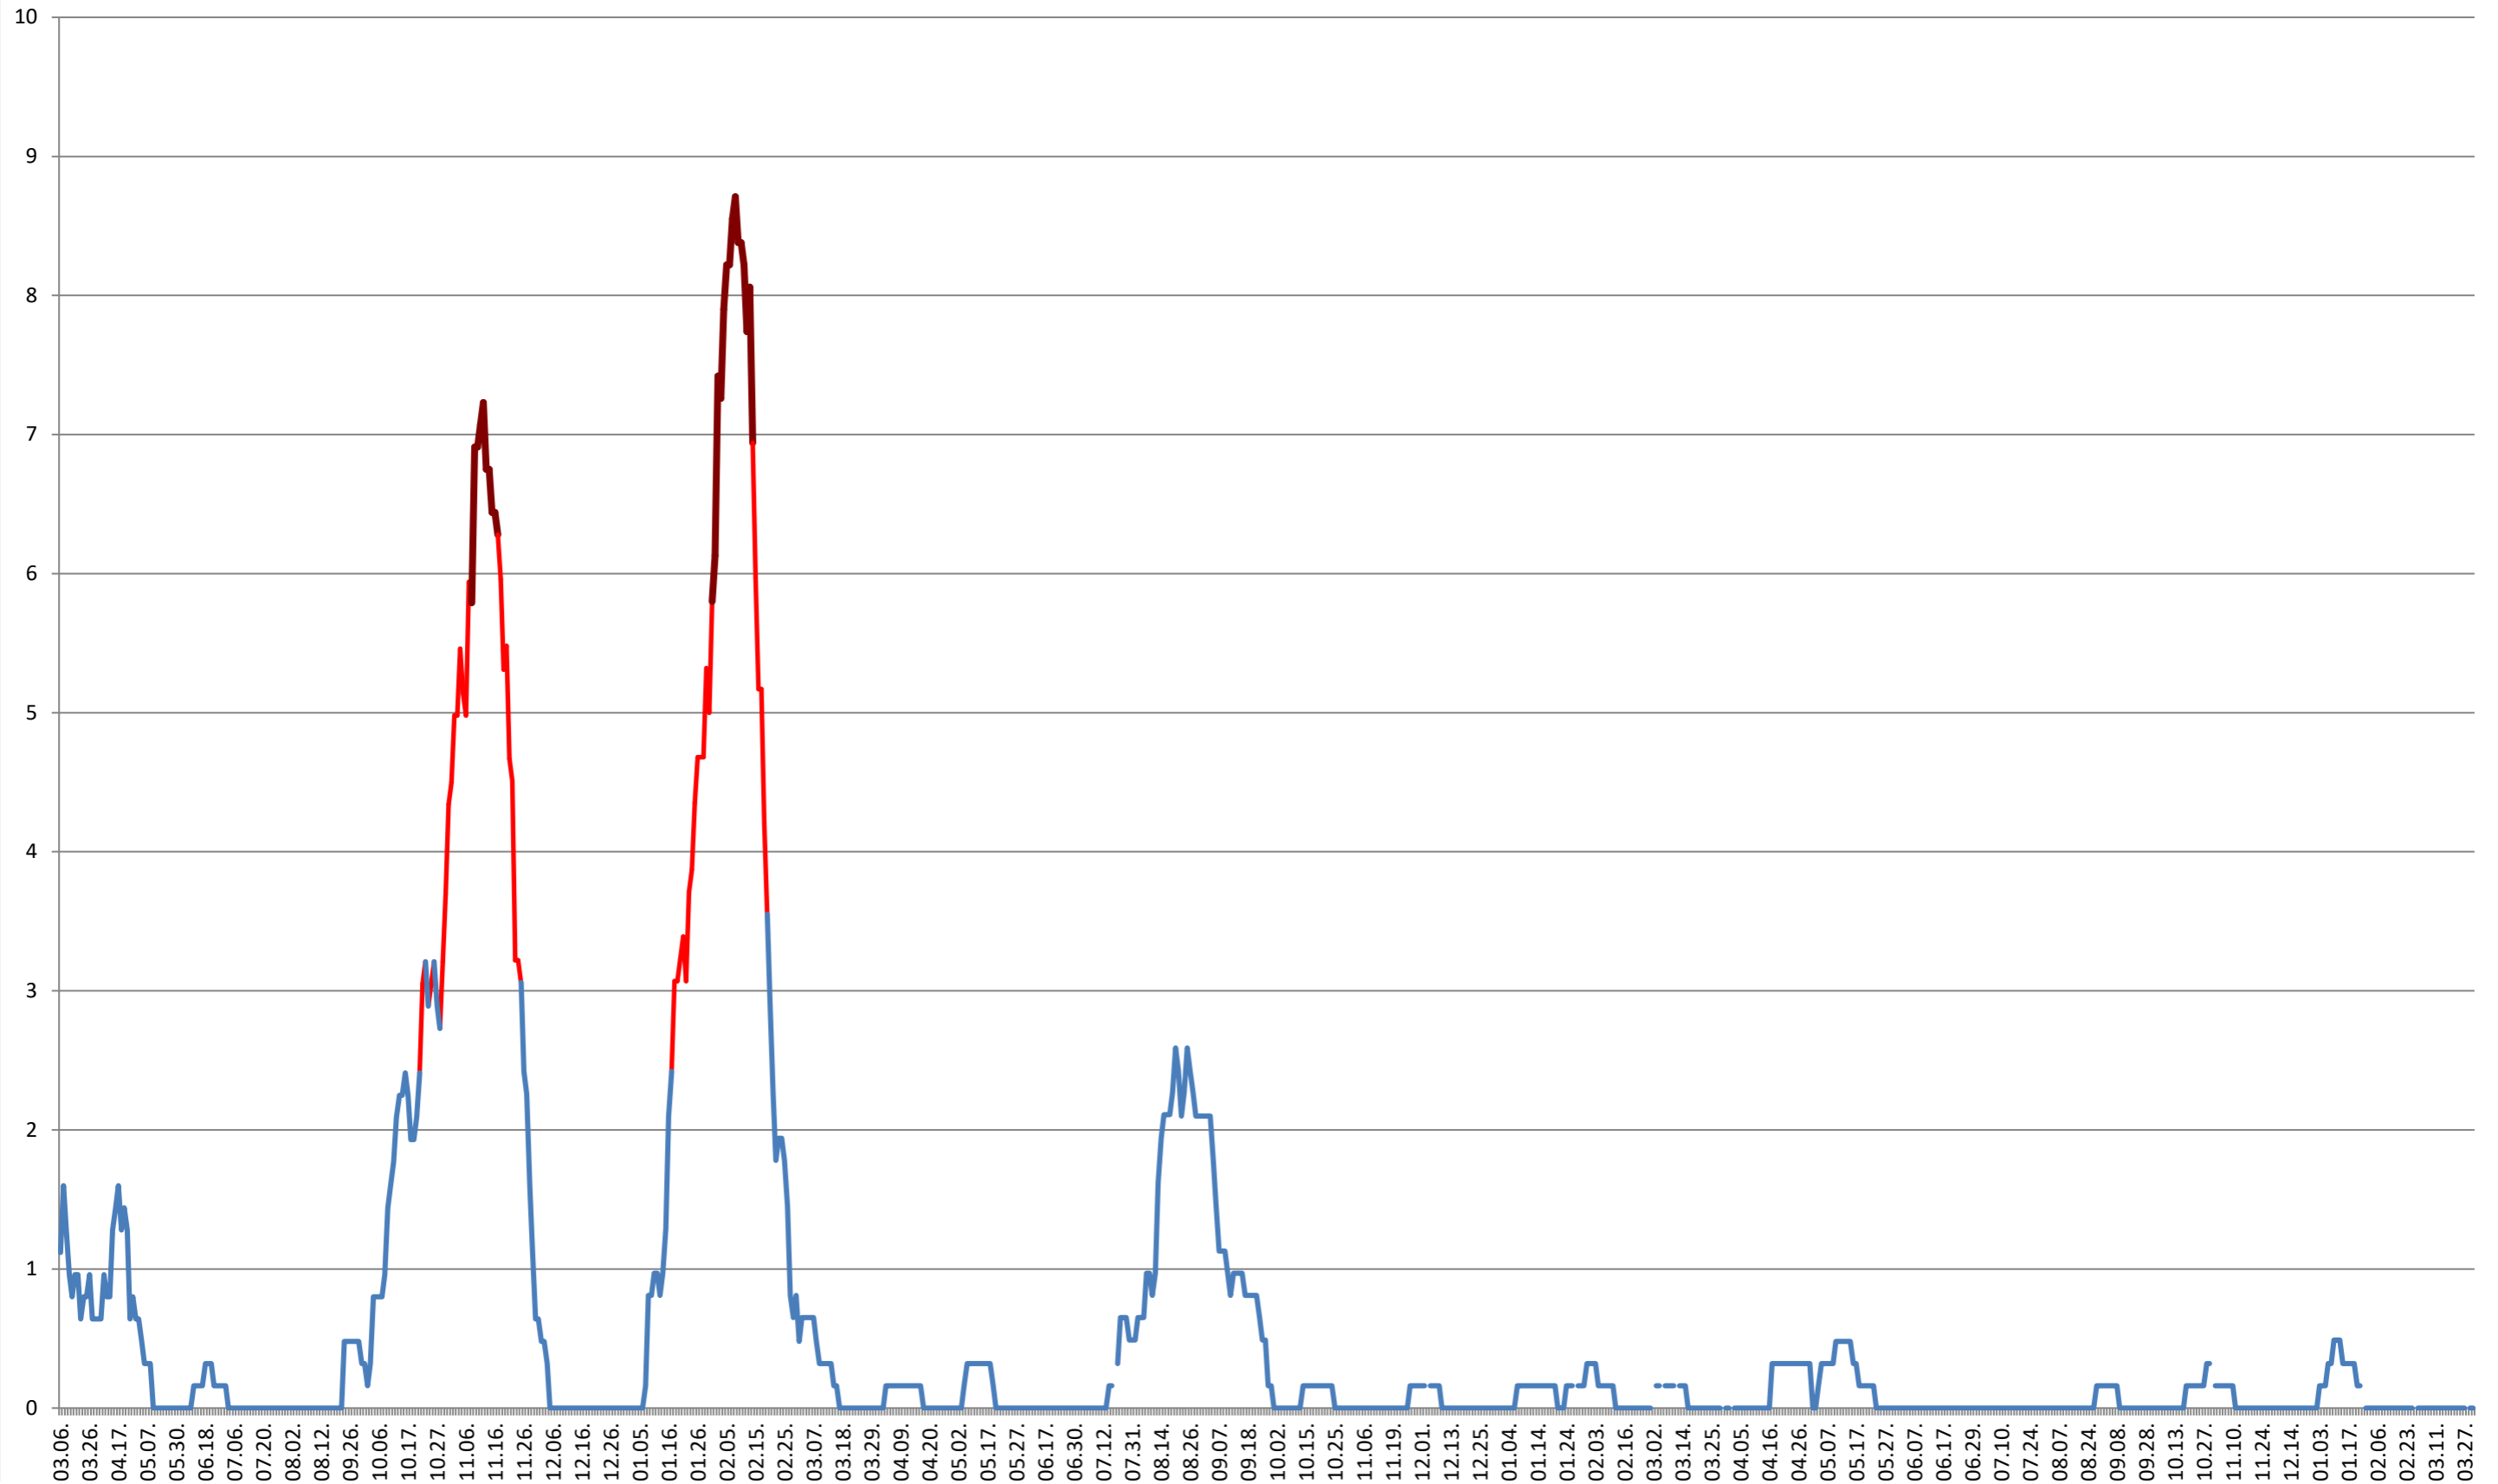

SÂNDOMIC - Evolutia incidentei cumulate pe 14 zile la % de locuitori 2021.03.07. - 2024.04.04.