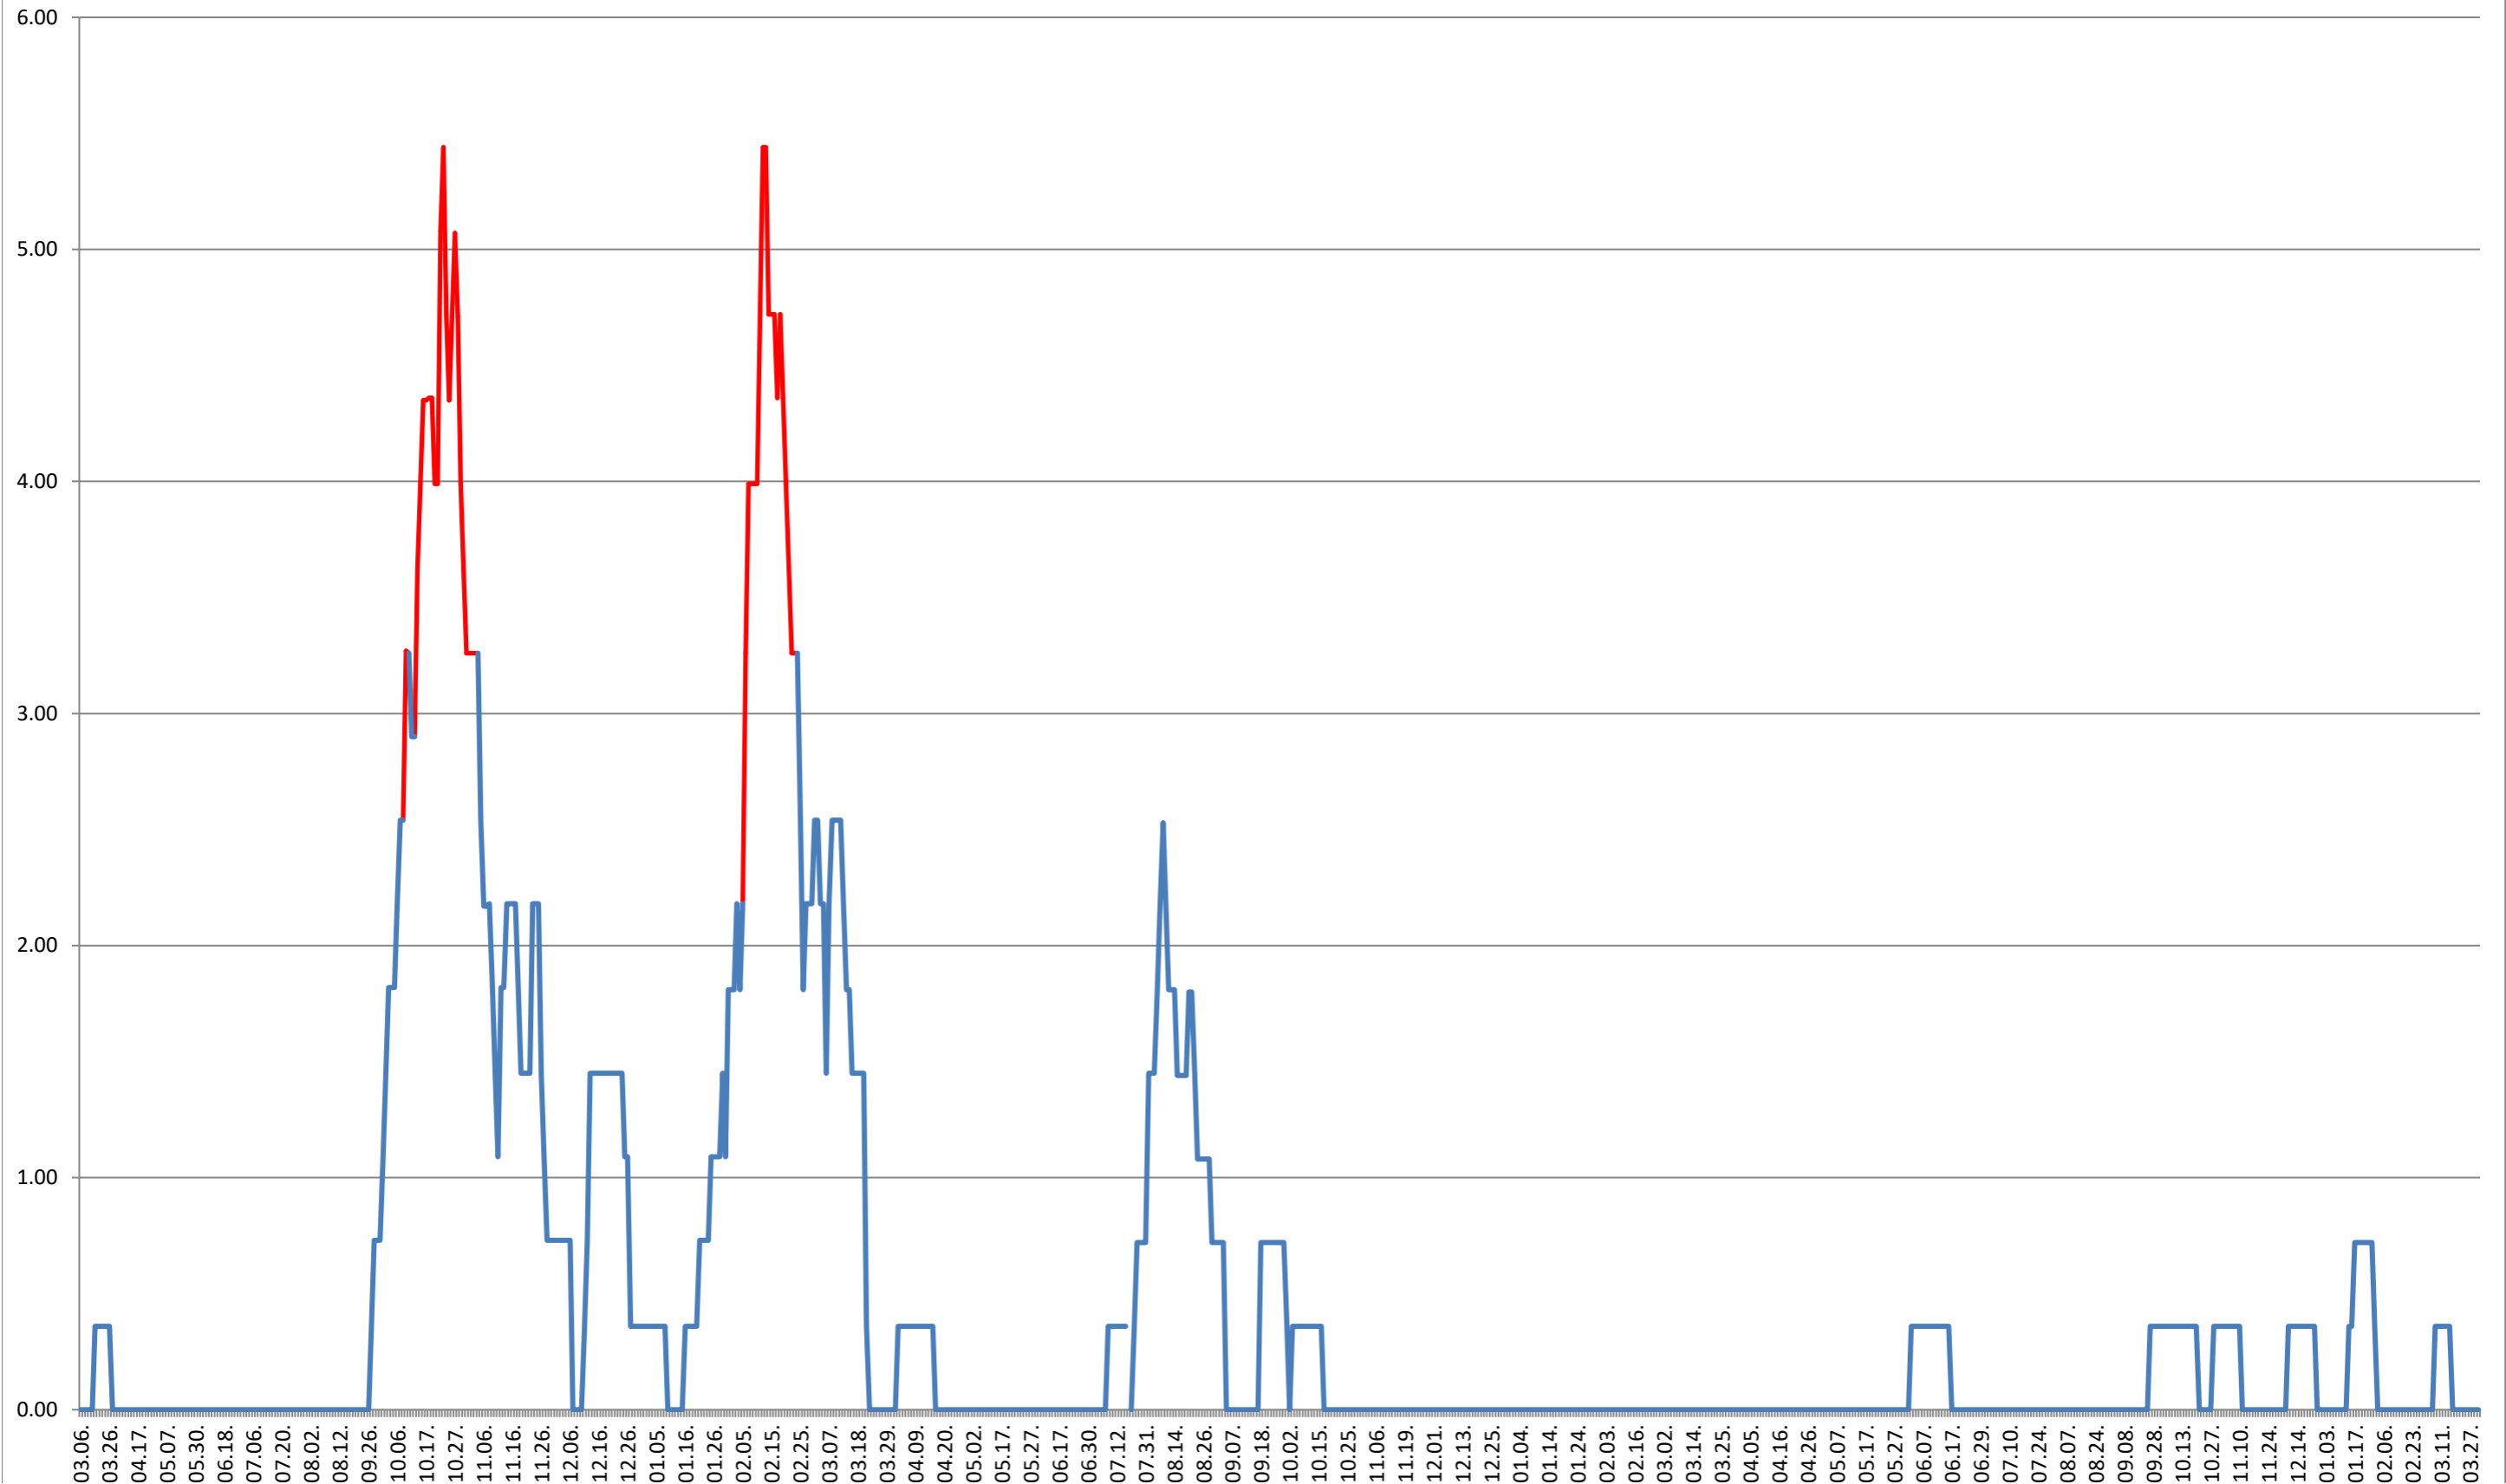

**ATID - Evolutia incidentei cumulate pe 14 zile la ‰ de locuitori**  
**2021.03.07. - 2024.04.04.**

### AVRĂMEȘTI - Evolutia incidentei cumulate pe 14 zile la % de locuitori 2021.03.07. - 2024.04.04.

ORAȘ BĂILE TUȘNAD - Evolutia incidentei cumulate pe 14 zile la % de locuitori  
2021.03.07. - 2024.04.04.

**ORAȘ BĂLAN - Evolutia incidentei cumulate pe 14 zile la ‰ de locuitori**  
**2021.03.07. - 2024.04.04.**

**BILBOR - Evolutia incidentei cumulate pe 14 zile la ‰ de locuitori**  
**2021.03.07. - 2024.04.04.**