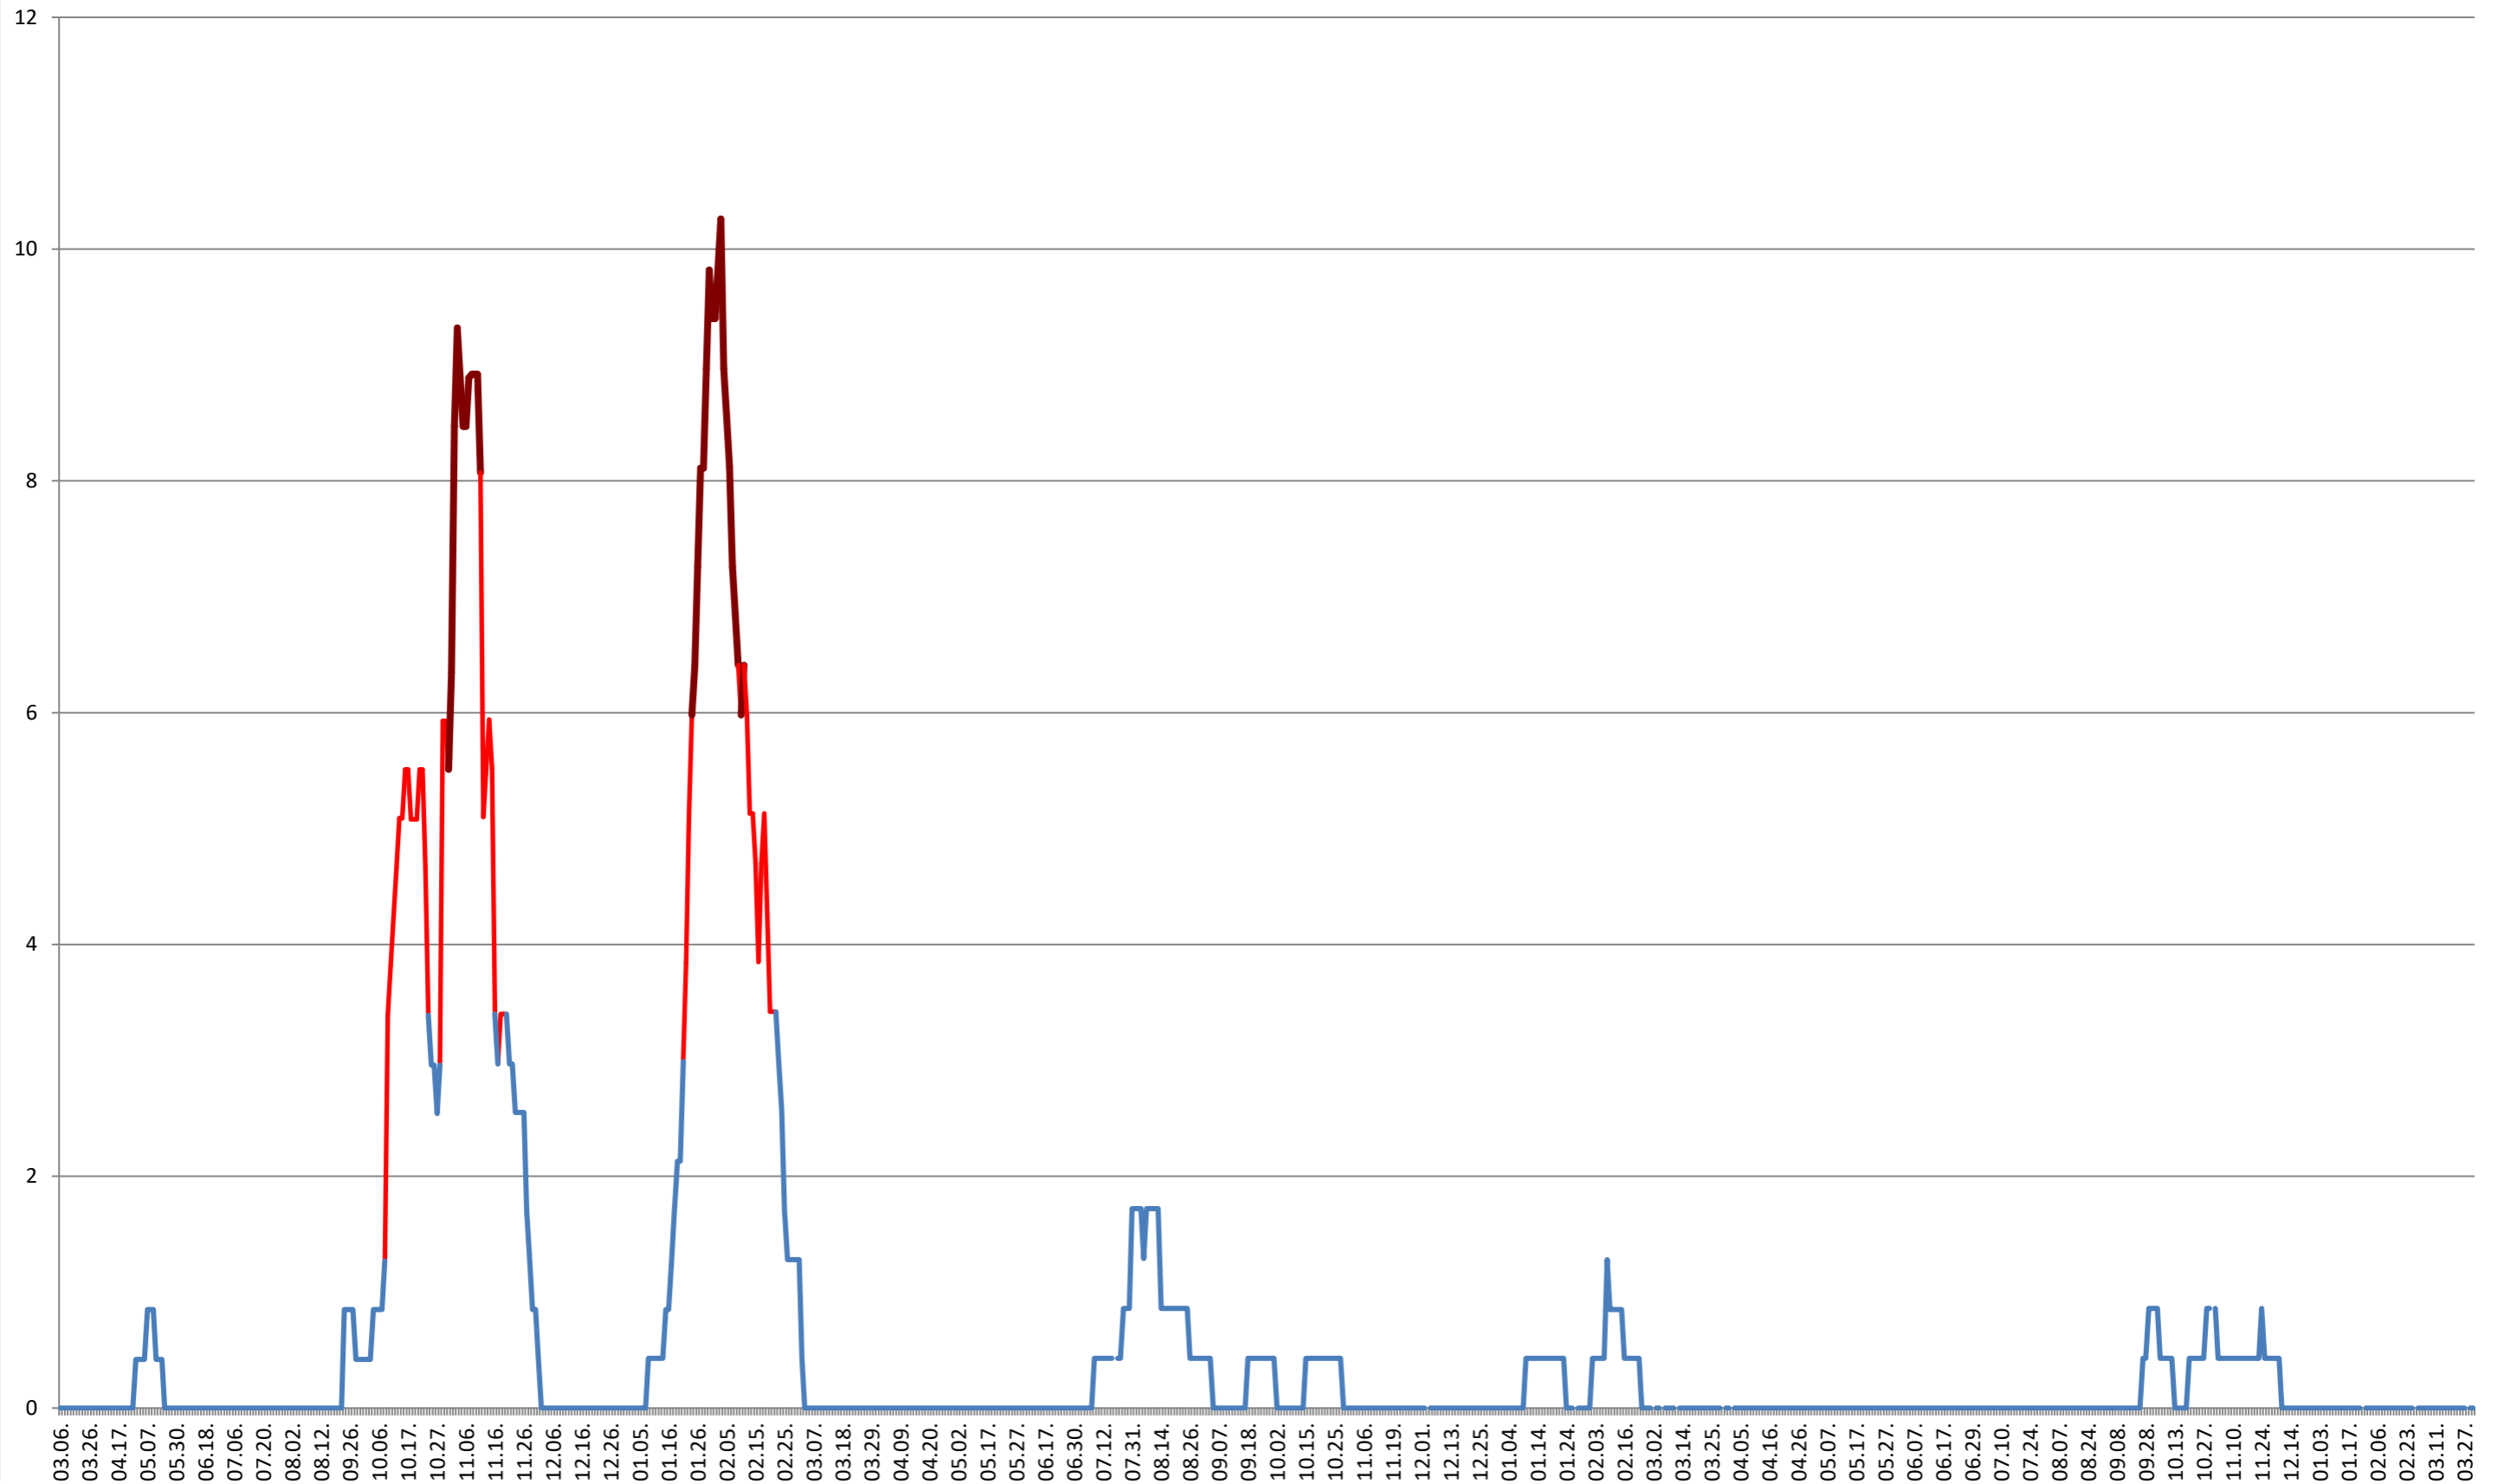

SÂNSIMION - Evolutia incidentei cumulate pe 14 zile la % de locuitori
2021.03.07. - 2024.04.04.

SÂNMARTIN - Evolutia incidentei cumulate pe 14 zile la ‰ de locuitori
2021.03.07. - 2024.04.04.