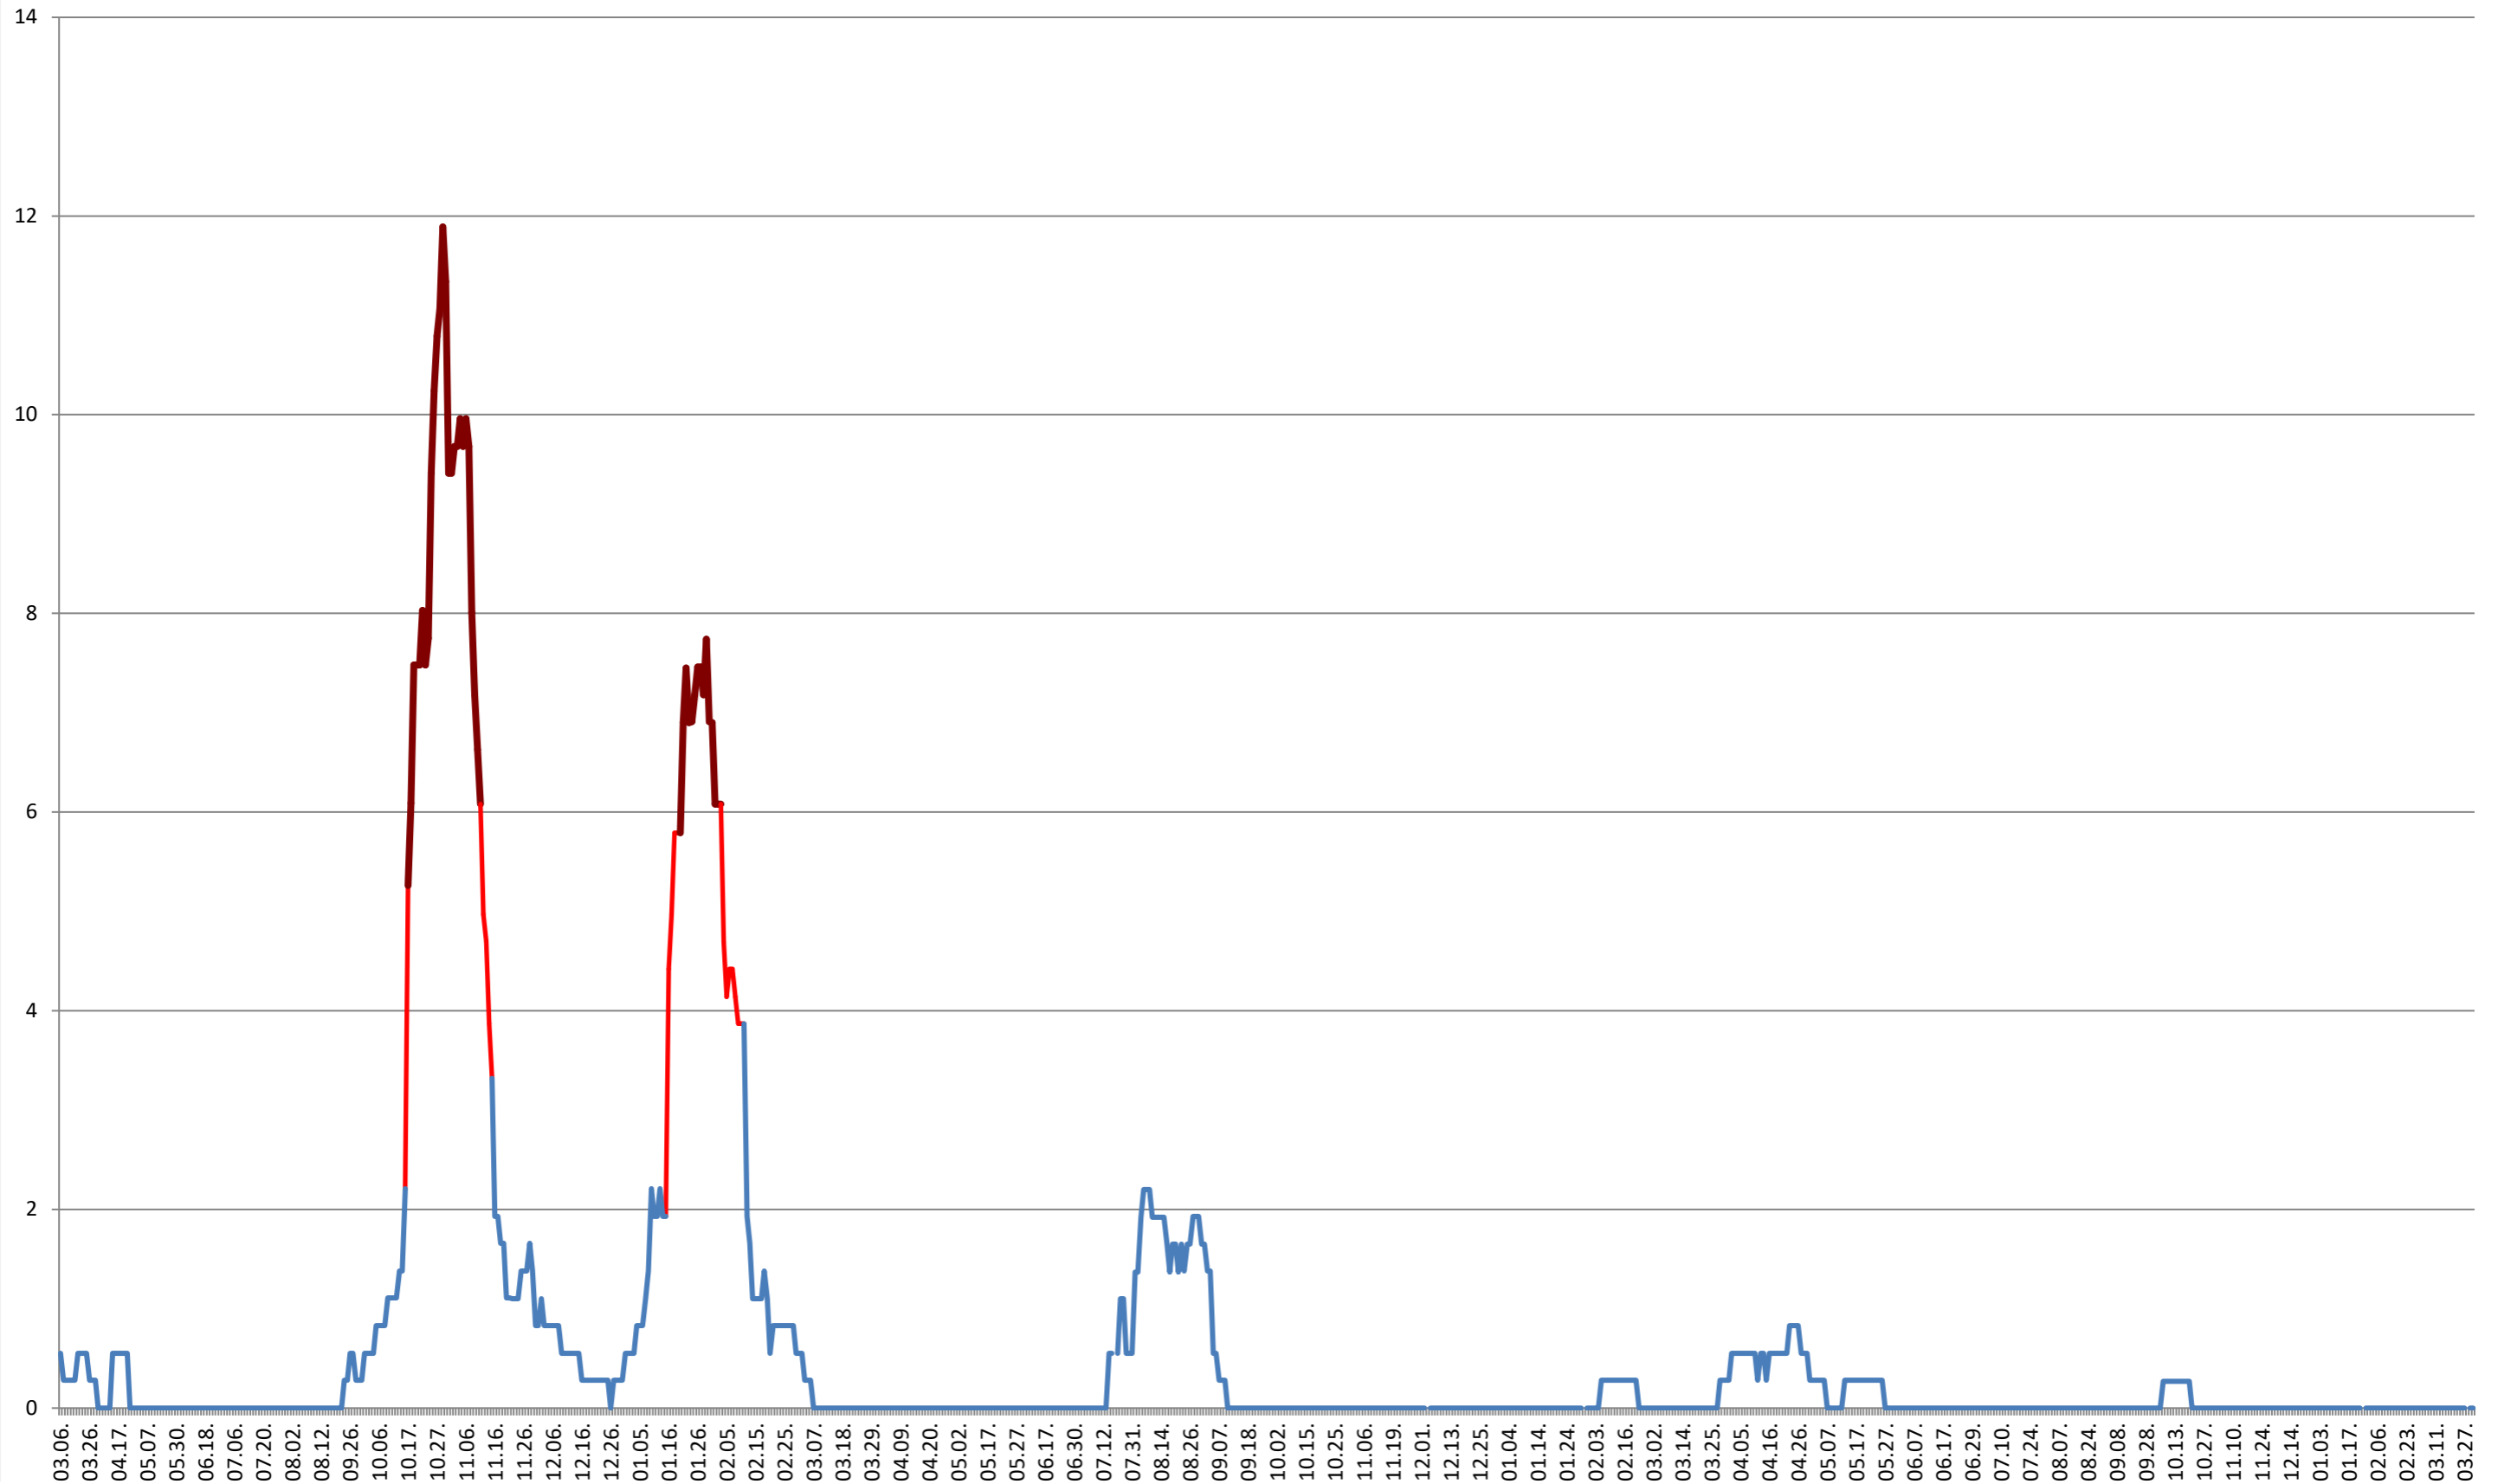

LELICENI - Evolutia incidentei cumulate pe 14 zile la % de locuitori
2021.03.07. - 2024.04.04.

LĂZAREA - Evolutia incidentei cumulate pe 14 zile la ‰ de locuitori 2021.03.07. - 2024.04.04.