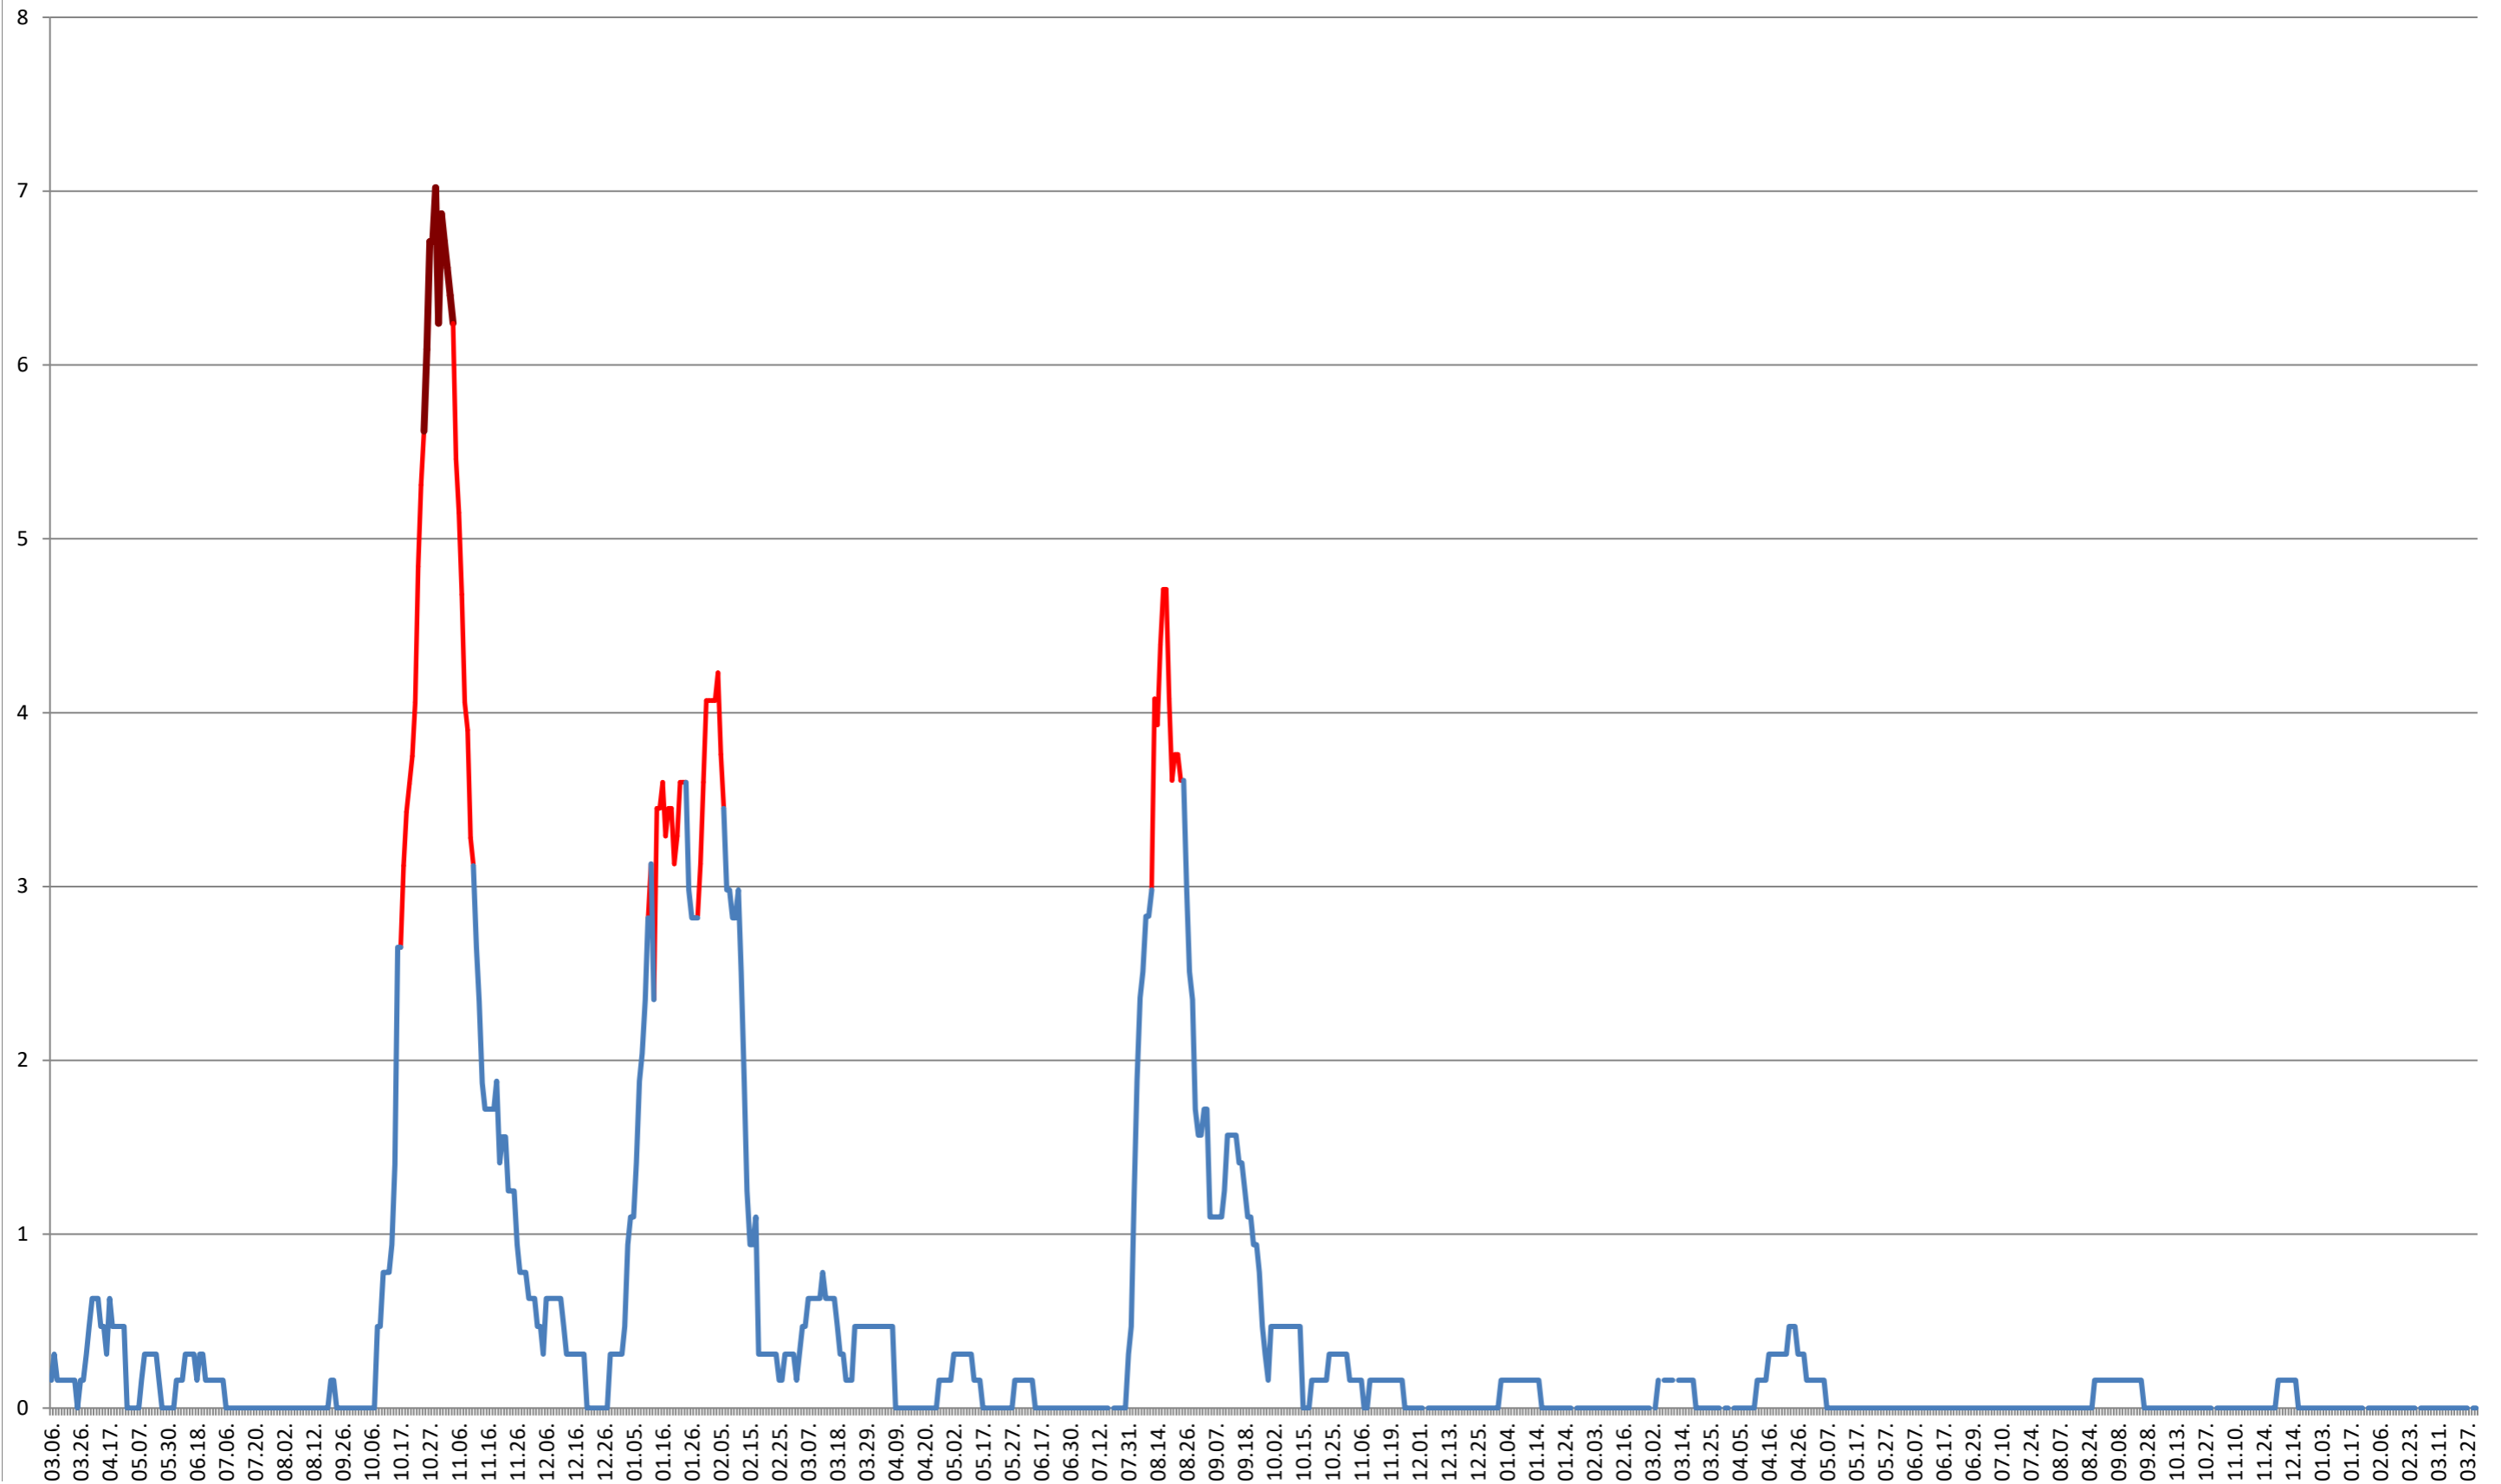

SĂCEL - Evolutia incidentei cumulate pe 14 zile la ‰ de locuitori
2021.03.07. - 2024.04.04.