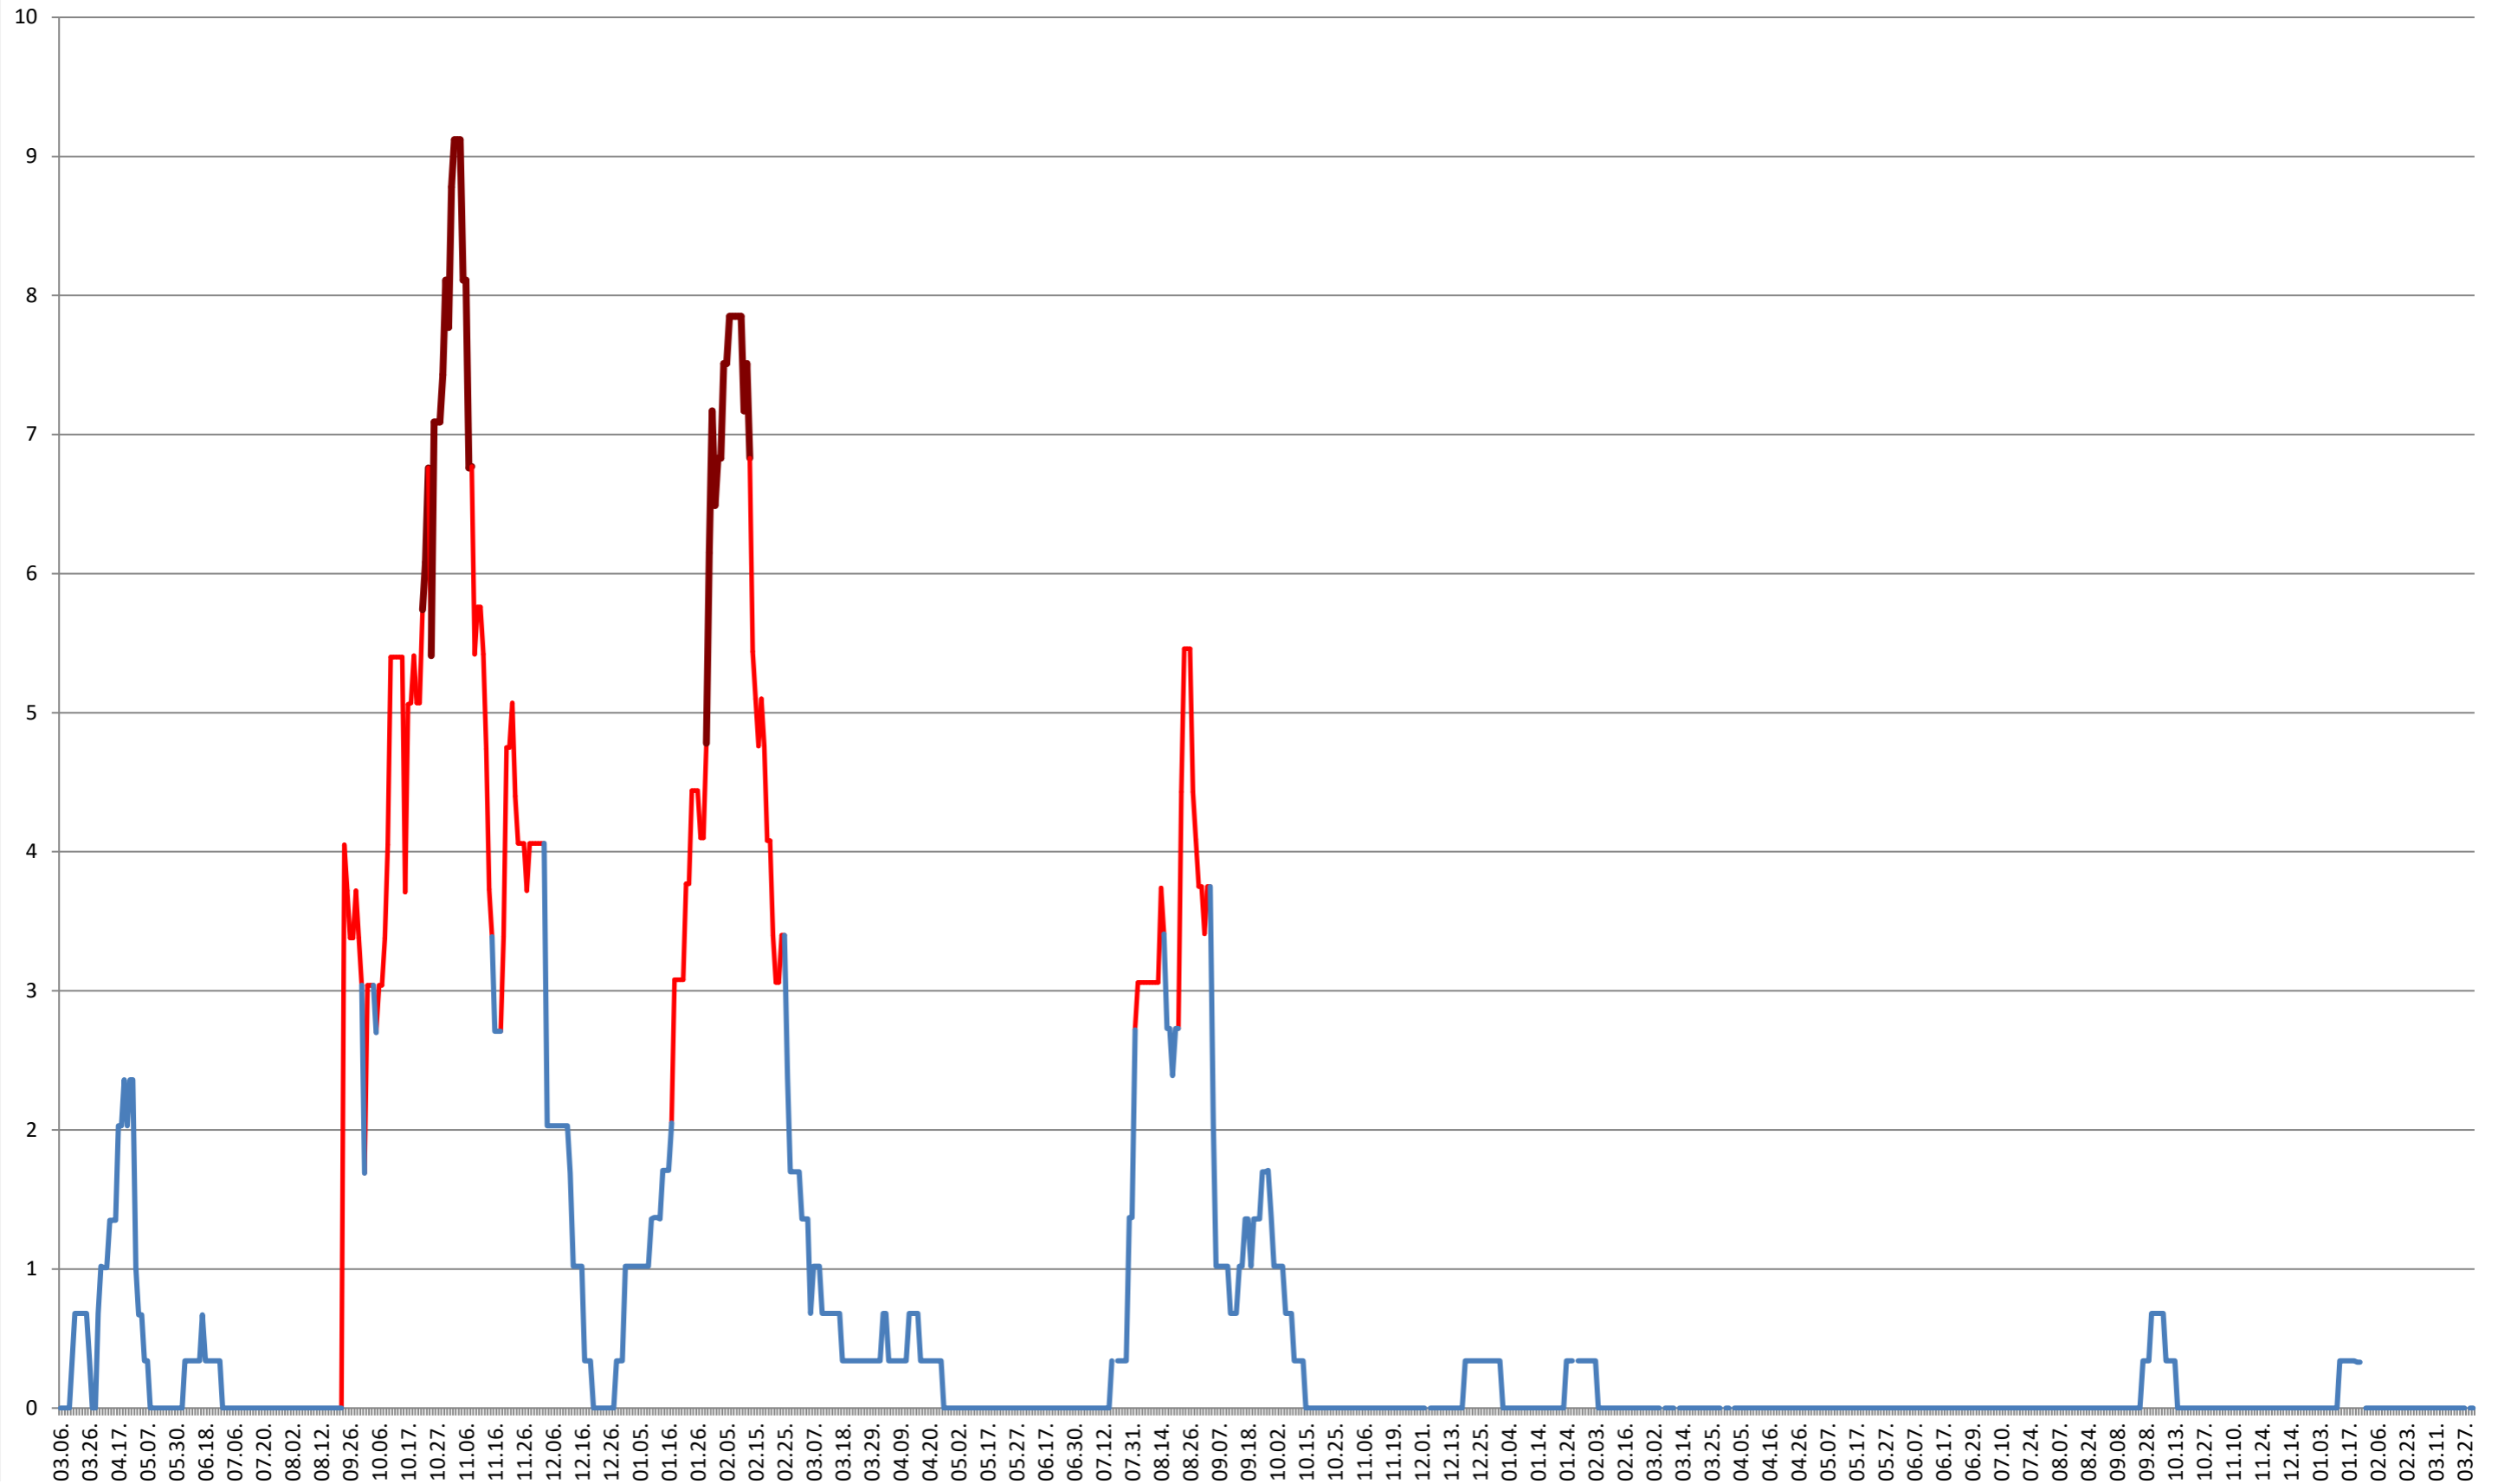

MEREȘTI - Evolutia incidentei cumulate pe 14 zile la % de locuitori
2021.03.07. - 2024.04.04.

MĂRTINIȘ - Evolutia incidentei cumulate pe 14 zile la % de locuitori
2021.03.07. - 2024.04.04.