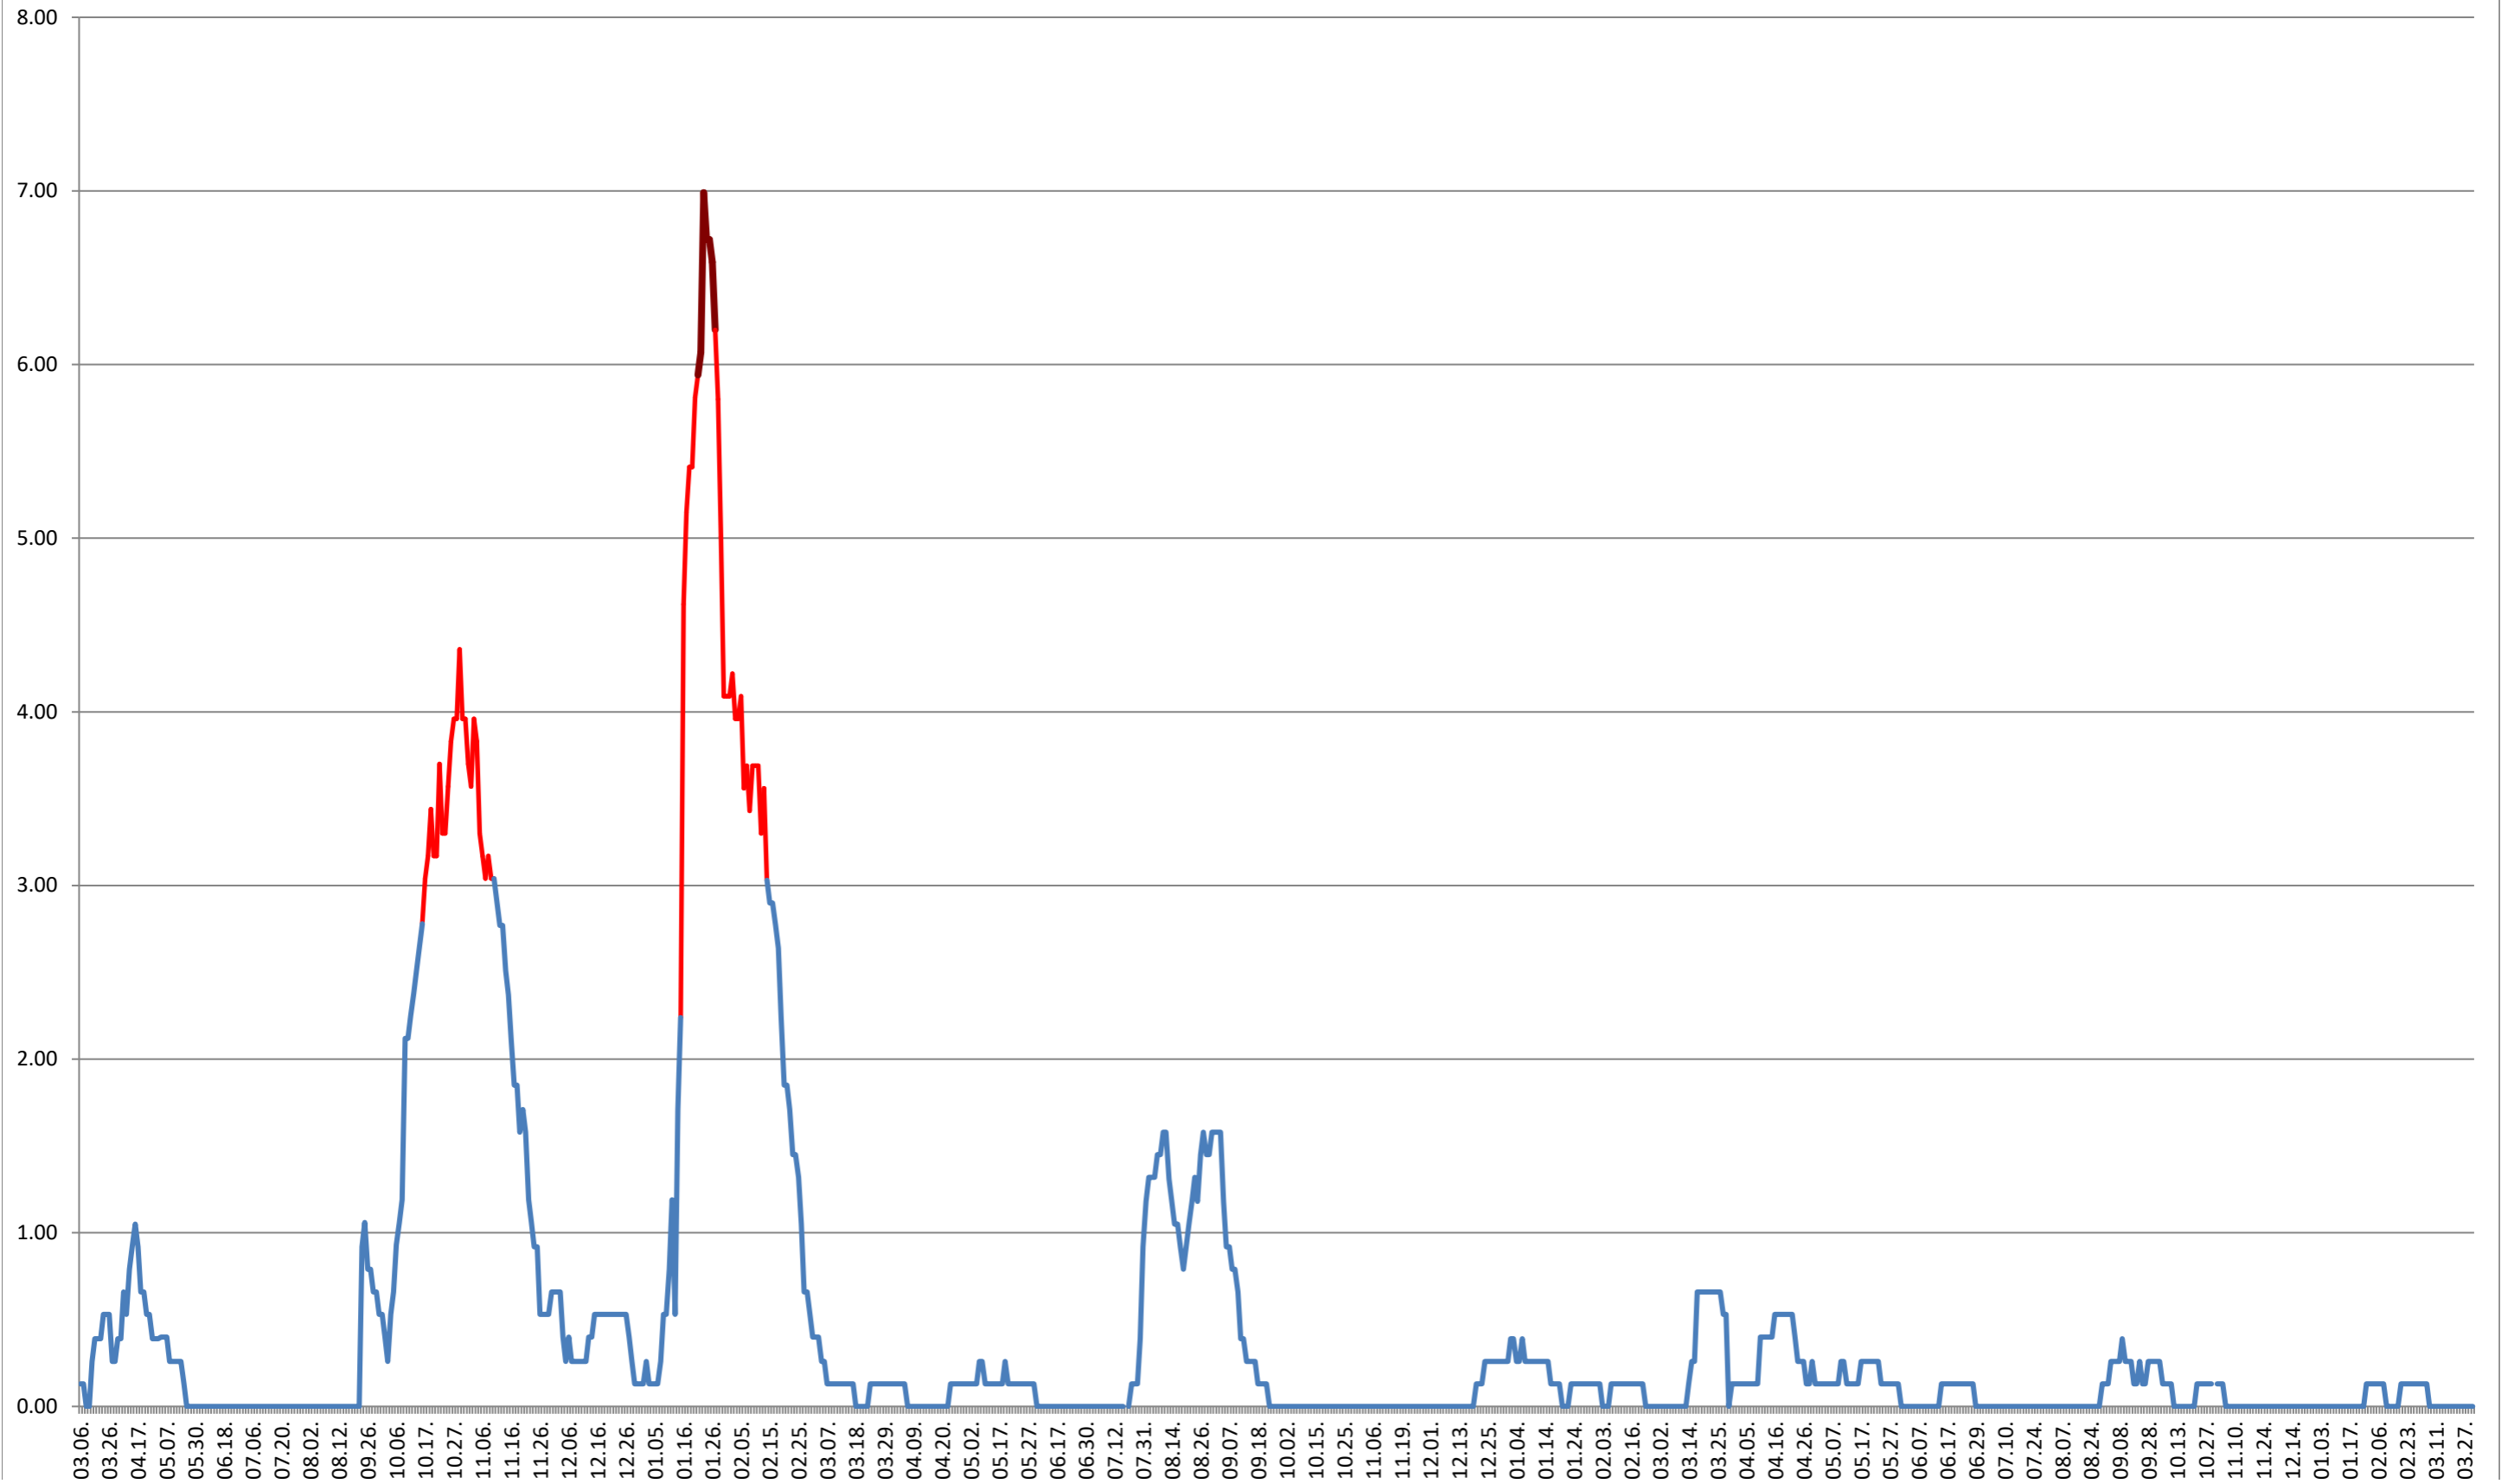

**VOȘLĂBENI - Evolutia incidentei cumulate pe 14 zile la ‰ de locuitori**  
**2021.03.07. - 2024.04.04.**