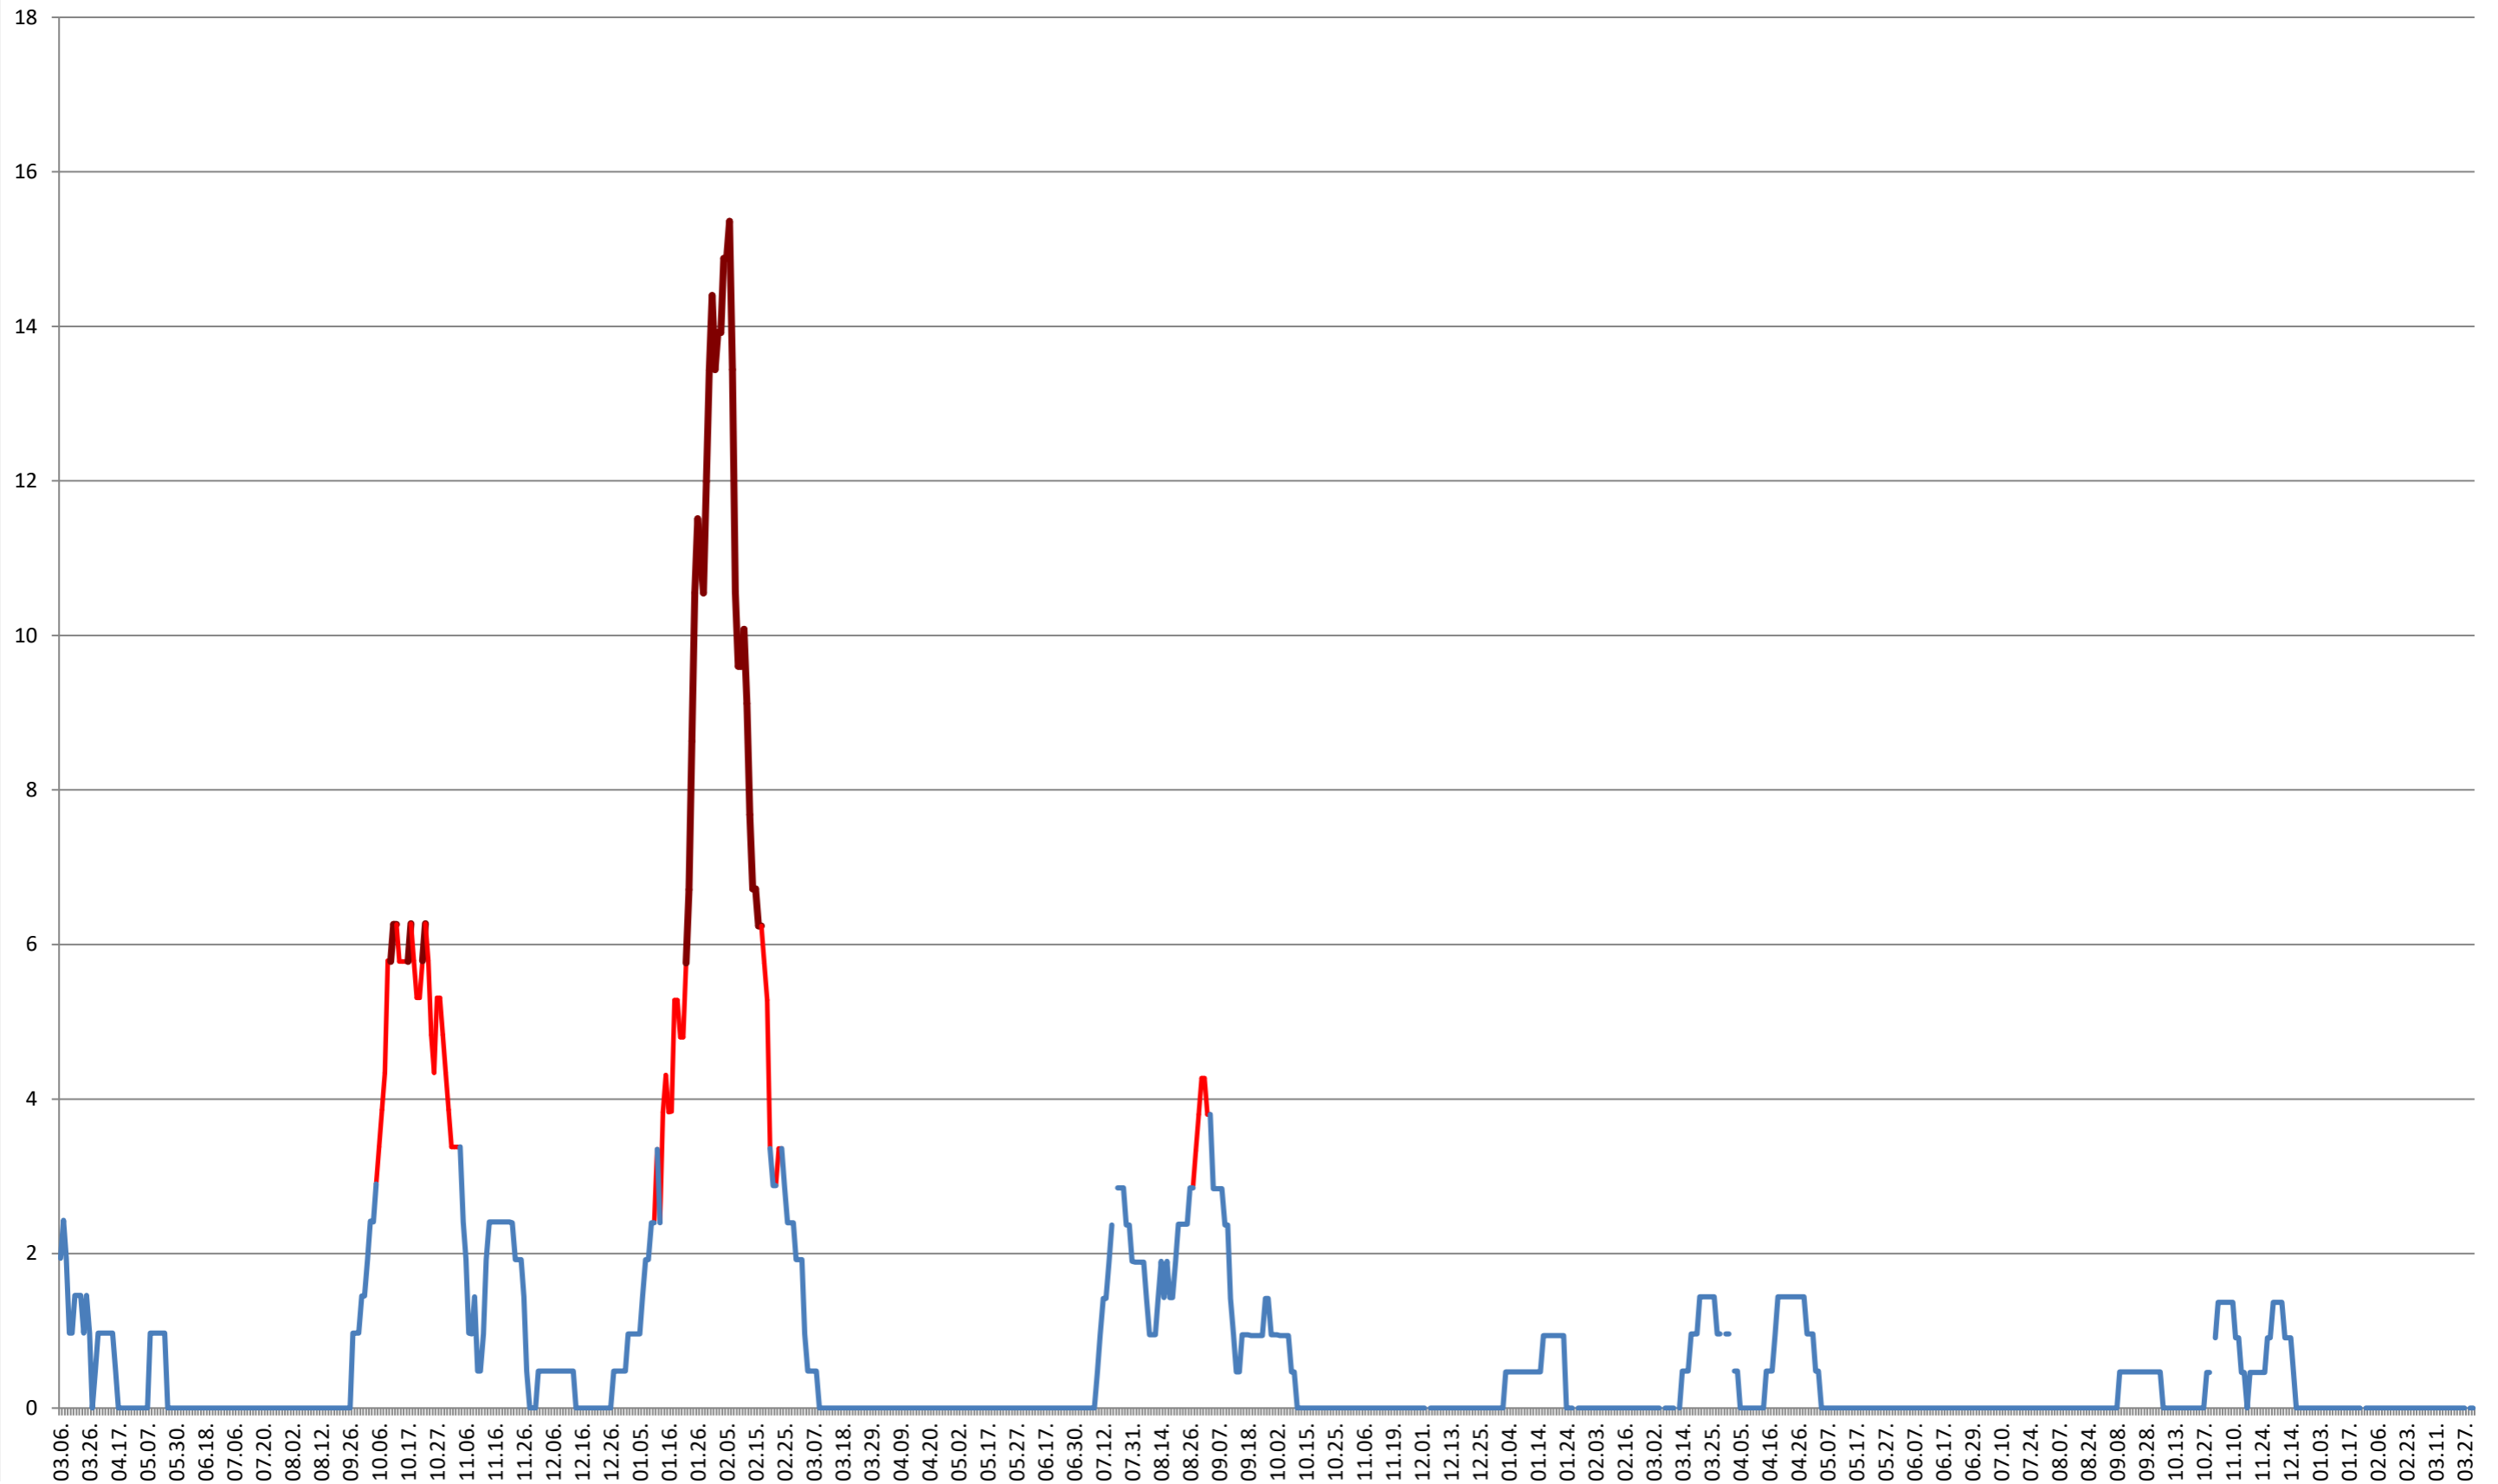

PĂULENI-CIUC - Evolutia incidentei cumulate pe 14 zile la % de locuitori
2021.03.07. - 2024.04.04.