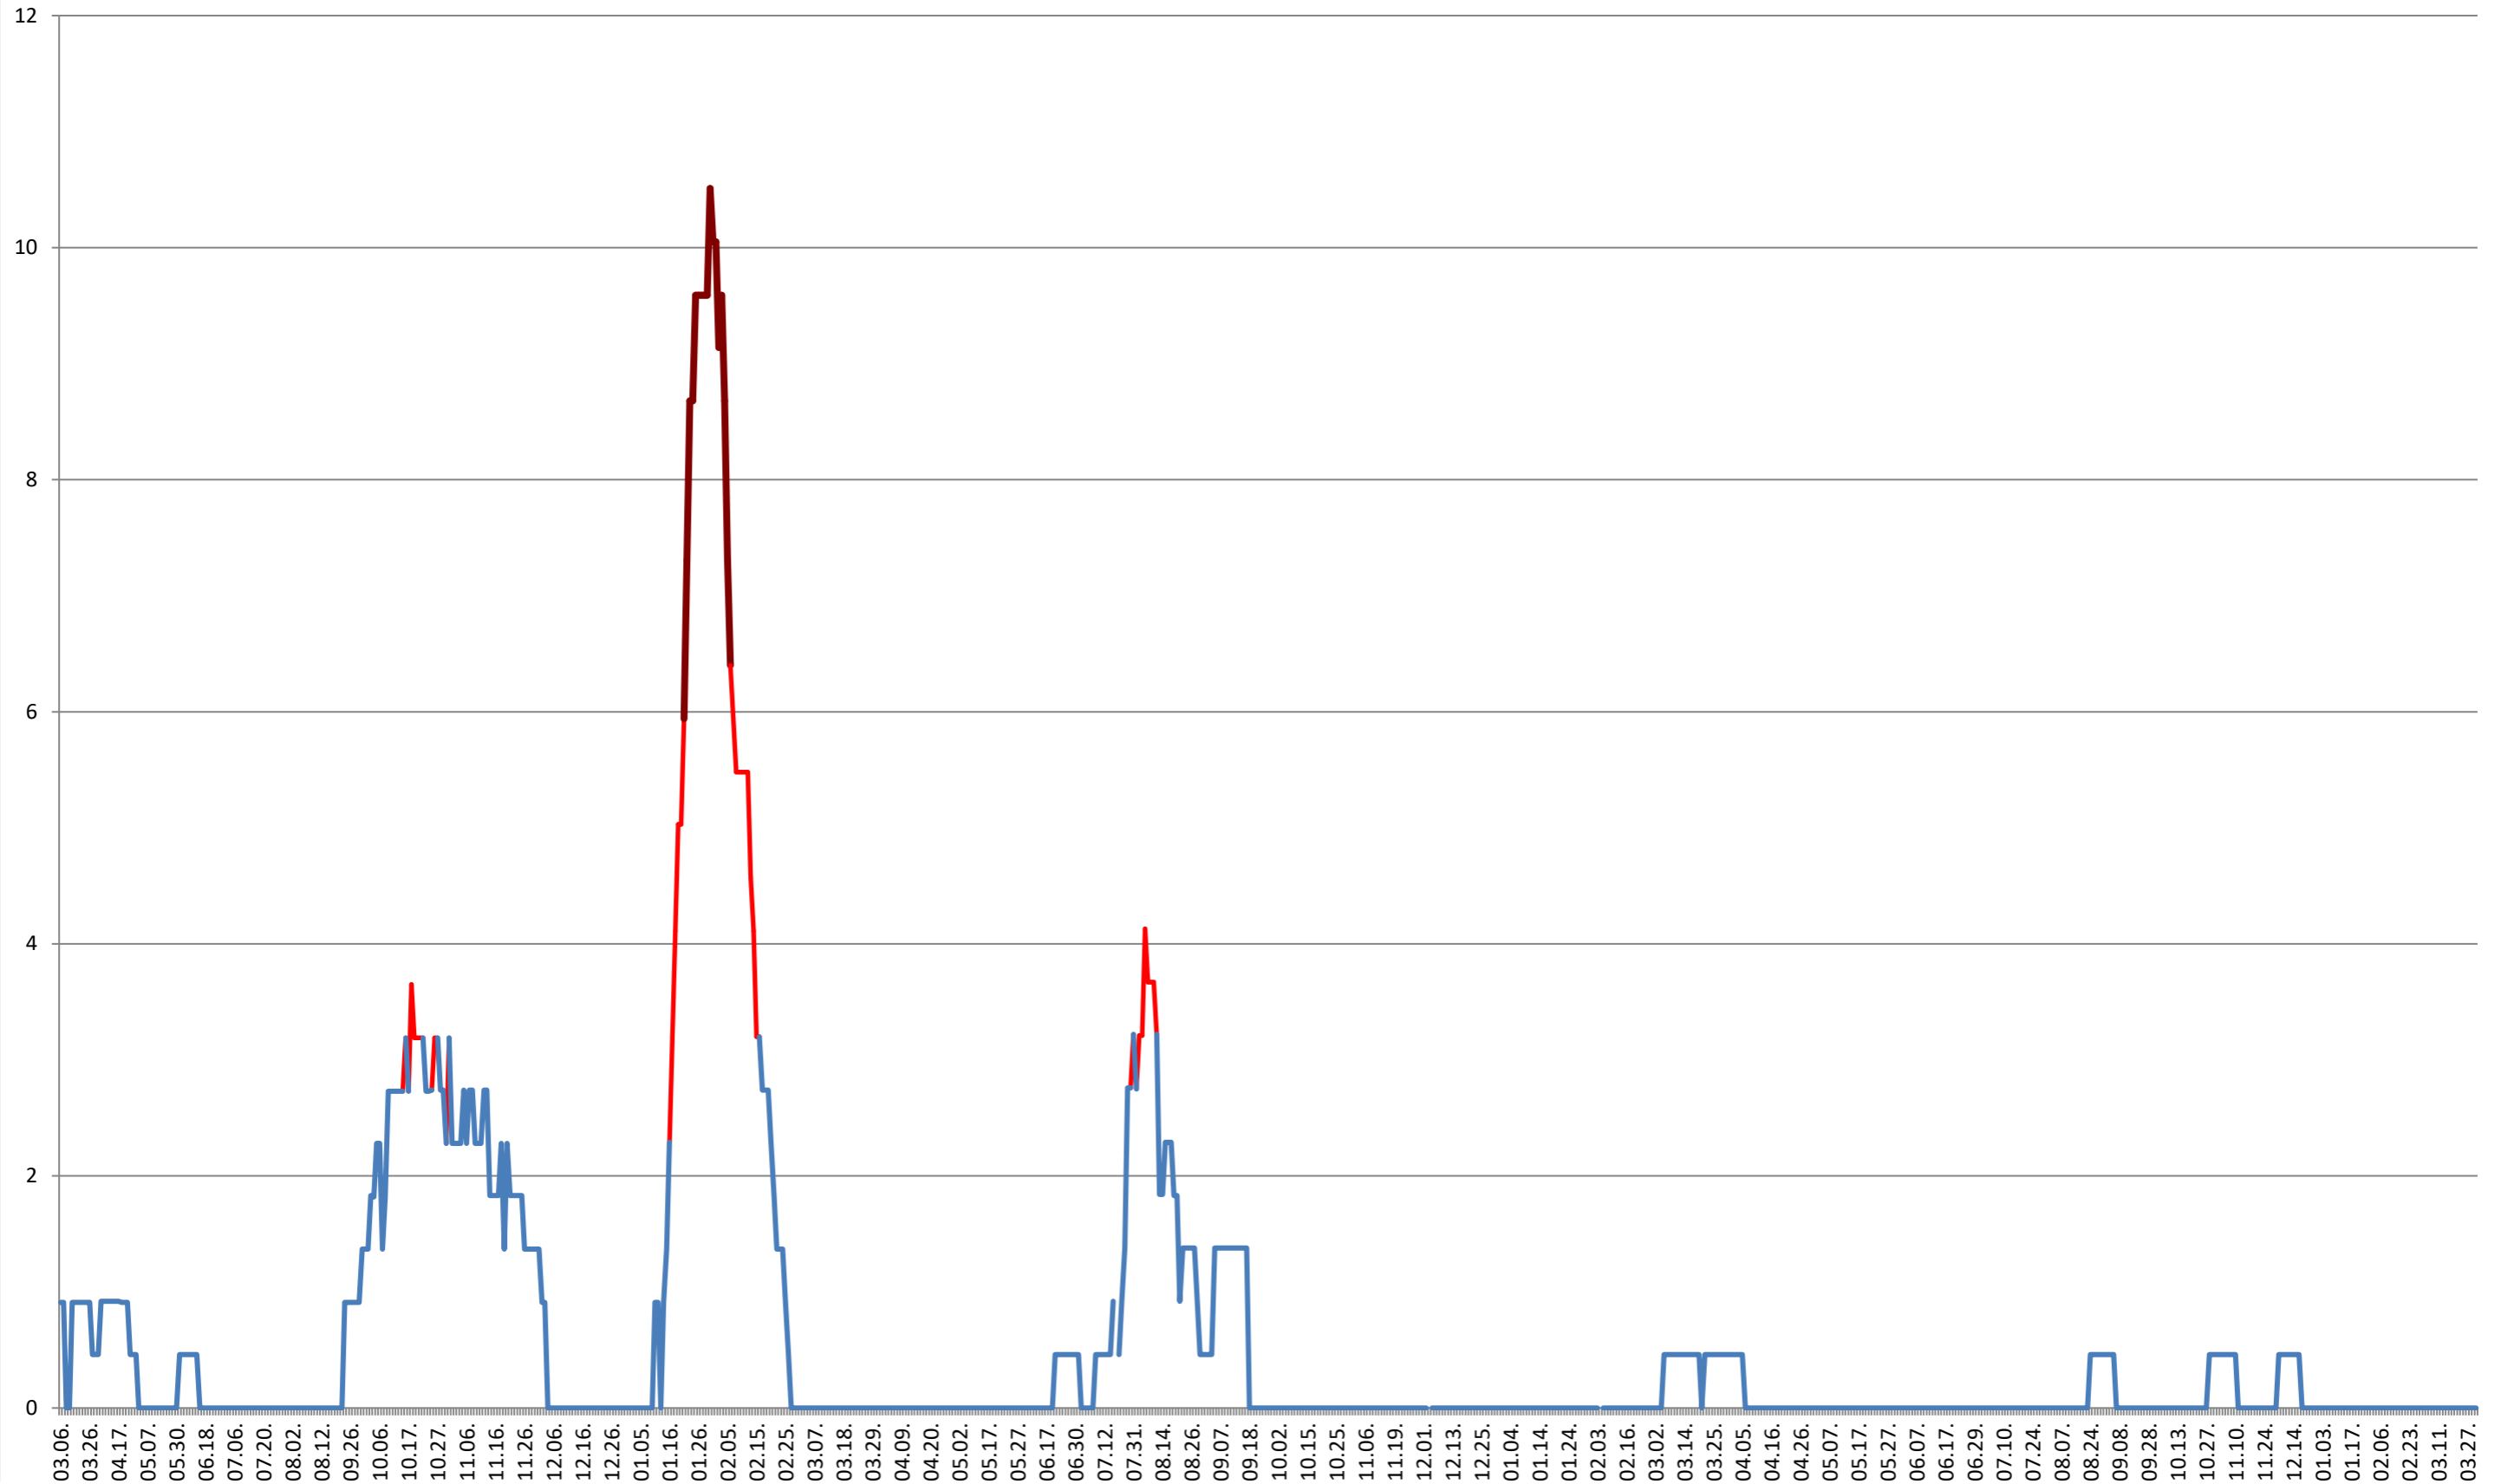

## 2021.03.07. - 2024.04.04.

**CORUND - Evolutia incidentei cumulate pe 14 zile la % de locuitori**  
**2021.03.07. - 2024.04.04.**

**COZMENI - Evolutia incidentei cumulate pe 14 zile la ‰ de locuitori**  
**2021.03.07. - 2024.04.04.**

ORAȘ CRISTURU SECUIESC - Evolutia incidentei cumulate pe 14 zile la ‰ de locuitori  
2021.03.07. - 2024.04.04.

**DĂNEȘTI - Evolutia incidentei cumulate pe 14 zile la % de locuitori**  
**2021.03.07. - 2024.04.04.**