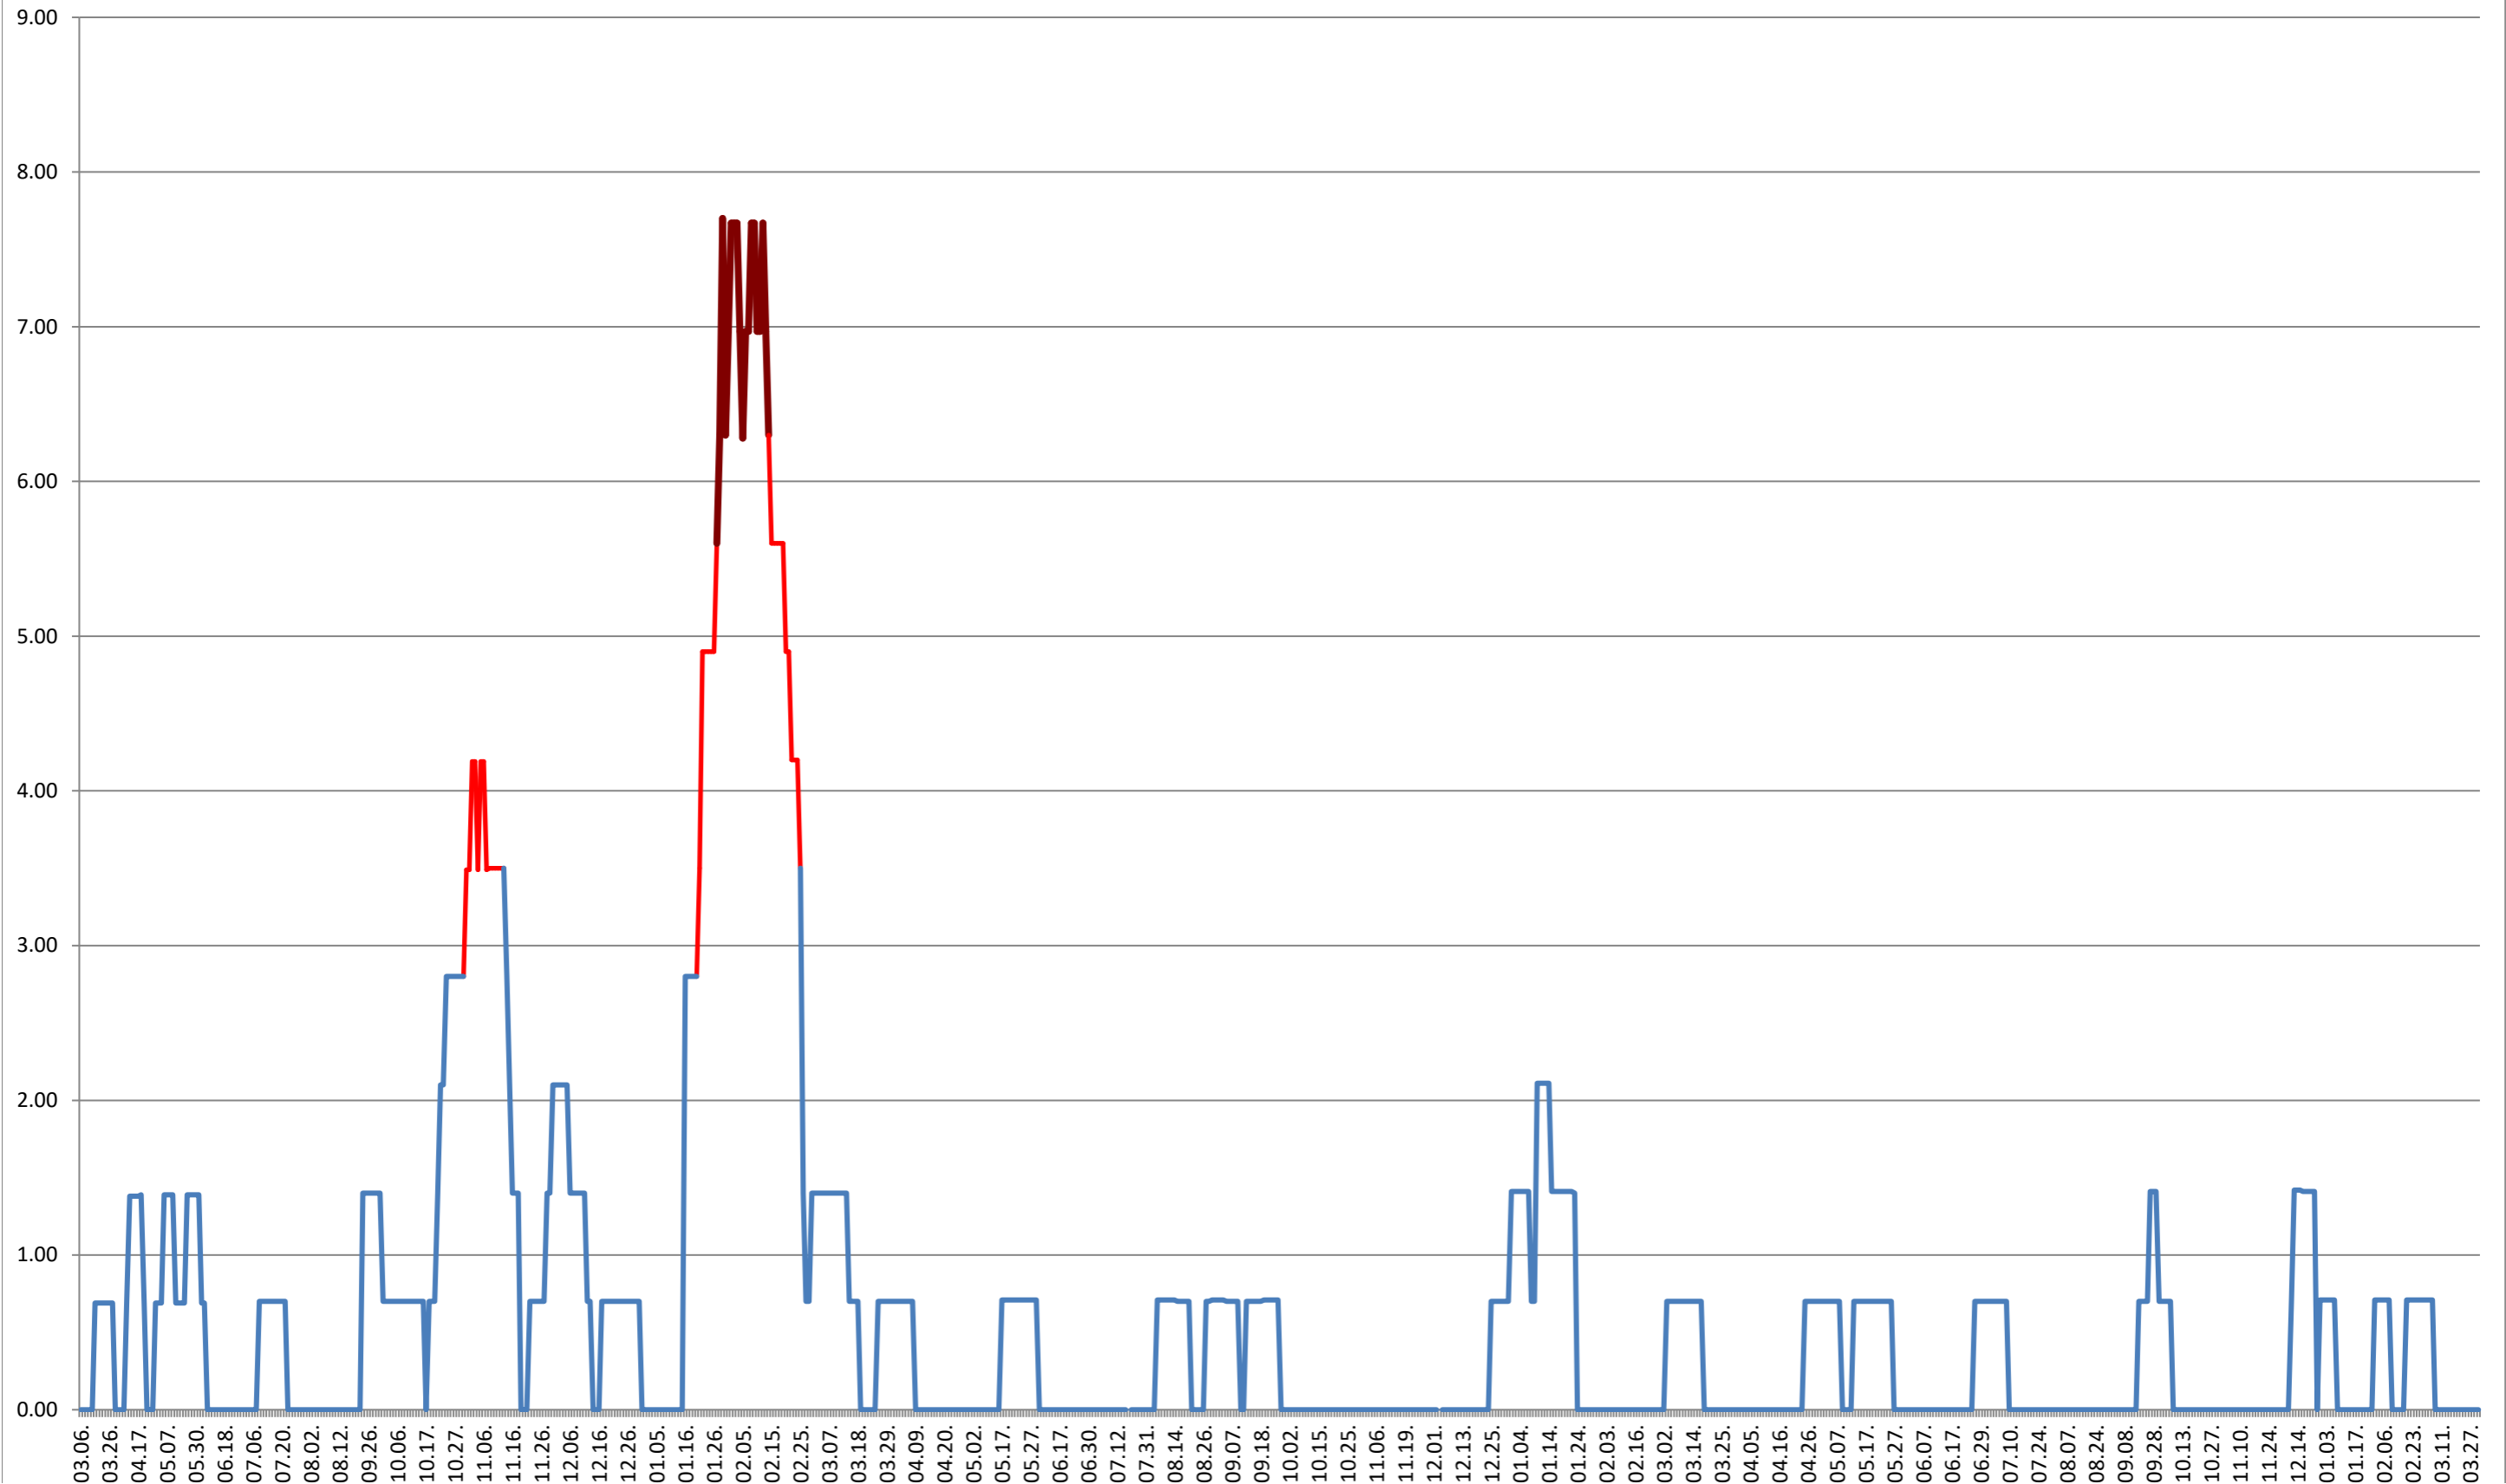

CORBU - Evolutia incidentei cumulate pe 14 zile la ‰ de locuitori

2021.03.07. - 2024.04.04.