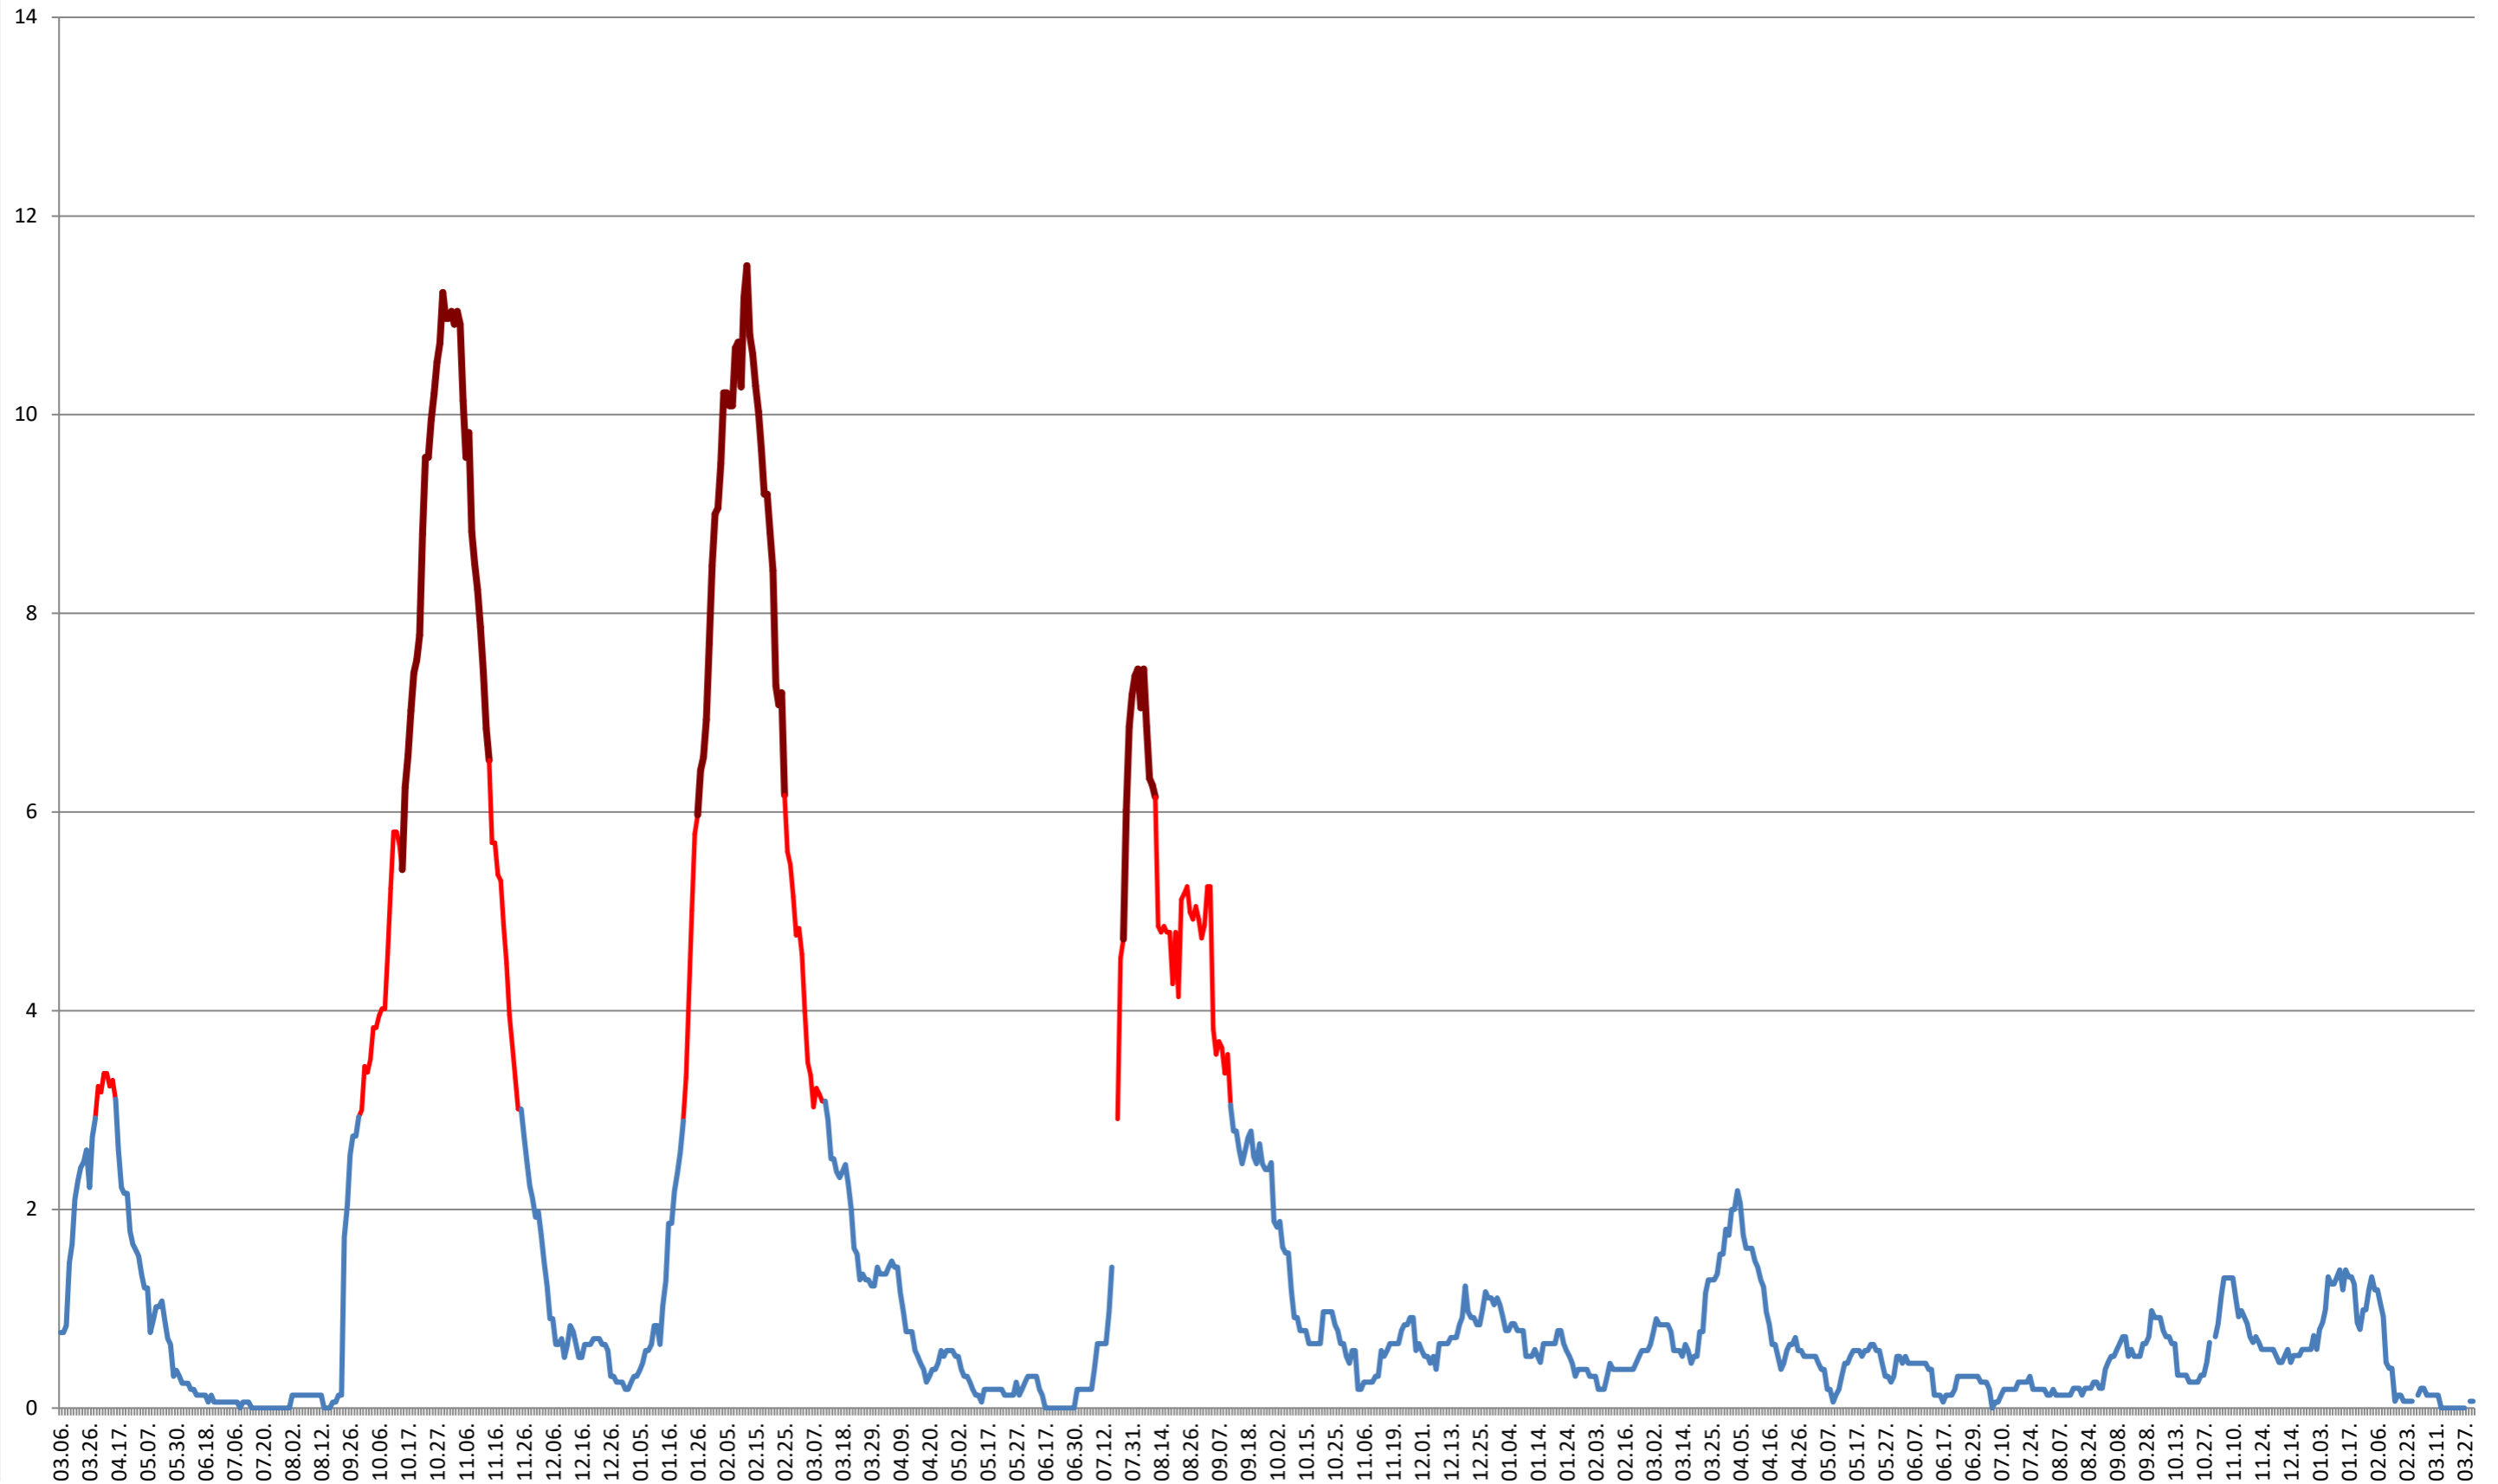

TULGHEȘ - Evolutia incidentei cumulate pe 14 zile la ‰ de locuitori
2021.03.07. - 2024.04.04.

MUNICIPIUL TOPLIȚA - Evolutia incidentei cumulate pe 14 zile la ‰ de locuitori
2021.03.07. - 2024.04.04.