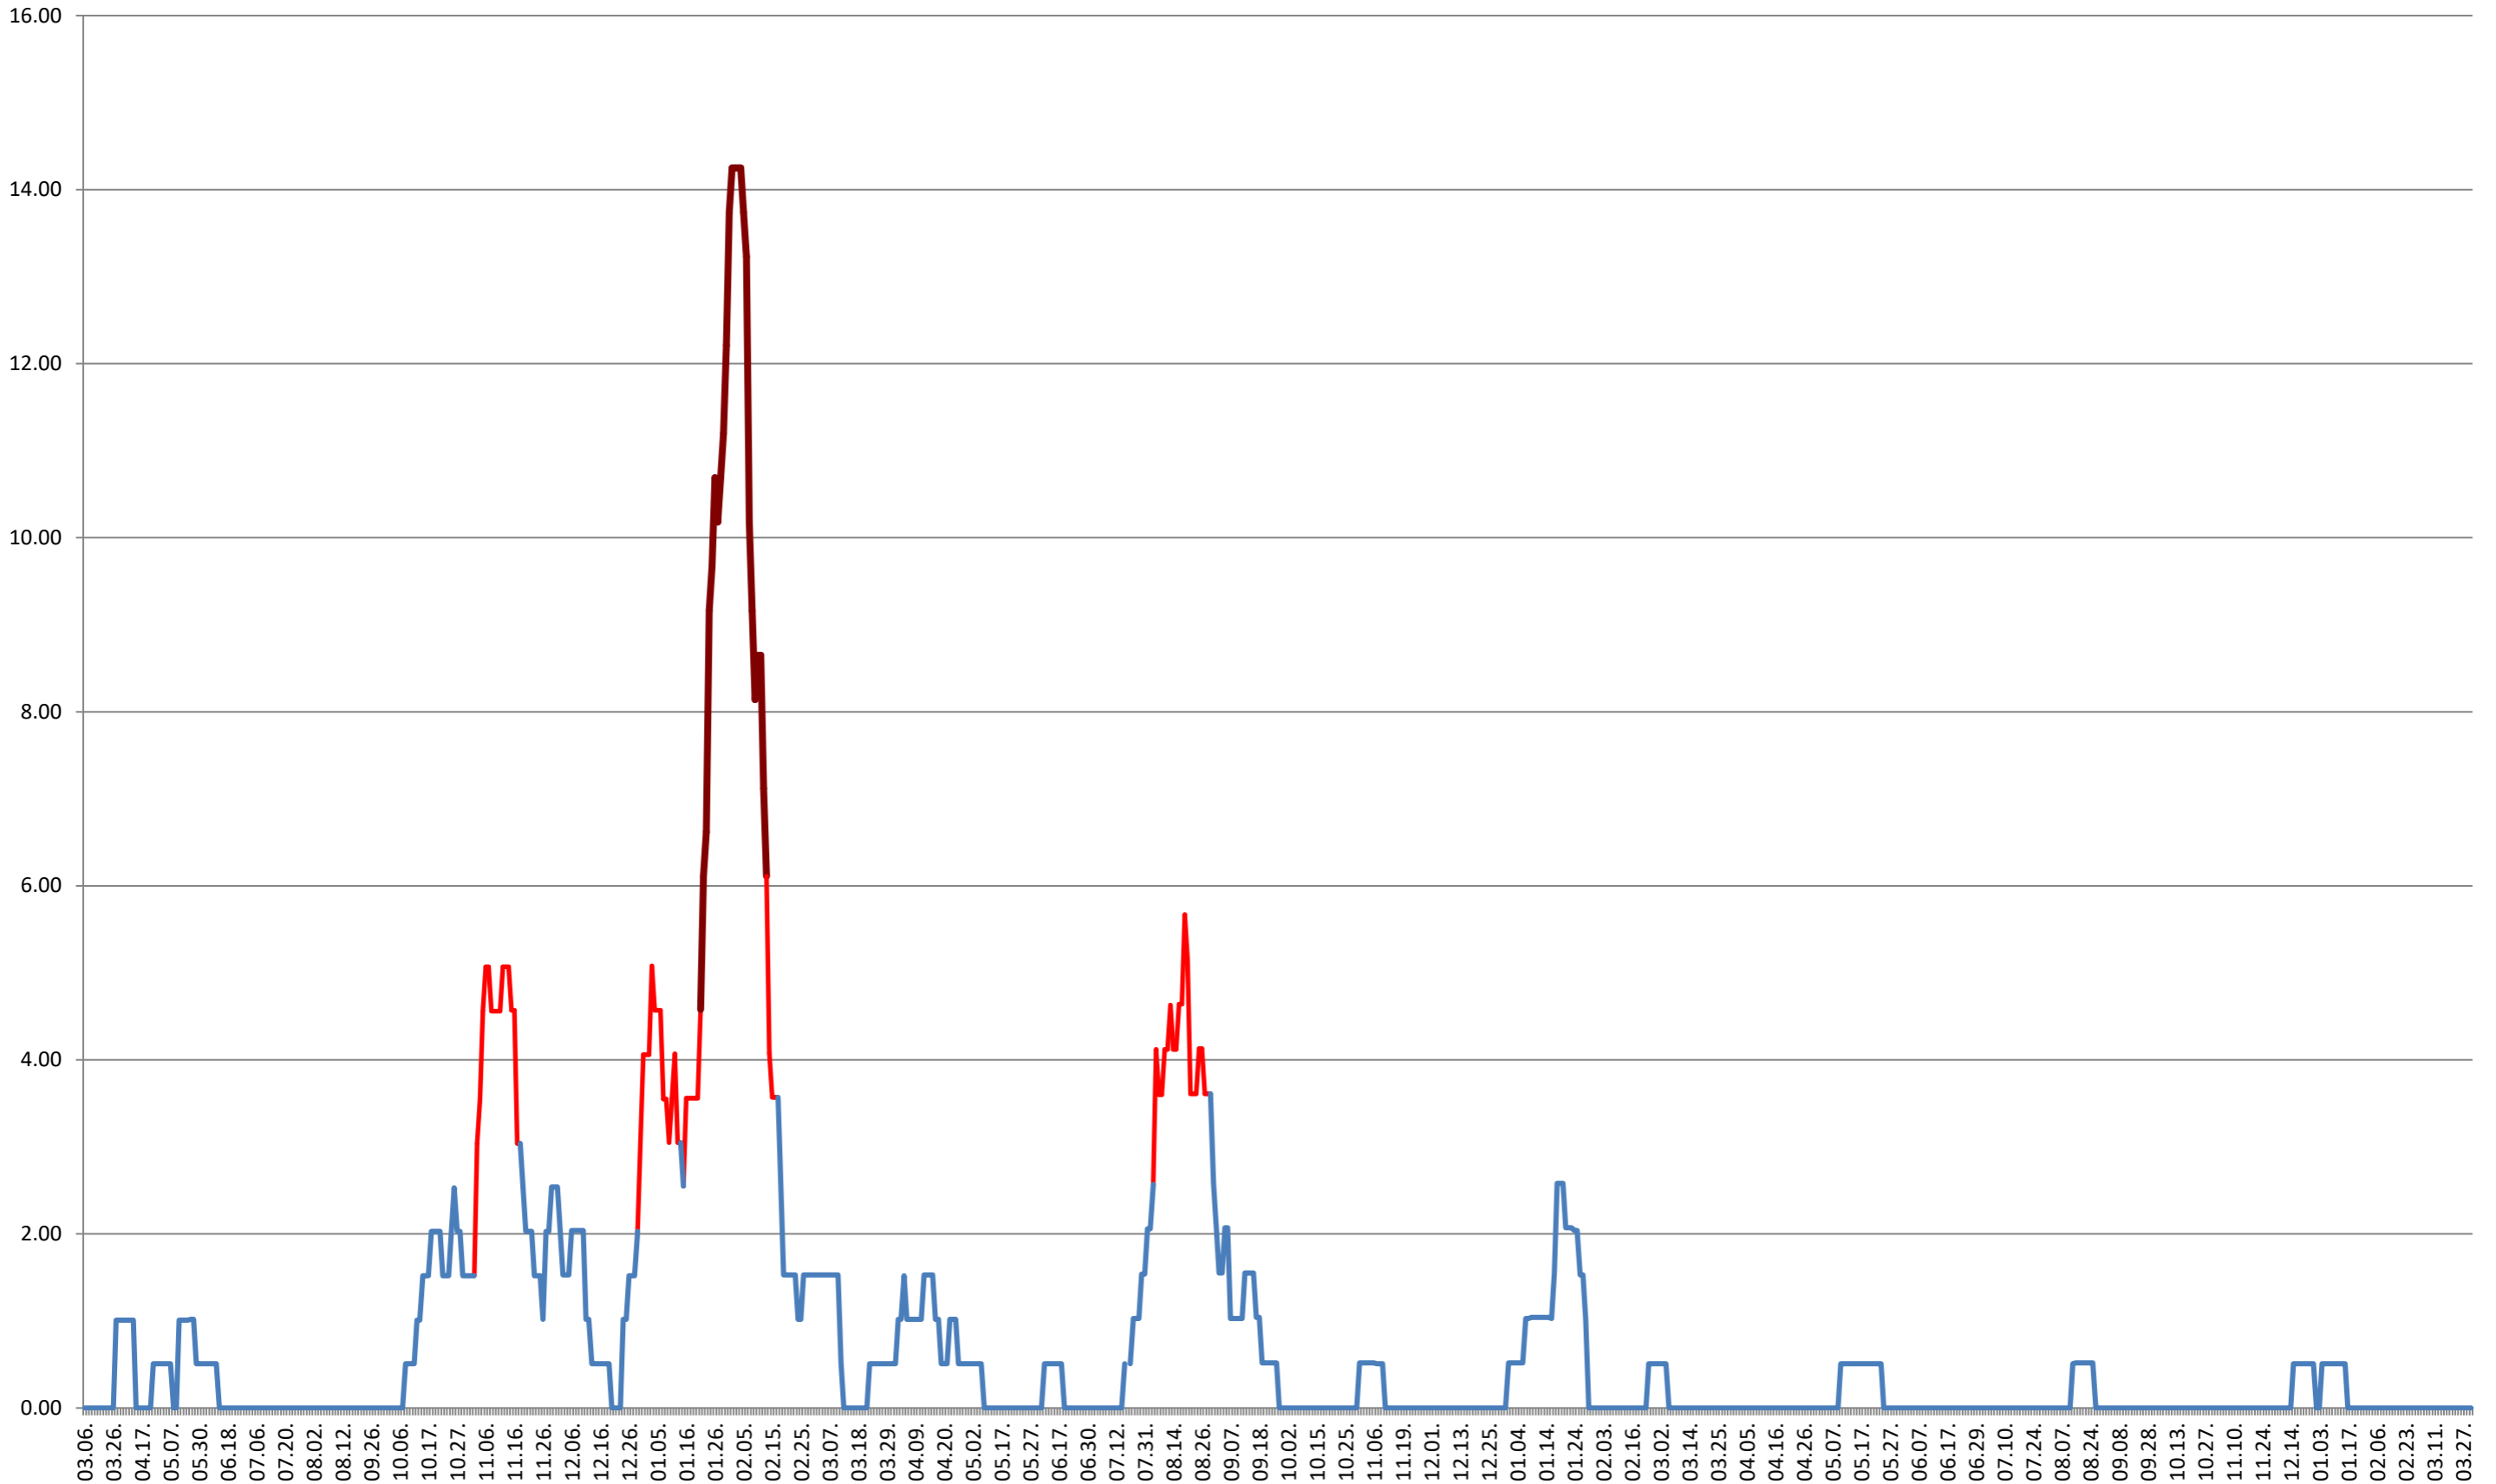

**VOȘLĂBENI - Evolutia incidentei cumulate pe 14 zile la ‰ de locuitori**  
**2021.03.07. - 2024.04.04.**