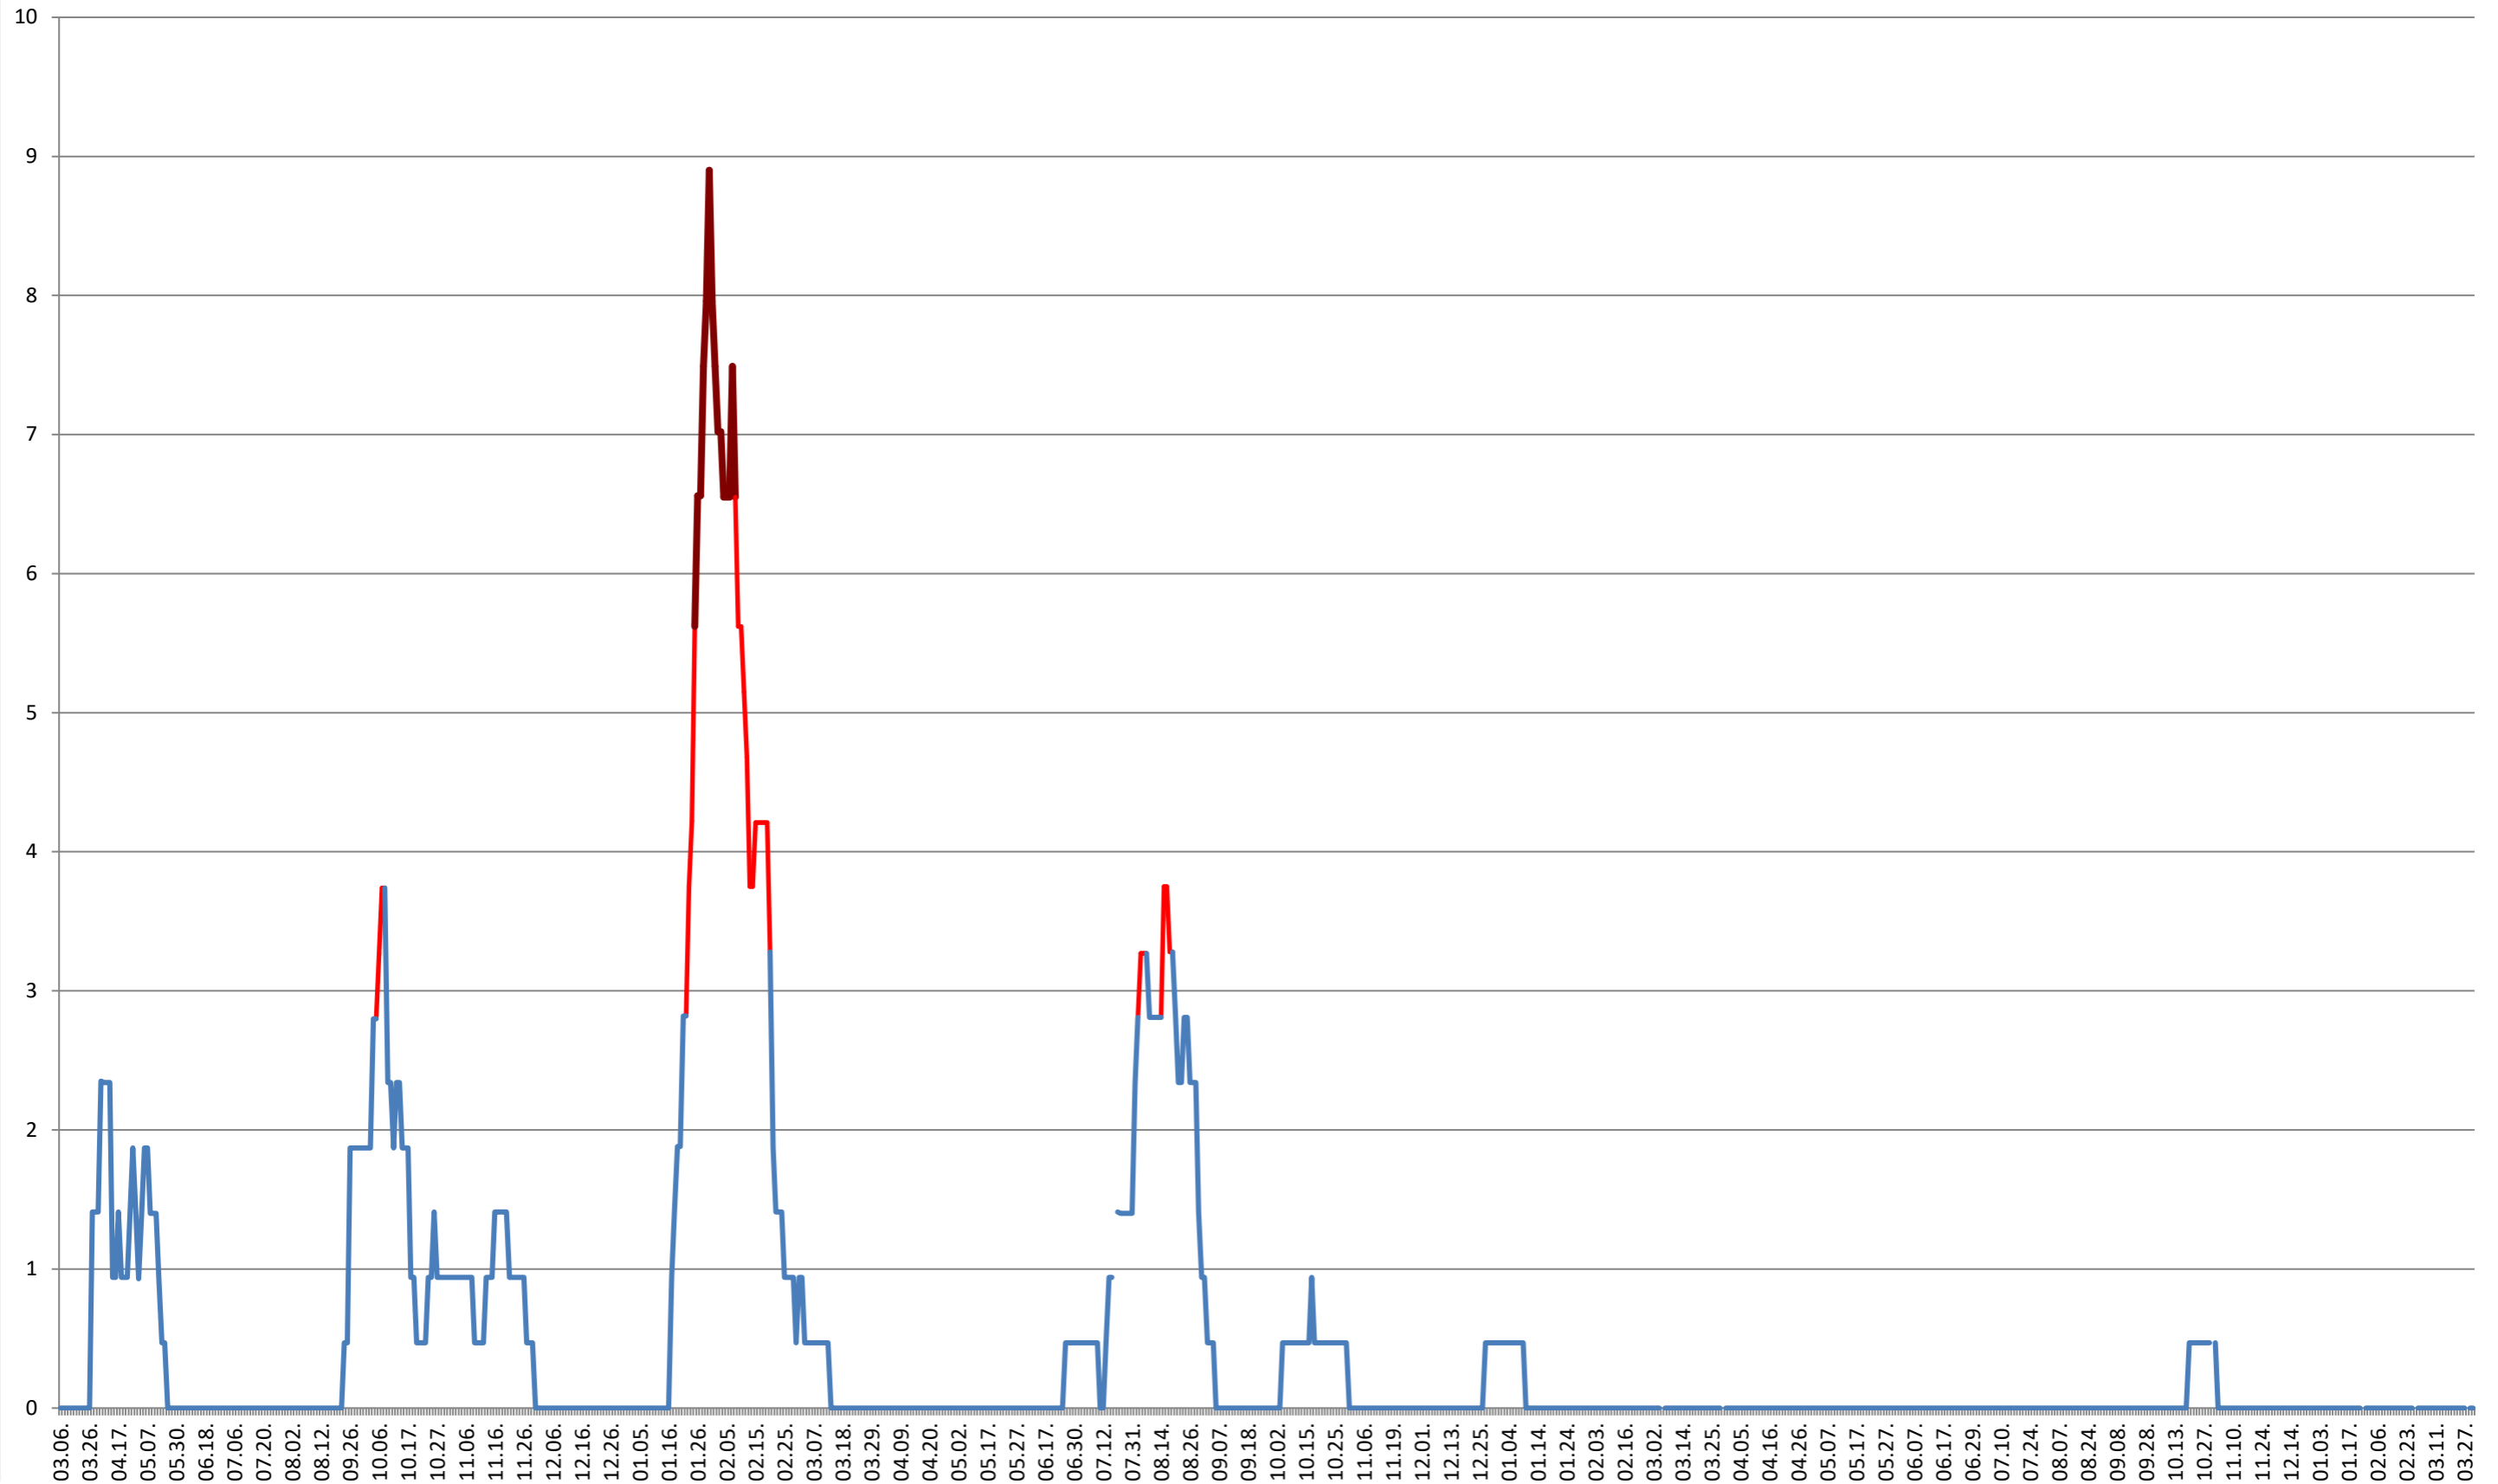

SATU MARE - Evolutia incidentei cumulate pe 14 zile la % de locuitori 2021.03.07. - 2024.04.04.