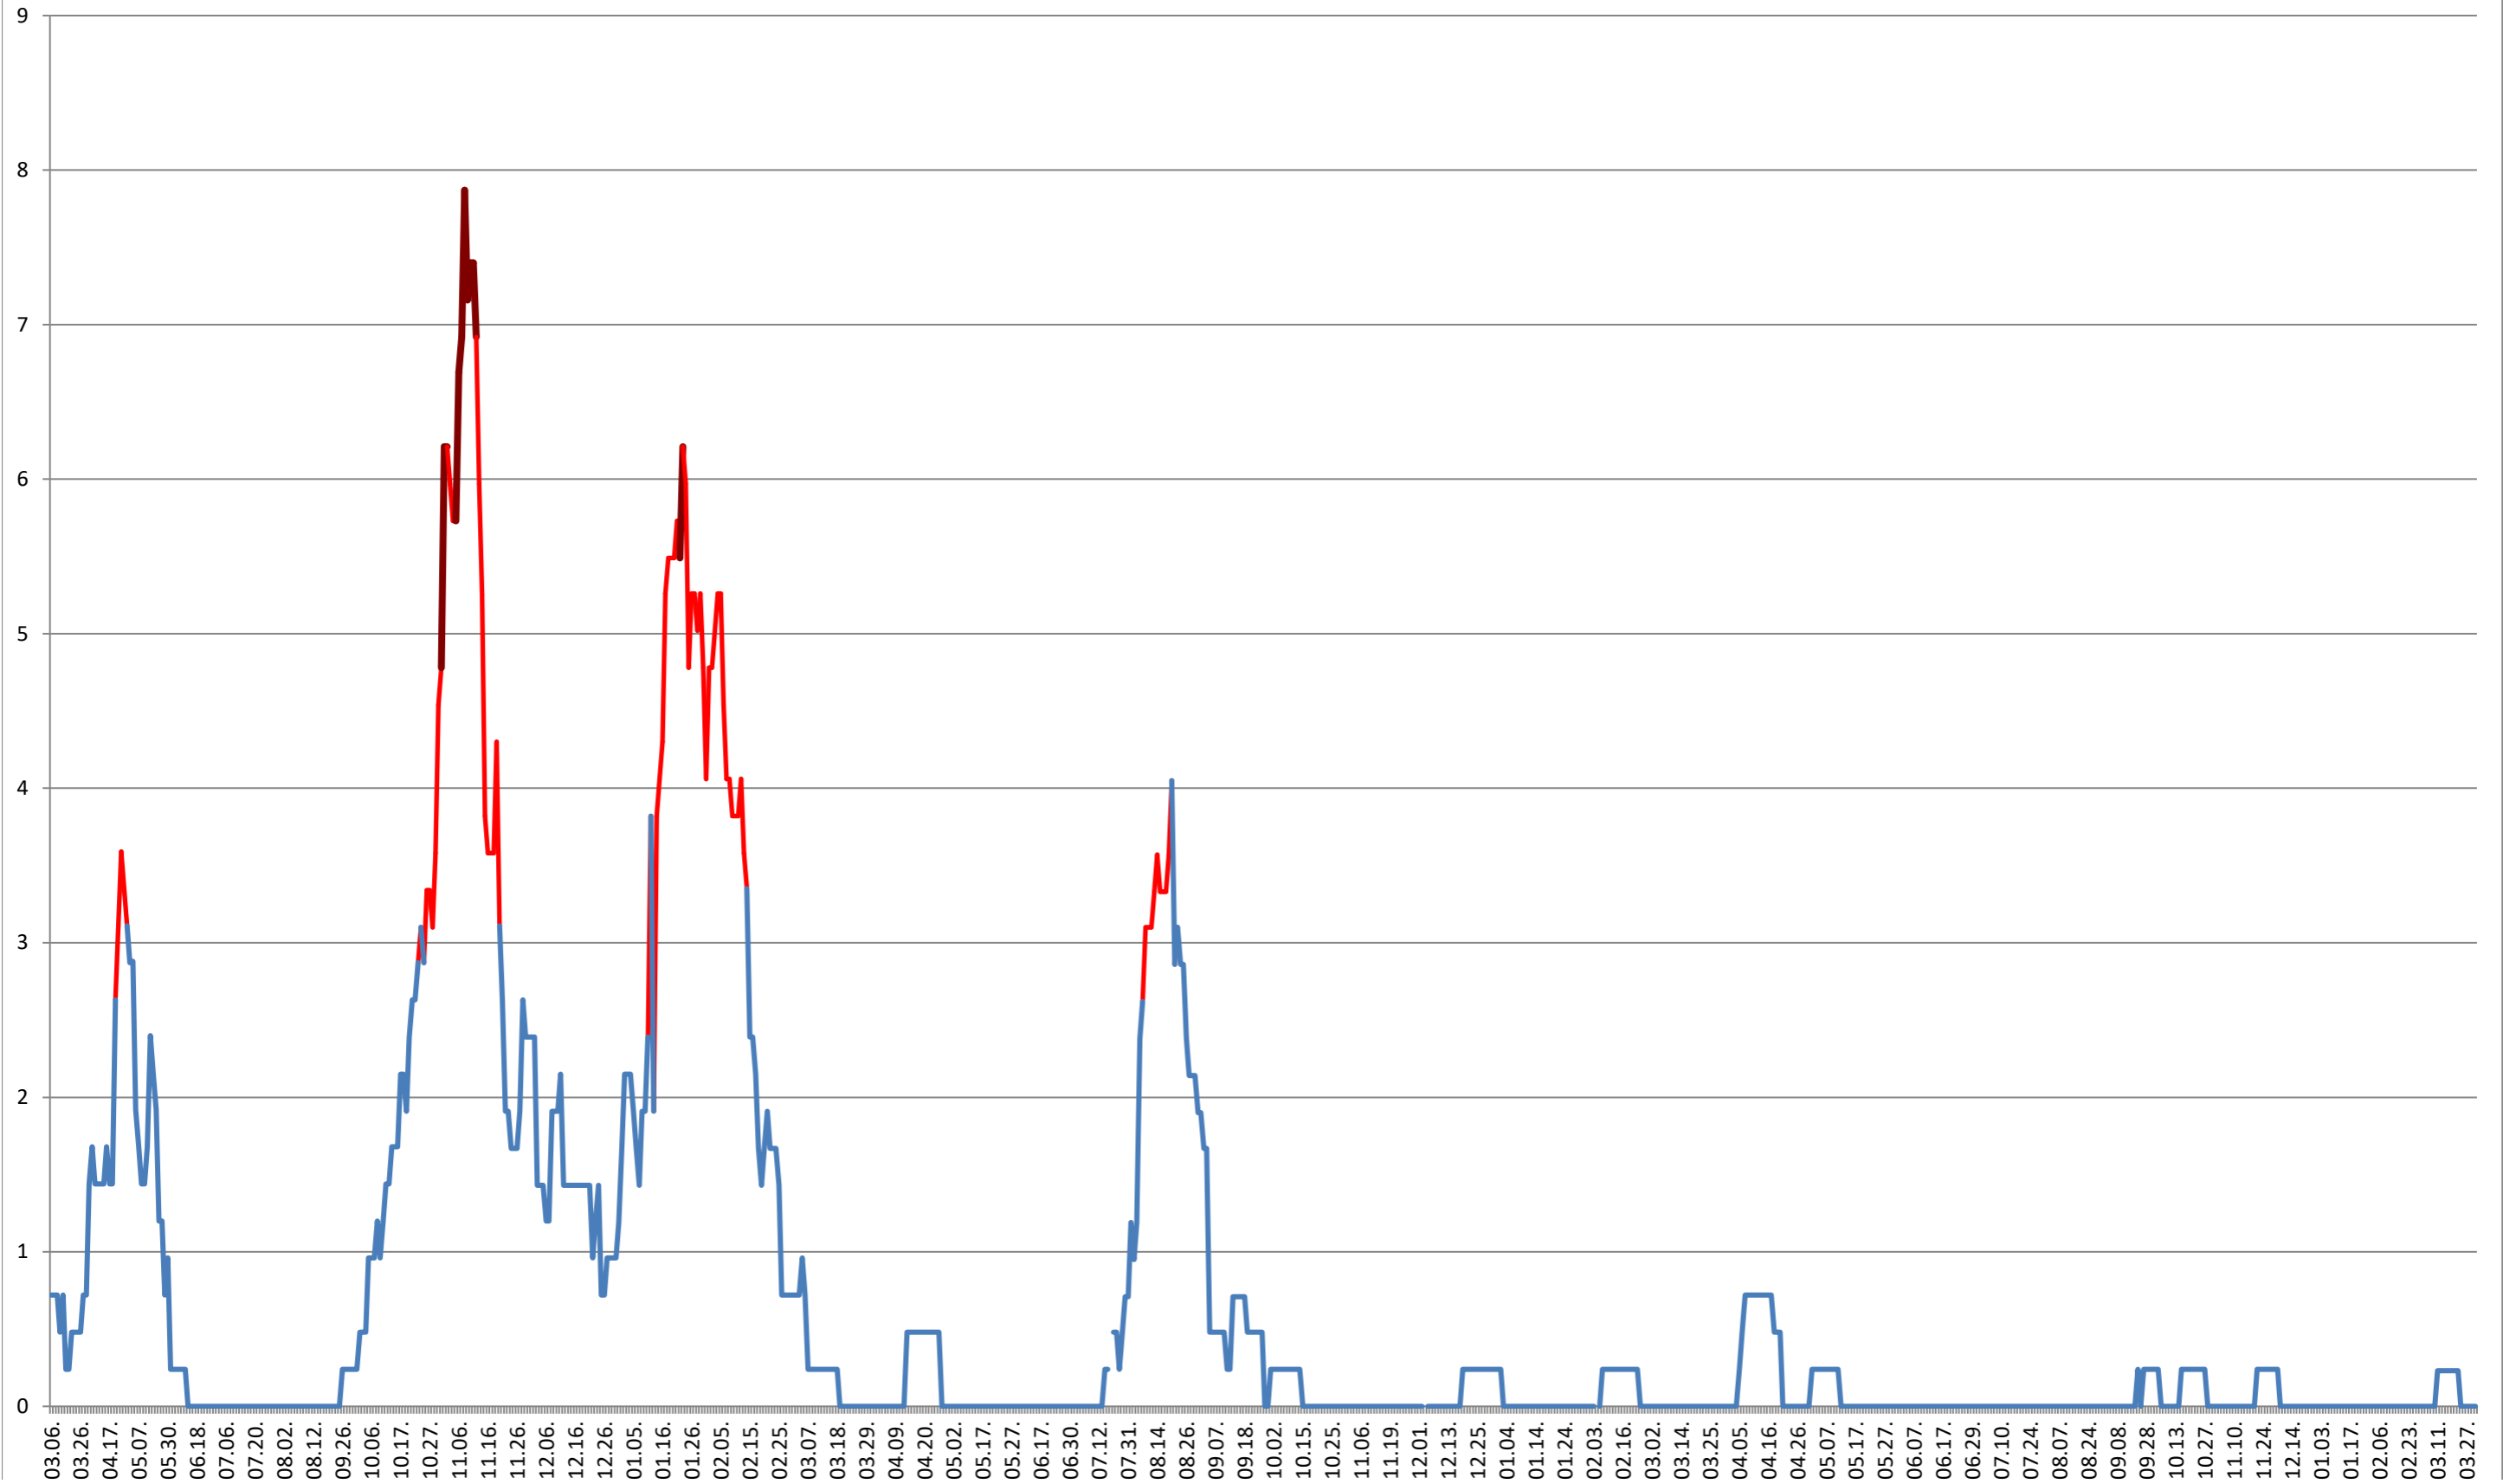

## 2021.03.07. - 2024.04.04.

**CORUND - Evolutia incidentei cumulate pe 14 zile la % de locuitori**  
**2021.03.07. - 2024.04.04.**

**COZMENI - Evolutia incidentei cumulate pe 14 zile la ‰ de locuitori**  
**2021.03.07. - 2024.04.04.**

ORAȘ CRISTURU SECUIESC - Evolutia incidentei cumulate pe 14 zile la ‰ de locuitori  
2021.03.07. - 2024.04.04.

**DĂNEȘTI - Evolutia incidentei cumulate pe 14 zile la % de locuitori**  
**2021.03.07. - 2024.04.04.**

**DÂRJIU - Evolutia incidentei cumulate pe 14 zile la ‰ de locuitori**  
**2021.03.07. - 2024.04.04.**

**DEALU - Evolutia incidentei cumulate pe 14 zile la ‰ de locuitori**  
**2021.03.07. - 2024.04.04.**