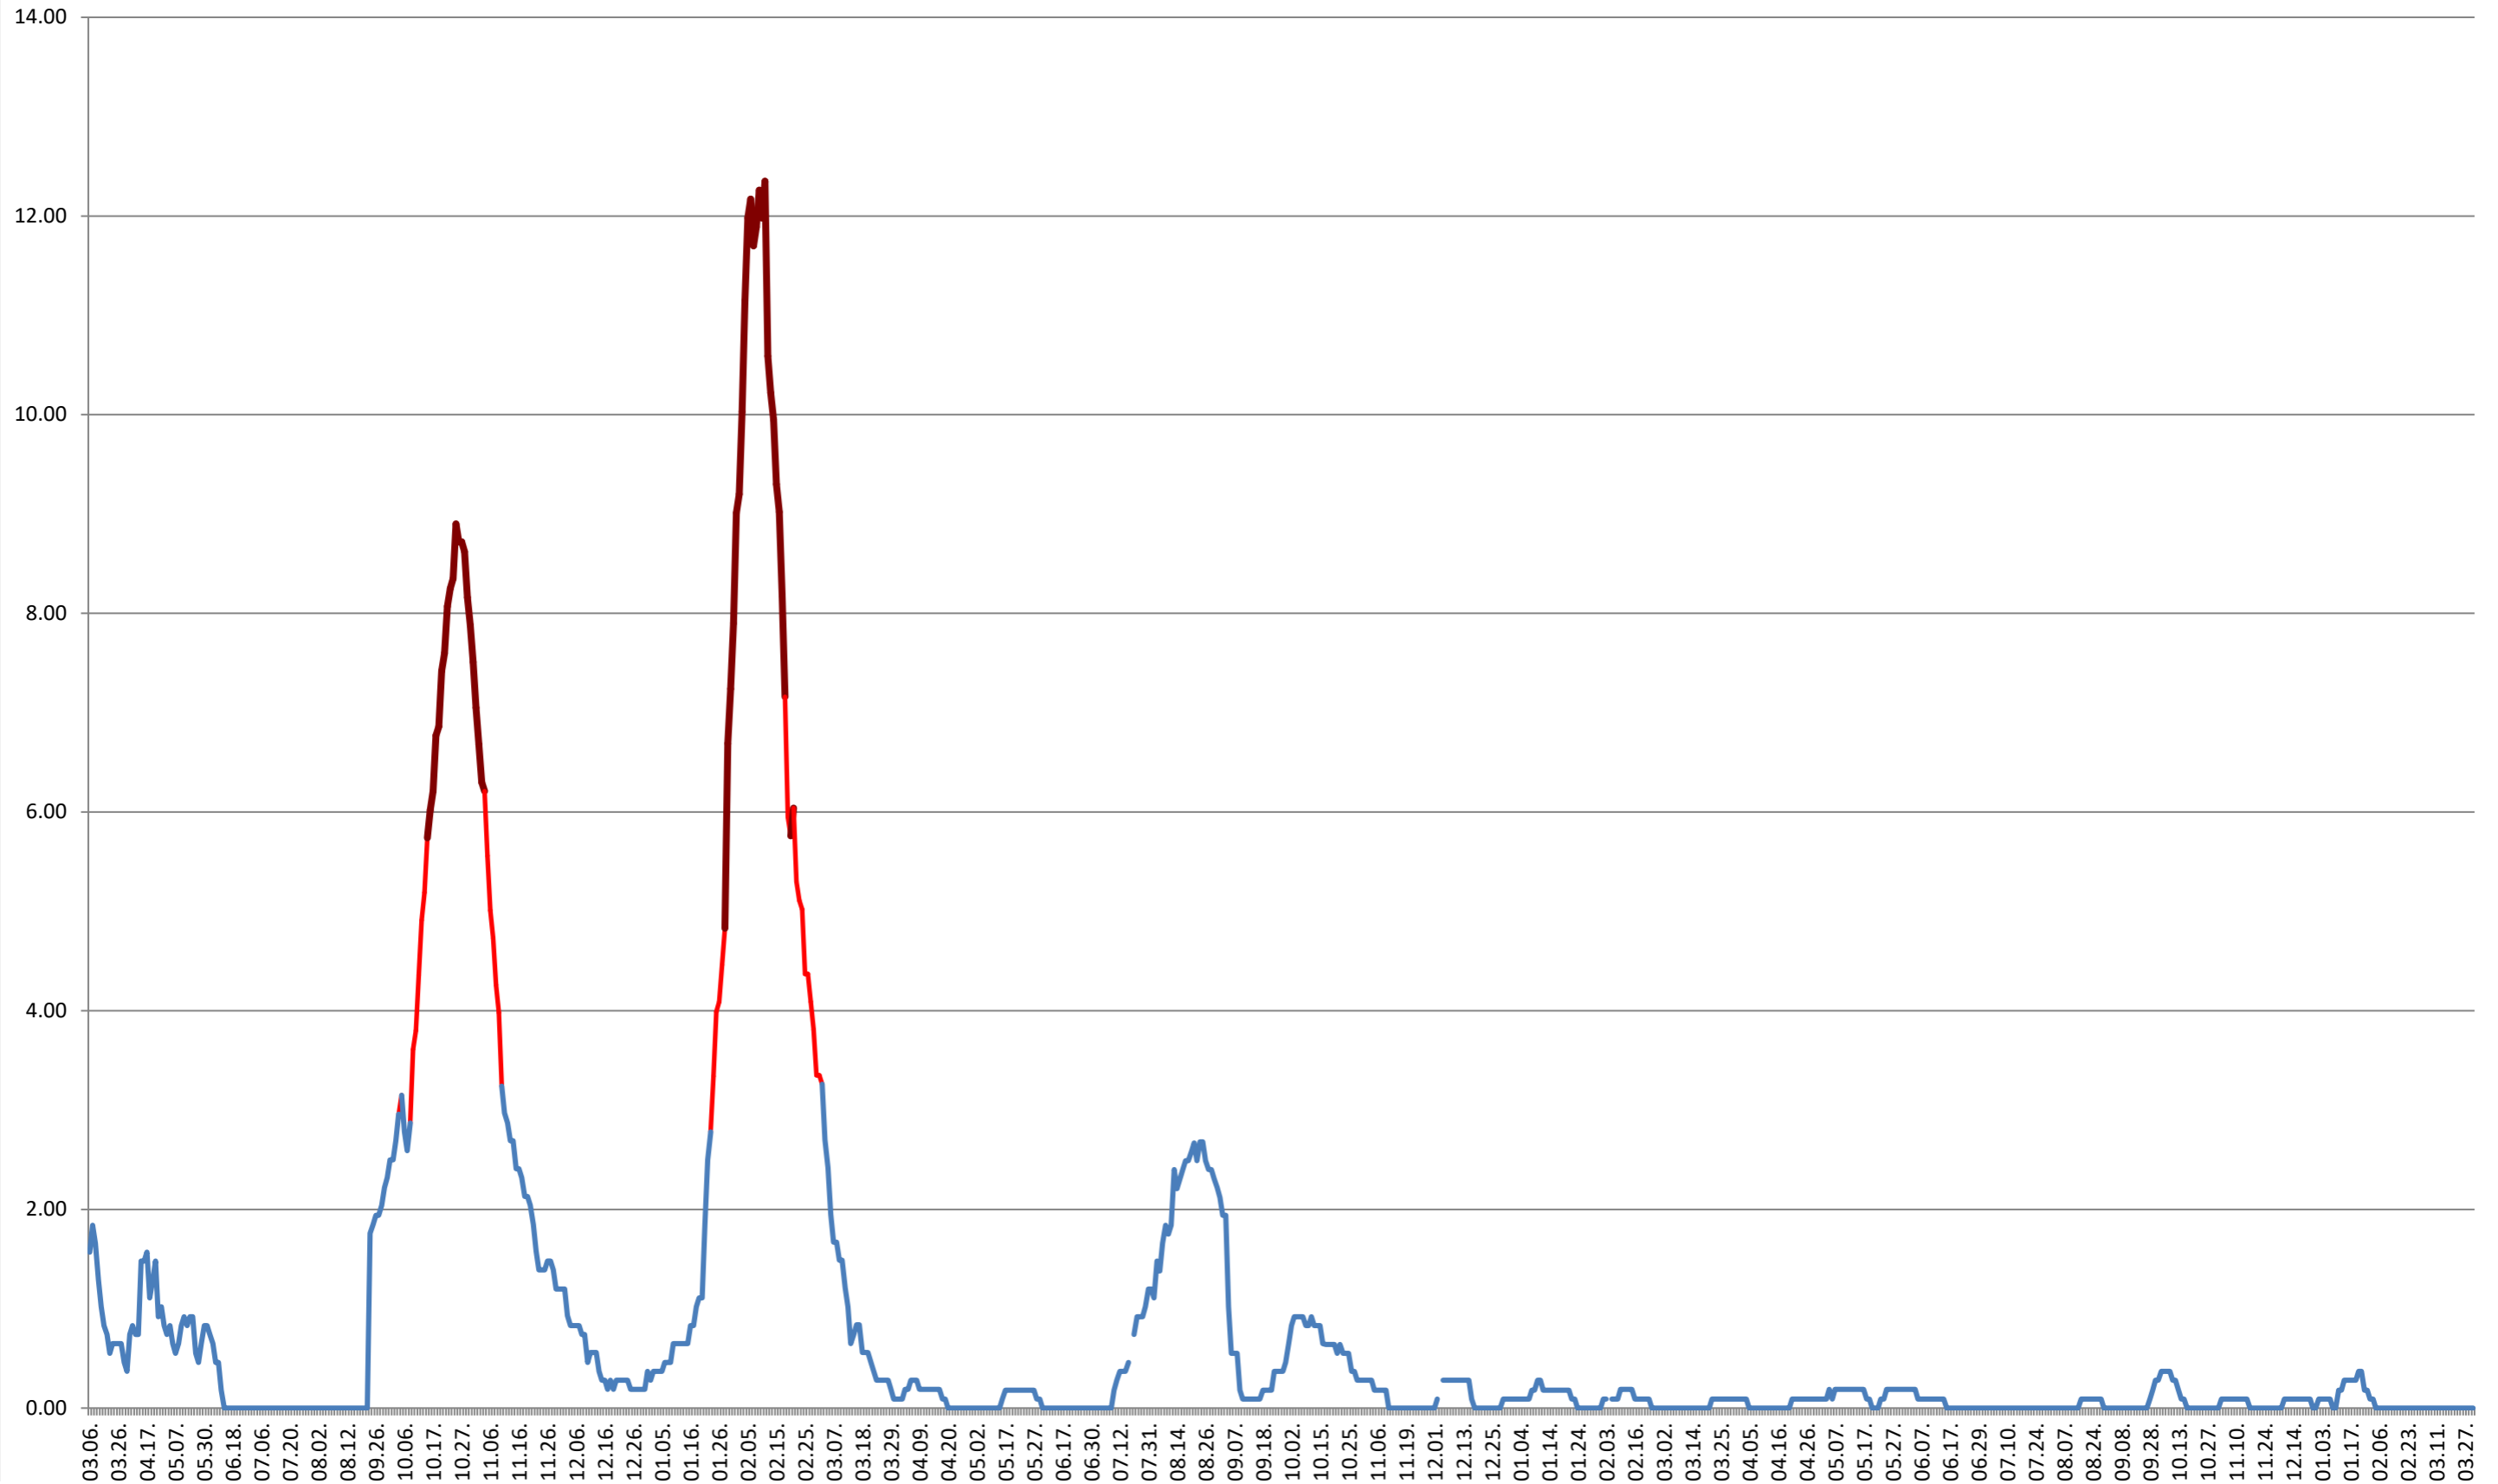

## 2021.03.07. - 2024.04.04.

**CORUND - Evolutia incidentei cumulate pe 14 zile la % de locuitori**  
**2021.03.07. - 2024.04.04.**

**COZMENI - Evolutia incidentei cumulate pe 14 zile la ‰ de locuitori**  
**2021.03.07. - 2024.04.04.**

ORAȘ CRISTURU SECUIESC - Evolutia incidentei cumulate pe 14 zile la ‰ de locuitori  
2021.03.07. - 2024.04.04.

**DĂNEȘTI - Evolutia incidentei cumulate pe 14 zile la % de locuitori**  
**2021.03.07. - 2024.04.04.**