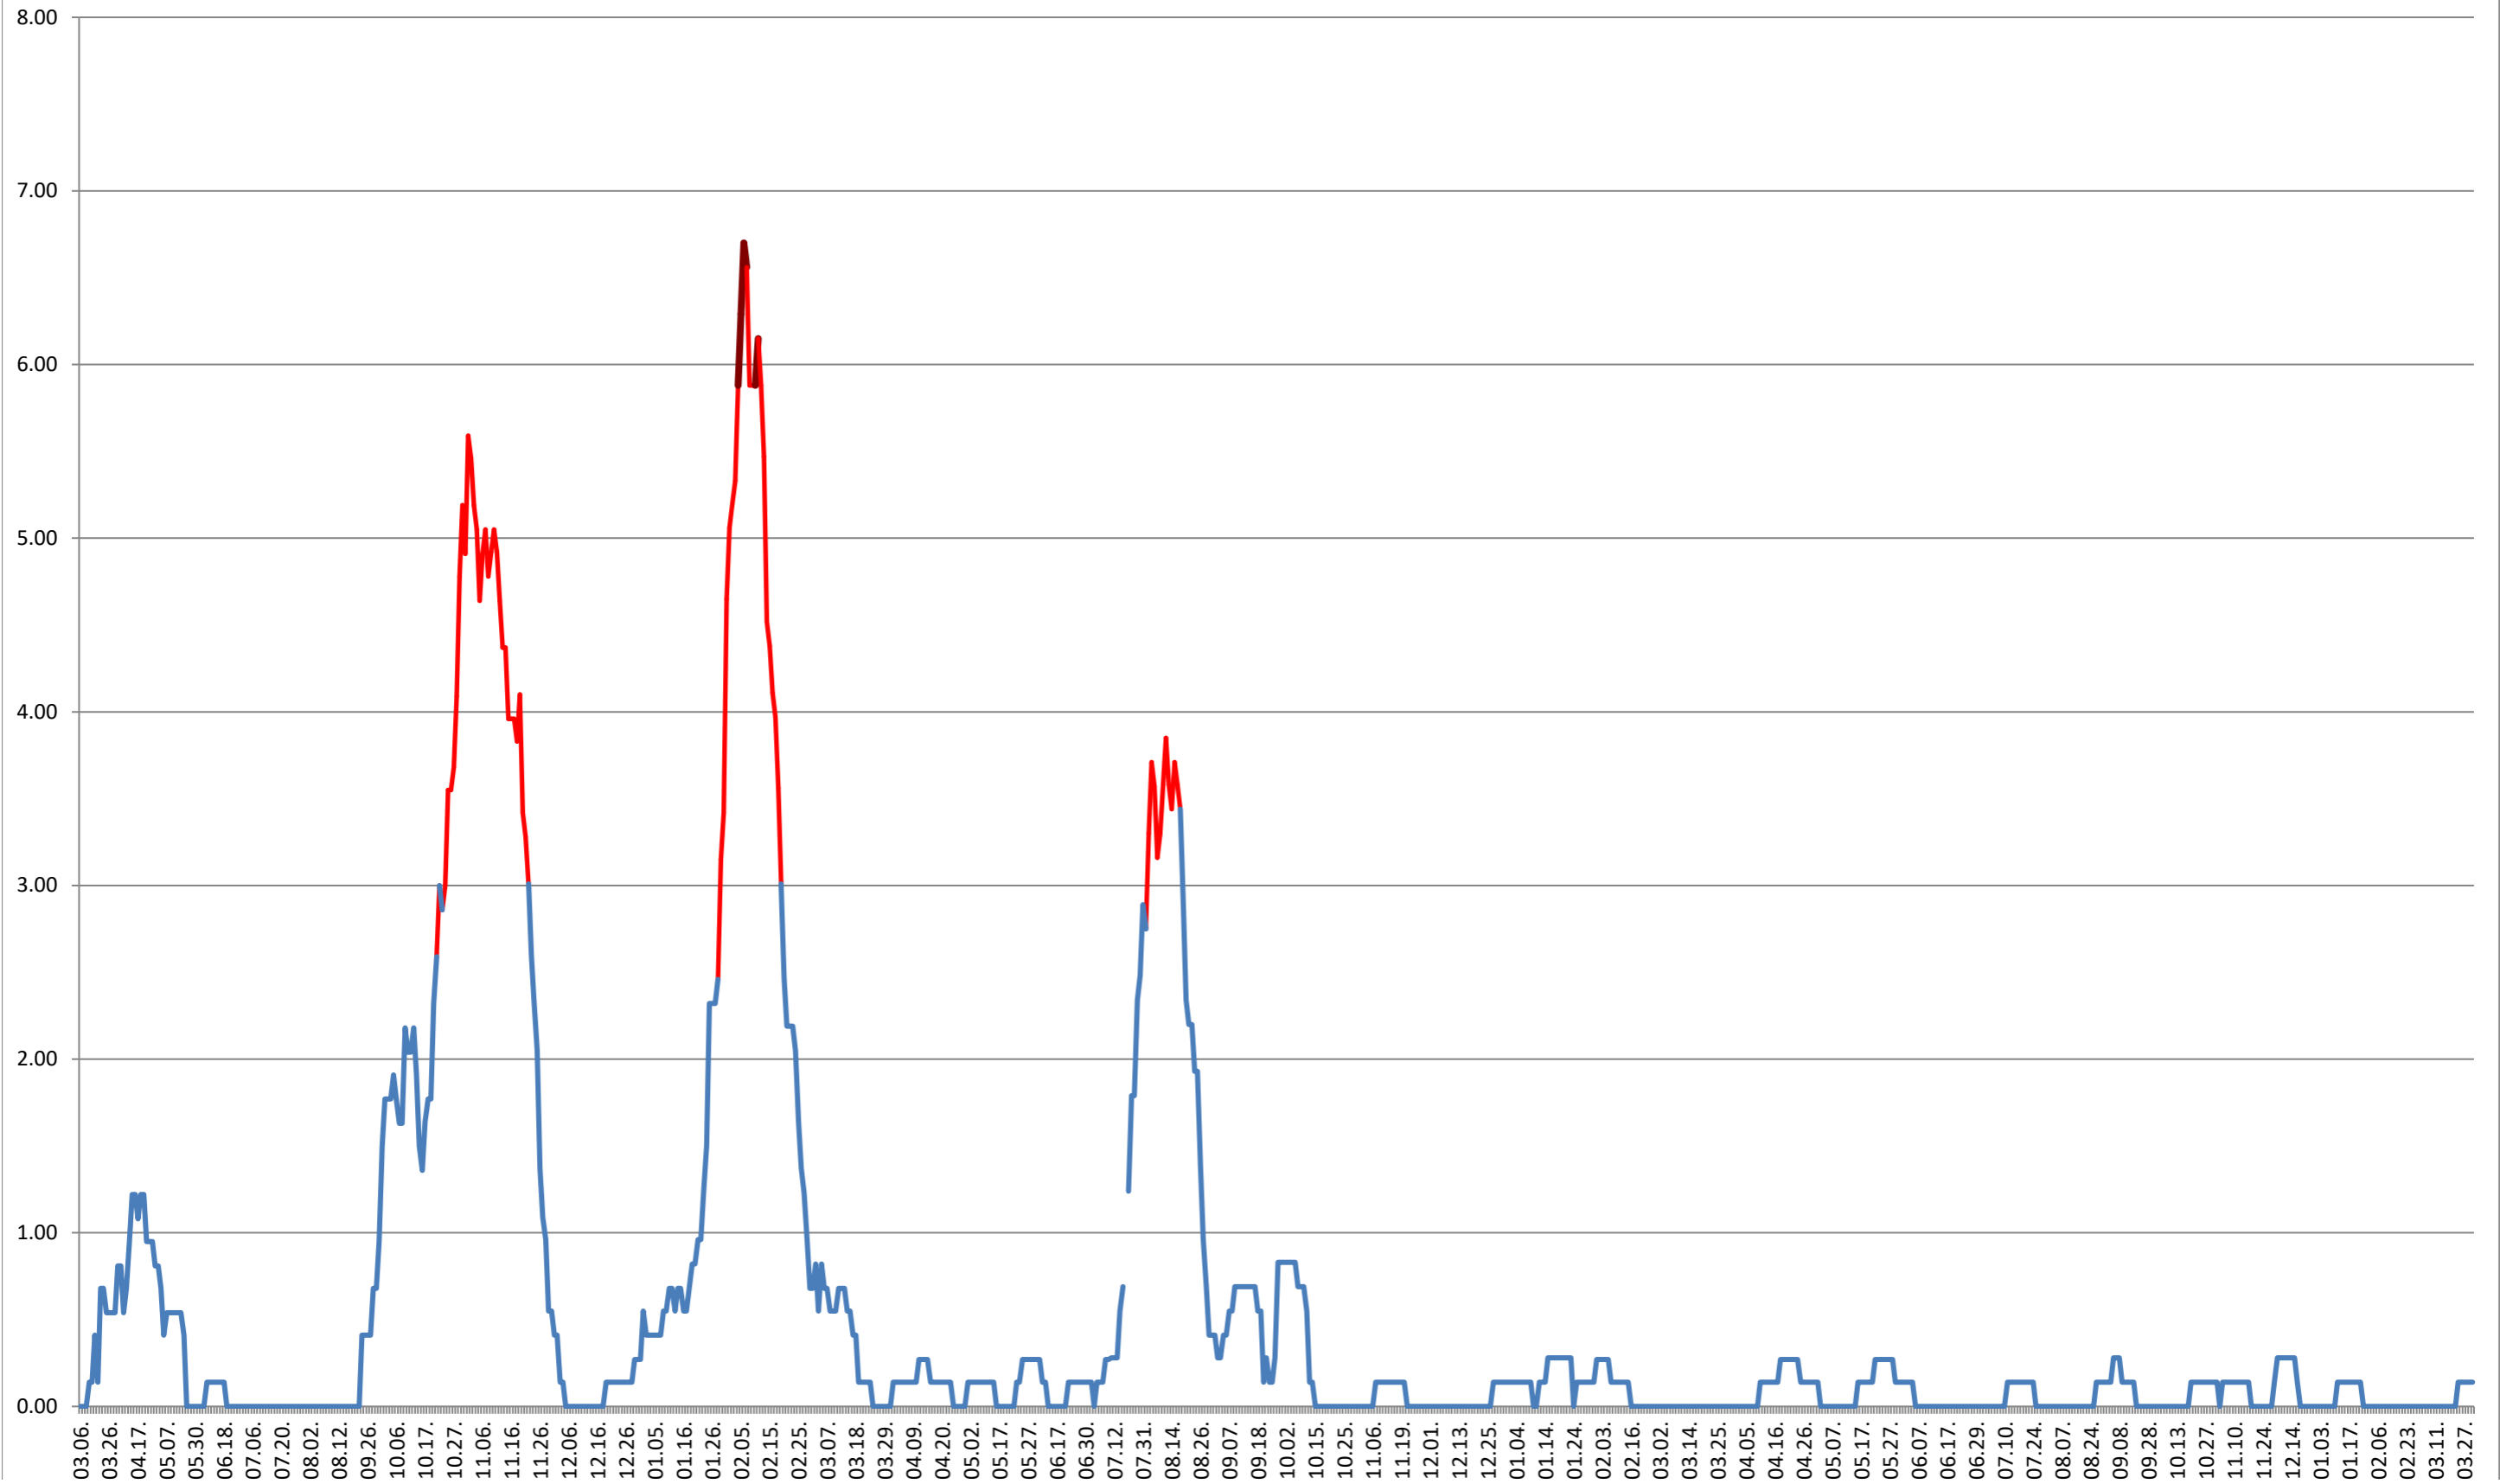

**ATID - Evolutia incidentei cumulate pe 14 zile la ‰ de locuitori**  
**2021.03.07. - 2024.04.04.**

### AVRĂMEȘTI - Evolutia incidentei cumulate pe 14 zile la % de locuitori 2021.03.07. - 2024.04.04.

ORAȘ BĂILE TUȘNAD - Evolutia incidentei cumulate pe 14 zile la % de locuitori  
2021.03.07. - 2024.04.04.

**ORAȘ BĂLAN - Evolutia incidentei cumulate pe 14 zile la ‰ de locuitori**  
**2021.03.07. - 2024.04.04.**

**BILBOR - Evolutia incidentei cumulate pe 14 zile la ‰ de locuitori**  
**2021.03.07. - 2024.04.04.**