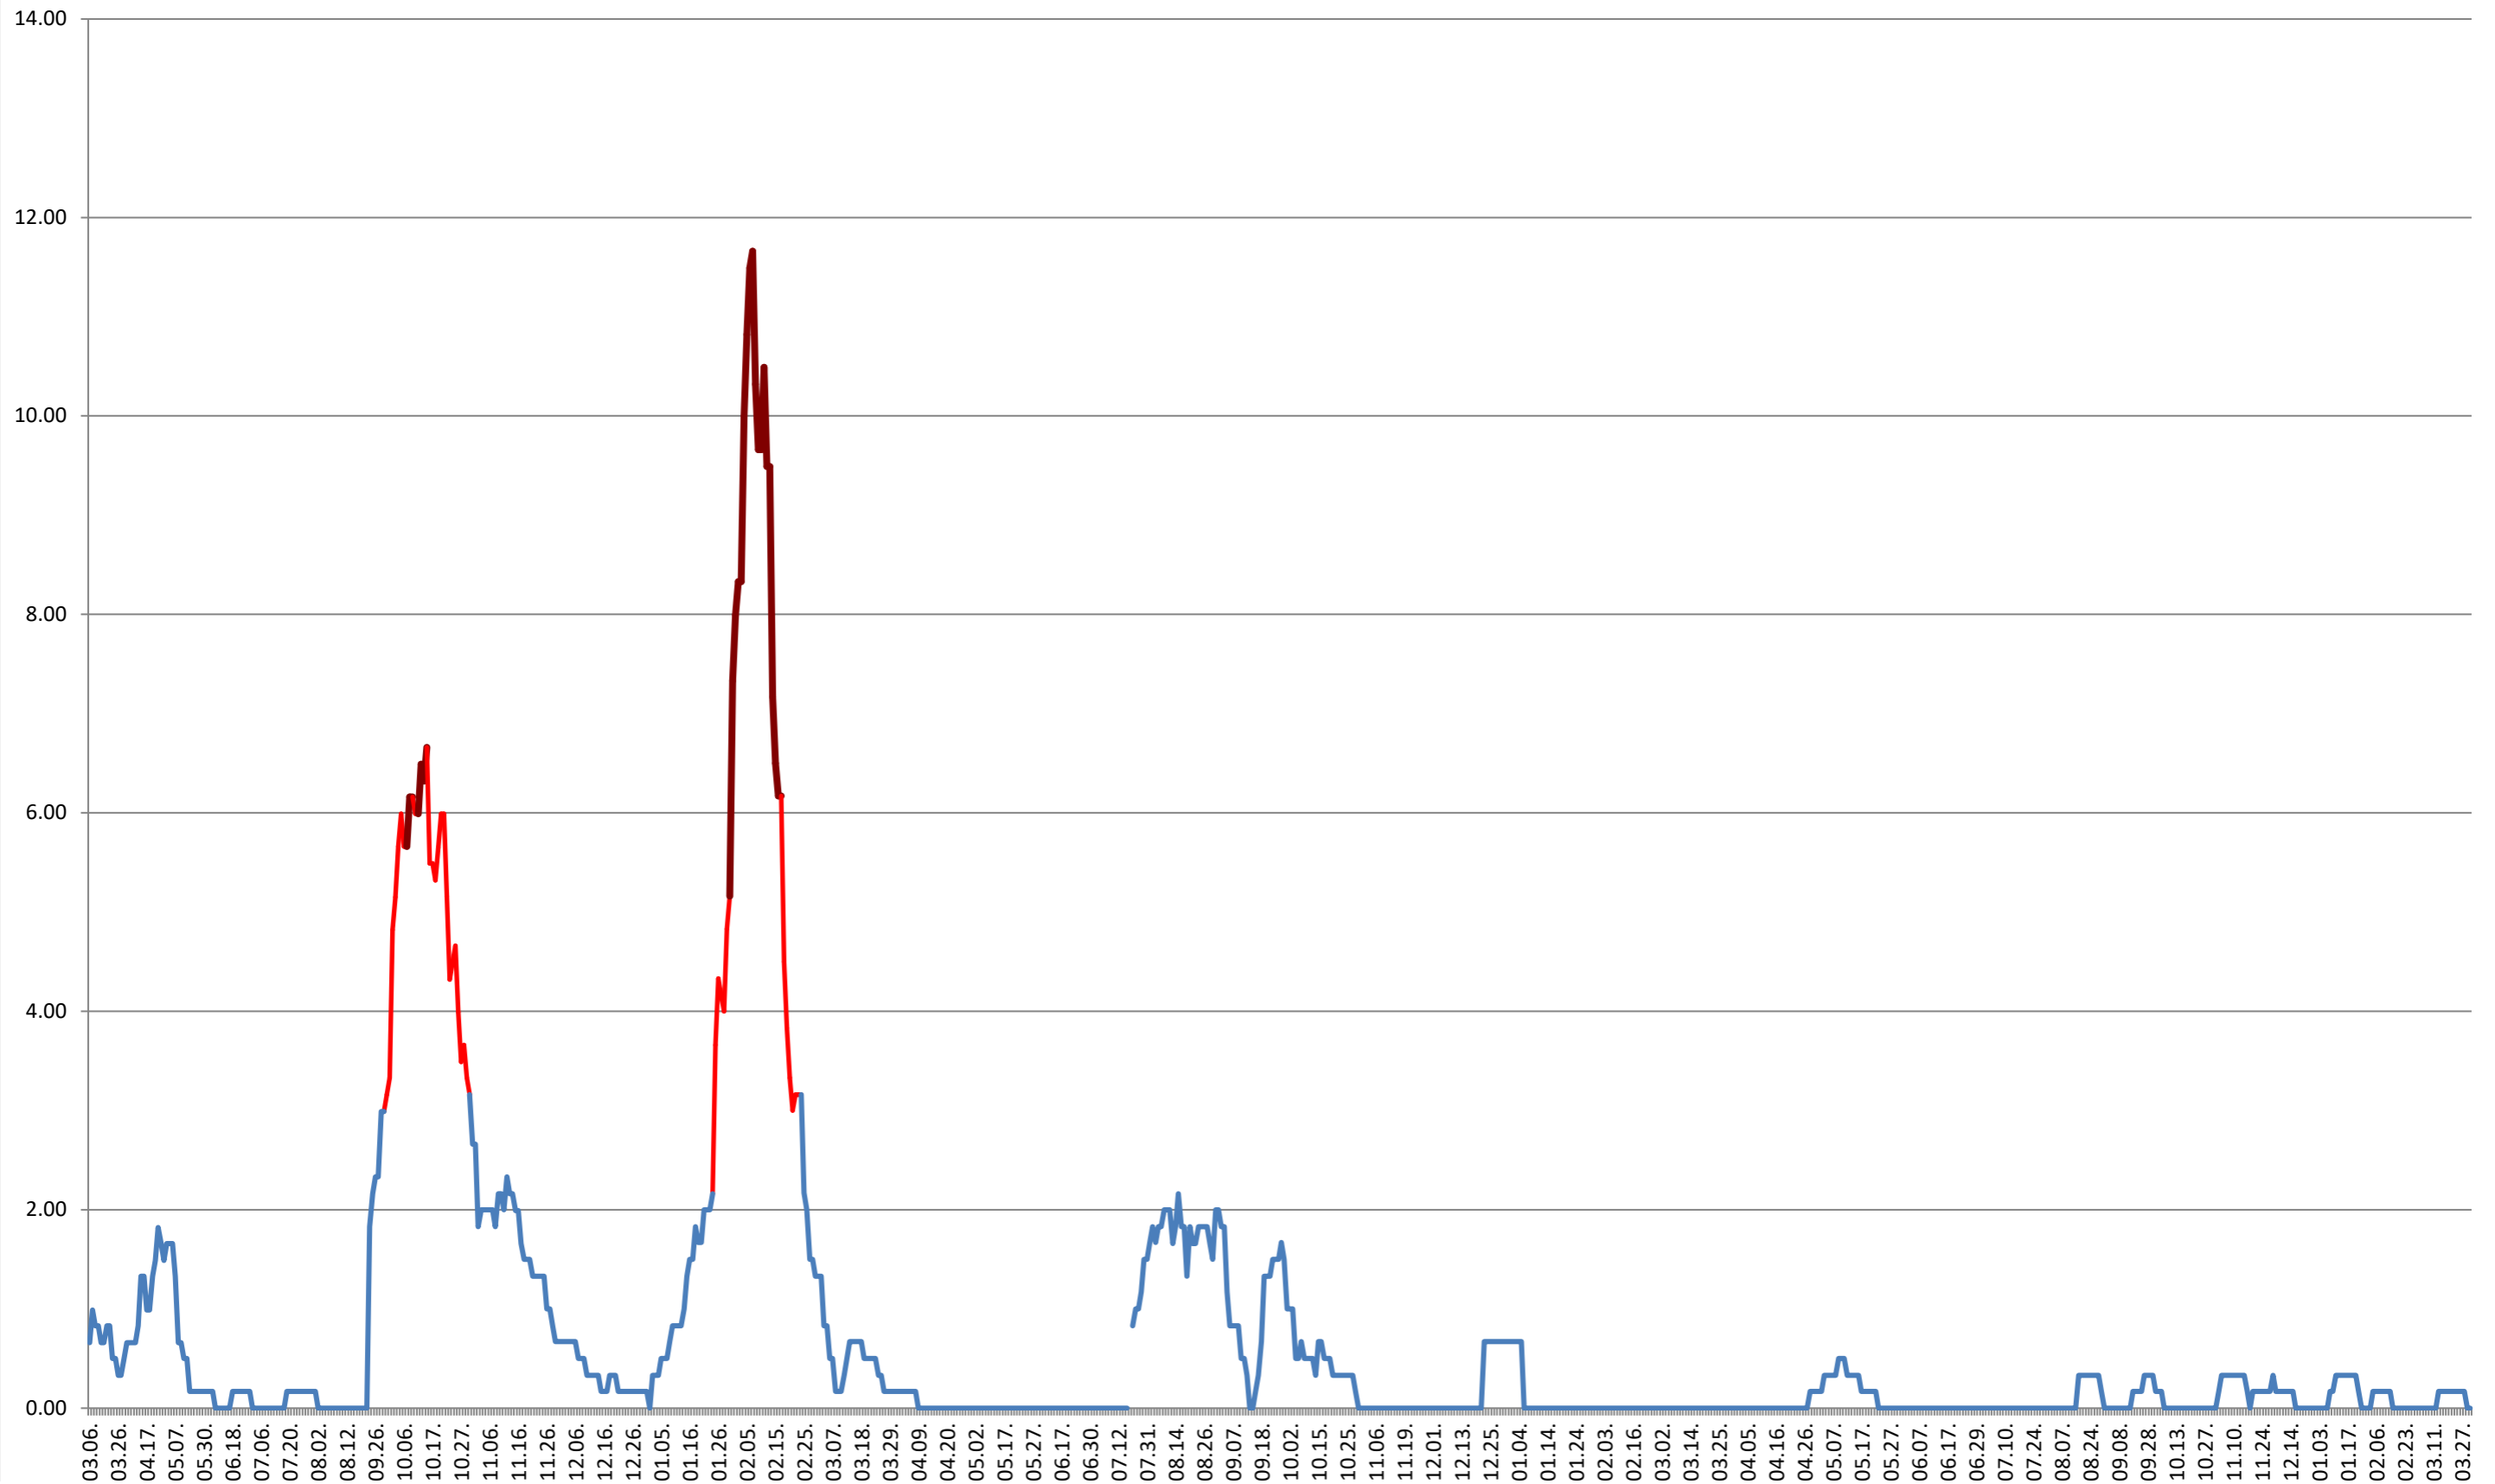

Total - Evolutia incidentei cumulate pe 14 zile la ‰ de locuitori
2021.03.07. - 2024.04.04.

ZETEA - Evolutia incidentei cumulate pe 14 zile la ‰ de locuitori 2021.03.07. - 2024.04.04.