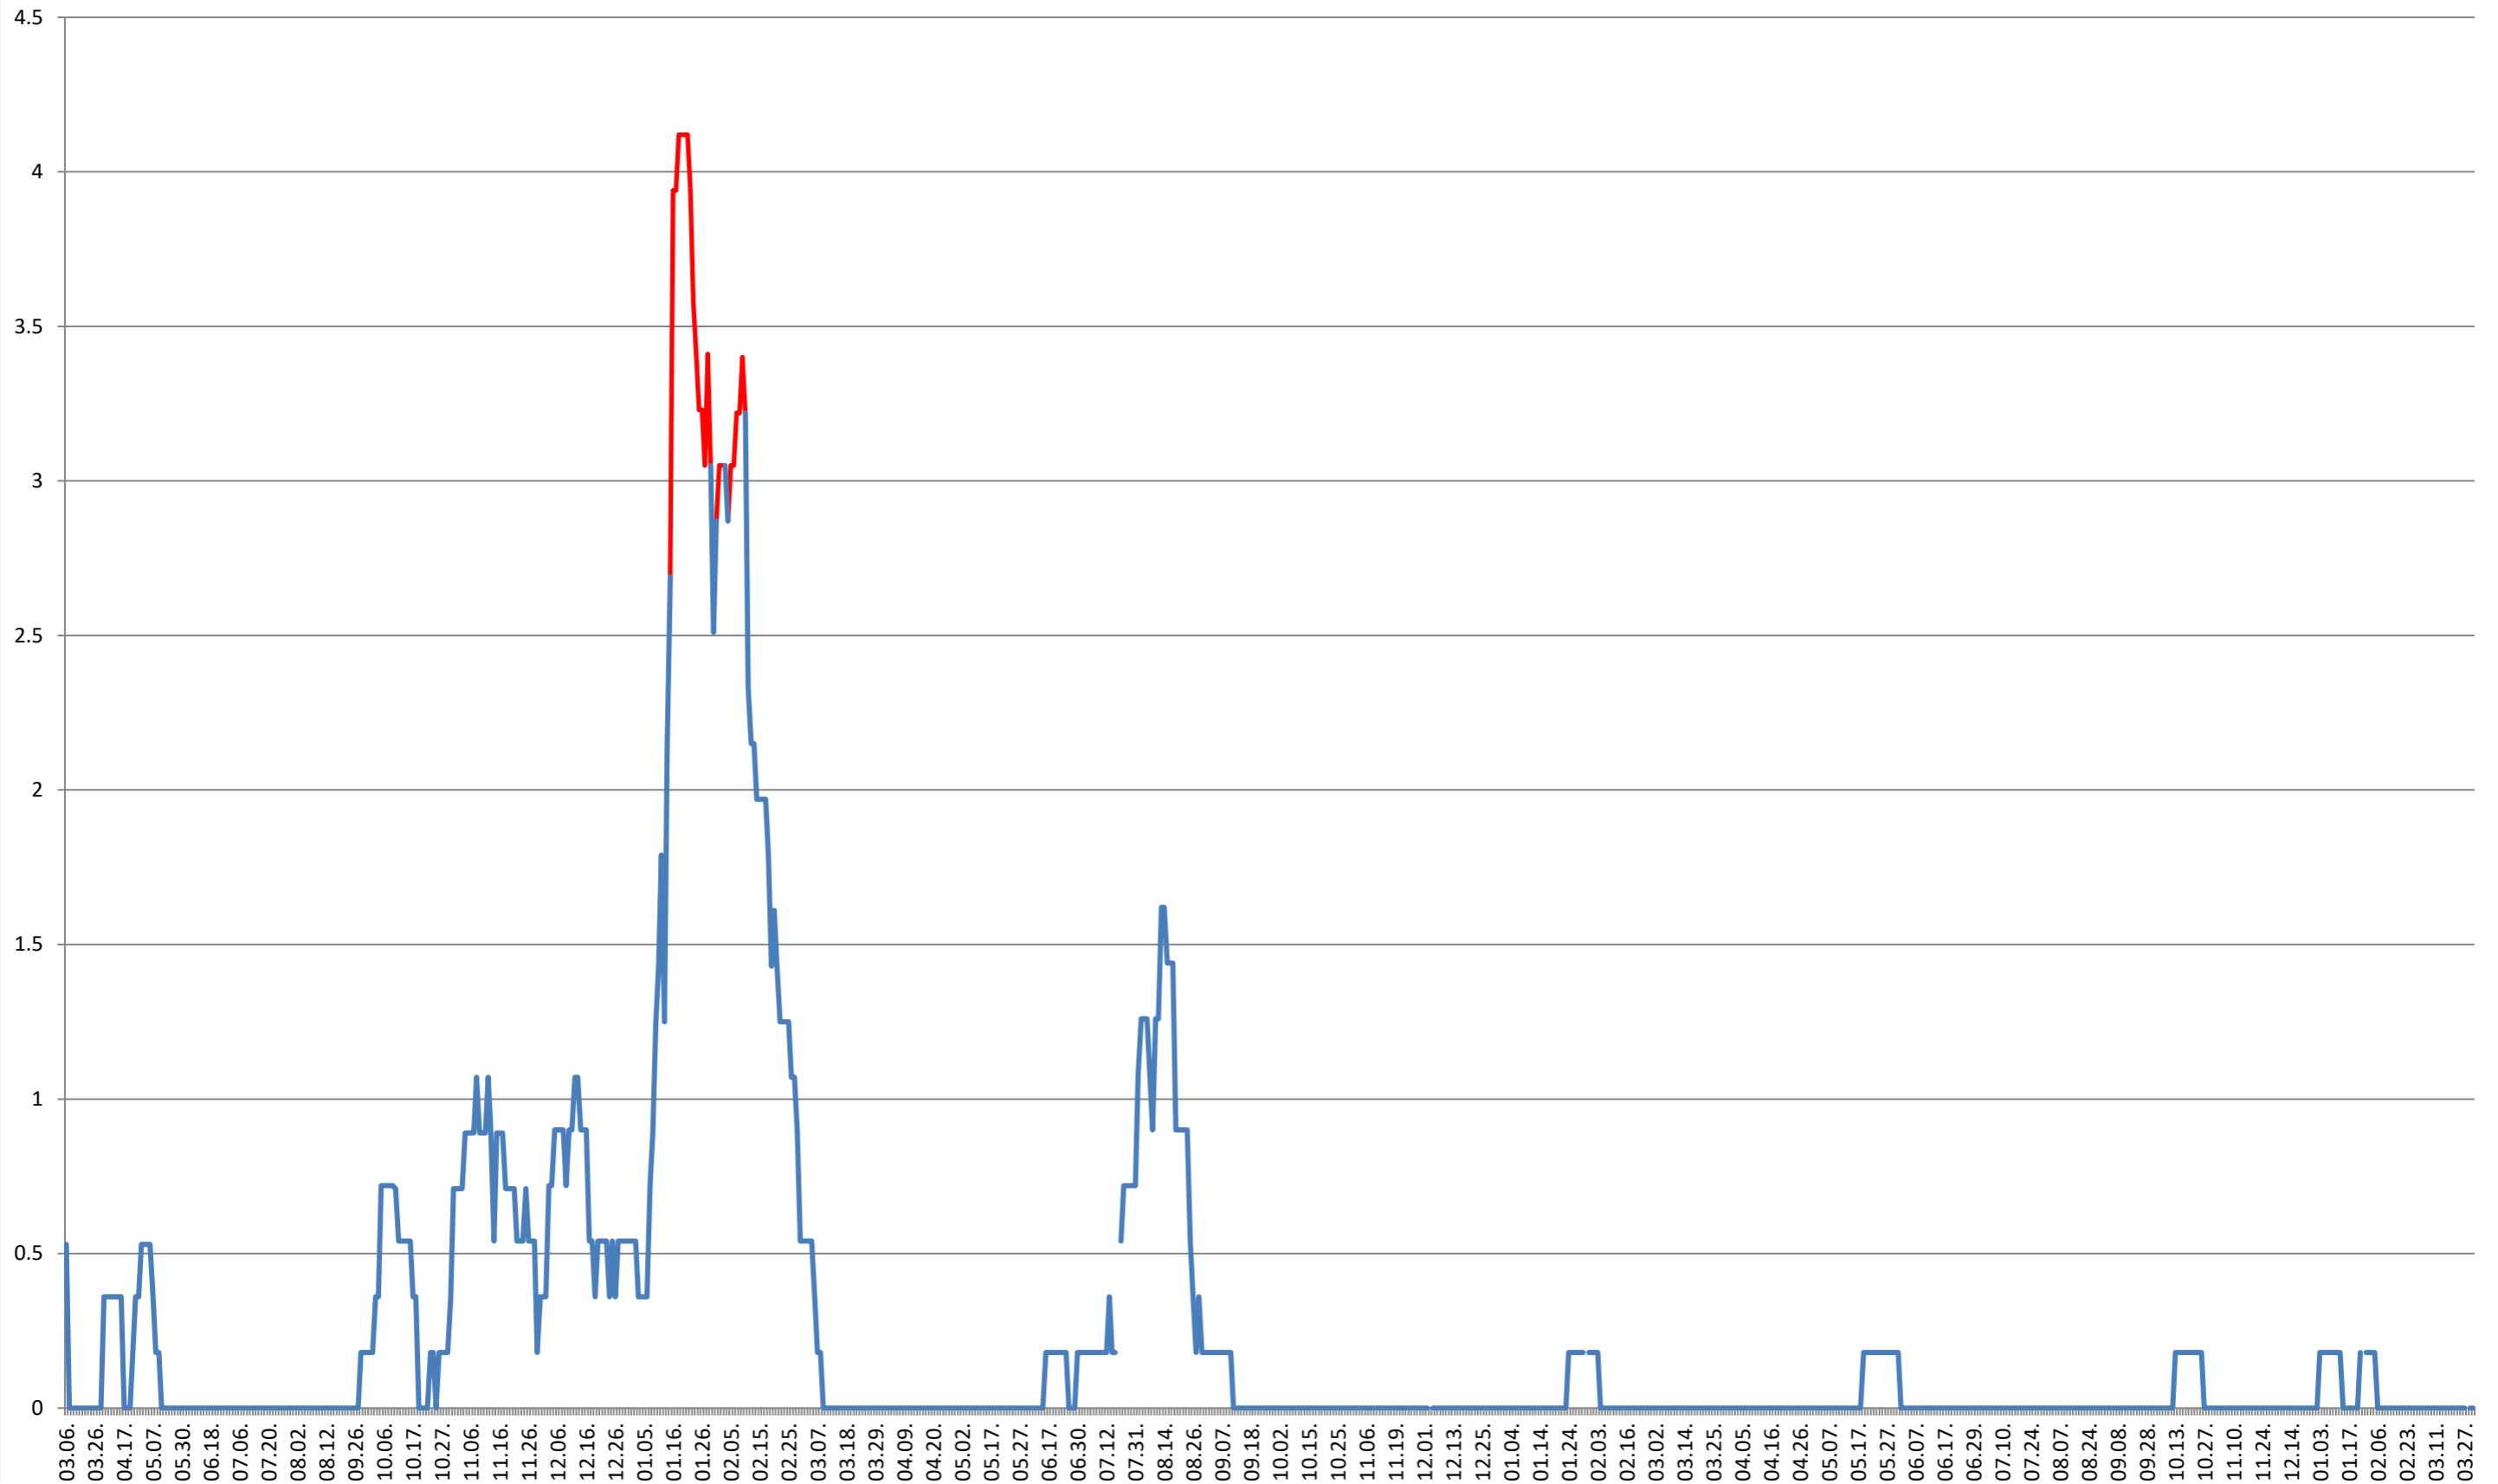

**JOSENI - Evolutia incidentei cumulate pe 14 zile la % de locuitori**  
**2021.03.07. - 2024.04.04.**

### LĂZAREA - Evolutia incidentei cumulate pe 14 zile la ‰ de locuitori 2021.03.07. - 2024.04.04.

LELICENI - Evolutia incidentei cumulate pe 14 zile la % de locuitori  
2021.03.07. - 2024.04.04.

**LUETA - Evolutia incidentei cumulate pe 14 zile la ‰ de locuitori**  
**2021.03.07. - 2024.04.04.**

LUNCA DE JOS - Evolutia incidentei cumulate pe 14 zile la ‰ de locuitori  
2021.03.07. - 2024.04.04.

LUNCA DE SUS - Evolutia incidentei cumulate pe 14 zile la ‰ de locuitori  
2021.03.07. - 2024.04.04.