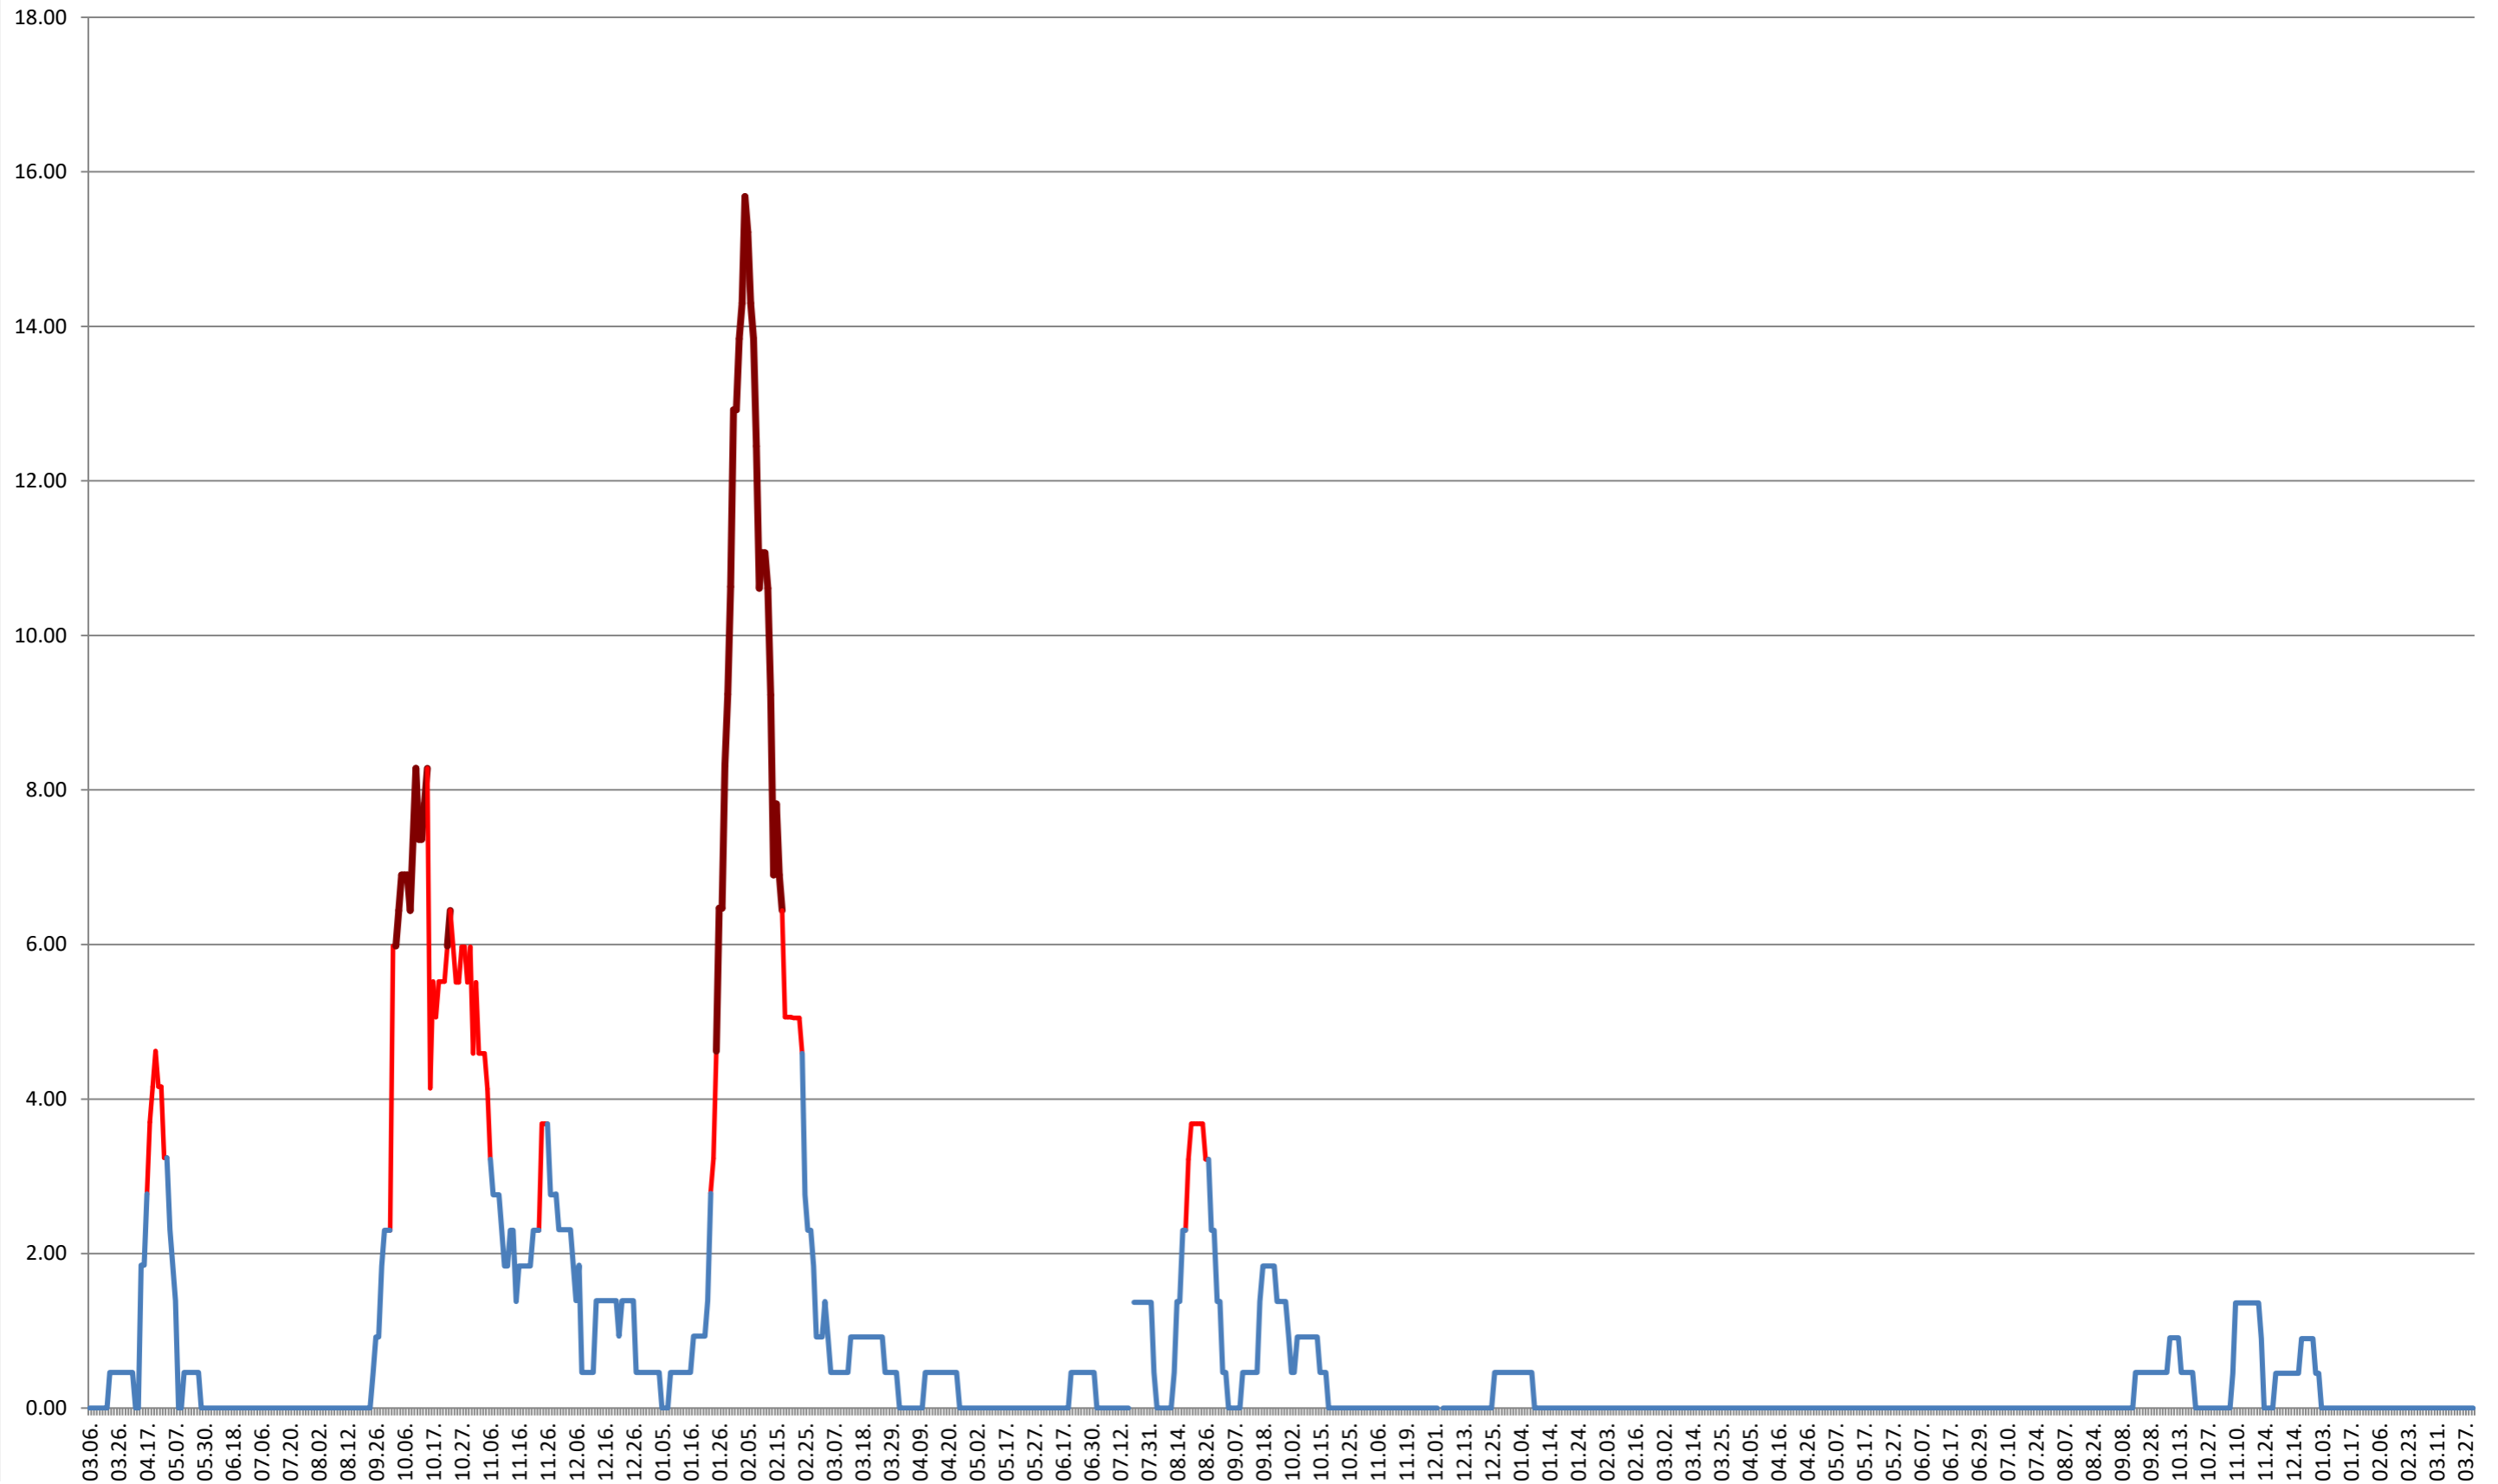

### AVRĂMEȘTI - Evolutia incidentei cumulate pe 14 zile la % de locuitori 2021.03.07. - 2024.04.04.

ORAȘ BĂILE TUȘNAD - Evolutia incidentei cumulate pe 14 zile la % de locuitori  
2021.03.07. - 2024.04.04.

**ORAȘ BĂLAN - Evolutia incidentei cumulate pe 14 zile la ‰ de locuitori**  
**2021.03.07. - 2024.04.04.**

**BILBOR - Evolutia incidentei cumulate pe 14 zile la ‰ de locuitori**  
**2021.03.07. - 2024.04.04.**

**ORAȘ BORSEC - Evolutia incidentei cumulate pe 14 zile la ‰ de locuitori**  
**2021.03.07. - 2024.04.04.**

### BRĂDEȘTI - Evolutia incidentei cumulate pe 14 zile la ‰ de locuitori 2021.03.07. - 2024.04.04.

**CĂPÂLNIȚA - Evolutia incidentei cumulate pe 14 zile la ‰ de locuitori**  
**2021.03.07. - 2024.04.04.**