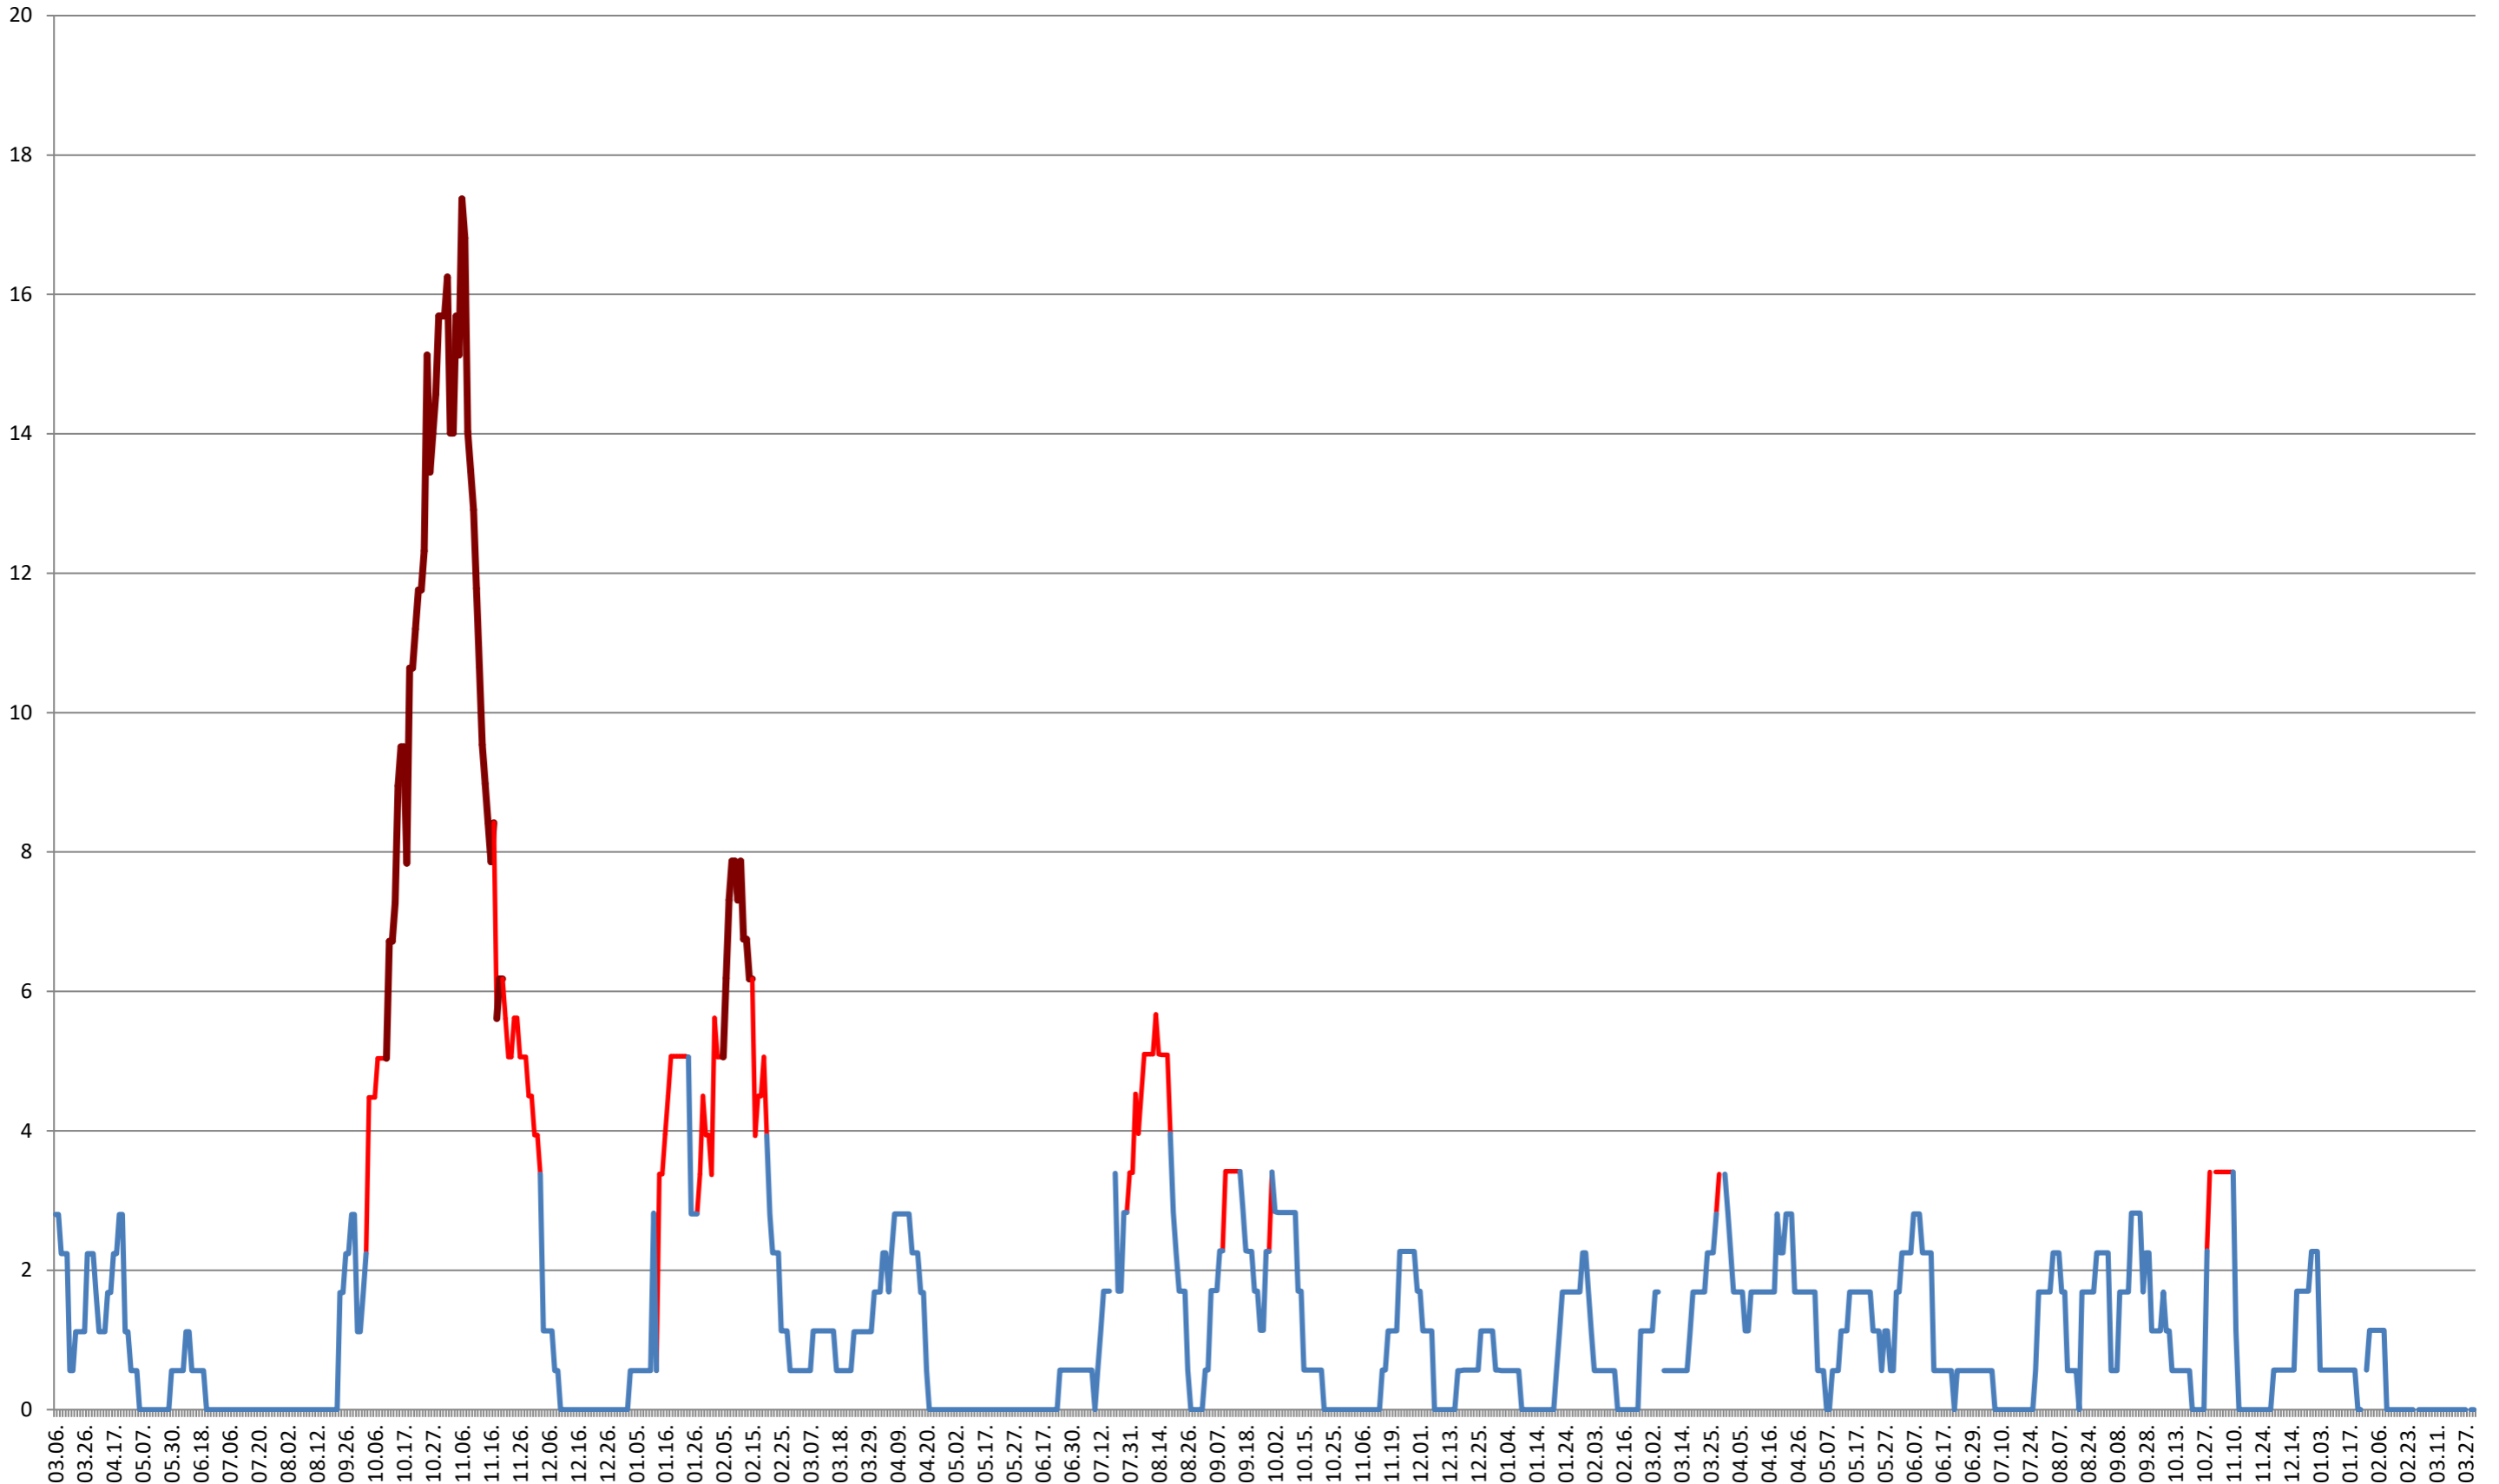

SUBCETATE - Evolutia incidentei cumulate pe 14 zile la ‰ de locuitori
2021.03.07. - 2024.04.04.