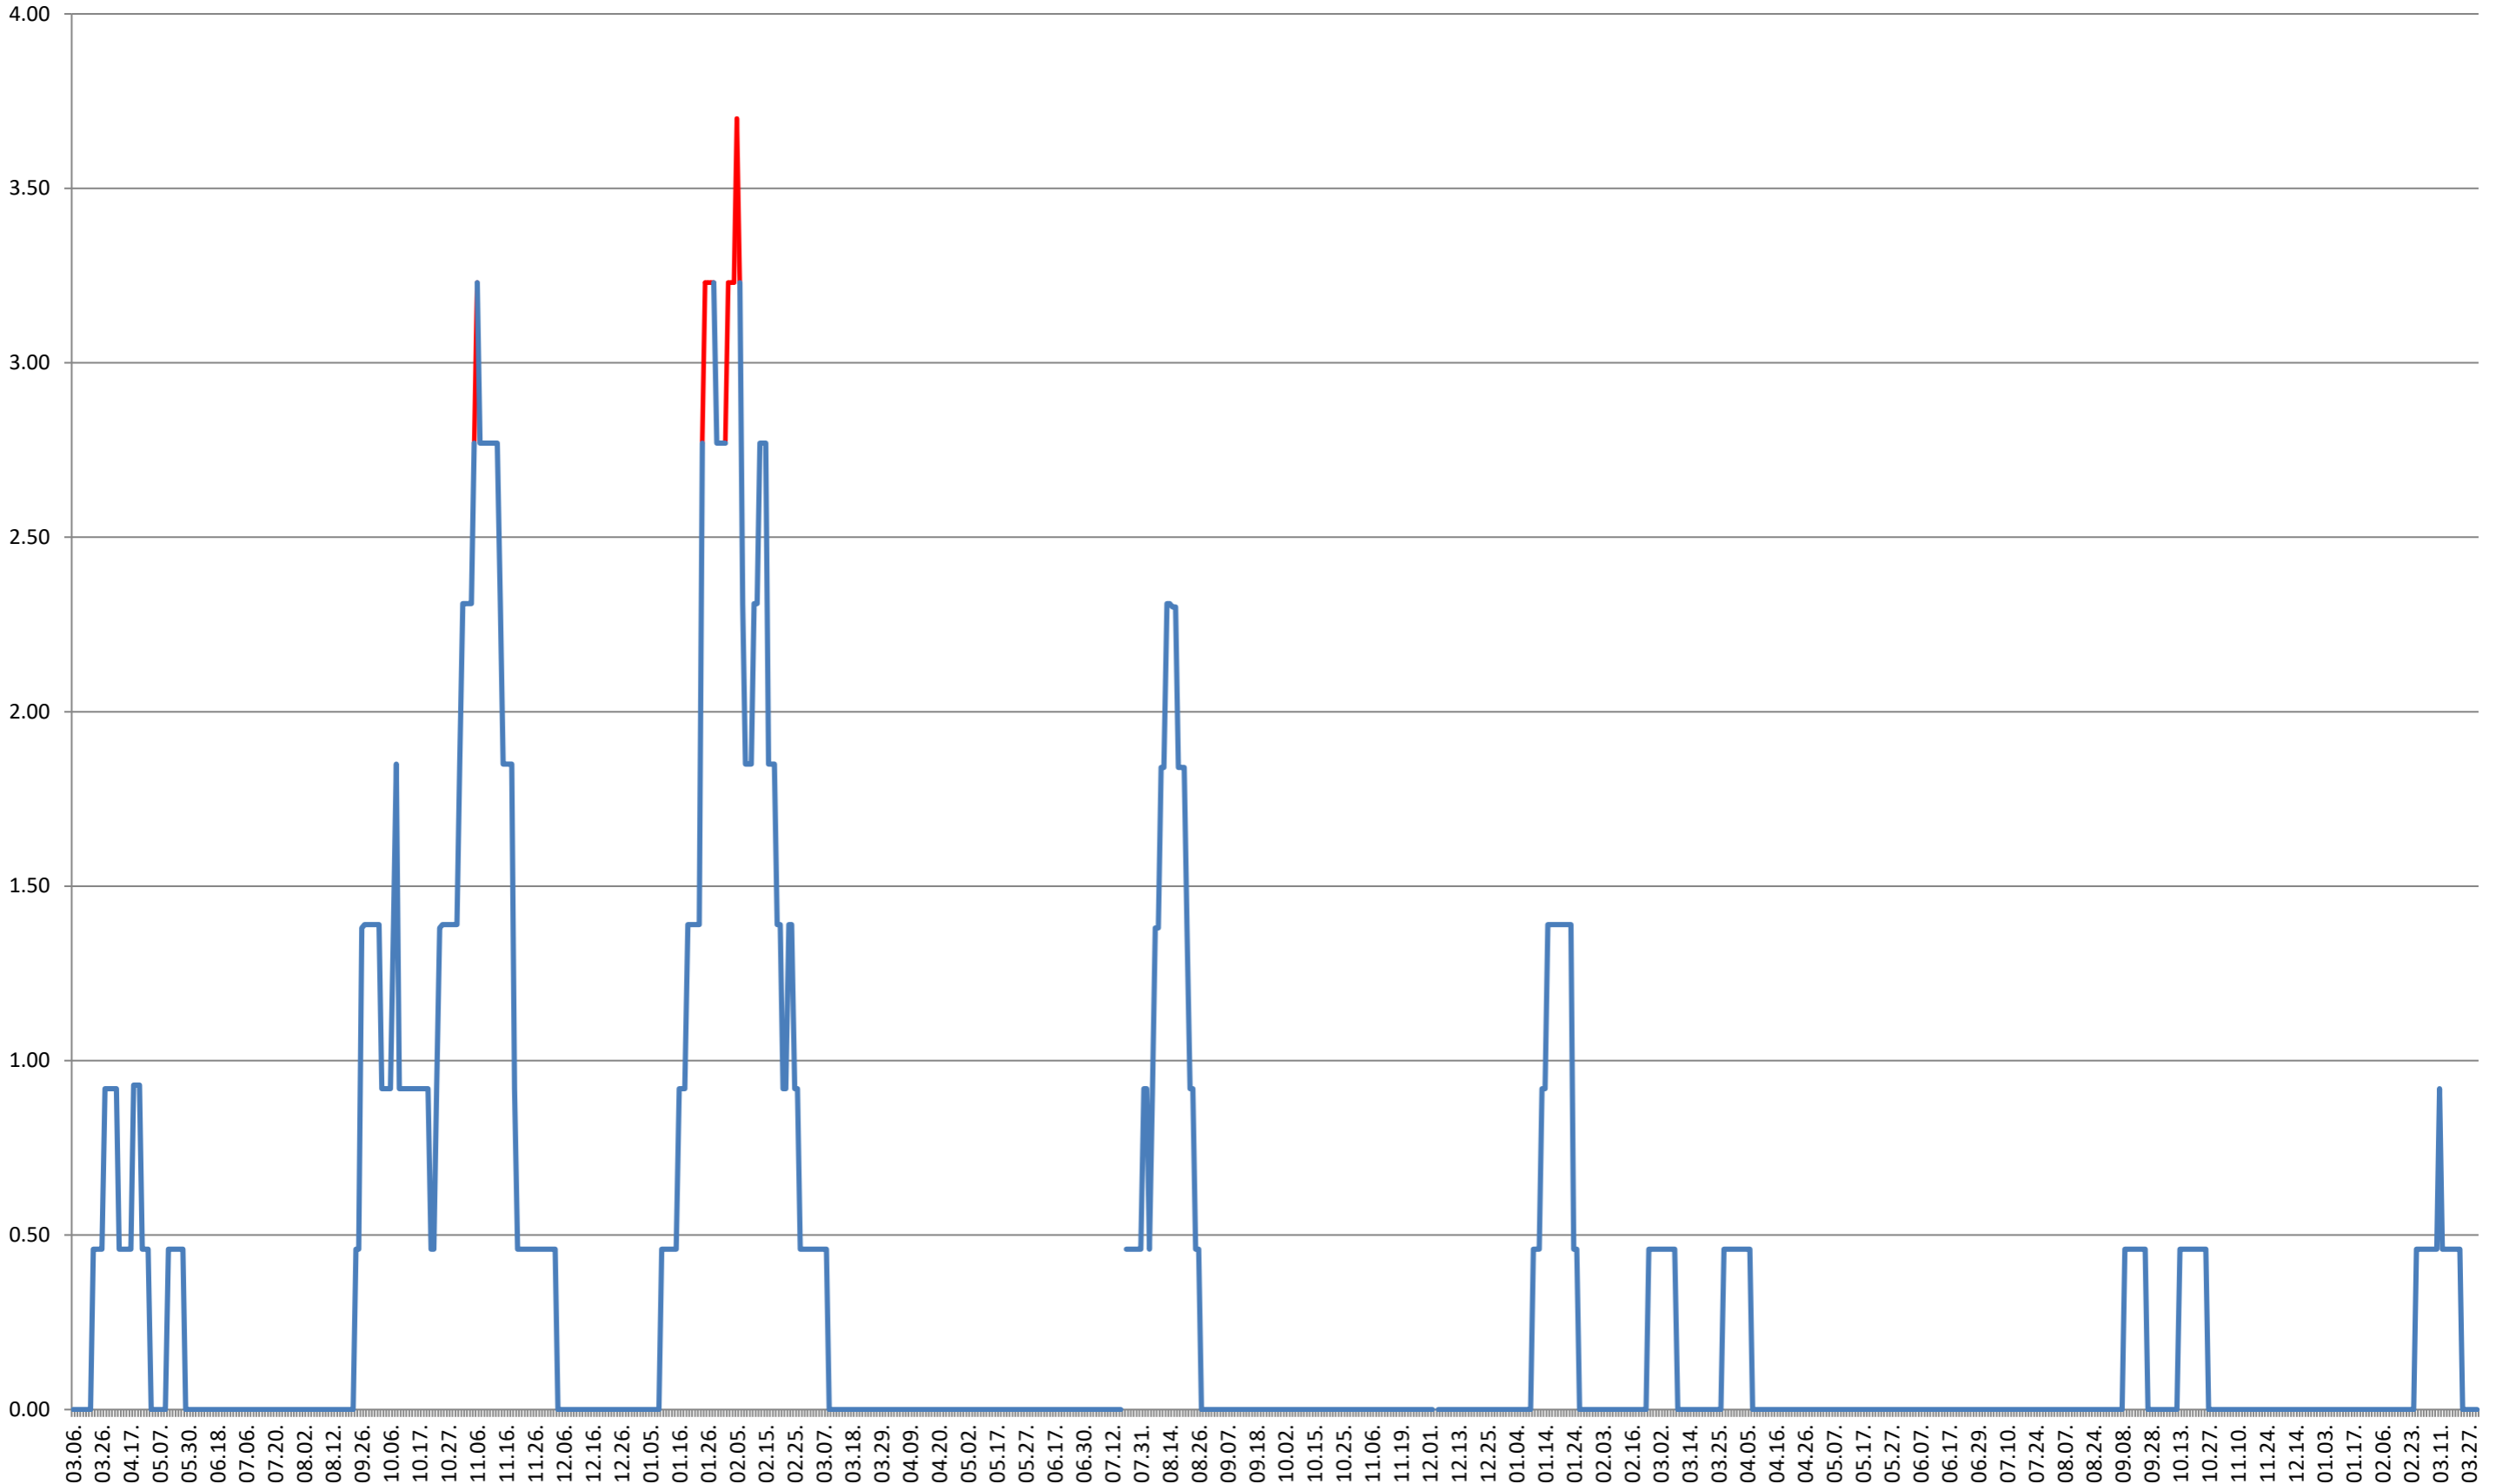

### AVRĂMEȘTI - Evolutia incidentei cumulate pe 14 zile la % de locuitori 2021.03.07. - 2024.04.04.

ORAȘ BĂILE TUȘNAD - Evolutia incidentei cumulate pe 14 zile la % de locuitori  
2021.03.07. - 2024.04.04.

**ORAȘ BĂLAN - Evolutia incidentei cumulate pe 14 zile la ‰ de locuitori**  
**2021.03.07. - 2024.04.04.**

**BILBOR - Evolutia incidentei cumulate pe 14 zile la ‰ de locuitori**  
**2021.03.07. - 2024.04.04.**

**ORAȘ BORSEC - Evolutia incidentei cumulate pe 14 zile la ‰ de locuitori**  
**2021.03.07. - 2024.04.04.**

### BRĂDEȘTI - Evolutia incidentei cumulate pe 14 zile la ‰ de locuitori 2021.03.07. - 2024.04.04.

**CĂPÂLNIȚA - Evolutia incidentei cumulate pe 14 zile la ‰ de locuitori**  
**2021.03.07. - 2024.04.04.**