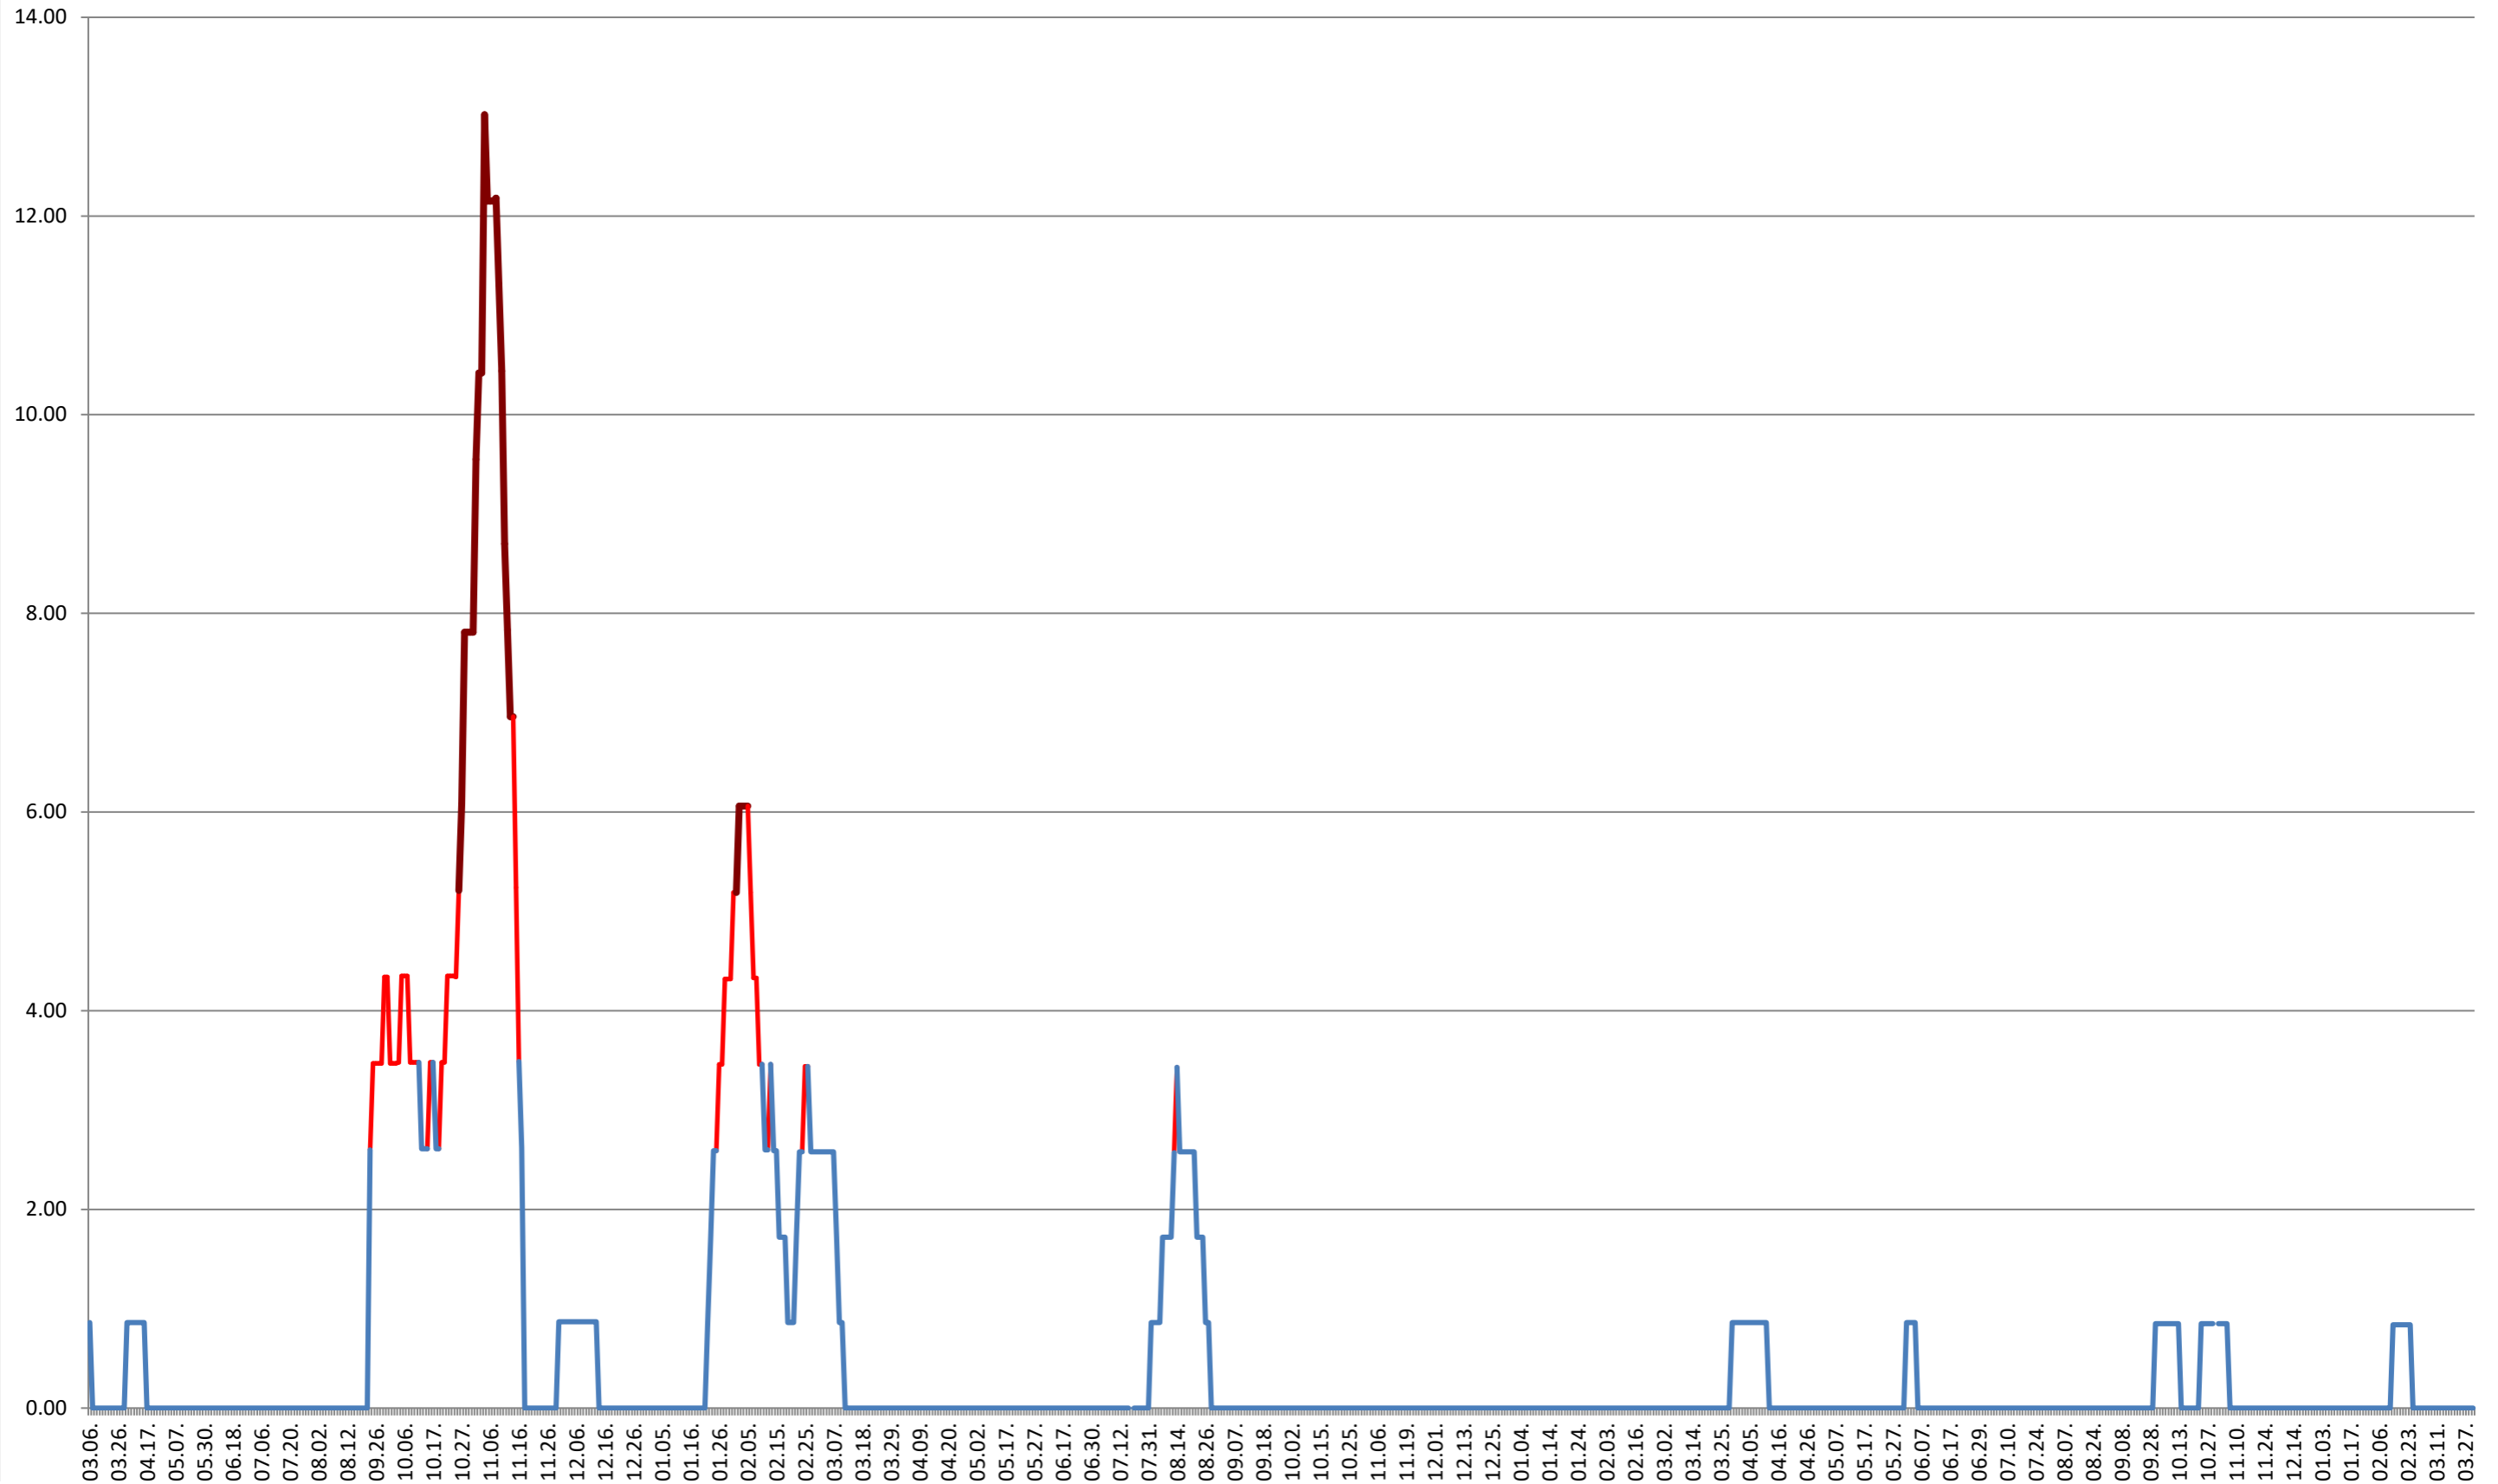

ULIEȘ - Evolutia incidentei cumulate pe 14 zile la ‰ de locuitori 2021.03.07. - 2024.04.04.