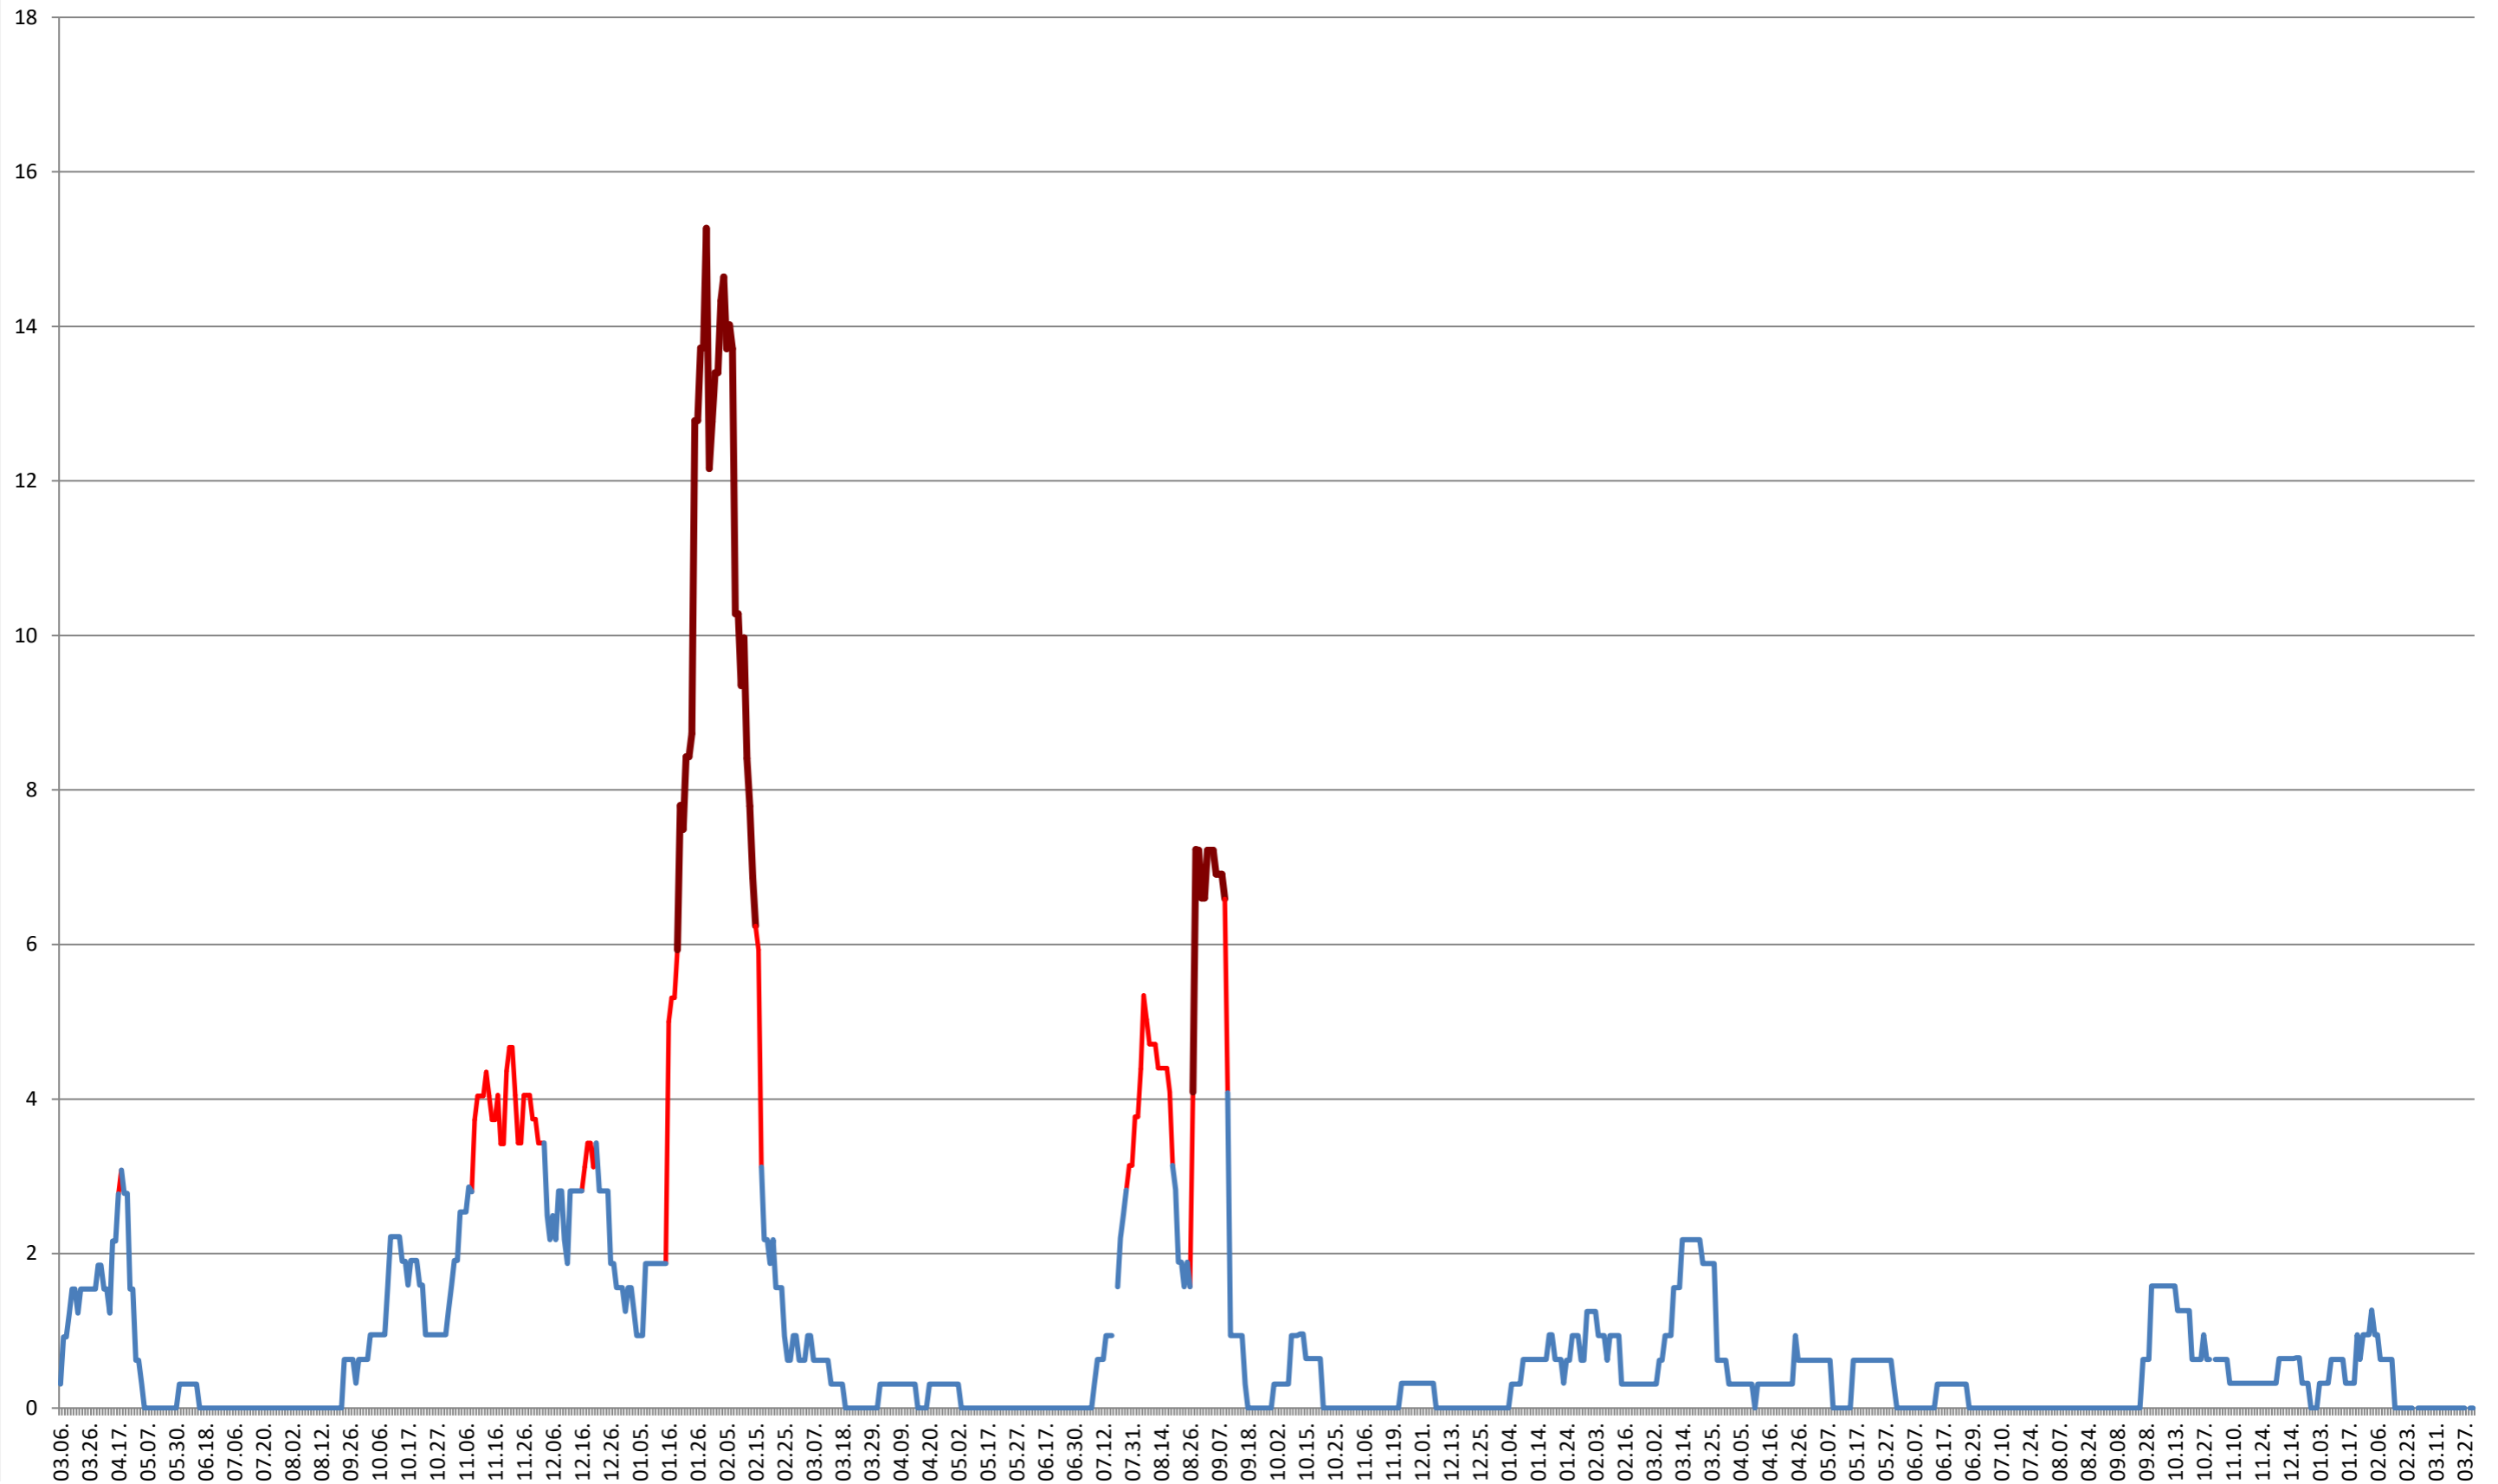

TUȘNAD - Evolutia incidentei cumulate pe 14 zile la % de locuitori
2021.03.07. - 2024.04.04.