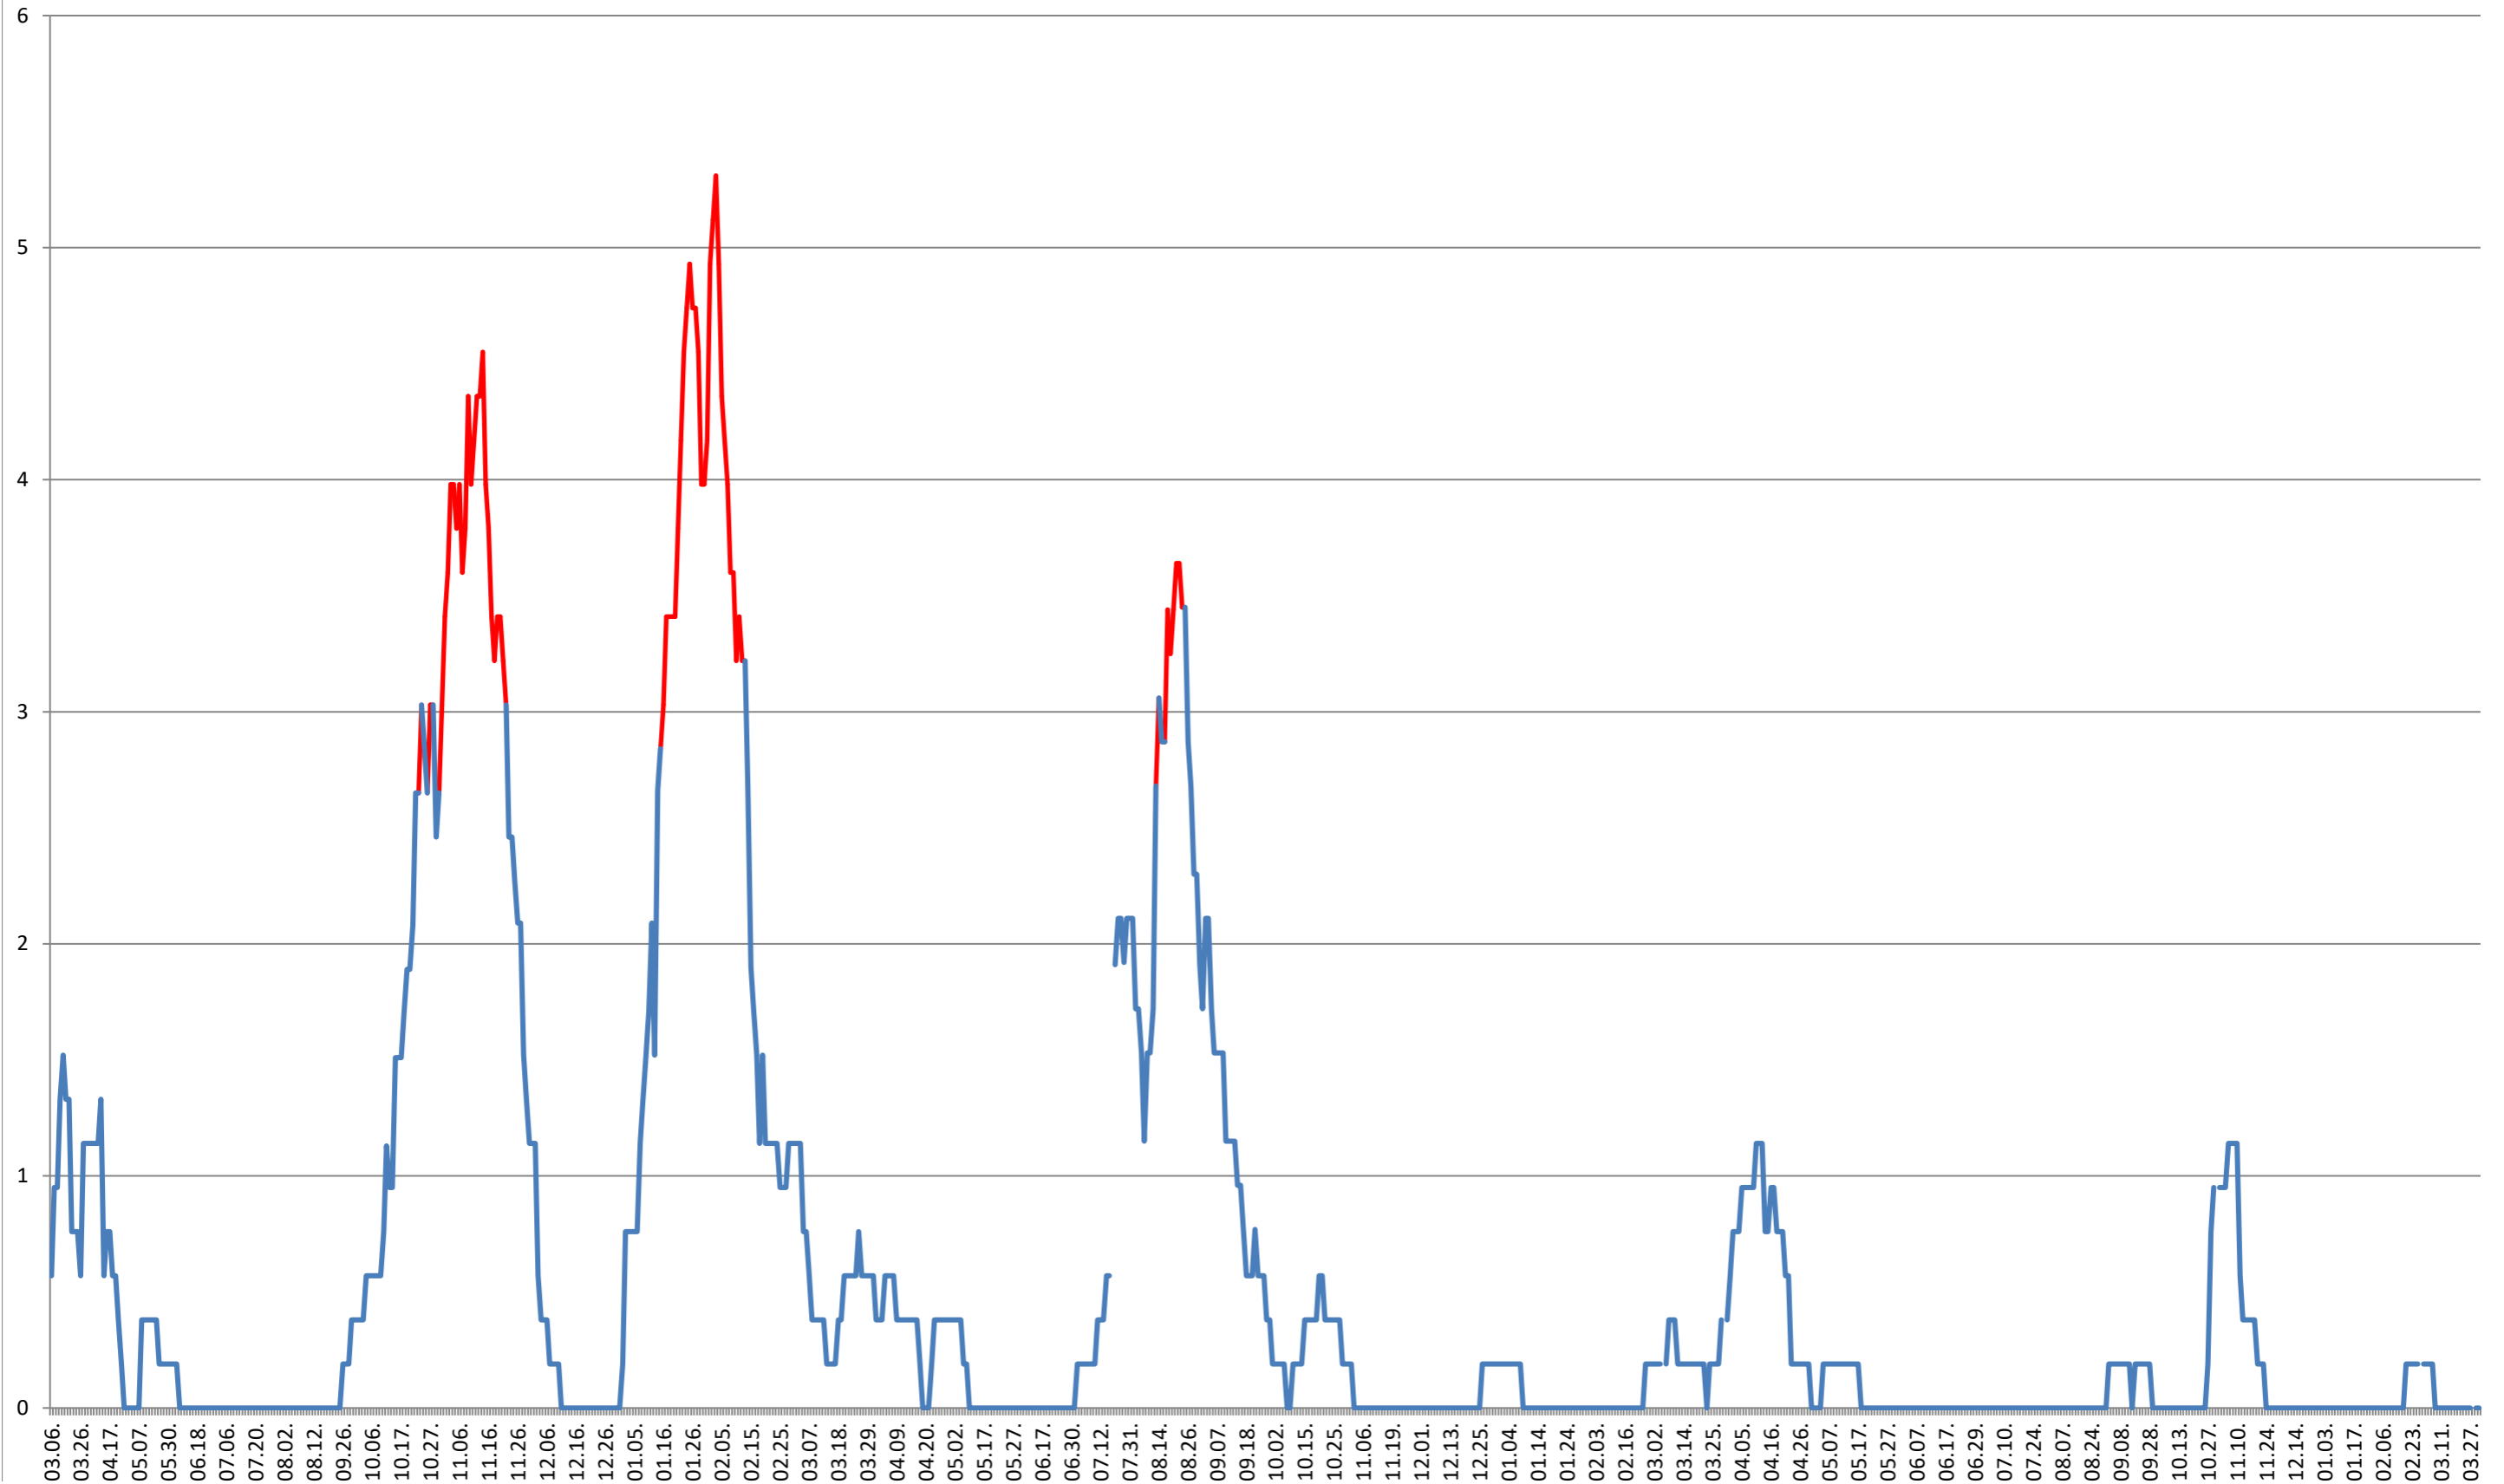

TOMEȘTI - Evolutia incidentei cumulate pe 14 zile la ‰ de locuitori
2021.03.07. - 2024.04.04.

SUSENI - Evolutia incidentei cumulate pe 14 zile la ‰ de locuitori
2021.03.07. - 2024.04.04.