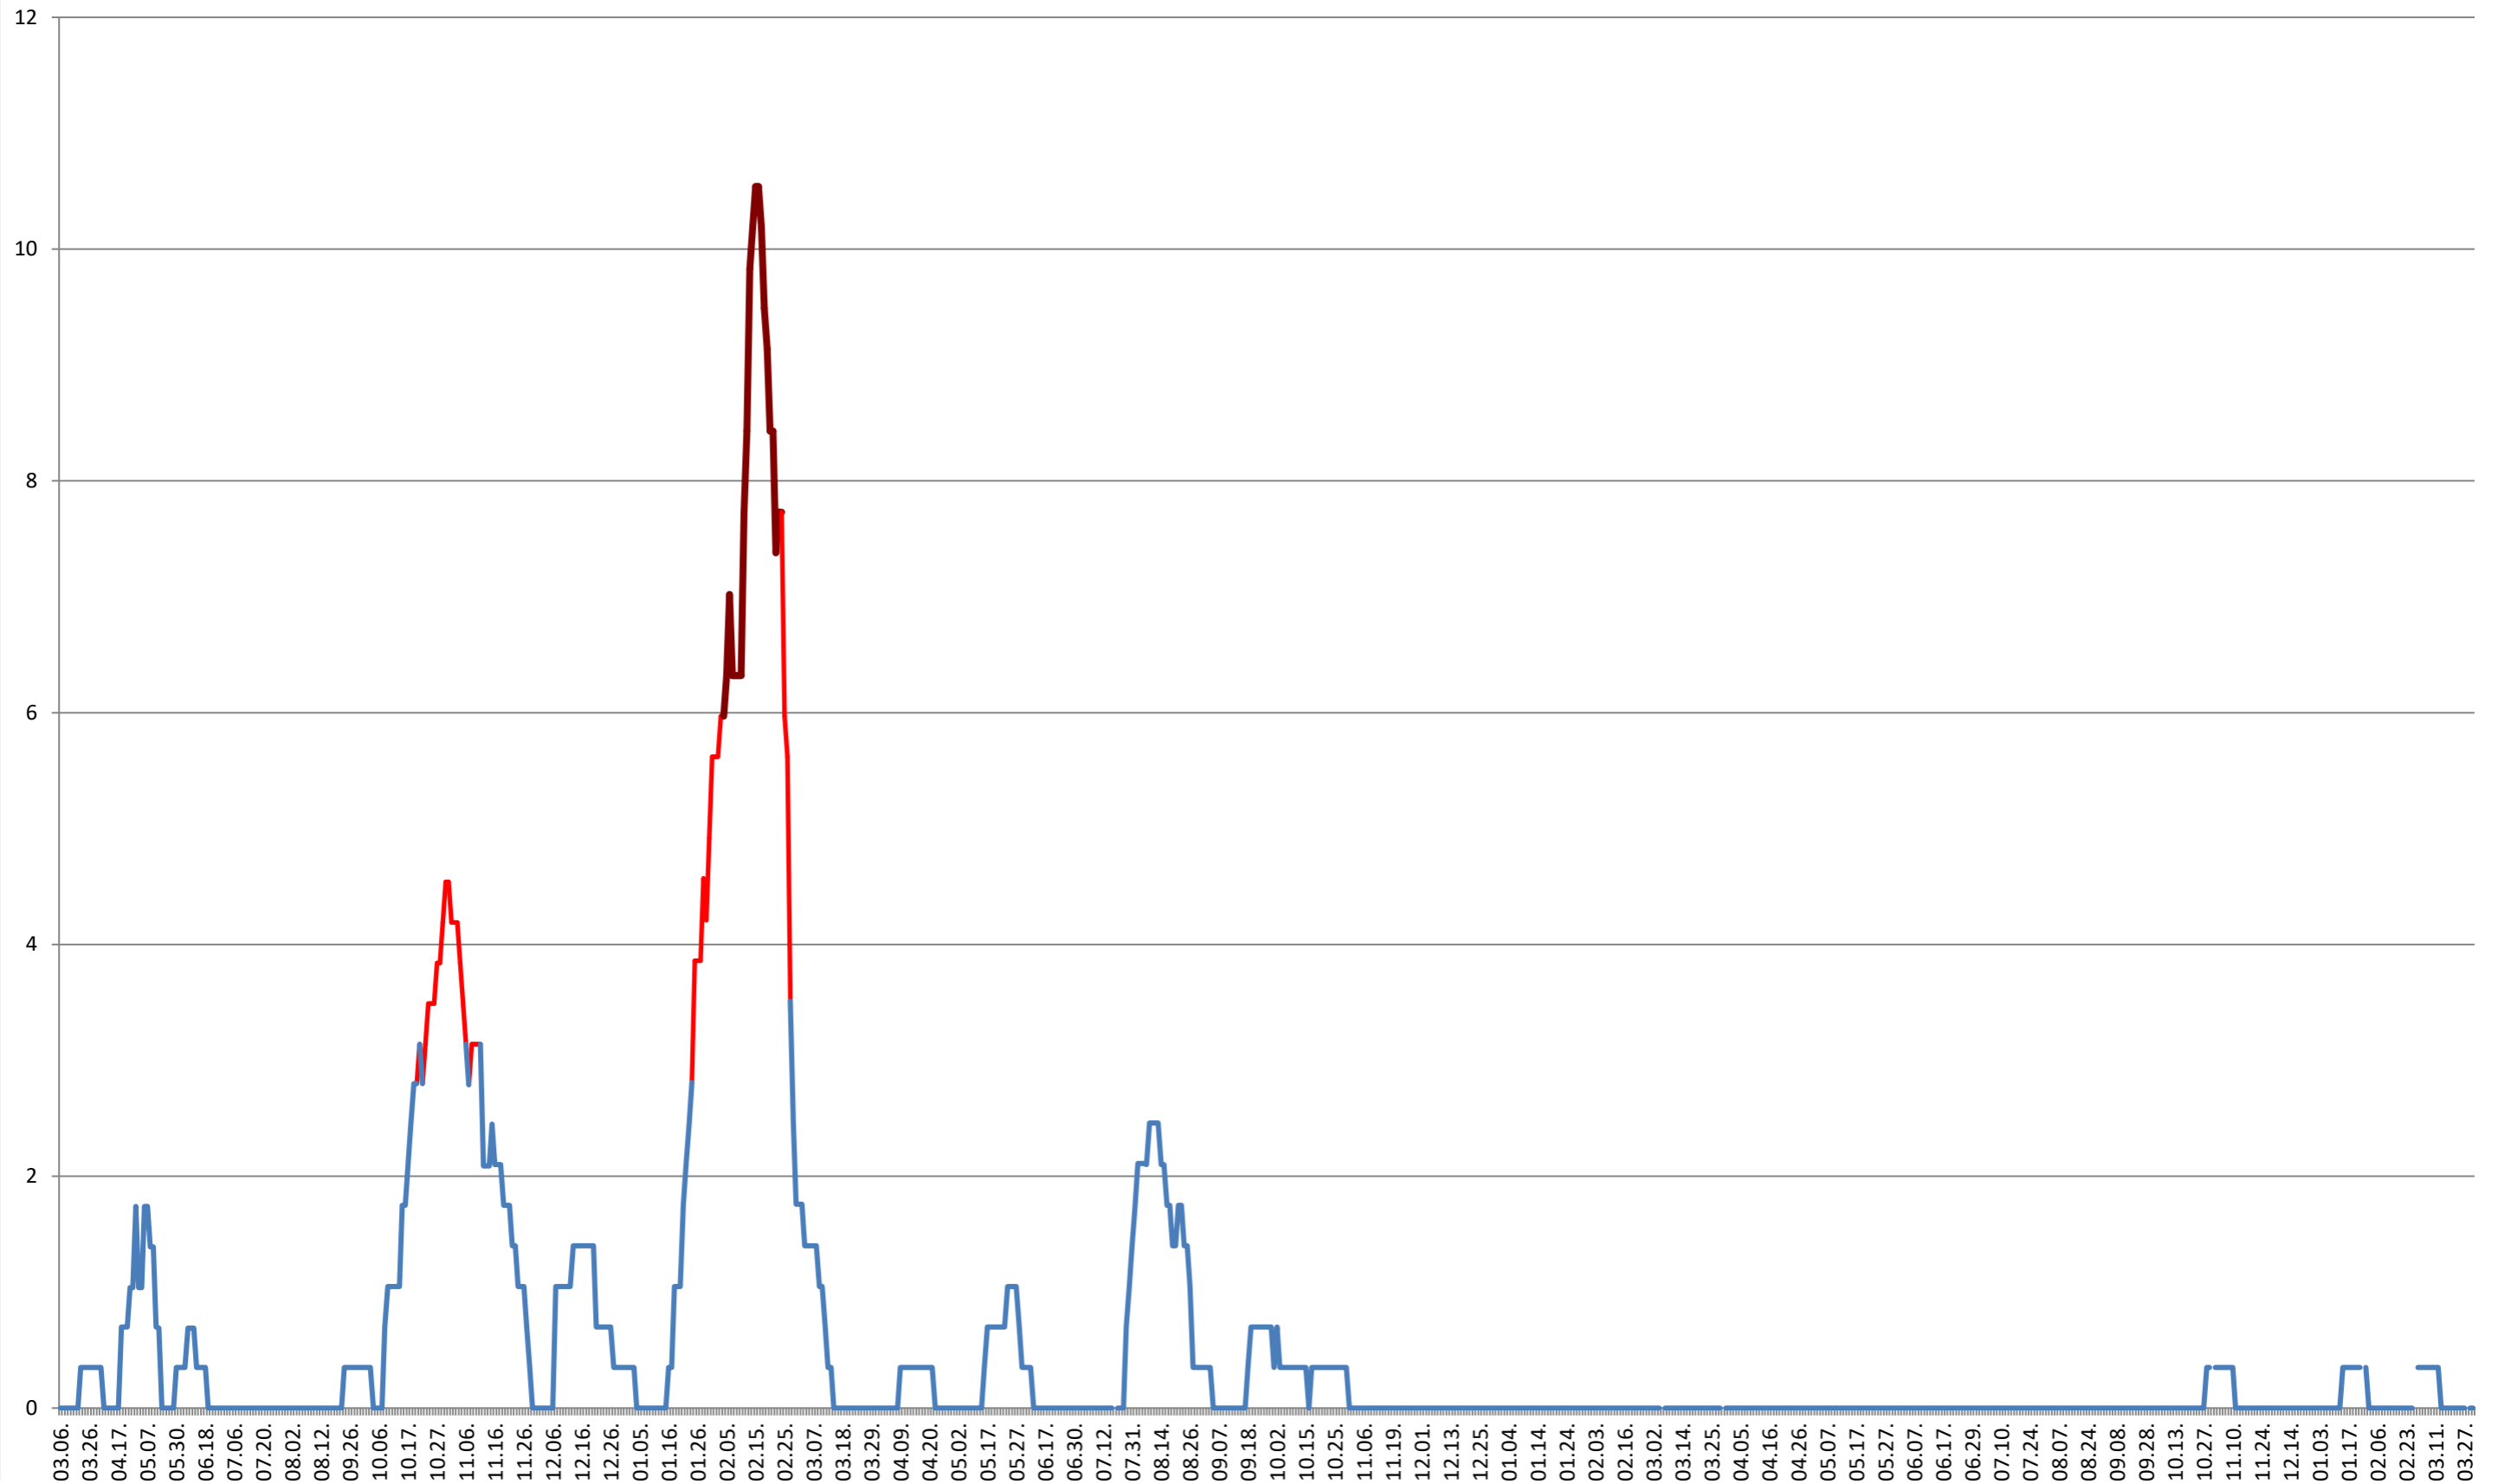

SECUIENI - Evolutia incidentei cumulate pe 14 zile la ‰ de locuitori
2021.03.07. - 2024.04.04.