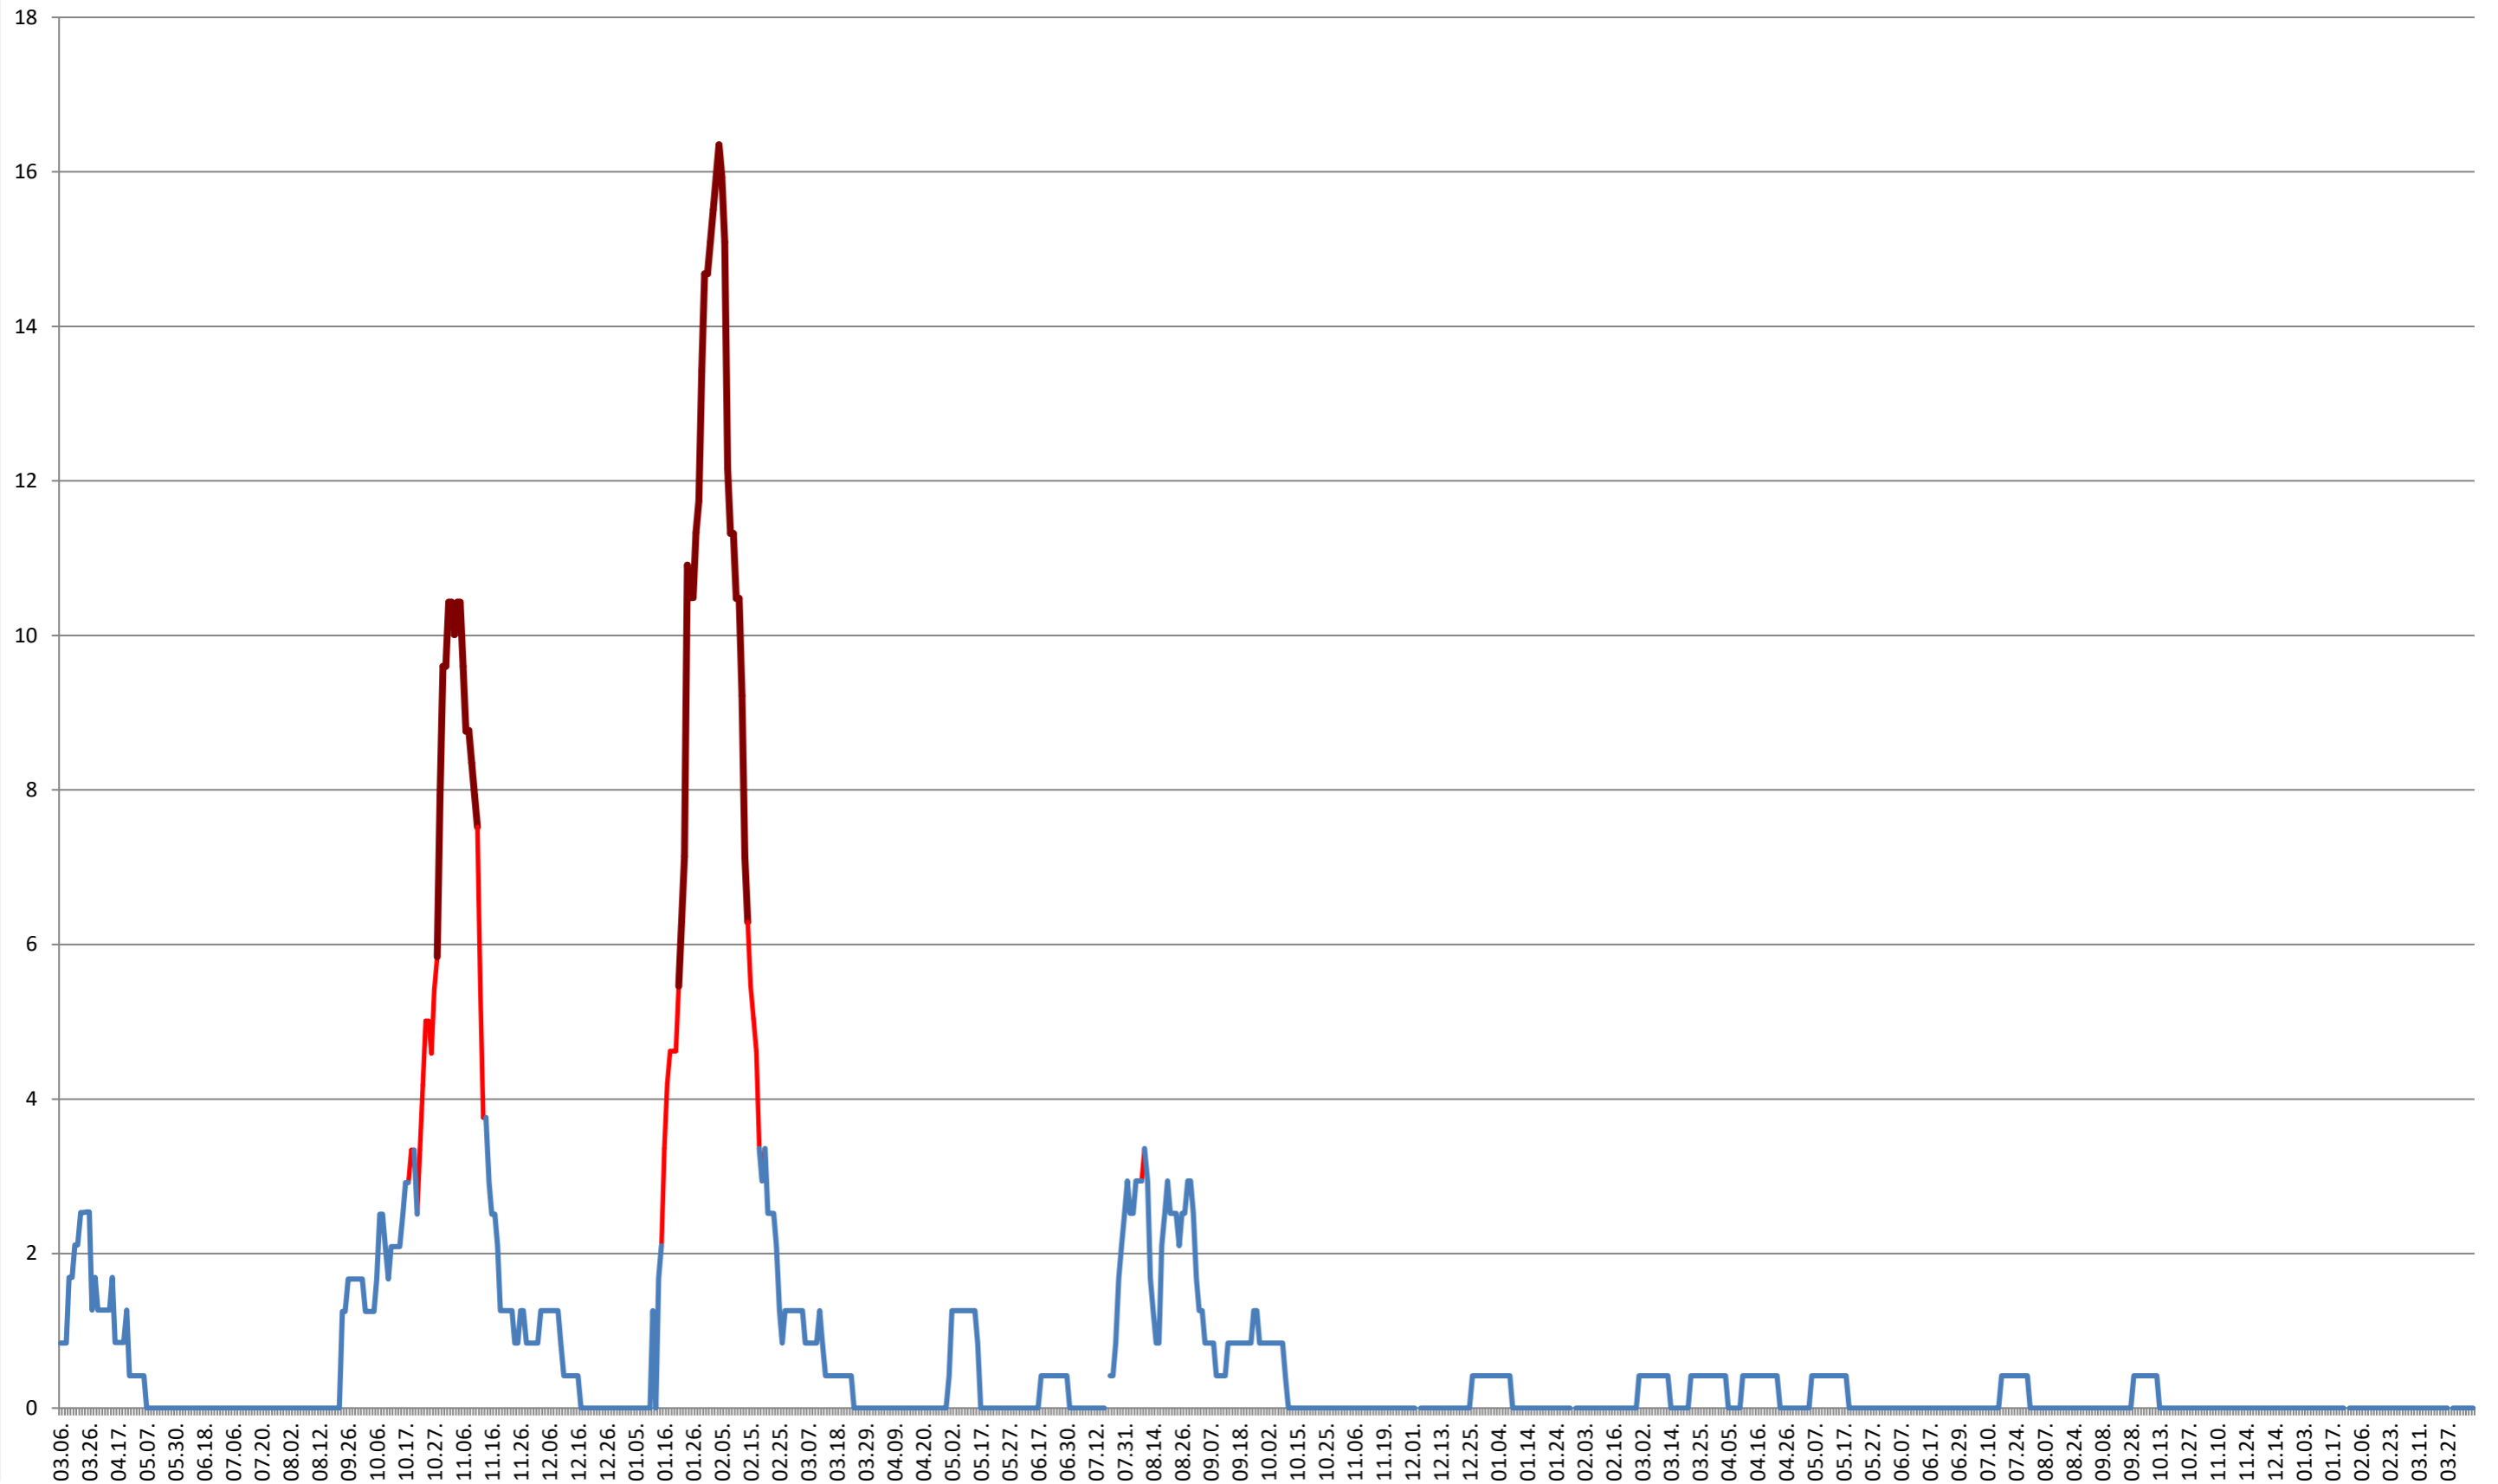

LELICENI - Evolutia incidentei cumulate pe 14 zile la % de locuitori
2021.03.07. - 2024.04.16.