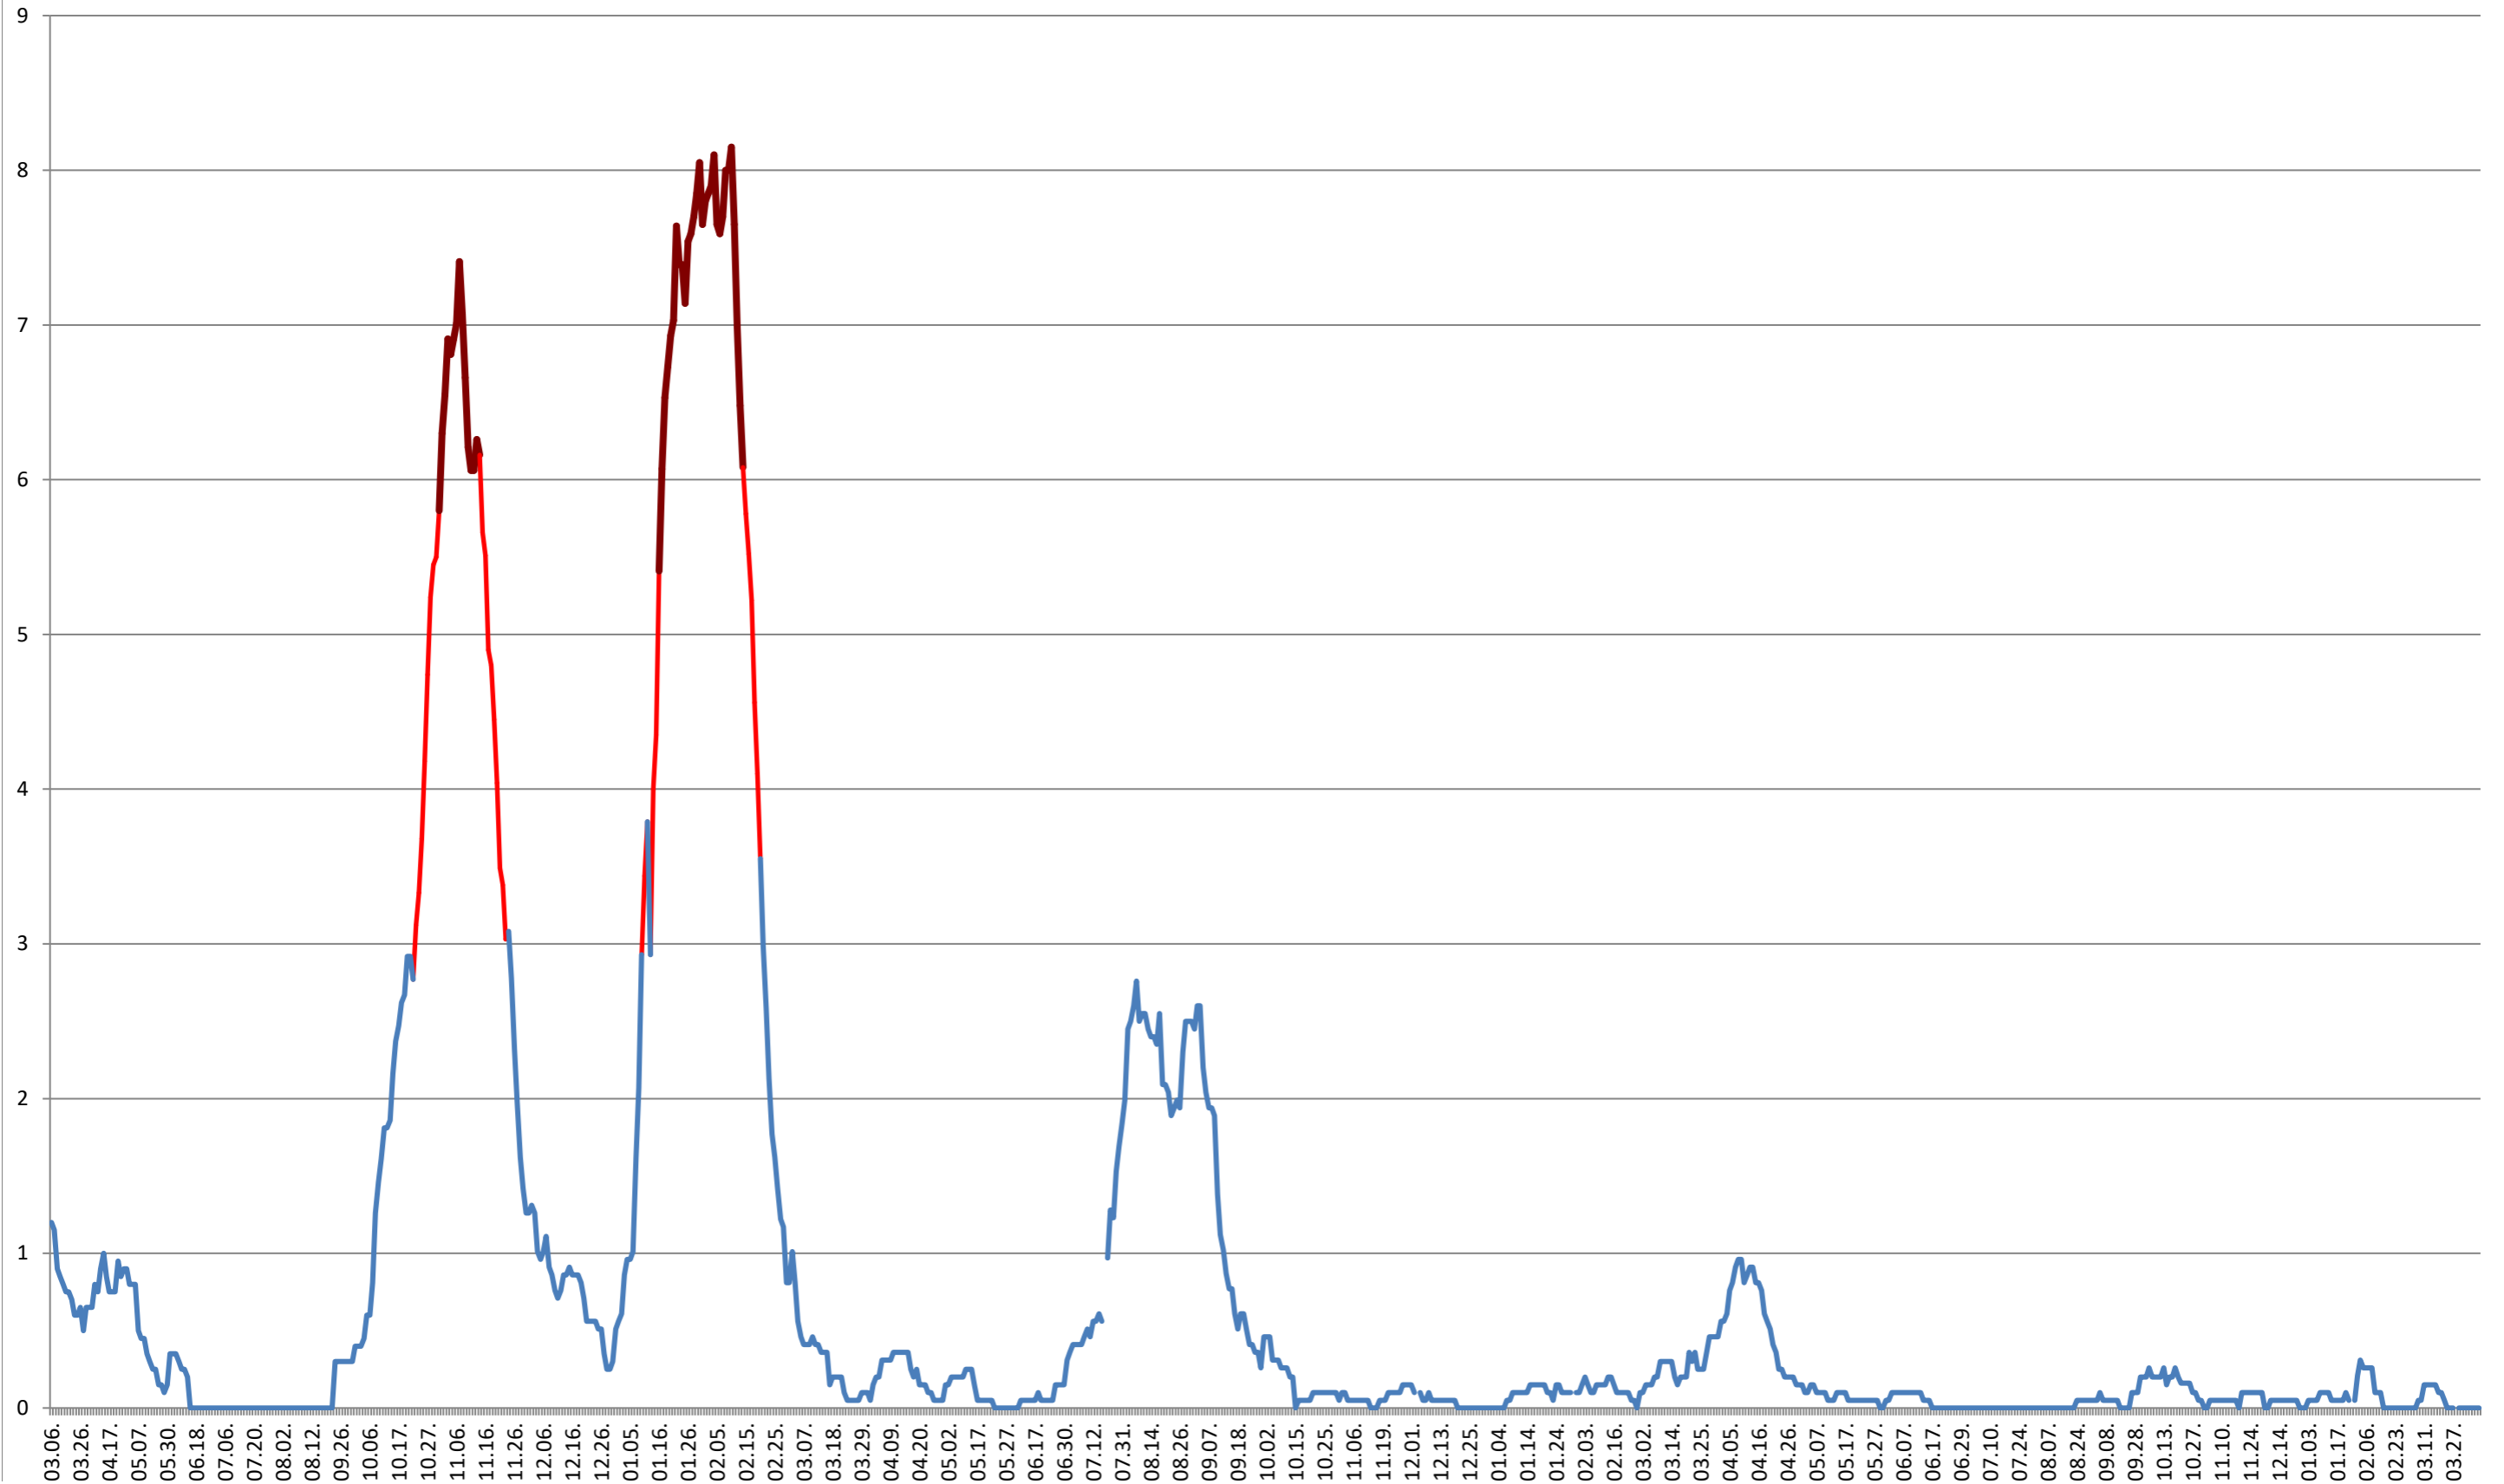

MUNICIPIUL GHEORGHENI - Evolutia incidentei cumulate pe 14 zile la ‰ de locuitori
2021.03.07. - 2024.04.16.