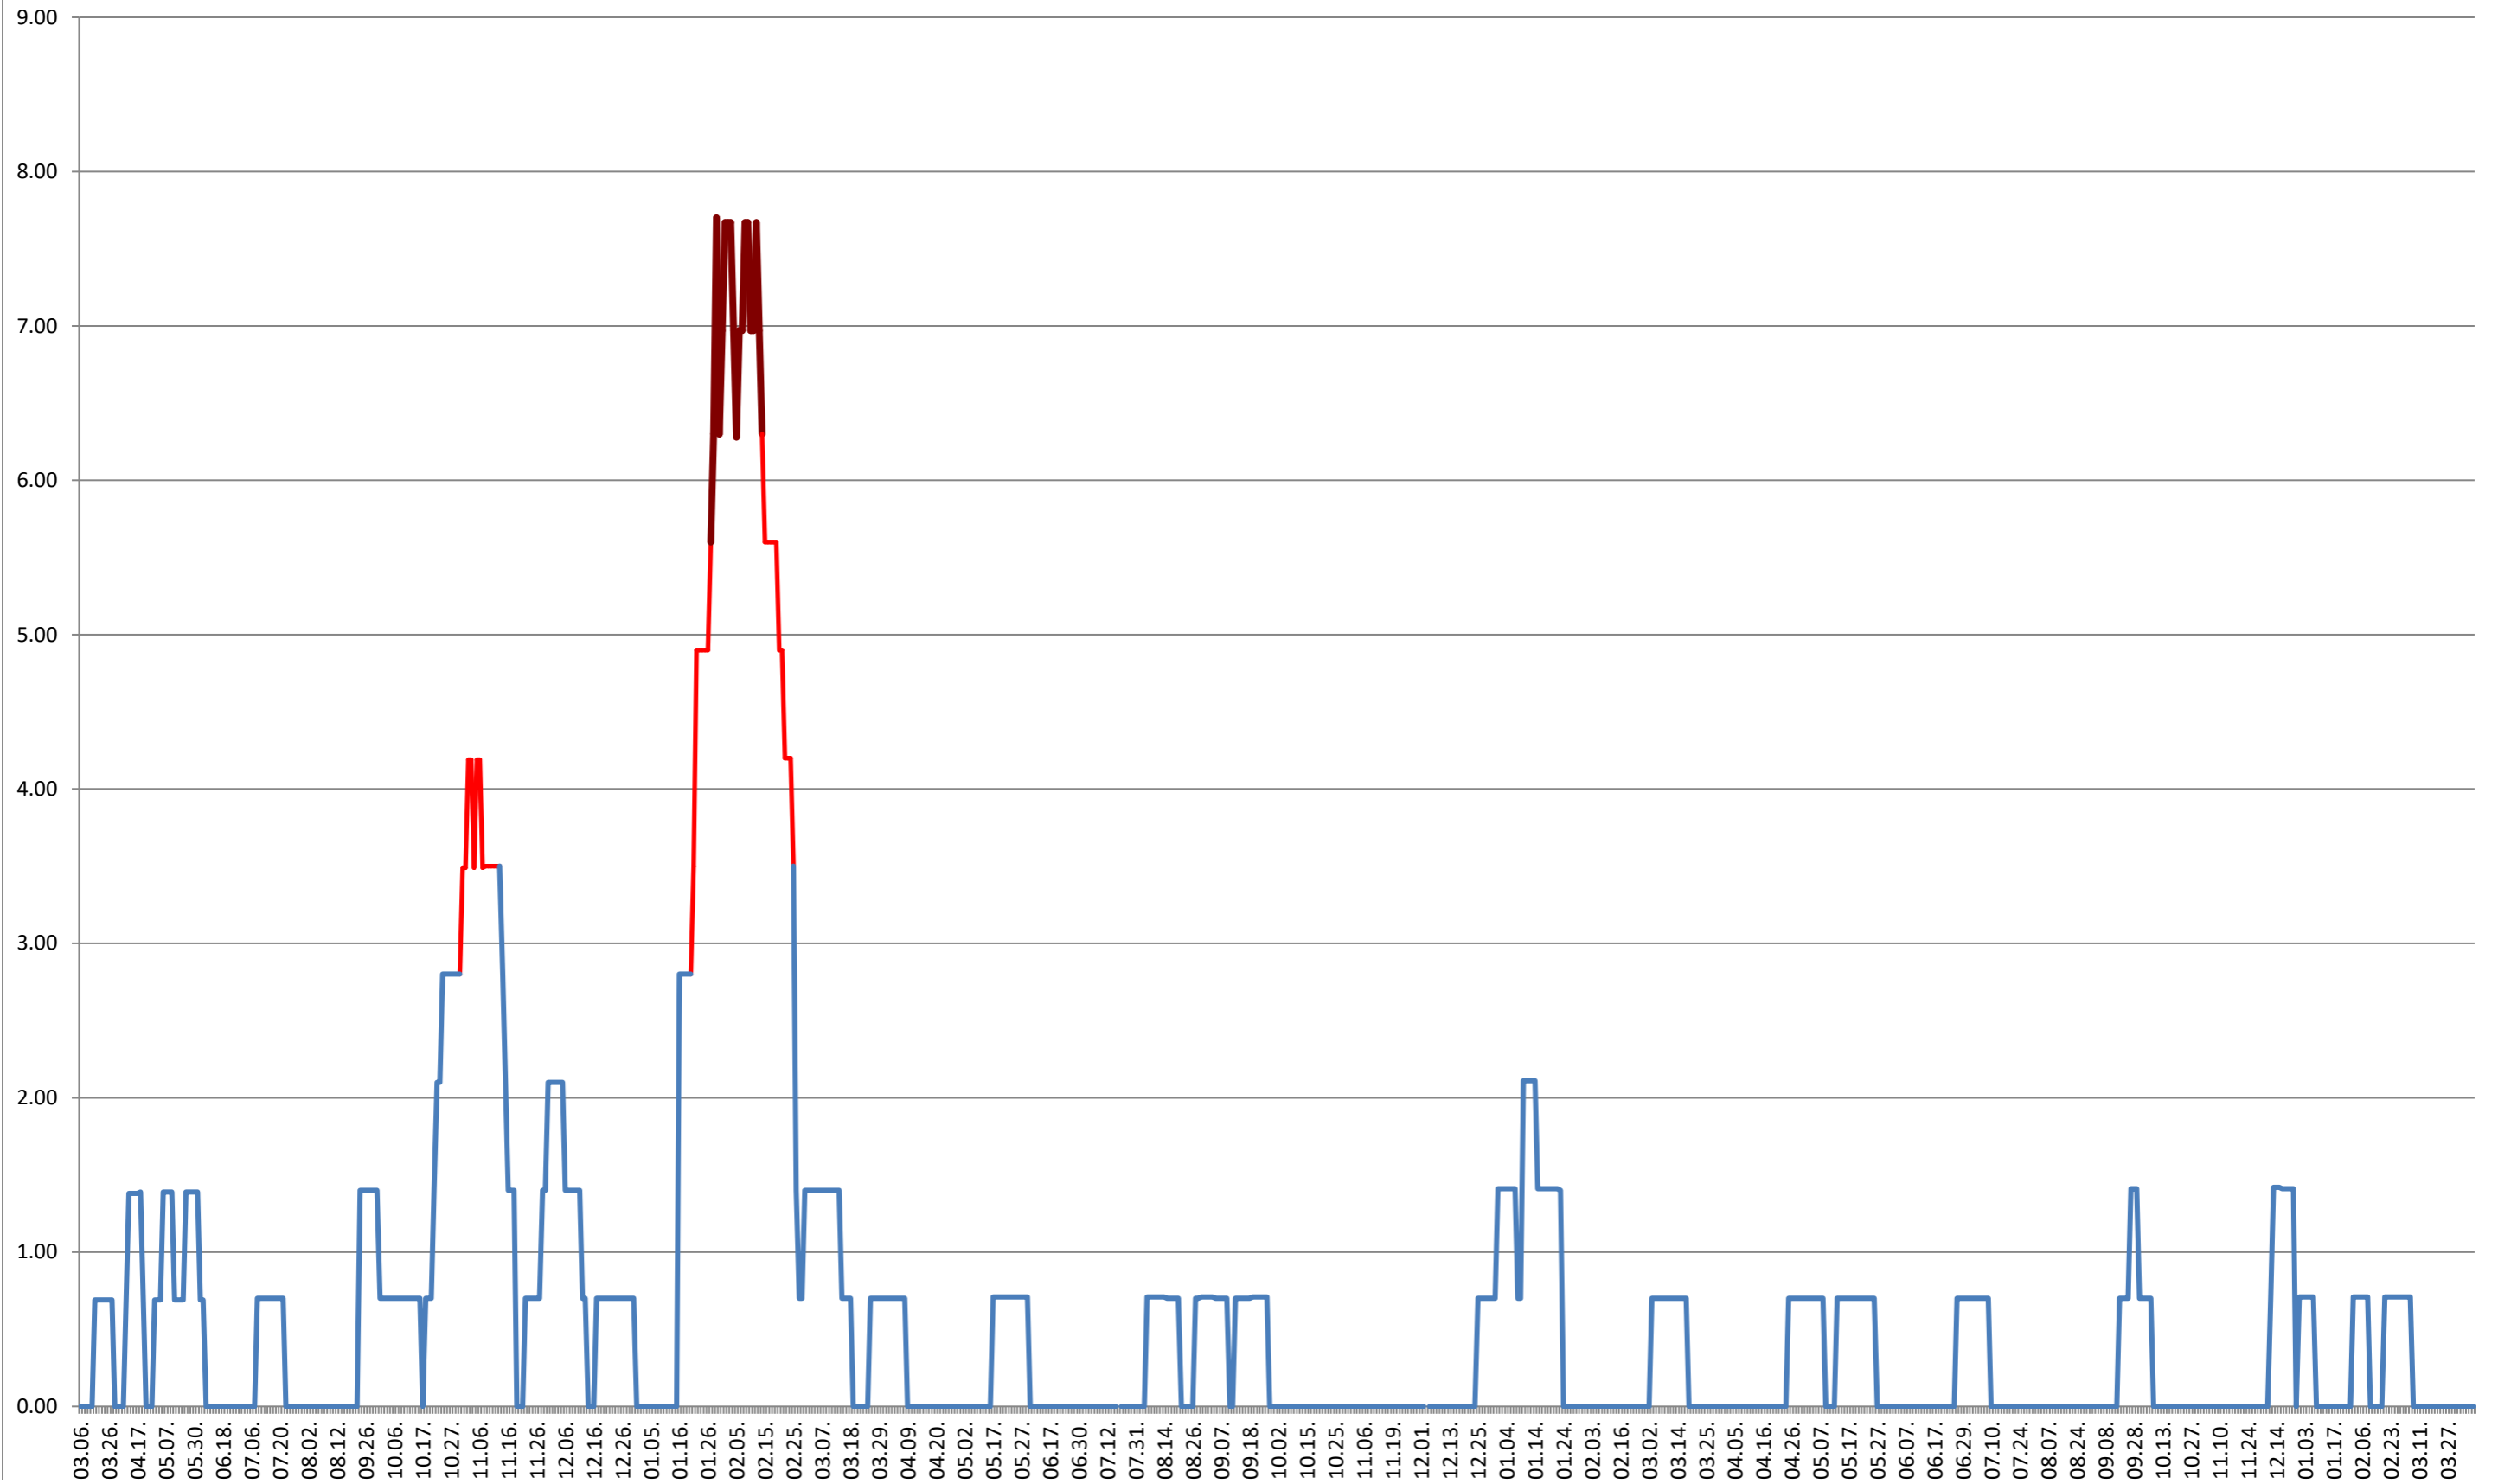

CORBU - Evolutia incidentei cumulate pe 14 zile la ‰ de locuitori 2021.03.07. - 2024.04.16.