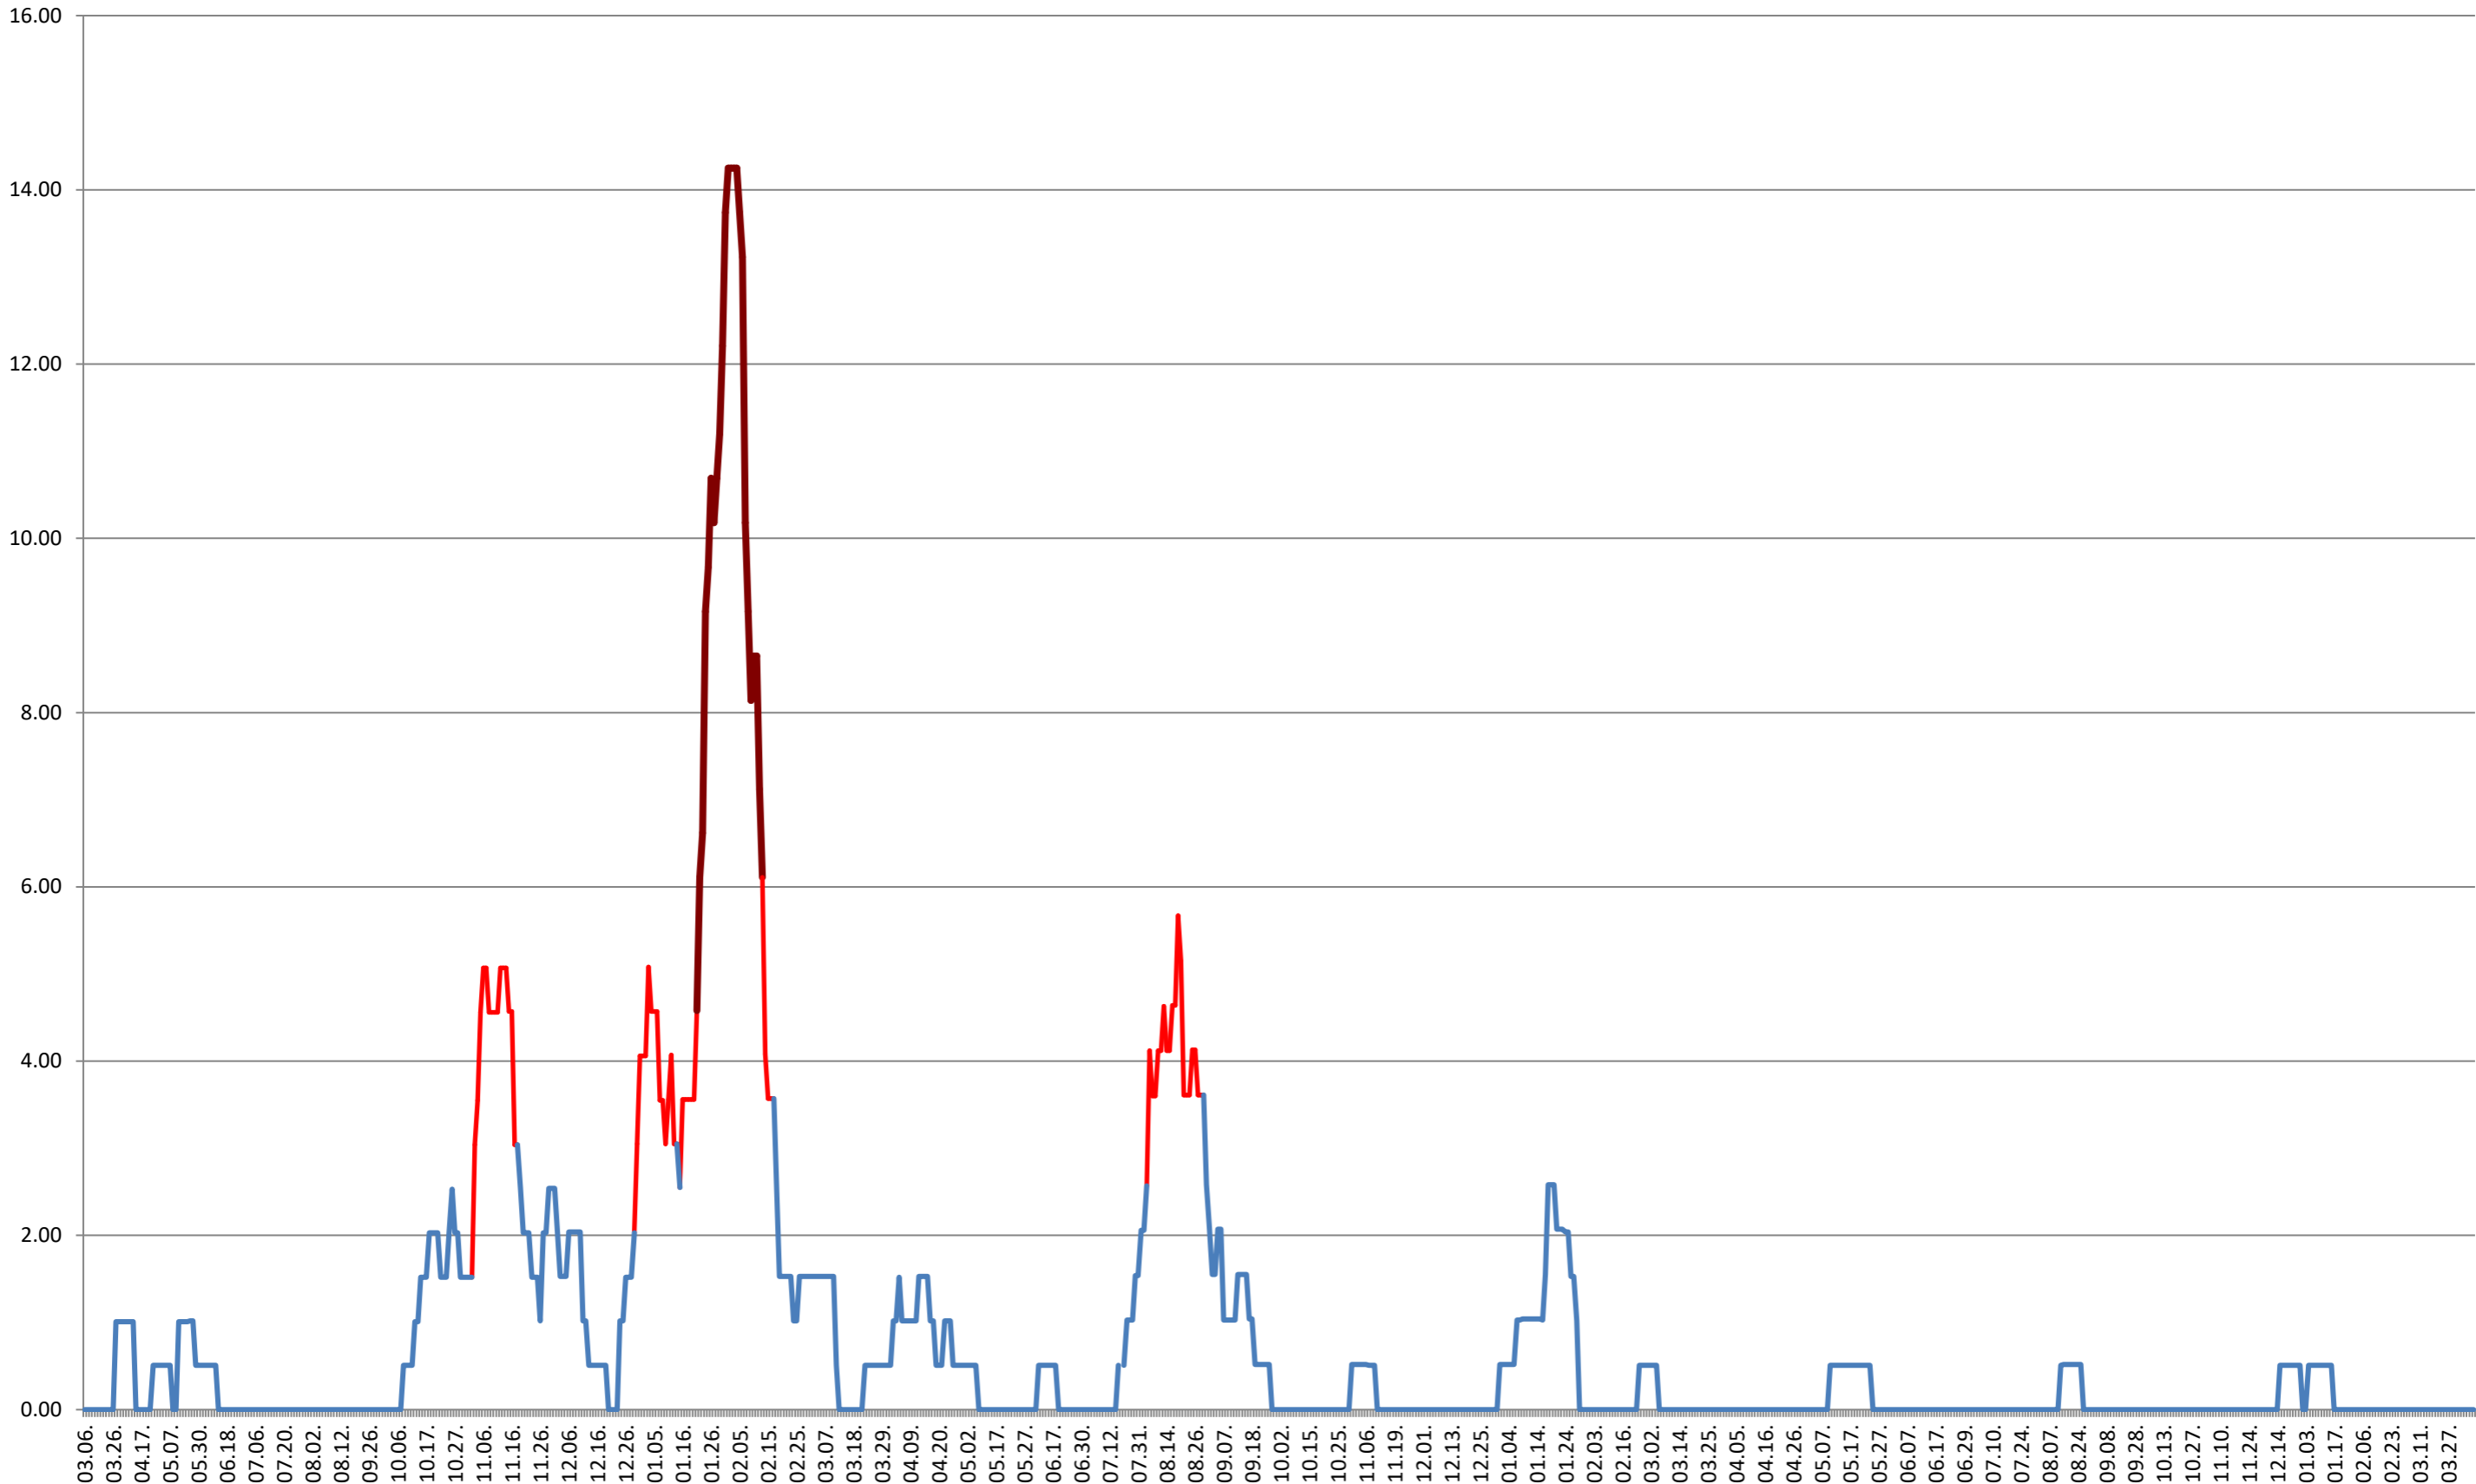

VOȘLĂBENI - Evolutia incidentei cumulate pe 14 zile la ‰ de locuitori
2021.03.07. - 2024.04.16.