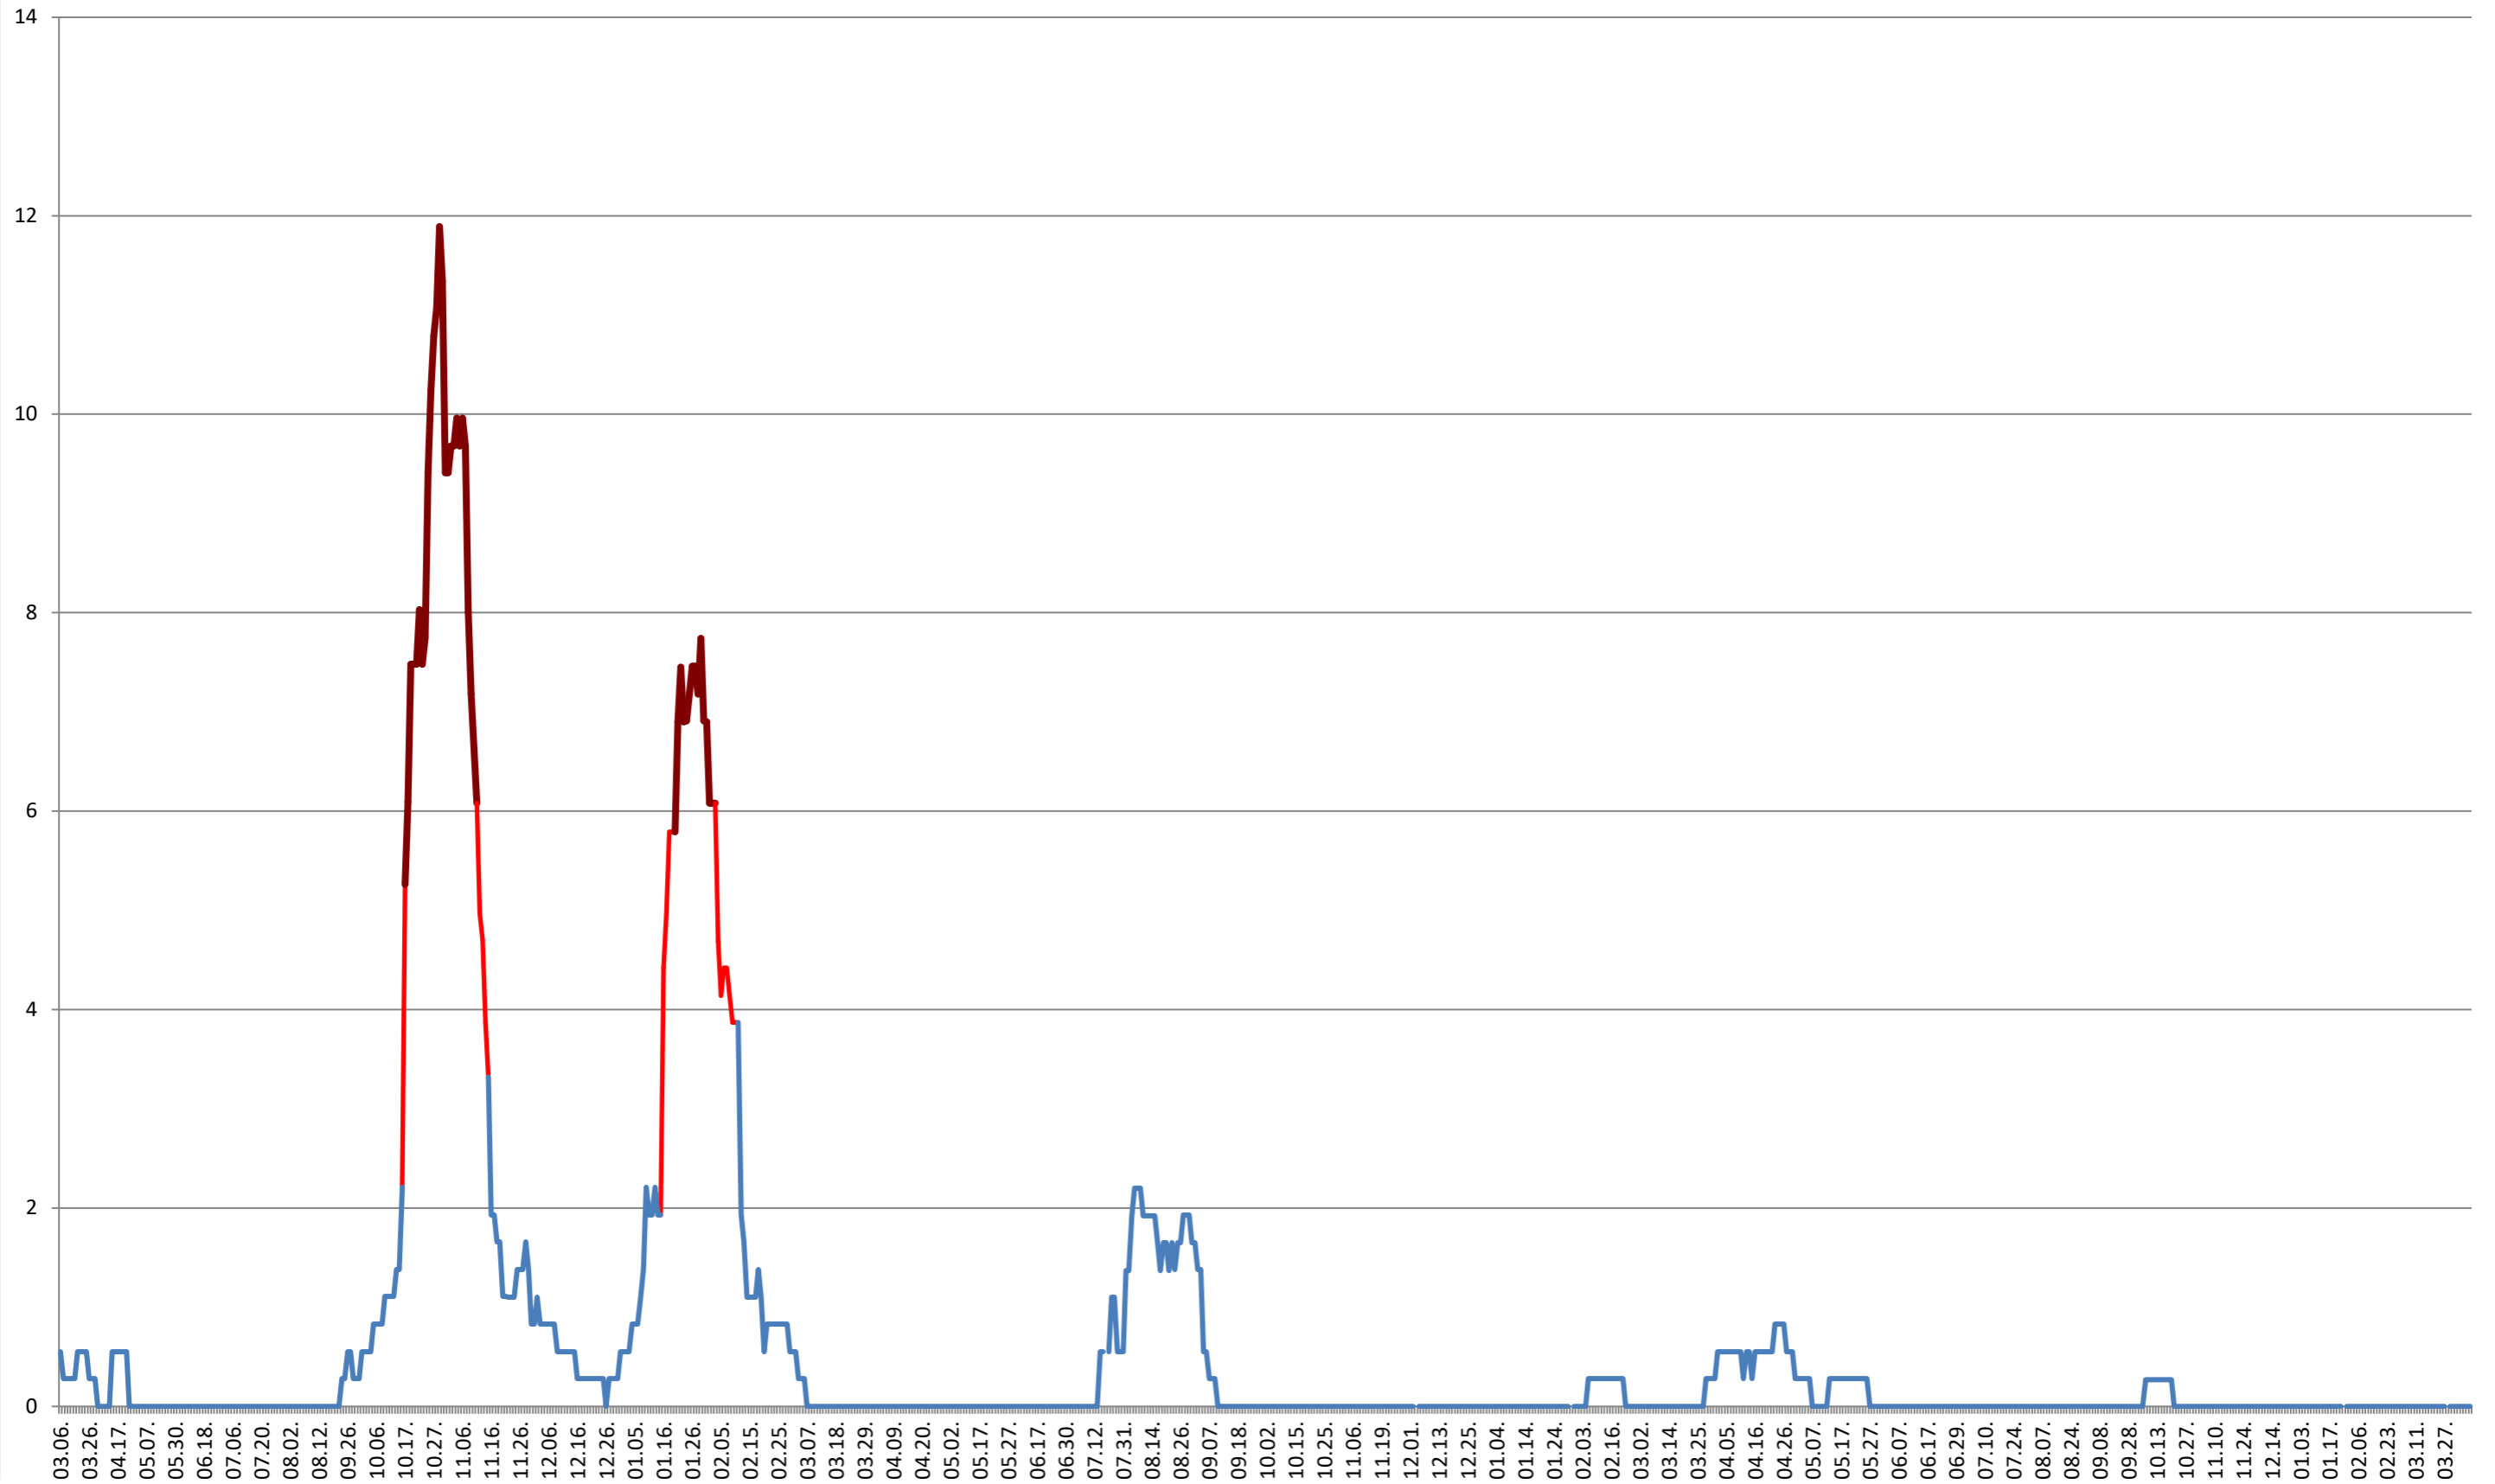

LĂZAREA - Evolutia incidentei cumulate pe 14 zile la ‰ de locuitori 2021.03.07. - 2024.04.16.