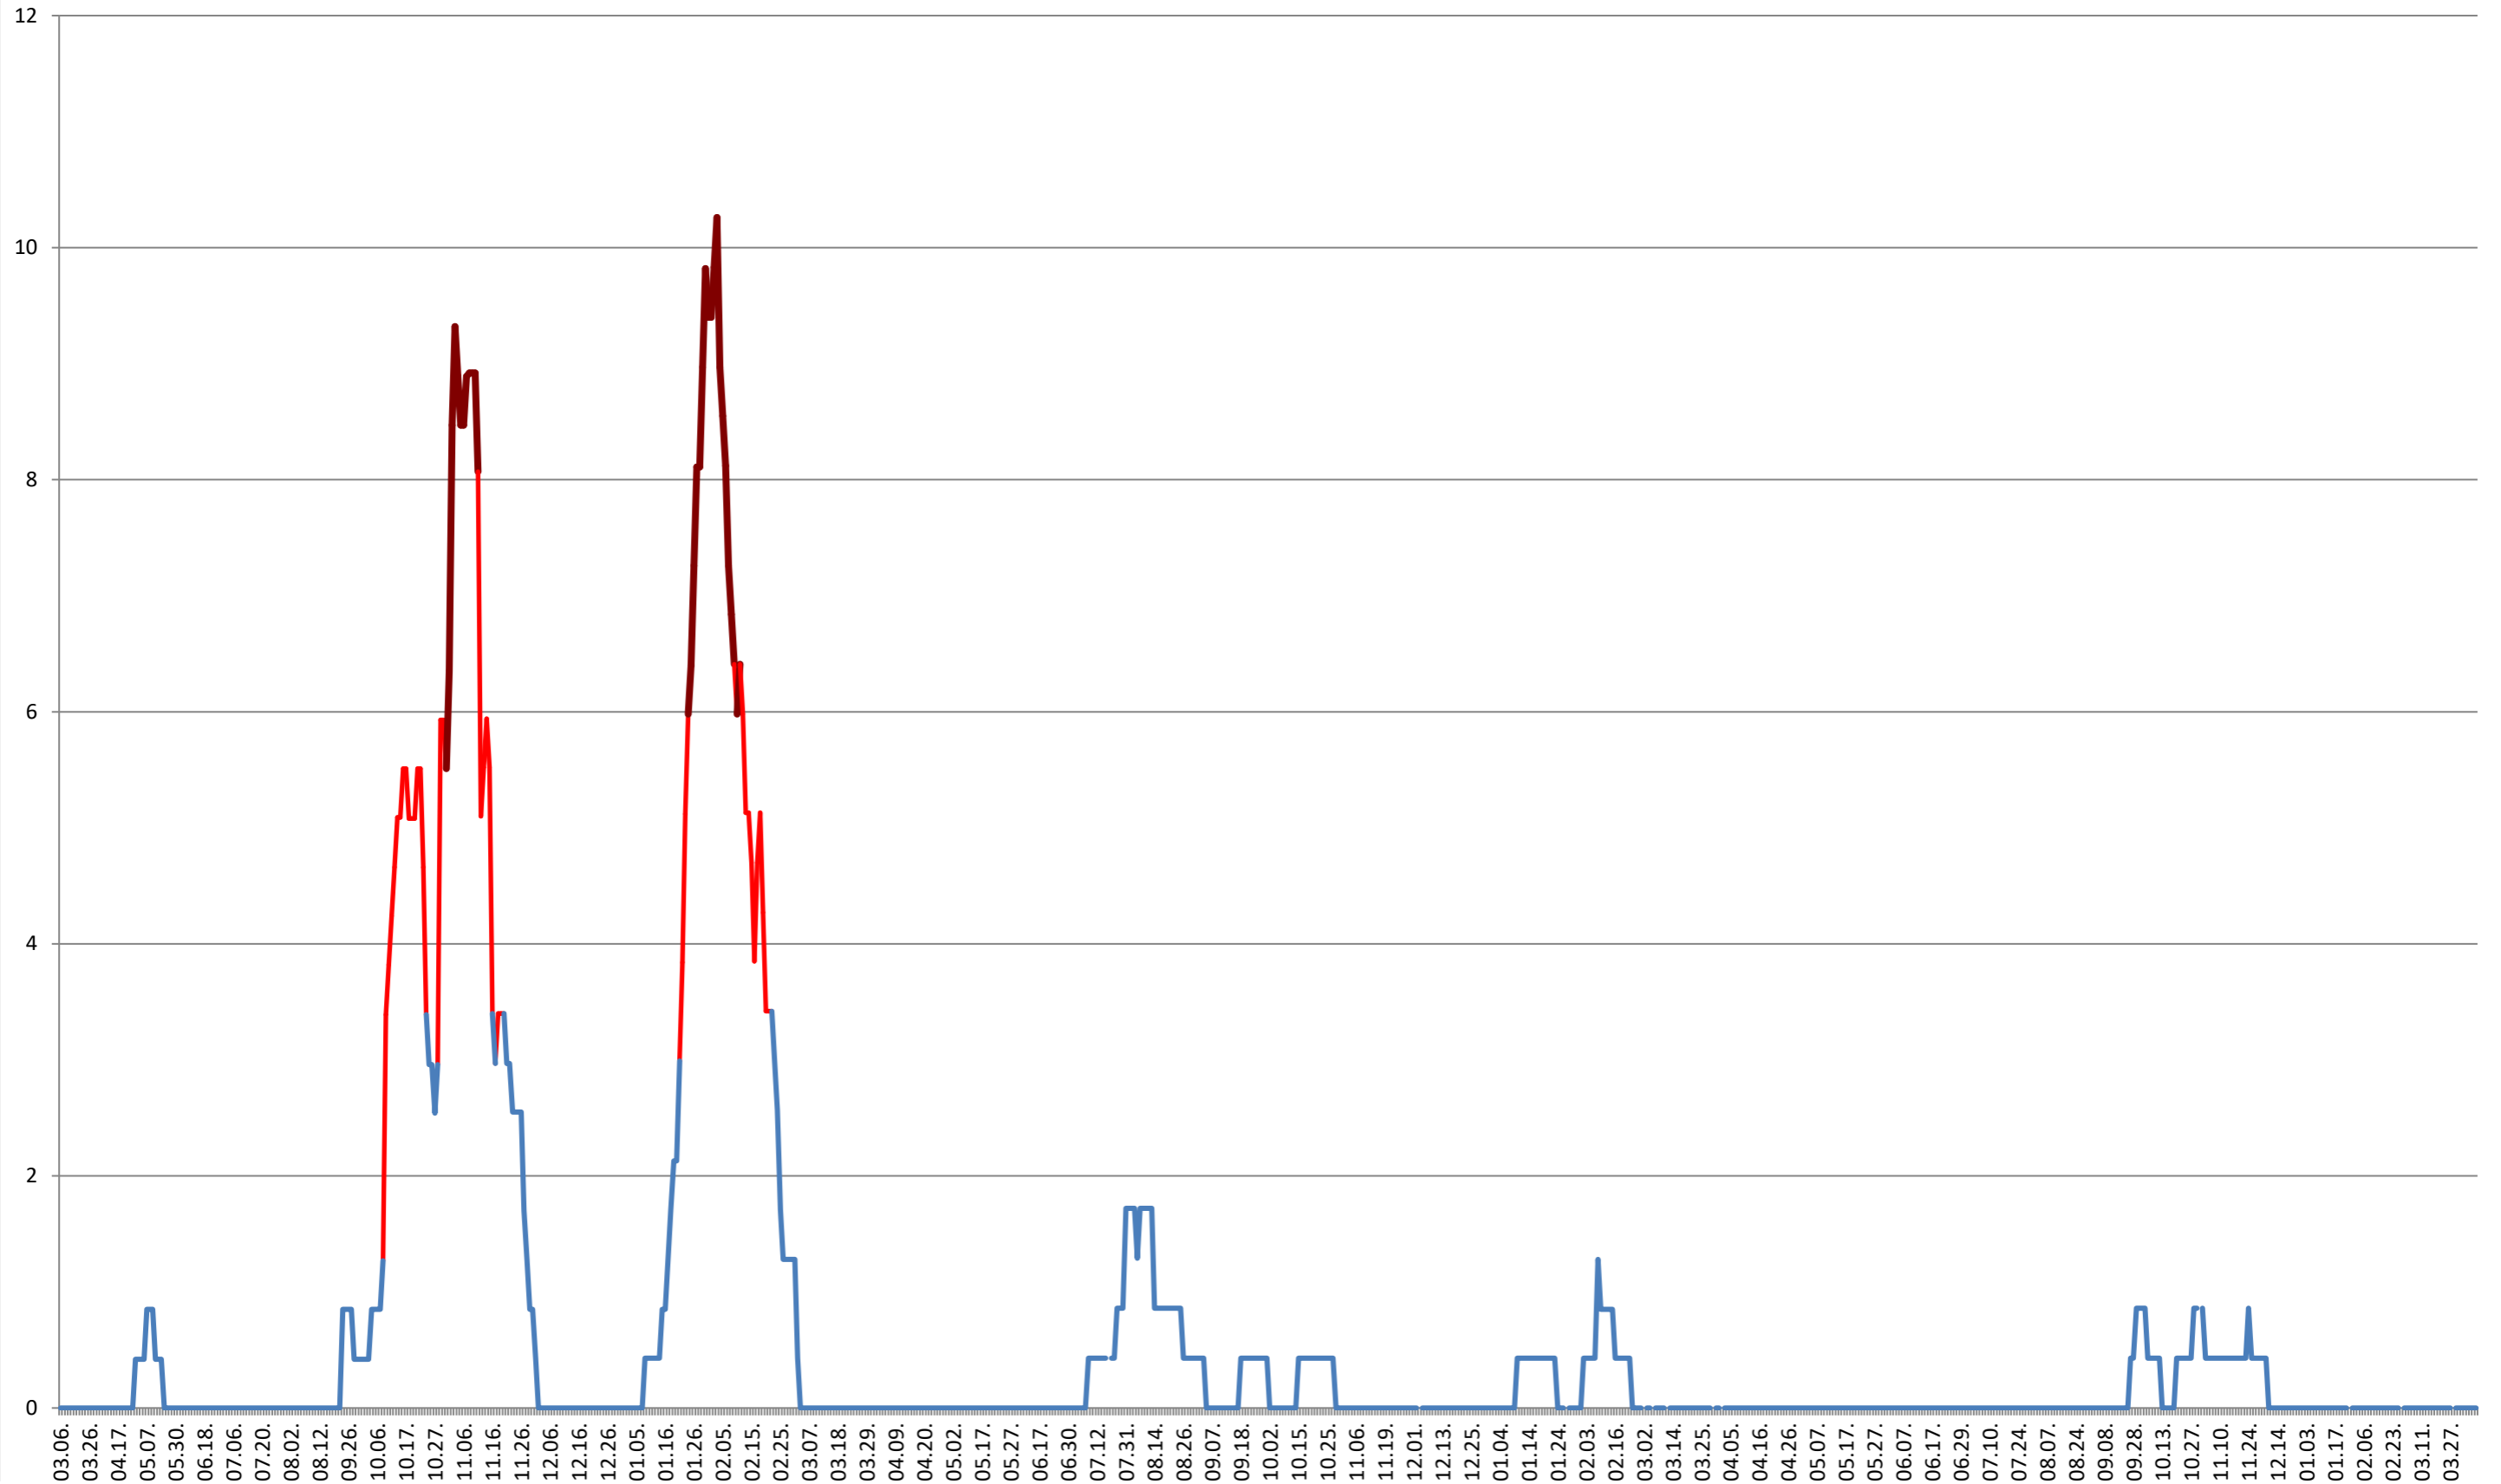

SÂNMARTIN - Evolutia incidentei cumulate pe 14 zile la ‰ de locuitori 2021.03.07. - 2024.04.16.