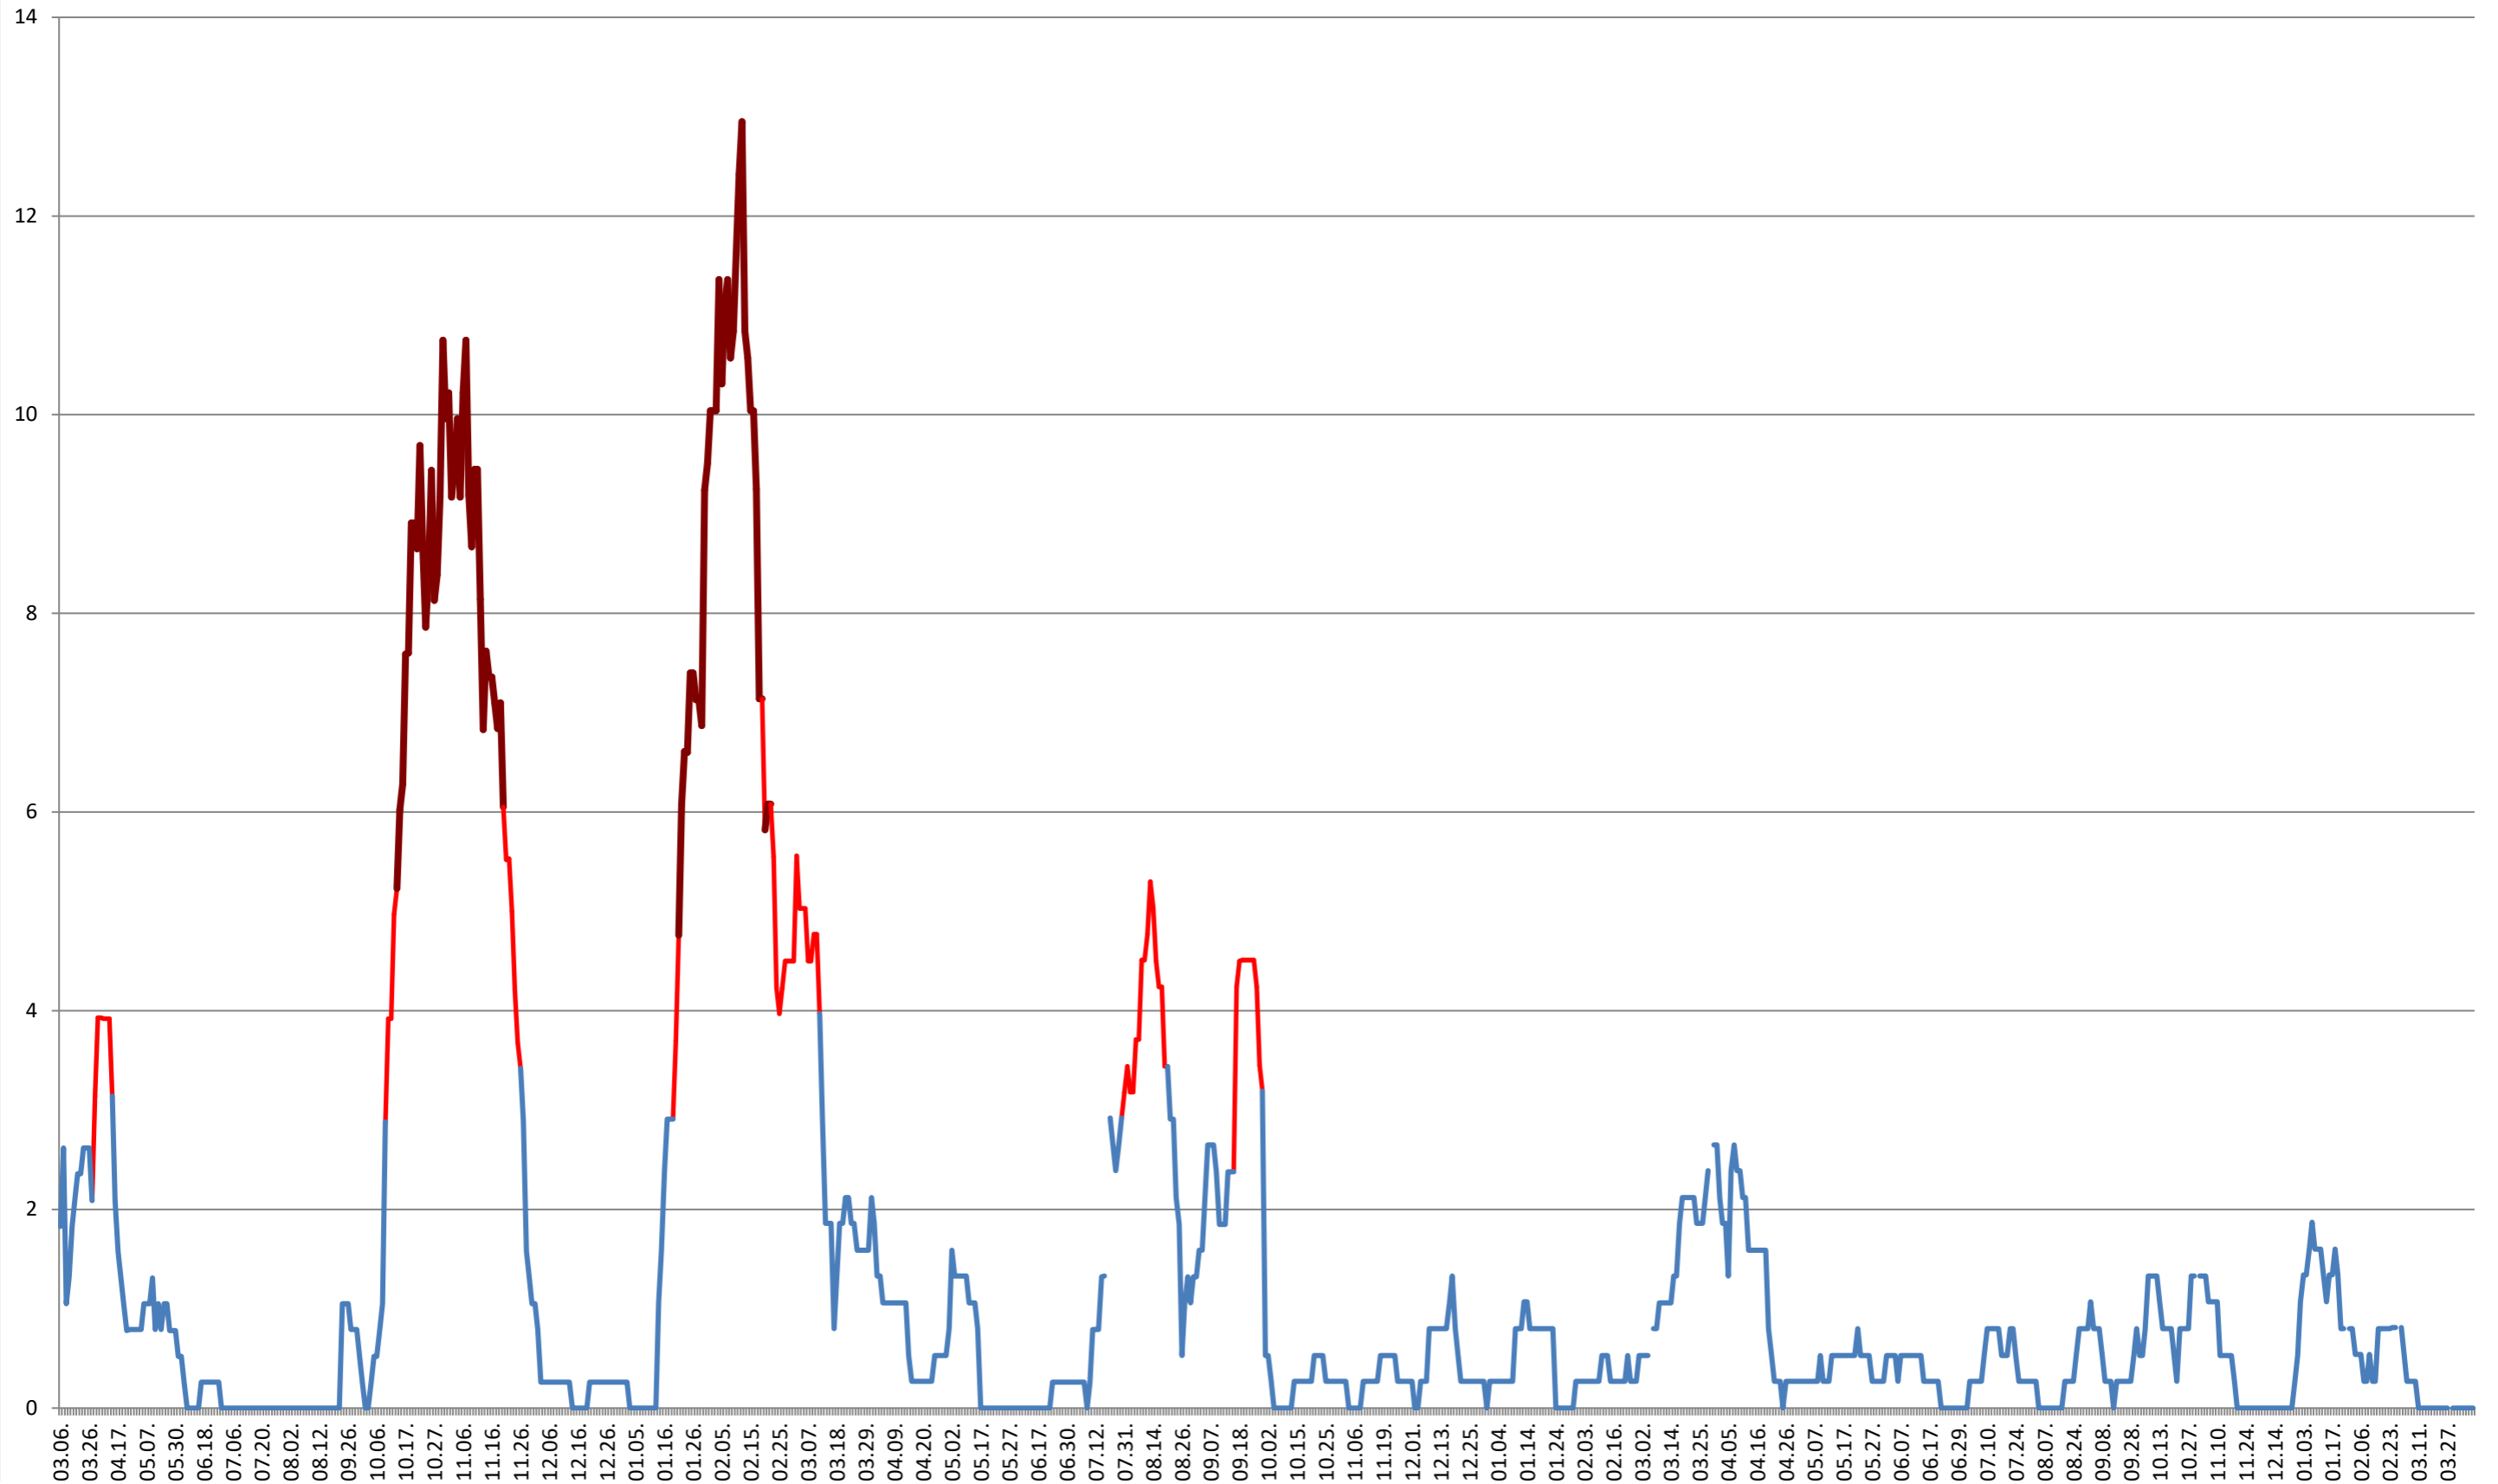

SĂRMAȘ - Evolutia incidentei cumulate pe 14 zile la % de locuitori 2021.03.07. - 2024.04.16.