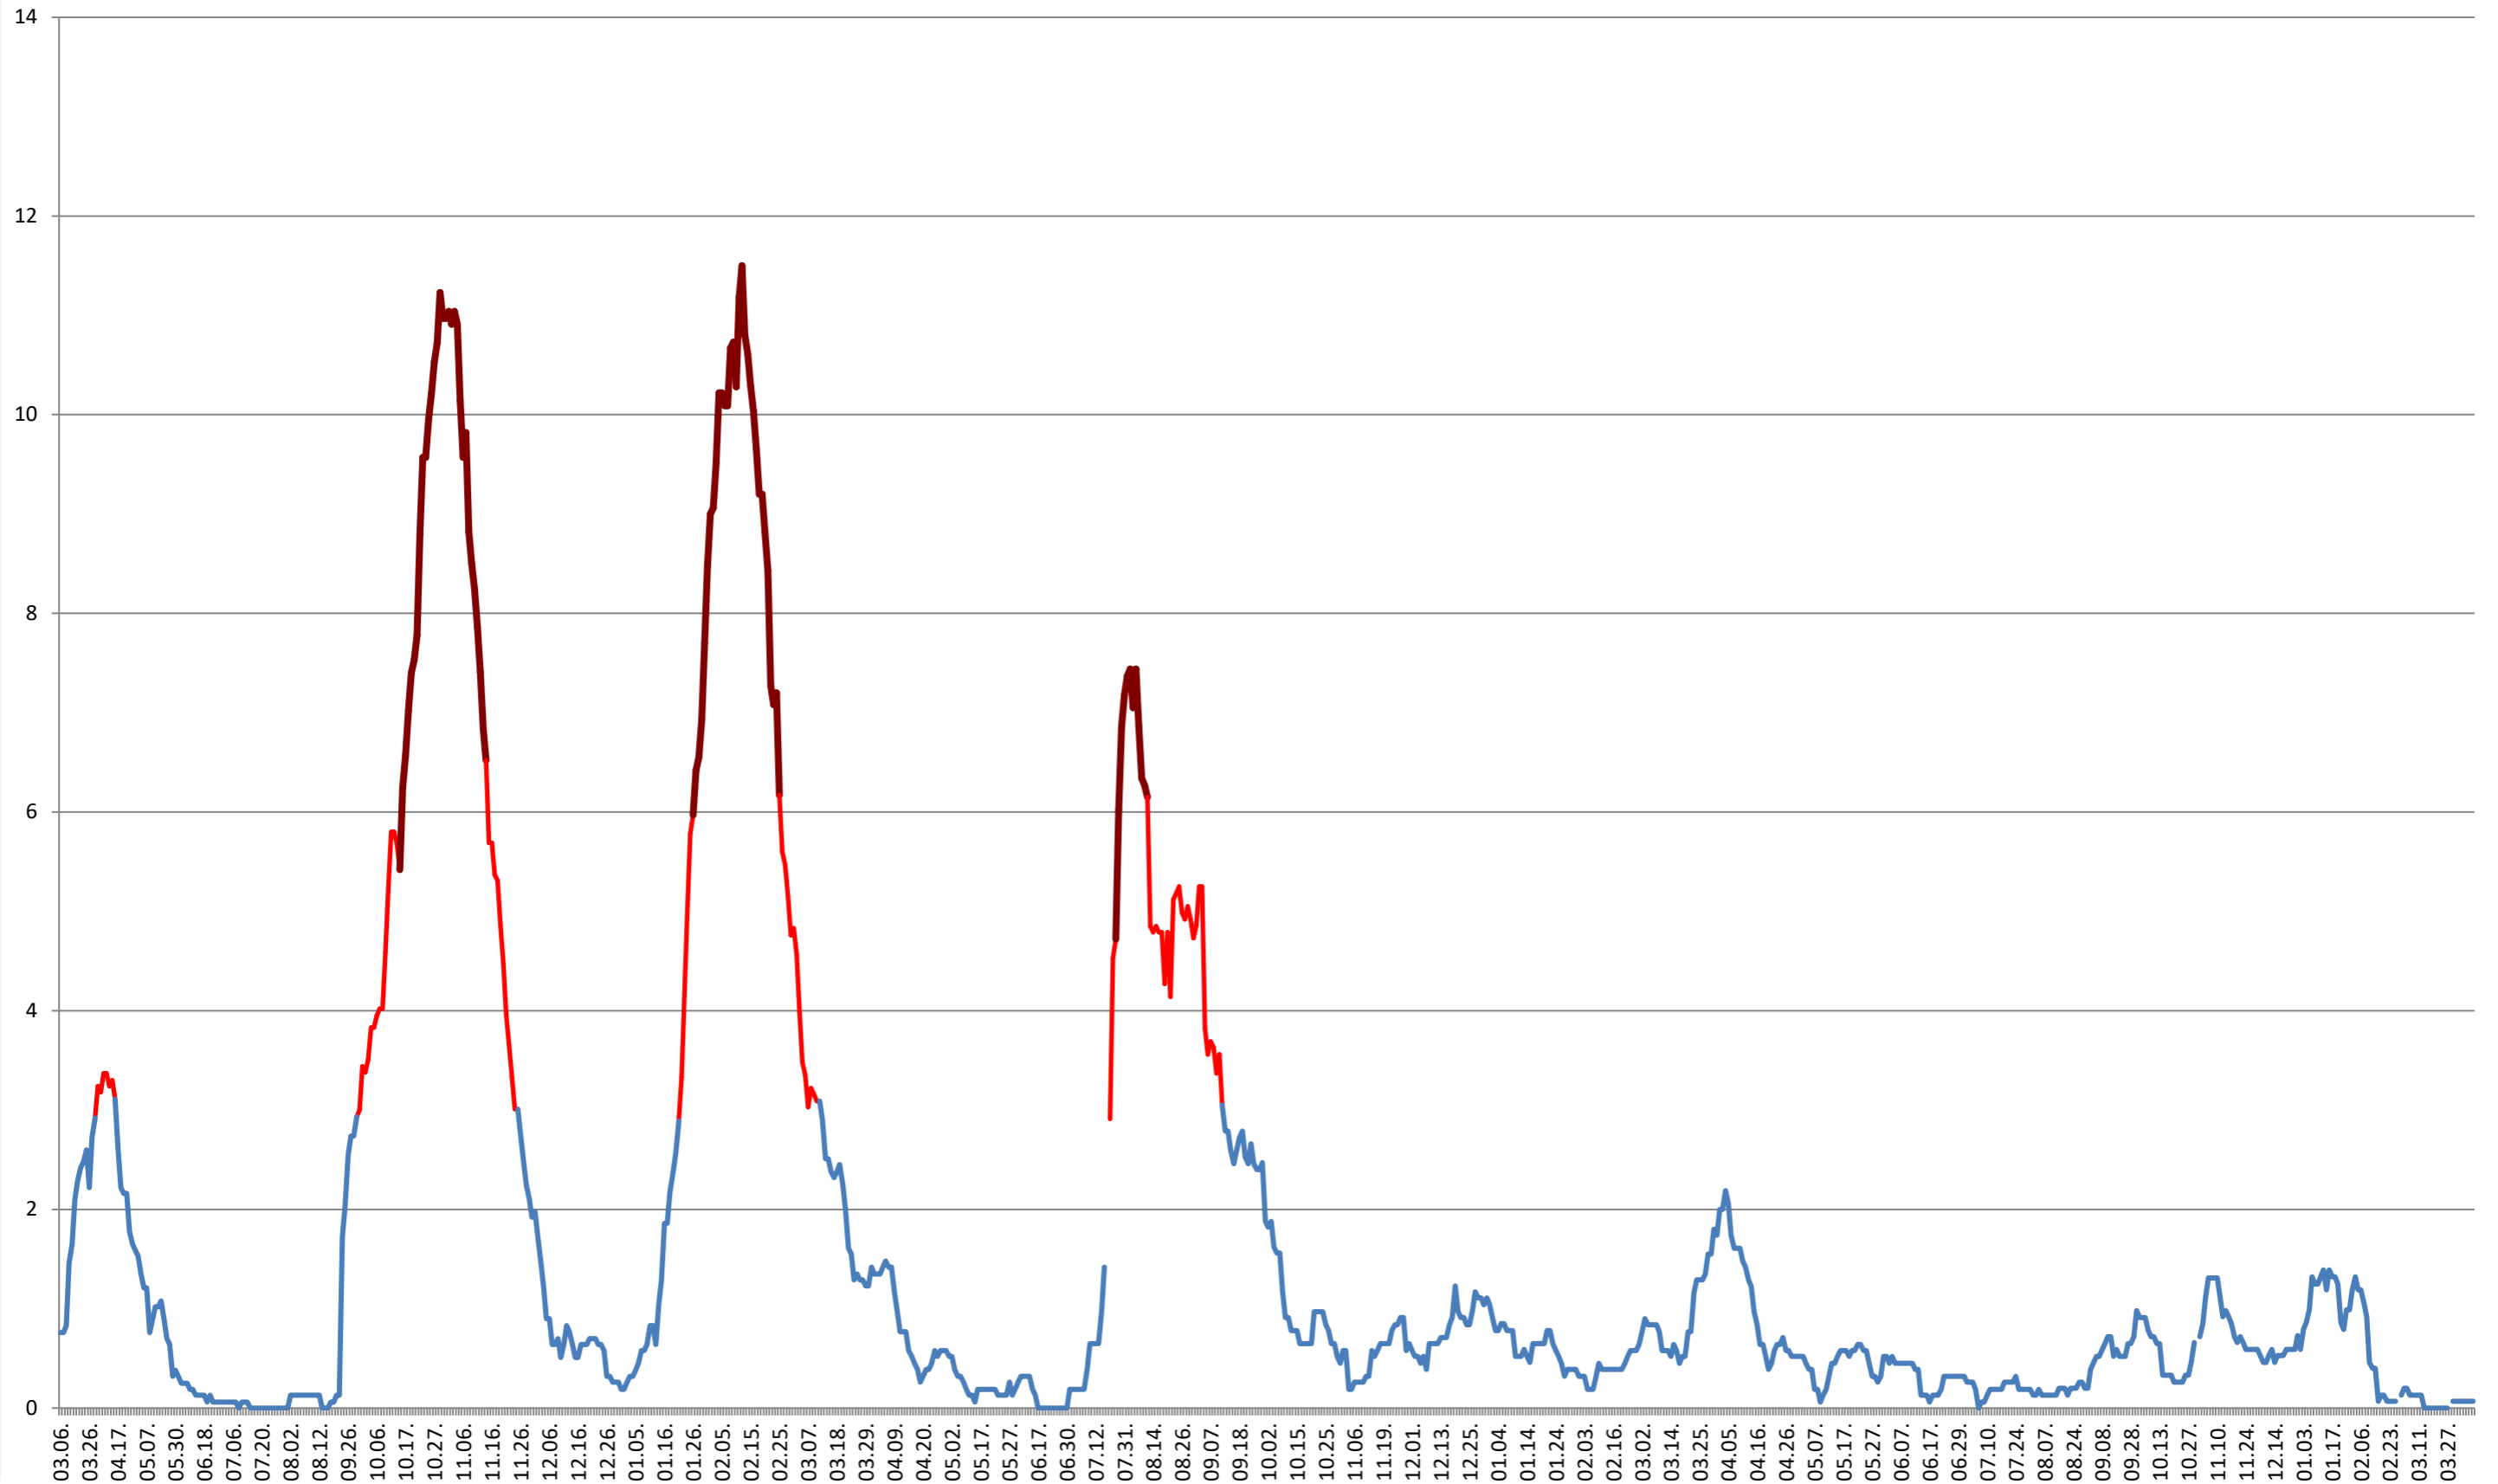

MUNICIPIUL TOPLIȚA - Evolutia incidentei cumulate pe 14 zile la ‰ de locuitori
2021.03.07. - 2024.04.16.