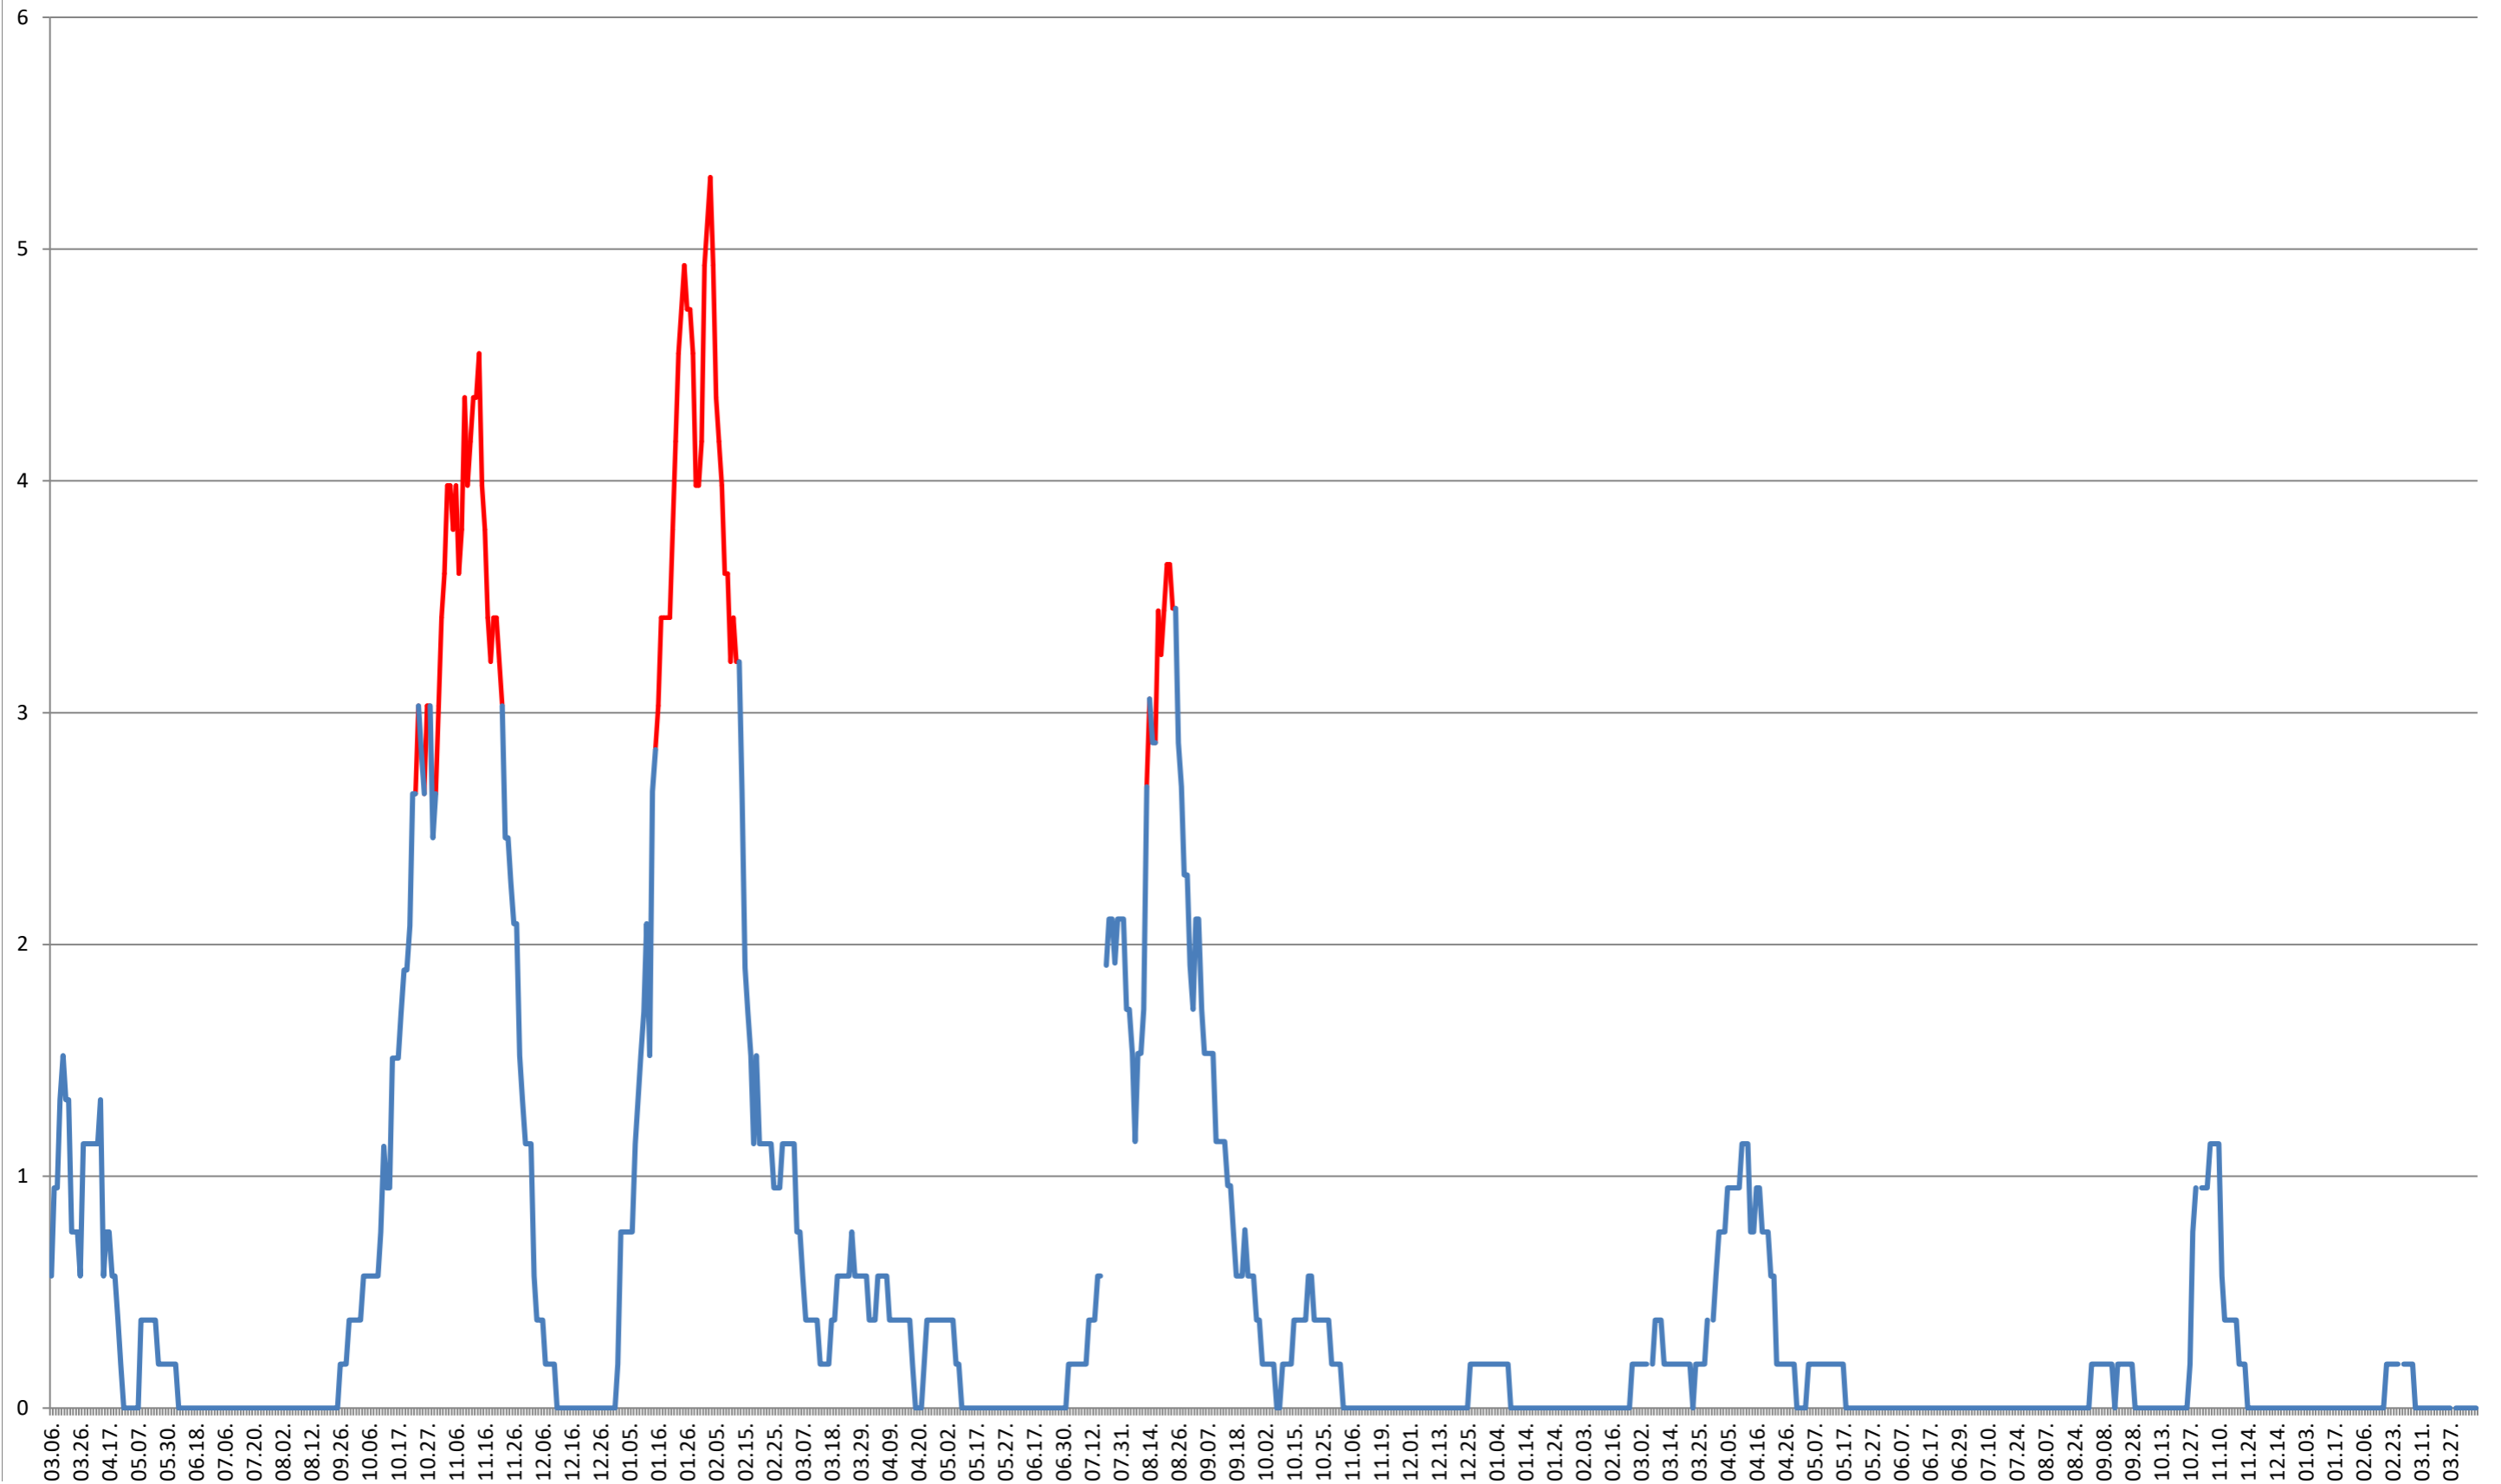

SUSENI - Evolutia incidentei cumulate pe 14 zile la % de locuitori 2021.03.07. - 2024.04.16.