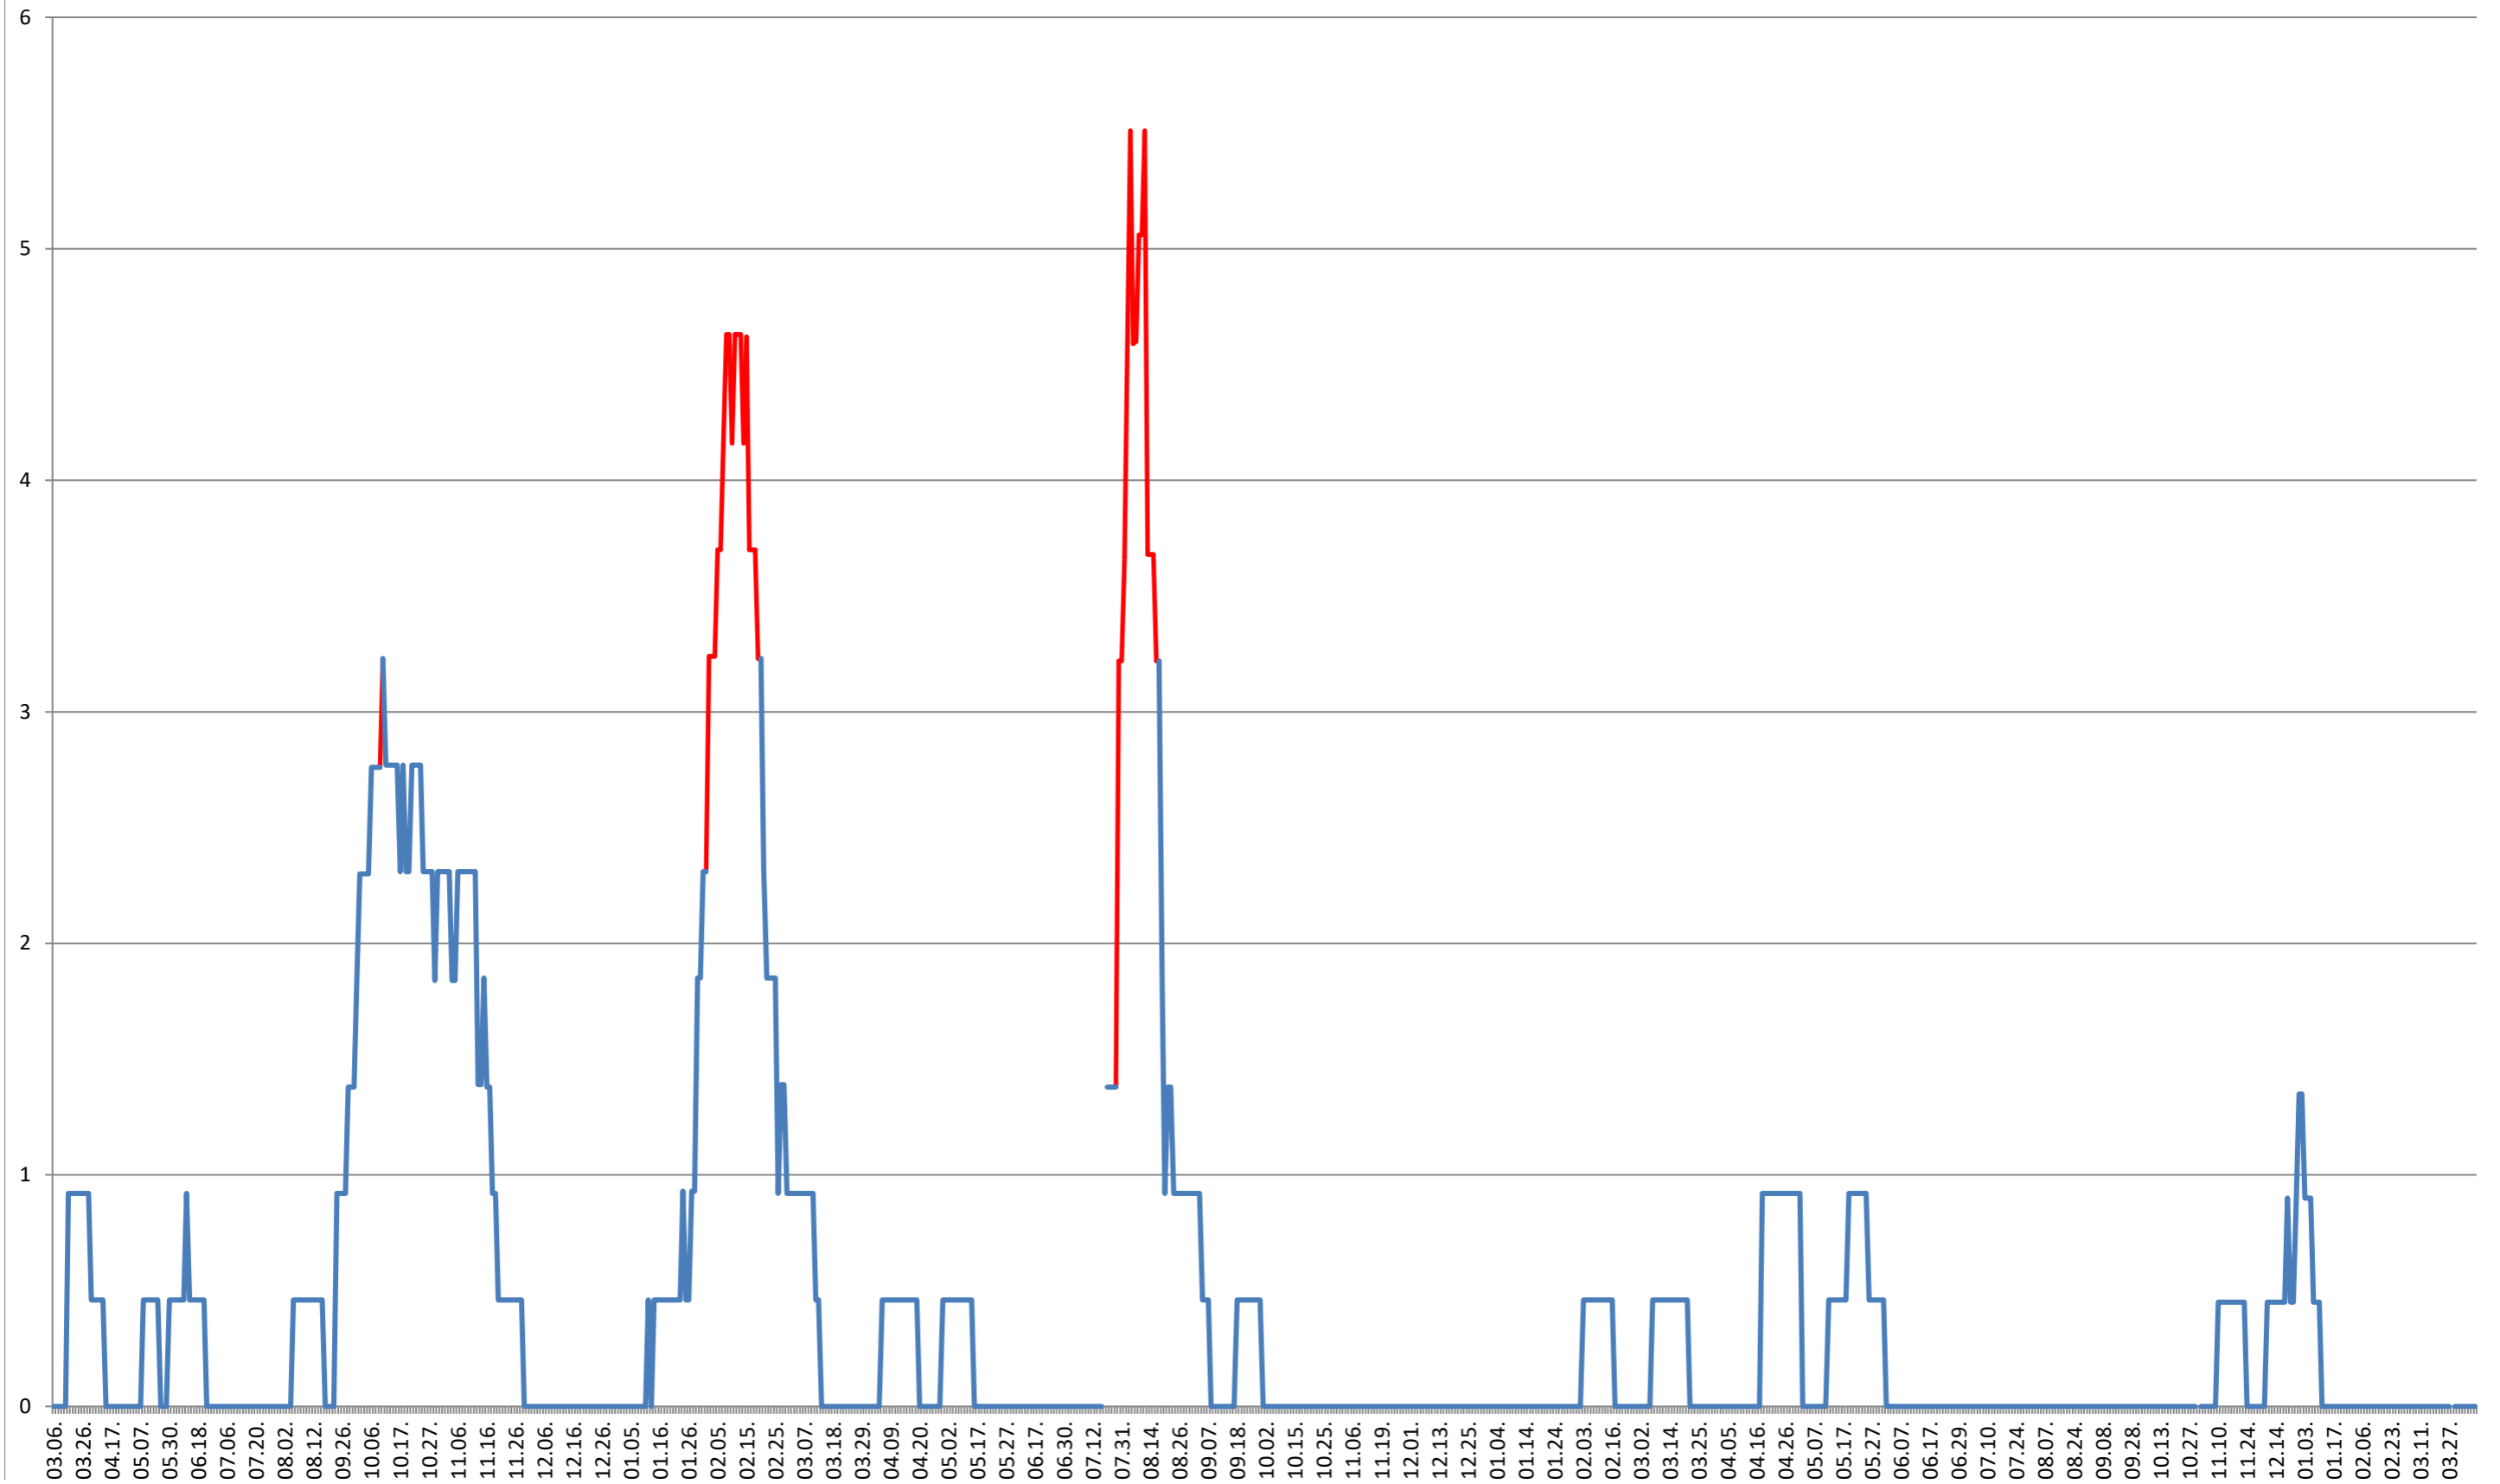

TUȘNAD - Evolutia incidentei cumulate pe 14 zile la % de locuitori
2021.03.07. - 2024.04.16.