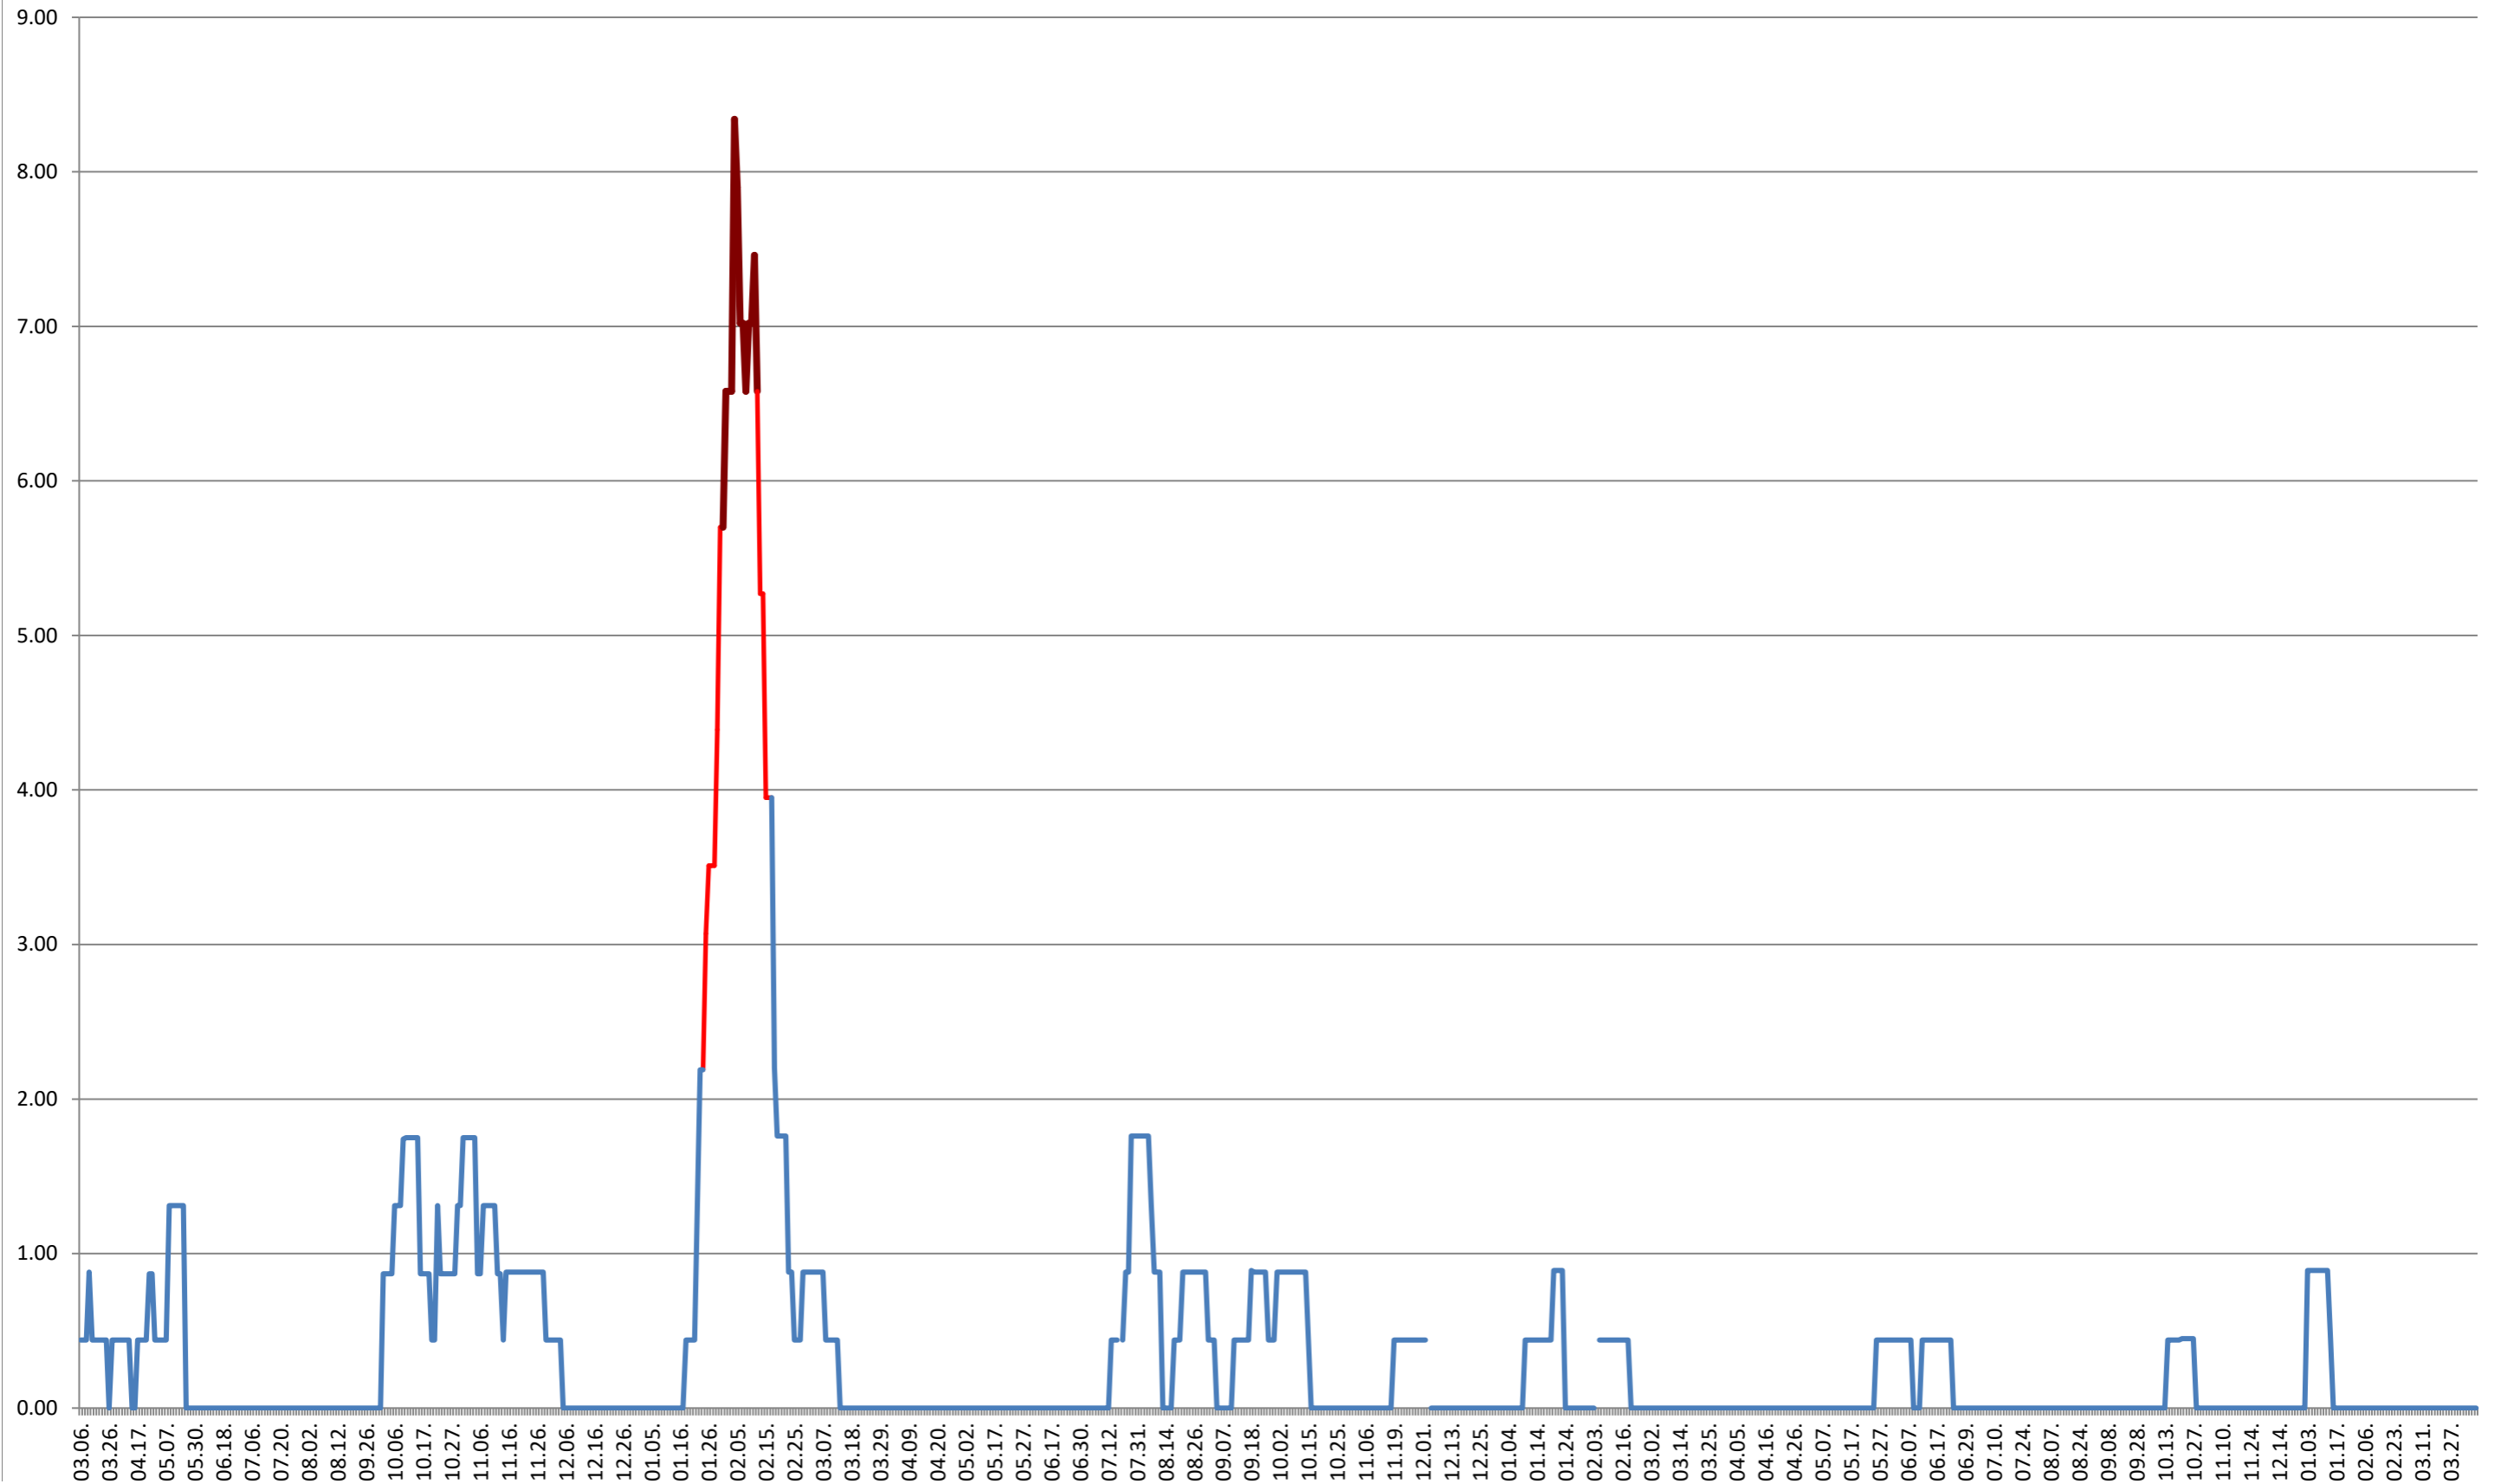

### BRĂDEȘTI - Evolutia incidentei cumulate pe 14 zile la ‰ de locuitori 2021.03.07. - 2024.04.16.

**CĂPÂLNIȚA - Evolutia incidentei cumulate pe 14 zile la ‰ de locuitori**  
**2021.03.07. - 2024.04.16.**

**CÂRȚA - Evolutia incidentei cumulate pe 14 zile la ‰ de locuitori**  
**2021.03.07. - 2024.04.16.**

CICEU - Evolutia incidentei cumulate pe 14 zile la ‰ de locuitori  
2021.03.07. - 2024.04.16.

# CIUCSÂNGEORGIU - Evolutia incidentei cumulate pe 14 zile la ‰ de locuitori 2021.03.07. - 2024.04.16.

**CIUMANI - Evolutia incidentei cumulate pe 14 zile la ‰ de locuitori**  
**2021.03.07. - 2024.04.16.**

### CORBU - Evolutia incidentei cumulate pe 14 zile la ‰ de locuitori 2021.03.07. - 2024.04.16.

**CORUND - Evolutia incidentei cumulate pe 14 zile la % de locuitori**  
**2021.03.07. - 2024.04.16.**

**COZMENI - Evolutia incidentei cumulate pe 14 zile la ‰ de locuitori**  
**2021.03.07. - 2024.04.16.**