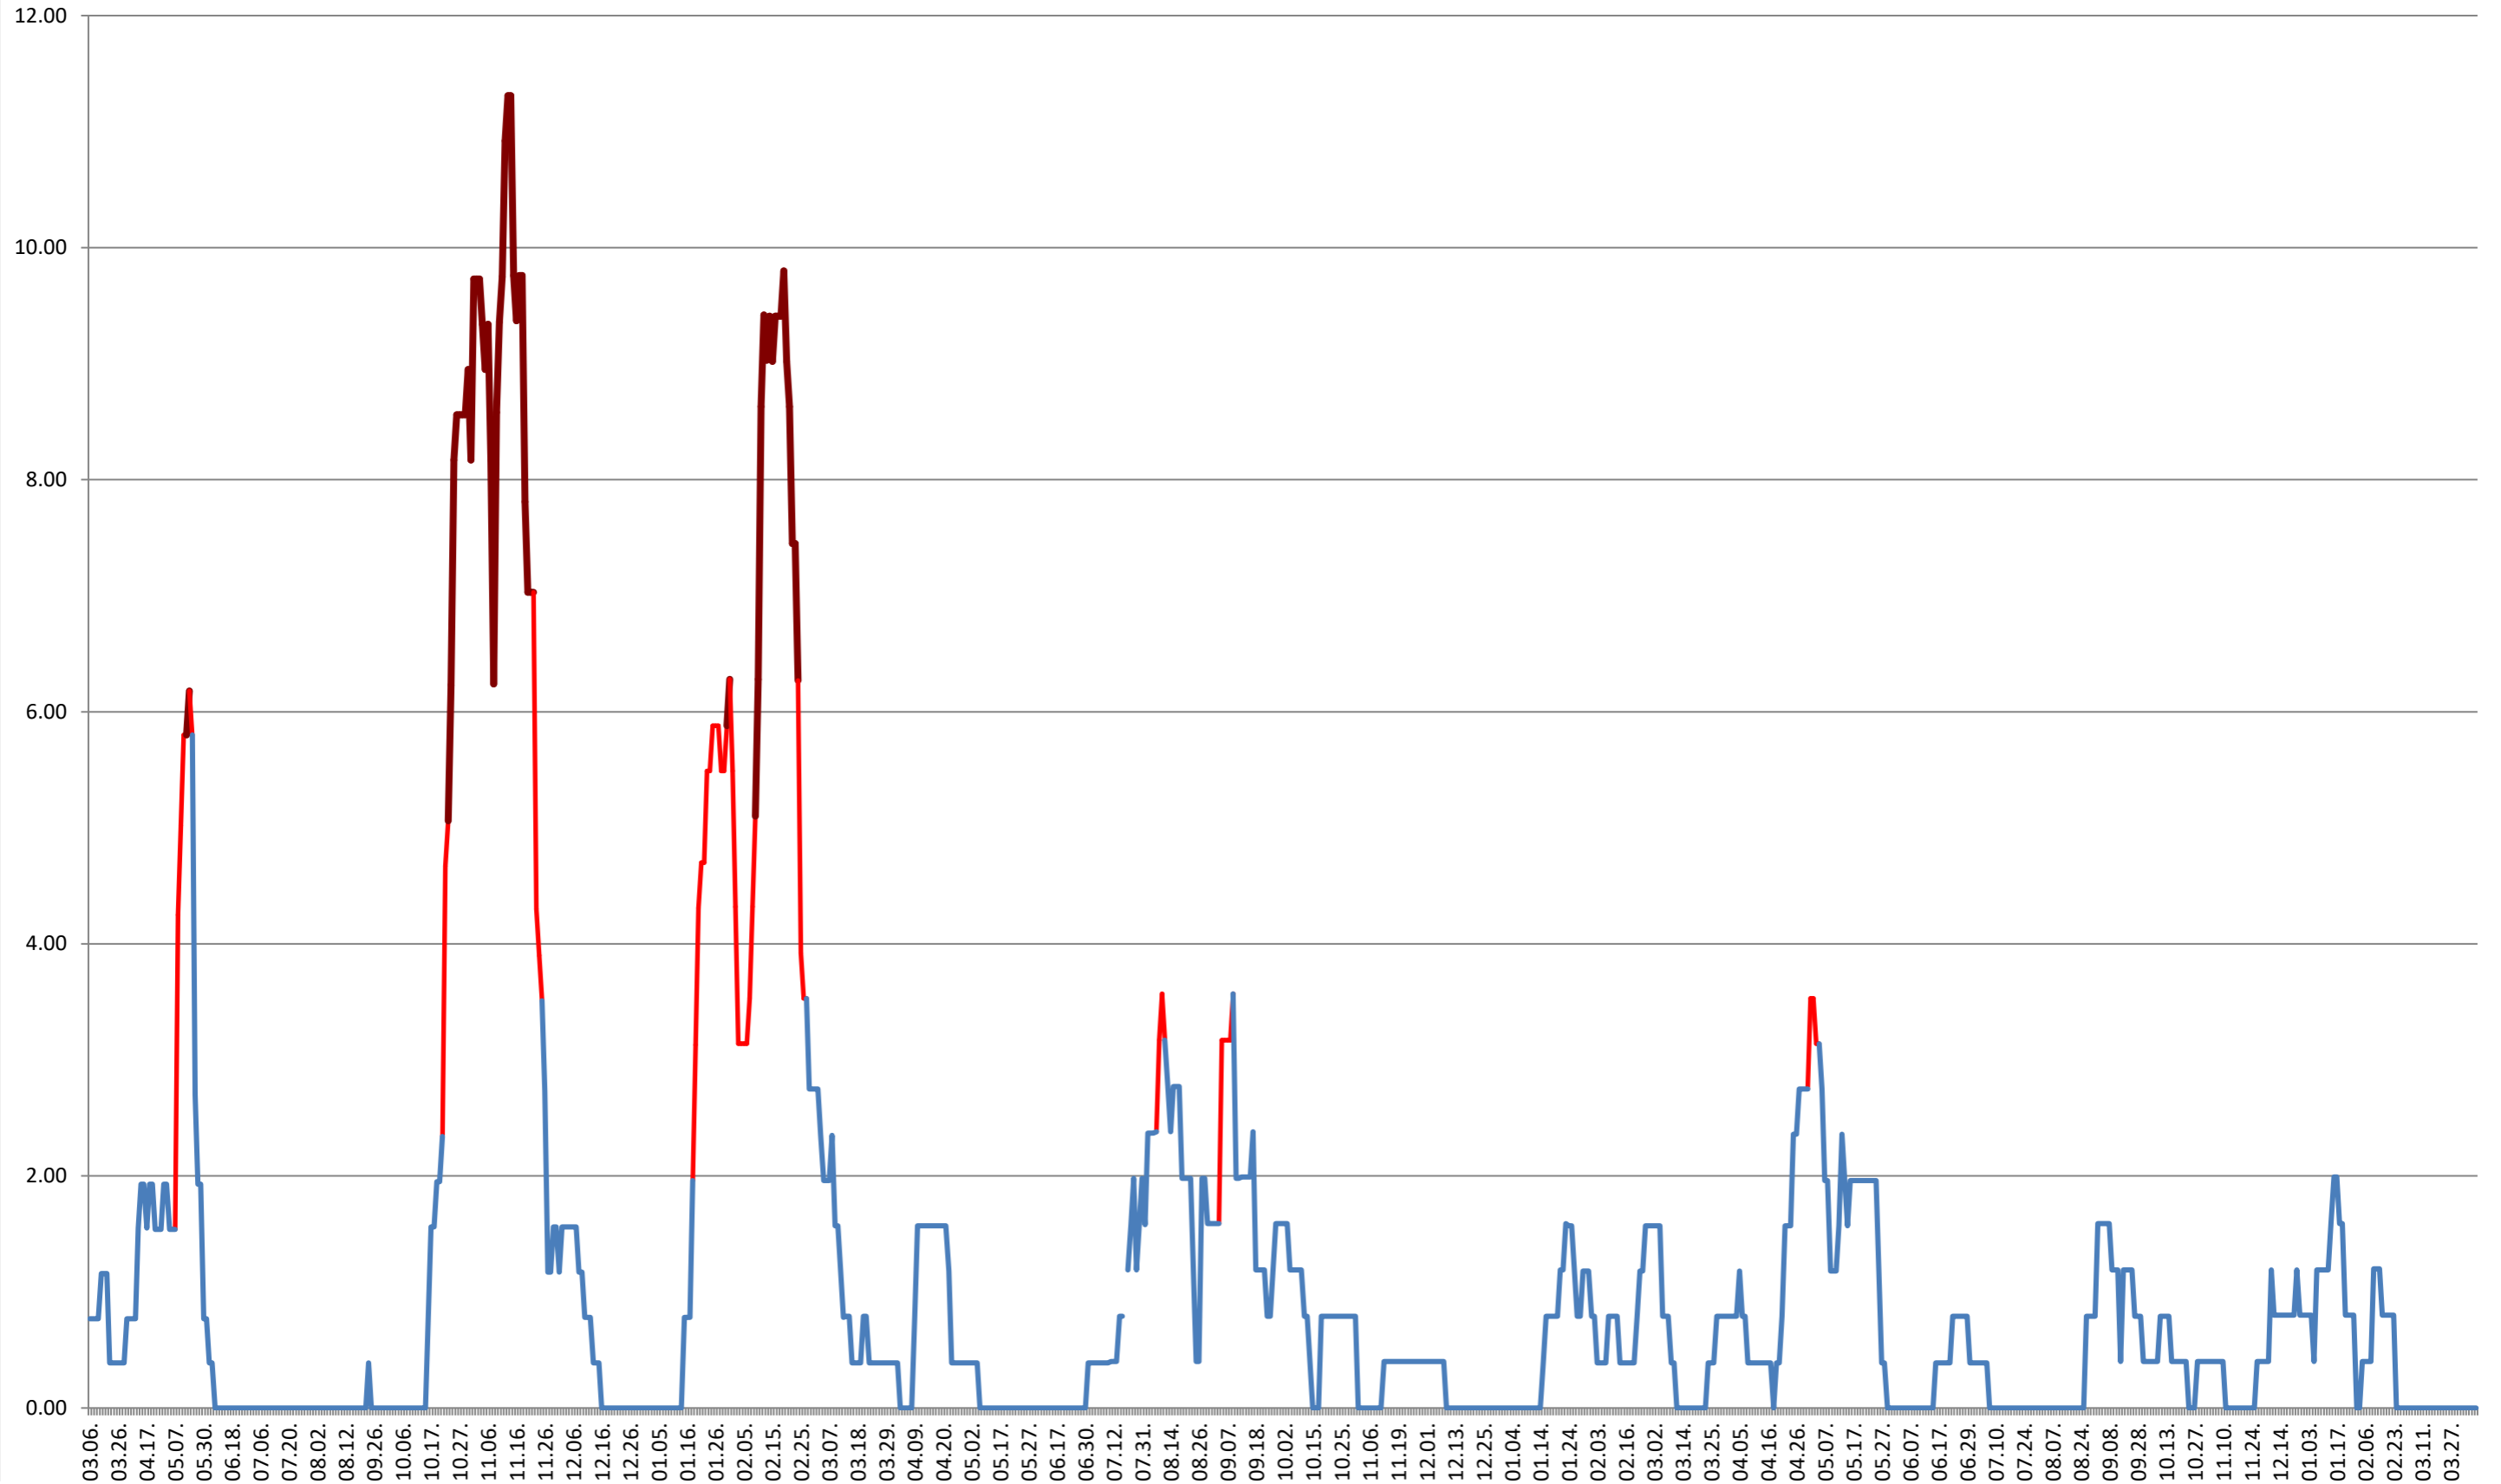

ATID - Evolutia incidentei cumulate pe 14 zile la ‰ de locuitori  
2021.03.07. - 2024.04.16.

**AVRĂMEȘTI - Evolutia incidentei cumulate pe 14 zile la % de locuitori**  
**2021.03.07. - 2024.04.16.**

ORAȘ BĂILE TUȘNAD - Evolutia incidentei cumulate pe 14 zile la % de locuitori  
2021.03.07. - 2024.04.16.

**ORAȘ BĂLAN - Evolutia incidentei cumulate pe 14 zile la ‰ de locuitori**  
**2021.03.07. - 2024.04.16.**

**BILBOR - Evolutia incidentei cumulate pe 14 zile la ‰ de locuitori**  
**2021.03.07. - 2024.04.16.**

**ORAȘ BORSEC - Evolutia incidentei cumulate pe 14 zile la ‰ de locuitori**  
**2021.03.07. - 2024.04.16.**

### BRĂDEȘTI - Evolutia incidentei cumulate pe 14 zile la ‰ de locuitori 2021.03.07. - 2024.04.16.

**CĂPÂLNIȚA - Evolutia incidentei cumulate pe 14 zile la ‰ de locuitori**  
**2021.03.07. - 2024.04.16.**