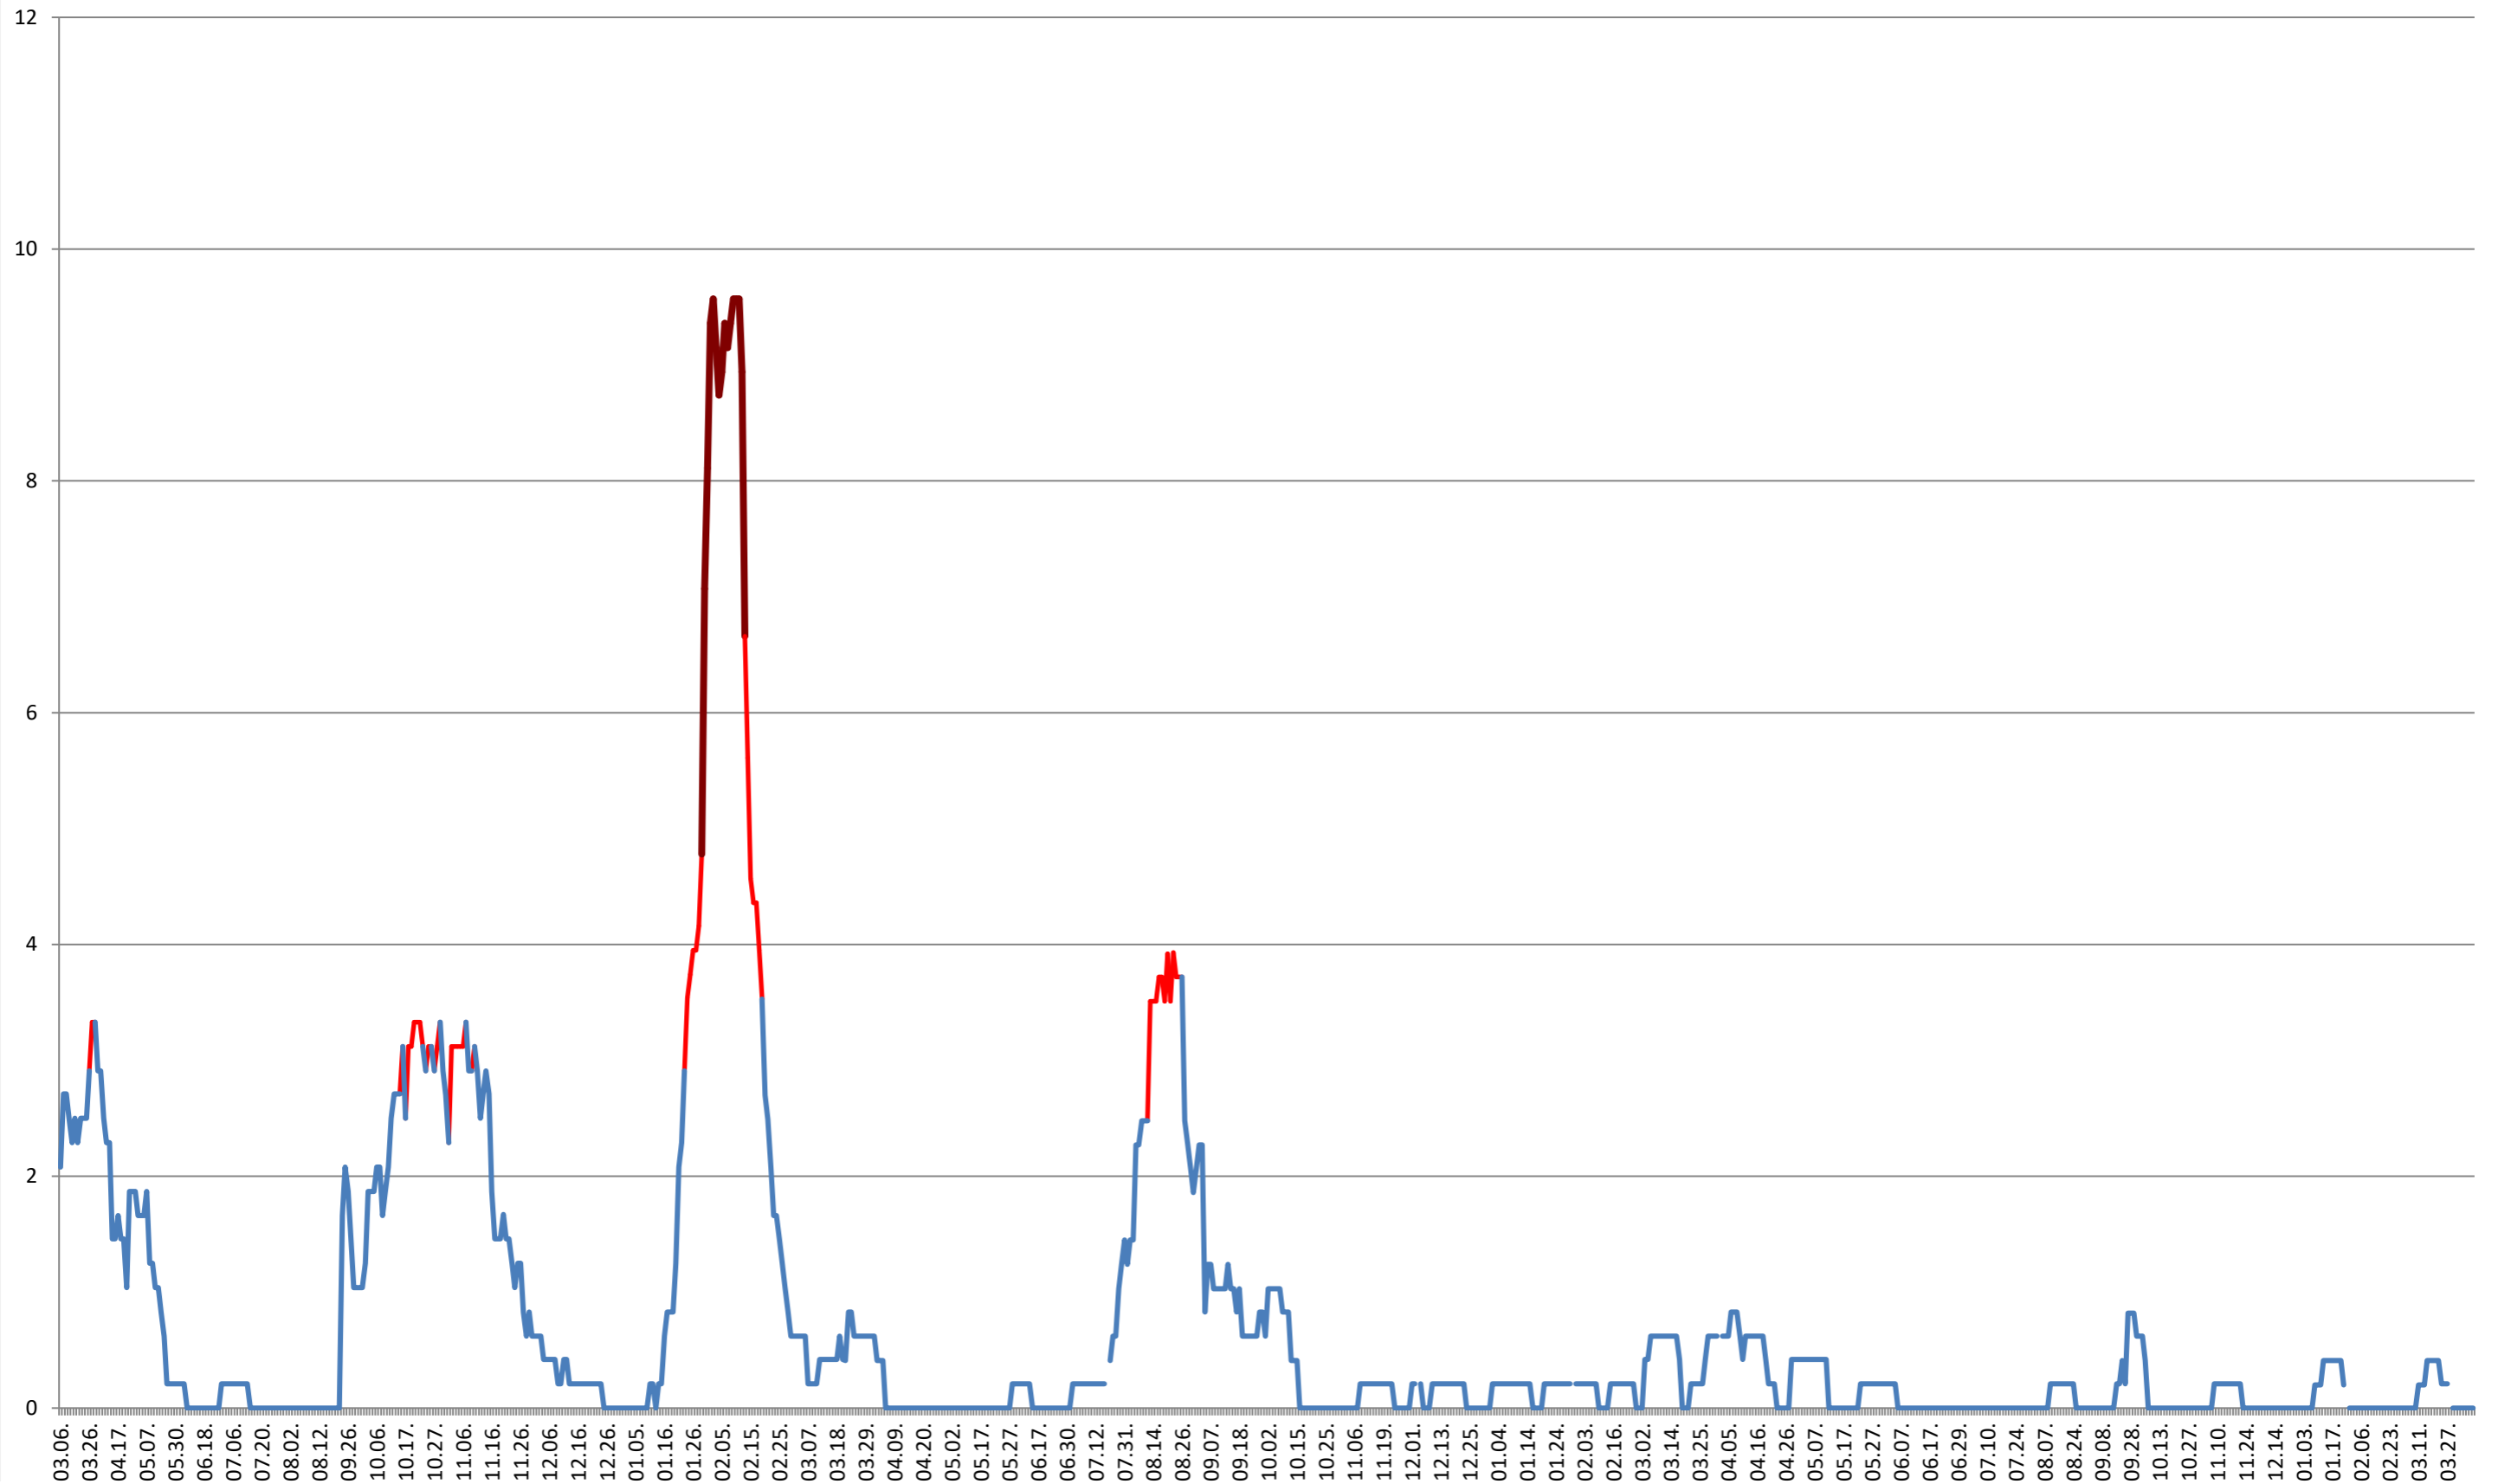

LUPENI - Evolutia incidentei cumulate pe 14 zile la % de locuitori
2021.03.07. - 2024.04.16.