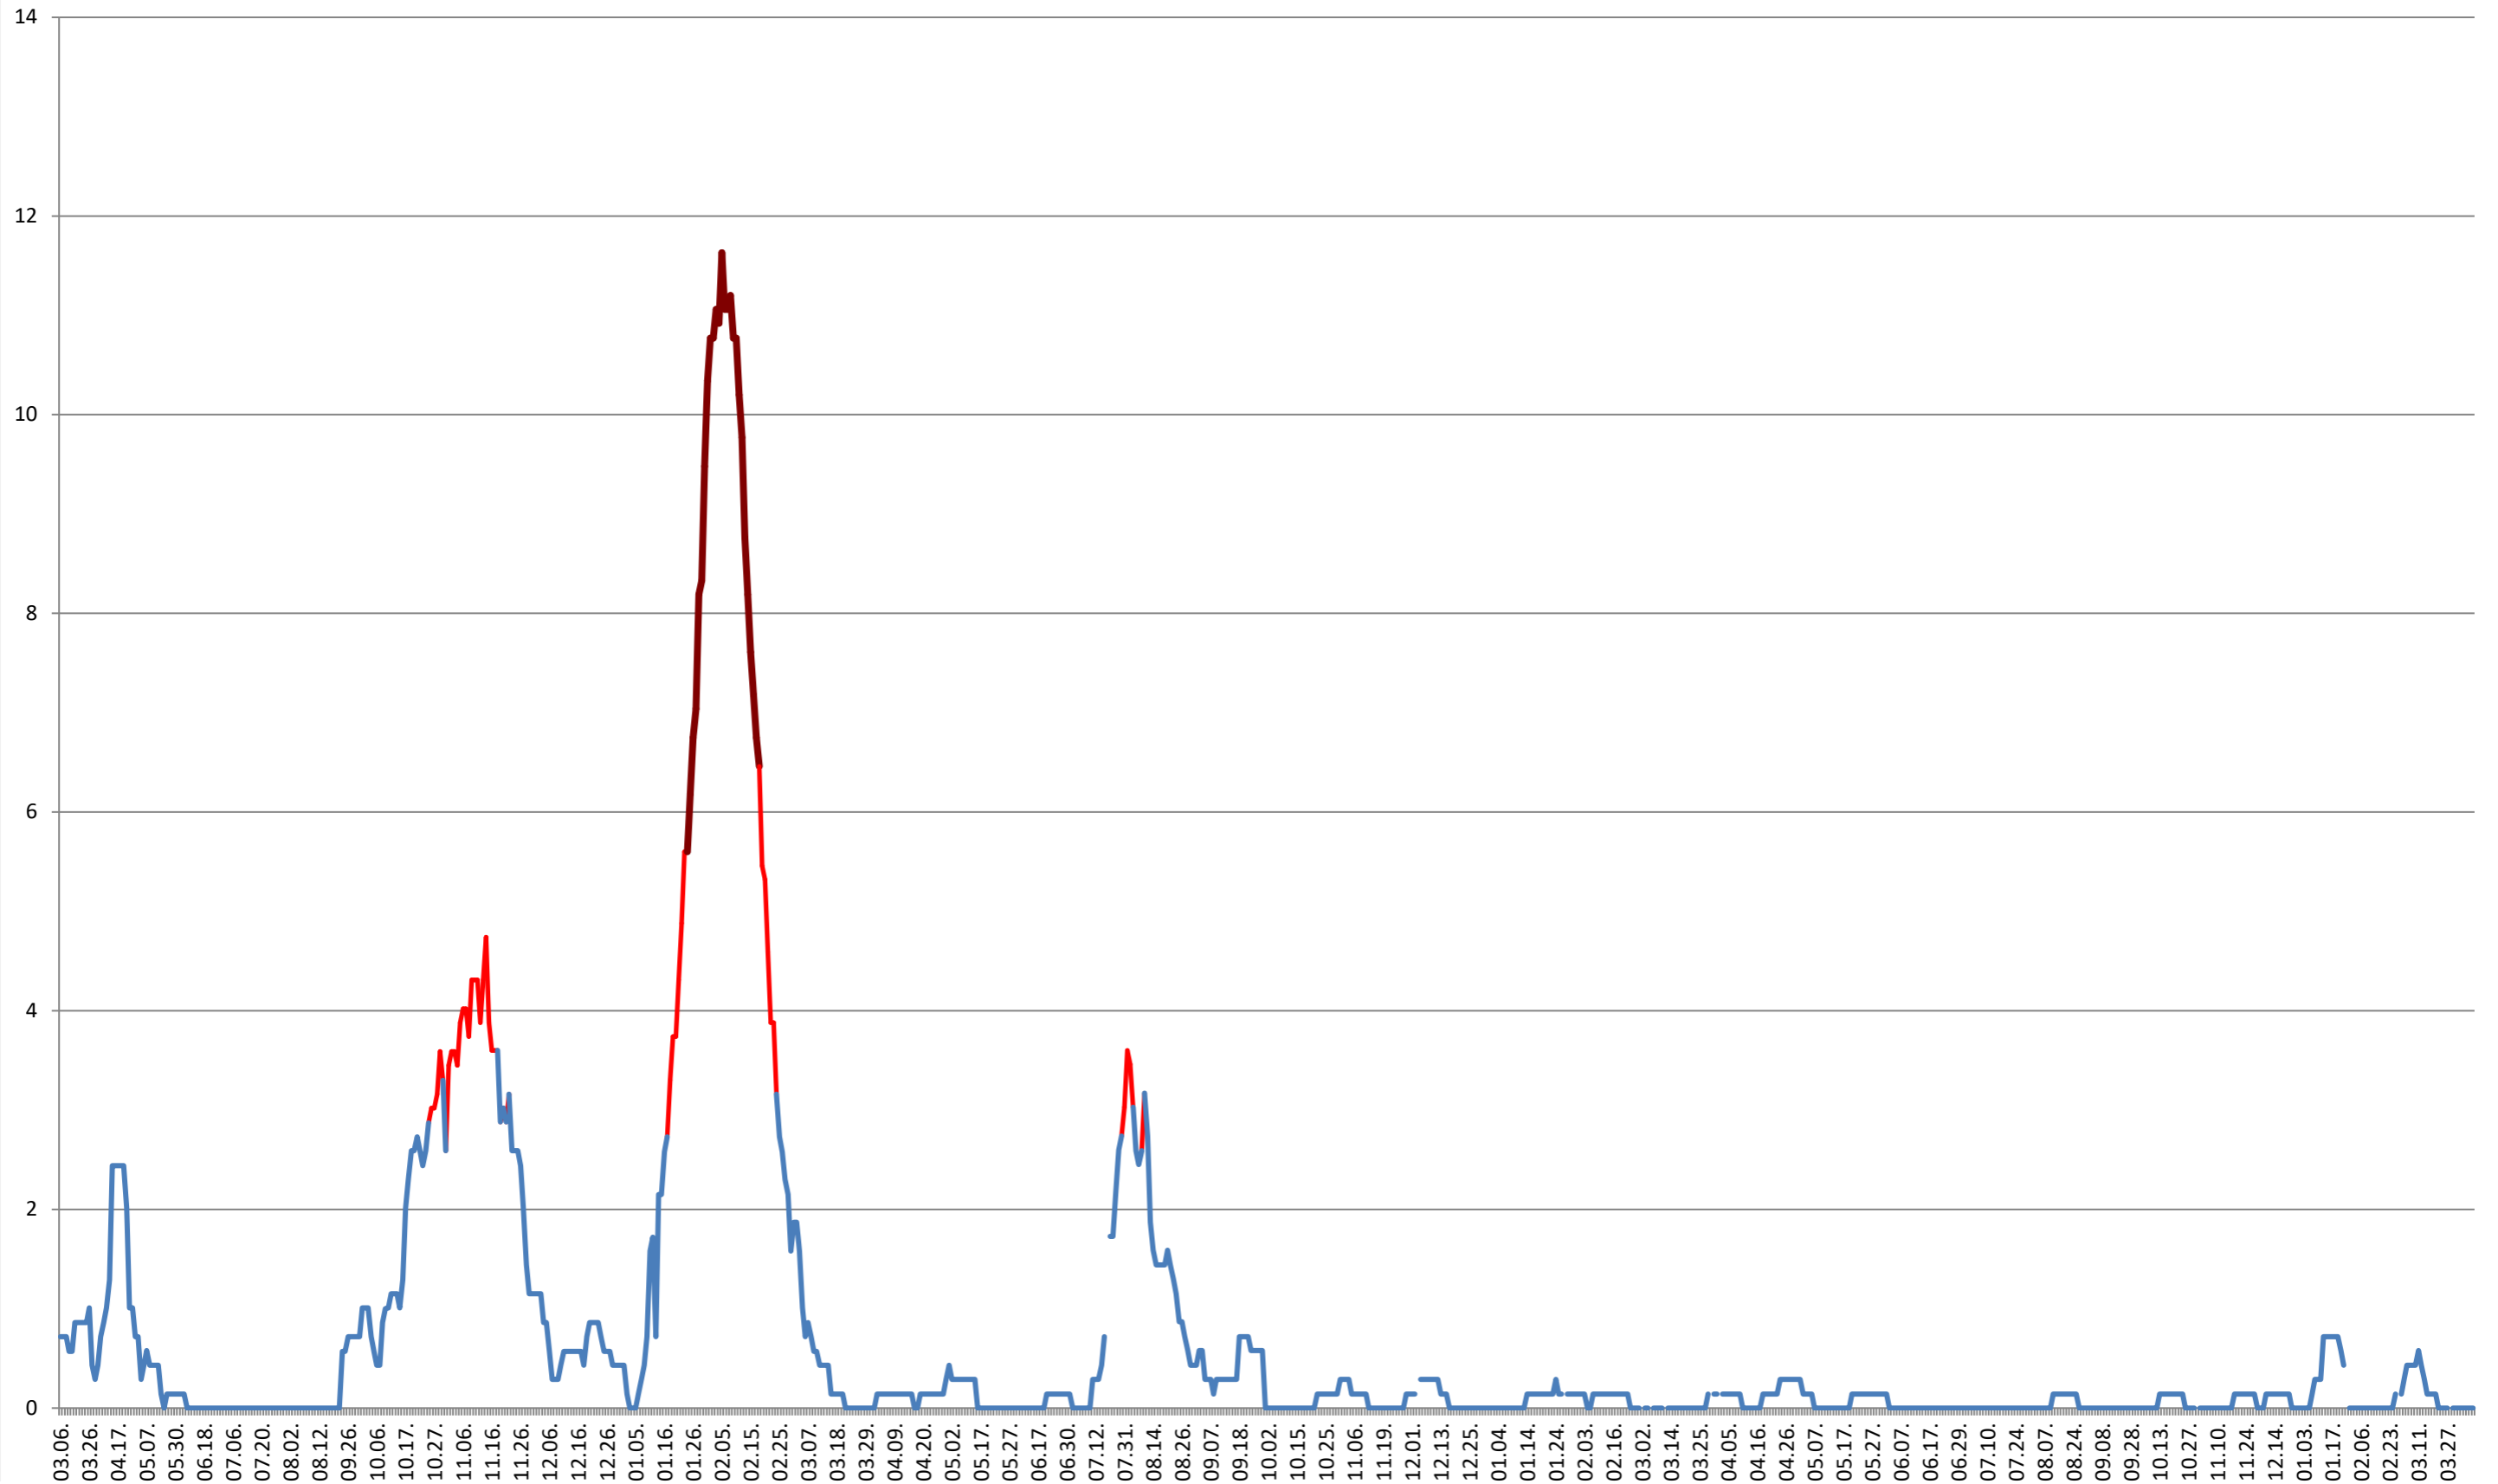

PRAID - Evolutia incidentei cumulate pe 14 zile la ‰ de locuitori
2021.03.07. - 2024.04.16.