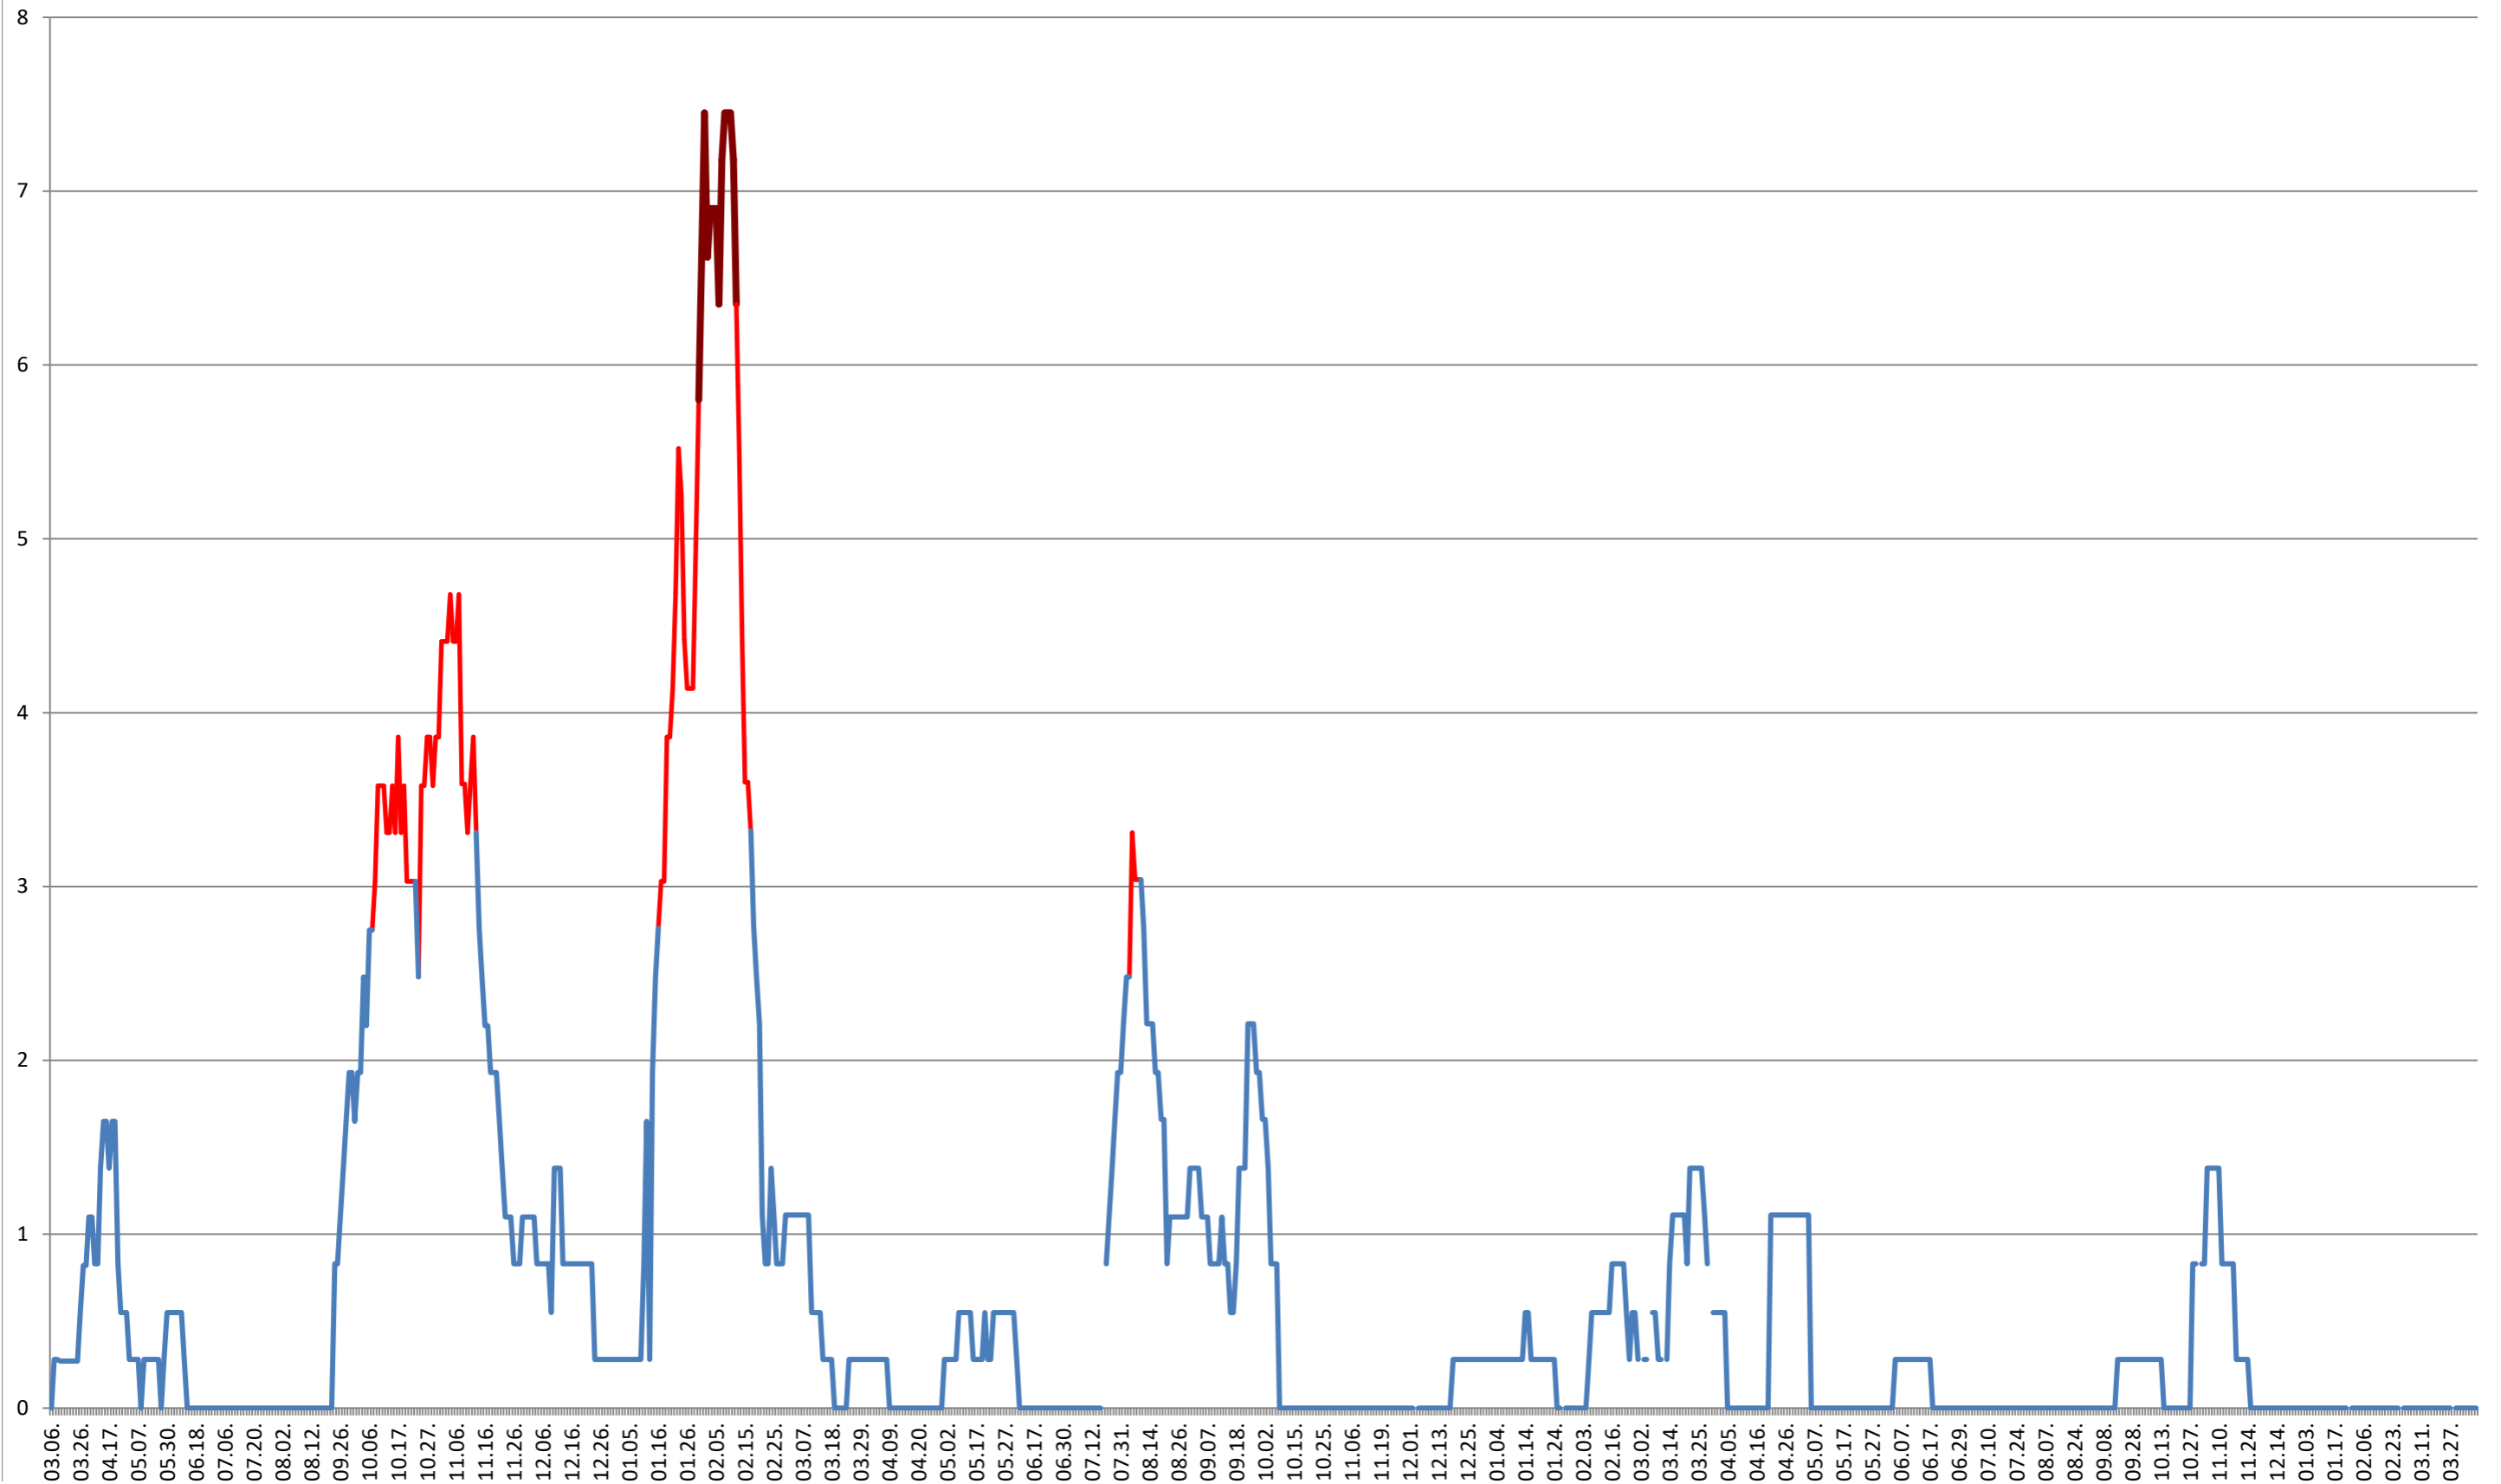

SÂNSIMION - Evolutia incidentei cumulate pe 14 zile la ‰ de locuitori
2021.03.07. - 2024.04.16.