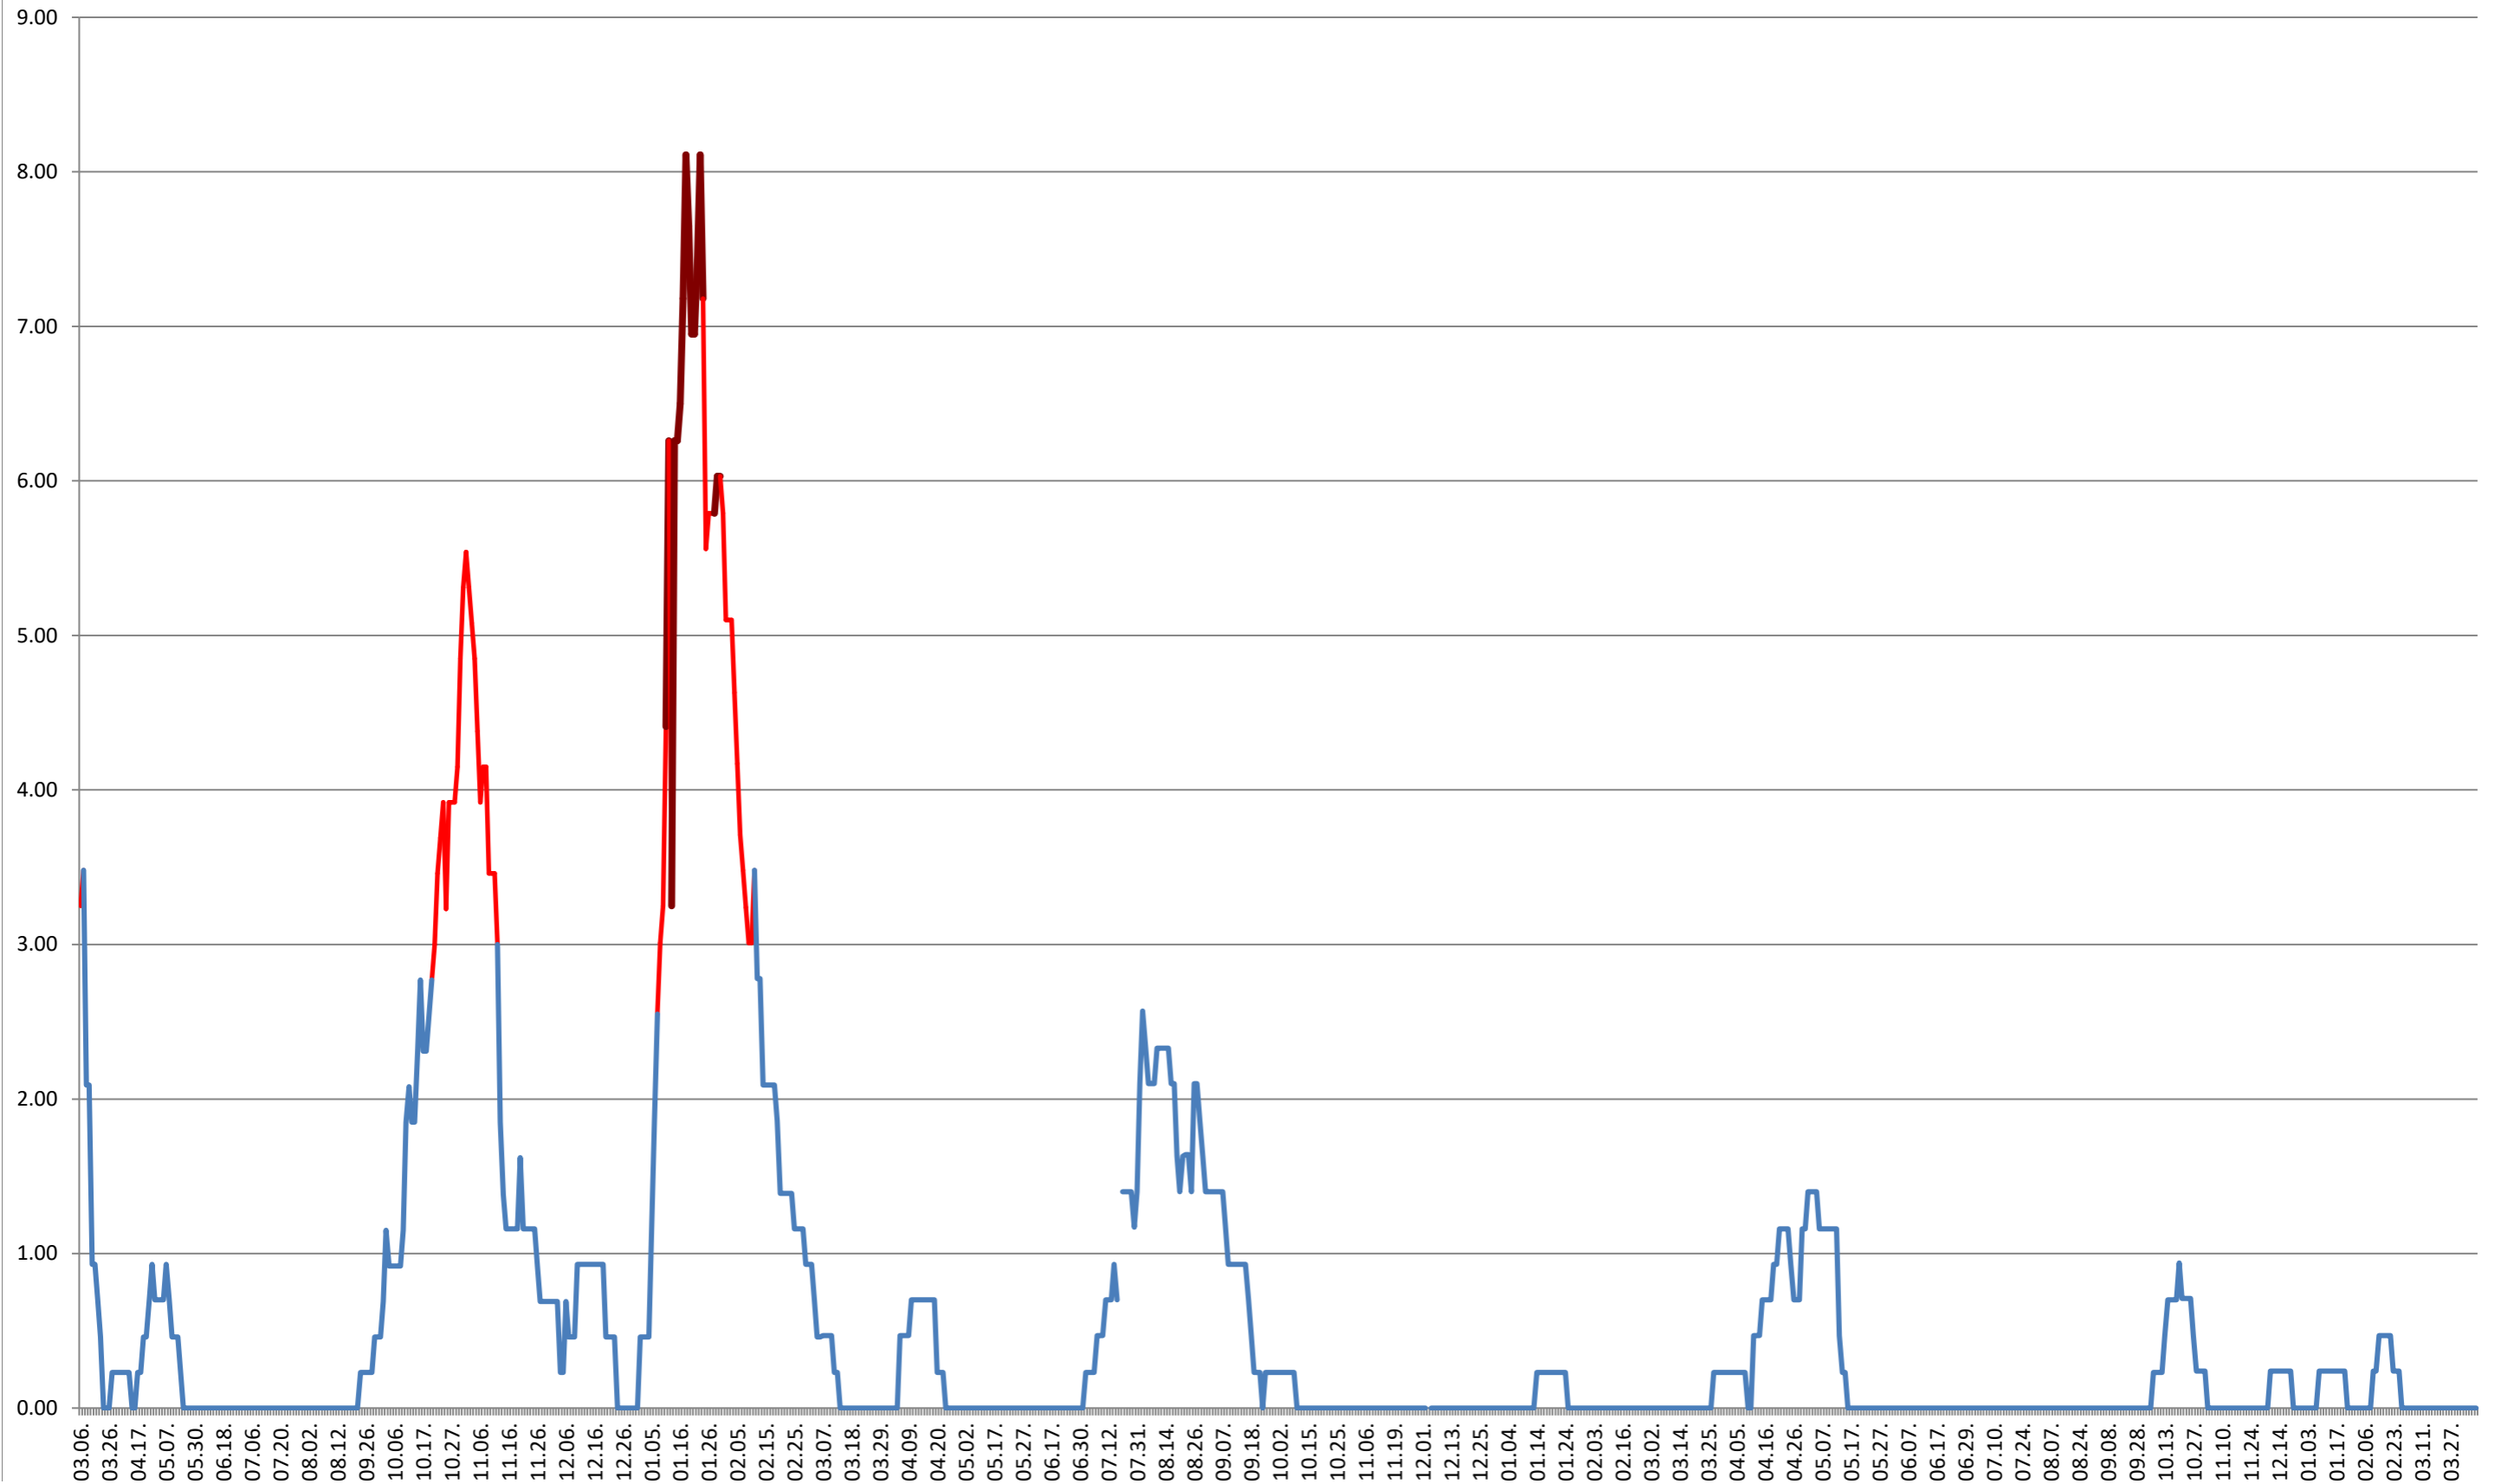

**ORAȘ BORSEC - Evolutia incidentei cumulate pe 14 zile la ‰ de locuitori**  
**2021.03.07. - 2024.04.16.**

### BRĂDEȘTI - Evolutia incidentei cumulate pe 14 zile la ‰ de locuitori 2021.03.07. - 2024.04.16.

**CĂPÂLNIȚA - Evolutia incidentei cumulate pe 14 zile la ‰ de locuitori**  
**2021.03.07. - 2024.04.16.**

**CÂRȚA - Evolutia incidentei cumulate pe 14 zile la ‰ de locuitori**  
**2021.03.07. - 2024.04.16.**

CICEU - Evolutia incidentei cumulate pe 14 zile la ‰ de locuitori  
2021.03.07. - 2024.04.16.

# CIUCSÂNGEORGIU - Evolutia incidentei cumulate pe 14 zile la ‰ de locuitori 2021.03.07. - 2024.04.16.

**CIUMANI - Evolutia incidentei cumulate pe 14 zile la ‰ de locuitori**  
**2021.03.07. - 2024.04.16.**