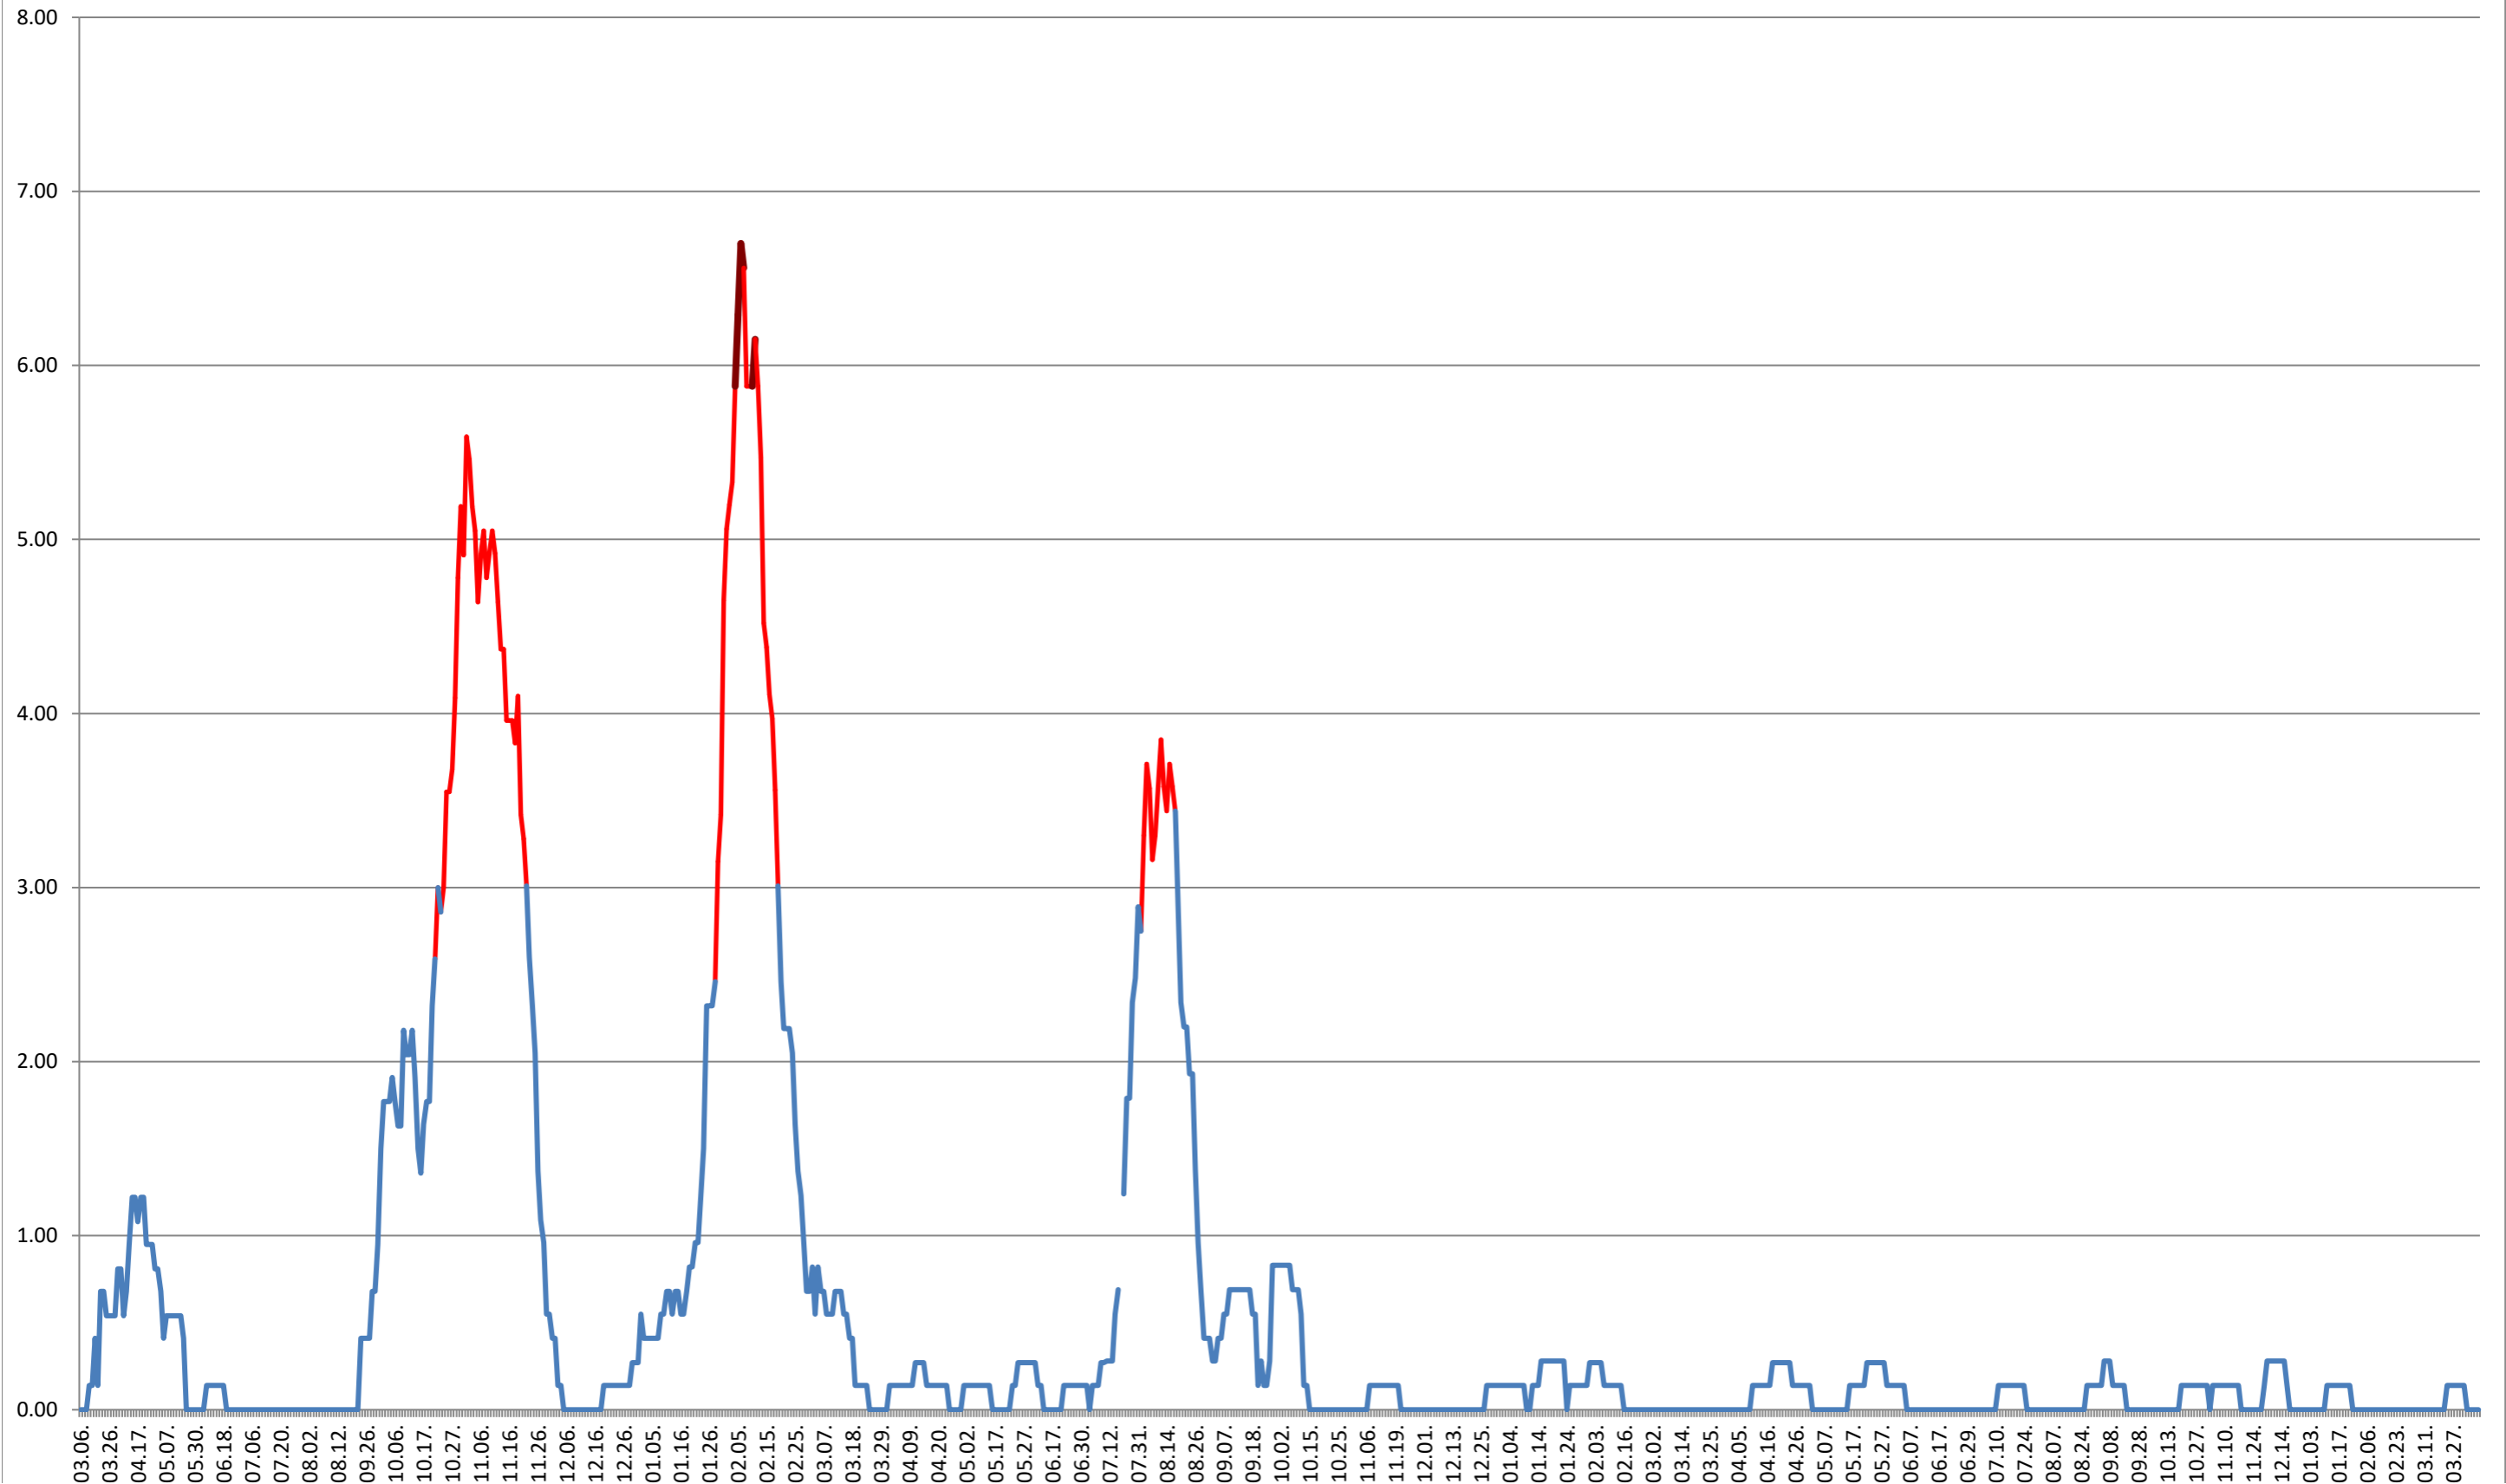

ATID - Evolutia incidentei cumulate pe 14 zile la ‰ de locuitori  
2021.03.07. - 2024.04.16.

**AVRĂMEȘTI - Evolutia incidentei cumulate pe 14 zile la % de locuitori**  
**2021.03.07. - 2024.04.16.**

ORAȘ BĂILE TUȘNAD - Evolutia incidentei cumulate pe 14 zile la % de locuitori  
2021.03.07. - 2024.04.16.

**ORAȘ BĂLAN - Evolutia incidentei cumulate pe 14 zile la ‰ de locuitori**  
**2021.03.07. - 2024.04.16.**

**BILBOR - Evolutia incidentei cumulate pe 14 zile la ‰ de locuitori**  
**2021.03.07. - 2024.04.16.**

**ORAȘ BORSEC - Evolutia incidentei cumulate pe 14 zile la ‰ de locuitori**  
**2021.03.07. - 2024.04.16.**

### BRĂDEȘTI - Evolutia incidentei cumulate pe 14 zile la ‰ de locuitori 2021.03.07. - 2024.04.16.

**CĂPÂLNIȚA - Evolutia incidentei cumulate pe 14 zile la ‰ de locuitori**  
**2021.03.07. - 2024.04.16.**