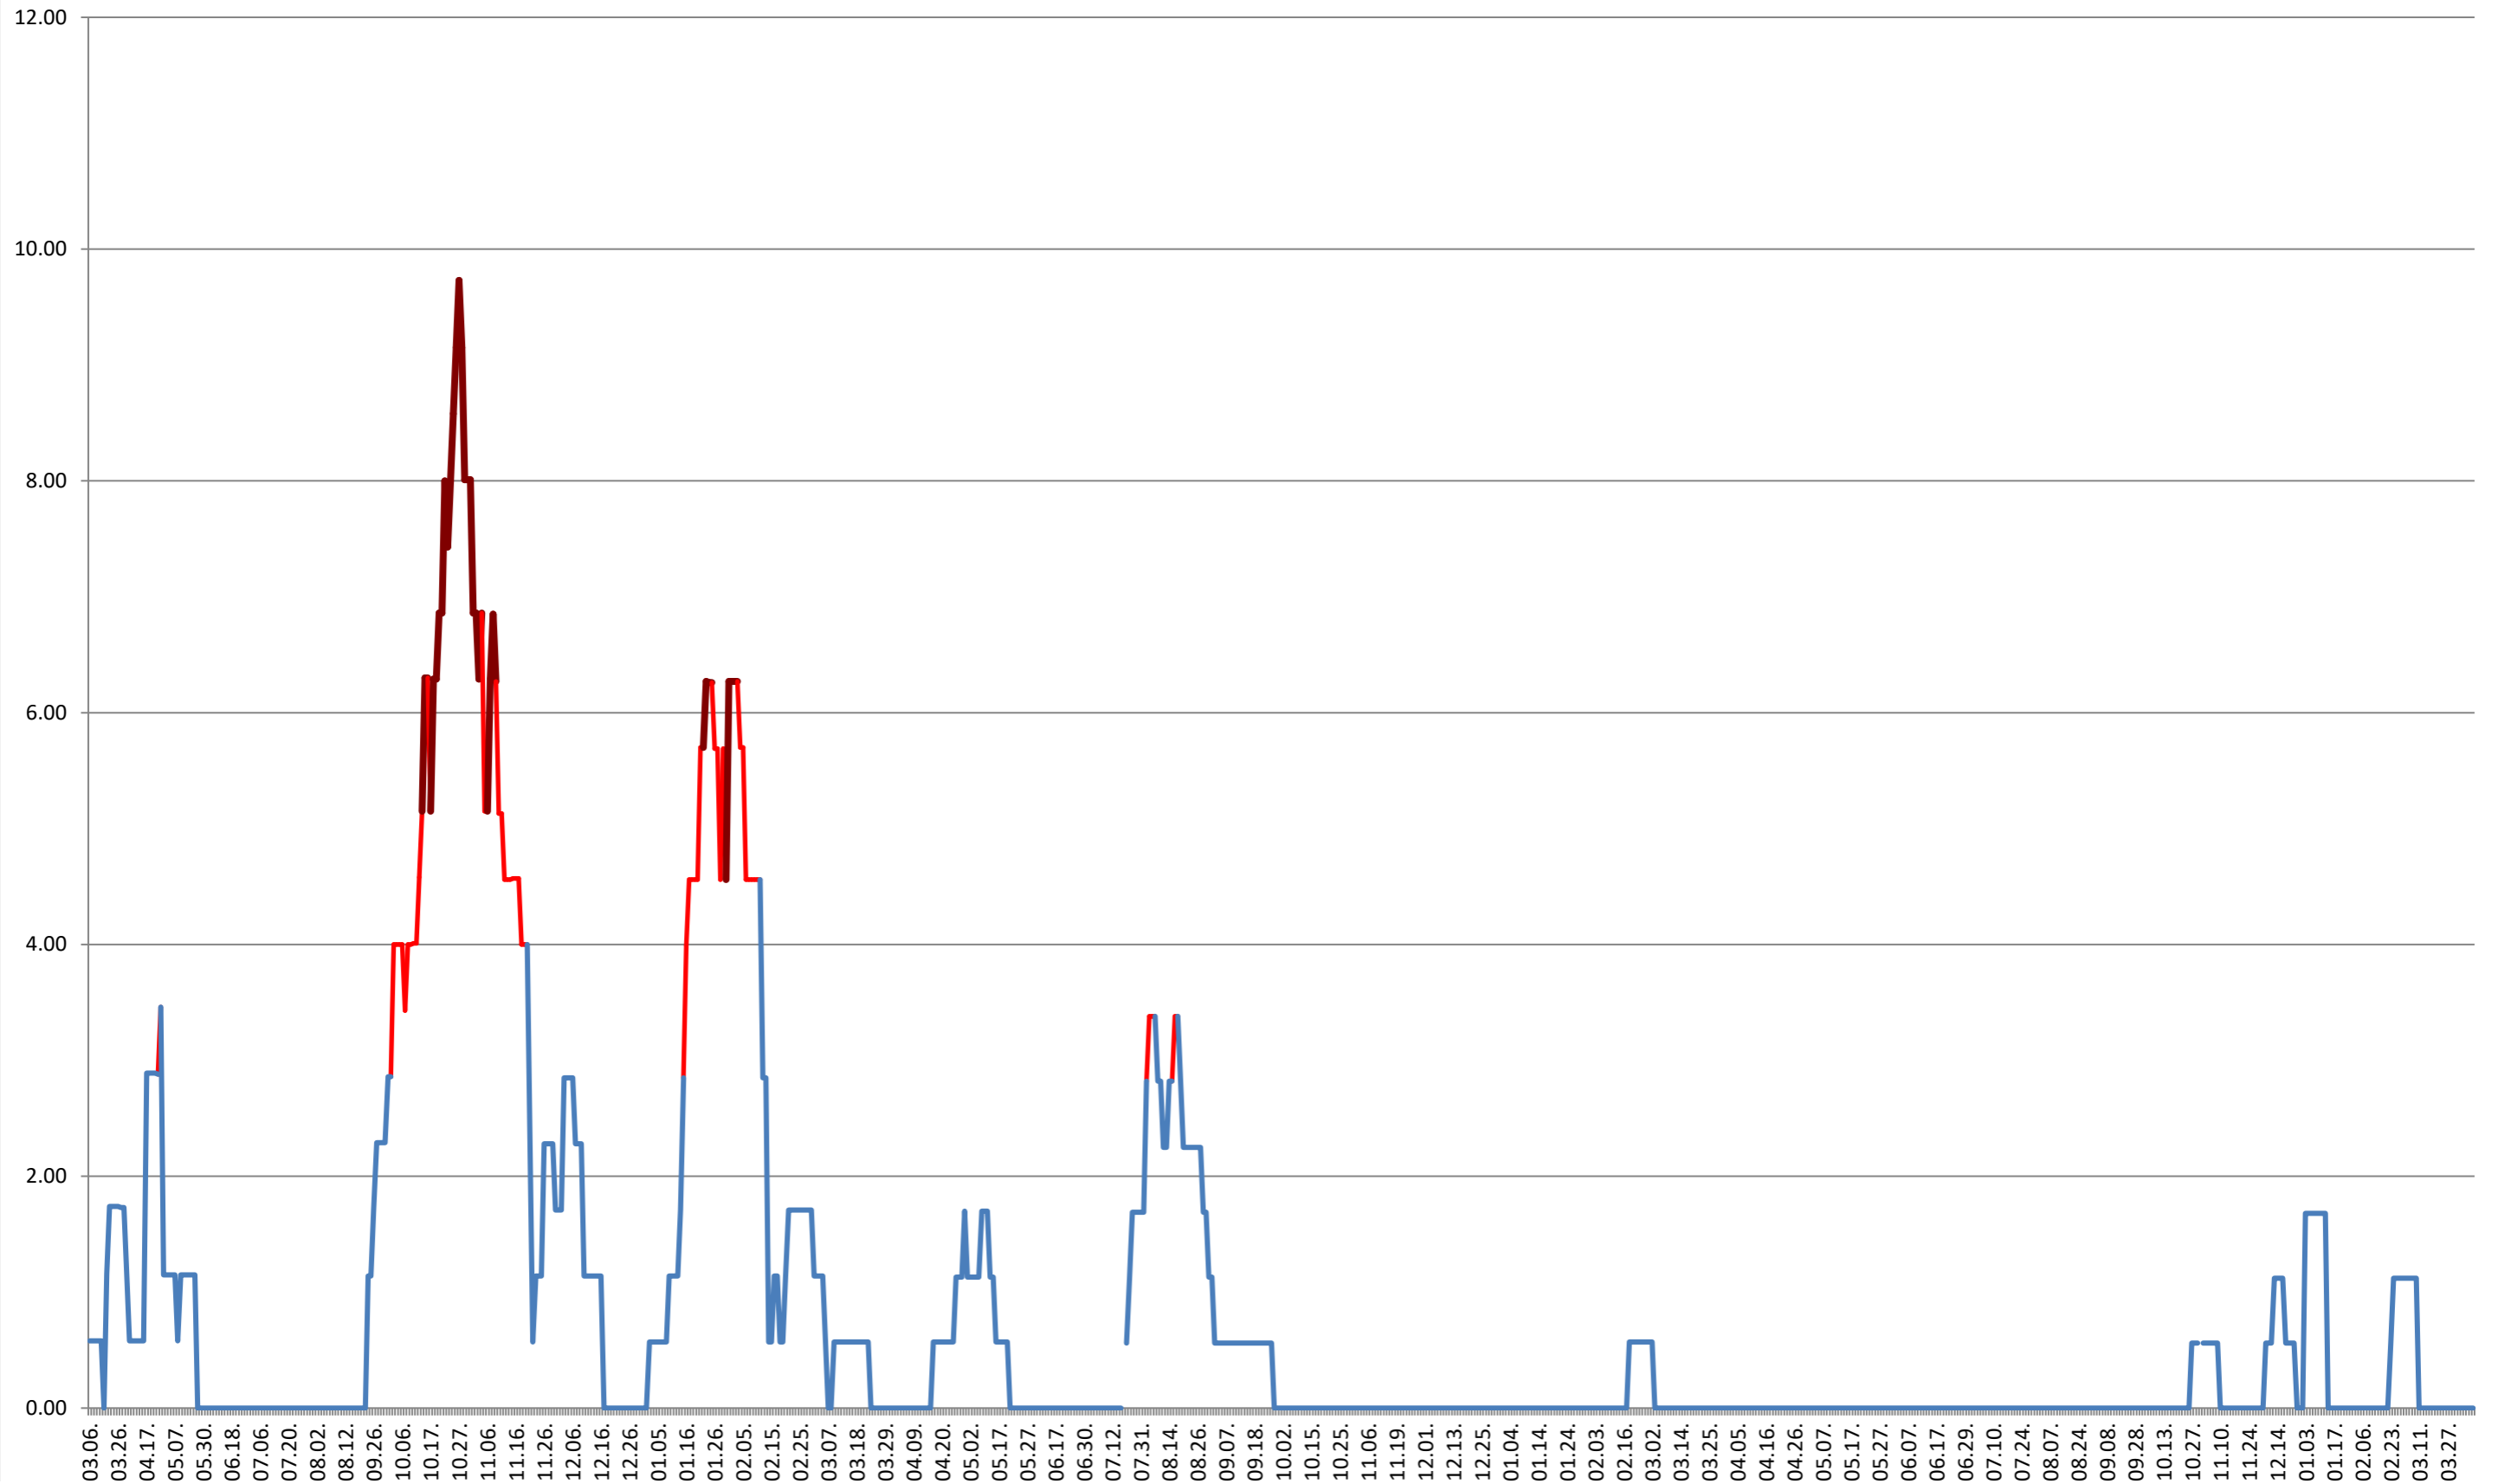

VĂRȘAG - Evolutia incidentei cumulate pe 14 zile la ‰ de locuitori 2021.03.07. - 2024.04.16.