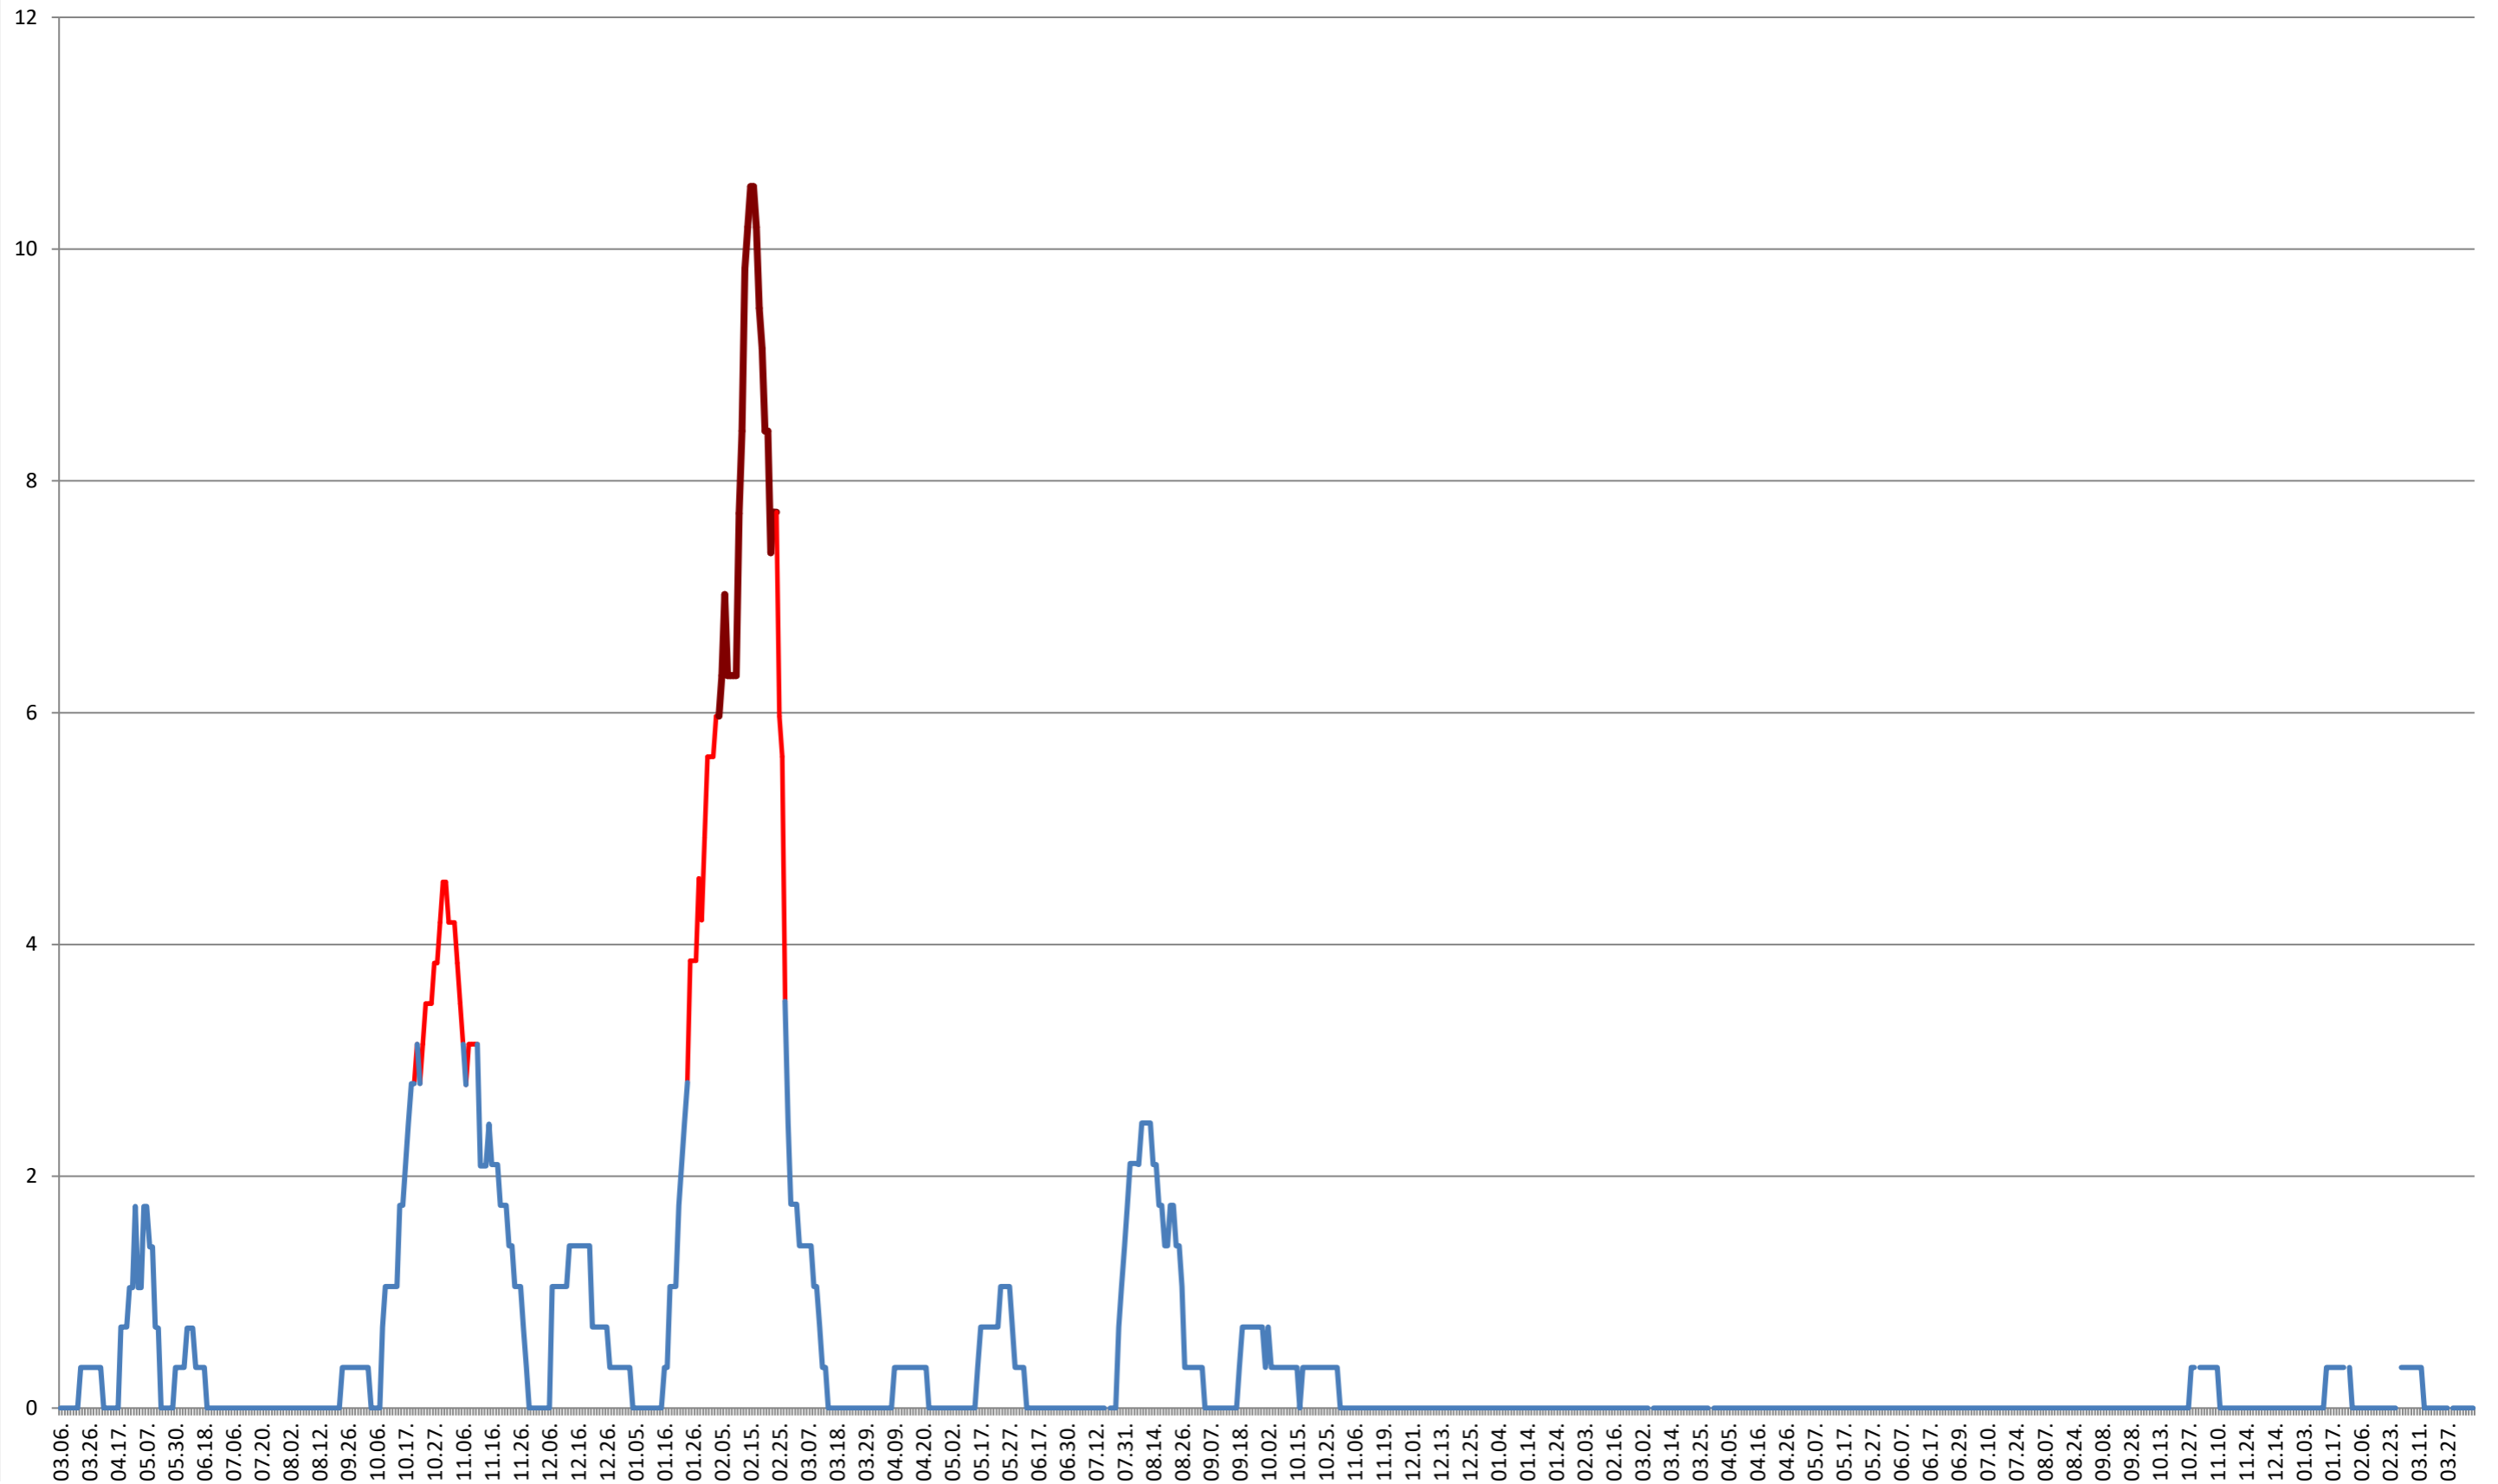

SECUIENI - Evolutia incidentei cumulate pe 14 zile la ‰ de locuitori
2021.03.07. - 2024.04.16.