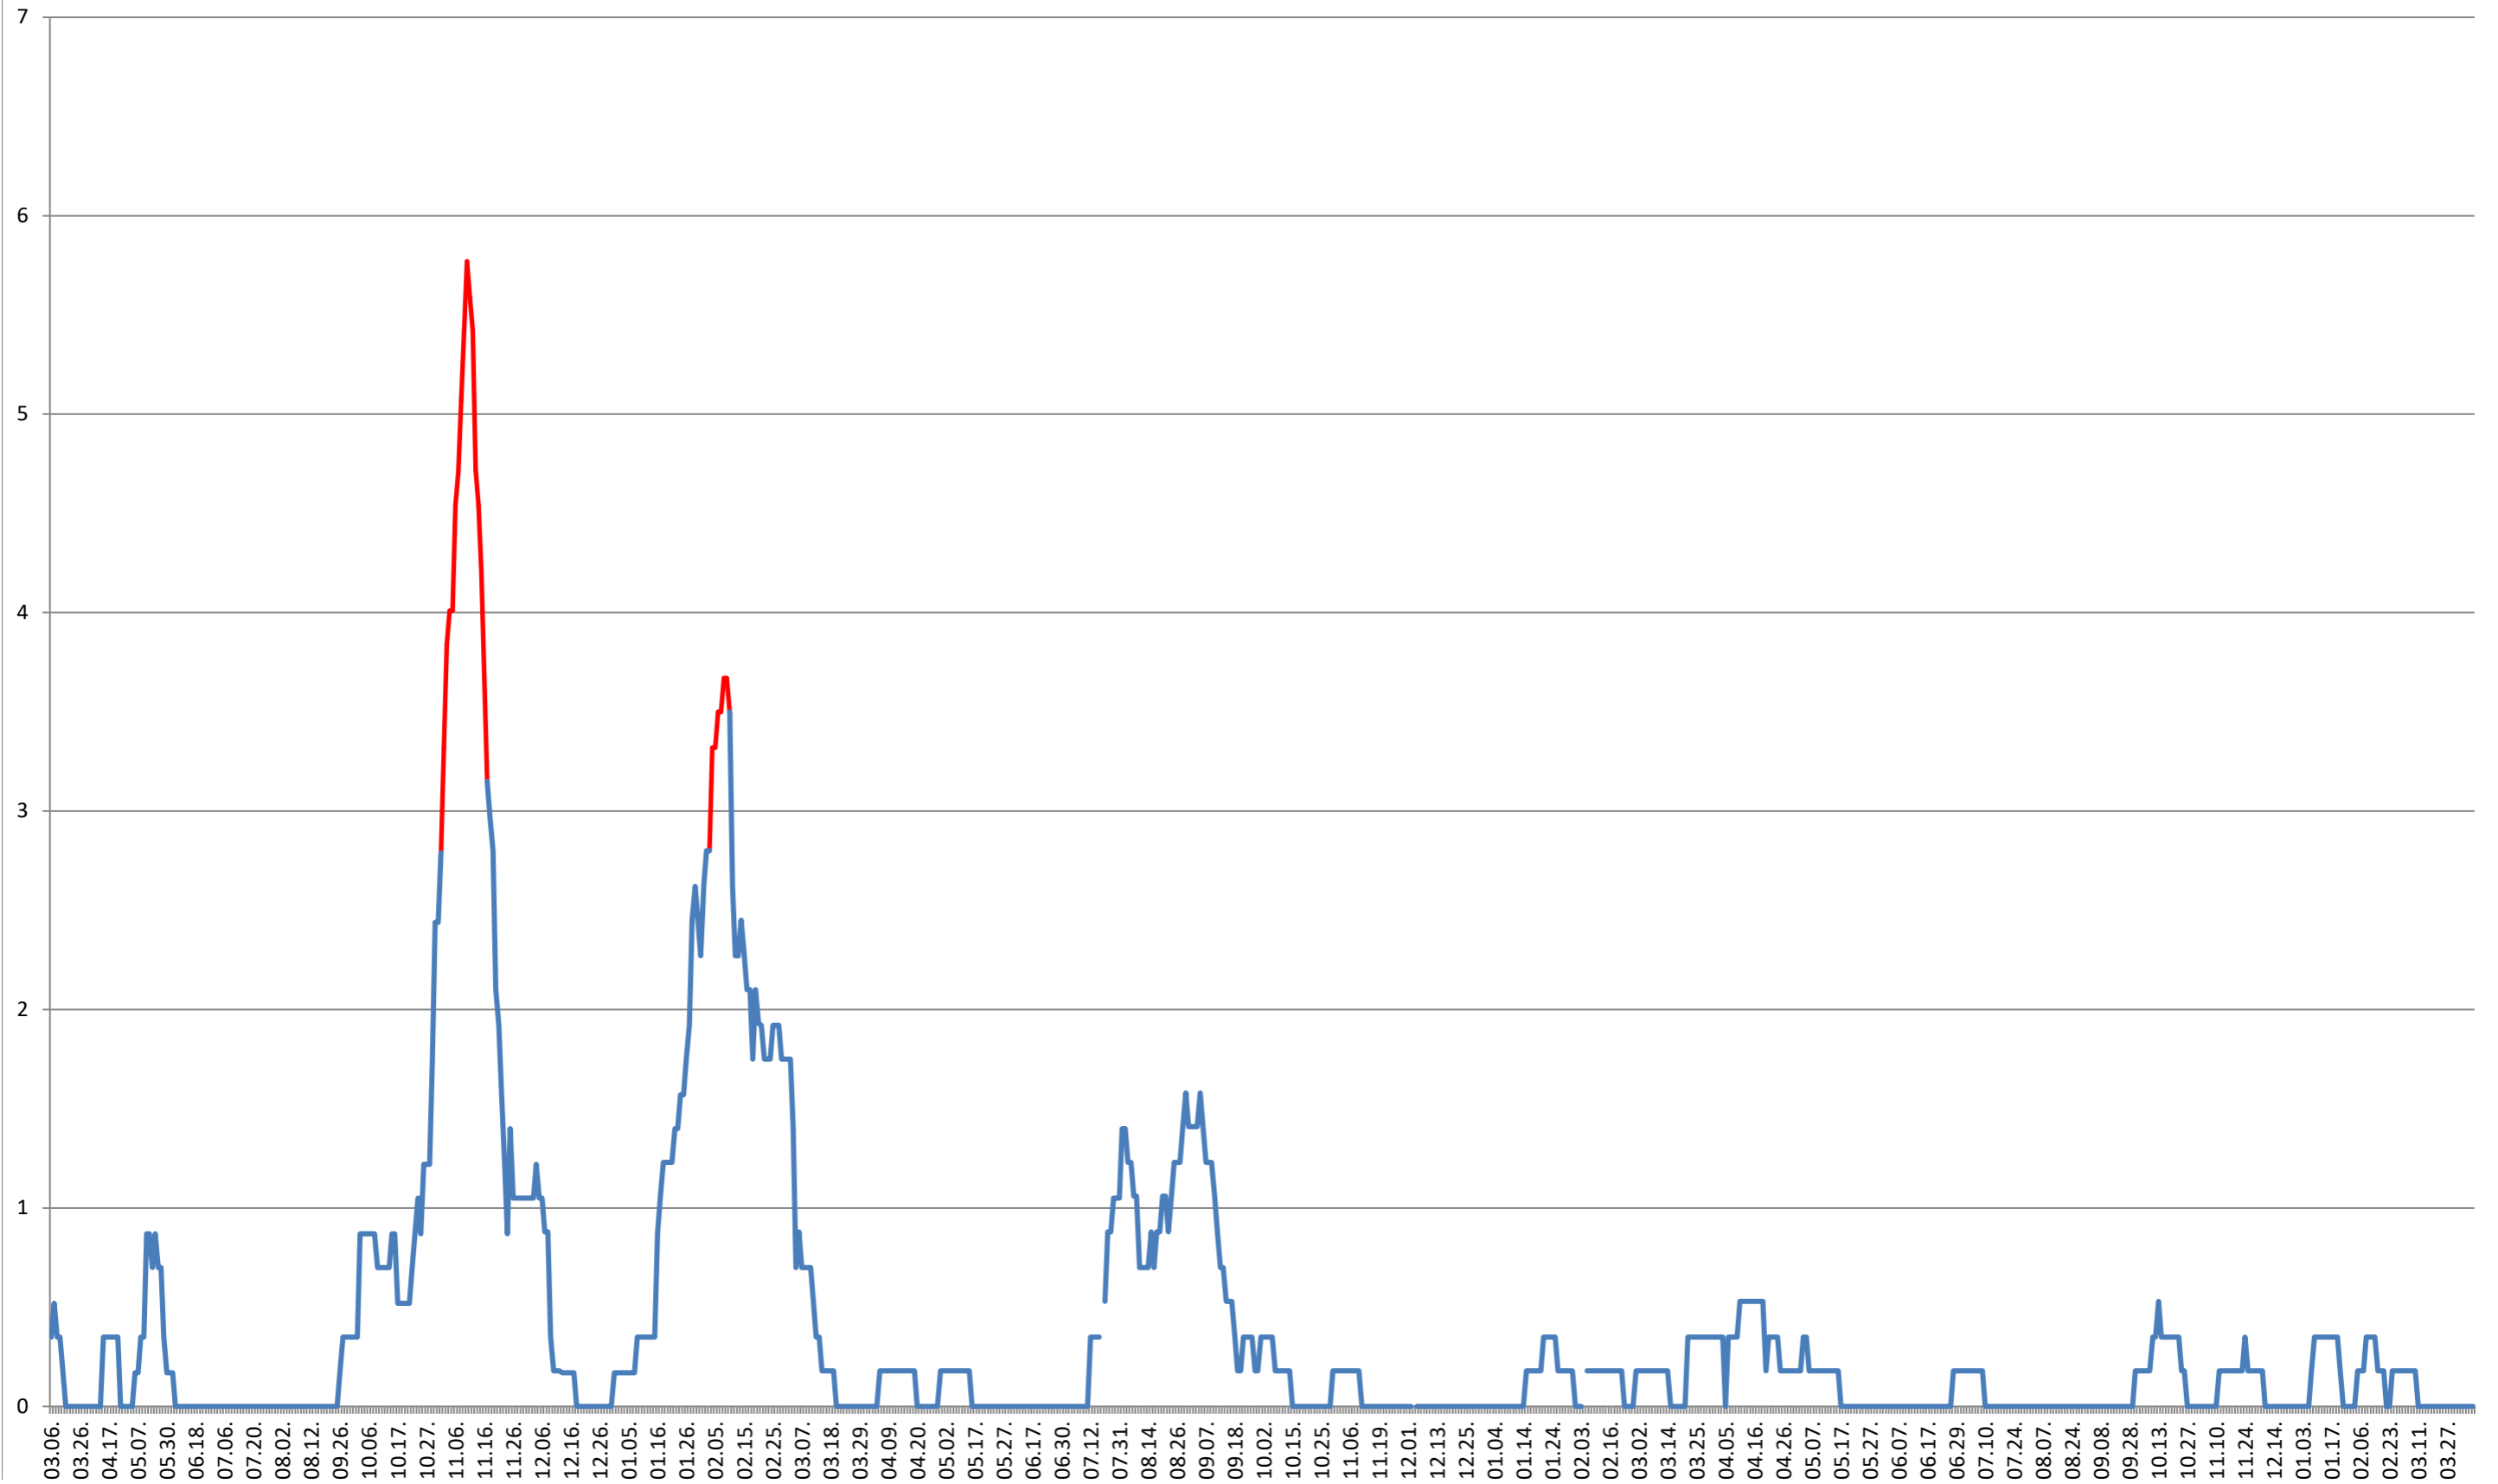

DITRĂU - Evolutia incidentei cumulate pe 14 zile la ‰ de locuitori
2021.03.07. - 2024.04.16.