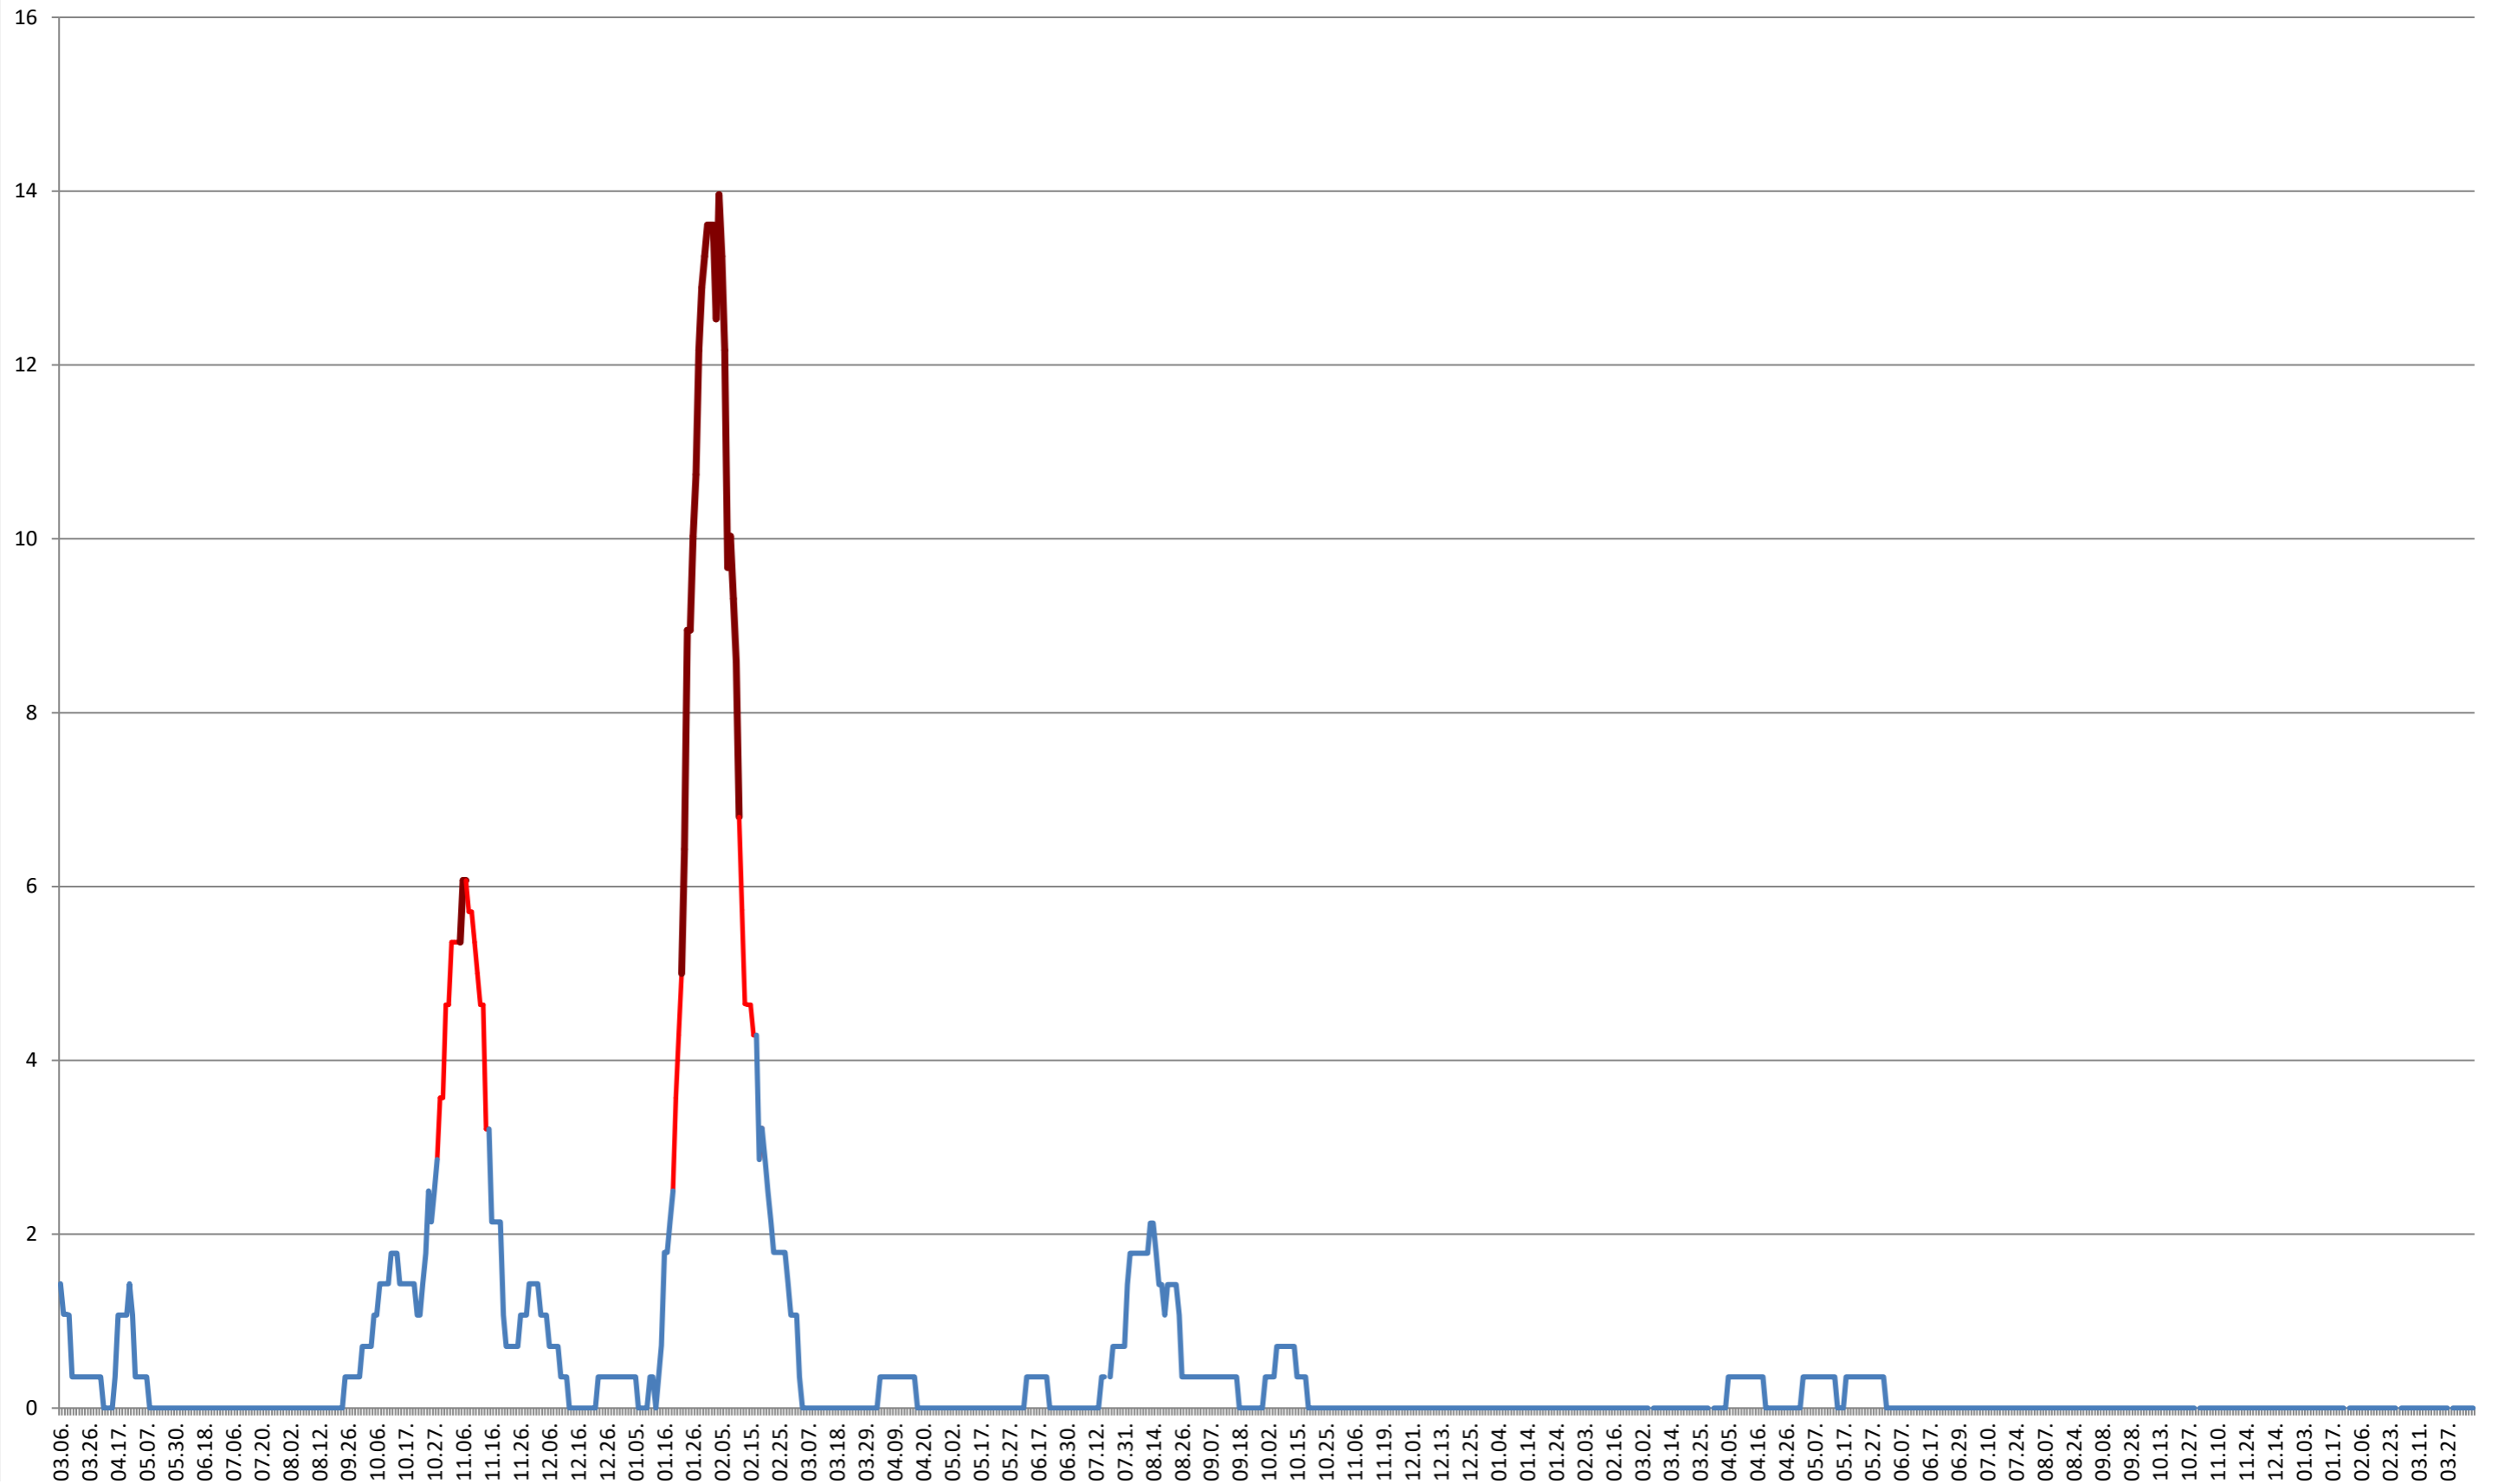

SICULENI - Evolutia incidentei cumulate pe 14 zile la ‰ de locuitori
2021.03.07. - 2024.04.16.