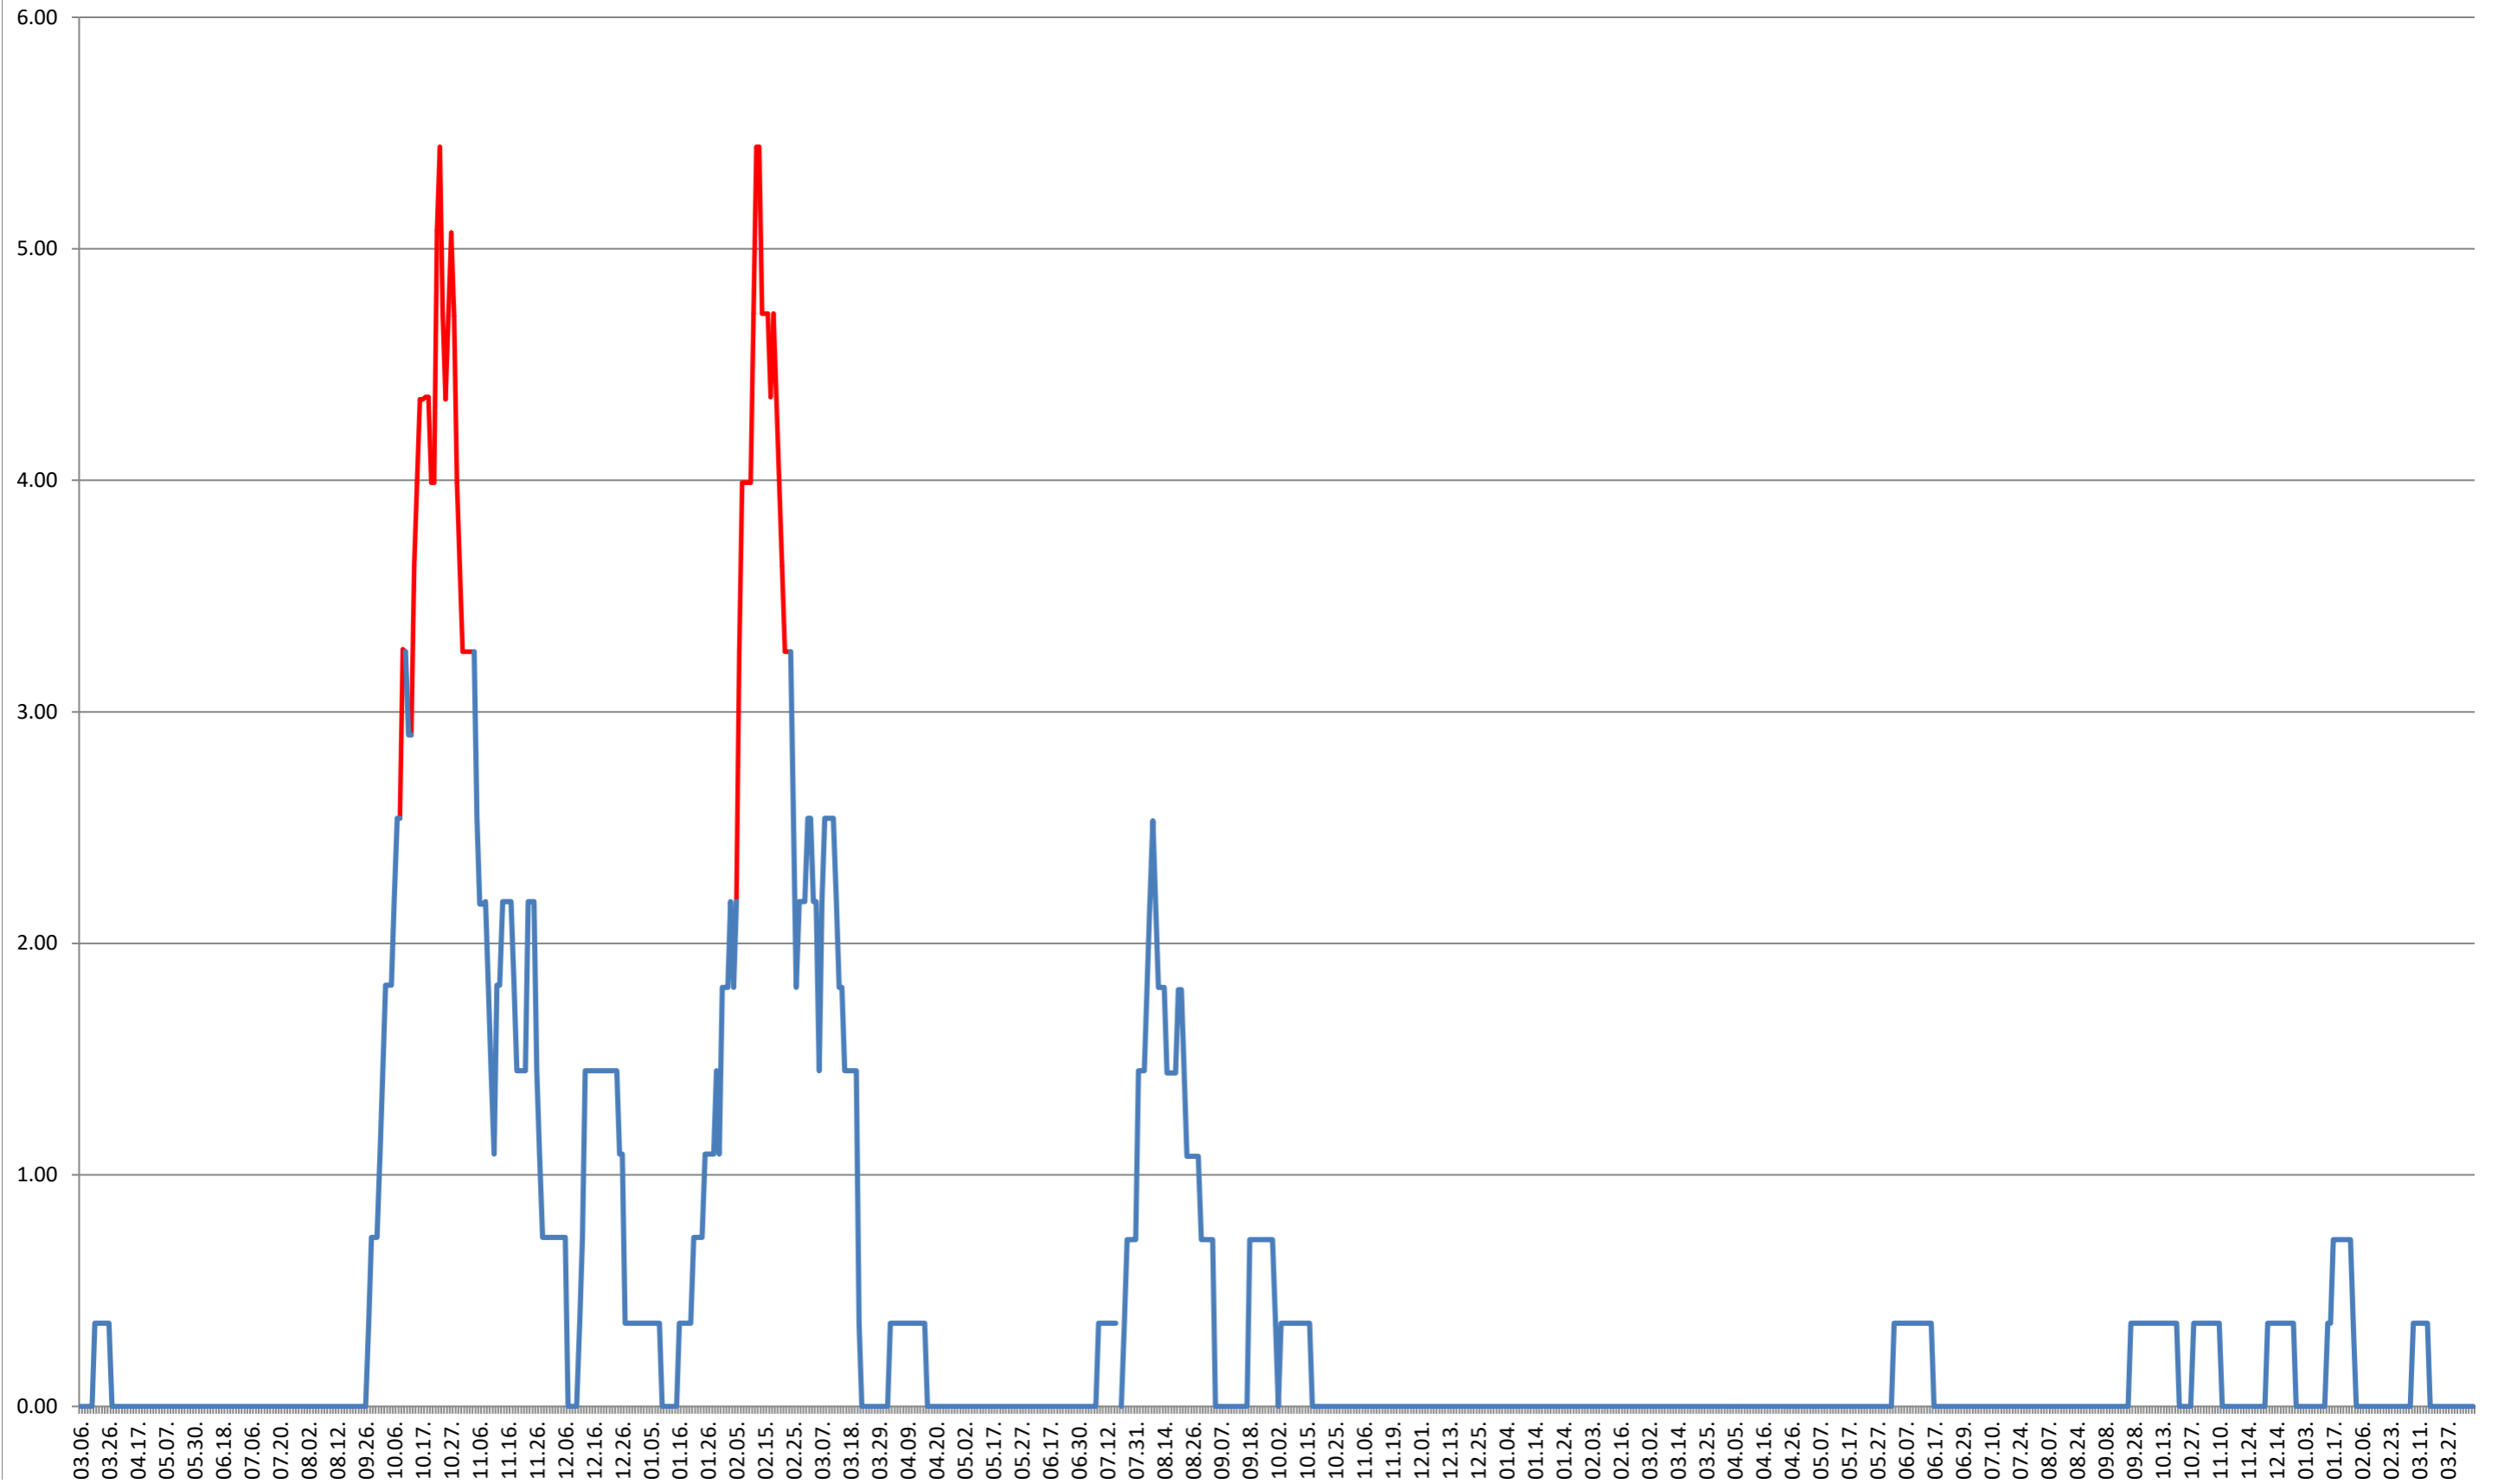

ATID - Evolutia incidentei cumulate pe 14 zile la ‰ de locuitori  
2021.03.07. - 2024.04.16.

**AVRĂMEȘTI - Evolutia incidentei cumulate pe 14 zile la % de locuitori**  
**2021.03.07. - 2024.04.16.**

ORAȘ BĂILE TUȘNAD - Evolutia incidentei cumulate pe 14 zile la % de locuitori  
2021.03.07. - 2024.04.16.

**ORAȘ BĂLAN - Evolutia incidentei cumulate pe 14 zile la ‰ de locuitori**  
**2021.03.07. - 2024.04.16.**

**BILBOR - Evolutia incidentei cumulate pe 14 zile la ‰ de locuitori**  
**2021.03.07. - 2024.04.16.**

**ORAȘ BORSEC - Evolutia incidentei cumulate pe 14 zile la ‰ de locuitori**  
**2021.03.07. - 2024.04.16.**

### BRĂDEȘTI - Evolutia incidentei cumulate pe 14 zile la ‰ de locuitori 2021.03.07. - 2024.04.16.

**CĂPÂLNIȚA - Evolutia incidentei cumulate pe 14 zile la ‰ de locuitori**  
**2021.03.07. - 2024.04.16.**