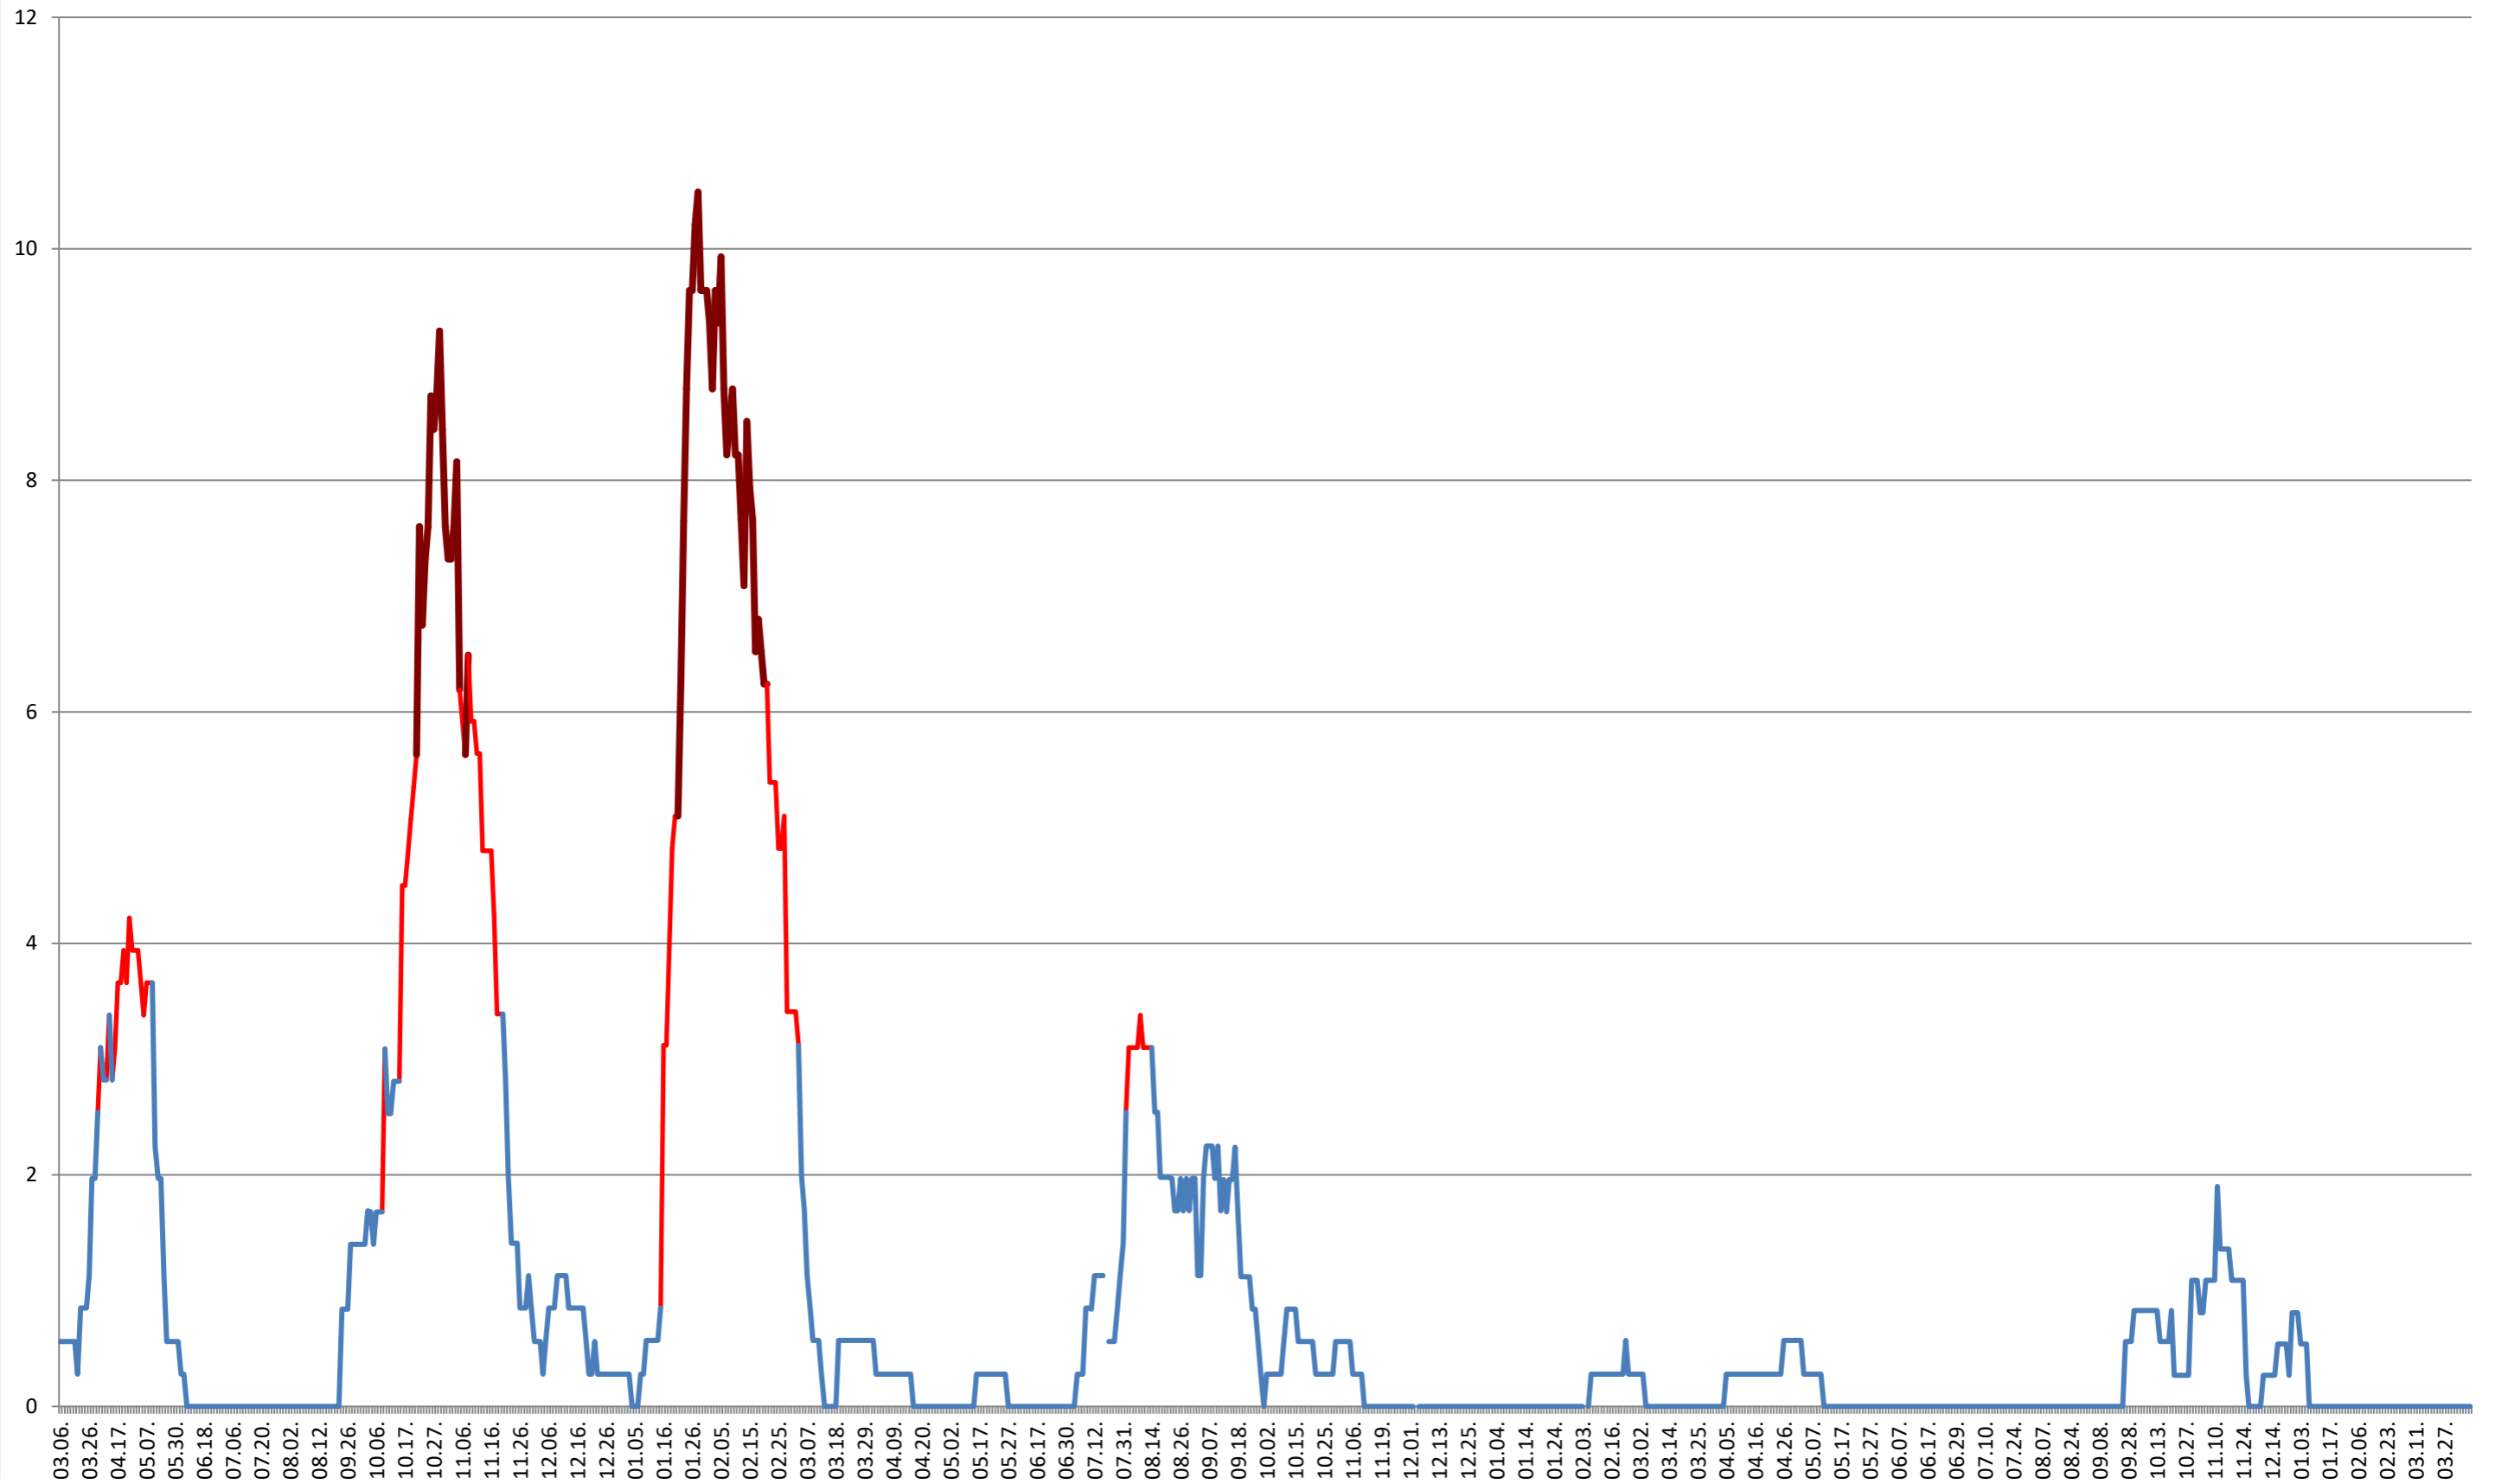

**ORAȘ CRISTURU SECUIESC - Evolutia incidentei cumulate pe 14 zile la ‰ de locuitori**  
**2021.03.07. - 2024.04.16.**

**DĂNEȘTI - Evolutia incidentei cumulate pe 14 zile la % de locuitori**  
**2021.03.07. - 2024.04.16.**

### DÂRJIU - Evolutia incidentei cumulate pe 14 zile la ‰ de locuitori 2021.03.07. - 2024.04.16.

### DEALU - Evolutia incidentei cumulate pe 14 zile la % de locuitori 2021.03.07. - 2024.04.16.

**DITRĂU - Evolutia incidentei cumulate pe 14 zile la ‰ de locuitori**  
**2021.03.07. - 2024.04.16.**

FELICENI - Evolutia incidentei cumulate pe 14 zile la % de locuitori  
2021.03.07. - 2024.04.16.