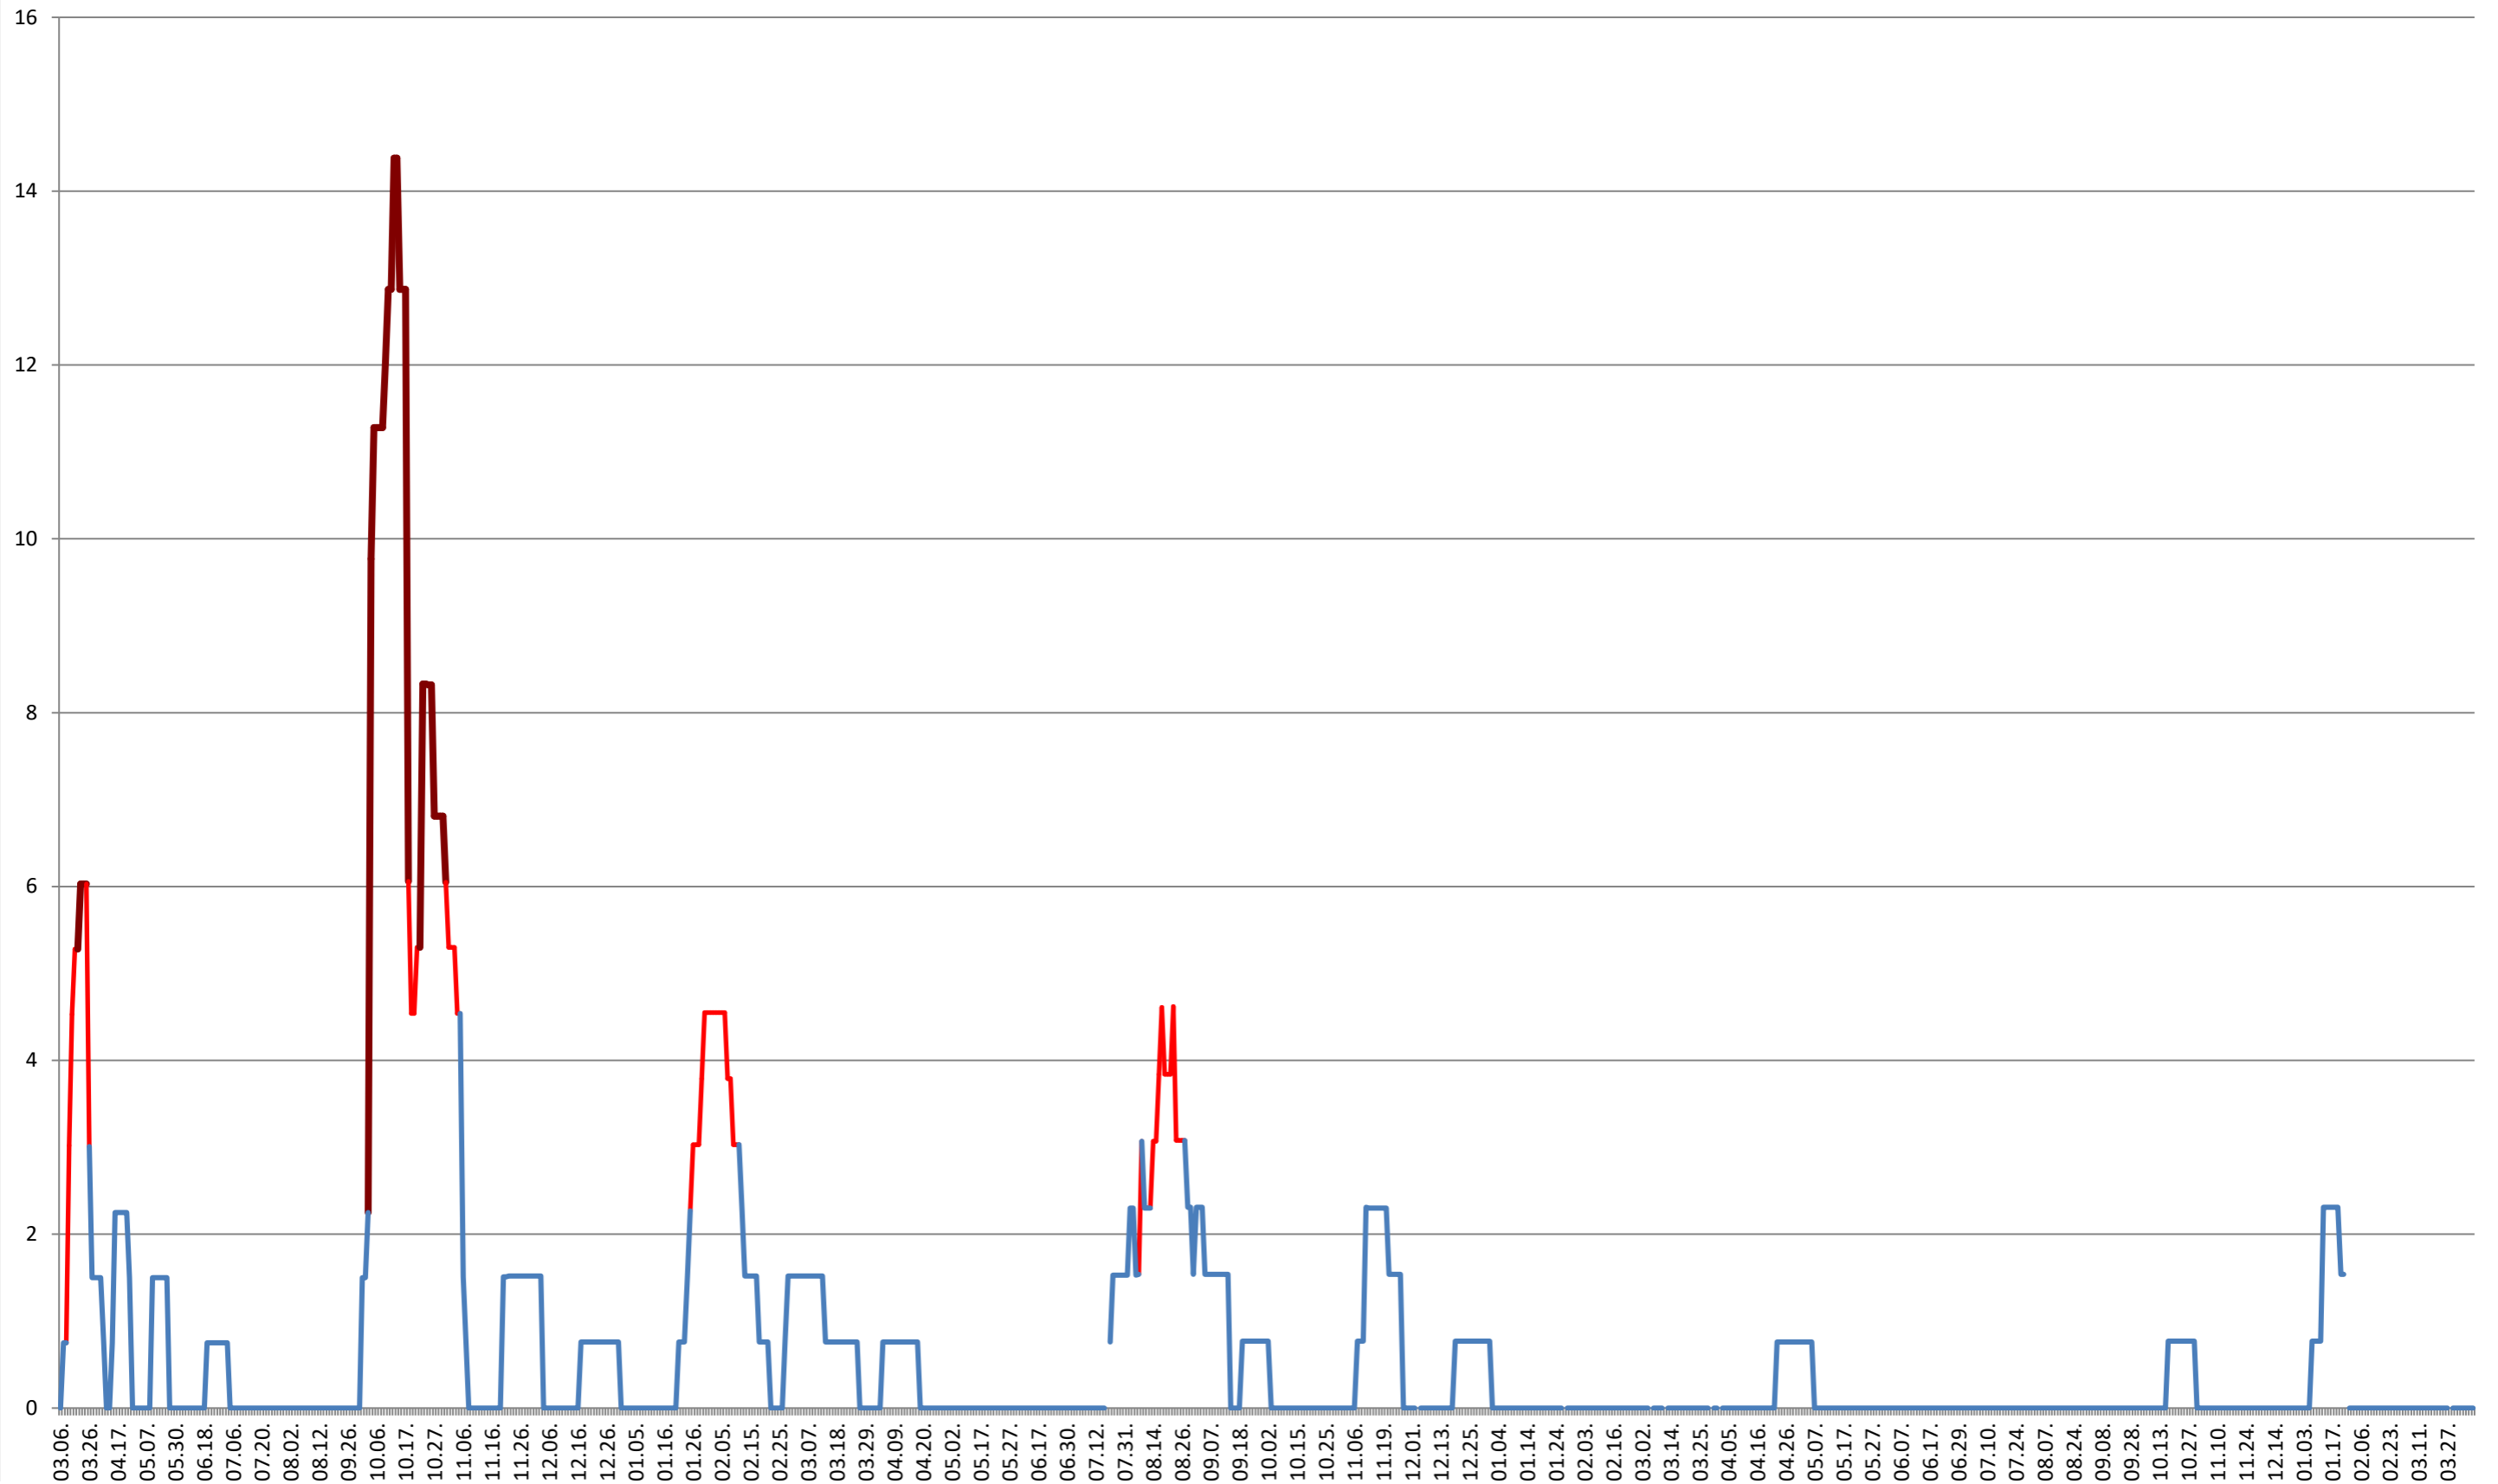

OCLAND - Evolutia incidentei cumulate pe 14 zile la % de locuitori
2021.03.07. - 2024.04.16.