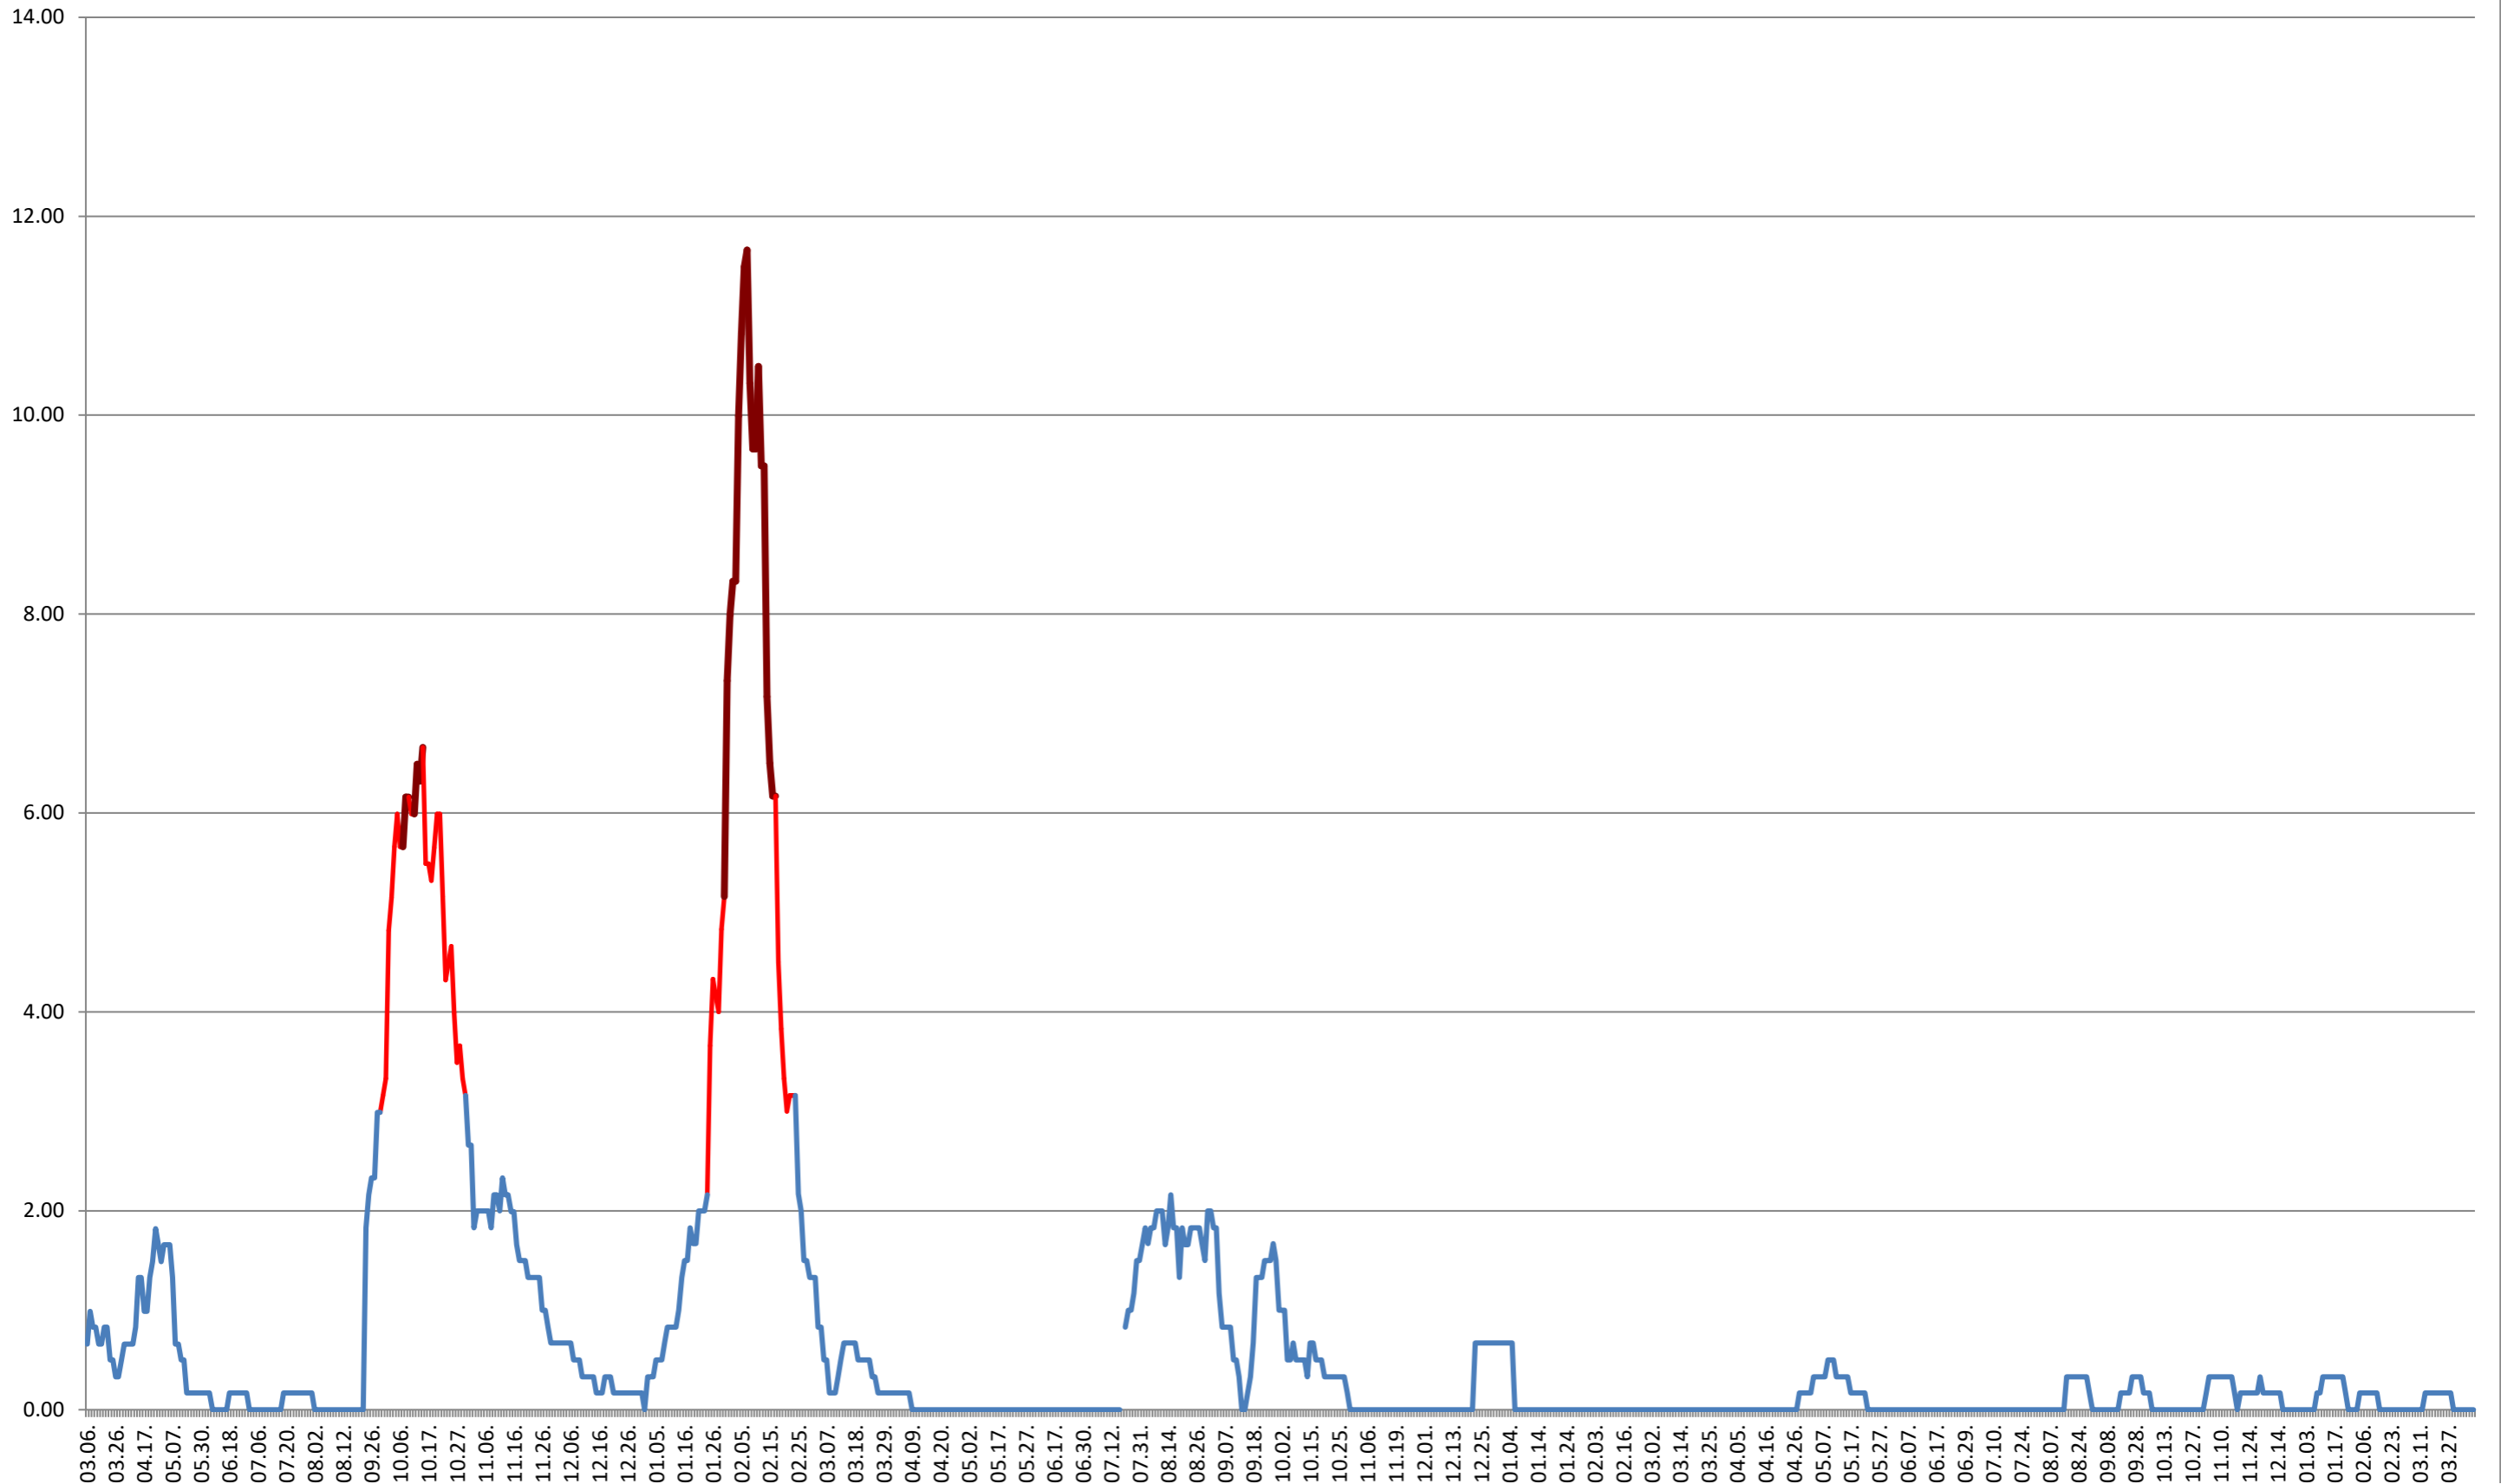

ZETEA - Evolutia incidentei cumulate pe 14 zile la ‰ de locuitori 2021.03.07. - 2024.04.16.