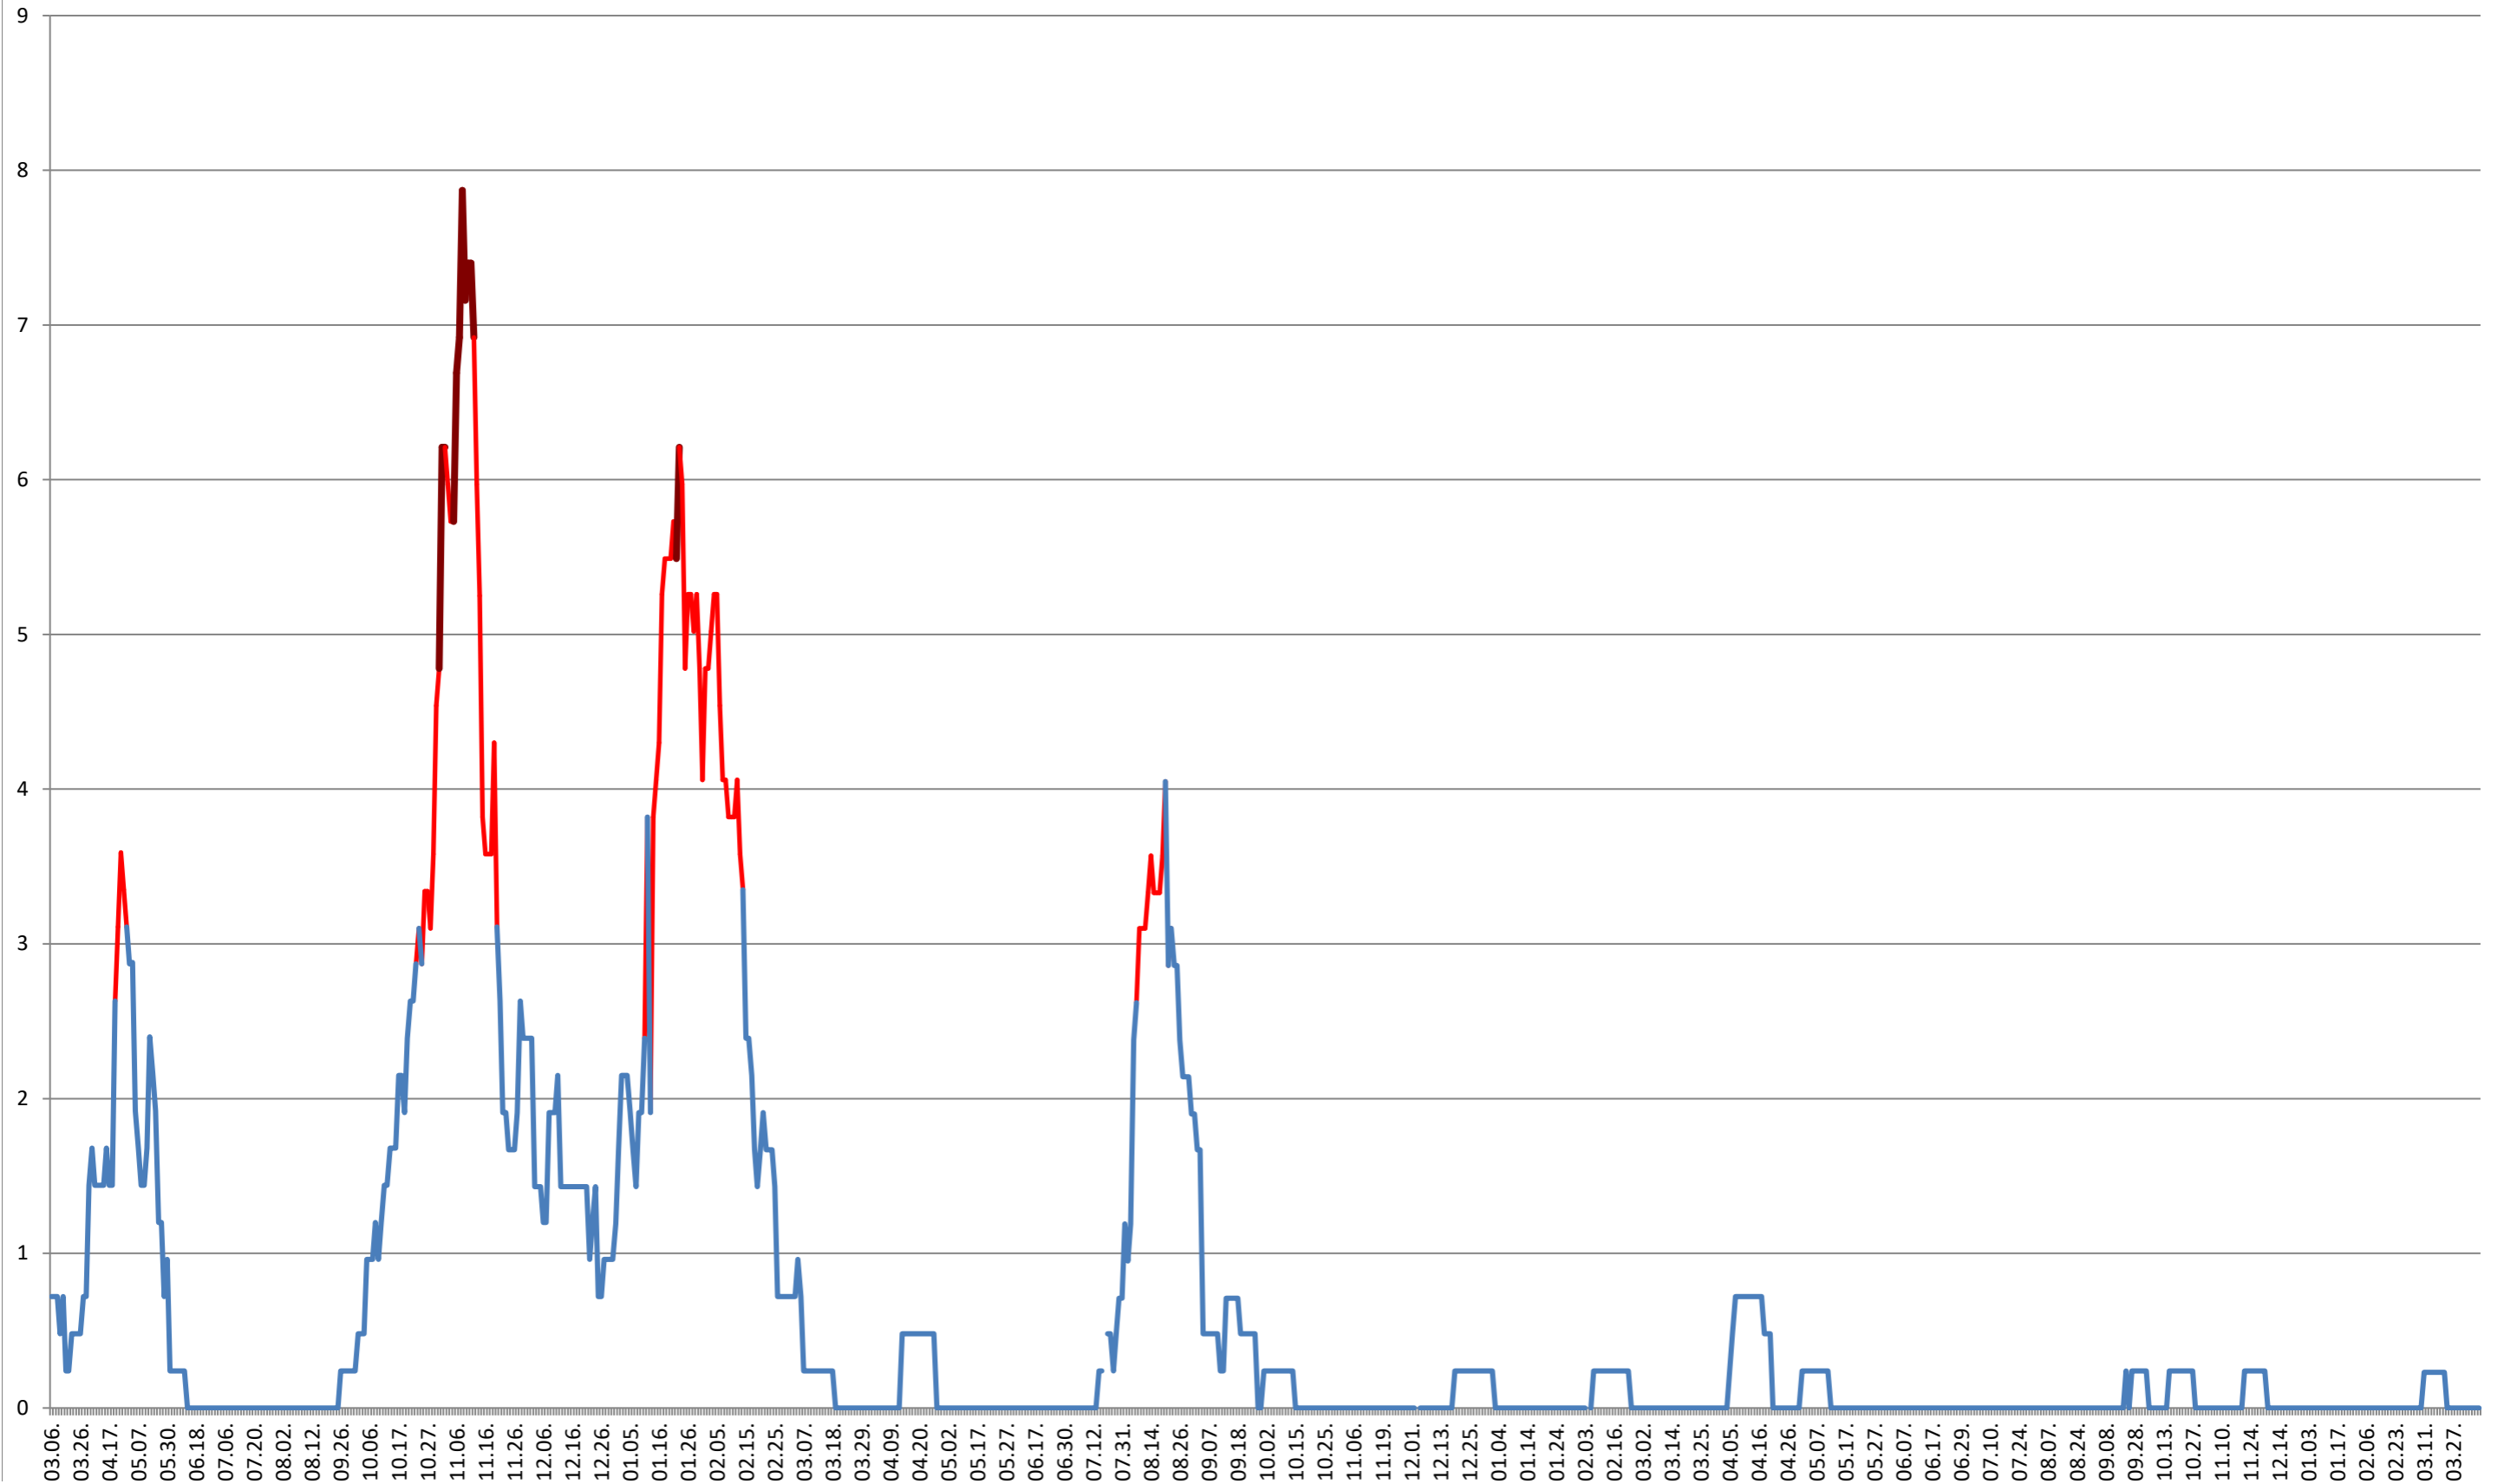

DEALU - Evolutia incidentei cumulate pe 14 zile la % de locuitori 2021.03.07. - 2024.04.16.