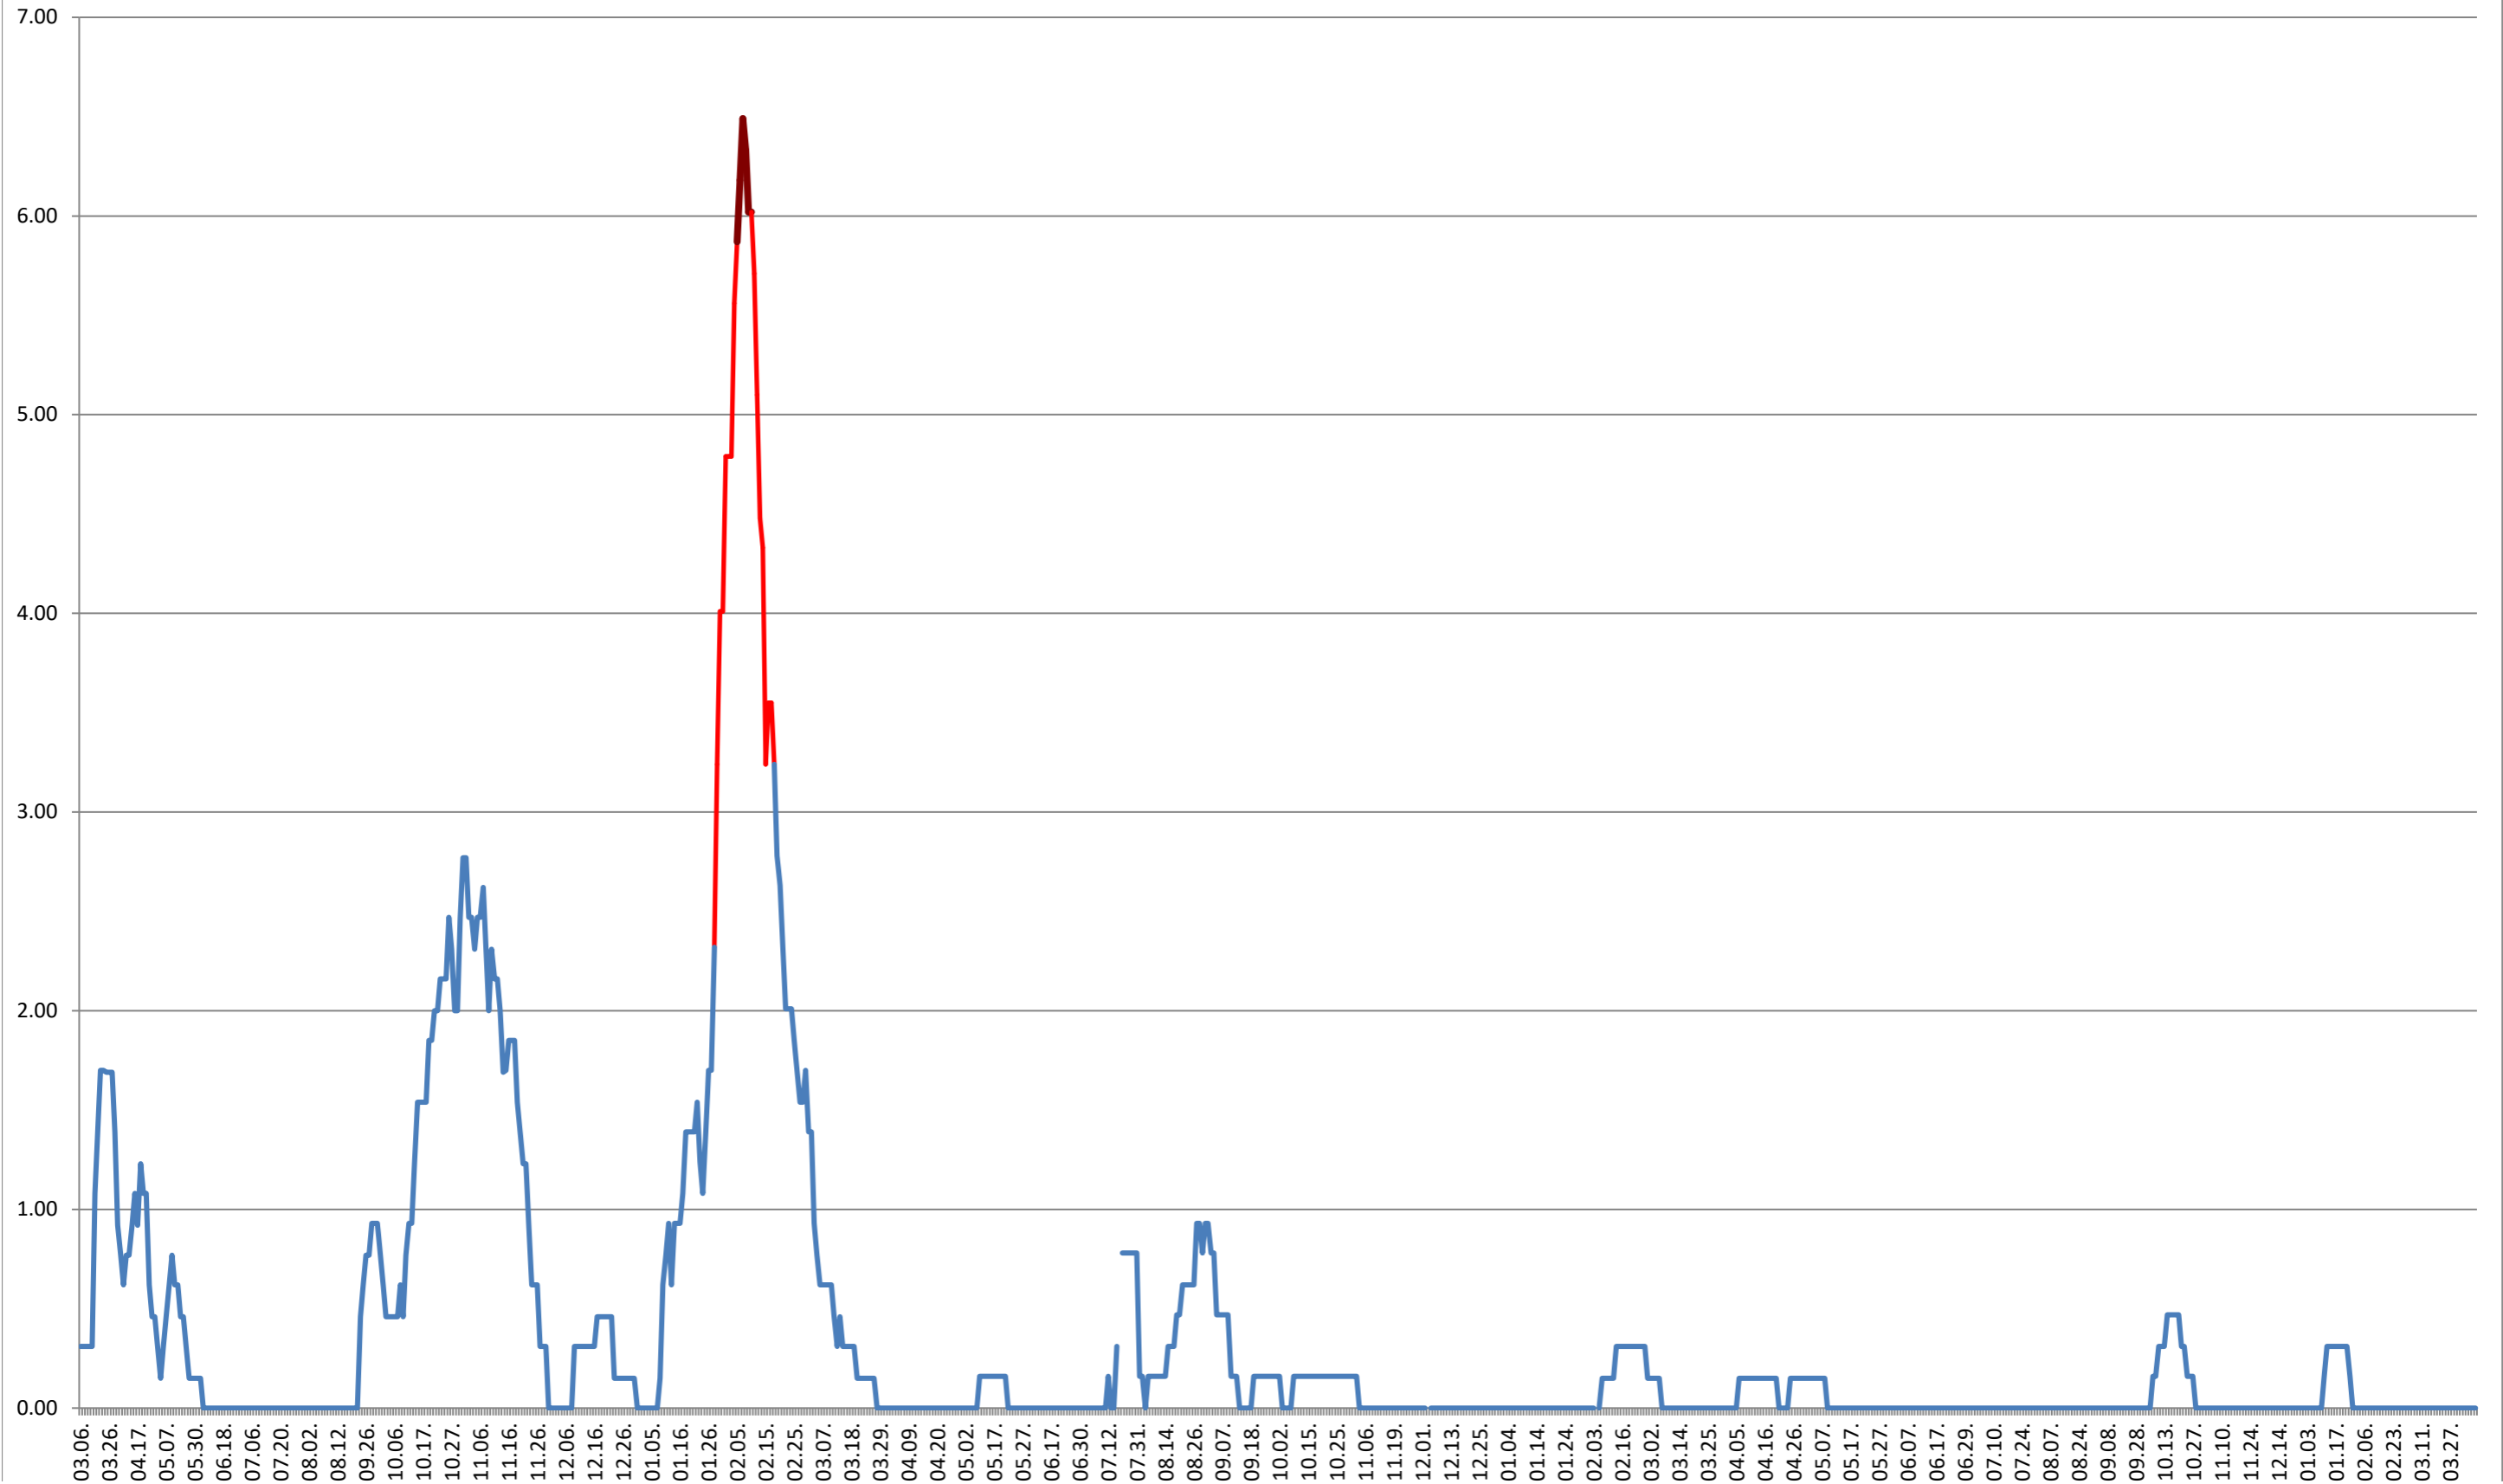

### BRĂDEȘTI - Evolutia incidentei cumulate pe 14 zile la ‰ de locuitori 2021.03.07. - 2024.04.16.

**CĂPÂLNIȚA - Evolutia incidentei cumulate pe 14 zile la ‰ de locuitori**  
**2021.03.07. - 2024.04.16.**

**CÂRȚA - Evolutia incidentei cumulate pe 14 zile la ‰ de locuitori**  
**2021.03.07. - 2024.04.16.**

CICEU - Evolutia incidentei cumulate pe 14 zile la ‰ de locuitori  
2021.03.07. - 2024.04.16.

# CIUCSÂNGEORGIU - Evolutia incidentei cumulate pe 14 zile la ‰ de locuitori 2021.03.07. - 2024.04.16.

**CIUMANI - Evolutia incidentei cumulate pe 14 zile la ‰ de locuitori**  
**2021.03.07. - 2024.04.16.**

### CORBU - Evolutia incidentei cumulate pe 14 zile la ‰ de locuitori 2021.03.07. - 2024.04.16.

**CORUND - Evolutia incidentei cumulate pe 14 zile la % de locuitori**  
**2021.03.07. - 2024.04.16.**

**COZMENI - Evolutia incidentei cumulate pe 14 zile la ‰ de locuitori**  
**2021.03.07. - 2024.04.16.**