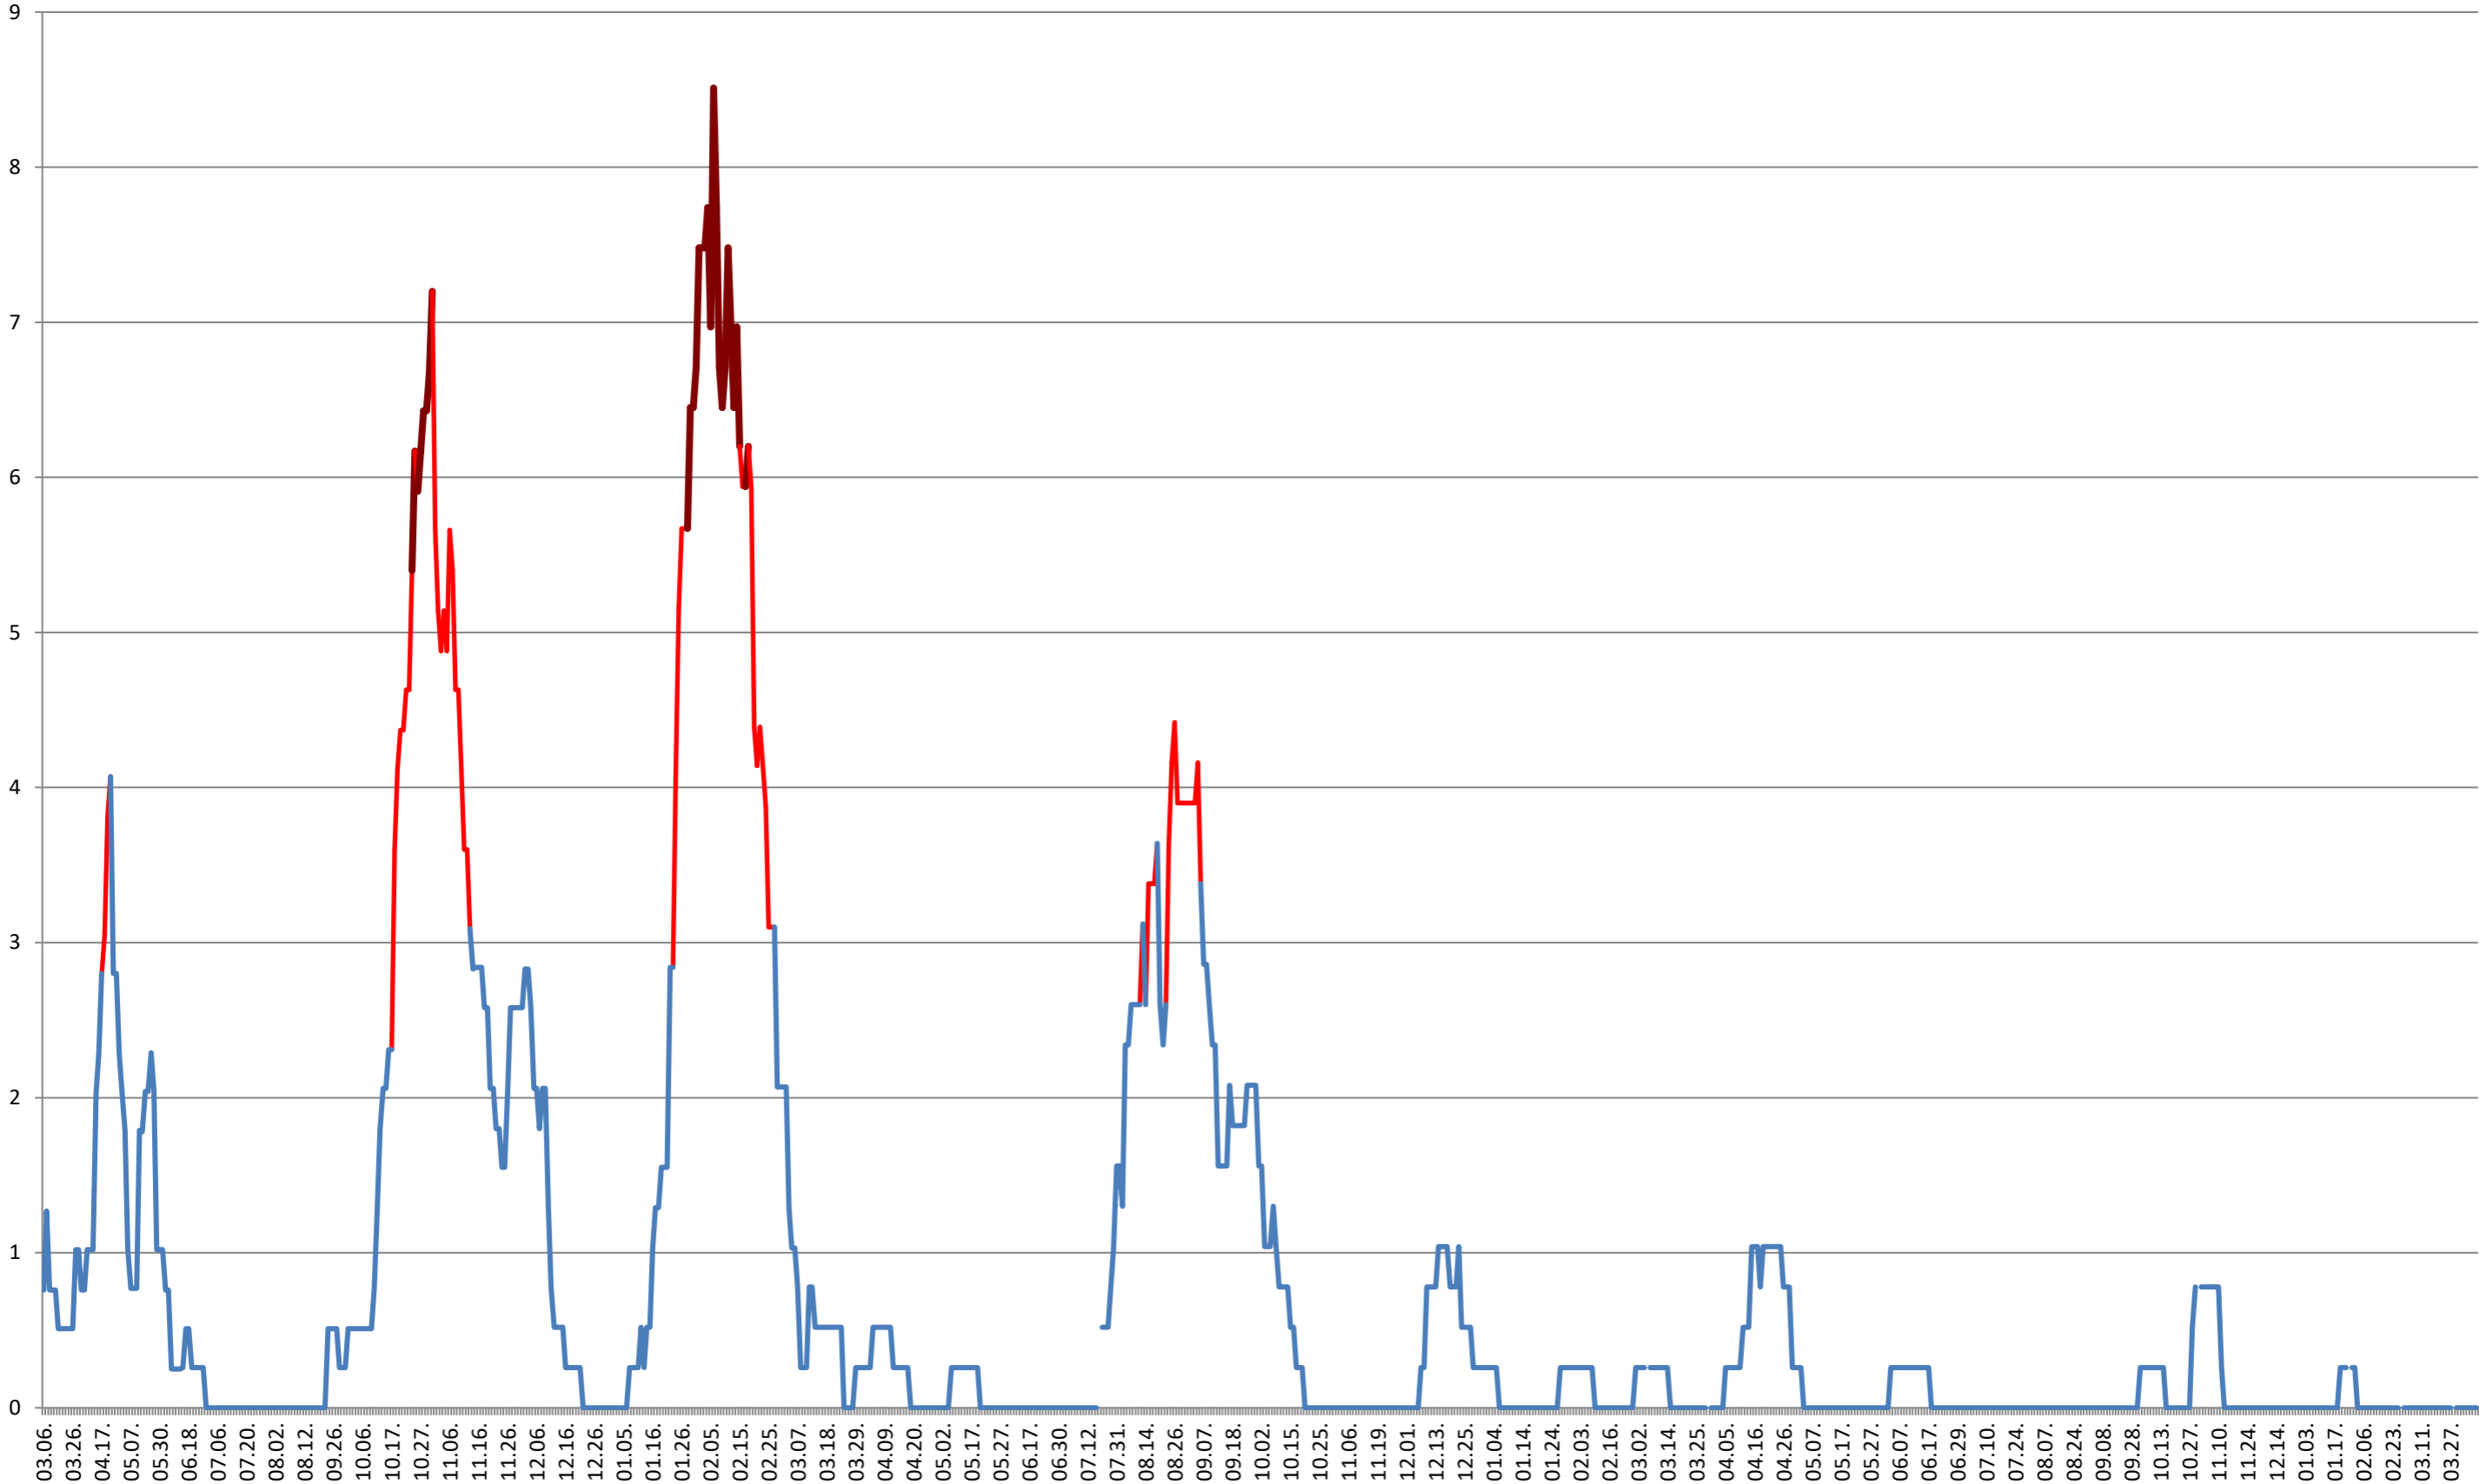

SICULENI - Evolutia incidentei cumulate pe 14 zile la ‰ de locuitori  
2021.03.07. - 2024.04.16.

**ȘIMONEȘTI - Evolutia incidentei cumulate pe 14 zile la ‰ de locuitori**  
**2021.03.07. - 2024.04.16.**