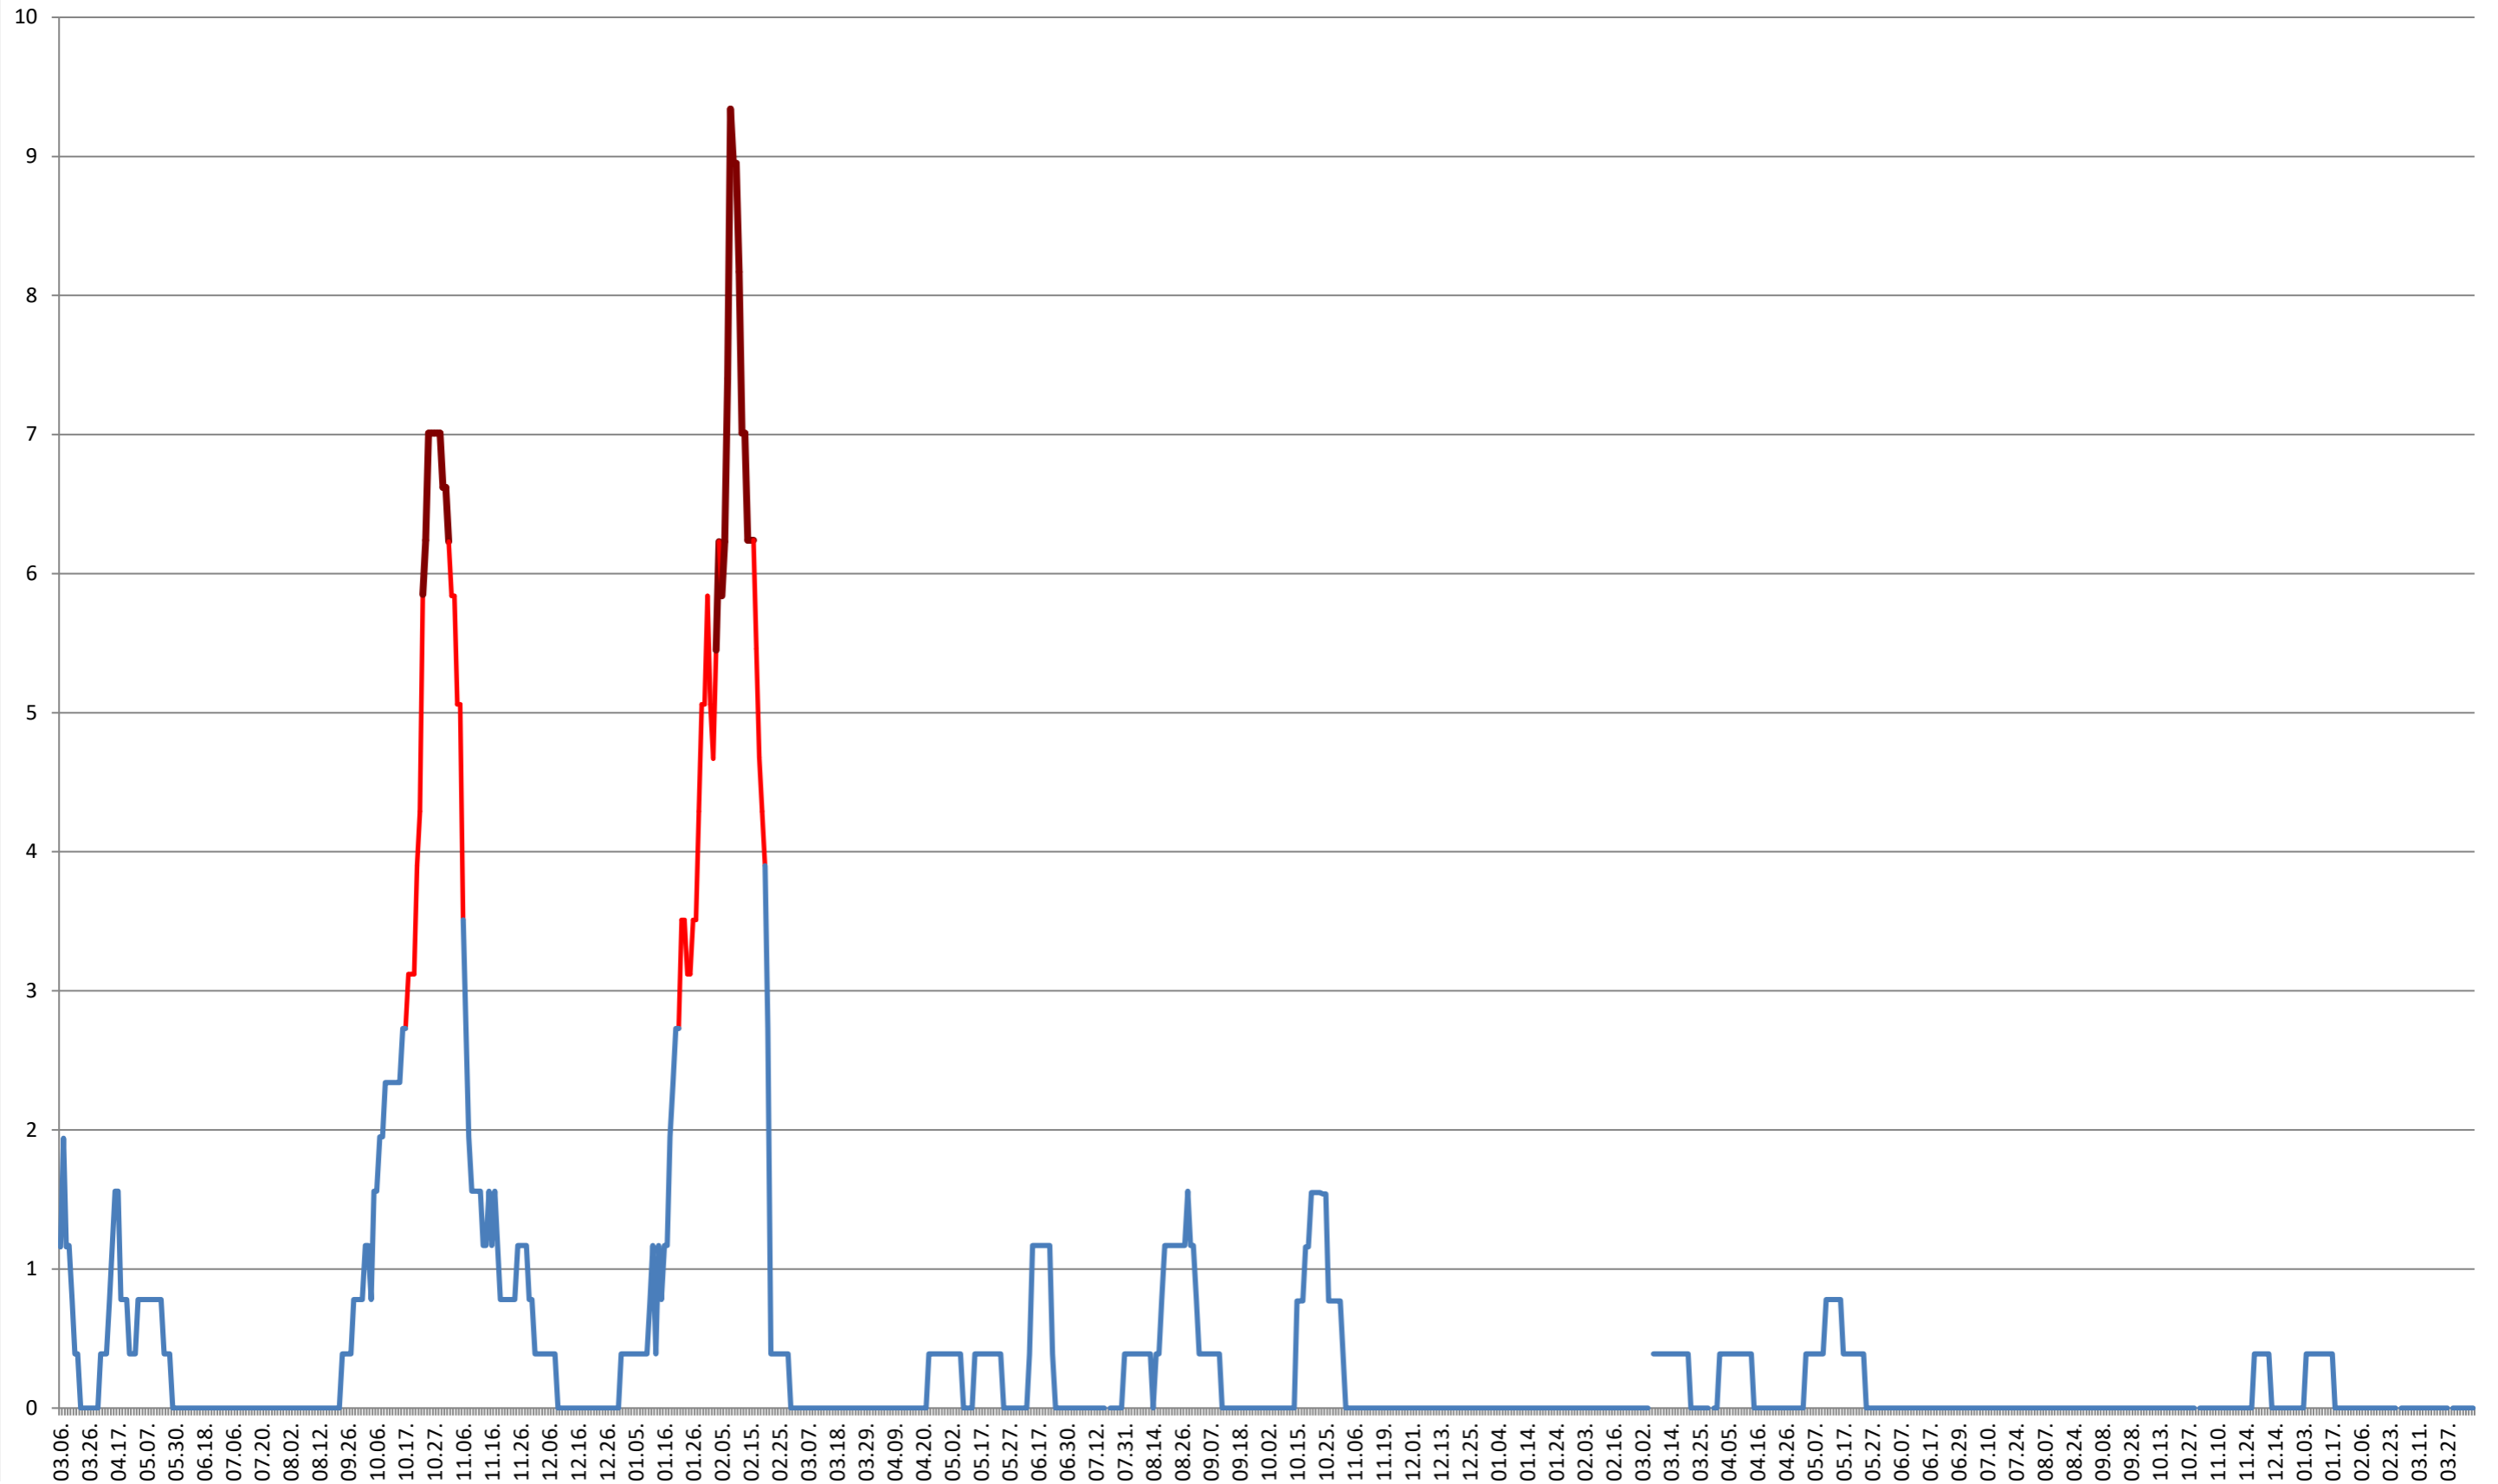

TOMEȘTI - Evolutia incidentei cumulate pe 14 zile la ‰ de locuitori
2021.03.07. - 2024.04.16.