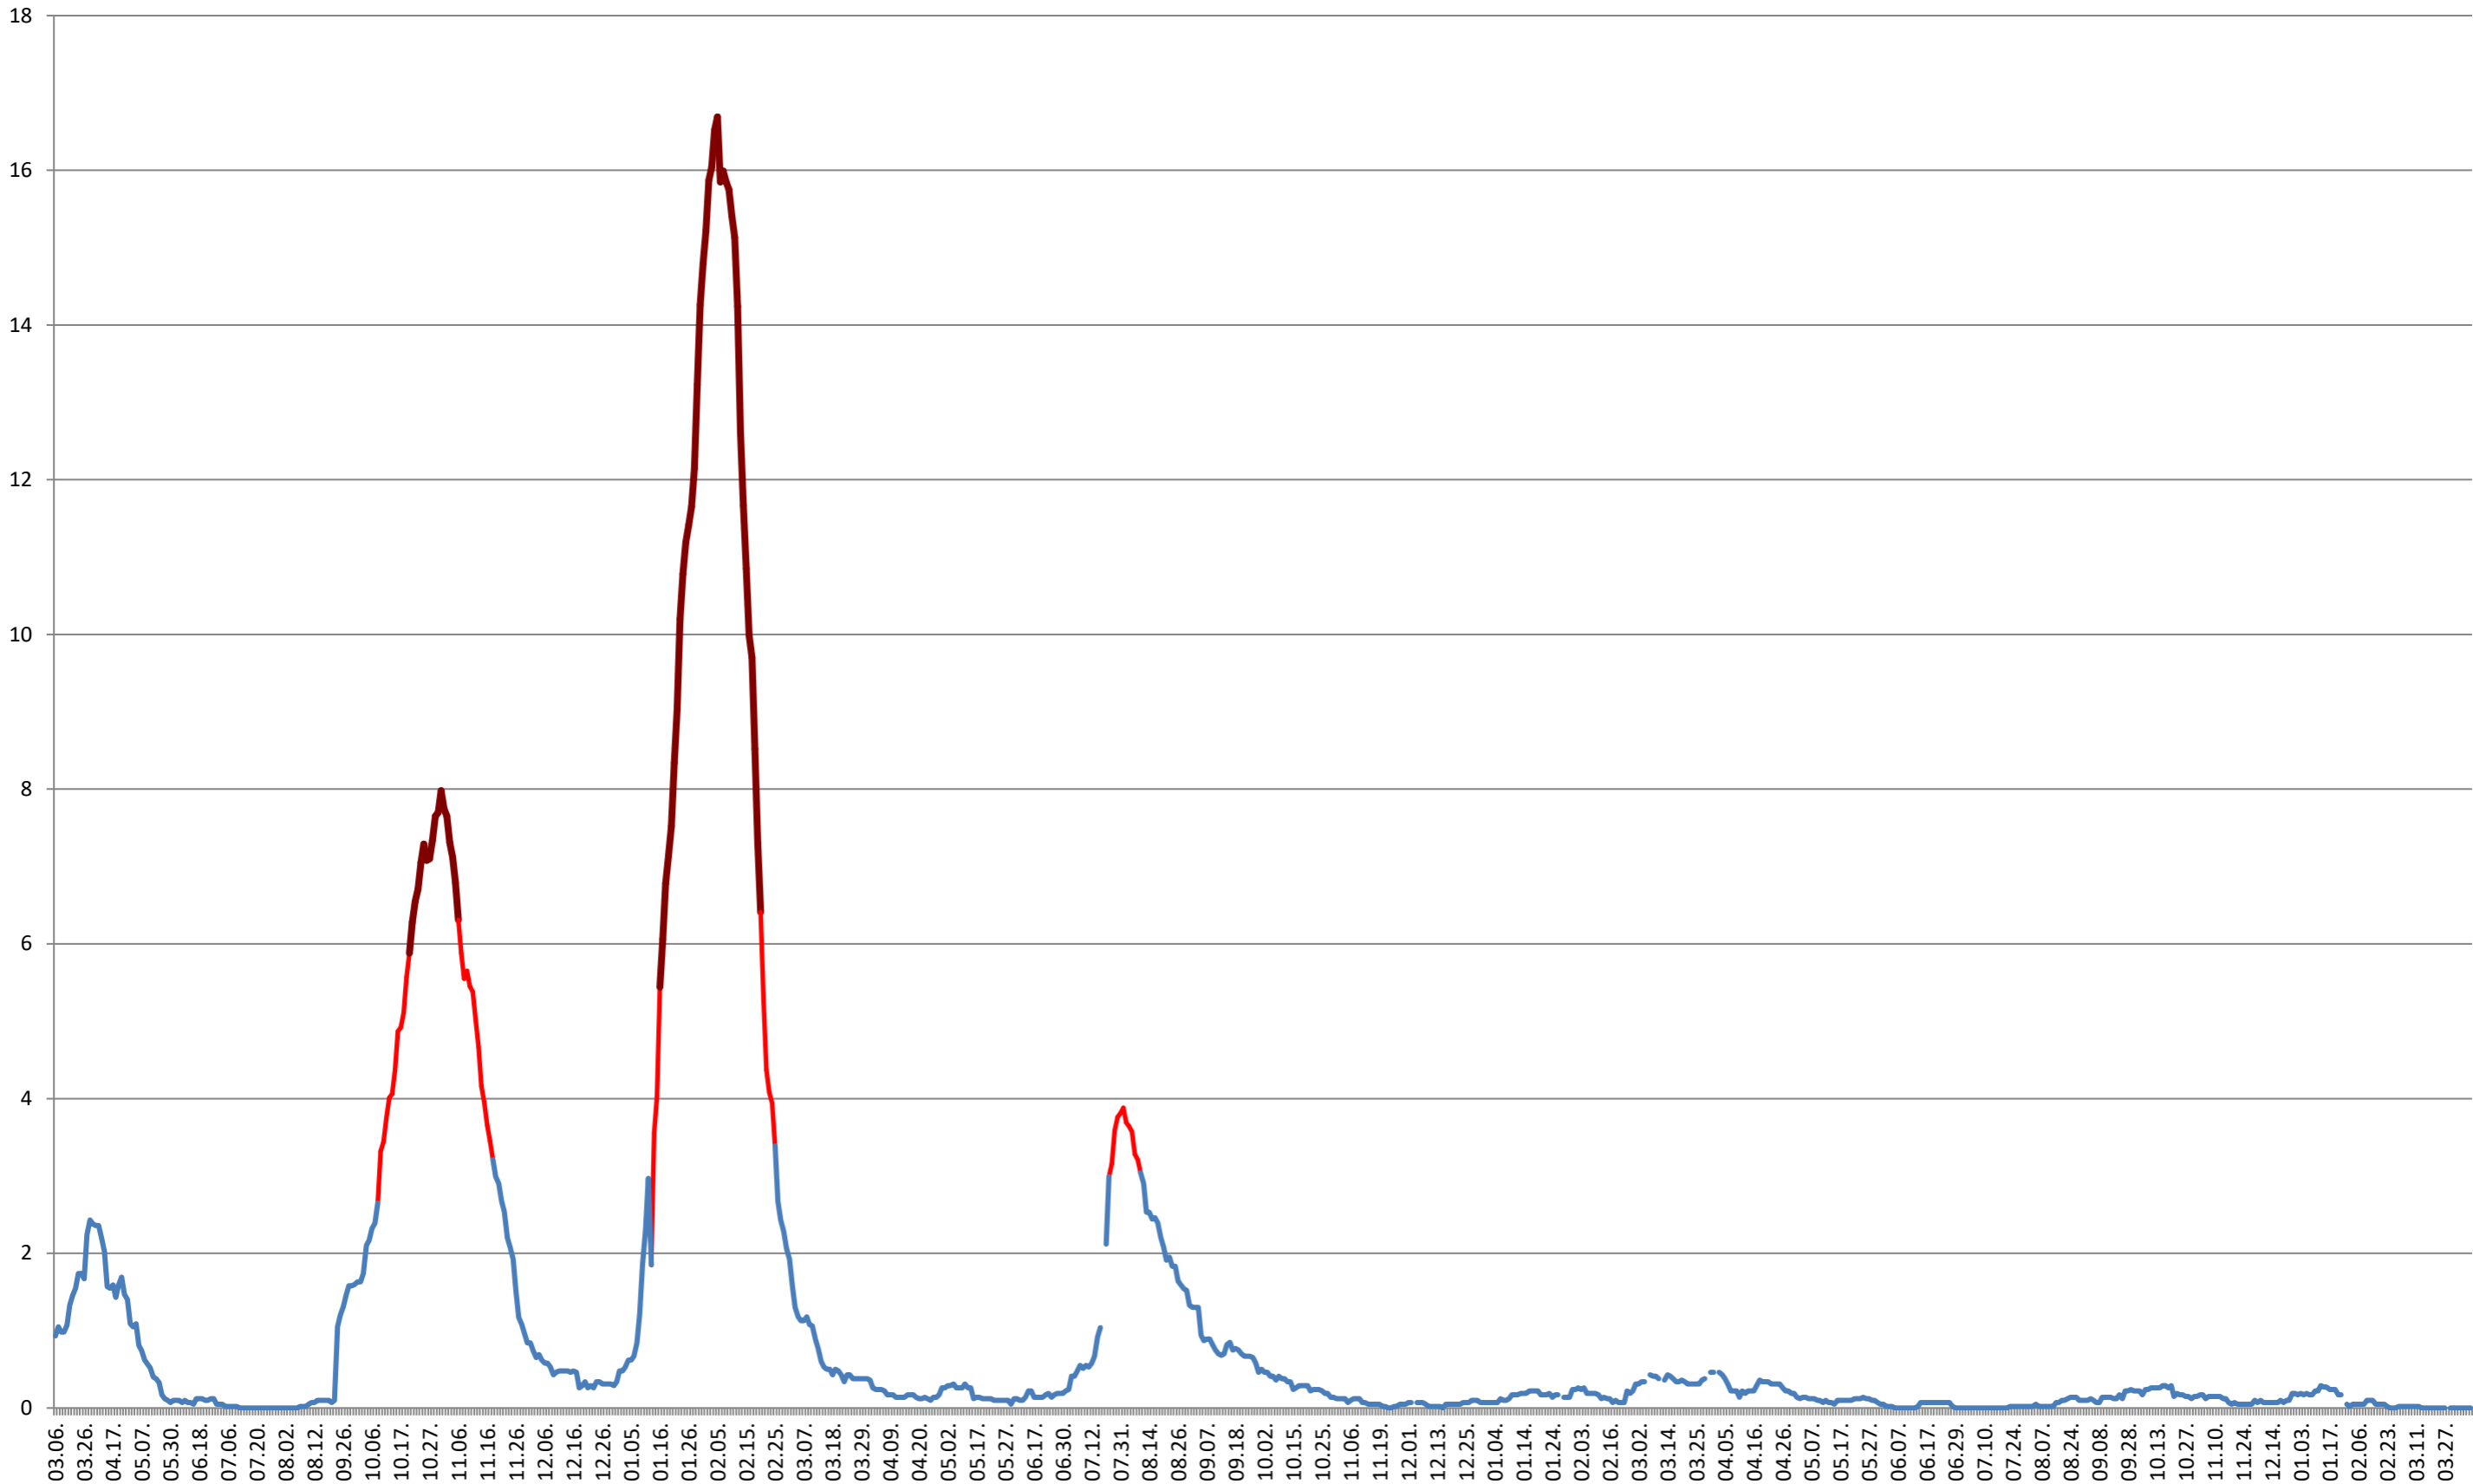

MUNICIPIUL MIERCUREA-CIUC - Evolutia incidentei cumulate pe 14 zile la ‰ de locuitori
2021.03.07. - 2024.04.16.