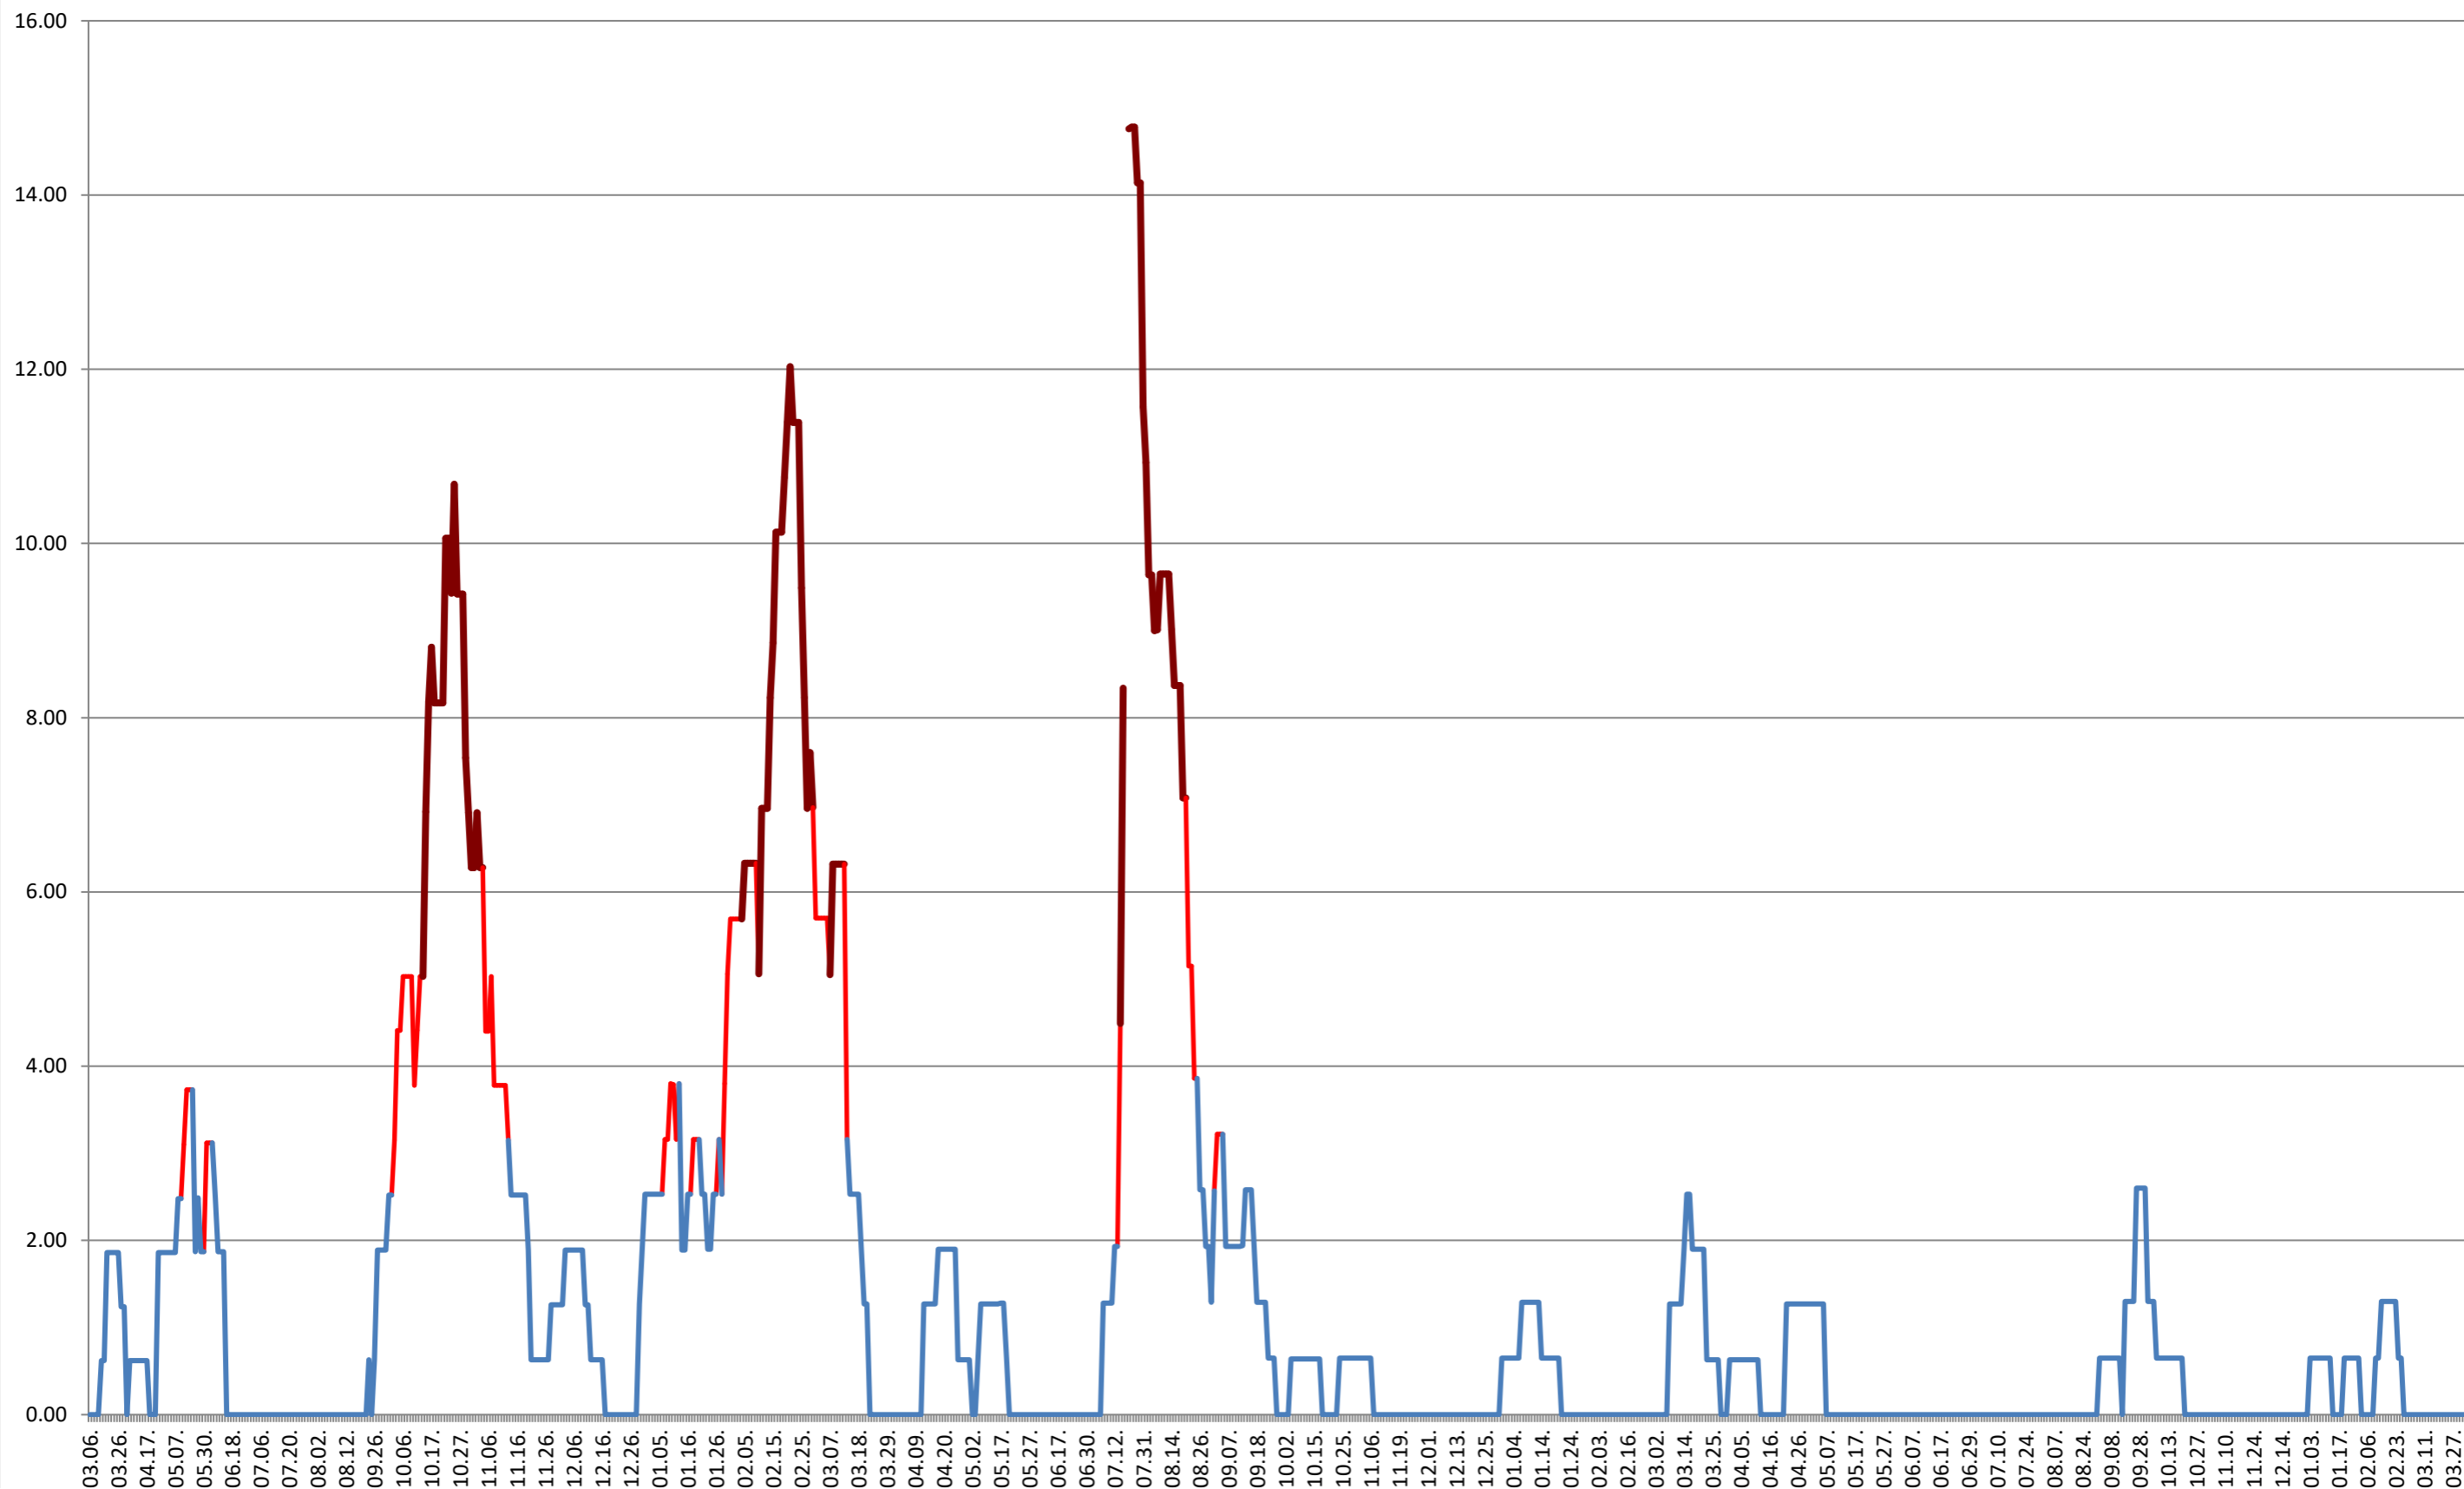

ATID - Evolutia incidentei cumulate pe 14 zile la ‰ de locuitori  
2021.03.07. - 2024.04.16.

**AVRĂMEȘTI - Evolutia incidentei cumulate pe 14 zile la % de locuitori**  
**2021.03.07. - 2024.04.16.**

ORAȘ BĂILE TUȘNAD - Evolutia incidentei cumulate pe 14 zile la % de locuitori  
2021.03.07. - 2024.04.16.

**ORAȘ BĂLAN - Evolutia incidentei cumulate pe 14 zile la ‰ de locuitori**  
**2021.03.07. - 2024.04.16.**

**BILBOR - Evolutia incidentei cumulate pe 14 zile la ‰ de locuitori**  
**2021.03.07. - 2024.04.16.**

**ORAȘ BORSEC - Evolutia incidentei cumulate pe 14 zile la ‰ de locuitori**  
**2021.03.07. - 2024.04.16.**

### BRĂDEȘTI - Evolutia incidentei cumulate pe 14 zile la ‰ de locuitori 2021.03.07. - 2024.04.16.

**CĂPÂLNIȚA - Evolutia incidentei cumulate pe 14 zile la ‰ de locuitori**  
**2021.03.07. - 2024.04.16.**