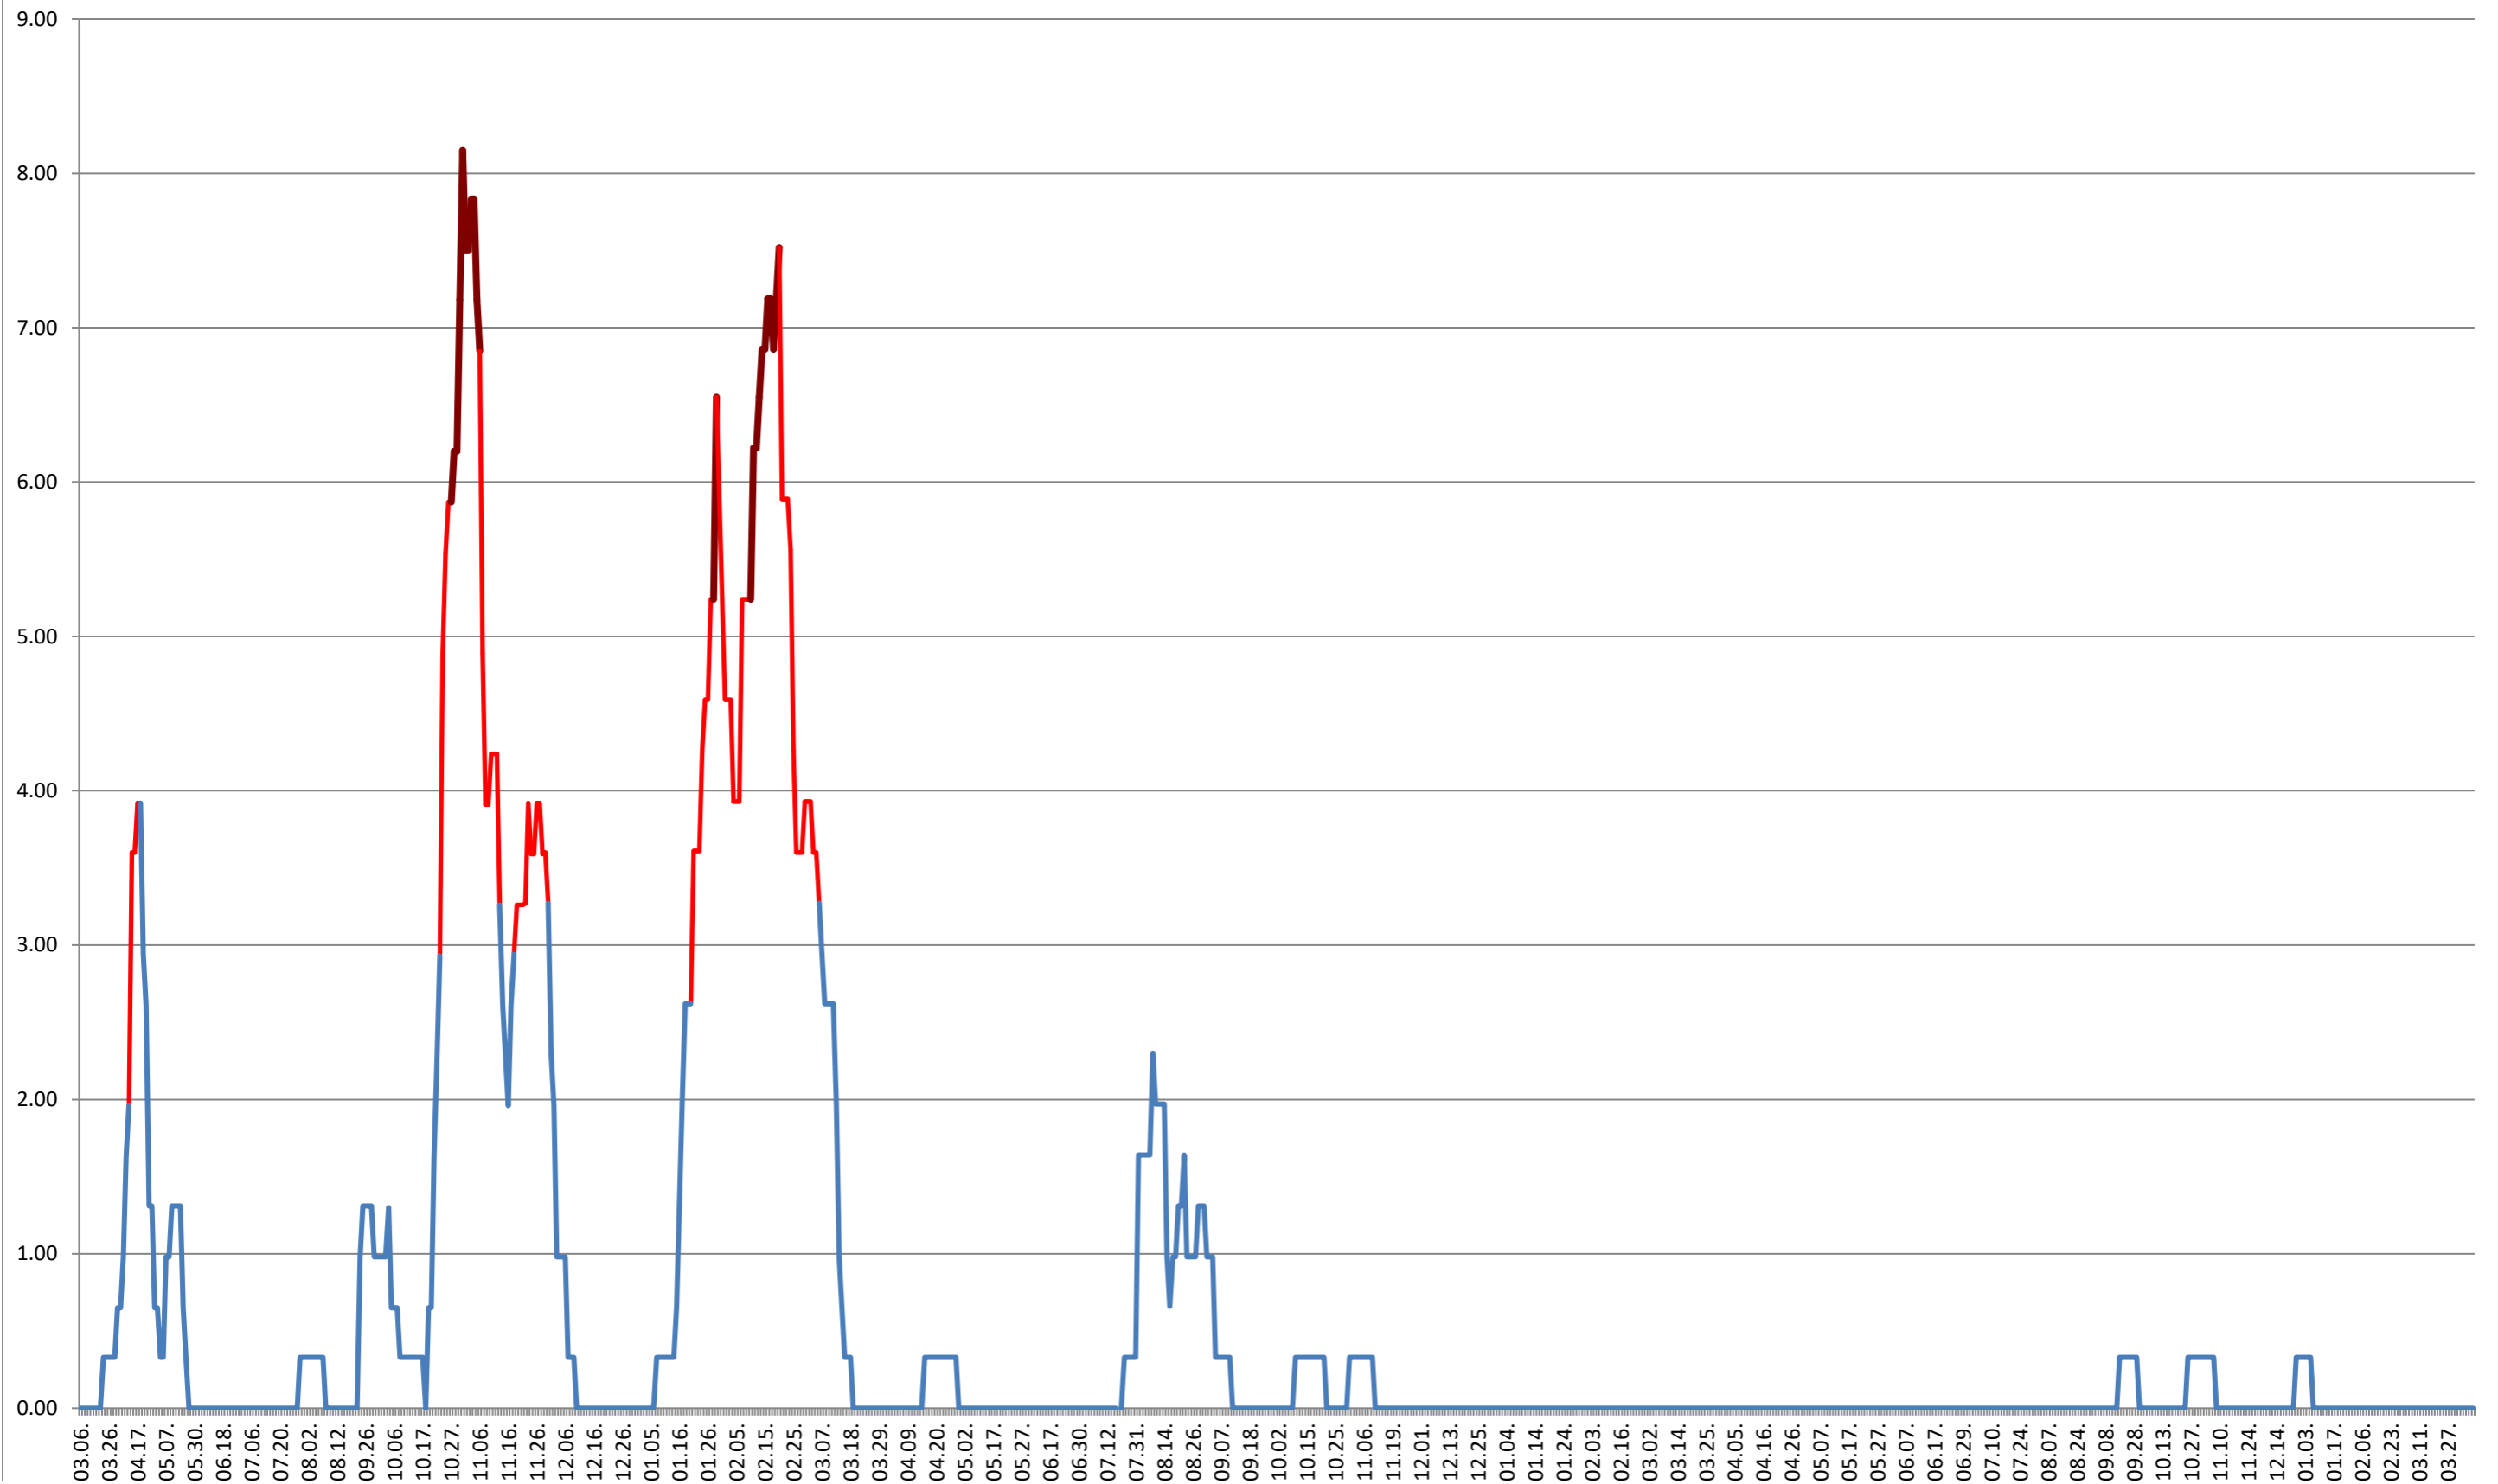

ATID - Evolutia incidentei cumulate pe 14 zile la ‰ de locuitori  
2021.03.07. - 2024.04.16.

**AVRĂMEȘTI - Evolutia incidentei cumulate pe 14 zile la % de locuitori**  
**2021.03.07. - 2024.04.16.**

ORAȘ BĂILE TUȘNAD - Evolutia incidentei cumulate pe 14 zile la % de locuitori  
2021.03.07. - 2024.04.16.

**ORAȘ BĂLAN - Evolutia incidentei cumulate pe 14 zile la ‰ de locuitori**  
**2021.03.07. - 2024.04.16.**

**BILBOR - Evolutia incidentei cumulate pe 14 zile la ‰ de locuitori**  
**2021.03.07. - 2024.04.16.**

**ORAȘ BORSEC - Evolutia incidentei cumulate pe 14 zile la ‰ de locuitori**  
**2021.03.07. - 2024.04.16.**