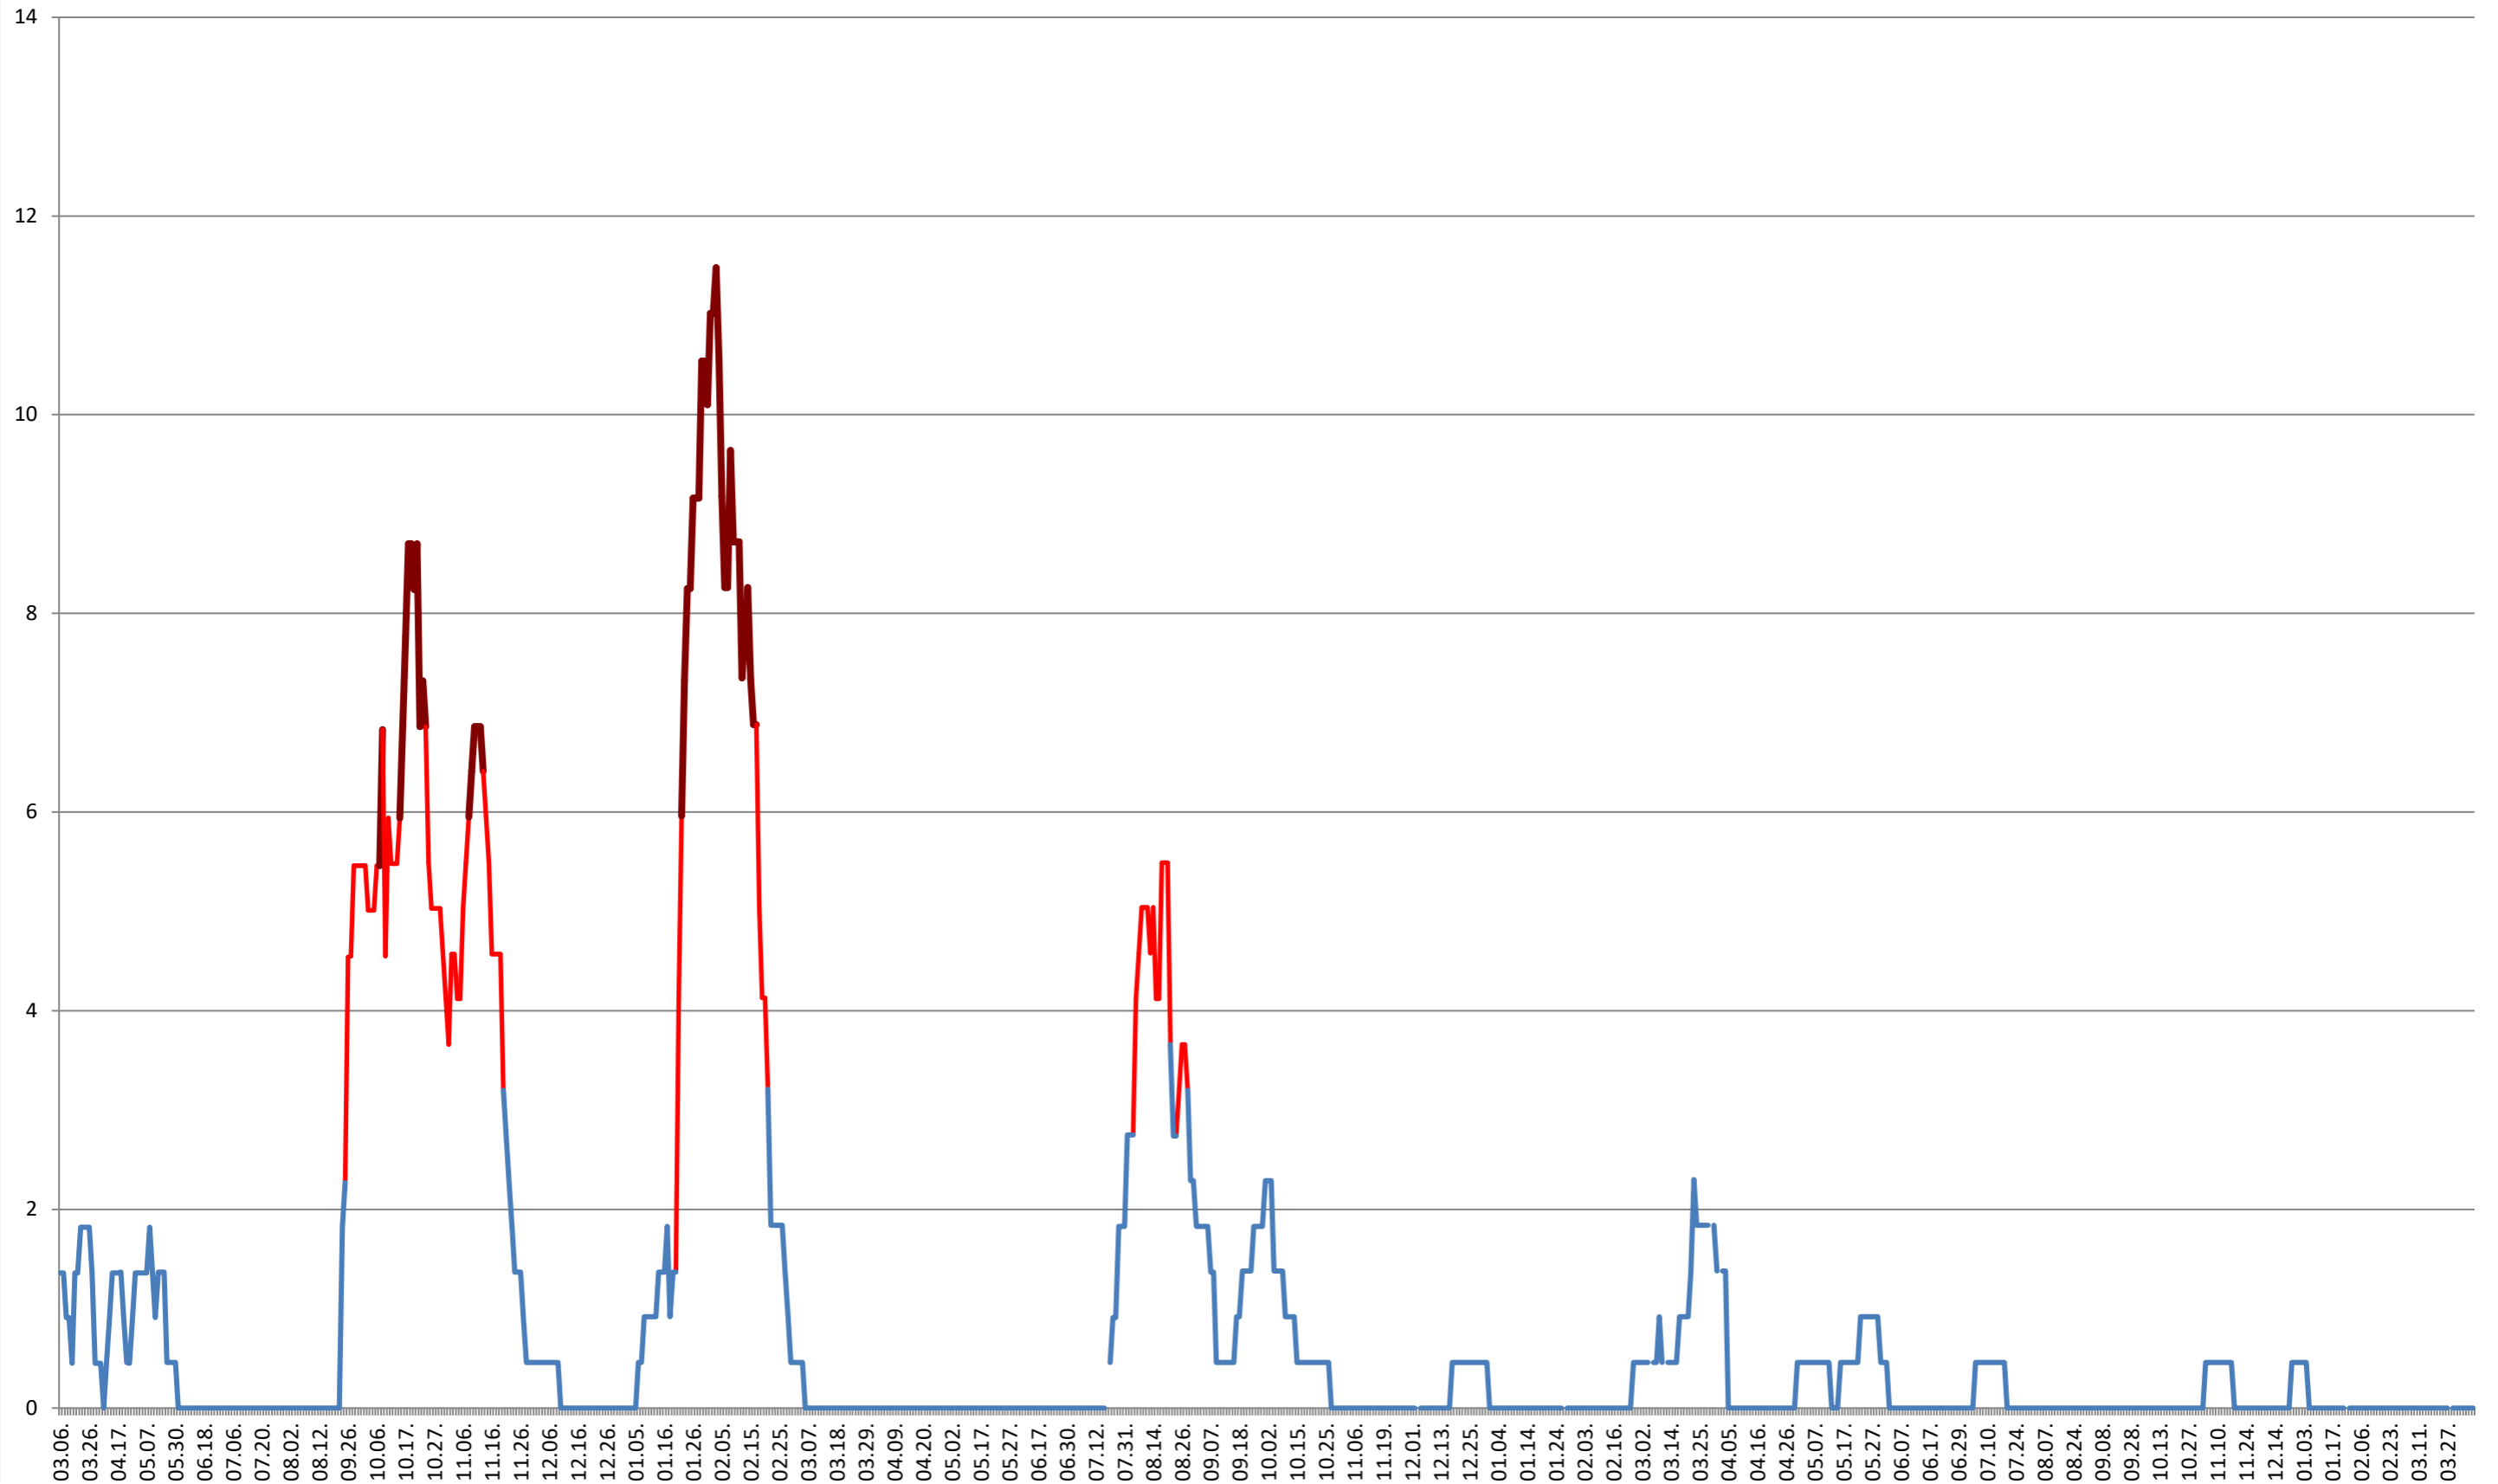

MĂDĂRAȘ - Evolutia incidentei cumulate pe 14 zile la % de locuitori 2021.03.07. - 2024.04.16.