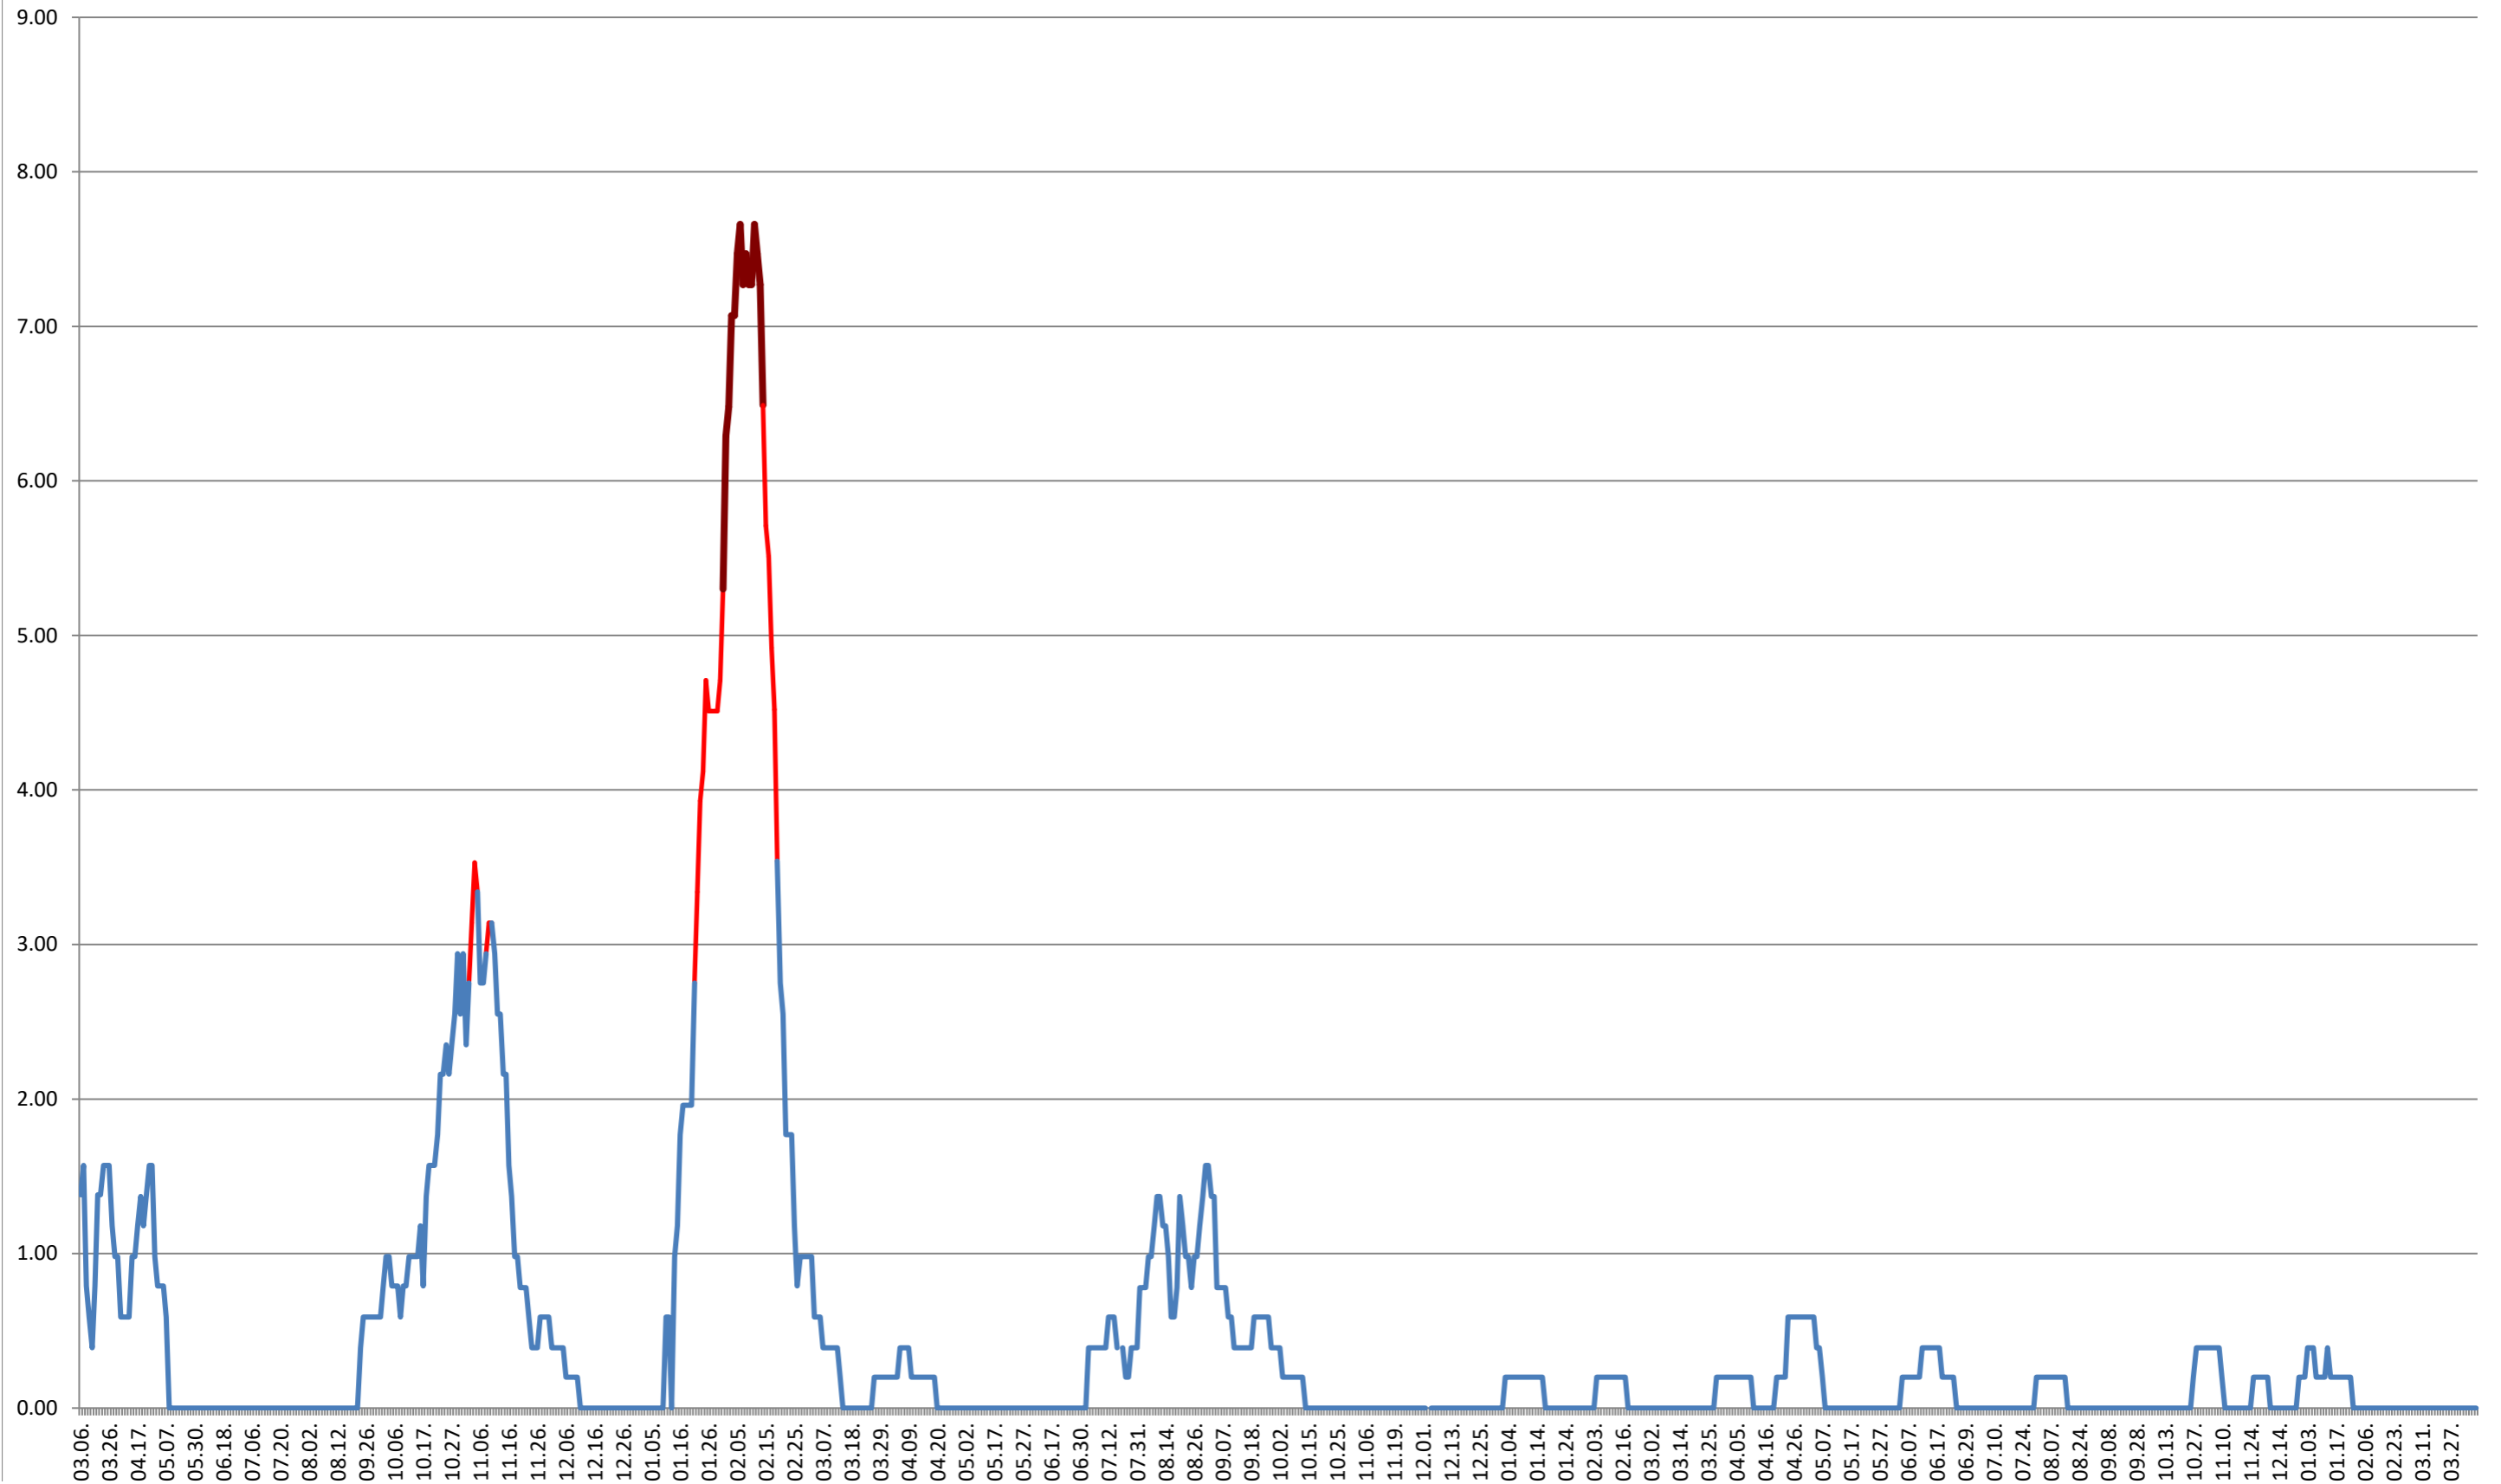

CIUCSÂNGEORGIU - Evolutia incidentei cumulate pe 14 zile la ‰ de locuitori 2021.03.07. - 2024.04.16.