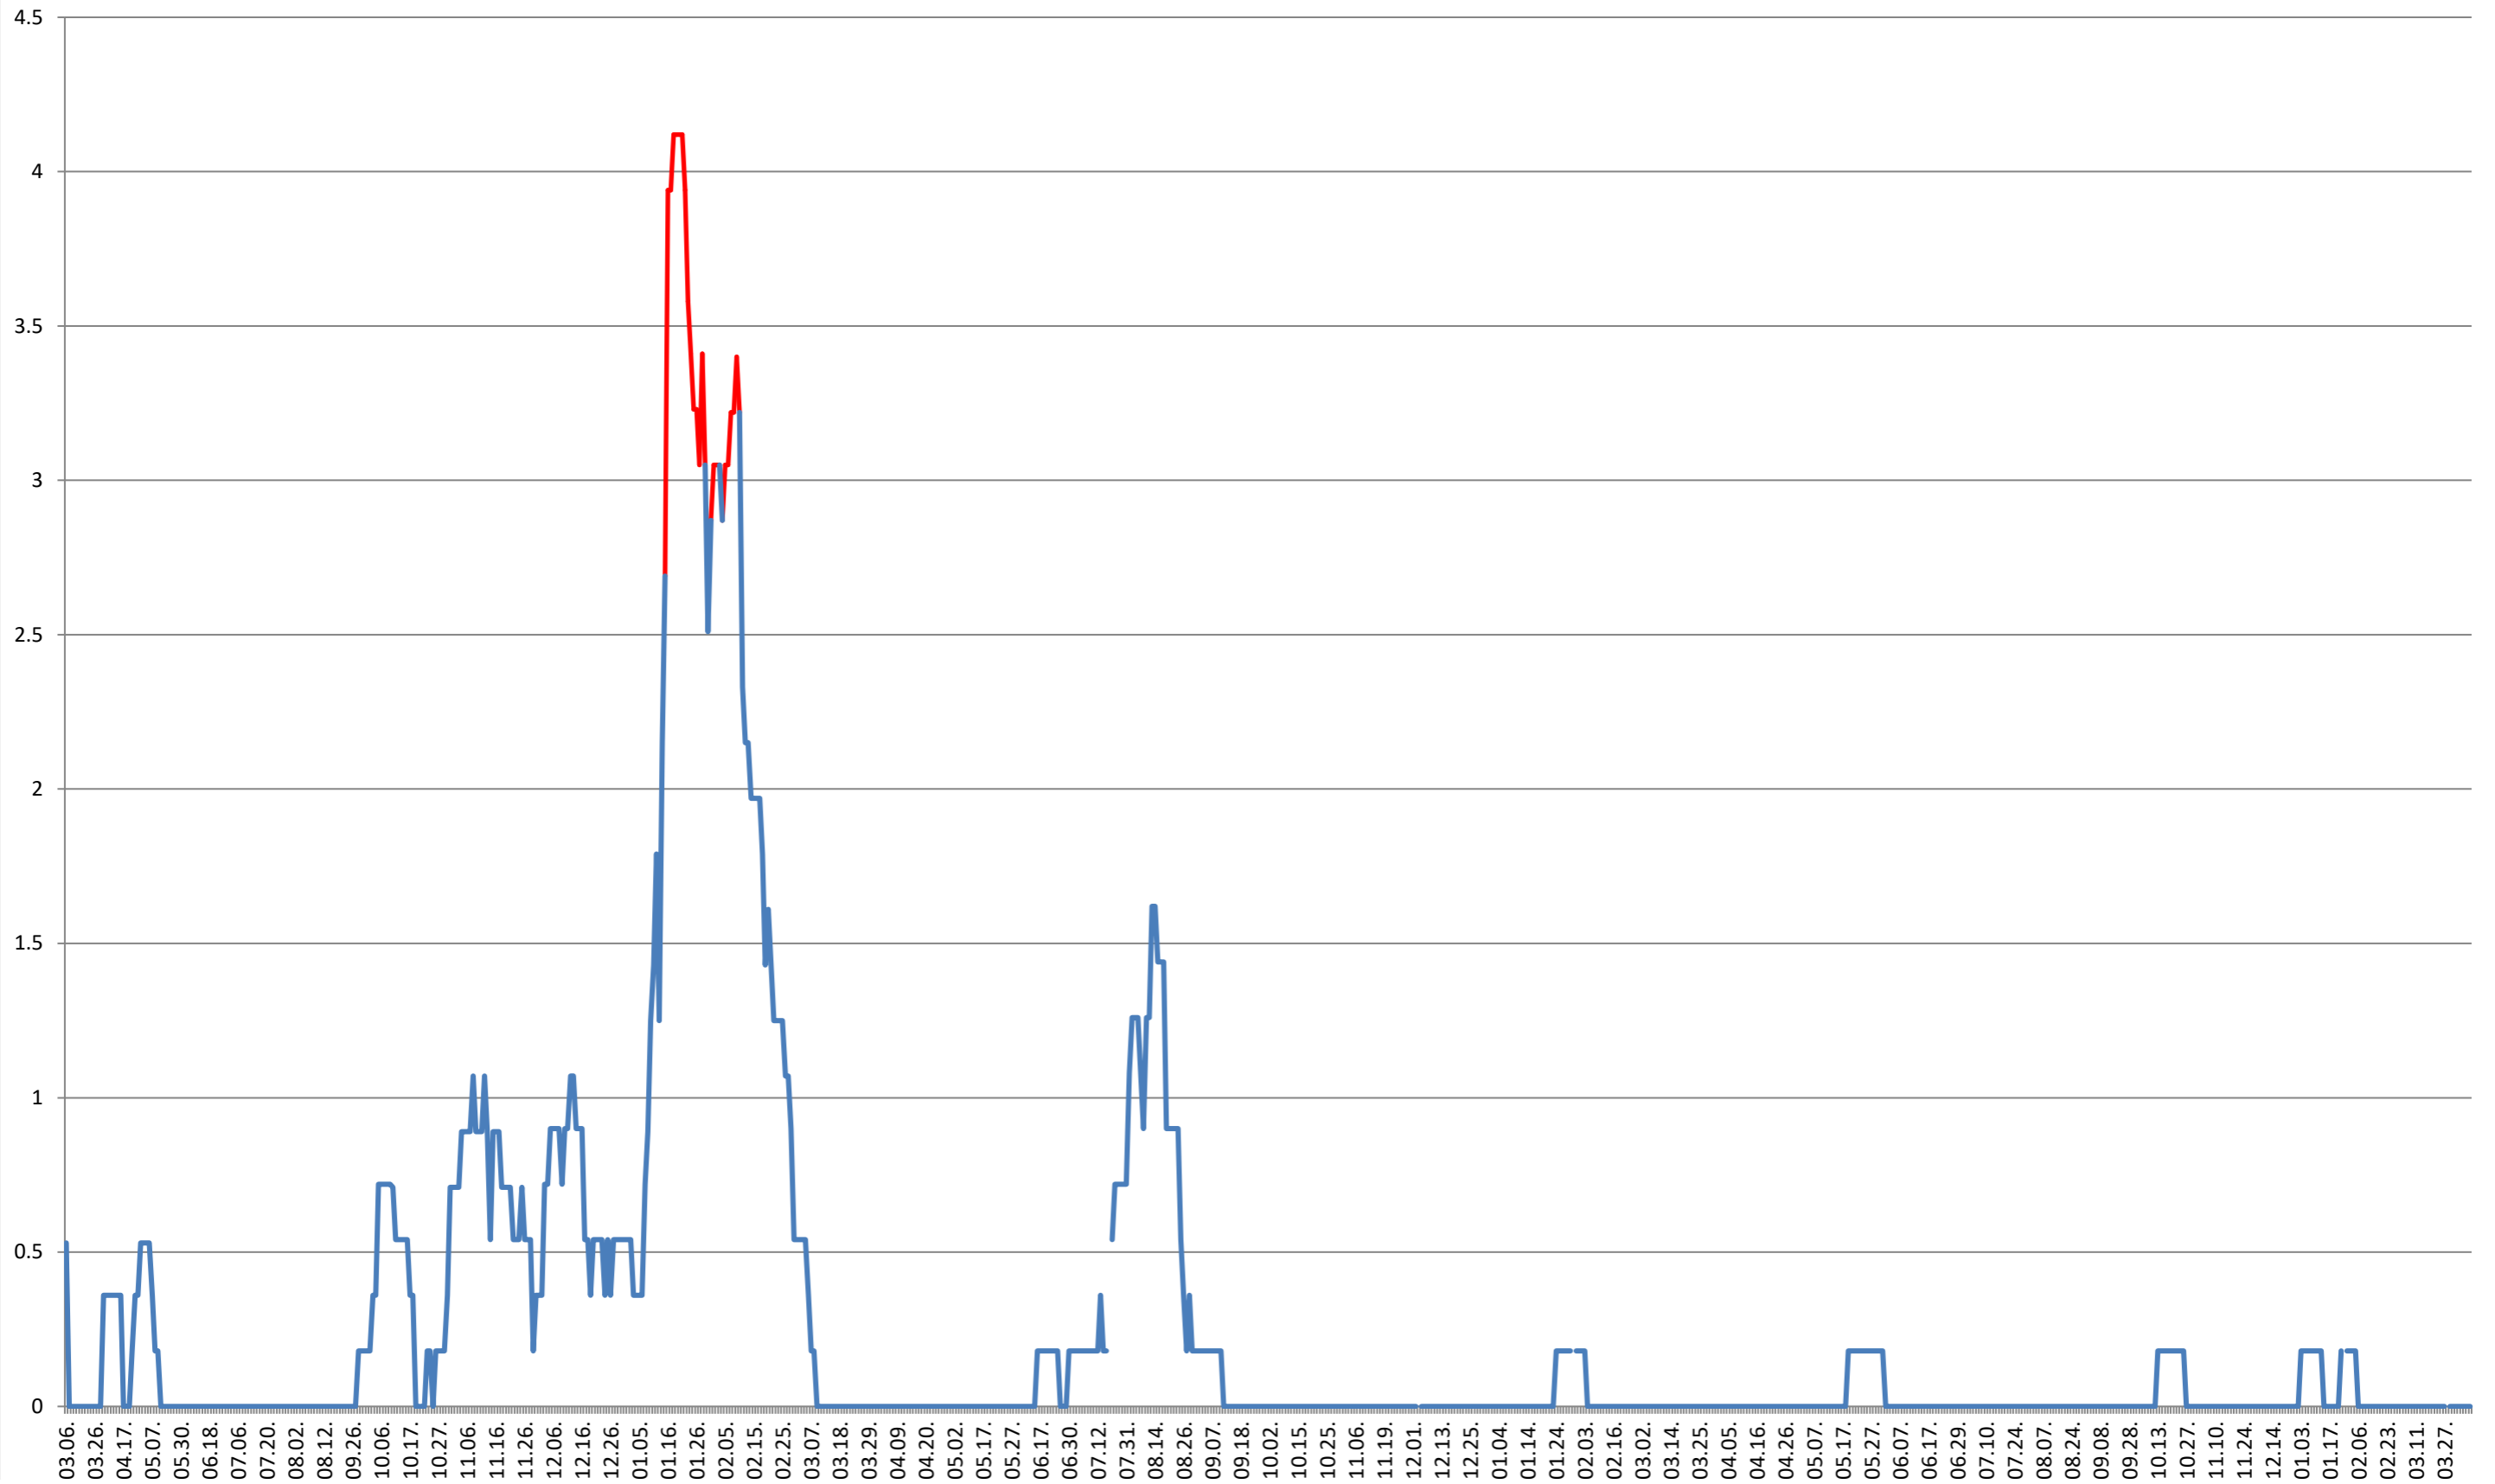

**JOSENI - Evolutia incidentei cumulate pe 14 zile la % de locuitori**  
**2021.03.07. - 2024.04.16.**

### LĂZAREA - Evolutia incidentei cumulate pe 14 zile la ‰ de locuitori 2021.03.07. - 2024.04.16.

**LELICENI - Evolutia incidentei cumulate pe 14 zile la % de locuitori**  
**2021.03.07. - 2024.04.16.**

**LUETA - Evolutia incidentei cumulate pe 14 zile la ‰ de locuitori**  
**2021.03.07. - 2024.04.16.**

LUNCA DE JOS - Evolutia incidentei cumulate pe 14 zile la ‰ de locuitori  
2021.03.07. - 2024.04.16.