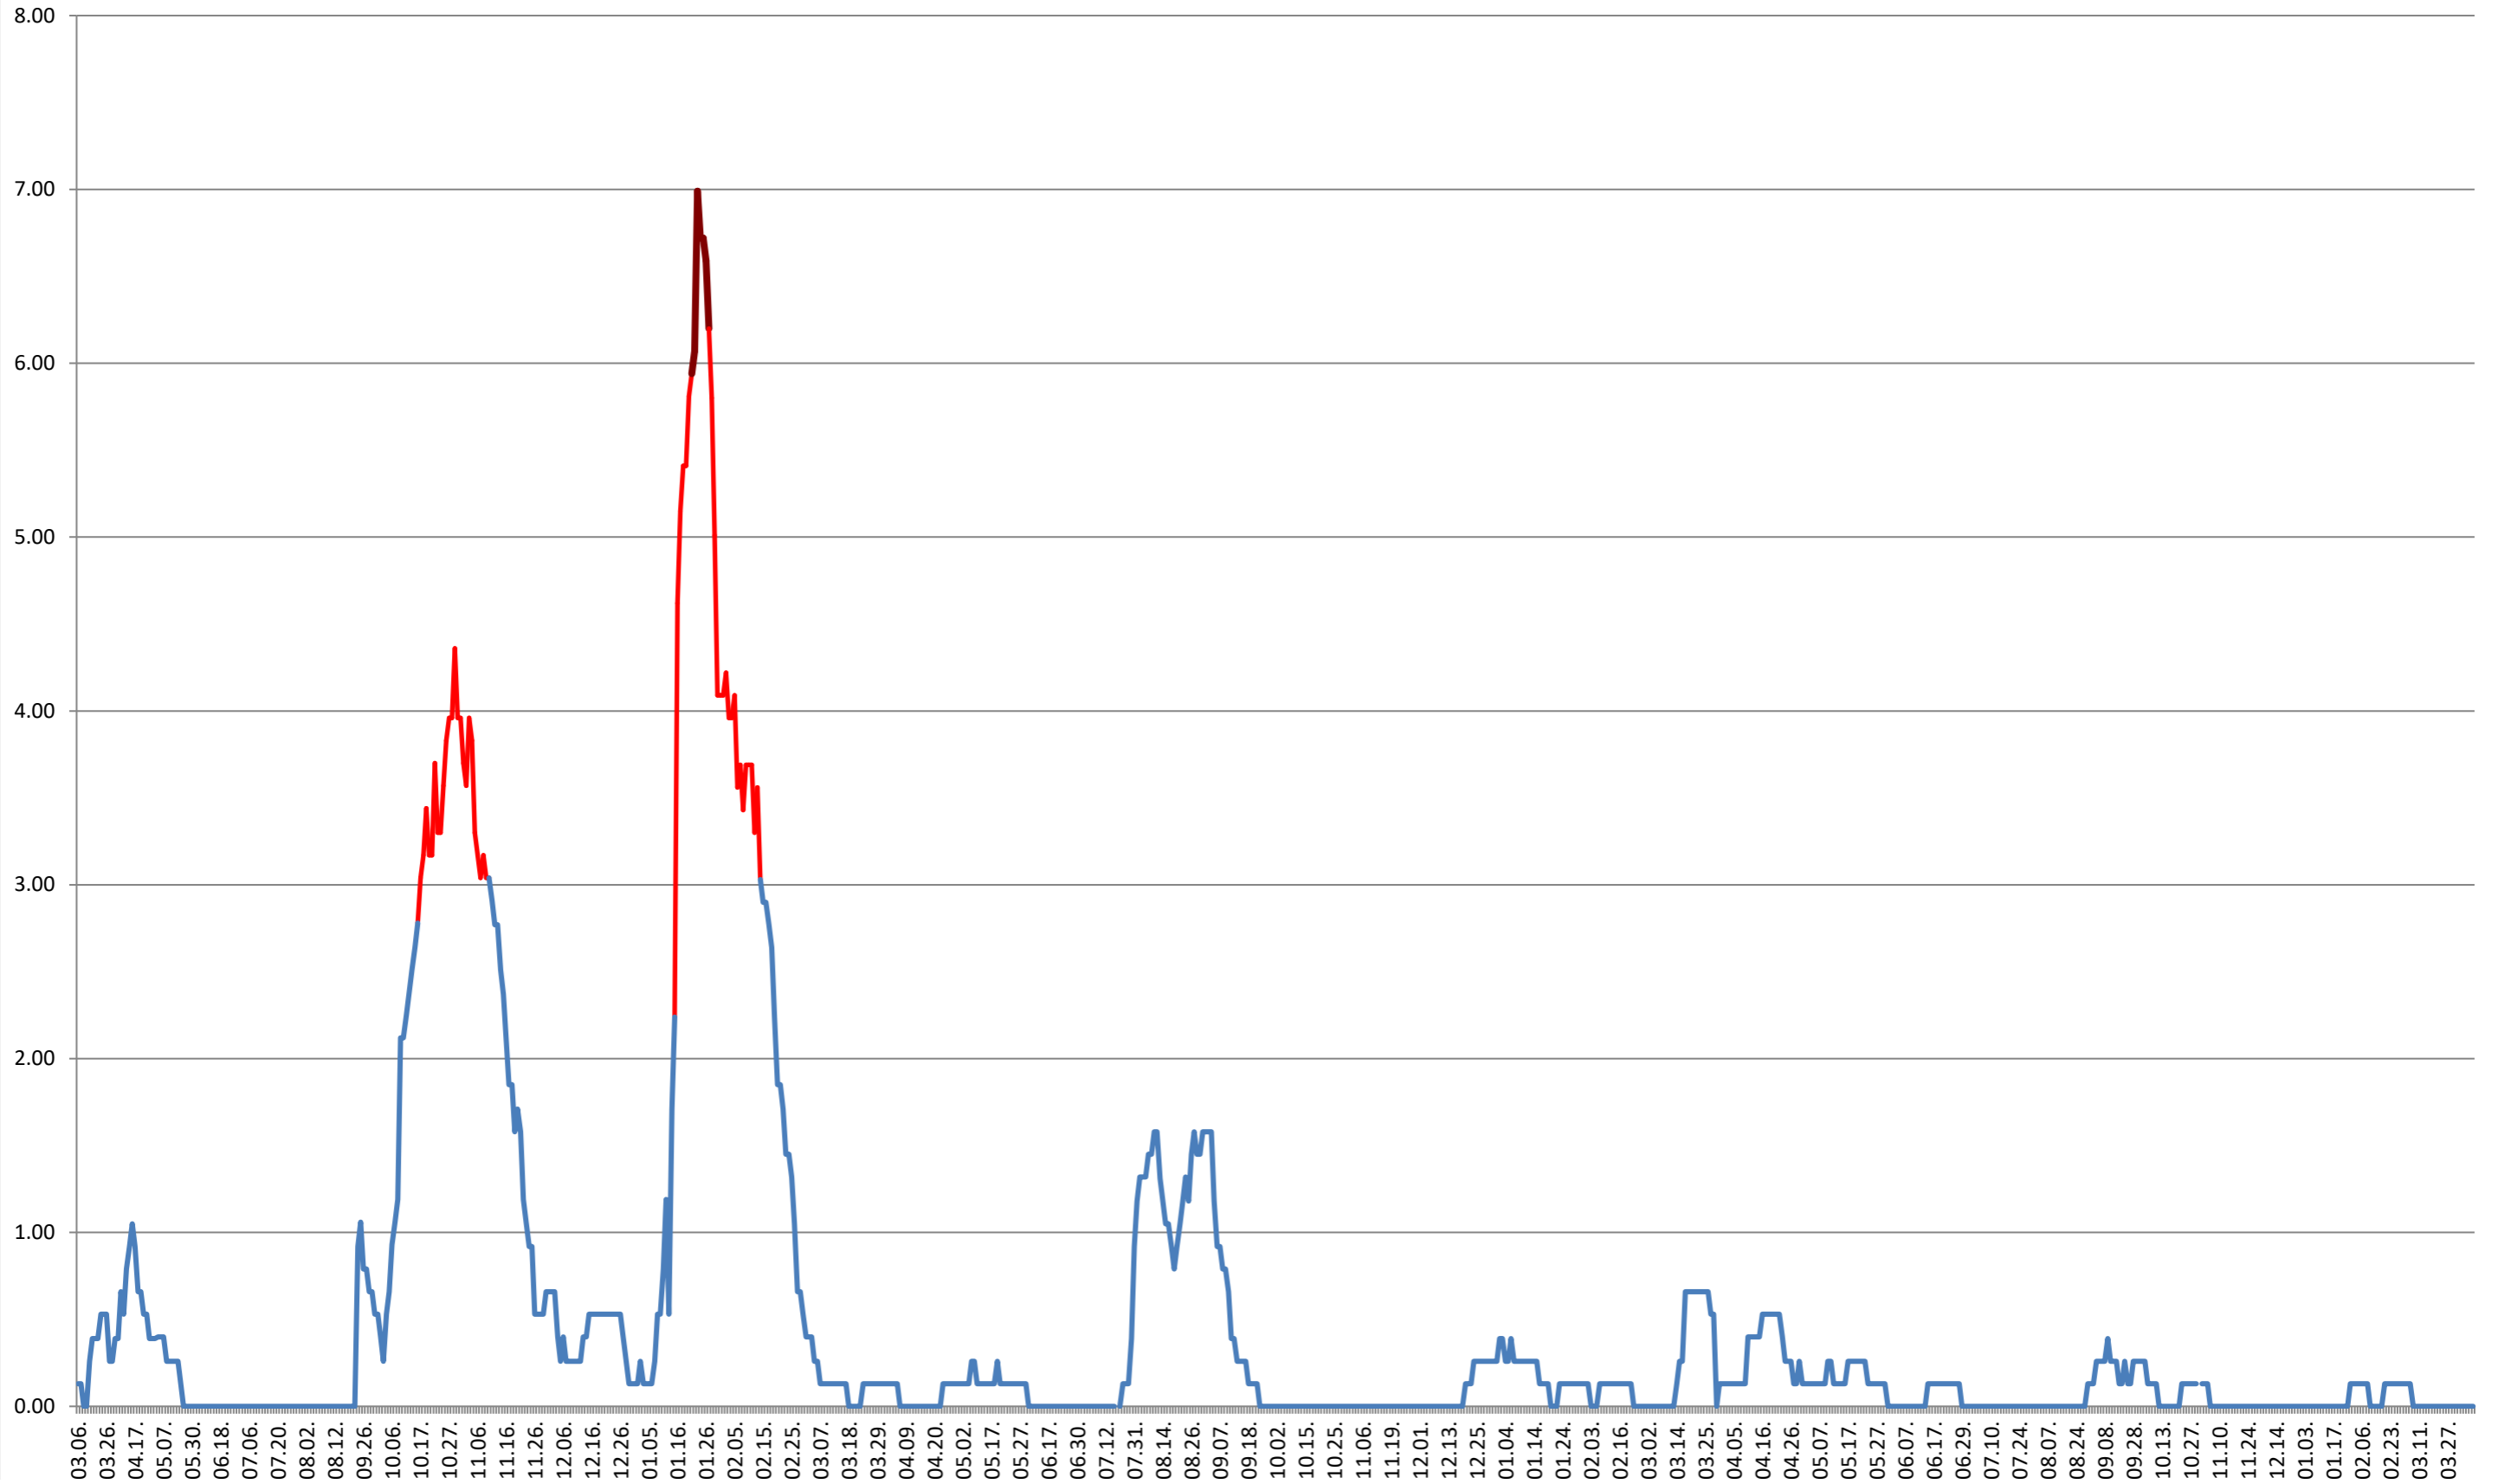

ORAȘ VLĂHIȚA - Evolutia incidentei cumulate pe 14 zile la ‰ de locuitori
2021.03.07. - 2024.04.16.