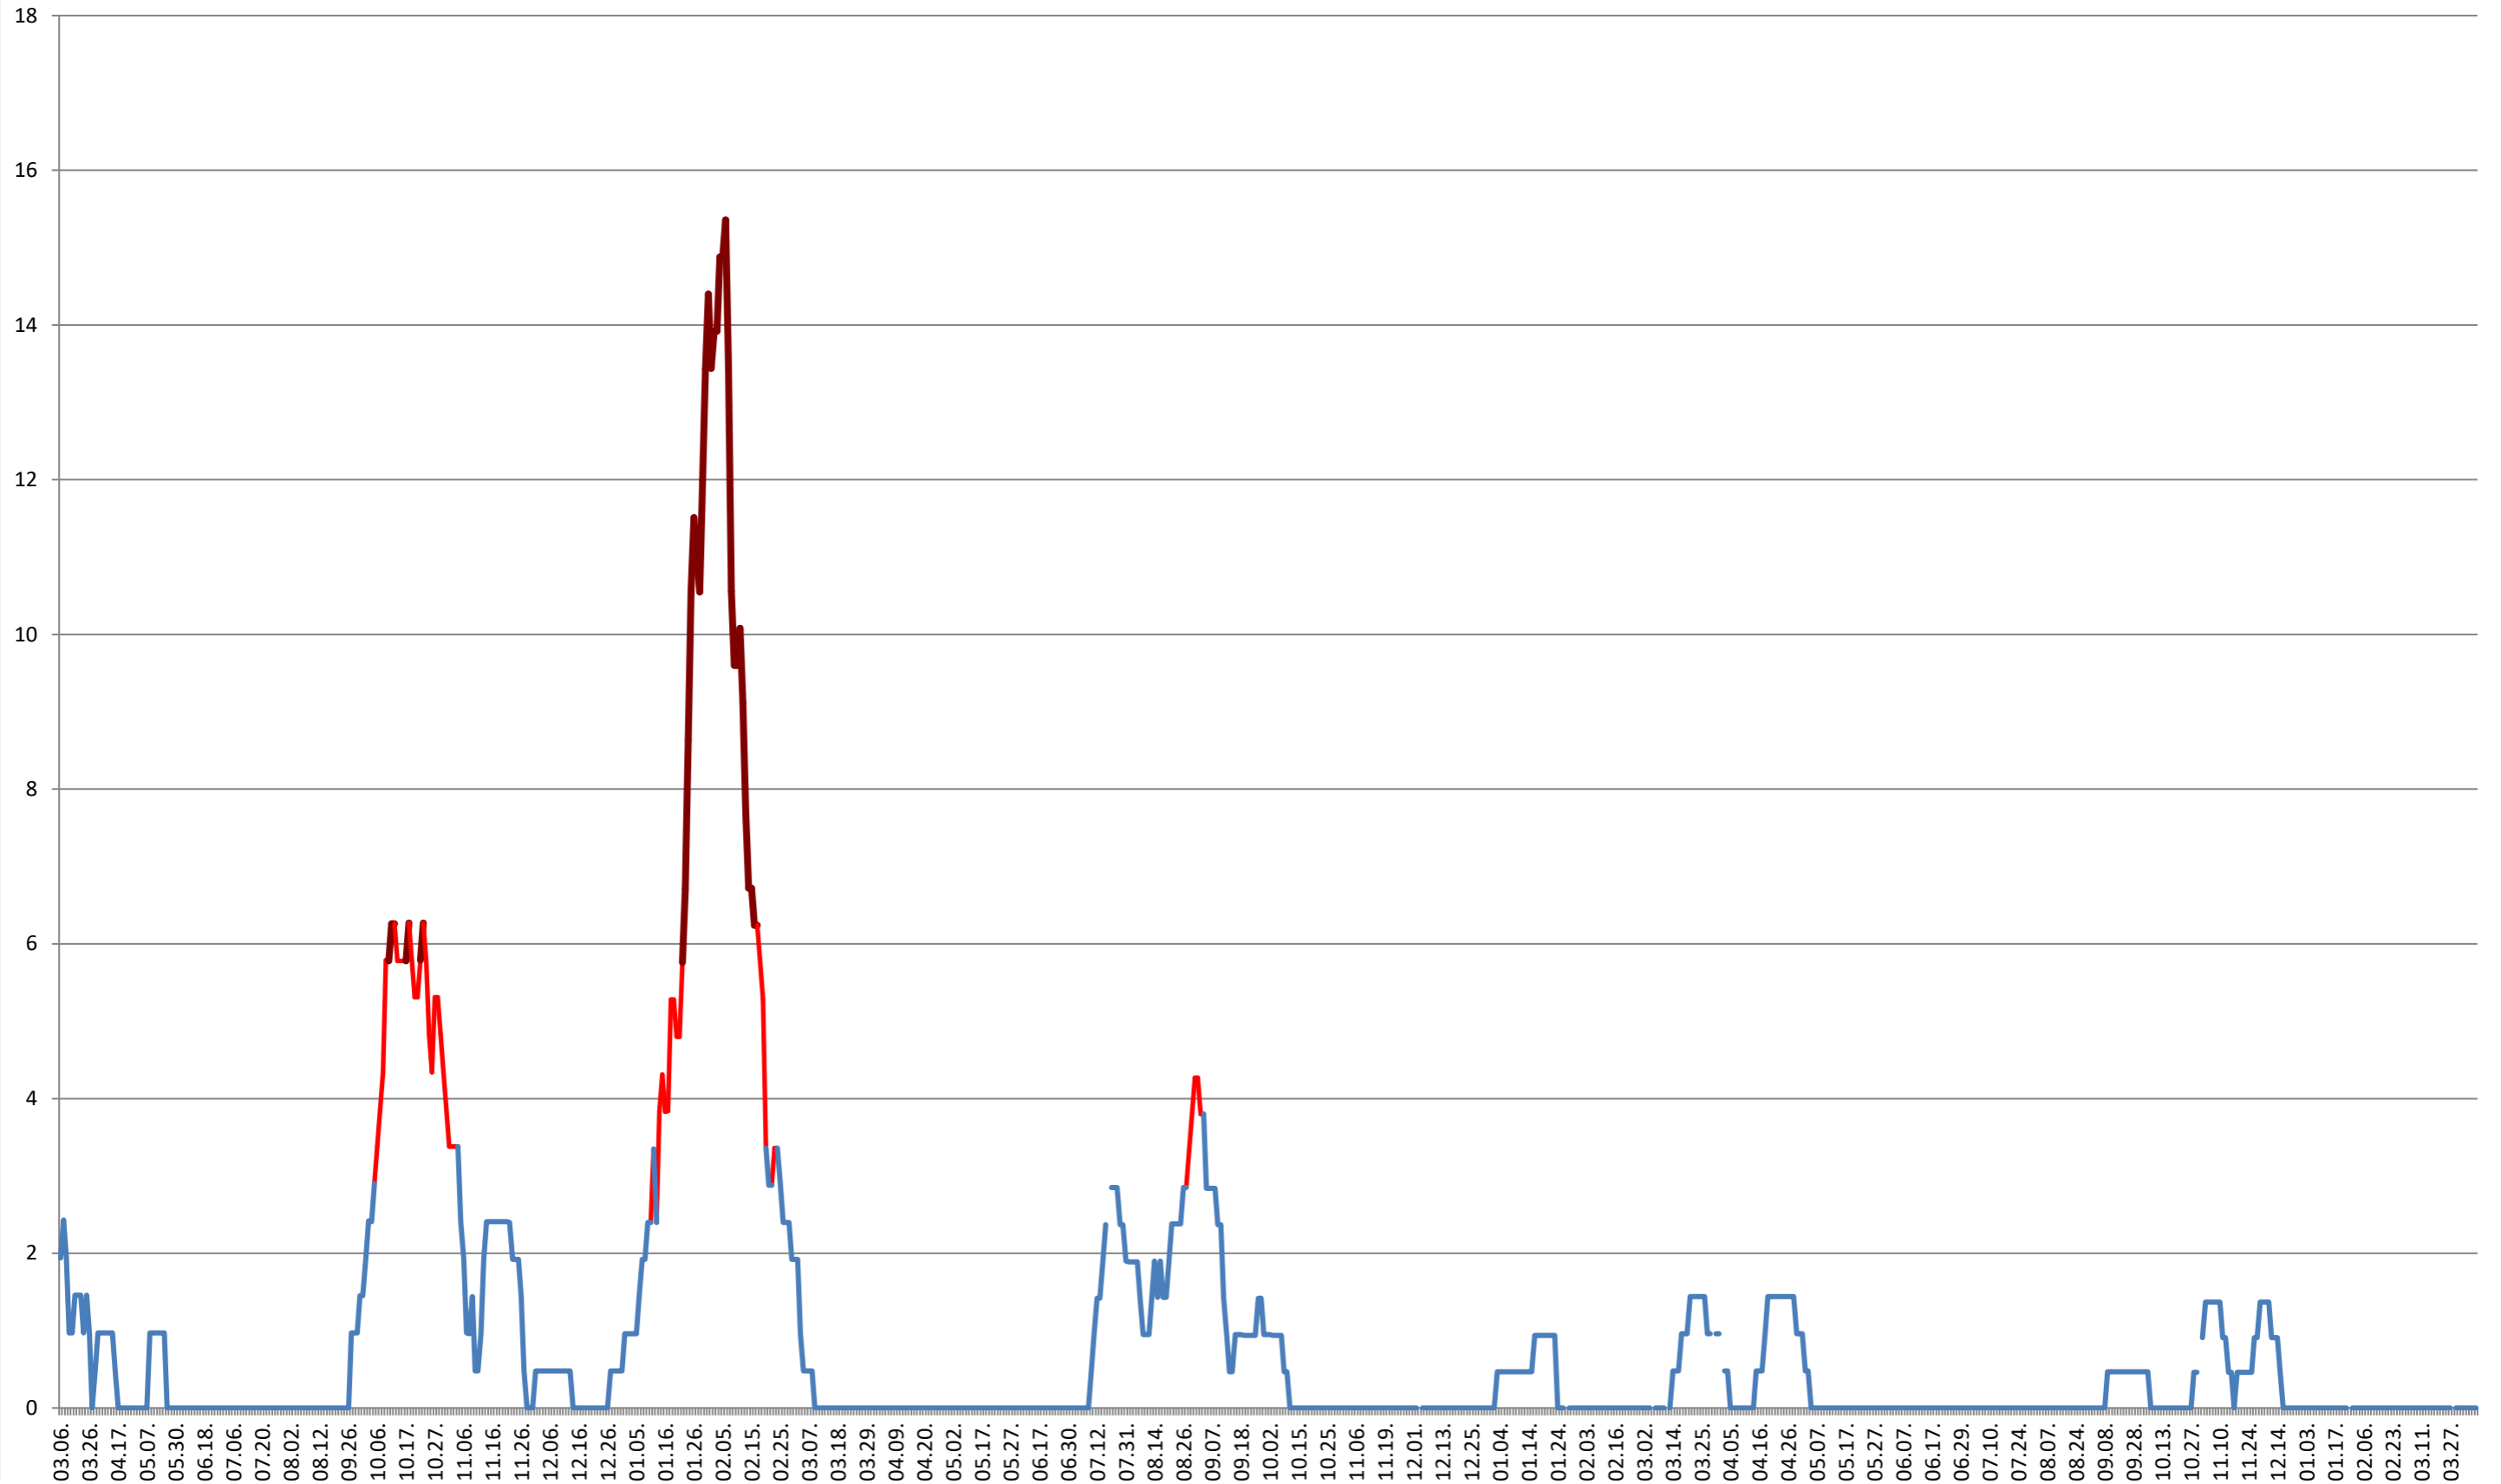

PĂULENI-CIUC - Evolutia incidentei cumulate pe 14 zile la % de locuitori
2021.03.07. - 2024.04.16.