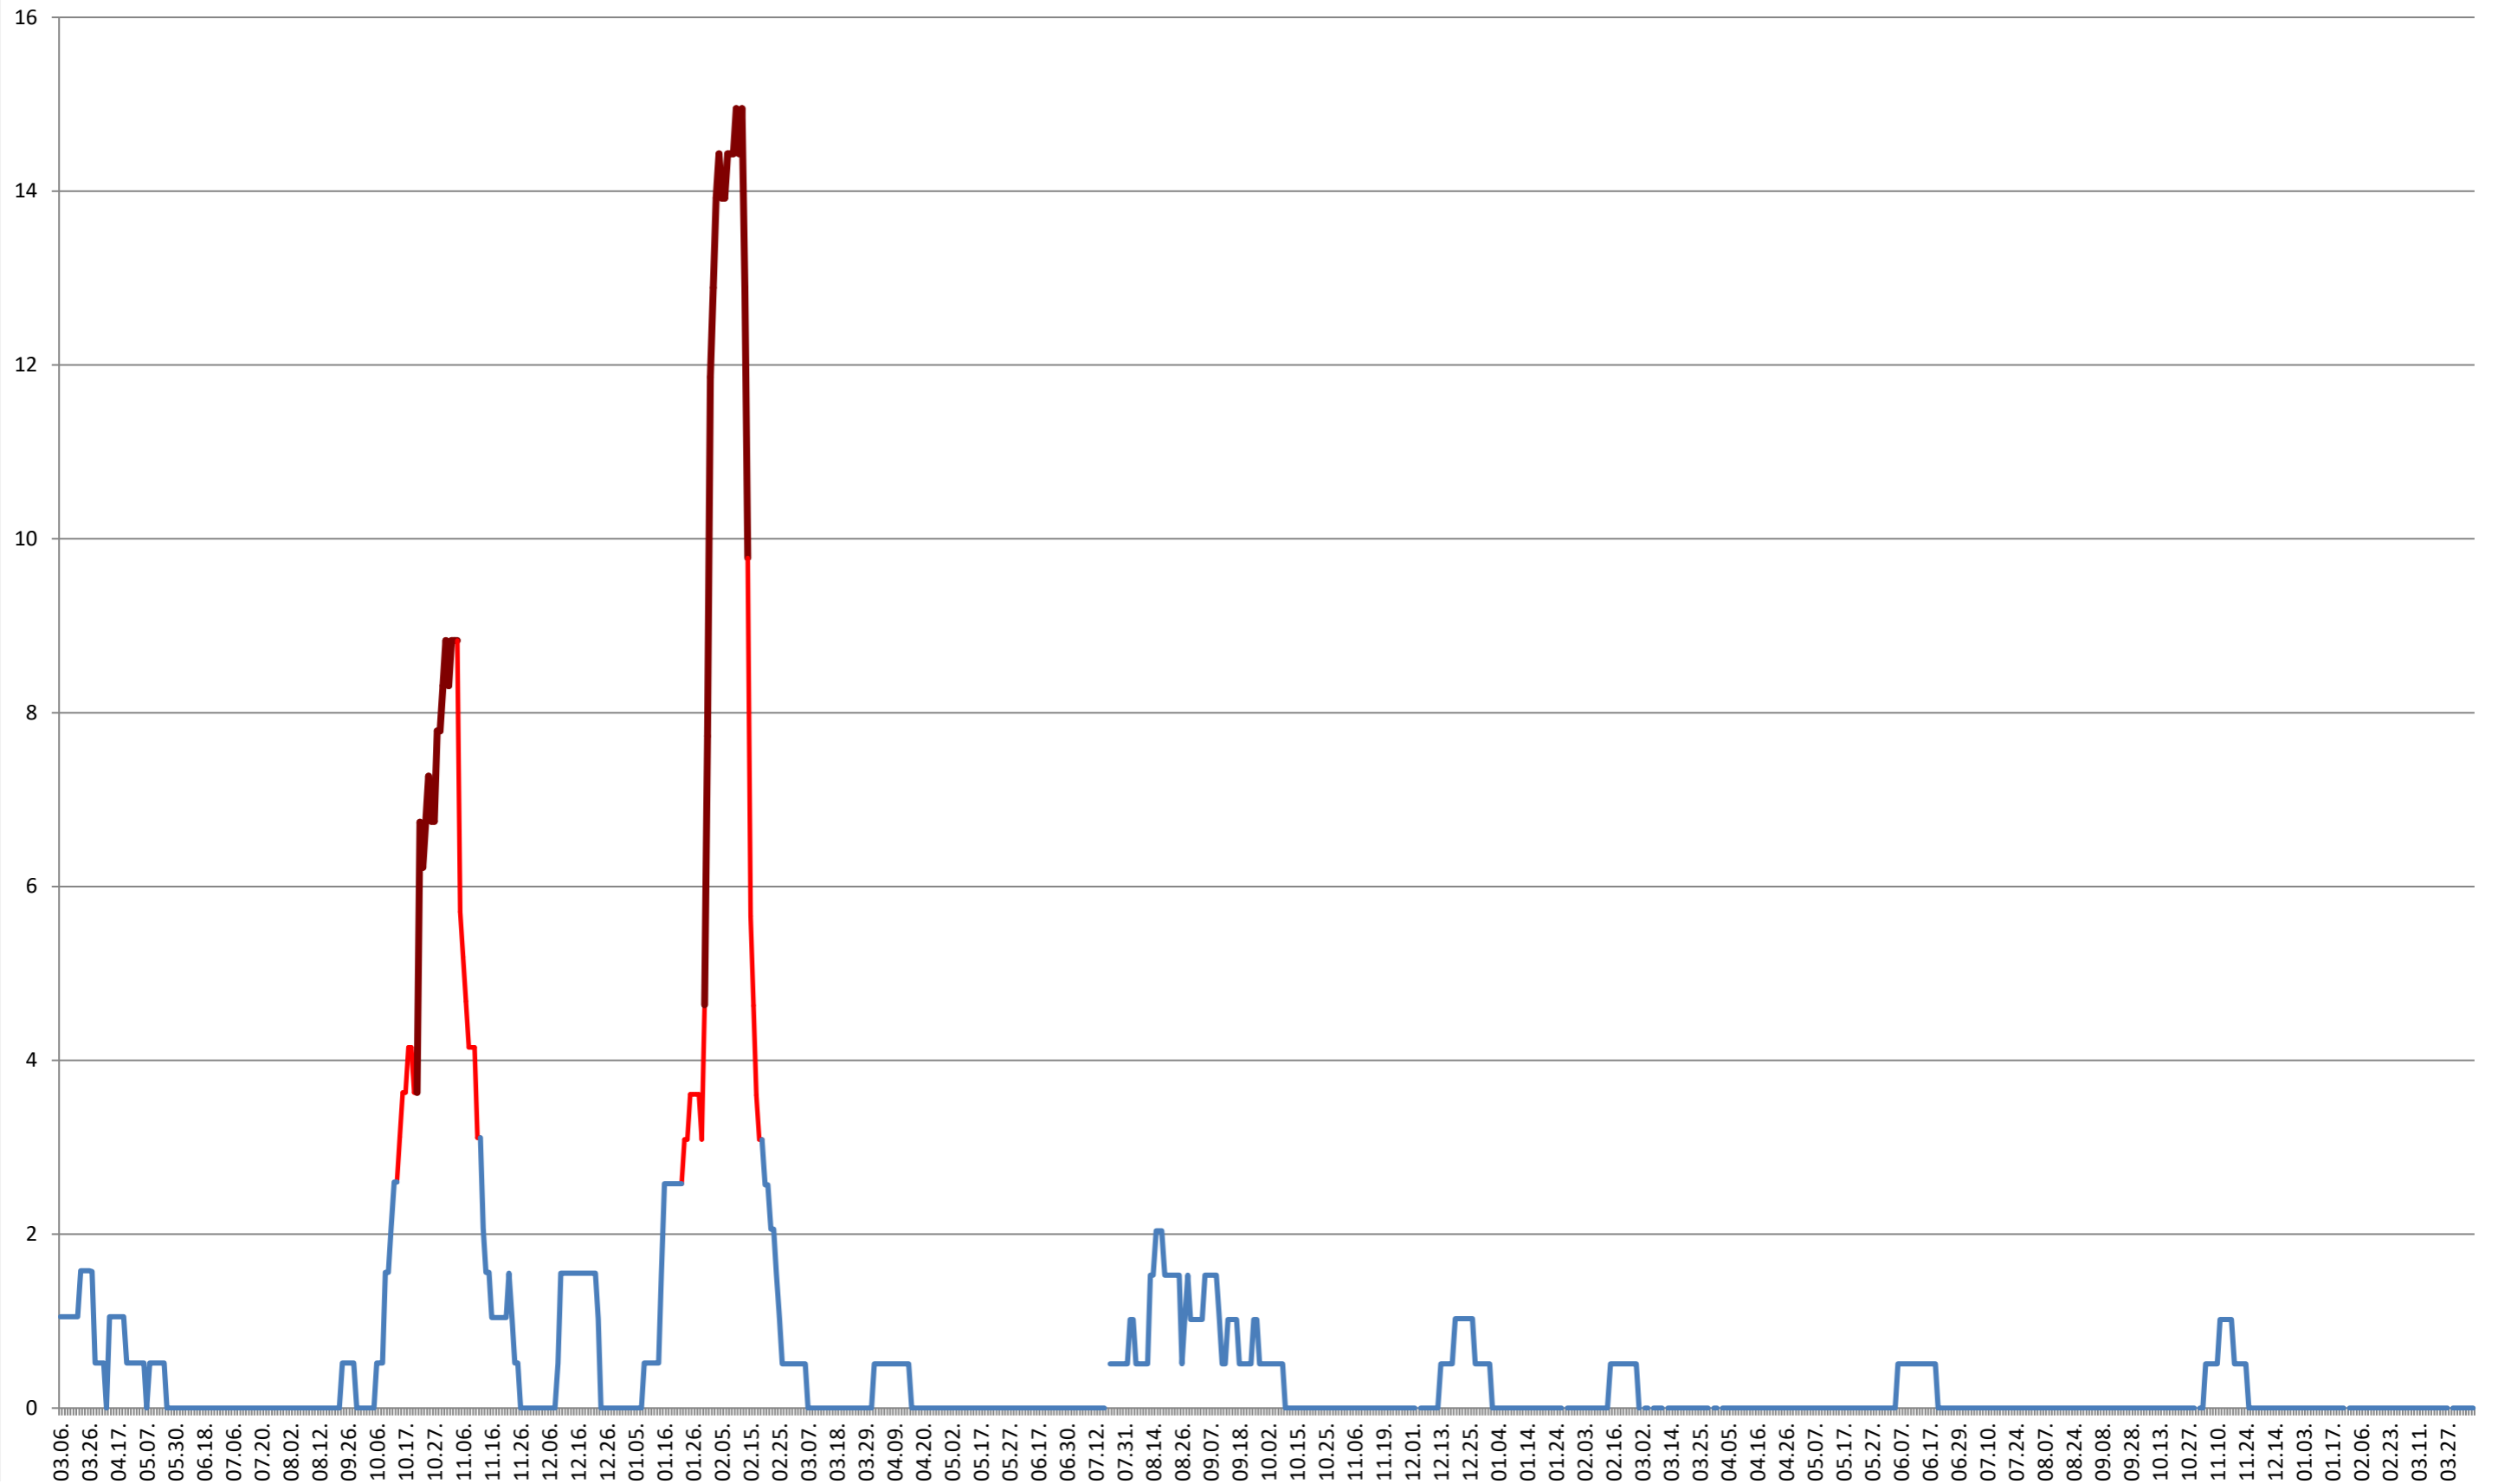

PORUMBENI - Evolutia incidentei cumulate pe 14 zile la ‰ de locuitori
2021.03.07. - 2024.04.16.