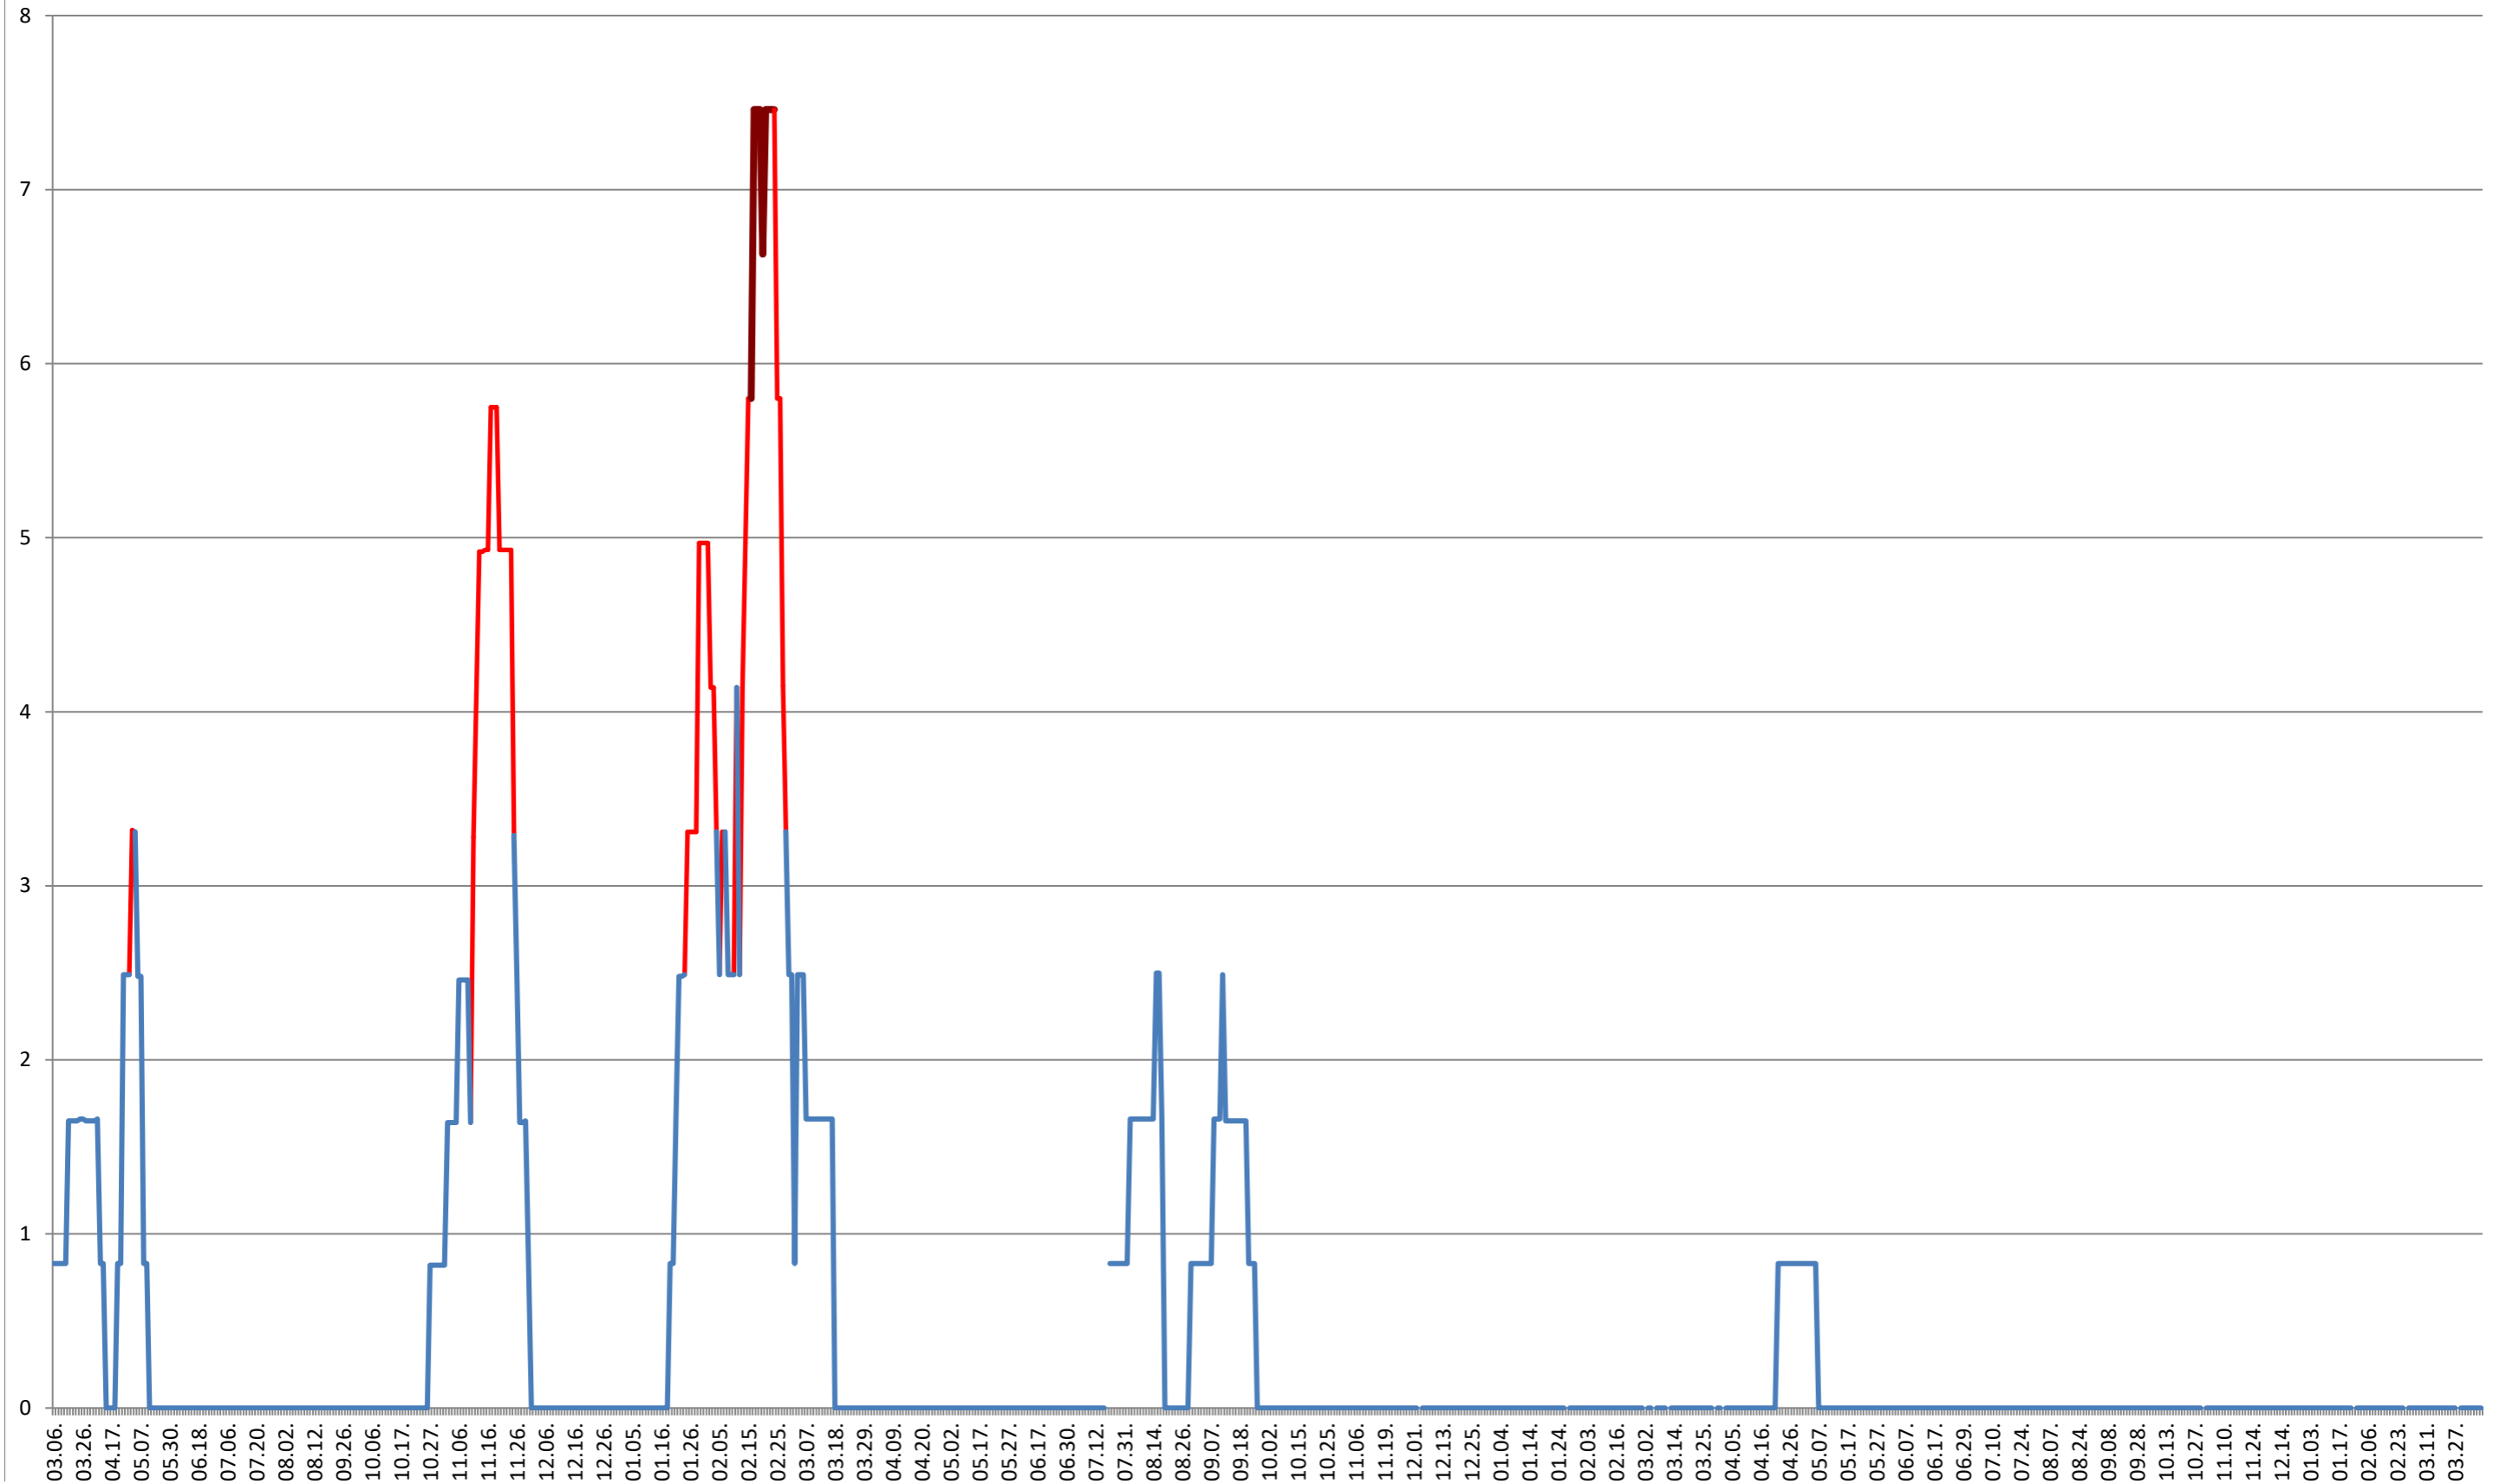

SĂCEL - Evolutia incidentei cumulate pe 14 zile la ‰ de locuitori
2021.03.07. - 2024.04.16.