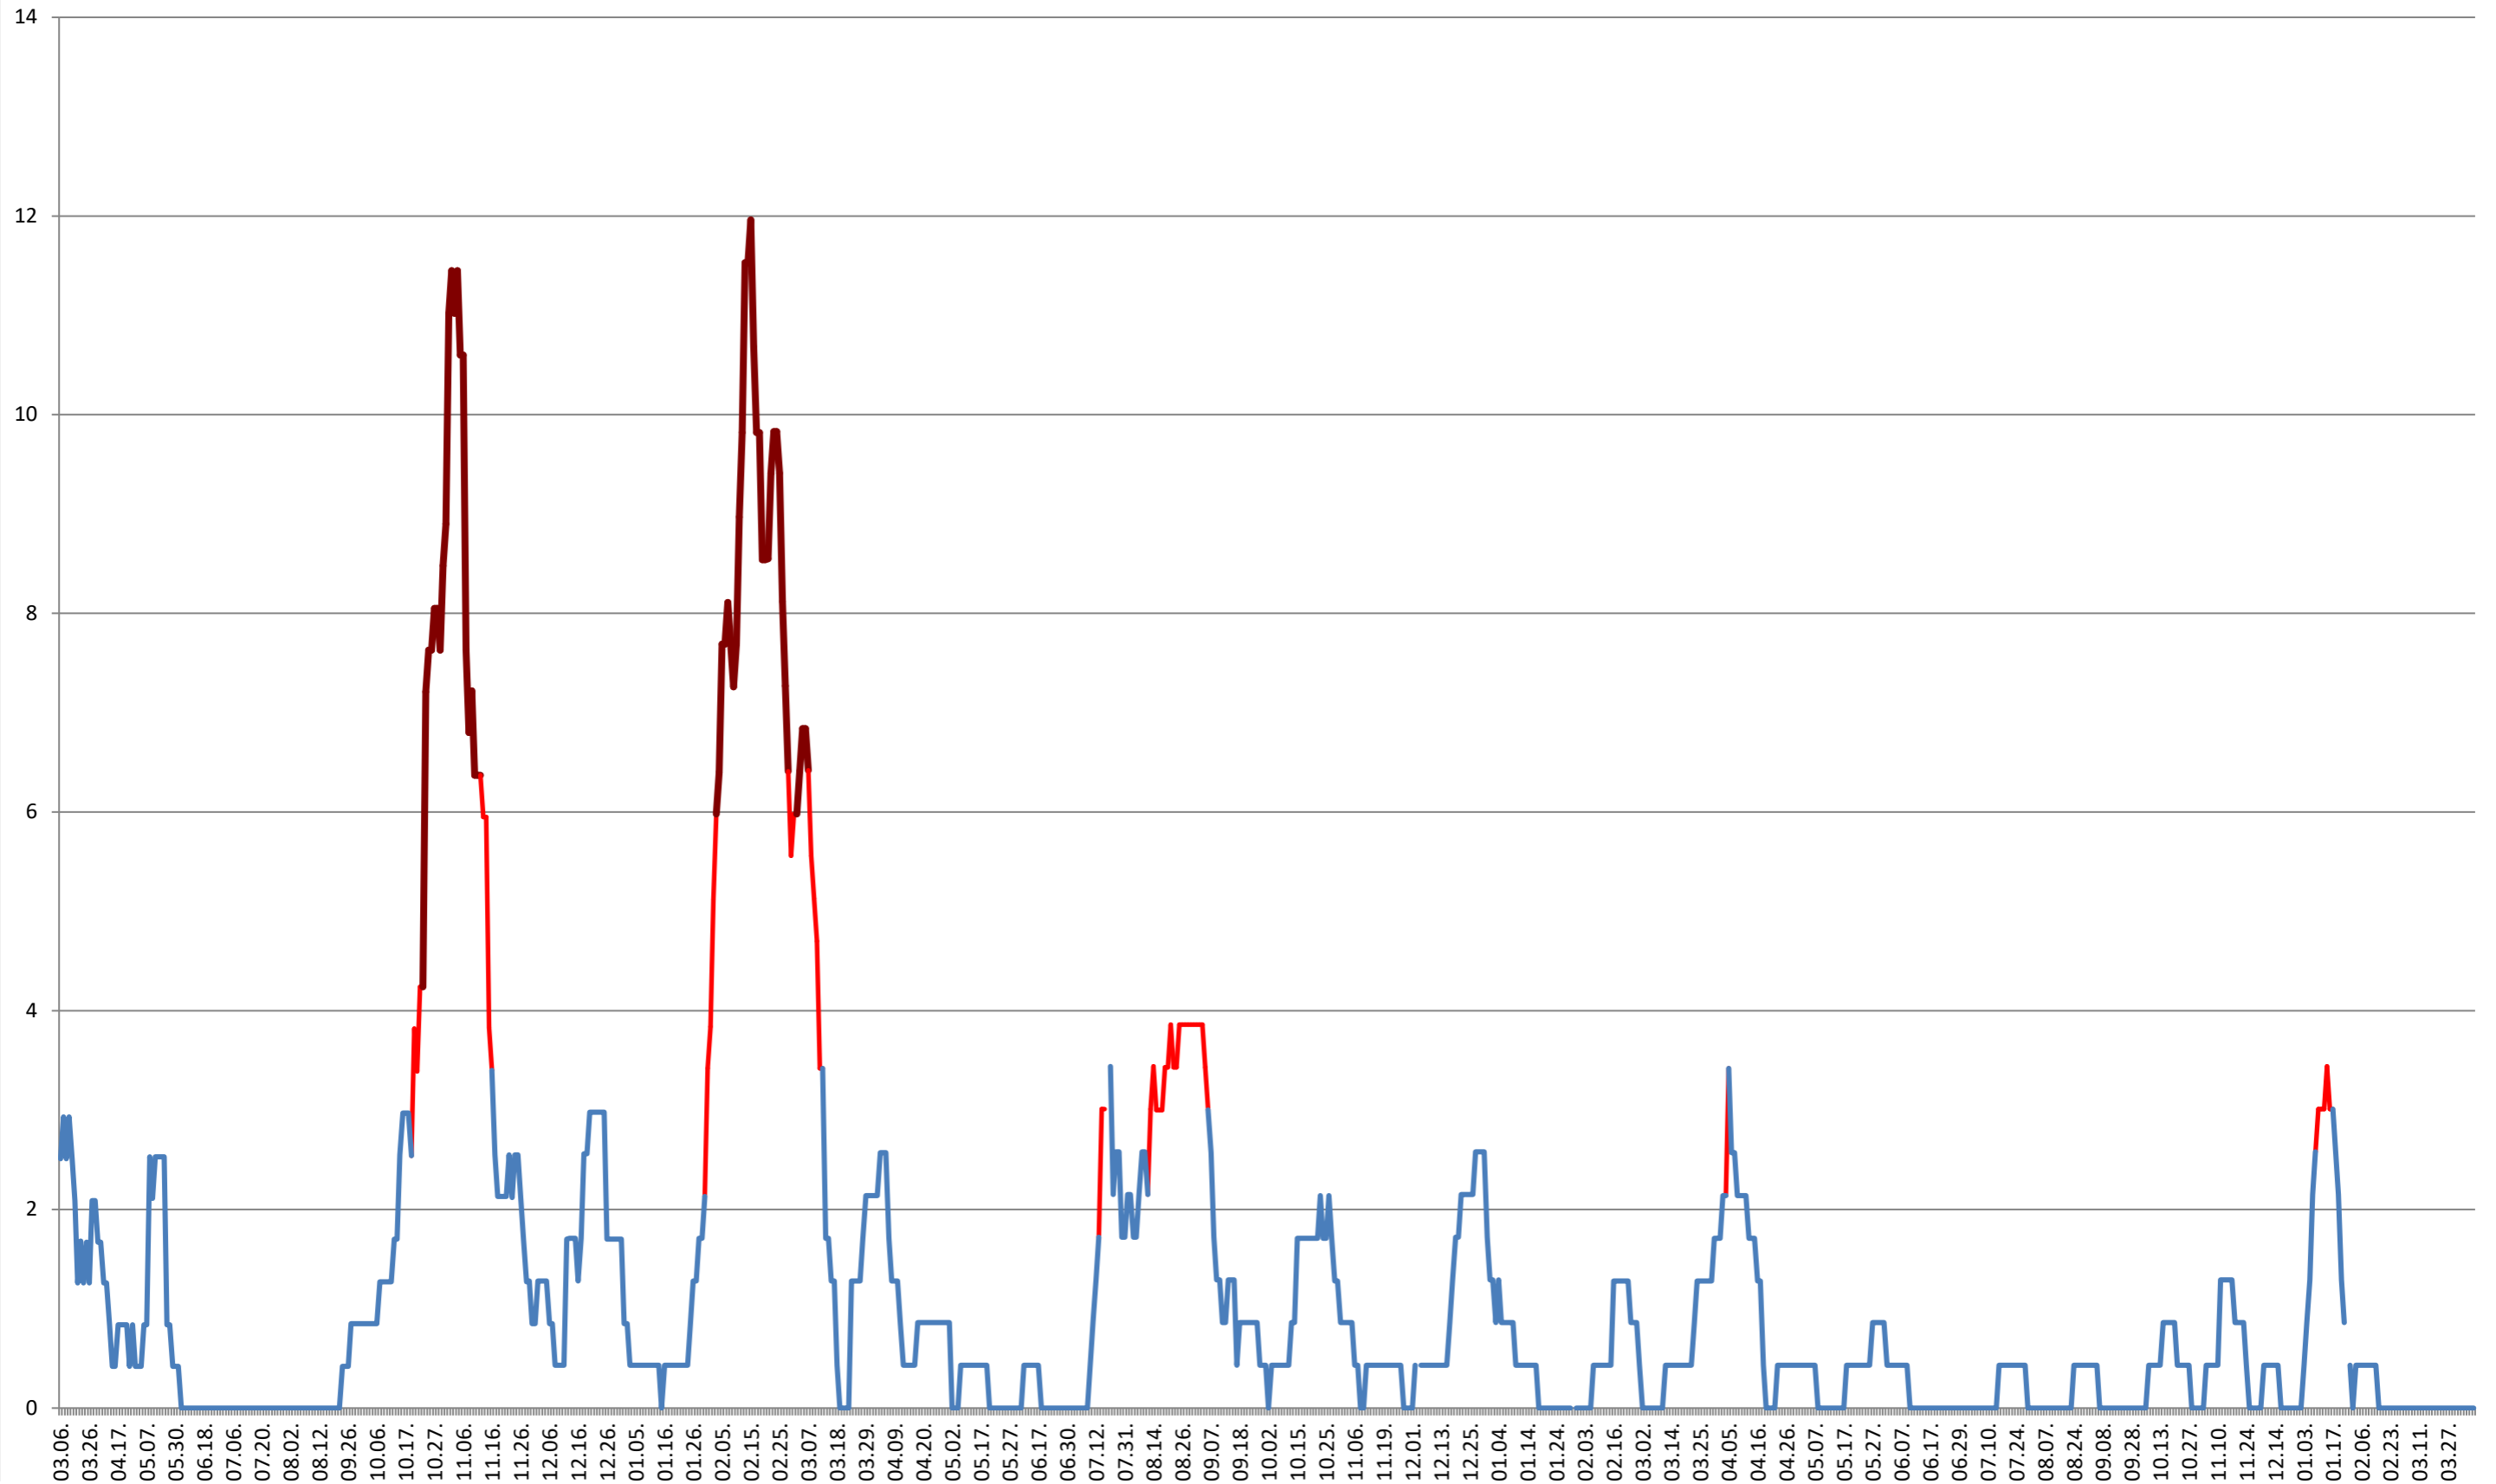

GĂLĂUȚAȘ - Evolutia incidentei cumulate pe 14 zile la ‰ de locuitori 2021.03.07. - 2024.04.16.