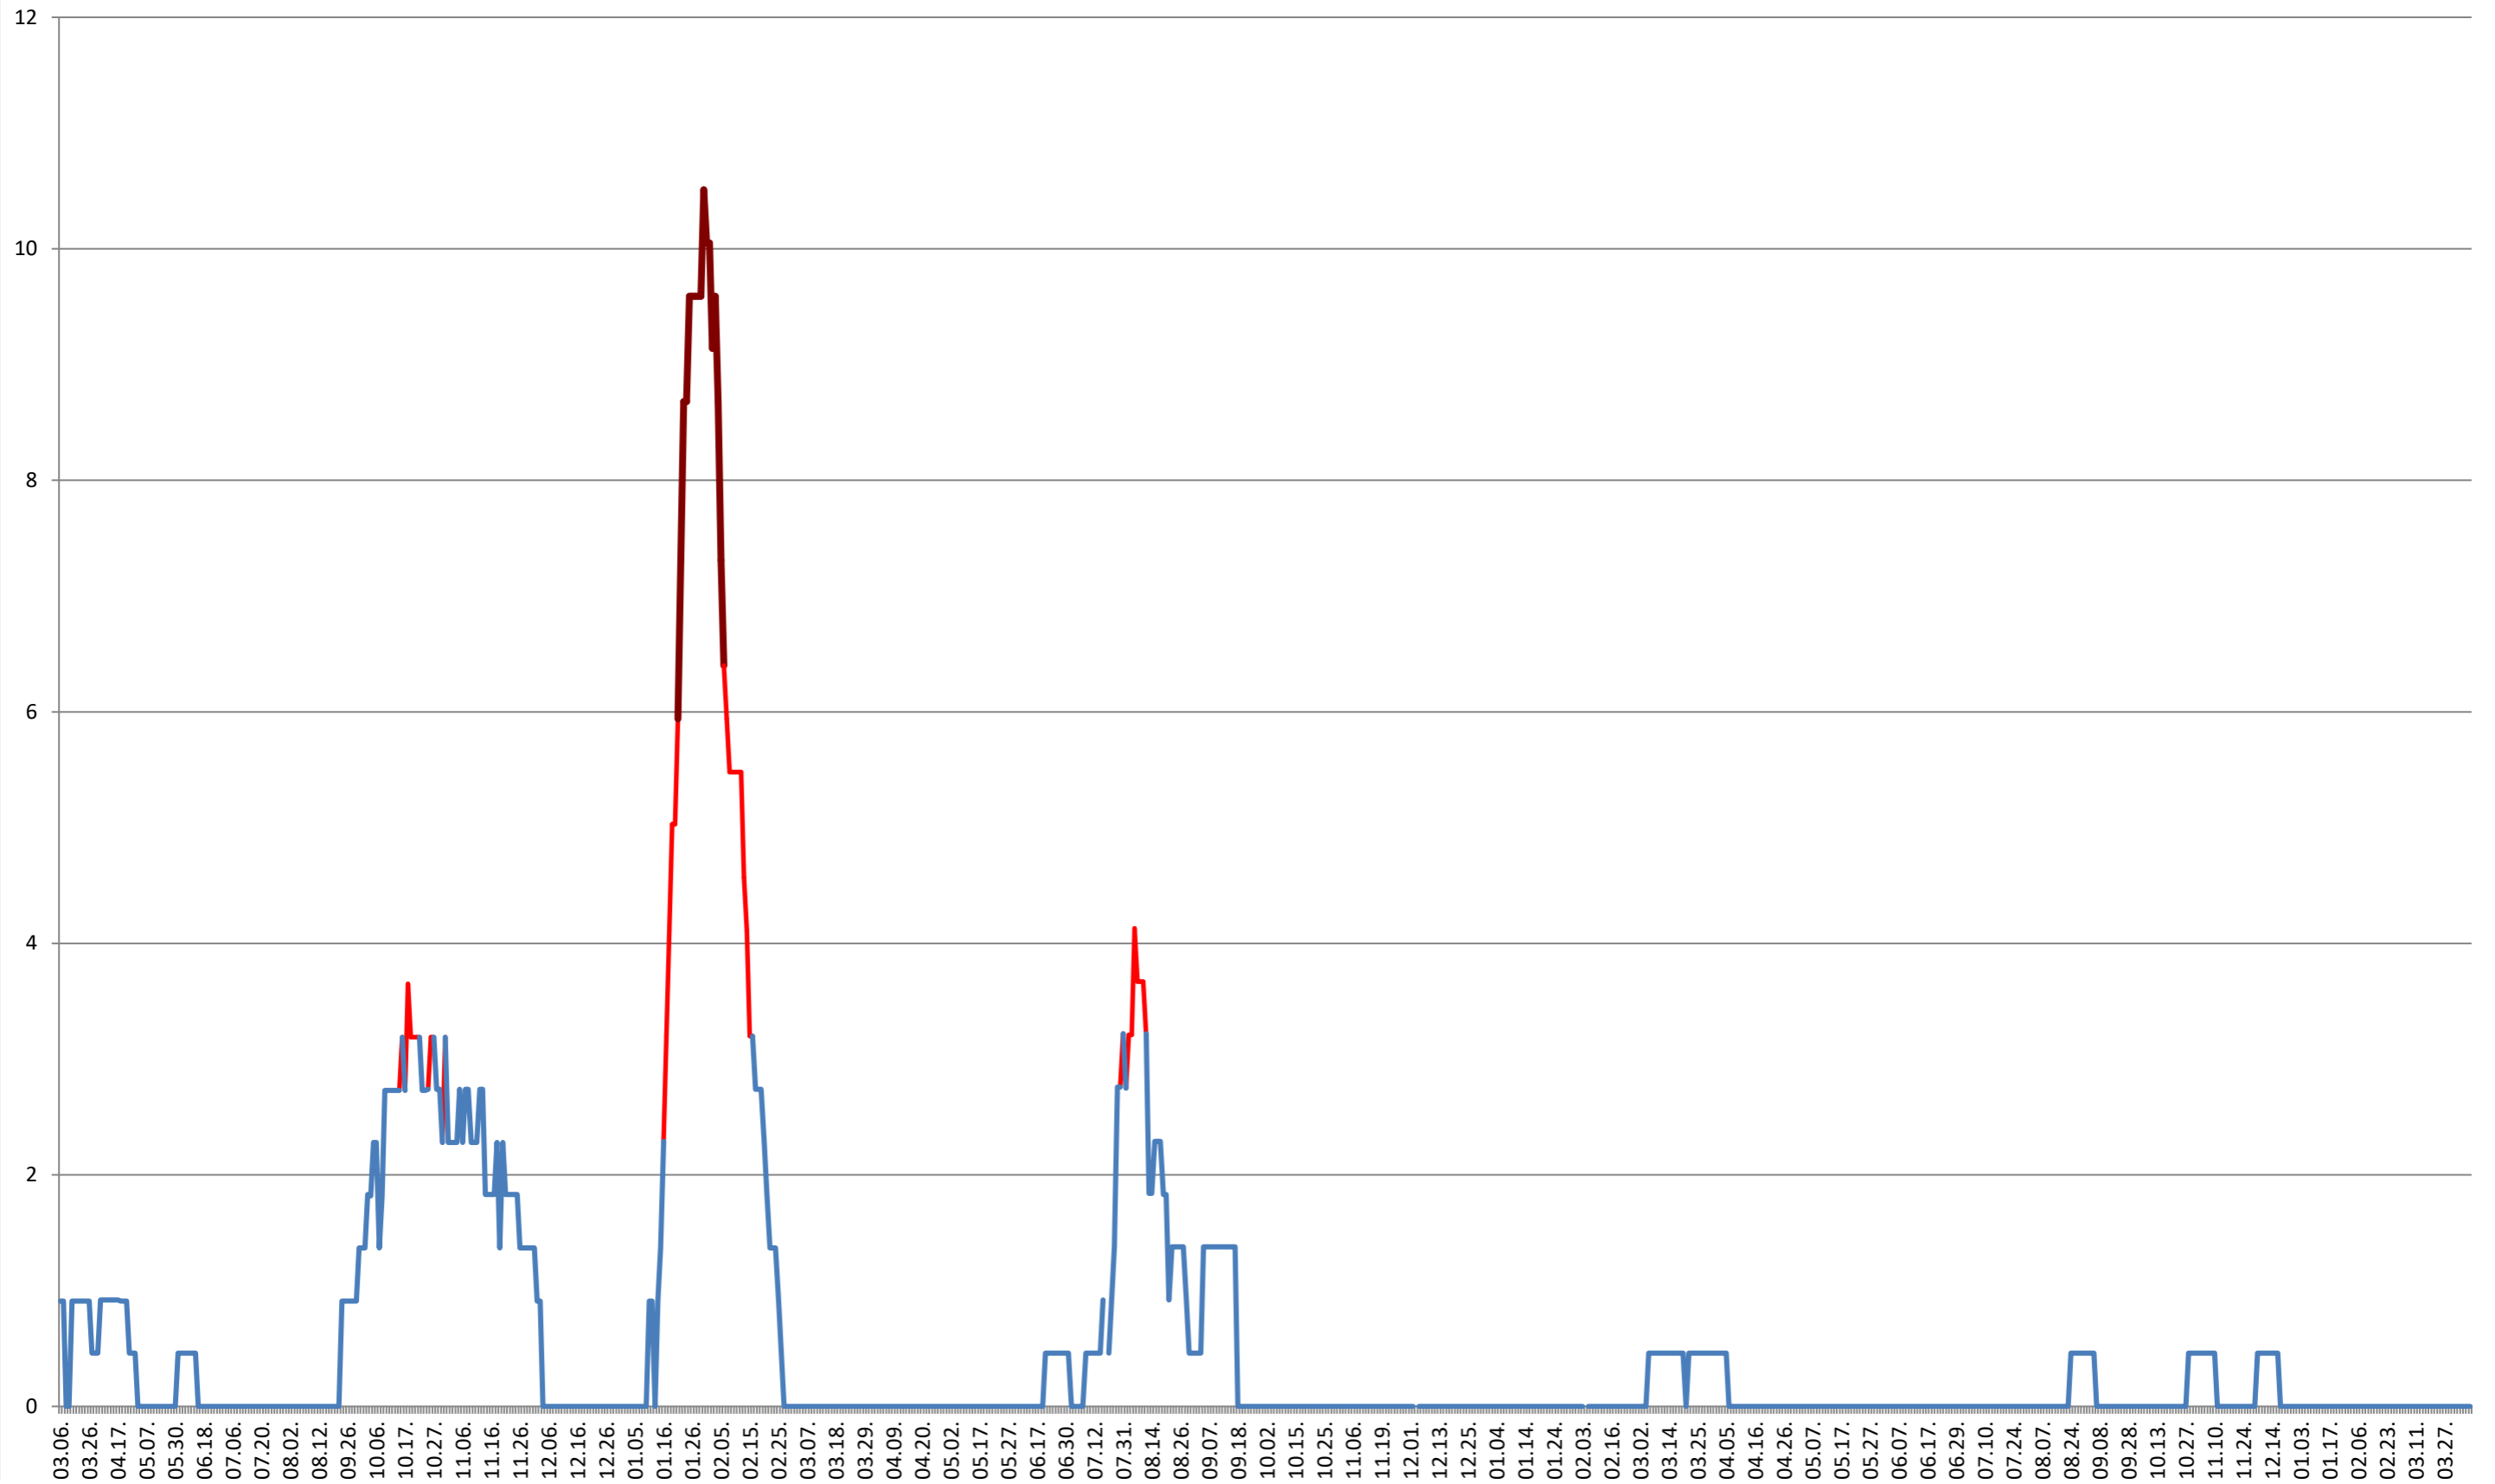

### CORBU - Evolutia incidentei cumulate pe 14 zile la ‰ de locuitori 2021.03.07. - 2024.04.16.

**CORUND - Evolutia incidentei cumulate pe 14 zile la % de locuitori**  
**2021.03.07. - 2024.04.16.**

**COZMENI - Evolutia incidentei cumulate pe 14 zile la ‰ de locuitori**  
**2021.03.07. - 2024.04.16.**

**ORAȘ CRISTURU SECUIESC - Evolutia incidentei cumulate pe 14 zile la ‰ de locuitori**  
**2021.03.07. - 2024.04.16.**

**DĂNEȘTI - Evolutia incidentei cumulate pe 14 zile la % de locuitori**  
**2021.03.07. - 2024.04.16.**