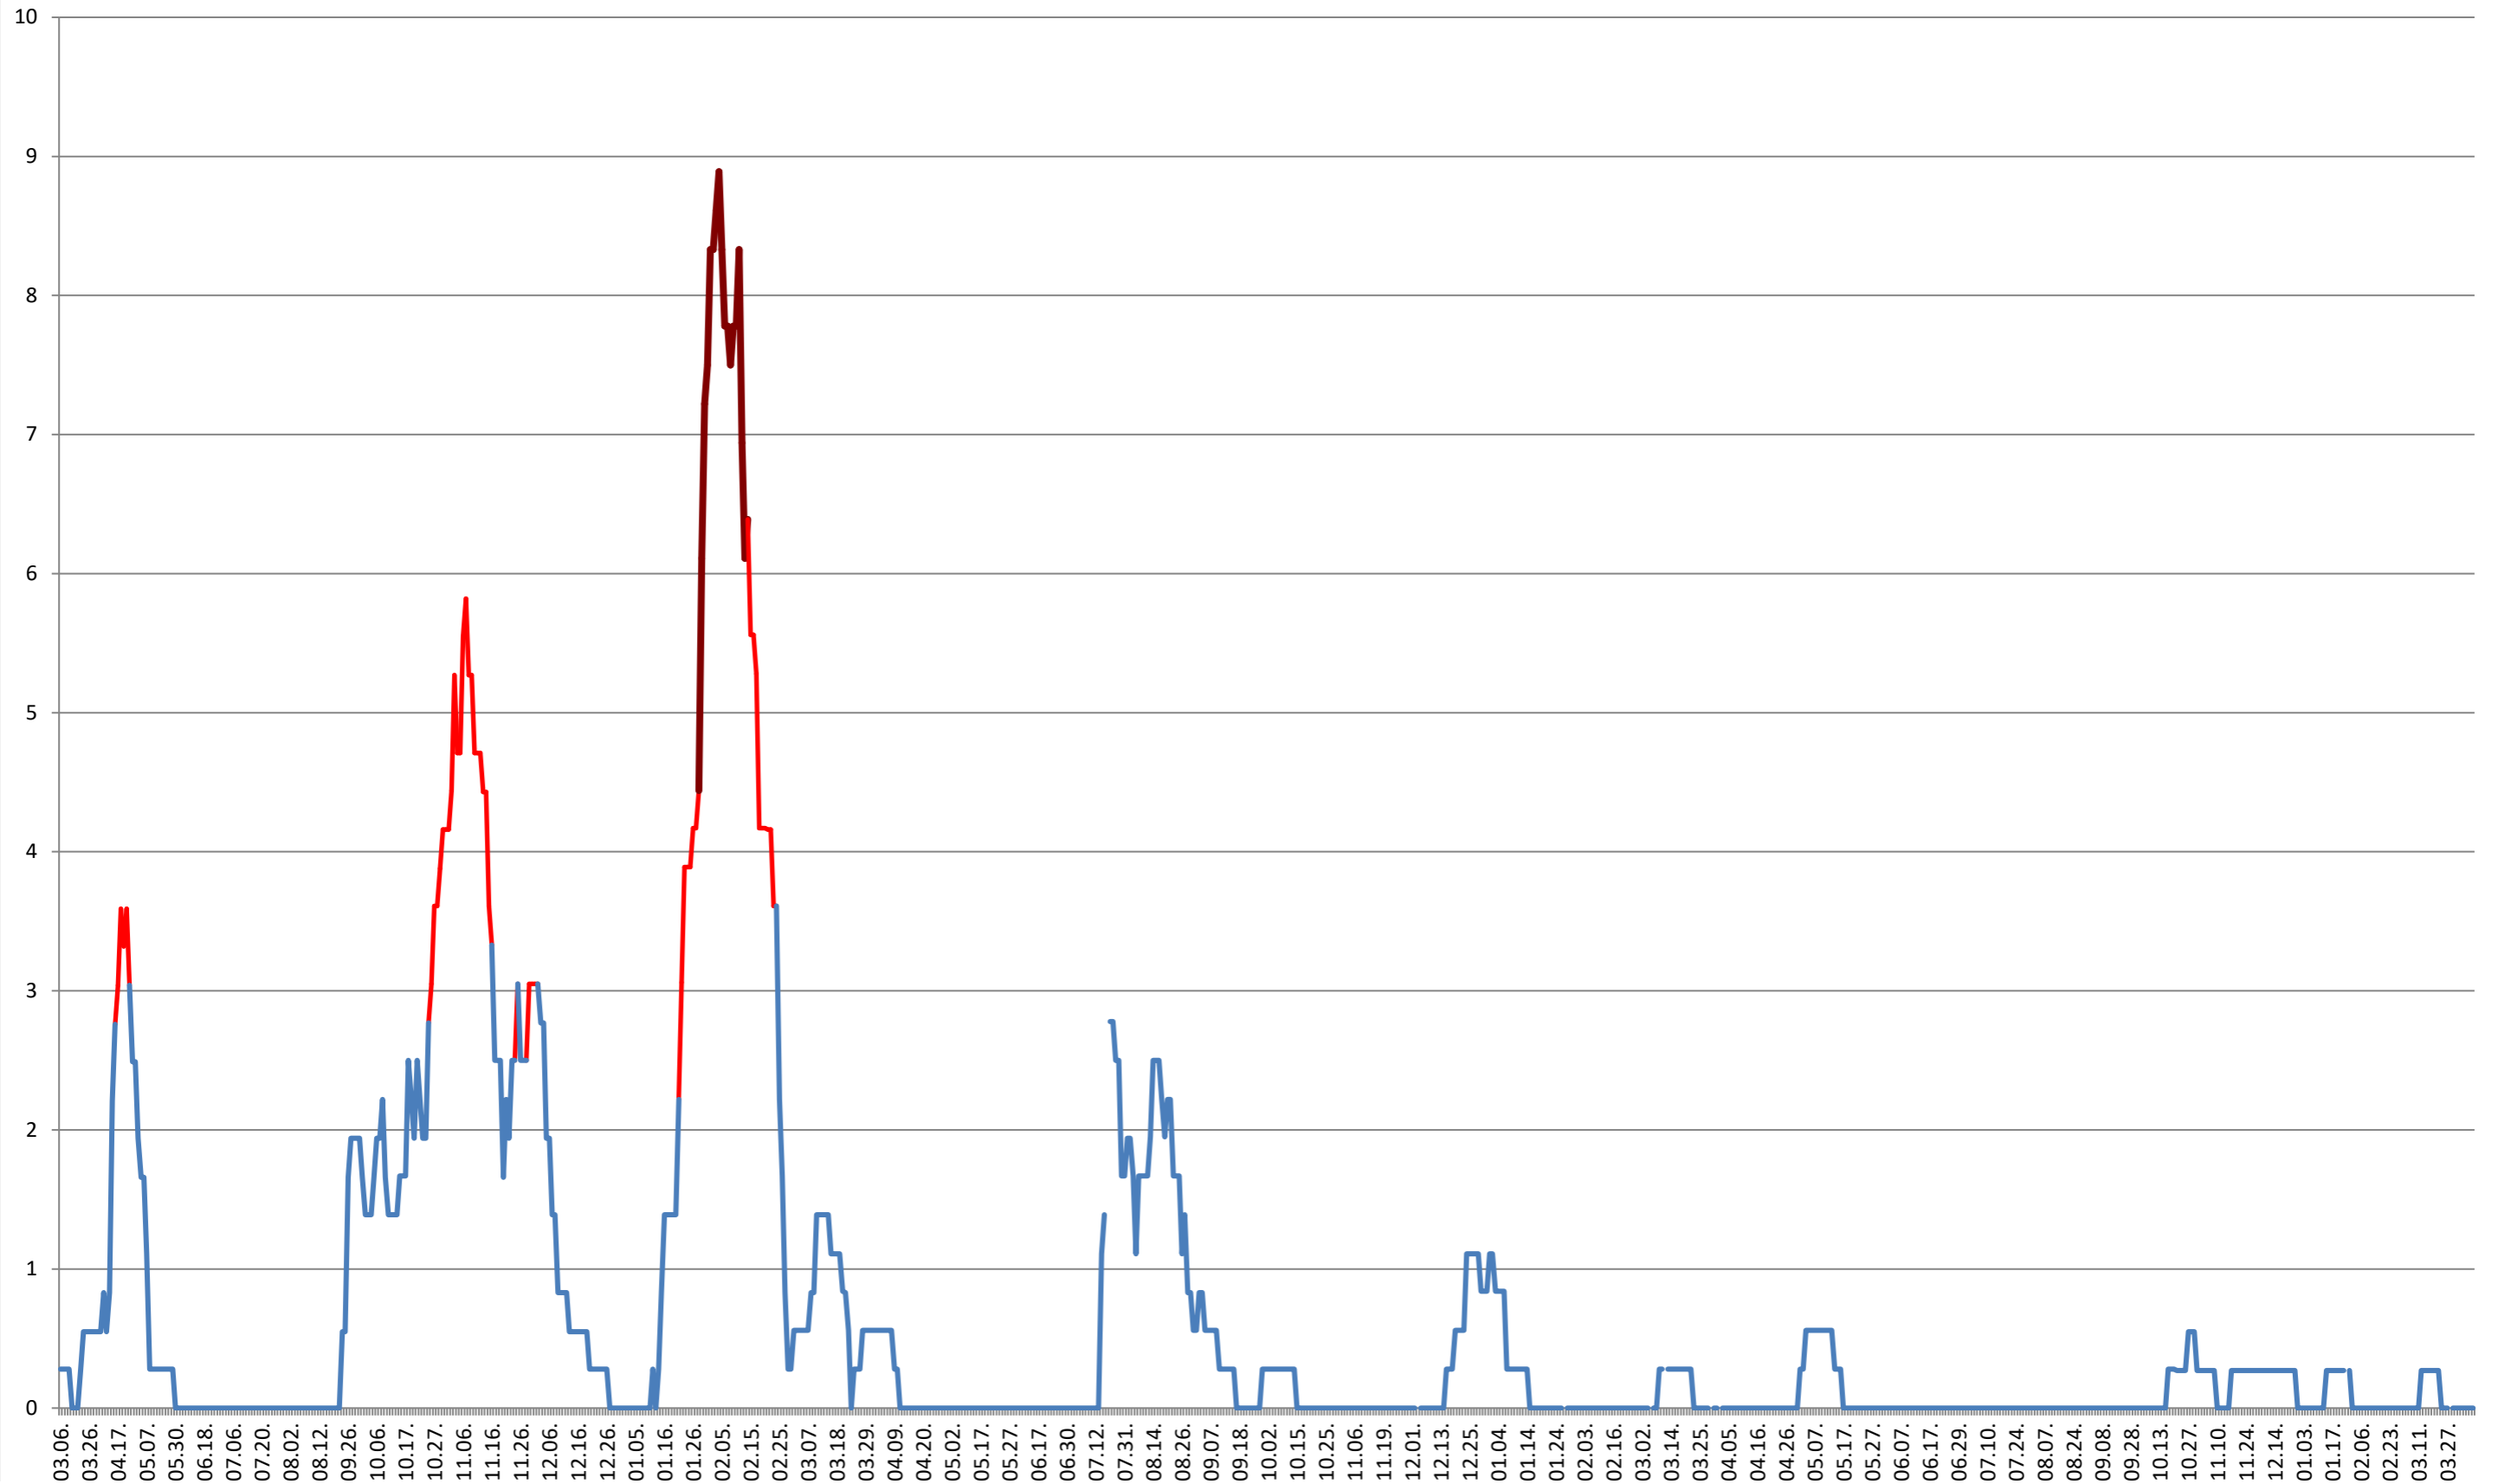

MUGENI - Evolutia incidentei cumulate pe 14 zile la % de locuitori
2021.03.07. - 2024.04.16.