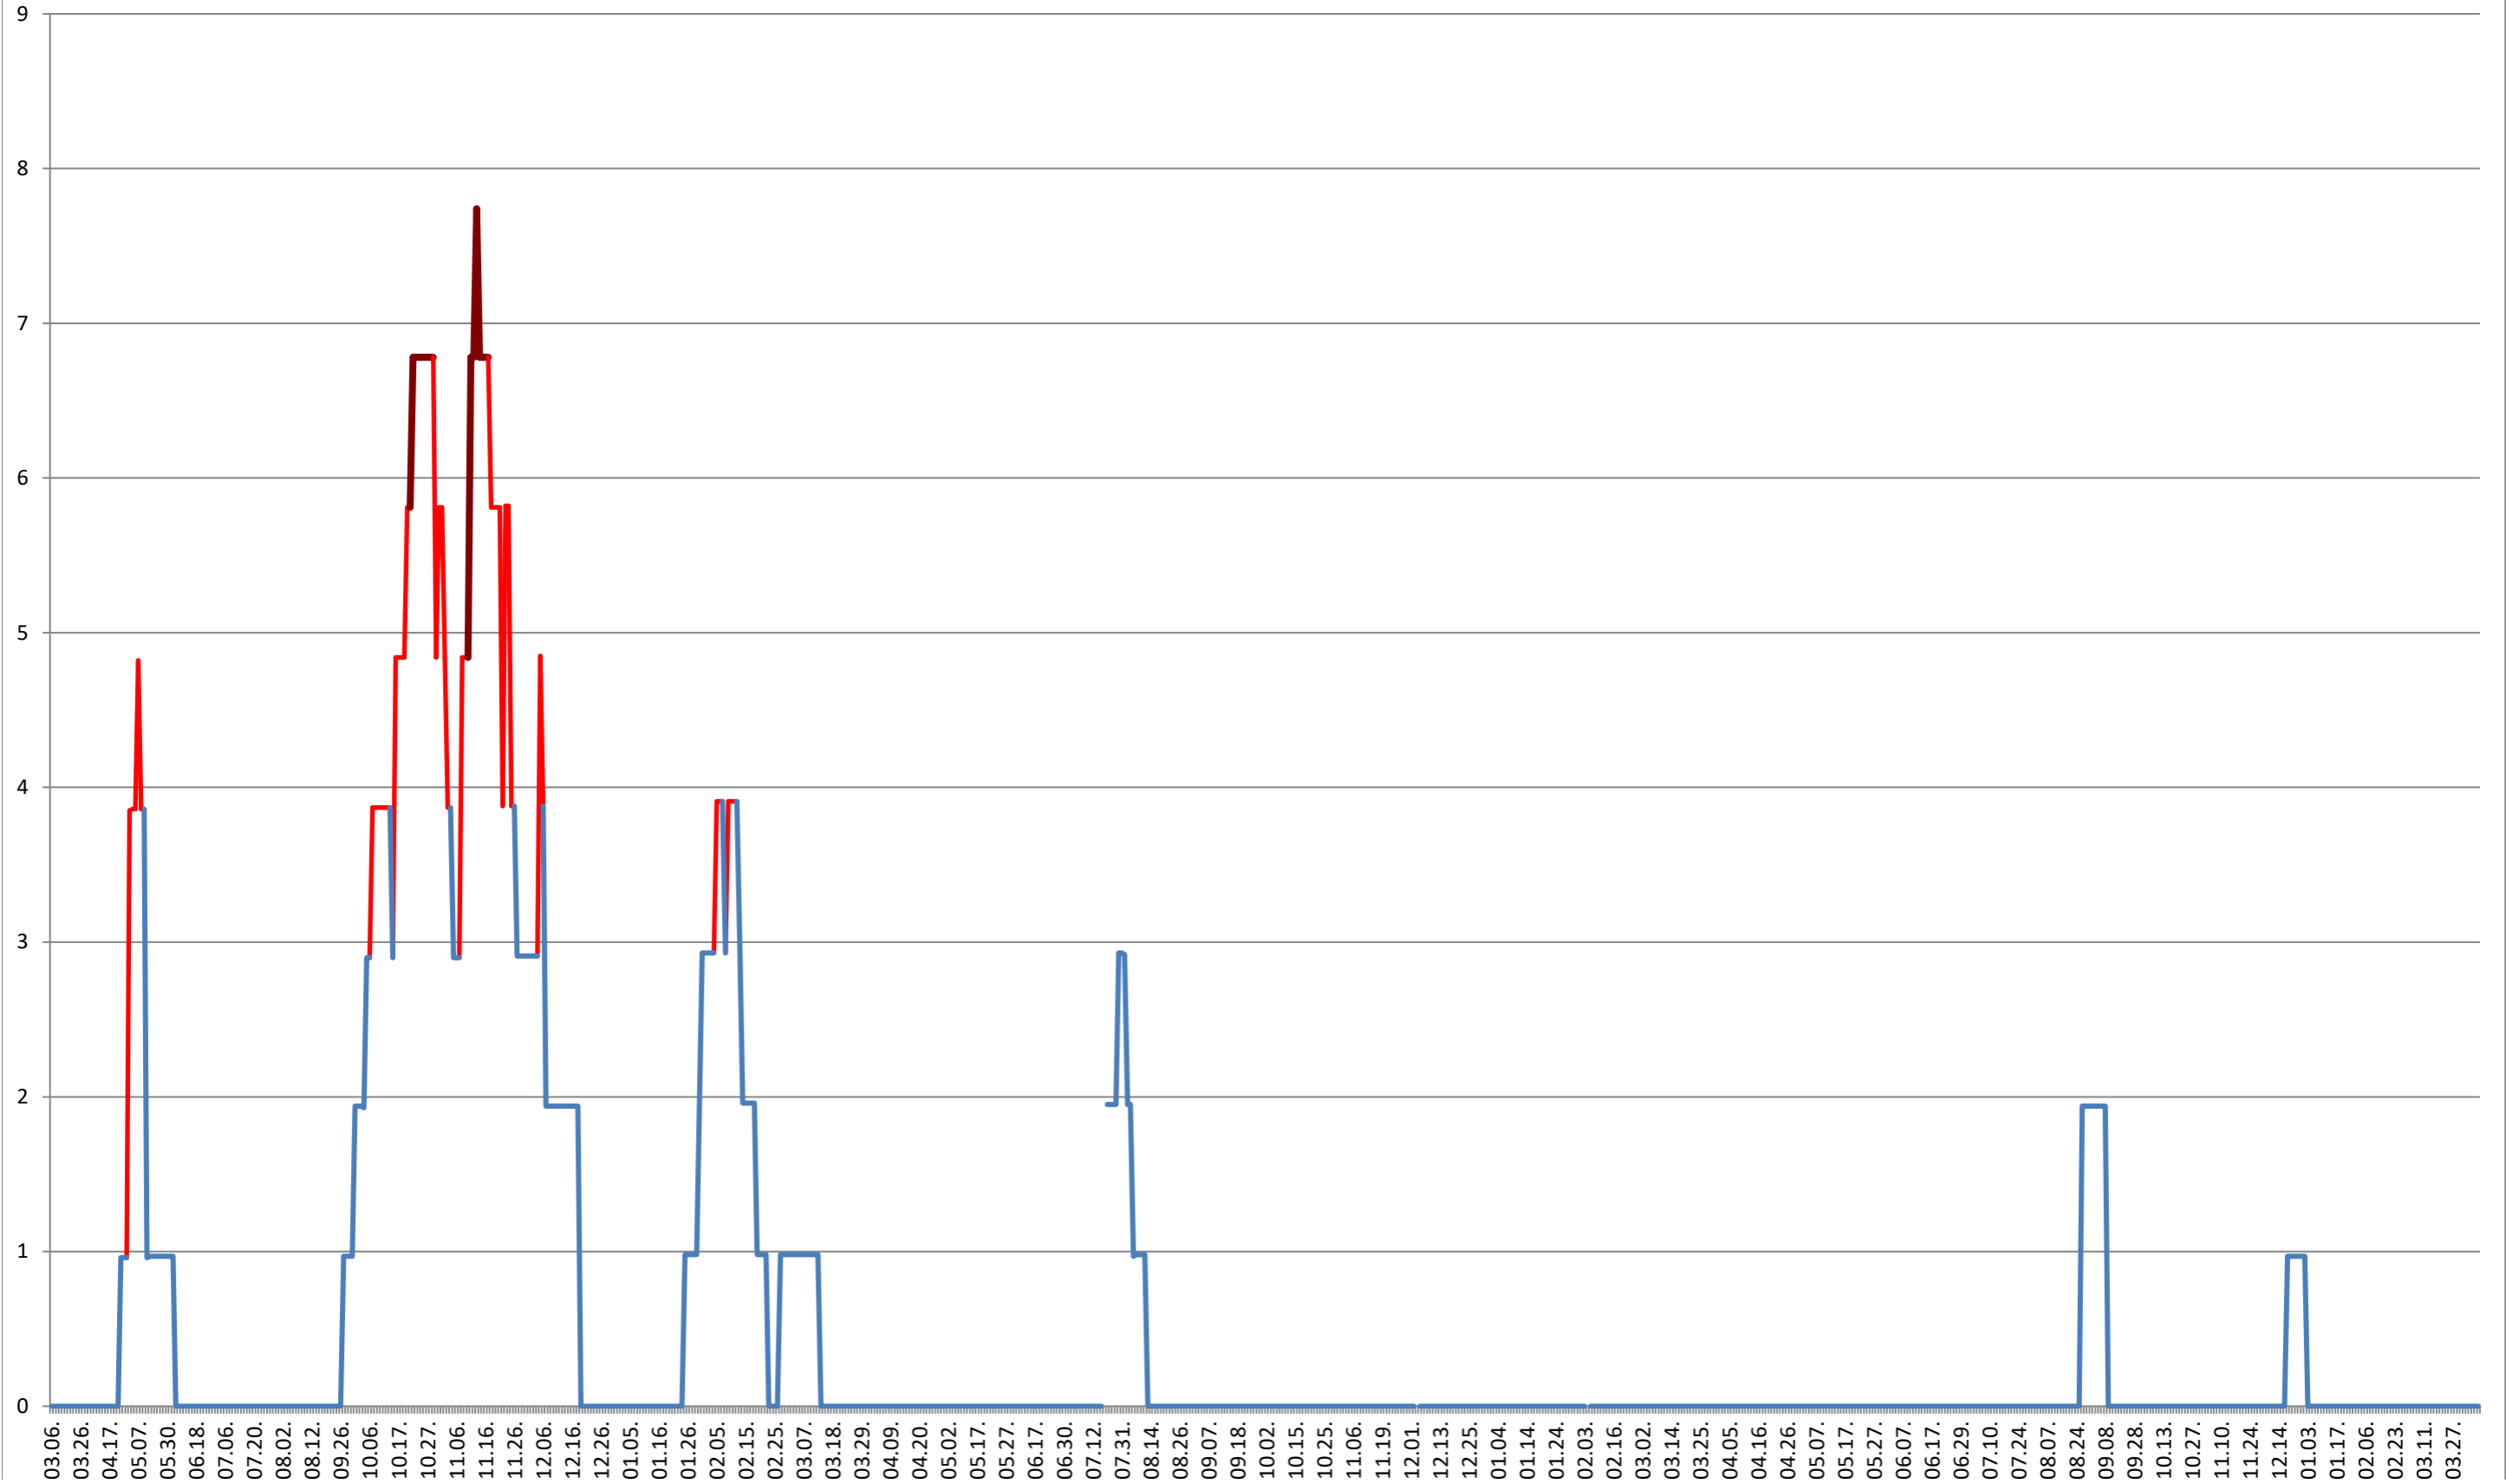

DÂRJIU - Evolutia incidentei cumulate pe 14 zile la ‰ de locuitori 2021.03.07. - 2024.04.16.