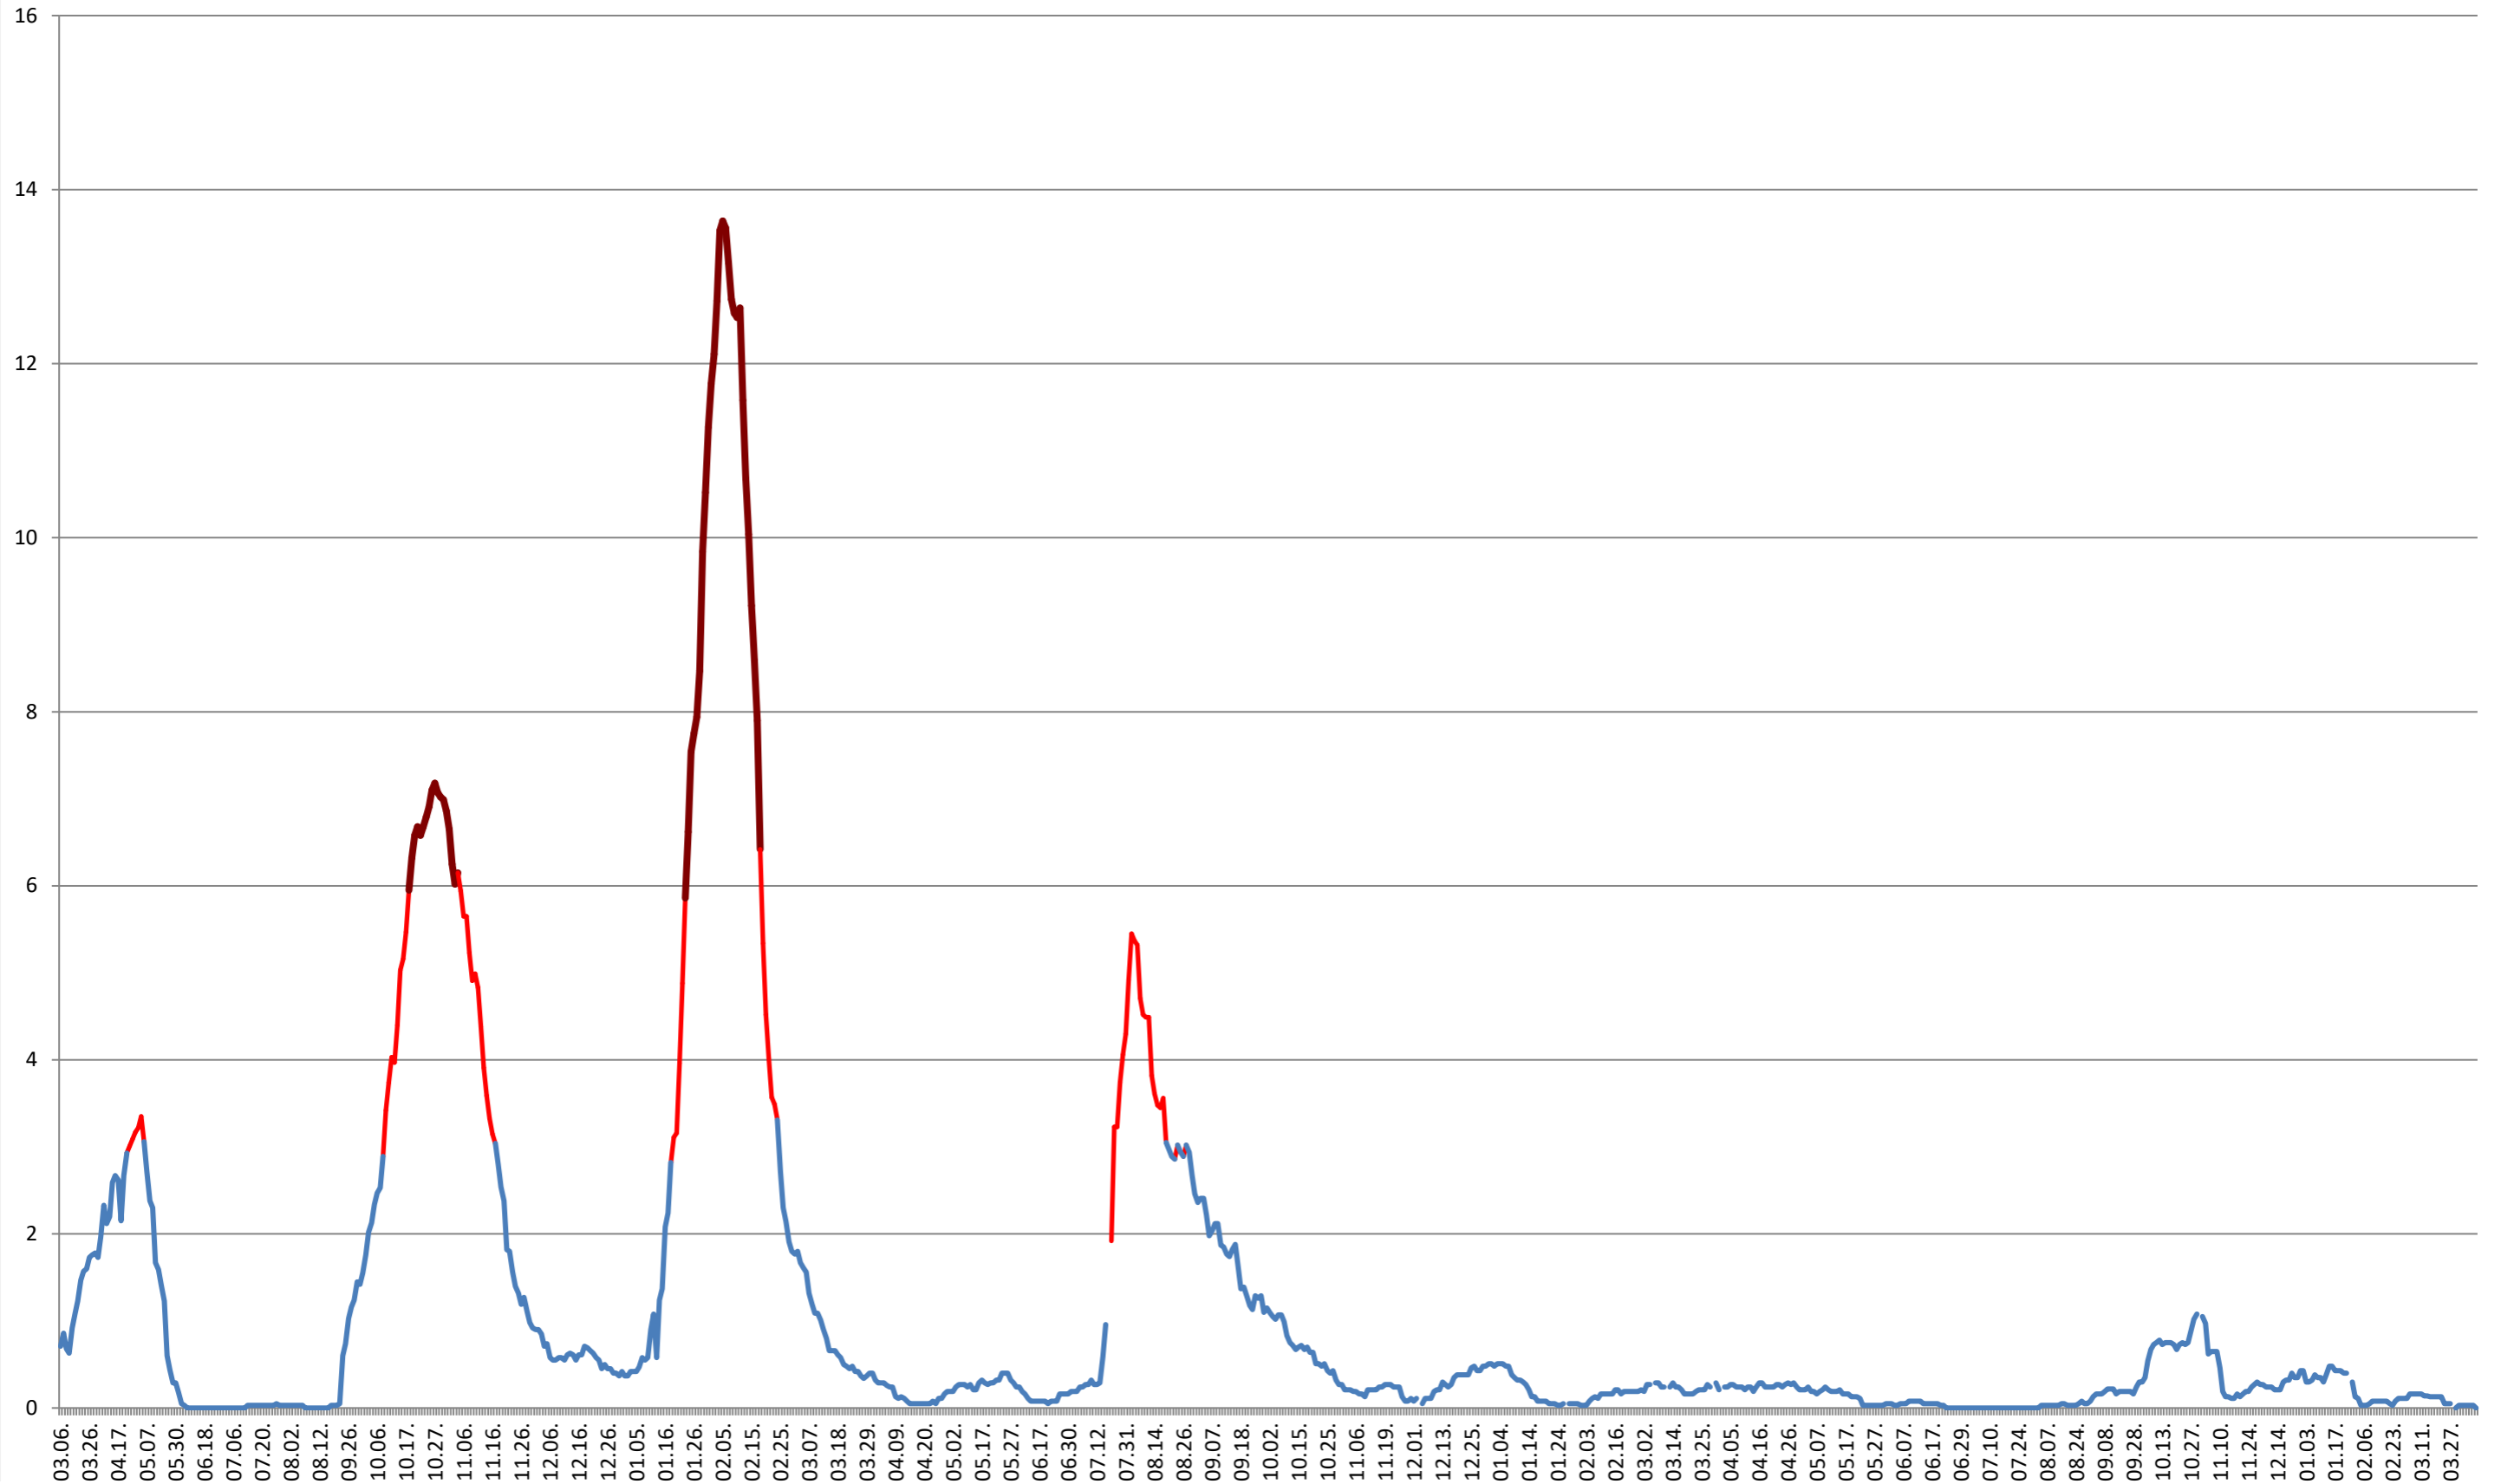

MUNICIPIUL ODORHEIU SECUIESC - Evolutia incidentei cumulate pe 14 zile la ‰ de locuitori
2021.03.07. - 2024.04.16.