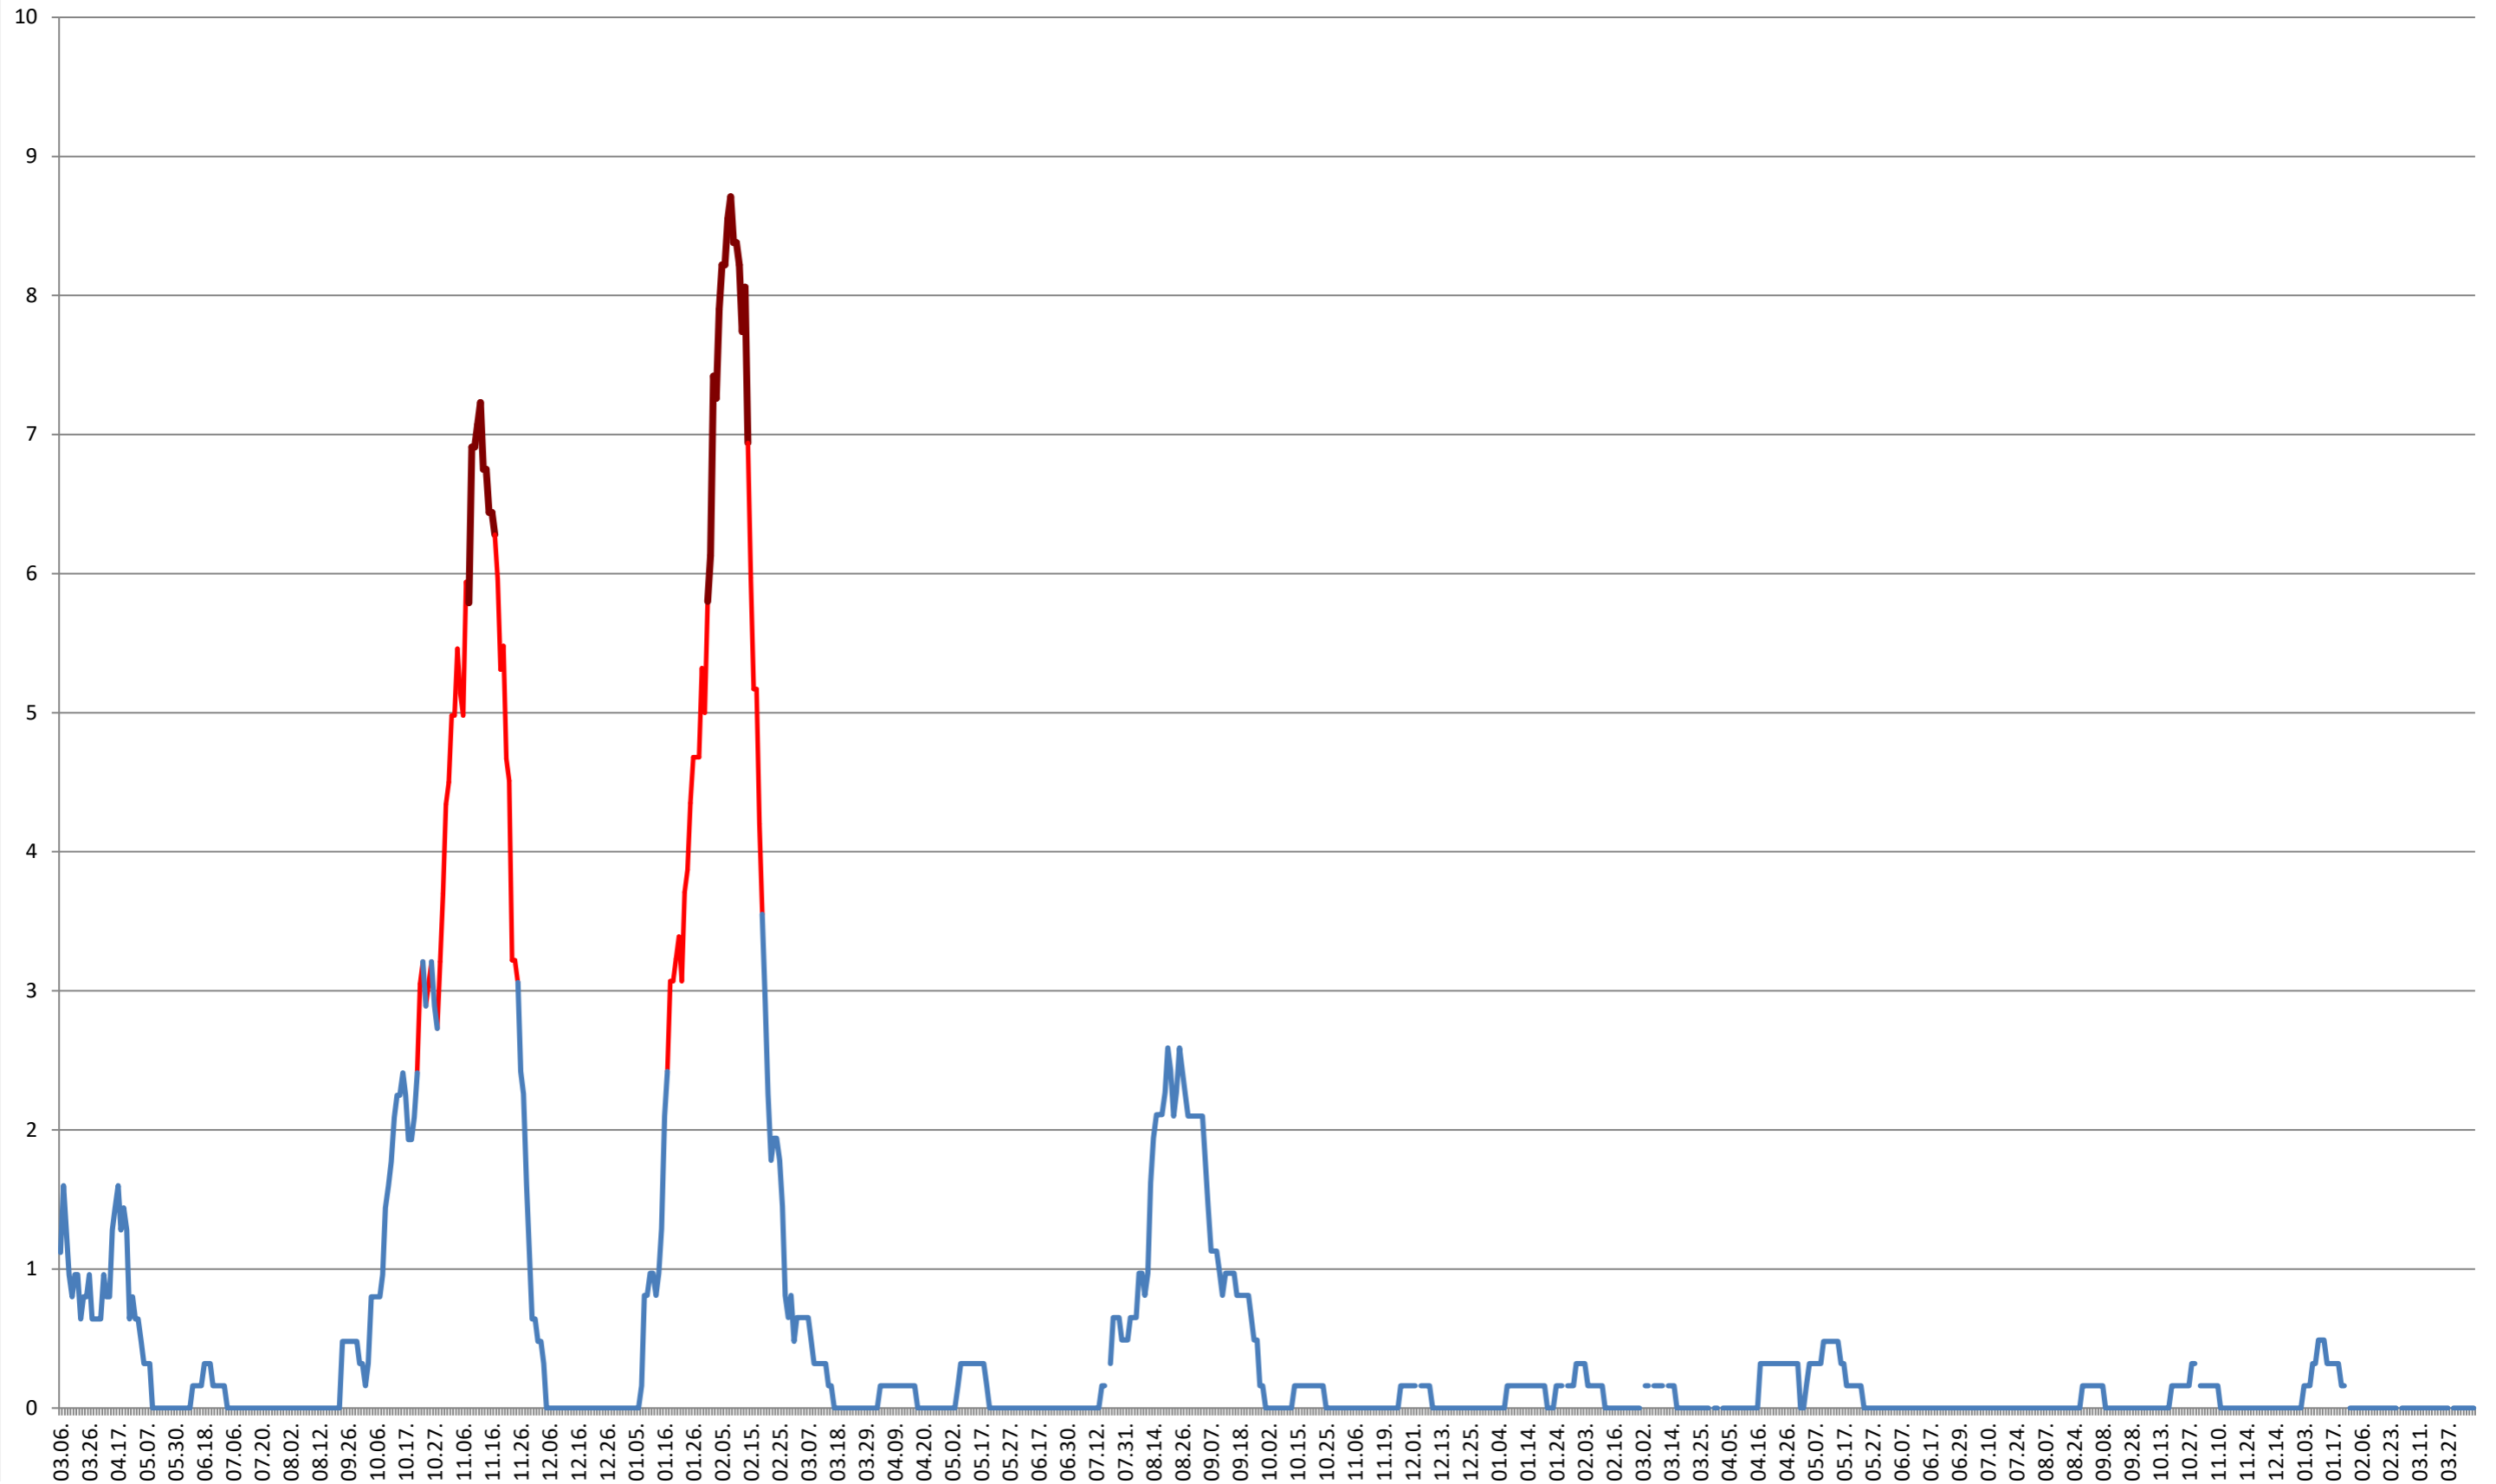

SÂNDOMIC - Evolutia incidentei cumulate pe 14 zile la % de locuitori 2021.03.07. - 2024.04.16.