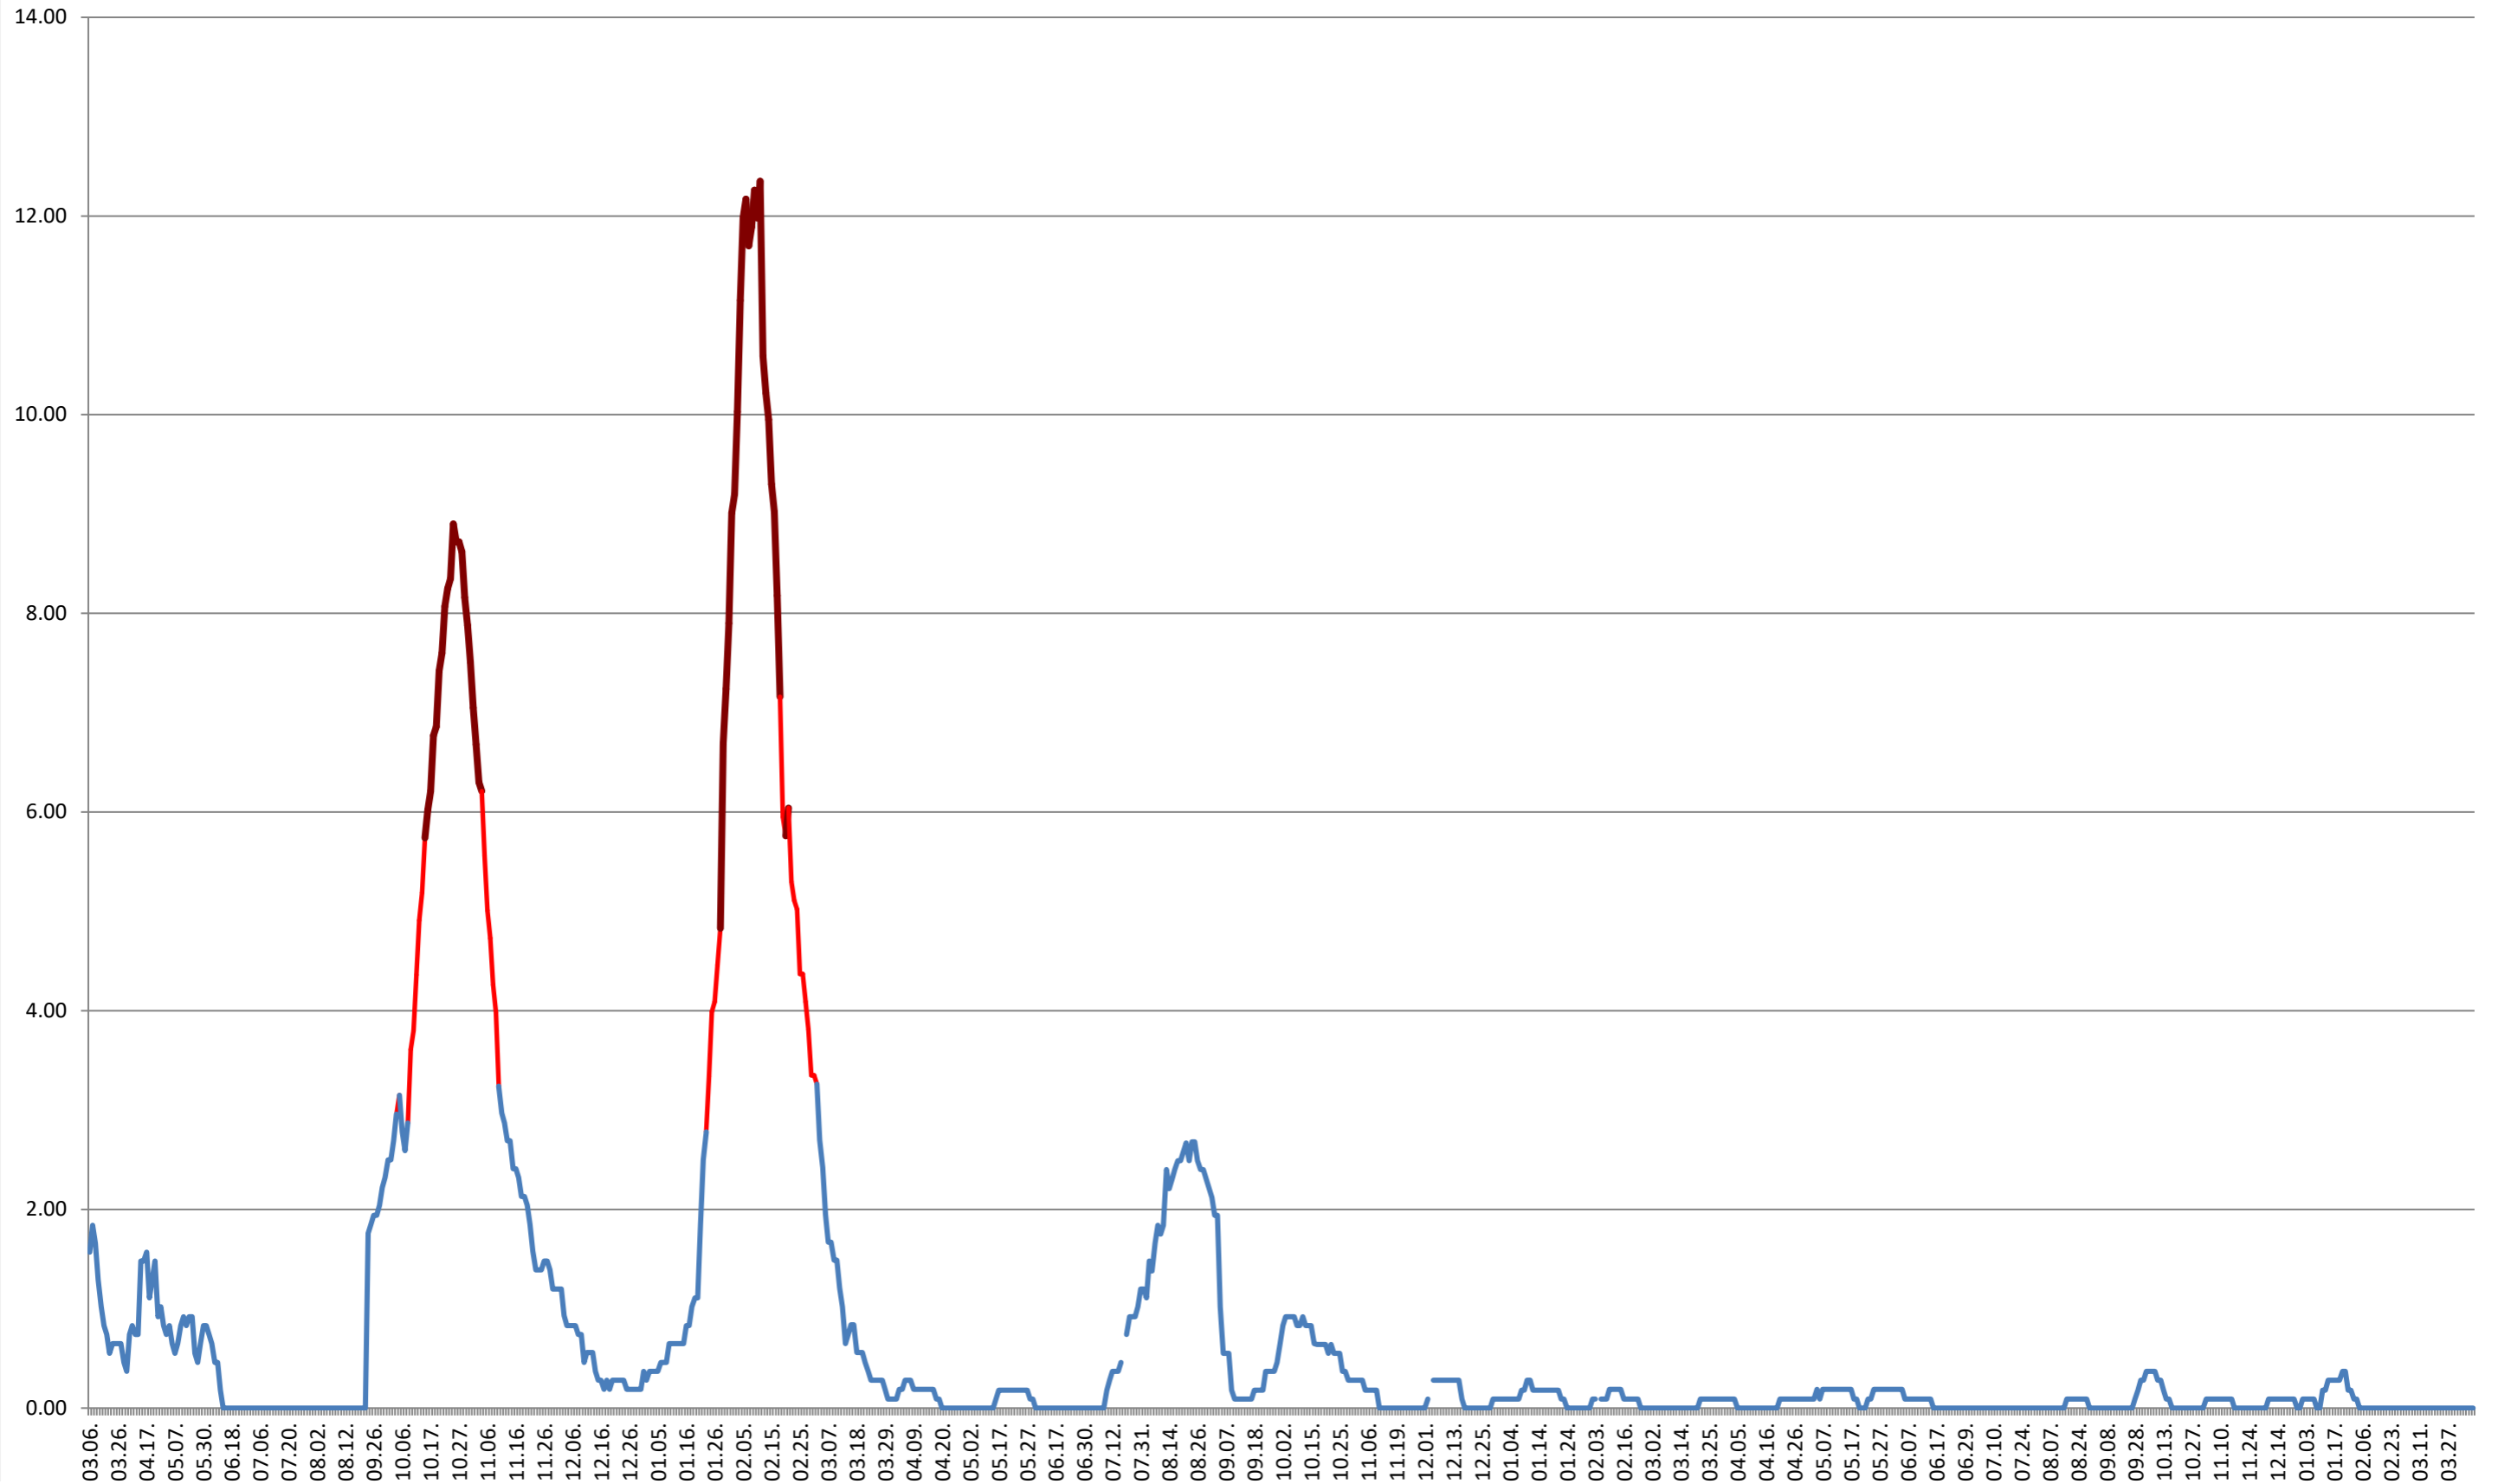

### BRĂDEȘTI - Evolutia incidentei cumulate pe 14 zile la ‰ de locuitori 2021.03.07. - 2024.04.16.

**CĂPÂLNIȚA - Evolutia incidentei cumulate pe 14 zile la ‰ de locuitori**  
**2021.03.07. - 2024.04.16.**

# CIUCSÂNGEORGIU - Evolutia incidentei cumulate pe 14 zile la ‰ de locuitori 2021.03.07. - 2024.04.16.

**CIUMANI - Evolutia incidentei cumulate pe 14 zile la ‰ de locuitori**  
**2021.03.07. - 2024.04.16.**

### CORBU - Evolutia incidentei cumulate pe 14 zile la ‰ de locuitori 2021.03.07. - 2024.04.16.

**CORUND - Evolutia incidentei cumulate pe 14 zile la % de locuitori**  
**2021.03.07. - 2024.04.16.**

**COZMENI - Evolutia incidentei cumulate pe 14 zile la ‰ de locuitori**  
**2021.03.07. - 2024.04.16.**

**ORAȘ CRISTURU SECUIESC - Evolutia incidentei cumulate pe 14 zile la ‰ de locuitori**  
**2021.03.07. - 2024.04.16.**

**DĂNEȘTI - Evolutia incidentei cumulate pe 14 zile la % de locuitori**  
**2021.03.07. - 2024.04.16.**