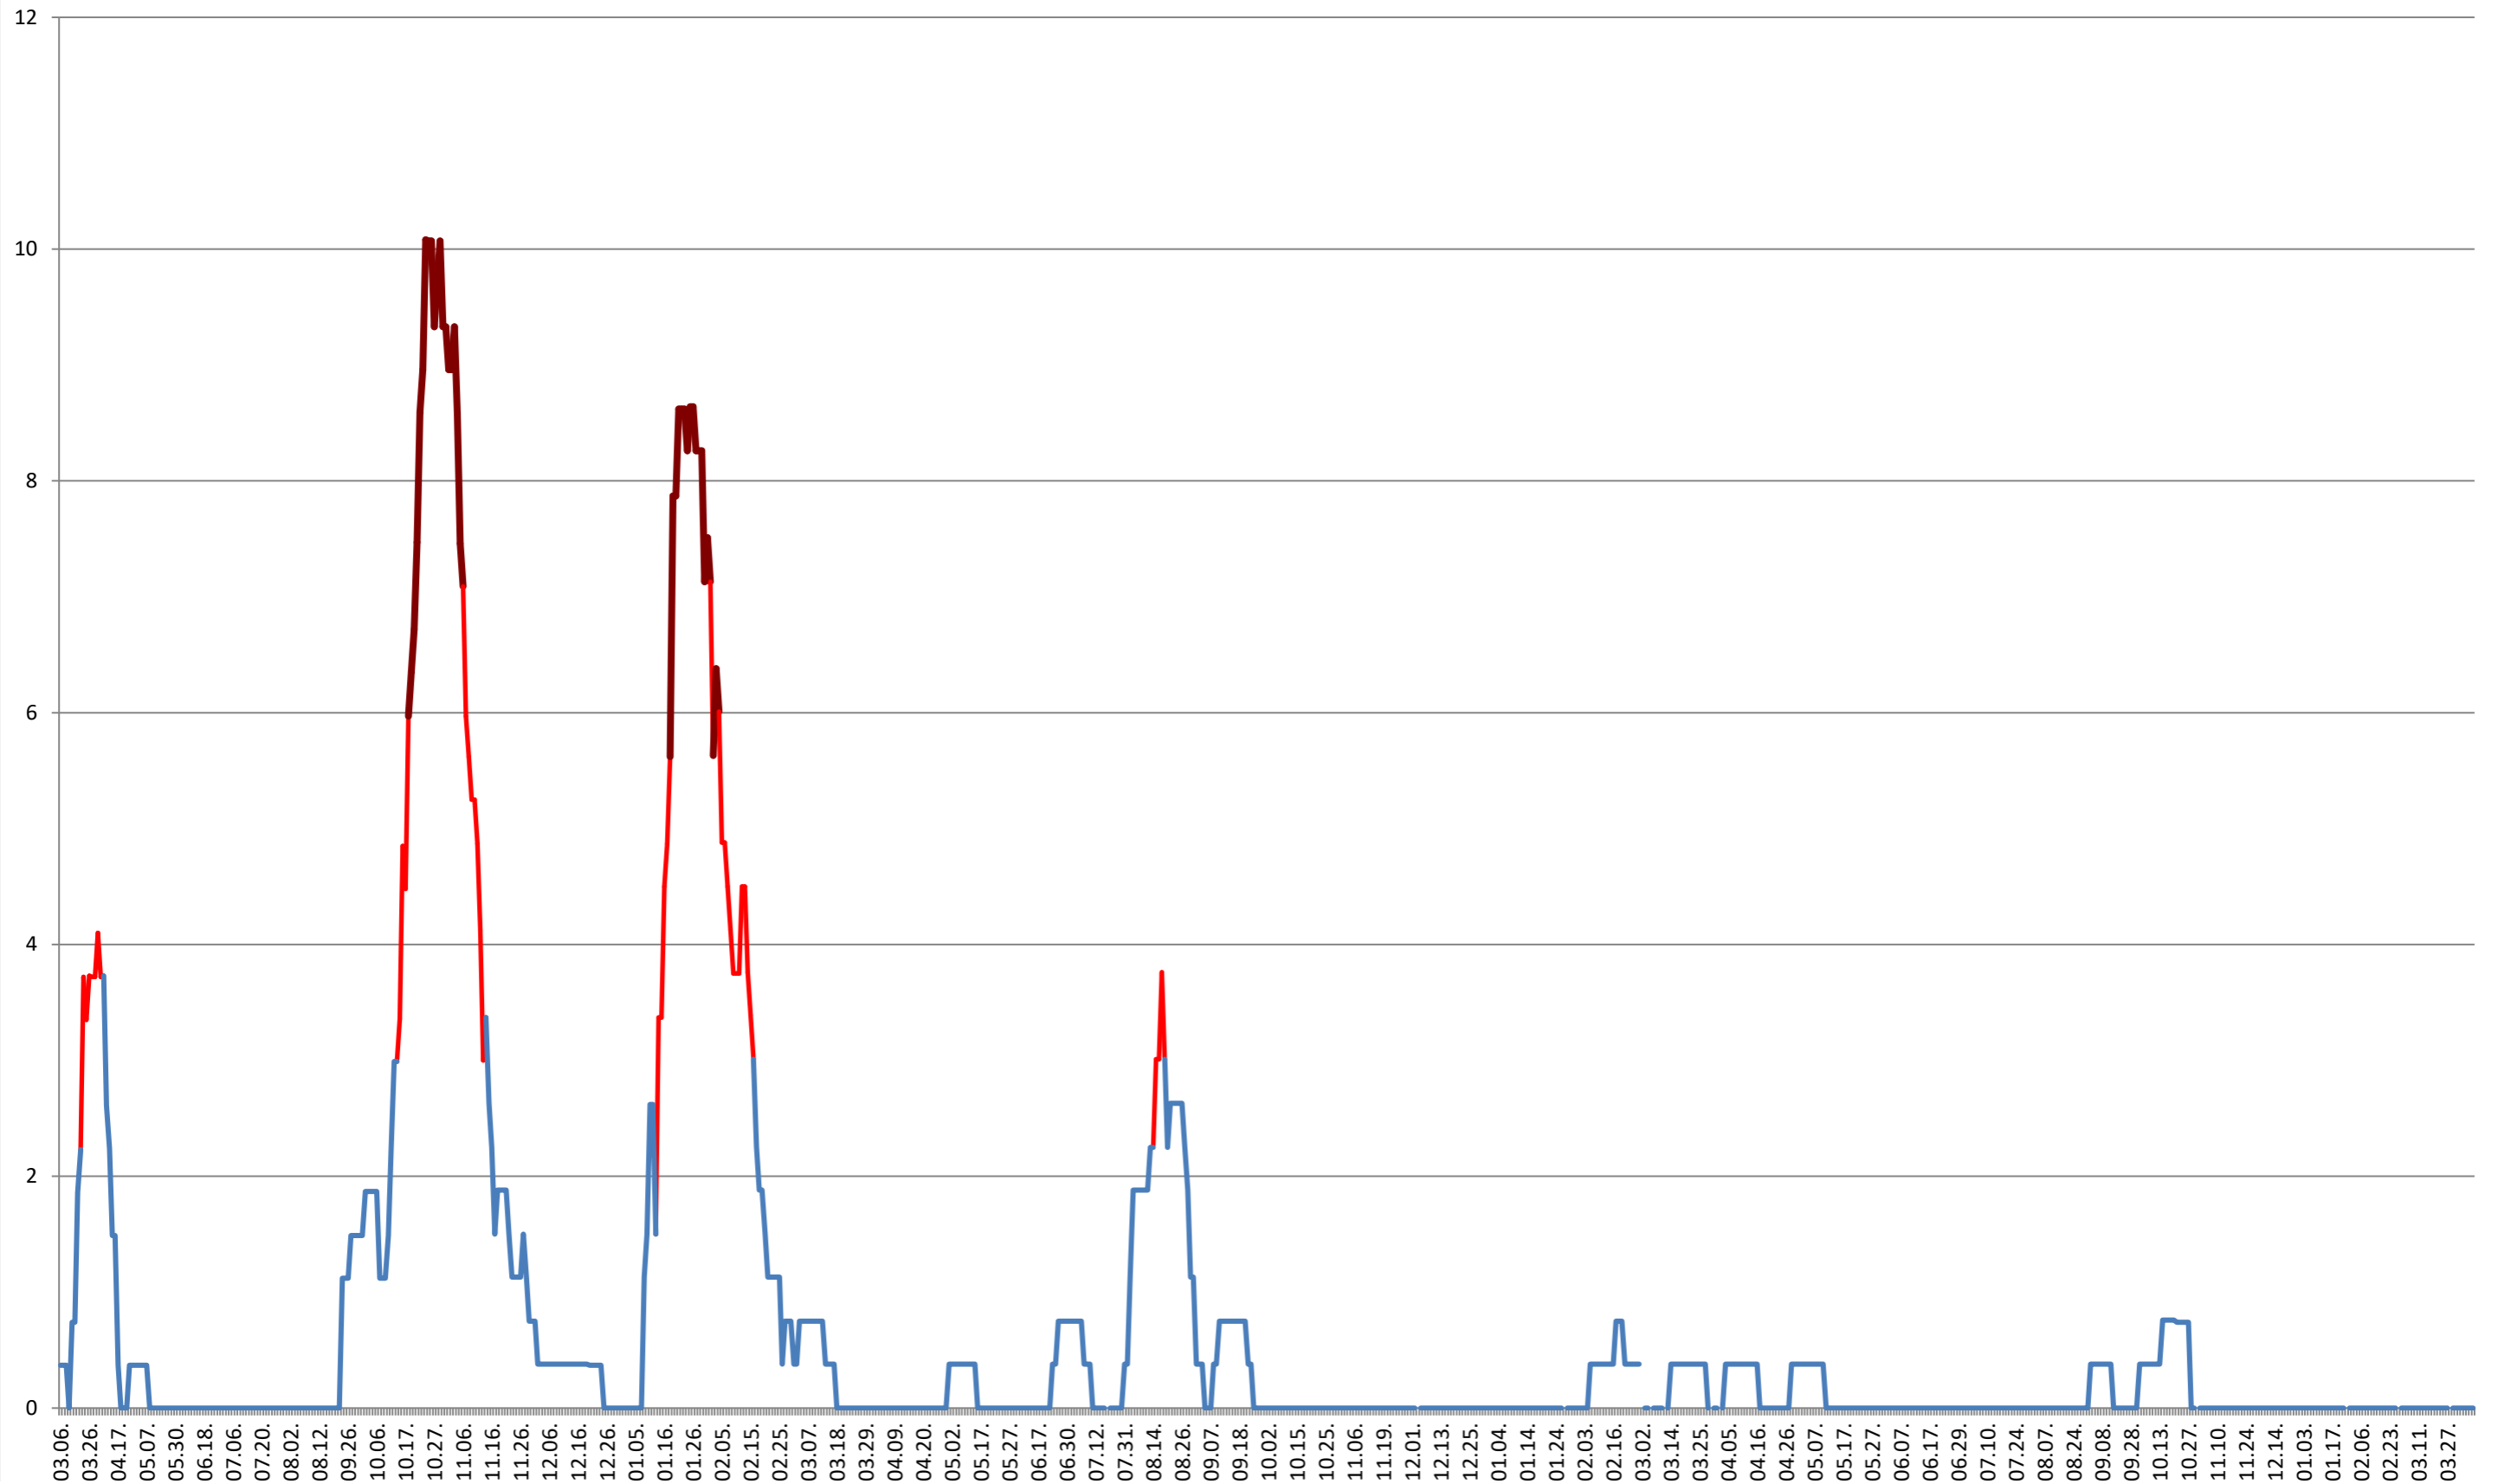

SÂNCRĂIENI - Evolutia incidentei cumulate pe 14 zile la ‰ de locuitori 2021.03.07. - 2024.04.16.