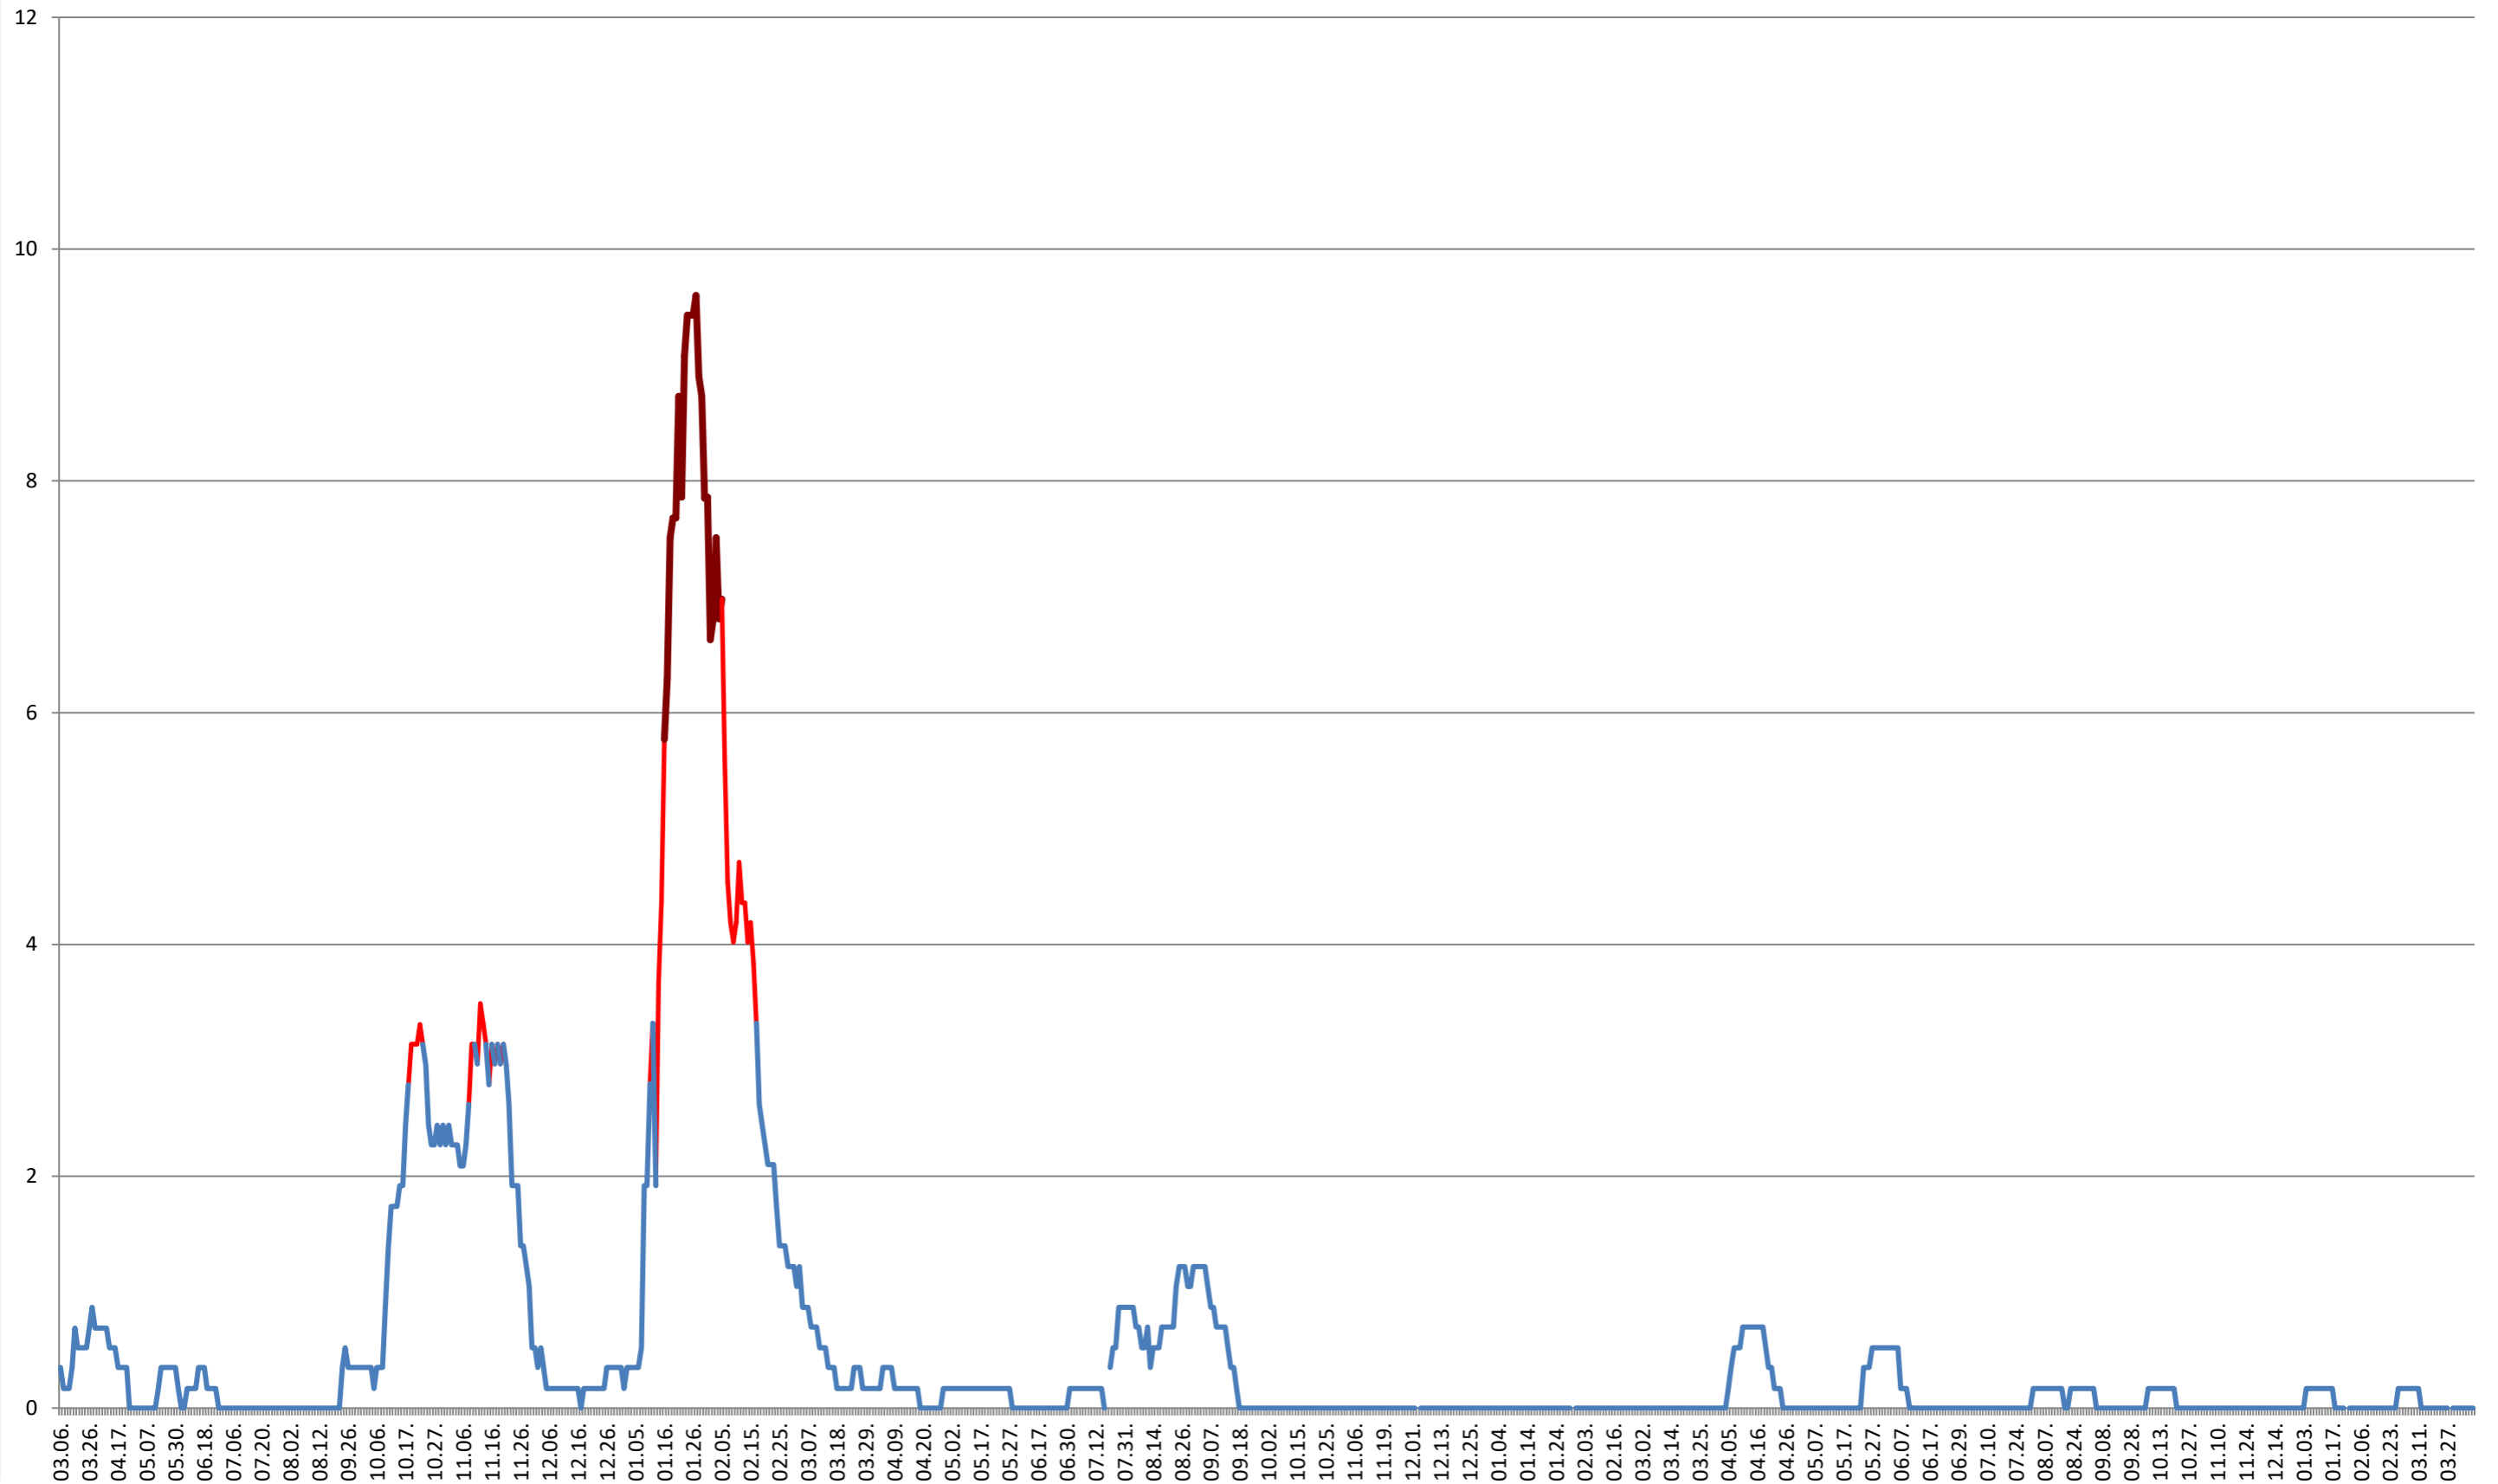

# GĂLĂUȚAȘ - Evolutia incidentei cumulate pe 14 zile la ‰ de locuitori 2021.03.07. - 2024.04.16.

**MUNICIPIUL GHEORGHENI - Evolutia incidentei cumulate pe 14 zile la ‰ de locuitori**  
**2021.03.07. - 2024.04.16.**

**JOSENI - Evolutia incidentei cumulate pe 14 zile la % de locuitori**  
**2021.03.07. - 2024.04.16.**