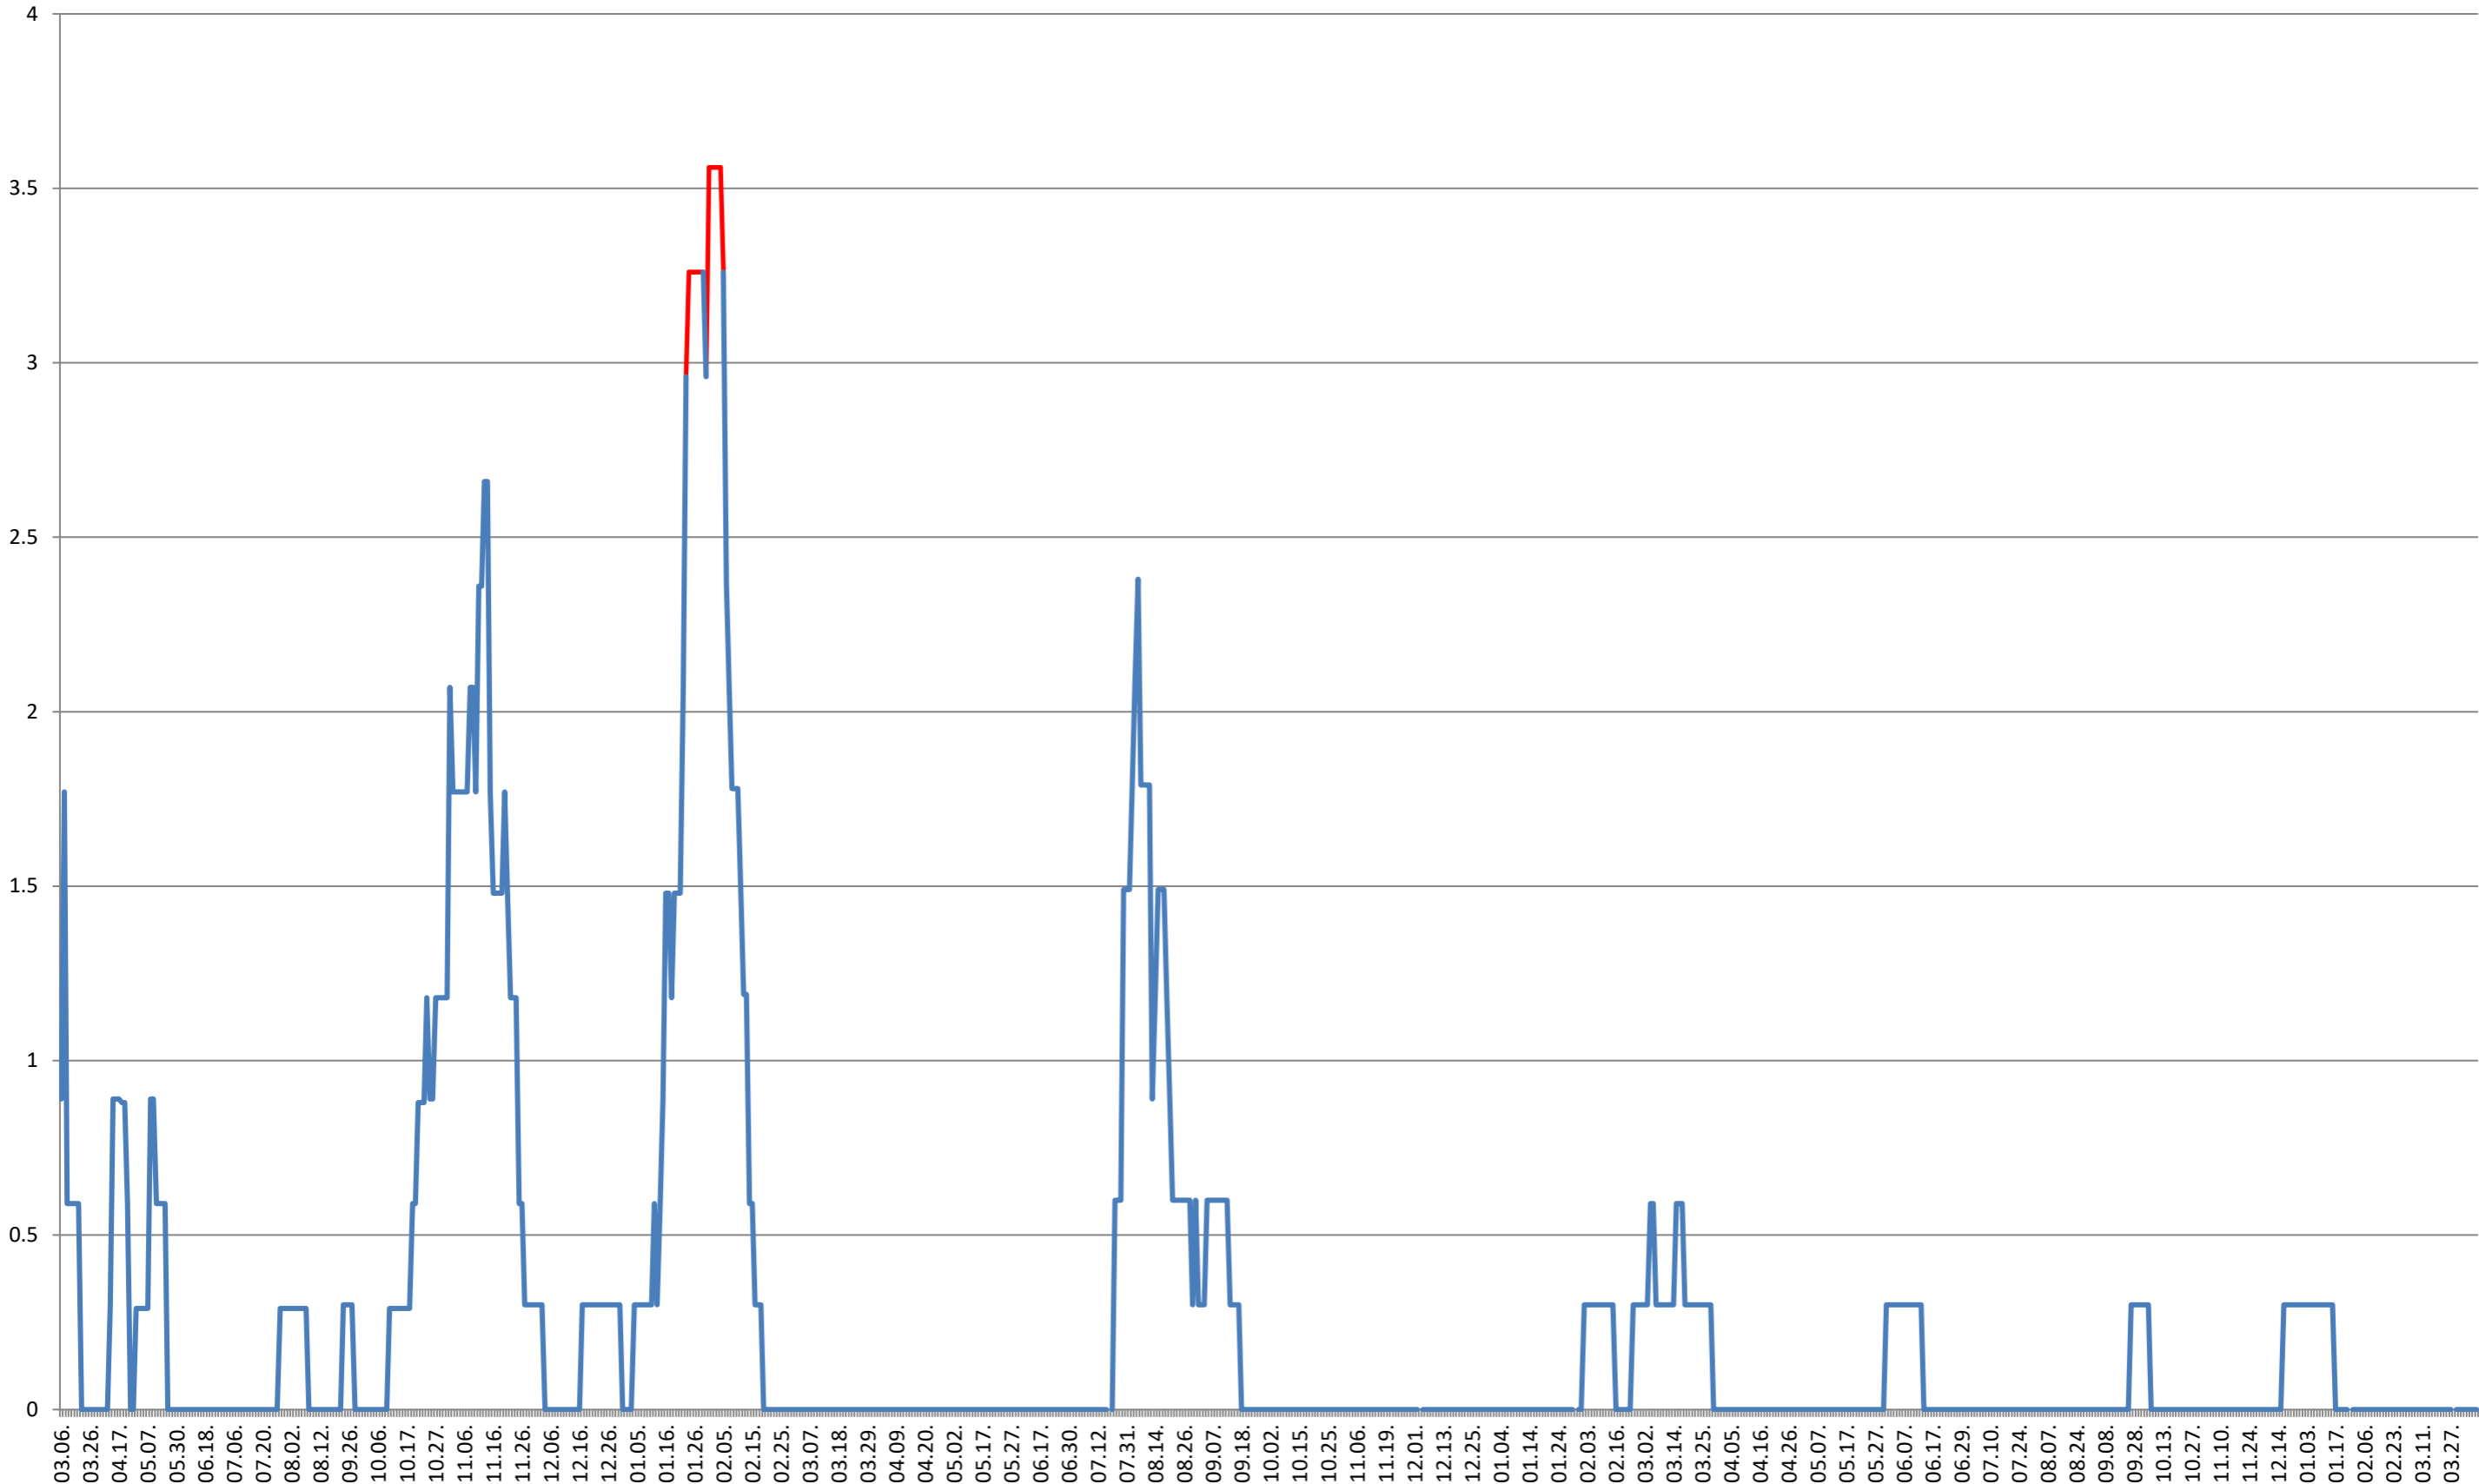

LUNCA DE SUS - Evolutia incidentei cumulate pe 14 zile la ‰ de locuitori
2021.03.07. - 2024.04.16.