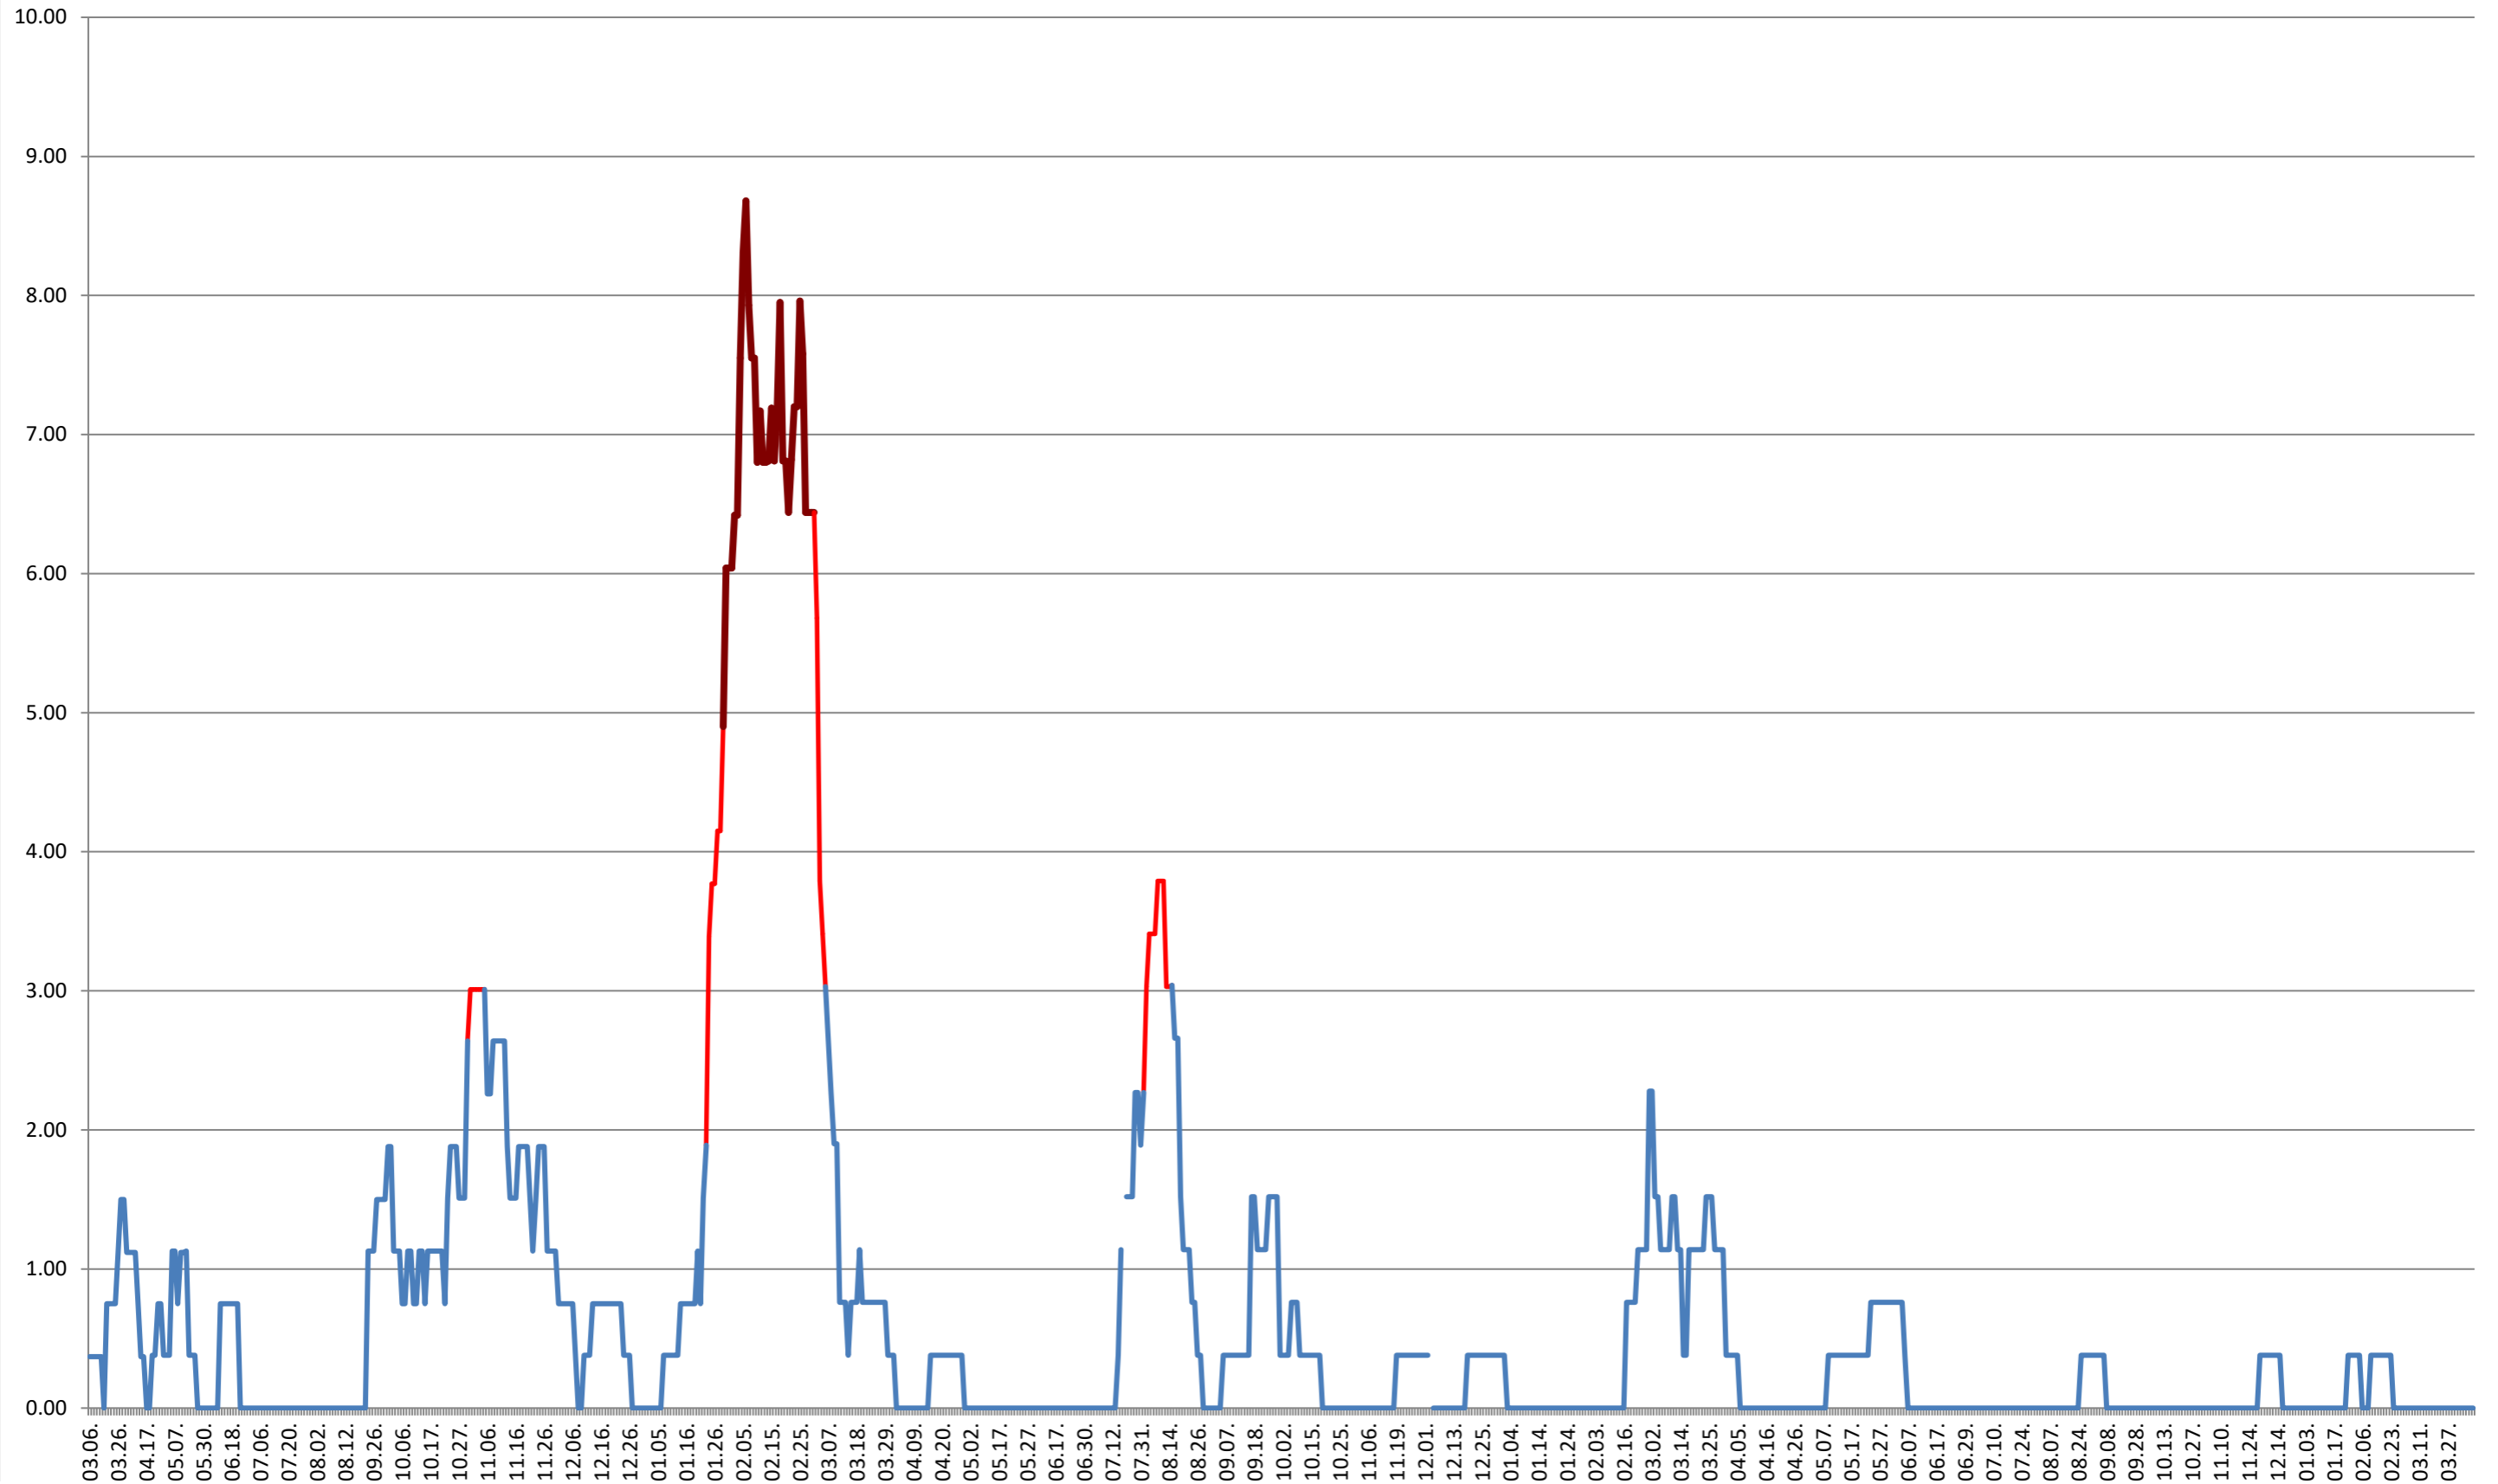

ATID - Evolutia incidentei cumulate pe 14 zile la ‰ de locuitori  
2021.03.07. - 2024.04.16.

**AVRĂMEȘTI - Evolutia incidentei cumulate pe 14 zile la % de locuitori**  
**2021.03.07. - 2024.04.16.**

ORAȘ BĂILE TUȘNAD - Evolutia incidentei cumulate pe 14 zile la % de locuitori  
2021.03.07. - 2024.04.16.

**ORAȘ BĂLAN - Evolutia incidentei cumulate pe 14 zile la ‰ de locuitori**  
**2021.03.07. - 2024.04.16.**

**BILBOR - Evolutia incidentei cumulate pe 14 zile la ‰ de locuitori**  
**2021.03.07. - 2024.04.16.**

**ORAȘ BORSEC - Evolutia incidentei cumulate pe 14 zile la ‰ de locuitori**  
**2021.03.07. - 2024.04.16.**

### BRĂDEȘTI - Evolutia incidentei cumulate pe 14 zile la ‰ de locuitori 2021.03.07. - 2024.04.16.

**CĂPÂLNIȚA - Evolutia incidentei cumulate pe 14 zile la ‰ de locuitori**  
**2021.03.07. - 2024.04.16.**