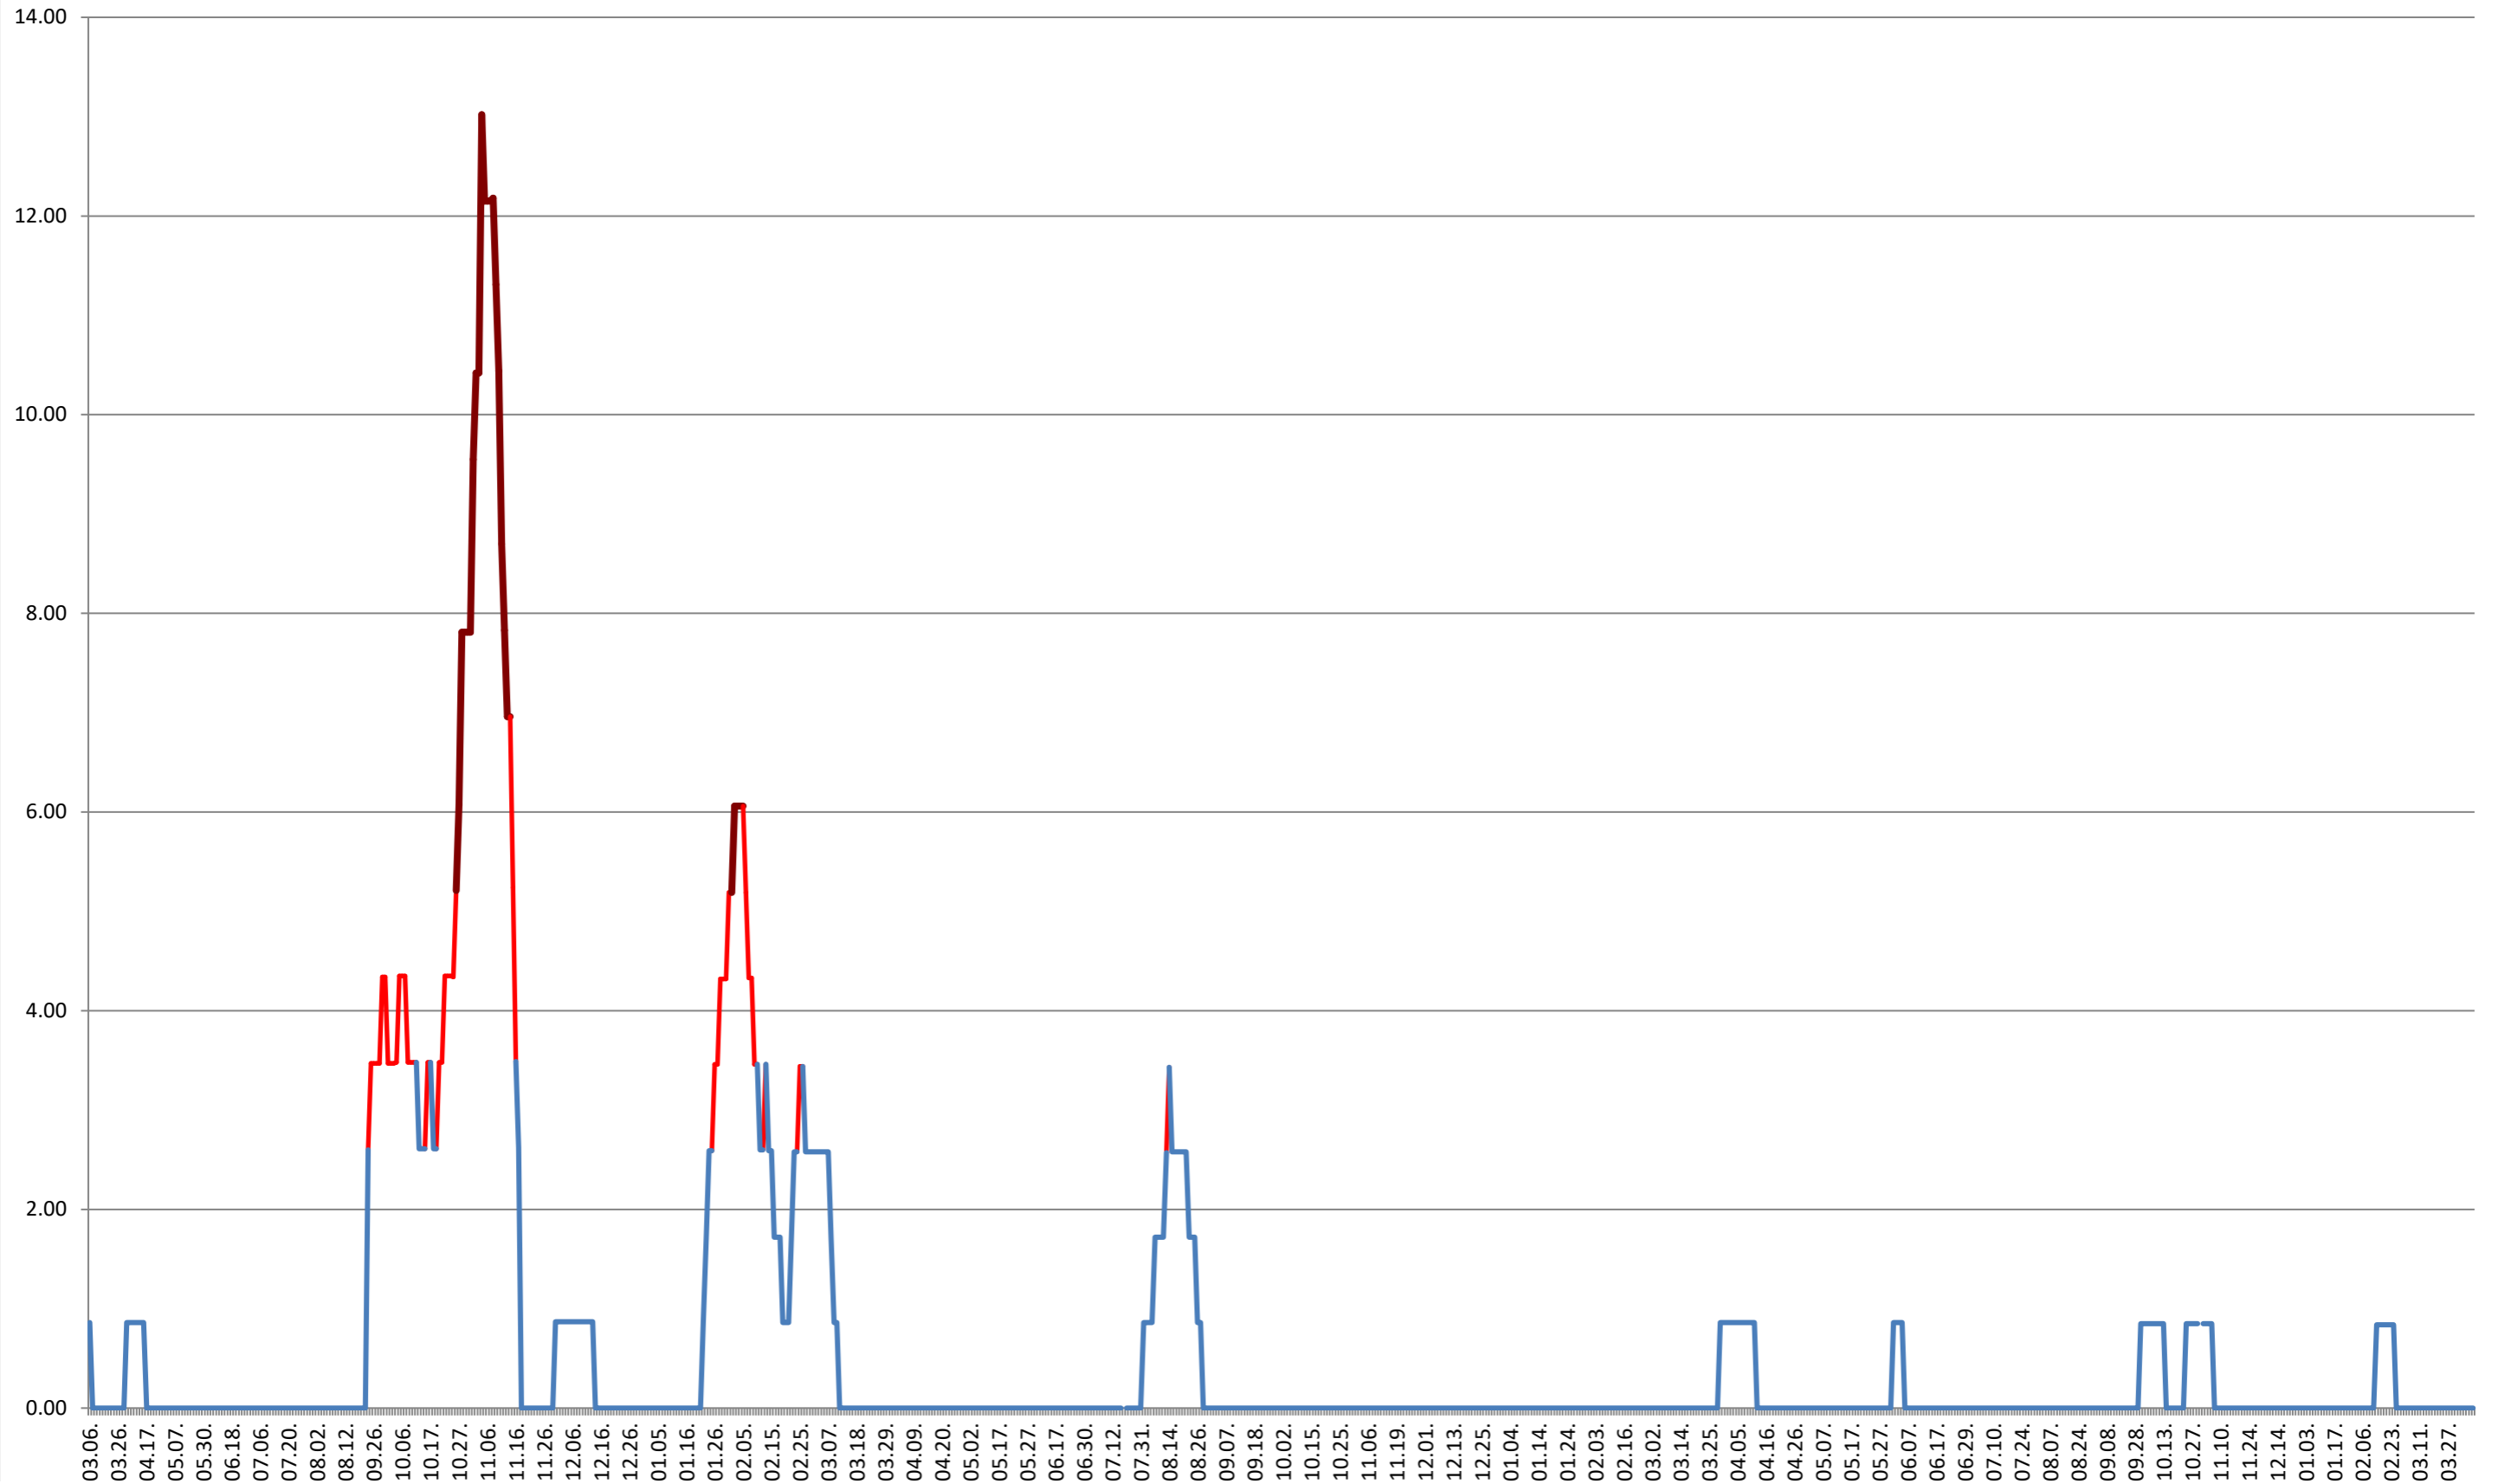

ULIEȘ - Evolutia incidentei cumulate pe 14 zile la ‰ de locuitori 2021.03.07. - 2024.04.16.