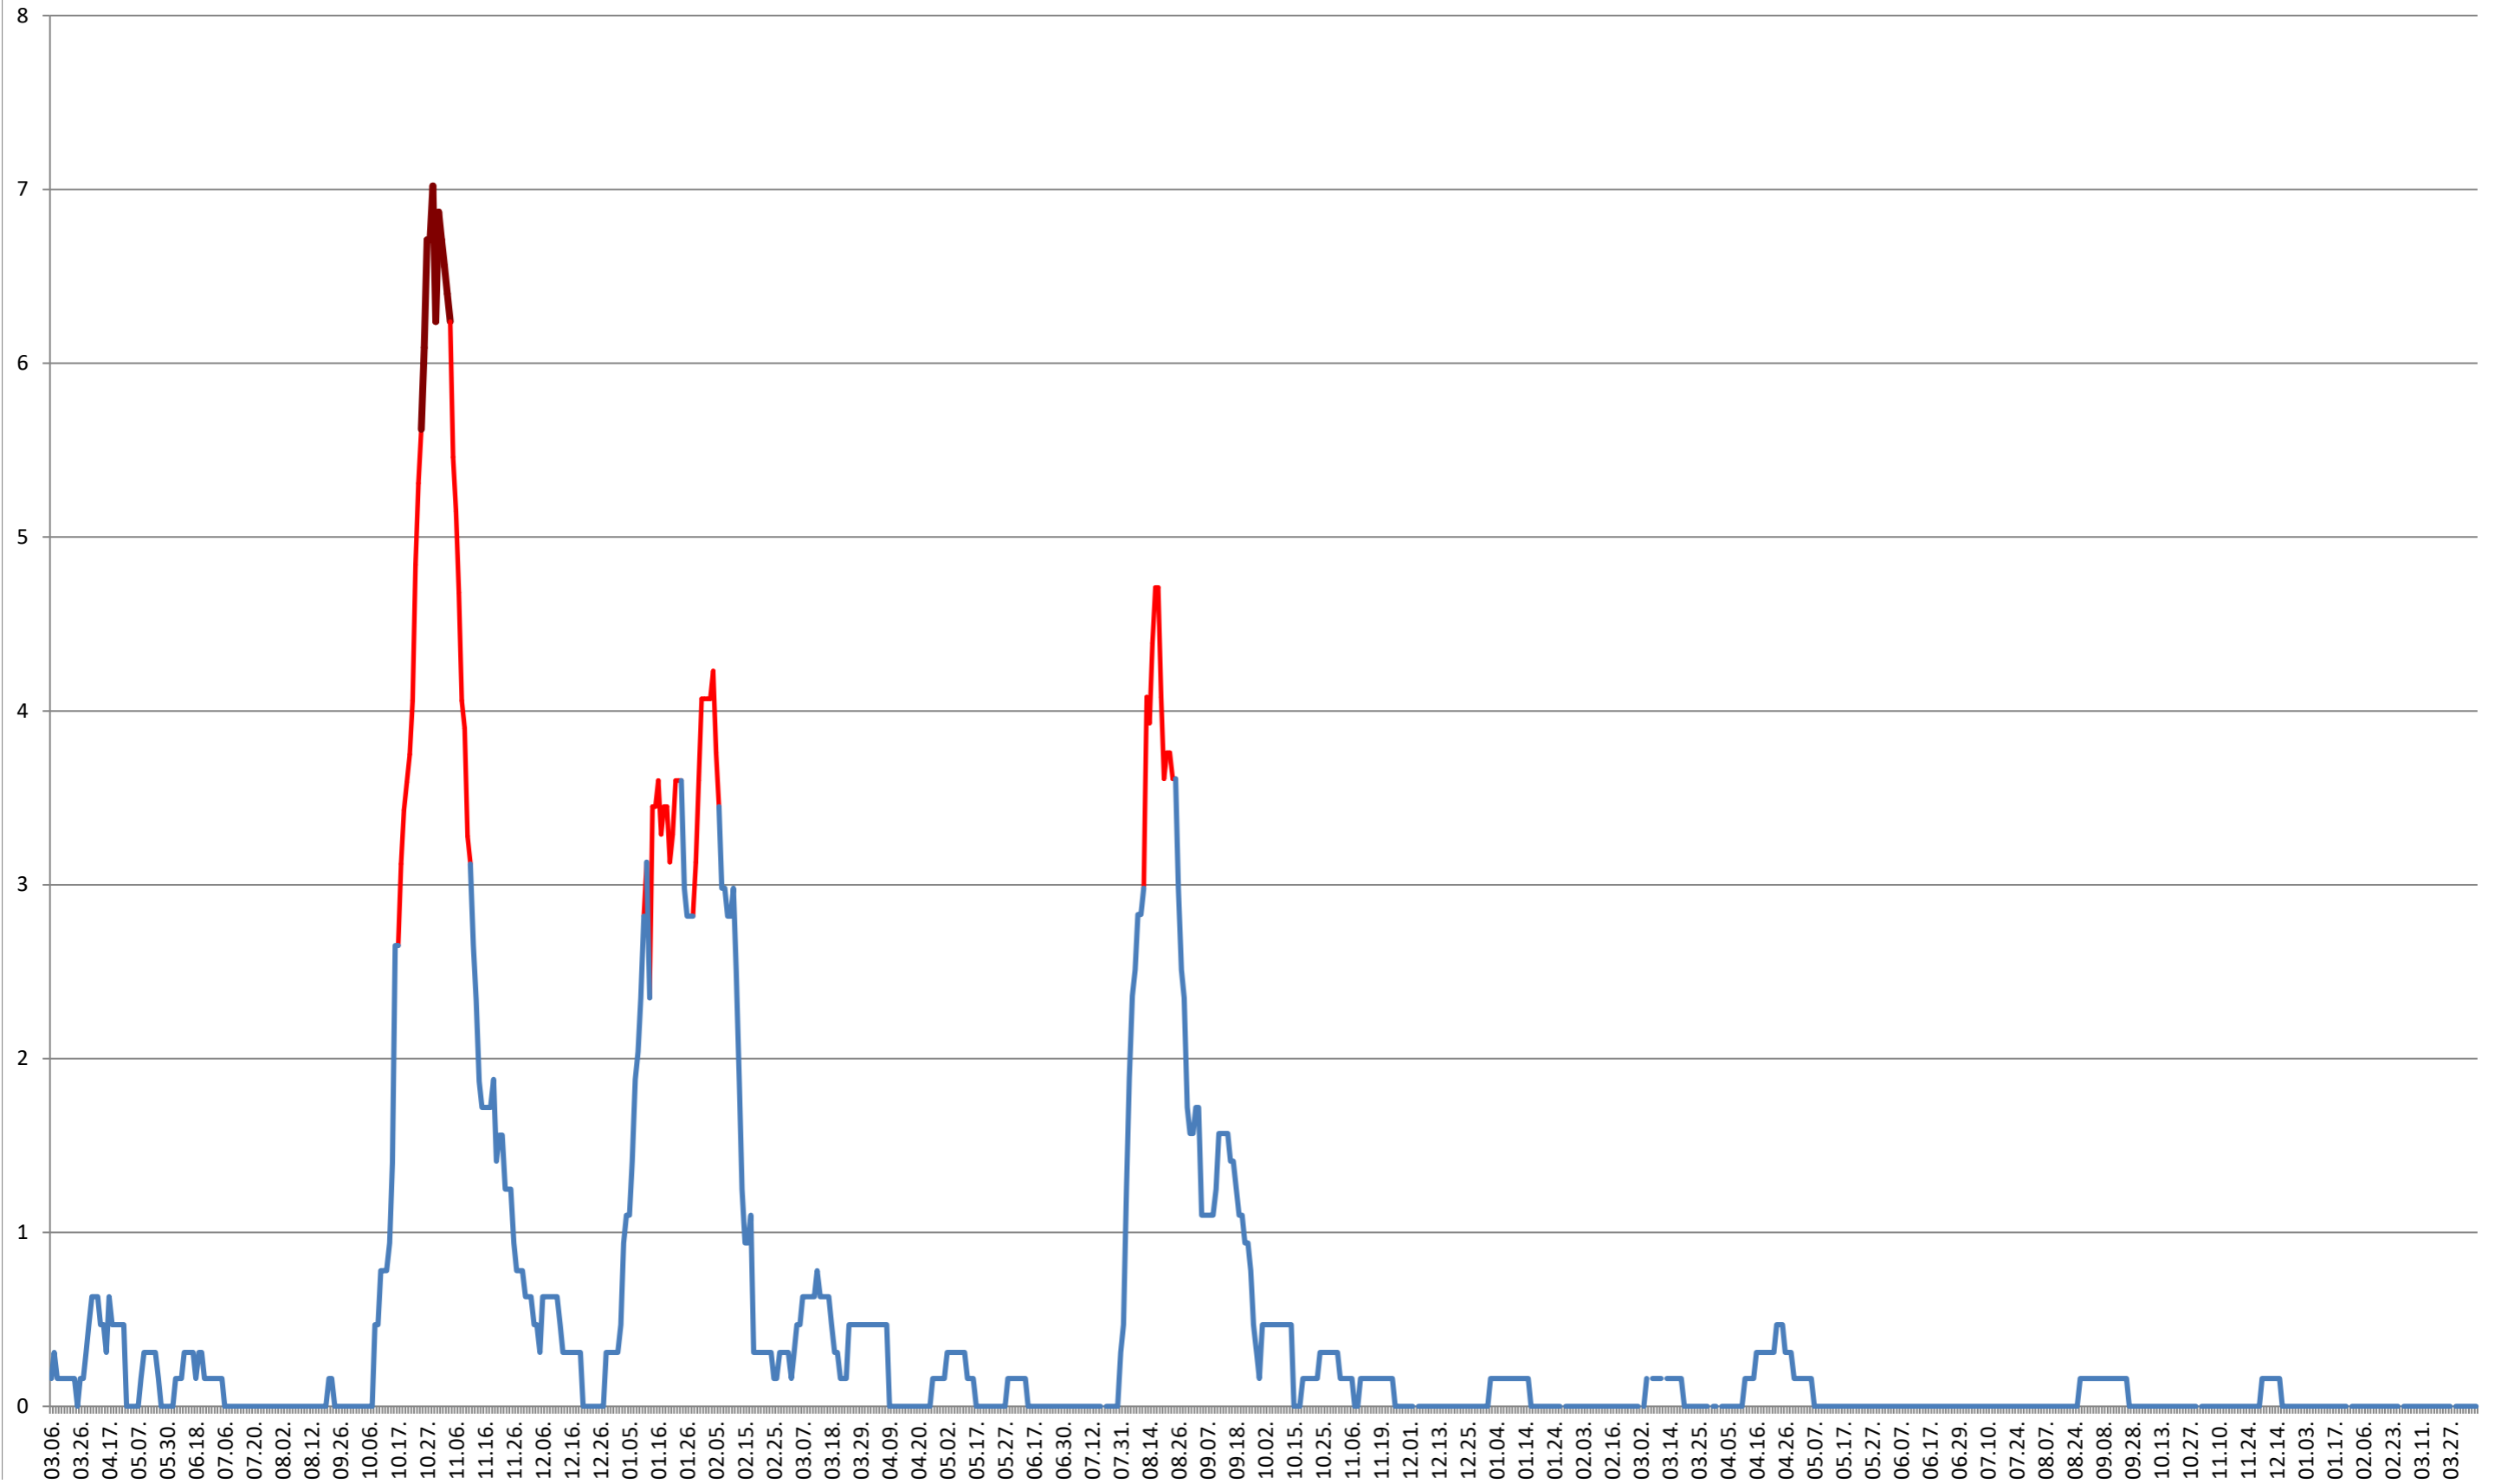

REMETEA - Evolutia incidentei cumulate pe 14 zile la ‰ de locuitori
2021.03.07. - 2024.04.16.