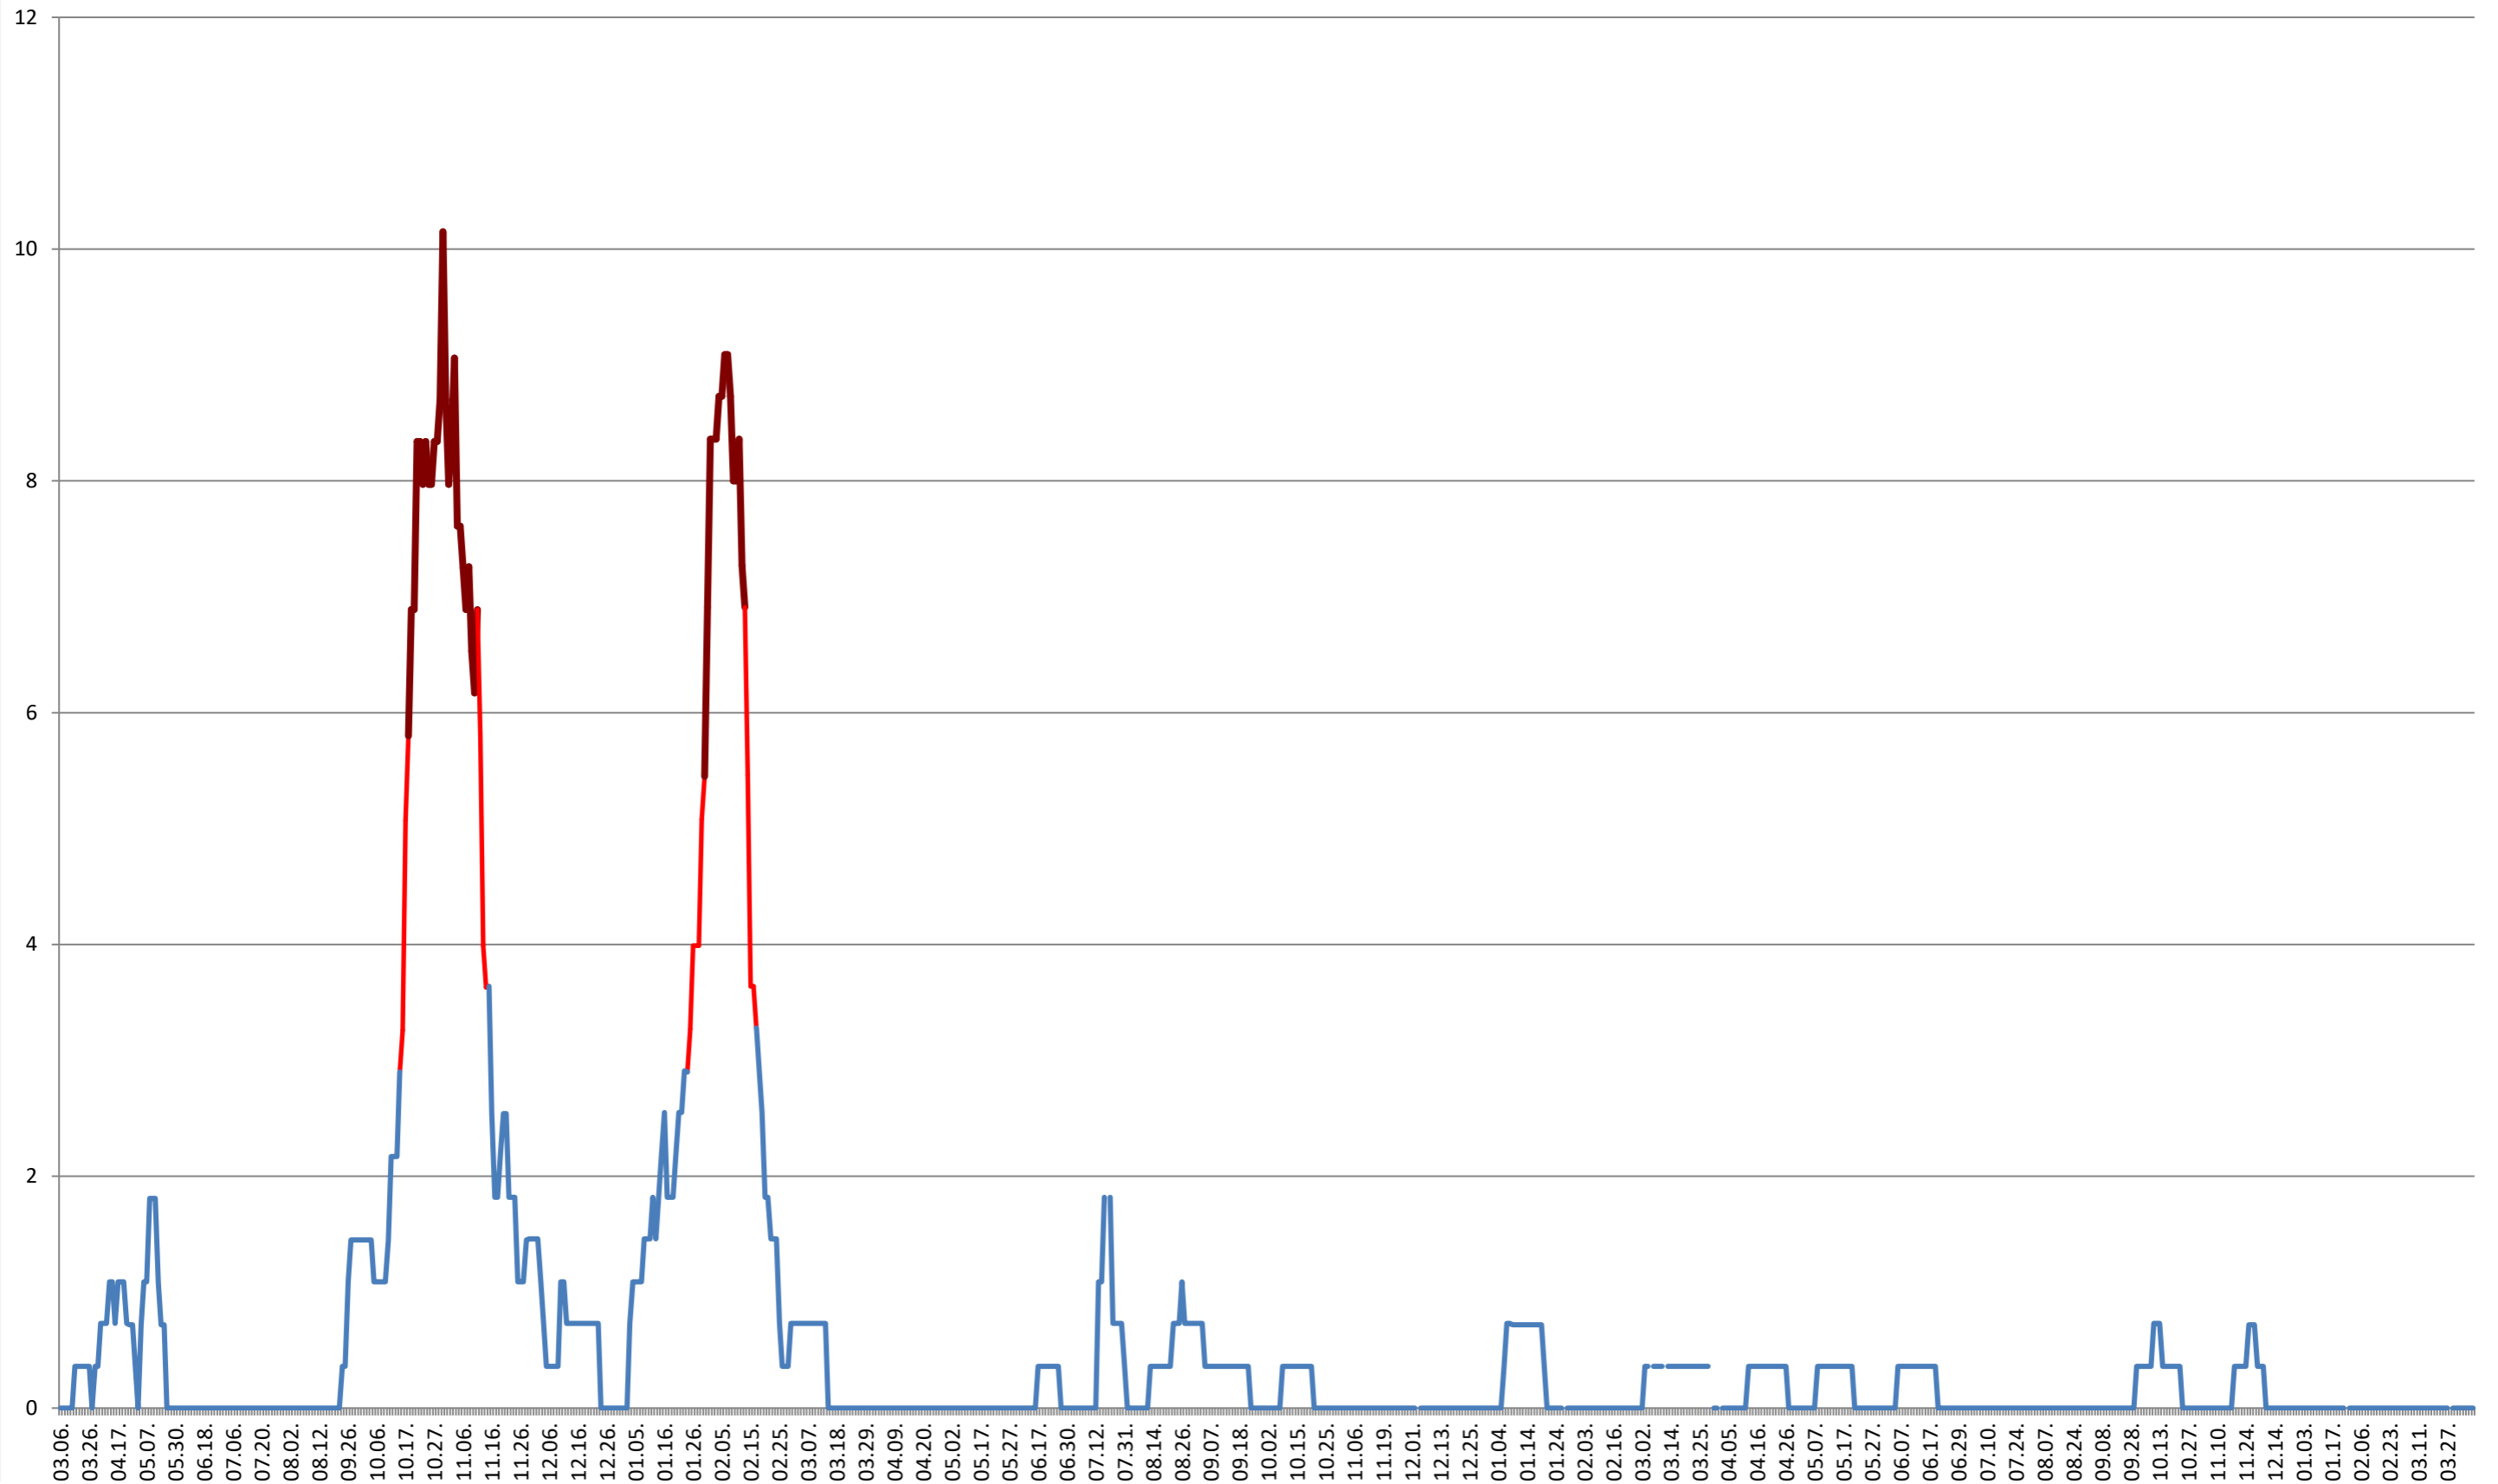

MIHĂILENI - Evolutia incidentei cumulate pe 14 zile la ‰ de locuitori
2021.03.07. - 2024.04.16.