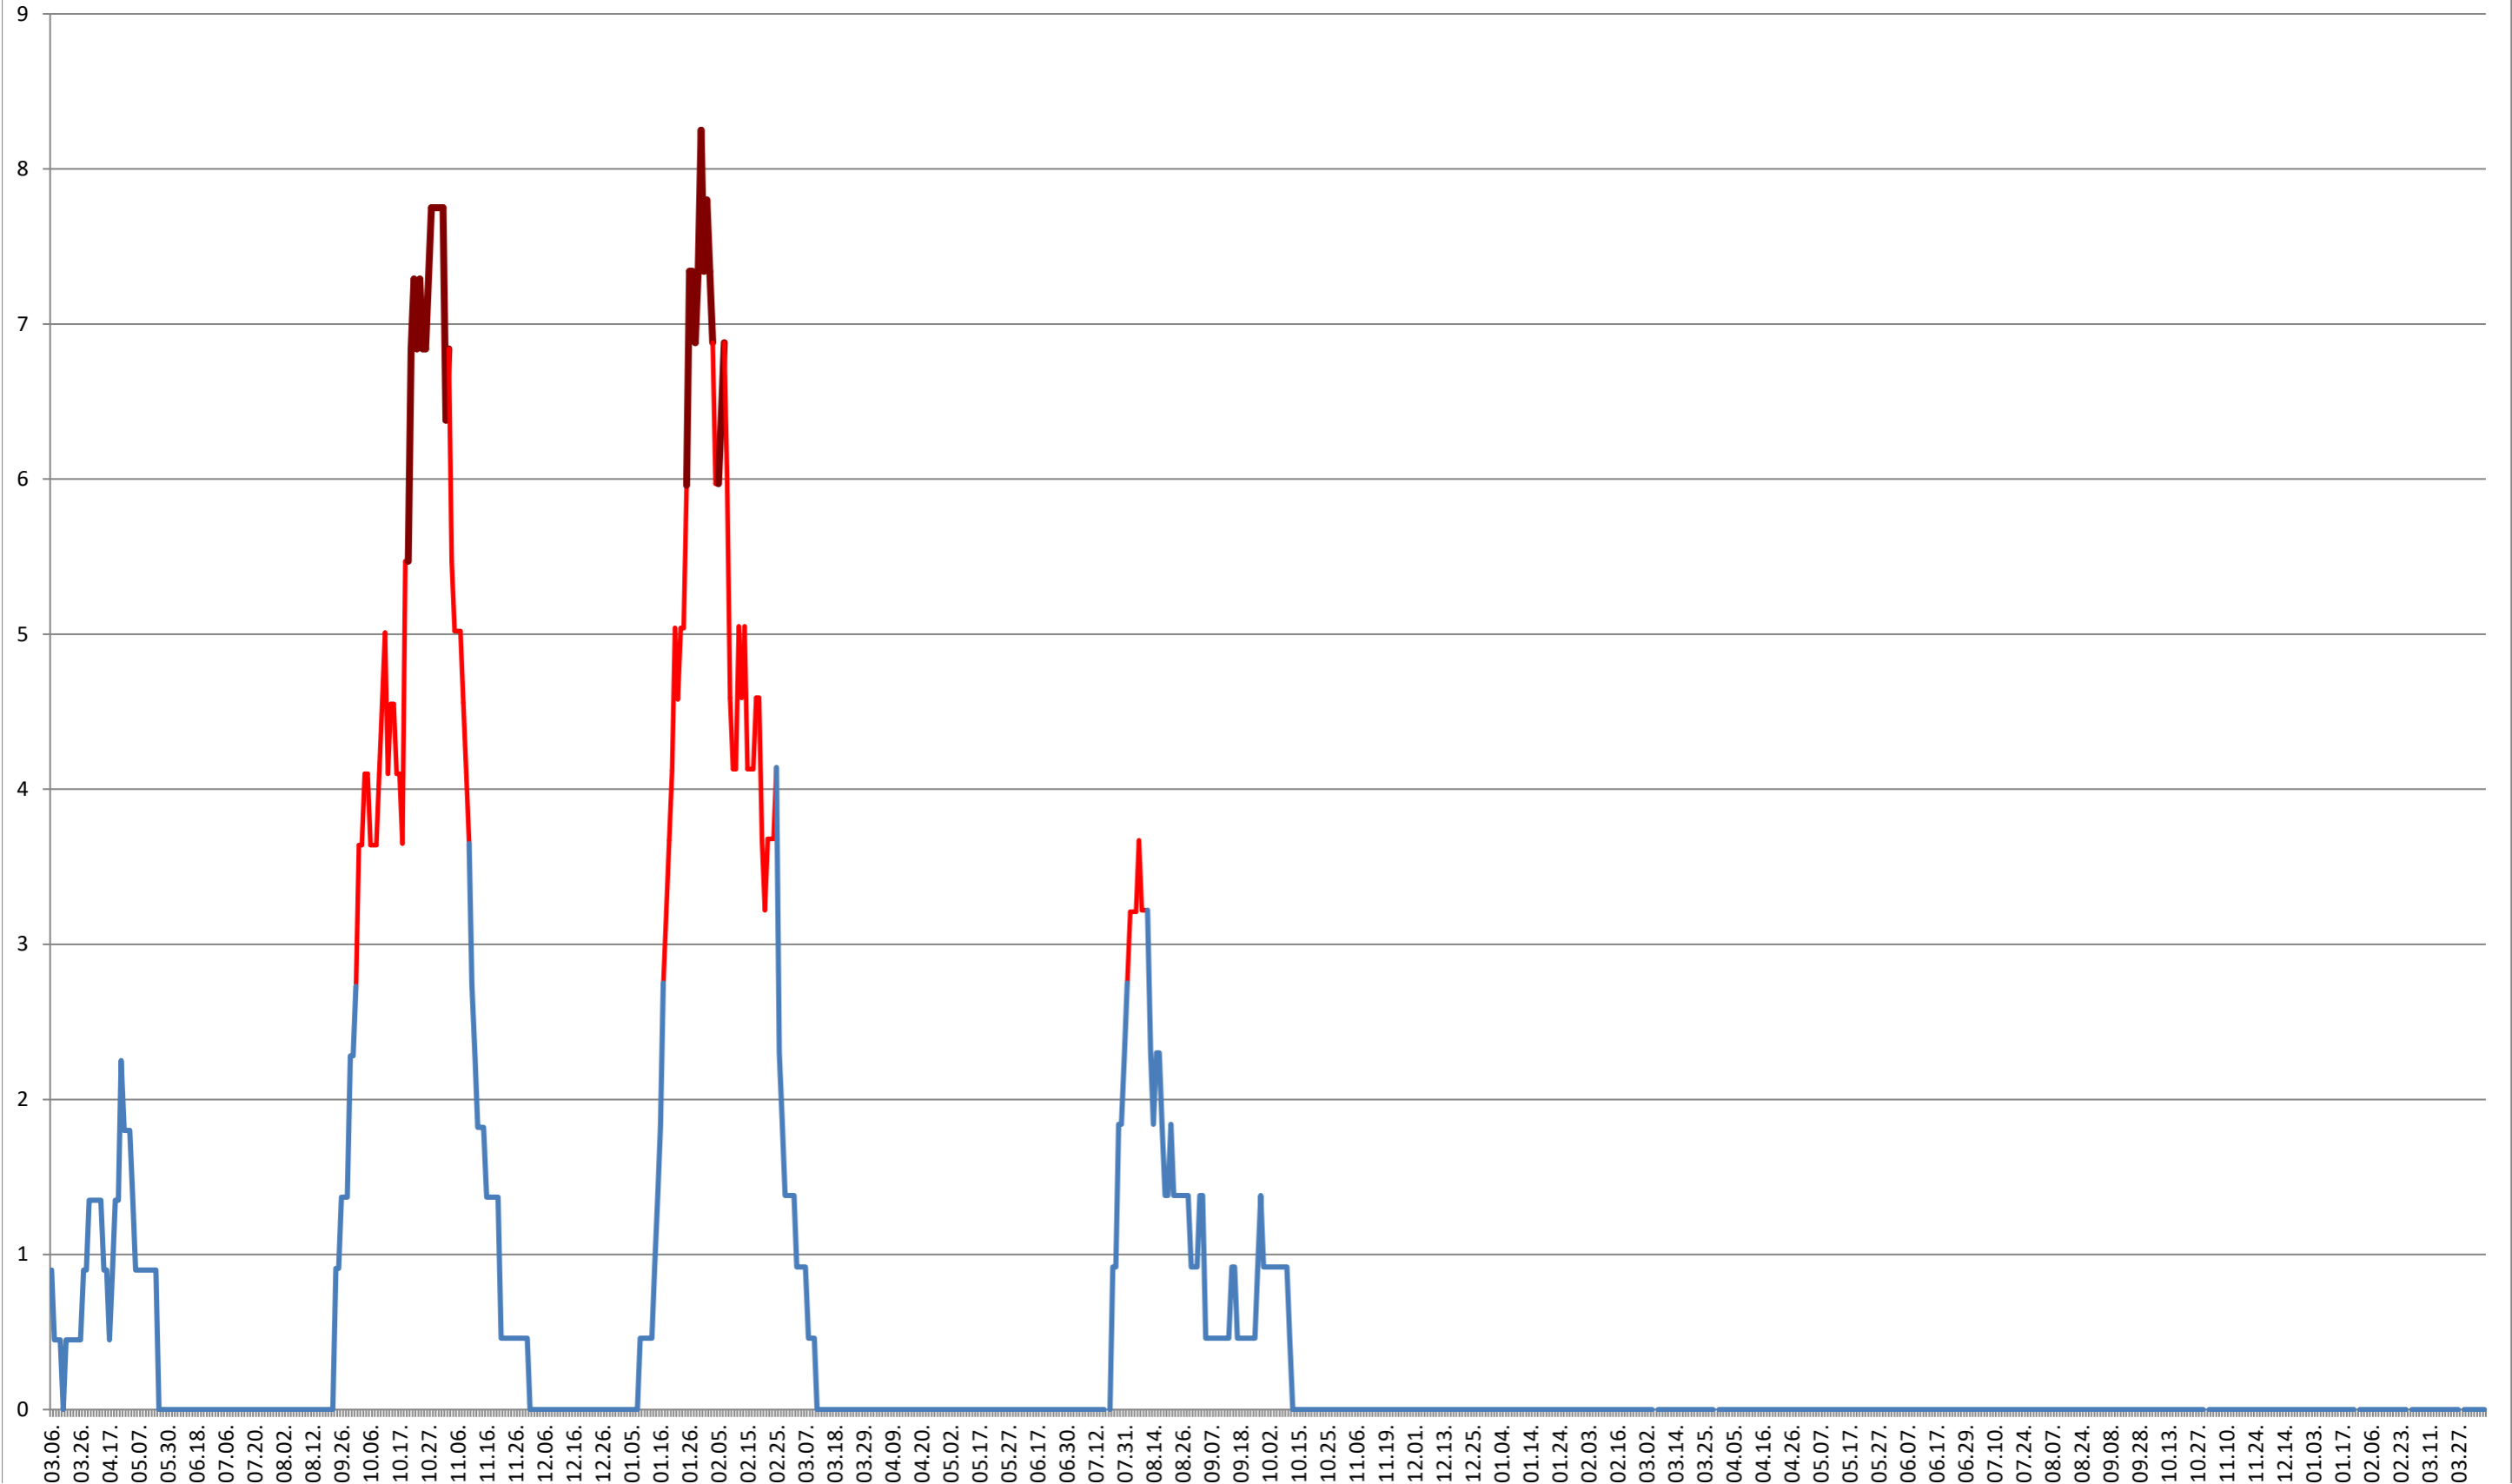

SÂNTIMBRU - Evolutia incidentei cumulate pe 14 zile la ‰ de locuitori 2021.03.07. - 2024.04.16.