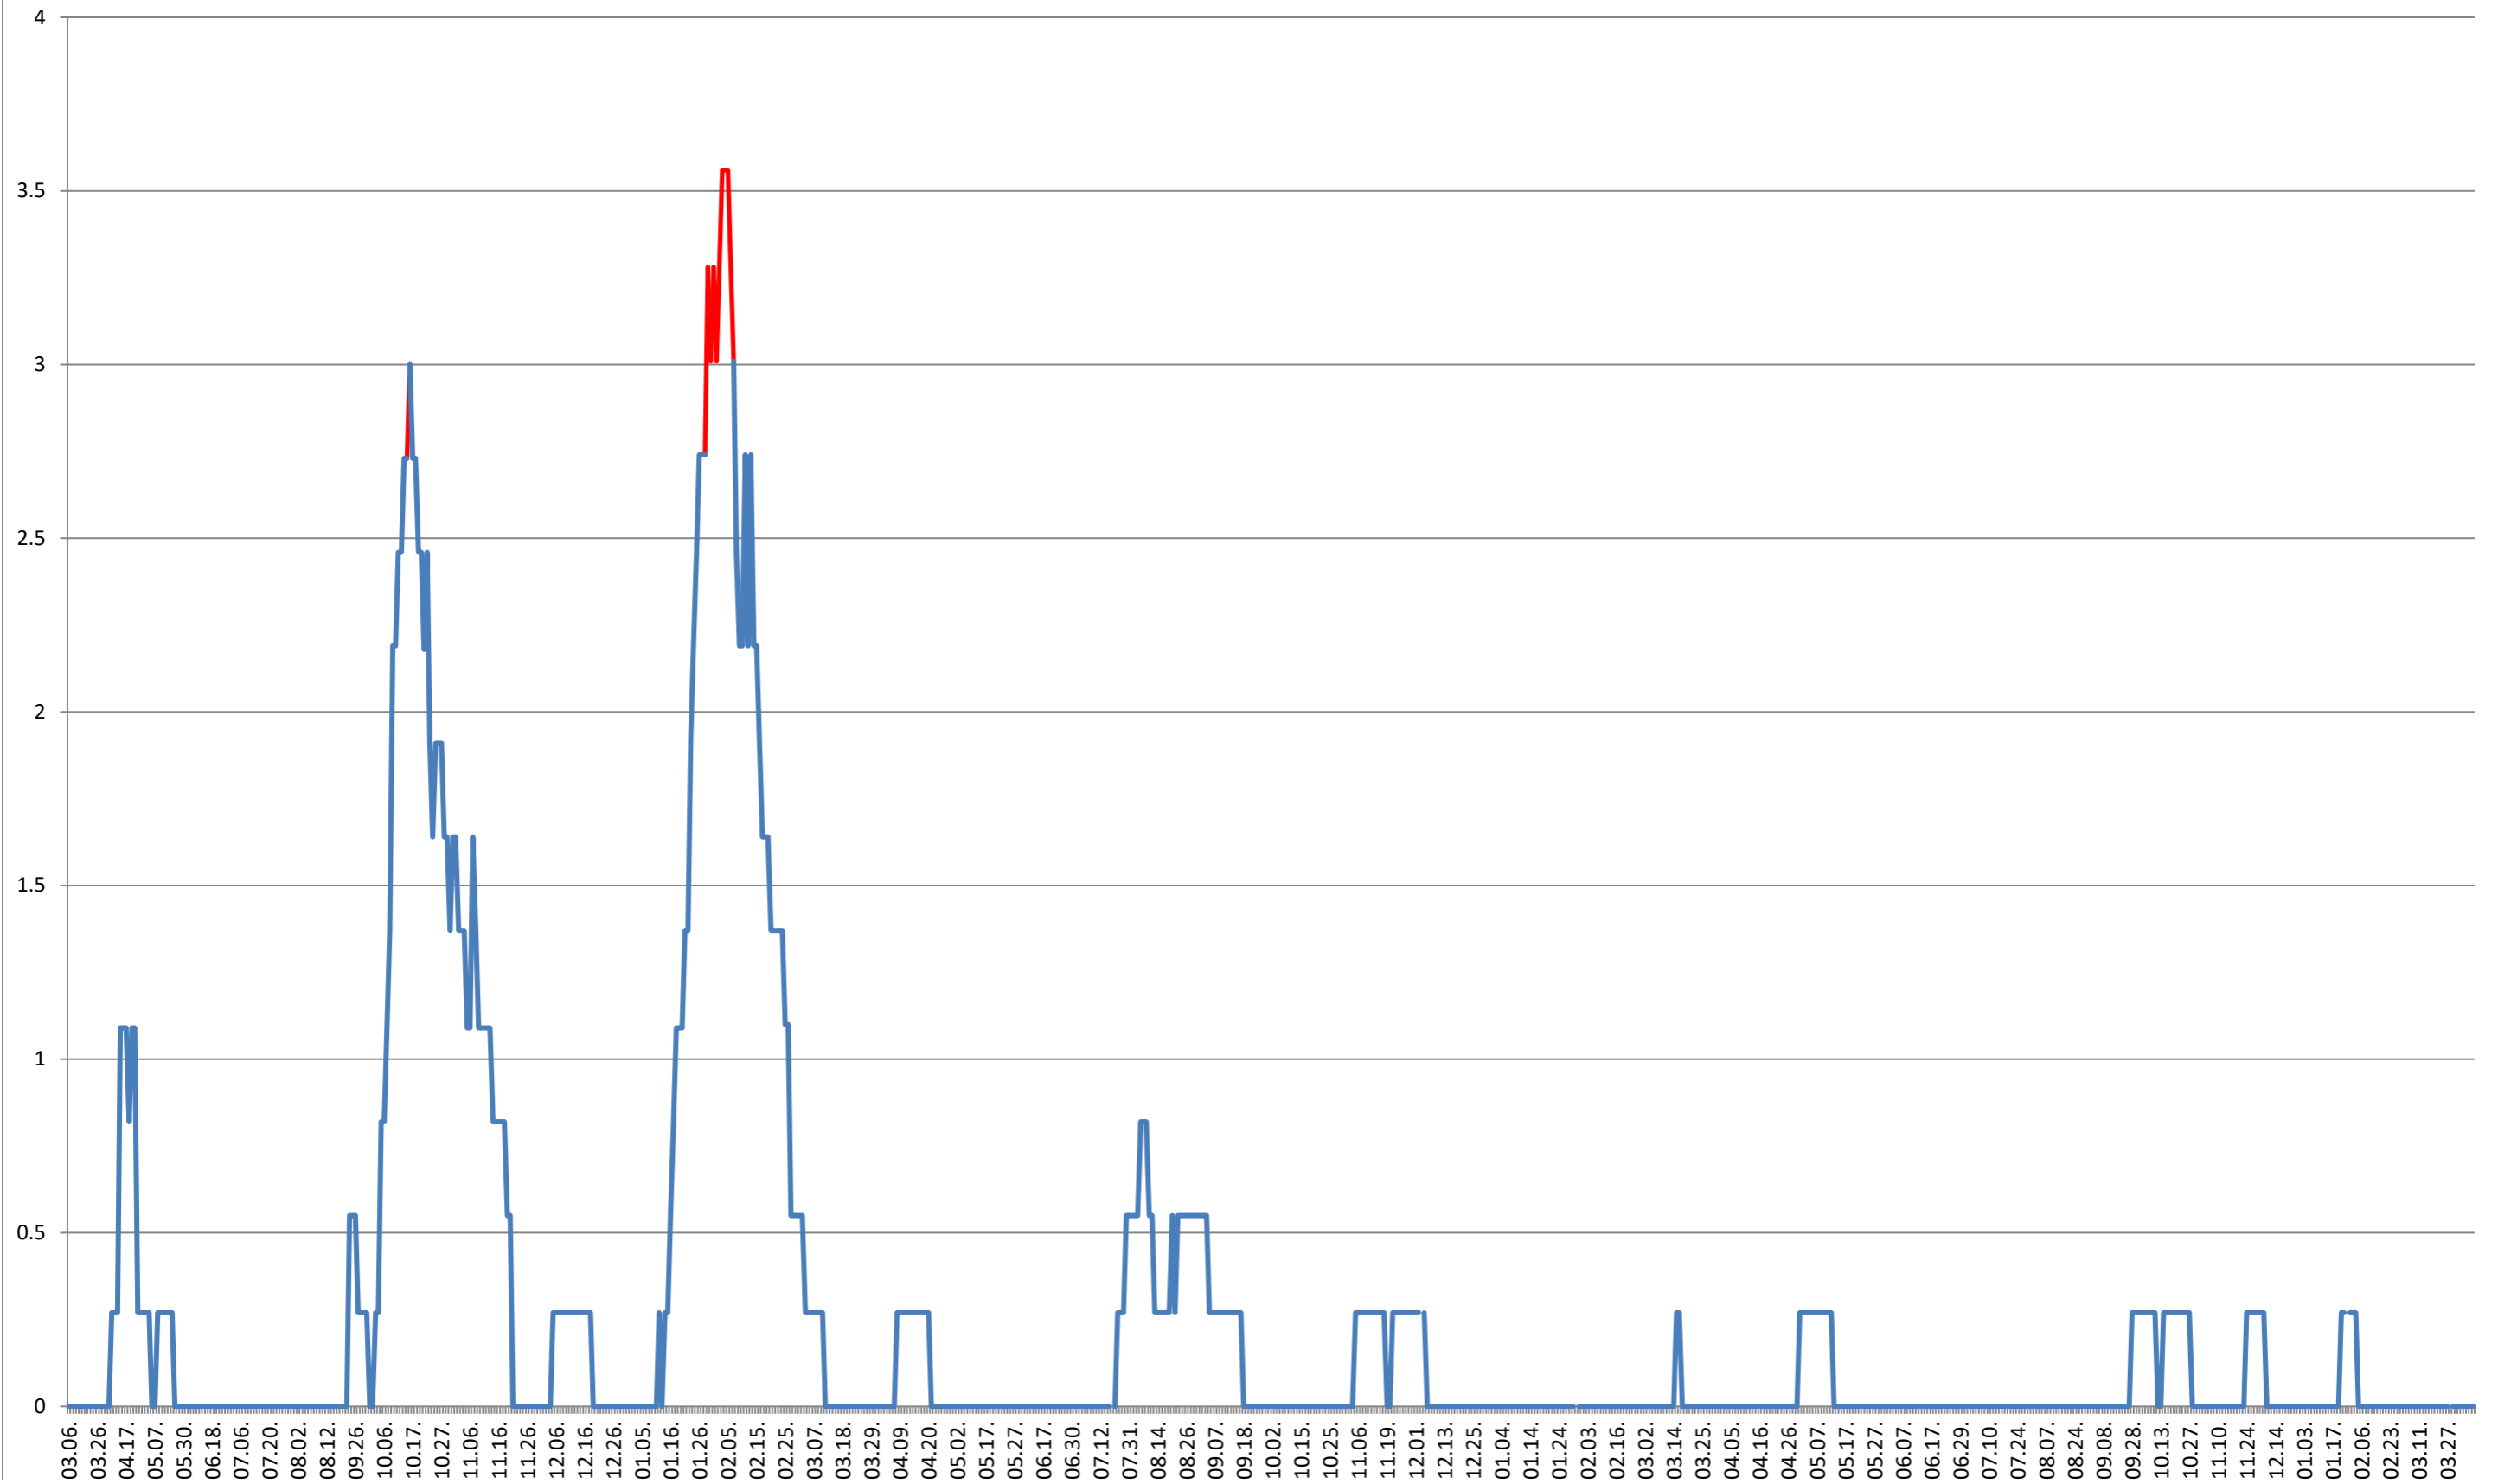

LUETA - Evolutia incidentei cumulate pe 14 zile la ‰ de locuitori
2021.03.07. - 2024.04.16.