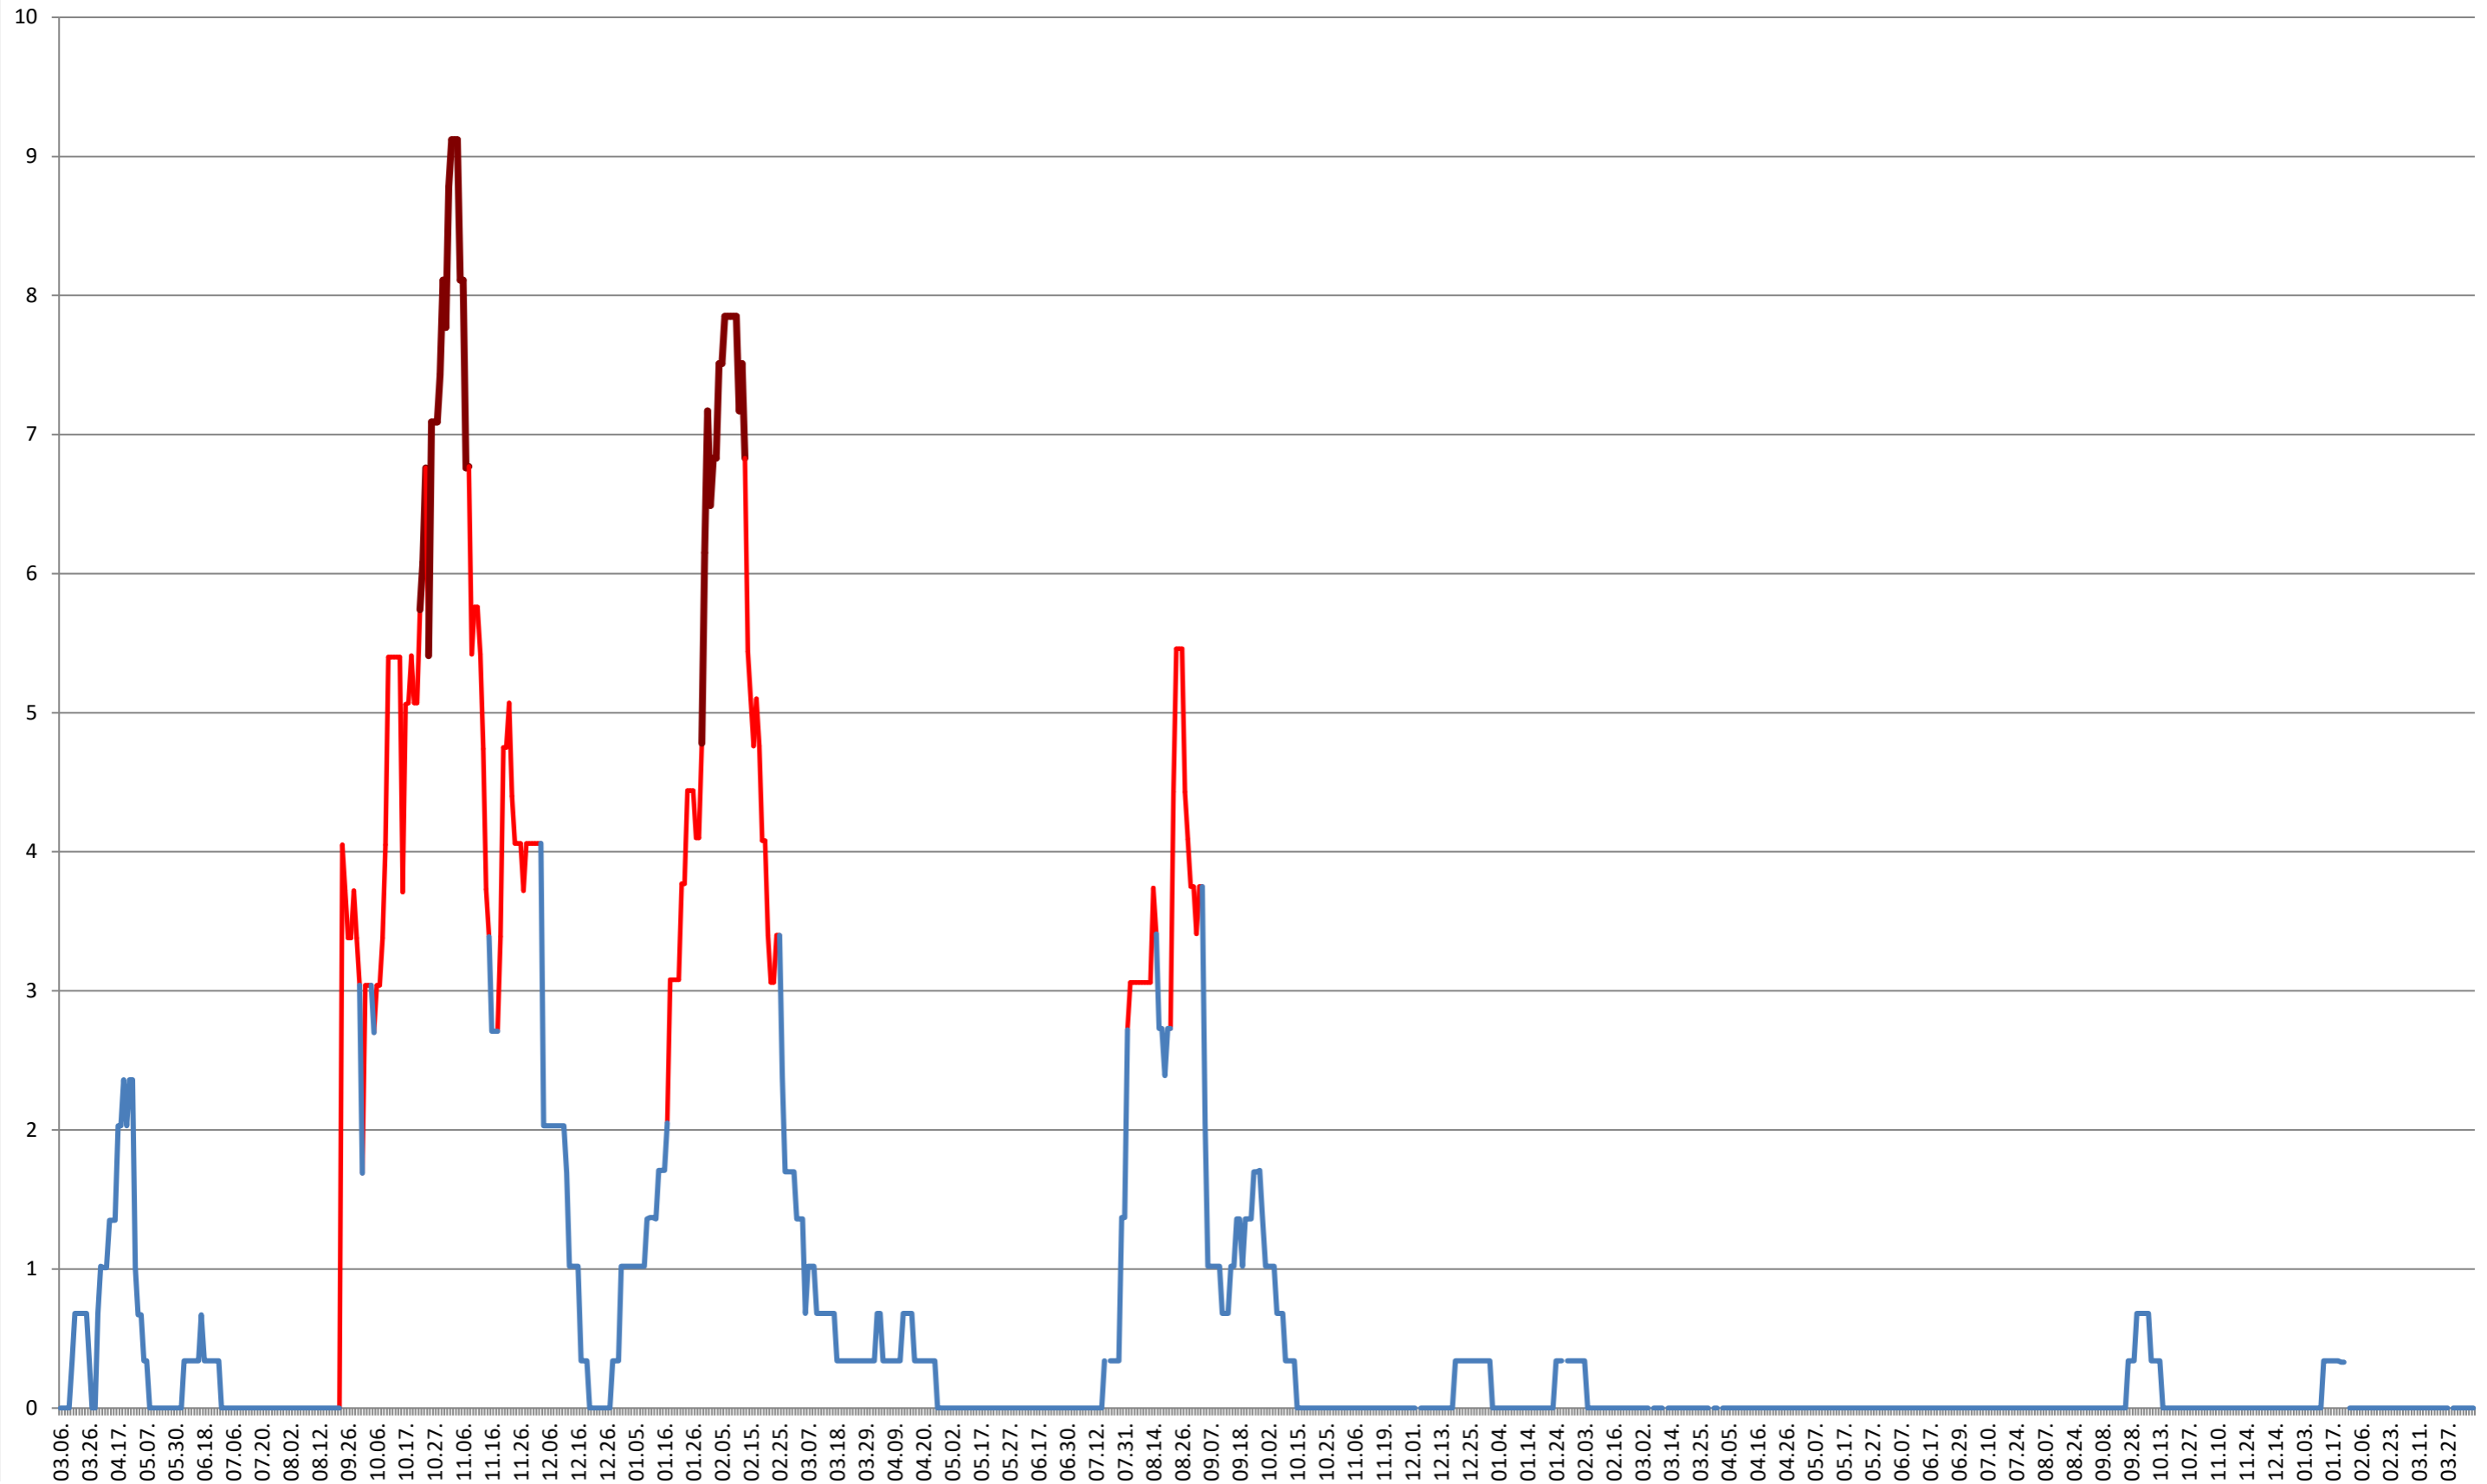

MĂRTINIȘ - Evolutia incidentei cumulate pe 14 zile la % de locuitori
2021.03.07. - 2024.04.16.