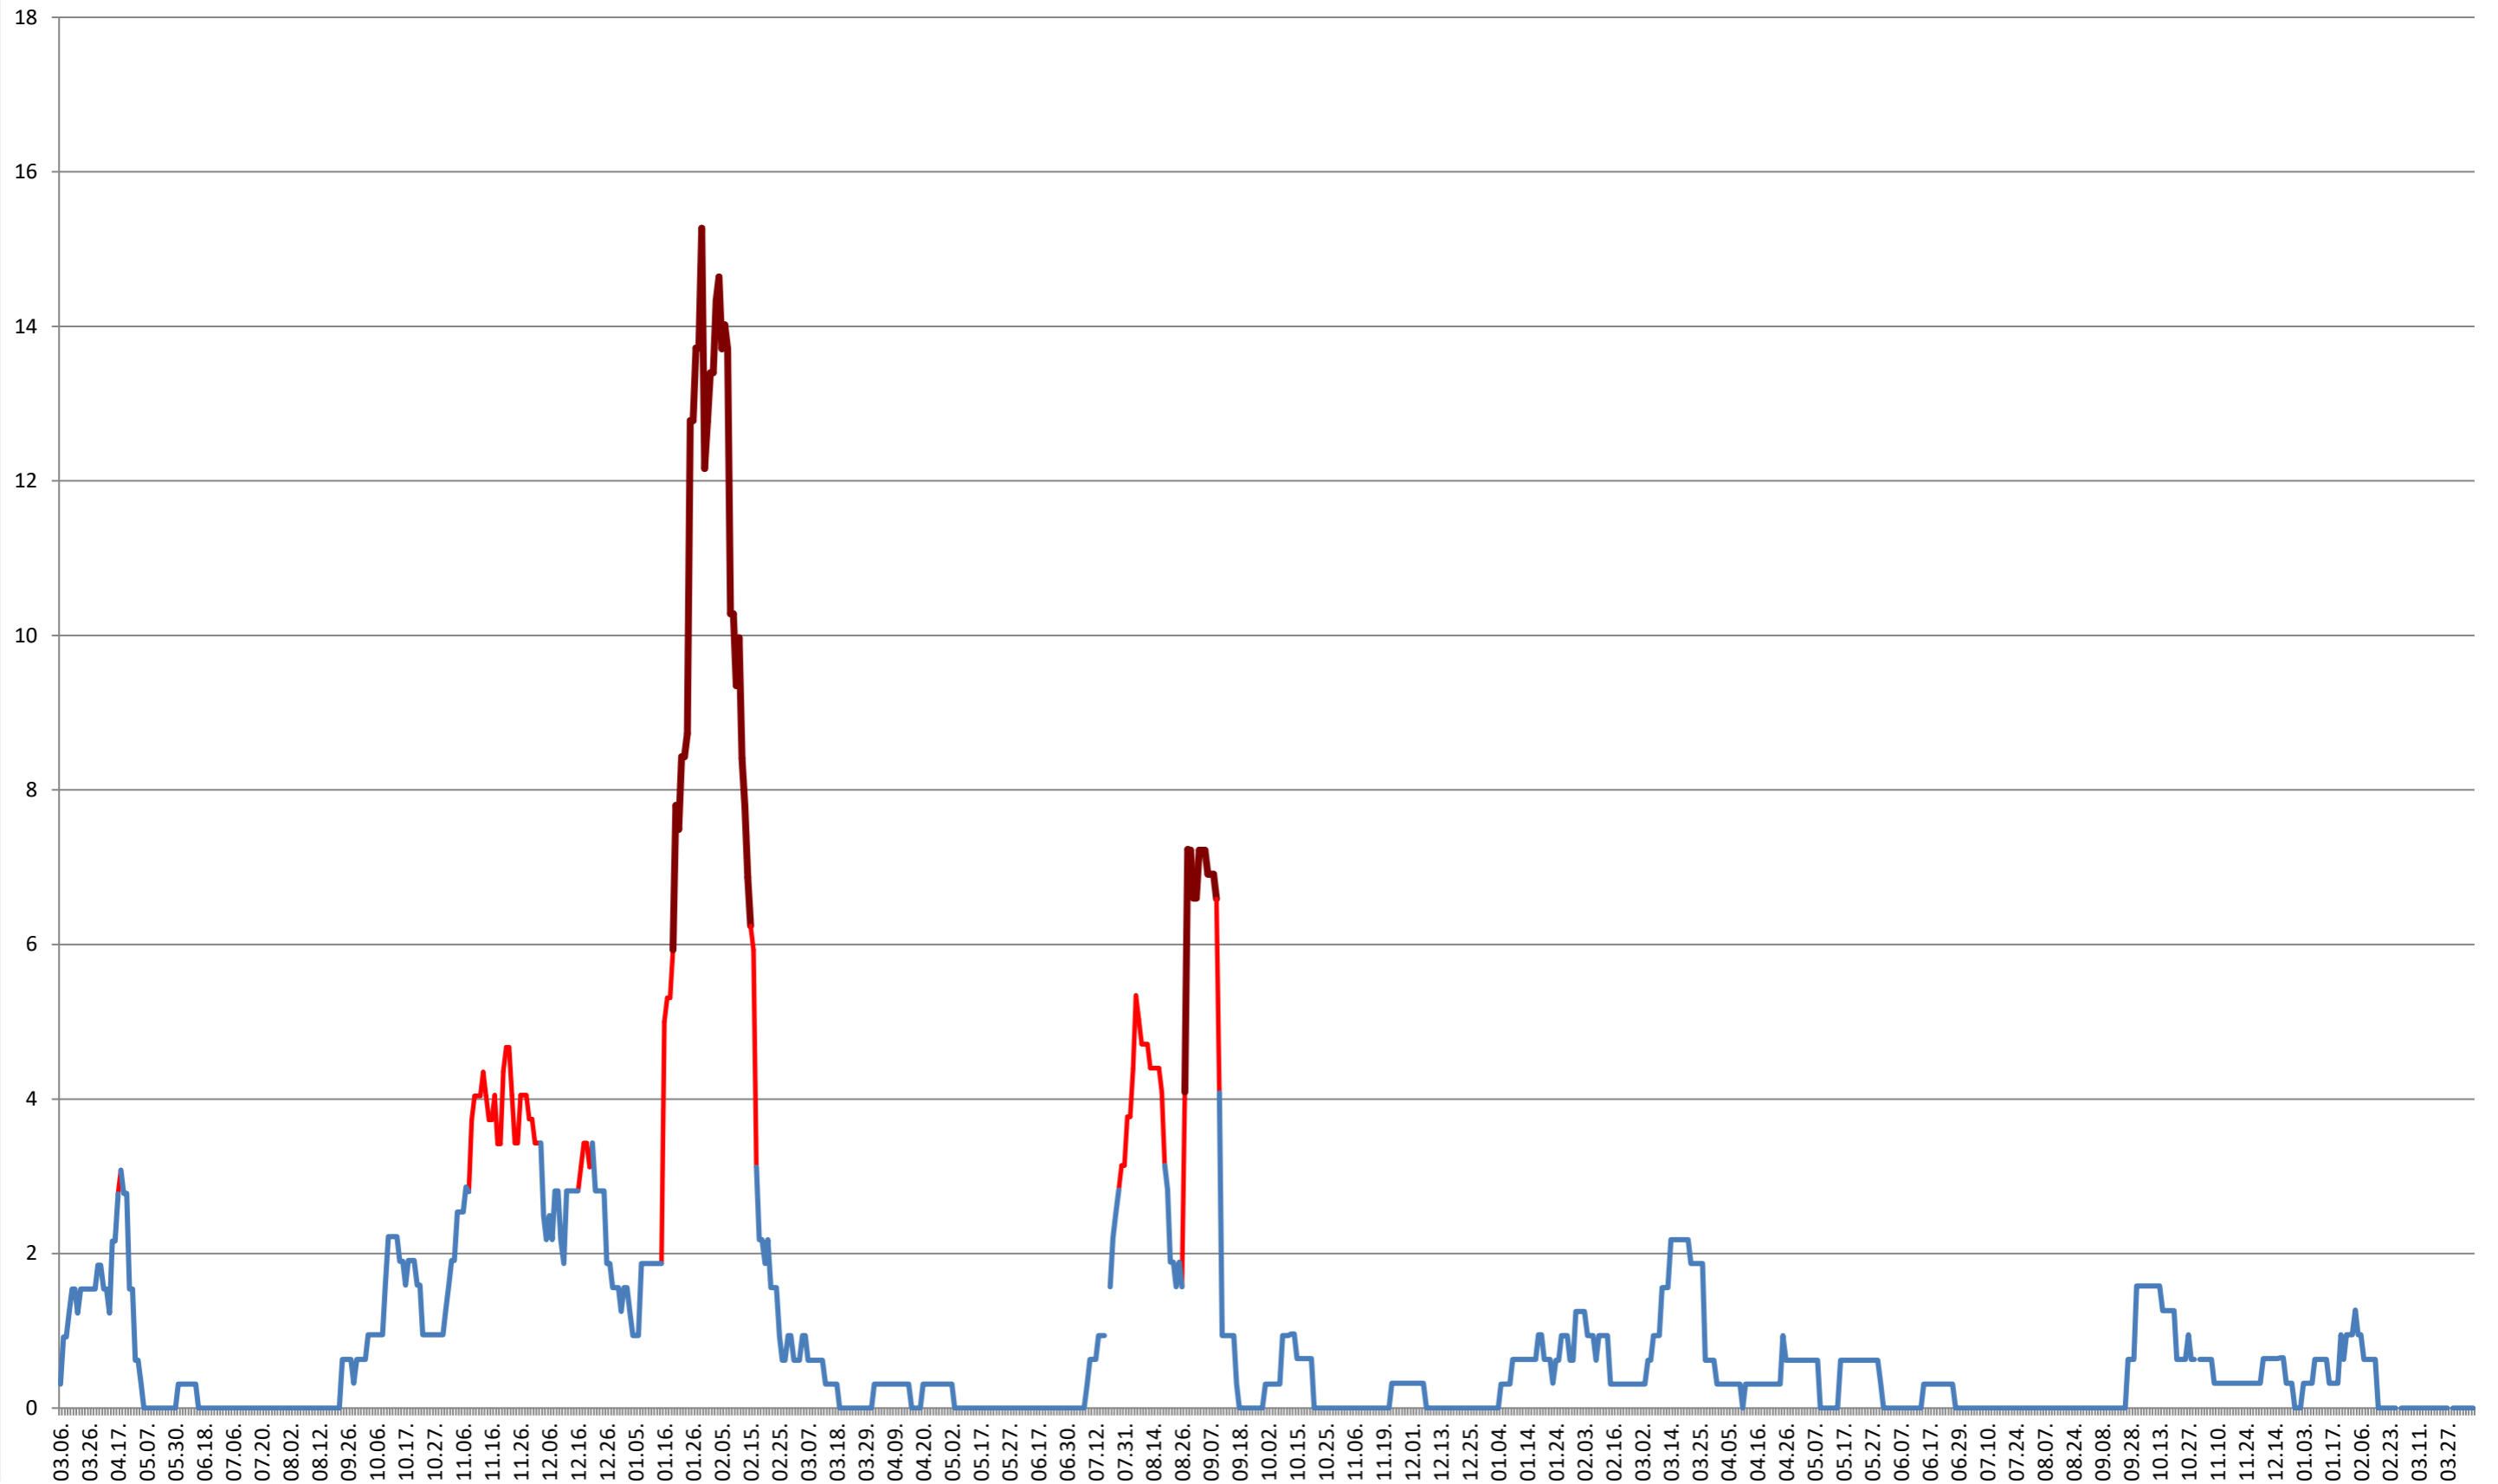

TULGHEȘ - Evolutia incidentei cumulate pe 14 zile la ‰ de locuitori
2021.03.07. - 2024.04.16.