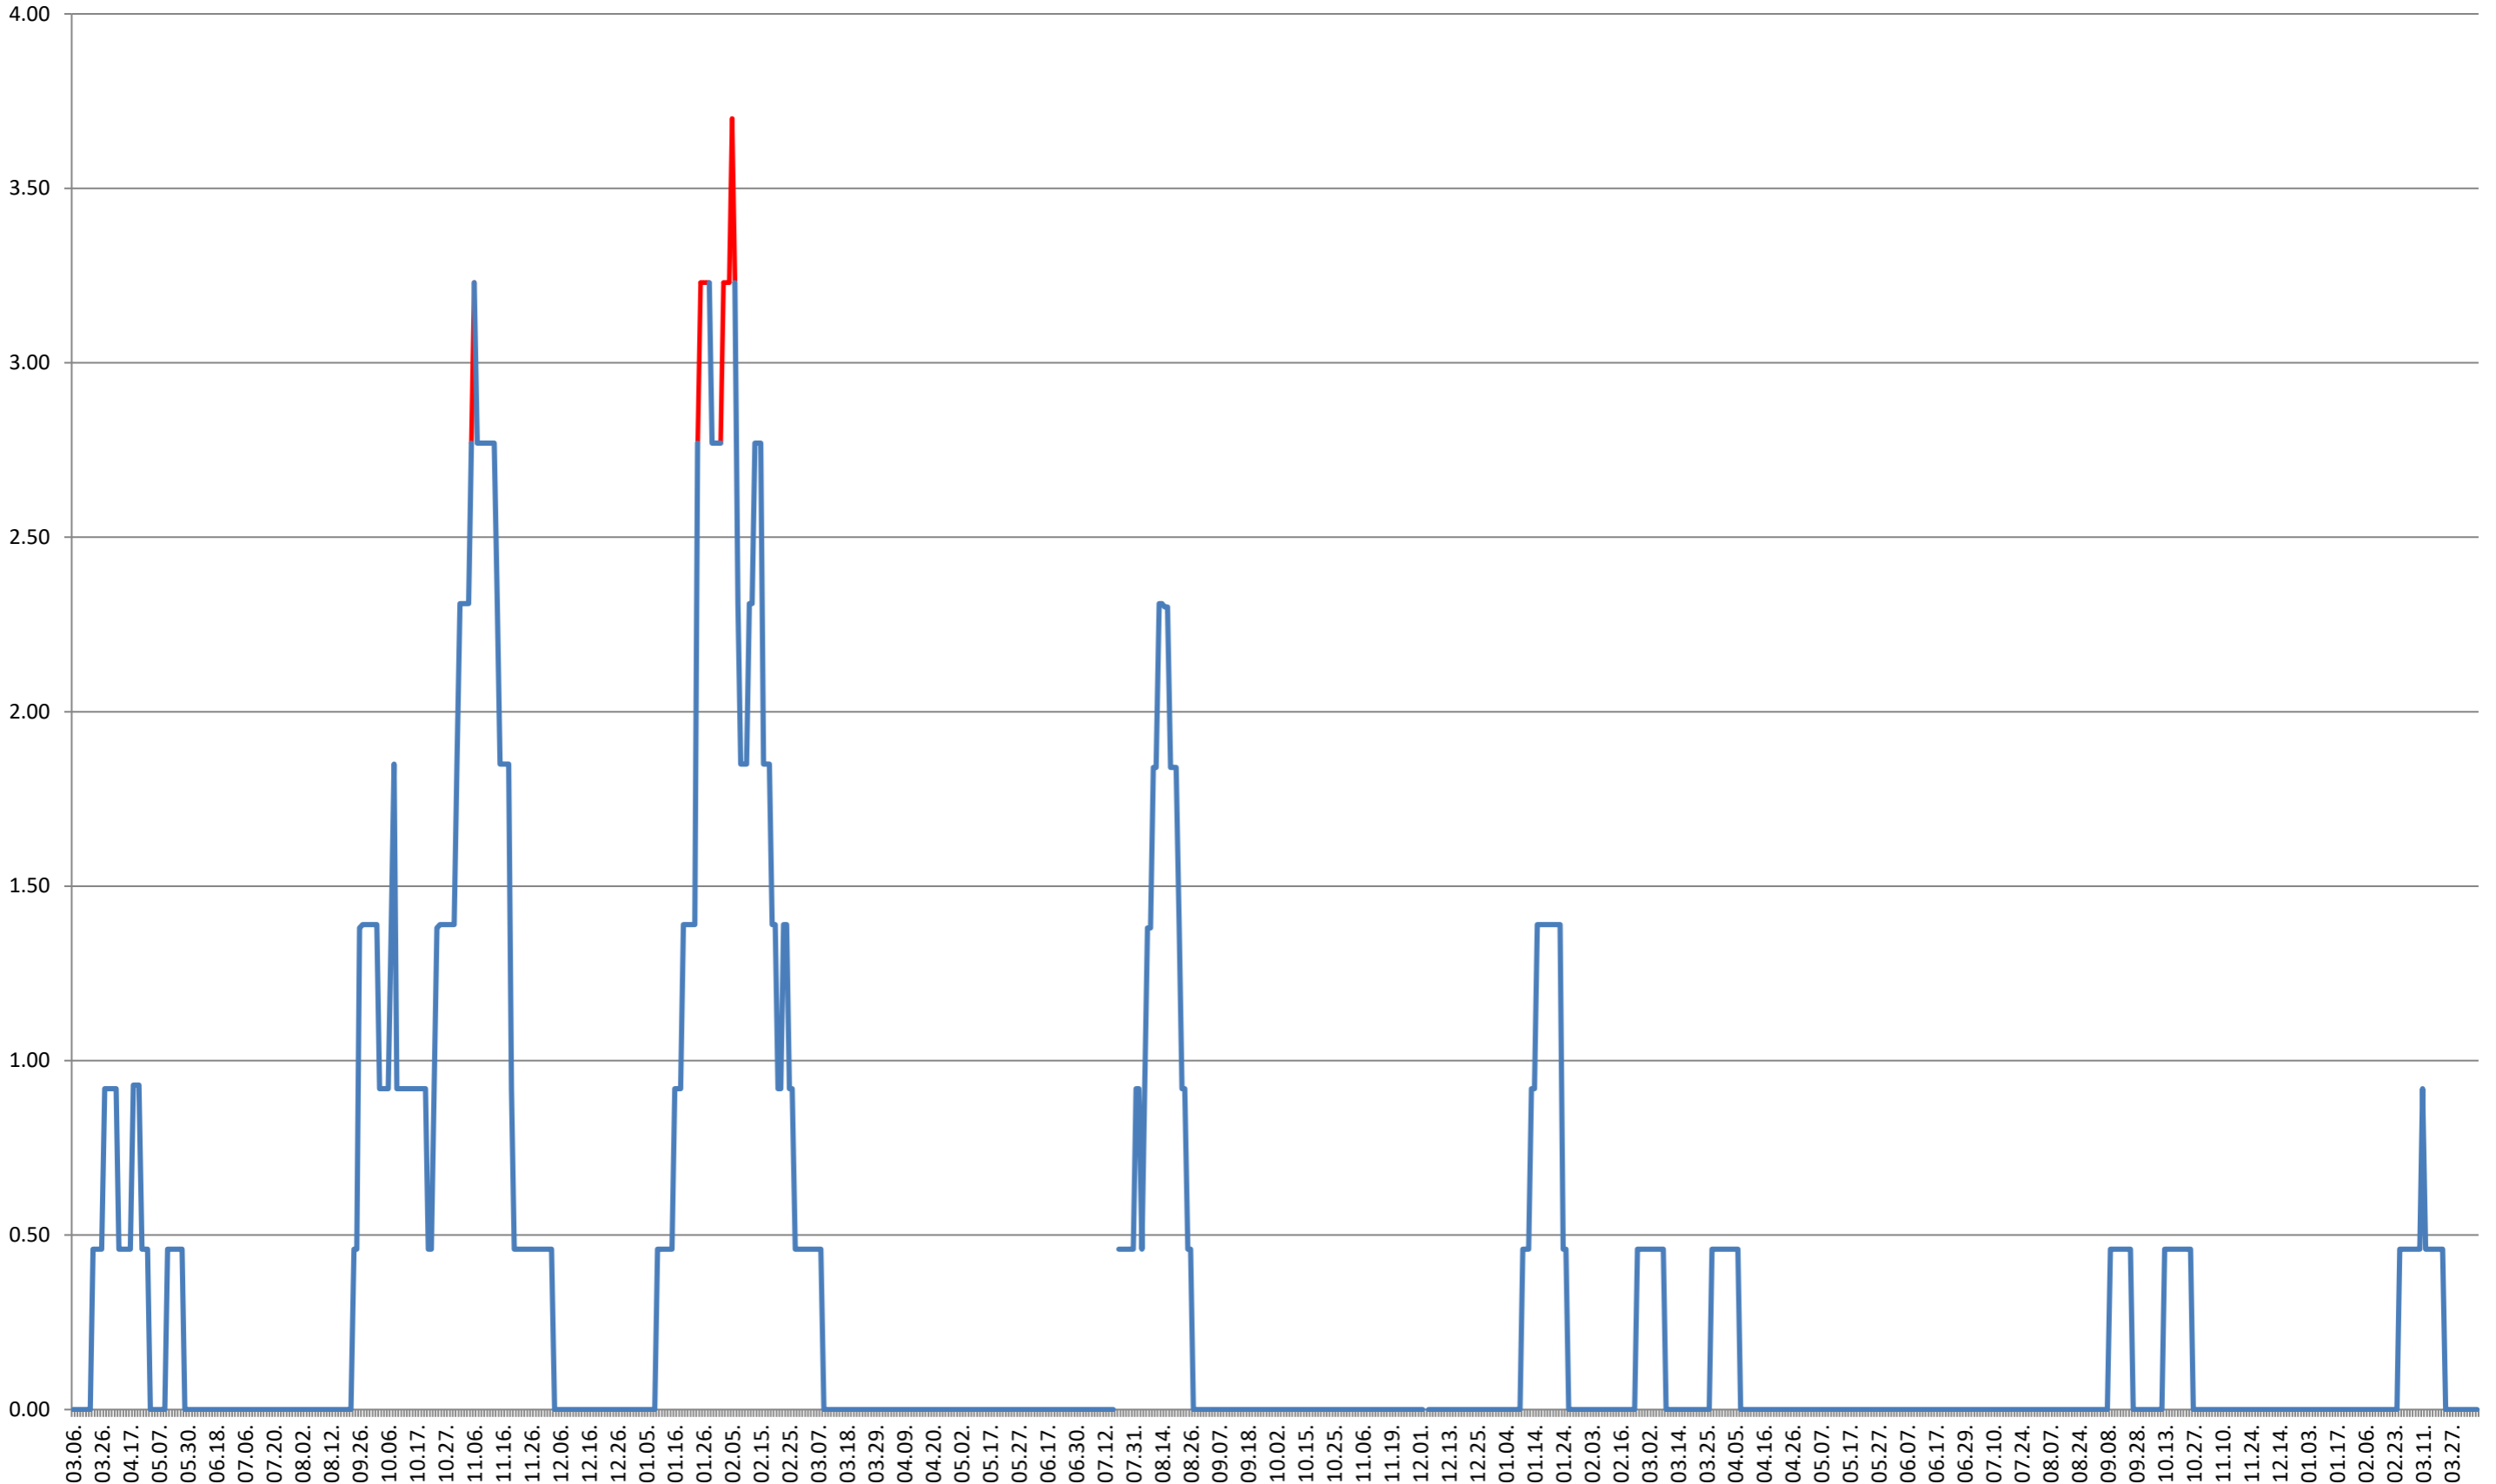

ATID - Evolutia incidentei cumulate pe 14 zile la ‰ de locuitori  
2021.03.07. - 2024.04.16.

**AVRĂMEȘTI - Evolutia incidentei cumulate pe 14 zile la % de locuitori**  
**2021.03.07. - 2024.04.16.**

ORAȘ BĂILE TUȘNAD - Evolutia incidentei cumulate pe 14 zile la % de locuitori  
2021.03.07. - 2024.04.16.

**ORAȘ BĂLAN - Evolutia incidentei cumulate pe 14 zile la ‰ de locuitori**  
**2021.03.07. - 2024.04.16.**

**BILBOR - Evolutia incidentei cumulate pe 14 zile la ‰ de locuitori**  
**2021.03.07. - 2024.04.16.**

**ORAȘ BORSEC - Evolutia incidentei cumulate pe 14 zile la ‰ de locuitori**  
**2021.03.07. - 2024.04.16.**

### BRĂDEȘTI - Evolutia incidentei cumulate pe 14 zile la ‰ de locuitori 2021.03.07. - 2024.04.16.

**CĂPÂLNIȚA - Evolutia incidentei cumulate pe 14 zile la ‰ de locuitori**  
**2021.03.07. - 2024.04.16.**