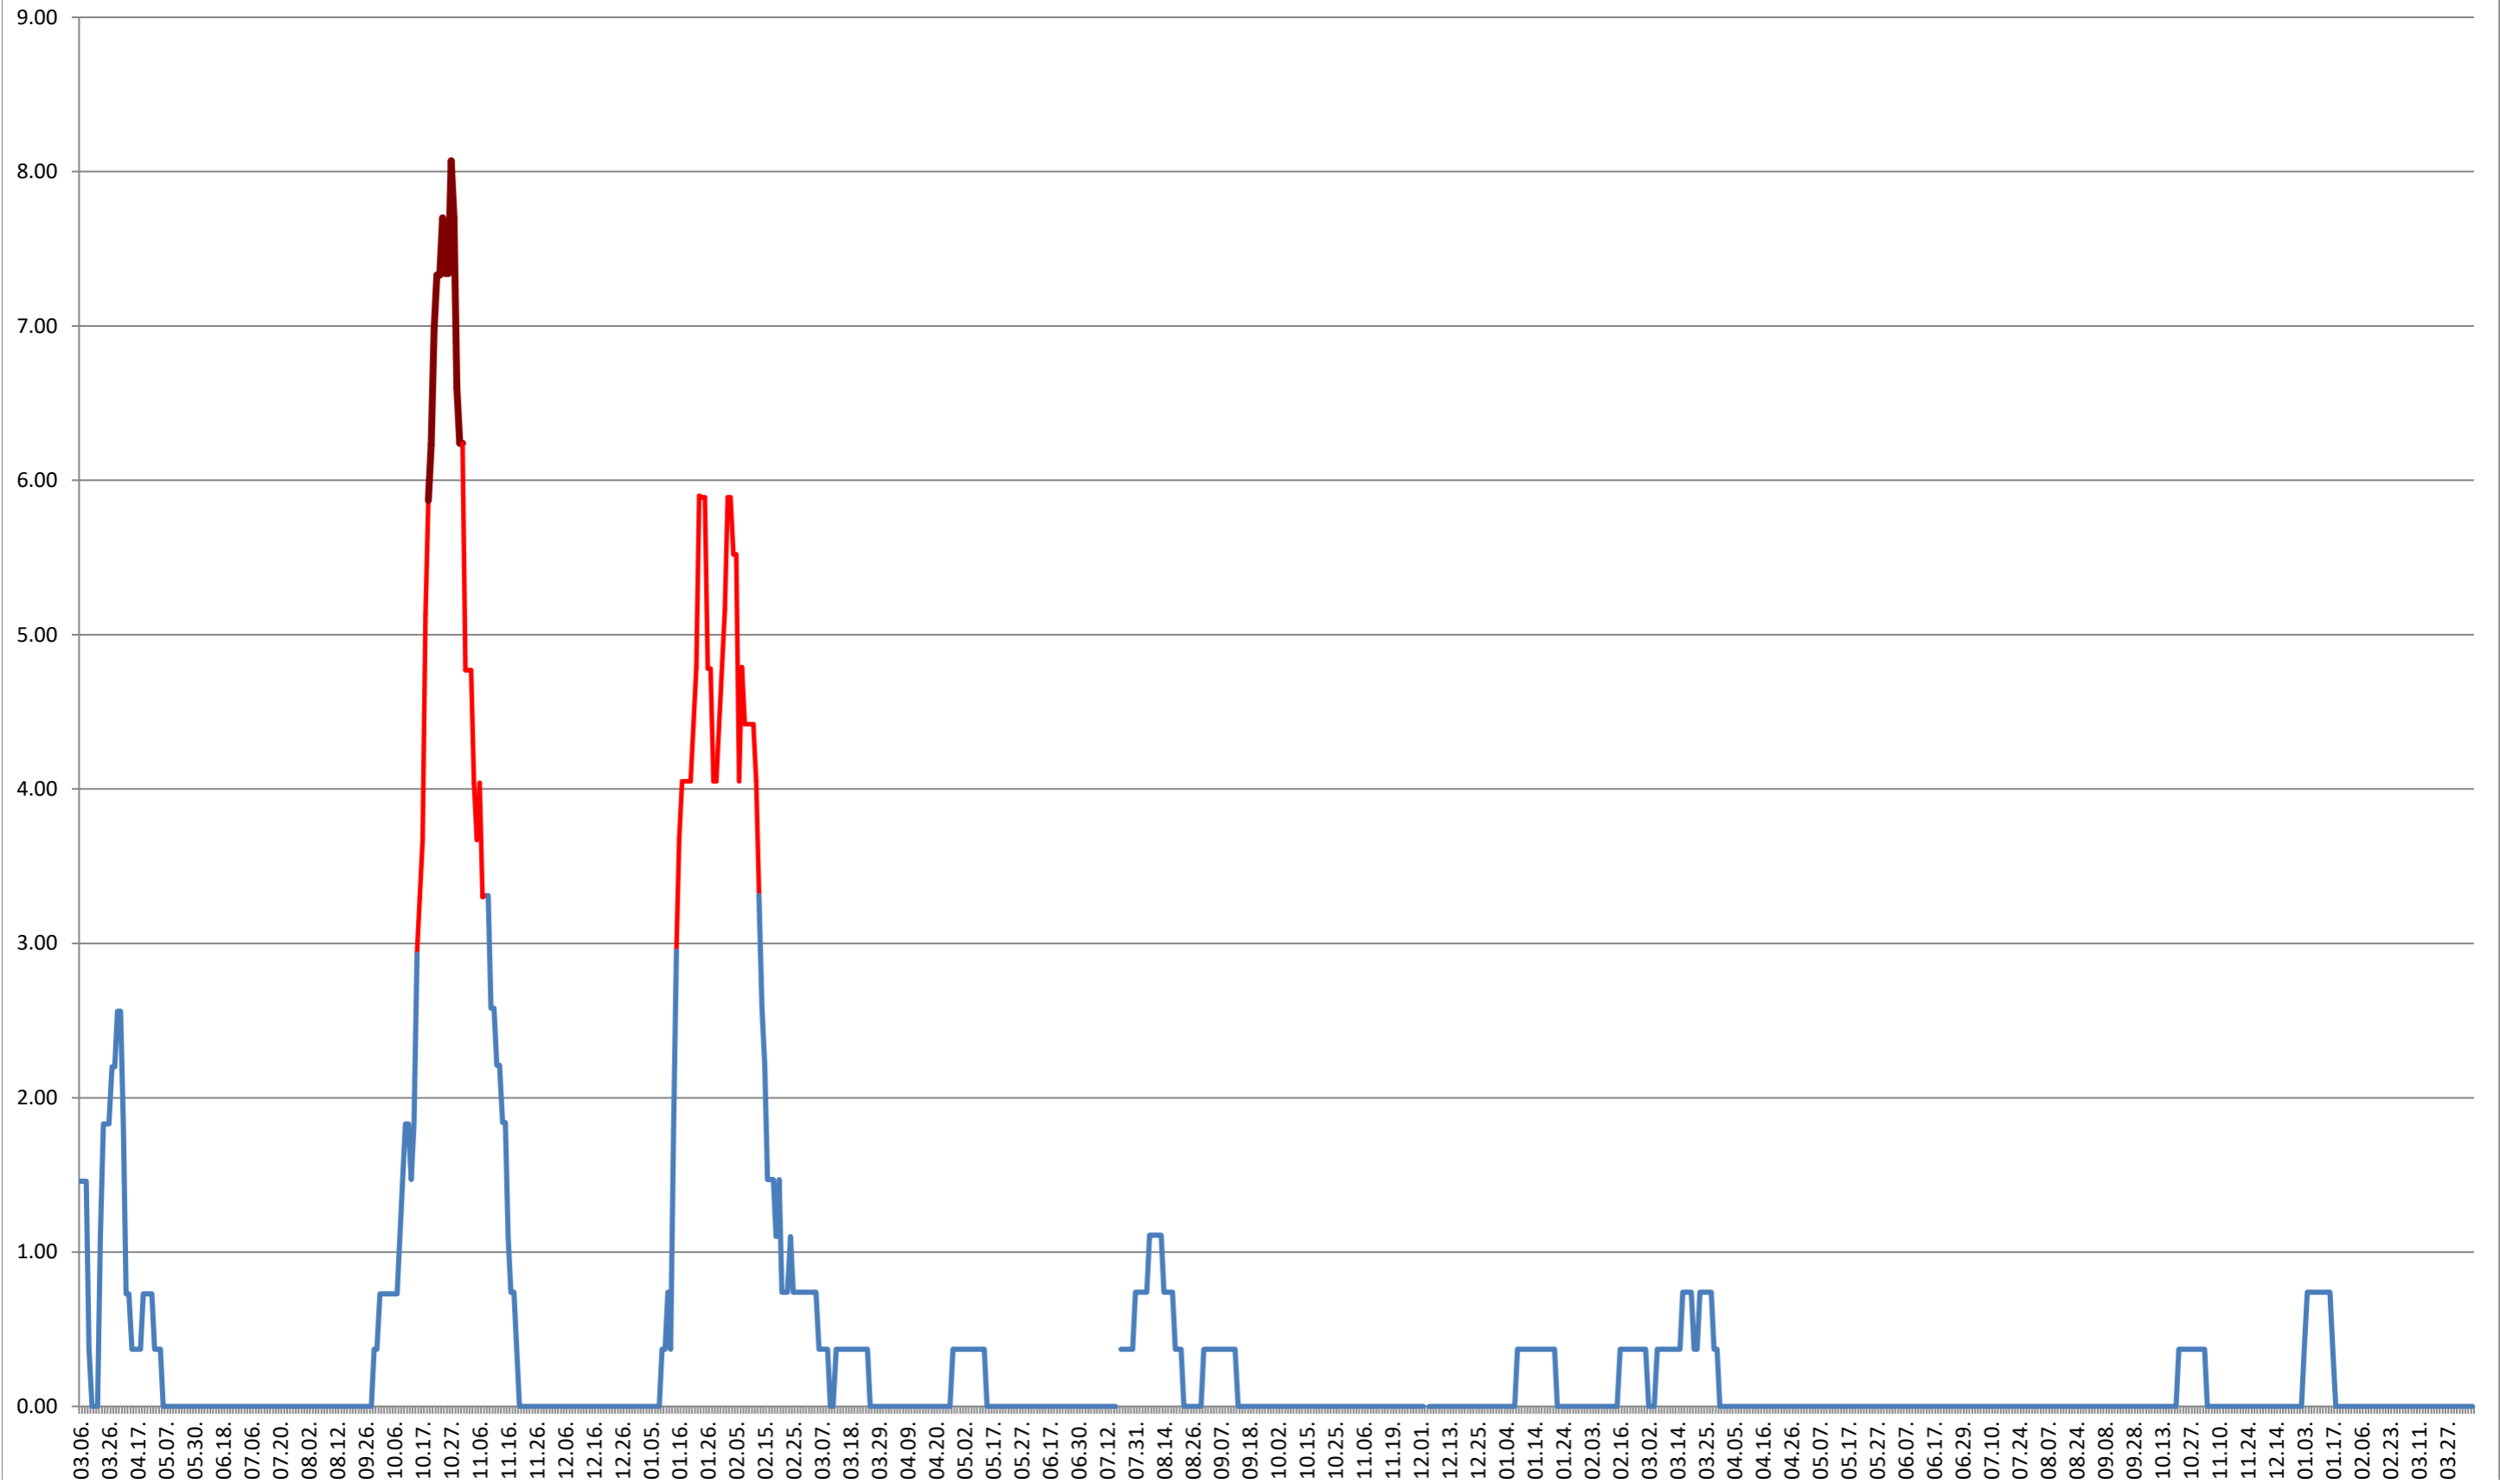

**ORAȘ BĂLAN - Evolutia incidentei cumulate pe 14 zile la ‰ de locuitori**  
**2021.03.07. - 2024.04.16.**

**BILBOR - Evolutia incidentei cumulate pe 14 zile la ‰ de locuitori**  
**2021.03.07. - 2024.04.16.**

**ORAȘ BORSEC - Evolutia incidentei cumulate pe 14 zile la ‰ de locuitori**  
**2021.03.07. - 2024.04.16.**

### BRĂDEȘTI - Evolutia incidentei cumulate pe 14 zile la ‰ de locuitori 2021.03.07. - 2024.04.16.

**CĂPÂLNIȚA - Evolutia incidentei cumulate pe 14 zile la ‰ de locuitori**  
**2021.03.07. - 2024.04.16.**

**CÂRȚA - Evolutia incidentei cumulate pe 14 zile la ‰ de locuitori**  
**2021.03.07. - 2024.04.16.**

CICEU - Evolutia incidentei cumulate pe 14 zile la ‰ de locuitori  
2021.03.07. - 2024.04.16.