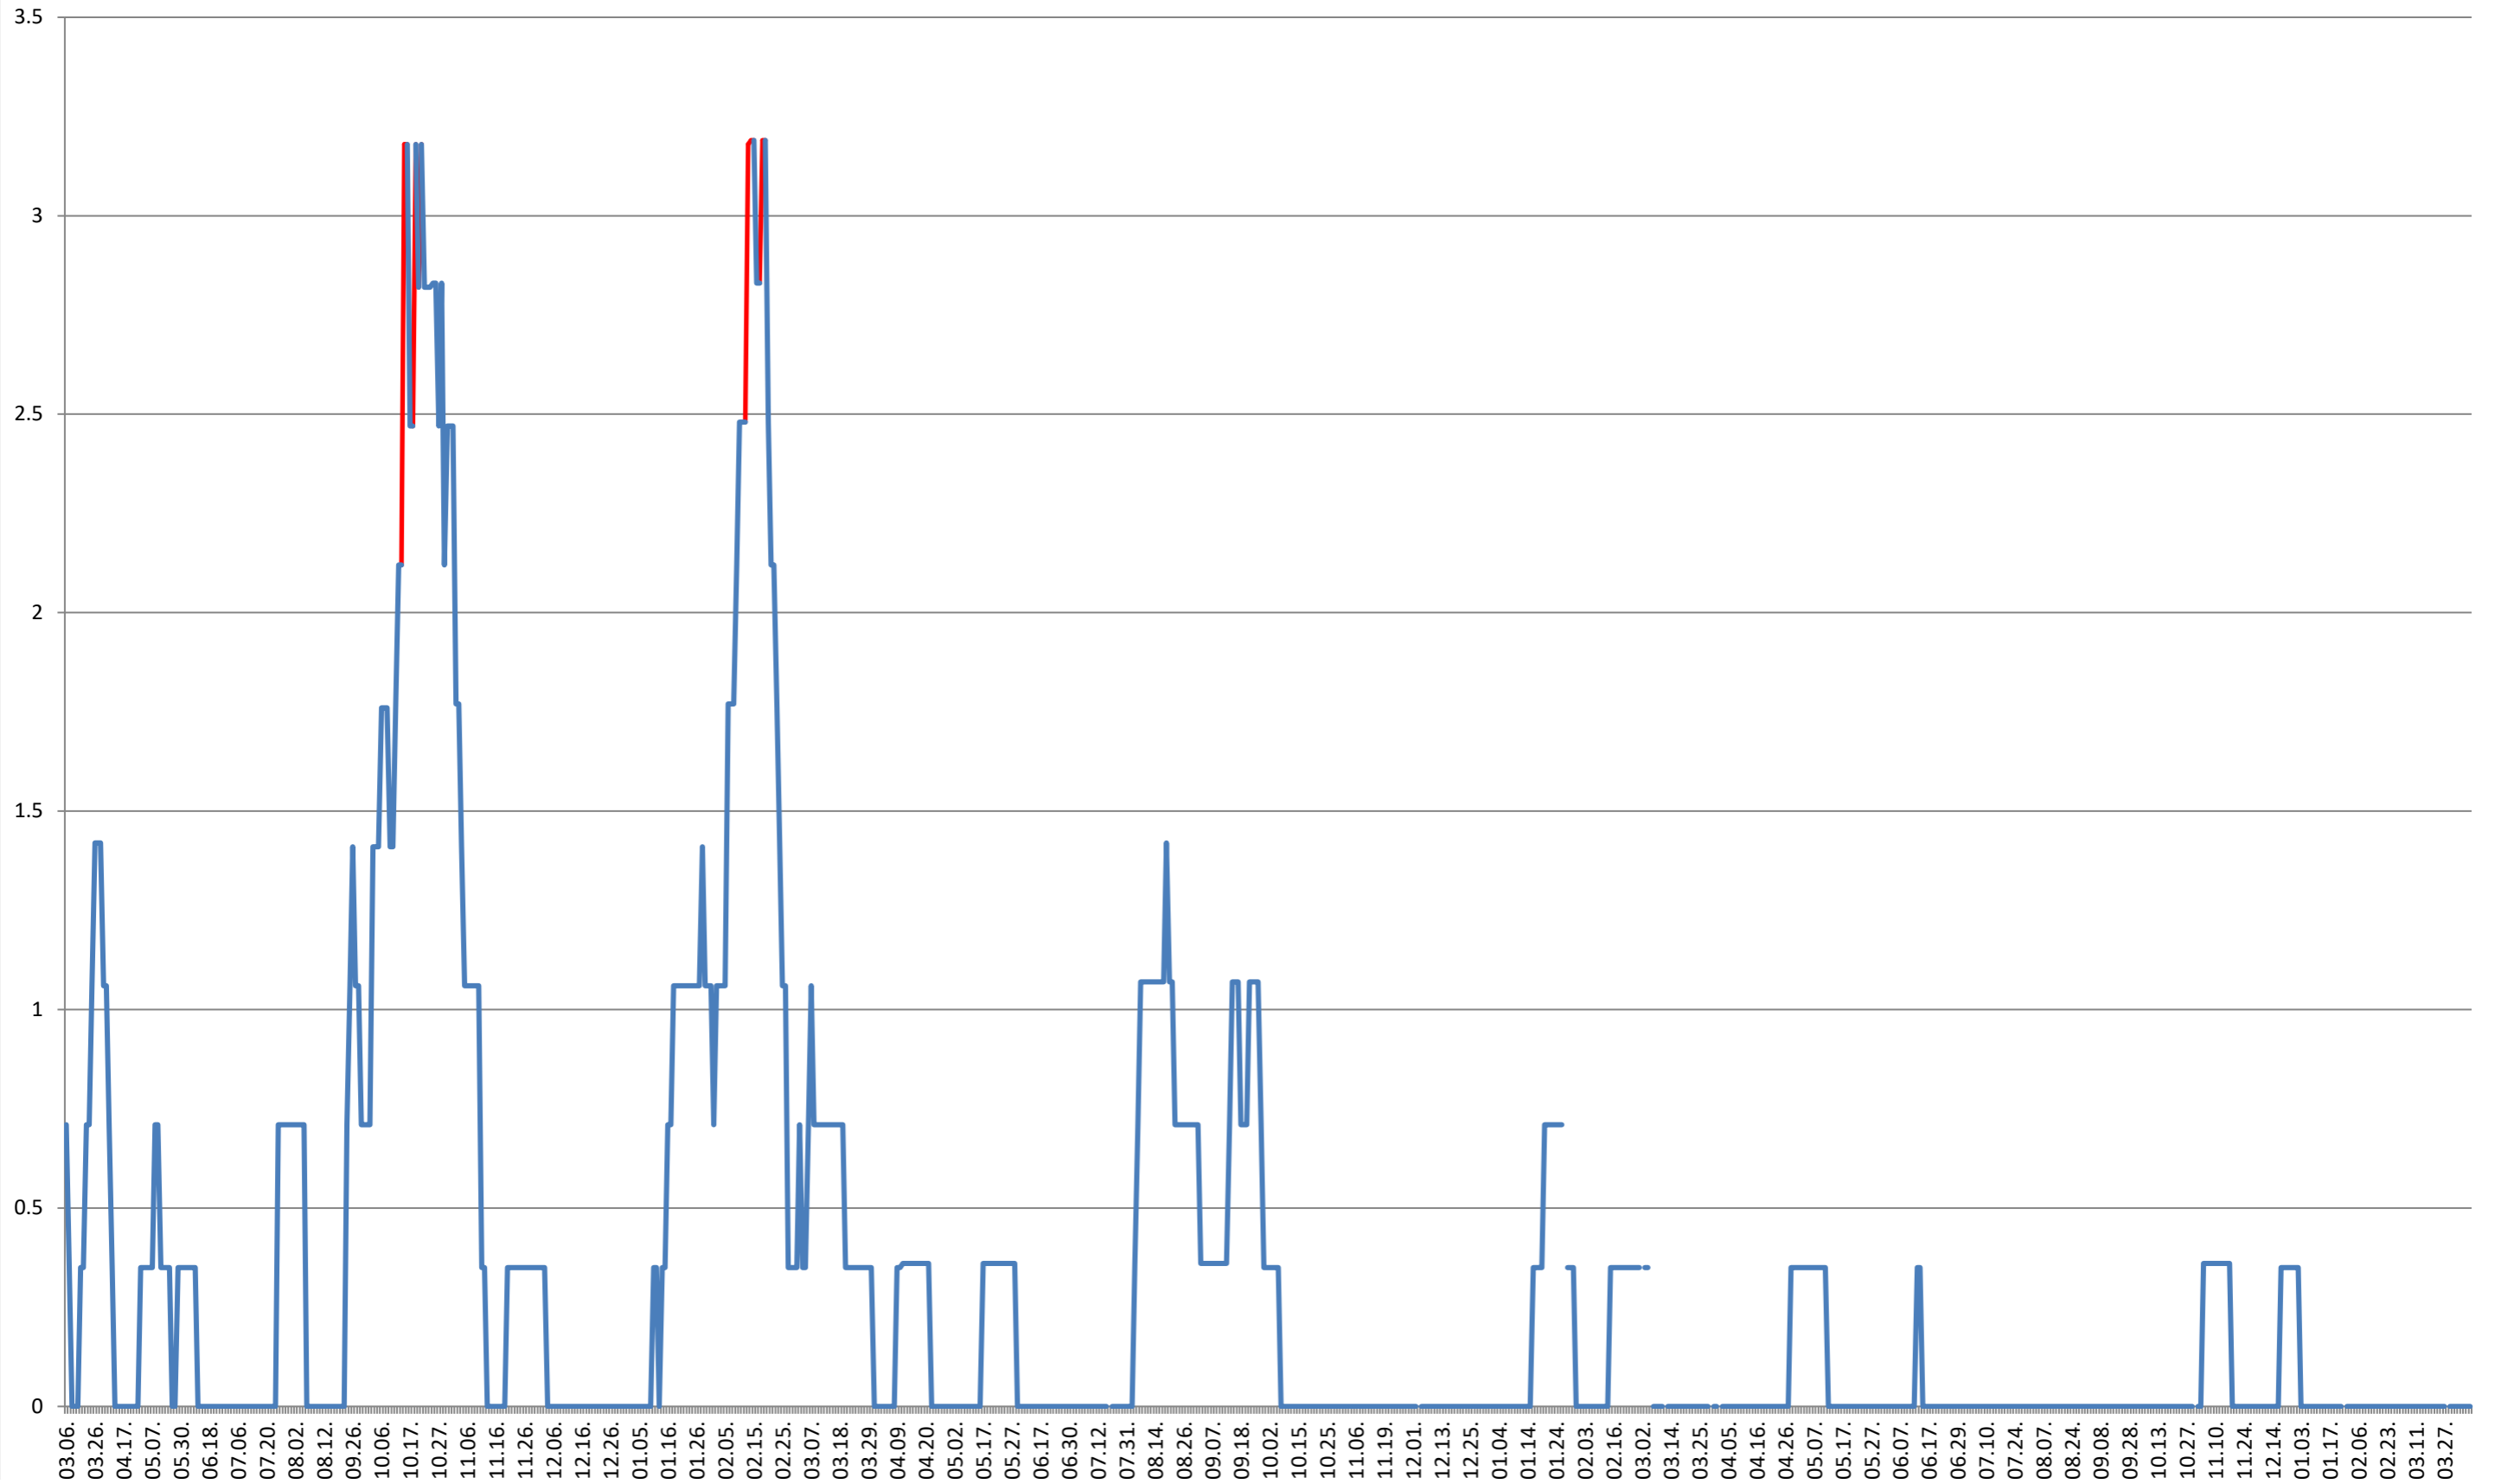

PLĂIEȘII DE JOS - Evolutia incidentei cumulate pe 14 zile la % de locuitori
2021.03.07. - 2024.04.16.