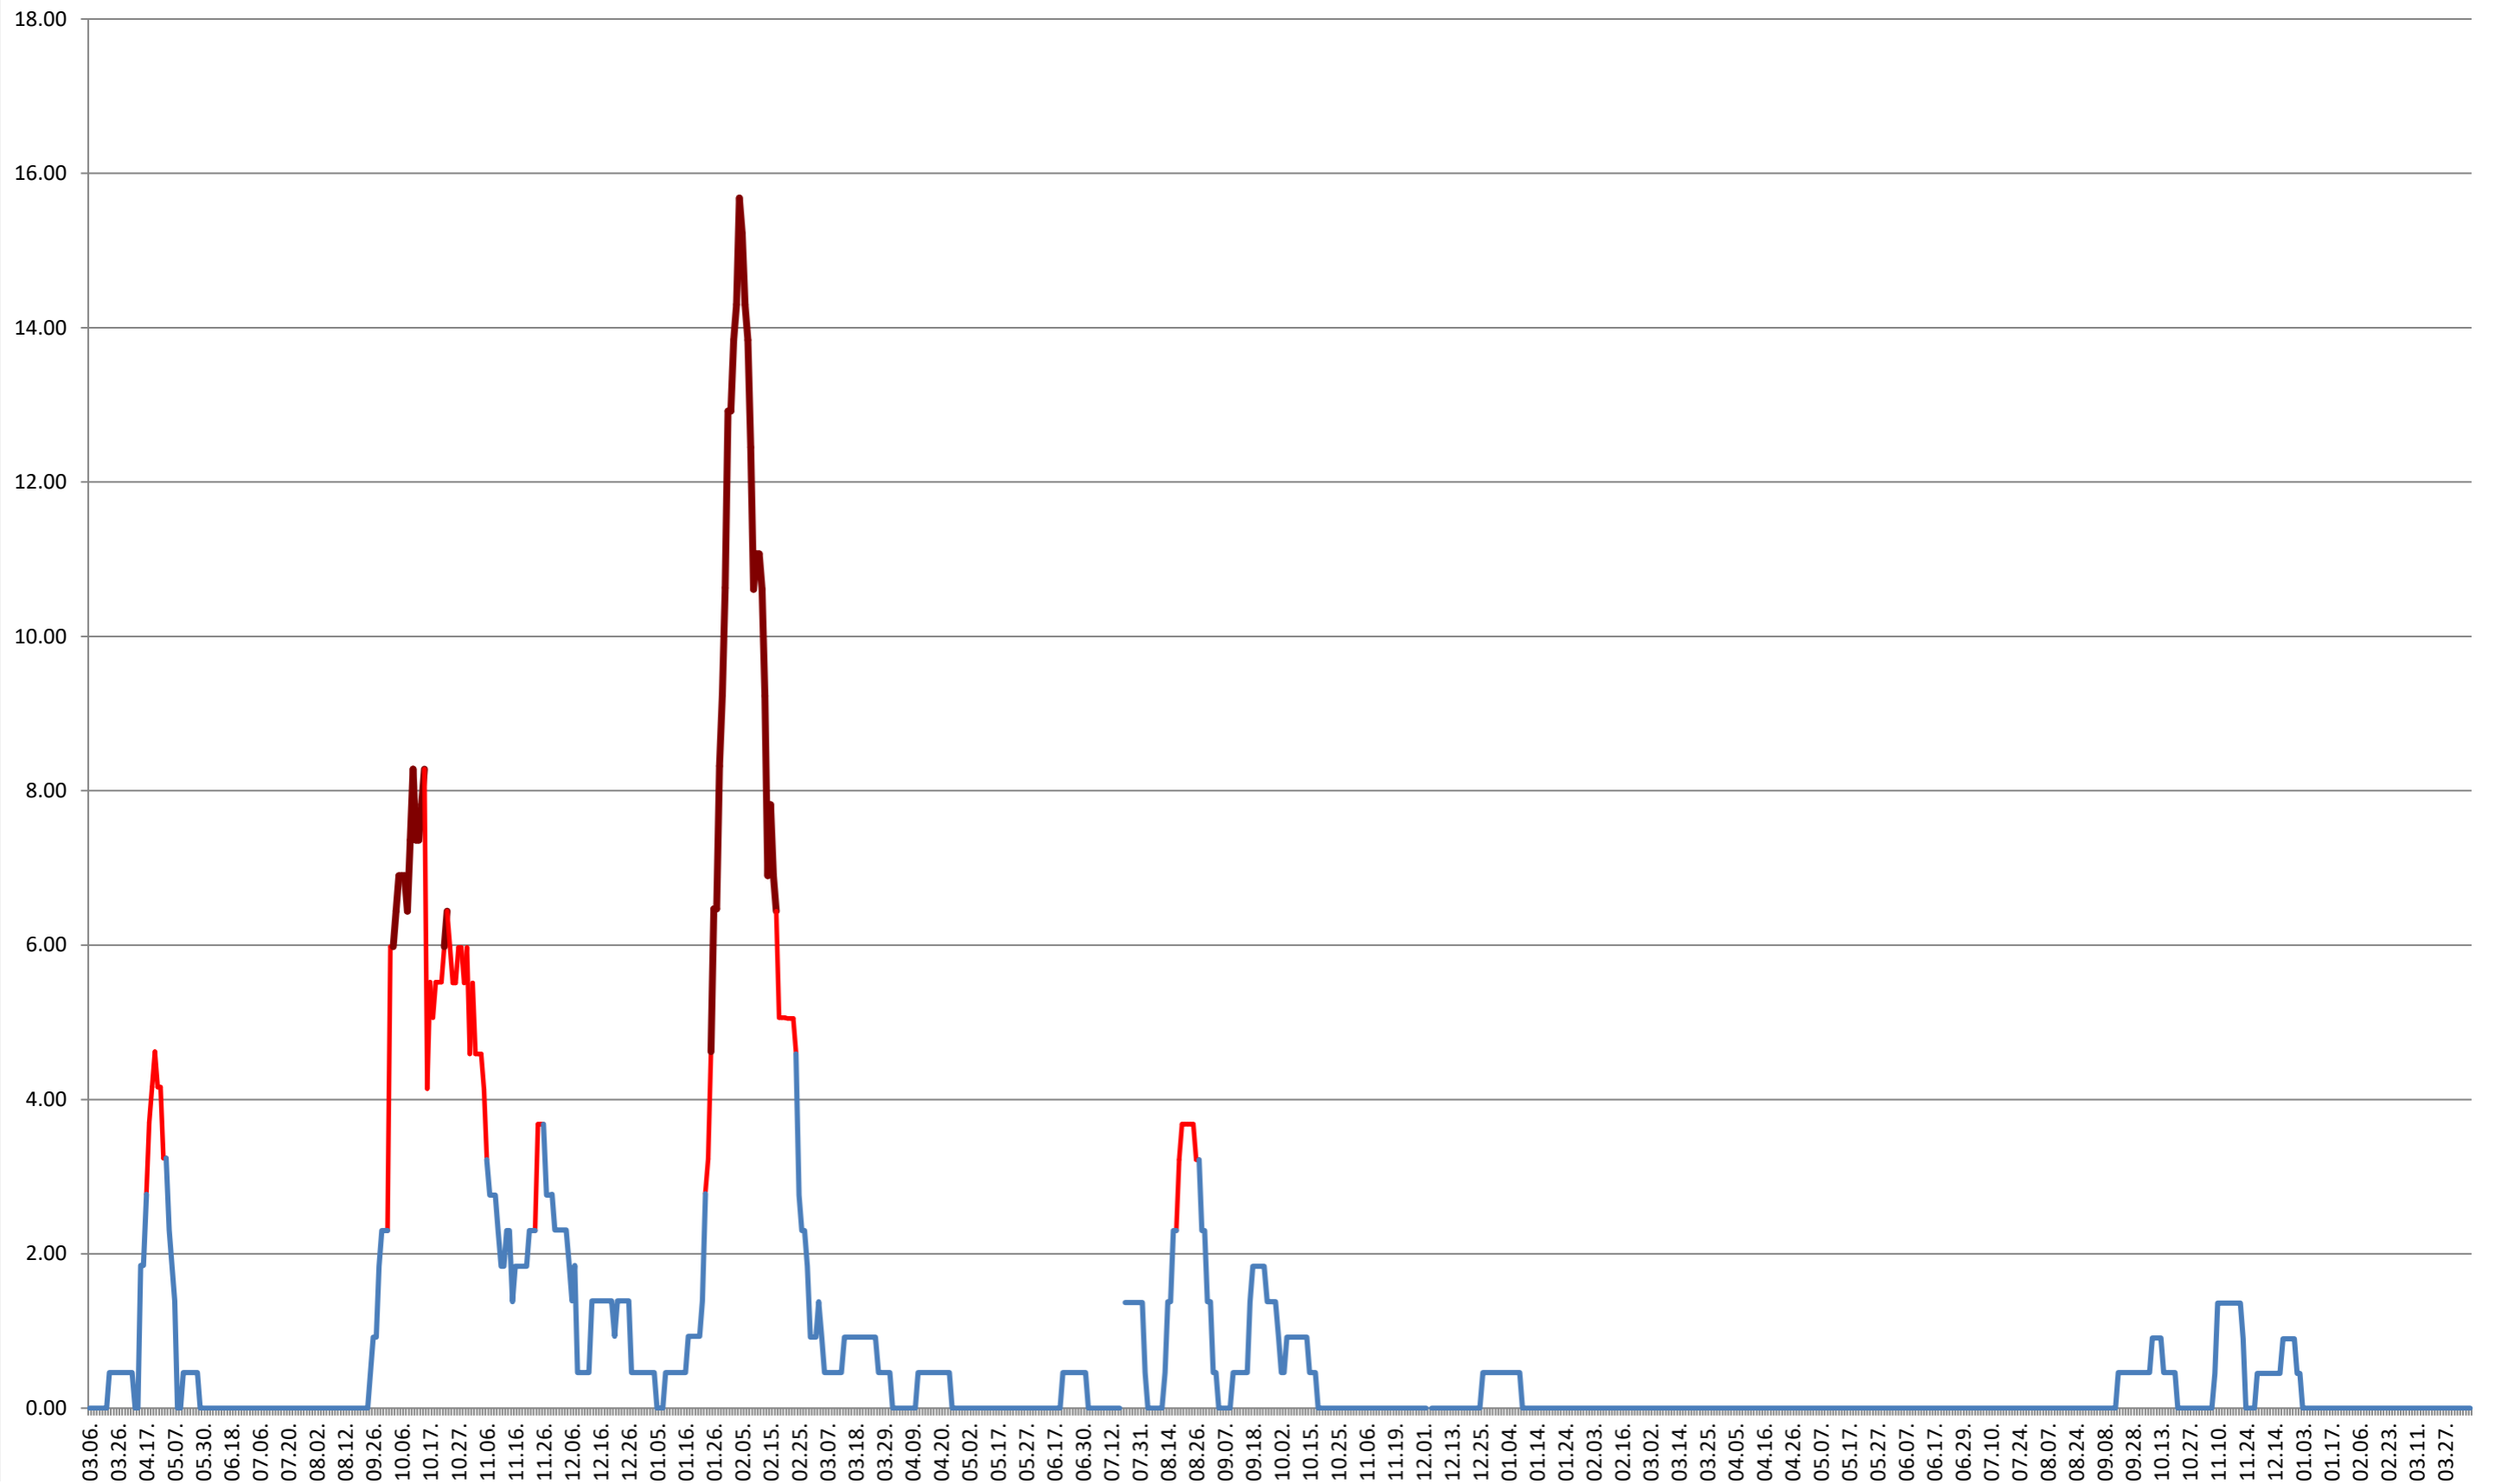

ATID - Evolutia incidentei cumulate pe 14 zile la ‰ de locuitori  
2021.03.07. - 2024.04.16.

**AVRĂMEȘTI - Evolutia incidentei cumulate pe 14 zile la % de locuitori**  
**2021.03.07. - 2024.04.16.**

ORAȘ BĂILE TUȘNAD - Evolutia incidentei cumulate pe 14 zile la % de locuitori  
2021.03.07. - 2024.04.16.

**ORAȘ BĂLAN - Evolutia incidentei cumulate pe 14 zile la ‰ de locuitori**  
**2021.03.07. - 2024.04.16.**

**BILBOR - Evolutia incidentei cumulate pe 14 zile la ‰ de locuitori**  
**2021.03.07. - 2024.04.16.**

**ORAȘ BORSEC - Evolutia incidentei cumulate pe 14 zile la ‰ de locuitori**  
**2021.03.07. - 2024.04.16.**

### BRĂDEȘTI - Evolutia incidentei cumulate pe 14 zile la ‰ de locuitori 2021.03.07. - 2024.04.16.

**CĂPÂLNIȚA - Evolutia incidentei cumulate pe 14 zile la ‰ de locuitori**  
**2021.03.07. - 2024.04.16.**