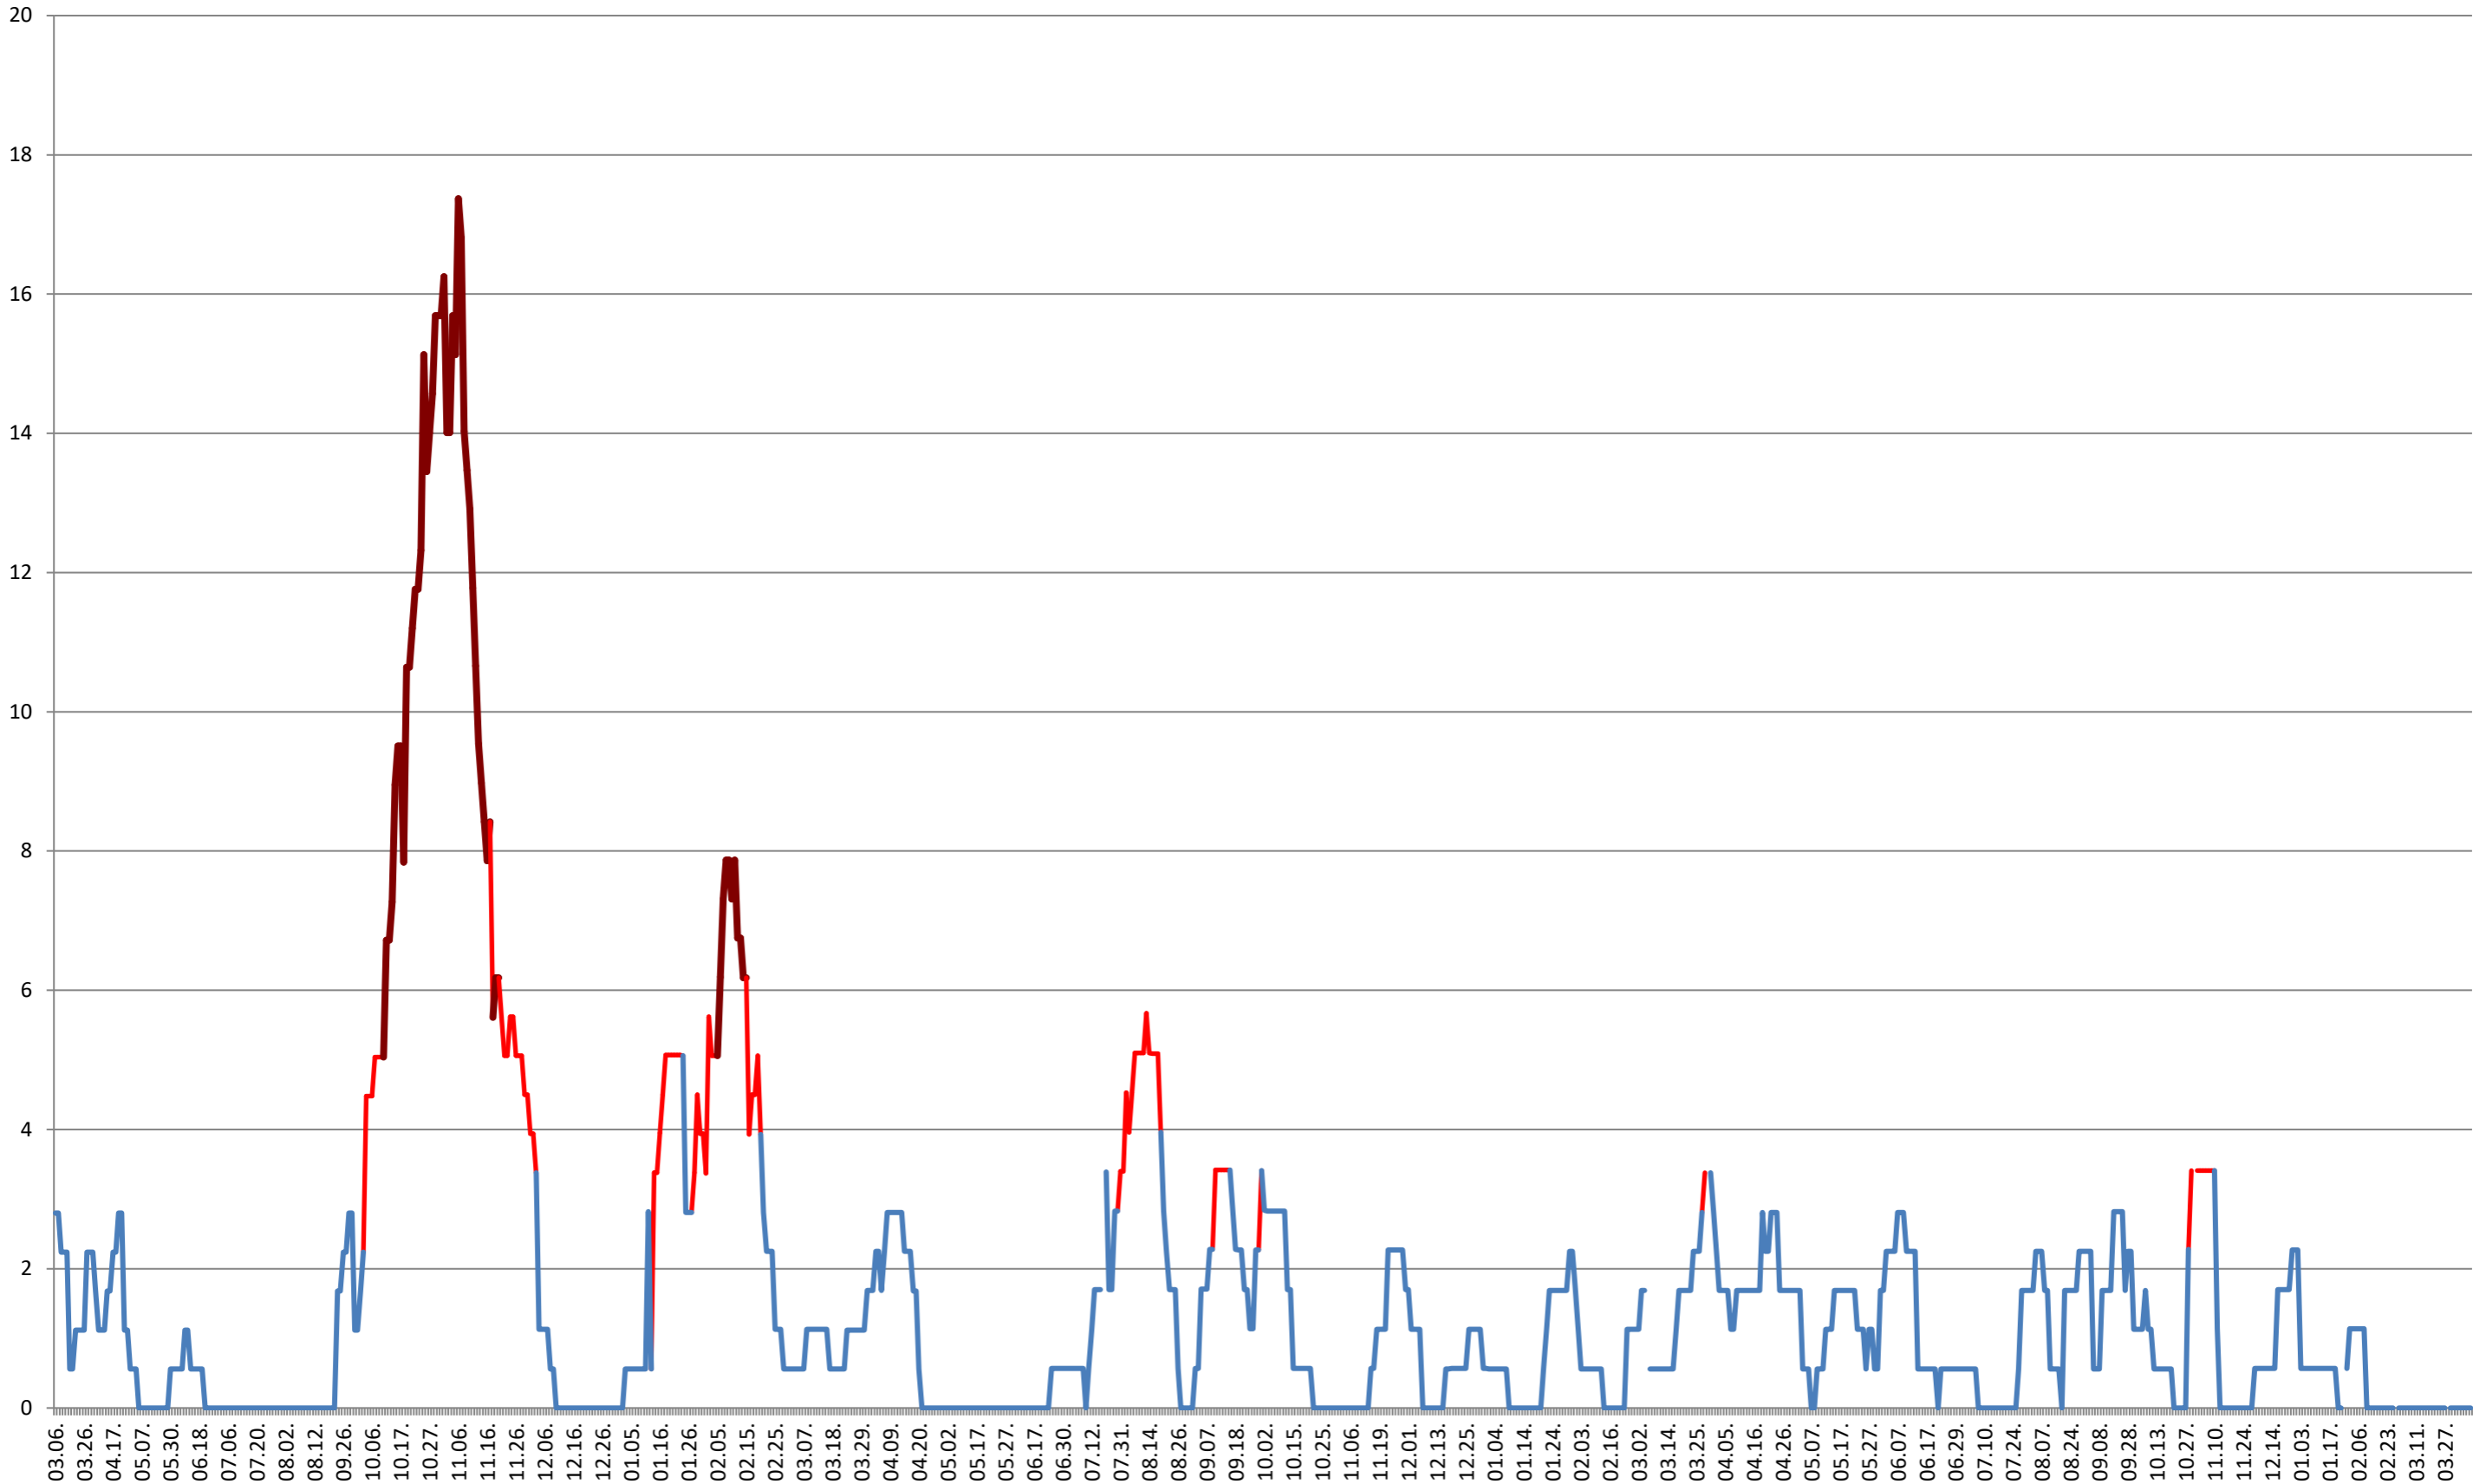

SUBCETATE - Evolutia incidentei cumulate pe 14 zile la ‰ de locuitori
2021.03.07. - 2024.04.16.