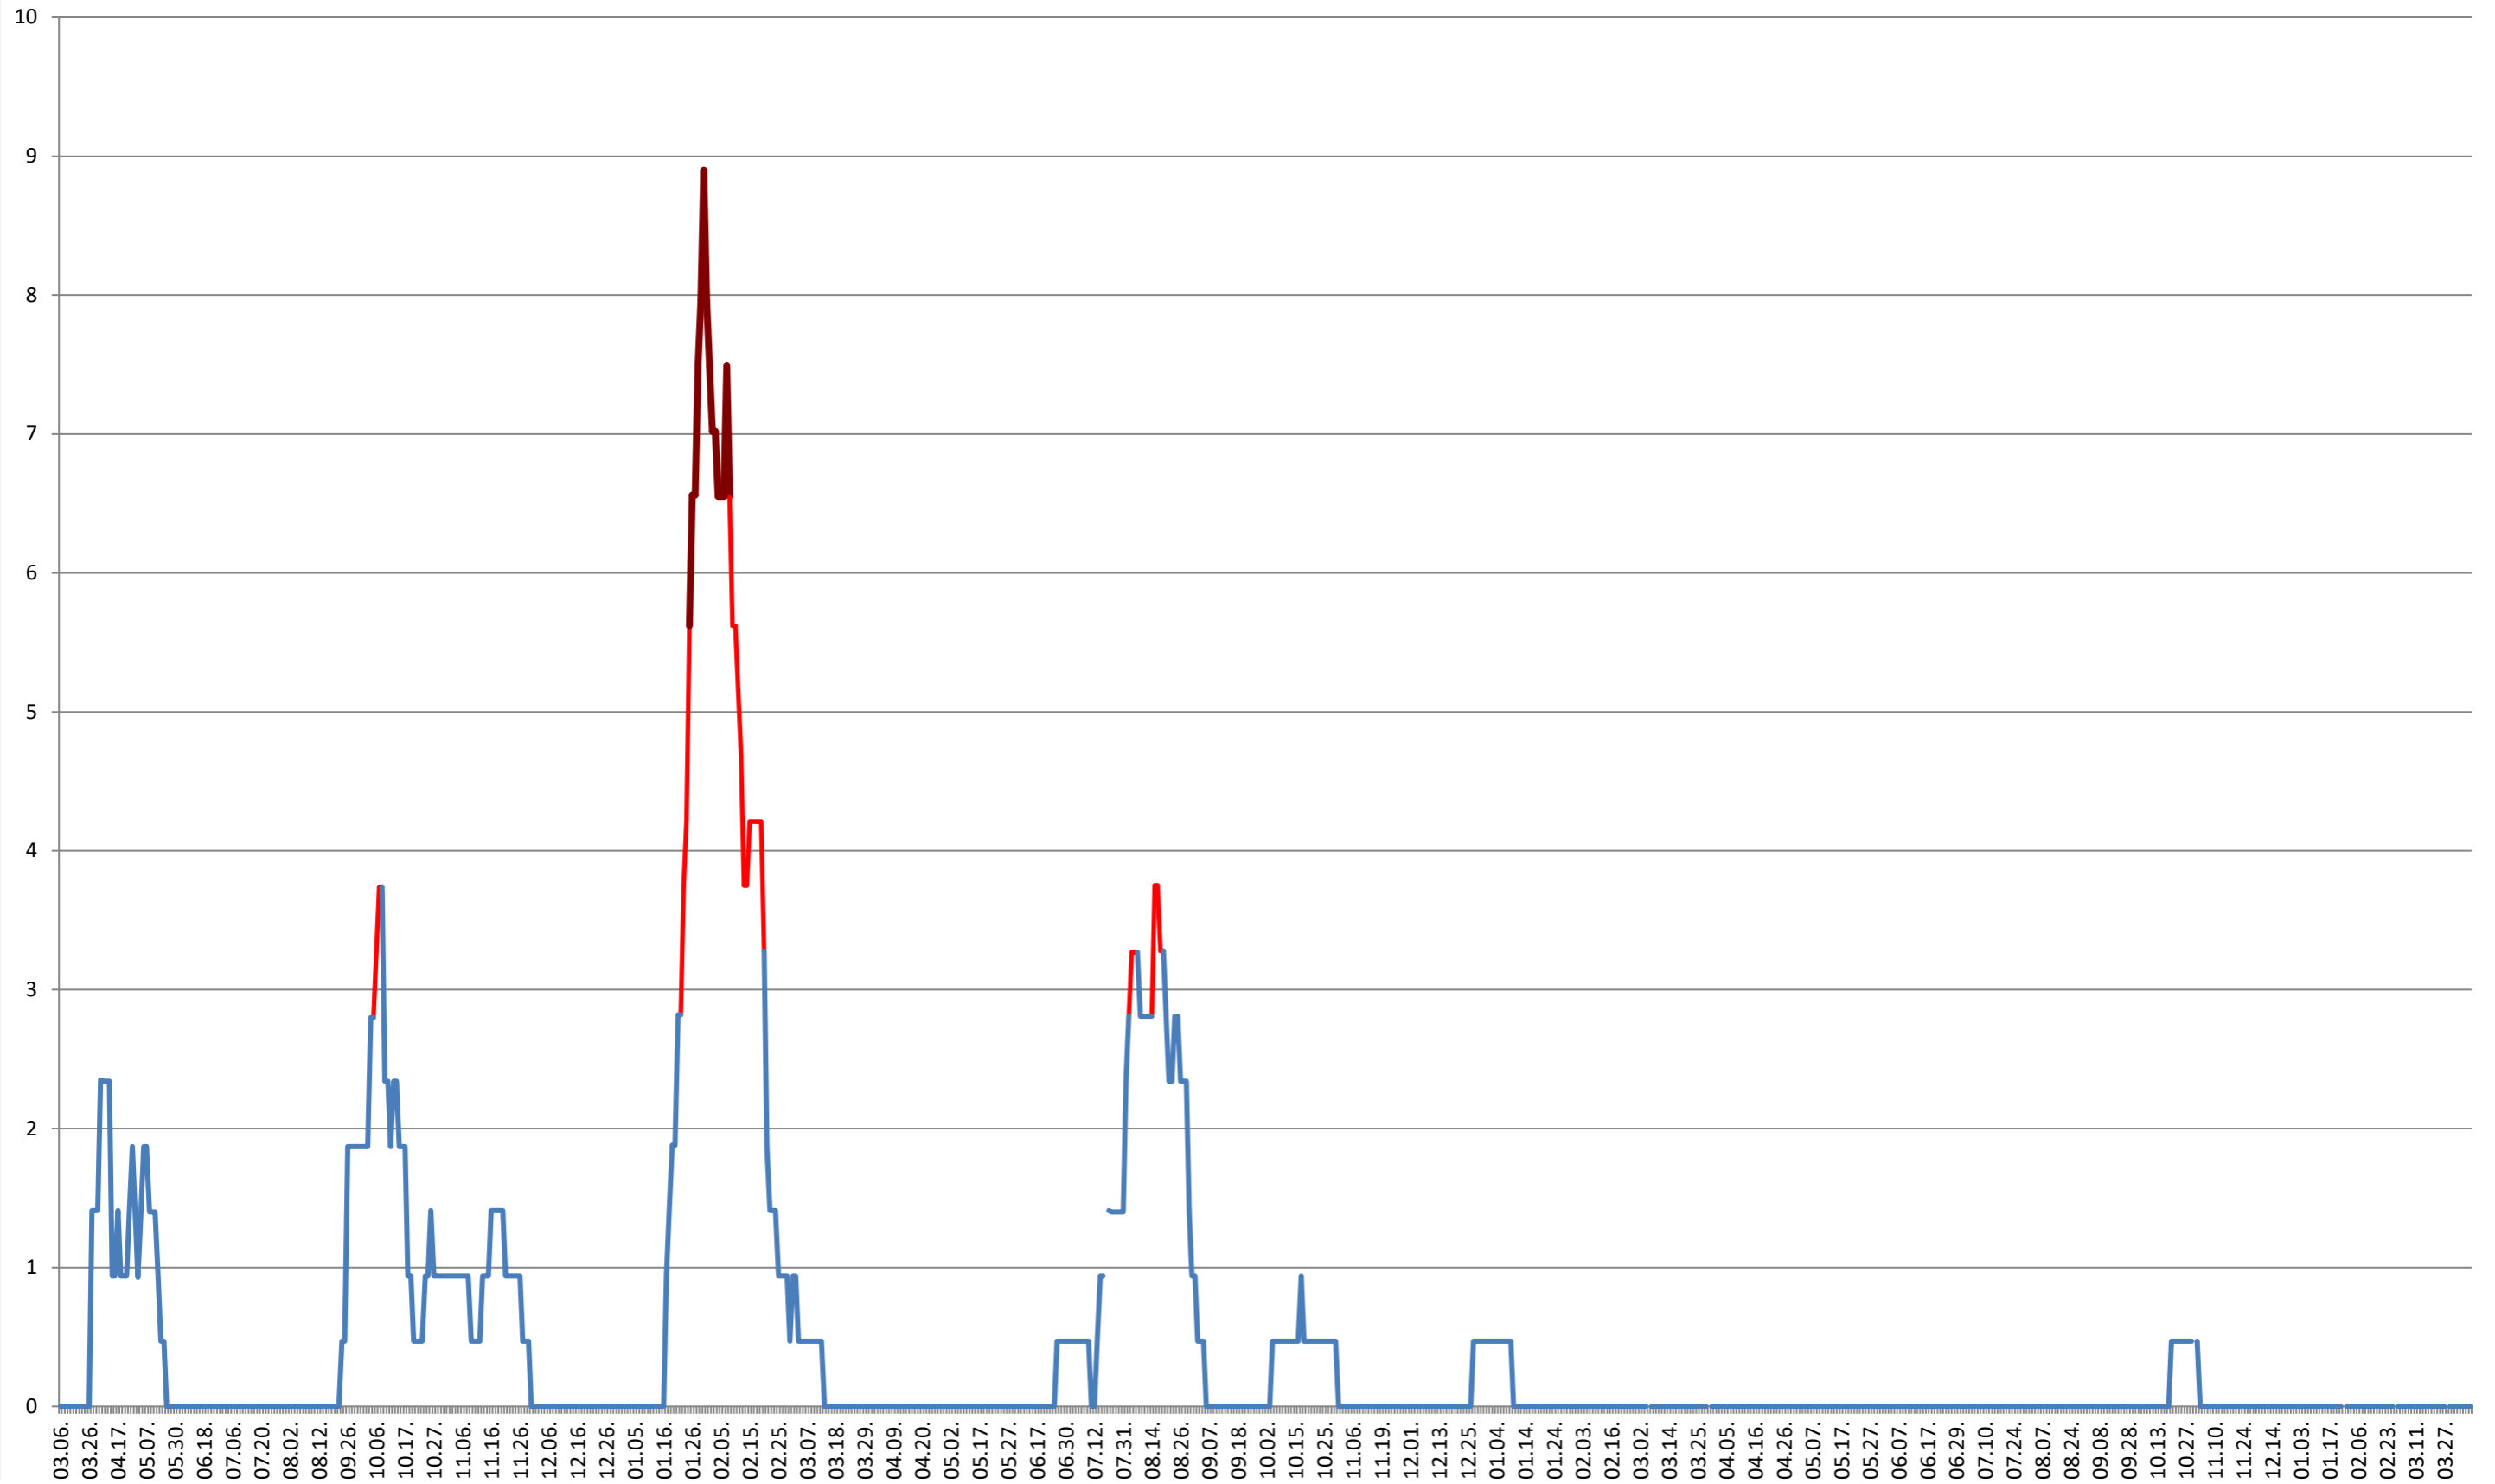

SATU MARE - Evolutia incidentei cumulate pe 14 zile la % de locuitori 2021.03.07. - 2024.04.16.