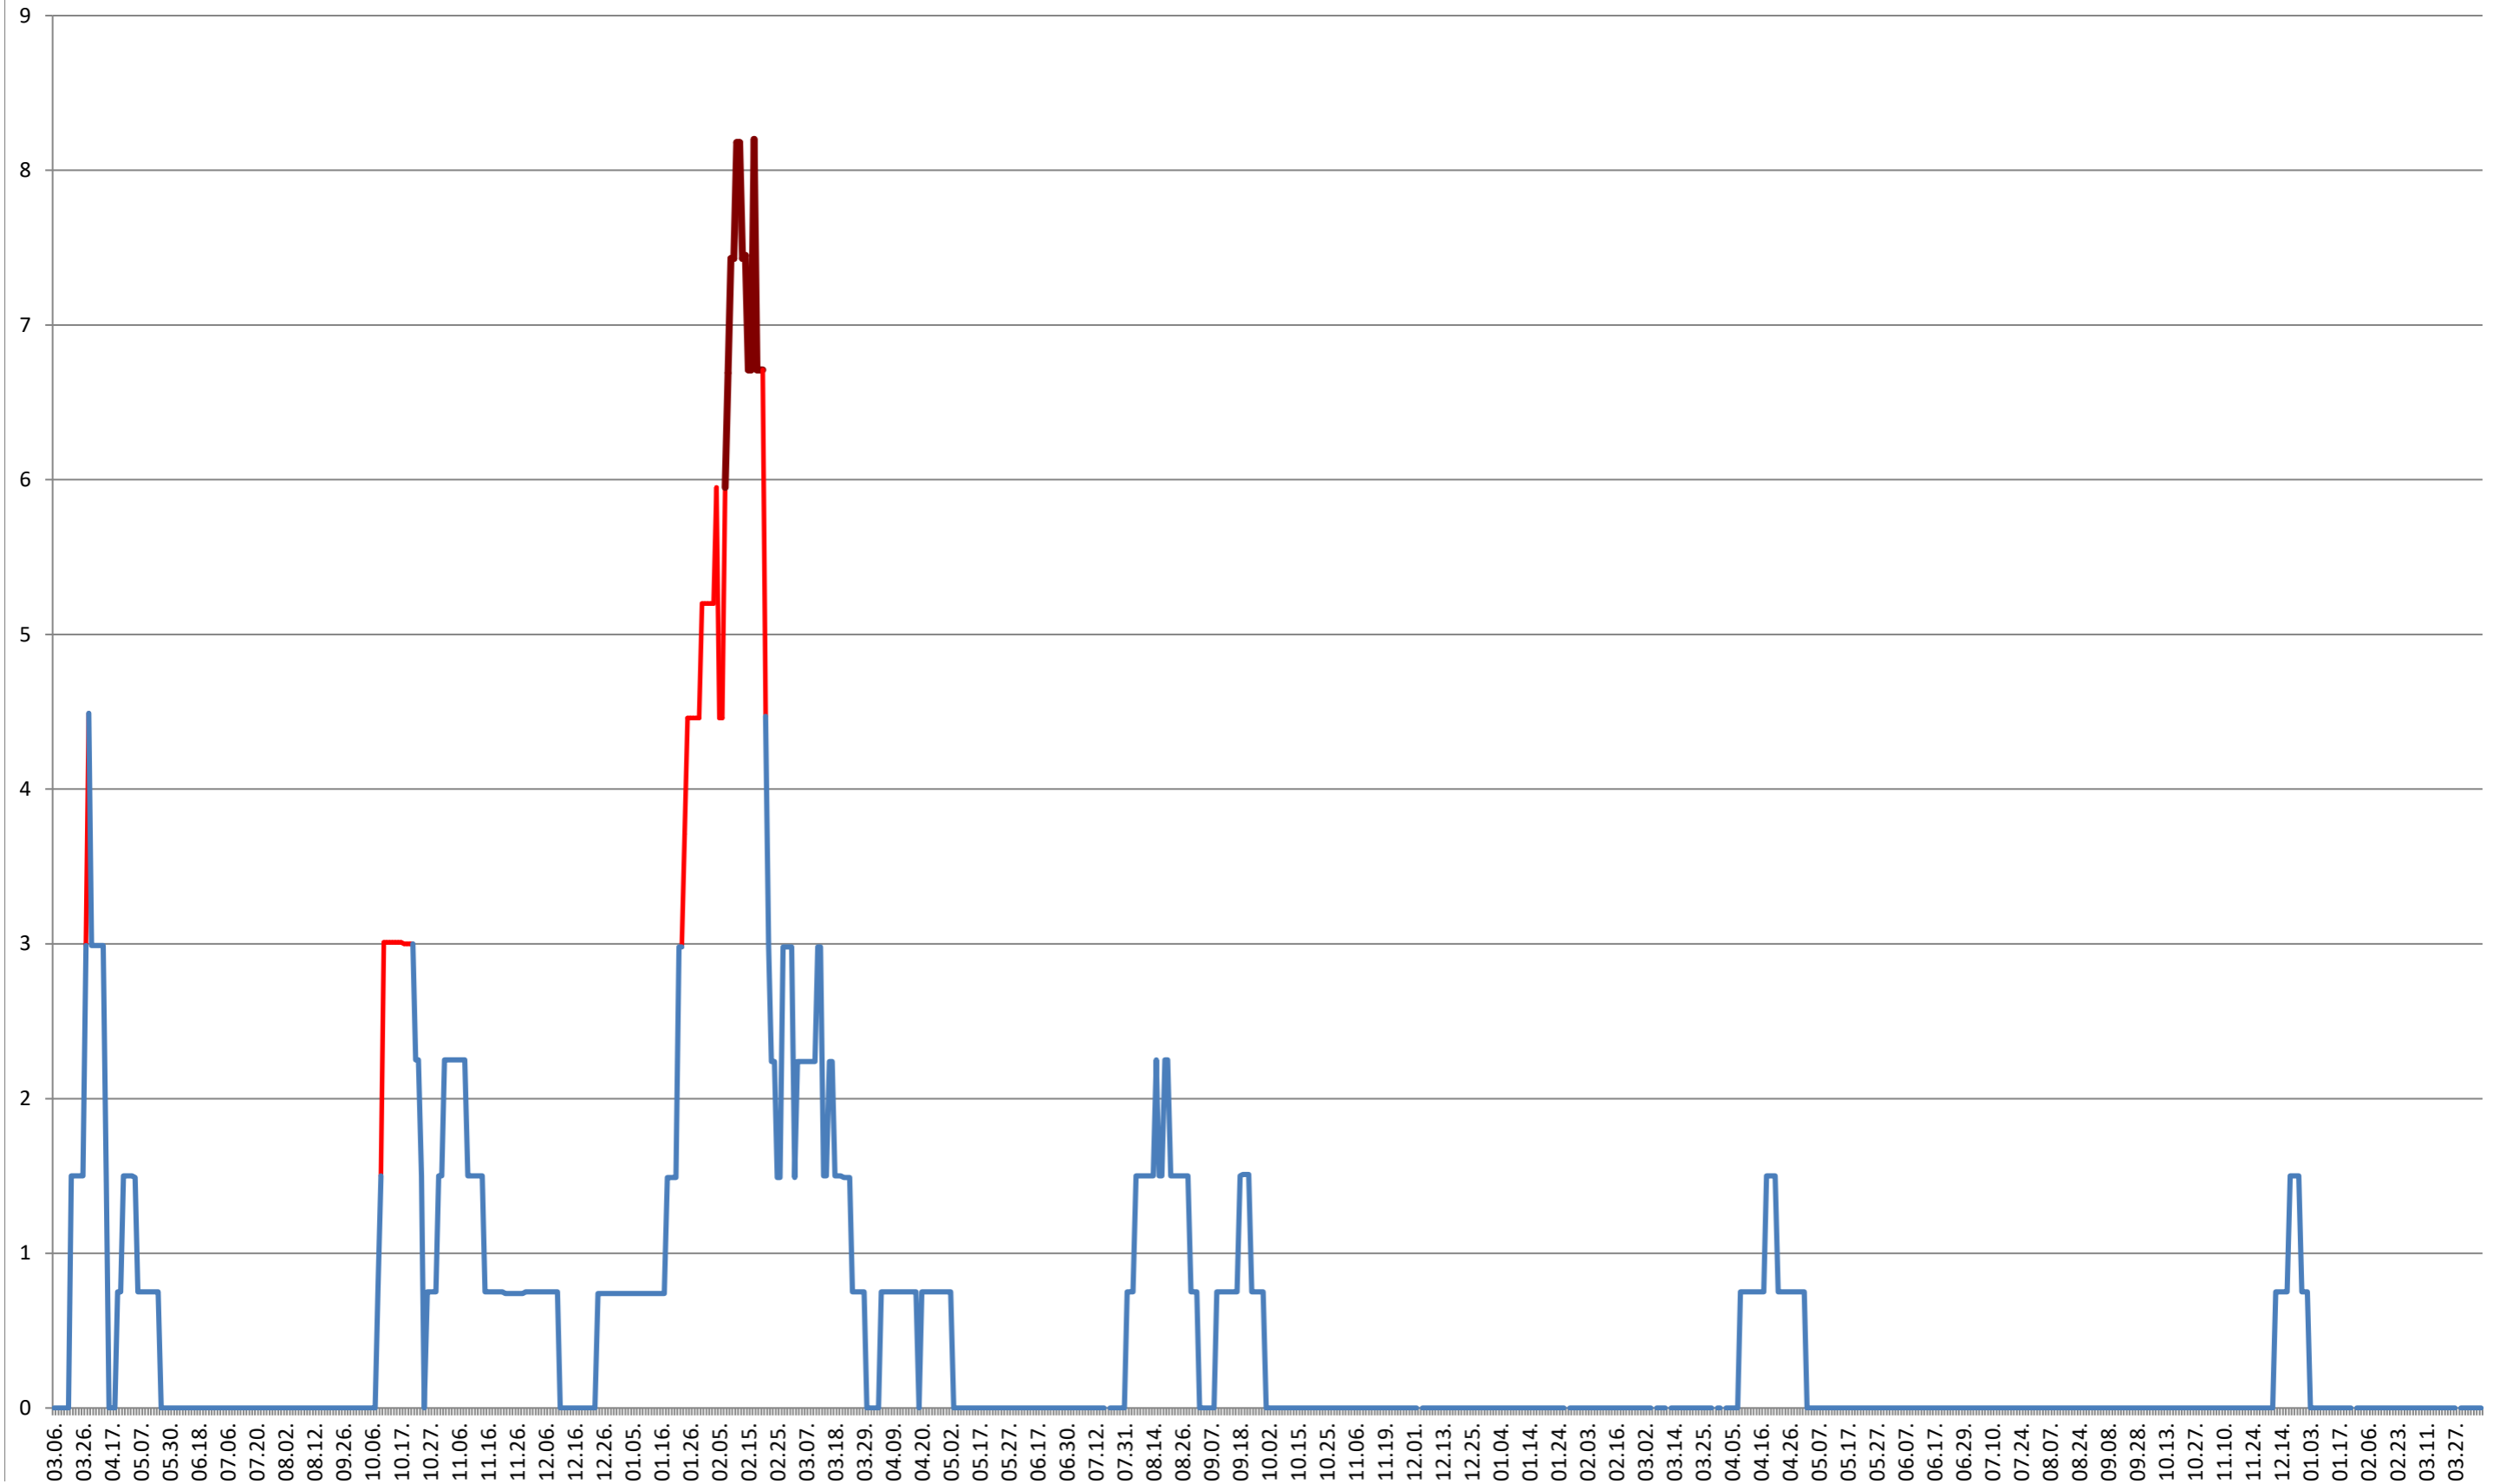

MEREȘTI - Evolutia incidentei cumulate pe 14 zile la % de locuitori
2021.03.07. - 2024.04.16.