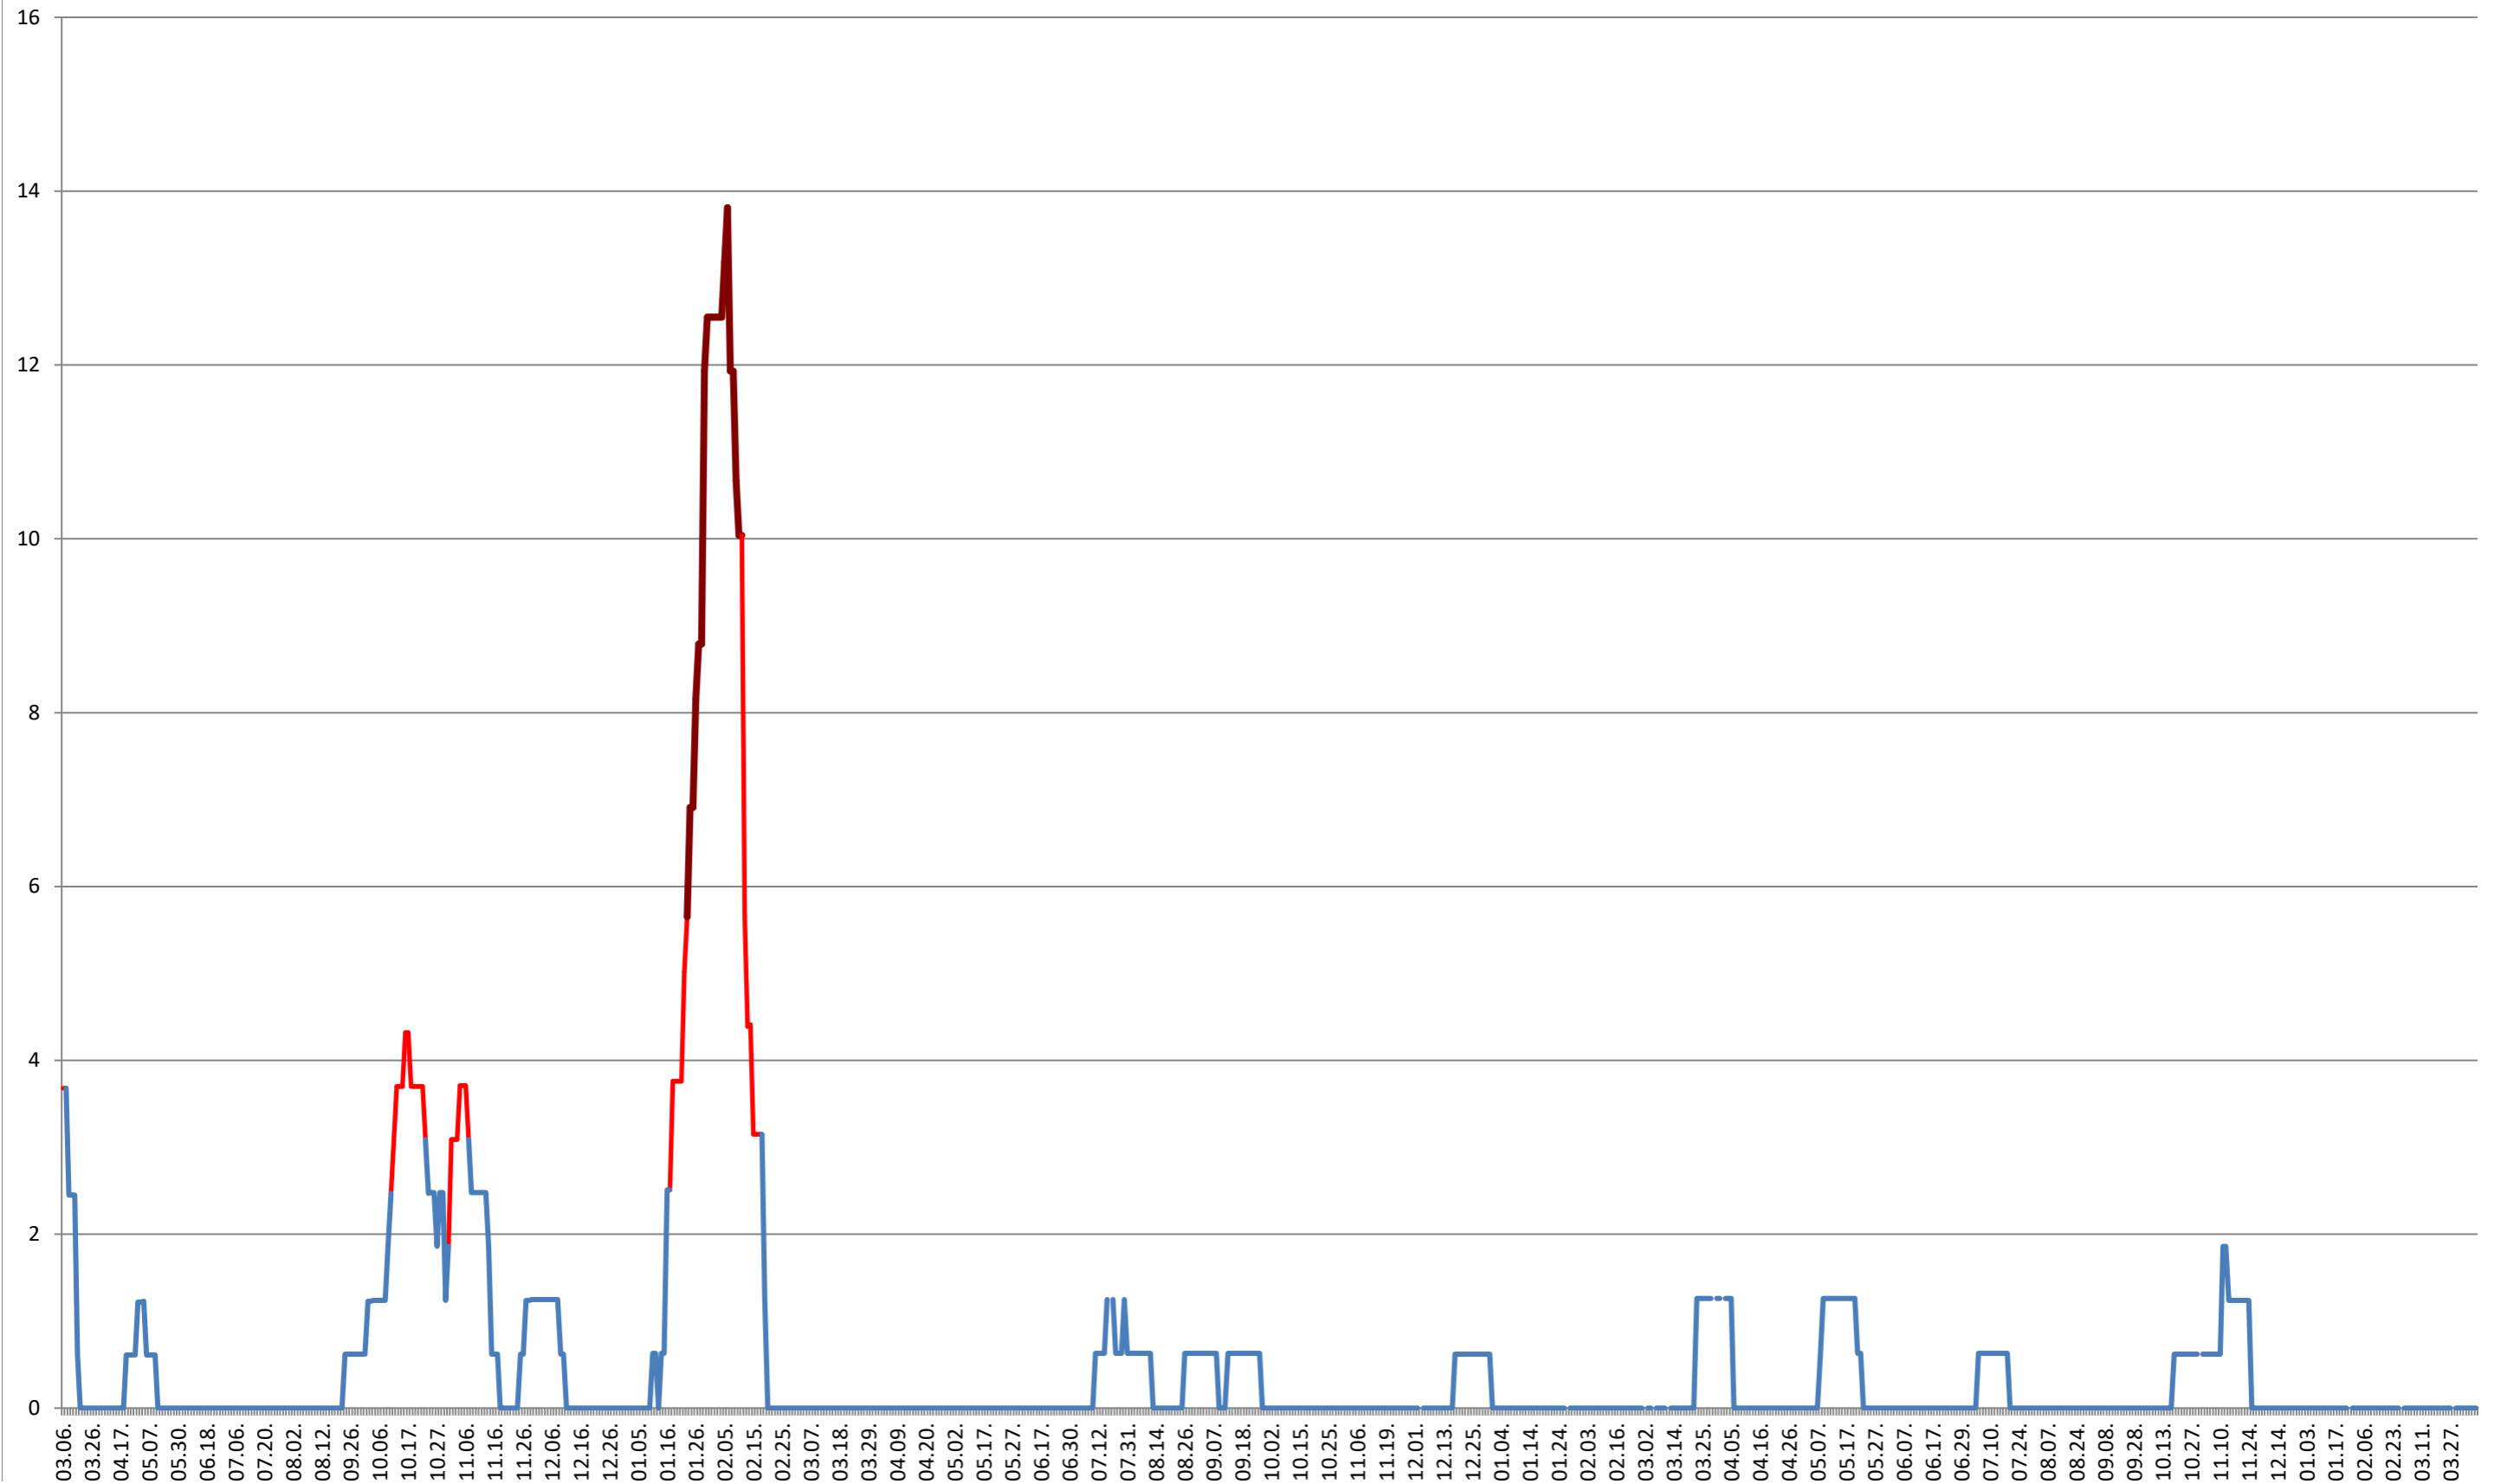

RACU - Evolutia incidentei cumulate pe 14 zile la ‰ de locuitori
2021.03.07. - 2024.04.16.