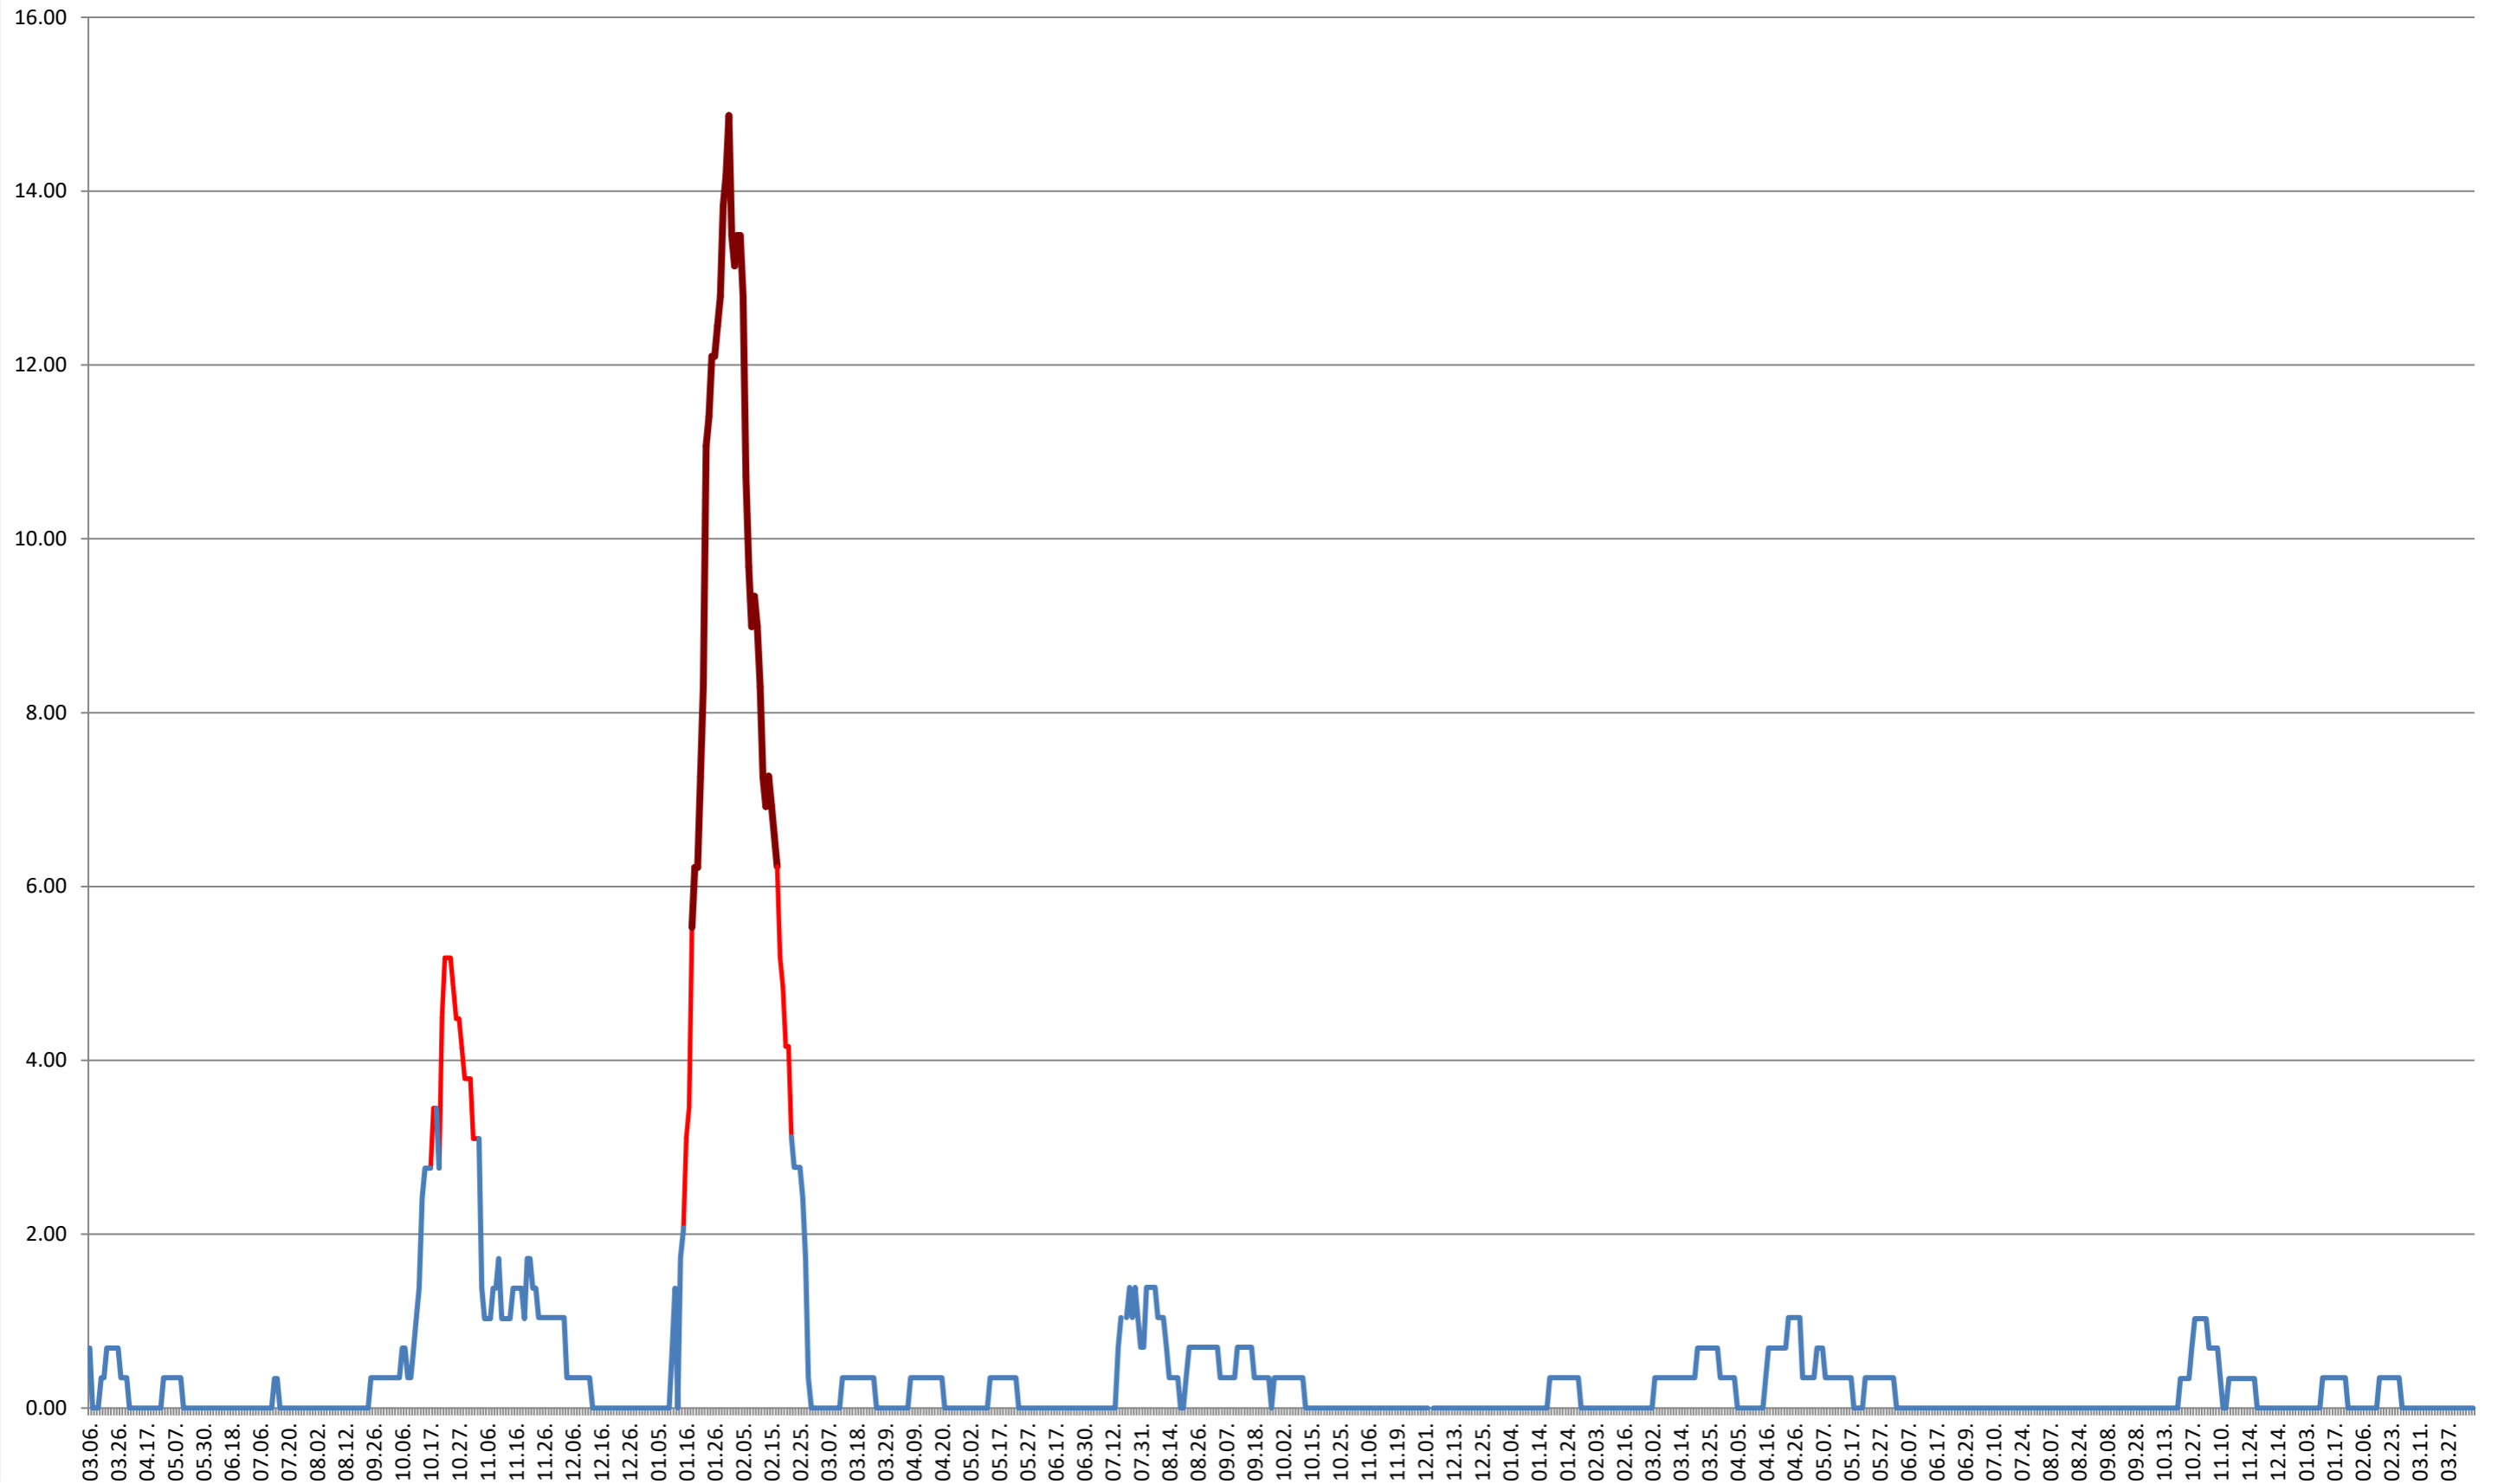

**ORAȘ BĂLAN - Evolutia incidentei cumulate pe 14 zile la ‰ de locuitori**  
**2021.03.07. - 2024.04.16.**

**BILBOR - Evolutia incidentei cumulate pe 14 zile la ‰ de locuitori**  
**2021.03.07. - 2024.04.16.**

**ORAȘ BORSEC - Evolutia incidentei cumulate pe 14 zile la ‰ de locuitori**  
**2021.03.07. - 2024.04.16.**

### BRĂDEȘTI - Evolutia incidentei cumulate pe 14 zile la ‰ de locuitori 2021.03.07. - 2024.04.16.

**CĂPÂLNIȚA - Evolutia incidentei cumulate pe 14 zile la ‰ de locuitori**  
**2021.03.07. - 2024.04.16.**

**CÂRȚA - Evolutia incidentei cumulate pe 14 zile la ‰ de locuitori**  
**2021.03.07. - 2024.04.16.**

CICEU - Evolutia incidentei cumulate pe 14 zile la ‰ de locuitori  
2021.03.07. - 2024.04.16.