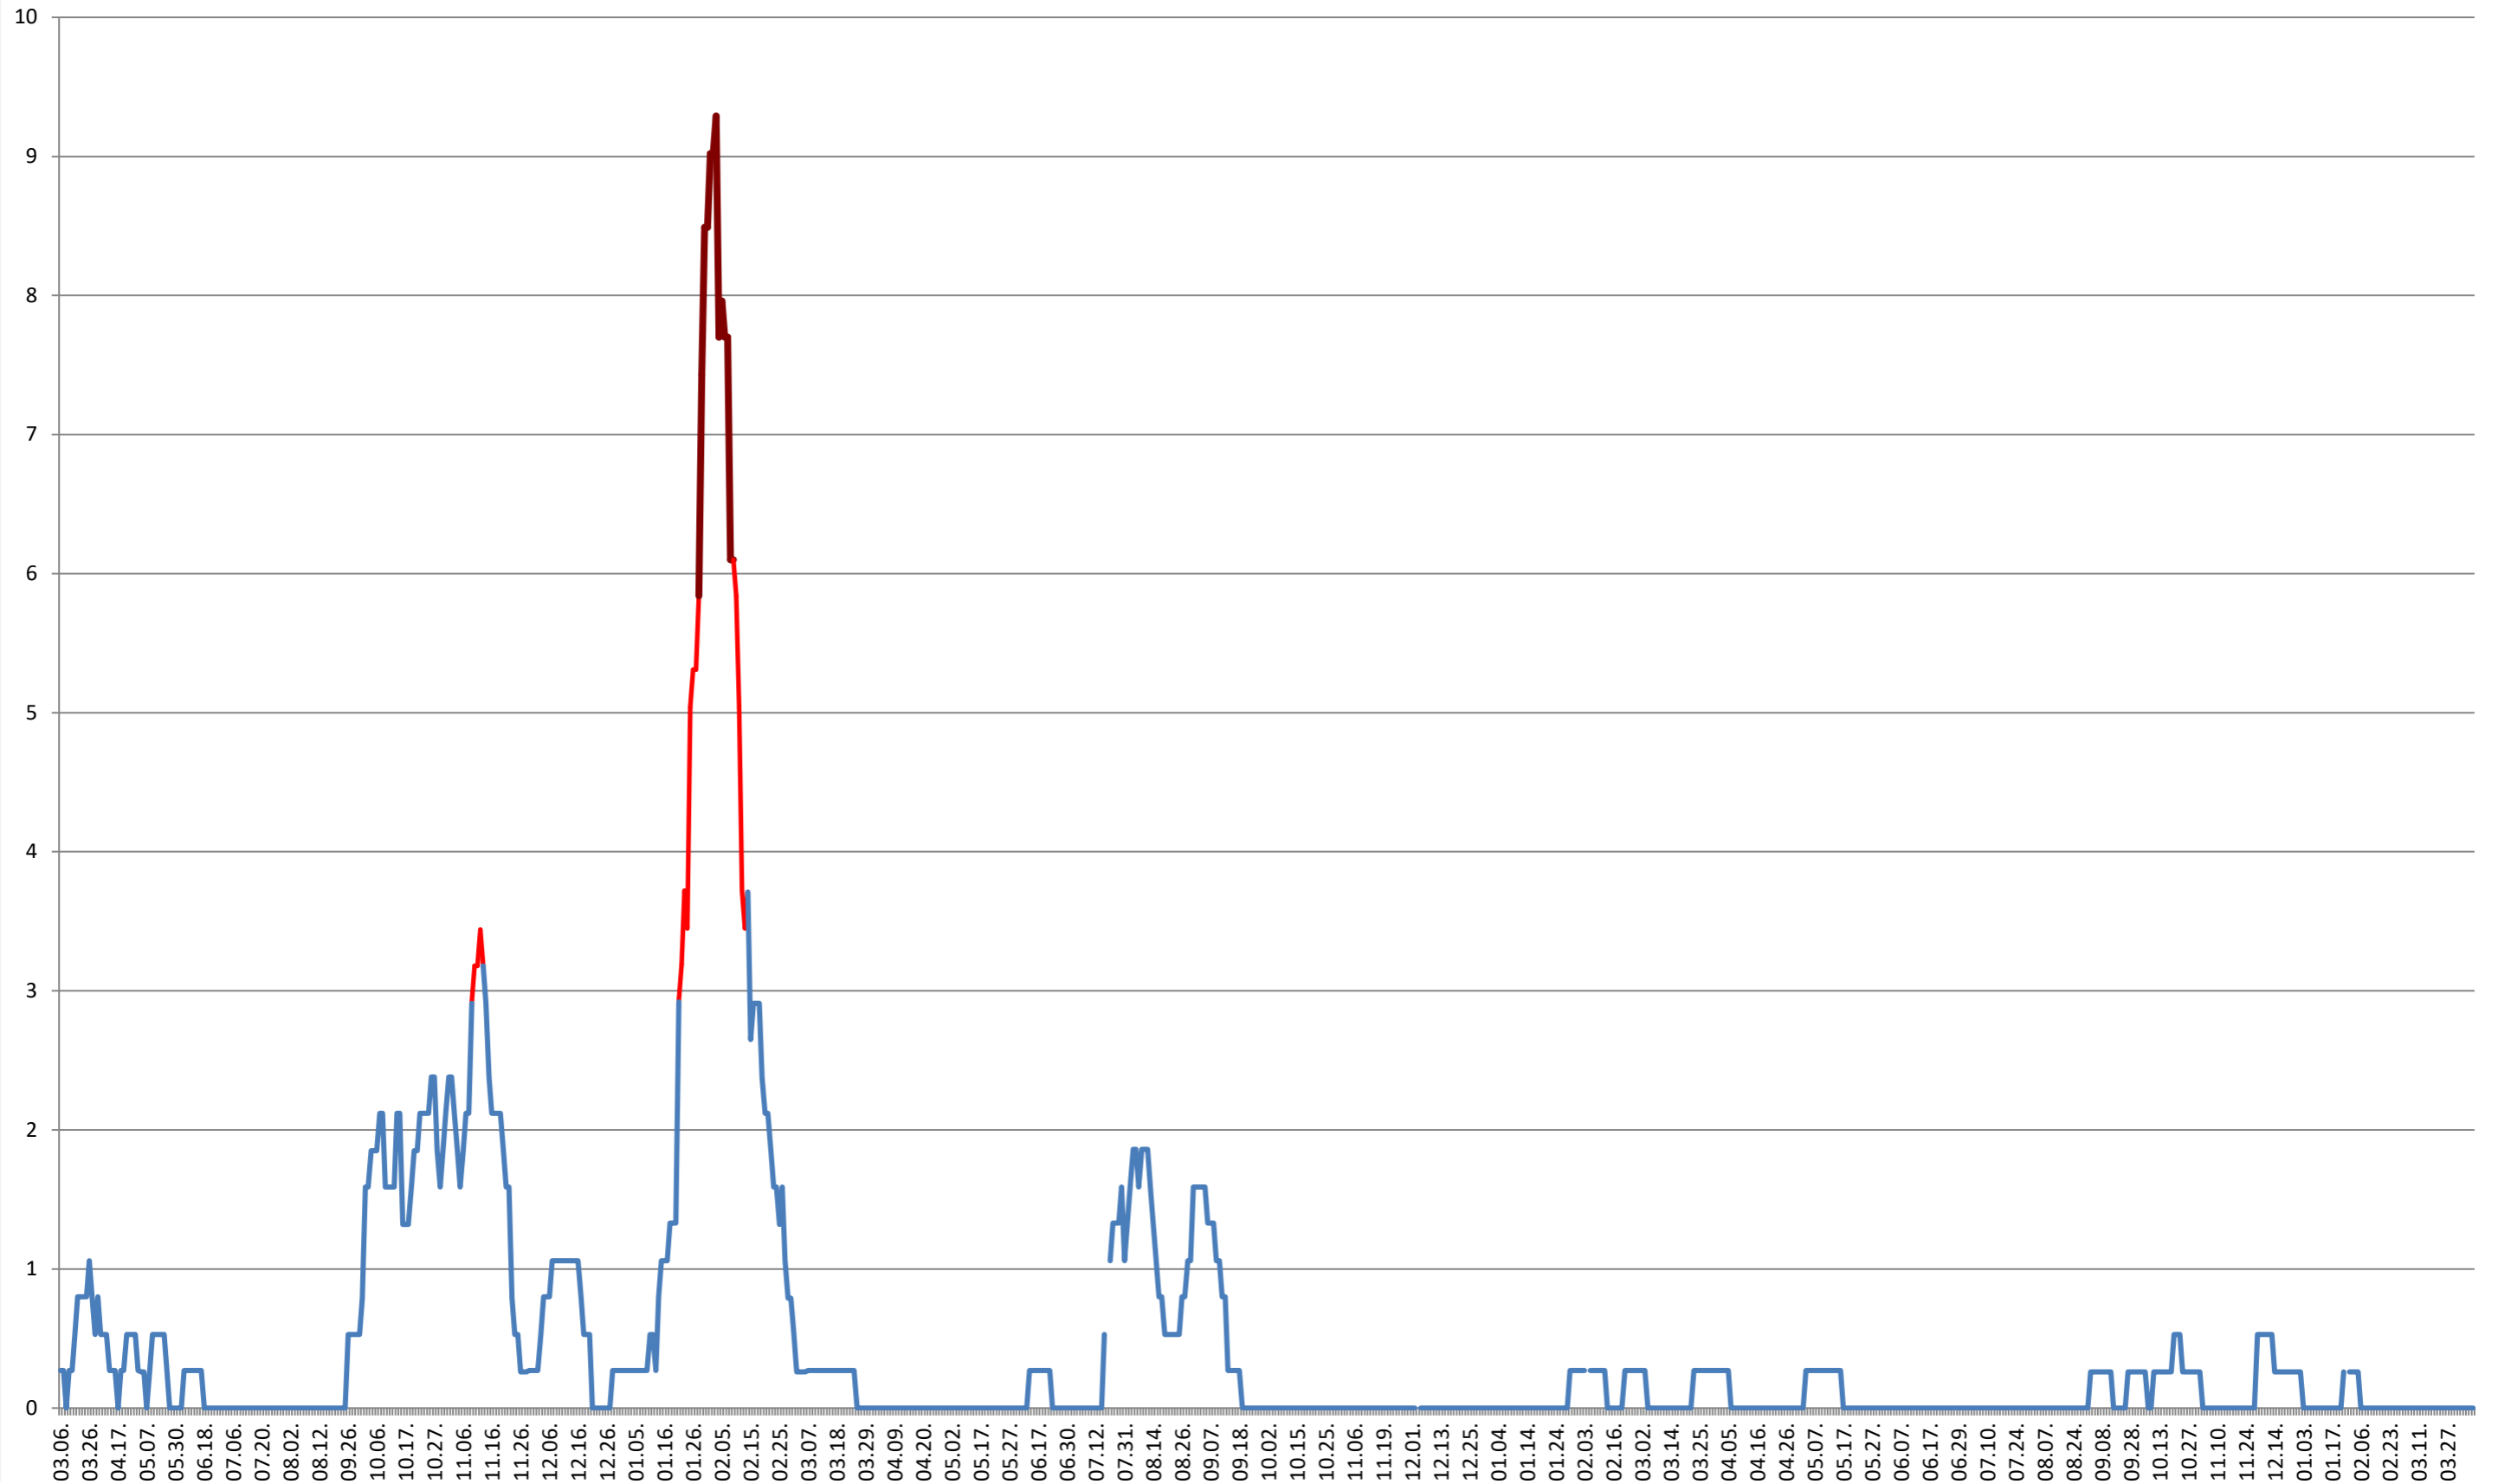

### DEALU - Evolutia incidentei cumulate pe 14 zile la % de locuitori 2021.03.07. - 2024.04.16.

**DITRĂU - Evolutia incidentei cumulate pe 14 zile la ‰ de locuitori**  
**2021.03.07. - 2024.04.16.**

FELICENI - Evolutia incidentei cumulate pe 14 zile la % de locuitori  
2021.03.07. - 2024.04.16.

**FRUMOASA - Evolutia incidentei cumulate pe 14 zile la % de locuitori**  
**2021.03.07. - 2024.04.16.**