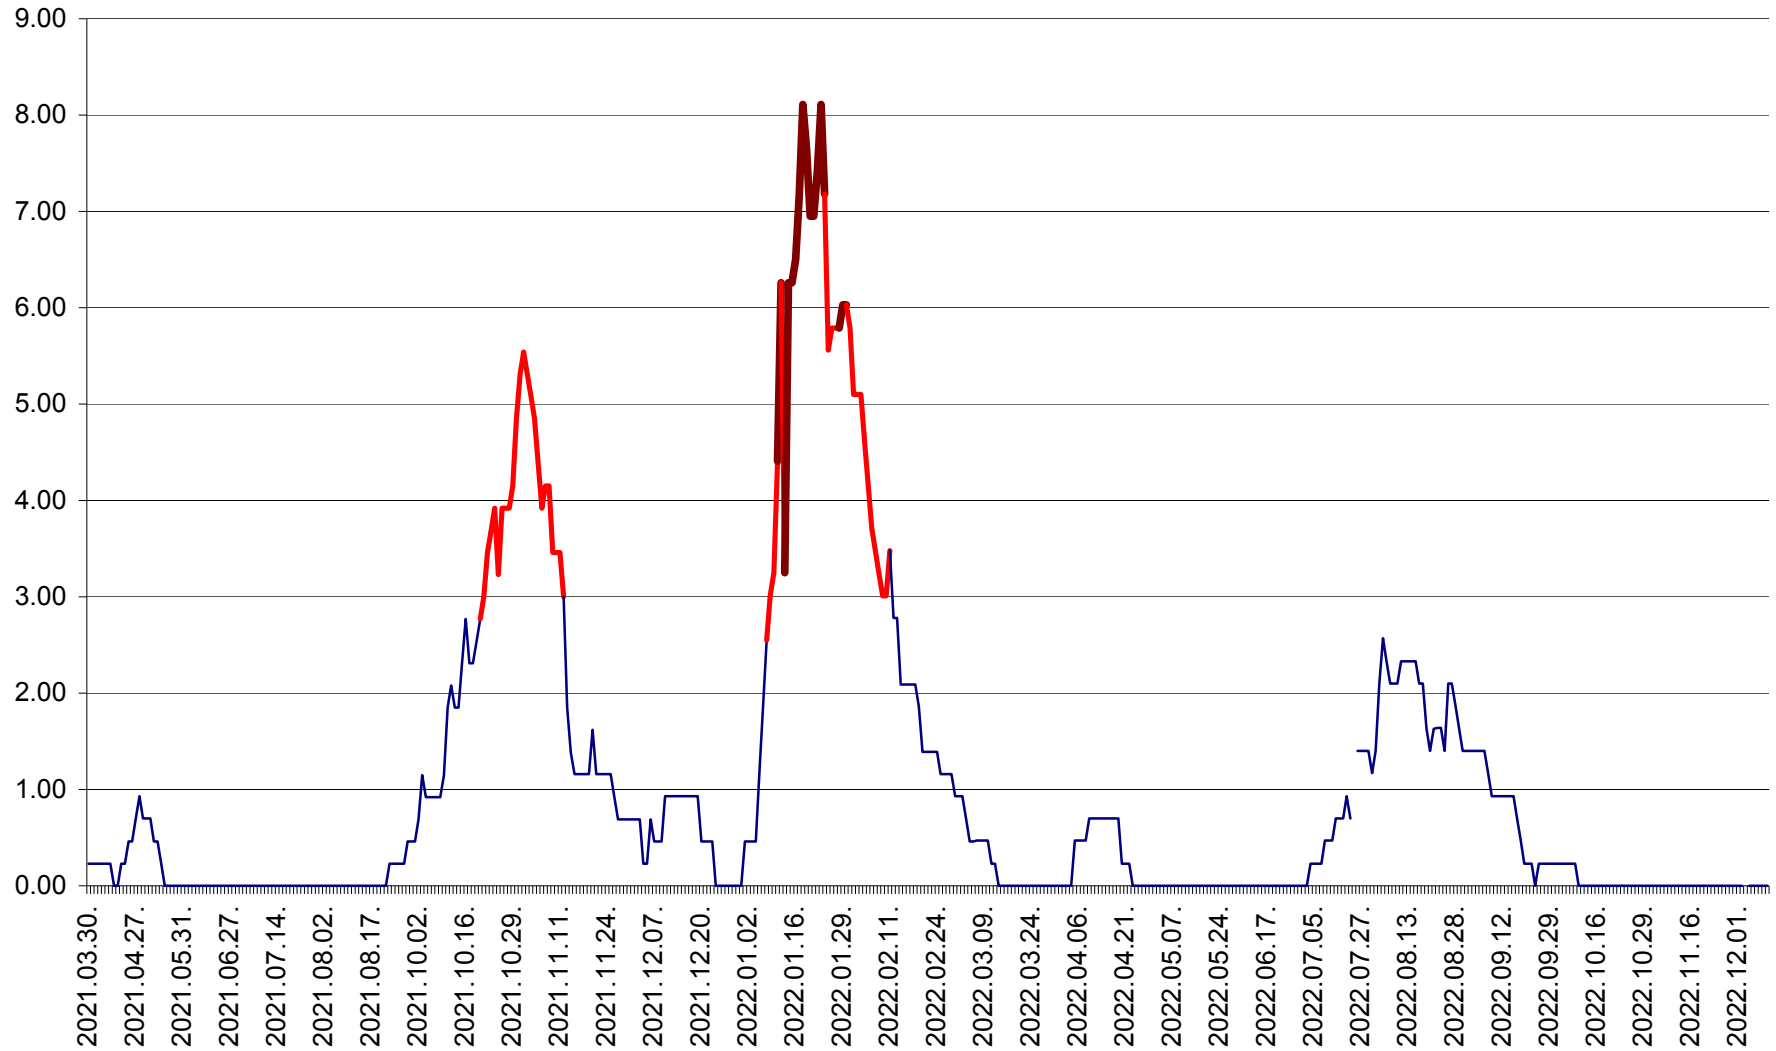

ORAȘ BĂLAN - Evoluția incidenței cumulate pe 14 zile la ‰ de locuitori
2021.04.01. - 2022.12.11.

BILBOR - Evolutia incidentei cumulate pe 14 zile la ‰ de locuitori
2021.04.01. - 2022.12.11.

ORAȘ BORSEC - Evolutia incidentei cumulate pe 14 zile la ‰ de locuitori
2021.04.01. - 2022.12.11.

BRĂDEȘTI - Evolutia incidentei cumulate pe 14 zile la ‰ de locuitori
2021.04.01. - 2022.12.11.

CĂPÂLNIȚA - Evolutia incidentei cumulate pe 14 zile la ‰ de locuitori
2021.04.01. - 2022.12.11.

CÂRȚA - Evolutia incidentei cumulate pe 14 zile la ‰ de locuitori
2021.04.01. - 2022.12.11.

CICEU - Evolutia incidentei cumulate pe 14 zile la ‰ de locuitori
2021.04.01. - 2022.12.11.

CIUCSÂNGEORGIU - Evolutia incidentei cumulate pe 14 zile la ‰ de locuitori
2021.04.01. - 2022.12.11.

CIUMANI - Evolutia incidentei cumulate pe 14 zile la ‰ de locuitori
2021.04.01. - 2022.12.11.

CORBU - Evolutia incidentei cumulate pe 14 zile la ‰ de locuitori
2021.04.01. - 2022.12.11.

CORUND - Evolutia incidentei cumulate pe 14 zile la ‰ de locuitori
2021.04.01. - 2022.12.11.

COZMENI - Evolutia incidentei cumulate pe 14 zile la ‰ de locuitori
2021.04.01. - 2022.12.11.