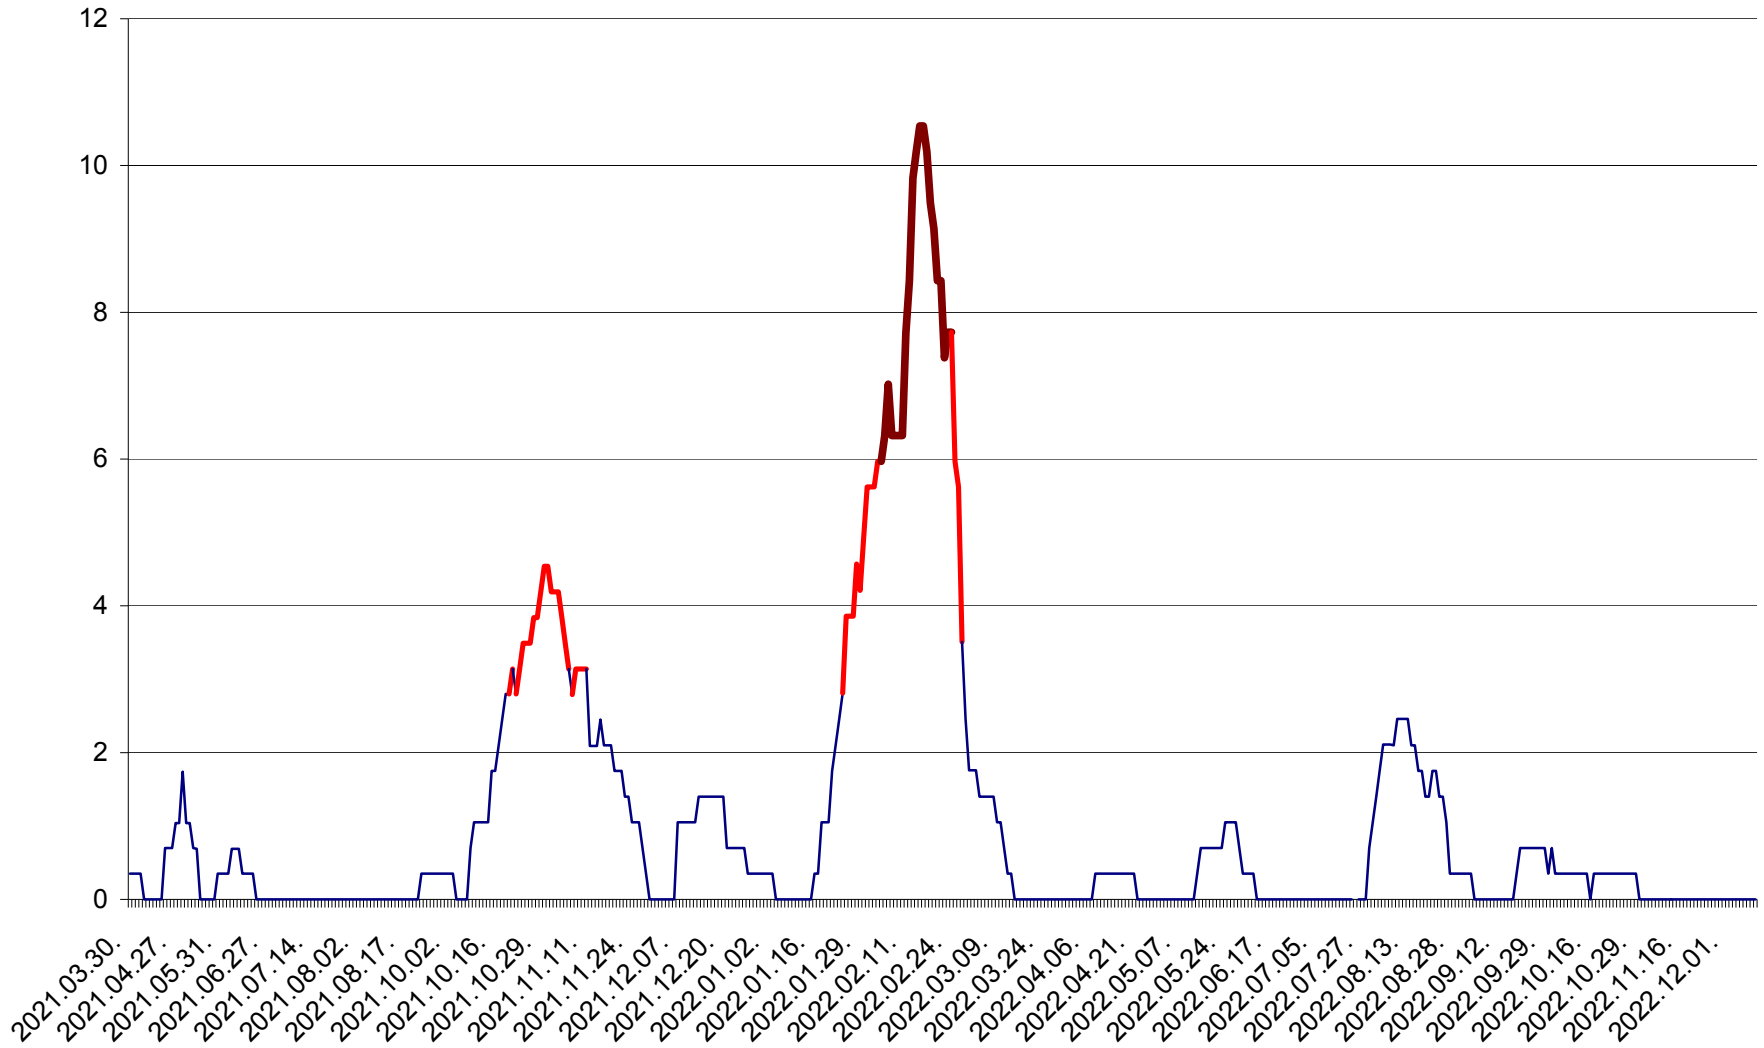

SÂNCRĂIENI - Evolutia incidentei cumulate pe 14 zile la ‰ de locuitori
2021.04.01. - 2022.12.11.

SÂNDOMINIC - Evolutia incidentei cumulate pe 14 zile la ‰ de locuitori
2021.04.01. - 2022.12.11.

SÂNMARTIN - Evolutia incidentei cumulate pe 14 zile la ‰ de locuitori
2021.04.01. - 2022.12.11.

SÂNSIMION - Evolutia incidentei cumulate pe 14 zile la ‰ de locuitori
2021.04.01. - 2022.12.11.

SÂNTIMBRU - Evolutia incidentei cumulate pe 14 zile la ‰ de locuitori
2021.04.01. - 2022.12.11.

SĂRMAȘ - Evolutia incidentei cumulate pe 14 zile la ‰ de locuitori
2021.04.01. - 2022.12.11.

SATU MARE - Evolutia incidentei cumulate pe 14 zile la ‰ de locuitori
2021.04.01. - 2022.12.11.

SECUIENI - Evolutia incidentei cumulate pe 14 zile la ‰ de locuitori
2021.04.01. - 2022.12.11.

SICULENI - Evolutia incidentei cumulate pe 14 zile la ‰ de locuitori
2021.04.01. - 2022.12.11.