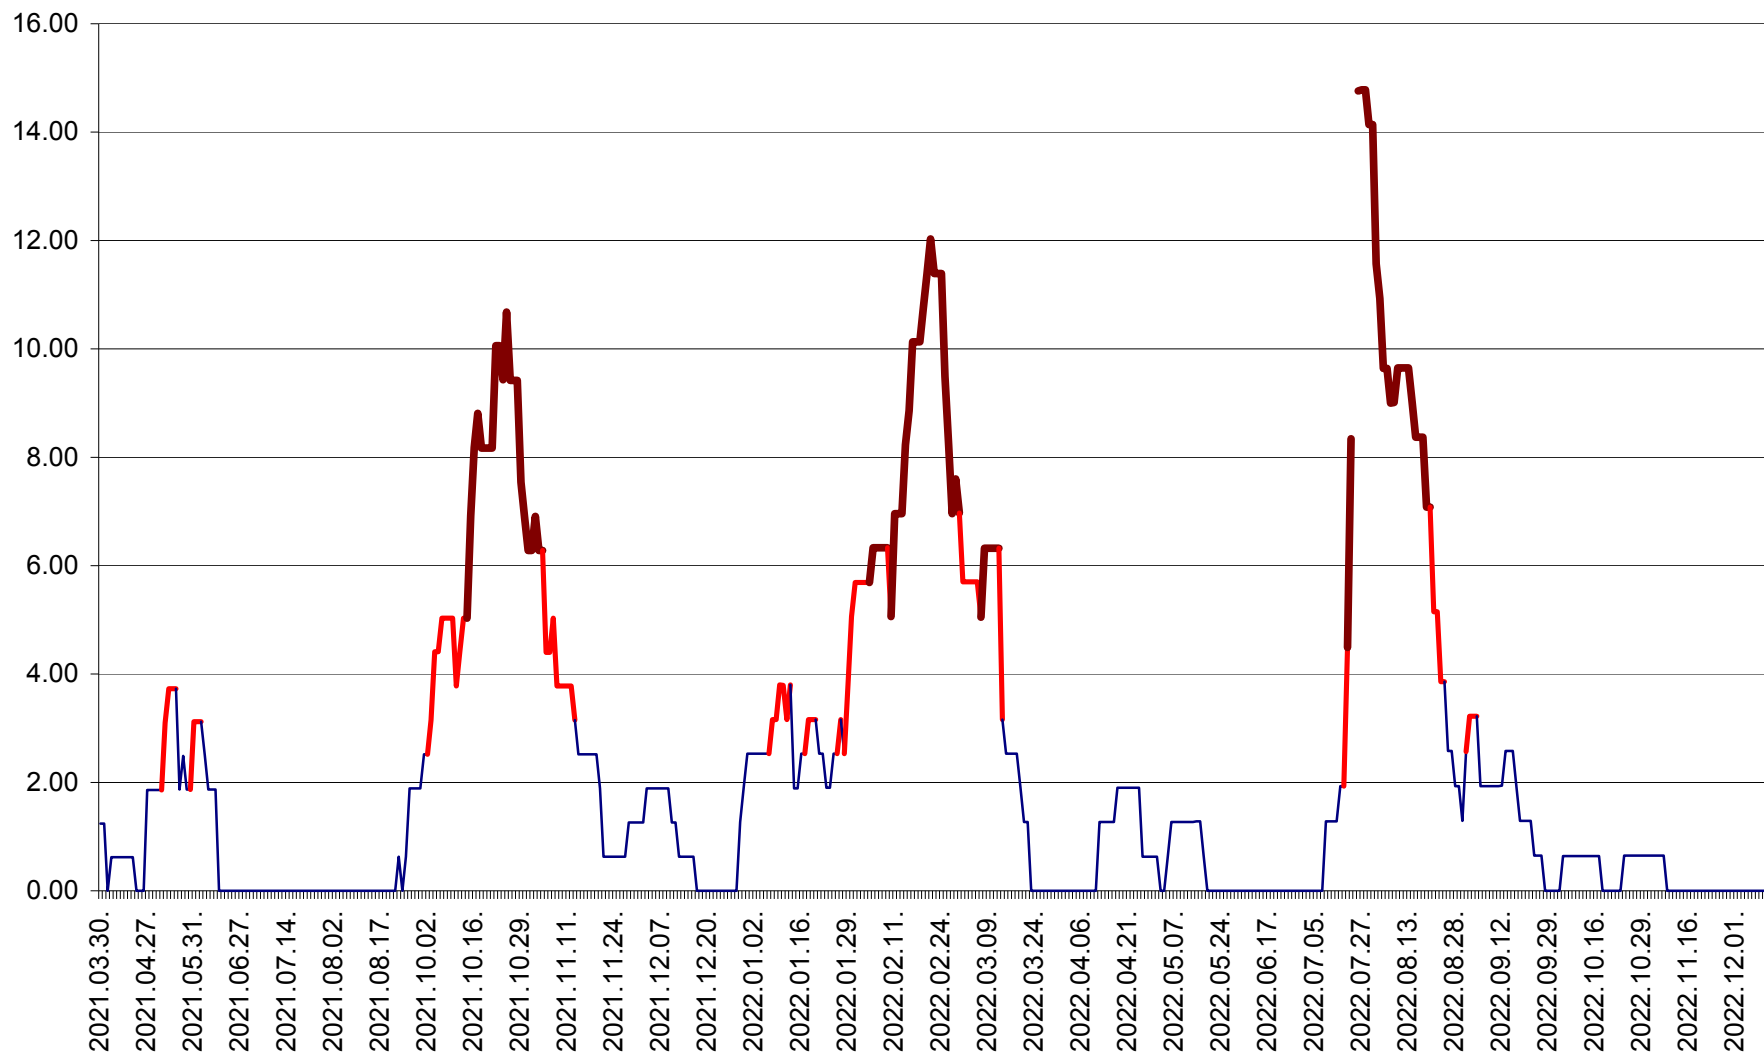

ATID - Evolutia incidentei cumulate pe 14 zile la ‰ de locuitori
2021.04.01. - 2022.12.11.

AVRĂMEȘTI - Evolutia incidentei cumulate pe 14 zile la ‰ de locuitori
2021.04.01. - 2022.12.11.

ORAȘ BĂILE TUȘNAD - Evoluția incidenței cumulate pe 14 zile la ‰ de locuitori
2021.04.01. - 2022.12.11.

ORAȘ BĂLAN - Evoluția incidenței cumulate pe 14 zile la ‰ de locuitori
2021.04.01. - 2022.12.11.

BILBOR - Evolutia incidentei cumulate pe 14 zile la ‰ de locuitori
2021.04.01. - 2022.12.11.

ORAȘ BORSEC - Evolutia incidentei cumulate pe 14 zile la ‰ de locuitori
2021.04.01. - 2022.12.11.

BRĂDEȘTI - Evolutia incidentei cumulate pe 14 zile la ‰ de locuitori
2021.04.01. - 2022.12.11.

CĂPÂLNIȚA - Evolutia incidentei cumulate pe 14 zile la ‰ de locuitori
2021.04.01. - 2022.12.11.

CÂRȚA - Evolutia incidentei cumulate pe 14 zile la ‰ de locuitori
2021.04.01. - 2022.12.11.