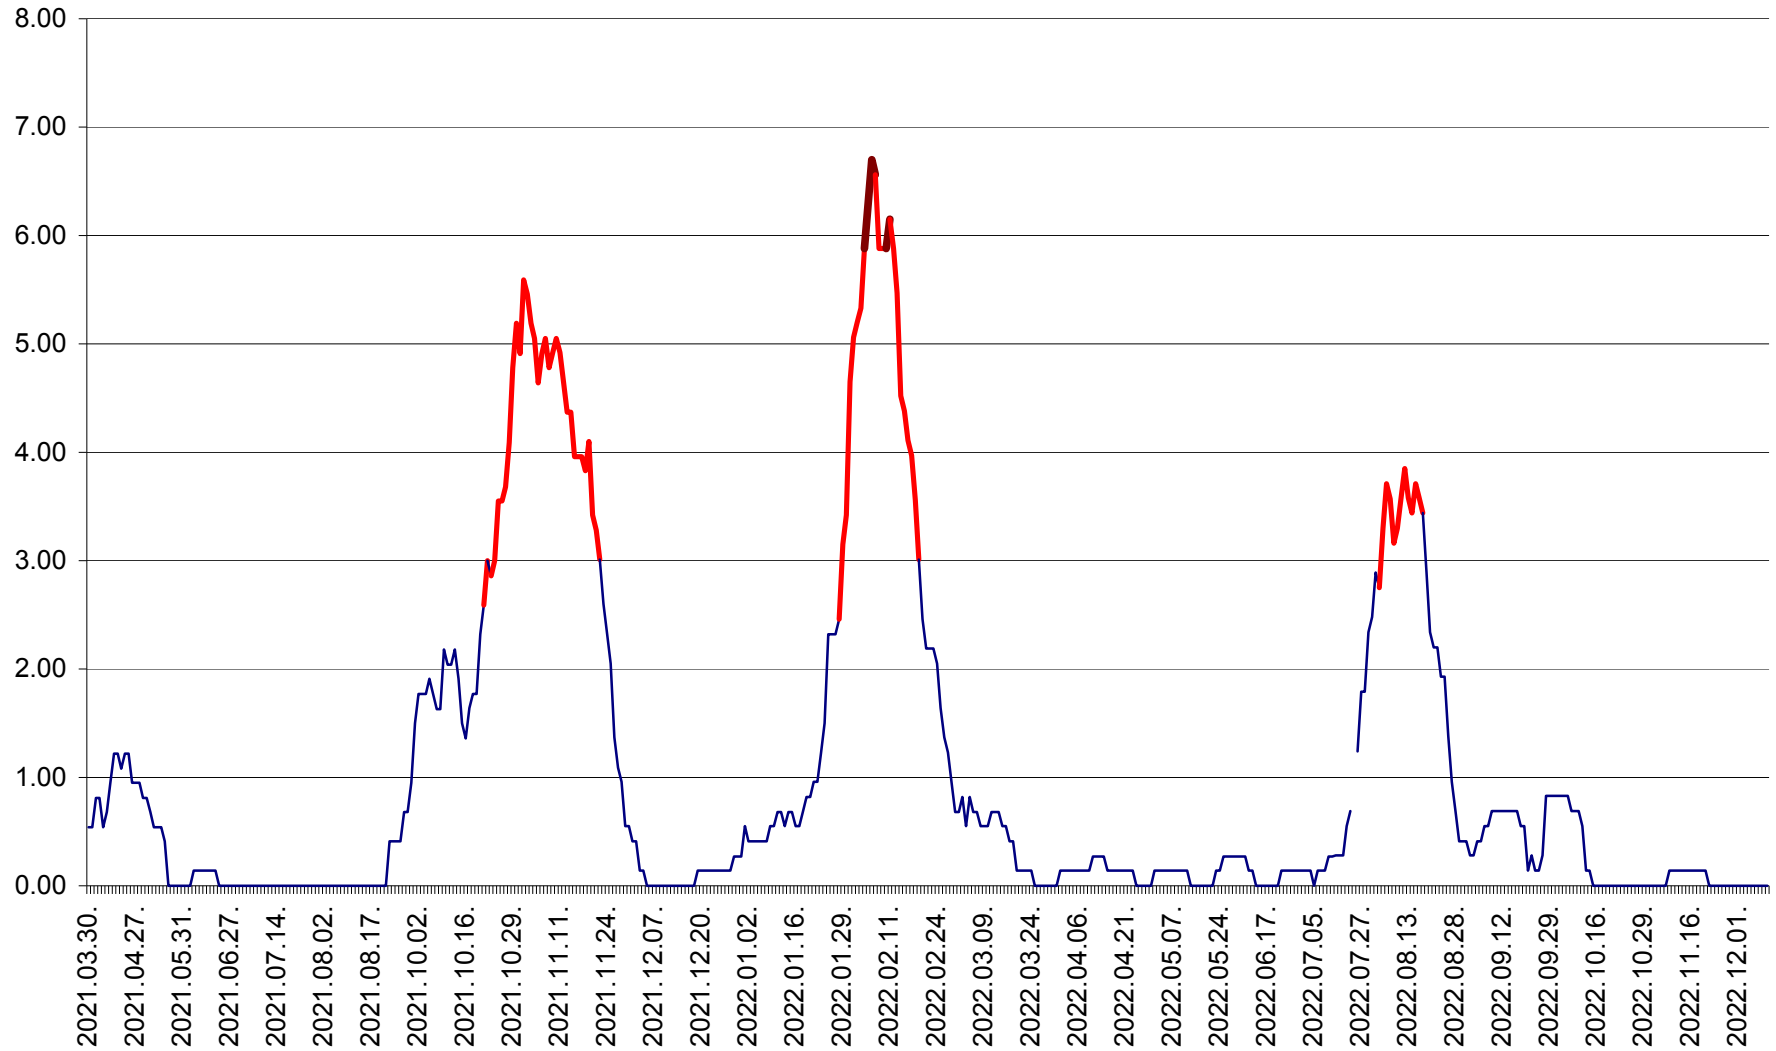

ATID - Evolutia incidentei cumulate pe 14 zile la ‰ de locuitori
2021.04.01. - 2022.12.11.

AVRĂMEȘTI - Evolutia incidentei cumulate pe 14 zile la ‰ de locuitori
2021.04.01. - 2022.12.11.

ORAȘ BĂILE TUȘNAD - Evoluția incidenței cumulate pe 14 zile la ‰ de locuitori
2021.04.01. - 2022.12.11.

ORAȘ BĂLAN - Evoluția incidenței cumulate pe 14 zile la ‰ de locuitori
2021.04.01. - 2022.12.11.

BILBOR - Evolutia incidentei cumulate pe 14 zile la ‰ de locuitori
2021.04.01. - 2022.12.11.

ORAȘ BORSEC - Evolutia incidentei cumulate pe 14 zile la ‰ de locuitori
2021.04.01. - 2022.12.11.

BRĂDEȘTI - Evolutia incidentei cumulate pe 14 zile la ‰ de locuitori
2021.04.01. - 2022.12.11.

CĂPÂLNIȚA - Evolutia incidentei cumulate pe 14 zile la ‰ de locuitori
2021.04.01. - 2022.12.11.

CÂRȚA - Evolutia incidentei cumulate pe 14 zile la ‰ de locuitori
2021.04.01. - 2022.12.11.