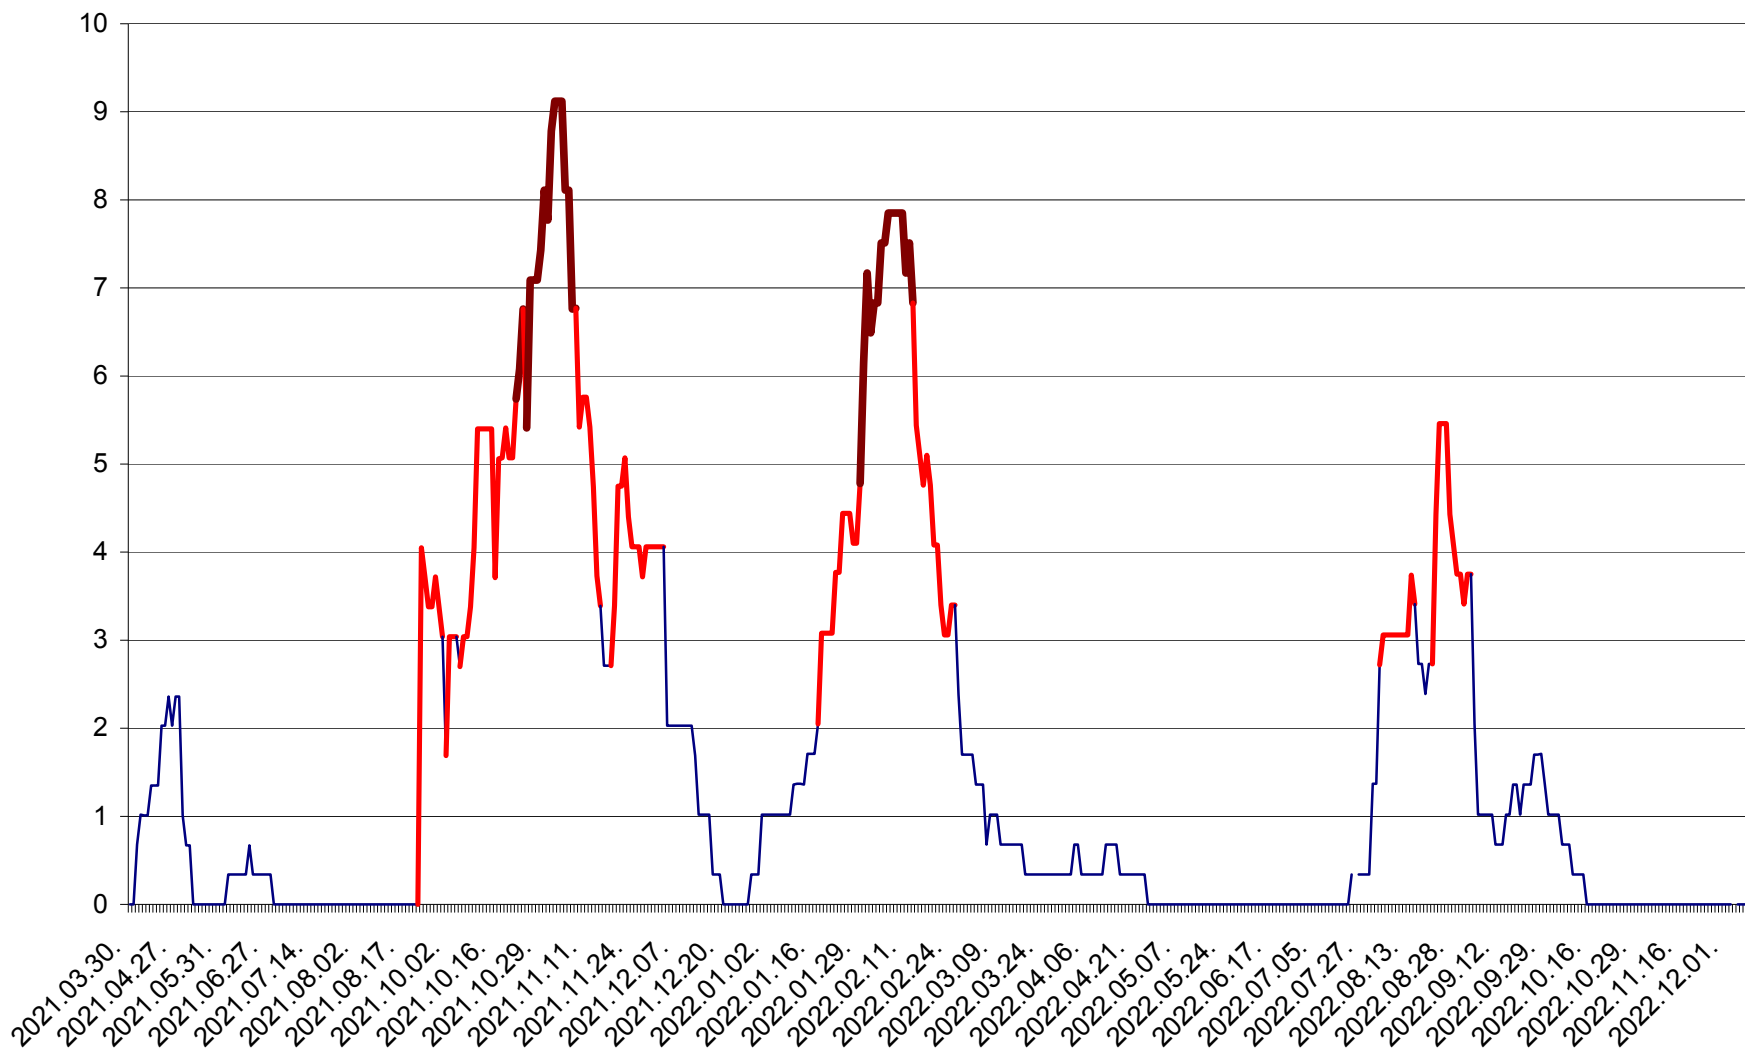

LELICENI - Evolutia incidentei cumulate pe 14 zile la ‰ de locuitori
2021.04.01. - 2022.12.11.

LUETA - Evolutia incidentei cumulate pe 14 zile la ‰ de locuitori
2021.04.01. - 2022.12.11.

LUNCA DE JOS - Evolutia incidentei cumulate pe 14 zile la ‰ de locuitori
2021.04.01. - 2022.12.11.

LUNCA DE SUS - Evolutia incidentei cumulate pe 14 zile la ‰ de locuitori
2021.04.01. - 2022.12.11.

LUPENI - Evolutia incidentei cumulate pe 14 zile la ‰ de locuitori
2021.04.01. - 2022.12.11.

MĂDĂRAȘ - Evolutia incidentei cumulate pe 14 zile la ‰ de locuitori
2021.04.01. - 2022.12.11.

MĂRTINIȘ - Evolutia incidentei cumulate pe 14 zile la ‰ de locuitori
2021.04.01. - 2022.12.11.

MEREȘTI - Evolutia incidentei cumulate pe 14 zile la ‰ de locuitori
2021.04.01. - 2022.12.11.

MUNICIPIUL MIERCUREA-CIUC - Evolutia incidentei cumulate pe 14 zile la ‰ de locuitori
2021.04.01. - 2022.12.11.

MIHĂILENI - Evolutia incidentei cumulate pe 14 zile la ‰ de locuitori
2021.04.01. - 2022.12.11.

MUGENI - Evolutia incidentei cumulate pe 14 zile la ‰ de locuitori
2021.04.01. - 2022.12.11.

OCLAND - Evolutia incidentei cumulate pe 14 zile la ‰ de locuitori
2021.04.01. - 2022.12.11.