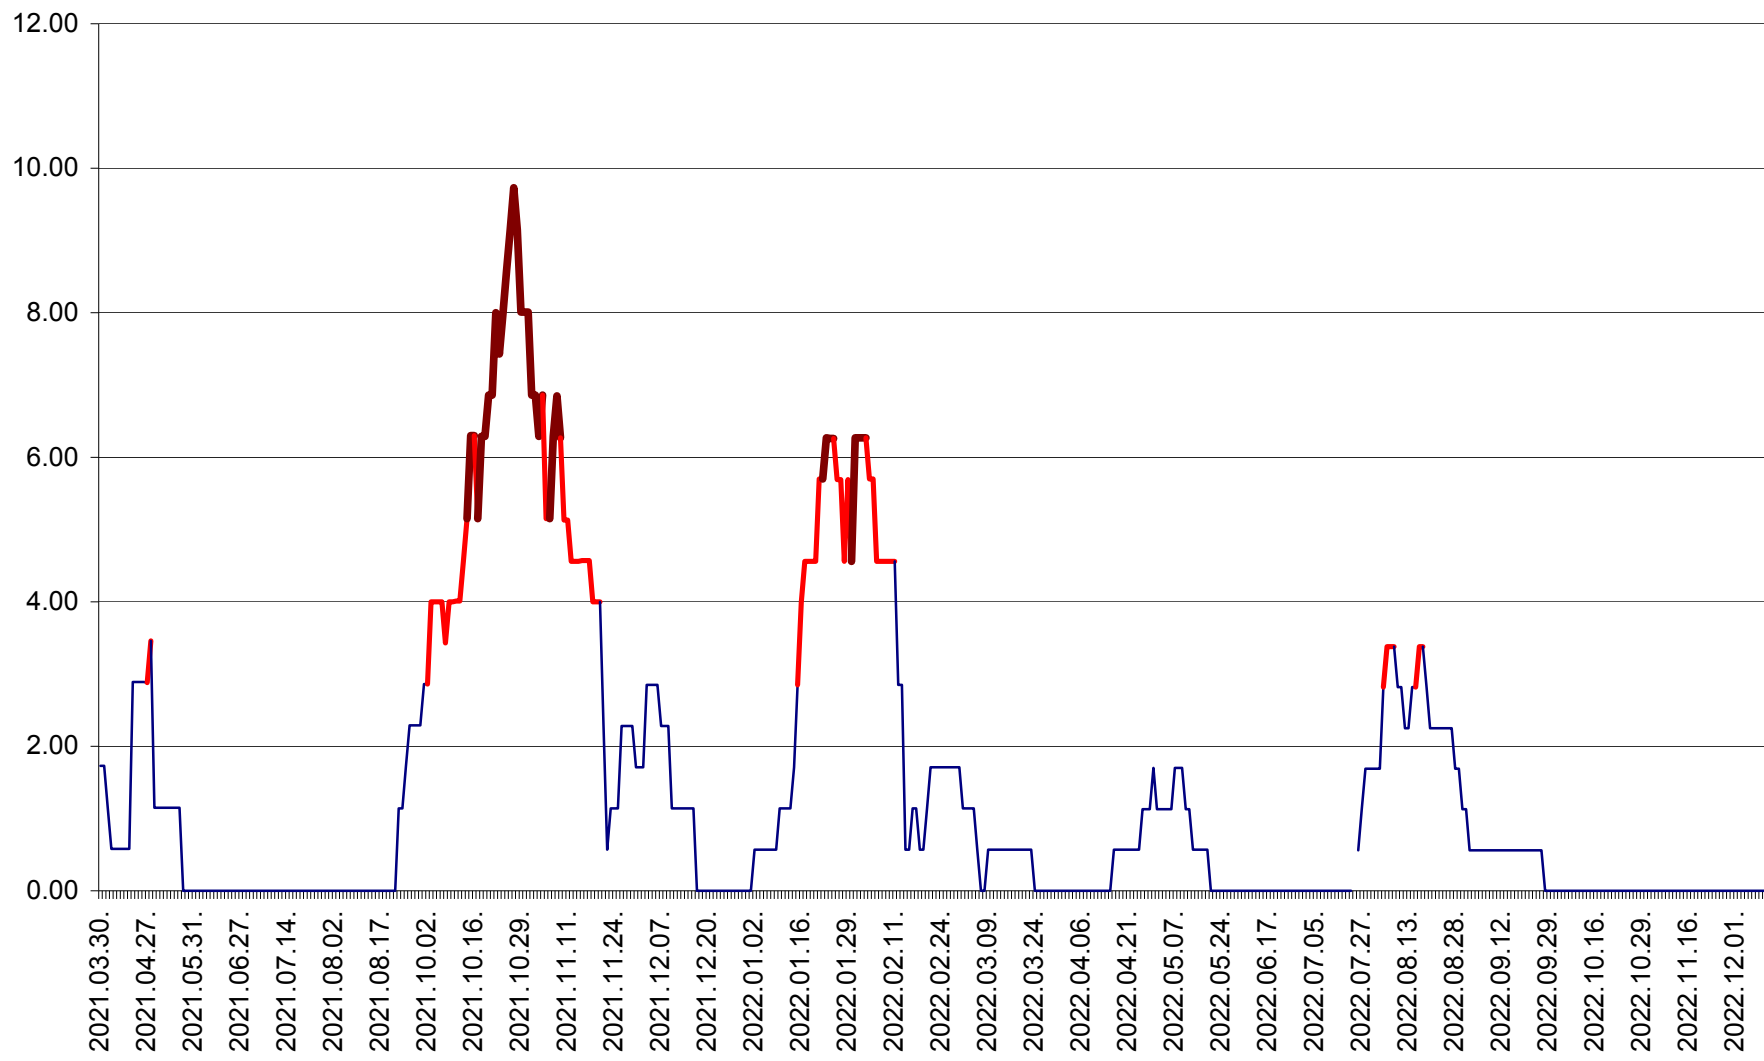

ORAȘ VLĂHIȚA - Evolutia incidentei cumulate pe 14 zile la ‰ de locuitori
2021.04.01. - 2022.12.11.