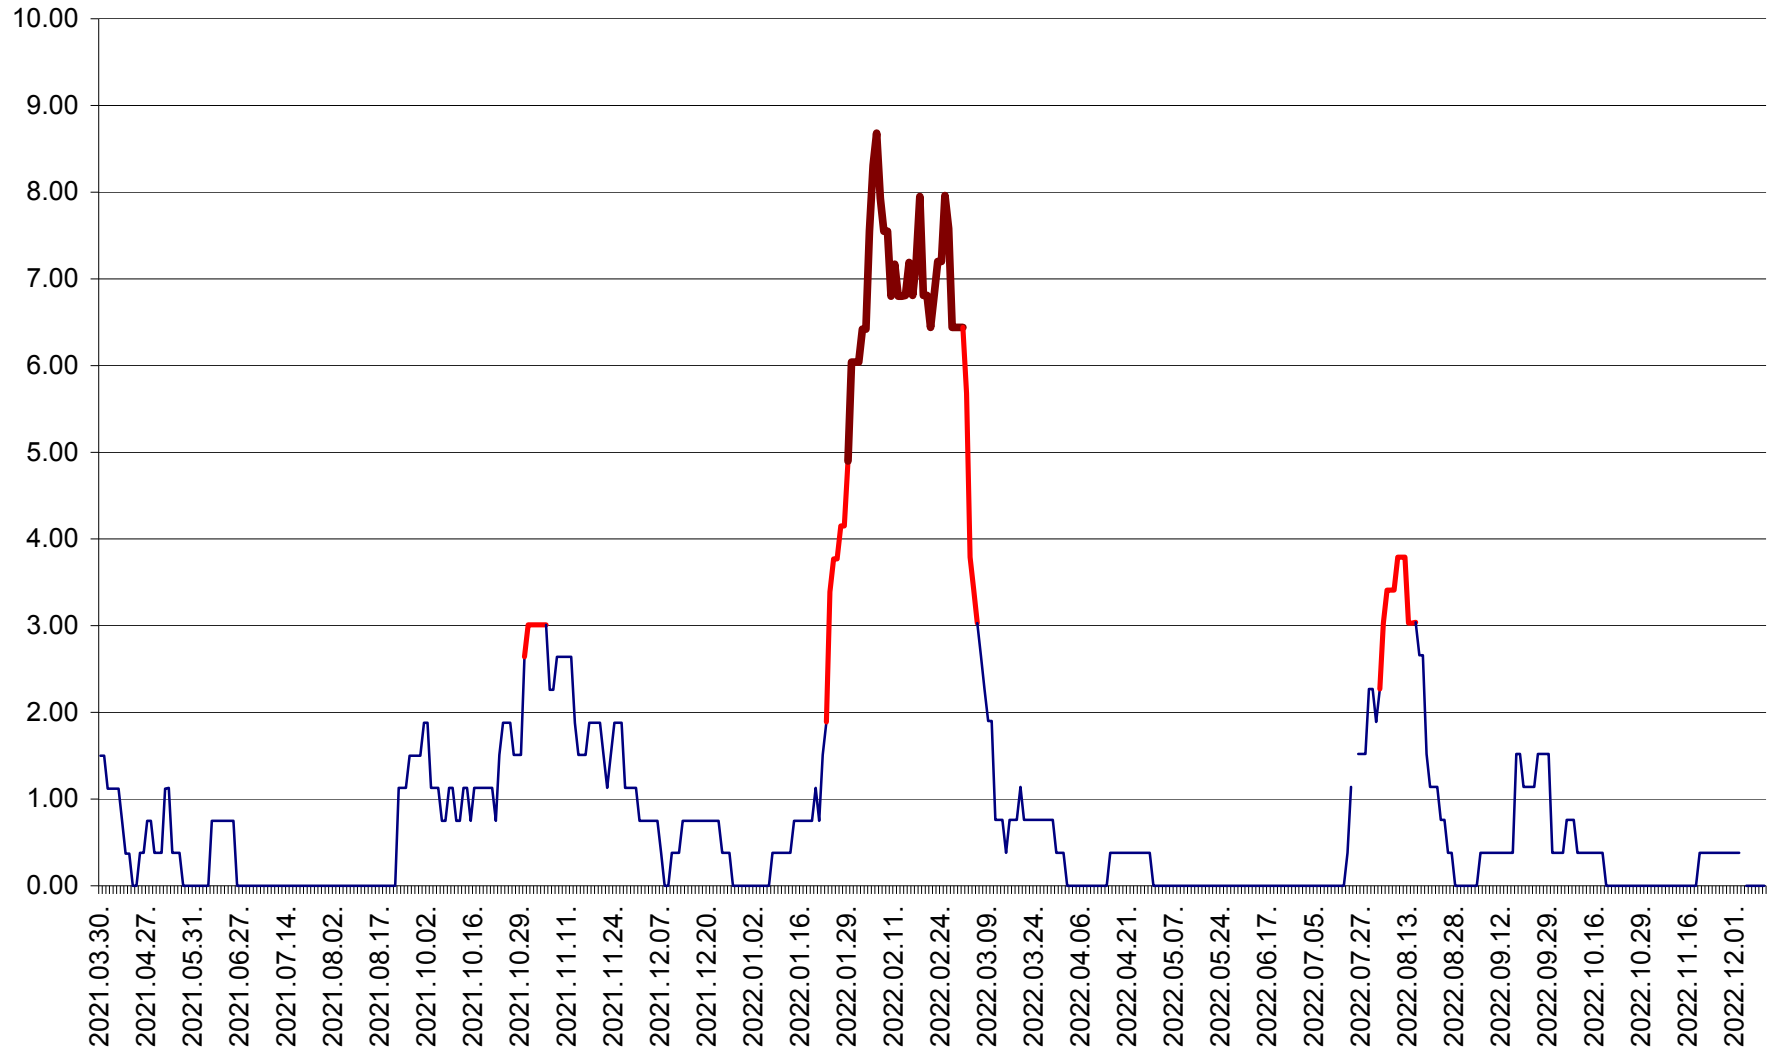

ATID - Evolutia incidentei cumulate pe 14 zile la ‰ de locuitori
2021.04.01. - 2022.12.11.

AVRĂMEȘTI - Evolutia incidentei cumulate pe 14 zile la ‰ de locuitori
2021.04.01. - 2022.12.11.

ORAȘ BĂILE TUȘNAD - Evoluția incidenței cumulate pe 14 zile la ‰ de locuitori
2021.04.01. - 2022.12.11.

ORAȘ BĂLAN - Evoluția incidenței cumulate pe 14 zile la ‰ de locuitori
2021.04.01. - 2022.12.11.

BILBOR - Evolutia incidentei cumulate pe 14 zile la ‰ de locuitori
2021.04.01. - 2022.12.11.

ORAȘ BORSEC - Evolutia incidentei cumulate pe 14 zile la ‰ de locuitori
2021.04.01. - 2022.12.11.

BRĂDEȘTI - Evolutia incidentei cumulate pe 14 zile la ‰ de locuitori
2021.04.01. - 2022.12.11.

CĂPÂLNIȚA - Evolutia incidentei cumulate pe 14 zile la ‰ de locuitori
2021.04.01. - 2022.12.11.

CÂRȚA - Evolutia incidentei cumulate pe 14 zile la ‰ de locuitori
2021.04.01. - 2022.12.11.