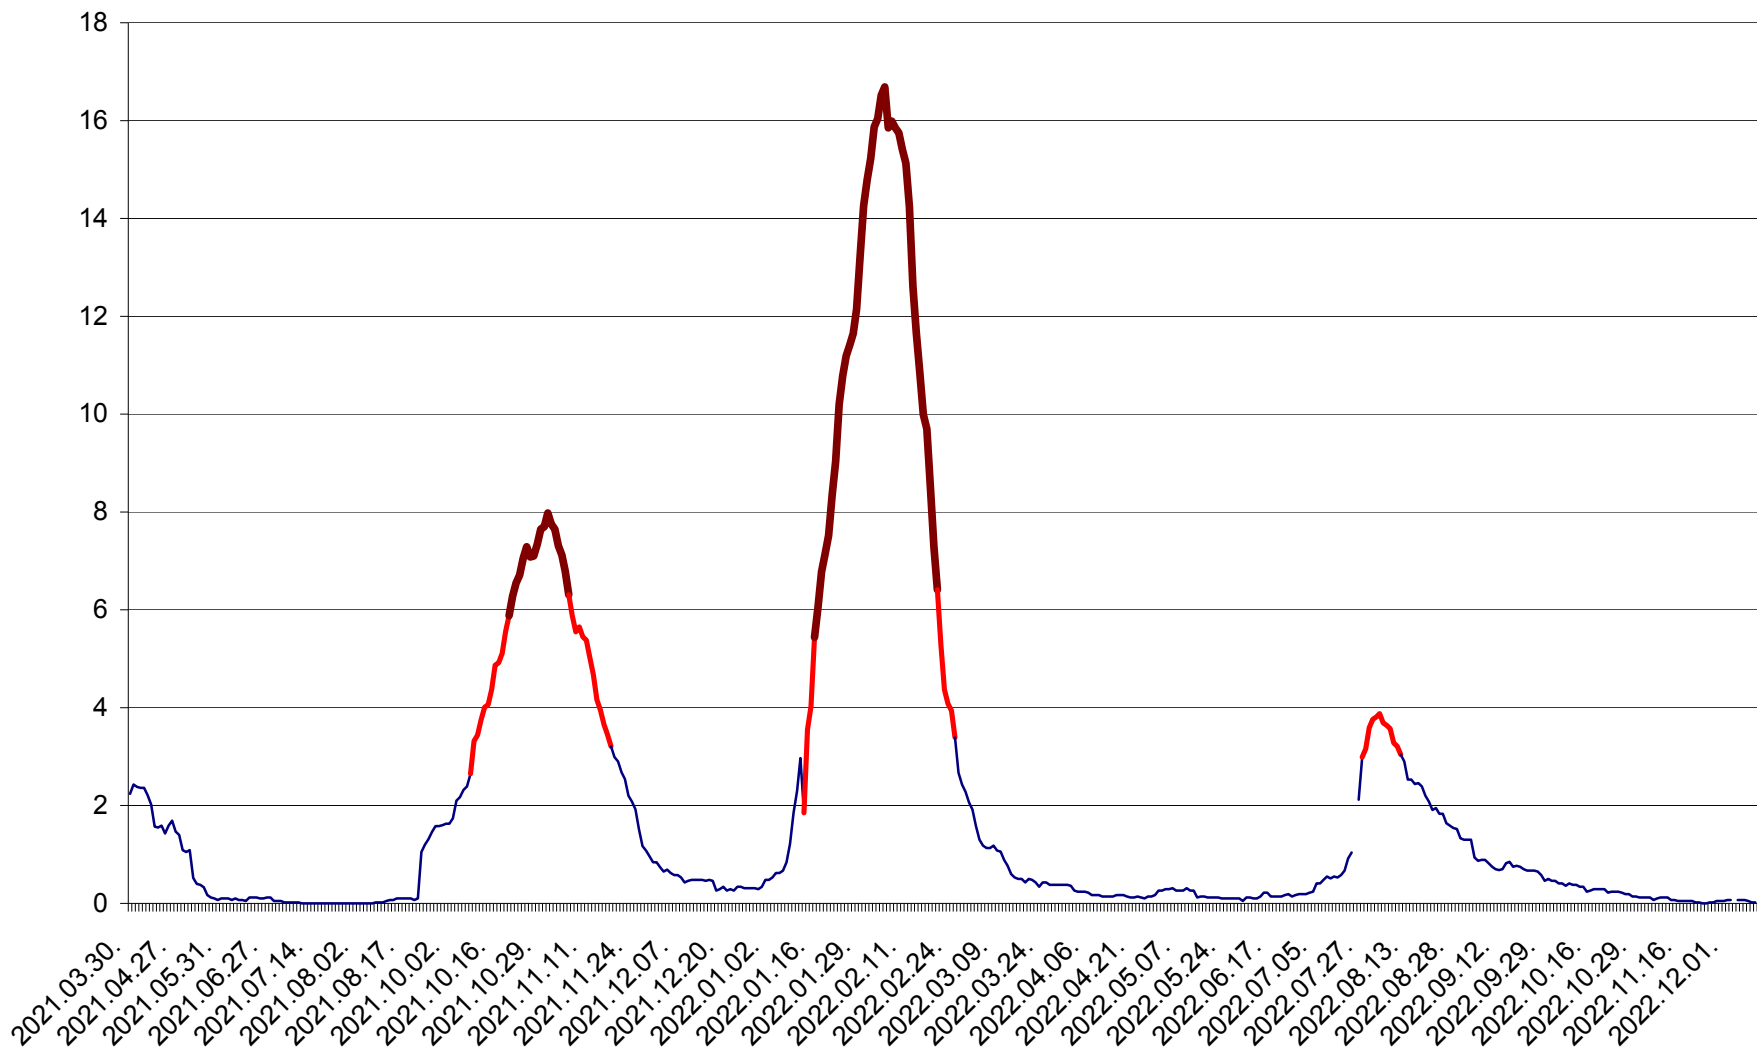

LELICENI - Evolutia incidentei cumulate pe 14 zile la ‰ de locuitori
2021.04.01. - 2022.12.11.

LUETA - Evolutia incidentei cumulate pe 14 zile la ‰ de locuitori
2021.04.01. - 2022.12.11.

LUNCA DE JOS - Evolutia incidentei cumulate pe 14 zile la ‰ de locuitori
2021.04.01. - 2022.12.11.

LUNCA DE SUS - Evolutia incidentei cumulate pe 14 zile la ‰ de locuitori
2021.04.01. - 2022.12.11.

LUPENI - Evolutia incidentei cumulate pe 14 zile la ‰ de locuitori
2021.04.01. - 2022.12.11.

MĂDĂRAȘ - Evolutia incidentei cumulate pe 14 zile la ‰ de locuitori
2021.04.01. - 2022.12.11.

MĂRTINIȘ - Evolutia incidentei cumulate pe 14 zile la ‰ de locuitori
2021.04.01. - 2022.12.11.

MEREȘTI - Evolutia incidentei cumulate pe 14 zile la ‰ de locuitori
2021.04.01. - 2022.12.11.

MUNICIPIUL MIERCUREA-CIUC - Evolutia incidentei cumulate pe 14 zile la ‰ de locuitori
2021.04.01. - 2022.12.11.