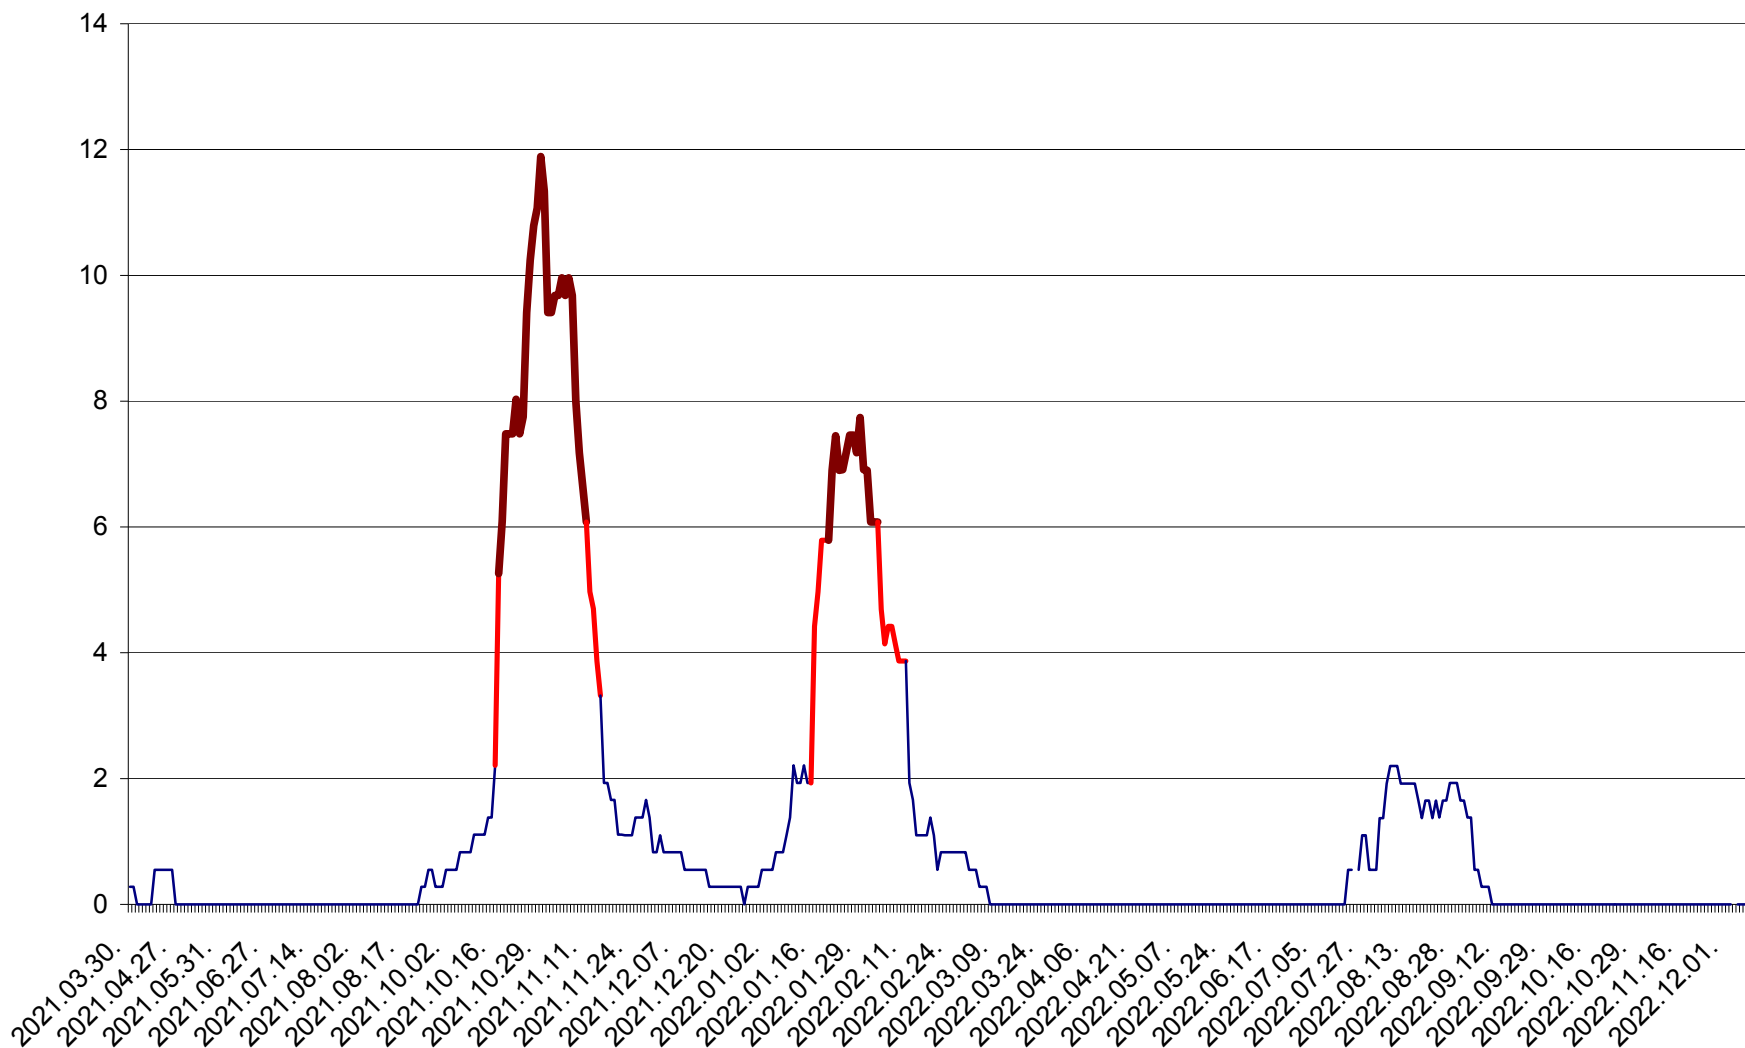

DÂRJIU - Evolutia incidentei cumulate pe 14 zile la ‰ de locuitori
2021.04.01. - 2022.12.11.

DEALU - Evolutia incidentei cumulate pe 14 zile la ‰ de locuitori
2021.04.01. - 2022.12.11.

DITRĂU - Evolutia incidentei cumulate pe 14 zile la ‰ de locuitori
2021.04.01. - 2022.12.11.

FELICENI - Evolutia incidentei cumulate pe 14 zile la ‰ de locuitori
2021.04.01. - 2022.12.11.

FRUMOASA - Evolutia incidentei cumulate pe 14 zile la ‰ de locuitori
2021.04.01. - 2022.12.11.

GĂLĂUȚAȘ - Evoluția incidenței cumulate pe 14 zile la ‰ de locuitori
2021.04.01. - 2022.12.11.

MUNICIPIUL GHEORGHENI - Evolutia incidentei cumulate pe 14 zile la ‰ de locuitori
2021.04.01. - 2022.12.11.

JOSENI - Evolutia incidentei cumulate pe 14 zile la ‰ de locuitori
2021.04.01. - 2022.12.11.

LĂZAREA - Evolutia incidentei cumulate pe 14 zile la % de locuitori
2021.04.01. - 2022.12.11.

LELICENI - Evolutia incidentei cumulate pe 14 zile la ‰ de locuitori
2021.04.01. - 2022.12.11.

LUETA - Evolutia incidentei cumulate pe 14 zile la ‰ de locuitori
2021.04.01. - 2022.12.11.

LUNCA DE JOS - Evolutia incidentei cumulate pe 14 zile la ‰ de locuitori
2021.04.01. - 2022.12.11.