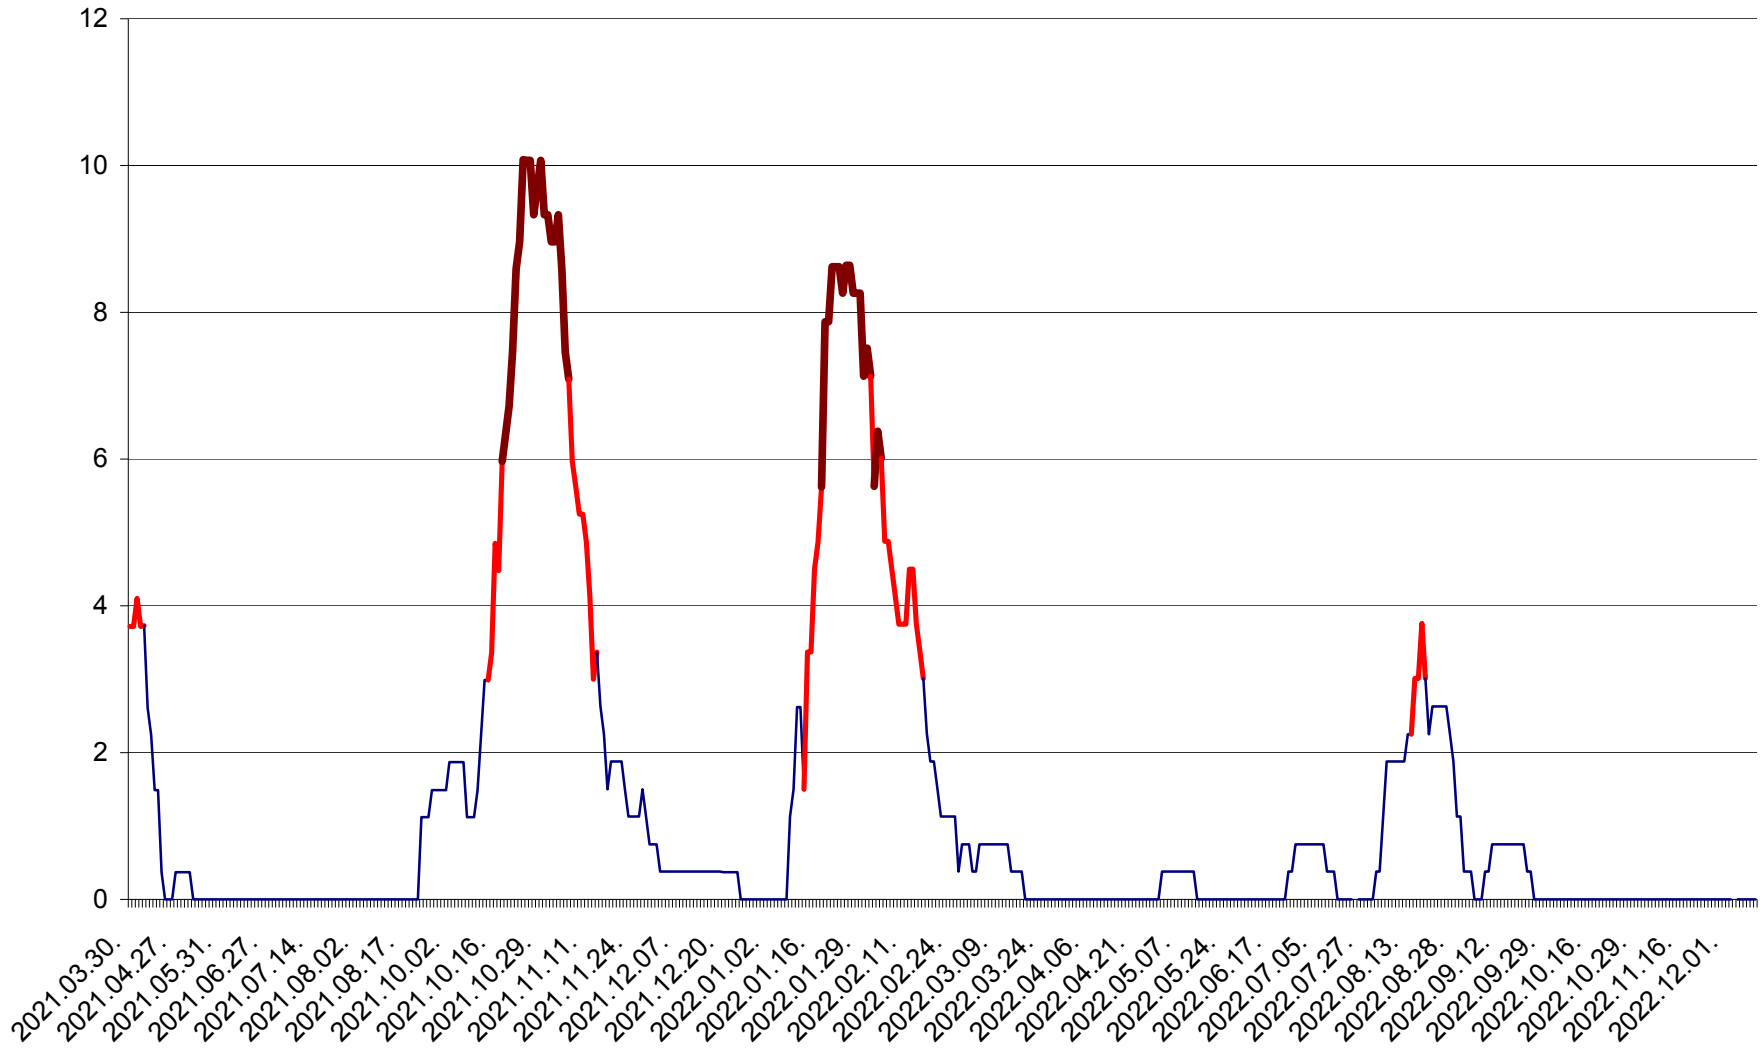

PLĂIEȘII DE JOS - Evoluția incidentei cumulate pe 14 zile la ‰ de locuitori
2021.04.01. - 2022.12.11.

PORUMBENI - Evolutia incidentei cumulate pe 14 zile la ‰ de locuitori
2021.04.01. - 2022.12.11.

PRAID - Evolutia incidentei cumulate pe 14 zile la ‰ de locuitori
2021.04.01. - 2022.12.11.

RACU - Evolutia incidentei cumulate pe 14 zile la ‰ de locuitori
2021.04.01. - 2022.12.11.

REMETEA - Evolutia incidentei cumulate pe 14 zile la ‰ de locuitori
2021.04.01. - 2022.12.11.

SĂCEL - Evolutia incidentei cumulate pe 14 zile la ‰ de locuitori
2021.04.01. - 2022.12.11.

SÂNCRĂIENI - Evolutia incidentei cumulate pe 14 zile la ‰ de locuitori
2021.04.01. - 2022.12.11.

SÂNDOMINIC - Evolutia incidentei cumulate pe 14 zile la ‰ de locuitori
2021.04.01. - 2022.12.11.

SÂNMARTIN - Evolutia incidentei cumulate pe 14 zile la ‰ de locuitori
2021.04.01. - 2022.12.11.