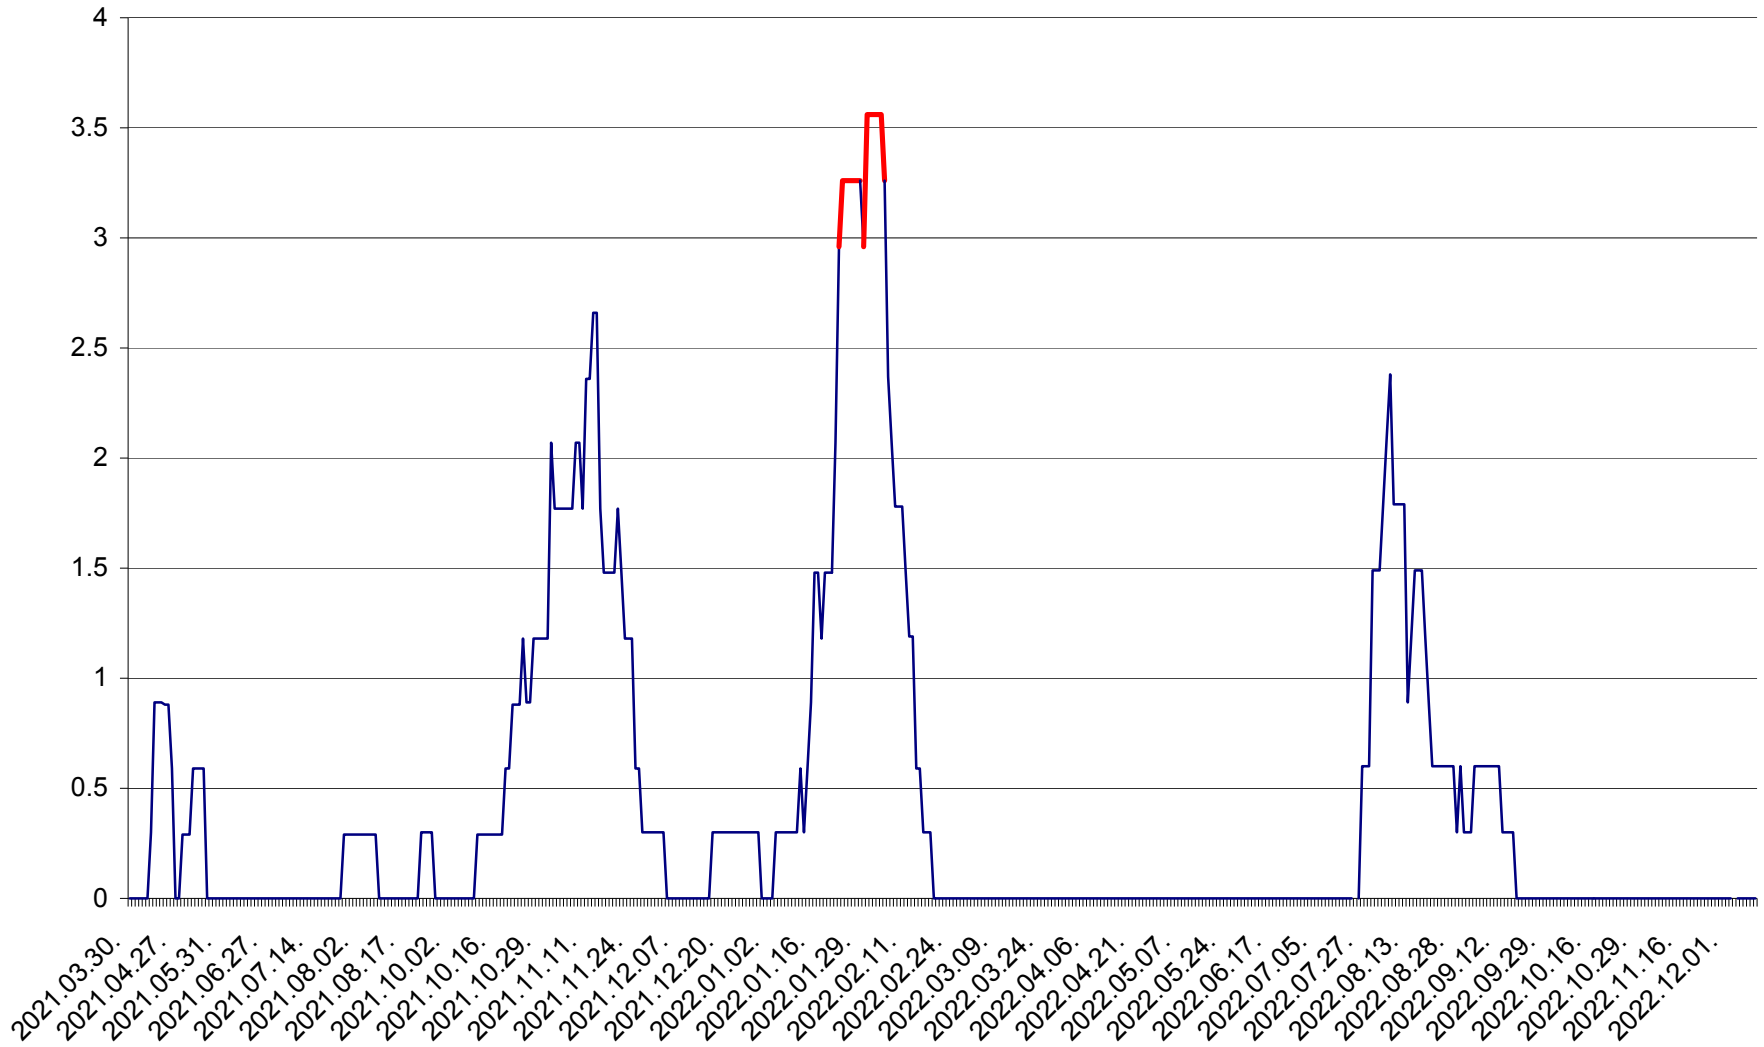

MUNICIPIUL GHEORGHENI - Evolutia incidentei cumulate pe 14 zile la ‰ de locuitori
2021.04.01. - 2022.12.11.

JOSENI - Evolutia incidentei cumulate pe 14 zile la ‰ de locuitori
2021.04.01. - 2022.12.11.

LĂZAREA - Evolutia incidentei cumulate pe 14 zile la % de locuitori
2021.04.01. - 2022.12.11.

LELICENI - Evolutia incidentei cumulate pe 14 zile la ‰ de locuitori
2021.04.01. - 2022.12.11.

LUETA - Evolutia incidentei cumulate pe 14 zile la ‰ de locuitori
2021.04.01. - 2022.12.11.

LUNCA DE JOS - Evolutia incidentei cumulate pe 14 zile la ‰ de locuitori
2021.04.01. - 2022.12.11.

LUNCA DE SUS - Evolutia incidentei cumulate pe 14 zile la ‰ de locuitori
2021.04.01. - 2022.12.11.

LUPENI - Evolutia incidentei cumulate pe 14 zile la ‰ de locuitori
2021.04.01. - 2022.12.11.

MĂDĂRAȘ - Evolutia incidentei cumulate pe 14 zile la ‰ de locuitori
2021.04.01. - 2022.12.11.