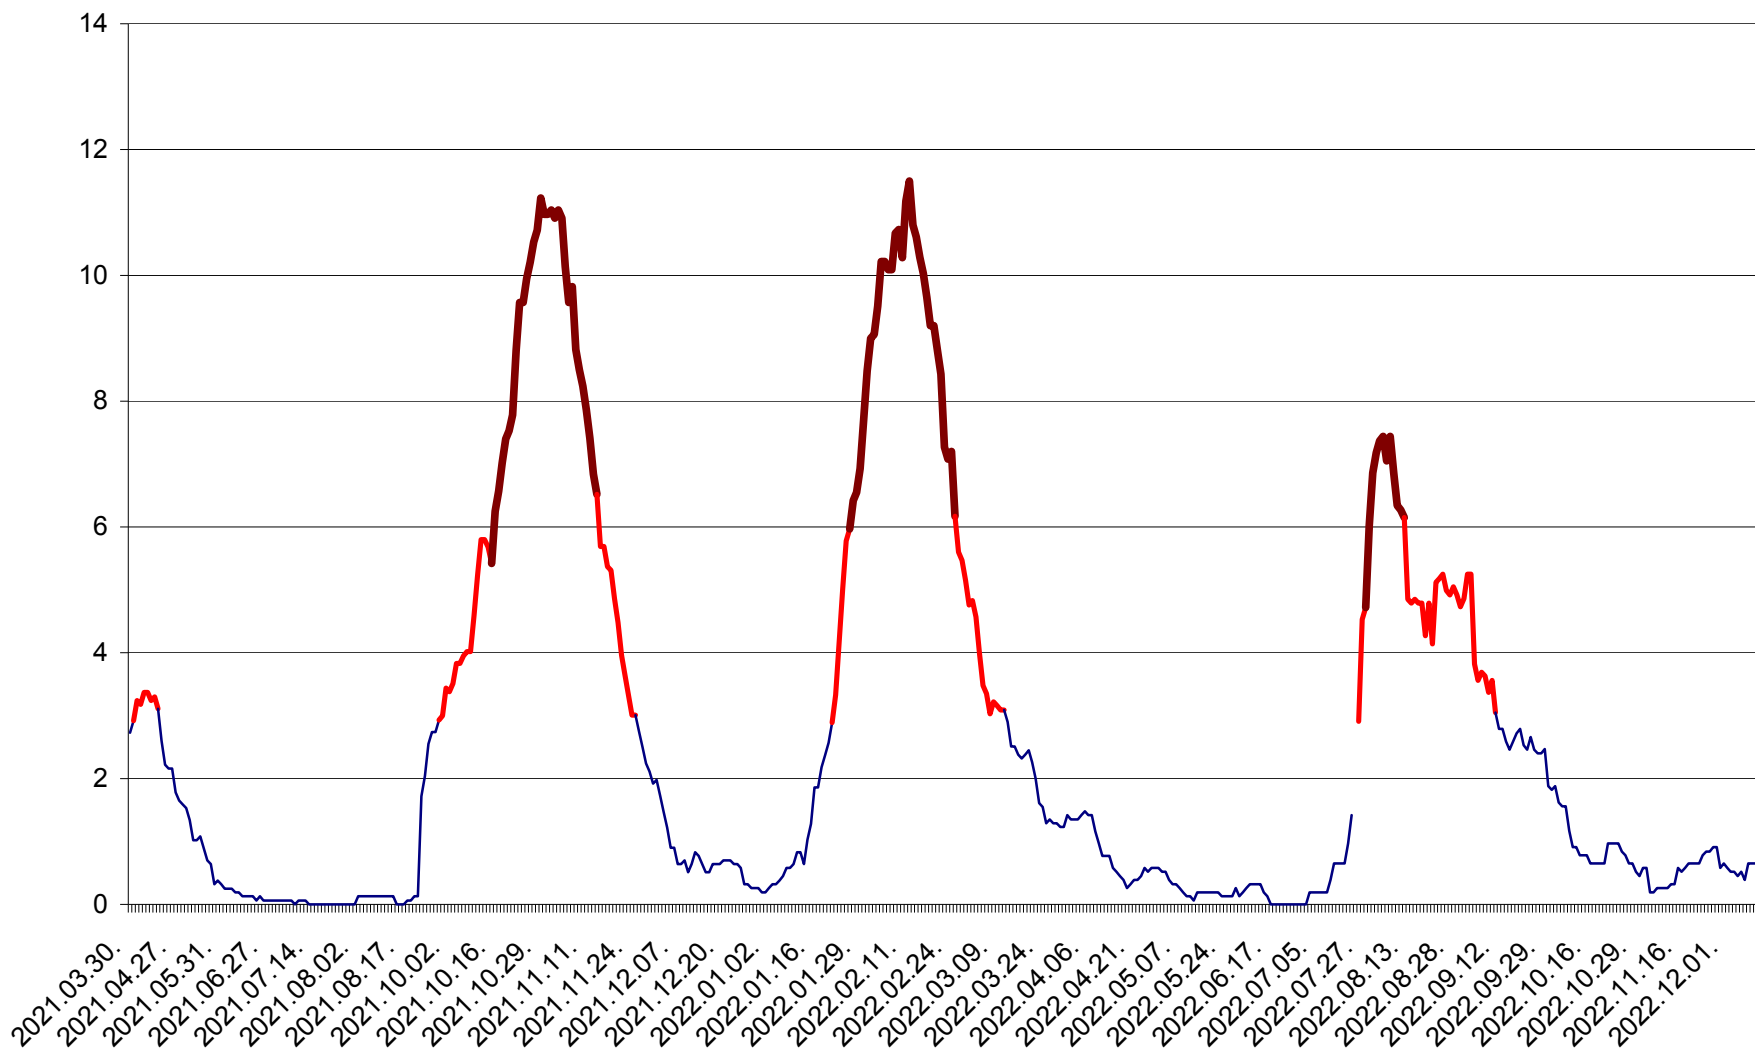

TULGHEȘ - Evolutia incidentei cumulate pe 14 zile la ‰ de locuitori
2021.04.01. - 2022.12.11.