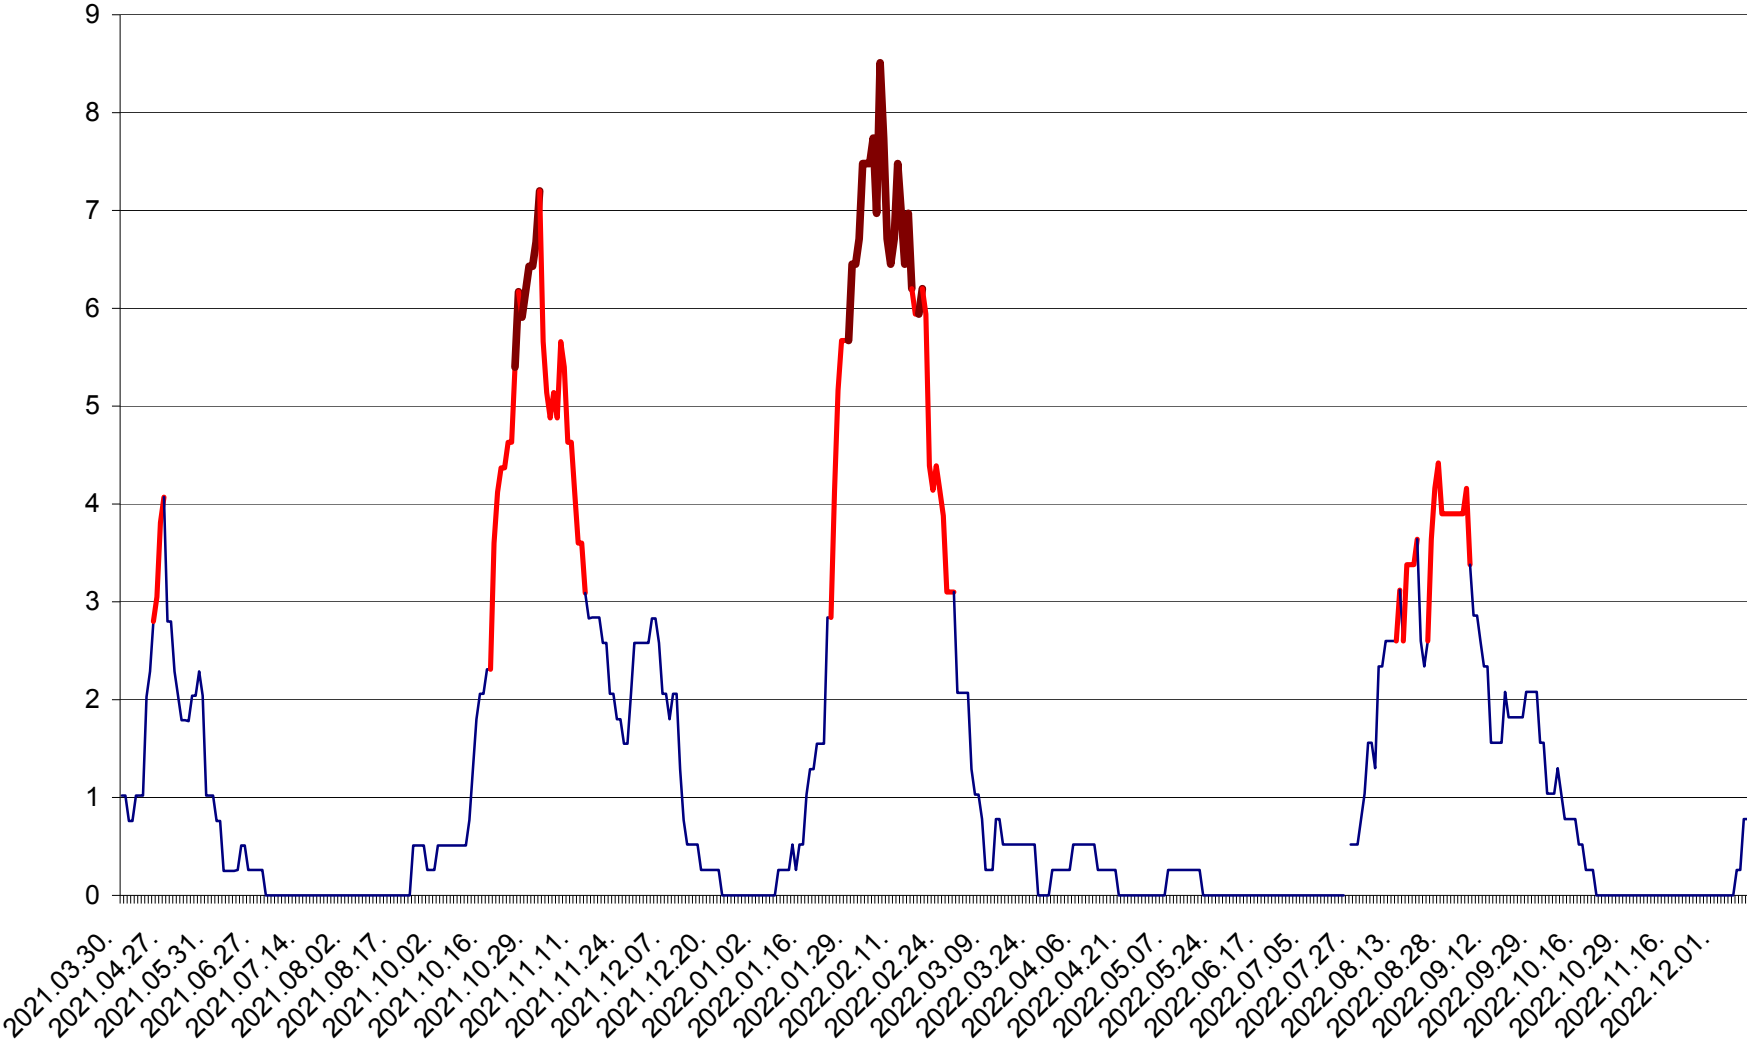

SÂNSIMION - Evolutia incidentei cumulate pe 14 zile la ‰ de locuitori
2021.04.01. - 2022.12.11.

SÂNTIMBRU - Evolutia incidentei cumulate pe 14 zile la ‰ de locuitori
2021.04.01. - 2022.12.11.

SĂRMAȘ - Evolutia incidentei cumulate pe 14 zile la ‰ de locuitori
2021.04.01. - 2022.12.11.

SATU MARE - Evolutia incidentei cumulate pe 14 zile la ‰ de locuitori
2021.04.01. - 2022.12.11.

SECUIENI - Evolutia incidentei cumulate pe 14 zile la ‰ de locuitori
2021.04.01. - 2022.12.11.

SICULENI - Evolutia incidentei cumulate pe 14 zile la ‰ de locuitori
2021.04.01. - 2022.12.11.

ȘIMONEȘTI - Evolutia incidentei cumulate pe 14 zile la ‰ de locuitori
2021.04.01. - 2022.12.11.

SUBCETATE - Evolutia incidentei cumulate pe 14 zile la ‰ de locuitori
2021.04.01. - 2022.12.11.

SUSENI - Evolutia incidentei cumulate pe 14 zile la ‰ de locuitori
2021.04.01. - 2022.12.11.