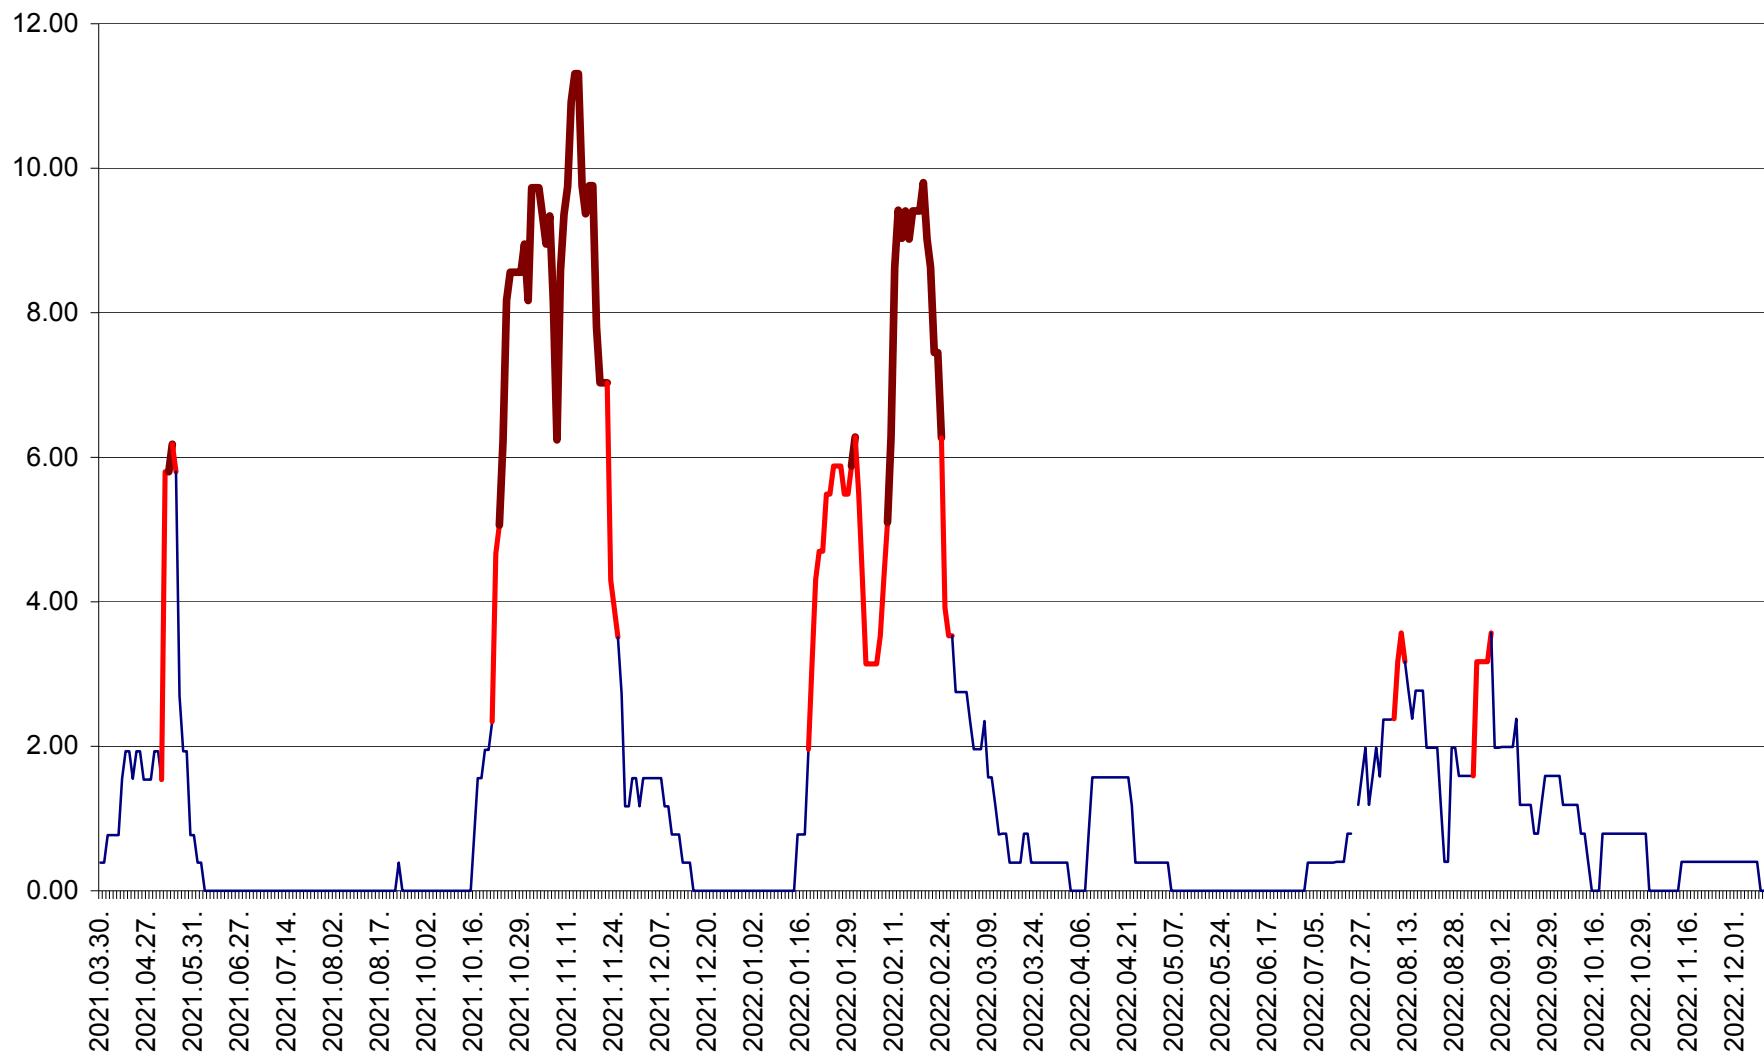

ATID - Evolutia incidentei cumulate pe 14 zile la ‰ de locuitori
2021.04.01. - 2022.12.11.

AVRĂMEȘTI - Evolutia incidentei cumulate pe 14 zile la ‰ de locuitori
2021.04.01. - 2022.12.11.

ORAȘ BĂILE TUȘNAD - Evoluția incidenței cumulate pe 14 zile la ‰ de locuitori
2021.04.01. - 2022.12.11.

ORAȘ BĂLAN - Evoluția incidenței cumulate pe 14 zile la ‰ de locuitori
2021.04.01. - 2022.12.11.

BILBOR - Evolutia incidentei cumulate pe 14 zile la ‰ de locuitori
2021.04.01. - 2022.12.11.

ORAȘ BORSEC - Evolutia incidentei cumulate pe 14 zile la ‰ de locuitori
2021.04.01. - 2022.12.11.

BRĂDEȘTI - Evolutia incidentei cumulate pe 14 zile la ‰ de locuitori
2021.04.01. - 2022.12.11.

CĂPÂLNIȚA - Evolutia incidentei cumulate pe 14 zile la ‰ de locuitori
2021.04.01. - 2022.12.11.

CÂRȚA - Evolutia incidentei cumulate pe 14 zile la ‰ de locuitori
2021.04.01. - 2022.12.11.