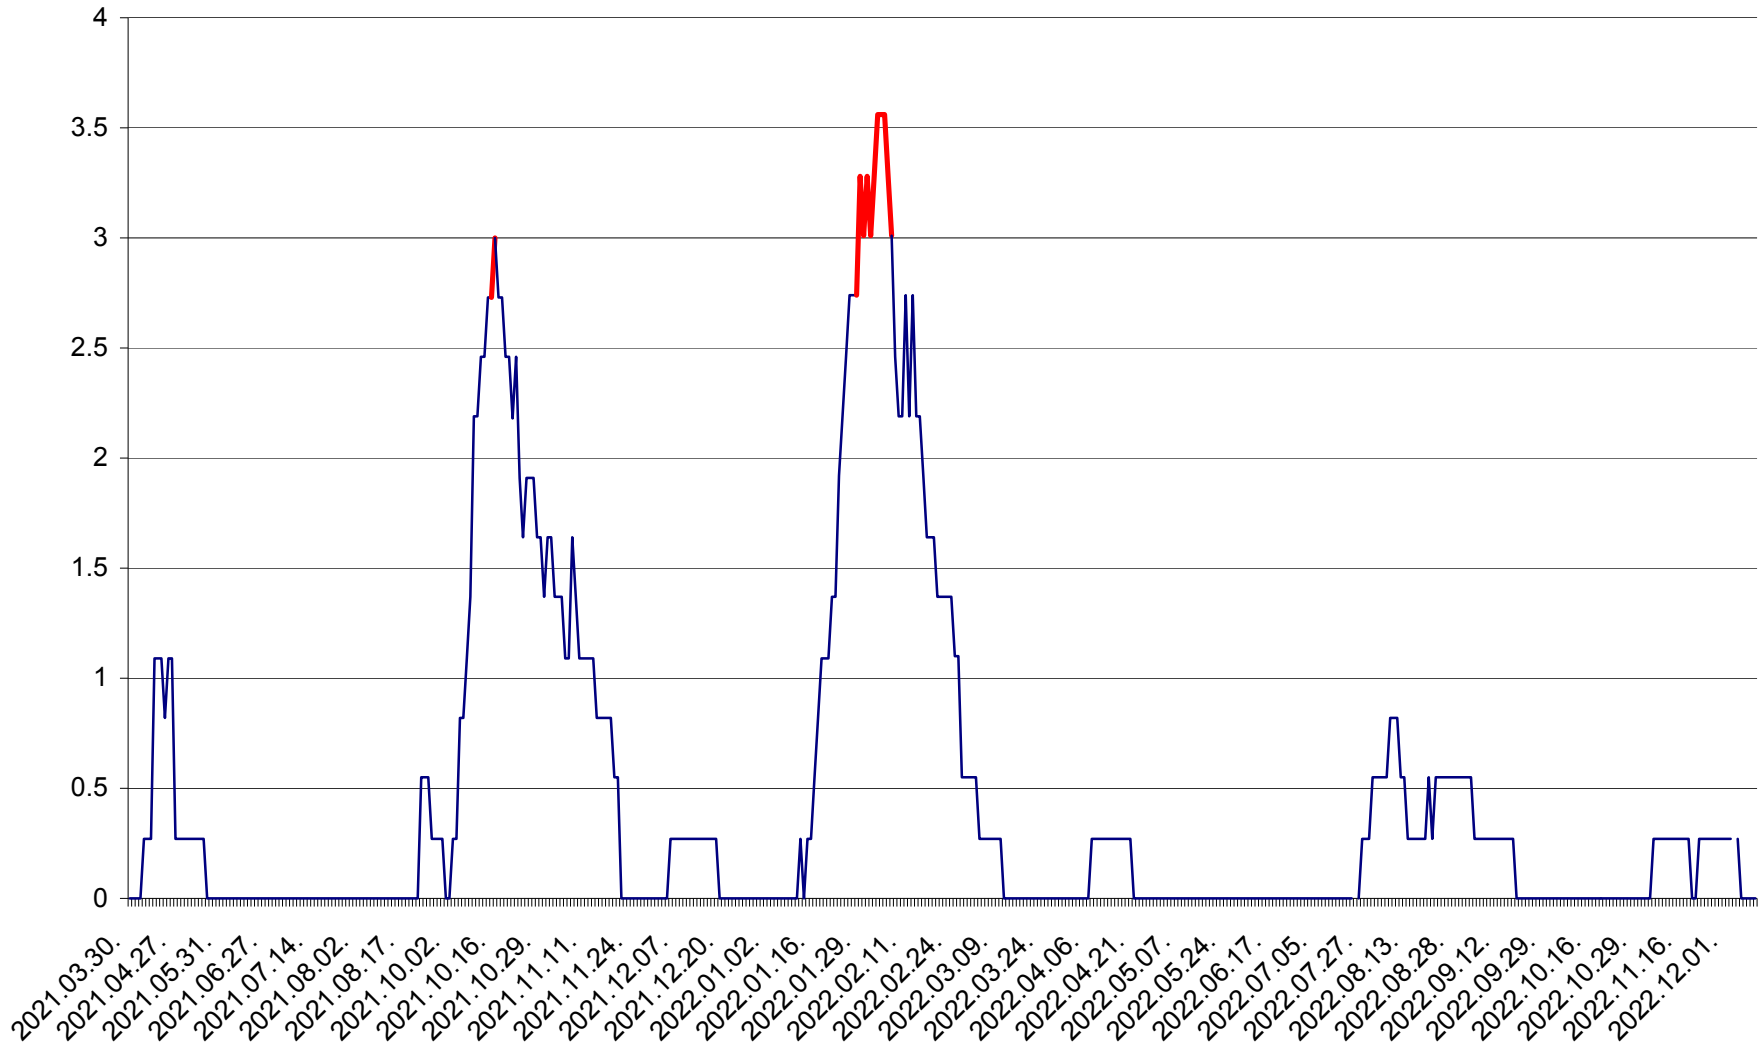

FELICENI - Evolutia incidentei cumulate pe 14 zile la ‰ de locuitori
2021.04.01. - 2022.12.11.

FRUMOASA - Evolutia incidentei cumulate pe 14 zile la ‰ de locuitori
2021.04.01. - 2022.12.11.

GĂLĂUȚAȘ - Evoluția incidenței cumulate pe 14 zile la ‰ de locuitori
2021.04.01. - 2022.12.11.

MUNICIPIUL GHEORGHENI - Evolutia incidentei cumulate pe 14 zile la ‰ de locuitori
2021.04.01. - 2022.12.11.

JOSENI - Evolutia incidentei cumulate pe 14 zile la ‰ de locuitori
2021.04.01. - 2022.12.11.

LĂZAREA - Evolutia incidentei cumulate pe 14 zile la % de locuitori
2021.04.01. - 2022.12.11.

LELICENI - Evolutia incidentei cumulate pe 14 zile la ‰ de locuitori
2021.04.01. - 2022.12.11.

LUETA - Evolutia incidentei cumulate pe 14 zile la ‰ de locuitori
2021.04.01. - 2022.12.11.

LUNCA DE JOS - Evolutia incidentei cumulate pe 14 zile la ‰ de locuitori
2021.04.01. - 2022.12.11.