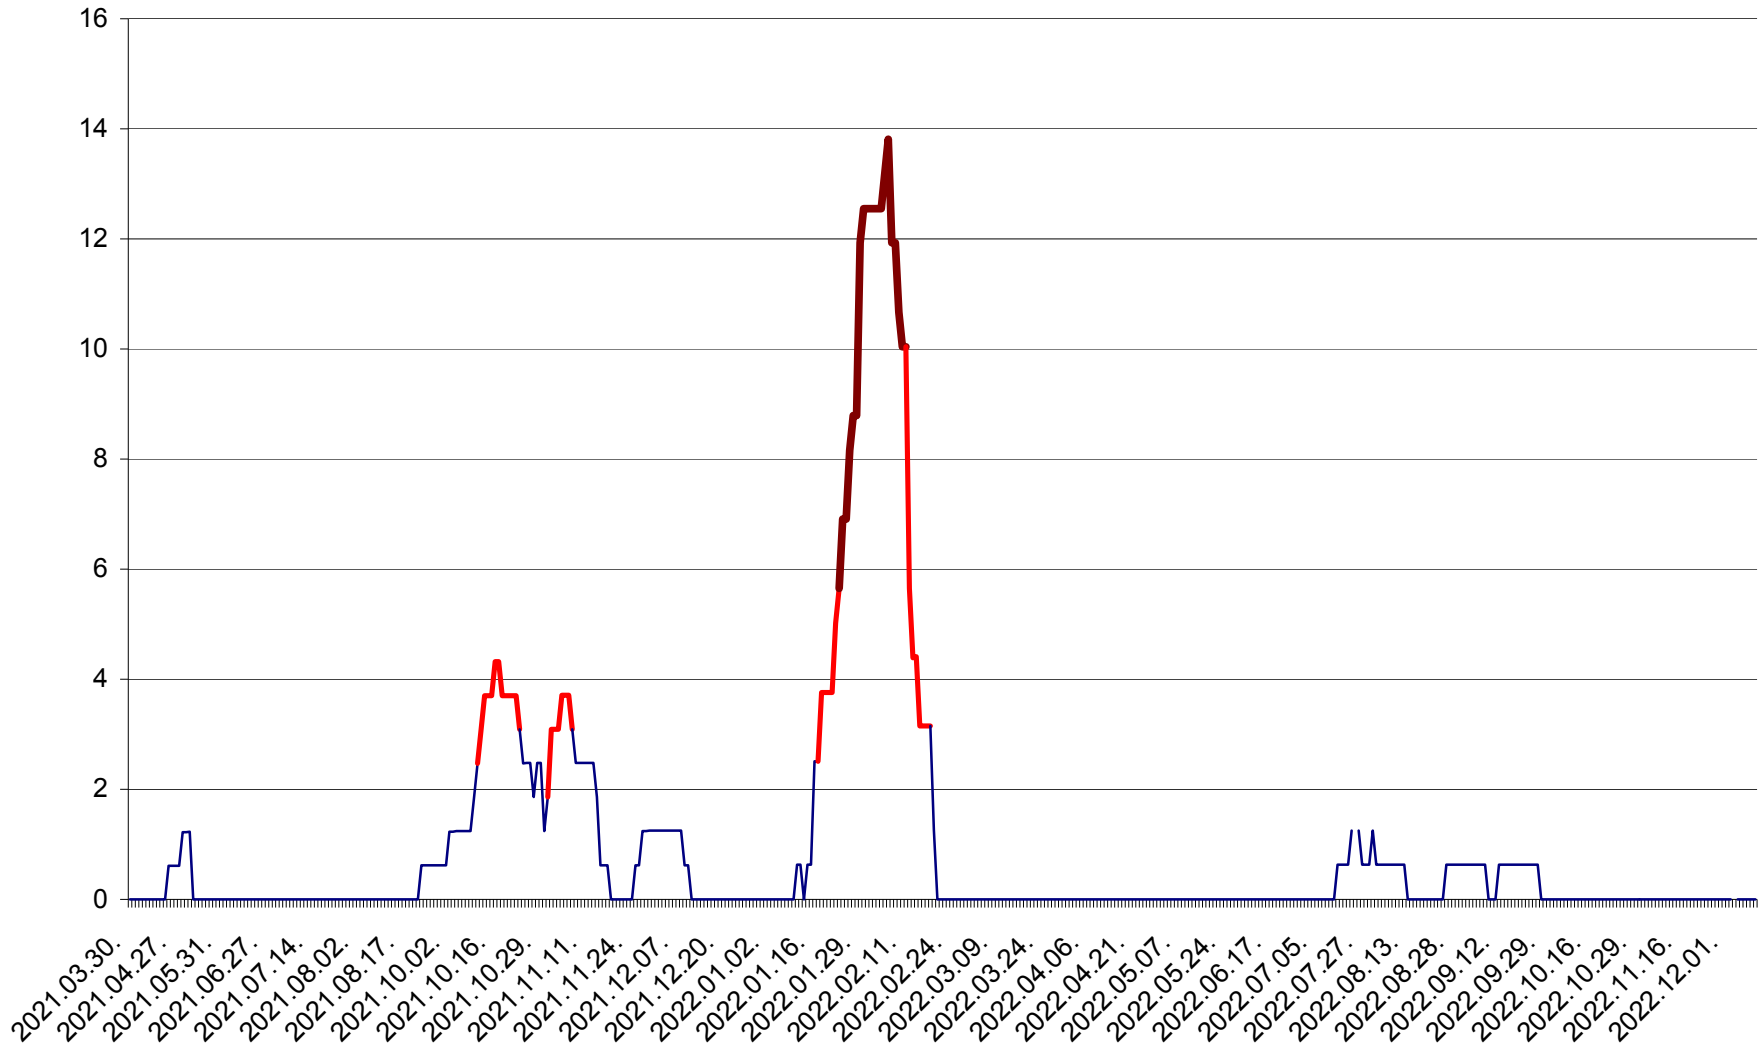

PLĂIEȘII DE JOS - Evoluția incidentei cumulate pe 14 zile la ‰ de locuitori
2021.04.01. - 2022.12.11.

PORUMBENI - Evolutia incidentei cumulate pe 14 zile la ‰ de locuitori
2021.04.01. - 2022.12.11.

PRAID - Evolutia incidentei cumulate pe 14 zile la ‰ de locuitori
2021.04.01. - 2022.12.11.

RACU - Evolutia incidentei cumulate pe 14 zile la ‰ de locuitori
2021.04.01. - 2022.12.11.

REMETEA - Evolutia incidentei cumulate pe 14 zile la ‰ de locuitori
2021.04.01. - 2022.12.11.

SĂCEL - Evolutia incidentei cumulate pe 14 zile la ‰ de locuitori
2021.04.01. - 2022.12.11.