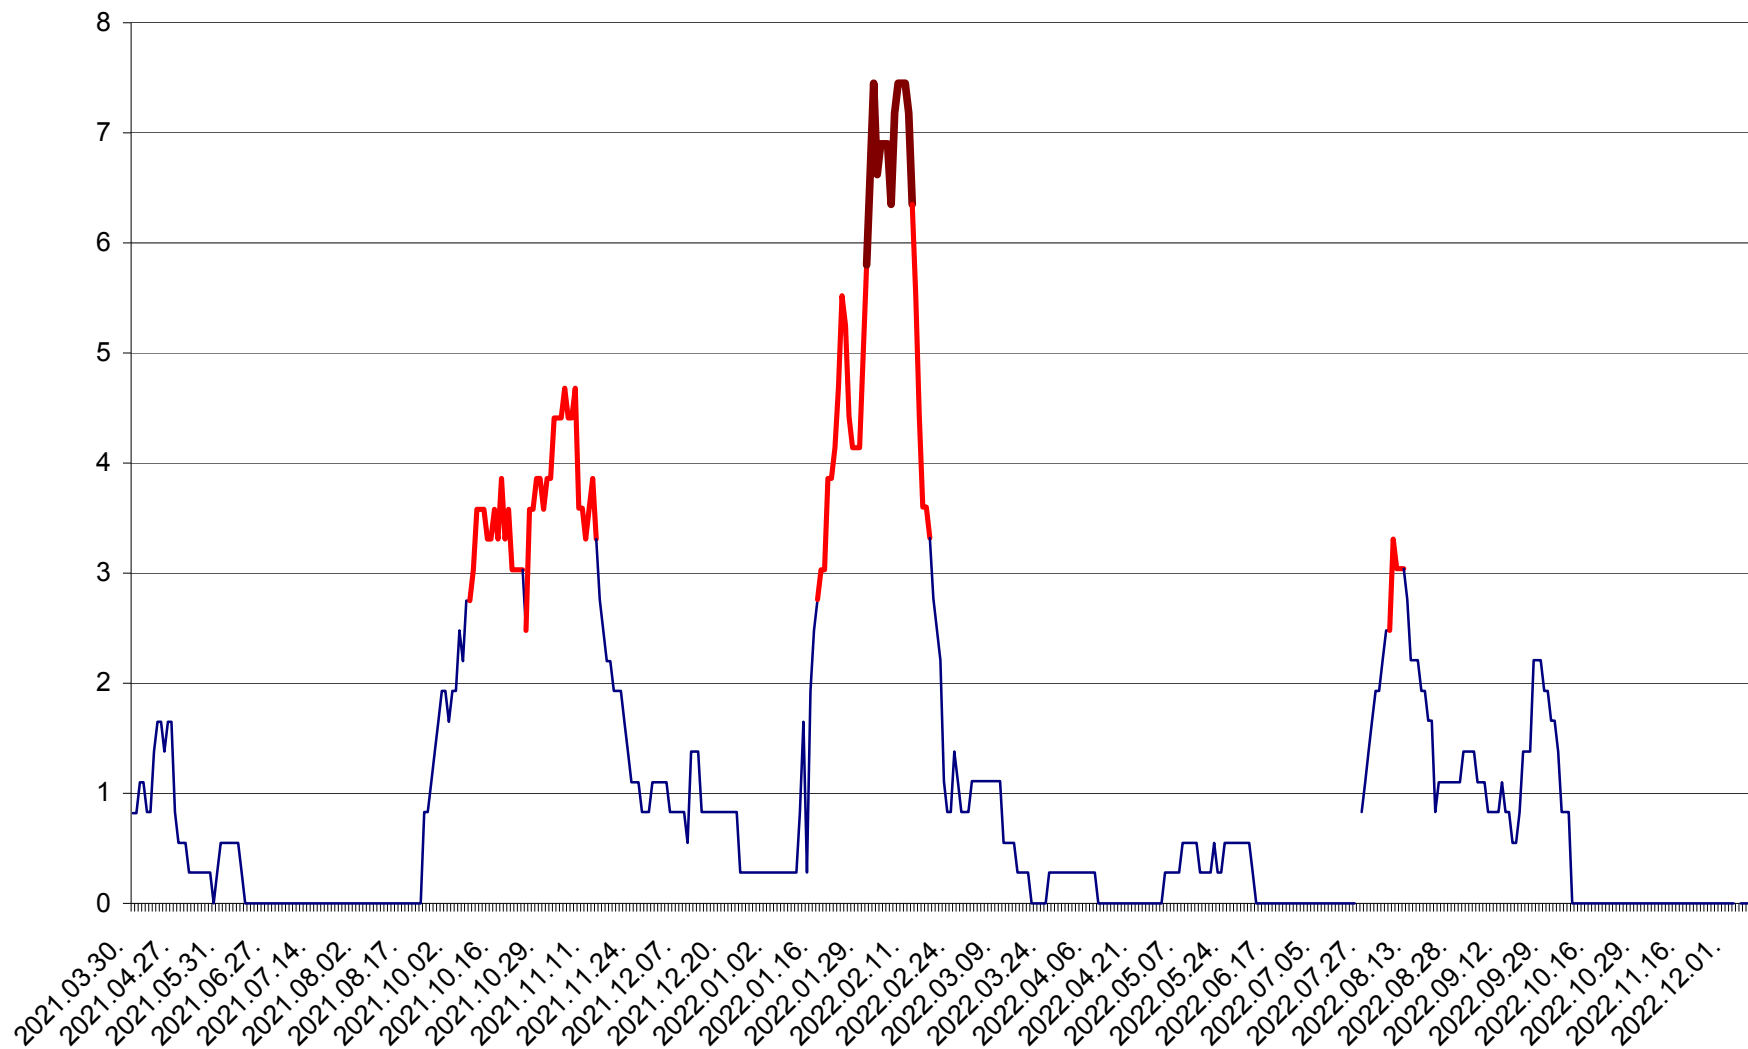

RACU - Evolutia incidentei cumulate pe 14 zile la ‰ de locuitori
2021.04.01. - 2022.12.11.

REMETEA - Evolutia incidentei cumulate pe 14 zile la ‰ de locuitori
2021.04.01. - 2022.12.11.

SĂCEL - Evolutia incidentei cumulate pe 14 zile la ‰ de locuitori
2021.04.01. - 2022.12.11.

SÂNCRĂIENI - Evolutia incidentei cumulate pe 14 zile la ‰ de locuitori
2021.04.01. - 2022.12.11.

SÂNDOMINIC - Evolutia incidentei cumulate pe 14 zile la ‰ de locuitori
2021.04.01. - 2022.12.11.

SÂNMARTIN - Evolutia incidentei cumulate pe 14 zile la ‰ de locuitori
2021.04.01. - 2022.12.11.

SÂNSIMION - Evolutia incidentei cumulate pe 14 zile la ‰ de locuitori
2021.04.01. - 2022.12.11.

SÂNTIMBRU - Evolutia incidentei cumulate pe 14 zile la ‰ de locuitori
2021.04.01. - 2022.12.11.

SĂRMAȘ - Evolutia incidentei cumulate pe 14 zile la ‰ de locuitori
2021.04.01. - 2022.12.11.