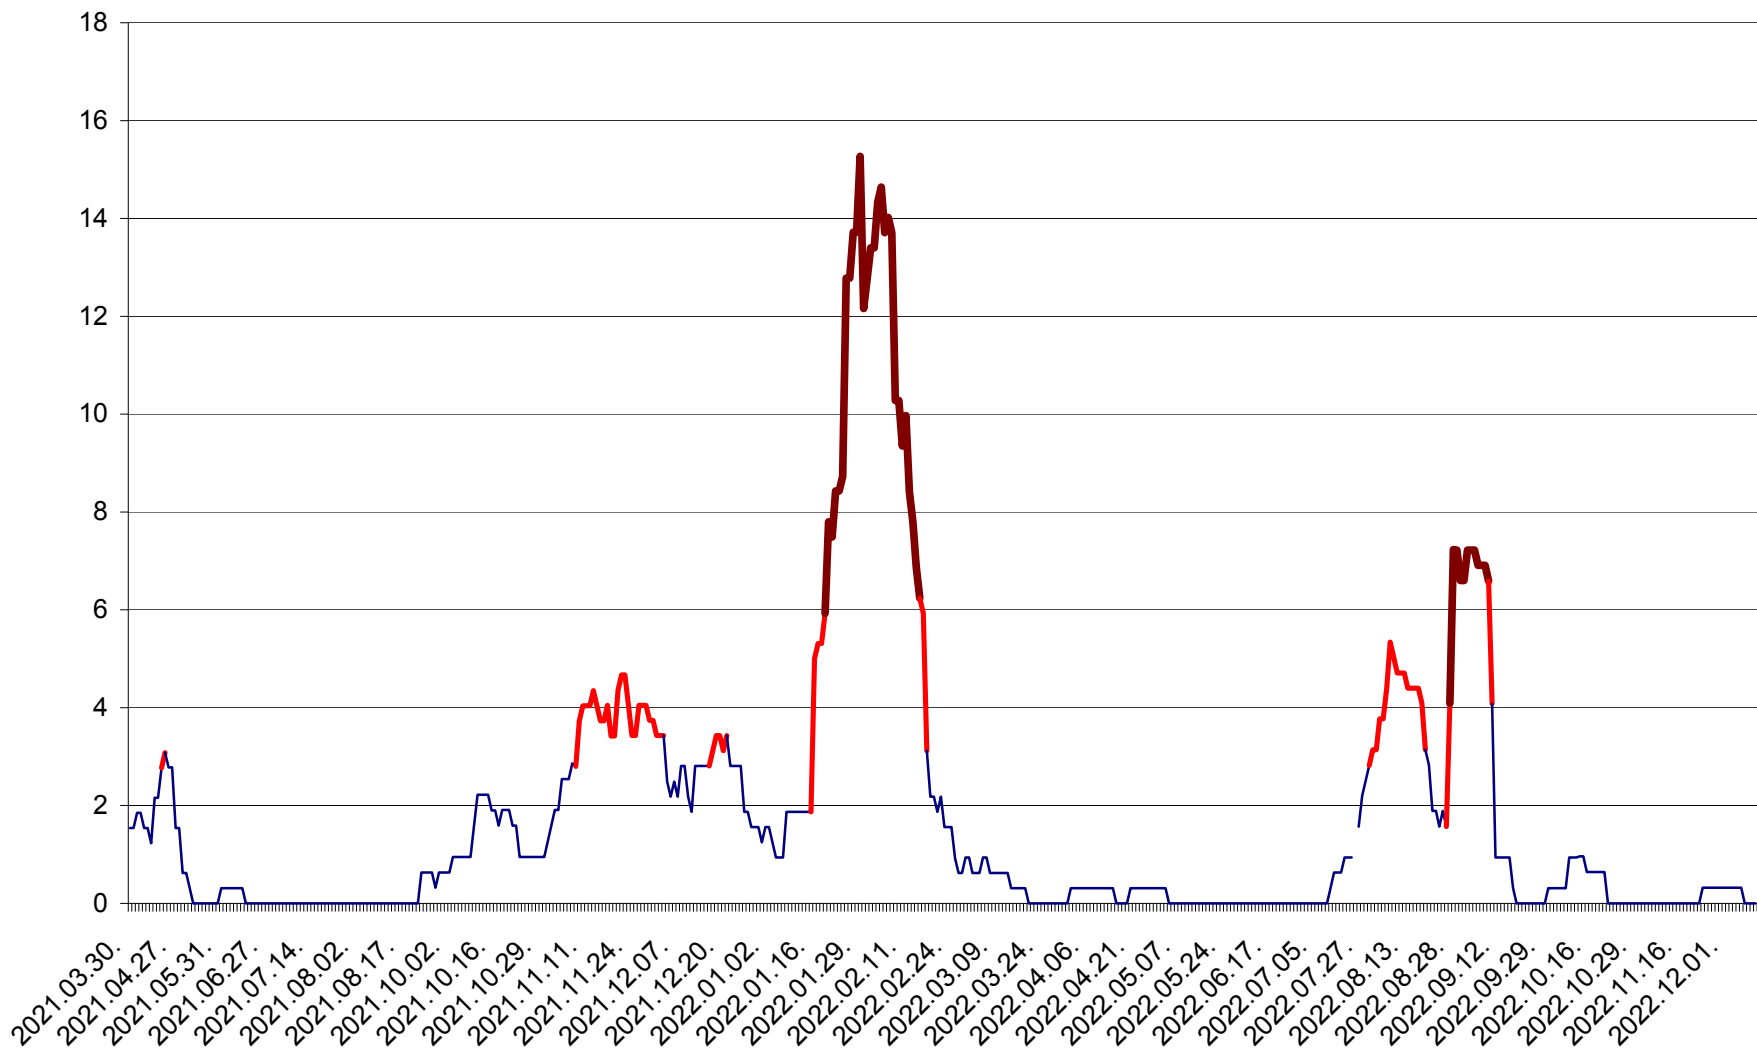

TUȘNAD - Evolutia incidentei cumulate pe 14 zile la ‰ de locuitori
2021.04.01. - 2022.12.11.