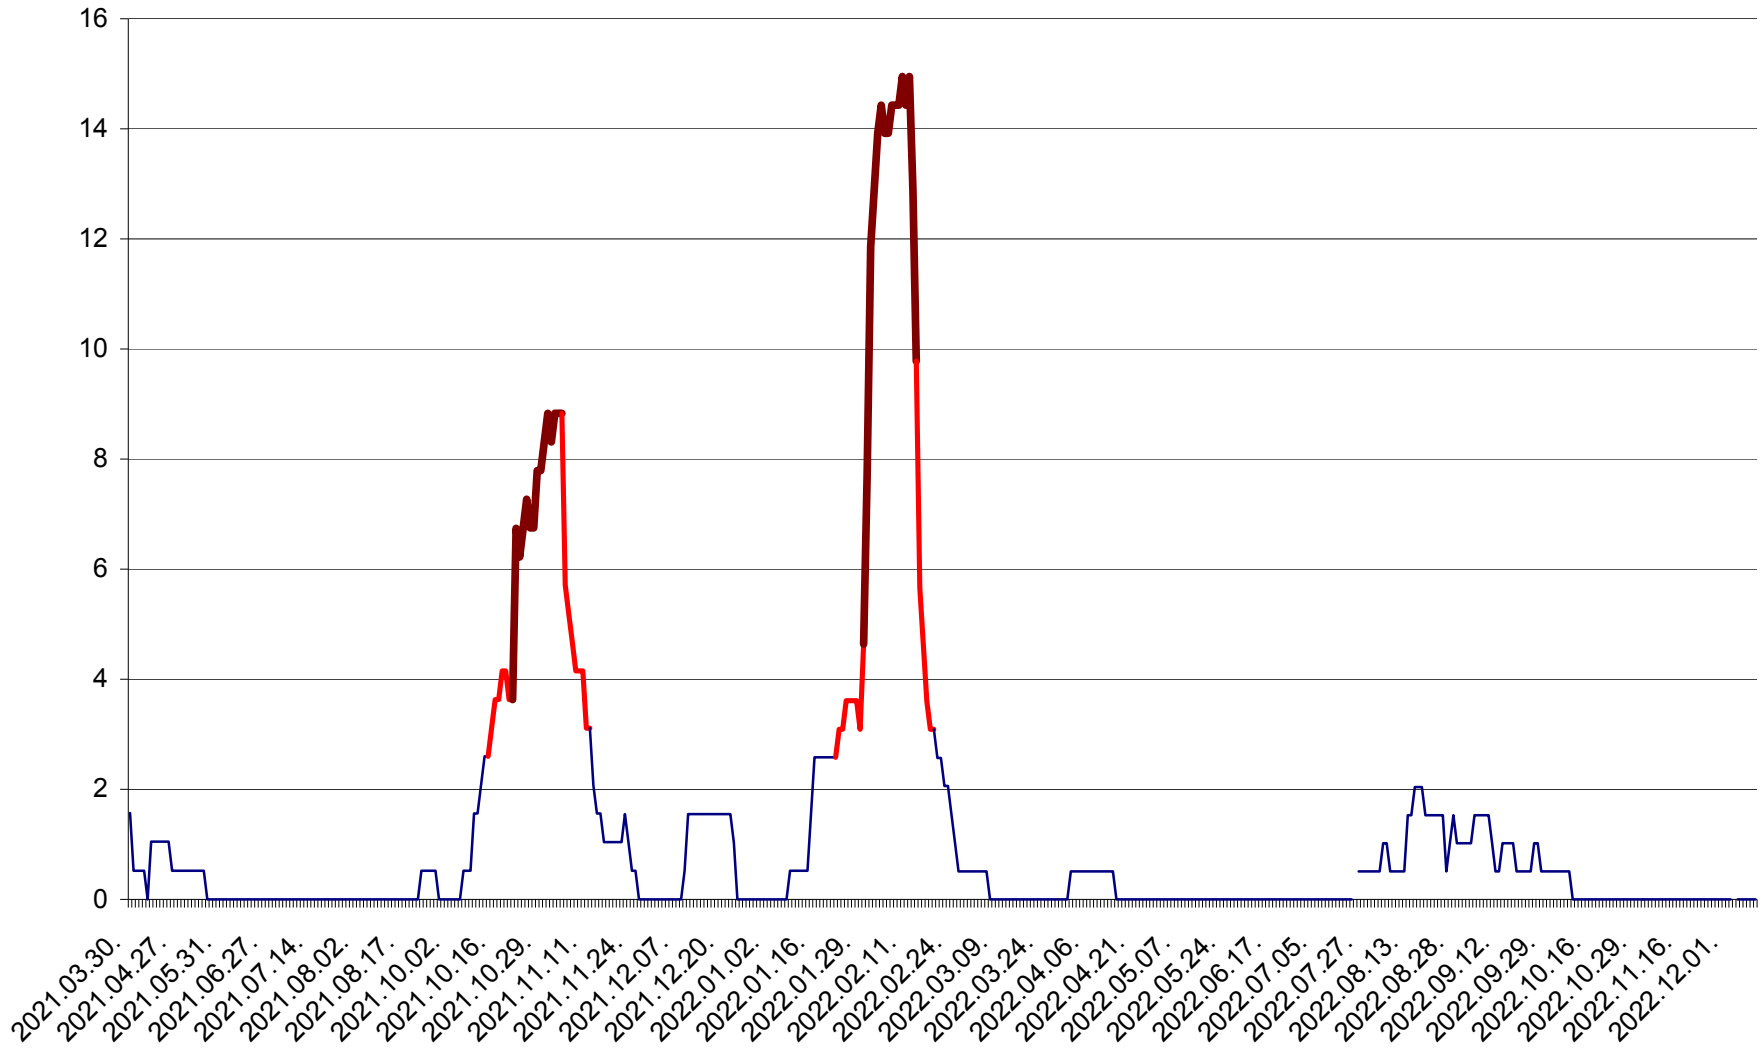

MIHĂILENI - Evolutia incidentei cumulate pe 14 zile la ‰ de locuitori
2021.04.01. - 2022.12.11.

MUGENI - Evolutia incidentei cumulate pe 14 zile la ‰ de locuitori
2021.04.01. - 2022.12.11.

OCLAND - Evolutia incidentei cumulate pe 14 zile la ‰ de locuitori
2021.04.01. - 2022.12.11.

MUNICIPIUL ODORHEIU SECUIESC - Evolutia incidentei cumulate pe 14 zile la ‰ de locuitori
2021.04.01. - 2022.12.11.

PĂULENI-CIUC - Evolutia incidentei cumulate pe 14 zile la % de locuitori
2021.04.01. - 2022.12.11.

PLĂIEȘII DE JOS - Evoluția incidentei cumulate pe 14 zile la ‰ de locuitori
2021.04.01. - 2022.12.11.

PORUMBENI - Evolutia incidentei cumulate pe 14 zile la ‰ de locuitori
2021.04.01. - 2022.12.11.

PRAID - Evolutia incidentei cumulate pe 14 zile la ‰ de locuitori
2021.04.01. - 2022.12.11.

RACU - Evolutia incidentei cumulate pe 14 zile la ‰ de locuitori
2021.04.01. - 2022.12.11.

REMETEA - Evolutia incidentei cumulate pe 14 zile la ‰ de locuitori
2021.04.01. - 2022.12.11.

SĂCEL - Evolutia incidentei cumulate pe 14 zile la ‰ de locuitori
2021.04.01. - 2022.12.11.