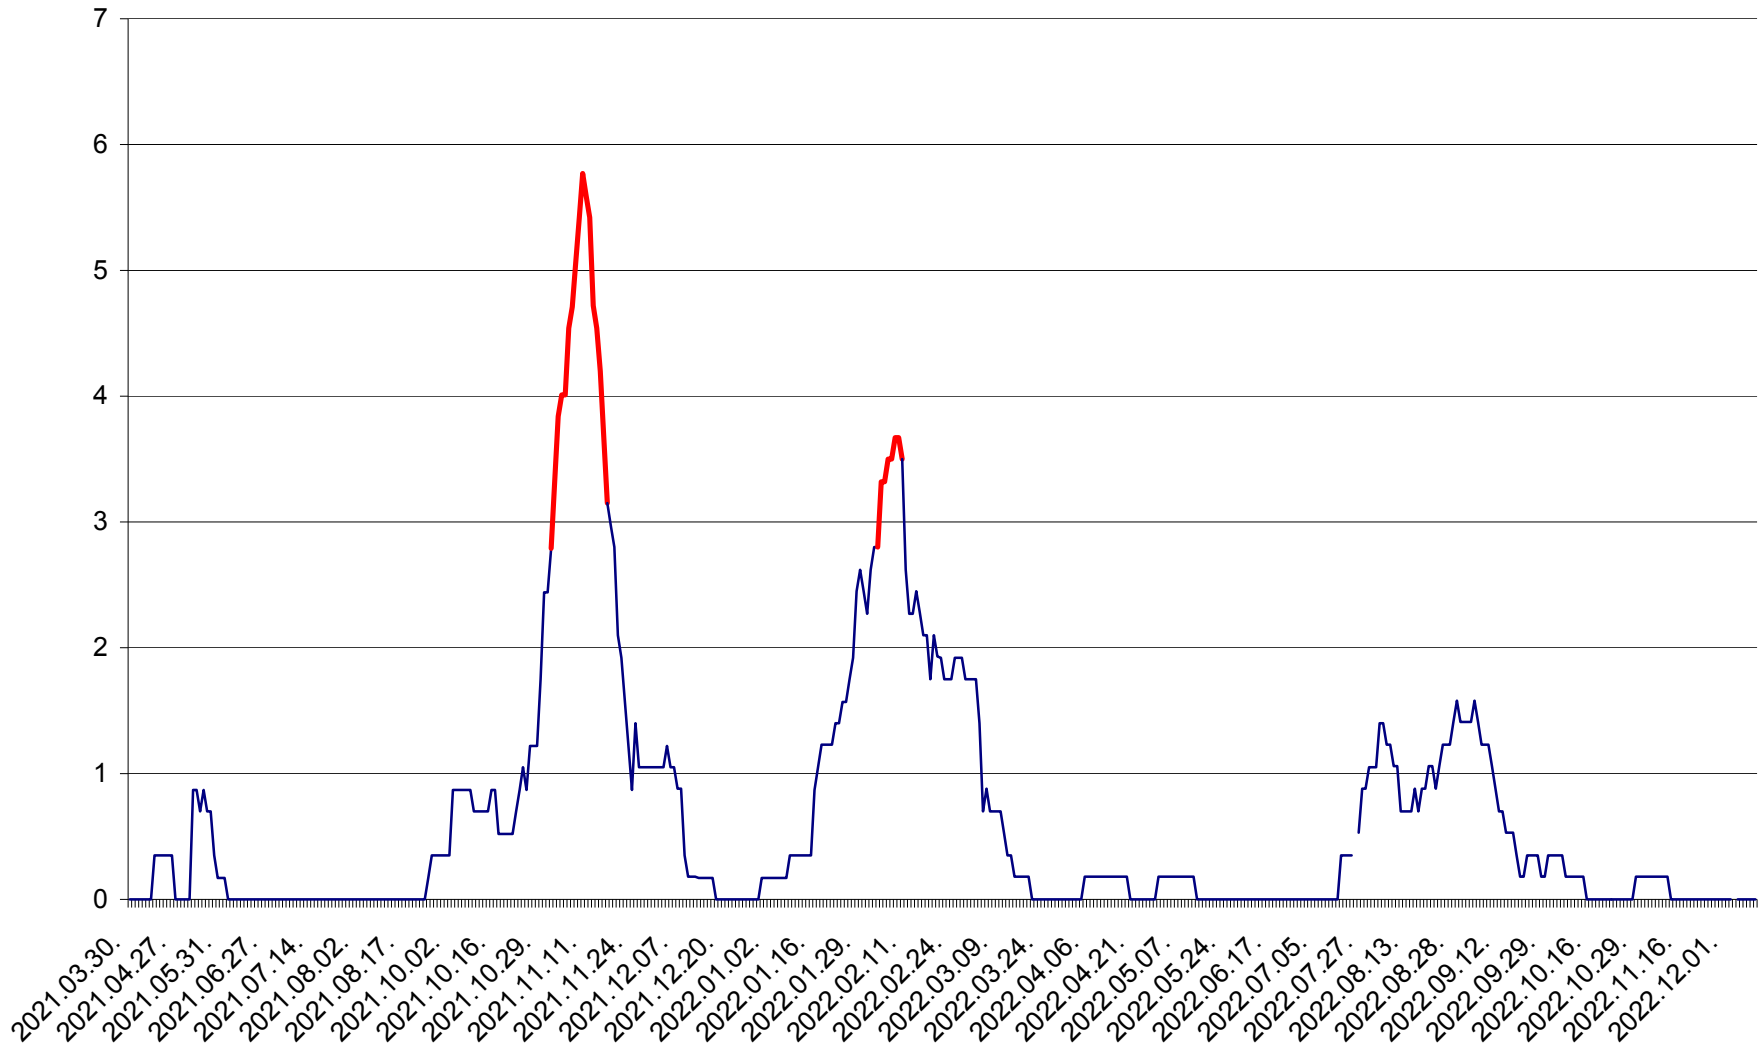

ORAȘ BĂLAN - Evoluția incidenței cumulate pe 14 zile la ‰ de locuitori
2021.04.01. - 2022.12.11.

BILBOR - Evolutia incidentei cumulate pe 14 zile la ‰ de locuitori
2021.04.01. - 2022.12.11.

ORAȘ BORSEC - Evolutia incidentei cumulate pe 14 zile la ‰ de locuitori
2021.04.01. - 2022.12.11.

CORBU - Evolutia incidentei cumulate pe 14 zile la ‰ de locuitori
2021.04.01. - 2022.12.11.

CORUND - Evolutia incidentei cumulate pe 14 zile la ‰ de locuitori
2021.04.01. - 2022.12.11.

COZMENI - Evolutia incidentei cumulate pe 14 zile la ‰ de locuitori
2021.04.01. - 2022.12.11.

ORAȘ CRISTURU SECUIESC - Evolutia incidentei cumulate pe 14 zile la ‰ de locuitori
2021.04.01. - 2022.12.11.

DĂNEȘTI - Evolutia incidentei cumulate pe 14 zile la ‰ de locuitori
2021.04.01. - 2022.12.11.

DÂRJIU - Evolutia incidentei cumulate pe 14 zile la ‰ de locuitori
2021.04.01. - 2022.12.11.

DEALU - Evolutia incidentei cumulate pe 14 zile la ‰ de locuitori
2021.04.01. - 2022.12.11.

DITRĂU - Evolutia incidentei cumulate pe 14 zile la ‰ de locuitori
2021.04.01. - 2022.12.11.