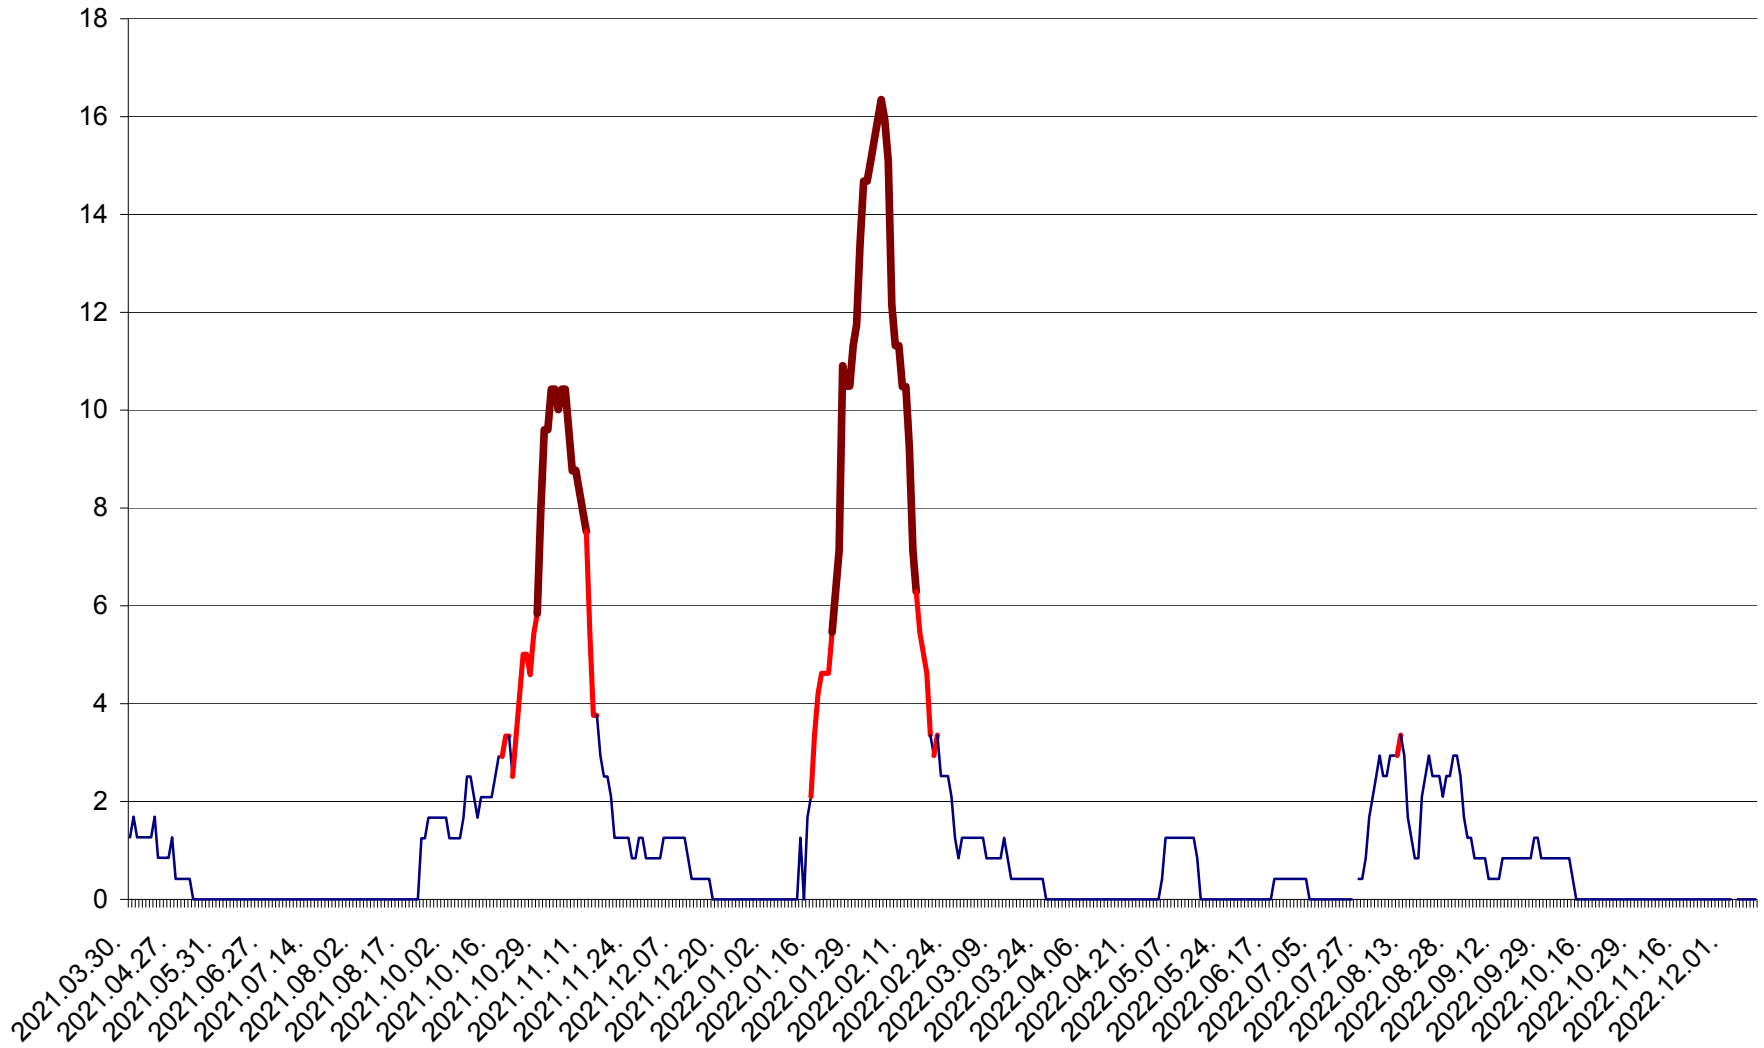

FELICENI - Evolutia incidentei cumulate pe 14 zile la ‰ de locuitori
2021.04.01. - 2022.12.11.

FRUMOASA - Evolutia incidentei cumulate pe 14 zile la ‰ de locuitori
2021.04.01. - 2022.12.11.

GĂLĂUȚAȘ - Evoluția incidenței cumulate pe 14 zile la ‰ de locuitori
2021.04.01. - 2022.12.11.

MUNICIPIUL GHEORGHENI - Evolutia incidentei cumulate pe 14 zile la ‰ de locuitori
2021.04.01. - 2022.12.11.

JOSENI - Evolutia incidentei cumulate pe 14 zile la ‰ de locuitori
2021.04.01. - 2022.12.11.

LĂZAREA - Evolutia incidentei cumulate pe 14 zile la % de locuitori
2021.04.01. - 2022.12.11.

LELICENI - Evolutia incidentei cumulate pe 14 zile la ‰ de locuitori
2021.04.01. - 2022.12.11.

LUETA - Evolutia incidentei cumulate pe 14 zile la ‰ de locuitori
2021.04.01. - 2022.12.11.

LUNCA DE JOS - Evolutia incidentei cumulate pe 14 zile la ‰ de locuitori
2021.04.01. - 2022.12.11.