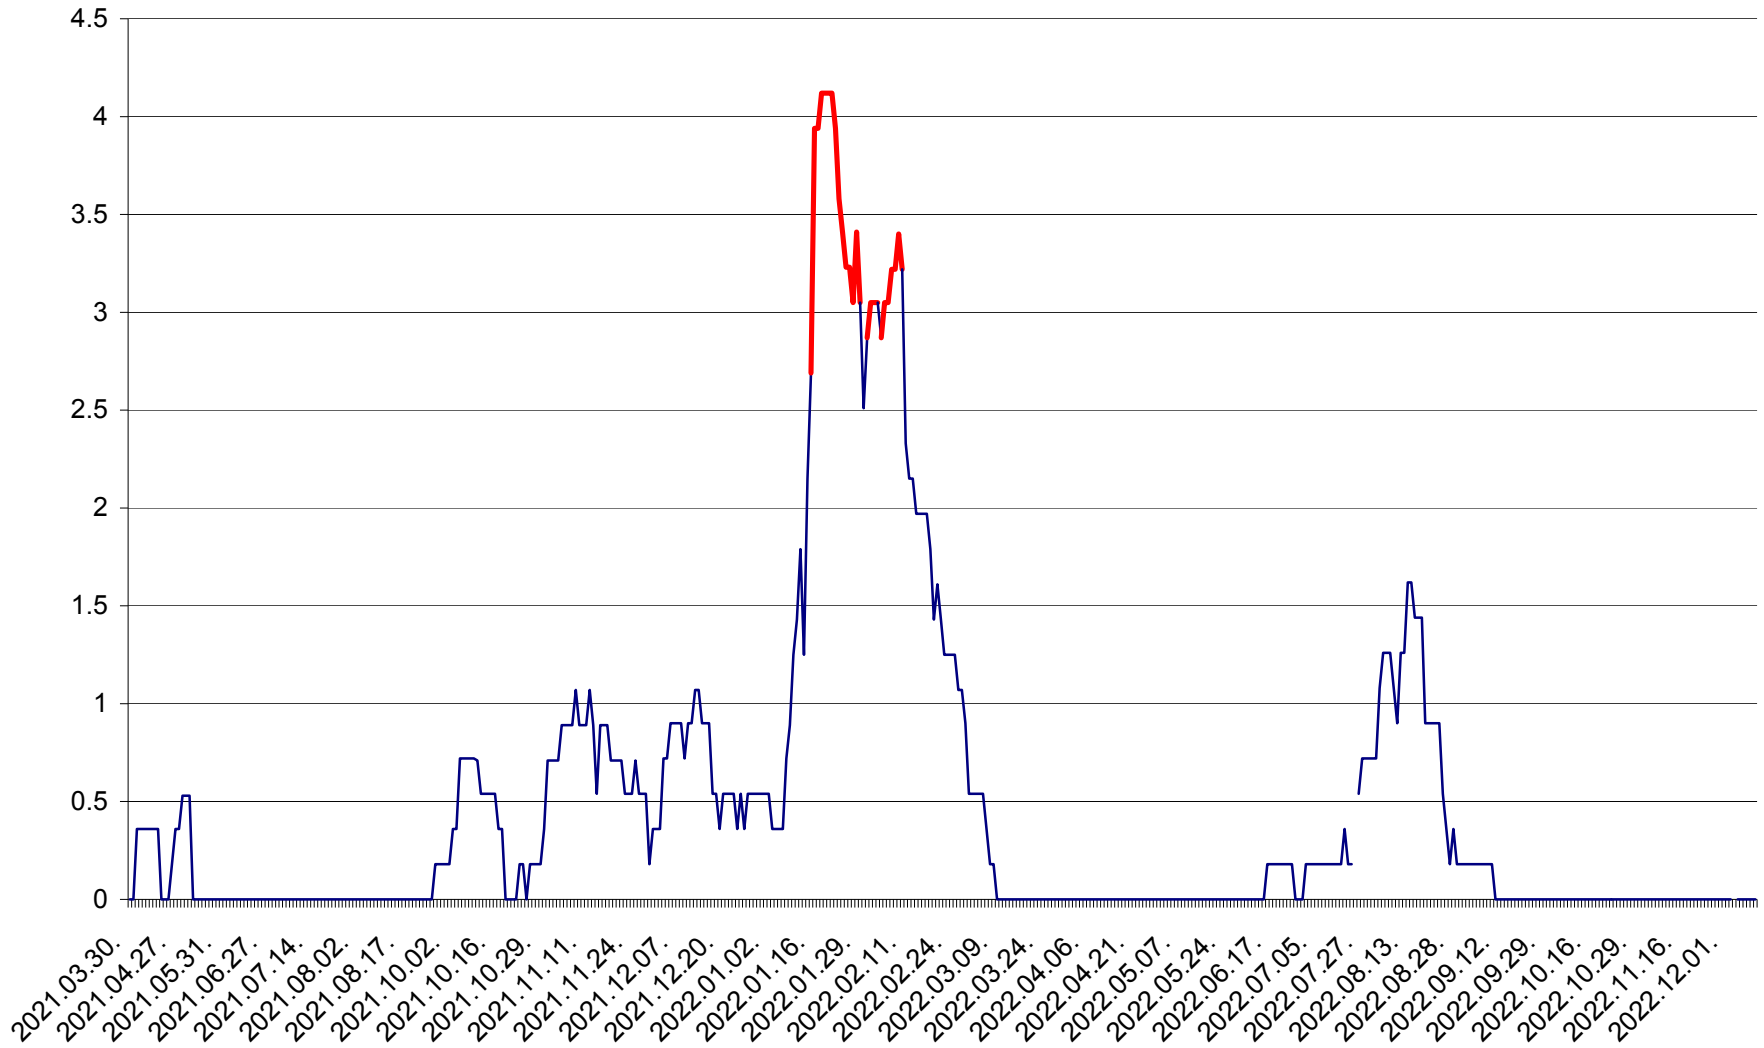

FELICENI - Evolutia incidentei cumulate pe 14 zile la ‰ de locuitori
2021.04.01. - 2022.12.11.

FRUMOASA - Evolutia incidentei cumulate pe 14 zile la ‰ de locuitori
2021.04.01. - 2022.12.11.

GĂLĂUȚAȘ - Evoluția incidenței cumulate pe 14 zile la ‰ de locuitori
2021.04.01. - 2022.12.11.

MUNICIPIUL GHEORGHENI - Evolutia incidentei cumulate pe 14 zile la ‰ de locuitori
2021.04.01. - 2022.12.11.

JOSENI - Evolutia incidentei cumulate pe 14 zile la ‰ de locuitori
2021.04.01. - 2022.12.11.

LĂZAREA - Evolutia incidentei cumulate pe 14 zile la % de locuitori
2021.04.01. - 2022.12.11.

LELICENI - Evolutia incidentei cumulate pe 14 zile la ‰ de locuitori
2021.04.01. - 2022.12.11.

LUETA - Evolutia incidentei cumulate pe 14 zile la ‰ de locuitori
2021.04.01. - 2022.12.11.

LUNCA DE JOS - Evolutia incidentei cumulate pe 14 zile la ‰ de locuitori
2021.04.01. - 2022.12.11.