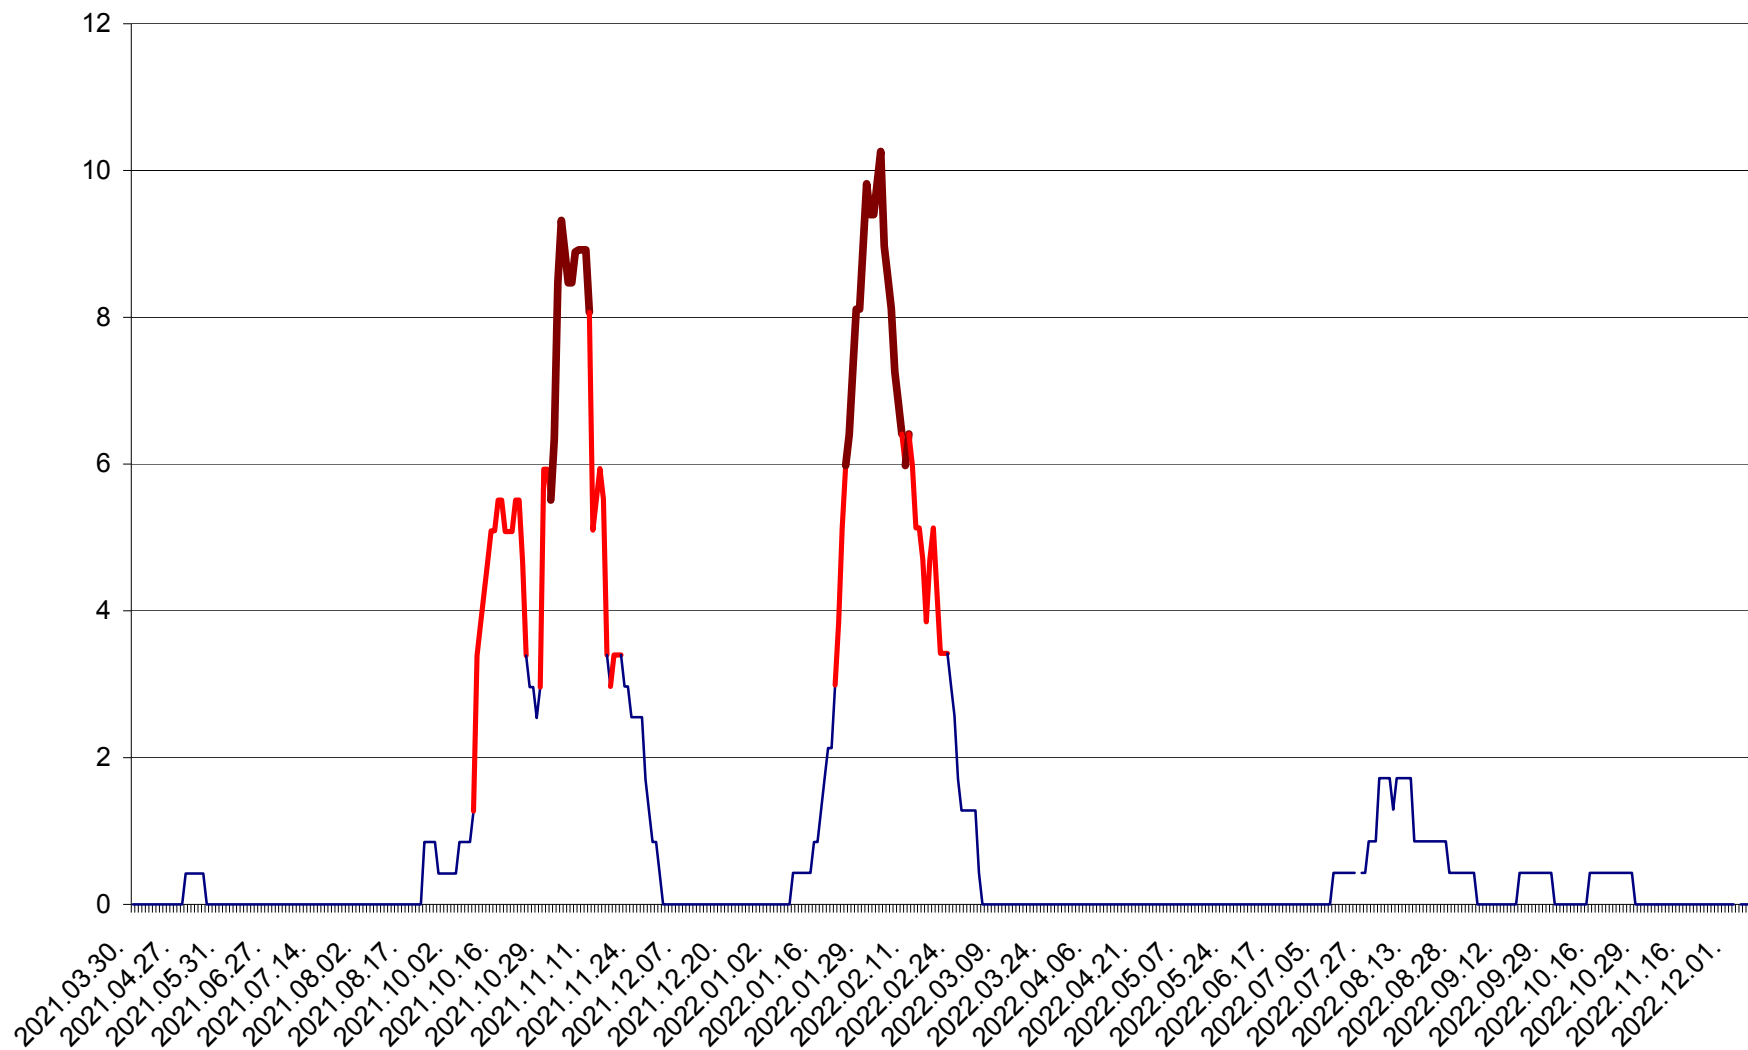

PLĂIEȘII DE JOS - Evoluția incidentei cumulate pe 14 zile la ‰ de locuitori
2021.04.01. - 2022.12.11.

PORUMBENI - Evolutia incidentei cumulate pe 14 zile la ‰ de locuitori
2021.04.01. - 2022.12.11.

PRAID - Evolutia incidentei cumulate pe 14 zile la ‰ de locuitori
2021.04.01. - 2022.12.11.

RACU - Evolutia incidentei cumulate pe 14 zile la ‰ de locuitori
2021.04.01. - 2022.12.11.

REMETEA - Evolutia incidentei cumulate pe 14 zile la ‰ de locuitori
2021.04.01. - 2022.12.11.

SĂCEL - Evolutia incidentei cumulate pe 14 zile la ‰ de locuitori
2021.04.01. - 2022.12.11.

SÂNCRĂIENI - Evolutia incidentei cumulate pe 14 zile la ‰ de locuitori
2021.04.01. - 2022.12.11.

SÂNDOMINIC - Evolutia incidentei cumulate pe 14 zile la ‰ de locuitori
2021.04.01. - 2022.12.11.

SÂNMARTIN - Evolutia incidentei cumulate pe 14 zile la ‰ de locuitori
2021.04.01. - 2022.12.11.