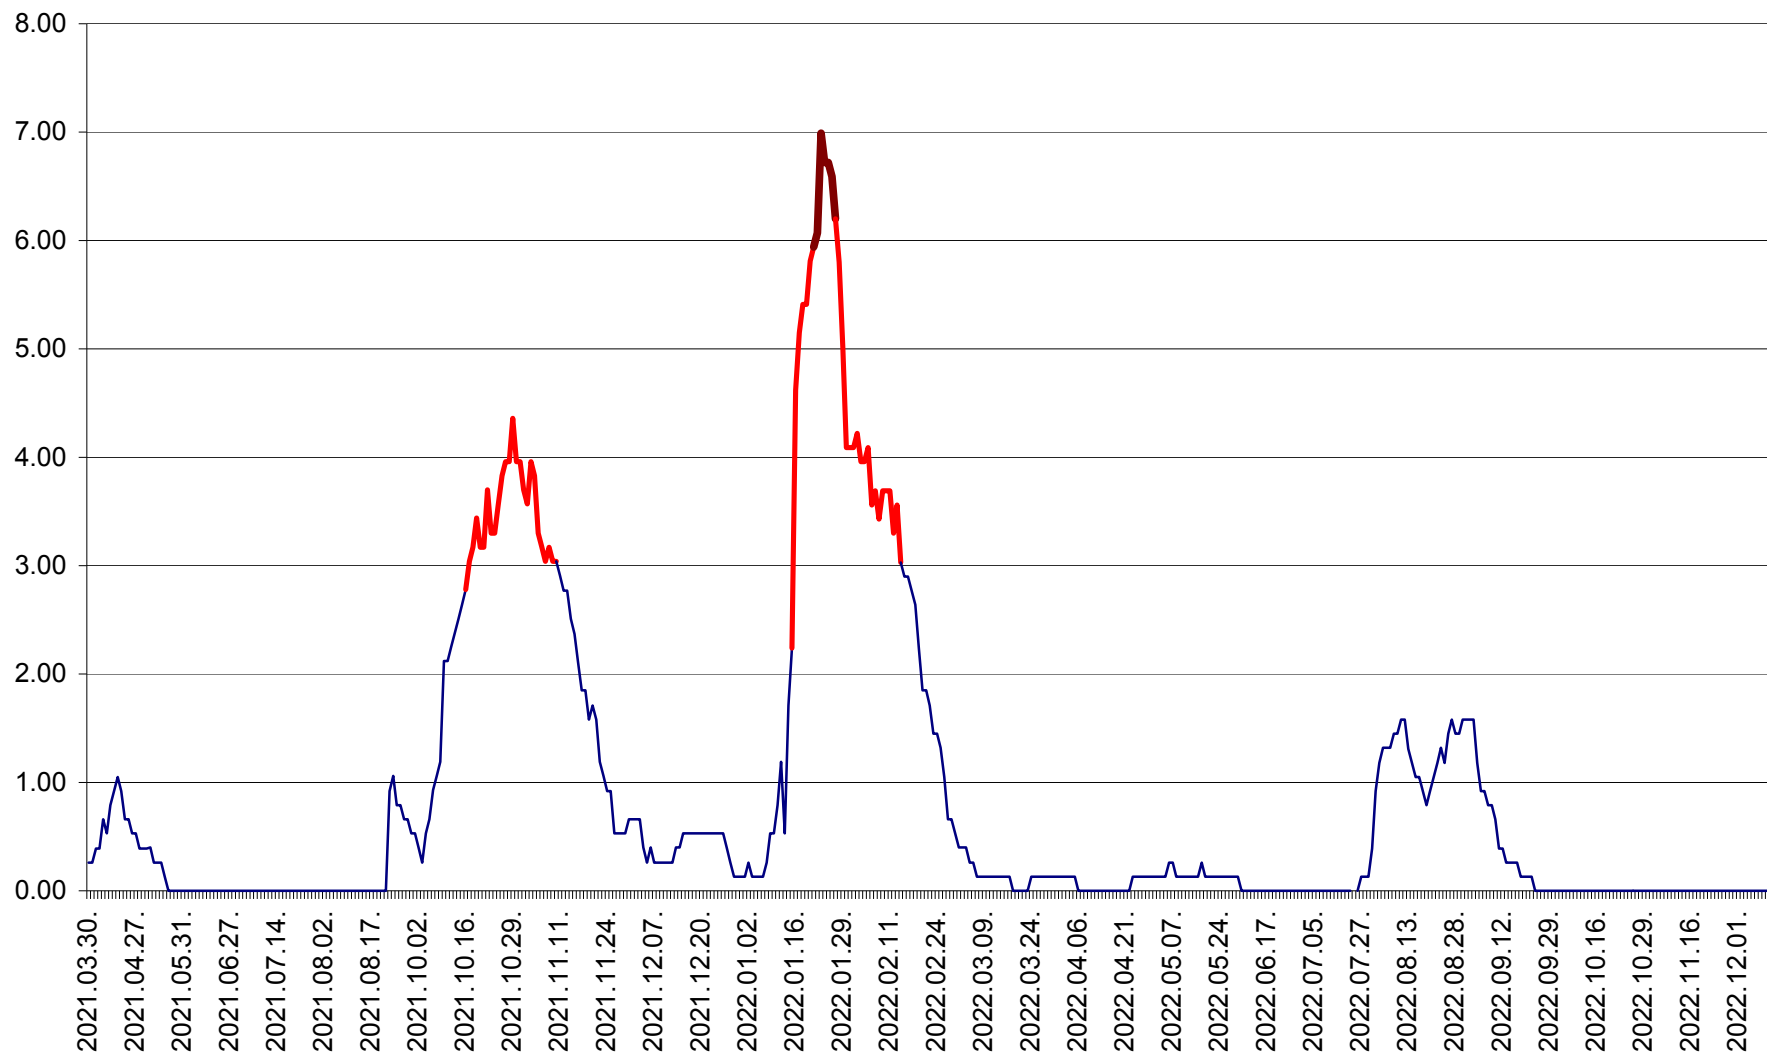

TUȘNAD - Evolutia incidentei cumulate pe 14 zile la ‰ de locuitori
2021.04.01. - 2022.12.11.

ULIEȘ - Evoluția incidentei cumulate pe 14 zile la ‰ de locuitori
2021.04.01. - 2022.12.11.

VĂRȘAG - Evolutia incidentei cumulate pe 14 zile la ‰ de locuitori
2021.04.01. - 2022.12.11.

ORAȘ VLĂHIȚA - Evolutia incidentei cumulate pe 14 zile la ‰ de locuitori
2021.04.01. - 2022.12.11.

VOȘLĂBENI - Evolutia incidentei cumulate pe 14 zile la ‰ de locuitori
2021.04.01. - 2022.12.11.

ZETEA - Evolutia incidentei cumulate pe 14 zile la ‰ de locuitori
2021.04.01. - 2022.12.11.