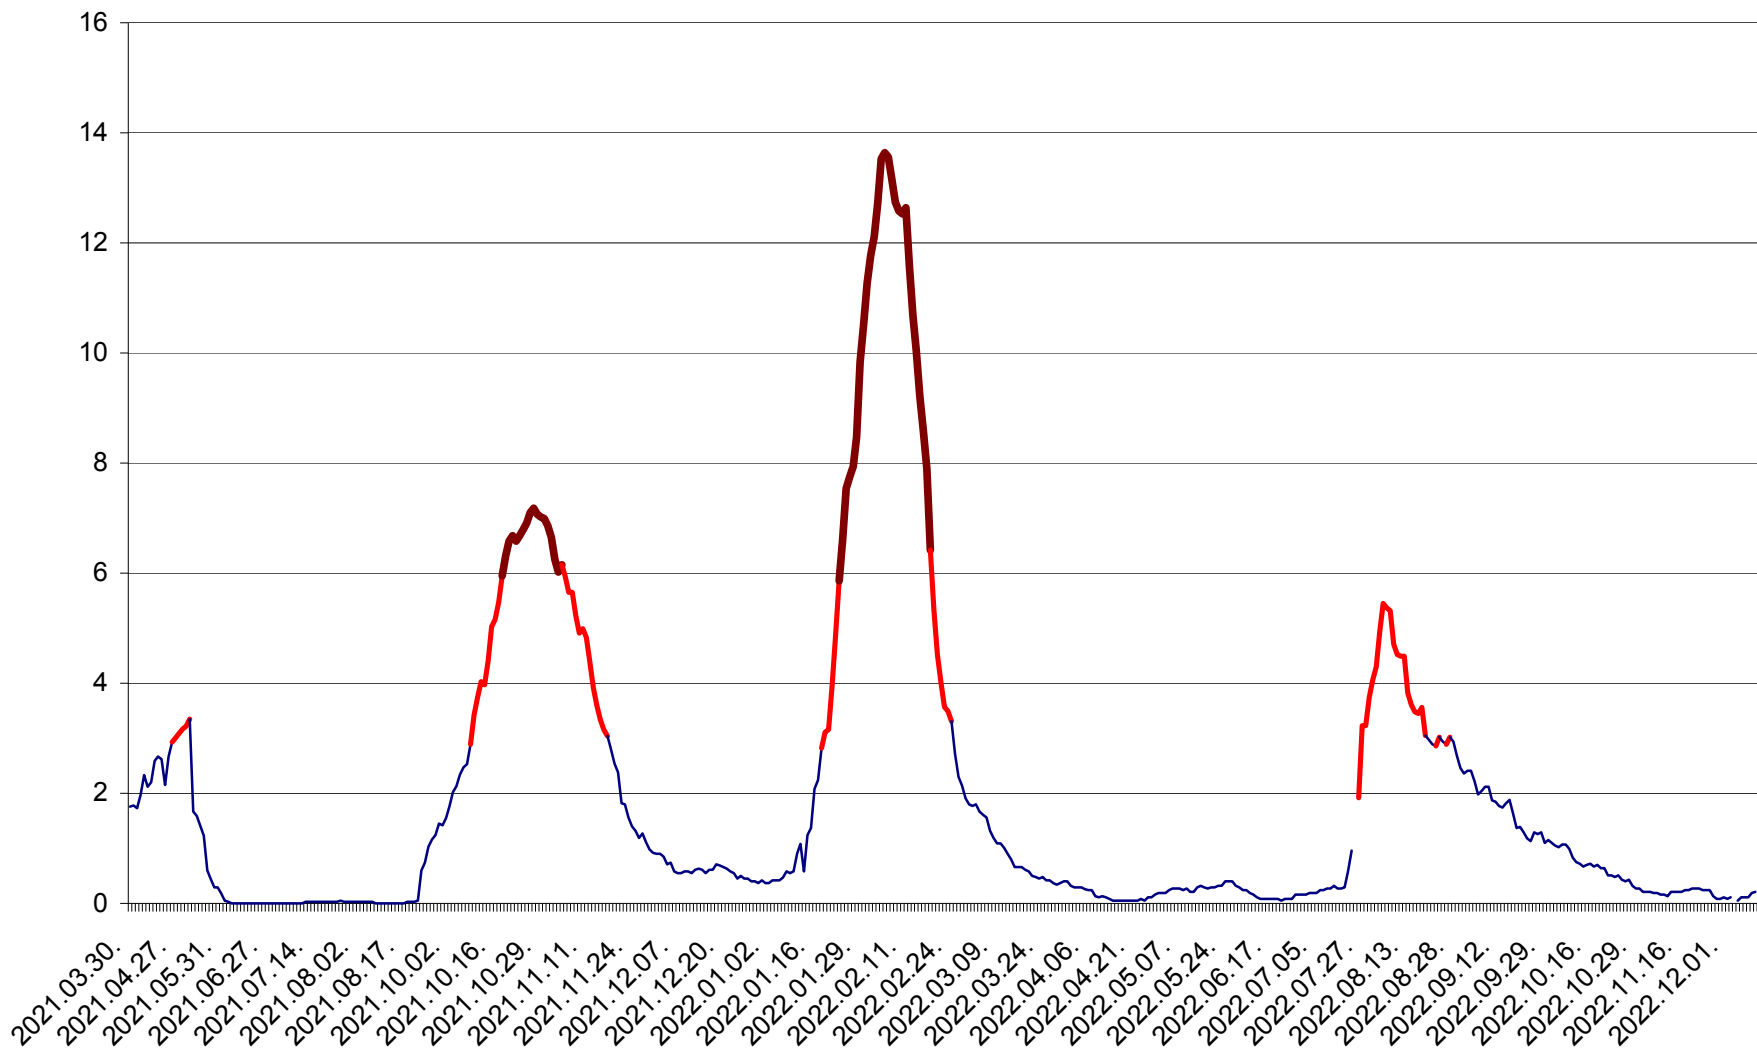

PĂULENI-CIUC - Evolutia incidentei cumulate pe 14 zile la % de locuitori
2021.04.01. - 2022.12.11.