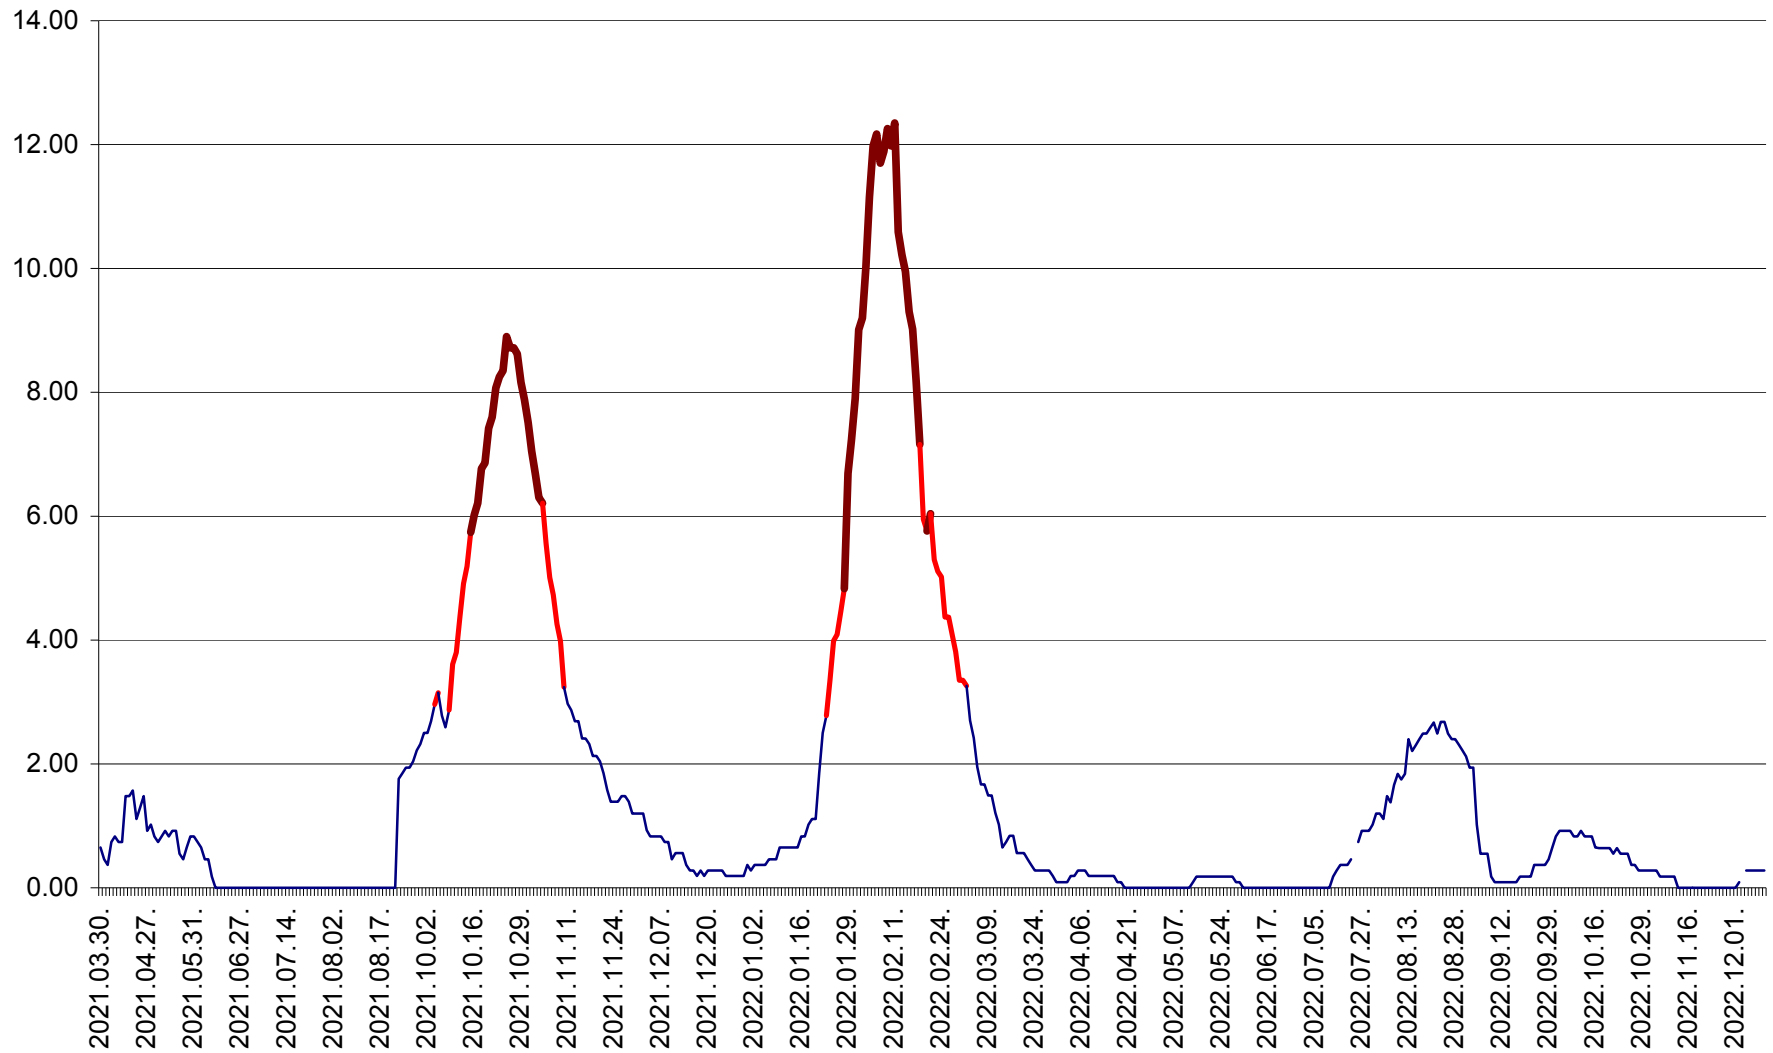

ORAȘ BĂLAN - Evoluția incidenței cumulate pe 14 zile la ‰ de locuitori
2021.04.01. - 2022.12.11.

BILBOR - Evolutia incidentei cumulate pe 14 zile la ‰ de locuitori
2021.04.01. - 2022.12.11.

ORAȘ BORSEC - Evolutia incidentei cumulate pe 14 zile la ‰ de locuitori
2021.04.01. - 2022.12.11.

CICEU - Evolutia incidentei cumulate pe 14 zile la ‰ de locuitori
2021.04.01. - 2022.12.11.

CIUCSÂNGEORGIU - Evolutia incidentei cumulate pe 14 zile la ‰ de locuitori
2021.04.01. - 2022.12.11.

CIUMANI - Evolutia incidentei cumulate pe 14 zile la ‰ de locuitori
2021.04.01. - 2022.12.11.

CORBU - Evolutia incidentei cumulate pe 14 zile la ‰ de locuitori
2021.04.01. - 2022.12.11.

CORUND - Evolutia incidentei cumulate pe 14 zile la ‰ de locuitori
2021.04.01. - 2022.12.11.

COZMENI - Evolutia incidentei cumulate pe 14 zile la ‰ de locuitori
2021.04.01. - 2022.12.11.

ORAȘ CRISTURU SECUIESC - Evolutia incidentei cumulate pe 14 zile la ‰ de locuitori
2021.04.01. - 2022.12.11.

DĂNEȘTI - Evolutia incidentei cumulate pe 14 zile la ‰ de locuitori
2021.04.01. - 2022.12.11.