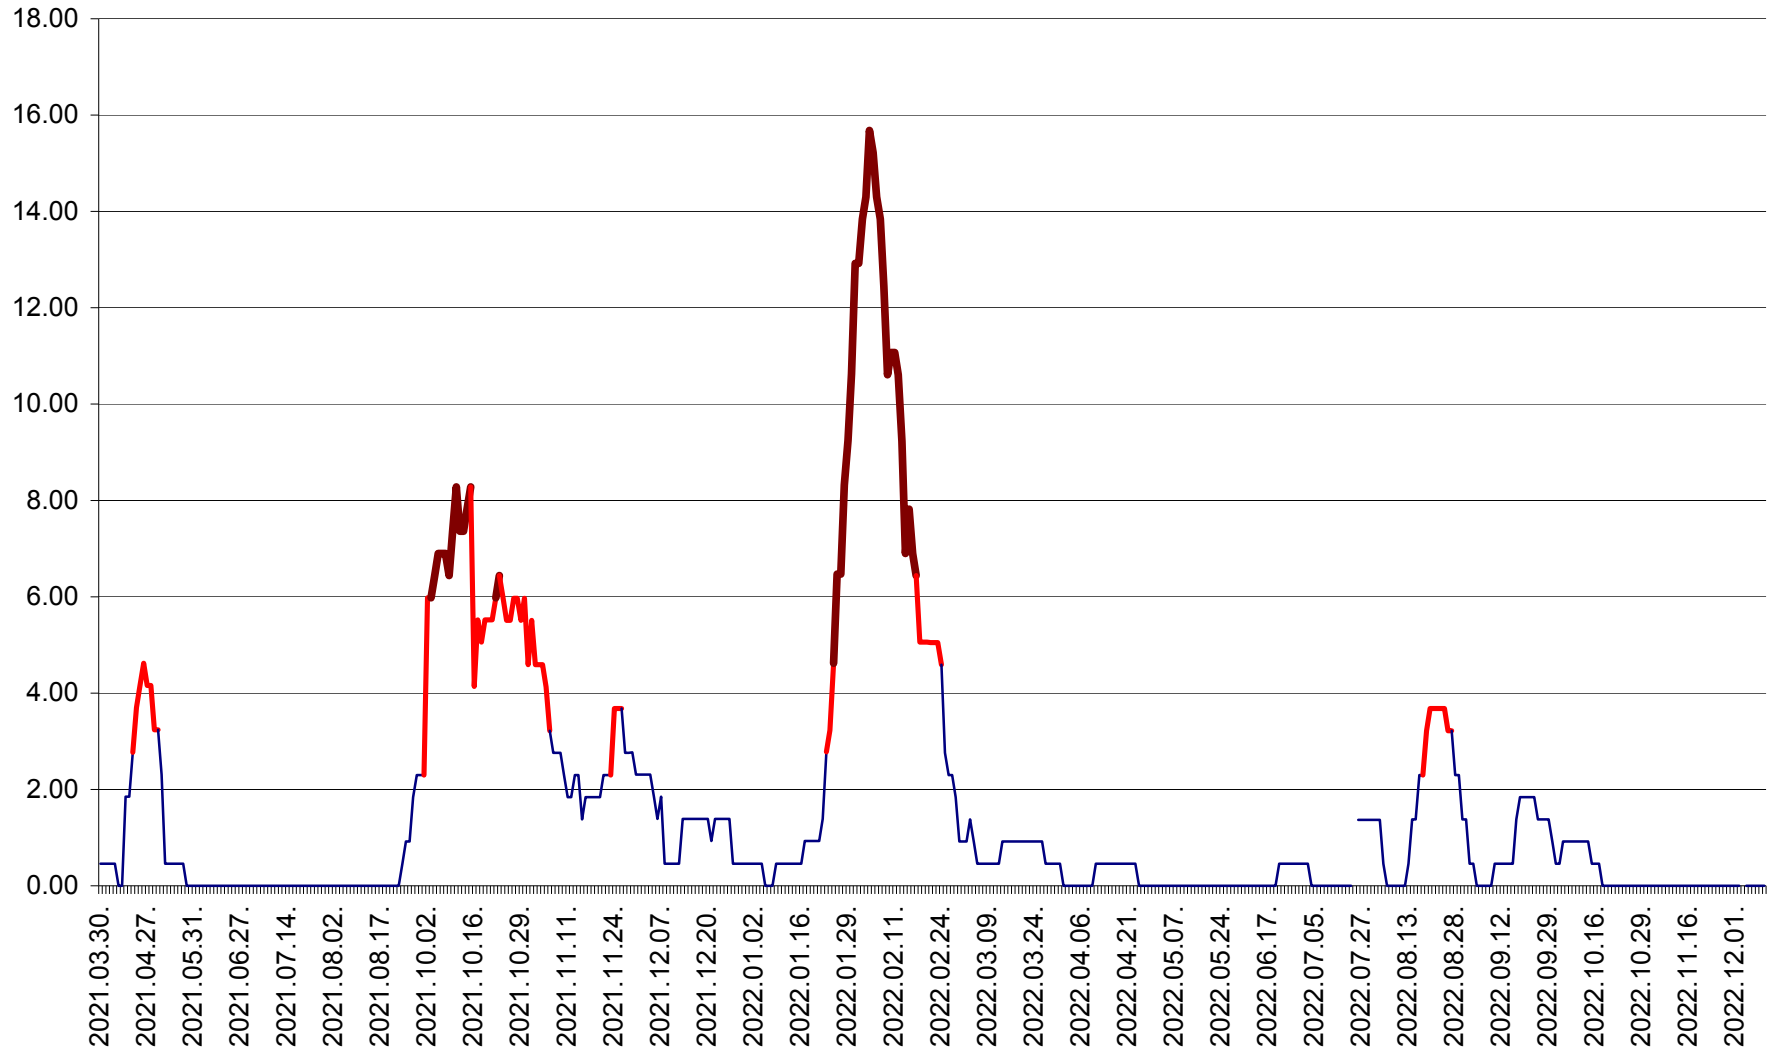

ATID - Evolutia incidentei cumulate pe 14 zile la ‰ de locuitori
2021.04.01. - 2022.12.11.

AVRĂMEȘTI - Evolutia incidentei cumulate pe 14 zile la ‰ de locuitori
2021.04.01. - 2022.12.11.

ORAȘ BĂILE TUȘNAD - Evoluția incidenței cumulate pe 14 zile la ‰ de locuitori
2021.04.01. - 2022.12.11.

ORAȘ BĂLAN - Evoluția incidenței cumulate pe 14 zile la ‰ de locuitori
2021.04.01. - 2022.12.11.

BILBOR - Evolutia incidentei cumulate pe 14 zile la ‰ de locuitori
2021.04.01. - 2022.12.11.

ORAȘ BORSEC - Evolutia incidentei cumulate pe 14 zile la ‰ de locuitori
2021.04.01. - 2022.12.11.

BRĂDEȘTI - Evolutia incidentei cumulate pe 14 zile la ‰ de locuitori
2021.04.01. - 2022.12.11.

CĂPÂLNIȚA - Evolutia incidentei cumulate pe 14 zile la ‰ de locuitori
2021.04.01. - 2022.12.11.

CÂRȚA - Evolutia incidentei cumulate pe 14 zile la ‰ de locuitori
2021.04.01. - 2022.12.11.

CICEU - Evolutia incidentei cumulate pe 14 zile la ‰ de locuitori
2021.04.01. - 2022.12.11.

CIUCSÂNGEORGIU - Evolutia incidentei cumulate pe 14 zile la ‰ de locuitori
2021.04.01. - 2022.12.11.

CIUMANI - Evolutia incidentei cumulate pe 14 zile la ‰ de locuitori
2021.04.01. - 2022.12.11.