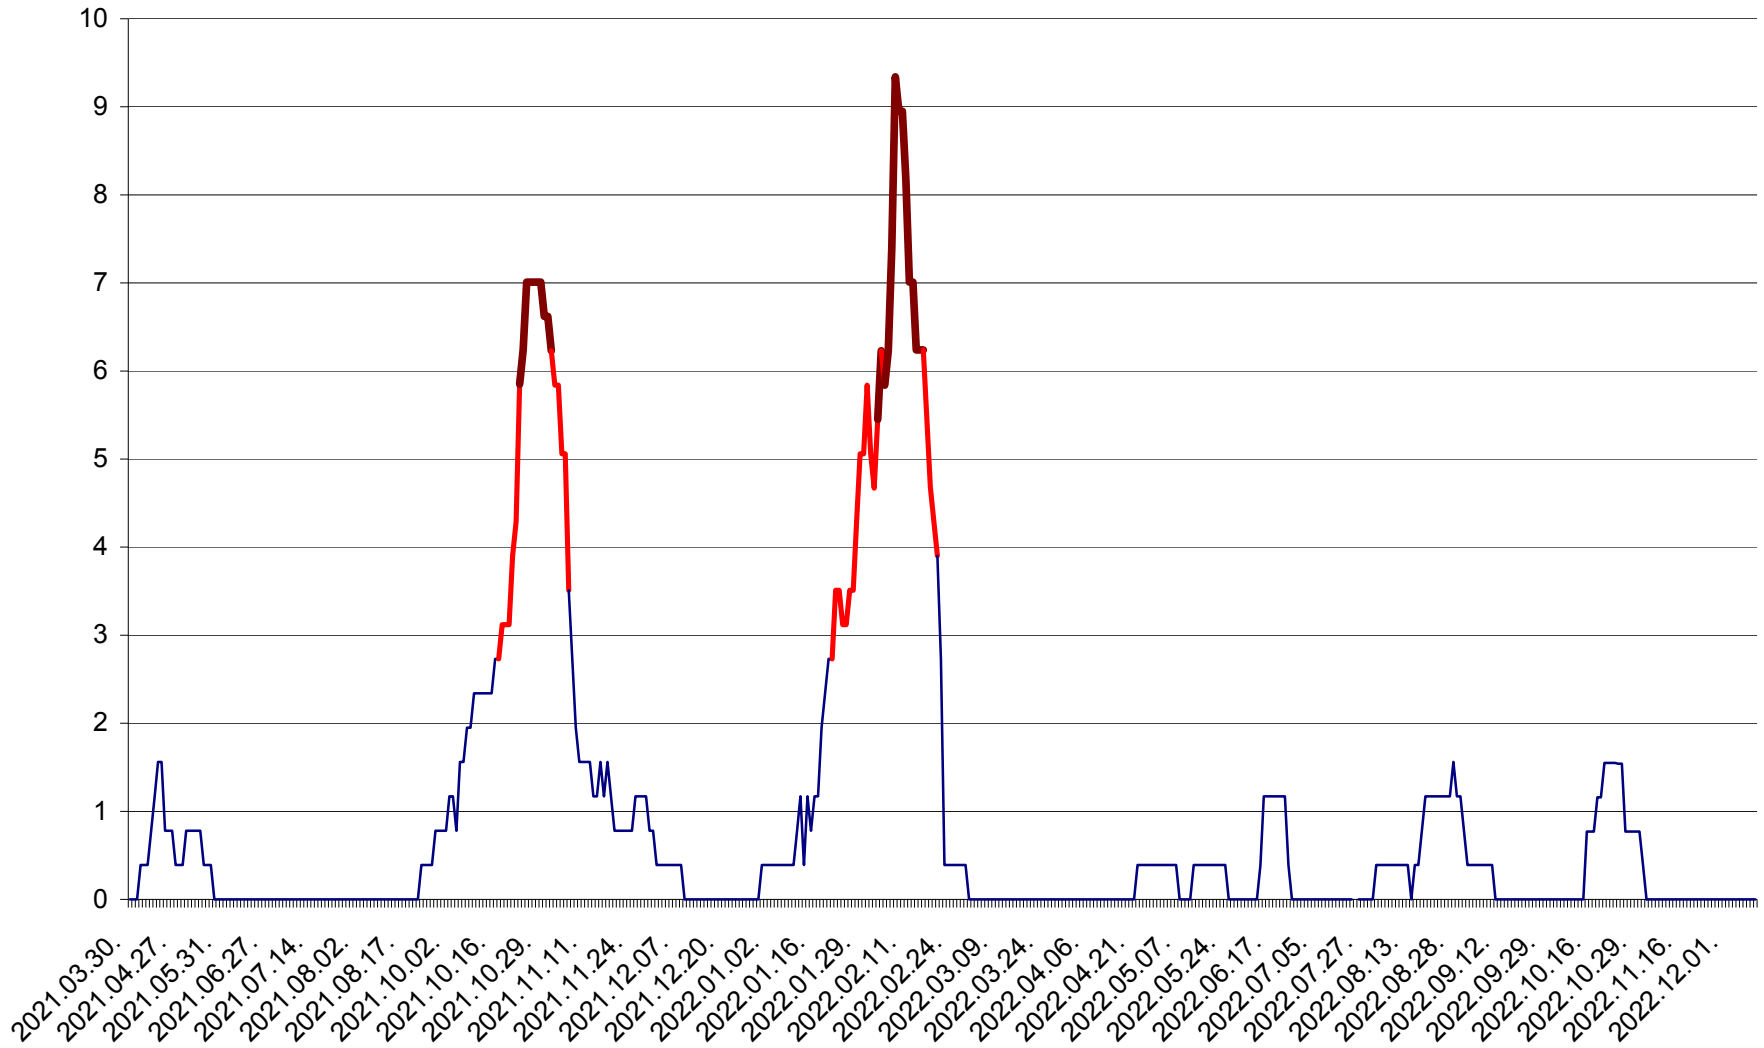

ȘIMONEȘTI - Evolutia incidentei cumulate pe 14 zile la ‰ de locuitori
2021.04.01. - 2022.12.11.

SUBCETATE - Evolutia incidentei cumulate pe 14 zile la ‰ de locuitori
2021.04.01. - 2022.12.11.

SUSENI - Evolutia incidentei cumulate pe 14 zile la ‰ de locuitori
2021.04.01. - 2022.12.11.

TOMEȘTI - Evolutia incidentei cumulate pe 14 zile la ‰ de locuitori
2021.04.01. - 2022.12.11.

MUNICIPIUL TOPLIȚA - Evolutia incidentei cumulate pe 14 zile la ‰ de locuitori
2021.04.01. - 2022.12.11.

TULGHEȘ - Evolutia incidentei cumulate pe 14 zile la ‰ de locuitori
2021.04.01. - 2022.12.11.