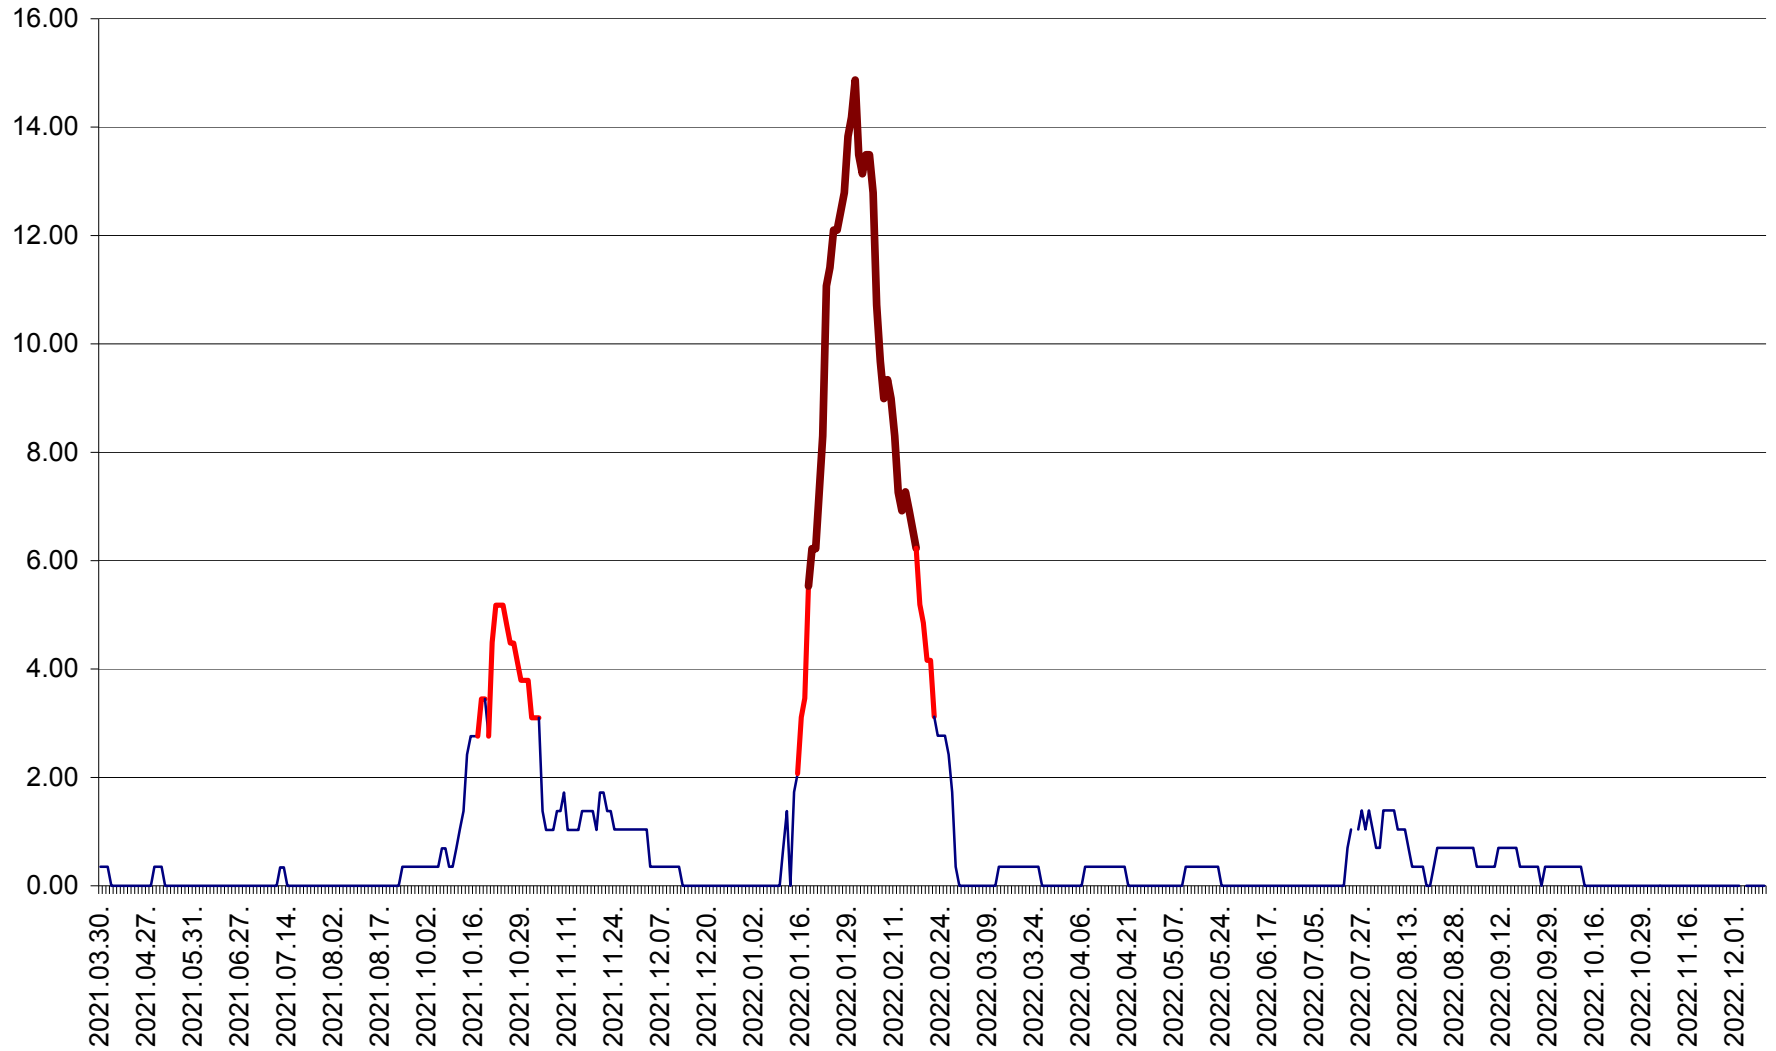

ORAȘ BĂLAN - Evoluția incidenței cumulate pe 14 zile la ‰ de locuitori
2021.04.01. - 2022.12.11.

BILBOR - Evolutia incidentei cumulate pe 14 zile la ‰ de locuitori
2021.04.01. - 2022.12.11.

ORAȘ BORSEC - Evolutia incidentei cumulate pe 14 zile la ‰ de locuitori
2021.04.01. - 2022.12.11.

BRĂDEȘTI - Evolutia incidentei cumulate pe 14 zile la ‰ de locuitori
2021.04.01. - 2022.12.11.

CĂPÂLNIȚA - Evolutia incidentei cumulate pe 14 zile la ‰ de locuitori
2021.04.01. - 2022.12.11.

CÂRȚA - Evolutia incidentei cumulate pe 14 zile la ‰ de locuitori
2021.04.01. - 2022.12.11.

CICEU - Evolutia incidentei cumulate pe 14 zile la ‰ de locuitori
2021.04.01. - 2022.12.11.

CIUCSÂNGEORGIU - Evolutia incidentei cumulate pe 14 zile la ‰ de locuitori
2021.04.01. - 2022.12.11.

CIUMANI - Evolutia incidentei cumulate pe 14 zile la ‰ de locuitori
2021.04.01. - 2022.12.11.

CORBU - Evolutia incidentei cumulate pe 14 zile la ‰ de locuitori
2021.04.01. - 2022.12.11.

CORUND - Evolutia incidentei cumulate pe 14 zile la ‰ de locuitori
2021.04.01. - 2022.12.11.

COZMENI - Evolutia incidentei cumulate pe 14 zile la ‰ de locuitori
2021.04.01. - 2022.12.11.