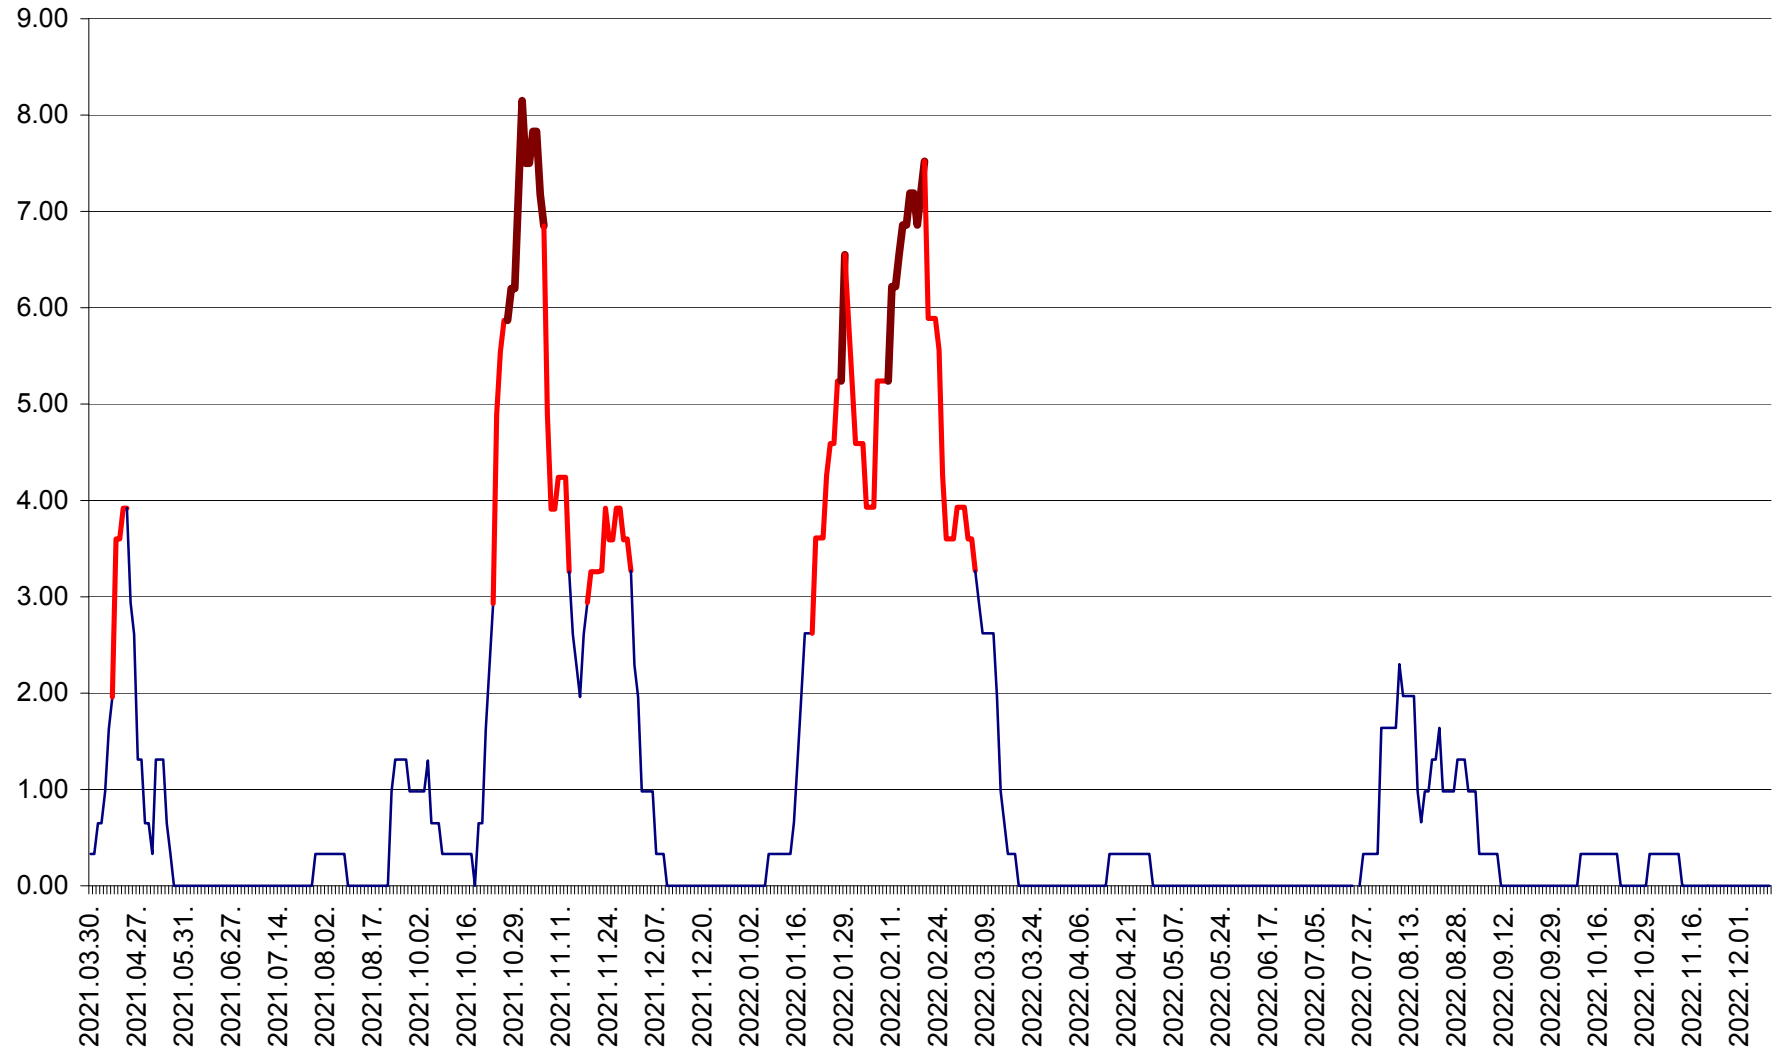

ATID - Evolutia incidentei cumulate pe 14 zile la ‰ de locuitori
2021.04.01. - 2022.12.11.

AVRĂMEȘTI - Evolutia incidentei cumulate pe 14 zile la ‰ de locuitori
2021.04.01. - 2022.12.11.

ORAȘ BĂILE TUȘNAD - Evoluția incidenței cumulate pe 14 zile la ‰ de locuitori
2021.04.01. - 2022.12.11.

ORAȘ BĂLAN - Evoluția incidenței cumulate pe 14 zile la ‰ de locuitori
2021.04.01. - 2022.12.11.

BILBOR - Evolutia incidentei cumulate pe 14 zile la ‰ de locuitori
2021.04.01. - 2022.12.11.

ORAȘ BORSEC - Evolutia incidentei cumulate pe 14 zile la ‰ de locuitori
2021.04.01. - 2022.12.11.

BRĂDEȘTI - Evolutia incidentei cumulate pe 14 zile la ‰ de locuitori
2021.04.01. - 2022.12.11.

CĂPÂLNIȚA - Evolutia incidentei cumulate pe 14 zile la ‰ de locuitori
2021.04.01. - 2022.12.11.

CÂRȚA - Evolutia incidentei cumulate pe 14 zile la ‰ de locuitori
2021.04.01. - 2022.12.11.