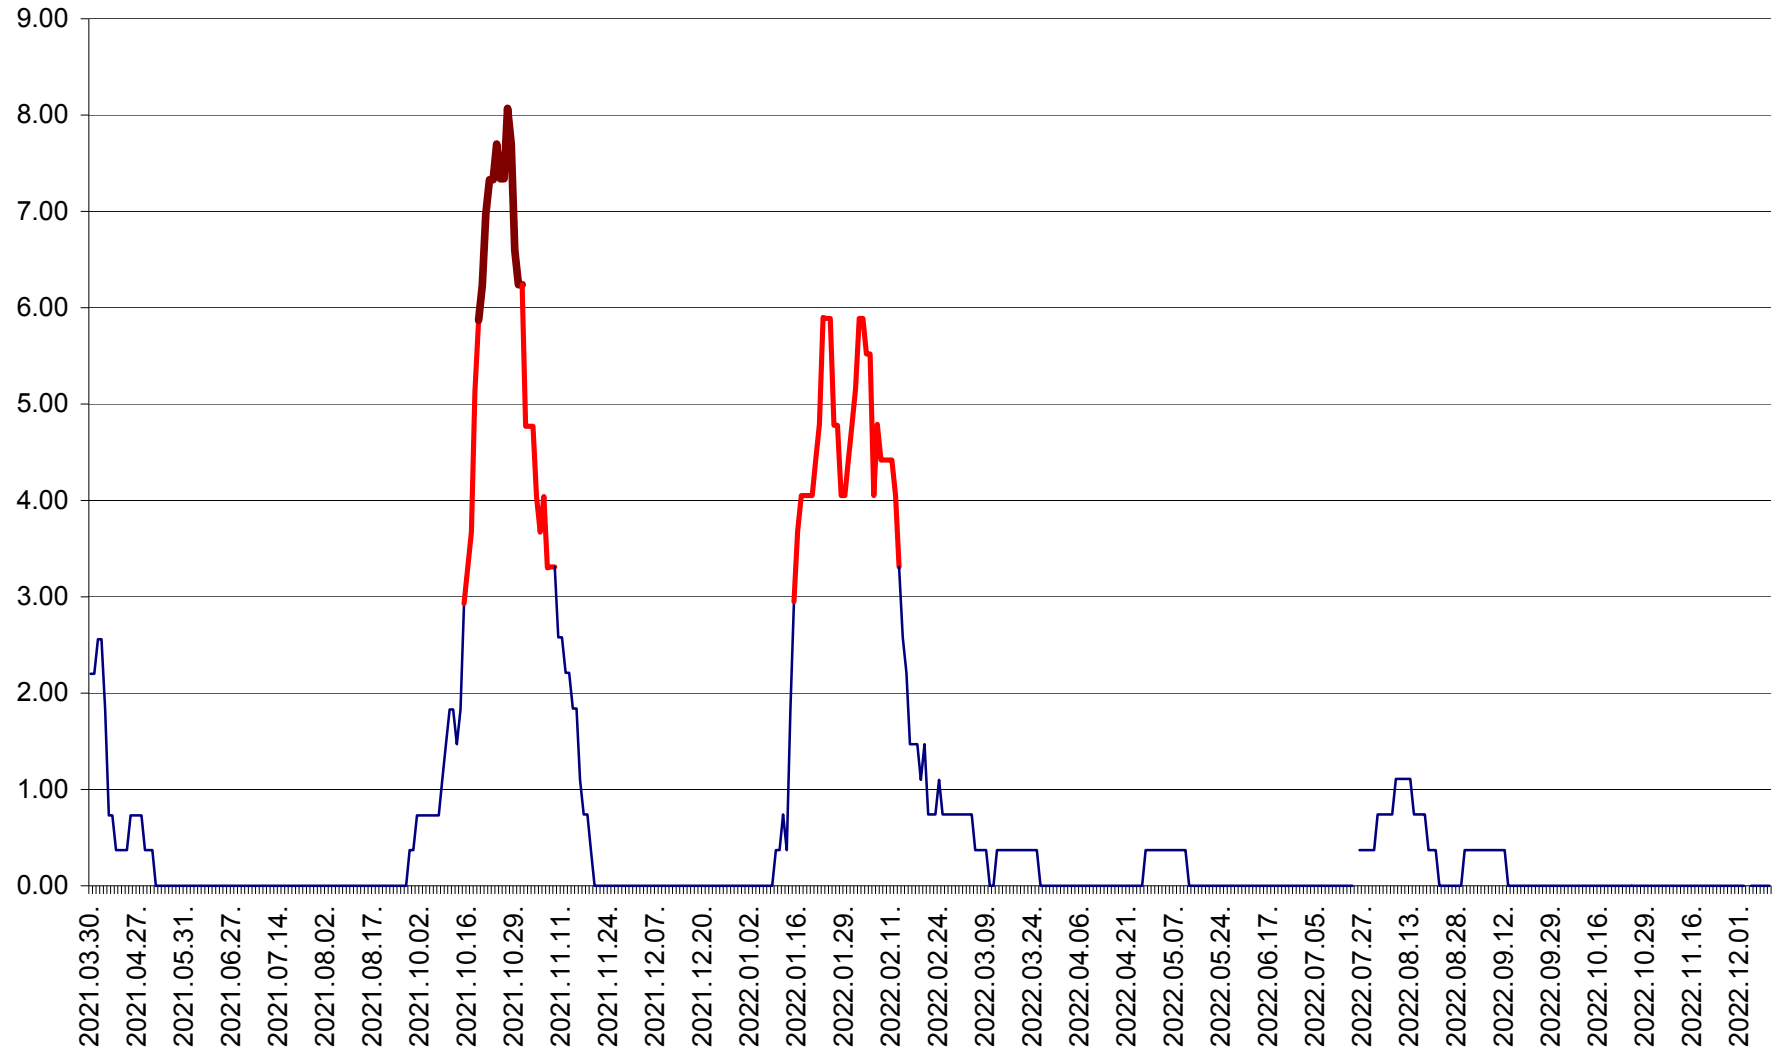

ATID - Evolutia incidentei cumulate pe 14 zile la ‰ de locuitori
2021.04.01. - 2022.12.11.

AVRĂMEȘTI - Evolutia incidentei cumulate pe 14 zile la ‰ de locuitori
2021.04.01. - 2022.12.11.

ORAȘ BĂILE TUȘNAD - Evoluția incidenței cumulate pe 14 zile la ‰ de locuitori
2021.04.01. - 2022.12.11.

ORAȘ BĂLAN - Evoluția incidenței cumulate pe 14 zile la ‰ de locuitori
2021.04.01. - 2022.12.11.

BILBOR - Evolutia incidentei cumulate pe 14 zile la ‰ de locuitori
2021.04.01. - 2022.12.11.

ORAȘ BORSEC - Evolutia incidentei cumulate pe 14 zile la ‰ de locuitori
2021.04.01. - 2022.12.11.

BRĂDEȘTI - Evolutia incidentei cumulate pe 14 zile la ‰ de locuitori
2021.04.01. - 2022.12.11.

CĂPÂLNIȚA - Evolutia incidentei cumulate pe 14 zile la ‰ de locuitori
2021.04.01. - 2022.12.11.

CÂRȚA - Evolutia incidentei cumulate pe 14 zile la ‰ de locuitori
2021.04.01. - 2022.12.11.

CICEU - Evolutia incidentei cumulate pe 14 zile la ‰ de locuitori
2021.04.01. - 2022.12.11.

CIUCSÂNGEORGIU - Evolutia incidentei cumulate pe 14 zile la ‰ de locuitori
2021.04.01. - 2022.12.11.

CIUMANI - Evolutia incidentei cumulate pe 14 zile la ‰ de locuitori
2021.04.01. - 2022.12.11.