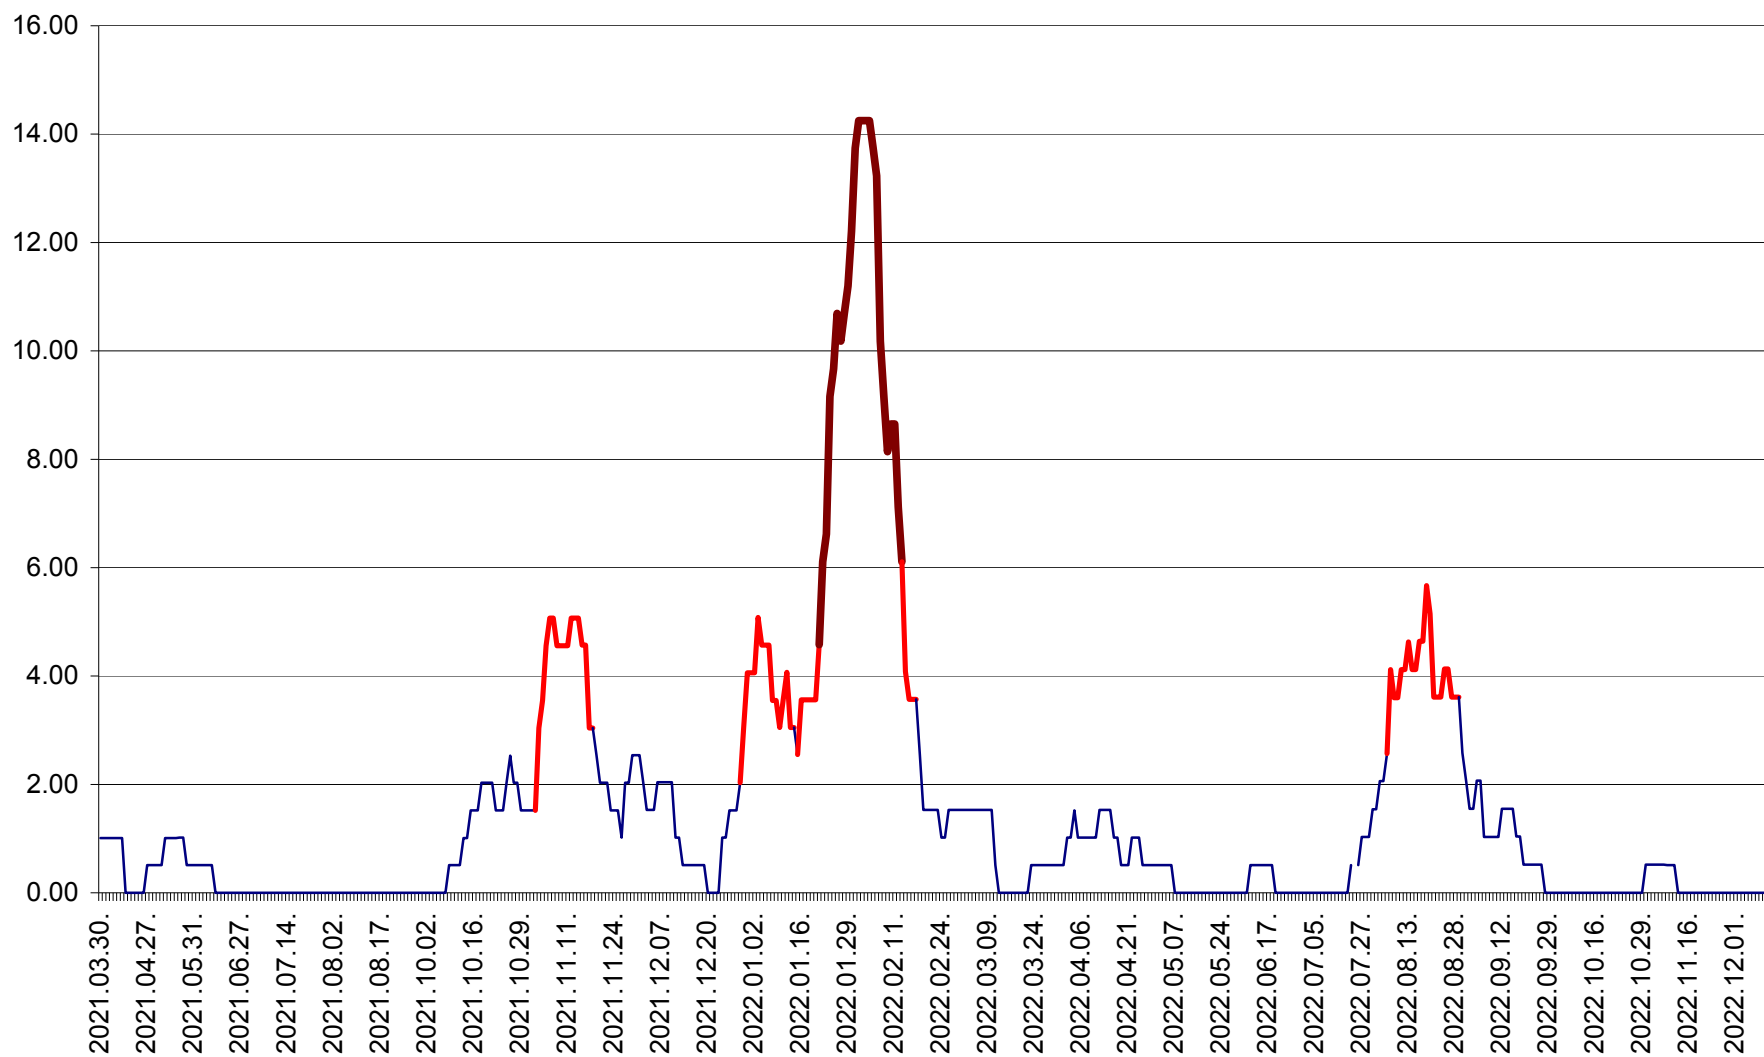

TUȘNAD - Evolutia incidentei cumulate pe 14 zile la ‰ de locuitori
2021.04.01. - 2022.12.11.

ULIEȘ - Evoluția incidentei cumulate pe 14 zile la ‰ de locuitori
2021.04.01. - 2022.12.11.

VĂRȘAG - Evolutia incidentei cumulate pe 14 zile la ‰ de locuitori
2021.04.01. - 2022.12.11.

ORAȘ VLĂHIȚA - Evolutia incidentei cumulate pe 14 zile la ‰ de locuitori
2021.04.01. - 2022.12.11.

VOȘLĂBENI - Evolutia incidentei cumulate pe 14 zile la ‰ de locuitori
2021.04.01. - 2022.12.11.

ZETEA - Evolutia incidentei cumulate pe 14 zile la ‰ de locuitori
2021.04.01. - 2022.12.11.