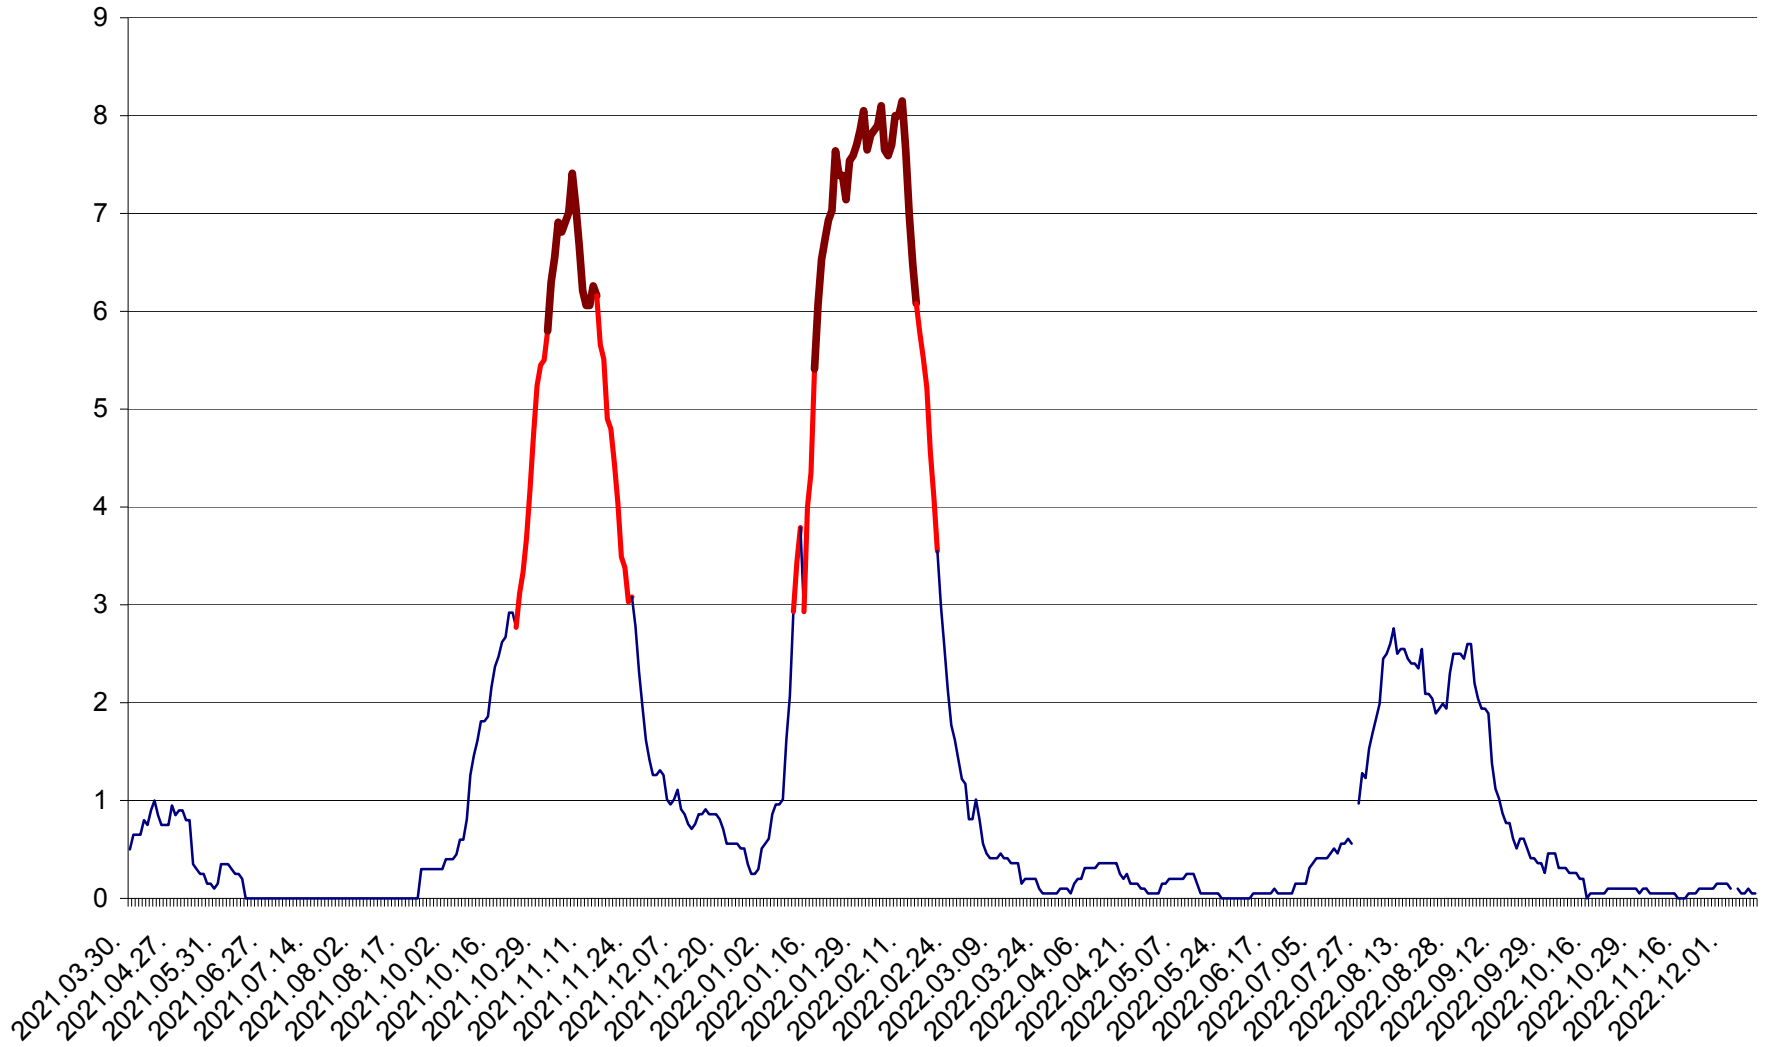

DÂRJIU - Evolutia incidentei cumulate pe 14 zile la ‰ de locuitori
2021.04.01. - 2022.12.11.

DEALU - Evolutia incidentei cumulate pe 14 zile la ‰ de locuitori
2021.04.01. - 2022.12.11.

DITRĂU - Evolutia incidentei cumulate pe 14 zile la ‰ de locuitori
2021.04.01. - 2022.12.11.

FELICENI - Evolutia incidentei cumulate pe 14 zile la ‰ de locuitori
2021.04.01. - 2022.12.11.

FRUMOASA - Evolutia incidentei cumulate pe 14 zile la ‰ de locuitori
2021.04.01. - 2022.12.11.

GĂLĂUȚAȘ - Evoluția incidenței cumulate pe 14 zile la ‰ de locuitori
2021.04.01. - 2022.12.11.

MUNICIPIUL GHEORGHENI - Evolutia incidentei cumulate pe 14 zile la ‰ de locuitori
2021.04.01. - 2022.12.11.

JOSENI - Evolutia incidentei cumulate pe 14 zile la ‰ de locuitori
2021.04.01. - 2022.12.11.

LĂZAREA - Evolutia incidentei cumulate pe 14 zile la % de locuitori
2021.04.01. - 2022.12.11.

LELICENI - Evolutia incidentei cumulate pe 14 zile la ‰ de locuitori
2021.04.01. - 2022.12.11.

LUETA - Evolutia incidentei cumulate pe 14 zile la ‰ de locuitori
2021.04.01. - 2022.12.11.

LUNCA DE JOS - Evolutia incidentei cumulate pe 14 zile la ‰ de locuitori
2021.04.01. - 2022.12.11.