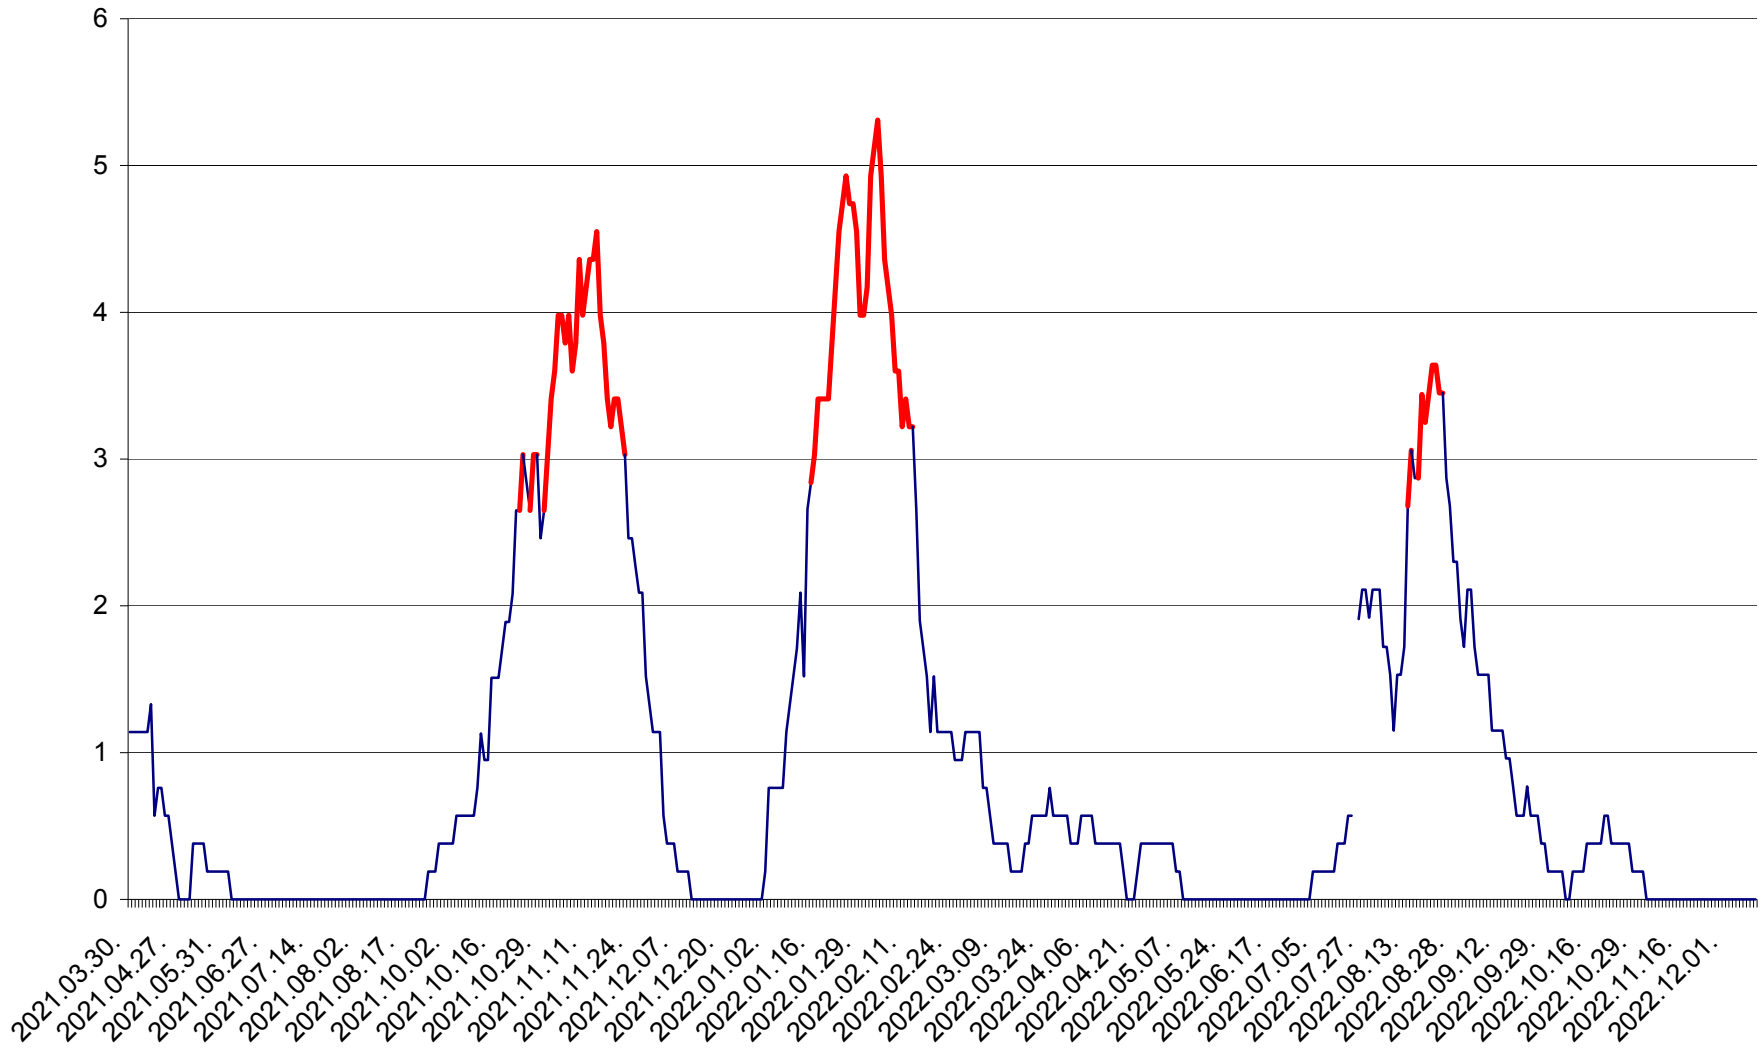

SÂNSIMION - Evolutia incidentei cumulate pe 14 zile la ‰ de locuitori
2021.04.01. - 2022.12.11.

SÂNTIMBRU - Evolutia incidentei cumulate pe 14 zile la ‰ de locuitori
2021.04.01. - 2022.12.11.

SĂRMAȘ - Evolutia incidentei cumulate pe 14 zile la ‰ de locuitori
2021.04.01. - 2022.12.11.

SATU MARE - Evolutia incidentei cumulate pe 14 zile la ‰ de locuitori
2021.04.01. - 2022.12.11.

SECUIENI - Evolutia incidentei cumulate pe 14 zile la ‰ de locuitori
2021.04.01. - 2022.12.11.

SICULENI - Evolutia incidentei cumulate pe 14 zile la ‰ de locuitori
2021.04.01. - 2022.12.11.

ȘIMONEȘTI - Evolutia incidentei cumulate pe 14 zile la ‰ de locuitori
2021.04.01. - 2022.12.11.

SUBCETATE - Evolutia incidentei cumulate pe 14 zile la ‰ de locuitori
2021.04.01. - 2022.12.11.

SUSENI - Evolutia incidentei cumulate pe 14 zile la ‰ de locuitori
2021.04.01. - 2022.12.11.