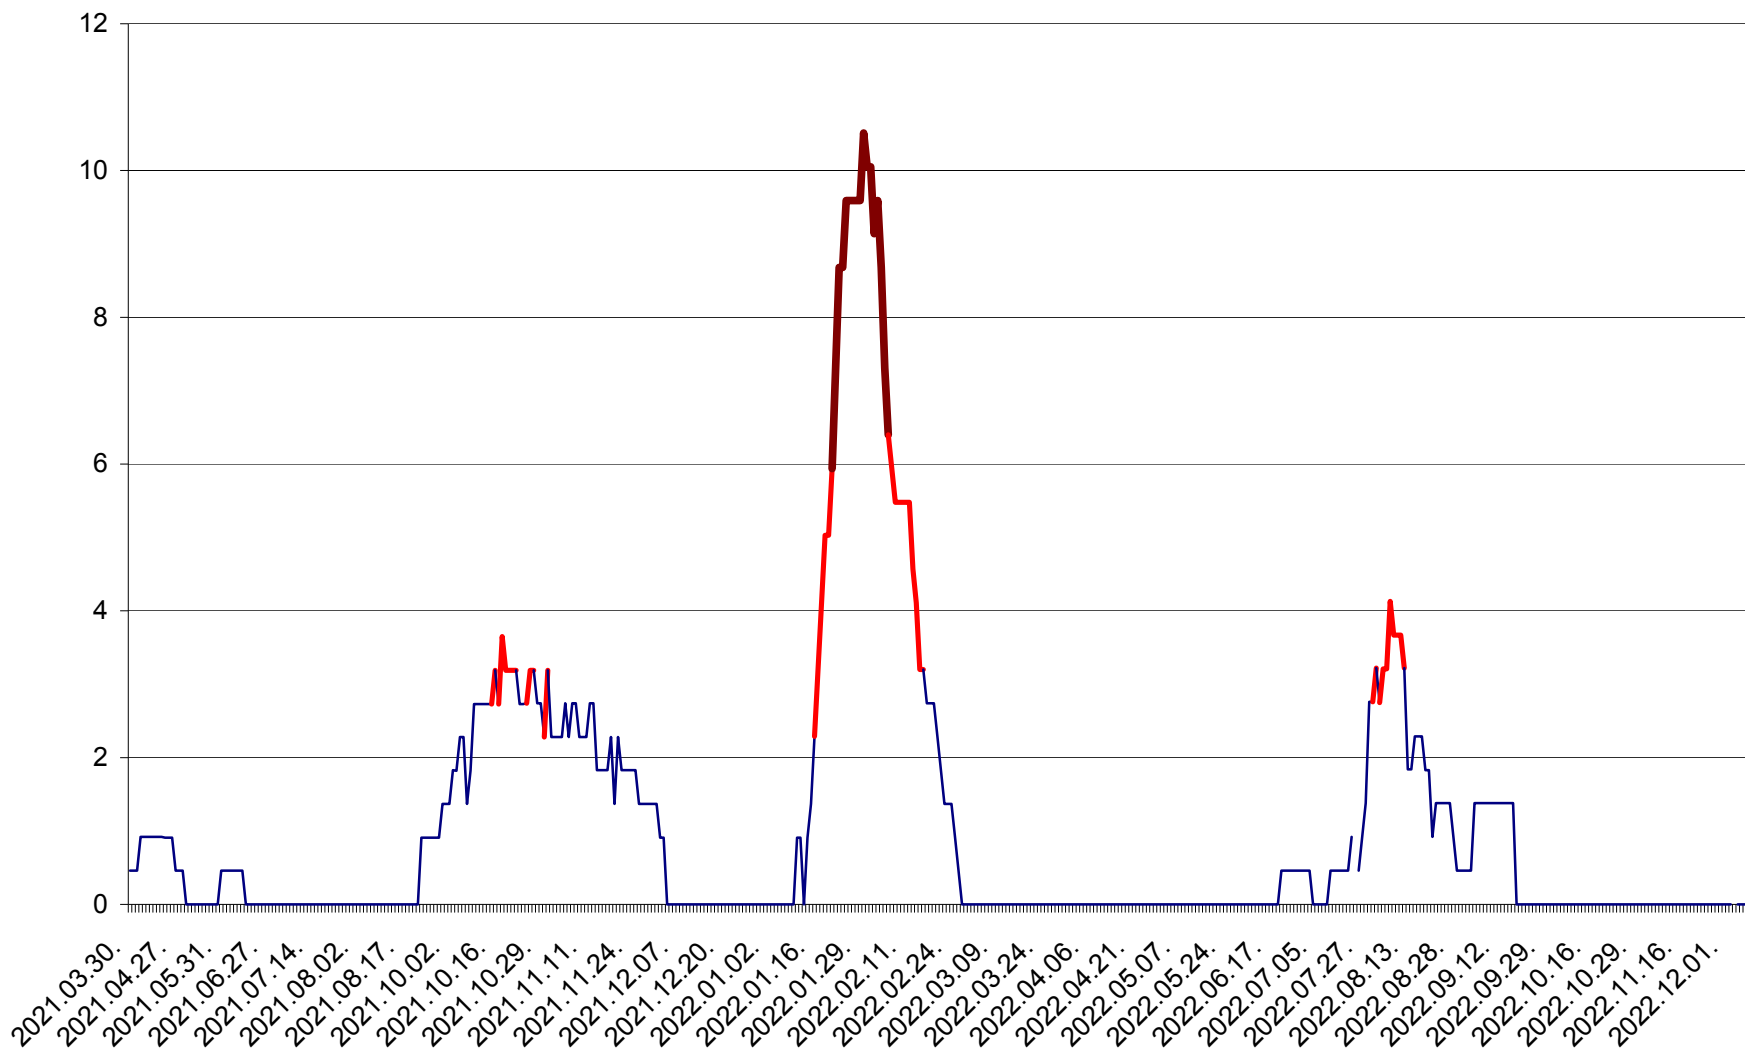

CICEU - Evolutia incidentei cumulate pe 14 zile la ‰ de locuitori
2021.04.01. - 2022.12.11.

CIUCSÂNGEORGIU - Evolutia incidentei cumulate pe 14 zile la ‰ de locuitori
2021.04.01. - 2022.12.11.

CIUMANI - Evolutia incidentei cumulate pe 14 zile la ‰ de locuitori
2021.04.01. - 2022.12.11.

CORBU - Evolutia incidentei cumulate pe 14 zile la ‰ de locuitori
2021.04.01. - 2022.12.11.

CORUND - Evolutia incidentei cumulate pe 14 zile la ‰ de locuitori
2021.04.01. - 2022.12.11.

COZMENI - Evolutia incidentei cumulate pe 14 zile la ‰ de locuitori
2021.04.01. - 2022.12.11.

ORAȘ CRISTURU SECUIESC - Evolutia incidentei cumulate pe 14 zile la ‰ de locuitori
2021.04.01. - 2022.12.11.

DĂNEȘTI - Evolutia incidentei cumulate pe 14 zile la ‰ de locuitori
2021.04.01. - 2022.12.11.

DÂRJIU - Evolutia incidentei cumulate pe 14 zile la ‰ de locuitori
2021.04.01. - 2022.12.11.

DEALU - Evolutia incidentei cumulate pe 14 zile la ‰ de locuitori
2021.04.01. - 2022.12.11.

DITRĂU - Evolutia incidentei cumulate pe 14 zile la ‰ de locuitori
2021.04.01. - 2022.12.11.