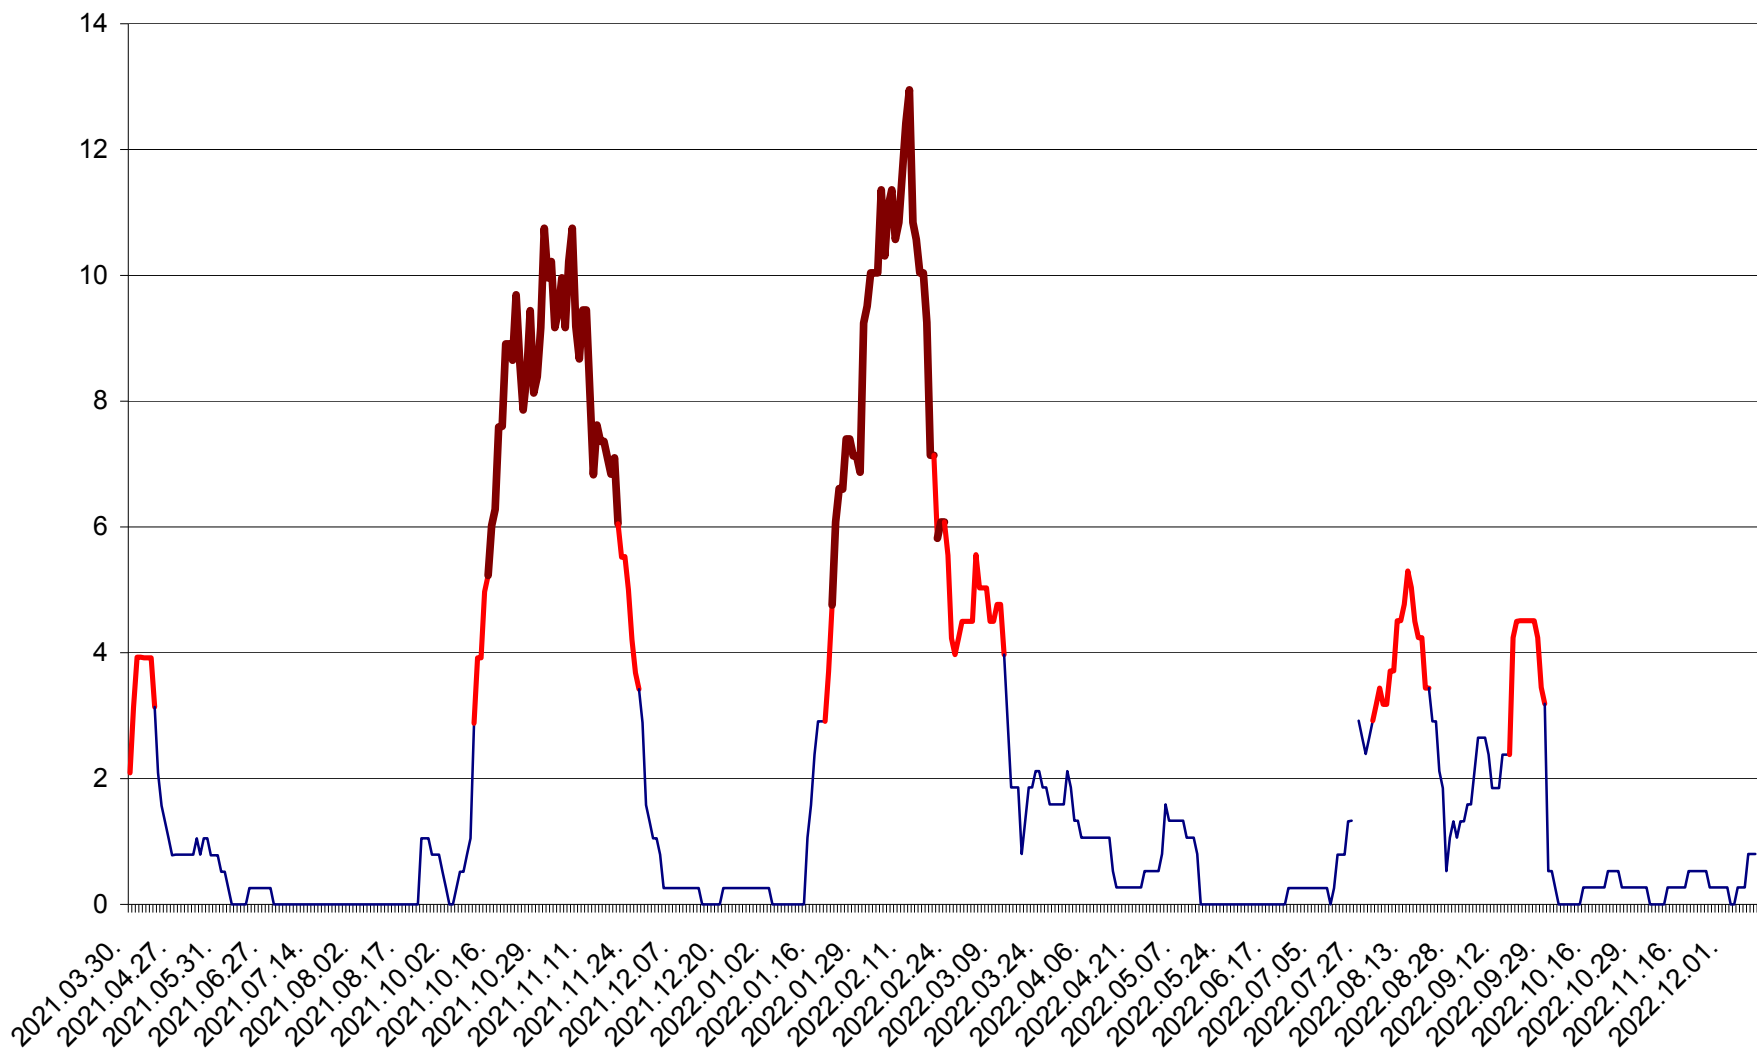

RACU - Evolutia incidentei cumulate pe 14 zile la ‰ de locuitori
2021.04.01. - 2022.12.11.

REMETEA - Evolutia incidentei cumulate pe 14 zile la ‰ de locuitori
2021.04.01. - 2022.12.11.

SĂCEL - Evolutia incidentei cumulate pe 14 zile la ‰ de locuitori
2021.04.01. - 2022.12.11.

SÂNCRĂIENI - Evolutia incidentei cumulate pe 14 zile la ‰ de locuitori
2021.04.01. - 2022.12.11.

SÂNDOMINIC - Evolutia incidentei cumulate pe 14 zile la ‰ de locuitori
2021.04.01. - 2022.12.11.

SÂNMARTIN - Evolutia incidentei cumulate pe 14 zile la ‰ de locuitori
2021.04.01. - 2022.12.11.

SÂNSIMION - Evolutia incidentei cumulate pe 14 zile la ‰ de locuitori
2021.04.01. - 2022.12.11.

SÂNTIMBRU - Evolutia incidentei cumulate pe 14 zile la ‰ de locuitori
2021.04.01. - 2022.12.11.

SĂRMAȘ - Evolutia incidentei cumulate pe 14 zile la ‰ de locuitori
2021.04.01. - 2022.12.11.