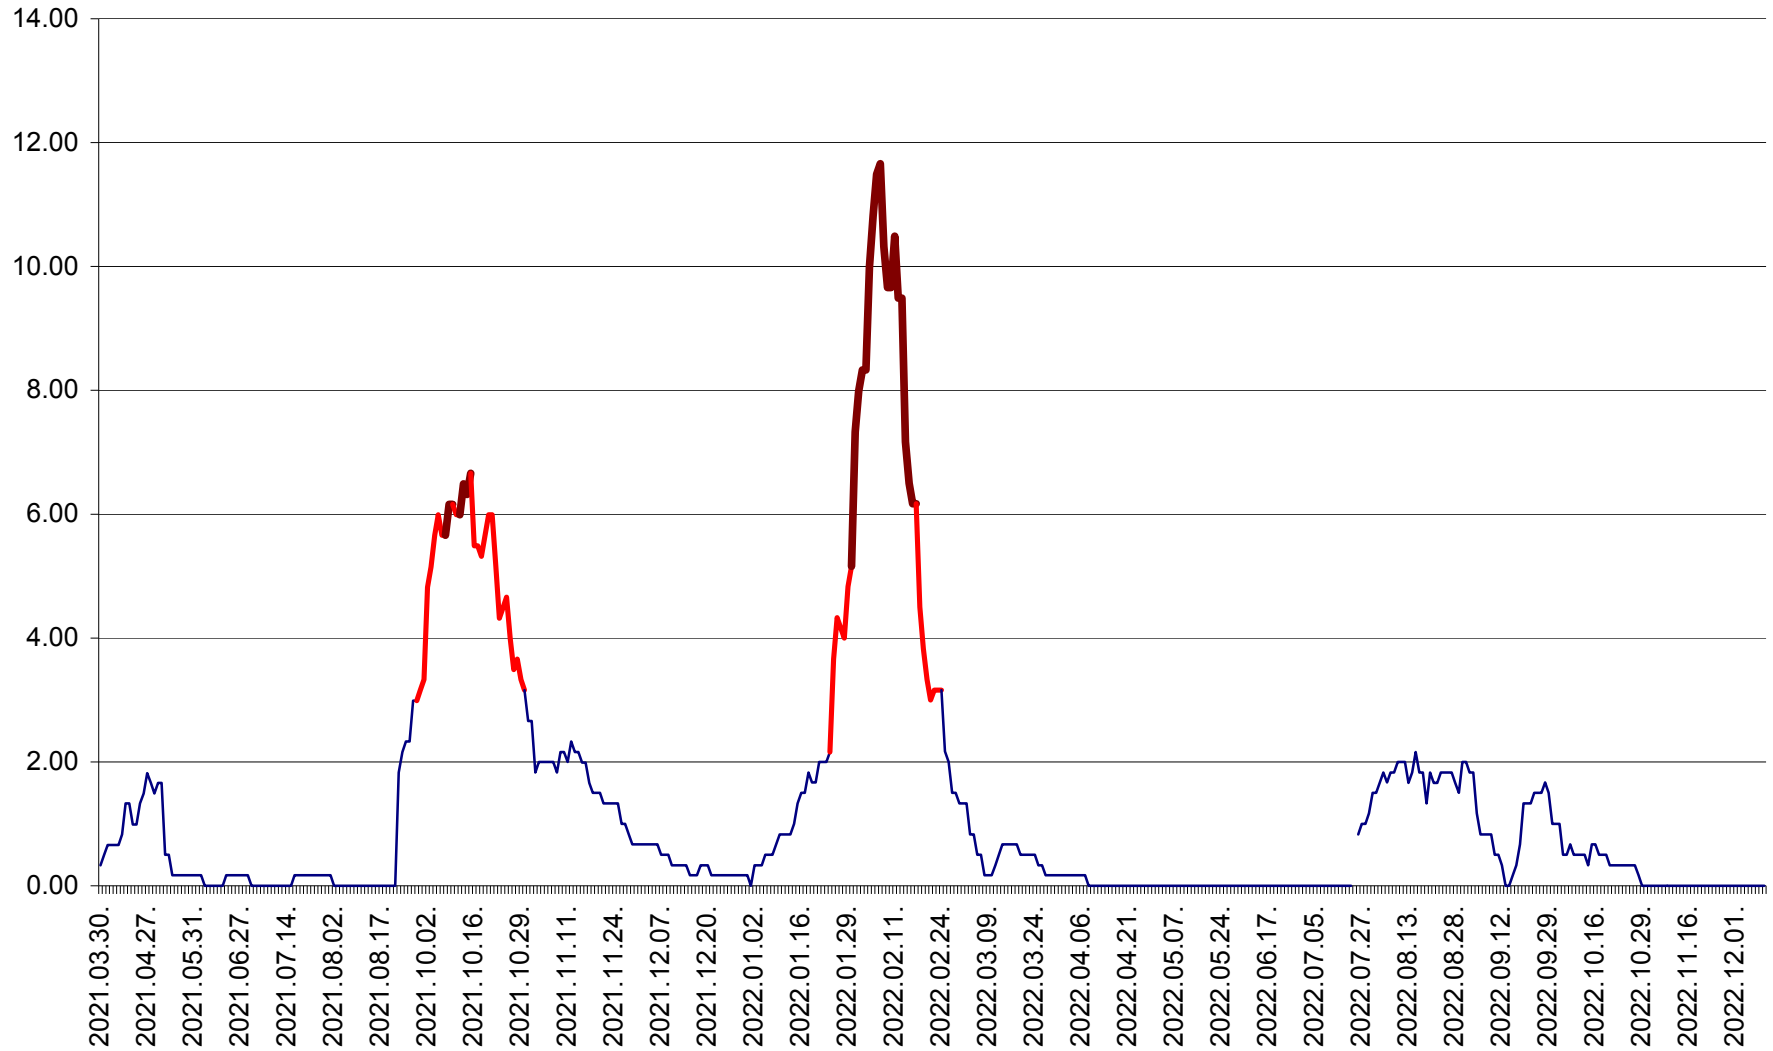

TUȘNAD - Evolutia incidentei cumulate pe 14 zile la ‰ de locuitori
2021.04.01. - 2022.12.11.

ULIEȘ - Evoluția incidentei cumulate pe 14 zile la ‰ de locuitori
2021.04.01. - 2022.12.11.

VĂRȘAG - Evolutia incidentei cumulate pe 14 zile la ‰ de locuitori
2021.04.01. - 2022.12.11.

ORAȘ VLĂHIȚA - Evolutia incidentei cumulate pe 14 zile la ‰ de locuitori
2021.04.01. - 2022.12.11.

VOȘLĂBENI - Evolutia incidentei cumulate pe 14 zile la ‰ de locuitori
2021.04.01. - 2022.12.11.

ZETEA - Evolutia incidentei cumulate pe 14 zile la ‰ de locuitori
2021.04.01. - 2022.12.11.