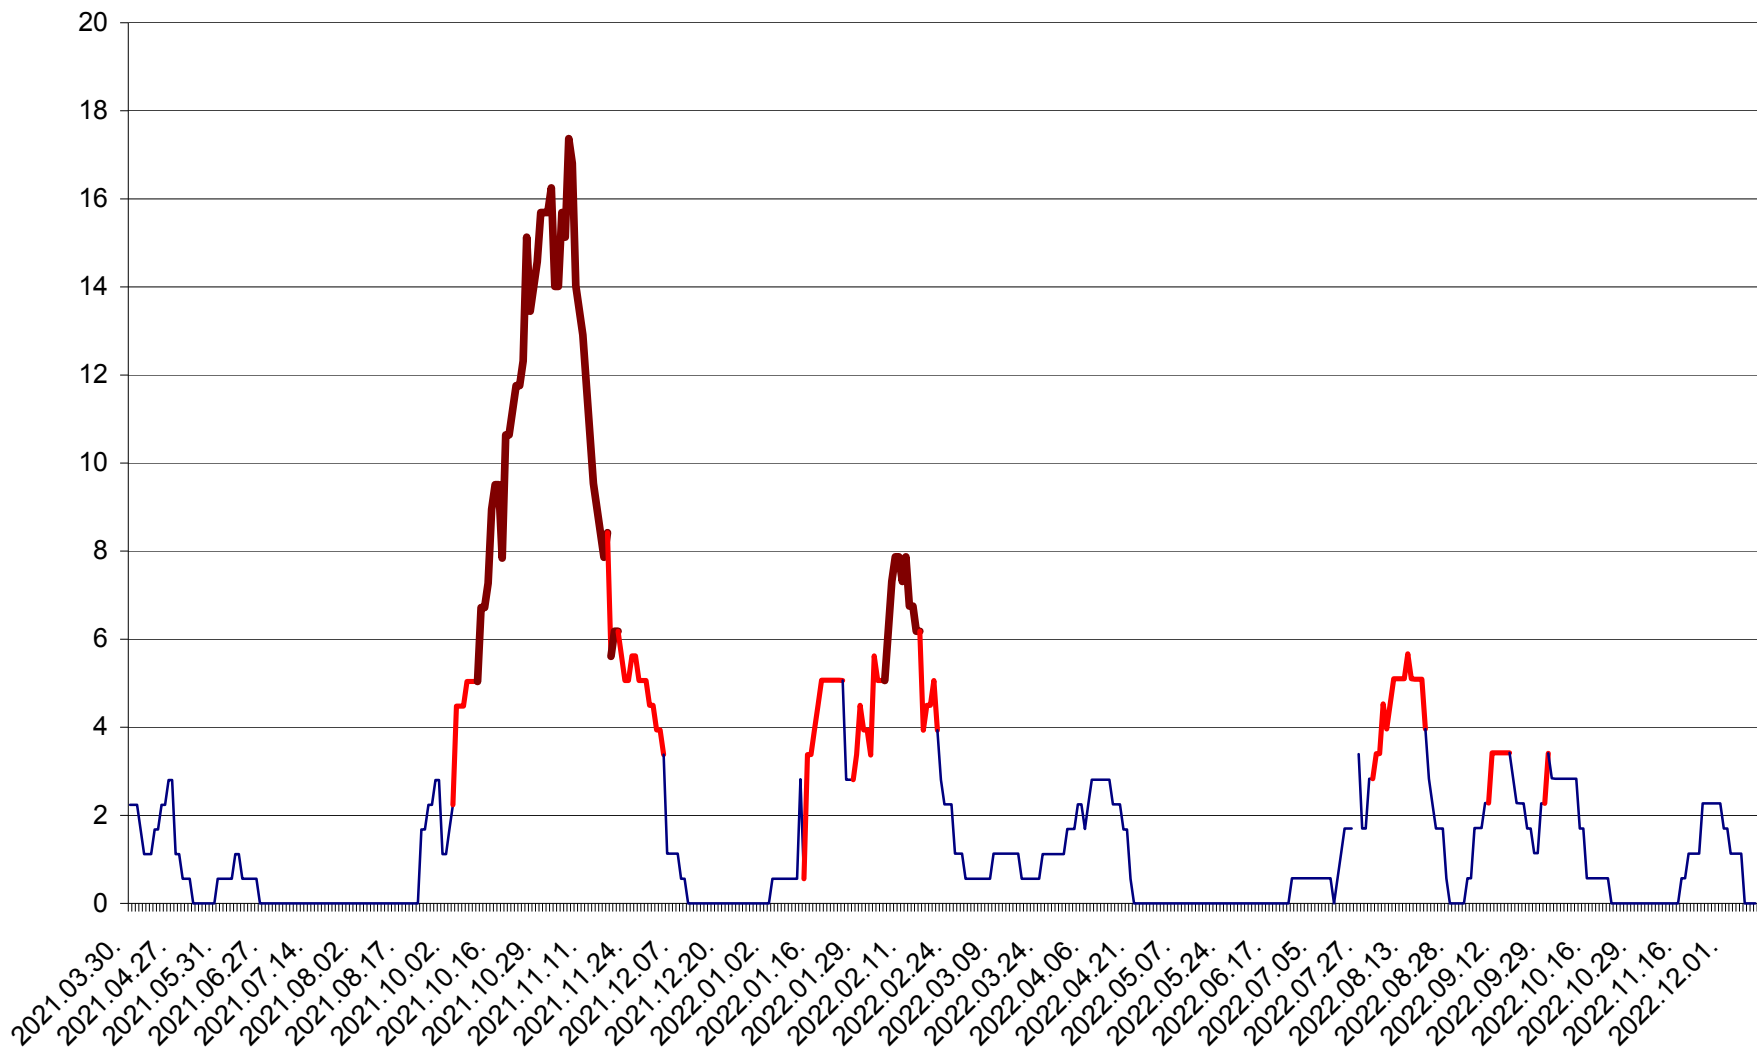

SÂNSIMION - Evolutia incidentei cumulate pe 14 zile la ‰ de locuitori
2021.04.01. - 2022.12.11.

SÂNTIMBRU - Evolutia incidentei cumulate pe 14 zile la ‰ de locuitori
2021.04.01. - 2022.12.11.

SĂRMAȘ - Evolutia incidentei cumulate pe 14 zile la ‰ de locuitori
2021.04.01. - 2022.12.11.

SATU MARE - Evolutia incidentei cumulate pe 14 zile la ‰ de locuitori
2021.04.01. - 2022.12.11.

SECUIENI - Evolutia incidentei cumulate pe 14 zile la ‰ de locuitori
2021.04.01. - 2022.12.11.

SICULENI - Evolutia incidentei cumulate pe 14 zile la ‰ de locuitori
2021.04.01. - 2022.12.11.

ȘIMONEȘTI - Evolutia incidentei cumulate pe 14 zile la ‰ de locuitori
2021.04.01. - 2022.12.11.

SUBCETATE - Evolutia incidentei cumulate pe 14 zile la ‰ de locuitori
2021.04.01. - 2022.12.11.

SUSENI - Evolutia incidentei cumulate pe 14 zile la ‰ de locuitori
2021.04.01. - 2022.12.11.