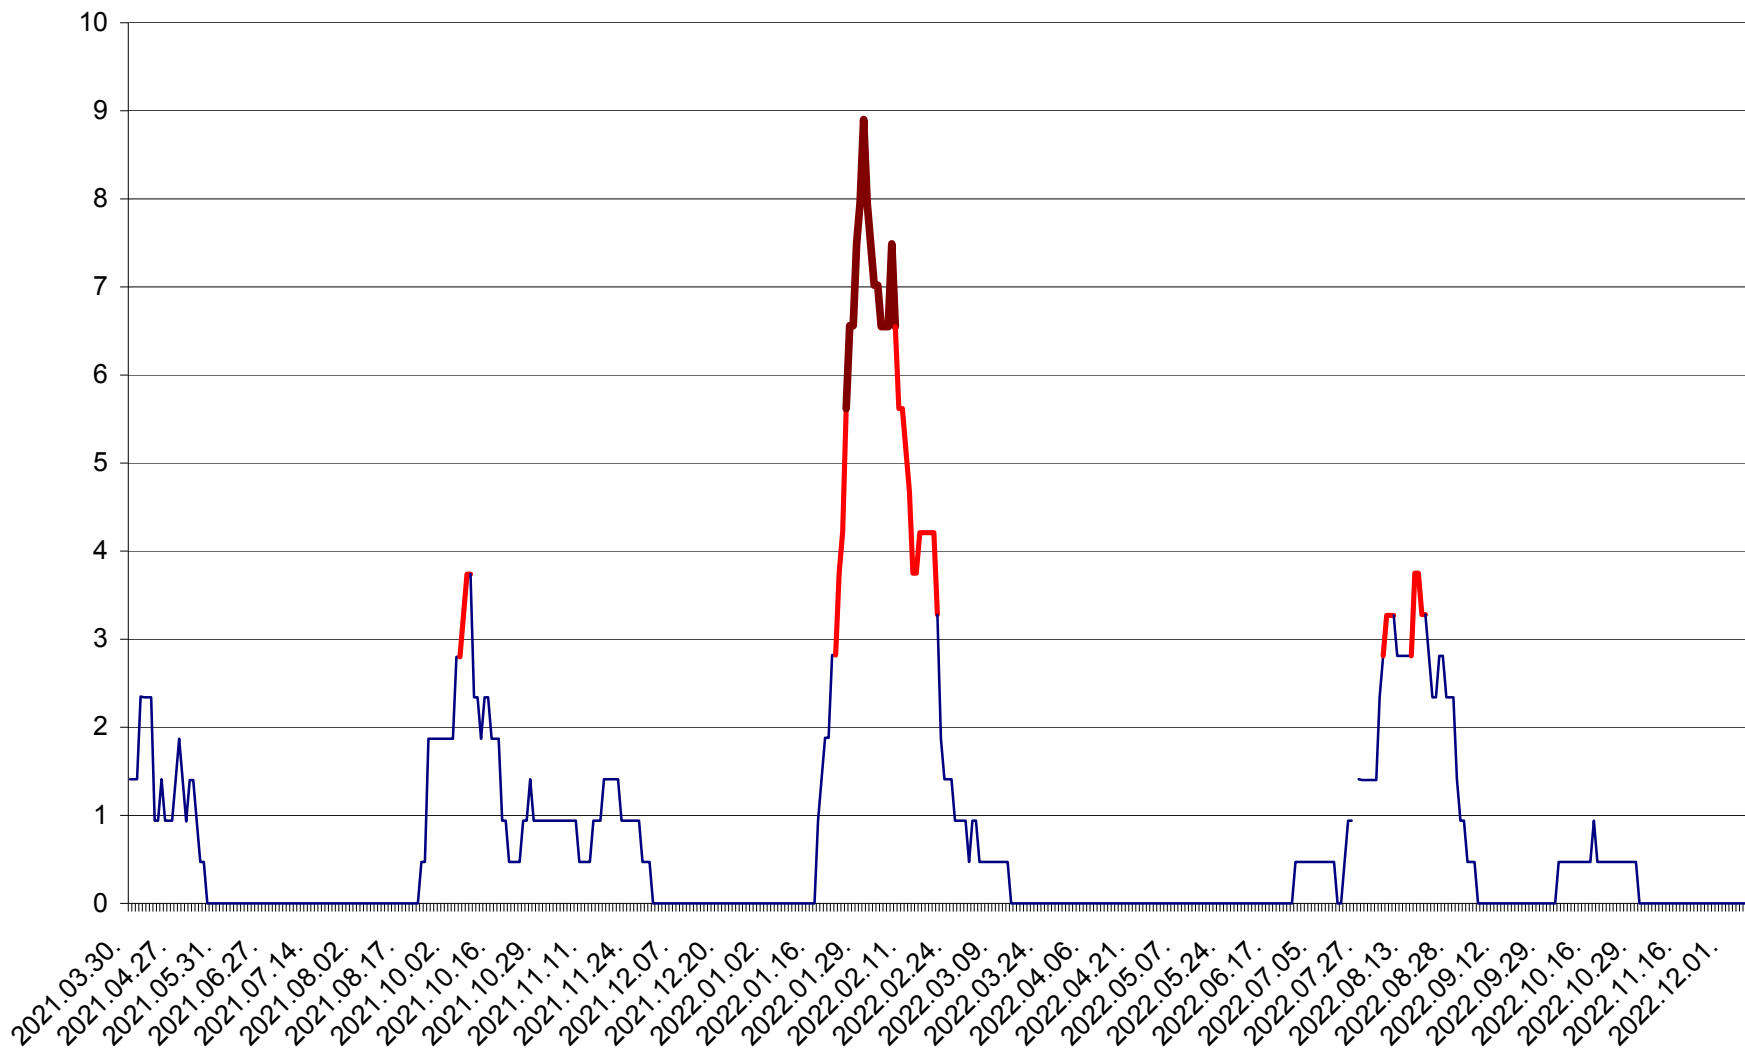

SÂNCRĂIENI - Evolutia incidentei cumulate pe 14 zile la ‰ de locuitori
2021.04.01. - 2022.12.11.

SÂNDOMINIC - Evolutia incidentei cumulate pe 14 zile la ‰ de locuitori
2021.04.01. - 2022.12.11.

SÂNMARTIN - Evolutia incidentei cumulate pe 14 zile la ‰ de locuitori
2021.04.01. - 2022.12.11.

SÂNSIMION - Evolutia incidentei cumulate pe 14 zile la ‰ de locuitori
2021.04.01. - 2022.12.11.

SÂNTIMBRU - Evolutia incidentei cumulate pe 14 zile la ‰ de locuitori
2021.04.01. - 2022.12.11.

SĂRMAȘ - Evolutia incidentei cumulate pe 14 zile la ‰ de locuitori
2021.04.01. - 2022.12.11.

SATU MARE - Evolutia incidentei cumulate pe 14 zile la ‰ de locuitori
2021.04.01. - 2022.12.11.

SECUIENI - Evolutia incidentei cumulate pe 14 zile la ‰ de locuitori
2021.04.01. - 2022.12.11.

SICULENI - Evolutia incidentei cumulate pe 14 zile la ‰ de locuitori
2021.04.01. - 2022.12.11.