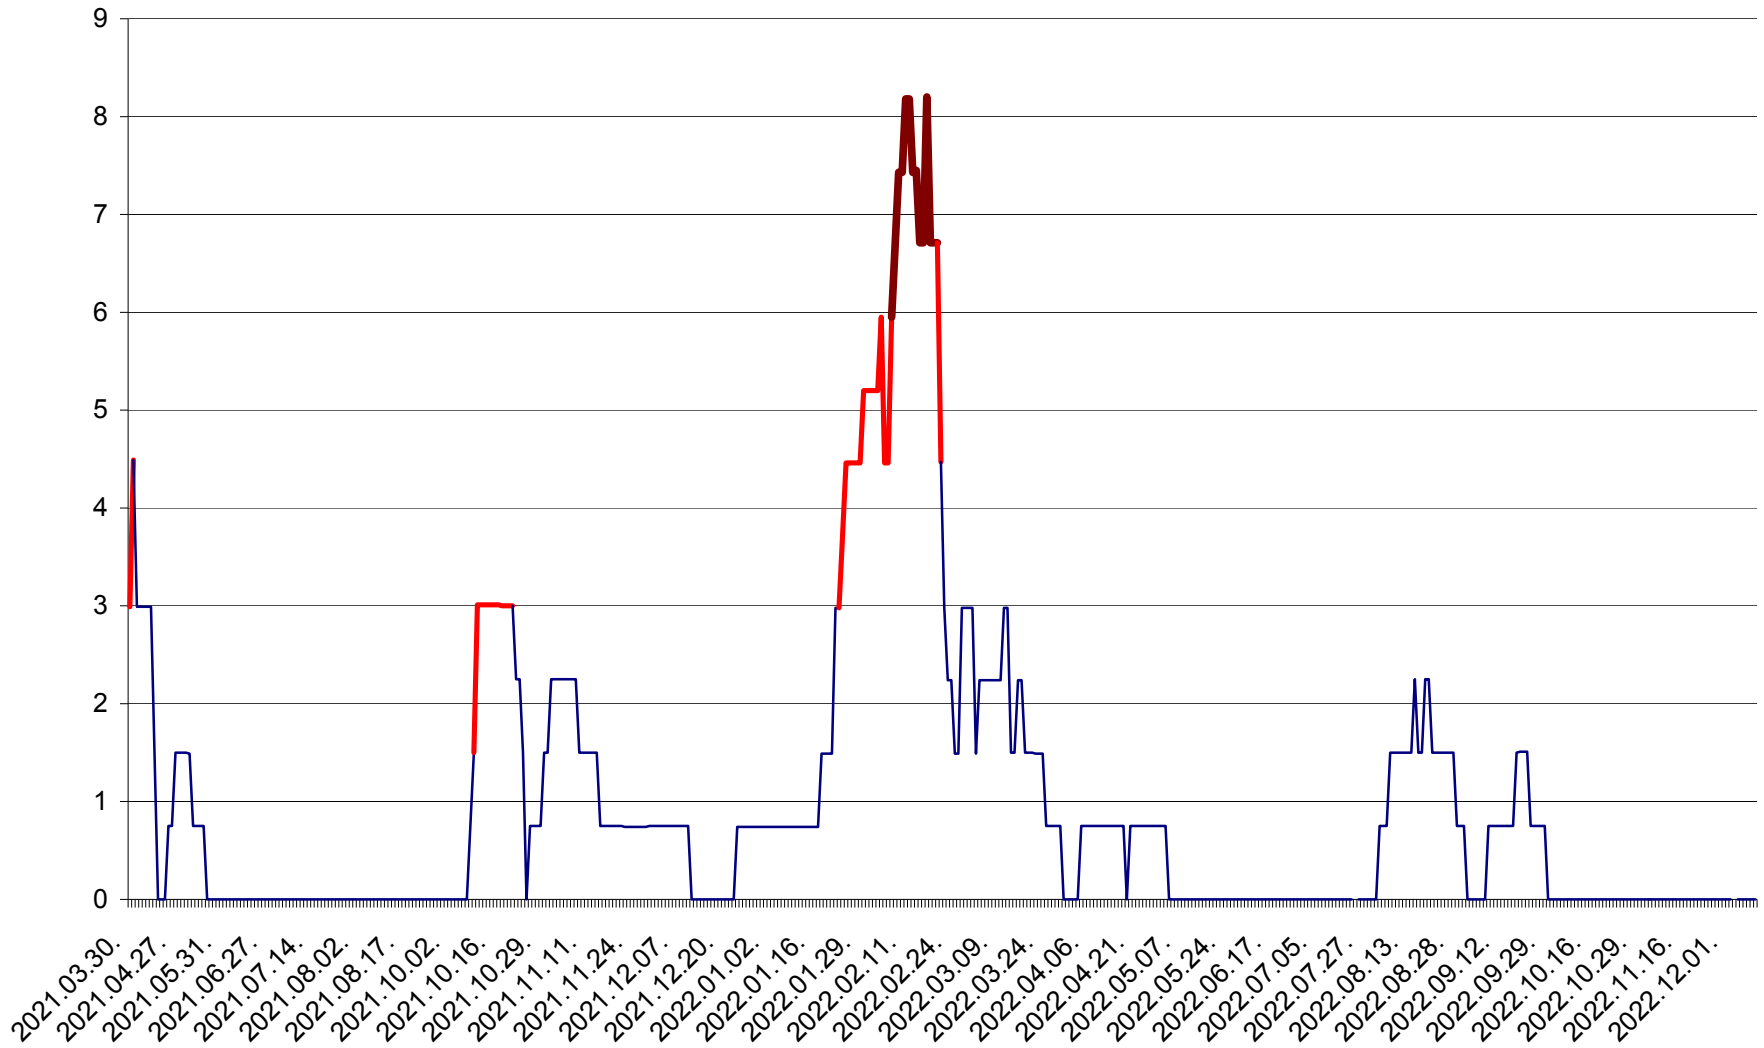

LELICENI - Evolutia incidentei cumulate pe 14 zile la ‰ de locuitori
2021.04.01. - 2022.12.11.

LUETA - Evolutia incidentei cumulate pe 14 zile la ‰ de locuitori
2021.04.01. - 2022.12.11.

LUNCA DE JOS - Evolutia incidentei cumulate pe 14 zile la ‰ de locuitori
2021.04.01. - 2022.12.11.

LUNCA DE SUS - Evolutia incidentei cumulate pe 14 zile la ‰ de locuitori
2021.04.01. - 2022.12.11.

LUPENI - Evolutia incidentei cumulate pe 14 zile la ‰ de locuitori
2021.04.01. - 2022.12.11.

MĂDĂRAȘ - Evolutia incidentei cumulate pe 14 zile la ‰ de locuitori
2021.04.01. - 2022.12.11.

MĂRTINIȘ - Evolutia incidentei cumulate pe 14 zile la ‰ de locuitori
2021.04.01. - 2022.12.11.

MEREȘTI - Evolutia incidentei cumulate pe 14 zile la ‰ de locuitori
2021.04.01. - 2022.12.11.

MUNICIPIUL MIERCUREA-CIUC - Evolutia incidentei cumulate pe 14 zile la ‰ de locuitori
2021.04.01. - 2022.12.11.