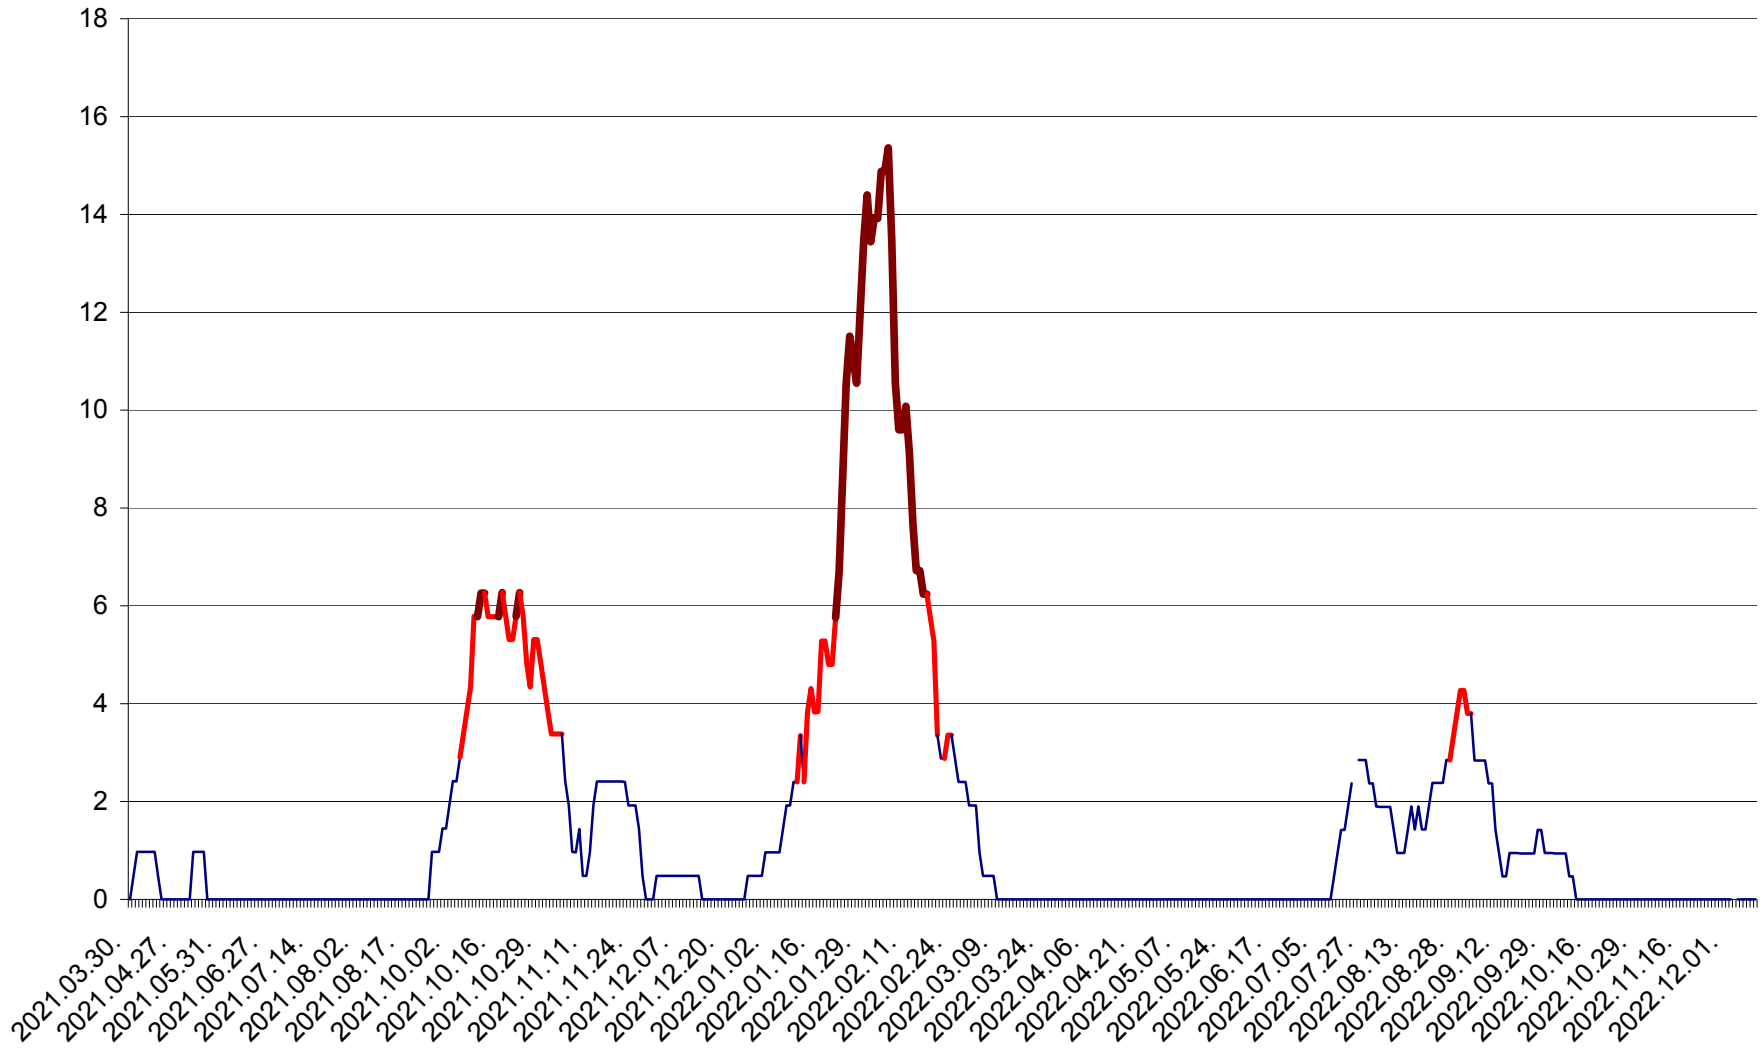

PLĂIEȘII DE JOS - Evoluția incidentei cumulate pe 14 zile la ‰ de locuitori
2021.04.01. - 2022.12.11.