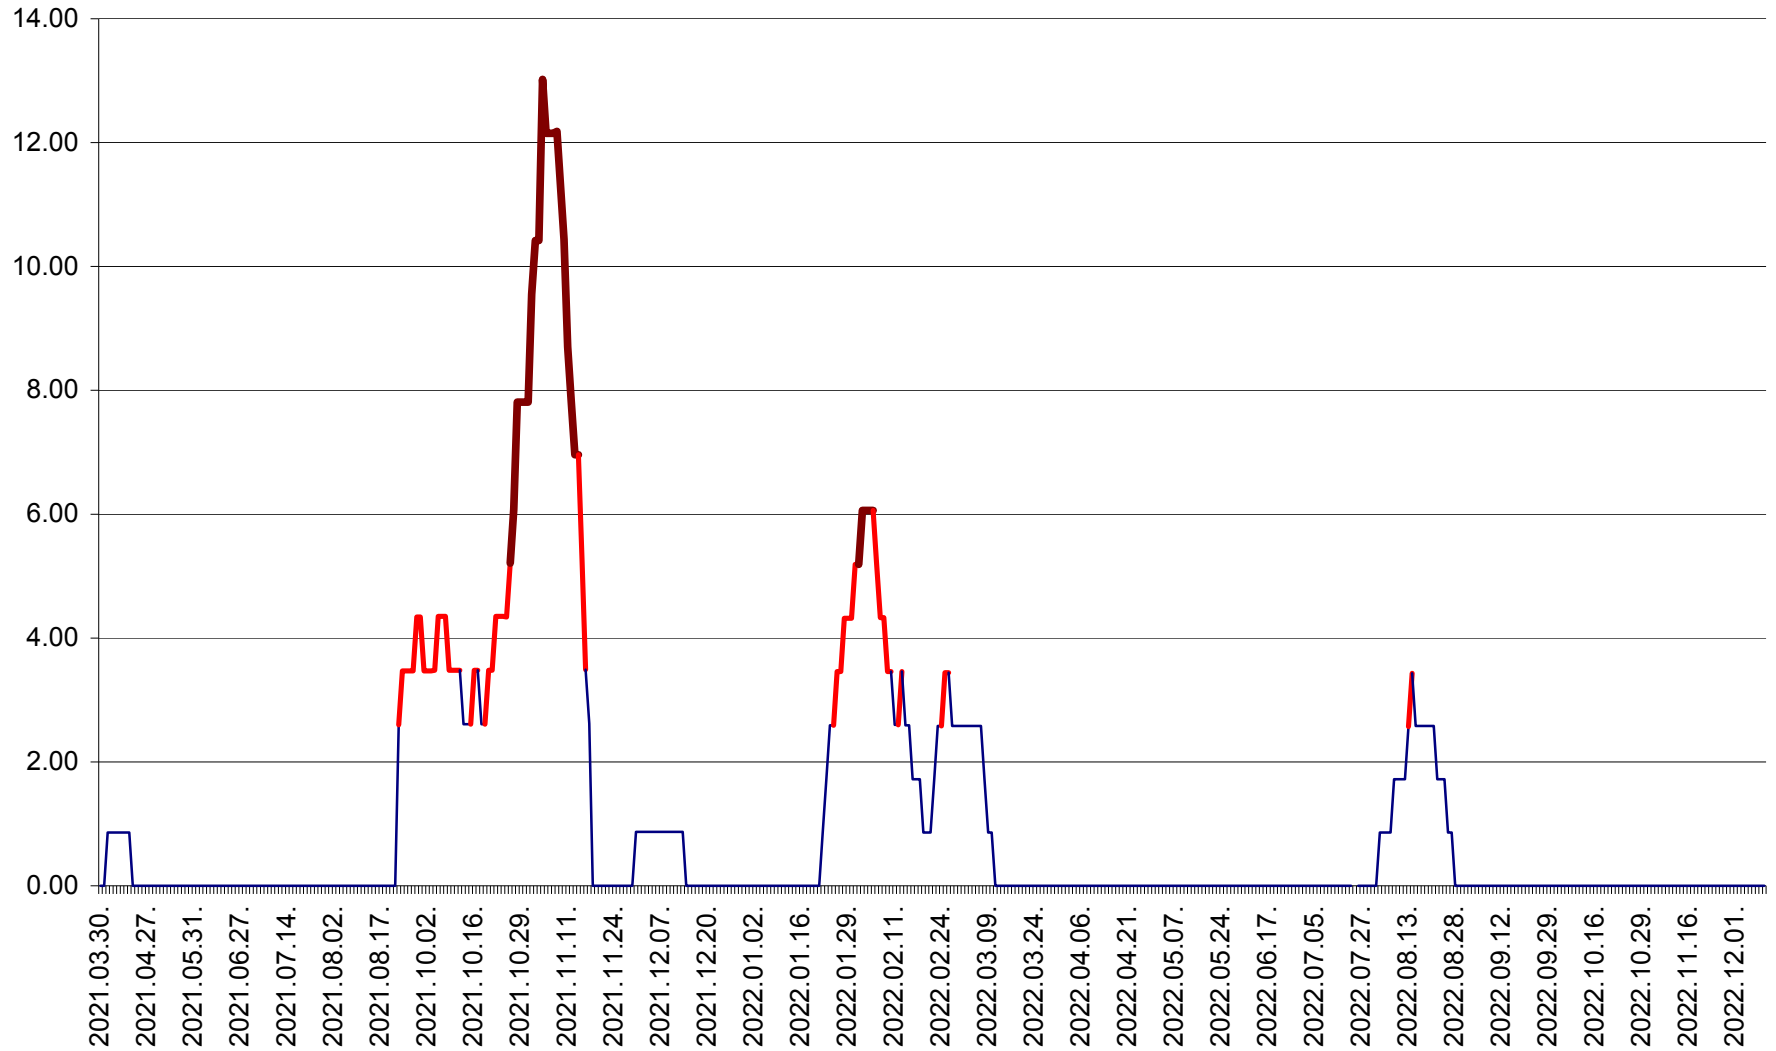

VĂRȘAG - Evolutia incidentei cumulate pe 14 zile la ‰ de locuitori
2021.04.01. - 2022.12.11.