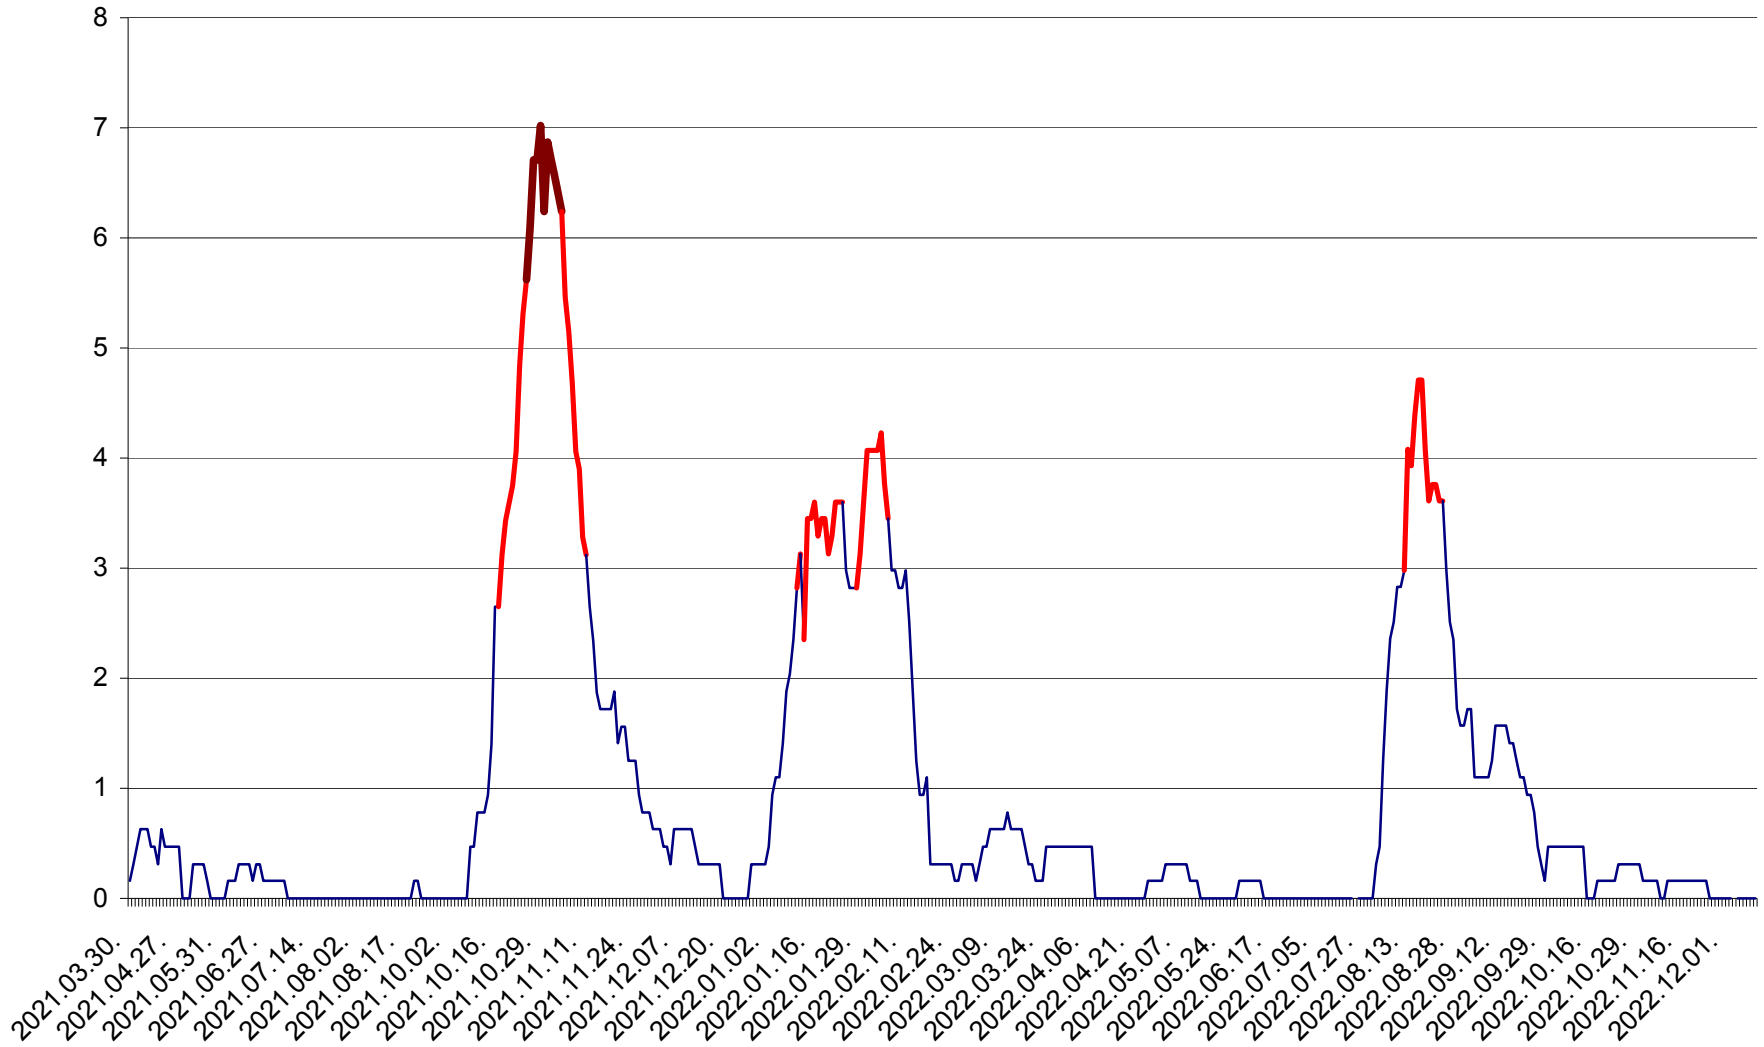

PLĂIEȘII DE JOS - Evoluția incidentei cumulate pe 14 zile la ‰ de locuitori
2021.04.01. - 2022.12.11.

PORUMBENI - Evolutia incidentei cumulate pe 14 zile la ‰ de locuitori
2021.04.01. - 2022.12.11.

PRAID - Evolutia incidentei cumulate pe 14 zile la ‰ de locuitori
2021.04.01. - 2022.12.11.

RACU - Evolutia incidentei cumulate pe 14 zile la ‰ de locuitori
2021.04.01. - 2022.12.11.

REMETEA - Evolutia incidentei cumulate pe 14 zile la ‰ de locuitori
2021.04.01. - 2022.12.11.

SĂCEL - Evolutia incidentei cumulate pe 14 zile la ‰ de locuitori
2021.04.01. - 2022.12.11.