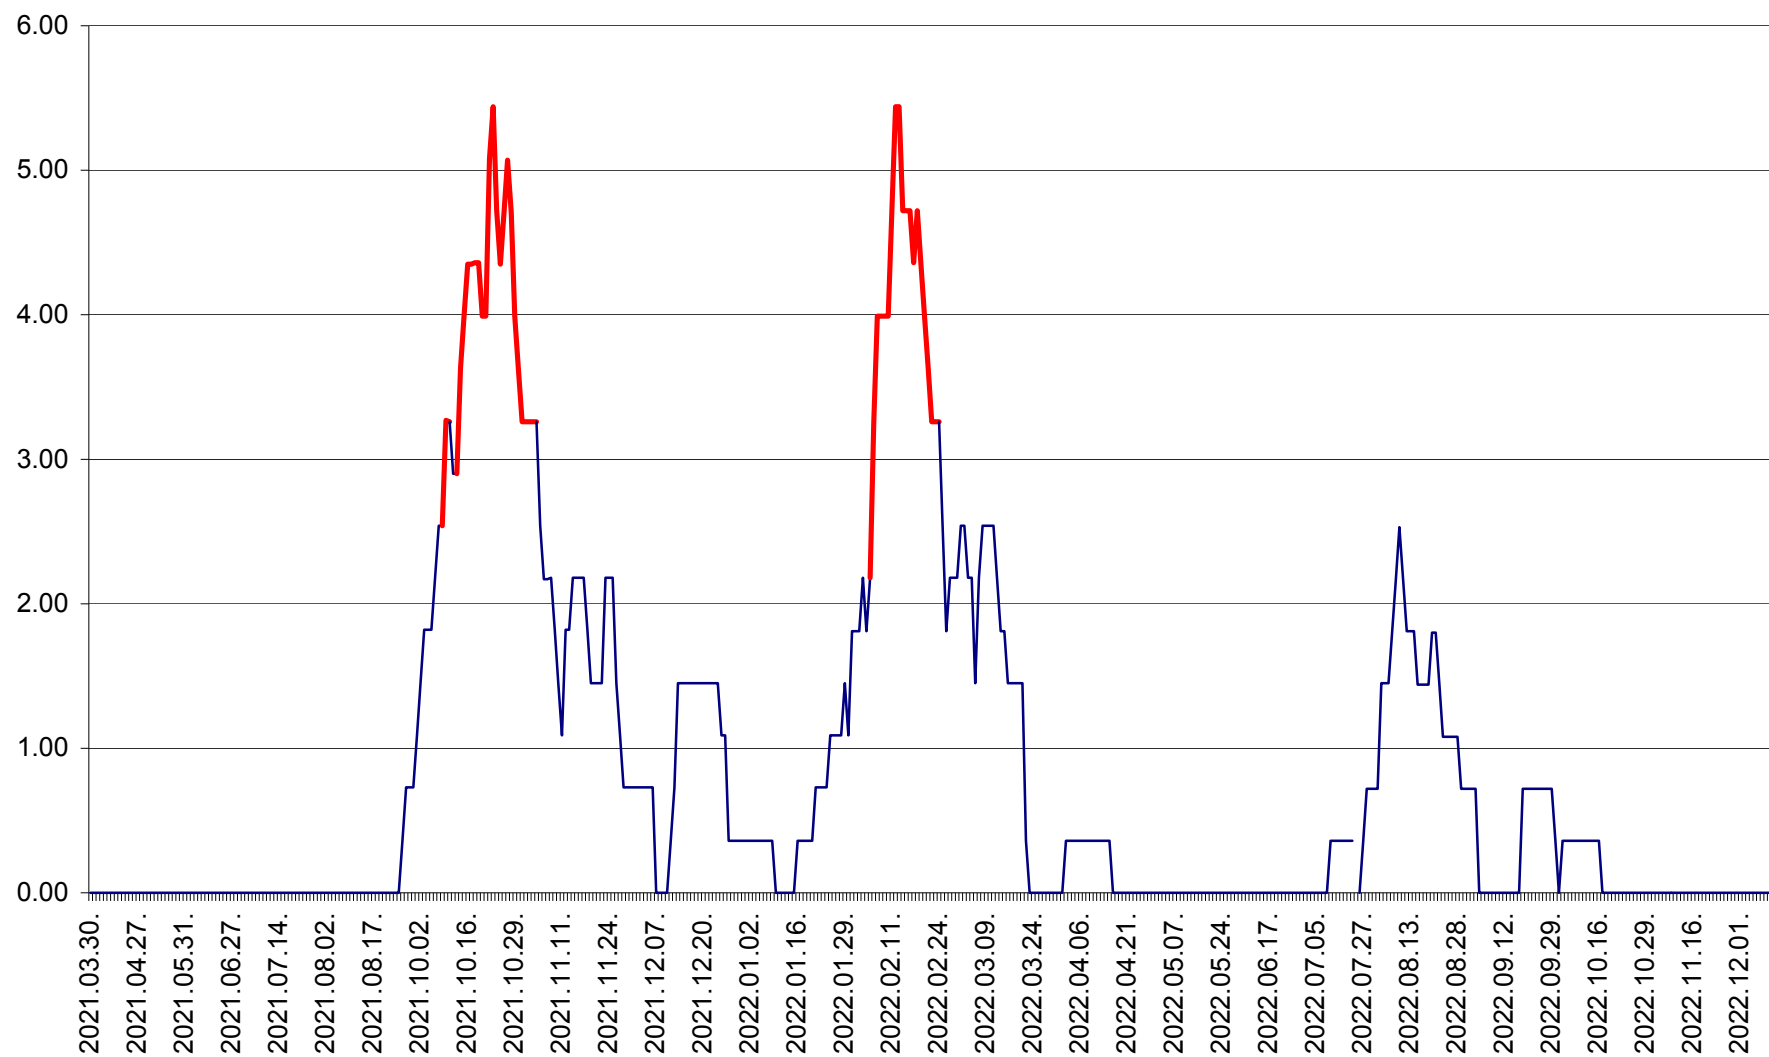

ATID - Evolutia incidentei cumulate pe 14 zile la ‰ de locuitori
2021.04.01. - 2022.12.11.

AVRĂMEȘTI - Evolutia incidentei cumulate pe 14 zile la ‰ de locuitori
2021.04.01. - 2022.12.11.

ORAȘ BĂILE TUȘNAD - Evoluția incidenței cumulate pe 14 zile la ‰ de locuitori
2021.04.01. - 2022.12.11.

ORAȘ BĂLAN - Evoluția incidenței cumulate pe 14 zile la ‰ de locuitori
2021.04.01. - 2022.12.11.

BILBOR - Evolutia incidentei cumulate pe 14 zile la ‰ de locuitori
2021.04.01. - 2022.12.11.

ORAȘ BORSEC - Evolutia incidentei cumulate pe 14 zile la ‰ de locuitori
2021.04.01. - 2022.12.11.

BRĂDEȘTI - Evolutia incidentei cumulate pe 14 zile la ‰ de locuitori
2021.04.01. - 2022.12.11.

CĂPÂLNIȚA - Evolutia incidentei cumulate pe 14 zile la ‰ de locuitori
2021.04.01. - 2022.12.11.

CÂRȚA - Evolutia incidentei cumulate pe 14 zile la ‰ de locuitori
2021.04.01. - 2022.12.11.