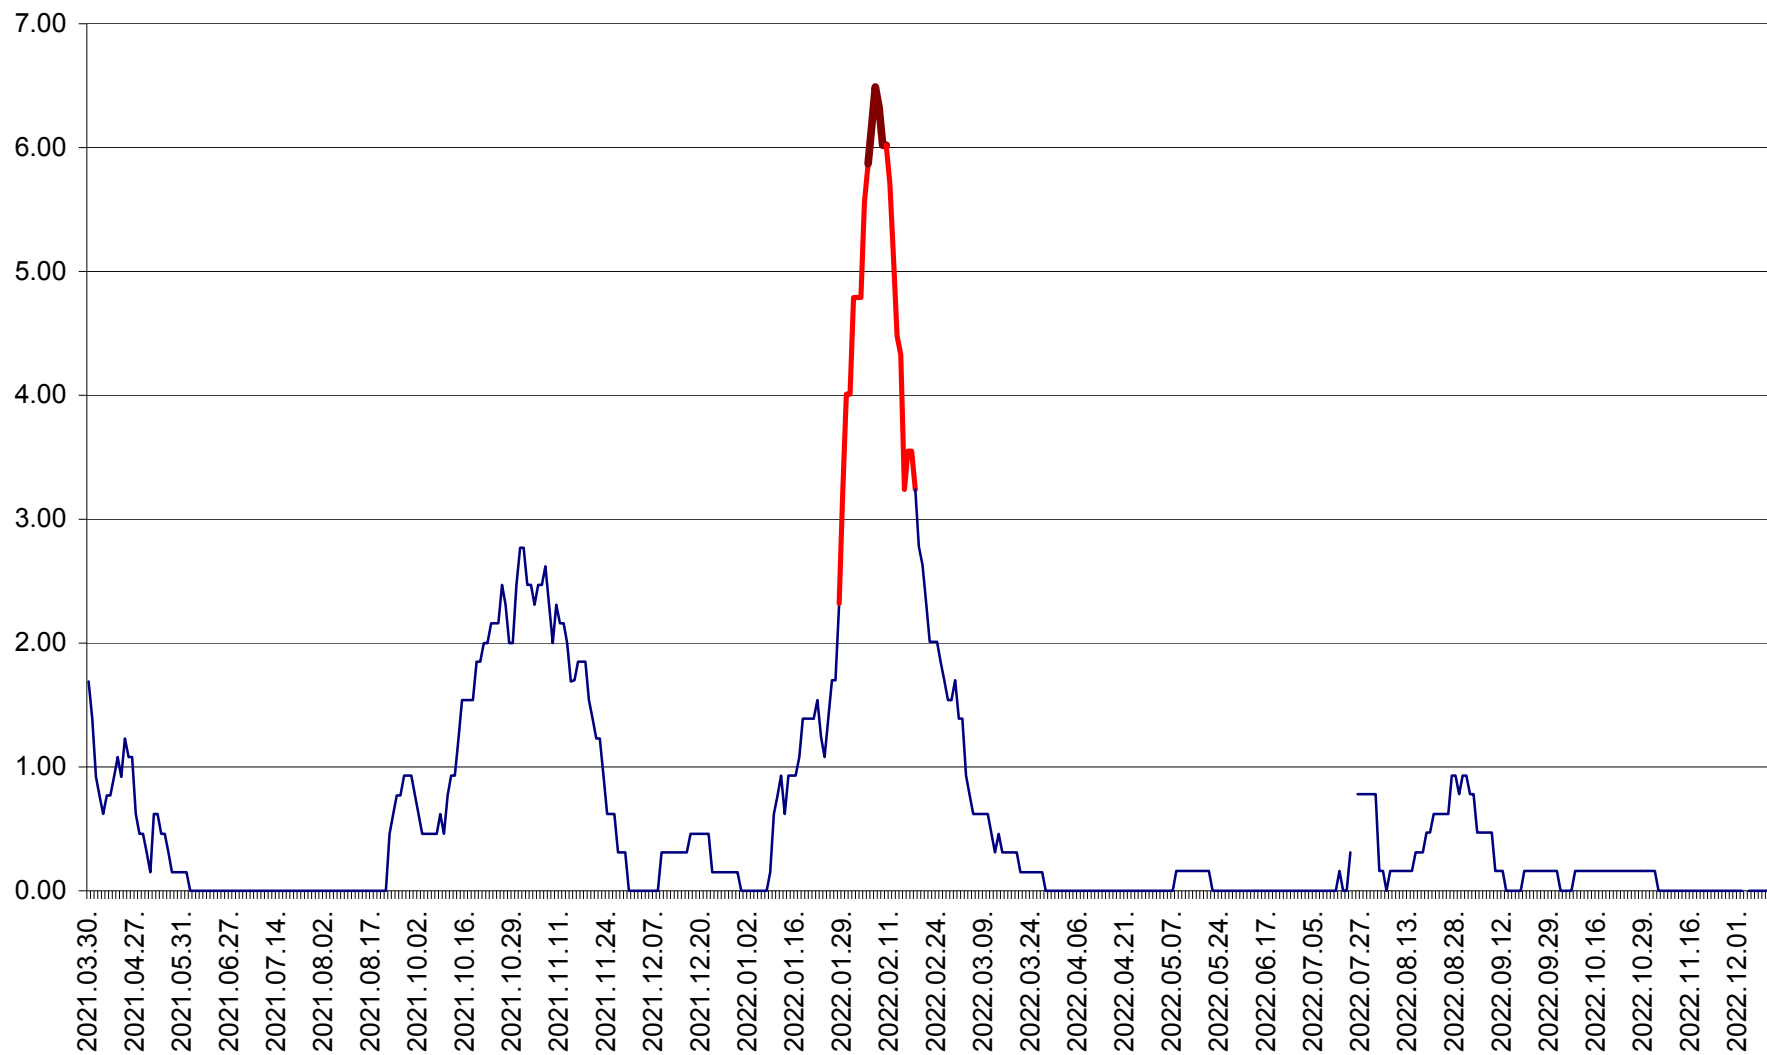

ORAȘ BĂLAN - Evoluția incidenței cumulate pe 14 zile la ‰ de locuitori
2021.04.01. - 2022.12.11.

BILBOR - Evolutia incidentei cumulate pe 14 zile la ‰ de locuitori
2021.04.01. - 2022.12.11.

ORAȘ BORSEC - Evolutia incidentei cumulate pe 14 zile la ‰ de locuitori
2021.04.01. - 2022.12.11.

BRĂDEȘTI - Evolutia incidentei cumulate pe 14 zile la ‰ de locuitori
2021.04.01. - 2022.12.11.

CĂPÂLNIȚA - Evolutia incidentei cumulate pe 14 zile la ‰ de locuitori
2021.04.01. - 2022.12.11.

CÂRȚA - Evolutia incidentei cumulate pe 14 zile la ‰ de locuitori
2021.04.01. - 2022.12.11.

CICEU - Evolutia incidentei cumulate pe 14 zile la ‰ de locuitori
2021.04.01. - 2022.12.11.

CIUCSÂNGEORGIU - Evolutia incidentei cumulate pe 14 zile la ‰ de locuitori
2021.04.01. - 2022.12.11.

CIUMANI - Evolutia incidentei cumulate pe 14 zile la ‰ de locuitori
2021.04.01. - 2022.12.11.

CORBU - Evolutia incidentei cumulate pe 14 zile la ‰ de locuitori
2021.04.01. - 2022.12.11.

CORUND - Evolutia incidentei cumulate pe 14 zile la ‰ de locuitori
2021.04.01. - 2022.12.11.

COZMENI - Evolutia incidentei cumulate pe 14 zile la ‰ de locuitori
2021.04.01. - 2022.12.11.