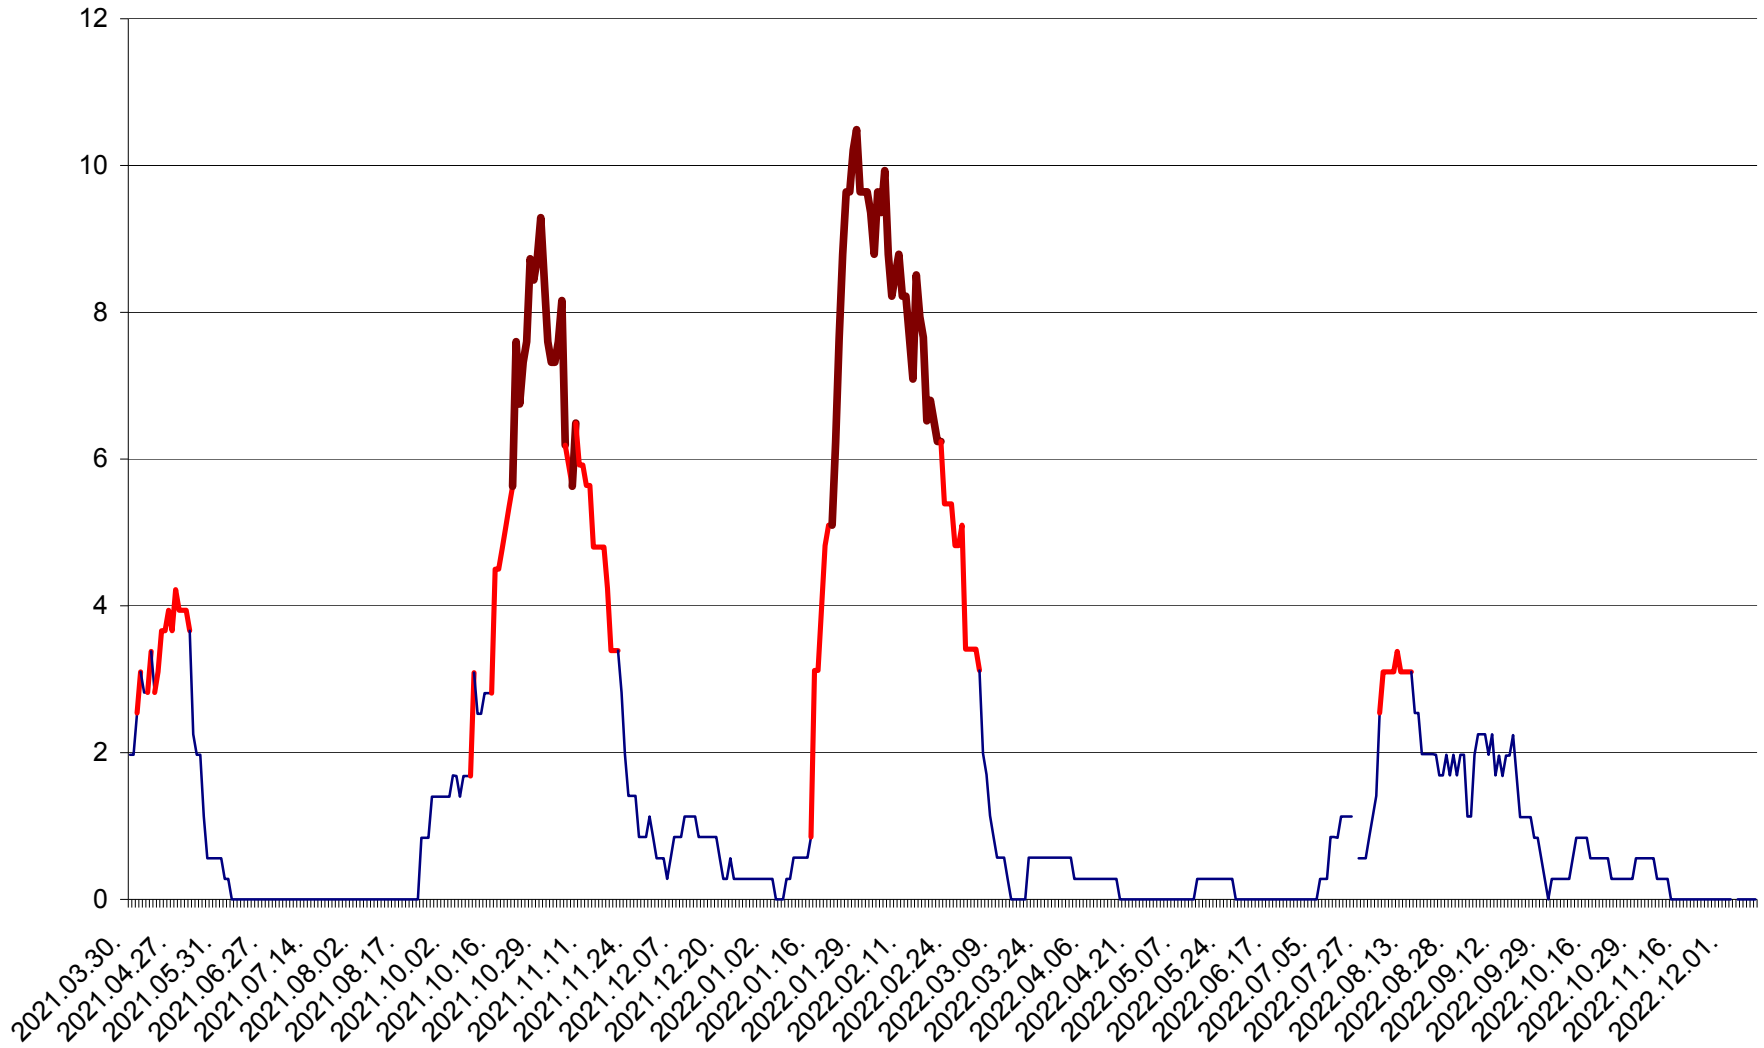

CORBU - Evolutia incidentei cumulate pe 14 zile la ‰ de locuitori
2021.04.01. - 2022.12.11.

CORUND - Evolutia incidentei cumulate pe 14 zile la ‰ de locuitori
2021.04.01. - 2022.12.11.

COZMENI - Evolutia incidentei cumulate pe 14 zile la ‰ de locuitori
2021.04.01. - 2022.12.11.

ORAȘ CRISTURU SECUIESC - Evolutia incidentei cumulate pe 14 zile la ‰ de locuitori
2021.04.01. - 2022.12.11.

DĂNEȘTI - Evolutia incidentei cumulate pe 14 zile la ‰ de locuitori
2021.04.01. - 2022.12.11.

DÂRJIU - Evolutia incidentei cumulate pe 14 zile la ‰ de locuitori
2021.04.01. - 2022.12.11.

DEALU - Evolutia incidentei cumulate pe 14 zile la ‰ de locuitori
2021.04.01. - 2022.12.11.

DITRĂU - Evolutia incidentei cumulate pe 14 zile la ‰ de locuitori
2021.04.01. - 2022.12.11.

FELICENI - Evolutia incidentei cumulate pe 14 zile la ‰ de locuitori
2021.04.01. - 2022.12.11.

FRUMOASA - Evolutia incidentei cumulate pe 14 zile la ‰ de locuitori
2021.04.01. - 2022.12.11.

GĂLĂUȚAȘ - Evoluția incidenței cumulate pe 14 zile la ‰ de locuitori
2021.04.01. - 2022.12.11.