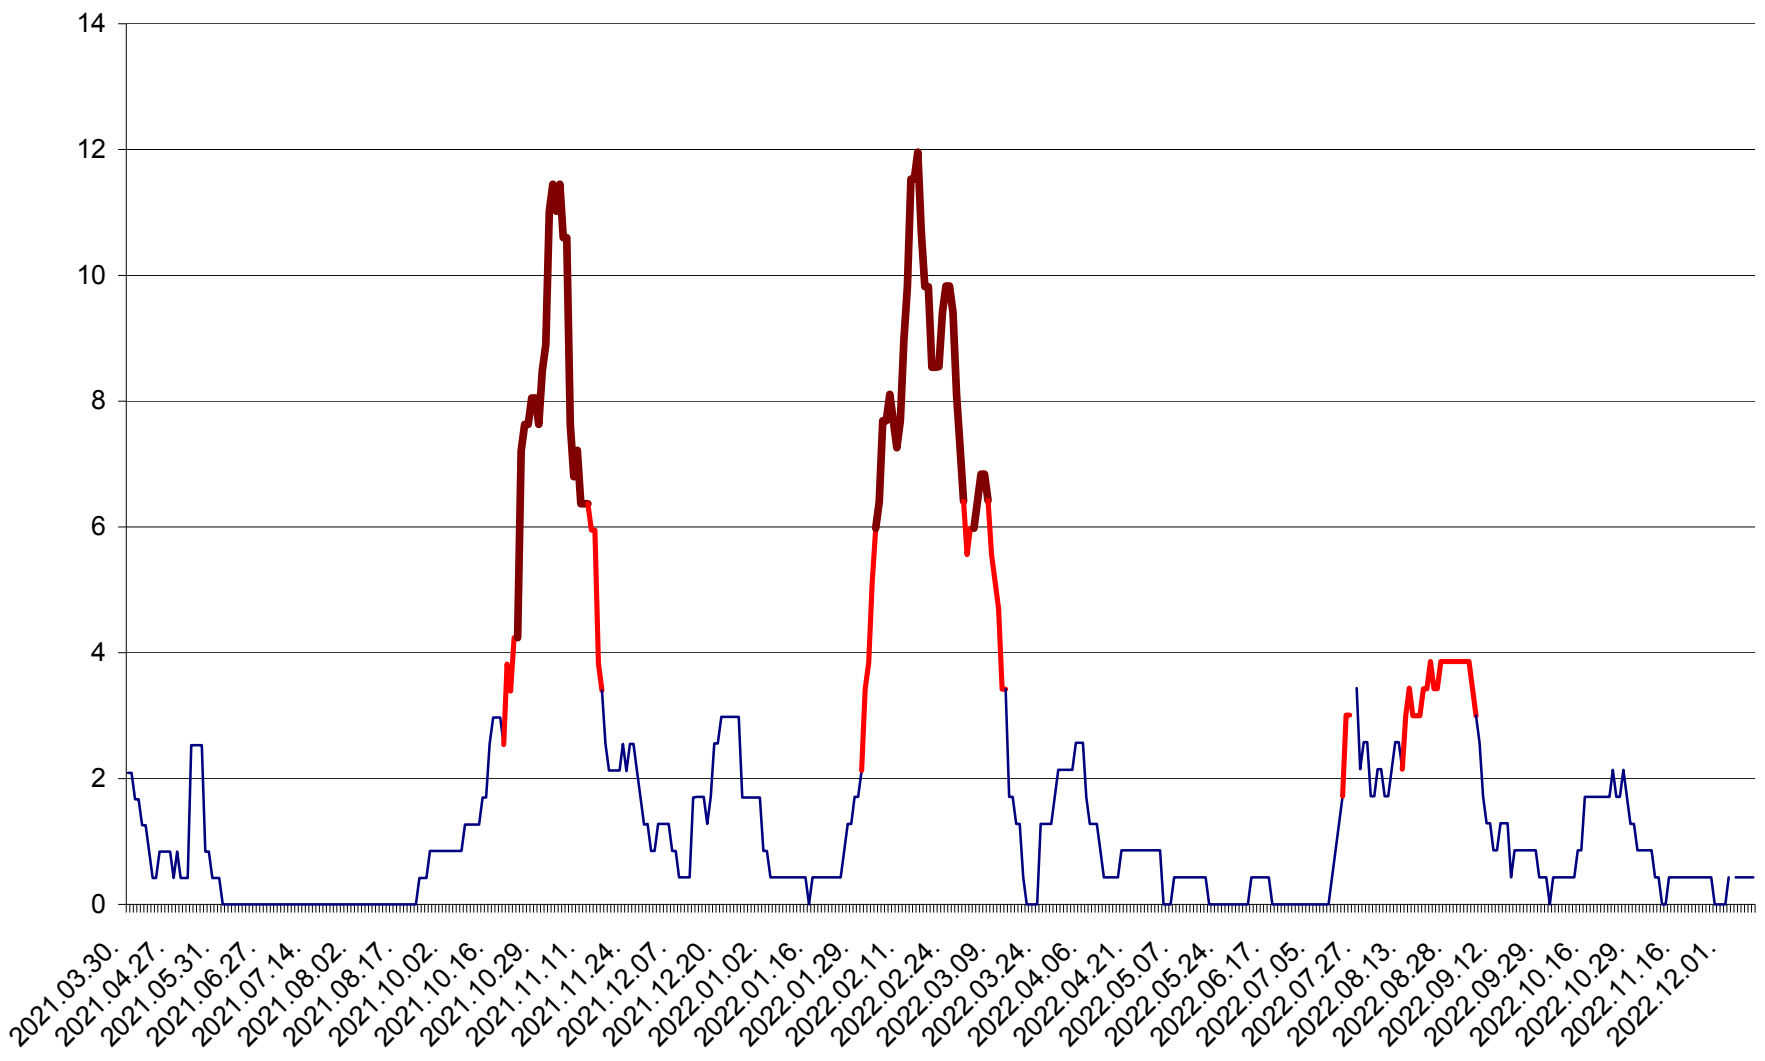

CORBU - Evolutia incidentei cumulate pe 14 zile la ‰ de locuitori
2021.04.01. - 2022.12.11.

CORUND - Evolutia incidentei cumulate pe 14 zile la ‰ de locuitori
2021.04.01. - 2022.12.11.

COZMENI - Evolutia incidentei cumulate pe 14 zile la ‰ de locuitori
2021.04.01. - 2022.12.11.

ORAȘ CRISTURU SECUIESC - Evolutia incidentei cumulate pe 14 zile la ‰ de locuitori
2021.04.01. - 2022.12.11.

DĂNEȘTI - Evolutia incidentei cumulate pe 14 zile la ‰ de locuitori
2021.04.01. - 2022.12.11.

DÂRJIU - Evolutia incidentei cumulate pe 14 zile la ‰ de locuitori
2021.04.01. - 2022.12.11.

DEALU - Evolutia incidentei cumulate pe 14 zile la ‰ de locuitori
2021.04.01. - 2022.12.11.

DITRĂU - Evolutia incidentei cumulate pe 14 zile la ‰ de locuitori
2021.04.01. - 2022.12.11.

FELICENI - Evolutia incidentei cumulate pe 14 zile la ‰ de locuitori
2021.04.01. - 2022.12.11.

FRUMOASA - Evolutia incidentei cumulate pe 14 zile la ‰ de locuitori
2021.04.01. - 2022.12.11.

GĂLĂUȚAȘ - Evoluția incidenței cumulate pe 14 zile la ‰ de locuitori
2021.04.01. - 2022.12.11.