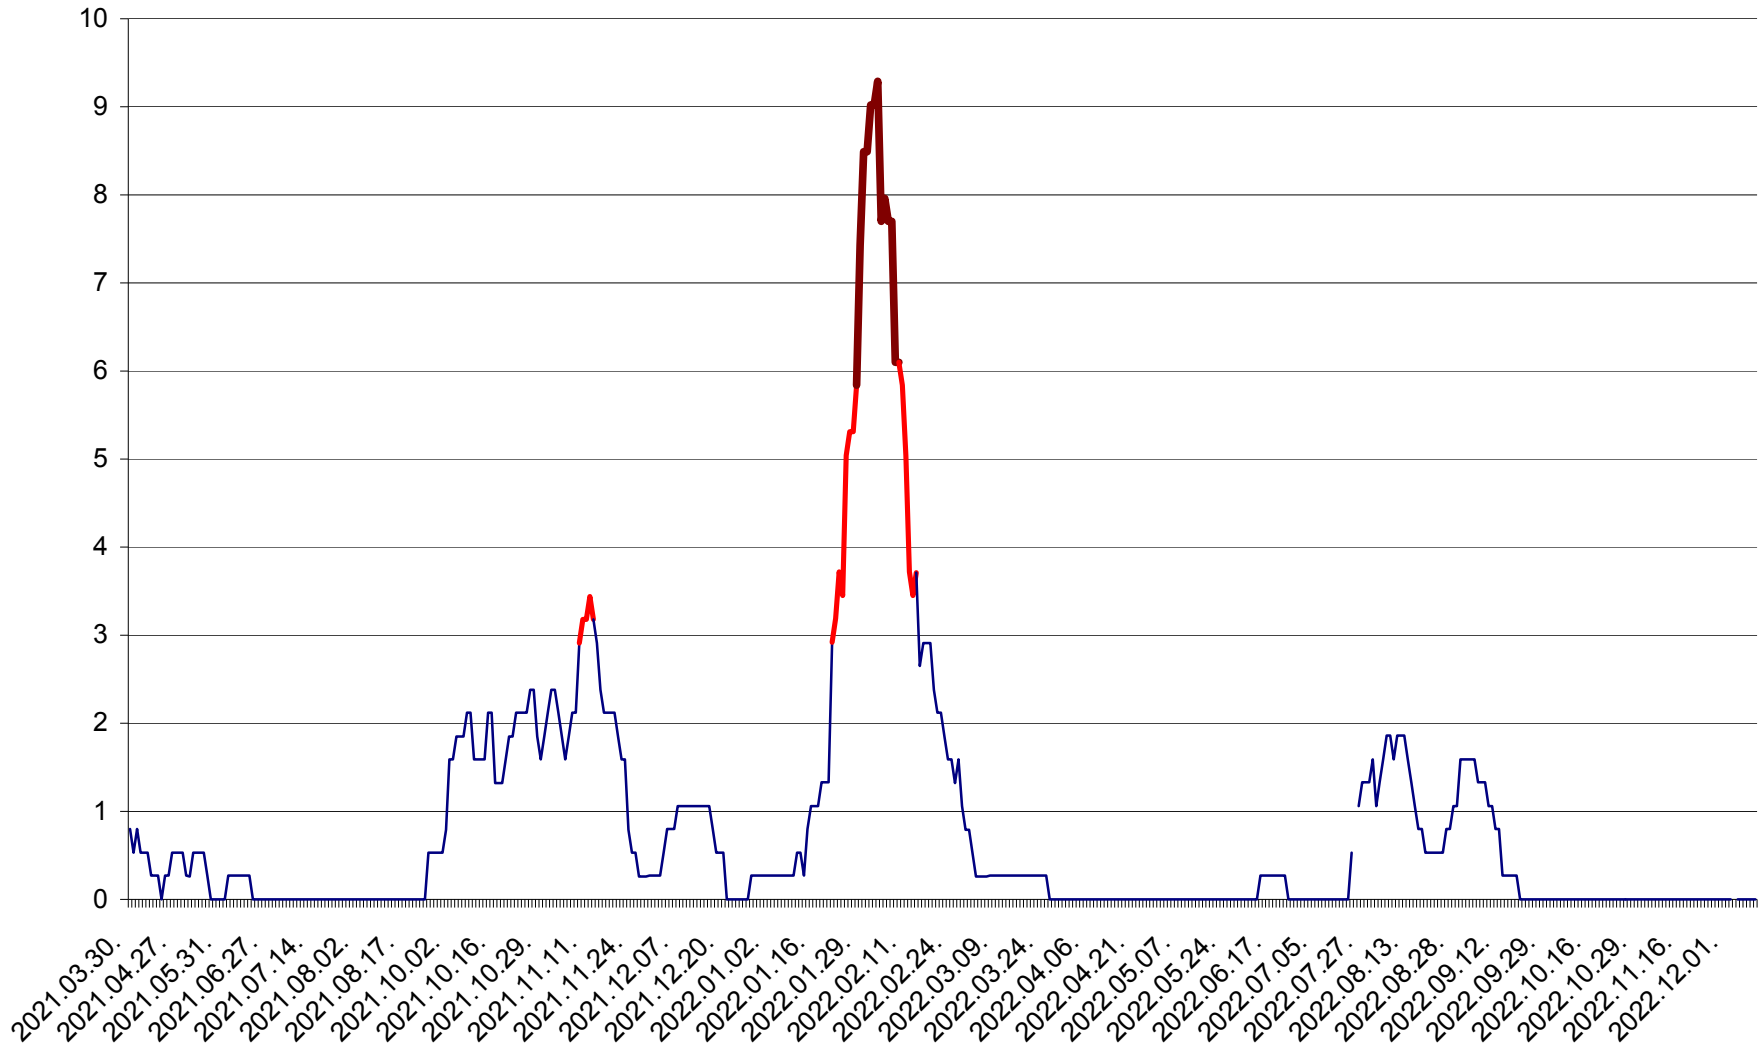

CORBU - Evolutia incidentei cumulate pe 14 zile la ‰ de locuitori
2021.04.01. - 2022.12.11.

CORUND - Evolutia incidentei cumulate pe 14 zile la ‰ de locuitori
2021.04.01. - 2022.12.11.

COZMENI - Evolutia incidentei cumulate pe 14 zile la ‰ de locuitori
2021.04.01. - 2022.12.11.

ORAȘ CRISTURU SECUIESC - Evolutia incidentei cumulate pe 14 zile la ‰ de locuitori
2021.04.01. - 2022.12.11.

DĂNEȘTI - Evolutia incidentei cumulate pe 14 zile la ‰ de locuitori
2021.04.01. - 2022.12.11.

DÂRJIU - Evolutia incidentei cumulate pe 14 zile la ‰ de locuitori
2021.04.01. - 2022.12.11.

DEALU - Evolutia incidentei cumulate pe 14 zile la ‰ de locuitori
2021.04.01. - 2022.12.11.

DITRĂU - Evolutia incidentei cumulate pe 14 zile la ‰ de locuitori
2021.04.01. - 2022.12.11.

FELICENI - Evolutia incidentei cumulate pe 14 zile la ‰ de locuitori
2021.04.01. - 2022.12.11.

FRUMOASA - Evolutia incidentei cumulate pe 14 zile la ‰ de locuitori
2021.04.01. - 2022.12.11.

GĂLĂUȚAȘ - Evoluția incidenței cumulate pe 14 zile la ‰ de locuitori
2021.04.01. - 2022.12.11.