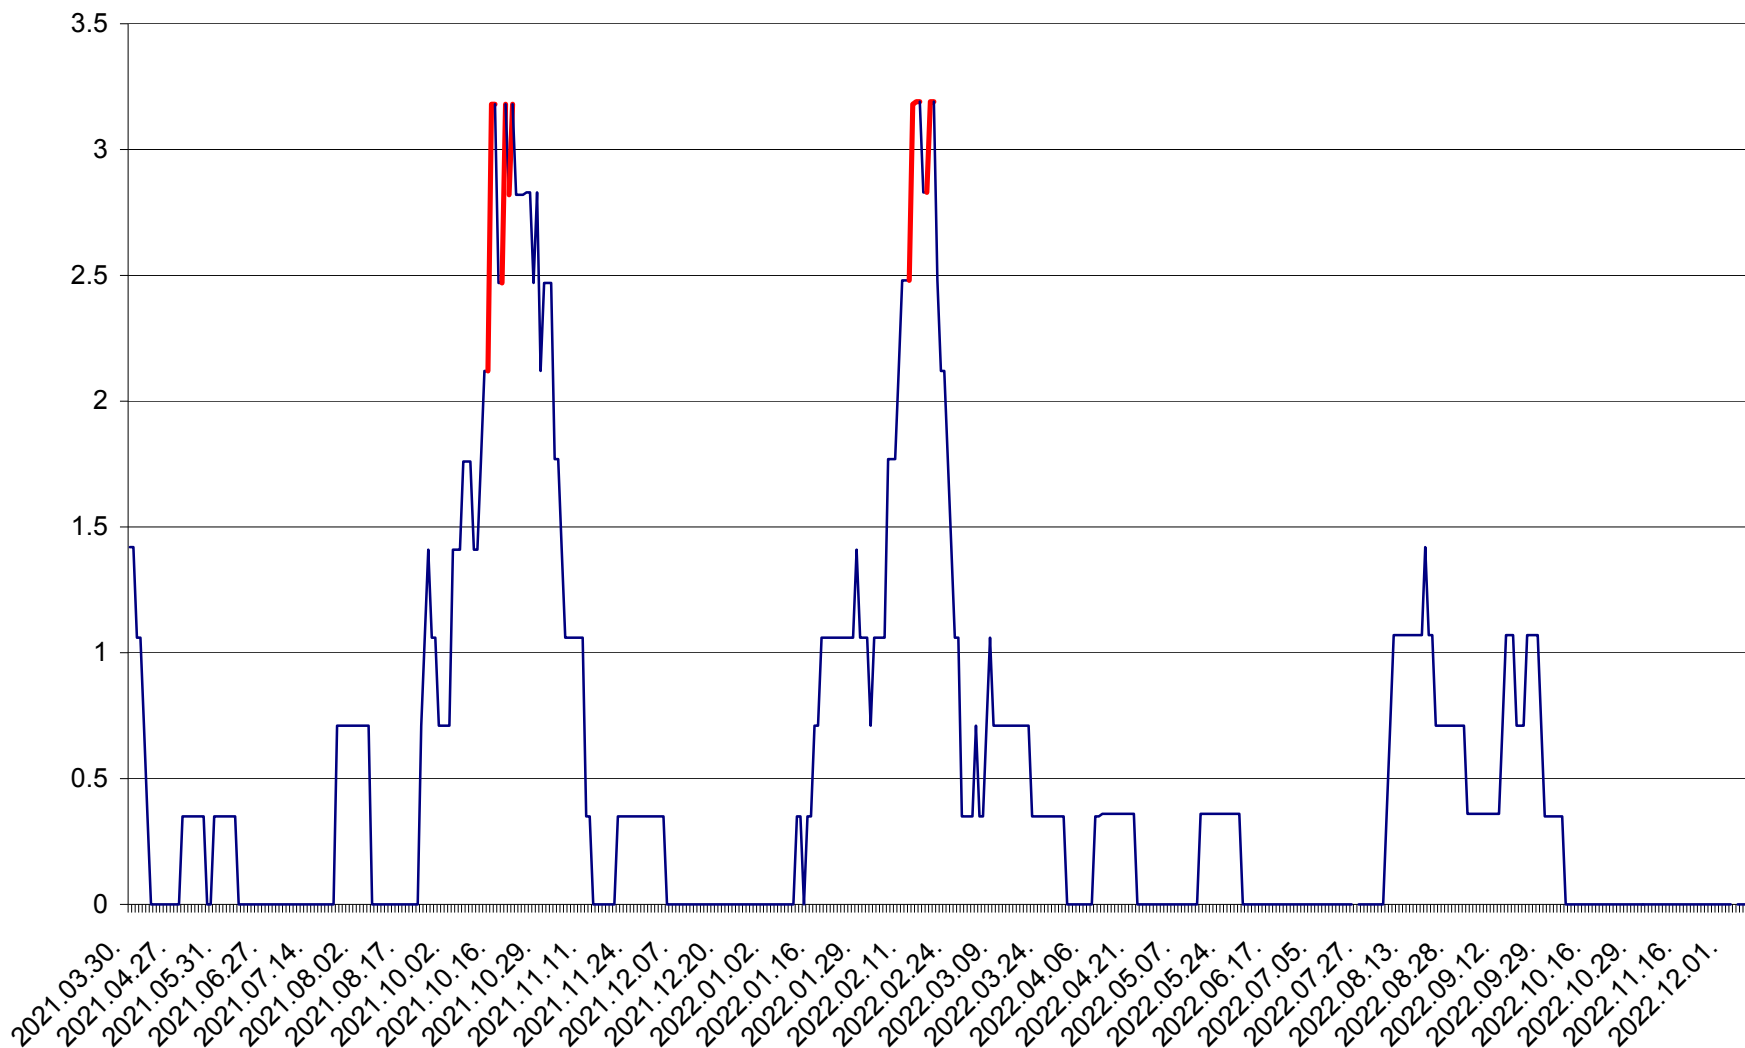

PORUMBENI - Evolutia incidentei cumulate pe 14 zile la ‰ de locuitori
2021.04.01. - 2022.12.11.