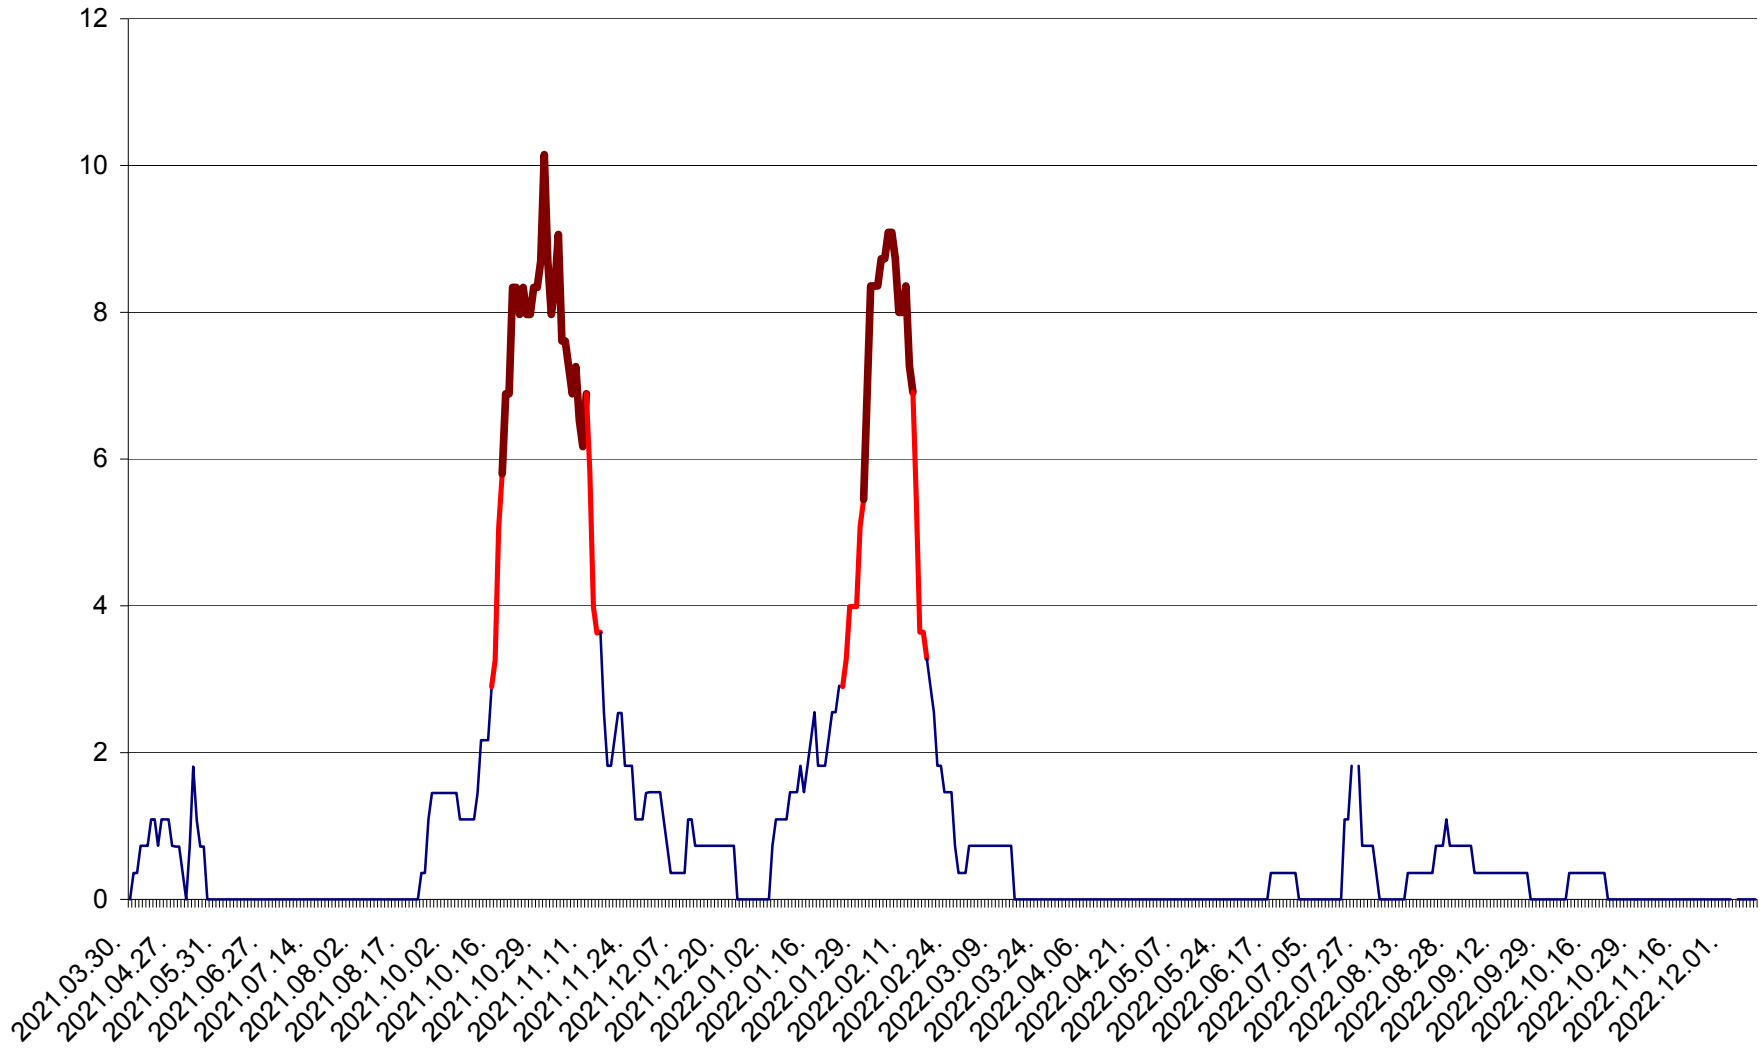

LELICENI - Evolutia incidentei cumulate pe 14 zile la ‰ de locuitori
2021.04.01. - 2022.12.11.

LUETA - Evolutia incidentei cumulate pe 14 zile la ‰ de locuitori
2021.04.01. - 2022.12.11.

LUNCA DE JOS - Evolutia incidentei cumulate pe 14 zile la ‰ de locuitori
2021.04.01. - 2022.12.11.

LUNCA DE SUS - Evolutia incidentei cumulate pe 14 zile la ‰ de locuitori
2021.04.01. - 2022.12.11.

LUPENI - Evolutia incidentei cumulate pe 14 zile la ‰ de locuitori
2021.04.01. - 2022.12.11.

MĂDĂRAȘ - Evolutia incidentei cumulate pe 14 zile la ‰ de locuitori
2021.04.01. - 2022.12.11.

MĂRTINIȘ - Evolutia incidentei cumulate pe 14 zile la ‰ de locuitori
2021.04.01. - 2022.12.11.

MEREȘTI - Evolutia incidentei cumulate pe 14 zile la ‰ de locuitori
2021.04.01. - 2022.12.11.

MUNICIPIUL MIERCUREA-CIUC - Evolutia incidentei cumulate pe 14 zile la ‰ de locuitori
2021.04.01. - 2022.12.11.

MIHĂILENI - Evolutia incidentei cumulate pe 14 zile la ‰ de locuitori
2021.04.01. - 2022.12.11.

MUGENI - Evolutia incidentei cumulate pe 14 zile la ‰ de locuitori
2021.04.01. - 2022.12.11.

OCLAND - Evolutia incidentei cumulate pe 14 zile la ‰ de locuitori
2021.04.01. - 2022.12.11.