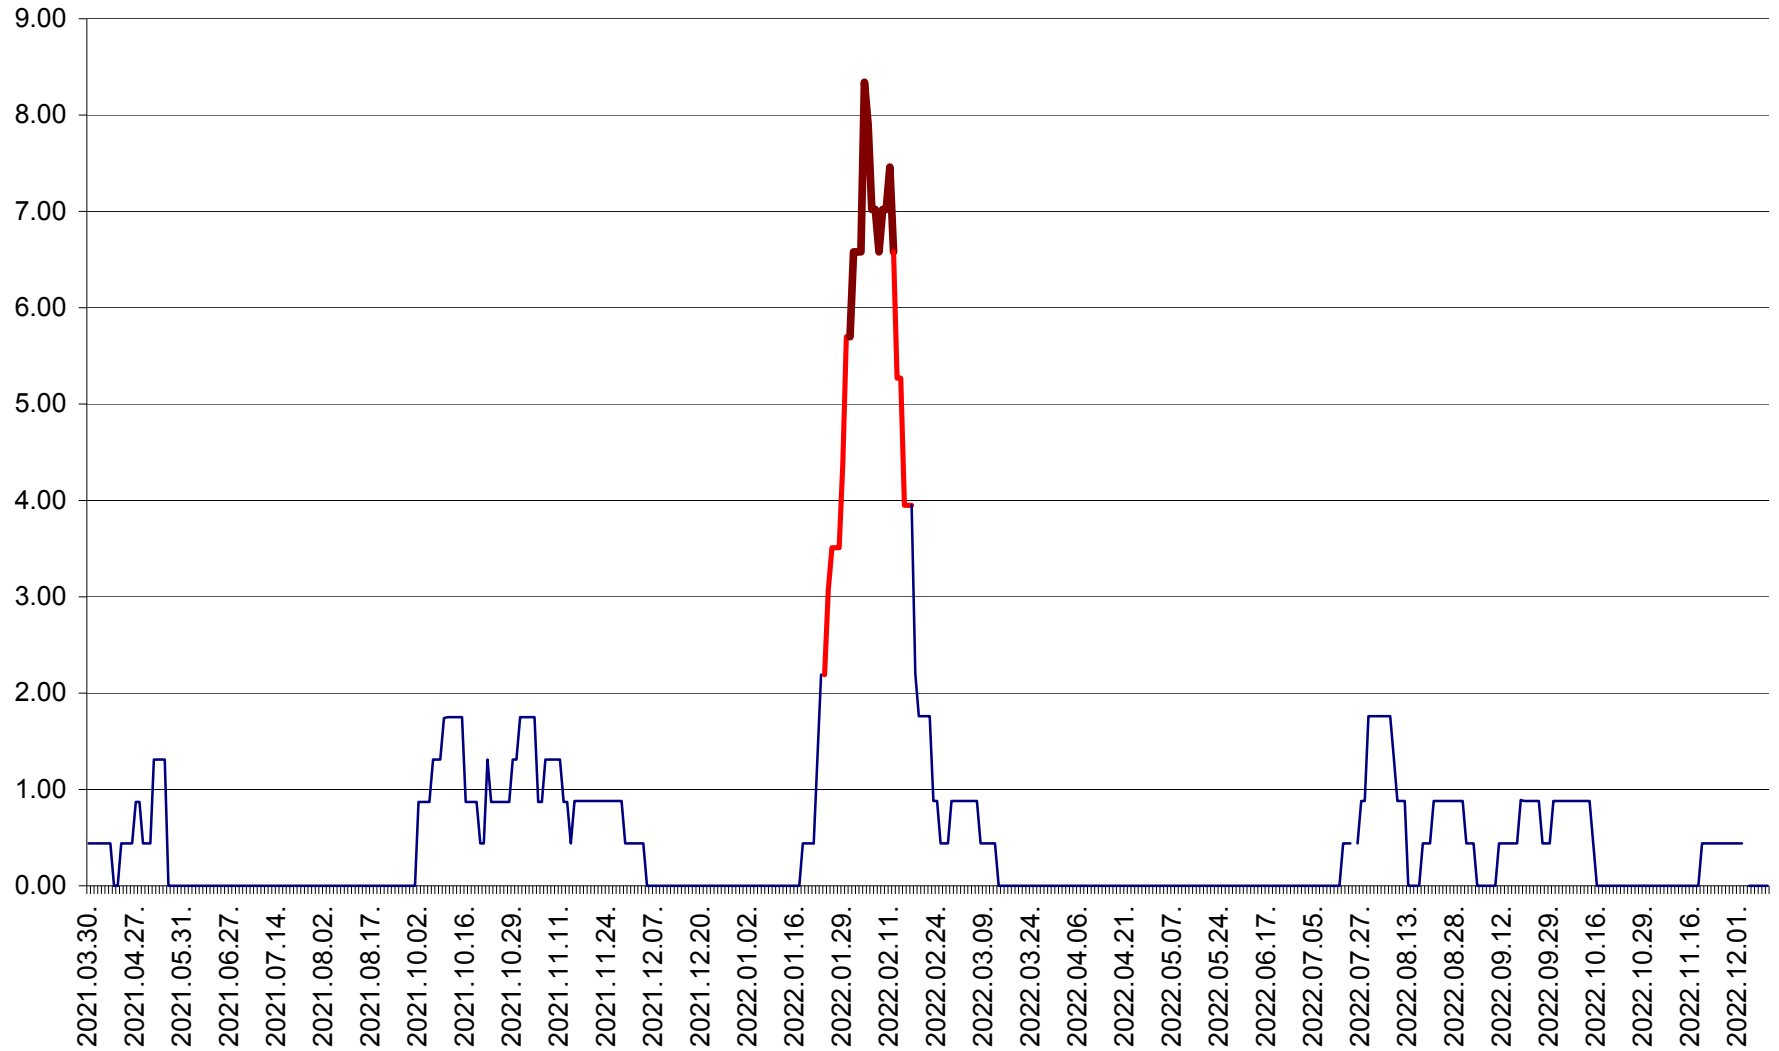

ORAȘ BĂLAN - Evoluția incidenței cumulate pe 14 zile la ‰ de locuitori
2021.04.01. - 2022.12.11.

BILBOR - Evolutia incidentei cumulate pe 14 zile la ‰ de locuitori
2021.04.01. - 2022.12.11.

ORAȘ BORSEC - Evolutia incidentei cumulate pe 14 zile la ‰ de locuitori
2021.04.01. - 2022.12.11.

BRĂDEȘTI - Evolutia incidentei cumulate pe 14 zile la ‰ de locuitori
2021.04.01. - 2022.12.11.

CĂPÂLNIȚA - Evolutia incidentei cumulate pe 14 zile la ‰ de locuitori
2021.04.01. - 2022.12.11.

CÂRȚA - Evolutia incidentei cumulate pe 14 zile la ‰ de locuitori
2021.04.01. - 2022.12.11.

CICEU - Evolutia incidentei cumulate pe 14 zile la ‰ de locuitori
2021.04.01. - 2022.12.11.

CIUCSÂNGEORGIU - Evolutia incidentei cumulate pe 14 zile la ‰ de locuitori
2021.04.01. - 2022.12.11.

CIUMANI - Evolutia incidentei cumulate pe 14 zile la ‰ de locuitori
2021.04.01. - 2022.12.11.

CORBU - Evolutia incidentei cumulate pe 14 zile la ‰ de locuitori
2021.04.01. - 2022.12.11.

CORUND - Evolutia incidentei cumulate pe 14 zile la ‰ de locuitori
2021.04.01. - 2022.12.11.

COZMENI - Evolutia incidentei cumulate pe 14 zile la ‰ de locuitori
2021.04.01. - 2022.12.11.