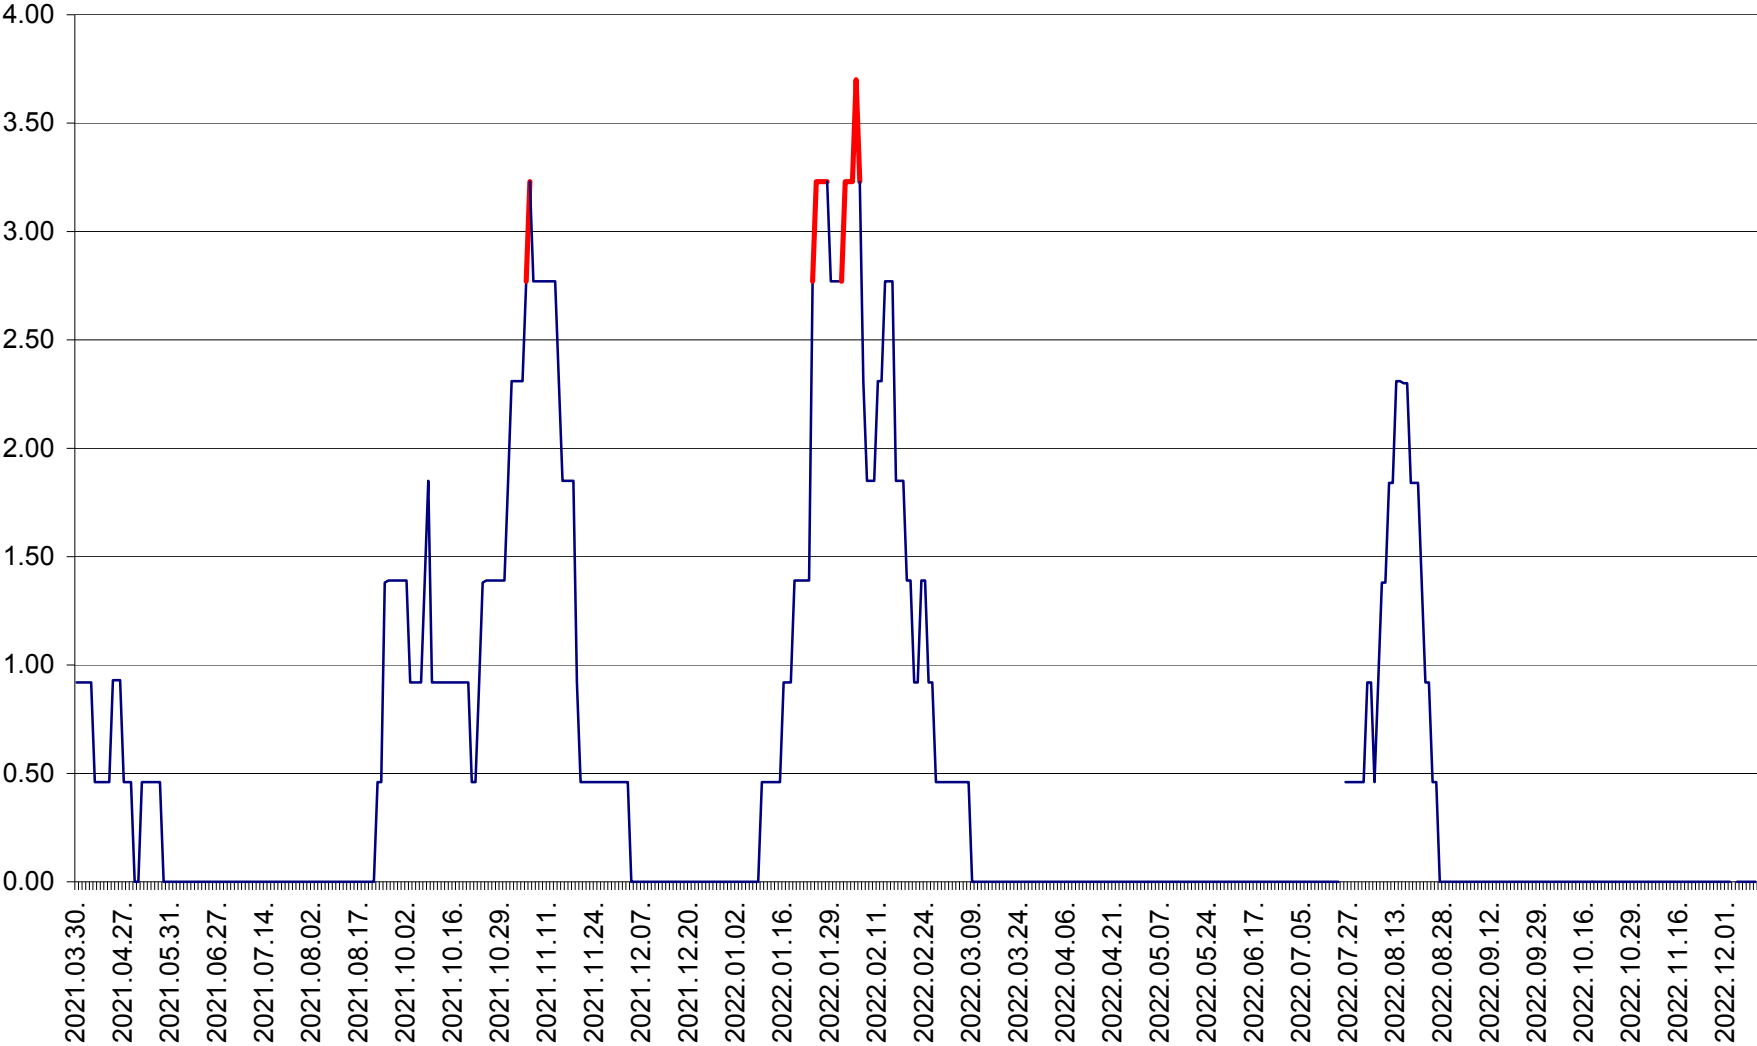

ATID - Evolutia incidentei cumulate pe 14 zile la ‰ de locuitori
2021.04.01. - 2022.12.11.

AVRĂMEȘTI - Evolutia incidentei cumulate pe 14 zile la ‰ de locuitori
2021.04.01. - 2022.12.11.

ORAȘ BĂILE TUȘNAD - Evoluția incidenței cumulate pe 14 zile la ‰ de locuitori
2021.04.01. - 2022.12.11.

ORAȘ BĂLAN - Evoluția incidenței cumulate pe 14 zile la ‰ de locuitori
2021.04.01. - 2022.12.11.

BILBOR - Evolutia incidentei cumulate pe 14 zile la ‰ de locuitori
2021.04.01. - 2022.12.11.

ORAȘ BORSEC - Evolutia incidentei cumulate pe 14 zile la ‰ de locuitori
2021.04.01. - 2022.12.11.

BRĂDEȘTI - Evolutia incidentei cumulate pe 14 zile la ‰ de locuitori
2021.04.01. - 2022.12.11.

CĂPÂLNIȚA - Evolutia incidentei cumulate pe 14 zile la ‰ de locuitori
2021.04.01. - 2022.12.11.

CÂRȚA - Evolutia incidentei cumulate pe 14 zile la ‰ de locuitori
2021.04.01. - 2022.12.11.

CICEU - Evolutia incidentei cumulate pe 14 zile la ‰ de locuitori
2021.04.01. - 2022.12.11.

CIUCSÂNGEORGIU - Evolutia incidentei cumulate pe 14 zile la ‰ de locuitori
2021.04.01. - 2022.12.11.

CIUMANI - Evolutia incidentei cumulate pe 14 zile la ‰ de locuitori
2021.04.01. - 2022.12.11.