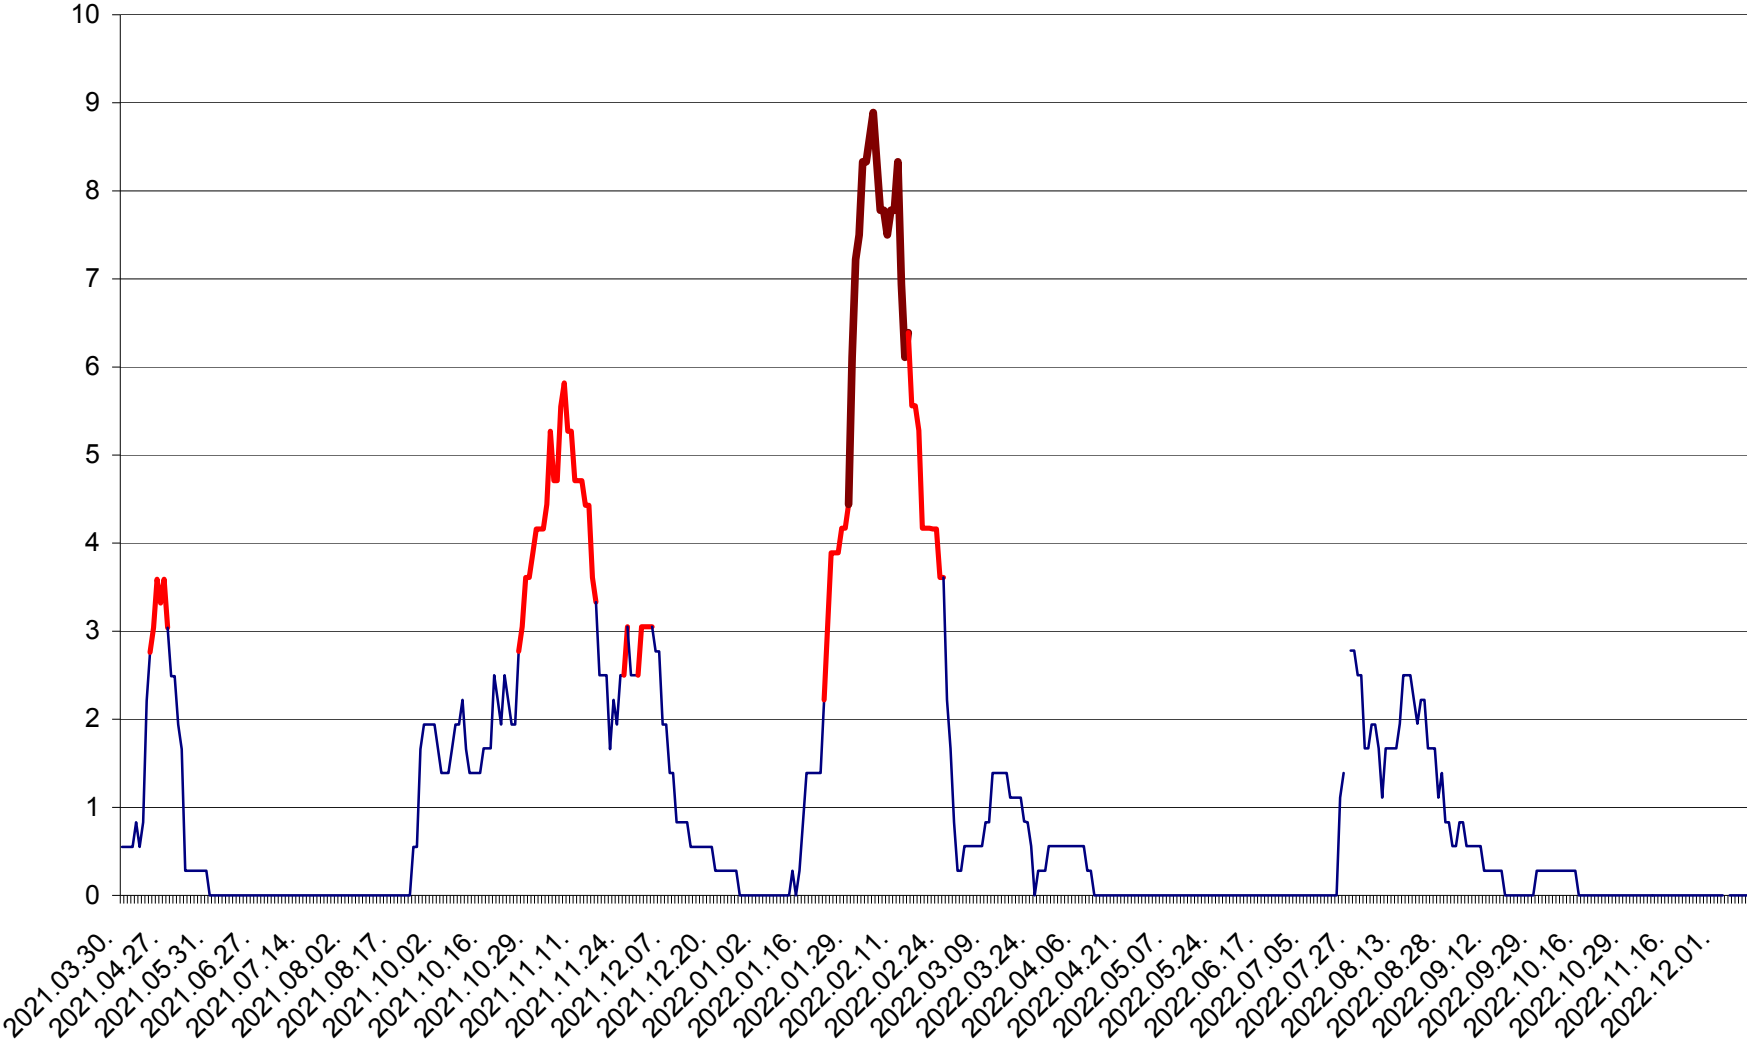

LELICENI - Evolutia incidentei cumulate pe 14 zile la ‰ de locuitori
2021.04.01. - 2022.12.11.

LUETA - Evolutia incidentei cumulate pe 14 zile la ‰ de locuitori
2021.04.01. - 2022.12.11.

LUNCA DE JOS - Evolutia incidentei cumulate pe 14 zile la ‰ de locuitori
2021.04.01. - 2022.12.11.

LUNCA DE SUS - Evolutia incidentei cumulate pe 14 zile la ‰ de locuitori
2021.04.01. - 2022.12.11.

LUPENI - Evolutia incidentei cumulate pe 14 zile la ‰ de locuitori
2021.04.01. - 2022.12.11.

MĂDĂRAȘ - Evolutia incidentei cumulate pe 14 zile la ‰ de locuitori
2021.04.01. - 2022.12.11.

MĂRTINIȘ - Evolutia incidentei cumulate pe 14 zile la ‰ de locuitori
2021.04.01. - 2022.12.11.

MEREȘTI - Evolutia incidentei cumulate pe 14 zile la ‰ de locuitori
2021.04.01. - 2022.12.11.

MUNICIPIUL MIERCUREA-CIUC - Evolutia incidentei cumulate pe 14 zile la ‰ de locuitori
2021.04.01. - 2022.12.11.

MIHĂILENI - Evolutia incidentei cumulate pe 14 zile la ‰ de locuitori
2021.04.01. - 2022.12.11.

MUGENI - Evolutia incidentei cumulate pe 14 zile la ‰ de locuitori
2021.04.01. - 2022.12.11.

OCLAND - Evolutia incidentei cumulate pe 14 zile la ‰ de locuitori
2021.04.01. - 2022.12.11.