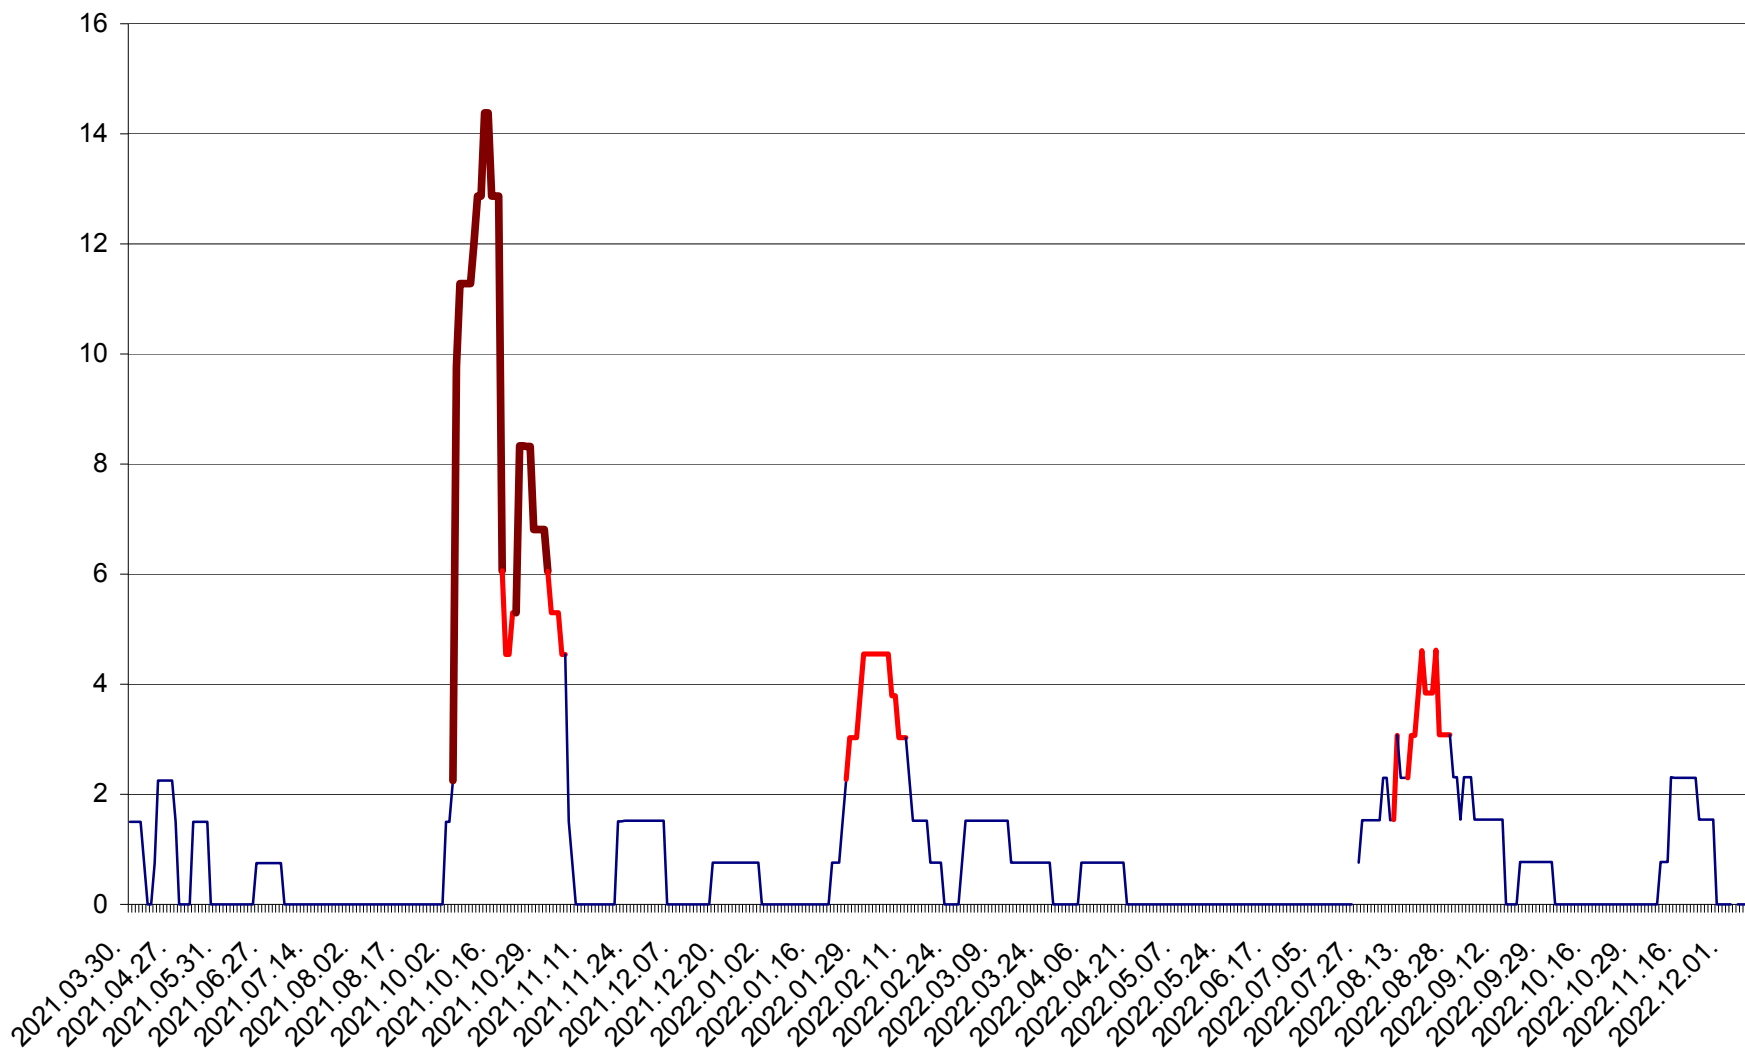

LELICENI - Evolutia incidentei cumulate pe 14 zile la ‰ de locuitori
2021.04.01. - 2022.12.11.

LUETA - Evolutia incidentei cumulate pe 14 zile la ‰ de locuitori
2021.04.01. - 2022.12.11.

LUNCA DE JOS - Evolutia incidentei cumulate pe 14 zile la ‰ de locuitori
2021.04.01. - 2022.12.11.

LUNCA DE SUS - Evolutia incidentei cumulate pe 14 zile la ‰ de locuitori
2021.04.01. - 2022.12.11.

LUPENI - Evolutia incidentei cumulate pe 14 zile la ‰ de locuitori
2021.04.01. - 2022.12.11.

MĂDĂRAȘ - Evolutia incidentei cumulate pe 14 zile la ‰ de locuitori
2021.04.01. - 2022.12.11.

MĂRTINIȘ - Evolutia incidentei cumulate pe 14 zile la ‰ de locuitori
2021.04.01. - 2022.12.11.

MEREȘTI - Evolutia incidentei cumulate pe 14 zile la ‰ de locuitori
2021.04.01. - 2022.12.11.

MUNICIPIUL MIERCUREA-CIUC - Evolutia incidentei cumulate pe 14 zile la ‰ de locuitori
2021.04.01. - 2022.12.11.

MIHĂILENI - Evolutia incidentei cumulate pe 14 zile la ‰ de locuitori
2021.04.01. - 2022.12.11.

MUGENI - Evolutia incidentei cumulate pe 14 zile la ‰ de locuitori
2021.04.01. - 2022.12.11.

OCLAND - Evolutia incidentei cumulate pe 14 zile la ‰ de locuitori
2021.04.01. - 2022.12.11.