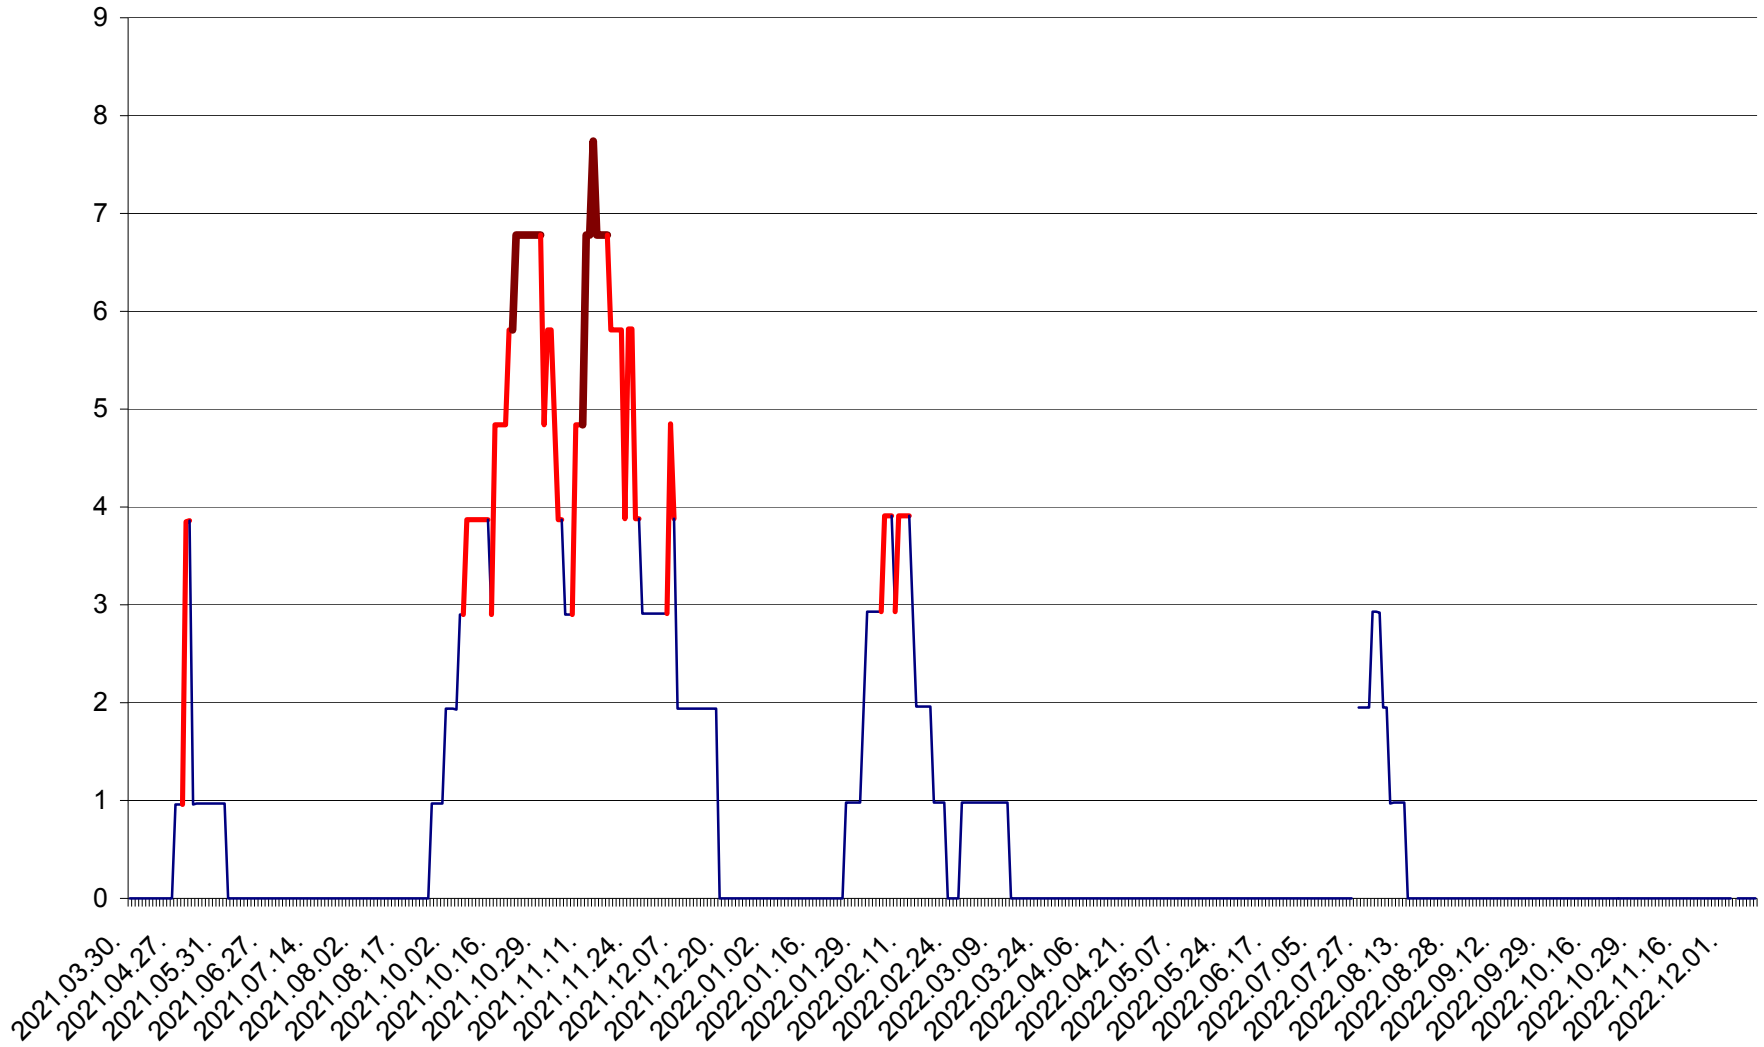

DEALU - Evolutia incidentei cumulate pe 14 zile la ‰ de locuitori
2021.04.01. - 2022.12.11.