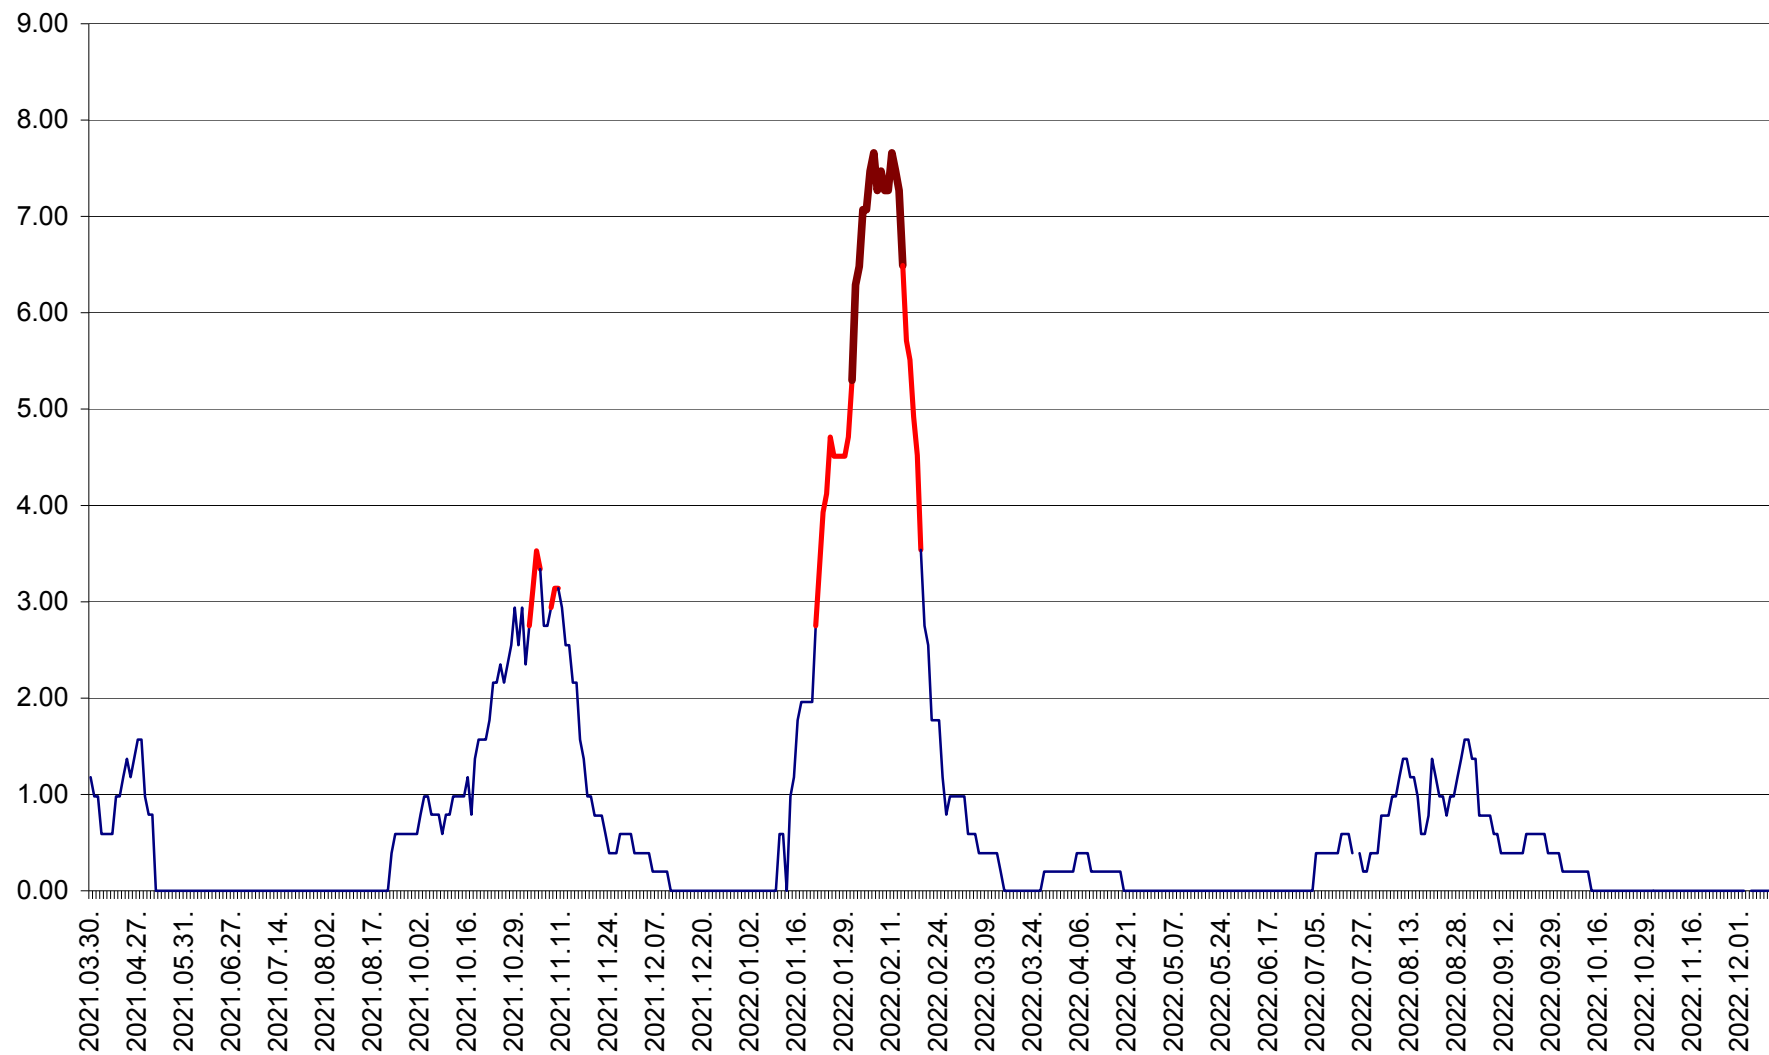

ORAȘ BĂLAN - Evoluția incidenței cumulate pe 14 zile la ‰ de locuitori
2021.04.01. - 2022.12.11.

BILBOR - Evolutia incidentei cumulate pe 14 zile la ‰ de locuitori
2021.04.01. - 2022.12.11.

ORAȘ BORSEC - Evolutia incidentei cumulate pe 14 zile la ‰ de locuitori
2021.04.01. - 2022.12.11.

BRĂDEȘTI - Evolutia incidentei cumulate pe 14 zile la ‰ de locuitori
2021.04.01. - 2022.12.11.

CĂPÂLNIȚA - Evolutia incidentei cumulate pe 14 zile la ‰ de locuitori
2021.04.01. - 2022.12.11.

CÂRȚA - Evolutia incidentei cumulate pe 14 zile la ‰ de locuitori
2021.04.01. - 2022.12.11.

CICEU - Evolutia incidentei cumulate pe 14 zile la ‰ de locuitori
2021.04.01. - 2022.12.11.

CIUCSÂNGEORGIU - Evolutia incidentei cumulate pe 14 zile la ‰ de locuitori
2021.04.01. - 2022.12.11.

CIUMANI - Evolutia incidentei cumulate pe 14 zile la ‰ de locuitori
2021.04.01. - 2022.12.11.

CORBU - Evolutia incidentei cumulate pe 14 zile la ‰ de locuitori
2021.04.01. - 2022.12.11.

CORUND - Evolutia incidentei cumulate pe 14 zile la ‰ de locuitori
2021.04.01. - 2022.12.11.

COZMENI - Evolutia incidentei cumulate pe 14 zile la ‰ de locuitori
2021.04.01. - 2022.12.11.