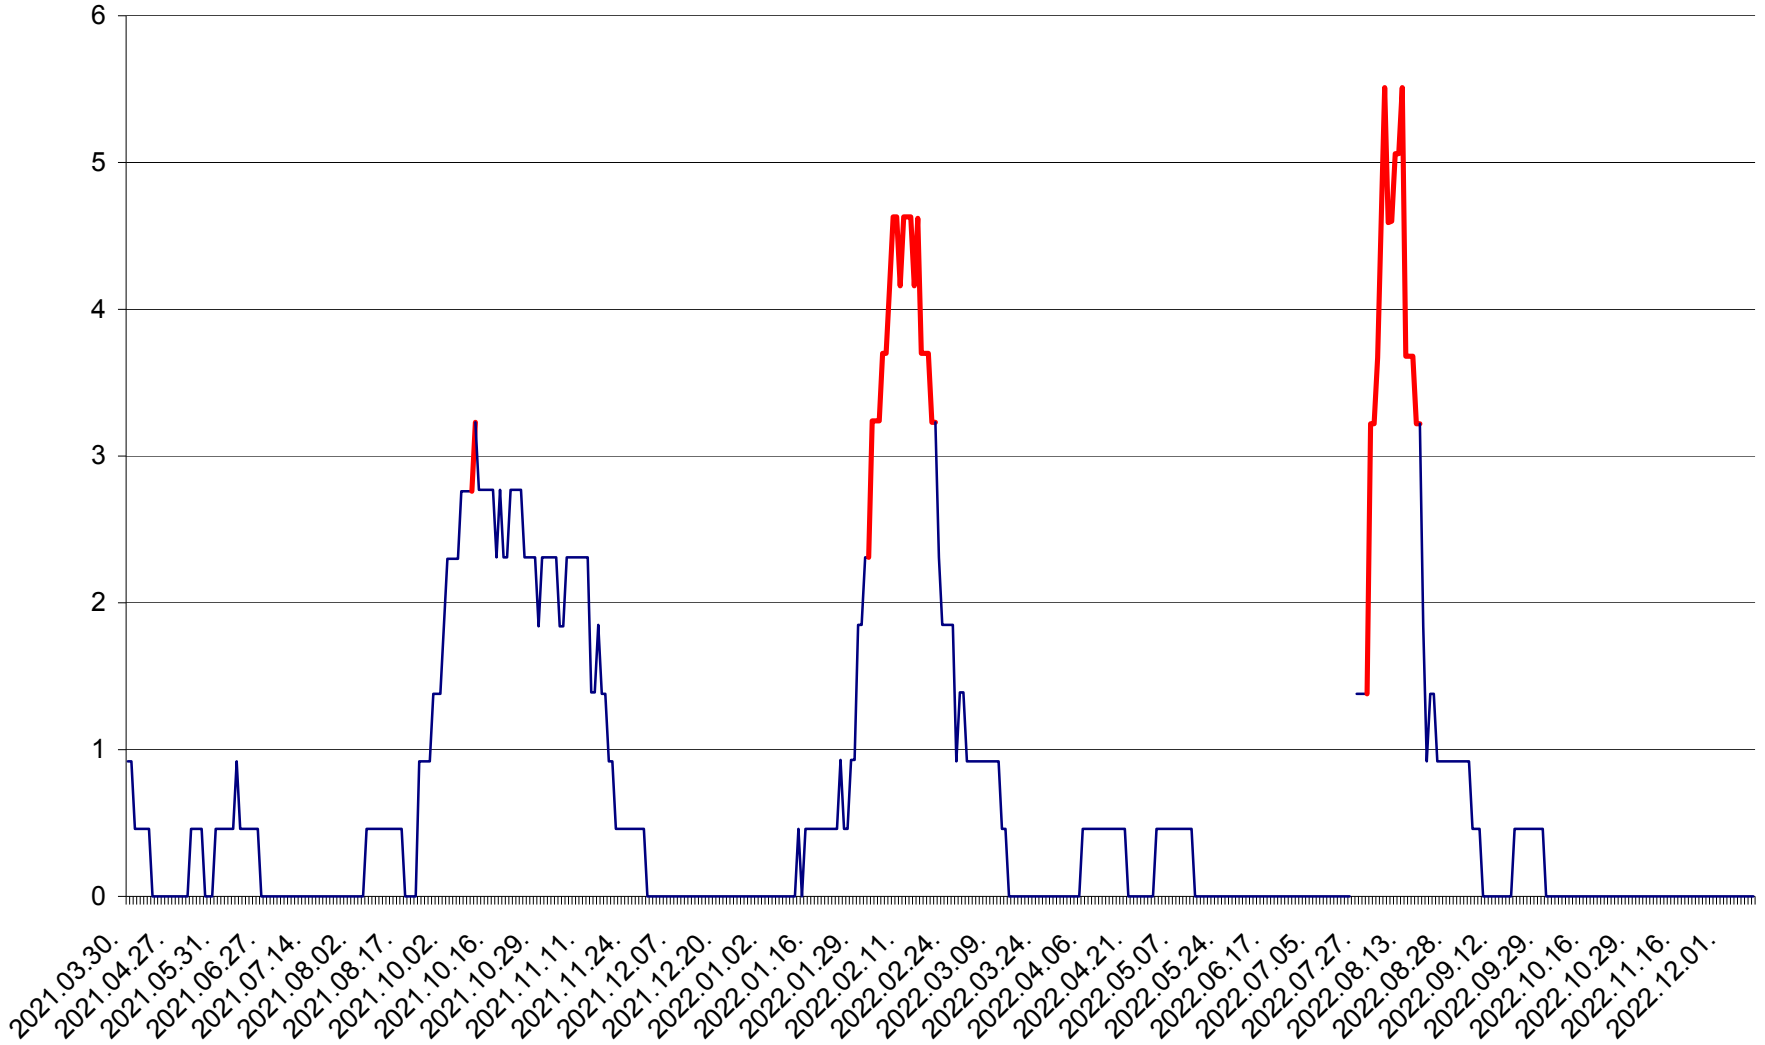

ȘIMONEȘTI - Evolutia incidentei cumulate pe 14 zile la ‰ de locuitori
2021.04.01. - 2022.12.11.

SUBCETATE - Evolutia incidentei cumulate pe 14 zile la ‰ de locuitori
2021.04.01. - 2022.12.11.

SUSENI - Evolutia incidentei cumulate pe 14 zile la ‰ de locuitori
2021.04.01. - 2022.12.11.

TOMEȘTI - Evolutia incidentei cumulate pe 14 zile la ‰ de locuitori
2021.04.01. - 2022.12.11.

MUNICIPIUL TOPLIȚA - Evolutia incidentei cumulate pe 14 zile la ‰ de locuitori
2021.04.01. - 2022.12.11.

TULGHEȘ - Evolutia incidentei cumulate pe 14 zile la ‰ de locuitori
2021.04.01. - 2022.12.11.

TUȘNAD - Evolutia incidentei cumulate pe 14 zile la ‰ de locuitori
2021.04.01. - 2022.12.11.

ULIEȘ - Evoluția incidentei cumulate pe 14 zile la ‰ de locuitori
2021.04.01. - 2022.12.11.

VĂRȘAG - Evolutia incidentei cumulate pe 14 zile la ‰ de locuitori
2021.04.01. - 2022.12.11.