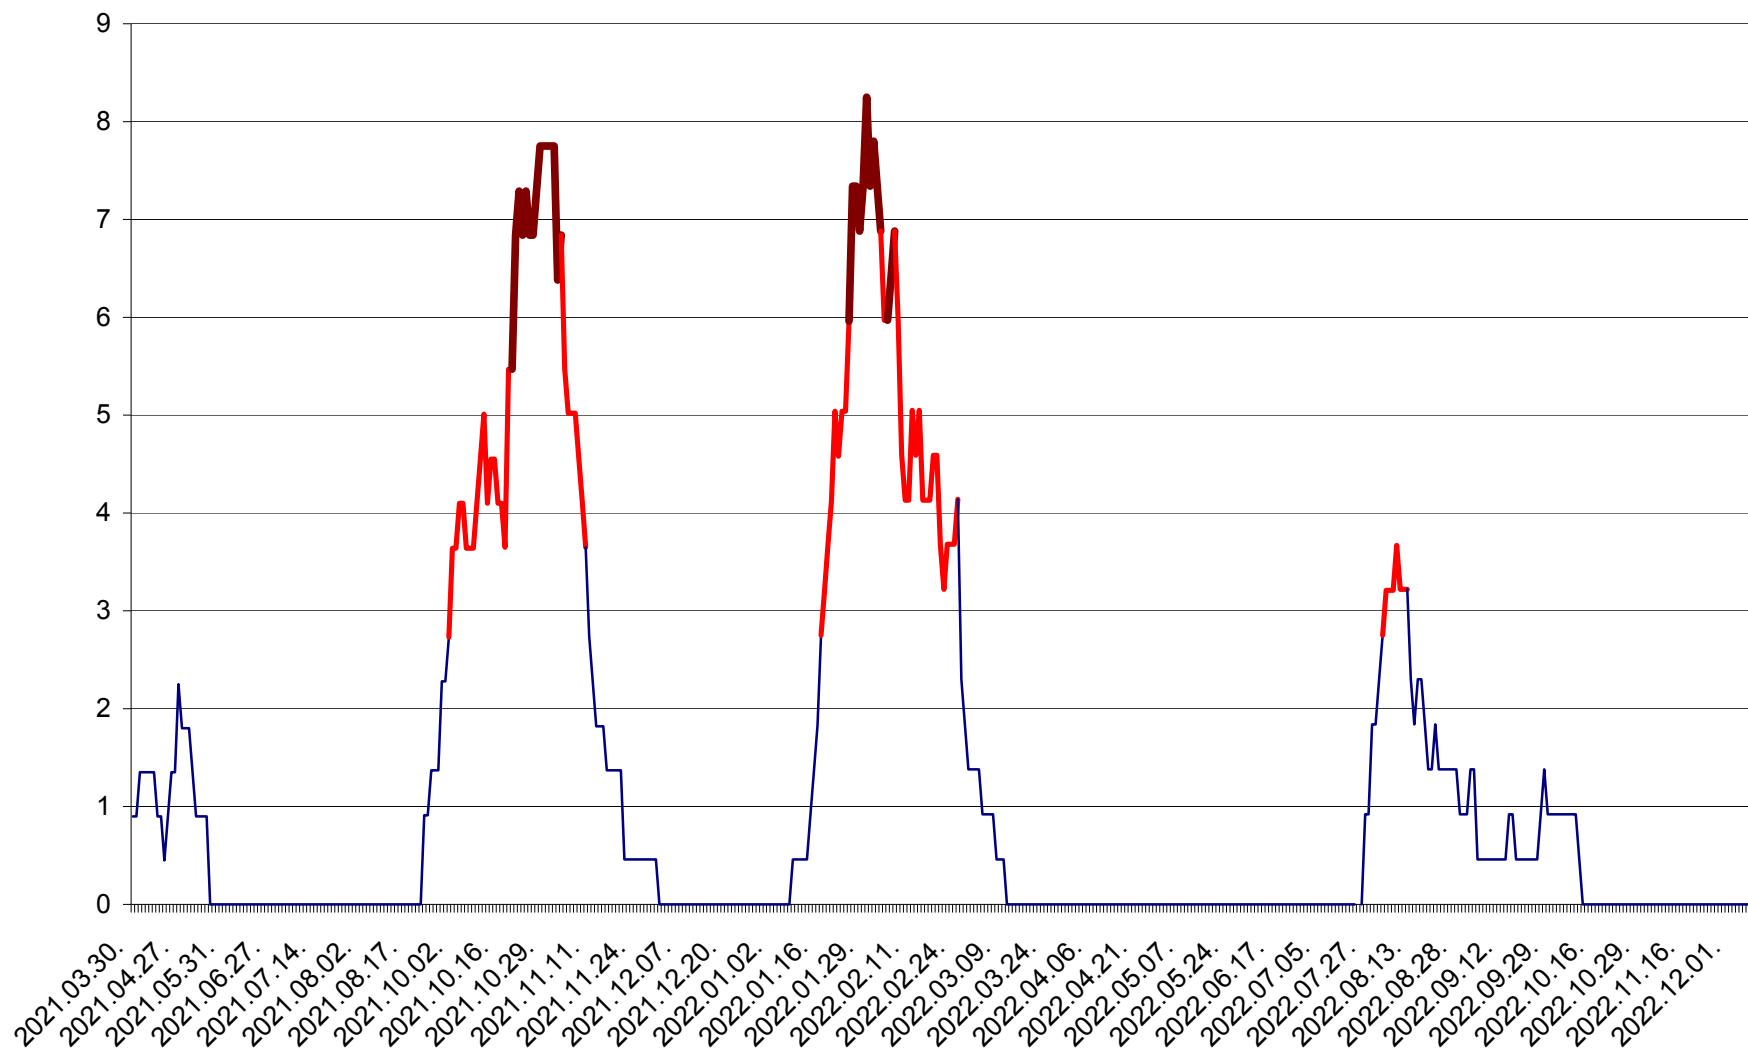

RACU - Evolutia incidentei cumulate pe 14 zile la ‰ de locuitori
2021.04.01. - 2022.12.11.

REMETEA - Evolutia incidentei cumulate pe 14 zile la ‰ de locuitori
2021.04.01. - 2022.12.11.

SĂCEL - Evolutia incidentei cumulate pe 14 zile la ‰ de locuitori
2021.04.01. - 2022.12.11.

SÂNCRĂIENI - Evolutia incidentei cumulate pe 14 zile la ‰ de locuitori
2021.04.01. - 2022.12.11.

SÂNDOMINIC - Evolutia incidentei cumulate pe 14 zile la ‰ de locuitori
2021.04.01. - 2022.12.11.

SÂNMARTIN - Evolutia incidentei cumulate pe 14 zile la ‰ de locuitori
2021.04.01. - 2022.12.11.

SÂNSIMION - Evolutia incidentei cumulate pe 14 zile la ‰ de locuitori
2021.04.01. - 2022.12.11.

SÂNTIMBRU - Evolutia incidentei cumulate pe 14 zile la ‰ de locuitori
2021.04.01. - 2022.12.11.

SĂRMAȘ - Evolutia incidentei cumulate pe 14 zile la ‰ de locuitori
2021.04.01. - 2022.12.11.