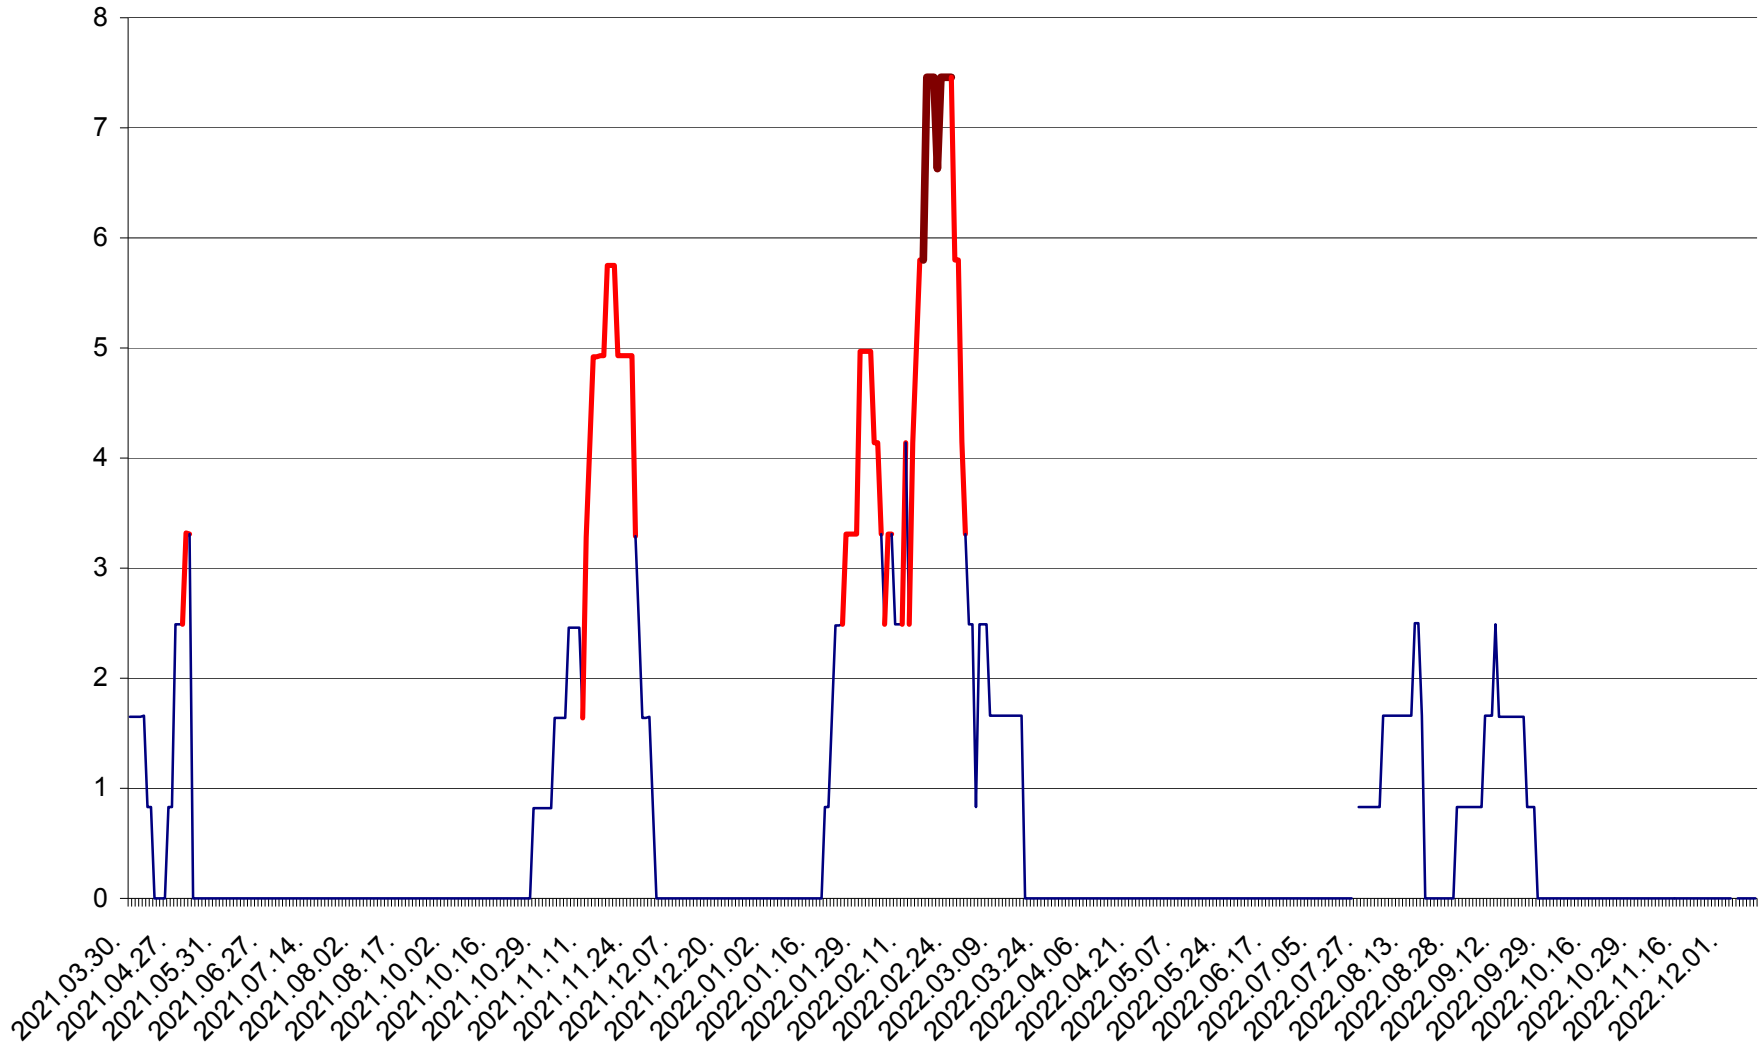

PLĂIEȘII DE JOS - Evoluția incidentei cumulate pe 14 zile la ‰ de locuitori
2021.04.01. - 2022.12.11.

PORUMBENI - Evolutia incidentei cumulate pe 14 zile la ‰ de locuitori
2021.04.01. - 2022.12.11.

PRAID - Evolutia incidentei cumulate pe 14 zile la ‰ de locuitori
2021.04.01. - 2022.12.11.

RACU - Evolutia incidentei cumulate pe 14 zile la ‰ de locuitori
2021.04.01. - 2022.12.11.

REMETEA - Evolutia incidentei cumulate pe 14 zile la ‰ de locuitori
2021.04.01. - 2022.12.11.

SĂCEL - Evolutia incidentei cumulate pe 14 zile la ‰ de locuitori
2021.04.01. - 2022.12.11.