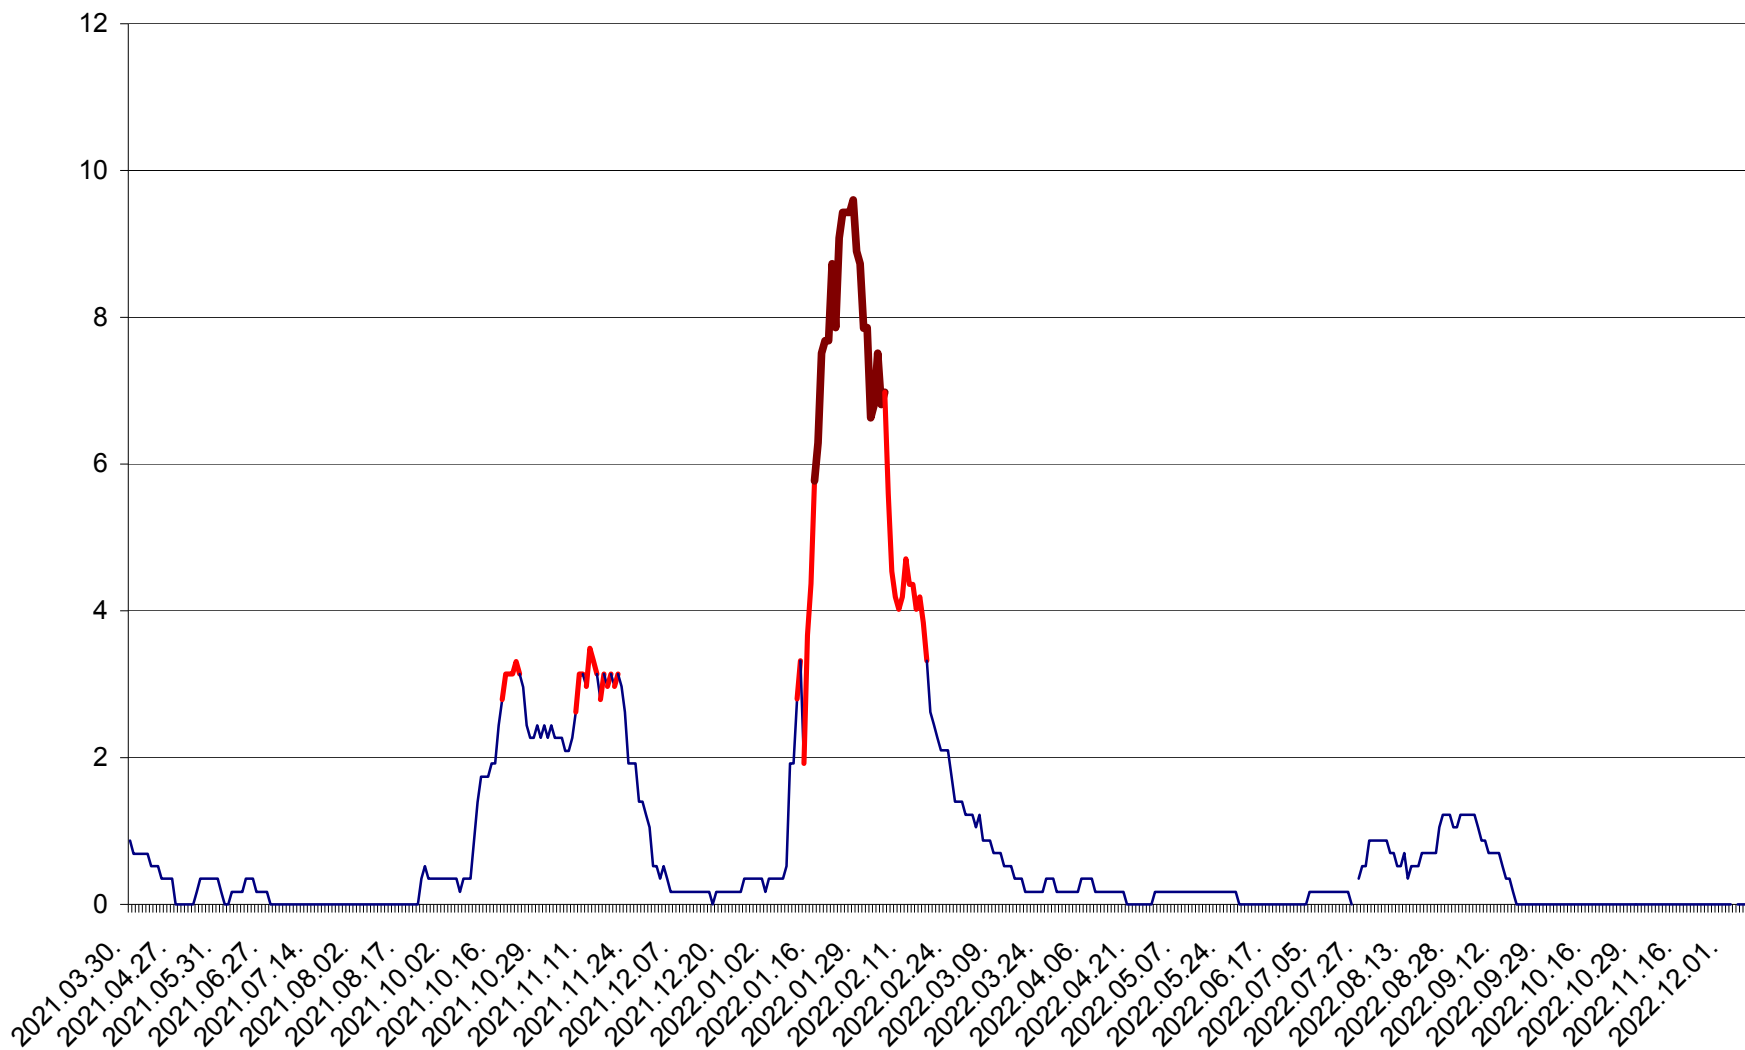

DÂRJIU - Evolutia incidentei cumulate pe 14 zile la ‰ de locuitori
2021.04.01. - 2022.12.11.

DEALU - Evolutia incidentei cumulate pe 14 zile la ‰ de locuitori
2021.04.01. - 2022.12.11.

DITRĂU - Evolutia incidentei cumulate pe 14 zile la ‰ de locuitori
2021.04.01. - 2022.12.11.

FELICENI - Evolutia incidentei cumulate pe 14 zile la ‰ de locuitori
2021.04.01. - 2022.12.11.

FRUMOASA - Evolutia incidentei cumulate pe 14 zile la ‰ de locuitori
2021.04.01. - 2022.12.11.

GĂLĂUȚAȘ - Evoluția incidenței cumulate pe 14 zile la ‰ de locuitori
2021.04.01. - 2022.12.11.

MUNICIPIUL GHEORGHENI - Evolutia incidentei cumulate pe 14 zile la ‰ de locuitori
2021.04.01. - 2022.12.11.

JOSENI - Evolutia incidentei cumulate pe 14 zile la ‰ de locuitori
2021.04.01. - 2022.12.11.

LĂZAREA - Evolutia incidentei cumulate pe 14 zile la % de locuitori
2021.04.01. - 2022.12.11.

LELICENI - Evolutia incidentei cumulate pe 14 zile la ‰ de locuitori
2021.04.01. - 2022.12.11.

LUETA - Evolutia incidentei cumulate pe 14 zile la ‰ de locuitori
2021.04.01. - 2022.12.11.

LUNCA DE JOS - Evolutia incidentei cumulate pe 14 zile la ‰ de locuitori
2021.04.01. - 2022.12.11.