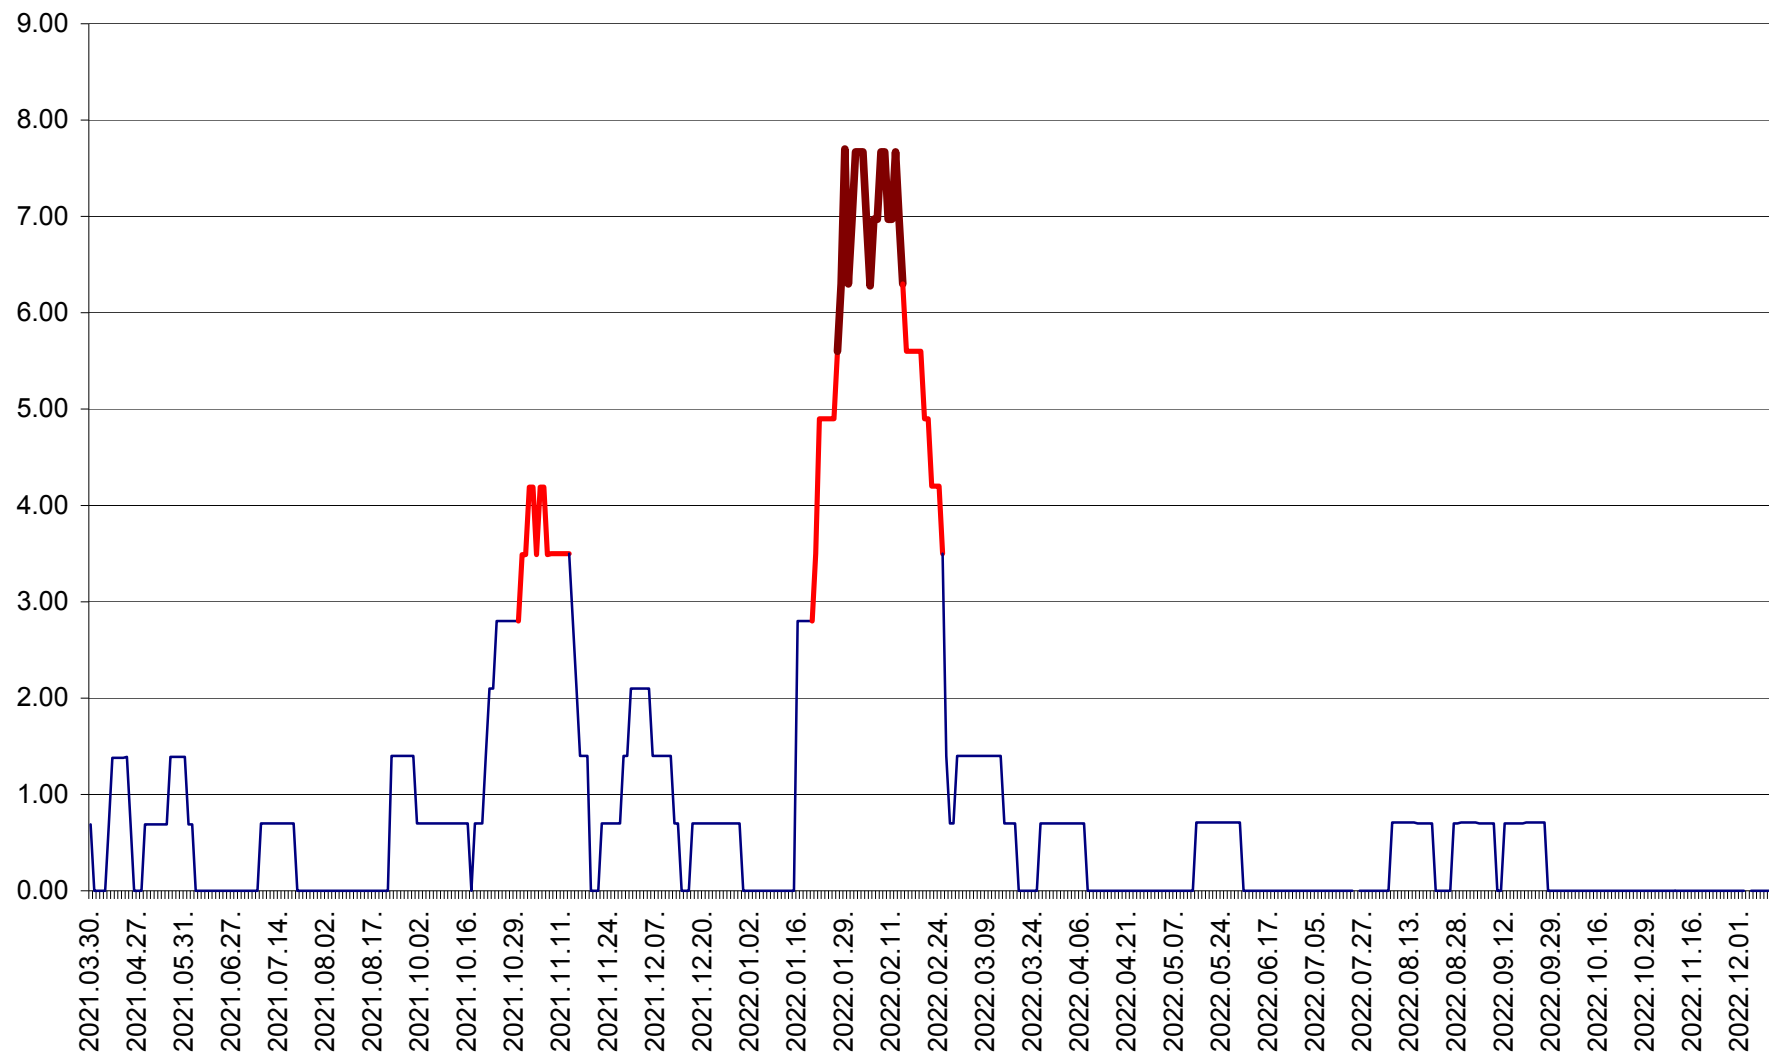

ORAȘ BĂLAN - Evoluția incidenței cumulate pe 14 zile la ‰ de locuitori
2021.04.01. - 2022.12.11.

BILBOR - Evolutia incidentei cumulate pe 14 zile la ‰ de locuitori
2021.04.01. - 2022.12.11.

ORAȘ BORSEC - Evolutia incidentei cumulate pe 14 zile la ‰ de locuitori
2021.04.01. - 2022.12.11.

BRĂDEȘTI - Evolutia incidentei cumulate pe 14 zile la ‰ de locuitori
2021.04.01. - 2022.12.11.

CĂPÂLNIȚA - Evolutia incidentei cumulate pe 14 zile la ‰ de locuitori
2021.04.01. - 2022.12.11.

CÂRȚA - Evolutia incidentei cumulate pe 14 zile la ‰ de locuitori
2021.04.01. - 2022.12.11.

CICEU - Evolutia incidentei cumulate pe 14 zile la ‰ de locuitori
2021.04.01. - 2022.12.11.

CIUCSÂNGEORGIU - Evolutia incidentei cumulate pe 14 zile la ‰ de locuitori
2021.04.01. - 2022.12.11.

CIUMANI - Evolutia incidentei cumulate pe 14 zile la ‰ de locuitori
2021.04.01. - 2022.12.11.

CORBU - Evolutia incidentei cumulate pe 14 zile la ‰ de locuitori
2021.04.01. - 2022.12.11.

CORUND - Evolutia incidentei cumulate pe 14 zile la ‰ de locuitori
2021.04.01. - 2022.12.11.

COZMENI - Evolutia incidentei cumulate pe 14 zile la ‰ de locuitori
2021.04.01. - 2022.12.11.