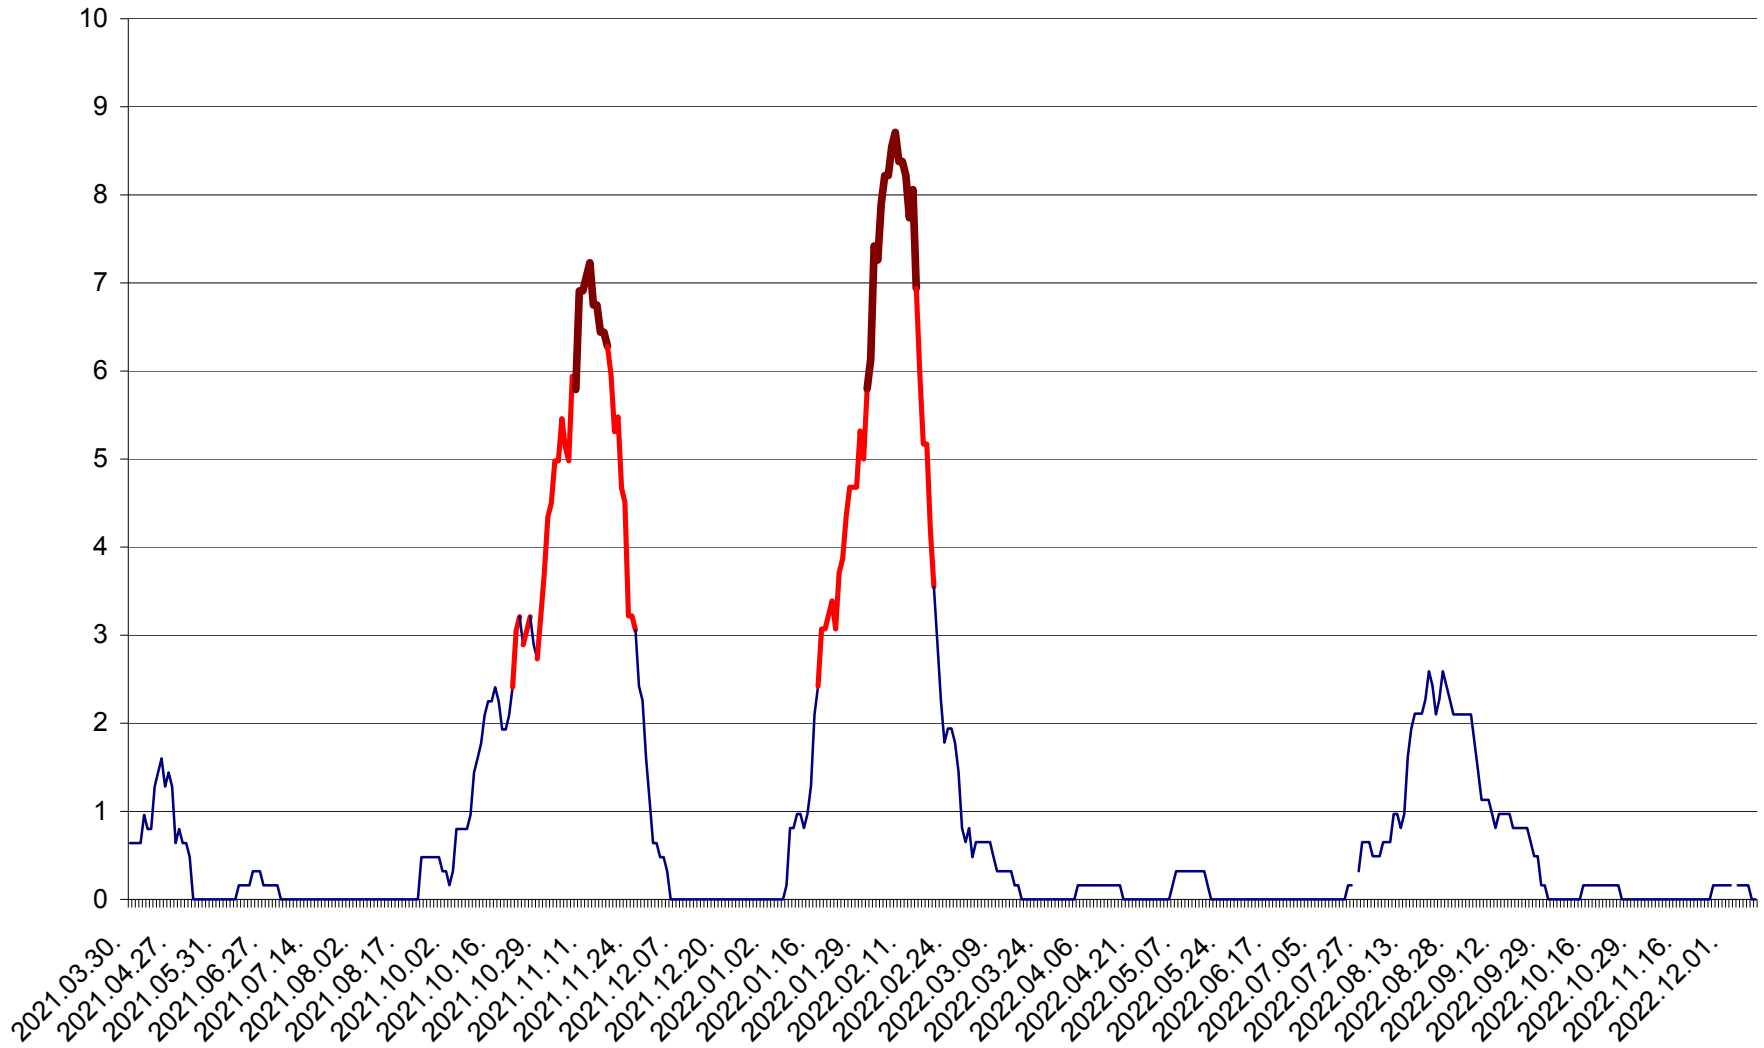

PLĂIEȘII DE JOS - Evoluția incidentei cumulate pe 14 zile la ‰ de locuitori
2021.04.01. - 2022.12.11.

PORUMBENI - Evolutia incidentei cumulate pe 14 zile la ‰ de locuitori
2021.04.01. - 2022.12.11.

PRAID - Evolutia incidentei cumulate pe 14 zile la ‰ de locuitori
2021.04.01. - 2022.12.11.

RACU - Evolutia incidentei cumulate pe 14 zile la ‰ de locuitori
2021.04.01. - 2022.12.11.

REMETEA - Evolutia incidentei cumulate pe 14 zile la ‰ de locuitori
2021.04.01. - 2022.12.11.

SĂCEL - Evolutia incidentei cumulate pe 14 zile la ‰ de locuitori
2021.04.01. - 2022.12.11.

SÂNCRĂIENI - Evolutia incidentei cumulate pe 14 zile la ‰ de locuitori
2021.04.01. - 2022.12.11.

SÂNDOMINIC - Evolutia incidentei cumulate pe 14 zile la ‰ de locuitori
2021.04.01. - 2022.12.11.

SÂNMARTIN - Evolutia incidentei cumulate pe 14 zile la ‰ de locuitori
2021.04.01. - 2022.12.11.