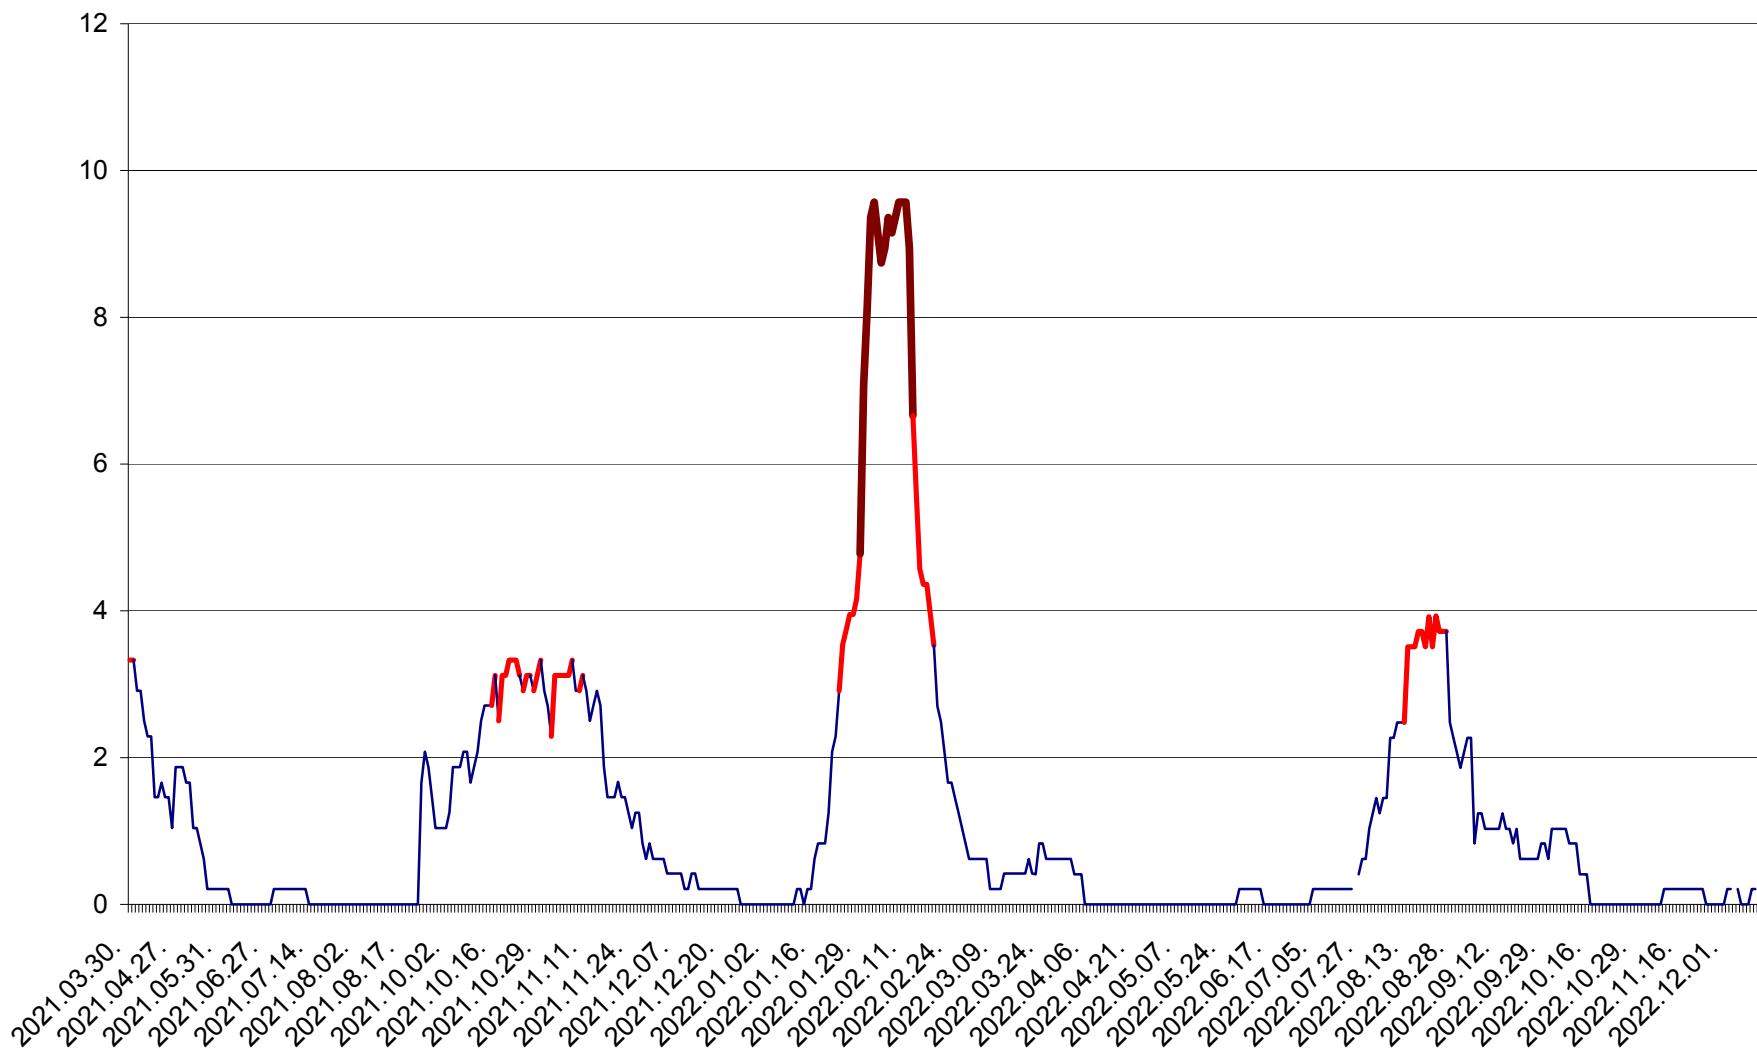

MUNICIPIUL GHEORGHENI - Evolutia incidentei cumulate pe 14 zile la ‰ de locuitori
2021.04.01. - 2022.12.11.

JOSENI - Evolutia incidentei cumulate pe 14 zile la ‰ de locuitori
2021.04.01. - 2022.12.11.

LĂZAREA - Evolutia incidentei cumulate pe 14 zile la % de locuitori
2021.04.01. - 2022.12.11.

LELICENI - Evolutia incidentei cumulate pe 14 zile la ‰ de locuitori
2021.04.01. - 2022.12.11.

LUETA - Evolutia incidentei cumulate pe 14 zile la ‰ de locuitori
2021.04.01. - 2022.12.11.

LUNCA DE JOS - Evolutia incidentei cumulate pe 14 zile la ‰ de locuitori
2021.04.01. - 2022.12.11.

LUNCA DE SUS - Evolutia incidentei cumulate pe 14 zile la ‰ de locuitori
2021.04.01. - 2022.12.11.

LUPENI - Evolutia incidentei cumulate pe 14 zile la ‰ de locuitori
2021.04.01. - 2022.12.11.

MĂDĂRAȘ - Evolutia incidentei cumulate pe 14 zile la ‰ de locuitori
2021.04.01. - 2022.12.11.