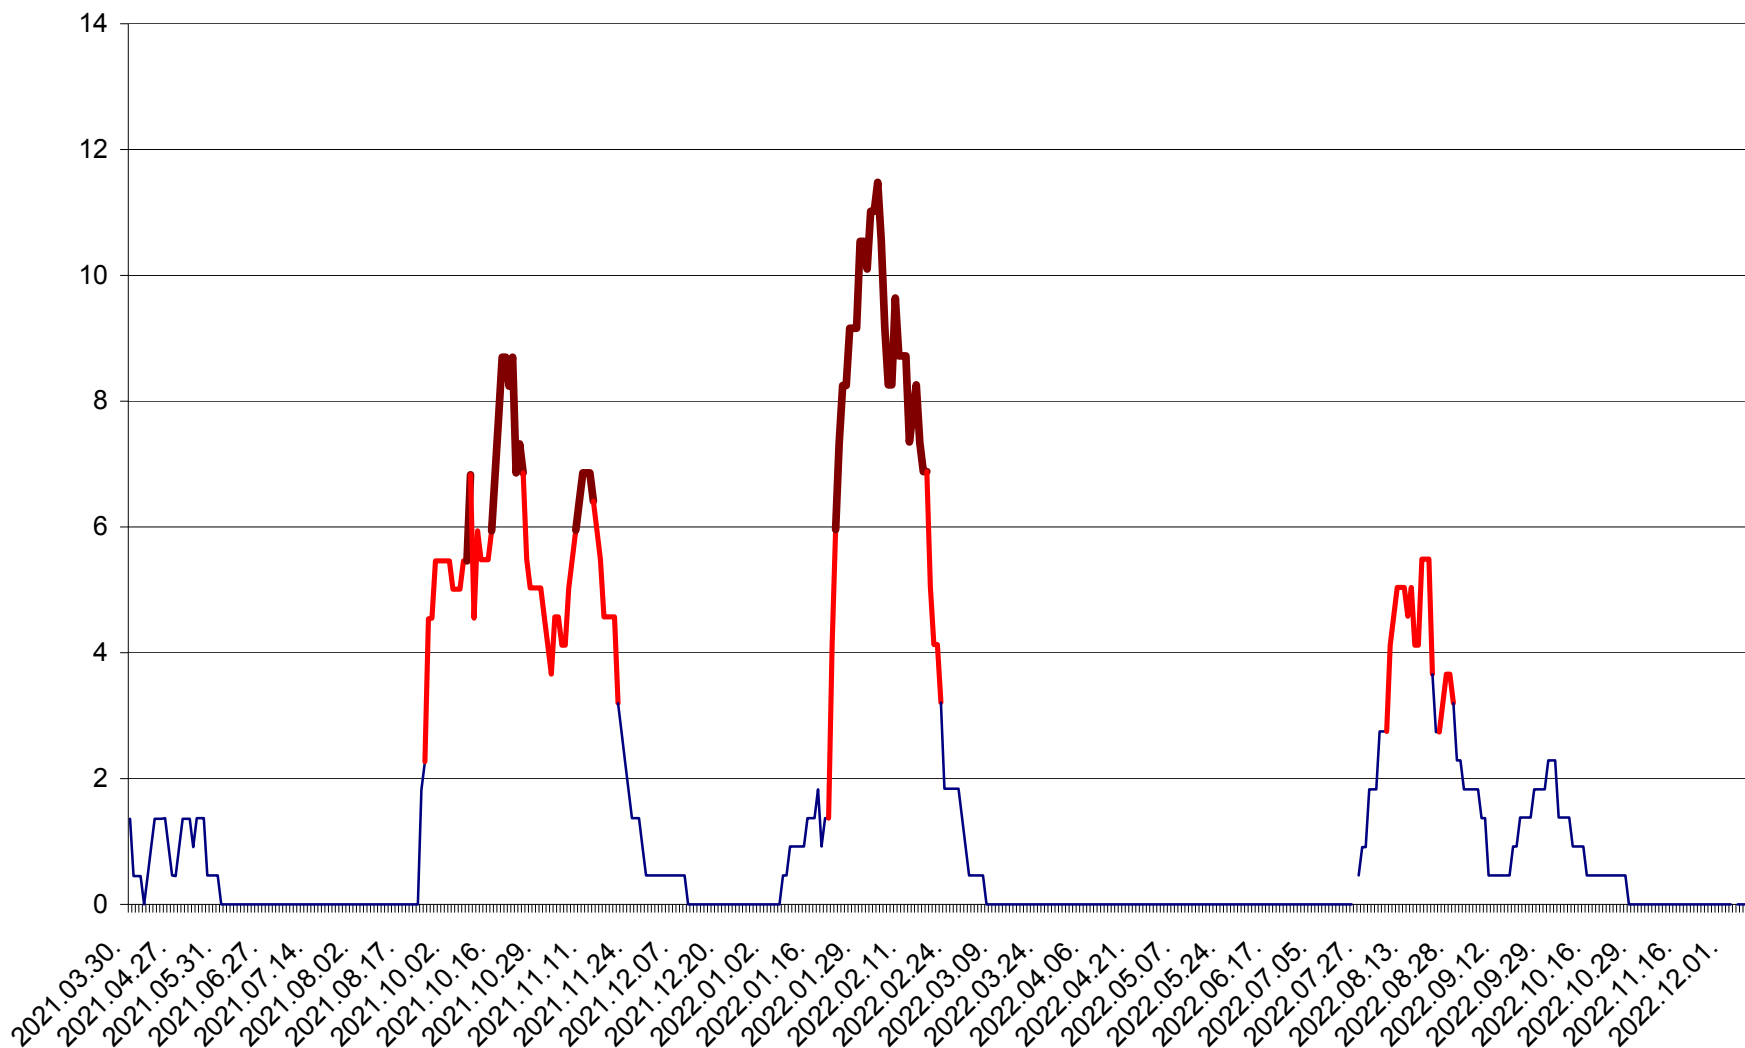

MUNICIPIUL GHEORGHENI - Evolutia incidentei cumulate pe 14 zile la ‰ de locuitori
2021.04.01. - 2022.12.11.

JOSENI - Evolutia incidentei cumulate pe 14 zile la ‰ de locuitori
2021.04.01. - 2022.12.11.

LĂZAREA - Evolutia incidentei cumulate pe 14 zile la % de locuitori
2021.04.01. - 2022.12.11.

LELICENI - Evolutia incidentei cumulate pe 14 zile la ‰ de locuitori
2021.04.01. - 2022.12.11.

LUETA - Evolutia incidentei cumulate pe 14 zile la ‰ de locuitori
2021.04.01. - 2022.12.11.

LUNCA DE JOS - Evolutia incidentei cumulate pe 14 zile la ‰ de locuitori
2021.04.01. - 2022.12.11.

LUNCA DE SUS - Evolutia incidentei cumulate pe 14 zile la ‰ de locuitori
2021.04.01. - 2022.12.11.

LUPENI - Evolutia incidentei cumulate pe 14 zile la ‰ de locuitori
2021.04.01. - 2022.12.11.

MĂDĂRAȘ - Evolutia incidentei cumulate pe 14 zile la ‰ de locuitori
2021.04.01. - 2022.12.11.