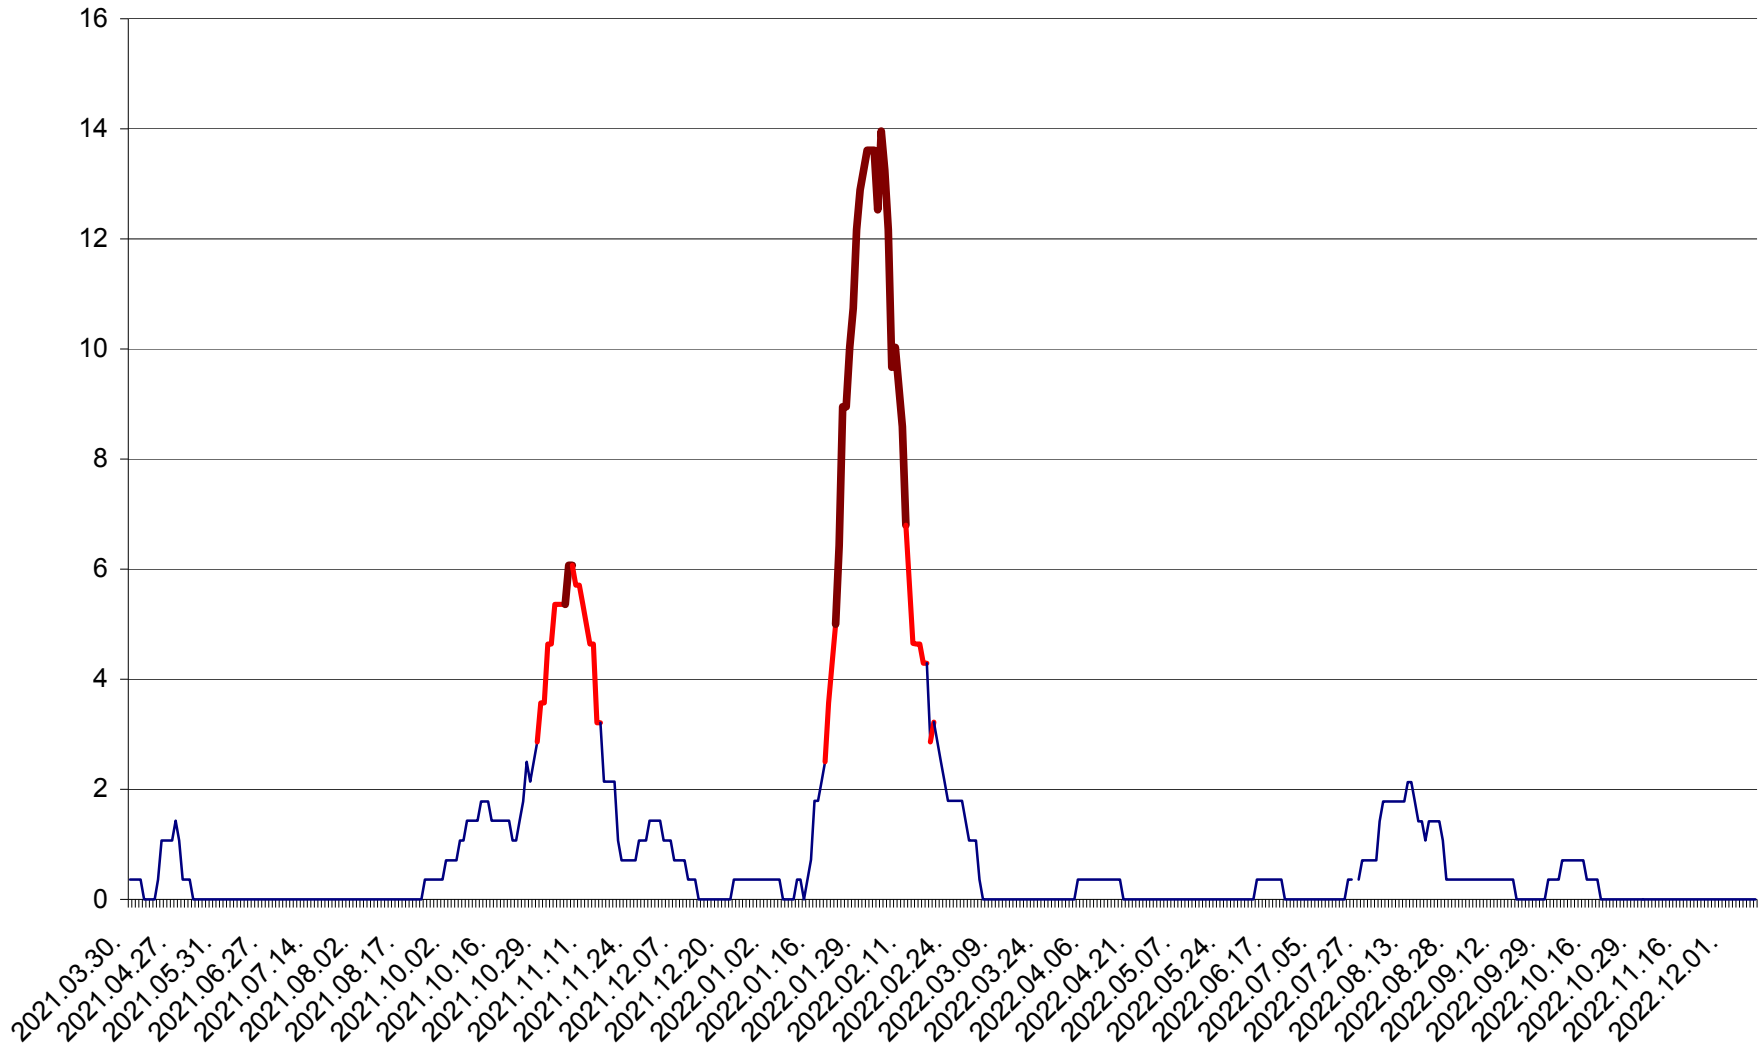

SÂNCRĂIENI - Evolutia incidentei cumulate pe 14 zile la ‰ de locuitori
2021.04.01. - 2022.12.11.

SÂNDOMINIC - Evolutia incidentei cumulate pe 14 zile la ‰ de locuitori
2021.04.01. - 2022.12.11.

SÂNMARTIN - Evolutia incidentei cumulate pe 14 zile la ‰ de locuitori
2021.04.01. - 2022.12.11.

SÂNSIMION - Evolutia incidentei cumulate pe 14 zile la ‰ de locuitori
2021.04.01. - 2022.12.11.

SÂNTIMBRU - Evolutia incidentei cumulate pe 14 zile la ‰ de locuitori
2021.04.01. - 2022.12.11.

SĂRMAȘ - Evolutia incidentei cumulate pe 14 zile la ‰ de locuitori
2021.04.01. - 2022.12.11.

SATU MARE - Evolutia incidentei cumulate pe 14 zile la ‰ de locuitori
2021.04.01. - 2022.12.11.

SECUIENI - Evolutia incidentei cumulate pe 14 zile la ‰ de locuitori
2021.04.01. - 2022.12.11.

SICULENI - Evolutia incidentei cumulate pe 14 zile la ‰ de locuitori
2021.04.01. - 2022.12.11.