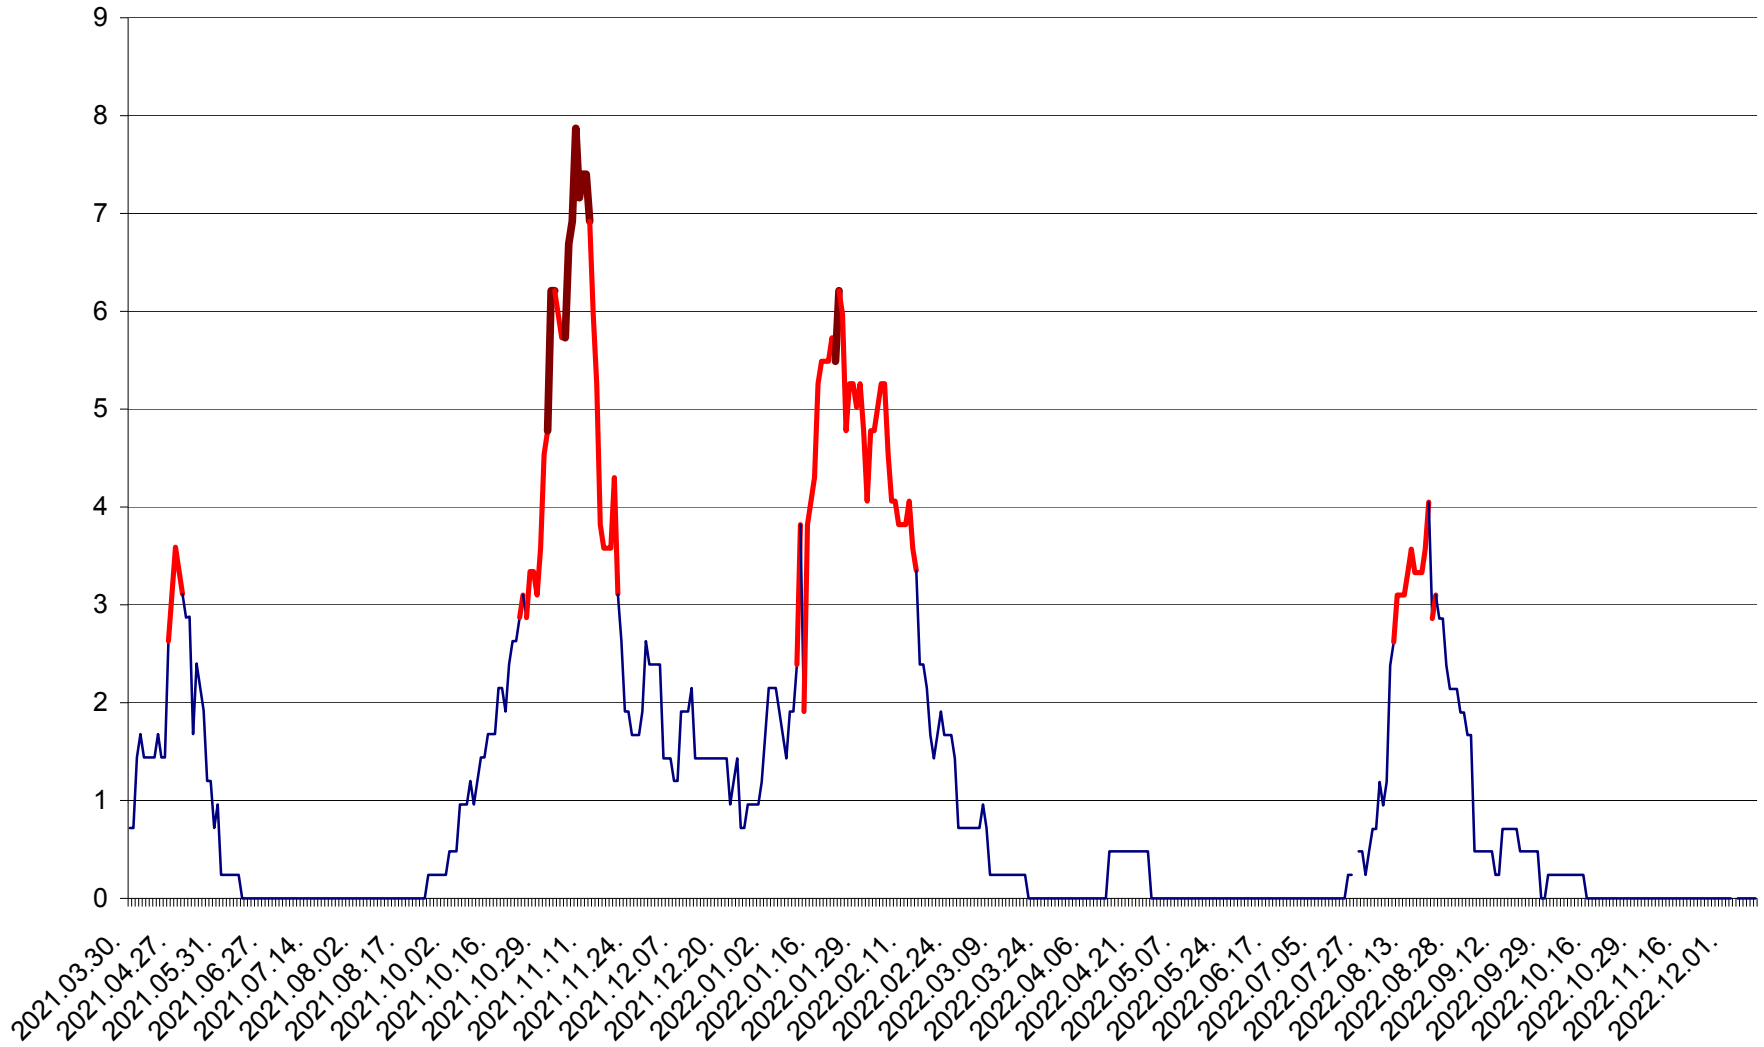

CORBU - Evolutia incidentei cumulate pe 14 zile la ‰ de locuitori
2021.04.01. - 2022.12.11.

CORUND - Evolutia incidentei cumulate pe 14 zile la ‰ de locuitori
2021.04.01. - 2022.12.11.

COZMENI - Evolutia incidentei cumulate pe 14 zile la ‰ de locuitori
2021.04.01. - 2022.12.11.

ORAȘ CRISTURU SECUIESC - Evolutia incidentei cumulate pe 14 zile la ‰ de locuitori
2021.04.01. - 2022.12.11.

DĂNEȘTI - Evolutia incidentei cumulate pe 14 zile la ‰ de locuitori
2021.04.01. - 2022.12.11.

DÂRJIU - Evolutia incidentei cumulate pe 14 zile la ‰ de locuitori
2021.04.01. - 2022.12.11.

DEALU - Evolutia incidentei cumulate pe 14 zile la ‰ de locuitori
2021.04.01. - 2022.12.11.

DITRĂU - Evolutia incidentei cumulate pe 14 zile la ‰ de locuitori
2021.04.01. - 2022.12.11.

FELICENI - Evolutia incidentei cumulate pe 14 zile la ‰ de locuitori
2021.04.01. - 2022.12.11.

FRUMOASA - Evolutia incidentei cumulate pe 14 zile la ‰ de locuitori
2021.04.01. - 2022.12.11.

GĂLĂUȚAȘ - Evoluția incidenței cumulate pe 14 zile la ‰ de locuitori
2021.04.01. - 2022.12.11.