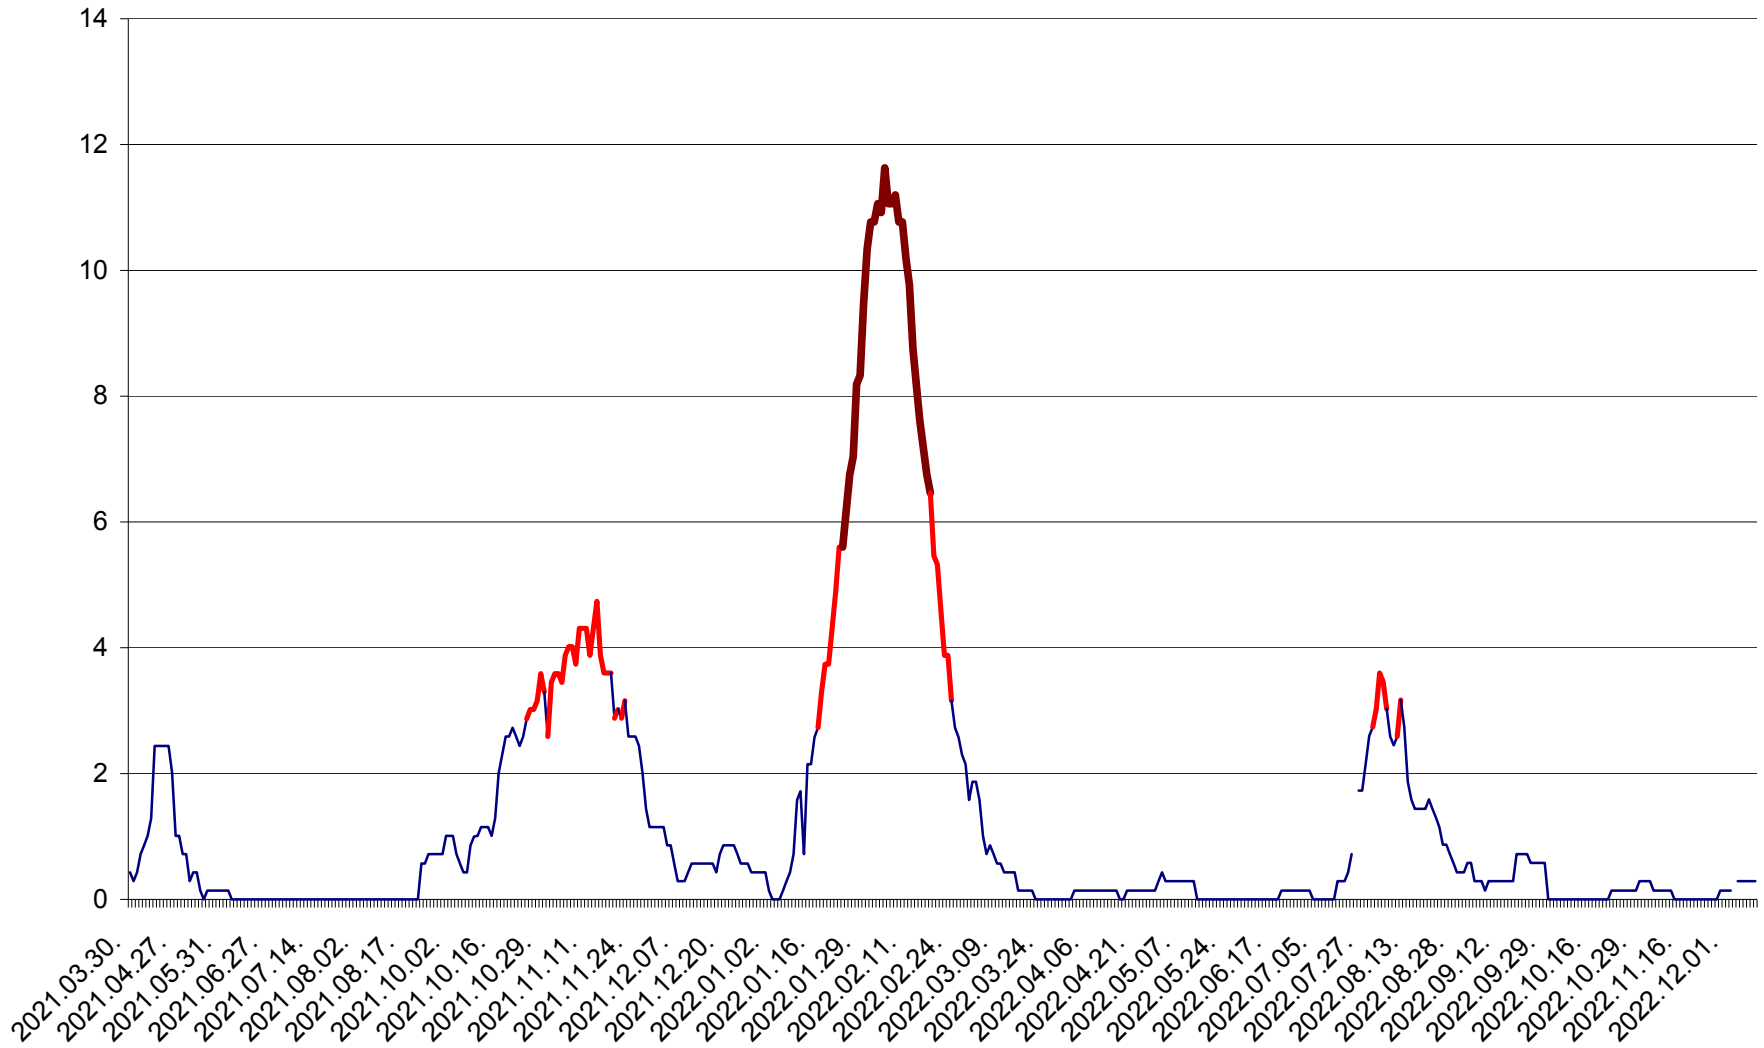

MIHĂILENI - Evolutia incidentei cumulate pe 14 zile la ‰ de locuitori
2021.04.01. - 2022.12.11.

MUGENI - Evolutia incidentei cumulate pe 14 zile la ‰ de locuitori
2021.04.01. - 2022.12.11.

OCLAND - Evolutia incidentei cumulate pe 14 zile la ‰ de locuitori
2021.04.01. - 2022.12.11.

MUNICIPIUL ODORHEIU SECUIESC - Evolutia incidentei cumulate pe 14 zile la ‰ de locuitori
2021.04.01. - 2022.12.11.

PĂULENI-CIUC - Evolutia incidentei cumulate pe 14 zile la % de locuitori
2021.04.01. - 2022.12.11.

PLĂIEȘII DE JOS - Evoluția incidentei cumulate pe 14 zile la ‰ de locuitori
2021.04.01. - 2022.12.11.

PORUMBENI - Evolutia incidentei cumulate pe 14 zile la ‰ de locuitori
2021.04.01. - 2022.12.11.

PRAID - Evolutia incidentei cumulate pe 14 zile la ‰ de locuitori
2021.04.01. - 2022.12.11.