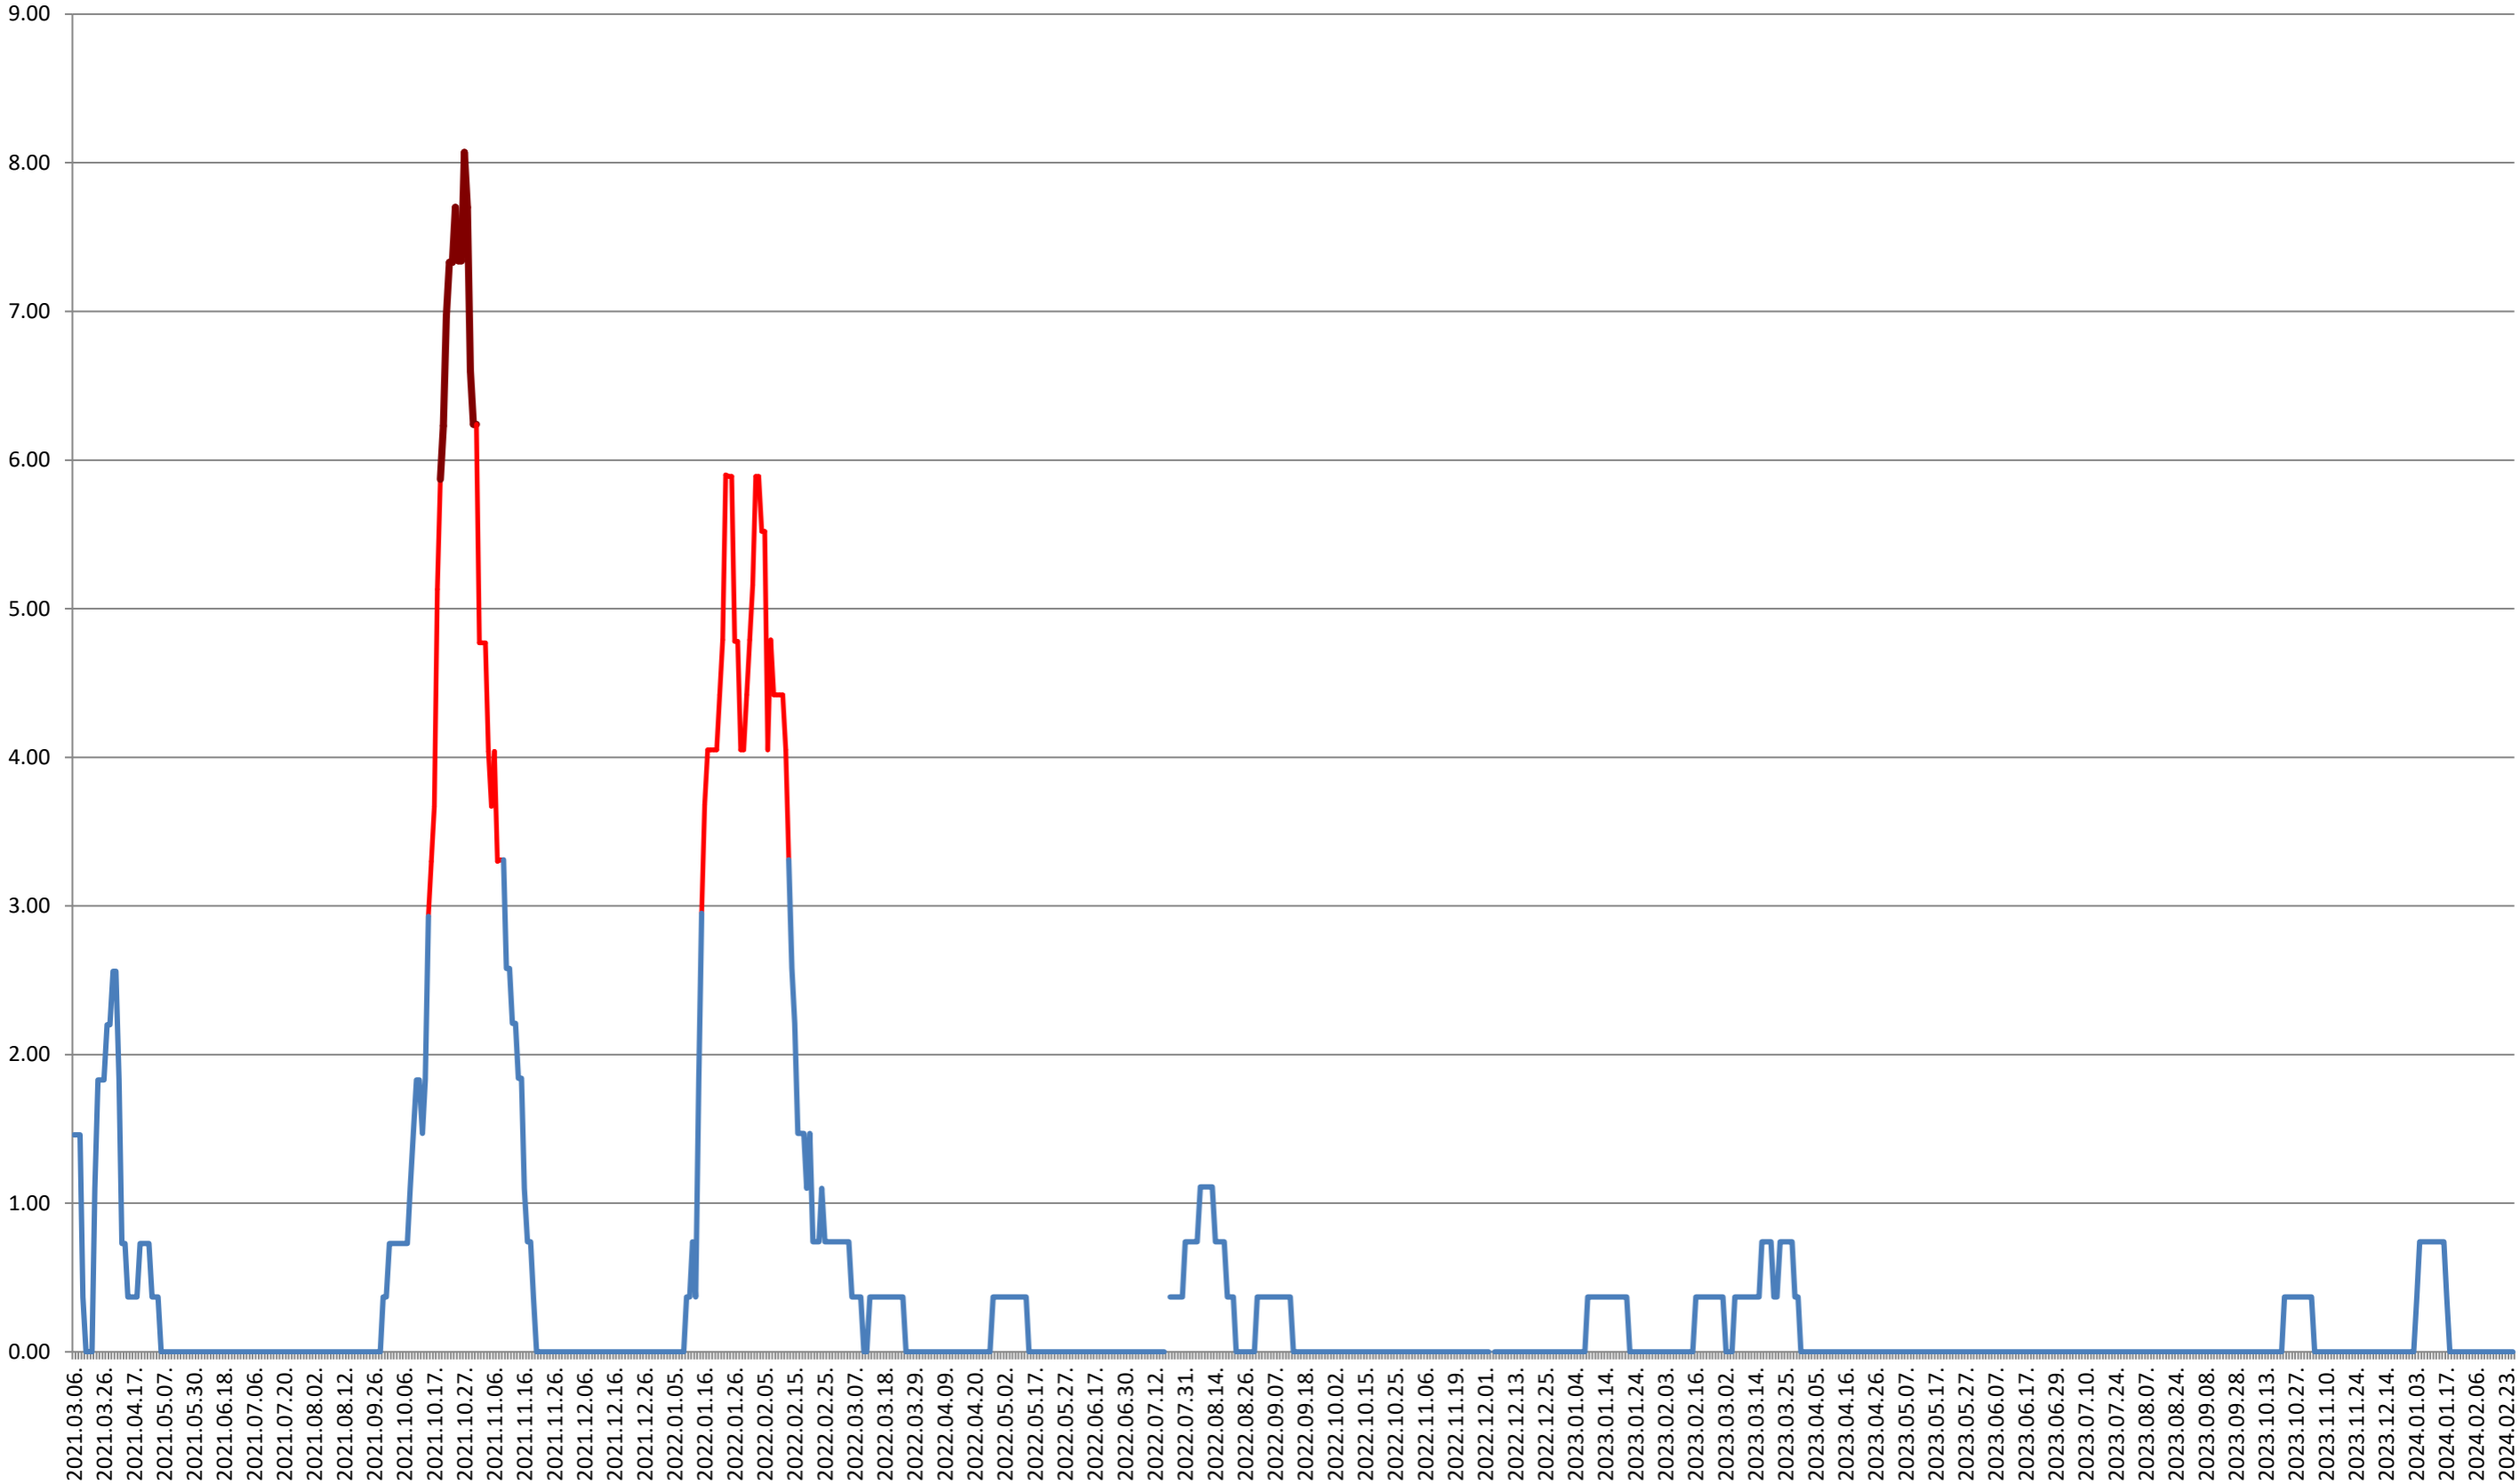

ATID - Evolutia incidentei cumulate pe 14 zile la % de locuitori 2021.03.07. - 2024.02.27.

AVRĂMEȘTI - Evolutia incidentei cumulate pe 14 zile la % de locuitori
2021.03.07. - 2024.02.27.

ORAȘ BĂILE TUȘNAD - Evolutia incidentei cumulate pe 14 zile la ‰ de locuitori 2021.03.07. - 2024.02.27.

ORAȘ BĂLAN - Evolutia incidentei cumulate pe 14 zile la % de locuitori
2021.03.07. - 2024.02.27.

BILBOR - Evolutia incidentei cumulate pe 14 zile la ‰ de locuitori 2021.03.07. - 2024.02.27.

ORAȘ BORSEC - Evolutia incidentei cumulate pe 14 zile la ‰ de locuitori 2021.03.07. - 2024.02.27.

BRĂDEȘTI - Evolutia incidentei cumulate pe 14 zile la % de locuitori 2021.03.07. - 2024.02.27.

CĂPÂLNIȚA - Evolutia incidentei cumulate pe 14 zile la ‰ de locuitori 2021.03.07. - 2024.02.27.

CÂRȚA - Evolutia incidentei cumulate pe 14 zile la % de locuitori
2021.03.07. - 2024.02.27.

CICEU - Evolutia incidentei cumulate pe 14 zile la ‰ de locuitori 2021.03.07. - 2024.02.27.

CIUCSÂNGEORGIU - Evolutia incidentei cumulate pe 14 zile la % de locuitori

2021.03.07. - 2024.02.27.

CIUMANI - Evolutia incidentei cumulate pe 14 zile la ‰ de locuitori 2021.03.07. - 2024.02.27.