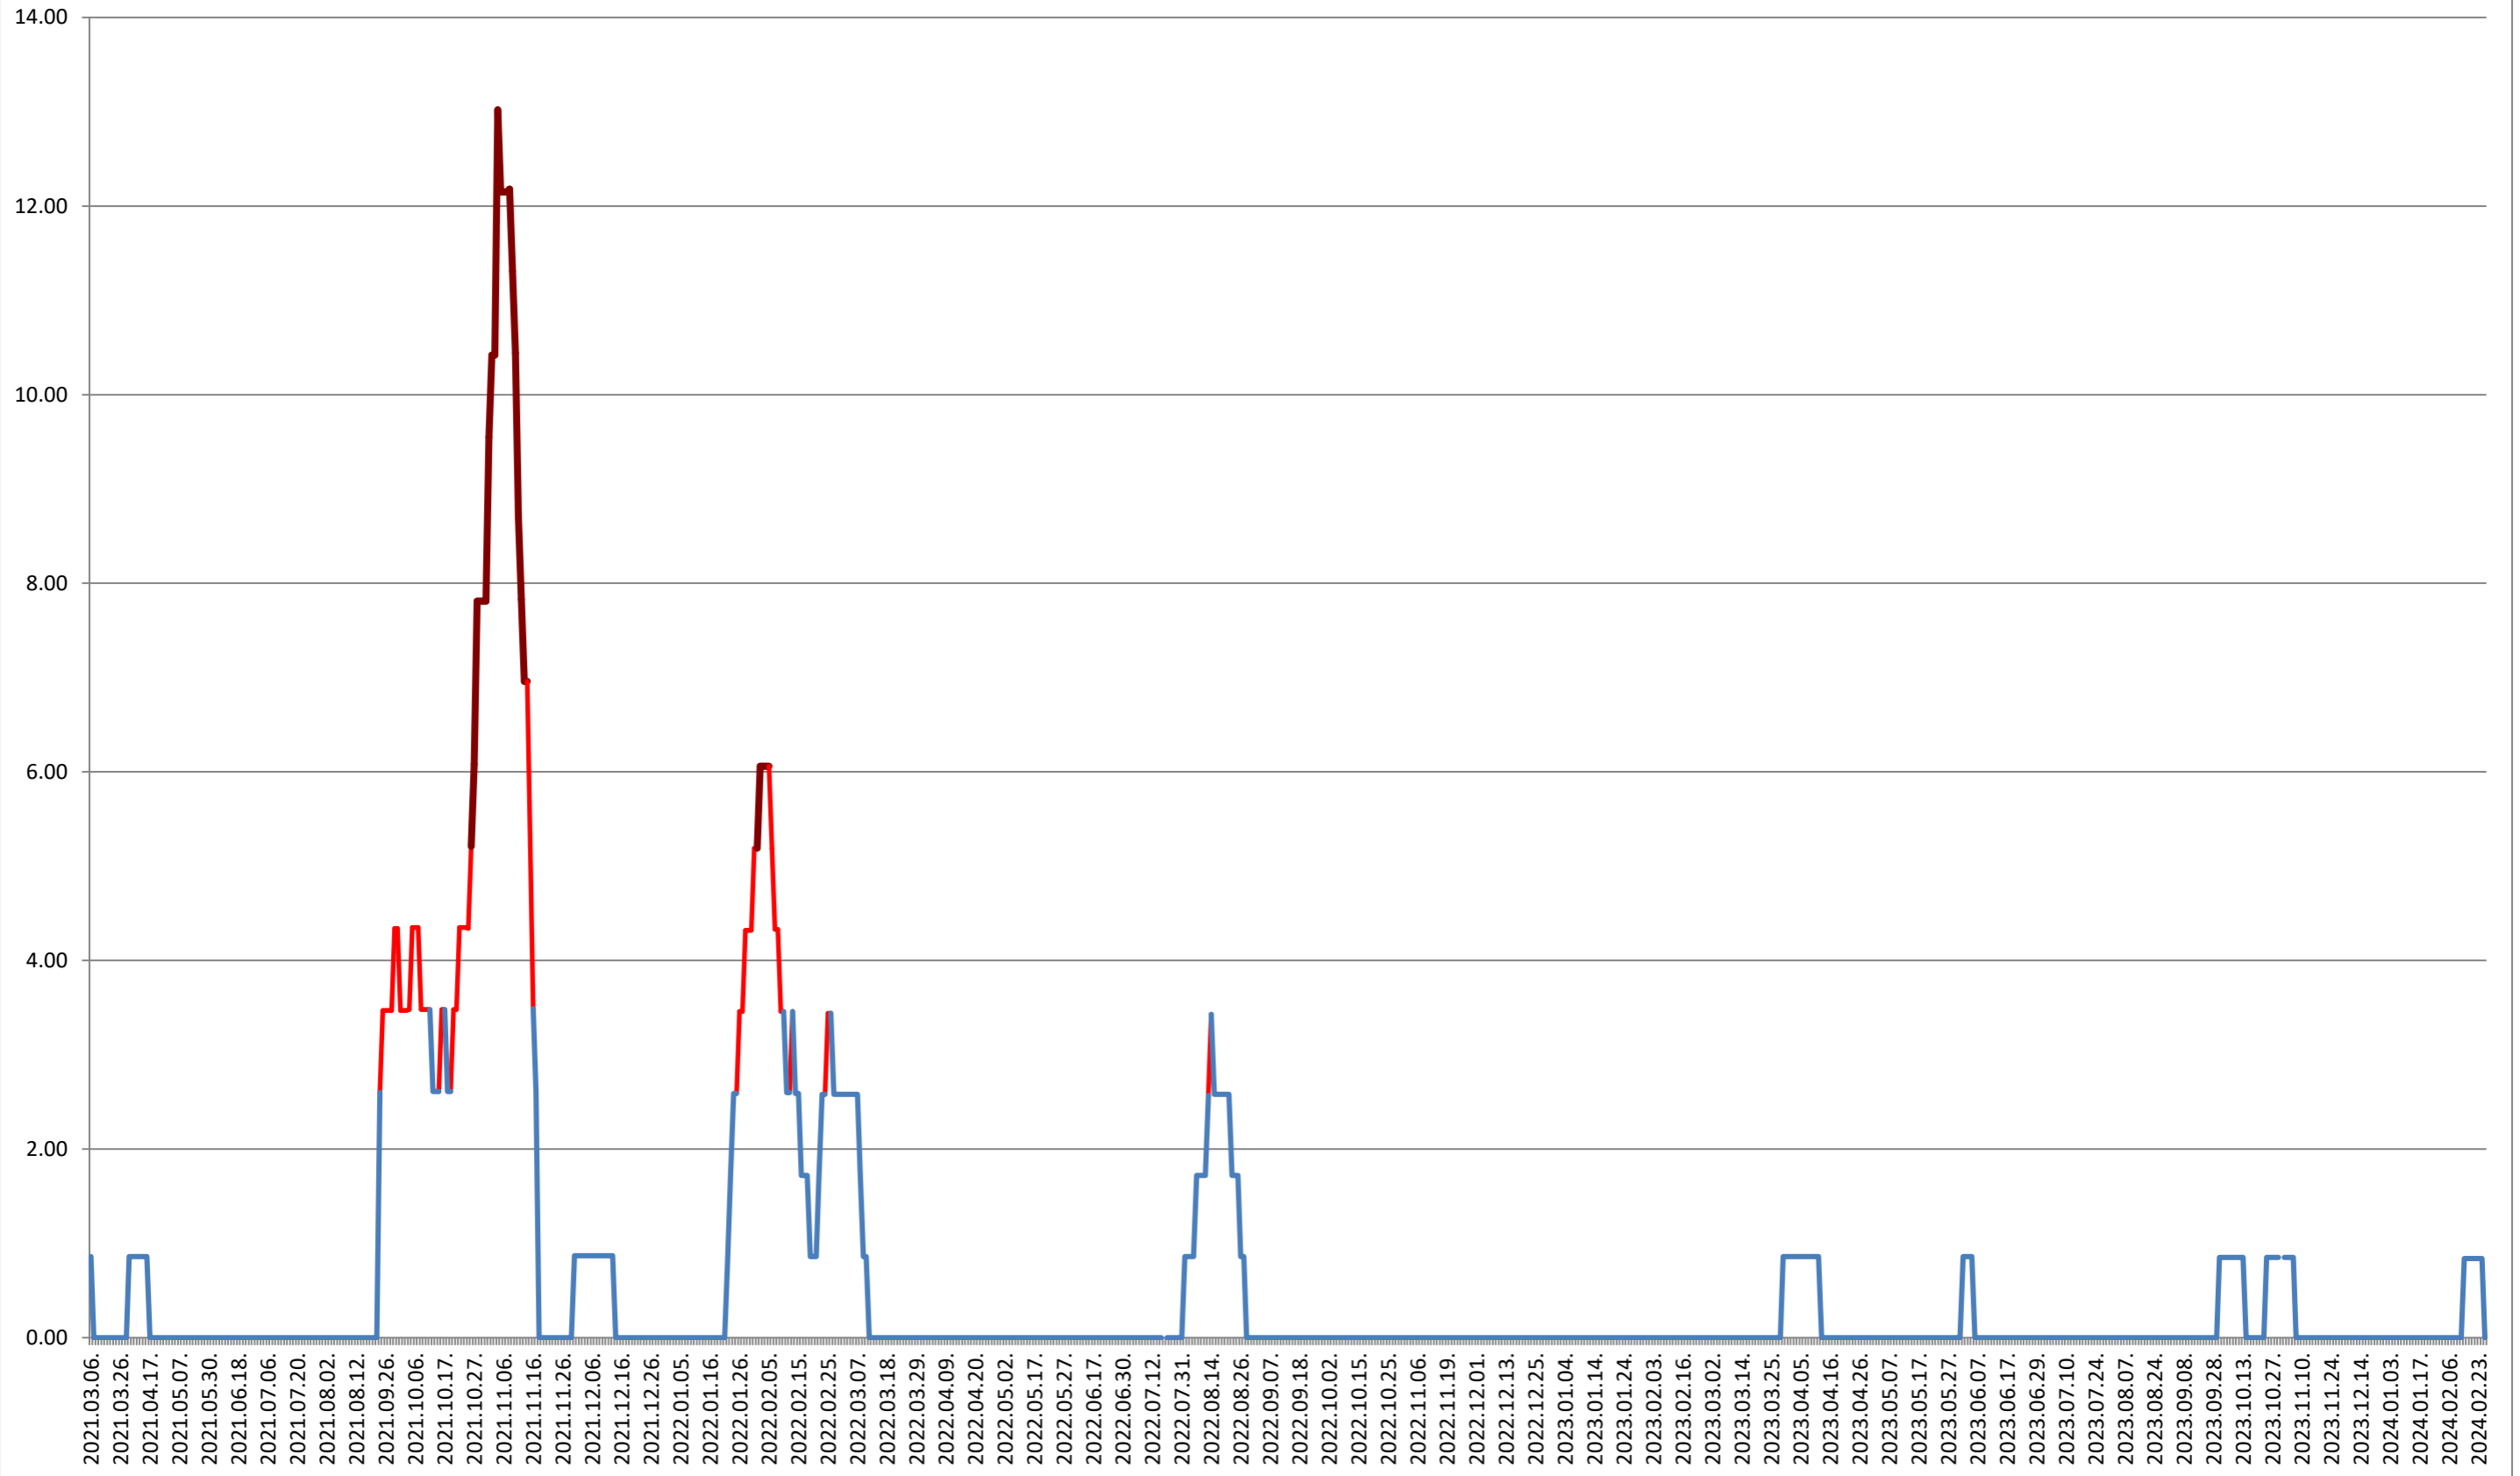

ULIEȘ - Evolutia incidentei cumulate pe 14 zile la ‰ de locuitori 2021.03.07. - 2024.02.27.