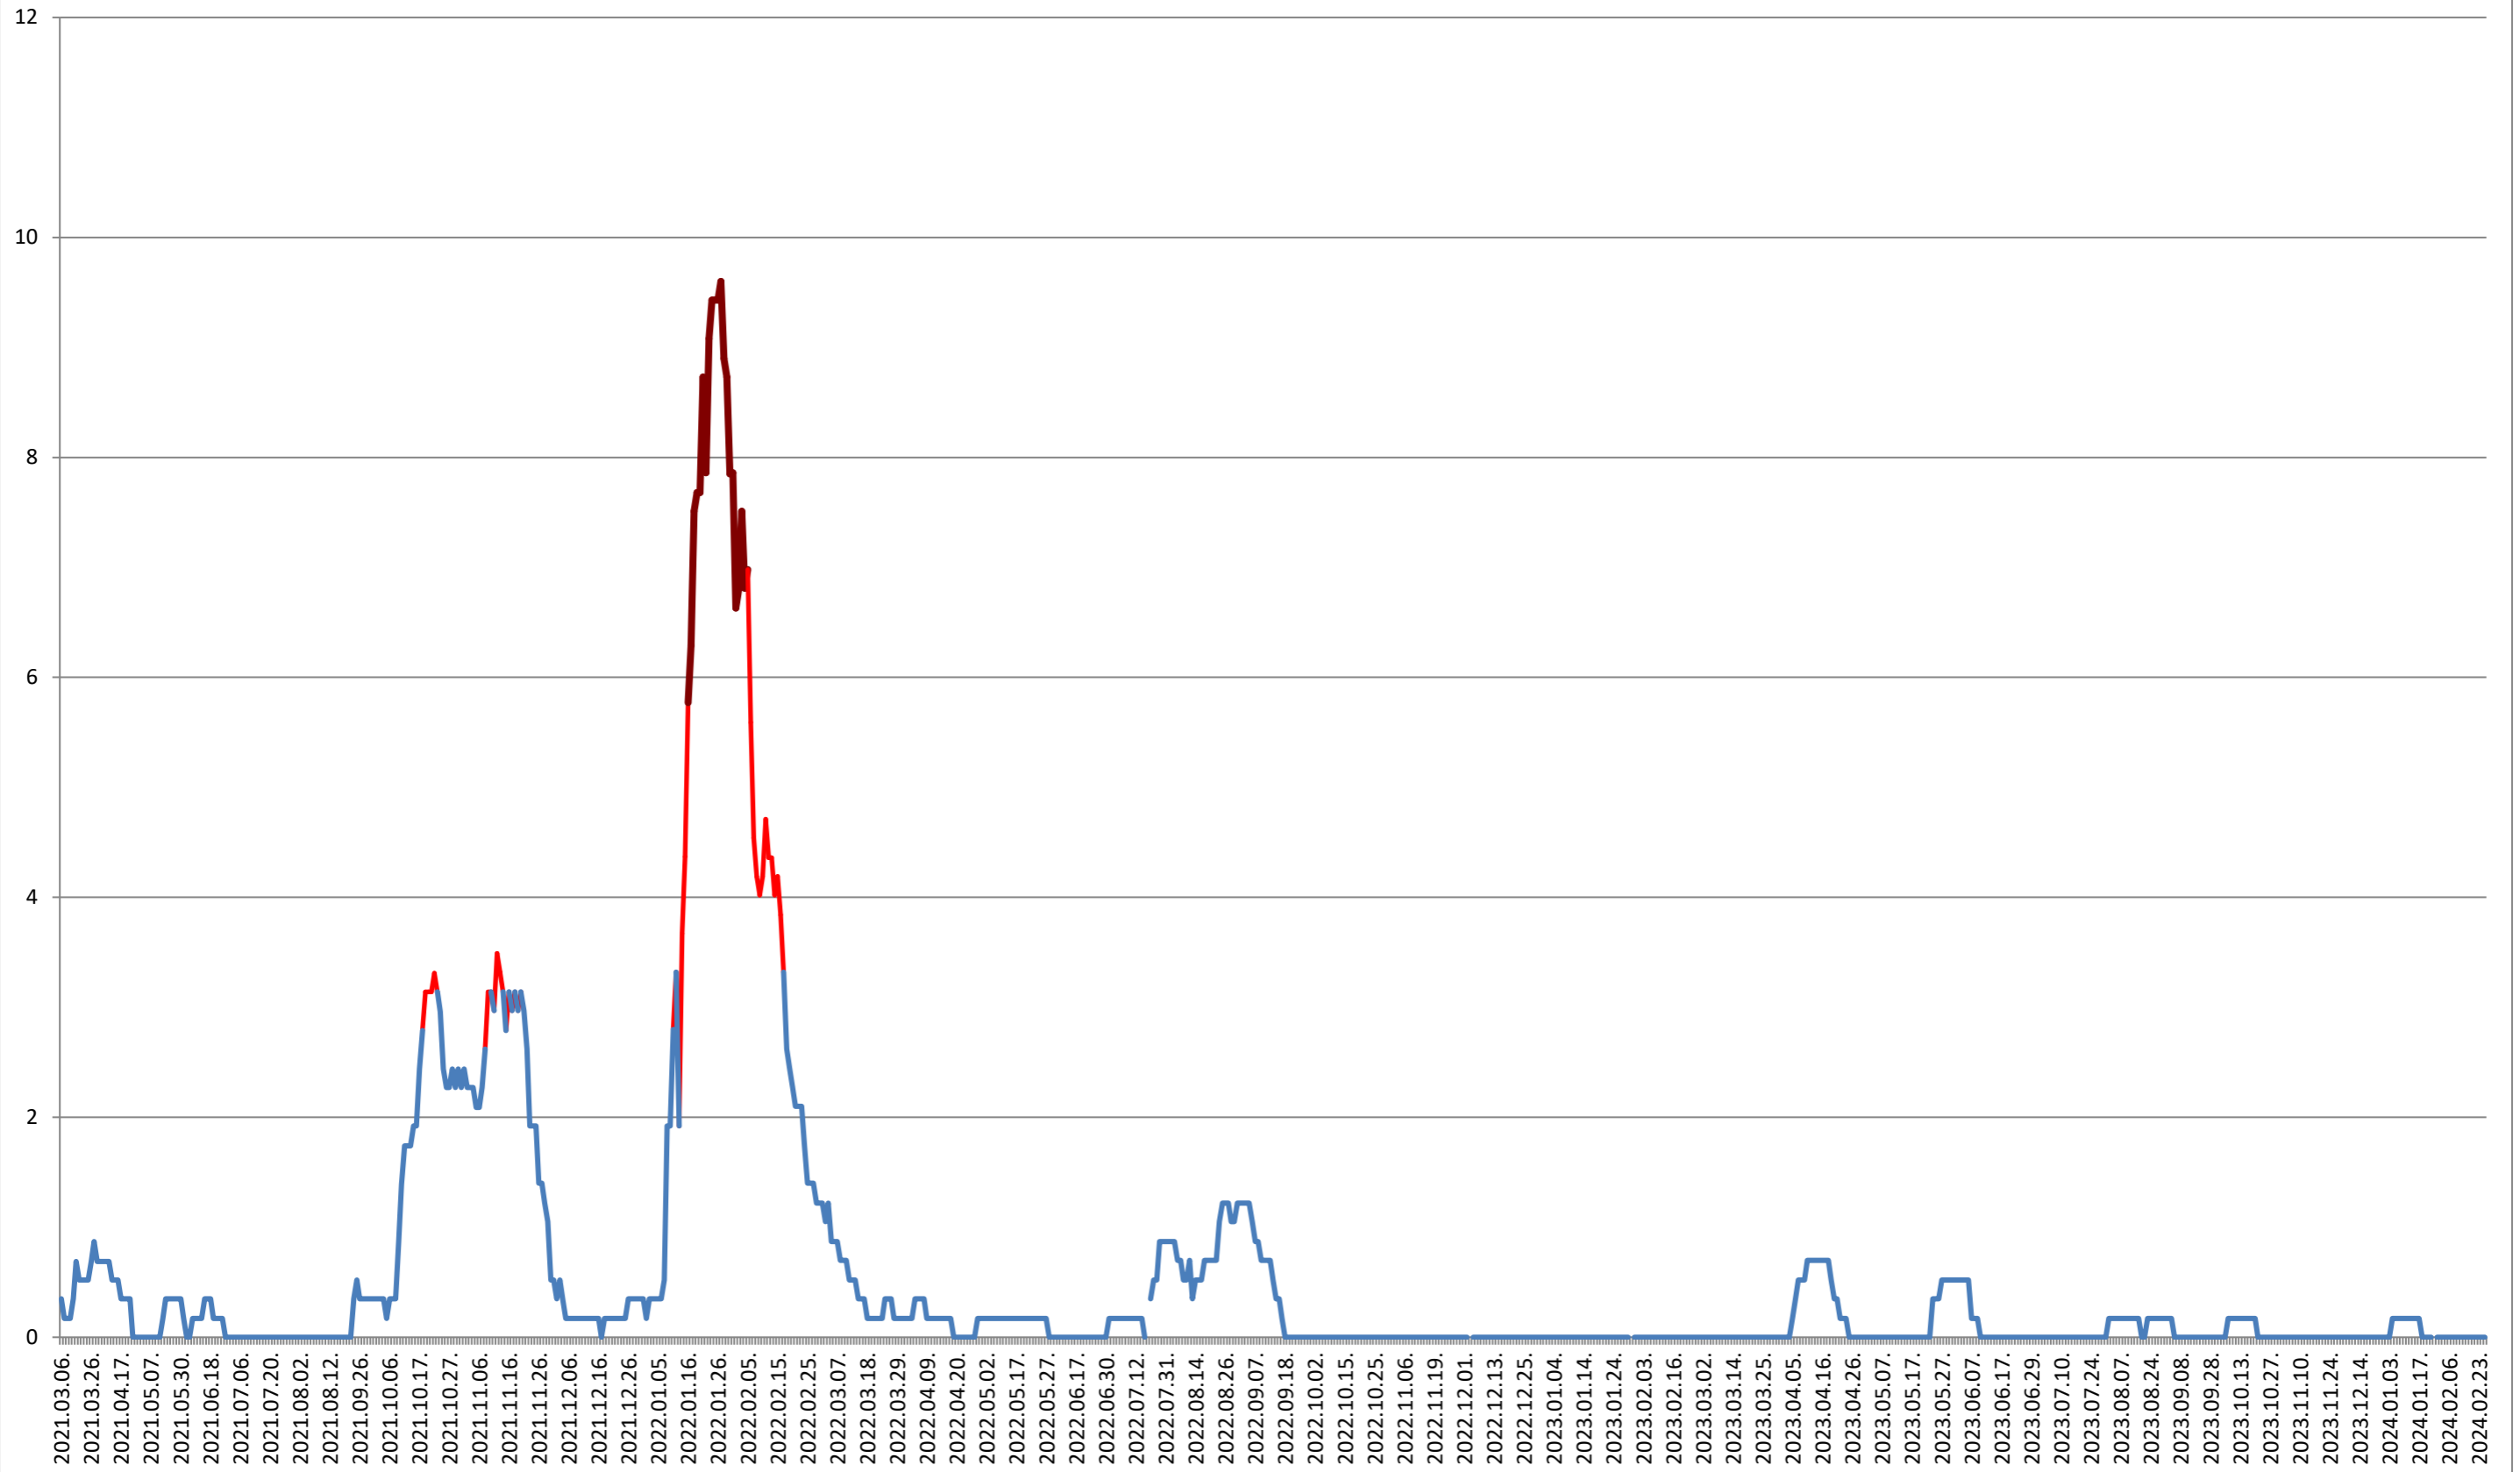

DÂRJIU - Evolutia incidentei cumulate pe 14 zile la ‰ de locuitori 2021.03.07. - 2024.02.27.

DEALU - Evolutia incidentei cumulate pe 14 zile la % de locuitori 2021.03.07. - 2024.02.27.

DITRĂU - Evolutia incidentei cumulate pe 14 zile la ‰ de locuitori 2021.03.07. - 2024.02.27.

FELICENI - Evolutia incidentei cumulate pe 14 zile la ‰ de locuitori 2021.03.07. - 2024.02.27.

FRUMOASA - Evolutia incidentei cumulate pe 14 zile la % de locuitori
2021.03.07. - 2024.02.27.

GĂLĂUȚAȘ - Evolutia incidentei cumulate pe 14 zile la ‰ de locuitori 2021.03.07. - 2024.02.27.

MUNICIPIUL GHEORGHENI - Evolutia incidentei cumulate pe 14 zile la ‰ de locuitori 2021.03.07. - 2024.02.27.

JOSENI - Evolutia incidentei cumulate pe 14 zile la ‰ de locuitori 2021.03.07. - 2024.02.27.

LĂZAREA - Evolutia incidentei cumulate pe 14 zile la ‰ de locuitori 2021.03.07. - 2024.02.27.

LELICENI - Evolutia incidentei cumulate pe 14 zile la % de locuitori 2021.03.07. - 2024.02.27.

LUETA - Evolutia incidentei cumulate pe 14 zile la % de locuitori 2021.03.07. - 2024.02.27.

LUNCA DE JOS - Evolutia incidentei cumulate pe 14 zile la ‰ de locuitori 2021.03.07. - 2024.02.27.