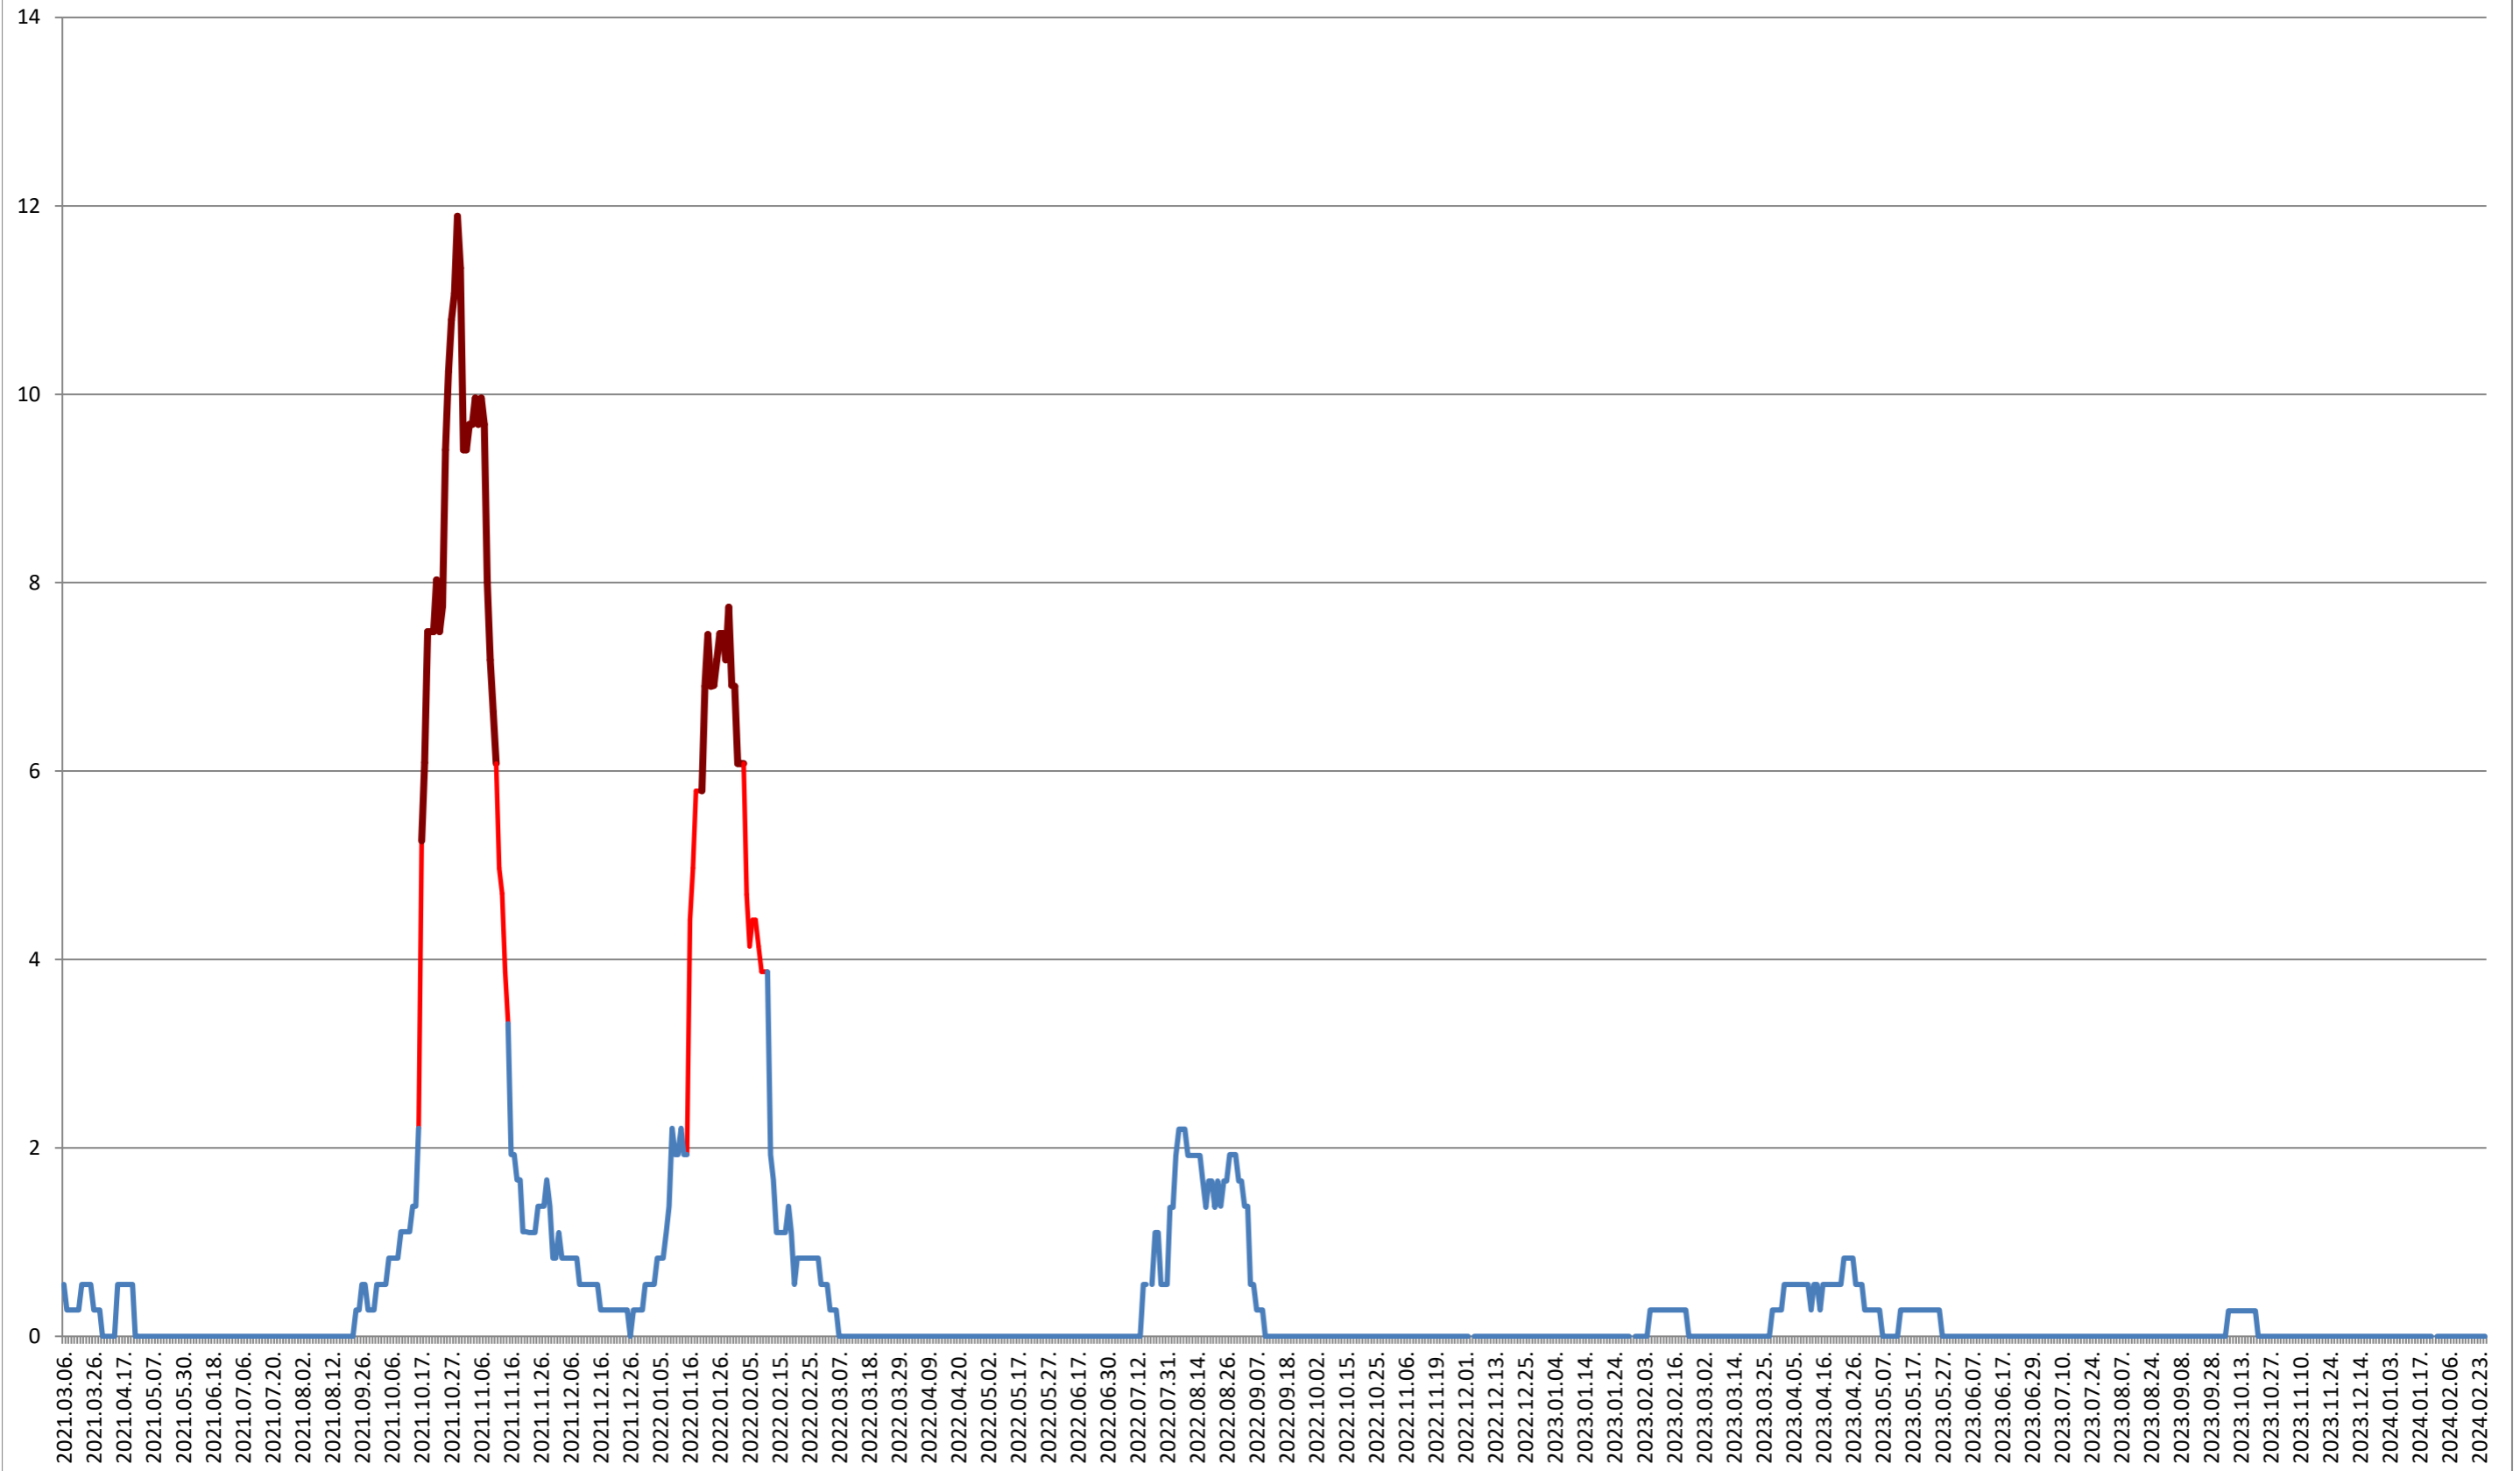

DÂRJIU - Evolutia incidentei cumulate pe 14 zile la ‰ de locuitori 2021.03.07. - 2024.02.27.

DEALU - Evolutia incidentei cumulate pe 14 zile la % de locuitori 2021.03.07. - 2024.02.27.

DITRĂU - Evolutia incidentei cumulate pe 14 zile la ‰ de locuitori 2021.03.07. - 2024.02.27.

FELICENI - Evolutia incidentei cumulate pe 14 zile la ‰ de locuitori 2021.03.07. - 2024.02.27.

FRUMOASA - Evolutia incidentei cumulate pe 14 zile la % de locuitori
2021.03.07. - 2024.02.27.

GĂLĂUȚAȘ - Evolutia incidentei cumulate pe 14 zile la ‰ de locuitori 2021.03.07. - 2024.02.27.

MUNICIPIUL GHEORGHENI - Evolutia incidentei cumulate pe 14 zile la ‰ de locuitori 2021.03.07. - 2024.02.27.

JOSENI - Evolutia incidentei cumulate pe 14 zile la ‰ de locuitori 2021.03.07. - 2024.02.27.

LĂZAREA - Evolutia incidentei cumulate pe 14 zile la ‰ de locuitori 2021.03.07. - 2024.02.27.

LELICENI - Evolutia incidentei cumulate pe 14 zile la % de locuitori 2021.03.07. - 2024.02.27.

LUETA - Evolutia incidentei cumulate pe 14 zile la % de locuitori 2021.03.07. - 2024.02.27.

LUNCA DE JOS - Evolutia incidentei cumulate pe 14 zile la ‰ de locuitori 2021.03.07. - 2024.02.27.