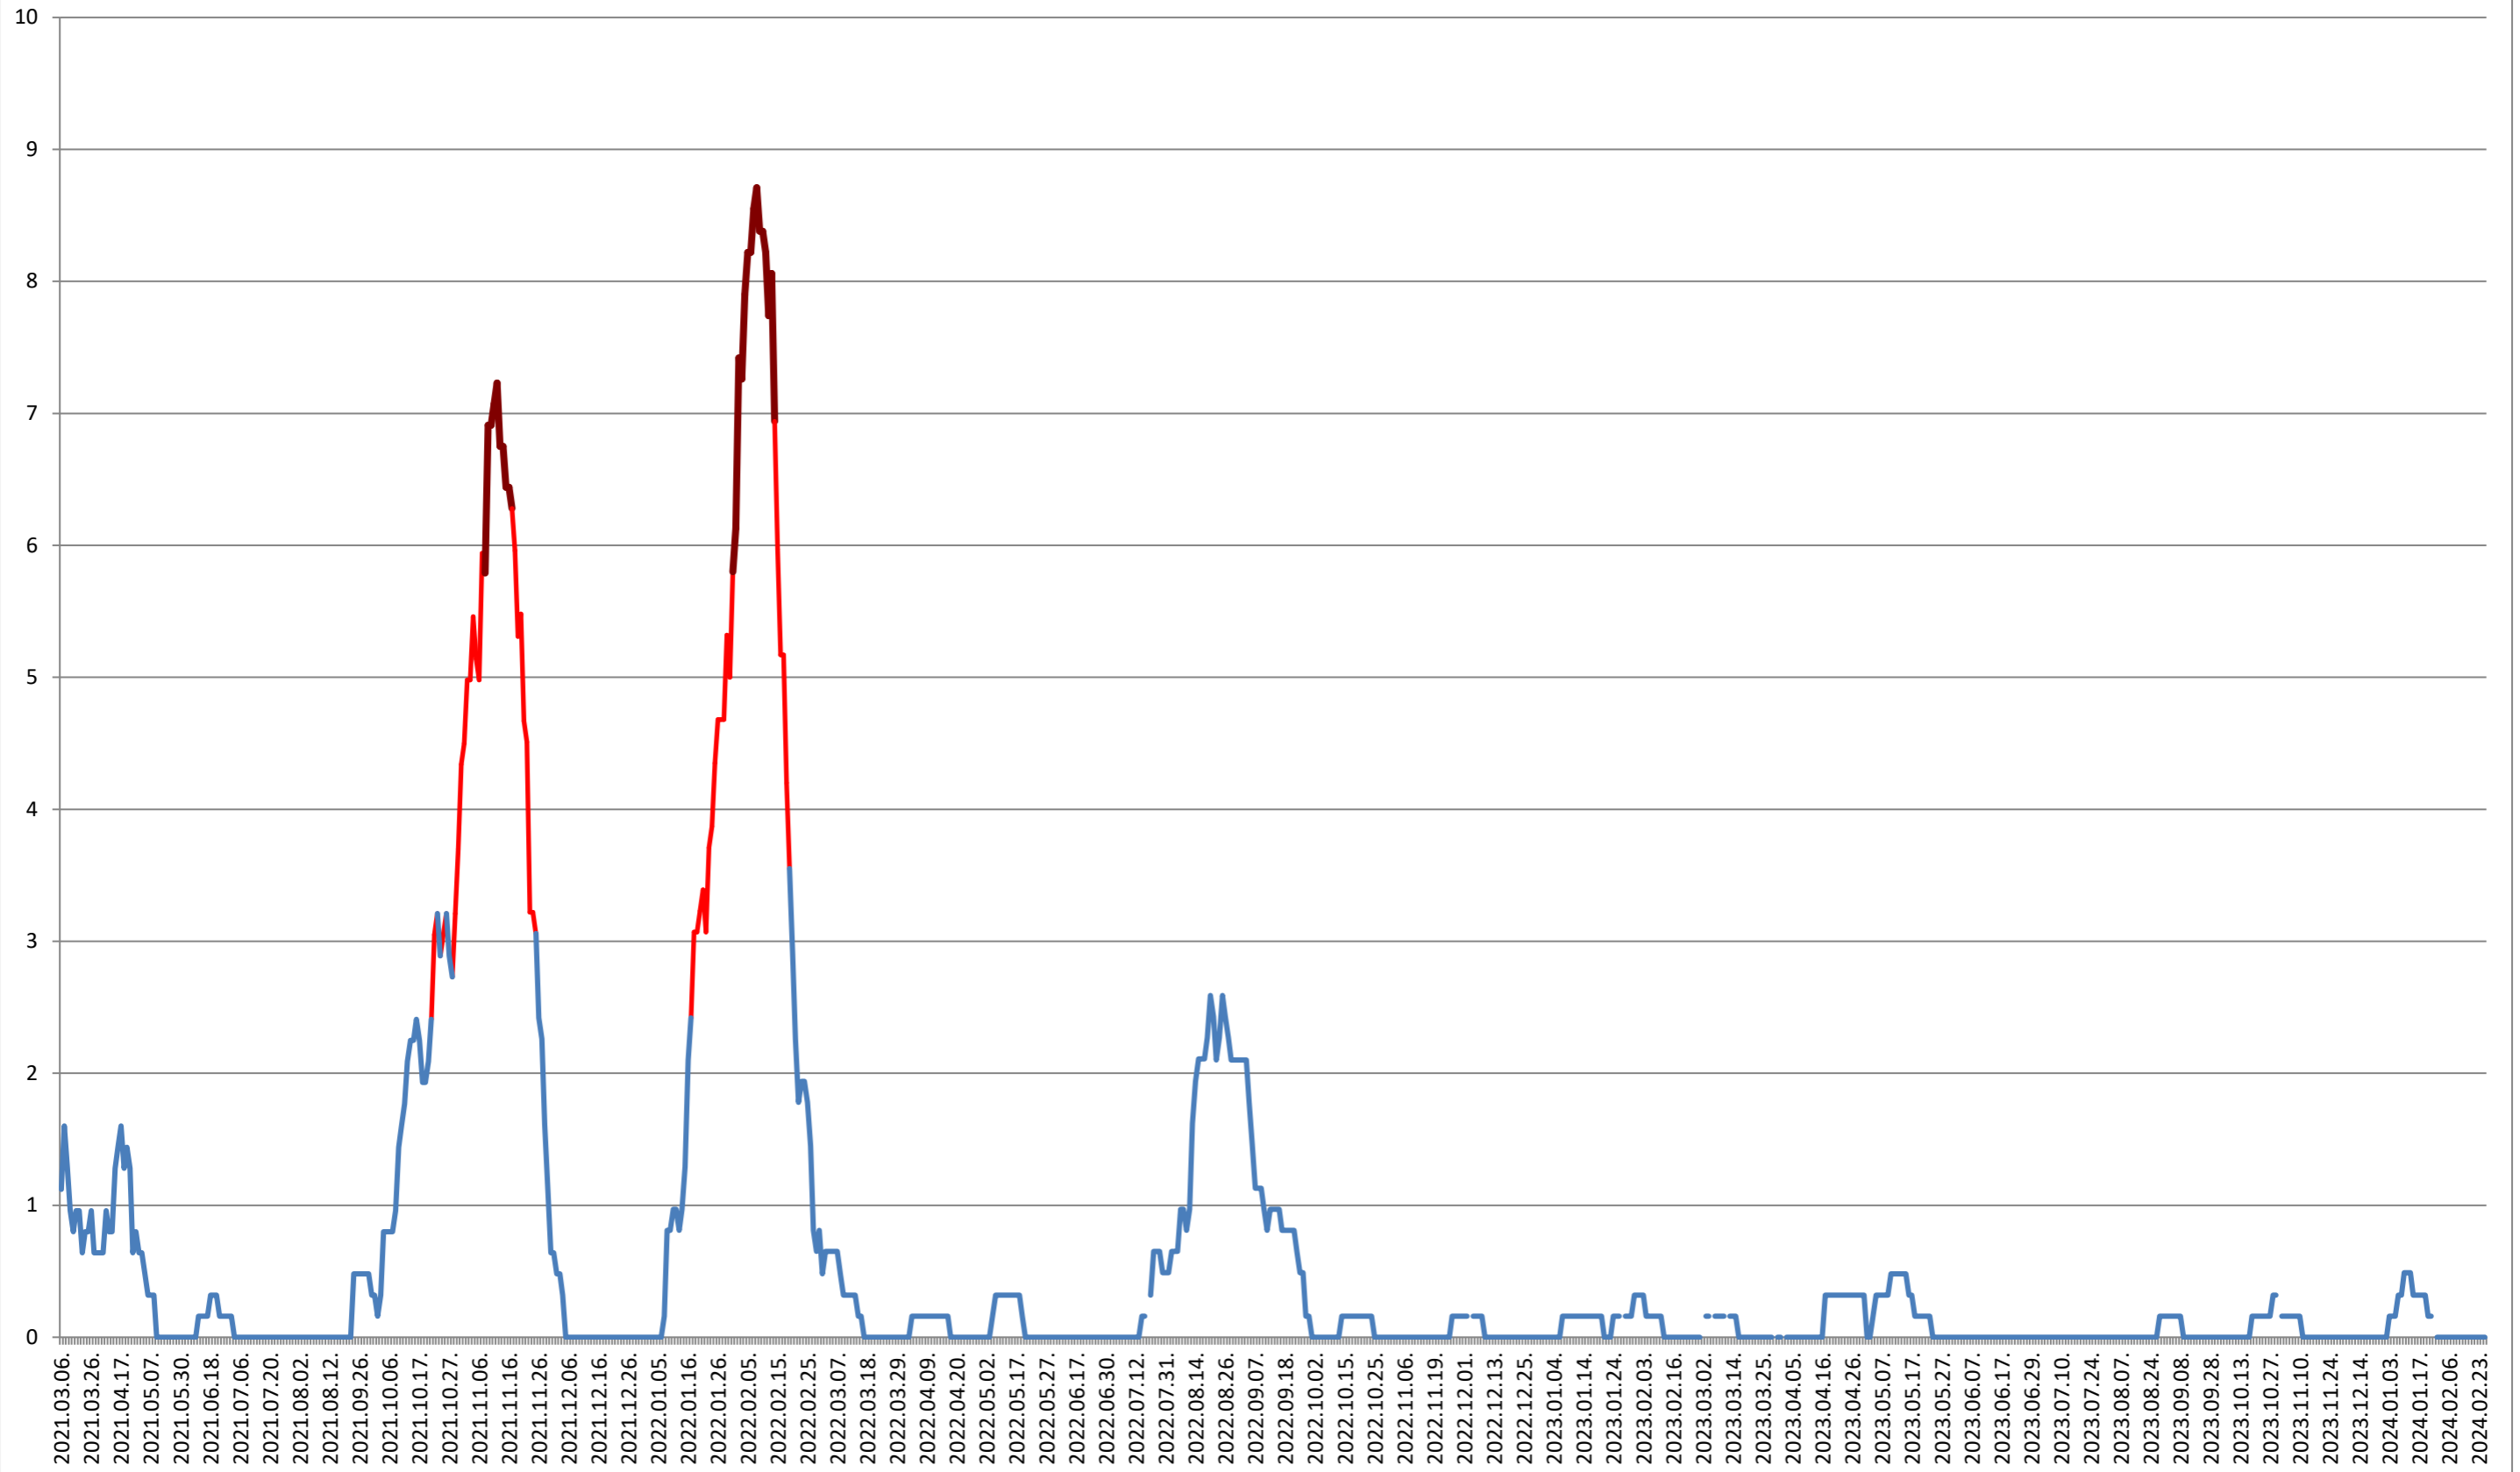

SÂNDOMINIC - Evolutia incidentei cumulate pe 14 zile la % de locuitori 2021.03.07. - 2024.02.27.