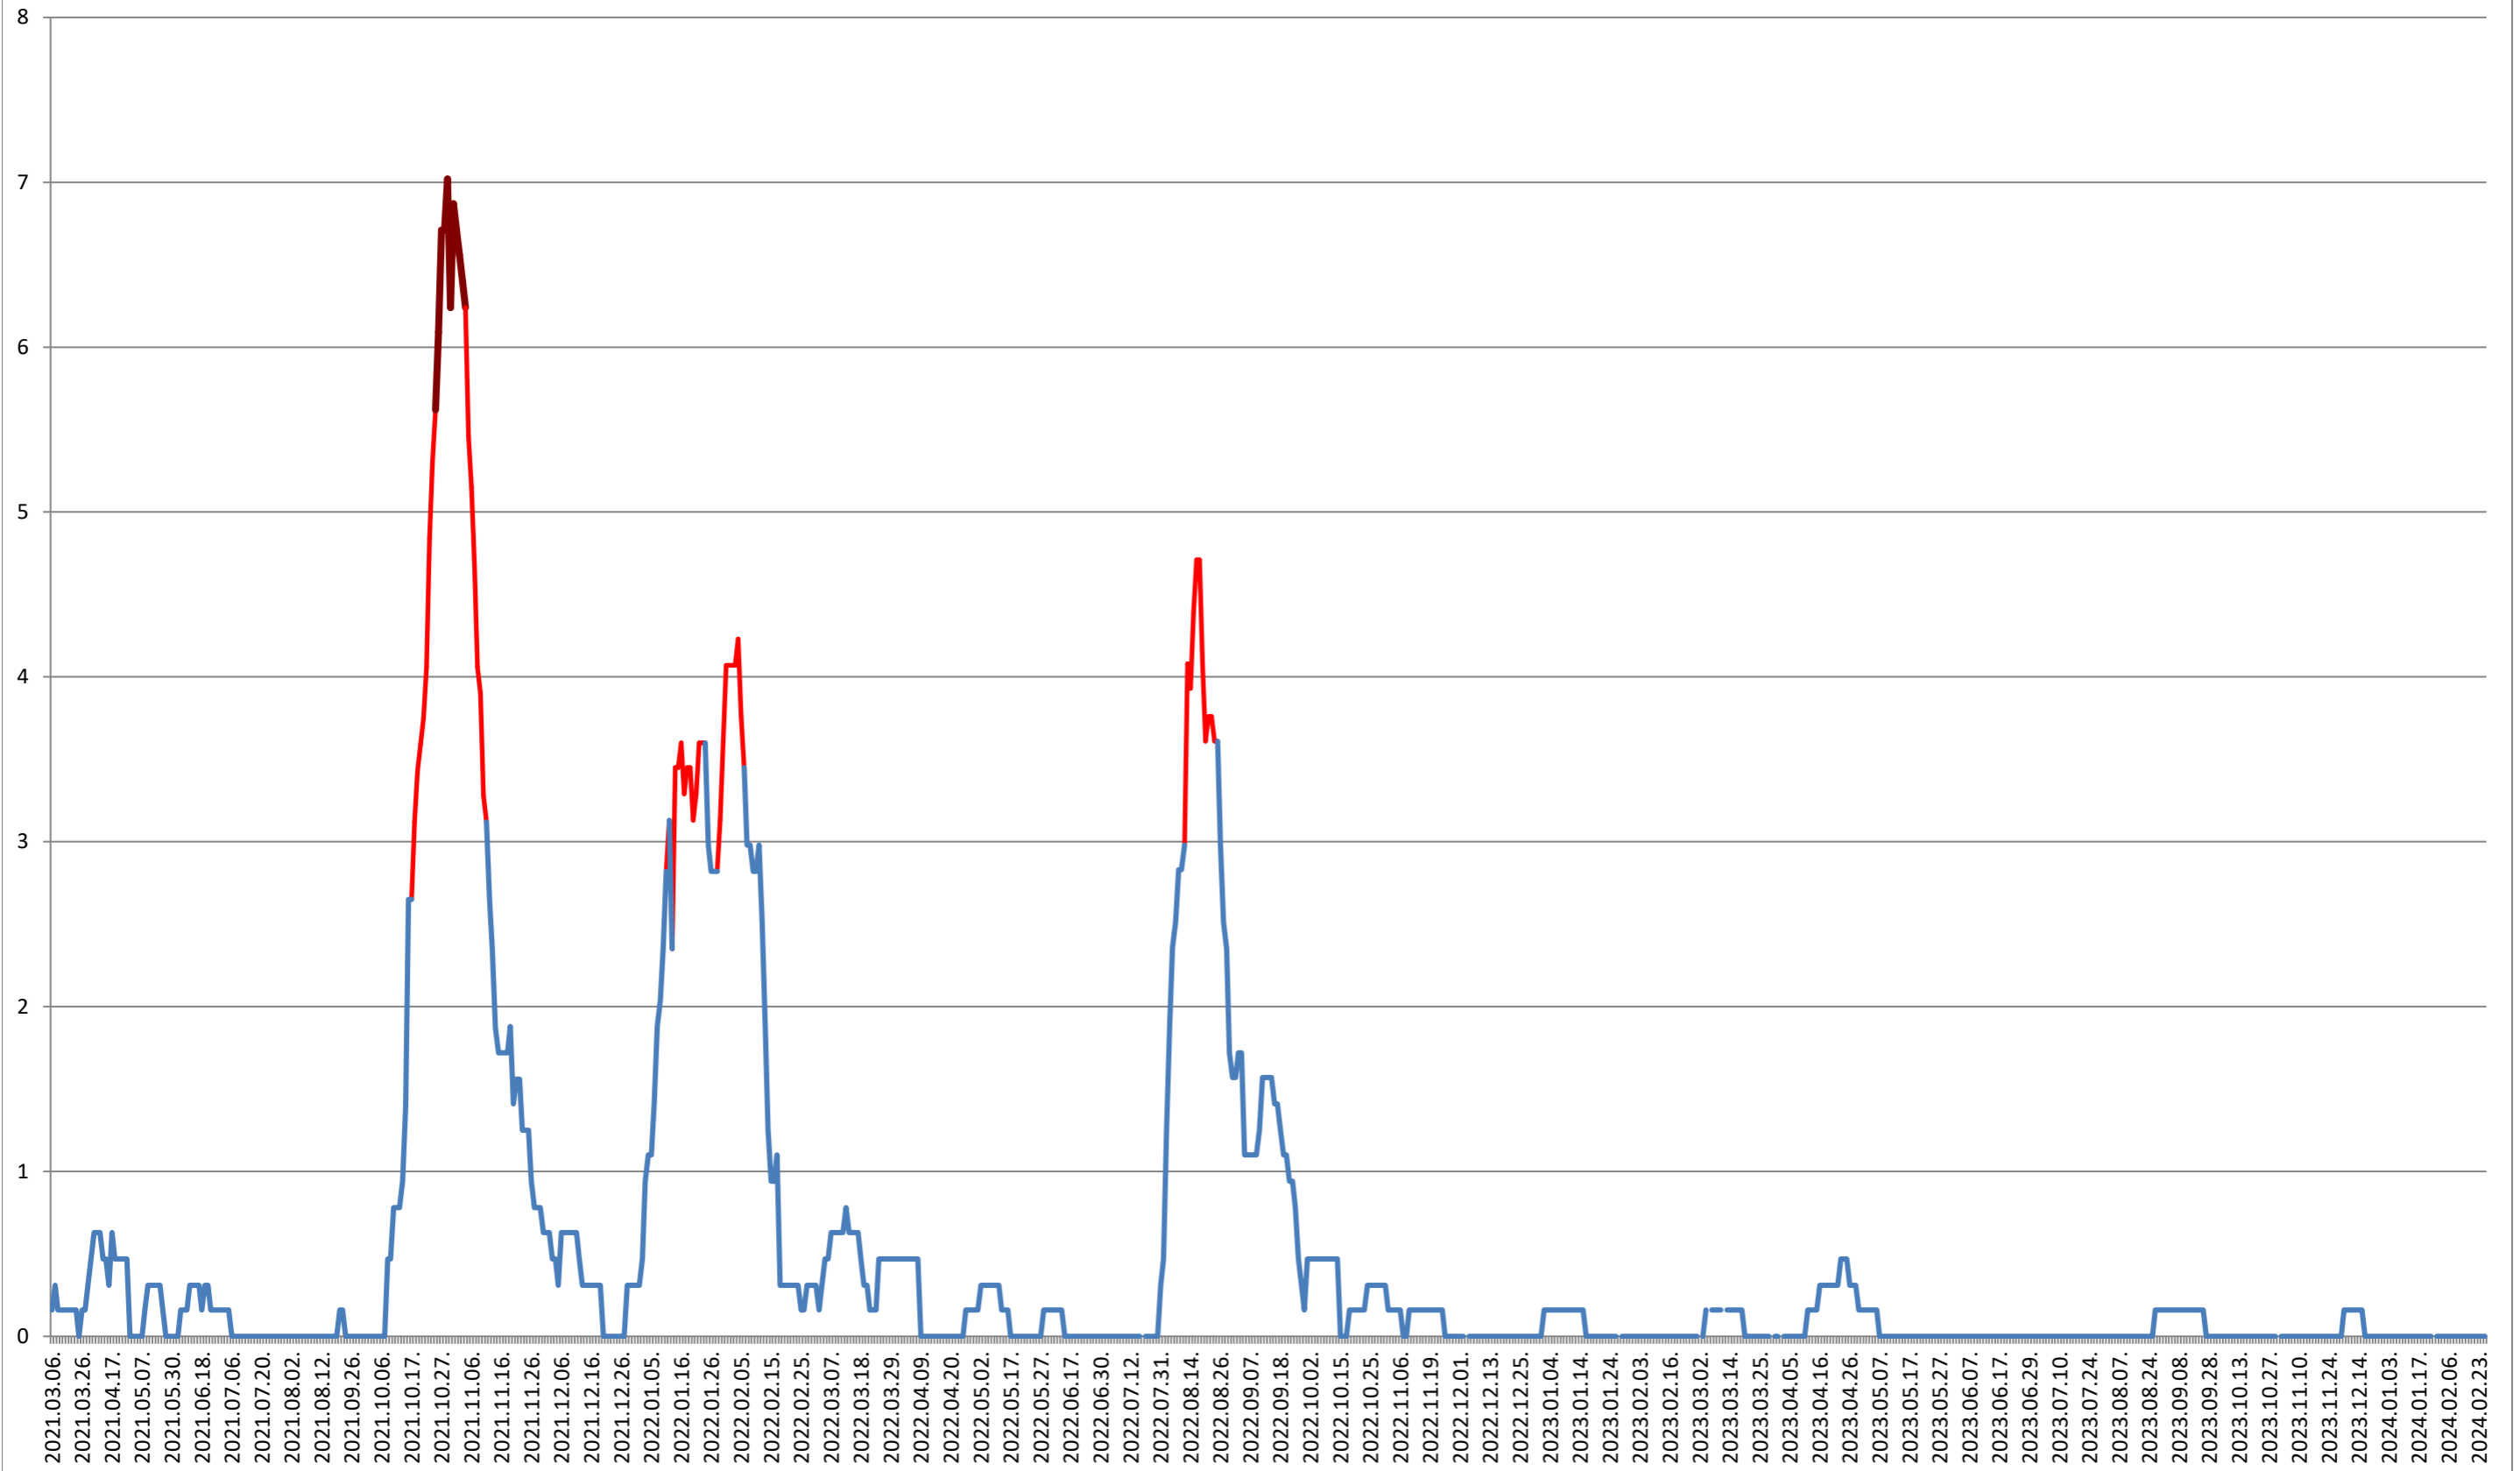

REMETEA - Evolutia incidentei cumulate pe 14 zile la % de locuitori 2021.03.07. - 2024.02.27.