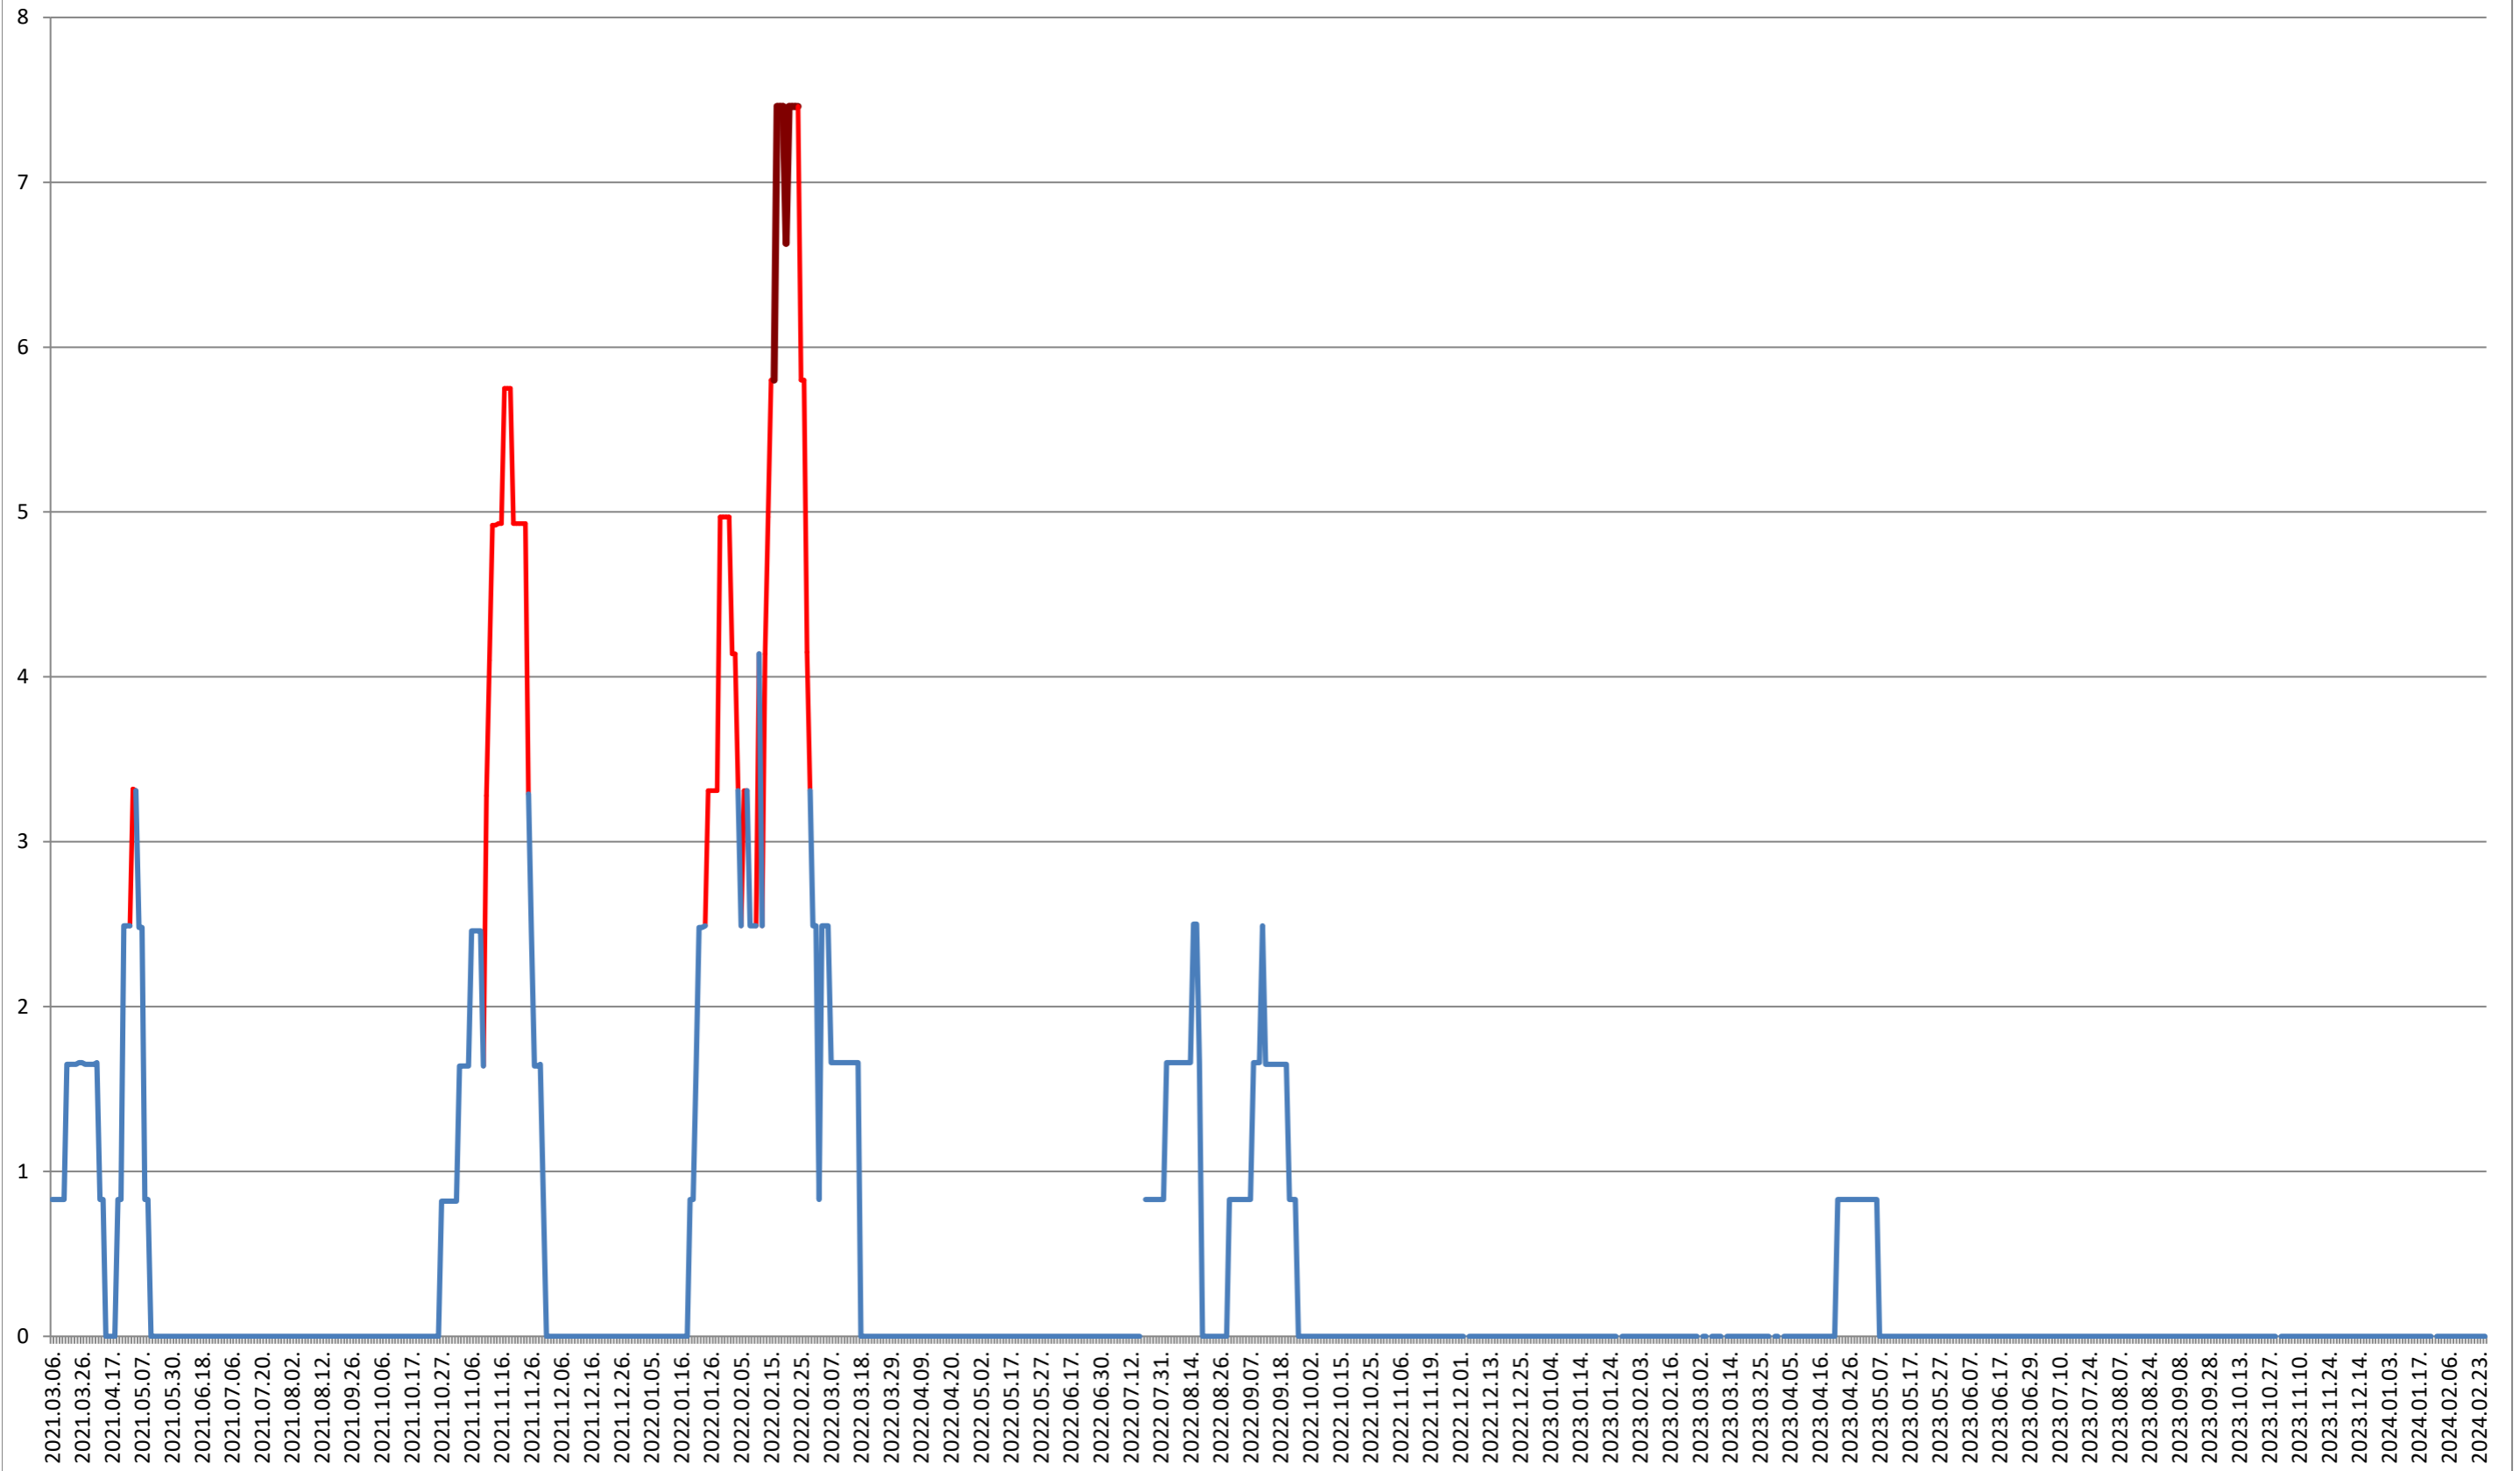

SĂCEL - Evolutia incidentei cumulate pe 14 zile la ‰ de locuitori 2021.03.07. - 2024.02.27.