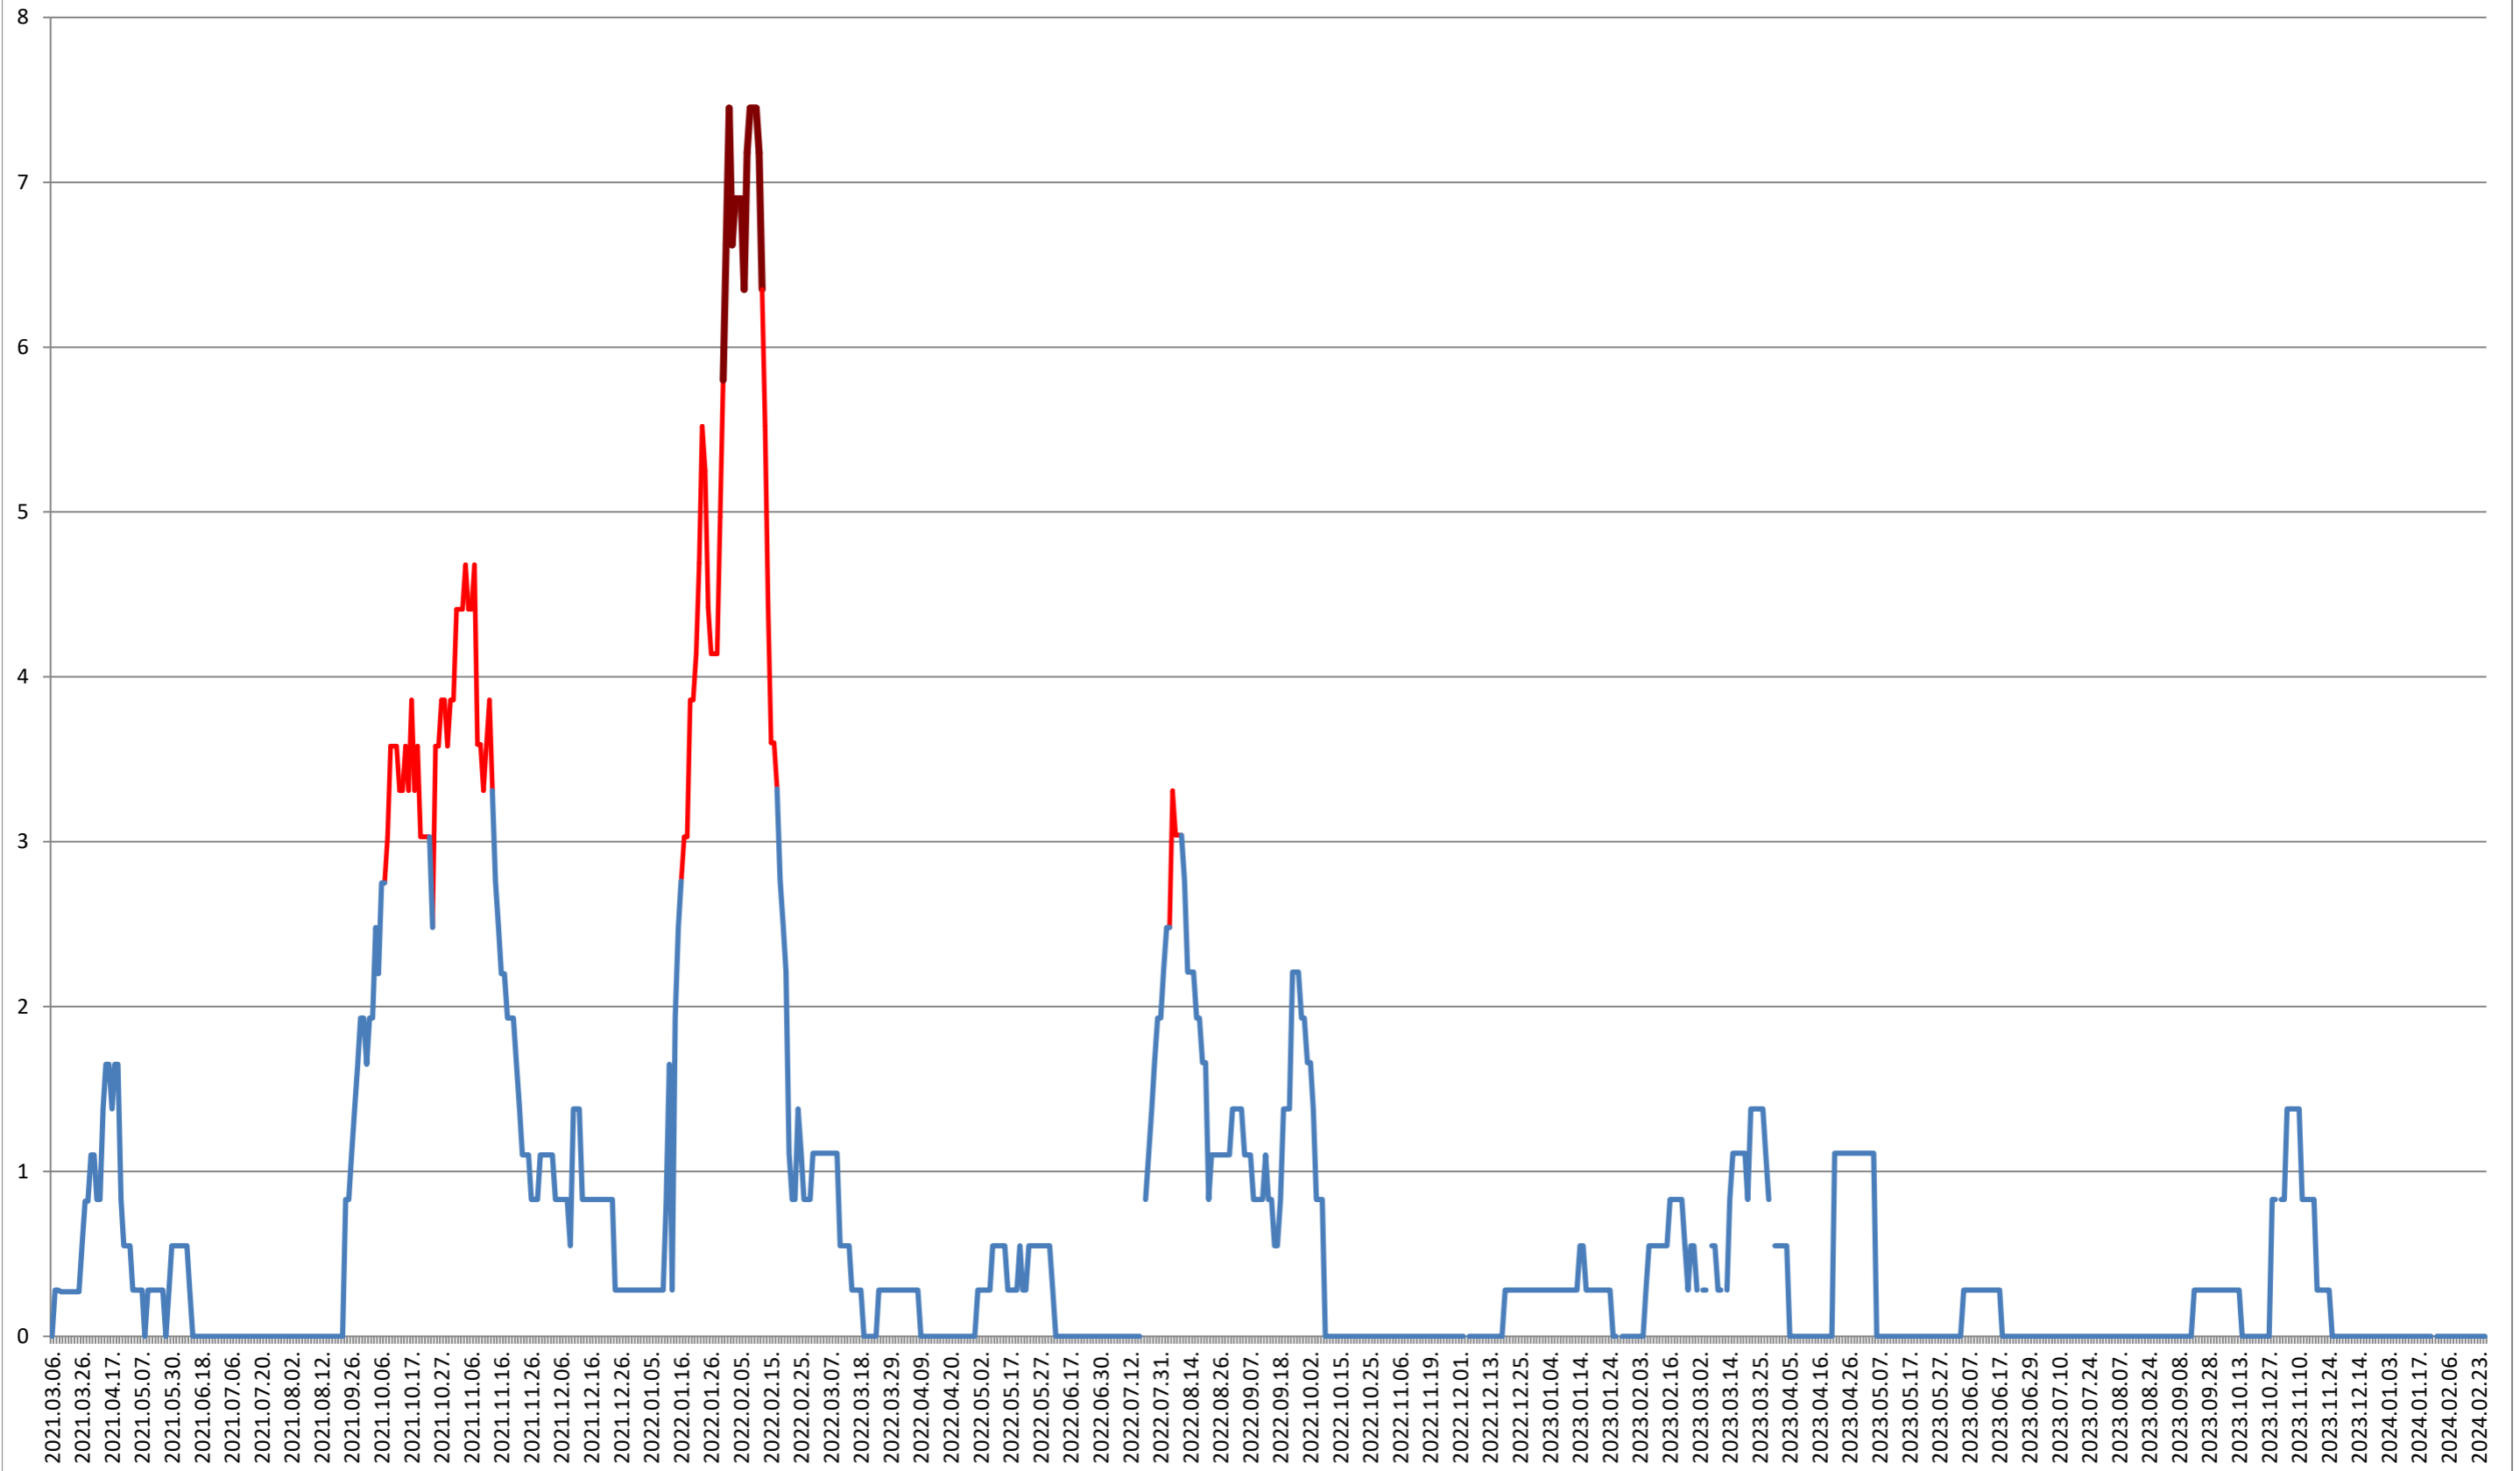

SÂNCRĂIENI - Evolutia incidentei cumulate pe 14 zile la ‰ de locuitori 2021.03.07. - 2024.02.27.

SÂNDOMINIC - Evolutia incidentei cumulate pe 14 zile la % de locuitori 2021.03.07. - 2024.02.27.

SÂNMARTIN - Evolutia incidentei cumulate pe 14 zile la ‰ de locuitori

2021.03.07. - 2024.02.27.

SÂNSIMION - Evolutia incidentei cumulate pe 14 zile la ‰ de locuitori 2021.03.07. - 2024.02.27.

SÂNTIMBRU - Evolutia incidentei cumulate pe 14 zile la ‰ de locuitori 2021.03.07. - 2024.02.27.