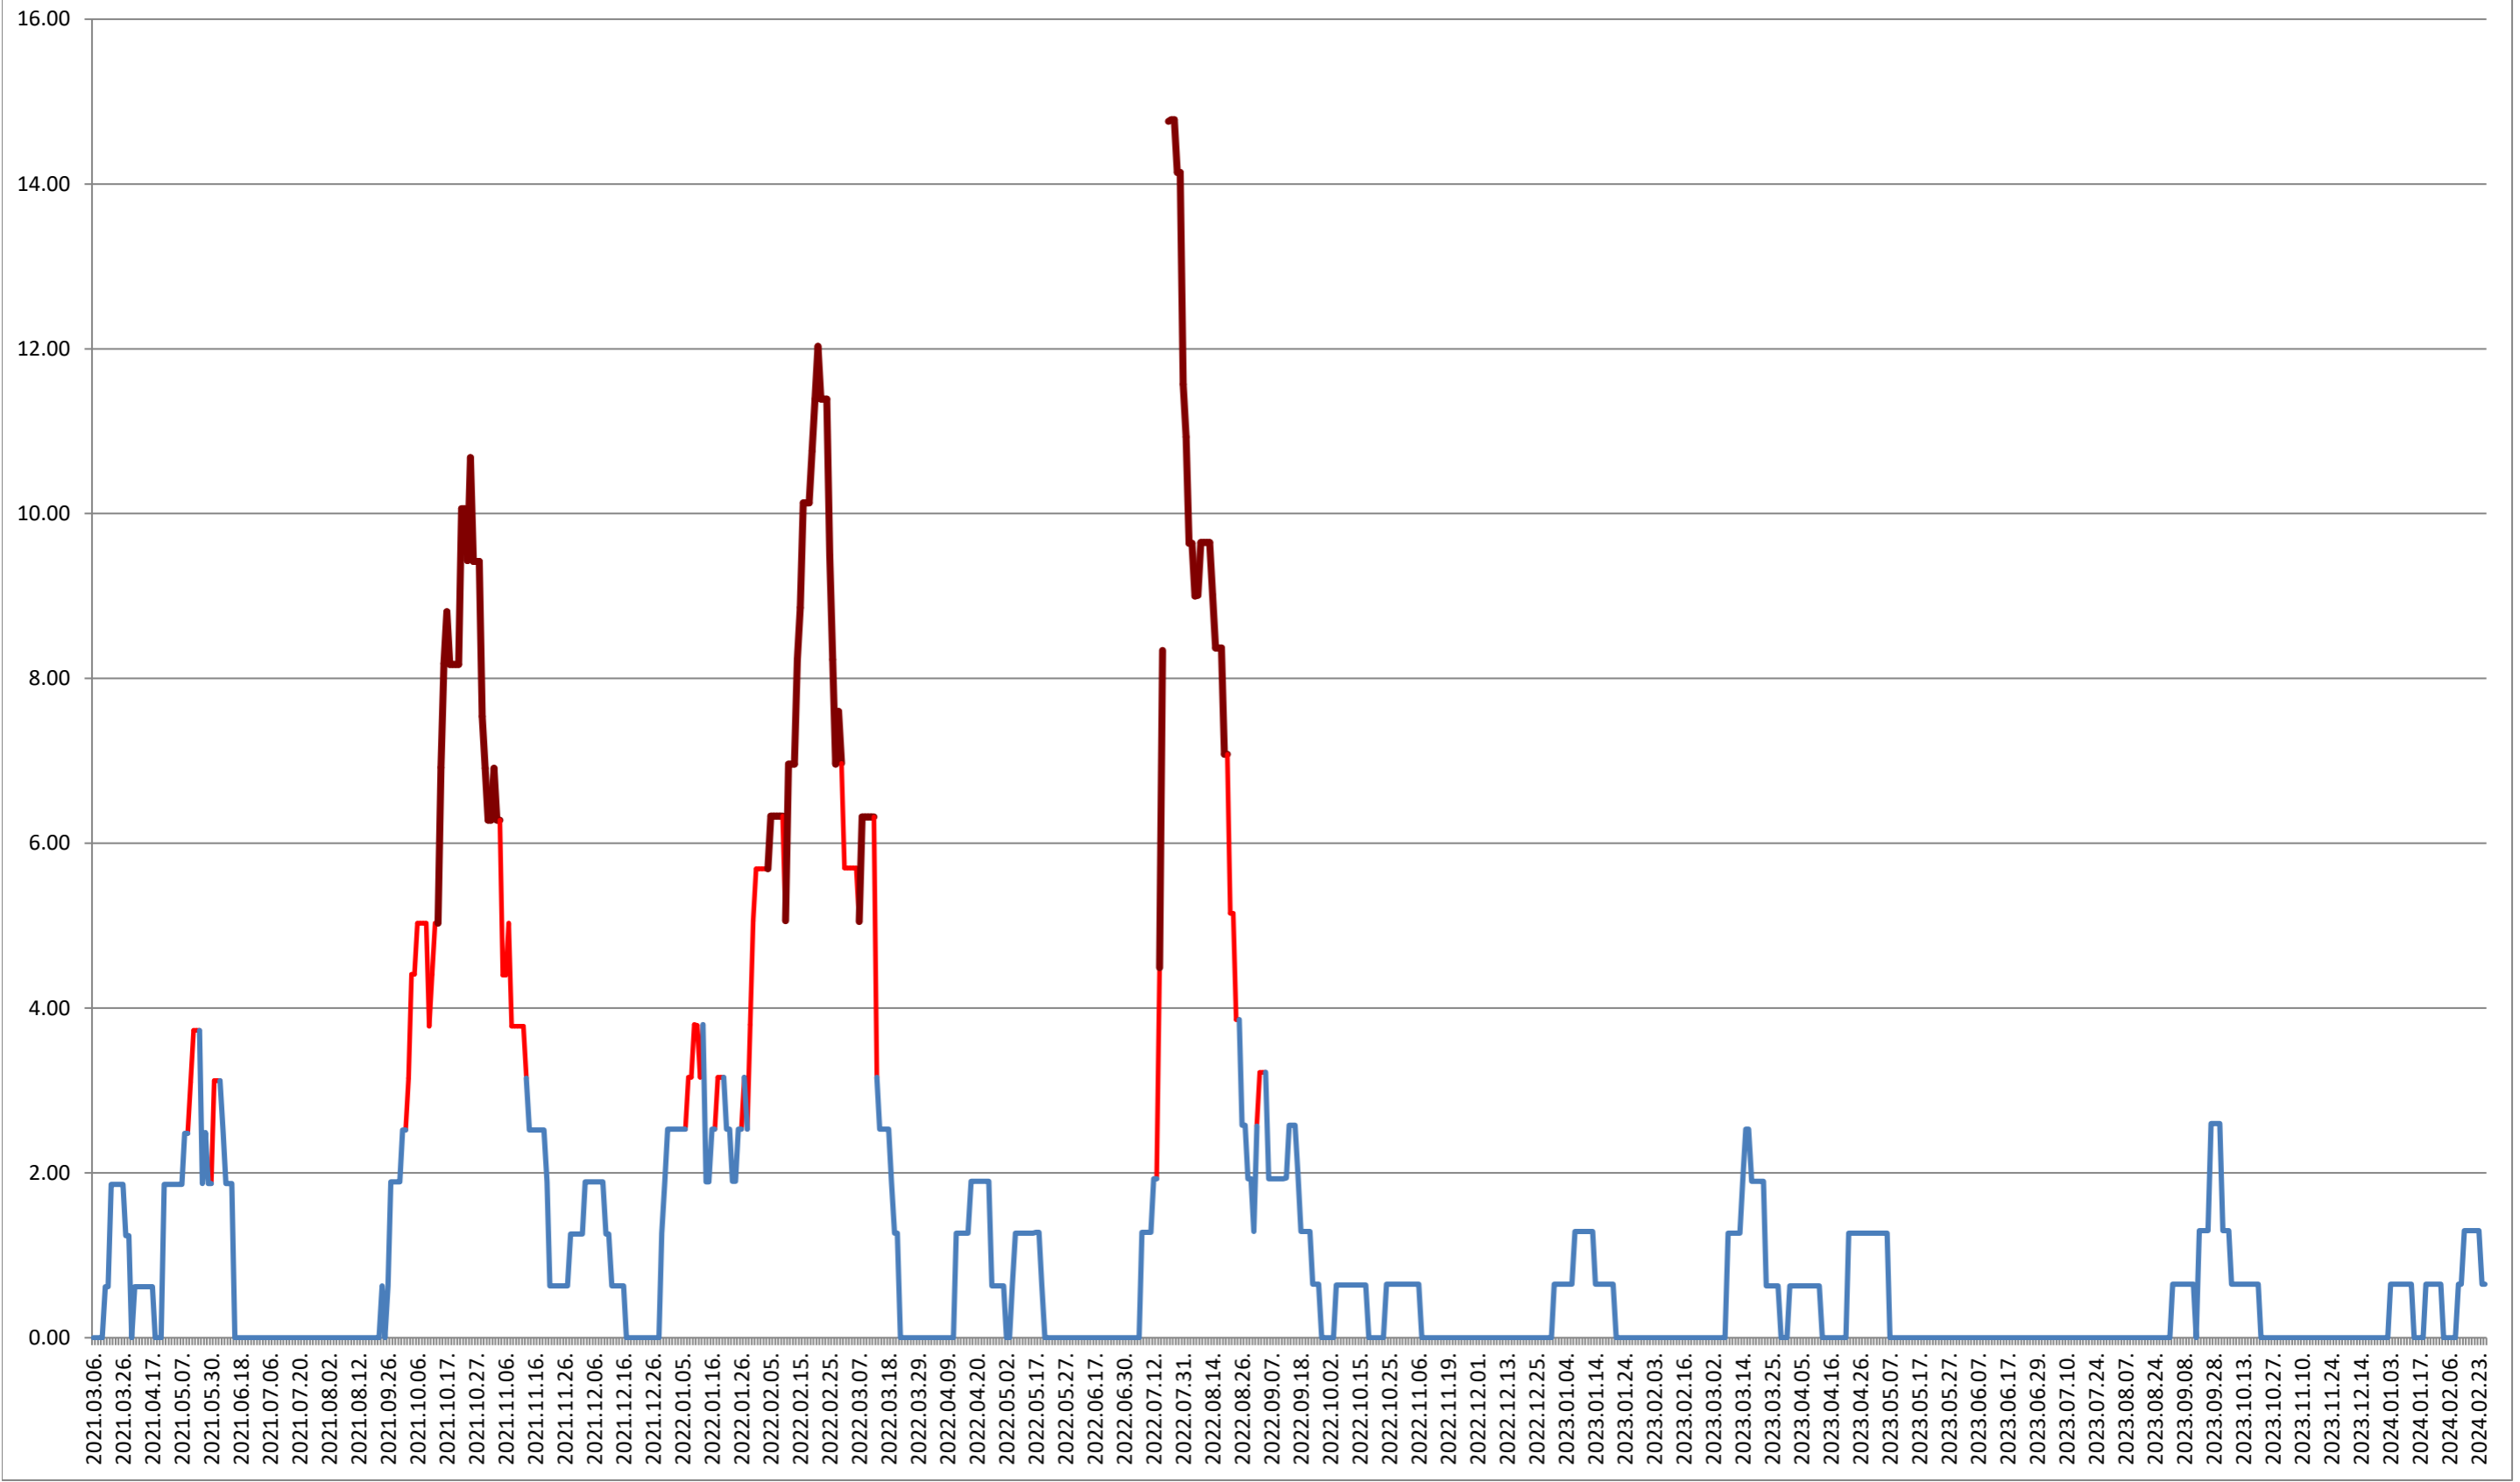

ATID - Evolutia incidentei cumulate pe 14 zile la % de locuitori 2021.03.07. - 2024.02.27.

AVRĂMEȘTI - Evolutia incidentei cumulate pe 14 zile la % de locuitori
2021.03.07. - 2024.02.27.

ORAȘ BĂILE TUȘNAD - Evolutia incidentei cumulate pe 14 zile la ‰ de locuitori 2021.03.07. - 2024.02.27.

ORAȘ BĂLAN - Evolutia incidentei cumulate pe 14 zile la % de locuitori
2021.03.07. - 2024.02.27.

BILBOR - Evolutia incidentei cumulate pe 14 zile la ‰ de locuitori 2021.03.07. - 2024.02.27.

ORAȘ BORSEC - Evolutia incidentei cumulate pe 14 zile la ‰ de locuitori 2021.03.07. - 2024.02.27.

BRĂDEȘTI - Evolutia incidentei cumulate pe 14 zile la % de locuitori 2021.03.07. - 2024.02.27.

CĂPÂLNIȚA - Evolutia incidentei cumulate pe 14 zile la ‰ de locuitori 2021.03.07. - 2024.02.27.

CÂRȚA - Evolutia incidentei cumulate pe 14 zile la % de locuitori
2021.03.07. - 2024.02.27.

ORAȘ CRISTURU SECUIESC - Evolutia incidentei cumulate pe 14 zile la ‰ de locuitori
2021.03.07. - 2024.02.27.

DĂNEȘTI - Evolutia incidentei cumulate pe 14 zile la ‰ de locuitori 2021.03.07. - 2024.02.27.