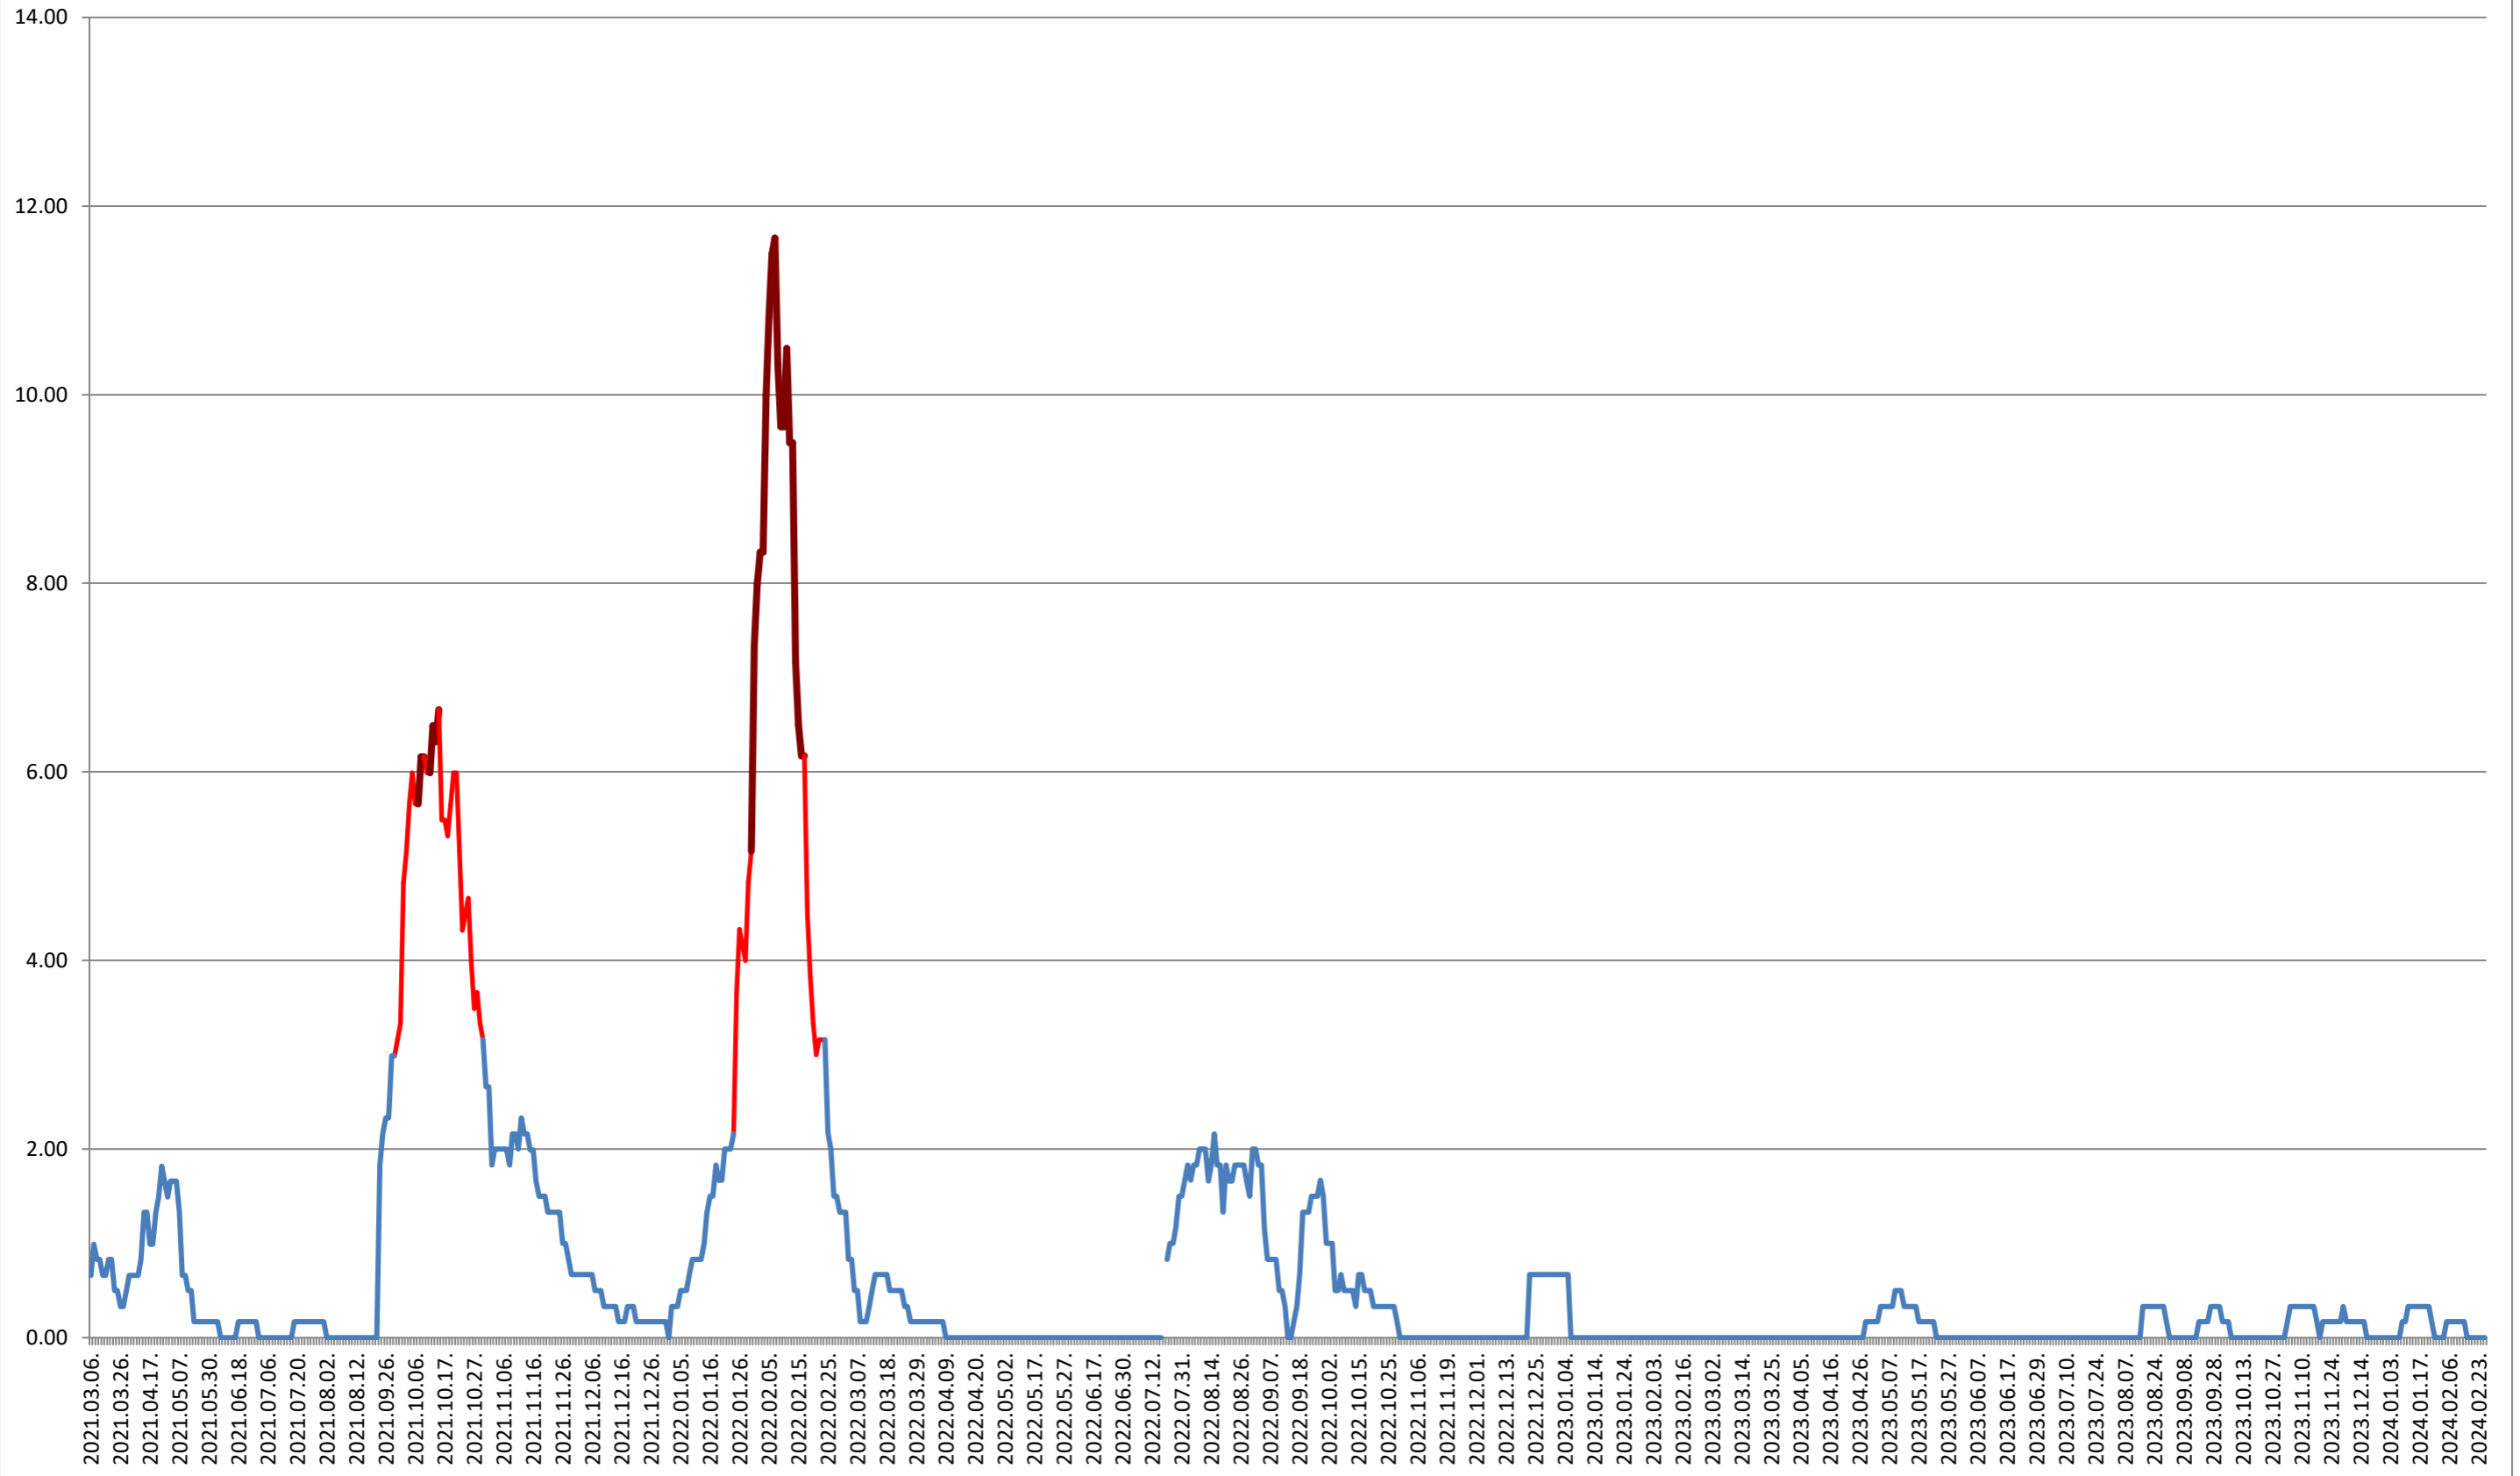

ZETEA - Evolutia incidentei cumulate pe 14 zile la ‰ de locuitori 2021.03.07. - 2024.02.27.