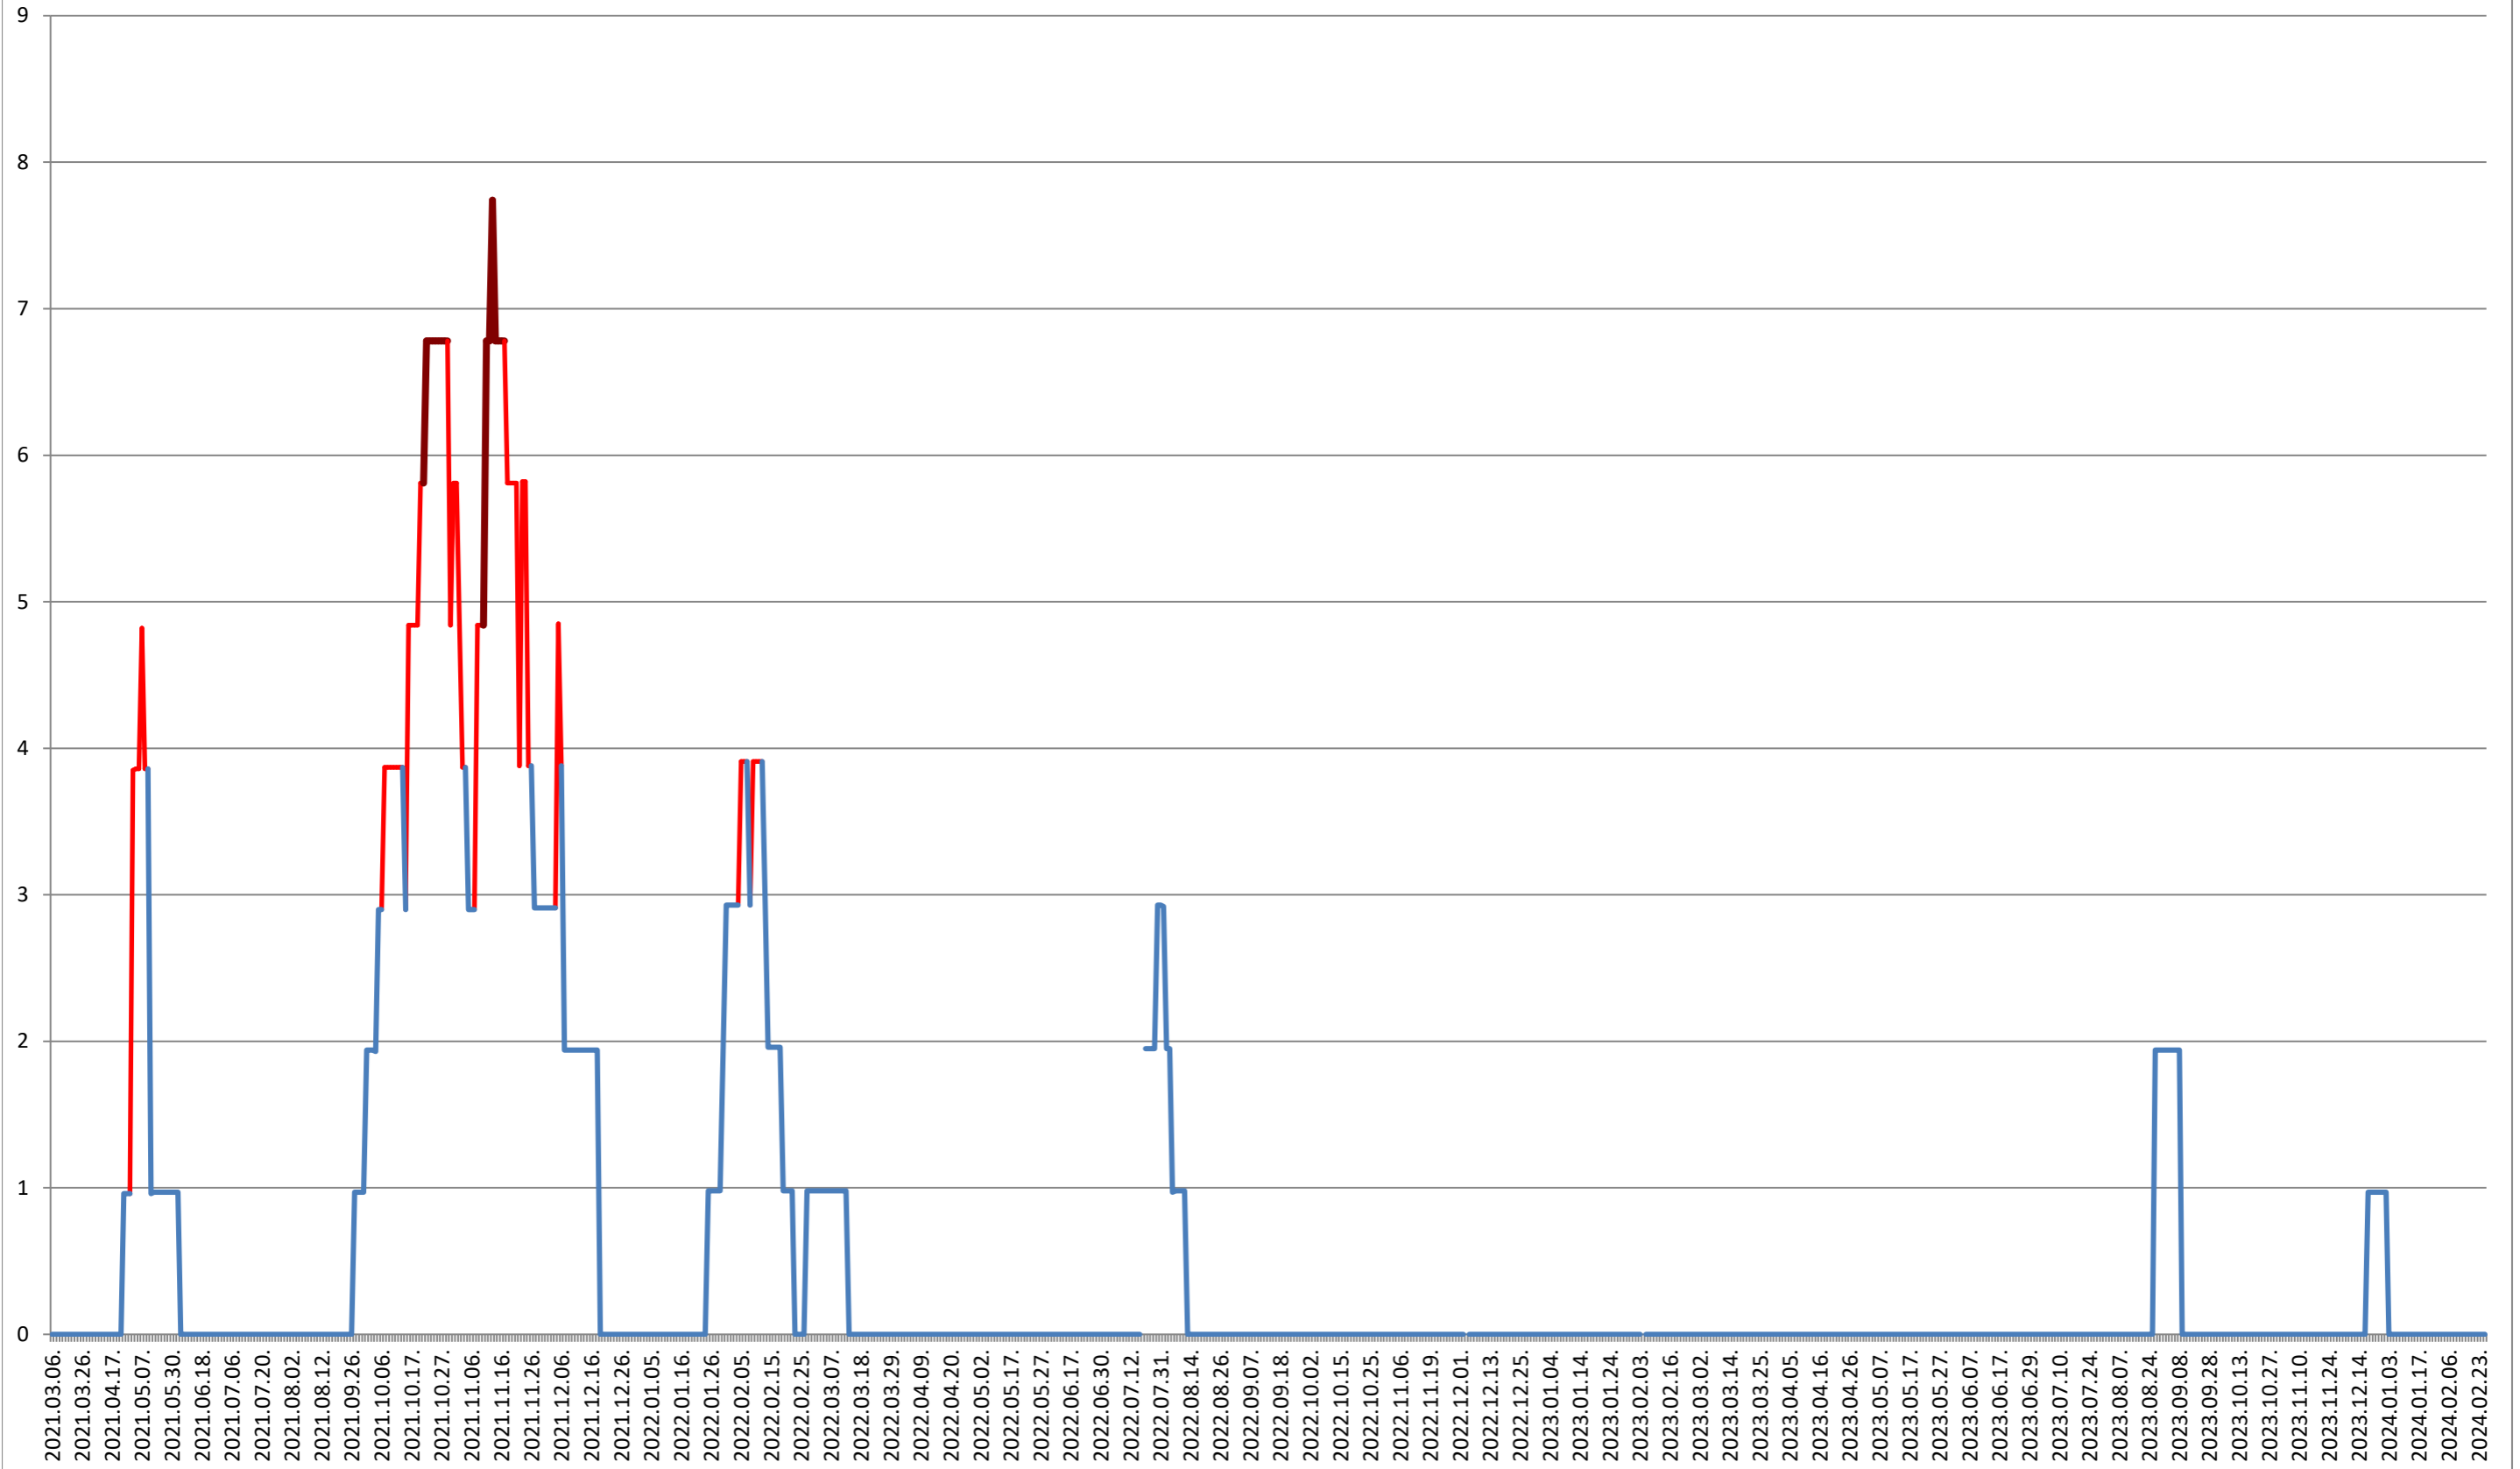

DÂRJIU - Evolutia incidentei cumulate pe 14 zile la ‰ de locuitori 2021.03.07. - 2024.02.27.