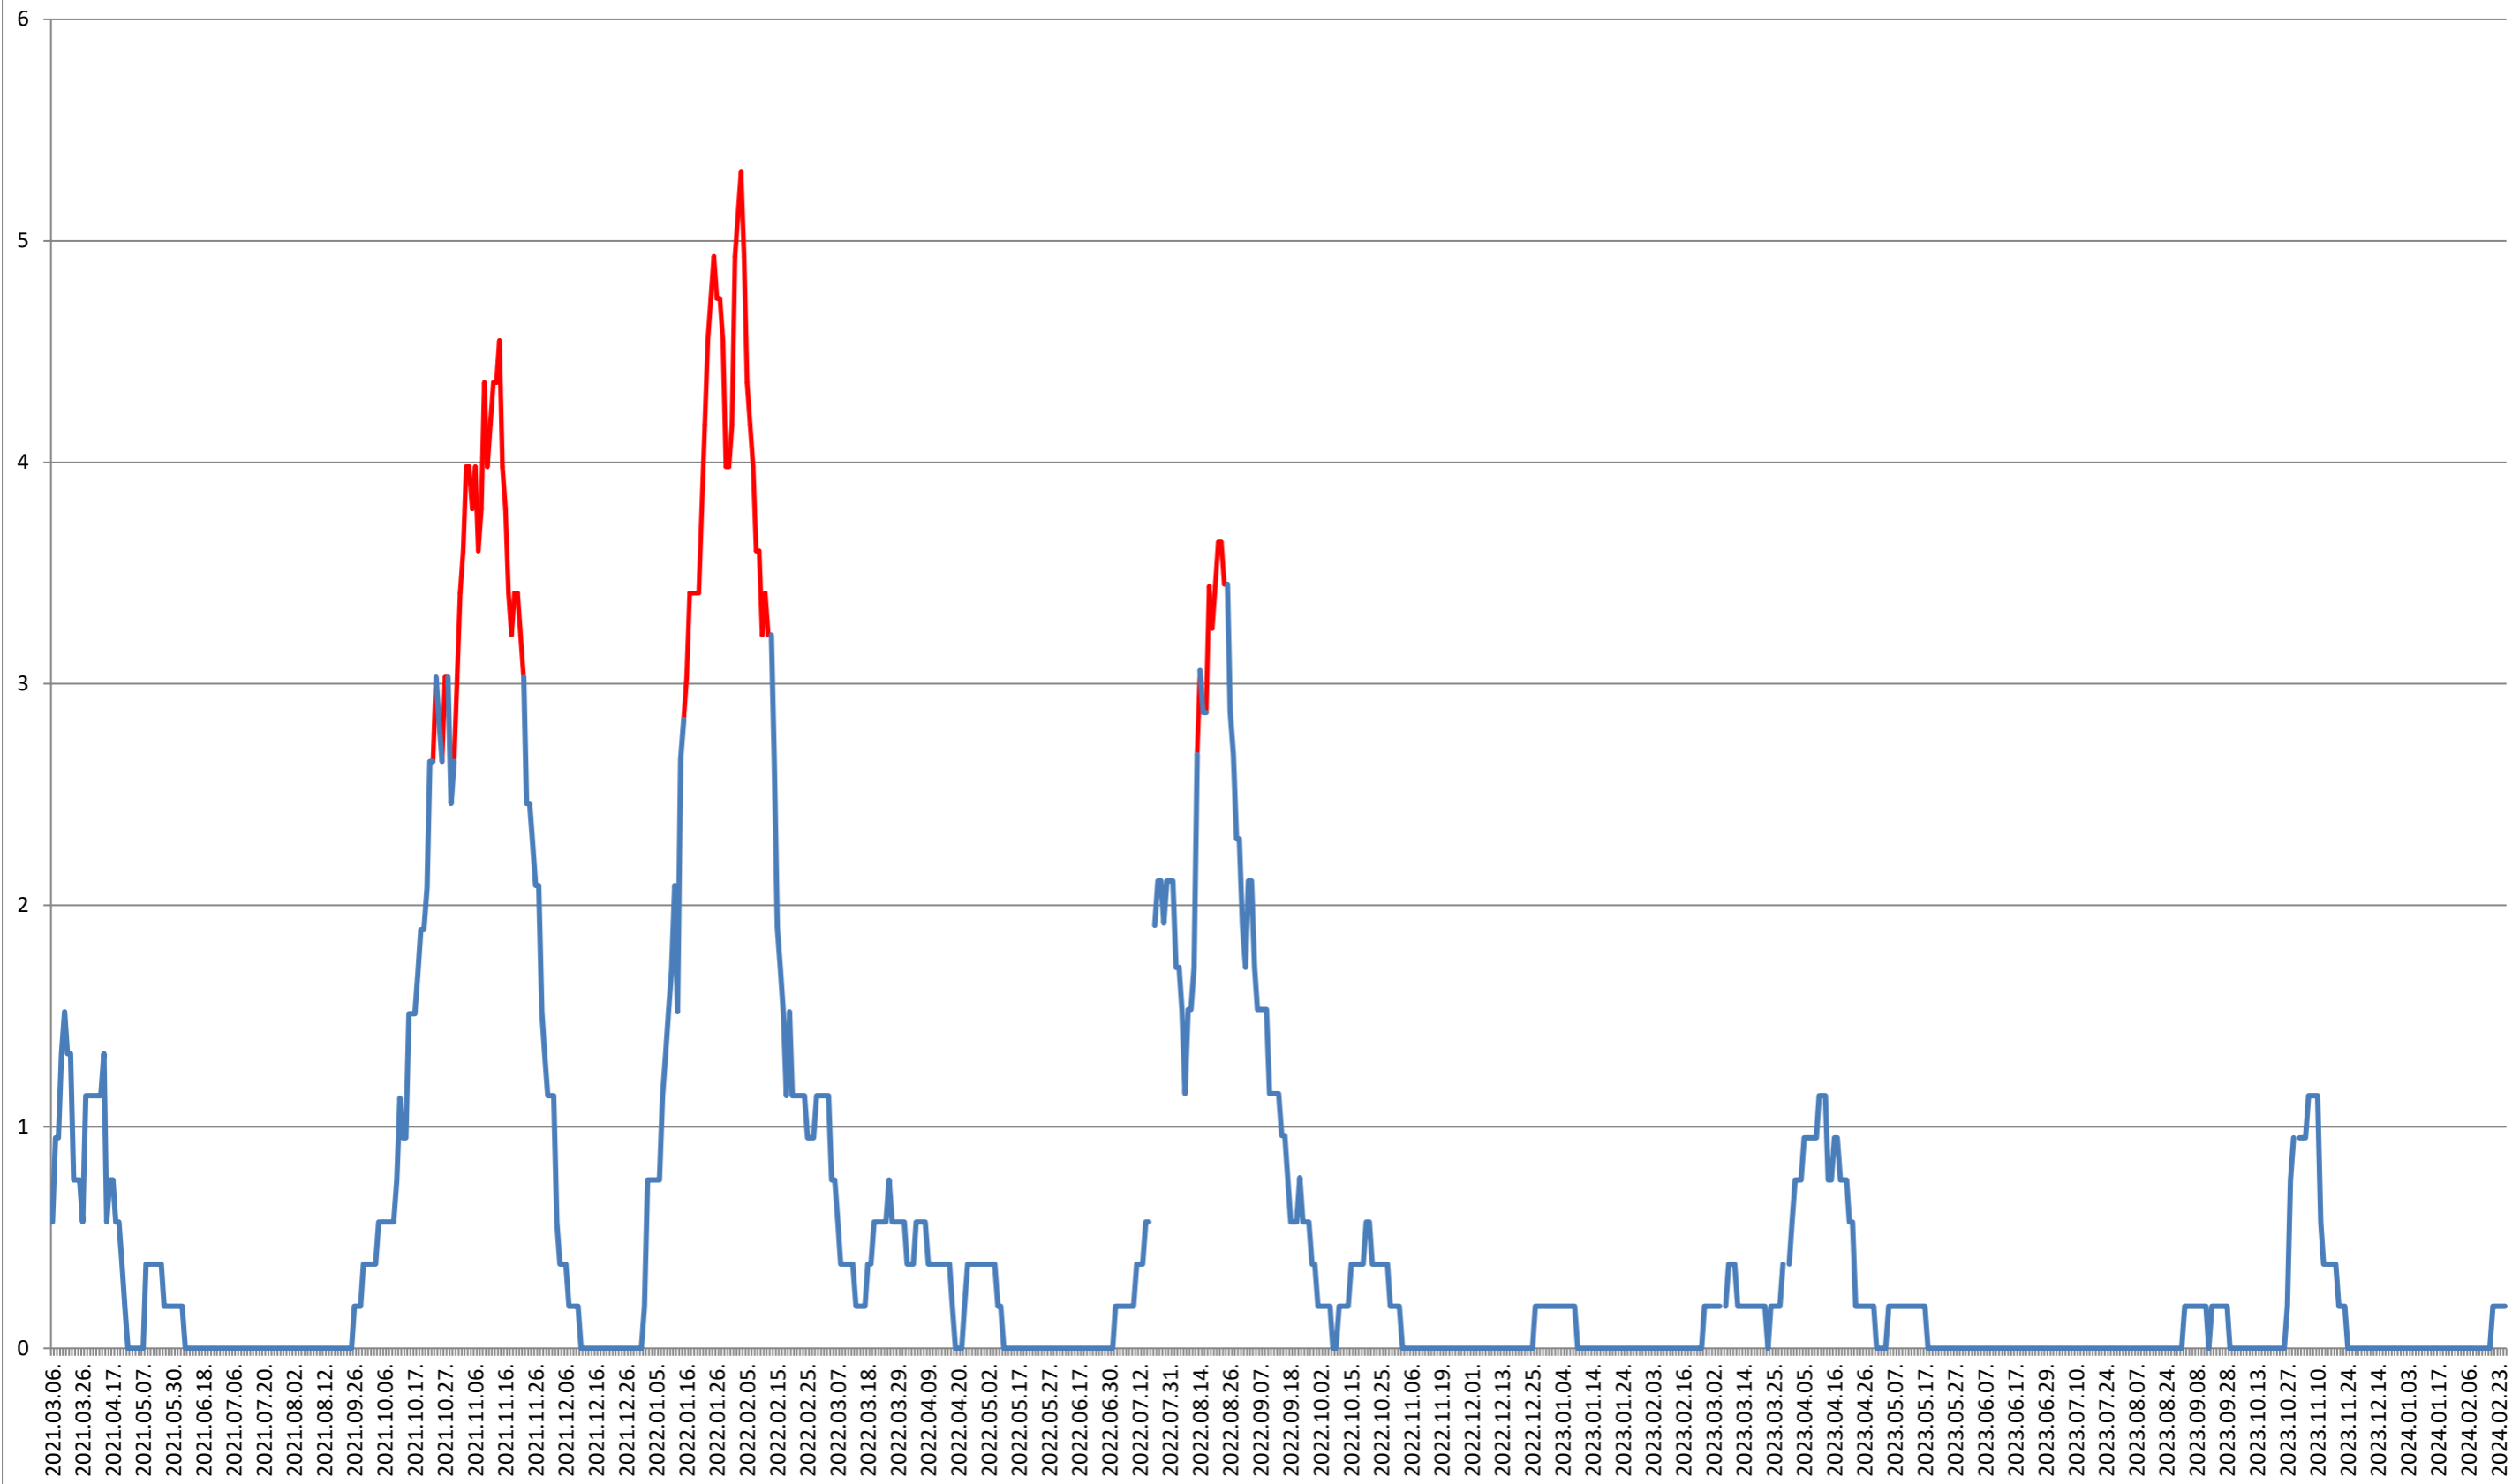

SICULENI - Evolutia incidentei cumulate pe 14 zile la ‰ de locuitori 2021.03.07. - 2024.02.27.

ȘIMONEȘTI - Evolutia incidentei cumulate pe 14 zile la % de locuitori 2021.03.07. - 2024.02.27.

SUBCETATE - Evolutia incidentei cumulate pe 14 zile la % de locuitori
2021.03.07. - 2024.02.27.

SUSENI - Evolutia incidentei cumulate pe 14 zile la ‰ de locuitori
2021.03.07. - 2024.02.27.

TOMEȘTI - Evolutia incidentei cumulate pe 14 zile la ‰ de locuitori 2021.03.07. - 2024.02.27.

MUNICIPIUL TOPLIȚA - Evolutia incidentei cumulate pe 14 zile la ‰ de locuitori 2021.03.07. - 2024.02.27.