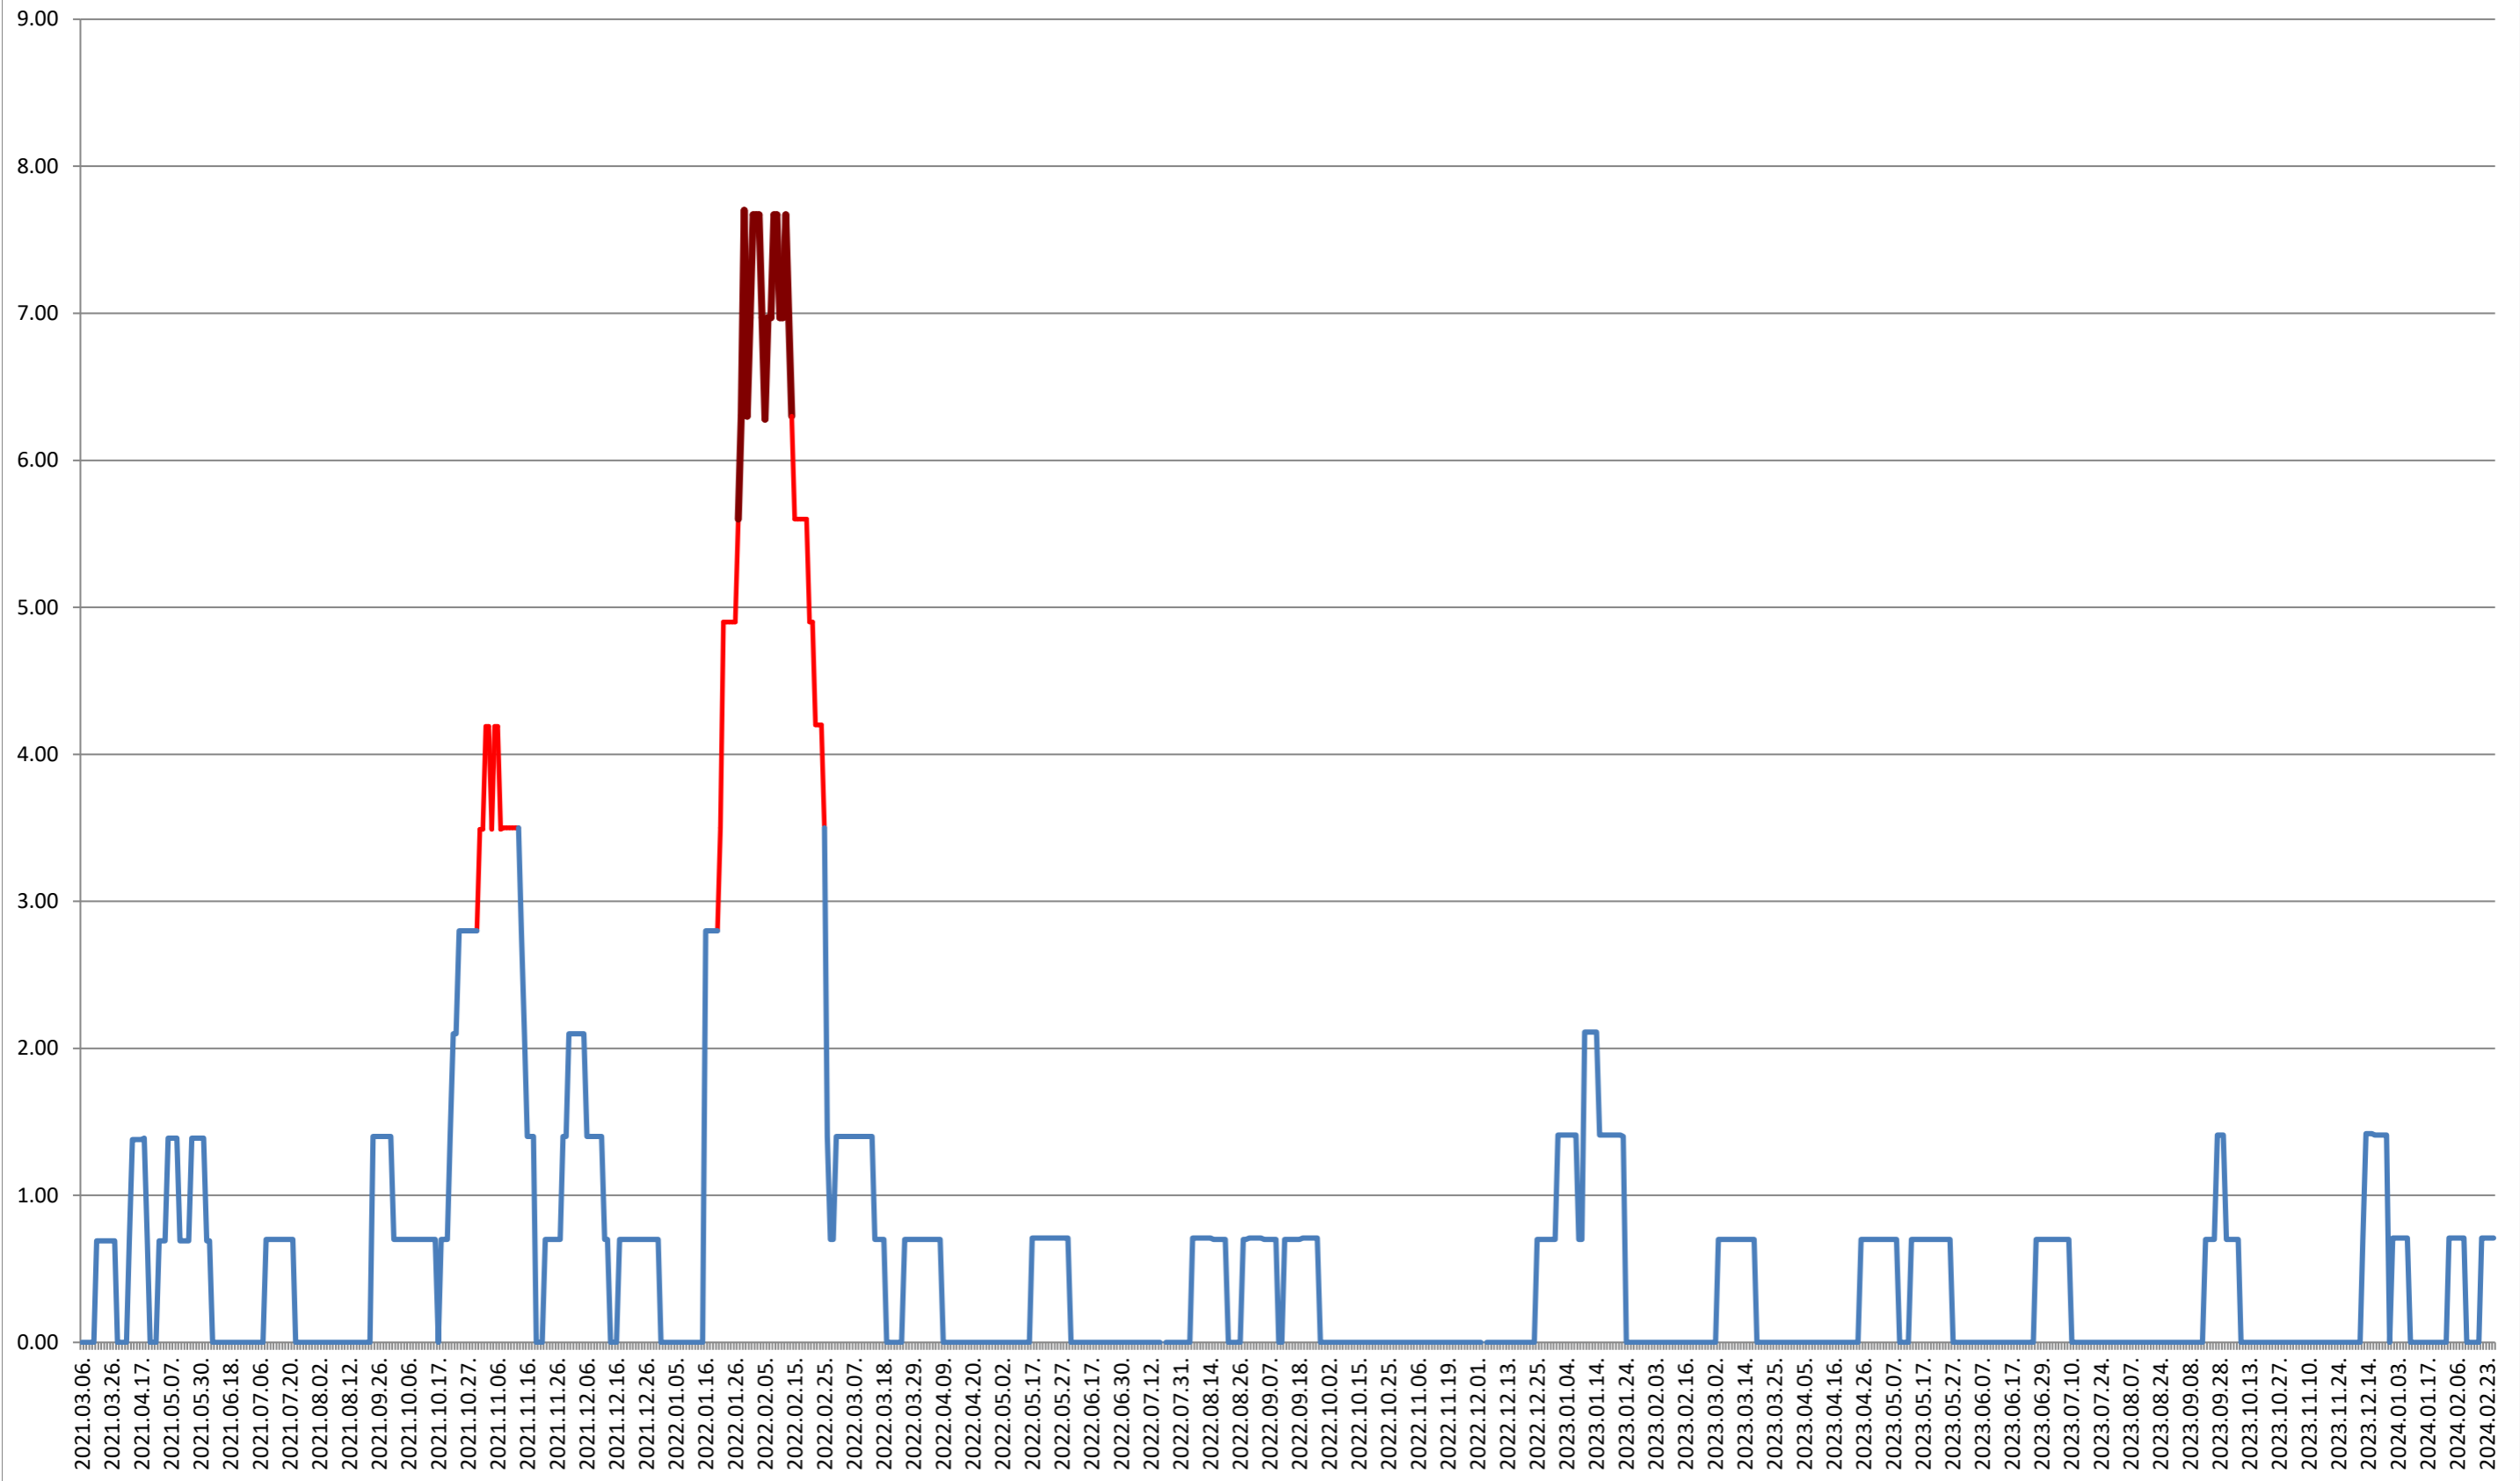

ORAȘ BĂLAN - Evolutia incidentei cumulate pe 14 zile la % de locuitori
2021.03.07. - 2024.02.27.

BILBOR - Evolutia incidentei cumulate pe 14 zile la ‰ de locuitori 2021.03.07. - 2024.02.27.

ORAȘ BORSEC - Evolutia incidentei cumulate pe 14 zile la ‰ de locuitori 2021.03.07. - 2024.02.27.

BRĂDEȘTI - Evolutia incidentei cumulate pe 14 zile la % de locuitori 2021.03.07. - 2024.02.27.

CĂPÂLNIȚA - Evolutia incidentei cumulate pe 14 zile la ‰ de locuitori 2021.03.07. - 2024.02.27.

CÂRȚA - Evolutia incidentei cumulate pe 14 zile la % de locuitori
2021.03.07. - 2024.02.27.

CICEU - Evolutia incidentei cumulate pe 14 zile la ‰ de locuitori 2021.03.07. - 2024.02.27.

CIUCSÂNGEORGIU - Evolutia incidentei cumulate pe 14 zile la % de locuitori

2021.03.07. - 2024.02.27.

CIUMANI - Evolutia incidentei cumulate pe 14 zile la ‰ de locuitori 2021.03.07. - 2024.02.27.

CORBU - Evolutia incidentei cumulate pe 14 zile la ‰ de locuitori 2021.03.07. - 2024.02.27.

CORUND - Evolutia incidentei cumulate pe 14 zile la ‰ de locuitori 2021.03.07. - 2024.02.27.

COZMENI - Evolutia incidentei cumulate pe 14 zile la ‰ de locuitori 2021.03.07. - 2024.02.27.