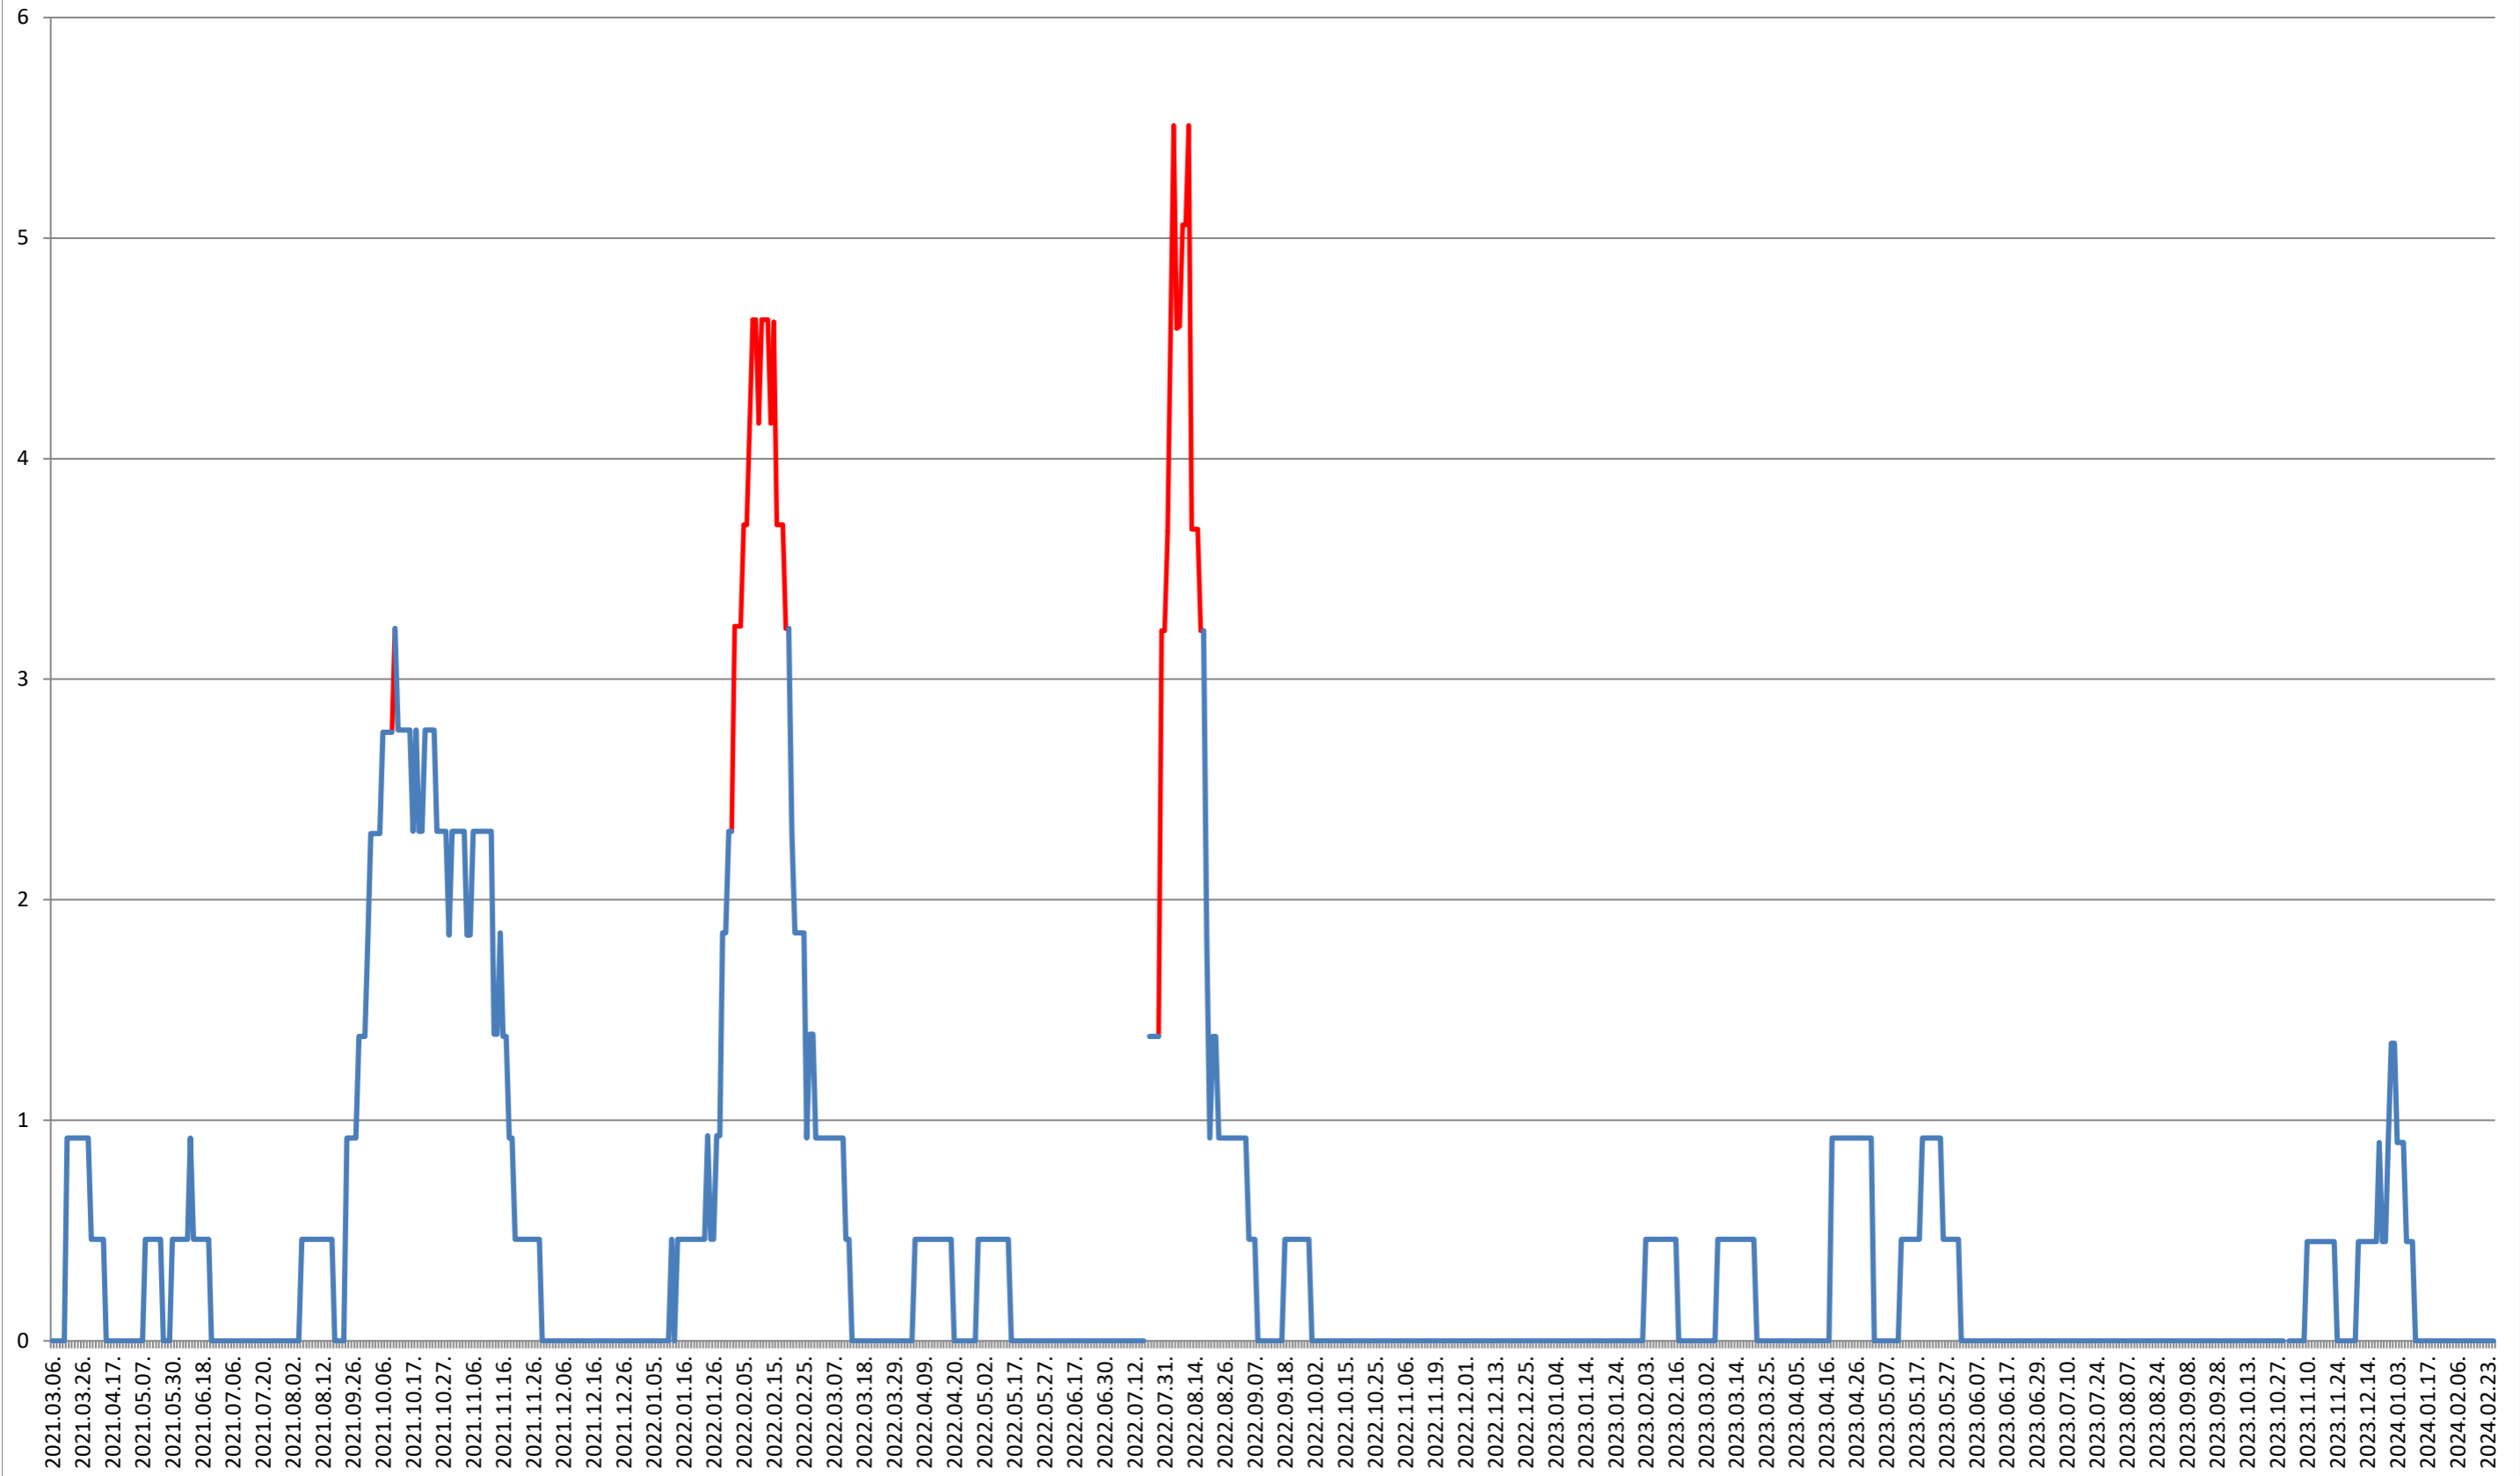

TUȘNAD - Evolutia incidentei cumulate pe 14 zile la % de locuitori 2021.03.07. - 2024.02.27.