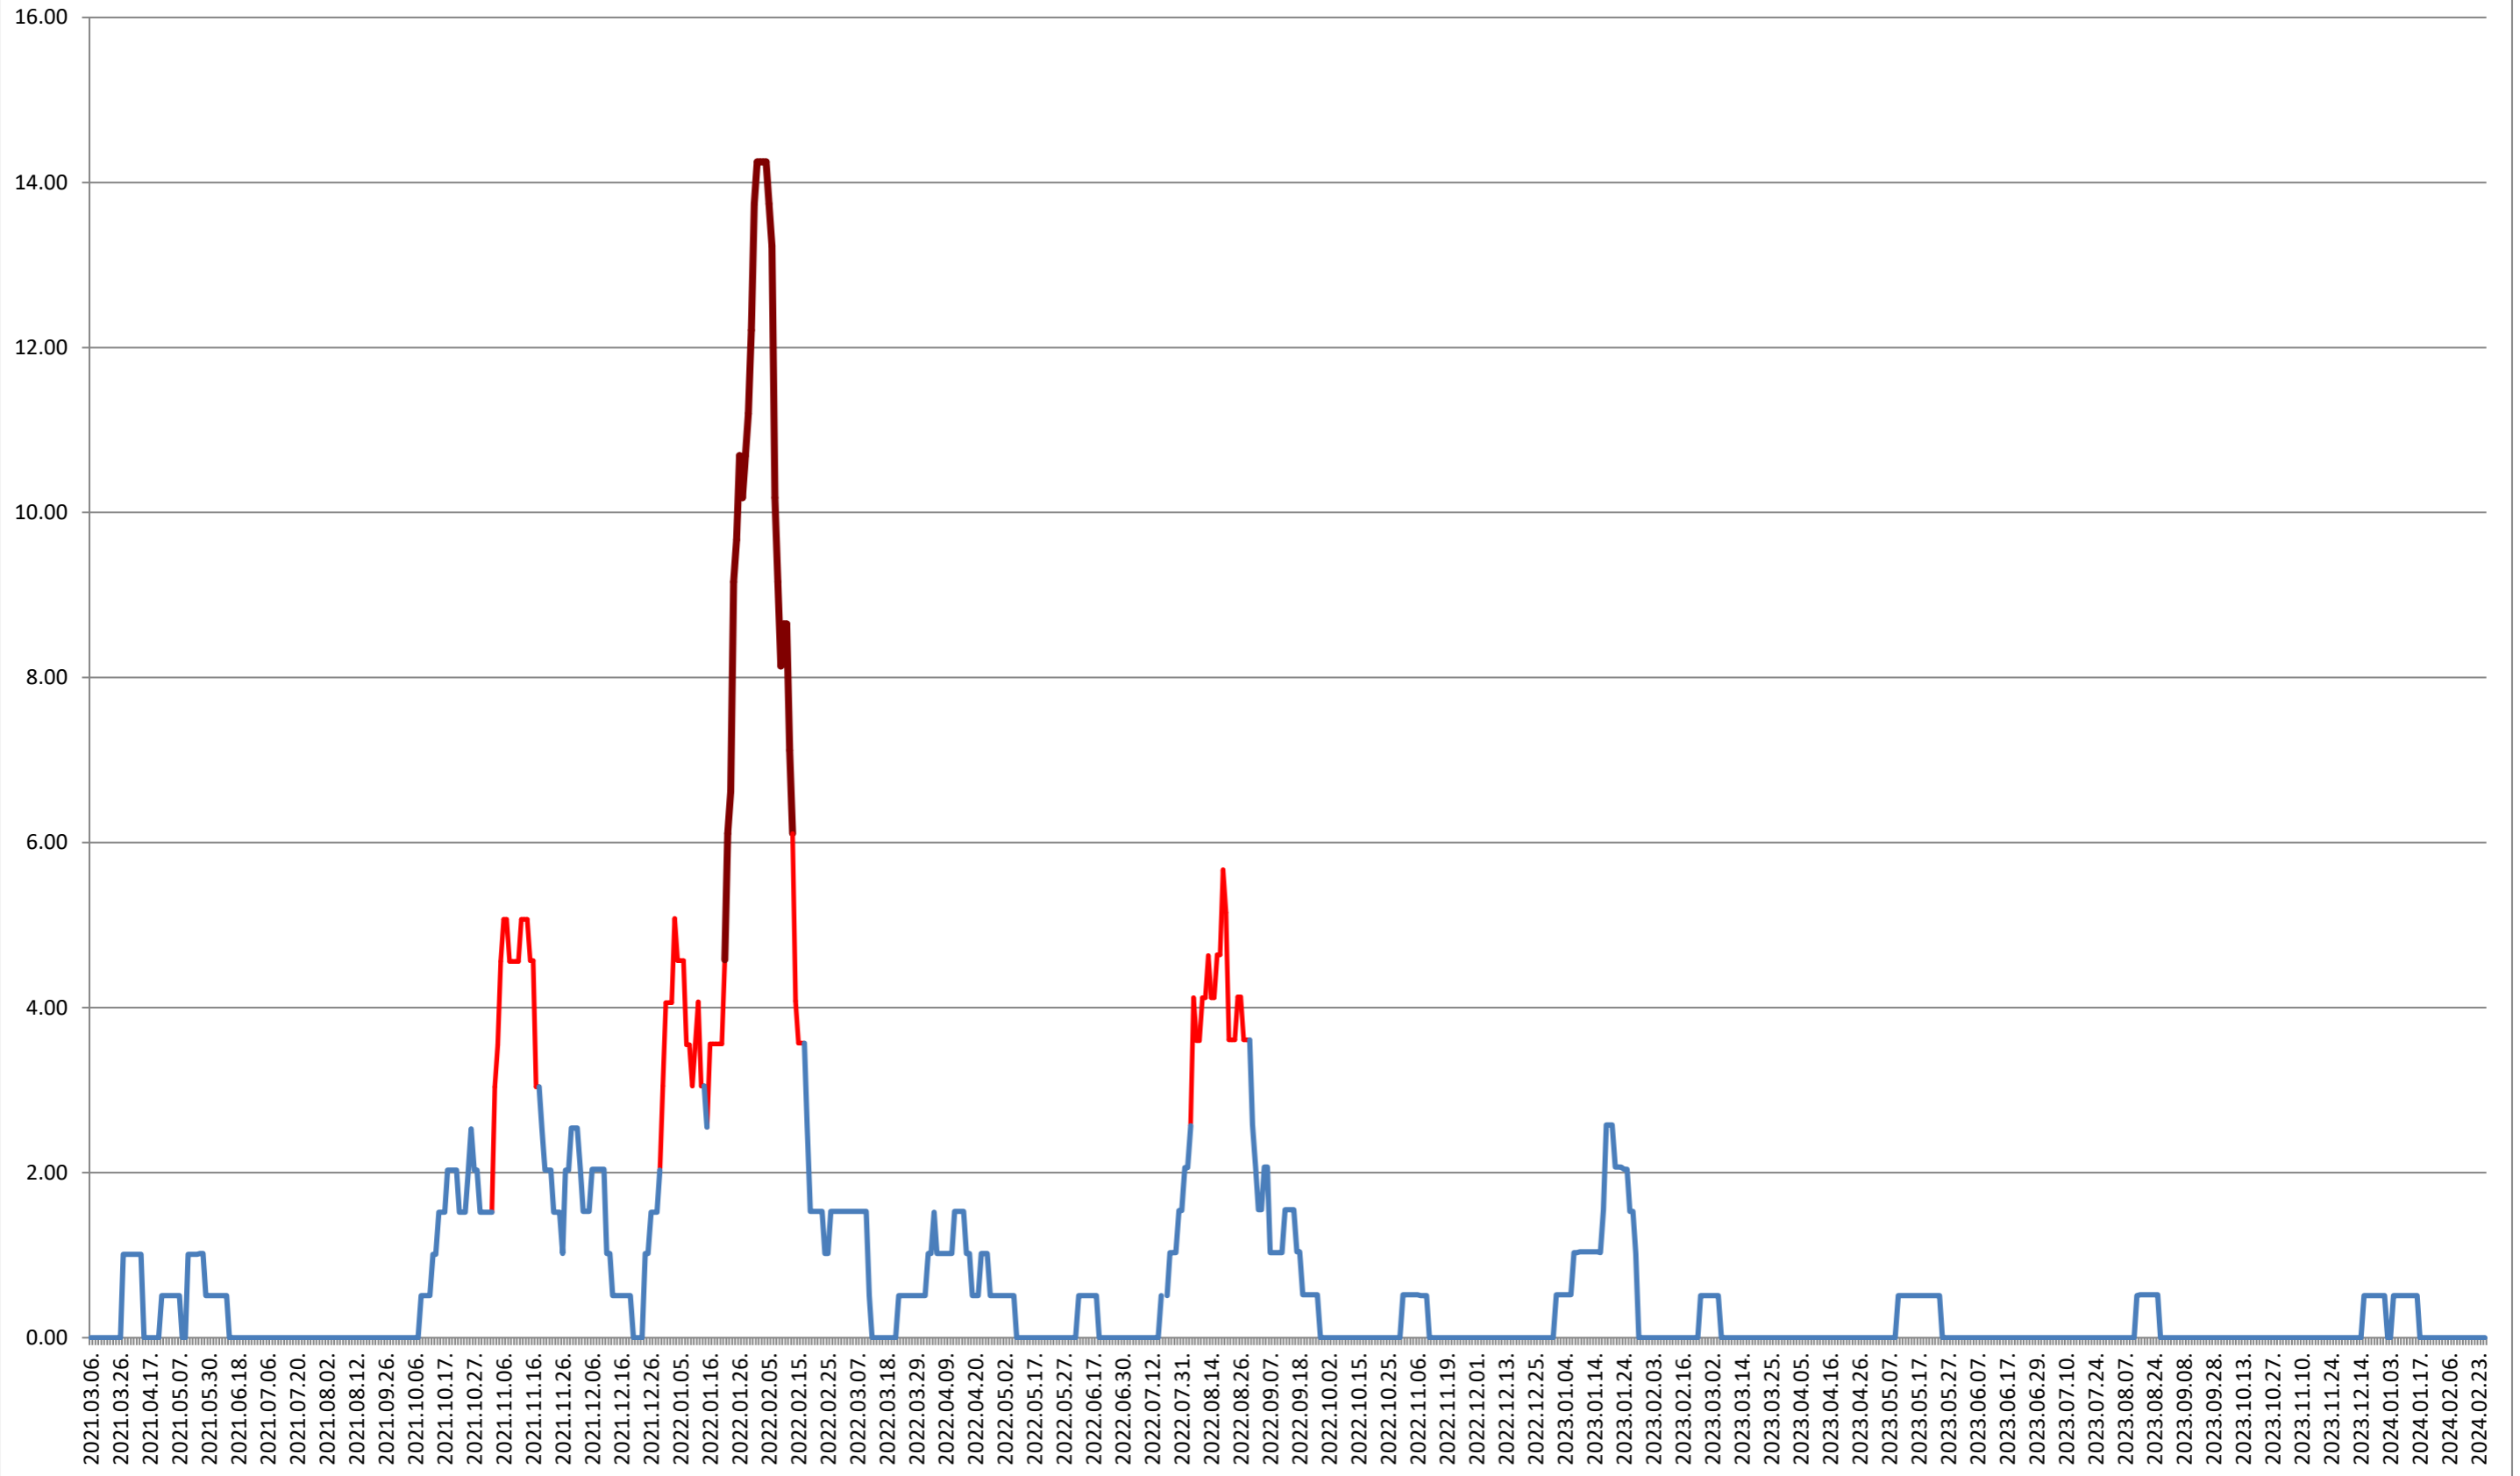

VĂRȘAG - Evolutia incidentei cumulate pe 14 zile la % de locuitori 2021.03.07. - 2024.02.27.

ORAȘ VLĂHIȚA - Evolutia incidentei cumulate pe 14 zile la ‰ de locuitori

2021.03.07. - 2024.02.27.

VOȘLĂBENI - Evolutia incidentei cumulate pe 14 zile la ‰ de locuitori 2021.03.07. - 2024.02.27.