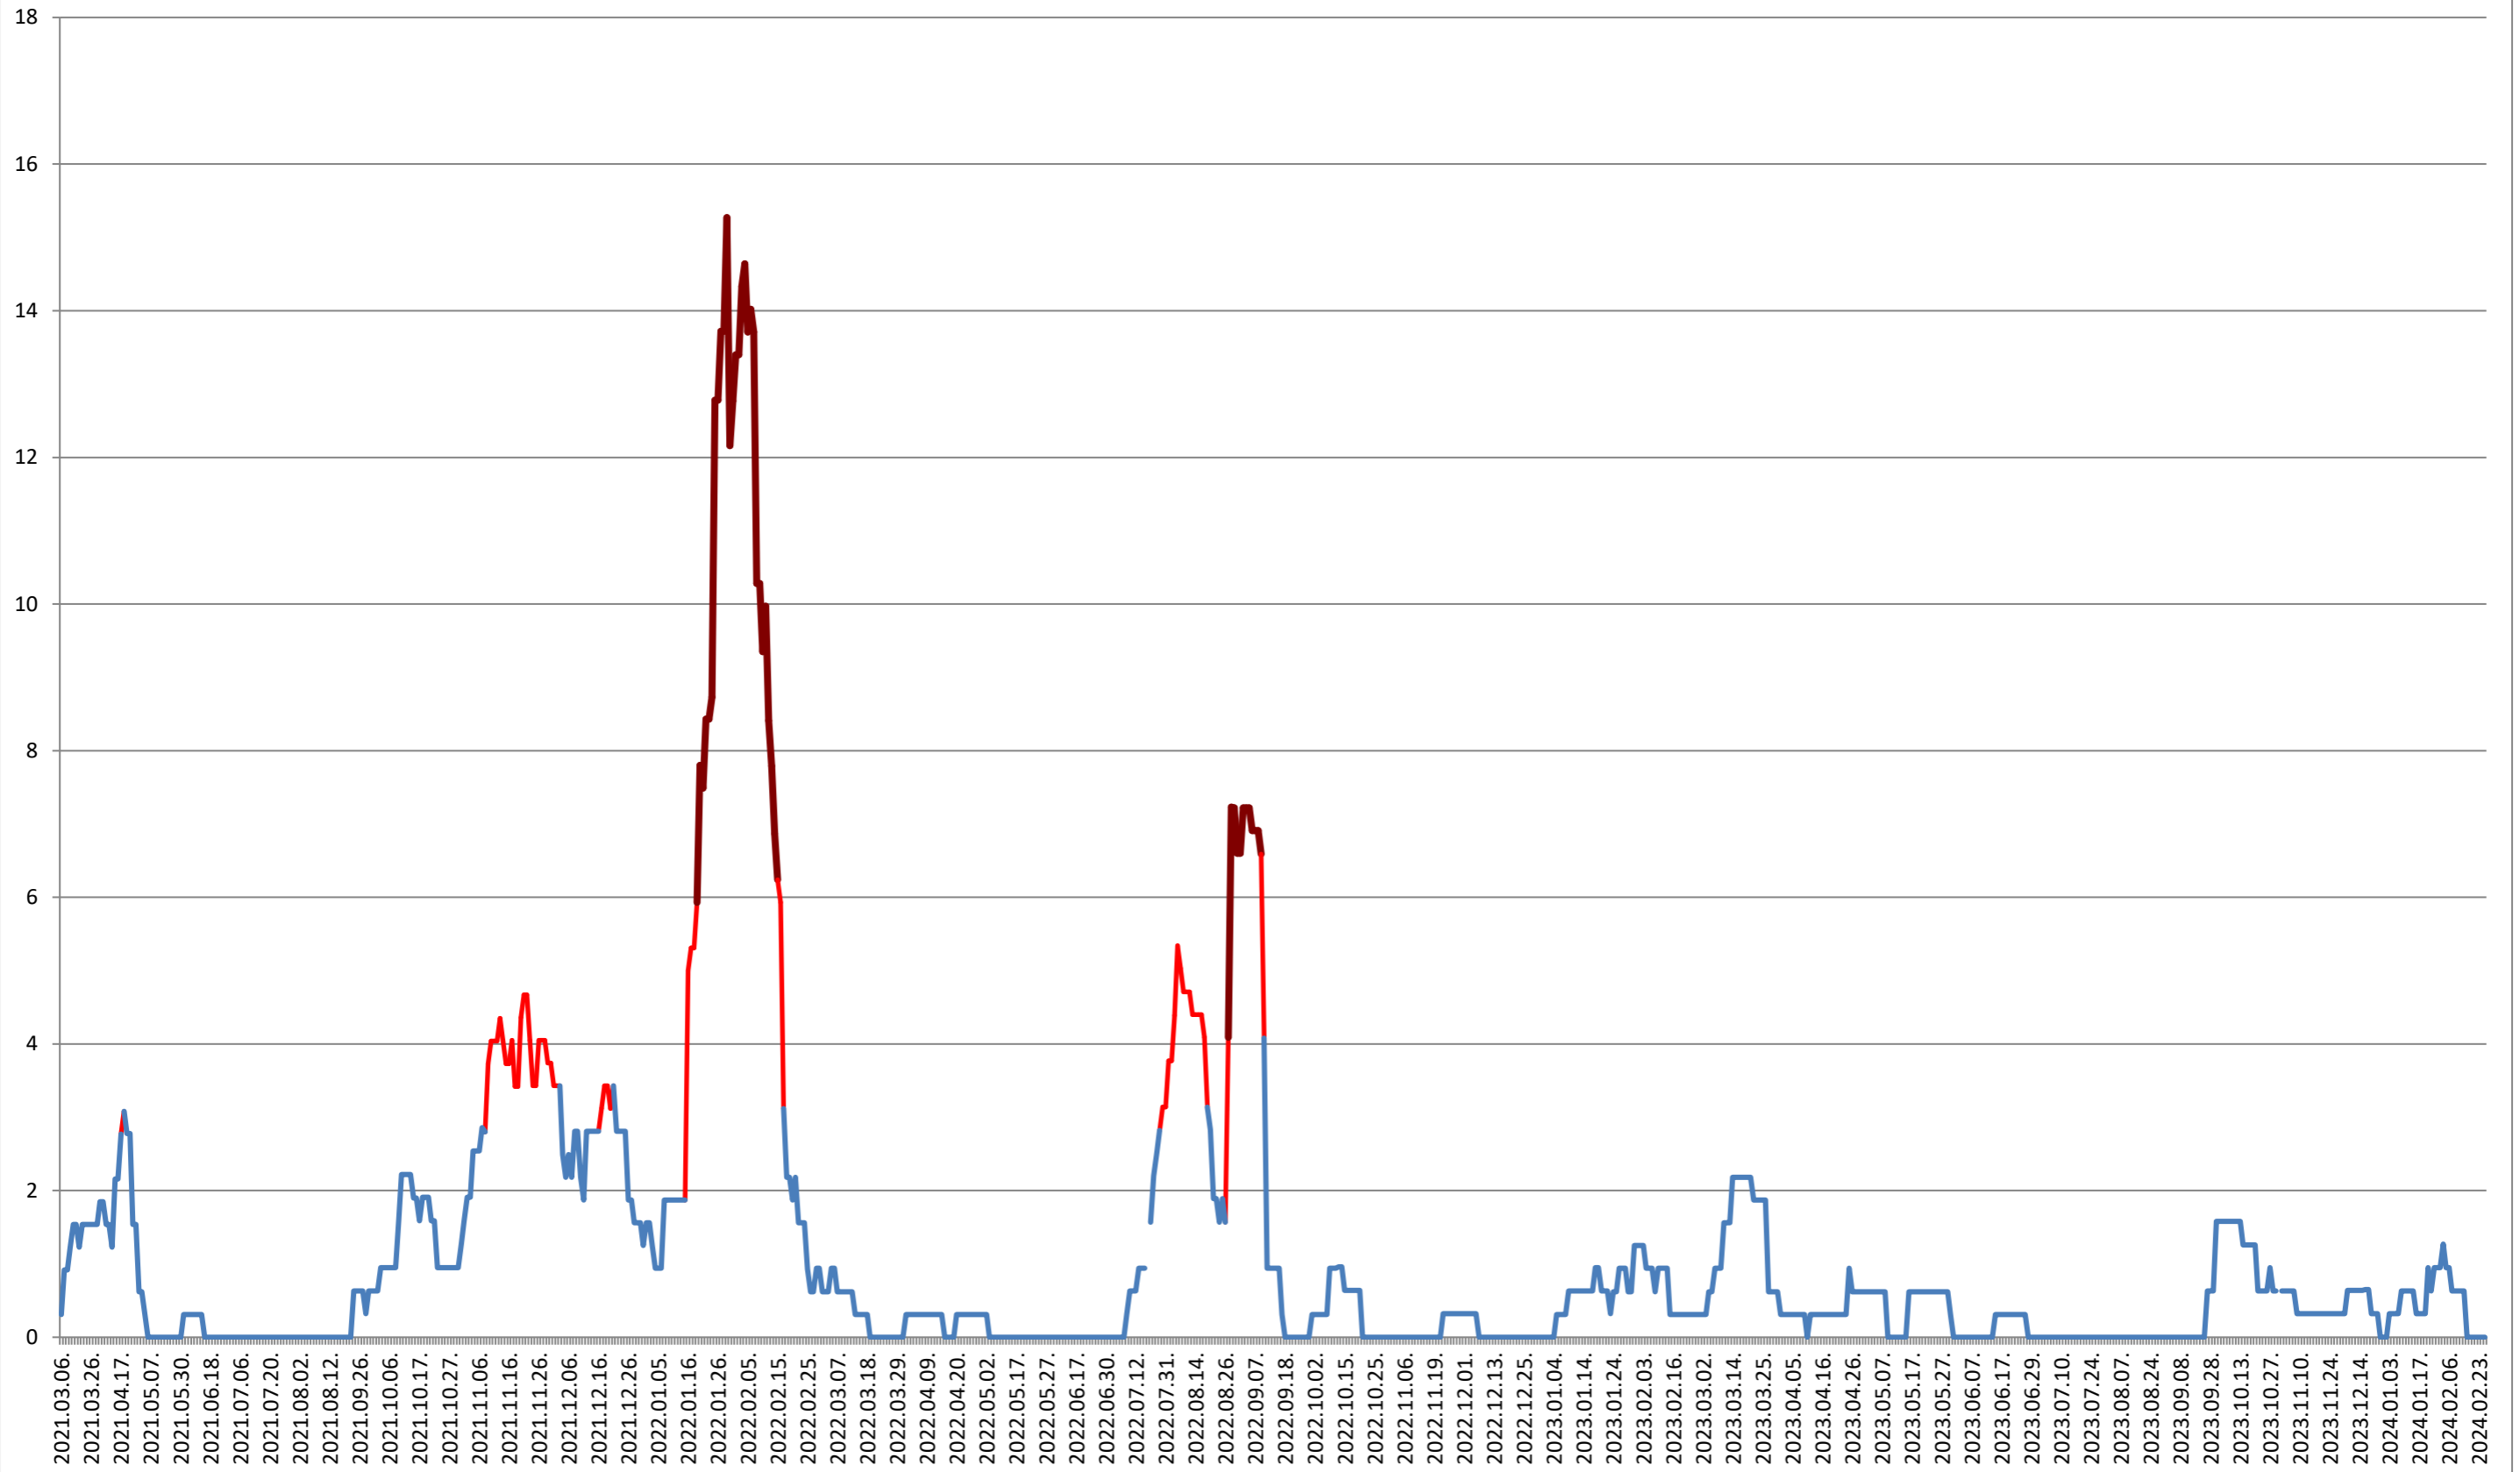

TULGHEȘ - Evolutia incidentei cumulate pe 14 zile la ‰ de locuitori 2021.03.07. - 2024.02.27.