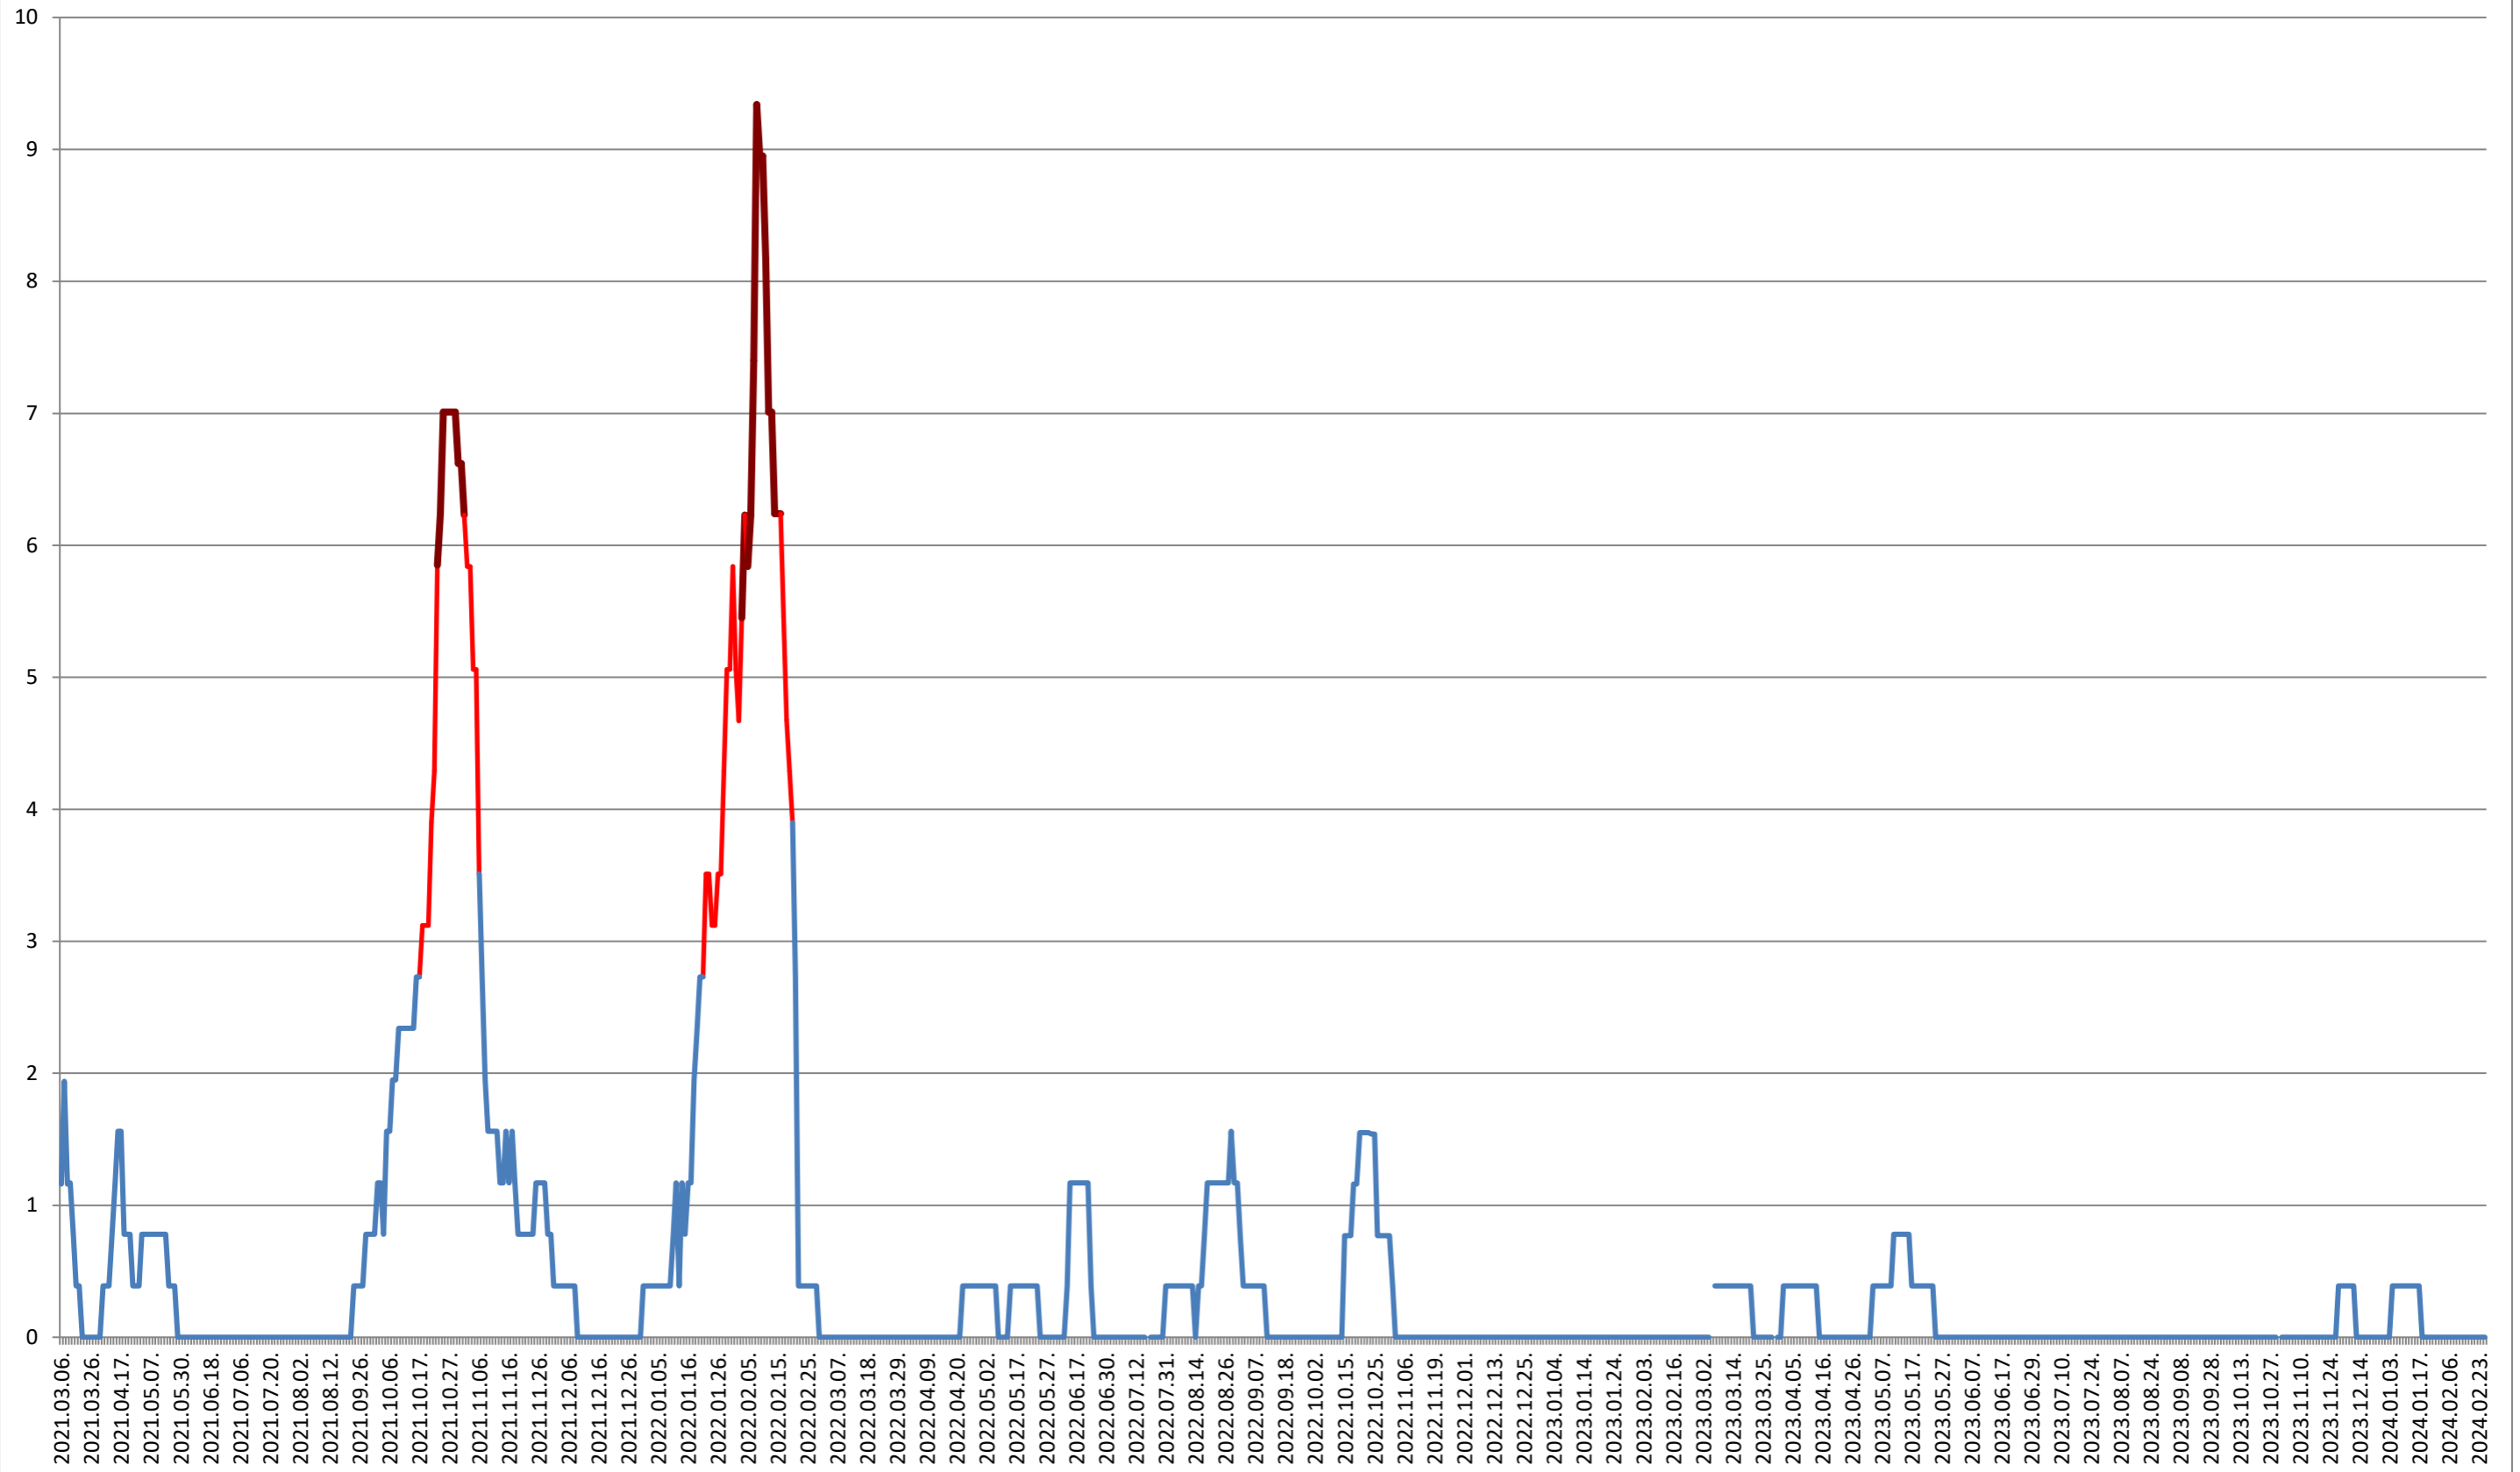

TOMEȘTI - Evolutia incidentei cumulate pe 14 zile la ‰ de locuitori 2021.03.07. - 2024.02.27.