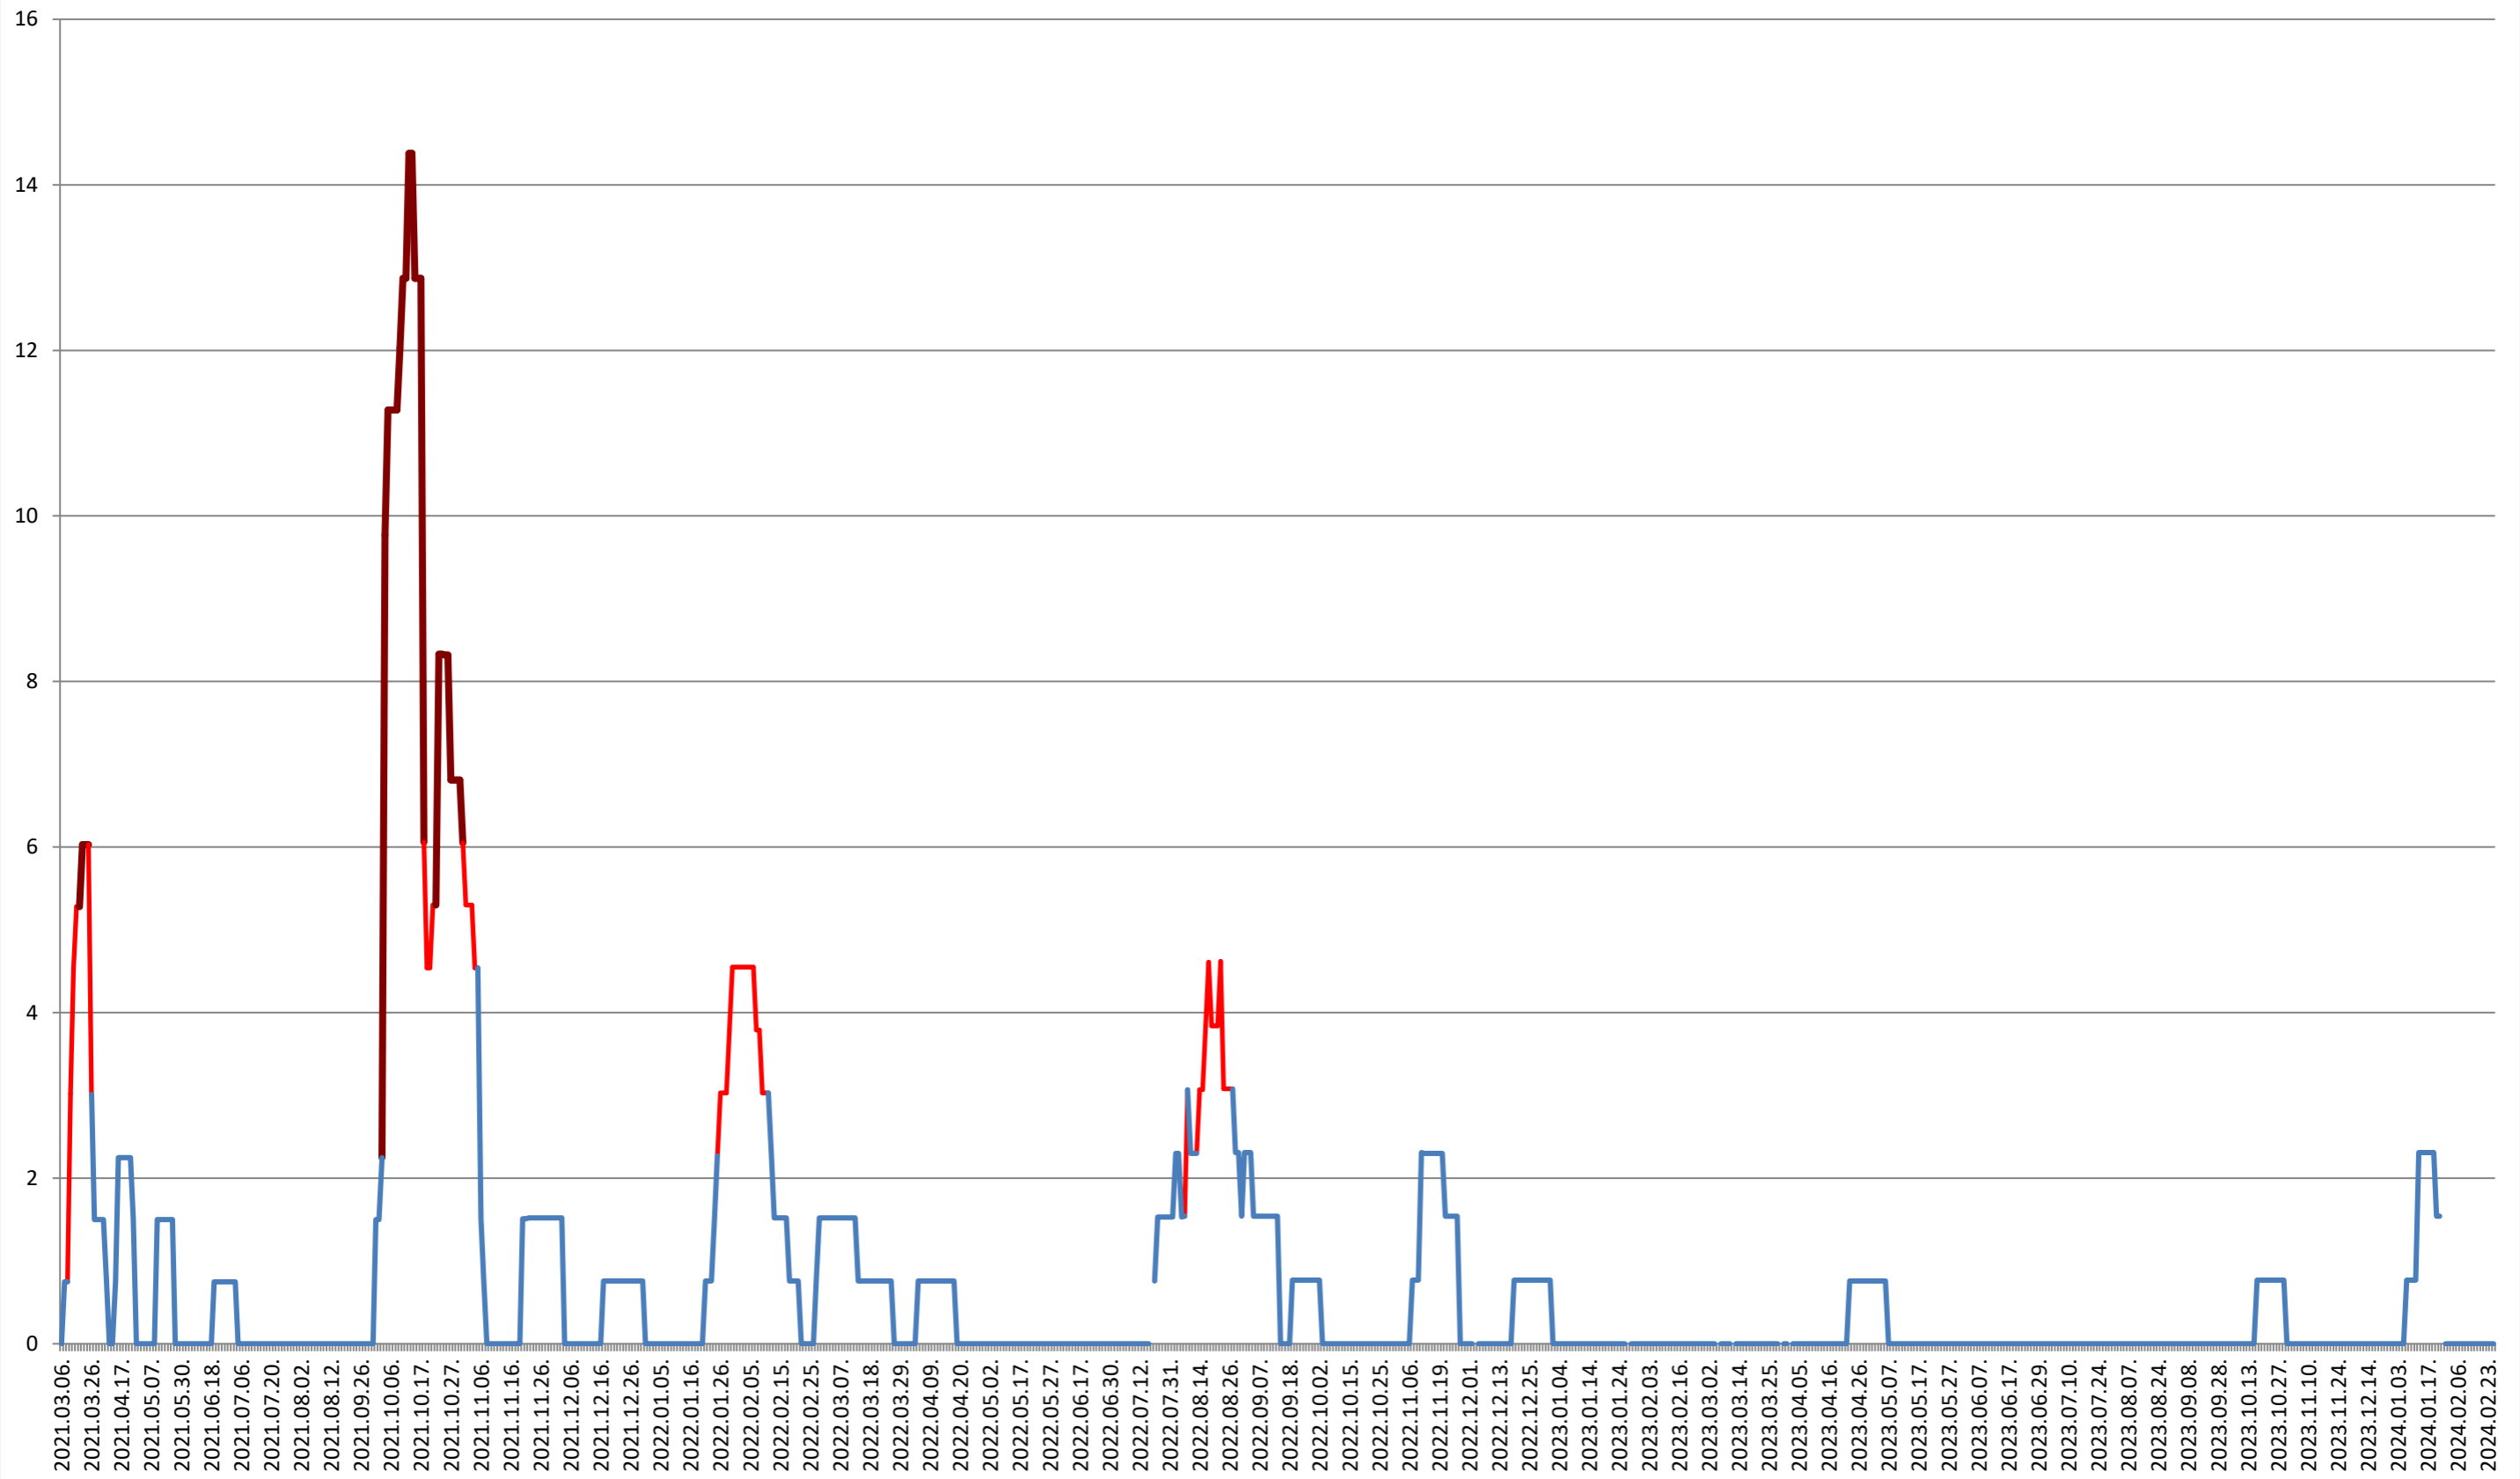

LELICENI - Evolutia incidentei cumulate pe 14 zile la % de locuitori 2021.03.07. - 2024.02.27.

LUETA - Evolutia incidentei cumulate pe 14 zile la % de locuitori 2021.03.07. - 2024.02.27.

LUNCA DE JOS - Evolutia incidentei cumulate pe 14 zile la ‰ de locuitori 2021.03.07. - 2024.02.27.

LUNCA DE SUS - Evolutia incidentei cumulate pe 14 zile la ‰ de locuitori

2021.03.07. - 2024.02.27.

LUPENI - Evolutia incidentei cumulate pe 14 zile la ‰ de locuitori 2021.03.07. - 2024.02.27.

MĂDĂRAȘ - Evolutia incidentei cumulate pe 14 zile la ‰ de locuitori 2021.03.07. - 2024.02.27.

MĂRTINIȘ - Evolutia incidentei cumulate pe 14 zile la % de locuitori
2021.03.07. - 2024.02.27.

MEREȘTI - Evolutia incidentei cumulate pe 14 zile la ‰ de locuitori 2021.03.07. - 2024.02.27.

MUNICIPIUL MIERCUREA-CIUC - Evolutia incidentei cumulate pe 14 zile la % de locuitori 2021.03.07. - 2024.02.27.

MIHĂILENI - Evolutia incidentei cumulate pe 14 zile la ‰ de locuitori 2021.03.07. - 2024.02.27.

MUGENI - Evolutia incidentei cumulate pe 14 zile la ‰ de locuitori 2021.03.07. - 2024.02.27.

OCLAND - Evolutia incidentei cumulate pe 14 zile la % de locuitori 2021.03.07. - 2024.02.27.