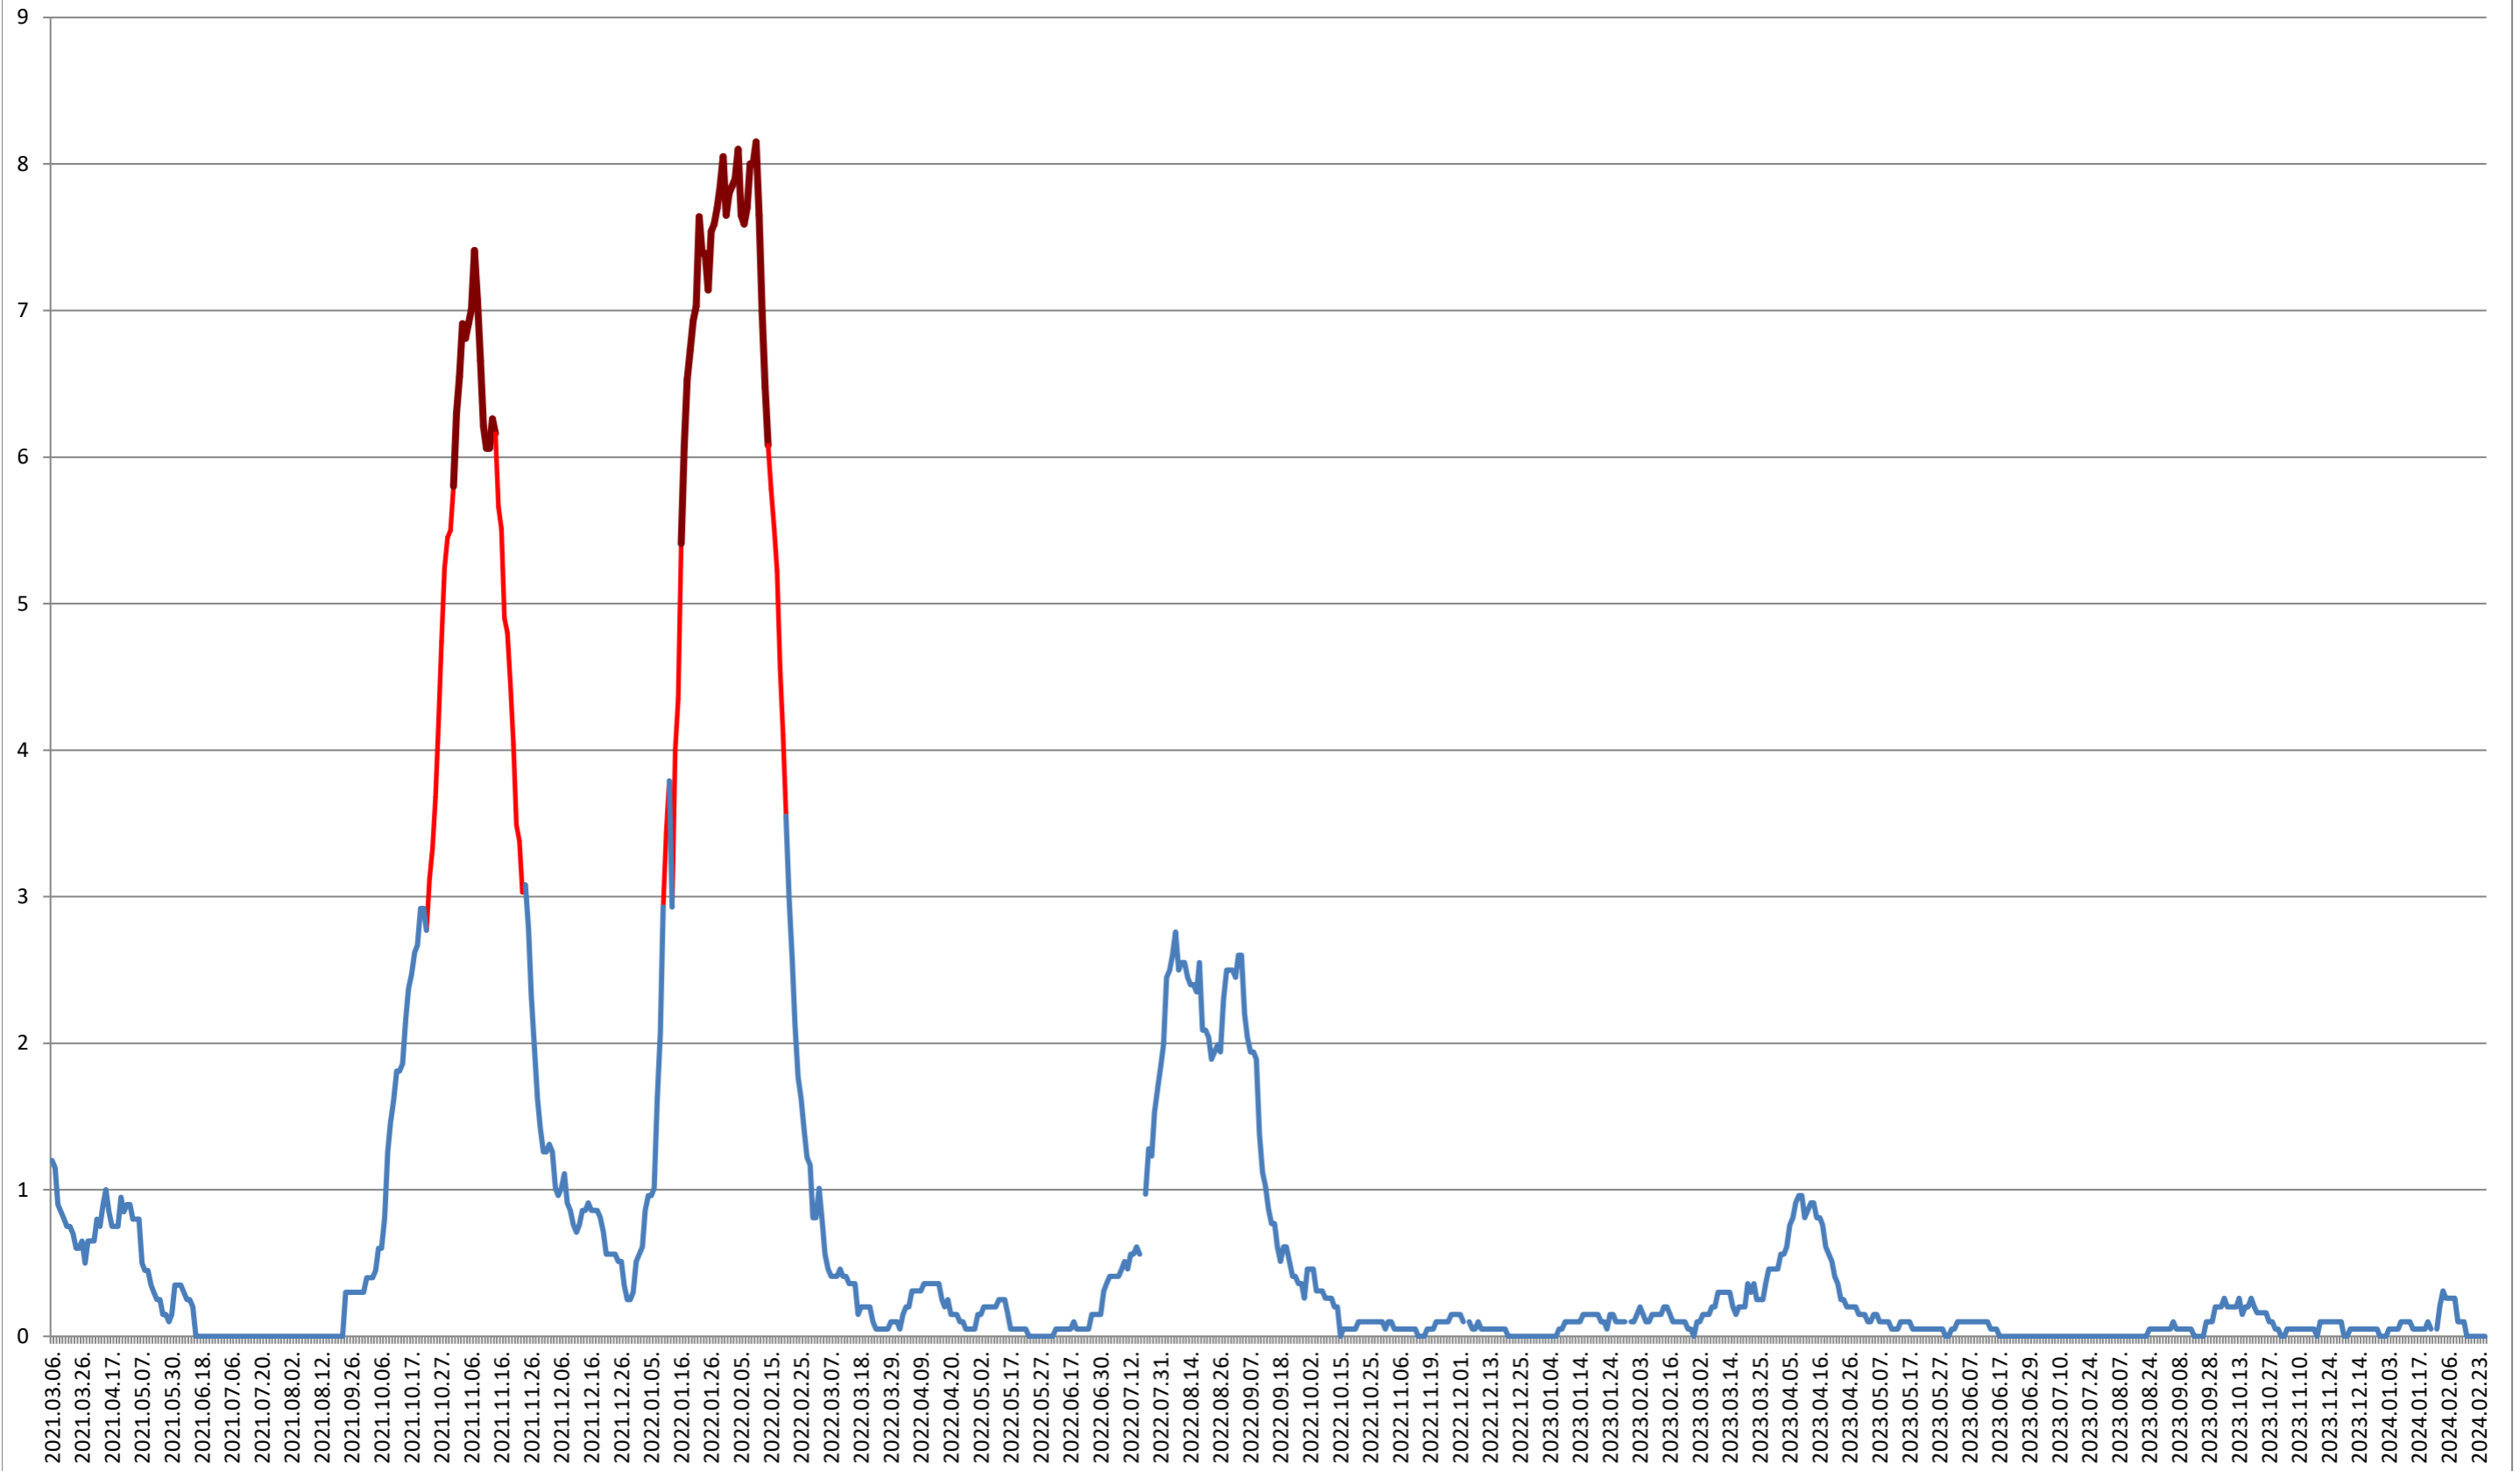

DÂRJIU - Evolutia incidentei cumulate pe 14 zile la ‰ de locuitori 2021.03.07. - 2024.02.27.

DEALU - Evolutia incidentei cumulate pe 14 zile la % de locuitori 2021.03.07. - 2024.02.27.

DITRĂU - Evolutia incidentei cumulate pe 14 zile la ‰ de locuitori 2021.03.07. - 2024.02.27.

FELICENI - Evolutia incidentei cumulate pe 14 zile la ‰ de locuitori 2021.03.07. - 2024.02.27.

FRUMOASA - Evolutia incidentei cumulate pe 14 zile la % de locuitori
2021.03.07. - 2024.02.27.

GĂLĂUȚAȘ - Evolutia incidentei cumulate pe 14 zile la ‰ de locuitori 2021.03.07. - 2024.02.27.

MUNICIPIUL GHEORGHENI - Evolutia incidentei cumulate pe 14 zile la ‰ de locuitori 2021.03.07. - 2024.02.27.

JOSENI - Evolutia incidentei cumulate pe 14 zile la ‰ de locuitori 2021.03.07. - 2024.02.27.

LĂZAREA - Evolutia incidentei cumulate pe 14 zile la ‰ de locuitori 2021.03.07. - 2024.02.27.

LELICENI - Evolutia incidentei cumulate pe 14 zile la % de locuitori 2021.03.07. - 2024.02.27.

LUETA - Evolutia incidentei cumulate pe 14 zile la % de locuitori 2021.03.07. - 2024.02.27.

LUNCA DE JOS - Evolutia incidentei cumulate pe 14 zile la ‰ de locuitori 2021.03.07. - 2024.02.27.