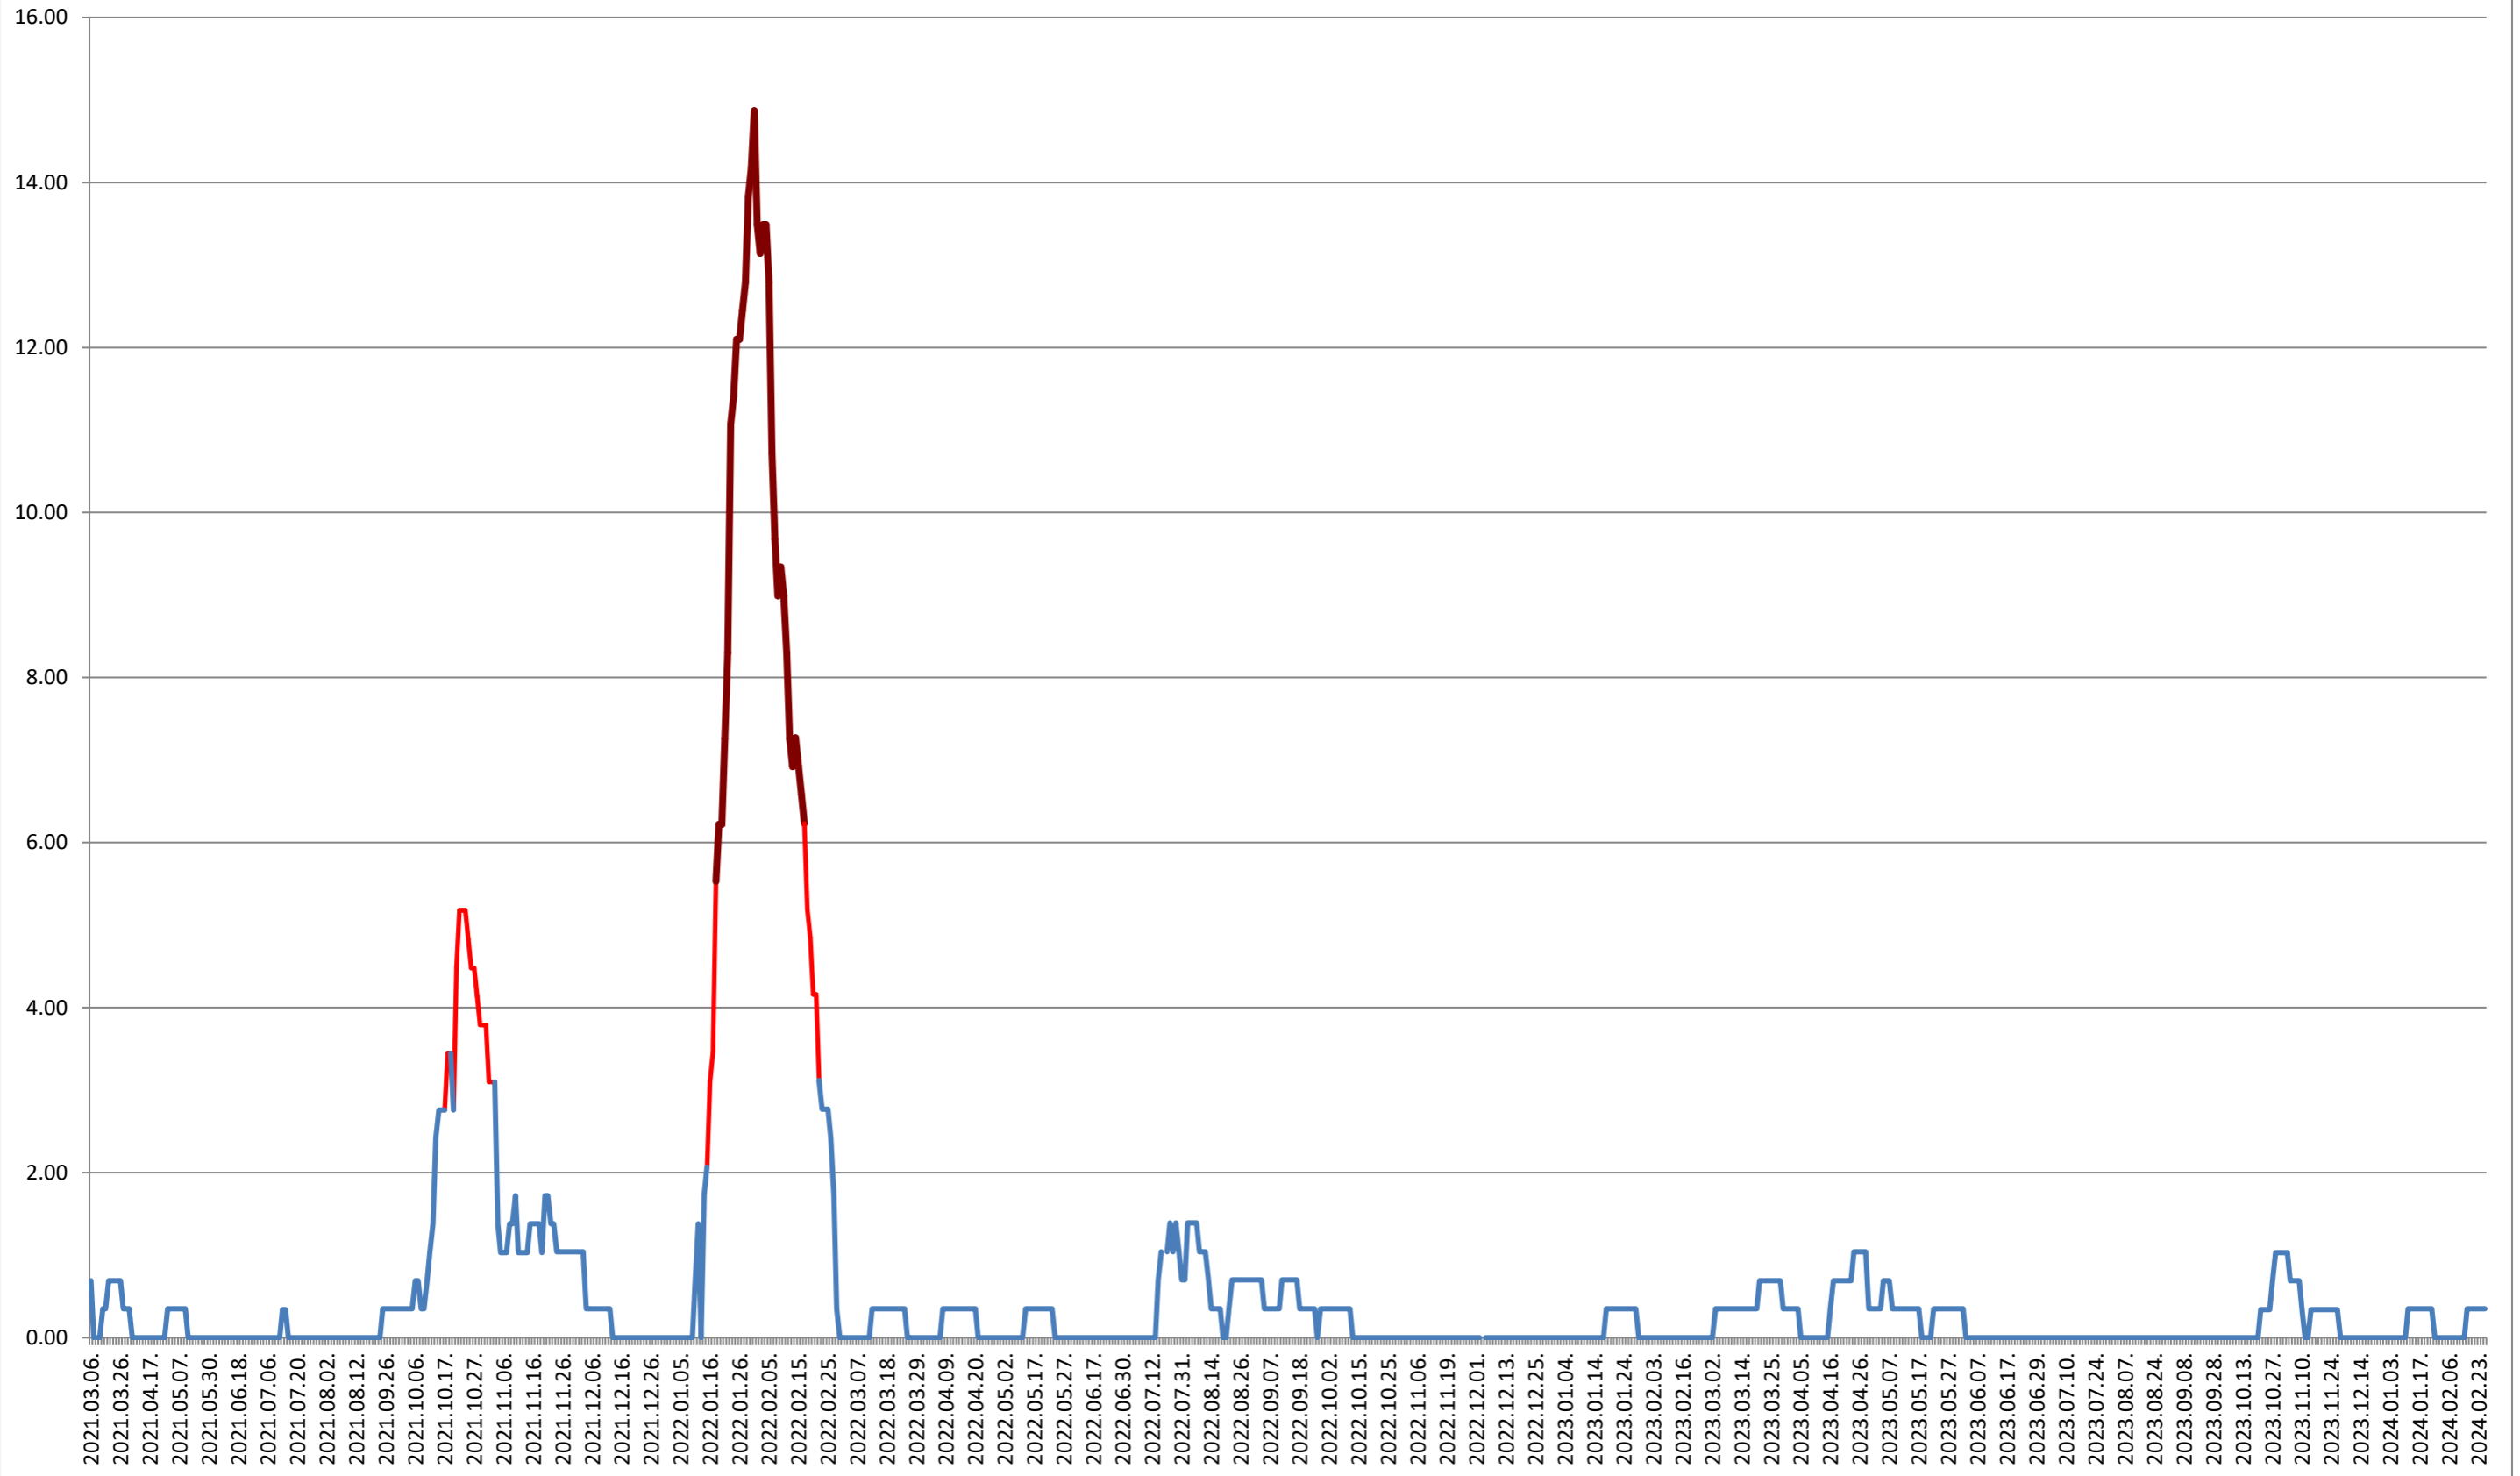

ORAȘ BĂLAN - Evolutia incidentei cumulate pe 14 zile la % de locuitori
2021.03.07. - 2024.02.27.

BILBOR - Evolutia incidentei cumulate pe 14 zile la ‰ de locuitori 2021.03.07. - 2024.02.27.

ORAȘ BORSEC - Evolutia incidentei cumulate pe 14 zile la ‰ de locuitori 2021.03.07. - 2024.02.27.

BRĂDEȘTI - Evolutia incidentei cumulate pe 14 zile la % de locuitori 2021.03.07. - 2024.02.27.

CĂPÂLNIȚA - Evolutia incidentei cumulate pe 14 zile la ‰ de locuitori 2021.03.07. - 2024.02.27.

CÂRȚA - Evolutia incidentei cumulate pe 14 zile la % de locuitori
2021.03.07. - 2024.02.27.

CICEU - Evolutia incidentei cumulate pe 14 zile la ‰ de locuitori 2021.03.07. - 2024.02.27.

CIUCSÂNGEORGIU - Evolutia incidentei cumulate pe 14 zile la % de locuitori

2021.03.07. - 2024.02.27.

CIUMANI - Evolutia incidentei cumulate pe 14 zile la ‰ de locuitori 2021.03.07. - 2024.02.27.

CORBU - Evolutia incidentei cumulate pe 14 zile la ‰ de locuitori 2021.03.07. - 2024.02.27.

CORUND - Evolutia incidentei cumulate pe 14 zile la ‰ de locuitori 2021.03.07. - 2024.02.27.

COZMENI - Evolutia incidentei cumulate pe 14 zile la ‰ de locuitori 2021.03.07. - 2024.02.27.