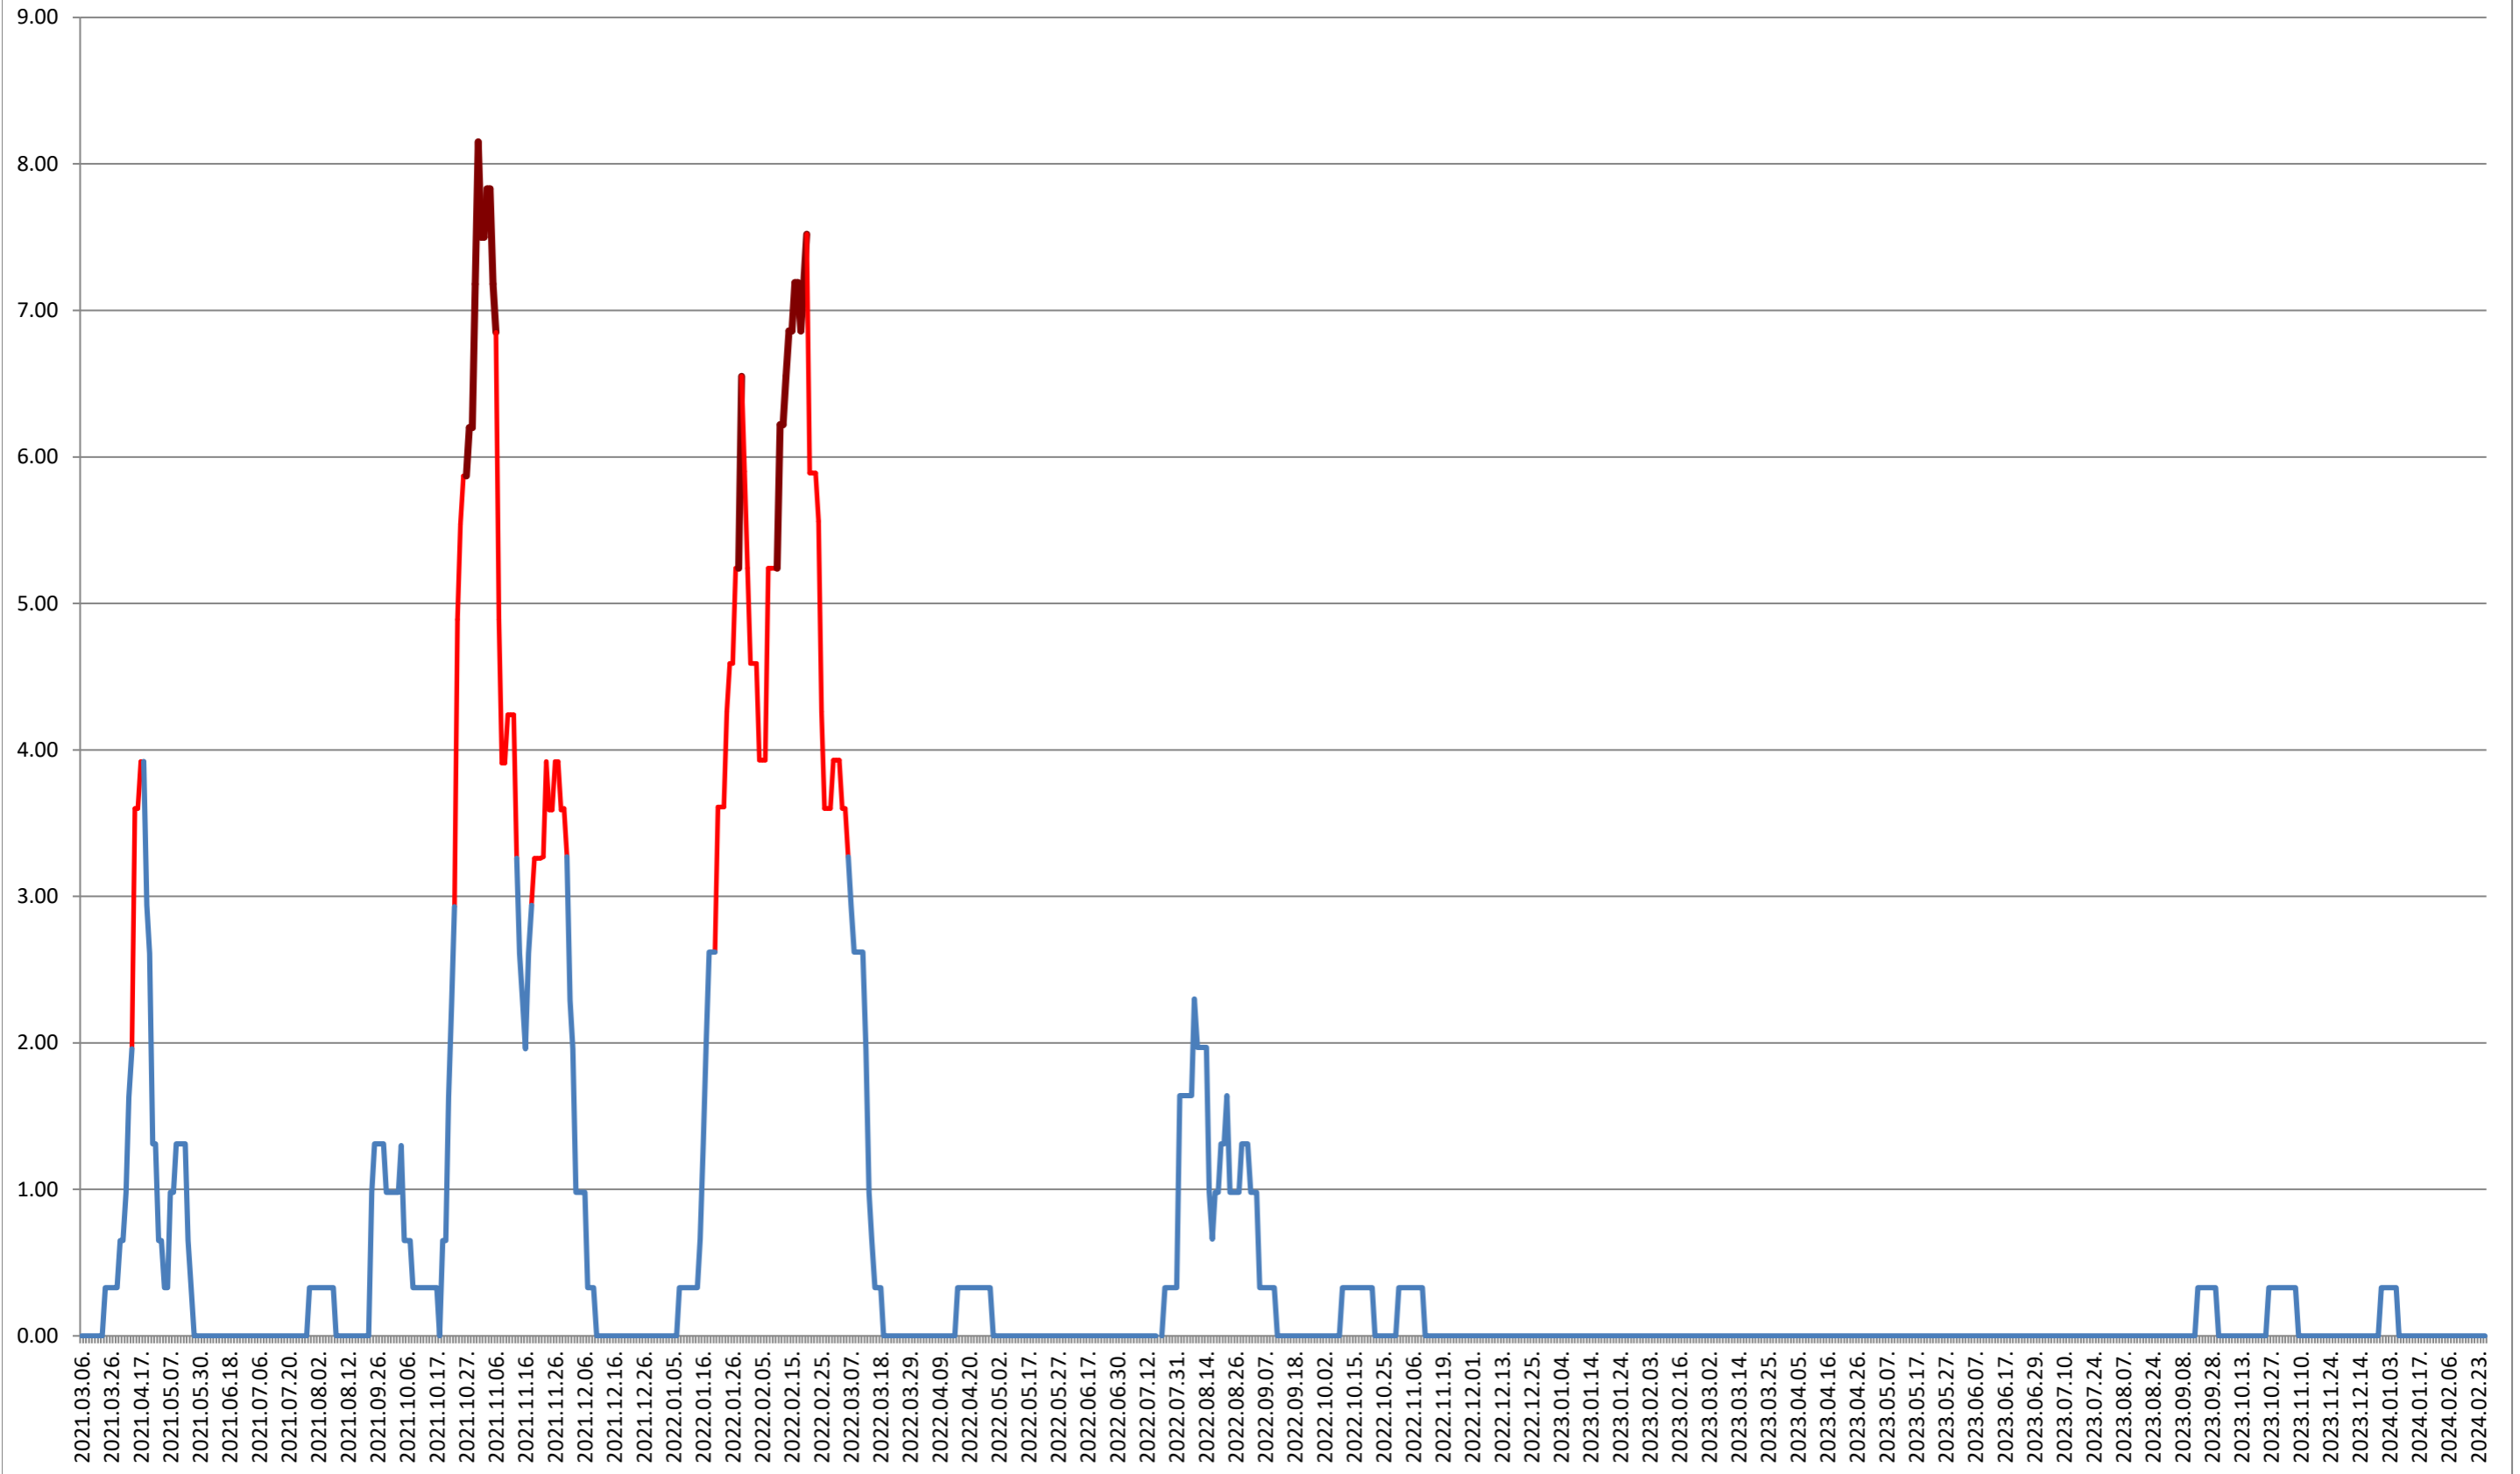

ATID - Evolutia incidentei cumulate pe 14 zile la % de locuitori 2021.03.07. - 2024.02.27.

AVRĂMEȘTI - Evolutia incidentei cumulate pe 14 zile la % de locuitori
2021.03.07. - 2024.02.27.

ORAȘ BĂILE TUȘNAD - Evolutia incidentei cumulate pe 14 zile la ‰ de locuitori 2021.03.07. - 2024.02.27.

ORAȘ BĂLAN - Evolutia incidentei cumulate pe 14 zile la % de locuitori
2021.03.07. - 2024.02.27.

BILBOR - Evolutia incidentei cumulate pe 14 zile la ‰ de locuitori 2021.03.07. - 2024.02.27.

ORAȘ BORSEC - Evolutia incidentei cumulate pe 14 zile la ‰ de locuitori 2021.03.07. - 2024.02.27.

BRĂDEȘTI - Evolutia incidentei cumulate pe 14 zile la % de locuitori 2021.03.07. - 2024.02.27.

CĂPÂLNIȚA - Evolutia incidentei cumulate pe 14 zile la ‰ de locuitori 2021.03.07. - 2024.02.27.

CÂRȚA - Evolutia incidentei cumulate pe 14 zile la % de locuitori
2021.03.07. - 2024.02.27.