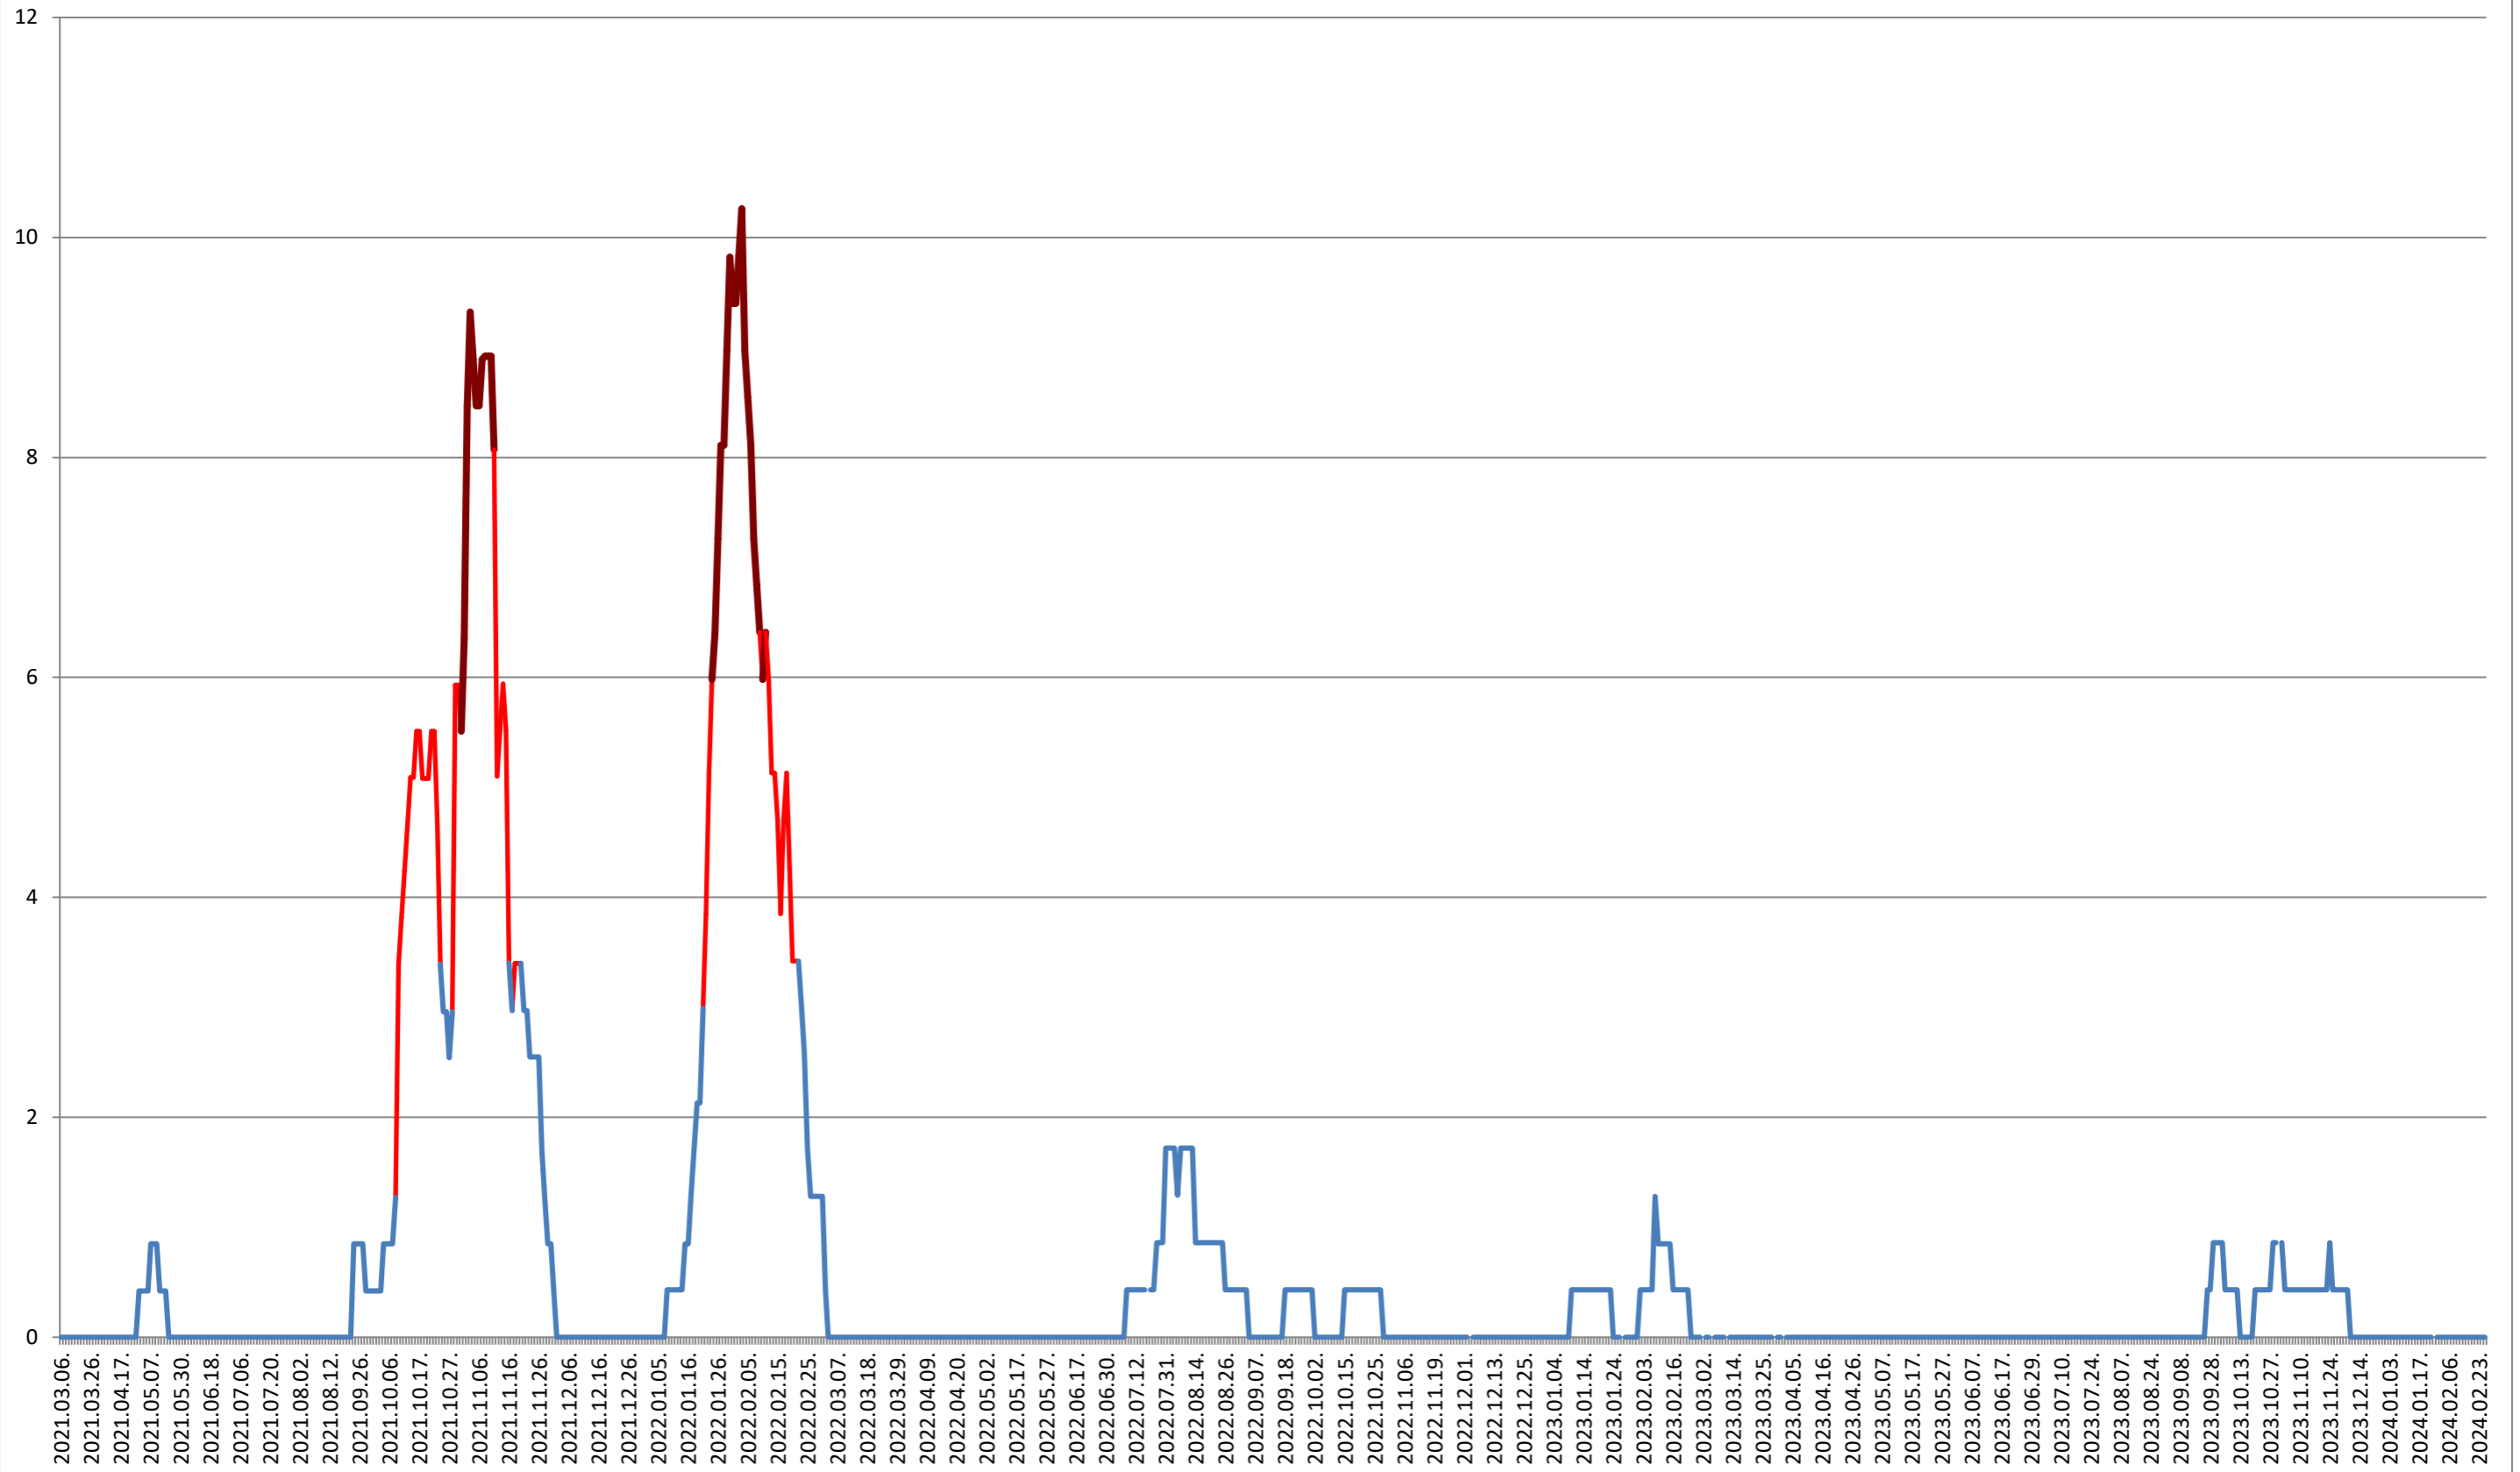

SÂNCRĂIENI - Evolutia incidentei cumulate pe 14 zile la ‰ de locuitori 2021.03.07. - 2024.02.27.

SÂNDOMINIC - Evolutia incidentei cumulate pe 14 zile la % de locuitori 2021.03.07. - 2024.02.27.

SÂNMARTIN - Evolutia incidentei cumulate pe 14 zile la ‰ de locuitori

2021.03.07. - 2024.02.27.

SÂNSIMION - Evolutia incidentei cumulate pe 14 zile la ‰ de locuitori 2021.03.07. - 2024.02.27.

SÂNTIMBRU - Evolutia incidentei cumulate pe 14 zile la ‰ de locuitori 2021.03.07. - 2024.02.27.