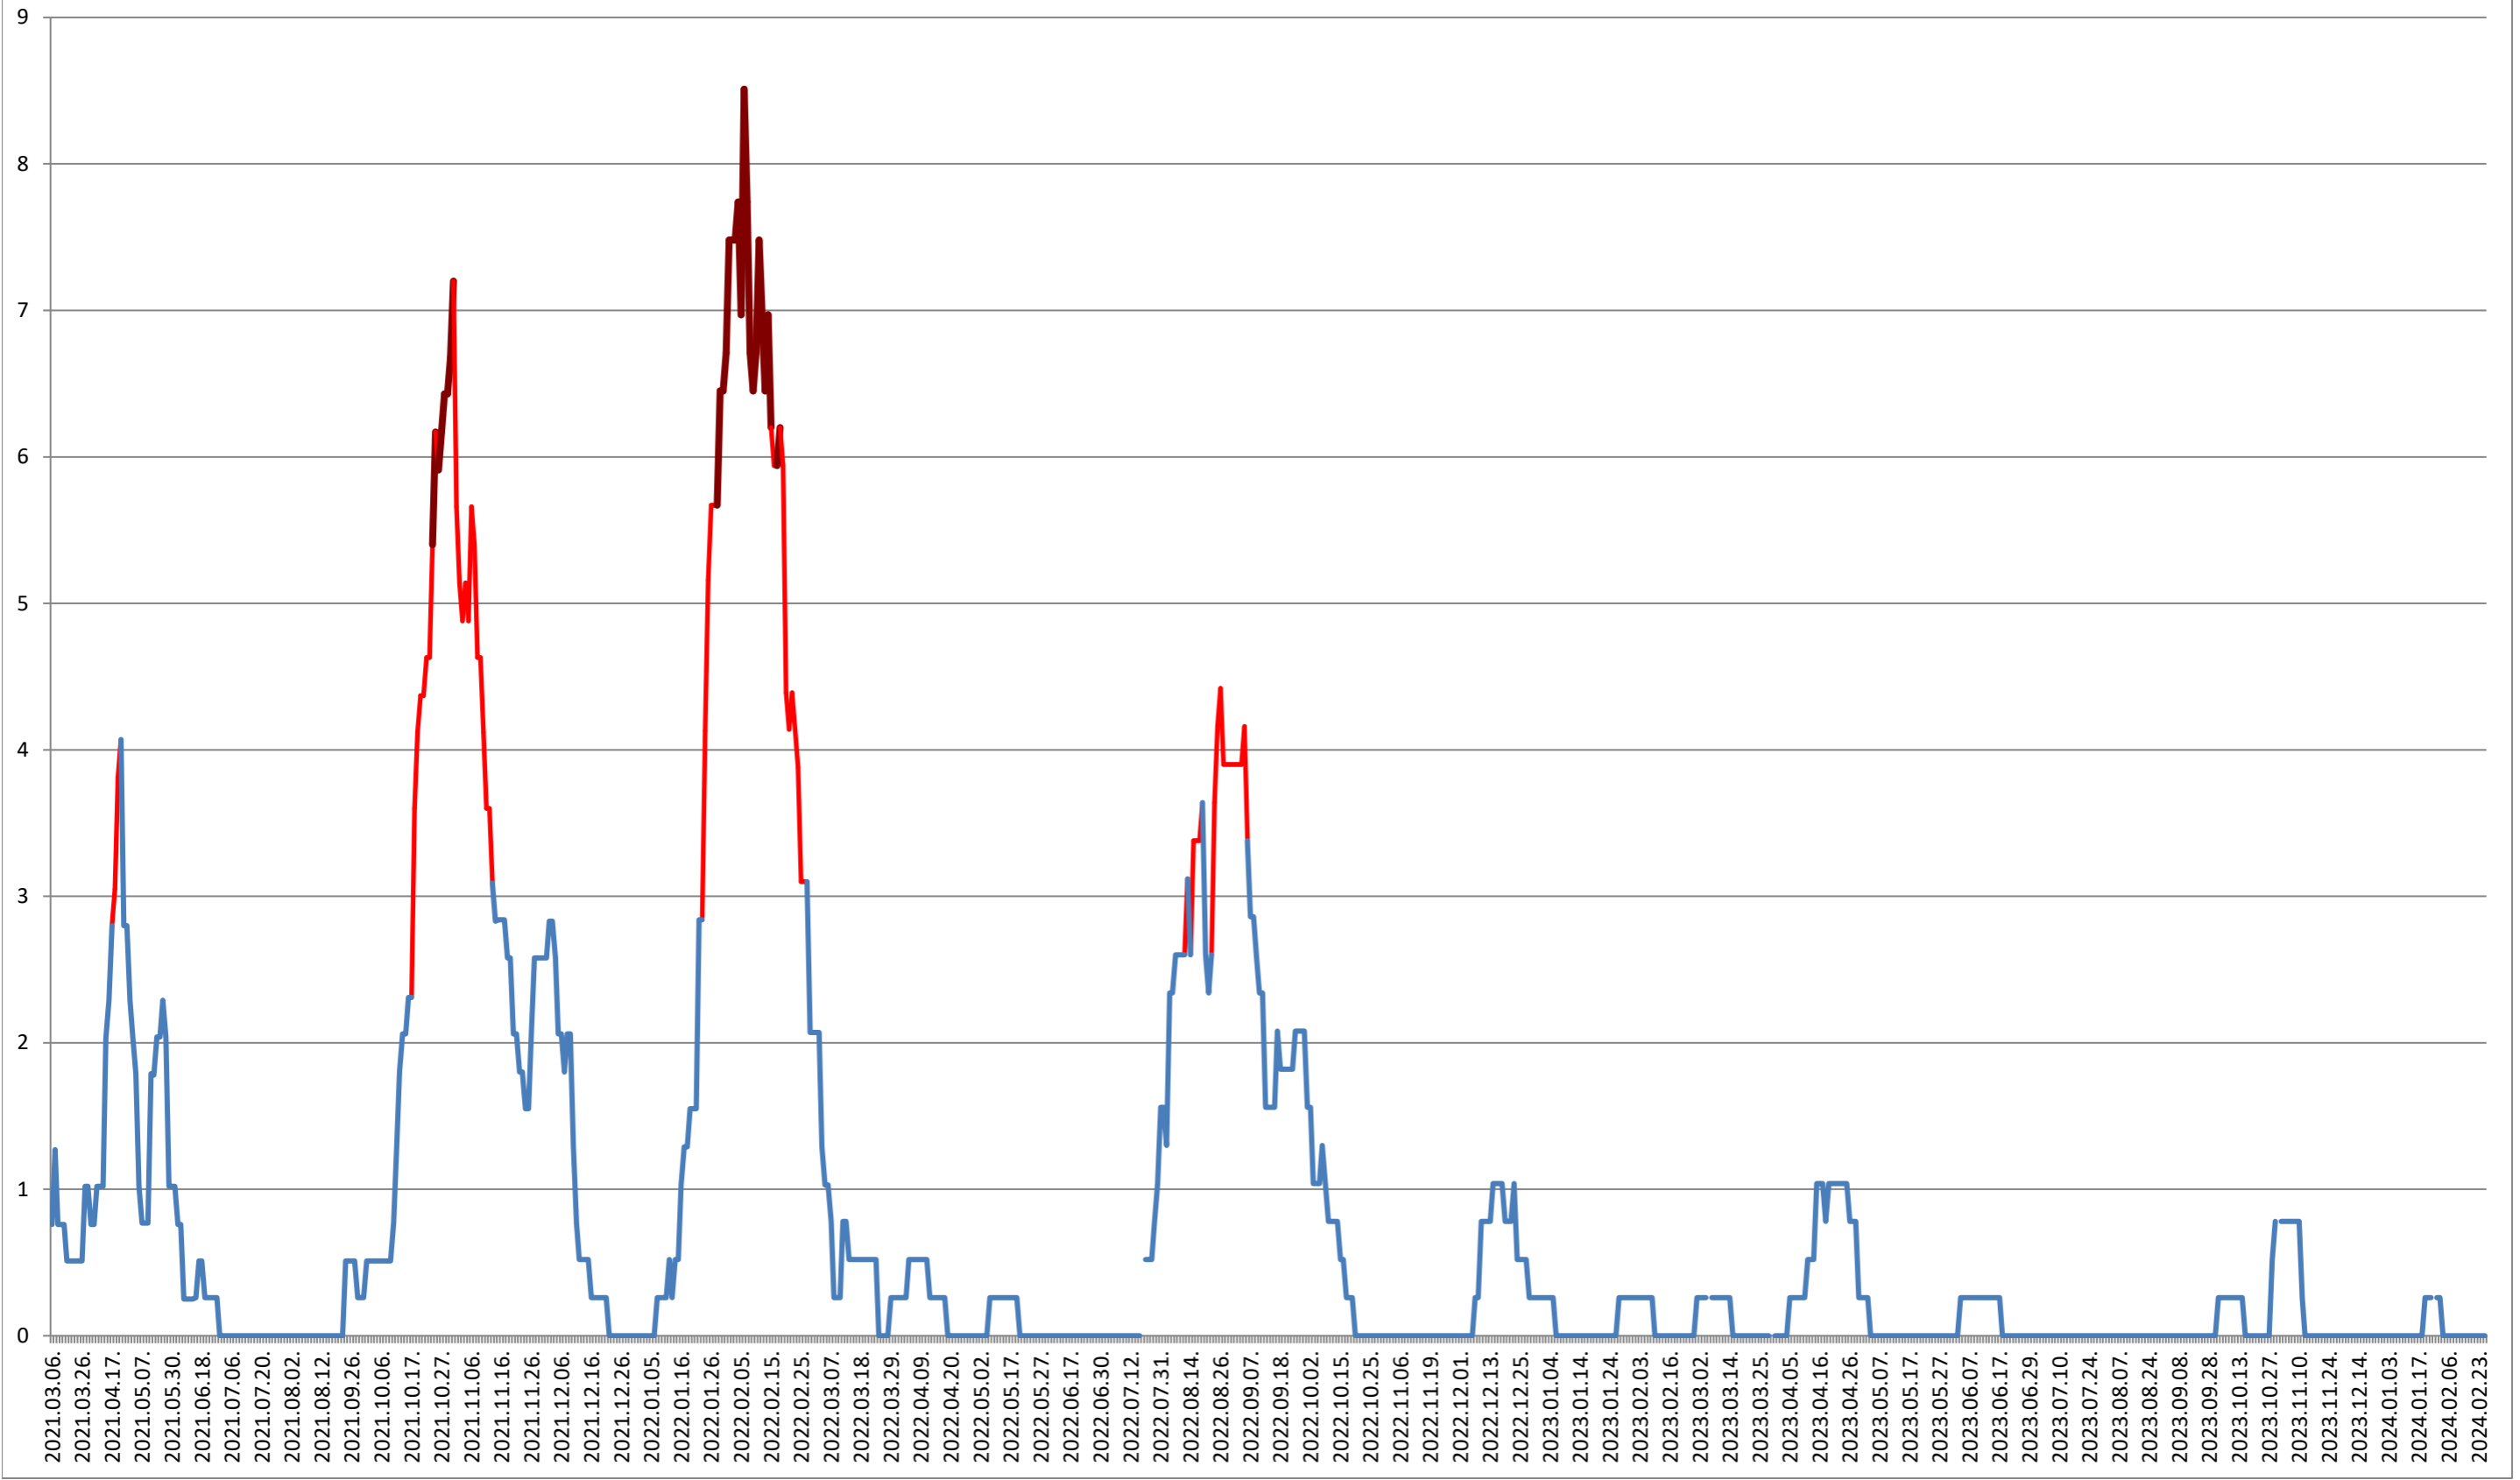

ȘIMONEȘTI - Evolutia incidentei cumulate pe 14 zile la % de locuitori 2021.03.07. - 2024.02.27.