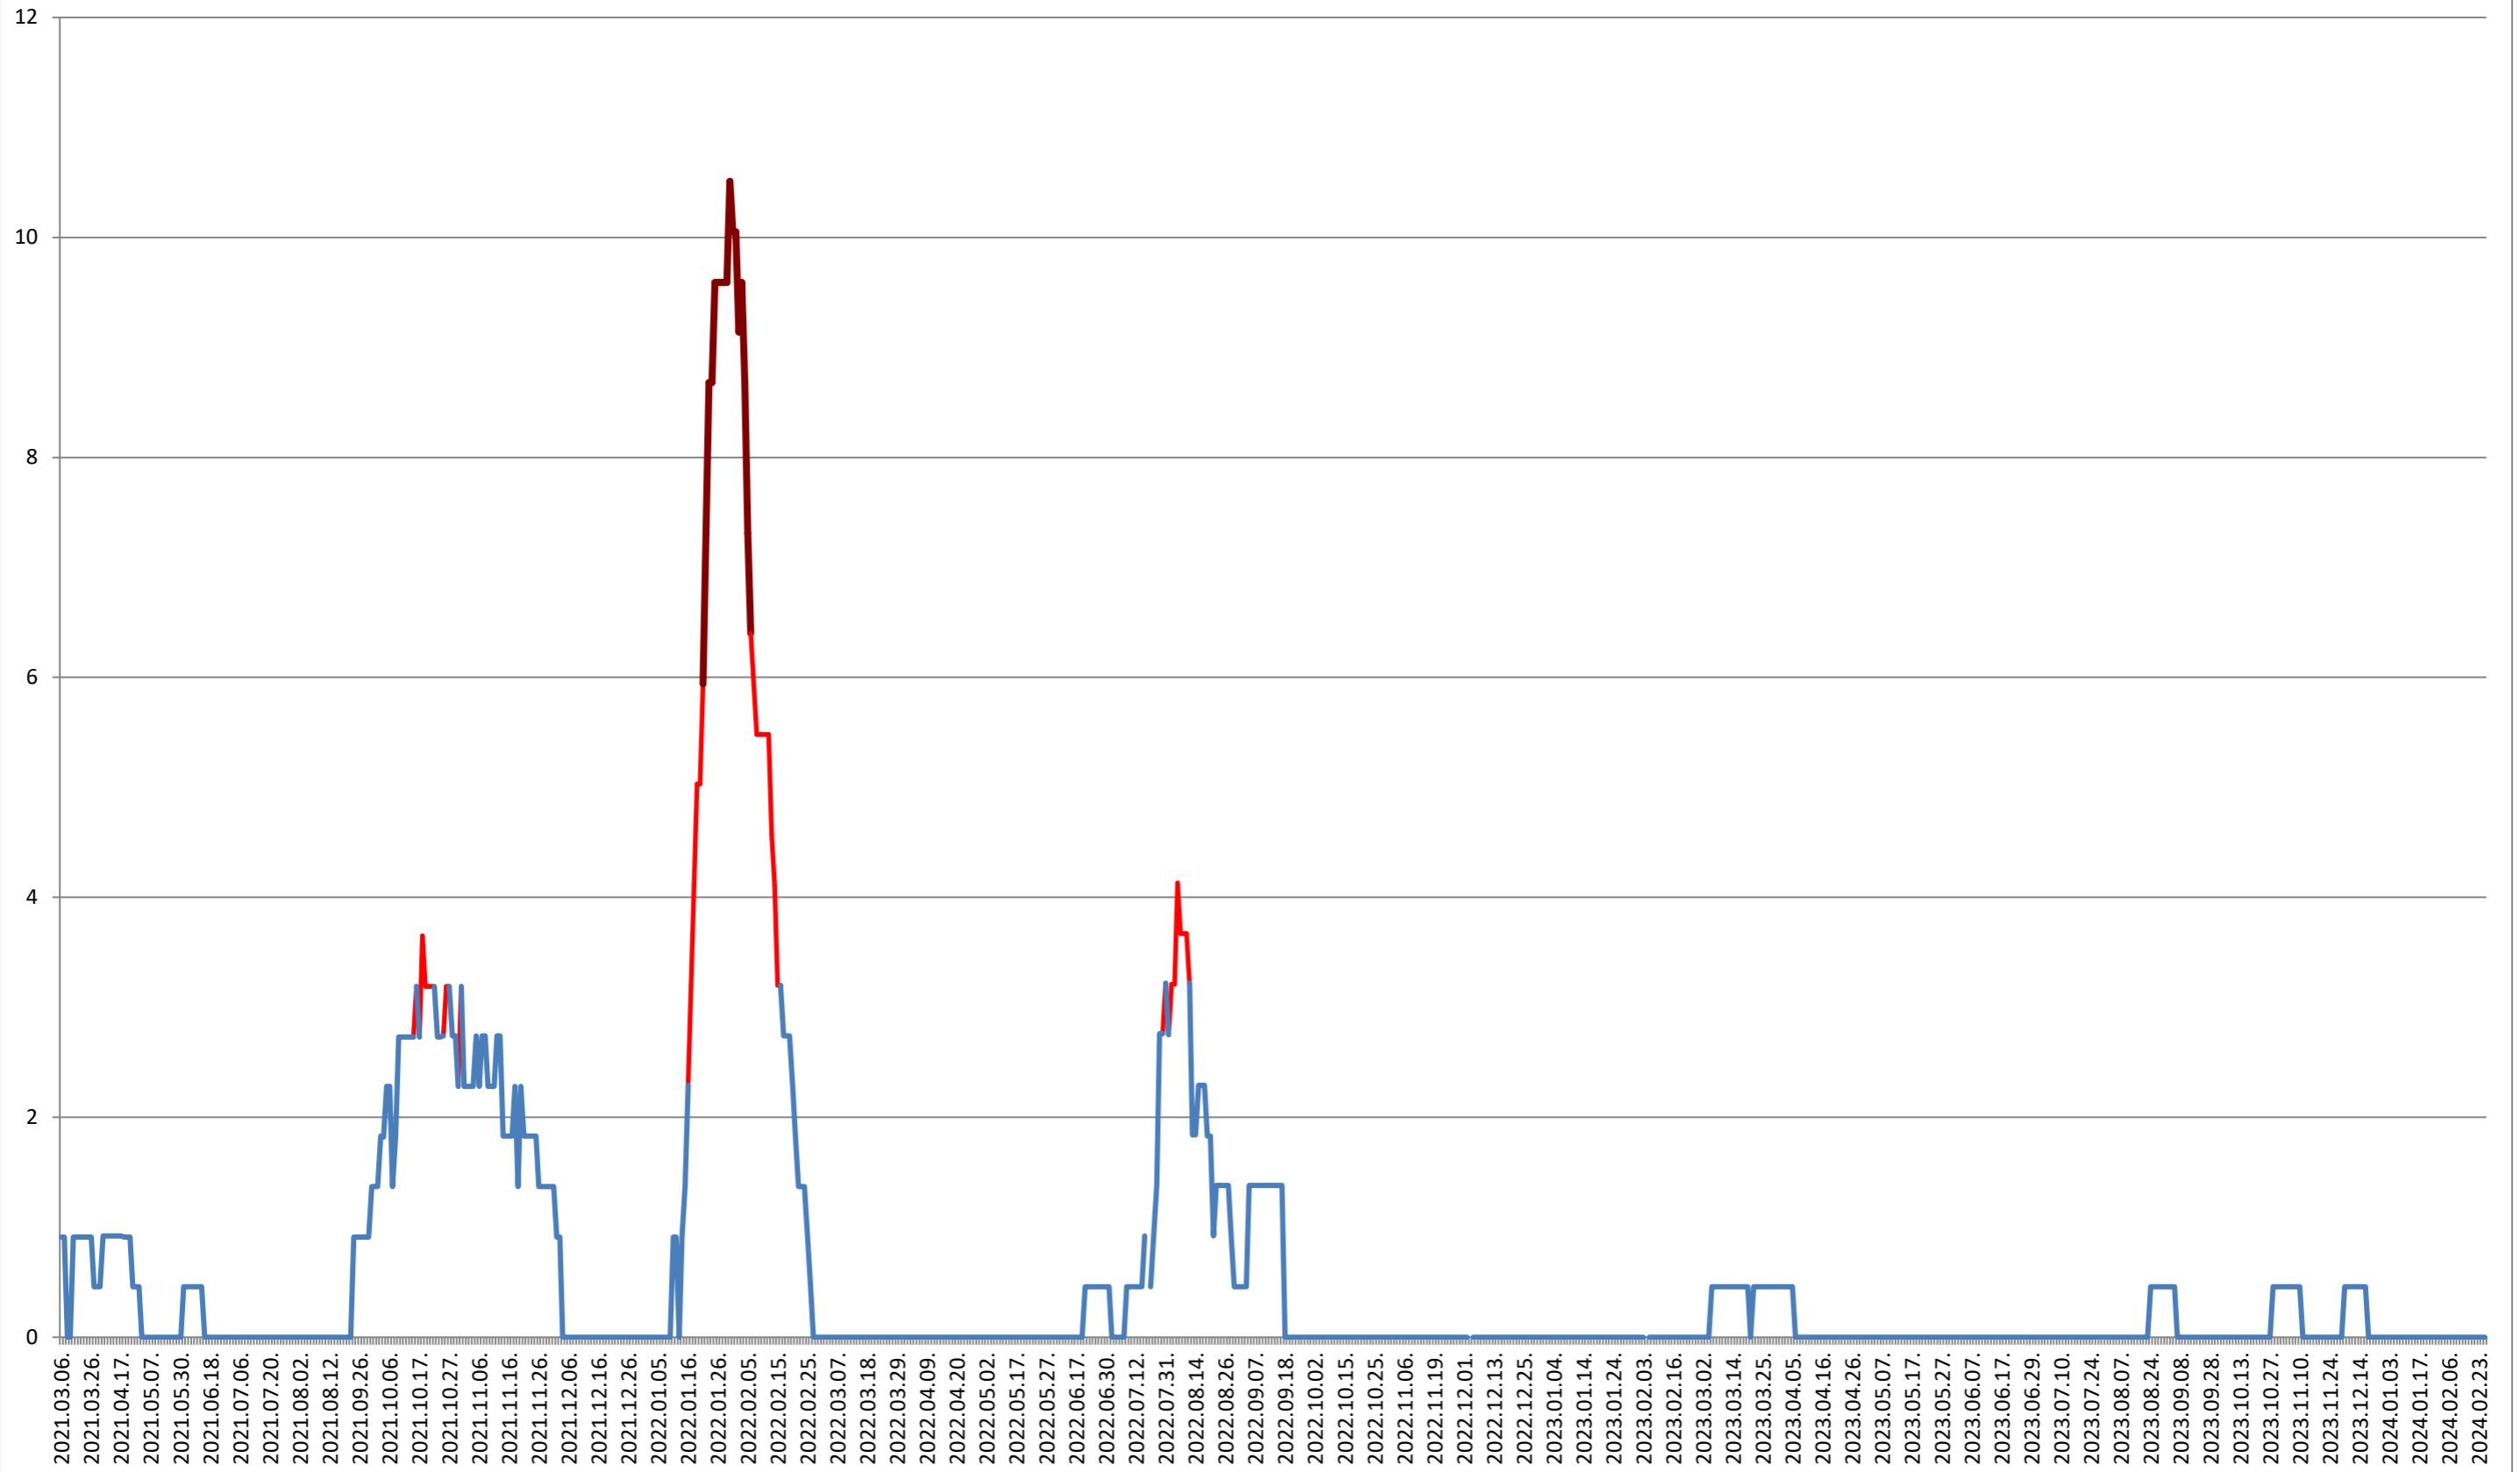

BRĂDEȘTI - Evolutia incidentei cumulate pe 14 zile la % de locuitori 2021.03.07. - 2024.02.27.

CĂPÂLNIȚA - Evolutia incidentei cumulate pe 14 zile la ‰ de locuitori 2021.03.07. - 2024.02.27.

CÂRȚA - Evolutia incidentei cumulate pe 14 zile la % de locuitori
2021.03.07. - 2024.02.27.

CICEU - Evolutia incidentei cumulate pe 14 zile la ‰ de locuitori 2021.03.07. - 2024.02.27.

CIUCSÂNGEORGIU - Evolutia incidentei cumulate pe 14 zile la % de locuitori

2021.03.07. - 2024.02.27.

CIUMANI - Evolutia incidentei cumulate pe 14 zile la ‰ de locuitori 2021.03.07. - 2024.02.27.

CORBU - Evolutia incidentei cumulate pe 14 zile la ‰ de locuitori 2021.03.07. - 2024.02.27.

CORUND - Evolutia incidentei cumulate pe 14 zile la ‰ de locuitori 2021.03.07. - 2024.02.27.

COZMENI - Evolutia incidentei cumulate pe 14 zile la ‰ de locuitori 2021.03.07. - 2024.02.27.

ORAȘ CRISTURU SECUIESC - Evolutia incidentei cumulate pe 14 zile la ‰ de locuitori
2021.03.07. - 2024.02.27.

DĂNEȘTI - Evolutia incidentei cumulate pe 14 zile la ‰ de locuitori 2021.03.07. - 2024.02.27.