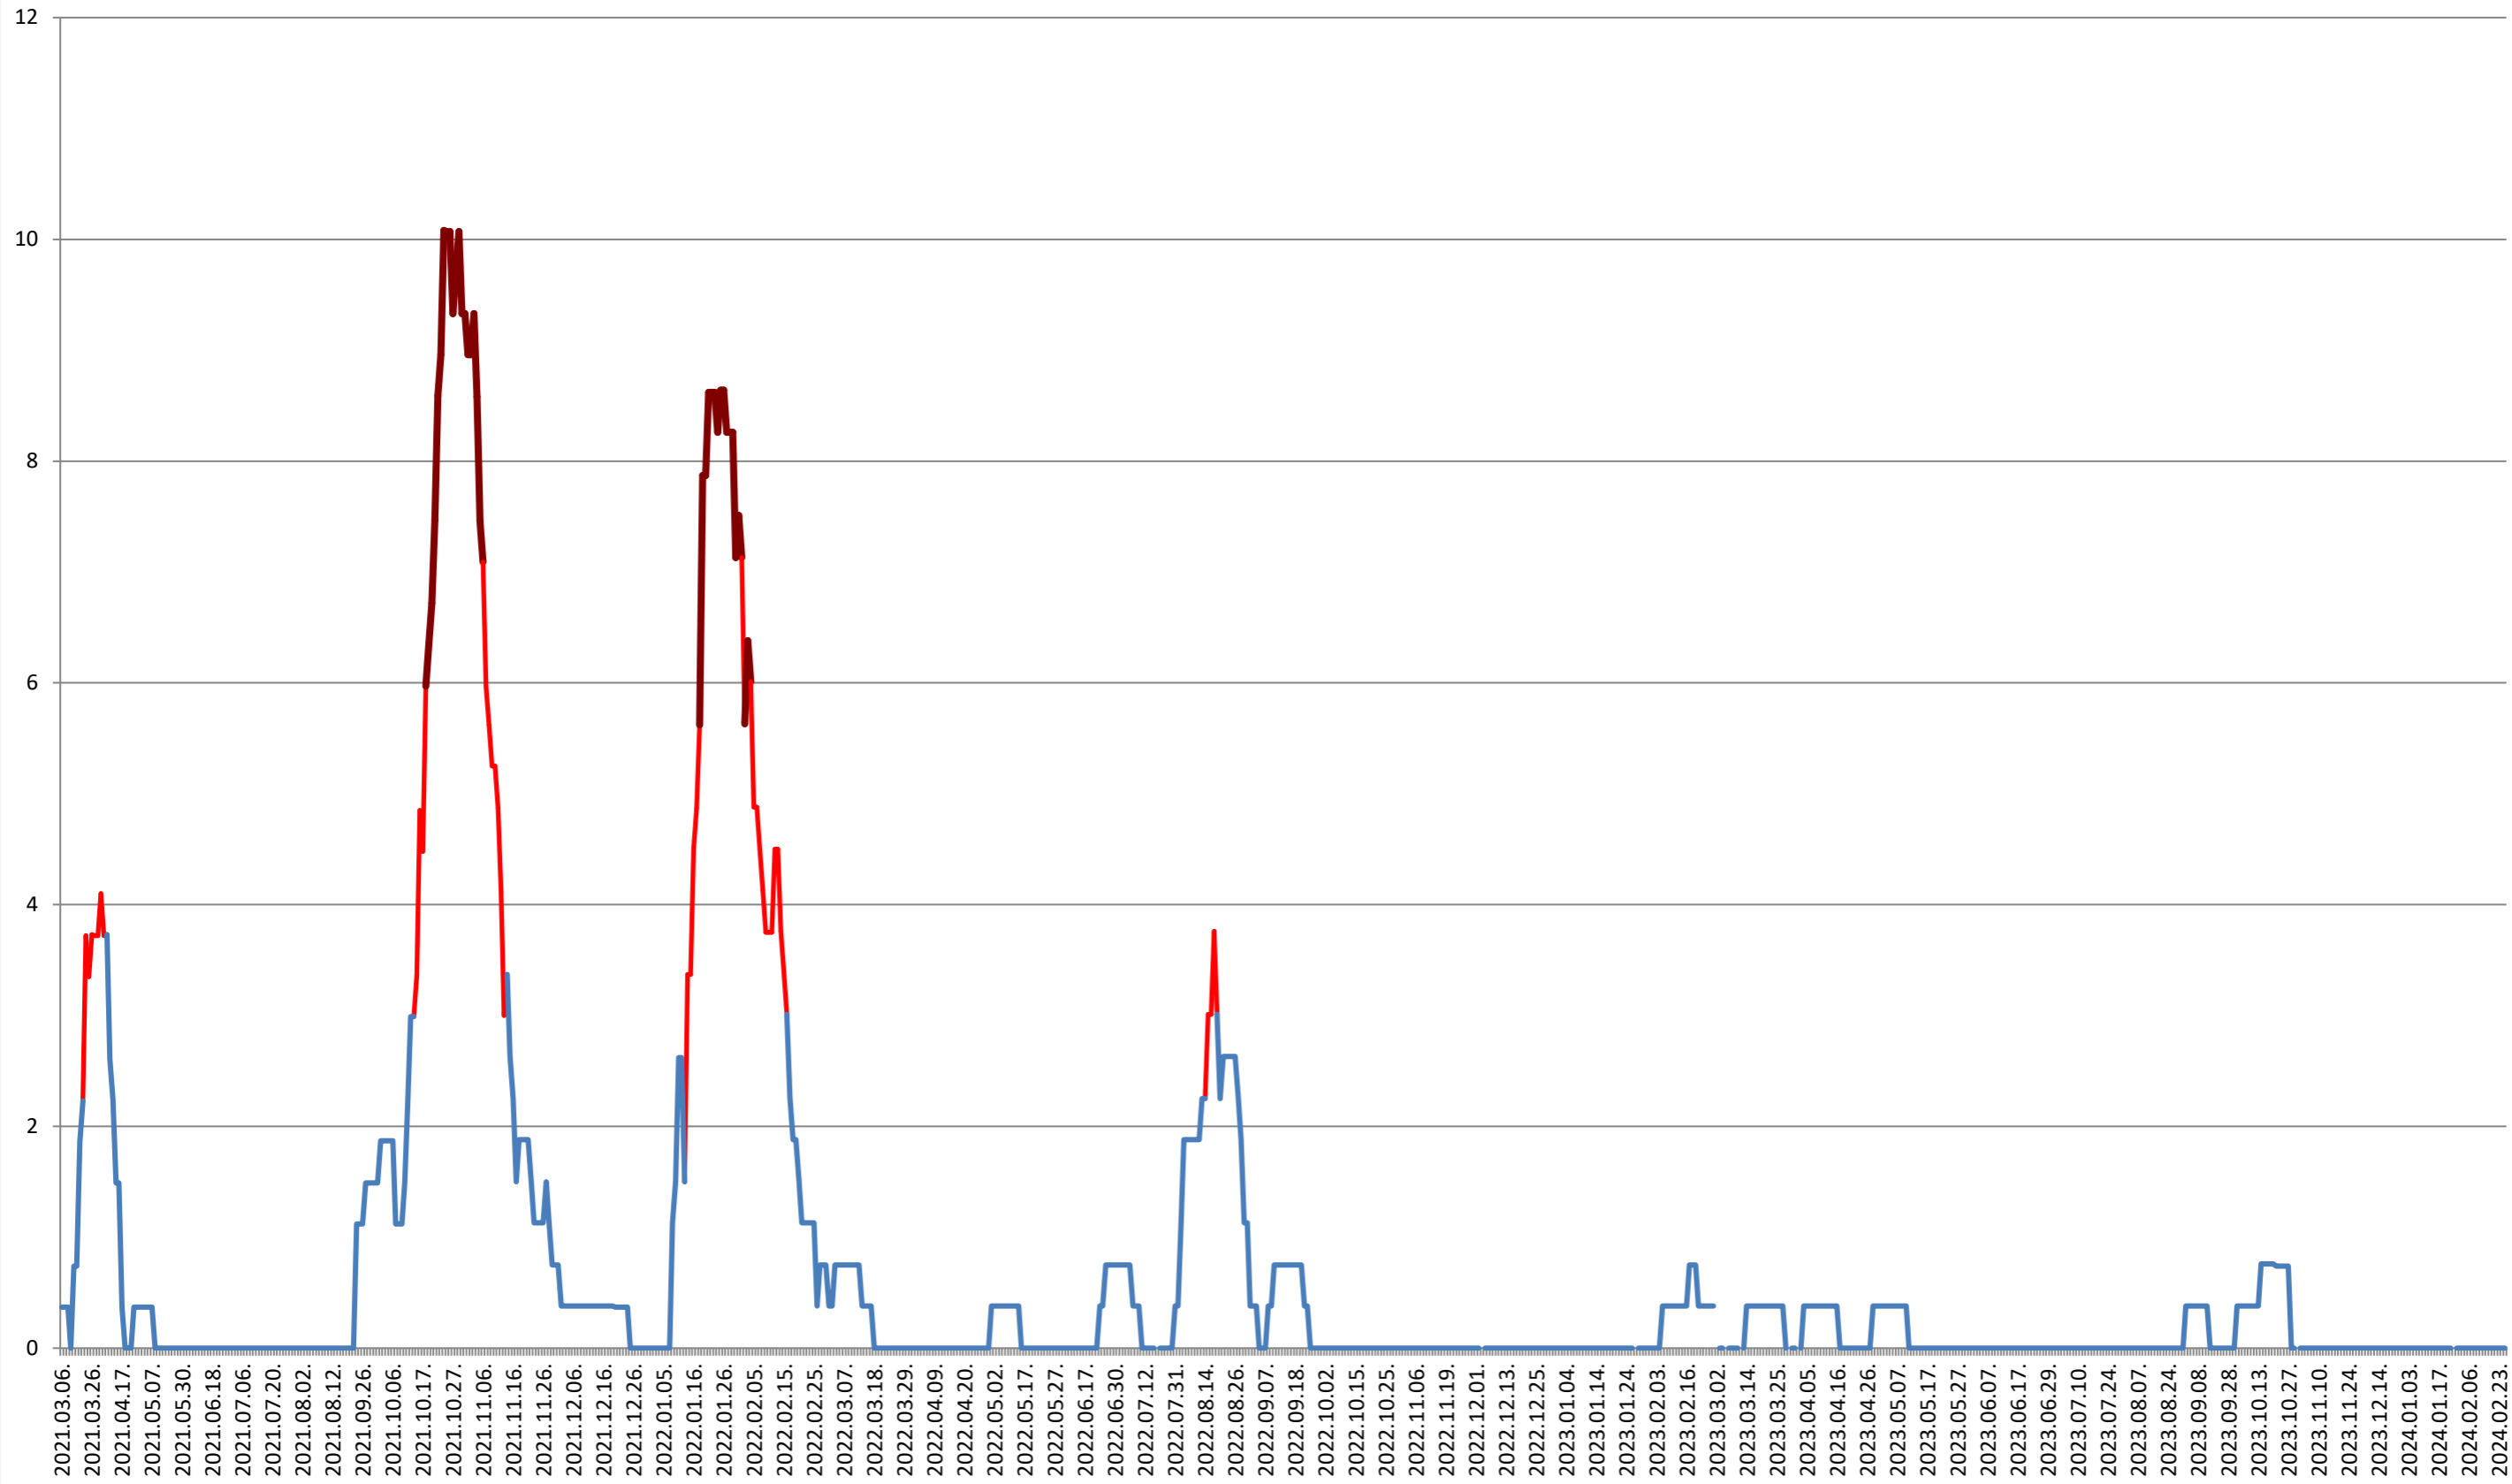

SÂNCRĂIENI - Evolutia incidentei cumulate pe 14 zile la ‰ de locuitori 2021.03.07. - 2024.02.27.