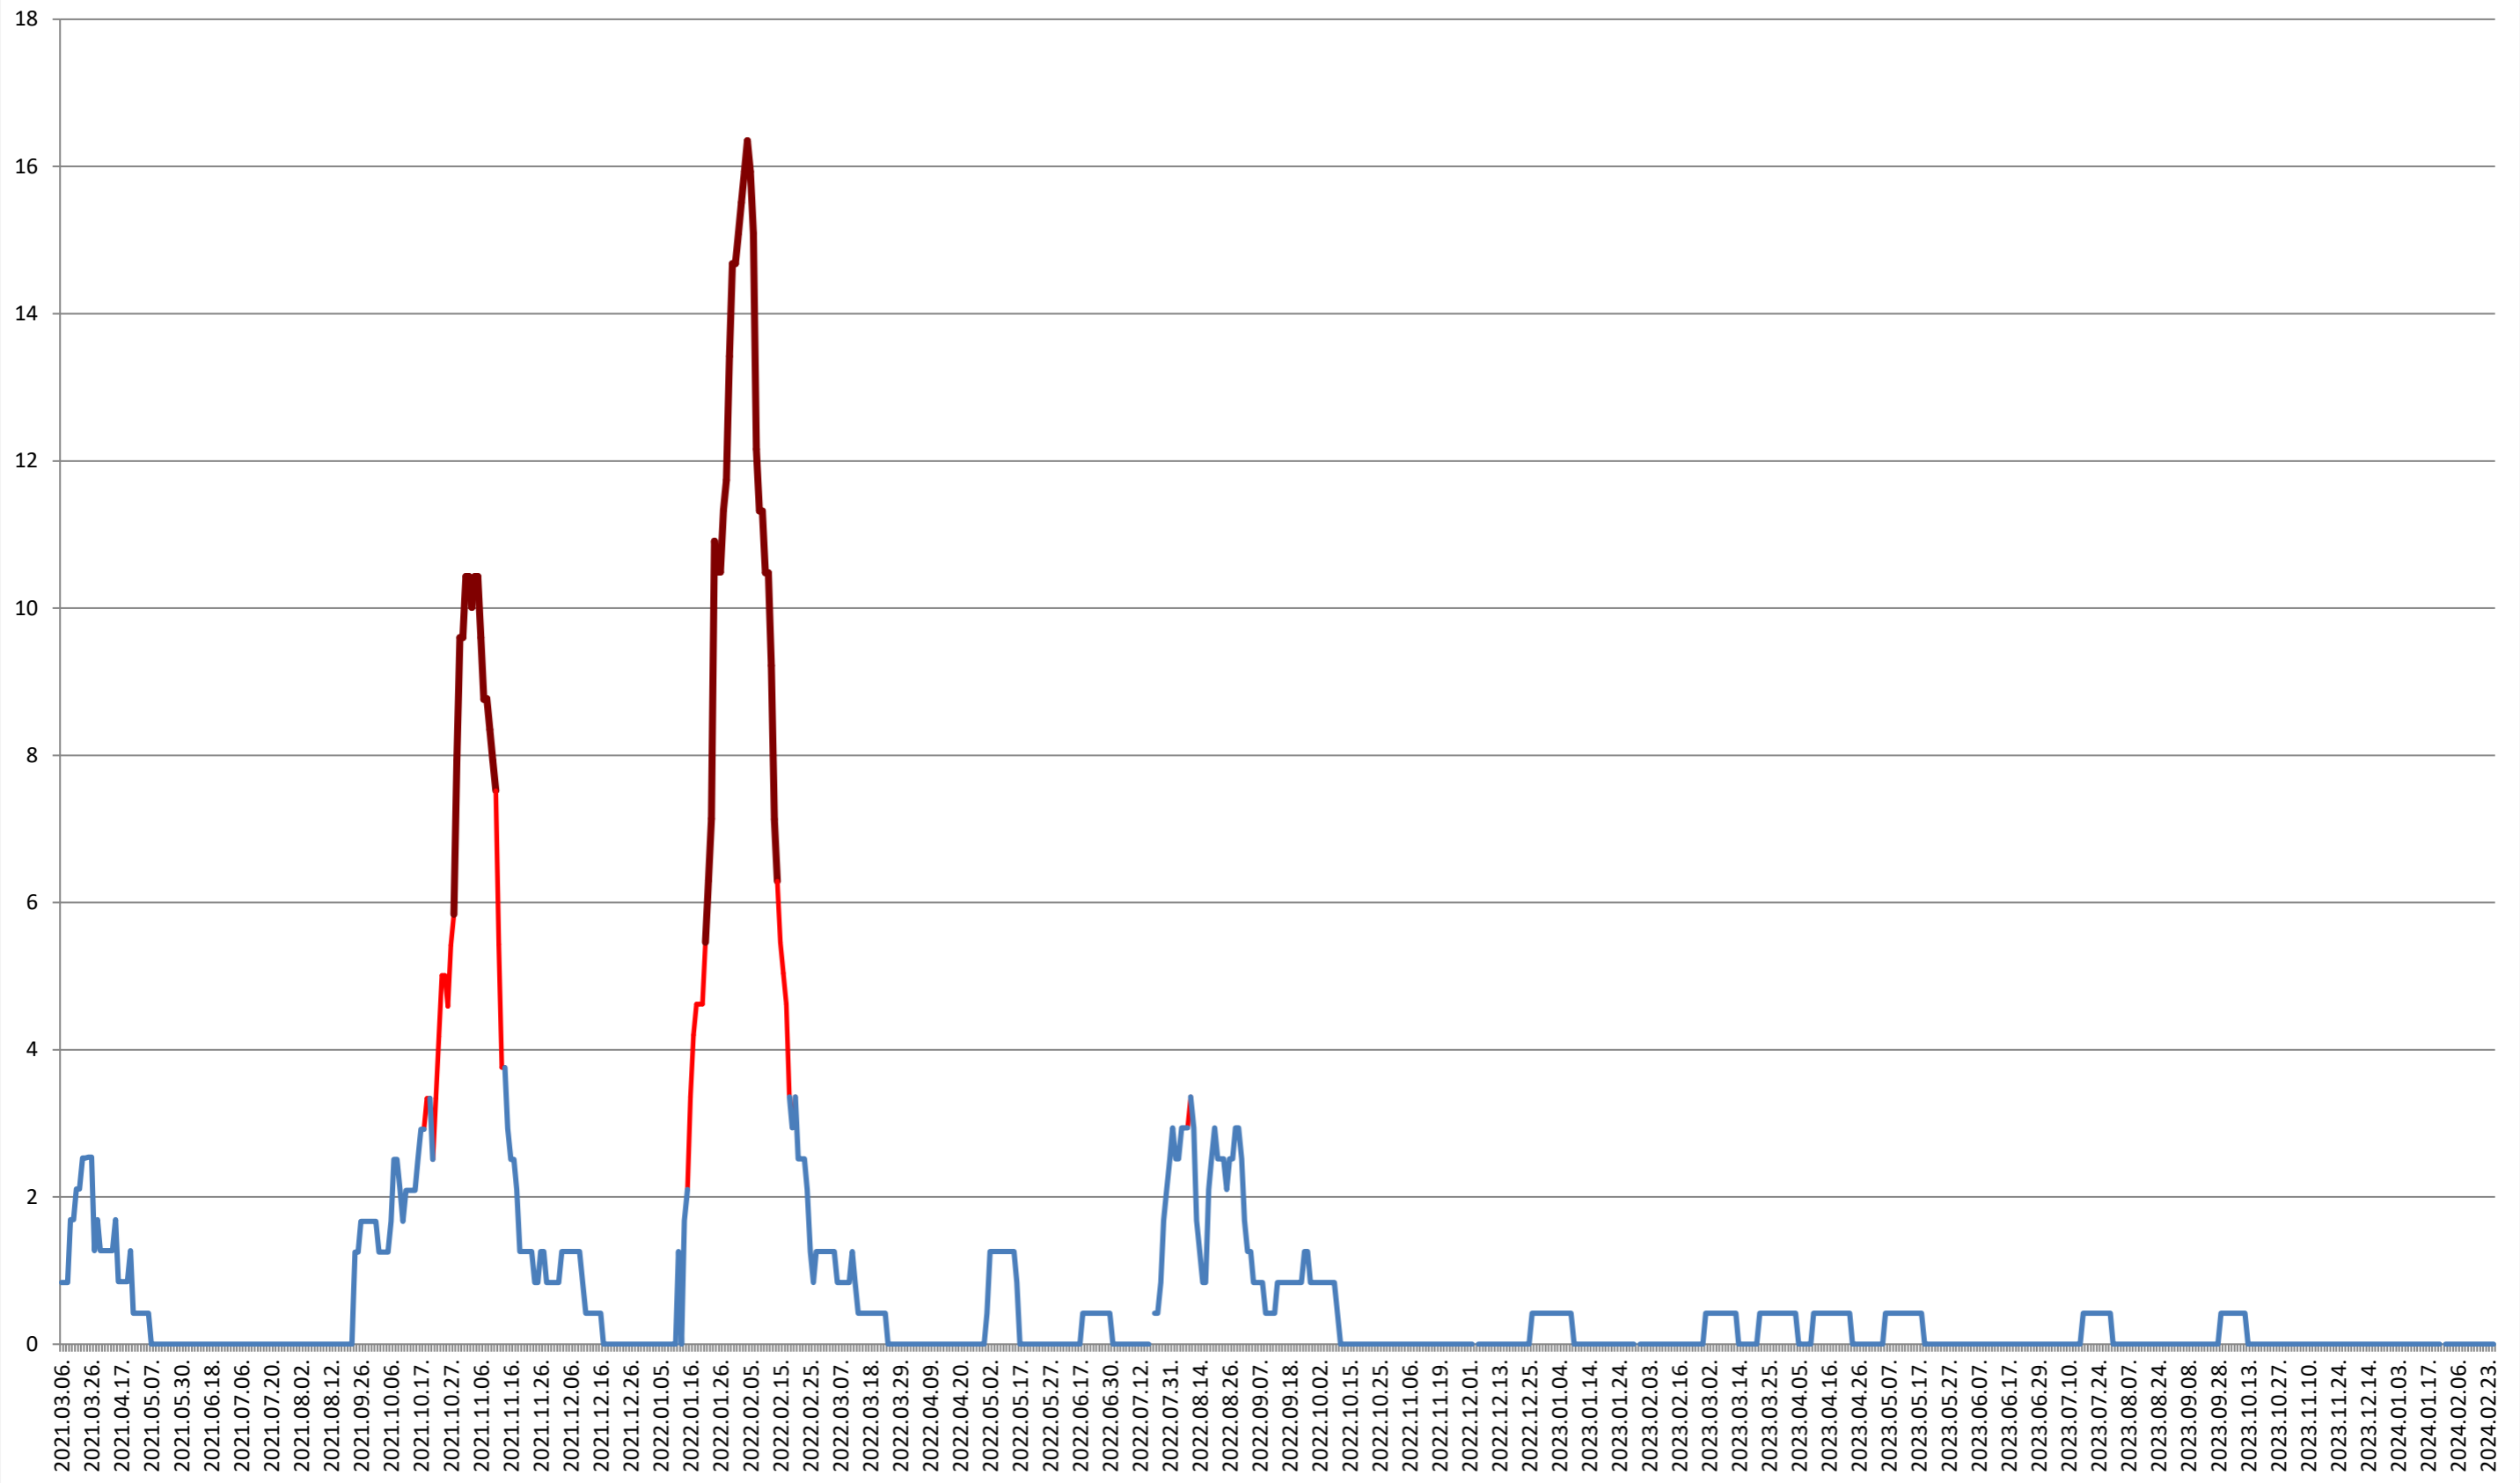

FELICENI - Evolutia incidentei cumulate pe 14 zile la ‰ de locuitori 2021.03.07. - 2024.02.27.

FRUMOASA - Evolutia incidentei cumulate pe 14 zile la % de locuitori
2021.03.07. - 2024.02.27.

GĂLĂUȚAȘ - Evolutia incidentei cumulate pe 14 zile la ‰ de locuitori 2021.03.07. - 2024.02.27.

MUNICIPIUL GHEORGHENI - Evolutia incidentei cumulate pe 14 zile la ‰ de locuitori 2021.03.07. - 2024.02.27.

JOSENI - Evolutia incidentei cumulate pe 14 zile la ‰ de locuitori 2021.03.07. - 2024.02.27.

LĂZAREA - Evolutia incidentei cumulate pe 14 zile la ‰ de locuitori 2021.03.07. - 2024.02.27.

LELICENI - Evolutia incidentei cumulate pe 14 zile la % de locuitori 2021.03.07. - 2024.02.27.

LUETA - Evolutia incidentei cumulate pe 14 zile la % de locuitori 2021.03.07. - 2024.02.27.

LUNCA DE JOS - Evolutia incidentei cumulate pe 14 zile la ‰ de locuitori 2021.03.07. - 2024.02.27.