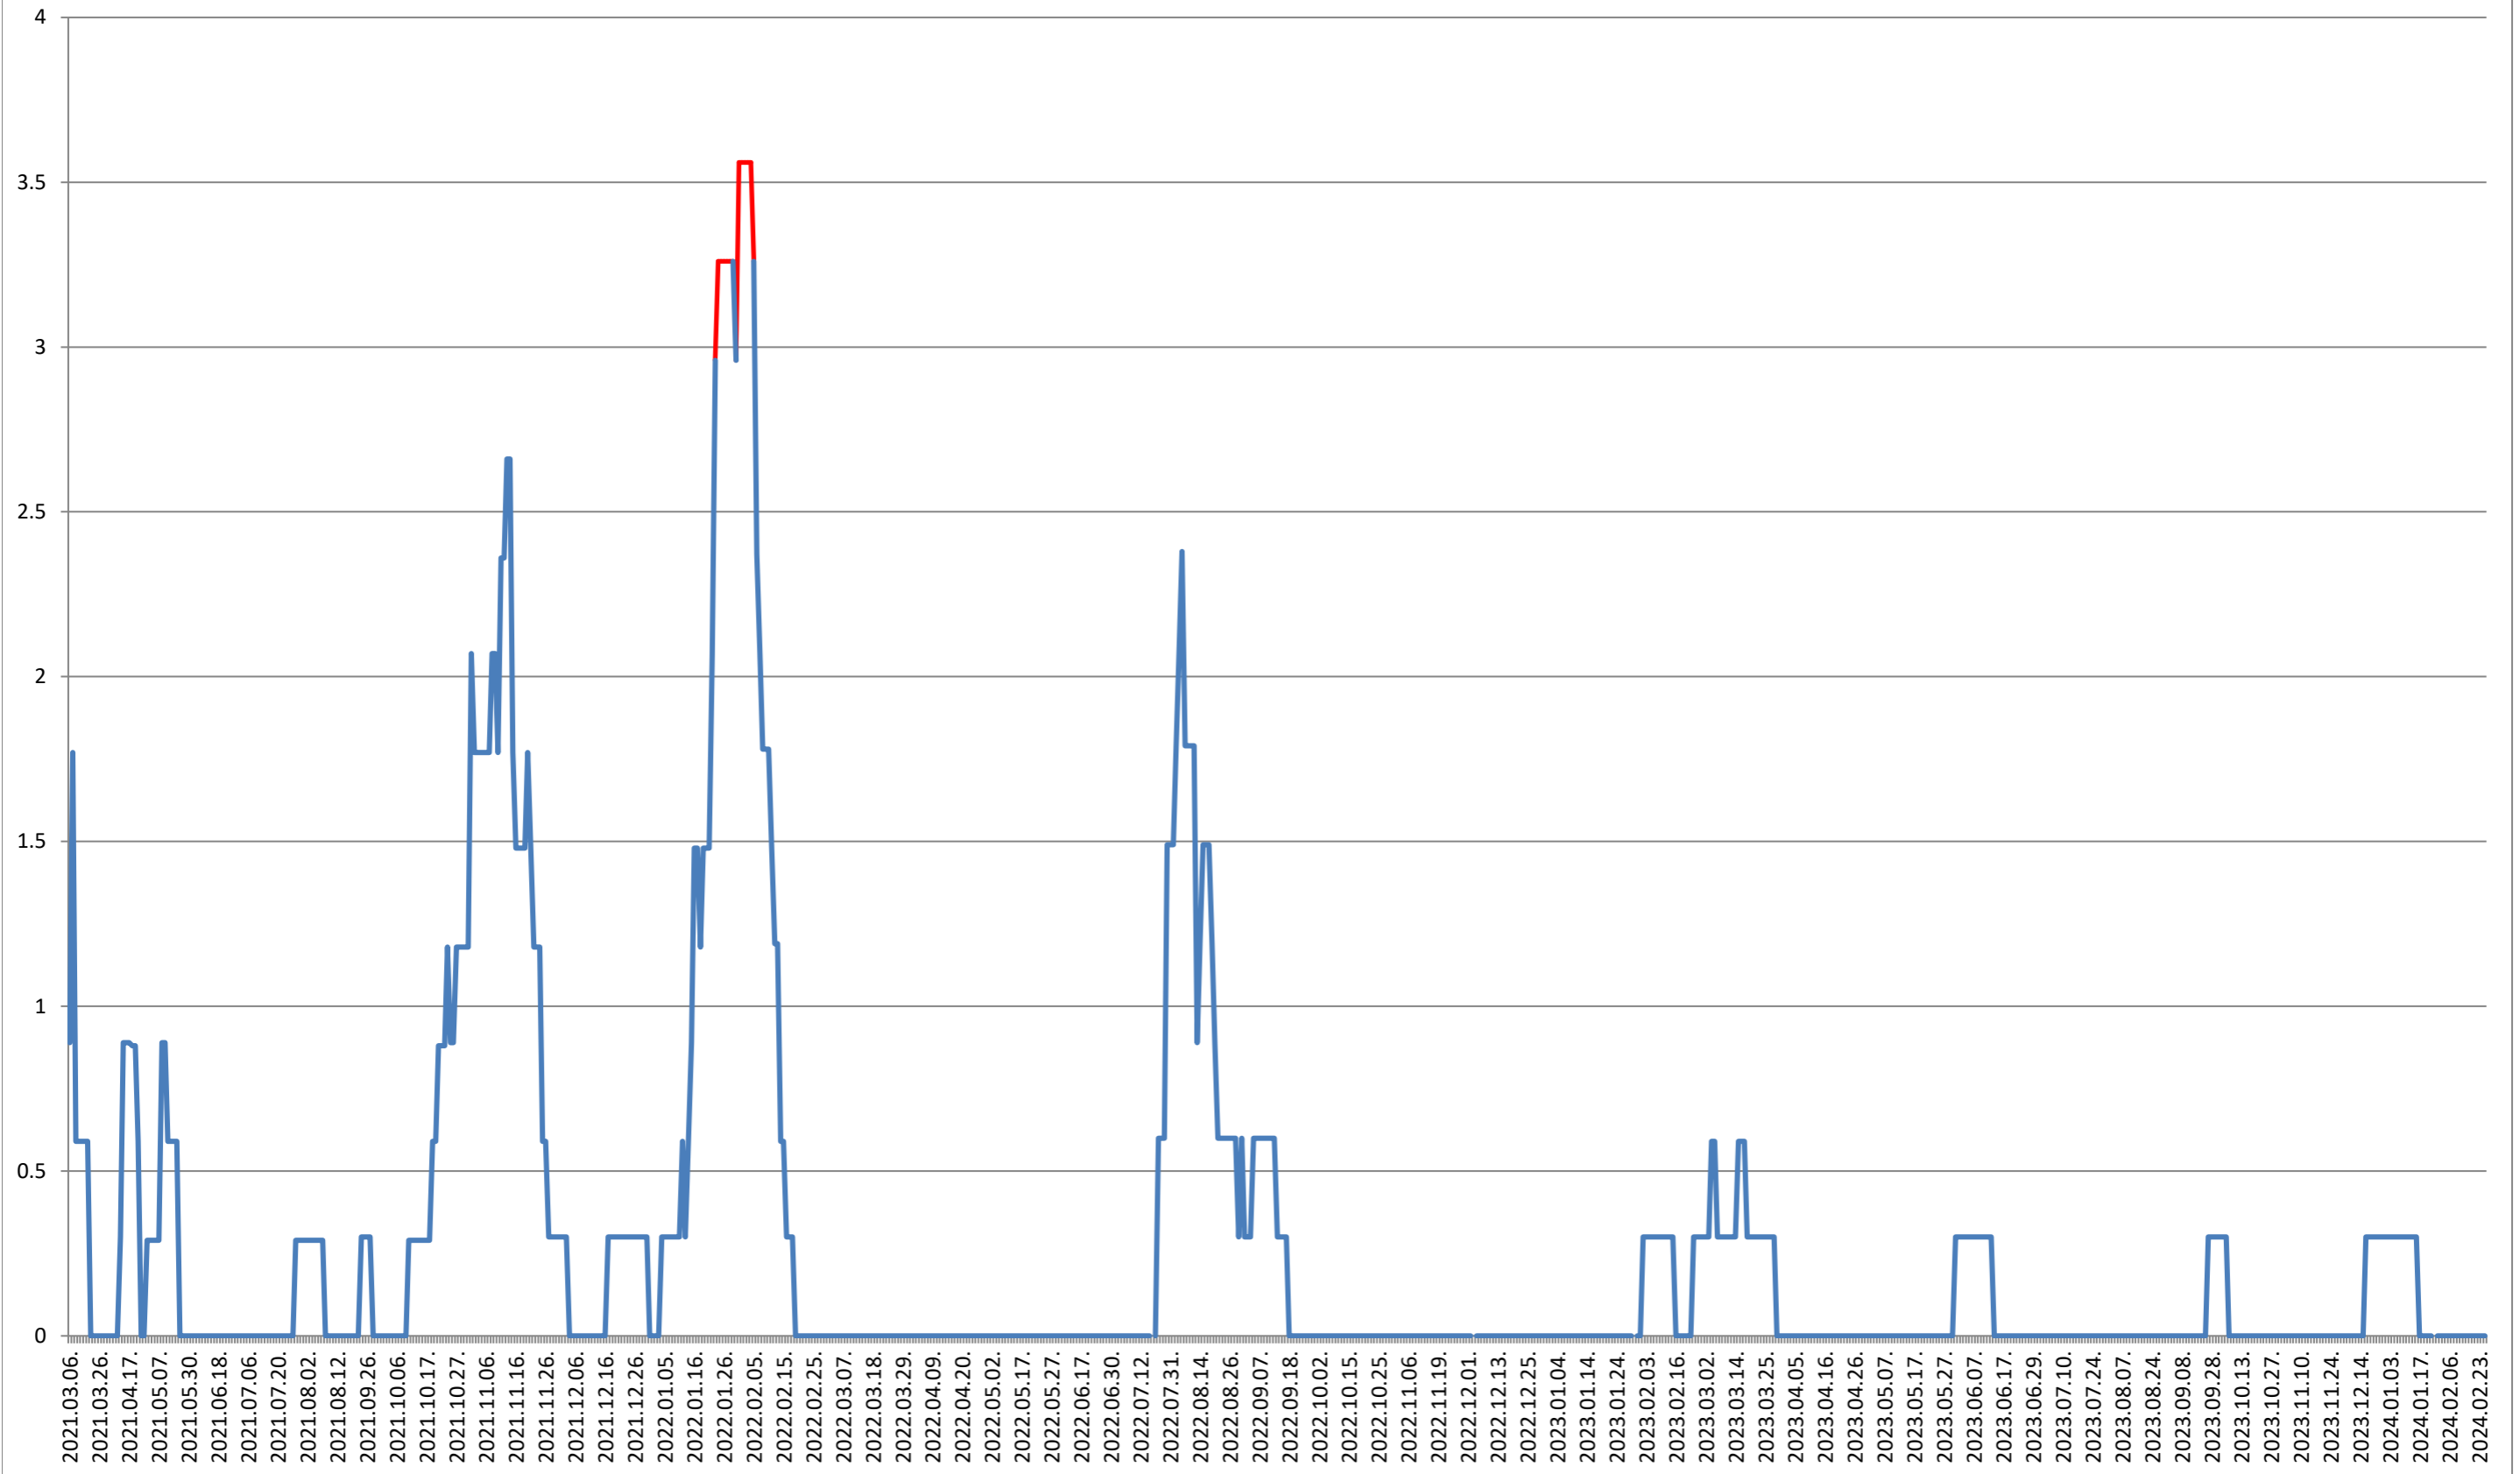

LELICENI - Evolutia incidentei cumulate pe 14 zile la % de locuitori 2021.03.07. - 2024.02.27.

LUETA - Evolutia incidentei cumulate pe 14 zile la % de locuitori 2021.03.07. - 2024.02.27.

LUNCA DE JOS - Evolutia incidentei cumulate pe 14 zile la ‰ de locuitori 2021.03.07. - 2024.02.27.

LUNCA DE SUS - Evolutia incidentei cumulate pe 14 zile la ‰ de locuitori

2021.03.07. - 2024.02.27.

LUPENI - Evolutia incidentei cumulate pe 14 zile la ‰ de locuitori 2021.03.07. - 2024.02.27.

MĂDĂRAȘ - Evolutia incidentei cumulate pe 14 zile la ‰ de locuitori 2021.03.07. - 2024.02.27.