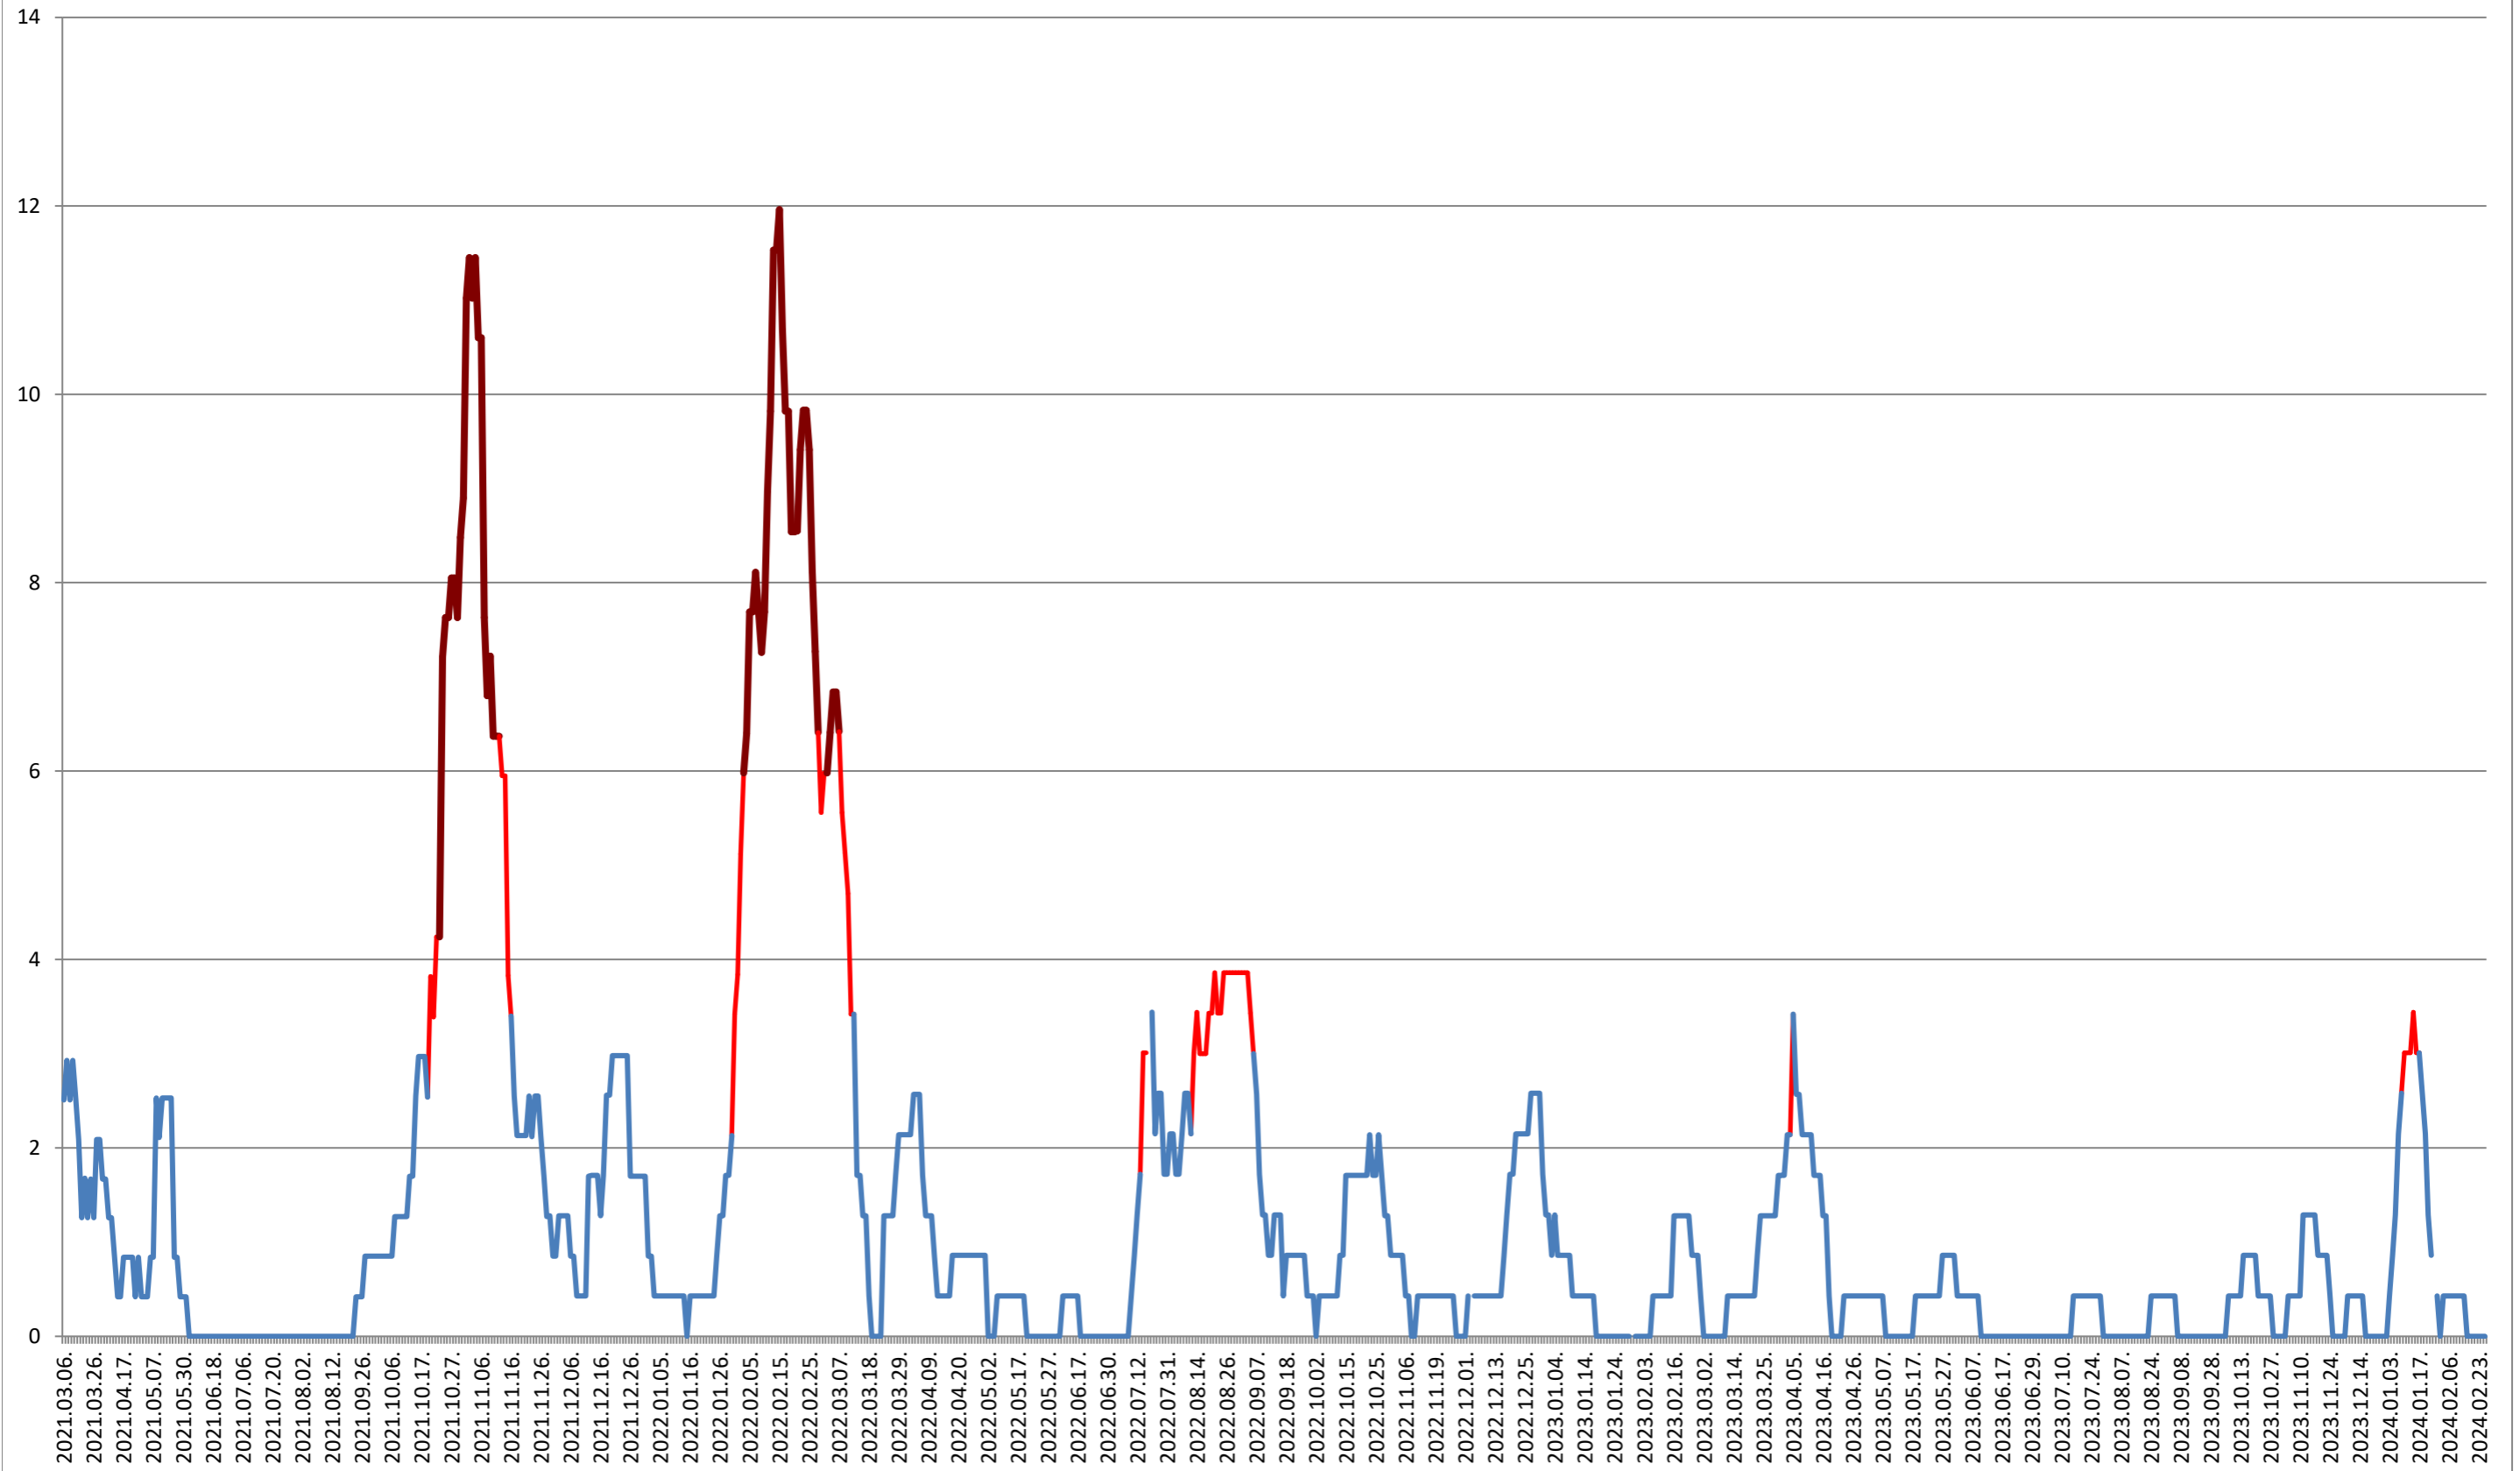

CORBU - Evolutia incidentei cumulate pe 14 zile la ‰ de locuitori 2021.03.07. - 2024.02.27.

CORUND - Evolutia incidentei cumulate pe 14 zile la ‰ de locuitori 2021.03.07. - 2024.02.27.

COZMENI - Evolutia incidentei cumulate pe 14 zile la ‰ de locuitori 2021.03.07. - 2024.02.27.

ORAȘ CRISTURU SECUIESC - Evolutia incidentei cumulate pe 14 zile la ‰ de locuitori
2021.03.07. - 2024.02.27.

DĂNEȘTI - Evolutia incidentei cumulate pe 14 zile la ‰ de locuitori 2021.03.07. - 2024.02.27.

DÂRJIU - Evolutia incidentei cumulate pe 14 zile la ‰ de locuitori 2021.03.07. - 2024.02.27.

DEALU - Evolutia incidentei cumulate pe 14 zile la % de locuitori 2021.03.07. - 2024.02.27.

DITRĂU - Evolutia incidentei cumulate pe 14 zile la ‰ de locuitori 2021.03.07. - 2024.02.27.

FELICENI - Evolutia incidentei cumulate pe 14 zile la ‰ de locuitori 2021.03.07. - 2024.02.27.

FRUMOASA - Evolutia incidentei cumulate pe 14 zile la % de locuitori
2021.03.07. - 2024.02.27.

GĂLĂUȚAȘ - Evolutia incidentei cumulate pe 14 zile la ‰ de locuitori 2021.03.07. - 2024.02.27.