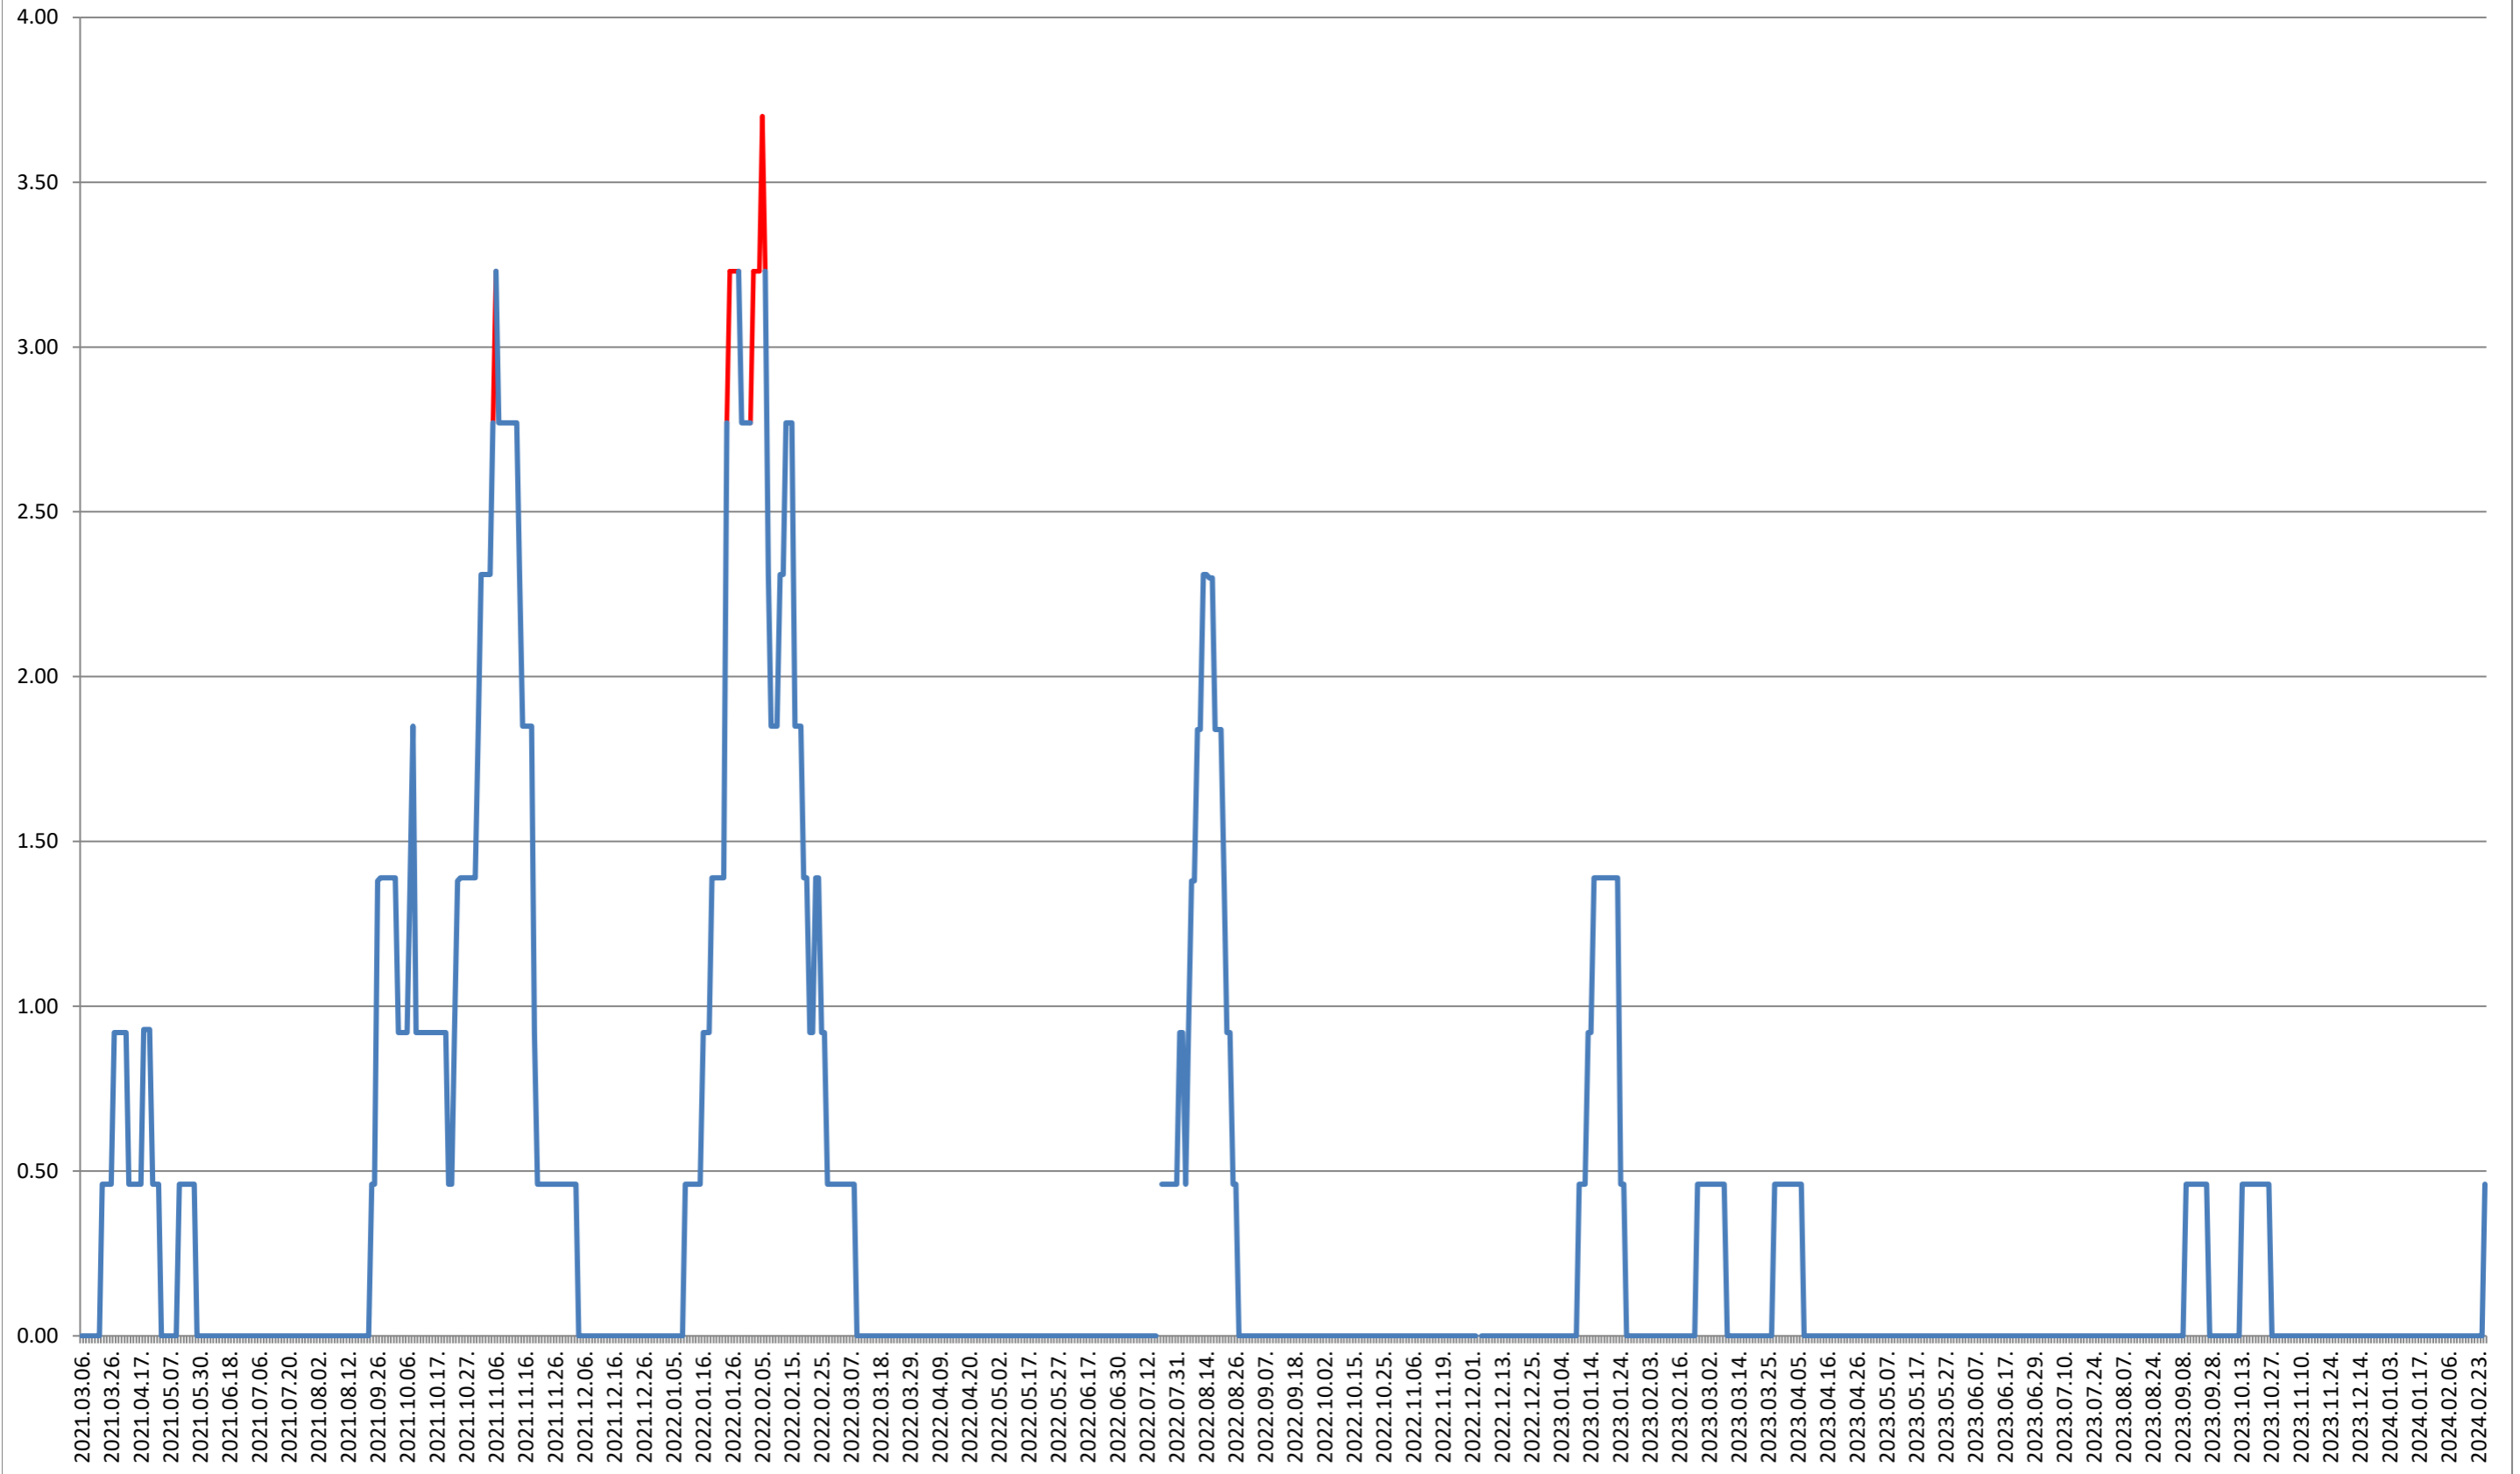

ATID - Evolutia incidentei cumulate pe 14 zile la % de locuitori 2021.03.07. - 2024.02.27.

AVRĂMEȘTI - Evolutia incidentei cumulate pe 14 zile la % de locuitori
2021.03.07. - 2024.02.27.

ORAȘ BĂILE TUȘNAD - Evolutia incidentei cumulate pe 14 zile la ‰ de locuitori 2021.03.07. - 2024.02.27.

ORAȘ BĂLAN - Evolutia incidentei cumulate pe 14 zile la % de locuitori
2021.03.07. - 2024.02.27.

BILBOR - Evolutia incidentei cumulate pe 14 zile la ‰ de locuitori 2021.03.07. - 2024.02.27.

ORAȘ BORSEC - Evolutia incidentei cumulate pe 14 zile la ‰ de locuitori 2021.03.07. - 2024.02.27.

BRĂDEȘTI - Evolutia incidentei cumulate pe 14 zile la % de locuitori 2021.03.07. - 2024.02.27.

CĂPÂLNIȚA - Evolutia incidentei cumulate pe 14 zile la ‰ de locuitori 2021.03.07. - 2024.02.27.

CÂRȚA - Evolutia incidentei cumulate pe 14 zile la % de locuitori
2021.03.07. - 2024.02.27.

CICEU - Evolutia incidentei cumulate pe 14 zile la ‰ de locuitori 2021.03.07. - 2024.02.27.

CIUCSÂNGEORGIU - Evolutia incidentei cumulate pe 14 zile la % de locuitori

2021.03.07. - 2024.02.27.

CIUMANI - Evolutia incidentei cumulate pe 14 zile la ‰ de locuitori 2021.03.07. - 2024.02.27.