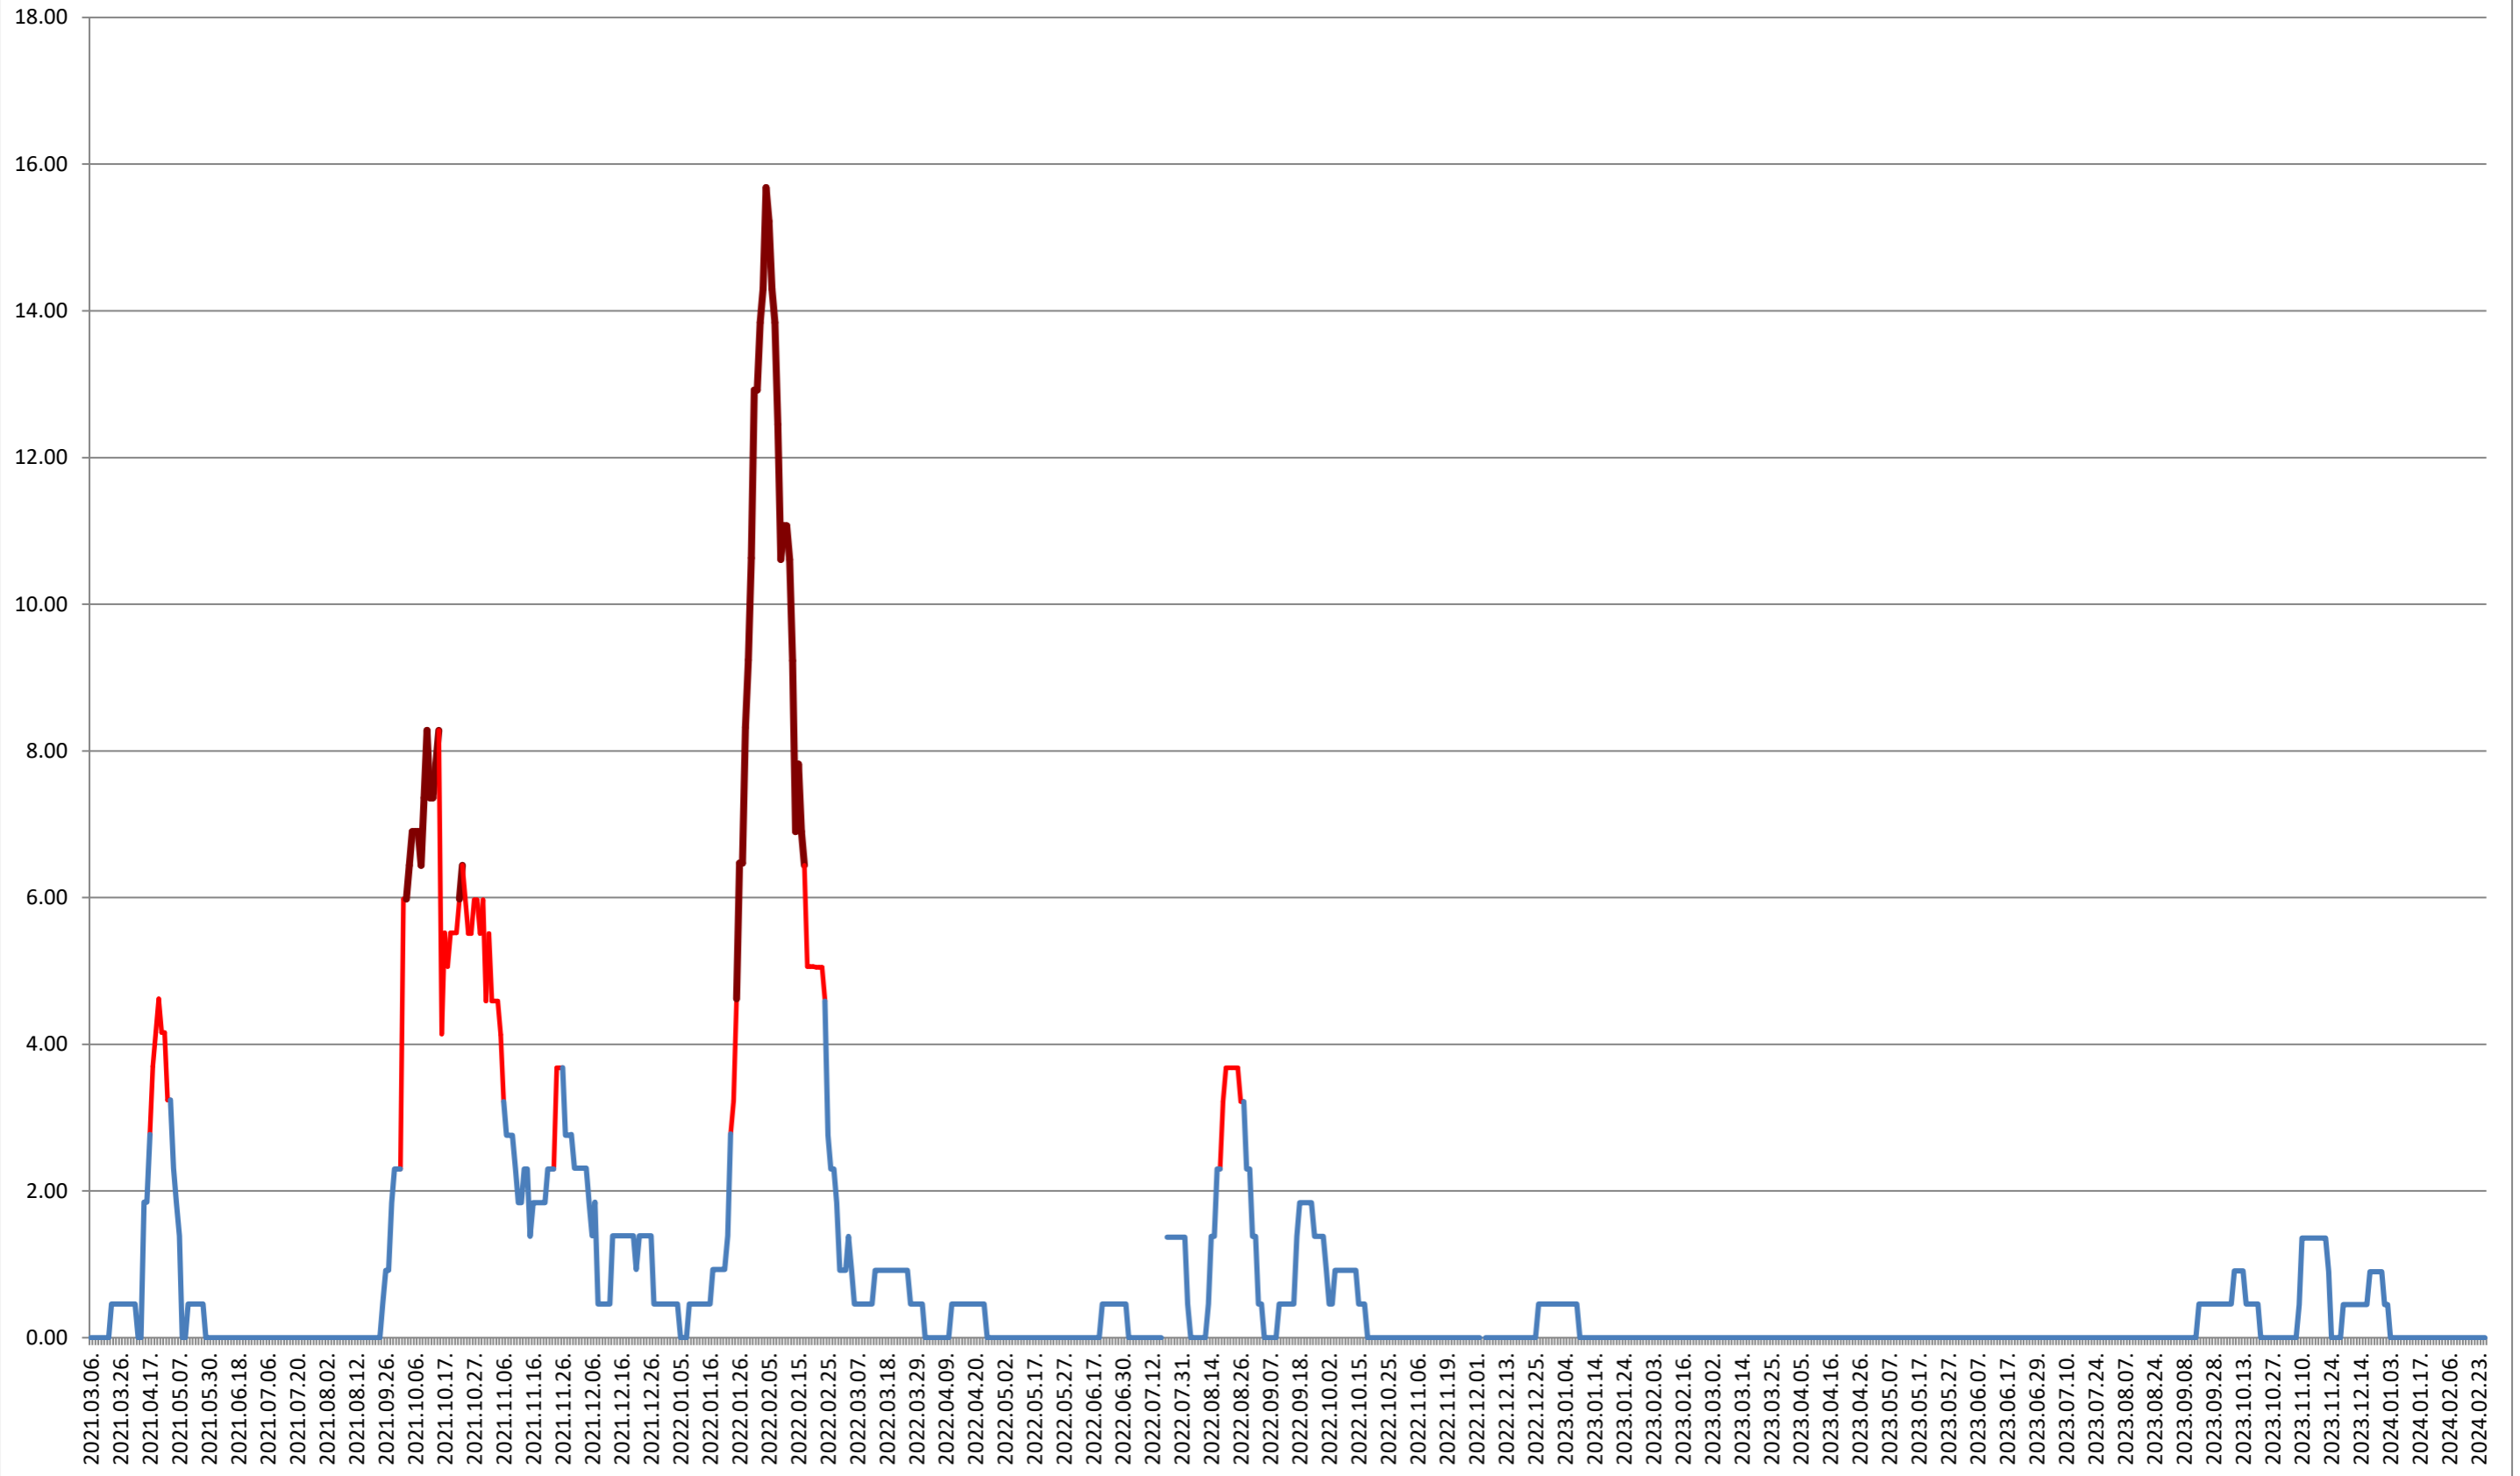

ATID - Evolutia incidentei cumulate pe 14 zile la % de locuitori 2021.03.07. - 2024.02.27.

AVRĂMEȘTI - Evolutia incidentei cumulate pe 14 zile la % de locuitori
2021.03.07. - 2024.02.27.

ORAȘ BĂILE TUȘNAD - Evolutia incidentei cumulate pe 14 zile la ‰ de locuitori 2021.03.07. - 2024.02.27.

ORAȘ BĂLAN - Evolutia incidentei cumulate pe 14 zile la % de locuitori
2021.03.07. - 2024.02.27.

BILBOR - Evolutia incidentei cumulate pe 14 zile la ‰ de locuitori 2021.03.07. - 2024.02.27.

ORAȘ BORSEC - Evolutia incidentei cumulate pe 14 zile la ‰ de locuitori 2021.03.07. - 2024.02.27.

BRĂDEȘTI - Evolutia incidentei cumulate pe 14 zile la % de locuitori 2021.03.07. - 2024.02.27.

CĂPÂLNIȚA - Evolutia incidentei cumulate pe 14 zile la ‰ de locuitori 2021.03.07. - 2024.02.27.

CÂRȚA - Evolutia incidentei cumulate pe 14 zile la % de locuitori
2021.03.07. - 2024.02.27.

CICEU - Evolutia incidentei cumulate pe 14 zile la ‰ de locuitori 2021.03.07. - 2024.02.27.

CIUCSÂNGEORGIU - Evolutia incidentei cumulate pe 14 zile la % de locuitori

2021.03.07. - 2024.02.27.

CIUMANI - Evolutia incidentei cumulate pe 14 zile la ‰ de locuitori 2021.03.07. - 2024.02.27.