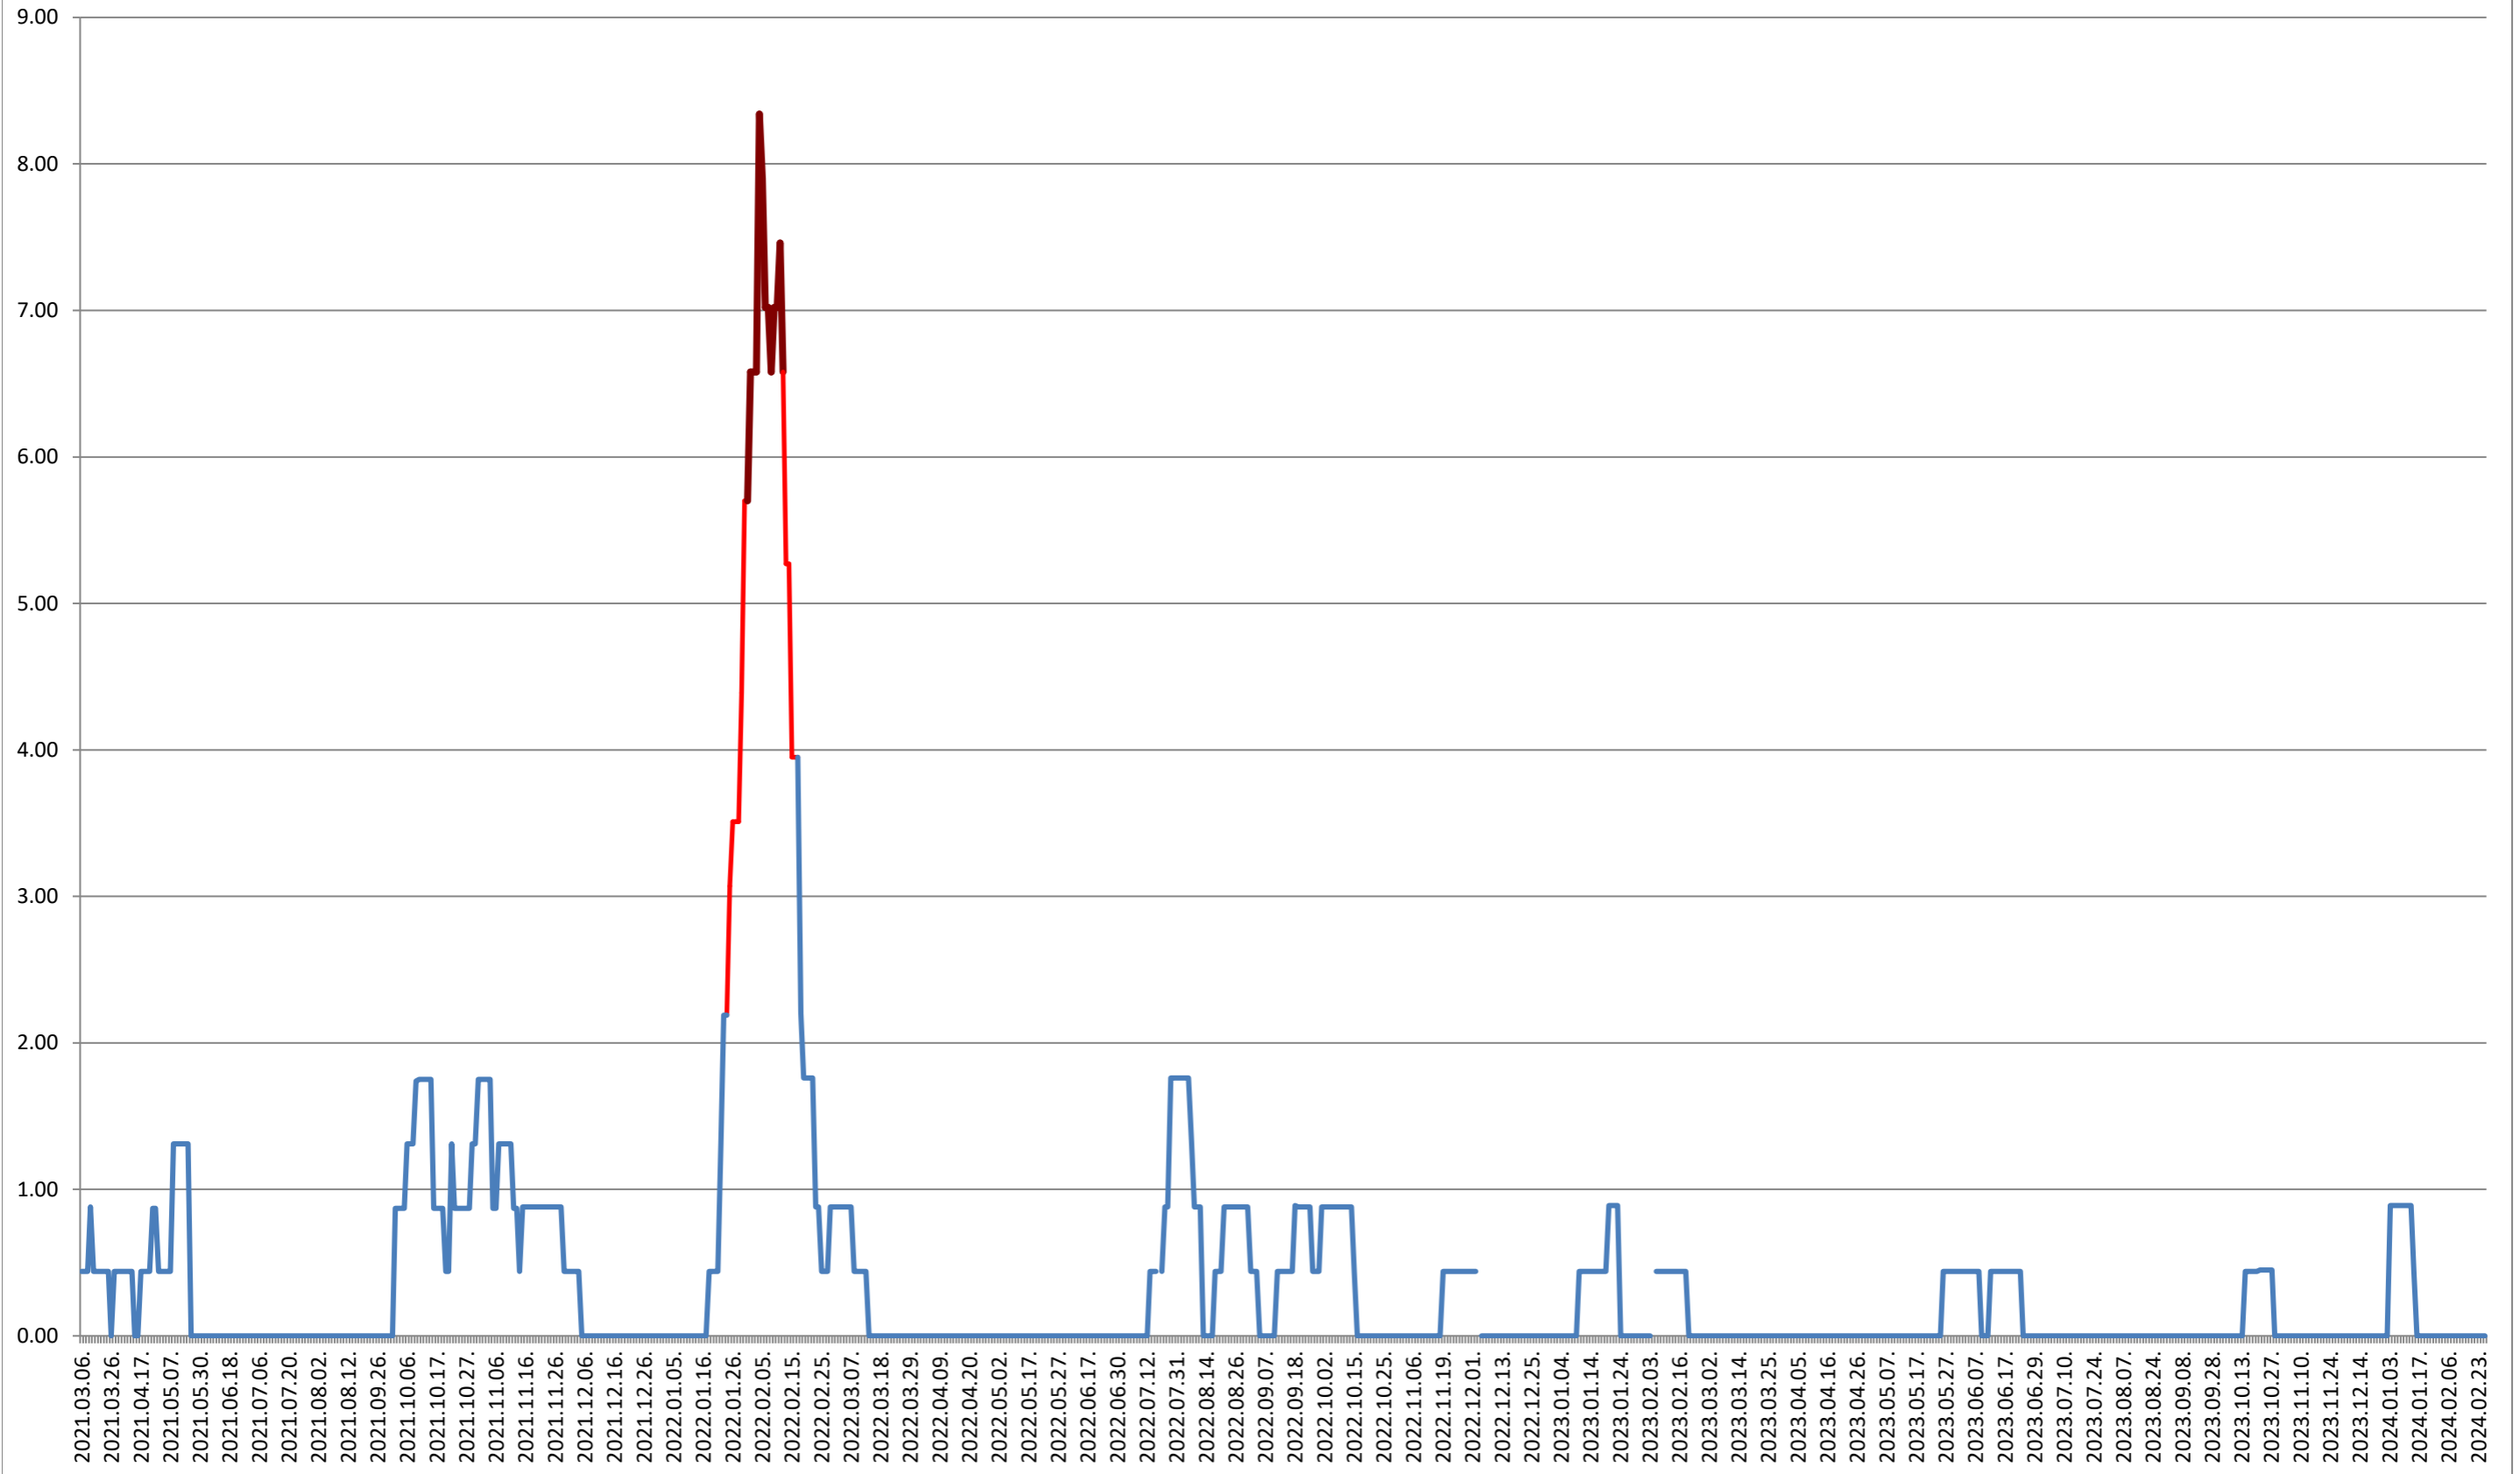

BRĂDEȘTI - Evolutia incidentei cumulate pe 14 zile la % de locuitori 2021.03.07. - 2024.02.27.

CĂPÂLNIȚA - Evolutia incidentei cumulate pe 14 zile la ‰ de locuitori 2021.03.07. - 2024.02.27.

CÂRȚA - Evolutia incidentei cumulate pe 14 zile la % de locuitori
2021.03.07. - 2024.02.27.

CICEU - Evolutia incidentei cumulate pe 14 zile la ‰ de locuitori 2021.03.07. - 2024.02.27.

CIUCSÂNGEORGIU - Evolutia incidentei cumulate pe 14 zile la % de locuitori

2021.03.07. - 2024.02.27.

CIUMANI - Evolutia incidentei cumulate pe 14 zile la ‰ de locuitori 2021.03.07. - 2024.02.27.

CORBU - Evolutia incidentei cumulate pe 14 zile la ‰ de locuitori 2021.03.07. - 2024.02.27.

CORUND - Evolutia incidentei cumulate pe 14 zile la ‰ de locuitori 2021.03.07. - 2024.02.27.

COZMENI - Evolutia incidentei cumulate pe 14 zile la ‰ de locuitori 2021.03.07. - 2024.02.27.

ORAȘ CRISTURU SECUIESC - Evolutia incidentei cumulate pe 14 zile la ‰ de locuitori
2021.03.07. - 2024.02.27.

DĂNEȘTI - Evolutia incidentei cumulate pe 14 zile la ‰ de locuitori 2021.03.07. - 2024.02.27.