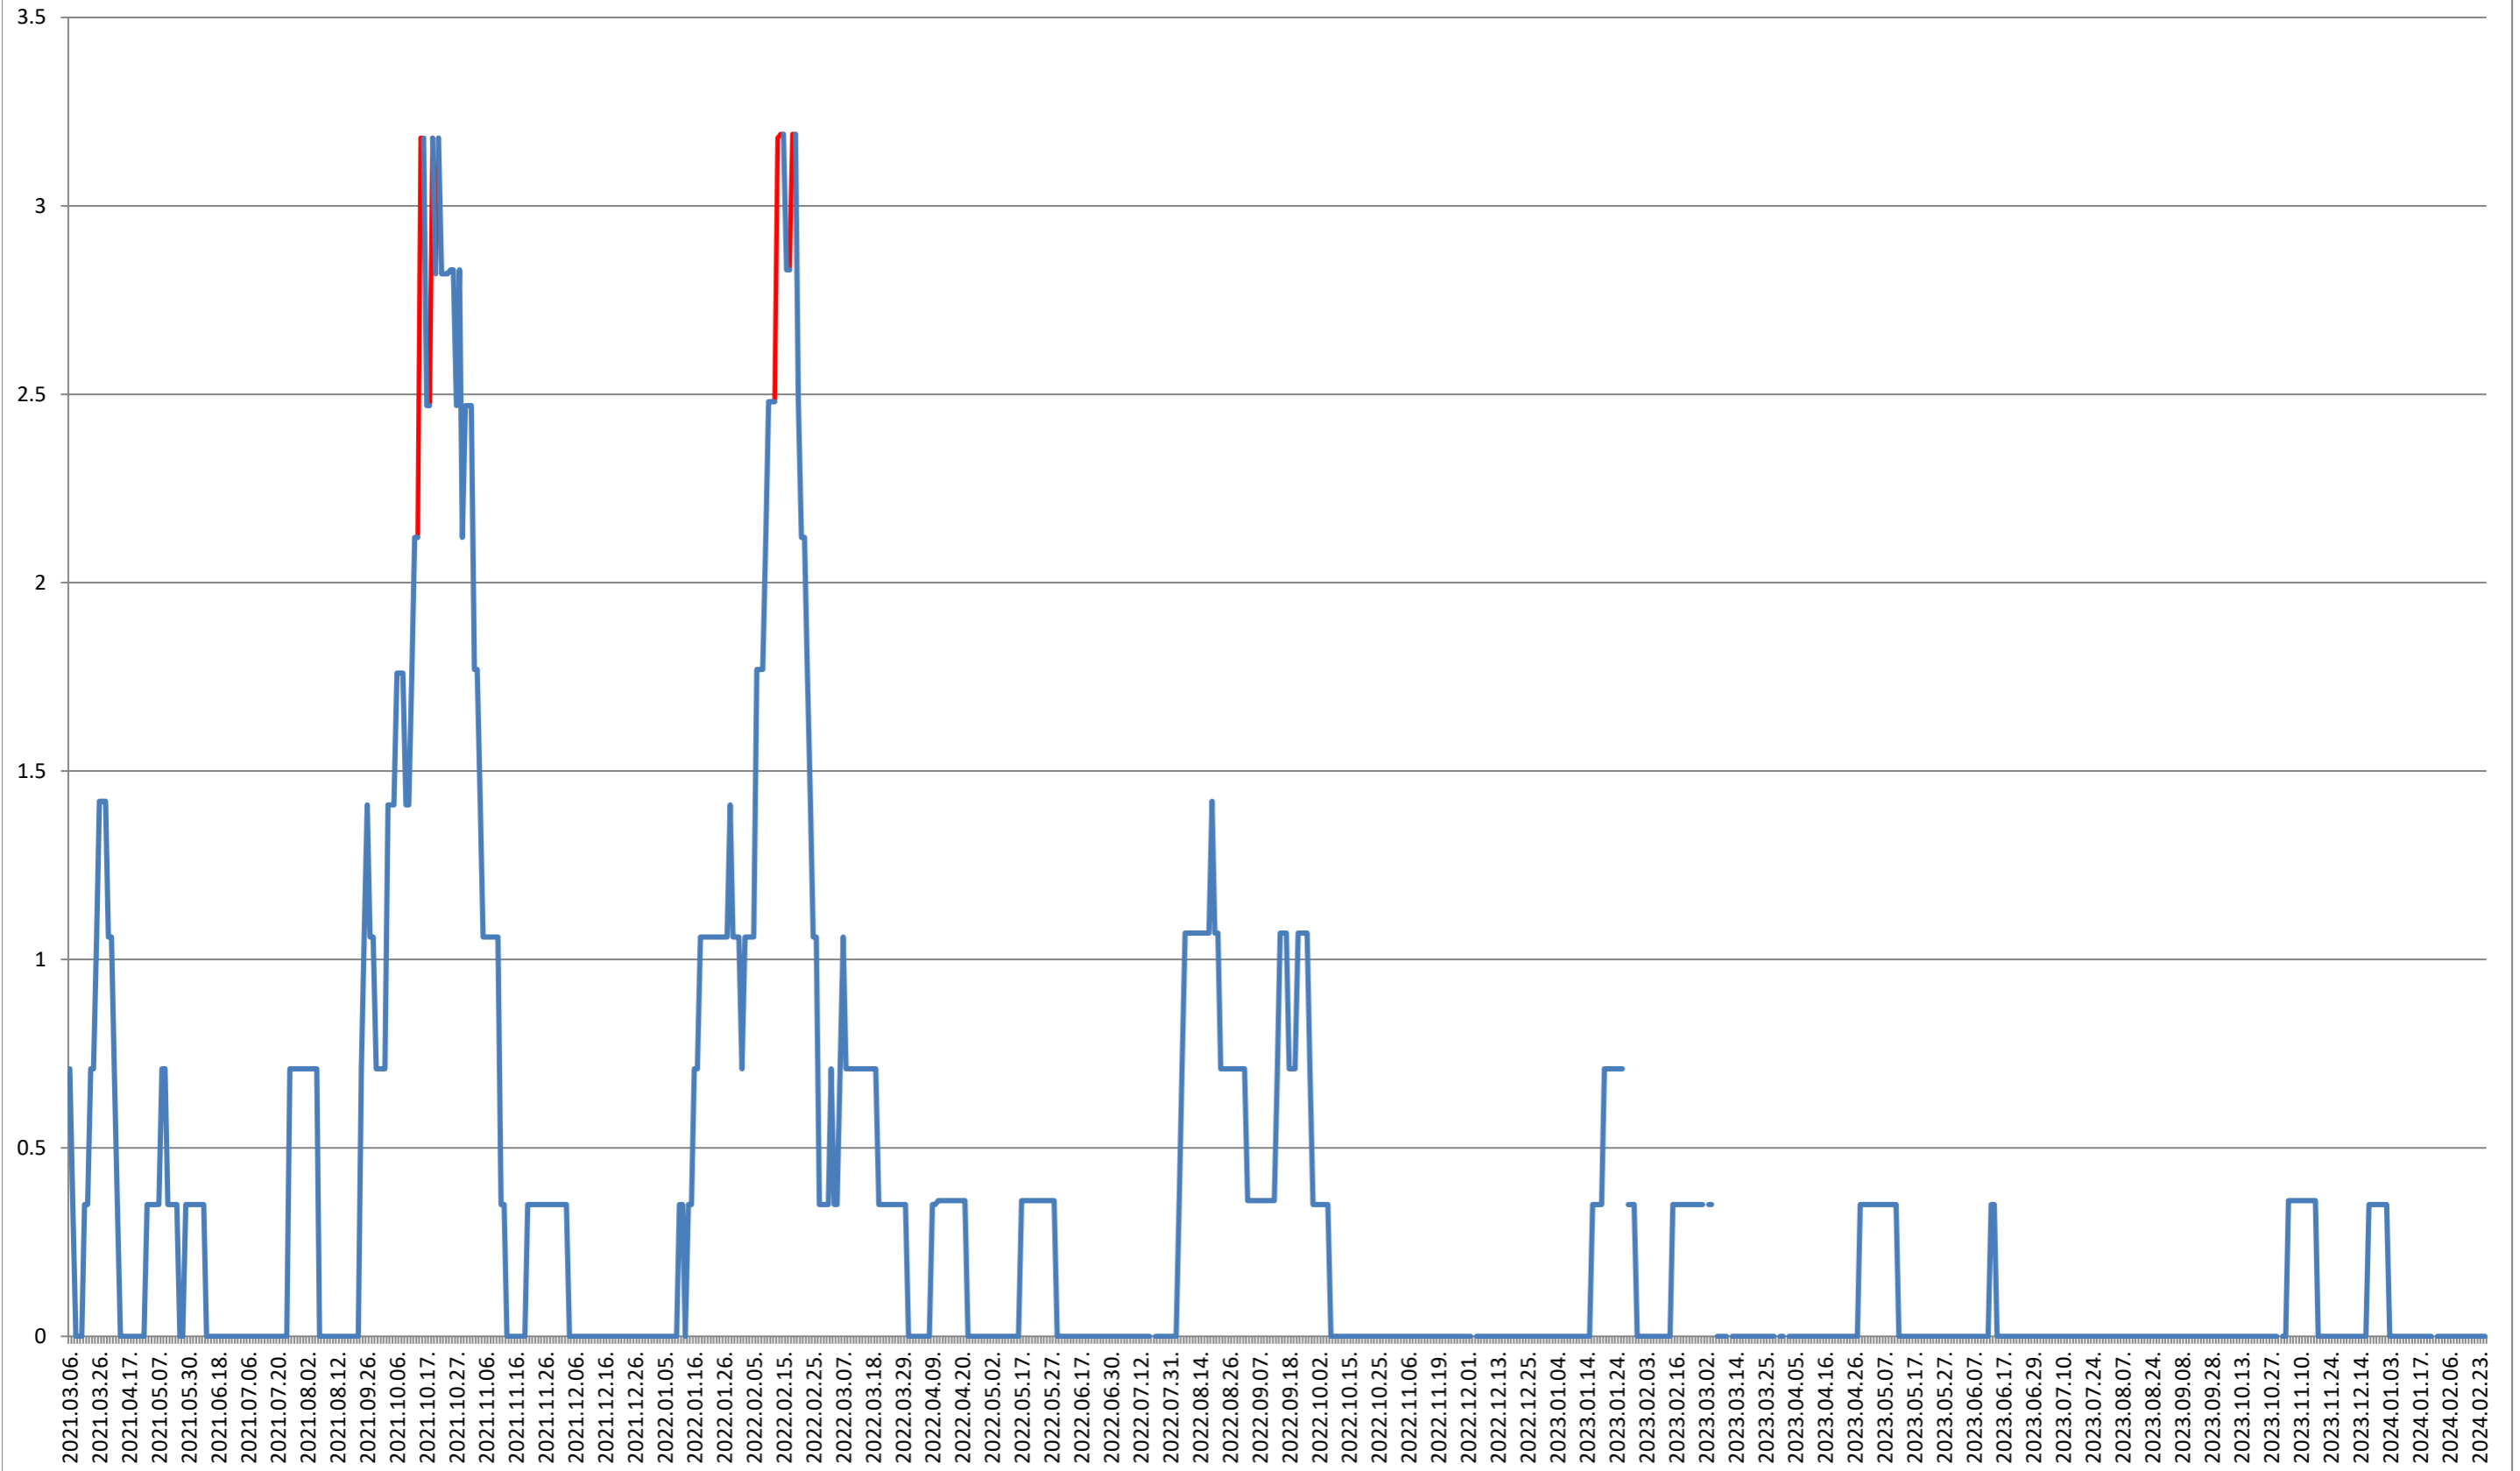

PLĂIEȘII DE JOS - Evolutia incidentei cumulate pe 14 zile la % de locuitori 2021.03.07. - 2024.02.27.