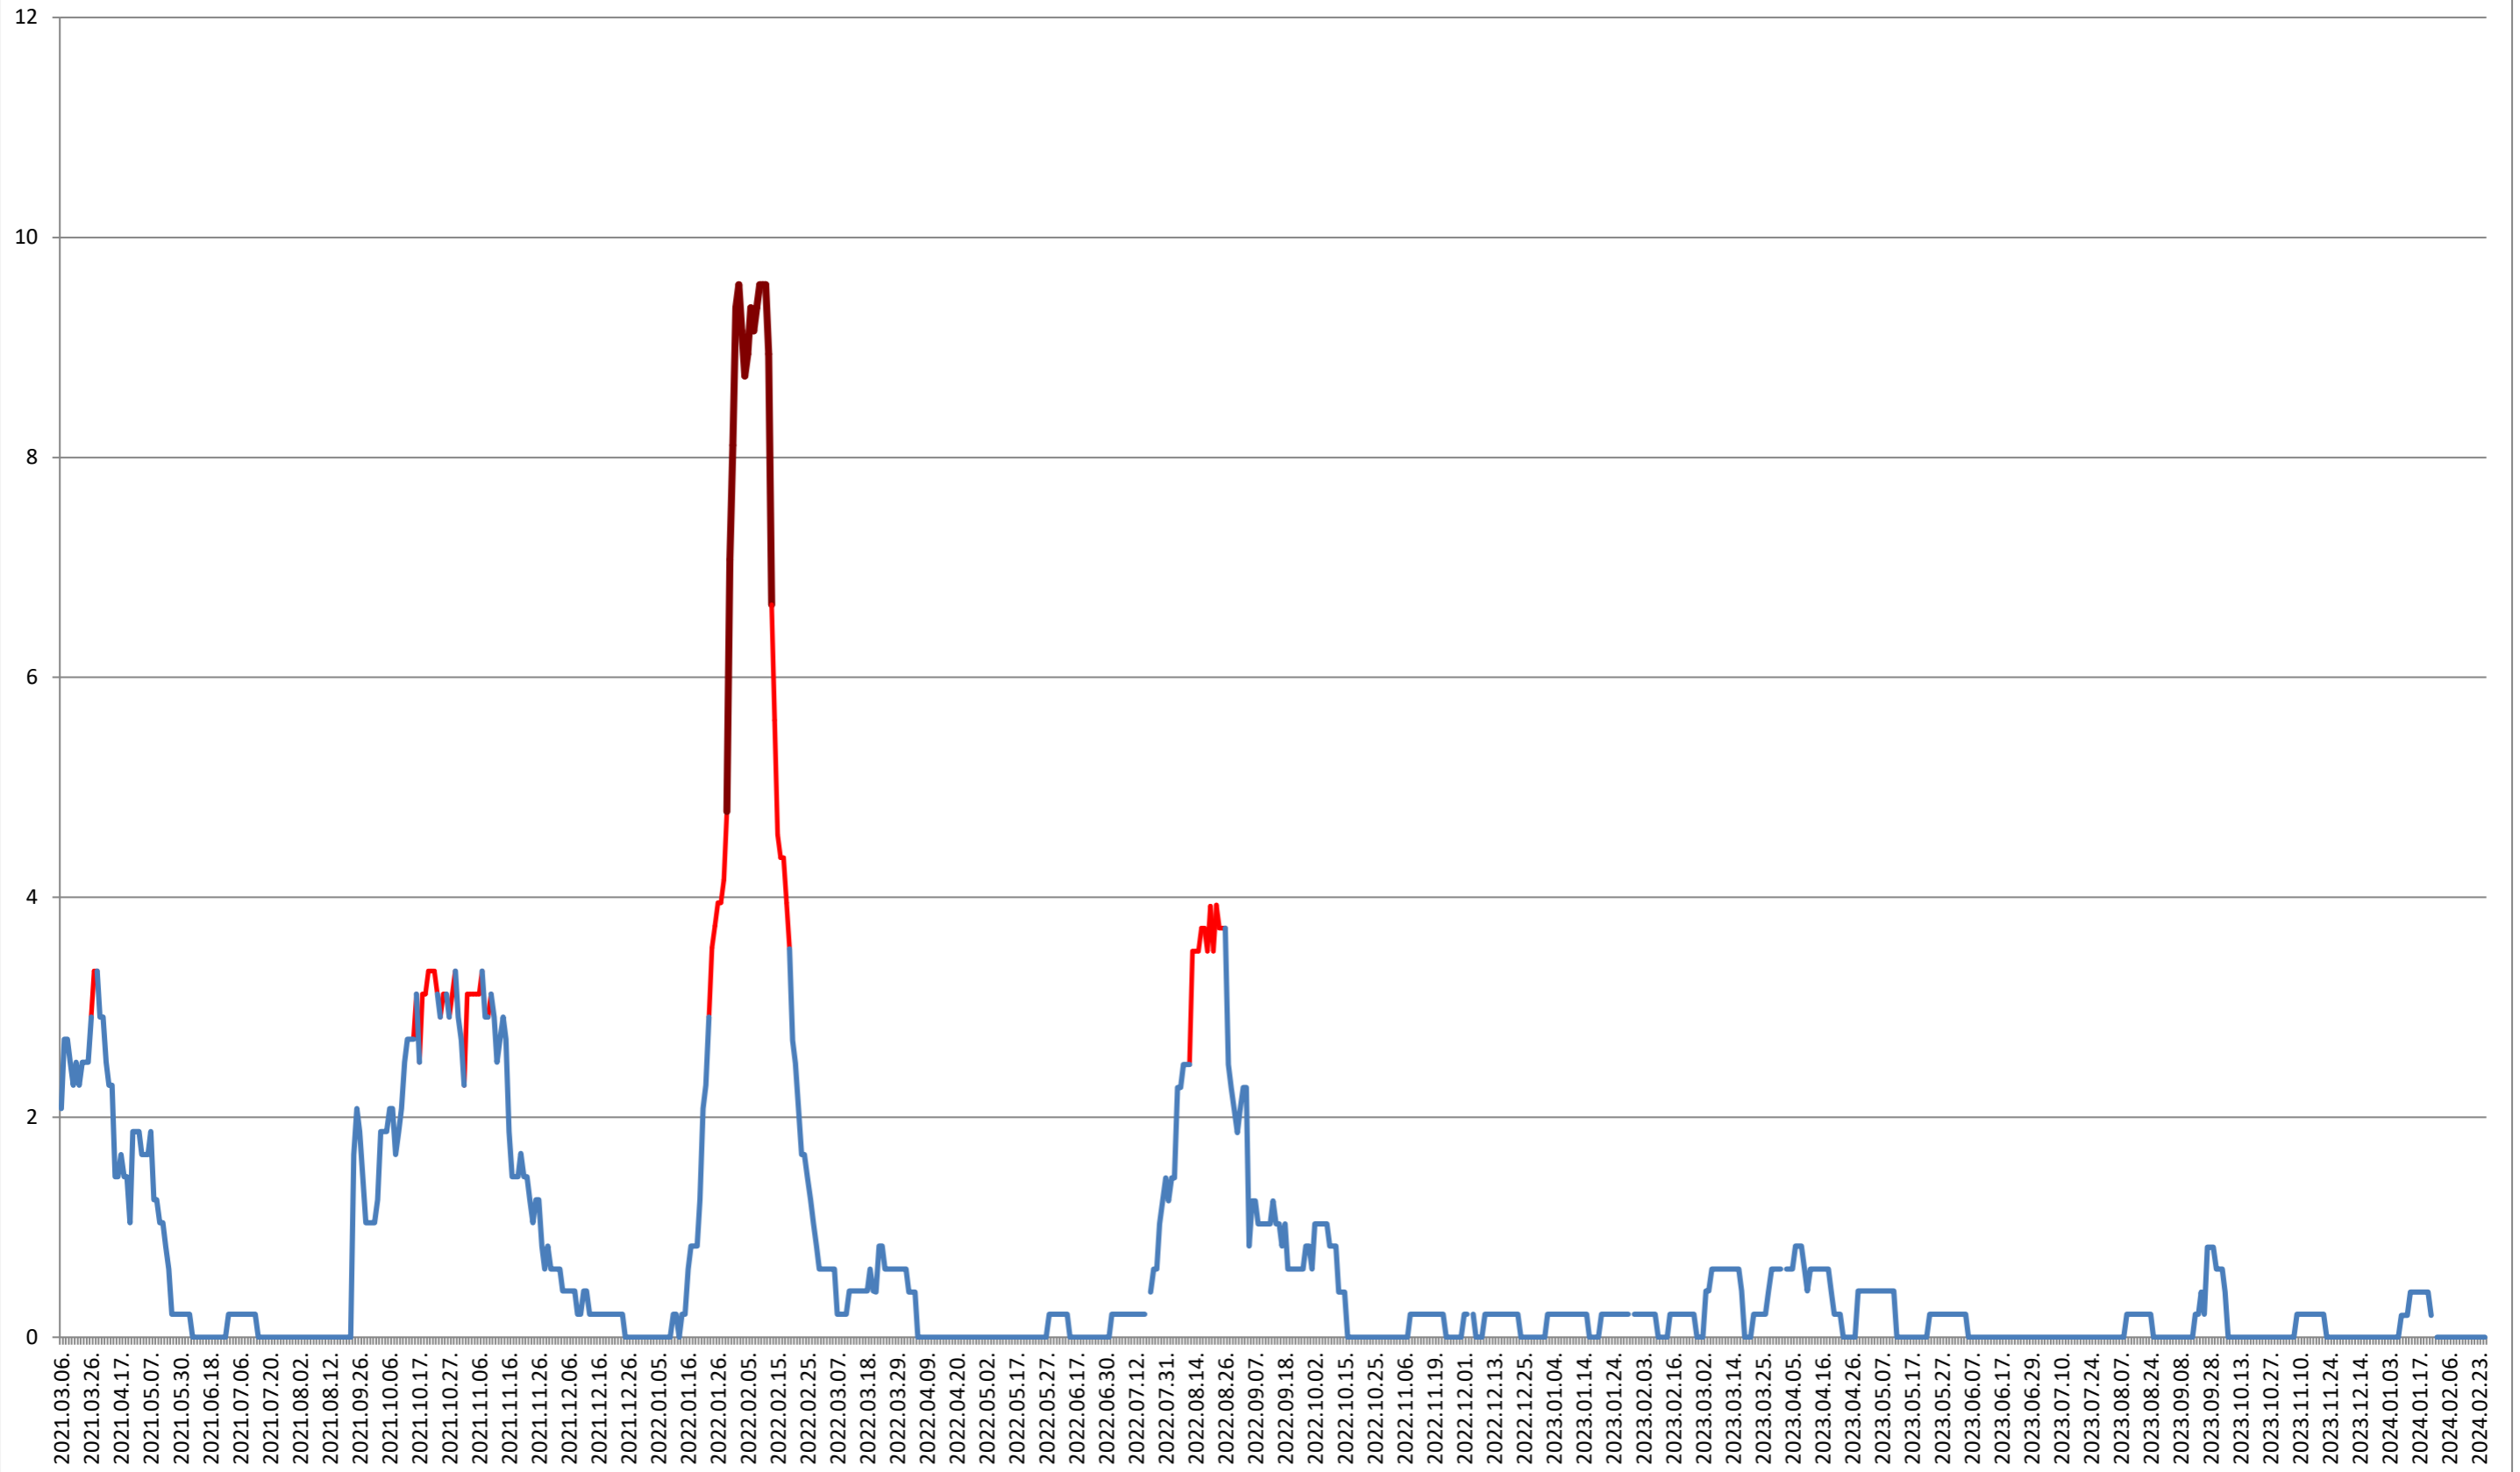

MUNICIPIUL GHEORGHENI - Evolutia incidentei cumulate pe 14 zile la ‰ de locuitori 2021.03.07. - 2024.02.27.

JOSENI - Evolutia incidentei cumulate pe 14 zile la ‰ de locuitori 2021.03.07. - 2024.02.27.

LĂZAREA - Evolutia incidentei cumulate pe 14 zile la ‰ de locuitori 2021.03.07. - 2024.02.27.

LELICENI - Evolutia incidentei cumulate pe 14 zile la % de locuitori 2021.03.07. - 2024.02.27.

LUETA - Evolutia incidentei cumulate pe 14 zile la % de locuitori 2021.03.07. - 2024.02.27.

LUNCA DE JOS - Evolutia incidentei cumulate pe 14 zile la ‰ de locuitori 2021.03.07. - 2024.02.27.

LUNCA DE SUS - Evolutia incidentei cumulate pe 14 zile la ‰ de locuitori

2021.03.07. - 2024.02.27.

LUPENI - Evolutia incidentei cumulate pe 14 zile la ‰ de locuitori 2021.03.07. - 2024.02.27.

MĂDĂRAȘ - Evolutia incidentei cumulate pe 14 zile la ‰ de locuitori 2021.03.07. - 2024.02.27.