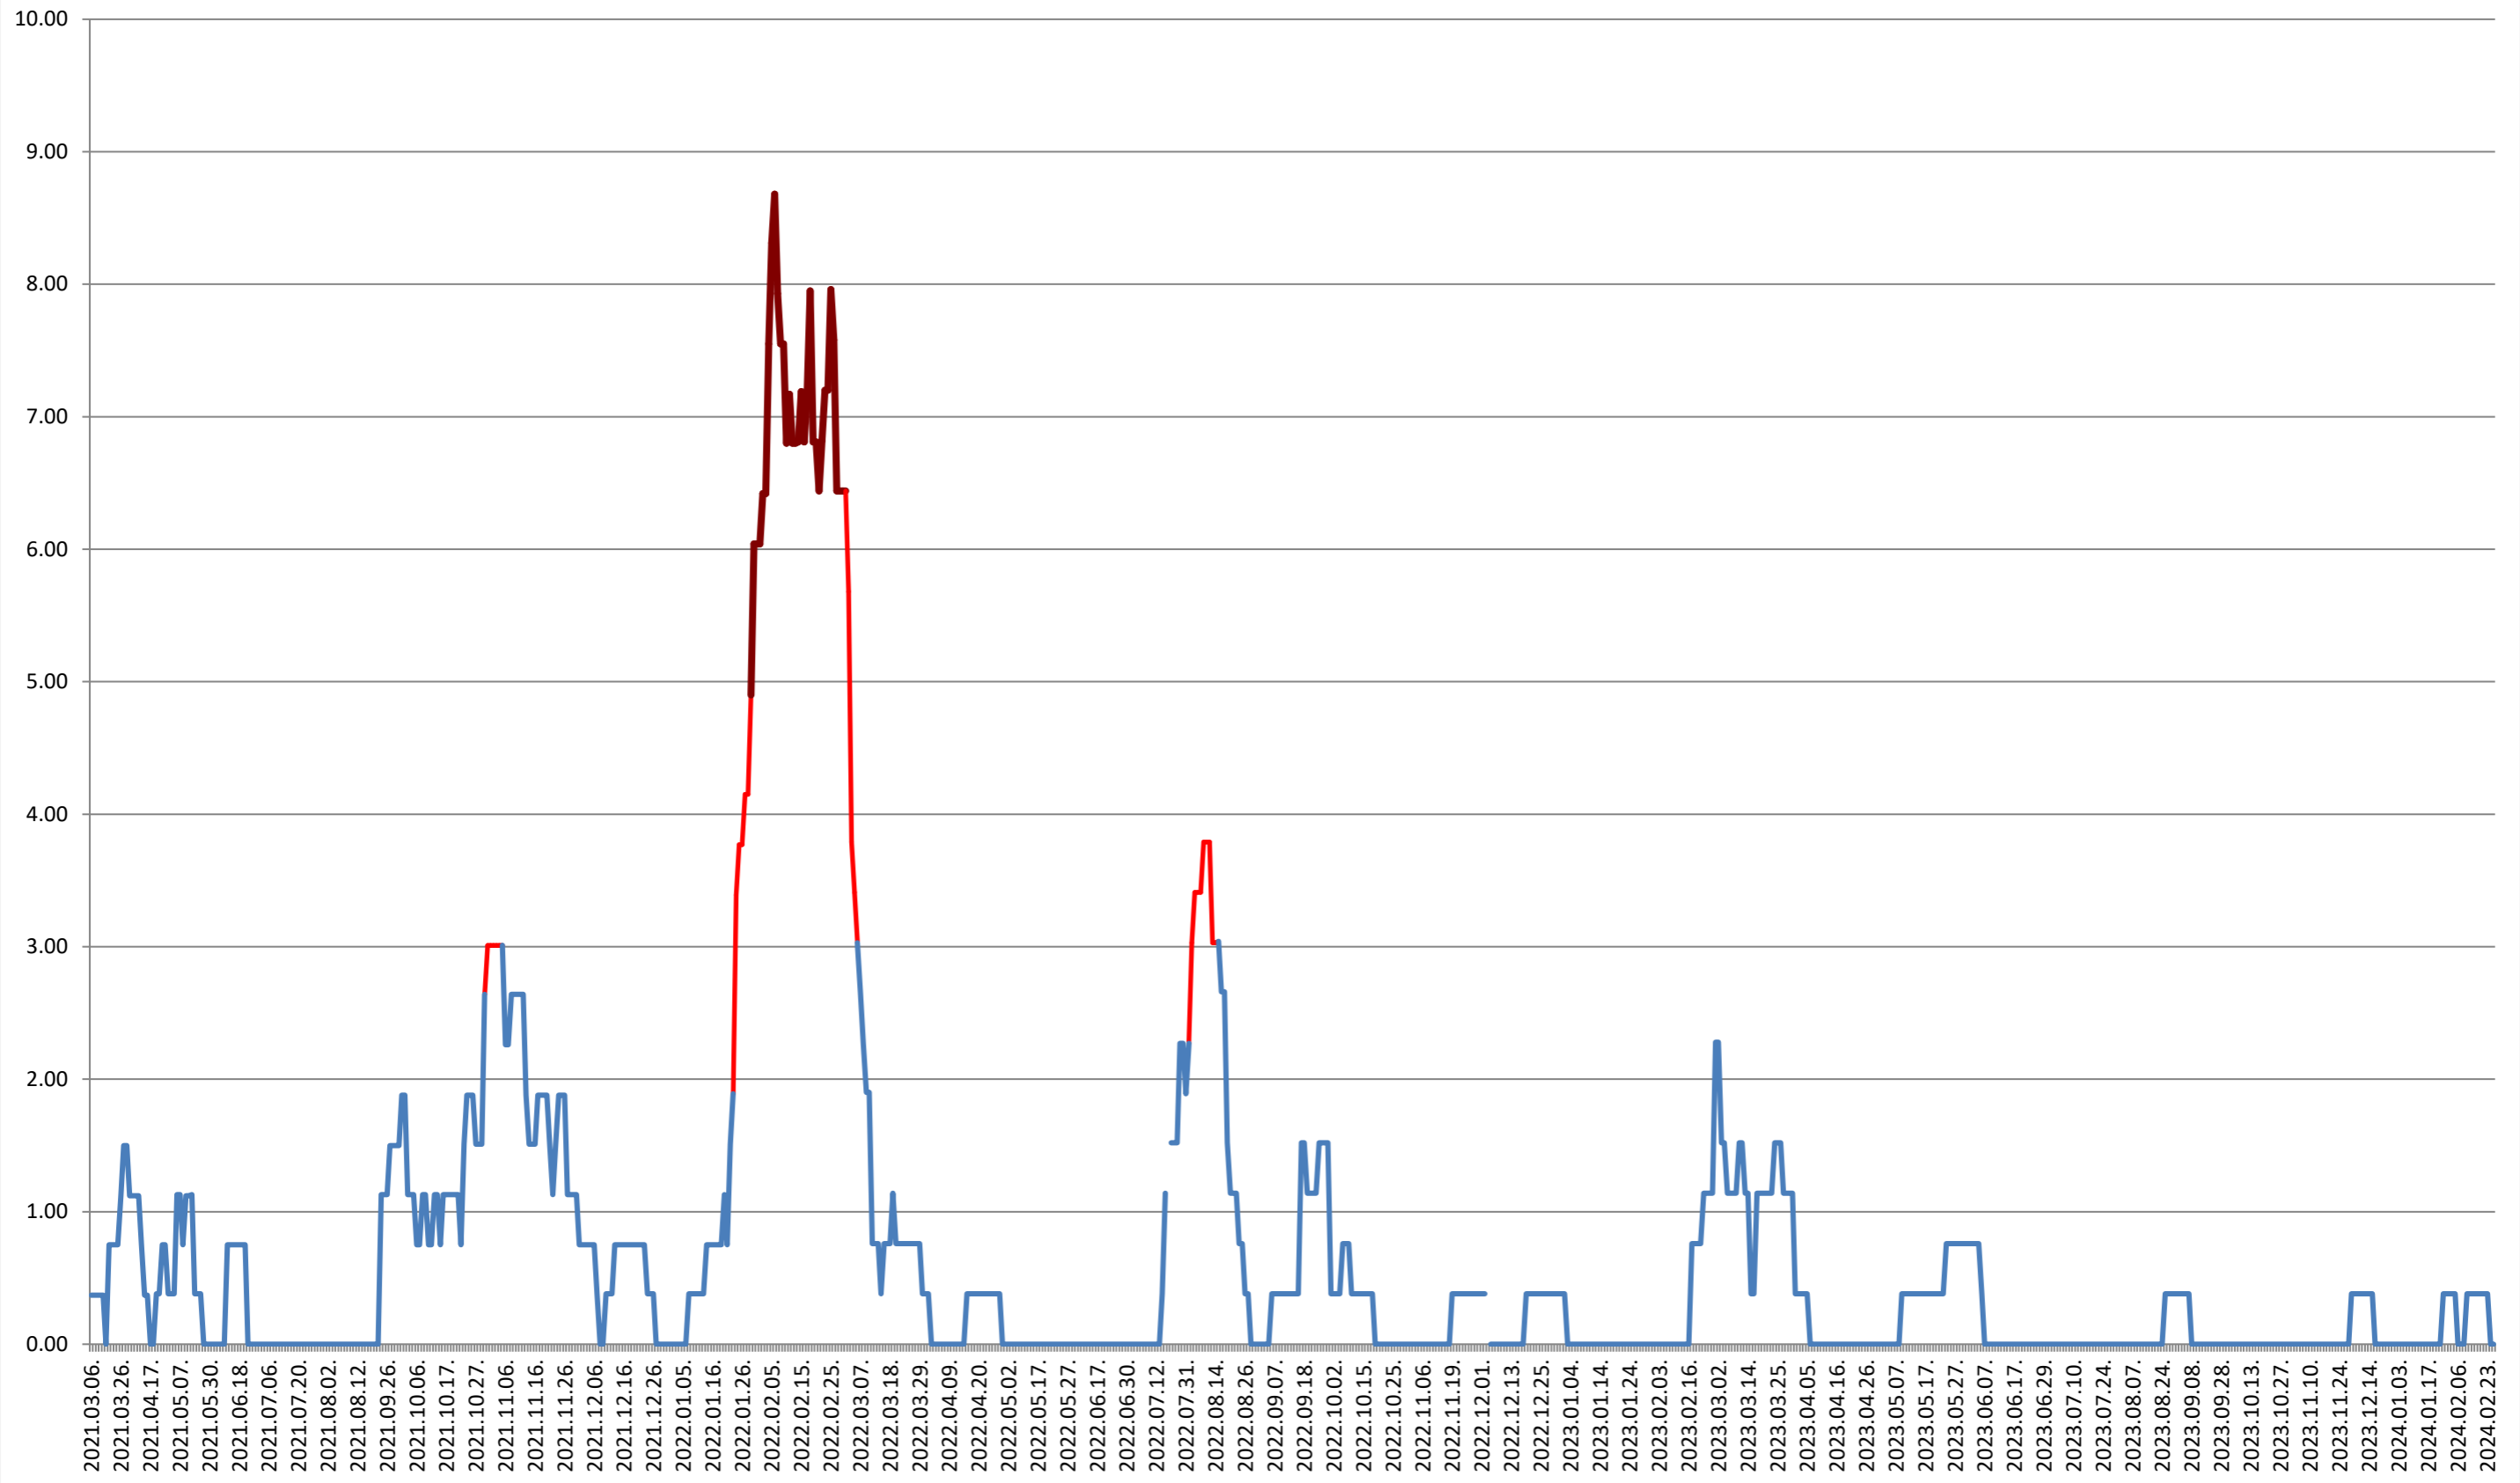

ATID - Evolutia incidentei cumulate pe 14 zile la % de locuitori 2021.03.07. - 2024.02.27.

AVRĂMEȘTI - Evolutia incidentei cumulate pe 14 zile la % de locuitori
2021.03.07. - 2024.02.27.

ORAȘ BĂILE TUȘNAD - Evolutia incidentei cumulate pe 14 zile la ‰ de locuitori 2021.03.07. - 2024.02.27.

ORAȘ BĂLAN - Evolutia incidentei cumulate pe 14 zile la % de locuitori
2021.03.07. - 2024.02.27.

BILBOR - Evolutia incidentei cumulate pe 14 zile la ‰ de locuitori 2021.03.07. - 2024.02.27.

ORAȘ BORSEC - Evolutia incidentei cumulate pe 14 zile la ‰ de locuitori 2021.03.07. - 2024.02.27.

BRĂDEȘTI - Evolutia incidentei cumulate pe 14 zile la % de locuitori 2021.03.07. - 2024.02.27.

CĂPÂLNIȚA - Evolutia incidentei cumulate pe 14 zile la ‰ de locuitori 2021.03.07. - 2024.02.27.

CÂRȚA - Evolutia incidentei cumulate pe 14 zile la % de locuitori
2021.03.07. - 2024.02.27.

ORAȘ CRISTURU SECUIESC - Evolutia incidentei cumulate pe 14 zile la ‰ de locuitori
2021.03.07. - 2024.02.27.

DĂNEȘTI - Evolutia incidentei cumulate pe 14 zile la ‰ de locuitori 2021.03.07. - 2024.02.27.