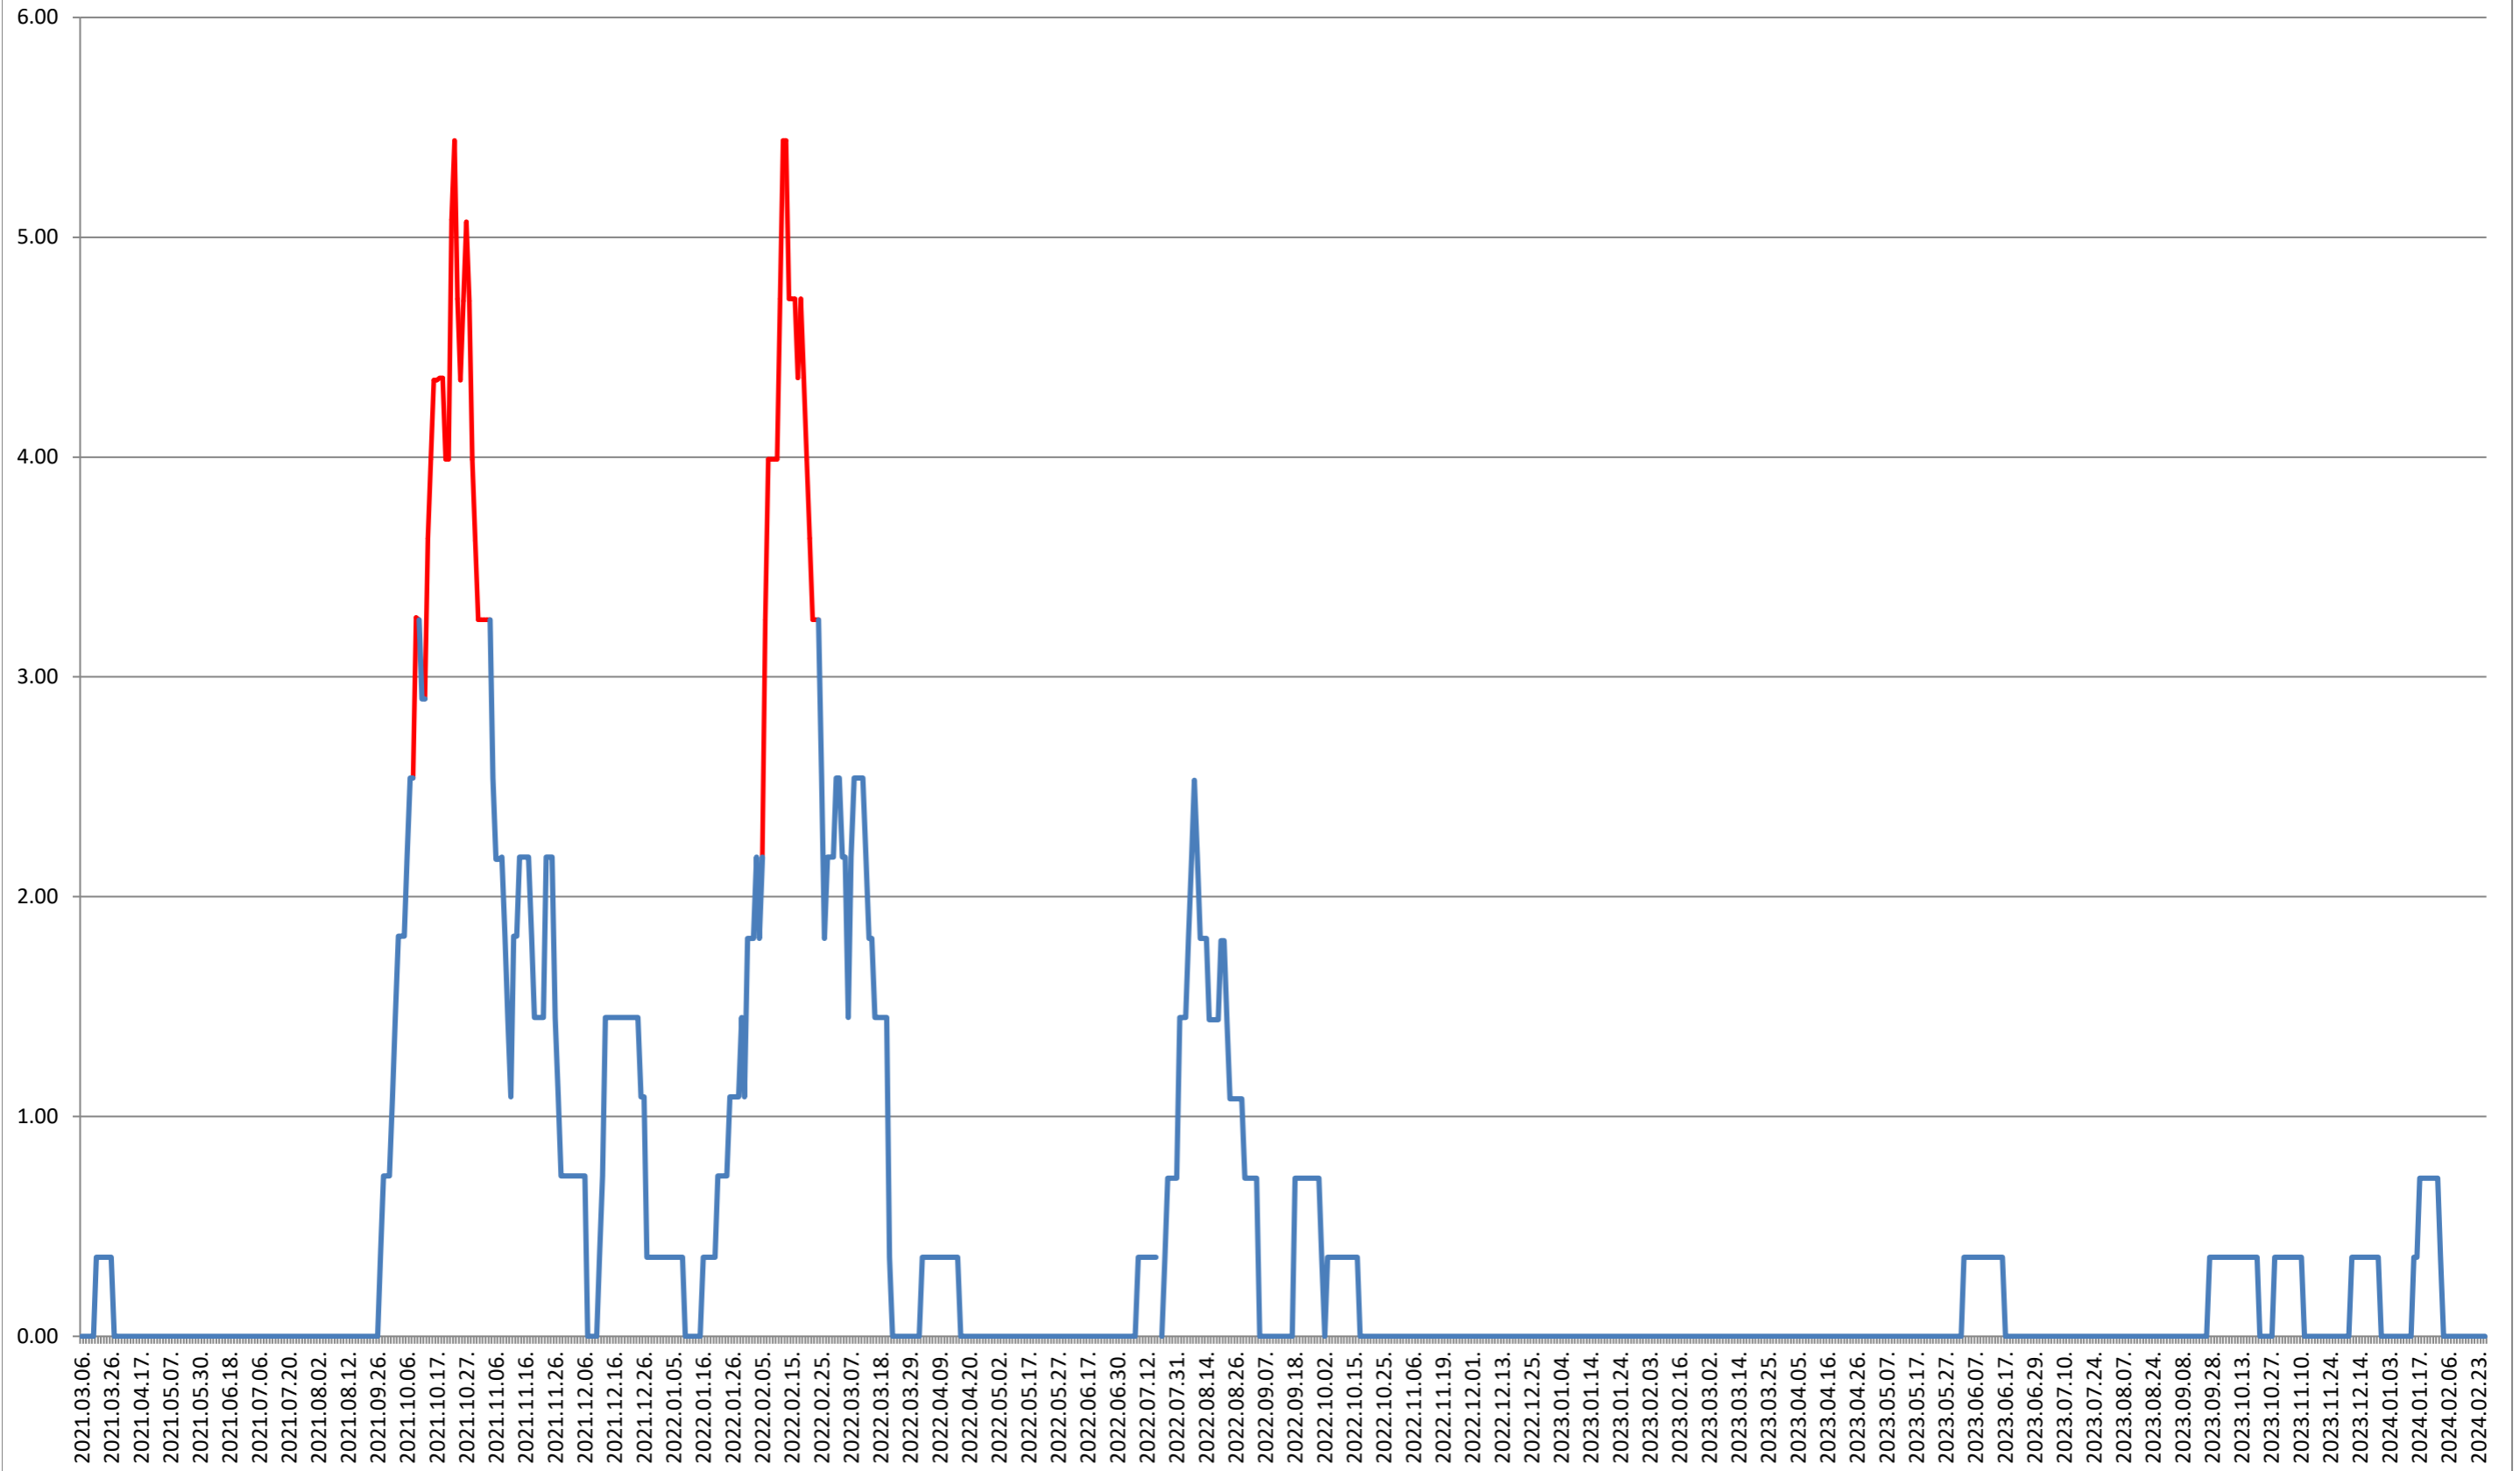

ATID - Evolutia incidentei cumulate pe 14 zile la % de locuitori 2021.03.07. - 2024.02.27.

AVRĂMEȘTI - Evolutia incidentei cumulate pe 14 zile la % de locuitori
2021.03.07. - 2024.02.27.

ORAȘ BĂILE TUȘNAD - Evolutia incidentei cumulate pe 14 zile la ‰ de locuitori 2021.03.07. - 2024.02.27.

ORAȘ BĂLAN - Evolutia incidentei cumulate pe 14 zile la % de locuitori
2021.03.07. - 2024.02.27.

BILBOR - Evolutia incidentei cumulate pe 14 zile la ‰ de locuitori 2021.03.07. - 2024.02.27.

ORAȘ BORSEC - Evolutia incidentei cumulate pe 14 zile la ‰ de locuitori 2021.03.07. - 2024.02.27.

BRĂDEȘTI - Evolutia incidentei cumulate pe 14 zile la % de locuitori 2021.03.07. - 2024.02.27.

CĂPÂLNIȚA - Evolutia incidentei cumulate pe 14 zile la ‰ de locuitori 2021.03.07. - 2024.02.27.

CÂRȚA - Evolutia incidentei cumulate pe 14 zile la % de locuitori
2021.03.07. - 2024.02.27.