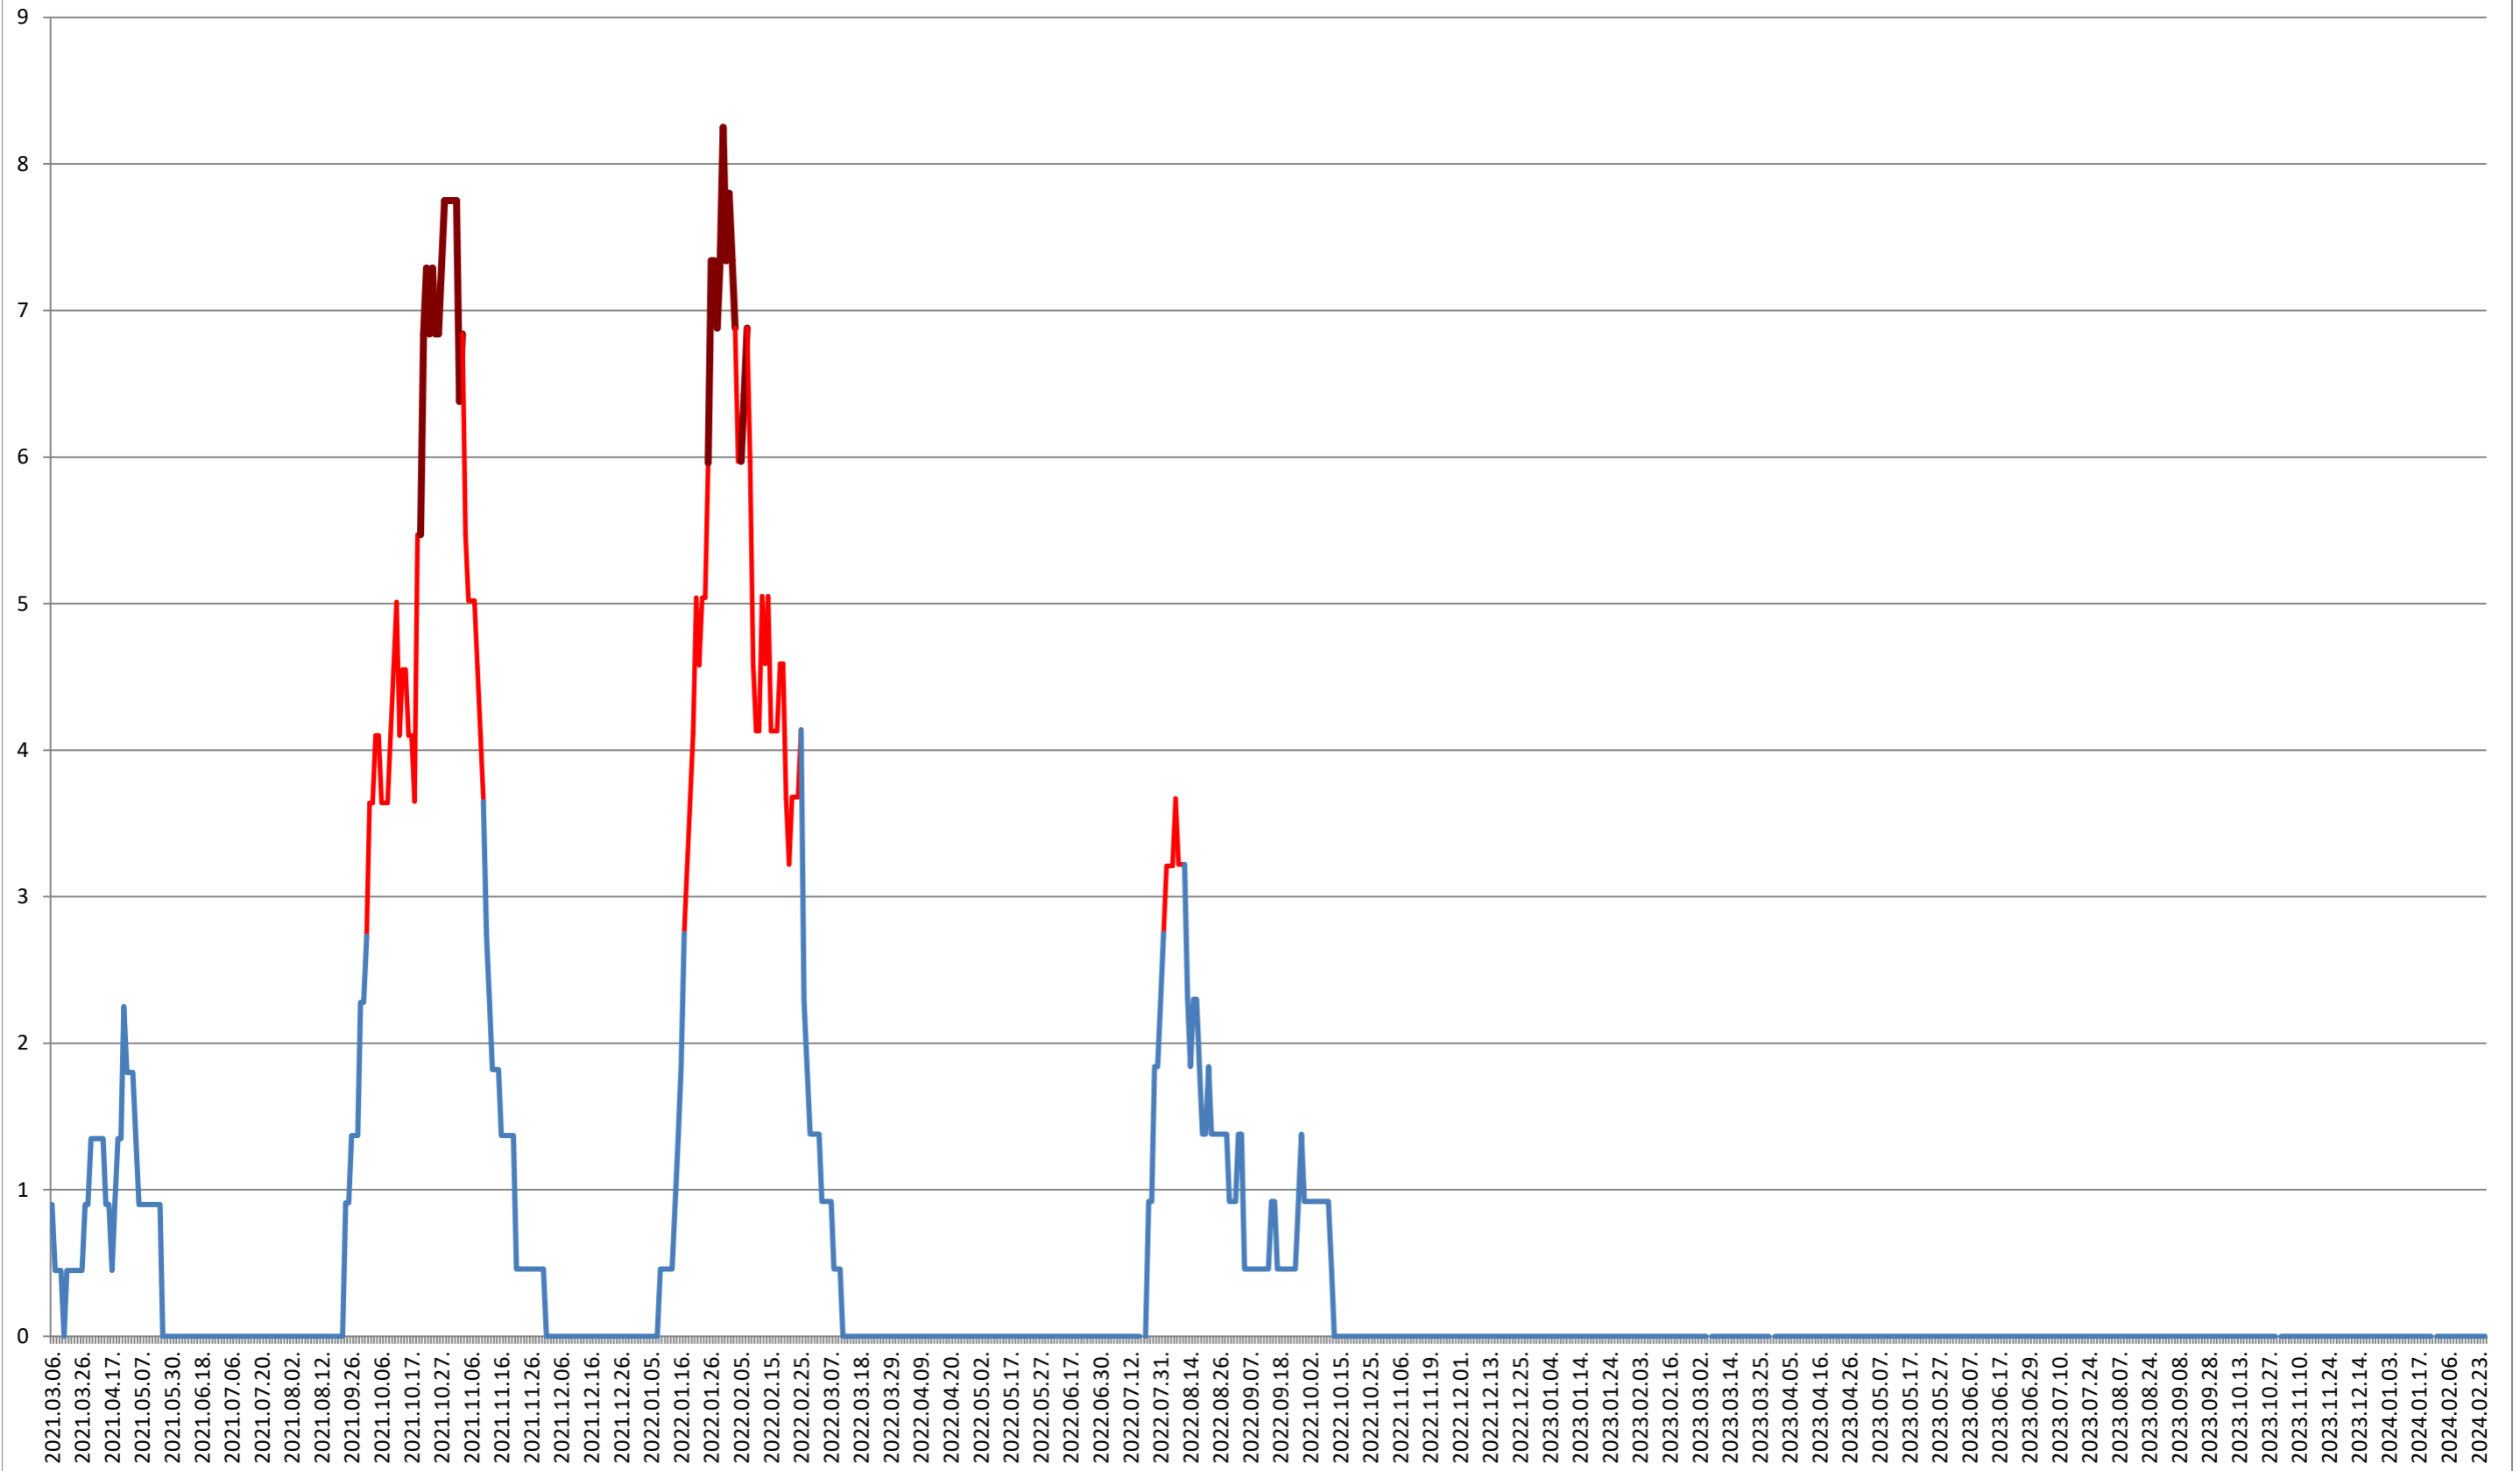

SÂNTIMBRU - Evolutia incidentei cumulate pe 14 zile la ‰ de locuitori 2021.03.07. - 2024.02.27.