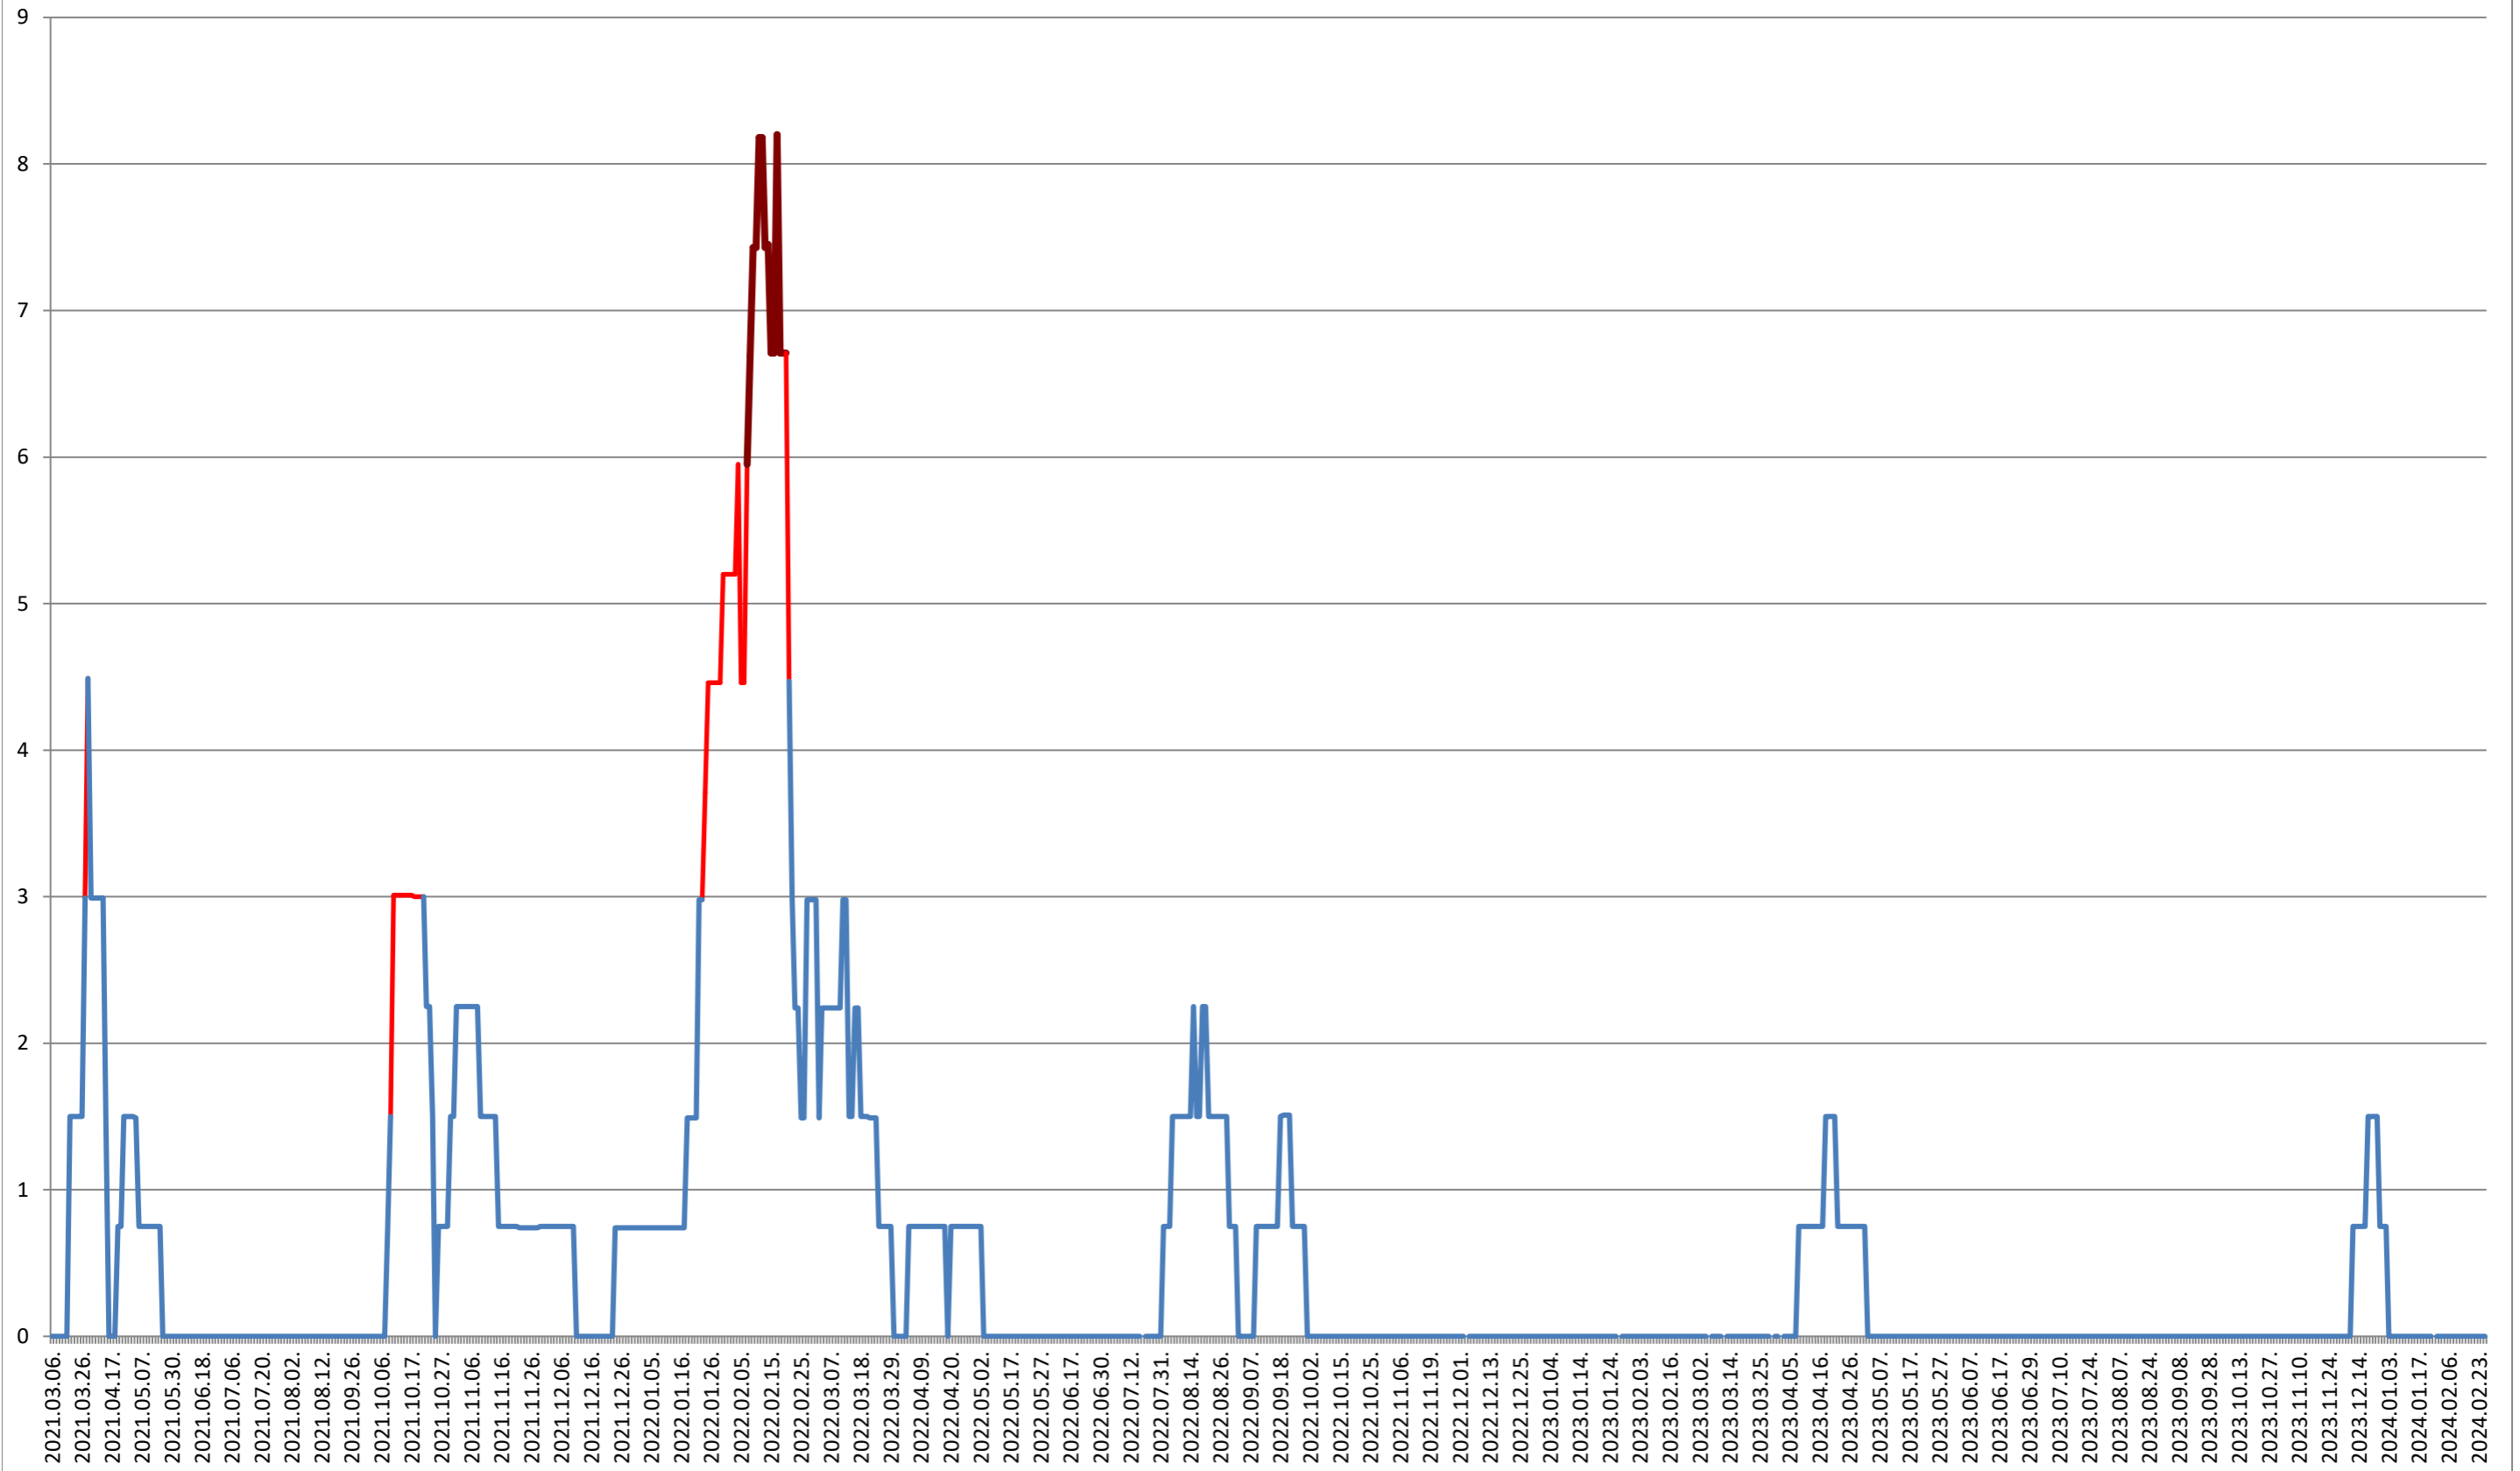

MEREȘTI - Evolutia incidentei cumulate pe 14 zile la ‰ de locuitori 2021.03.07. - 2024.02.27.