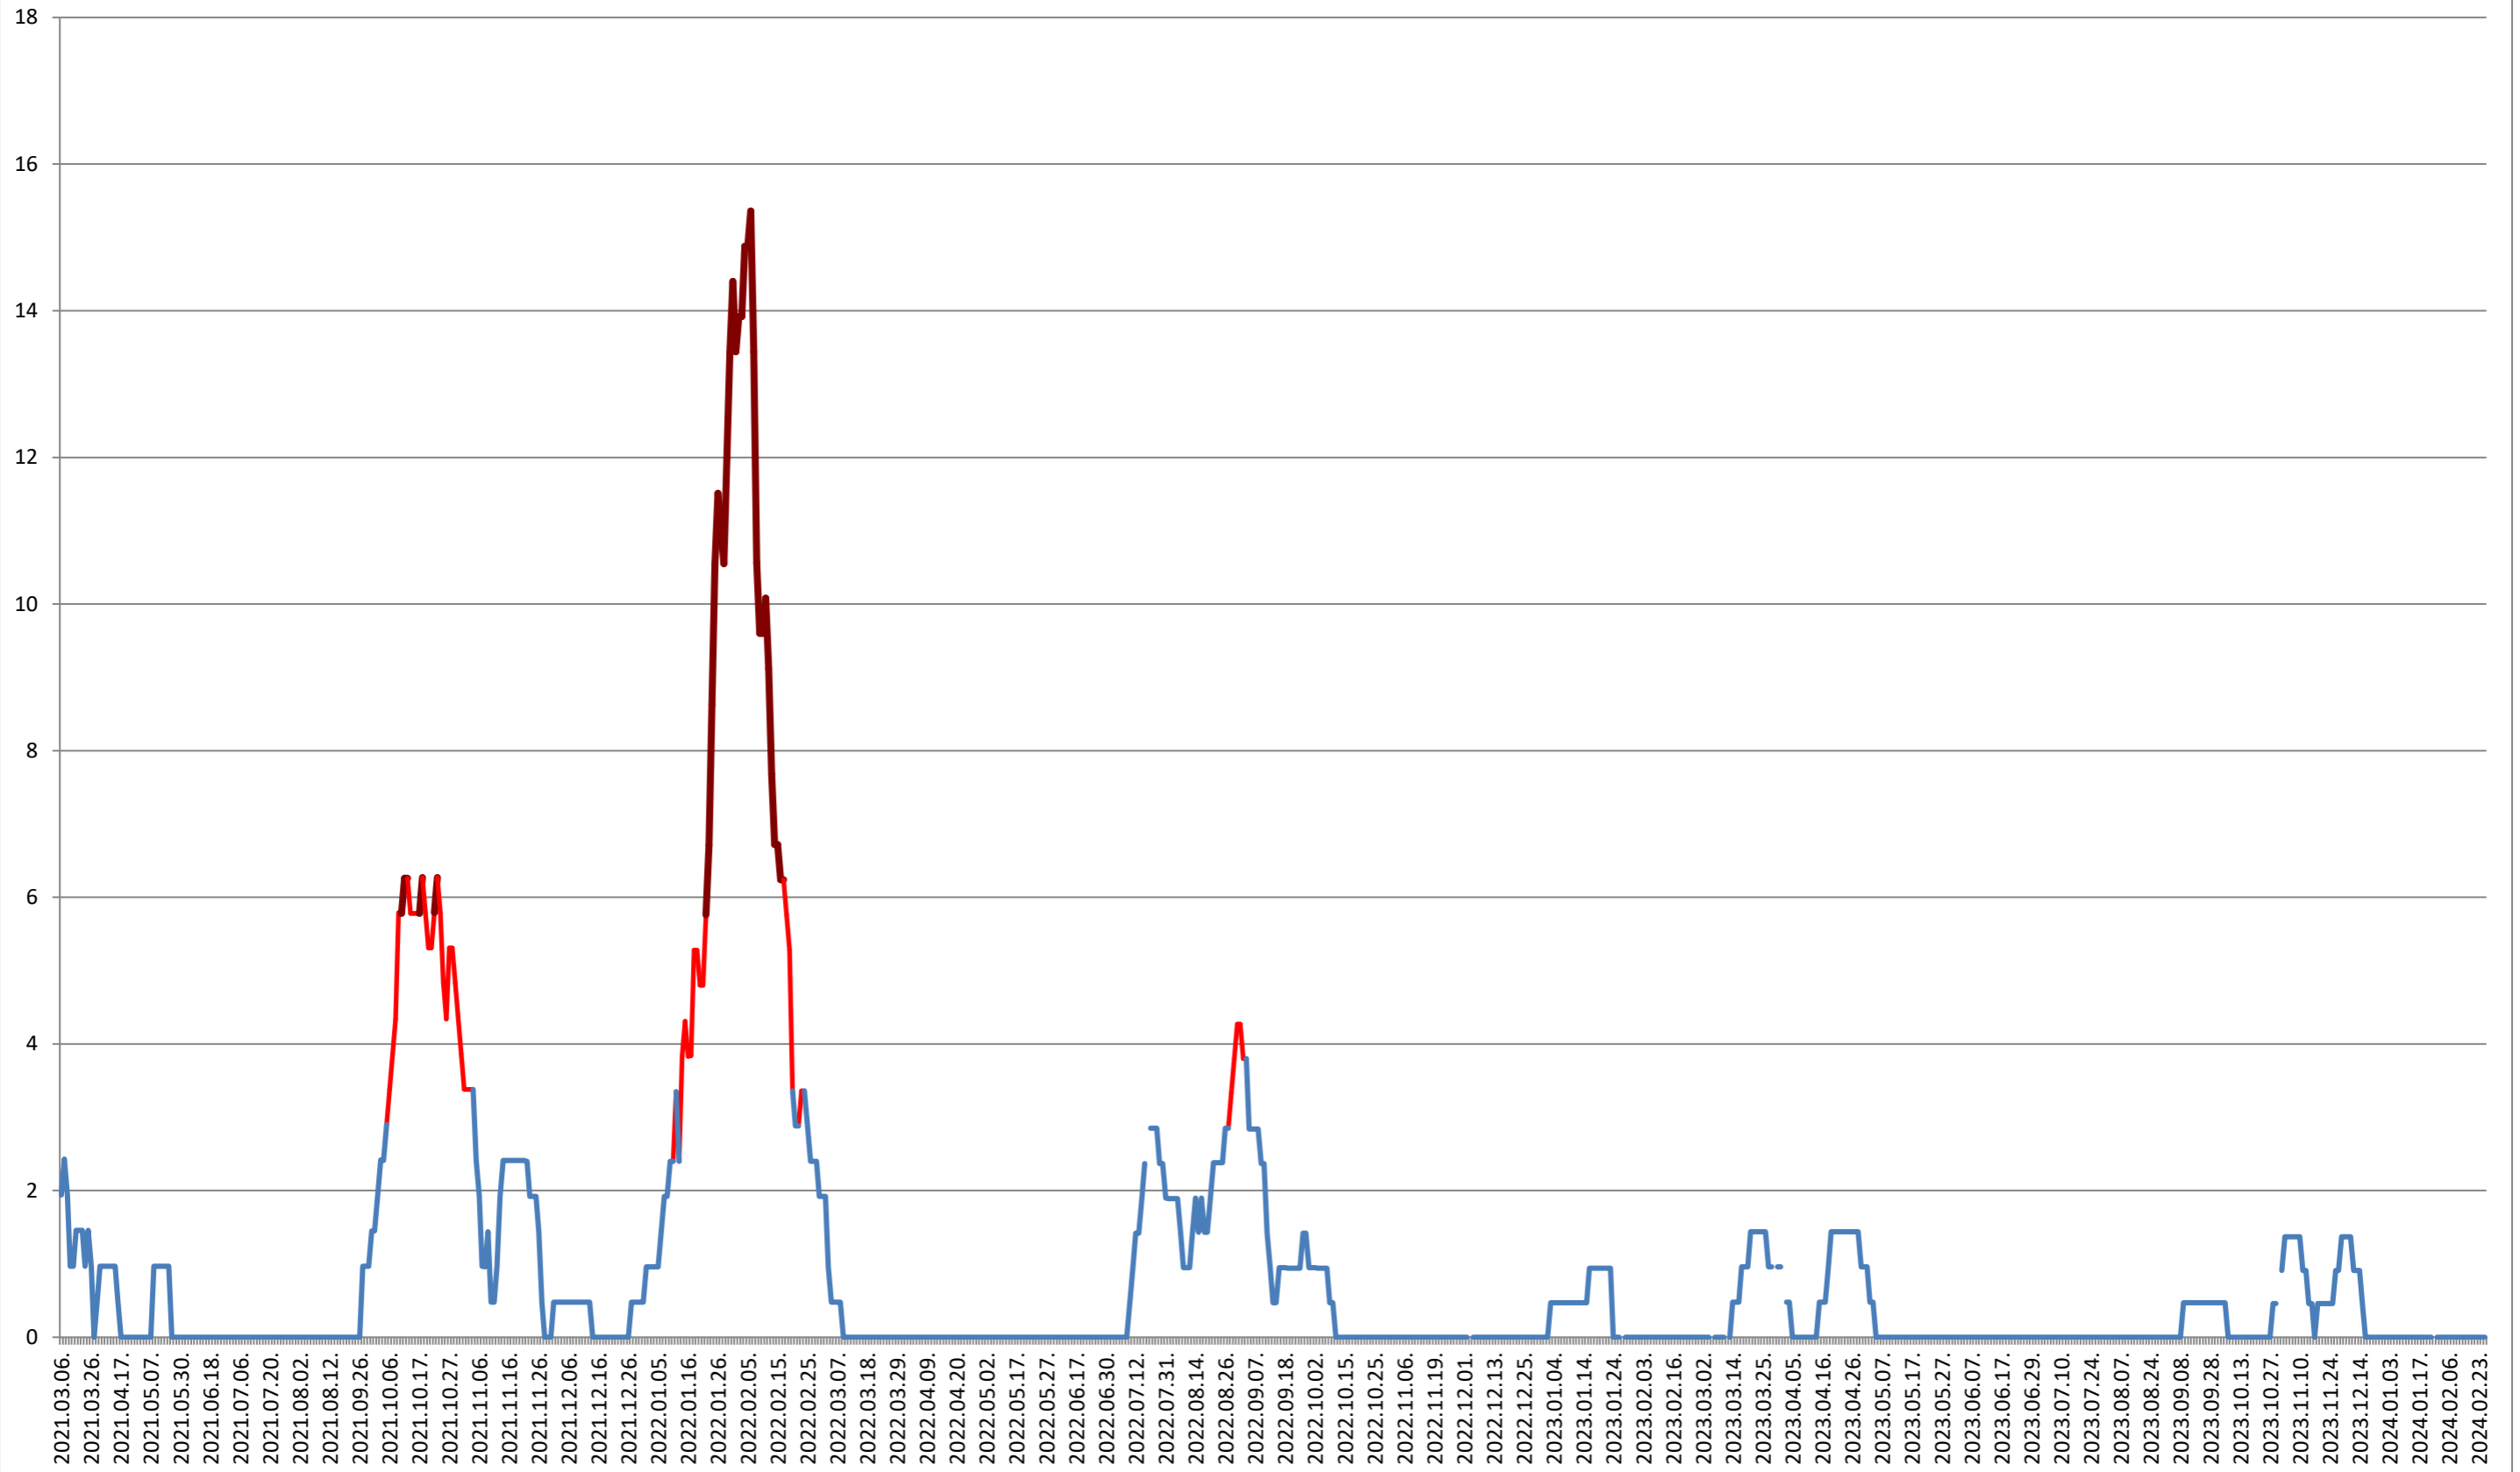

PĂULENI-CIUC - Evolutia incidentei cumulate pe 14 zile la ‰ de locuitori 2021.03.07. - 2024.02.27.