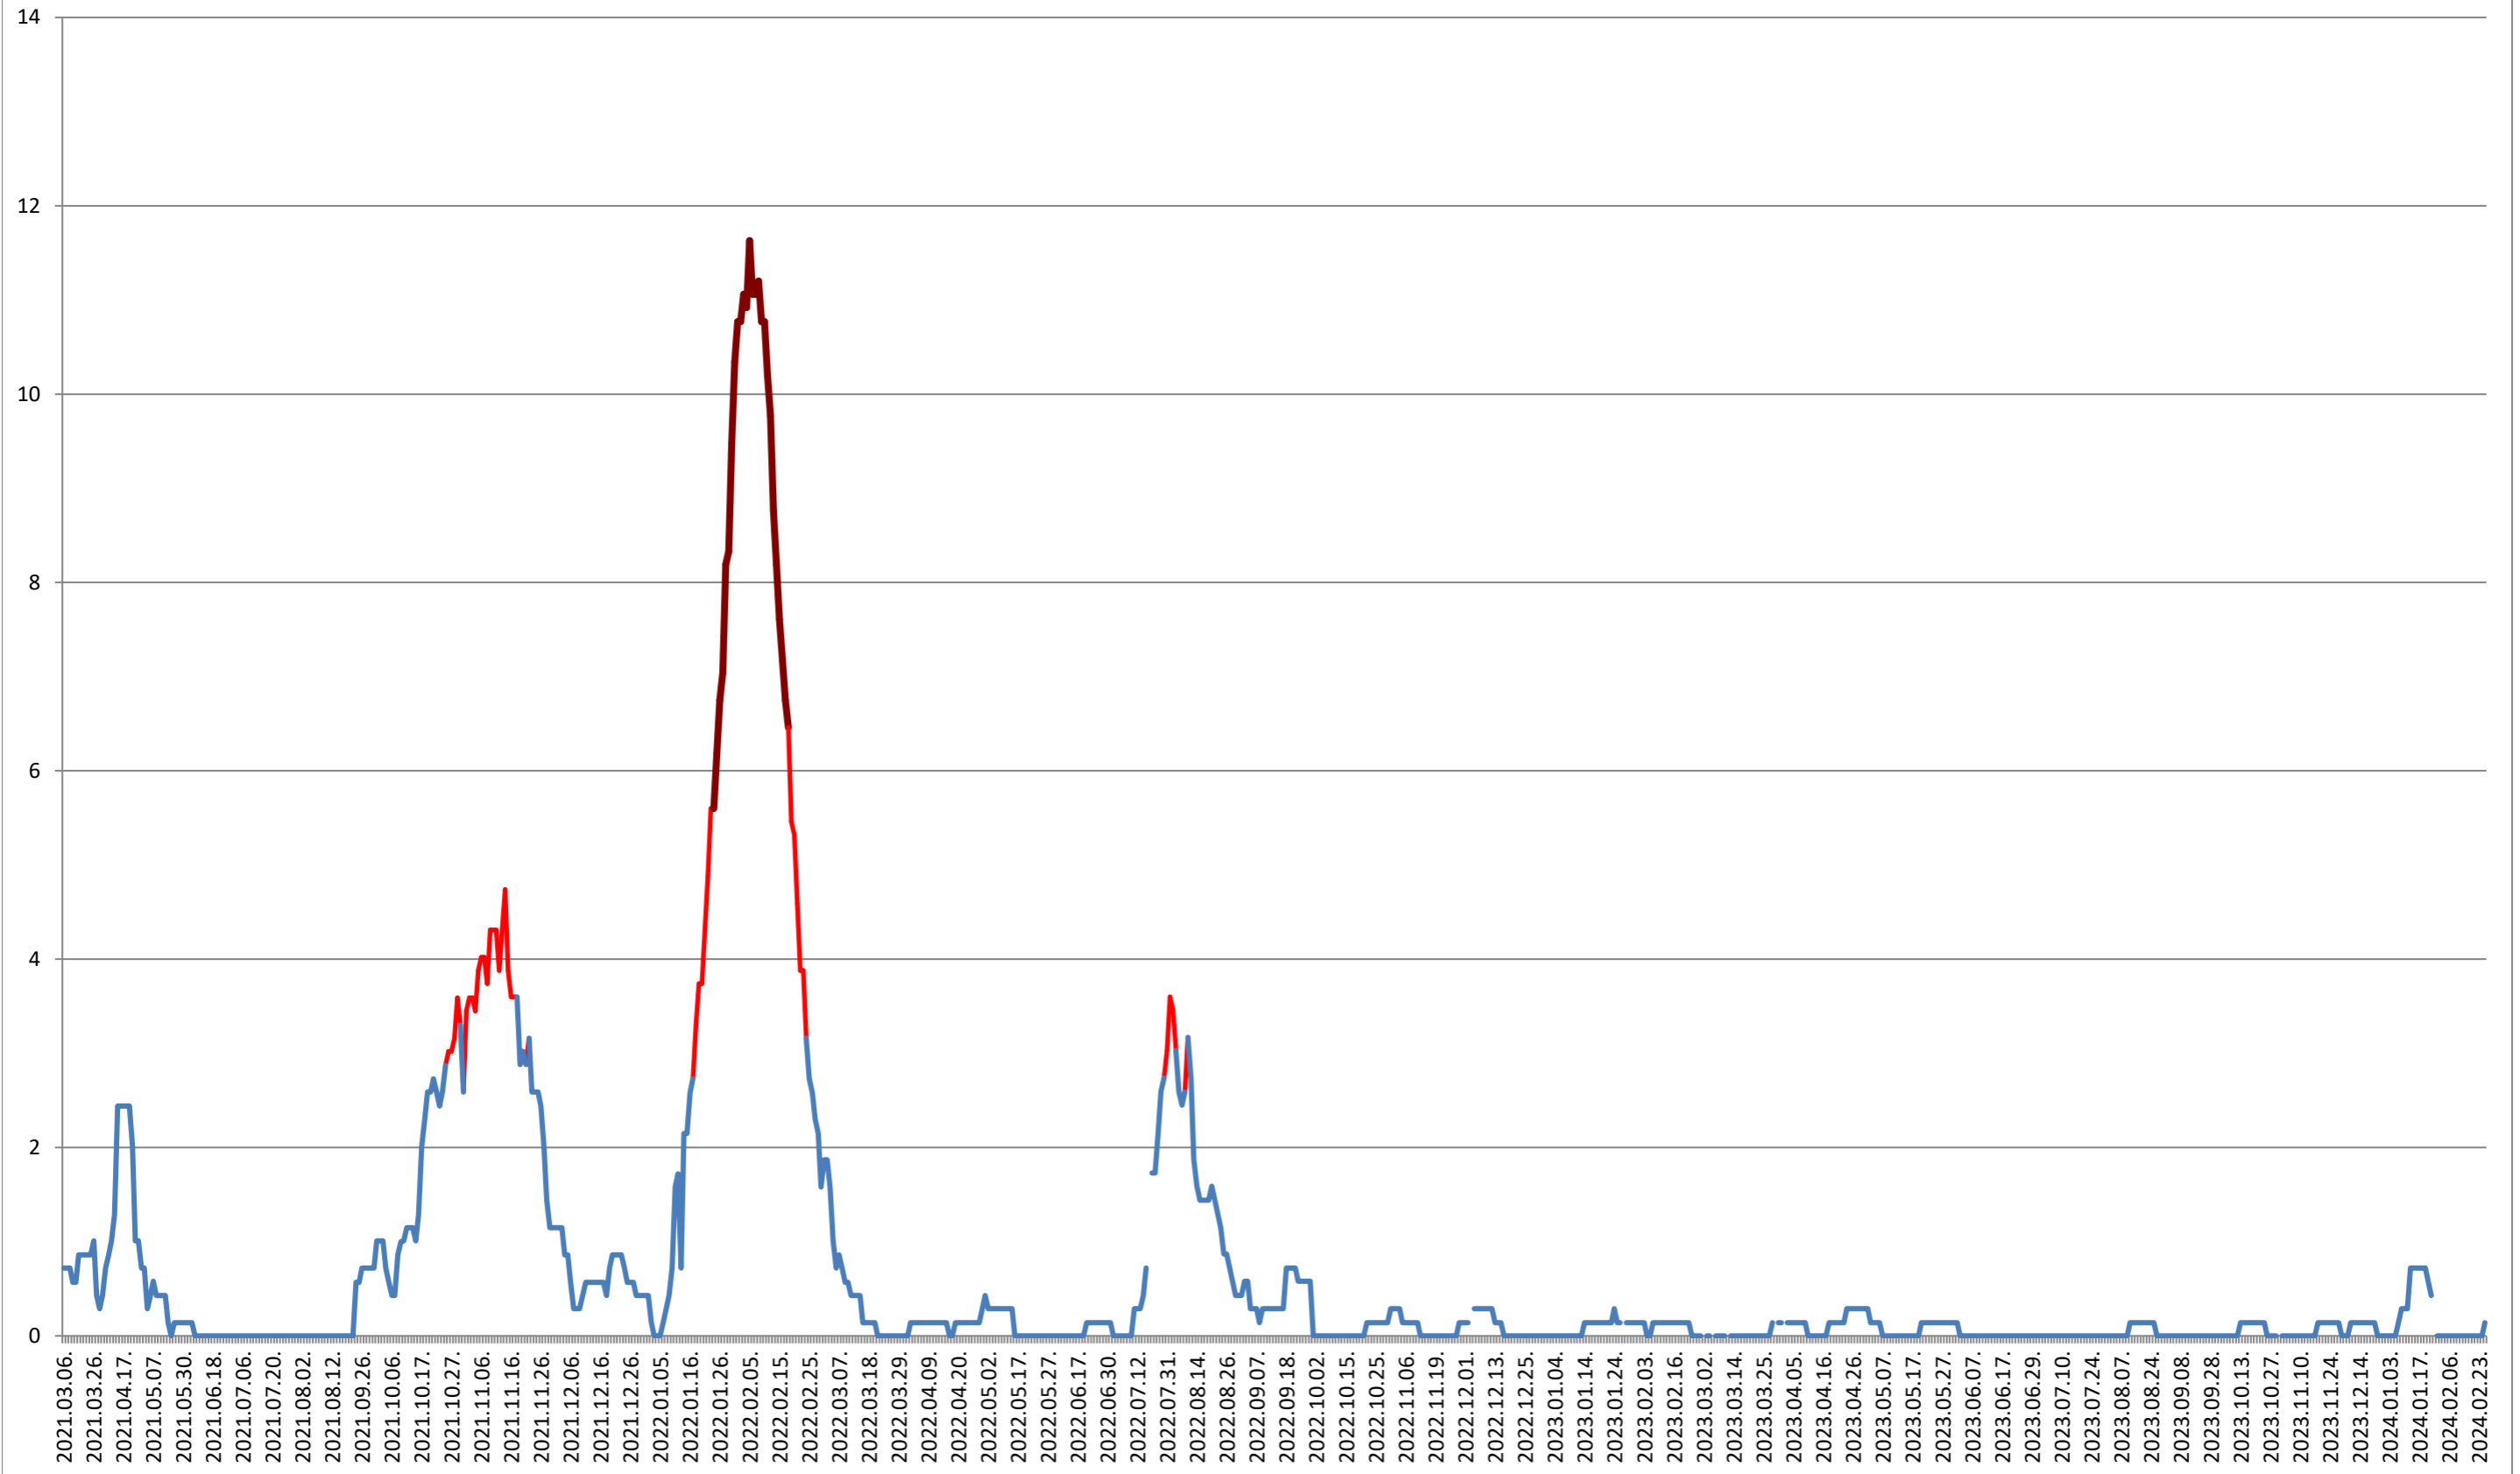

PLĂIEȘII DE JOS - Evolutia incidentei cumulate pe 14 zile la % de locuitori 2021.03.07. - 2024.02.27.

PORUMBENI - Evolutia incidentei cumulate pe 14 zile la % de locuitori

2021.03.07. - 2024.02.27.

PRAID - Evolutia incidentei cumulate pe 14 zile la % de locuitori 2021.03.07. - 2024.02.27.