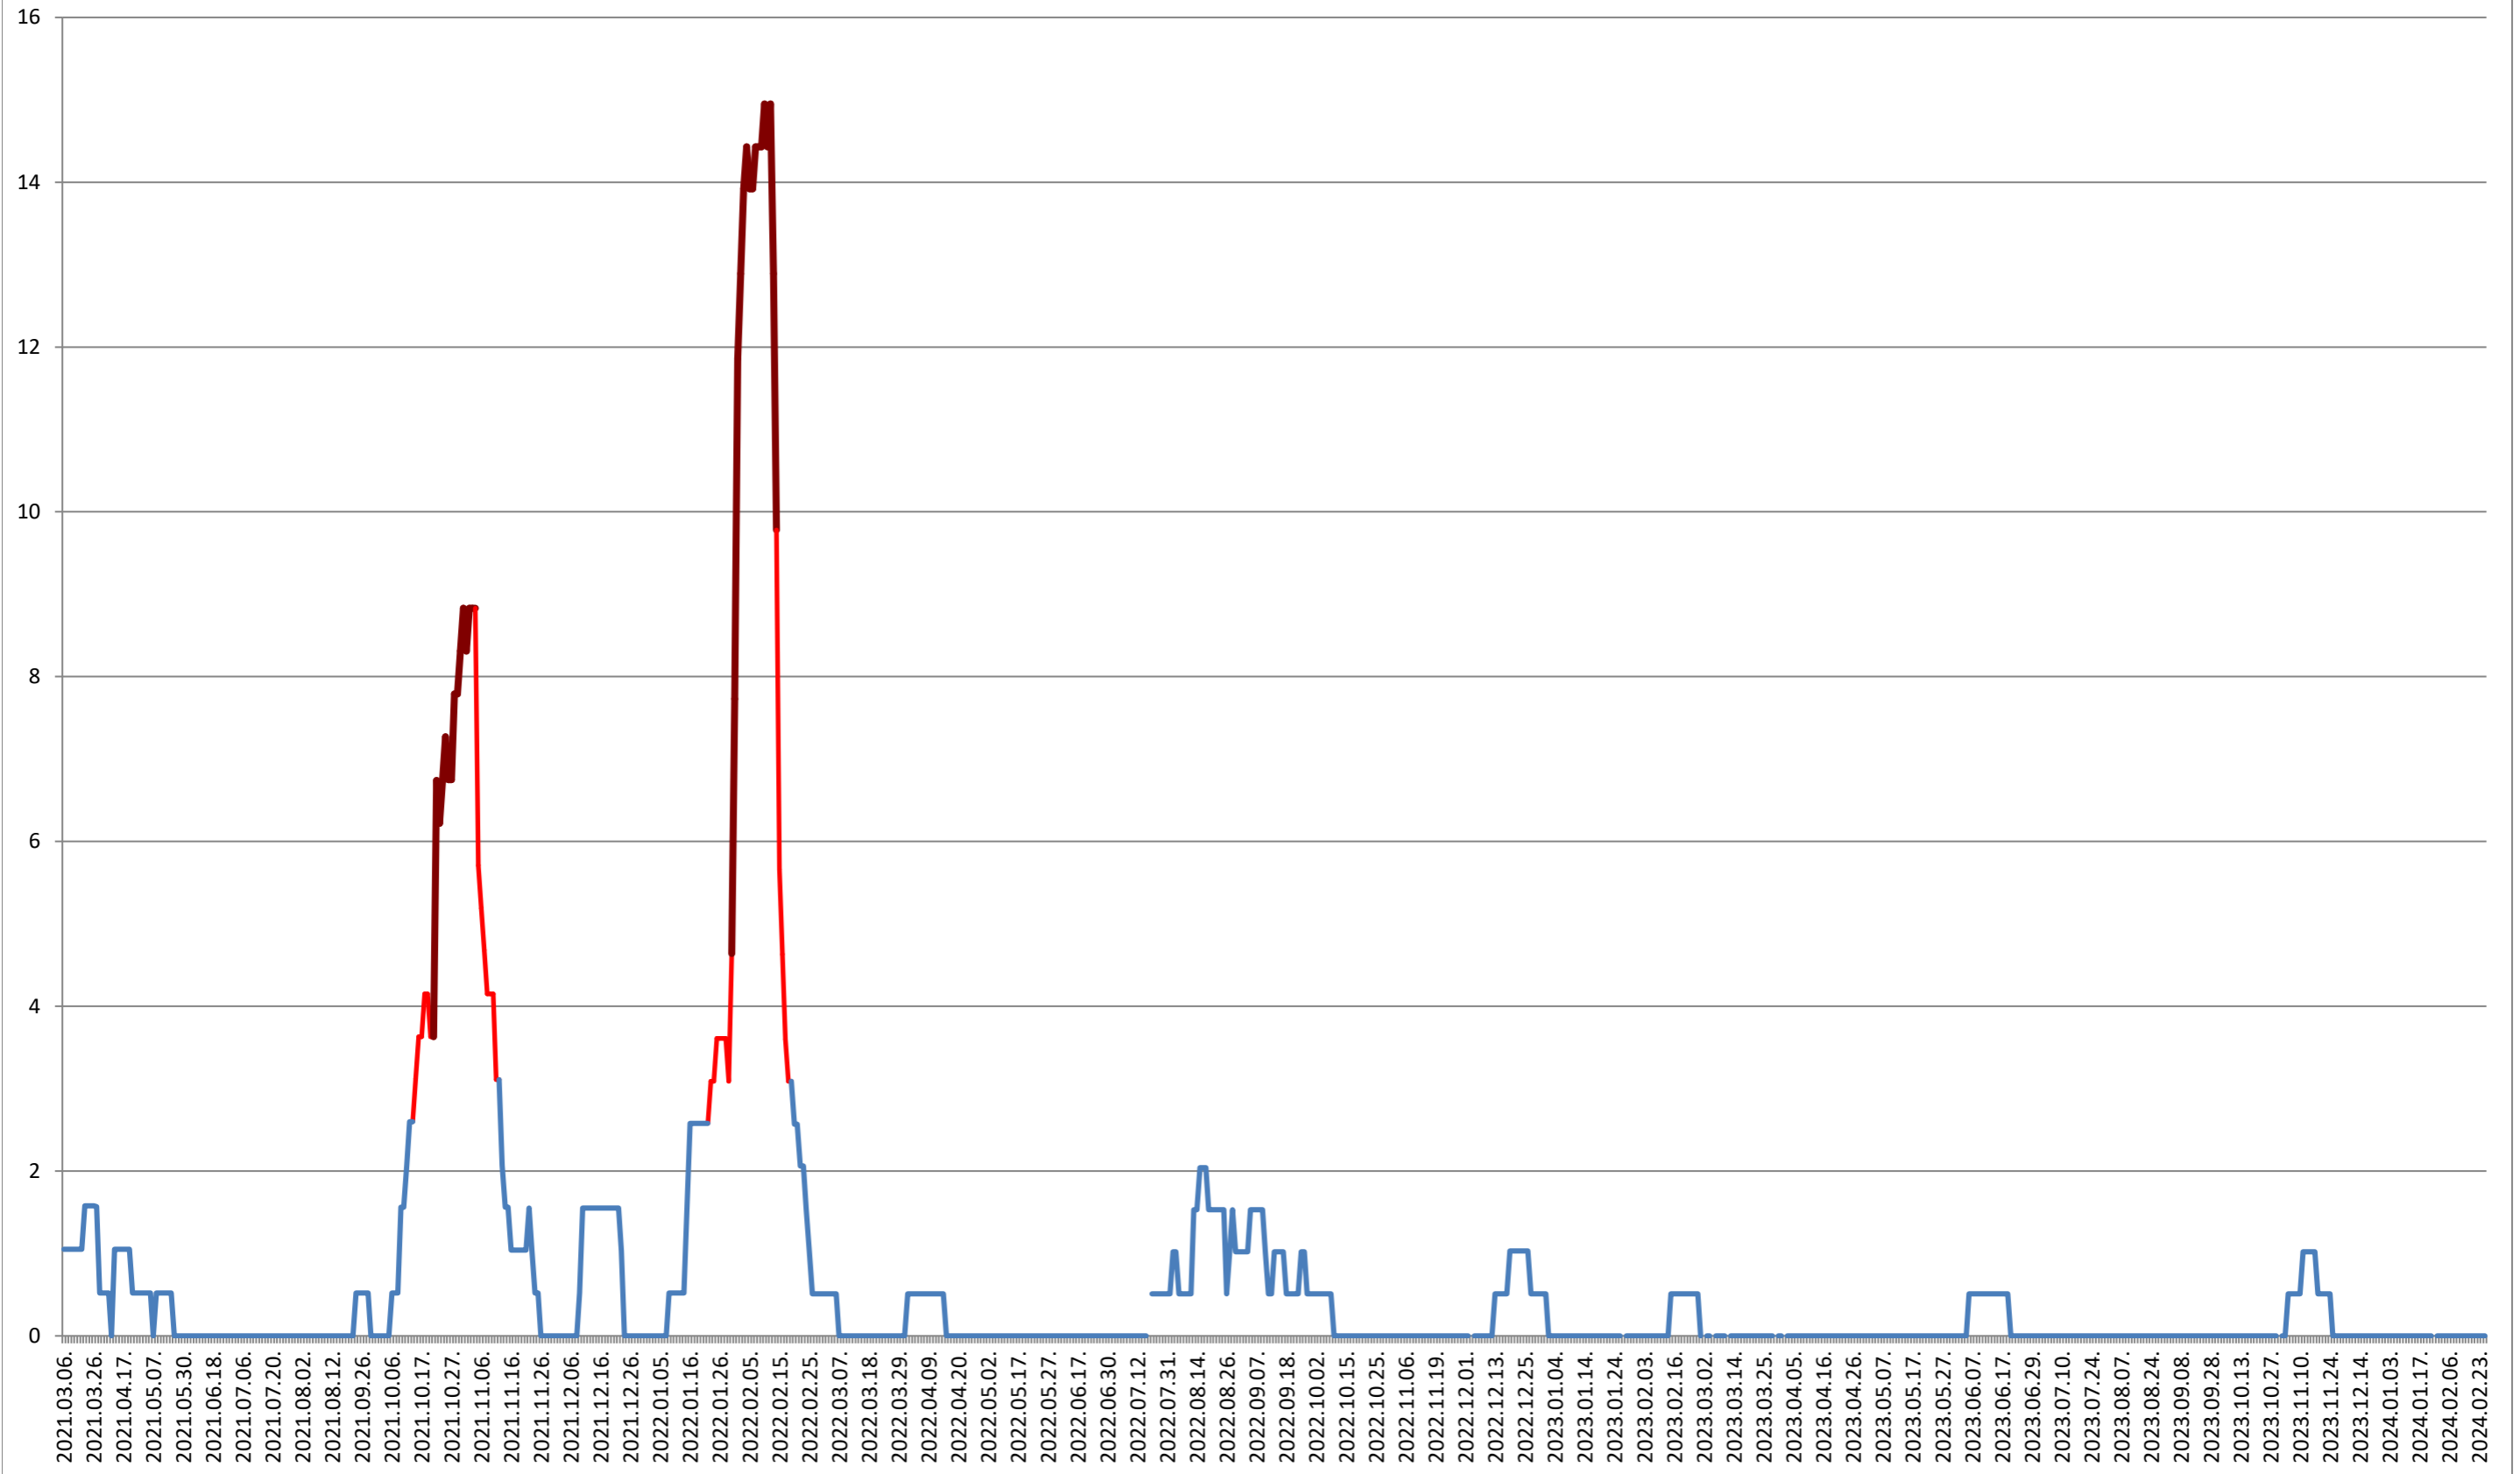

PORUMBENI - Evolutia incidentei cumulate pe 14 zile la % de locuitori

2021.03.07. - 2024.02.27.