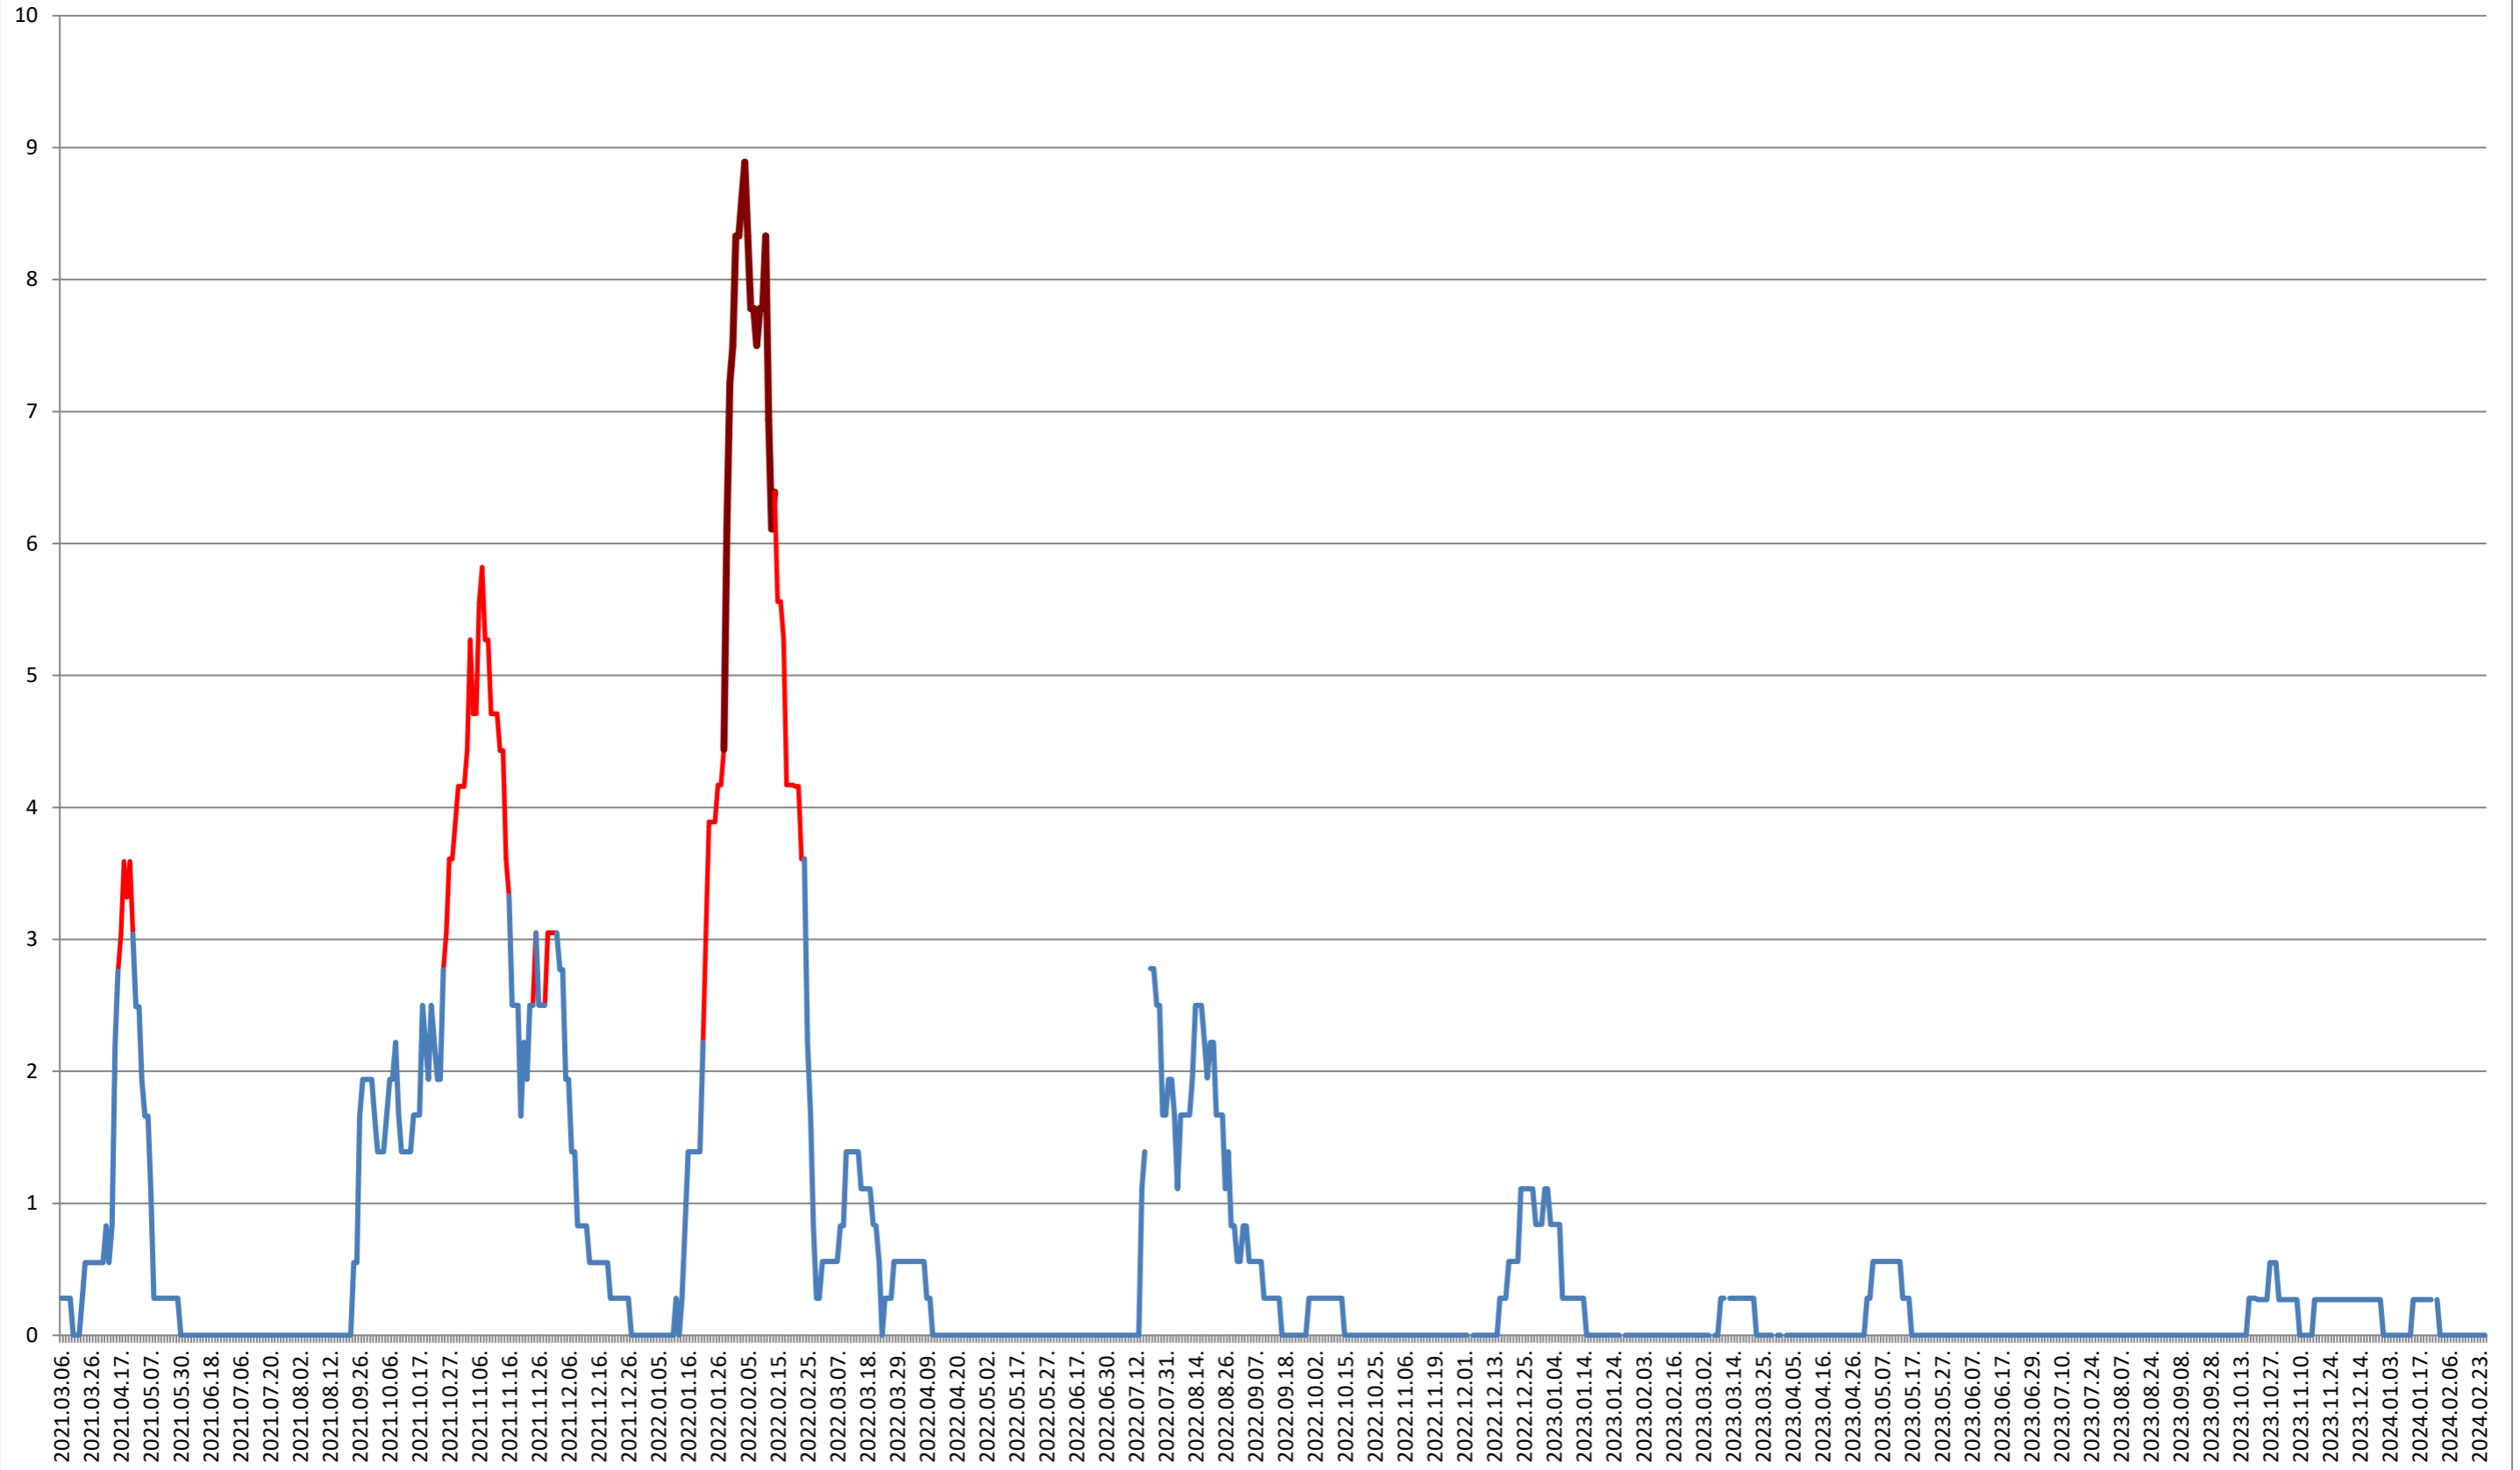

LELICENI - Evolutia incidentei cumulate pe 14 zile la % de locuitori 2021.03.07. - 2024.02.27.

LUETA - Evolutia incidentei cumulate pe 14 zile la % de locuitori 2021.03.07. - 2024.02.27.

LUNCA DE JOS - Evolutia incidentei cumulate pe 14 zile la ‰ de locuitori 2021.03.07. - 2024.02.27.

LUNCA DE SUS - Evolutia incidentei cumulate pe 14 zile la ‰ de locuitori

2021.03.07. - 2024.02.27.

LUPENI - Evolutia incidentei cumulate pe 14 zile la ‰ de locuitori 2021.03.07. - 2024.02.27.

MĂDĂRAȘ - Evolutia incidentei cumulate pe 14 zile la ‰ de locuitori 2021.03.07. - 2024.02.27.

MĂRTINIȘ - Evolutia incidentei cumulate pe 14 zile la % de locuitori
2021.03.07. - 2024.02.27.

MEREȘTI - Evolutia incidentei cumulate pe 14 zile la ‰ de locuitori 2021.03.07. - 2024.02.27.

MUNICIPIUL MIERCUREA-CIUC - Evolutia incidentei cumulate pe 14 zile la % de locuitori 2021.03.07. - 2024.02.27.

MIHĂILENI - Evolutia incidentei cumulate pe 14 zile la ‰ de locuitori 2021.03.07. - 2024.02.27.

MUGENI - Evolutia incidentei cumulate pe 14 zile la ‰ de locuitori 2021.03.07. - 2024.02.27.

OCLAND - Evolutia incidentei cumulate pe 14 zile la % de locuitori 2021.03.07. - 2024.02.27.