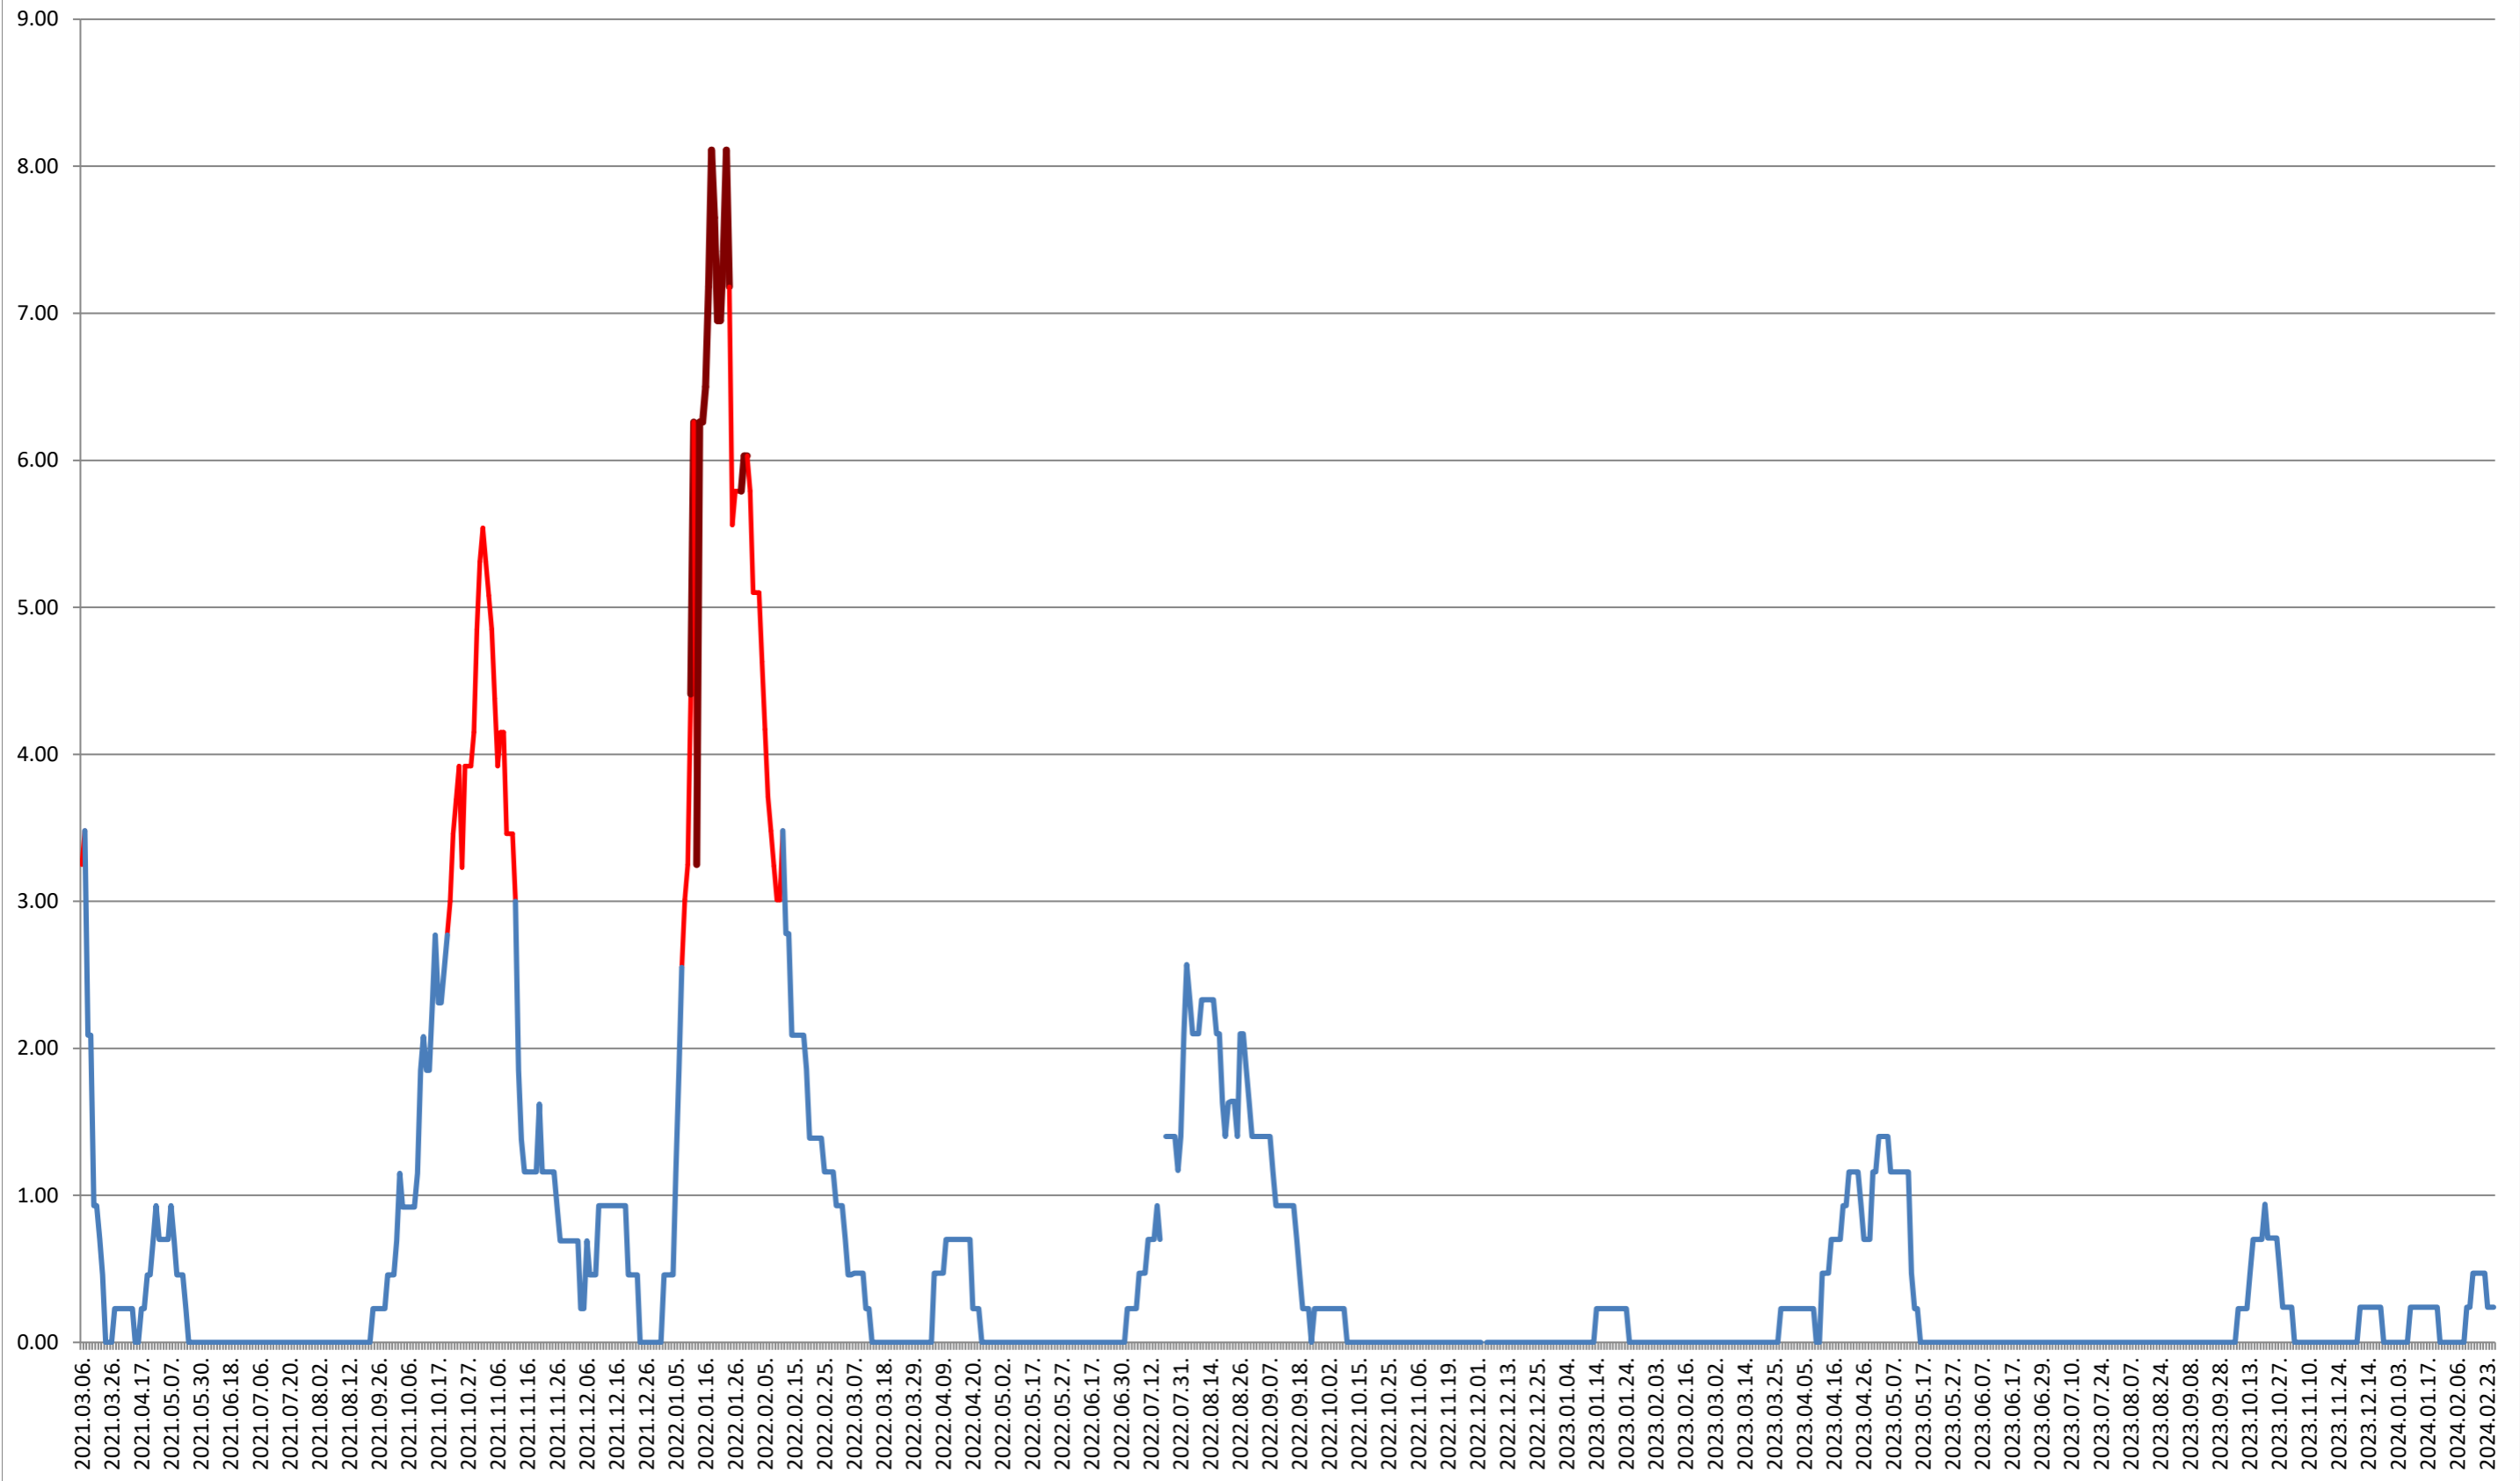

ORAȘ BĂLAN - Evolutia incidentei cumulate pe 14 zile la % de locuitori
2021.03.07. - 2024.02.27.

BILBOR - Evolutia incidentei cumulate pe 14 zile la ‰ de locuitori 2021.03.07. - 2024.02.27.

ORAȘ BORSEC - Evolutia incidentei cumulate pe 14 zile la ‰ de locuitori 2021.03.07. - 2024.02.27.

BRĂDEȘTI - Evolutia incidentei cumulate pe 14 zile la % de locuitori 2021.03.07. - 2024.02.27.

CĂPÂLNIȚA - Evolutia incidentei cumulate pe 14 zile la ‰ de locuitori 2021.03.07. - 2024.02.27.

CÂRȚA - Evolutia incidentei cumulate pe 14 zile la % de locuitori
2021.03.07. - 2024.02.27.

CICEU - Evolutia incidentei cumulate pe 14 zile la ‰ de locuitori 2021.03.07. - 2024.02.27.

CIUCSÂNGEORGIU - Evolutia incidentei cumulate pe 14 zile la % de locuitori

2021.03.07. - 2024.02.27.

CIUMANI - Evolutia incidentei cumulate pe 14 zile la ‰ de locuitori 2021.03.07. - 2024.02.27.

CORBU - Evolutia incidentei cumulate pe 14 zile la ‰ de locuitori 2021.03.07. - 2024.02.27.

CORUND - Evolutia incidentei cumulate pe 14 zile la ‰ de locuitori 2021.03.07. - 2024.02.27.

COZMENI - Evolutia incidentei cumulate pe 14 zile la ‰ de locuitori 2021.03.07. - 2024.02.27.