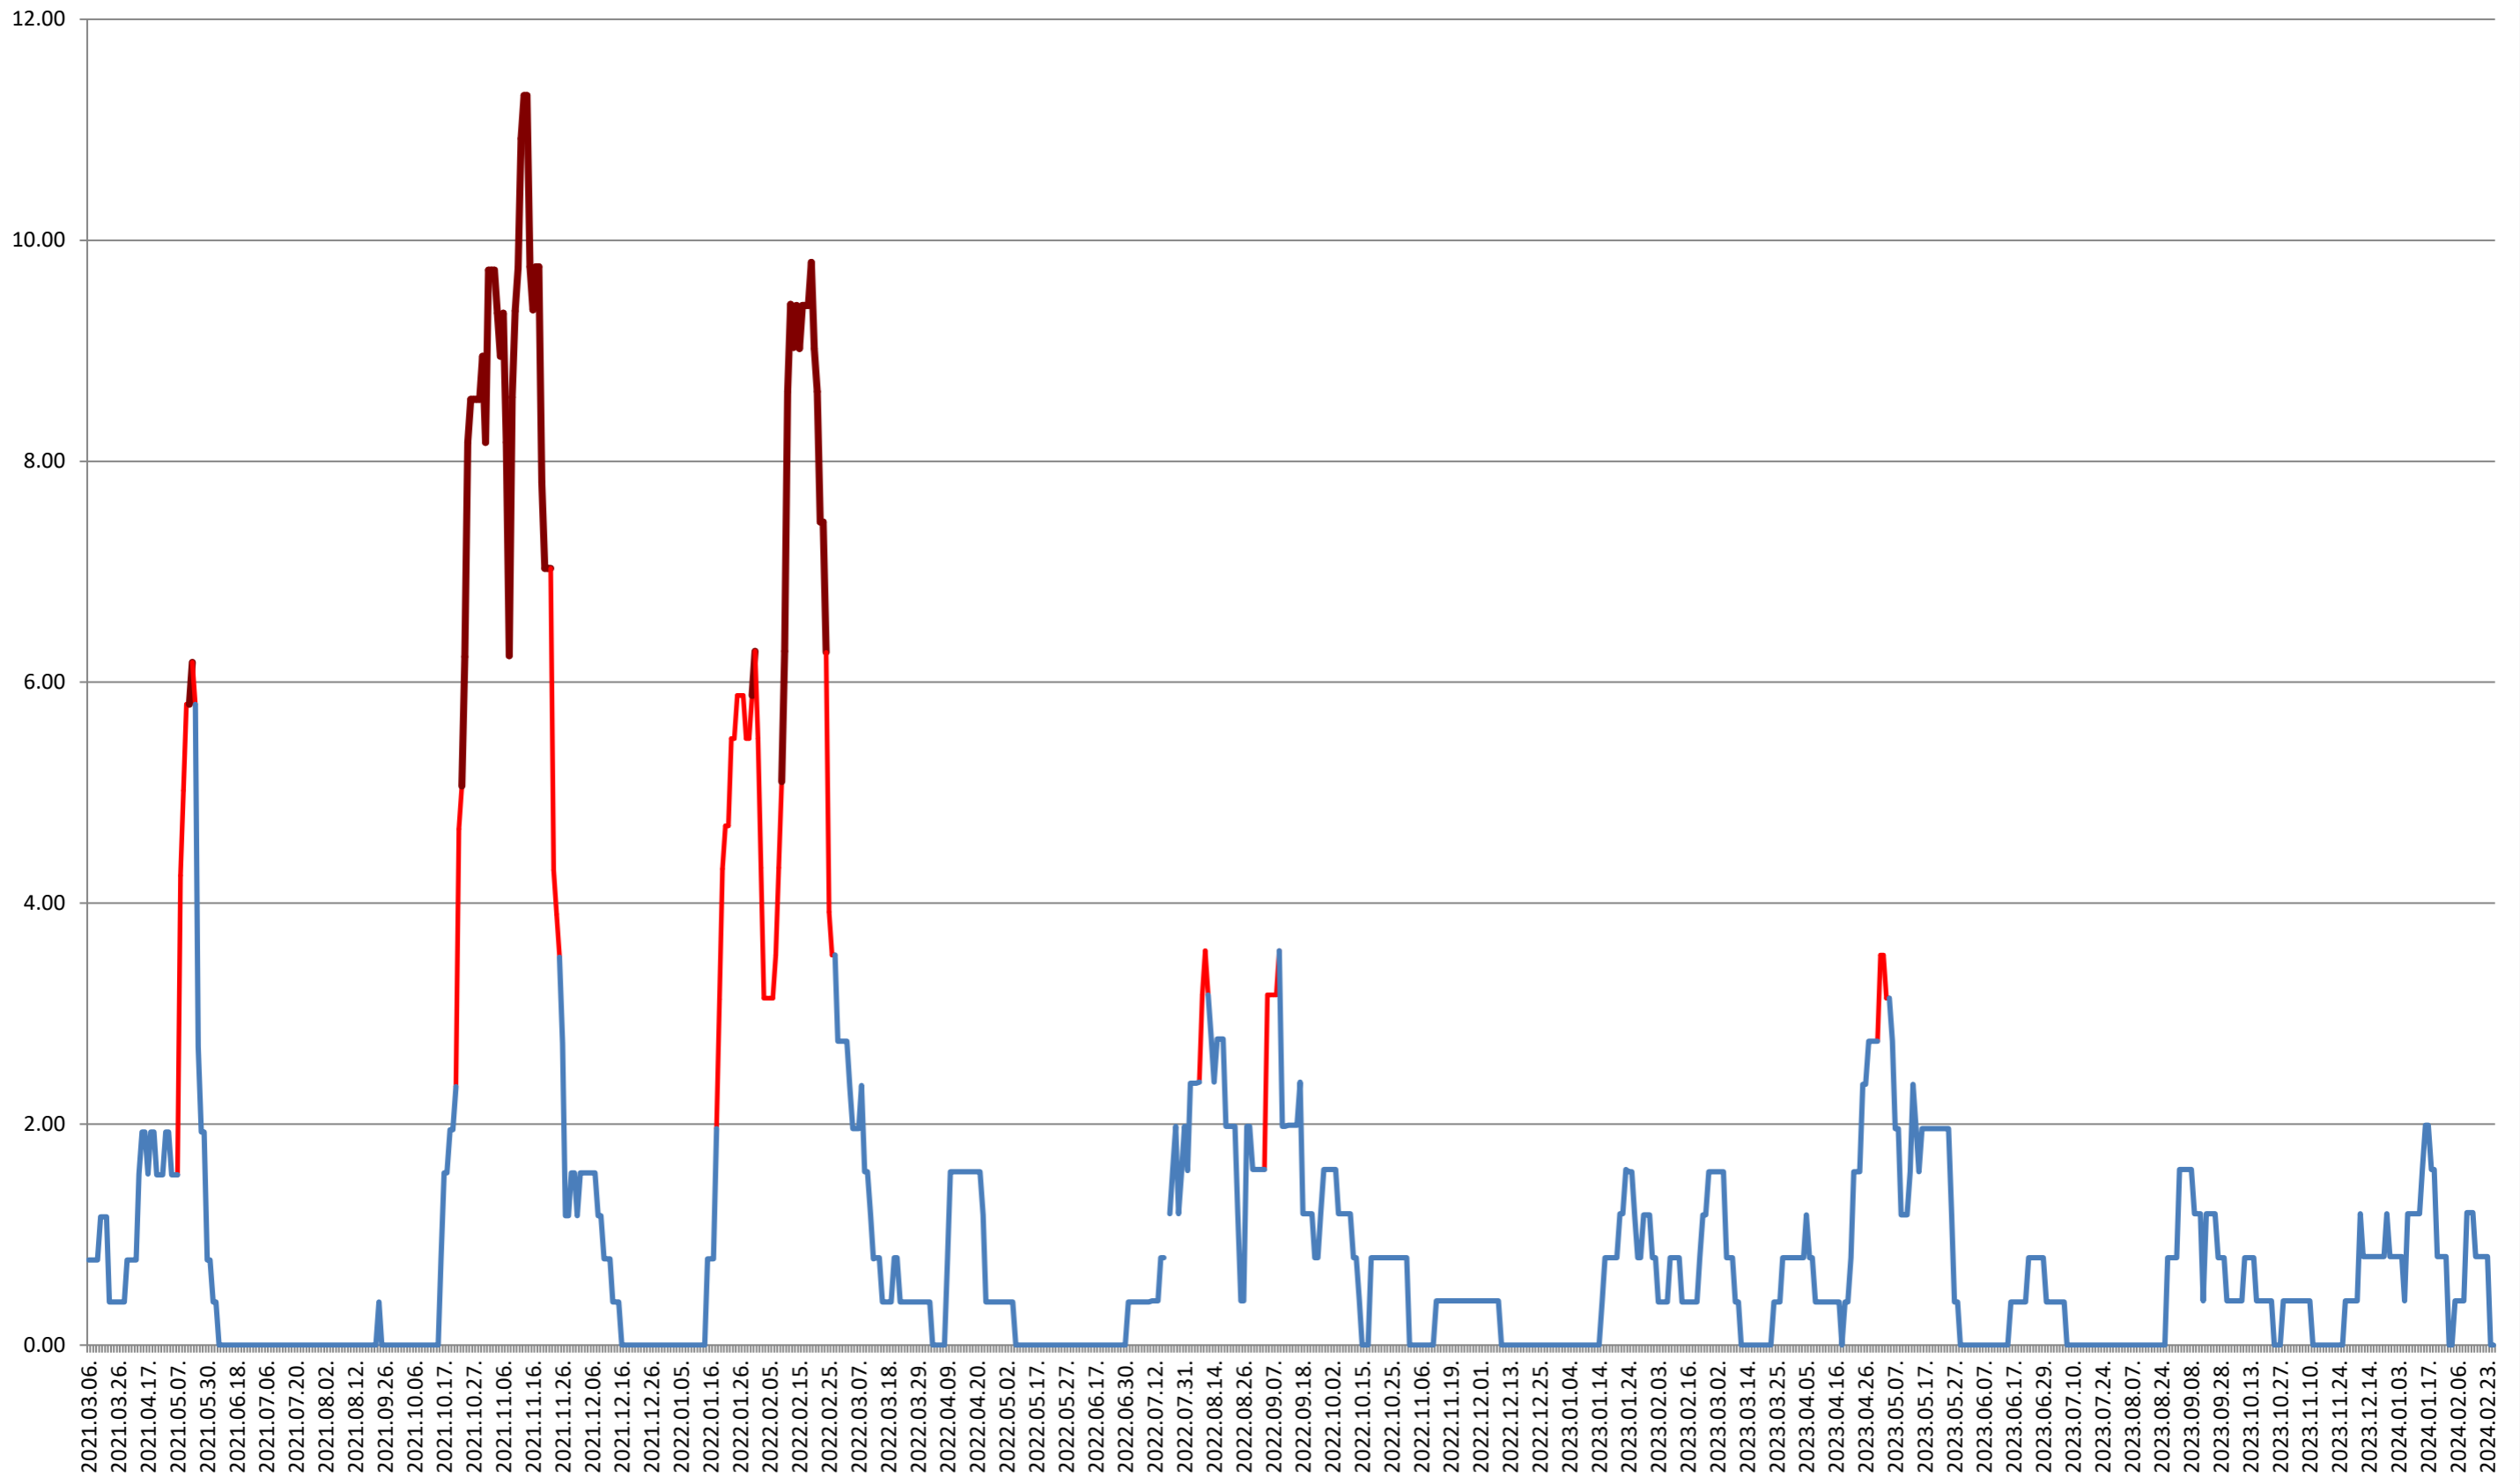

ATID - Evolutia incidentei cumulate pe 14 zile la % de locuitori 2021.03.07. - 2024.02.27.

AVRĂMEȘTI - Evolutia incidentei cumulate pe 14 zile la % de locuitori
2021.03.07. - 2024.02.27.

ORAȘ BĂILE TUȘNAD - Evolutia incidentei cumulate pe 14 zile la ‰ de locuitori 2021.03.07. - 2024.02.27.

ORAȘ BĂLAN - Evolutia incidentei cumulate pe 14 zile la % de locuitori
2021.03.07. - 2024.02.27.

BILBOR - Evolutia incidentei cumulate pe 14 zile la ‰ de locuitori 2021.03.07. - 2024.02.27.

ORAȘ BORSEC - Evolutia incidentei cumulate pe 14 zile la ‰ de locuitori 2021.03.07. - 2024.02.27.

BRĂDEȘTI - Evolutia incidentei cumulate pe 14 zile la % de locuitori 2021.03.07. - 2024.02.27.

CĂPÂLNIȚA - Evolutia incidentei cumulate pe 14 zile la ‰ de locuitori 2021.03.07. - 2024.02.27.

CÂRȚA - Evolutia incidentei cumulate pe 14 zile la % de locuitori
2021.03.07. - 2024.02.27.

ORAȘ CRISTURU SECUIESC - Evolutia incidentei cumulate pe 14 zile la ‰ de locuitori
2021.03.07. - 2024.02.27.

DĂNEȘTI - Evolutia incidentei cumulate pe 14 zile la ‰ de locuitori 2021.03.07. - 2024.02.27.