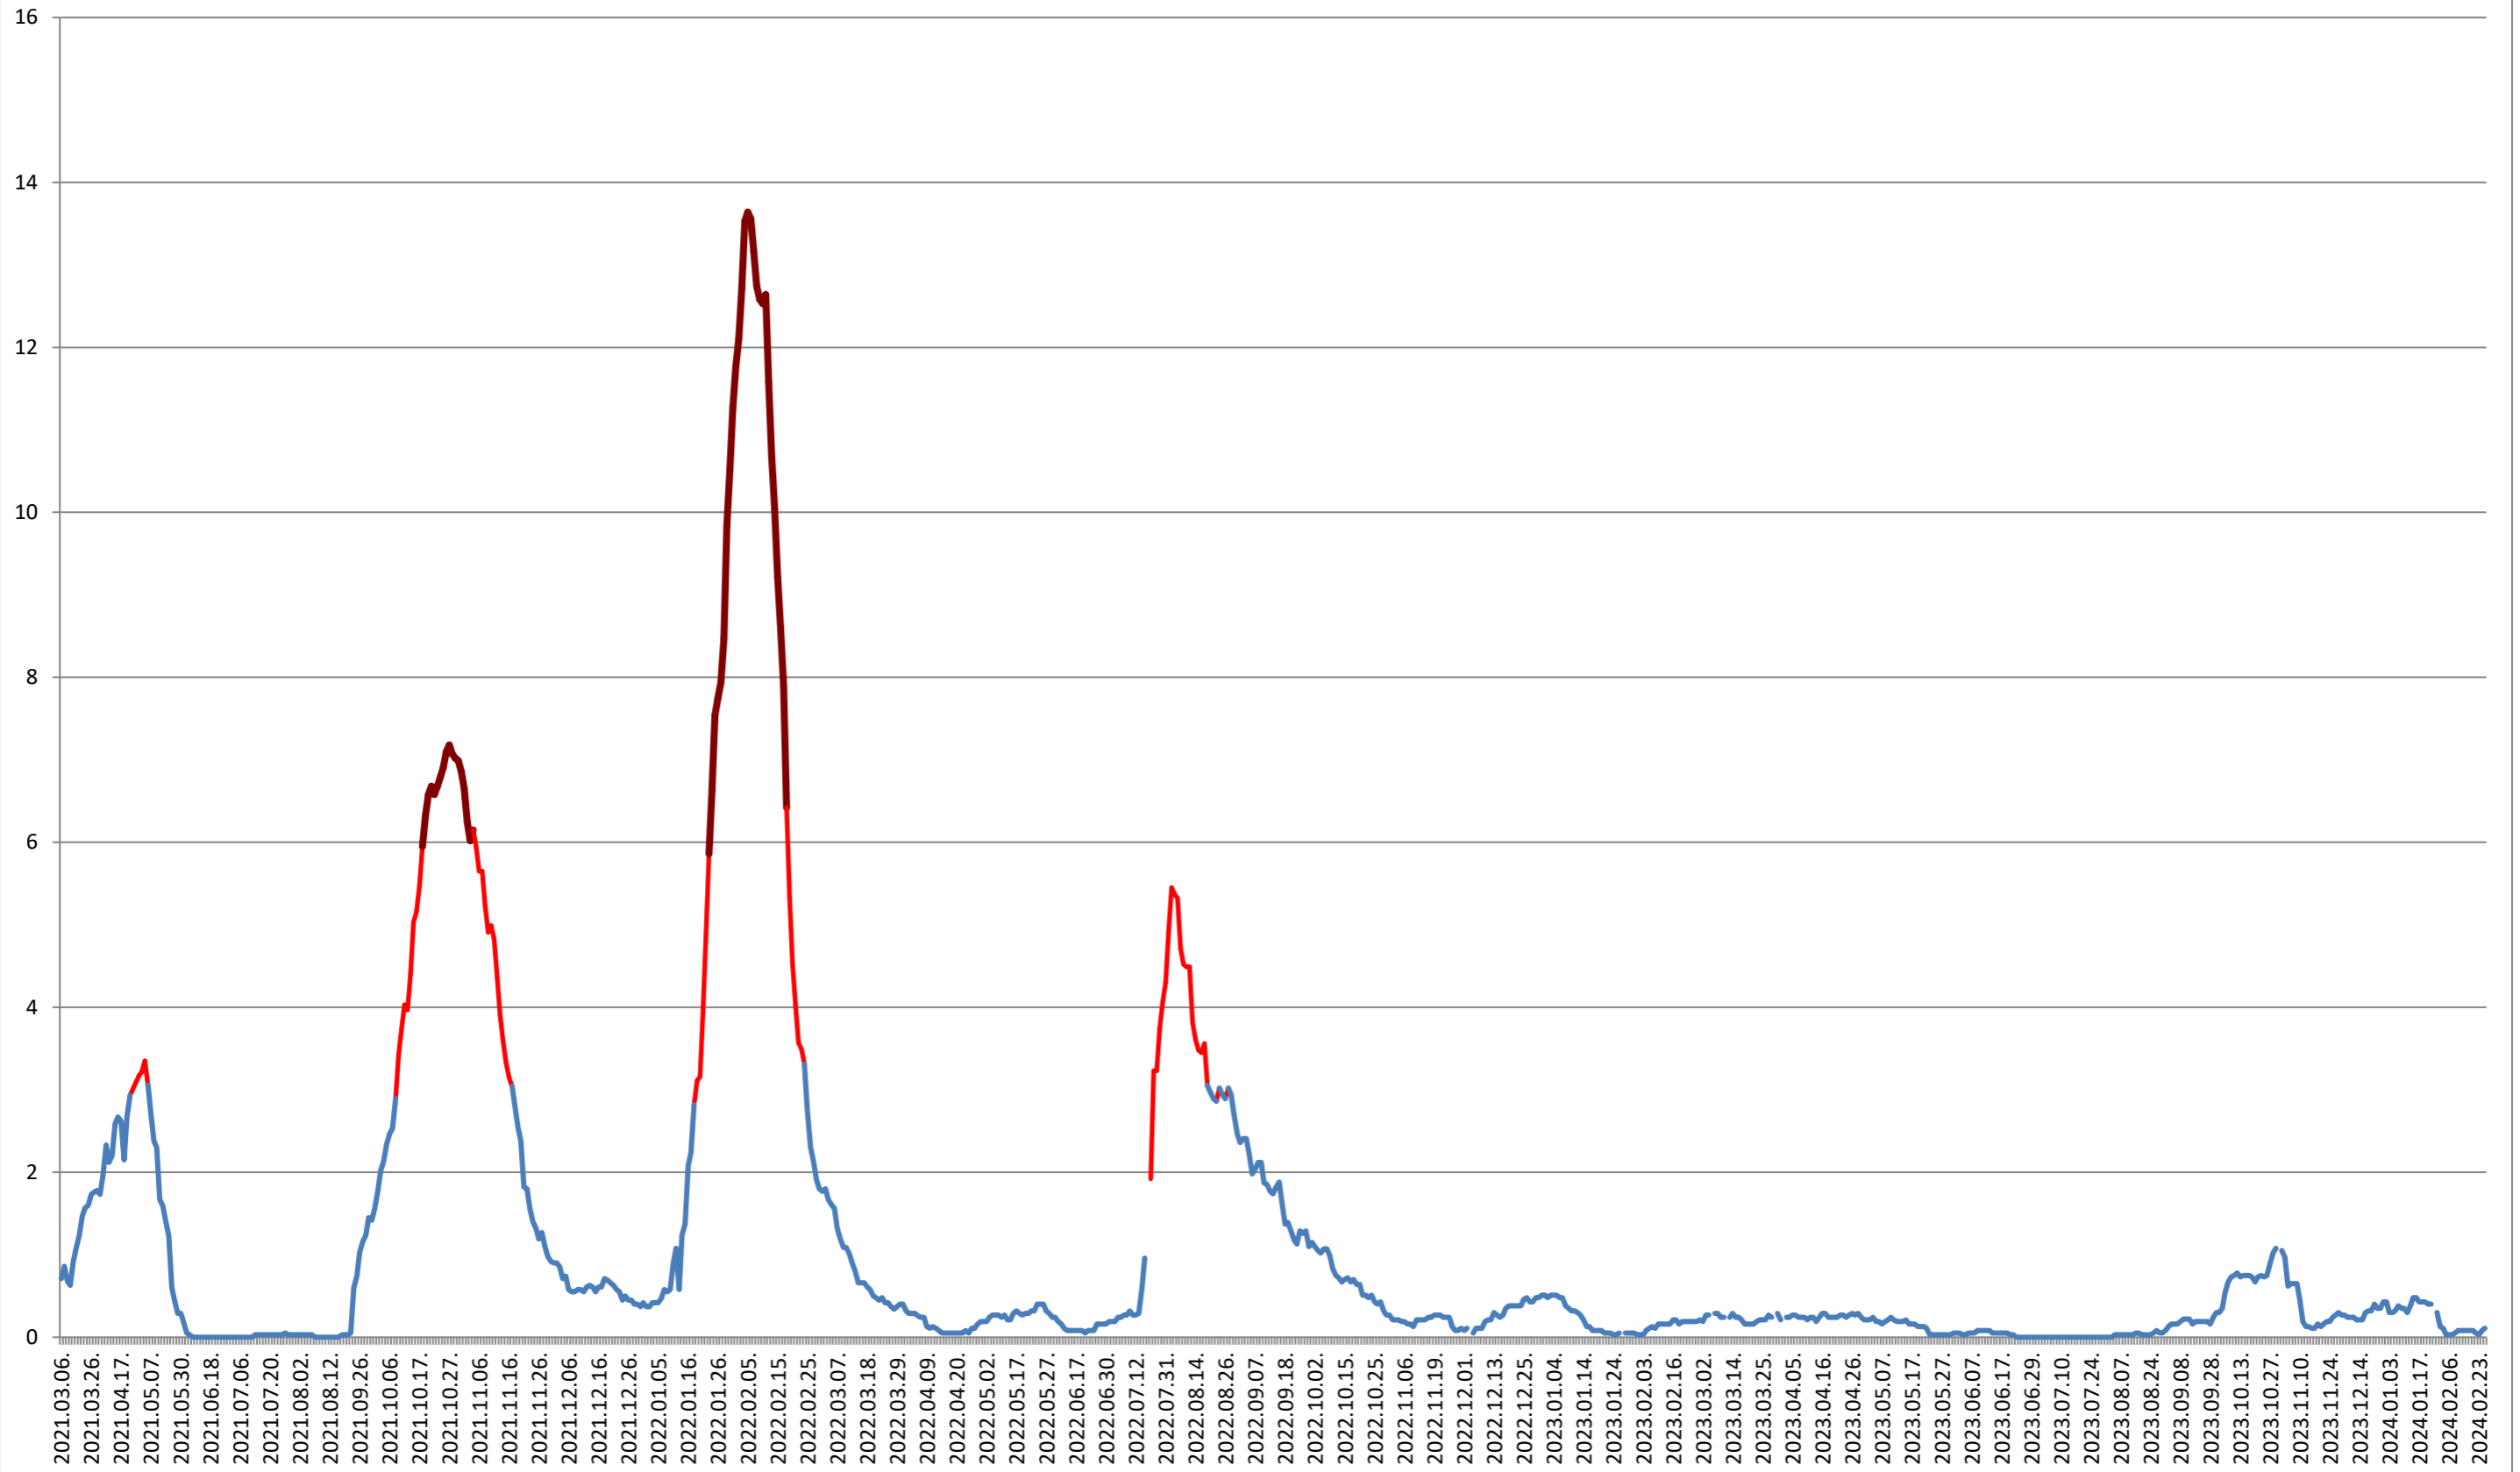

MUNICIPIUL ODORHEIU SECUIESC - Evolutia incidentei cumulate pe 14 zile la % de locuitori 2021.03.07. - 2024.02.27.