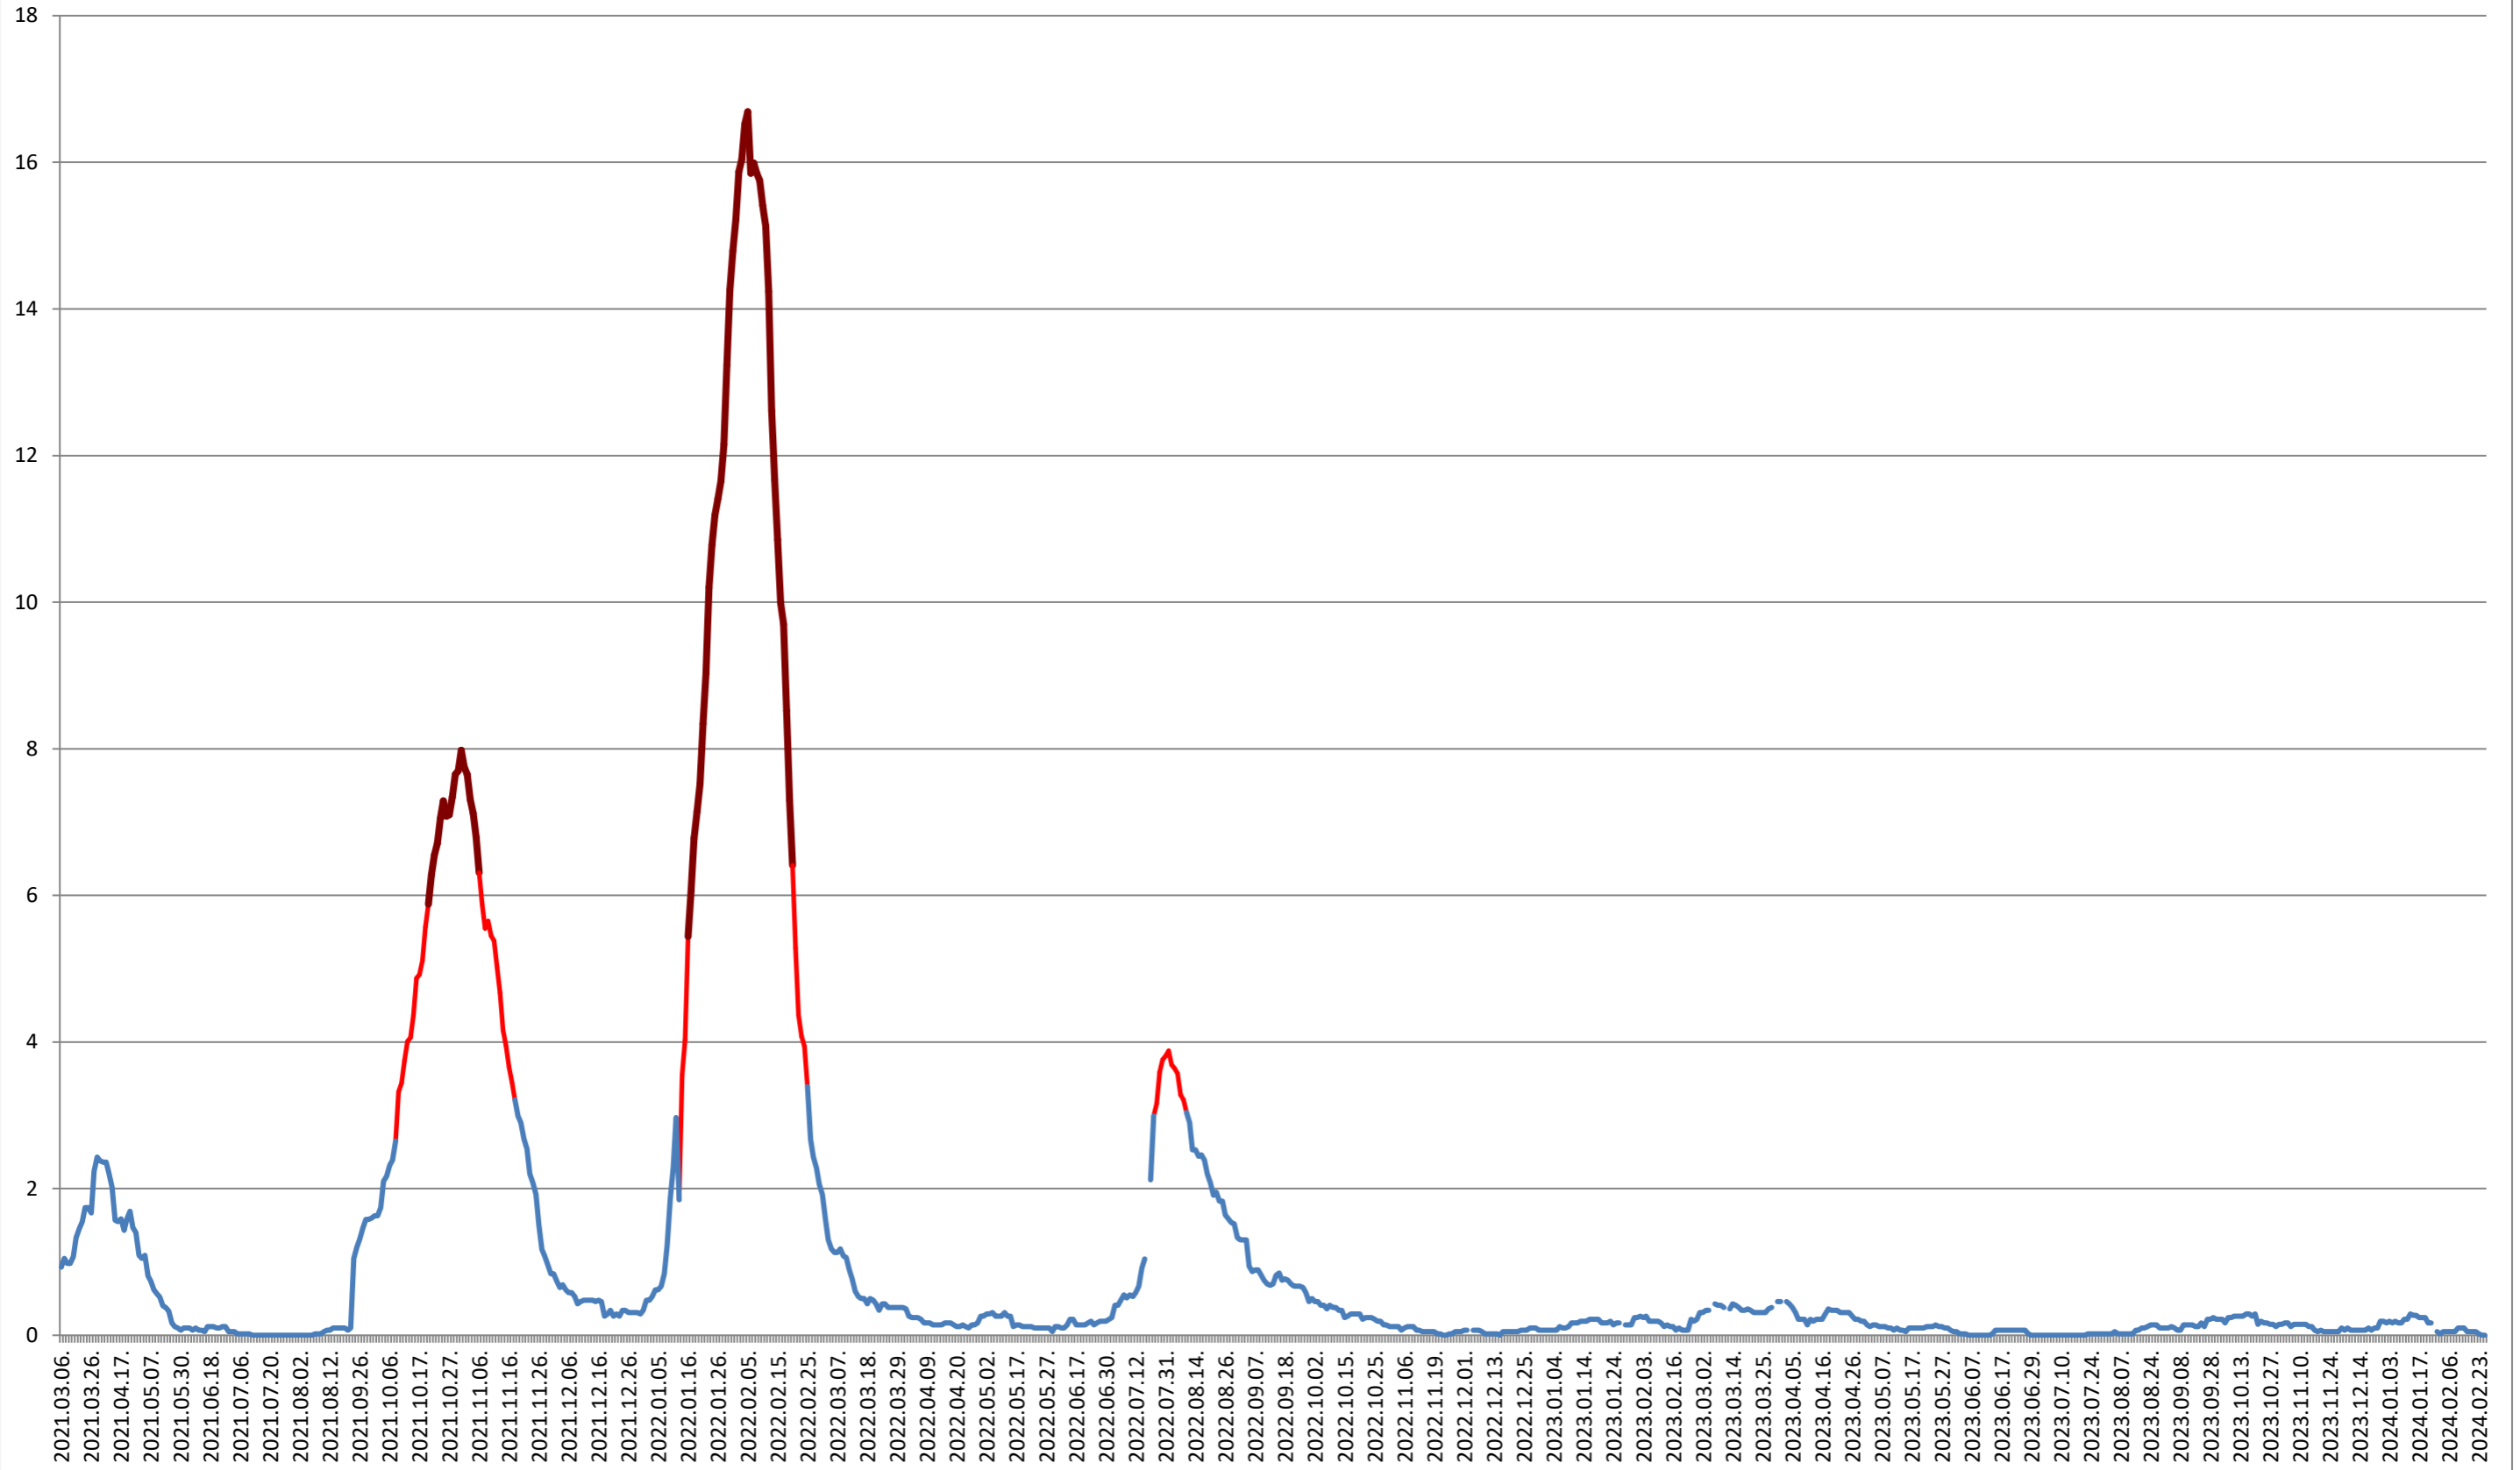

LELICENI - Evolutia incidentei cumulate pe 14 zile la % de locuitori 2021.03.07. - 2024.02.27.

LUETA - Evolutia incidentei cumulate pe 14 zile la % de locuitori 2021.03.07. - 2024.02.27.

LUNCA DE JOS - Evolutia incidentei cumulate pe 14 zile la ‰ de locuitori 2021.03.07. - 2024.02.27.

LUNCA DE SUS - Evolutia incidentei cumulate pe 14 zile la ‰ de locuitori

2021.03.07. - 2024.02.27.

LUPENI - Evolutia incidentei cumulate pe 14 zile la ‰ de locuitori 2021.03.07. - 2024.02.27.

MĂDĂRAȘ - Evolutia incidentei cumulate pe 14 zile la ‰ de locuitori 2021.03.07. - 2024.02.27.

MĂRTINIȘ - Evolutia incidentei cumulate pe 14 zile la % de locuitori
2021.03.07. - 2024.02.27.

MEREȘTI - Evolutia incidentei cumulate pe 14 zile la ‰ de locuitori 2021.03.07. - 2024.02.27.

MUNICIPIUL MIERCUREA-CIUC - Evolutia incidentei cumulate pe 14 zile la % de locuitori 2021.03.07. - 2024.02.27.