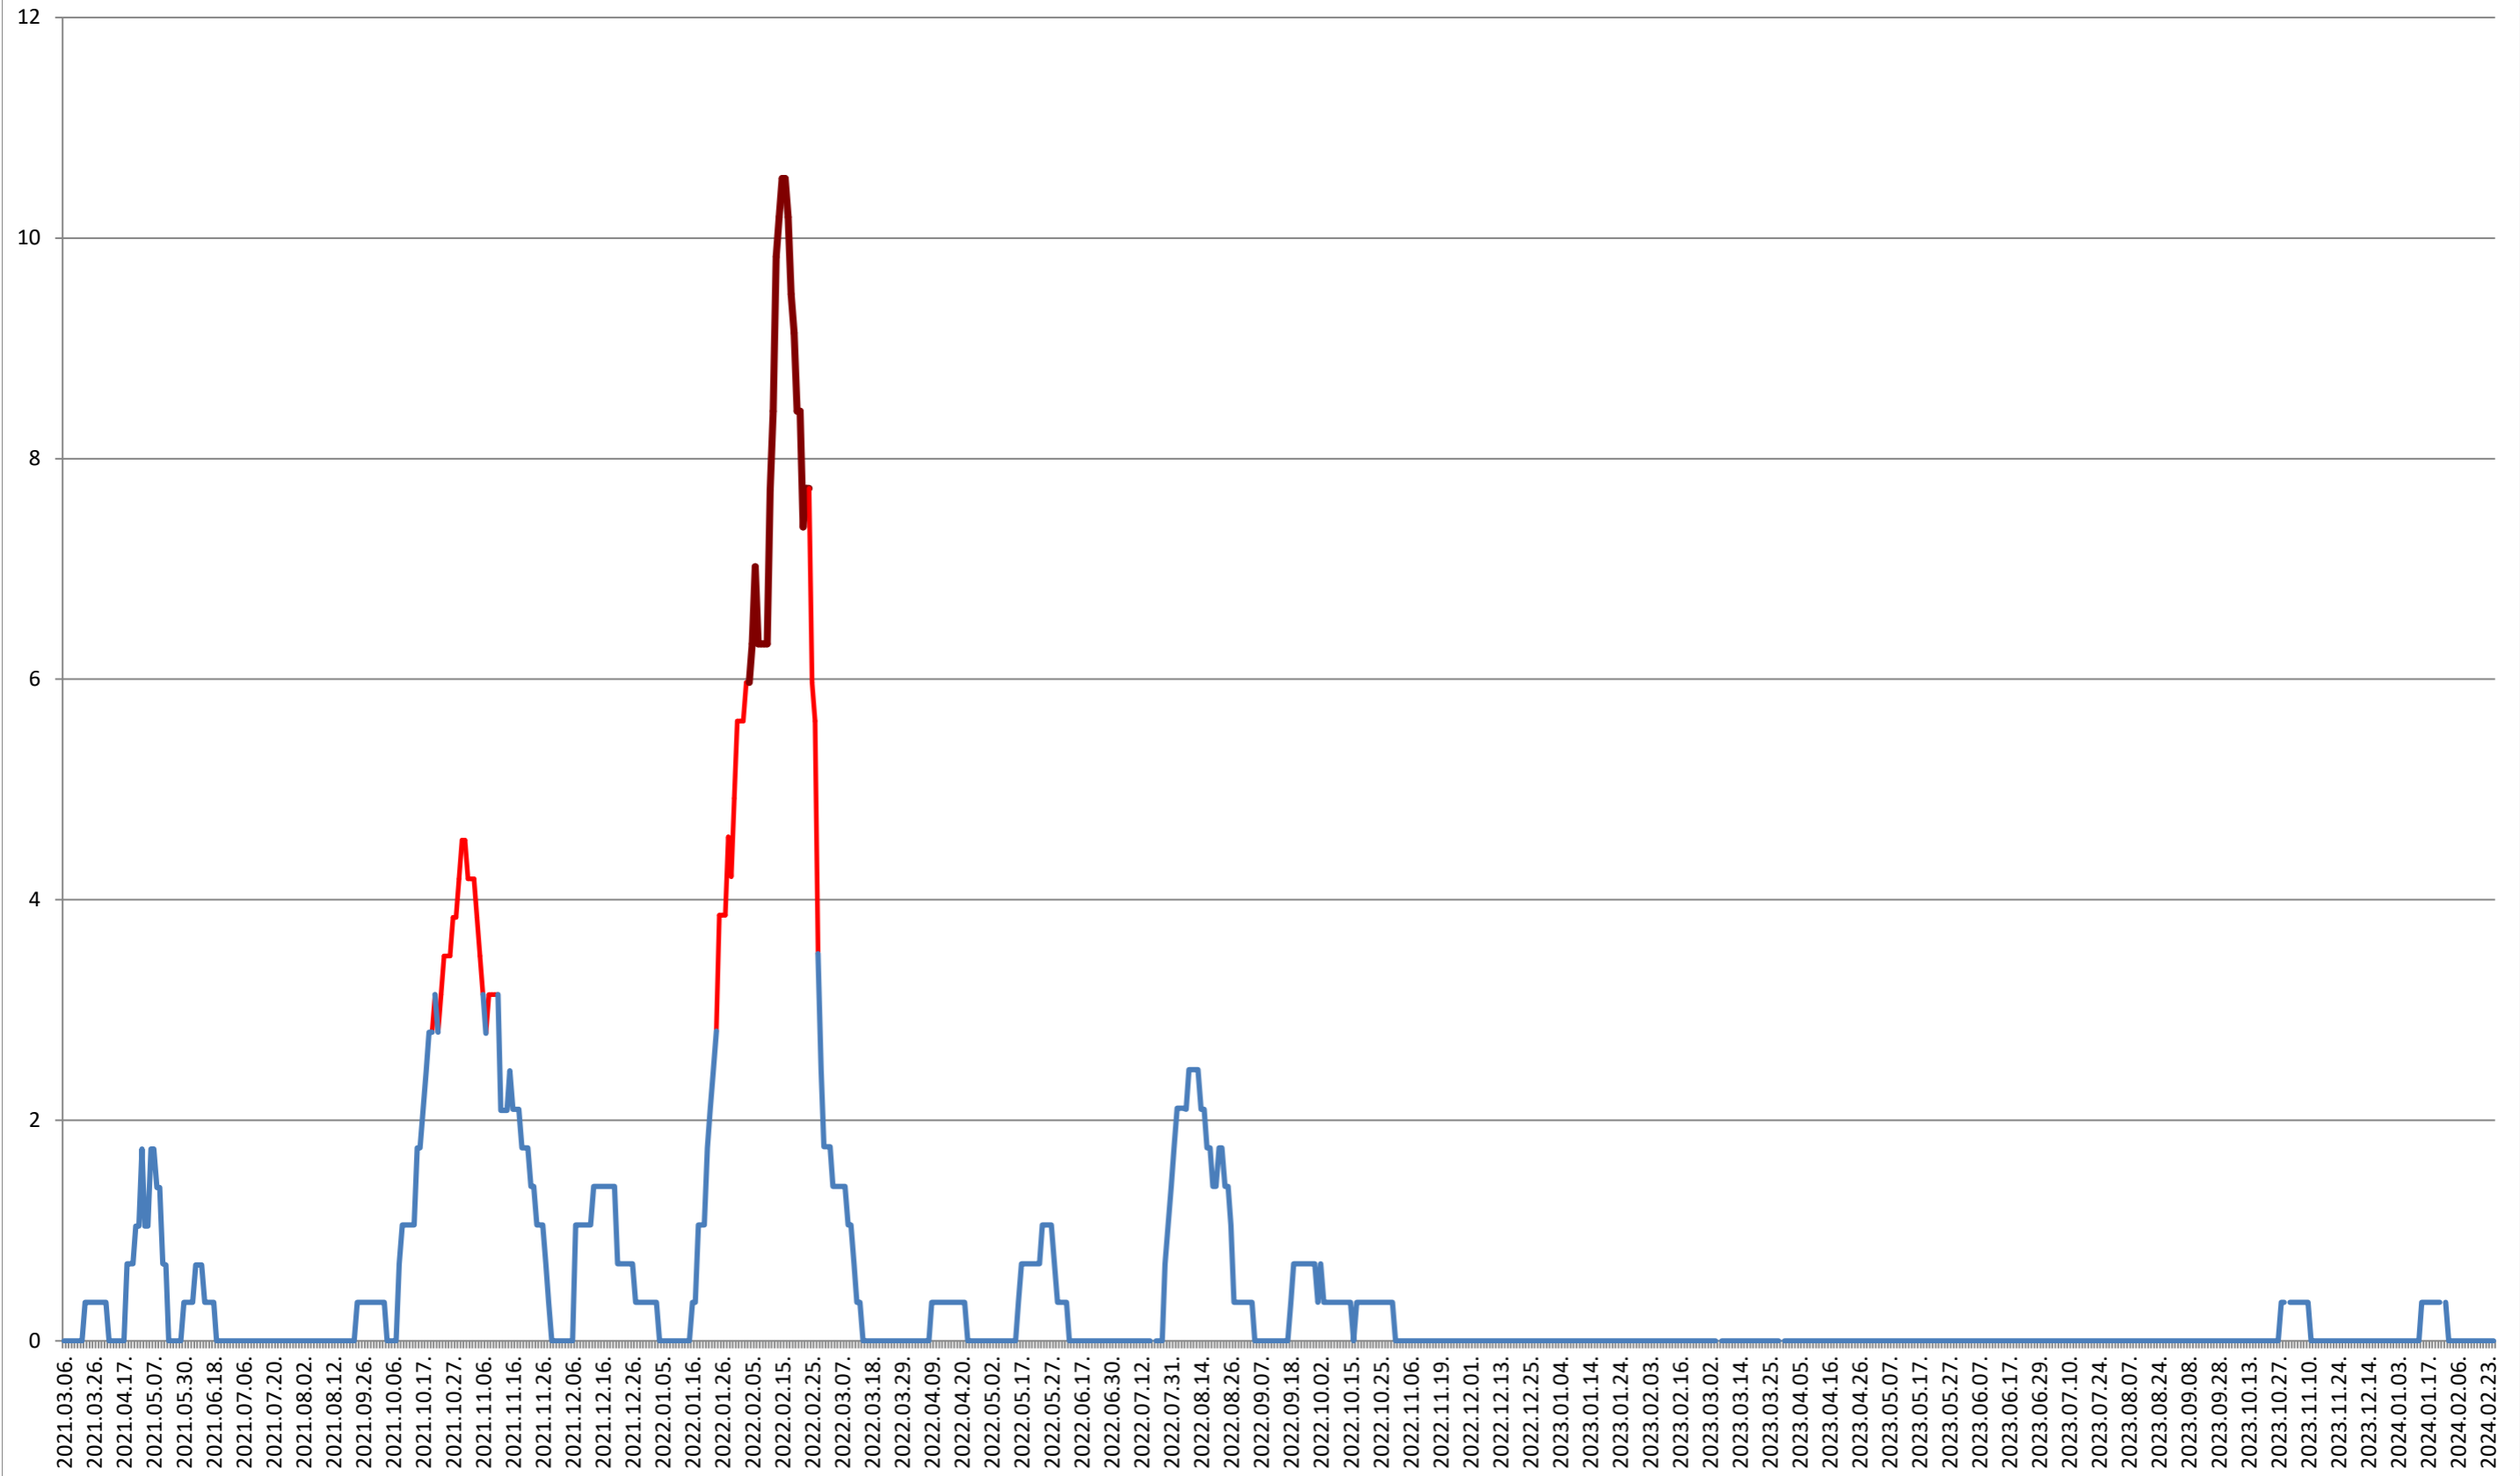

SECUIENI - Evolutia incidentei cumulate pe 14 zile la ‰ de locuitori 2021.03.07. - 2024.02.27.