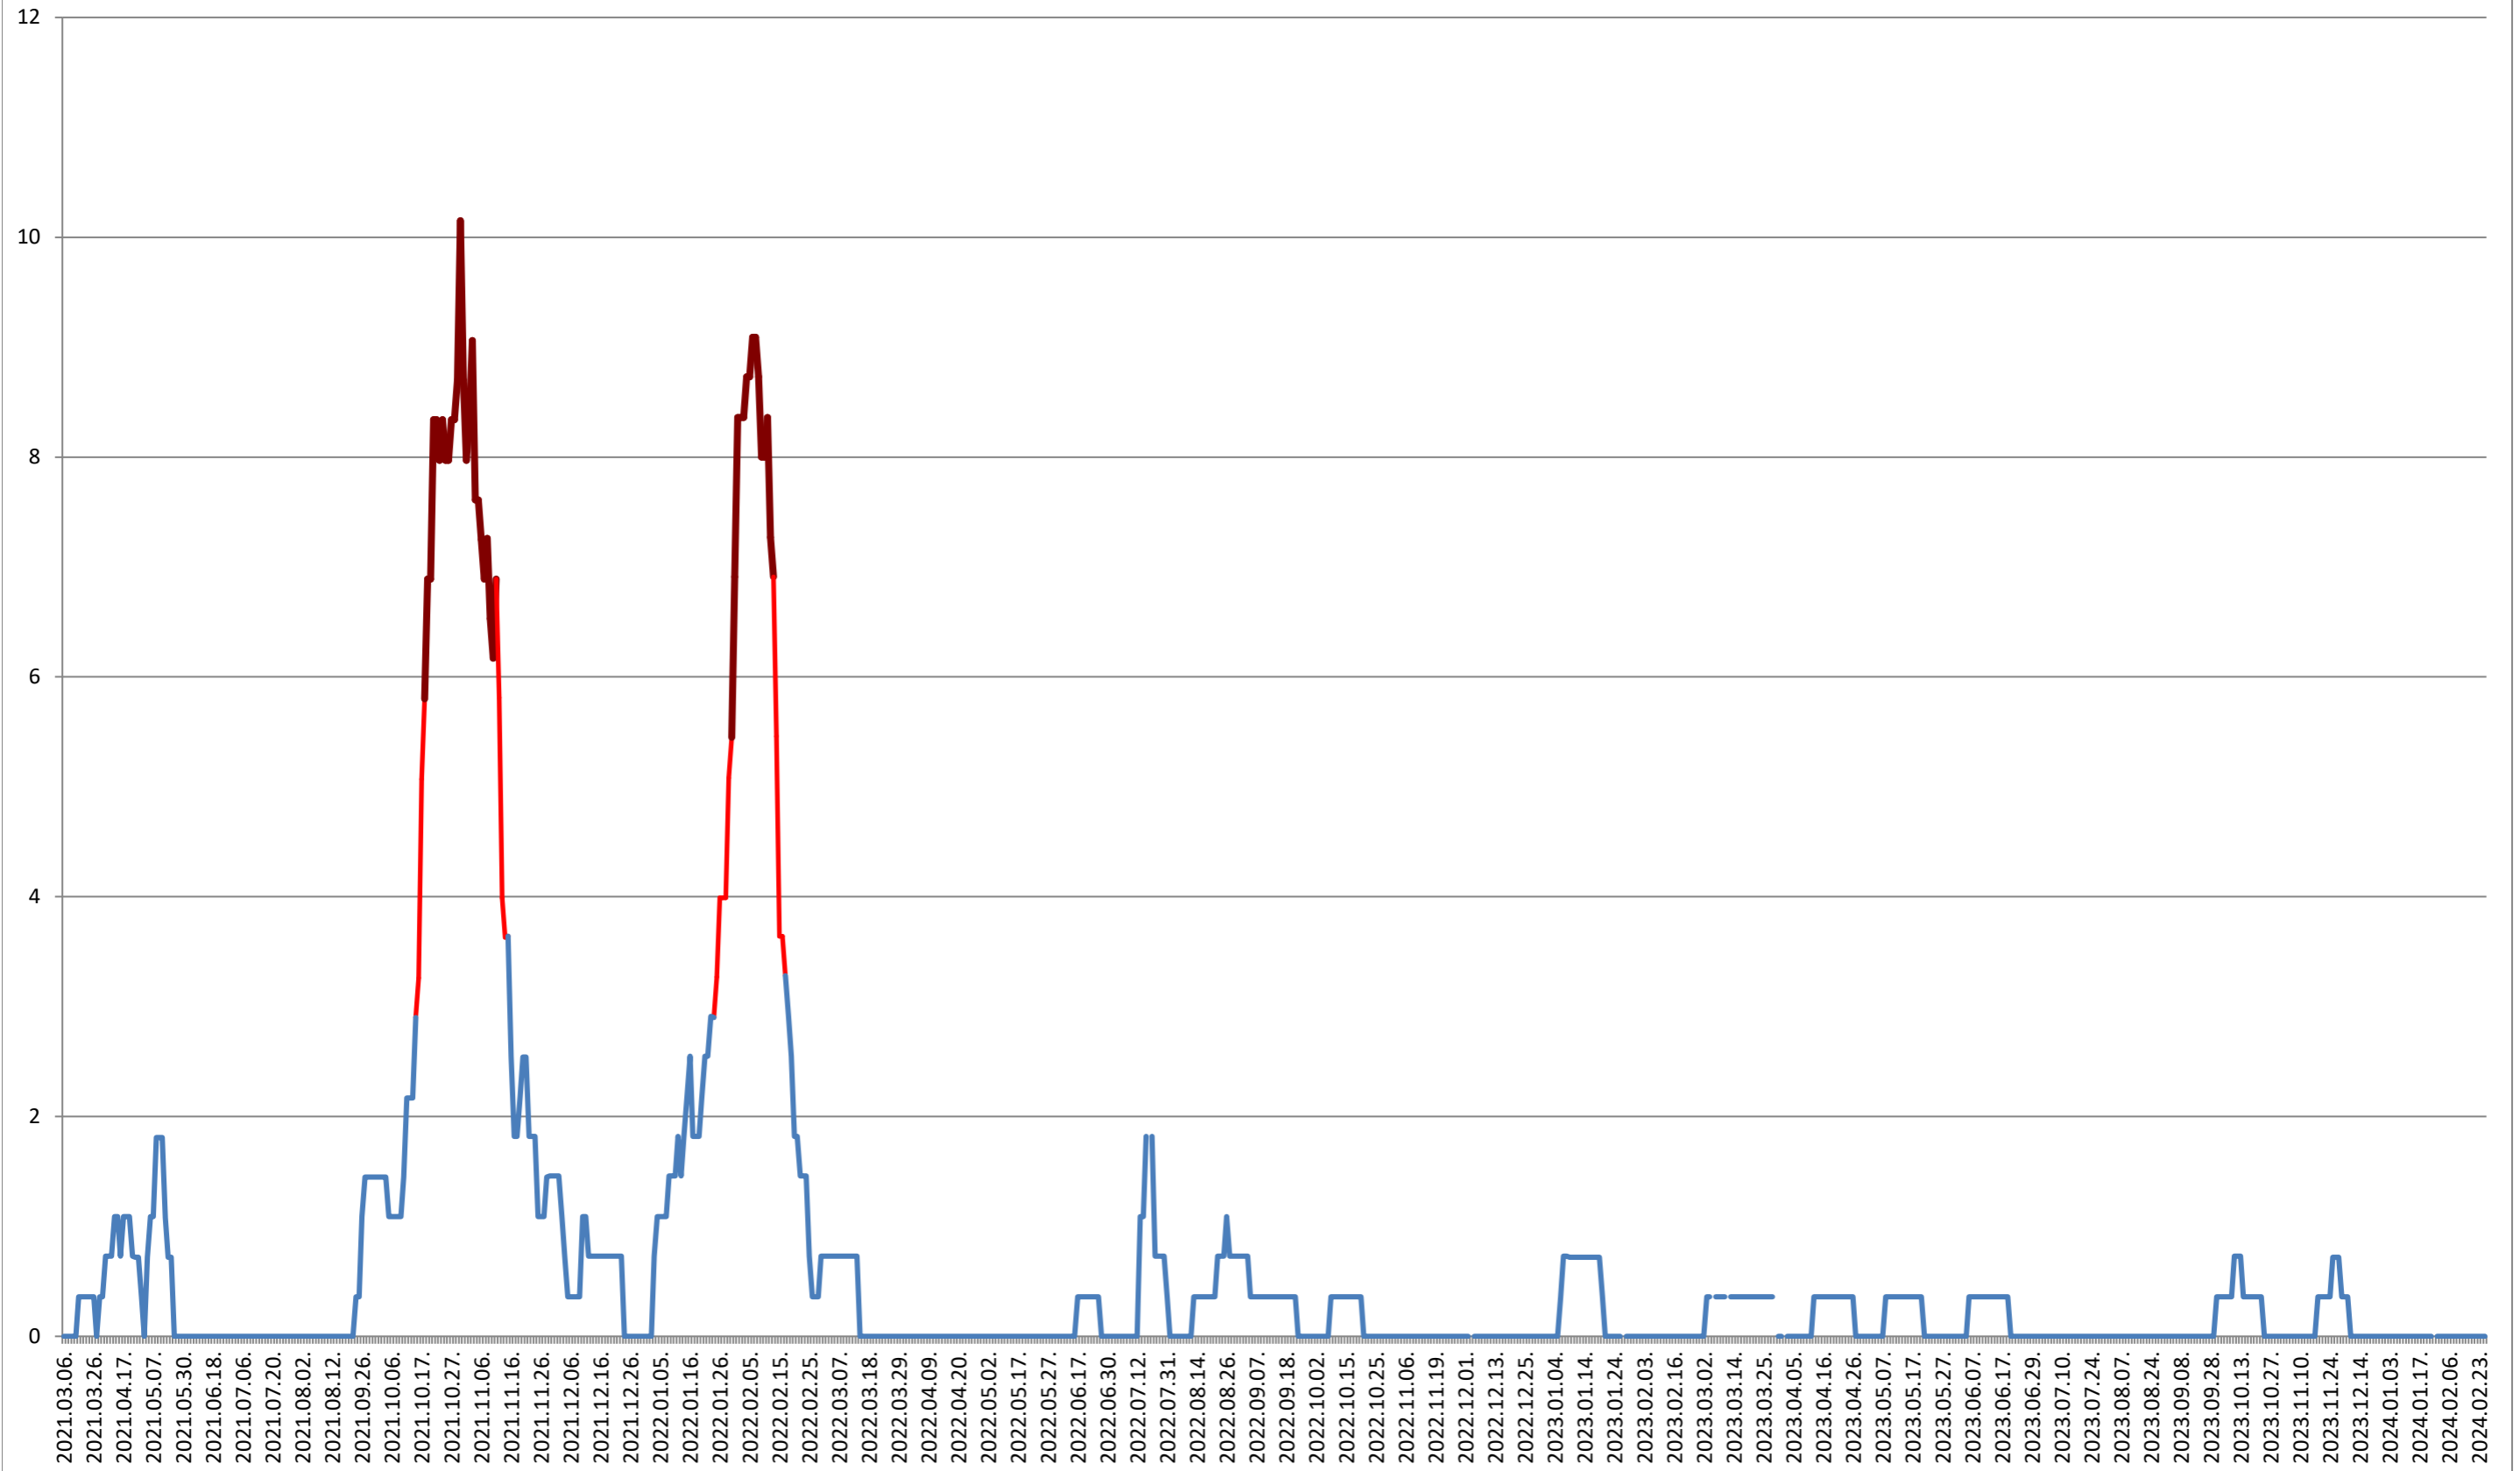

LELICENI - Evolutia incidentei cumulate pe 14 zile la % de locuitori 2021.03.07. - 2024.02.27.

LUETA - Evolutia incidentei cumulate pe 14 zile la % de locuitori 2021.03.07. - 2024.02.27.

LUNCA DE JOS - Evolutia incidentei cumulate pe 14 zile la ‰ de locuitori 2021.03.07. - 2024.02.27.

MĂRTINIȘ - Evolutia incidentei cumulate pe 14 zile la % de locuitori
2021.03.07. - 2024.02.27.

MEREȘTI - Evolutia incidentei cumulate pe 14 zile la ‰ de locuitori 2021.03.07. - 2024.02.27.

MUNICIPIUL MIERCUREA-CIUC - Evolutia incidentei cumulate pe 14 zile la % de locuitori 2021.03.07. - 2024.02.27.

MIHĂILENI - Evolutia incidentei cumulate pe 14 zile la ‰ de locuitori 2021.03.07. - 2024.02.27.

MUGENI - Evolutia incidentei cumulate pe 14 zile la ‰ de locuitori 2021.03.07. - 2024.02.27.

OCLAND - Evolutia incidentei cumulate pe 14 zile la % de locuitori 2021.03.07. - 2024.02.27.