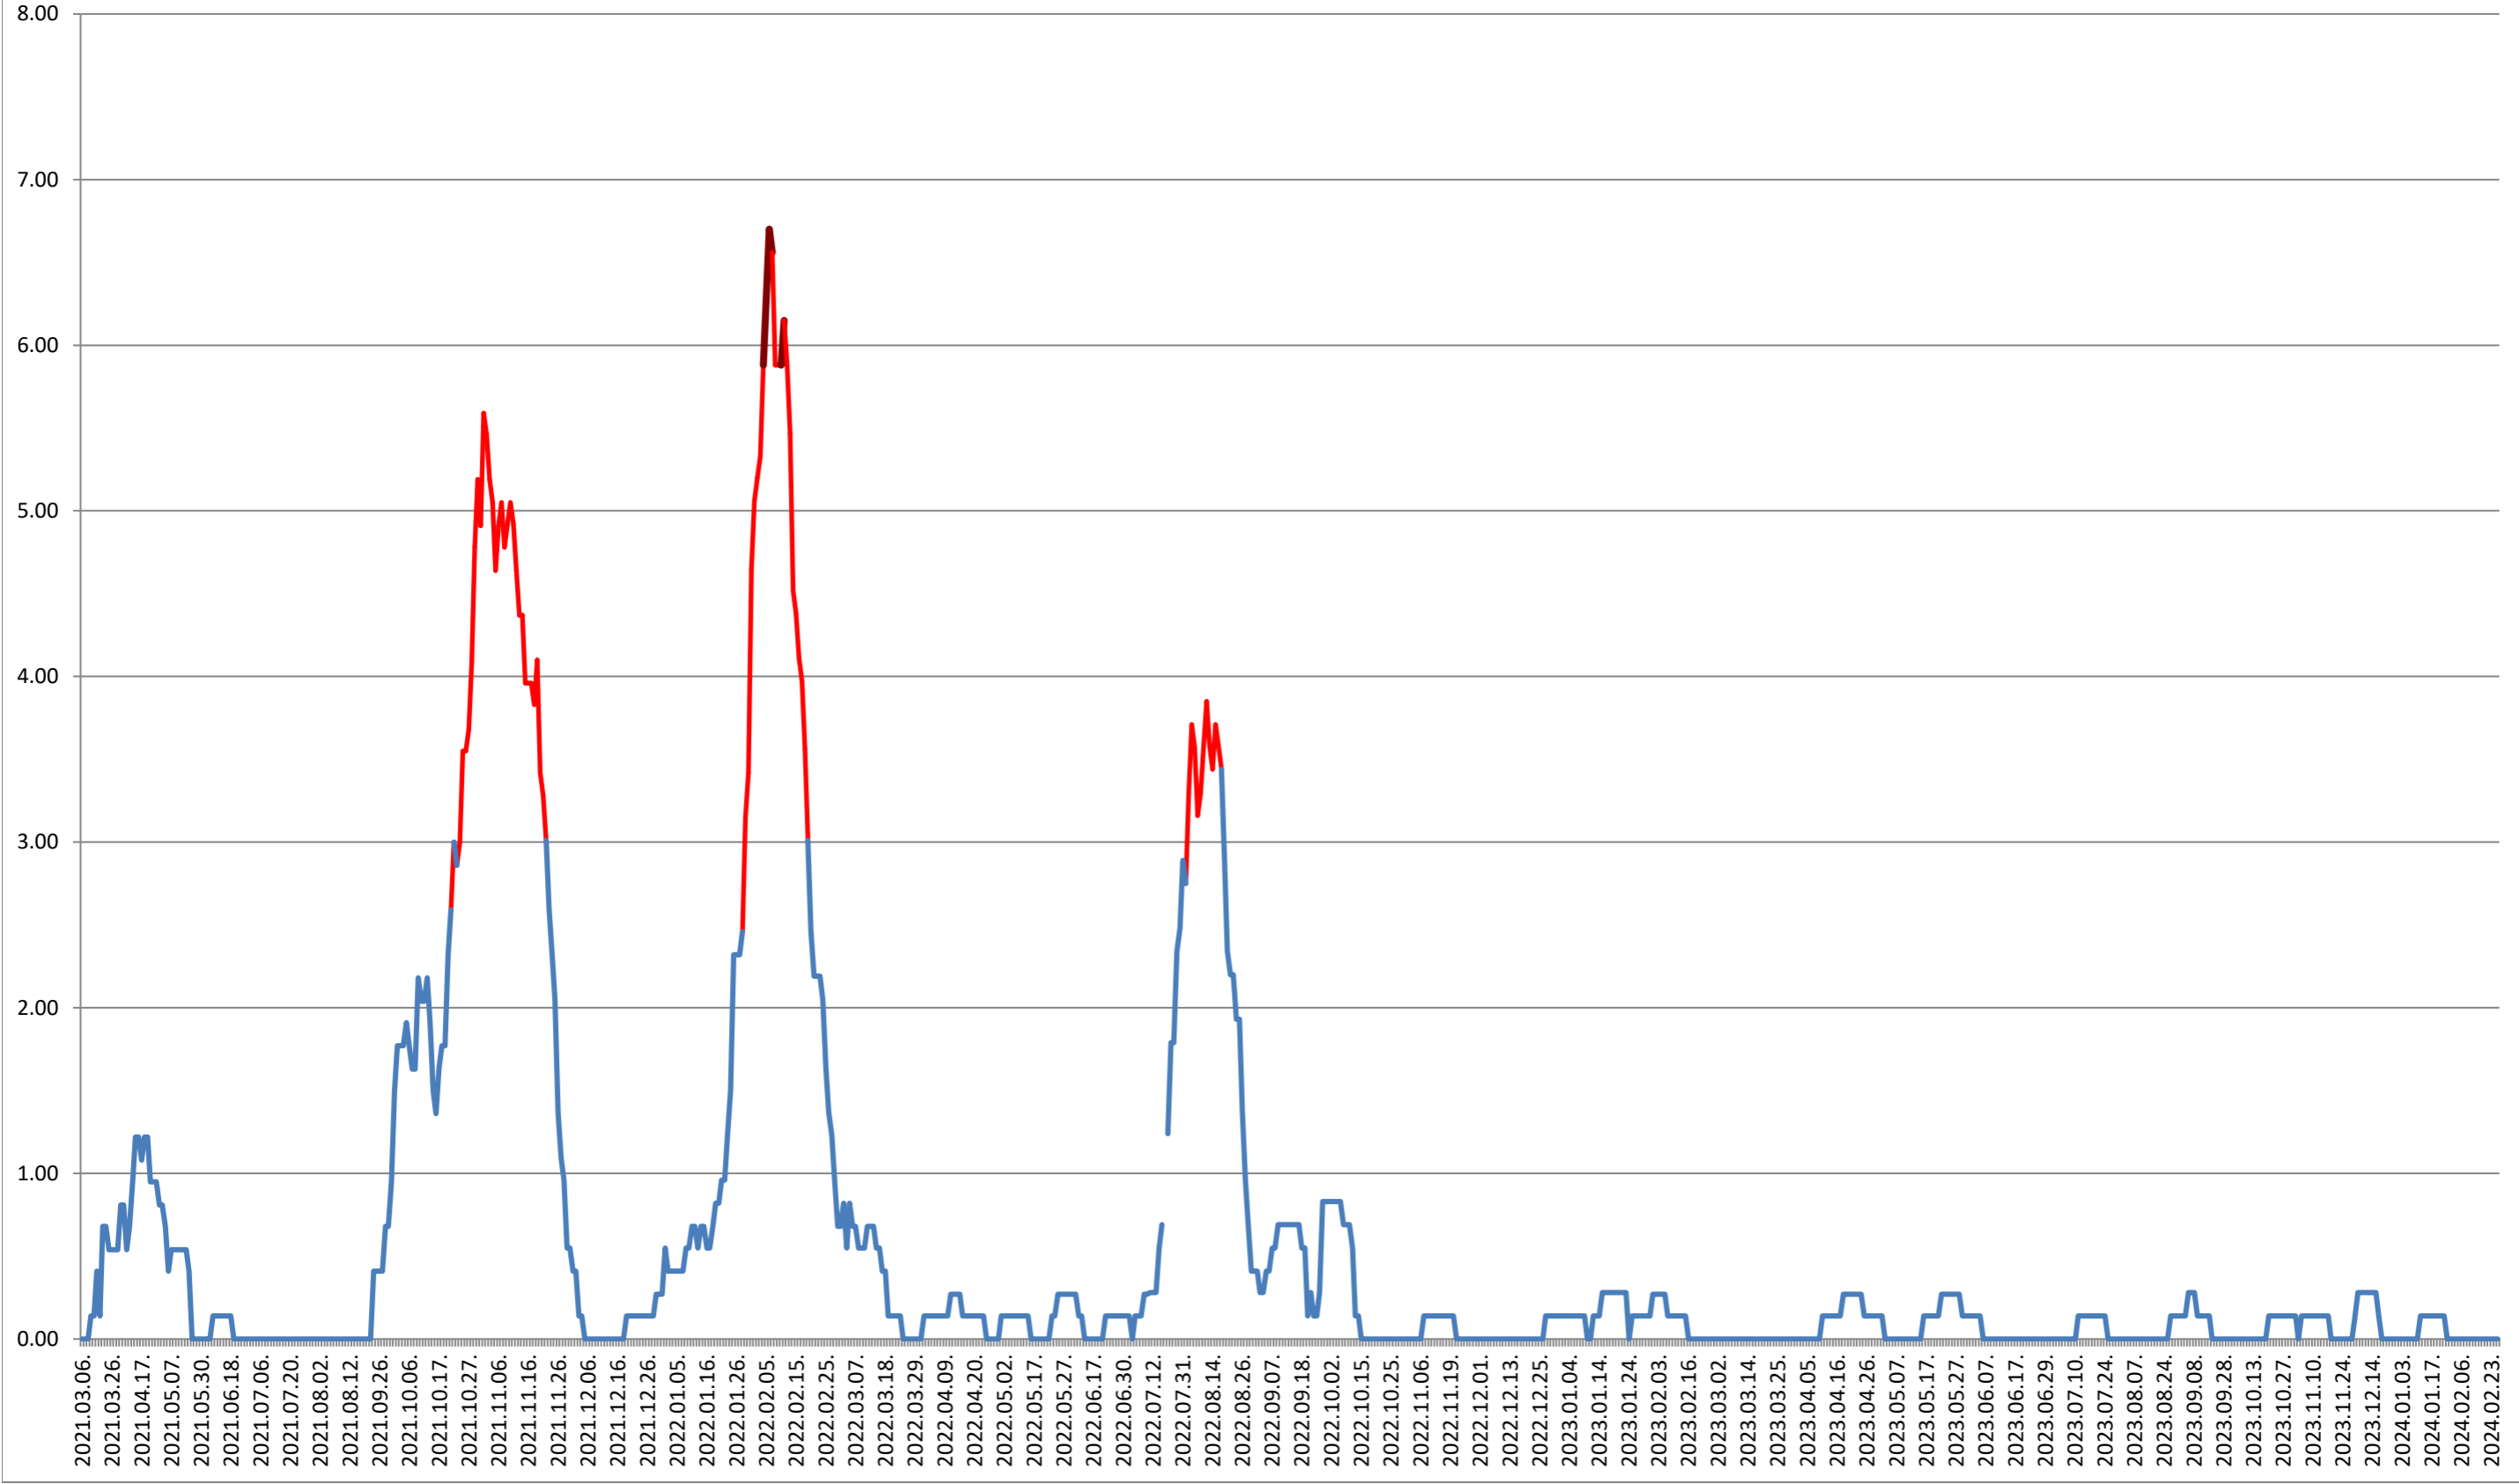

ATID - Evolutia incidentei cumulate pe 14 zile la % de locuitori 2021.03.07. - 2024.02.27.

AVRĂMEȘTI - Evolutia incidentei cumulate pe 14 zile la % de locuitori
2021.03.07. - 2024.02.27.

ORAȘ BĂILE TUȘNAD - Evolutia incidentei cumulate pe 14 zile la ‰ de locuitori 2021.03.07. - 2024.02.27.

ORAȘ BĂLAN - Evolutia incidentei cumulate pe 14 zile la % de locuitori
2021.03.07. - 2024.02.27.

BILBOR - Evolutia incidentei cumulate pe 14 zile la ‰ de locuitori 2021.03.07. - 2024.02.27.

ORAȘ BORSEC - Evolutia incidentei cumulate pe 14 zile la ‰ de locuitori 2021.03.07. - 2024.02.27.

BRĂDEȘTI - Evolutia incidentei cumulate pe 14 zile la % de locuitori 2021.03.07. - 2024.02.27.

CĂPÂLNIȚA - Evolutia incidentei cumulate pe 14 zile la ‰ de locuitori 2021.03.07. - 2024.02.27.

CÂRȚA - Evolutia incidentei cumulate pe 14 zile la % de locuitori
2021.03.07. - 2024.02.27.

ORAȘ CRISTURU SECUIESC - Evolutia incidentei cumulate pe 14 zile la ‰ de locuitori
2021.03.07. - 2024.02.27.

DĂNEȘTI - Evolutia incidentei cumulate pe 14 zile la ‰ de locuitori 2021.03.07. - 2024.02.27.