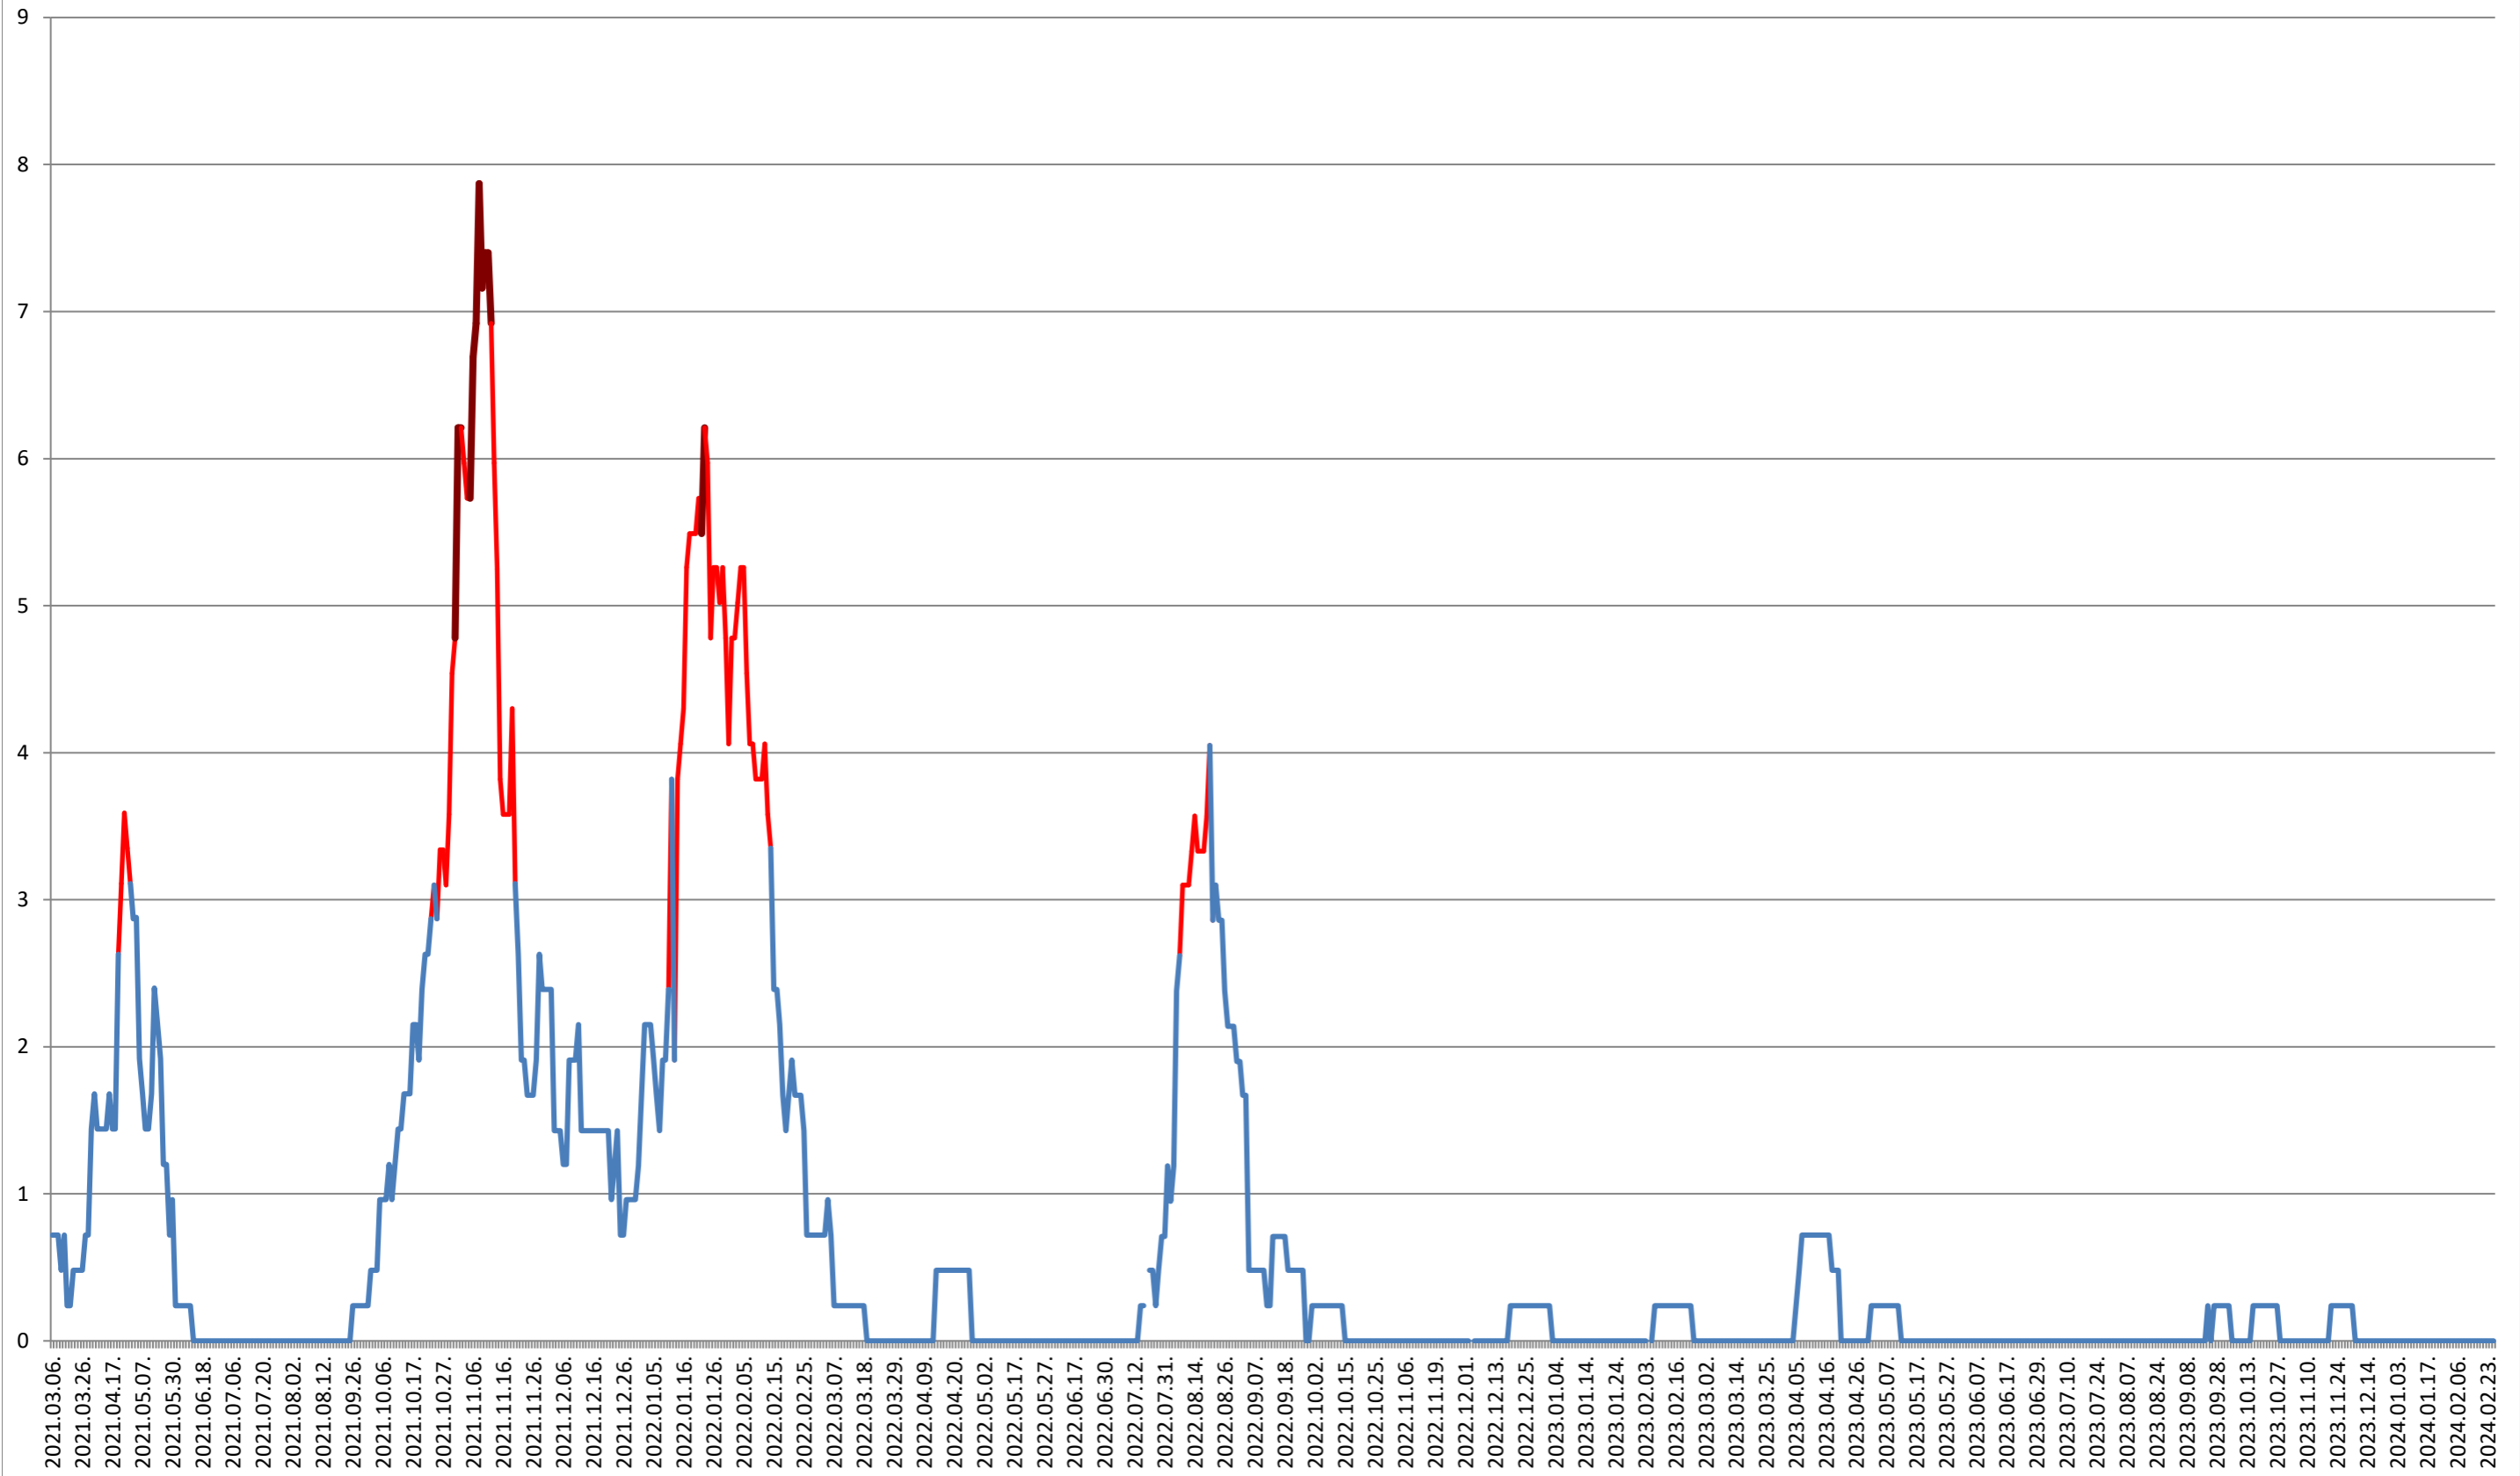

ORAȘ BĂLAN - Evolutia incidentei cumulate pe 14 zile la % de locuitori
2021.03.07. - 2024.02.27.

BILBOR - Evolutia incidentei cumulate pe 14 zile la ‰ de locuitori 2021.03.07. - 2024.02.27.

ORAȘ BORSEC - Evolutia incidentei cumulate pe 14 zile la ‰ de locuitori 2021.03.07. - 2024.02.27.

CORBU - Evolutia incidentei cumulate pe 14 zile la ‰ de locuitori 2021.03.07. - 2024.02.27.

CORUND - Evolutia incidentei cumulate pe 14 zile la ‰ de locuitori 2021.03.07. - 2024.02.27.

COZMENI - Evolutia incidentei cumulate pe 14 zile la ‰ de locuitori 2021.03.07. - 2024.02.27.

ORAȘ CRISTURU SECUIESC - Evolutia incidentei cumulate pe 14 zile la ‰ de locuitori
2021.03.07. - 2024.02.27.

DĂNEȘTI - Evolutia incidentei cumulate pe 14 zile la ‰ de locuitori 2021.03.07. - 2024.02.27.

DÂRJIU - Evolutia incidentei cumulate pe 14 zile la ‰ de locuitori 2021.03.07. - 2024.02.27.

DEALU - Evolutia incidentei cumulate pe 14 zile la % de locuitori 2021.03.07. - 2024.02.27.

DITRĂU - Evolutia incidentei cumulate pe 14 zile la ‰ de locuitori 2021.03.07. - 2024.02.27.