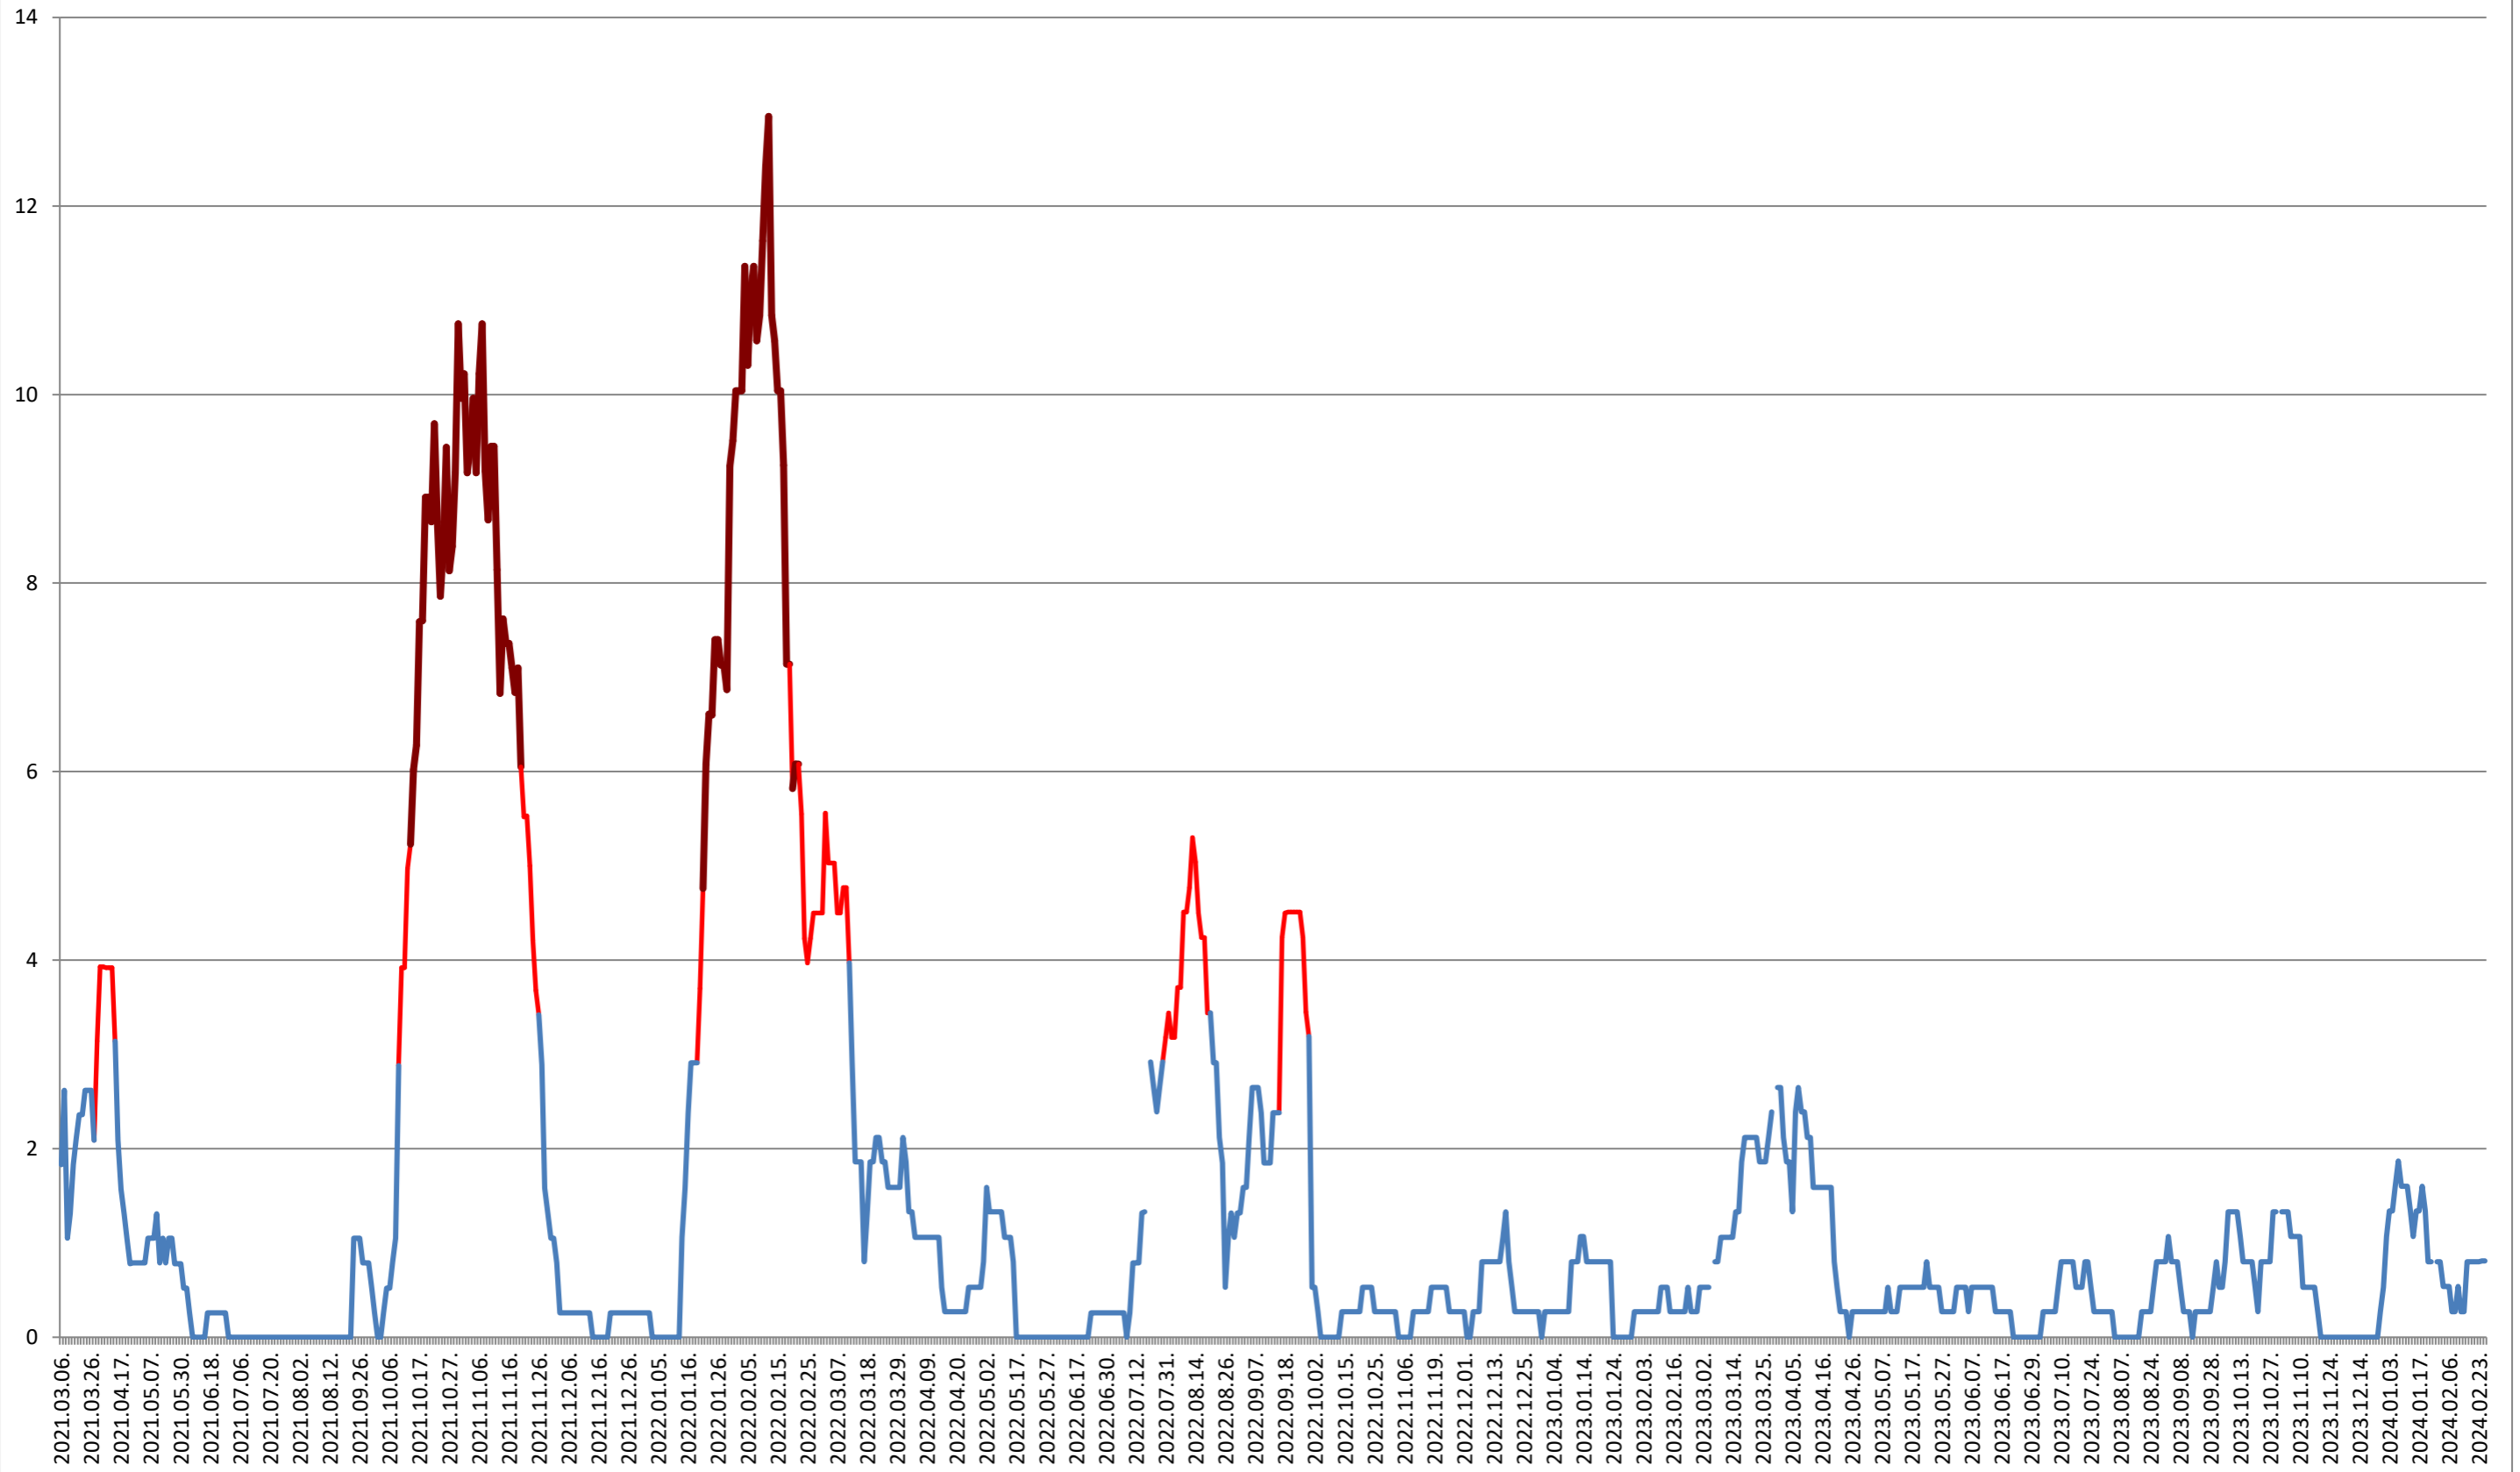

SĂRMAȘ - Evolutia incidentei cumulate pe 14 zile la ‰ de locuitori 2021.03.07. - 2024.02.27.