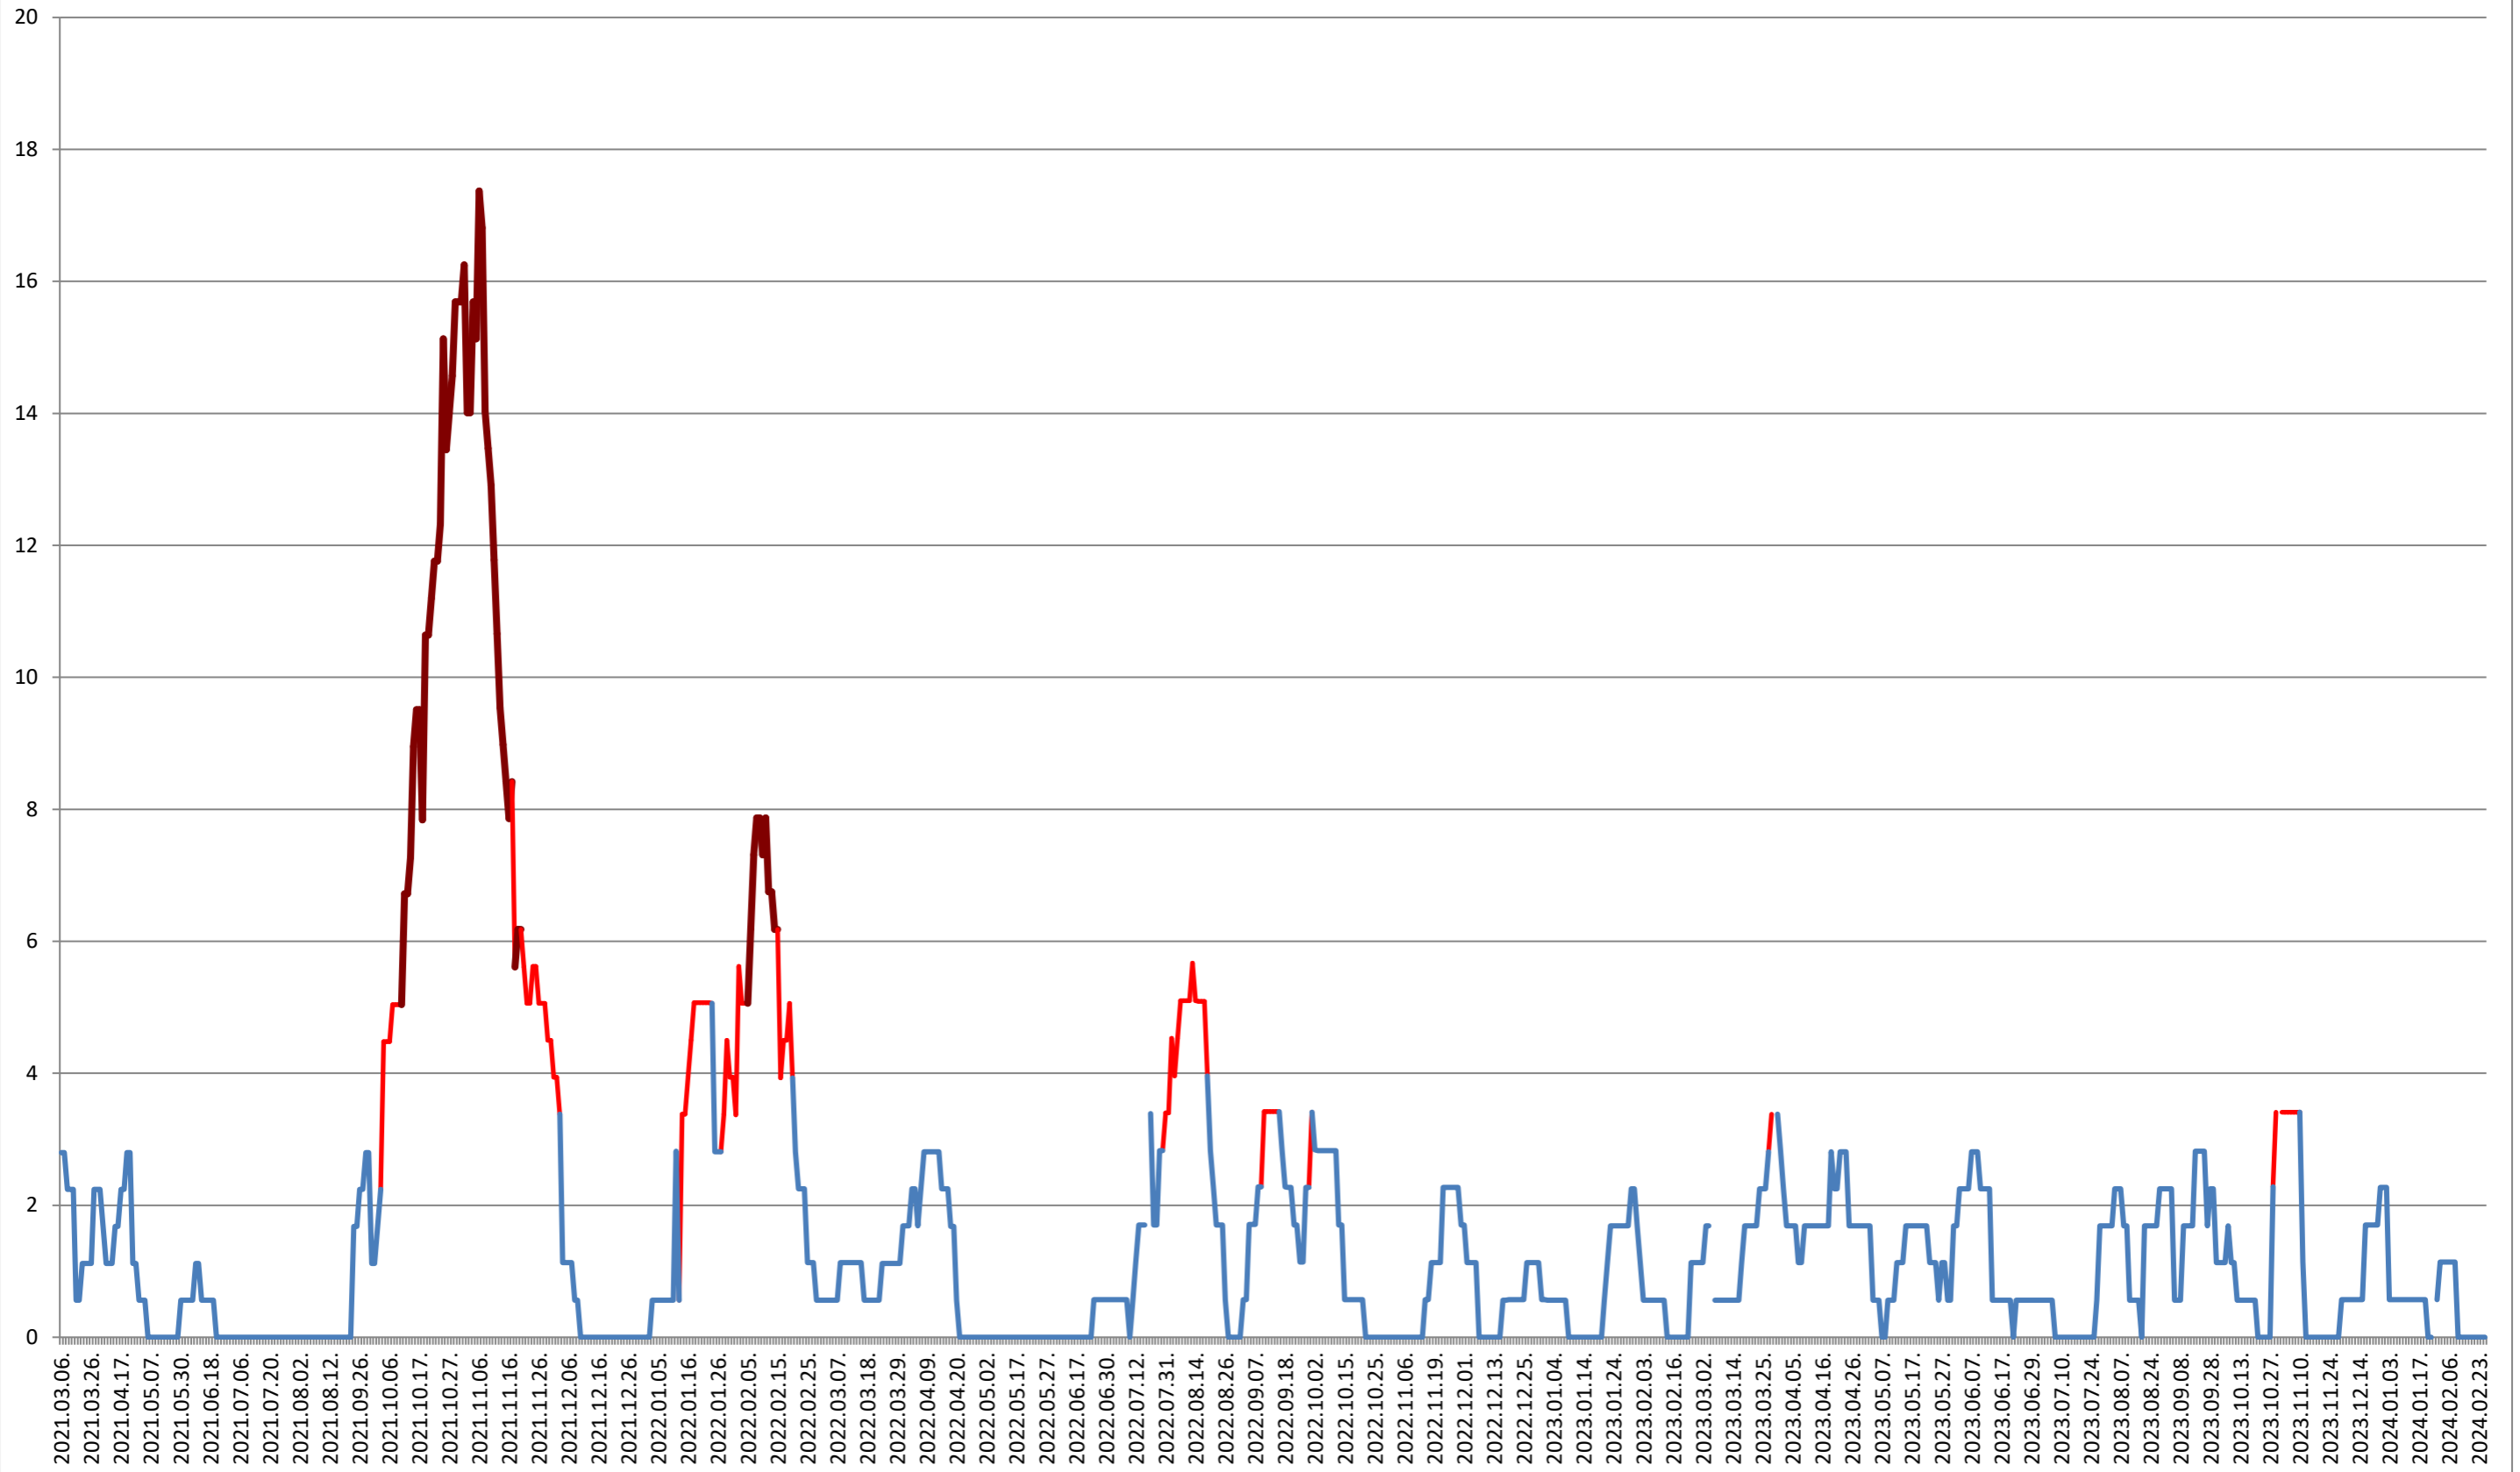

SUBCETATE - Evolutia incidentei cumulate pe 14 zile la % de locuitori
2021.03.07. - 2024.02.27.