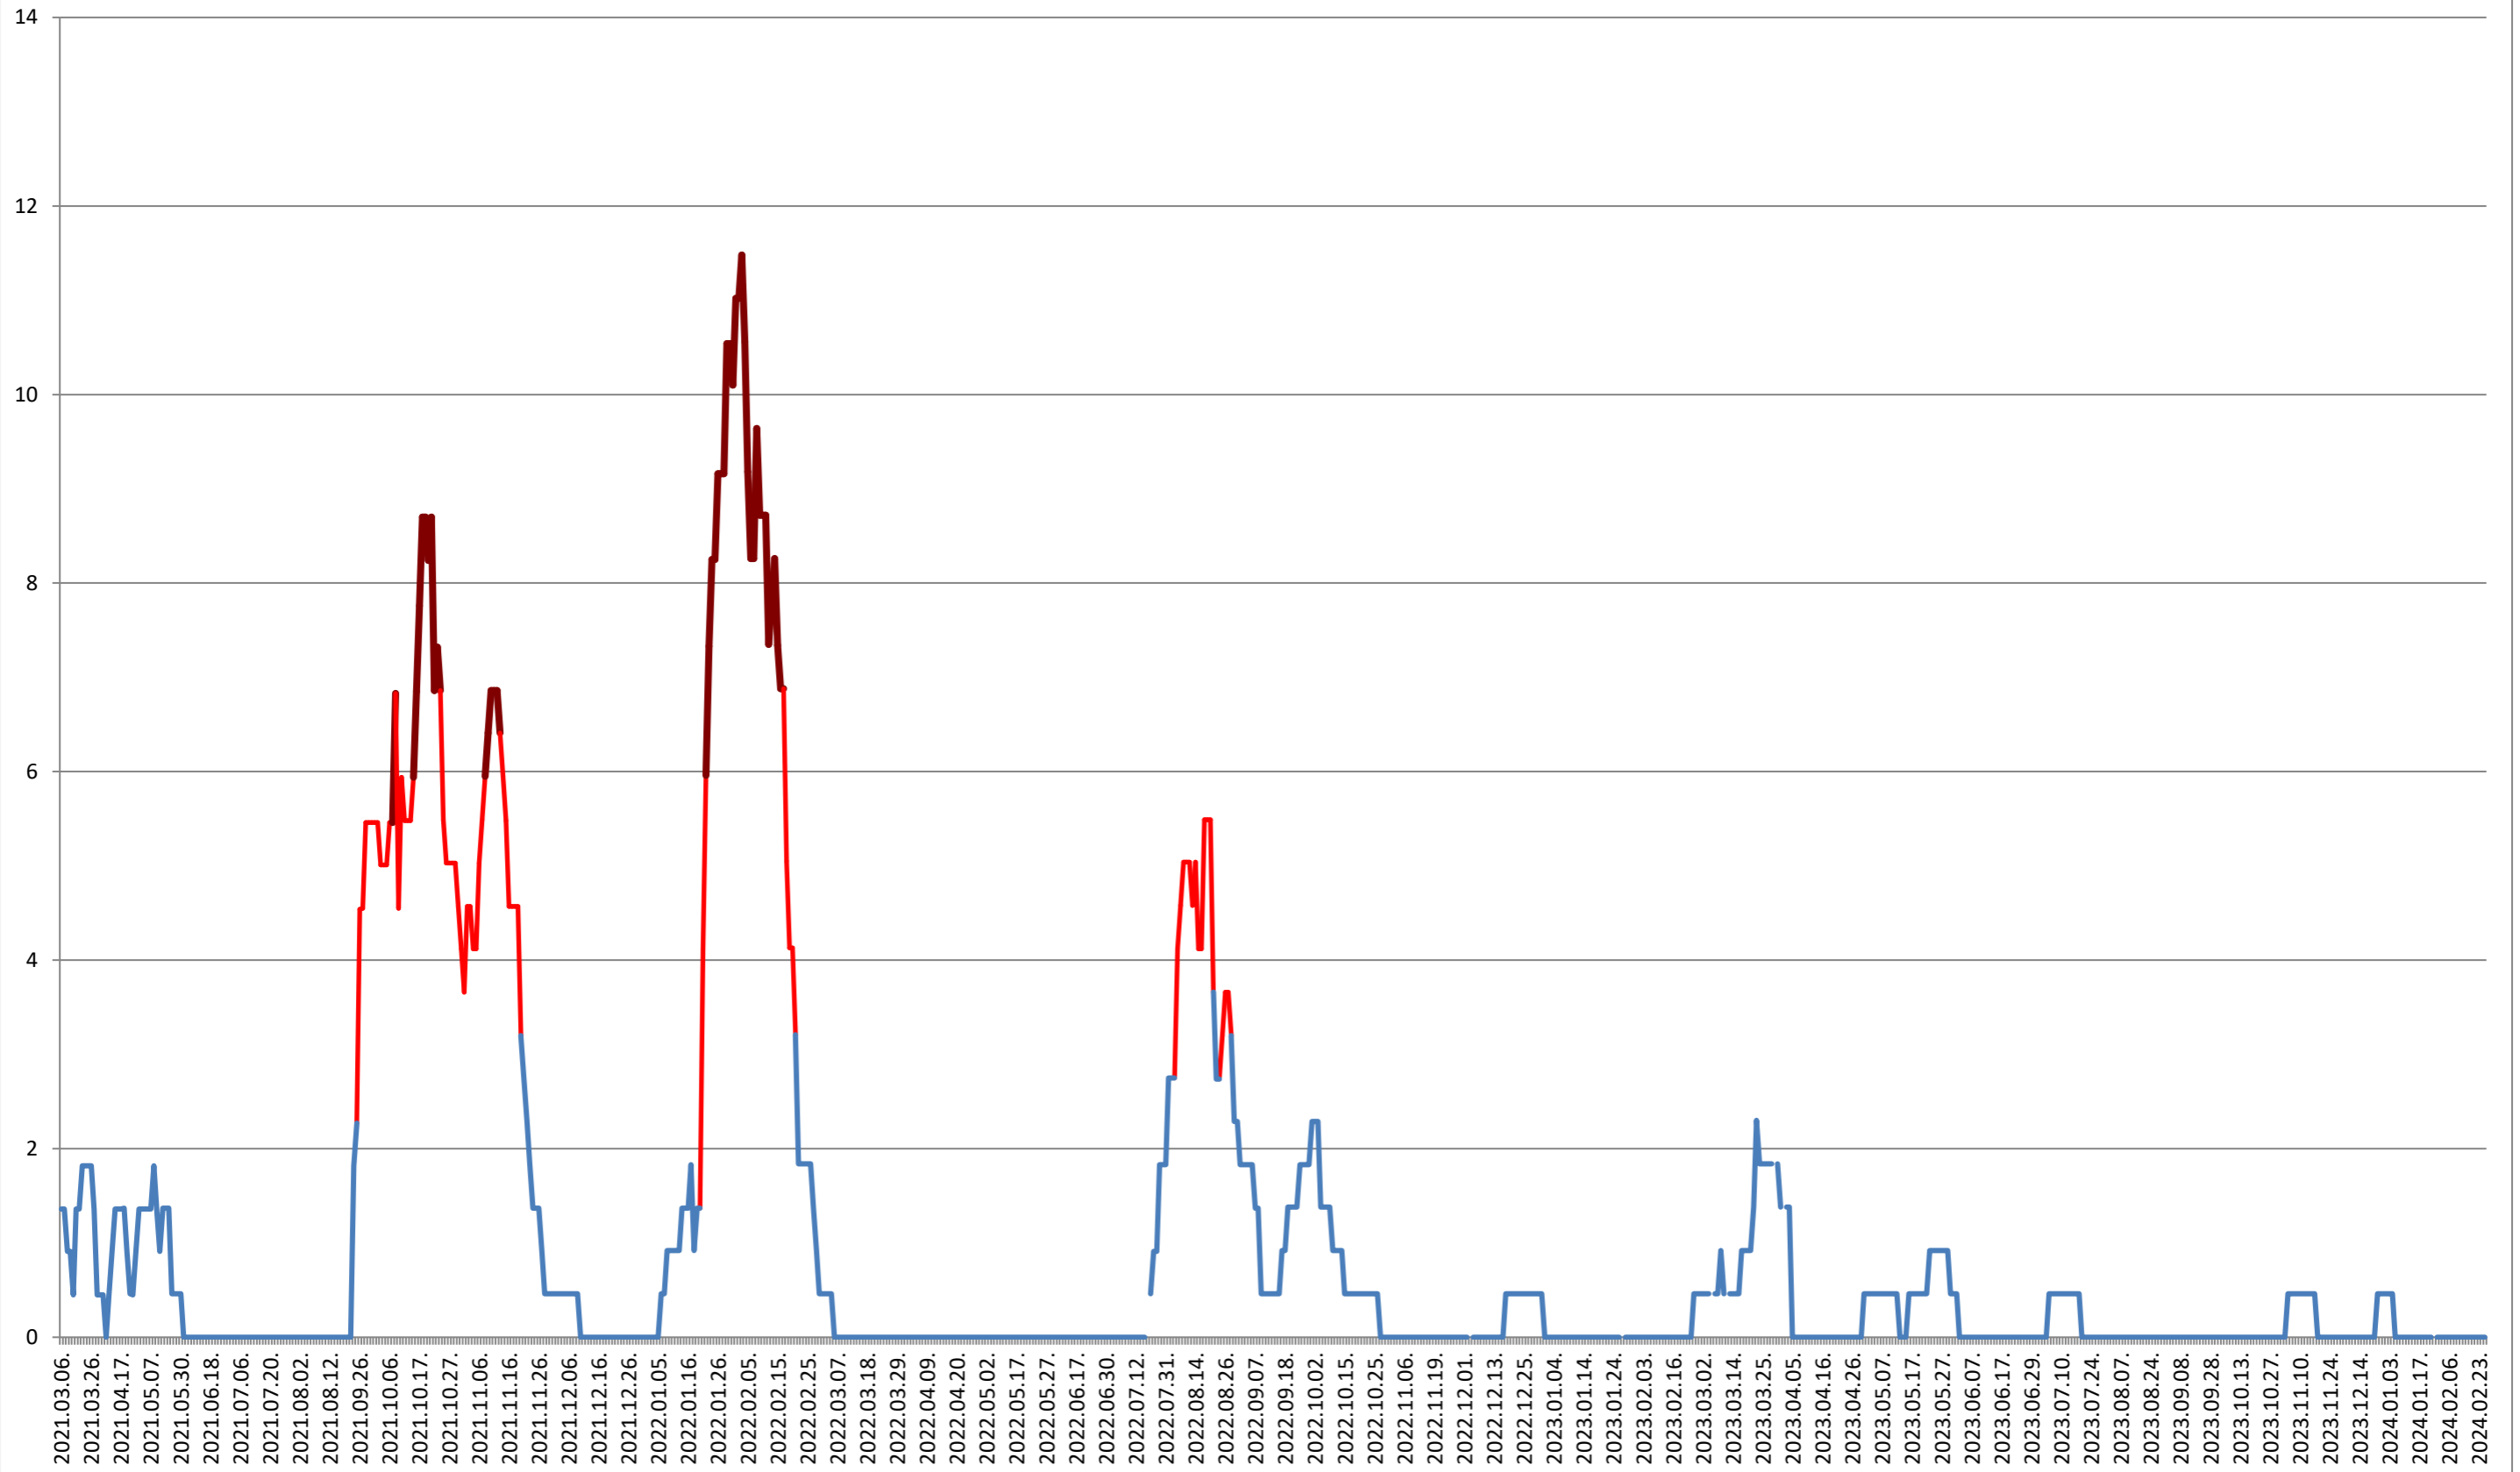

LELICENI - Evolutia incidentei cumulate pe 14 zile la % de locuitori 2021.03.07. - 2024.02.27.

LUETA - Evolutia incidentei cumulate pe 14 zile la % de locuitori 2021.03.07. - 2024.02.27.

LUNCA DE JOS - Evolutia incidentei cumulate pe 14 zile la ‰ de locuitori 2021.03.07. - 2024.02.27.

LUNCA DE SUS - Evolutia incidentei cumulate pe 14 zile la ‰ de locuitori

2021.03.07. - 2024.02.27.

LUPENI - Evolutia incidentei cumulate pe 14 zile la ‰ de locuitori 2021.03.07. - 2024.02.27.

MĂDĂRAȘ - Evolutia incidentei cumulate pe 14 zile la ‰ de locuitori 2021.03.07. - 2024.02.27.

MĂRTINIȘ - Evolutia incidentei cumulate pe 14 zile la % de locuitori
2021.03.07. - 2024.02.27.

MEREȘTI - Evolutia incidentei cumulate pe 14 zile la ‰ de locuitori 2021.03.07. - 2024.02.27.

MUNICIPIUL MIERCUREA-CIUC - Evolutia incidentei cumulate pe 14 zile la % de locuitori 2021.03.07. - 2024.02.27.