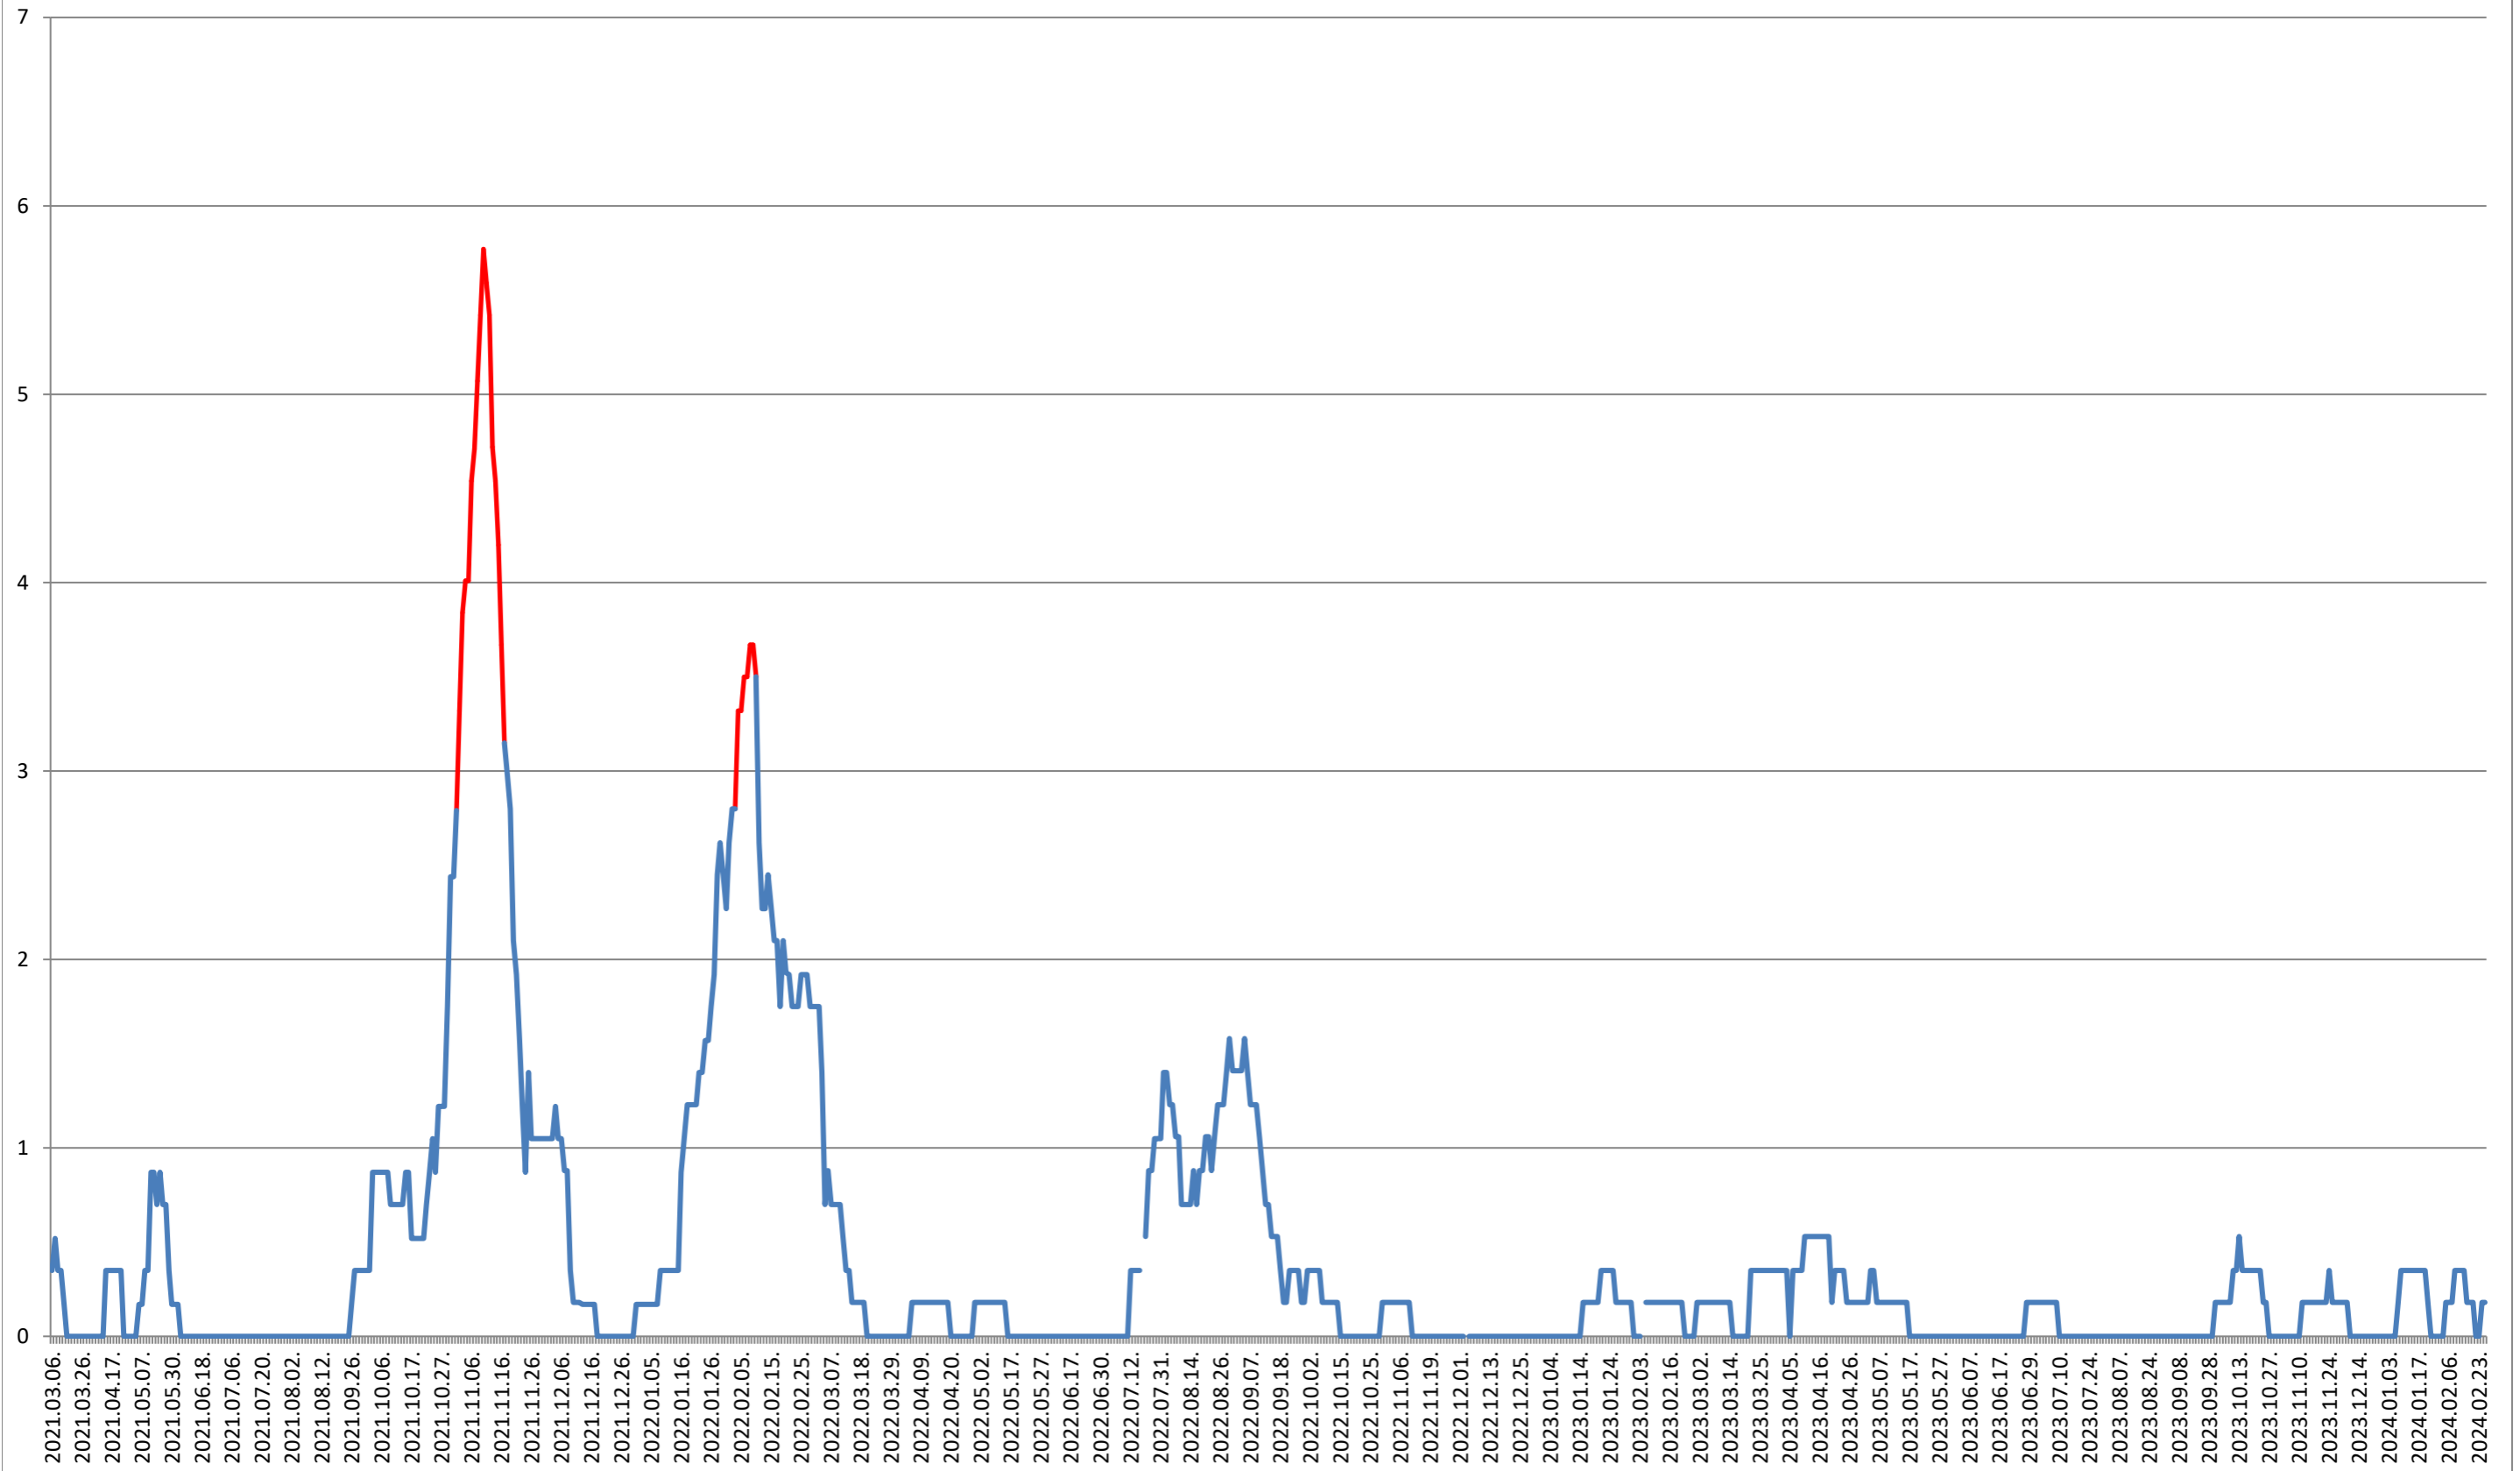

ORAȘ BĂLAN - Evolutia incidentei cumulate pe 14 zile la % de locuitori
2021.03.07. - 2024.02.27.

BILBOR - Evolutia incidentei cumulate pe 14 zile la ‰ de locuitori 2021.03.07. - 2024.02.27.

ORAȘ BORSEC - Evolutia incidentei cumulate pe 14 zile la ‰ de locuitori 2021.03.07. - 2024.02.27.

CORBU - Evolutia incidentei cumulate pe 14 zile la ‰ de locuitori 2021.03.07. - 2024.02.27.

CORUND - Evolutia incidentei cumulate pe 14 zile la ‰ de locuitori 2021.03.07. - 2024.02.27.

COZMENI - Evolutia incidentei cumulate pe 14 zile la ‰ de locuitori 2021.03.07. - 2024.02.27.

ORAȘ CRISTURU SECUIESC - Evolutia incidentei cumulate pe 14 zile la ‰ de locuitori
2021.03.07. - 2024.02.27.

DĂNEȘTI - Evolutia incidentei cumulate pe 14 zile la ‰ de locuitori 2021.03.07. - 2024.02.27.

DÂRJIU - Evolutia incidentei cumulate pe 14 zile la ‰ de locuitori 2021.03.07. - 2024.02.27.

DEALU - Evolutia incidentei cumulate pe 14 zile la % de locuitori 2021.03.07. - 2024.02.27.

DITRĂU - Evolutia incidentei cumulate pe 14 zile la ‰ de locuitori 2021.03.07. - 2024.02.27.