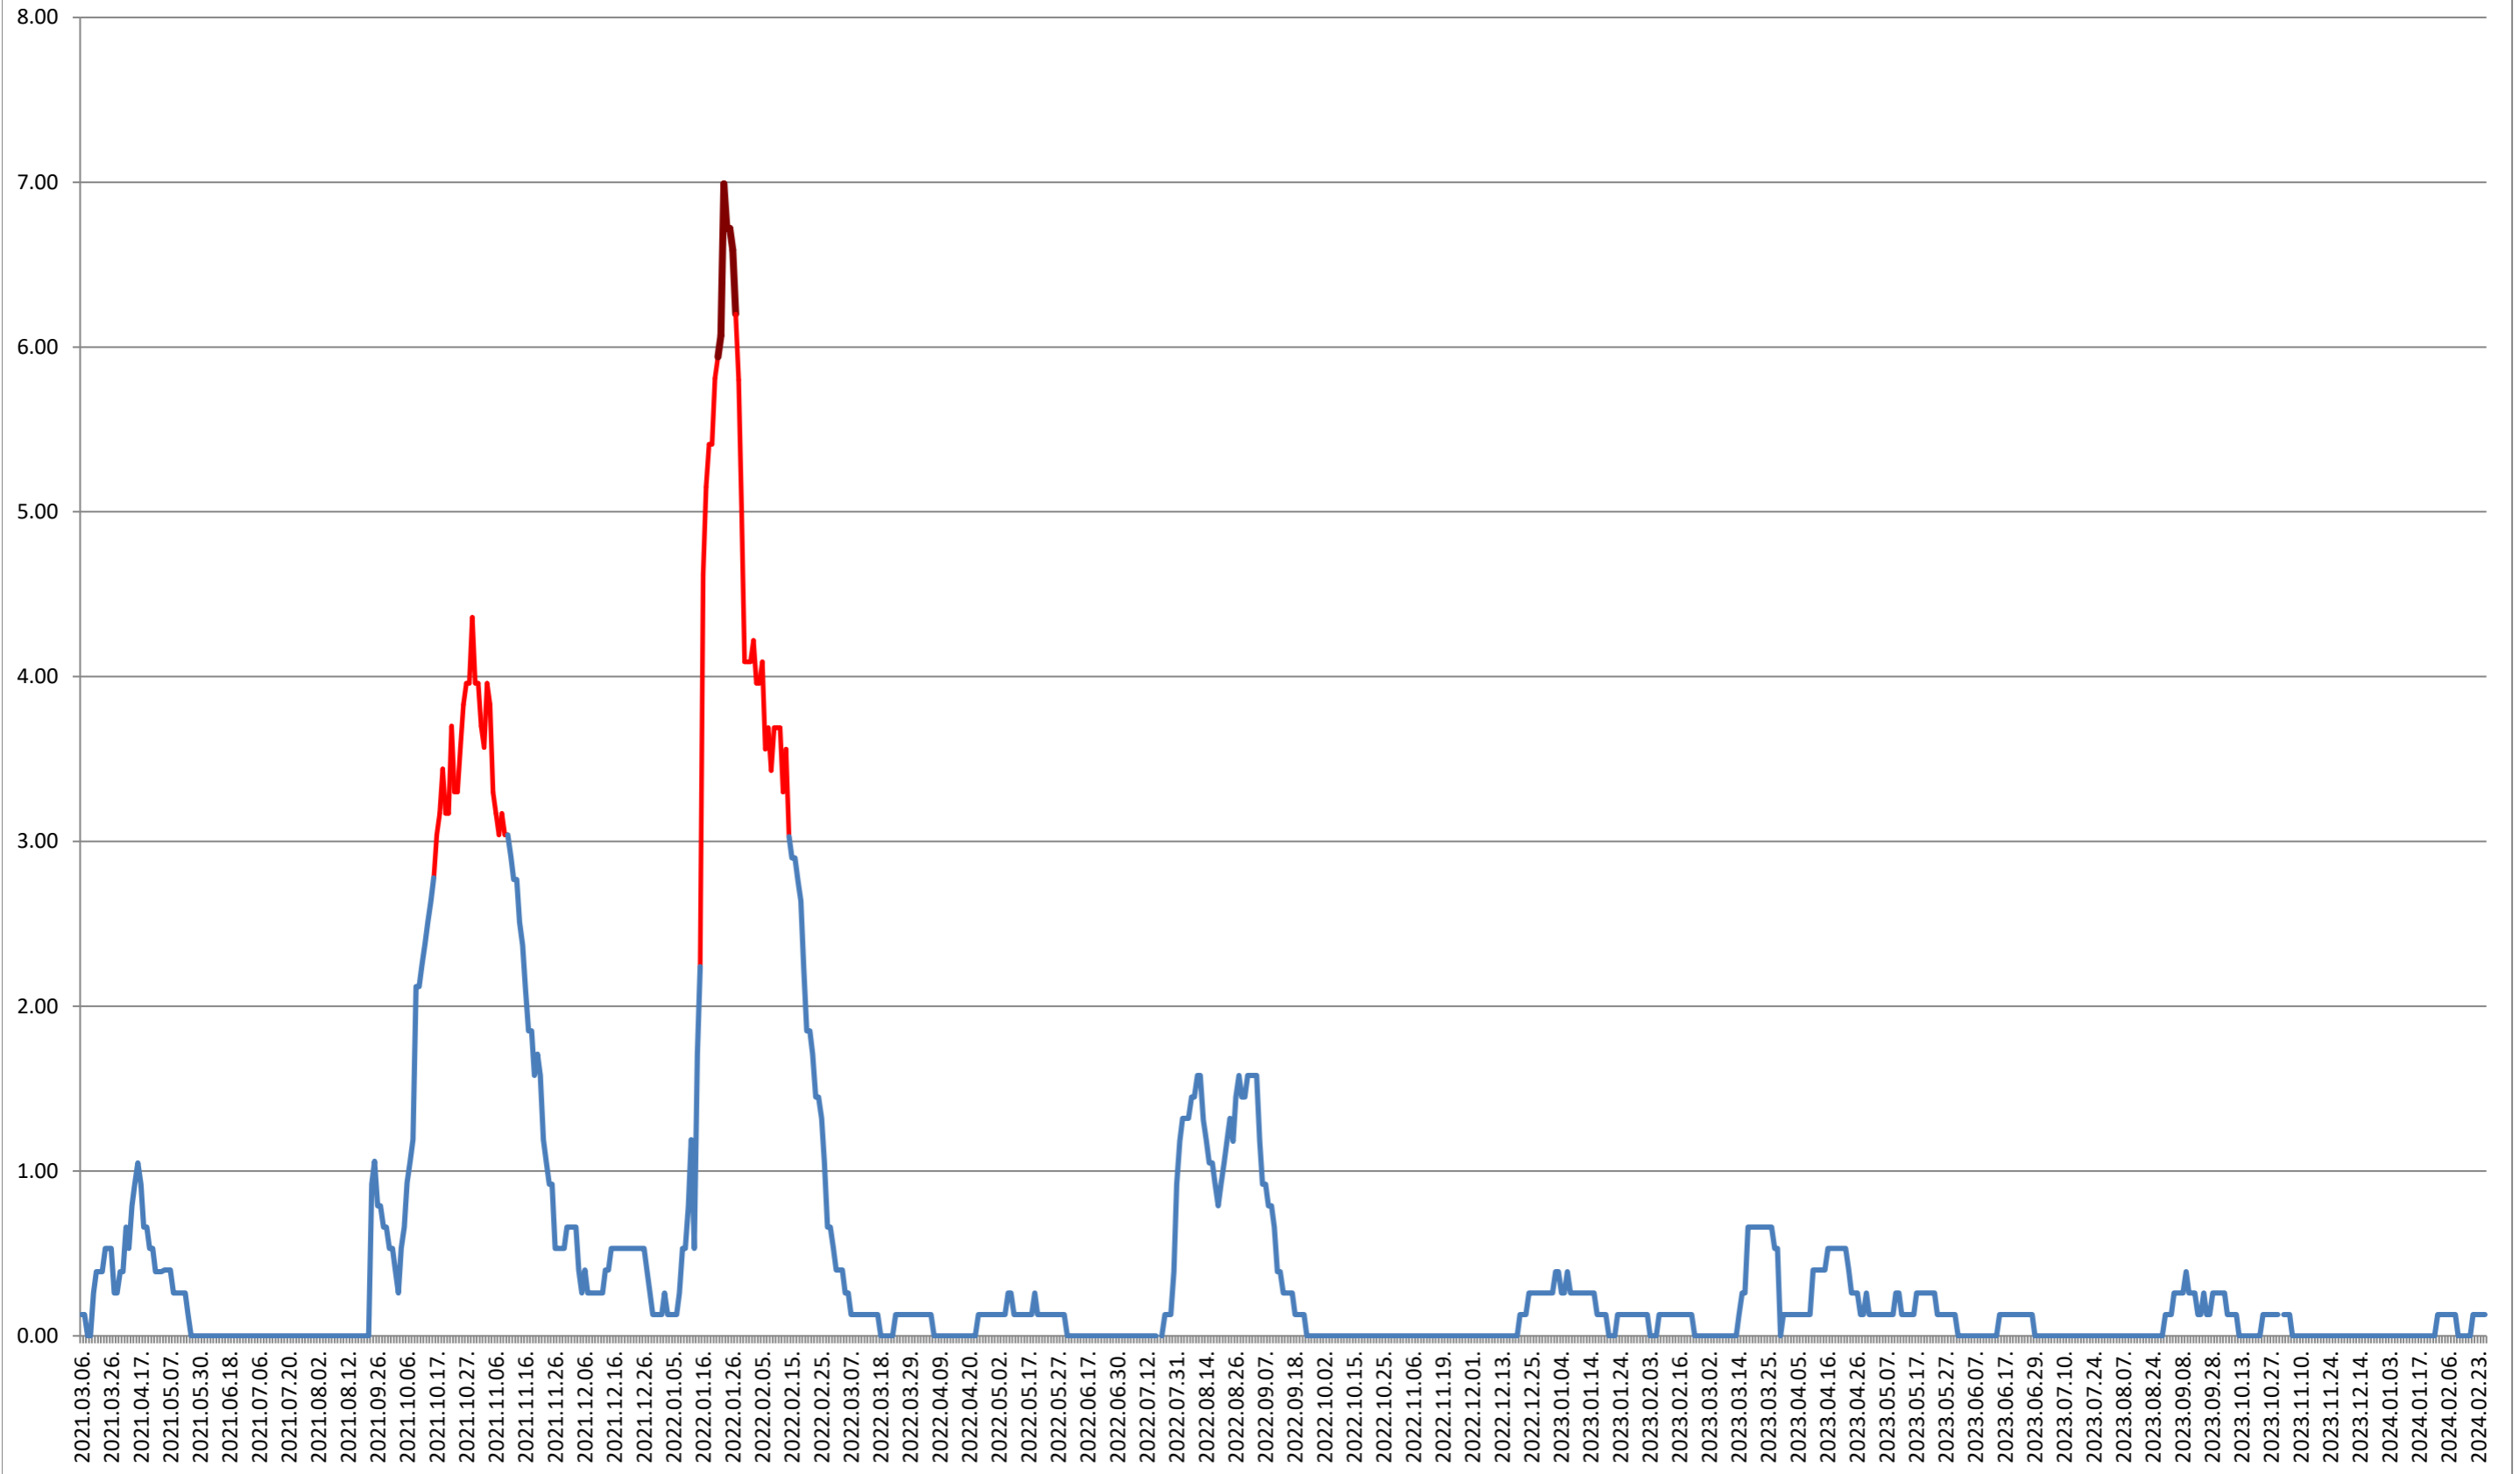

ORAȘ VLĂHIȚA - Evolutia incidentei cumulate pe 14 zile la ‰ de locuitori

2021.03.07. - 2024.02.27.