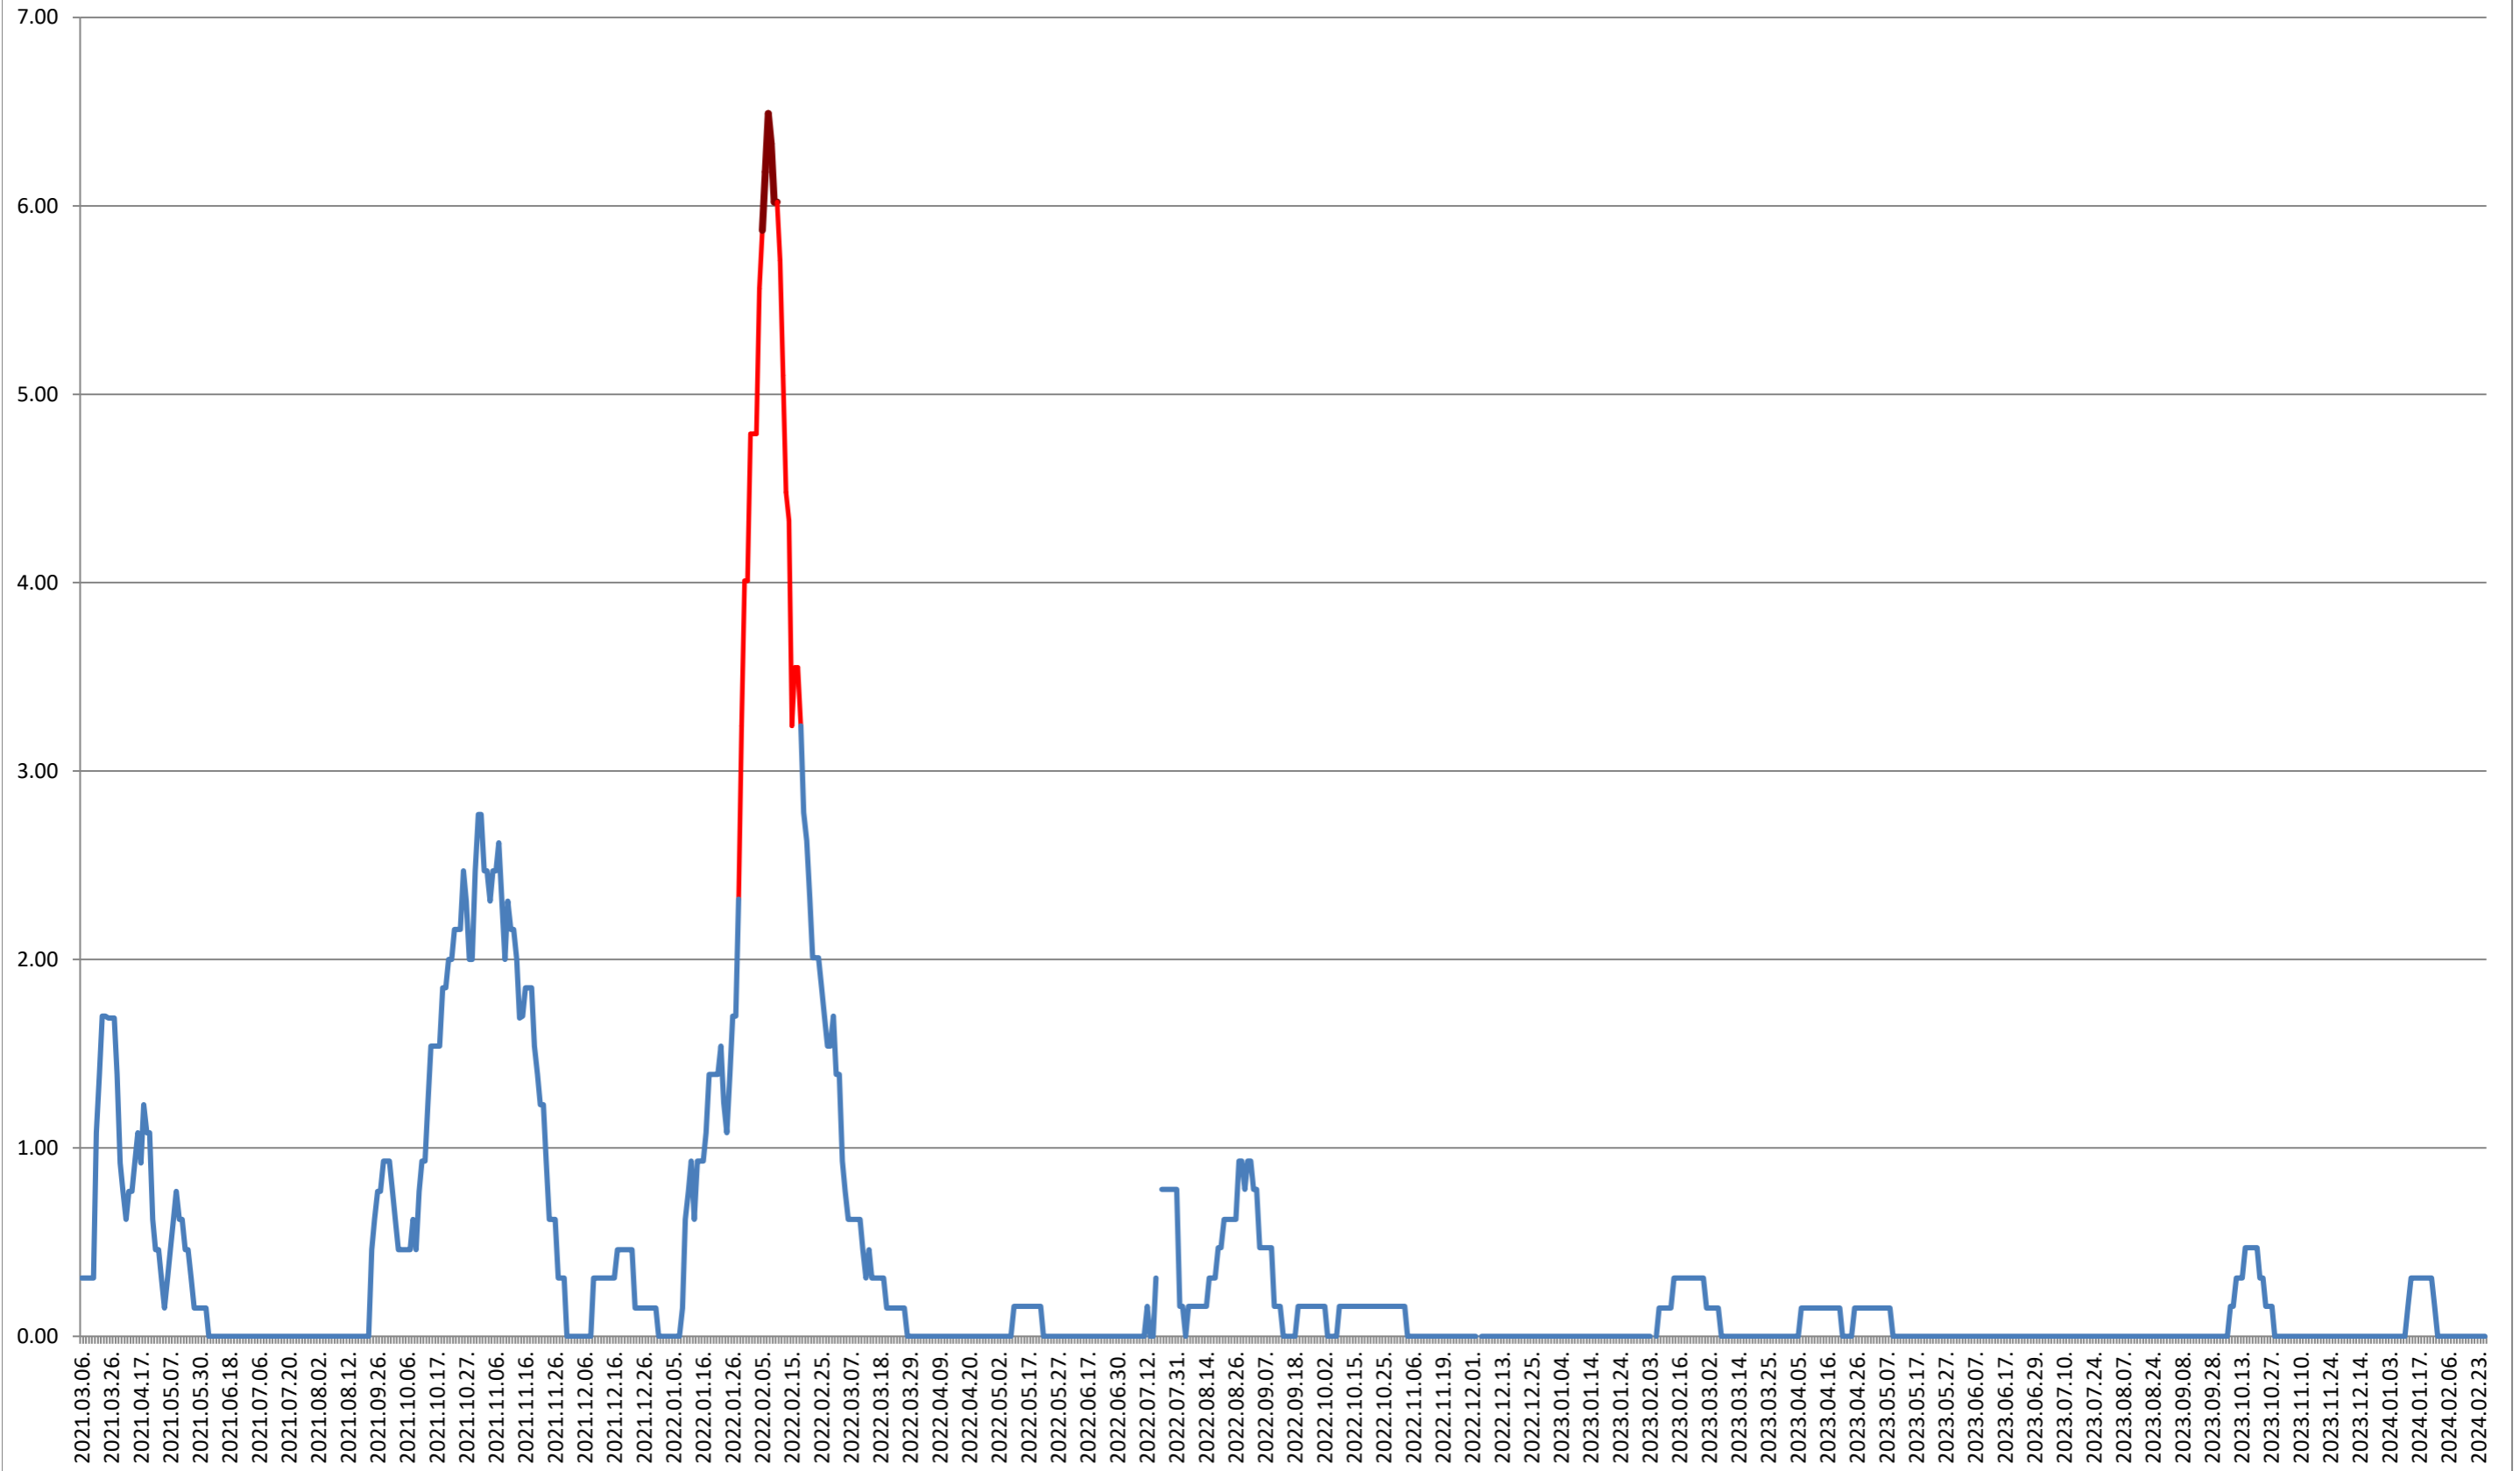

ORAȘ BĂLAN - Evolutia incidentei cumulate pe 14 zile la % de locuitori
2021.03.07. - 2024.02.27.

BILBOR - Evolutia incidentei cumulate pe 14 zile la ‰ de locuitori 2021.03.07. - 2024.02.27.

ORAȘ BORSEC - Evolutia incidentei cumulate pe 14 zile la ‰ de locuitori 2021.03.07. - 2024.02.27.

BRĂDEȘTI - Evolutia incidentei cumulate pe 14 zile la % de locuitori 2021.03.07. - 2024.02.27.

CĂPÂLNIȚA - Evolutia incidentei cumulate pe 14 zile la ‰ de locuitori 2021.03.07. - 2024.02.27.

CÂRȚA - Evolutia incidentei cumulate pe 14 zile la % de locuitori
2021.03.07. - 2024.02.27.

CICEU - Evolutia incidentei cumulate pe 14 zile la ‰ de locuitori 2021.03.07. - 2024.02.27.

CIUCSÂNGEORGIU - Evolutia incidentei cumulate pe 14 zile la % de locuitori

2021.03.07. - 2024.02.27.

CIUMANI - Evolutia incidentei cumulate pe 14 zile la ‰ de locuitori 2021.03.07. - 2024.02.27.

CORBU - Evolutia incidentei cumulate pe 14 zile la ‰ de locuitori 2021.03.07. - 2024.02.27.

CORUND - Evolutia incidentei cumulate pe 14 zile la ‰ de locuitori 2021.03.07. - 2024.02.27.

COZMENI - Evolutia incidentei cumulate pe 14 zile la ‰ de locuitori 2021.03.07. - 2024.02.27.