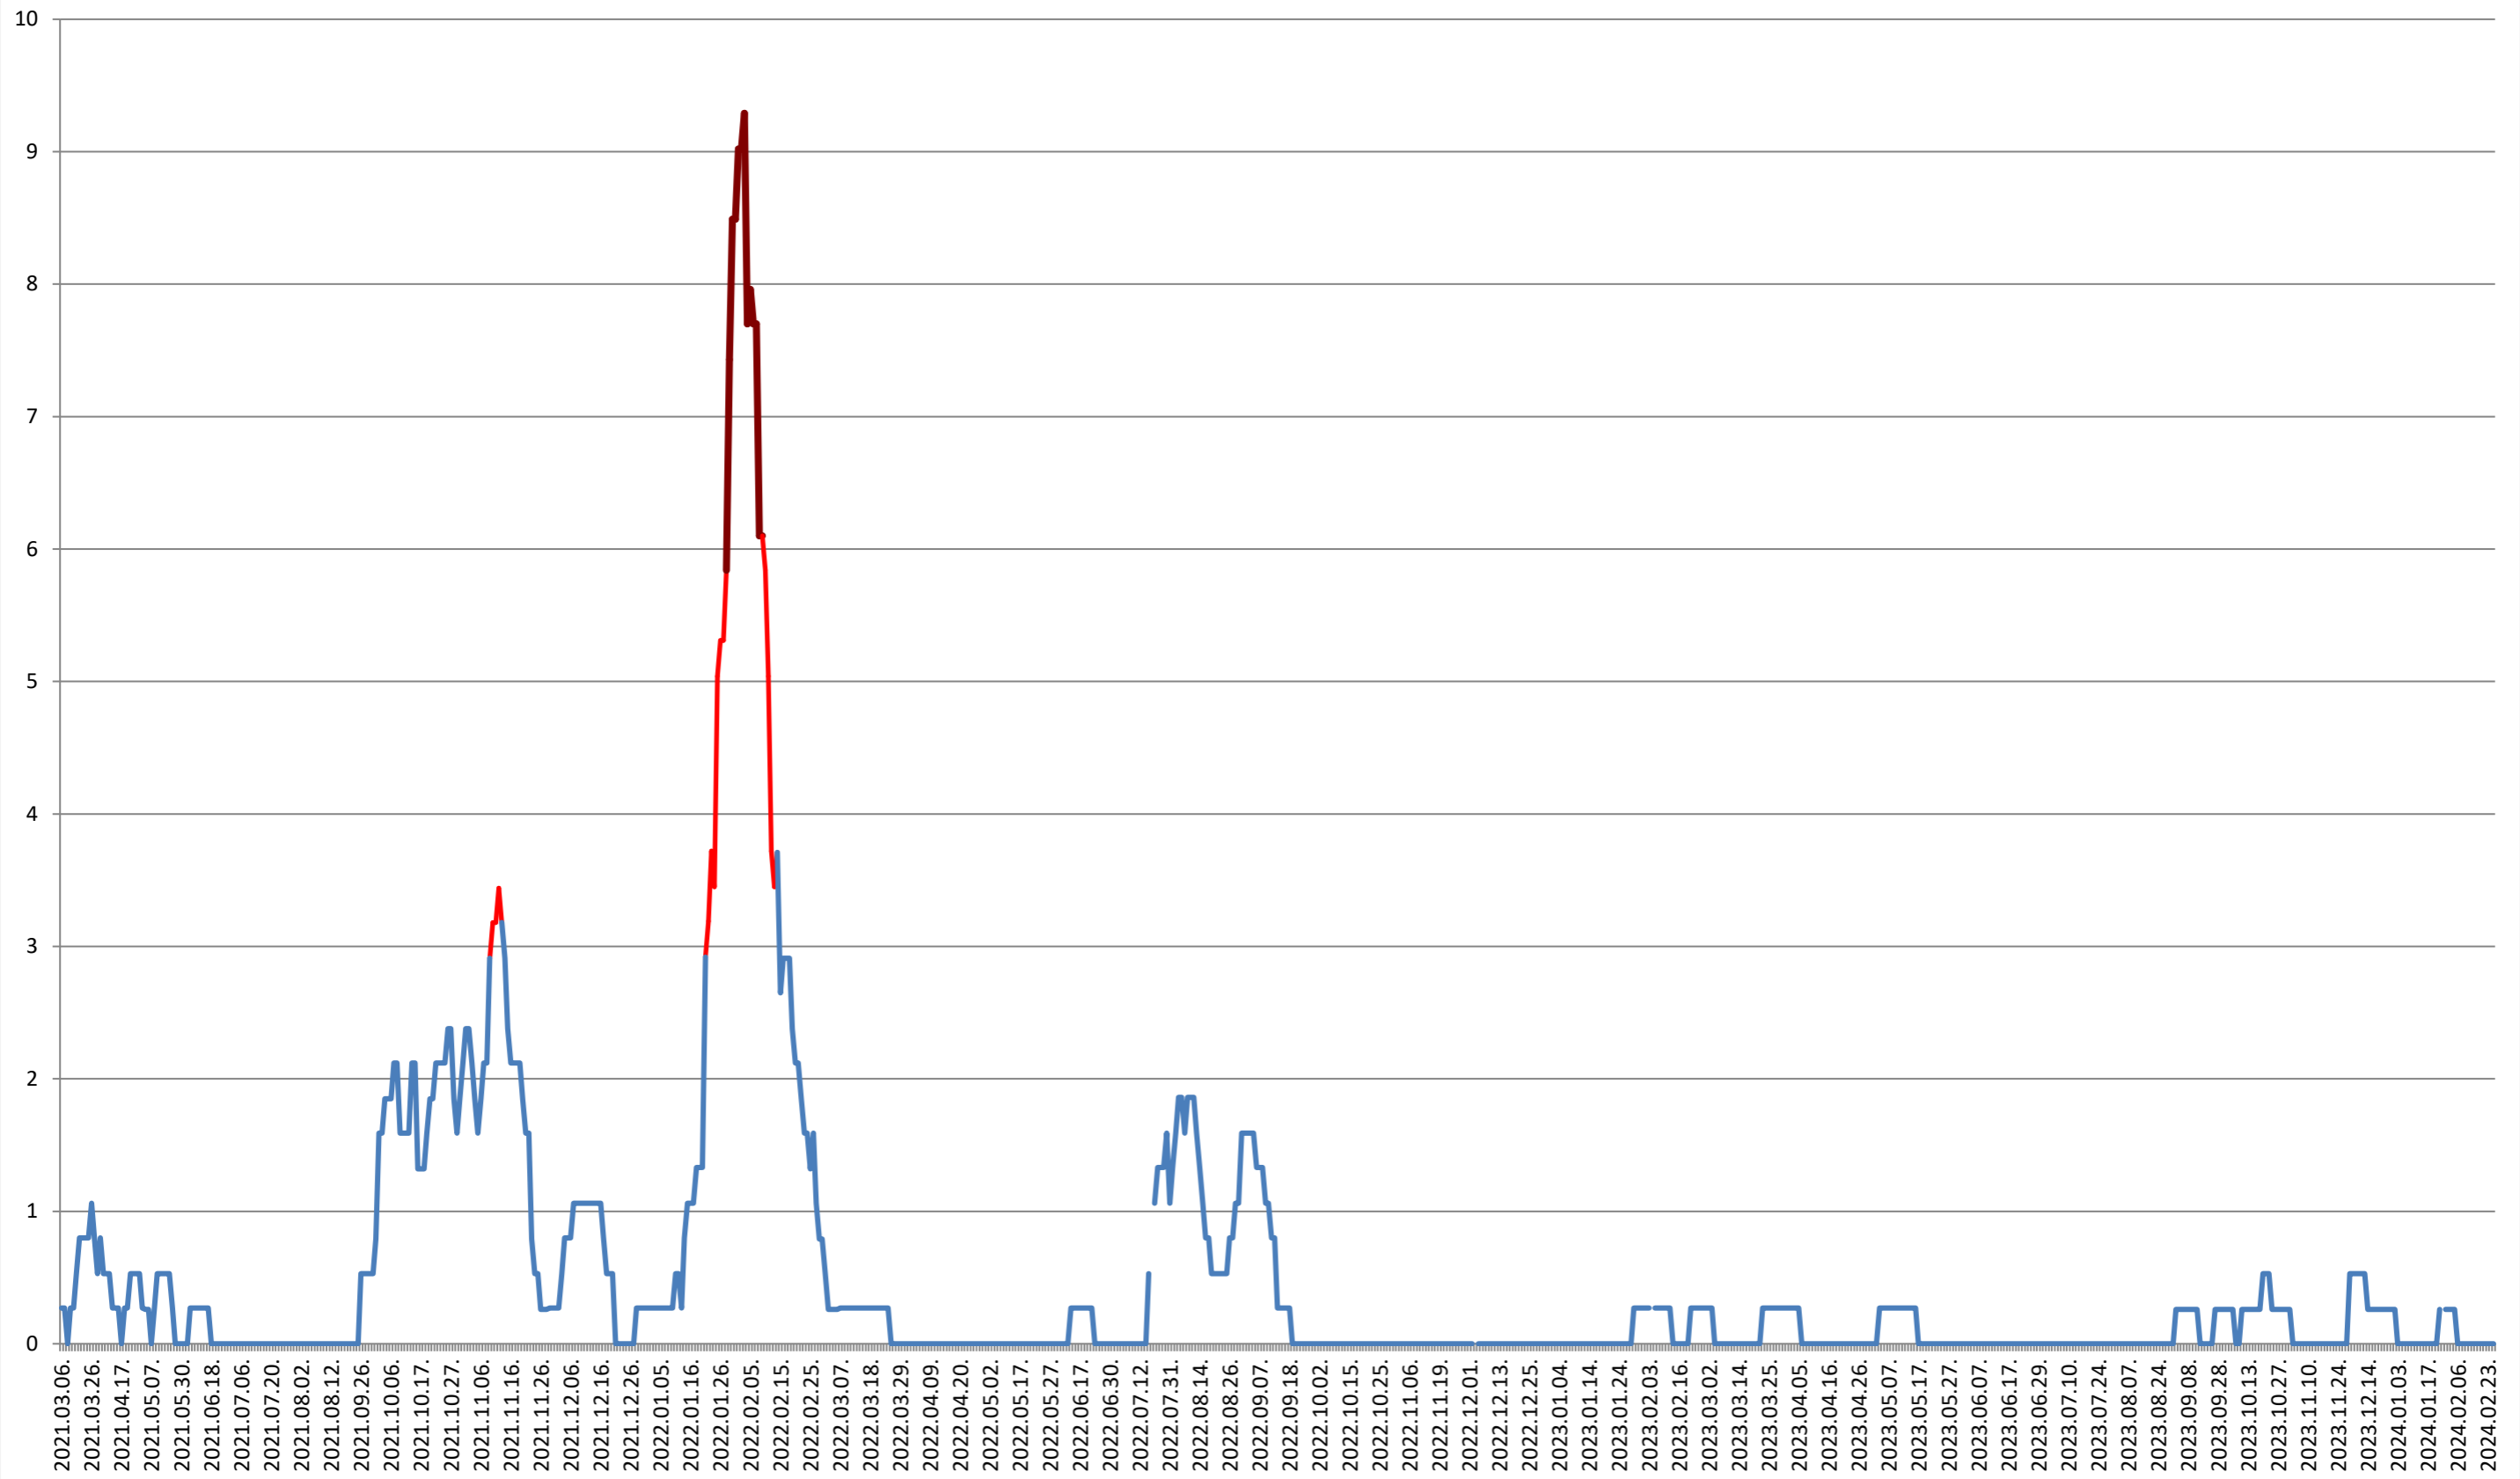

CORBU - Evolutia incidentei cumulate pe 14 zile la ‰ de locuitori 2021.03.07. - 2024.02.27.

CORUND - Evolutia incidentei cumulate pe 14 zile la ‰ de locuitori 2021.03.07. - 2024.02.27.

COZMENI - Evolutia incidentei cumulate pe 14 zile la ‰ de locuitori 2021.03.07. - 2024.02.27.

ORAȘ CRISTURU SECUIESC - Evolutia incidentei cumulate pe 14 zile la ‰ de locuitori
2021.03.07. - 2024.02.27.

DĂNEȘTI - Evolutia incidentei cumulate pe 14 zile la ‰ de locuitori 2021.03.07. - 2024.02.27.

DÂRJIU - Evolutia incidentei cumulate pe 14 zile la ‰ de locuitori 2021.03.07. - 2024.02.27.

DEALU - Evolutia incidentei cumulate pe 14 zile la % de locuitori 2021.03.07. - 2024.02.27.

DITRĂU - Evolutia incidentei cumulate pe 14 zile la ‰ de locuitori 2021.03.07. - 2024.02.27.

FELICENI - Evolutia incidentei cumulate pe 14 zile la ‰ de locuitori 2021.03.07. - 2024.02.27.

FRUMOASA - Evolutia incidentei cumulate pe 14 zile la % de locuitori
2021.03.07. - 2024.02.27.

GĂLĂUȚAȘ - Evolutia incidentei cumulate pe 14 zile la ‰ de locuitori 2021.03.07. - 2024.02.27.