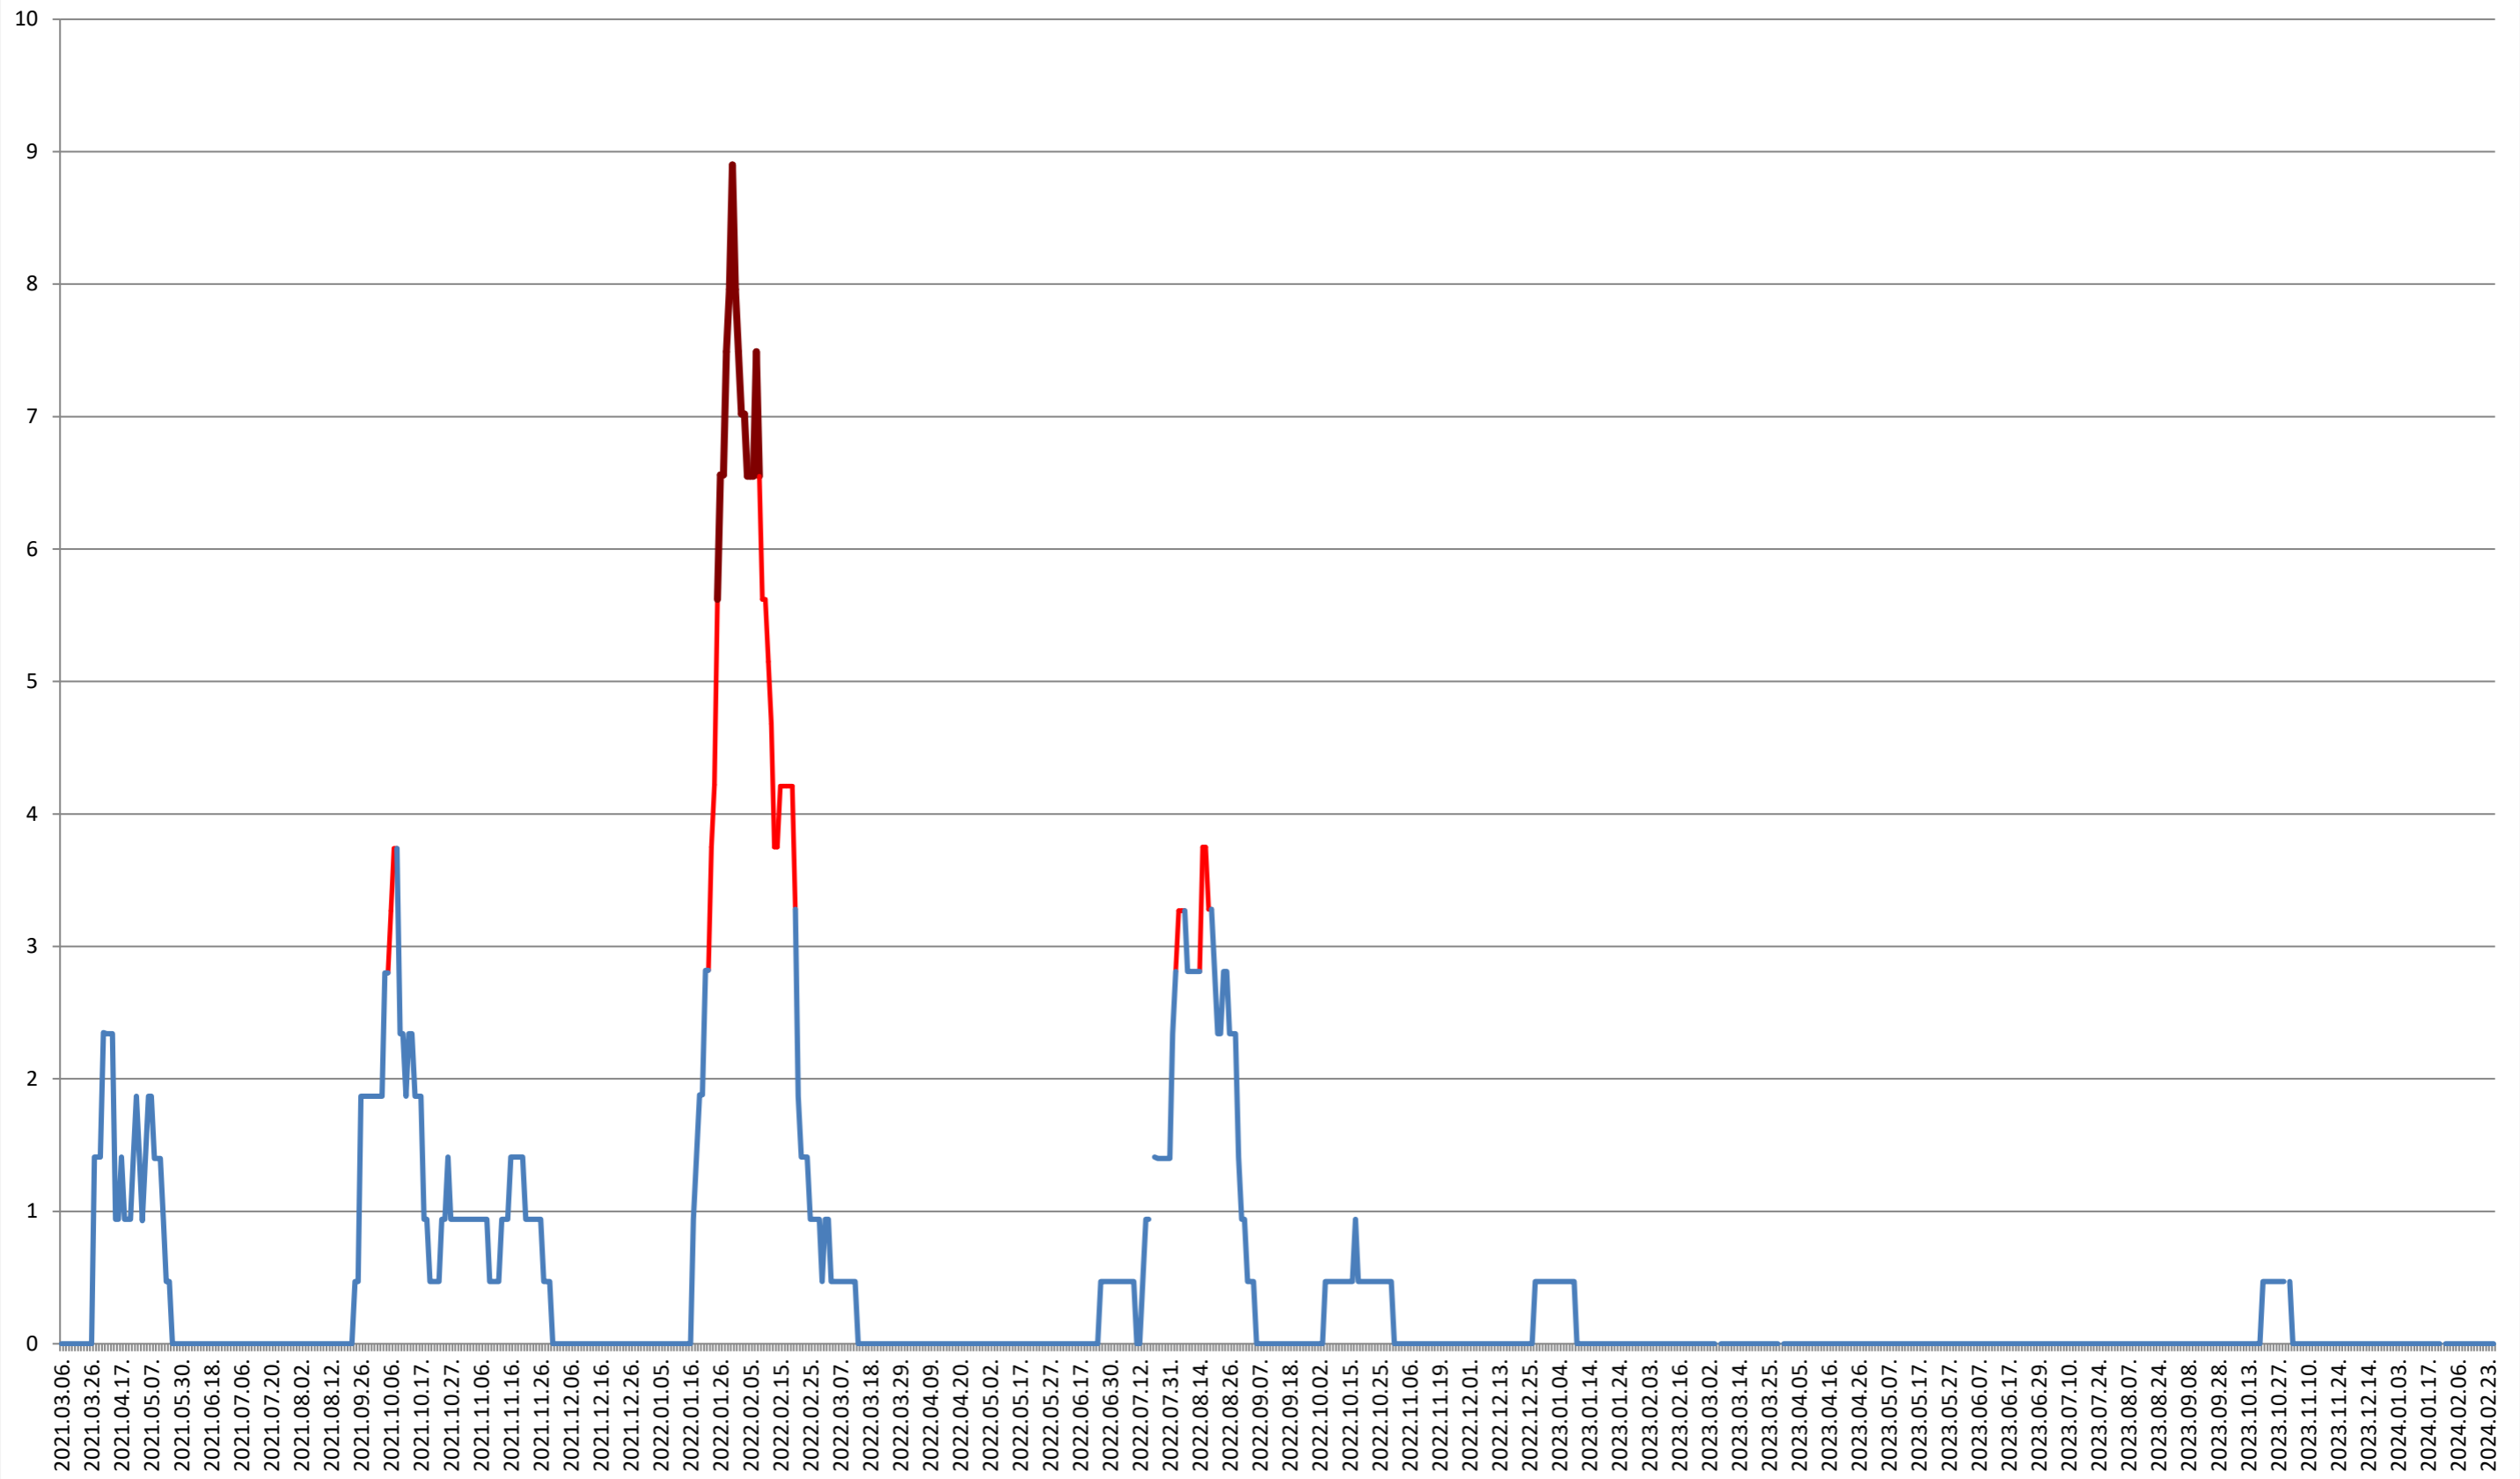

SATU MARE - Evolutia incidentei cumulate pe 14 zile la % de locuitori 2021.03.07. - 2024.02.27.