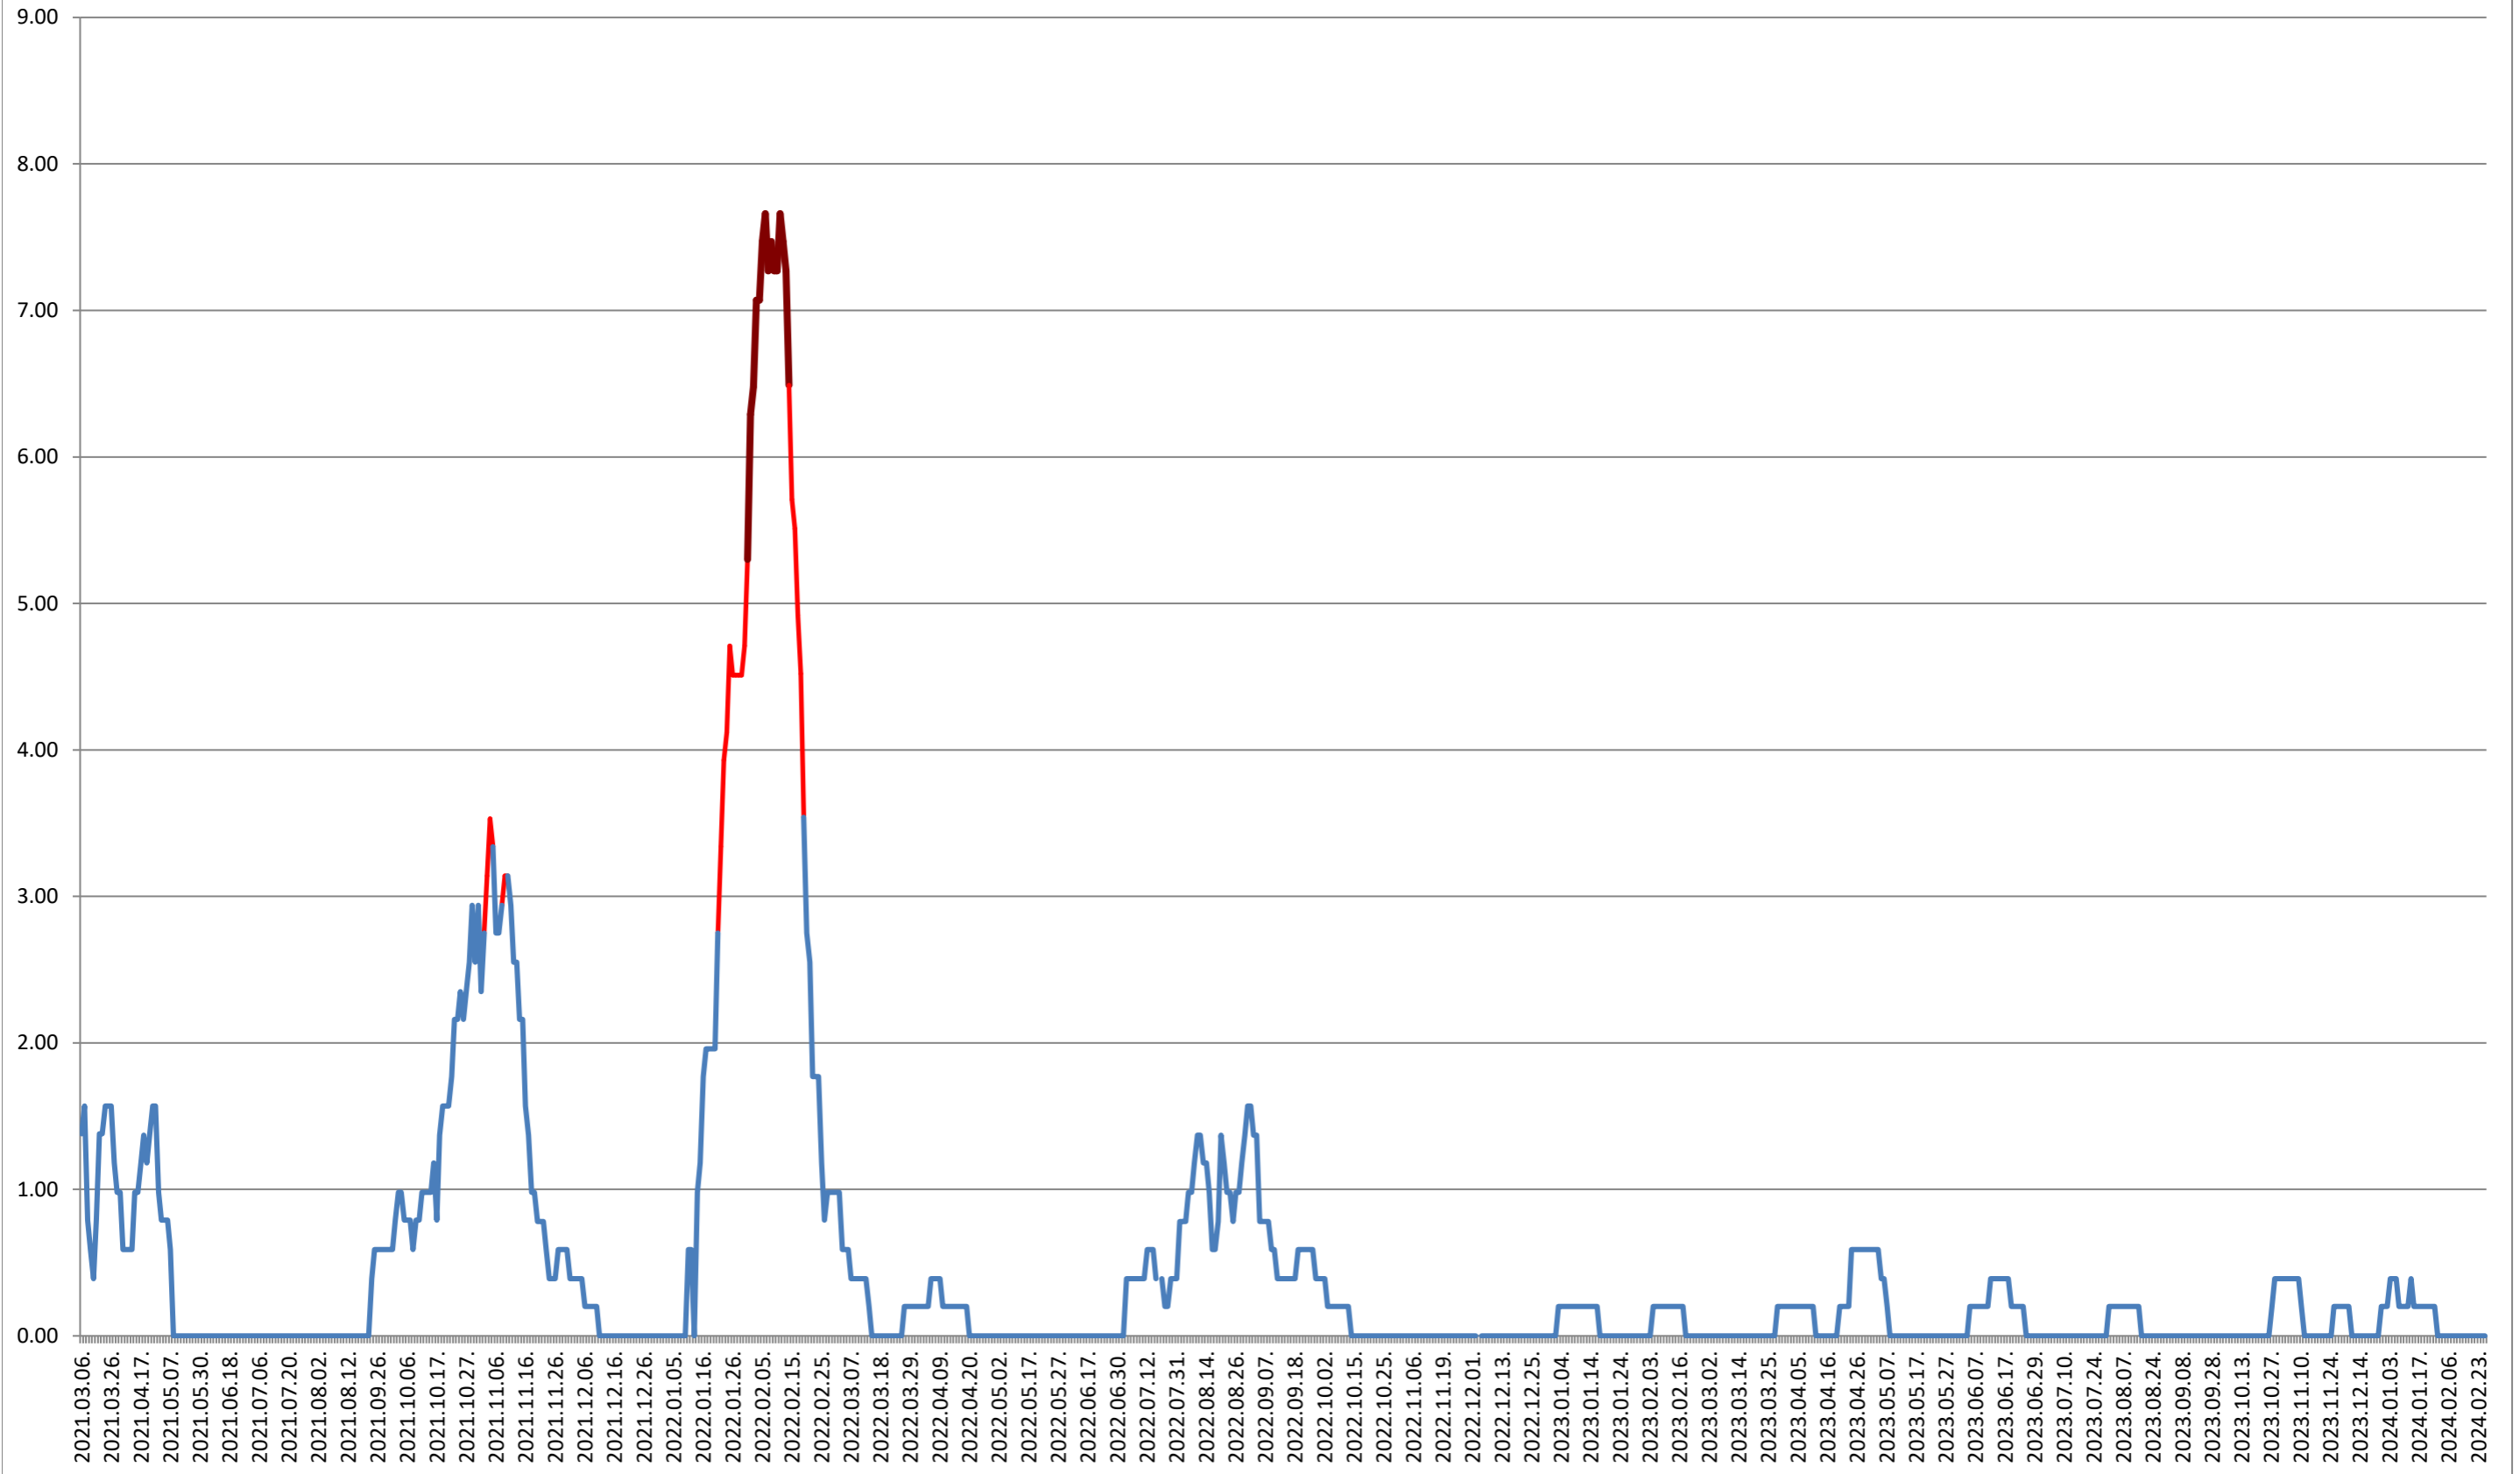

ORAȘ BĂLAN - Evolutia incidentei cumulate pe 14 zile la % de locuitori
2021.03.07. - 2024.02.27.

BILBOR - Evolutia incidentei cumulate pe 14 zile la ‰ de locuitori 2021.03.07. - 2024.02.27.

ORAȘ BORSEC - Evolutia incidentei cumulate pe 14 zile la ‰ de locuitori 2021.03.07. - 2024.02.27.

BRĂDEȘTI - Evolutia incidentei cumulate pe 14 zile la % de locuitori 2021.03.07. - 2024.02.27.

CĂPÂLNIȚA - Evolutia incidentei cumulate pe 14 zile la ‰ de locuitori 2021.03.07. - 2024.02.27.

CÂRȚA - Evolutia incidentei cumulate pe 14 zile la % de locuitori
2021.03.07. - 2024.02.27.

CICEU - Evolutia incidentei cumulate pe 14 zile la ‰ de locuitori 2021.03.07. - 2024.02.27.

CIUCSÂNGEORGIU - Evolutia incidentei cumulate pe 14 zile la % de locuitori

2021.03.07. - 2024.02.27.

CIUMANI - Evolutia incidentei cumulate pe 14 zile la ‰ de locuitori 2021.03.07. - 2024.02.27.

CORBU - Evolutia incidentei cumulate pe 14 zile la ‰ de locuitori 2021.03.07. - 2024.02.27.

CORUND - Evolutia incidentei cumulate pe 14 zile la ‰ de locuitori 2021.03.07. - 2024.02.27.

COZMENI - Evolutia incidentei cumulate pe 14 zile la ‰ de locuitori 2021.03.07. - 2024.02.27.