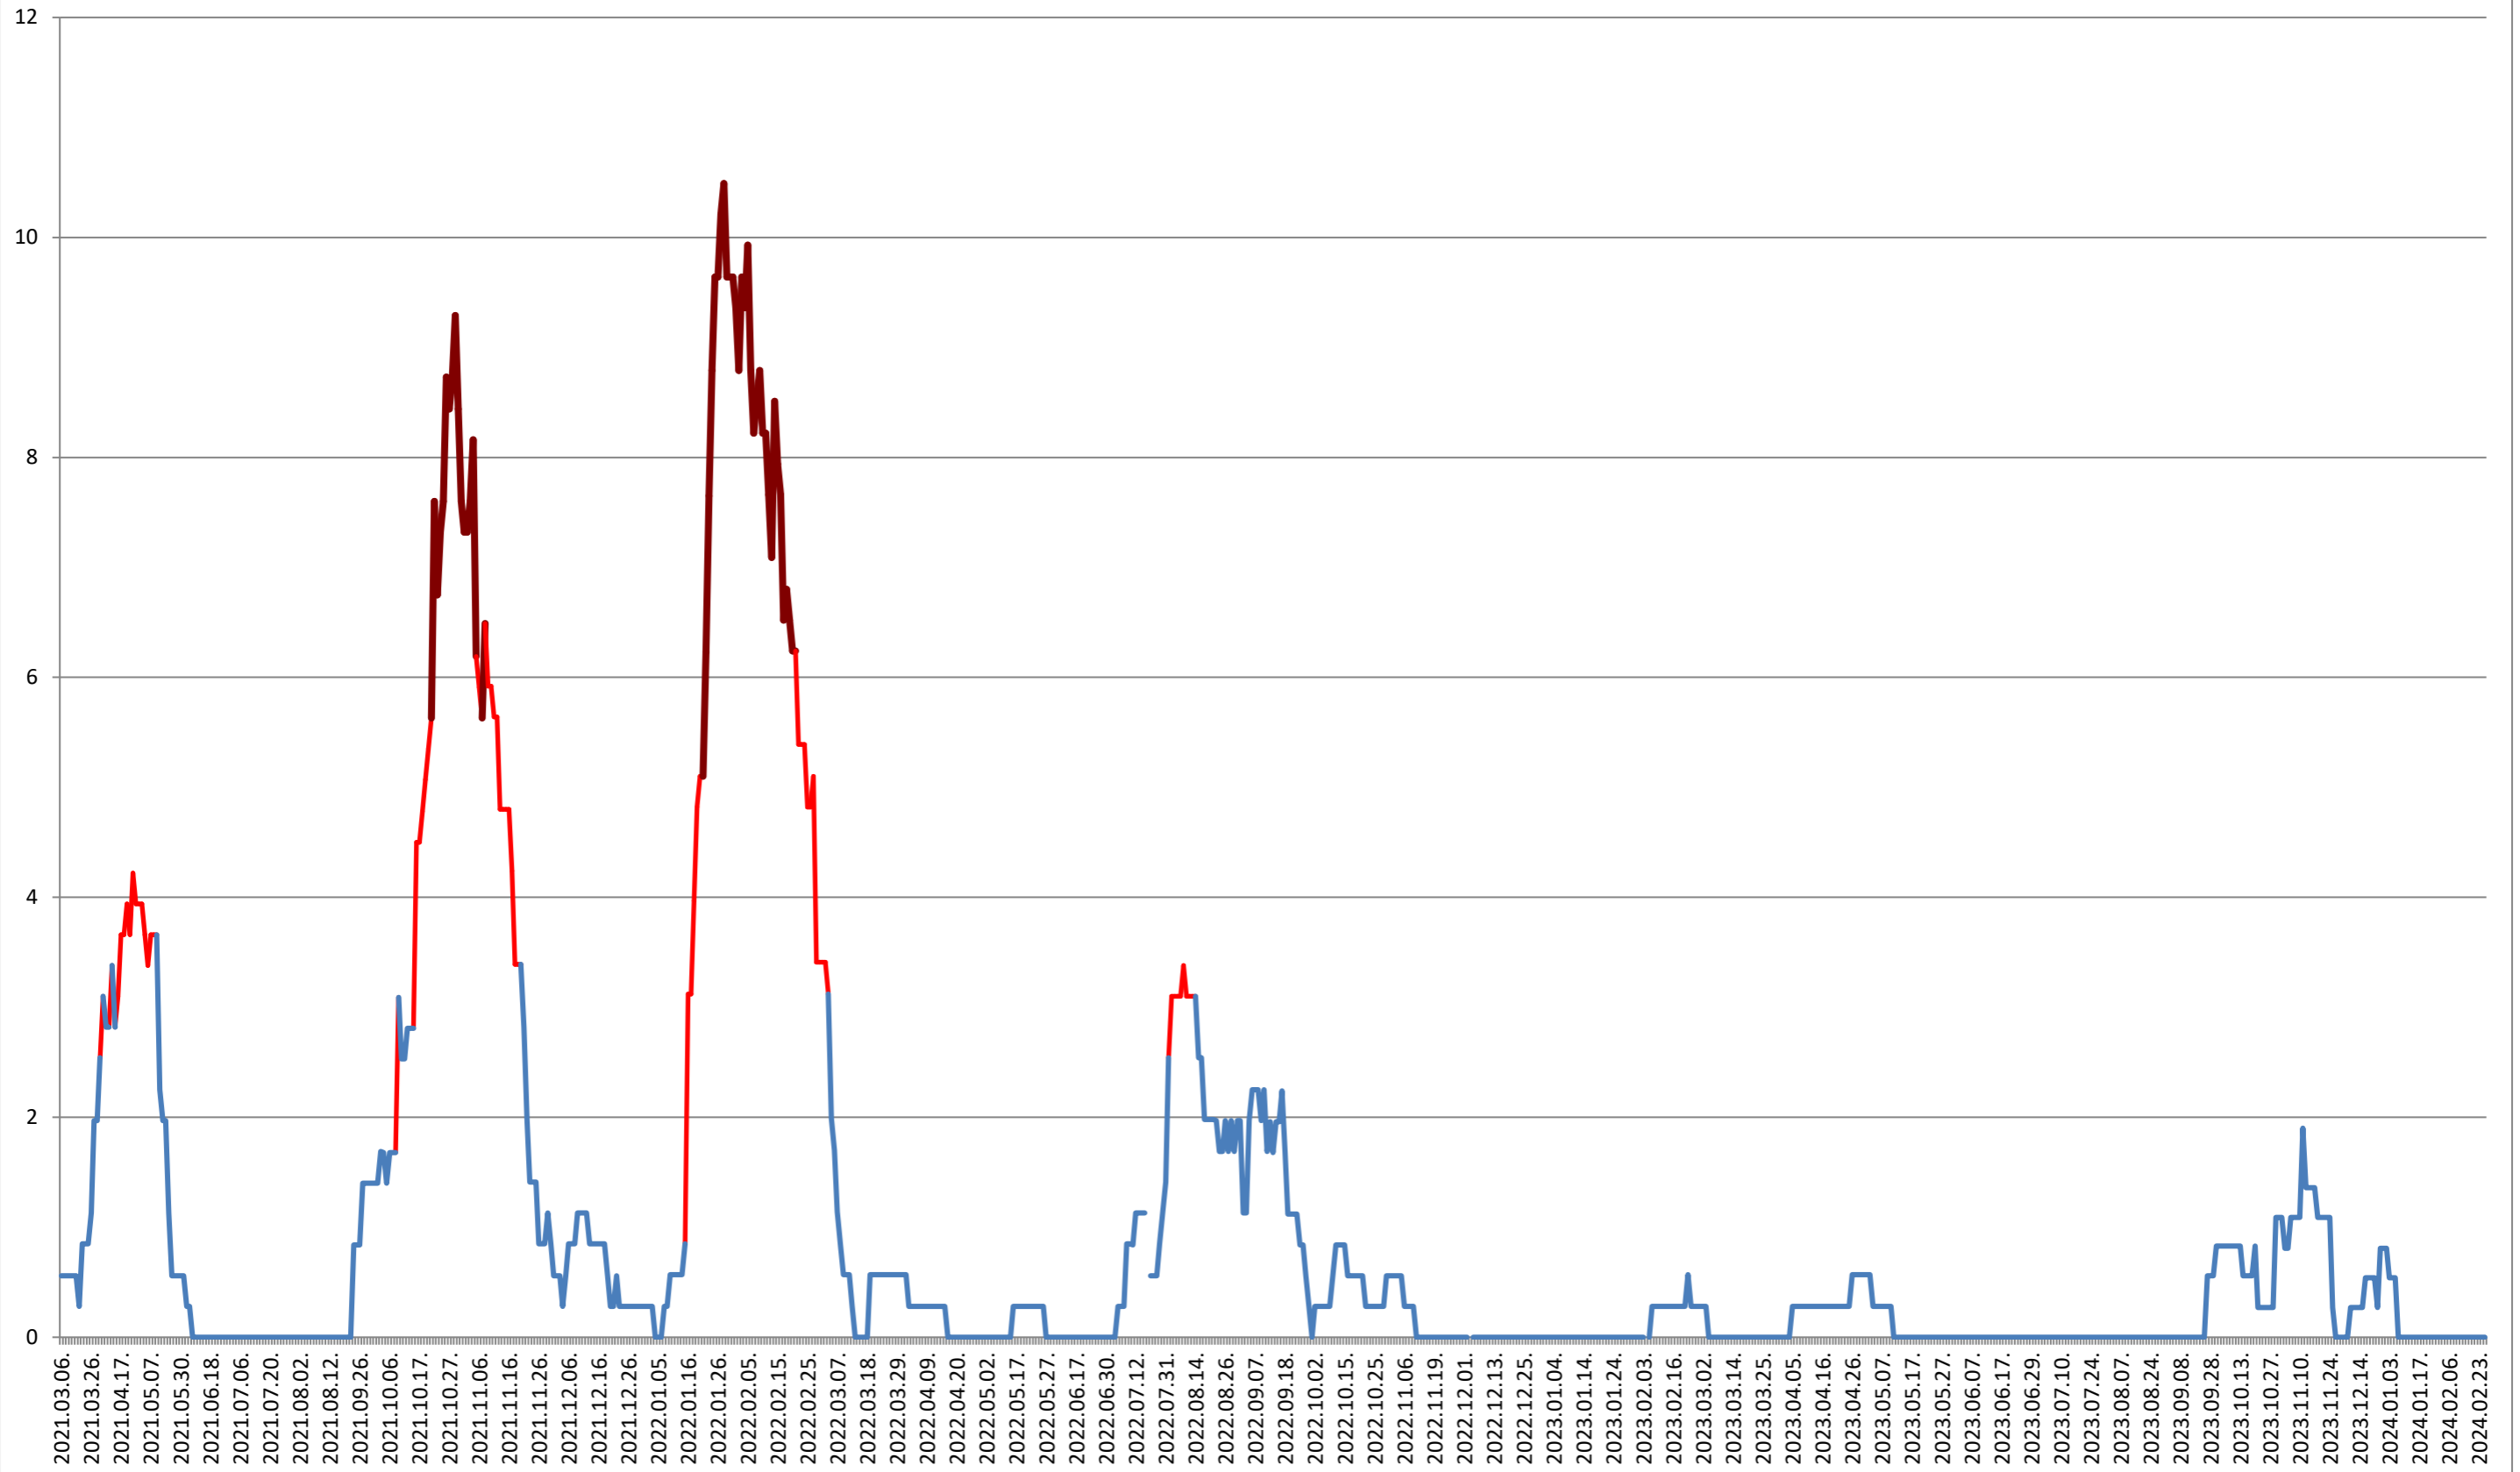

CORBU - Evolutia incidentei cumulate pe 14 zile la ‰ de locuitori 2021.03.07. - 2024.02.27.

CORUND - Evolutia incidentei cumulate pe 14 zile la ‰ de locuitori 2021.03.07. - 2024.02.27.

COZMENI - Evolutia incidentei cumulate pe 14 zile la ‰ de locuitori 2021.03.07. - 2024.02.27.

ORAȘ CRISTURU SECUIESC - Evolutia incidentei cumulate pe 14 zile la ‰ de locuitori
2021.03.07. - 2024.02.27.

DĂNEȘTI - Evolutia incidentei cumulate pe 14 zile la ‰ de locuitori 2021.03.07. - 2024.02.27.

DÂRJIU - Evolutia incidentei cumulate pe 14 zile la ‰ de locuitori 2021.03.07. - 2024.02.27.

DEALU - Evolutia incidentei cumulate pe 14 zile la % de locuitori 2021.03.07. - 2024.02.27.

DITRĂU - Evolutia incidentei cumulate pe 14 zile la ‰ de locuitori 2021.03.07. - 2024.02.27.

FELICENI - Evolutia incidentei cumulate pe 14 zile la ‰ de locuitori 2021.03.07. - 2024.02.27.

FRUMOASA - Evolutia incidentei cumulate pe 14 zile la % de locuitori
2021.03.07. - 2024.02.27.

GĂLĂUȚAȘ - Evolutia incidentei cumulate pe 14 zile la ‰ de locuitori 2021.03.07. - 2024.02.27.