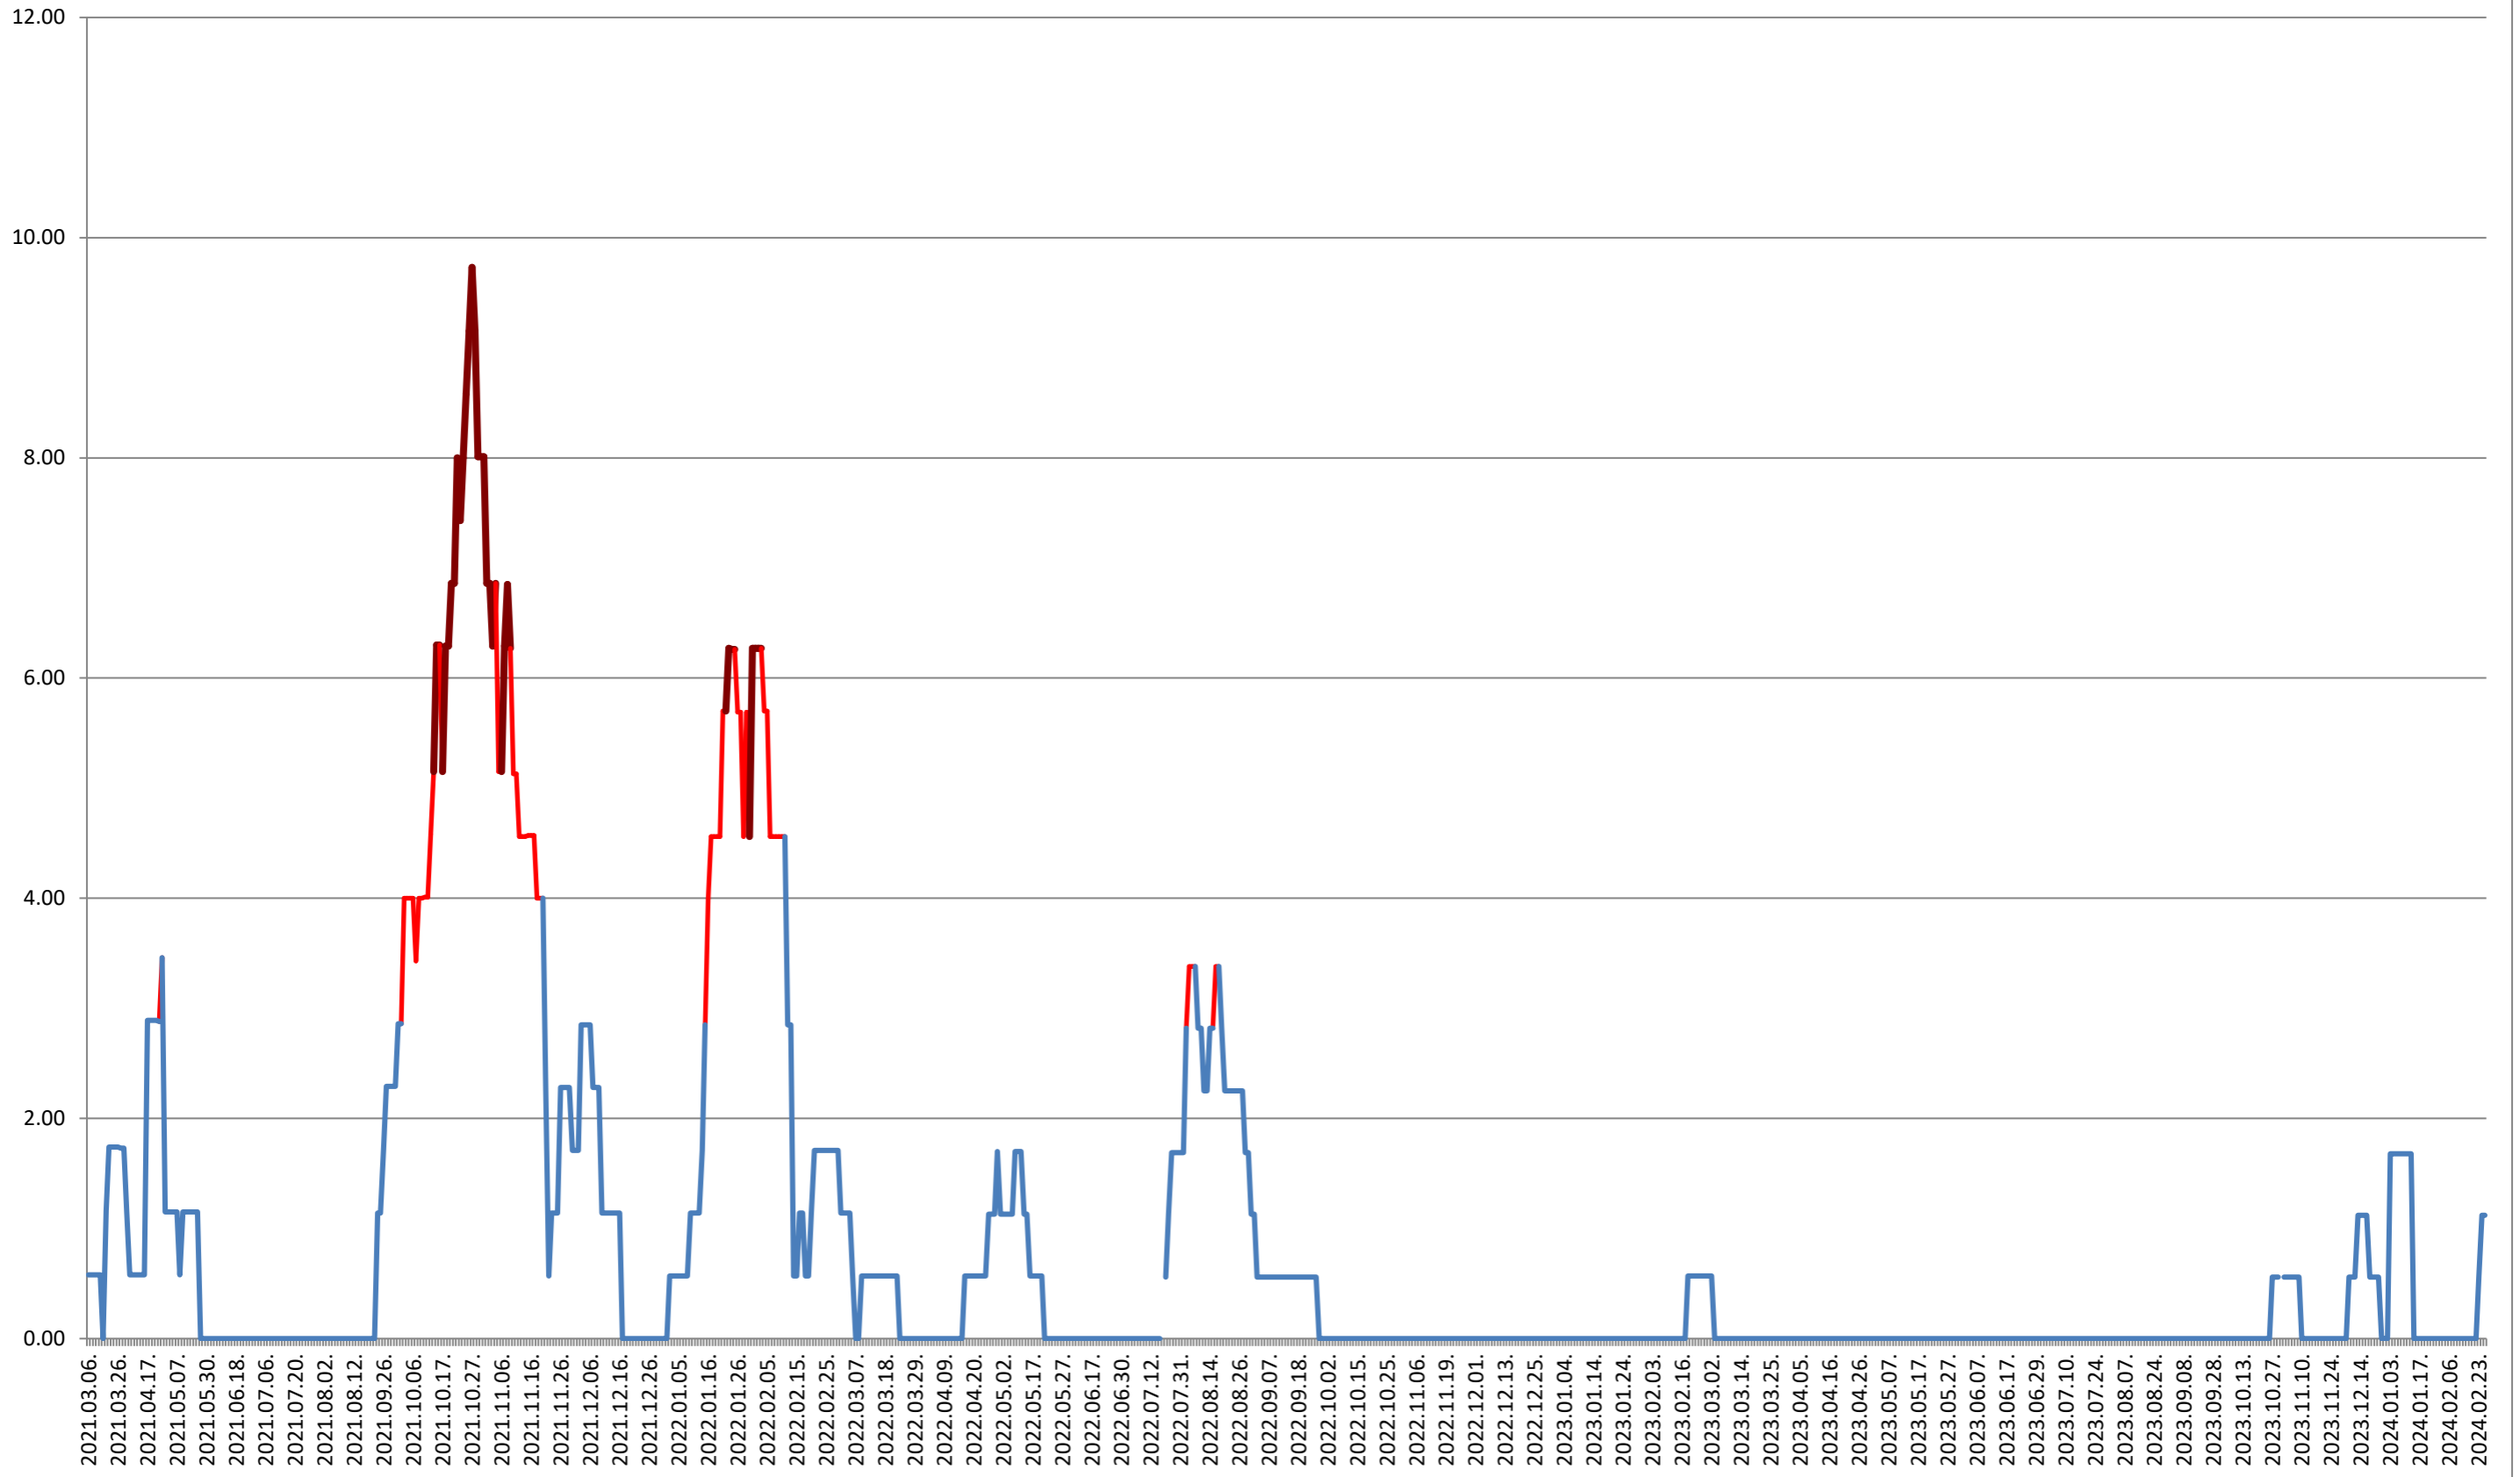

VĂRȘAG - Evolutia incidentei cumulate pe 14 zile la % de locuitori 2021.03.07. - 2024.02.27.