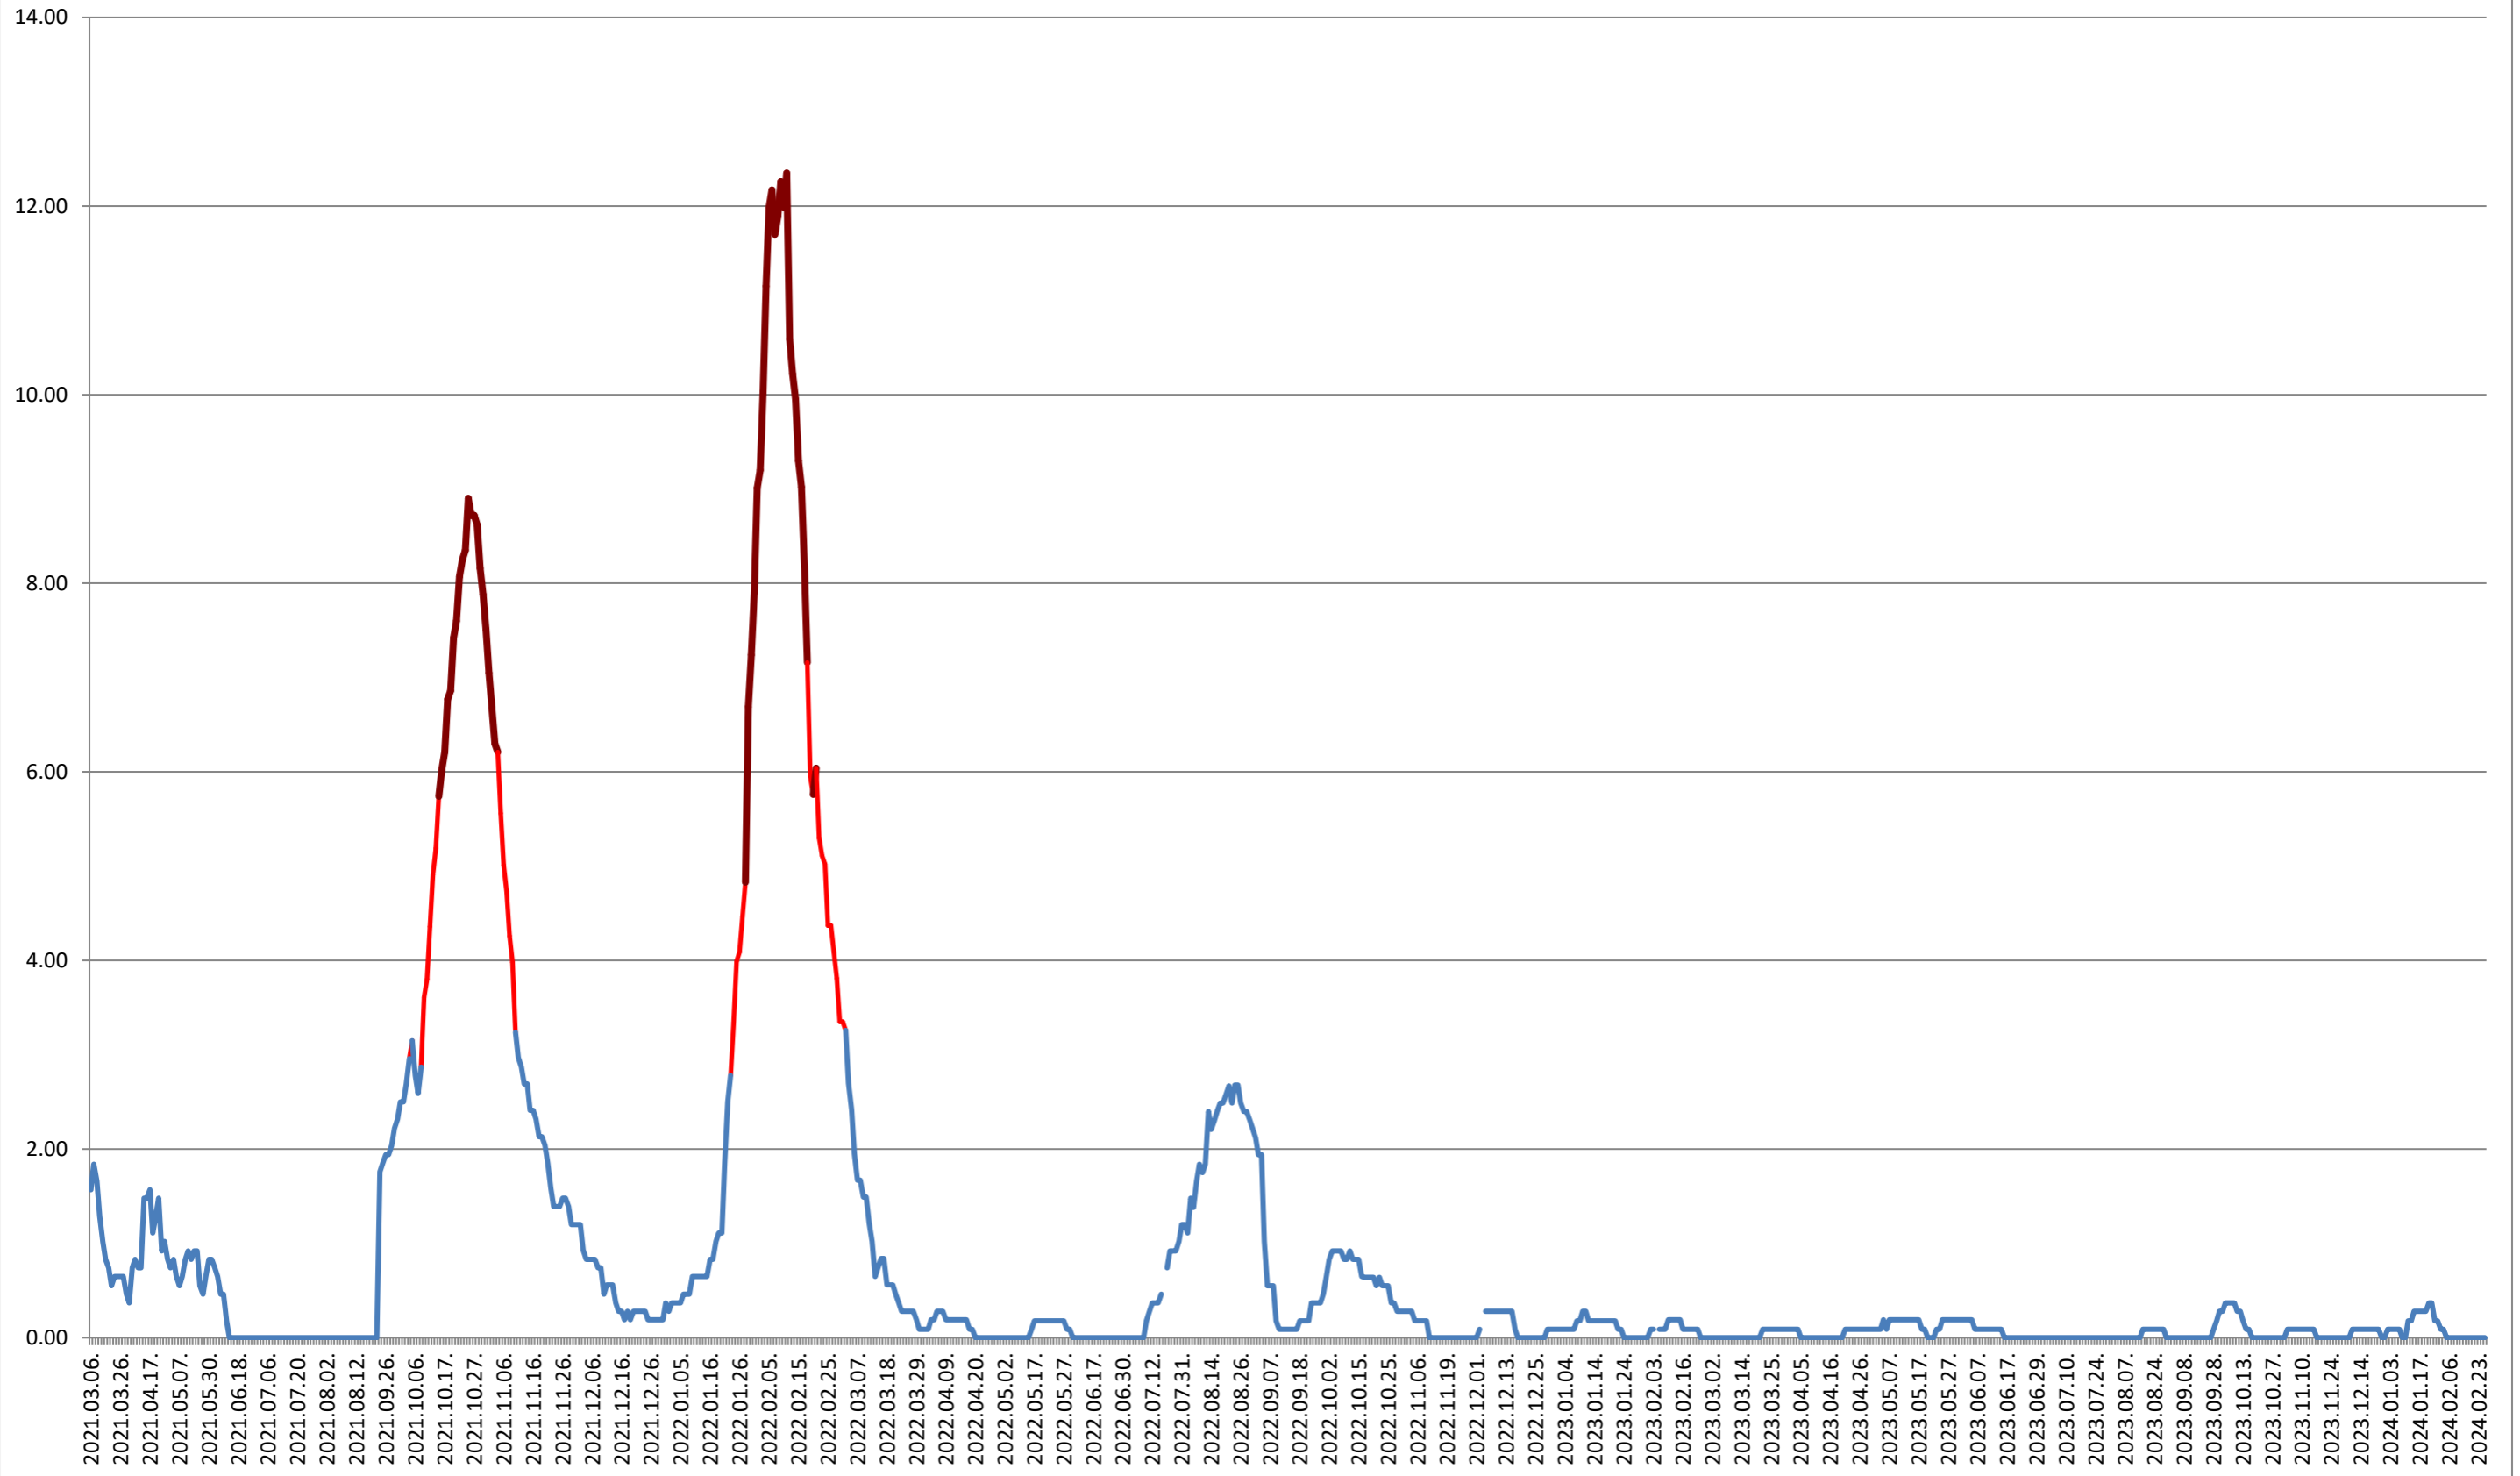

BRĂDEȘTI - Evolutia incidentei cumulate pe 14 zile la % de locuitori 2021.03.07. - 2024.02.27.

CĂPÂLNIȚA - Evolutia incidentei cumulate pe 14 zile la ‰ de locuitori 2021.03.07. - 2024.02.27.

CÂRȚA - Evolutia incidentei cumulate pe 14 zile la % de locuitori
2021.03.07. - 2024.02.27.

CICEU - Evolutia incidentei cumulate pe 14 zile la ‰ de locuitori 2021.03.07. - 2024.02.27.

CIUCSÂNGEORGIU - Evolutia incidentei cumulate pe 14 zile la % de locuitori

2021.03.07. - 2024.02.27.

CIUMANI - Evolutia incidentei cumulate pe 14 zile la ‰ de locuitori 2021.03.07. - 2024.02.27.

CORBU - Evolutia incidentei cumulate pe 14 zile la ‰ de locuitori 2021.03.07. - 2024.02.27.

CORUND - Evolutia incidentei cumulate pe 14 zile la ‰ de locuitori 2021.03.07. - 2024.02.27.

COZMENI - Evolutia incidentei cumulate pe 14 zile la ‰ de locuitori 2021.03.07. - 2024.02.27.

ORAȘ CRISTURU SECUIESC - Evolutia incidentei cumulate pe 14 zile la ‰ de locuitori
2021.03.07. - 2024.02.27.

DĂNEȘTI - Evolutia incidentei cumulate pe 14 zile la ‰ de locuitori 2021.03.07. - 2024.02.27.