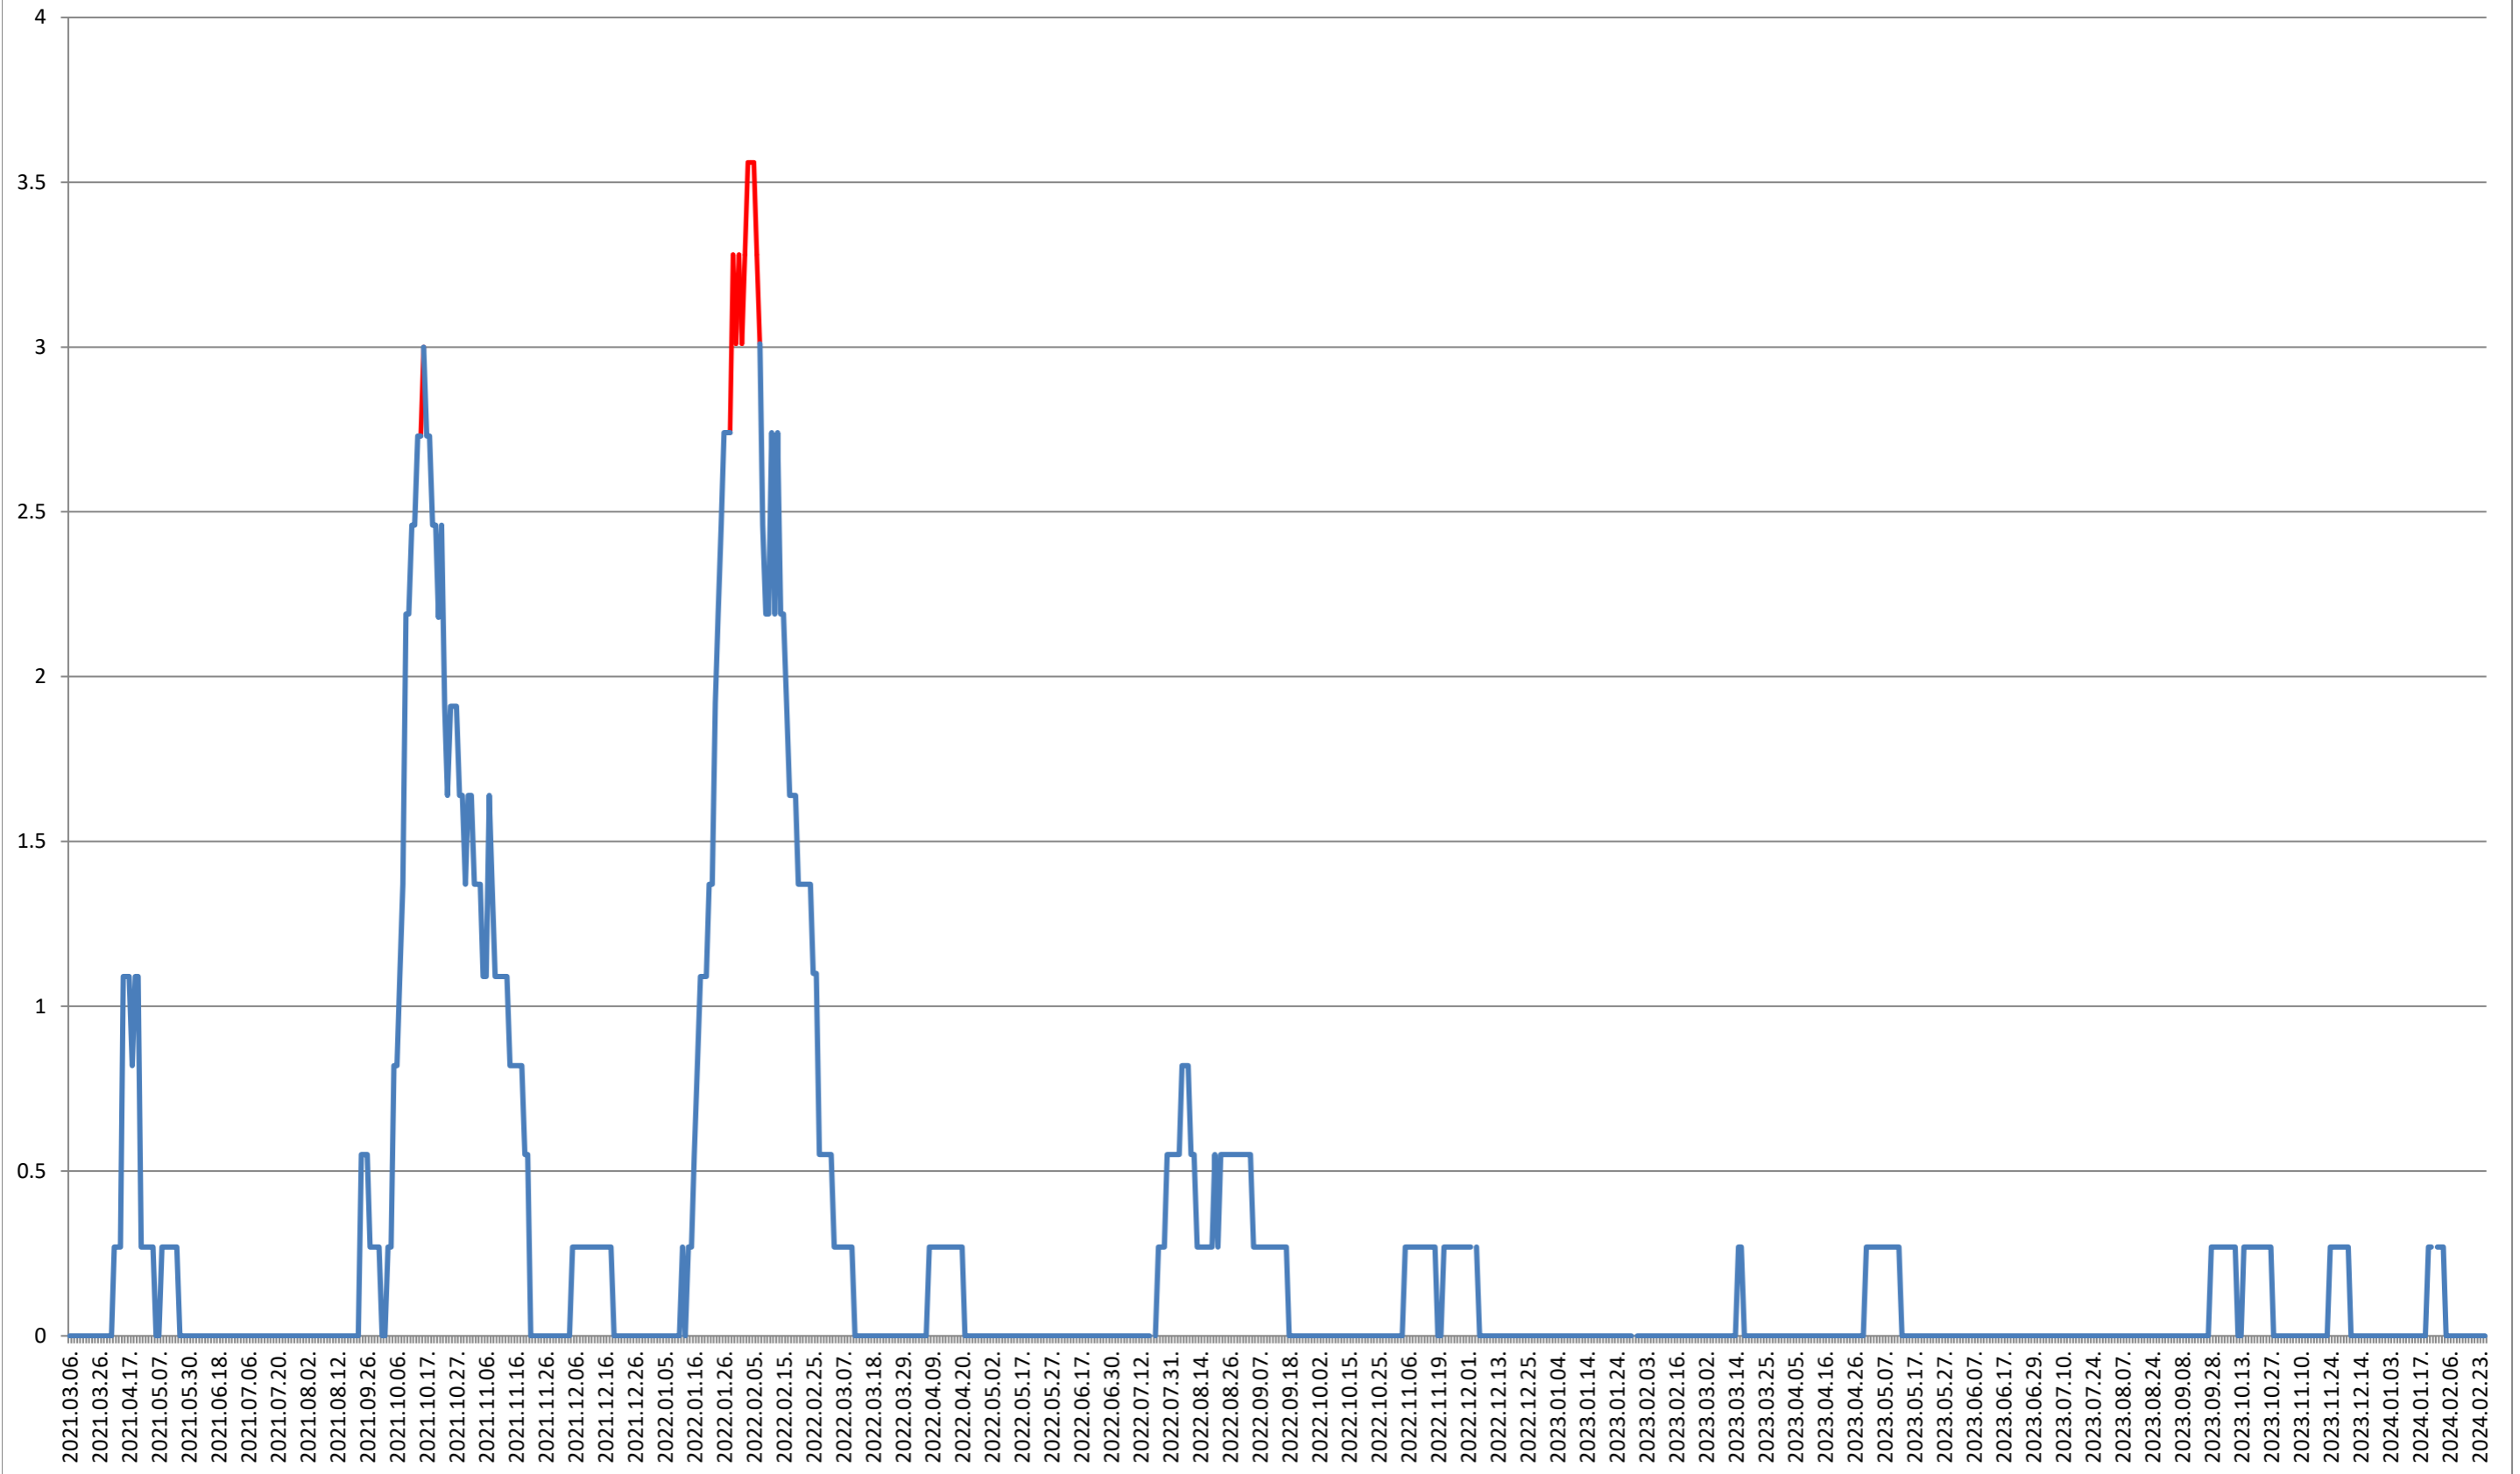

FELICENI - Evolutia incidentei cumulate pe 14 zile la ‰ de locuitori 2021.03.07. - 2024.02.27.

FRUMOASA - Evolutia incidentei cumulate pe 14 zile la % de locuitori
2021.03.07. - 2024.02.27.

GĂLĂUȚAȘ - Evolutia incidentei cumulate pe 14 zile la ‰ de locuitori 2021.03.07. - 2024.02.27.

MUNICIPIUL GHEORGHENI - Evolutia incidentei cumulate pe 14 zile la ‰ de locuitori 2021.03.07. - 2024.02.27.

JOSENI - Evolutia incidentei cumulate pe 14 zile la ‰ de locuitori 2021.03.07. - 2024.02.27.

LĂZAREA - Evolutia incidentei cumulate pe 14 zile la ‰ de locuitori 2021.03.07. - 2024.02.27.

LELICENI - Evolutia incidentei cumulate pe 14 zile la % de locuitori 2021.03.07. - 2024.02.27.

LUETA - Evolutia incidentei cumulate pe 14 zile la % de locuitori 2021.03.07. - 2024.02.27.

LUNCA DE JOS - Evolutia incidentei cumulate pe 14 zile la ‰ de locuitori 2021.03.07. - 2024.02.27.