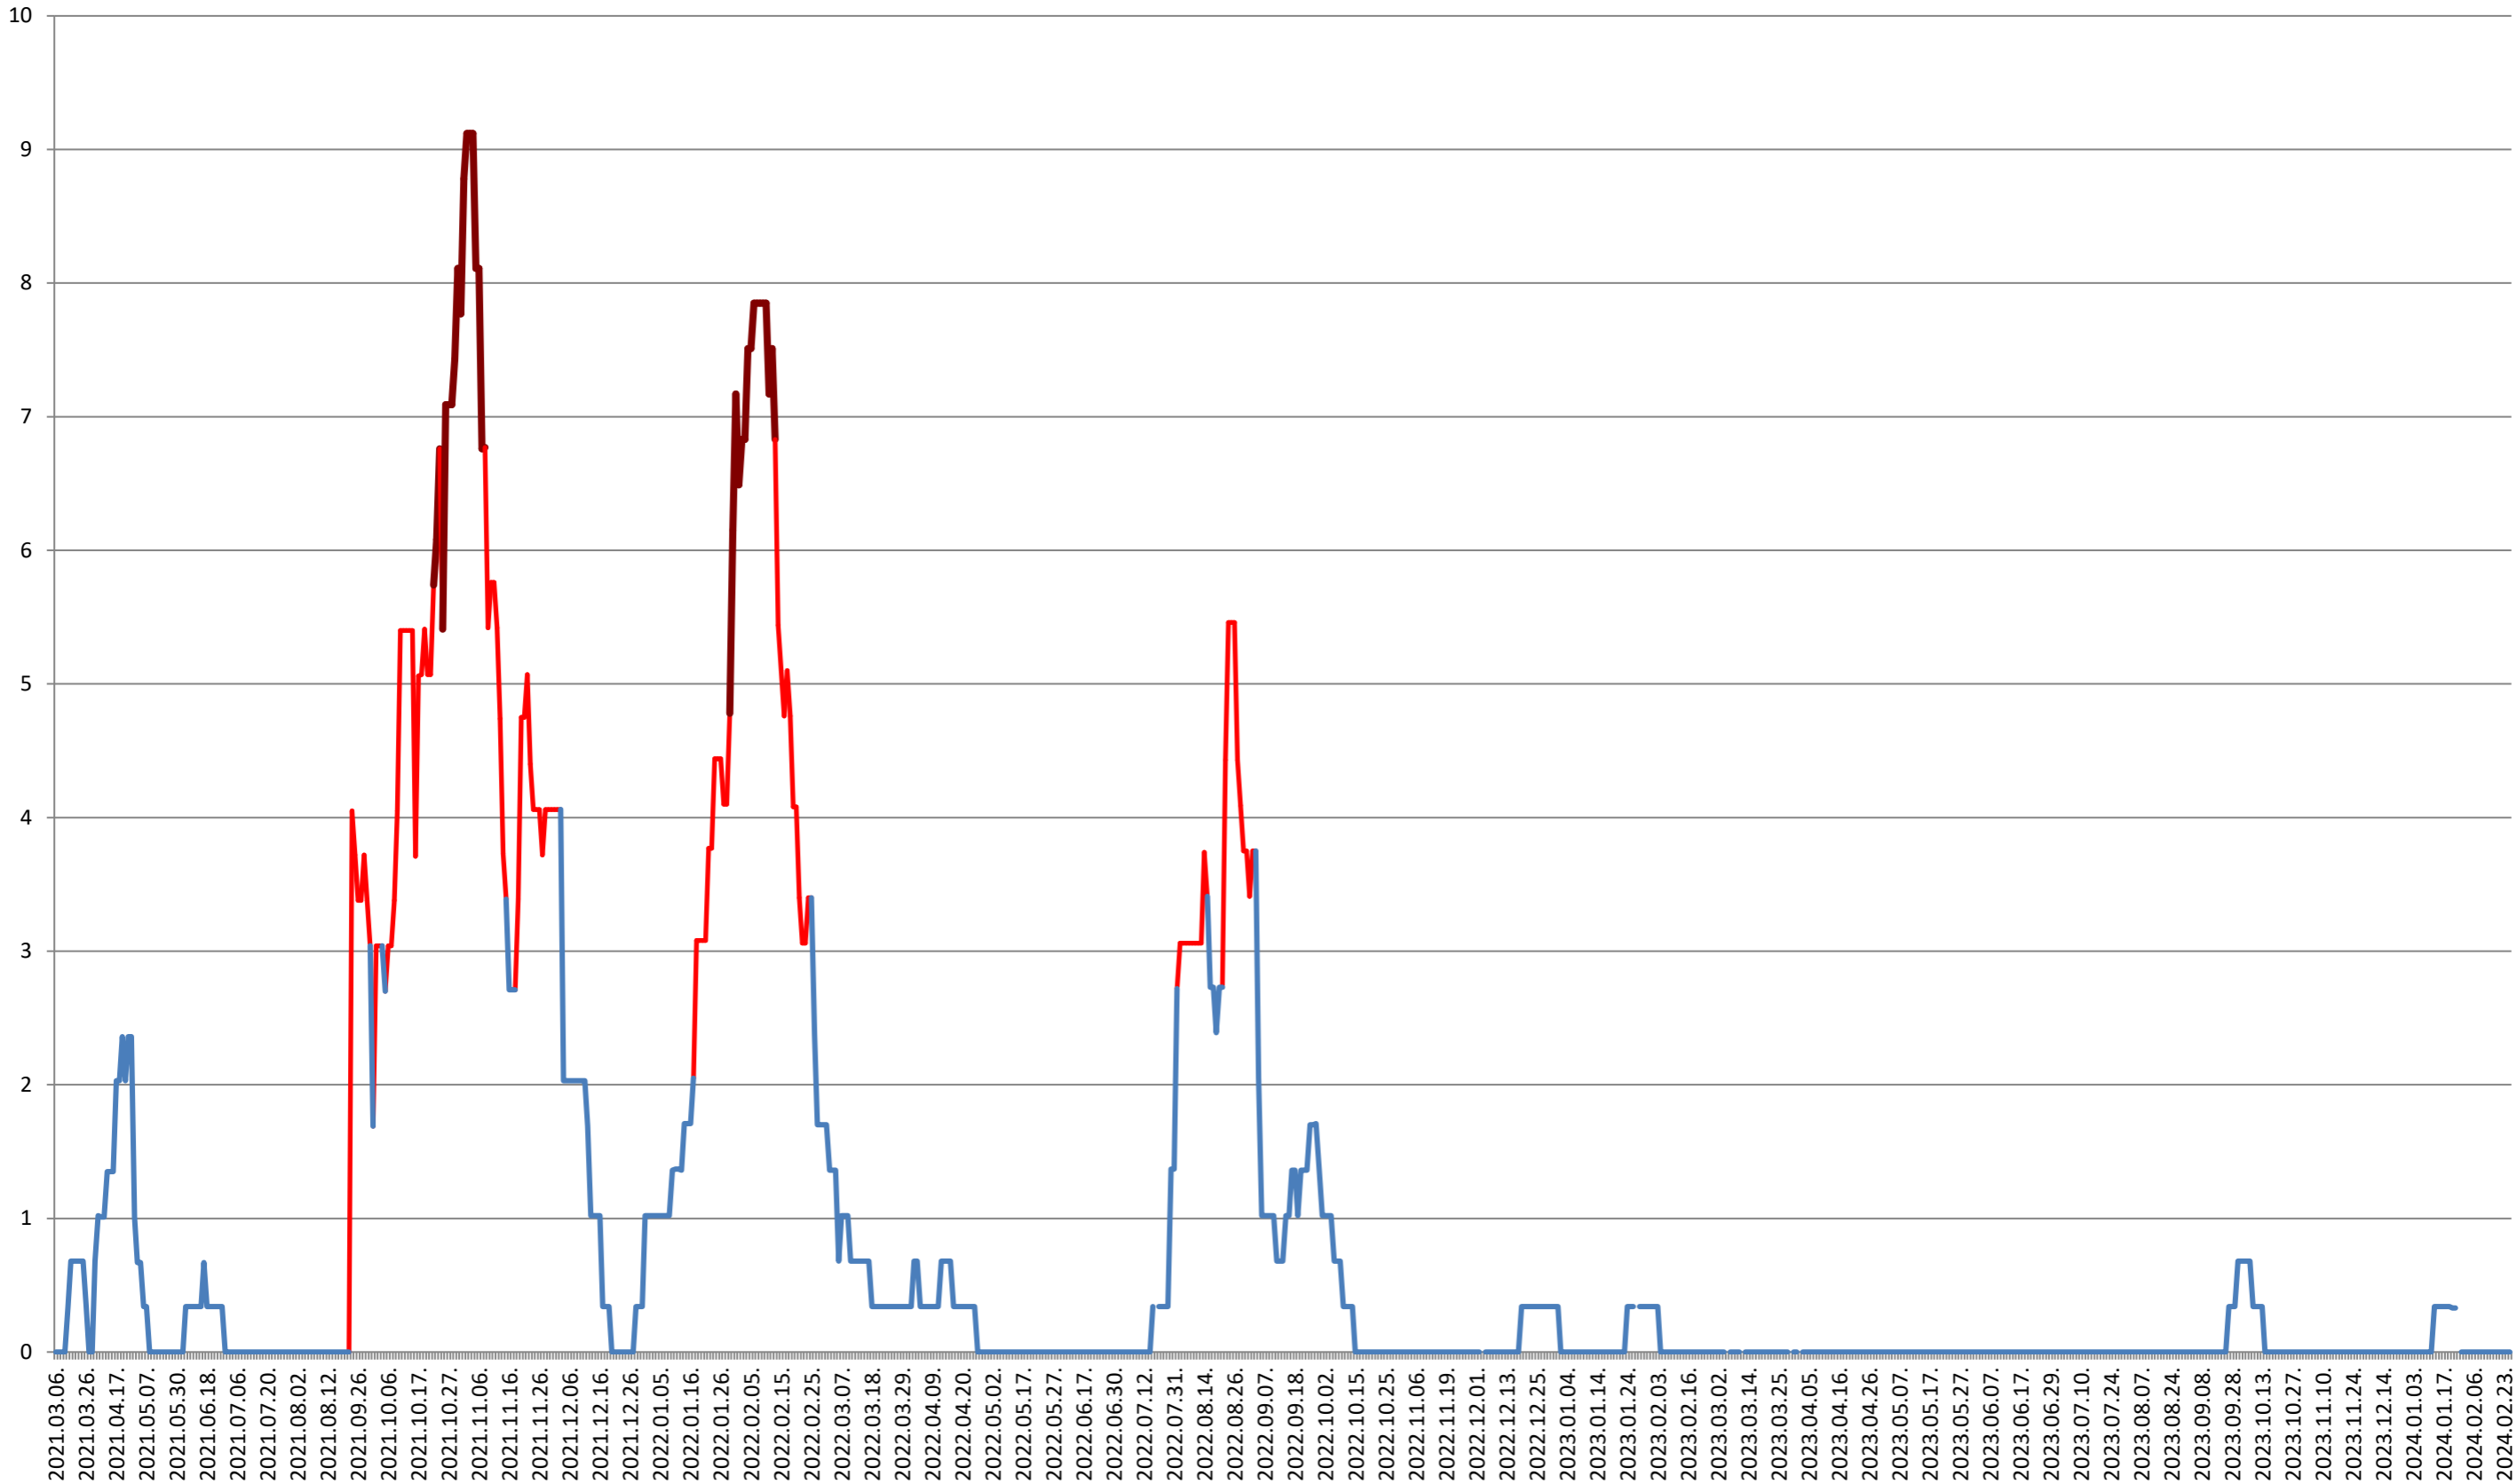

LELICENI - Evolutia incidentei cumulate pe 14 zile la % de locuitori 2021.03.07. - 2024.02.27.

LUETA - Evolutia incidentei cumulate pe 14 zile la % de locuitori 2021.03.07. - 2024.02.27.

LUNCA DE JOS - Evolutia incidentei cumulate pe 14 zile la ‰ de locuitori 2021.03.07. - 2024.02.27.

LUNCA DE SUS - Evolutia incidentei cumulate pe 14 zile la ‰ de locuitori

2021.03.07. - 2024.02.27.

LUPENI - Evolutia incidentei cumulate pe 14 zile la ‰ de locuitori 2021.03.07. - 2024.02.27.

MĂDĂRAȘ - Evolutia incidentei cumulate pe 14 zile la ‰ de locuitori 2021.03.07. - 2024.02.27.

MĂRTINIȘ - Evolutia incidentei cumulate pe 14 zile la % de locuitori
2021.03.07. - 2024.02.27.

MEREȘTI - Evolutia incidentei cumulate pe 14 zile la ‰ de locuitori 2021.03.07. - 2024.02.27.

MUNICIPIUL MIERCUREA-CIUC - Evolutia incidentei cumulate pe 14 zile la % de locuitori 2021.03.07. - 2024.02.27.