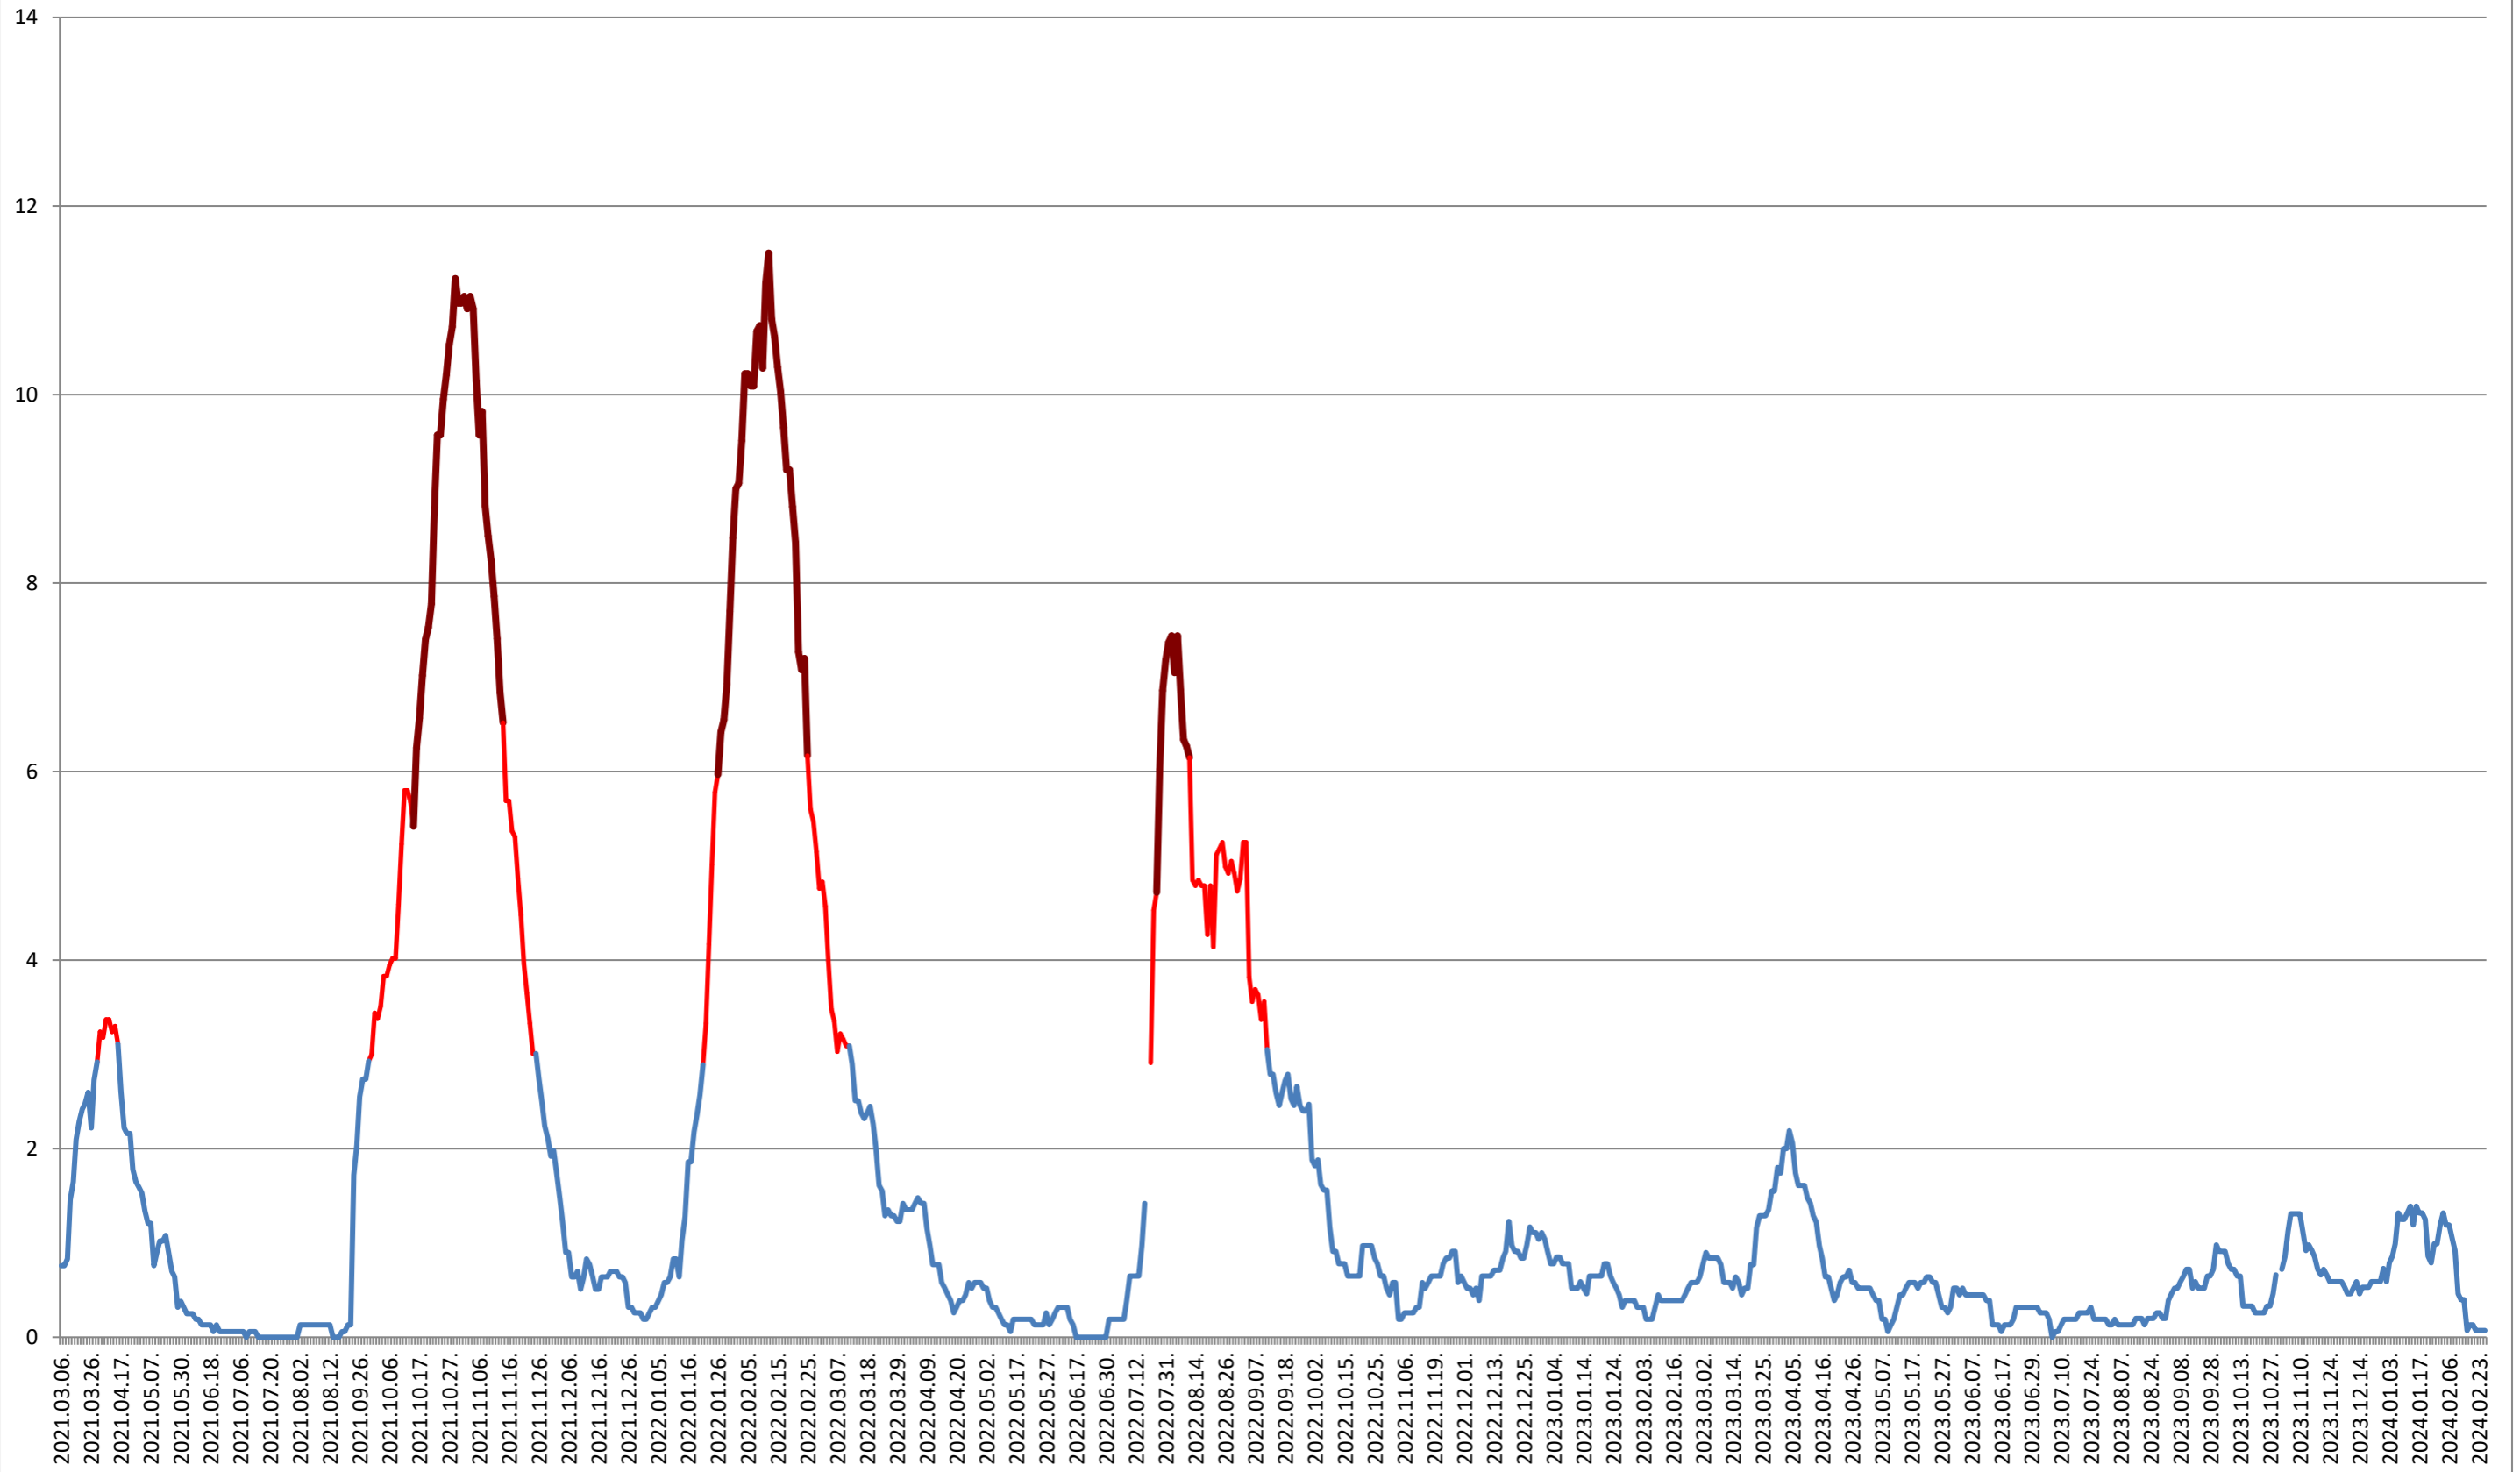

MUNICIPIUL TOPLIȚA - Evolutia incidentei cumulate pe 14 zile la ‰ de locuitori 2021.03.07. - 2024.02.27.