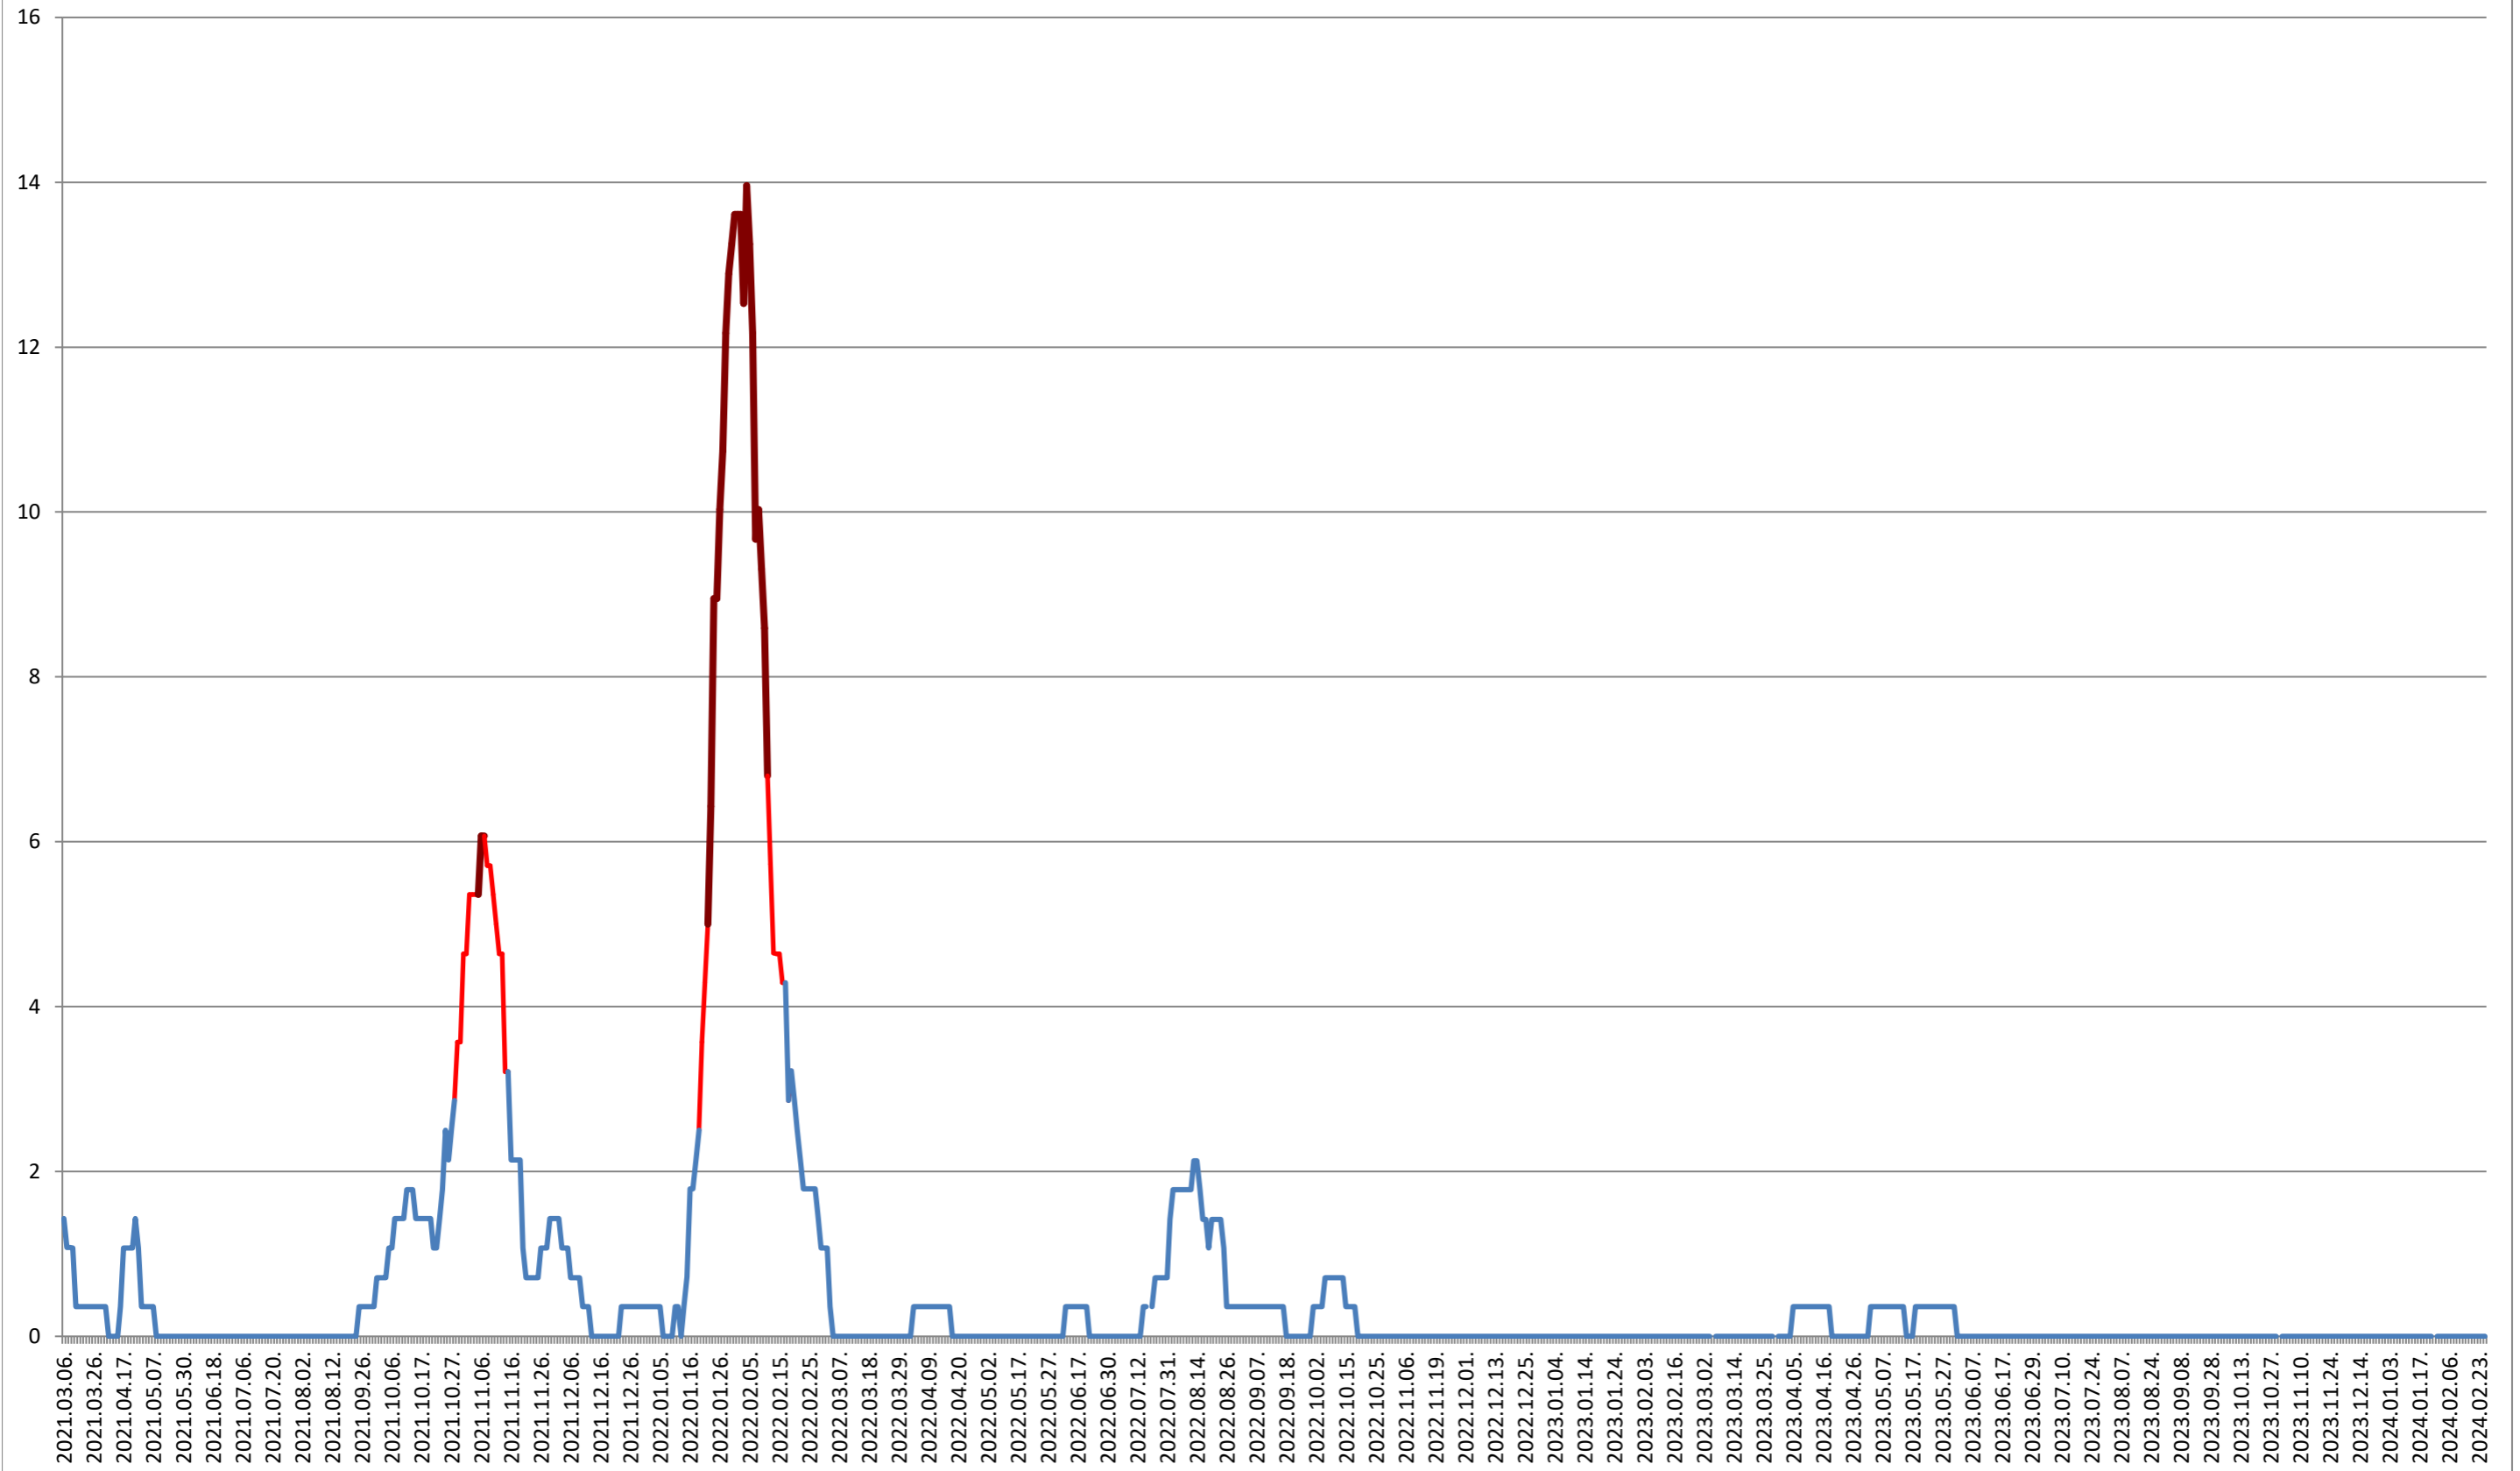

SICULENI - Evolutia incidentei cumulate pe 14 zile la ‰ de locuitori 2021.03.07. - 2024.02.27.