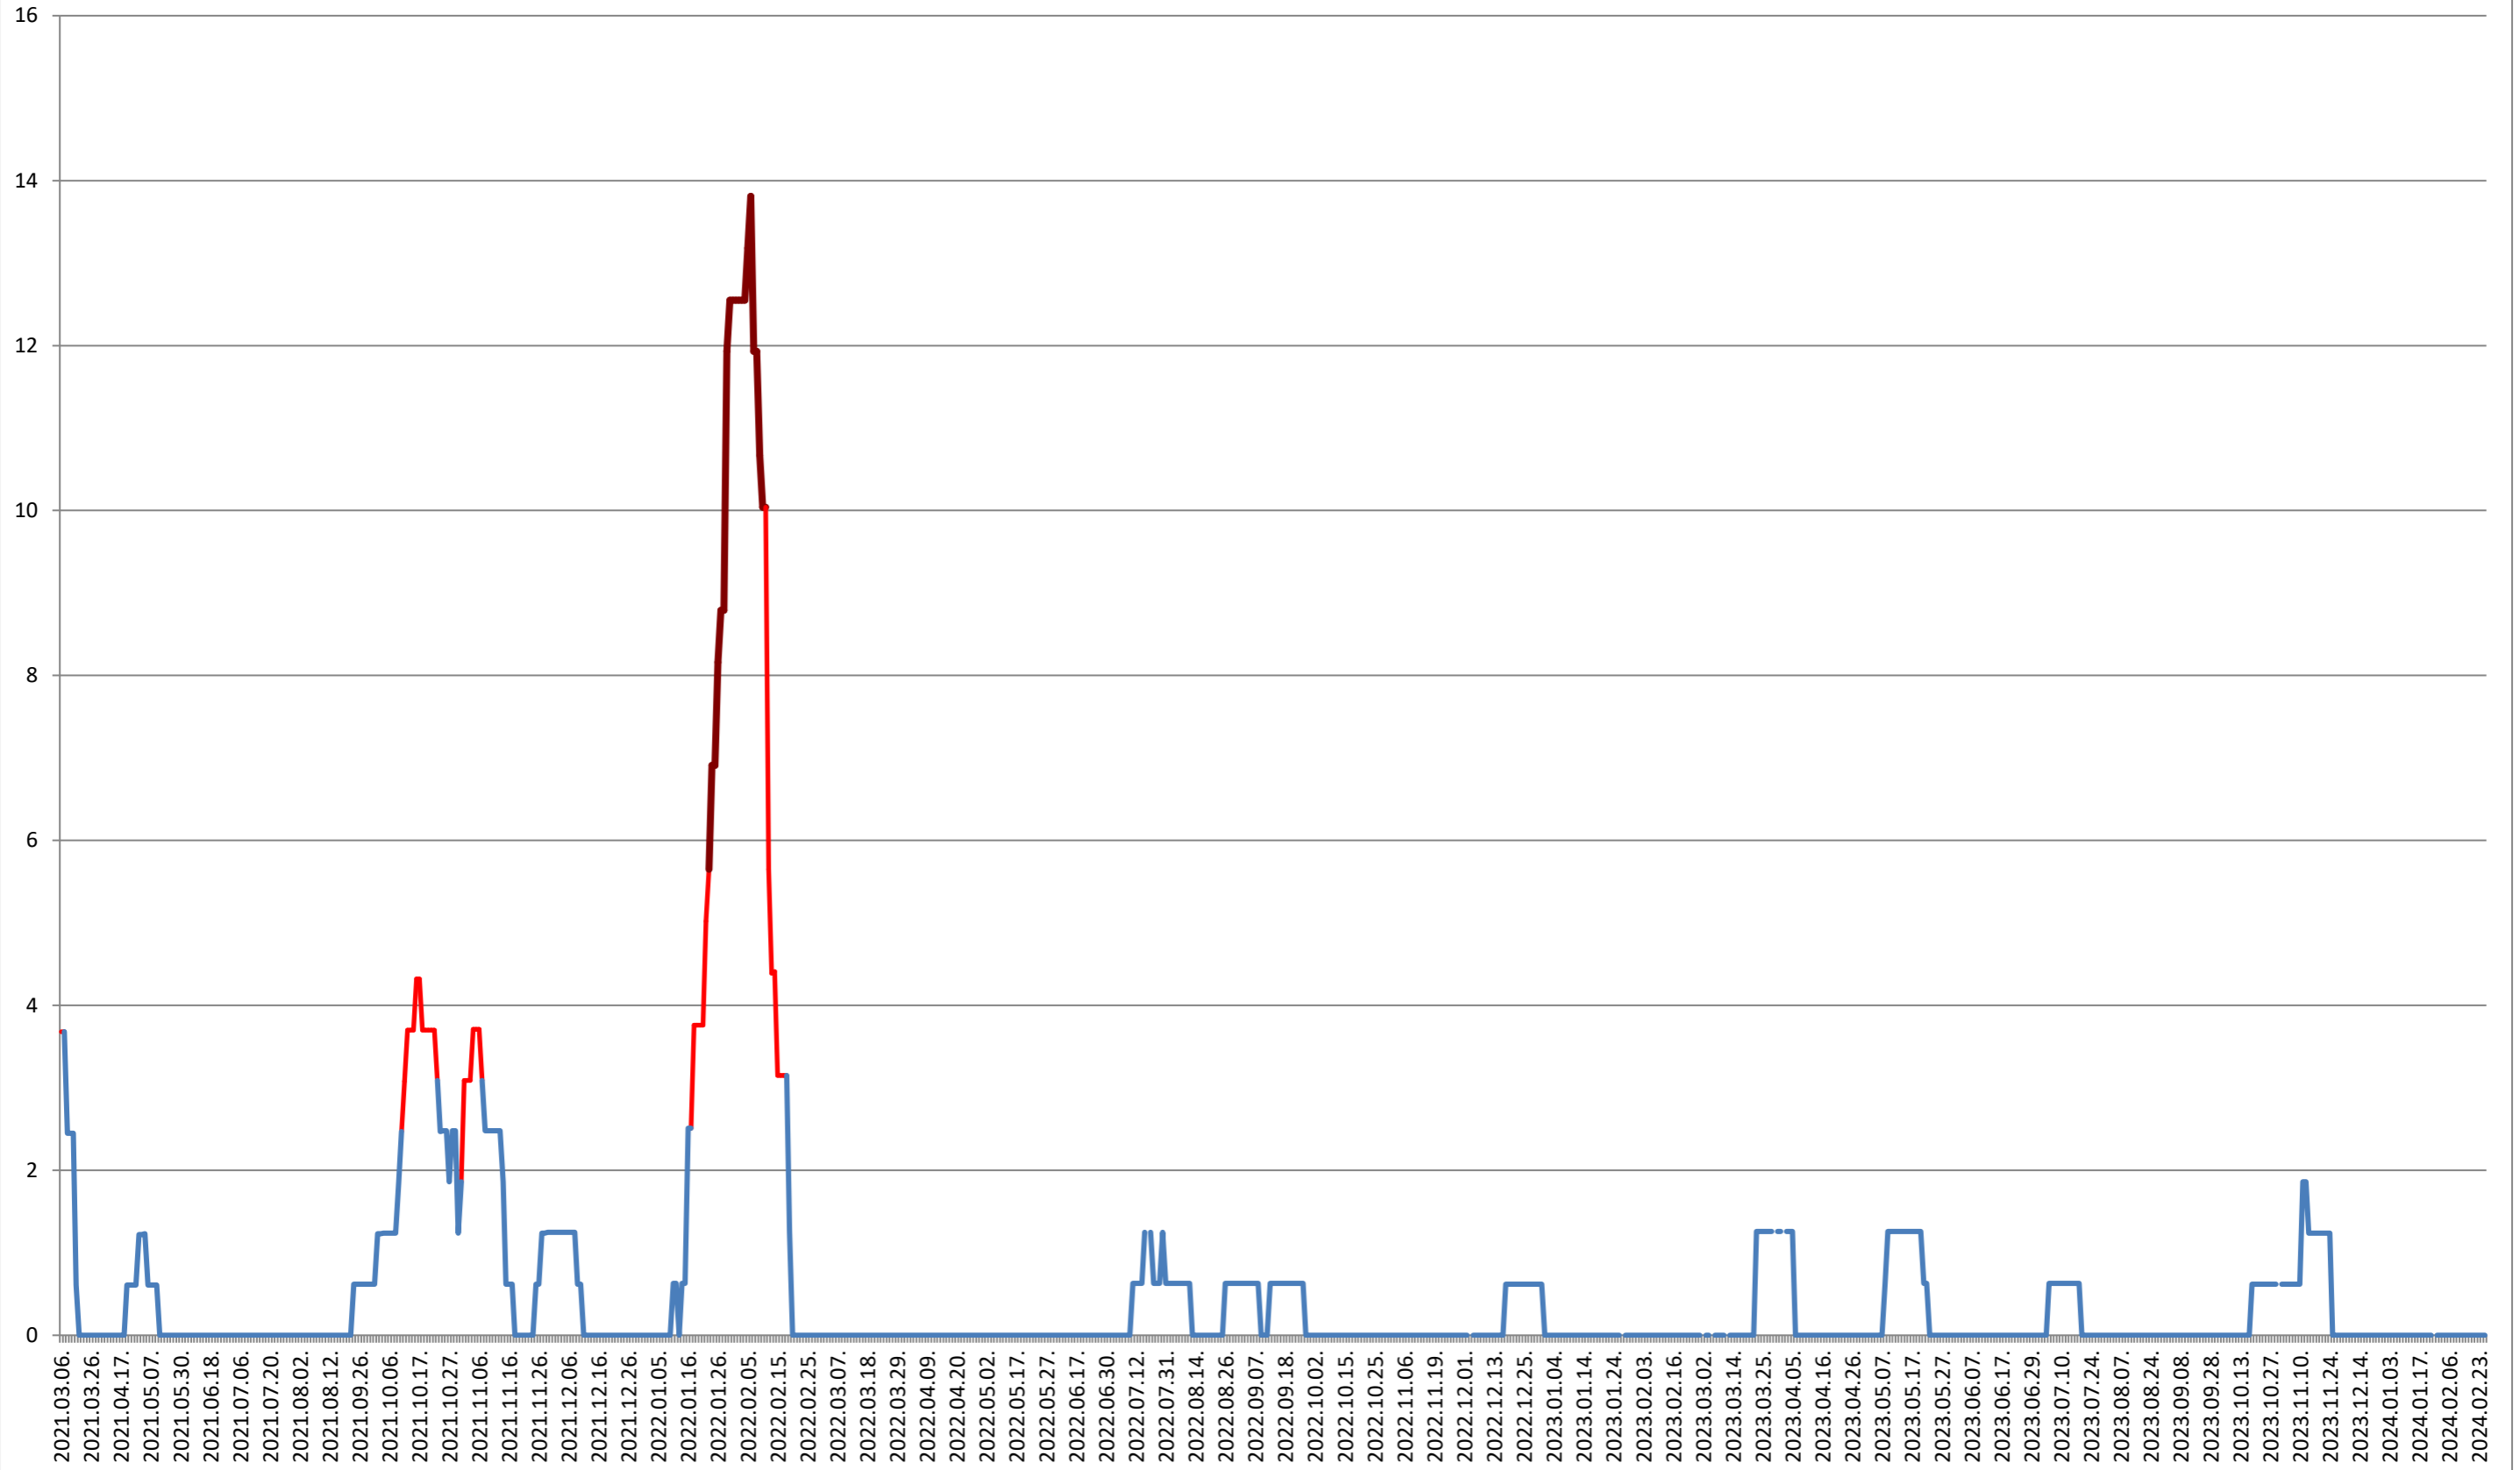

RACU - Evolutia incidentei cumulate pe 14 zile la ‰ de locuitori 2021.03.07. - 2024.02.27.