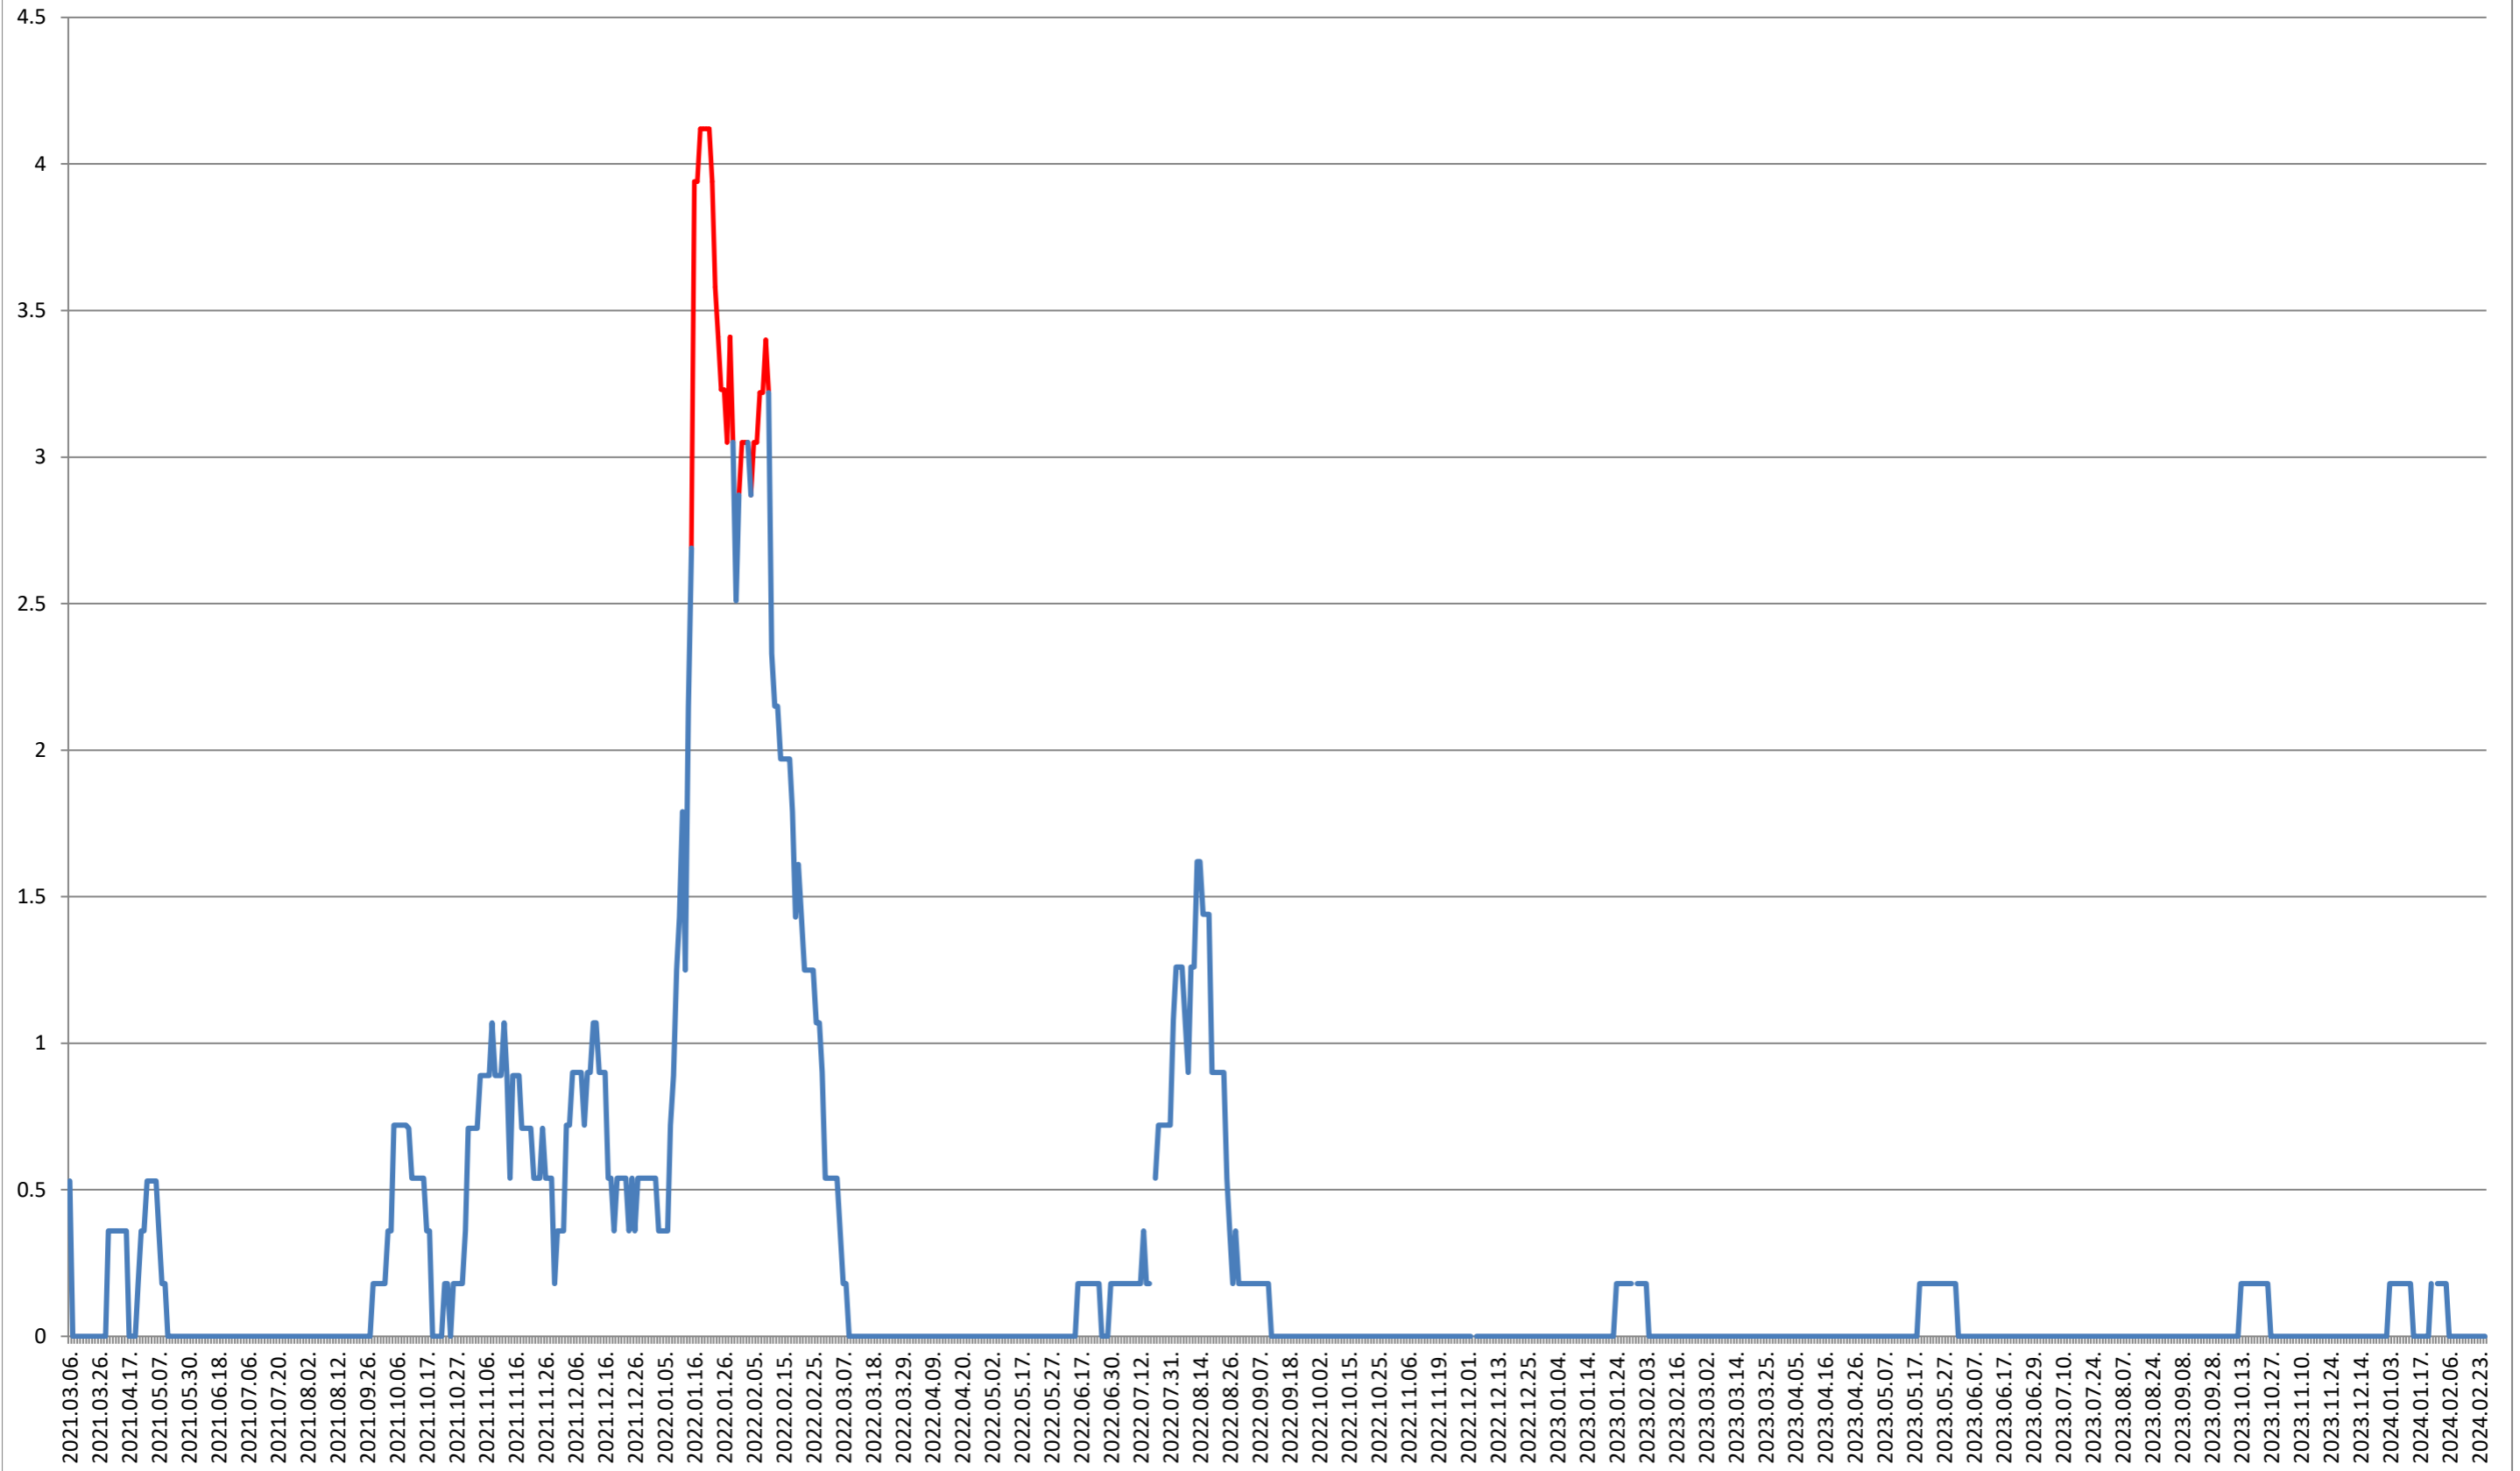

ORAȘ CRISTURU SECUIESC - Evolutia incidentei cumulate pe 14 zile la ‰ de locuitori
2021.03.07. - 2024.02.27.

DĂNEȘTI - Evolutia incidentei cumulate pe 14 zile la ‰ de locuitori 2021.03.07. - 2024.02.27.

FELICENI - Evolutia incidentei cumulate pe 14 zile la ‰ de locuitori 2021.03.07. - 2024.02.27.

FRUMOASA - Evolutia incidentei cumulate pe 14 zile la % de locuitori
2021.03.07. - 2024.02.27.

GĂLĂUȚAȘ - Evolutia incidentei cumulate pe 14 zile la ‰ de locuitori 2021.03.07. - 2024.02.27.

MUNICIPIUL GHEORGHENI - Evolutia incidentei cumulate pe 14 zile la ‰ de locuitori 2021.03.07. - 2024.02.27.

JOSENI - Evolutia incidentei cumulate pe 14 zile la ‰ de locuitori 2021.03.07. - 2024.02.27.

LĂZAREA - Evolutia incidentei cumulate pe 14 zile la ‰ de locuitori 2021.03.07. - 2024.02.27.

LELICENI - Evolutia incidentei cumulate pe 14 zile la % de locuitori 2021.03.07. - 2024.02.27.

LUETA - Evolutia incidentei cumulate pe 14 zile la % de locuitori 2021.03.07. - 2024.02.27.

LUNCA DE JOS - Evolutia incidentei cumulate pe 14 zile la ‰ de locuitori 2021.03.07. - 2024.02.27.