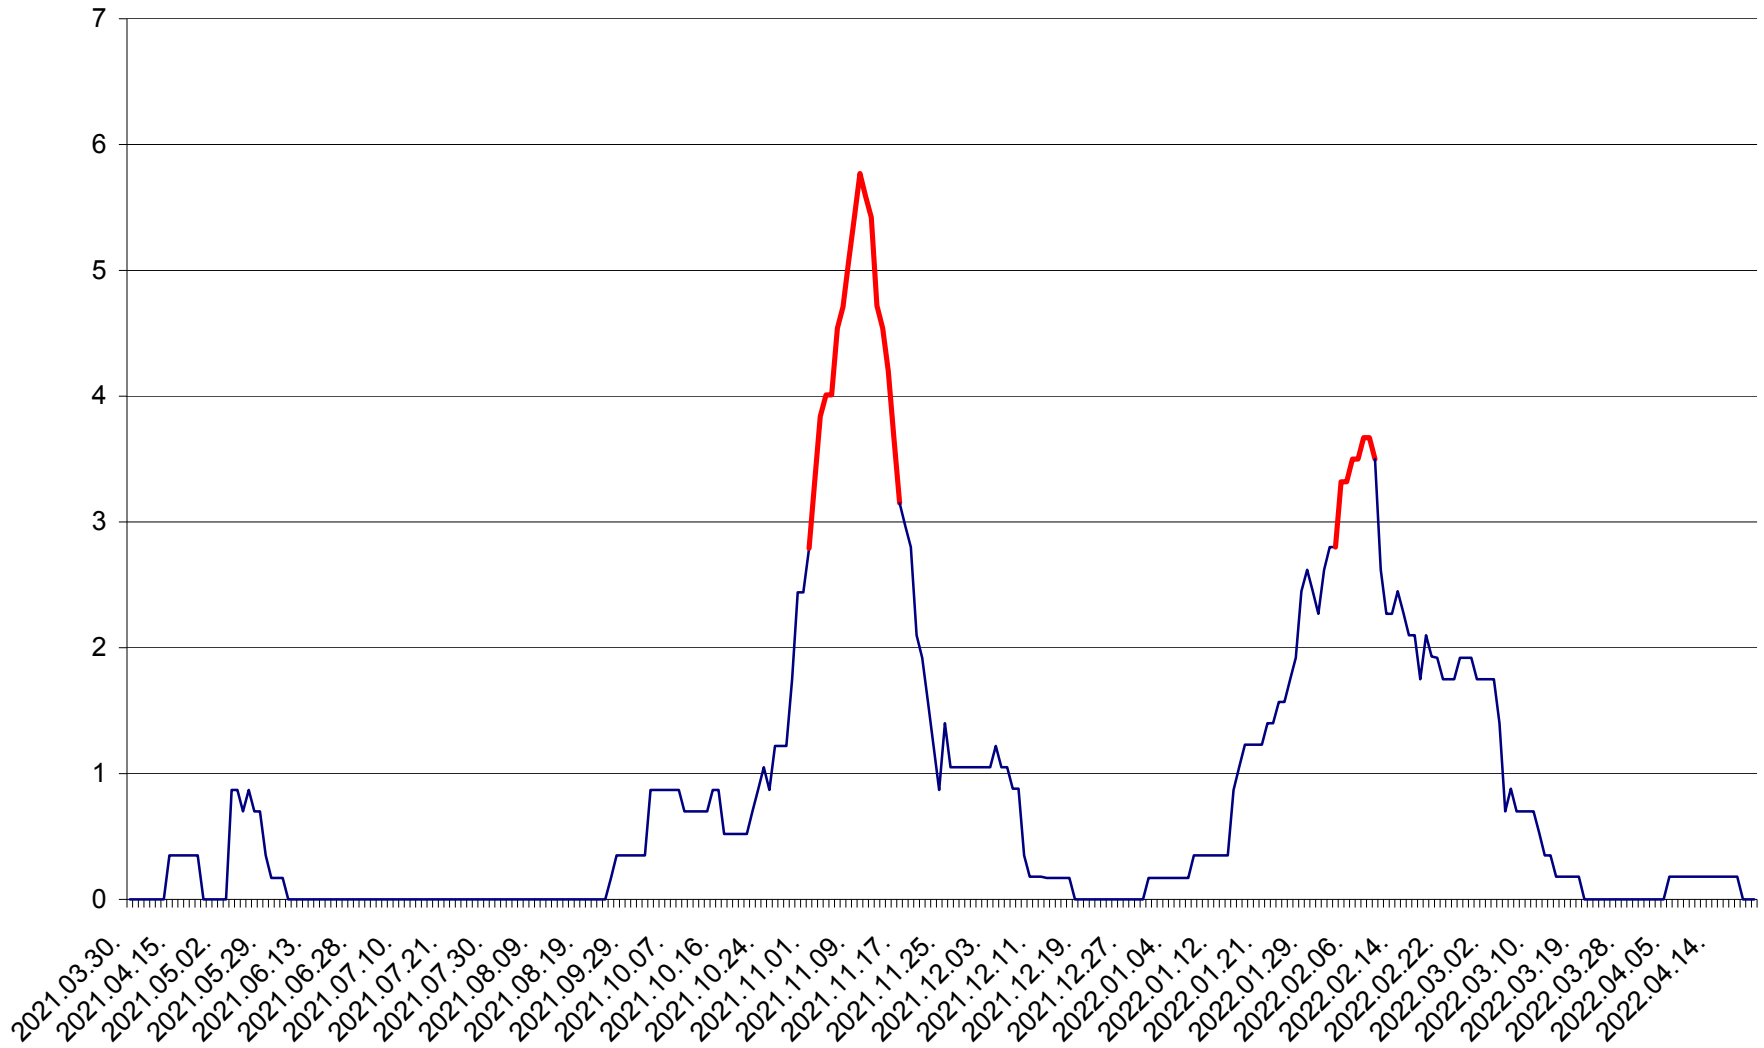

ORAȘ BĂLAN - Evoluția incidenței cumulate pe 14 zile la ‰ de locuitori  
2021.04.01. - 2022.04.23.

BILBOR - Evolutia incidentei cumulate pe 14 zile la ‰ de locuitori  
2021.04.01. - 2022.04.23.

ORAȘ BORSEC - Evolutia incidentei cumulate pe 14 zile la ‰ de locuitori  
2021.04.01. - 2022.04.23.

CORBU - Evolutia incidentei cumulate pe 14 zile la ‰ de locuitori  
2021.04.01. - 2022.04.23.

CORUND - Evolutia incidentei cumulate pe 14 zile la ‰ de locuitori  
2021.04.01. - 2022.04.23.

COZMENI - Evolutia incidentei cumulate pe 14 zile la ‰ de locuitori  
2021.04.01. - 2022.04.23.

ORAȘ CRISTURU SECUIESC - Evolutia incidentei cumulate pe 14 zile la ‰ de locuitori  
2021.04.01. - 2022.04.23.

DĂNEȘTI - Evolutia incidentei cumulate pe 14 zile la ‰ de locuitori  
2021.04.01. - 2022.04.23.

DÂRJIU - Evolutia incidentei cumulate pe 14 zile la ‰ de locuitori  
2021.04.01. - 2022.04.23.

DEALU - Evolutia incidentei cumulate pe 14 zile la ‰ de locuitori  
2021.04.01. - 2022.04.23.

DITRĂU - Evolutia incidentei cumulate pe 14 zile la ‰ de locuitori  
2021.04.01. - 2022.04.23.