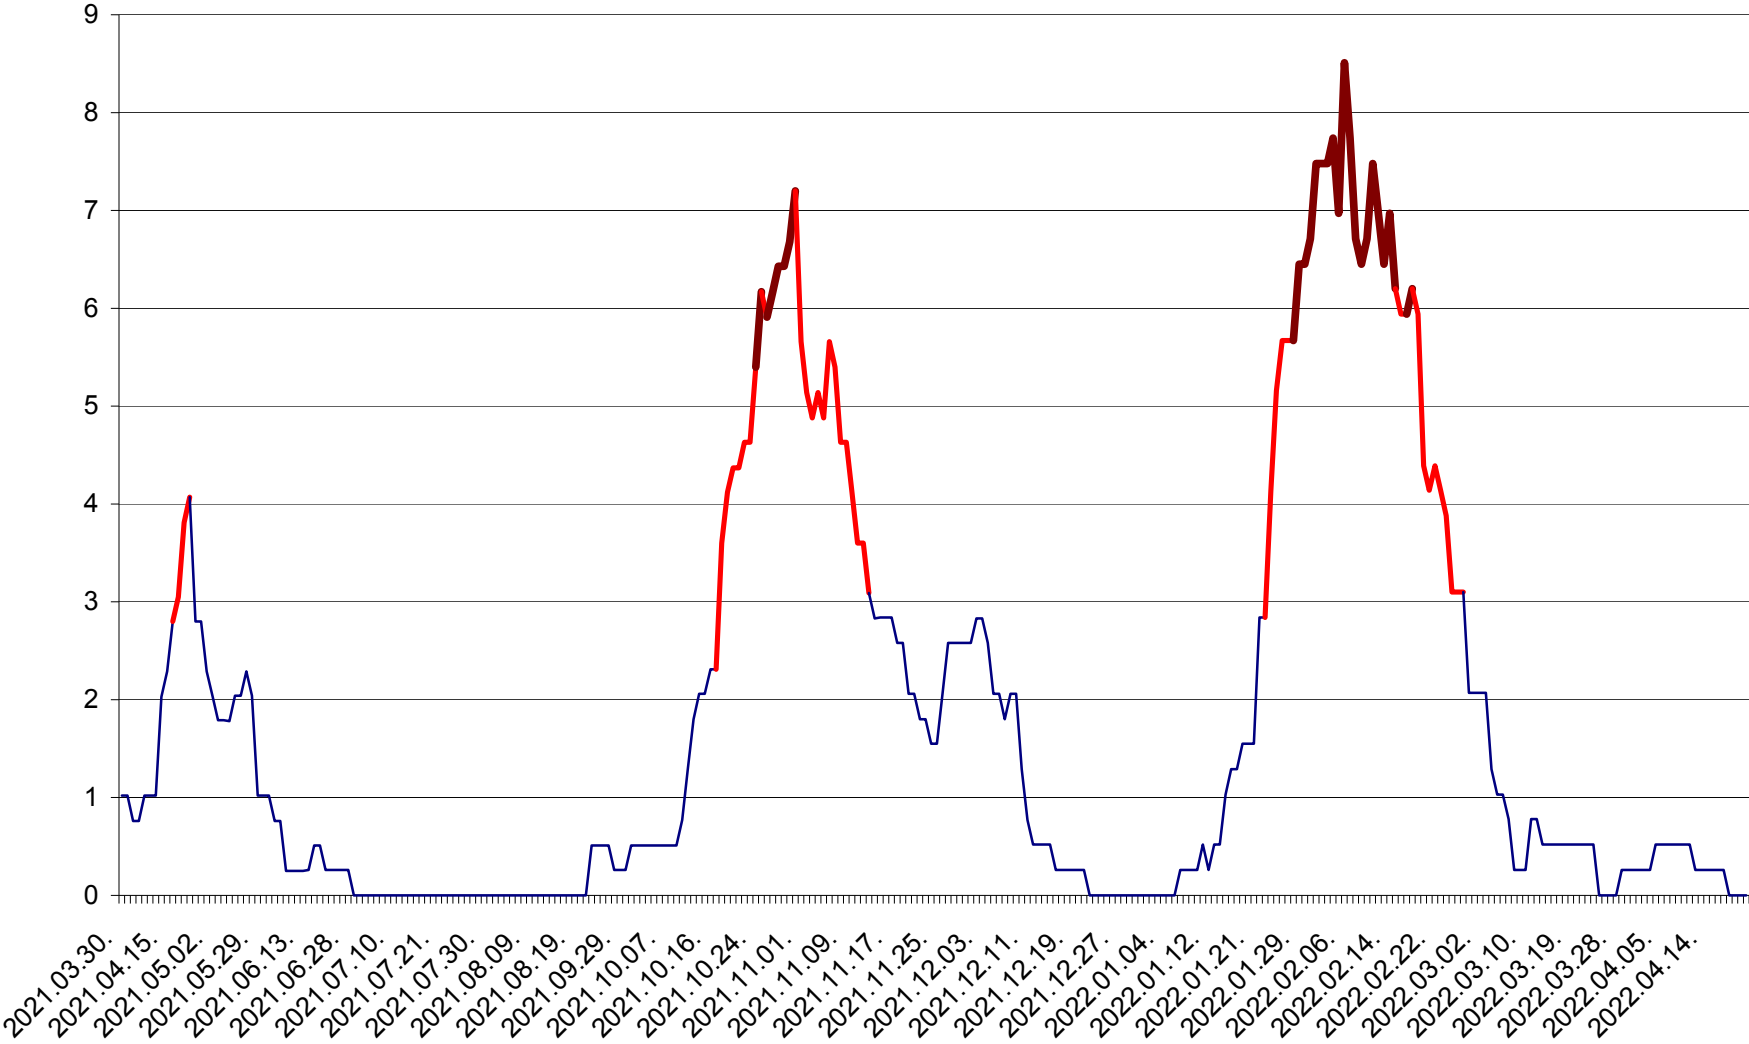

SÂNMARTIN - Evolutia incidentei cumulate pe 14 zile la ‰ de locuitori  
2021.04.01. - 2022.04.23.

SÂNSIMION - Evolutia incidentei cumulate pe 14 zile la ‰ de locuitori  
2021.04.01. - 2022.04.23.

SÂNTIMBRU - Evolutia incidentei cumulate pe 14 zile la ‰ de locuitori  
2021.04.01. - 2022.04.23.

SĂRMAȘ - Evolutia incidentei cumulate pe 14 zile la ‰ de locuitori  
2021.04.01. - 2022.04.23.

SATU MARE - Evolutia incidentei cumulate pe 14 zile la ‰ de locuitori  
2021.04.01. - 2022.04.23.

SECUIENI - Evolutia incidentei cumulate pe 14 zile la ‰ de locuitori  
2021.04.01. - 2022.04.23.

SICULENI - Evolutia incidentei cumulate pe 14 zile la ‰ de locuitori  
2021.04.01. - 2022.04.23.

ȘIMONEȘTI - Evoluția incidenței cumulate pe 14 zile la ‰ de locuitori  
2021.04.01. - 2022.04.23.

SUBCETATE - Evolutia incidentei cumulate pe 14 zile la ‰ de locuitori  
2021.04.01. - 2022.04.23.