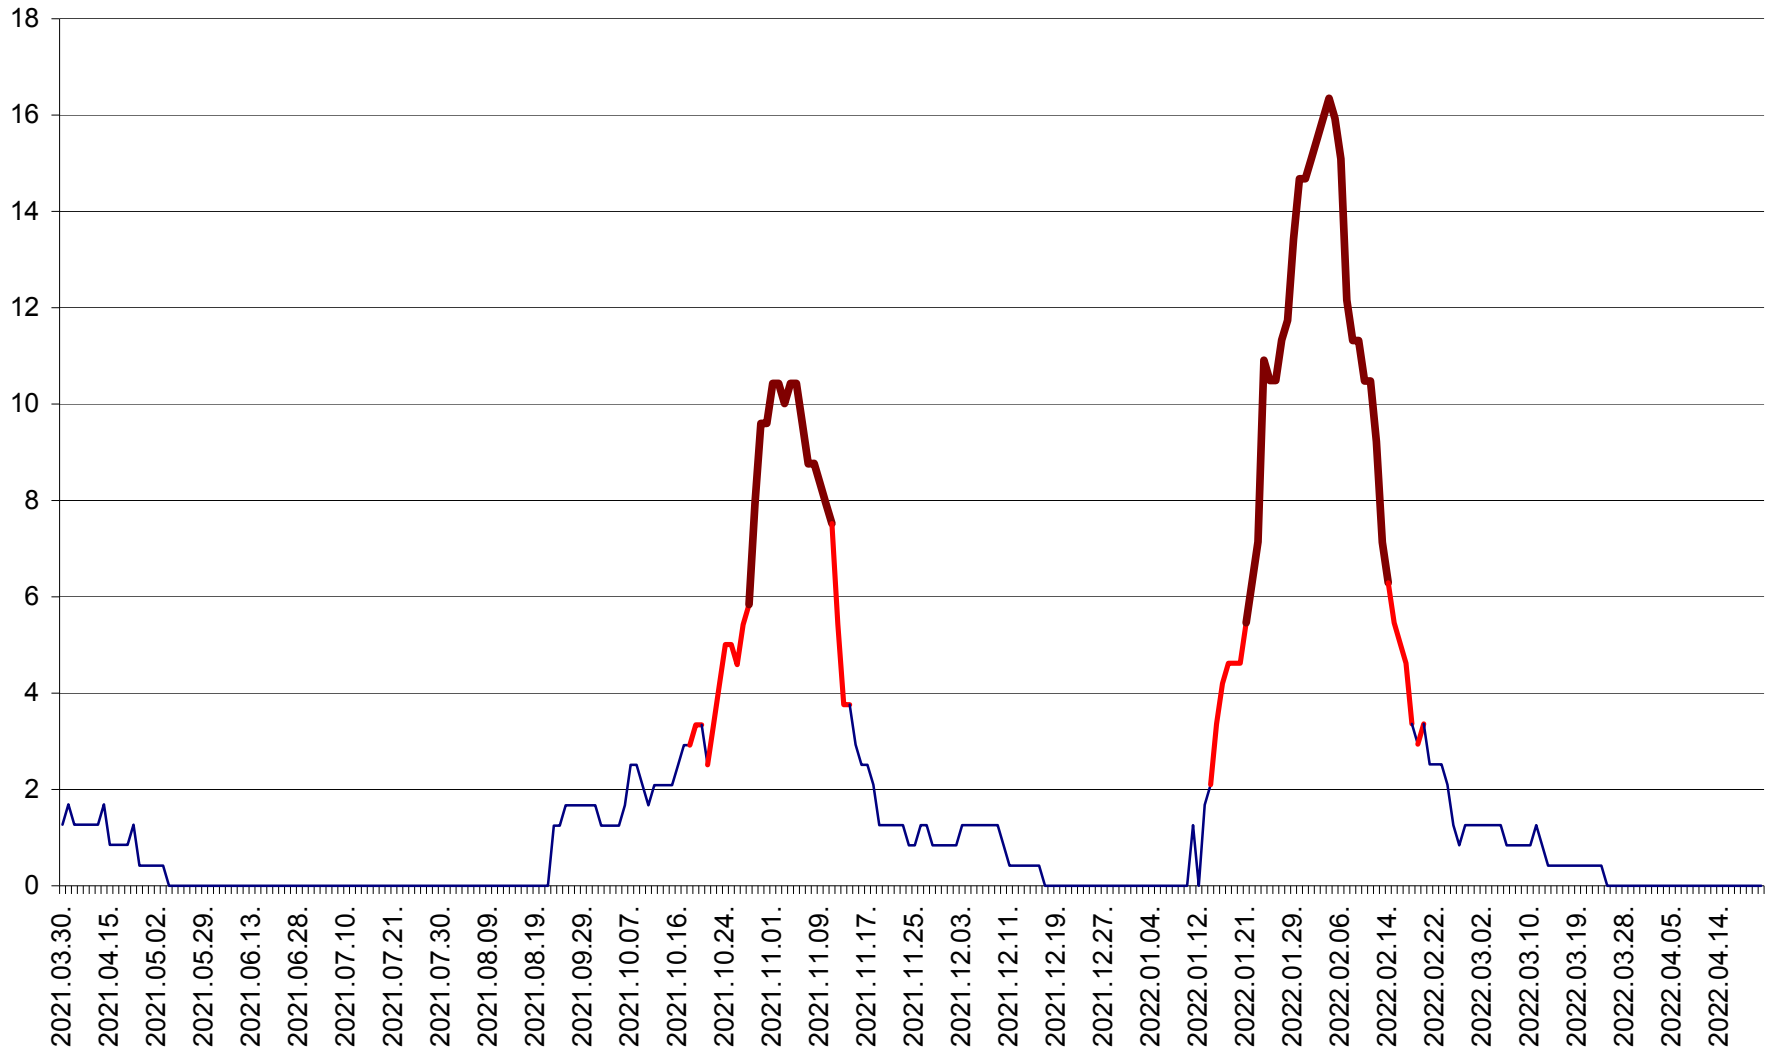

FELICENI - Evolutia incidentei cumulate pe 14 zile la % de locuitori  
2021.04.01. - 2022.04.23.

FRUMOASA - Evolutia incidentei cumulate pe 14 zile la ‰ de locuitori  
2021.04.01. - 2022.04.23.

GĂLĂUȚAȘ - Evoluția incidenței cumulate pe 14 zile la ‰ de locuitori  
2021.04.01. - 2022.04.23.

MUNICIPIUL GHEORGHENI - Evolutia incidentei cumulate pe 14 zile la ‰ de locuitori  
2021.04.01. - 2022.04.23.

JOSENI - Evolutia incidentei cumulate pe 14 zile la ‰ de locuitori  
2021.04.01. - 2022.04.23.

LĂZAREA - Evolutia incidentei cumulate pe 14 zile la % de locuitori  
2021.04.01. - 2022.04.23.

LELICENI - Evolutia incidentei cumulate pe 14 zile la ‰ de locuitori  
2021.04.01. - 2022.04.23.

LUETA - Evolutia incidentei cumulate pe 14 zile la ‰ de locuitori  
2021.04.01. - 2022.04.23.

LUNCA DE JOS - Evolutia incidentei cumulate pe 14 zile la ‰ de locuitori  
2021.04.01. - 2022.04.23.

LUNCA DE SUS - Evolutia incidentei cumulate pe 14 zile la ‰ de locuitori  
2021.04.01. - 2022.04.23.