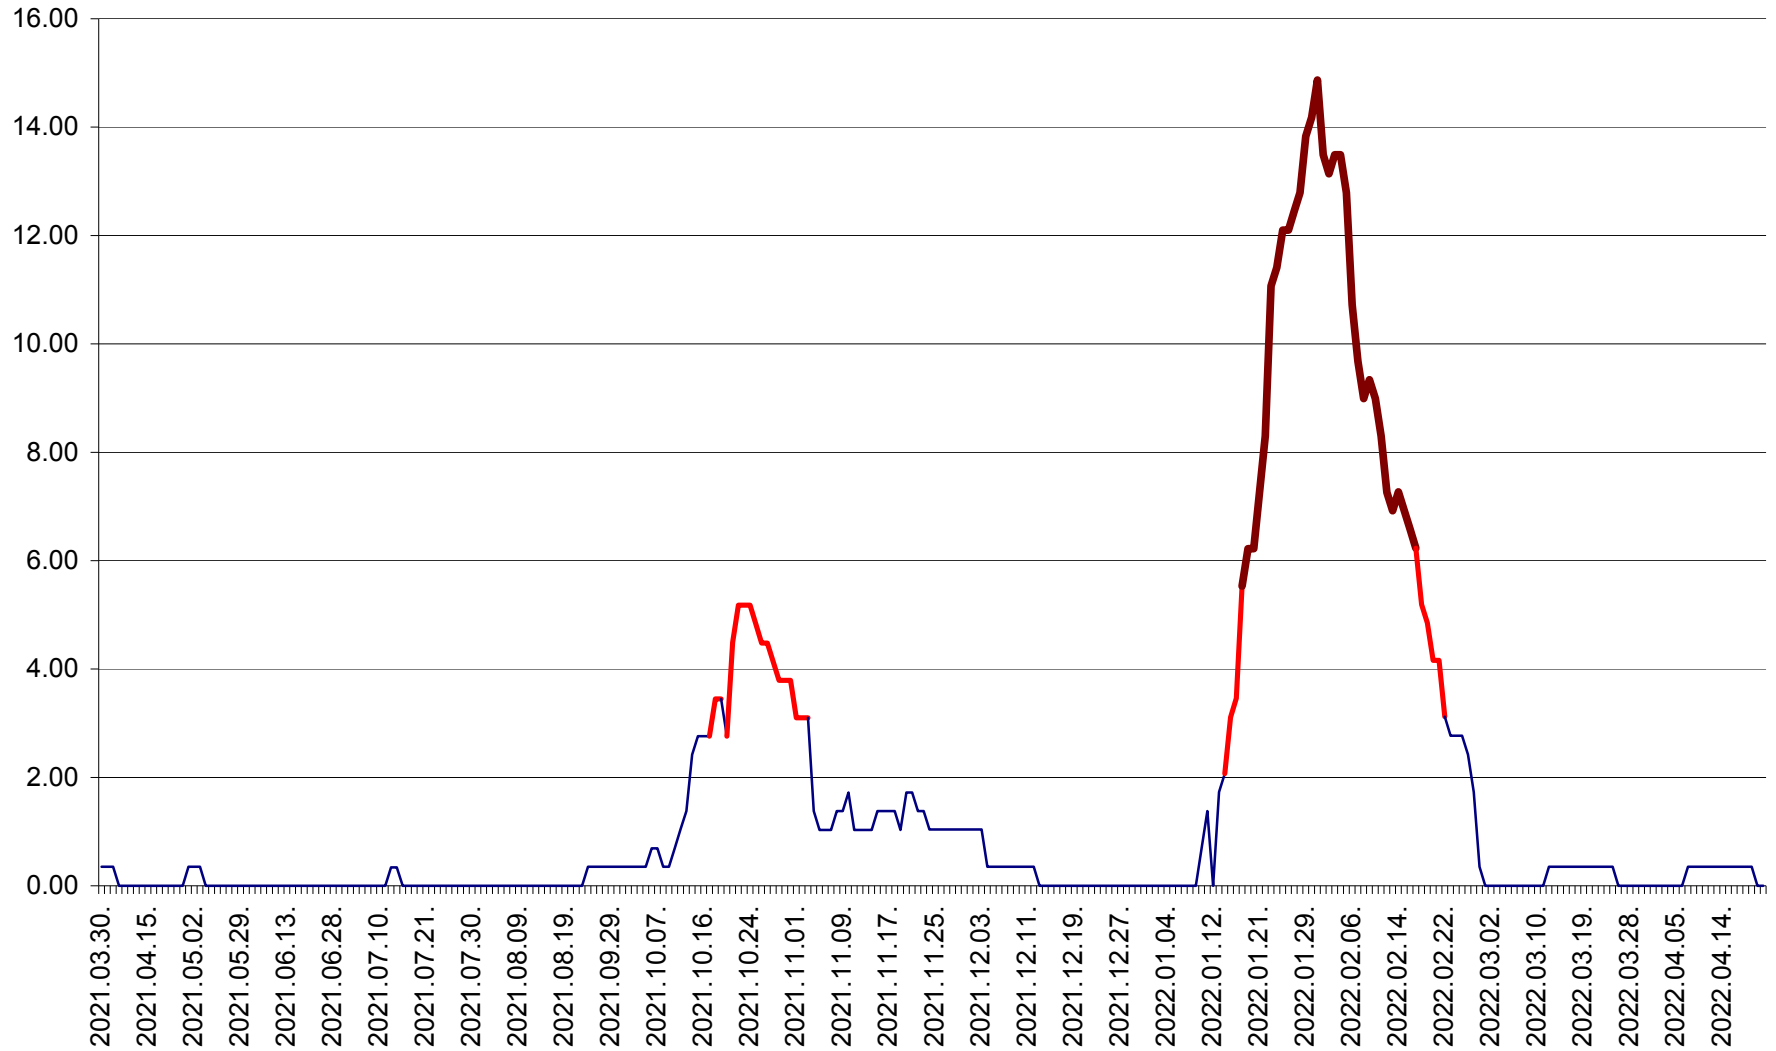

ORAȘ BĂLAN - Evoluția incidenței cumulate pe 14 zile la ‰ de locuitori  
2021.04.01. - 2022.04.23.

BILBOR - Evolutia incidentei cumulate pe 14 zile la ‰ de locuitori  
2021.04.01. - 2022.04.23.

ORAȘ BORSEC - Evolutia incidentei cumulate pe 14 zile la ‰ de locuitori  
2021.04.01. - 2022.04.23.

BRĂDEȘTI - Evoluția incidenței cumulate pe 14 zile la ‰ de locuitori  
2021.04.01. - 2022.04.23.

CĂPÂLNIȚA - Evolutia incidentei cumulate pe 14 zile la ‰ de locuitori  
2021.04.01. - 2022.04.23.

CÂRȚA - Evolutia incidentei cumulate pe 14 zile la ‰ de locuitori  
2021.04.01. - 2022.04.23.

CICEU - Evolutia incidentei cumulate pe 14 zile la ‰ de locuitori  
2021.04.01. - 2022.04.23.

CIUCSÂNGEORGIU - Evolutia incidentei cumulate pe 14 zile la % de locuitori  
2021.04.01. - 2022.04.23.

CIUMANI - Evolutia incidentei cumulate pe 14 zile la ‰ de locuitori  
2021.04.01. - 2022.04.23.

CORBU - Evolutia incidentei cumulate pe 14 zile la ‰ de locuitori  
2021.04.01. - 2022.04.23.

CORUND - Evolutia incidentei cumulate pe 14 zile la ‰ de locuitori  
2021.04.01. - 2022.04.23.

COZMENI - Evolutia incidentei cumulate pe 14 zile la ‰ de locuitori  
2021.04.01. - 2022.04.23.