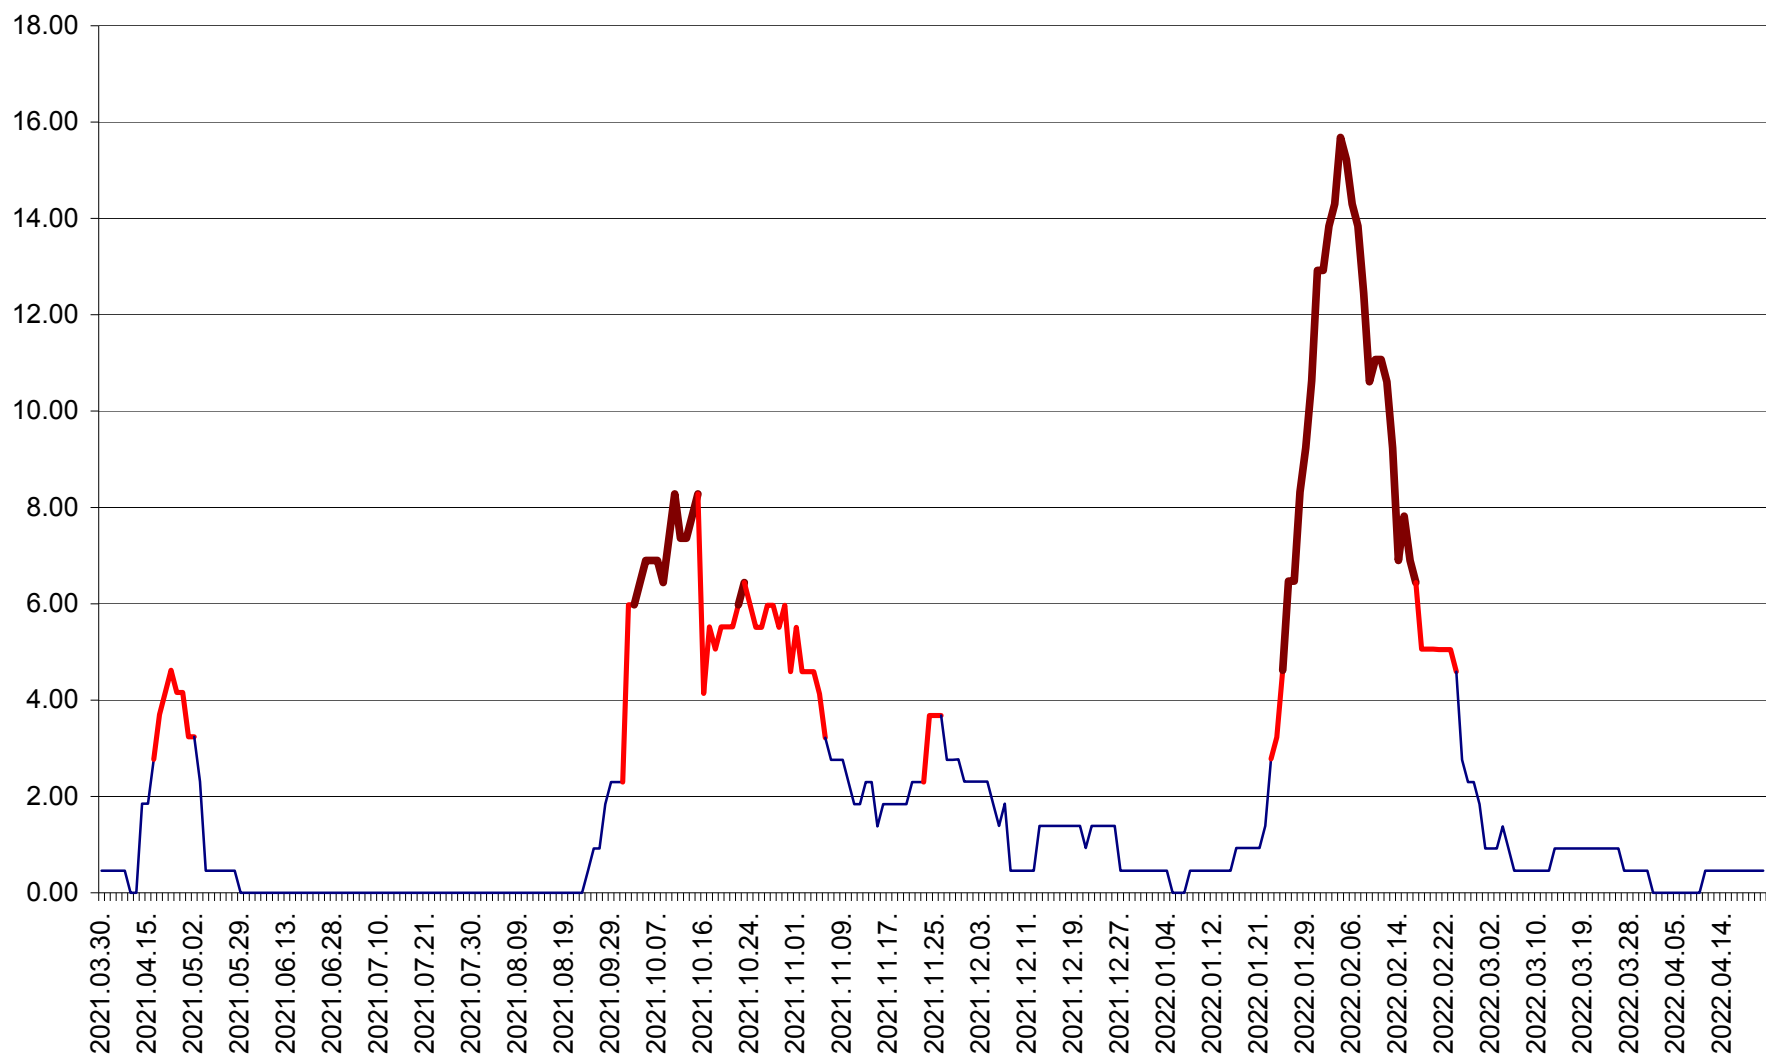

ATID - Evolutia incidentei cumulate pe 14 zile la ‰ de locuitori  
2021.04.01. - 2022.04.23.

AVRĂMEȘTI - Evolutia incidentei cumulate pe 14 zile la ‰ de locuitori  
2021.04.01. - 2022.04.23.

ORAȘ BĂILE TUȘNAD - Evoluția incidenței cumulate pe 14 zile la ‰ de locuitori  
2021.04.01. - 2022.04.23.

ORAȘ BĂLAN - Evoluția incidenței cumulate pe 14 zile la ‰ de locuitori  
2021.04.01. - 2022.04.23.

BILBOR - Evolutia incidentei cumulate pe 14 zile la ‰ de locuitori  
2021.04.01. - 2022.04.23.

ORAȘ BORSEC - Evolutia incidentei cumulate pe 14 zile la ‰ de locuitori  
2021.04.01. - 2022.04.23.

BRĂDEȘTI - Evoluția incidenței cumulate pe 14 zile la ‰ de locuitori  
2021.04.01. - 2022.04.23.

CĂPÂLNIȚA - Evolutia incidentei cumulate pe 14 zile la ‰ de locuitori  
2021.04.01. - 2022.04.23.

CÂRȚA - Evolutia incidentei cumulate pe 14 zile la ‰ de locuitori  
2021.04.01. - 2022.04.23.

CICEU - Evolutia incidentei cumulate pe 14 zile la ‰ de locuitori  
2021.04.01. - 2022.04.23.

CIUCSÂNGEORGIU - Evolutia incidentei cumulate pe 14 zile la % de locuitori  
2021.04.01. - 2022.04.23.

CIUMANI - Evolutia incidentei cumulate pe 14 zile la ‰ de locuitori  
2021.04.01. - 2022.04.23.