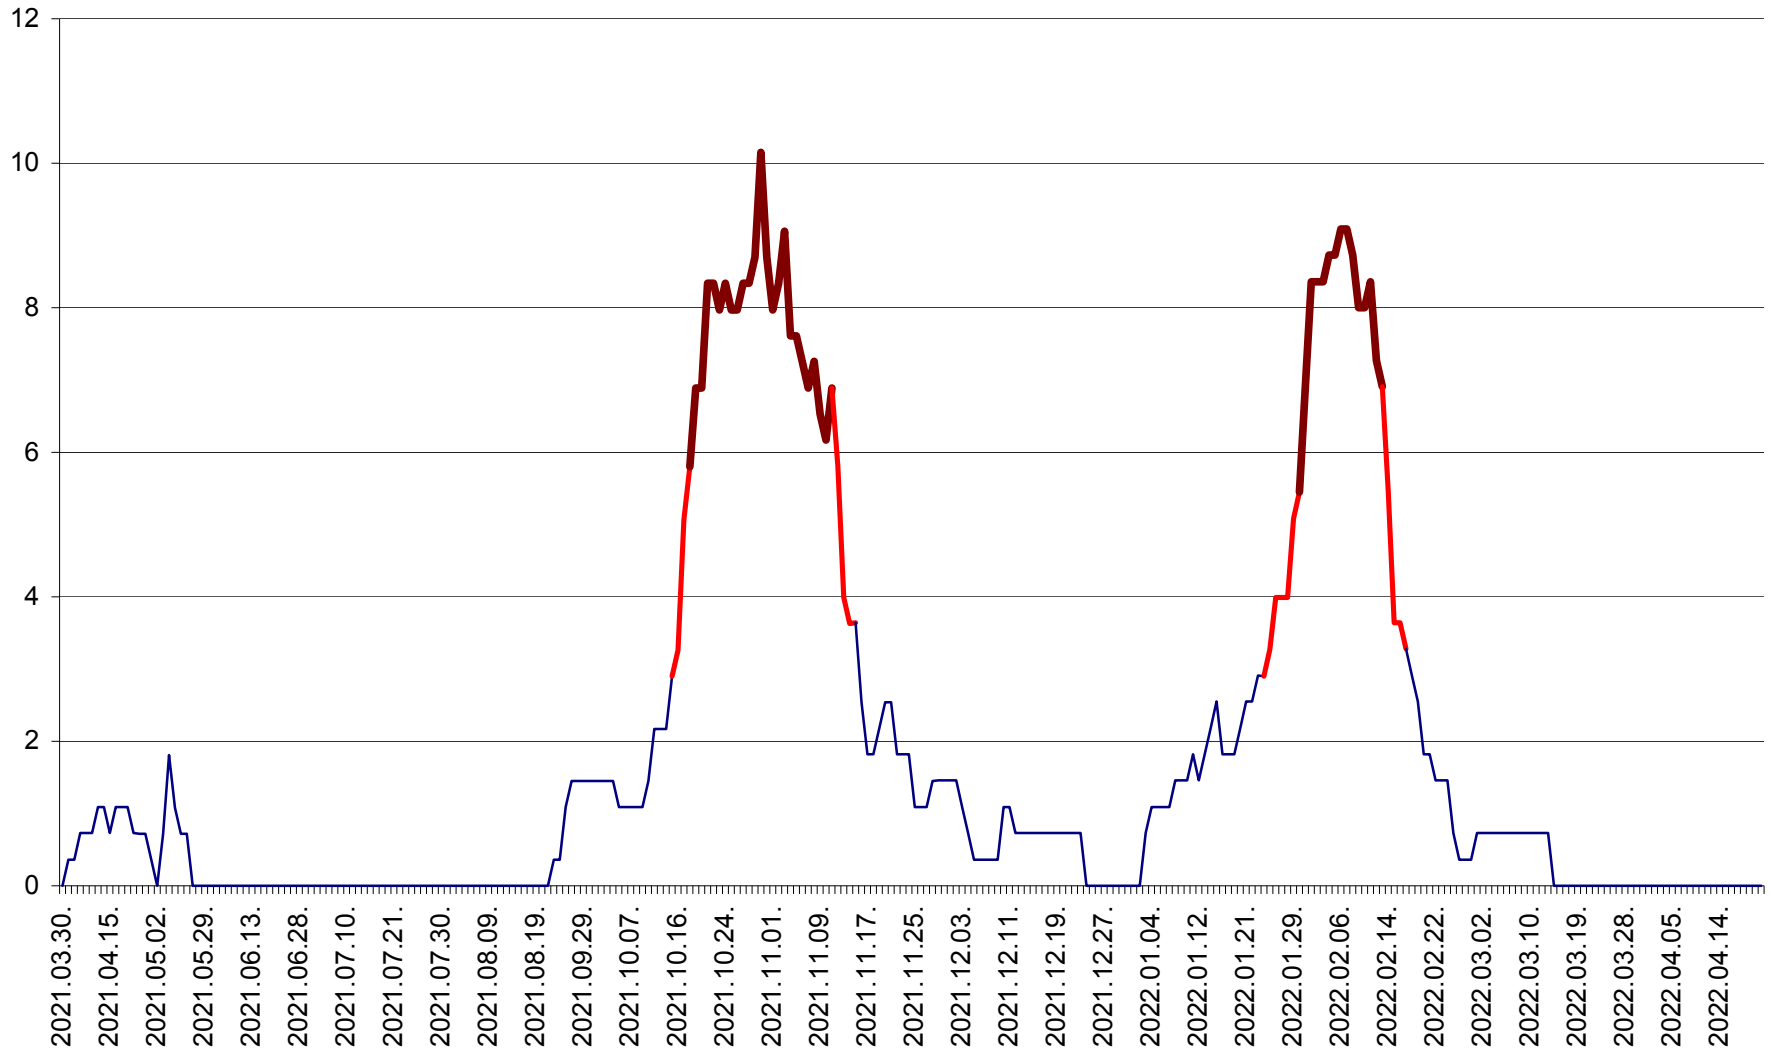

MUGENI - Evolutia incidentei cumulate pe 14 zile la ‰ de locuitori
2021.04.01. - 2022.04.23.