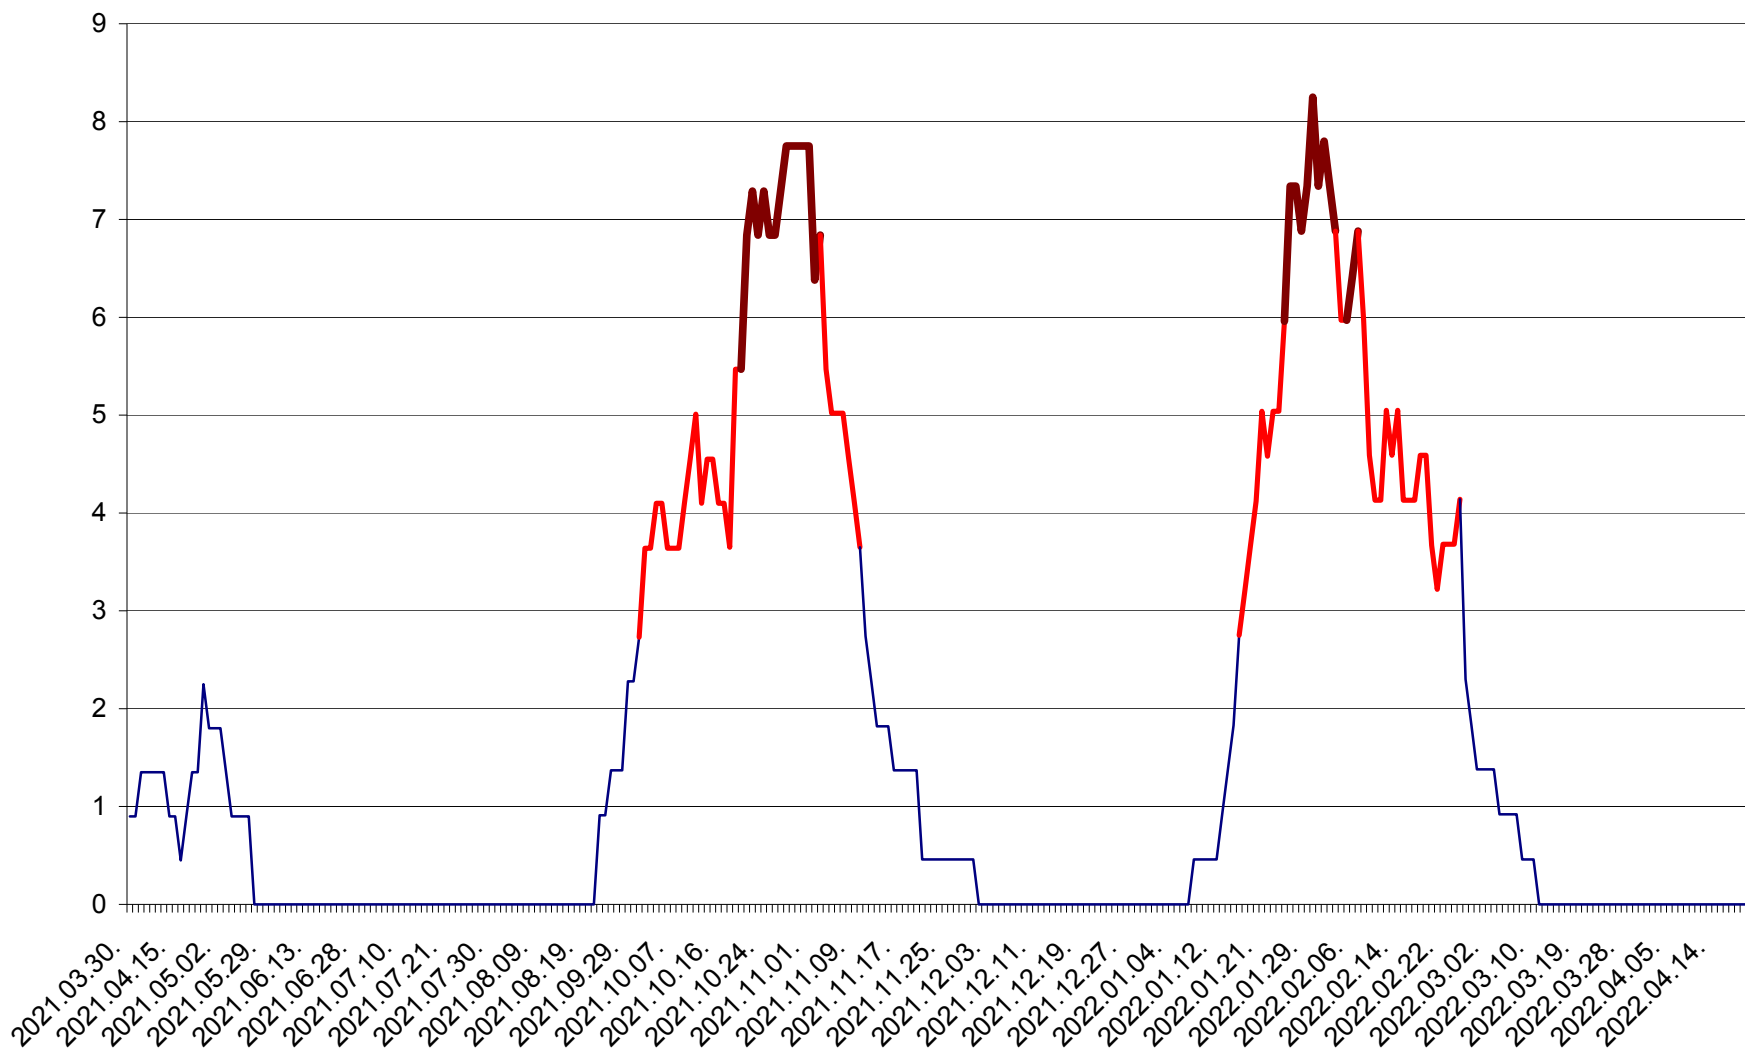

PRAID - Evolutia incidentei cumulate pe 14 zile la ‰ de locuitori  
2021.04.01. - 2022.04.23.

RACU - Evolutia incidentei cumulate pe 14 zile la ‰ de locuitori  
2021.04.01. - 2022.04.23.

REMETEA - Evolutia incidentei cumulate pe 14 zile la ‰ de locuitori  
2021.04.01. - 2022.04.23.

SĂCEL - Evolutia incidentei cumulate pe 14 zile la ‰ de locuitori  
2021.04.01. - 2022.04.23.

SÂNCRĂIENI - Evolutia incidentei cumulate pe 14 zile la ‰ de locuitori  
2021.04.01. - 2022.04.23.

SÂNDOMIC - Evolutia incidentei cumulate pe 14 zile la ‰ de locuitori  
2021.04.01. - 2022.04.23.

SÂNMARTIN - Evolutia incidentei cumulate pe 14 zile la ‰ de locuitori  
2021.04.01. - 2022.04.23.

SÂNSIMION - Evolutia incidentei cumulate pe 14 zile la ‰ de locuitori  
2021.04.01. - 2022.04.23.

SÂNTIMBRU - Evolutia incidentei cumulate pe 14 zile la ‰ de locuitori  
2021.04.01. - 2022.04.23.