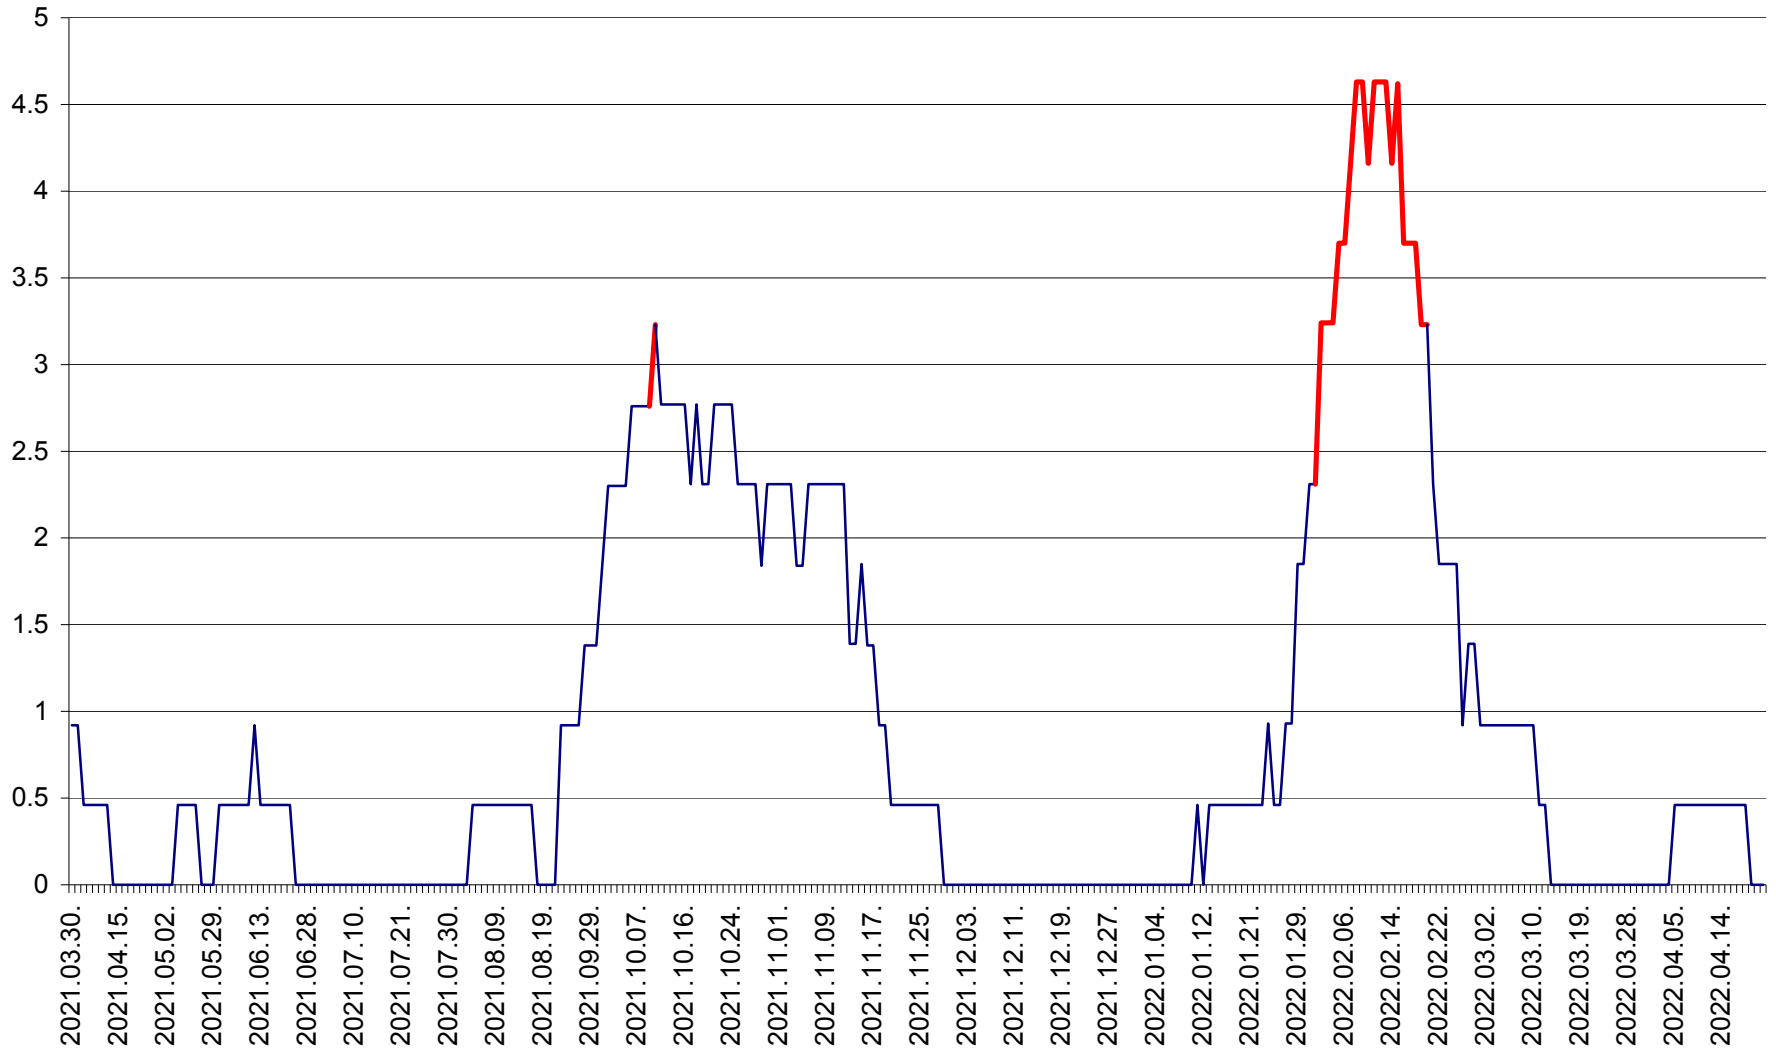

ULIEȘ - Evoluția incidenței cumulate pe 14 zile la ‰ de locuitori
2021.04.01. - 2022.04.23.

TUȘNAD - Evolutia incidentei cumulate pe 14 zile la ‰ de locuitori
2021.04.01. - 2022.04.23.