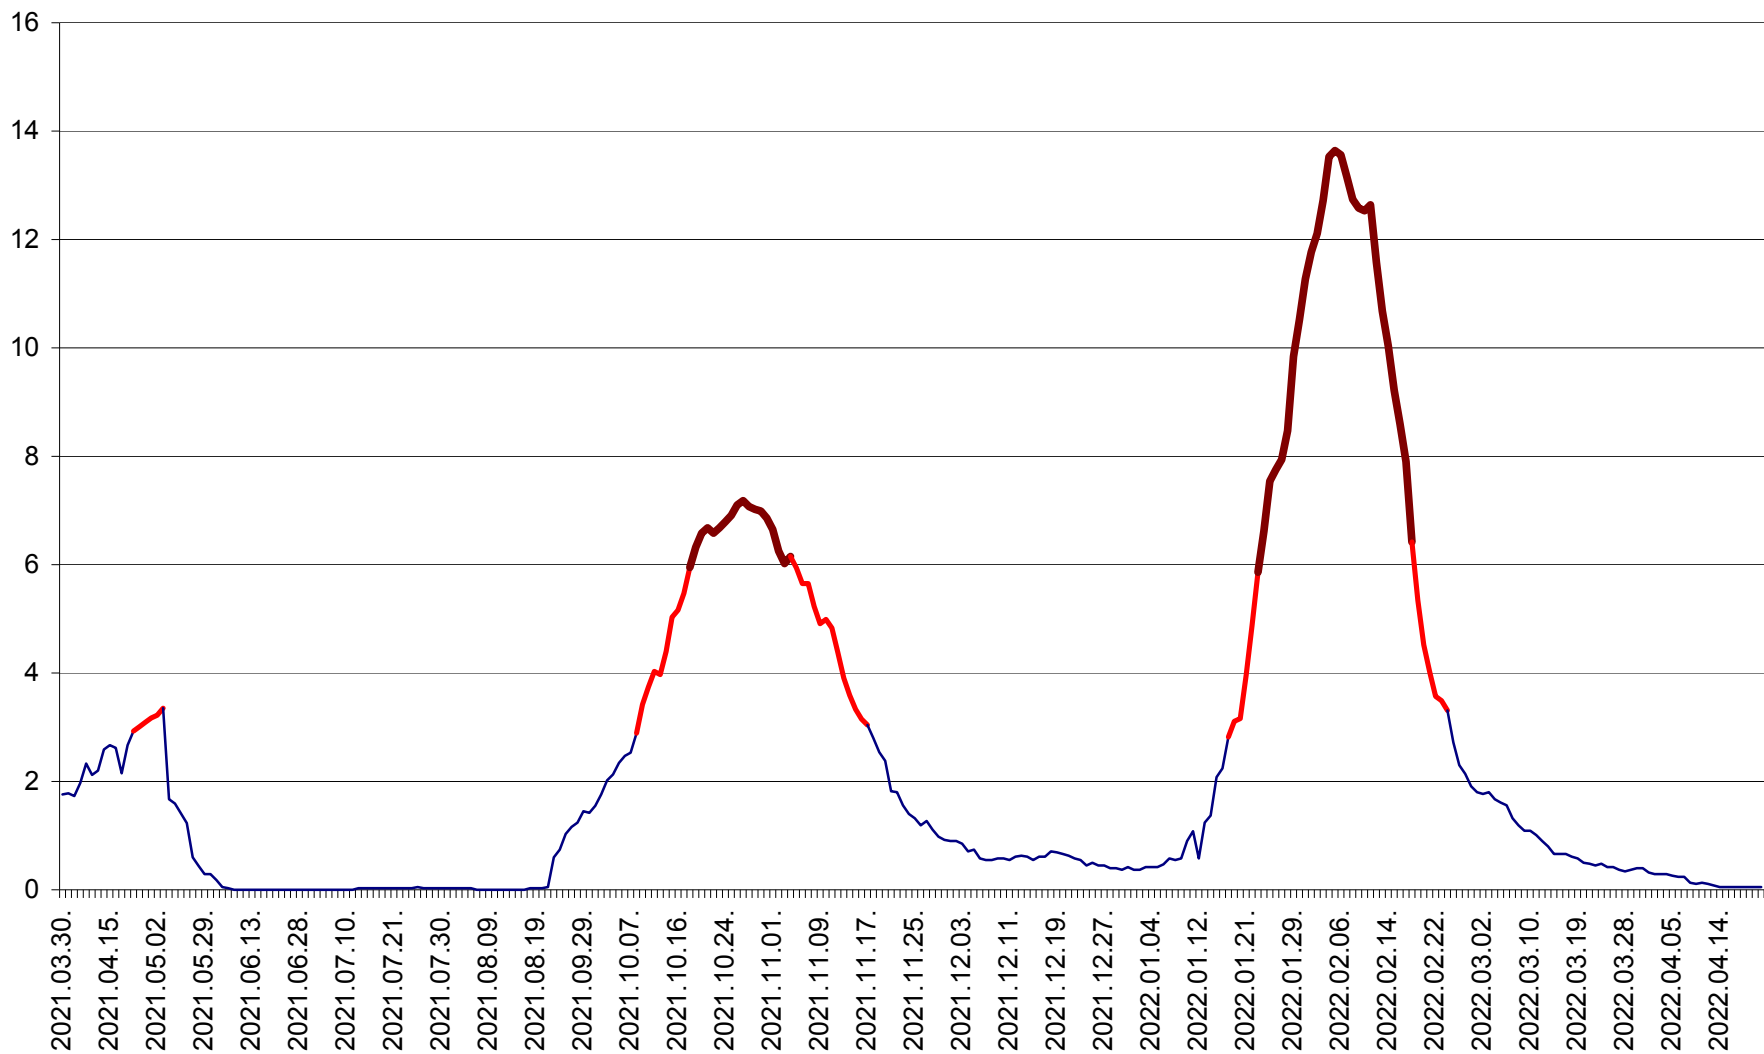

PĂULENI-CIUC - Evolutia incidentei cumulate pe 14 zile la % de locuitori
2021.04.01. - 2022.04.23.