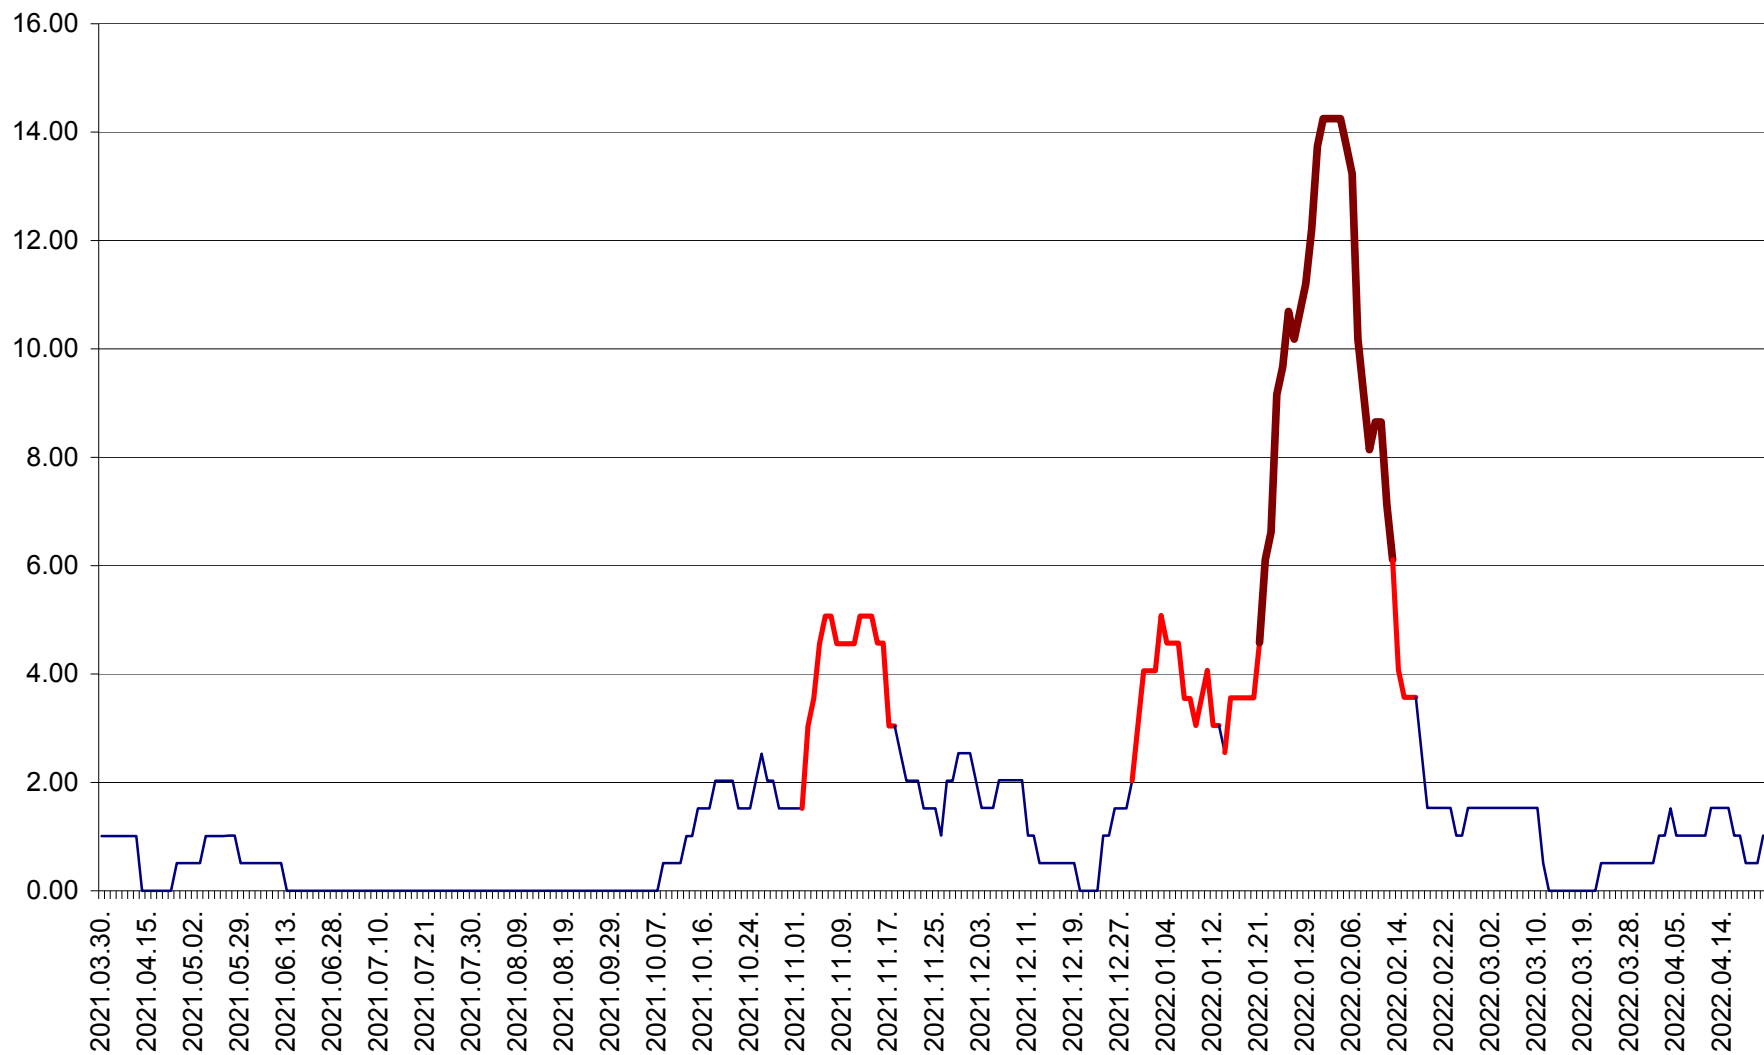

VĂRȘAG - Evolutia incidentei cumulate pe 14 zile la ‰ de locuitori  
2021.04.01. - 2022.04.23.

ORAȘ VLĂHIȚA - Evolutia incidentei cumulate pe 14 zile la ‰ de locuitori  
2021.04.01. - 2022.04.23.

VOȘLĂBENI - Evolutia incidentei cumulate pe 14 zile la ‰ de locuitori  
2021.04.01. - 2022.04.23.

ZETEA - Evolutia incidentei cumulate pe 14 zile la ‰ de locuitori  
2021.04.01. - 2022.04.23.

Total - Evolutia incidentei cumulate pe 14 zile la ‰ de locuitori  
2021.04.01. - 2022.04.23.