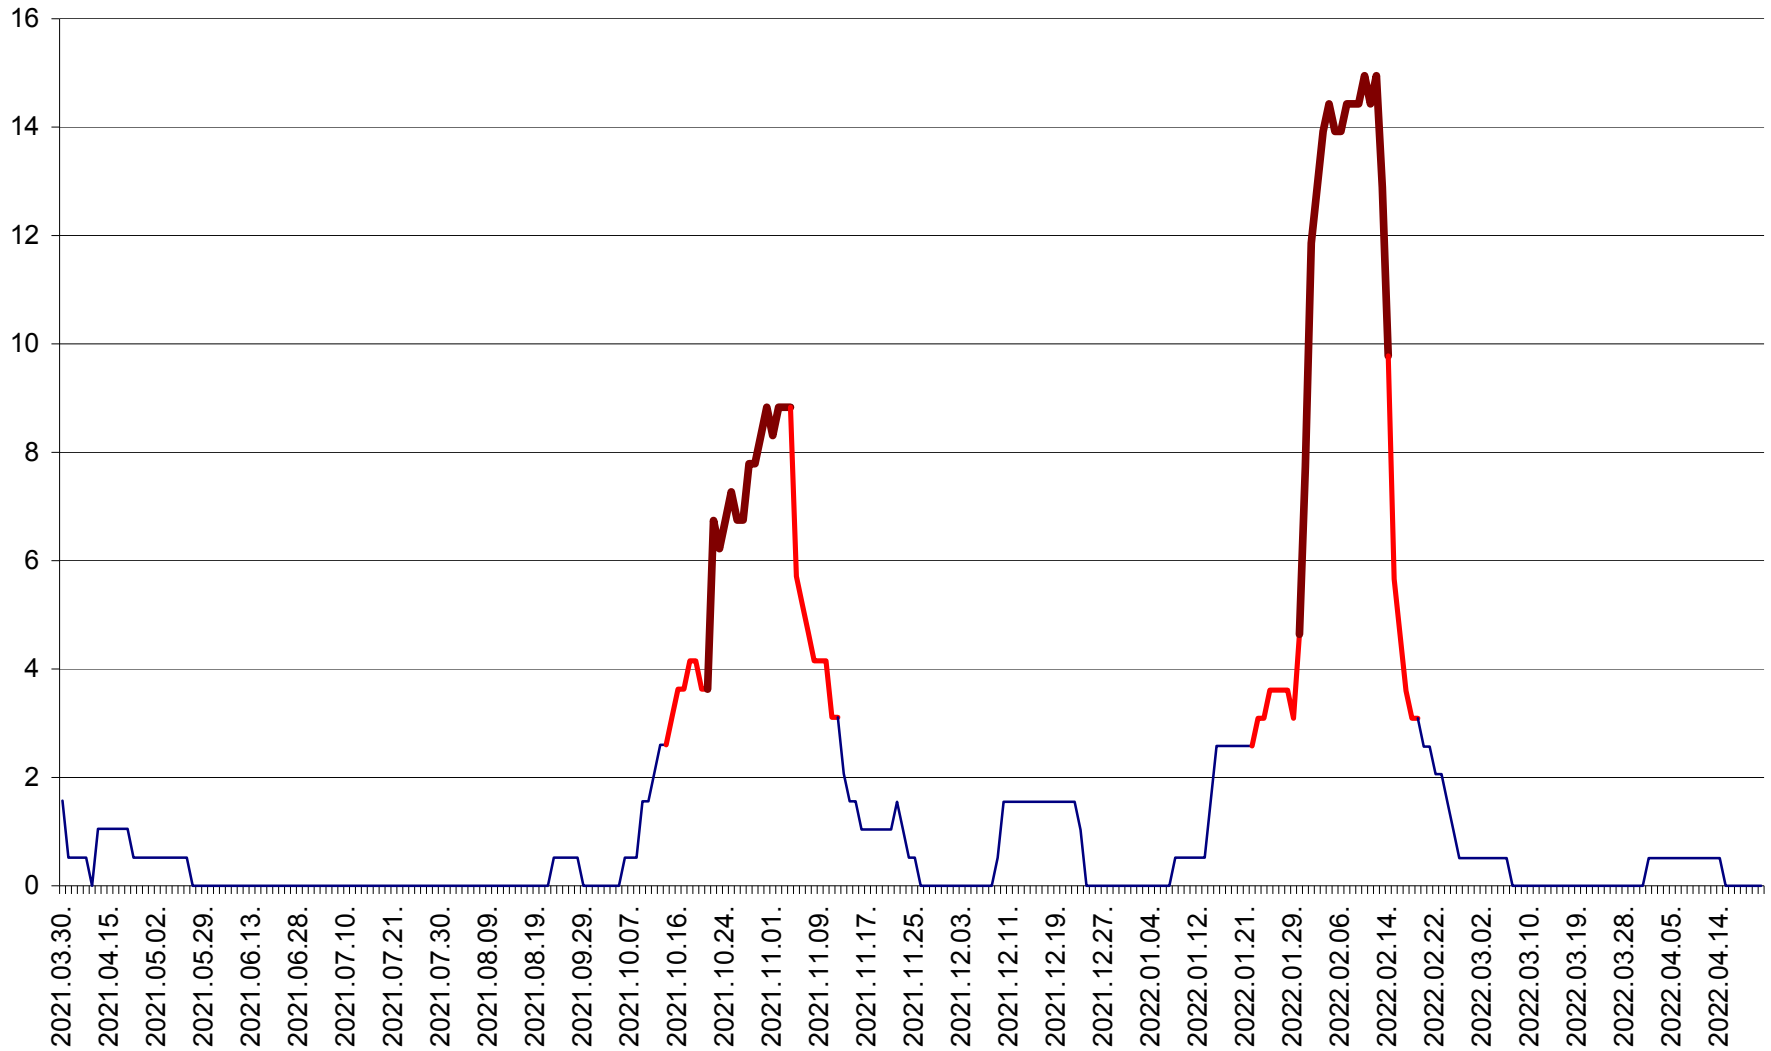

MIHĂILENI - Evolutia incidentei cumulate pe 14 zile la ‰ de locuitori  
2021.04.01. - 2022.04.23.

MUGENI - Evolutia incidentei cumulate pe 14 zile la ‰ de locuitori  
2021.04.01. - 2022.04.23.

OCLAND - Evolutia incidentei cumulate pe 14 zile la ‰ de locuitori  
2021.04.01. - 2022.04.23.

MUNICIPIUL ODORHEIU SECUIESC - Evolutia incidentei cumulate pe 14 zile la % de locuitori  
2021.04.01. - 2022.04.23.

PĂULENI-CIUC - Evolutia incidentei cumulate pe 14 zile la % de locuitori  
2021.04.01. - 2022.04.23.

PLĂIEȘII DE JOS - Evoluția incidenței cumulate pe 14 zile la ‰ de locuitori  
2021.04.01. - 2022.04.23.

PORUMBENI - Evolutia incidentei cumulate pe 14 zile la ‰ de locuitori  
2021.04.01. - 2022.04.23.