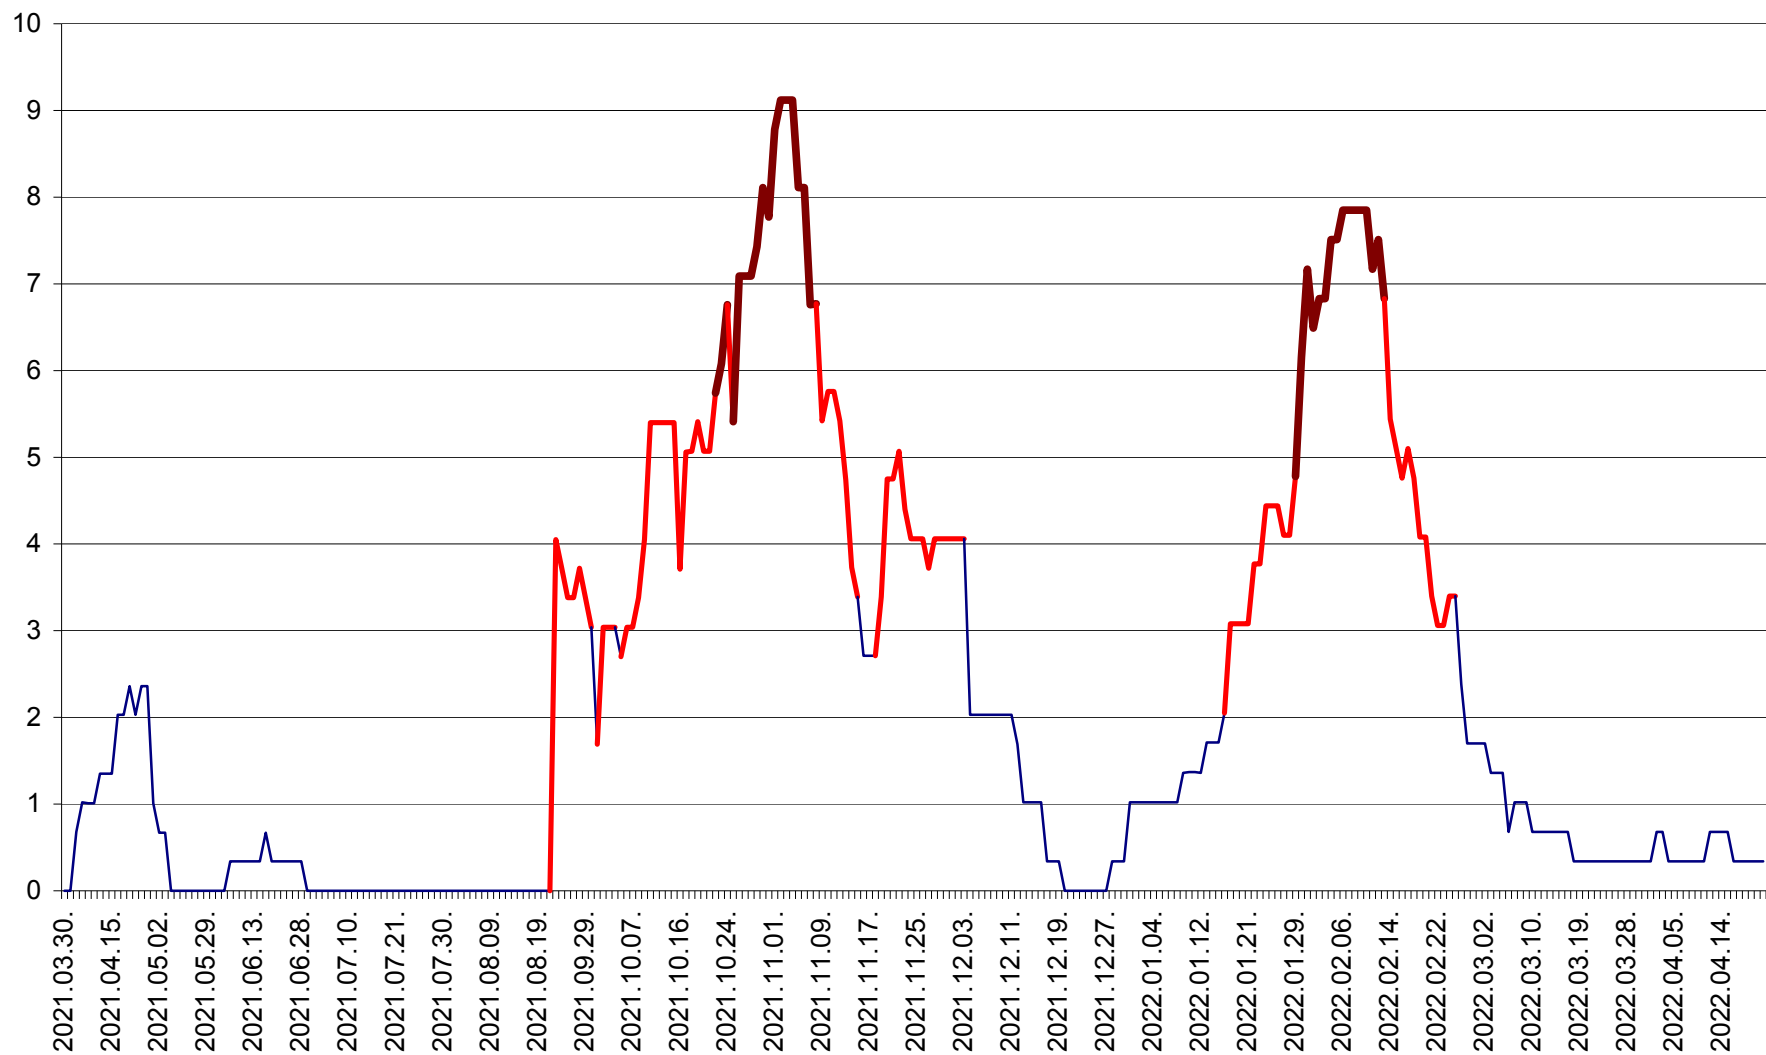

LUNCA DE JOS - Evolutia incidentei cumulate pe 14 zile la ‰ de locuitori  
2021.04.01. - 2022.04.23.

LUNCA DE SUS - Evolutia incidentei cumulate pe 14 zile la ‰ de locuitori  
2021.04.01. - 2022.04.23.

LUPENI - Evolutia incidentei cumulate pe 14 zile la ‰ de locuitori  
2021.04.01. - 2022.04.23.

MĂDĂRAȘ - Evolutia incidentei cumulate pe 14 zile la ‰ de locuitori  
2021.04.01. - 2022.04.23.

MĂRTINIȘ - Evolutia incidentei cumulate pe 14 zile la ‰ de locuitori  
2021.04.01. - 2022.04.23.

MEREȘTI - Evolutia incidentei cumulate pe 14 zile la ‰ de locuitori  
2021.04.01. - 2022.04.23.

MUNICIPIUL MIERCUREA-CIUC - Evolutia incidentei cumulate pe 14 zile la ‰ de locuitori  
2021.04.01. - 2022.04.23.