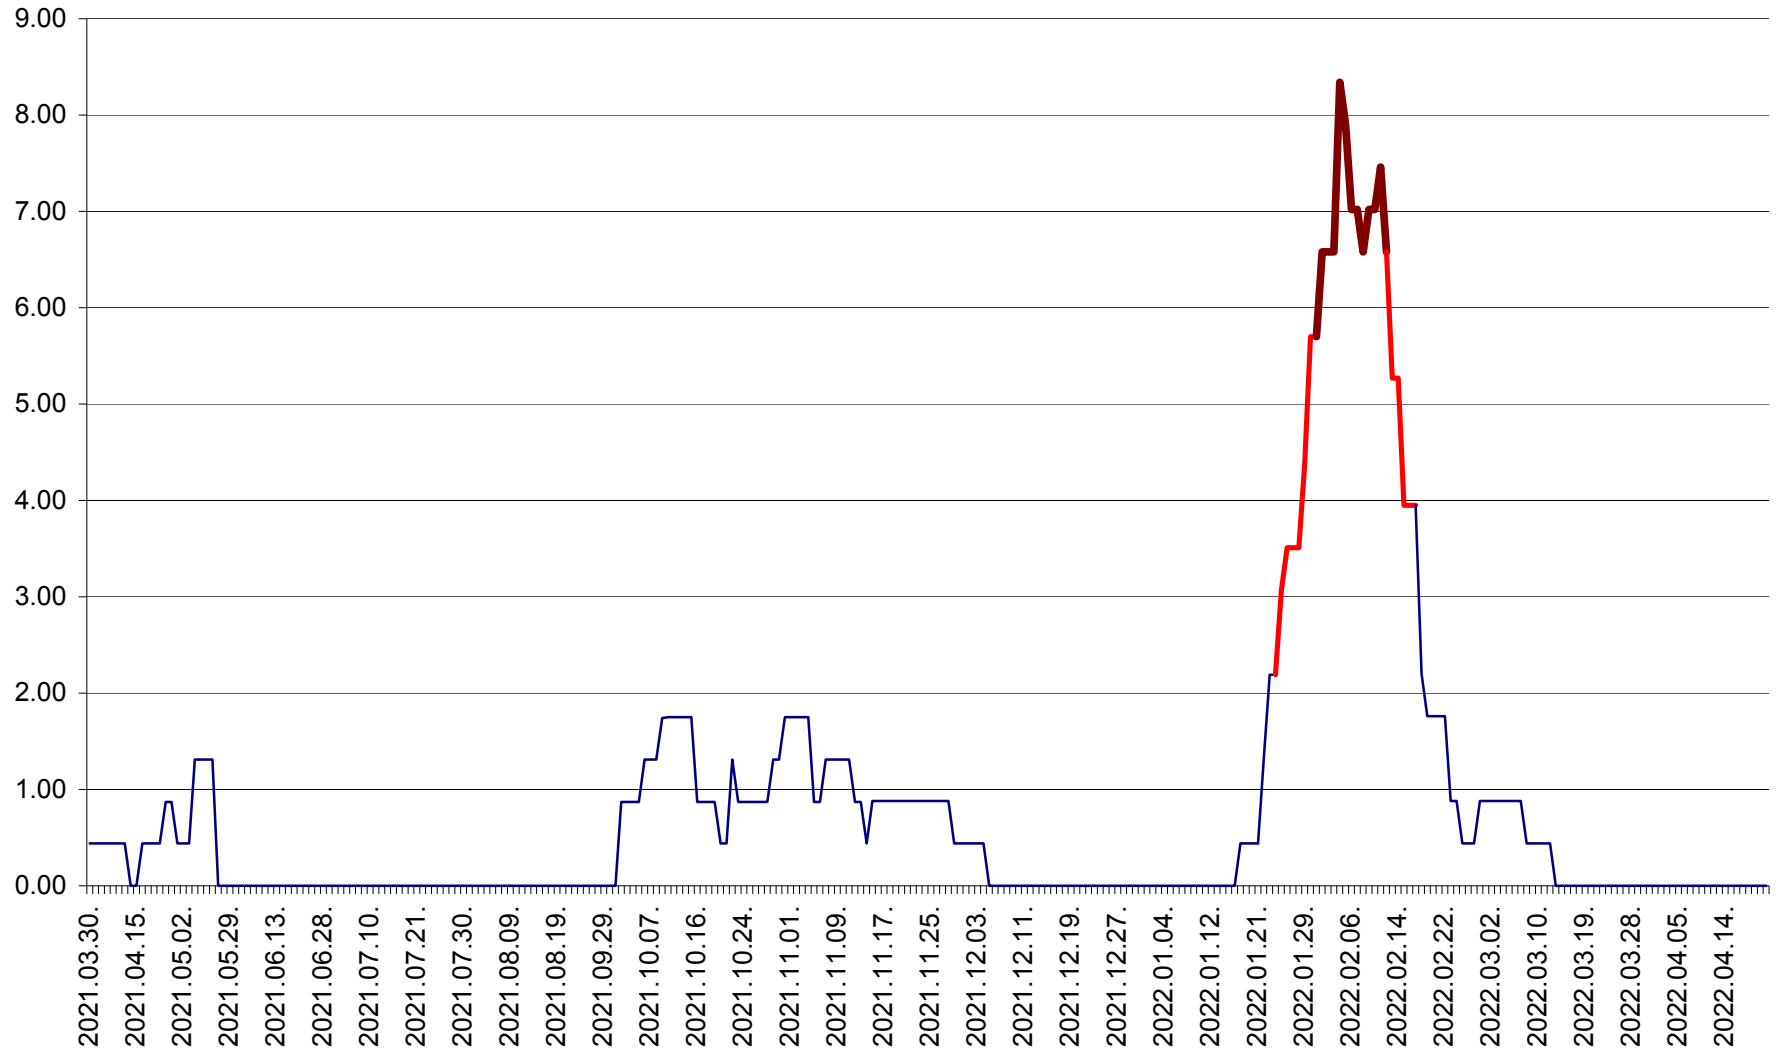

ORAȘ BĂLAN - Evoluția incidenței cumulate pe 14 zile la ‰ de locuitori  
2021.04.01. - 2022.04.23.

BILBOR - Evolutia incidentei cumulate pe 14 zile la ‰ de locuitori  
2021.04.01. - 2022.04.23.

ORAȘ BORSEC - Evolutia incidentei cumulate pe 14 zile la ‰ de locuitori  
2021.04.01. - 2022.04.23.

BRĂDEȘTI - Evoluția incidenței cumulate pe 14 zile la ‰ de locuitori  
2021.04.01. - 2022.04.23.

CĂPÂLNIȚA - Evolutia incidentei cumulate pe 14 zile la ‰ de locuitori  
2021.04.01. - 2022.04.23.

CÂRȚA - Evolutia incidentei cumulate pe 14 zile la ‰ de locuitori  
2021.04.01. - 2022.04.23.

CICEU - Evolutia incidentei cumulate pe 14 zile la ‰ de locuitori  
2021.04.01. - 2022.04.23.

CIUCSÂNGEORGIU - Evolutia incidentei cumulate pe 14 zile la % de locuitori  
2021.04.01. - 2022.04.23.

CIUMANI - Evolutia incidentei cumulate pe 14 zile la ‰ de locuitori  
2021.04.01. - 2022.04.23.

CORBU - Evolutia incidentei cumulate pe 14 zile la ‰ de locuitori  
2021.04.01. - 2022.04.23.

CORUND - Evolutia incidentei cumulate pe 14 zile la ‰ de locuitori  
2021.04.01. - 2022.04.23.

COZMENI - Evolutia incidentei cumulate pe 14 zile la ‰ de locuitori  
2021.04.01. - 2022.04.23.