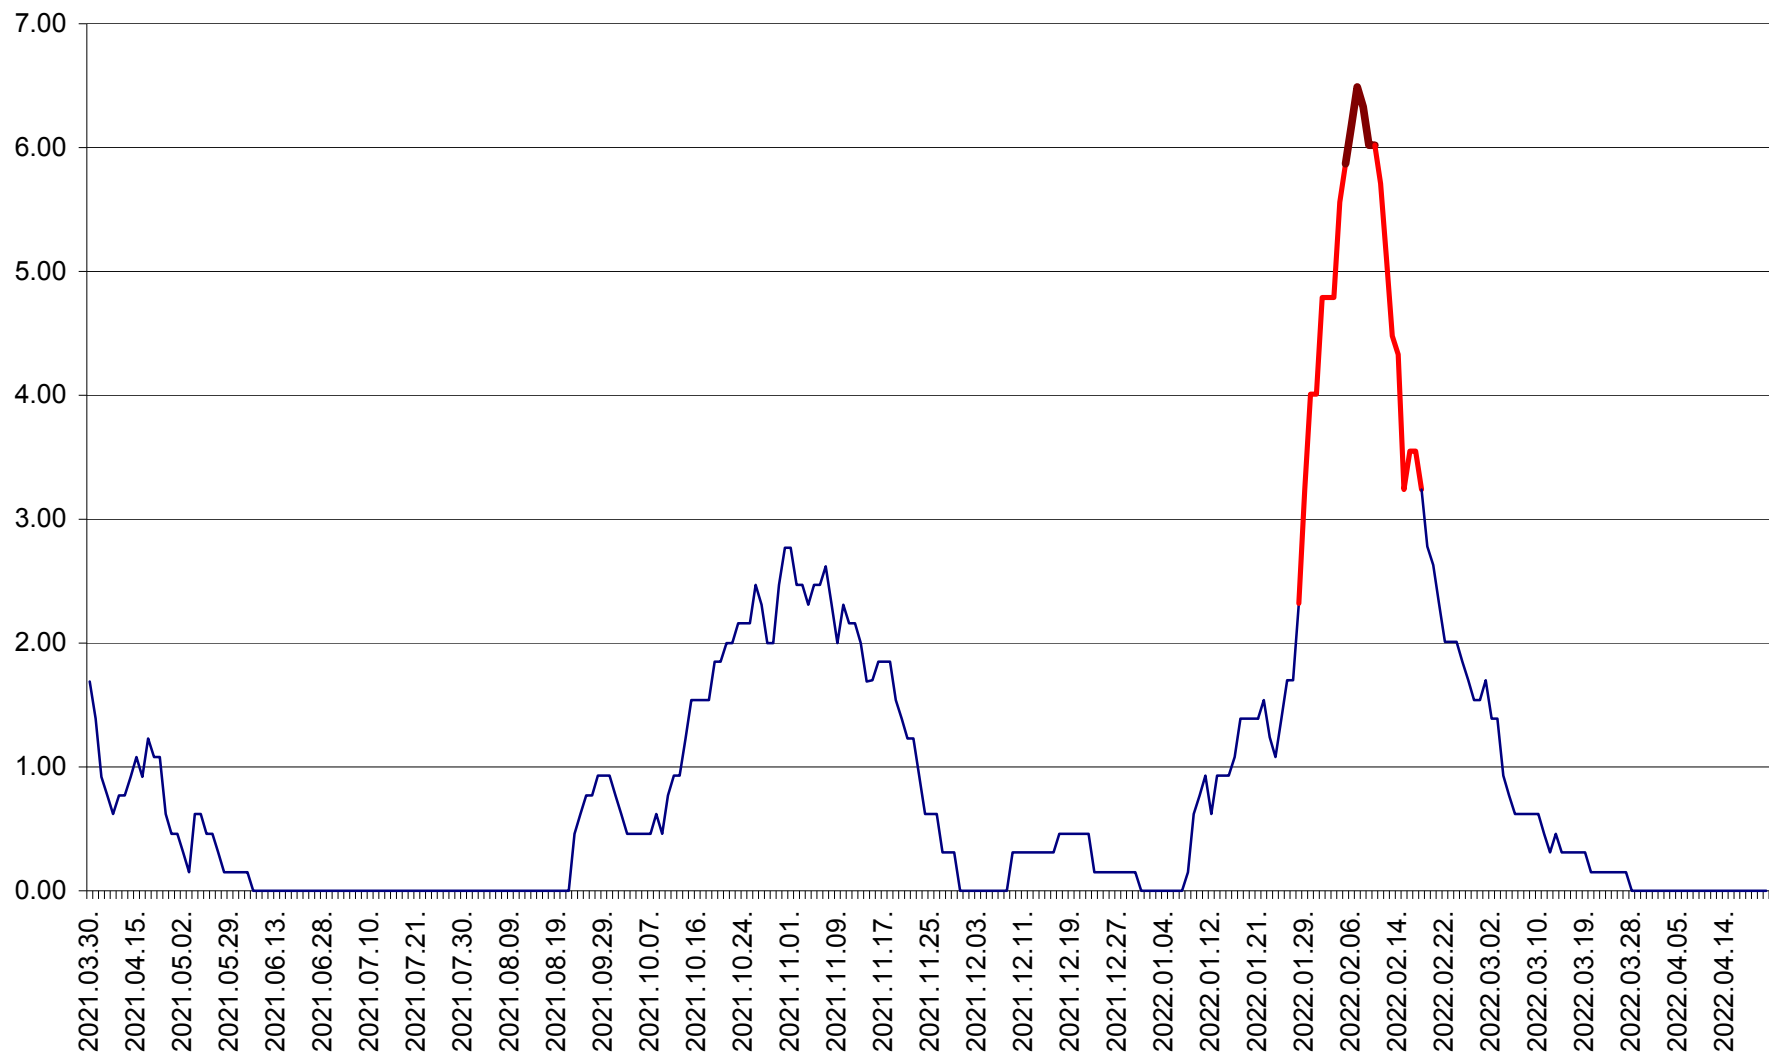

ORAȘ BĂLAN - Evoluția incidenței cumulate pe 14 zile la ‰ de locuitori  
2021.04.01. - 2022.04.23.

BILBOR - Evolutia incidentei cumulate pe 14 zile la ‰ de locuitori  
2021.04.01. - 2022.04.23.

ORAȘ BORSEC - Evolutia incidentei cumulate pe 14 zile la ‰ de locuitori  
2021.04.01. - 2022.04.23.

BRĂDEȘTI - Evoluția incidenței cumulate pe 14 zile la ‰ de locuitori  
2021.04.01. - 2022.04.23.

CĂPÂLNIȚA - Evolutia incidentei cumulate pe 14 zile la ‰ de locuitori  
2021.04.01. - 2022.04.23.

CÂRȚA - Evolutia incidentei cumulate pe 14 zile la ‰ de locuitori  
2021.04.01. - 2022.04.23.

CICEU - Evolutia incidentei cumulate pe 14 zile la ‰ de locuitori  
2021.04.01. - 2022.04.23.

CIUCSÂNGEORGIU - Evolutia incidentei cumulate pe 14 zile la % de locuitori  
2021.04.01. - 2022.04.23.

CIUMANI - Evolutia incidentei cumulate pe 14 zile la ‰ de locuitori  
2021.04.01. - 2022.04.23.

CORBU - Evolutia incidentei cumulate pe 14 zile la ‰ de locuitori  
2021.04.01. - 2022.04.23.

CORUND - Evolutia incidentei cumulate pe 14 zile la ‰ de locuitori  
2021.04.01. - 2022.04.23.

COZMENI - Evolutia incidentei cumulate pe 14 zile la ‰ de locuitori  
2021.04.01. - 2022.04.23.