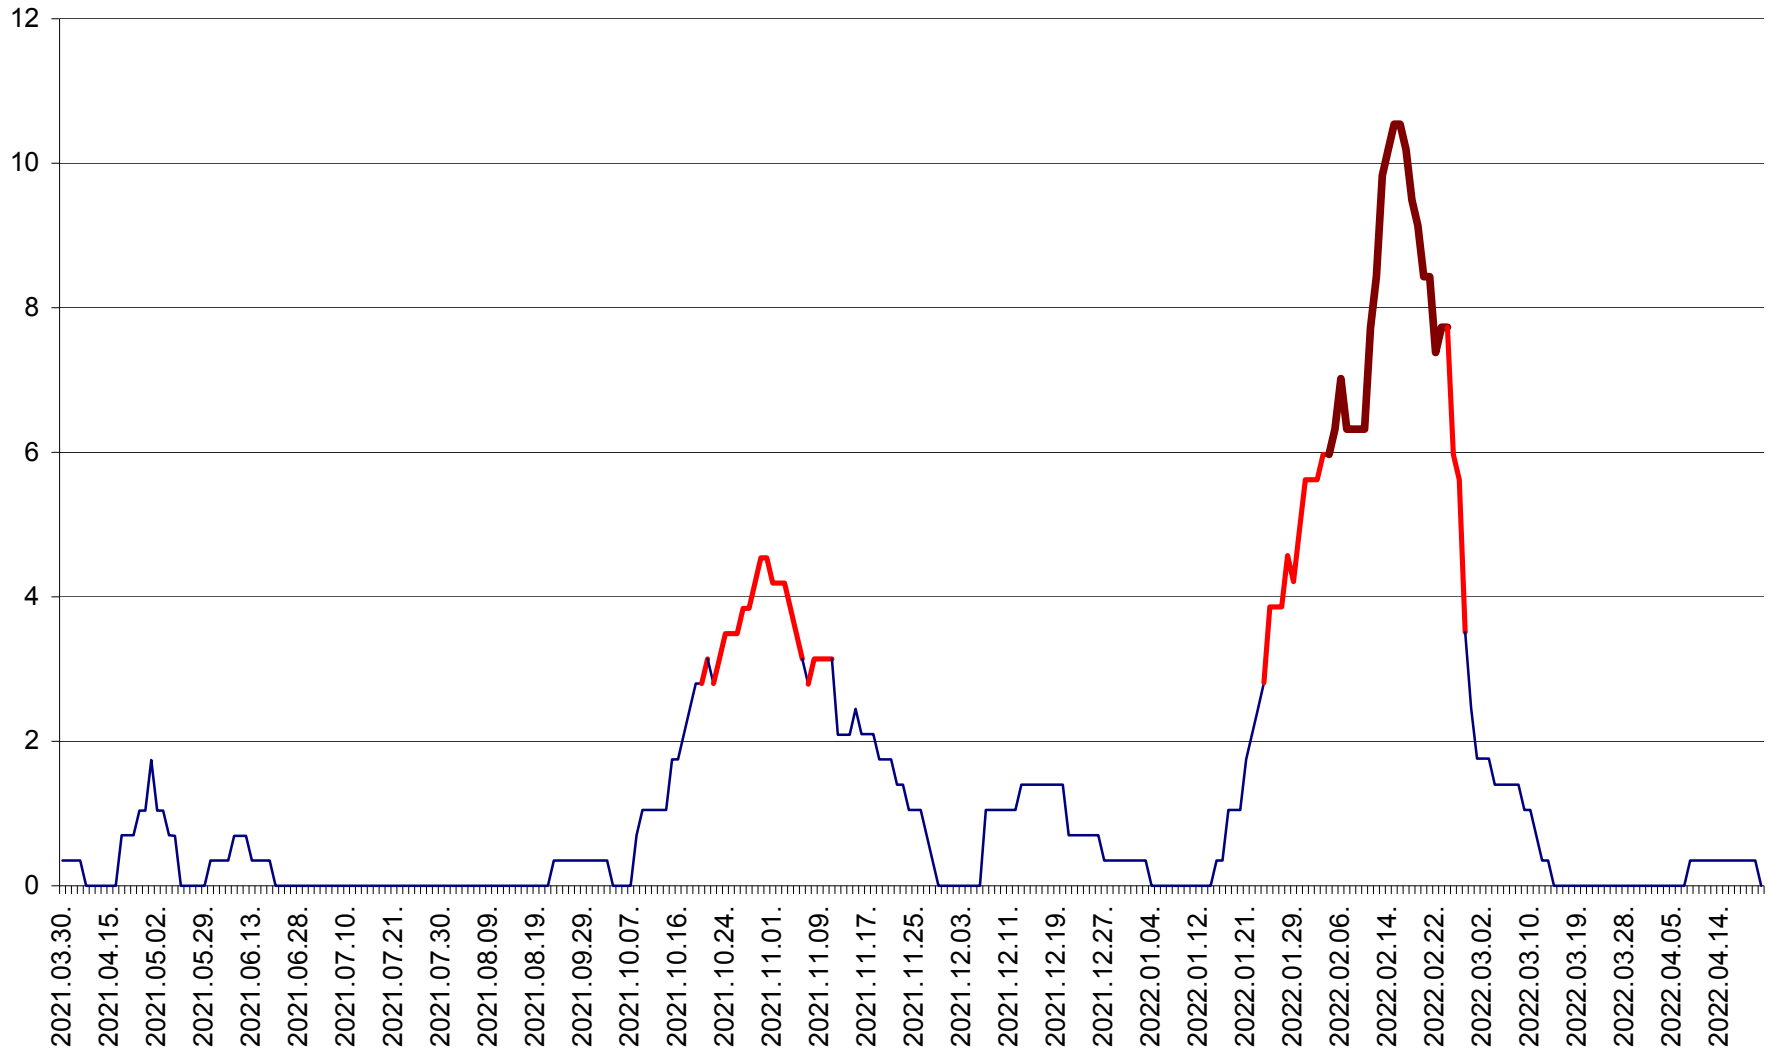

SICULENI - Evolutia incidentei cumulate pe 14 zile la ‰ de locuitori
2021.04.01. - 2022.04.23.