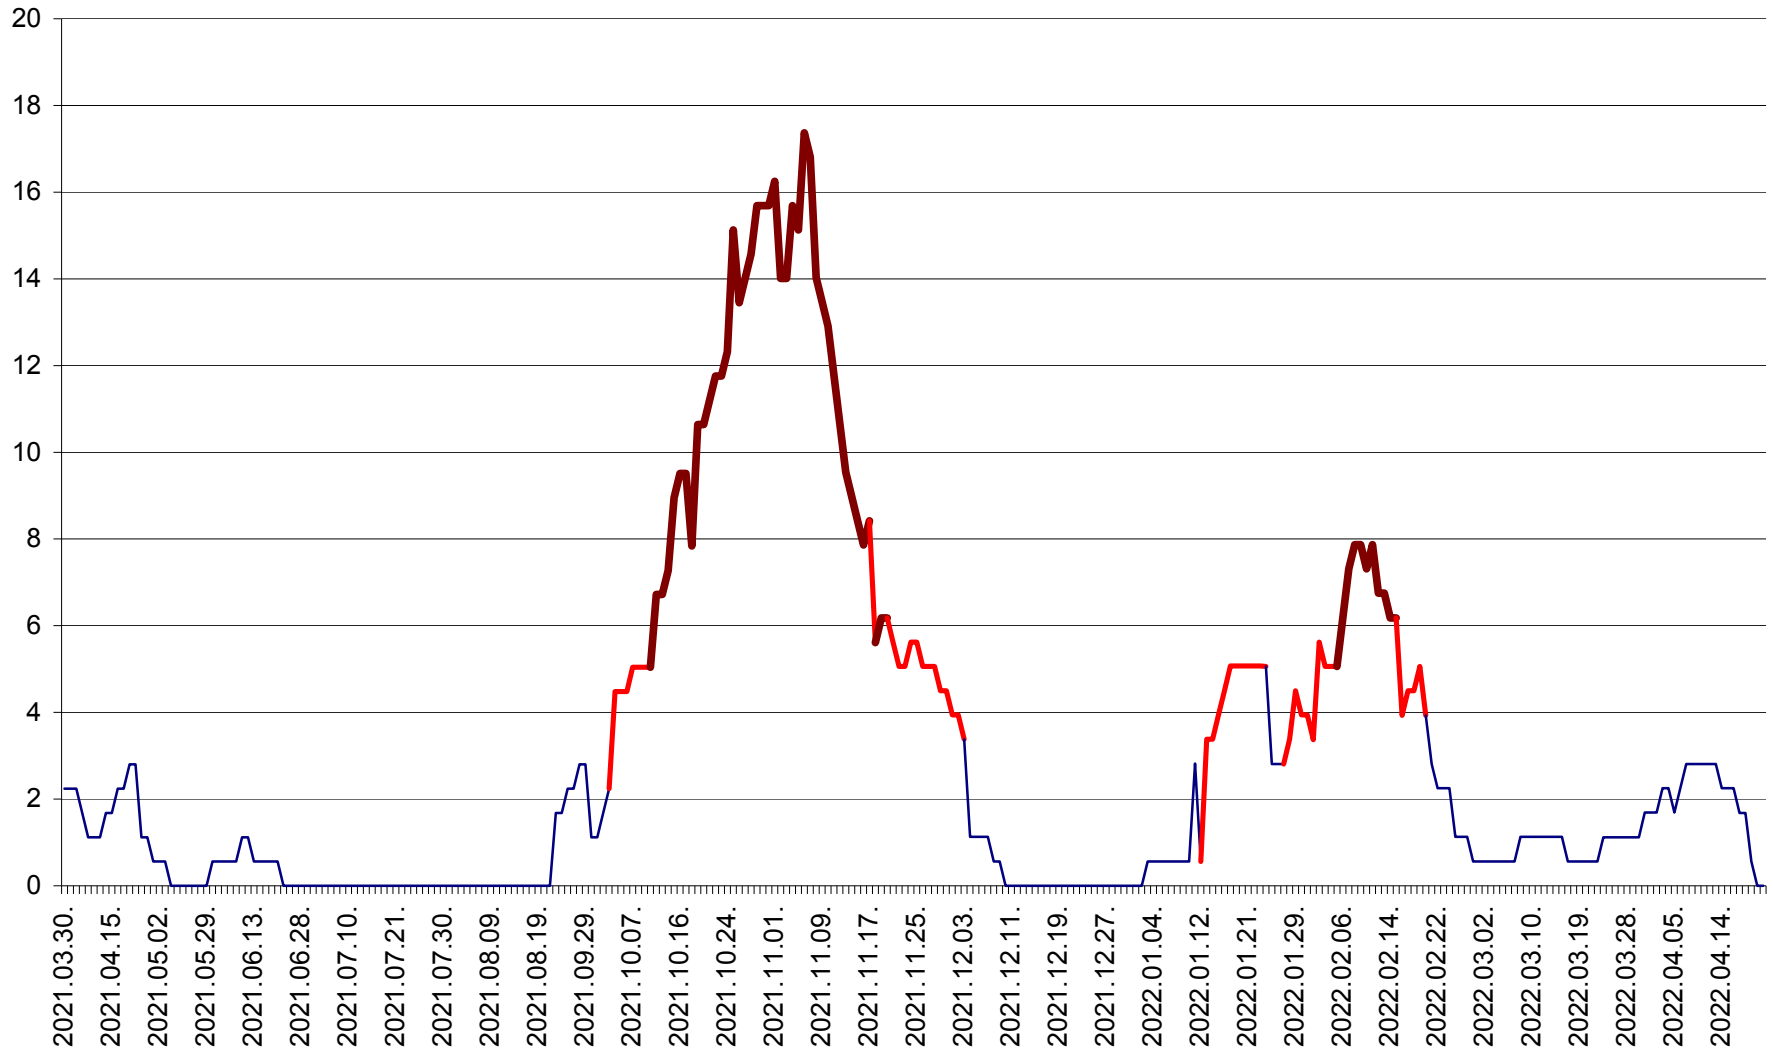

SICULENI - Evolutia incidentei cumulate pe 14 zile la ‰ de locuitori  
2021.04.01. - 2022.04.23.

ȘIMONEȘTI - Evoluția incidenței cumulate pe 14 zile la ‰ de locuitori  
2021.04.01. - 2022.04.23.

SUBCETATE - Evolutia incidentei cumulate pe 14 zile la ‰ de locuitori  
2021.04.01. - 2022.04.23.