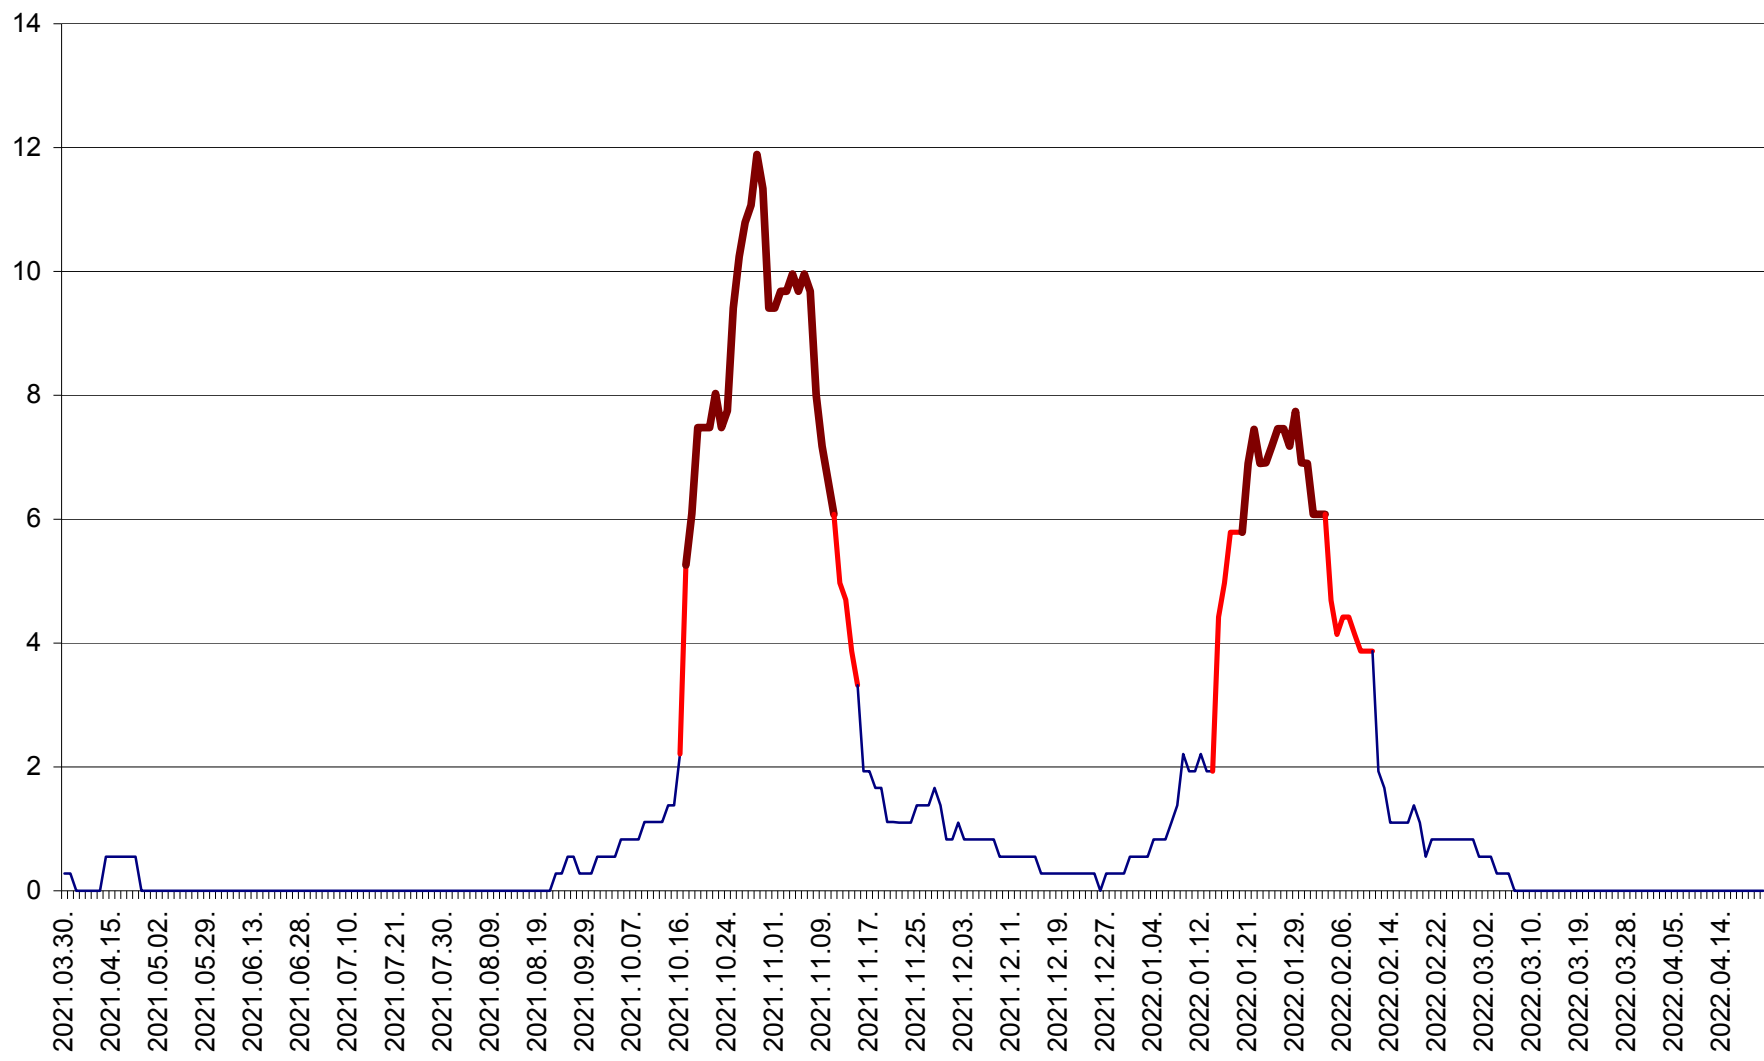

FELICENI - Evolutia incidentei cumulate pe 14 zile la % de locuitori  
2021.04.01. - 2022.04.23.

FRUMOASA - Evolutia incidentei cumulate pe 14 zile la ‰ de locuitori  
2021.04.01. - 2022.04.23.

GĂLĂUȚAȘ - Evoluția incidenței cumulate pe 14 zile la ‰ de locuitori  
2021.04.01. - 2022.04.23.

MUNICIPIUL GHEORGHENI - Evolutia incidentei cumulate pe 14 zile la ‰ de locuitori  
2021.04.01. - 2022.04.23.

JOSENI - Evolutia incidentei cumulate pe 14 zile la ‰ de locuitori  
2021.04.01. - 2022.04.23.

LĂZAREA - Evolutia incidentei cumulate pe 14 zile la % de locuitori  
2021.04.01. - 2022.04.23.

LELICENI - Evolutia incidentei cumulate pe 14 zile la ‰ de locuitori  
2021.04.01. - 2022.04.23.

LUETA - Evolutia incidentei cumulate pe 14 zile la ‰ de locuitori  
2021.04.01. - 2022.04.23.

LUNCA DE JOS - Evolutia incidentei cumulate pe 14 zile la ‰ de locuitori  
2021.04.01. - 2022.04.23.

LUNCA DE SUS - Evolutia incidentei cumulate pe 14 zile la ‰ de locuitori  
2021.04.01. - 2022.04.23.