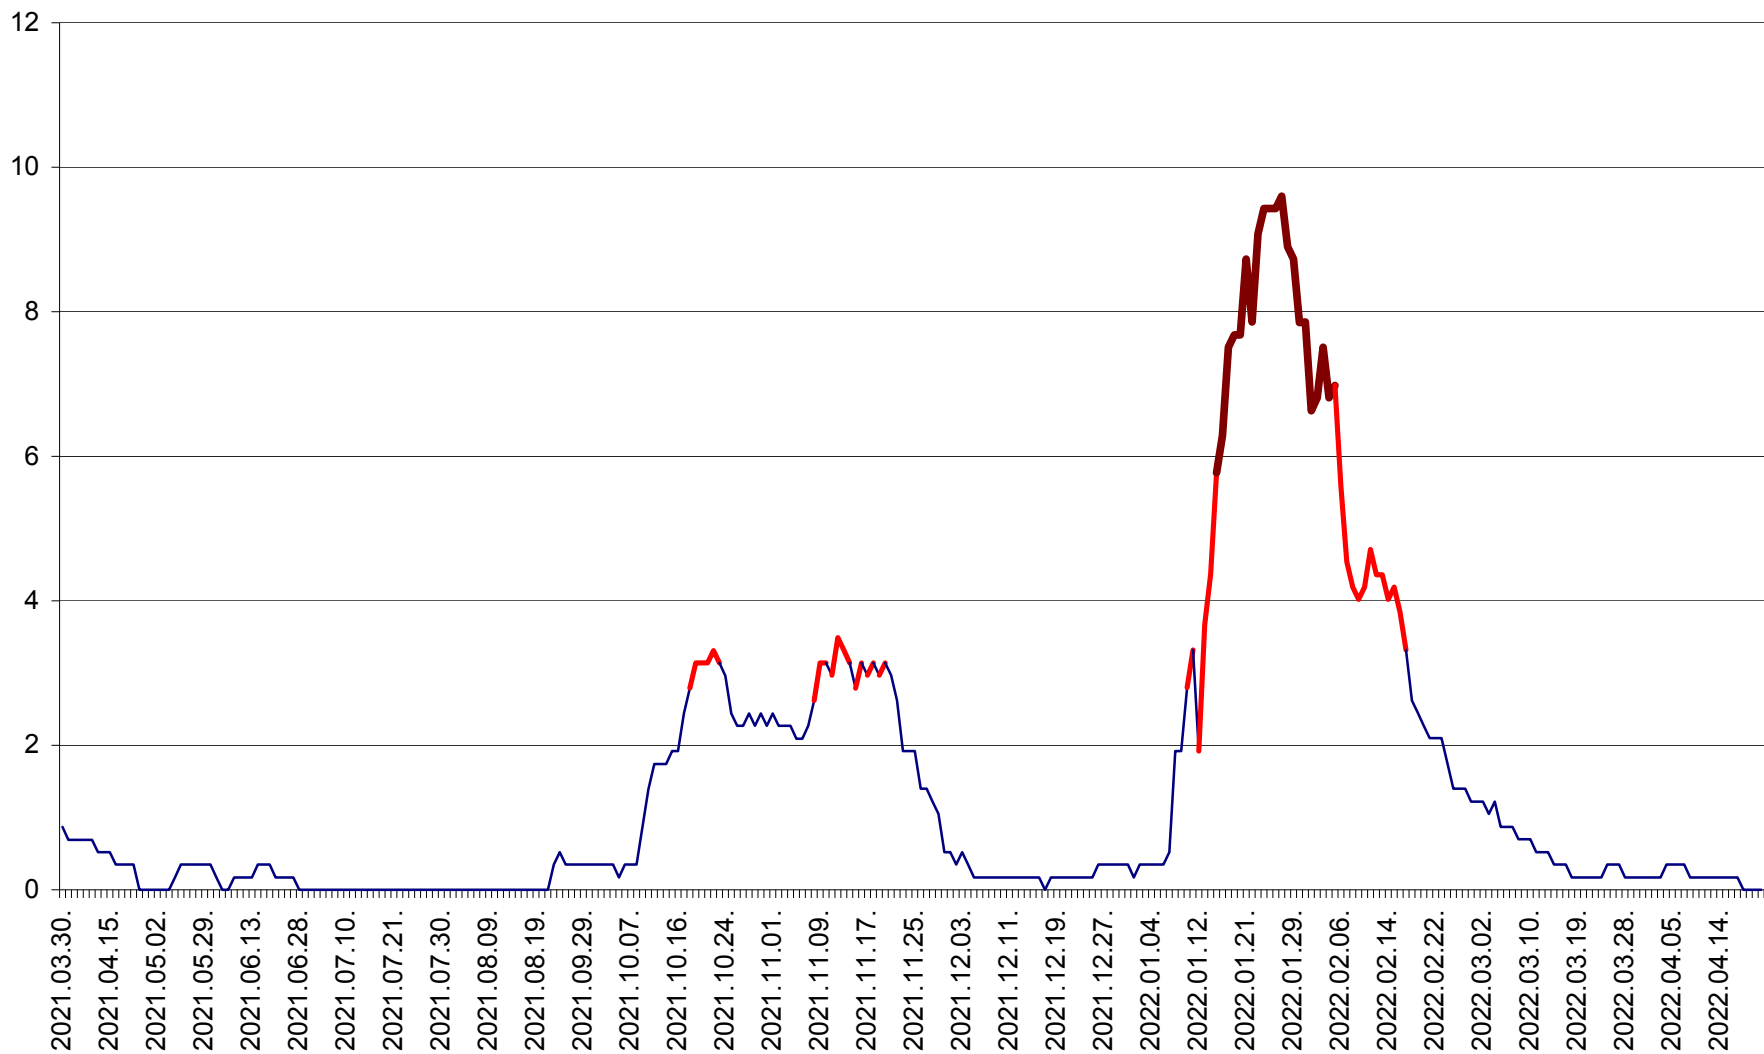

DÂRJIU - Evolutia incidentei cumulate pe 14 zile la ‰ de locuitori  
2021.04.01. - 2022.04.23.

DEALU - Evolutia incidentei cumulate pe 14 zile la ‰ de locuitori  
2021.04.01. - 2022.04.23.

DITRĂU - Evolutia incidentei cumulate pe 14 zile la ‰ de locuitori  
2021.04.01. - 2022.04.23.

FELICENI - Evolutia incidentei cumulate pe 14 zile la % de locuitori  
2021.04.01. - 2022.04.23.

FRUMOASA - Evolutia incidentei cumulate pe 14 zile la ‰ de locuitori  
2021.04.01. - 2022.04.23.

GĂLĂUȚAȘ - Evoluția incidenței cumulate pe 14 zile la ‰ de locuitori  
2021.04.01. - 2022.04.23.

MUNICIPIUL GHEORGHENI - Evolutia incidentei cumulate pe 14 zile la ‰ de locuitori  
2021.04.01. - 2022.04.23.

JOSENI - Evolutia incidentei cumulate pe 14 zile la ‰ de locuitori  
2021.04.01. - 2022.04.23.

LĂZAREA - Evolutia incidentei cumulate pe 14 zile la % de locuitori  
2021.04.01. - 2022.04.23.

LELICENI - Evolutia incidentei cumulate pe 14 zile la ‰ de locuitori  
2021.04.01. - 2022.04.23.

LUETA - Evolutia incidentei cumulate pe 14 zile la ‰ de locuitori  
2021.04.01. - 2022.04.23.