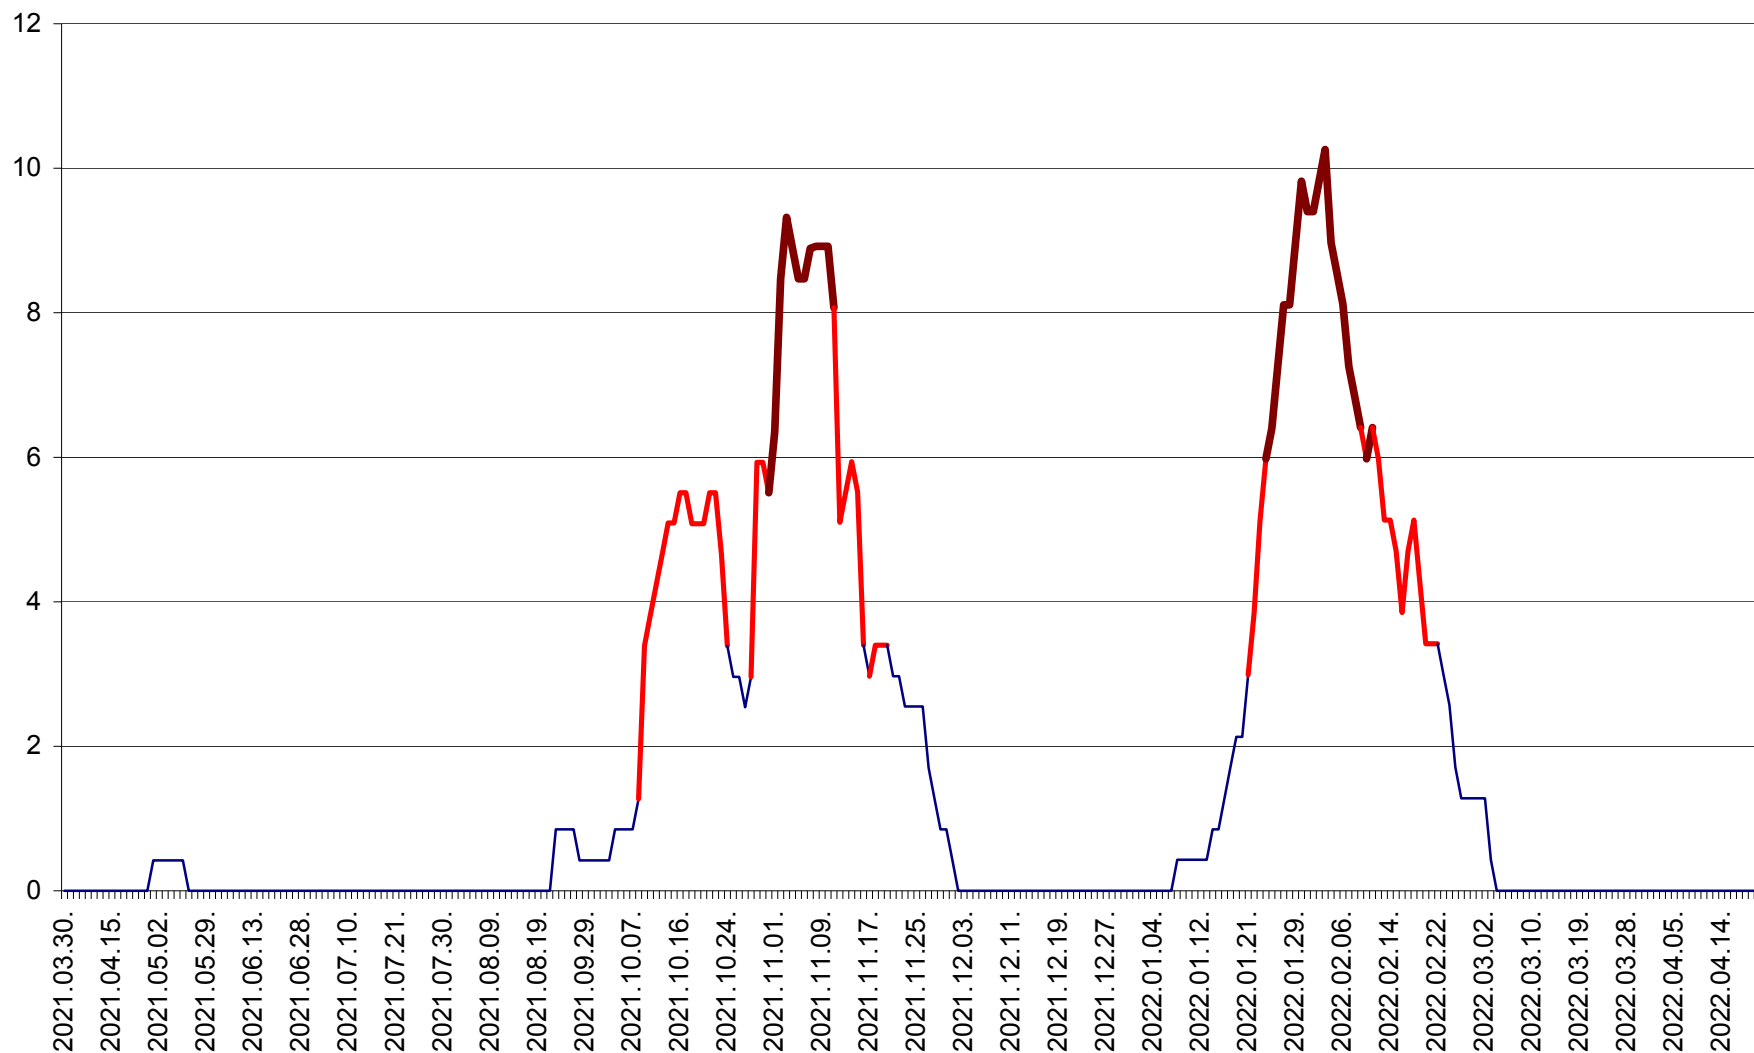

PRAID - Evolutia incidentei cumulate pe 14 zile la ‰ de locuitori  
2021.04.01. - 2022.04.23.

RACU - Evolutia incidentei cumulate pe 14 zile la ‰ de locuitori  
2021.04.01. - 2022.04.23.

REMETEA - Evolutia incidentei cumulate pe 14 zile la ‰ de locuitori  
2021.04.01. - 2022.04.23.

SĂCEL - Evolutia incidentei cumulate pe 14 zile la ‰ de locuitori  
2021.04.01. - 2022.04.23.

SÂNCRĂIENI - Evolutia incidentei cumulate pe 14 zile la ‰ de locuitori  
2021.04.01. - 2022.04.23.

SÂNDOMIC - Evolutia incidentei cumulate pe 14 zile la ‰ de locuitori  
2021.04.01. - 2022.04.23.

SÂNMARTIN - Evolutia incidentei cumulate pe 14 zile la ‰ de locuitori  
2021.04.01. - 2022.04.23.

SÂNSIMION - Evolutia incidentei cumulate pe 14 zile la ‰ de locuitori  
2021.04.01. - 2022.04.23.

SÂNTIMBRU - Evolutia incidentei cumulate pe 14 zile la ‰ de locuitori  
2021.04.01. - 2022.04.23.