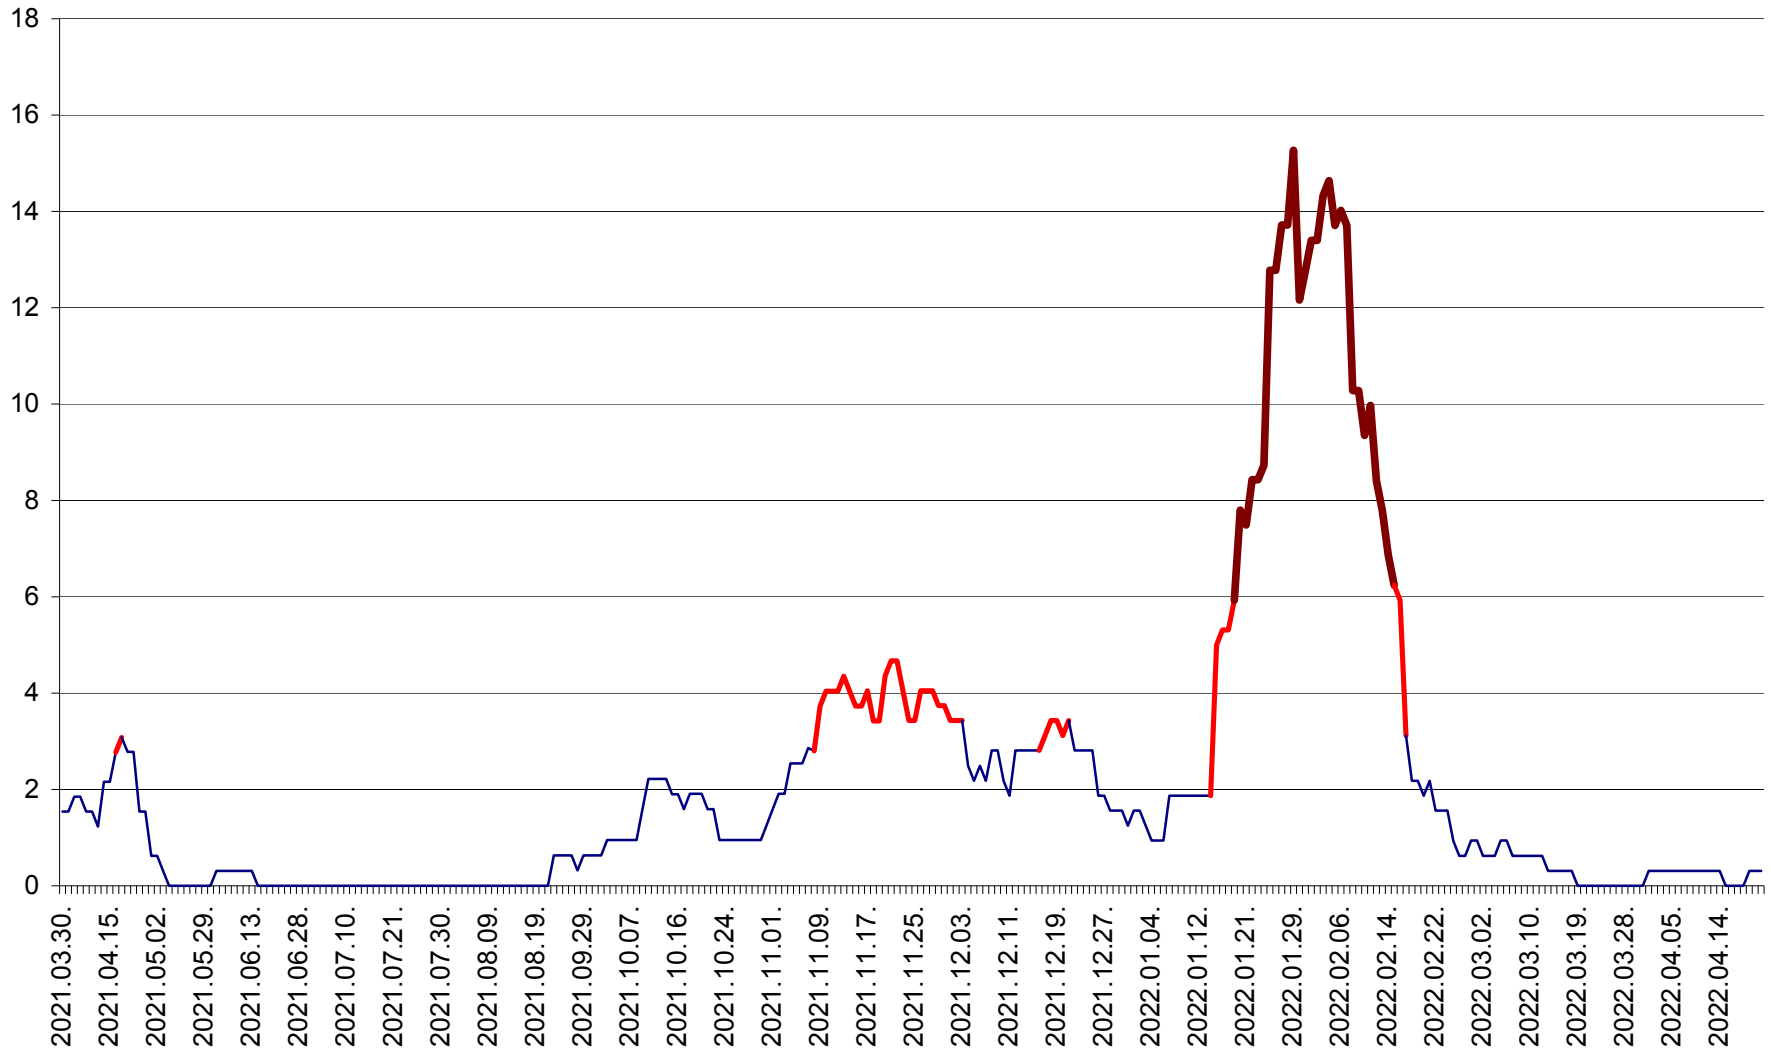

TUȘNAD - Evolutia incidentei cumulate pe 14 zile la ‰ de locuitori
2021.04.01. - 2022.04.23.