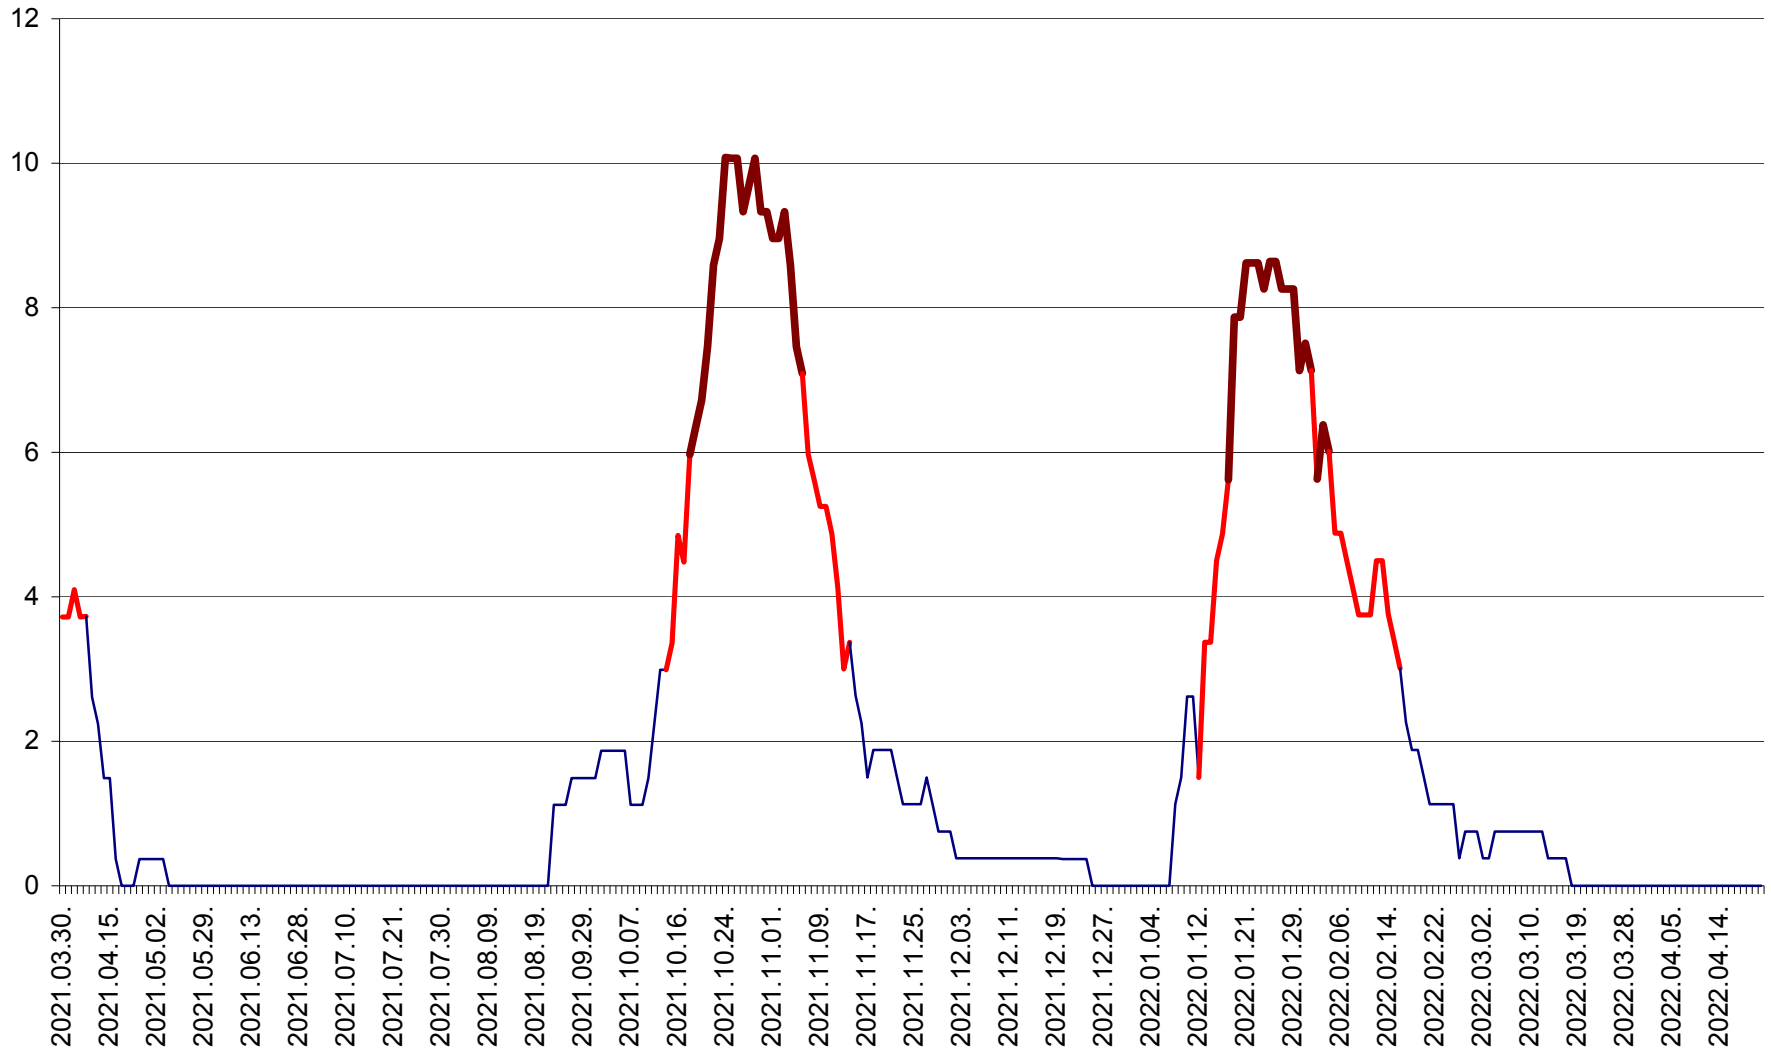

PRAID - Evolutia incidentei cumulate pe 14 zile la ‰ de locuitori  
2021.04.01. - 2022.04.23.

RACU - Evolutia incidentei cumulate pe 14 zile la ‰ de locuitori  
2021.04.01. - 2022.04.23.

REMETEA - Evolutia incidentei cumulate pe 14 zile la ‰ de locuitori  
2021.04.01. - 2022.04.23.

SĂCEL - Evolutia incidentei cumulate pe 14 zile la ‰ de locuitori  
2021.04.01. - 2022.04.23.

SÂNCRĂIENI - Evolutia incidentei cumulate pe 14 zile la ‰ de locuitori  
2021.04.01. - 2022.04.23.

SÂNDOMIC - Evolutia incidentei cumulate pe 14 zile la ‰ de locuitori  
2021.04.01. - 2022.04.23.