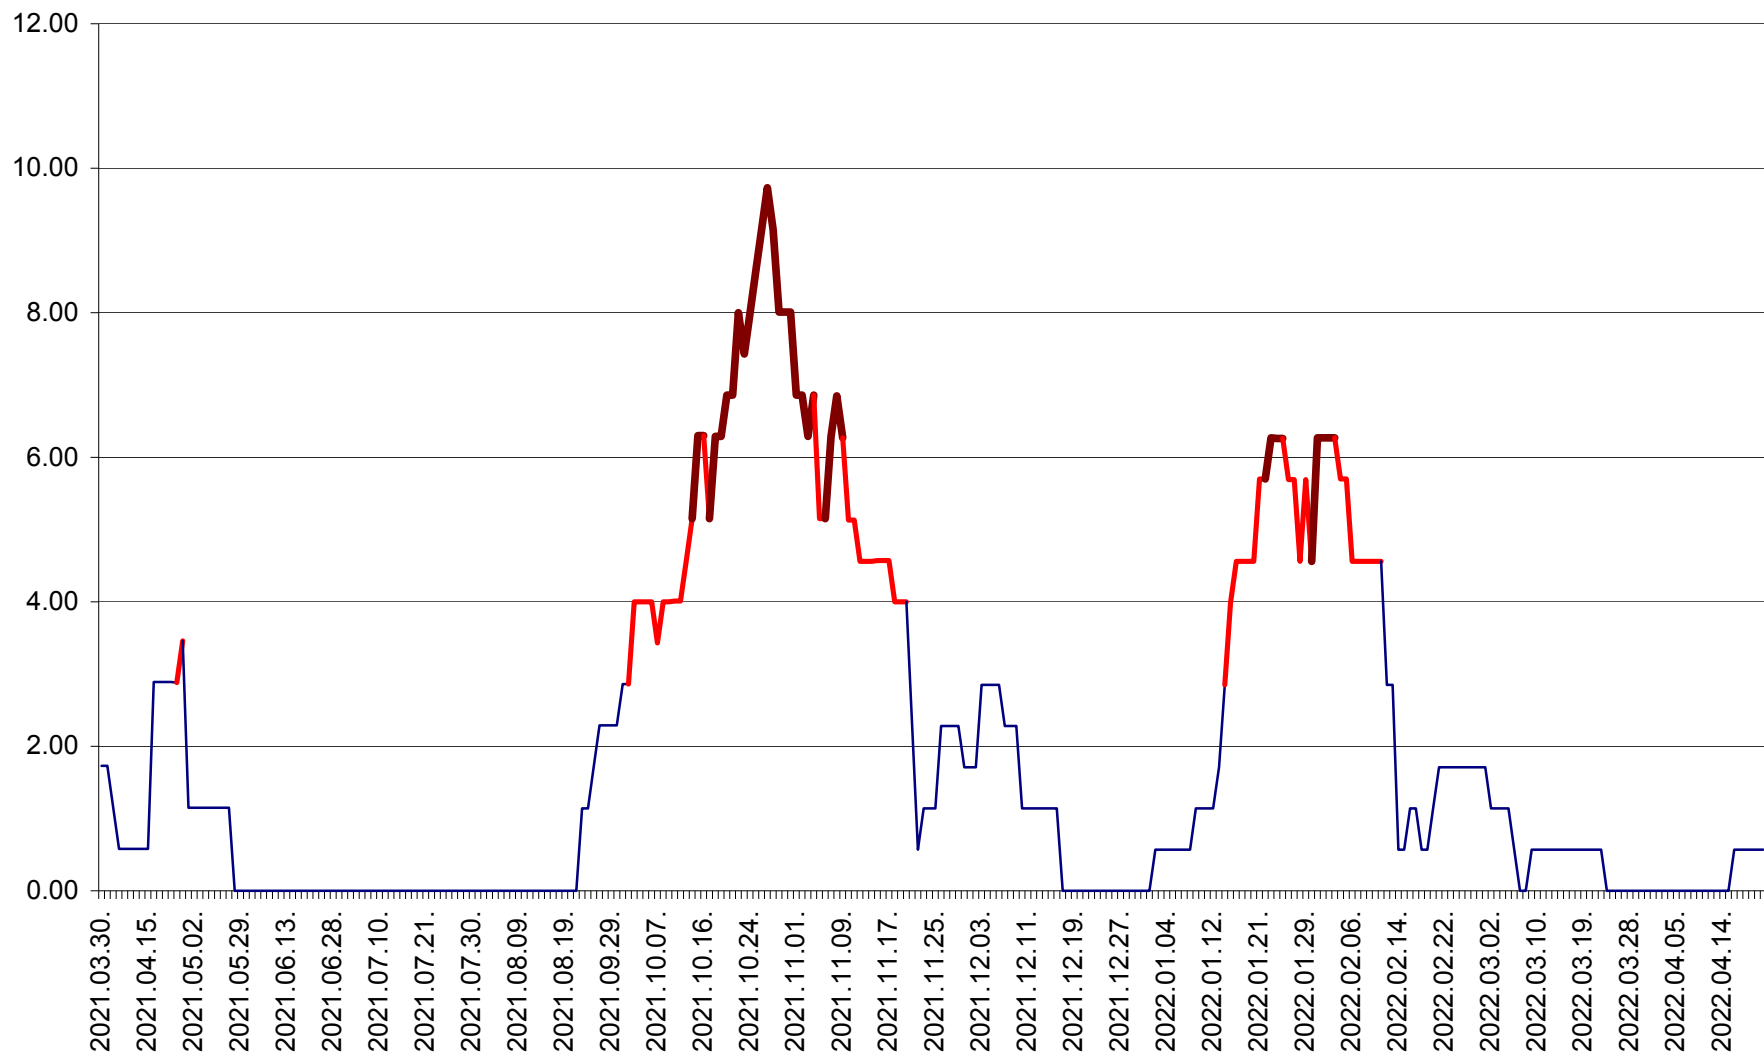

ORAȘ VLĂHIȚA - Evolutia incidentei cumulate pe 14 zile la ‰ de locuitori
2021.04.01. - 2022.04.23.