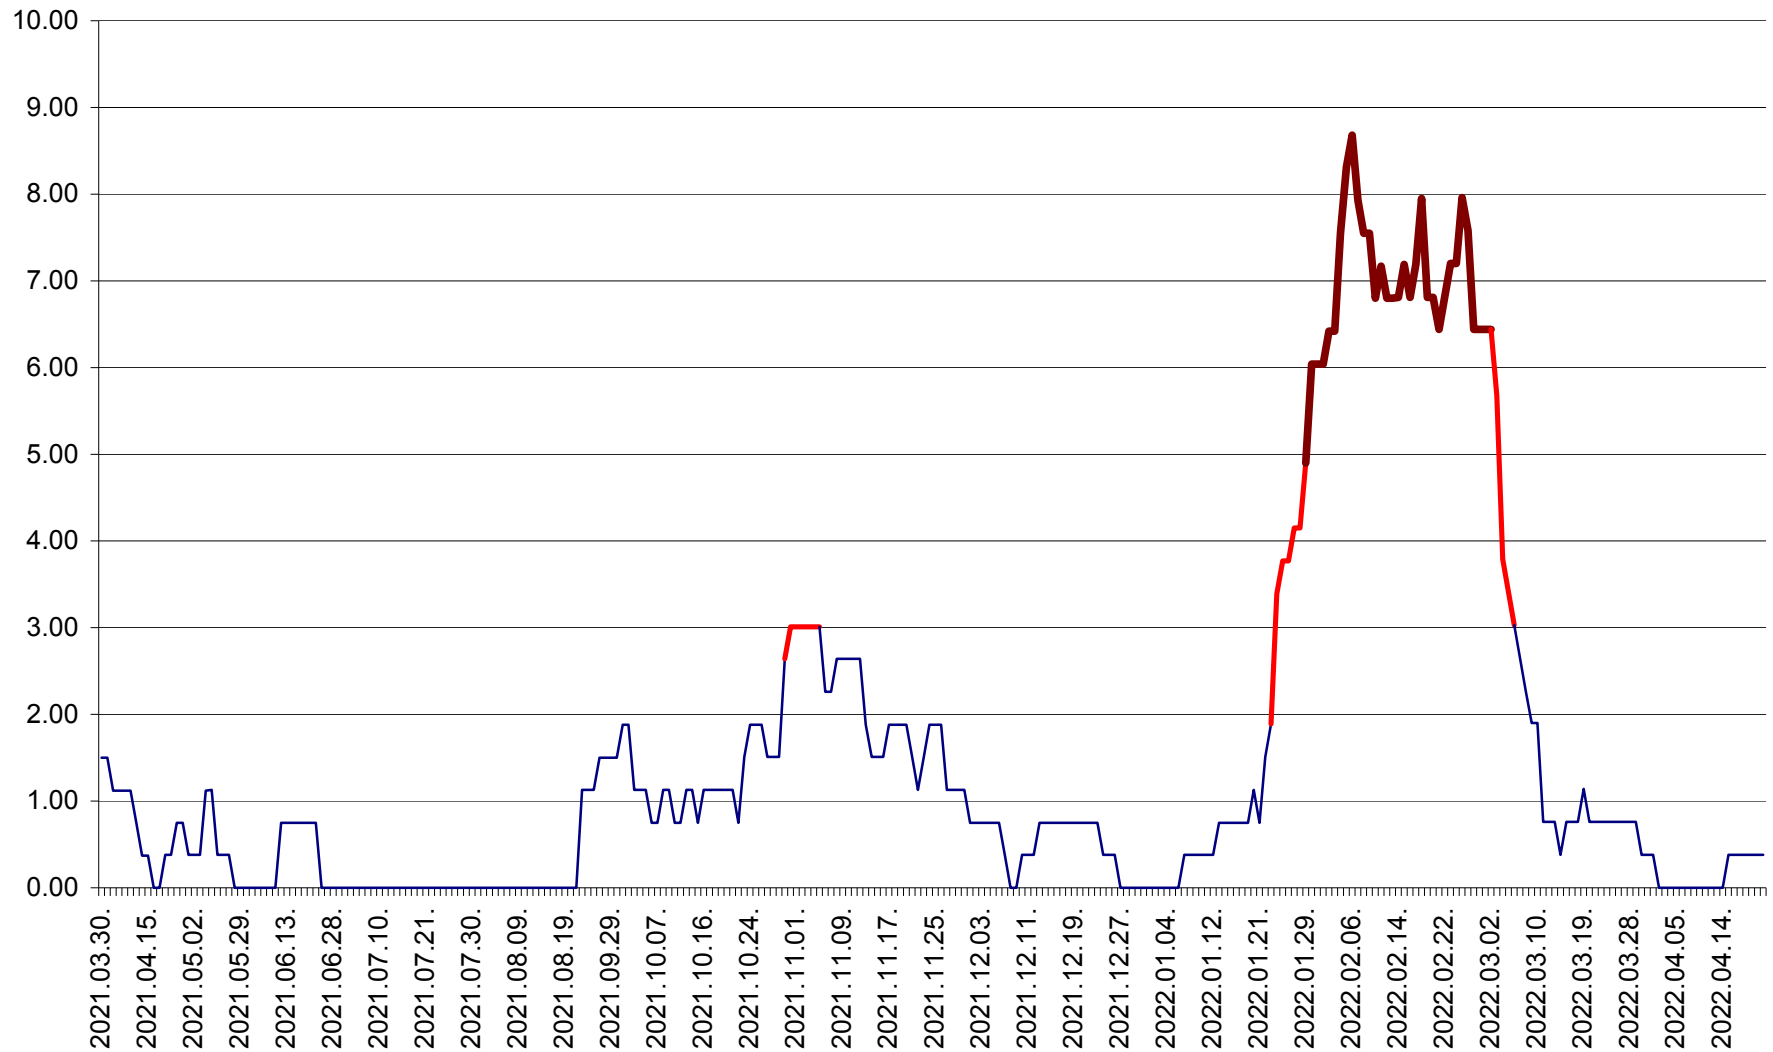

ATID - Evolutia incidentei cumulate pe 14 zile la ‰ de locuitori  
2021.04.01. - 2022.04.23.

AVRĂMEȘTI - Evolutia incidentei cumulate pe 14 zile la ‰ de locuitori  
2021.04.01. - 2022.04.23.

ORAȘ BĂILE TUȘNAD - Evoluția incidenței cumulate pe 14 zile la ‰ de locuitori  
2021.04.01. - 2022.04.23.

ORAȘ BĂLAN - Evoluția incidenței cumulate pe 14 zile la ‰ de locuitori  
2021.04.01. - 2022.04.23.

BILBOR - Evolutia incidentei cumulate pe 14 zile la ‰ de locuitori  
2021.04.01. - 2022.04.23.

ORAȘ BORSEC - Evolutia incidentei cumulate pe 14 zile la ‰ de locuitori  
2021.04.01. - 2022.04.23.

BRĂDEȘTI - Evoluția incidenței cumulate pe 14 zile la ‰ de locuitori  
2021.04.01. - 2022.04.23.

CĂPÂLNIȚA - Evolutia incidentei cumulate pe 14 zile la ‰ de locuitori  
2021.04.01. - 2022.04.23.

CÂRȚA - Evolutia incidentei cumulate pe 14 zile la ‰ de locuitori  
2021.04.01. - 2022.04.23.