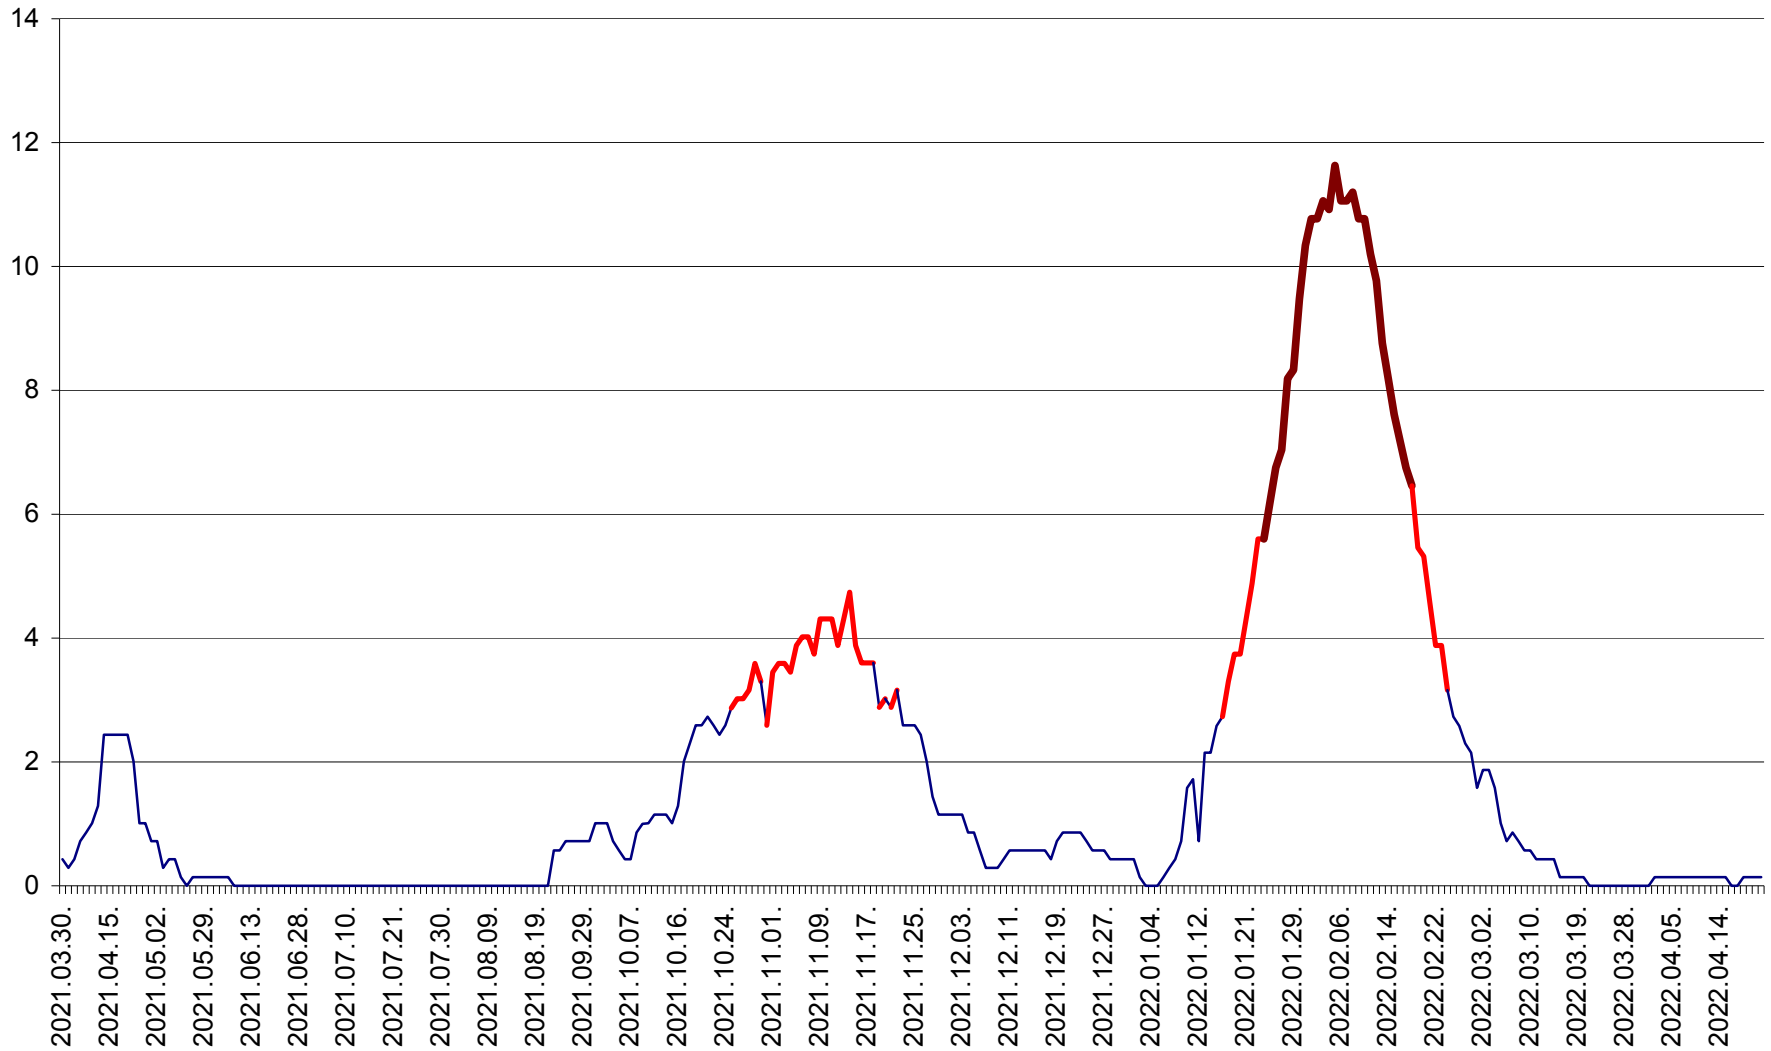

RACU - Evolutia incidentei cumulate pe 14 zile la ‰ de locuitori
2021.04.01. - 2022.04.23.