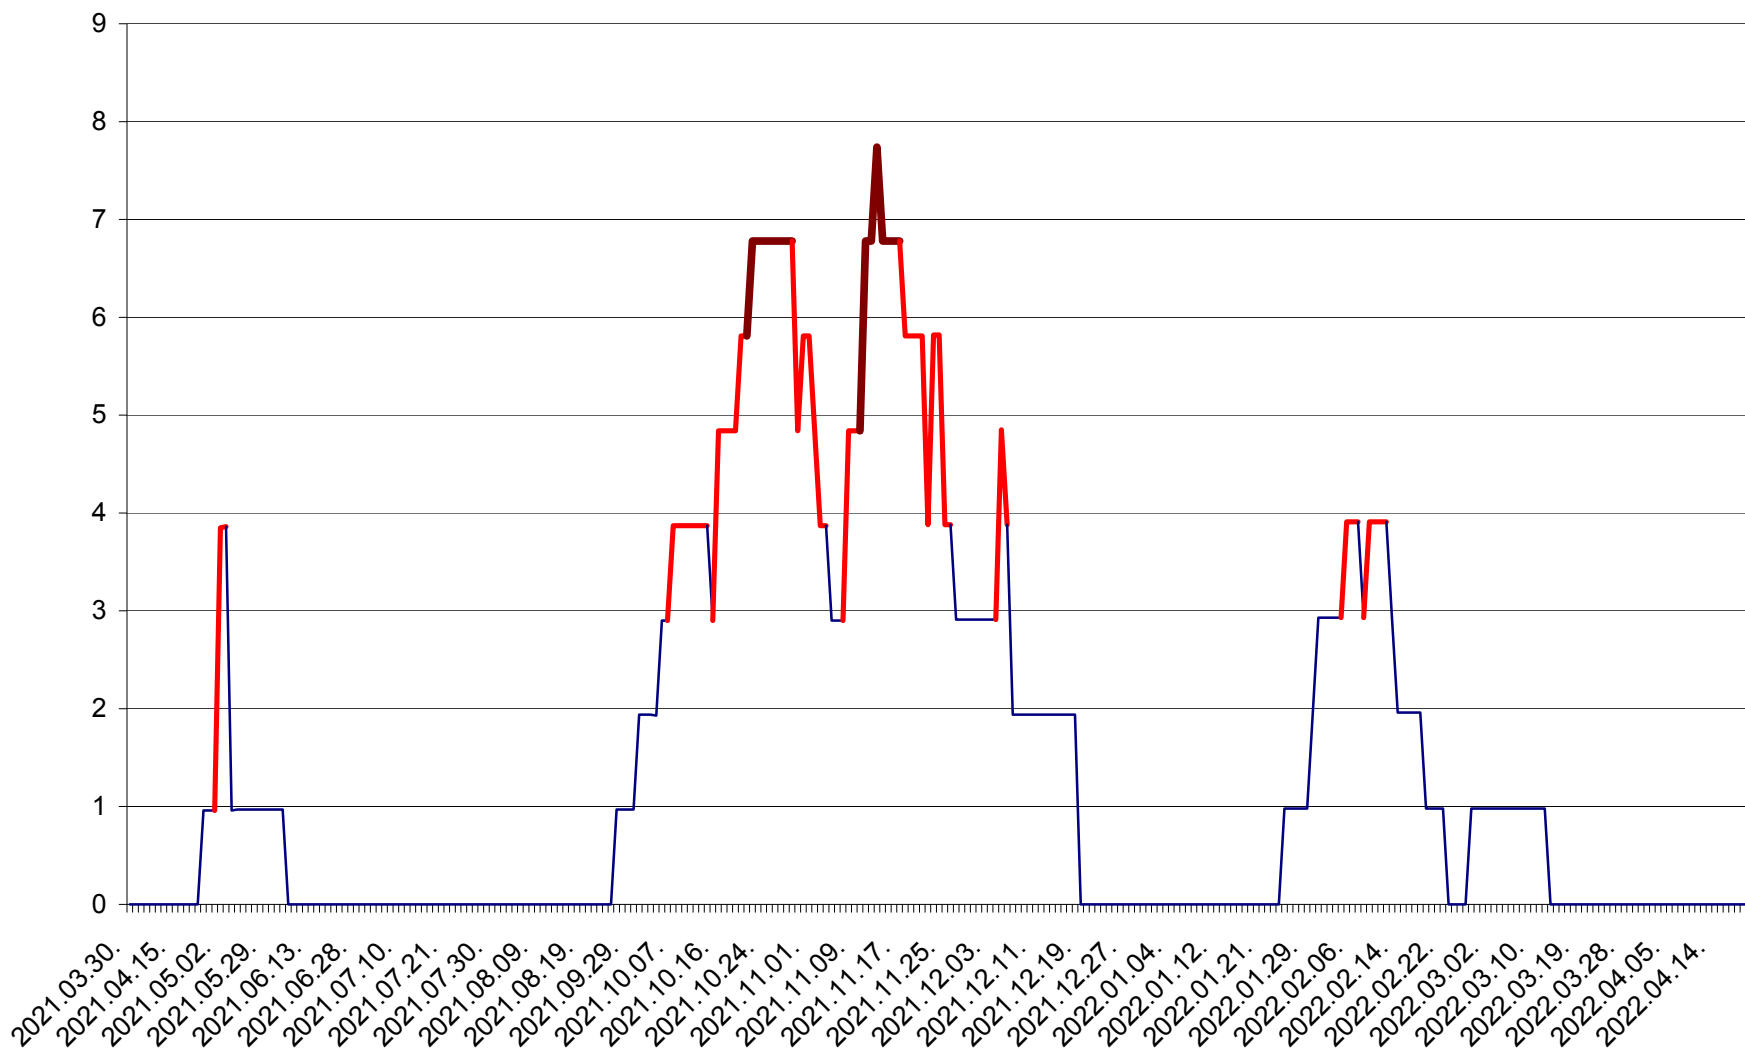

CORBU - Evolutia incidentei cumulate pe 14 zile la ‰ de locuitori  
2021.04.01. - 2022.04.23.

CORUND - Evolutia incidentei cumulate pe 14 zile la ‰ de locuitori  
2021.04.01. - 2022.04.23.

COZMENI - Evolutia incidentei cumulate pe 14 zile la ‰ de locuitori  
2021.04.01. - 2022.04.23.

ORAȘ CRISTURU SECUIESC - Evolutia incidentei cumulate pe 14 zile la ‰ de locuitori  
2021.04.01. - 2022.04.23.

DĂNEȘTI - Evolutia incidentei cumulate pe 14 zile la ‰ de locuitori  
2021.04.01. - 2022.04.23.

DÂRJIU - Evolutia incidentei cumulate pe 14 zile la ‰ de locuitori  
2021.04.01. - 2022.04.23.

DEALU - Evolutia incidentei cumulate pe 14 zile la ‰ de locuitori  
2021.04.01. - 2022.04.23.

DITRĂU - Evolutia incidentei cumulate pe 14 zile la ‰ de locuitori  
2021.04.01. - 2022.04.23.

FELICENI - Evolutia incidentei cumulate pe 14 zile la % de locuitori  
2021.04.01. - 2022.04.23.

FRUMOASA - Evolutia incidentei cumulate pe 14 zile la ‰ de locuitori  
2021.04.01. - 2022.04.23.

GĂLĂUȚAȘ - Evoluția incidenței cumulate pe 14 zile la ‰ de locuitori  
2021.04.01. - 2022.04.23.