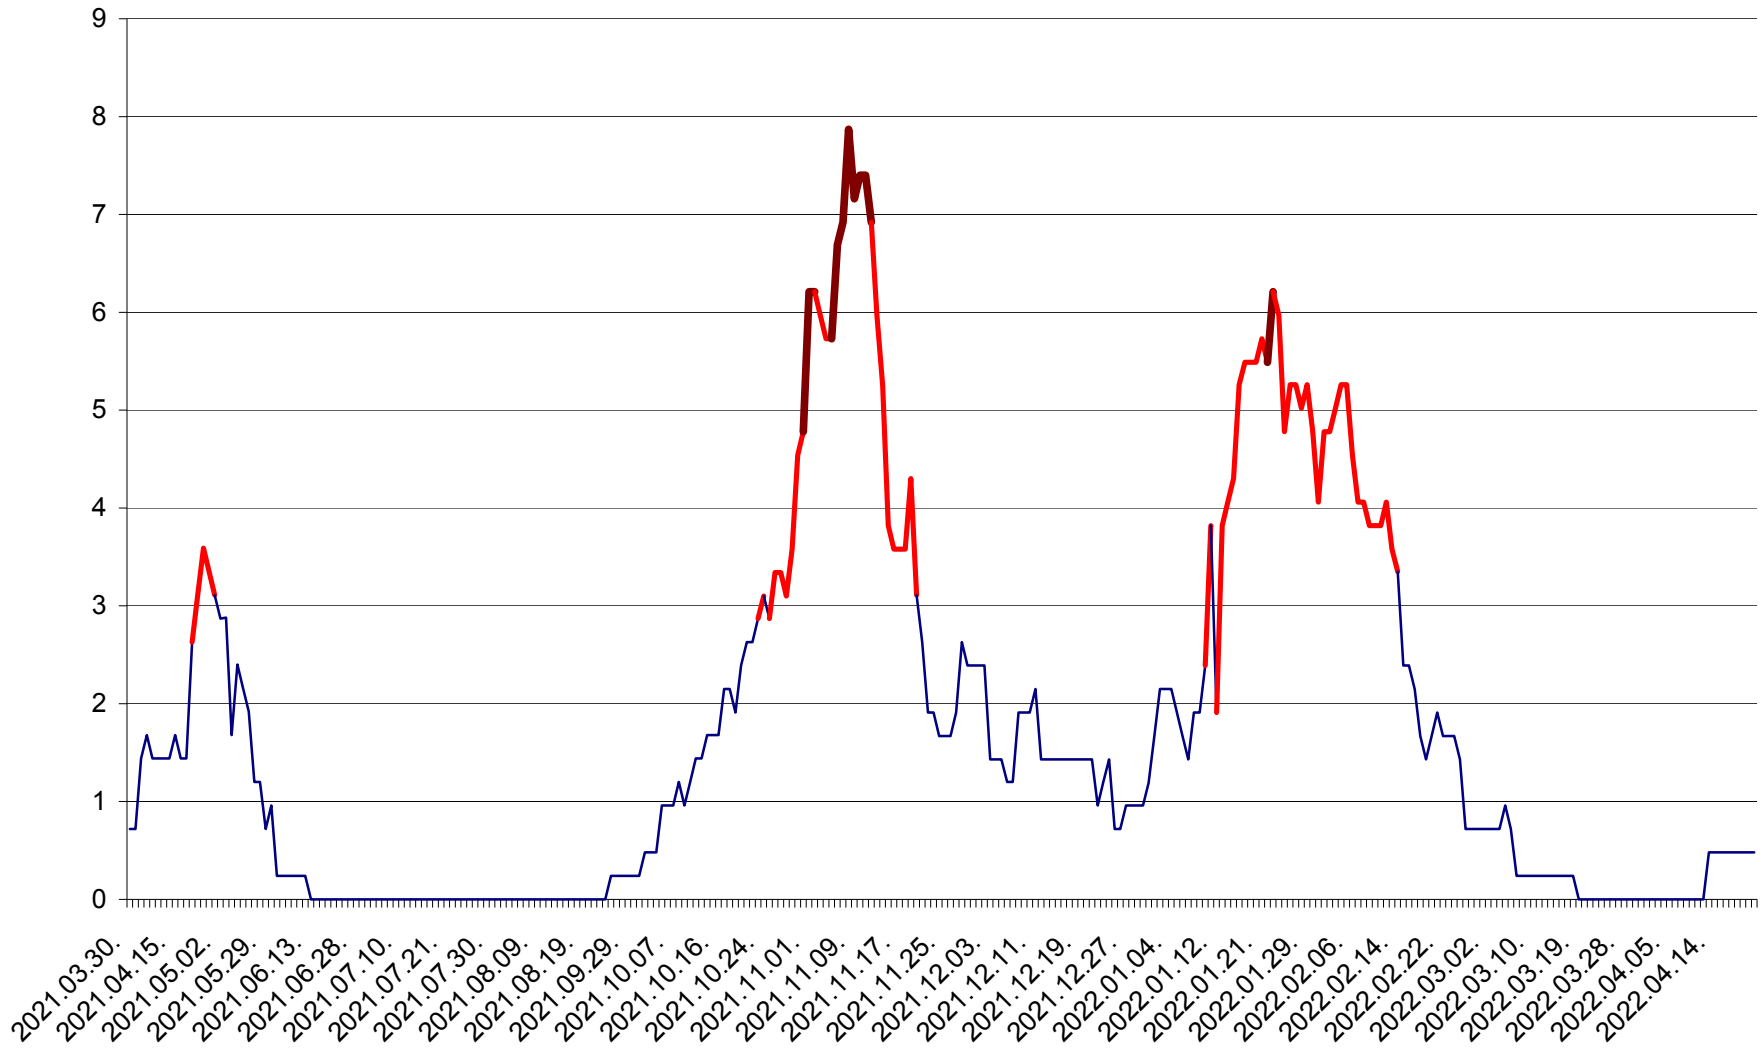

CORBU - Evolutia incidentei cumulate pe 14 zile la ‰ de locuitori  
2021.04.01. - 2022.04.23.

CORUND - Evolutia incidentei cumulate pe 14 zile la ‰ de locuitori  
2021.04.01. - 2022.04.23.

COZMENI - Evolutia incidentei cumulate pe 14 zile la ‰ de locuitori  
2021.04.01. - 2022.04.23.

ORAȘ CRISTURU SECUIESC - Evolutia incidentei cumulate pe 14 zile la ‰ de locuitori  
2021.04.01. - 2022.04.23.

DĂNEȘTI - Evolutia incidentei cumulate pe 14 zile la ‰ de locuitori  
2021.04.01. - 2022.04.23.

DÂRJIU - Evolutia incidentei cumulate pe 14 zile la ‰ de locuitori  
2021.04.01. - 2022.04.23.

DEALU - Evolutia incidentei cumulate pe 14 zile la ‰ de locuitori  
2021.04.01. - 2022.04.23.

DITRĂU - Evolutia incidentei cumulate pe 14 zile la ‰ de locuitori  
2021.04.01. - 2022.04.23.

FELICENI - Evolutia incidentei cumulate pe 14 zile la % de locuitori  
2021.04.01. - 2022.04.23.

FRUMOASA - Evolutia incidentei cumulate pe 14 zile la ‰ de locuitori  
2021.04.01. - 2022.04.23.

GĂLĂUȚAȘ - Evoluția incidenței cumulate pe 14 zile la ‰ de locuitori  
2021.04.01. - 2022.04.23.