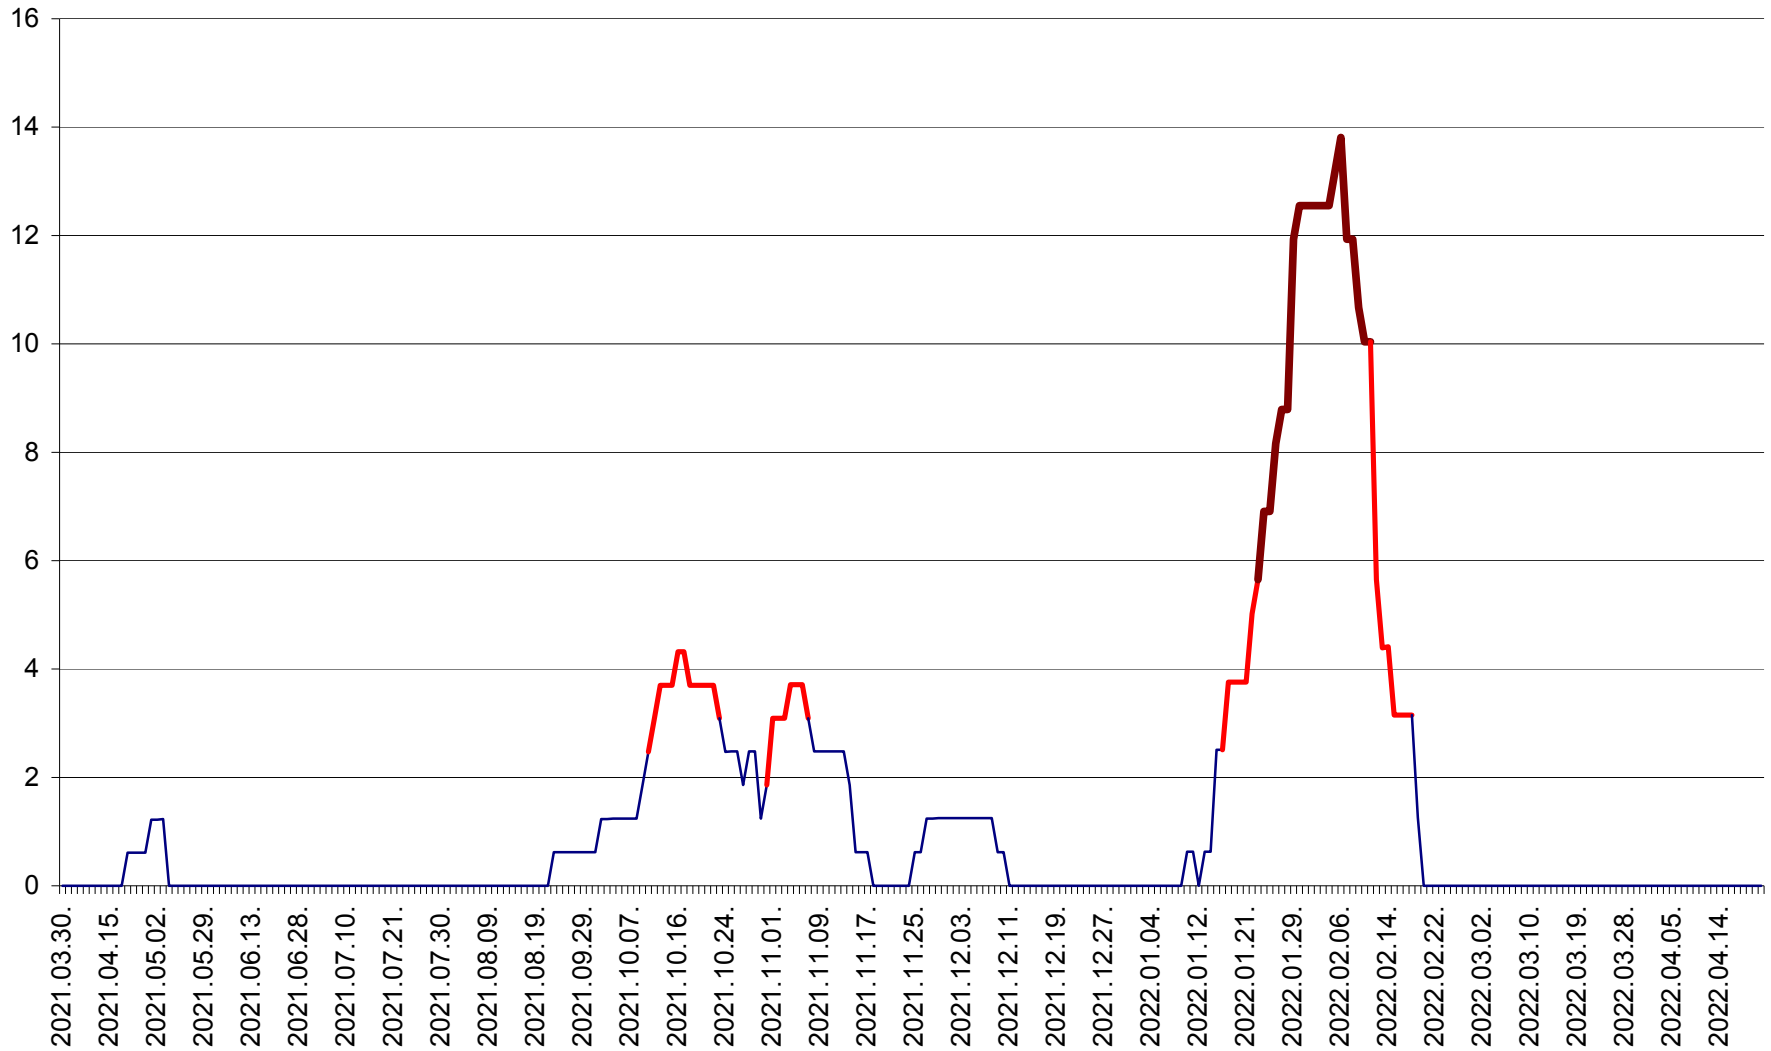

PLĂIEȘII DE JOS - Evoluția incidenței cumulate pe 14 zile la ‰ de locuitori  
2021.04.01. - 2022.04.23.

PORUMBENI - Evolutia incidentei cumulate pe 14 zile la ‰ de locuitori  
2021.04.01. - 2022.04.23.

PRAID - Evolutia incidentei cumulate pe 14 zile la ‰ de locuitori  
2021.04.01. - 2022.04.23.

RACU - Evolutia incidentei cumulate pe 14 zile la ‰ de locuitori  
2021.04.01. - 2022.04.23.

REMETEA - Evolutia incidentei cumulate pe 14 zile la ‰ de locuitori  
2021.04.01. - 2022.04.23.