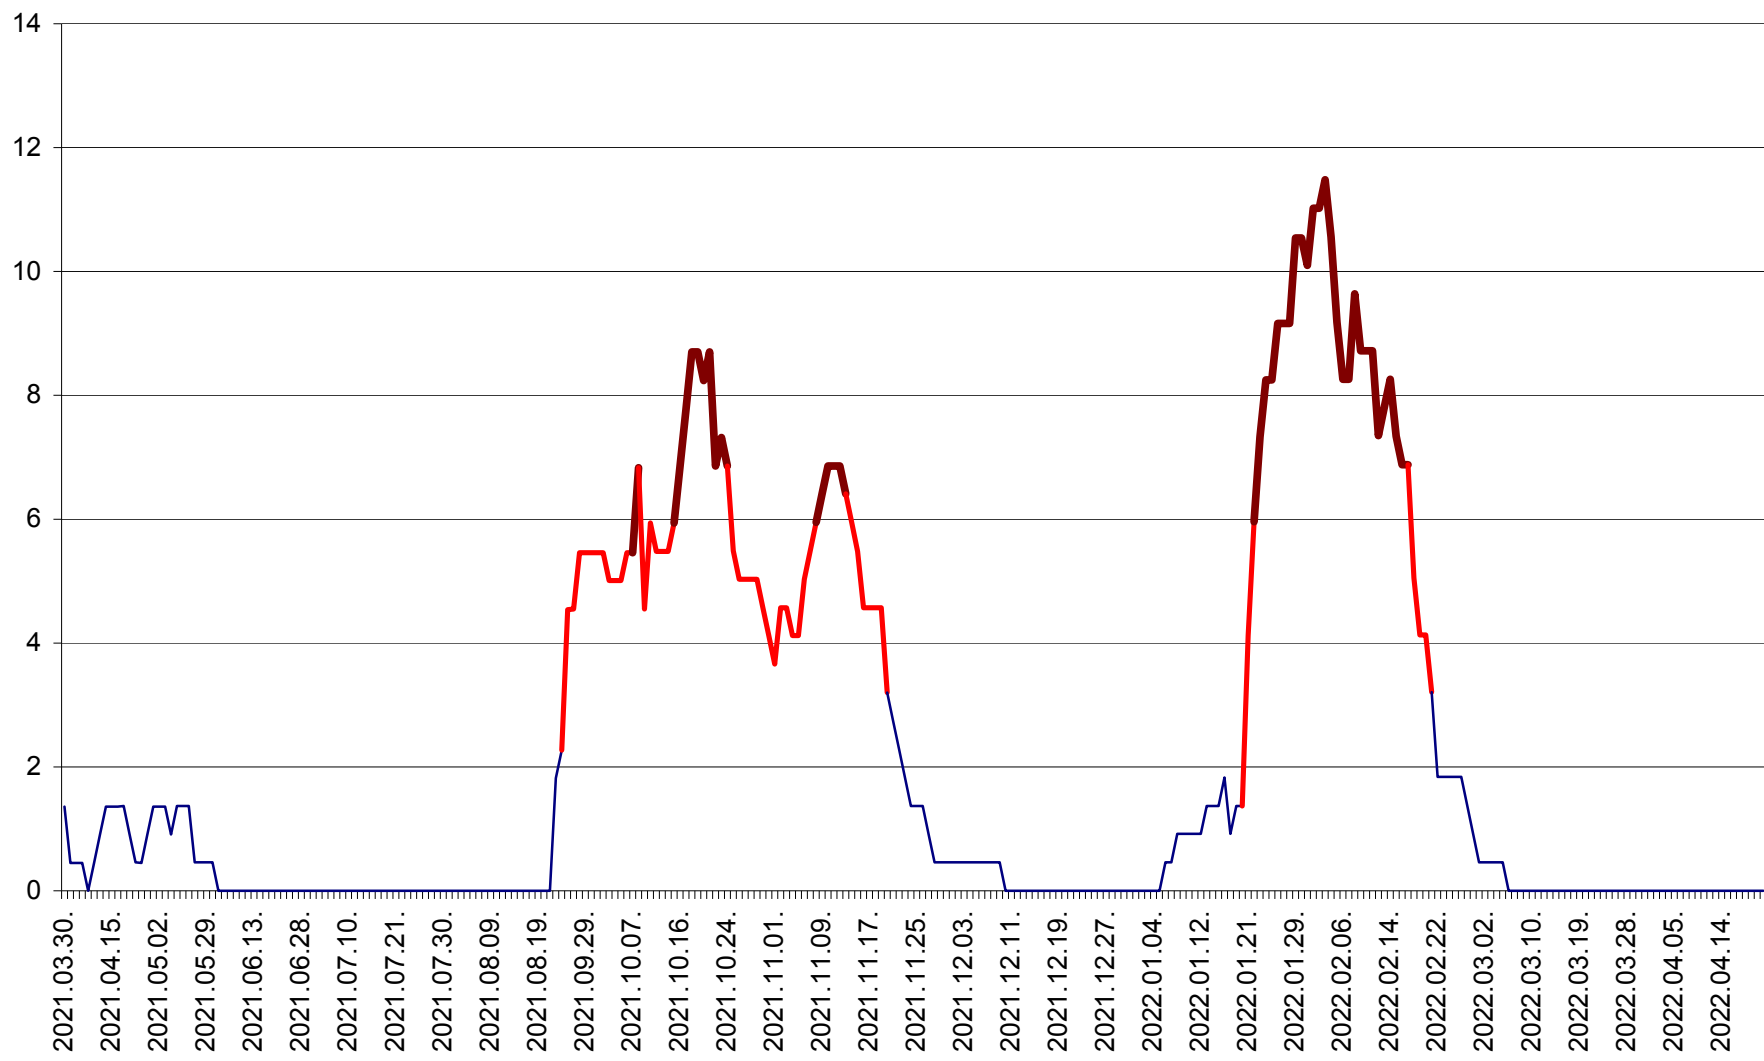

LĂZAREA - Evolutia incidentei cumulate pe 14 zile la % de locuitori  
2021.04.01. - 2022.04.23.

LELICENI - Evolutia incidentei cumulate pe 14 zile la ‰ de locuitori  
2021.04.01. - 2022.04.23.

LUETA - Evolutia incidentei cumulate pe 14 zile la ‰ de locuitori  
2021.04.01. - 2022.04.23.

LUNCA DE JOS - Evolutia incidentei cumulate pe 14 zile la ‰ de locuitori  
2021.04.01. - 2022.04.23.

LUNCA DE SUS - Evolutia incidentei cumulate pe 14 zile la ‰ de locuitori  
2021.04.01. - 2022.04.23.

LUPENI - Evolutia incidentei cumulate pe 14 zile la ‰ de locuitori  
2021.04.01. - 2022.04.23.

MĂDĂRAȘ - Evolutia incidentei cumulate pe 14 zile la ‰ de locuitori  
2021.04.01. - 2022.04.23.

MĂRTINIȘ - Evolutia incidentei cumulate pe 14 zile la ‰ de locuitori  
2021.04.01. - 2022.04.23.