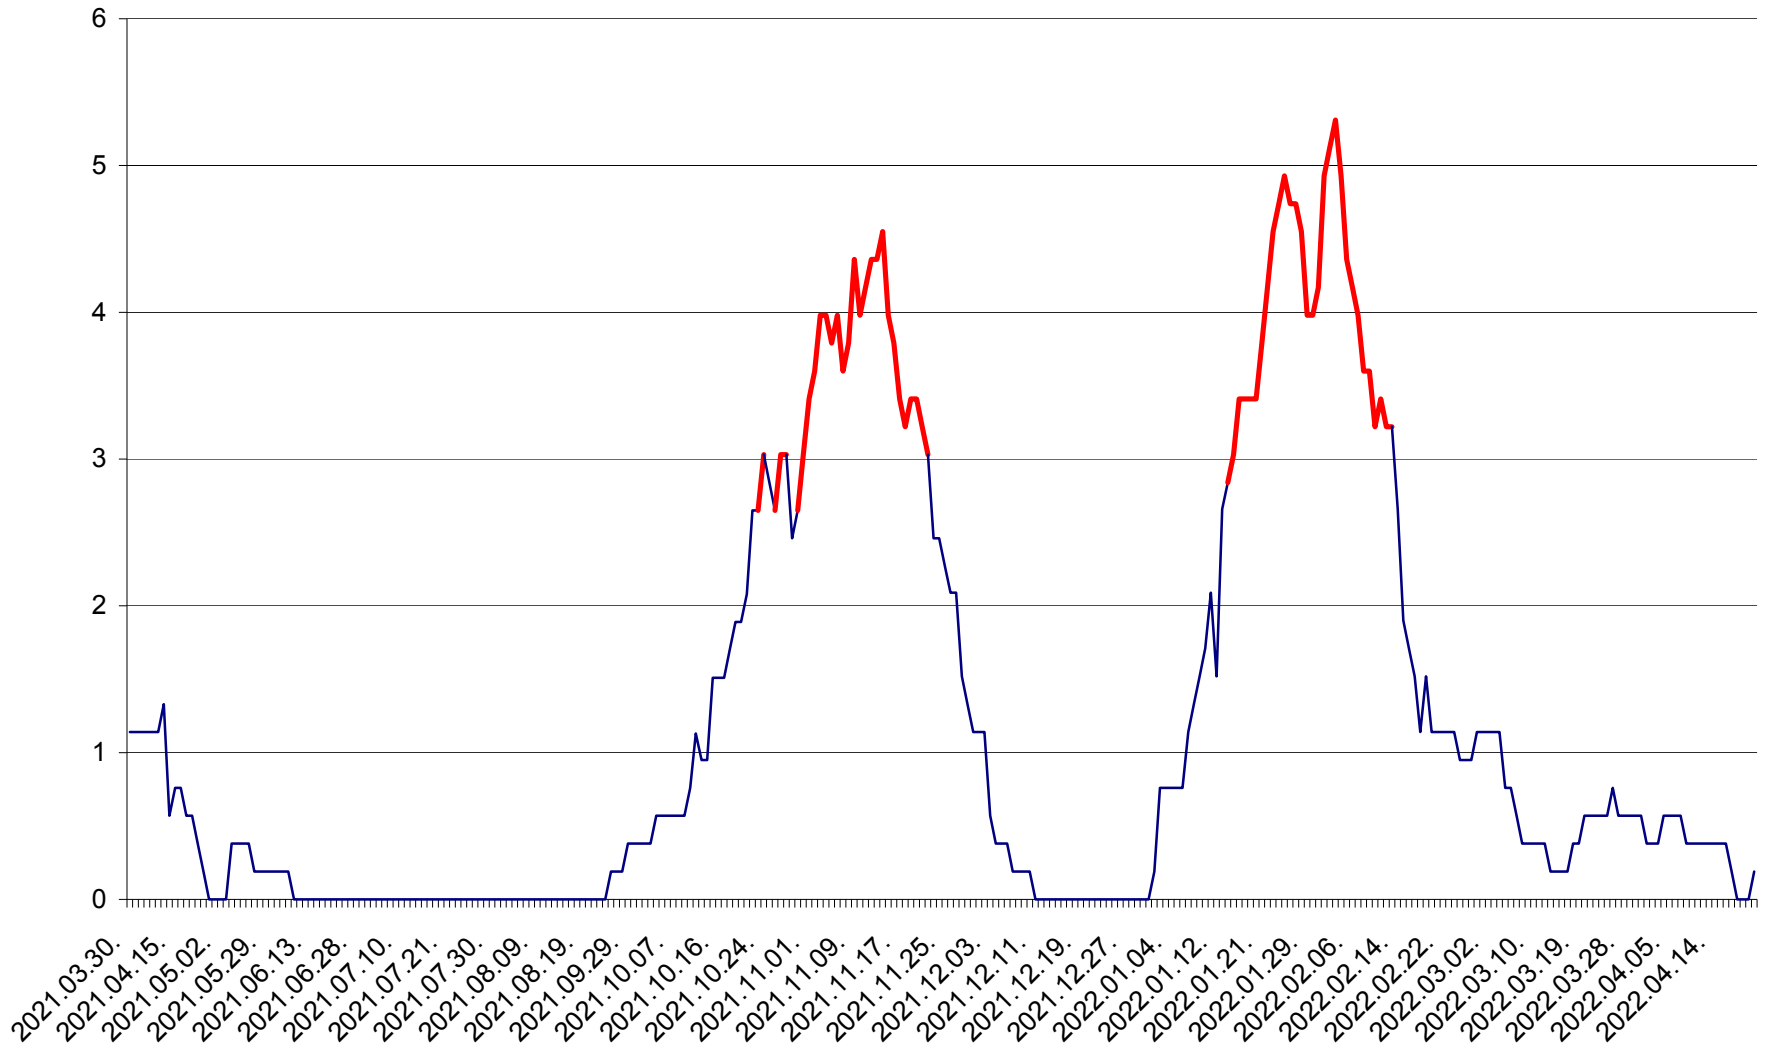

SICULENI - Evolutia incidentei cumulate pe 14 zile la ‰ de locuitori  
2021.04.01. - 2022.04.23.

ȘIMONEȘTI - Evoluția incidenței cumulate pe 14 zile la ‰ de locuitori  
2021.04.01. - 2022.04.23.

SUBCETATE - Evolutia incidentei cumulate pe 14 zile la ‰ de locuitori  
2021.04.01. - 2022.04.23.

SUSENI - Evolutia incidentei cumulate pe 14 zile la ‰ de locuitori  
2021.04.01. - 2022.04.23.

TOMEȘTI - Evolutia incidentei cumulate pe 14 zile la ‰ de locuitori  
2021.04.01. - 2022.04.23.

MUNICIPIUL TOPLIȚA - Evolutia incidentei cumulate pe 14 zile la ‰ de locuitori  
2021.04.01. - 2022.04.23.