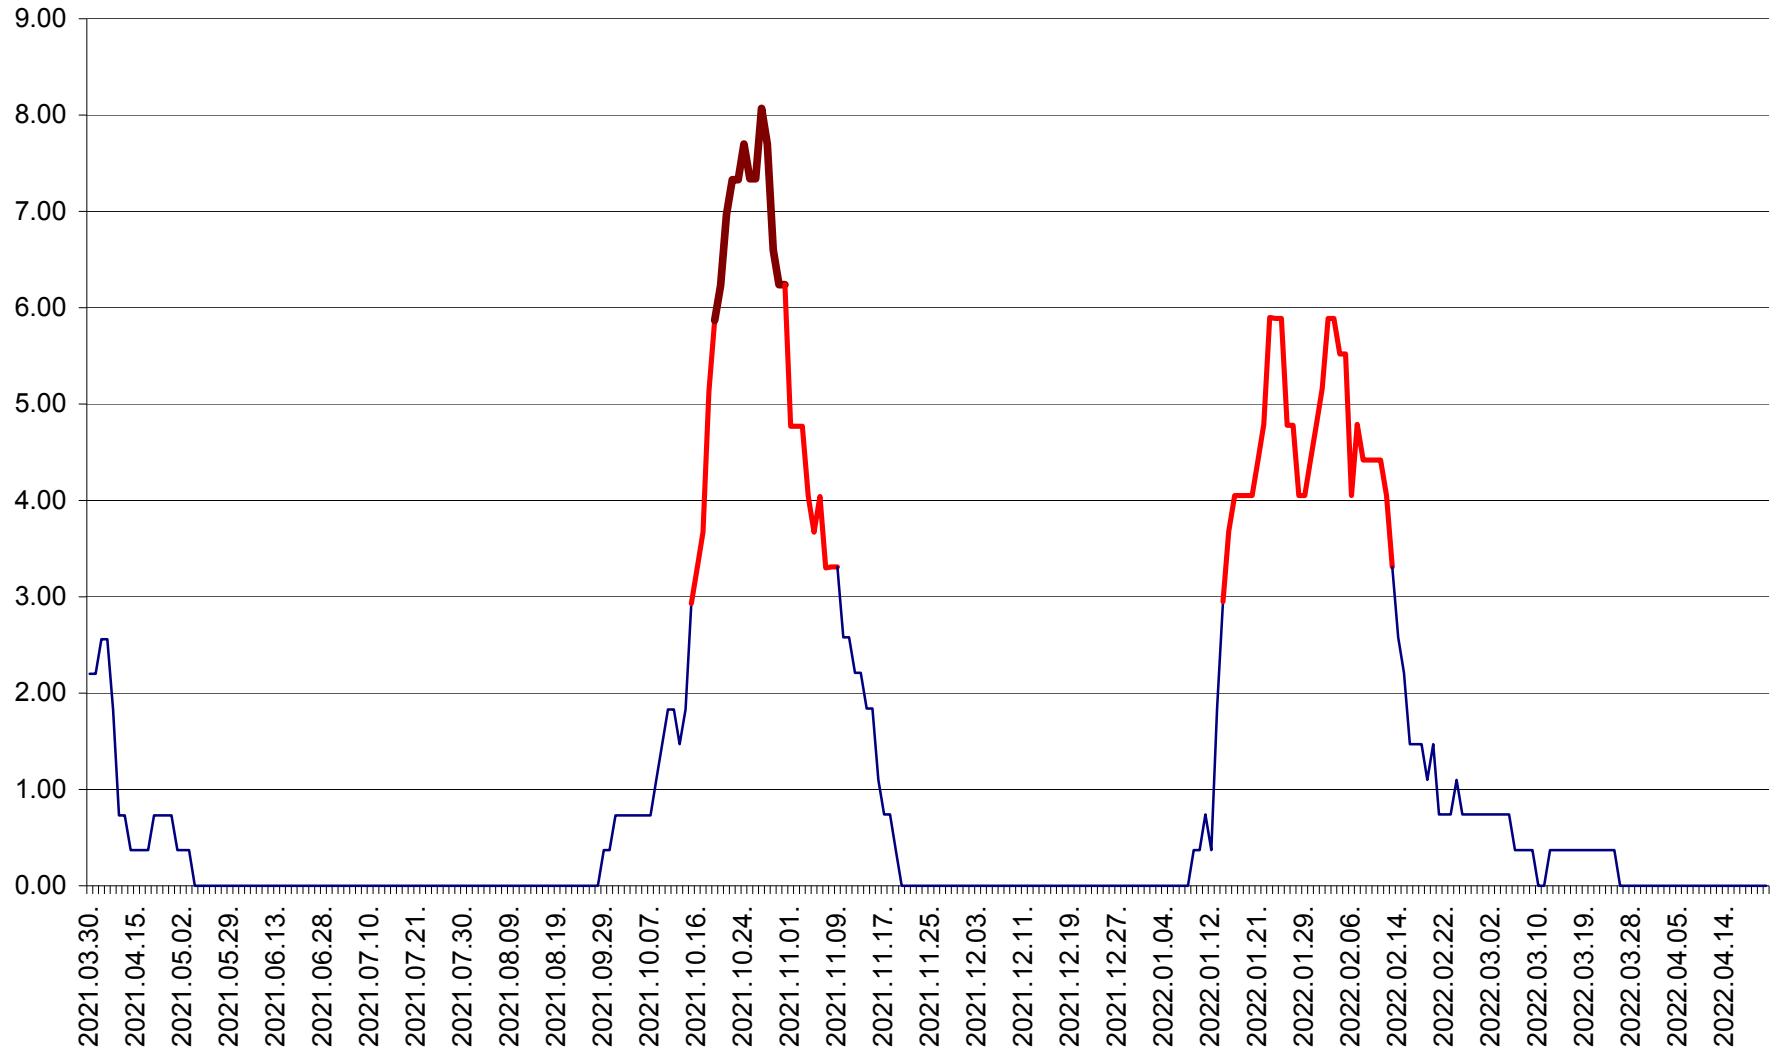

ORAȘ BĂLAN - Evoluția incidenței cumulate pe 14 zile la ‰ de locuitori  
2021.04.01. - 2022.04.23.

BILBOR - Evolutia incidentei cumulate pe 14 zile la ‰ de locuitori  
2021.04.01. - 2022.04.23.

ORAȘ BORSEC - Evolutia incidentei cumulate pe 14 zile la ‰ de locuitori  
2021.04.01. - 2022.04.23.

BRĂDEȘTI - Evoluția incidenței cumulate pe 14 zile la ‰ de locuitori  
2021.04.01. - 2022.04.23.

CĂPÂLNIȚA - Evolutia incidentei cumulate pe 14 zile la ‰ de locuitori  
2021.04.01. - 2022.04.23.

CÂRȚA - Evolutia incidentei cumulate pe 14 zile la ‰ de locuitori  
2021.04.01. - 2022.04.23.

CICEU - Evolutia incidentei cumulate pe 14 zile la ‰ de locuitori  
2021.04.01. - 2022.04.23.

CIUCSÂNGEORGIU - Evolutia incidentei cumulate pe 14 zile la % de locuitori  
2021.04.01. - 2022.04.23.

CIUMANI - Evolutia incidentei cumulate pe 14 zile la ‰ de locuitori  
2021.04.01. - 2022.04.23.

CORBU - Evolutia incidentei cumulate pe 14 zile la ‰ de locuitori  
2021.04.01. - 2022.04.23.

CORUND - Evolutia incidentei cumulate pe 14 zile la ‰ de locuitori  
2021.04.01. - 2022.04.23.

COZMENI - Evolutia incidentei cumulate pe 14 zile la ‰ de locuitori  
2021.04.01. - 2022.04.23.