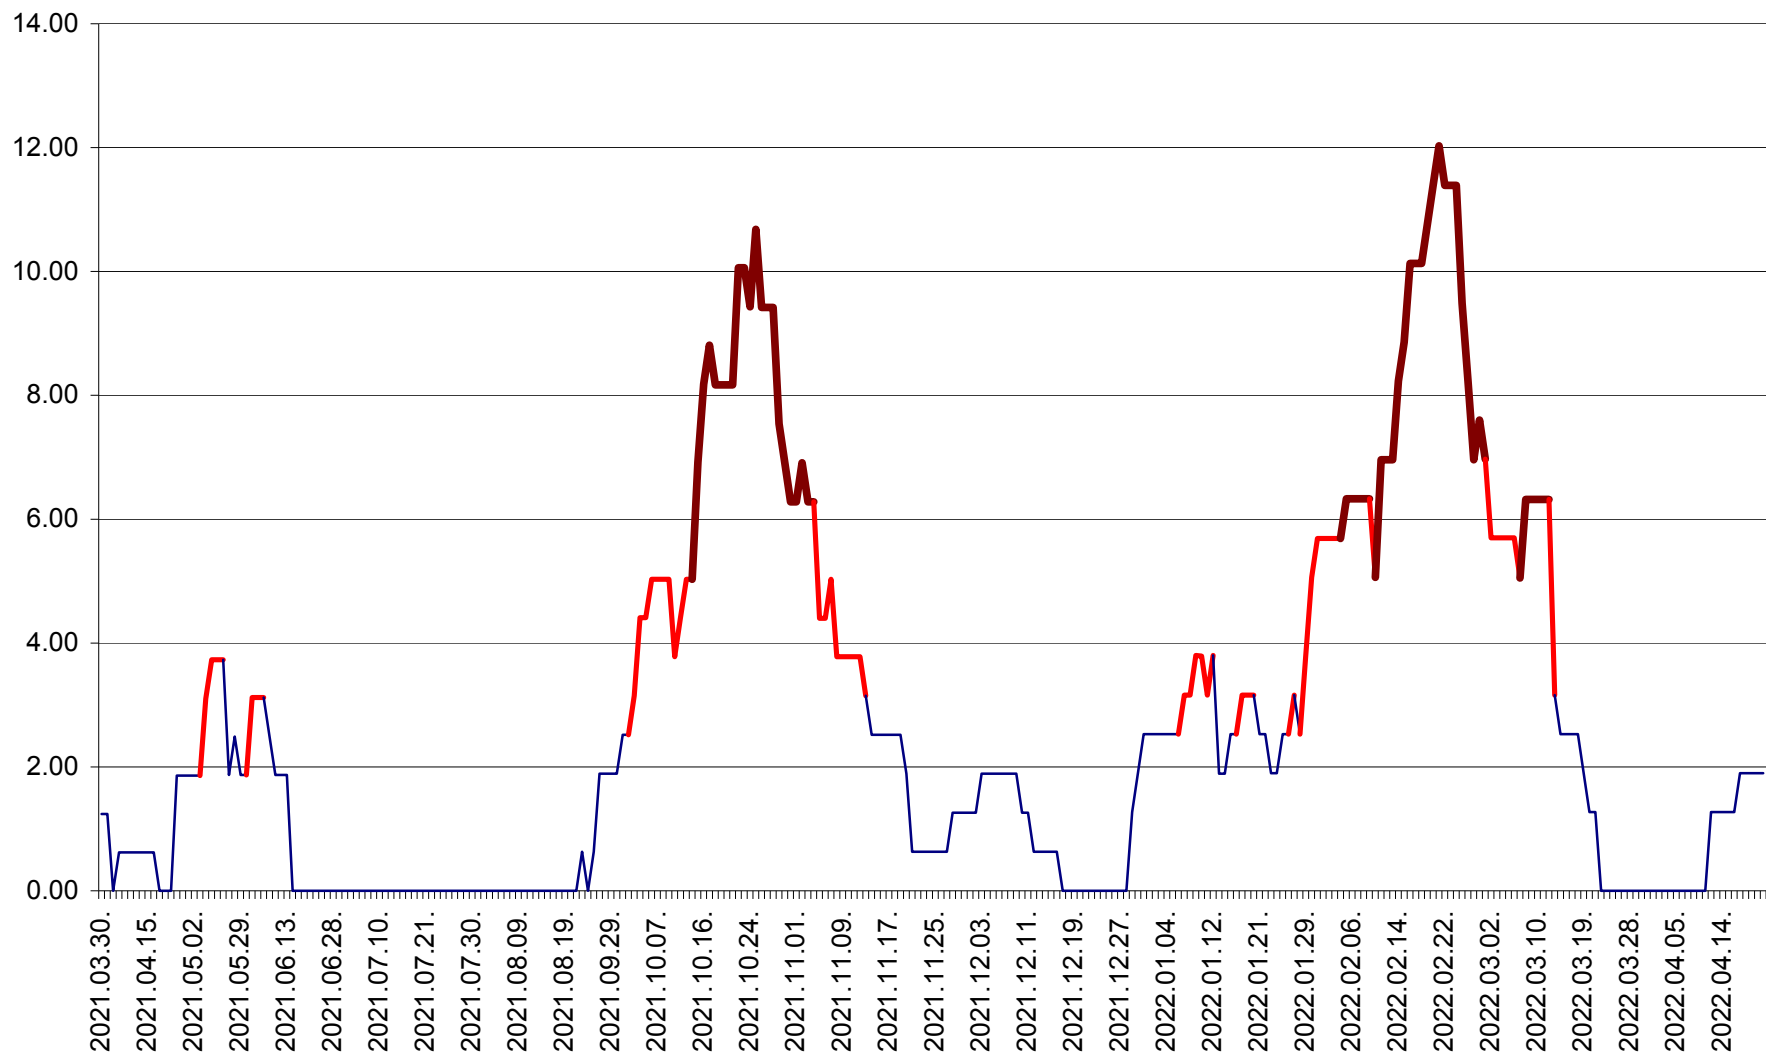

ATID - Evolutia incidentei cumulate pe 14 zile la ‰ de locuitori  
2021.04.01. - 2022.04.23.

AVRĂMEȘTI - Evolutia incidentei cumulate pe 14 zile la ‰ de locuitori  
2021.04.01. - 2022.04.23.

ORAȘ BĂILE TUȘNAD - Evoluția incidenței cumulate pe 14 zile la ‰ de locuitori  
2021.04.01. - 2022.04.23.

ORAȘ BĂLAN - Evoluția incidenței cumulate pe 14 zile la ‰ de locuitori  
2021.04.01. - 2022.04.23.

BILBOR - Evolutia incidentei cumulate pe 14 zile la ‰ de locuitori  
2021.04.01. - 2022.04.23.

ORAȘ BORSEC - Evolutia incidentei cumulate pe 14 zile la ‰ de locuitori  
2021.04.01. - 2022.04.23.

BRĂDEȘTI - Evoluția incidenței cumulate pe 14 zile la ‰ de locuitori  
2021.04.01. - 2022.04.23.

CĂPÂLNIȚA - Evolutia incidentei cumulate pe 14 zile la ‰ de locuitori  
2021.04.01. - 2022.04.23.

CÂRȚA - Evolutia incidentei cumulate pe 14 zile la ‰ de locuitori  
2021.04.01. - 2022.04.23.