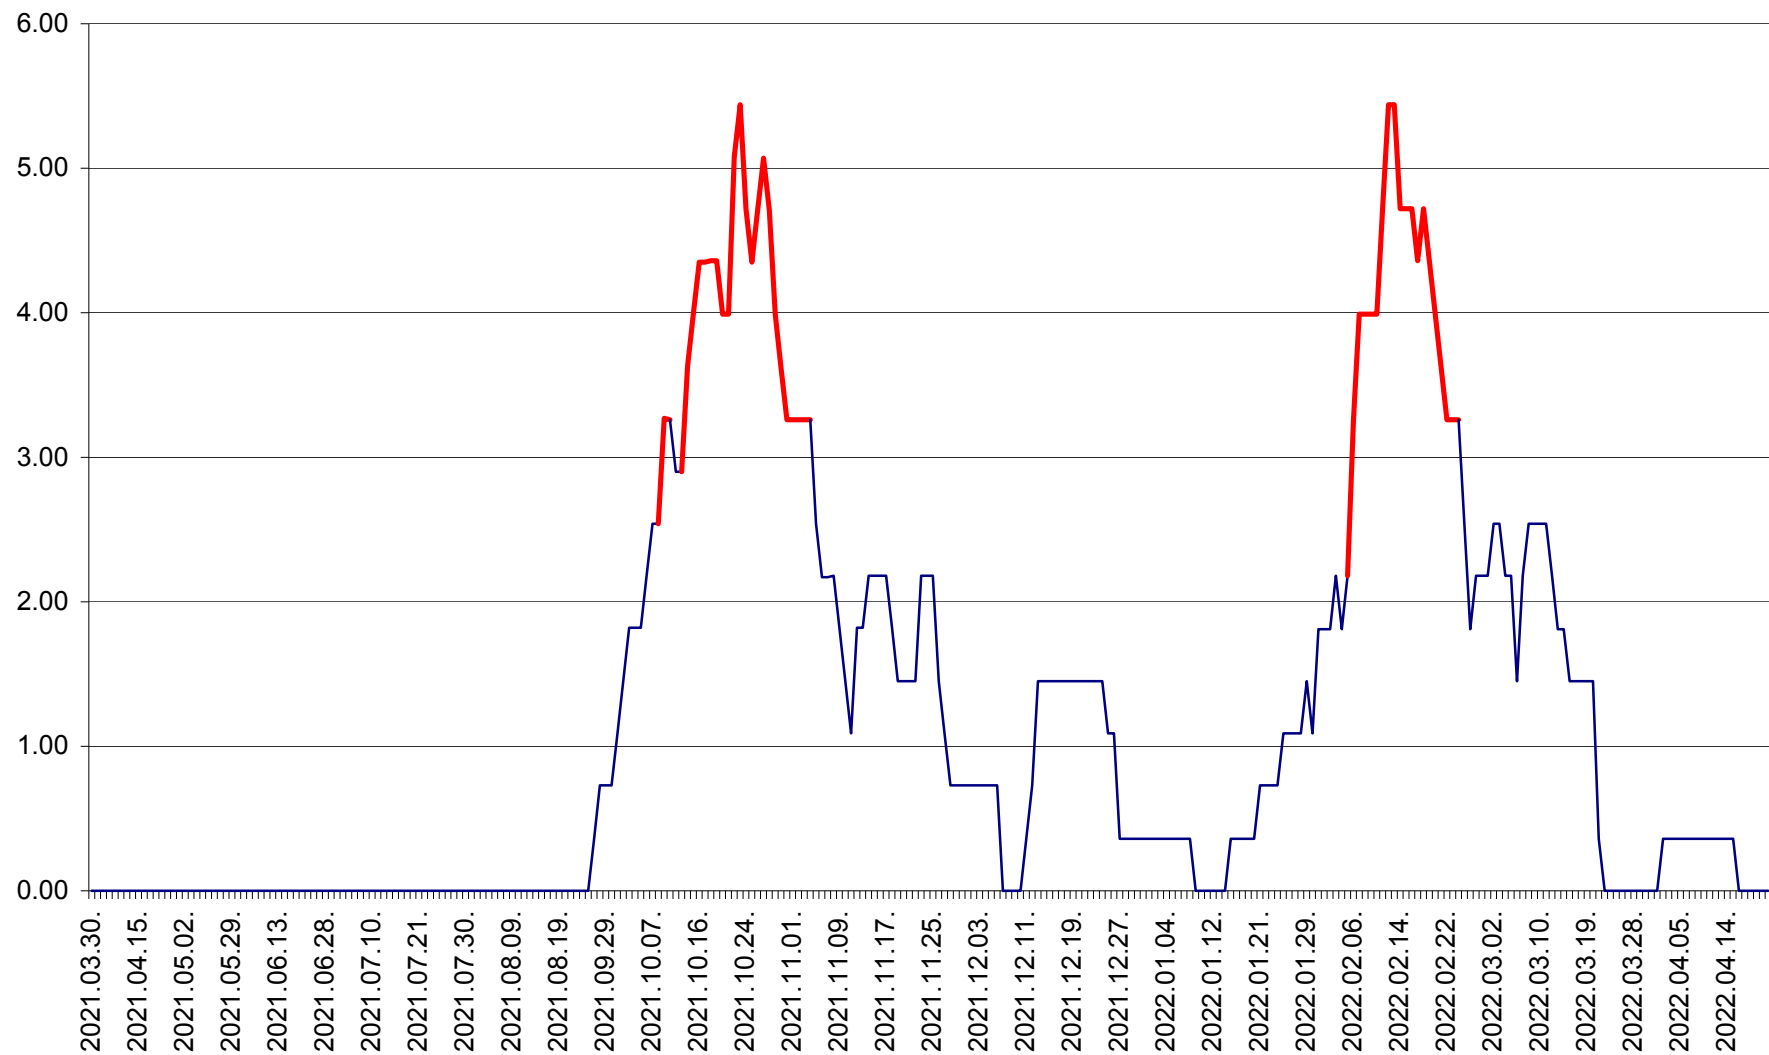

ATID - Evolutia incidentei cumulate pe 14 zile la ‰ de locuitori  
2021.04.01. - 2022.04.23.

AVRĂMEȘTI - Evolutia incidentei cumulate pe 14 zile la ‰ de locuitori  
2021.04.01. - 2022.04.23.

ORAȘ BĂILE TUȘNAD - Evoluția incidenței cumulate pe 14 zile la ‰ de locuitori  
2021.04.01. - 2022.04.23.

ORAȘ BĂLAN - Evoluția incidenței cumulate pe 14 zile la ‰ de locuitori  
2021.04.01. - 2022.04.23.

BILBOR - Evolutia incidentei cumulate pe 14 zile la ‰ de locuitori  
2021.04.01. - 2022.04.23.

ORAȘ BORSEC - Evolutia incidentei cumulate pe 14 zile la ‰ de locuitori  
2021.04.01. - 2022.04.23.

BRĂDEȘTI - Evoluția incidenței cumulate pe 14 zile la ‰ de locuitori  
2021.04.01. - 2022.04.23.

CĂPÂLNIȚA - Evolutia incidentei cumulate pe 14 zile la ‰ de locuitori  
2021.04.01. - 2022.04.23.

CÂRȚA - Evolutia incidentei cumulate pe 14 zile la ‰ de locuitori  
2021.04.01. - 2022.04.23.