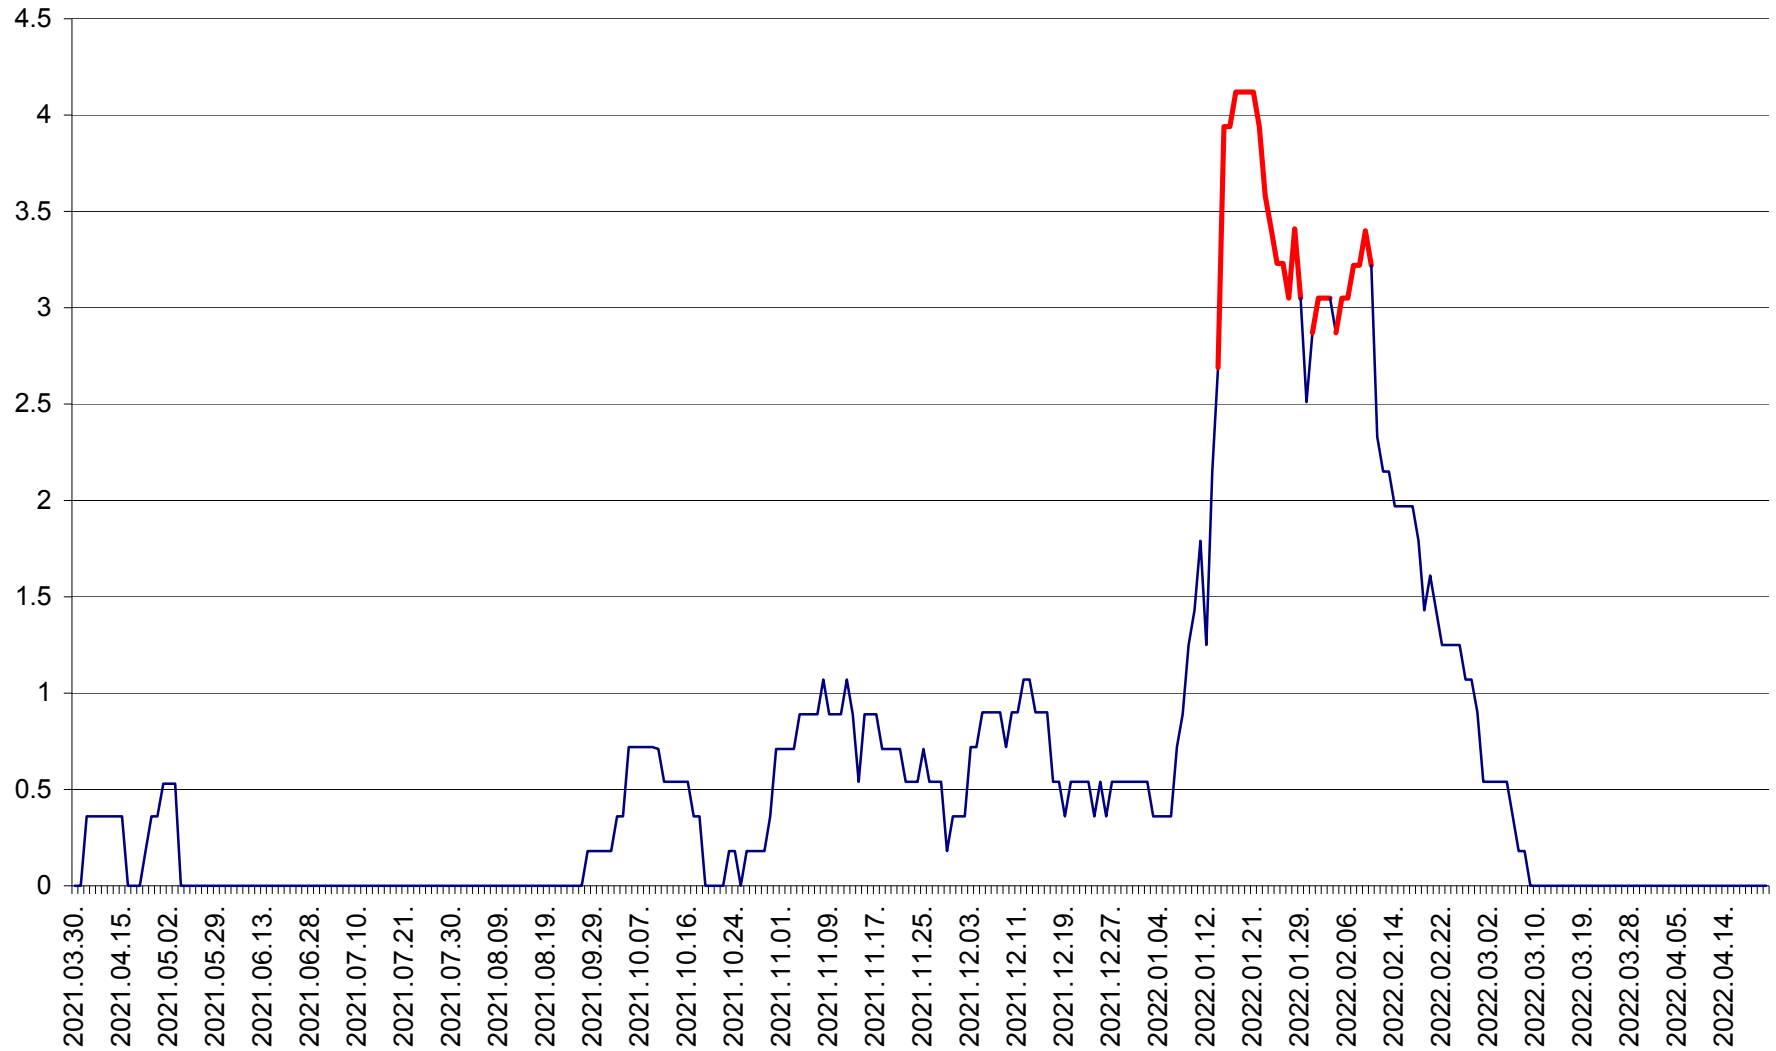

MUNICIPIUL GHEORGHENI - Evolutia incidentei cumulate pe 14 zile la ‰ de locuitori  
2021.04.01. - 2022.04.23.

JOSENI - Evolutia incidentei cumulate pe 14 zile la ‰ de locuitori  
2021.04.01. - 2022.04.23.

LĂZAREA - Evolutia incidentei cumulate pe 14 zile la % de locuitori  
2021.04.01. - 2022.04.23.

LELICENI - Evolutia incidentei cumulate pe 14 zile la ‰ de locuitori  
2021.04.01. - 2022.04.23.

LUETA - Evolutia incidentei cumulate pe 14 zile la ‰ de locuitori  
2021.04.01. - 2022.04.23.

LUNCA DE JOS - Evolutia incidentei cumulate pe 14 zile la ‰ de locuitori  
2021.04.01. - 2022.04.23.

LUNCA DE SUS - Evolutia incidentei cumulate pe 14 zile la ‰ de locuitori  
2021.04.01. - 2022.04.23.