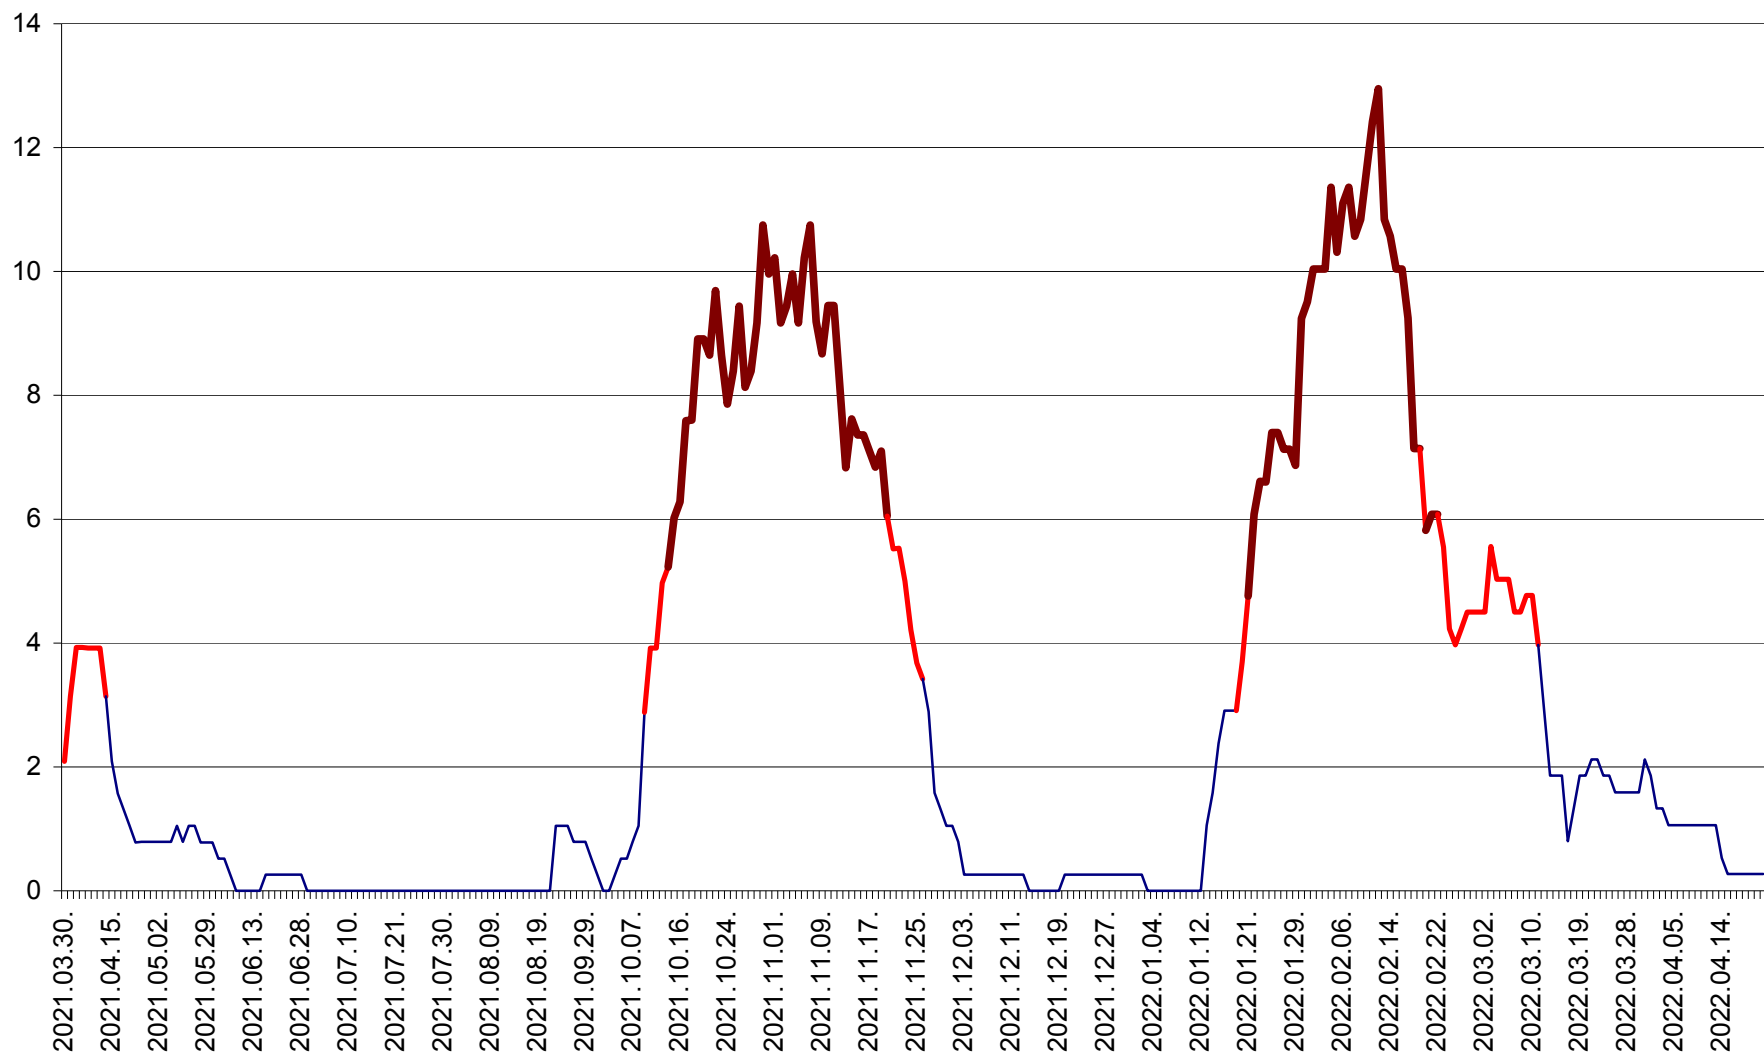

SATU MARE - Evolutia incidentei cumulate pe 14 zile la ‰ de locuitori
2021.04.01. - 2022.04.23.