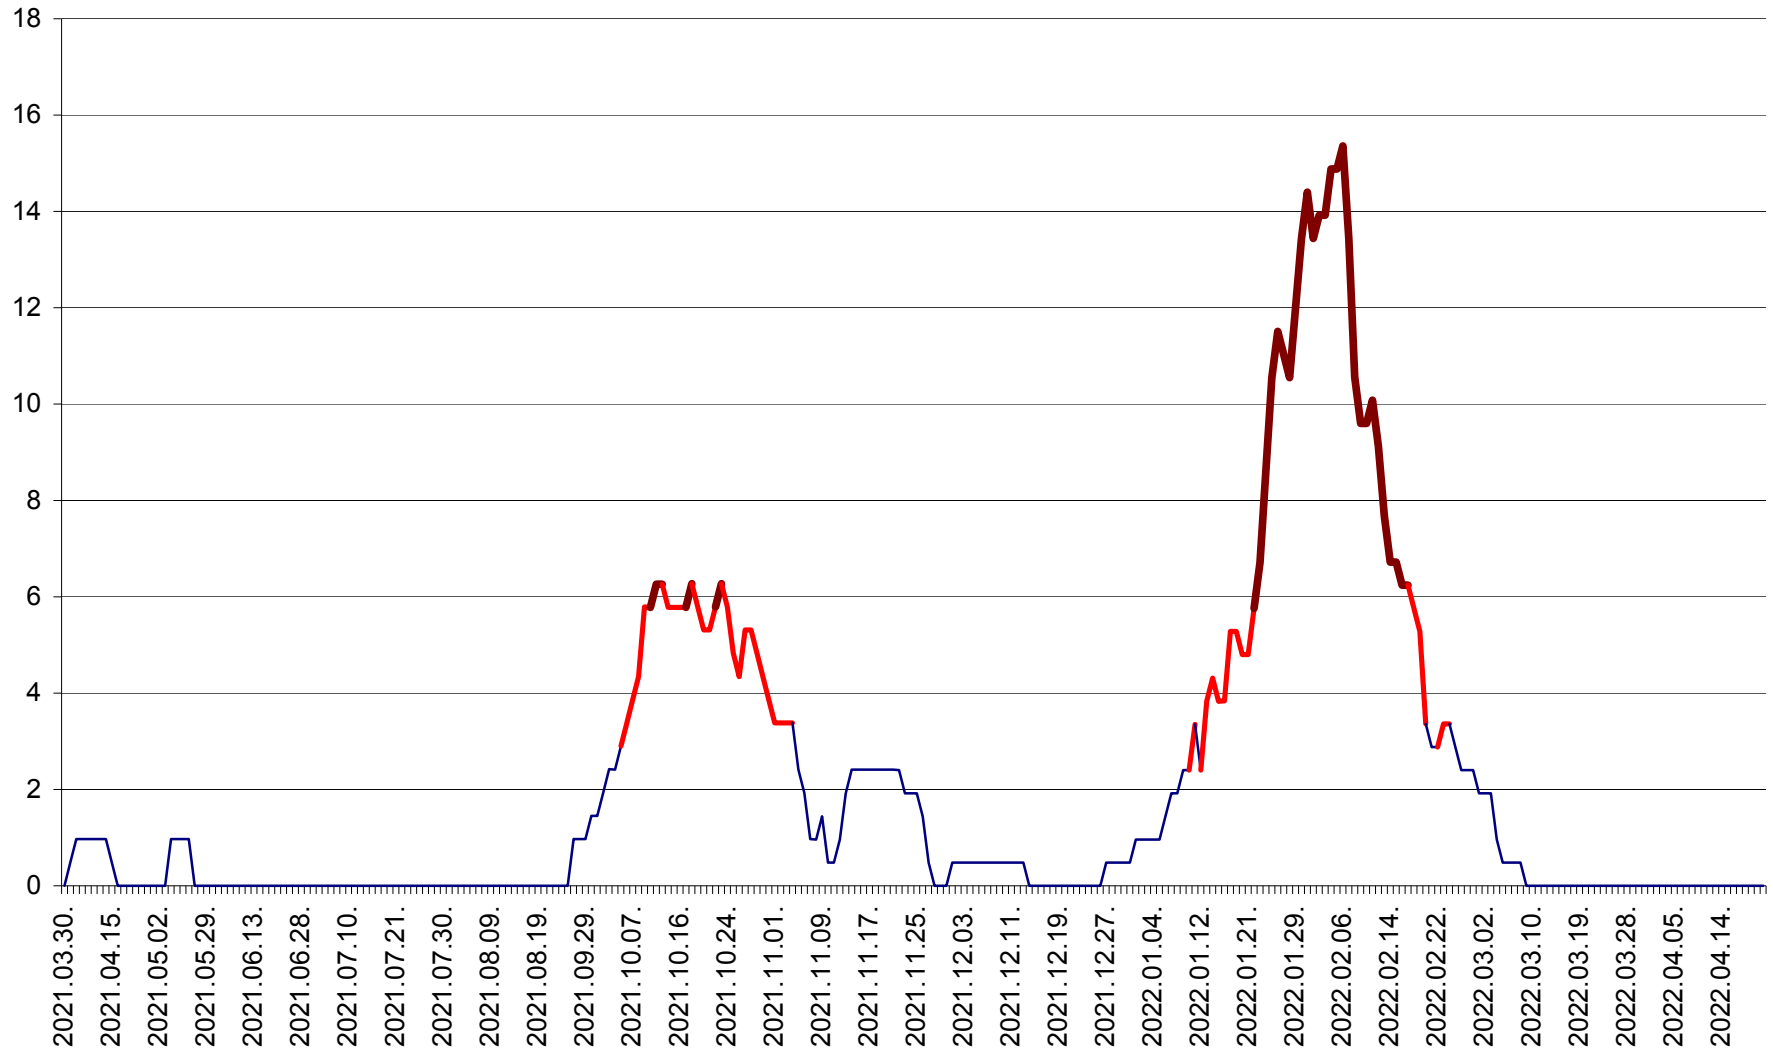

PLĂIEȘII DE JOS - Evoluția incidenței cumulate pe 14 zile la ‰ de locuitori
2021.04.01. - 2022.04.23.