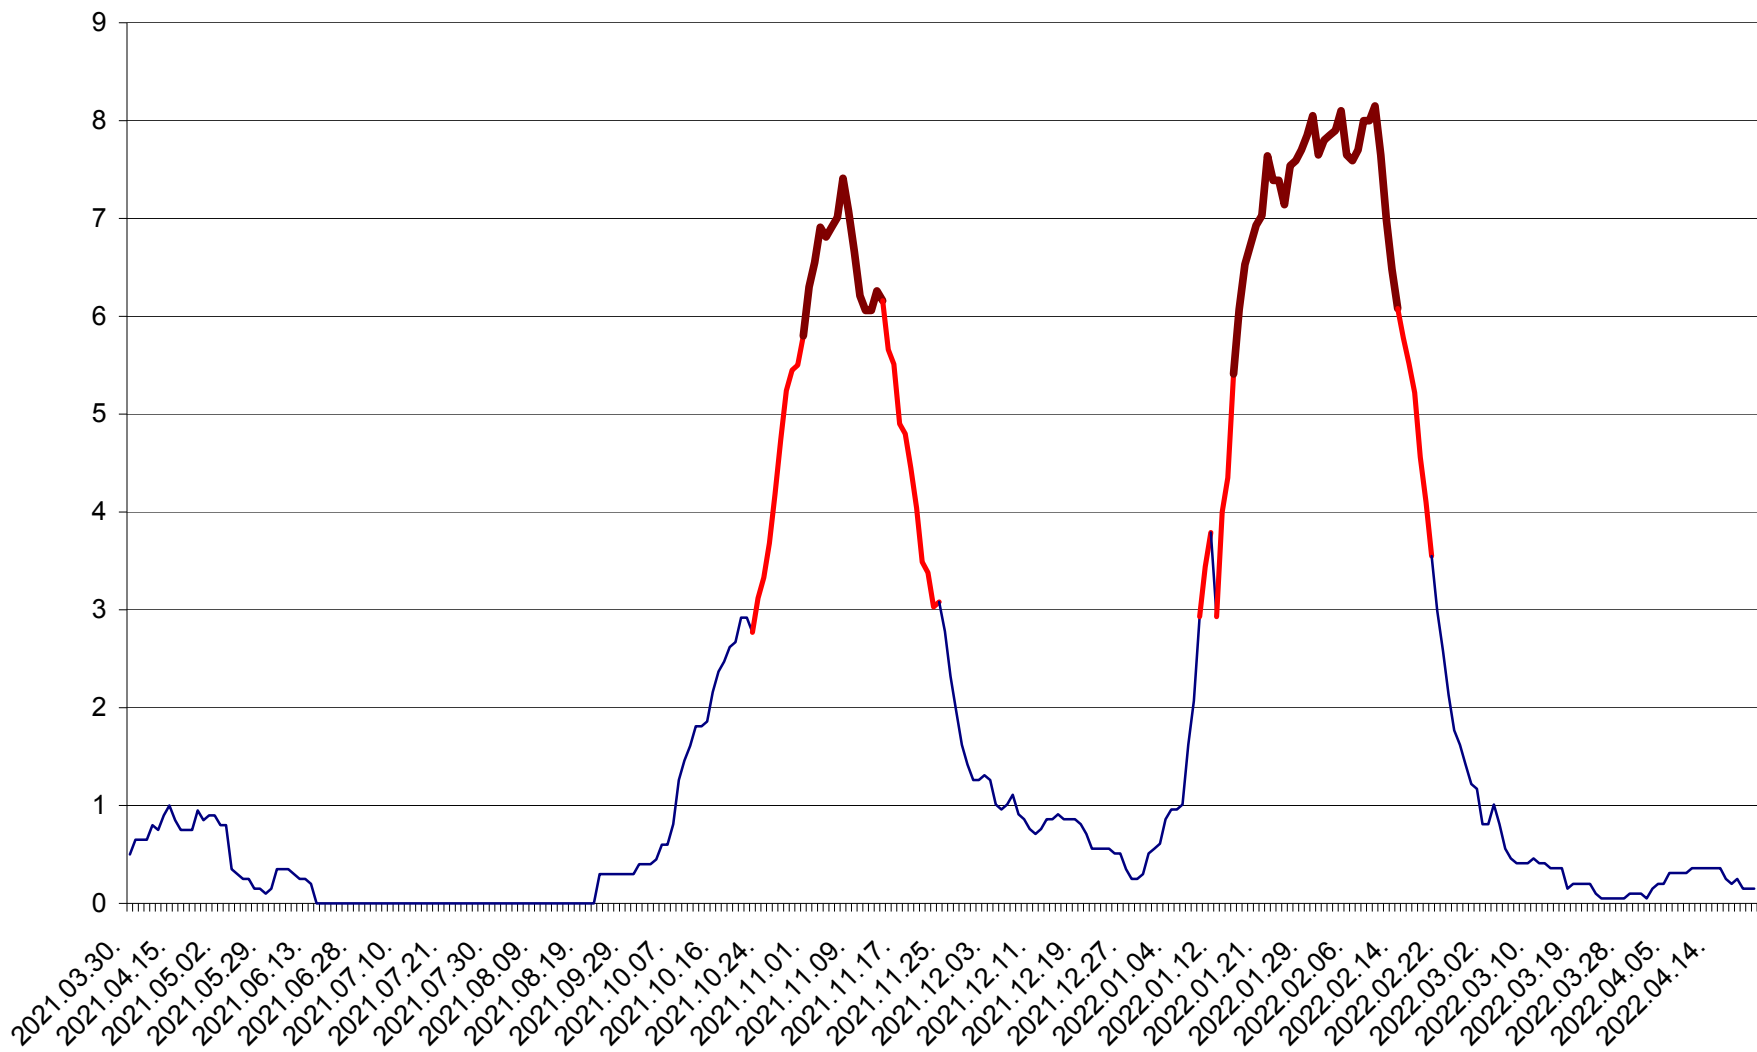

DÂRJIU - Evolutia incidentei cumulate pe 14 zile la ‰ de locuitori  
2021.04.01. - 2022.04.23.

DEALU - Evolutia incidentei cumulate pe 14 zile la ‰ de locuitori  
2021.04.01. - 2022.04.23.

DITRĂU - Evolutia incidentei cumulate pe 14 zile la ‰ de locuitori  
2021.04.01. - 2022.04.23.

FELICENI - Evolutia incidentei cumulate pe 14 zile la % de locuitori  
2021.04.01. - 2022.04.23.

FRUMOASA - Evolutia incidentei cumulate pe 14 zile la ‰ de locuitori  
2021.04.01. - 2022.04.23.

GĂLĂUȚAȘ - Evoluția incidenței cumulate pe 14 zile la ‰ de locuitori  
2021.04.01. - 2022.04.23.

MUNICIPIUL GHEORGHENI - Evolutia incidentei cumulate pe 14 zile la ‰ de locuitori  
2021.04.01. - 2022.04.23.

JOSENI - Evolutia incidentei cumulate pe 14 zile la ‰ de locuitori  
2021.04.01. - 2022.04.23.

LĂZAREA - Evolutia incidentei cumulate pe 14 zile la % de locuitori  
2021.04.01. - 2022.04.23.

LELICENI - Evolutia incidentei cumulate pe 14 zile la ‰ de locuitori  
2021.04.01. - 2022.04.23.

LUETA - Evolutia incidentei cumulate pe 14 zile la ‰ de locuitori  
2021.04.01. - 2022.04.23.