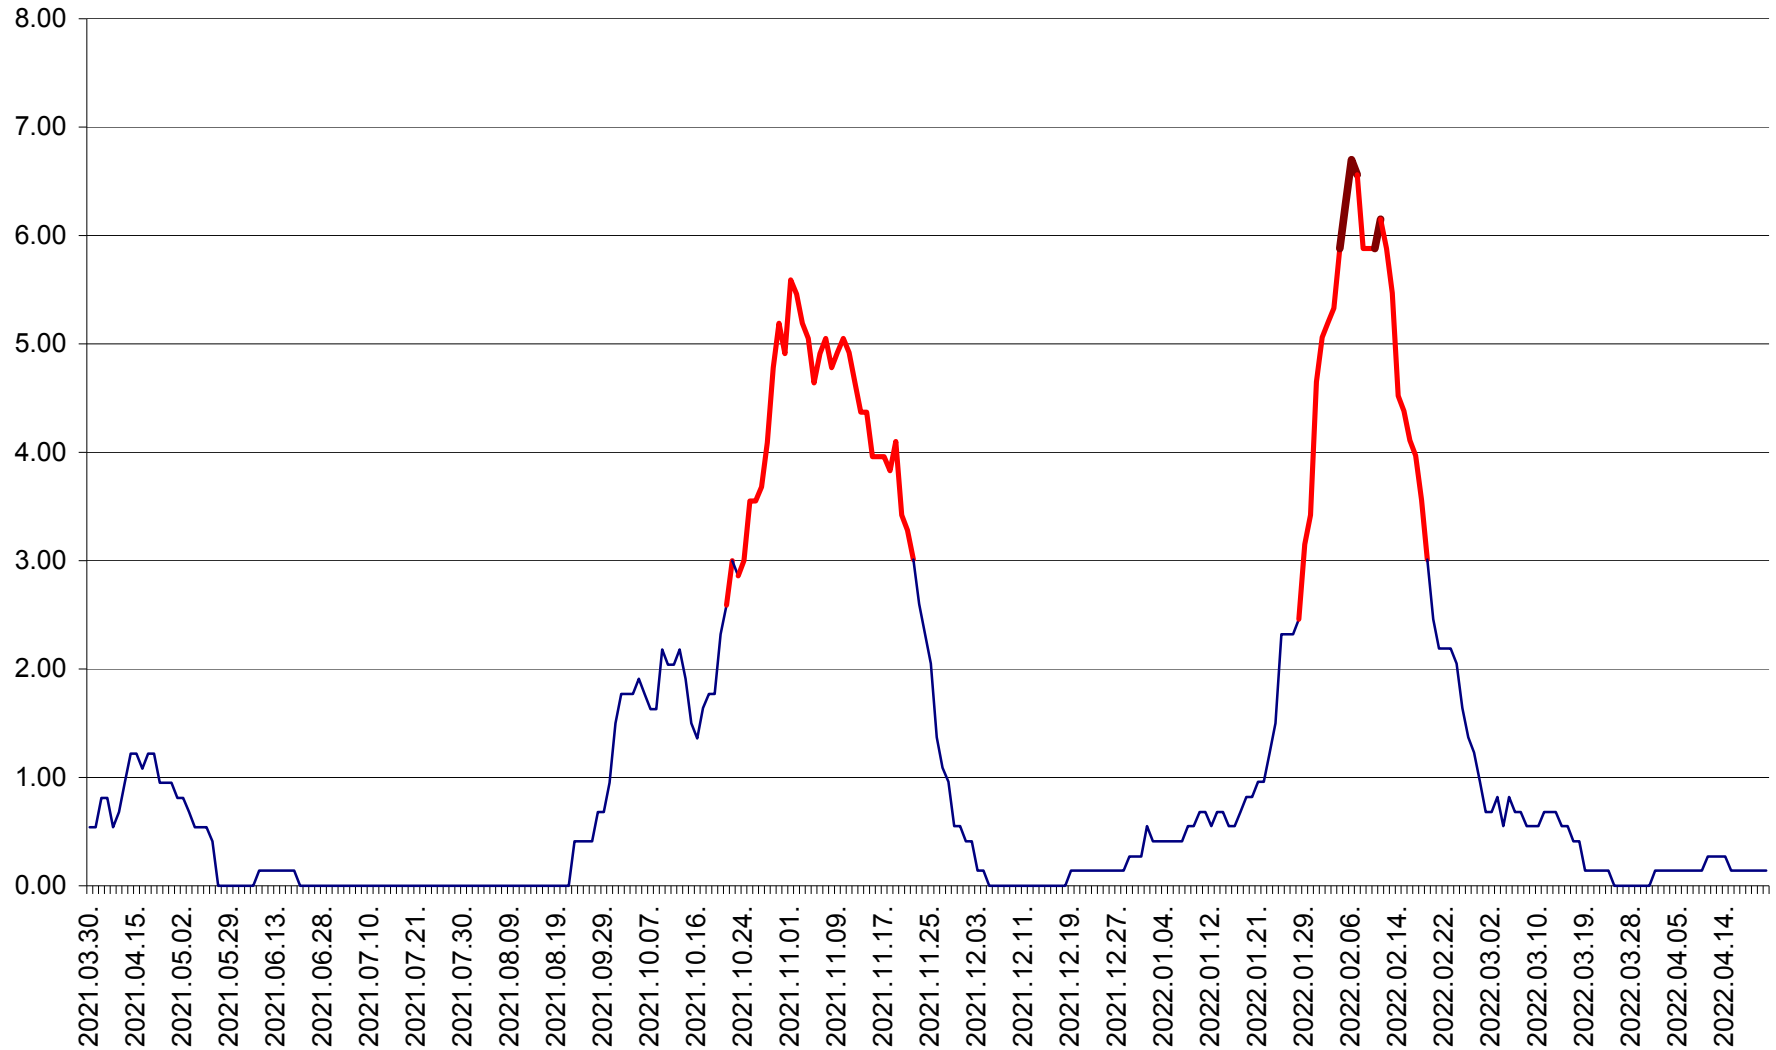

ATID - Evolutia incidentei cumulate pe 14 zile la ‰ de locuitori  
2021.04.01. - 2022.04.23.

AVRĂMEȘTI - Evolutia incidentei cumulate pe 14 zile la ‰ de locuitori  
2021.04.01. - 2022.04.23.

ORAȘ BĂILE TUȘNAD - Evoluția incidenței cumulate pe 14 zile la ‰ de locuitori  
2021.04.01. - 2022.04.23.

ORAȘ BĂLAN - Evoluția incidenței cumulate pe 14 zile la ‰ de locuitori  
2021.04.01. - 2022.04.23.

BILBOR - Evolutia incidentei cumulate pe 14 zile la ‰ de locuitori  
2021.04.01. - 2022.04.23.

ORAȘ BORSEC - Evolutia incidentei cumulate pe 14 zile la ‰ de locuitori  
2021.04.01. - 2022.04.23.

BRĂDEȘTI - Evoluția incidenței cumulate pe 14 zile la ‰ de locuitori  
2021.04.01. - 2022.04.23.

CĂPÂLNIȚA - Evolutia incidentei cumulate pe 14 zile la ‰ de locuitori  
2021.04.01. - 2022.04.23.

CÂRȚA - Evolutia incidentei cumulate pe 14 zile la ‰ de locuitori  
2021.04.01. - 2022.04.23.