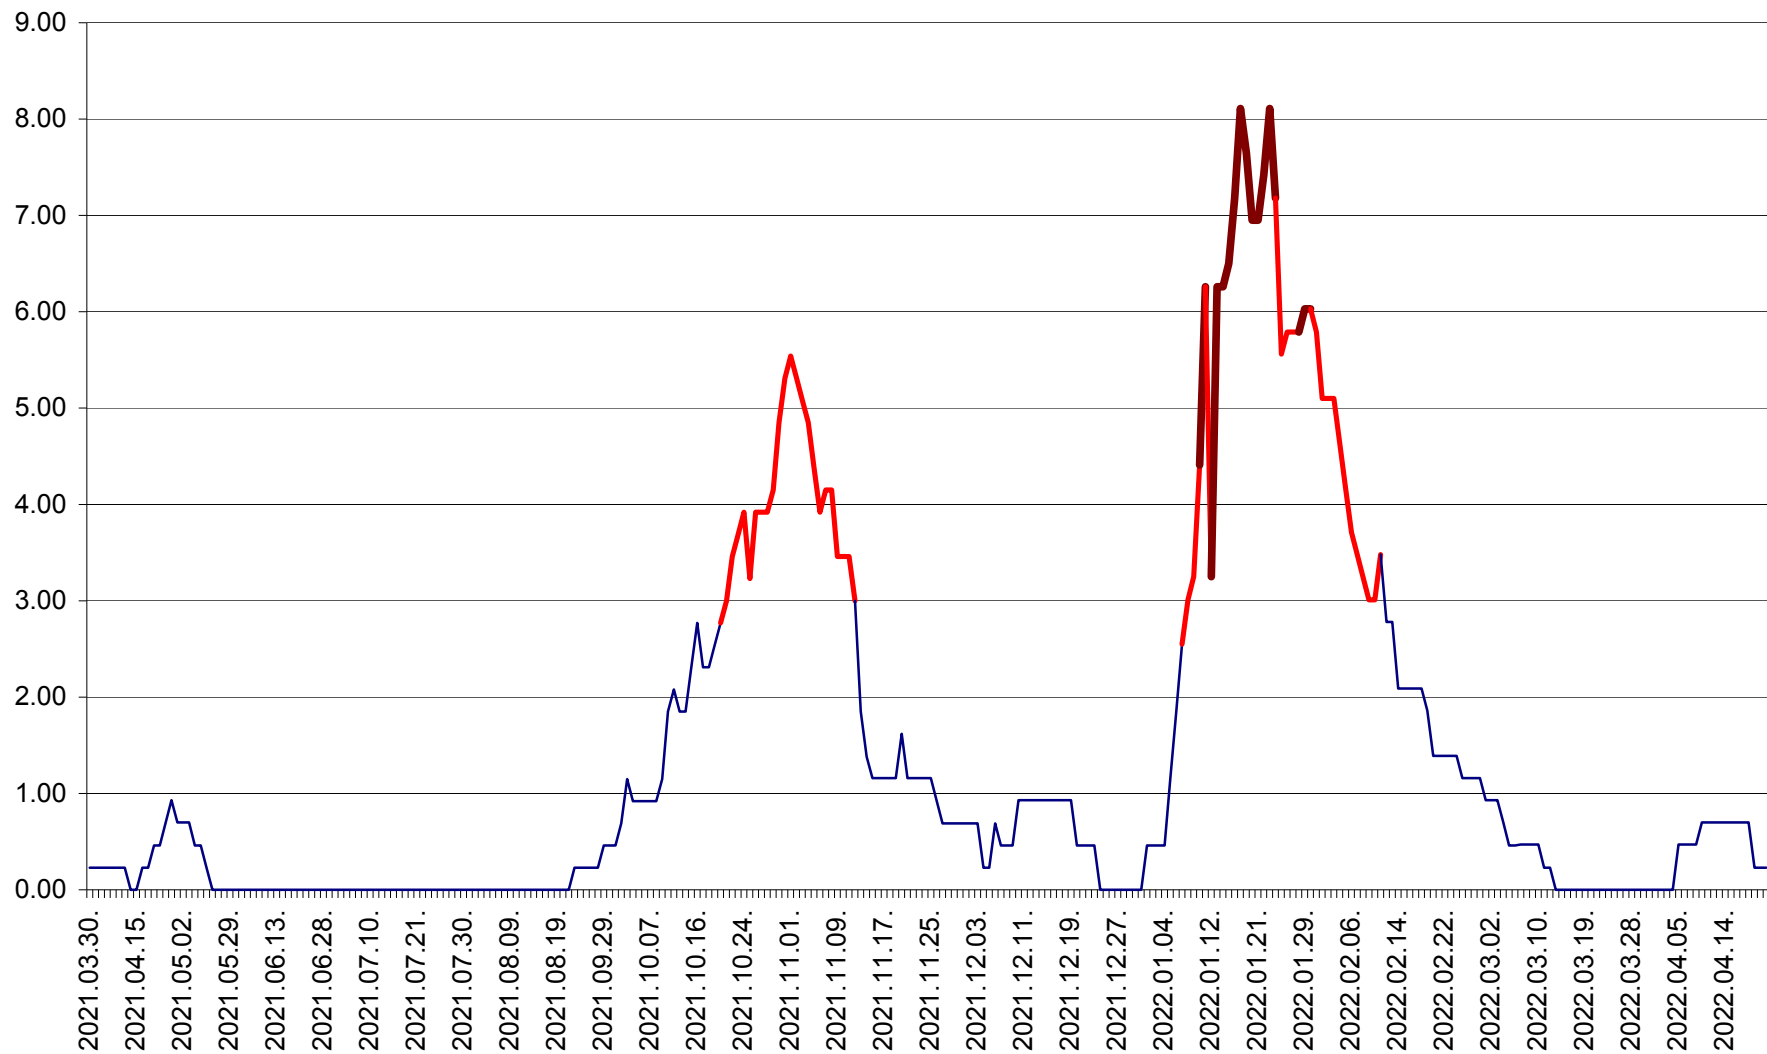

ORAȘ BĂLAN - Evoluția incidenței cumulate pe 14 zile la ‰ de locuitori  
2021.04.01. - 2022.04.23.

BILBOR - Evolutia incidentei cumulate pe 14 zile la ‰ de locuitori  
2021.04.01. - 2022.04.23.

ORAȘ BORSEC - Evolutia incidentei cumulate pe 14 zile la ‰ de locuitori  
2021.04.01. - 2022.04.23.

BRĂDEȘTI - Evoluția incidenței cumulate pe 14 zile la ‰ de locuitori  
2021.04.01. - 2022.04.23.

CĂPÂLNIȚA - Evolutia incidentei cumulate pe 14 zile la ‰ de locuitori  
2021.04.01. - 2022.04.23.

CÂRȚA - Evolutia incidentei cumulate pe 14 zile la ‰ de locuitori  
2021.04.01. - 2022.04.23.

CICEU - Evolutia incidentei cumulate pe 14 zile la ‰ de locuitori  
2021.04.01. - 2022.04.23.

CIUCSÂNGEORGIU - Evolutia incidentei cumulate pe 14 zile la % de locuitori  
2021.04.01. - 2022.04.23.

CIUMANI - Evolutia incidentei cumulate pe 14 zile la ‰ de locuitori  
2021.04.01. - 2022.04.23.

CORBU - Evolutia incidentei cumulate pe 14 zile la ‰ de locuitori  
2021.04.01. - 2022.04.23.

CORUND - Evolutia incidentei cumulate pe 14 zile la ‰ de locuitori  
2021.04.01. - 2022.04.23.

COZMENI - Evolutia incidentei cumulate pe 14 zile la ‰ de locuitori  
2021.04.01. - 2022.04.23.