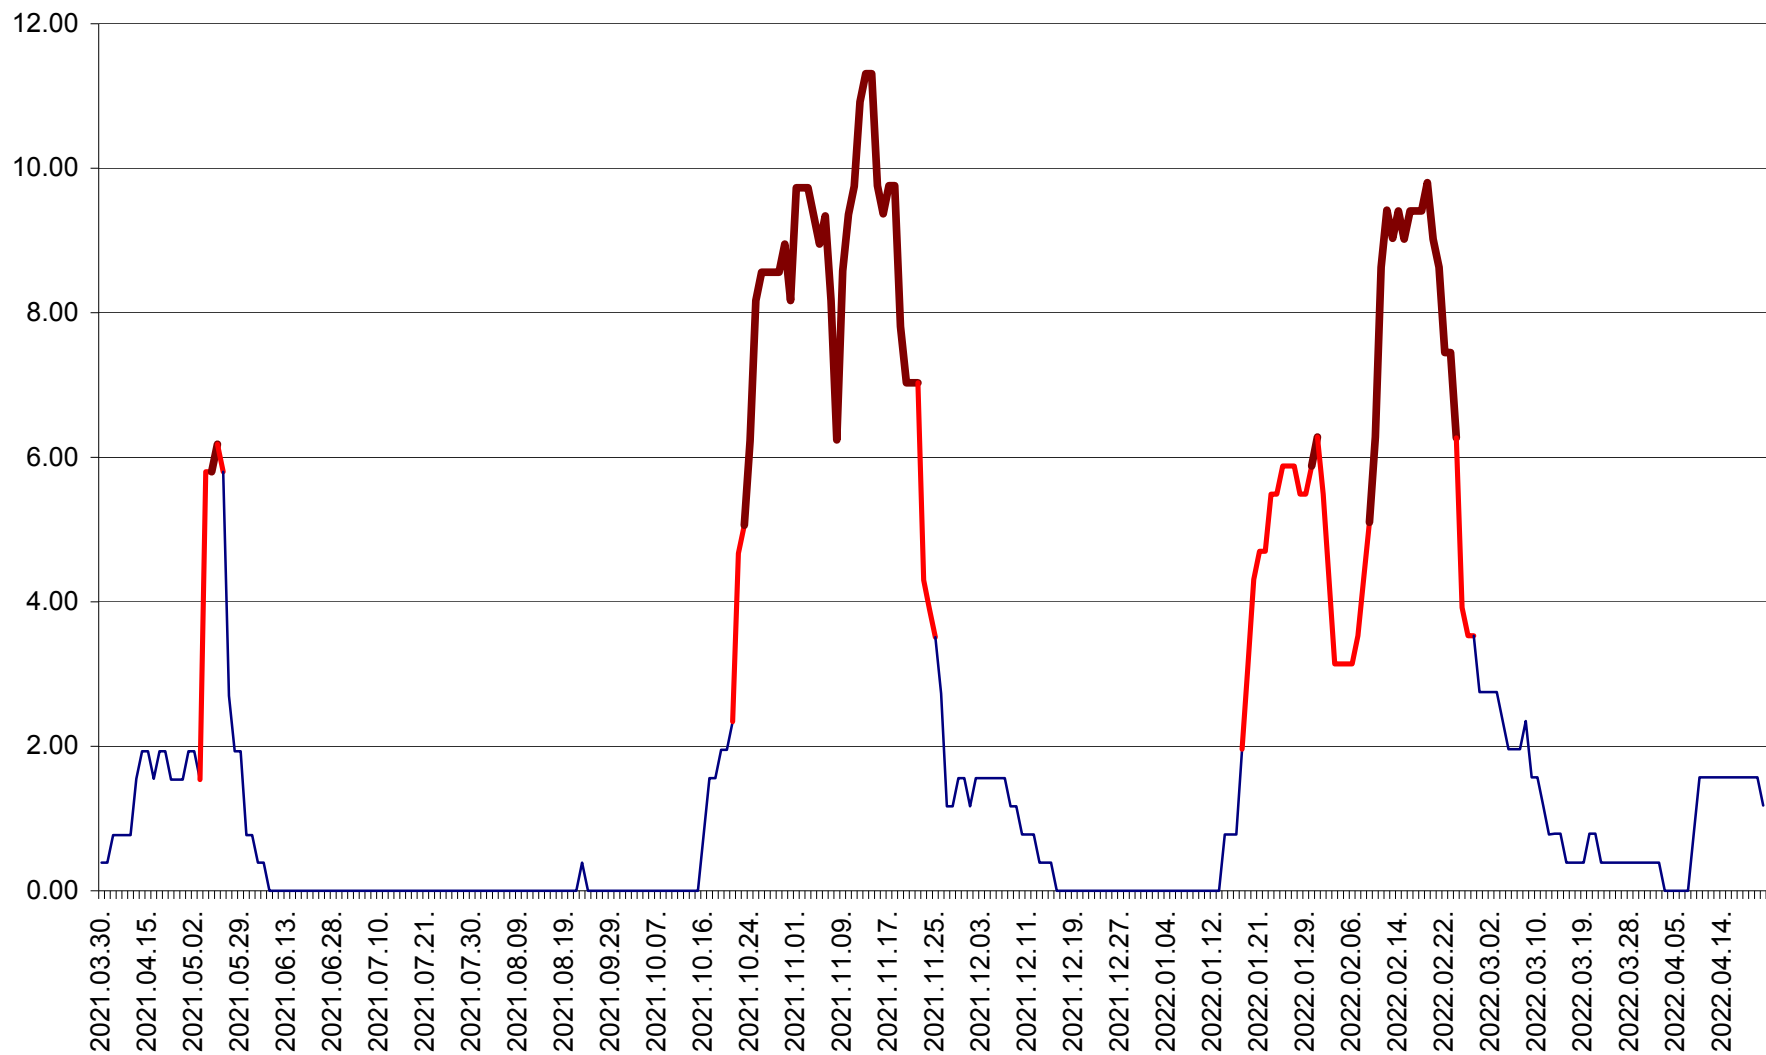

ATID - Evolutia incidentei cumulate pe 14 zile la ‰ de locuitori  
2021.04.01. - 2022.04.23.

AVRĂMEȘTI - Evolutia incidentei cumulate pe 14 zile la ‰ de locuitori  
2021.04.01. - 2022.04.23.

ORAȘ BĂILE TUȘNAD - Evoluția incidenței cumulate pe 14 zile la ‰ de locuitori  
2021.04.01. - 2022.04.23.

ORAȘ BĂLAN - Evoluția incidenței cumulate pe 14 zile la ‰ de locuitori  
2021.04.01. - 2022.04.23.

BILBOR - Evolutia incidentei cumulate pe 14 zile la ‰ de locuitori  
2021.04.01. - 2022.04.23.

ORAȘ BORSEC - Evolutia incidentei cumulate pe 14 zile la ‰ de locuitori  
2021.04.01. - 2022.04.23.

BRĂDEȘTI - Evoluția incidenței cumulate pe 14 zile la ‰ de locuitori  
2021.04.01. - 2022.04.23.

CĂPÂLNIȚA - Evolutia incidentei cumulate pe 14 zile la ‰ de locuitori  
2021.04.01. - 2022.04.23.

CÂRȚA - Evolutia incidentei cumulate pe 14 zile la ‰ de locuitori  
2021.04.01. - 2022.04.23.