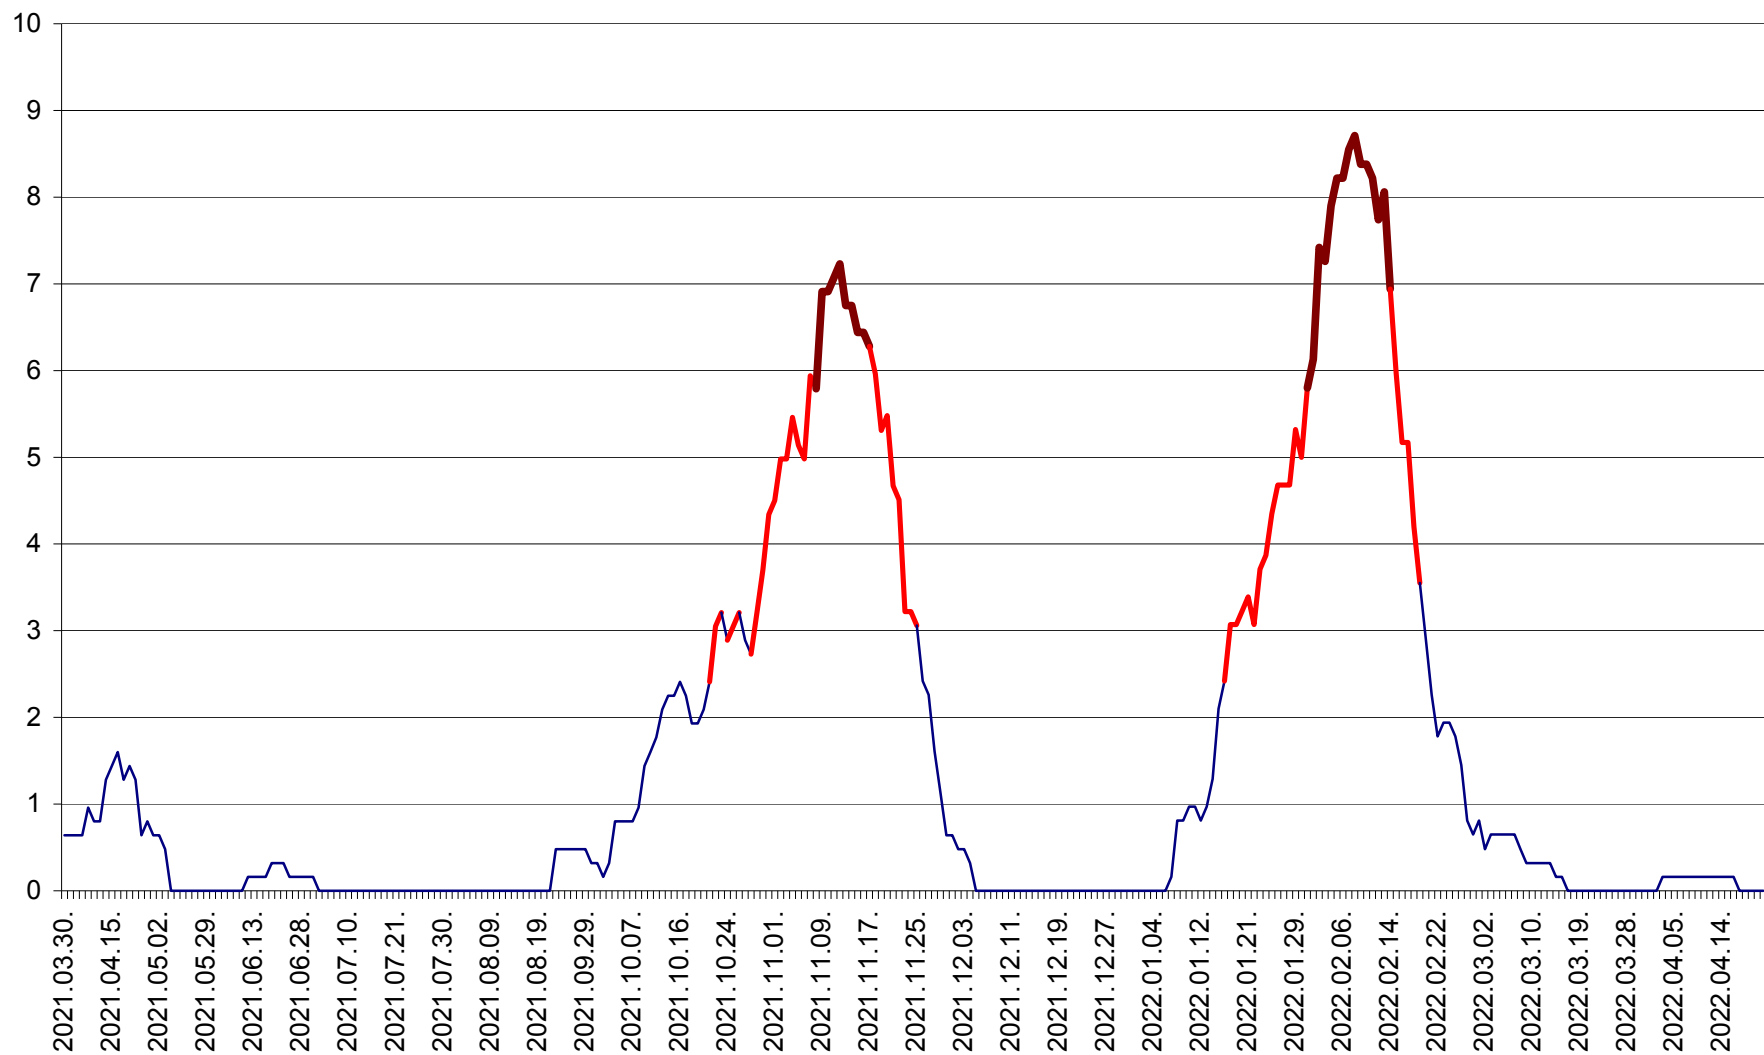

PRAID - Evolutia incidentei cumulate pe 14 zile la ‰ de locuitori  
2021.04.01. - 2022.04.23.

RACU - Evolutia incidentei cumulate pe 14 zile la ‰ de locuitori  
2021.04.01. - 2022.04.23.

REMETEA - Evolutia incidentei cumulate pe 14 zile la ‰ de locuitori  
2021.04.01. - 2022.04.23.

SĂCEL - Evolutia incidentei cumulate pe 14 zile la ‰ de locuitori  
2021.04.01. - 2022.04.23.

SÂNCRĂIENI - Evolutia incidentei cumulate pe 14 zile la ‰ de locuitori  
2021.04.01. - 2022.04.23.

SÂNDOMIC - Evolutia incidentei cumulate pe 14 zile la ‰ de locuitori  
2021.04.01. - 2022.04.23.