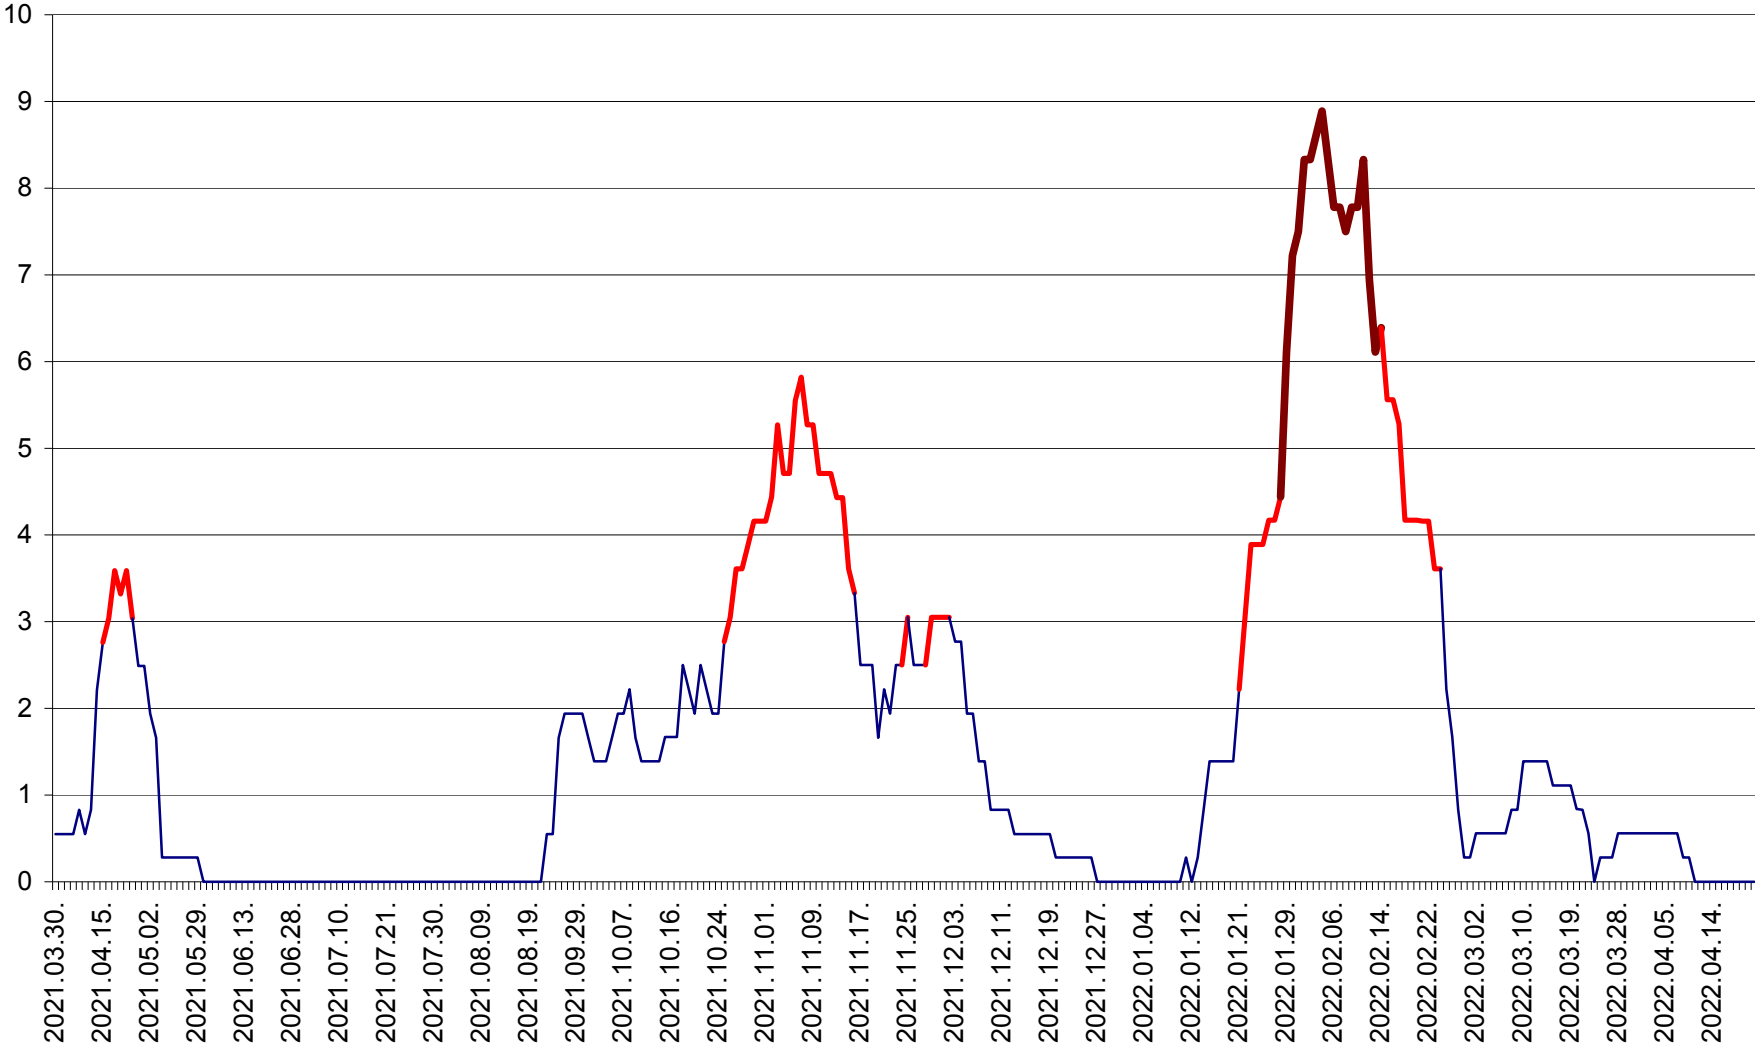

LUPENI - Evolutia incidentei cumulate pe 14 zile la ‰ de locuitori  
2021.04.01. - 2022.04.23.

MĂDĂRAȘ - Evolutia incidentei cumulate pe 14 zile la ‰ de locuitori  
2021.04.01. - 2022.04.23.

MĂRTINIȘ - Evolutia incidentei cumulate pe 14 zile la ‰ de locuitori  
2021.04.01. - 2022.04.23.

MEREȘTI - Evolutia incidentei cumulate pe 14 zile la ‰ de locuitori  
2021.04.01. - 2022.04.23.

MUNICIPIUL MIERCUREA-CIUC - Evolutia incidentei cumulate pe 14 zile la ‰ de locuitori  
2021.04.01. - 2022.04.23.

MIHĂILENI - Evolutia incidentei cumulate pe 14 zile la ‰ de locuitori  
2021.04.01. - 2022.04.23.

MUGENI - Evolutia incidentei cumulate pe 14 zile la ‰ de locuitori  
2021.04.01. - 2022.04.23.

OCLAND - Evolutia incidentei cumulate pe 14 zile la ‰ de locuitori  
2021.04.01. - 2022.04.23.