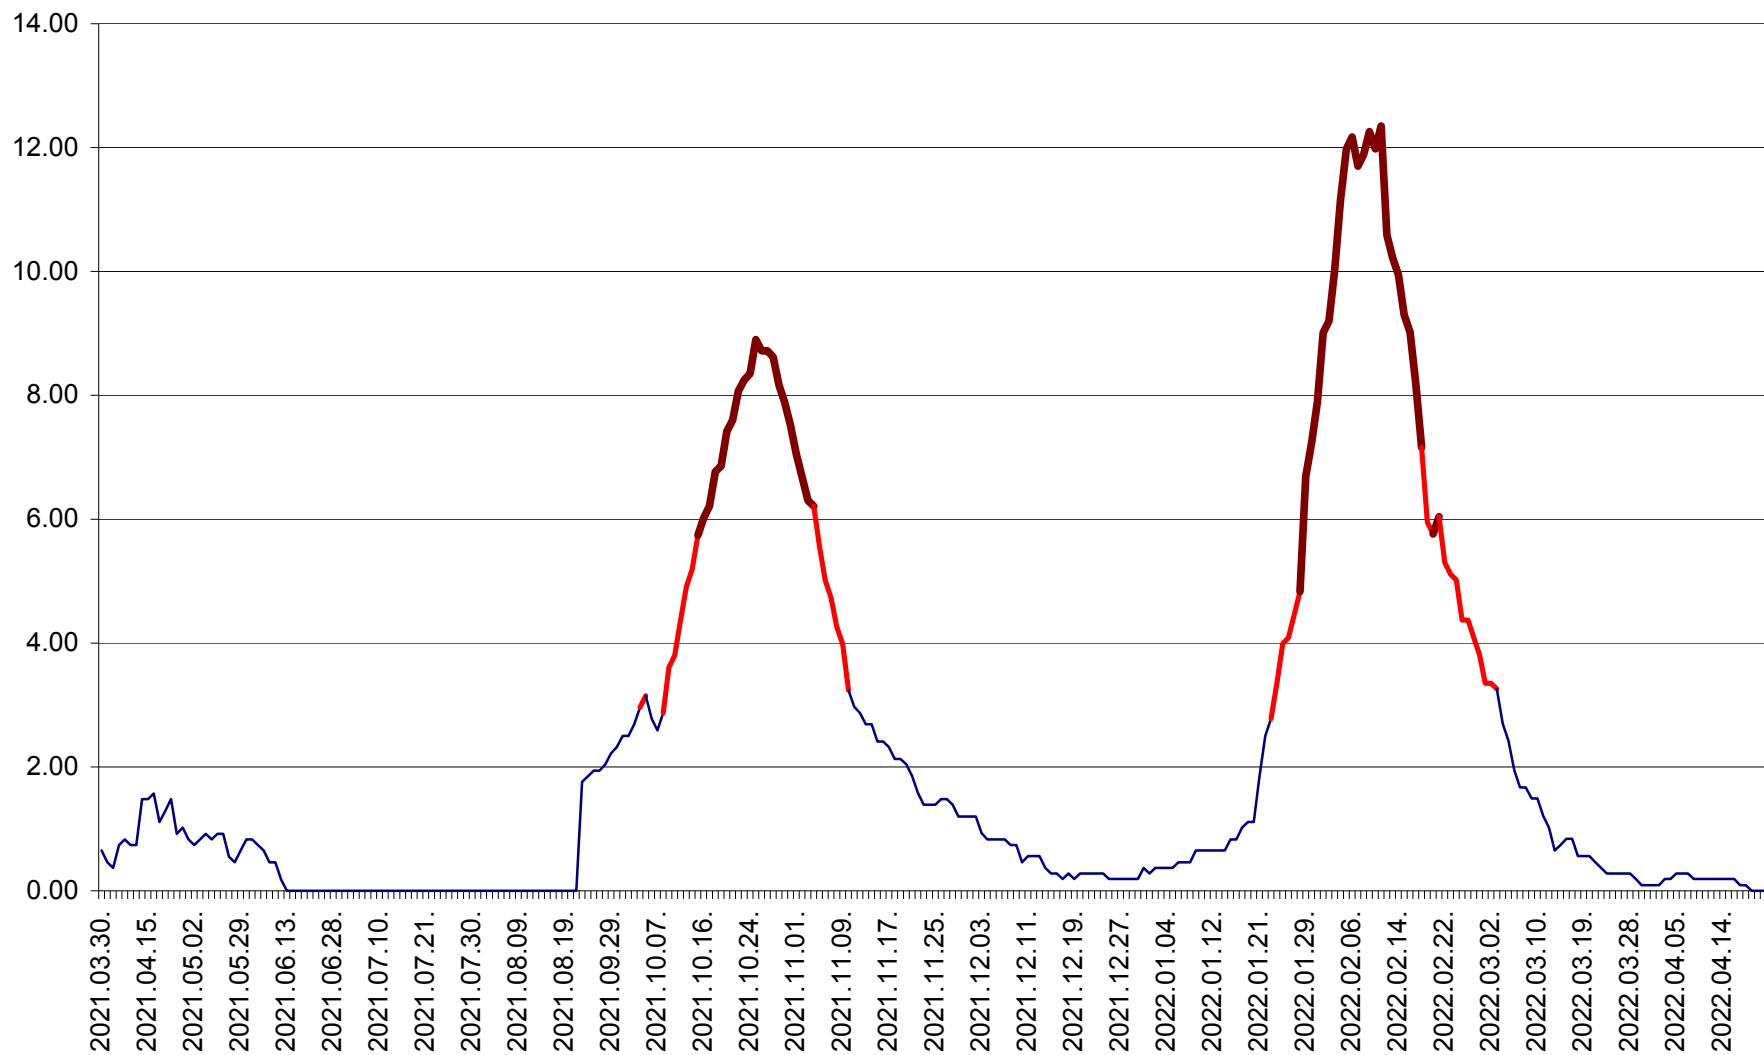

BRĂDEȘTI - Evoluția incidenței cumulate pe 14 zile la ‰ de locuitori  
2021.04.01. - 2022.04.23.

CĂPÂLNIȚA - Evolutia incidentei cumulate pe 14 zile la ‰ de locuitori  
2021.04.01. - 2022.04.23.

CÂRȚA - Evolutia incidentei cumulate pe 14 zile la ‰ de locuitori  
2021.04.01. - 2022.04.23.

CICEU - Evolutia incidentei cumulate pe 14 zile la ‰ de locuitori  
2021.04.01. - 2022.04.23.

CIUCSÂNGEORGIU - Evolutia incidentei cumulate pe 14 zile la % de locuitori  
2021.04.01. - 2022.04.23.

CIUMANI - Evolutia incidentei cumulate pe 14 zile la ‰ de locuitori  
2021.04.01. - 2022.04.23.

CORBU - Evolutia incidentei cumulate pe 14 zile la ‰ de locuitori  
2021.04.01. - 2022.04.23.

CORUND - Evolutia incidentei cumulate pe 14 zile la ‰ de locuitori  
2021.04.01. - 2022.04.23.

COZMENI - Evolutia incidentei cumulate pe 14 zile la ‰ de locuitori  
2021.04.01. - 2022.04.23.

ORAȘ CRISTURU SECUIESC - Evolutia incidentei cumulate pe 14 zile la ‰ de locuitori  
2021.04.01. - 2022.04.23.

DĂNEȘTI - Evolutia incidentei cumulate pe 14 zile la ‰ de locuitori  
2021.04.01. - 2022.04.23.