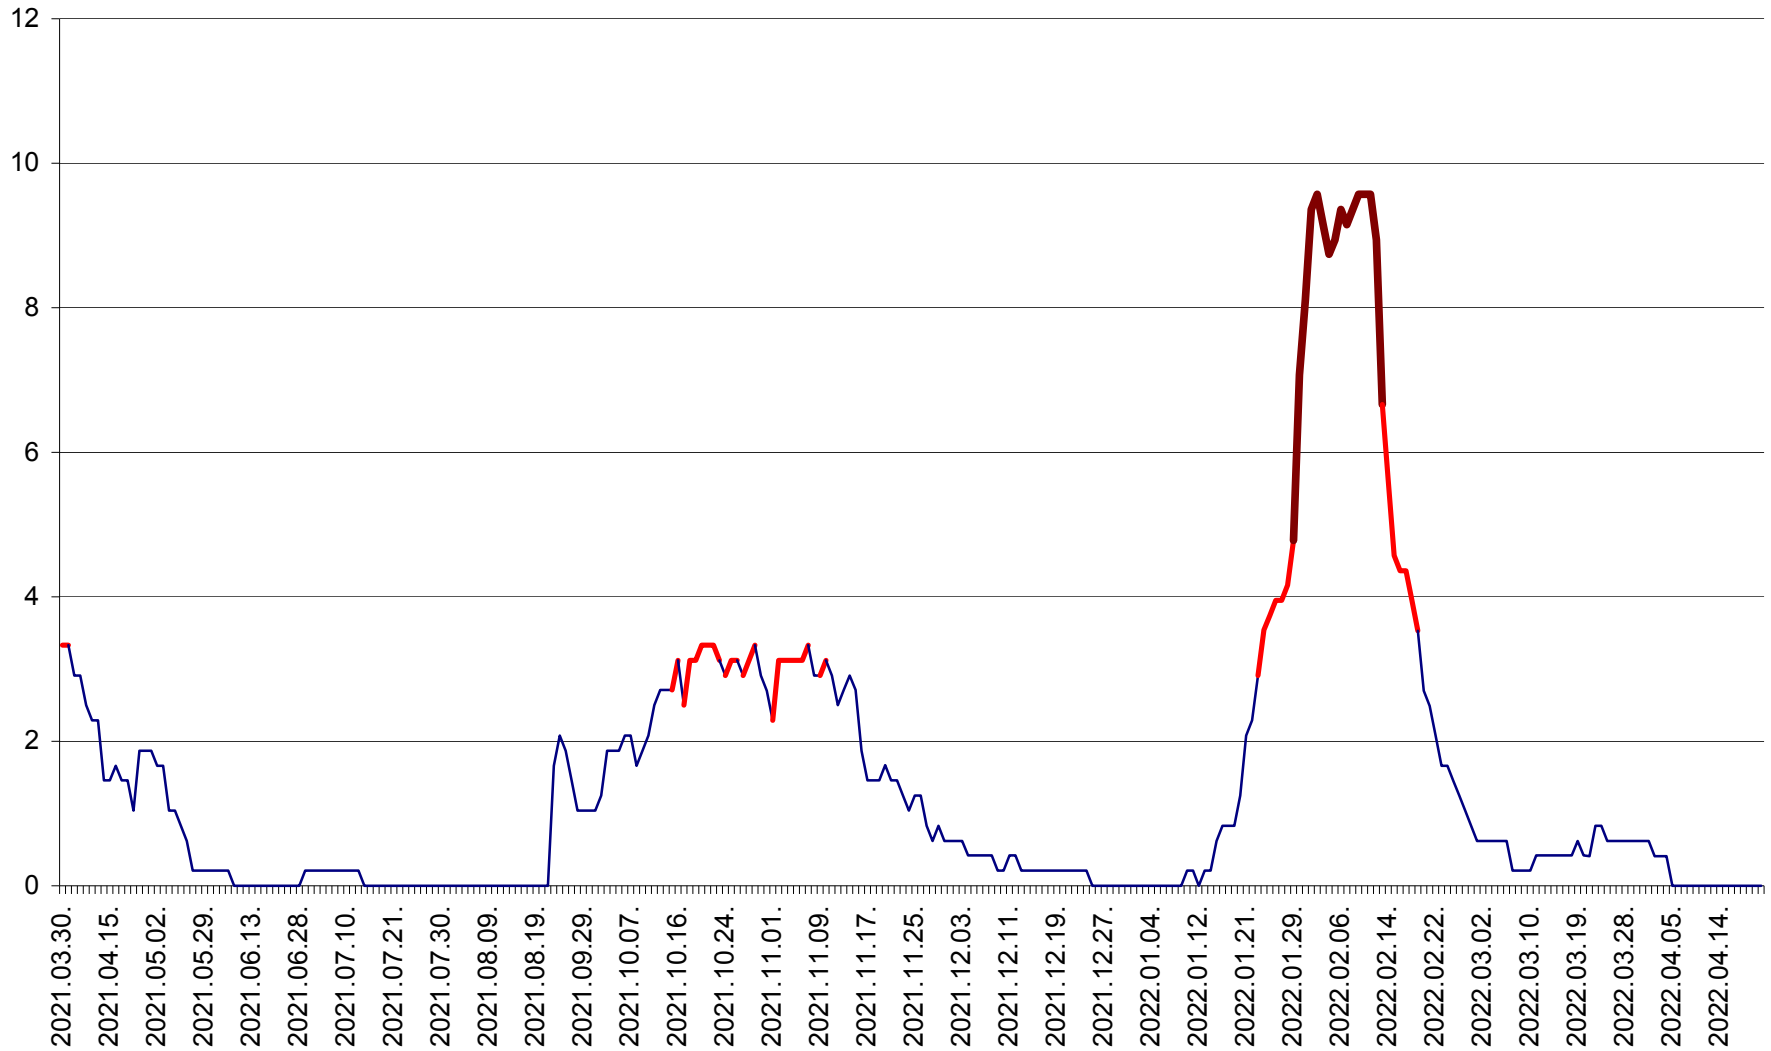

MĂDĂRAȘ - Evolutia incidentei cumulate pe 14 zile la ‰ de locuitori
2021.04.01. - 2022.04.23.