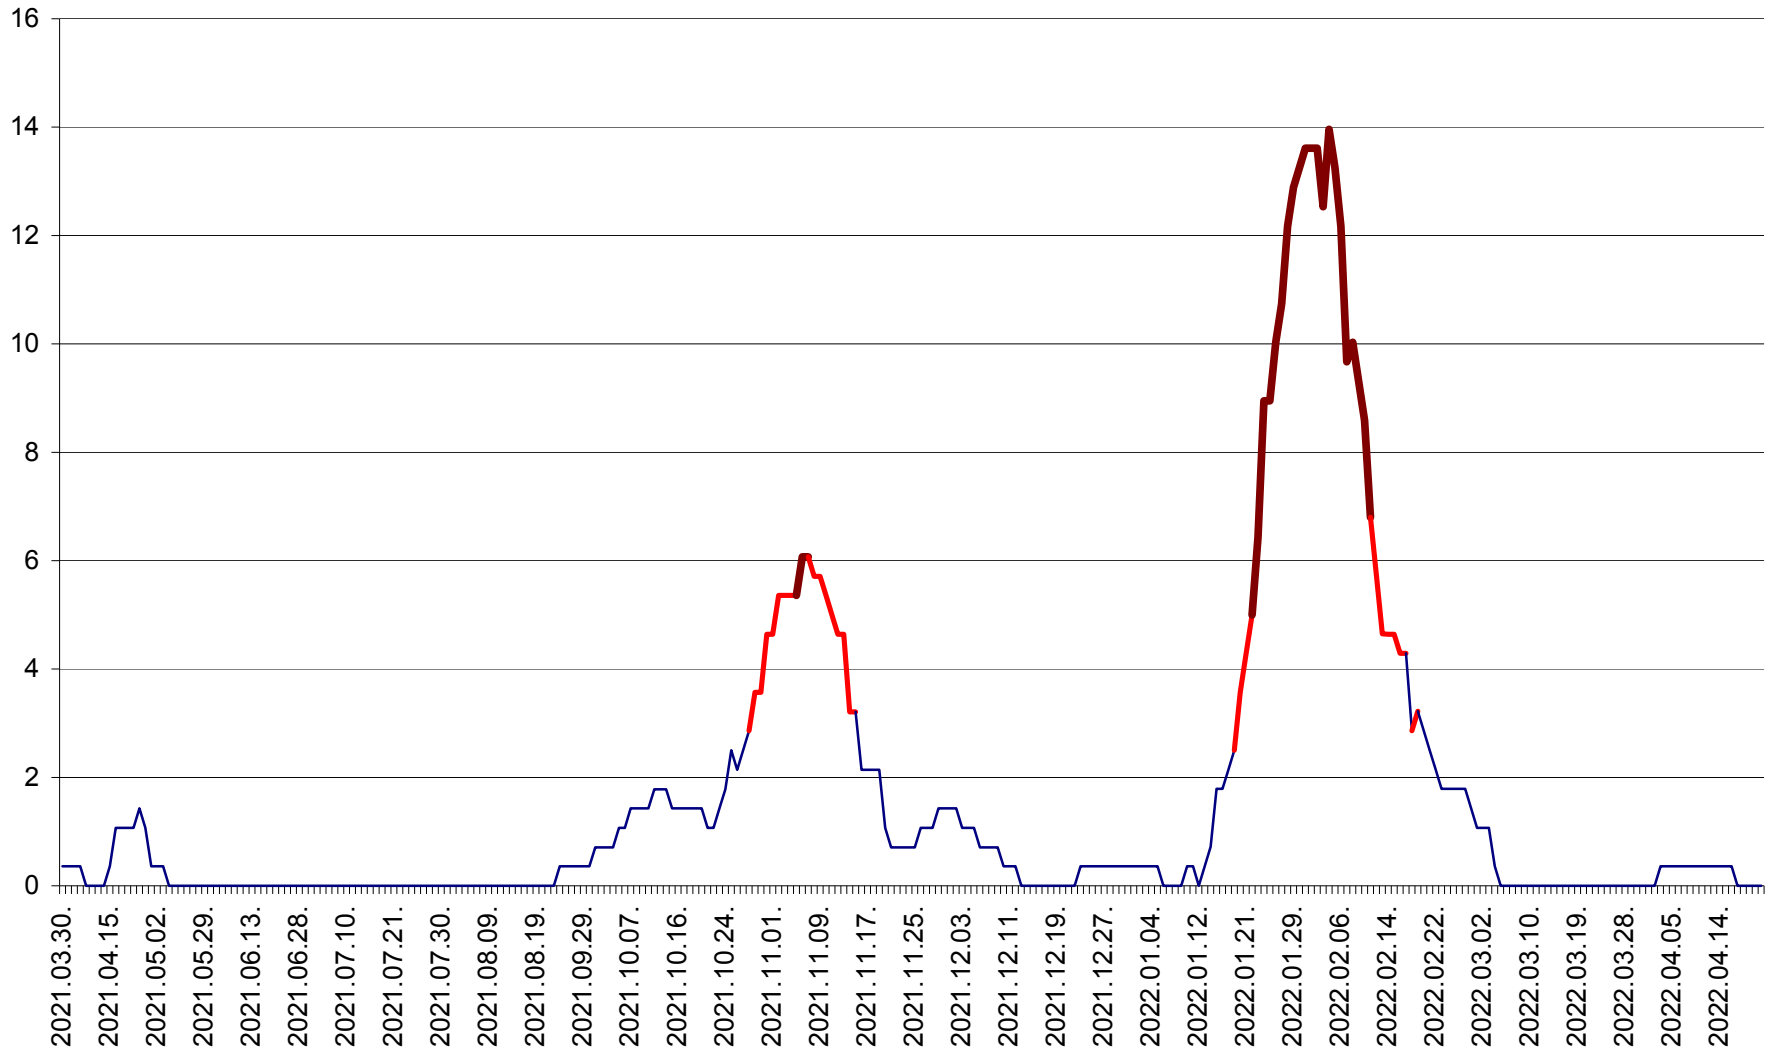

SÂNMARTIN - Evolutia incidentei cumulate pe 14 zile la ‰ de locuitori  
2021.04.01. - 2022.04.23.

SÂNSIMION - Evolutia incidentei cumulate pe 14 zile la ‰ de locuitori  
2021.04.01. - 2022.04.23.

SÂNTIMBRU - Evolutia incidentei cumulate pe 14 zile la ‰ de locuitori  
2021.04.01. - 2022.04.23.

SĂRMAȘ - Evolutia incidentei cumulate pe 14 zile la ‰ de locuitori  
2021.04.01. - 2022.04.23.

SATU MARE - Evolutia incidentei cumulate pe 14 zile la ‰ de locuitori  
2021.04.01. - 2022.04.23.

SECUIENI - Evolutia incidentei cumulate pe 14 zile la ‰ de locuitori  
2021.04.01. - 2022.04.23.

SICULENI - Evolutia incidentei cumulate pe 14 zile la ‰ de locuitori  
2021.04.01. - 2022.04.23.

ȘIMONEȘTI - Evoluția incidenței cumulate pe 14 zile la ‰ de locuitori  
2021.04.01. - 2022.04.23.

SUBCETATE - Evolutia incidentei cumulate pe 14 zile la ‰ de locuitori  
2021.04.01. - 2022.04.23.