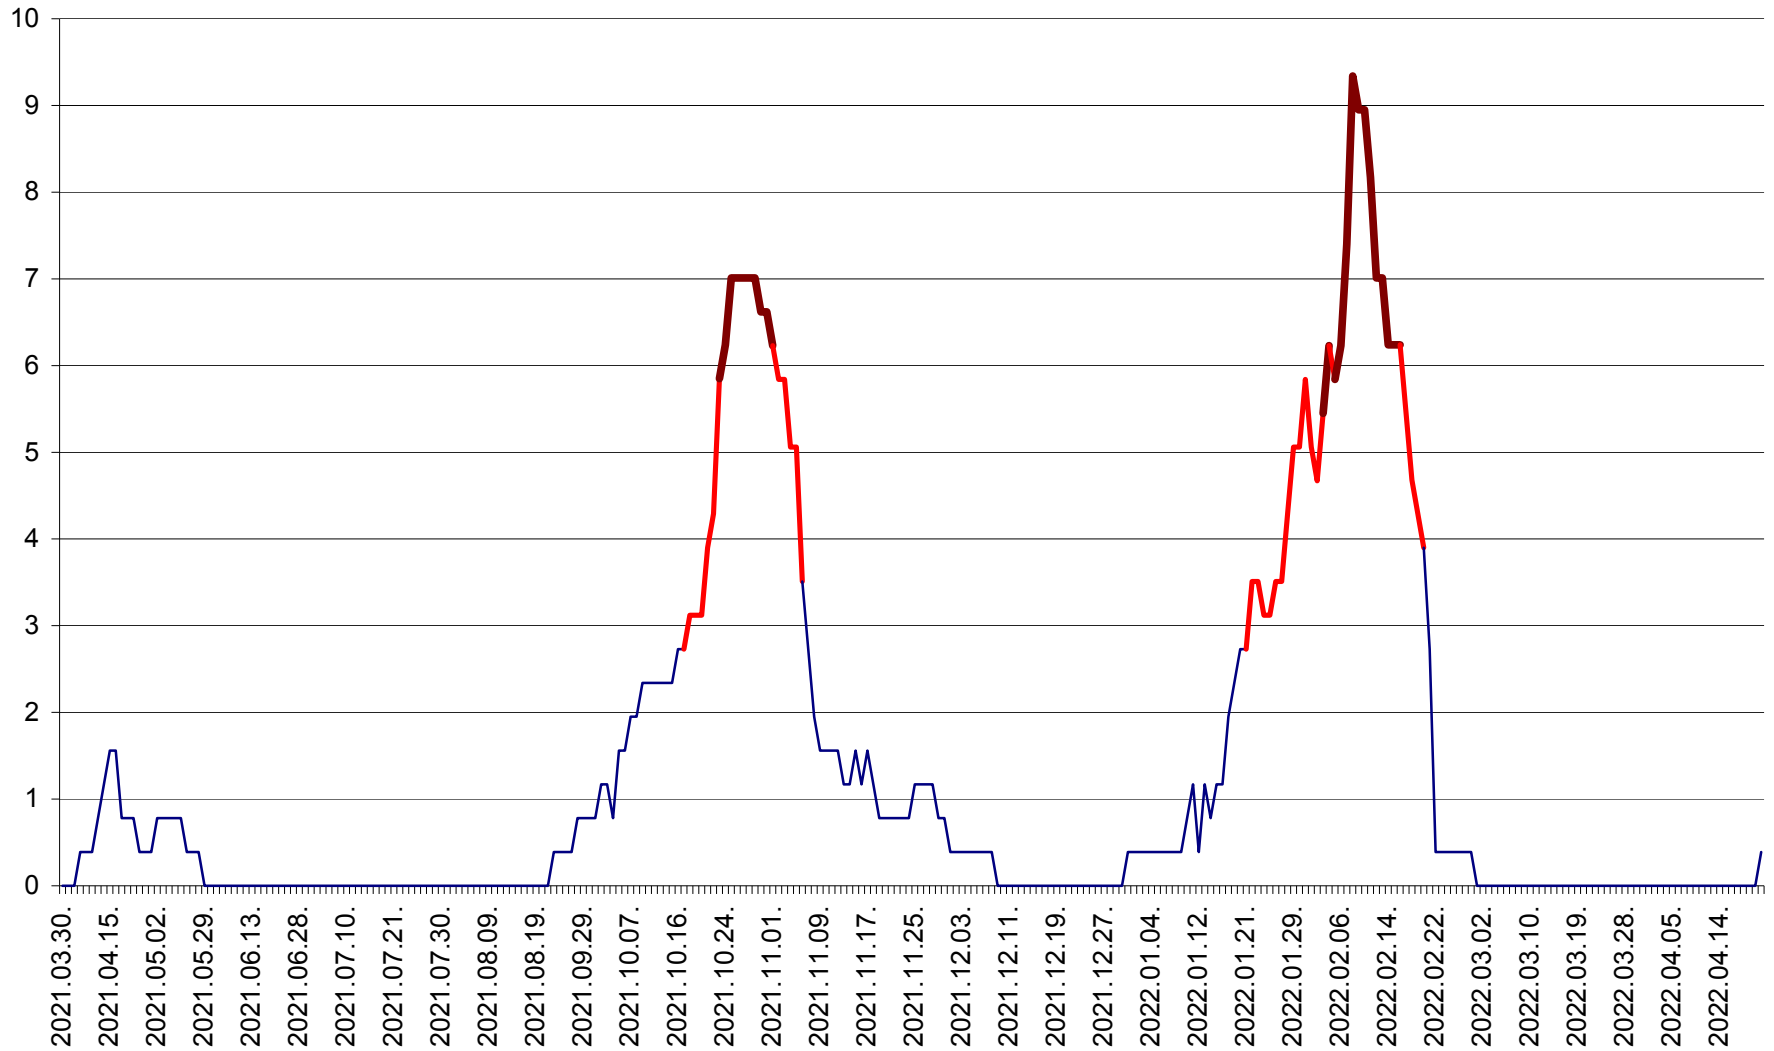

MUNICIPIUL TOPLIȚA - Evolutia incidentei cumulate pe 14 zile la ‰ de locuitori
2021.04.01. - 2022.04.23.

TOMEȘTI - Evolutia incidentei cumulate pe 14 zile la ‰ de locuitori
2021.04.01. - 2022.04.23.