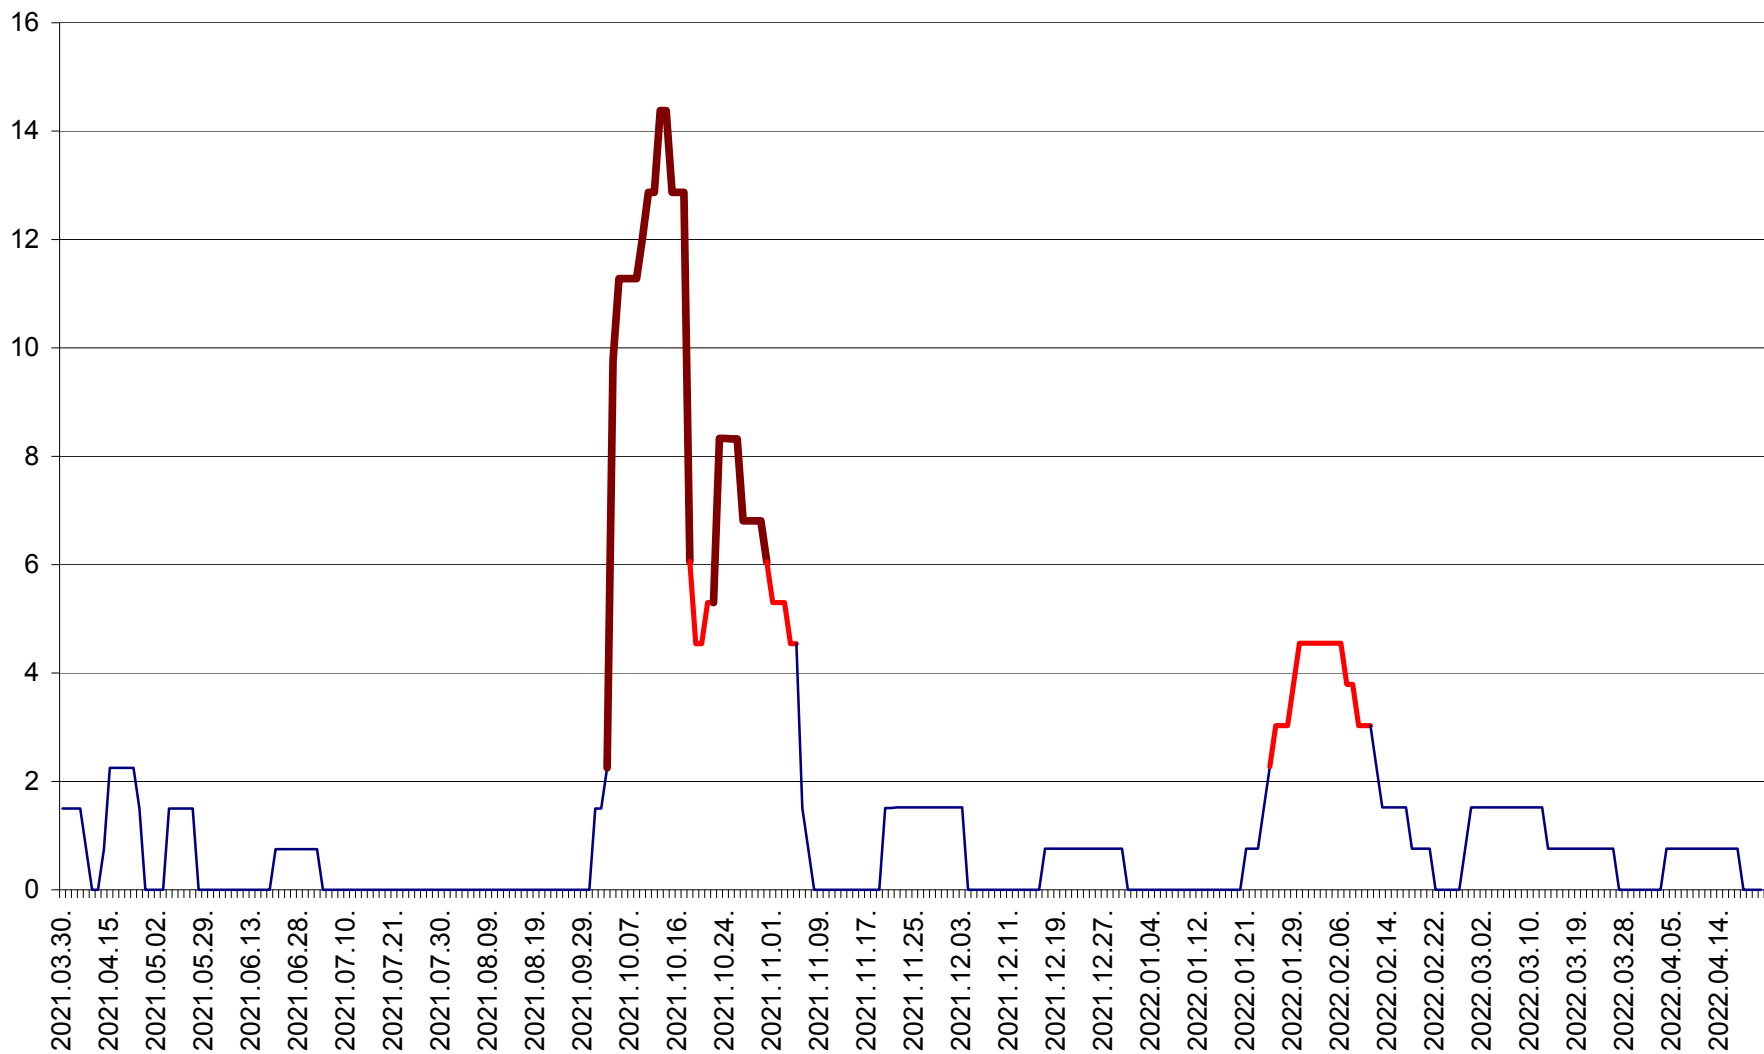

MEREȘTI - Evolutia incidentei cumulate pe 14 zile la ‰ de locuitori  
2021.04.01. - 2022.04.23.

MUNICIPIUL MIERCUREA-CIUC - Evolutia incidentei cumulate pe 14 zile la ‰ de locuitori  
2021.04.01. - 2022.04.23.

MIHĂILENI - Evolutia incidentei cumulate pe 14 zile la ‰ de locuitori  
2021.04.01. - 2022.04.23.

MUGENI - Evolutia incidentei cumulate pe 14 zile la ‰ de locuitori  
2021.04.01. - 2022.04.23.

OCLAND - Evolutia incidentei cumulate pe 14 zile la ‰ de locuitori  
2021.04.01. - 2022.04.23.