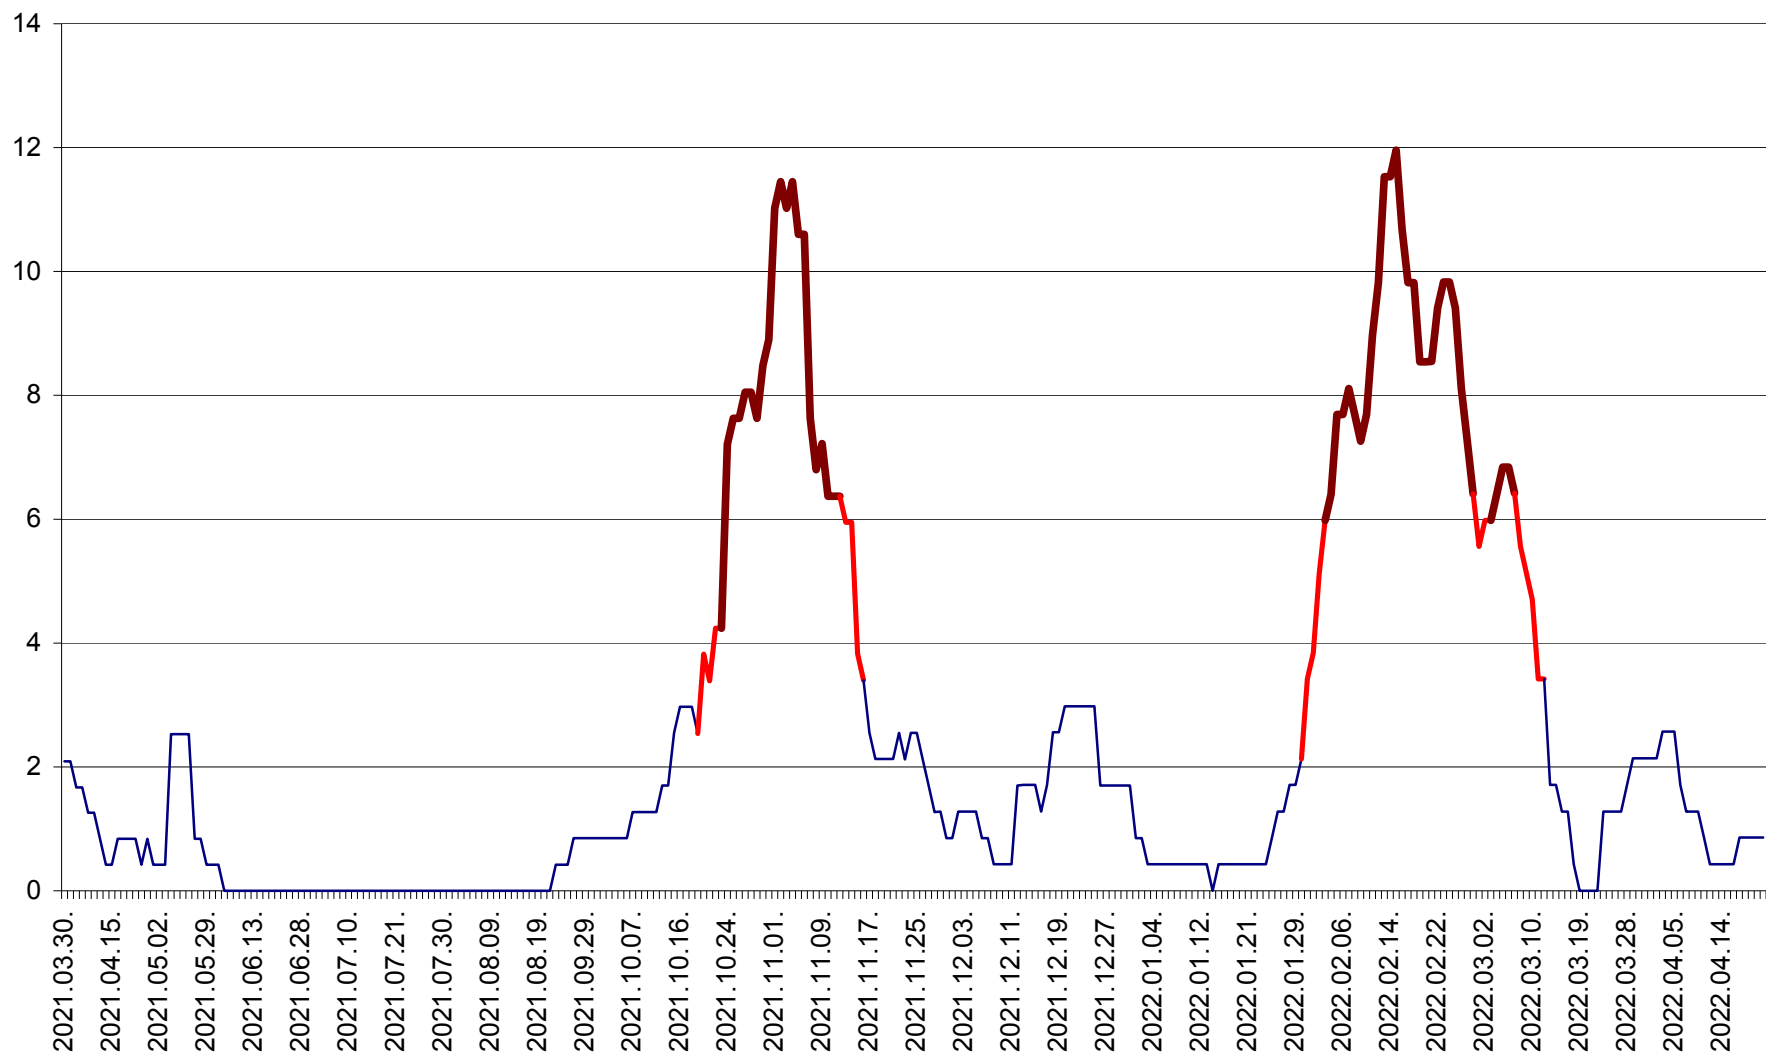

CORBU - Evolutia incidentei cumulate pe 14 zile la ‰ de locuitori  
2021.04.01. - 2022.04.23.

CORUND - Evolutia incidentei cumulate pe 14 zile la ‰ de locuitori  
2021.04.01. - 2022.04.23.

COZMENI - Evolutia incidentei cumulate pe 14 zile la ‰ de locuitori  
2021.04.01. - 2022.04.23.

ORAȘ CRISTURU SECUIESC - Evolutia incidentei cumulate pe 14 zile la ‰ de locuitori  
2021.04.01. - 2022.04.23.

DĂNEȘTI - Evolutia incidentei cumulate pe 14 zile la ‰ de locuitori  
2021.04.01. - 2022.04.23.

DÂRJIU - Evolutia incidentei cumulate pe 14 zile la ‰ de locuitori  
2021.04.01. - 2022.04.23.

DEALU - Evolutia incidentei cumulate pe 14 zile la ‰ de locuitori  
2021.04.01. - 2022.04.23.

DITRĂU - Evolutia incidentei cumulate pe 14 zile la ‰ de locuitori  
2021.04.01. - 2022.04.23.

FELICENI - Evolutia incidentei cumulate pe 14 zile la % de locuitori  
2021.04.01. - 2022.04.23.

FRUMOASA - Evolutia incidentei cumulate pe 14 zile la ‰ de locuitori  
2021.04.01. - 2022.04.23.

GĂLĂUȚAȘ - Evoluția incidenței cumulate pe 14 zile la ‰ de locuitori  
2021.04.01. - 2022.04.23.