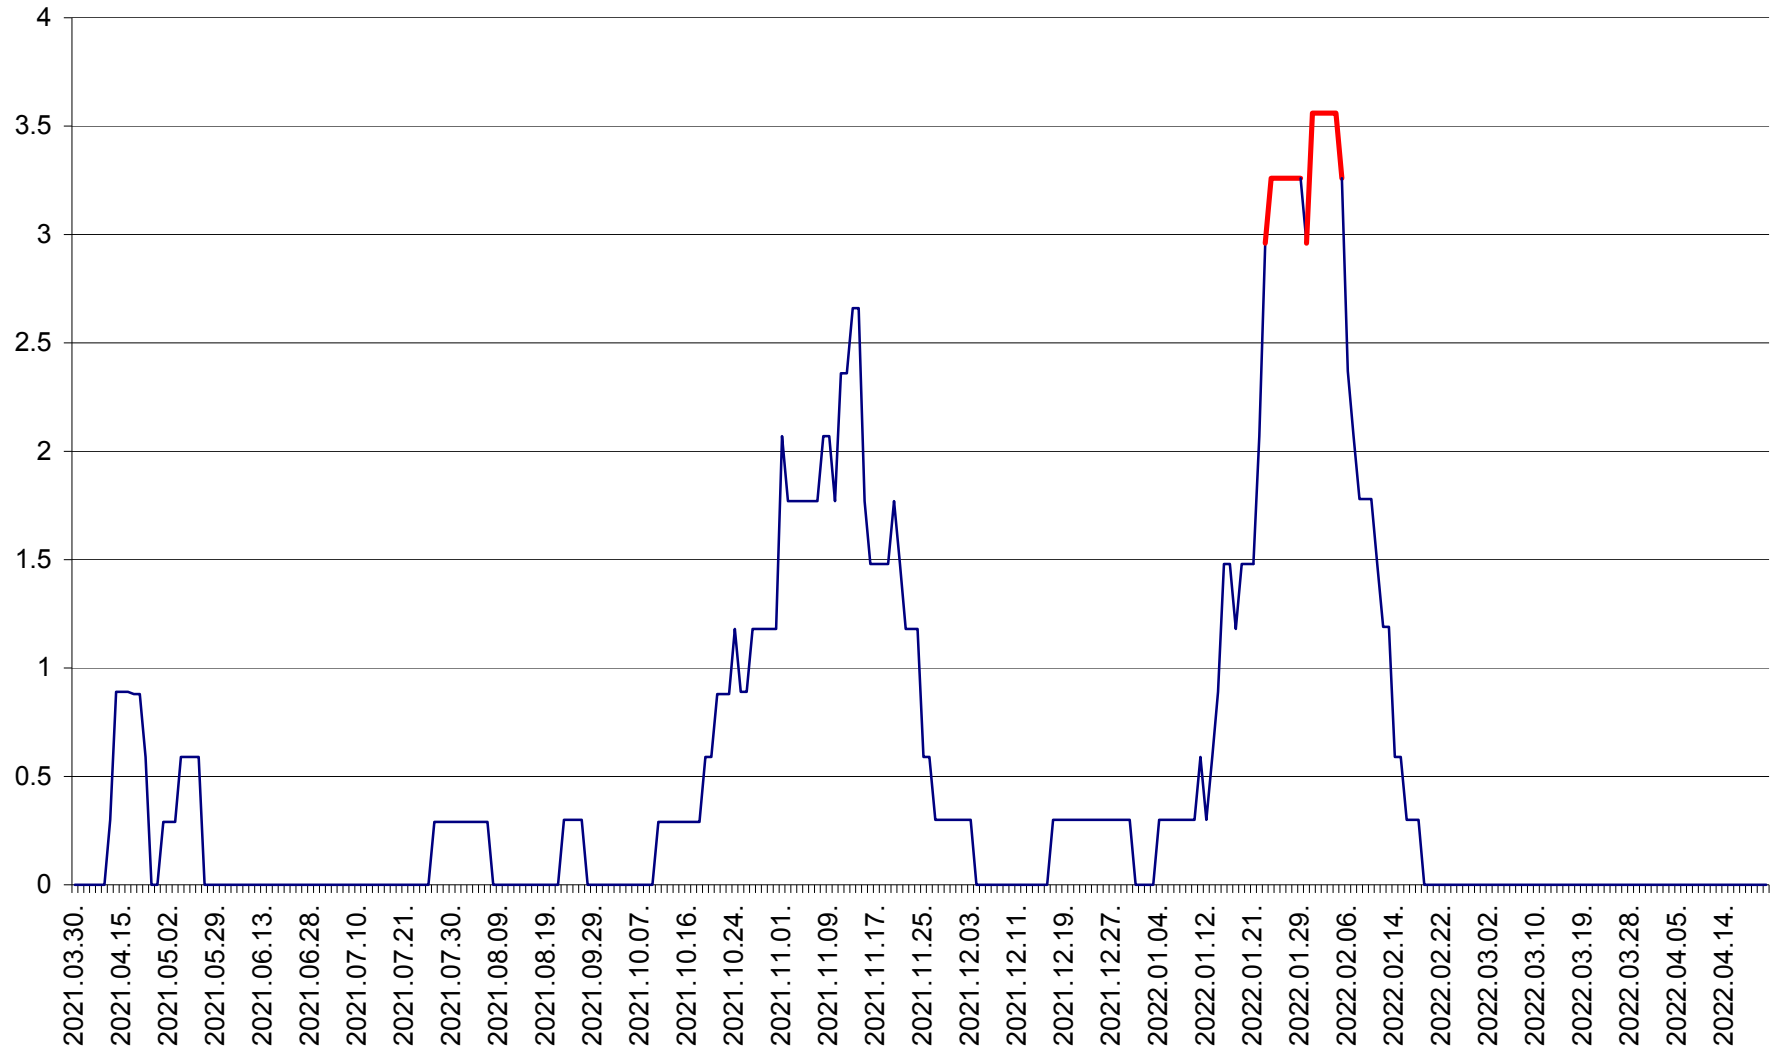

MUNICIPIUL GHEORGHENI - Evolutia incidentei cumulate pe 14 zile la ‰ de locuitori  
2021.04.01. - 2022.04.23.

JOSENI - Evolutia incidentei cumulate pe 14 zile la ‰ de locuitori  
2021.04.01. - 2022.04.23.

LĂZAREA - Evolutia incidentei cumulate pe 14 zile la % de locuitori  
2021.04.01. - 2022.04.23.

LELICENI - Evolutia incidentei cumulate pe 14 zile la ‰ de locuitori  
2021.04.01. - 2022.04.23.

LUETA - Evolutia incidentei cumulate pe 14 zile la ‰ de locuitori  
2021.04.01. - 2022.04.23.

LUNCA DE JOS - Evolutia incidentei cumulate pe 14 zile la ‰ de locuitori  
2021.04.01. - 2022.04.23.

LUNCA DE SUS - Evolutia incidentei cumulate pe 14 zile la ‰ de locuitori  
2021.04.01. - 2022.04.23.