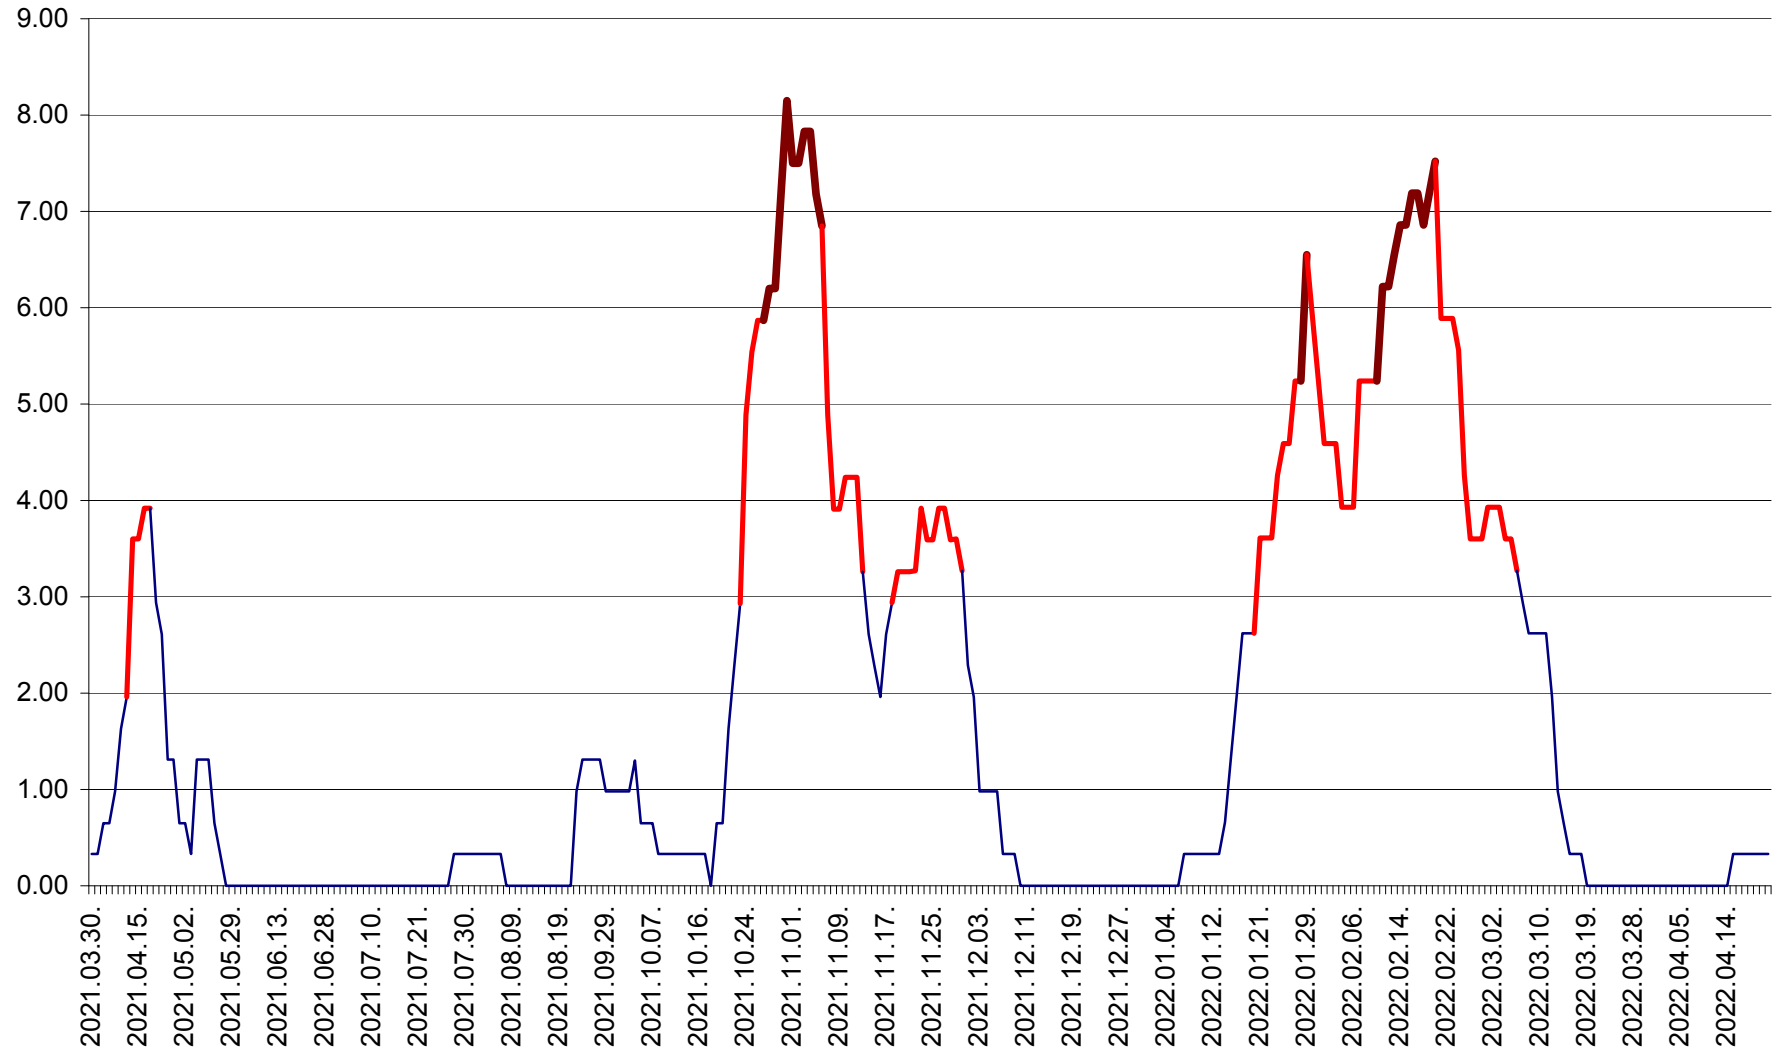

ATID - Evolutia incidentei cumulate pe 14 zile la ‰ de locuitori  
2021.04.01. - 2022.04.23.

AVRĂMEȘTI - Evolutia incidentei cumulate pe 14 zile la ‰ de locuitori  
2021.04.01. - 2022.04.23.

ORAȘ BĂILE TUȘNAD - Evoluția incidenței cumulate pe 14 zile la ‰ de locuitori  
2021.04.01. - 2022.04.23.

ORAȘ BĂLAN - Evoluția incidenței cumulate pe 14 zile la ‰ de locuitori  
2021.04.01. - 2022.04.23.

BILBOR - Evolutia incidentei cumulate pe 14 zile la ‰ de locuitori  
2021.04.01. - 2022.04.23.

ORAȘ BORSEC - Evolutia incidentei cumulate pe 14 zile la ‰ de locuitori  
2021.04.01. - 2022.04.23.

BRĂDEȘTI - Evoluția incidenței cumulate pe 14 zile la ‰ de locuitori  
2021.04.01. - 2022.04.23.

CĂPÂLNIȚA - Evolutia incidentei cumulate pe 14 zile la ‰ de locuitori  
2021.04.01. - 2022.04.23.

CÂRȚA - Evolutia incidentei cumulate pe 14 zile la ‰ de locuitori  
2021.04.01. - 2022.04.23.