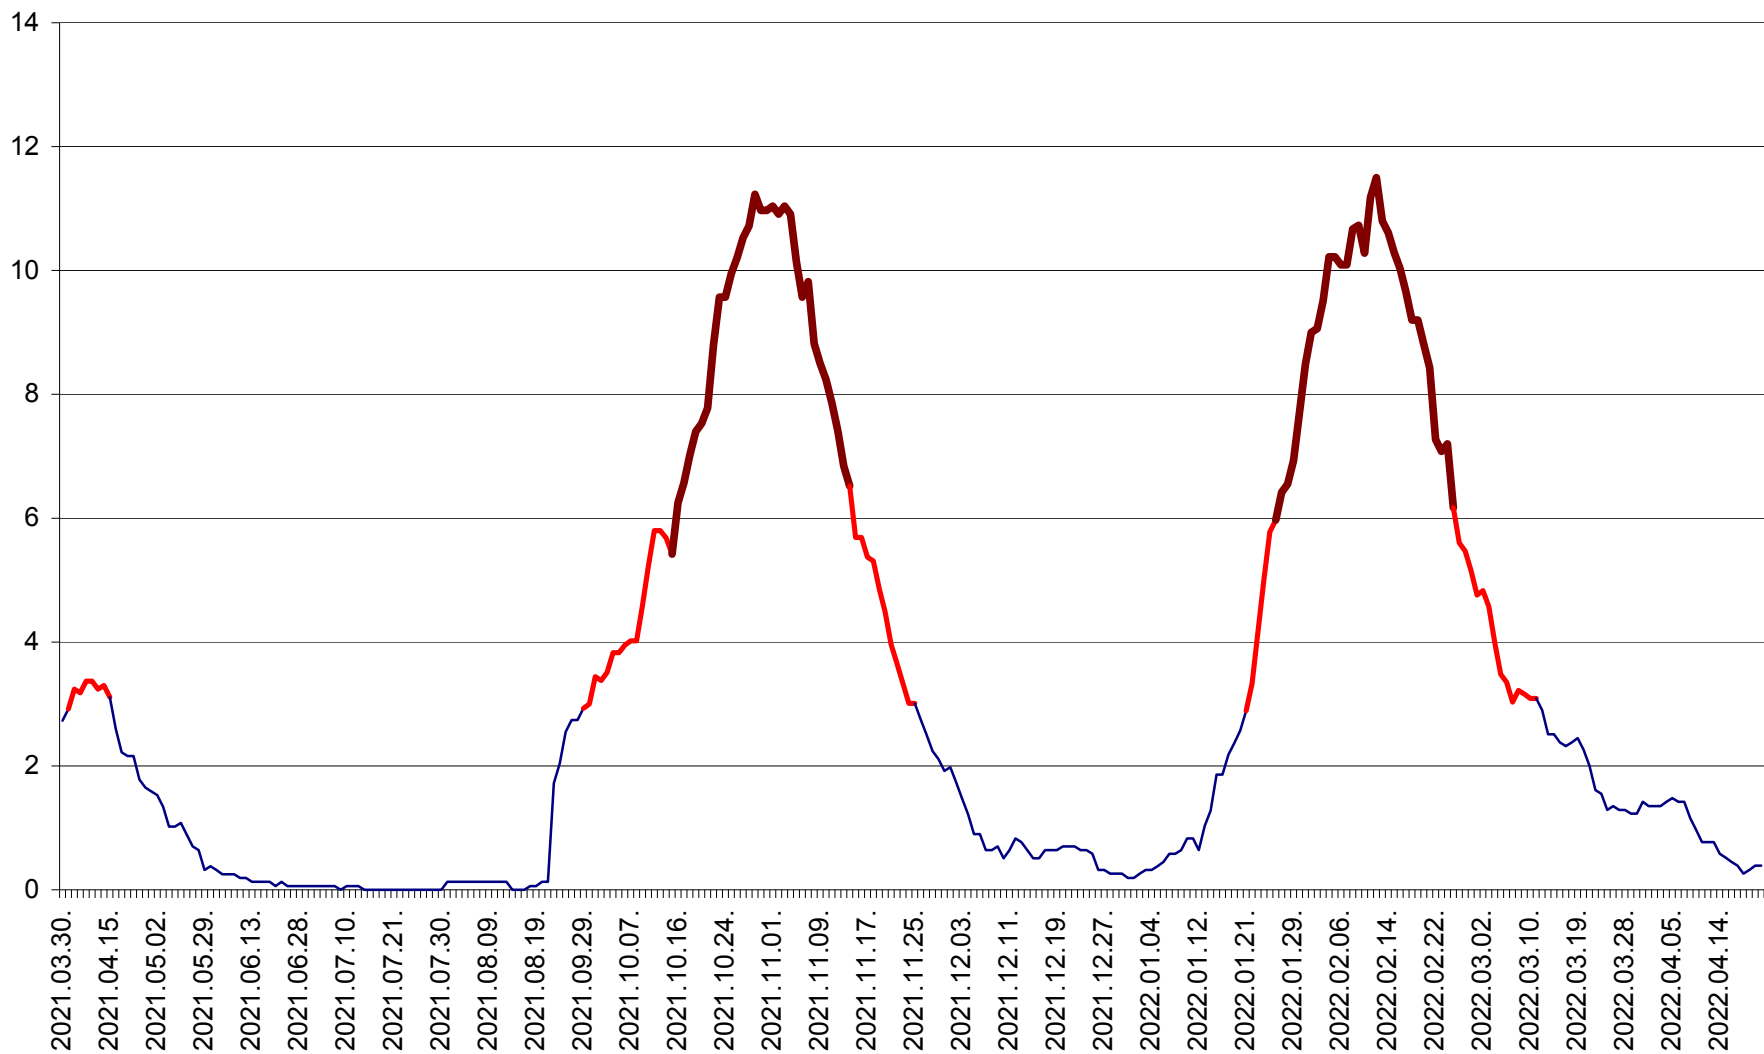

TULGHEȘ - Evolutia incidentei cumulate pe 14 zile la ‰ de locuitori
2021.04.01. - 2022.04.23.