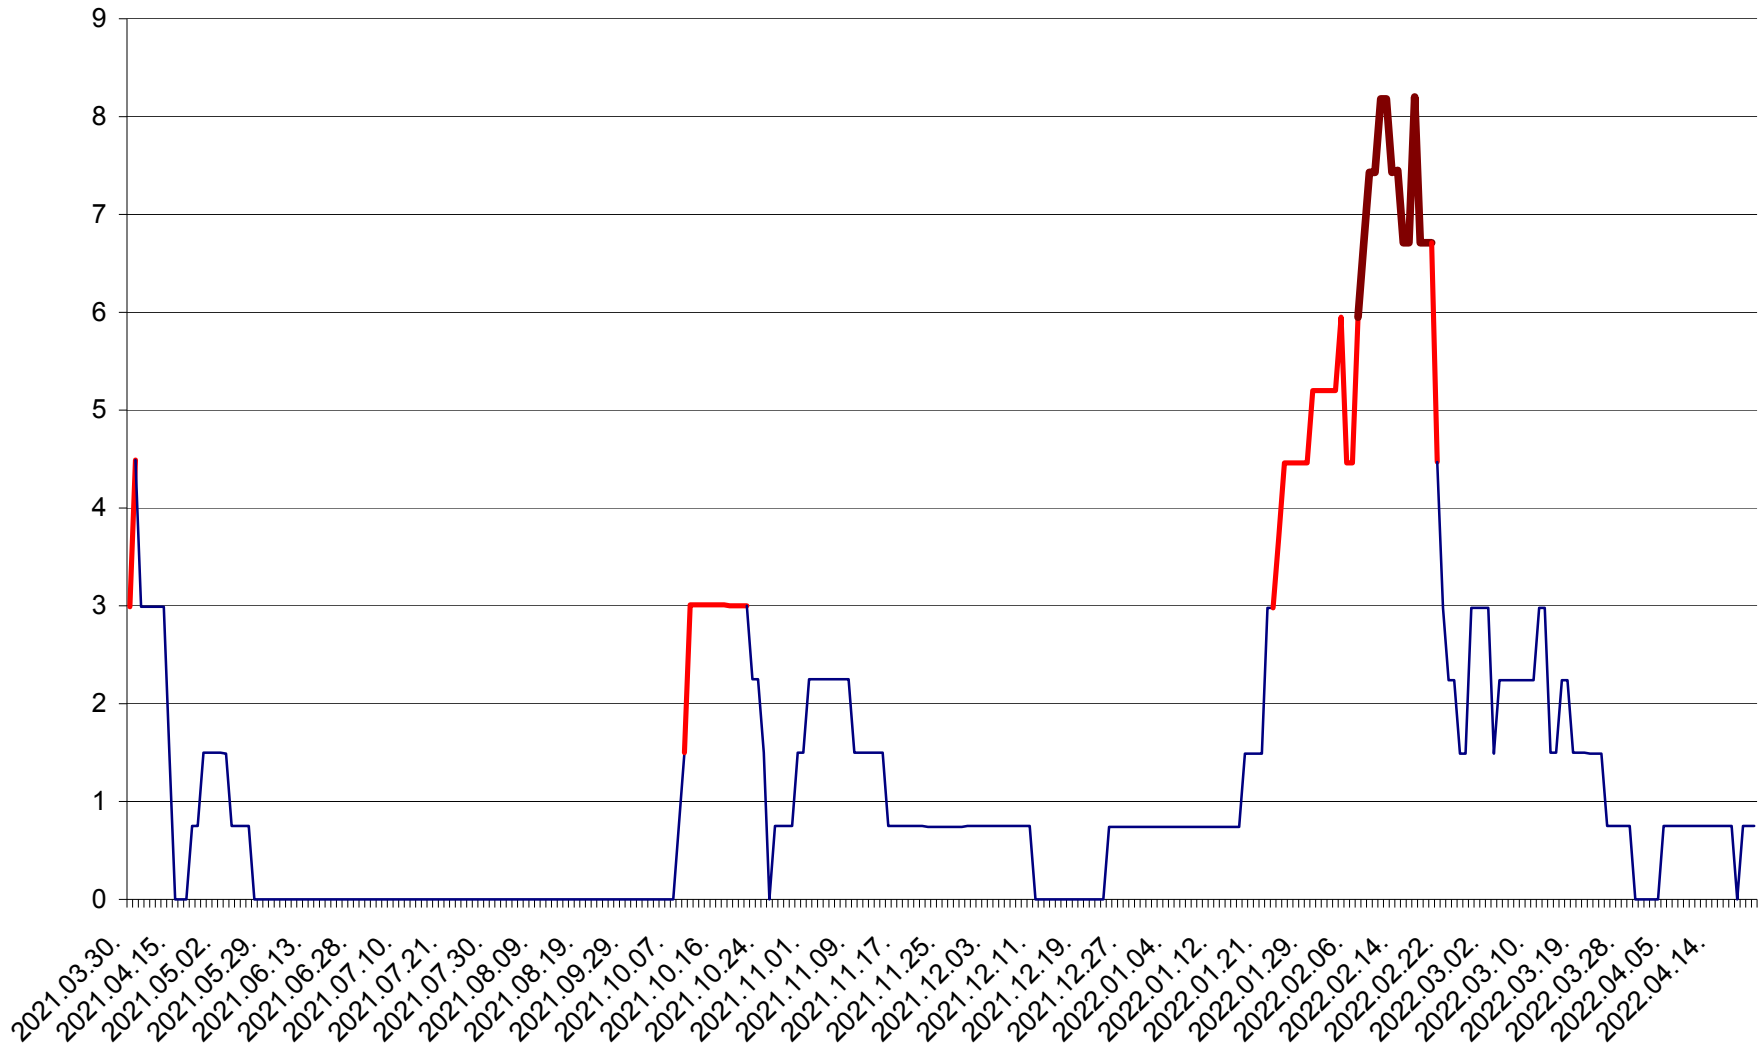

LĂZAREA - Evolutia incidentei cumulate pe 14 zile la % de locuitori  
2021.04.01. - 2022.04.23.

LELICENI - Evolutia incidentei cumulate pe 14 zile la ‰ de locuitori  
2021.04.01. - 2022.04.23.

LUETA - Evolutia incidentei cumulate pe 14 zile la ‰ de locuitori  
2021.04.01. - 2022.04.23.

LUNCA DE JOS - Evolutia incidentei cumulate pe 14 zile la ‰ de locuitori  
2021.04.01. - 2022.04.23.

LUNCA DE SUS - Evolutia incidentei cumulate pe 14 zile la ‰ de locuitori  
2021.04.01. - 2022.04.23.

LUPENI - Evolutia incidentei cumulate pe 14 zile la ‰ de locuitori  
2021.04.01. - 2022.04.23.

MĂDĂRAȘ - Evolutia incidentei cumulate pe 14 zile la ‰ de locuitori  
2021.04.01. - 2022.04.23.

MĂRTINIȘ - Evolutia incidentei cumulate pe 14 zile la ‰ de locuitori  
2021.04.01. - 2022.04.23.

MEREȘTI - Evolutia incidentei cumulate pe 14 zile la ‰ de locuitori  
2021.04.01. - 2022.04.23.

MUNICIPIUL MIERCUREA-CIUC - Evolutia incidentei cumulate pe 14 zile la ‰ de locuitori  
2021.04.01. - 2022.04.23.