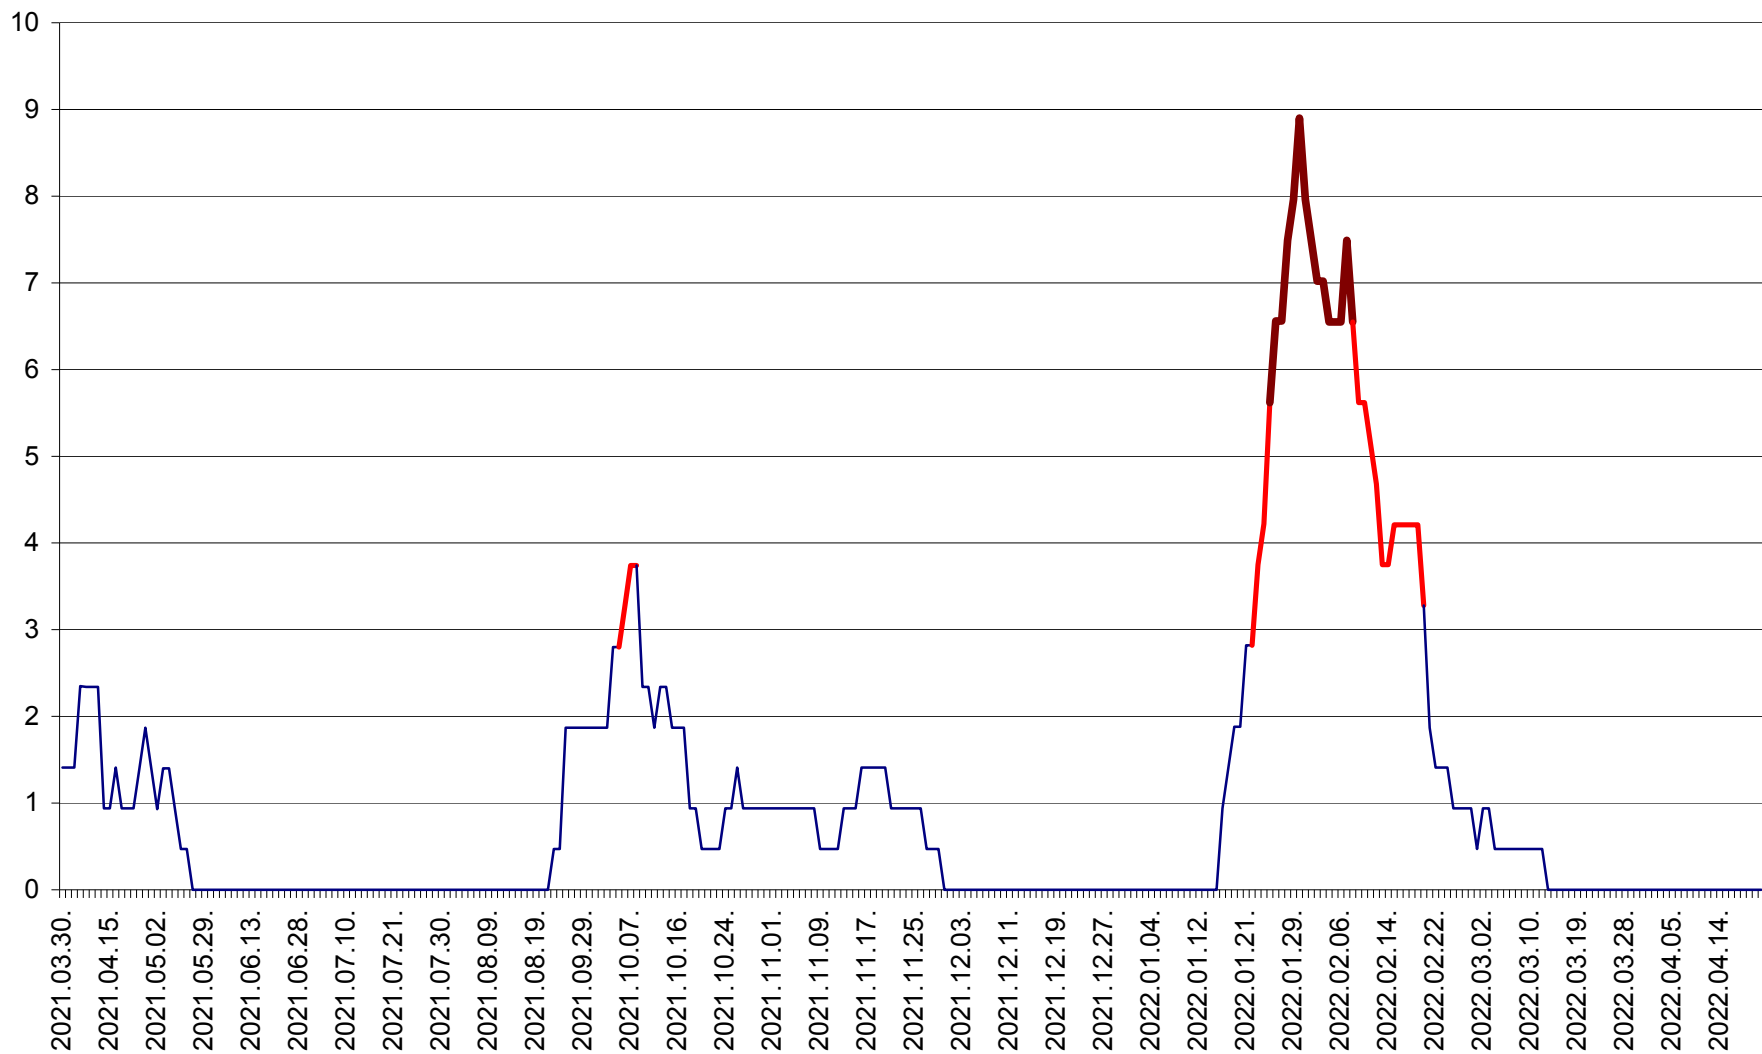

SECUIENI - Evolutia incidentei cumulate pe 14 zile la ‰ de locuitori
2021.04.01. - 2022.04.23.