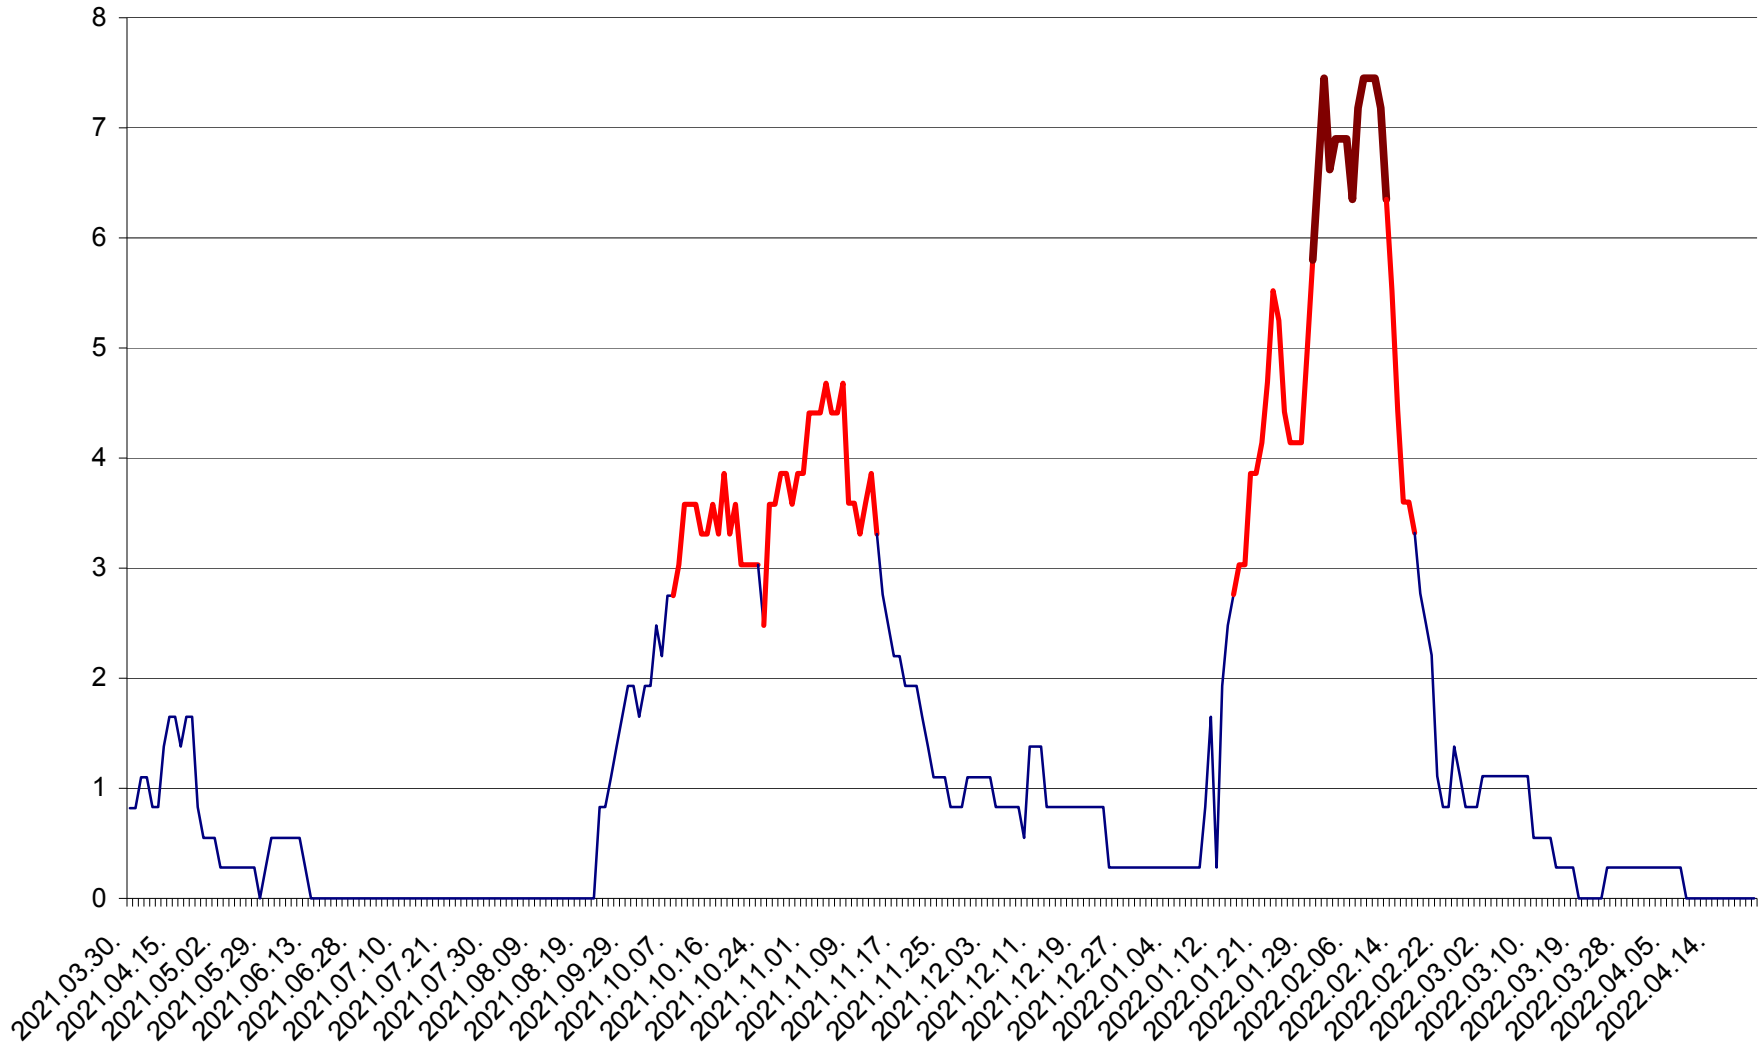

PRAID - Evolutia incidentei cumulate pe 14 zile la ‰ de locuitori  
2021.04.01. - 2022.04.23.

RACU - Evolutia incidentei cumulate pe 14 zile la ‰ de locuitori  
2021.04.01. - 2022.04.23.

REMETEA - Evolutia incidentei cumulate pe 14 zile la ‰ de locuitori  
2021.04.01. - 2022.04.23.

SĂCEL - Evolutia incidentei cumulate pe 14 zile la ‰ de locuitori  
2021.04.01. - 2022.04.23.

SÂNCRĂIENI - Evolutia incidentei cumulate pe 14 zile la ‰ de locuitori  
2021.04.01. - 2022.04.23.

SÂNDOMIC - Evolutia incidentei cumulate pe 14 zile la ‰ de locuitori  
2021.04.01. - 2022.04.23.

SÂNMARTIN - Evolutia incidentei cumulate pe 14 zile la ‰ de locuitori  
2021.04.01. - 2022.04.23.

SÂNSIMION - Evolutia incidentei cumulate pe 14 zile la ‰ de locuitori  
2021.04.01. - 2022.04.23.

SÂNTIMBRU - Evolutia incidentei cumulate pe 14 zile la ‰ de locuitori  
2021.04.01. - 2022.04.23.