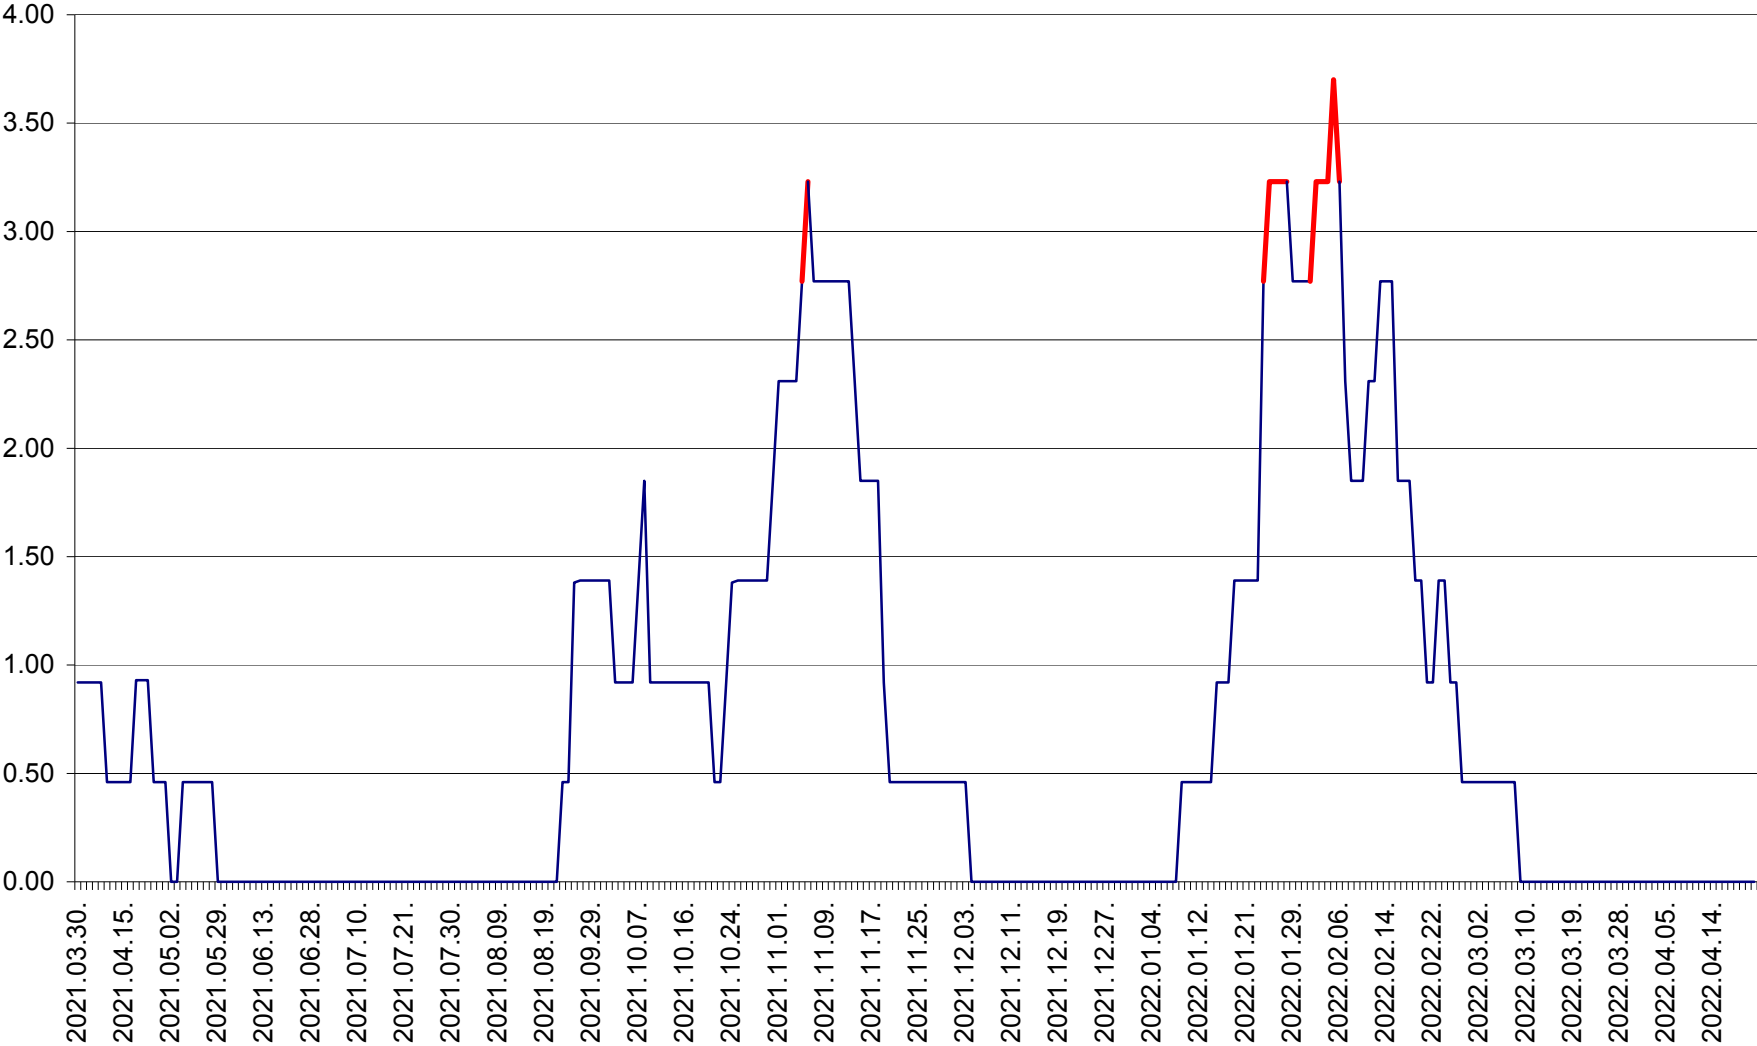

ATID - Evolutia incidentei cumulate pe 14 zile la ‰ de locuitori  
2021.04.01. - 2022.04.23.

AVRĂMEȘTI - Evolutia incidentei cumulate pe 14 zile la ‰ de locuitori  
2021.04.01. - 2022.04.23.

ORAȘ BĂILE TUȘNAD - Evoluția incidenței cumulate pe 14 zile la ‰ de locuitori  
2021.04.01. - 2022.04.23.

ORAȘ BĂLAN - Evoluția incidenței cumulate pe 14 zile la ‰ de locuitori  
2021.04.01. - 2022.04.23.

BILBOR - Evolutia incidentei cumulate pe 14 zile la ‰ de locuitori  
2021.04.01. - 2022.04.23.

ORAȘ BORSEC - Evolutia incidentei cumulate pe 14 zile la ‰ de locuitori  
2021.04.01. - 2022.04.23.

BRĂDEȘTI - Evoluția incidenței cumulate pe 14 zile la ‰ de locuitori  
2021.04.01. - 2022.04.23.

CĂPÂLNIȚA - Evolutia incidentei cumulate pe 14 zile la ‰ de locuitori  
2021.04.01. - 2022.04.23.

CÂRȚA - Evolutia incidentei cumulate pe 14 zile la ‰ de locuitori  
2021.04.01. - 2022.04.23.

CICEU - Evolutia incidentei cumulate pe 14 zile la ‰ de locuitori  
2021.04.01. - 2022.04.23.

CIUCSÂNGEORGIU - Evolutia incidentei cumulate pe 14 zile la % de locuitori  
2021.04.01. - 2022.04.23.

CIUMANI - Evolutia incidentei cumulate pe 14 zile la ‰ de locuitori  
2021.04.01. - 2022.04.23.