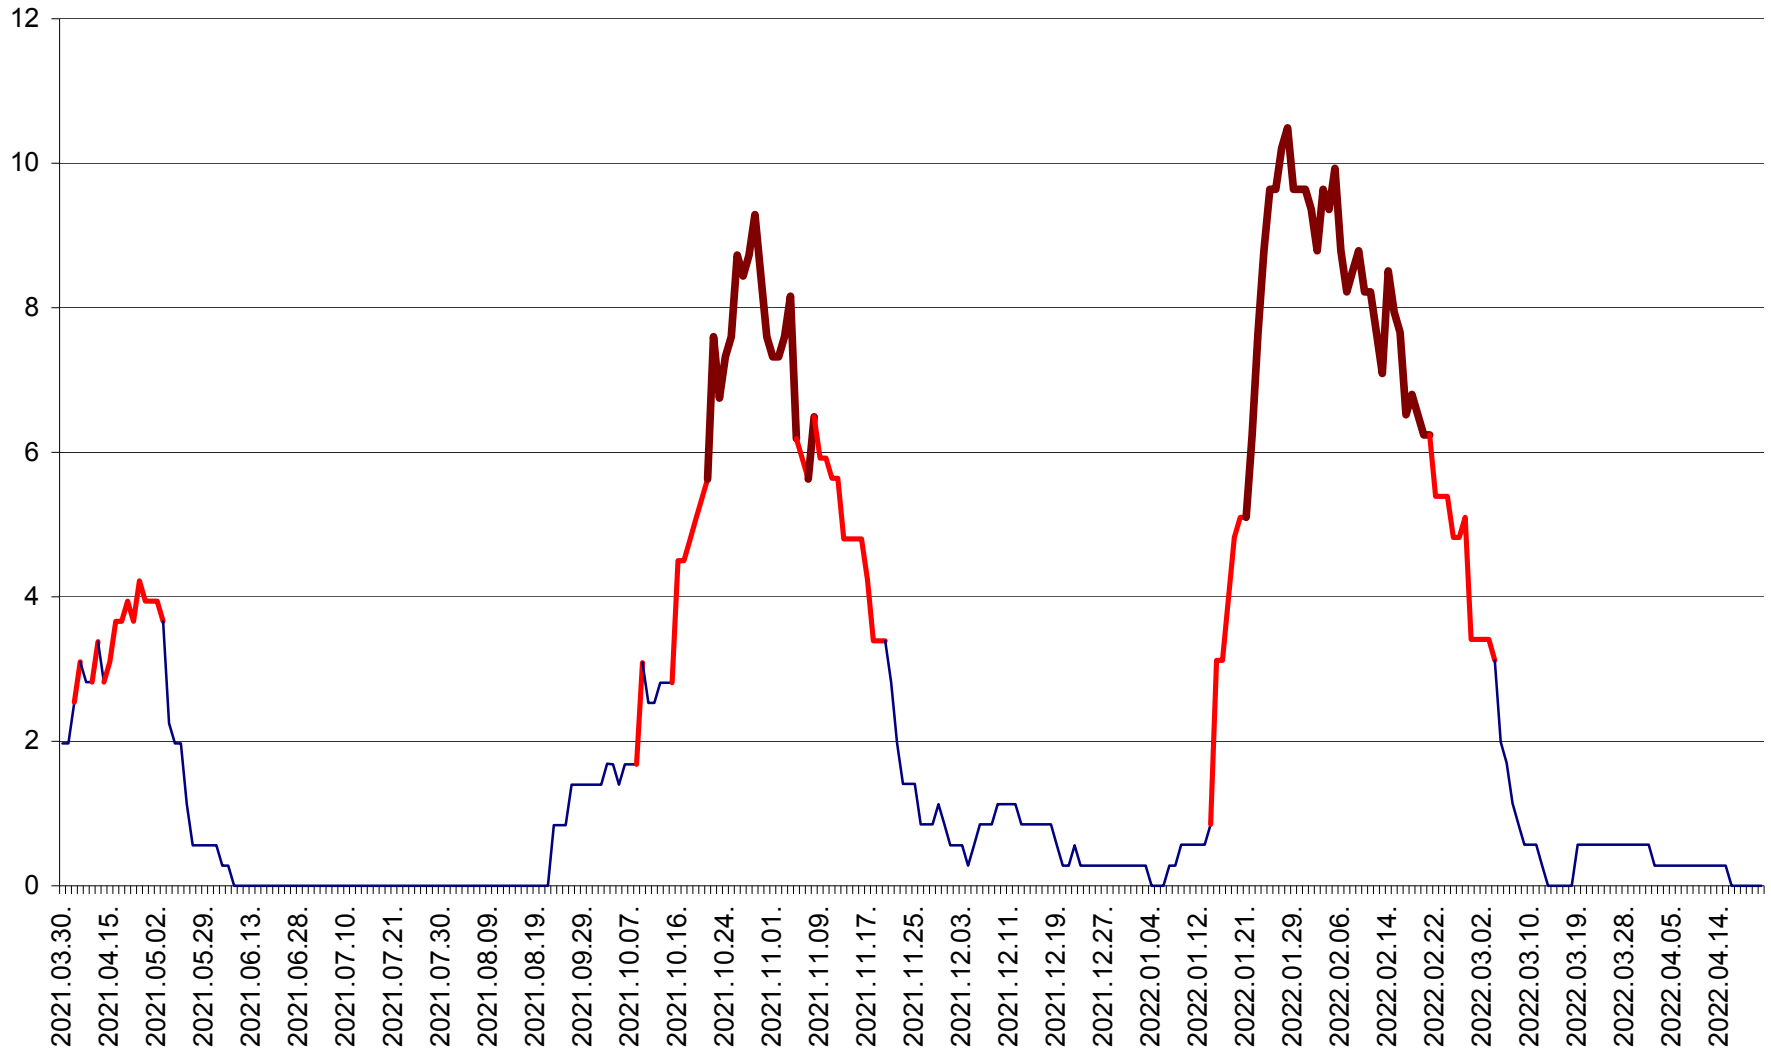

ORAȘ CRISTURU SECUIESC - Evolutia incidentei cumulate pe 14 zile la ‰ de locuitori  
2021.04.01. - 2022.04.23.

DĂNEȘTI - Evolutia incidentei cumulate pe 14 zile la ‰ de locuitori  
2021.04.01. - 2022.04.23.

DÂRJIU - Evolutia incidentei cumulate pe 14 zile la ‰ de locuitori  
2021.04.01. - 2022.04.23.

DEALU - Evolutia incidentei cumulate pe 14 zile la ‰ de locuitori  
2021.04.01. - 2022.04.23.

DITRĂU - Evolutia incidentei cumulate pe 14 zile la ‰ de locuitori  
2021.04.01. - 2022.04.23.

FELICENI - Evolutia incidentei cumulate pe 14 zile la % de locuitori  
2021.04.01. - 2022.04.23.

FRUMOASA - Evolutia incidentei cumulate pe 14 zile la ‰ de locuitori  
2021.04.01. - 2022.04.23.

GĂLĂUȚAȘ - Evoluția incidenței cumulate pe 14 zile la ‰ de locuitori  
2021.04.01. - 2022.04.23.