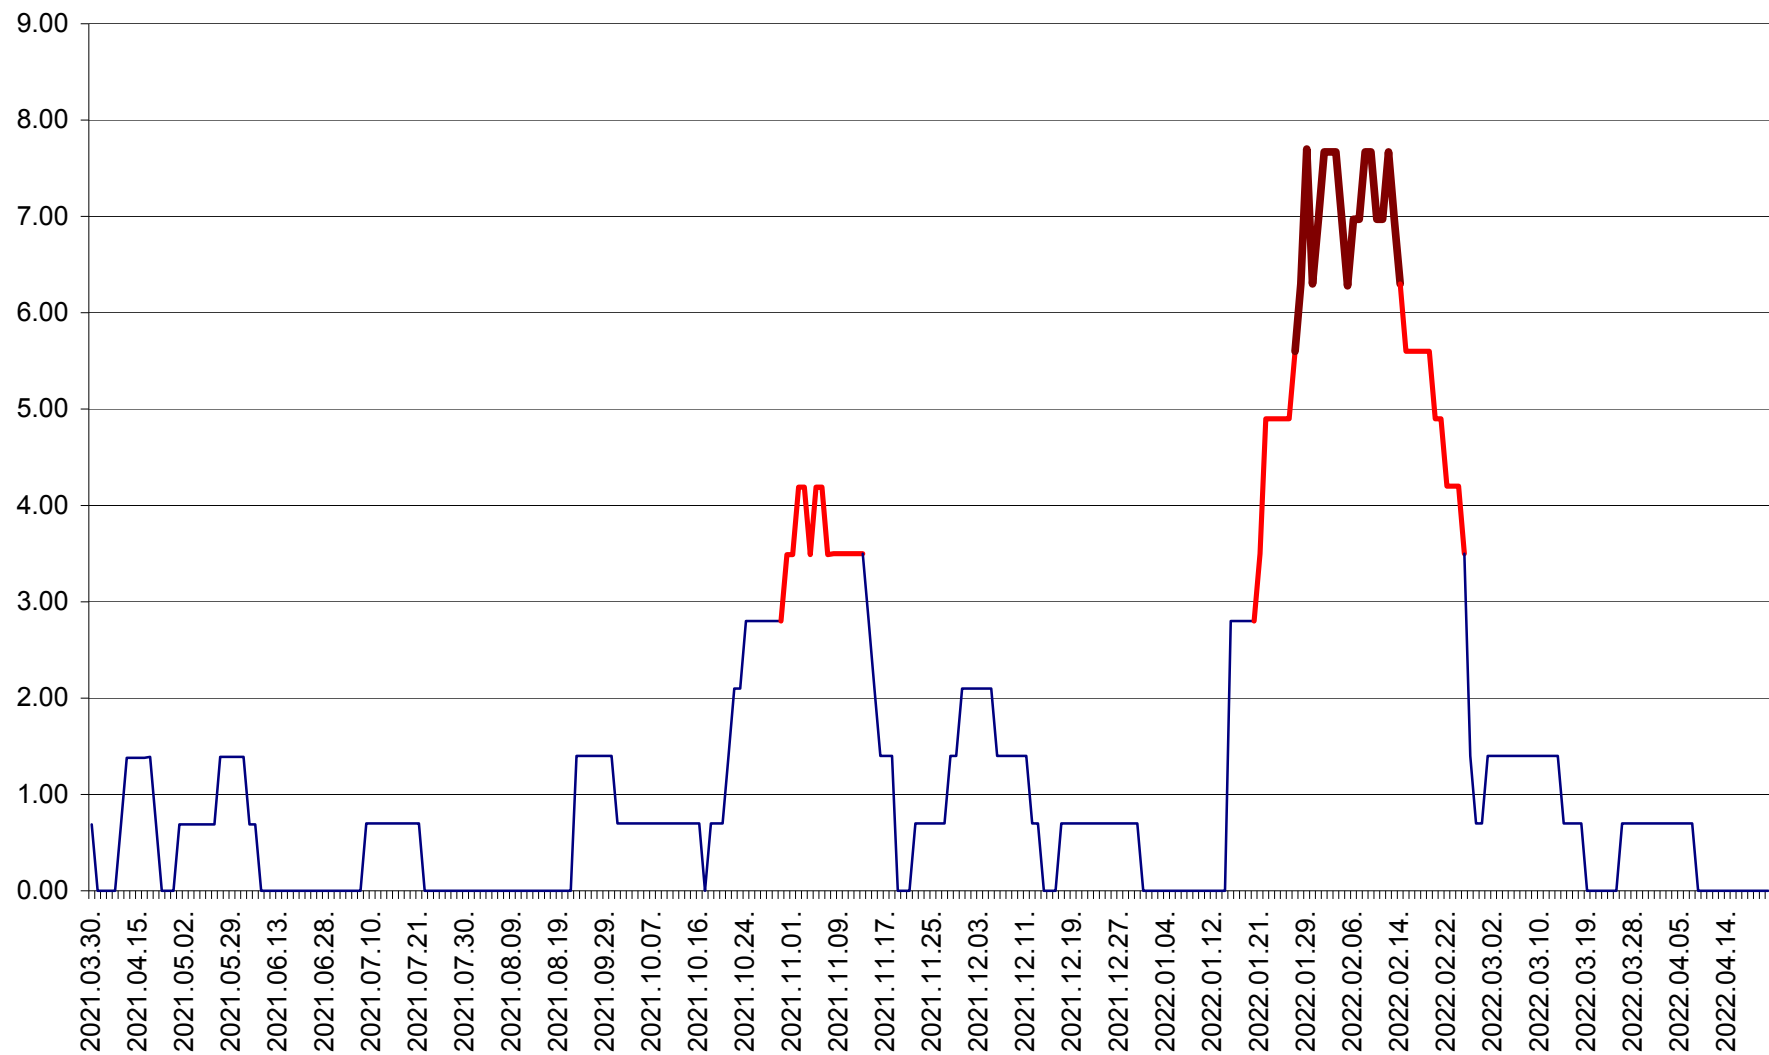

ORAȘ BĂLAN - Evoluția incidenței cumulate pe 14 zile la ‰ de locuitori  
2021.04.01. - 2022.04.23.

BILBOR - Evolutia incidentei cumulate pe 14 zile la ‰ de locuitori  
2021.04.01. - 2022.04.23.

ORAȘ BORSEC - Evolutia incidentei cumulate pe 14 zile la ‰ de locuitori  
2021.04.01. - 2022.04.23.

BRĂDEȘTI - Evoluția incidenței cumulate pe 14 zile la ‰ de locuitori  
2021.04.01. - 2022.04.23.

CĂPÂLNIȚA - Evolutia incidentei cumulate pe 14 zile la ‰ de locuitori  
2021.04.01. - 2022.04.23.

CÂRȚA - Evolutia incidentei cumulate pe 14 zile la ‰ de locuitori  
2021.04.01. - 2022.04.23.

CICEU - Evolutia incidentei cumulate pe 14 zile la ‰ de locuitori  
2021.04.01. - 2022.04.23.

CIUCSÂNGEORGIU - Evolutia incidentei cumulate pe 14 zile la % de locuitori  
2021.04.01. - 2022.04.23.

CIUMANI - Evolutia incidentei cumulate pe 14 zile la ‰ de locuitori  
2021.04.01. - 2022.04.23.

CORBU - Evolutia incidentei cumulate pe 14 zile la ‰ de locuitori  
2021.04.01. - 2022.04.23.

CORUND - Evolutia incidentei cumulate pe 14 zile la ‰ de locuitori  
2021.04.01. - 2022.04.23.

COZMENI - Evolutia incidentei cumulate pe 14 zile la ‰ de locuitori  
2021.04.01. - 2022.04.23.