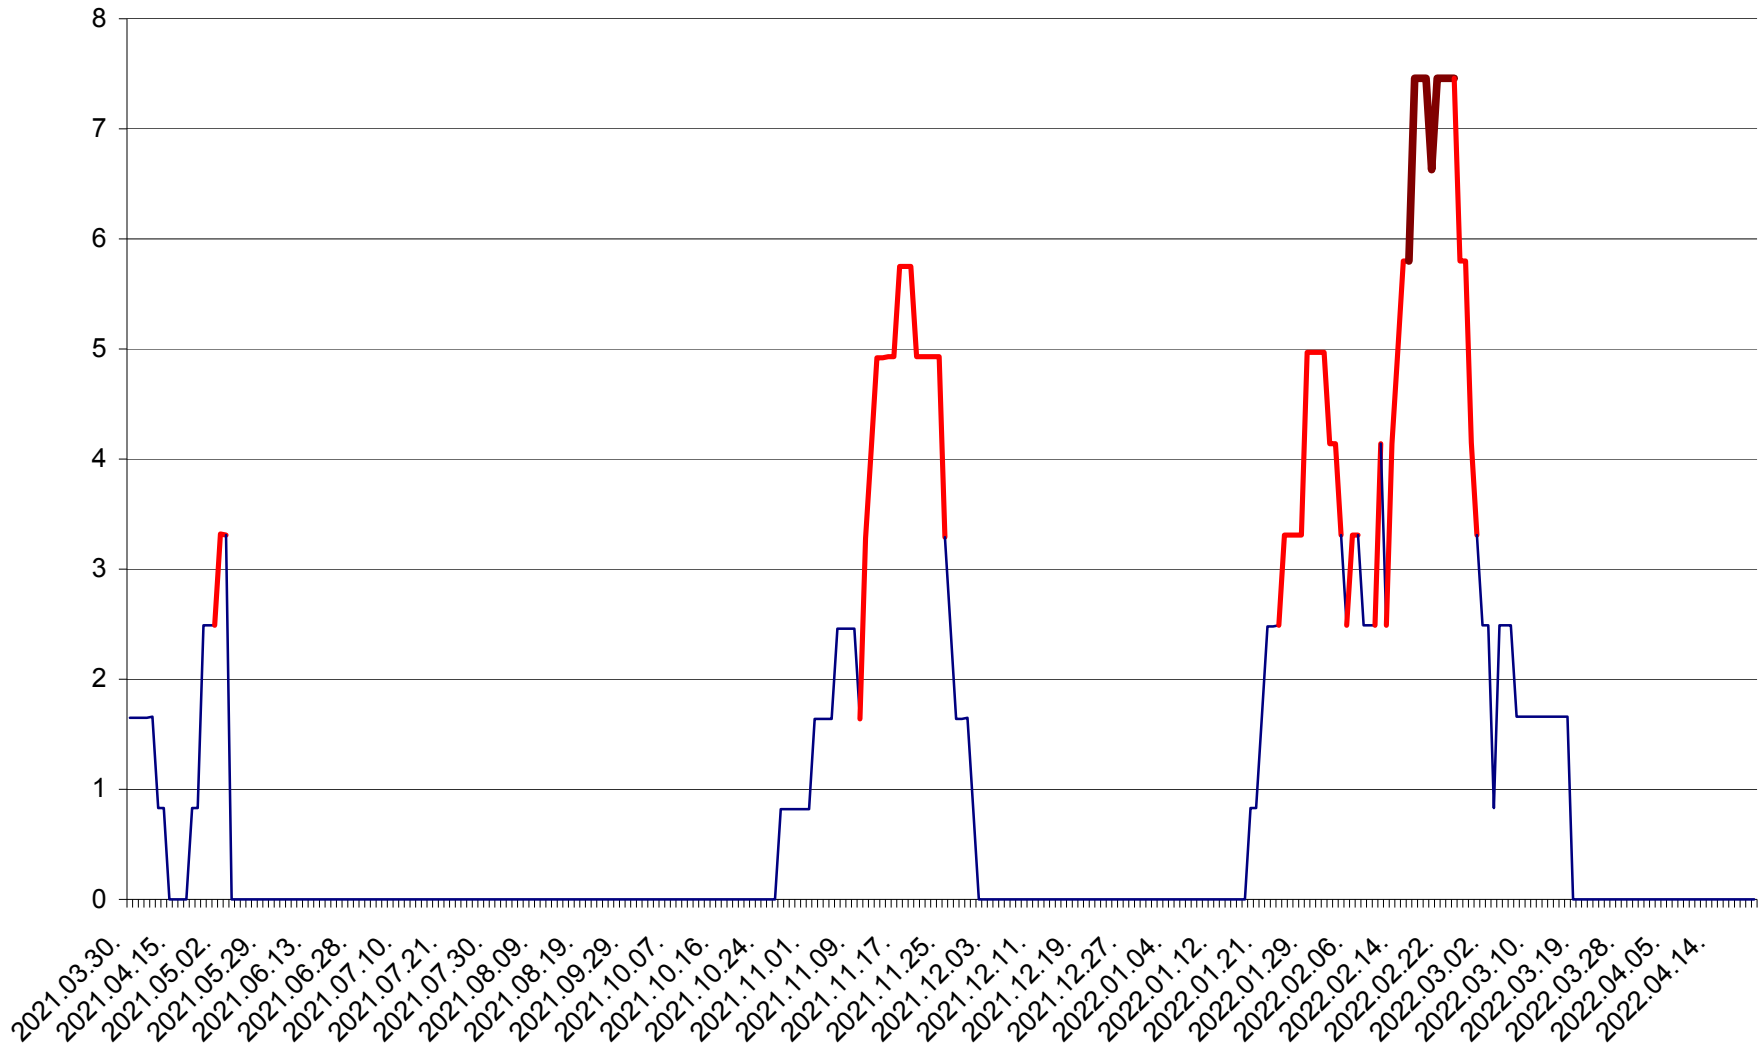

PLĂIEȘII DE JOS - Evoluția incidenței cumulate pe 14 zile la ‰ de locuitori  
2021.04.01. - 2022.04.23.

PORUMBENI - Evolutia incidentei cumulate pe 14 zile la ‰ de locuitori  
2021.04.01. - 2022.04.23.

PRAID - Evolutia incidentei cumulate pe 14 zile la ‰ de locuitori  
2021.04.01. - 2022.04.23.

RACU - Evolutia incidentei cumulate pe 14 zile la ‰ de locuitori  
2021.04.01. - 2022.04.23.

REMETEA - Evolutia incidentei cumulate pe 14 zile la ‰ de locuitori  
2021.04.01. - 2022.04.23.

SĂCEL - Evolutia incidentei cumulate pe 14 zile la ‰ de locuitori  
2021.04.01. - 2022.04.23.

SÂNCRĂIENI - Evolutia incidentei cumulate pe 14 zile la ‰ de locuitori  
2021.04.01. - 2022.04.23.

SÂNDOMIC - Evolutia incidentei cumulate pe 14 zile la ‰ de locuitori  
2021.04.01. - 2022.04.23.