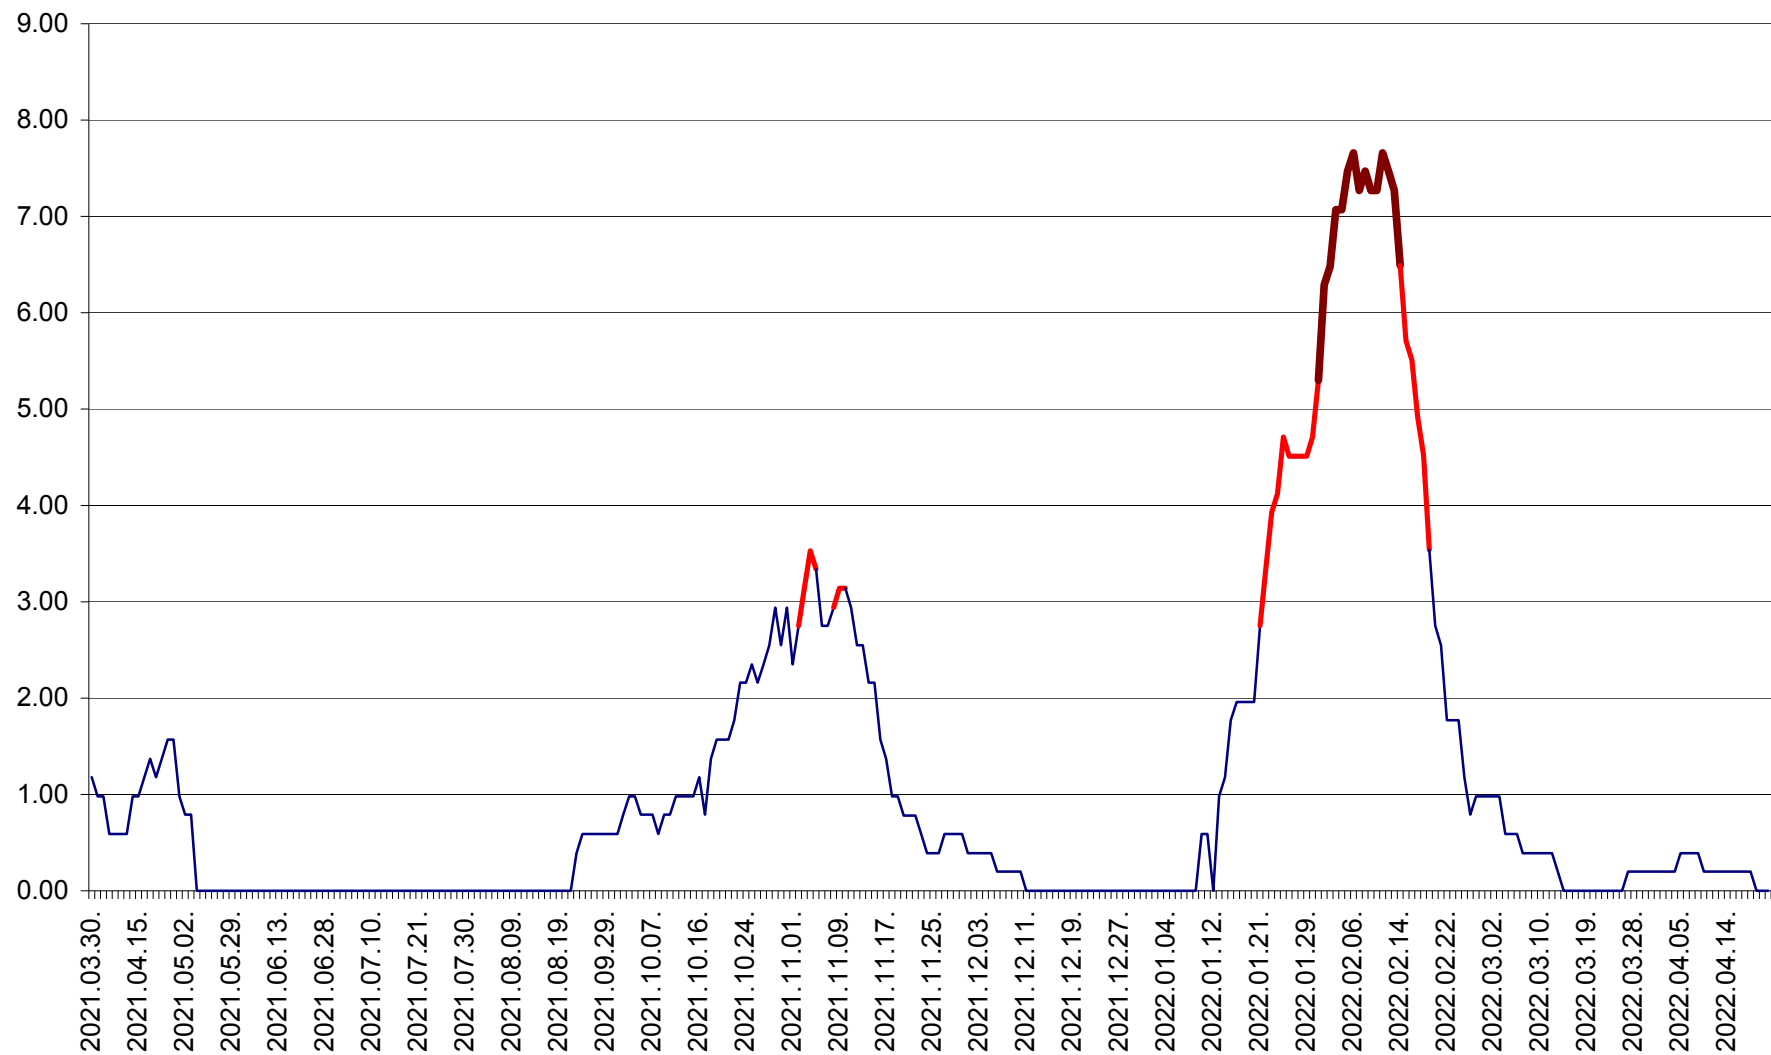

ORAȘ BĂLAN - Evoluția incidenței cumulate pe 14 zile la ‰ de locuitori  
2021.04.01. - 2022.04.23.

BILBOR - Evolutia incidentei cumulate pe 14 zile la ‰ de locuitori  
2021.04.01. - 2022.04.23.

ORAȘ BORSEC - Evolutia incidentei cumulate pe 14 zile la ‰ de locuitori  
2021.04.01. - 2022.04.23.

BRĂDEȘTI - Evoluția incidenței cumulate pe 14 zile la ‰ de locuitori  
2021.04.01. - 2022.04.23.

CĂPÂLNIȚA - Evolutia incidentei cumulate pe 14 zile la ‰ de locuitori  
2021.04.01. - 2022.04.23.

CÂRȚA - Evolutia incidentei cumulate pe 14 zile la ‰ de locuitori  
2021.04.01. - 2022.04.23.

CICEU - Evolutia incidentei cumulate pe 14 zile la ‰ de locuitori  
2021.04.01. - 2022.04.23.

CIUCSÂNGEORGIU - Evolutia incidentei cumulate pe 14 zile la % de locuitori  
2021.04.01. - 2022.04.23.

CIUMANI - Evolutia incidentei cumulate pe 14 zile la ‰ de locuitori  
2021.04.01. - 2022.04.23.

CORBU - Evolutia incidentei cumulate pe 14 zile la ‰ de locuitori  
2021.04.01. - 2022.04.23.

CORUND - Evolutia incidentei cumulate pe 14 zile la ‰ de locuitori  
2021.04.01. - 2022.04.23.

COZMENI - Evolutia incidentei cumulate pe 14 zile la ‰ de locuitori  
2021.04.01. - 2022.04.23.