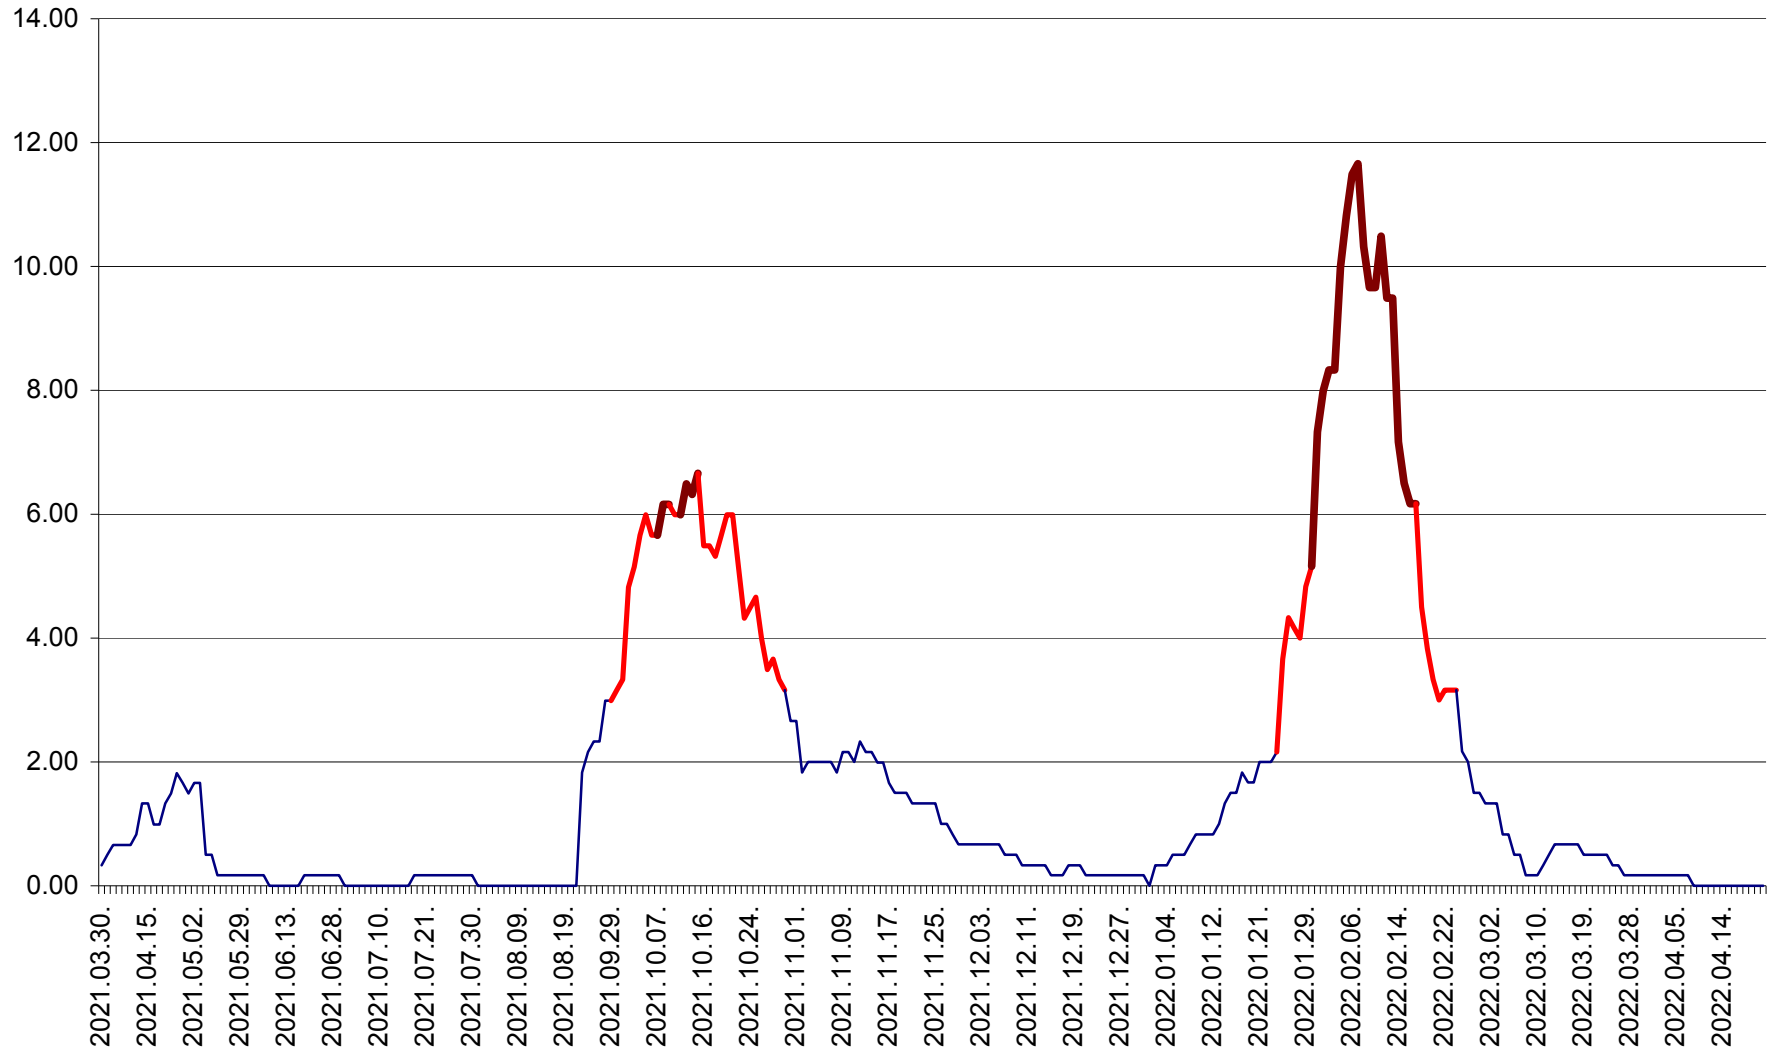

VĂRȘAG - Evolutia incidentei cumulate pe 14 zile la ‰ de locuitori  
2021.04.01. - 2022.04.23.

ORAȘ VLĂHIȚA - Evolutia incidentei cumulate pe 14 zile la ‰ de locuitori  
2021.04.01. - 2022.04.23.

VOȘLĂBENI - Evolutia incidentei cumulate pe 14 zile la ‰ de locuitori  
2021.04.01. - 2022.04.23.

ZETEA - Evolutia incidentei cumulate pe 14 zile la ‰ de locuitori  
2021.04.01. - 2022.04.23.

Total - Evolutia incidentei cumulate pe 14 zile la ‰ de locuitori  
2021.04.01. - 2022.04.23.