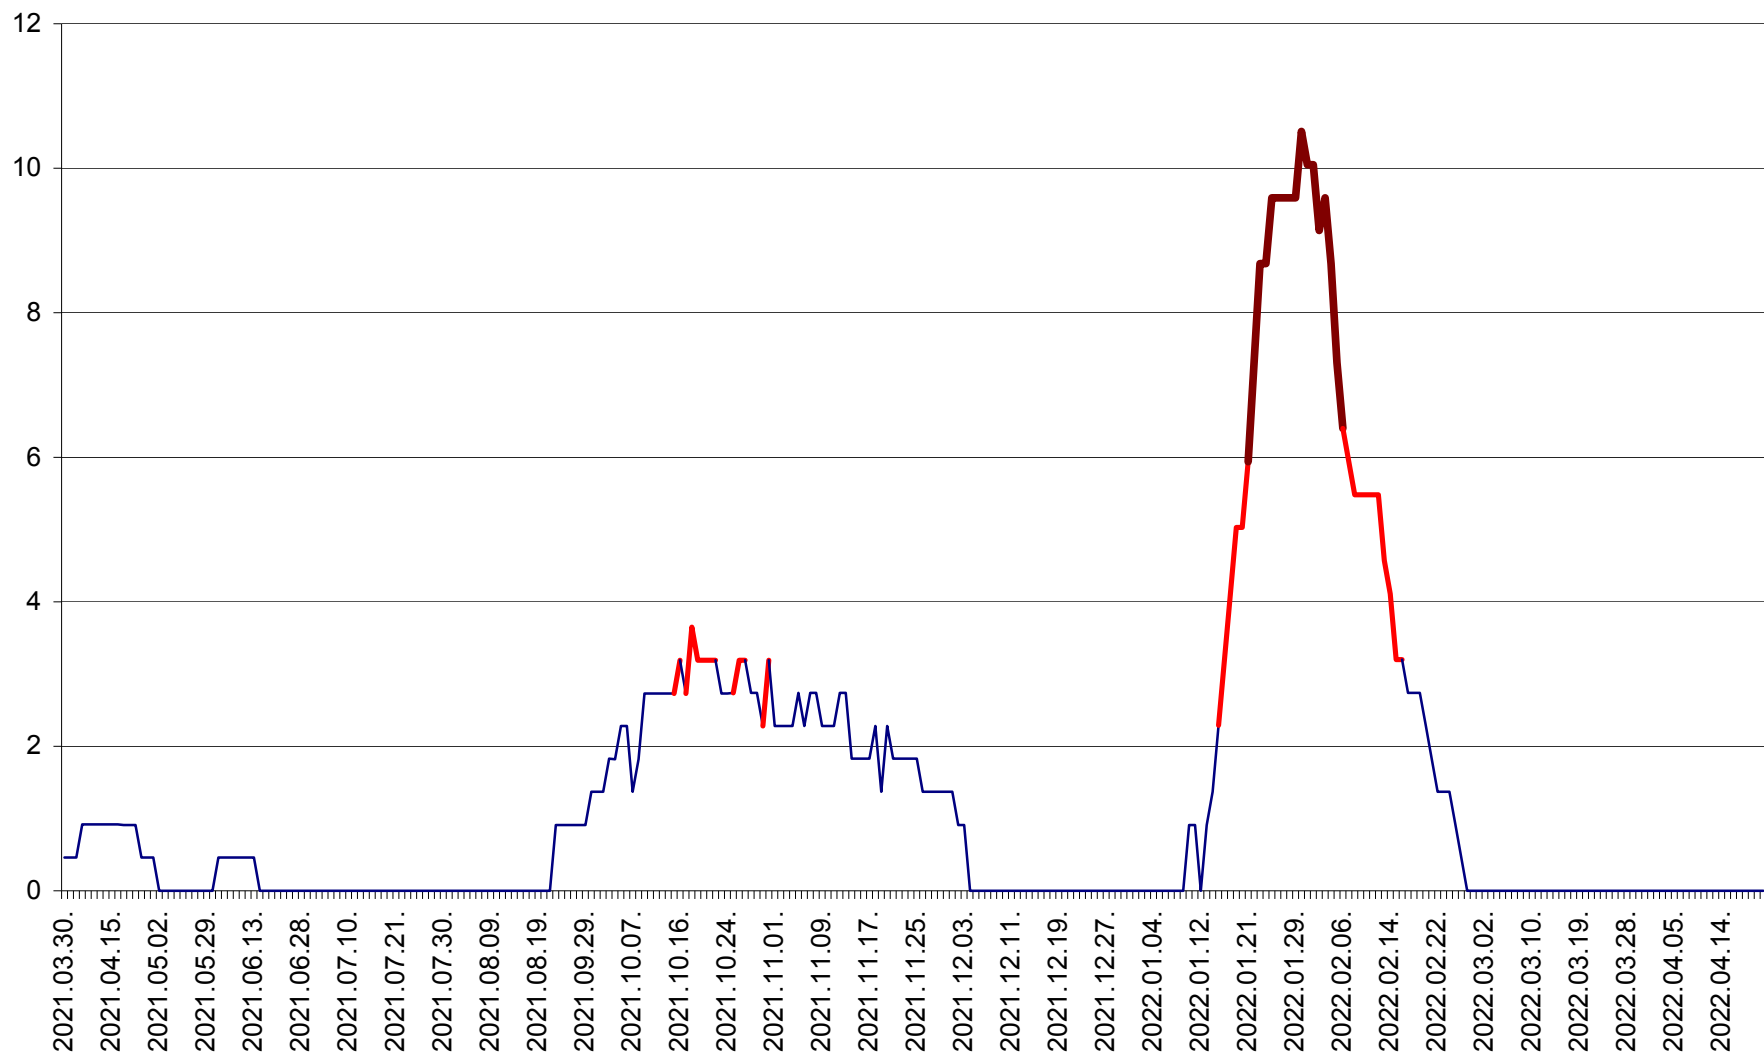

CICEU - Evolutia incidentei cumulate pe 14 zile la ‰ de locuitori  
2021.04.01. - 2022.04.23.

CIUCSÂNGEORGIU - Evolutia incidentei cumulate pe 14 zile la % de locuitori  
2021.04.01. - 2022.04.23.

CIUMANI - Evolutia incidentei cumulate pe 14 zile la ‰ de locuitori  
2021.04.01. - 2022.04.23.

CORBU - Evolutia incidentei cumulate pe 14 zile la ‰ de locuitori  
2021.04.01. - 2022.04.23.

CORUND - Evolutia incidentei cumulate pe 14 zile la ‰ de locuitori  
2021.04.01. - 2022.04.23.

COZMENI - Evolutia incidentei cumulate pe 14 zile la ‰ de locuitori  
2021.04.01. - 2022.04.23.

ORAȘ CRISTURU SECUIESC - Evolutia incidentei cumulate pe 14 zile la ‰ de locuitori  
2021.04.01. - 2022.04.23.

DĂNEȘTI - Evolutia incidentei cumulate pe 14 zile la ‰ de locuitori  
2021.04.01. - 2022.04.23.

DÂRJIU - Evolutia incidentei cumulate pe 14 zile la ‰ de locuitori  
2021.04.01. - 2022.04.23.

DEALU - Evolutia incidentei cumulate pe 14 zile la ‰ de locuitori  
2021.04.01. - 2022.04.23.

DITRĂU - Evolutia incidentei cumulate pe 14 zile la ‰ de locuitori  
2021.04.01. - 2022.04.23.