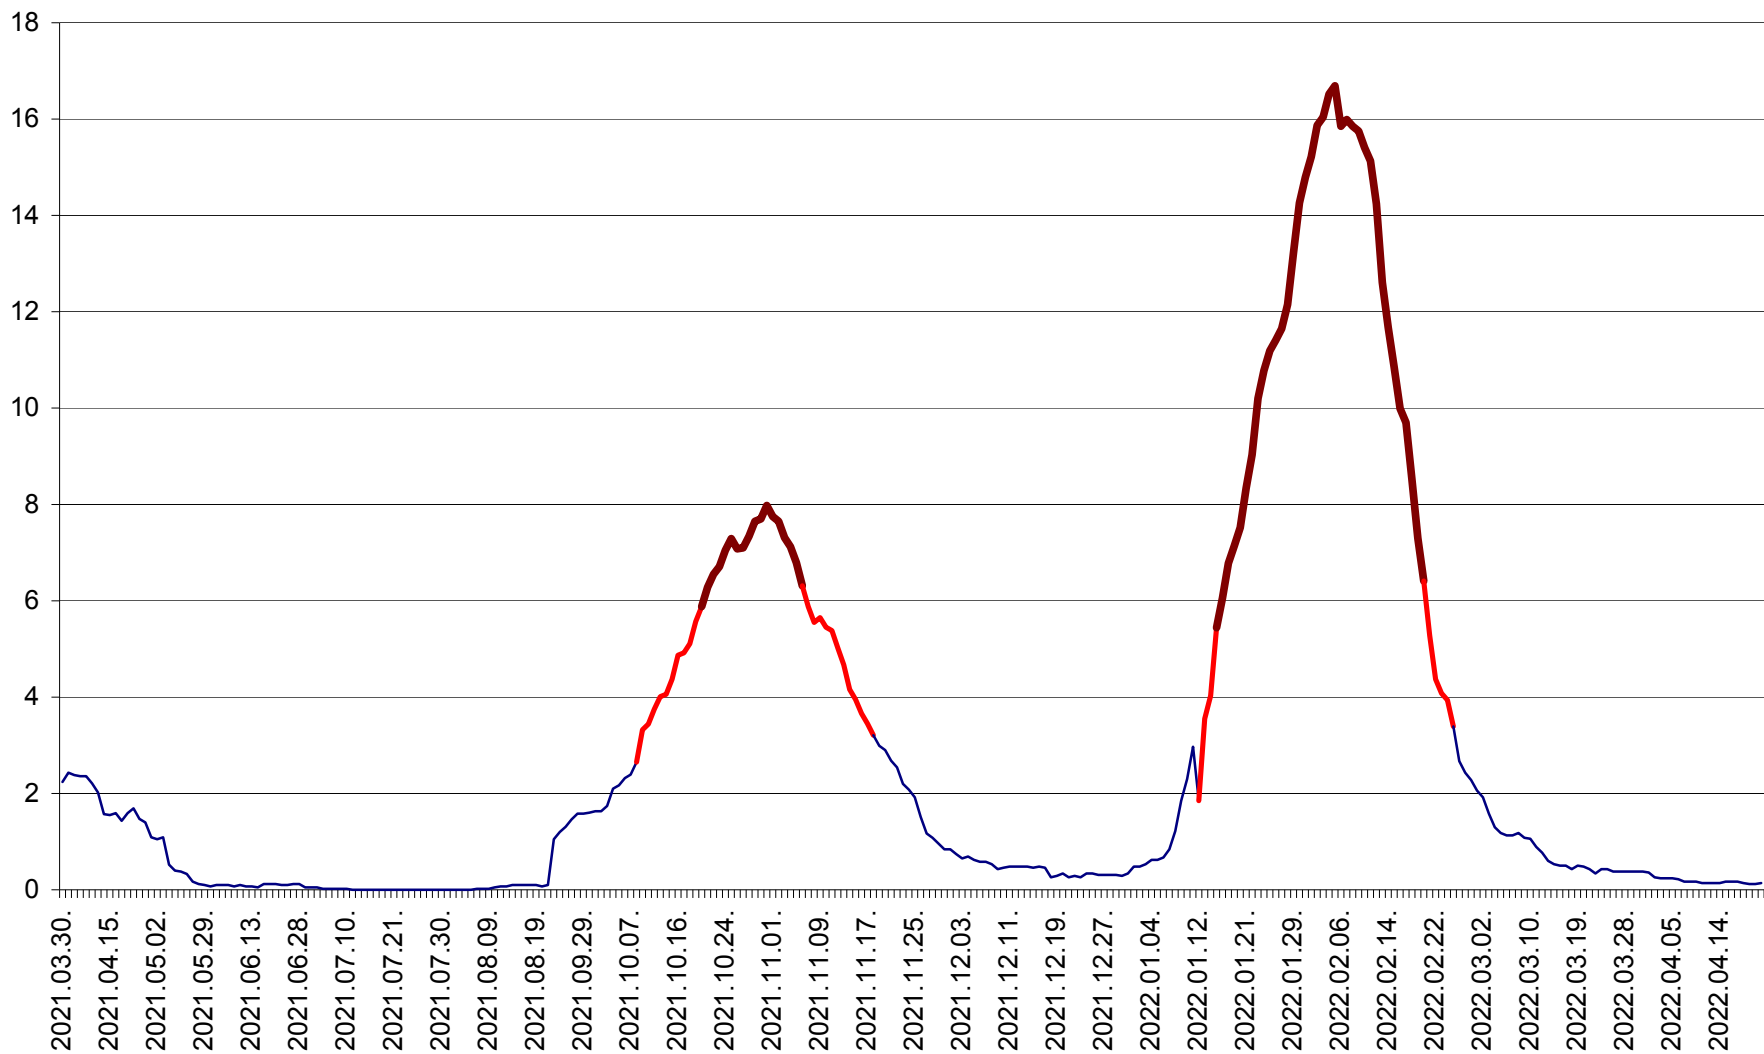

LUNCA DE JOS - Evolutia incidentei cumulate pe 14 zile la ‰ de locuitori  
2021.04.01. - 2022.04.23.

LUNCA DE SUS - Evolutia incidentei cumulate pe 14 zile la ‰ de locuitori  
2021.04.01. - 2022.04.23.

LUPENI - Evolutia incidentei cumulate pe 14 zile la ‰ de locuitori  
2021.04.01. - 2022.04.23.

MĂDĂRAȘ - Evolutia incidentei cumulate pe 14 zile la ‰ de locuitori  
2021.04.01. - 2022.04.23.

MĂRTINIȘ - Evolutia incidentei cumulate pe 14 zile la ‰ de locuitori  
2021.04.01. - 2022.04.23.

MEREȘTI - Evolutia incidentei cumulate pe 14 zile la ‰ de locuitori  
2021.04.01. - 2022.04.23.

MUNICIPIUL MIERCUREA-CIUC - Evolutia incidentei cumulate pe 14 zile la ‰ de locuitori  
2021.04.01. - 2022.04.23.