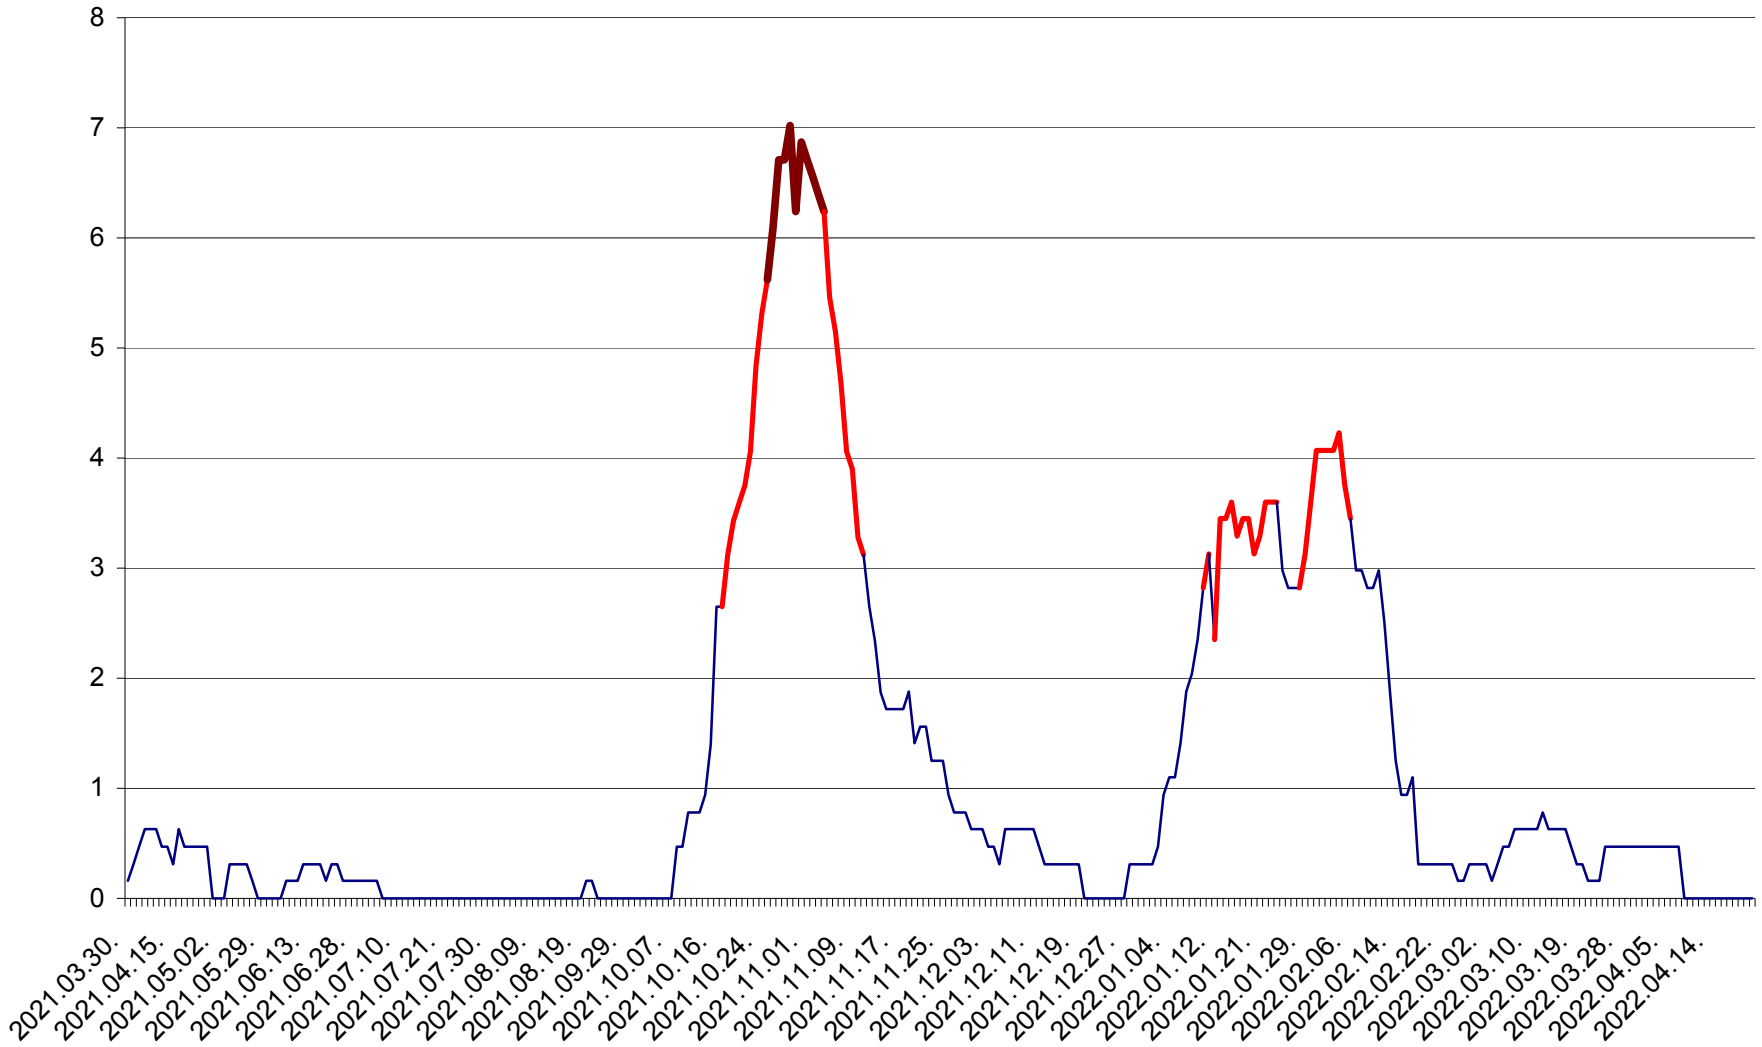

PLĂIEȘII DE JOS - Evoluția incidenței cumulate pe 14 zile la ‰ de locuitori  
2021.04.01. - 2022.04.23.

PORUMBENI - Evolutia incidentei cumulate pe 14 zile la ‰ de locuitori  
2021.04.01. - 2022.04.23.

PRAID - Evolutia incidentei cumulate pe 14 zile la ‰ de locuitori  
2021.04.01. - 2022.04.23.

RACU - Evolutia incidentei cumulate pe 14 zile la ‰ de locuitori  
2021.04.01. - 2022.04.23.

REMETEA - Evolutia incidentei cumulate pe 14 zile la ‰ de locuitori  
2021.04.01. - 2022.04.23.

SĂCEL - Evolutia incidentei cumulate pe 14 zile la ‰ de locuitori  
2021.04.01. - 2022.04.23.

SÂNCRĂIENI - Evolutia incidentei cumulate pe 14 zile la ‰ de locuitori  
2021.04.01. - 2022.04.23.

SÂNDOMIC - Evolutia incidentei cumulate pe 14 zile la ‰ de locuitori  
2021.04.01. - 2022.04.23.