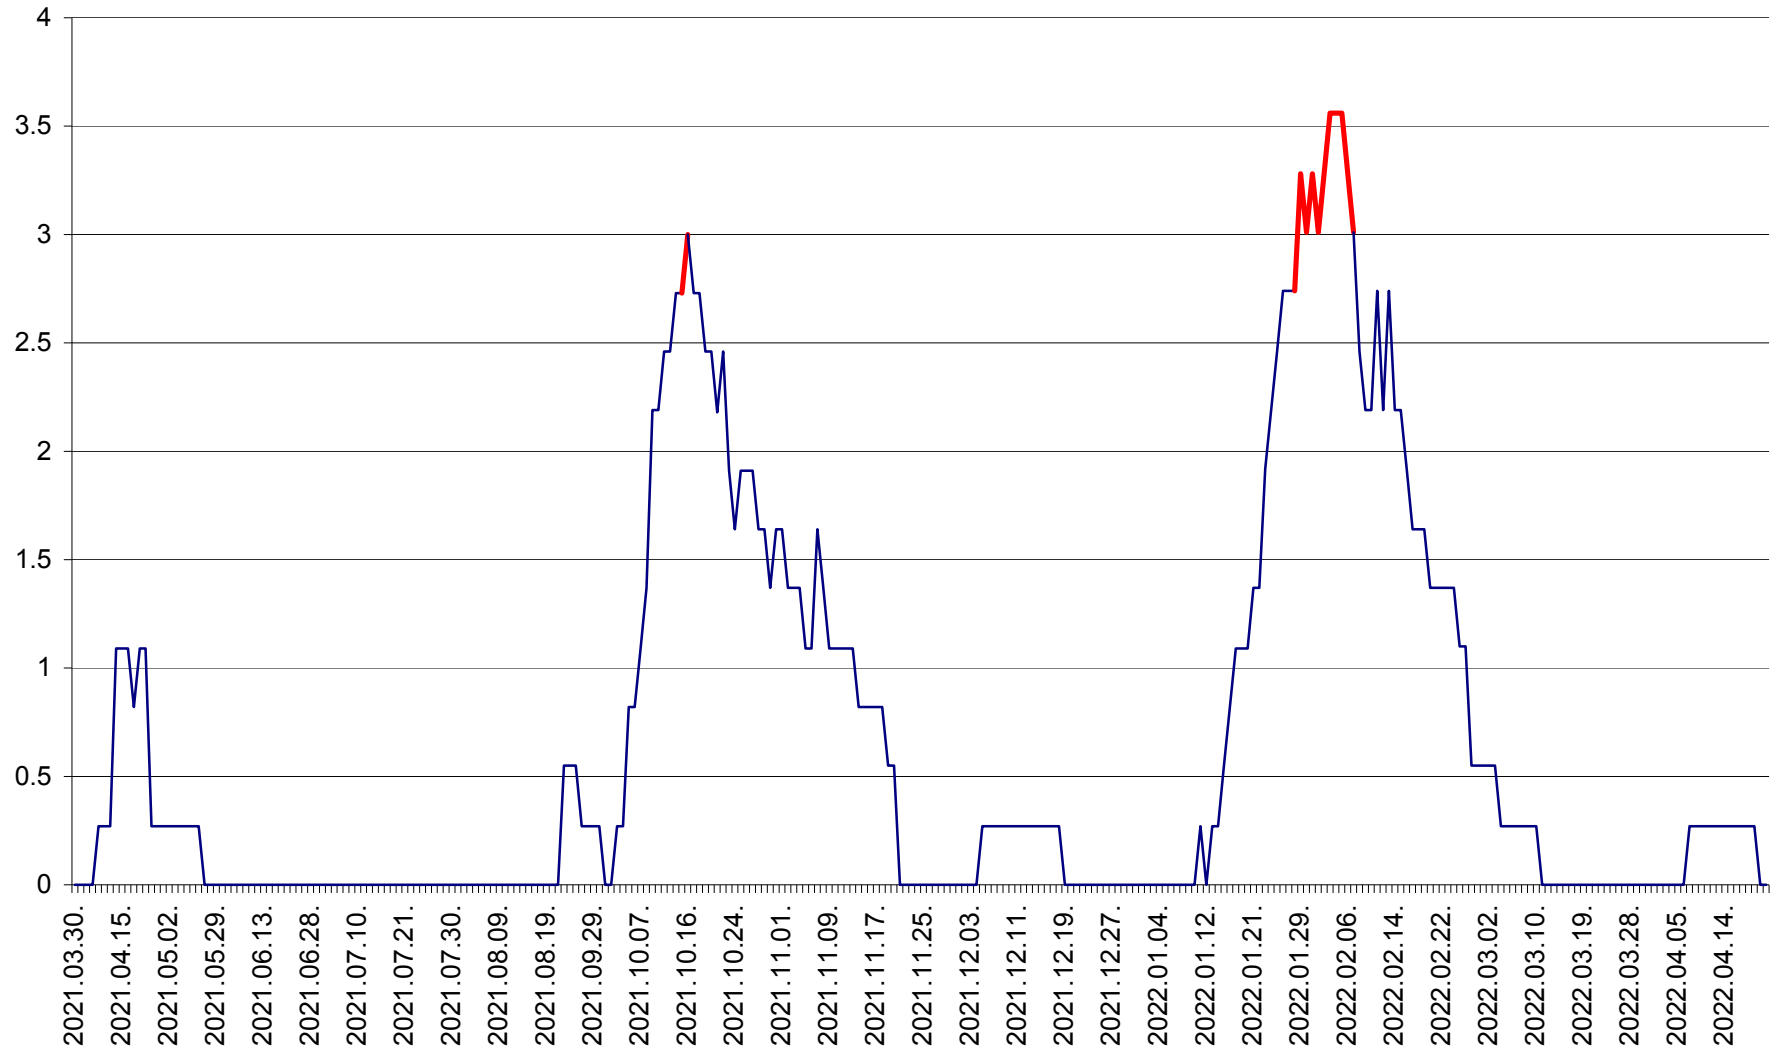

FELICENI - Evolutia incidentei cumulate pe 14 zile la % de locuitori  
2021.04.01. - 2022.04.23.

FRUMOASA - Evolutia incidentei cumulate pe 14 zile la ‰ de locuitori  
2021.04.01. - 2022.04.23.

GĂLĂUȚAȘ - Evoluția incidenței cumulate pe 14 zile la ‰ de locuitori  
2021.04.01. - 2022.04.23.

MUNICIPIUL GHEORGHENI - Evolutia incidentei cumulate pe 14 zile la ‰ de locuitori  
2021.04.01. - 2022.04.23.

JOSENI - Evolutia incidentei cumulate pe 14 zile la ‰ de locuitori  
2021.04.01. - 2022.04.23.

LĂZAREA - Evolutia incidentei cumulate pe 14 zile la % de locuitori  
2021.04.01. - 2022.04.23.

LELICENI - Evolutia incidentei cumulate pe 14 zile la ‰ de locuitori  
2021.04.01. - 2022.04.23.

LUETA - Evolutia incidentei cumulate pe 14 zile la ‰ de locuitori  
2021.04.01. - 2022.04.23.

LUNCA DE JOS - Evolutia incidentei cumulate pe 14 zile la ‰ de locuitori  
2021.04.01. - 2022.04.23.

LUNCA DE SUS - Evolutia incidentei cumulate pe 14 zile la ‰ de locuitori  
2021.04.01. - 2022.04.23.