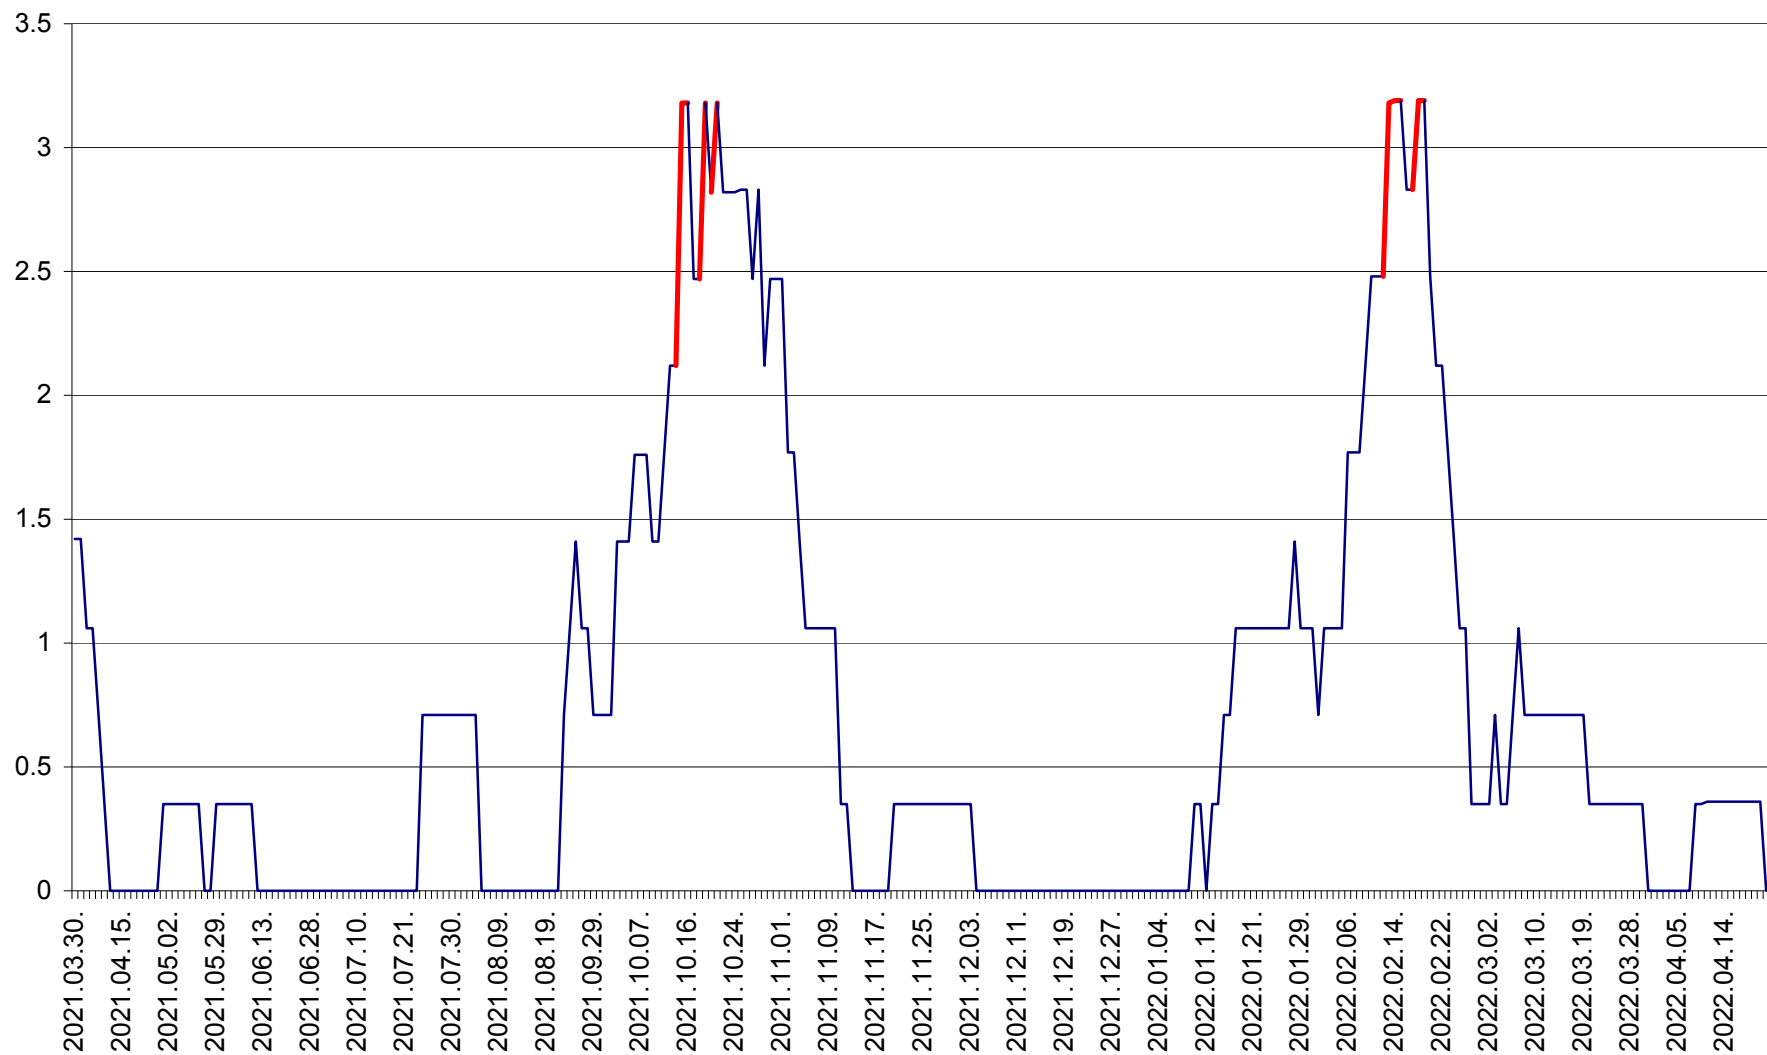

MIHĂILENI - Evolutia incidentei cumulate pe 14 zile la ‰ de locuitori  
2021.04.01. - 2022.04.23.

MUGENI - Evolutia incidentei cumulate pe 14 zile la ‰ de locuitori  
2021.04.01. - 2022.04.23.

OCLAND - Evolutia incidentei cumulate pe 14 zile la ‰ de locuitori  
2021.04.01. - 2022.04.23.

MUNICIPIUL ODORHEIU SECUIESC - Evolutia incidentei cumulate pe 14 zile la % de locuitori  
2021.04.01. - 2022.04.23.

PĂULENI-CIUC - Evolutia incidentei cumulate pe 14 zile la % de locuitori  
2021.04.01. - 2022.04.23.

PLĂIEȘII DE JOS - Evoluția incidenței cumulate pe 14 zile la ‰ de locuitori  
2021.04.01. - 2022.04.23.

PORUMBENI - Evolutia incidentei cumulate pe 14 zile la ‰ de locuitori  
2021.04.01. - 2022.04.23.