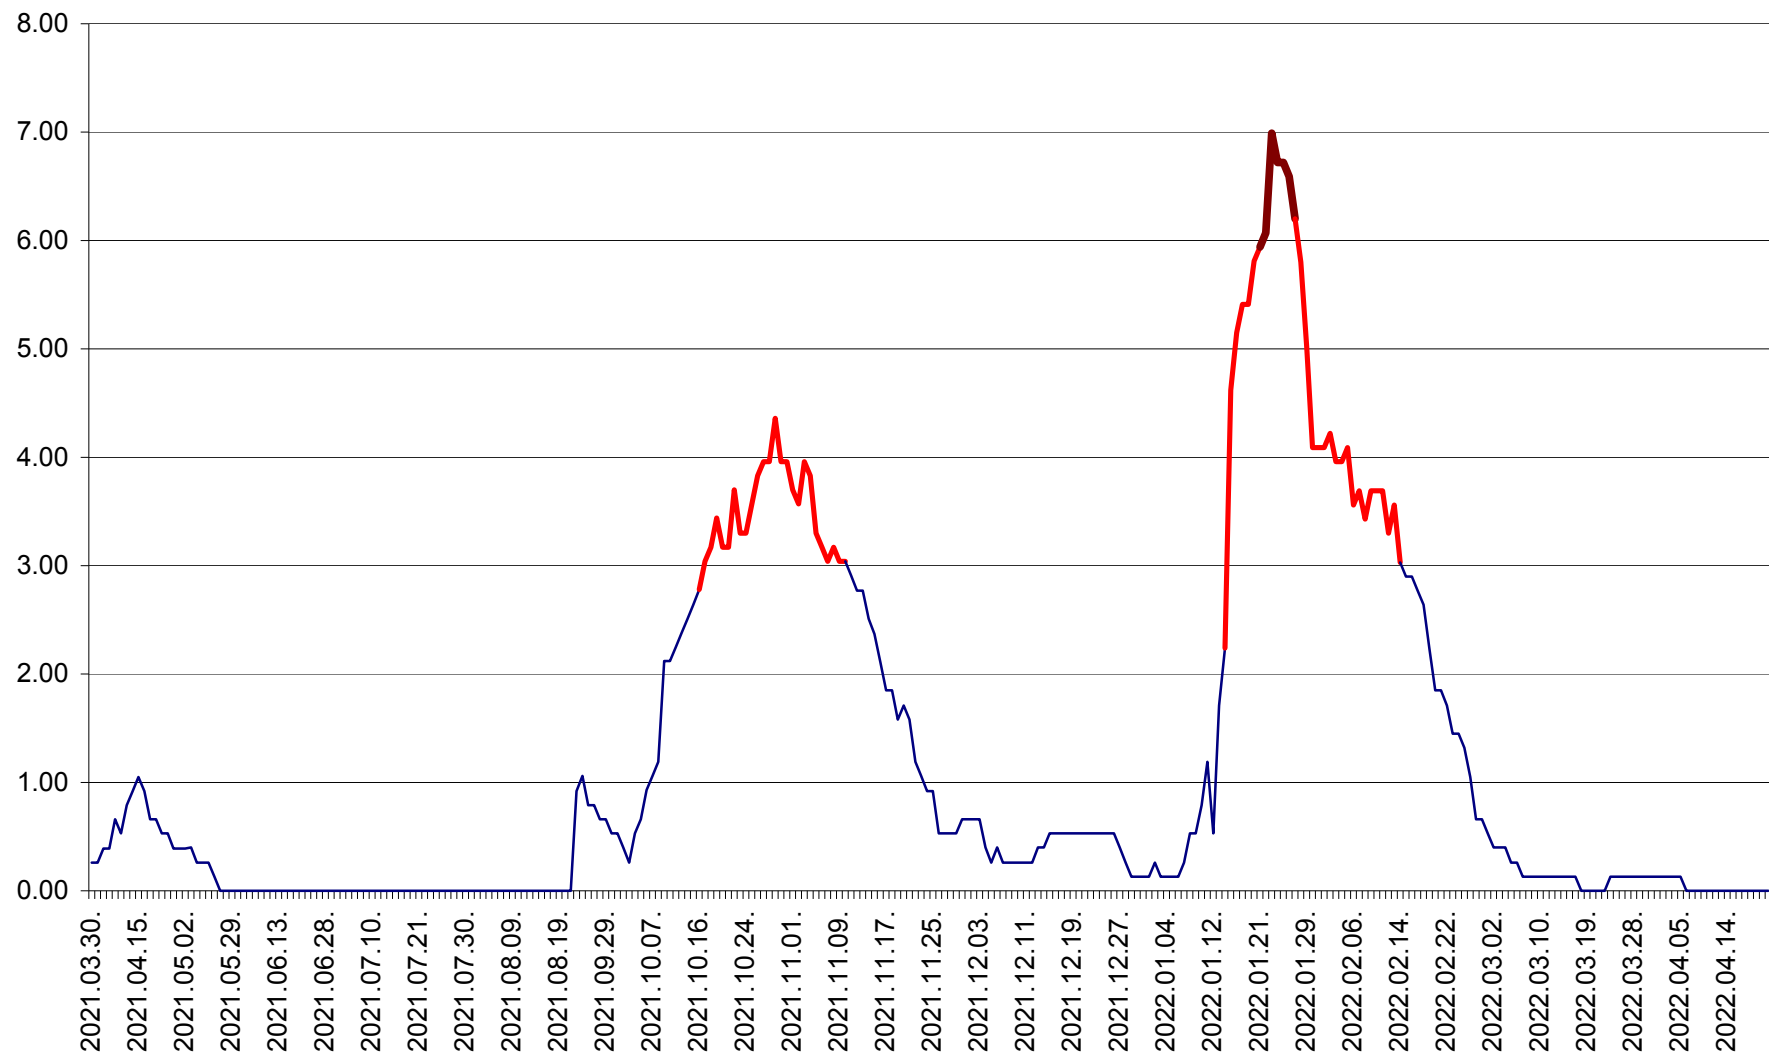

VOȘLĂBENI - Evolutia incidentei cumulate pe 14 zile la ‰ de locuitori
2021.04.01. - 2022.04.23.