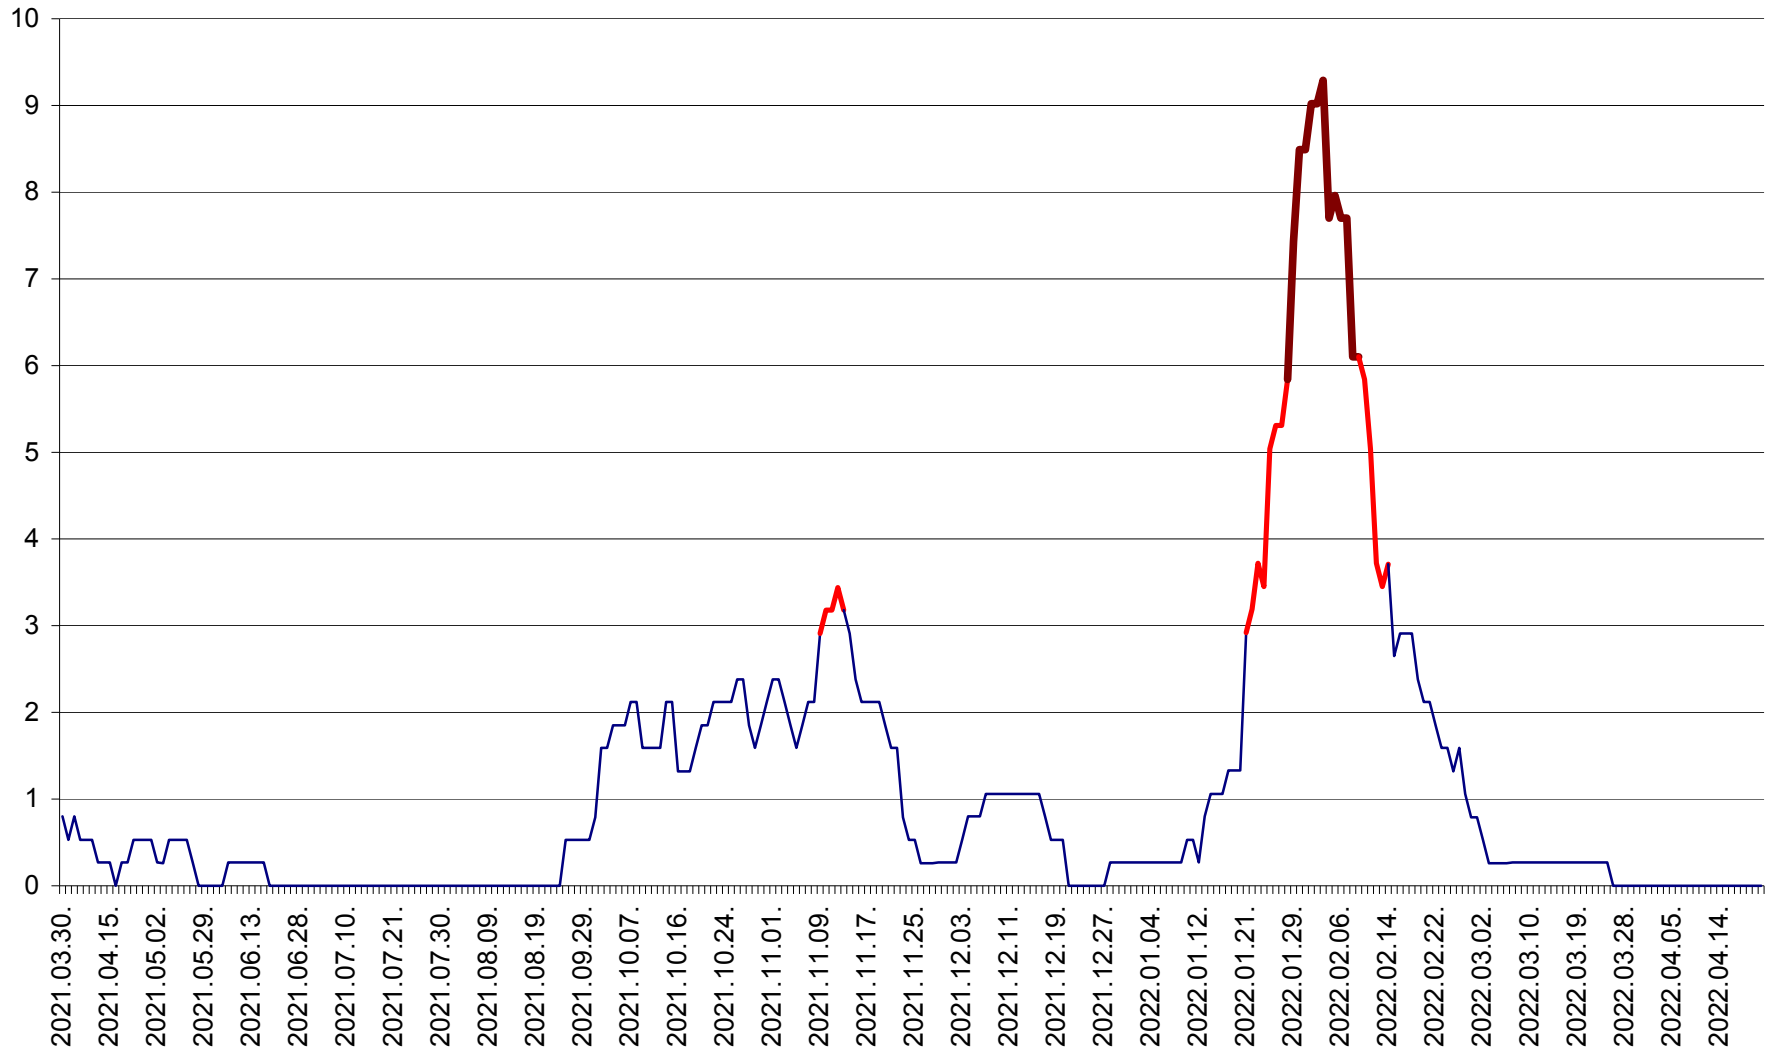

ORAȘ CRISTURU SECUIESC - Evolutia incidentei cumulate pe 14 zile la ‰ de locuitori  
2021.04.01. - 2022.04.23.

DĂNEȘTI - Evolutia incidentei cumulate pe 14 zile la ‰ de locuitori  
2021.04.01. - 2022.04.23.

DÂRJIU - Evolutia incidentei cumulate pe 14 zile la ‰ de locuitori  
2021.04.01. - 2022.04.23.

DEALU - Evolutia incidentei cumulate pe 14 zile la ‰ de locuitori  
2021.04.01. - 2022.04.23.

DITRĂU - Evolutia incidentei cumulate pe 14 zile la ‰ de locuitori  
2021.04.01. - 2022.04.23.

FELICENI - Evolutia incidentei cumulate pe 14 zile la % de locuitori  
2021.04.01. - 2022.04.23.

FRUMOASA - Evolutia incidentei cumulate pe 14 zile la ‰ de locuitori  
2021.04.01. - 2022.04.23.

GĂLĂUȚAȘ - Evoluția incidenței cumulate pe 14 zile la ‰ de locuitori  
2021.04.01. - 2022.04.23.