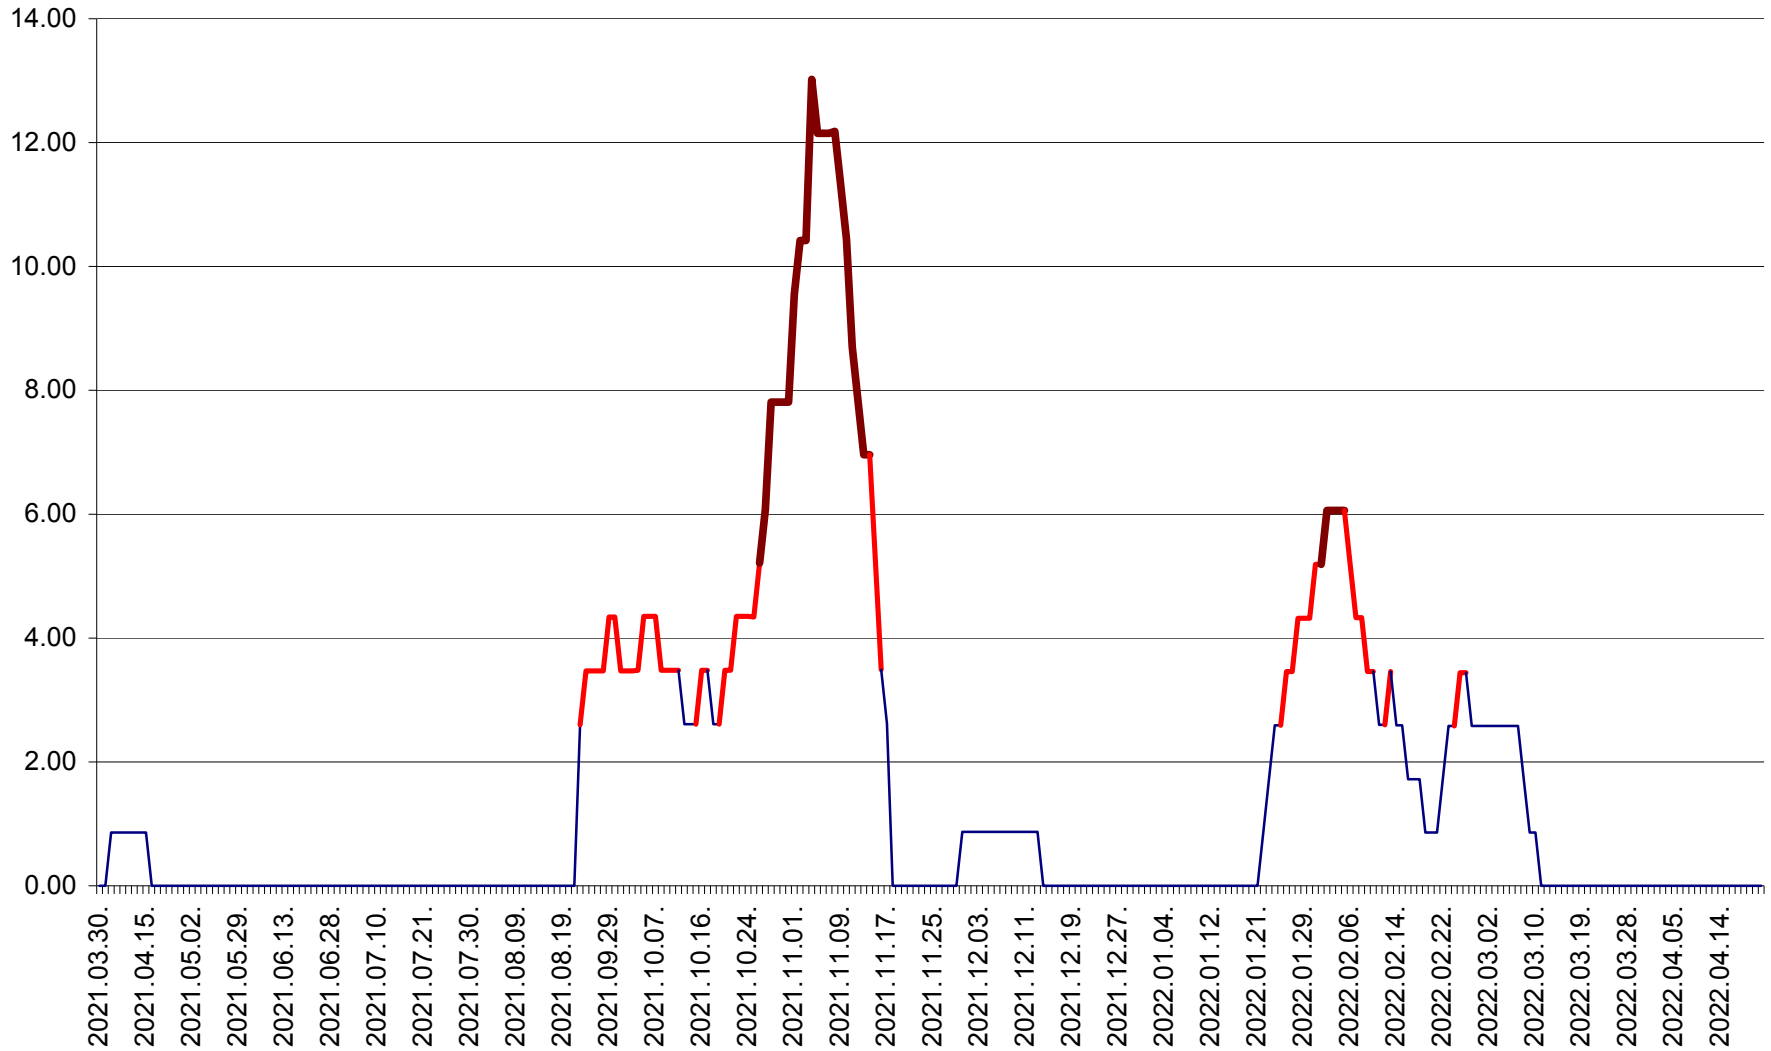

VĂRȘAG - Evolutia incidentei cumulate pe 14 zile la ‰ de locuitori
2021.04.01. - 2022.04.23.