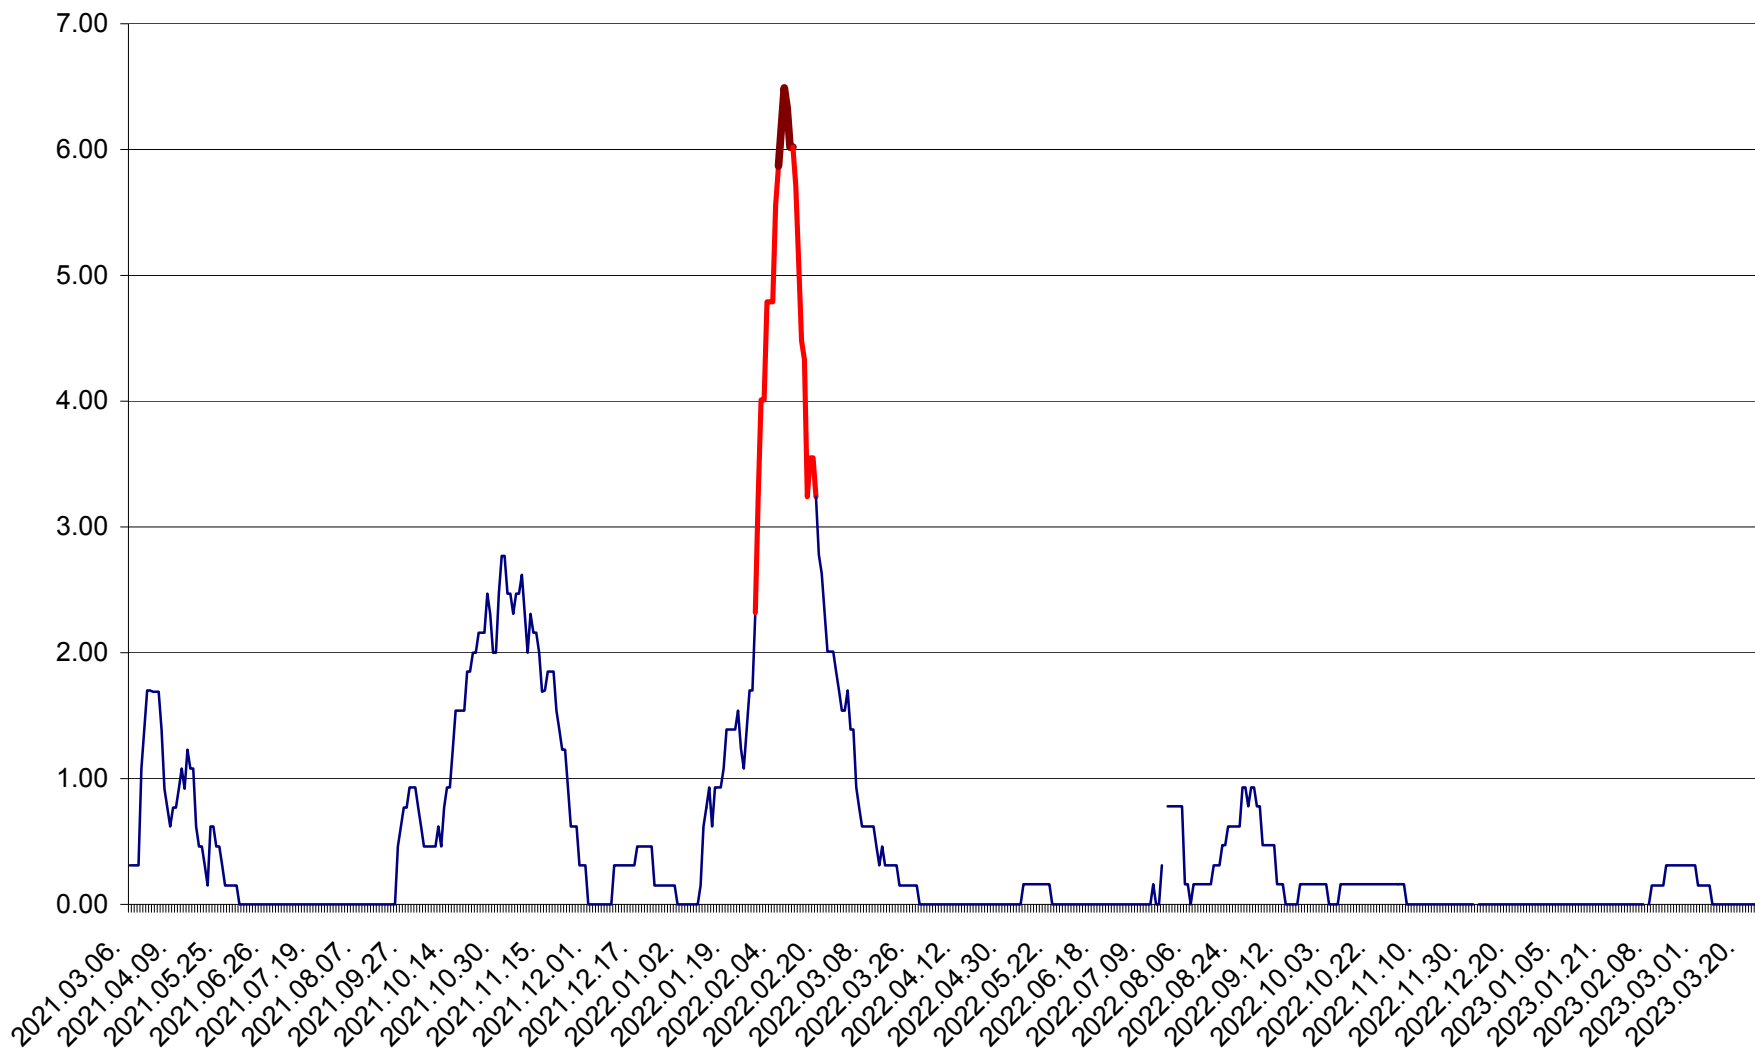

ORAȘ BĂLAN - Evoluția incidenței cumulate pe 14 zile la ‰ de locuitori
2021.03.07. - 2023.03.24.

BILBOR - Evolutia incidentei cumulate pe 14 zile la ‰ de locuitori
2021.03.07. - 2023.03.24.

ORAȘ BORSEC - Evolutia incidentei cumulate pe 14 zile la ‰ de locuitori
2021.03.07. - 2023.03.24.

BRĂDEȘTI - Evoluția incidenței cumulate pe 14 zile la ‰ de locuitori
2021.03.07. - 2023.03.24.

CĂPÂLNIȚA - Evoluția incidenței cumulate pe 14 zile la ‰ de locuitori
2021.03.07. - 2023.03.24.

CÂRȚA - Evolutia incidentei cumulate pe 14 zile la ‰ de locuitori
2021.03.07. - 2023.03.24.

CICEU - Evolutia incidentei cumulate pe 14 zile la ‰ de locuitori
2021.03.07. - 2023.03.24.

CIUCSÂNGEORGIU - Evolutia incidentei cumulate pe 14 zile la ‰ de locuitori
2021.03.07. - 2023.03.24.

CIUMANI - Evolutia incidentei cumulate pe 14 zile la ‰ de locuitori
2021.03.07. - 2023.03.24.

CORBU - Evolutia incidentei cumulate pe 14 zile la ‰ de locuitori
2021.03.07. - 2023.03.24.

CORUND - Evolutia incidentei cumulate pe 14 zile la ‰ de locuitori
2021.03.07. - 2023.03.24.

COZMENI - Evolutia incidentei cumulate pe 14 zile la ‰ de locuitori
2021.03.07. - 2023.03.24.