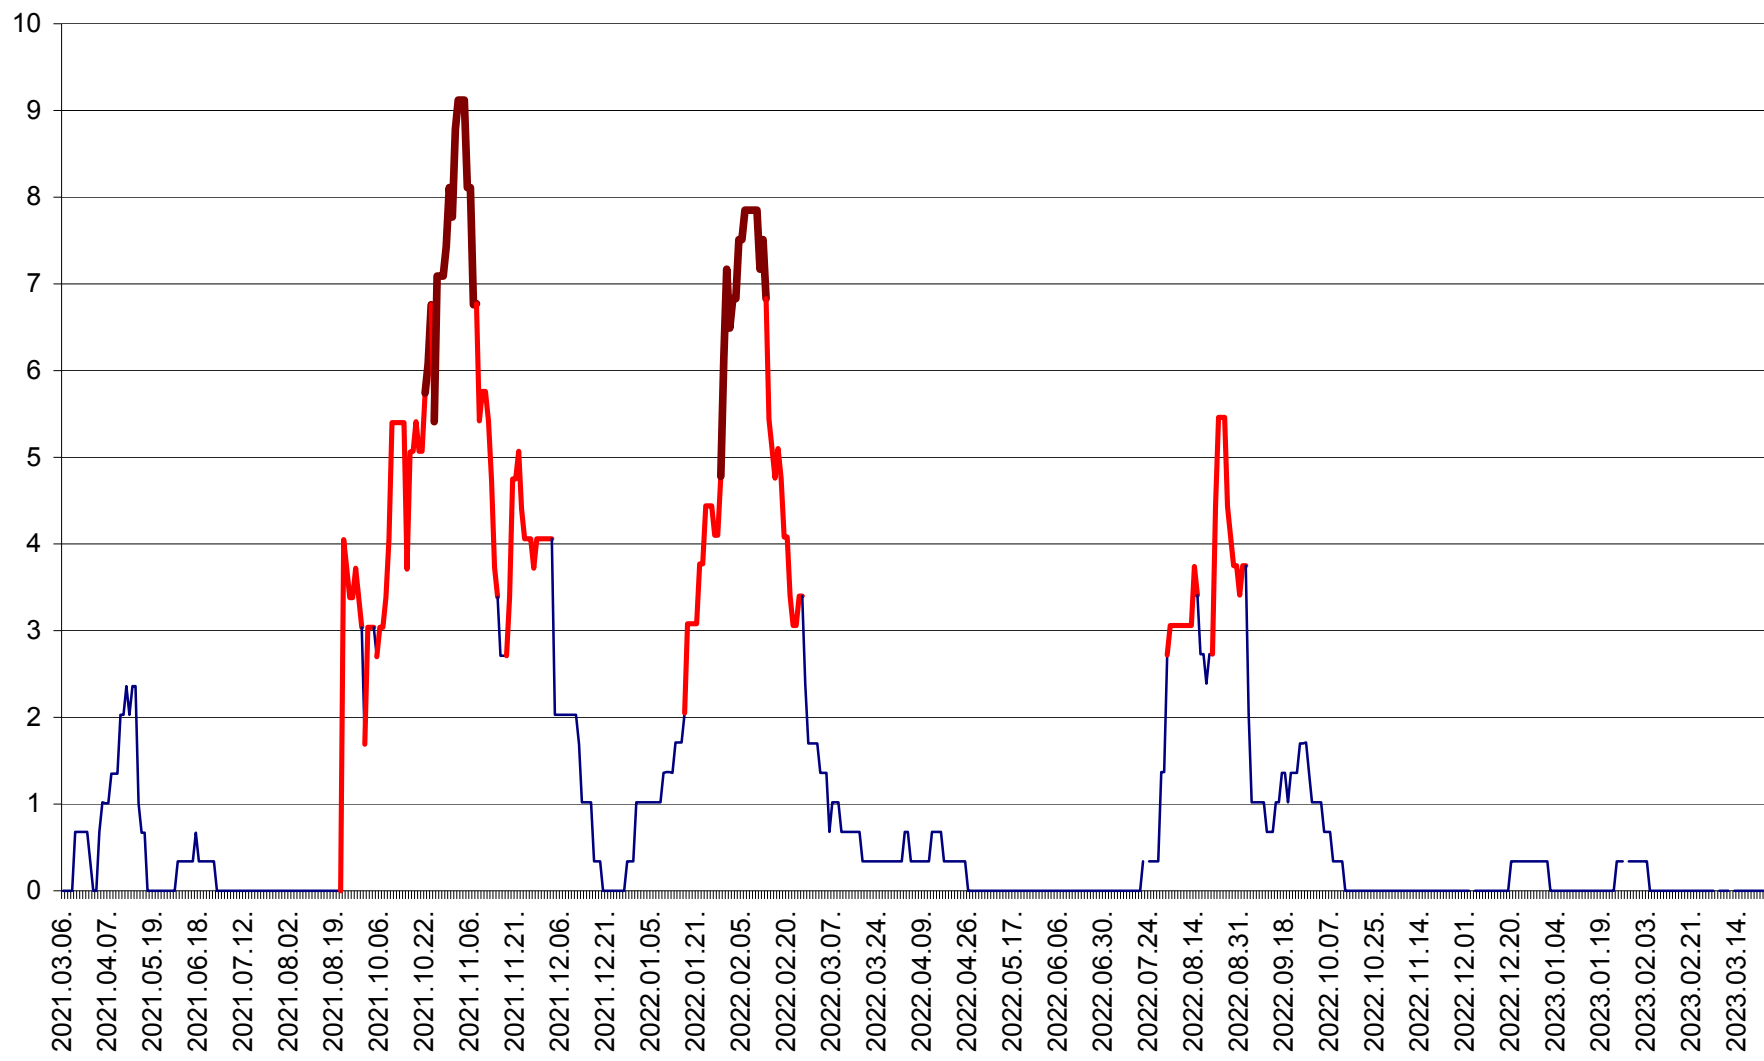

LELICENI - Evolutia incidentei cumulate pe 14 zile la ‰ de locuitori
2021.03.07. - 2023.03.24.

LUETA - Evolutia incidentei cumulate pe 14 zile la ‰ de locuitori
2021.03.07. - 2023.03.24.

LUNCA DE JOS - Evolutia incidentei cumulate pe 14 zile la ‰ de locuitori
2021.03.07. - 2023.03.24.

LUNCA DE SUS - Evolutia incidentei cumulate pe 14 zile la ‰ de locuitori
2021.03.07. - 2023.03.24.

LUPENI - Evolutia incidentei cumulate pe 14 zile la ‰ de locuitori
2021.03.07. - 2023.03.24.

MĂDĂRAȘ - Evolutia incidentei cumulate pe 14 zile la ‰ de locuitori
2021.03.07. - 2023.03.24.

MĂRTINIȘ - Evolutia incidentei cumulate pe 14 zile la % de locuitori
2021.03.07. - 2023.03.24.

MEREȘTI - Evolutia incidentei cumulate pe 14 zile la ‰ de locuitori
2021.03.07. - 2023.03.24.

MUNICIPIUL MIERCUREA-CIUC - Evolutia incidentei cumulate pe 14 zile la ‰ de locuitori
2021.03.07. - 2023.03.24.