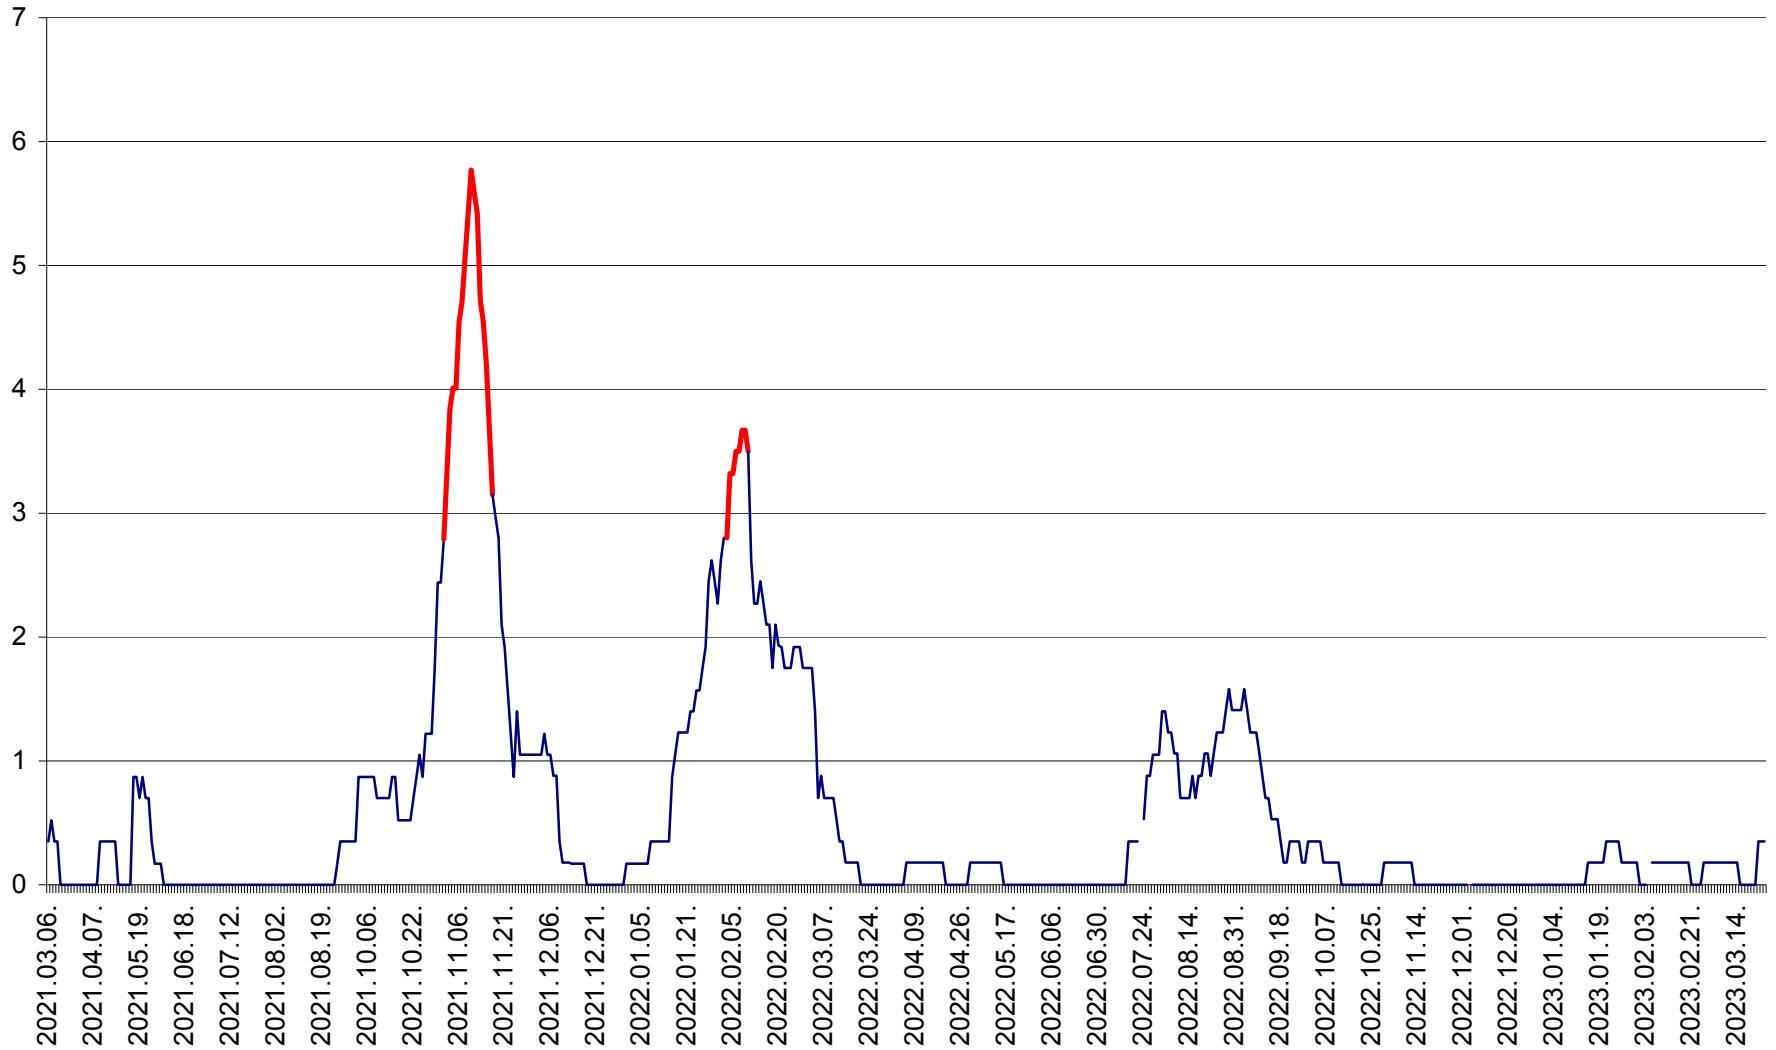

ORAȘ BĂLAN - Evoluția incidenței cumulate pe 14 zile la ‰ de locuitori
2021.03.07. - 2023.03.24.

BILBOR - Evolutia incidentei cumulate pe 14 zile la ‰ de locuitori
2021.03.07. - 2023.03.24.

ORAȘ BORSEC - Evolutia incidentei cumulate pe 14 zile la ‰ de locuitori
2021.03.07. - 2023.03.24.

CORBU - Evolutia incidentei cumulate pe 14 zile la ‰ de locuitori
2021.03.07. - 2023.03.24.

CORUND - Evolutia incidentei cumulate pe 14 zile la ‰ de locuitori
2021.03.07. - 2023.03.24.

COZMENI - Evolutia incidentei cumulate pe 14 zile la ‰ de locuitori
2021.03.07. - 2023.03.24.

ORAȘ CRISTURU SECUIESC - Evolutia incidentei cumulate pe 14 zile la ‰ de locuitori
2021.03.07. - 2023.03.24.

DĂNEȘTI - Evolutia incidentei cumulate pe 14 zile la ‰ de locuitori
2021.03.07. - 2023.03.24.

DÂRJIU - Evolutia incidentei cumulate pe 14 zile la ‰ de locuitori
2021.03.07. - 2023.03.24.

DEALU - Evolutia incidentei cumulate pe 14 zile la ‰ de locuitori
2021.03.07. - 2023.03.24.

DITRĂU - Evolutia incidentei cumulate pe 14 zile la ‰ de locuitori
2021.03.07. - 2023.03.24.