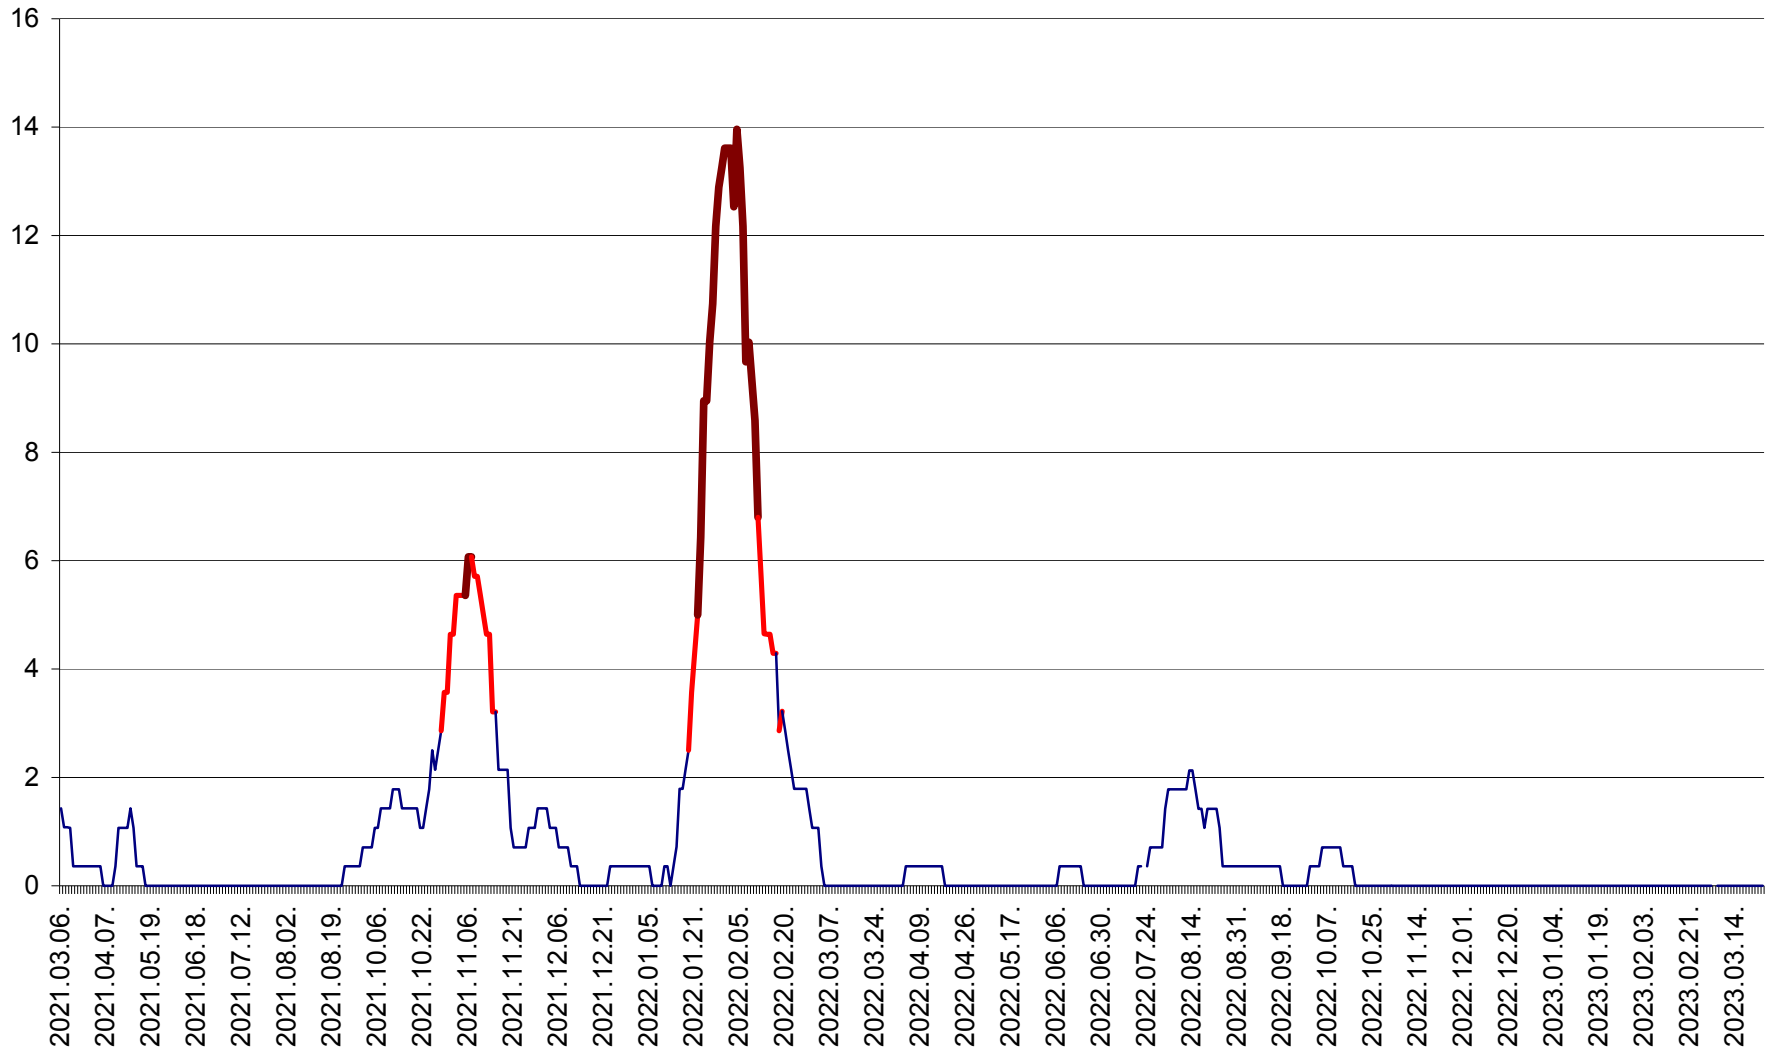

ȘIMONEȘTI - Evolutia incidentei cumulate pe 14 zile la ‰ de locuitori
2021.03.07. - 2023.03.24.

SICULENI - Evolutia incidentei cumulate pe 14 zile la ‰ de locuitori
2021.03.07. - 2023.03.24.