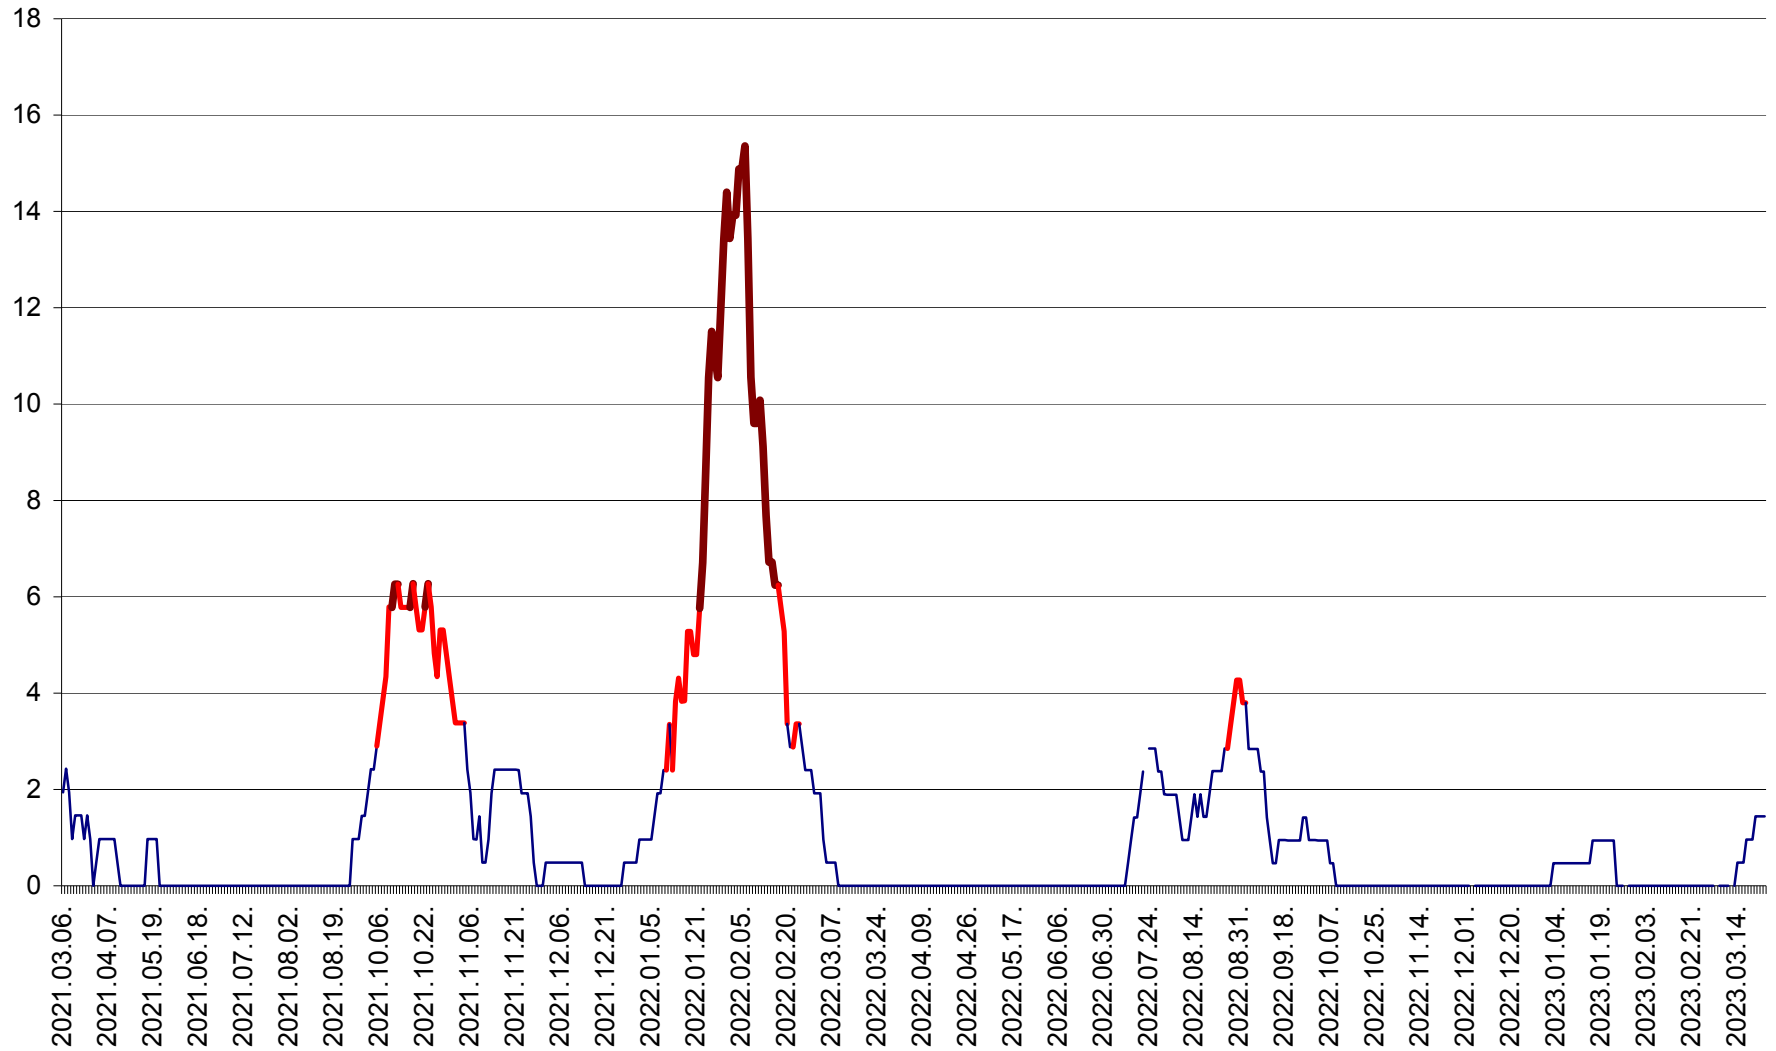

PLĂIEȘII DE JOS - Evolutia incidentei cumulate pe 14 zile la ‰ de locuitori
2021.03.07. - 2023.03.24.