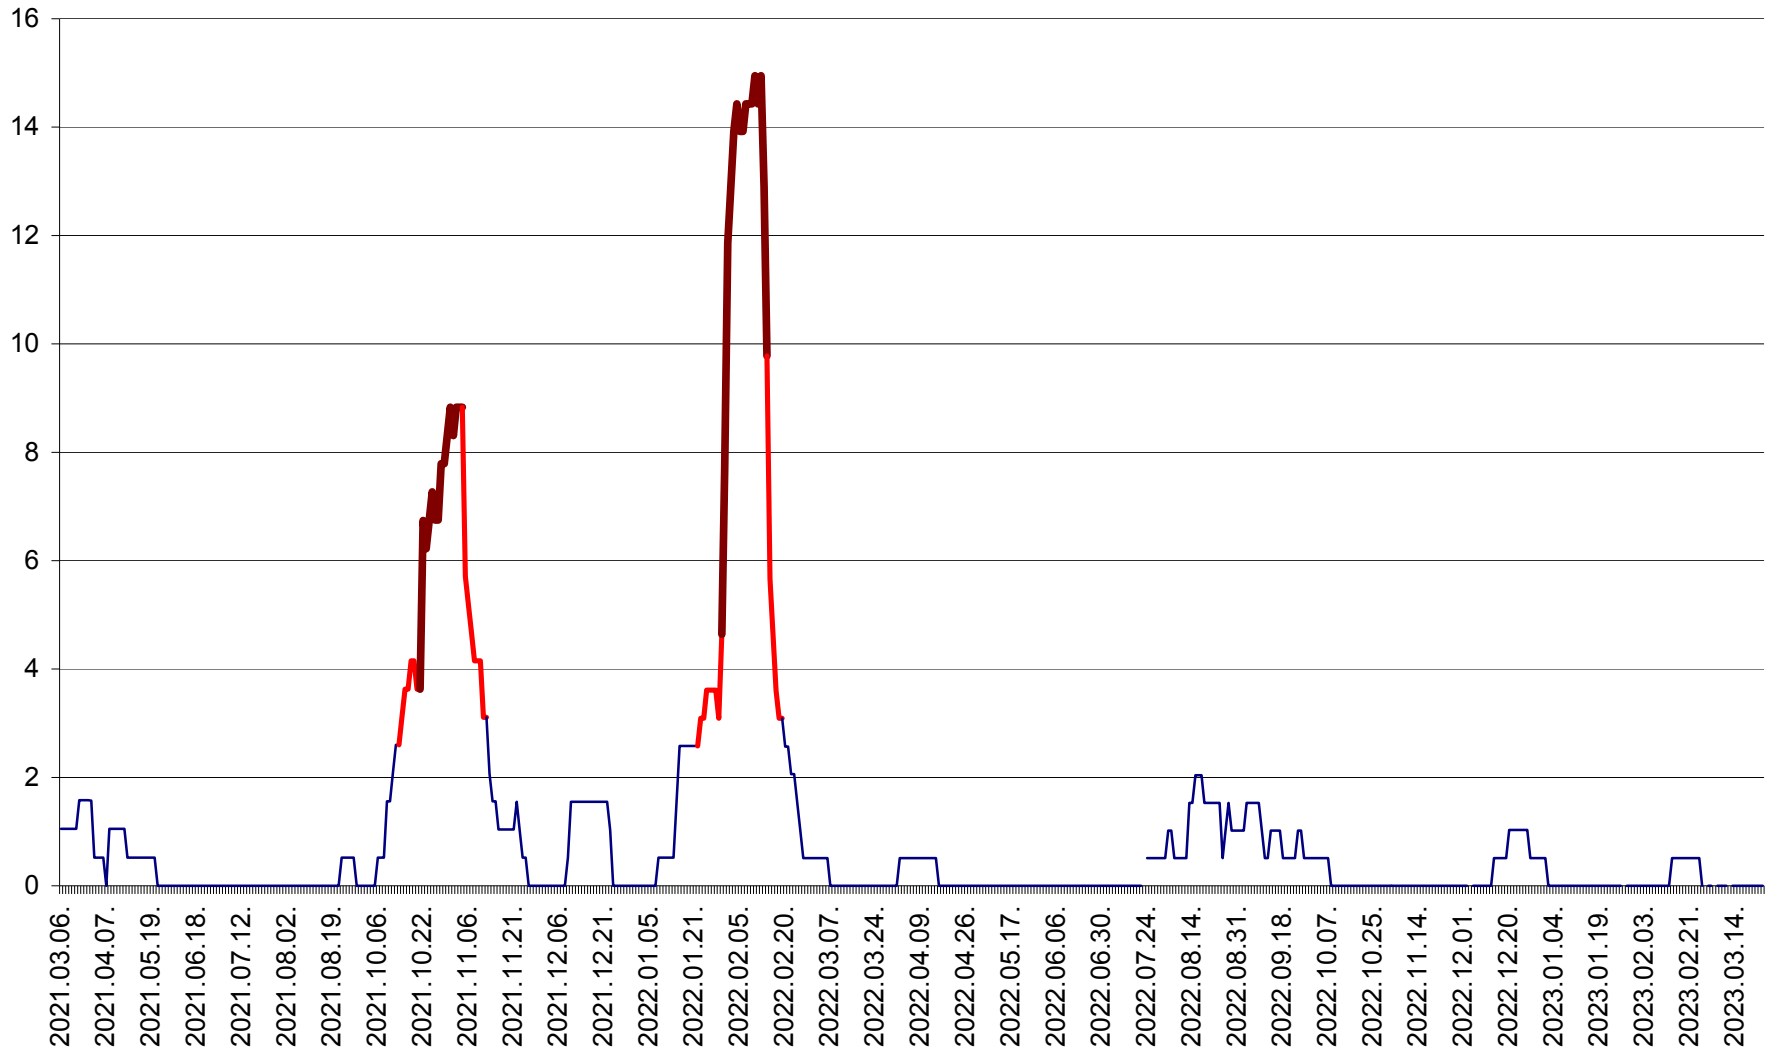

MIHĂILENI - Evolutia incidentei cumulate pe 14 zile la ‰ de locuitori
2021.03.07. - 2023.03.24.

MUGENI - Evolutia incidentei cumulate pe 14 zile la ‰ de locuitori
2021.03.07. - 2023.03.24.

OCLAND - Evolutia incidentei cumulate pe 14 zile la ‰ de locuitori
2021.03.07. - 2023.03.24.

MUNICIPIUL ODORHEIU SECUIESC - Evolutia incidentei cumulate pe 14 zile la % de locuitori
2021.03.07. - 2023.03.24.

PĂULENI-CIUC - Evolutia incidentei cumulate pe 14 zile la ‰ de locuitori
2021.03.07. - 2023.03.24.

PLĂIEȘII DE JOS - Evolutia incidentei cumulate pe 14 zile la ‰ de locuitori
2021.03.07. - 2023.03.24.

PORUMBENI - Evolutia incidentei cumulate pe 14 zile la ‰ de locuitori
2021.03.07. - 2023.03.24.

PRAID - Evolutia incidentei cumulate pe 14 zile la ‰ de locuitori
2021.03.07. - 2023.03.24.