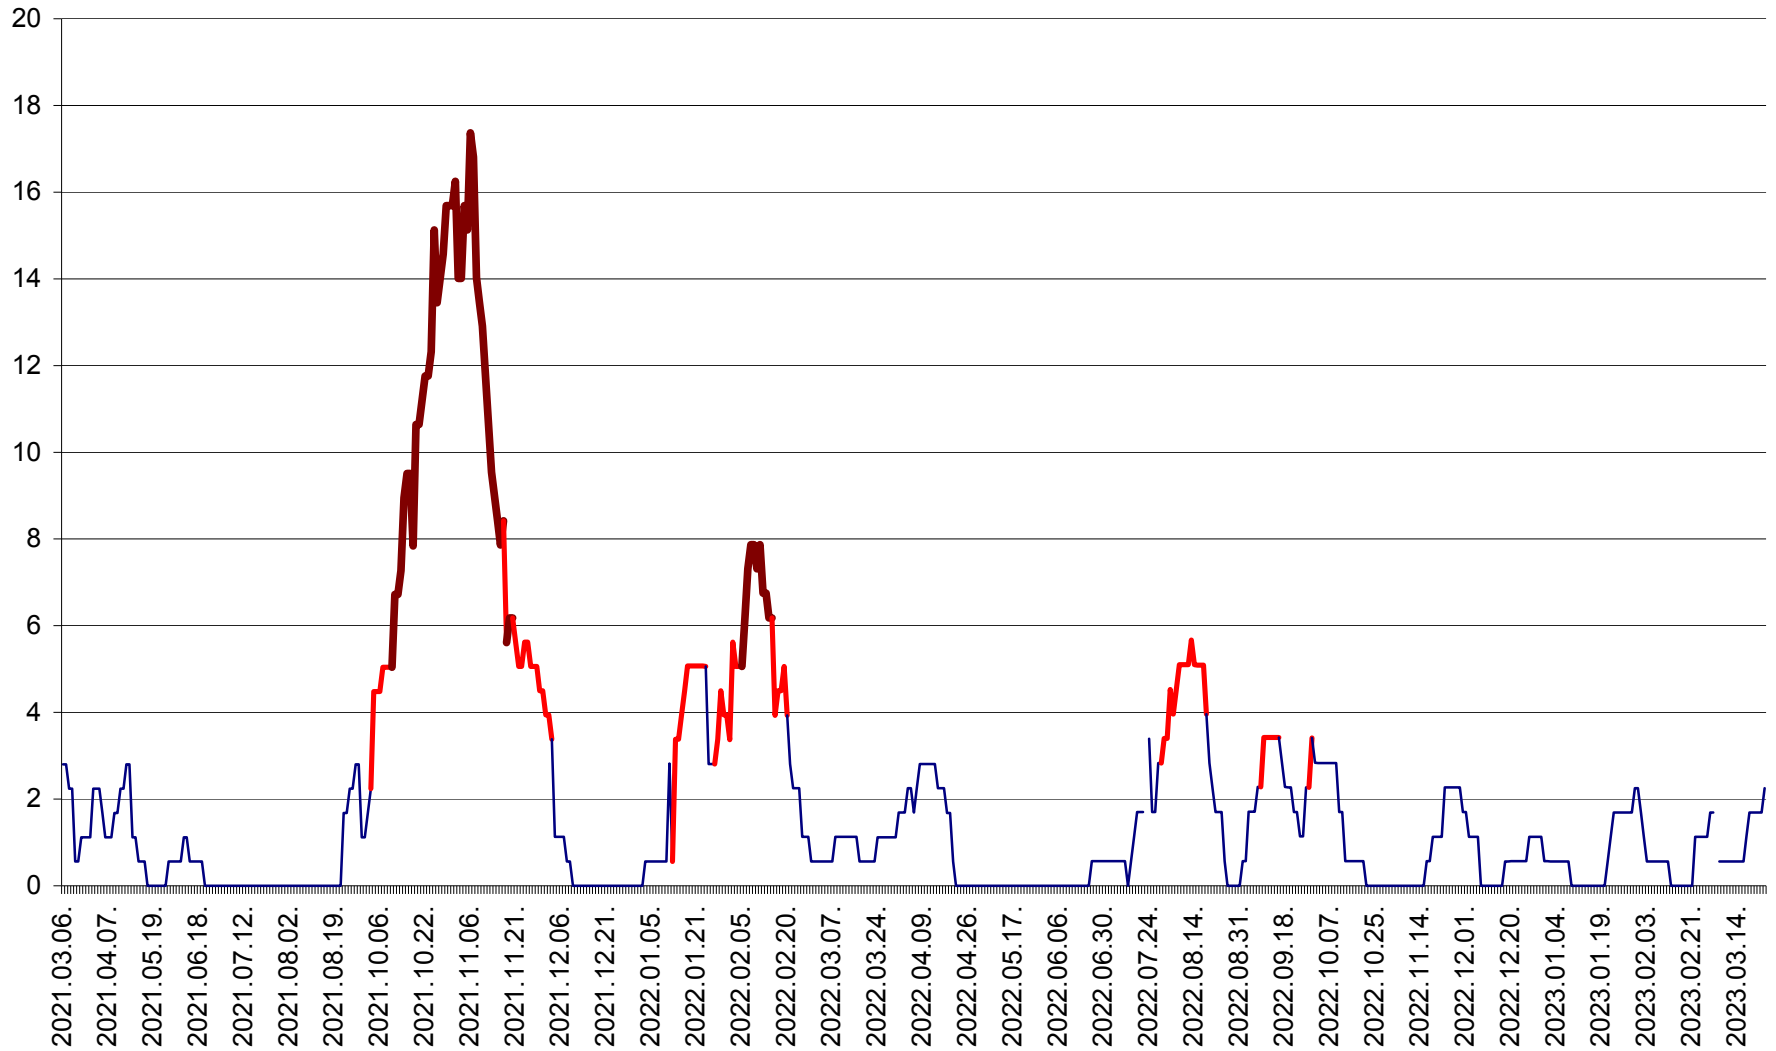

SÂNSIMION - Evolutia incidentei cumulate pe 14 zile la ‰ de locuitori
2021.03.07. - 2023.03.24.

SÂNTIMBRU - Evolutia incidentei cumulate pe 14 zile la ‰ de locuitori
2021.03.07. - 2023.03.24.

SĂRMAȘ - Evolutia incidentei cumulate pe 14 zile la ‰ de locuitori
2021.03.07. - 2023.03.24.

SATU MARE - Evolutia incidentei cumulate pe 14 zile la ‰ de locuitori
2021.03.07. - 2023.03.24.

SECUIENI - Evolutia incidentei cumulate pe 14 zile la ‰ de locuitori
2021.03.07. - 2023.03.24.

SICULENI - Evolutia incidentei cumulate pe 14 zile la ‰ de locuitori
2021.03.07. - 2023.03.24.

ȘIMONEȘTI - Evolutia incidentei cumulate pe 14 zile la ‰ de locuitori
2021.03.07. - 2023.03.24.

SUBCETATE - Evolutia incidentei cumulate pe 14 zile la ‰ de locuitori
2021.03.07. - 2023.03.24.

SUSENI - Evolutia incidentei cumulate pe 14 zile la ‰ de locuitori
2021.03.07. - 2023.03.24.