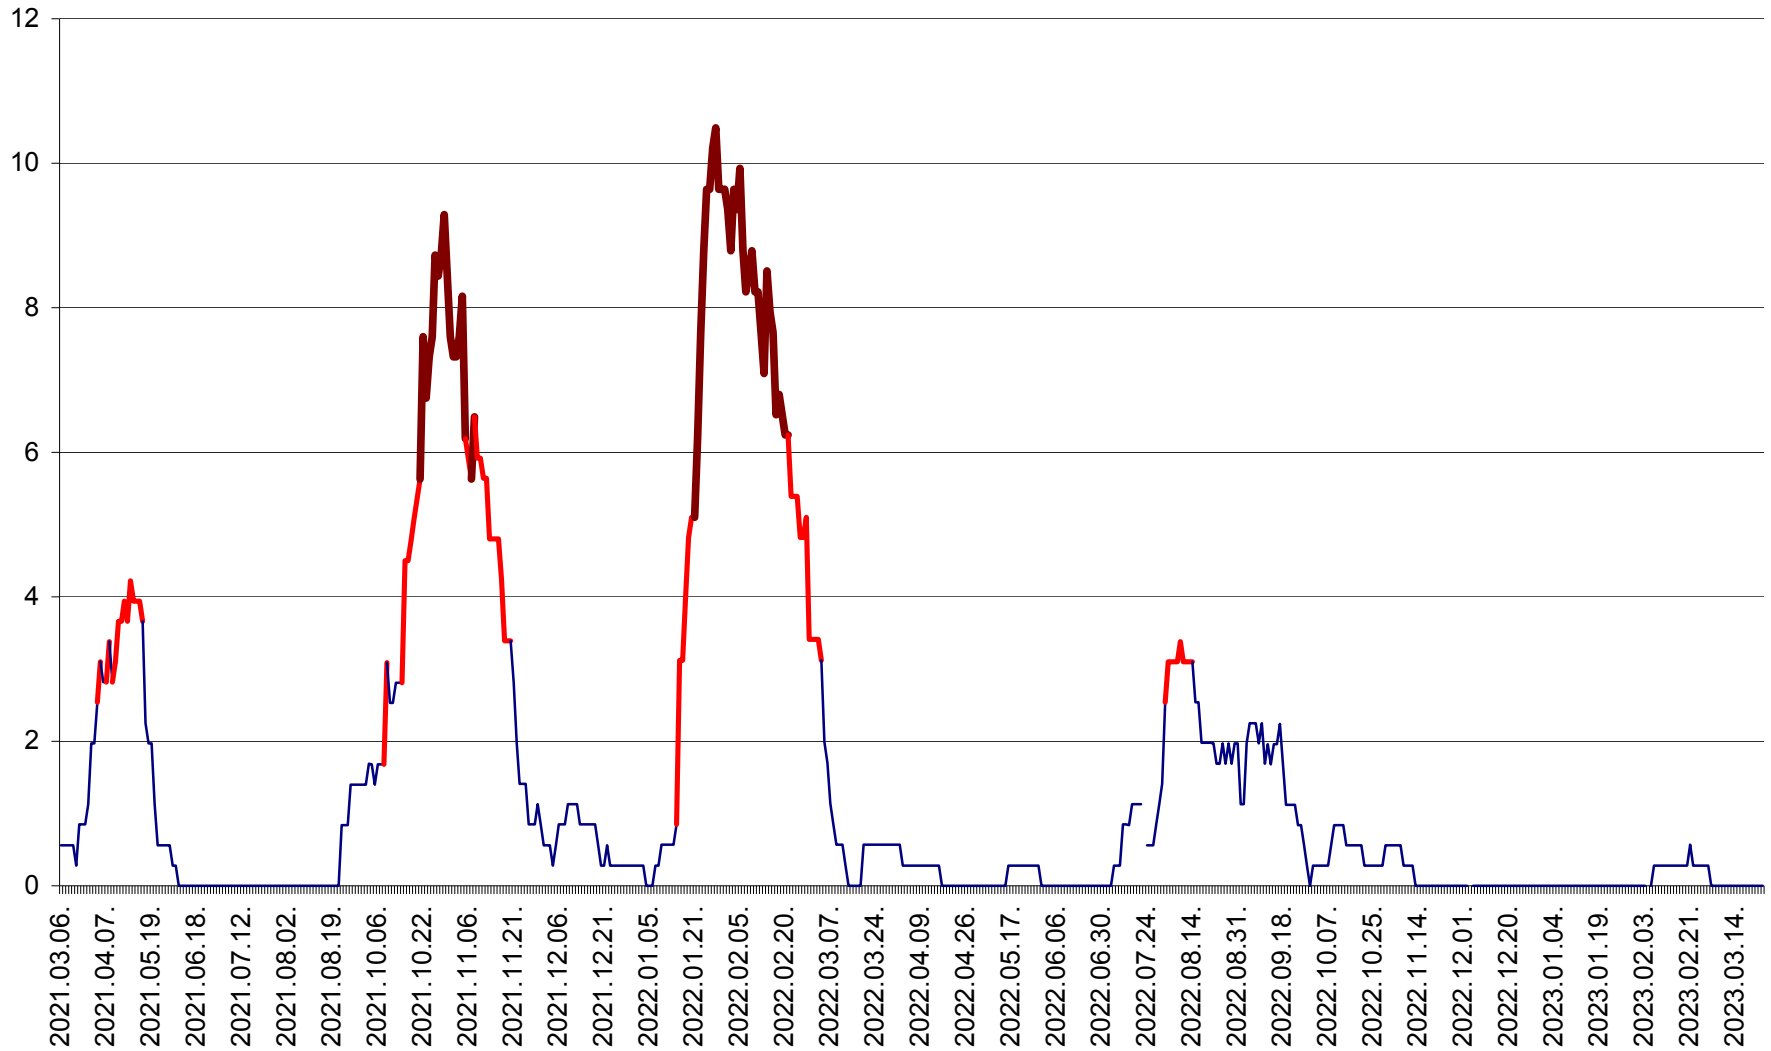

ORAȘ CRISTURU SECUIESC - Evolutia incidentei cumulate pe 14 zile la ‰ de locuitori
2021.03.07. - 2023.03.24.

DĂNEȘTI - Evolutia incidentei cumulate pe 14 zile la ‰ de locuitori
2021.03.07. - 2023.03.24.

DÂRJIU - Evolutia incidentei cumulate pe 14 zile la ‰ de locuitori
2021.03.07. - 2023.03.24.

DEALU - Evolutia incidentei cumulate pe 14 zile la ‰ de locuitori
2021.03.07. - 2023.03.24.

DITRĂU - Evolutia incidentei cumulate pe 14 zile la ‰ de locuitori
2021.03.07. - 2023.03.24.

FELICENI - Evolutia incidentei cumulate pe 14 zile la % de locuitori
2021.03.07. - 2023.03.24.

FRUMOASA - Evolutia incidentei cumulate pe 14 zile la ‰ de locuitori
2021.03.07. - 2023.03.24.

GĂLĂUȚAȘ - Evoluția incidenței cumulate pe 14 zile la ‰ de locuitori
2021.03.07. - 2023.03.24.