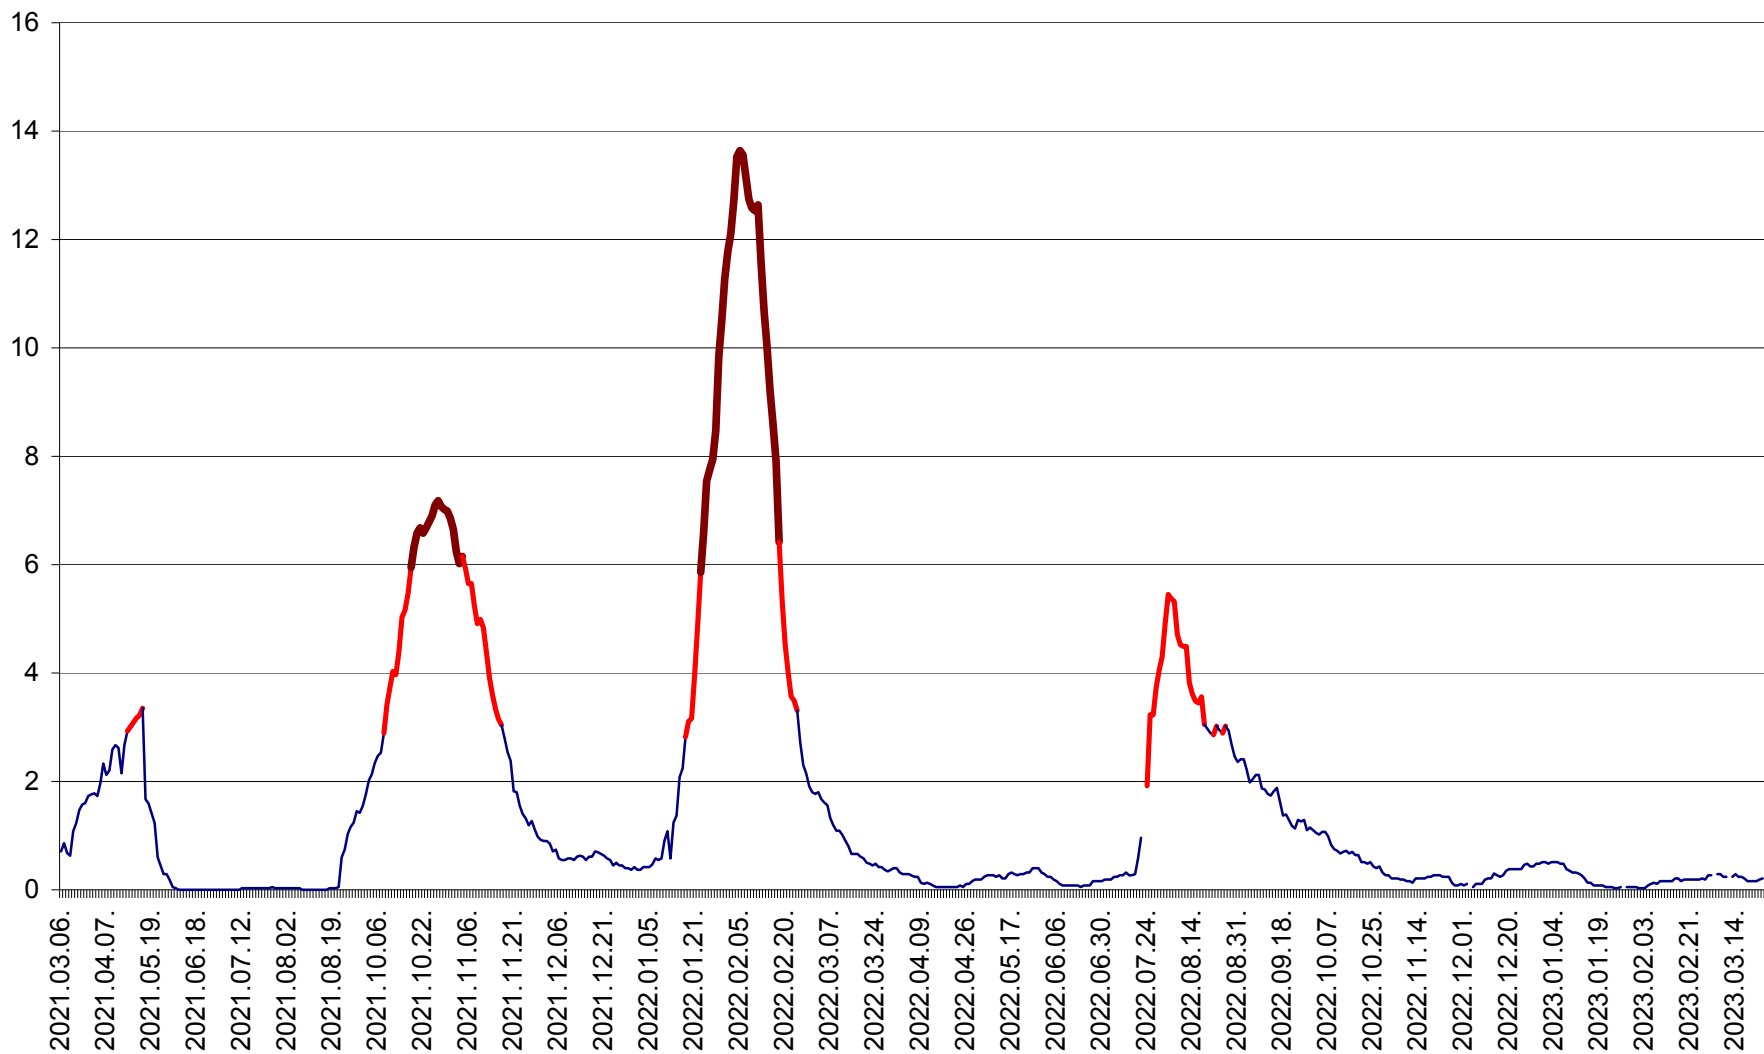

PĂULENI-CIUC - Evolutia incidentei cumulate pe 14 zile la ‰ de locuitori
2021.03.07. - 2023.03.24.