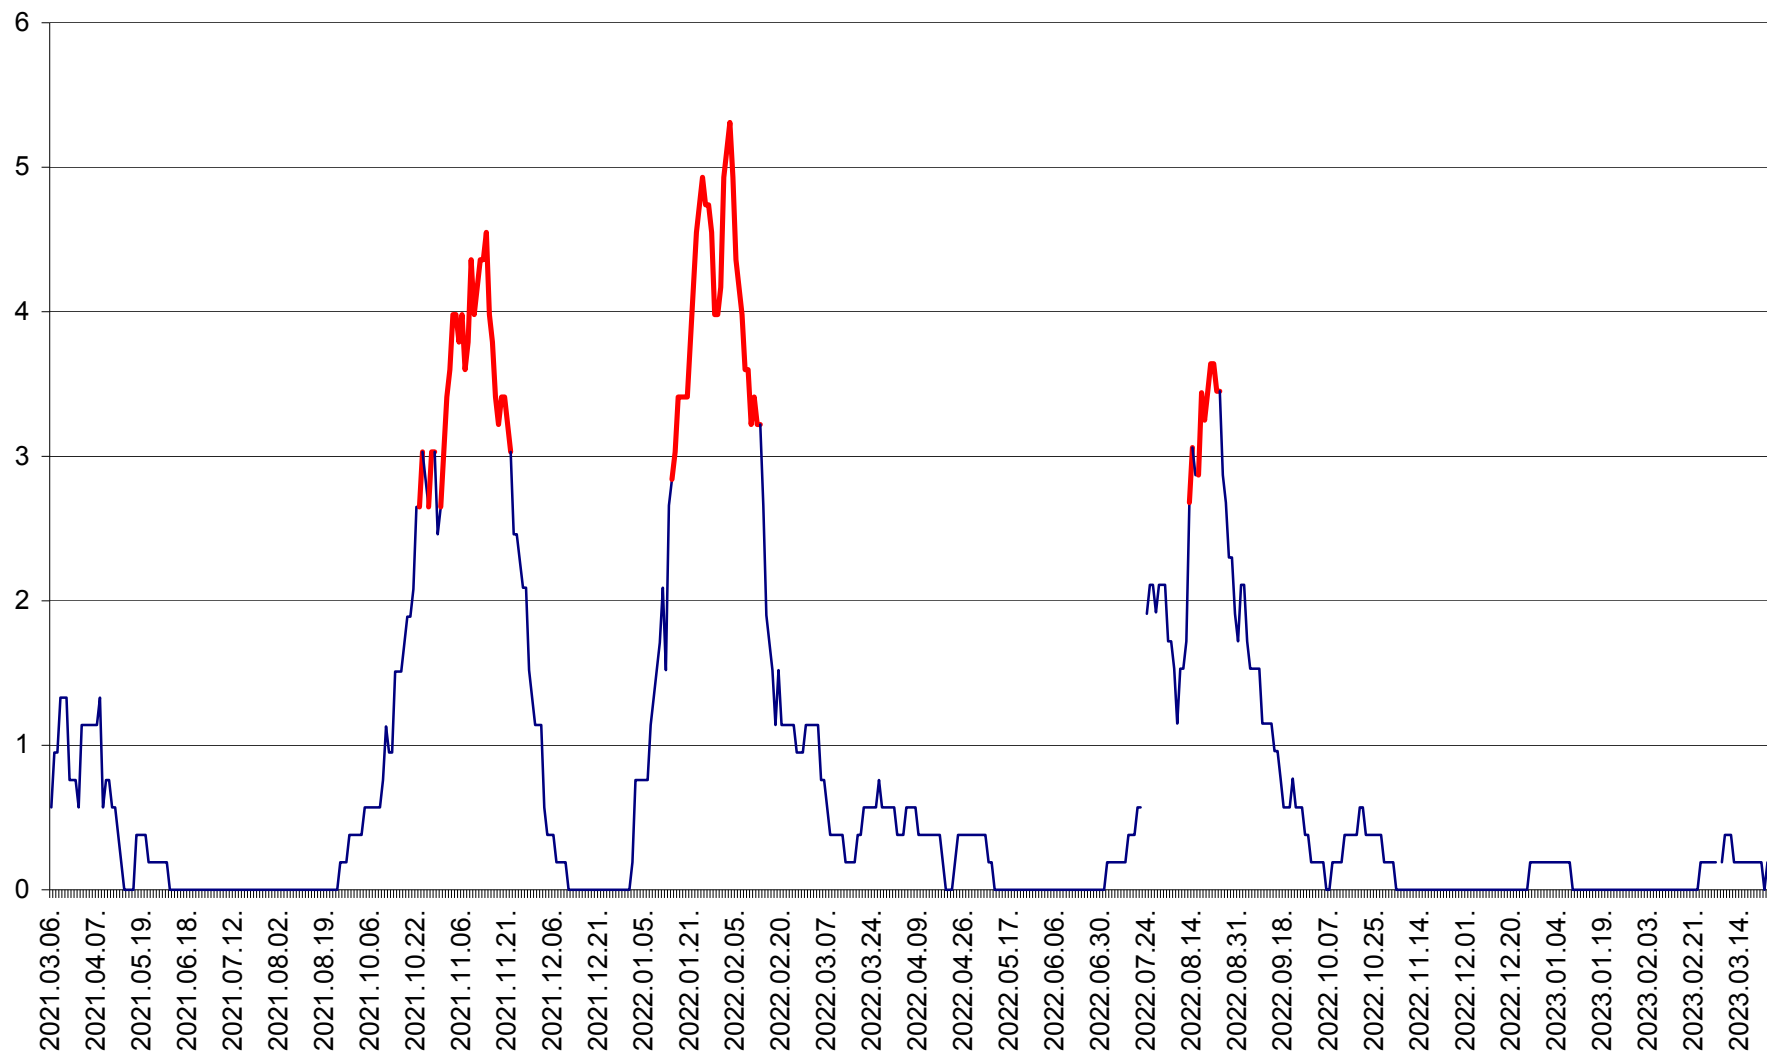

SÂNSIMION - Evolutia incidentei cumulate pe 14 zile la ‰ de locuitori
2021.03.07. - 2023.03.24.

SÂNTIMBRU - Evolutia incidentei cumulate pe 14 zile la ‰ de locuitori
2021.03.07. - 2023.03.24.

SĂRMAȘ - Evolutia incidentei cumulate pe 14 zile la ‰ de locuitori
2021.03.07. - 2023.03.24.

SATU MARE - Evolutia incidentei cumulate pe 14 zile la ‰ de locuitori
2021.03.07. - 2023.03.24.

SECUIENI - Evolutia incidentei cumulate pe 14 zile la ‰ de locuitori
2021.03.07. - 2023.03.24.

SICULENI - Evolutia incidentei cumulate pe 14 zile la ‰ de locuitori
2021.03.07. - 2023.03.24.

ȘIMONEȘTI - Evolutia incidentei cumulate pe 14 zile la ‰ de locuitori
2021.03.07. - 2023.03.24.

SUBCETATE - Evolutia incidentei cumulate pe 14 zile la ‰ de locuitori
2021.03.07. - 2023.03.24.

SUSENI - Evolutia incidentei cumulate pe 14 zile la ‰ de locuitori
2021.03.07. - 2023.03.24.