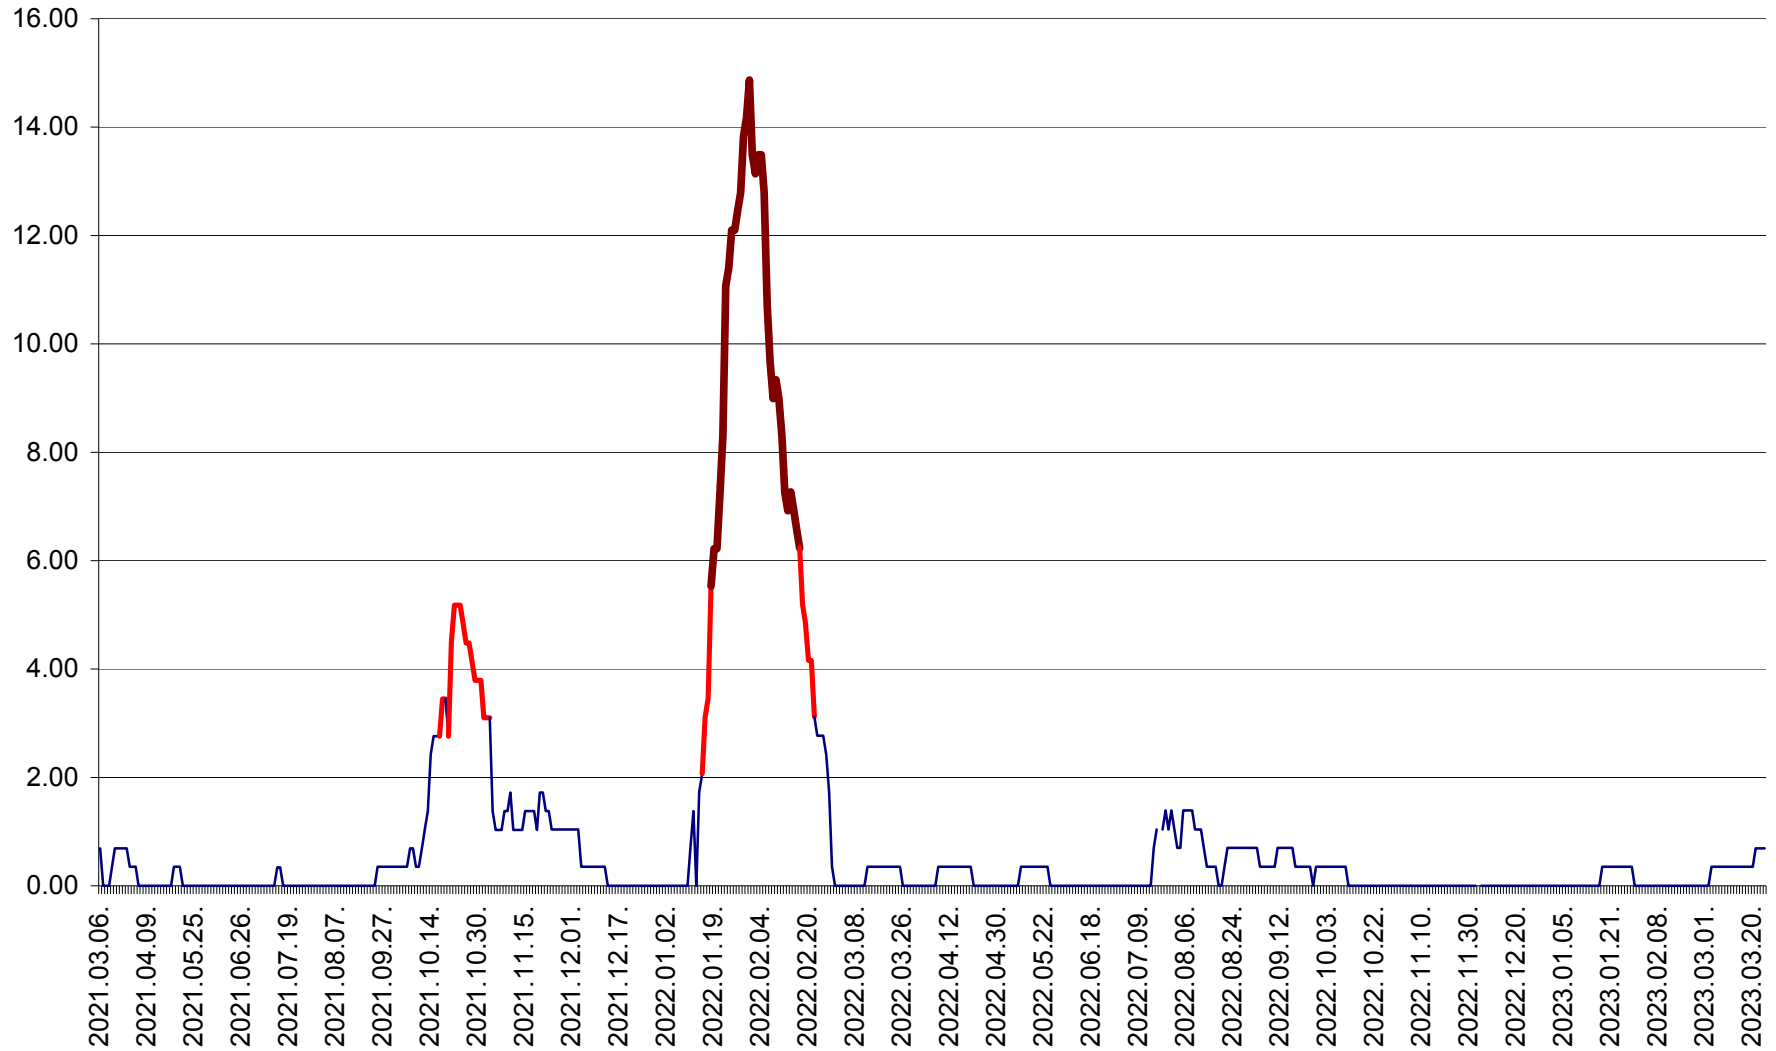

ORAȘ BĂLAN - Evoluția incidenței cumulate pe 14 zile la ‰ de locuitori
2021.03.07. - 2023.03.24.

BILBOR - Evolutia incidentei cumulate pe 14 zile la ‰ de locuitori
2021.03.07. - 2023.03.24.

ORAȘ BORSEC - Evolutia incidentei cumulate pe 14 zile la ‰ de locuitori
2021.03.07. - 2023.03.24.

BRĂDEȘTI - Evoluția incidenței cumulate pe 14 zile la ‰ de locuitori
2021.03.07. - 2023.03.24.

CĂPÂLNIȚA - Evoluția incidenței cumulate pe 14 zile la ‰ de locuitori
2021.03.07. - 2023.03.24.

CÂRȚA - Evolutia incidentei cumulate pe 14 zile la ‰ de locuitori
2021.03.07. - 2023.03.24.

CICEU - Evolutia incidentei cumulate pe 14 zile la ‰ de locuitori
2021.03.07. - 2023.03.24.

CIUCSÂNGEORGIU - Evolutia incidentei cumulate pe 14 zile la ‰ de locuitori
2021.03.07. - 2023.03.24.

CIUMANI - Evolutia incidentei cumulate pe 14 zile la ‰ de locuitori
2021.03.07. - 2023.03.24.

CORBU - Evolutia incidentei cumulate pe 14 zile la ‰ de locuitori
2021.03.07. - 2023.03.24.

CORUND - Evolutia incidentei cumulate pe 14 zile la ‰ de locuitori
2021.03.07. - 2023.03.24.

COZMENI - Evolutia incidentei cumulate pe 14 zile la ‰ de locuitori
2021.03.07. - 2023.03.24.