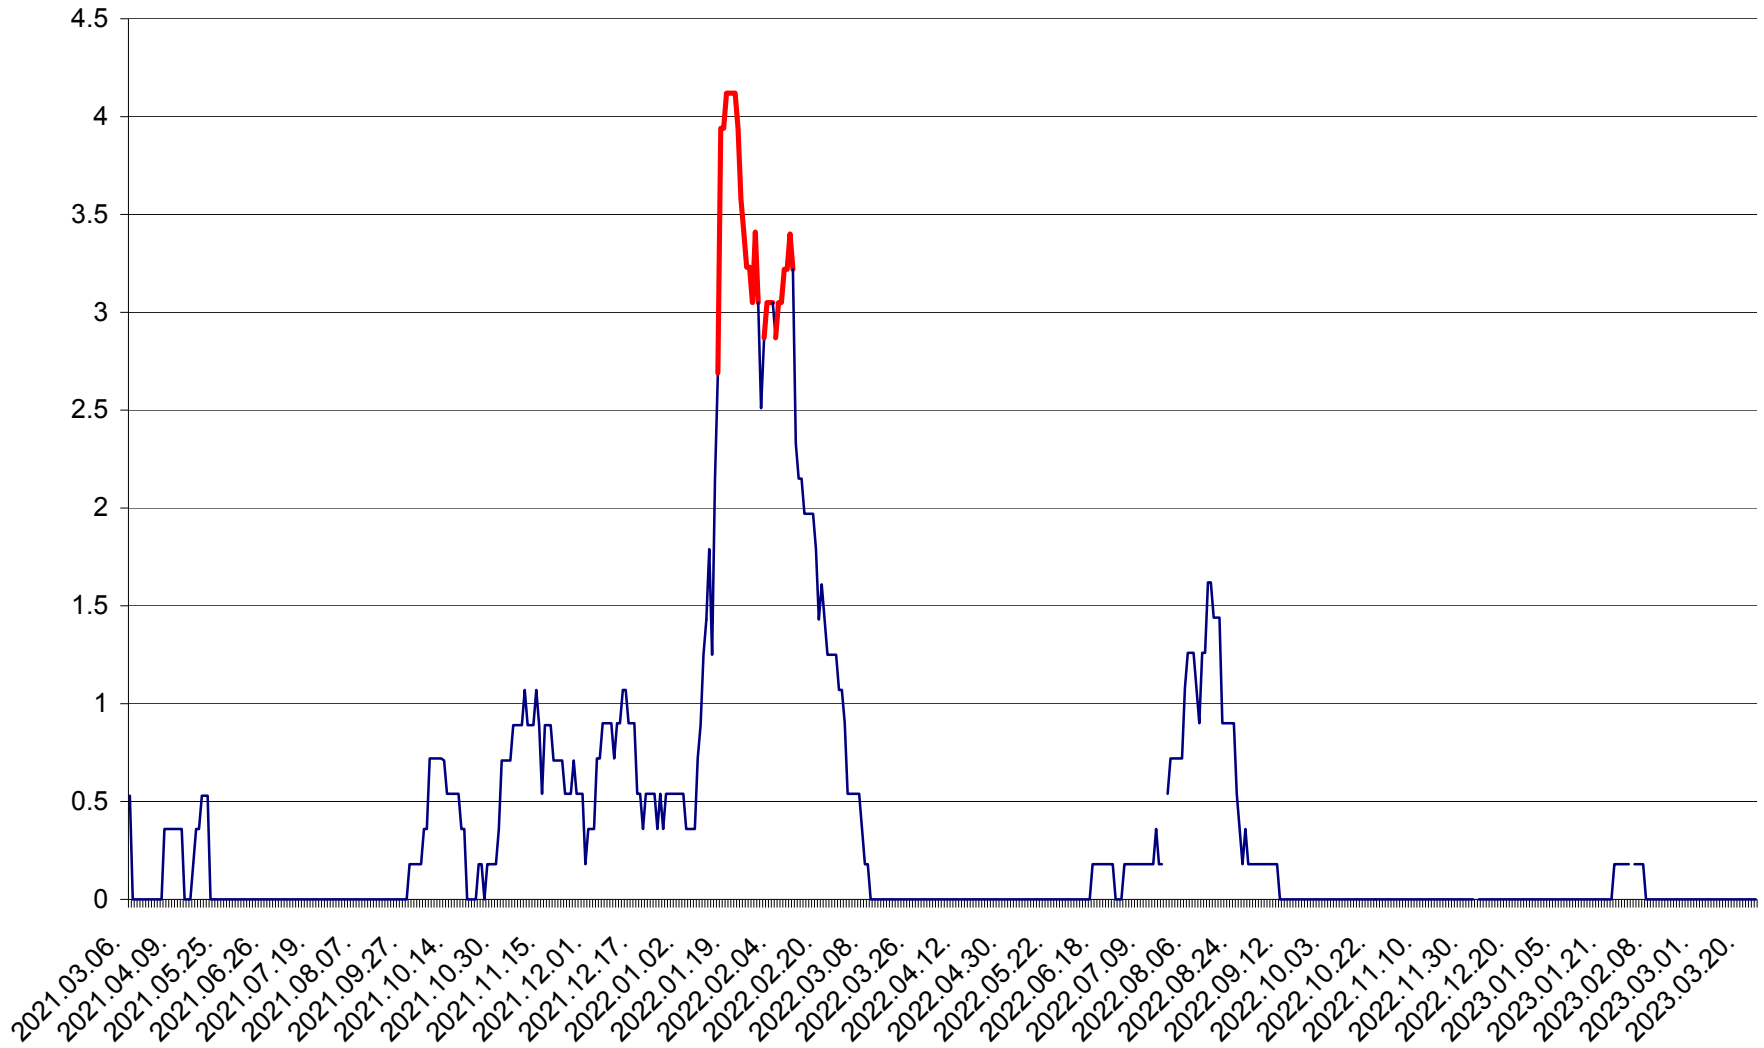

FELICENI - Evolutia incidentei cumulate pe 14 zile la % de locuitori
2021.03.07. - 2023.03.24.

FRUMOASA - Evolutia incidentei cumulate pe 14 zile la ‰ de locuitori
2021.03.07. - 2023.03.24.

GĂLĂUȚAȘ - Evoluția incidenței cumulate pe 14 zile la ‰ de locuitori
2021.03.07. - 2023.03.24.

MUNICIPIUL GHEORGHENI - Evolutia incidentei cumulate pe 14 zile la % de locuitori
2021.03.07. - 2023.03.24.

JOSENI - Evolutia incidentei cumulate pe 14 zile la ‰ de locuitori
2021.03.07. - 2023.03.24.

LĂZAREA - Evolutia incidentei cumulate pe 14 zile la % de locuitori
2021.03.07. - 2023.03.24.

LELICENI - Evolutia incidentei cumulate pe 14 zile la ‰ de locuitori
2021.03.07. - 2023.03.24.

LUETA - Evolutia incidentei cumulate pe 14 zile la ‰ de locuitori
2021.03.07. - 2023.03.24.

LUNCA DE JOS - Evolutia incidentei cumulate pe 14 zile la ‰ de locuitori
2021.03.07. - 2023.03.24.