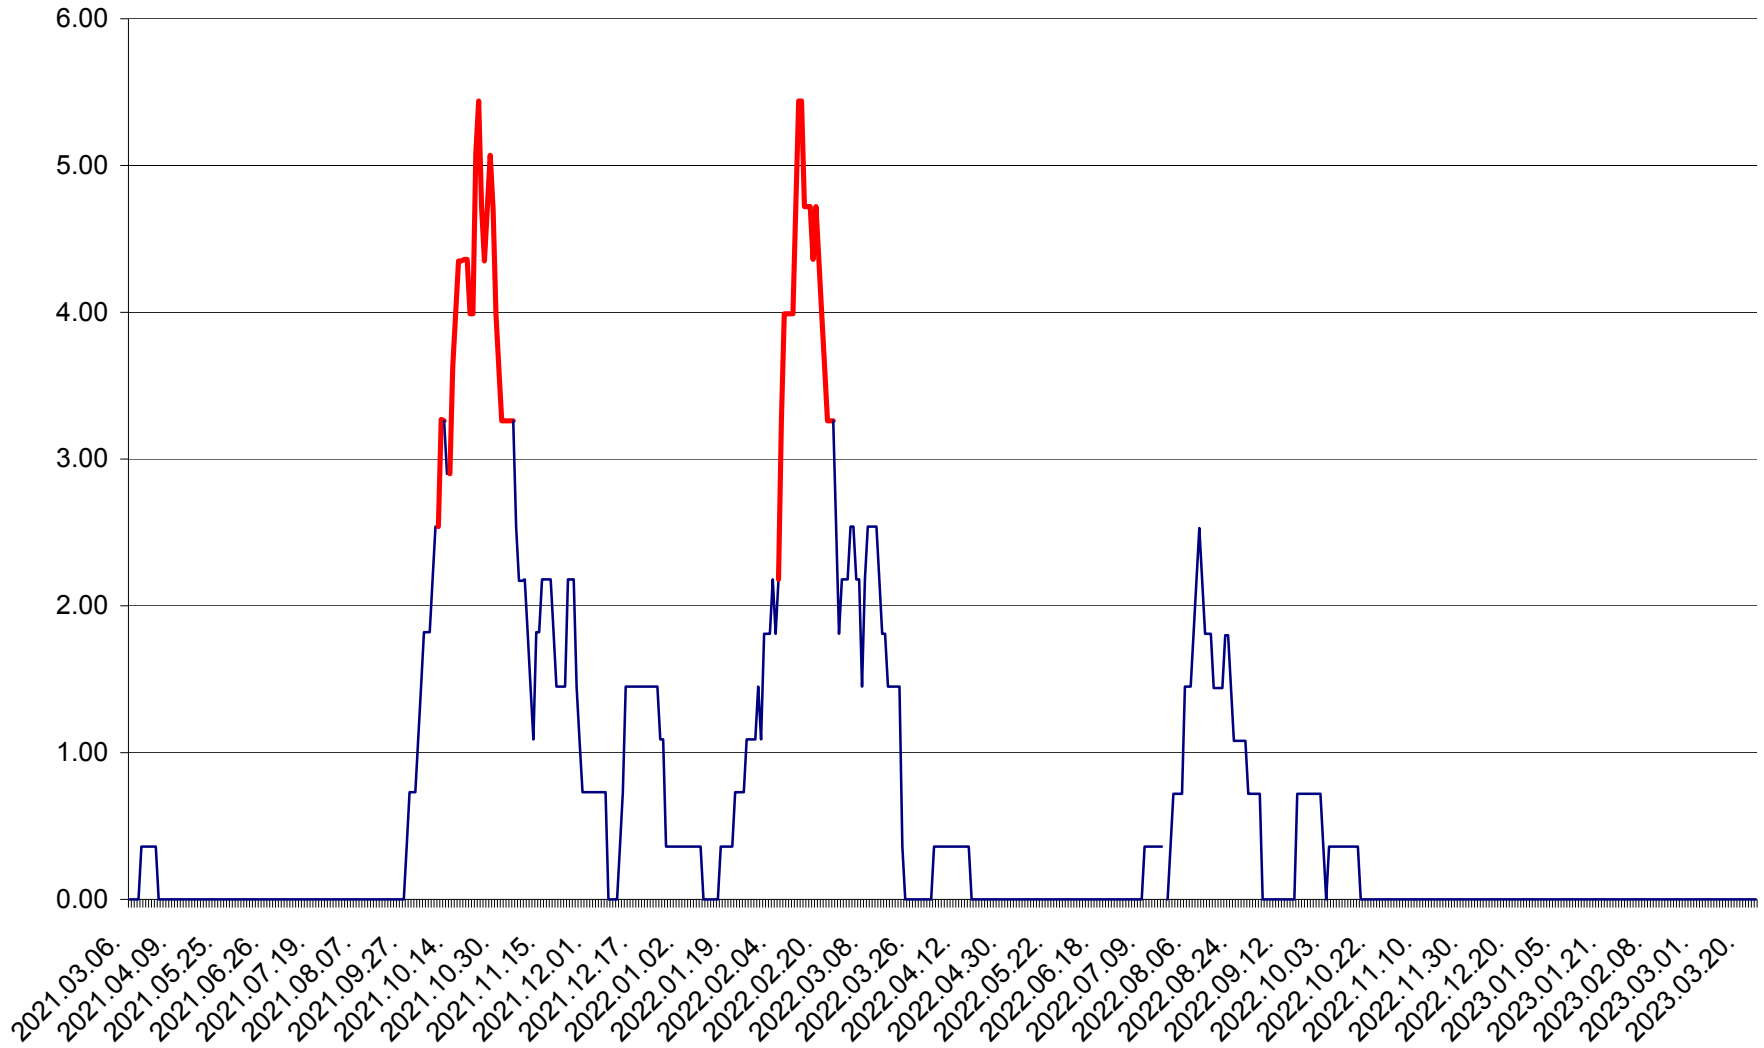

ATID - Evolutia incidentei cumulate pe 14 zile la ‰ de locuitori
2021.03.07. - 2023.03.24.

AVRĂMEȘTI - Evolutia incidentei cumulate pe 14 zile la ‰ de locuitori
2021.03.07. - 2023.03.24.

ORAȘ BĂILE TUȘNAD - Evoluția incidenței cumulate pe 14 zile la ‰ de locuitori
2021.03.07. - 2023.03.24.

ORAȘ BĂLAN - Evoluția incidenței cumulate pe 14 zile la ‰ de locuitori
2021.03.07. - 2023.03.24.

BILBOR - Evolutia incidentei cumulate pe 14 zile la ‰ de locuitori
2021.03.07. - 2023.03.24.

ORAȘ BORSEC - Evolutia incidentei cumulate pe 14 zile la ‰ de locuitori
2021.03.07. - 2023.03.24.

BRĂDEȘTI - Evoluția incidenței cumulate pe 14 zile la ‰ de locuitori
2021.03.07. - 2023.03.24.

CĂPÂLNIȚA - Evoluția incidenței cumulate pe 14 zile la ‰ de locuitori
2021.03.07. - 2023.03.24.

CÂRȚA - Evolutia incidentei cumulate pe 14 zile la ‰ de locuitori
2021.03.07. - 2023.03.24.