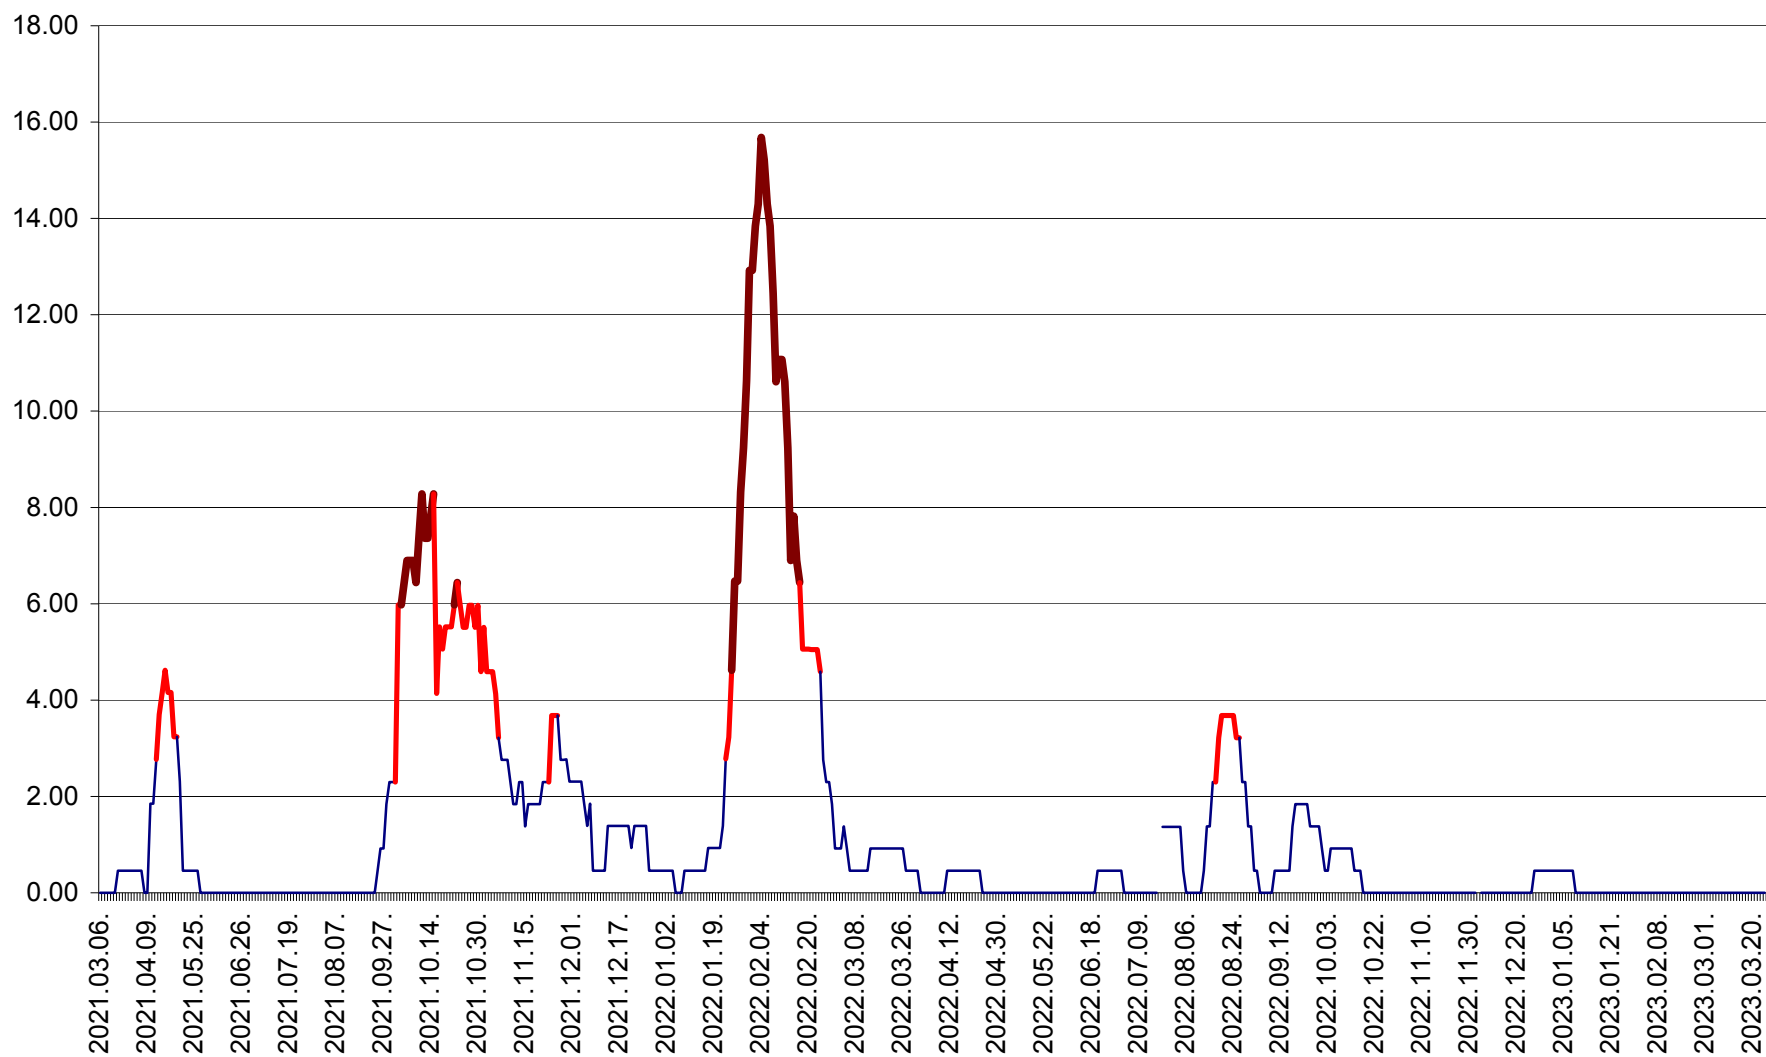

ATID - Evolutia incidentei cumulate pe 14 zile la ‰ de locuitori
2021.03.07. - 2023.03.24.

AVRĂMEȘTI - Evolutia incidentei cumulate pe 14 zile la ‰ de locuitori
2021.03.07. - 2023.03.24.

ORAȘ BĂILE TUȘNAD - Evoluția incidenței cumulate pe 14 zile la ‰ de locuitori
2021.03.07. - 2023.03.24.

ORAȘ BĂLAN - Evoluția incidenței cumulate pe 14 zile la ‰ de locuitori
2021.03.07. - 2023.03.24.

BILBOR - Evolutia incidentei cumulate pe 14 zile la ‰ de locuitori
2021.03.07. - 2023.03.24.

ORAȘ BORSEC - Evolutia incidentei cumulate pe 14 zile la ‰ de locuitori
2021.03.07. - 2023.03.24.

BRĂDEȘTI - Evoluția incidenței cumulate pe 14 zile la ‰ de locuitori
2021.03.07. - 2023.03.24.

CĂPÂLNIȚA - Evoluția incidenței cumulate pe 14 zile la ‰ de locuitori
2021.03.07. - 2023.03.24.

CÂRȚA - Evolutia incidentei cumulate pe 14 zile la ‰ de locuitori
2021.03.07. - 2023.03.24.

CICEU - Evolutia incidentei cumulate pe 14 zile la ‰ de locuitori
2021.03.07. - 2023.03.24.

CIUCSÂNGEORGIU - Evolutia incidentei cumulate pe 14 zile la ‰ de locuitori
2021.03.07. - 2023.03.24.

CIUMANI - Evolutia incidentei cumulate pe 14 zile la ‰ de locuitori
2021.03.07. - 2023.03.24.