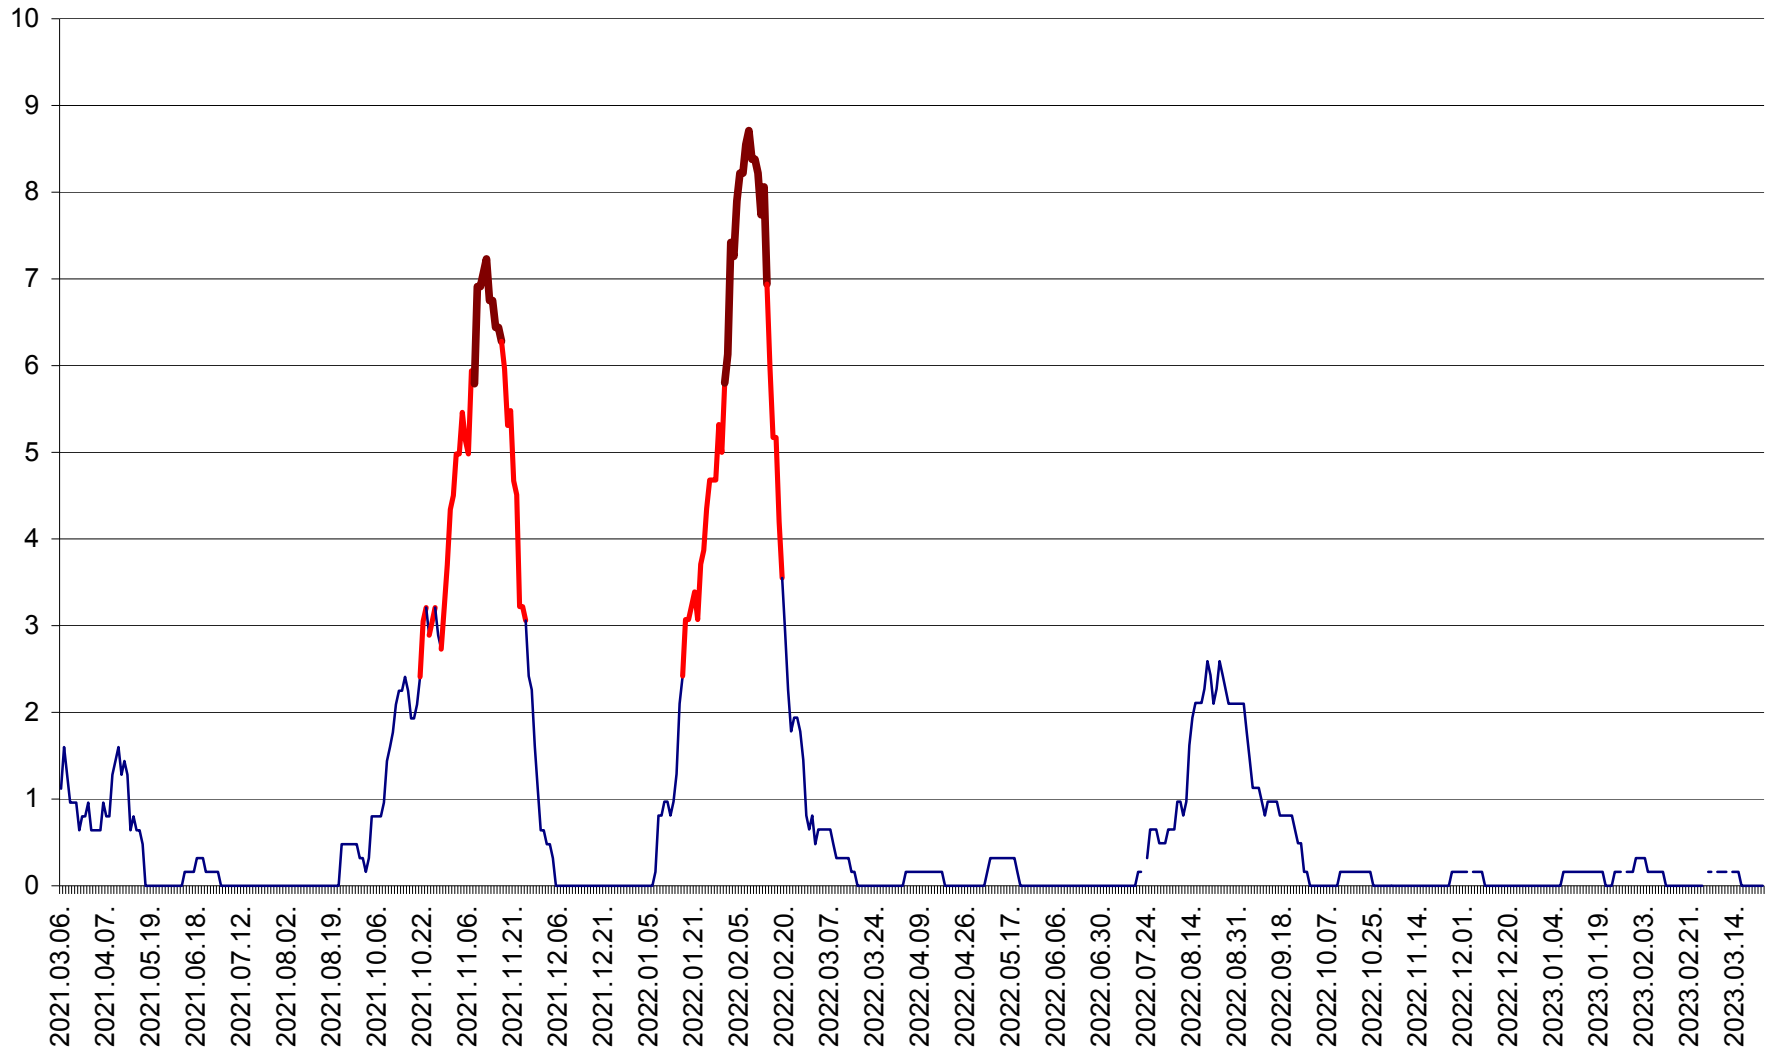

SÂNMARTIN - Evolutia incidentei cumulate pe 14 zile la ‰ de locuitori
2021.03.07. - 2023.03.24.