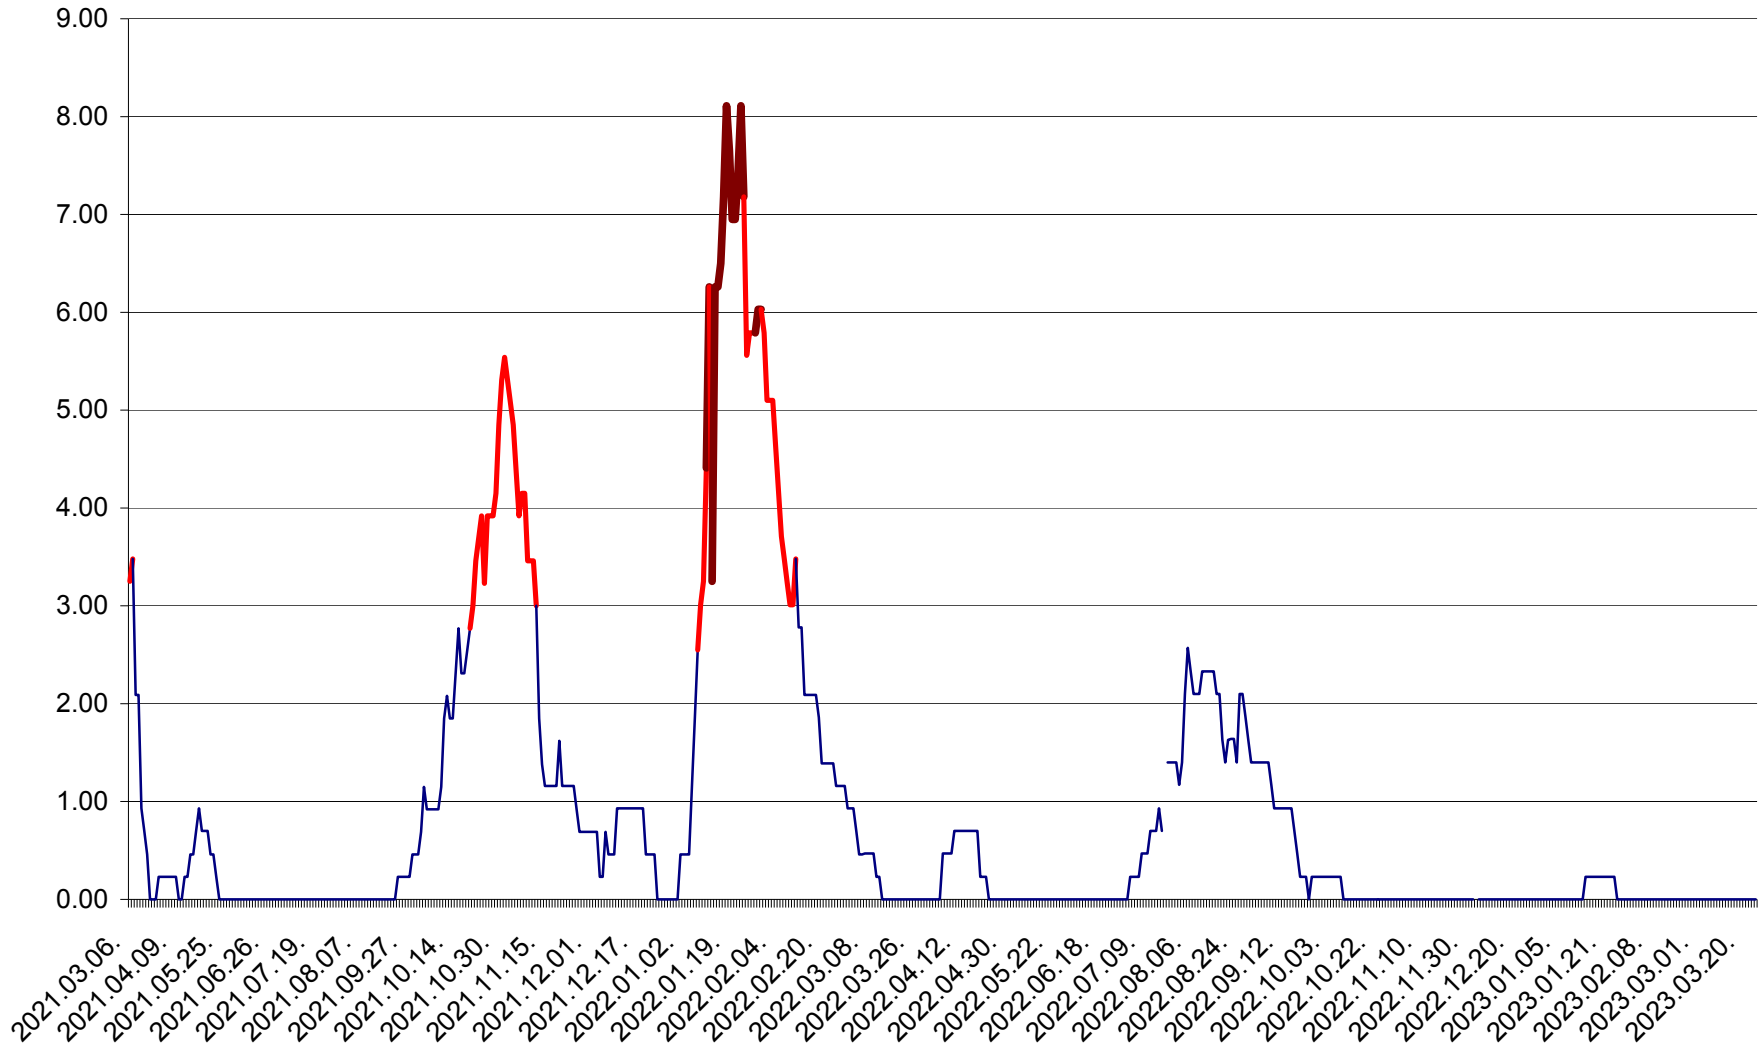

ORAȘ BĂLAN - Evoluția incidenței cumulate pe 14 zile la ‰ de locuitori
2021.03.07. - 2023.03.24.

BILBOR - Evolutia incidentei cumulate pe 14 zile la ‰ de locuitori
2021.03.07. - 2023.03.24.

ORAȘ BORSEC - Evolutia incidentei cumulate pe 14 zile la ‰ de locuitori
2021.03.07. - 2023.03.24.

BRĂDEȘTI - Evoluția incidenței cumulate pe 14 zile la ‰ de locuitori
2021.03.07. - 2023.03.24.

CĂPÂLNIȚA - Evoluția incidenței cumulate pe 14 zile la ‰ de locuitori
2021.03.07. - 2023.03.24.

CÂRȚA - Evolutia incidentei cumulate pe 14 zile la ‰ de locuitori
2021.03.07. - 2023.03.24.

CICEU - Evolutia incidentei cumulate pe 14 zile la ‰ de locuitori
2021.03.07. - 2023.03.24.

CIUCSÂNGEORGIU - Evolutia incidentei cumulate pe 14 zile la ‰ de locuitori
2021.03.07. - 2023.03.24.

CIUMANI - Evolutia incidentei cumulate pe 14 zile la ‰ de locuitori
2021.03.07. - 2023.03.24.

CORBU - Evolutia incidentei cumulate pe 14 zile la ‰ de locuitori
2021.03.07. - 2023.03.24.

CORUND - Evolutia incidentei cumulate pe 14 zile la ‰ de locuitori
2021.03.07. - 2023.03.24.

COZMENI - Evolutia incidentei cumulate pe 14 zile la ‰ de locuitori
2021.03.07. - 2023.03.24.