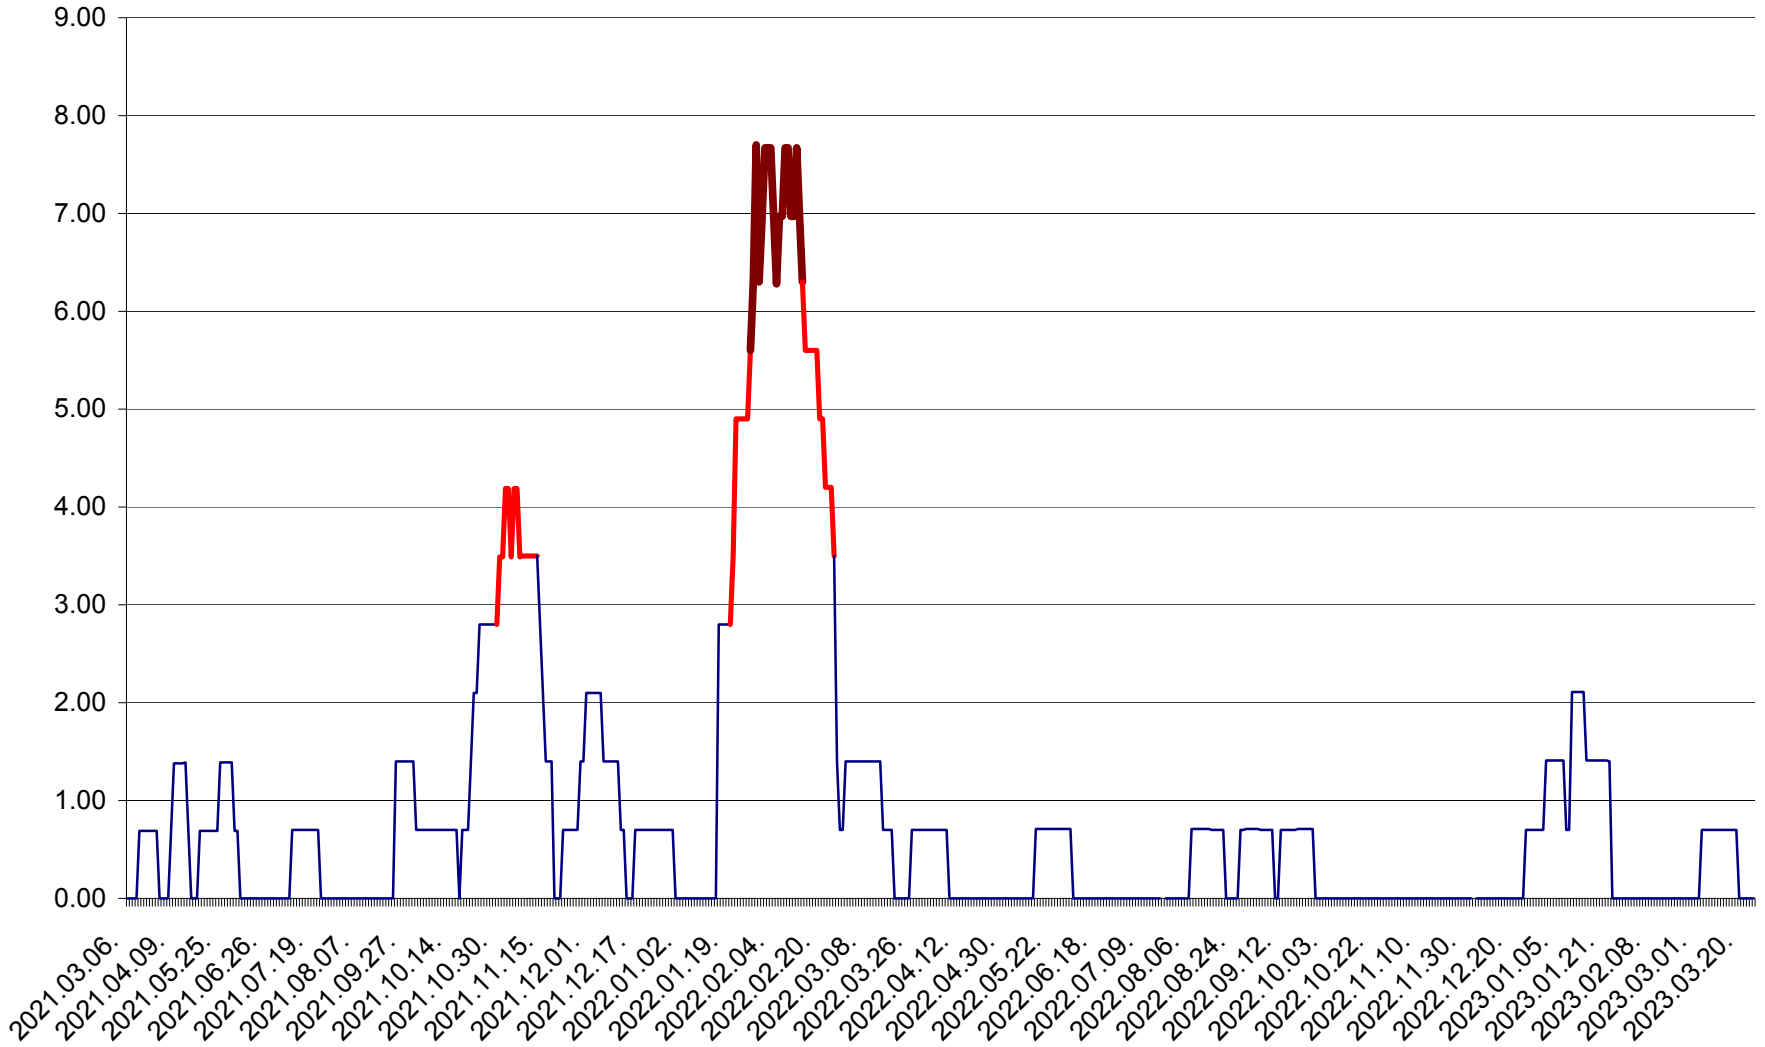

ORAȘ BĂLAN - Evoluția incidenței cumulate pe 14 zile la ‰ de locuitori
2021.03.07. - 2023.03.24.

BILBOR - Evolutia incidentei cumulate pe 14 zile la ‰ de locuitori
2021.03.07. - 2023.03.24.

ORAȘ BORSEC - Evolutia incidentei cumulate pe 14 zile la ‰ de locuitori
2021.03.07. - 2023.03.24.

BRĂDEȘTI - Evoluția incidenței cumulate pe 14 zile la ‰ de locuitori
2021.03.07. - 2023.03.24.

CĂPÂLNIȚA - Evoluția incidenței cumulate pe 14 zile la ‰ de locuitori
2021.03.07. - 2023.03.24.

CÂRȚA - Evolutia incidentei cumulate pe 14 zile la ‰ de locuitori
2021.03.07. - 2023.03.24.

CICEU - Evolutia incidentei cumulate pe 14 zile la ‰ de locuitori
2021.03.07. - 2023.03.24.

CIUCSÂNGEORGIU - Evolutia incidentei cumulate pe 14 zile la ‰ de locuitori
2021.03.07. - 2023.03.24.

CIUMANI - Evolutia incidentei cumulate pe 14 zile la ‰ de locuitori
2021.03.07. - 2023.03.24.

CORBU - Evolutia incidentei cumulate pe 14 zile la ‰ de locuitori
2021.03.07. - 2023.03.24.

CORUND - Evolutia incidentei cumulate pe 14 zile la ‰ de locuitori
2021.03.07. - 2023.03.24.

COZMENI - Evolutia incidentei cumulate pe 14 zile la ‰ de locuitori
2021.03.07. - 2023.03.24.