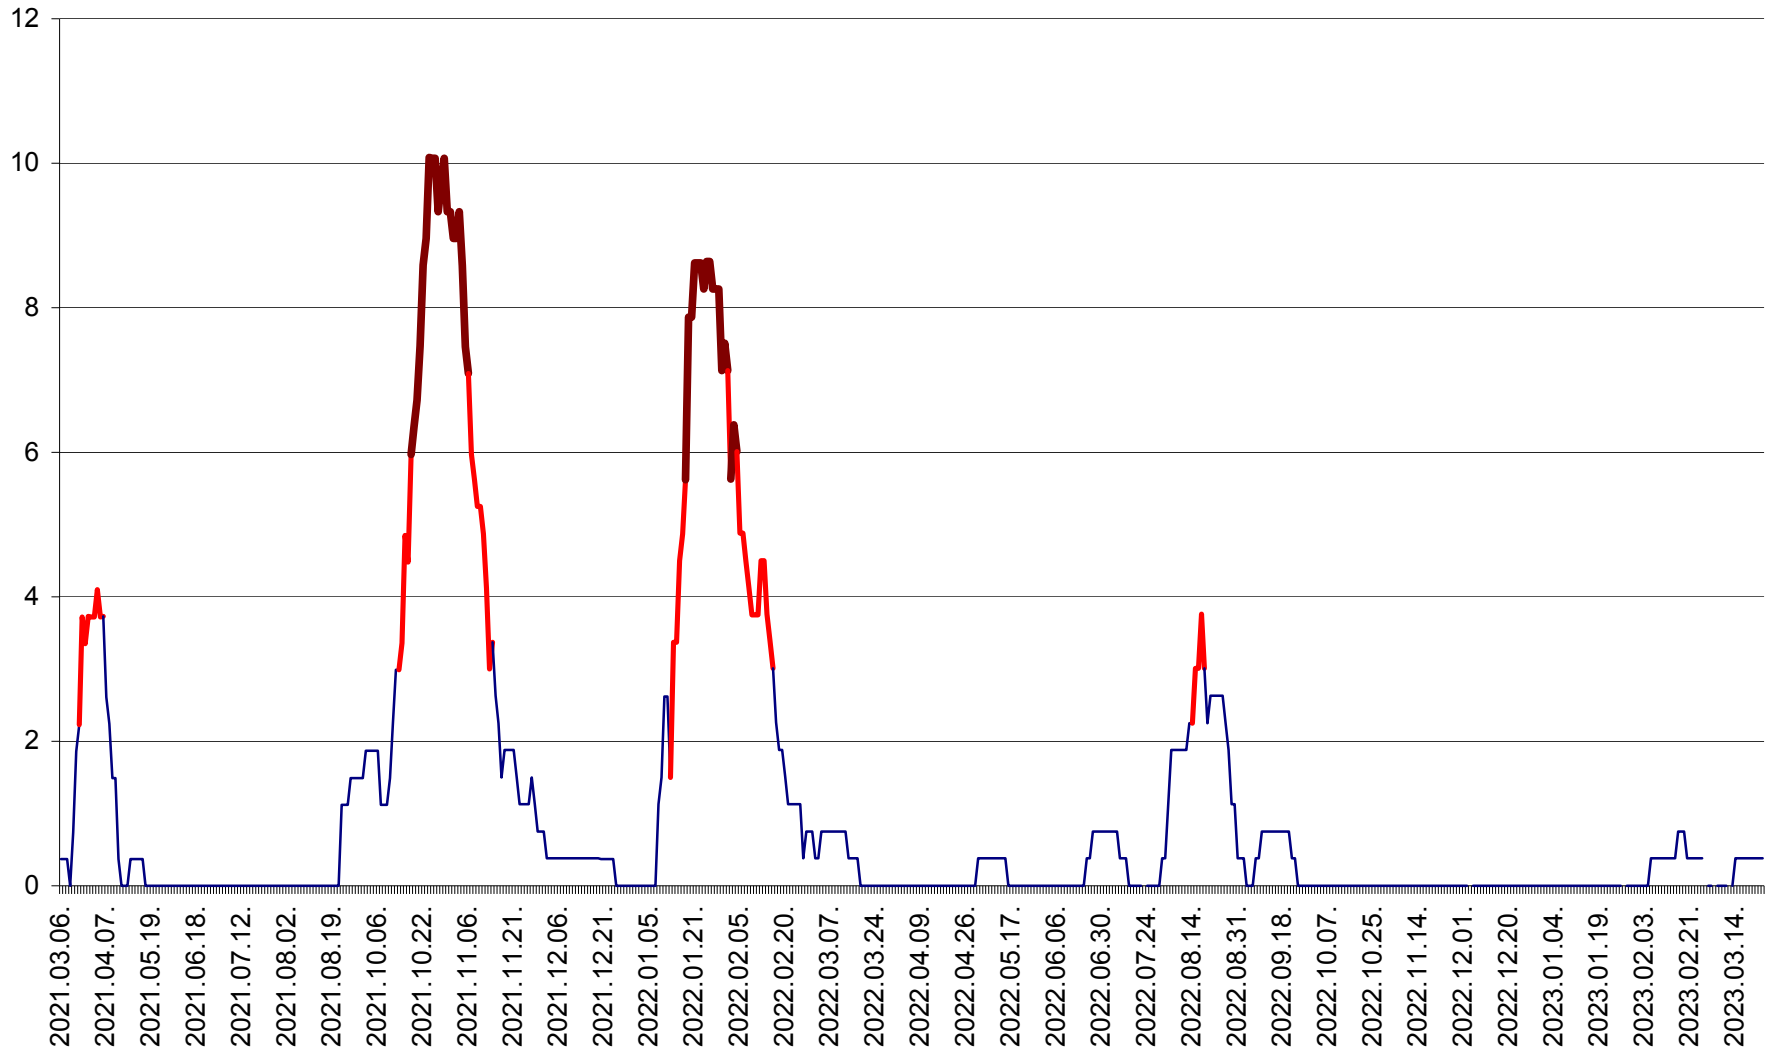

SÂNDOMINIC - Evolutia incidentei cumulate pe 14 zile la ‰ de locuitori
2021.03.07. - 2023.03.24.

SÂNCRĂIENI - Evolutia incidentei cumulate pe 14 zile la ‰ de locuitori
2021.03.07. - 2023.03.24.