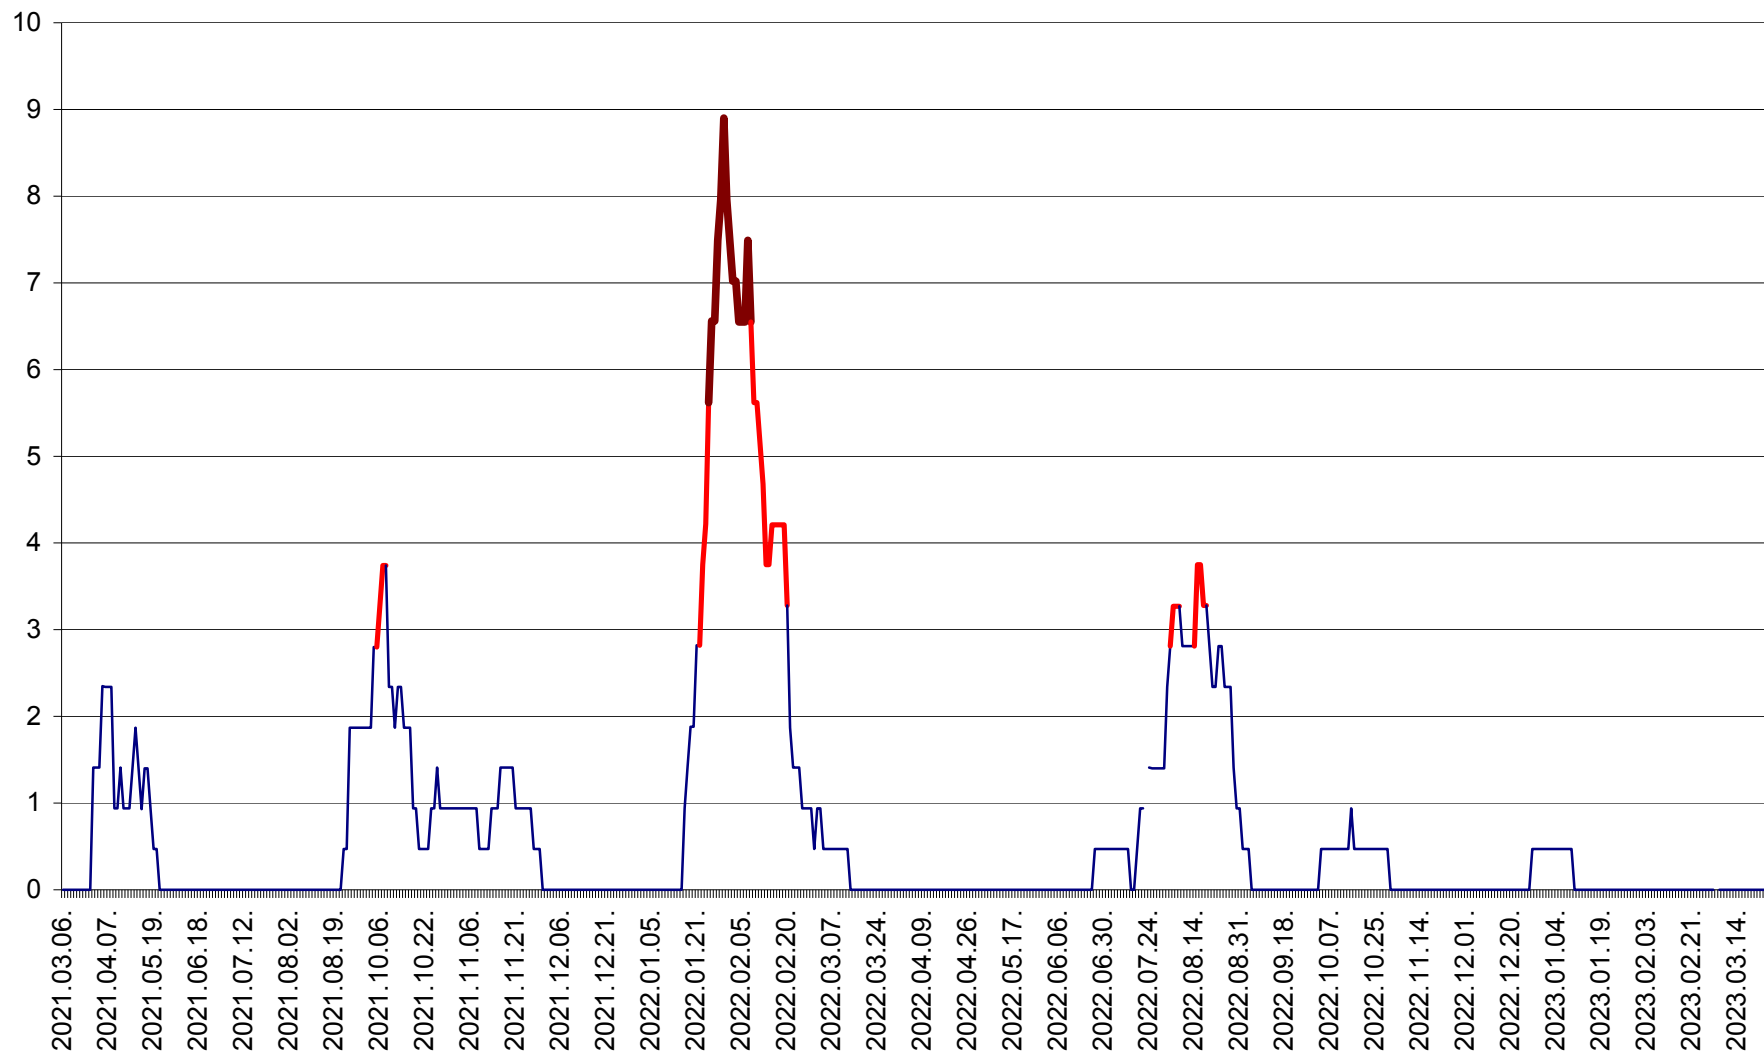

SECUIENI - Evolutia incidentei cumulate pe 14 zile la ‰ de locuitori
2021.03.07. - 2023.03.24.