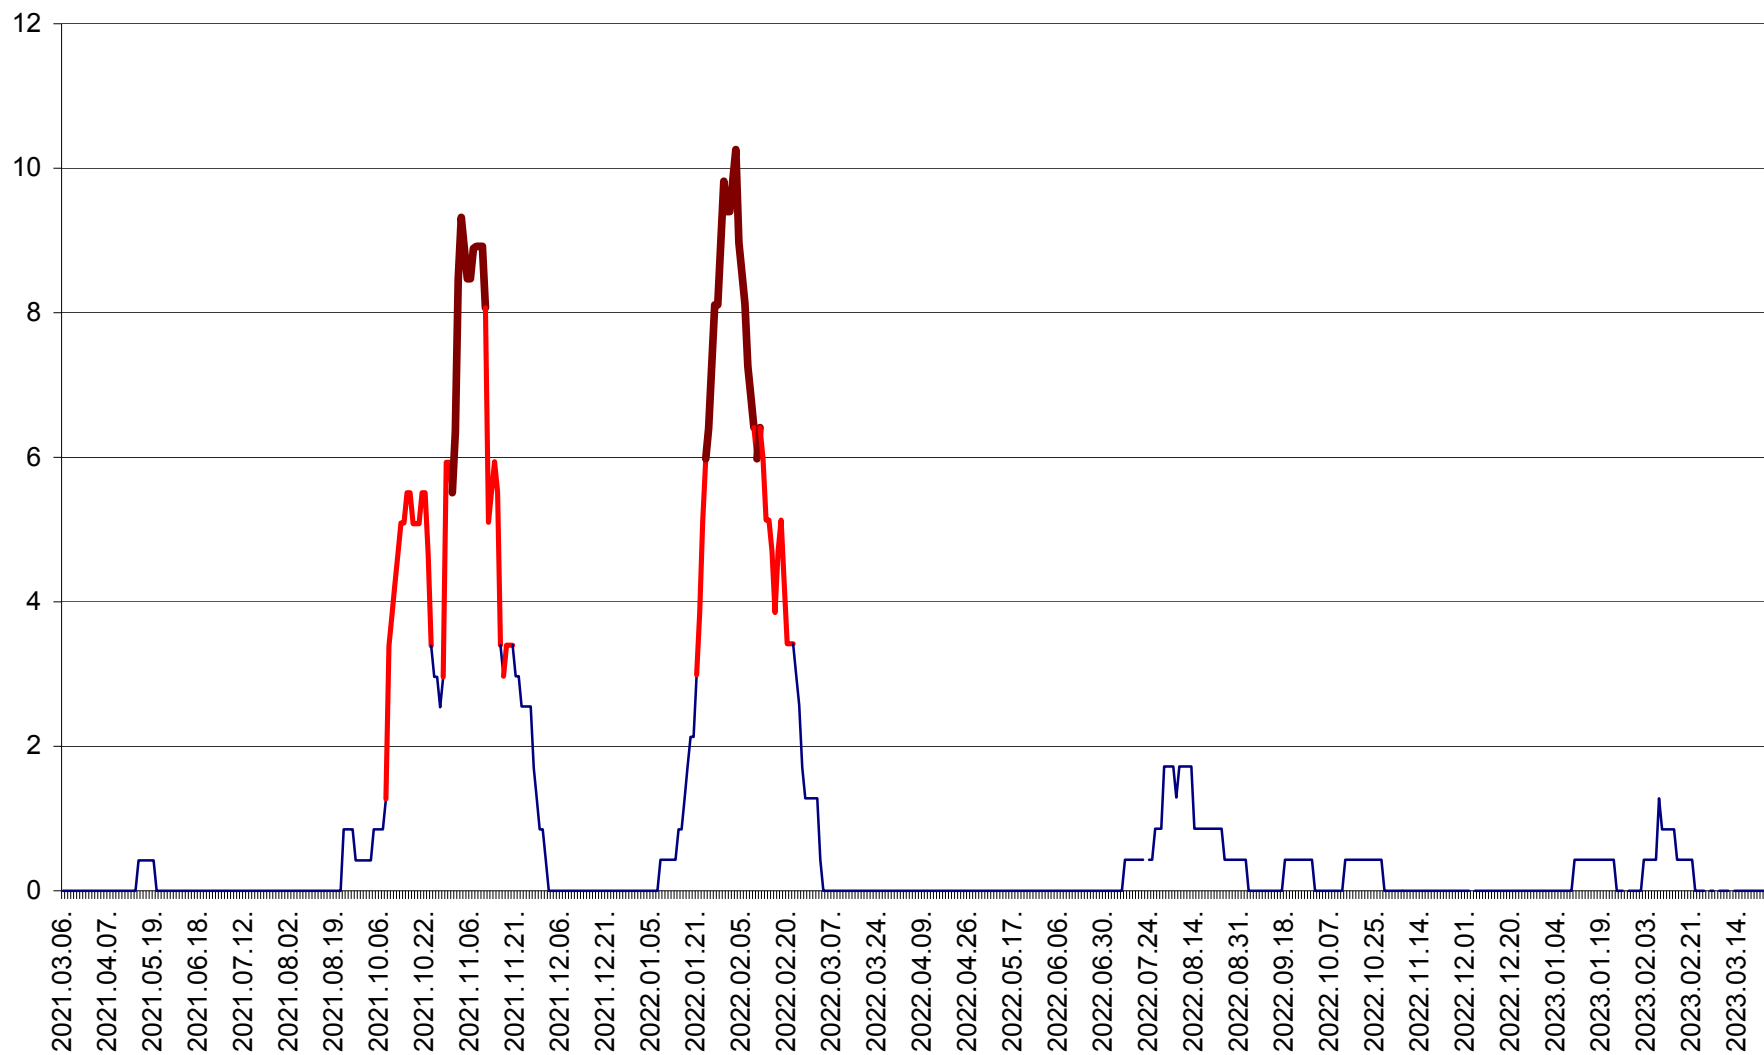

SÂNSIMION - Evolutia incidentei cumulate pe 14 zile la ‰ de locuitori
2021.03.07. - 2023.03.24.