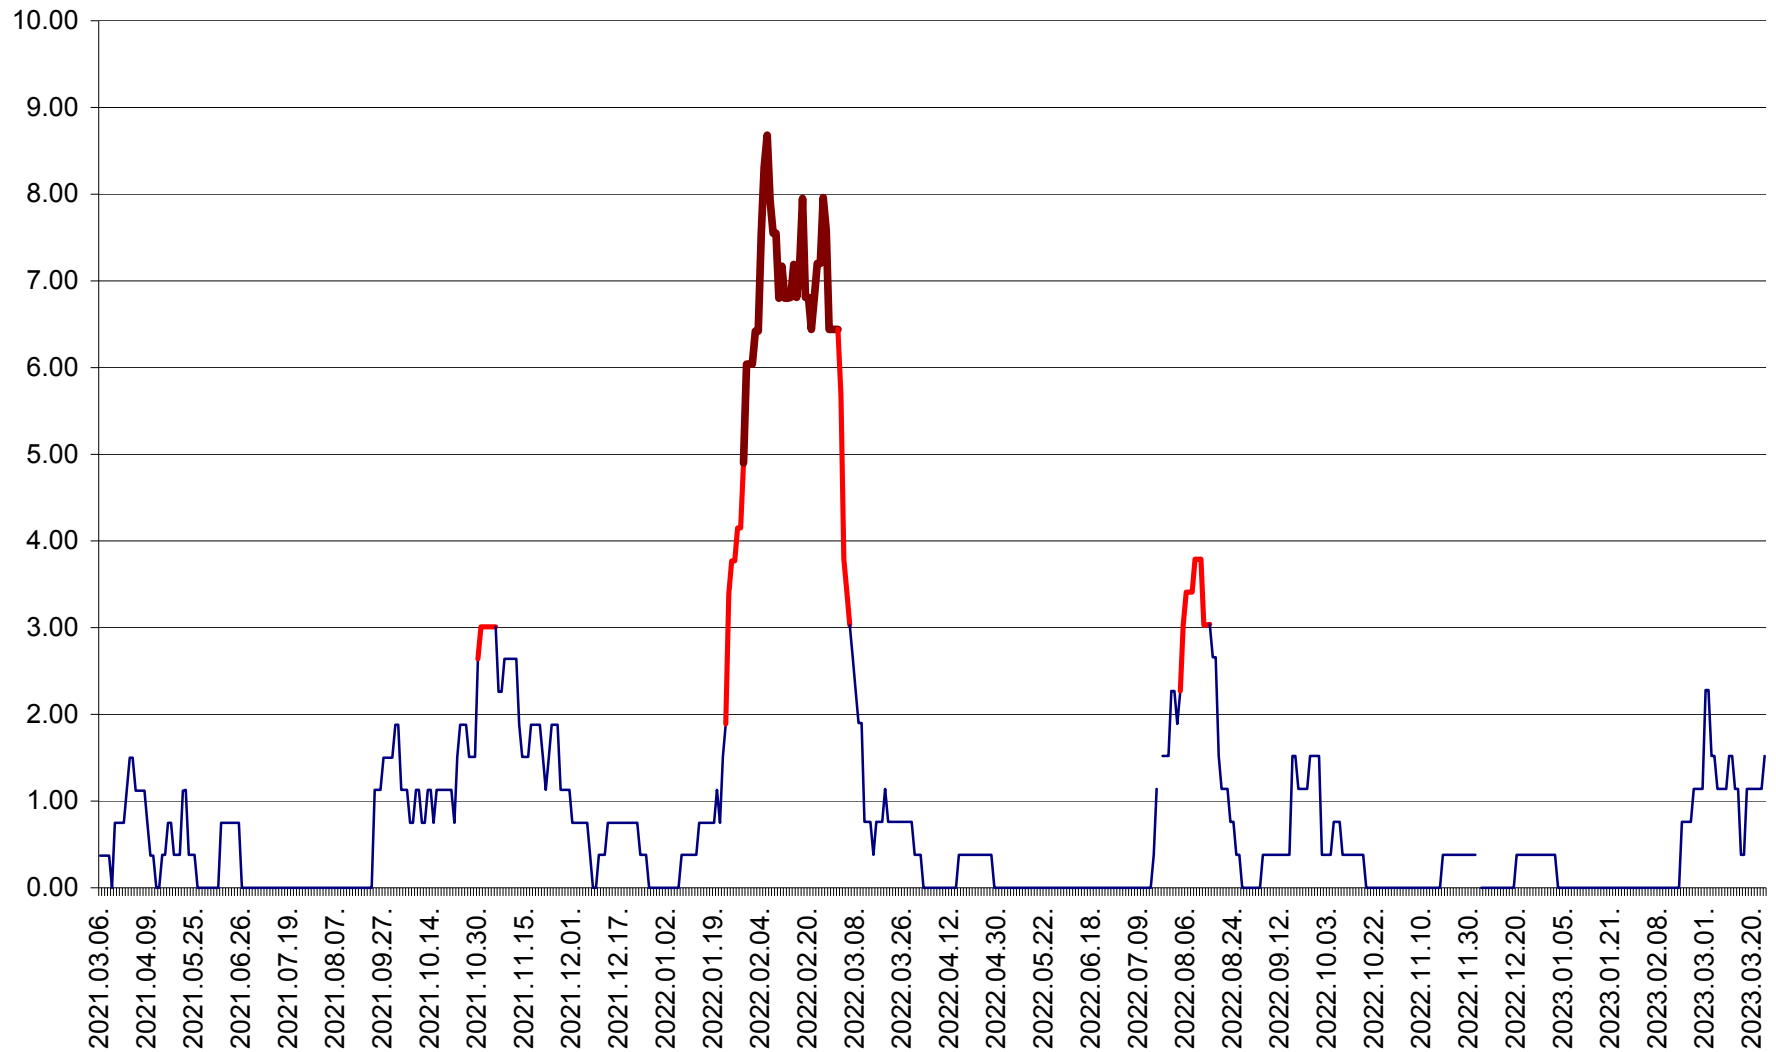

ATID - Evolutia incidentei cumulate pe 14 zile la ‰ de locuitori
2021.03.07. - 2023.03.24.

AVRĂMEȘTI - Evolutia incidentei cumulate pe 14 zile la ‰ de locuitori
2021.03.07. - 2023.03.24.

ORAȘ BĂILE TUȘNAD - Evoluția incidenței cumulate pe 14 zile la ‰ de locuitori
2021.03.07. - 2023.03.24.

ORAȘ BĂLAN - Evoluția incidenței cumulate pe 14 zile la ‰ de locuitori
2021.03.07. - 2023.03.24.

BILBOR - Evolutia incidentei cumulate pe 14 zile la ‰ de locuitori
2021.03.07. - 2023.03.24.

ORAȘ BORSEC - Evolutia incidentei cumulate pe 14 zile la ‰ de locuitori
2021.03.07. - 2023.03.24.

BRĂDEȘTI - Evoluția incidenței cumulate pe 14 zile la ‰ de locuitori
2021.03.07. - 2023.03.24.

CĂPÂLNIȚA - Evoluția incidenței cumulate pe 14 zile la ‰ de locuitori
2021.03.07. - 2023.03.24.

CÂRȚA - Evolutia incidentei cumulate pe 14 zile la ‰ de locuitori
2021.03.07. - 2023.03.24.