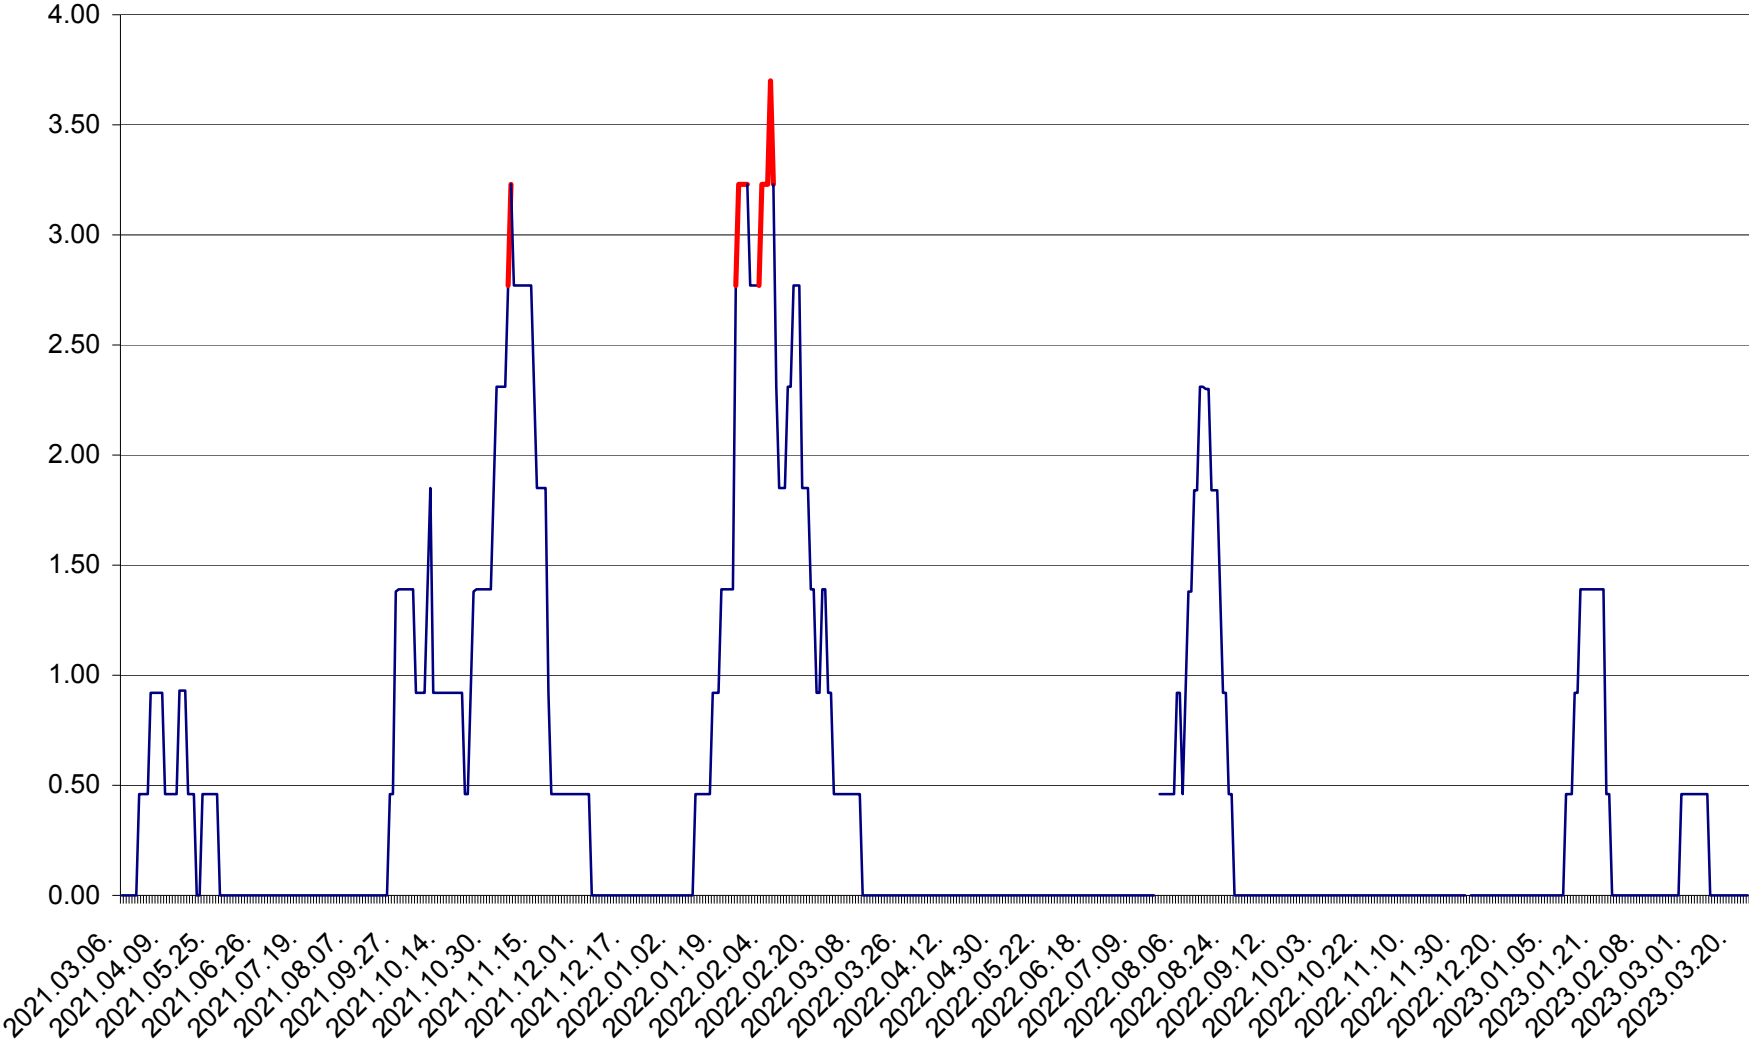

ATID - Evolutia incidentei cumulate pe 14 zile la ‰ de locuitori
2021.03.07. - 2023.03.24.

AVRĂMEȘTI - Evolutia incidentei cumulate pe 14 zile la ‰ de locuitori
2021.03.07. - 2023.03.24.

ORAȘ BĂILE TUȘNAD - Evoluția incidenței cumulate pe 14 zile la ‰ de locuitori
2021.03.07. - 2023.03.24.

ORAȘ BĂLAN - Evoluția incidenței cumulate pe 14 zile la ‰ de locuitori
2021.03.07. - 2023.03.24.

BILBOR - Evolutia incidentei cumulate pe 14 zile la ‰ de locuitori
2021.03.07. - 2023.03.24.

ORAȘ BORSEC - Evolutia incidentei cumulate pe 14 zile la ‰ de locuitori
2021.03.07. - 2023.03.24.

BRĂDEȘTI - Evoluția incidenței cumulate pe 14 zile la ‰ de locuitori
2021.03.07. - 2023.03.24.

CĂPÂLNIȚA - Evoluția incidenței cumulate pe 14 zile la ‰ de locuitori
2021.03.07. - 2023.03.24.

CÂRȚA - Evolutia incidentei cumulate pe 14 zile la ‰ de locuitori
2021.03.07. - 2023.03.24.

CICEU - Evolutia incidentei cumulate pe 14 zile la ‰ de locuitori
2021.03.07. - 2023.03.24.

CIUCSÂNGEORGIU - Evolutia incidentei cumulate pe 14 zile la ‰ de locuitori
2021.03.07. - 2023.03.24.

CIUMANI - Evolutia incidentei cumulate pe 14 zile la ‰ de locuitori
2021.03.07. - 2023.03.24.