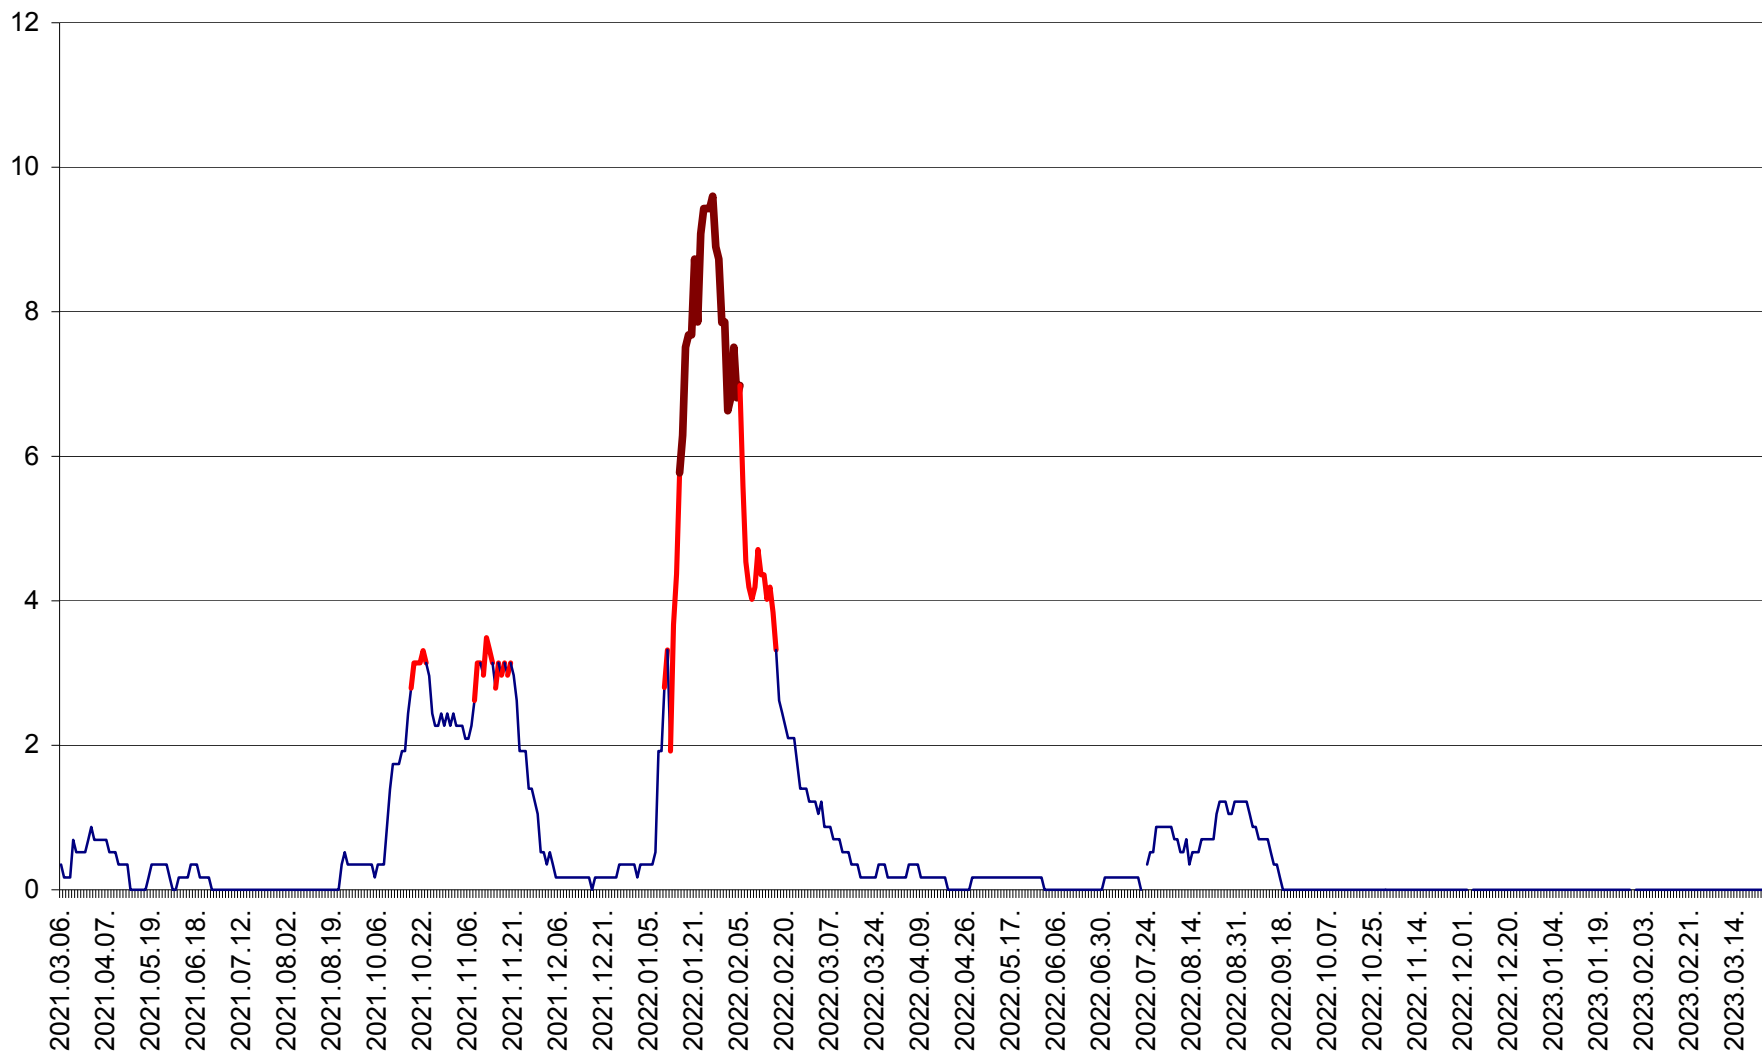

LĂZAREA - Evolutia incidentei cumulate pe 14 zile la % de locuitori
2021.03.07. - 2023.03.24.