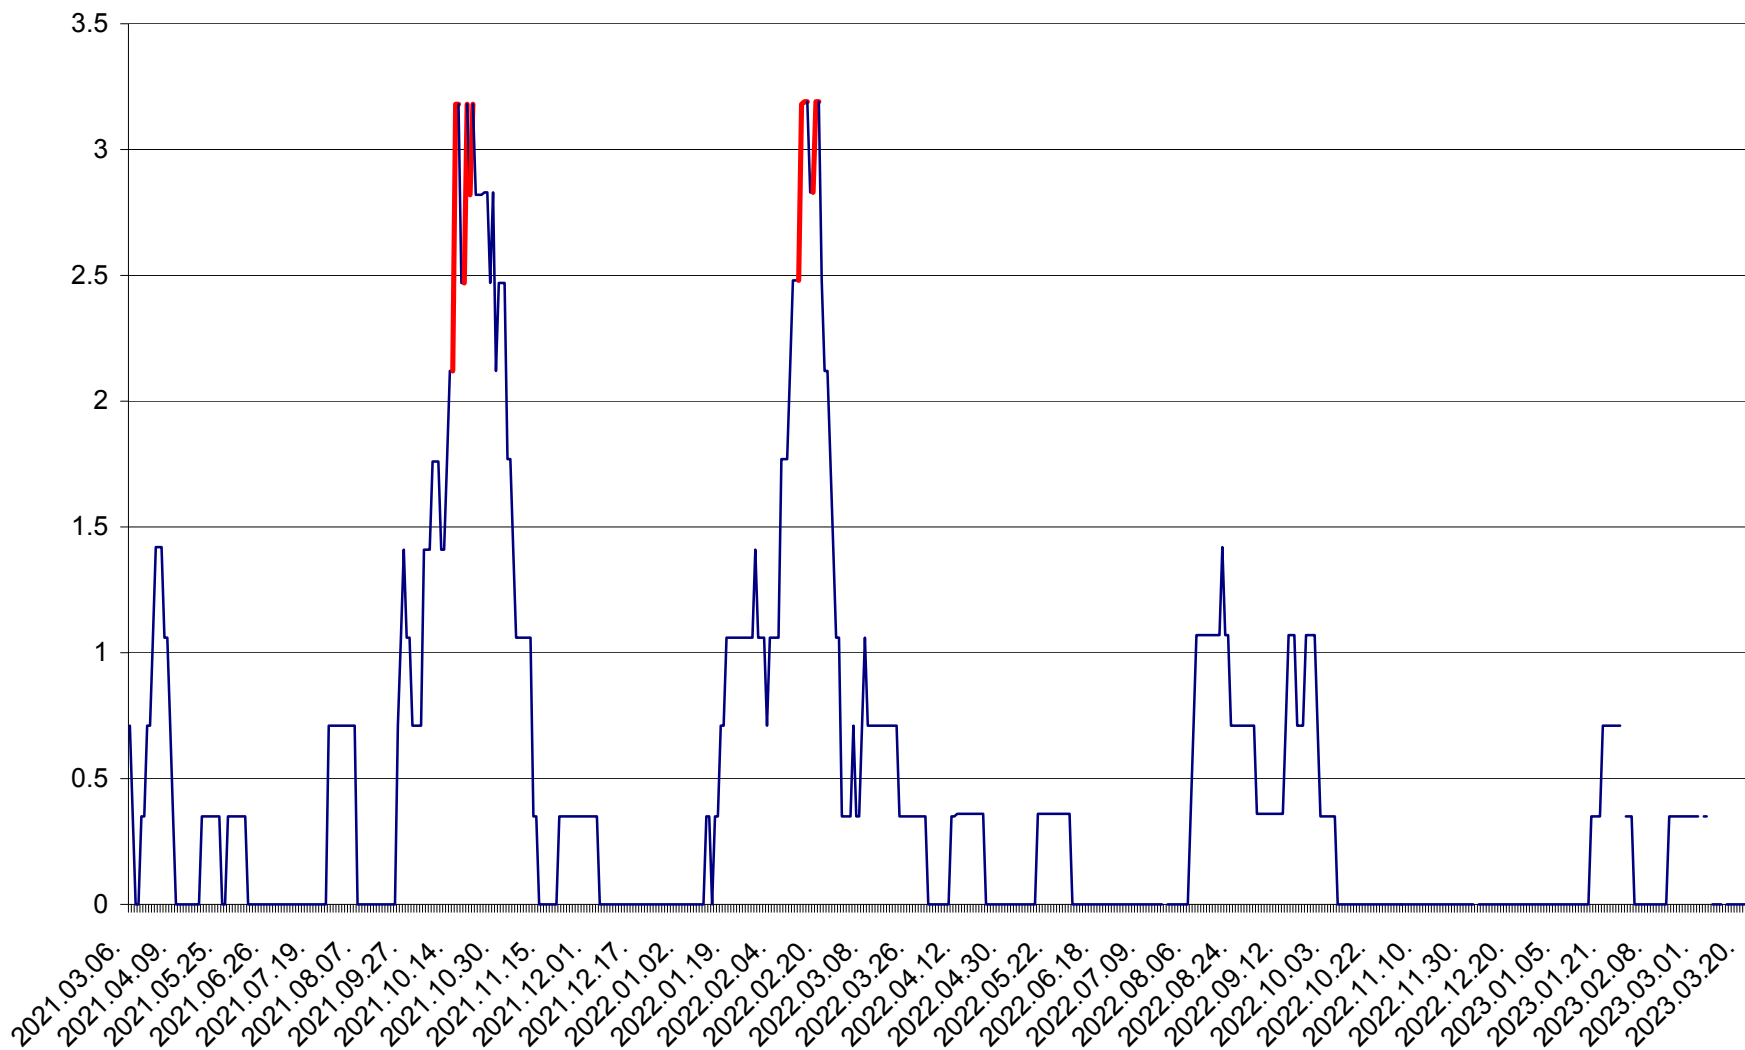

PORUMBENI - Evolutia incidentei cumulate pe 14 zile la ‰ de locuitori
2021.03.07. - 2023.03.24.