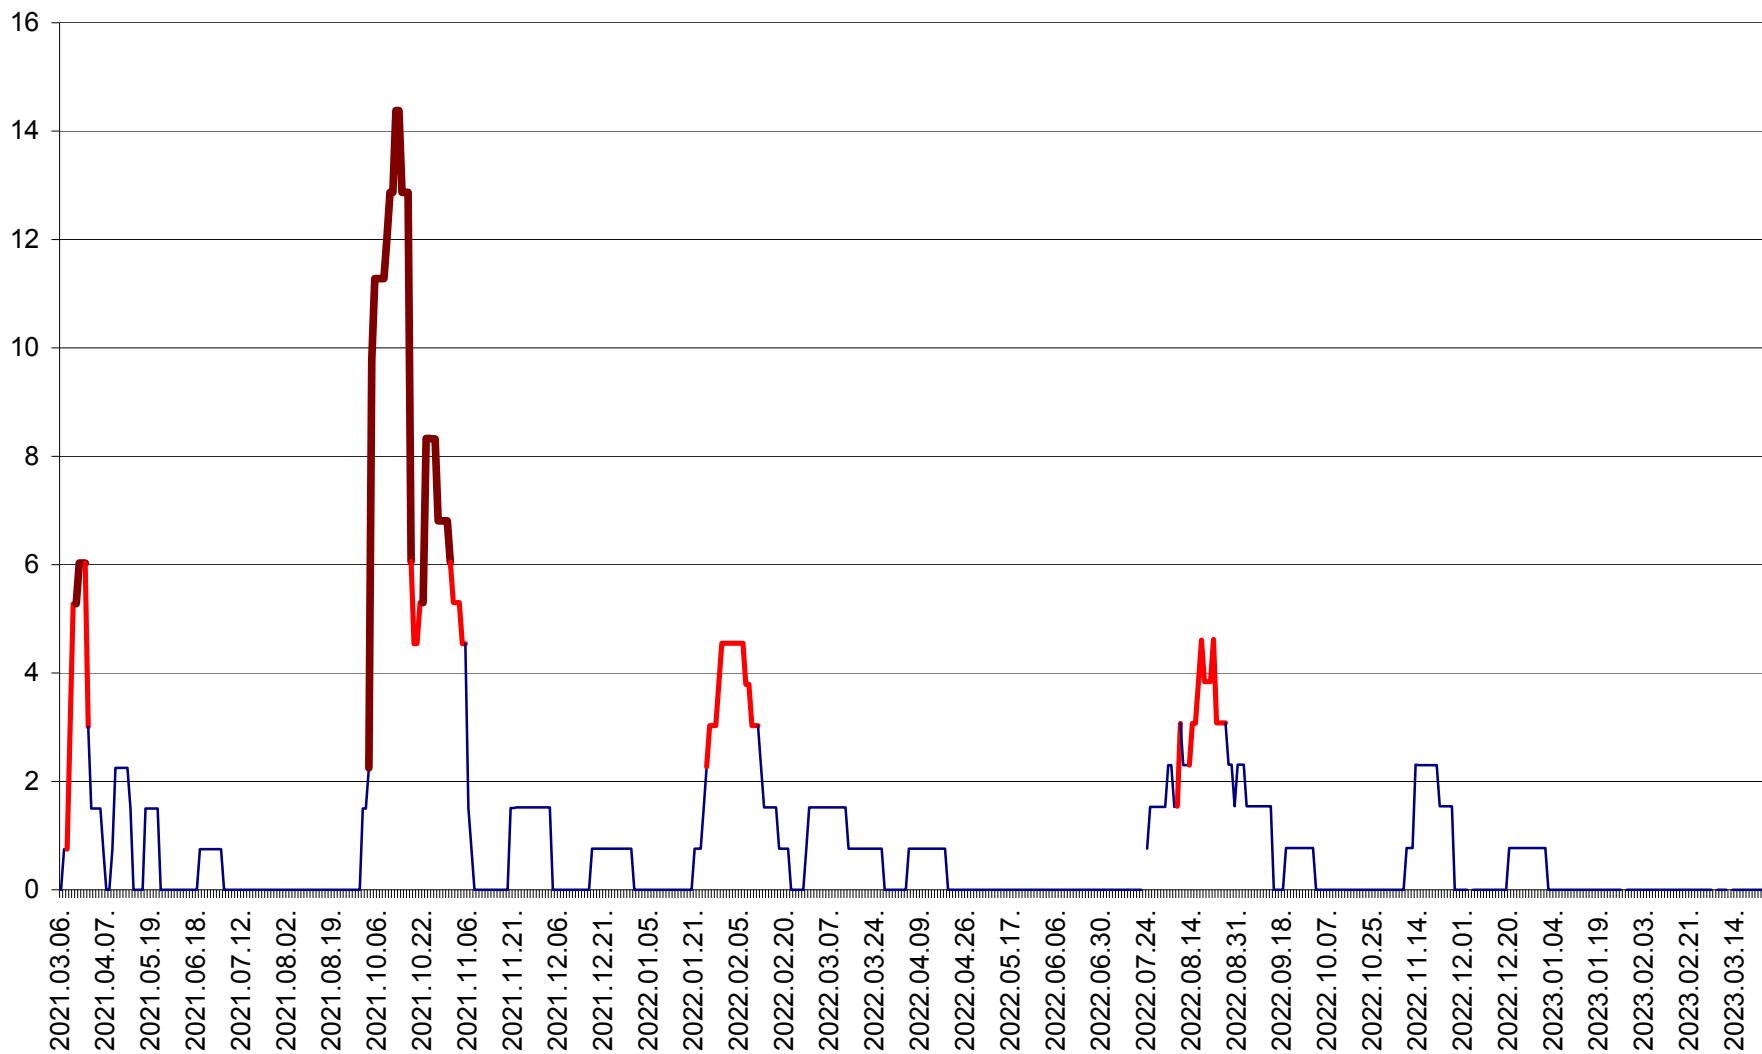

MĂRTINIȘ - Evolutia incidentei cumulate pe 14 zile la % de locuitori
2021.03.07. - 2023.03.24.

MEREȘTI - Evolutia incidentei cumulate pe 14 zile la ‰ de locuitori
2021.03.07. - 2023.03.24.

MUNICIPIUL MIERCUREA-CIUC - Evolutia incidentei cumulate pe 14 zile la ‰ de locuitori
2021.03.07. - 2023.03.24.

MIHĂILENI - Evolutia incidentei cumulate pe 14 zile la ‰ de locuitori
2021.03.07. - 2023.03.24.

MUGENI - Evolutia incidentei cumulate pe 14 zile la ‰ de locuitori
2021.03.07. - 2023.03.24.

OCLAND - Evolutia incidentei cumulate pe 14 zile la ‰ de locuitori
2021.03.07. - 2023.03.24.