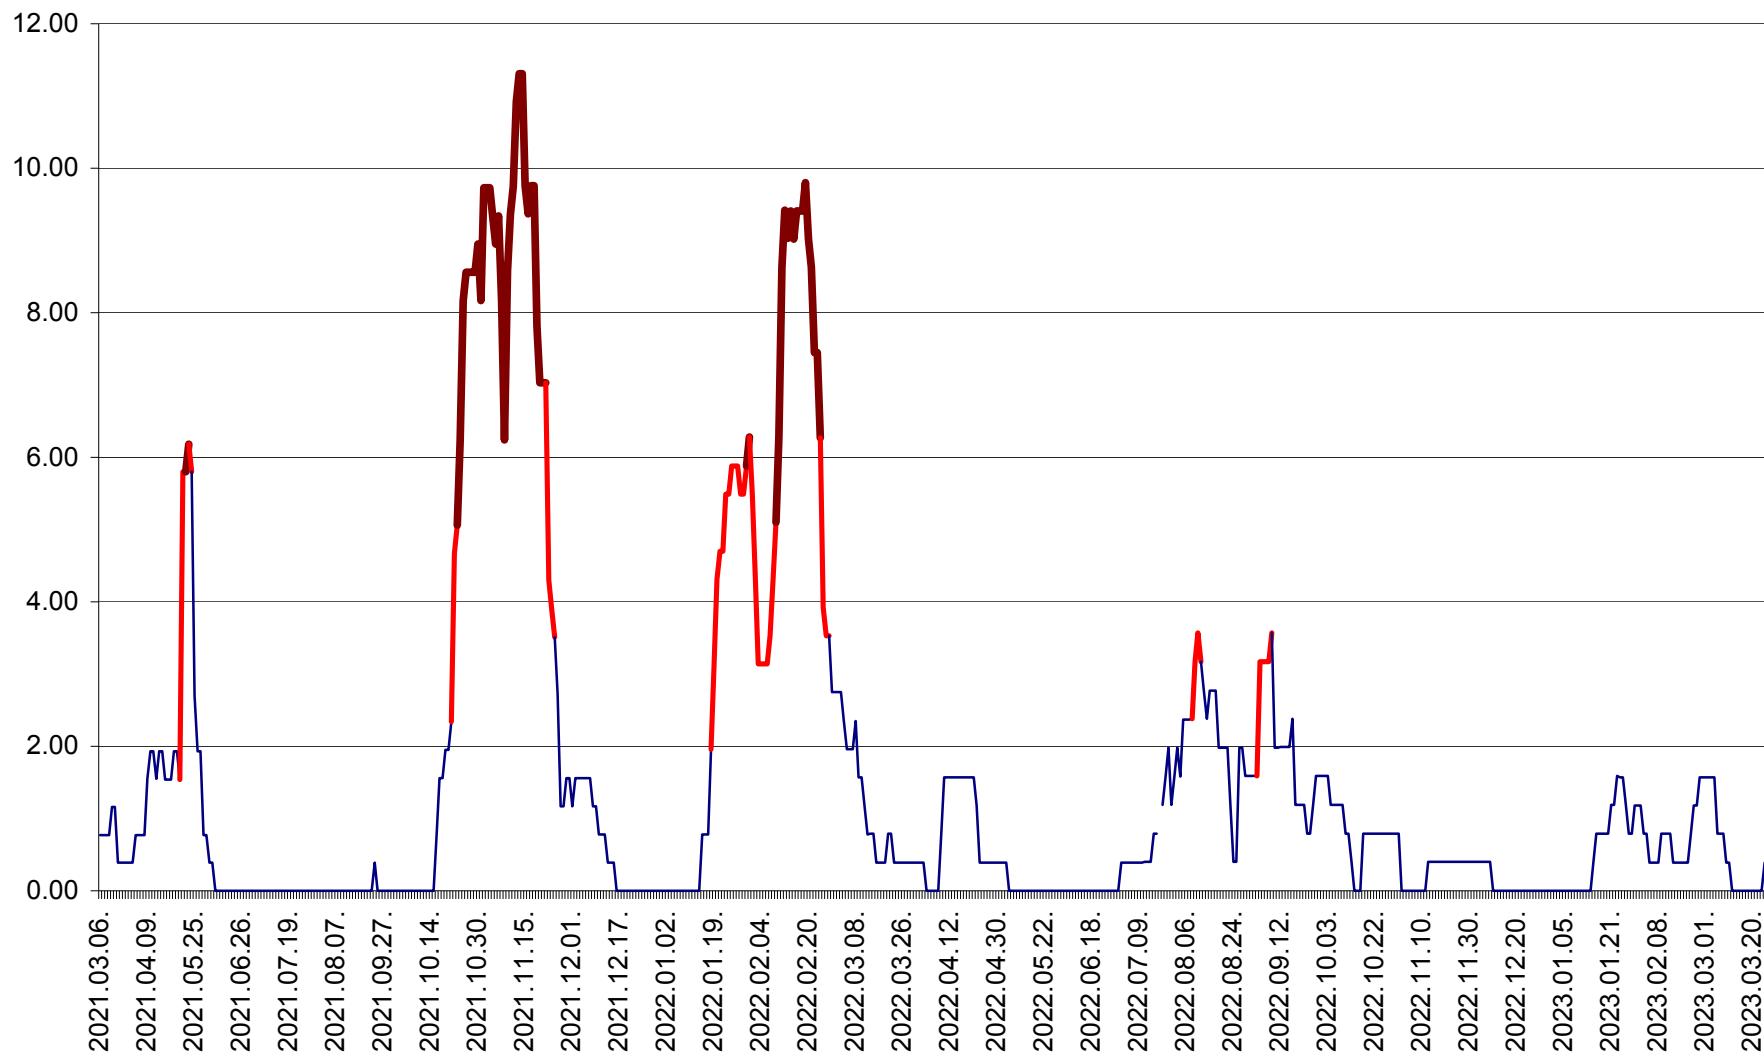

ATID - Evolutia incidentei cumulate pe 14 zile la ‰ de locuitori
2021.03.07. - 2023.03.24.

AVRĂMEȘTI - Evolutia incidentei cumulate pe 14 zile la ‰ de locuitori
2021.03.07. - 2023.03.24.

ORAȘ BĂILE TUȘNAD - Evoluția incidenței cumulate pe 14 zile la ‰ de locuitori
2021.03.07. - 2023.03.24.

ORAȘ BĂLAN - Evoluția incidenței cumulate pe 14 zile la ‰ de locuitori
2021.03.07. - 2023.03.24.

BILBOR - Evolutia incidentei cumulate pe 14 zile la ‰ de locuitori
2021.03.07. - 2023.03.24.

ORAȘ BORSEC - Evolutia incidentei cumulate pe 14 zile la ‰ de locuitori
2021.03.07. - 2023.03.24.

BRĂDEȘTI - Evoluția incidenței cumulate pe 14 zile la ‰ de locuitori
2021.03.07. - 2023.03.24.

CĂPÂLNIȚA - Evoluția incidenței cumulate pe 14 zile la ‰ de locuitori
2021.03.07. - 2023.03.24.

CÂRȚA - Evolutia incidentei cumulate pe 14 zile la ‰ de locuitori
2021.03.07. - 2023.03.24.