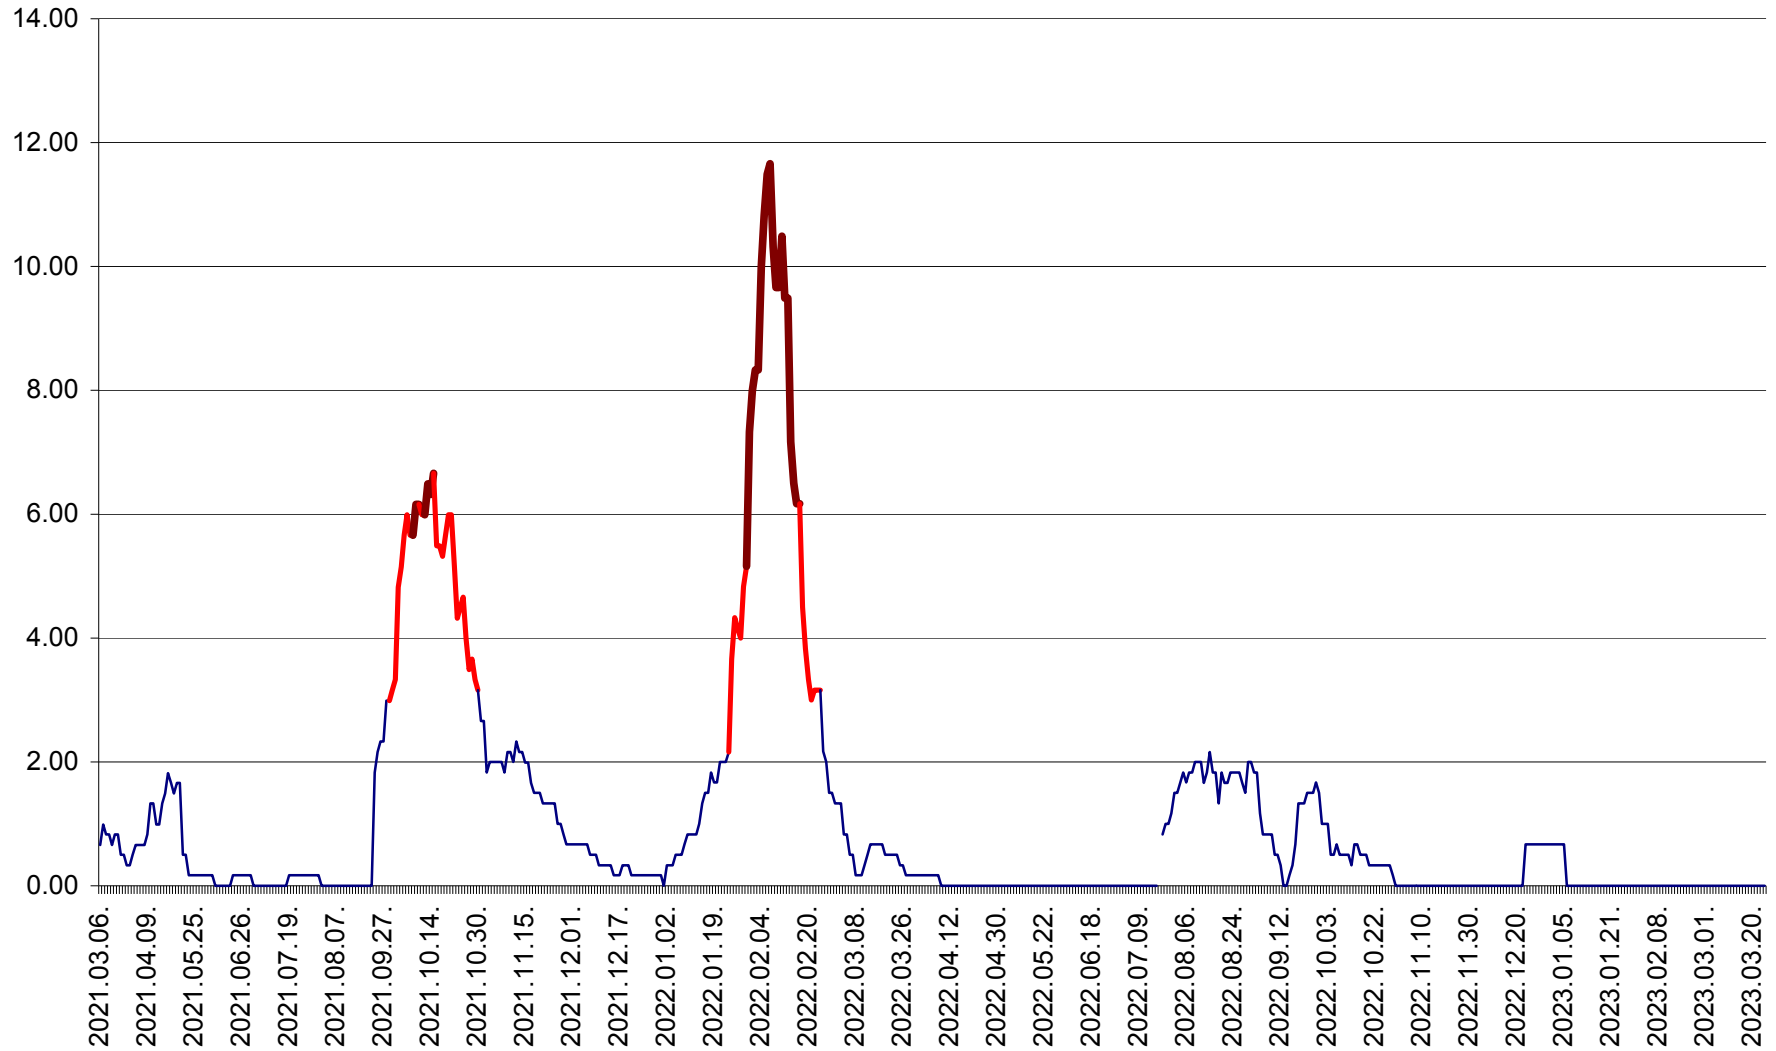

TUȘNAD - Evolutia incidentei cumulate pe 14 zile la ‰ de locuitori
2021.03.07. - 2023.03.24.

ULIEȘ - Evoluția incidenței cumulate pe 14 zile la ‰ de locuitori
2021.03.07. - 2023.03.24.

VĂRȘAG - Evolutia incidentei cumulate pe 14 zile la ‰ de locuitori
2021.03.07. - 2023.03.24.

ORAȘ VLĂHIȚA - Evolutia incidentei cumulate pe 14 zile la ‰ de locuitori
2021.03.07. - 2023.03.24.

VOȘLĂBENI - Evolutia incidentei cumulate pe 14 zile la ‰ de locuitori
2021.03.07. - 2023.03.24.

ZETEA - Evolutia incidentei cumulate pe 14 zile la ‰ de locuitori
2021.03.07. - 2023.03.24.