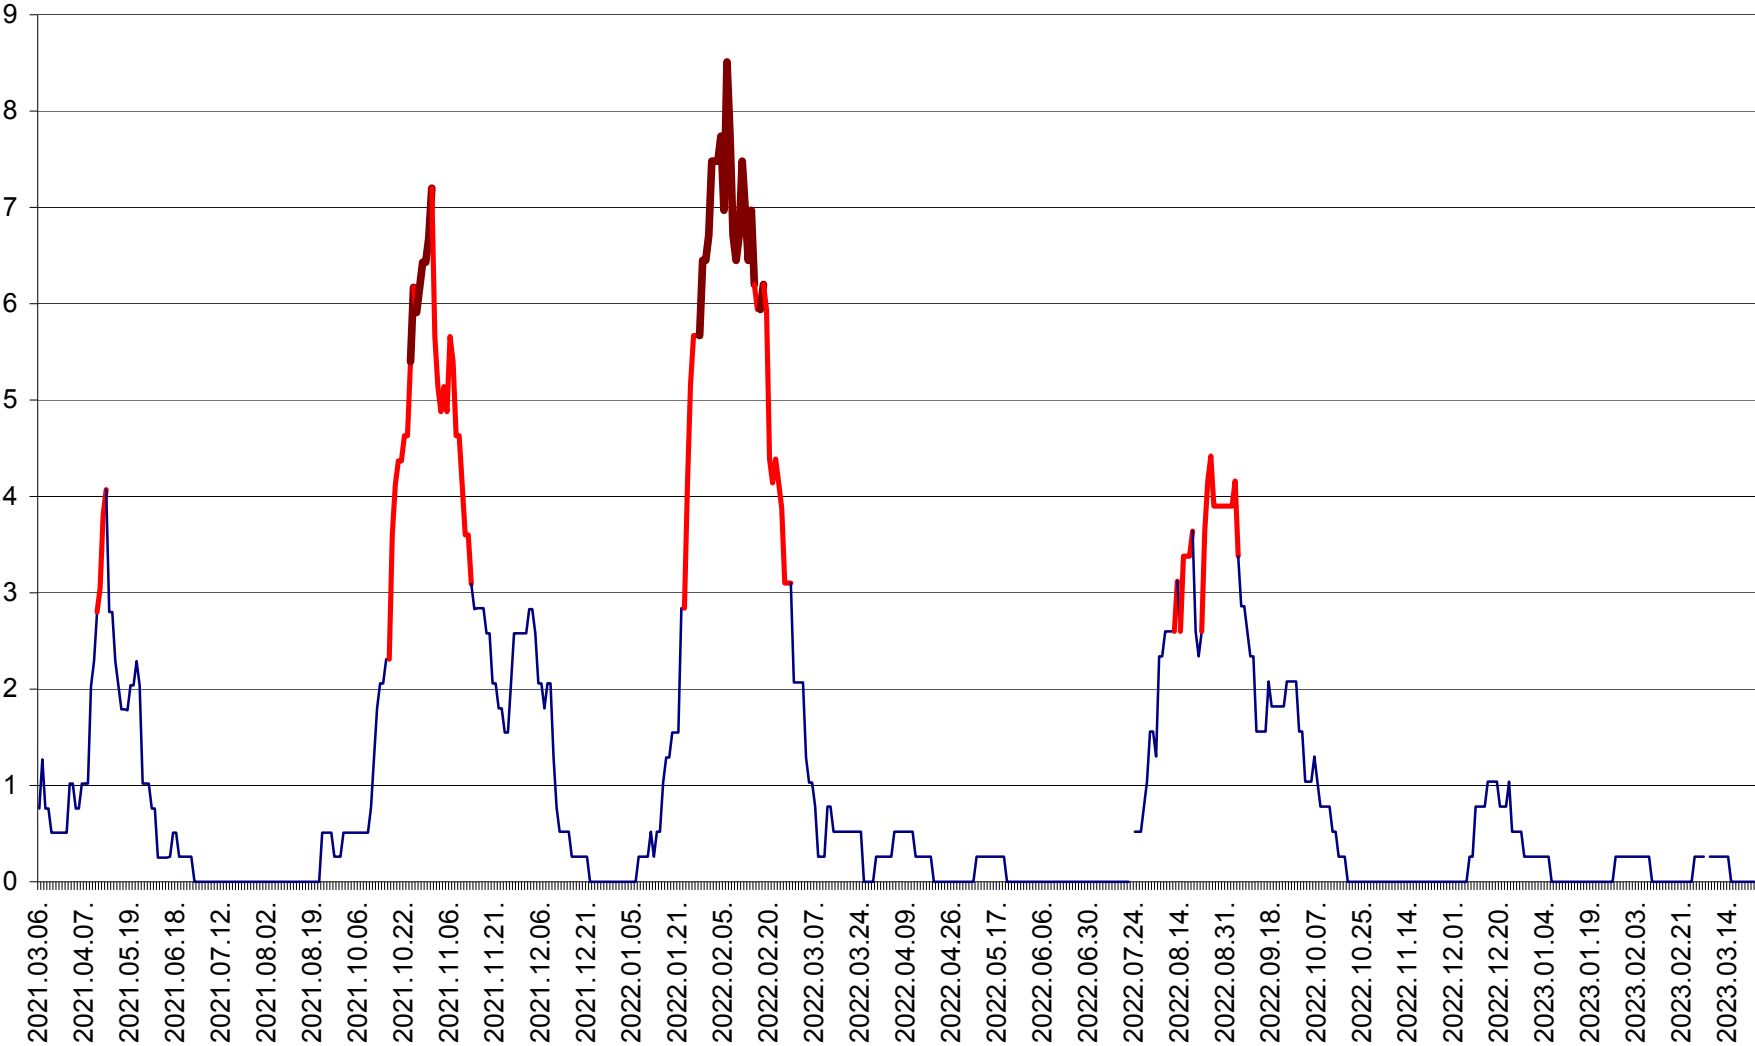

SUBCETATE - Evolutia incidentei cumulate pe 14 zile la ‰ de locuitori
2021.03.07. - 2023.03.24.