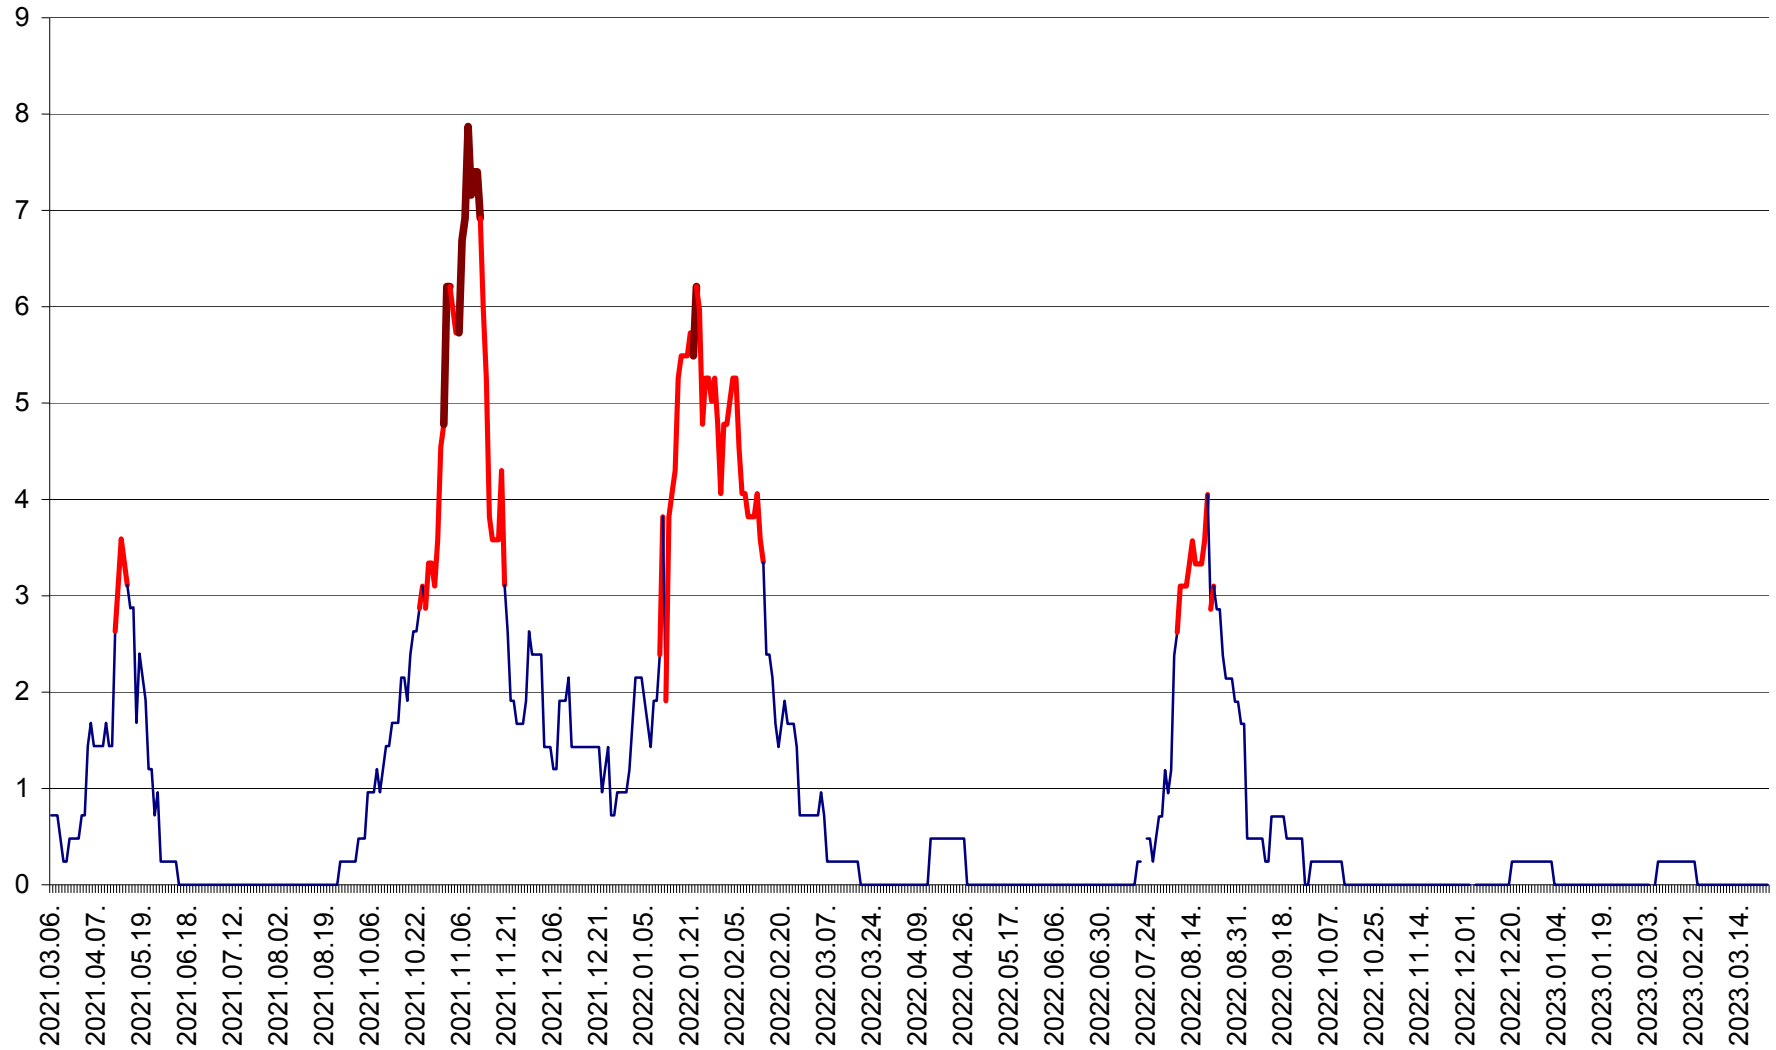

ORAȘ BĂLAN - Evoluția incidenței cumulate pe 14 zile la ‰ de locuitori
2021.03.07. - 2023.03.24.

BILBOR - Evolutia incidentei cumulate pe 14 zile la ‰ de locuitori
2021.03.07. - 2023.03.24.

ORAȘ BORSEC - Evolutia incidentei cumulate pe 14 zile la ‰ de locuitori
2021.03.07. - 2023.03.24.

CORBU - Evolutia incidentei cumulate pe 14 zile la ‰ de locuitori
2021.03.07. - 2023.03.24.

CORUND - Evolutia incidentei cumulate pe 14 zile la ‰ de locuitori
2021.03.07. - 2023.03.24.

COZMENI - Evolutia incidentei cumulate pe 14 zile la ‰ de locuitori
2021.03.07. - 2023.03.24.

ORAȘ CRISTURU SECUIESC - Evolutia incidentei cumulate pe 14 zile la ‰ de locuitori
2021.03.07. - 2023.03.24.

DĂNEȘTI - Evolutia incidentei cumulate pe 14 zile la ‰ de locuitori
2021.03.07. - 2023.03.24.

DÂRJIU - Evolutia incidentei cumulate pe 14 zile la ‰ de locuitori
2021.03.07. - 2023.03.24.

DEALU - Evolutia incidentei cumulate pe 14 zile la ‰ de locuitori
2021.03.07. - 2023.03.24.

DITRĂU - Evolutia incidentei cumulate pe 14 zile la ‰ de locuitori
2021.03.07. - 2023.03.24.