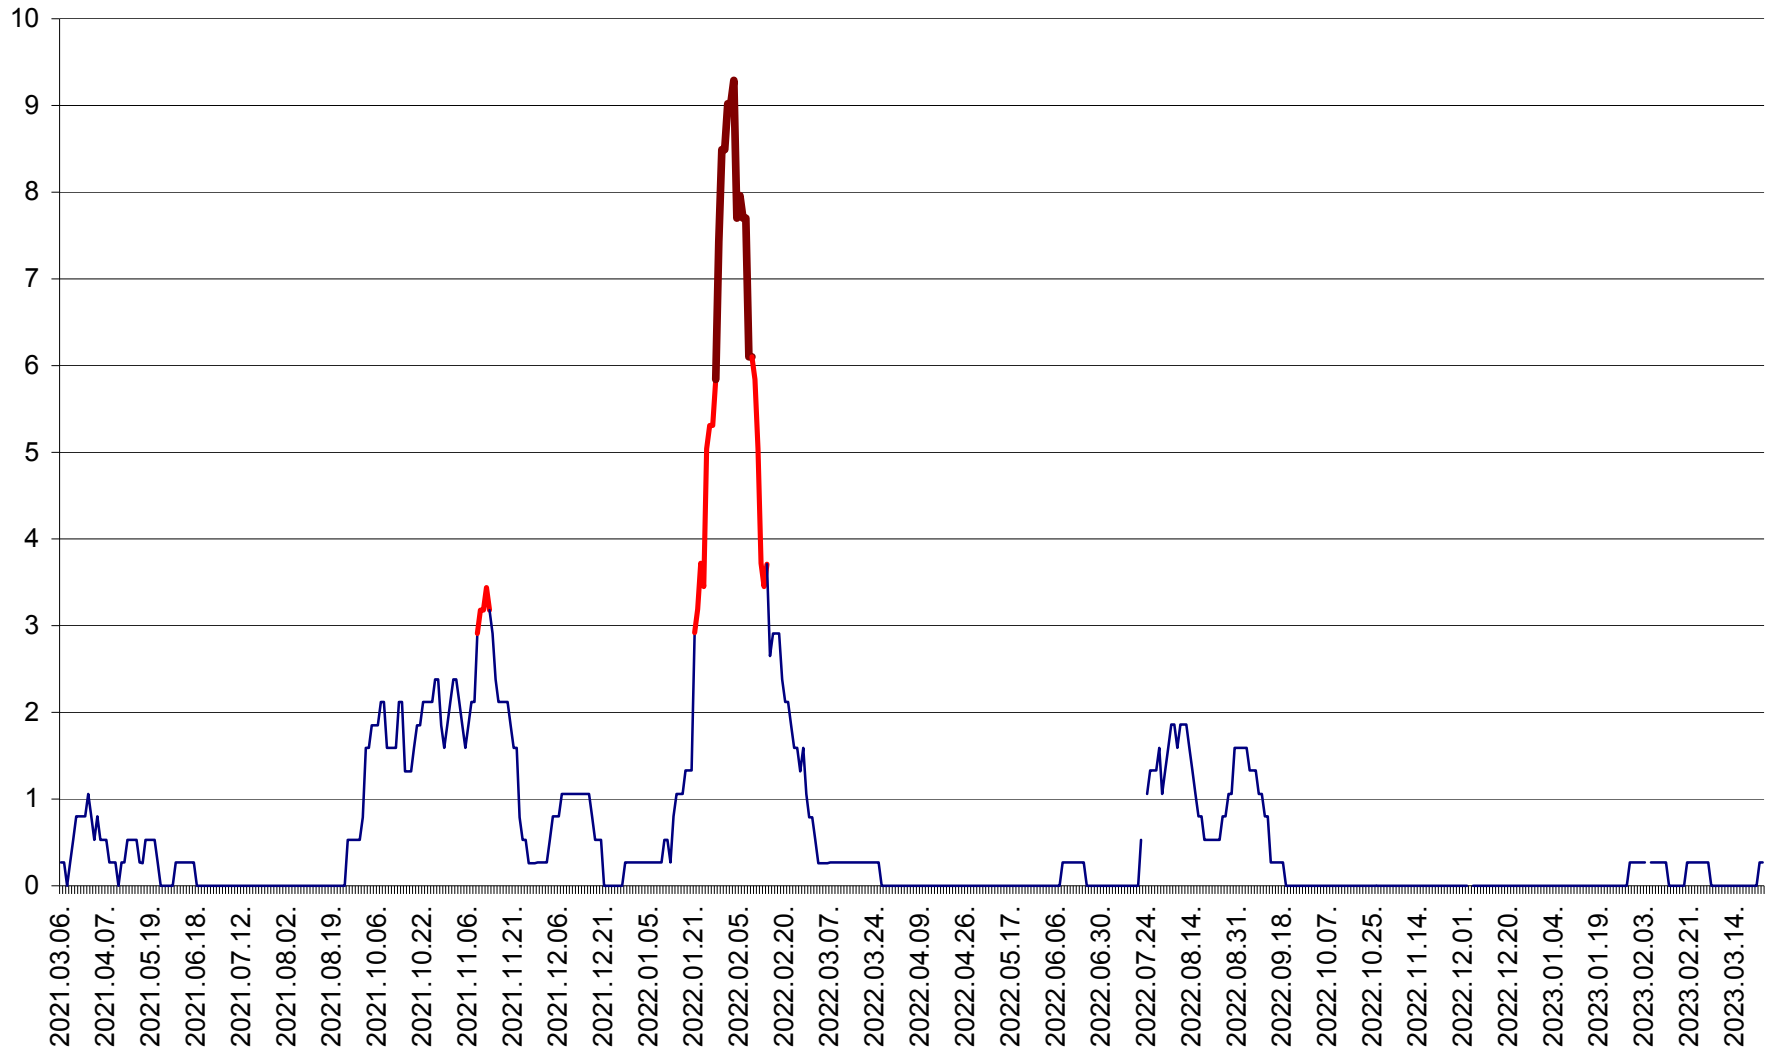

ORAȘ CRISTURU SECUIESC - Evolutia incidentei cumulate pe 14 zile la ‰ de locuitori
2021.03.07. - 2023.03.24.

DĂNEȘTI - Evolutia incidentei cumulate pe 14 zile la ‰ de locuitori
2021.03.07. - 2023.03.24.

DÂRJIU - Evolutia incidentei cumulate pe 14 zile la ‰ de locuitori
2021.03.07. - 2023.03.24.

DEALU - Evolutia incidentei cumulate pe 14 zile la ‰ de locuitori
2021.03.07. - 2023.03.24.

DITRĂU - Evolutia incidentei cumulate pe 14 zile la ‰ de locuitori
2021.03.07. - 2023.03.24.

FELICENI - Evolutia incidentei cumulate pe 14 zile la % de locuitori
2021.03.07. - 2023.03.24.

FRUMOASA - Evolutia incidentei cumulate pe 14 zile la ‰ de locuitori
2021.03.07. - 2023.03.24.

GĂLĂUȚAȘ - Evoluția incidenței cumulate pe 14 zile la ‰ de locuitori
2021.03.07. - 2023.03.24.