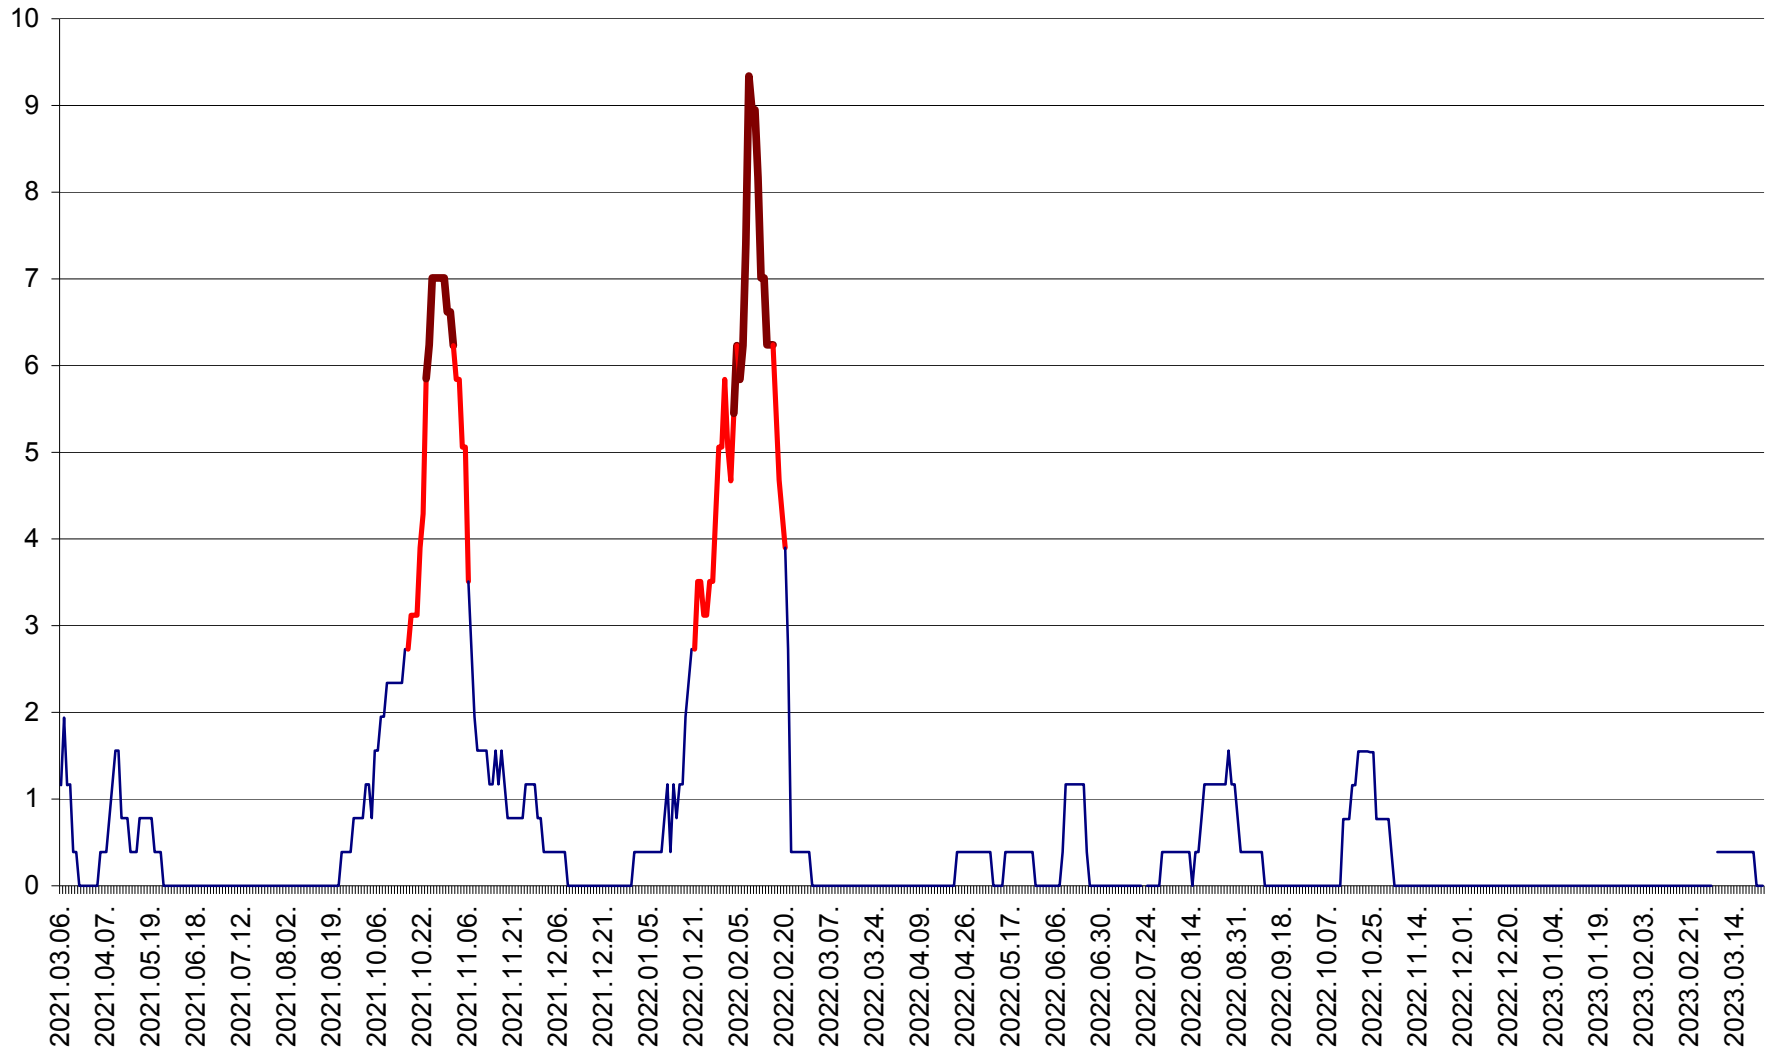

MUNICIPIUL TOPLIȚA - Evoluția incidenței cumulate pe 14 zile la ‰ de locuitori
2021.03.07. - 2023.03.24.

TOMEȘTI - Evolutia incidentei cumulate pe 14 zile la ‰ de locuitori
2021.03.07. - 2023.03.24.