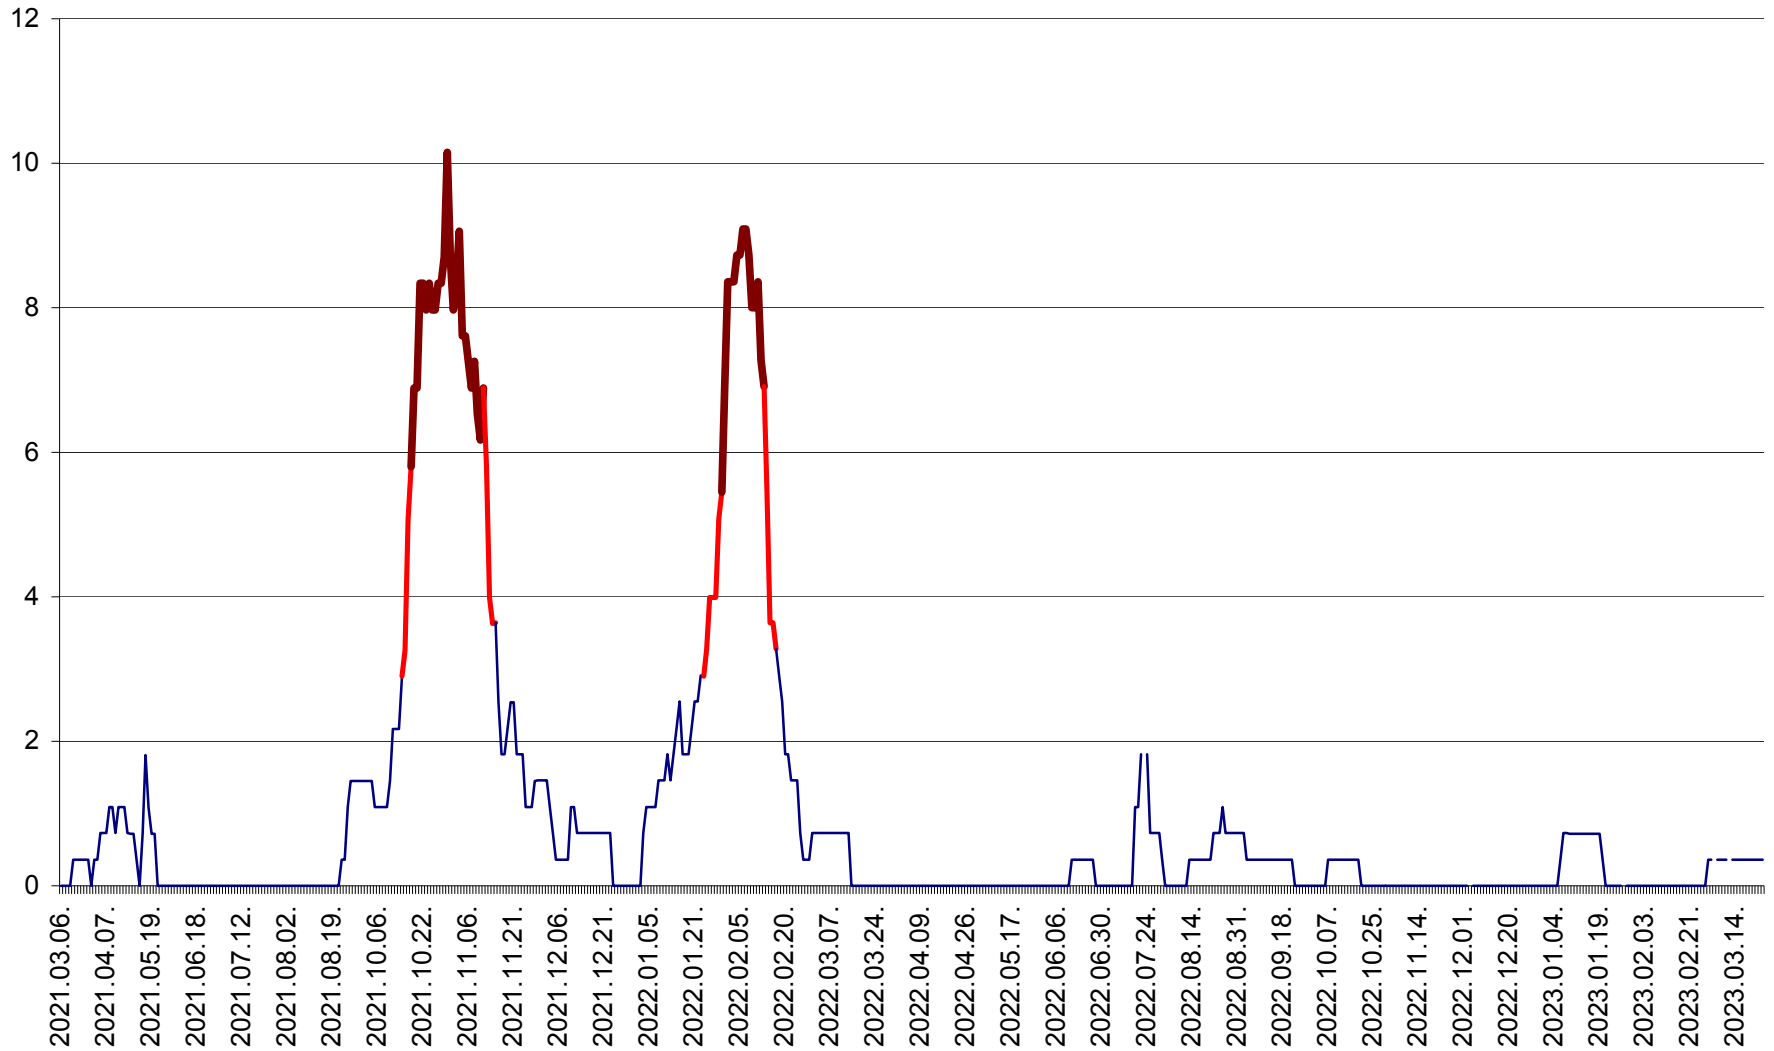

MĂRTINIȘ - Evolutia incidentei cumulate pe 14 zile la % de locuitori
2021.03.07. - 2023.03.24.

MEREȘTI - Evolutia incidentei cumulate pe 14 zile la ‰ de locuitori
2021.03.07. - 2023.03.24.

MUNICIPIUL MIERCUREA-CIUC - Evolutia incidentei cumulate pe 14 zile la ‰ de locuitori
2021.03.07. - 2023.03.24.

MIHĂILENI - Evolutia incidentei cumulate pe 14 zile la ‰ de locuitori
2021.03.07. - 2023.03.24.

MUGENI - Evolutia incidentei cumulate pe 14 zile la ‰ de locuitori
2021.03.07. - 2023.03.24.

OCLAND - Evolutia incidentei cumulate pe 14 zile la ‰ de locuitori
2021.03.07. - 2023.03.24.