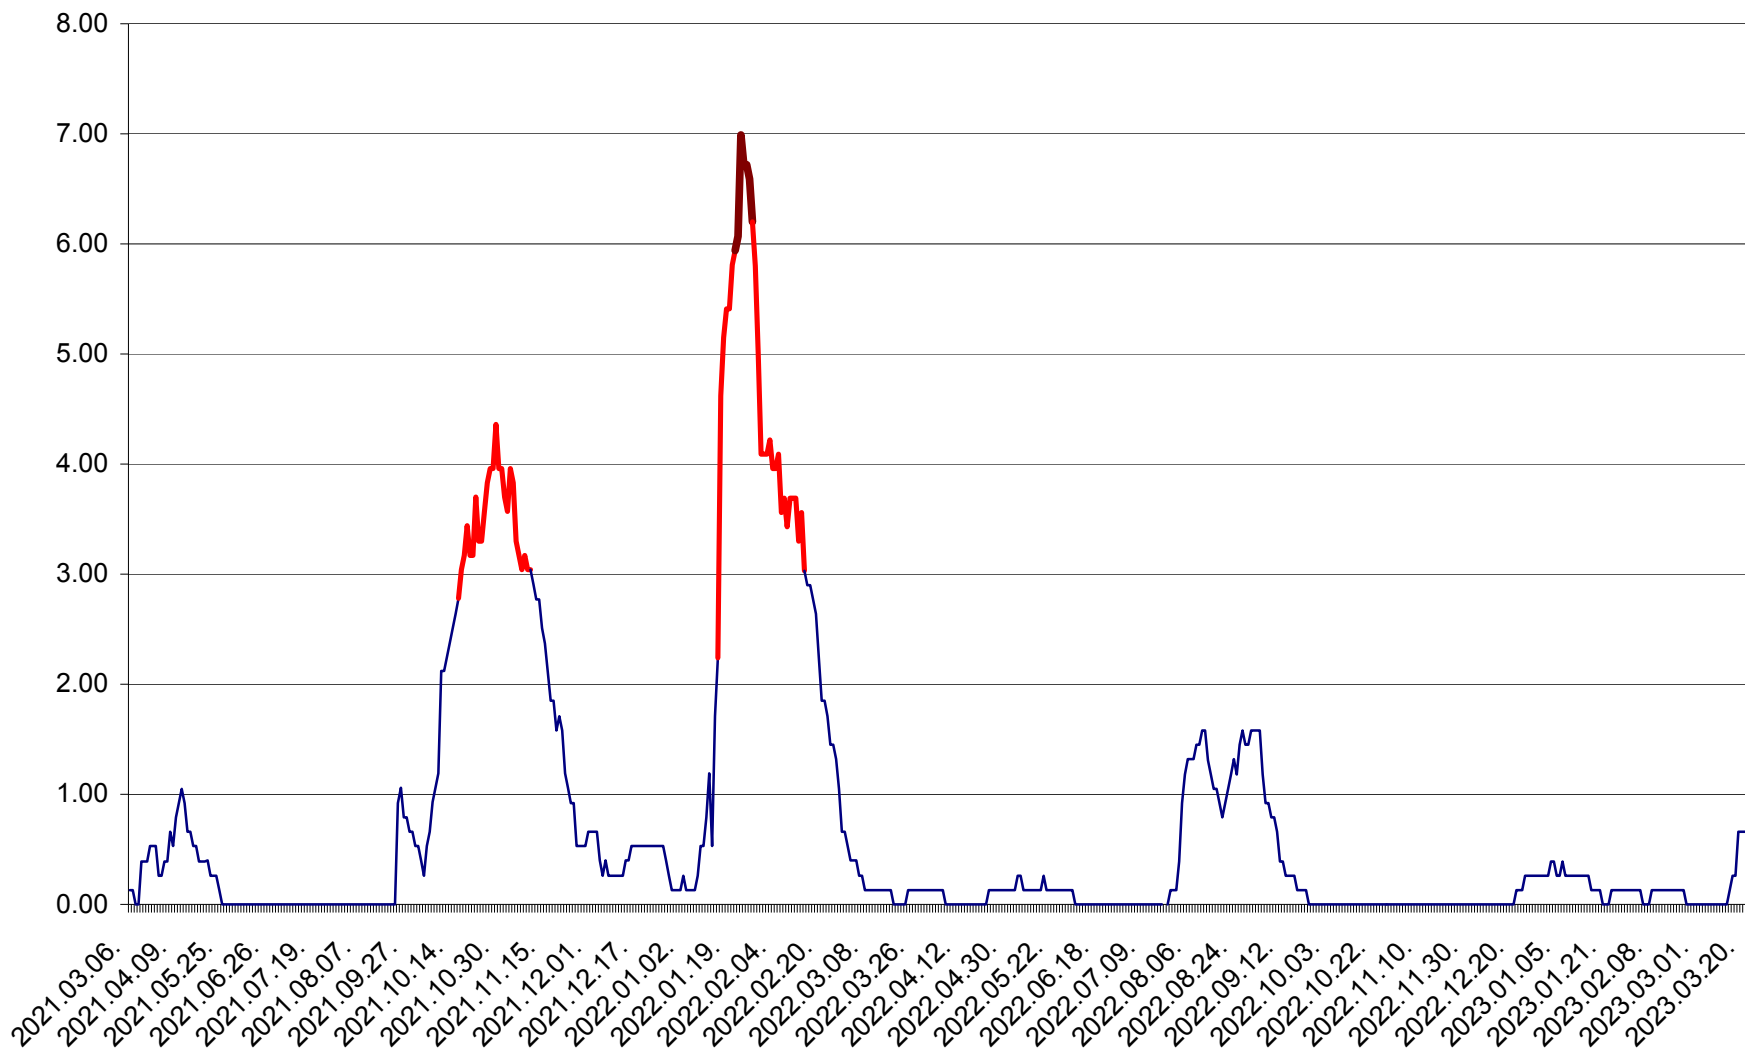

TUȘNAD - Evolutia incidentei cumulate pe 14 zile la ‰ de locuitori
2021.03.07. - 2023.03.24.

ULIEȘ - Evoluția incidenței cumulate pe 14 zile la ‰ de locuitori
2021.03.07. - 2023.03.24.

VĂRȘAG - Evolutia incidentei cumulate pe 14 zile la ‰ de locuitori
2021.03.07. - 2023.03.24.

ORAȘ VLĂHIȚA - Evolutia incidentei cumulate pe 14 zile la ‰ de locuitori
2021.03.07. - 2023.03.24.

VOȘLĂBENI - Evolutia incidentei cumulate pe 14 zile la ‰ de locuitori
2021.03.07. - 2023.03.24.

ZETEA - Evolutia incidentei cumulate pe 14 zile la ‰ de locuitori
2021.03.07. - 2023.03.24.