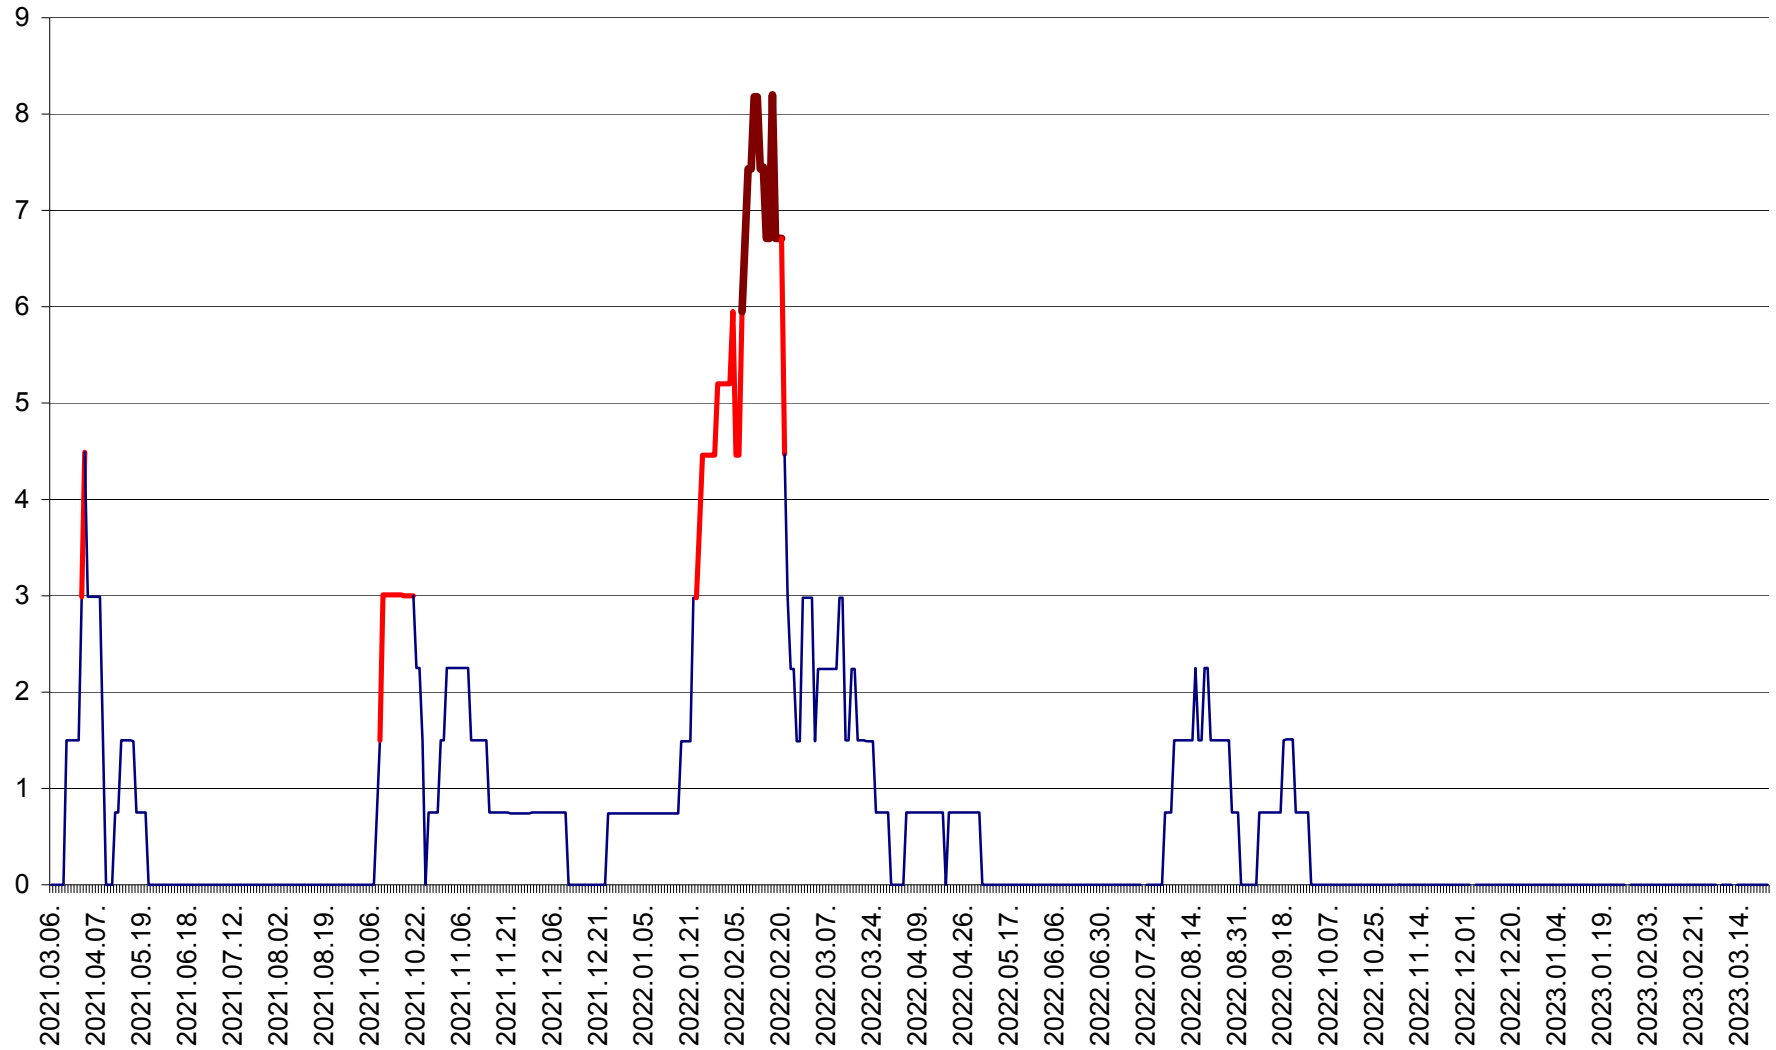

LELICENI - Evolutia incidentei cumulate pe 14 zile la ‰ de locuitori
2021.03.07. - 2023.03.24.

LUETA - Evolutia incidentei cumulate pe 14 zile la ‰ de locuitori
2021.03.07. - 2023.03.24.

LUNCA DE JOS - Evolutia incidentei cumulate pe 14 zile la ‰ de locuitori
2021.03.07. - 2023.03.24.

LUNCA DE SUS - Evolutia incidentei cumulate pe 14 zile la ‰ de locuitori
2021.03.07. - 2023.03.24.

LUPENI - Evolutia incidentei cumulate pe 14 zile la ‰ de locuitori
2021.03.07. - 2023.03.24.

MĂDĂRAȘ - Evolutia incidentei cumulate pe 14 zile la ‰ de locuitori
2021.03.07. - 2023.03.24.

MĂRTINIȘ - Evolutia incidentei cumulate pe 14 zile la % de locuitori
2021.03.07. - 2023.03.24.

MEREȘTI - Evolutia incidentei cumulate pe 14 zile la ‰ de locuitori
2021.03.07. - 2023.03.24.

MUNICIPIUL MIERCUREA-CIUC - Evolutia incidentei cumulate pe 14 zile la ‰ de locuitori
2021.03.07. - 2023.03.24.