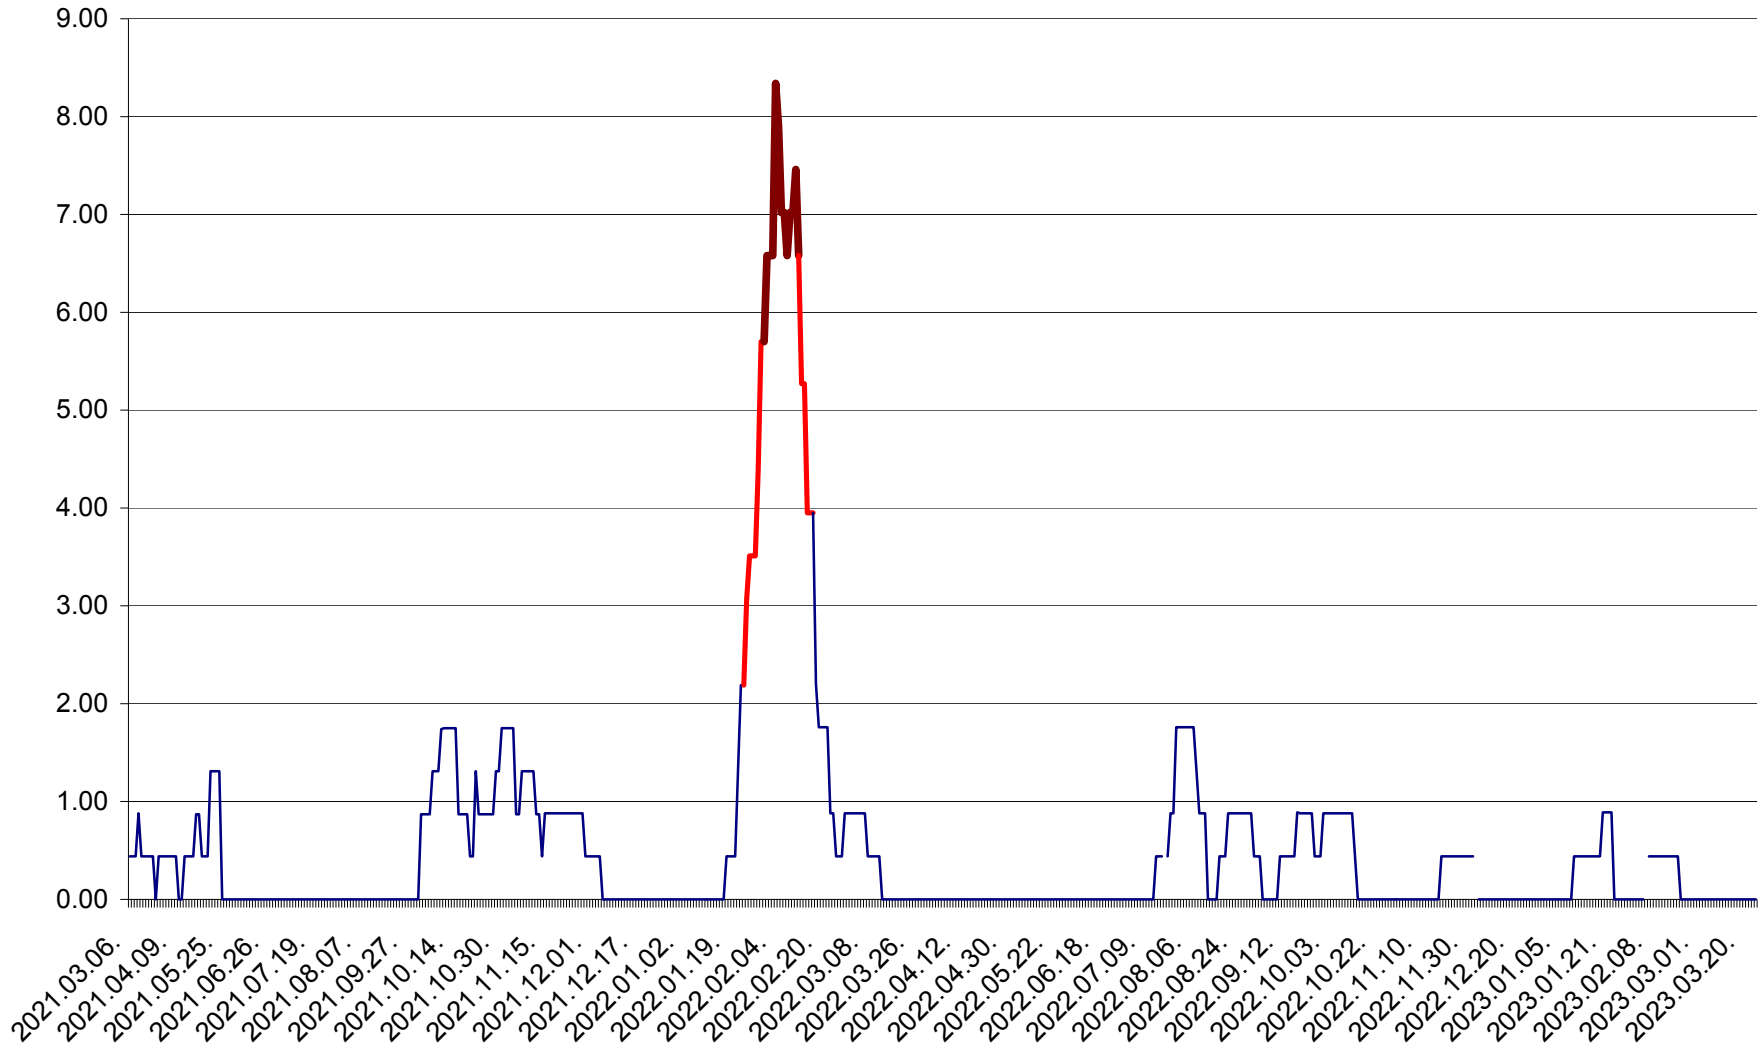

ORAȘ BĂLAN - Evoluția incidenței cumulate pe 14 zile la ‰ de locuitori
2021.03.07. - 2023.03.24.

BILBOR - Evolutia incidentei cumulate pe 14 zile la ‰ de locuitori
2021.03.07. - 2023.03.24.

ORAȘ BORSEC - Evolutia incidentei cumulate pe 14 zile la ‰ de locuitori
2021.03.07. - 2023.03.24.

BRĂDEȘTI - Evoluția incidenței cumulate pe 14 zile la ‰ de locuitori
2021.03.07. - 2023.03.24.

CĂPÂLNIȚA - Evoluția incidenței cumulate pe 14 zile la ‰ de locuitori
2021.03.07. - 2023.03.24.

CÂRȚA - Evolutia incidentei cumulate pe 14 zile la ‰ de locuitori
2021.03.07. - 2023.03.24.

CICEU - Evolutia incidentei cumulate pe 14 zile la ‰ de locuitori
2021.03.07. - 2023.03.24.

CIUCSÂNGEORGIU - Evolutia incidentei cumulate pe 14 zile la ‰ de locuitori
2021.03.07. - 2023.03.24.

CIUMANI - Evolutia incidentei cumulate pe 14 zile la ‰ de locuitori
2021.03.07. - 2023.03.24.

CORBU - Evolutia incidentei cumulate pe 14 zile la ‰ de locuitori
2021.03.07. - 2023.03.24.

CORUND - Evolutia incidentei cumulate pe 14 zile la ‰ de locuitori
2021.03.07. - 2023.03.24.

COZMENI - Evolutia incidentei cumulate pe 14 zile la ‰ de locuitori
2021.03.07. - 2023.03.24.