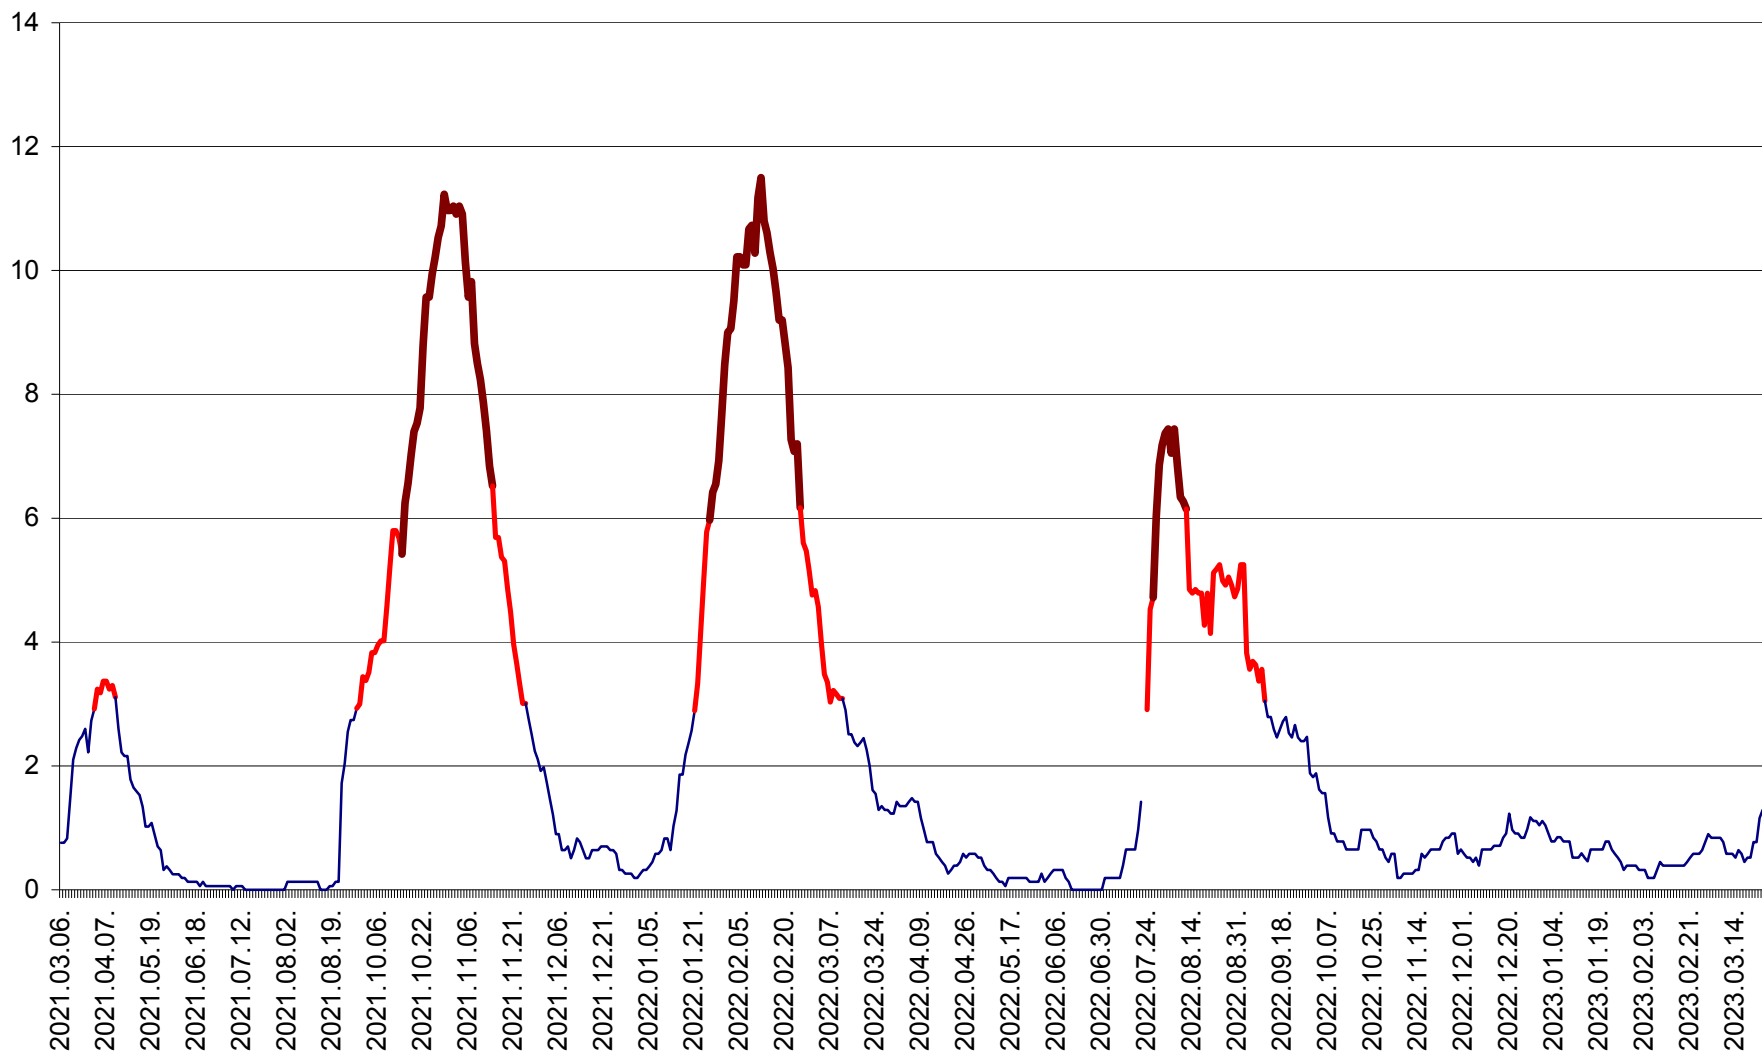

TULGHEȘ - Evolutia incidentei cumulate pe 14 zile la ‰ de locuitori
2021.03.07. - 2023.03.24.