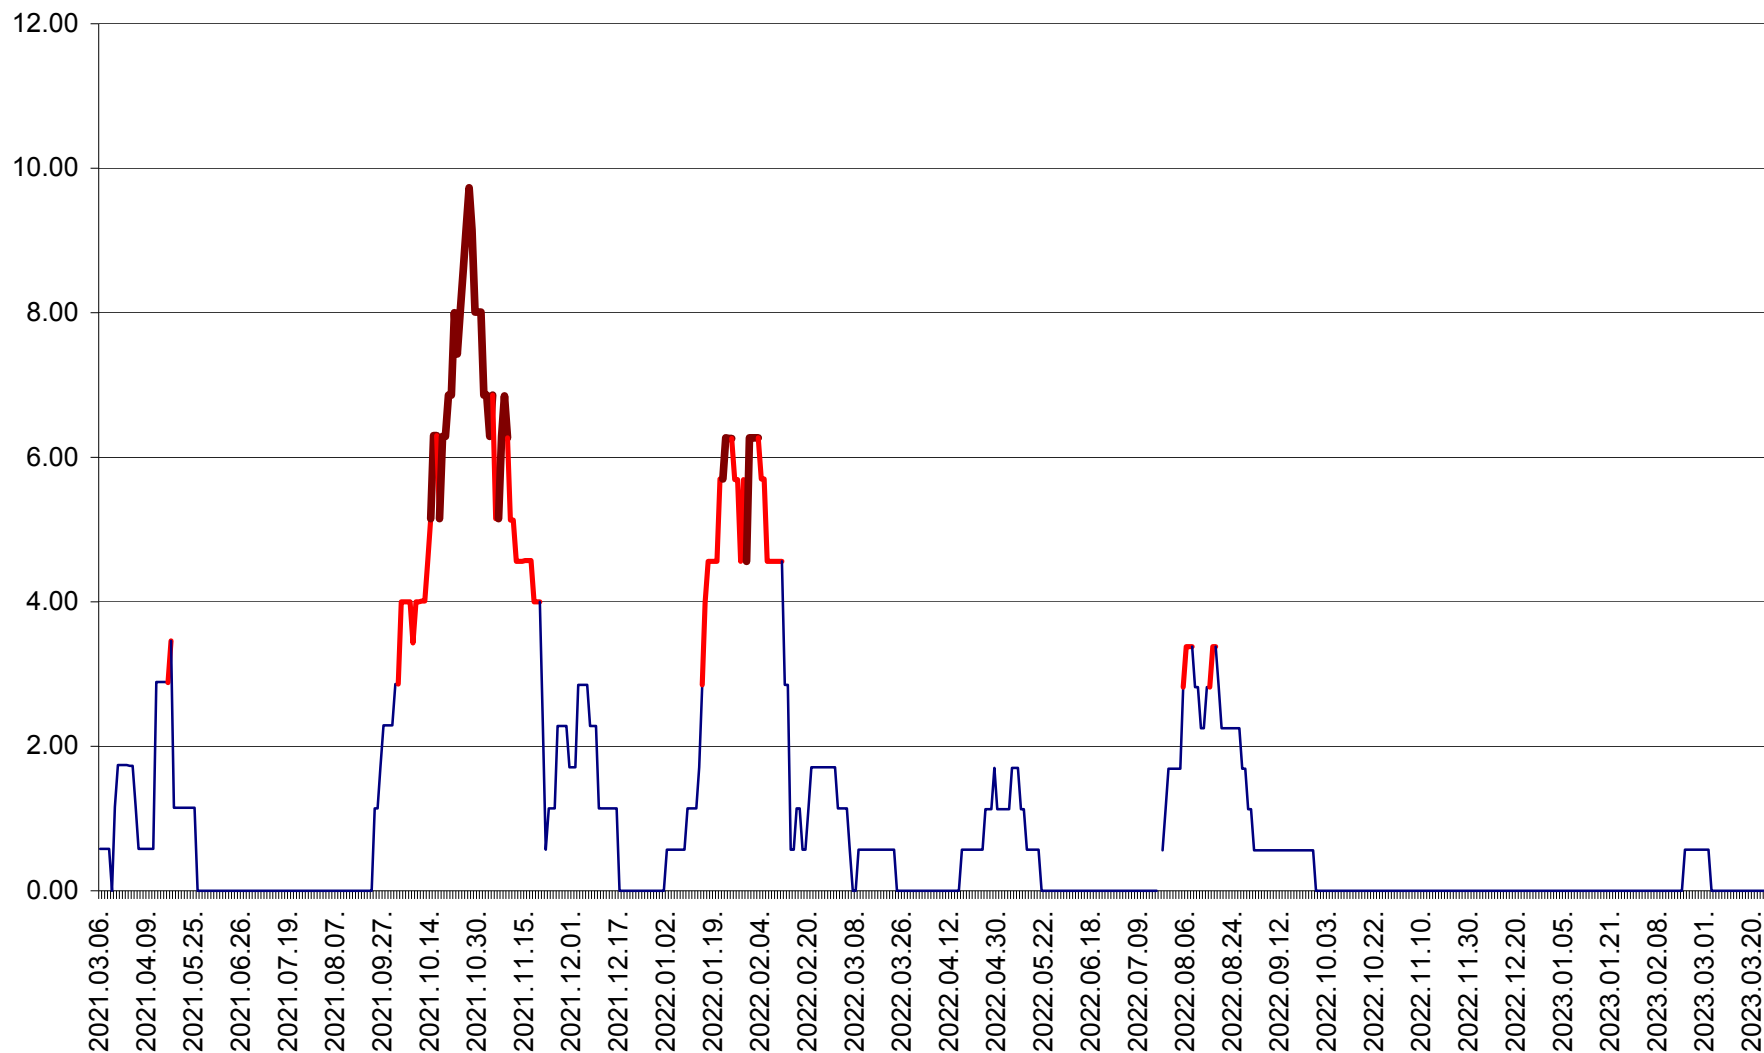

ORAȘ VLĂHIȚA - Evolutia incidentei cumulate pe 14 zile la ‰ de locuitori
2021.03.07. - 2023.03.24.