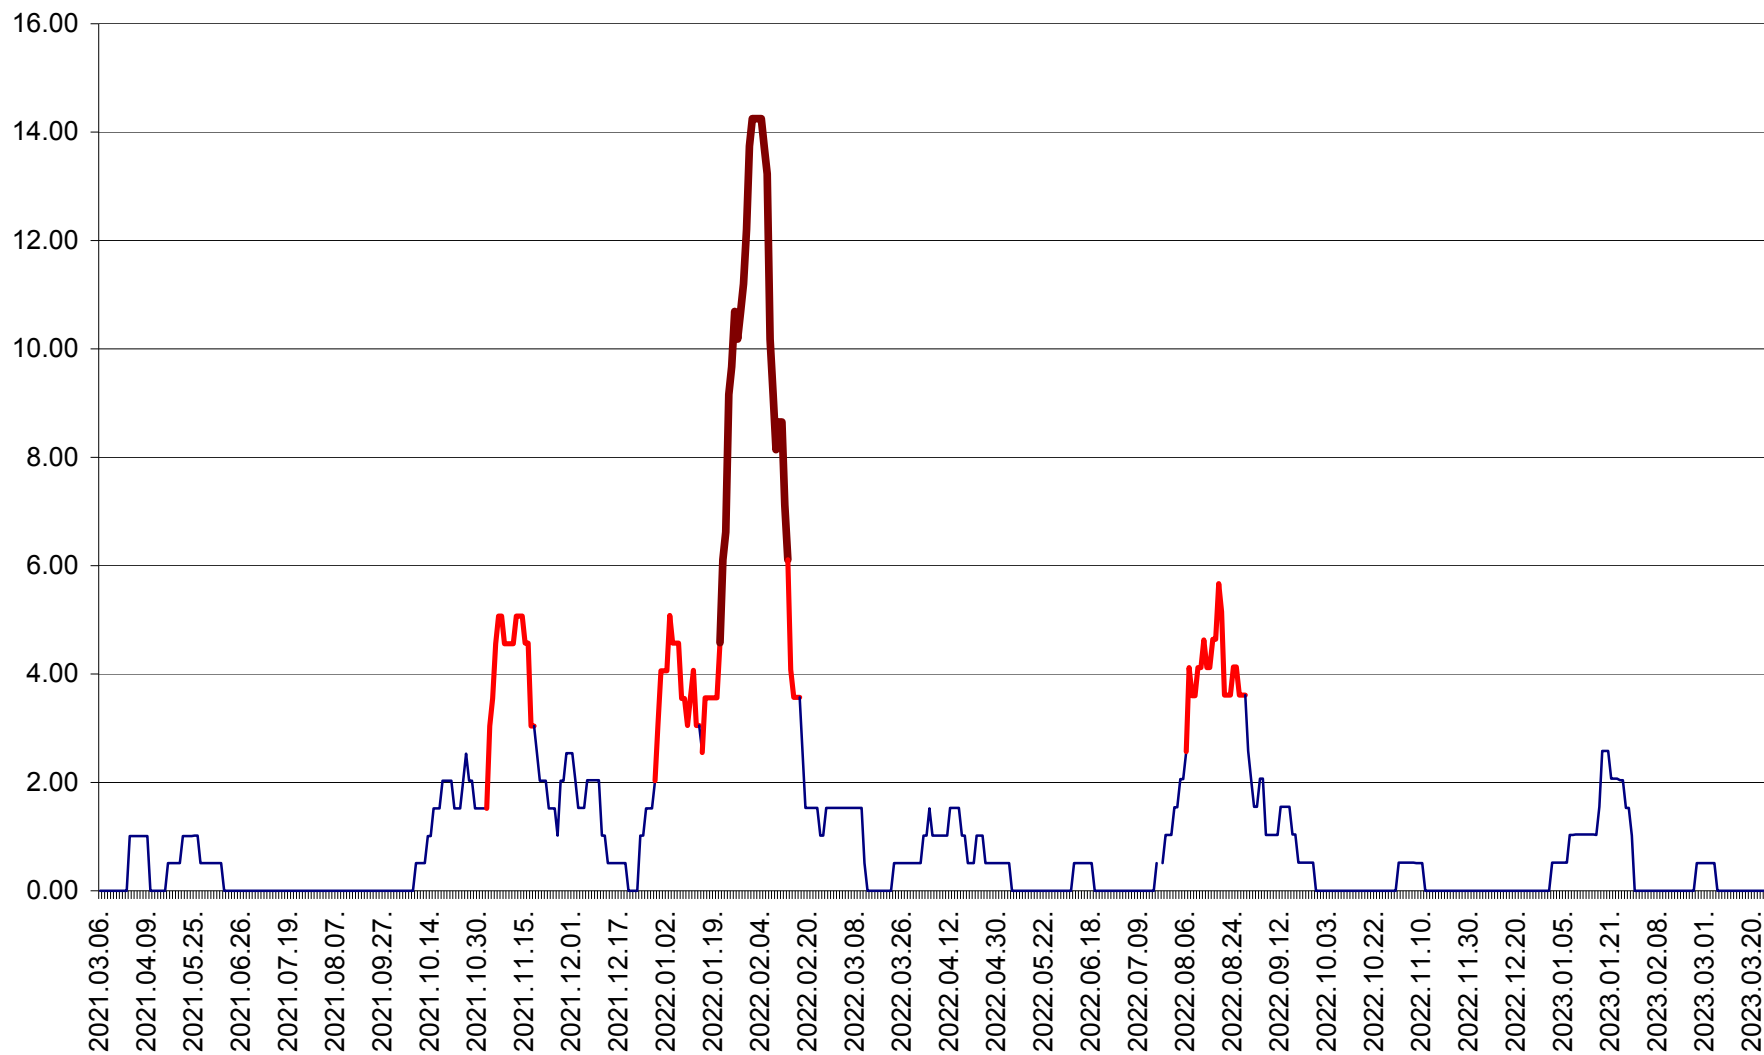

TUȘNAD - Evolutia incidentei cumulate pe 14 zile la ‰ de locuitori
2021.03.07. - 2023.03.24.

ULIEȘ - Evoluția incidenței cumulate pe 14 zile la ‰ de locuitori
2021.03.07. - 2023.03.24.

VĂRȘAG - Evolutia incidentei cumulate pe 14 zile la ‰ de locuitori
2021.03.07. - 2023.03.24.

ORAȘ VLĂHIȚA - Evolutia incidentei cumulate pe 14 zile la ‰ de locuitori
2021.03.07. - 2023.03.24.

VOȘLĂBENI - Evolutia incidentei cumulate pe 14 zile la ‰ de locuitori
2021.03.07. - 2023.03.24.

ZETEA - Evolutia incidentei cumulate pe 14 zile la ‰ de locuitori
2021.03.07. - 2023.03.24.