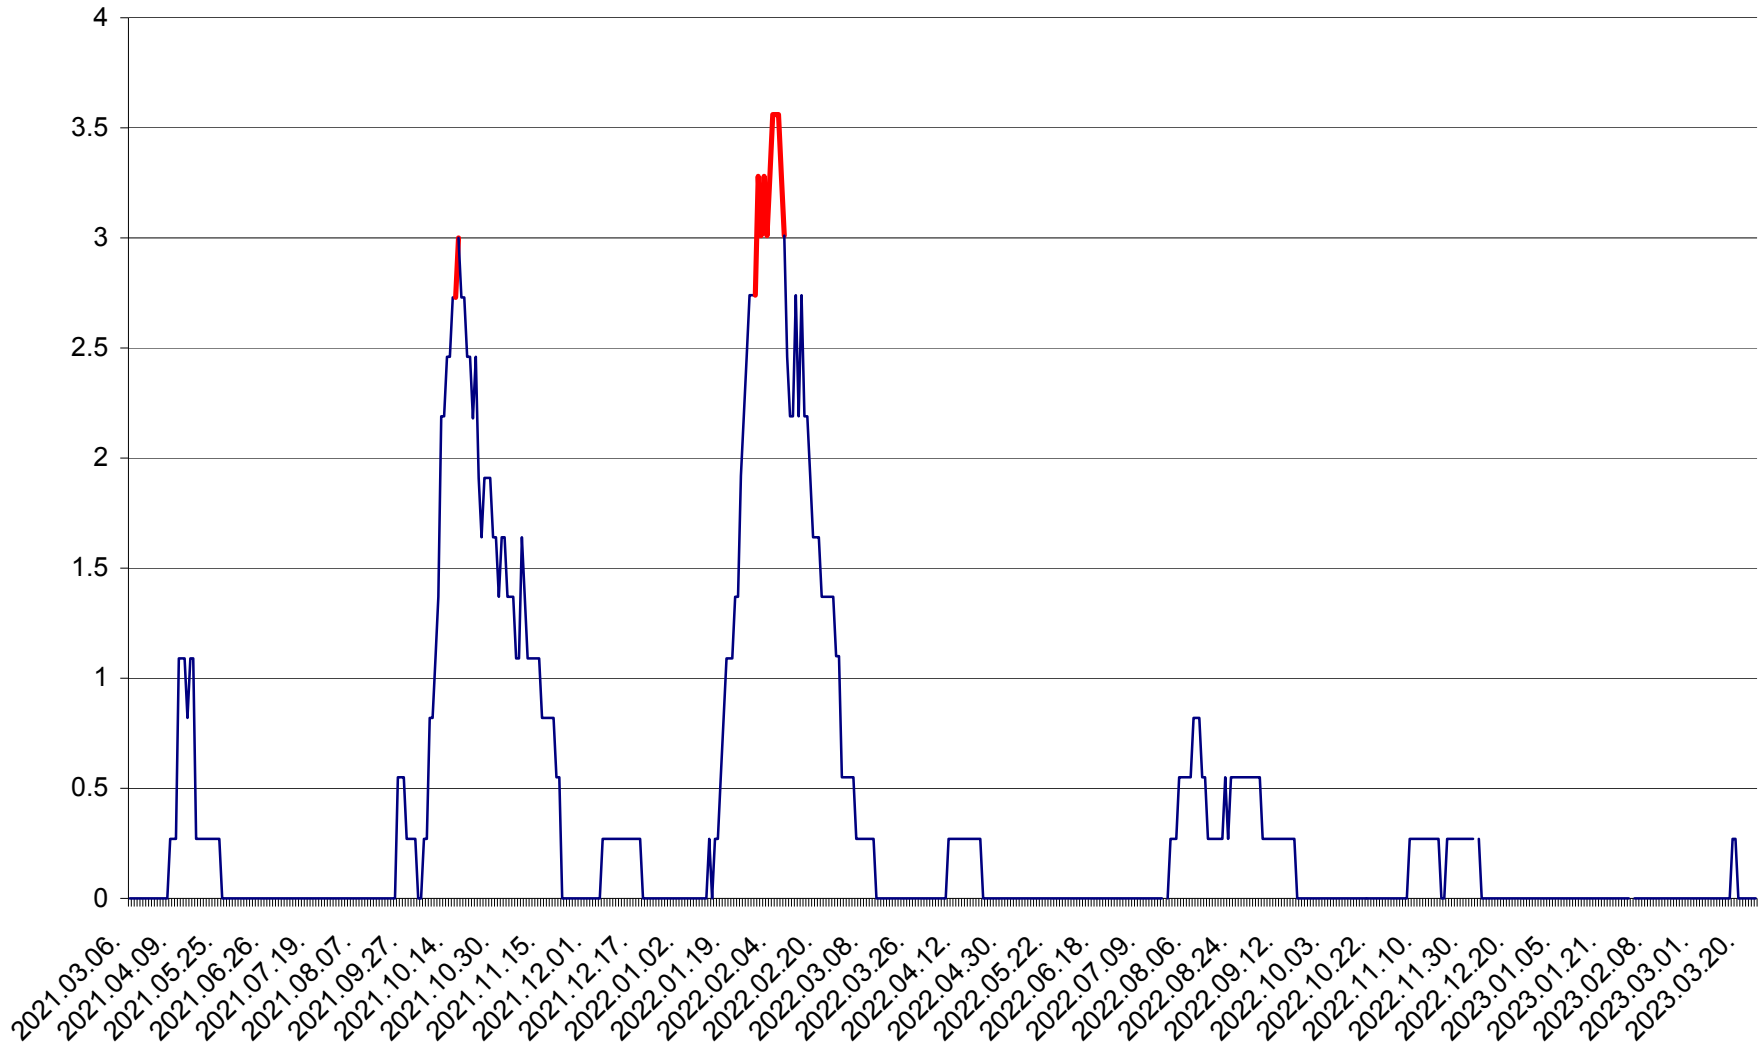

FELICENI - Evolutia incidentei cumulate pe 14 zile la % de locuitori
2021.03.07. - 2023.03.24.

FRUMOASA - Evolutia incidentei cumulate pe 14 zile la ‰ de locuitori
2021.03.07. - 2023.03.24.

GĂLĂUȚAȘ - Evoluția incidenței cumulate pe 14 zile la ‰ de locuitori
2021.03.07. - 2023.03.24.

MUNICIPIUL GHEORGHENI - Evolutia incidentei cumulate pe 14 zile la % de locuitori
2021.03.07. - 2023.03.24.

JOSENI - Evolutia incidentei cumulate pe 14 zile la ‰ de locuitori
2021.03.07. - 2023.03.24.

LĂZAREA - Evolutia incidentei cumulate pe 14 zile la % de locuitori
2021.03.07. - 2023.03.24.

LELICENI - Evolutia incidentei cumulate pe 14 zile la ‰ de locuitori
2021.03.07. - 2023.03.24.

LUETA - Evolutia incidentei cumulate pe 14 zile la ‰ de locuitori
2021.03.07. - 2023.03.24.

LUNCA DE JOS - Evolutia incidentei cumulate pe 14 zile la ‰ de locuitori
2021.03.07. - 2023.03.24.