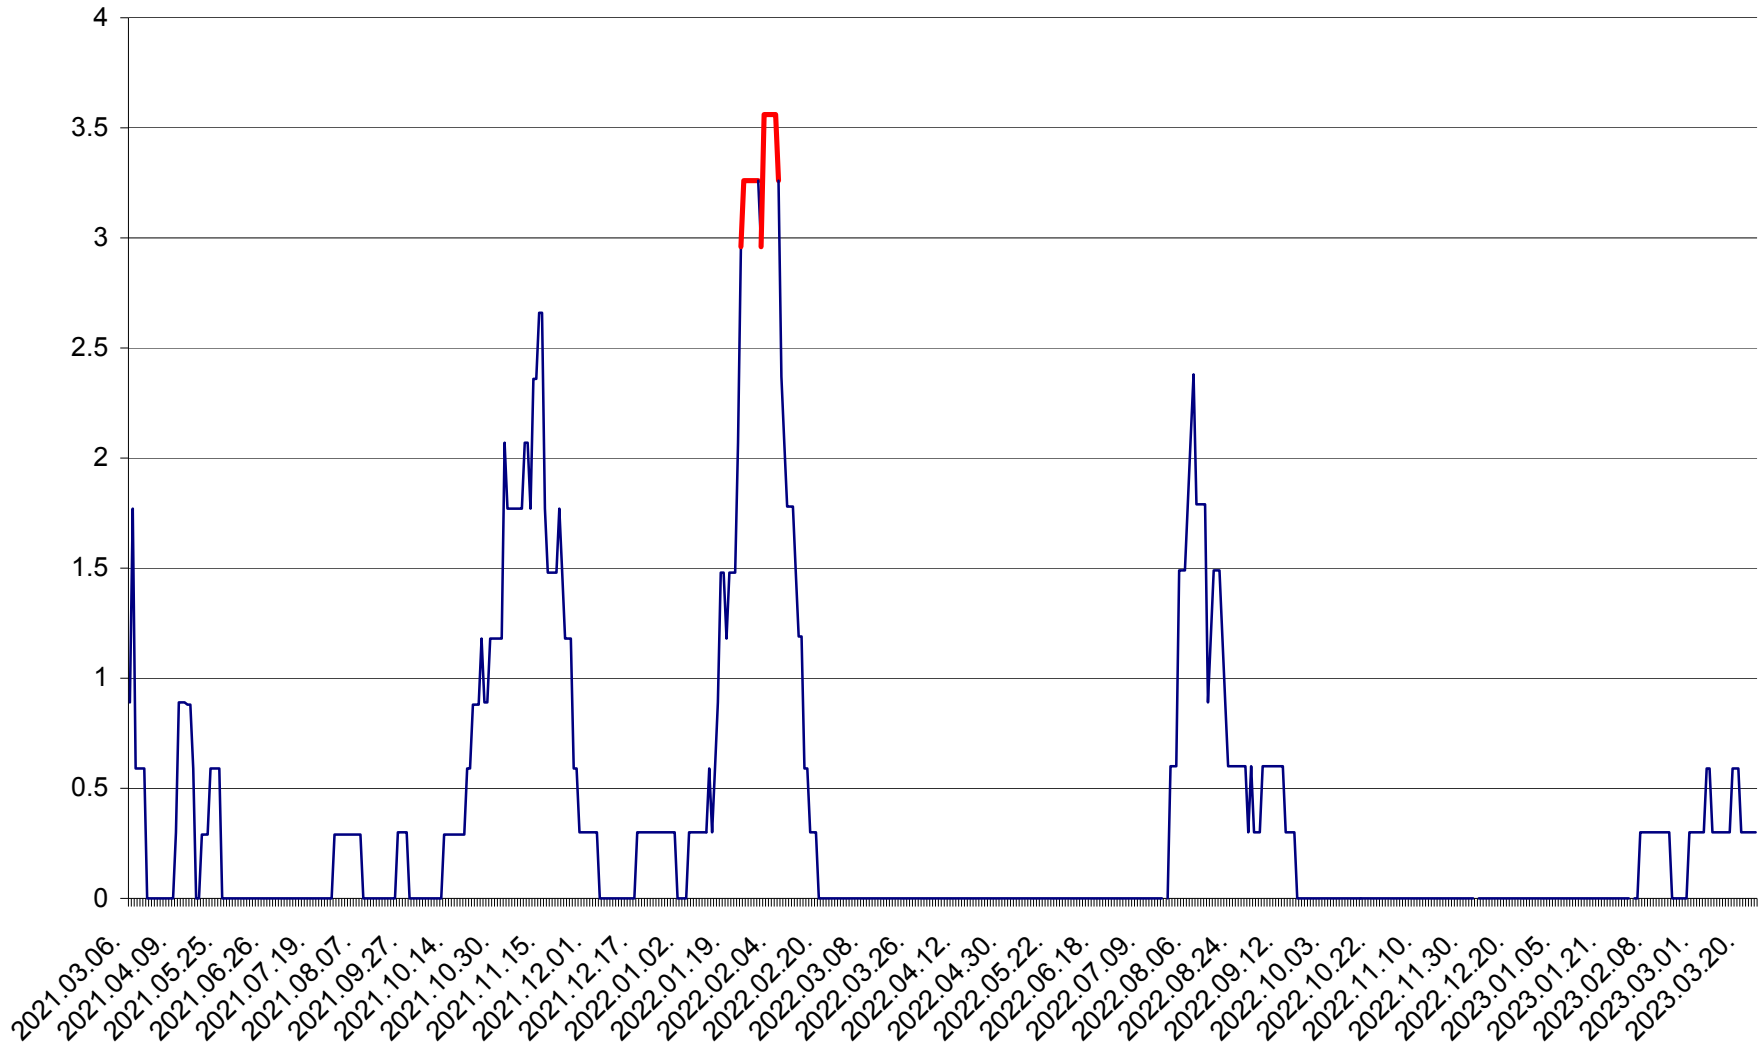

MUNICIPIUL GHEORGHENI - Evolutia incidentei cumulate pe 14 zile la % de locuitori
2021.03.07. - 2023.03.24.

JOSENI - Evolutia incidentei cumulate pe 14 zile la ‰ de locuitori
2021.03.07. - 2023.03.24.

LĂZAREA - Evolutia incidentei cumulate pe 14 zile la % de locuitori
2021.03.07. - 2023.03.24.

LELICENI - Evolutia incidentei cumulate pe 14 zile la ‰ de locuitori
2021.03.07. - 2023.03.24.

LUETA - Evolutia incidentei cumulate pe 14 zile la ‰ de locuitori
2021.03.07. - 2023.03.24.

LUNCA DE JOS - Evolutia incidentei cumulate pe 14 zile la ‰ de locuitori
2021.03.07. - 2023.03.24.

LUNCA DE SUS - Evolutia incidentei cumulate pe 14 zile la ‰ de locuitori
2021.03.07. - 2023.03.24.

LUPENI - Evolutia incidentei cumulate pe 14 zile la ‰ de locuitori
2021.03.07. - 2023.03.24.

MĂDĂRAȘ - Evolutia incidentei cumulate pe 14 zile la ‰ de locuitori
2021.03.07. - 2023.03.24.