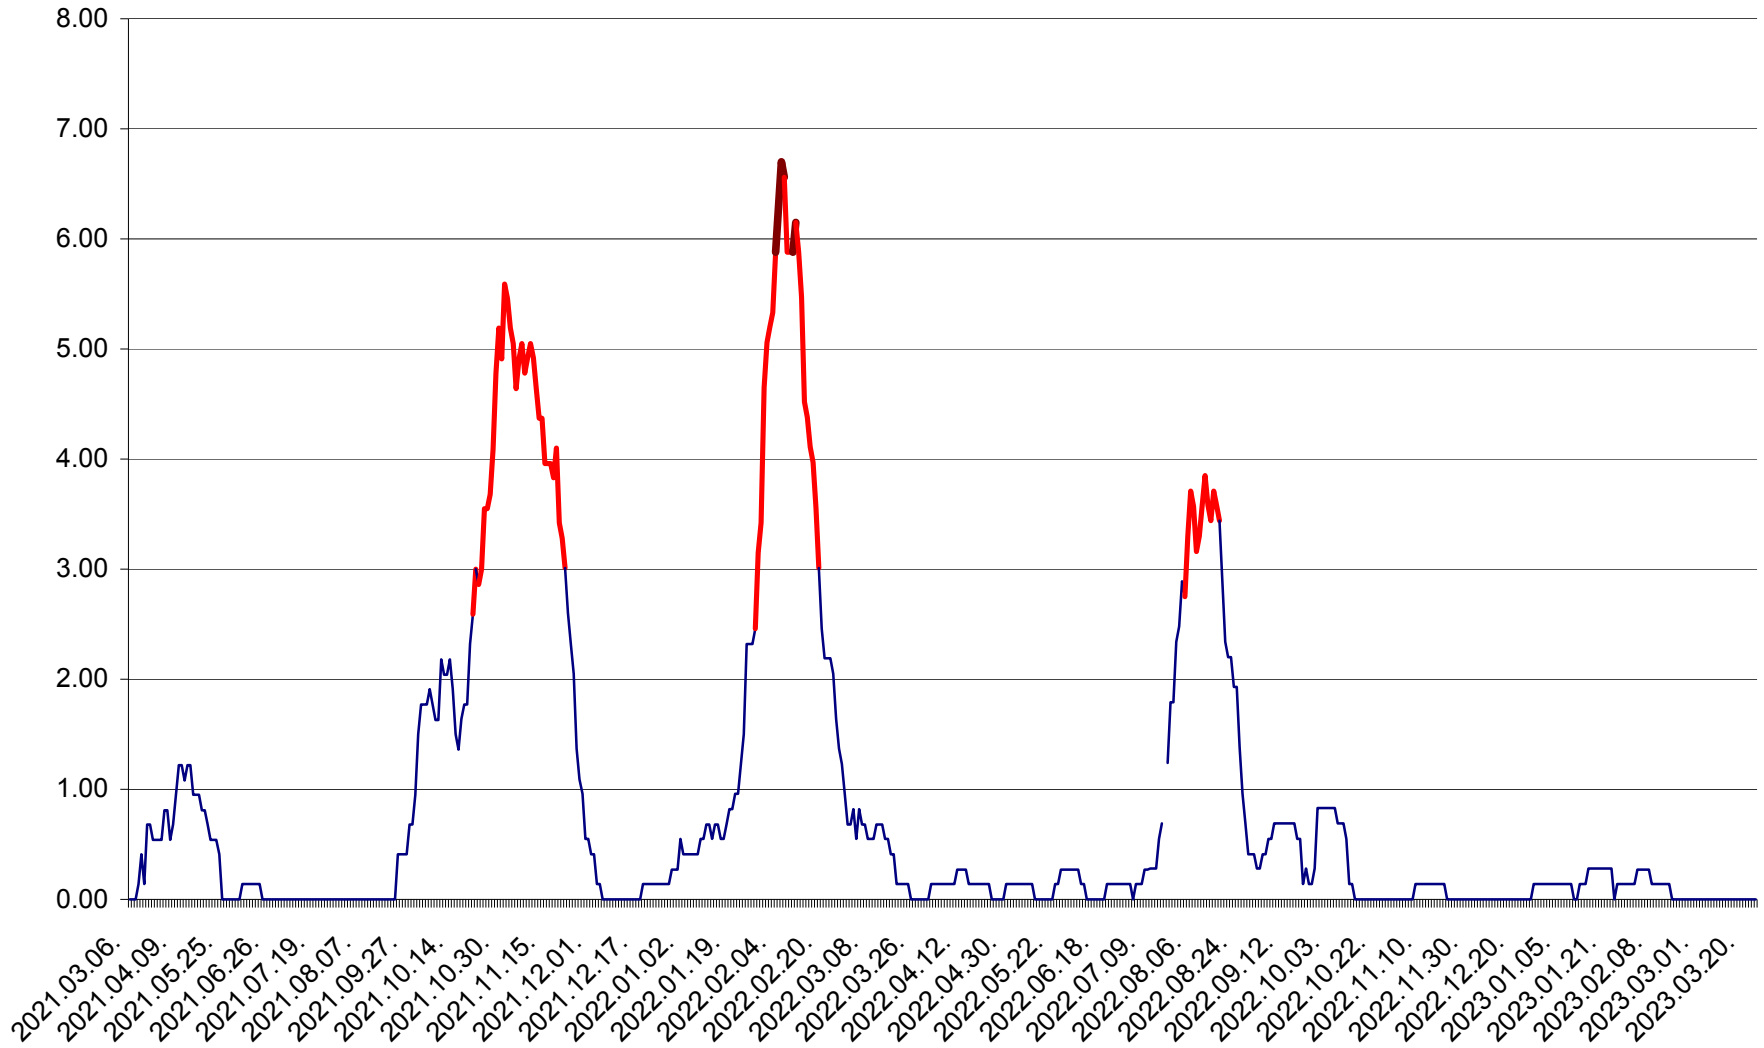

ATID - Evolutia incidentei cumulate pe 14 zile la ‰ de locuitori
2021.03.07. - 2023.03.24.

AVRĂMEȘTI - Evolutia incidentei cumulate pe 14 zile la ‰ de locuitori
2021.03.07. - 2023.03.24.

ORAȘ BĂILE TUȘNAD - Evoluția incidenței cumulate pe 14 zile la ‰ de locuitori
2021.03.07. - 2023.03.24.

ORAȘ BĂLAN - Evoluția incidenței cumulate pe 14 zile la ‰ de locuitori
2021.03.07. - 2023.03.24.

BILBOR - Evolutia incidentei cumulate pe 14 zile la ‰ de locuitori
2021.03.07. - 2023.03.24.

ORAȘ BORSEC - Evolutia incidentei cumulate pe 14 zile la ‰ de locuitori
2021.03.07. - 2023.03.24.

BRĂDEȘTI - Evoluția incidenței cumulate pe 14 zile la ‰ de locuitori
2021.03.07. - 2023.03.24.

CĂPÂLNIȚA - Evoluția incidenței cumulate pe 14 zile la ‰ de locuitori
2021.03.07. - 2023.03.24.

CÂRȚA - Evolutia incidentei cumulate pe 14 zile la ‰ de locuitori
2021.03.07. - 2023.03.24.