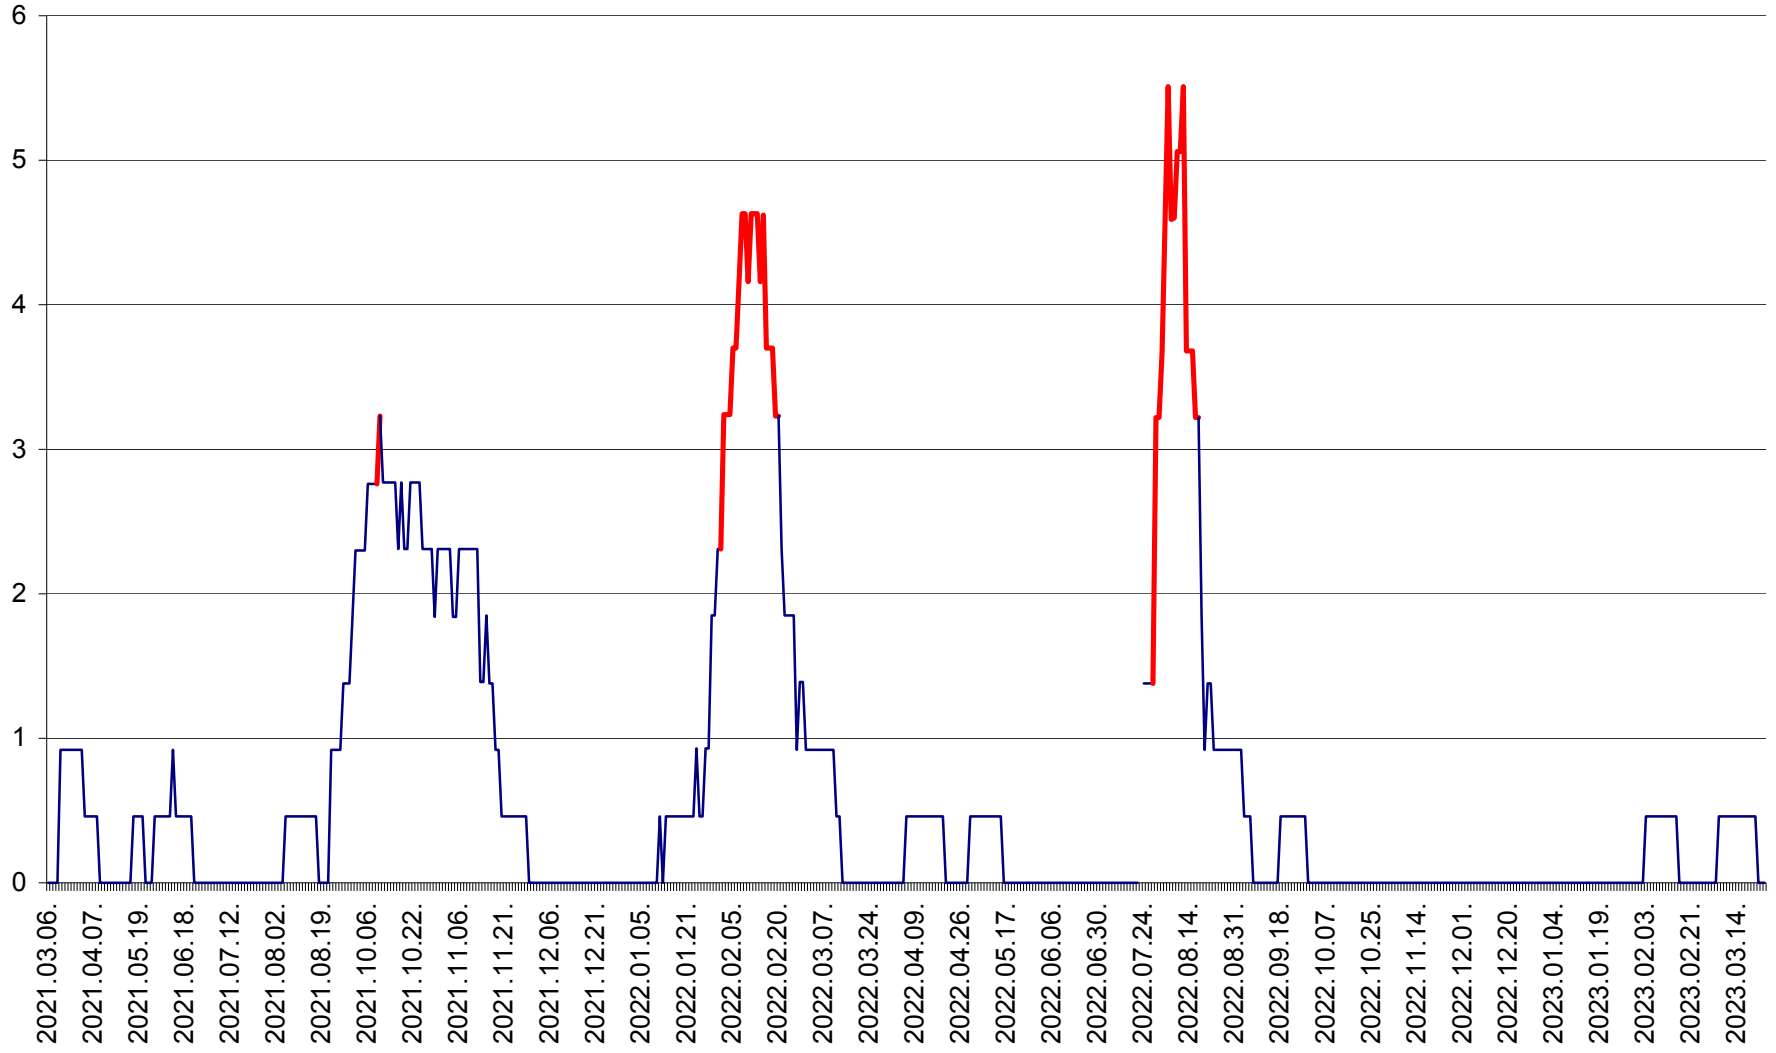

ULIEȘ - Evoluția incidenței cumulate pe 14 zile la ‰ de locuitori
2021.03.07. - 2023.03.24.