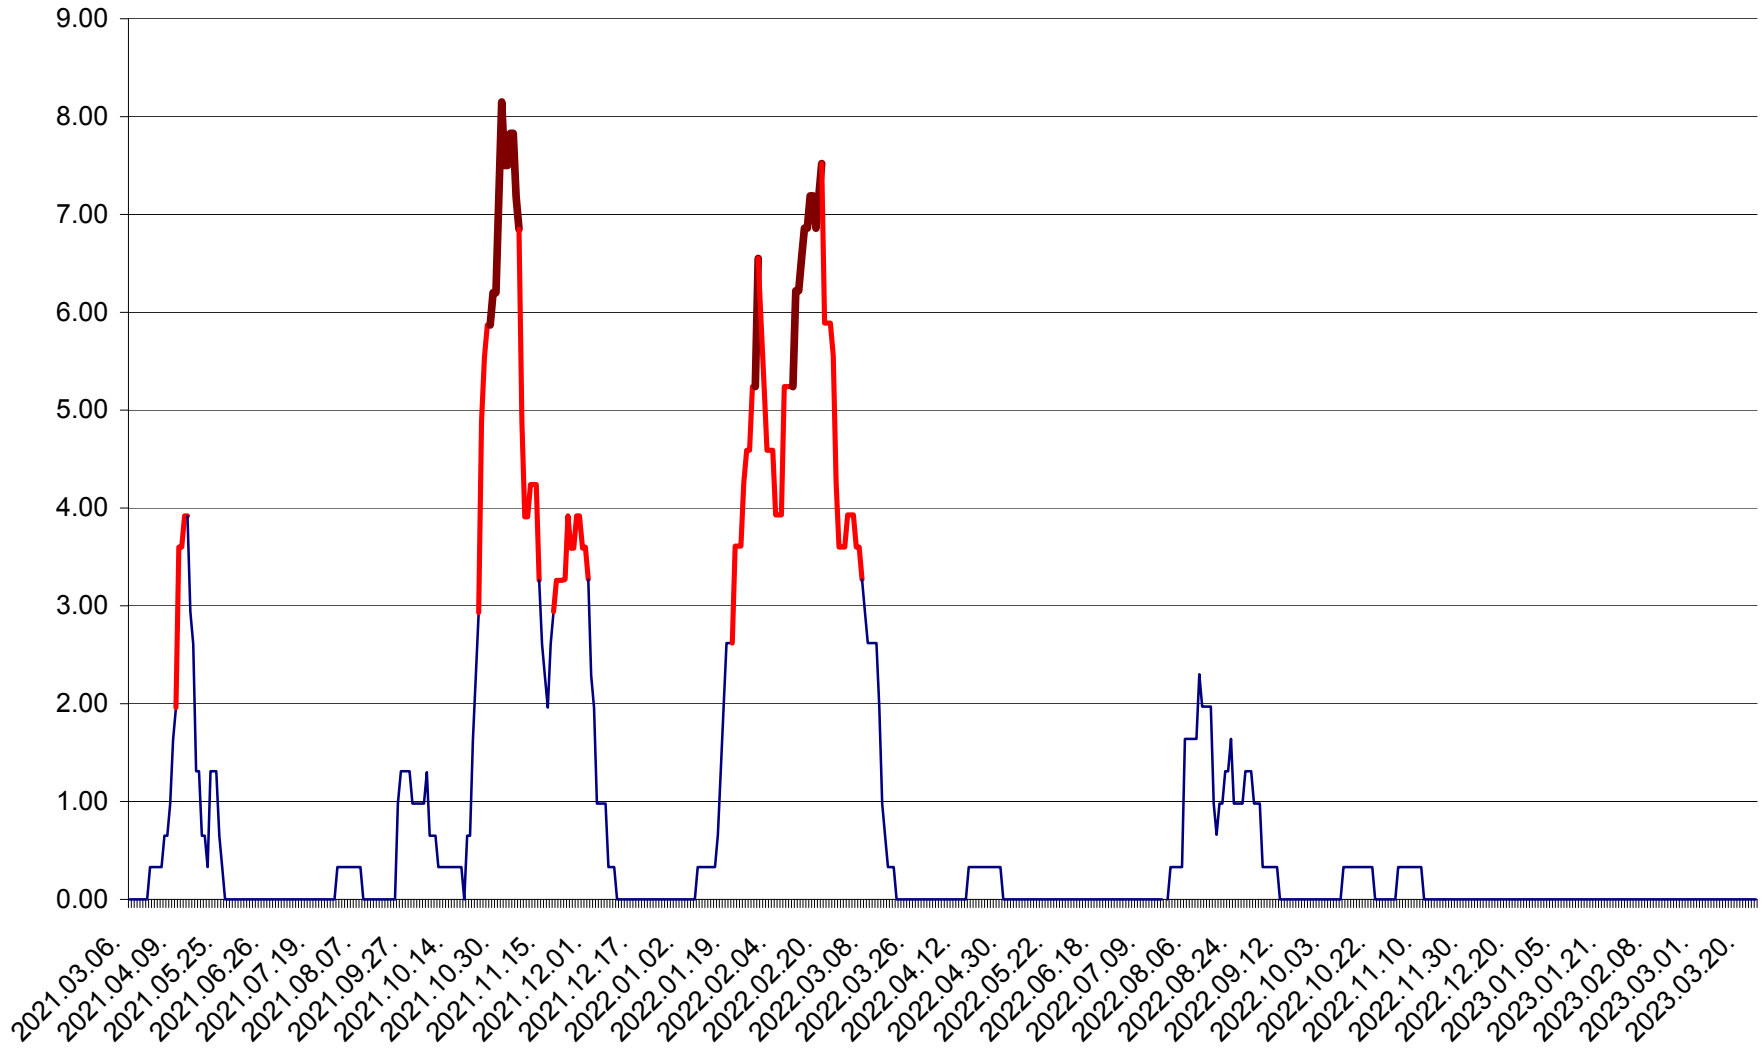

ATID - Evolutia incidentei cumulate pe 14 zile la ‰ de locuitori
2021.03.07. - 2023.03.24.

AVRĂMEȘTI - Evolutia incidentei cumulate pe 14 zile la ‰ de locuitori
2021.03.07. - 2023.03.24.

ORAȘ BĂILE TUȘNAD - Evoluția incidenței cumulate pe 14 zile la ‰ de locuitori
2021.03.07. - 2023.03.24.

ORAȘ BĂLAN - Evoluția incidenței cumulate pe 14 zile la ‰ de locuitori
2021.03.07. - 2023.03.24.

BILBOR - Evolutia incidentei cumulate pe 14 zile la ‰ de locuitori
2021.03.07. - 2023.03.24.

ORAȘ BORSEC - Evolutia incidentei cumulate pe 14 zile la ‰ de locuitori
2021.03.07. - 2023.03.24.

BRĂDEȘTI - Evoluția incidenței cumulate pe 14 zile la ‰ de locuitori
2021.03.07. - 2023.03.24.

CĂPÂLNIȚA - Evoluția incidenței cumulate pe 14 zile la ‰ de locuitori
2021.03.07. - 2023.03.24.

CÂRȚA - Evolutia incidentei cumulate pe 14 zile la ‰ de locuitori
2021.03.07. - 2023.03.24.