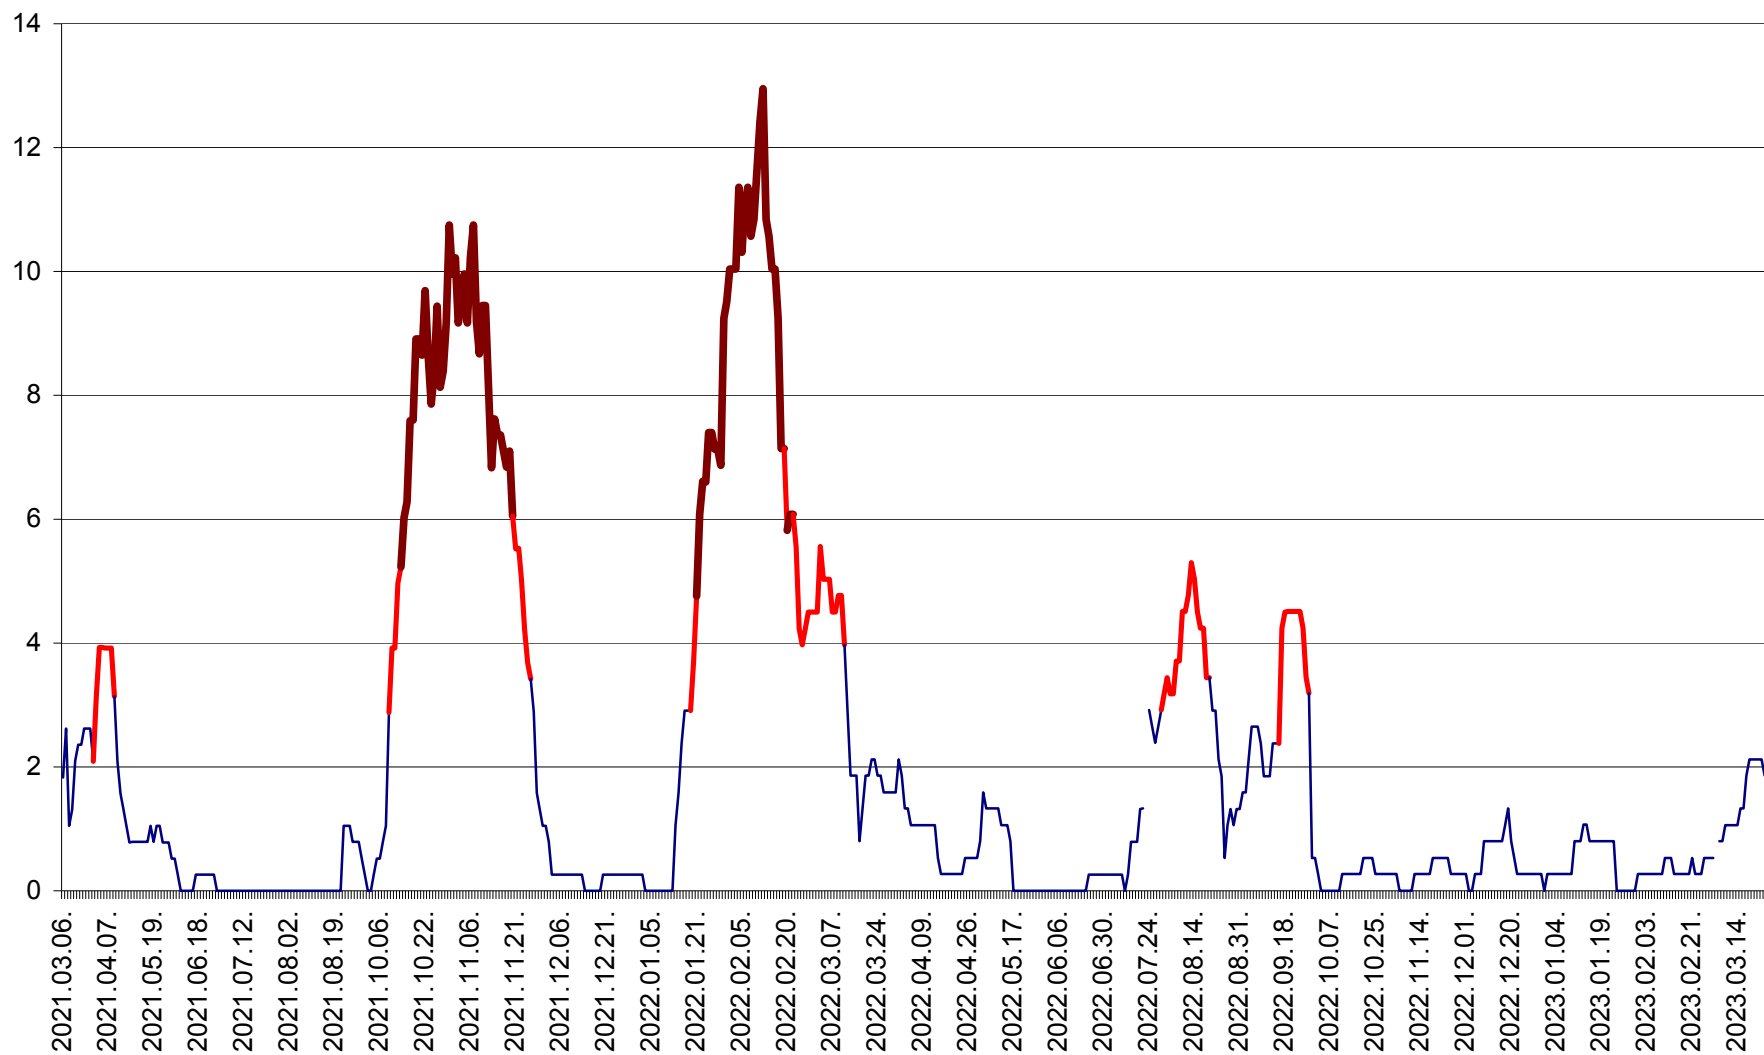

RACU - Evolutia incidentei cumulate pe 14 zile la ‰ de locuitori
2021.03.07. - 2023.03.24.

REMETEA - Evolutia incidentei cumulate pe 14 zile la % de locuitori
2021.03.07. - 2023.03.24.

SĂCEL - Evolutia incidentei cumulate pe 14 zile la ‰ de locuitori
2021.03.07. - 2023.03.24.

SÂNCRĂIENI - Evolutia incidentei cumulate pe 14 zile la ‰ de locuitori
2021.03.07. - 2023.03.24.

SÂNDOMINIC - Evolutia incidentei cumulate pe 14 zile la ‰ de locuitori
2021.03.07. - 2023.03.24.

SÂNMARTIN - Evolutia incidentei cumulate pe 14 zile la ‰ de locuitori
2021.03.07. - 2023.03.24.

SÂNSIMION - Evolutia incidentei cumulate pe 14 zile la ‰ de locuitori
2021.03.07. - 2023.03.24.

SÂNTIMBRU - Evolutia incidentei cumulate pe 14 zile la ‰ de locuitori
2021.03.07. - 2023.03.24.

SĂRMAȘ - Evolutia incidentei cumulate pe 14 zile la ‰ de locuitori
2021.03.07. - 2023.03.24.