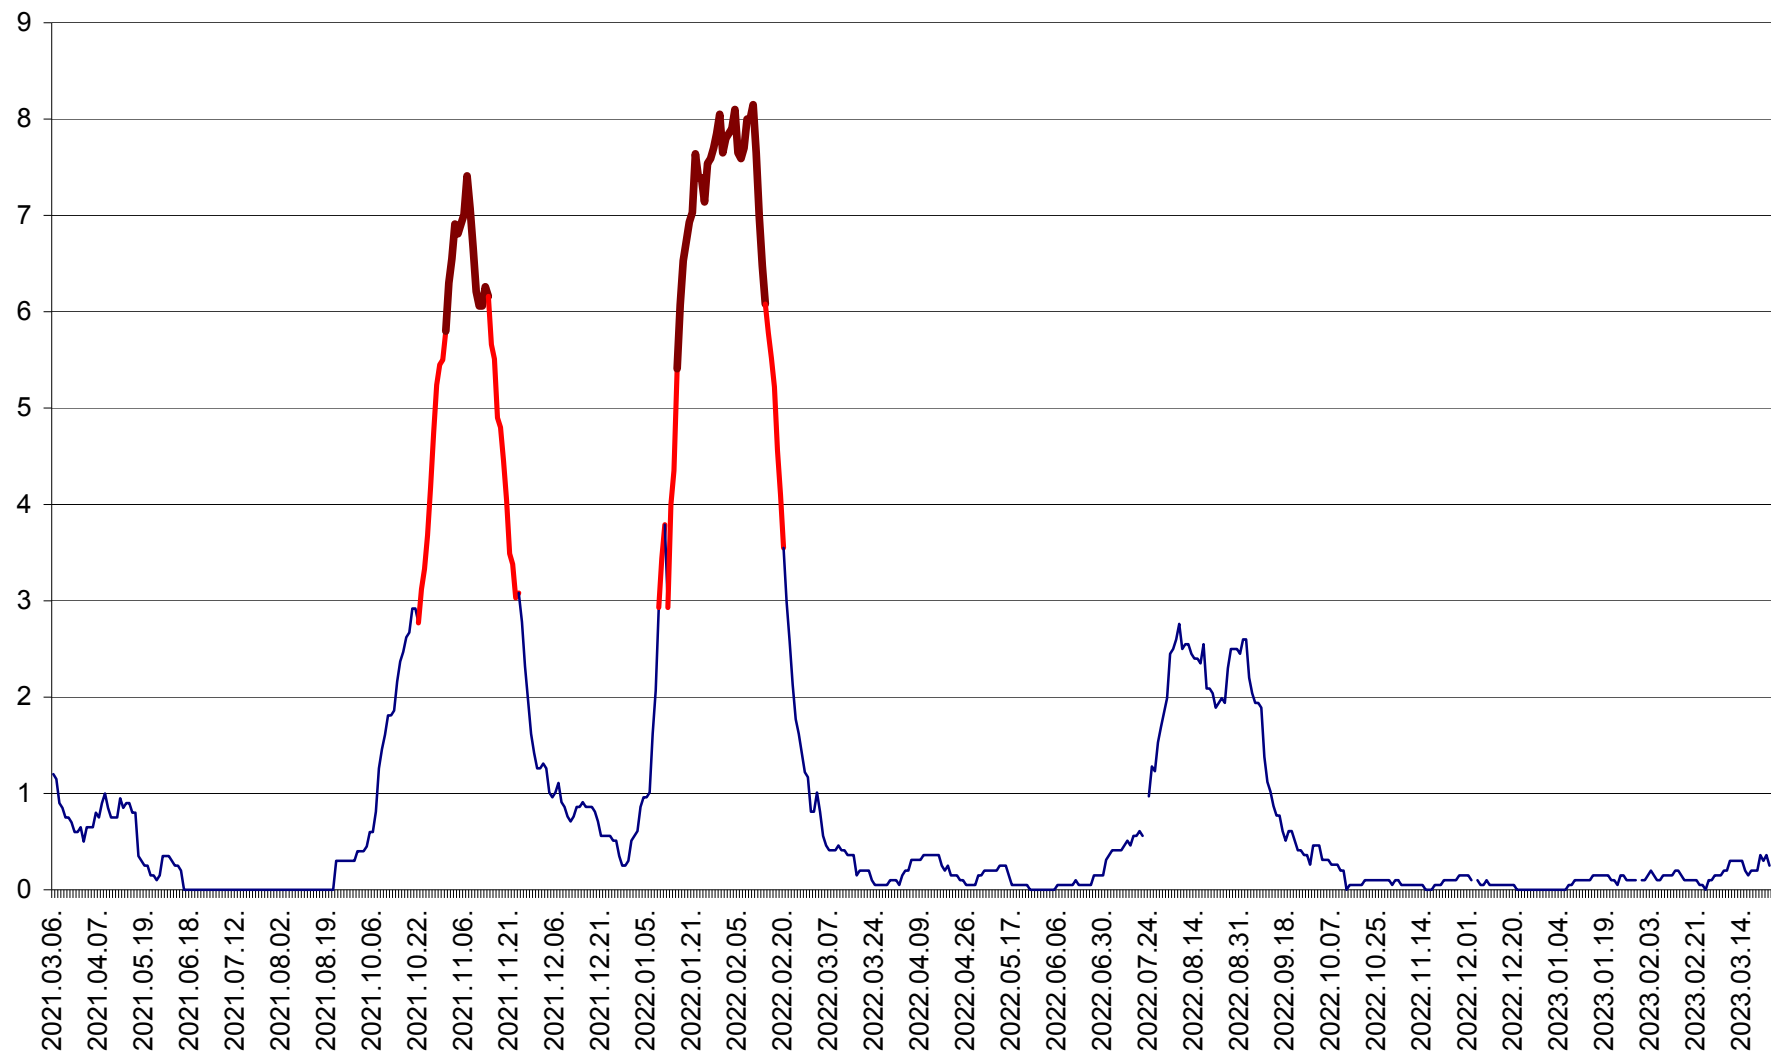

DÂRJIU - Evolutia incidentei cumulate pe 14 zile la ‰ de locuitori
2021.03.07. - 2023.03.24.

DEALU - Evolutia incidentei cumulate pe 14 zile la ‰ de locuitori
2021.03.07. - 2023.03.24.

DITRĂU - Evolutia incidentei cumulate pe 14 zile la ‰ de locuitori
2021.03.07. - 2023.03.24.

FELICENI - Evolutia incidentei cumulate pe 14 zile la % de locuitori
2021.03.07. - 2023.03.24.

FRUMOASA - Evolutia incidentei cumulate pe 14 zile la ‰ de locuitori
2021.03.07. - 2023.03.24.

GĂLĂUȚAȘ - Evoluția incidenței cumulate pe 14 zile la ‰ de locuitori
2021.03.07. - 2023.03.24.

MUNICIPIUL GHEORGHENI - Evolutia incidentei cumulate pe 14 zile la % de locuitori
2021.03.07. - 2023.03.24.

JOSENI - Evolutia incidentei cumulate pe 14 zile la ‰ de locuitori
2021.03.07. - 2023.03.24.

LĂZAREA - Evolutia incidentei cumulate pe 14 zile la % de locuitori
2021.03.07. - 2023.03.24.

LELICENI - Evolutia incidentei cumulate pe 14 zile la ‰ de locuitori
2021.03.07. - 2023.03.24.

LUETA - Evolutia incidentei cumulate pe 14 zile la ‰ de locuitori
2021.03.07. - 2023.03.24.

LUNCA DE JOS - Evolutia incidentei cumulate pe 14 zile la ‰ de locuitori
2021.03.07. - 2023.03.24.