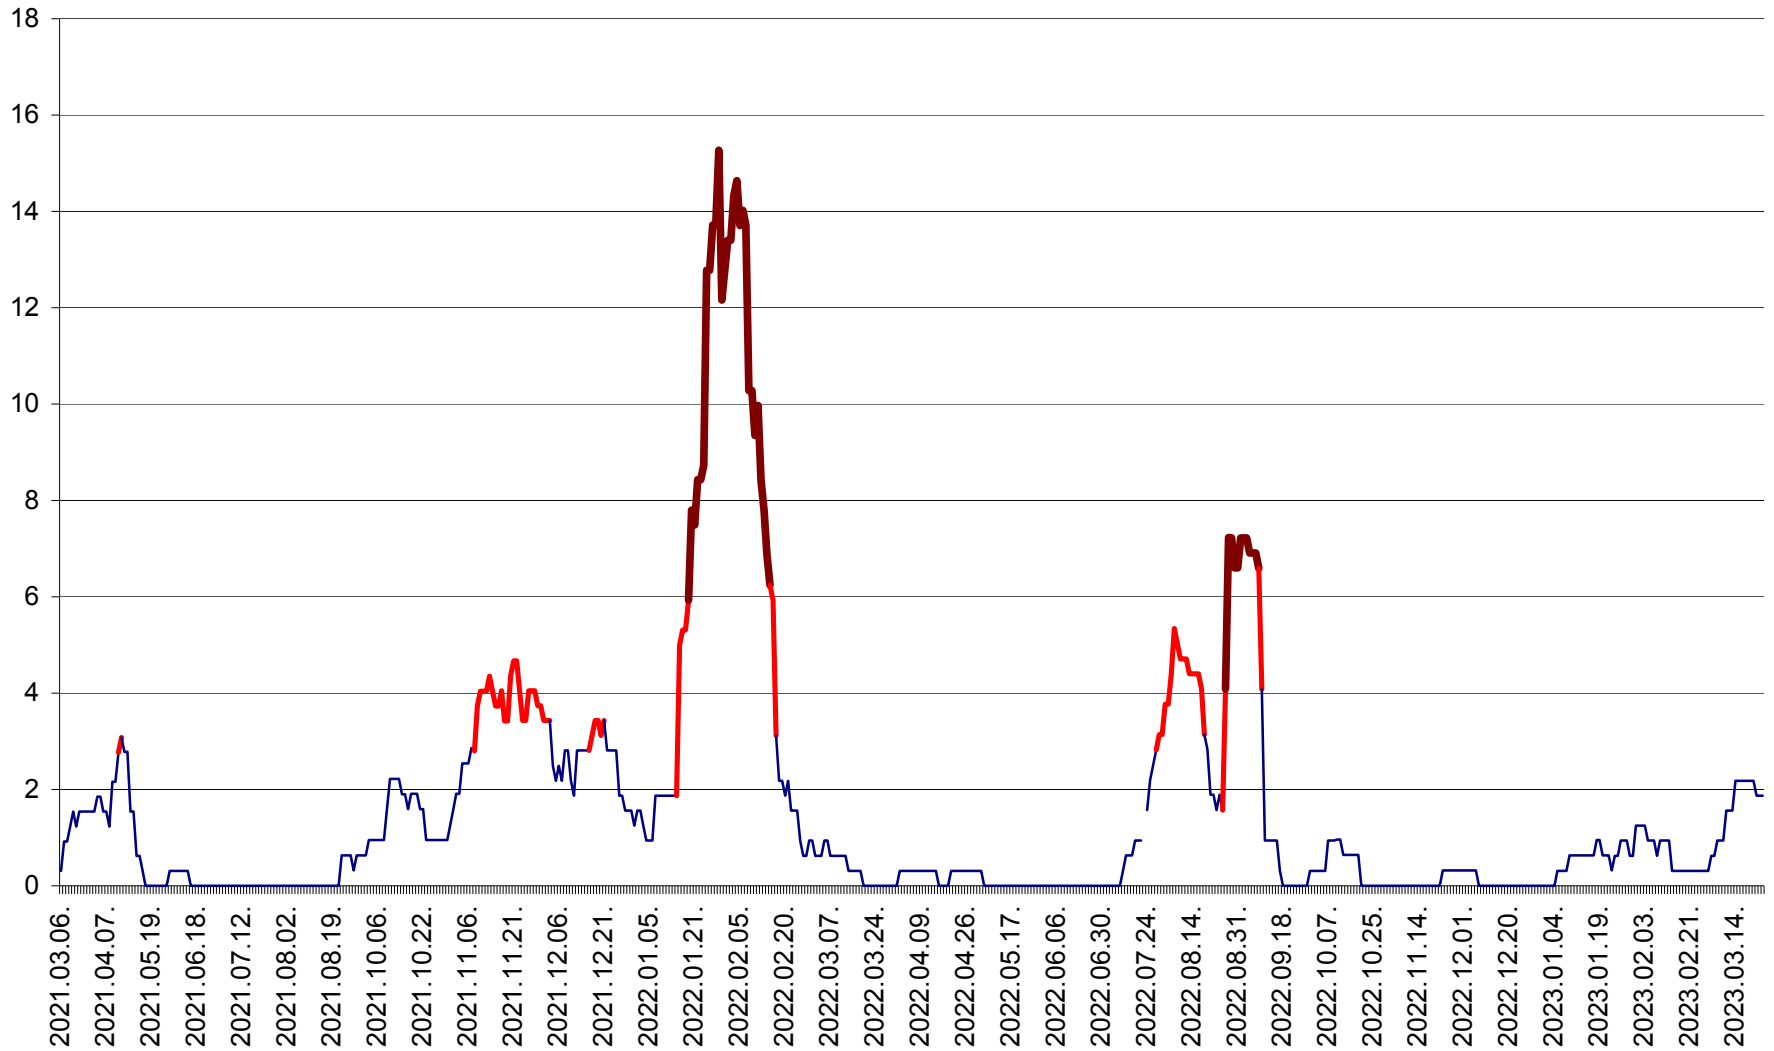

TUȘNAD - Evolutia incidentei cumulate pe 14 zile la ‰ de locuitori
2021.03.07. - 2023.03.24.

TULGHEȘ - Evolutia incidentei cumulate pe 14 zile la ‰ de locuitori
2021.03.07. - 2023.03.24.