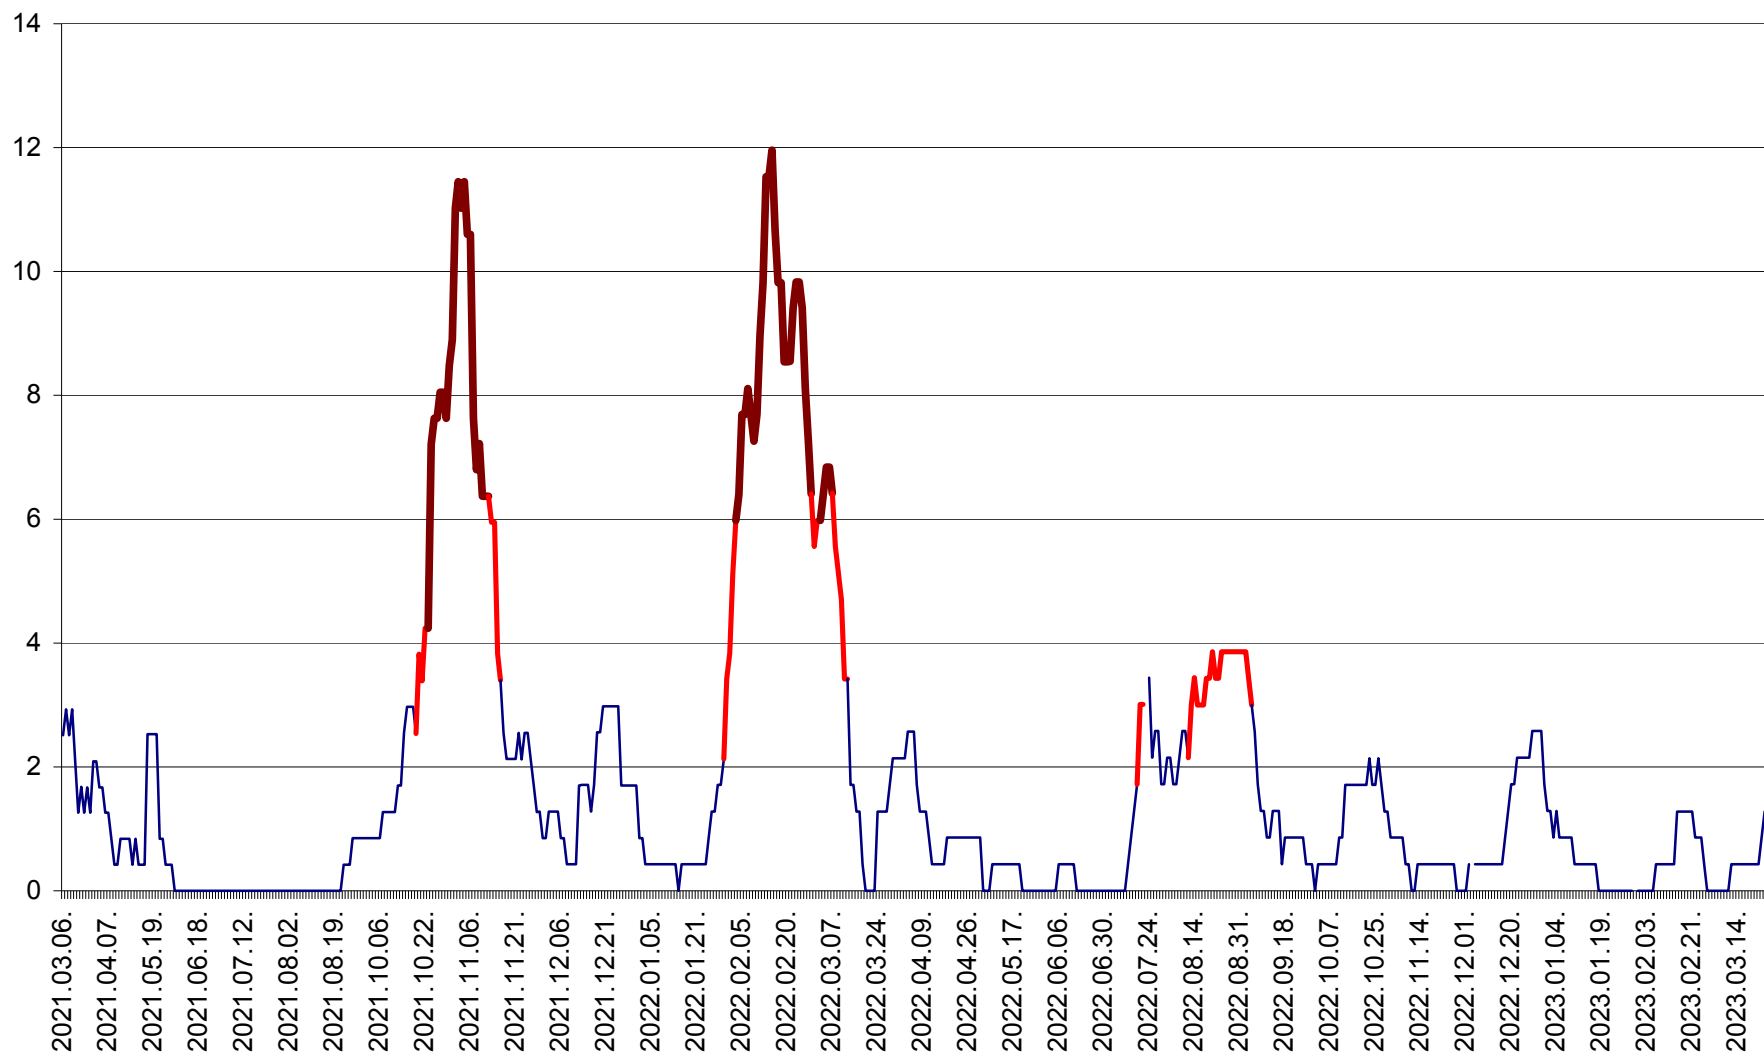

CORBU - Evolutia incidentei cumulate pe 14 zile la ‰ de locuitori
2021.03.07. - 2023.03.24.

CORUND - Evolutia incidentei cumulate pe 14 zile la ‰ de locuitori
2021.03.07. - 2023.03.24.

COZMENI - Evolutia incidentei cumulate pe 14 zile la ‰ de locuitori
2021.03.07. - 2023.03.24.

ORAȘ CRISTURU SECUIESC - Evolutia incidentei cumulate pe 14 zile la ‰ de locuitori
2021.03.07. - 2023.03.24.

DĂNEȘTI - Evolutia incidentei cumulate pe 14 zile la ‰ de locuitori
2021.03.07. - 2023.03.24.

DÂRJIU - Evolutia incidentei cumulate pe 14 zile la ‰ de locuitori
2021.03.07. - 2023.03.24.

DEALU - Evolutia incidentei cumulate pe 14 zile la ‰ de locuitori
2021.03.07. - 2023.03.24.

DITRĂU - Evolutia incidentei cumulate pe 14 zile la ‰ de locuitori
2021.03.07. - 2023.03.24.

FELICENI - Evolutia incidentei cumulate pe 14 zile la % de locuitori
2021.03.07. - 2023.03.24.

FRUMOASA - Evolutia incidentei cumulate pe 14 zile la ‰ de locuitori
2021.03.07. - 2023.03.24.

GĂLĂUȚAȘ - Evoluția incidenței cumulate pe 14 zile la ‰ de locuitori
2021.03.07. - 2023.03.24.