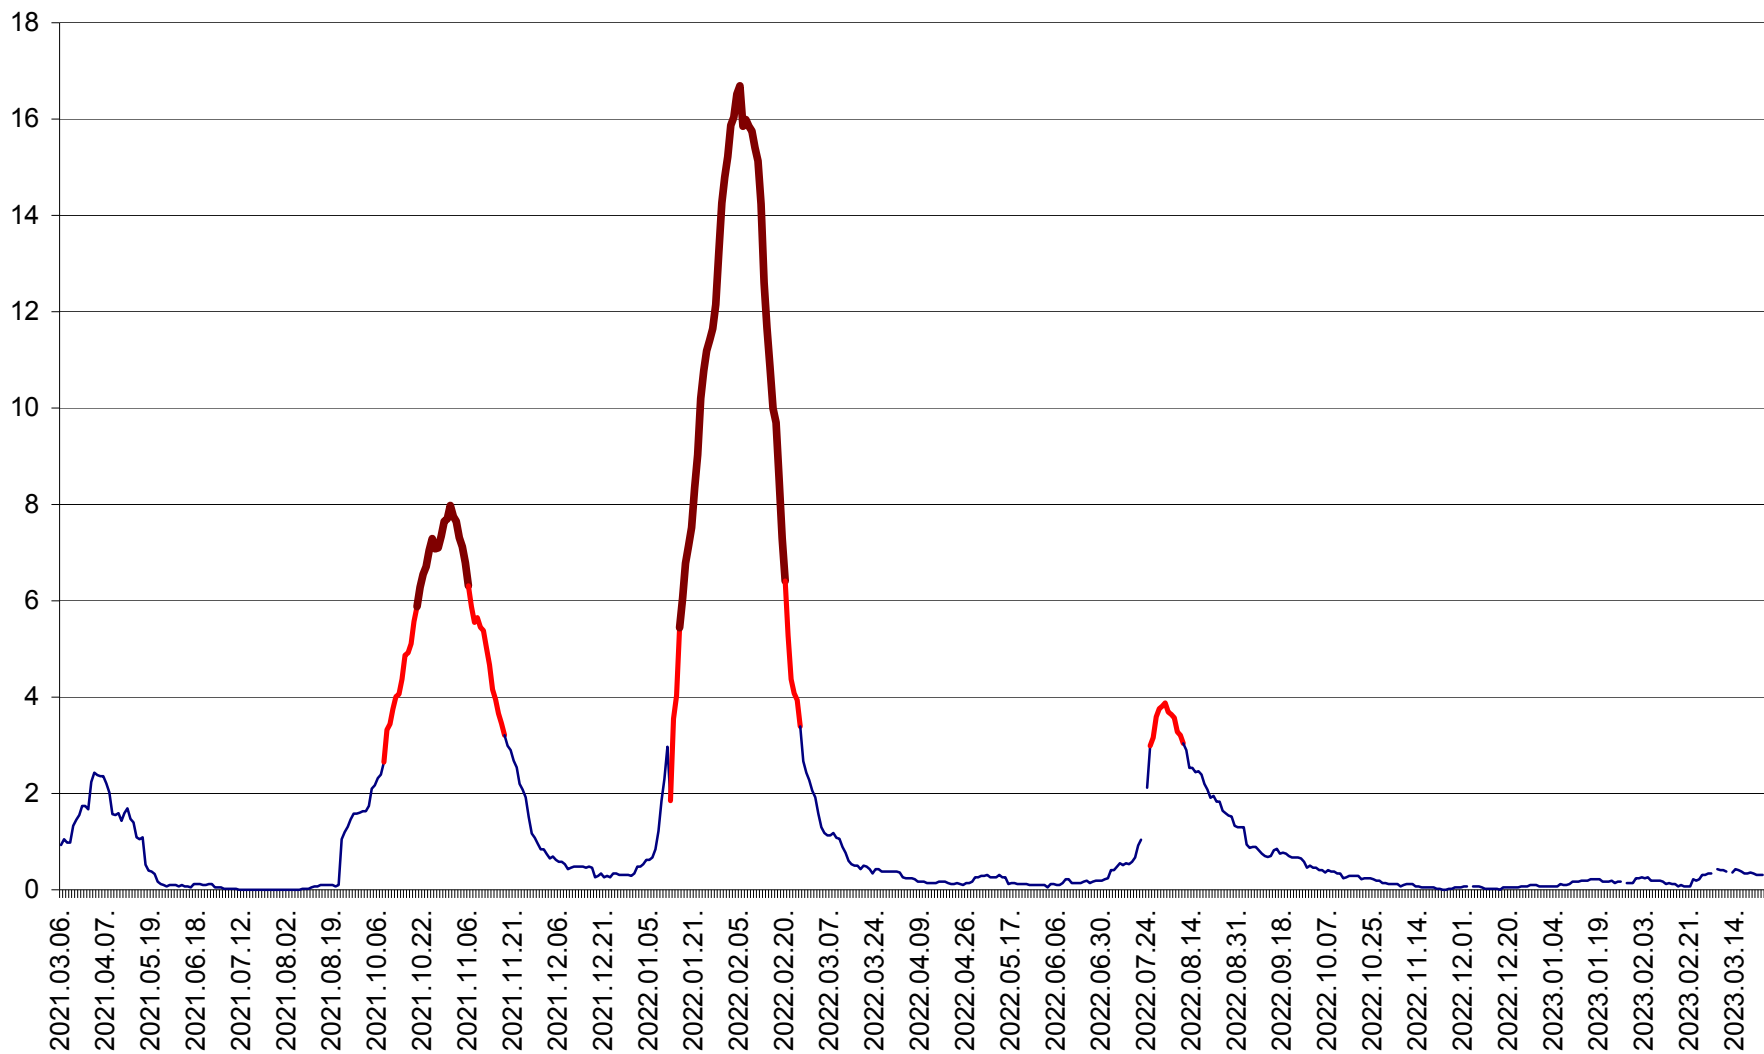

LELICENI - Evolutia incidentei cumulate pe 14 zile la ‰ de locuitori
2021.03.07. - 2023.03.24.

LUETA - Evolutia incidentei cumulate pe 14 zile la ‰ de locuitori
2021.03.07. - 2023.03.24.

LUNCA DE JOS - Evolutia incidentei cumulate pe 14 zile la ‰ de locuitori
2021.03.07. - 2023.03.24.

LUNCA DE SUS - Evolutia incidentei cumulate pe 14 zile la ‰ de locuitori
2021.03.07. - 2023.03.24.

LUPENI - Evolutia incidentei cumulate pe 14 zile la ‰ de locuitori
2021.03.07. - 2023.03.24.

MĂDĂRAȘ - Evolutia incidentei cumulate pe 14 zile la ‰ de locuitori
2021.03.07. - 2023.03.24.

MĂRTINIȘ - Evolutia incidentei cumulate pe 14 zile la % de locuitori
2021.03.07. - 2023.03.24.

MEREȘTI - Evolutia incidentei cumulate pe 14 zile la ‰ de locuitori
2021.03.07. - 2023.03.24.

MUNICIPIUL MIERCUREA-CIUC - Evolutia incidentei cumulate pe 14 zile la ‰ de locuitori
2021.03.07. - 2023.03.24.