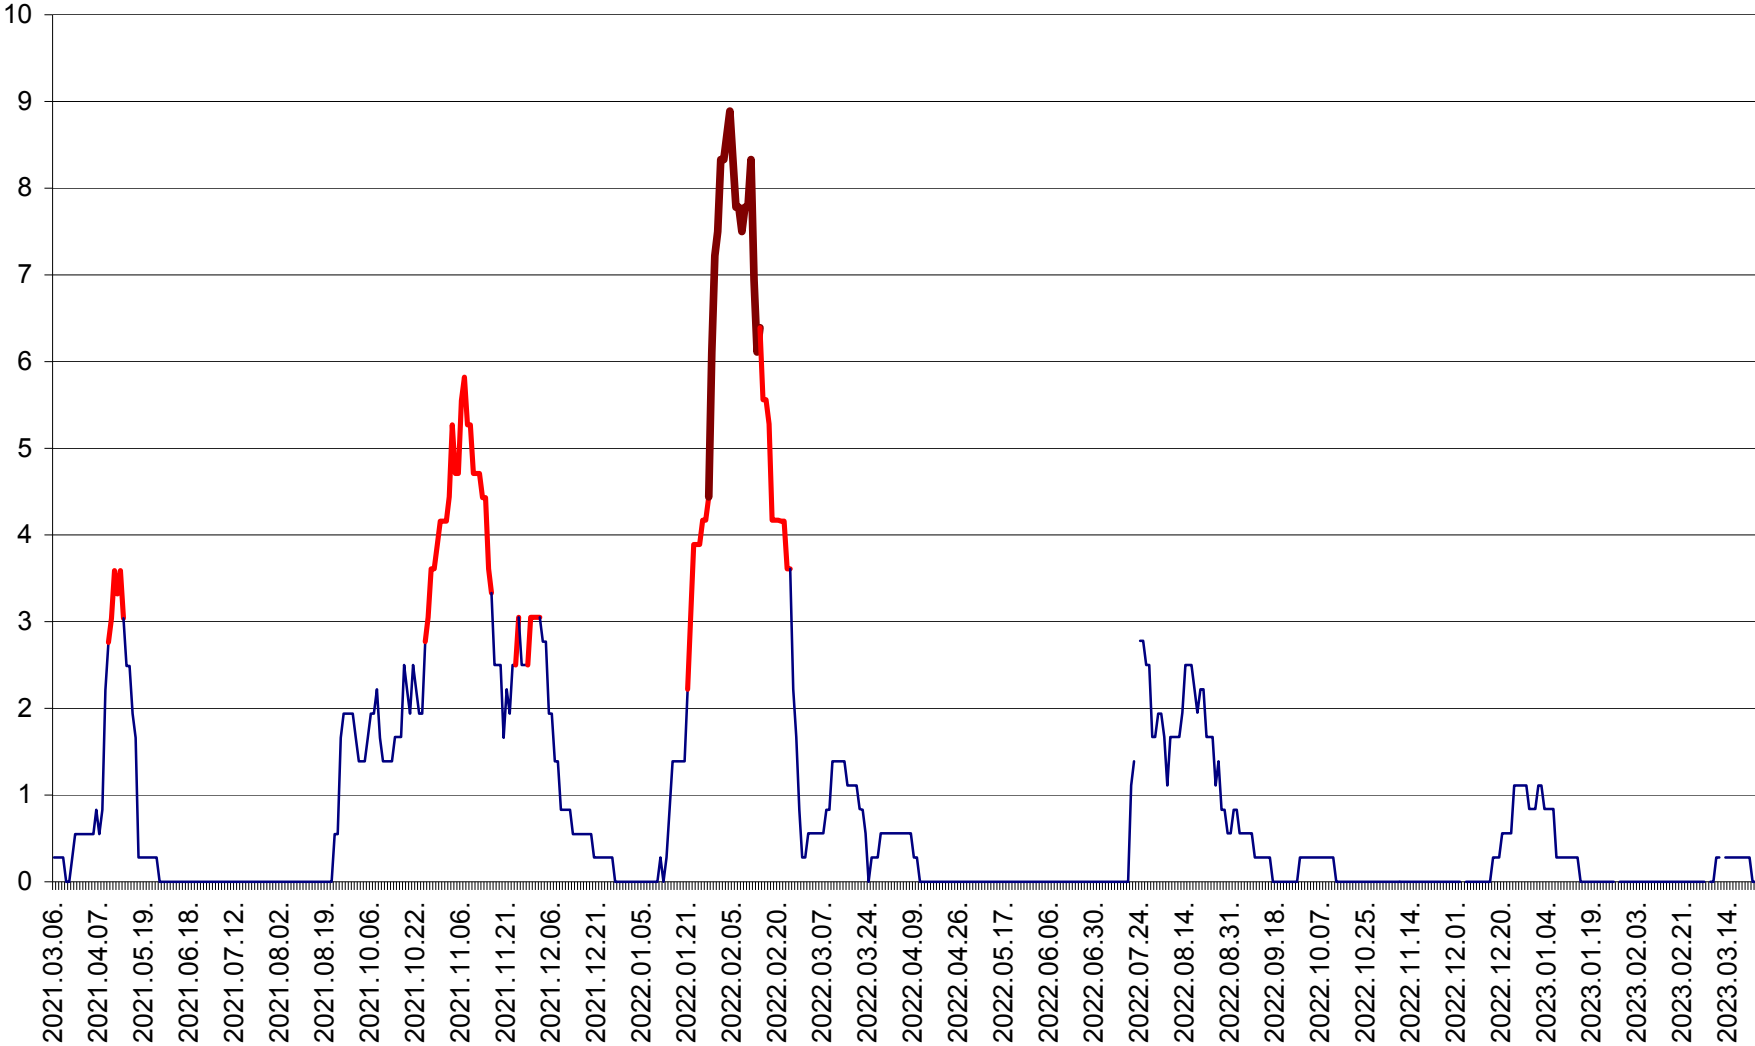

MĂRTINIȘ - Evolutia incidentei cumulate pe 14 zile la % de locuitori
2021.03.07. - 2023.03.24.

MEREȘTI - Evolutia incidentei cumulate pe 14 zile la ‰ de locuitori
2021.03.07. - 2023.03.24.

MUNICIPIUL MIERCUREA-CIUC - Evolutia incidentei cumulate pe 14 zile la ‰ de locuitori
2021.03.07. - 2023.03.24.

MIHĂILENI - Evolutia incidentei cumulate pe 14 zile la ‰ de locuitori
2021.03.07. - 2023.03.24.

MUGENI - Evolutia incidentei cumulate pe 14 zile la ‰ de locuitori
2021.03.07. - 2023.03.24.

OCLAND - Evolutia incidentei cumulate pe 14 zile la ‰ de locuitori
2021.03.07. - 2023.03.24.