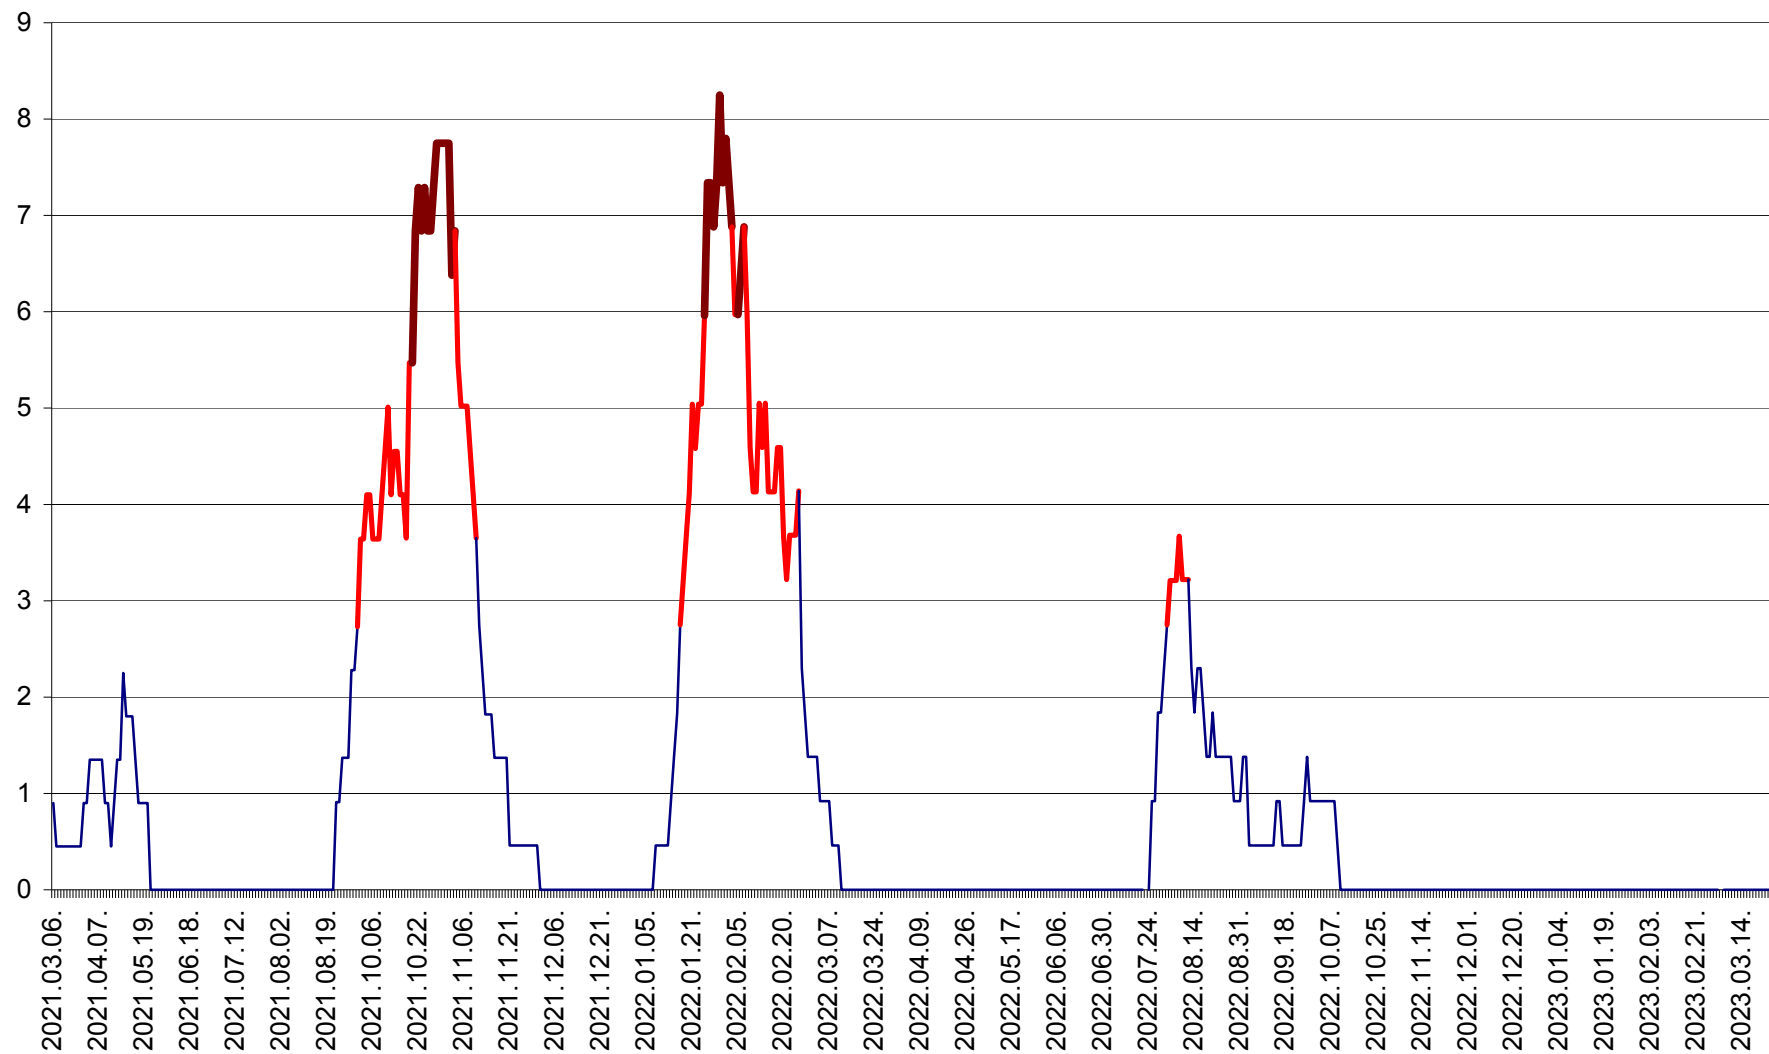

SÂNCRĂIENI - Evolutia incidentei cumulate pe 14 zile la ‰ de locuitori
2021.03.07. - 2023.03.24.

SÂNDOMINIC - Evolutia incidentei cumulate pe 14 zile la ‰ de locuitori
2021.03.07. - 2023.03.24.

SÂNMARTIN - Evolutia incidentei cumulate pe 14 zile la ‰ de locuitori
2021.03.07. - 2023.03.24.

SÂNSIMION - Evolutia incidentei cumulate pe 14 zile la ‰ de locuitori
2021.03.07. - 2023.03.24.

SÂNTIMBRU - Evolutia incidentei cumulate pe 14 zile la ‰ de locuitori
2021.03.07. - 2023.03.24.

SĂRMAȘ - Evolutia incidentei cumulate pe 14 zile la ‰ de locuitori
2021.03.07. - 2023.03.24.