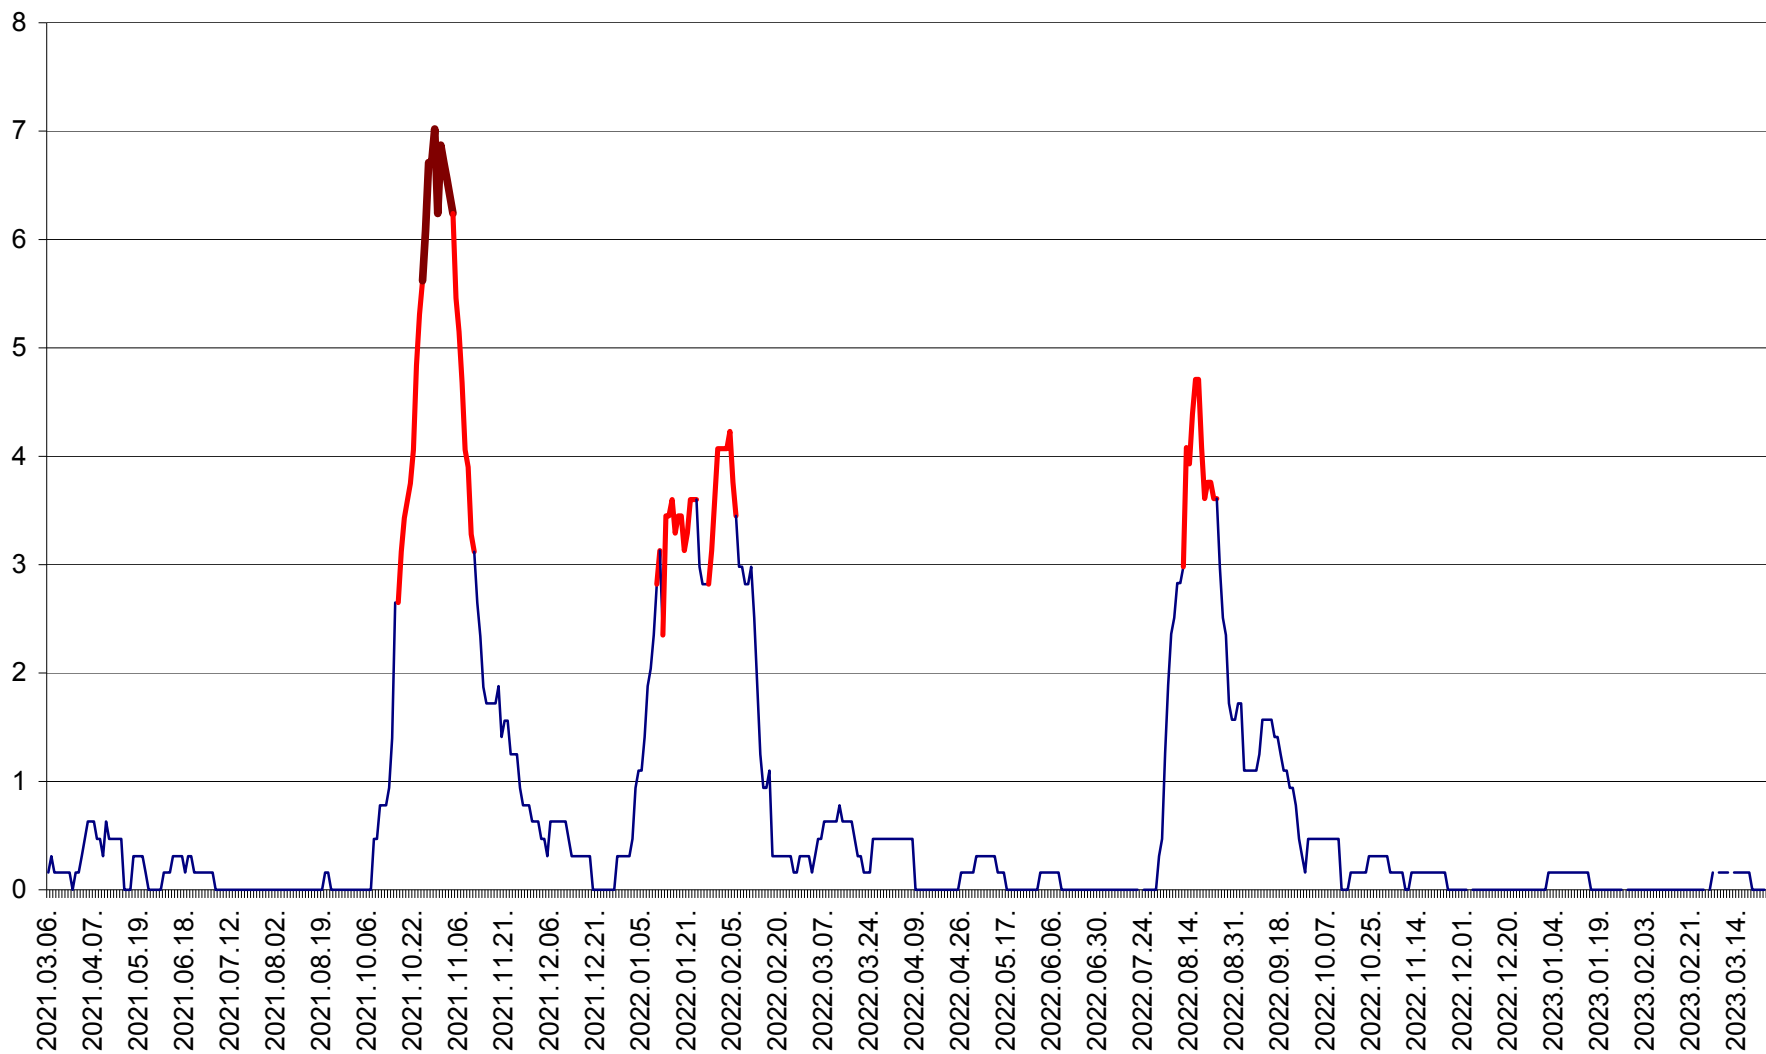

PLĂIEȘII DE JOS - Evolutia incidentei cumulate pe 14 zile la ‰ de locuitori
2021.03.07. - 2023.03.24.

PORUMBENI - Evolutia incidentei cumulate pe 14 zile la ‰ de locuitori
2021.03.07. - 2023.03.24.

PRAID - Evolutia incidentei cumulate pe 14 zile la ‰ de locuitori
2021.03.07. - 2023.03.24.

RACU - Evolutia incidentei cumulate pe 14 zile la ‰ de locuitori
2021.03.07. - 2023.03.24.

REMETEA - Evolutia incidentei cumulate pe 14 zile la % de locuitori
2021.03.07. - 2023.03.24.

SĂCEL - Evolutia incidentei cumulate pe 14 zile la ‰ de locuitori
2021.03.07. - 2023.03.24.