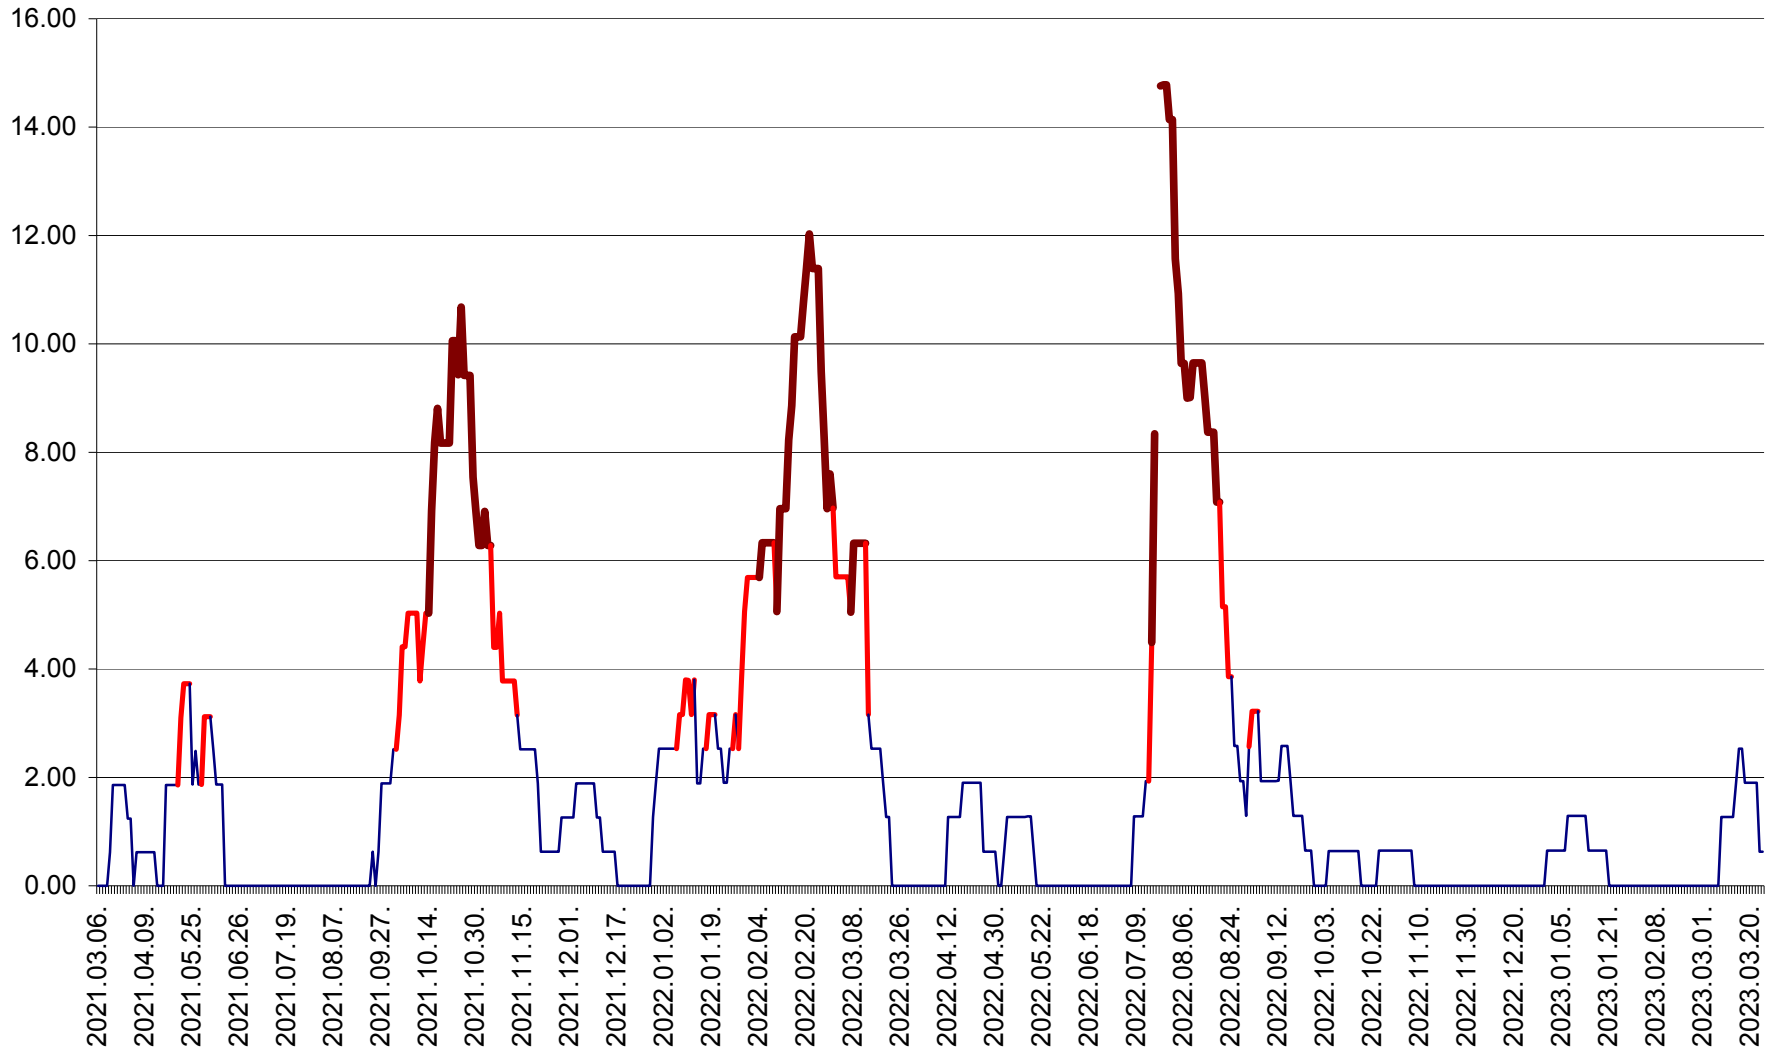

ATID - Evolutia incidentei cumulate pe 14 zile la ‰ de locuitori
2021.03.07. - 2023.03.24.

AVRĂMEȘTI - Evolutia incidentei cumulate pe 14 zile la ‰ de locuitori
2021.03.07. - 2023.03.24.

ORAȘ BĂILE TUȘNAD - Evoluția incidenței cumulate pe 14 zile la ‰ de locuitori
2021.03.07. - 2023.03.24.

ORAȘ BĂLAN - Evoluția incidenței cumulate pe 14 zile la ‰ de locuitori
2021.03.07. - 2023.03.24.

BILBOR - Evolutia incidentei cumulate pe 14 zile la ‰ de locuitori
2021.03.07. - 2023.03.24.

ORAȘ BORSEC - Evolutia incidentei cumulate pe 14 zile la ‰ de locuitori
2021.03.07. - 2023.03.24.

BRĂDEȘTI - Evoluția incidenței cumulate pe 14 zile la ‰ de locuitori
2021.03.07. - 2023.03.24.

CĂPÂLNIȚA - Evoluția incidenței cumulate pe 14 zile la ‰ de locuitori
2021.03.07. - 2023.03.24.

CÂRȚA - Evolutia incidentei cumulate pe 14 zile la ‰ de locuitori
2021.03.07. - 2023.03.24.