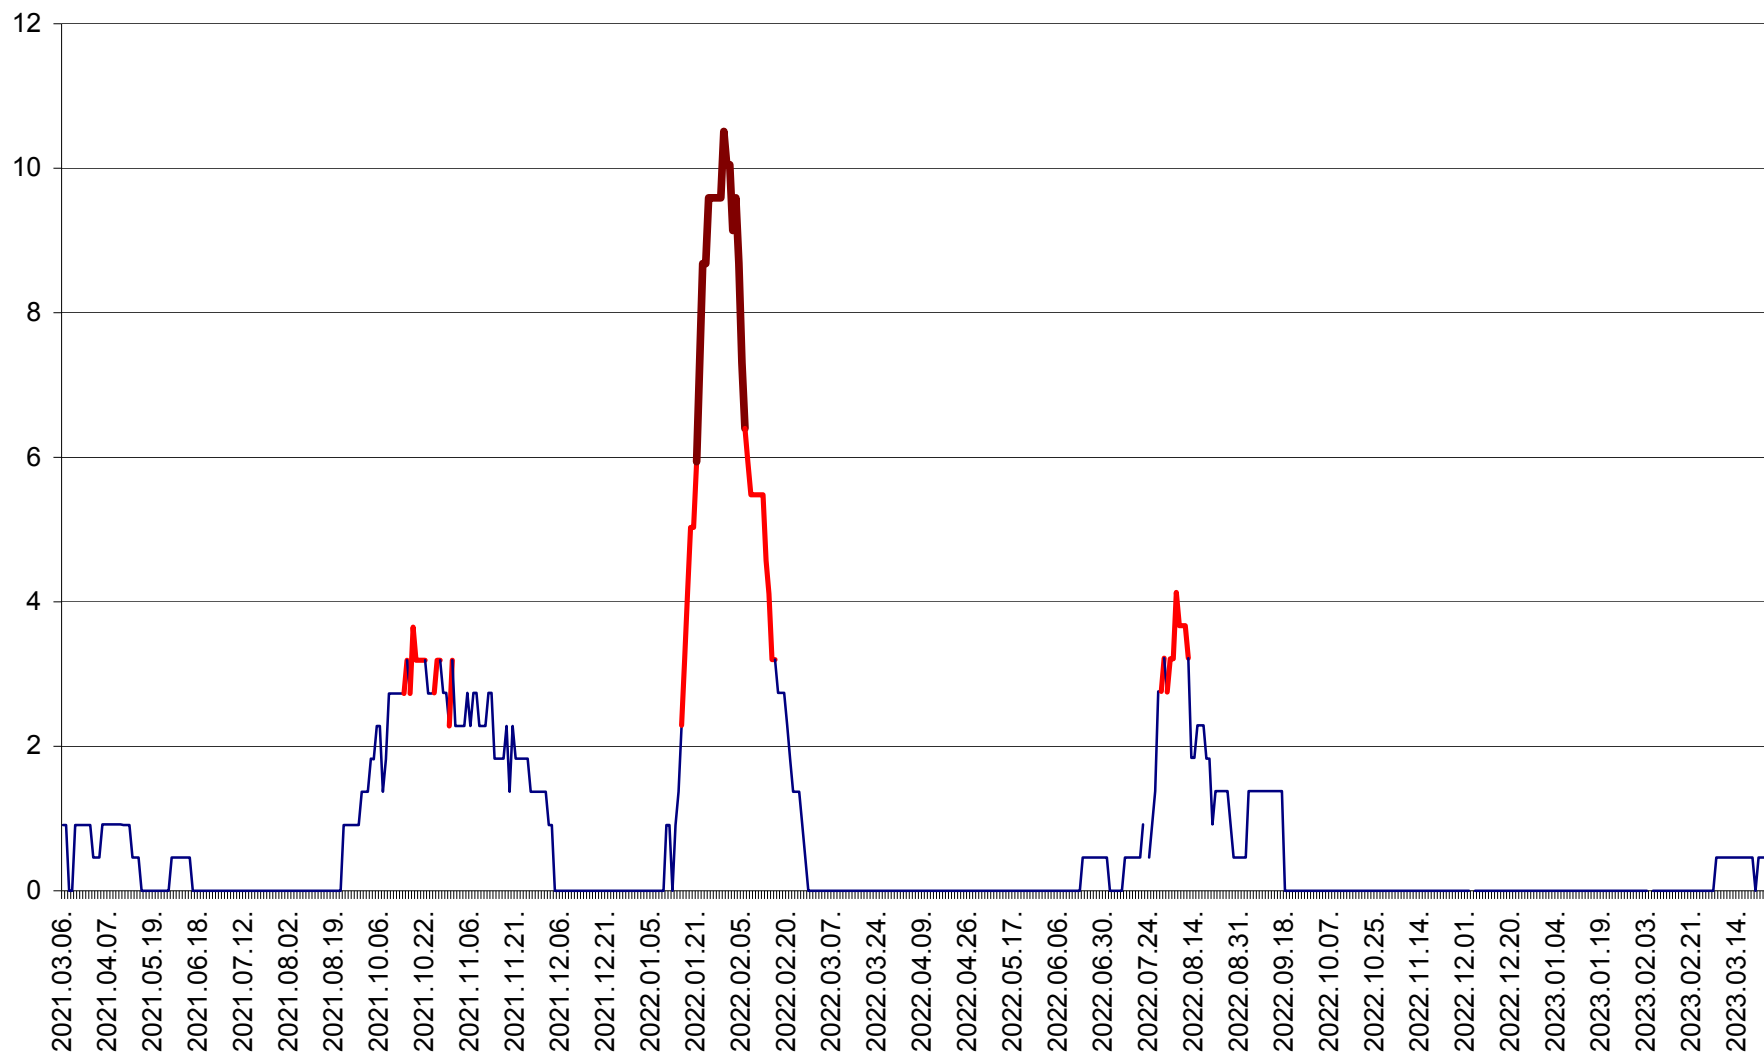

CICEU - Evolutia incidentei cumulate pe 14 zile la ‰ de locuitori
2021.03.07. - 2023.03.24.

CIUCSÂNGEORGIU - Evolutia incidentei cumulate pe 14 zile la ‰ de locuitori
2021.03.07. - 2023.03.24.

CIUMANI - Evolutia incidentei cumulate pe 14 zile la ‰ de locuitori
2021.03.07. - 2023.03.24.

CORBU - Evolutia incidentei cumulate pe 14 zile la ‰ de locuitori
2021.03.07. - 2023.03.24.

CORUND - Evolutia incidentei cumulate pe 14 zile la ‰ de locuitori
2021.03.07. - 2023.03.24.

COZMENI - Evolutia incidentei cumulate pe 14 zile la ‰ de locuitori
2021.03.07. - 2023.03.24.

ORAȘ CRISTURU SECUIESC - Evolutia incidentei cumulate pe 14 zile la ‰ de locuitori
2021.03.07. - 2023.03.24.

DĂNEȘTI - Evolutia incidentei cumulate pe 14 zile la ‰ de locuitori
2021.03.07. - 2023.03.24.