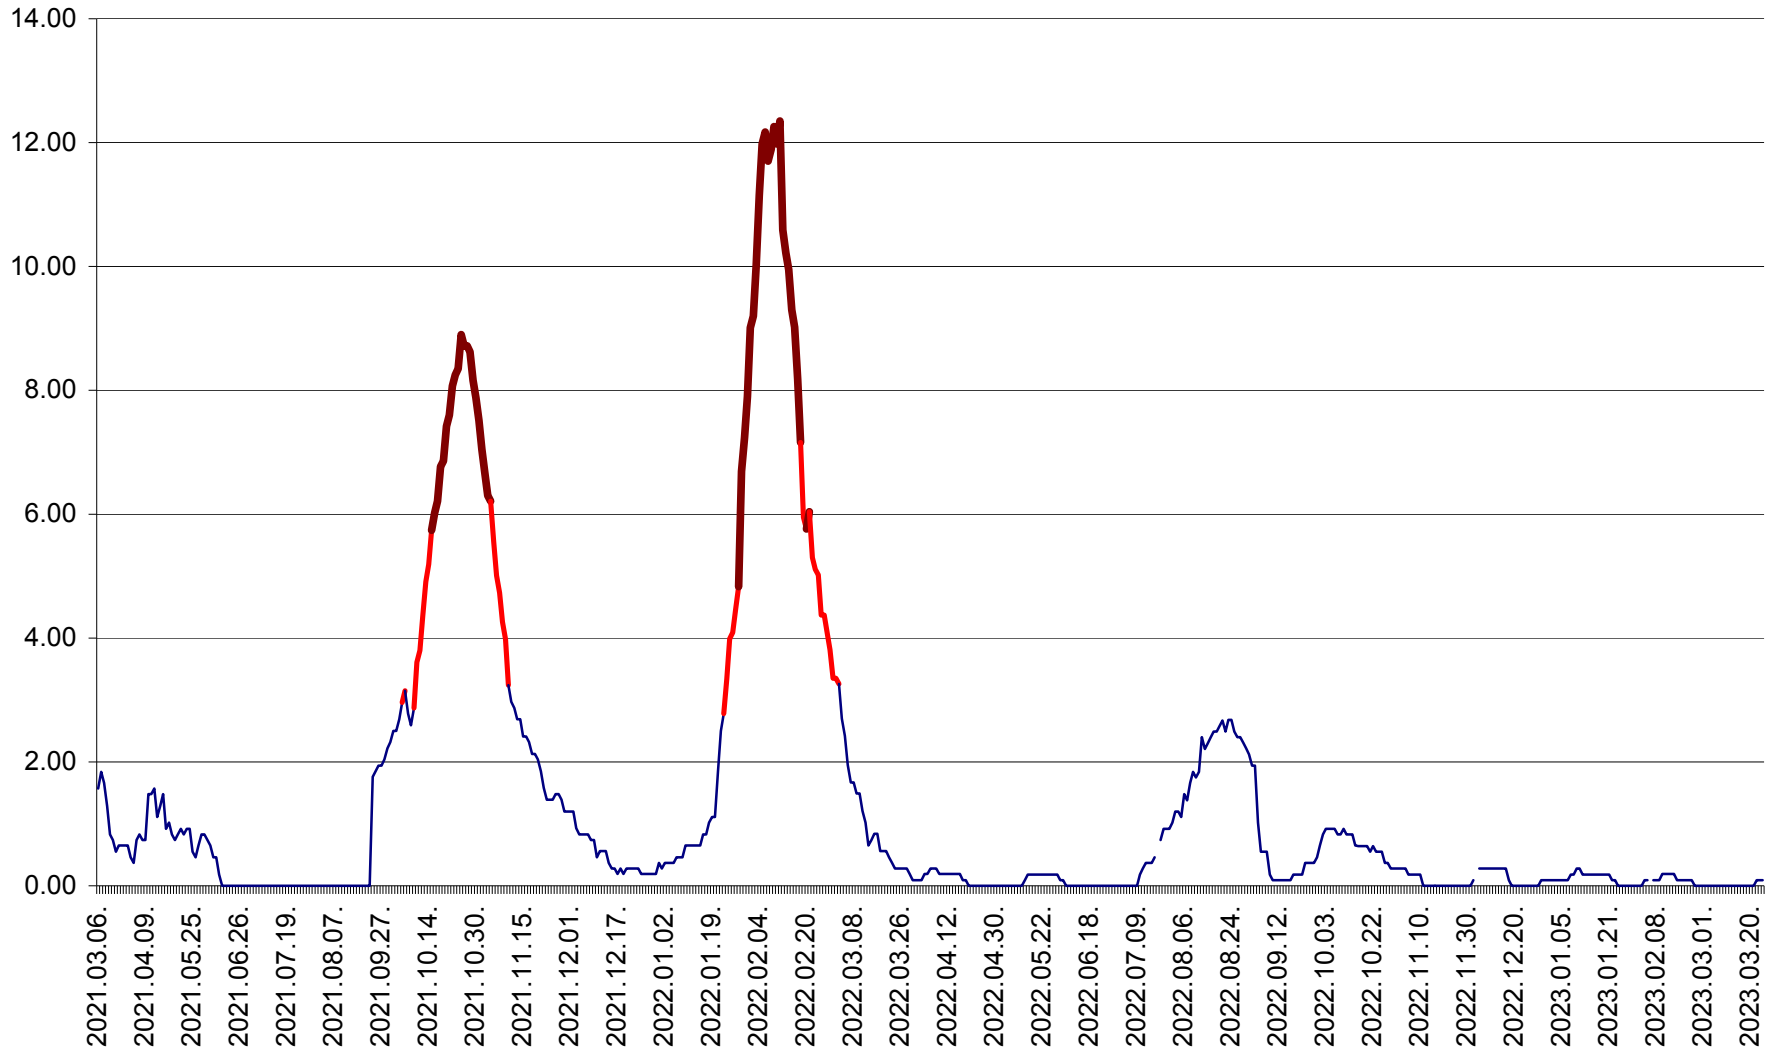

ORAȘ BĂLAN - Evoluția incidenței cumulate pe 14 zile la ‰ de locuitori
2021.03.07. - 2023.03.24.

BILBOR - Evolutia incidentei cumulate pe 14 zile la ‰ de locuitori
2021.03.07. - 2023.03.24.

ORAȘ BORSEC - Evolutia incidentei cumulate pe 14 zile la ‰ de locuitori
2021.03.07. - 2023.03.24.

CICEU - Evolutia incidentei cumulate pe 14 zile la ‰ de locuitori
2021.03.07. - 2023.03.24.

CIUCSÂNGEORGIU - Evolutia incidentei cumulate pe 14 zile la ‰ de locuitori
2021.03.07. - 2023.03.24.

CIUMANI - Evolutia incidentei cumulate pe 14 zile la ‰ de locuitori
2021.03.07. - 2023.03.24.

CORBU - Evolutia incidentei cumulate pe 14 zile la ‰ de locuitori
2021.03.07. - 2023.03.24.

CORUND - Evolutia incidentei cumulate pe 14 zile la ‰ de locuitori
2021.03.07. - 2023.03.24.

COZMENI - Evolutia incidentei cumulate pe 14 zile la ‰ de locuitori
2021.03.07. - 2023.03.24.

ORAȘ CRISTURU SECUIESC - Evolutia incidentei cumulate pe 14 zile la ‰ de locuitori
2021.03.07. - 2023.03.24.

DĂNEȘTI - Evolutia incidentei cumulate pe 14 zile la ‰ de locuitori
2021.03.07. - 2023.03.24.