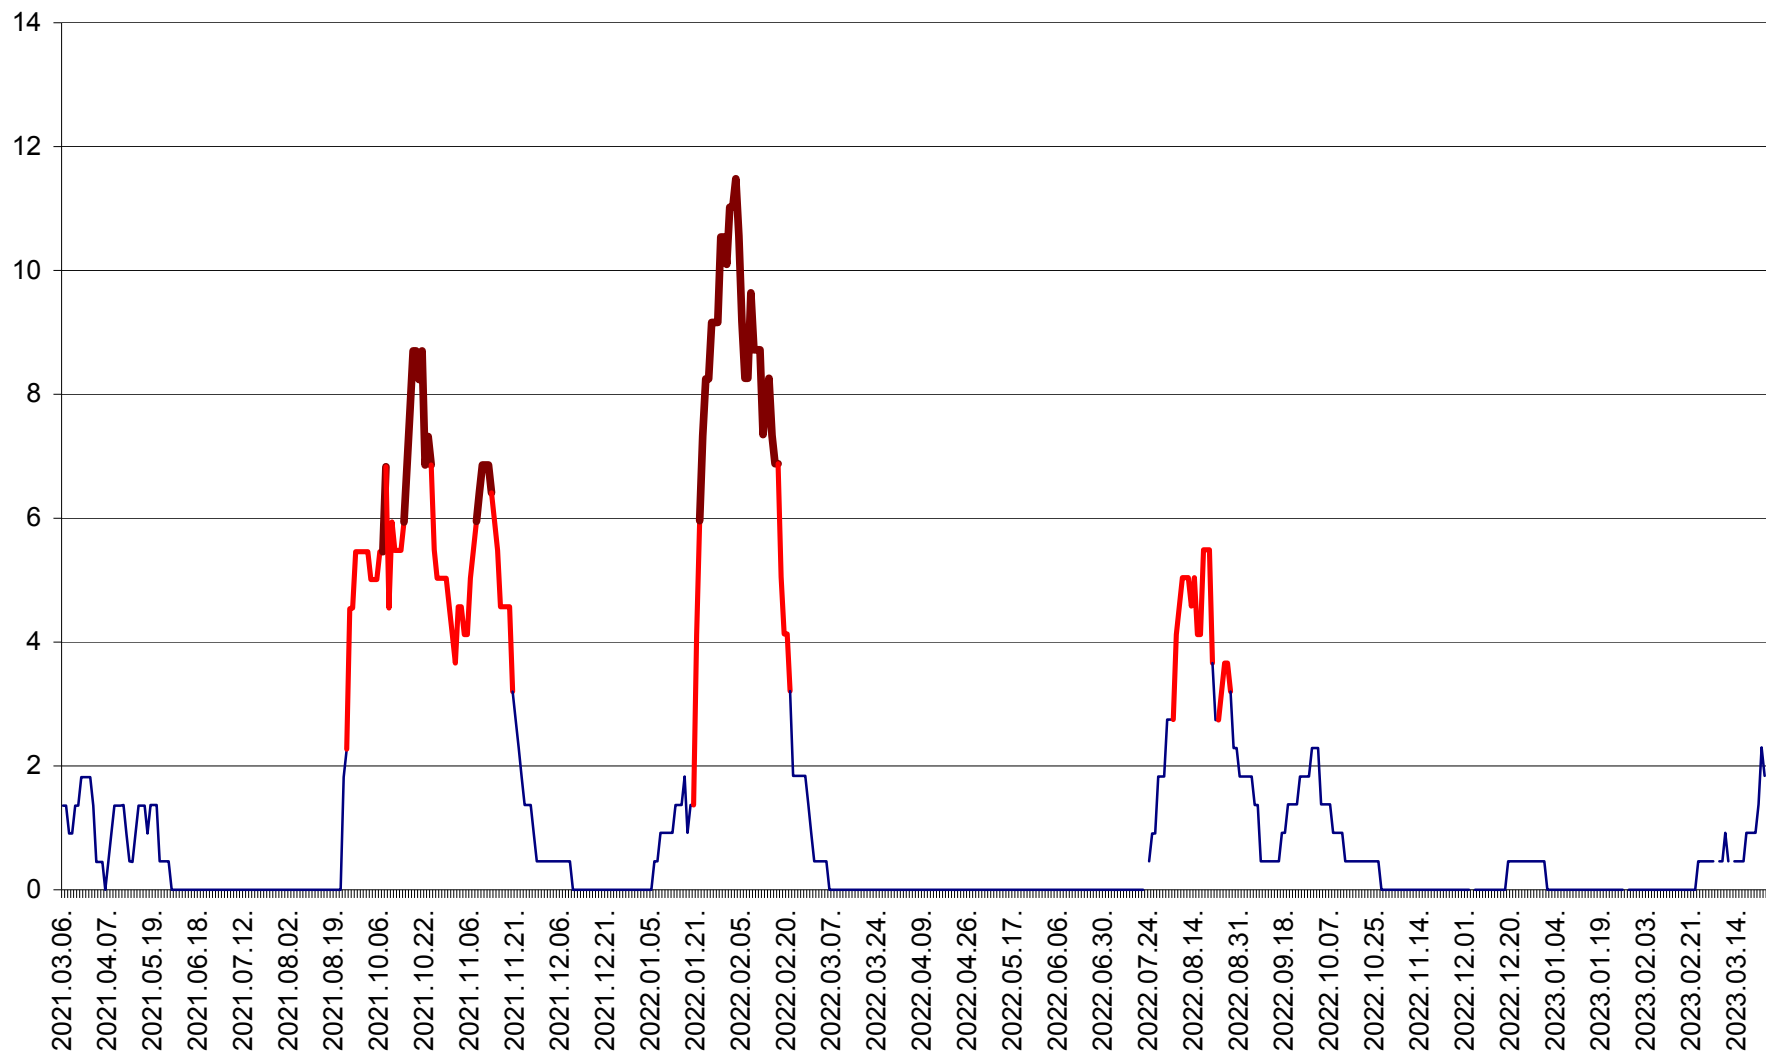

MUNICIPIUL GHEORGHENI - Evolutia incidentei cumulate pe 14 zile la % de locuitori
2021.03.07. - 2023.03.24.

JOSENI - Evolutia incidentei cumulate pe 14 zile la ‰ de locuitori
2021.03.07. - 2023.03.24.

LĂZAREA - Evolutia incidentei cumulate pe 14 zile la % de locuitori
2021.03.07. - 2023.03.24.

LELICENI - Evolutia incidentei cumulate pe 14 zile la ‰ de locuitori
2021.03.07. - 2023.03.24.

LUETA - Evolutia incidentei cumulate pe 14 zile la ‰ de locuitori
2021.03.07. - 2023.03.24.

LUNCA DE JOS - Evolutia incidentei cumulate pe 14 zile la ‰ de locuitori
2021.03.07. - 2023.03.24.

LUNCA DE SUS - Evolutia incidentei cumulate pe 14 zile la ‰ de locuitori
2021.03.07. - 2023.03.24.

LUPENI - Evolutia incidentei cumulate pe 14 zile la ‰ de locuitori
2021.03.07. - 2023.03.24.

MĂDĂRAȘ - Evolutia incidentei cumulate pe 14 zile la ‰ de locuitori
2021.03.07. - 2023.03.24.