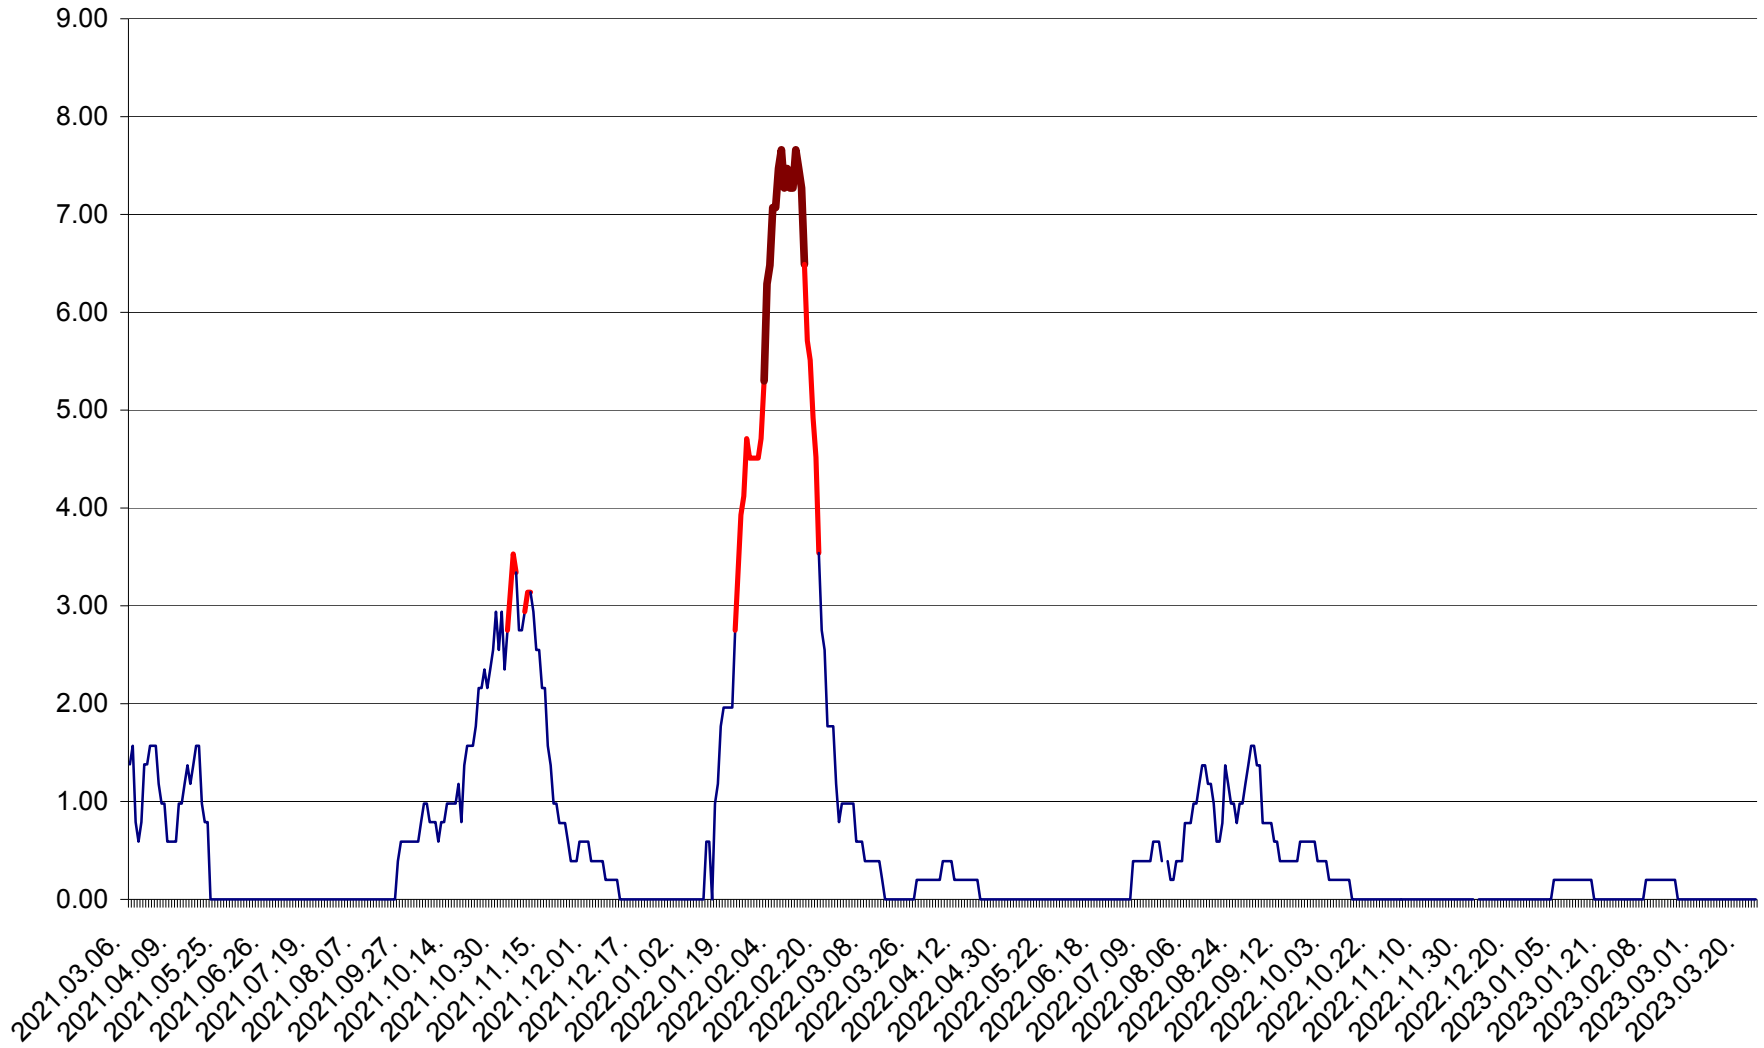

ORAȘ BĂLAN - Evoluția incidenței cumulate pe 14 zile la ‰ de locuitori
2021.03.07. - 2023.03.24.

BILBOR - Evolutia incidentei cumulate pe 14 zile la ‰ de locuitori
2021.03.07. - 2023.03.24.

ORAȘ BORSEC - Evolutia incidentei cumulate pe 14 zile la ‰ de locuitori
2021.03.07. - 2023.03.24.

BRĂDEȘTI - Evoluția incidenței cumulate pe 14 zile la ‰ de locuitori
2021.03.07. - 2023.03.24.

CĂPÂLNIȚA - Evoluția incidenței cumulate pe 14 zile la ‰ de locuitori
2021.03.07. - 2023.03.24.

CÂRȚA - Evolutia incidentei cumulate pe 14 zile la ‰ de locuitori
2021.03.07. - 2023.03.24.

CICEU - Evolutia incidentei cumulate pe 14 zile la ‰ de locuitori
2021.03.07. - 2023.03.24.

CIUCSÂNGEORGIU - Evolutia incidentei cumulate pe 14 zile la ‰ de locuitori
2021.03.07. - 2023.03.24.

CIUMANI - Evolutia incidentei cumulate pe 14 zile la ‰ de locuitori
2021.03.07. - 2023.03.24.

CORBU - Evolutia incidentei cumulate pe 14 zile la ‰ de locuitori
2021.03.07. - 2023.03.24.

CORUND - Evolutia incidentei cumulate pe 14 zile la ‰ de locuitori
2021.03.07. - 2023.03.24.

COZMENI - Evolutia incidentei cumulate pe 14 zile la ‰ de locuitori
2021.03.07. - 2023.03.24.