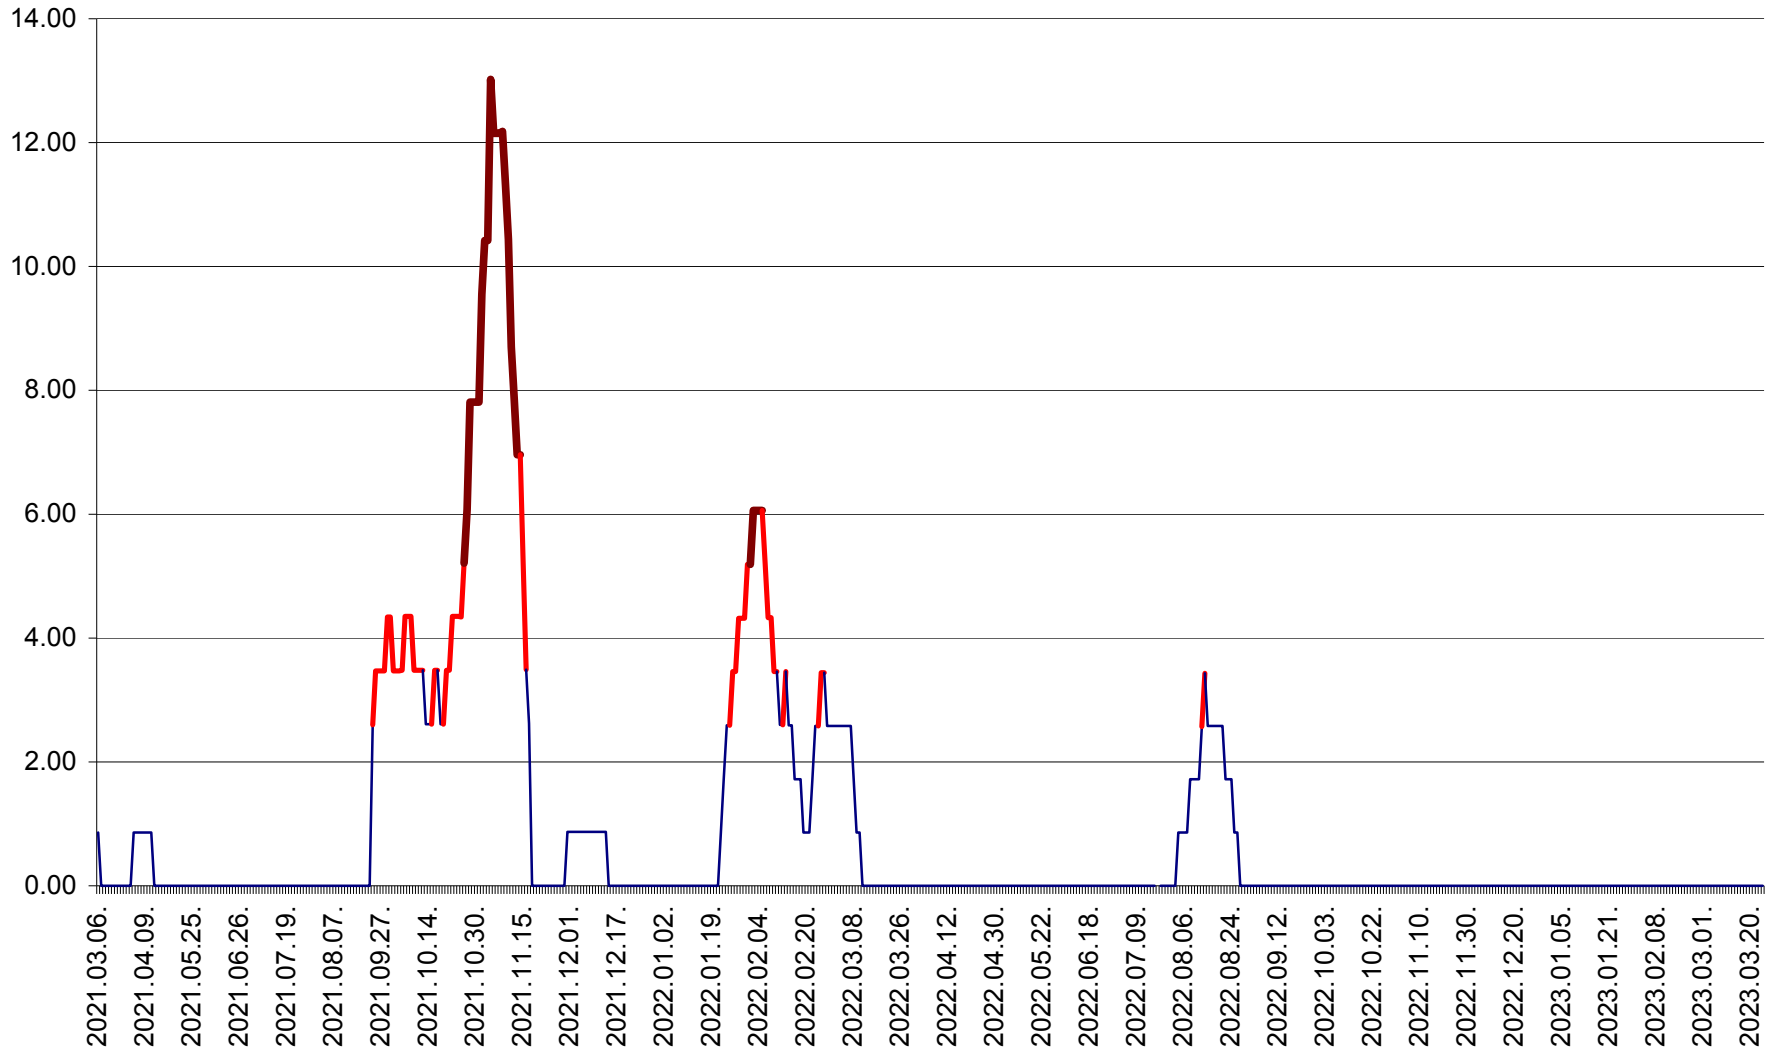

VĂRȘAG - Evolutia incidentei cumulate pe 14 zile la ‰ de locuitori
2021.03.07. - 2023.03.24.