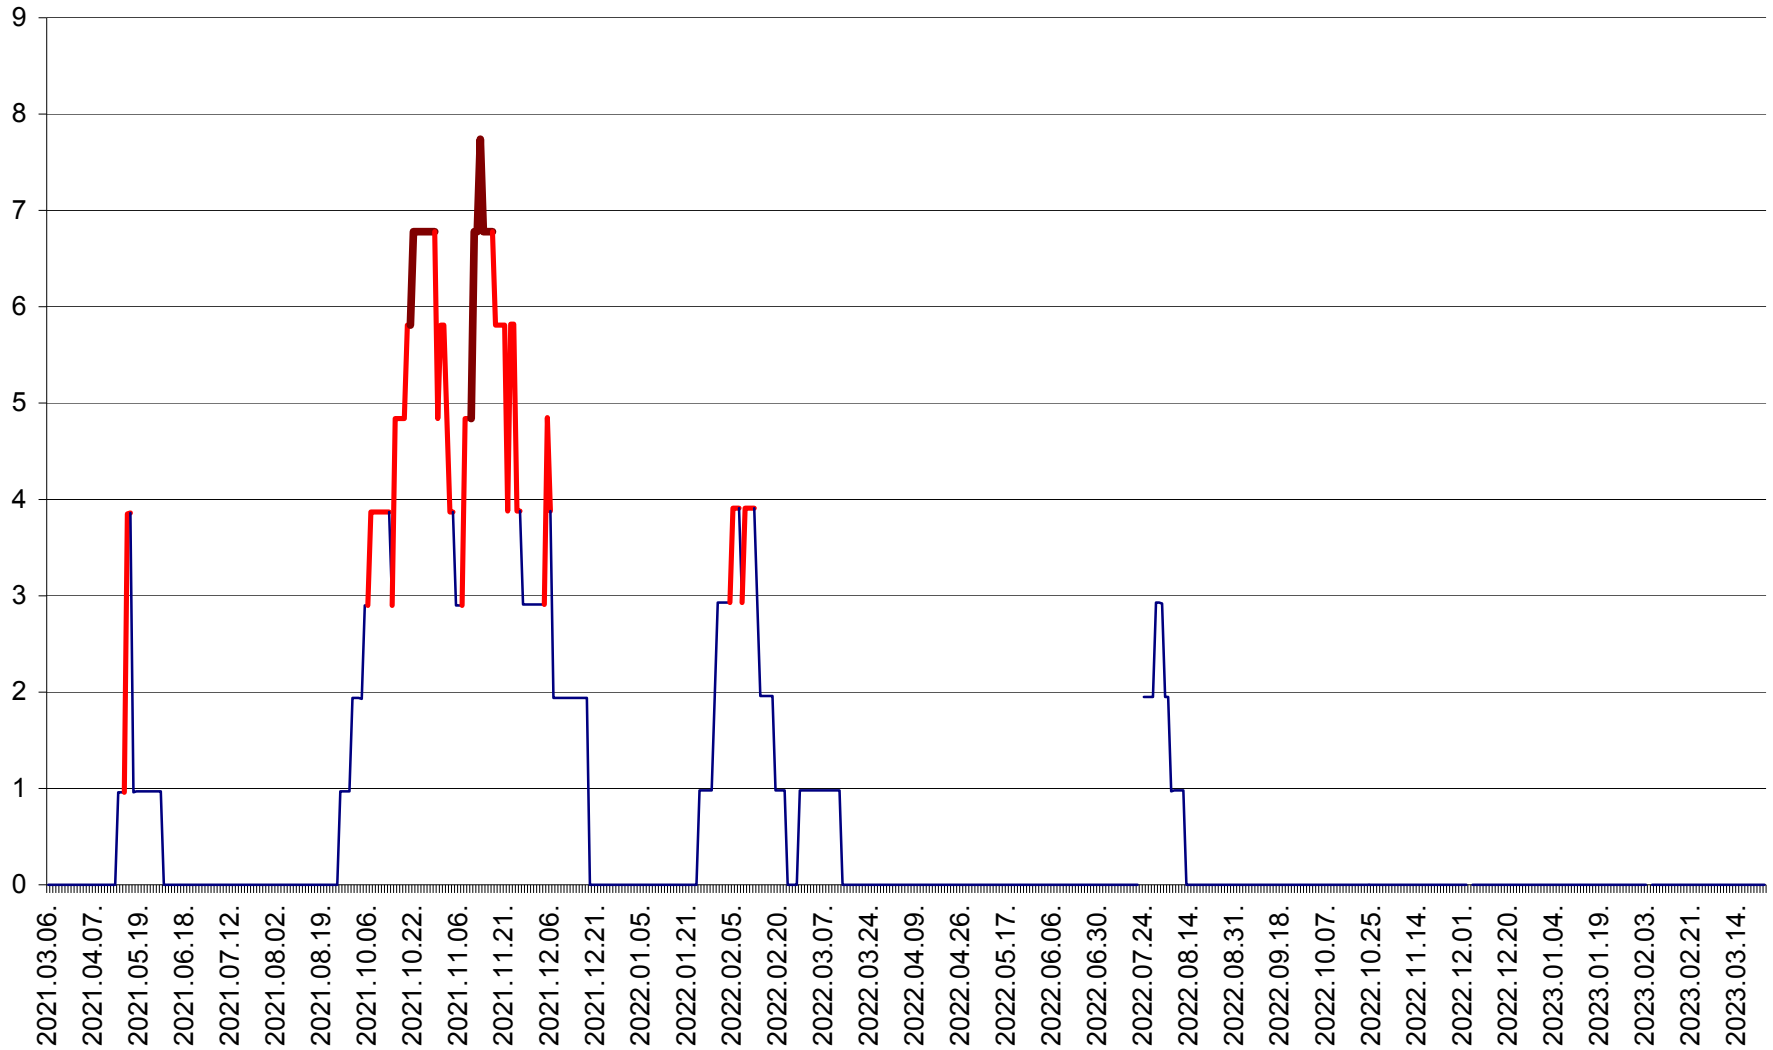

DEALU - Evolutia incidentei cumulate pe 14 zile la ‰ de locuitori
2021.03.07. - 2023.03.24.

DÂRJIU - Evolutia incidentei cumulate pe 14 zile la ‰ de locuitori
2021.03.07. - 2023.03.24.