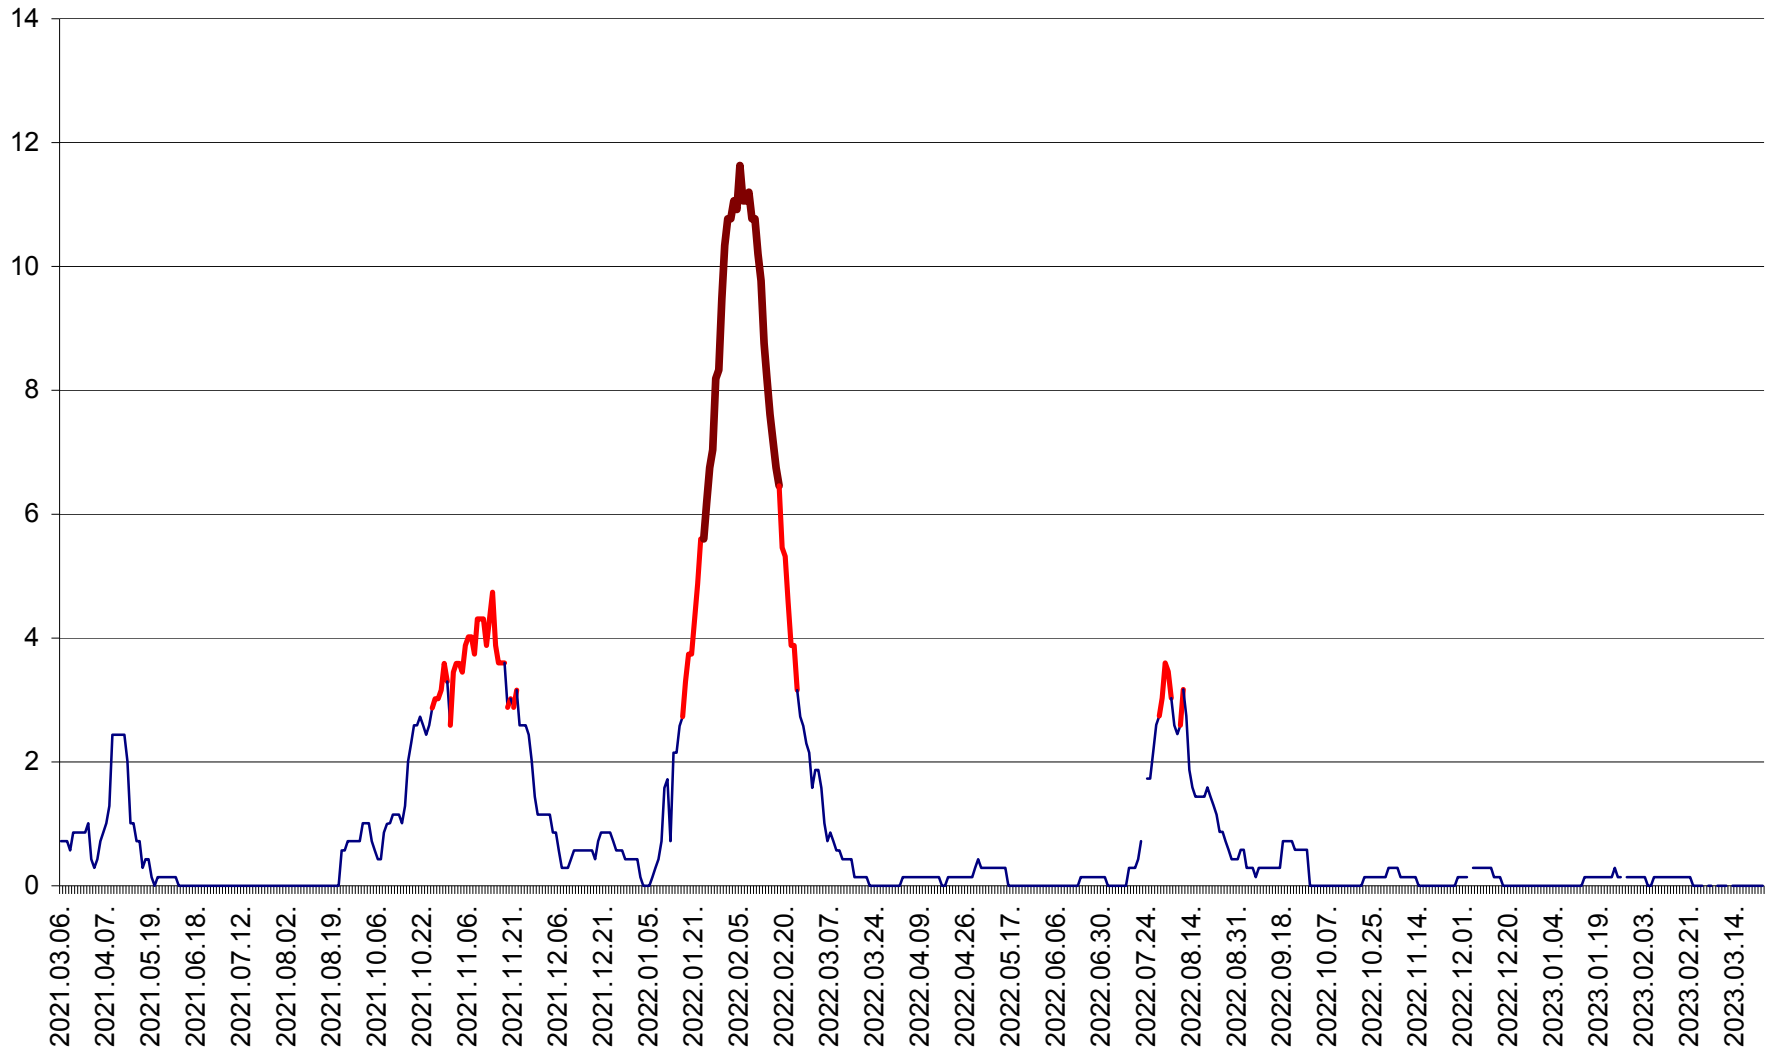

RACU - Evolutia incidentei cumulate pe 14 zile la ‰ de locuitori
2021.03.07. - 2023.03.24.