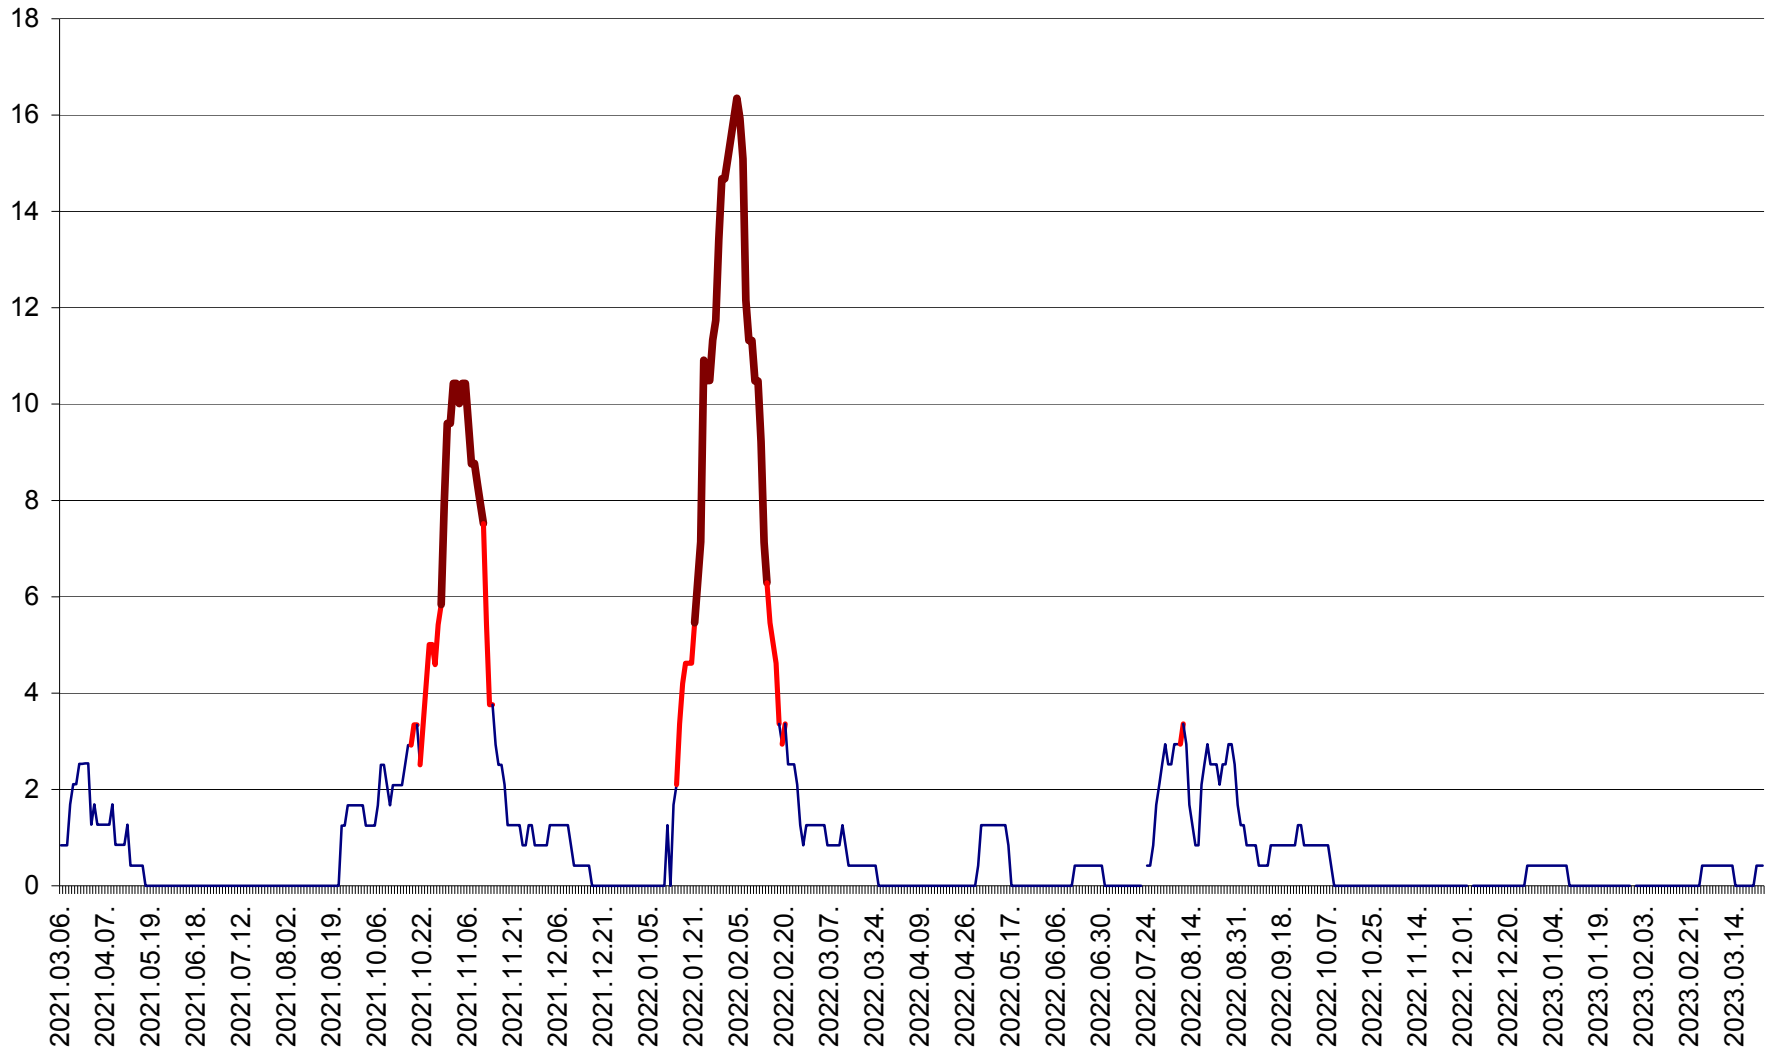

FELICENI - Evolutia incidentei cumulate pe 14 zile la % de locuitori
2021.03.07. - 2023.03.24.

FRUMOASA - Evolutia incidentei cumulate pe 14 zile la ‰ de locuitori
2021.03.07. - 2023.03.24.

GĂLĂUȚAȘ - Evoluția incidenței cumulate pe 14 zile la ‰ de locuitori
2021.03.07. - 2023.03.24.

MUNICIPIUL GHEORGHENI - Evolutia incidentei cumulate pe 14 zile la % de locuitori
2021.03.07. - 2023.03.24.

JOSENI - Evolutia incidentei cumulate pe 14 zile la ‰ de locuitori
2021.03.07. - 2023.03.24.

LĂZAREA - Evolutia incidentei cumulate pe 14 zile la % de locuitori
2021.03.07. - 2023.03.24.

LELICENI - Evolutia incidentei cumulate pe 14 zile la ‰ de locuitori
2021.03.07. - 2023.03.24.

LUETA - Evolutia incidentei cumulate pe 14 zile la ‰ de locuitori
2021.03.07. - 2023.03.24.

LUNCA DE JOS - Evolutia incidentei cumulate pe 14 zile la ‰ de locuitori
2021.03.07. - 2023.03.24.