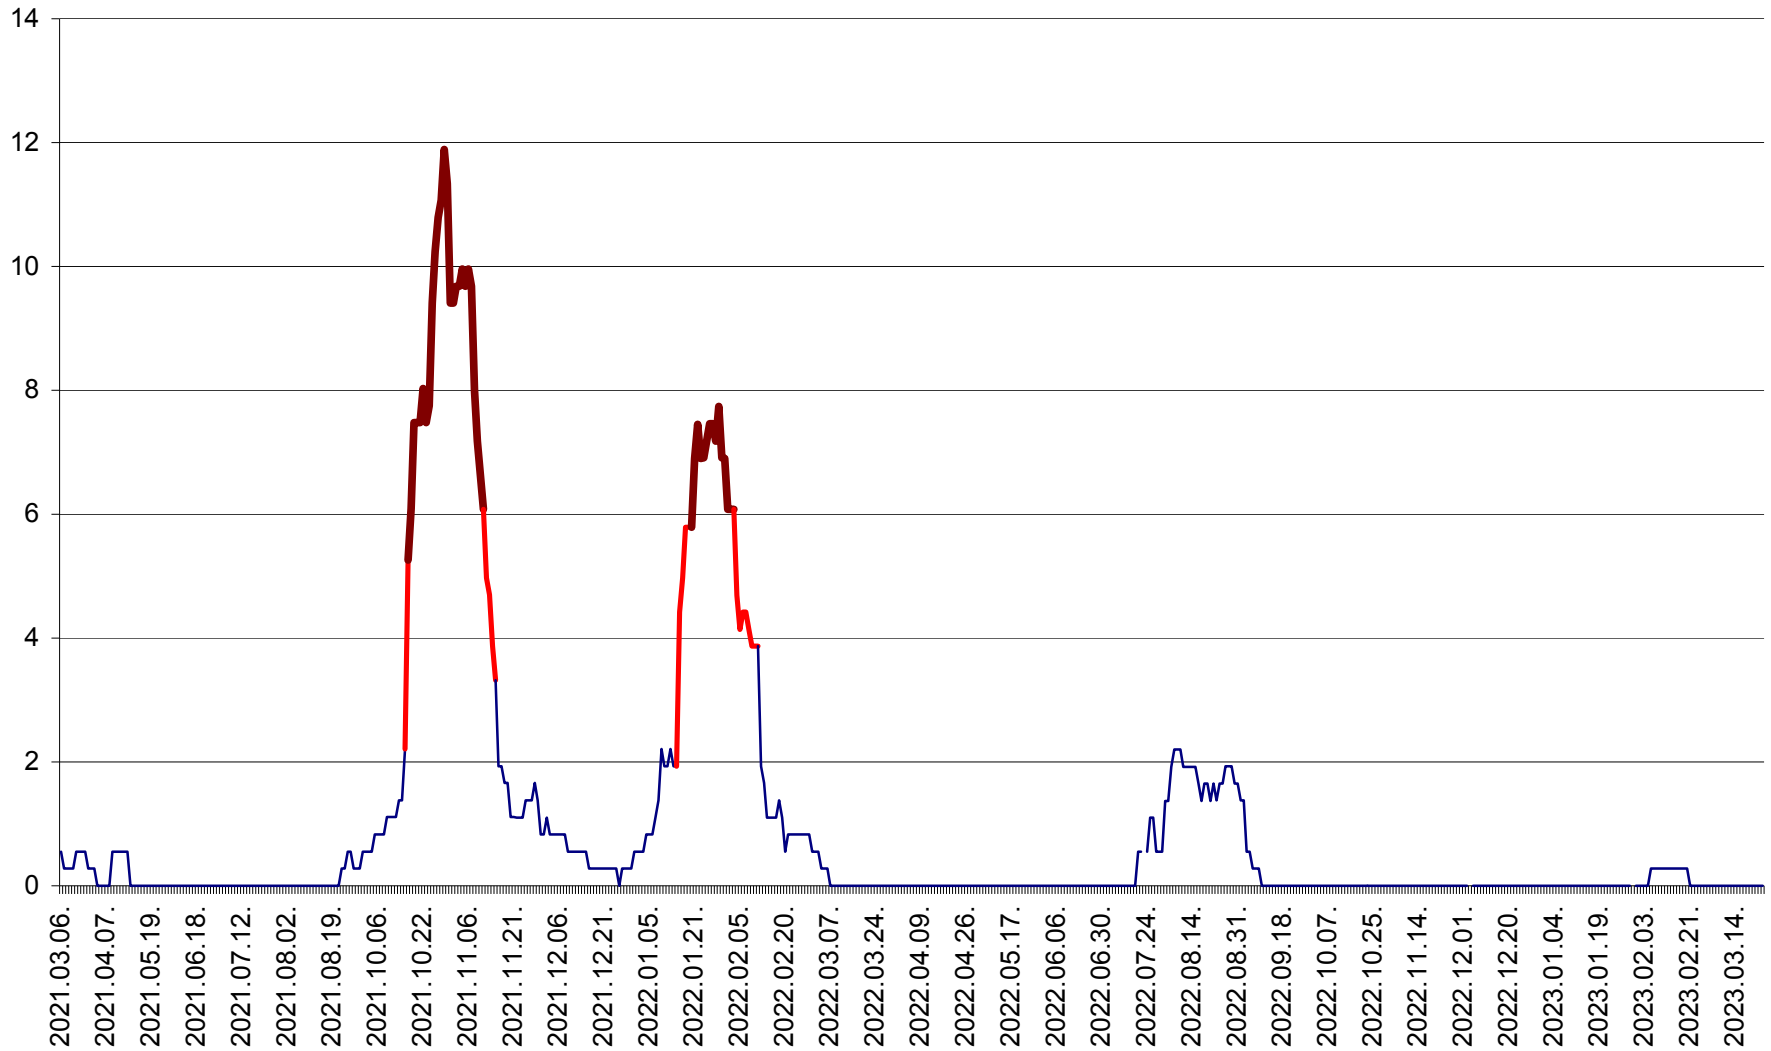

DÂRJIU - Evolutia incidentei cumulate pe 14 zile la ‰ de locuitori
2021.03.07. - 2023.03.24.

DEALU - Evolutia incidentei cumulate pe 14 zile la ‰ de locuitori
2021.03.07. - 2023.03.24.

DITRĂU - Evolutia incidentei cumulate pe 14 zile la ‰ de locuitori
2021.03.07. - 2023.03.24.

FELICENI - Evolutia incidentei cumulate pe 14 zile la % de locuitori
2021.03.07. - 2023.03.24.

FRUMOASA - Evolutia incidentei cumulate pe 14 zile la ‰ de locuitori
2021.03.07. - 2023.03.24.

GĂLĂUȚAȘ - Evoluția incidenței cumulate pe 14 zile la ‰ de locuitori
2021.03.07. - 2023.03.24.

MUNICIPIUL GHEORGHENI - Evolutia incidentei cumulate pe 14 zile la % de locuitori
2021.03.07. - 2023.03.24.

JOSENI - Evolutia incidentei cumulate pe 14 zile la ‰ de locuitori
2021.03.07. - 2023.03.24.

LĂZAREA - Evolutia incidentei cumulate pe 14 zile la % de locuitori
2021.03.07. - 2023.03.24.

LELICENI - Evolutia incidentei cumulate pe 14 zile la ‰ de locuitori
2021.03.07. - 2023.03.24.

LUETA - Evolutia incidentei cumulate pe 14 zile la ‰ de locuitori
2021.03.07. - 2023.03.24.

LUNCA DE JOS - Evolutia incidentei cumulate pe 14 zile la ‰ de locuitori
2021.03.07. - 2023.03.24.