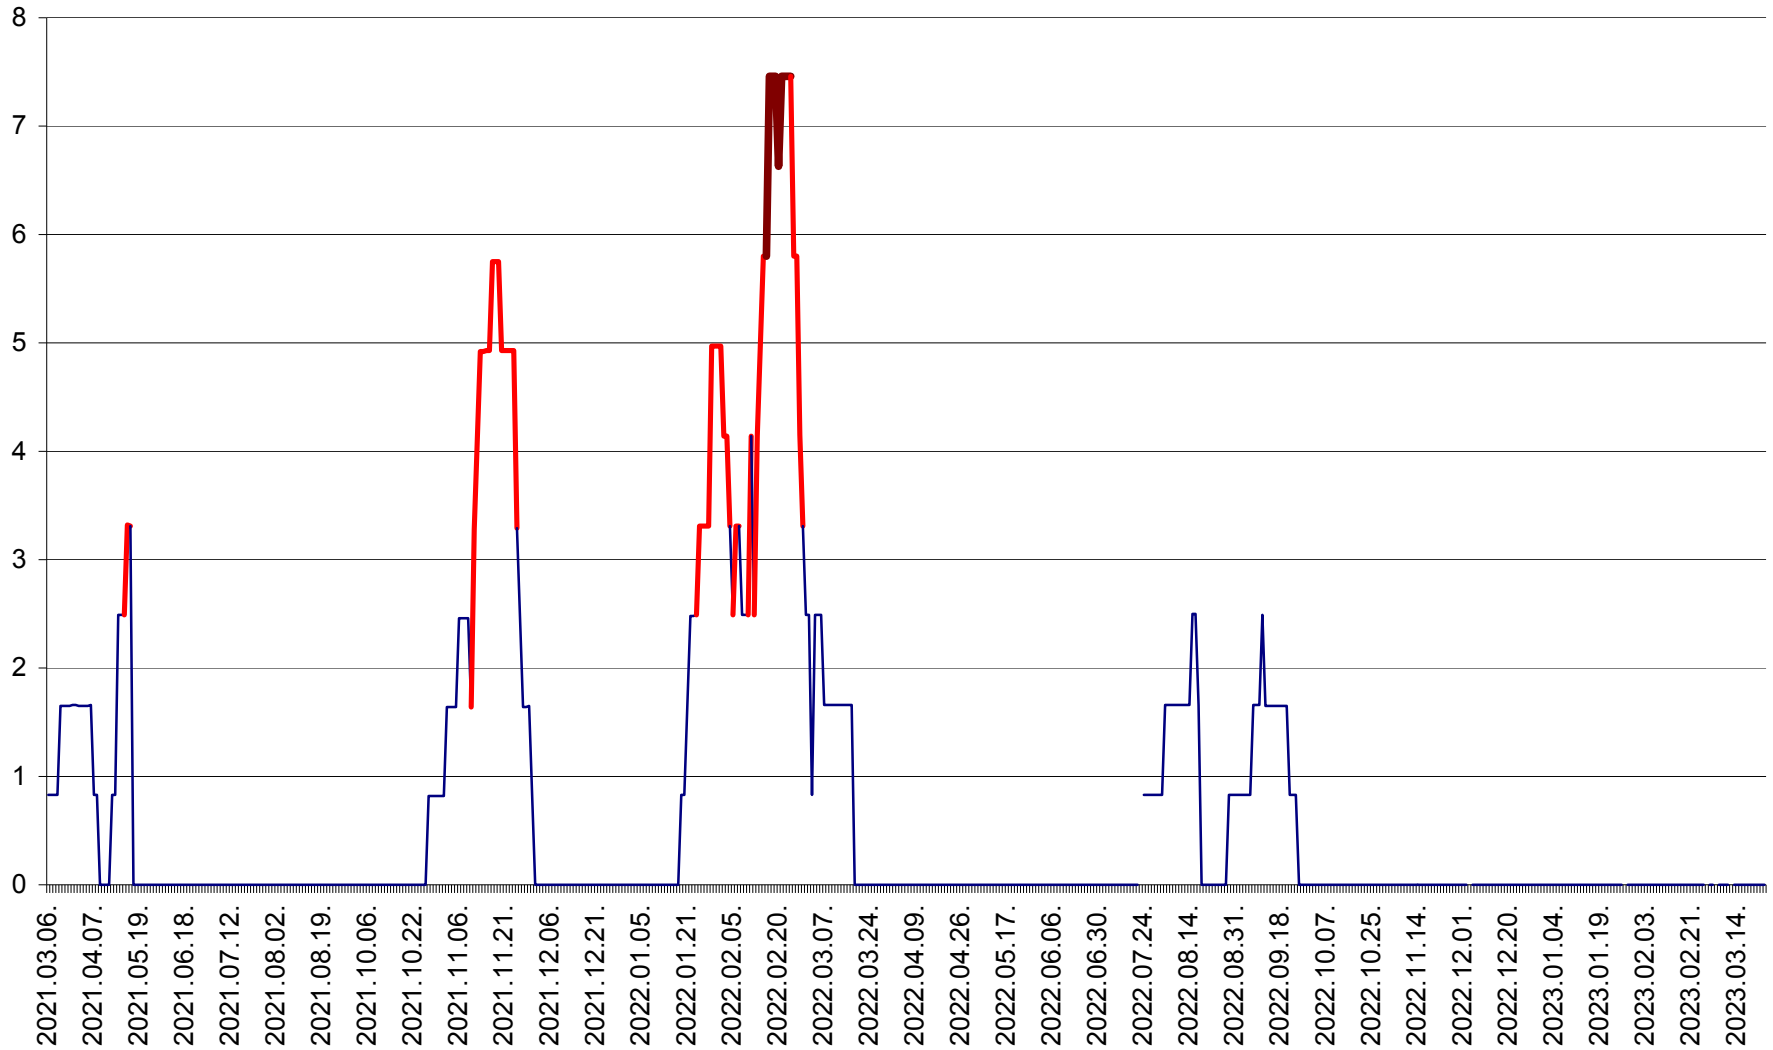

PLĂIEȘII DE JOS - Evolutia incidentei cumulate pe 14 zile la ‰ de locuitori
2021.03.07. - 2023.03.24.

PORUMBENI - Evolutia incidentei cumulate pe 14 zile la ‰ de locuitori
2021.03.07. - 2023.03.24.

PRAID - Evolutia incidentei cumulate pe 14 zile la ‰ de locuitori
2021.03.07. - 2023.03.24.

RACU - Evolutia incidentei cumulate pe 14 zile la ‰ de locuitori
2021.03.07. - 2023.03.24.

REMETEA - Evolutia incidentei cumulate pe 14 zile la % de locuitori
2021.03.07. - 2023.03.24.

SĂCEL - Evolutia incidentei cumulate pe 14 zile la ‰ de locuitori
2021.03.07. - 2023.03.24.