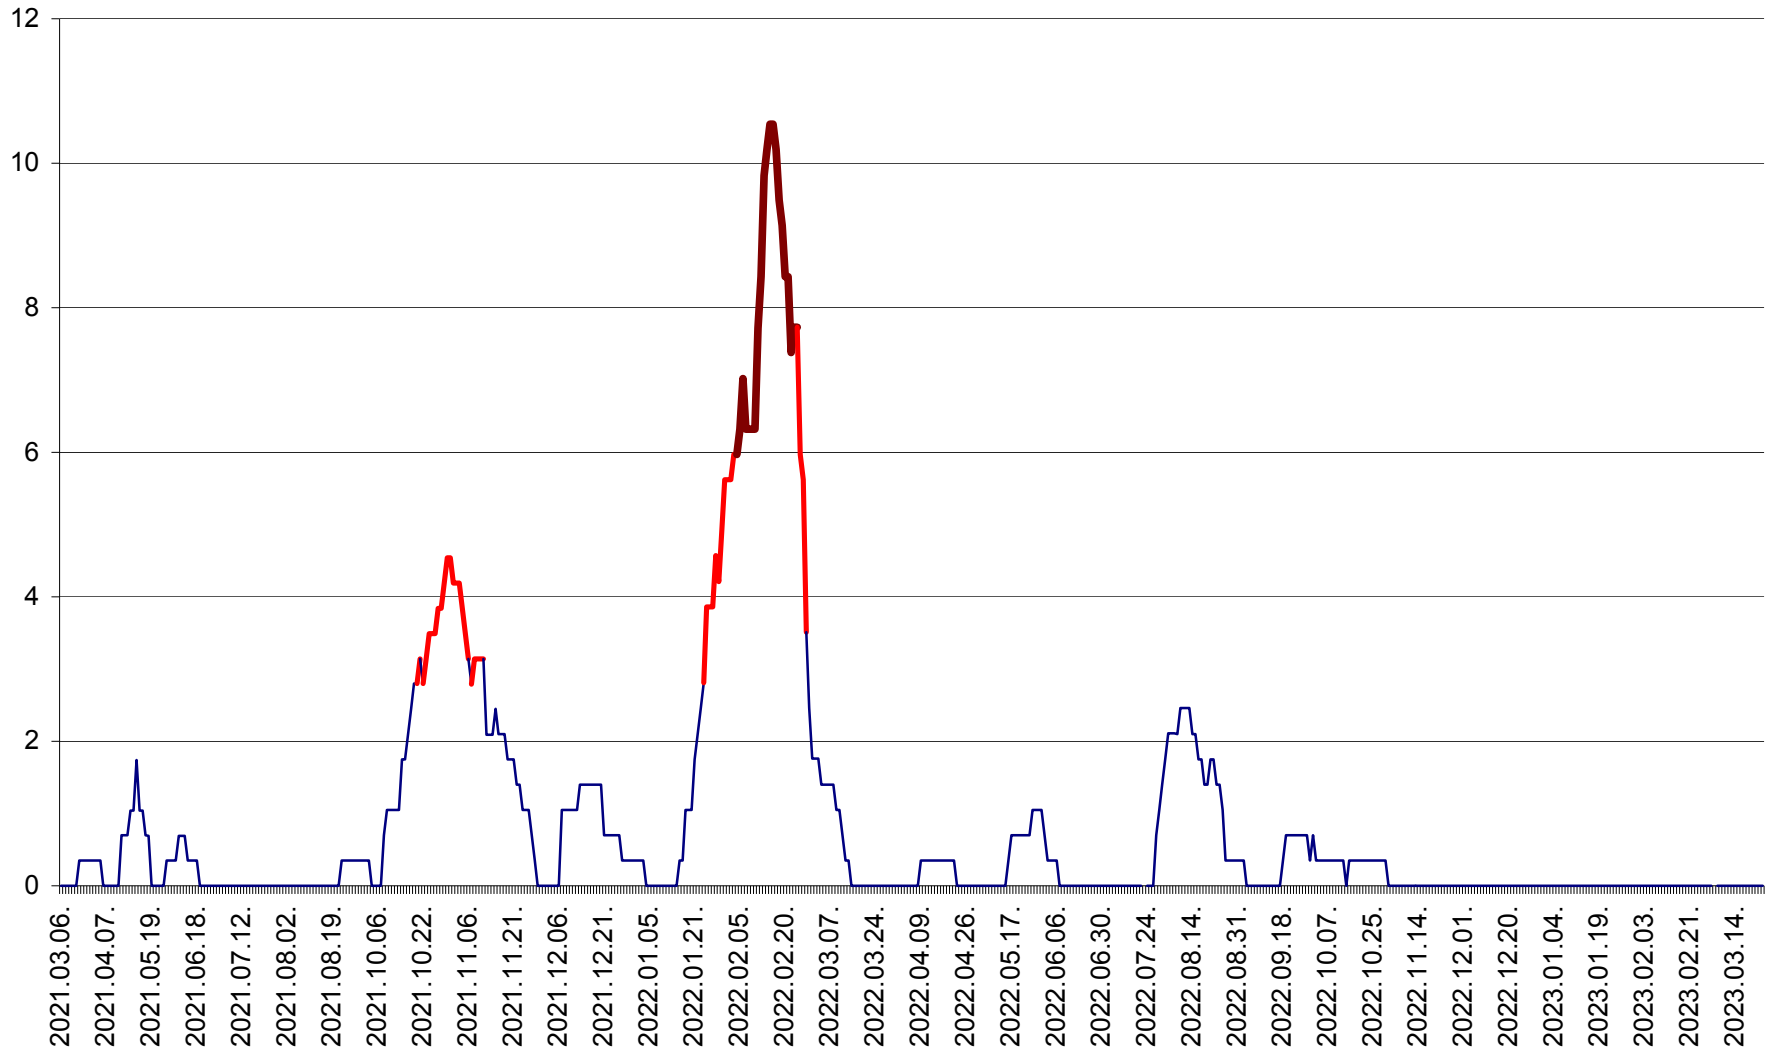

SICULENI - Evolutia incidentei cumulate pe 14 zile la ‰ de locuitori
2021.03.07. - 2023.03.24.