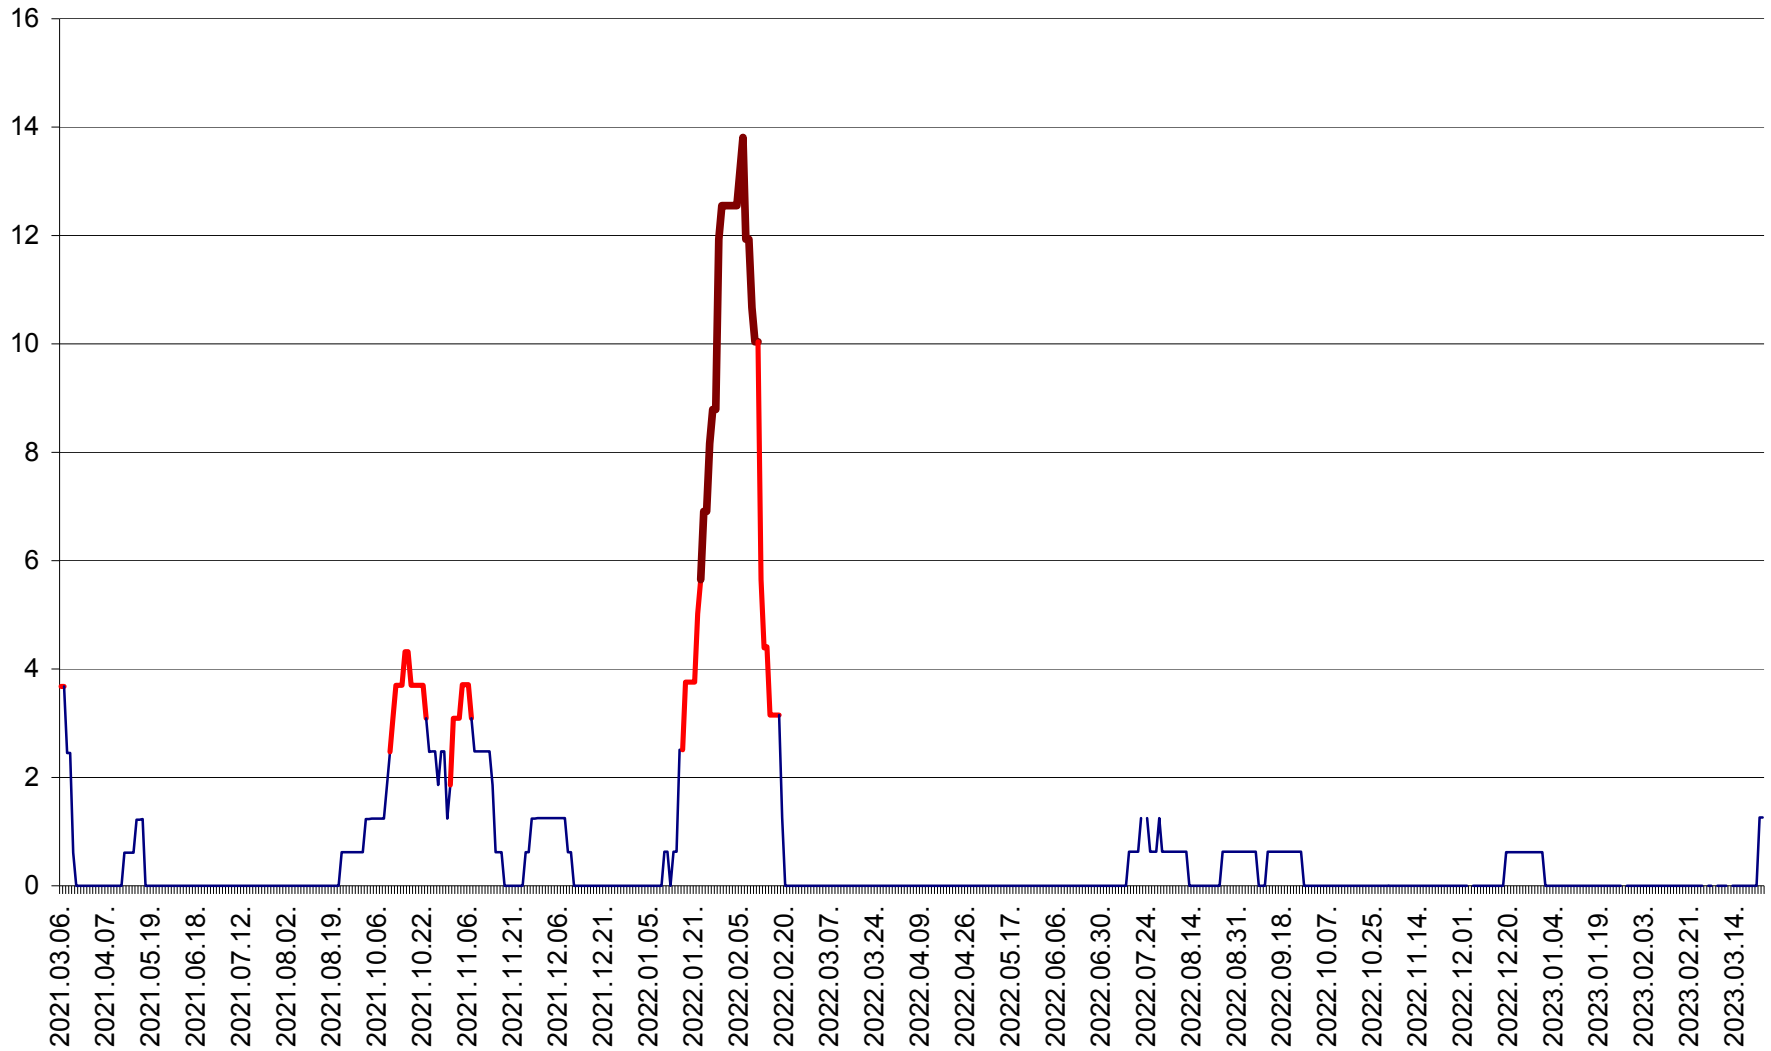

PLĂIEȘII DE JOS - Evolutia incidentei cumulate pe 14 zile la ‰ de locuitori
2021.03.07. - 2023.03.24.

PORUMBENI - Evolutia incidentei cumulate pe 14 zile la ‰ de locuitori
2021.03.07. - 2023.03.24.

PRAID - Evolutia incidentei cumulate pe 14 zile la ‰ de locuitori
2021.03.07. - 2023.03.24.

RACU - Evolutia incidentei cumulate pe 14 zile la ‰ de locuitori
2021.03.07. - 2023.03.24.

REMETEA - Evolutia incidentei cumulate pe 14 zile la % de locuitori
2021.03.07. - 2023.03.24.

SĂCEL - Evolutia incidentei cumulate pe 14 zile la ‰ de locuitori
2021.03.07. - 2023.03.24.