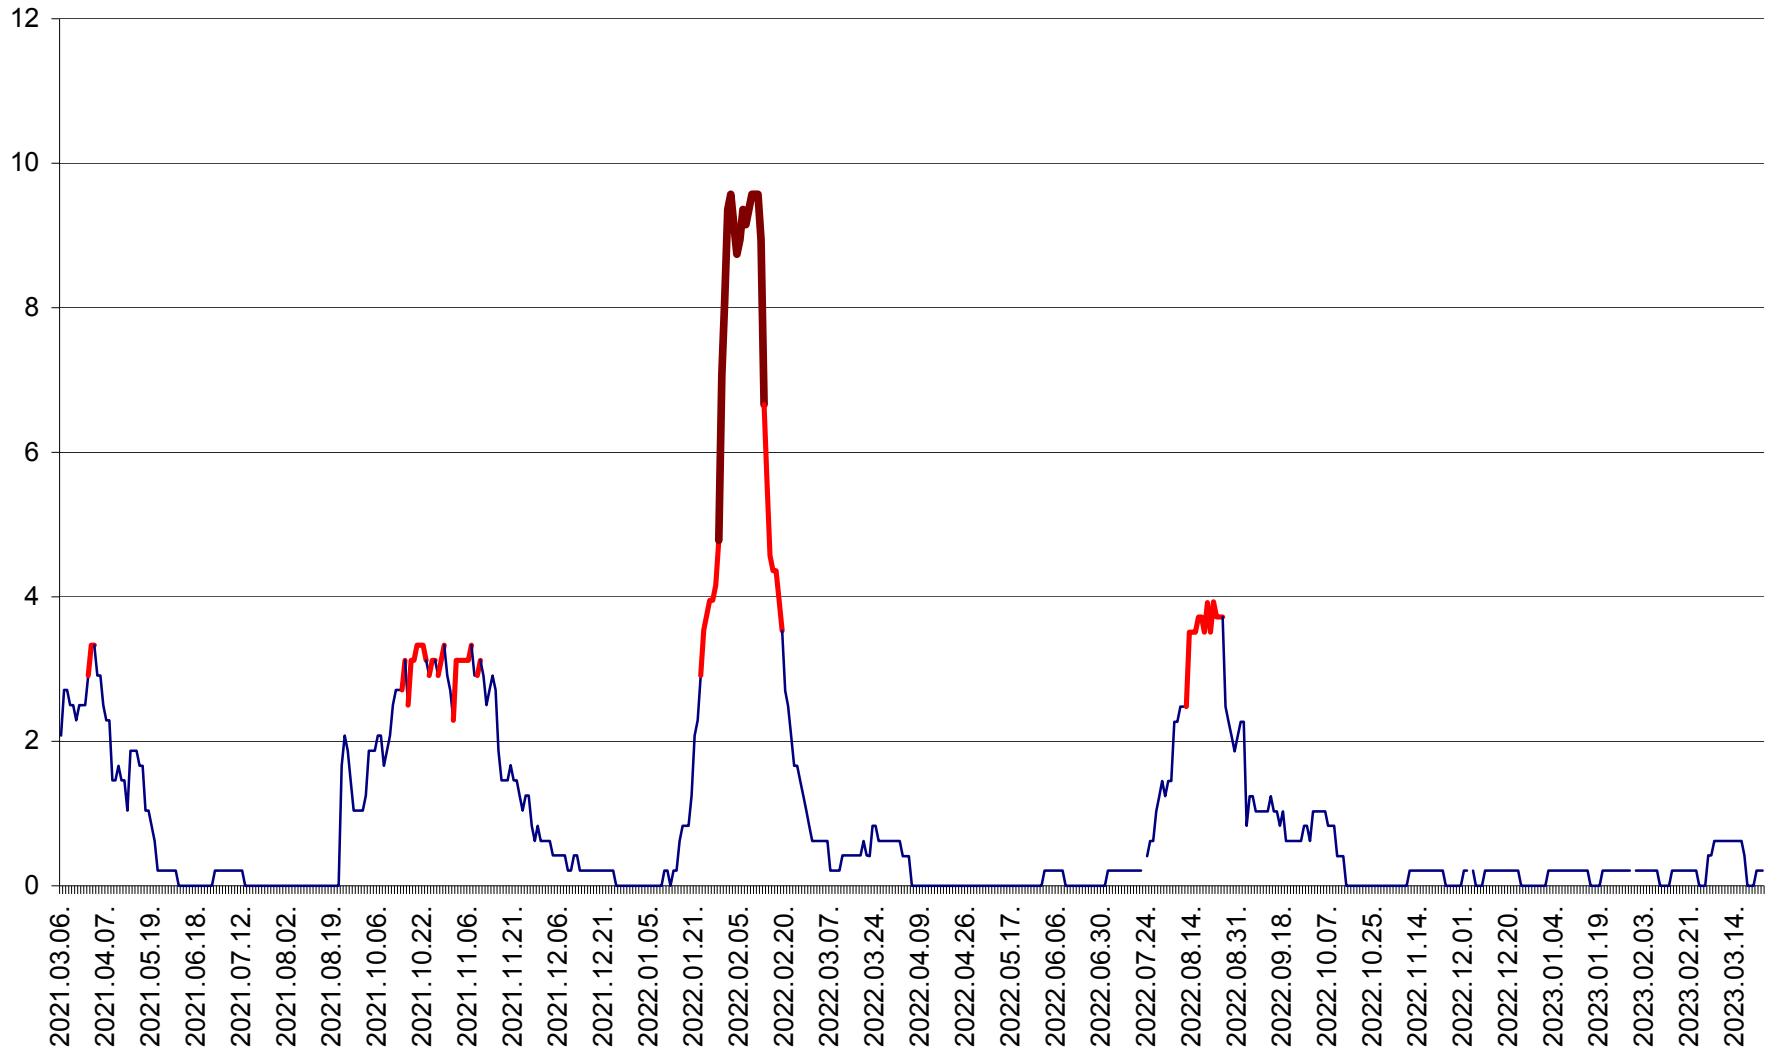

LELICENI - Evolutia incidentei cumulate pe 14 zile la ‰ de locuitori
2021.03.07. - 2023.03.24.

LUETA - Evolutia incidentei cumulate pe 14 zile la ‰ de locuitori
2021.03.07. - 2023.03.24.

LUNCA DE JOS - Evolutia incidentei cumulate pe 14 zile la ‰ de locuitori
2021.03.07. - 2023.03.24.

LUNCA DE SUS - Evolutia incidentei cumulate pe 14 zile la ‰ de locuitori
2021.03.07. - 2023.03.24.

LUPENI - Evolutia incidentei cumulate pe 14 zile la ‰ de locuitori
2021.03.07. - 2023.03.24.

MĂDĂRAȘ - Evolutia incidentei cumulate pe 14 zile la ‰ de locuitori
2021.03.07. - 2023.03.24.