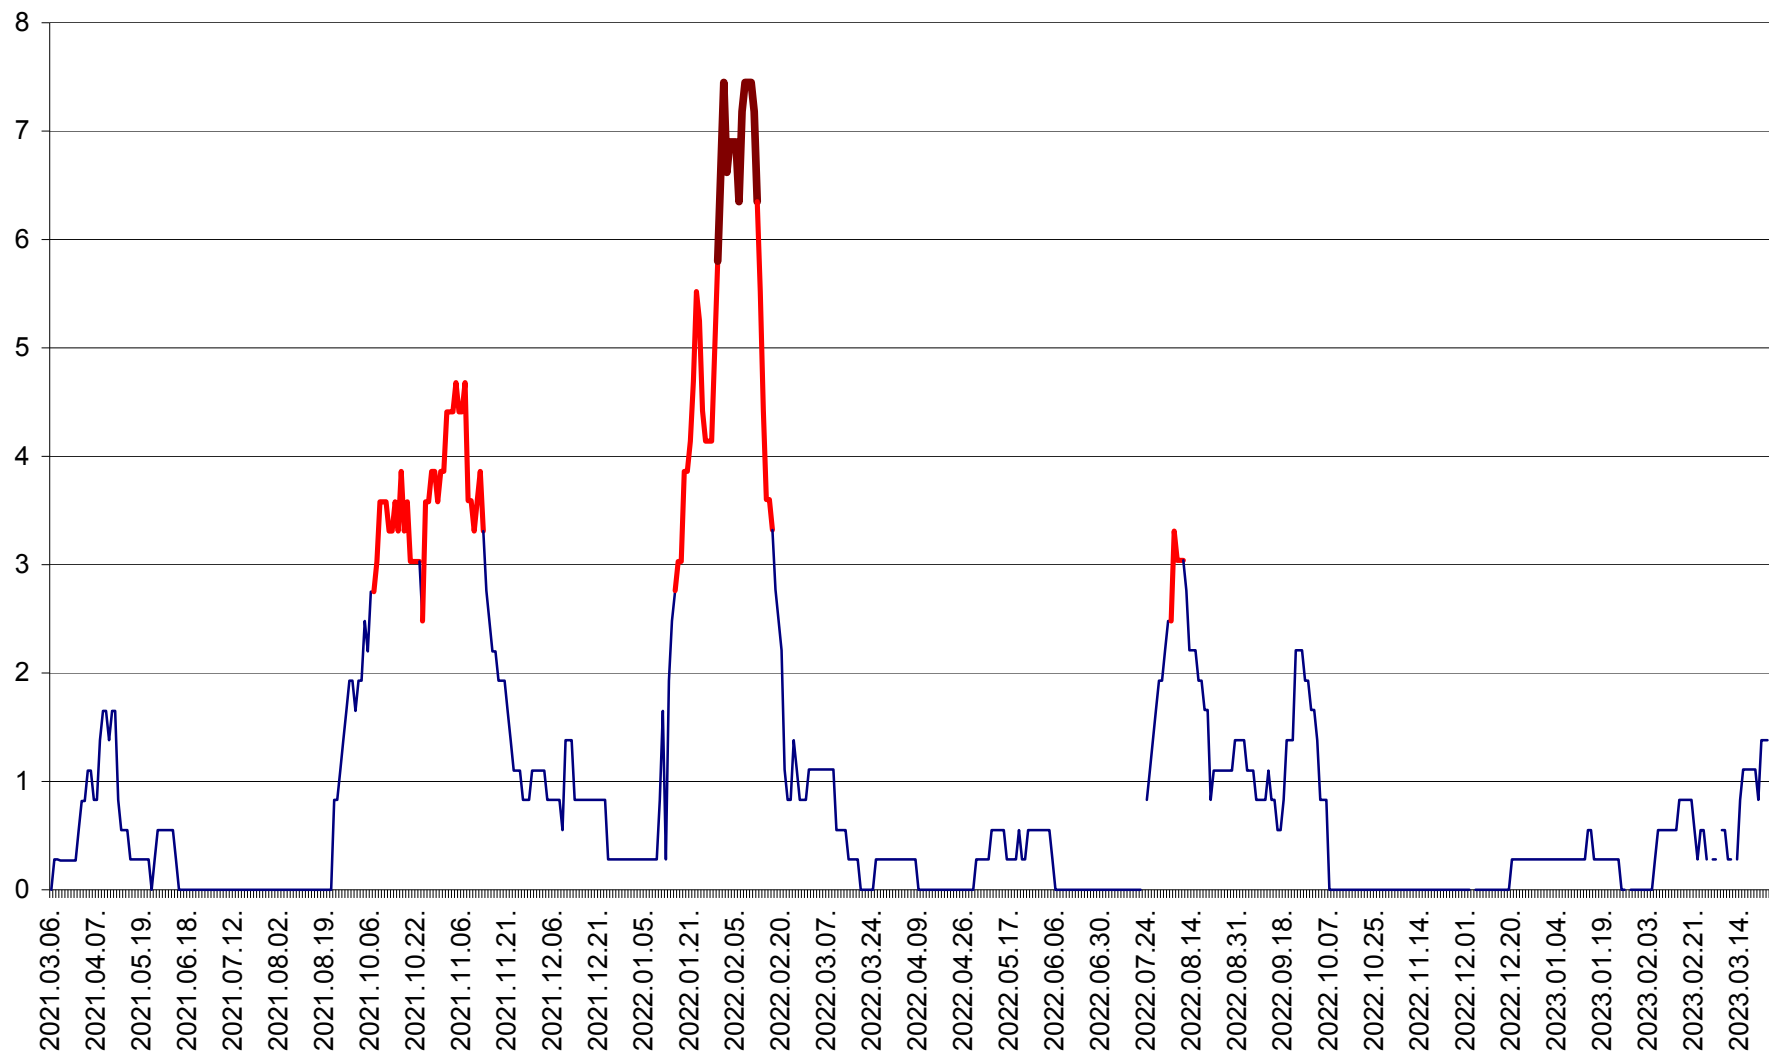

SÂNCRĂIENI - Evolutia incidentei cumulate pe 14 zile la ‰ de locuitori
2021.03.07. - 2023.03.24.

SÂNDOMINIC - Evolutia incidentei cumulate pe 14 zile la ‰ de locuitori
2021.03.07. - 2023.03.24.

SÂNMARTIN - Evolutia incidentei cumulate pe 14 zile la ‰ de locuitori
2021.03.07. - 2023.03.24.

SÂNSIMION - Evolutia incidentei cumulate pe 14 zile la ‰ de locuitori
2021.03.07. - 2023.03.24.

SÂNTIMBRU - Evolutia incidentei cumulate pe 14 zile la ‰ de locuitori
2021.03.07. - 2023.03.24.

SĂRMAȘ - Evolutia incidentei cumulate pe 14 zile la ‰ de locuitori
2021.03.07. - 2023.03.24.