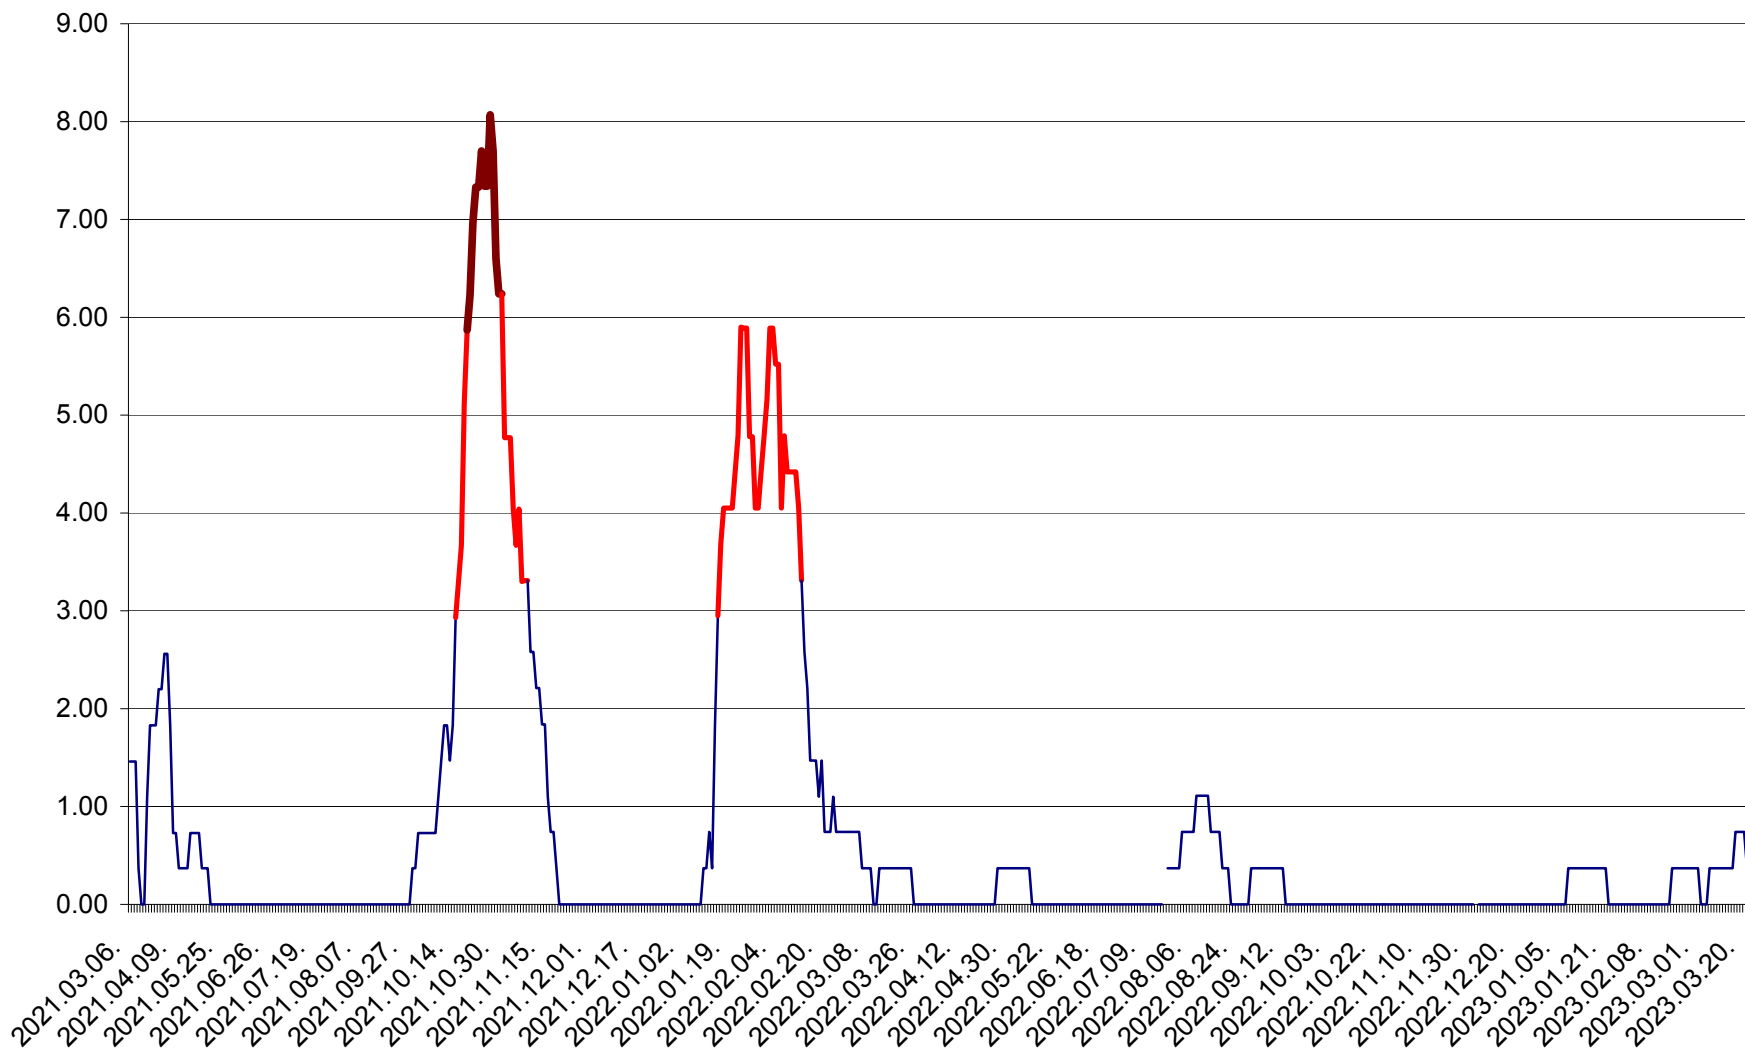

ATID - Evolutia incidentei cumulate pe 14 zile la ‰ de locuitori
2021.03.07. - 2023.03.24.

AVRĂMEȘTI - Evolutia incidentei cumulate pe 14 zile la ‰ de locuitori
2021.03.07. - 2023.03.24.

ORAȘ BĂILE TUȘNAD - Evoluția incidenței cumulate pe 14 zile la ‰ de locuitori
2021.03.07. - 2023.03.24.

ORAȘ BĂLAN - Evoluția incidenței cumulate pe 14 zile la ‰ de locuitori
2021.03.07. - 2023.03.24.

BILBOR - Evolutia incidentei cumulate pe 14 zile la ‰ de locuitori
2021.03.07. - 2023.03.24.

ORAȘ BORSEC - Evolutia incidentei cumulate pe 14 zile la ‰ de locuitori
2021.03.07. - 2023.03.24.

BRĂDEȘTI - Evoluția incidenței cumulate pe 14 zile la ‰ de locuitori
2021.03.07. - 2023.03.24.

CĂPÂLNIȚA - Evoluția incidenței cumulate pe 14 zile la ‰ de locuitori
2021.03.07. - 2023.03.24.

CÂRȚA - Evolutia incidentei cumulate pe 14 zile la ‰ de locuitori
2021.03.07. - 2023.03.24.

CICEU - Evolutia incidentei cumulate pe 14 zile la ‰ de locuitori
2021.03.07. - 2023.03.24.

CIUCSÂNGEORGIU - Evolutia incidentei cumulate pe 14 zile la ‰ de locuitori
2021.03.07. - 2023.03.24.

CIUMANI - Evolutia incidentei cumulate pe 14 zile la ‰ de locuitori
2021.03.07. - 2023.03.24.