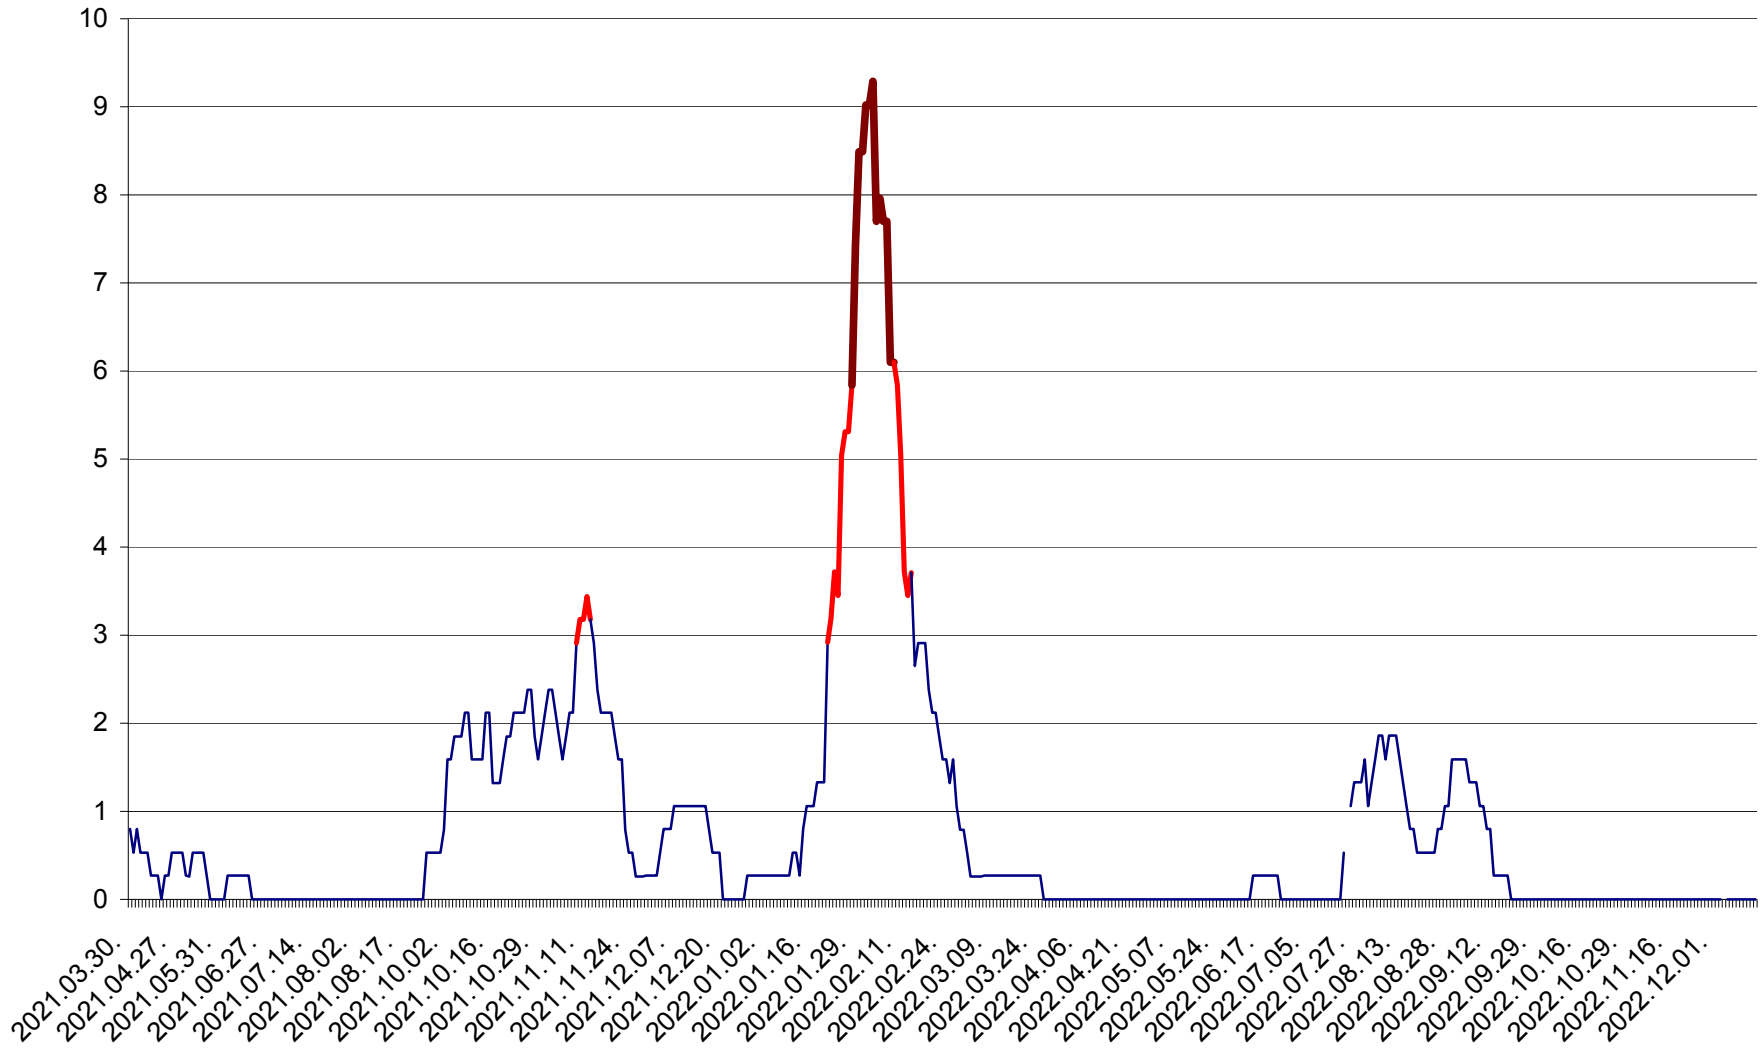

ORAȘ CRISTURU SECUIESC - Evolutia incidentei cumulate pe 14 zile la ‰ de locuitori
2021.04.01. - 2022.12.14.

DĂNEȘTI - Evolutia incidentei cumulate pe 14 zile la ‰ de locuitori
2021.04.01. - 2022.12.14.

DÂRJIU - Evolutia incidentei cumulate pe 14 zile la ‰ de locuitori
2021.04.01. - 2022.12.14.

DEALU - Evolutia incidentei cumulate pe 14 zile la ‰ de locuitori
2021.04.01. - 2022.12.14.

DITRĂU - Evolutia incidentei cumulate pe 14 zile la ‰ de locuitori
2021.04.01. - 2022.12.14.

FELICENI - Evolutia incidentei cumulate pe 14 zile la ‰ de locuitori
2021.04.01. - 2022.12.14.

FRUMOASA - Evolutia incidentei cumulate pe 14 zile la ‰ de locuitori
2021.04.01. - 2022.12.14.

GĂLĂUȚAȘ - Evoluția incidenței cumulate pe 14 zile la ‰ de locuitori
2021.04.01. - 2022.12.14.

LELICENI - Evolutia incidentei cumulate pe 14 zile la ‰ de locuitori
2021.04.01. - 2022.12.14.

LUETA - Evolutia incidentei cumulate pe 14 zile la ‰ de locuitori
2021.04.01. - 2022.12.14.

LUNCA DE JOS - Evolutia incidentei cumulate pe 14 zile la ‰ de locuitori
2021.04.01. - 2022.12.14.