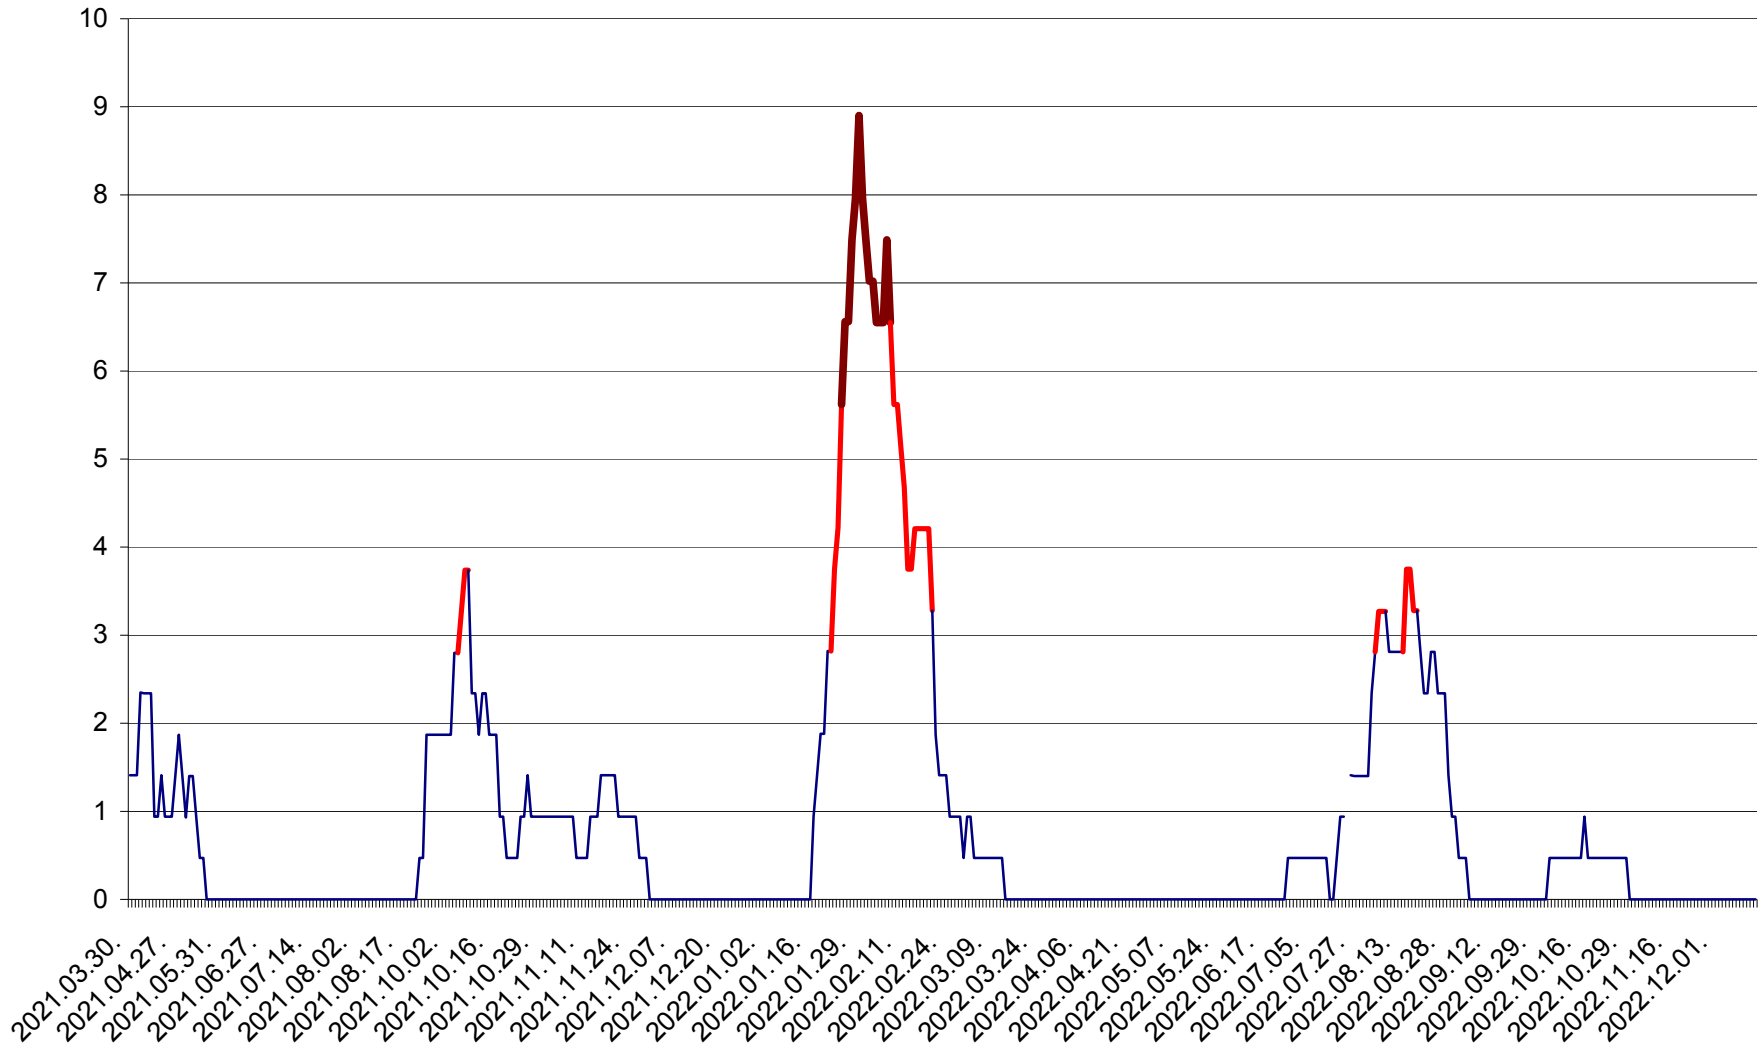

SÂNCRĂIENI - Evolutia incidentei cumulate pe 14 zile la ‰ de locuitori
2021.04.01. - 2022.12.14.

SÂNDOMINIC - Evolutia incidentei cumulate pe 14 zile la ‰ de locuitori
2021.04.01. - 2022.12.14.

SÂNMARTIN - Evolutia incidentei cumulate pe 14 zile la ‰ de locuitori
2021.04.01. - 2022.12.14.

SÂNSIMION - Evolutia incidentei cumulate pe 14 zile la ‰ de locuitori
2021.04.01. - 2022.12.14.

SÂNTIMBRU - Evolutia incidentei cumulate pe 14 zile la ‰ de locuitori
2021.04.01. - 2022.12.14.

SĂRMAȘ - Evolutia incidentei cumulate pe 14 zile la ‰ de locuitori
2021.04.01. - 2022.12.14.

SATU MARE - Evolutia incidentei cumulate pe 14 zile la ‰ de locuitori
2021.04.01. - 2022.12.14.

SECUIENI - Evolutia incidentei cumulate pe 14 zile la ‰ de locuitori
2021.04.01. - 2022.12.14.

SICULENI - Evolutia incidentei cumulate pe 14 zile la ‰ de locuitori
2021.04.01. - 2022.12.14.