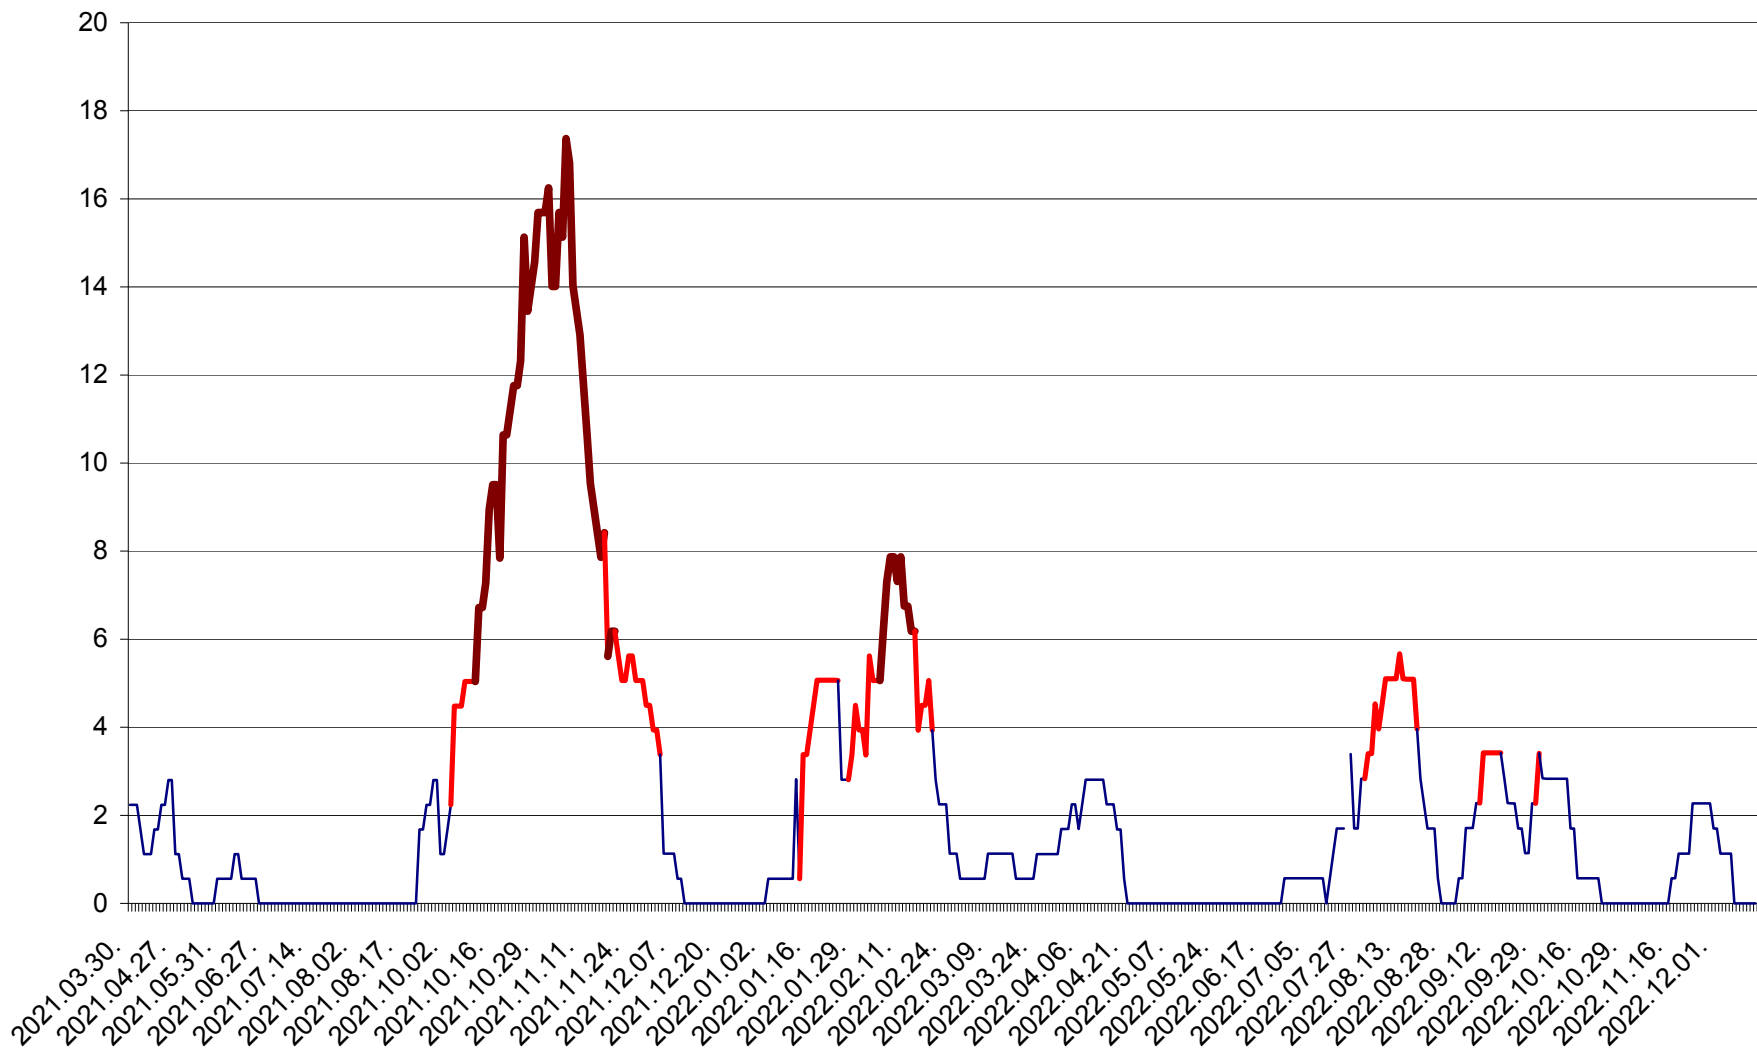

SÂNSIMION - Evolutia incidentei cumulate pe 14 zile la ‰ de locuitori
2021.04.01. - 2022.12.14.

SÂNTIMBRU - Evolutia incidentei cumulate pe 14 zile la ‰ de locuitori
2021.04.01. - 2022.12.14.

SĂRMAȘ - Evolutia incidentei cumulate pe 14 zile la ‰ de locuitori
2021.04.01. - 2022.12.14.

SATU MARE - Evolutia incidentei cumulate pe 14 zile la ‰ de locuitori
2021.04.01. - 2022.12.14.

SECUIENI - Evolutia incidentei cumulate pe 14 zile la ‰ de locuitori
2021.04.01. - 2022.12.14.

SICULENI - Evolutia incidentei cumulate pe 14 zile la ‰ de locuitori
2021.04.01. - 2022.12.14.

ȘIMONEȘTI - Evolția incidenței cumulate pe 14 zile la ‰ de locuitori
2021.04.01. - 2022.12.14.

SUBCETATE - Evolutia incidentei cumulate pe 14 zile la ‰ de locuitori
2021.04.01. - 2022.12.14.

SUSENI - Evolutia incidentei cumulate pe 14 zile la ‰ de locuitori
2021.04.01. - 2022.12.14.