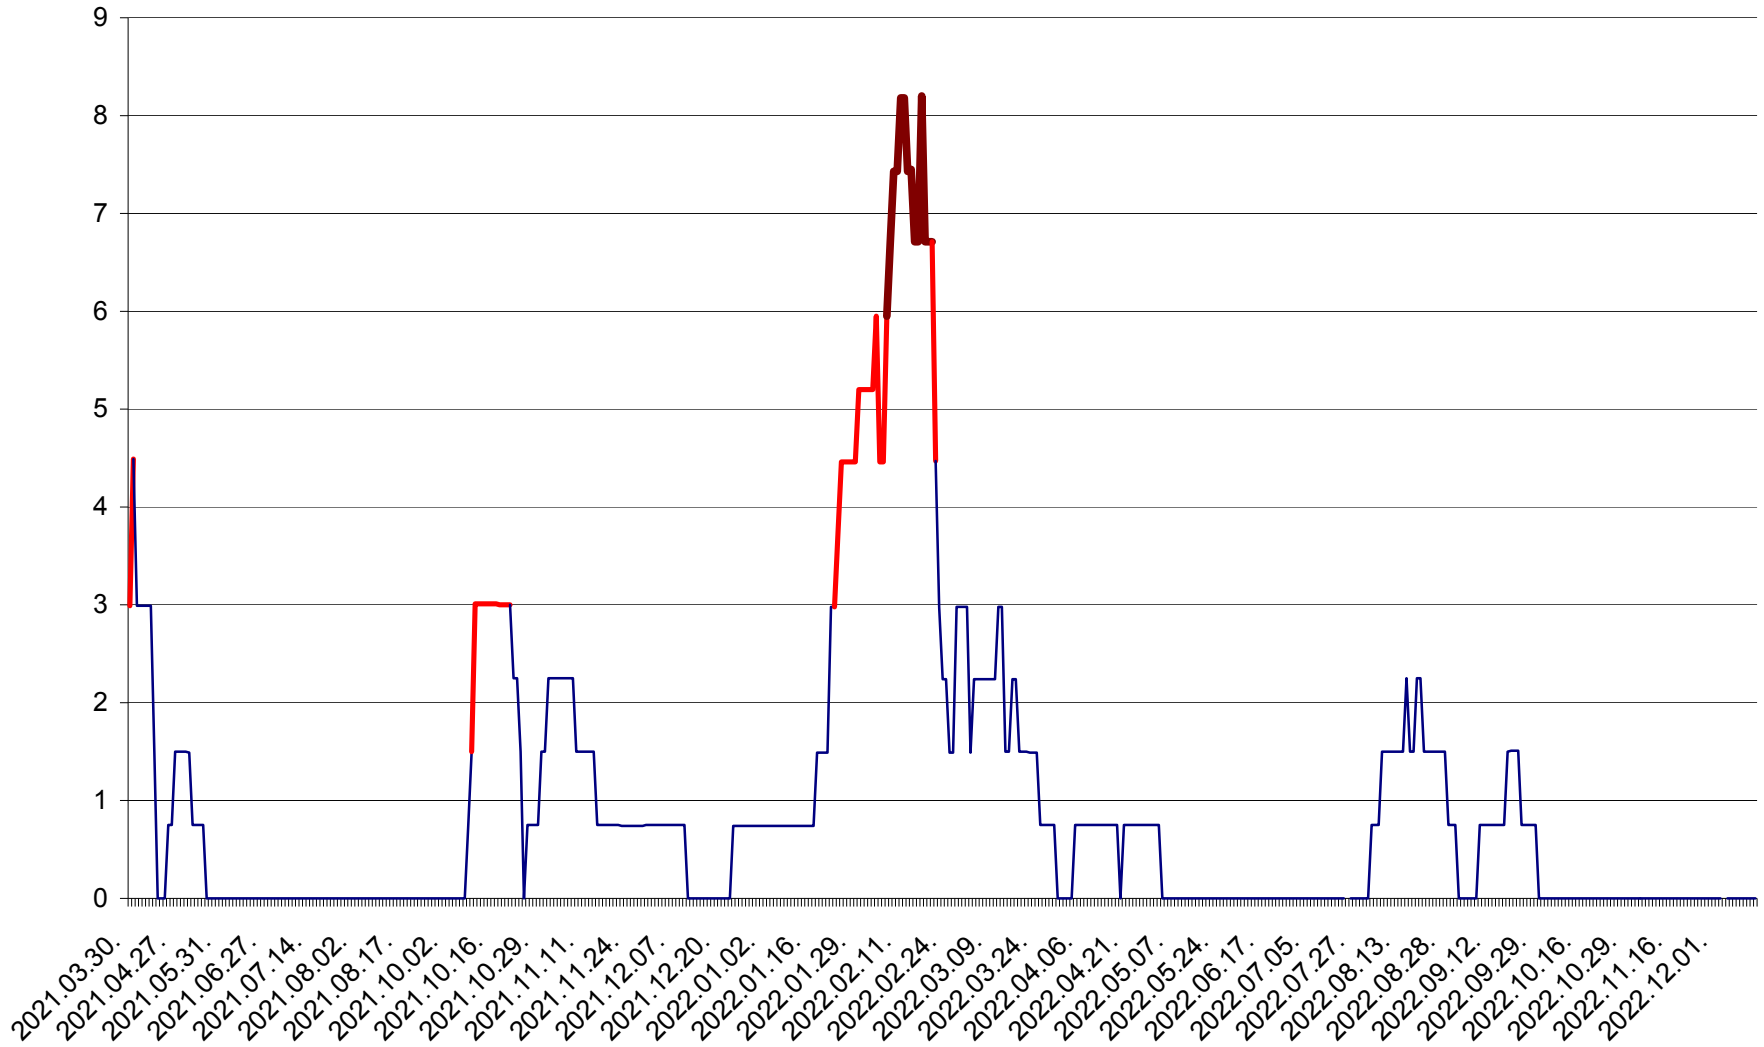

LELICENI - Evolutia incidentei cumulate pe 14 zile la ‰ de locuitori
2021.04.01. - 2022.12.14.

LUETA - Evolutia incidentei cumulate pe 14 zile la ‰ de locuitori
2021.04.01. - 2022.12.14.

LUNCA DE JOS - Evolutia incidentei cumulate pe 14 zile la ‰ de locuitori
2021.04.01. - 2022.12.14.

LUNCA DE SUS - Evolutia incidentei cumulate pe 14 zile la ‰ de locuitori
2021.04.01. - 2022.12.14.

LUPENI - Evolutia incidentei cumulate pe 14 zile la ‰ de locuitori
2021.04.01. - 2022.12.14.

MĂDĂRAȘ - Evolutia incidentei cumulate pe 14 zile la ‰ de locuitori
2021.04.01. - 2022.12.14.

MĂRTINIȘ - Evolutia incidentei cumulate pe 14 zile la ‰ de locuitori
2021.04.01. - 2022.12.14.

MEREȘTI - Evolutia incidentei cumulate pe 14 zile la ‰ de locuitori
2021.04.01. - 2022.12.14.

MUNICIPIUL MIERCUREA-CIUC - Evolutia incidentei cumulate pe 14 zile la ‰ de locuitori
2021.04.01. - 2022.12.14.