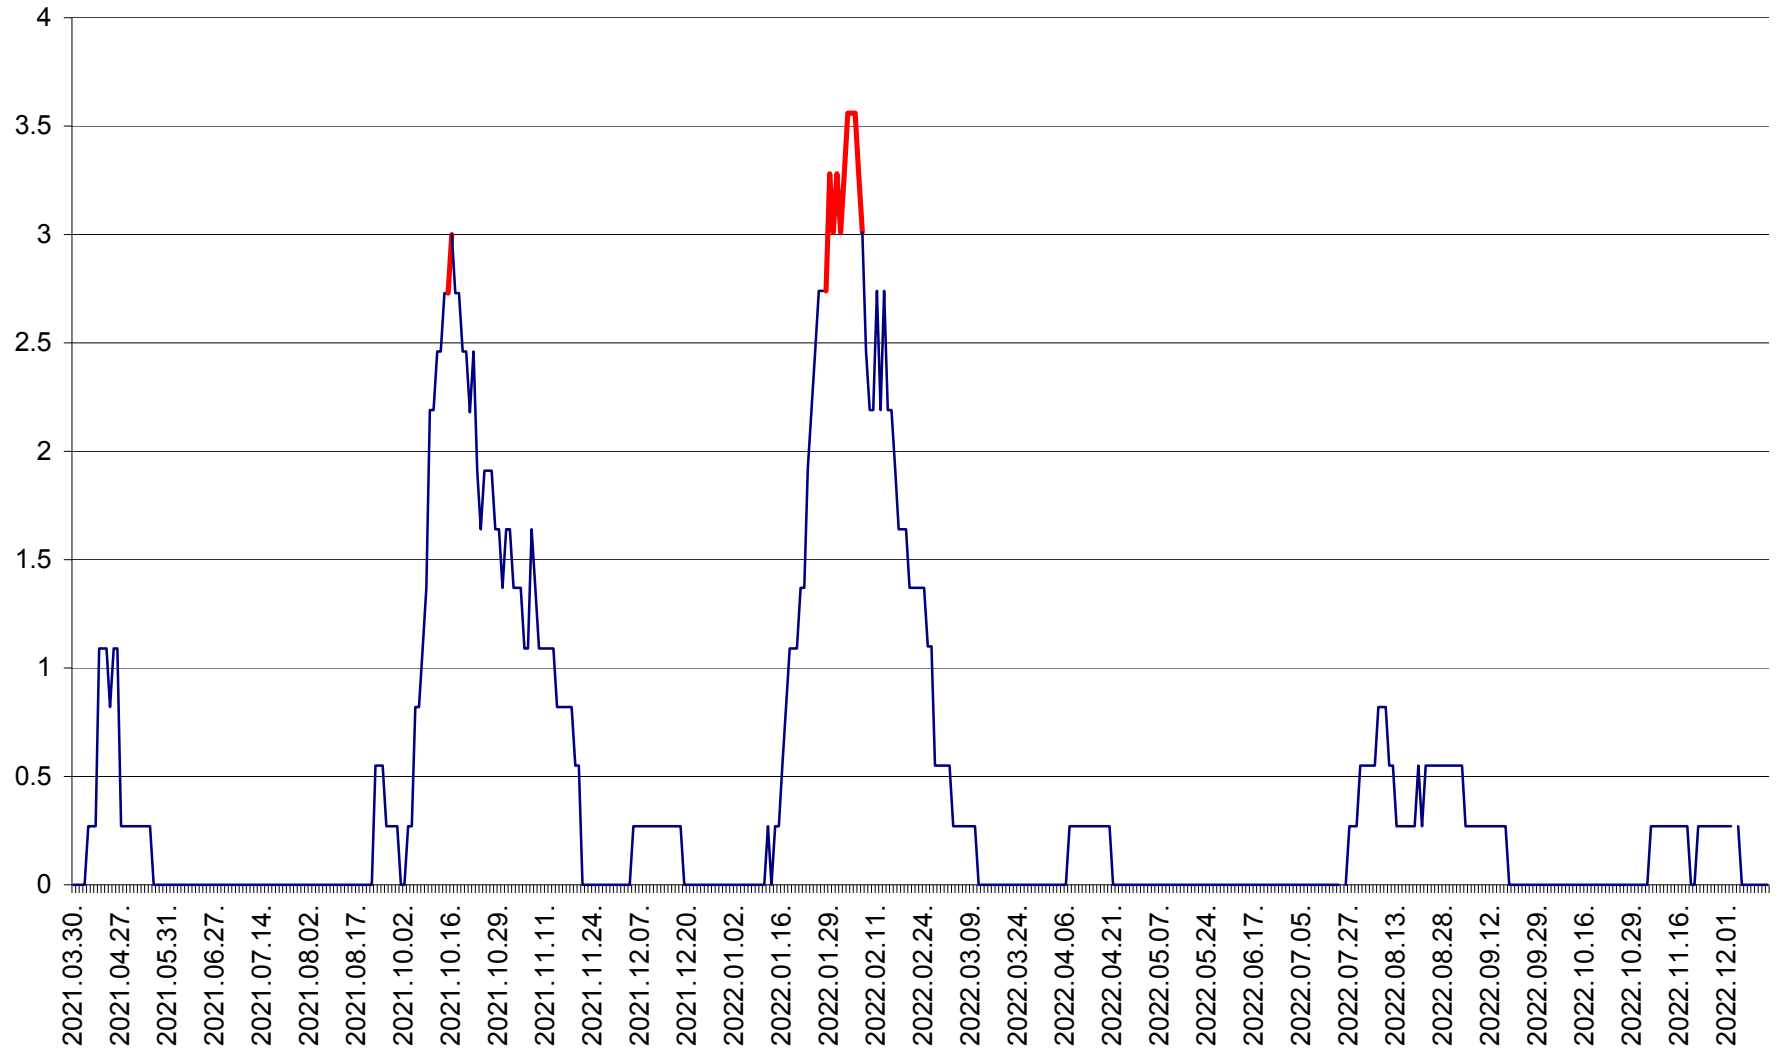

FELICENI - Evolutia incidentei cumulate pe 14 zile la ‰ de locuitori
2021.04.01. - 2022.12.14.

FRUMOASA - Evolutia incidentei cumulate pe 14 zile la ‰ de locuitori
2021.04.01. - 2022.12.14.

GĂLĂUȚAȘ - Evoluția incidenței cumulate pe 14 zile la ‰ de locuitori
2021.04.01. - 2022.12.14.

MUNICIPIUL GHEORGHENI - Evolutia incidentei cumulate pe 14 zile la ‰ de locuitori
2021.04.01. - 2022.12.14.

JOSENI - Evolutia incidentei cumulate pe 14 zile la ‰ de locuitori
2021.04.01. - 2022.12.14.

LĂZAREA - Evolutia incidentei cumulate pe 14 zile la % de locuitori
2021.04.01. - 2022.12.14.

LELICENI - Evolutia incidentei cumulate pe 14 zile la ‰ de locuitori
2021.04.01. - 2022.12.14.

LUETA - Evolutia incidentei cumulate pe 14 zile la ‰ de locuitori
2021.04.01. - 2022.12.14.

LUNCA DE JOS - Evolutia incidentei cumulate pe 14 zile la ‰ de locuitori
2021.04.01. - 2022.12.14.