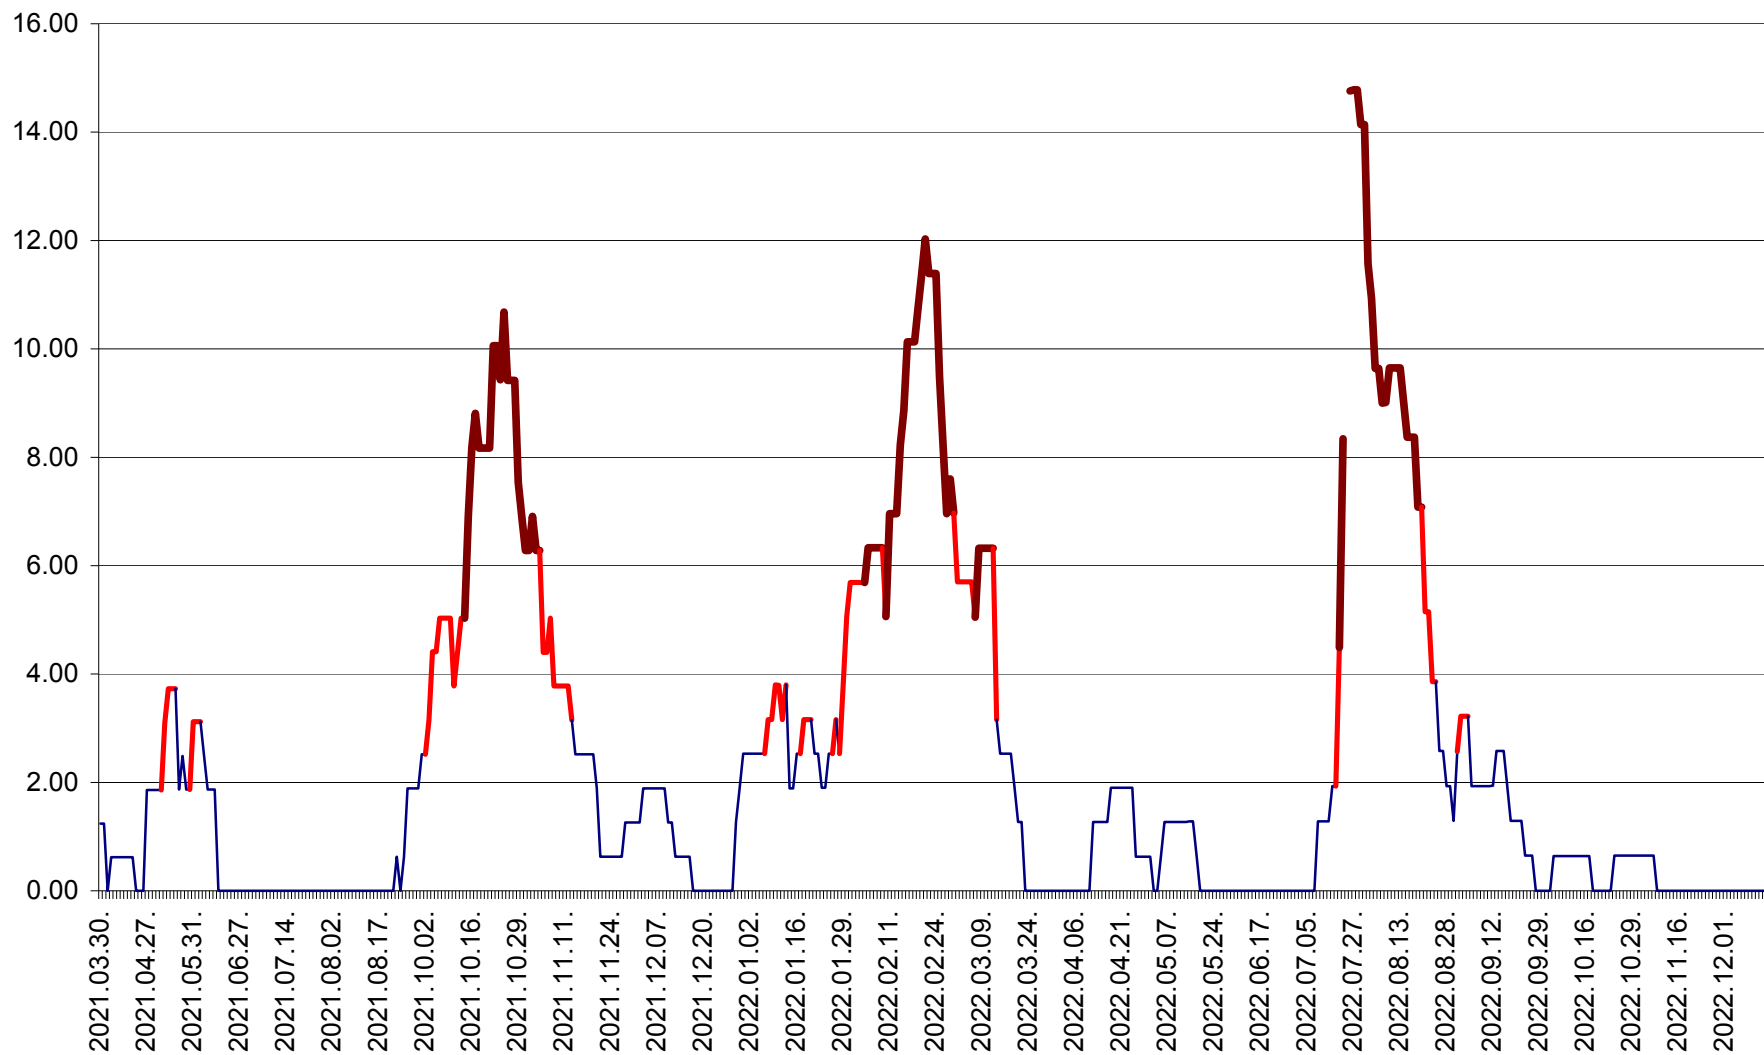

ATID - Evolutia incidentei cumulate pe 14 zile la ‰ de locuitori
2021.04.01. - 2022.12.14.

AVRĂMEȘTI - Evolutia incidentei cumulate pe 14 zile la ‰ de locuitori
2021.04.01. - 2022.12.14.

ORAȘ BĂILE TUȘNAD - Evoluția incidenței cumulate pe 14 zile la ‰ de locuitori
2021.04.01. - 2022.12.14.

ORAȘ BĂLAN - Evoluția incidenței cumulate pe 14 zile la ‰ de locuitori
2021.04.01. - 2022.12.14.

BILBOR - Evolutia incidentei cumulate pe 14 zile la ‰ de locuitori
2021.04.01. - 2022.12.14.

ORAȘ BORSEC - Evolutia incidentei cumulate pe 14 zile la ‰ de locuitori
2021.04.01. - 2022.12.14.

BRĂDEȘTI - Evolutia incidentei cumulate pe 14 zile la ‰ de locuitori
2021.04.01. - 2022.12.14.

CĂPÂLNIȚA - Evolutia incidentei cumulate pe 14 zile la ‰ de locuitori
2021.04.01. - 2022.12.14.

CÂRȚA - Evolutia incidentei cumulate pe 14 zile la ‰ de locuitori
2021.04.01. - 2022.12.14.

CICEU - Evolutia incidentei cumulate pe 14 zile la ‰ de locuitori
2021.04.01. - 2022.12.14.

CIUCSÂNGEORGIU - Evolutia incidentei cumulate pe 14 zile la ‰ de locuitori
2021.04.01. - 2022.12.14.

CIUMANI - Evolutia incidentei cumulate pe 14 zile la ‰ de locuitori
2021.04.01. - 2022.12.14.