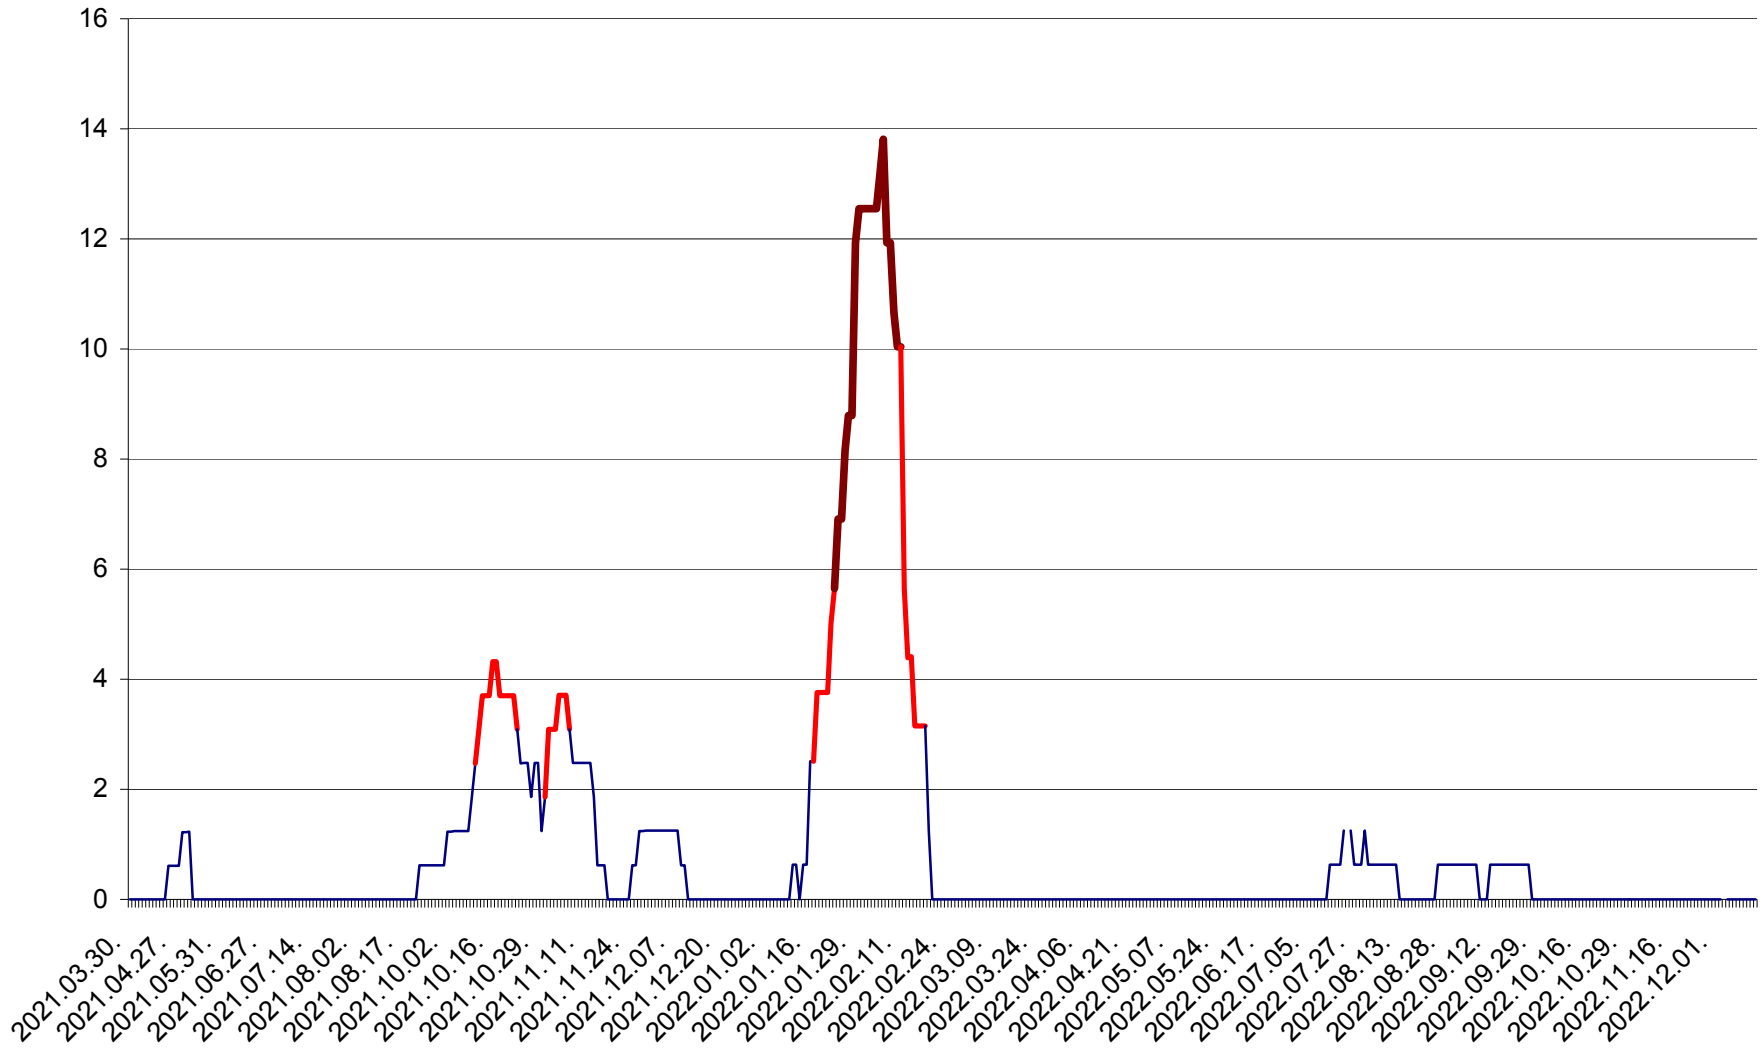

MUNICIPIUL ODORHEIU SECUIESC - Evolutia incidentei cumulate pe 14 zile la ‰ de locuitori
2021.04.01. - 2022.12.14.

PĂULENI-CIUC - Evolutia incidentei cumulate pe 14 zile la ‰ de locuitori
2021.04.01. - 2022.12.14.

PLĂIEȘII DE JOS - Evoluția incidenței cumulate pe 14 zile la ‰ de locuitori
2021.04.01. - 2022.12.14.

PORUMBENI - Evolutia incidentei cumulate pe 14 zile la ‰ de locuitori
2021.04.01. - 2022.12.14.

PRAID - Evolutia incidentei cumulate pe 14 zile la ‰ de locuitori
2021.04.01. - 2022.12.14.

RACU - Evolutia incidentei cumulate pe 14 zile la ‰ de locuitori
2021.04.01. - 2022.12.14.

REMETEA - Evolutia incidentei cumulate pe 14 zile la ‰ de locuitori
2021.04.01. - 2022.12.14.

SĂCEL - Evolutia incidentei cumulate pe 14 zile la ‰ de locuitori
2021.04.01. - 2022.12.14.