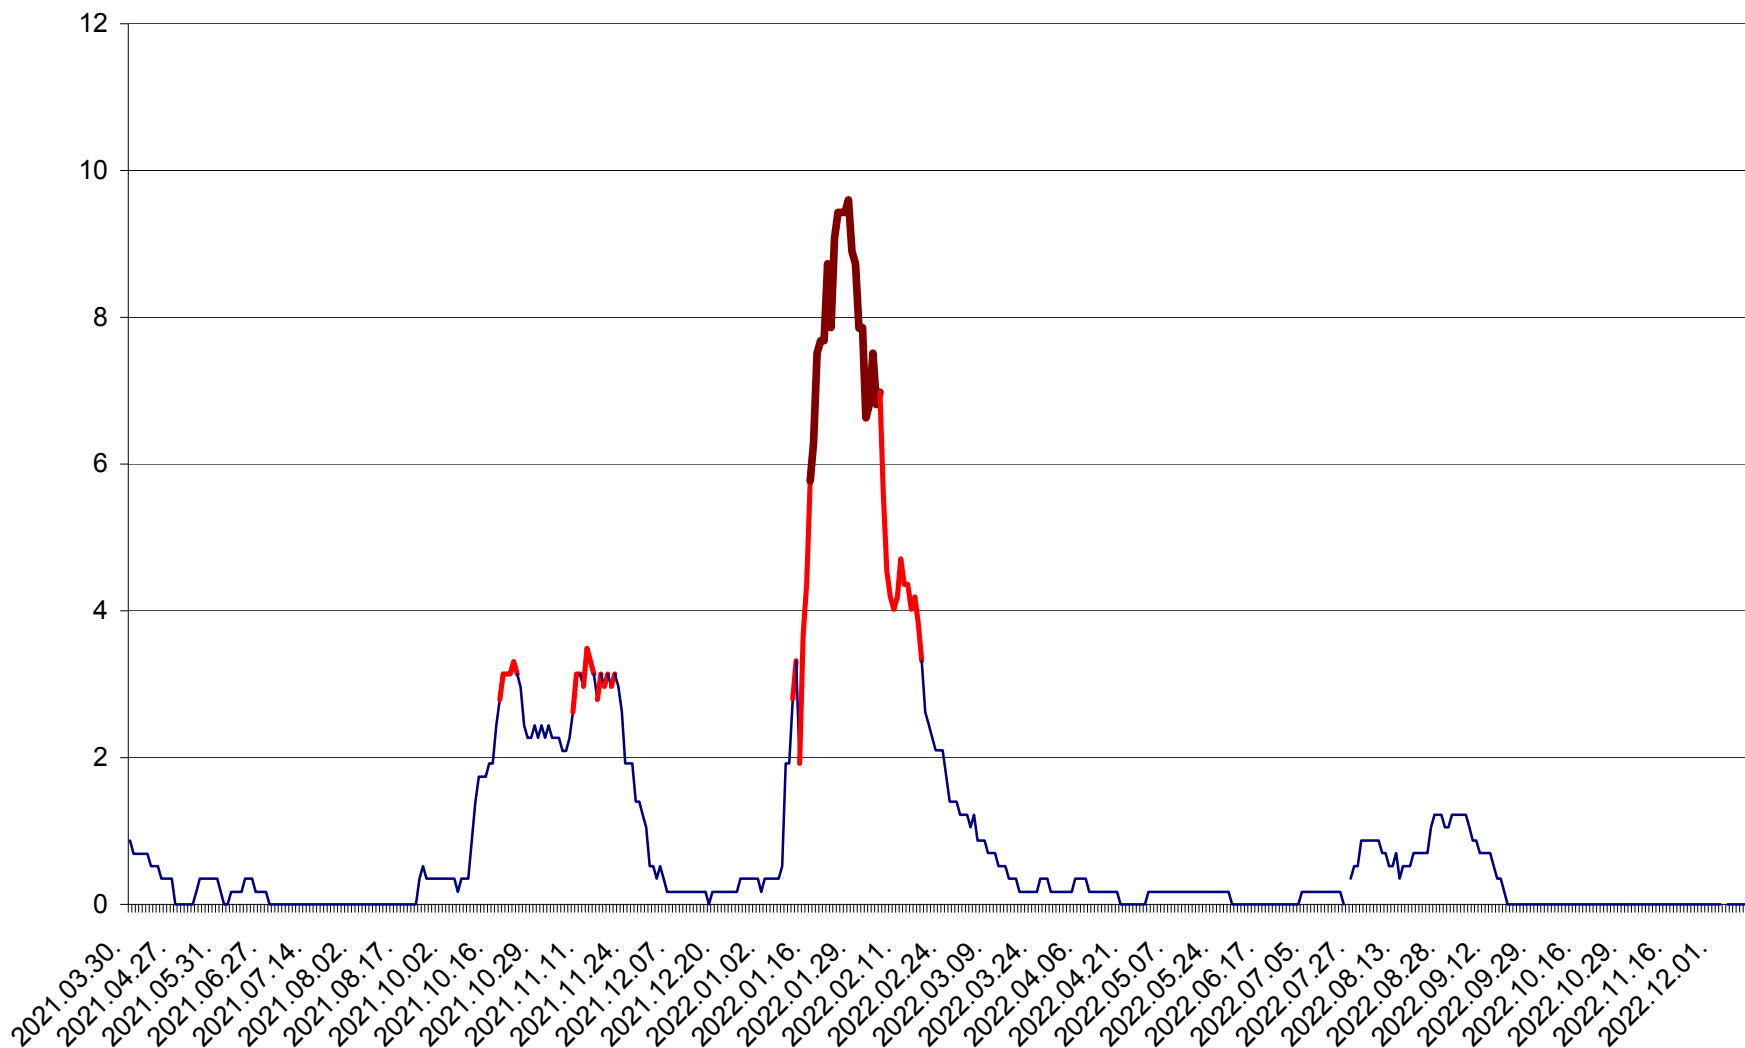

DÂRJIU - Evolutia incidentei cumulate pe 14 zile la ‰ de locuitori
2021.04.01. - 2022.12.14.

DEALU - Evolutia incidentei cumulate pe 14 zile la ‰ de locuitori
2021.04.01. - 2022.12.14.

DITRĂU - Evolutia incidentei cumulate pe 14 zile la ‰ de locuitori
2021.04.01. - 2022.12.14.

FELICENI - Evolutia incidentei cumulate pe 14 zile la ‰ de locuitori
2021.04.01. - 2022.12.14.

FRUMOASA - Evolutia incidentei cumulate pe 14 zile la ‰ de locuitori
2021.04.01. - 2022.12.14.

GĂLĂUȚAȘ - Evoluția incidenței cumulate pe 14 zile la ‰ de locuitori
2021.04.01. - 2022.12.14.

MUNICIPIUL GHEORGHENI - Evolutia incidentei cumulate pe 14 zile la ‰ de locuitori
2021.04.01. - 2022.12.14.

JOSENI - Evolutia incidentei cumulate pe 14 zile la ‰ de locuitori
2021.04.01. - 2022.12.14.

LĂZAREA - Evolutia incidentei cumulate pe 14 zile la % de locuitori
2021.04.01. - 2022.12.14.

LELICENI - Evolutia incidentei cumulate pe 14 zile la ‰ de locuitori
2021.04.01. - 2022.12.14.

LUETA - Evolutia incidentei cumulate pe 14 zile la ‰ de locuitori
2021.04.01. - 2022.12.14.

LUNCA DE JOS - Evolutia incidentei cumulate pe 14 zile la ‰ de locuitori
2021.04.01. - 2022.12.14.