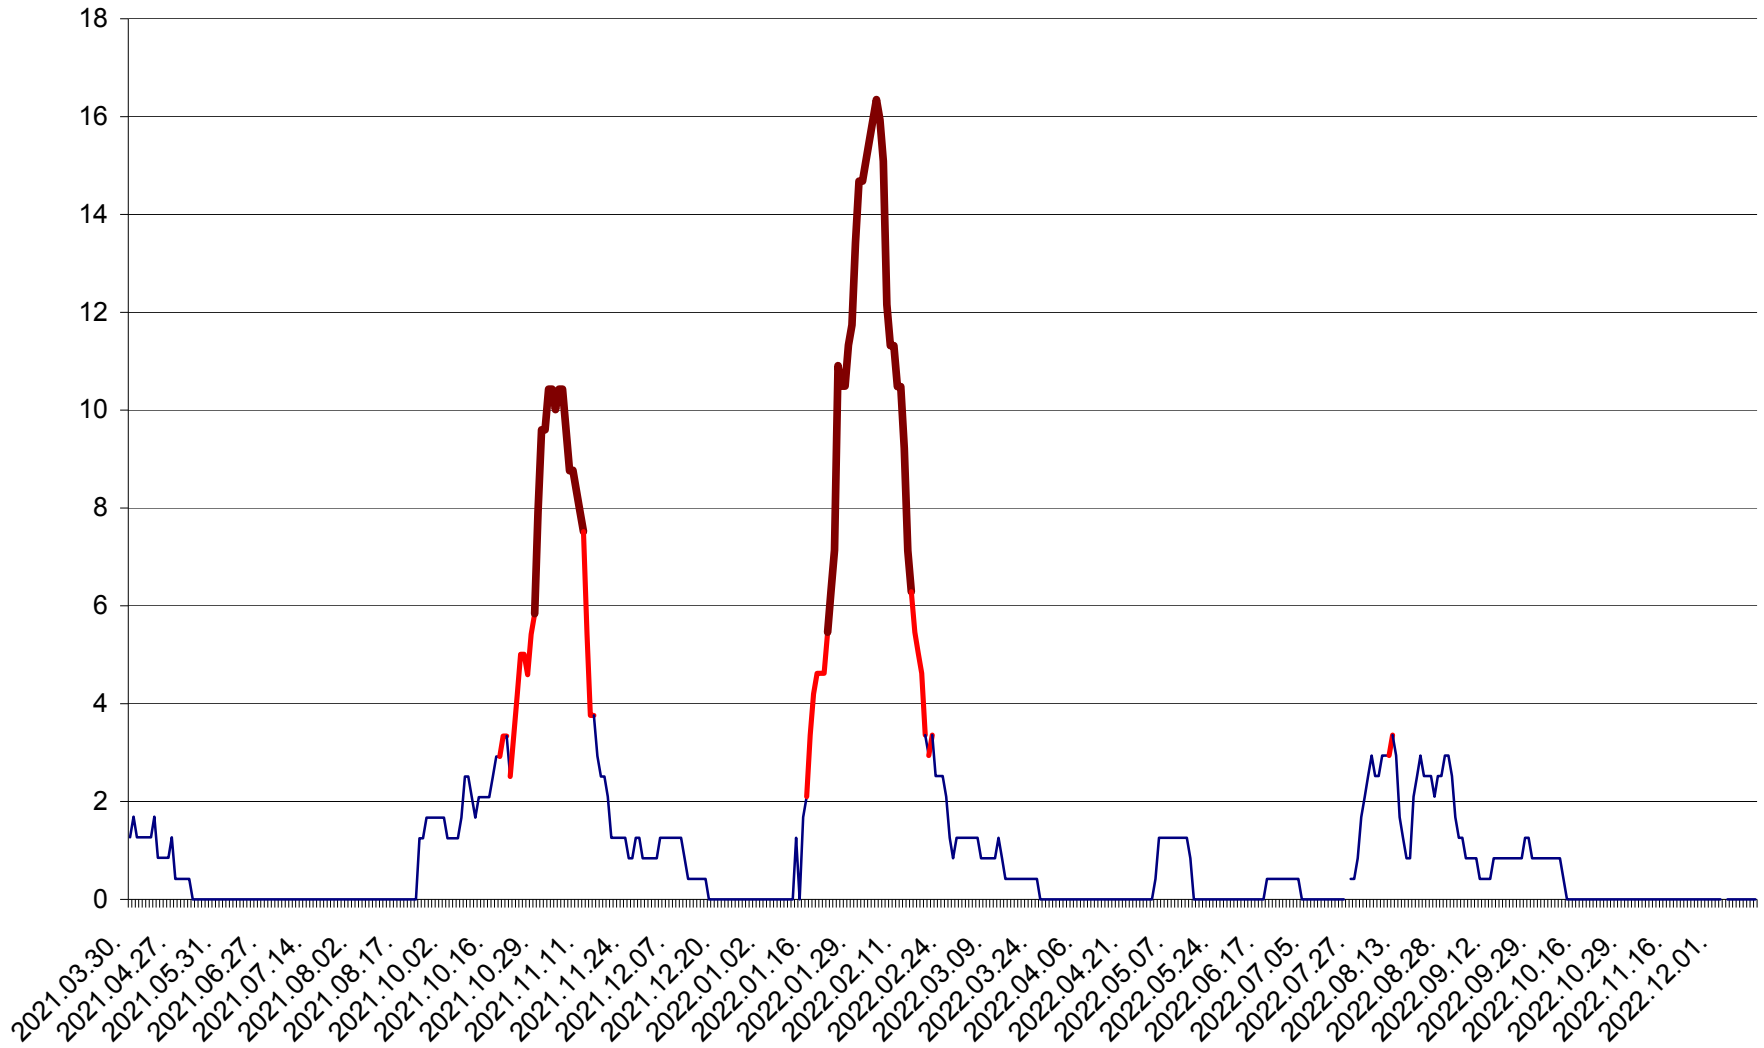

FELICENI - Evolutia incidentei cumulate pe 14 zile la ‰ de locuitori
2021.04.01. - 2022.12.14.

FRUMOASA - Evolutia incidentei cumulate pe 14 zile la ‰ de locuitori
2021.04.01. - 2022.12.14.

GĂLĂUȚAȘ - Evoluția incidenței cumulate pe 14 zile la ‰ de locuitori
2021.04.01. - 2022.12.14.

MUNICIPIUL GHEORGHENI - Evolutia incidentei cumulate pe 14 zile la ‰ de locuitori
2021.04.01. - 2022.12.14.

JOSENI - Evolutia incidentei cumulate pe 14 zile la ‰ de locuitori
2021.04.01. - 2022.12.14.

LĂZAREA - Evolutia incidentei cumulate pe 14 zile la % de locuitori
2021.04.01. - 2022.12.14.

LELICENI - Evolutia incidentei cumulate pe 14 zile la ‰ de locuitori
2021.04.01. - 2022.12.14.

LUETA - Evolutia incidentei cumulate pe 14 zile la ‰ de locuitori
2021.04.01. - 2022.12.14.

LUNCA DE JOS - Evolutia incidentei cumulate pe 14 zile la ‰ de locuitori
2021.04.01. - 2022.12.14.