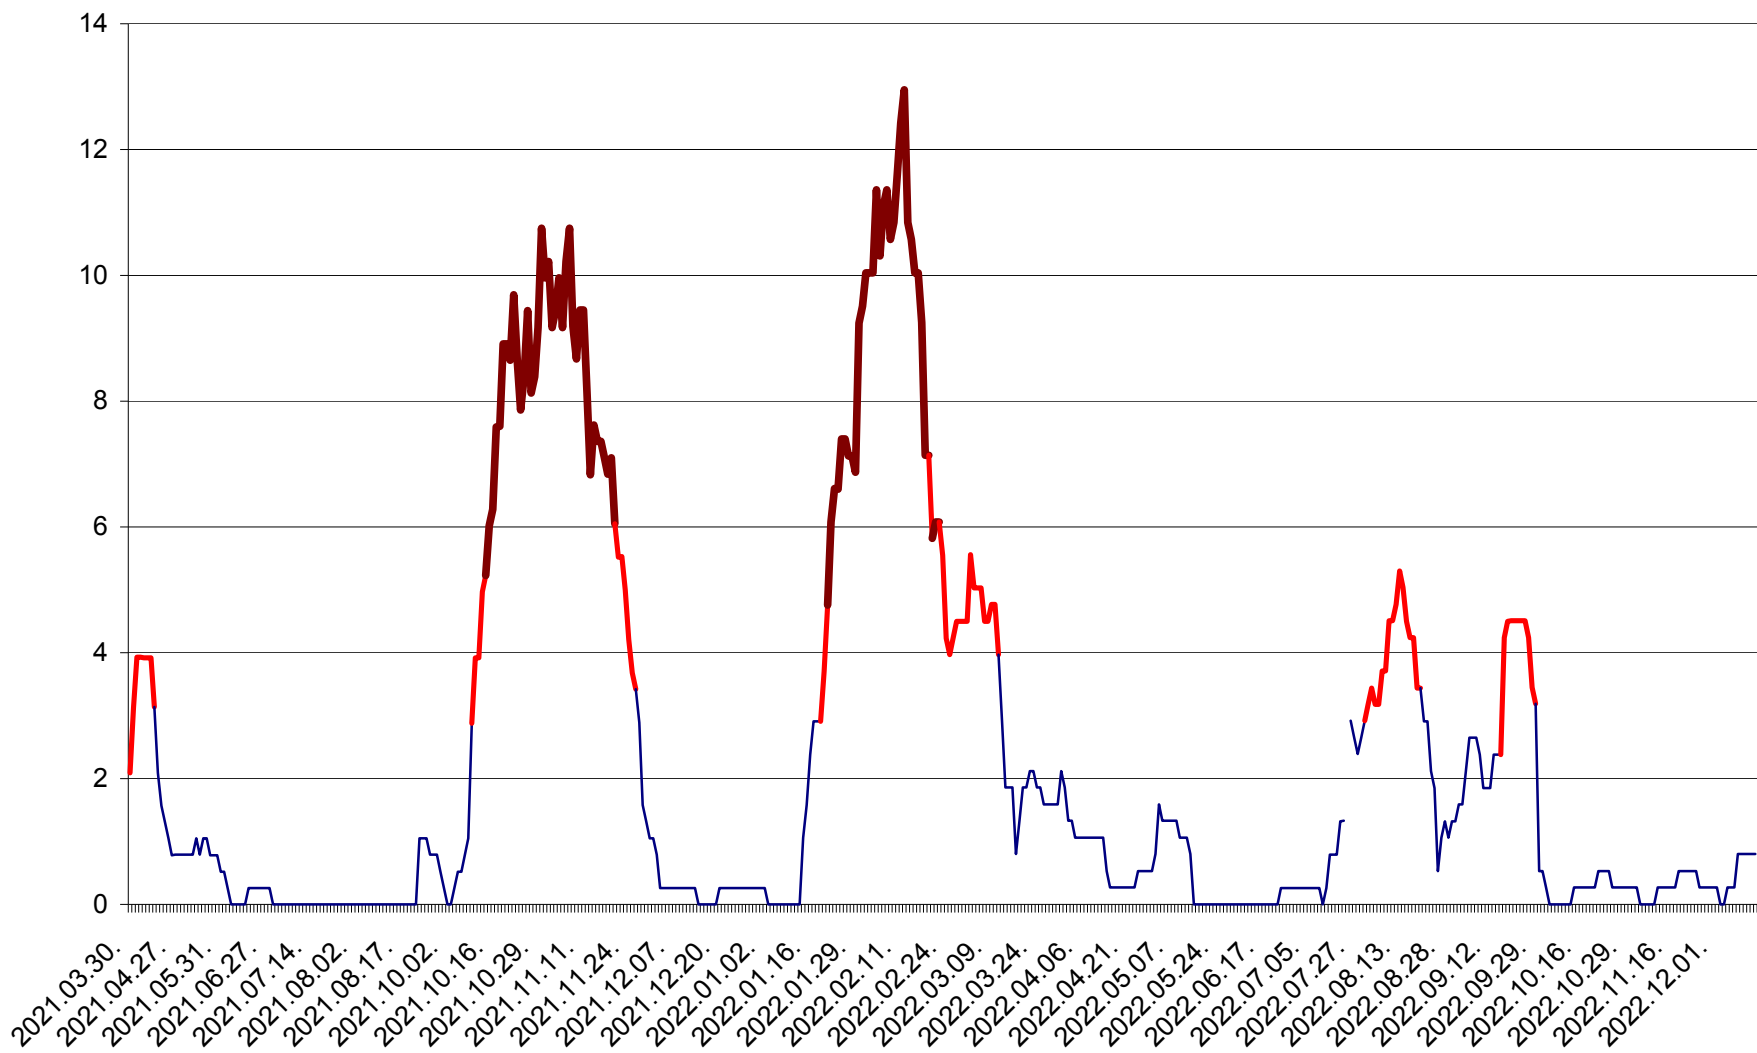

RACU - Evolutia incidentei cumulate pe 14 zile la ‰ de locuitori
2021.04.01. - 2022.12.14.

REMETEA - Evolutia incidentei cumulate pe 14 zile la ‰ de locuitori
2021.04.01. - 2022.12.14.

SĂCEL - Evolutia incidentei cumulate pe 14 zile la ‰ de locuitori
2021.04.01. - 2022.12.14.

SÂNCRĂIENI - Evolutia incidentei cumulate pe 14 zile la ‰ de locuitori
2021.04.01. - 2022.12.14.

SÂNDOMINIC - Evolutia incidentei cumulate pe 14 zile la ‰ de locuitori
2021.04.01. - 2022.12.14.

SÂNMARTIN - Evolutia incidentei cumulate pe 14 zile la ‰ de locuitori
2021.04.01. - 2022.12.14.

SÂNSIMION - Evolutia incidentei cumulate pe 14 zile la ‰ de locuitori
2021.04.01. - 2022.12.14.

SÂNTIMBRU - Evolutia incidentei cumulate pe 14 zile la ‰ de locuitori
2021.04.01. - 2022.12.14.

SĂRMAȘ - Evolutia incidentei cumulate pe 14 zile la ‰ de locuitori
2021.04.01. - 2022.12.14.