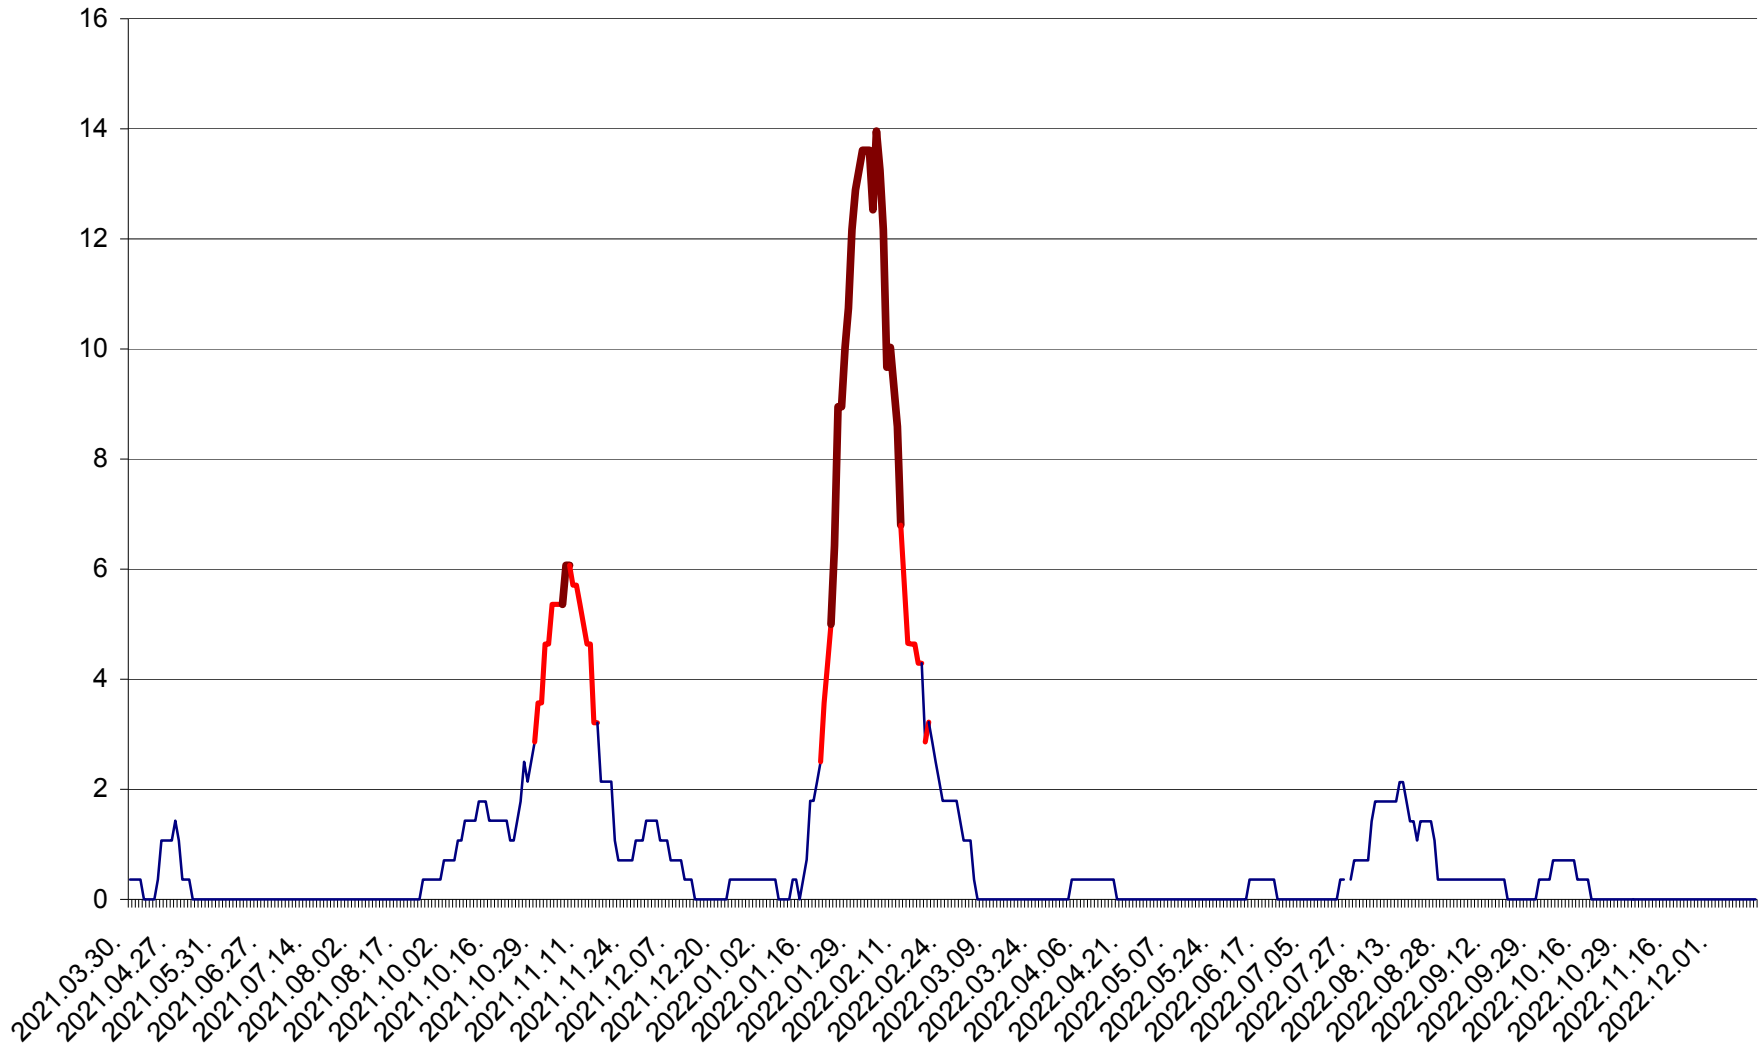

SÂNCRĂIENI - Evolutia incidentei cumulate pe 14 zile la ‰ de locuitori
2021.04.01. - 2022.12.14.

SÂNDOMINIC - Evolutia incidentei cumulate pe 14 zile la ‰ de locuitori
2021.04.01. - 2022.12.14.

SÂNMARTIN - Evolutia incidentei cumulate pe 14 zile la ‰ de locuitori
2021.04.01. - 2022.12.14.

SÂNSIMION - Evolutia incidentei cumulate pe 14 zile la ‰ de locuitori
2021.04.01. - 2022.12.14.

SÂNTIMBRU - Evolutia incidentei cumulate pe 14 zile la ‰ de locuitori
2021.04.01. - 2022.12.14.

SĂRMAȘ - Evolutia incidentei cumulate pe 14 zile la ‰ de locuitori
2021.04.01. - 2022.12.14.

SATU MARE - Evolutia incidentei cumulate pe 14 zile la ‰ de locuitori
2021.04.01. - 2022.12.14.

SECUIENI - Evolutia incidentei cumulate pe 14 zile la ‰ de locuitori
2021.04.01. - 2022.12.14.

SICULENI - Evolutia incidentei cumulate pe 14 zile la ‰ de locuitori
2021.04.01. - 2022.12.14.