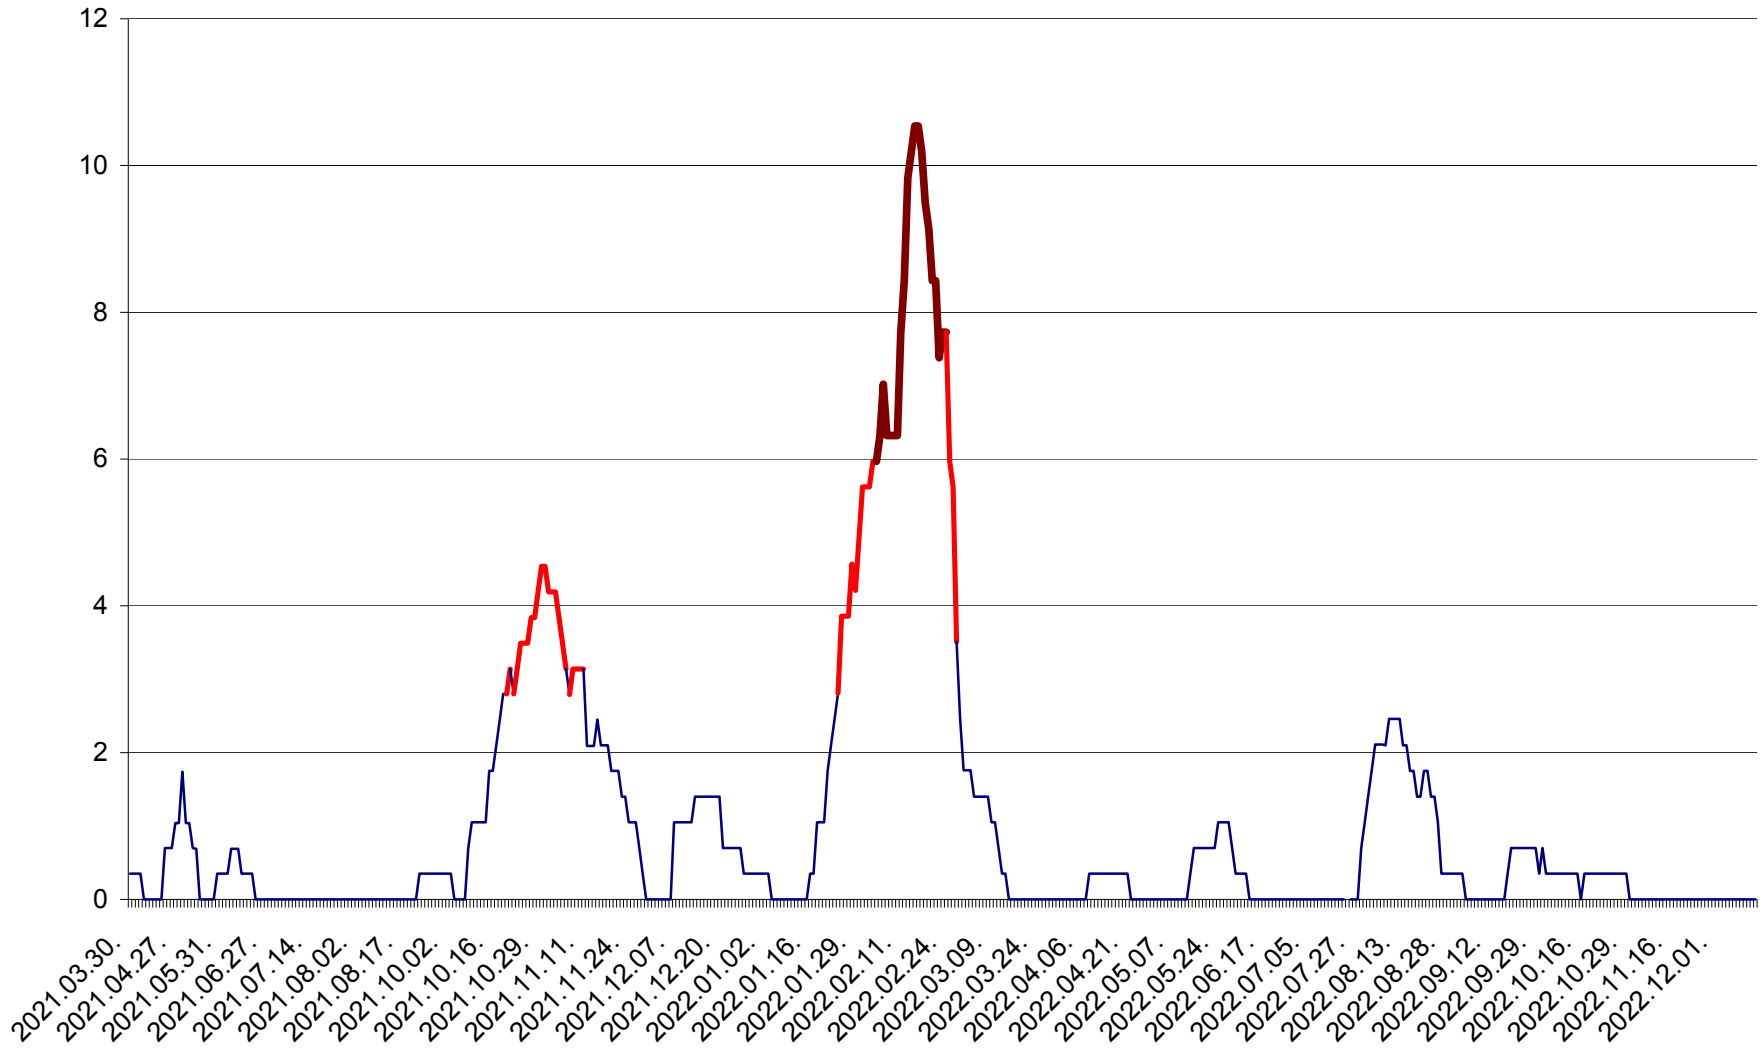

SÂNCRĂIENI - Evolutia incidentei cumulate pe 14 zile la ‰ de locuitori
2021.04.01. - 2022.12.14.

SÂNDOMINIC - Evolutia incidentei cumulate pe 14 zile la ‰ de locuitori
2021.04.01. - 2022.12.14.

SÂNMARTIN - Evolutia incidentei cumulate pe 14 zile la ‰ de locuitori
2021.04.01. - 2022.12.14.

SÂNSIMION - Evolutia incidentei cumulate pe 14 zile la ‰ de locuitori
2021.04.01. - 2022.12.14.

SÂNTIMBRU - Evolutia incidentei cumulate pe 14 zile la ‰ de locuitori
2021.04.01. - 2022.12.14.

SĂRMAȘ - Evolutia incidentei cumulate pe 14 zile la ‰ de locuitori
2021.04.01. - 2022.12.14.

SATU MARE - Evolutia incidentei cumulate pe 14 zile la ‰ de locuitori
2021.04.01. - 2022.12.14.

SECUIENI - Evolutia incidentei cumulate pe 14 zile la ‰ de locuitori
2021.04.01. - 2022.12.14.

SICULENI - Evolutia incidentei cumulate pe 14 zile la ‰ de locuitori
2021.04.01. - 2022.12.14.