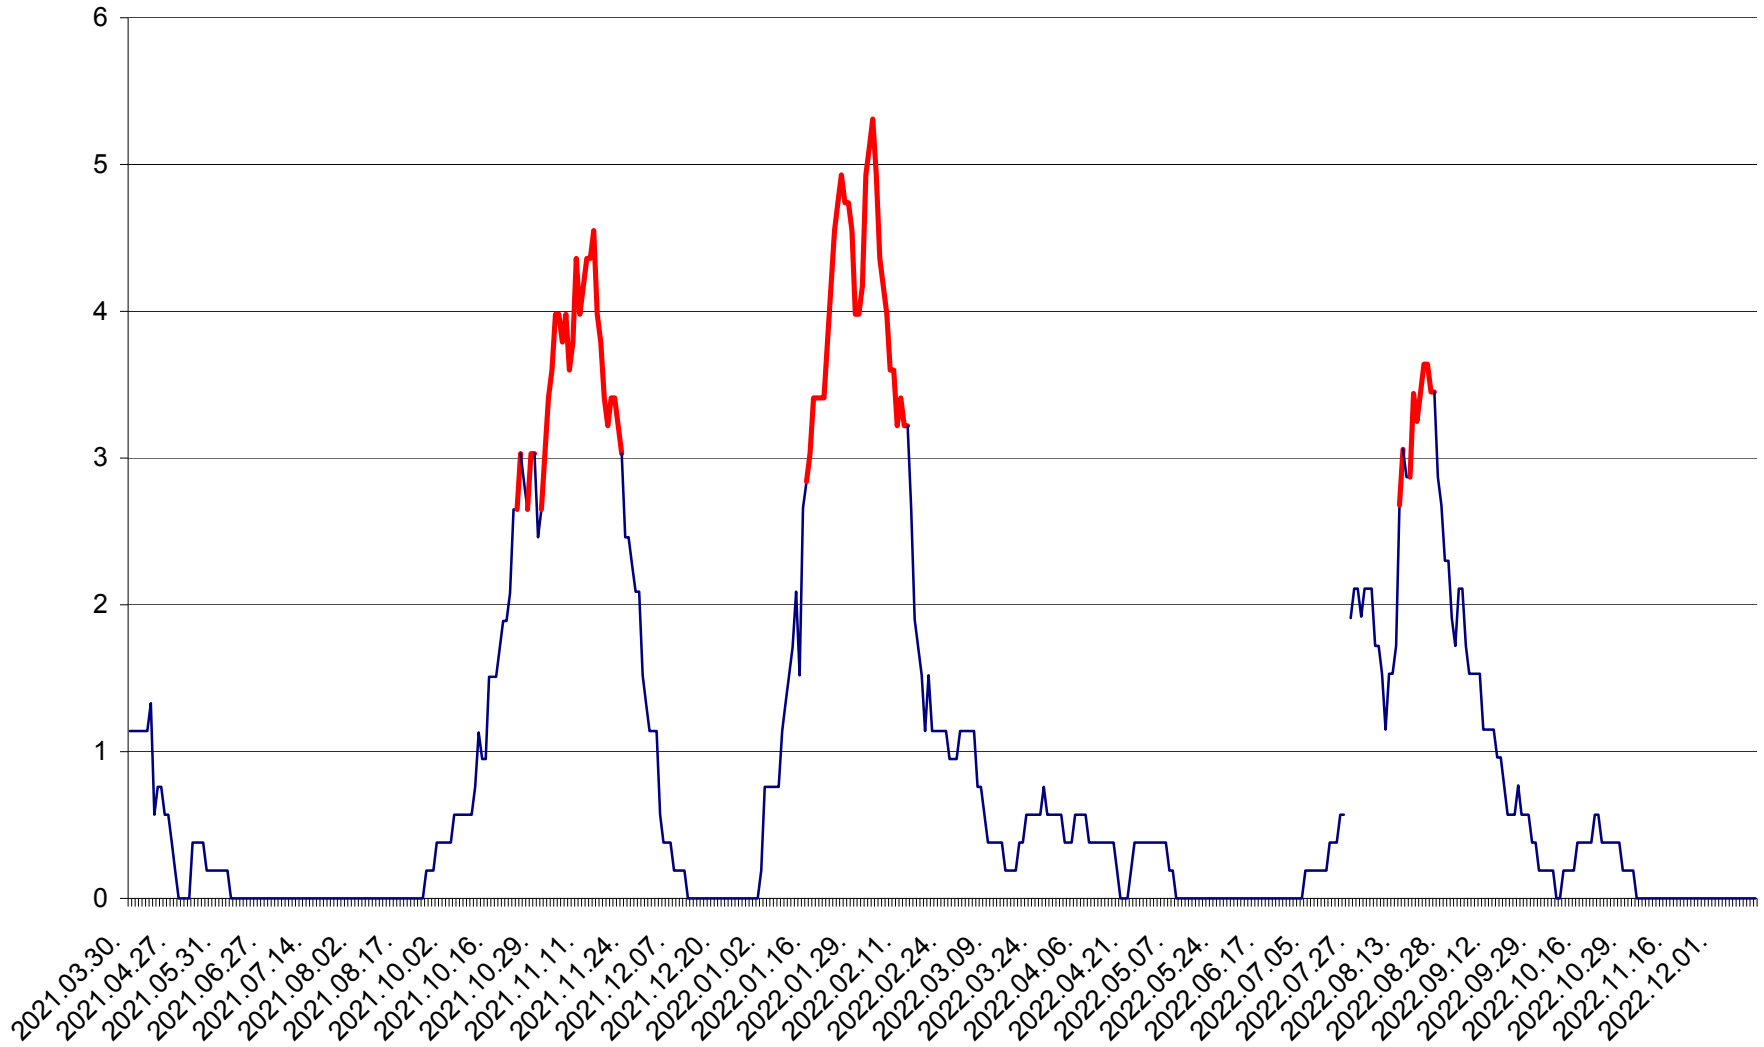

SÂNSIMION - Evolutia incidentei cumulate pe 14 zile la ‰ de locuitori
2021.04.01. - 2022.12.14.

SÂNTIMBRU - Evolutia incidentei cumulate pe 14 zile la ‰ de locuitori
2021.04.01. - 2022.12.14.

SĂRMAȘ - Evolutia incidentei cumulate pe 14 zile la ‰ de locuitori
2021.04.01. - 2022.12.14.

SATU MARE - Evolutia incidentei cumulate pe 14 zile la ‰ de locuitori
2021.04.01. - 2022.12.14.

SECUIENI - Evolutia incidentei cumulate pe 14 zile la ‰ de locuitori
2021.04.01. - 2022.12.14.

SICULENI - Evolutia incidentei cumulate pe 14 zile la ‰ de locuitori
2021.04.01. - 2022.12.14.

ȘIMONEȘTI - Evolția incidenței cumulate pe 14 zile la ‰ de locuitori
2021.04.01. - 2022.12.14.

SUBCETATE - Evolutia incidentei cumulate pe 14 zile la ‰ de locuitori
2021.04.01. - 2022.12.14.

SUSENI - Evolutia incidentei cumulate pe 14 zile la ‰ de locuitori
2021.04.01. - 2022.12.14.