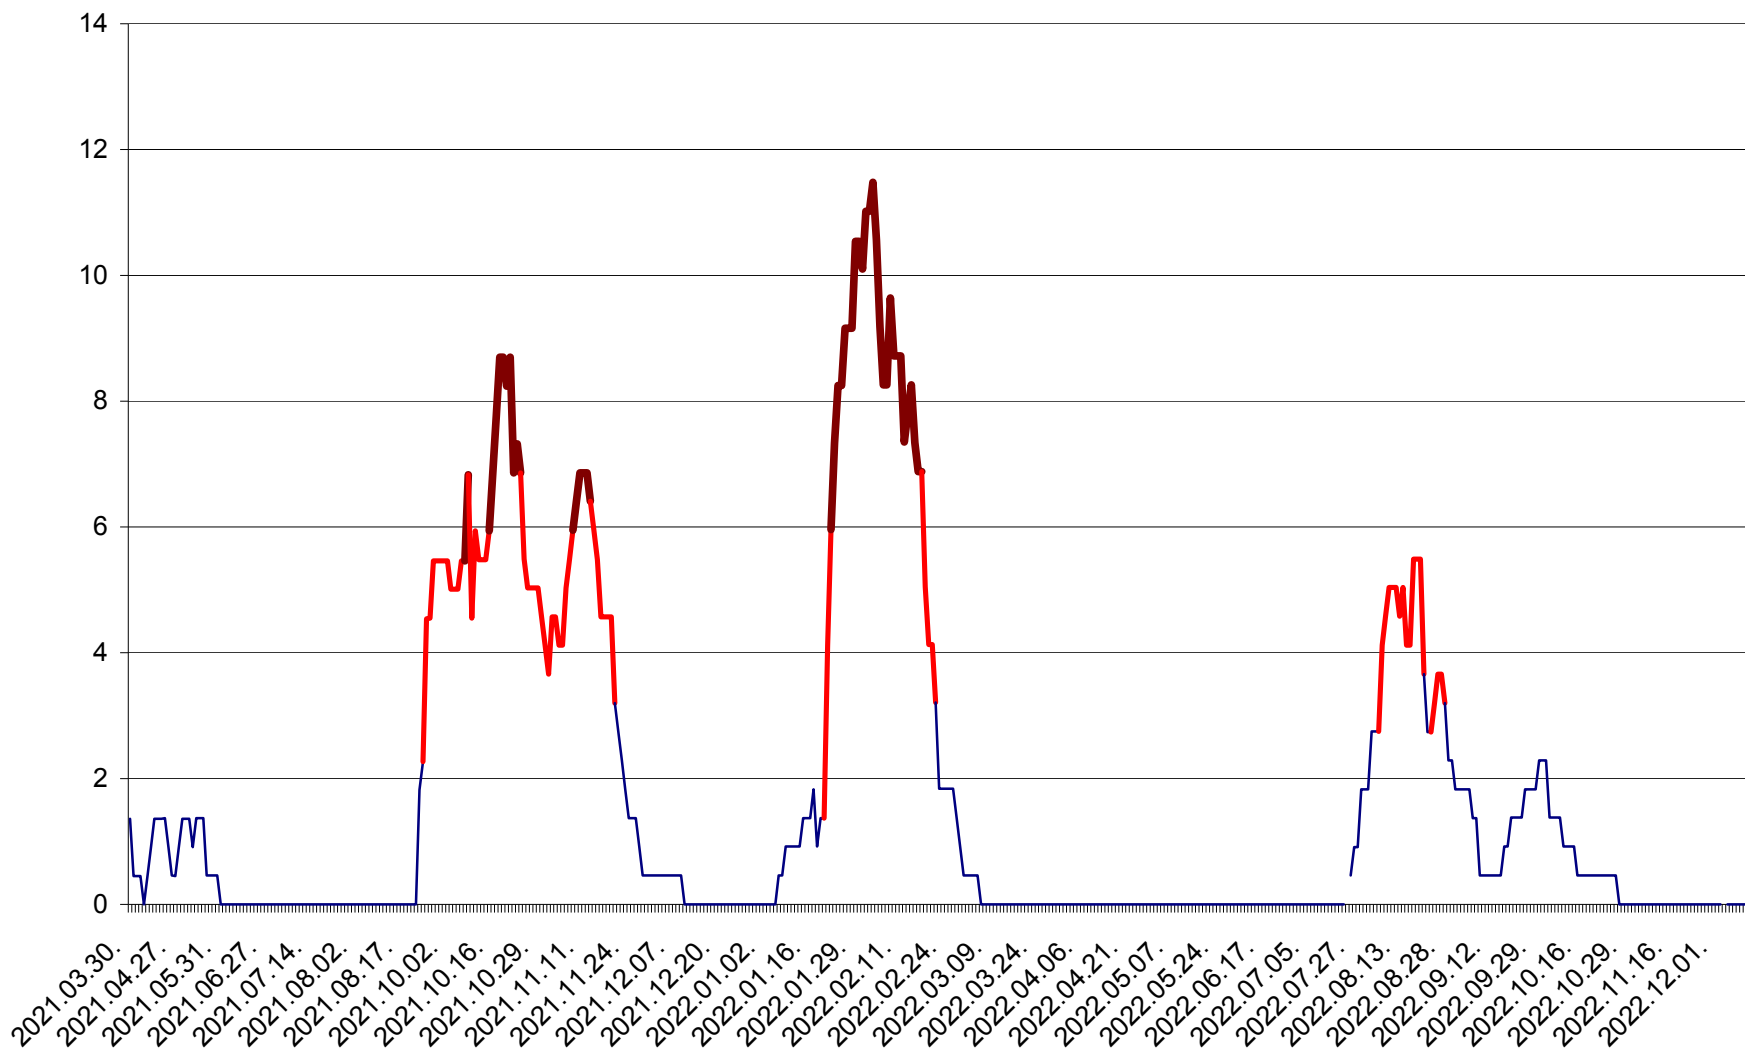

MUNICIPIUL GHEORGHENI - Evolutia incidentei cumulate pe 14 zile la ‰ de locuitori
2021.04.01. - 2022.12.14.

JOSENI - Evolutia incidentei cumulate pe 14 zile la ‰ de locuitori
2021.04.01. - 2022.12.14.

LĂZAREA - Evolutia incidentei cumulate pe 14 zile la % de locuitori
2021.04.01. - 2022.12.14.

LELICENI - Evolutia incidentei cumulate pe 14 zile la ‰ de locuitori
2021.04.01. - 2022.12.14.

LUETA - Evolutia incidentei cumulate pe 14 zile la ‰ de locuitori
2021.04.01. - 2022.12.14.

LUNCA DE JOS - Evolutia incidentei cumulate pe 14 zile la ‰ de locuitori
2021.04.01. - 2022.12.14.

LUNCA DE SUS - Evolutia incidentei cumulate pe 14 zile la ‰ de locuitori
2021.04.01. - 2022.12.14.

LUPENI - Evolutia incidentei cumulate pe 14 zile la ‰ de locuitori
2021.04.01. - 2022.12.14.

MĂDĂRAȘ - Evolutia incidentei cumulate pe 14 zile la ‰ de locuitori
2021.04.01. - 2022.12.14.

MĂRTINIȘ - Evolutia incidentei cumulate pe 14 zile la ‰ de locuitori
2021.04.01. - 2022.12.14.

MEREȘTI - Evolutia incidentei cumulate pe 14 zile la ‰ de locuitori
2021.04.01. - 2022.12.14.

MUNICIPIUL MIERCUREA-CIUC - Evolutia incidentei cumulate pe 14 zile la ‰ de locuitori
2021.04.01. - 2022.12.14.