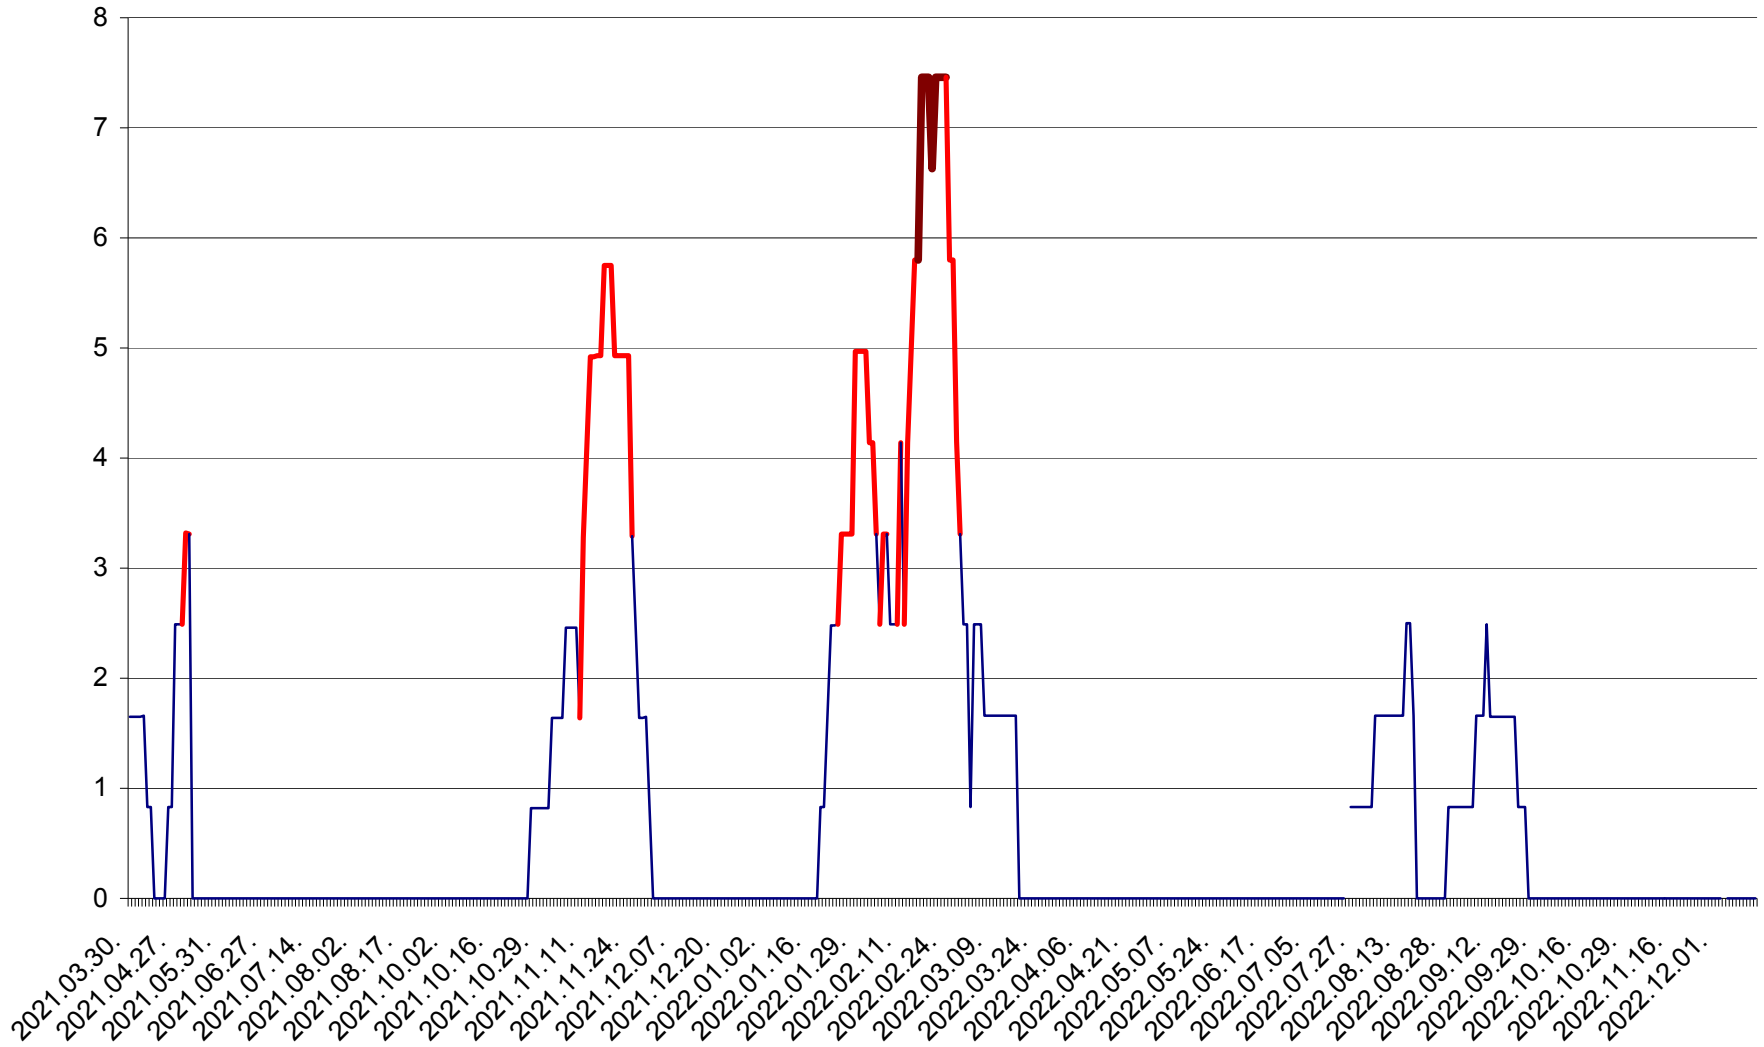

MUNICIPIUL ODORHEIU SECUIESC - Evolutia incidentei cumulate pe 14 zile la ‰ de locuitori
2021.04.01. - 2022.12.14.

PĂULENI-CIUC - Evolutia incidentei cumulate pe 14 zile la ‰ de locuitori
2021.04.01. - 2022.12.14.

PLĂIEȘII DE JOS - Evoluția incidenței cumulate pe 14 zile la ‰ de locuitori
2021.04.01. - 2022.12.14.

PORUMBENI - Evolutia incidentei cumulate pe 14 zile la ‰ de locuitori
2021.04.01. - 2022.12.14.

PRAID - Evolutia incidentei cumulate pe 14 zile la ‰ de locuitori
2021.04.01. - 2022.12.14.

RACU - Evolutia incidentei cumulate pe 14 zile la ‰ de locuitori
2021.04.01. - 2022.12.14.

REMETEA - Evolutia incidentei cumulate pe 14 zile la ‰ de locuitori
2021.04.01. - 2022.12.14.

SĂCEL - Evolutia incidentei cumulate pe 14 zile la ‰ de locuitori
2021.04.01. - 2022.12.14.