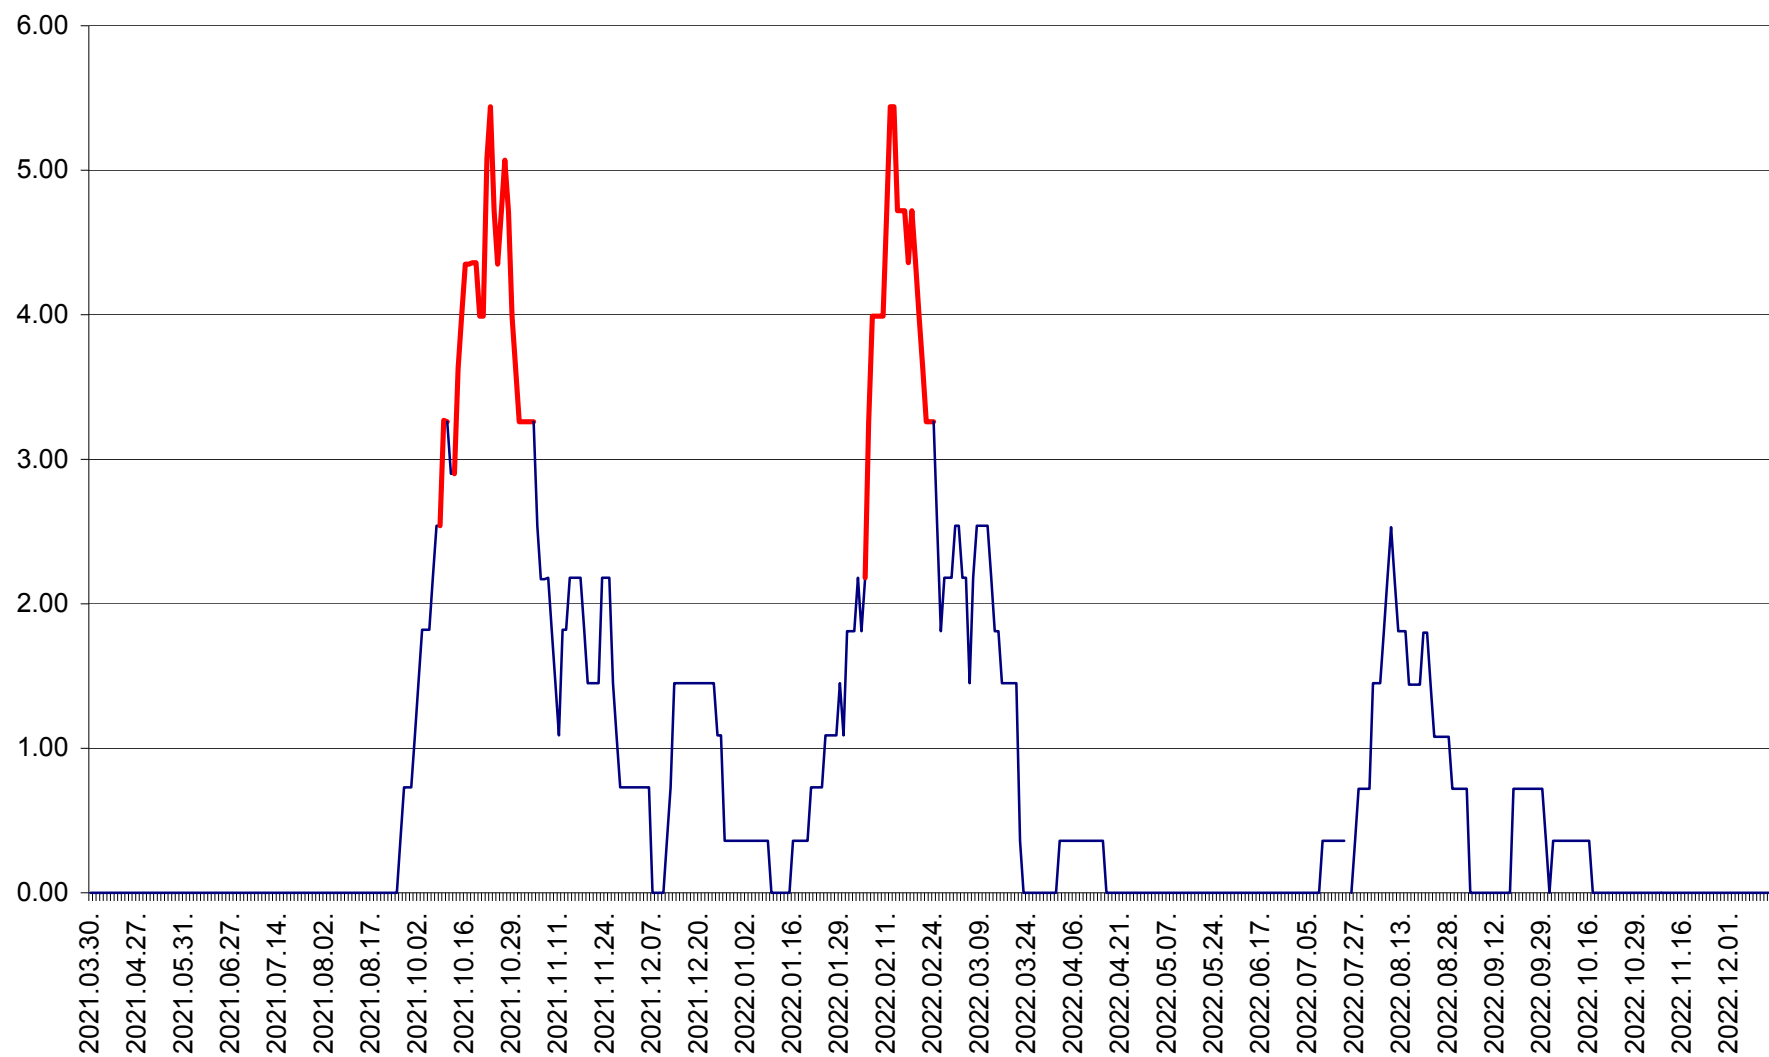

ATID - Evolutia incidentei cumulate pe 14 zile la ‰ de locuitori
2021.04.01. - 2022.12.14.

AVRĂMEȘTI - Evolutia incidentei cumulate pe 14 zile la ‰ de locuitori
2021.04.01. - 2022.12.14.

ORAȘ BĂILE TUȘNAD - Evoluția incidenței cumulate pe 14 zile la ‰ de locuitori
2021.04.01. - 2022.12.14.

ORAȘ BĂLAN - Evoluția incidenței cumulate pe 14 zile la ‰ de locuitori
2021.04.01. - 2022.12.14.

BILBOR - Evolutia incidentei cumulate pe 14 zile la ‰ de locuitori
2021.04.01. - 2022.12.14.

ORAȘ BORSEC - Evolutia incidentei cumulate pe 14 zile la ‰ de locuitori
2021.04.01. - 2022.12.14.

BRĂDEȘTI - Evolutia incidentei cumulate pe 14 zile la ‰ de locuitori
2021.04.01. - 2022.12.14.

CĂPÂLNIȚA - Evolutia incidentei cumulate pe 14 zile la ‰ de locuitori
2021.04.01. - 2022.12.14.

CÂRȚA - Evolutia incidentei cumulate pe 14 zile la ‰ de locuitori
2021.04.01. - 2022.12.14.