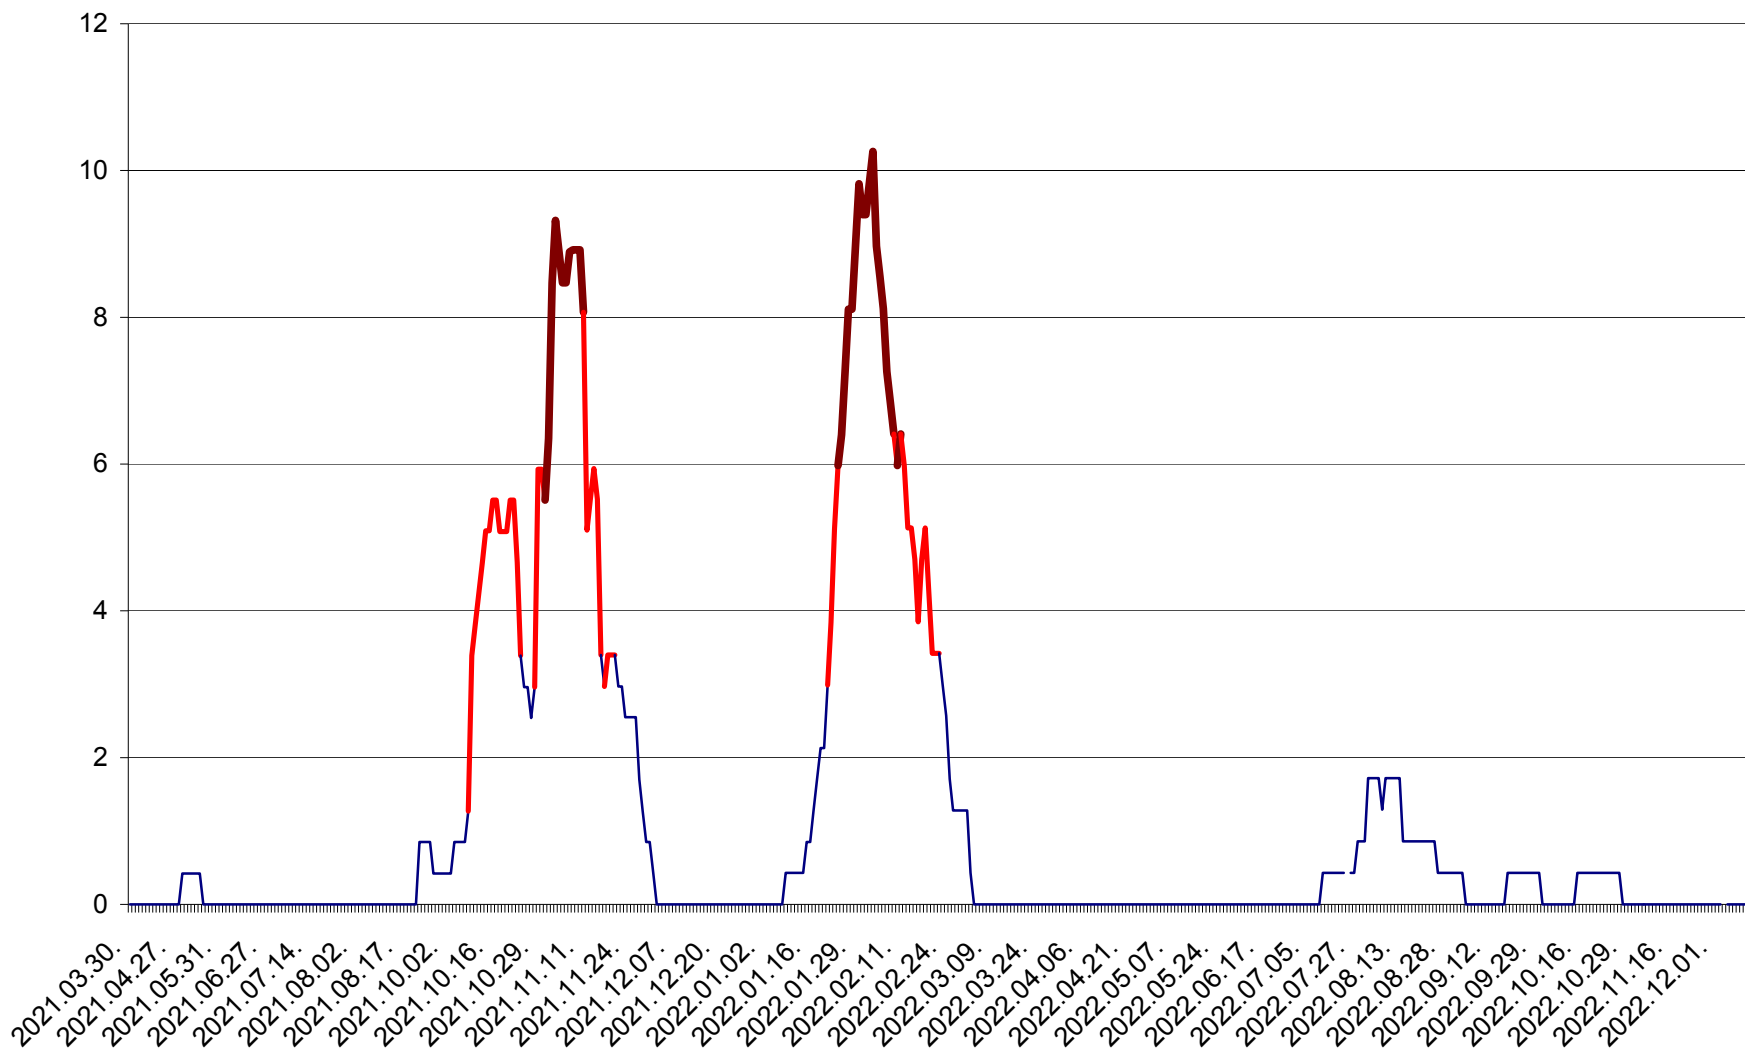

PLĂIEȘII DE JOS - Evoluția incidenței cumulate pe 14 zile la ‰ de locuitori
2021.04.01. - 2022.12.14.

PORUMBENI - Evolutia incidentei cumulate pe 14 zile la ‰ de locuitori
2021.04.01. - 2022.12.14.

PRAID - Evolutia incidentei cumulate pe 14 zile la ‰ de locuitori
2021.04.01. - 2022.12.14.

RACU - Evolutia incidentei cumulate pe 14 zile la ‰ de locuitori
2021.04.01. - 2022.12.14.

REMETEA - Evolutia incidentei cumulate pe 14 zile la ‰ de locuitori
2021.04.01. - 2022.12.14.

SĂCEL - Evolutia incidentei cumulate pe 14 zile la ‰ de locuitori
2021.04.01. - 2022.12.14.

SÂNCRĂIENI - Evolutia incidentei cumulate pe 14 zile la ‰ de locuitori
2021.04.01. - 2022.12.14.

SÂNDOMINIC - Evolutia incidentei cumulate pe 14 zile la ‰ de locuitori
2021.04.01. - 2022.12.14.

SÂNMARTIN - Evolutia incidentei cumulate pe 14 zile la ‰ de locuitori
2021.04.01. - 2022.12.14.