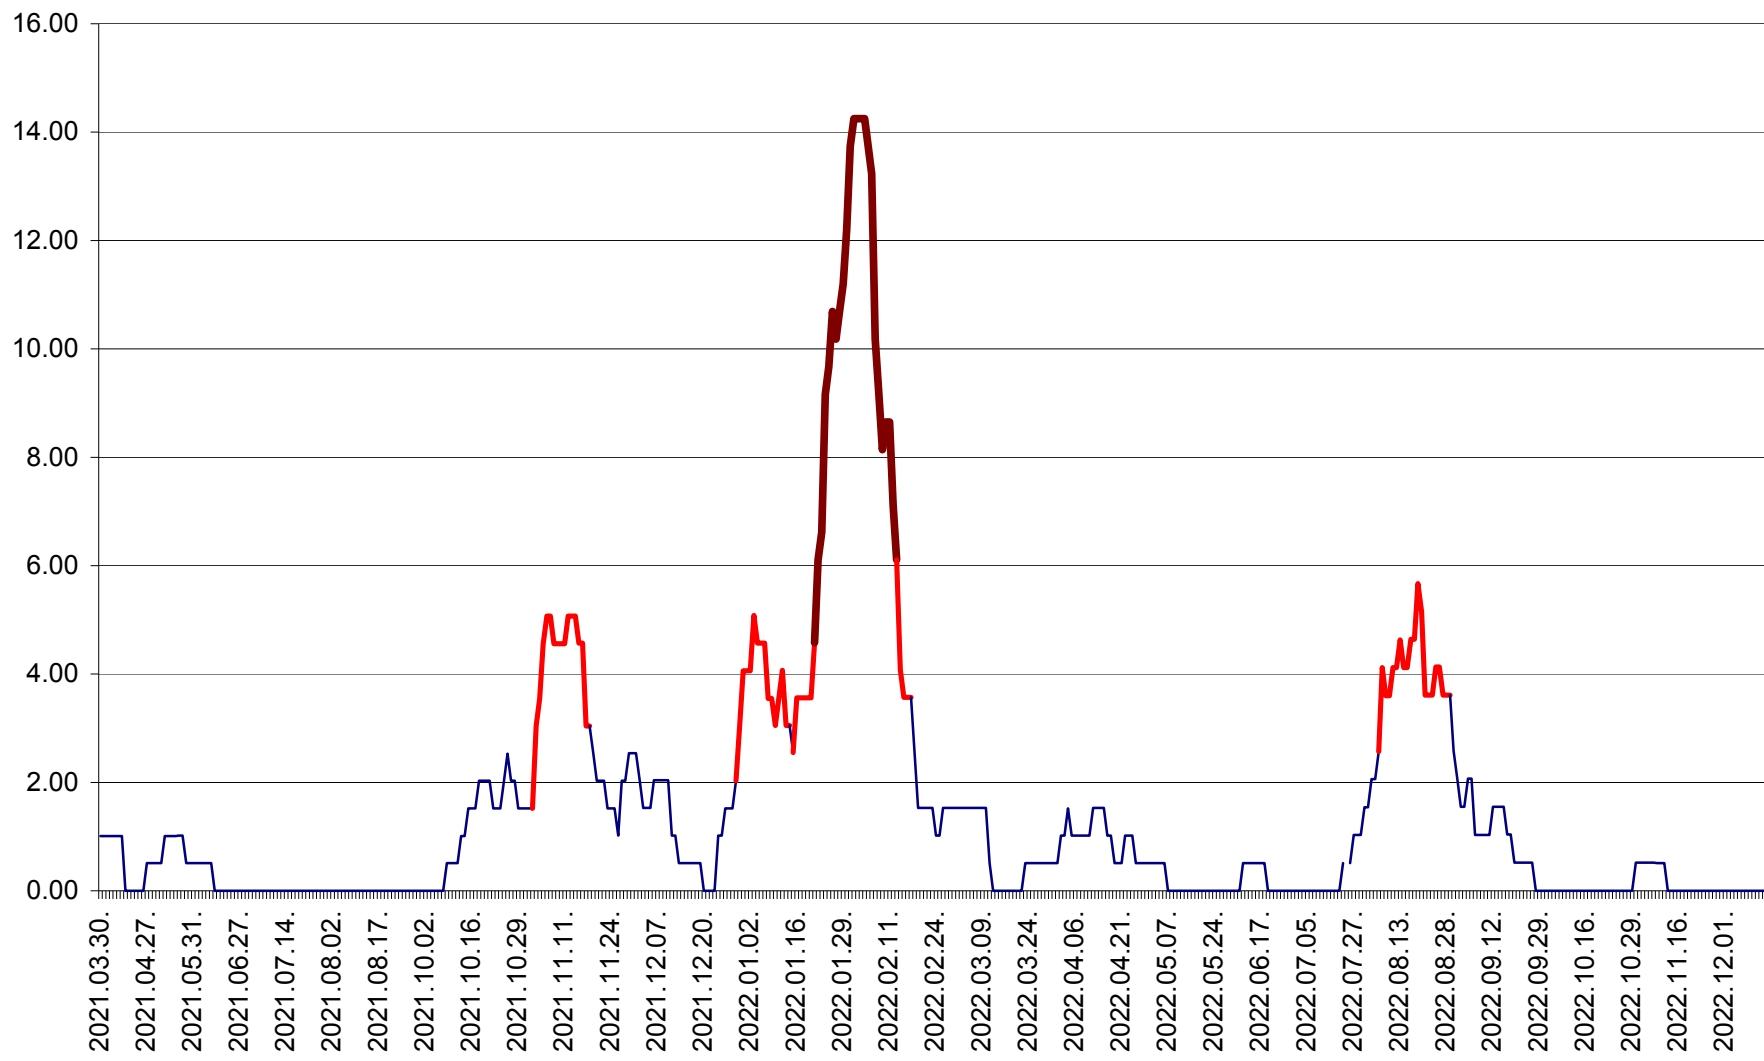

TUȘNAD - Evolutia incidentei cumulate pe 14 zile la ‰ de locuitori
2021.04.01. - 2022.12.14.

ULIEȘ - Evoluția incidenței cumulate pe 14 zile la ‰ de locuitori
2021.04.01. - 2022.12.14.

VĂRȘAG - Evolutia incidentei cumulate pe 14 zile la ‰ de locuitori
2021.04.01. - 2022.12.14.

ORAȘ VLĂHIȚA - Evolutia incidentei cumulate pe 14 zile la ‰ de locuitori
2021.04.01. - 2022.12.14.

VOȘLĂBENI - Evolutia incidentei cumulate pe 14 zile la ‰ de locuitori
2021.04.01. - 2022.12.14.

ZETEA - Evolutia incidentei cumulate pe 14 zile la ‰ de locuitori
2021.04.01. - 2022.12.14.