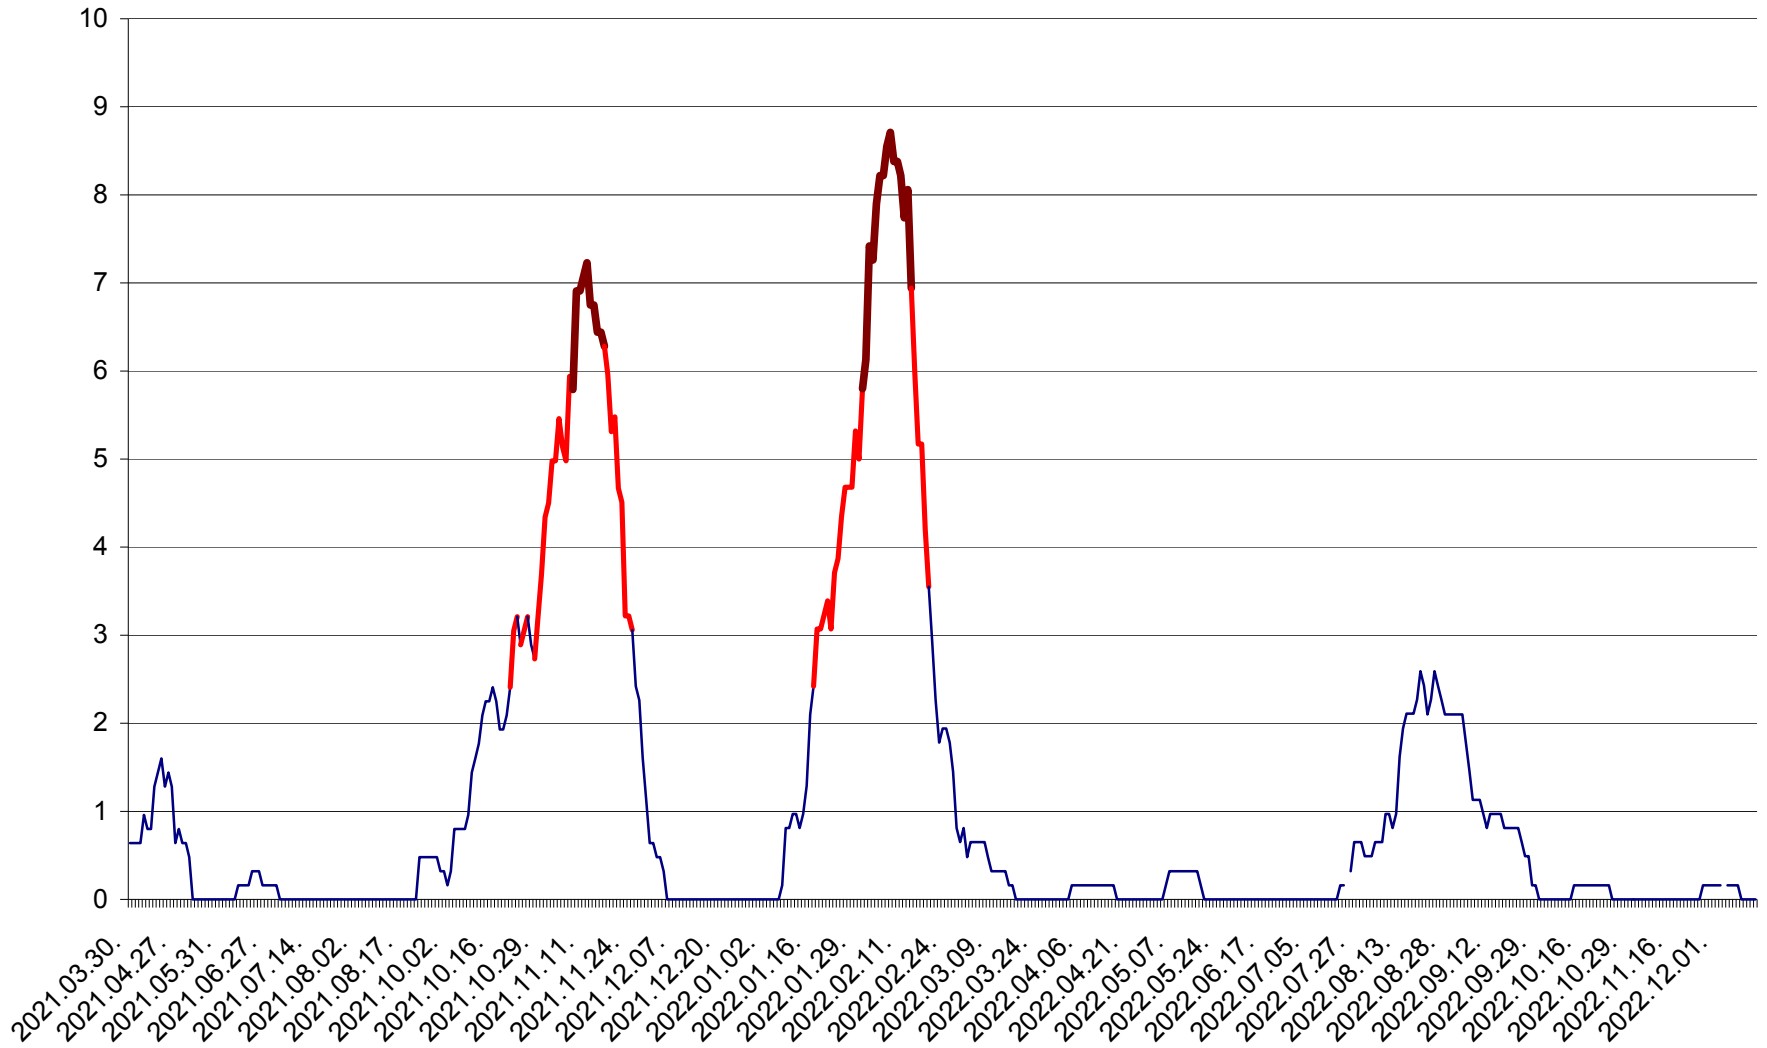

PLĂIEȘII DE JOS - Evoluția incidenței cumulate pe 14 zile la ‰ de locuitori
2021.04.01. - 2022.12.14.

PORUMBENI - Evolutia incidentei cumulate pe 14 zile la ‰ de locuitori
2021.04.01. - 2022.12.14.

PRAID - Evolutia incidentei cumulate pe 14 zile la ‰ de locuitori
2021.04.01. - 2022.12.14.

RACU - Evolutia incidentei cumulate pe 14 zile la ‰ de locuitori
2021.04.01. - 2022.12.14.

REMETEA - Evolutia incidentei cumulate pe 14 zile la ‰ de locuitori
2021.04.01. - 2022.12.14.

SĂCEL - Evolutia incidentei cumulate pe 14 zile la ‰ de locuitori
2021.04.01. - 2022.12.14.

SÂNCRĂIENI - Evolutia incidentei cumulate pe 14 zile la ‰ de locuitori
2021.04.01. - 2022.12.14.

SÂNDOMINIC - Evolutia incidentei cumulate pe 14 zile la ‰ de locuitori
2021.04.01. - 2022.12.14.

SÂNMARTIN - Evolutia incidentei cumulate pe 14 zile la ‰ de locuitori
2021.04.01. - 2022.12.14.