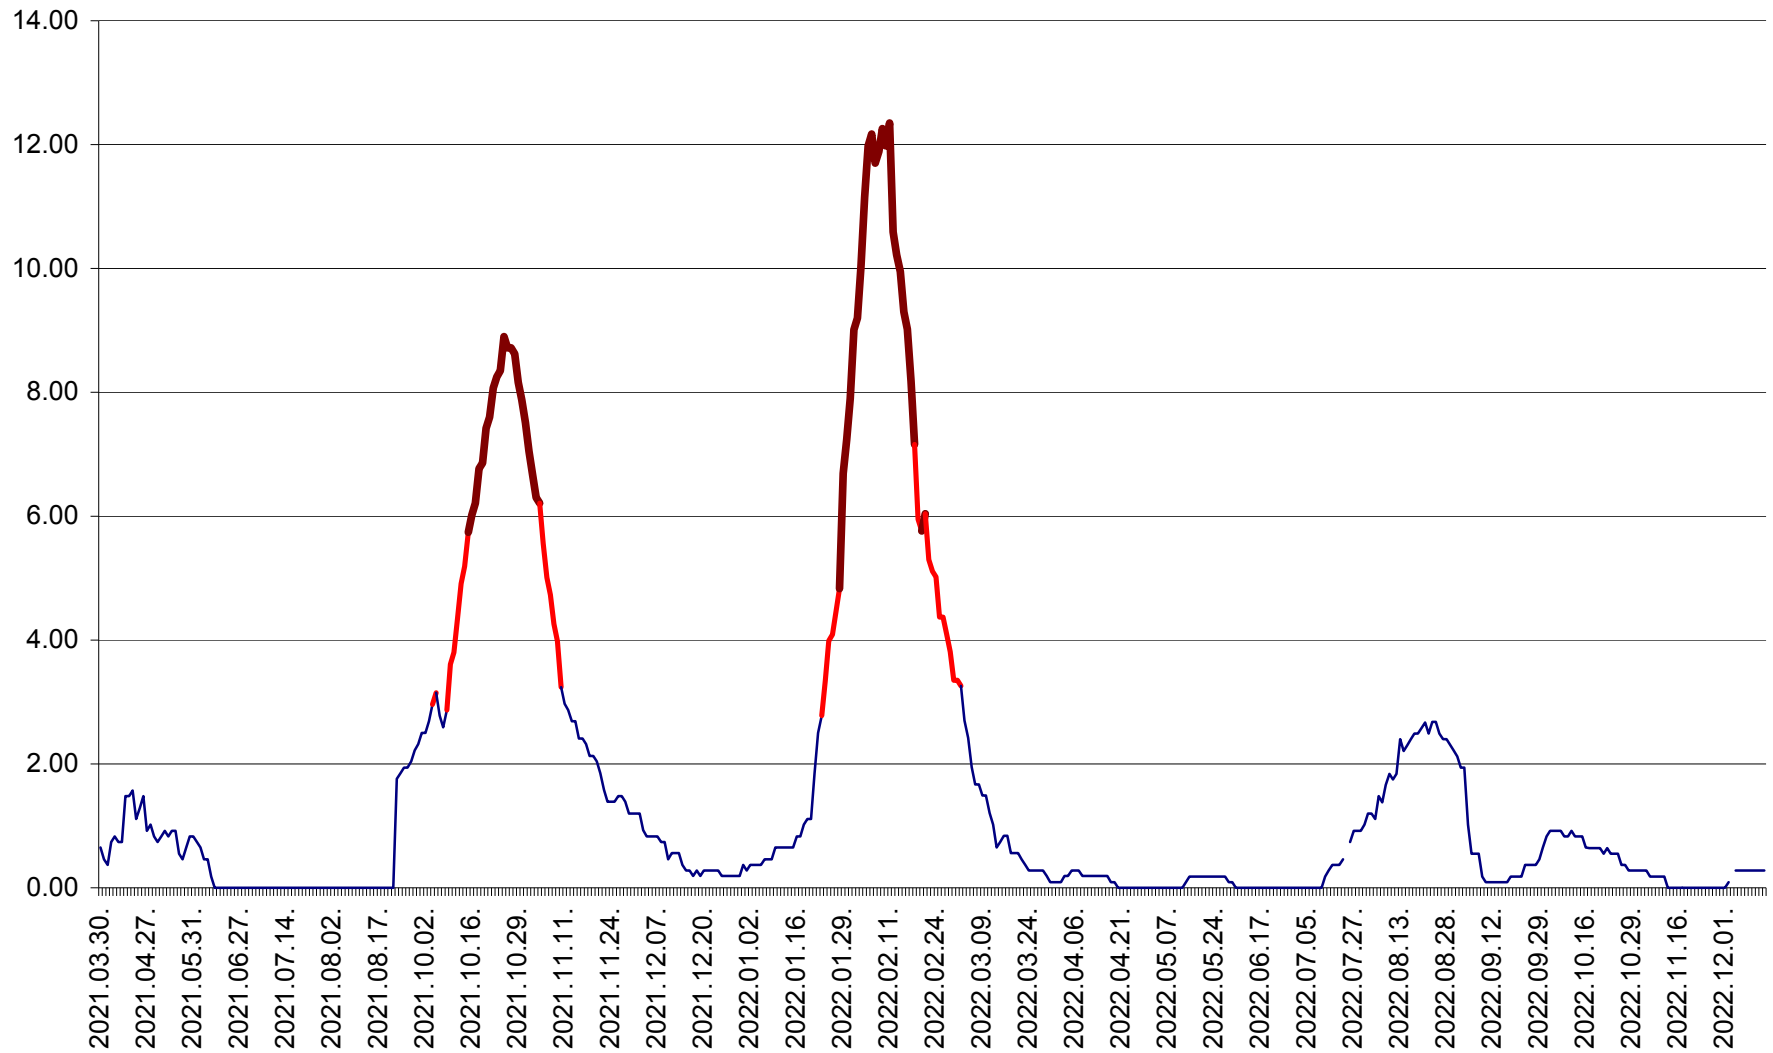

BRĂDEȘTI - Evolutia incidentei cumulate pe 14 zile la ‰ de locuitori
2021.04.01. - 2022.12.14.

CĂPÂLNIȚA - Evolutia incidentei cumulate pe 14 zile la ‰ de locuitori
2021.04.01. - 2022.12.14.

CÂRȚA - Evolutia incidentei cumulate pe 14 zile la ‰ de locuitori
2021.04.01. - 2022.12.14.

CICEU - Evolutia incidentei cumulate pe 14 zile la ‰ de locuitori
2021.04.01. - 2022.12.14.

CIUCSÂNGEORGIU - Evolutia incidentei cumulate pe 14 zile la ‰ de locuitori
2021.04.01. - 2022.12.14.

CIUMANI - Evolutia incidentei cumulate pe 14 zile la ‰ de locuitori
2021.04.01. - 2022.12.14.

CORBU - Evolutia incidentei cumulate pe 14 zile la ‰ de locuitori
2021.04.01. - 2022.12.14.

CORUND - Evolutia incidentei cumulate pe 14 zile la ‰ de locuitori
2021.04.01. - 2022.12.14.

COZMENI - Evolutia incidentei cumulate pe 14 zile la ‰ de locuitori
2021.04.01. - 2022.12.14.

ORAȘ CRISTURU SECUIESC - Evolutia incidentei cumulate pe 14 zile la ‰ de locuitori
2021.04.01. - 2022.12.14.

DĂNEȘTI - Evolutia incidentei cumulate pe 14 zile la ‰ de locuitori
2021.04.01. - 2022.12.14.