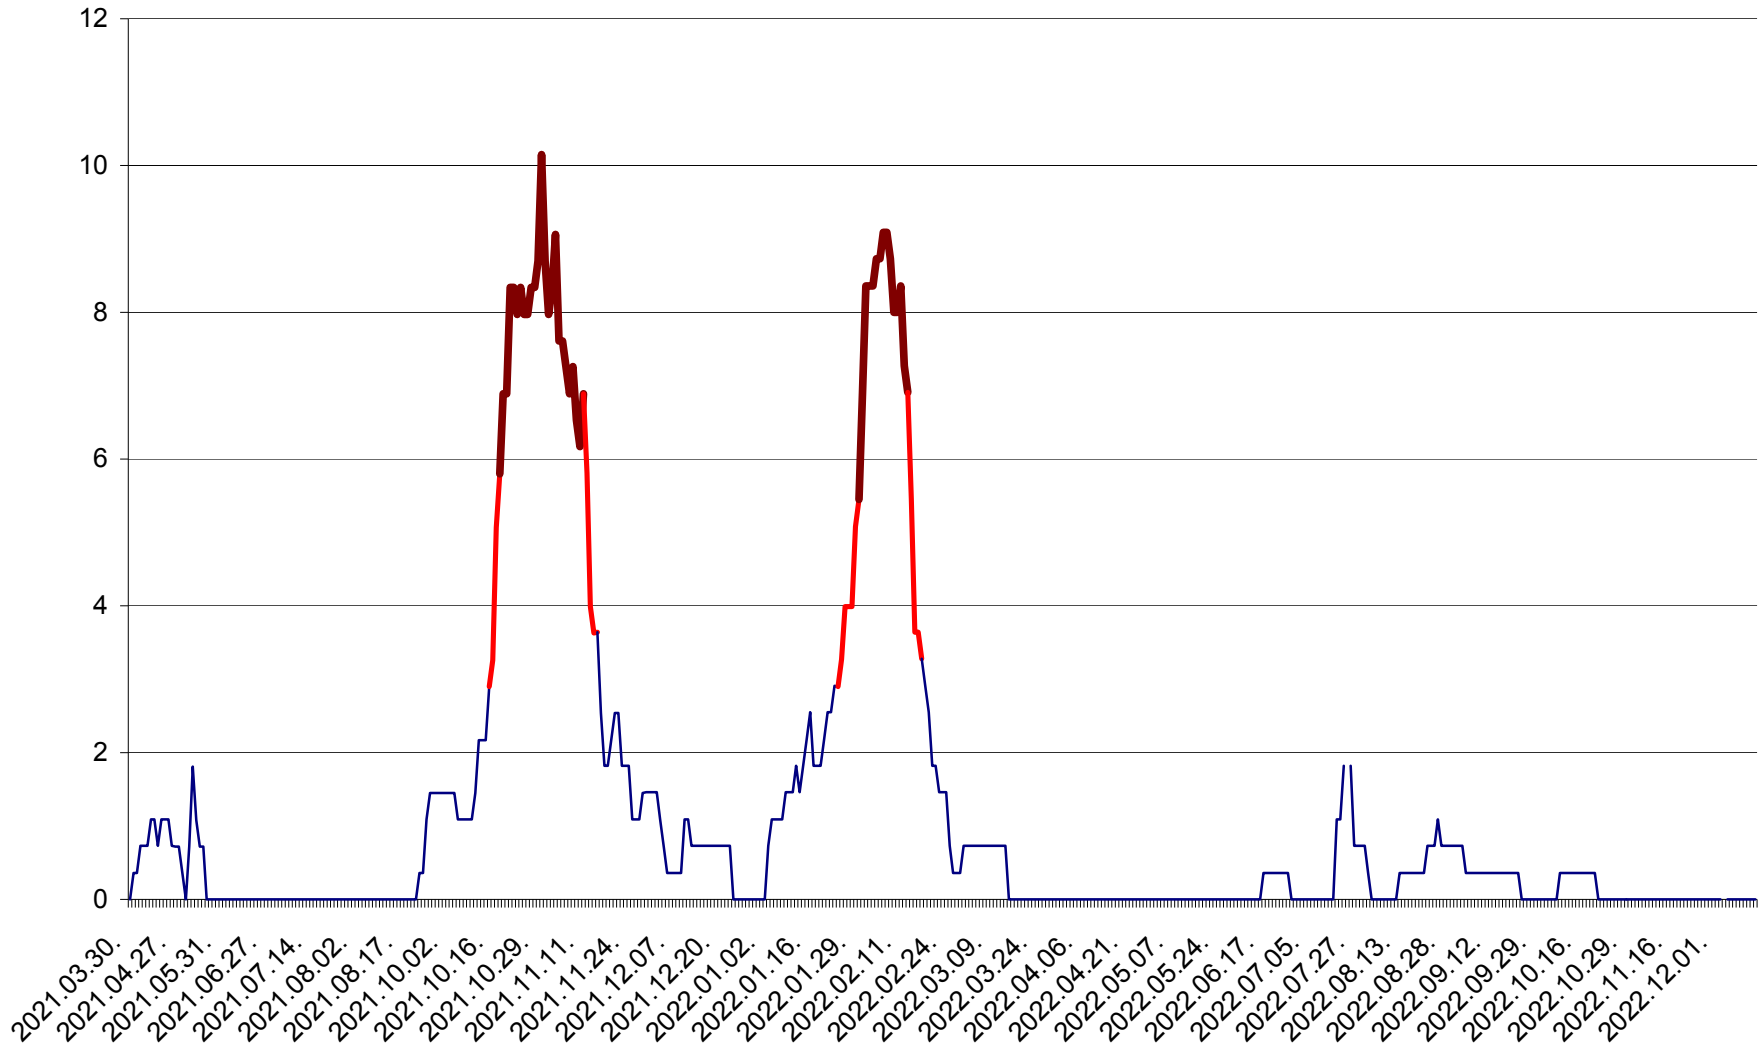

LELICENI - Evolutia incidentei cumulate pe 14 zile la ‰ de locuitori
2021.04.01. - 2022.12.14.

LUETA - Evolutia incidentei cumulate pe 14 zile la ‰ de locuitori
2021.04.01. - 2022.12.14.

LUNCA DE JOS - Evolutia incidentei cumulate pe 14 zile la ‰ de locuitori
2021.04.01. - 2022.12.14.

LUNCA DE SUS - Evolutia incidentei cumulate pe 14 zile la ‰ de locuitori
2021.04.01. - 2022.12.14.

LUPENI - Evolutia incidentei cumulate pe 14 zile la ‰ de locuitori
2021.04.01. - 2022.12.14.

MĂDĂRAȘ - Evolutia incidentei cumulate pe 14 zile la ‰ de locuitori
2021.04.01. - 2022.12.14.

MĂRTINIȘ - Evolutia incidentei cumulate pe 14 zile la ‰ de locuitori
2021.04.01. - 2022.12.14.

MEREȘTI - Evolutia incidentei cumulate pe 14 zile la ‰ de locuitori
2021.04.01. - 2022.12.14.

MUNICIPIUL MIERCUREA-CIUC - Evolutia incidentei cumulate pe 14 zile la ‰ de locuitori
2021.04.01. - 2022.12.14.

MIHĂILENI - Evolutia incidentei cumulate pe 14 zile la ‰ de locuitori
2021.04.01. - 2022.12.14.

MUGENI - Evolutia incidentei cumulate pe 14 zile la ‰ de locuitori
2021.04.01. - 2022.12.14.

OCLAND - Evolutia incidentei cumulate pe 14 zile la ‰ de locuitori
2021.04.01. - 2022.12.14.