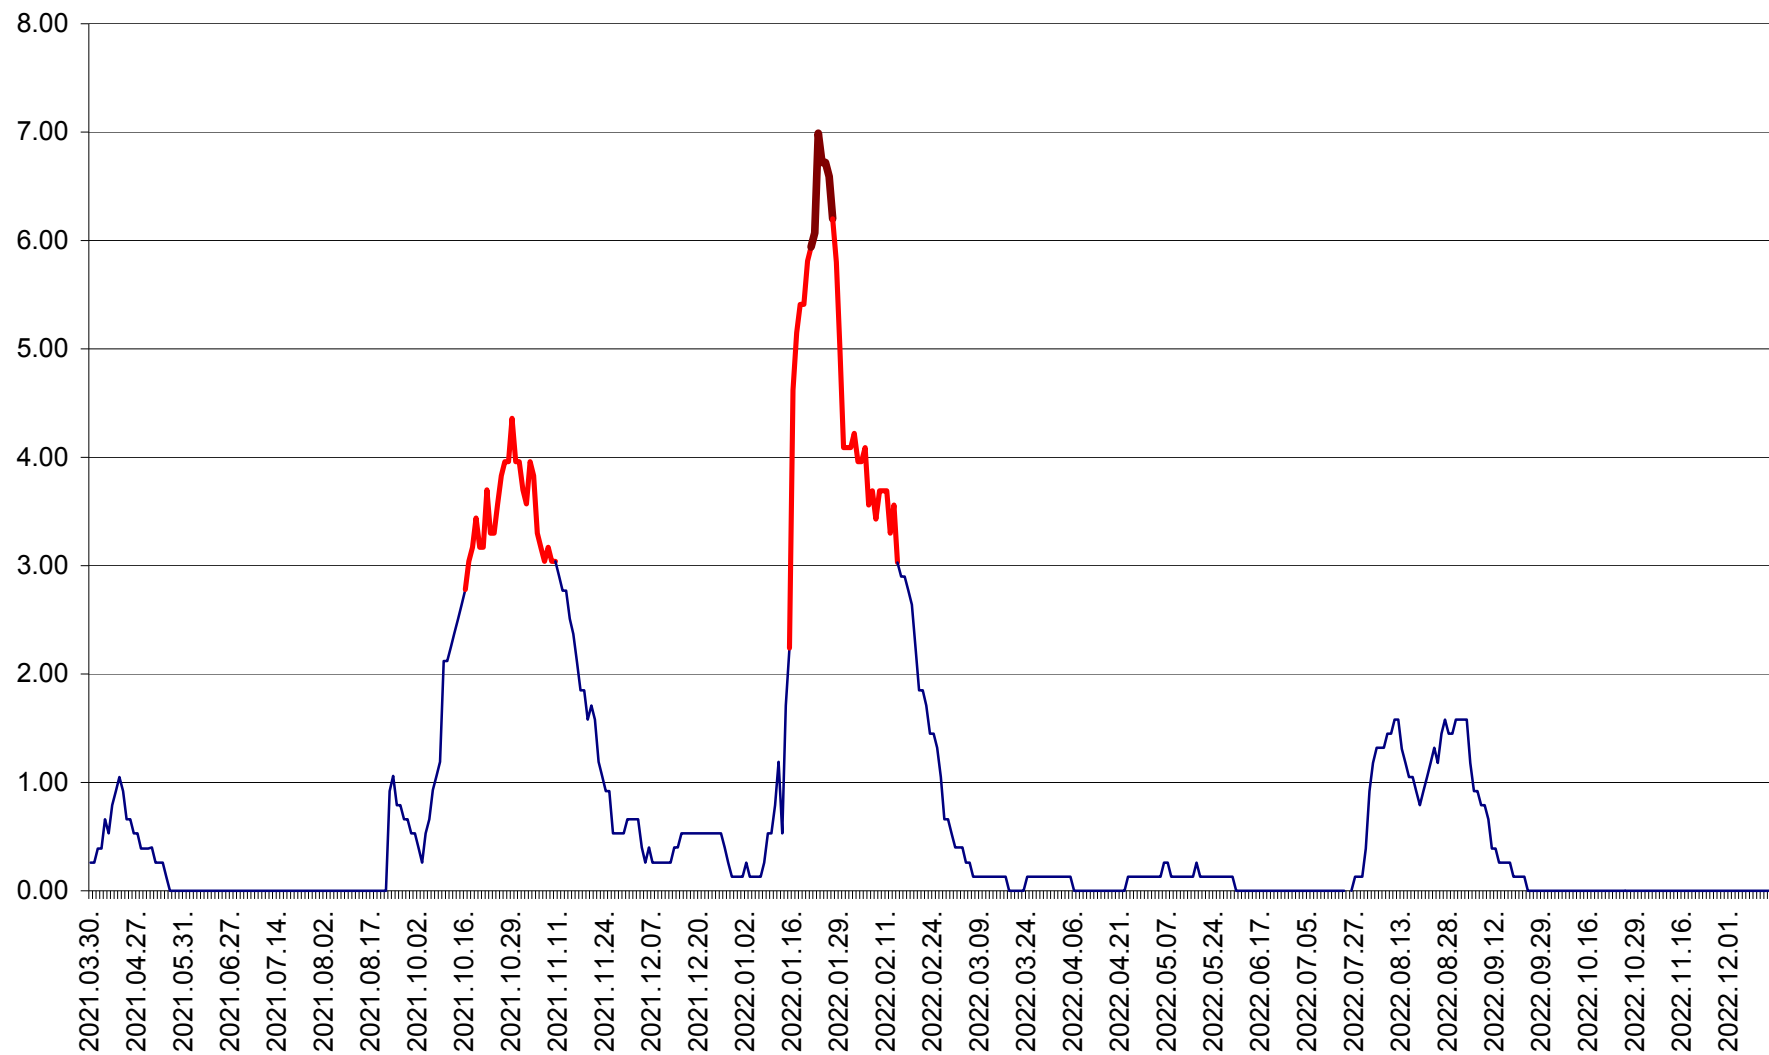

TUȘNAD - Evolutia incidentei cumulate pe 14 zile la ‰ de locuitori
2021.04.01. - 2022.12.14.

ULIEȘ - Evoluția incidenței cumulate pe 14 zile la ‰ de locuitori
2021.04.01. - 2022.12.14.

VĂRȘAG - Evolutia incidentei cumulate pe 14 zile la ‰ de locuitori
2021.04.01. - 2022.12.14.

ORAȘ VLĂHIȚA - Evolutia incidentei cumulate pe 14 zile la ‰ de locuitori
2021.04.01. - 2022.12.14.

VOȘLĂBENI - Evolutia incidentei cumulate pe 14 zile la ‰ de locuitori
2021.04.01. - 2022.12.14.

ZETEA - Evolutia incidentei cumulate pe 14 zile la ‰ de locuitori
2021.04.01. - 2022.12.14.