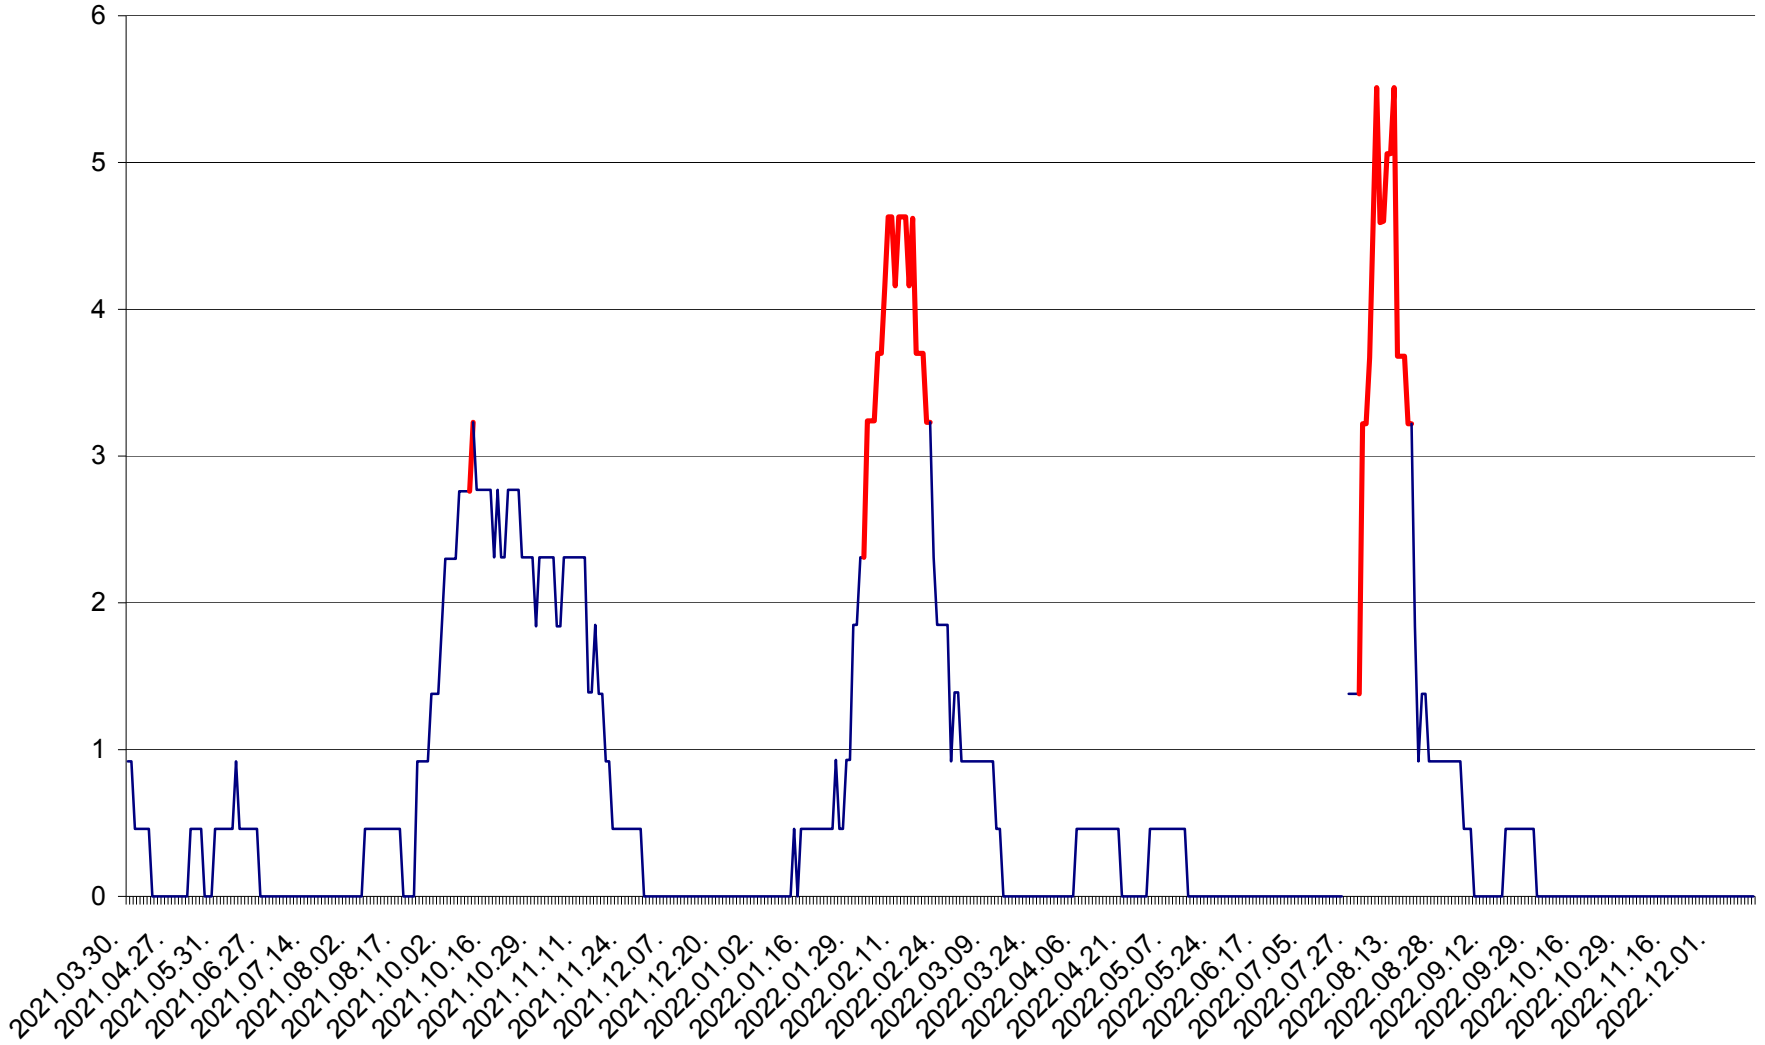

ȘIMONEȘTI - Evolția incidenței cumulate pe 14 zile la ‰ de locuitori
2021.04.01. - 2022.12.14.

SUBCETATE - Evolutia incidentei cumulate pe 14 zile la ‰ de locuitori
2021.04.01. - 2022.12.14.

SUSENI - Evolutia incidentei cumulate pe 14 zile la ‰ de locuitori
2021.04.01. - 2022.12.14.

TOMEȘTI - Evolutia incidentei cumulate pe 14 zile la ‰ de locuitori
2021.04.01. - 2022.12.14.

MUNICIPIUL TOPLIȚA - Evolutia incidentei cumulate pe 14 zile la ‰ de locuitori
2021.04.01. - 2022.12.14.

TULGHEȘ - Evolutia incidentei cumulate pe 14 zile la ‰ de locuitori
2021.04.01. - 2022.12.14.

TUȘNAD - Evolutia incidentei cumulate pe 14 zile la ‰ de locuitori
2021.04.01. - 2022.12.14.

ULIEȘ - Evoluția incidenței cumulate pe 14 zile la ‰ de locuitori
2021.04.01. - 2022.12.14.

VĂRȘAG - Evolutia incidentei cumulate pe 14 zile la ‰ de locuitori
2021.04.01. - 2022.12.14.