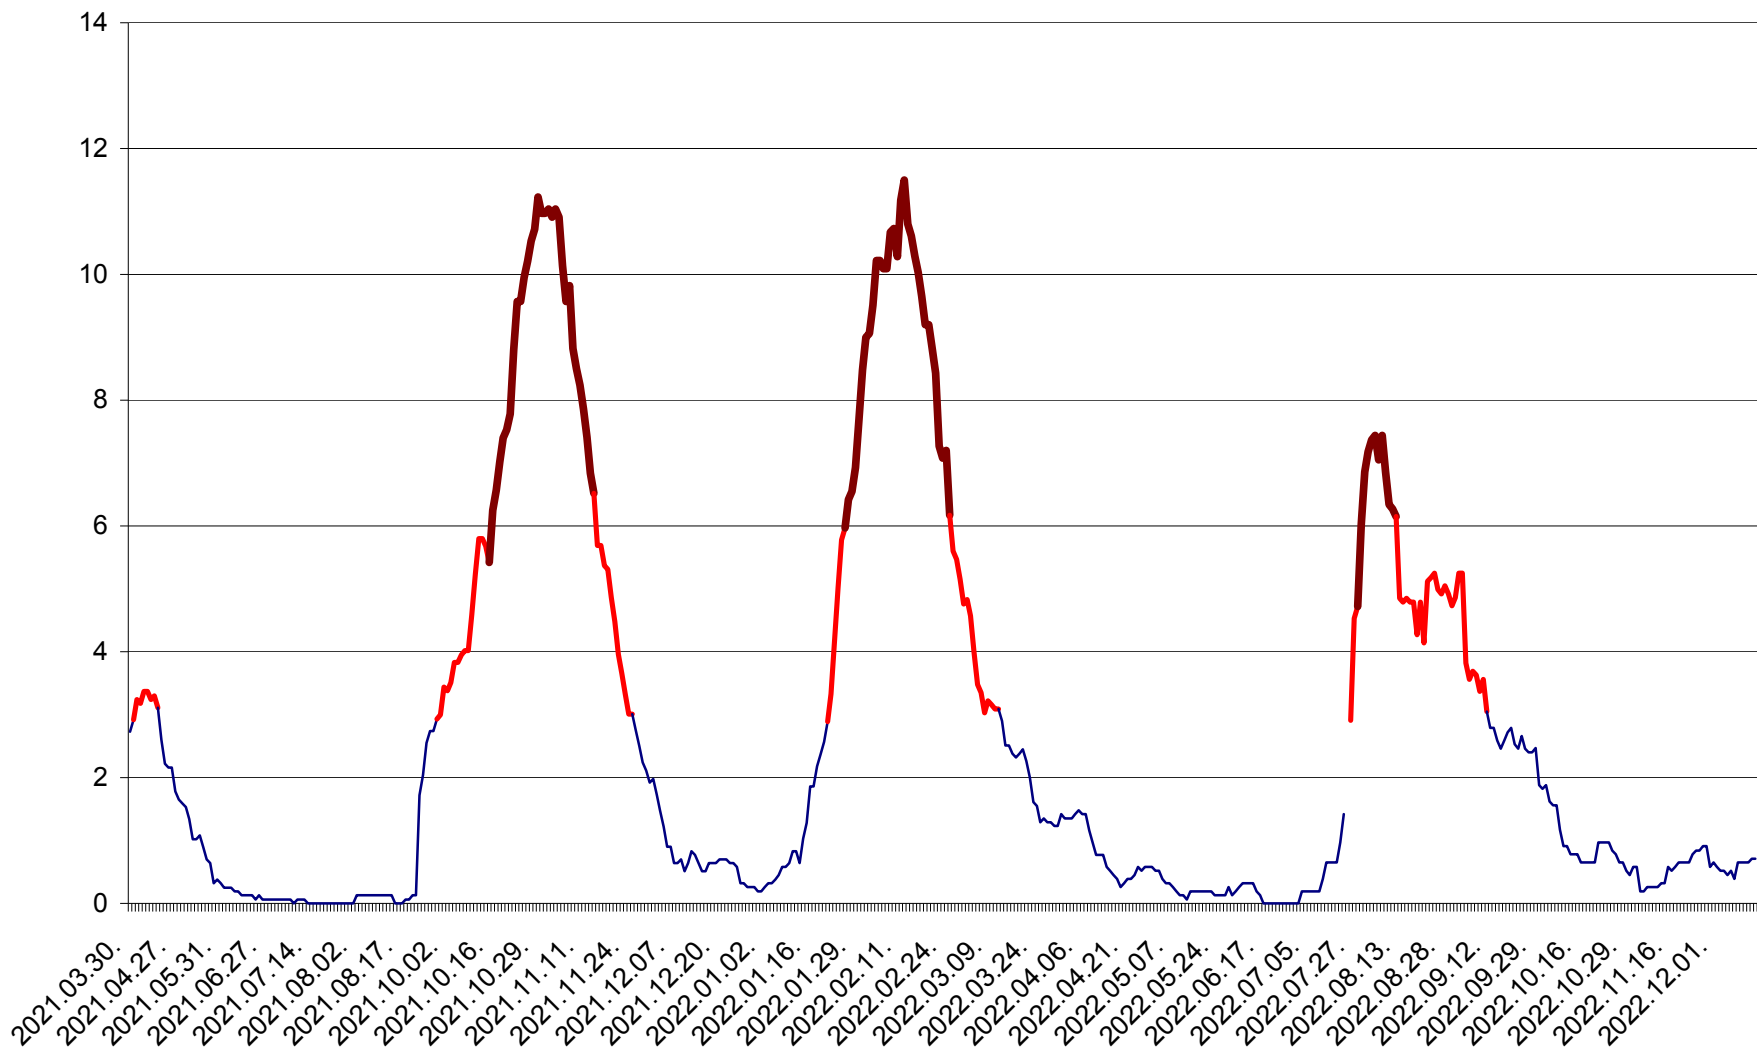

SATU MARE - Evolutia incidentei cumulate pe 14 zile la ‰ de locuitori
2021.04.01. - 2022.12.14.

SECUIENI - Evolutia incidentei cumulate pe 14 zile la ‰ de locuitori
2021.04.01. - 2022.12.14.

SICULENI - Evolutia incidentei cumulate pe 14 zile la ‰ de locuitori
2021.04.01. - 2022.12.14.

ȘIMONEȘTI - Evolția incidenței cumulate pe 14 zile la ‰ de locuitori
2021.04.01. - 2022.12.14.

SUBCETATE - Evolutia incidentei cumulate pe 14 zile la ‰ de locuitori
2021.04.01. - 2022.12.14.

SUSENI - Evolutia incidentei cumulate pe 14 zile la ‰ de locuitori
2021.04.01. - 2022.12.14.

TOMEȘTI - Evolutia incidentei cumulate pe 14 zile la ‰ de locuitori
2021.04.01. - 2022.12.14.

MUNICIPIUL TOPLIȚA - Evolutia incidentei cumulate pe 14 zile la ‰ de locuitori
2021.04.01. - 2022.12.14.

TULGHEȘ - Evolutia incidentei cumulate pe 14 zile la ‰ de locuitori
2021.04.01. - 2022.12.14.