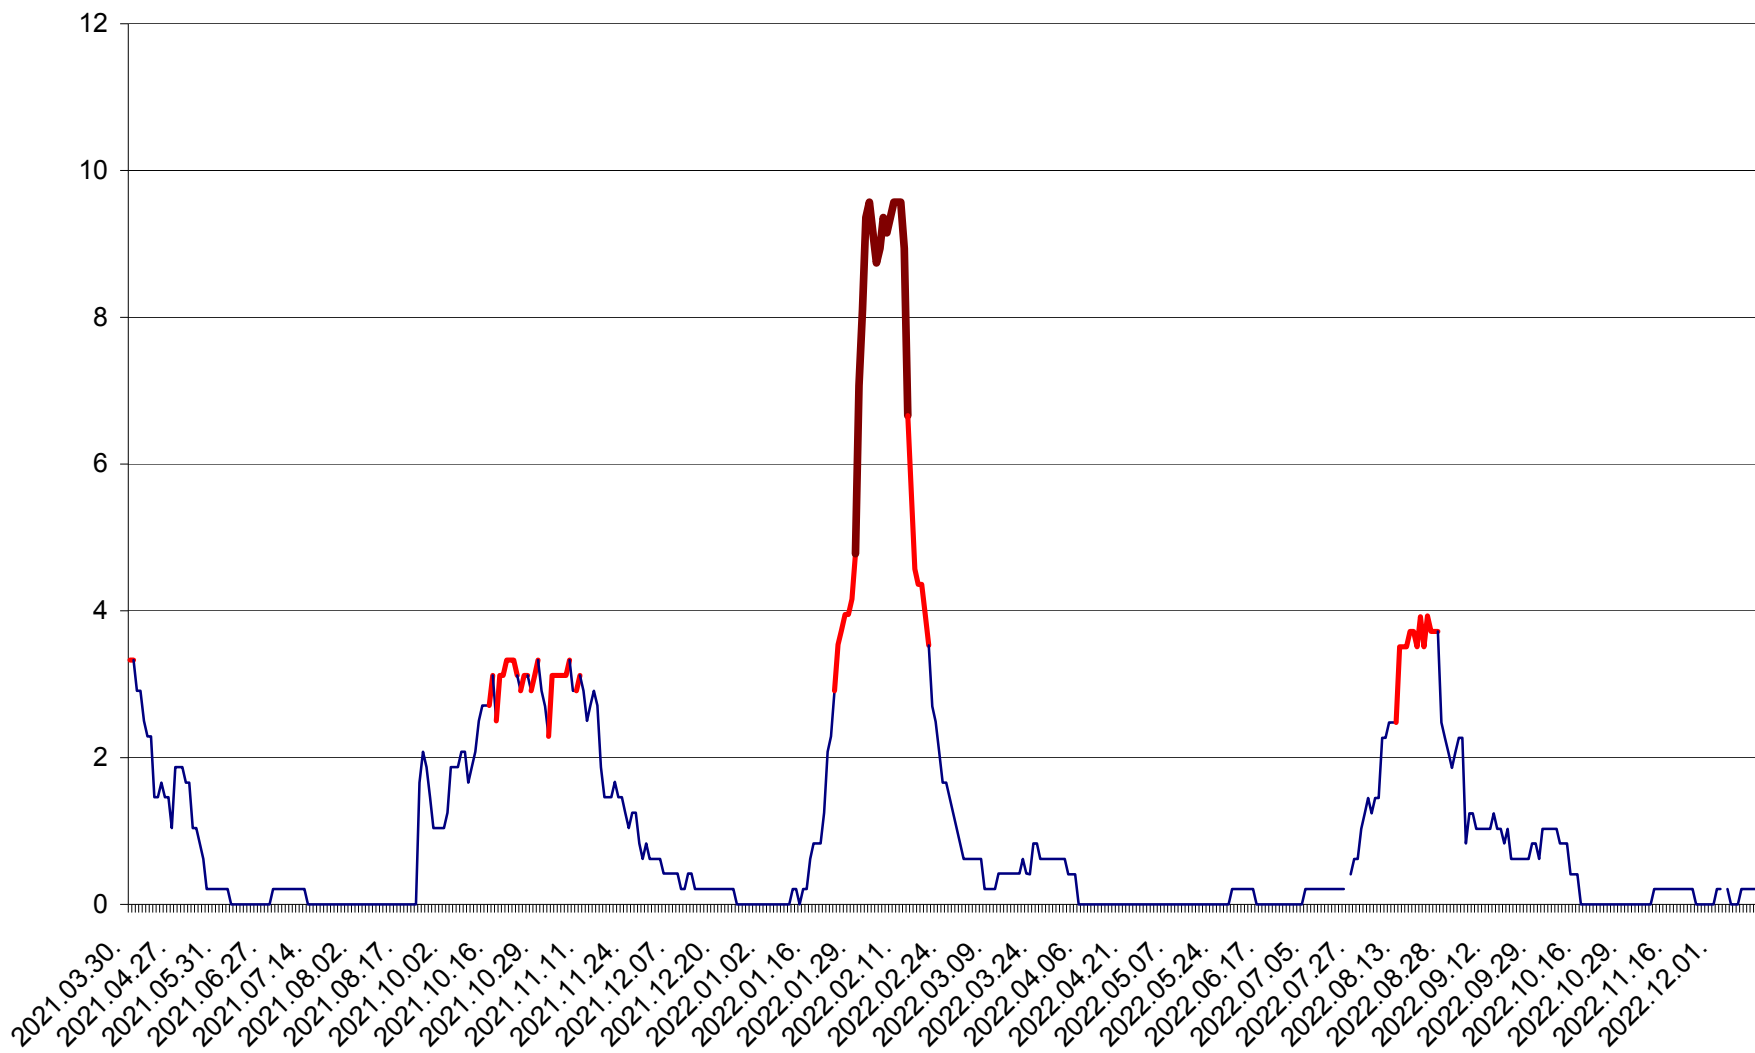

MUNICIPIUL GHEORGHENI - Evolutia incidentei cumulate pe 14 zile la ‰ de locuitori
2021.04.01. - 2022.12.14.

JOSENI - Evolutia incidentei cumulate pe 14 zile la ‰ de locuitori
2021.04.01. - 2022.12.14.

LĂZAREA - Evolutia incidentei cumulate pe 14 zile la % de locuitori
2021.04.01. - 2022.12.14.

LELICENI - Evolutia incidentei cumulate pe 14 zile la ‰ de locuitori
2021.04.01. - 2022.12.14.

LUETA - Evolutia incidentei cumulate pe 14 zile la ‰ de locuitori
2021.04.01. - 2022.12.14.

LUNCA DE JOS - Evolutia incidentei cumulate pe 14 zile la ‰ de locuitori
2021.04.01. - 2022.12.14.

LUNCA DE SUS - Evolutia incidentei cumulate pe 14 zile la ‰ de locuitori
2021.04.01. - 2022.12.14.

LUPENI - Evolutia incidentei cumulate pe 14 zile la ‰ de locuitori
2021.04.01. - 2022.12.14.

MĂDĂRAȘ - Evolutia incidentei cumulate pe 14 zile la ‰ de locuitori
2021.04.01. - 2022.12.14.