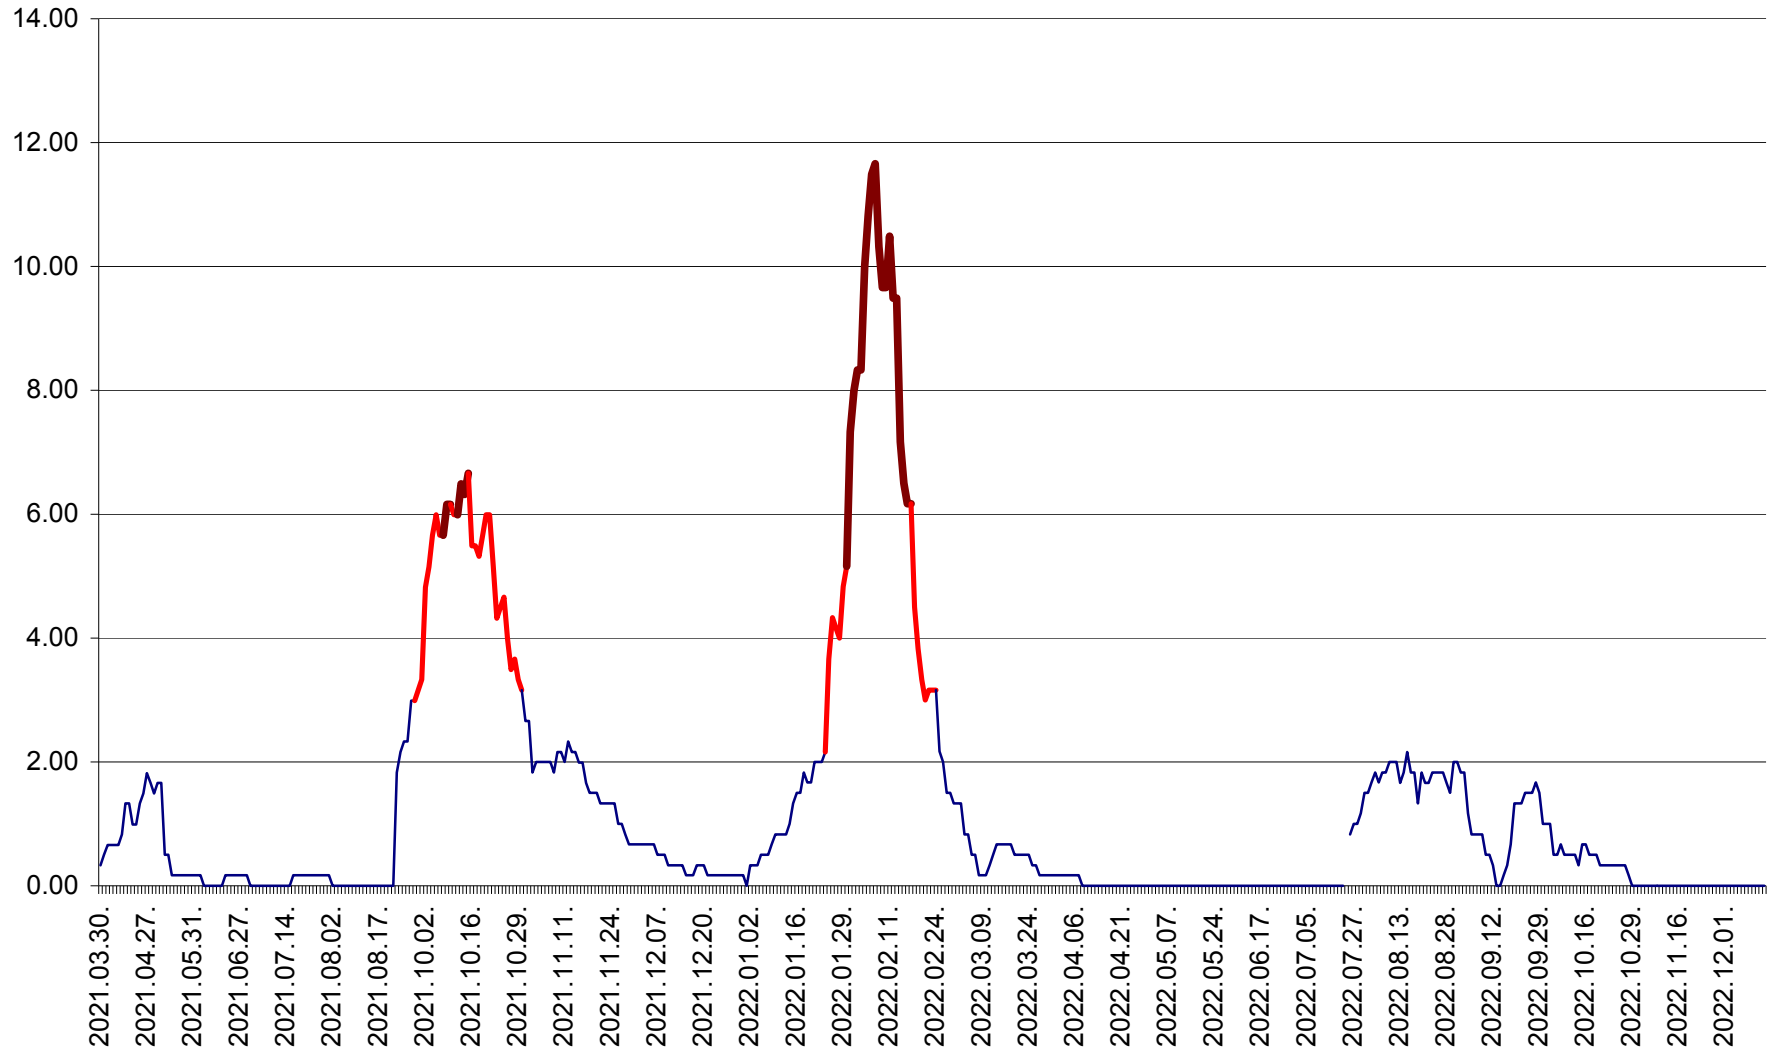

TUȘNAD - Evolutia incidentei cumulate pe 14 zile la ‰ de locuitori
2021.04.01. - 2022.12.14.

ULIEȘ - Evoluția incidenței cumulate pe 14 zile la ‰ de locuitori
2021.04.01. - 2022.12.14.

VĂRȘAG - Evolutia incidentei cumulate pe 14 zile la ‰ de locuitori
2021.04.01. - 2022.12.14.

ORAȘ VLĂHIȚA - Evolutia incidentei cumulate pe 14 zile la ‰ de locuitori
2021.04.01. - 2022.12.14.

VOȘLĂBENI - Evolutia incidentei cumulate pe 14 zile la ‰ de locuitori
2021.04.01. - 2022.12.14.

ZETEA - Evolutia incidentei cumulate pe 14 zile la ‰ de locuitori
2021.04.01. - 2022.12.14.