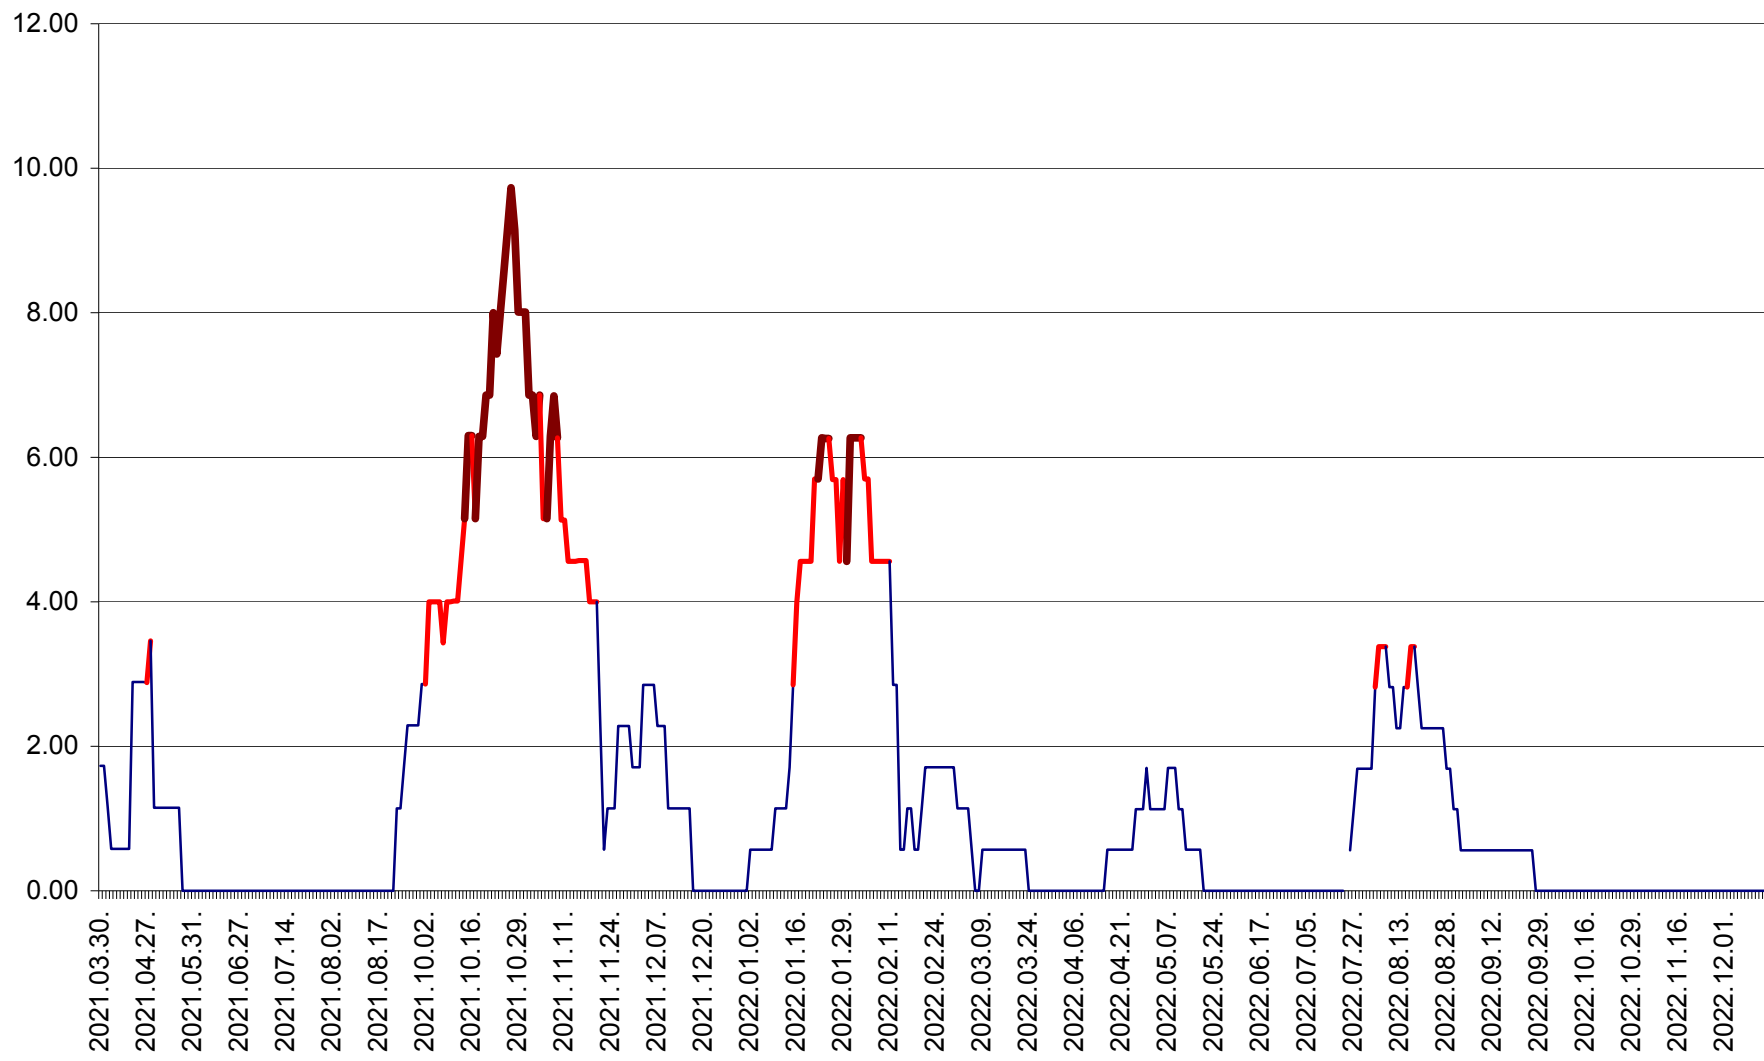

ORAȘ VLĂHIȚA - Evolutia incidentei cumulate pe 14 zile la ‰ de locuitori
2021.04.01. - 2022.12.14.