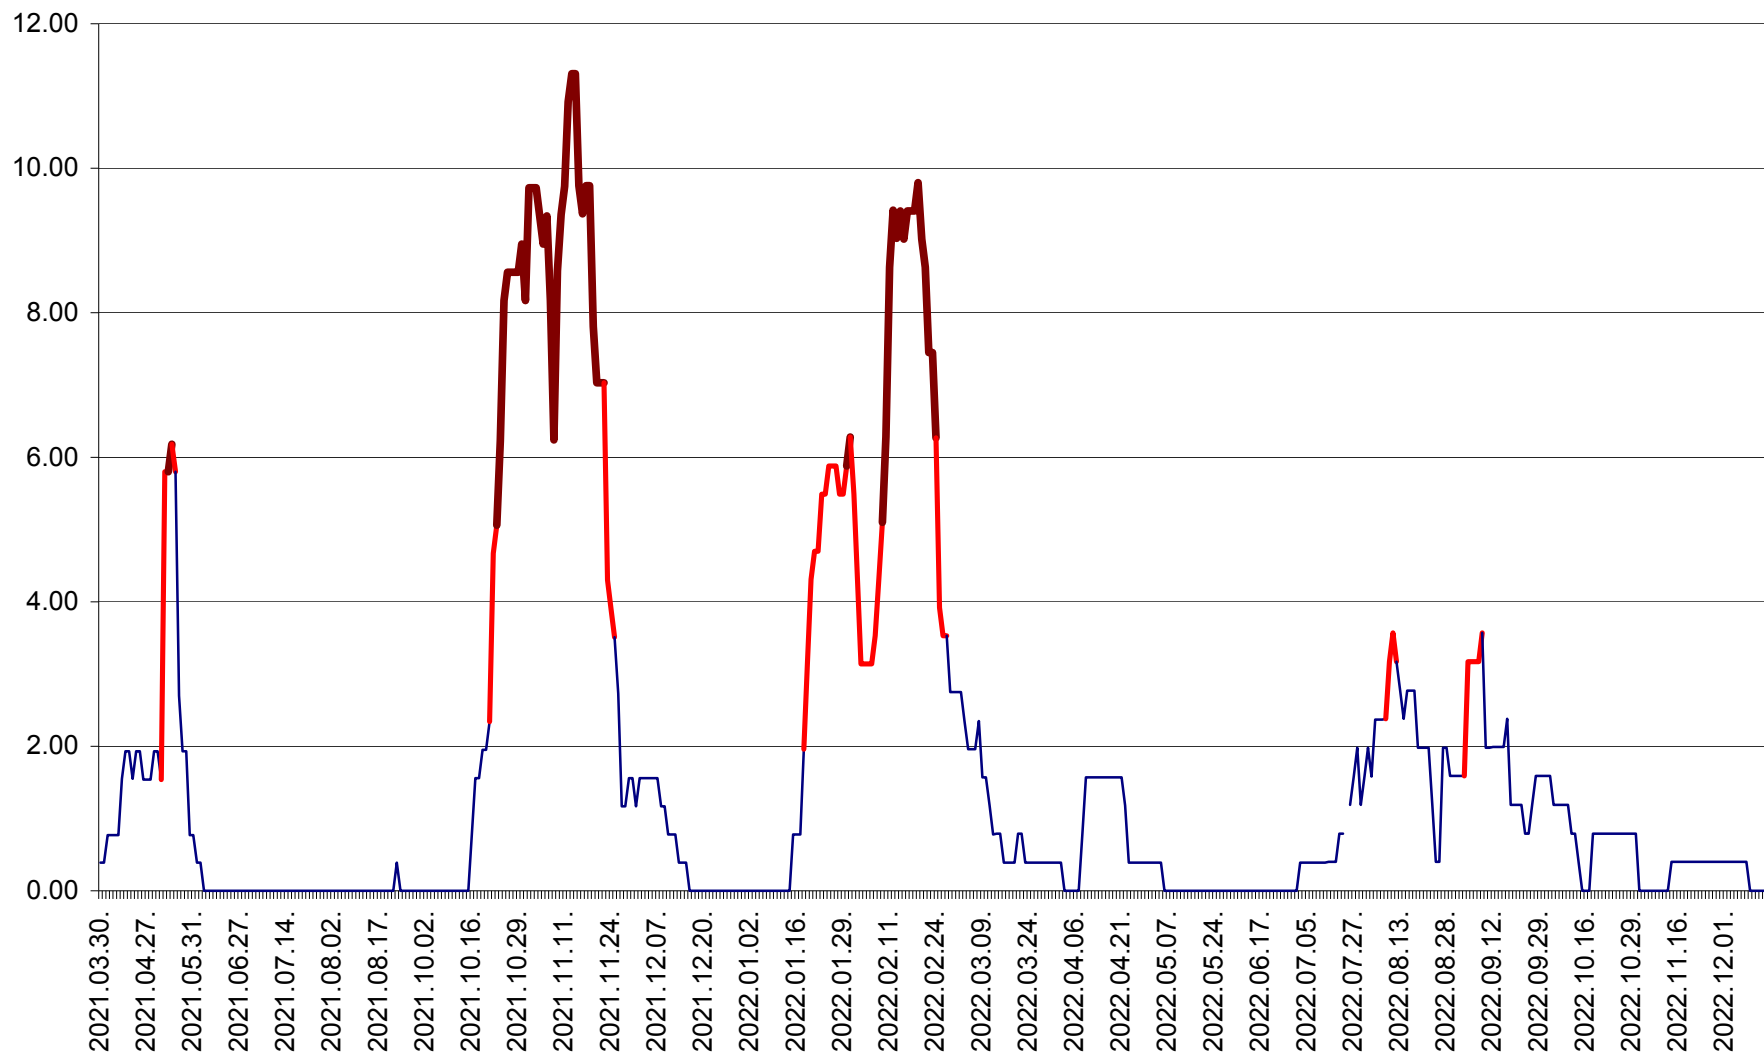

ATID - Evolutia incidentei cumulate pe 14 zile la ‰ de locuitori
2021.04.01. - 2022.12.14.

AVRĂMEȘTI - Evolutia incidentei cumulate pe 14 zile la ‰ de locuitori
2021.04.01. - 2022.12.14.

ORAȘ BĂILE TUȘNAD - Evoluția incidenței cumulate pe 14 zile la ‰ de locuitori
2021.04.01. - 2022.12.14.

ORAȘ BĂLAN - Evoluția incidenței cumulate pe 14 zile la ‰ de locuitori
2021.04.01. - 2022.12.14.

BILBOR - Evolutia incidentei cumulate pe 14 zile la ‰ de locuitori
2021.04.01. - 2022.12.14.

ORAȘ BORSEC - Evolutia incidentei cumulate pe 14 zile la ‰ de locuitori
2021.04.01. - 2022.12.14.

BRĂDEȘTI - Evolutia incidentei cumulate pe 14 zile la ‰ de locuitori
2021.04.01. - 2022.12.14.

CĂPÂLNIȚA - Evolutia incidentei cumulate pe 14 zile la ‰ de locuitori
2021.04.01. - 2022.12.14.

CÂRȚA - Evolutia incidentei cumulate pe 14 zile la ‰ de locuitori
2021.04.01. - 2022.12.14.

CICEU - Evolutia incidentei cumulate pe 14 zile la ‰ de locuitori
2021.04.01. - 2022.12.14.

CIUCSÂNGEORGIU - Evolutia incidentei cumulate pe 14 zile la ‰ de locuitori
2021.04.01. - 2022.12.14.

CIUMANI - Evolutia incidentei cumulate pe 14 zile la ‰ de locuitori
2021.04.01. - 2022.12.14.