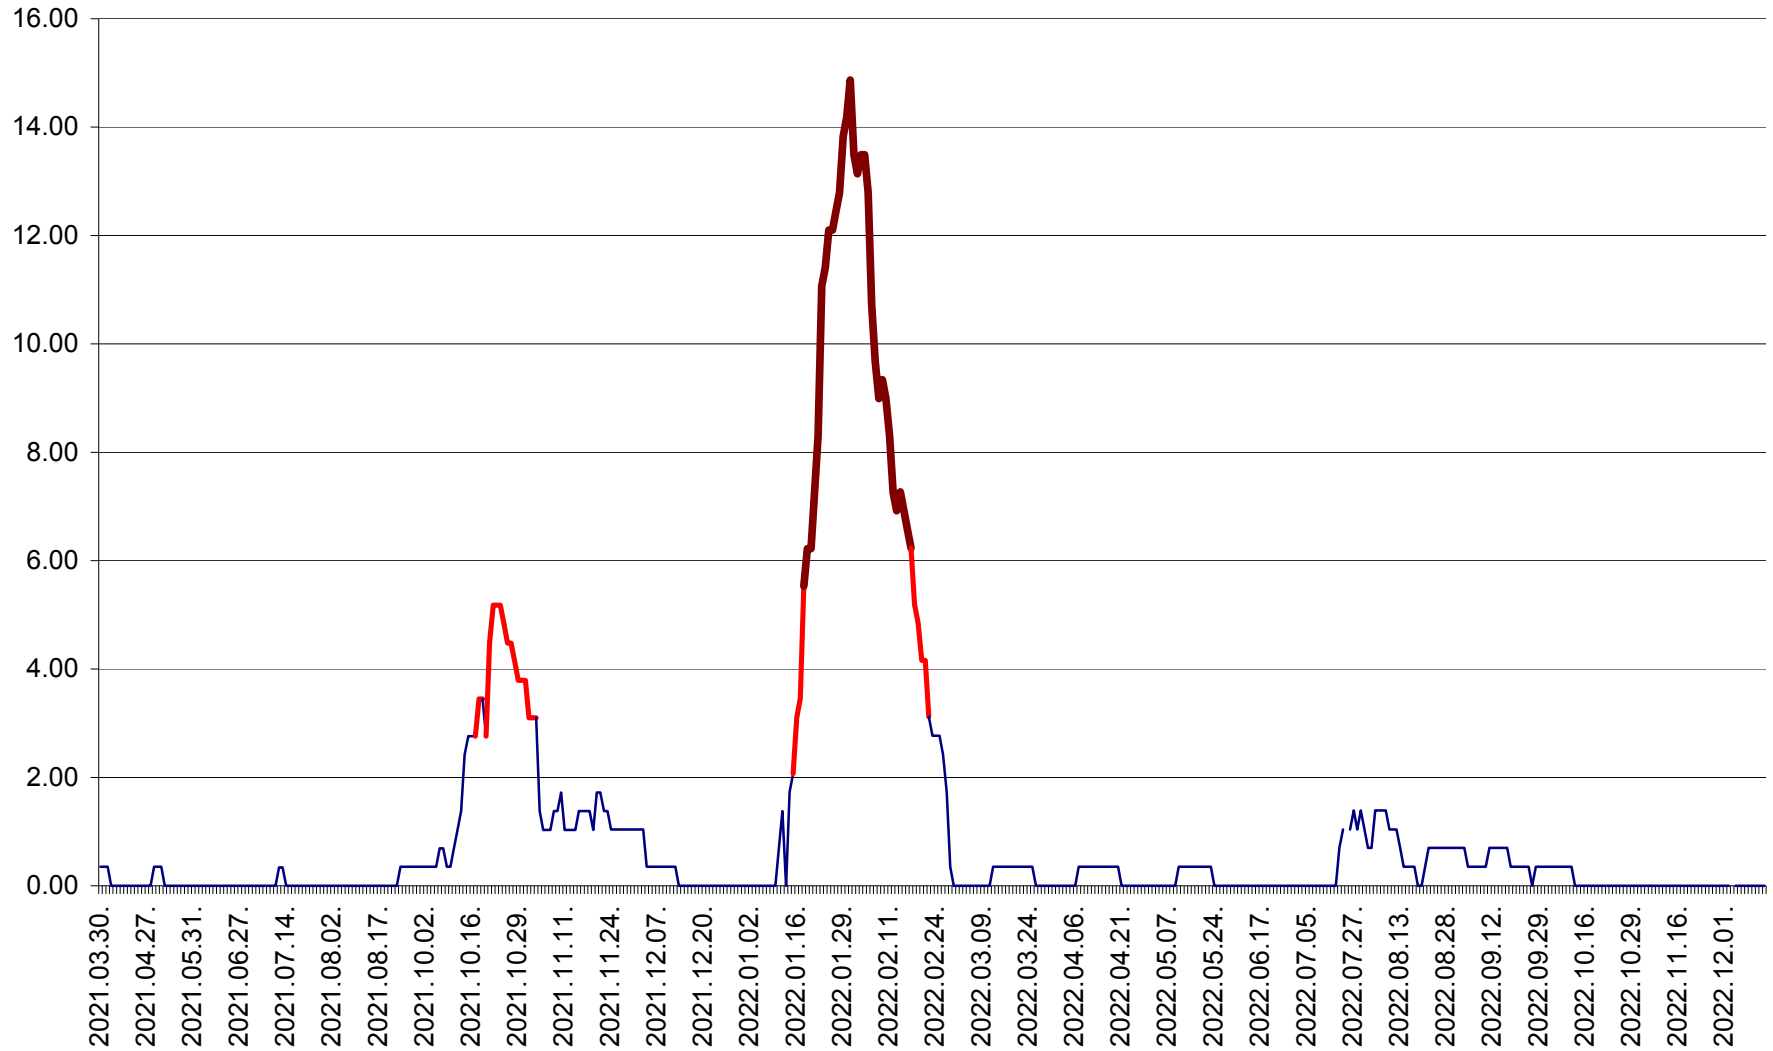

ORAȘ BĂLAN - Evoluția incidenței cumulate pe 14 zile la ‰ de locuitori
2021.04.01. - 2022.12.14.

BILBOR - Evolutia incidentei cumulate pe 14 zile la ‰ de locuitori
2021.04.01. - 2022.12.14.

ORAȘ BORSEC - Evolutia incidentei cumulate pe 14 zile la ‰ de locuitori
2021.04.01. - 2022.12.14.

BRĂDEȘTI - Evolutia incidentei cumulate pe 14 zile la ‰ de locuitori
2021.04.01. - 2022.12.14.

CĂPÂLNIȚA - Evolutia incidentei cumulate pe 14 zile la ‰ de locuitori
2021.04.01. - 2022.12.14.

CÂRȚA - Evolutia incidentei cumulate pe 14 zile la ‰ de locuitori
2021.04.01. - 2022.12.14.

CICEU - Evolutia incidentei cumulate pe 14 zile la ‰ de locuitori
2021.04.01. - 2022.12.14.

CIUCSÂNGEORGIU - Evolutia incidentei cumulate pe 14 zile la ‰ de locuitori
2021.04.01. - 2022.12.14.

CIUMANI - Evolutia incidentei cumulate pe 14 zile la ‰ de locuitori
2021.04.01. - 2022.12.14.

CORBU - Evolutia incidentei cumulate pe 14 zile la ‰ de locuitori
2021.04.01. - 2022.12.14.

CORUND - Evolutia incidentei cumulate pe 14 zile la ‰ de locuitori
2021.04.01. - 2022.12.14.

COZMENI - Evolutia incidentei cumulate pe 14 zile la ‰ de locuitori
2021.04.01. - 2022.12.14.