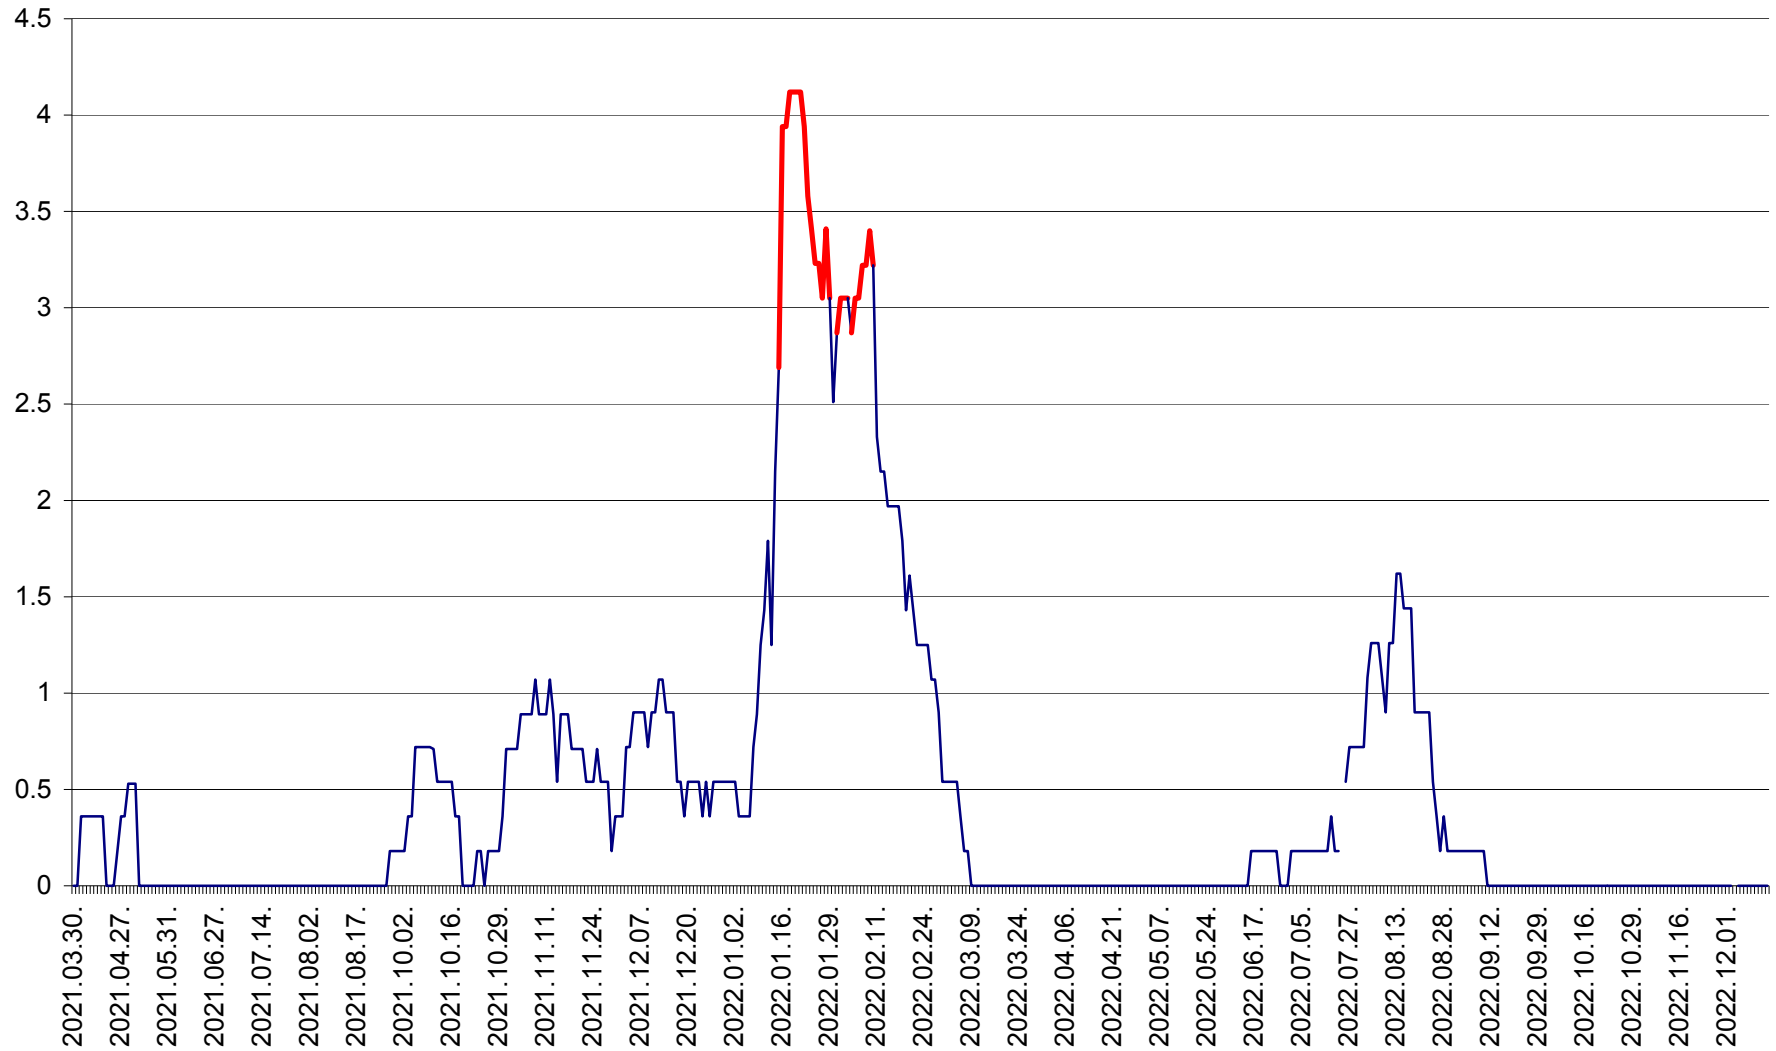

FELICENI - Evolutia incidentei cumulate pe 14 zile la ‰ de locuitori
2021.04.01. - 2022.12.14.

FRUMOASA - Evolutia incidentei cumulate pe 14 zile la ‰ de locuitori
2021.04.01. - 2022.12.14.

GĂLĂUȚAȘ - Evoluția incidenței cumulate pe 14 zile la ‰ de locuitori
2021.04.01. - 2022.12.14.

MUNICIPIUL GHEORGHENI - Evolutia incidentei cumulate pe 14 zile la ‰ de locuitori
2021.04.01. - 2022.12.14.

JOSENI - Evolutia incidentei cumulate pe 14 zile la ‰ de locuitori
2021.04.01. - 2022.12.14.

LĂZAREA - Evolutia incidentei cumulate pe 14 zile la % de locuitori
2021.04.01. - 2022.12.14.

LELICENI - Evolutia incidentei cumulate pe 14 zile la ‰ de locuitori
2021.04.01. - 2022.12.14.

LUETA - Evolutia incidentei cumulate pe 14 zile la ‰ de locuitori
2021.04.01. - 2022.12.14.

LUNCA DE JOS - Evolutia incidentei cumulate pe 14 zile la ‰ de locuitori
2021.04.01. - 2022.12.14.