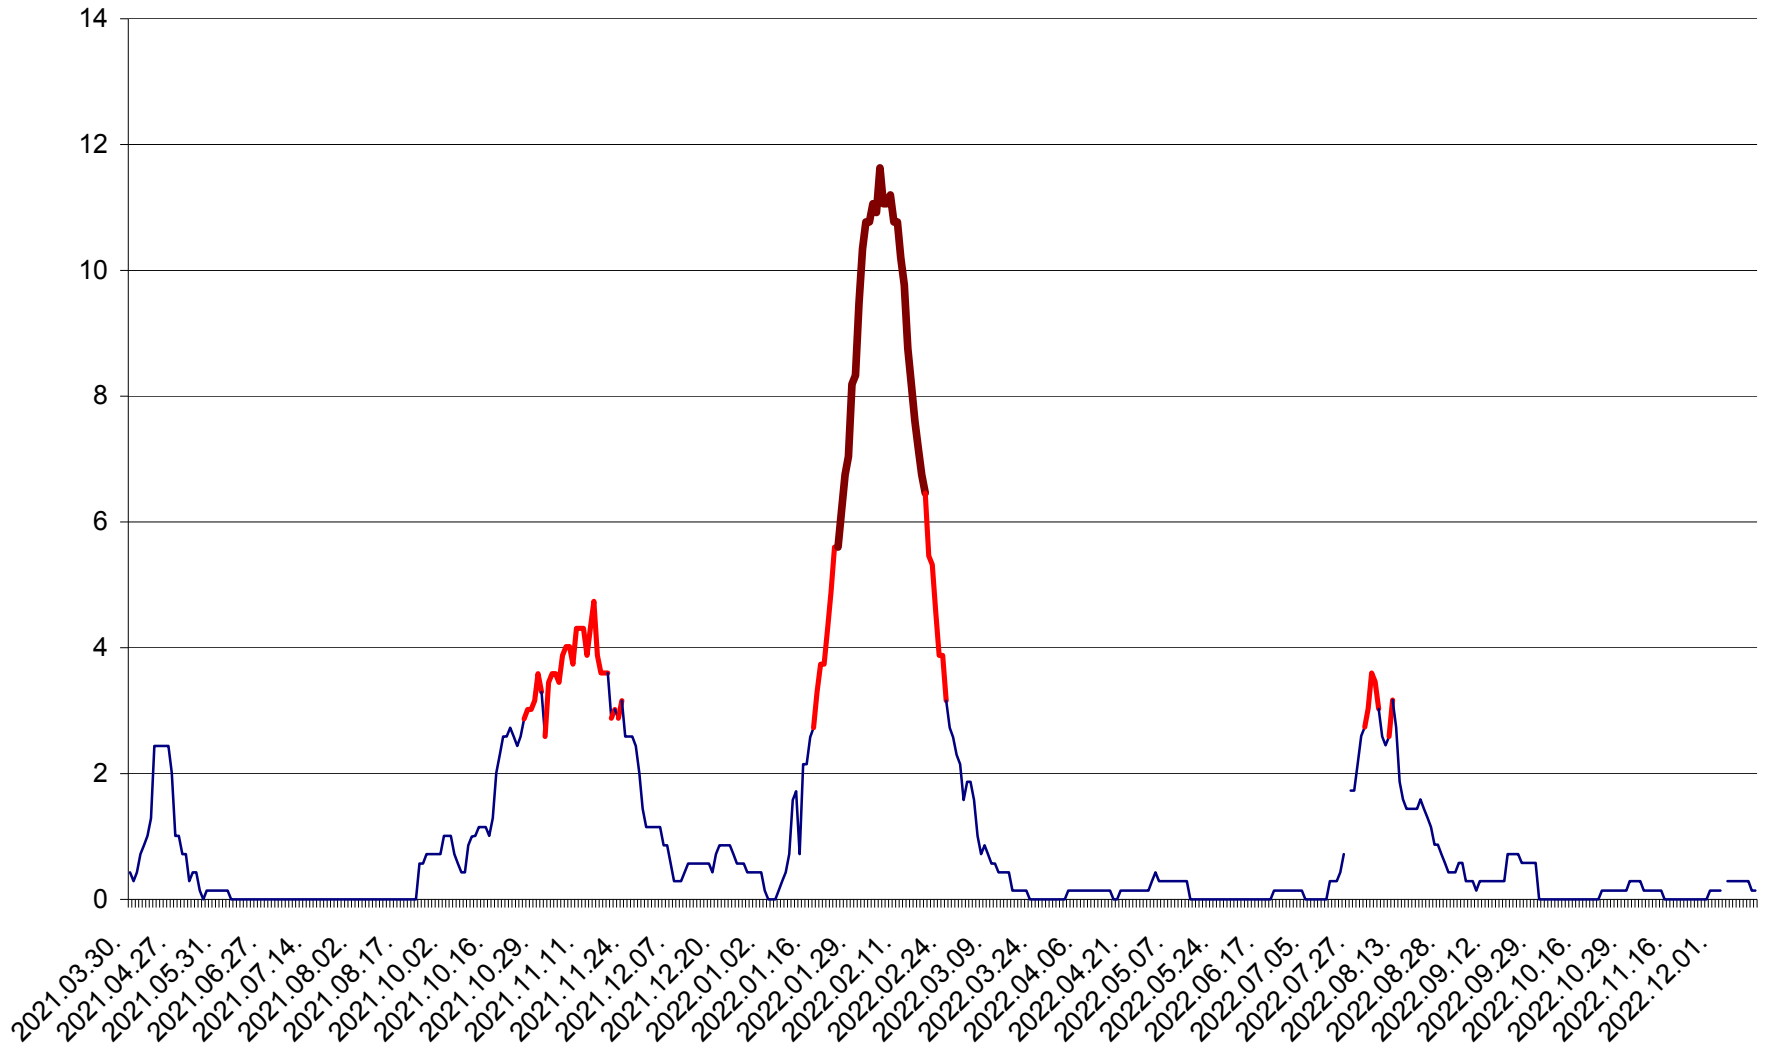

MIHĂILENI - Evolutia incidentei cumulate pe 14 zile la ‰ de locuitori
2021.04.01. - 2022.12.14.

MUGENI - Evolutia incidentei cumulate pe 14 zile la ‰ de locuitori
2021.04.01. - 2022.12.14.

OCLAND - Evolutia incidentei cumulate pe 14 zile la ‰ de locuitori
2021.04.01. - 2022.12.14.

MUNICIPIUL ODORHEIU SECUIESC - Evolutia incidentei cumulate pe 14 zile la ‰ de locuitori
2021.04.01. - 2022.12.14.

PĂULENI-CIUC - Evolutia incidentei cumulate pe 14 zile la ‰ de locuitori
2021.04.01. - 2022.12.14.

PLĂIEȘII DE JOS - Evoluția incidenței cumulate pe 14 zile la ‰ de locuitori
2021.04.01. - 2022.12.14.

PORUMBENI - Evolutia incidentei cumulate pe 14 zile la ‰ de locuitori
2021.04.01. - 2022.12.14.

PRAID - Evolutia incidentei cumulate pe 14 zile la ‰ de locuitori
2021.04.01. - 2022.12.14.

RACU - Evolutia incidentei cumulate pe 14 zile la ‰ de locuitori
2021.04.01. - 2022.12.14.

REMETEA - Evolutia incidentei cumulate pe 14 zile la ‰ de locuitori
2021.04.01. - 2022.12.14.

SĂCEL - Evolutia incidentei cumulate pe 14 zile la ‰ de locuitori
2021.04.01. - 2022.12.14.