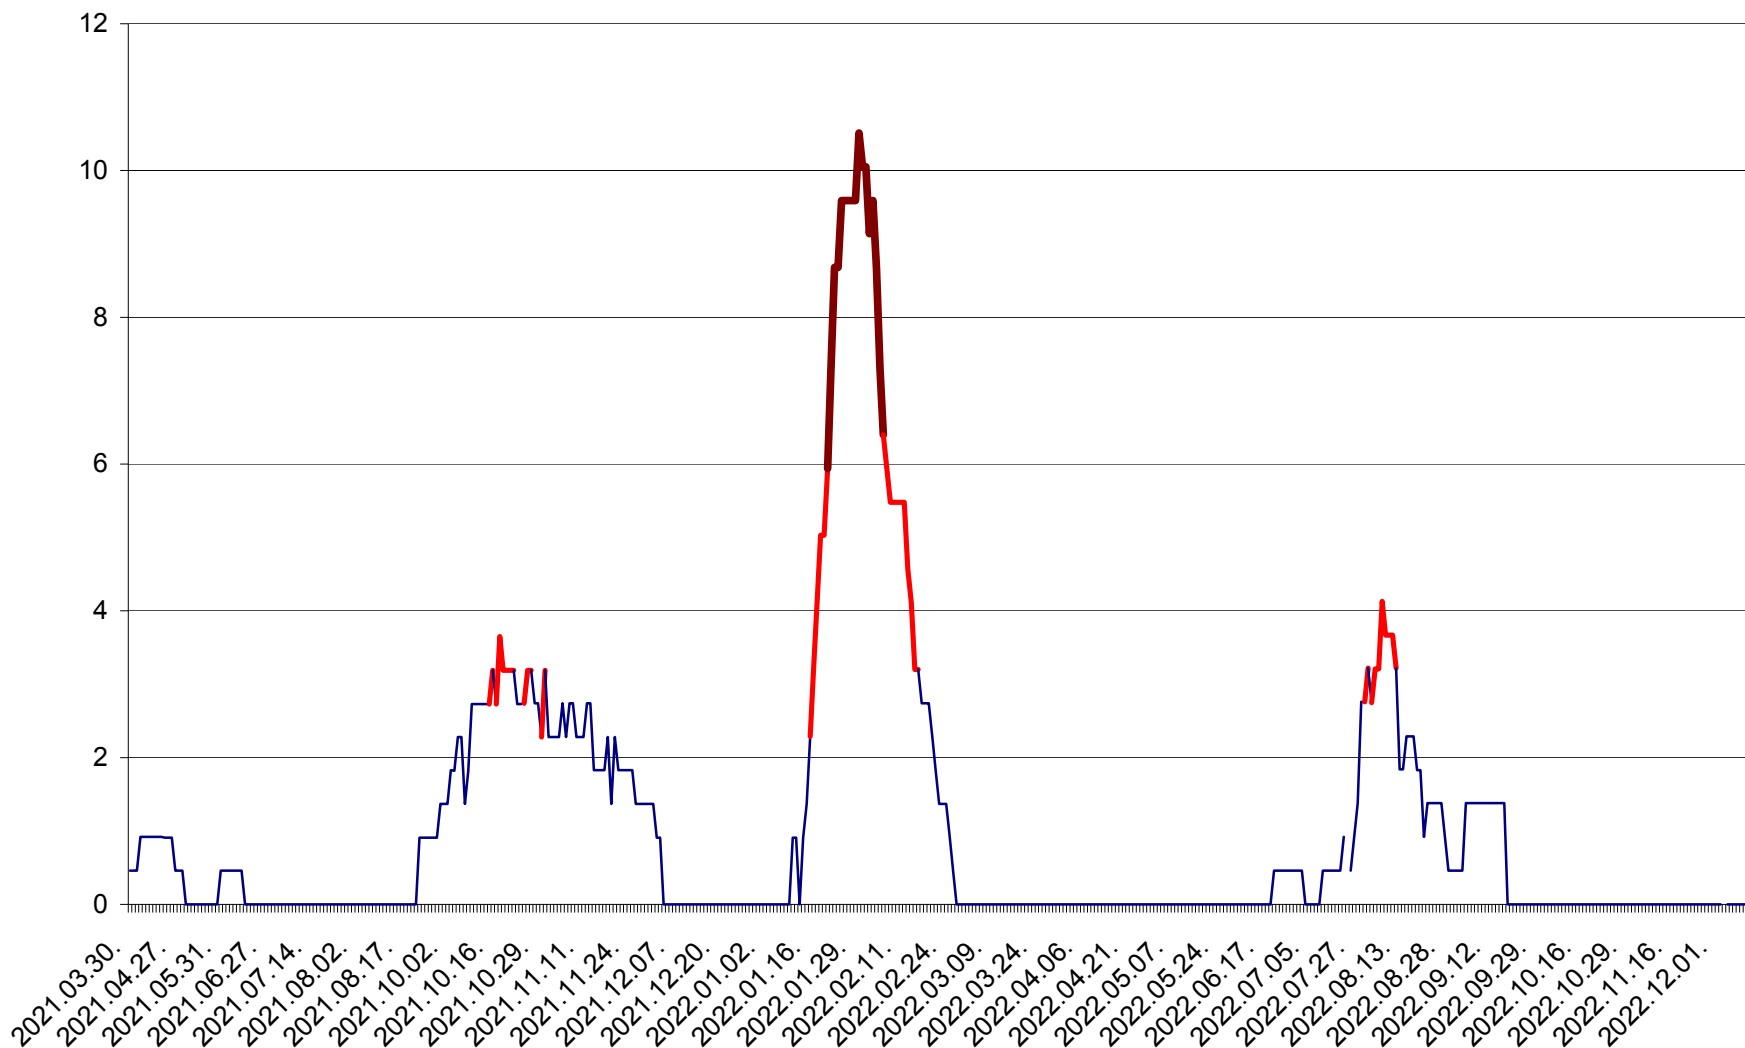

BRĂDEȘTI - Evolutia incidentei cumulate pe 14 zile la ‰ de locuitori
2021.04.01. - 2022.12.14.

CĂPÂLNIȚA - Evolutia incidentei cumulate pe 14 zile la ‰ de locuitori
2021.04.01. - 2022.12.14.

CÂRȚA - Evolutia incidentei cumulate pe 14 zile la ‰ de locuitori
2021.04.01. - 2022.12.14.

CICEU - Evolutia incidentei cumulate pe 14 zile la ‰ de locuitori
2021.04.01. - 2022.12.14.

CIUCSÂNGEORGIU - Evolutia incidentei cumulate pe 14 zile la ‰ de locuitori
2021.04.01. - 2022.12.14.

CIUMANI - Evolutia incidentei cumulate pe 14 zile la ‰ de locuitori
2021.04.01. - 2022.12.14.

CORBU - Evolutia incidentei cumulate pe 14 zile la ‰ de locuitori
2021.04.01. - 2022.12.14.

CORUND - Evolutia incidentei cumulate pe 14 zile la ‰ de locuitori
2021.04.01. - 2022.12.14.

COZMENI - Evolutia incidentei cumulate pe 14 zile la ‰ de locuitori
2021.04.01. - 2022.12.14.

ORAȘ CRISTURU SECUIESC - Evolutia incidentei cumulate pe 14 zile la ‰ de locuitori
2021.04.01. - 2022.12.14.

DĂNEȘTI - Evolutia incidentei cumulate pe 14 zile la ‰ de locuitori
2021.04.01. - 2022.12.14.