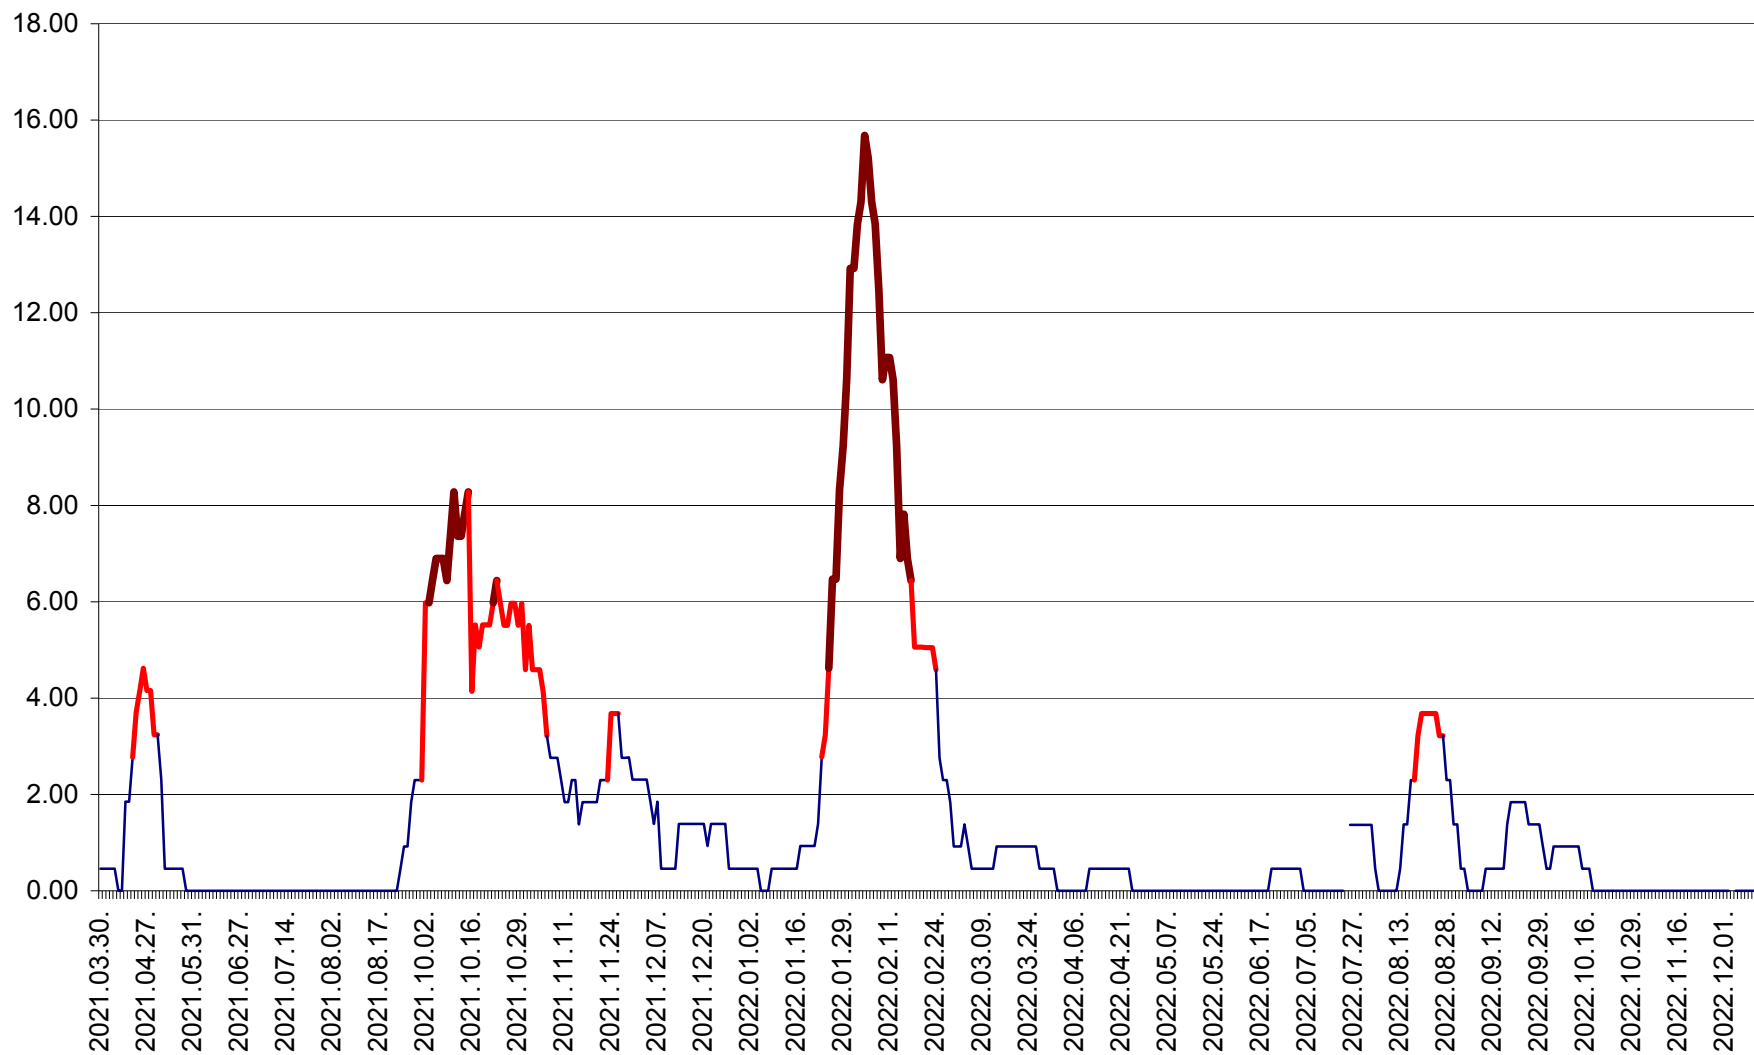

ATID - Evolutia incidentei cumulate pe 14 zile la ‰ de locuitori
2021.04.01. - 2022.12.14.

AVRĂMEȘTI - Evolutia incidentei cumulate pe 14 zile la ‰ de locuitori
2021.04.01. - 2022.12.14.

ORAȘ BĂILE TUȘNAD - Evoluția incidenței cumulate pe 14 zile la ‰ de locuitori
2021.04.01. - 2022.12.14.

ORAȘ BĂLAN - Evoluția incidenței cumulate pe 14 zile la ‰ de locuitori
2021.04.01. - 2022.12.14.

BILBOR - Evolutia incidentei cumulate pe 14 zile la ‰ de locuitori
2021.04.01. - 2022.12.14.

ORAȘ BORSEC - Evolutia incidentei cumulate pe 14 zile la ‰ de locuitori
2021.04.01. - 2022.12.14.

BRĂDEȘTI - Evolutia incidentei cumulate pe 14 zile la ‰ de locuitori
2021.04.01. - 2022.12.14.

CĂPÂLNIȚA - Evolutia incidentei cumulate pe 14 zile la ‰ de locuitori
2021.04.01. - 2022.12.14.

CÂRȚA - Evolutia incidentei cumulate pe 14 zile la ‰ de locuitori
2021.04.01. - 2022.12.14.

CICEU - Evolutia incidentei cumulate pe 14 zile la ‰ de locuitori
2021.04.01. - 2022.12.14.

CIUCSÂNGEORGIU - Evolutia incidentei cumulate pe 14 zile la ‰ de locuitori
2021.04.01. - 2022.12.14.

CIUMANI - Evolutia incidentei cumulate pe 14 zile la ‰ de locuitori
2021.04.01. - 2022.12.14.