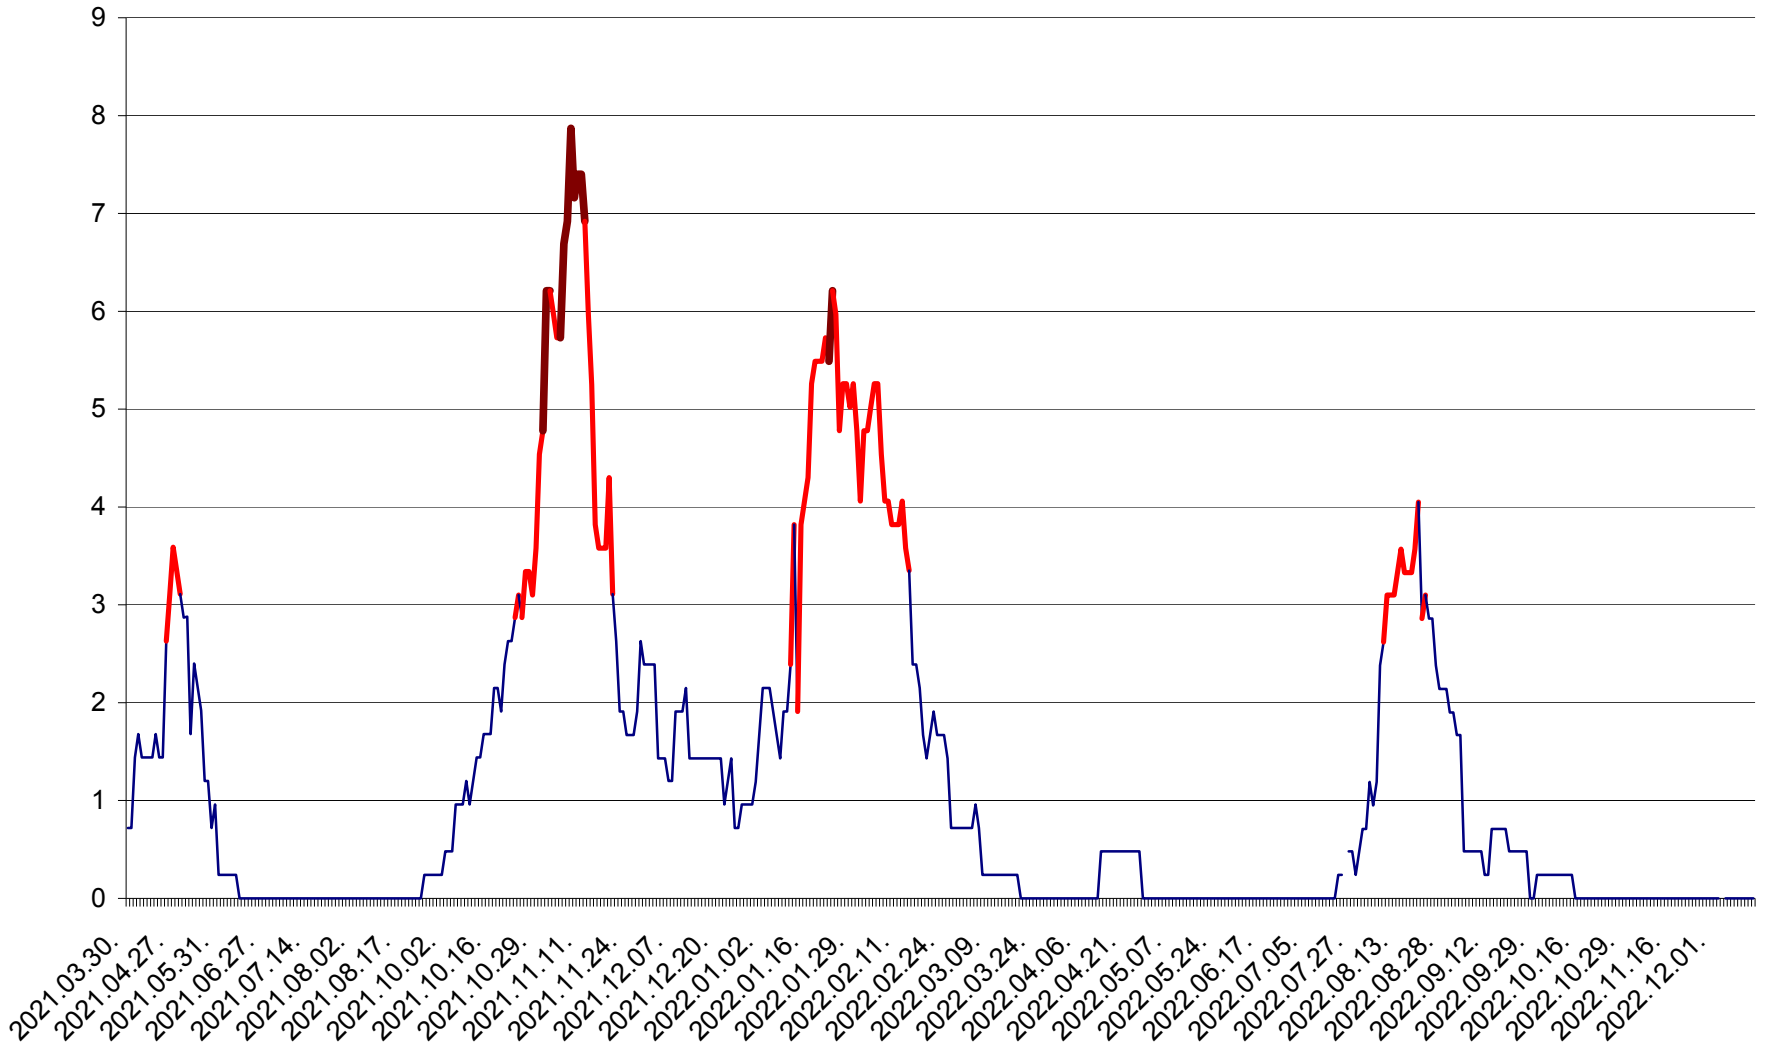

CORBU - Evolutia incidentei cumulate pe 14 zile la ‰ de locuitori
2021.04.01. - 2022.12.14.

CORUND - Evolutia incidentei cumulate pe 14 zile la ‰ de locuitori
2021.04.01. - 2022.12.14.

COZMENI - Evolutia incidentei cumulate pe 14 zile la ‰ de locuitori
2021.04.01. - 2022.12.14.

ORAȘ CRISTURU SECUIESC - Evolutia incidentei cumulate pe 14 zile la ‰ de locuitori
2021.04.01. - 2022.12.14.

DĂNEȘTI - Evolutia incidentei cumulate pe 14 zile la ‰ de locuitori
2021.04.01. - 2022.12.14.

DÂRJIU - Evolutia incidentei cumulate pe 14 zile la ‰ de locuitori
2021.04.01. - 2022.12.14.

DEALU - Evolutia incidentei cumulate pe 14 zile la ‰ de locuitori
2021.04.01. - 2022.12.14.

DITRĂU - Evolutia incidentei cumulate pe 14 zile la ‰ de locuitori
2021.04.01. - 2022.12.14.

FELICENI - Evolutia incidentei cumulate pe 14 zile la ‰ de locuitori
2021.04.01. - 2022.12.14.

FRUMOASA - Evolutia incidentei cumulate pe 14 zile la ‰ de locuitori
2021.04.01. - 2022.12.14.

GĂLĂUȚAȘ - Evoluția incidenței cumulate pe 14 zile la ‰ de locuitori
2021.04.01. - 2022.12.14.