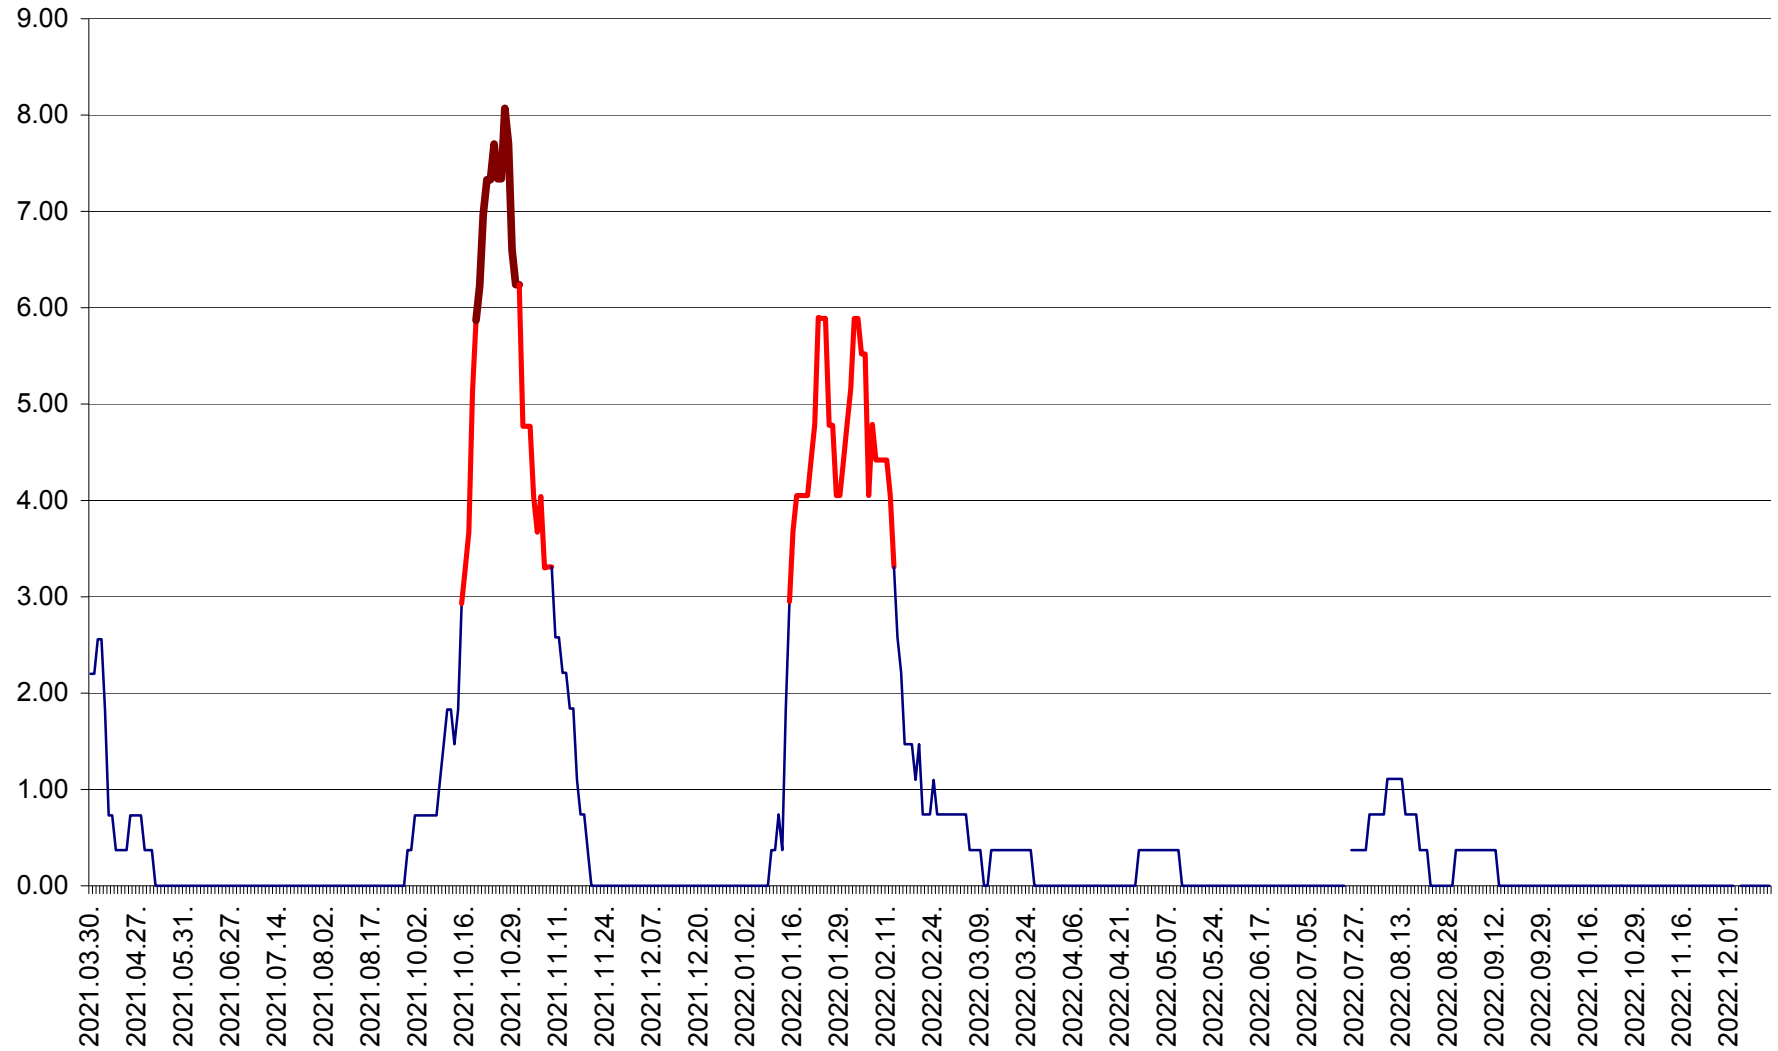

ATID - Evolutia incidentei cumulate pe 14 zile la ‰ de locuitori
2021.04.01. - 2022.12.14.

AVRĂMEȘTI - Evolutia incidentei cumulate pe 14 zile la ‰ de locuitori
2021.04.01. - 2022.12.14.

ORAȘ BĂILE TUȘNAD - Evoluția incidenței cumulate pe 14 zile la ‰ de locuitori
2021.04.01. - 2022.12.14.

ORAȘ BĂLAN - Evoluția incidenței cumulate pe 14 zile la ‰ de locuitori
2021.04.01. - 2022.12.14.

BILBOR - Evolutia incidentei cumulate pe 14 zile la ‰ de locuitori
2021.04.01. - 2022.12.14.

ORAȘ BORSEC - Evolutia incidentei cumulate pe 14 zile la ‰ de locuitori
2021.04.01. - 2022.12.14.

BRĂDEȘTI - Evolutia incidentei cumulate pe 14 zile la ‰ de locuitori
2021.04.01. - 2022.12.14.

CĂPÂLNIȚA - Evolutia incidentei cumulate pe 14 zile la ‰ de locuitori
2021.04.01. - 2022.12.14.

CÂRȚA - Evolutia incidentei cumulate pe 14 zile la ‰ de locuitori
2021.04.01. - 2022.12.14.

CICEU - Evolutia incidentei cumulate pe 14 zile la ‰ de locuitori
2021.04.01. - 2022.12.14.

CIUCSÂNGEORGIU - Evolutia incidentei cumulate pe 14 zile la ‰ de locuitori
2021.04.01. - 2022.12.14.

CIUMANI - Evolutia incidentei cumulate pe 14 zile la ‰ de locuitori
2021.04.01. - 2022.12.14.