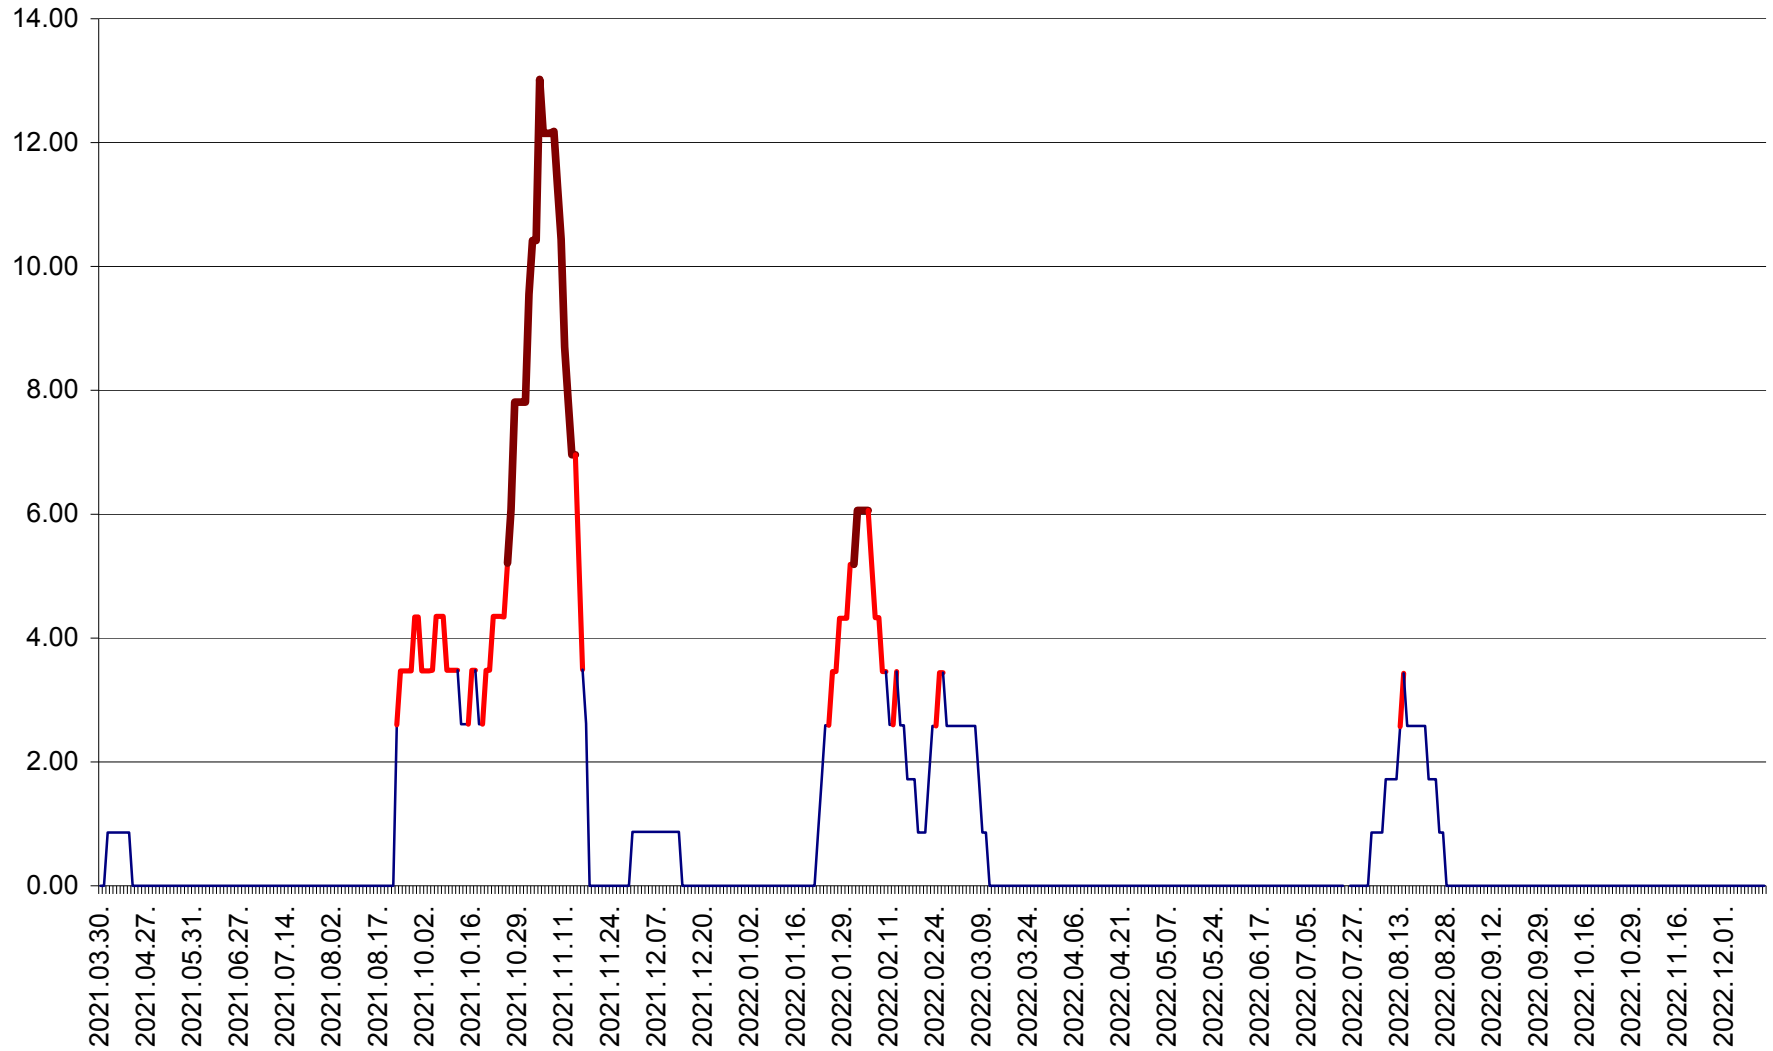

VĂRȘAG - Evolutia incidentei cumulate pe 14 zile la ‰ de locuitori
2021.04.01. - 2022.12.14.

ULIEȘ - Evoluția incidenței cumulate pe 14 zile la ‰ de locuitori
2021.04.01. - 2022.12.14.