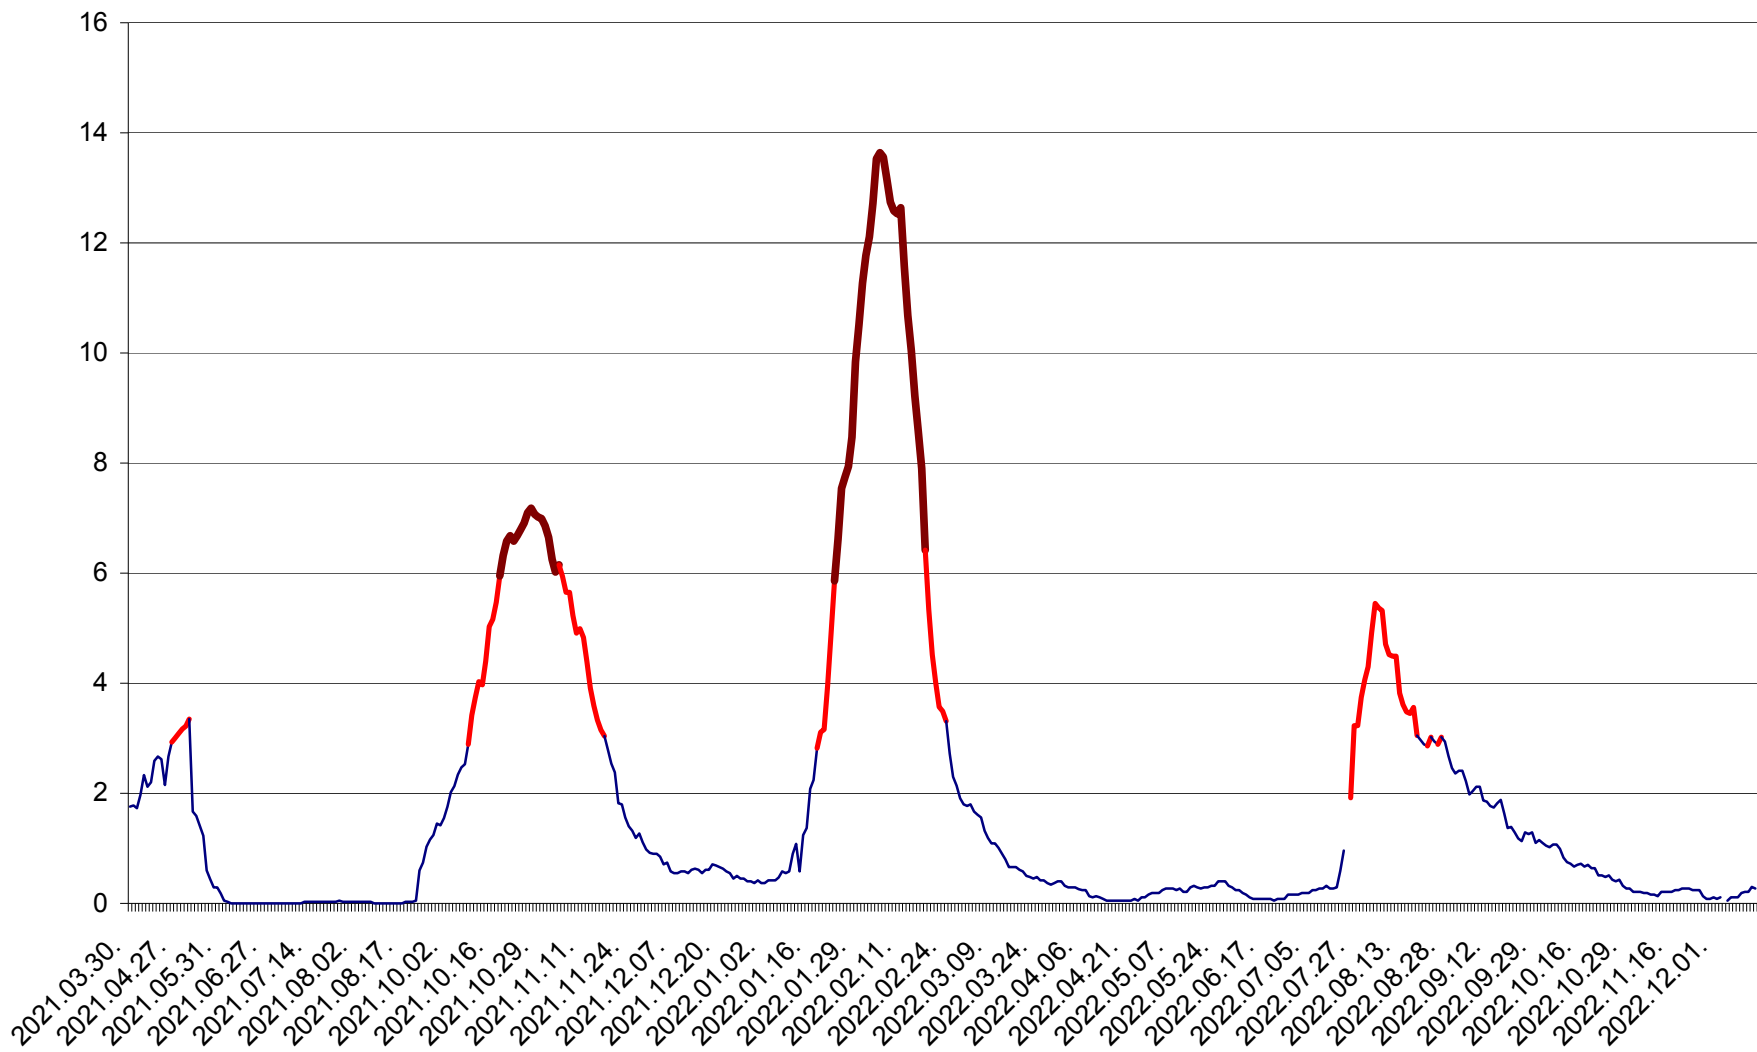

MĂRTINIȘ - Evolutia incidentei cumulate pe 14 zile la ‰ de locuitori
2021.04.01. - 2022.12.14.

MEREȘTI - Evolutia incidentei cumulate pe 14 zile la ‰ de locuitori
2021.04.01. - 2022.12.14.

MUNICIPIUL MIERCUREA-CIUC - Evolutia incidentei cumulate pe 14 zile la ‰ de locuitori
2021.04.01. - 2022.12.14.

MIHĂILENI - Evolutia incidentei cumulate pe 14 zile la ‰ de locuitori
2021.04.01. - 2022.12.14.

MUGENI - Evolutia incidentei cumulate pe 14 zile la ‰ de locuitori
2021.04.01. - 2022.12.14.

OCLAND - Evolutia incidentei cumulate pe 14 zile la ‰ de locuitori
2021.04.01. - 2022.12.14.

MUNICIPIUL ODORHEIU SECUIESC - Evolutia incidentei cumulate pe 14 zile la ‰ de locuitori
2021.04.01. - 2022.12.14.

PĂULENI-CIUC - Evolutia incidentei cumulate pe 14 zile la ‰ de locuitori
2021.04.01. - 2022.12.14.