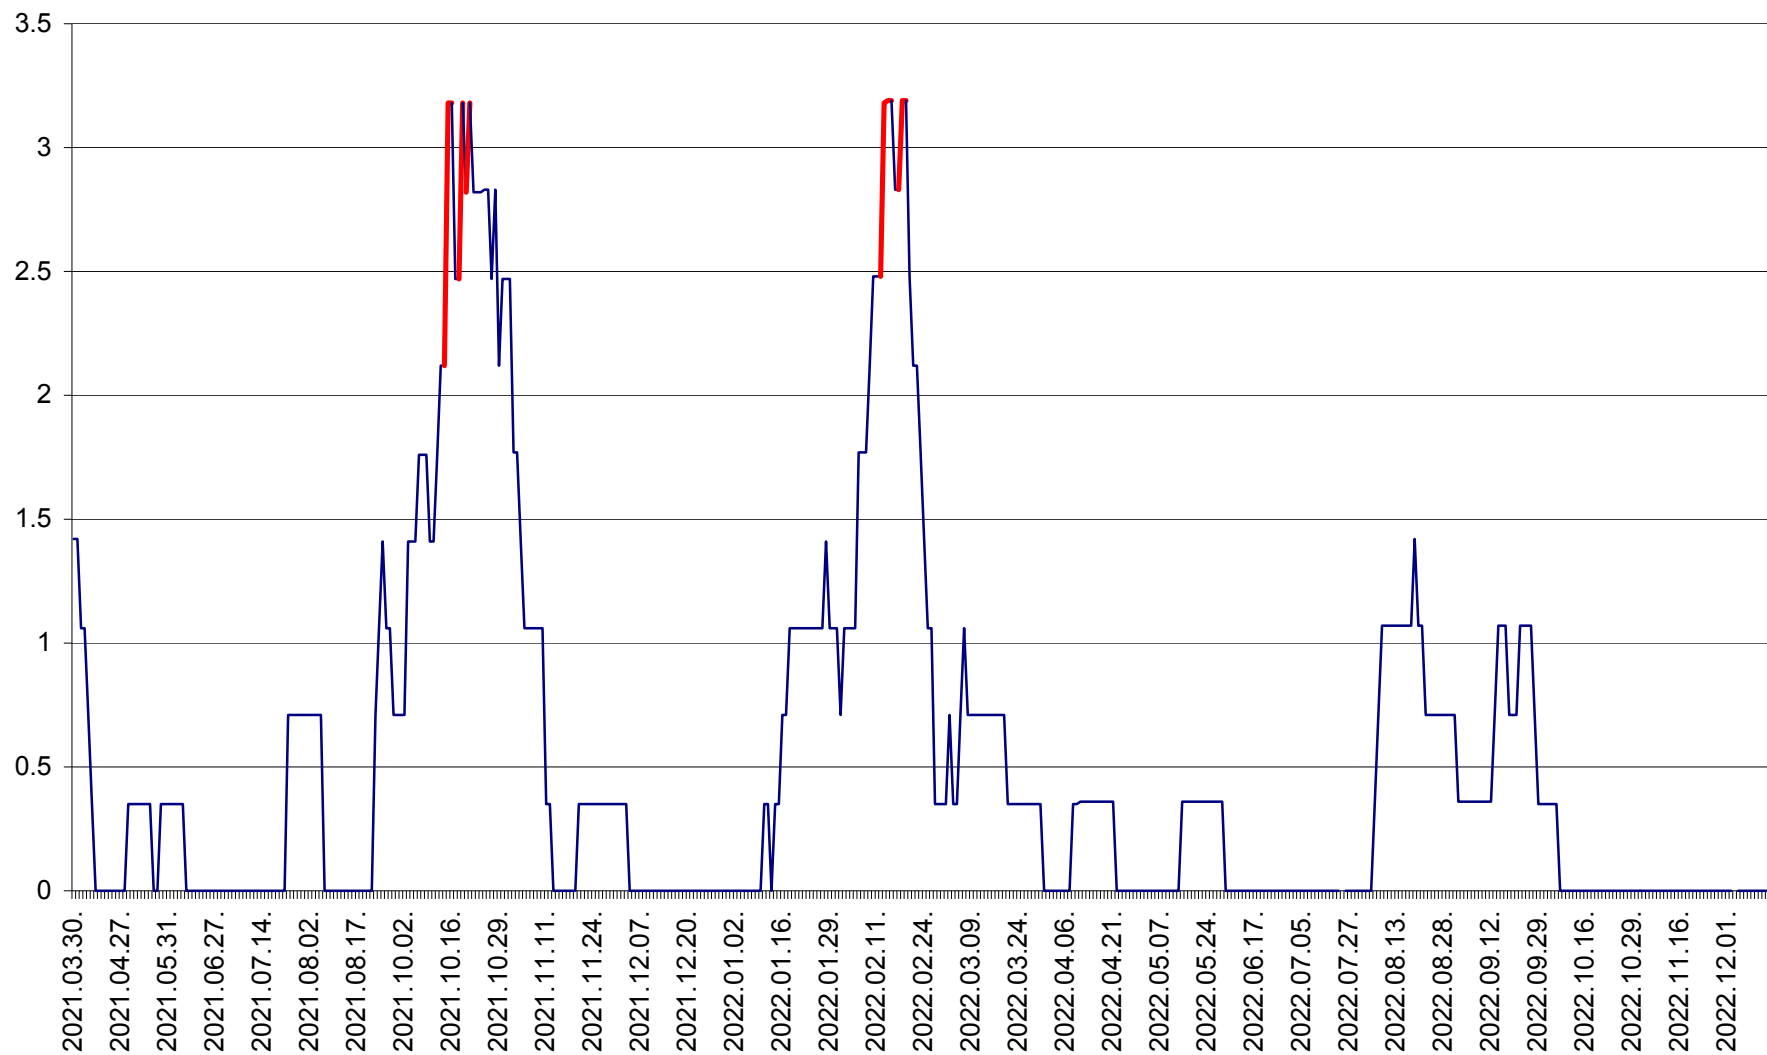

PORUMBENI - Evolutia incidentei cumulate pe 14 zile la ‰ de locuitori
2021.04.01. - 2022.12.14.