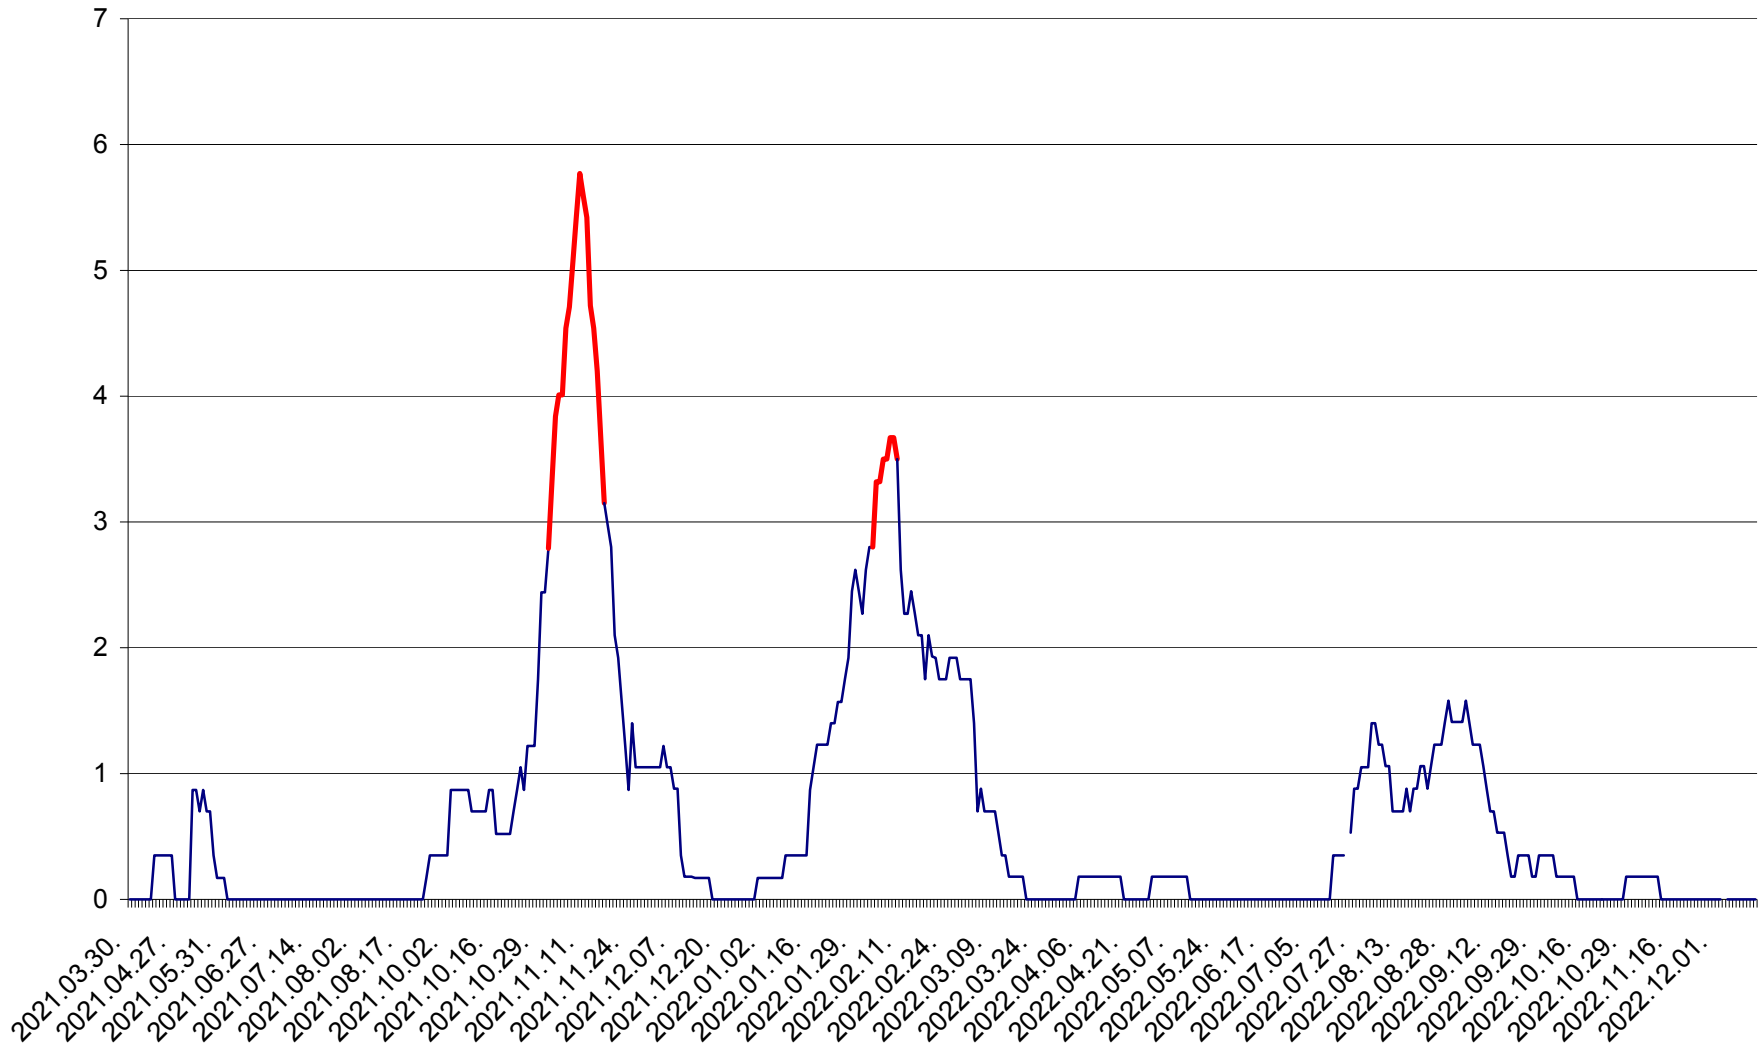

CORBU - Evolutia incidentei cumulate pe 14 zile la ‰ de locuitori
2021.04.01. - 2022.12.14.

CORUND - Evolutia incidentei cumulate pe 14 zile la ‰ de locuitori
2021.04.01. - 2022.12.14.

COZMENI - Evolutia incidentei cumulate pe 14 zile la ‰ de locuitori
2021.04.01. - 2022.12.14.

ORAȘ CRISTURU SECUIESC - Evolutia incidentei cumulate pe 14 zile la ‰ de locuitori
2021.04.01. - 2022.12.14.

DĂNEȘTI - Evolutia incidentei cumulate pe 14 zile la ‰ de locuitori
2021.04.01. - 2022.12.14.

DÂRJIU - Evolutia incidentei cumulate pe 14 zile la ‰ de locuitori
2021.04.01. - 2022.12.14.

DEALU - Evolutia incidentei cumulate pe 14 zile la ‰ de locuitori
2021.04.01. - 2022.12.14.

DITRĂU - Evolutia incidentei cumulate pe 14 zile la ‰ de locuitori
2021.04.01. - 2022.12.14.

FELICENI - Evolutia incidentei cumulate pe 14 zile la ‰ de locuitori
2021.04.01. - 2022.12.14.

FRUMOASA - Evolutia incidentei cumulate pe 14 zile la ‰ de locuitori
2021.04.01. - 2022.12.14.

GĂLĂUȚAȘ - Evoluția incidenței cumulate pe 14 zile la ‰ de locuitori
2021.04.01. - 2022.12.14.