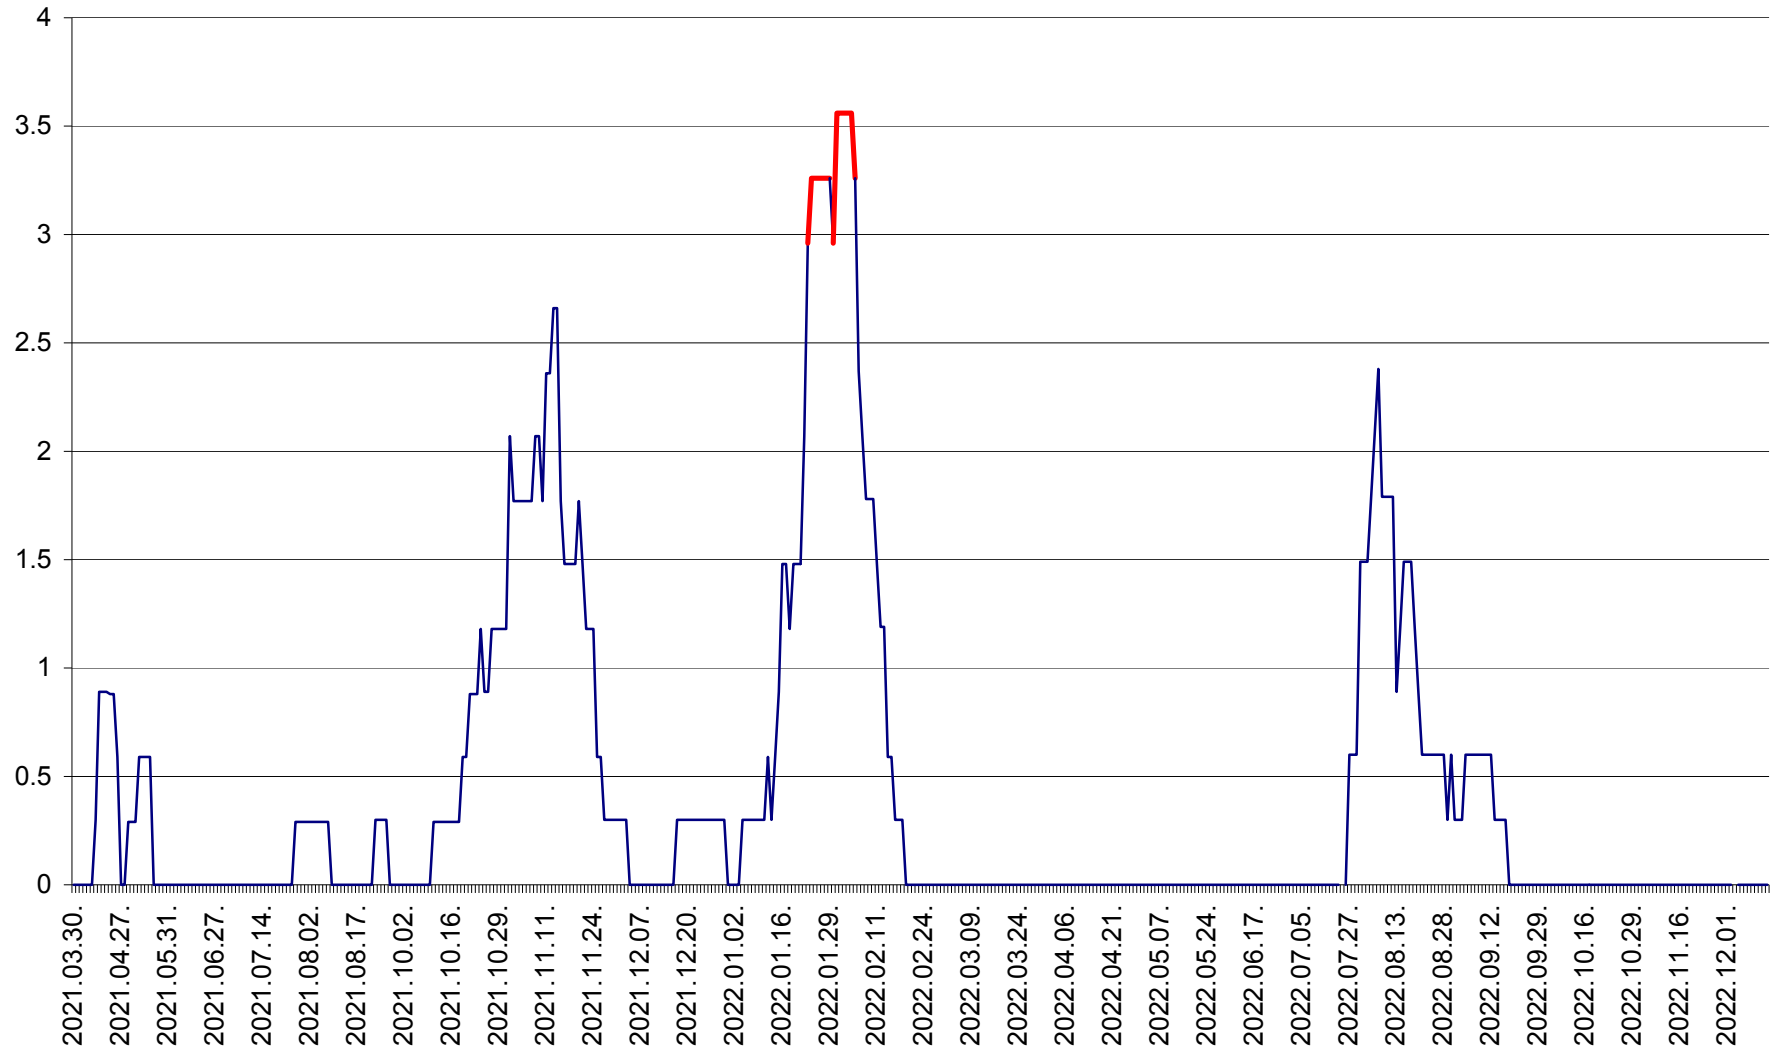

MUNICIPIUL GHEORGHENI - Evolutia incidentei cumulate pe 14 zile la ‰ de locuitori
2021.04.01. - 2022.12.14.

JOSENI - Evolutia incidentei cumulate pe 14 zile la ‰ de locuitori
2021.04.01. - 2022.12.14.

LĂZAREA - Evolutia incidentei cumulate pe 14 zile la % de locuitori
2021.04.01. - 2022.12.14.

LELICENI - Evolutia incidentei cumulate pe 14 zile la ‰ de locuitori
2021.04.01. - 2022.12.14.

LUETA - Evolutia incidentei cumulate pe 14 zile la ‰ de locuitori
2021.04.01. - 2022.12.14.

LUNCA DE JOS - Evolutia incidentei cumulate pe 14 zile la ‰ de locuitori
2021.04.01. - 2022.12.14.

LUNCA DE SUS - Evolutia incidentei cumulate pe 14 zile la ‰ de locuitori
2021.04.01. - 2022.12.14.

LUPENI - Evolutia incidentei cumulate pe 14 zile la ‰ de locuitori
2021.04.01. - 2022.12.14.

MĂDĂRAȘ - Evolutia incidentei cumulate pe 14 zile la ‰ de locuitori
2021.04.01. - 2022.12.14.