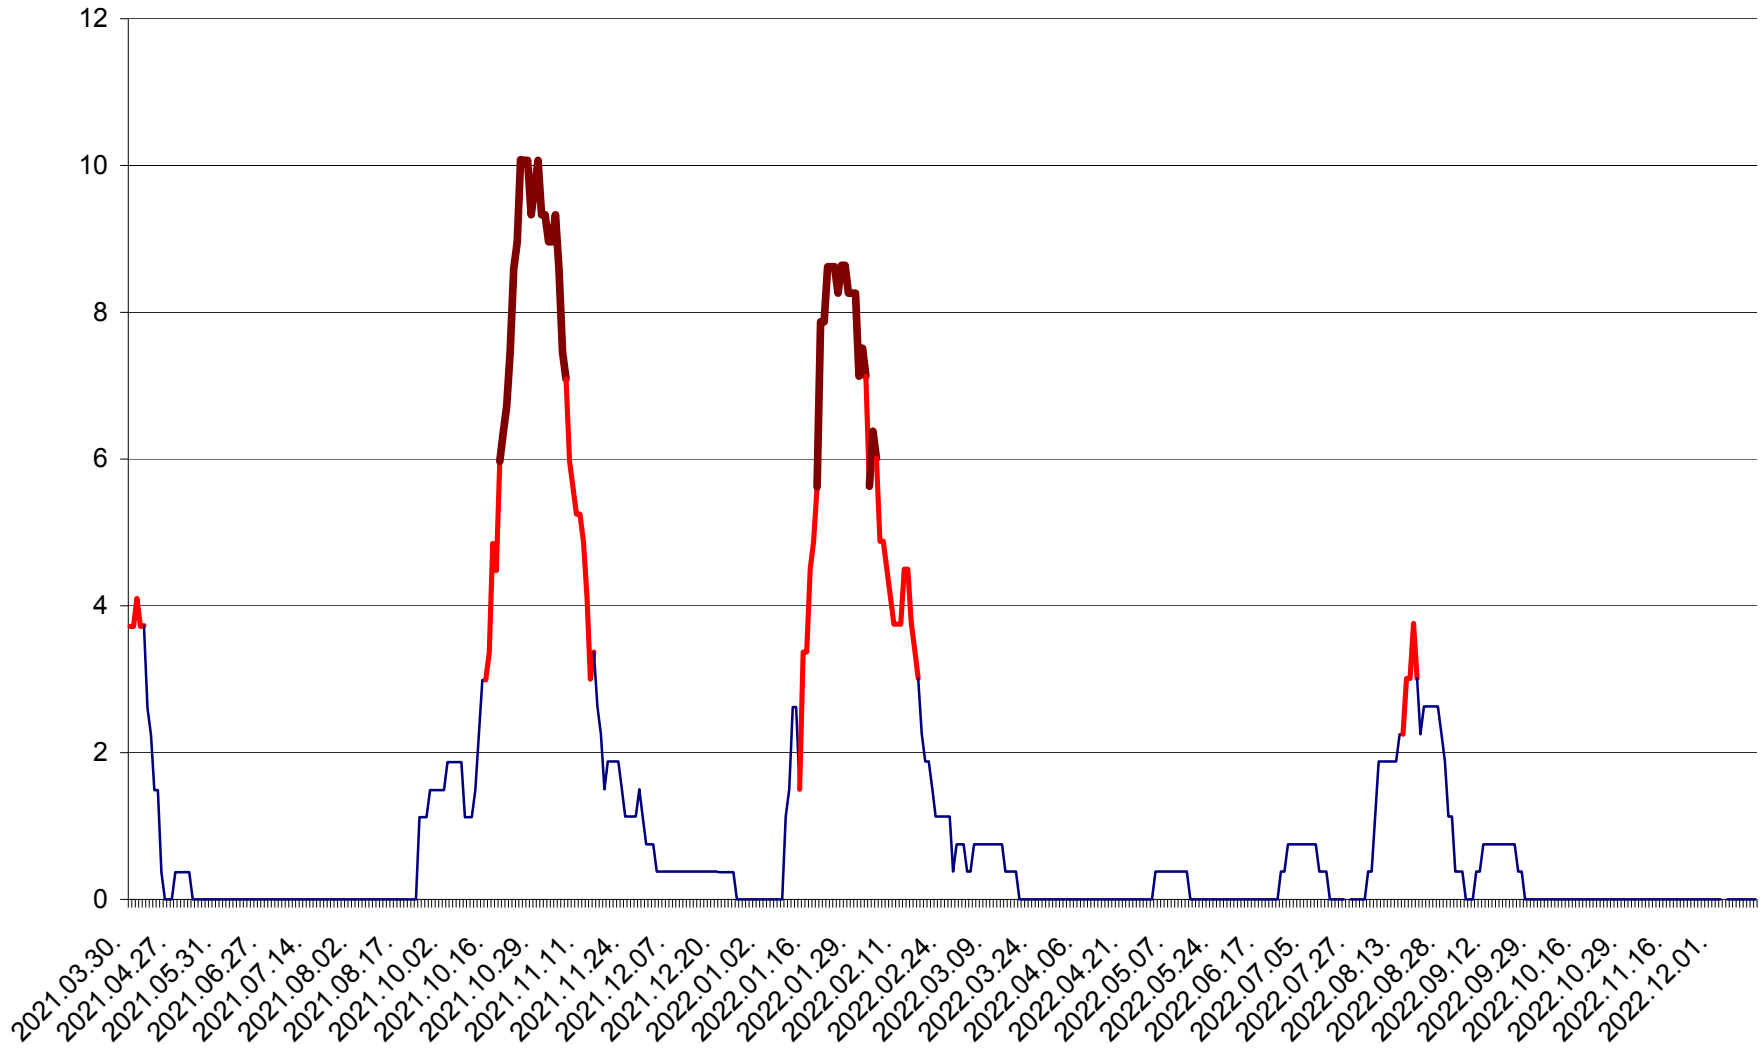

PLĂIEȘII DE JOS - Evoluția incidenței cumulate pe 14 zile la ‰ de locuitori
2021.04.01. - 2022.12.14.

PORUMBENI - Evolutia incidentei cumulate pe 14 zile la ‰ de locuitori
2021.04.01. - 2022.12.14.

PRAID - Evolutia incidentei cumulate pe 14 zile la ‰ de locuitori
2021.04.01. - 2022.12.14.

RACU - Evolutia incidentei cumulate pe 14 zile la ‰ de locuitori
2021.04.01. - 2022.12.14.

REMETEA - Evolutia incidentei cumulate pe 14 zile la ‰ de locuitori
2021.04.01. - 2022.12.14.

SĂCEL - Evolutia incidentei cumulate pe 14 zile la ‰ de locuitori
2021.04.01. - 2022.12.14.

SÂNCRĂIENI - Evolutia incidentei cumulate pe 14 zile la ‰ de locuitori
2021.04.01. - 2022.12.14.

SÂNDOMINIC - Evolutia incidentei cumulate pe 14 zile la ‰ de locuitori
2021.04.01. - 2022.12.14.

SÂNMARTIN - Evolutia incidentei cumulate pe 14 zile la ‰ de locuitori
2021.04.01. - 2022.12.14.