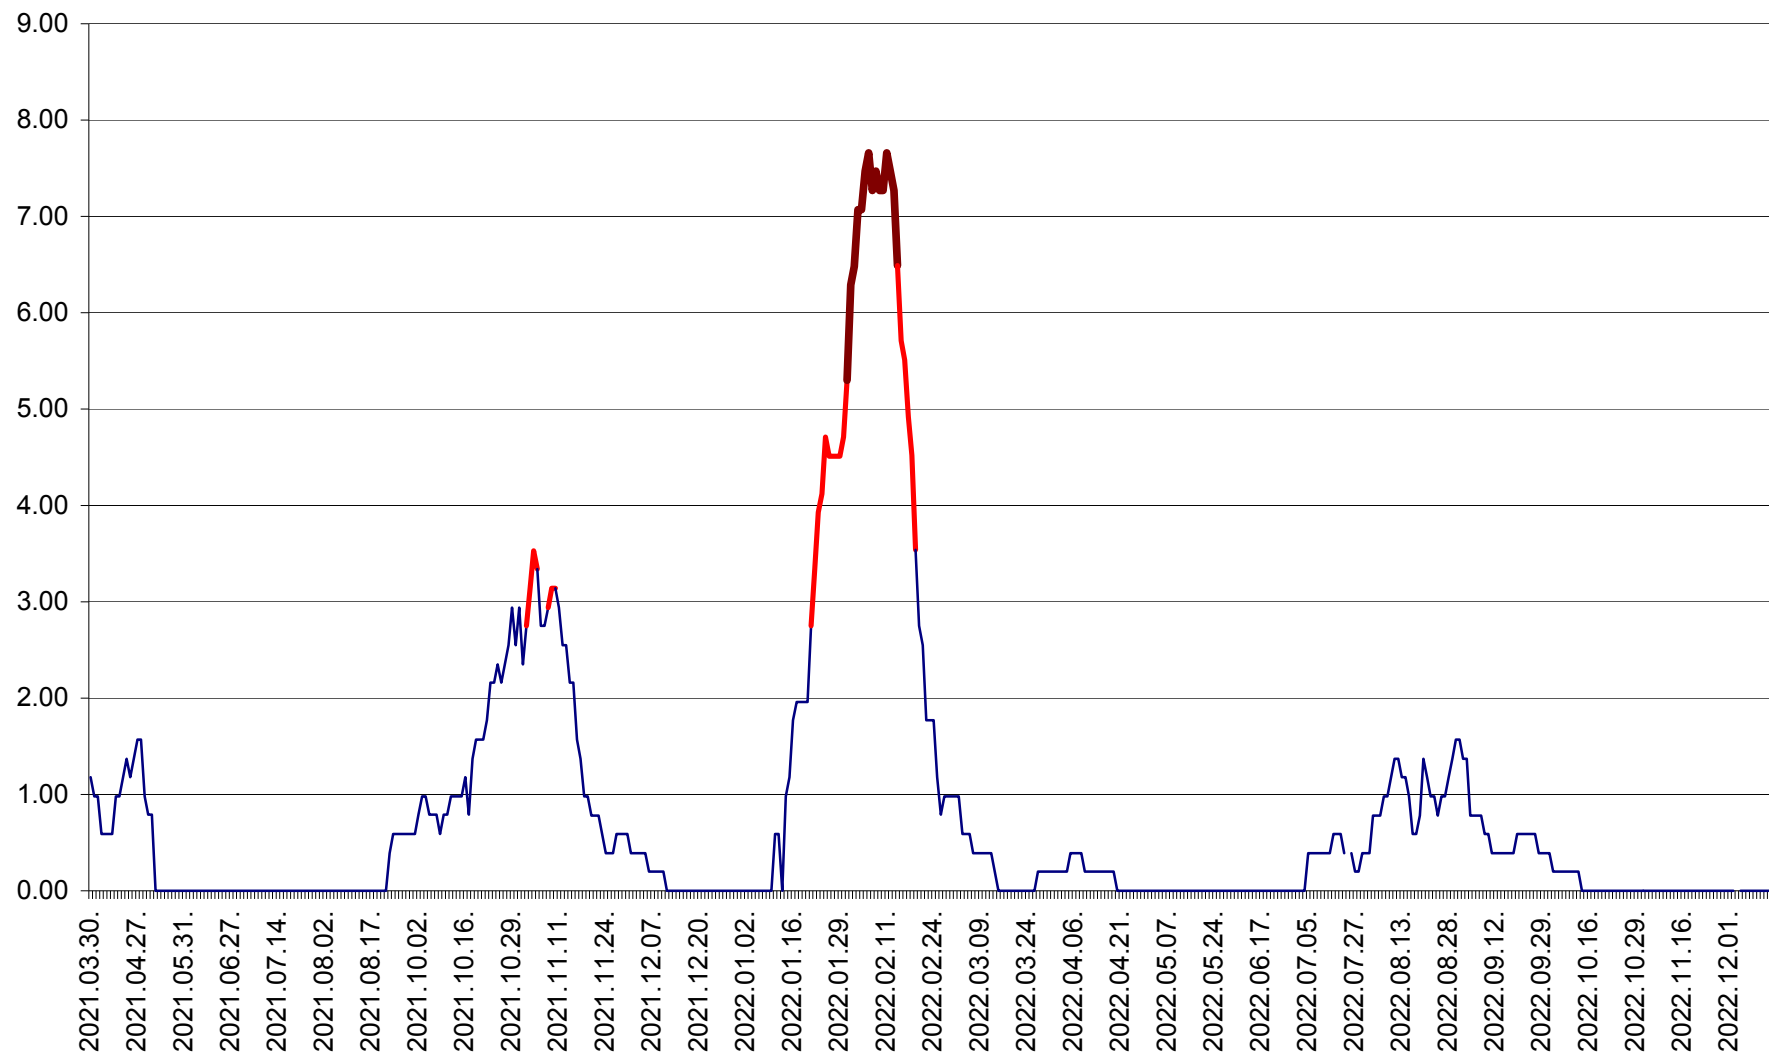

ORAȘ BĂLAN - Evoluția incidenței cumulate pe 14 zile la ‰ de locuitori
2021.04.01. - 2022.12.14.

BILBOR - Evolutia incidentei cumulate pe 14 zile la ‰ de locuitori
2021.04.01. - 2022.12.14.

ORAȘ BORSEC - Evolutia incidentei cumulate pe 14 zile la ‰ de locuitori
2021.04.01. - 2022.12.14.

BRĂDEȘTI - Evolutia incidentei cumulate pe 14 zile la ‰ de locuitori
2021.04.01. - 2022.12.14.

CĂPÂLNIȚA - Evolutia incidentei cumulate pe 14 zile la ‰ de locuitori
2021.04.01. - 2022.12.14.

CÂRȚA - Evolutia incidentei cumulate pe 14 zile la ‰ de locuitori
2021.04.01. - 2022.12.14.

CICEU - Evolutia incidentei cumulate pe 14 zile la ‰ de locuitori
2021.04.01. - 2022.12.14.

CIUCSÂNGEORGIU - Evolutia incidentei cumulate pe 14 zile la ‰ de locuitori
2021.04.01. - 2022.12.14.

CIUMANI - Evolutia incidentei cumulate pe 14 zile la ‰ de locuitori
2021.04.01. - 2022.12.14.

CORBU - Evolutia incidentei cumulate pe 14 zile la ‰ de locuitori
2021.04.01. - 2022.12.14.

CORUND - Evolutia incidentei cumulate pe 14 zile la ‰ de locuitori
2021.04.01. - 2022.12.14.

COZMENI - Evolutia incidentei cumulate pe 14 zile la ‰ de locuitori
2021.04.01. - 2022.12.14.