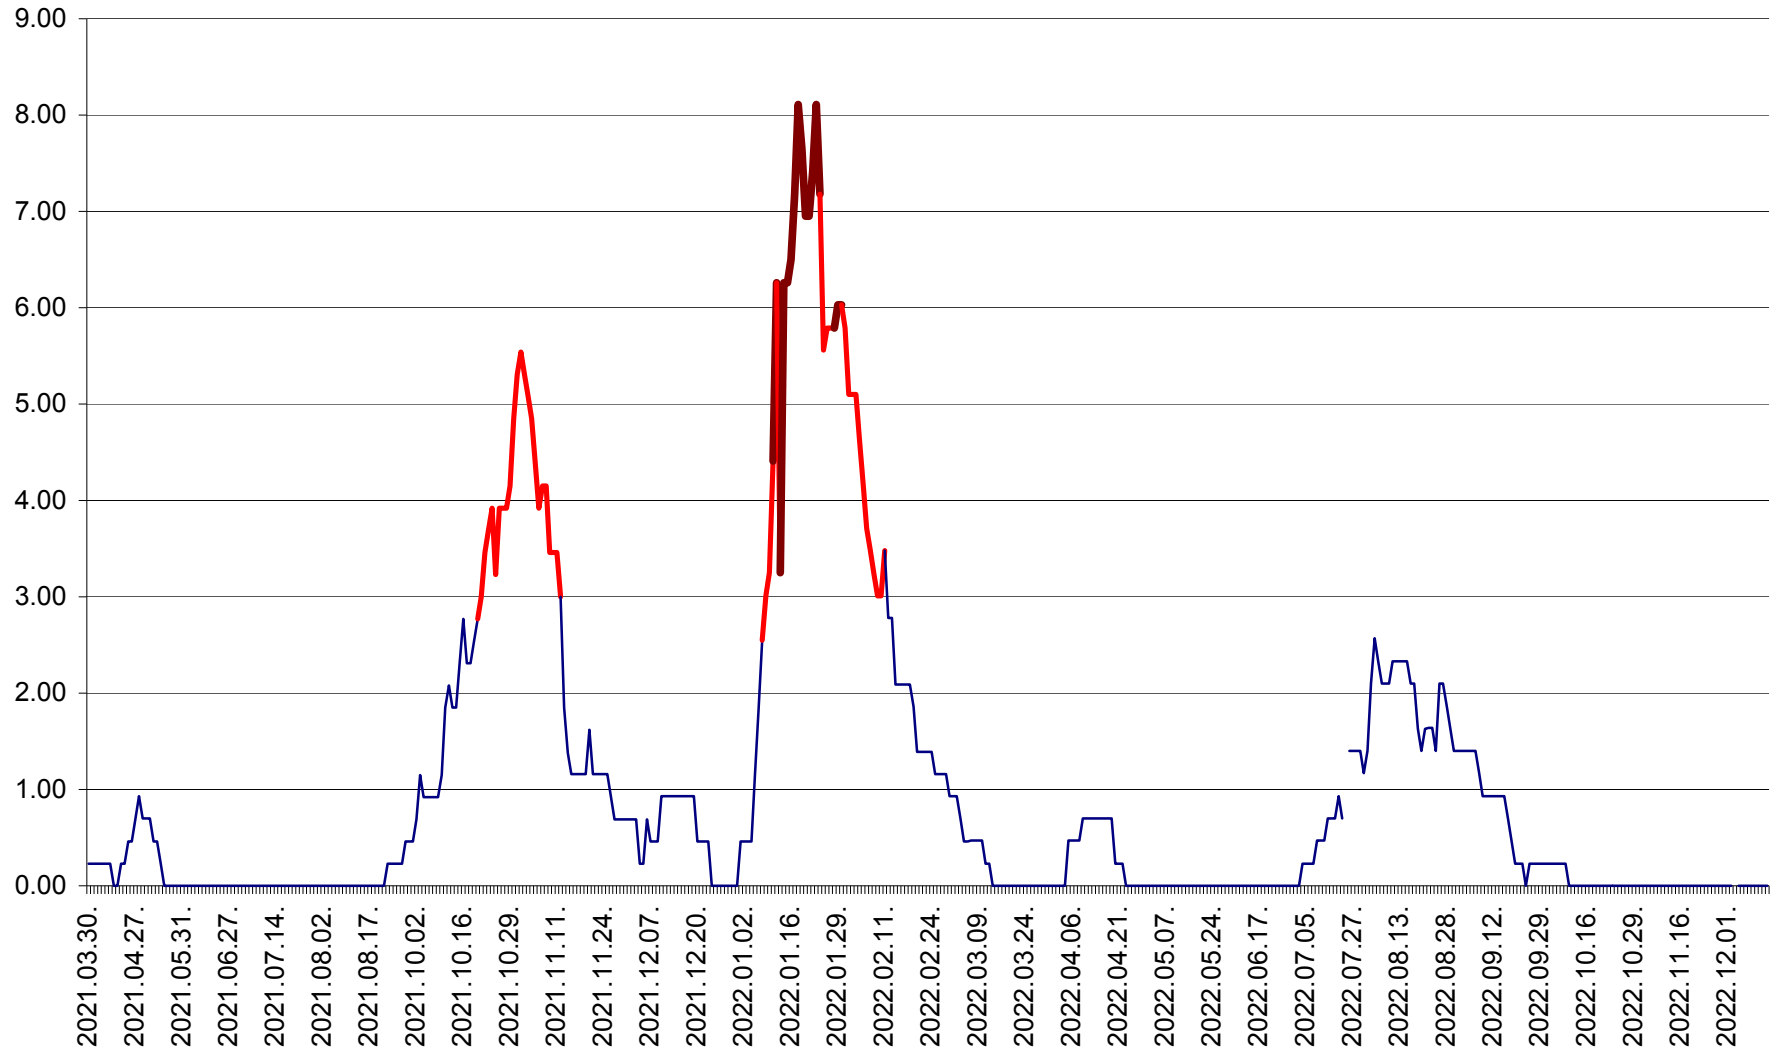

ORAȘ BĂLAN - Evoluția incidenței cumulate pe 14 zile la ‰ de locuitori
2021.04.01. - 2022.12.14.

BILBOR - Evolutia incidentei cumulate pe 14 zile la ‰ de locuitori
2021.04.01. - 2022.12.14.

ORAȘ BORSEC - Evolutia incidentei cumulate pe 14 zile la ‰ de locuitori
2021.04.01. - 2022.12.14.

BRĂDEȘTI - Evolutia incidentei cumulate pe 14 zile la ‰ de locuitori
2021.04.01. - 2022.12.14.

CĂPÂLNIȚA - Evolutia incidentei cumulate pe 14 zile la ‰ de locuitori
2021.04.01. - 2022.12.14.

CÂRȚA - Evolutia incidentei cumulate pe 14 zile la ‰ de locuitori
2021.04.01. - 2022.12.14.

CICEU - Evolutia incidentei cumulate pe 14 zile la ‰ de locuitori
2021.04.01. - 2022.12.14.

CIUCSÂNGEORGIU - Evolutia incidentei cumulate pe 14 zile la ‰ de locuitori
2021.04.01. - 2022.12.14.

CIUMANI - Evolutia incidentei cumulate pe 14 zile la ‰ de locuitori
2021.04.01. - 2022.12.14.

CORBU - Evolutia incidentei cumulate pe 14 zile la ‰ de locuitori
2021.04.01. - 2022.12.14.

CORUND - Evolutia incidentei cumulate pe 14 zile la ‰ de locuitori
2021.04.01. - 2022.12.14.

COZMENI - Evolutia incidentei cumulate pe 14 zile la ‰ de locuitori
2021.04.01. - 2022.12.14.