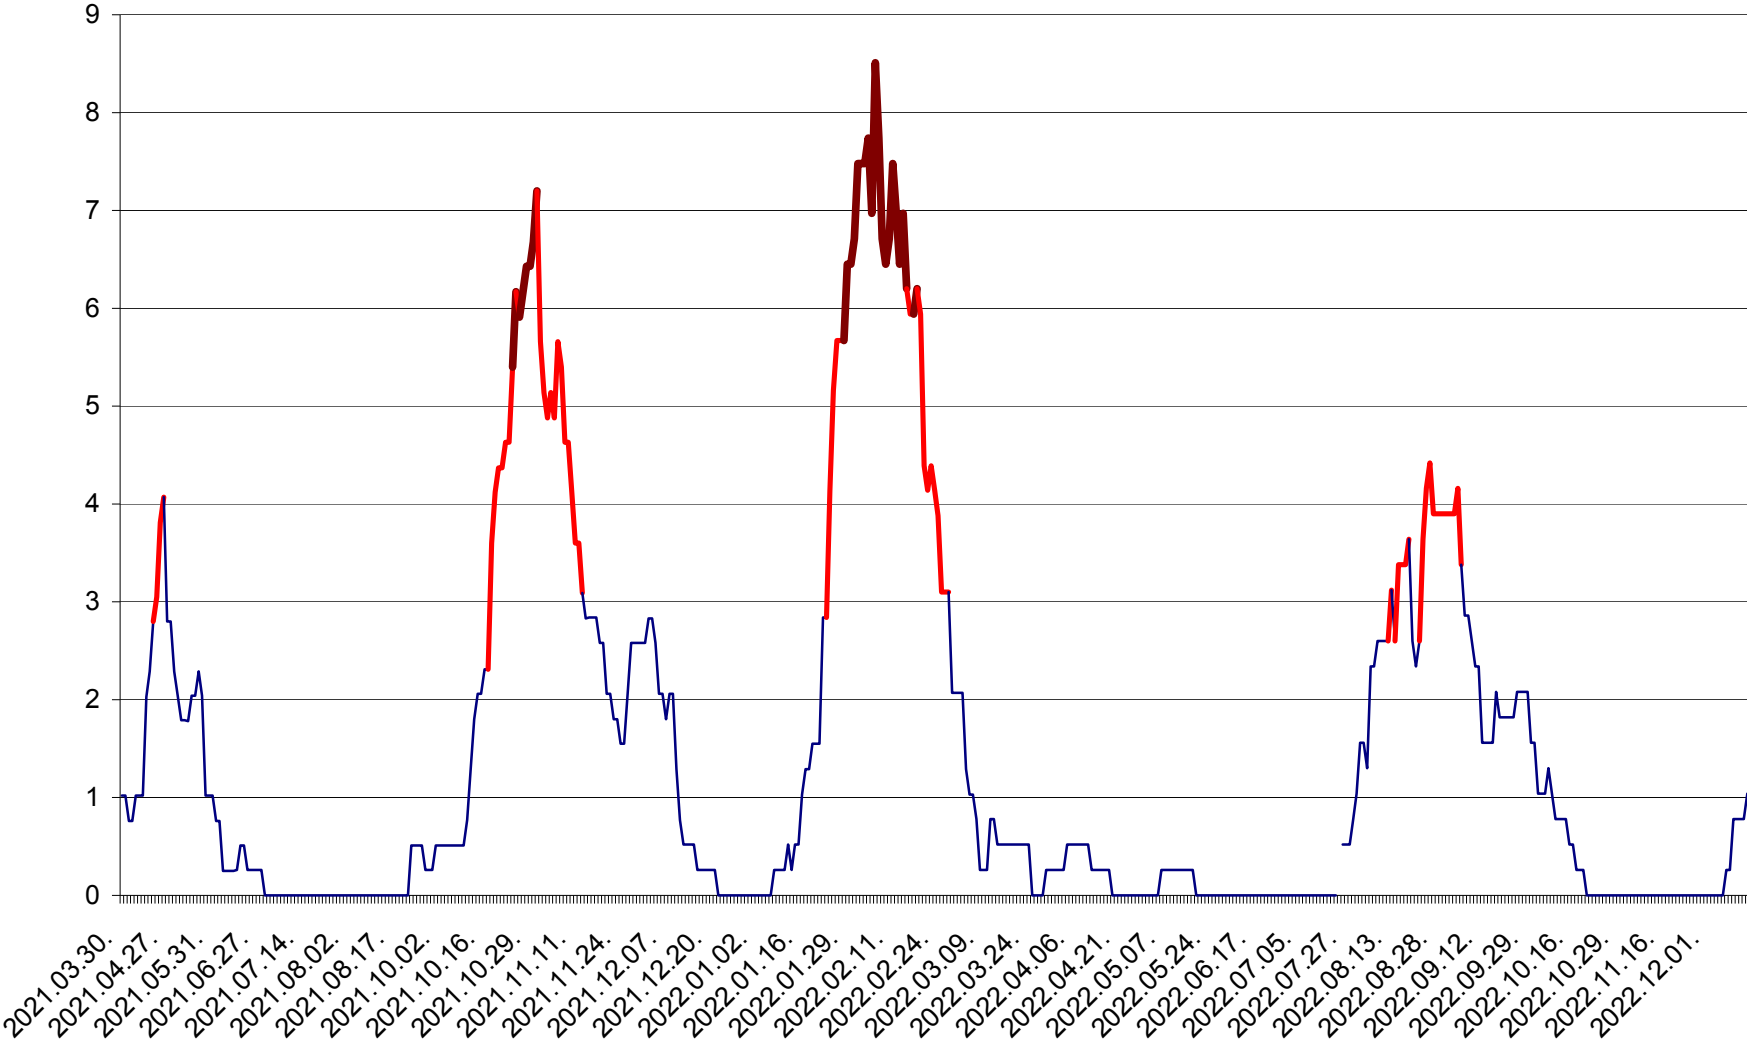

SÂNSIMION - Evolutia incidentei cumulate pe 14 zile la ‰ de locuitori
2021.04.01. - 2022.12.14.

SÂNTIMBRU - Evolutia incidentei cumulate pe 14 zile la ‰ de locuitori
2021.04.01. - 2022.12.14.

SĂRMAȘ - Evolutia incidentei cumulate pe 14 zile la ‰ de locuitori
2021.04.01. - 2022.12.14.

SATU MARE - Evolutia incidentei cumulate pe 14 zile la ‰ de locuitori
2021.04.01. - 2022.12.14.

SECUIENI - Evolutia incidentei cumulate pe 14 zile la ‰ de locuitori
2021.04.01. - 2022.12.14.

SICULENI - Evolutia incidentei cumulate pe 14 zile la ‰ de locuitori
2021.04.01. - 2022.12.14.

ȘIMONEȘTI - Evolția incidenței cumulate pe 14 zile la ‰ de locuitori
2021.04.01. - 2022.12.14.

SUBCETATE - Evolutia incidentei cumulate pe 14 zile la ‰ de locuitori
2021.04.01. - 2022.12.14.

SUSENI - Evolutia incidentei cumulate pe 14 zile la ‰ de locuitori
2021.04.01. - 2022.12.14.