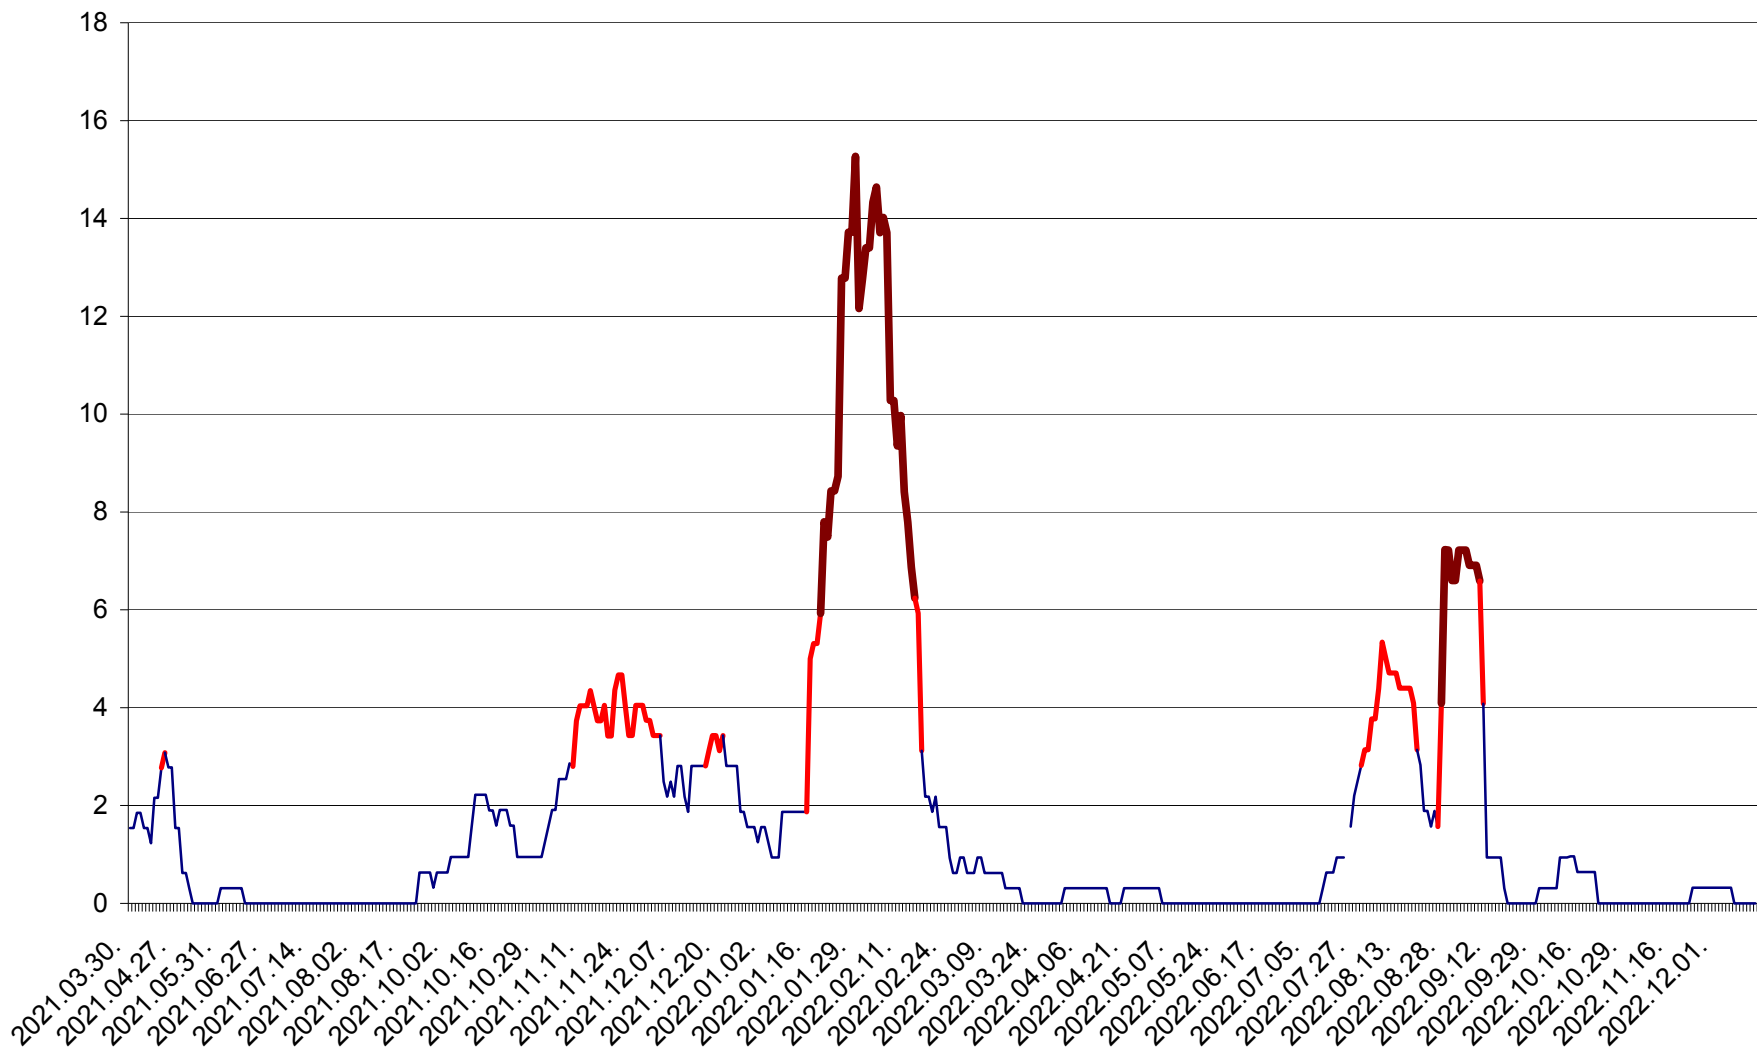

ȘIMONEȘTI - Evolția incidenței cumulate pe 14 zile la ‰ de locuitori
2021.04.01. - 2022.12.14.

SUBCETATE - Evolutia incidentei cumulate pe 14 zile la ‰ de locuitori
2021.04.01. - 2022.12.14.

SUSENI - Evolutia incidentei cumulate pe 14 zile la ‰ de locuitori
2021.04.01. - 2022.12.14.

TOMEȘTI - Evolutia incidentei cumulate pe 14 zile la ‰ de locuitori
2021.04.01. - 2022.12.14.

MUNICIPIUL TOPLIȚA - Evolutia incidentei cumulate pe 14 zile la ‰ de locuitori
2021.04.01. - 2022.12.14.

TULGHEȘ - Evolutia incidentei cumulate pe 14 zile la ‰ de locuitori
2021.04.01. - 2022.12.14.