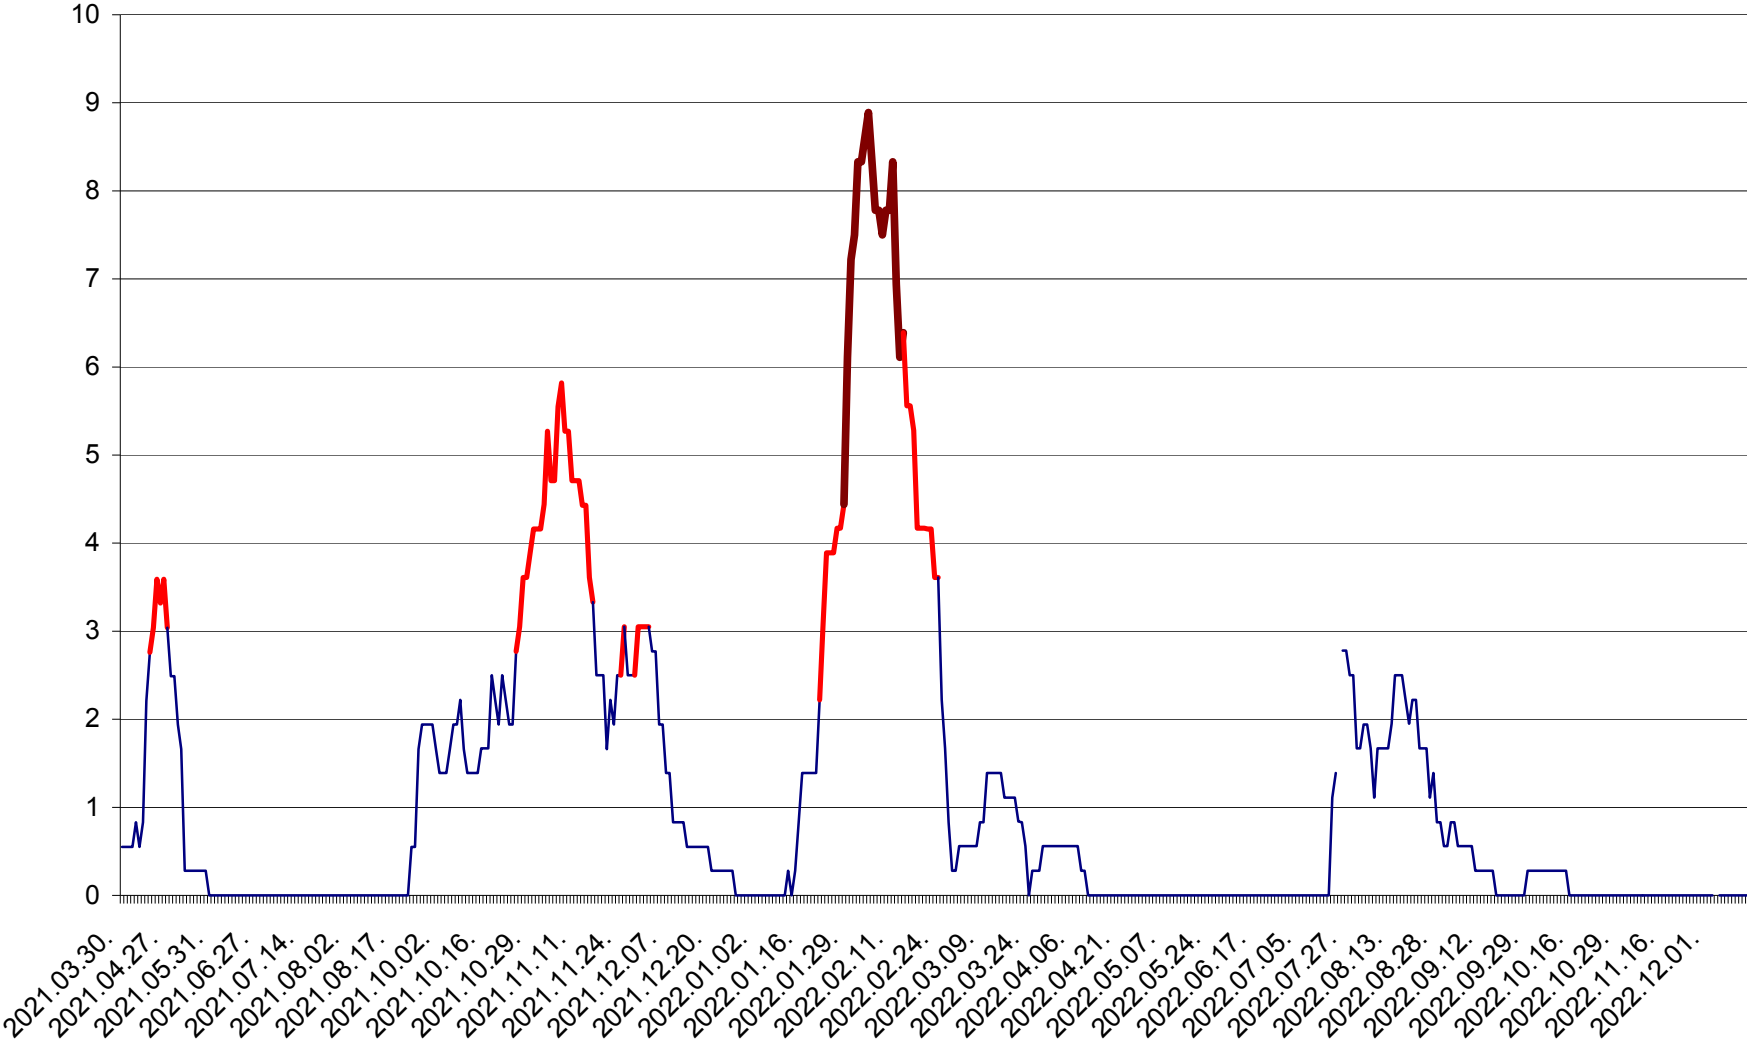

LELICENI - Evolutia incidentei cumulate pe 14 zile la ‰ de locuitori
2021.04.01. - 2022.12.14.

LUETA - Evolutia incidentei cumulate pe 14 zile la ‰ de locuitori
2021.04.01. - 2022.12.14.

LUNCA DE JOS - Evolutia incidentei cumulate pe 14 zile la ‰ de locuitori
2021.04.01. - 2022.12.14.

LUNCA DE SUS - Evolutia incidentei cumulate pe 14 zile la ‰ de locuitori
2021.04.01. - 2022.12.14.

LUPENI - Evolutia incidentei cumulate pe 14 zile la ‰ de locuitori
2021.04.01. - 2022.12.14.

MĂDĂRAȘ - Evolutia incidentei cumulate pe 14 zile la ‰ de locuitori
2021.04.01. - 2022.12.14.

MĂRTINIȘ - Evolutia incidentei cumulate pe 14 zile la ‰ de locuitori
2021.04.01. - 2022.12.14.

MEREȘTI - Evolutia incidentei cumulate pe 14 zile la ‰ de locuitori
2021.04.01. - 2022.12.14.

MUNICIPIUL MIERCUREA-CIUC - Evolutia incidentei cumulate pe 14 zile la ‰ de locuitori
2021.04.01. - 2022.12.14.

MIHĂILENI - Evolutia incidentei cumulate pe 14 zile la ‰ de locuitori
2021.04.01. - 2022.12.14.

MUGENI - Evolutia incidentei cumulate pe 14 zile la ‰ de locuitori
2021.04.01. - 2022.12.14.

OCLAND - Evolutia incidentei cumulate pe 14 zile la ‰ de locuitori
2021.04.01. - 2022.12.14.