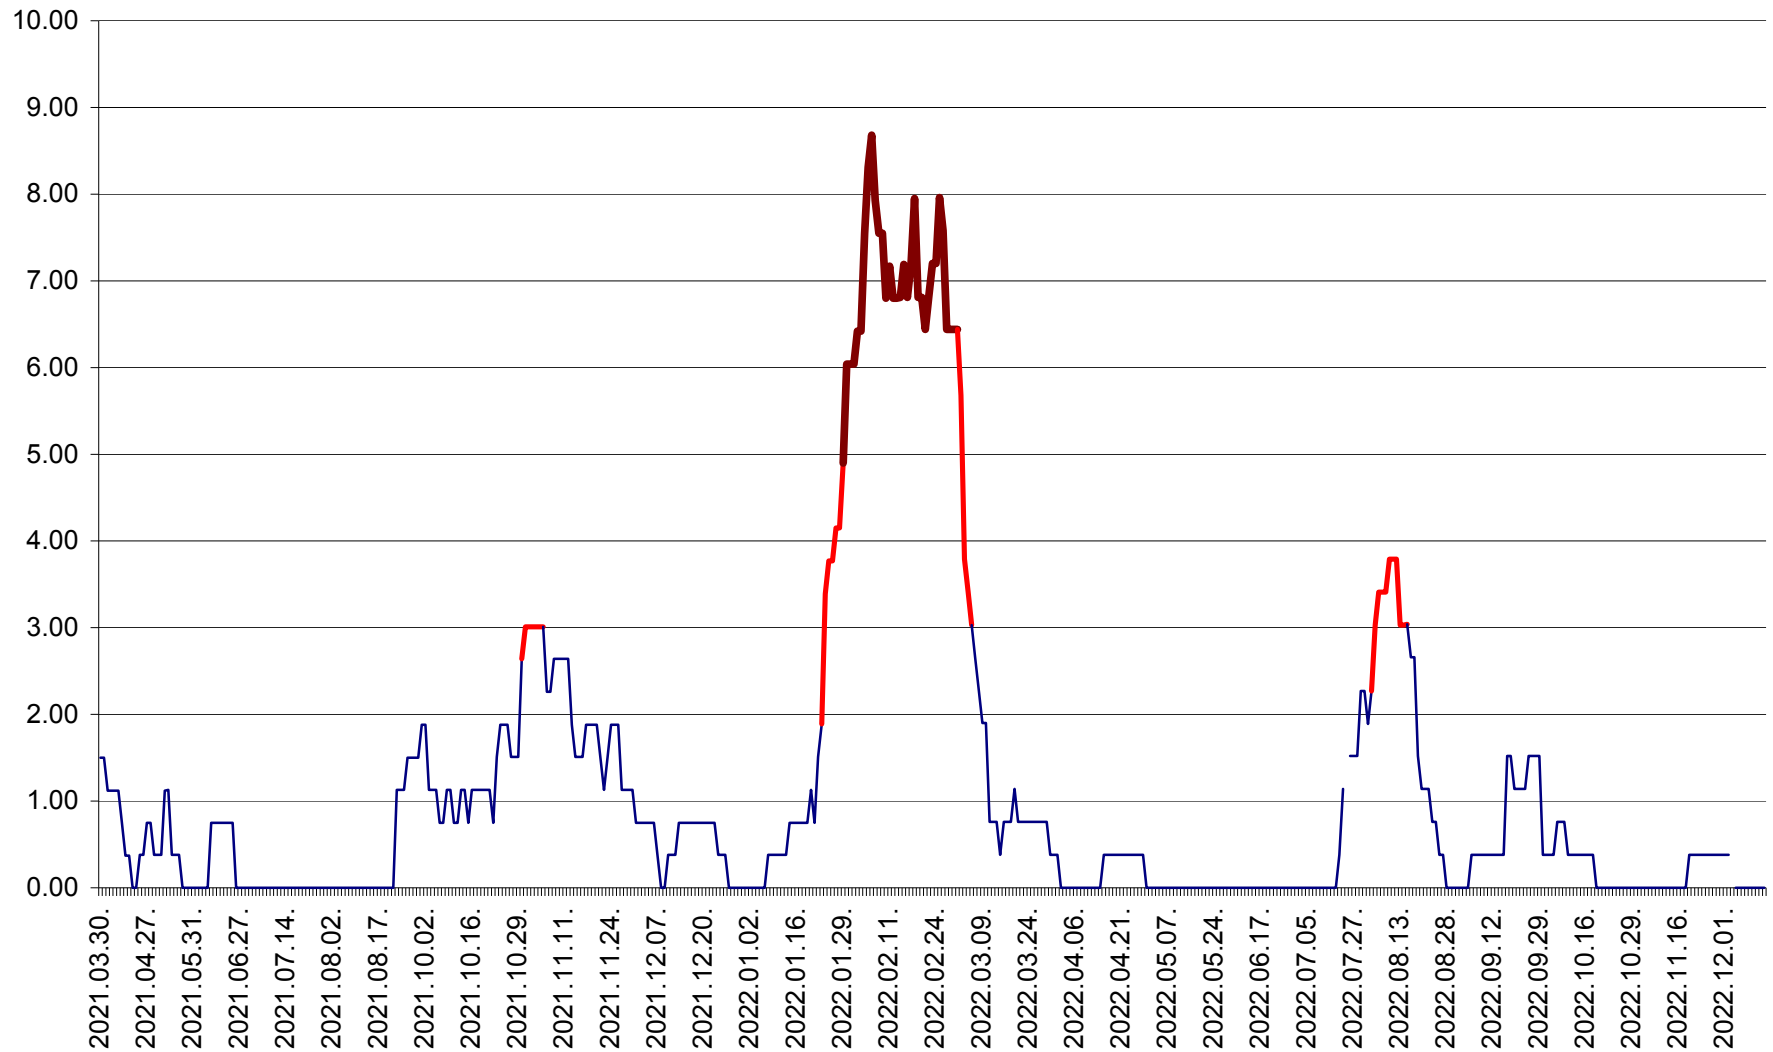

ATID - Evolutia incidentei cumulate pe 14 zile la ‰ de locuitori
2021.04.01. - 2022.12.14.

AVRĂMEȘTI - Evolutia incidentei cumulate pe 14 zile la ‰ de locuitori
2021.04.01. - 2022.12.14.

ORAȘ BĂILE TUȘNAD - Evoluția incidenței cumulate pe 14 zile la ‰ de locuitori
2021.04.01. - 2022.12.14.

ORAȘ BĂLAN - Evoluția incidenței cumulate pe 14 zile la ‰ de locuitori
2021.04.01. - 2022.12.14.

BILBOR - Evolutia incidentei cumulate pe 14 zile la ‰ de locuitori
2021.04.01. - 2022.12.14.

ORAȘ BORSEC - Evolutia incidentei cumulate pe 14 zile la ‰ de locuitori
2021.04.01. - 2022.12.14.

BRĂDEȘTI - Evolutia incidentei cumulate pe 14 zile la ‰ de locuitori
2021.04.01. - 2022.12.14.

CĂPÂLNIȚA - Evolutia incidentei cumulate pe 14 zile la ‰ de locuitori
2021.04.01. - 2022.12.14.

CÂRȚA - Evolutia incidentei cumulate pe 14 zile la ‰ de locuitori
2021.04.01. - 2022.12.14.

CICEU - Evolutia incidentei cumulate pe 14 zile la ‰ de locuitori
2021.04.01. - 2022.12.14.

CIUCSÂNGEORGIU - Evolutia incidentei cumulate pe 14 zile la ‰ de locuitori
2021.04.01. - 2022.12.14.

CIUMANI - Evolutia incidentei cumulate pe 14 zile la ‰ de locuitori
2021.04.01. - 2022.12.14.