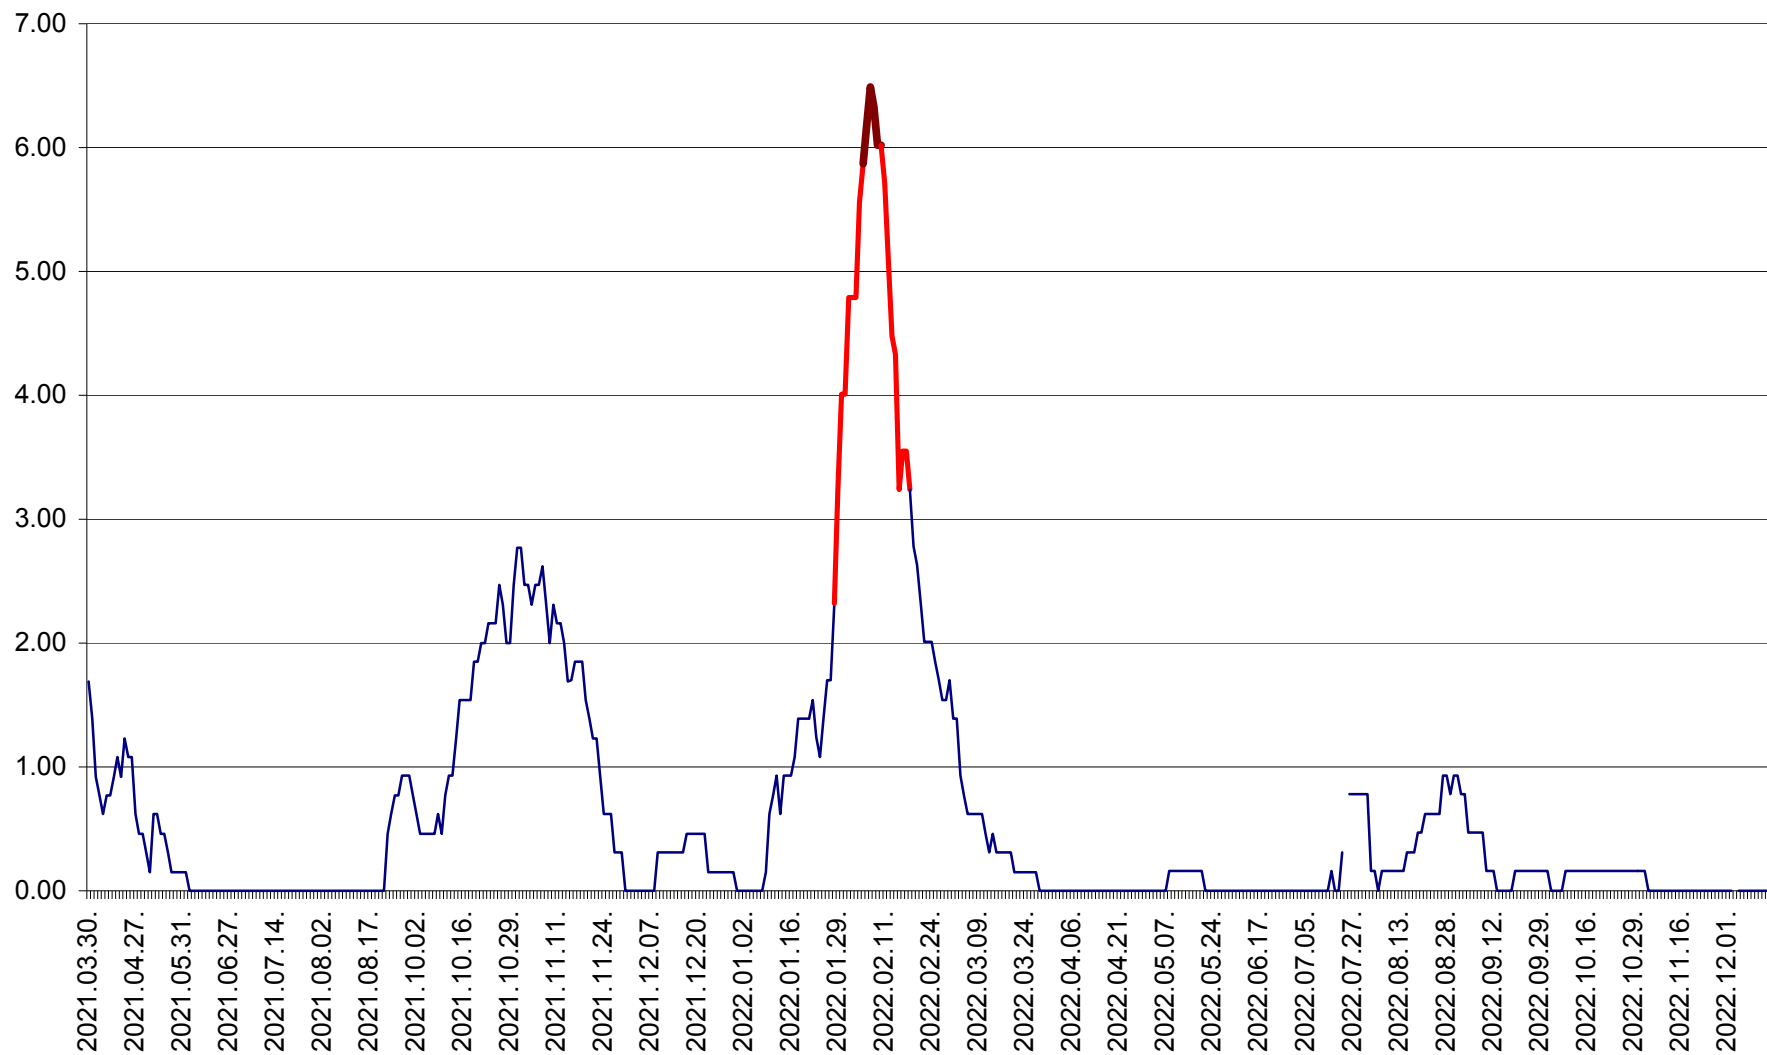

ORAȘ BĂLAN - Evoluția incidenței cumulate pe 14 zile la ‰ de locuitori
2021.04.01. - 2022.12.14.

BILBOR - Evolutia incidentei cumulate pe 14 zile la ‰ de locuitori
2021.04.01. - 2022.12.14.

ORAȘ BORSEC - Evolutia incidentei cumulate pe 14 zile la ‰ de locuitori
2021.04.01. - 2022.12.14.

BRĂDEȘTI - Evolutia incidentei cumulate pe 14 zile la ‰ de locuitori
2021.04.01. - 2022.12.14.

CĂPÂLNIȚA - Evolutia incidentei cumulate pe 14 zile la ‰ de locuitori
2021.04.01. - 2022.12.14.

CÂRȚA - Evolutia incidentei cumulate pe 14 zile la ‰ de locuitori
2021.04.01. - 2022.12.14.

CICEU - Evolutia incidentei cumulate pe 14 zile la ‰ de locuitori
2021.04.01. - 2022.12.14.

CIUCSÂNGEORGIU - Evolutia incidentei cumulate pe 14 zile la ‰ de locuitori
2021.04.01. - 2022.12.14.

CIUMANI - Evolutia incidentei cumulate pe 14 zile la ‰ de locuitori
2021.04.01. - 2022.12.14.

CORBU - Evolutia incidentei cumulate pe 14 zile la ‰ de locuitori
2021.04.01. - 2022.12.14.

CORUND - Evolutia incidentei cumulate pe 14 zile la ‰ de locuitori
2021.04.01. - 2022.12.14.

COZMENI - Evolutia incidentei cumulate pe 14 zile la ‰ de locuitori
2021.04.01. - 2022.12.14.