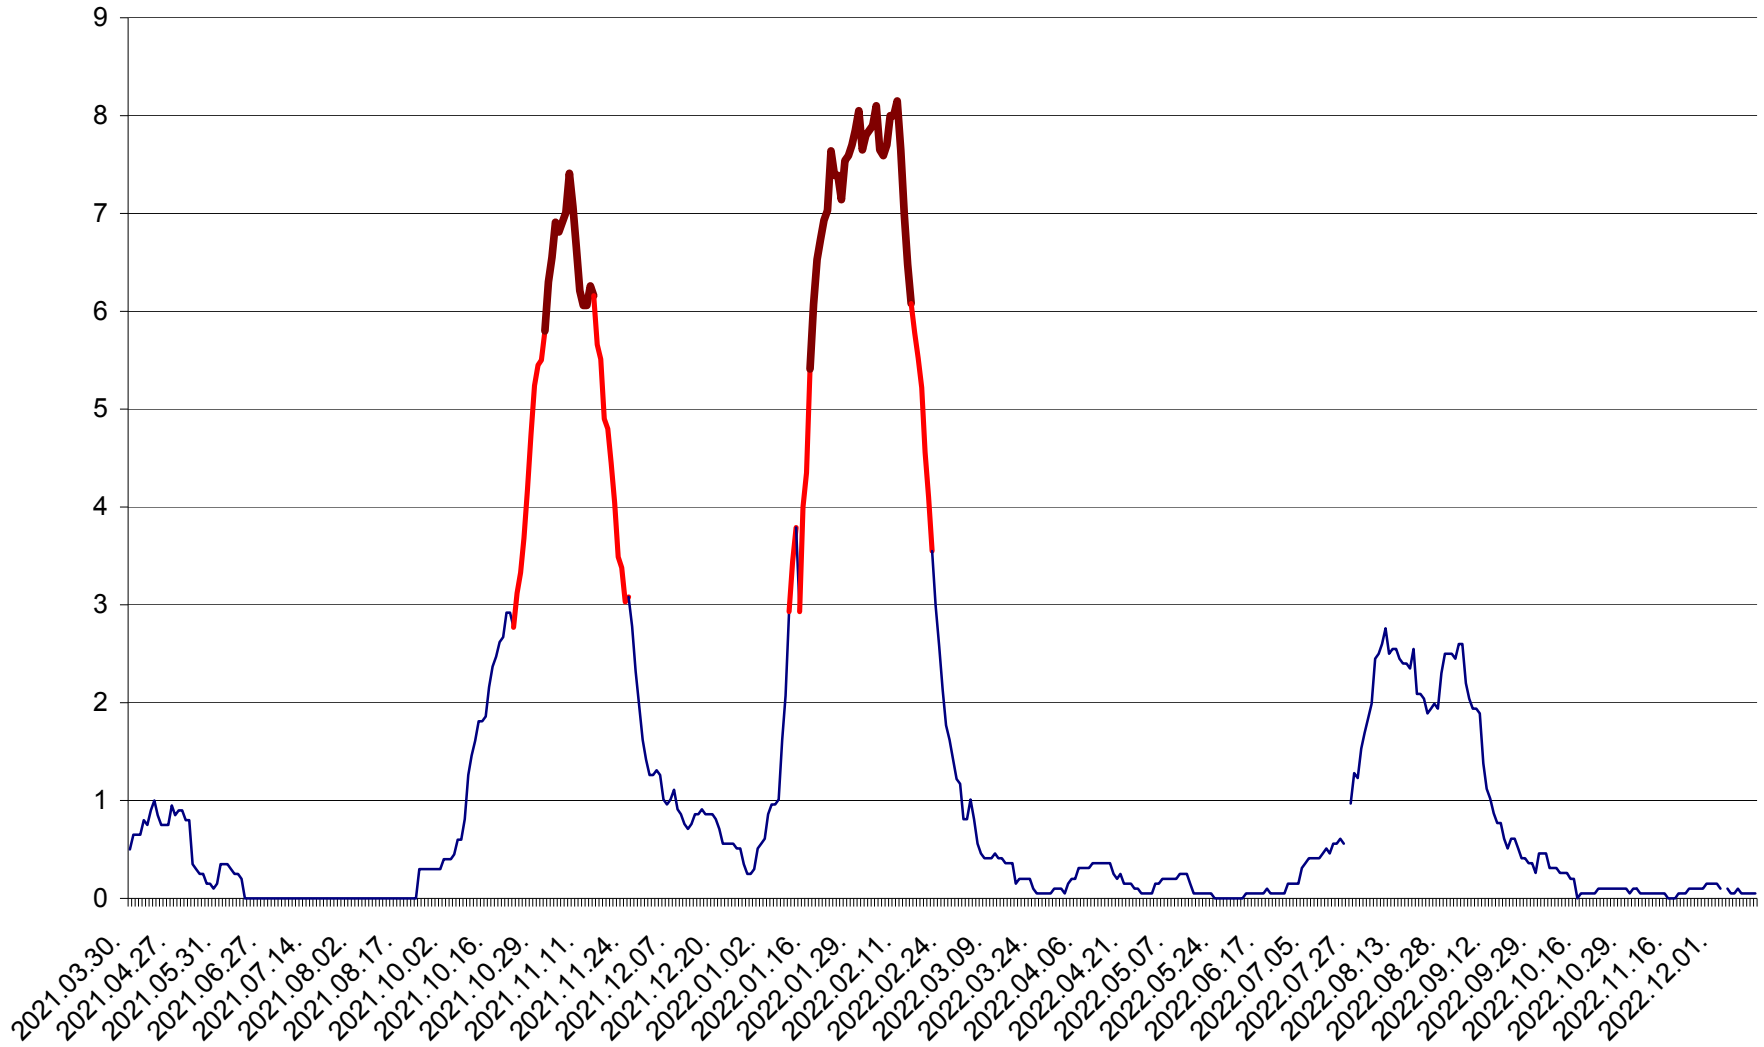

DÂRJIU - Evolutia incidentei cumulate pe 14 zile la ‰ de locuitori
2021.04.01. - 2022.12.14.

DEALU - Evolutia incidentei cumulate pe 14 zile la ‰ de locuitori
2021.04.01. - 2022.12.14.

DITRĂU - Evolutia incidentei cumulate pe 14 zile la ‰ de locuitori
2021.04.01. - 2022.12.14.

FELICENI - Evolutia incidentei cumulate pe 14 zile la ‰ de locuitori
2021.04.01. - 2022.12.14.

FRUMOASA - Evolutia incidentei cumulate pe 14 zile la ‰ de locuitori
2021.04.01. - 2022.12.14.

GĂLĂUȚAȘ - Evoluția incidenței cumulate pe 14 zile la ‰ de locuitori
2021.04.01. - 2022.12.14.

MUNICIPIUL GHEORGHENI - Evolutia incidentei cumulate pe 14 zile la ‰ de locuitori
2021.04.01. - 2022.12.14.

JOSENI - Evolutia incidentei cumulate pe 14 zile la ‰ de locuitori
2021.04.01. - 2022.12.14.

LĂZAREA - Evolutia incidentei cumulate pe 14 zile la % de locuitori
2021.04.01. - 2022.12.14.

LELICENI - Evolutia incidentei cumulate pe 14 zile la ‰ de locuitori
2021.04.01. - 2022.12.14.

LUETA - Evolutia incidentei cumulate pe 14 zile la ‰ de locuitori
2021.04.01. - 2022.12.14.

LUNCA DE JOS - Evolutia incidentei cumulate pe 14 zile la ‰ de locuitori
2021.04.01. - 2022.12.14.