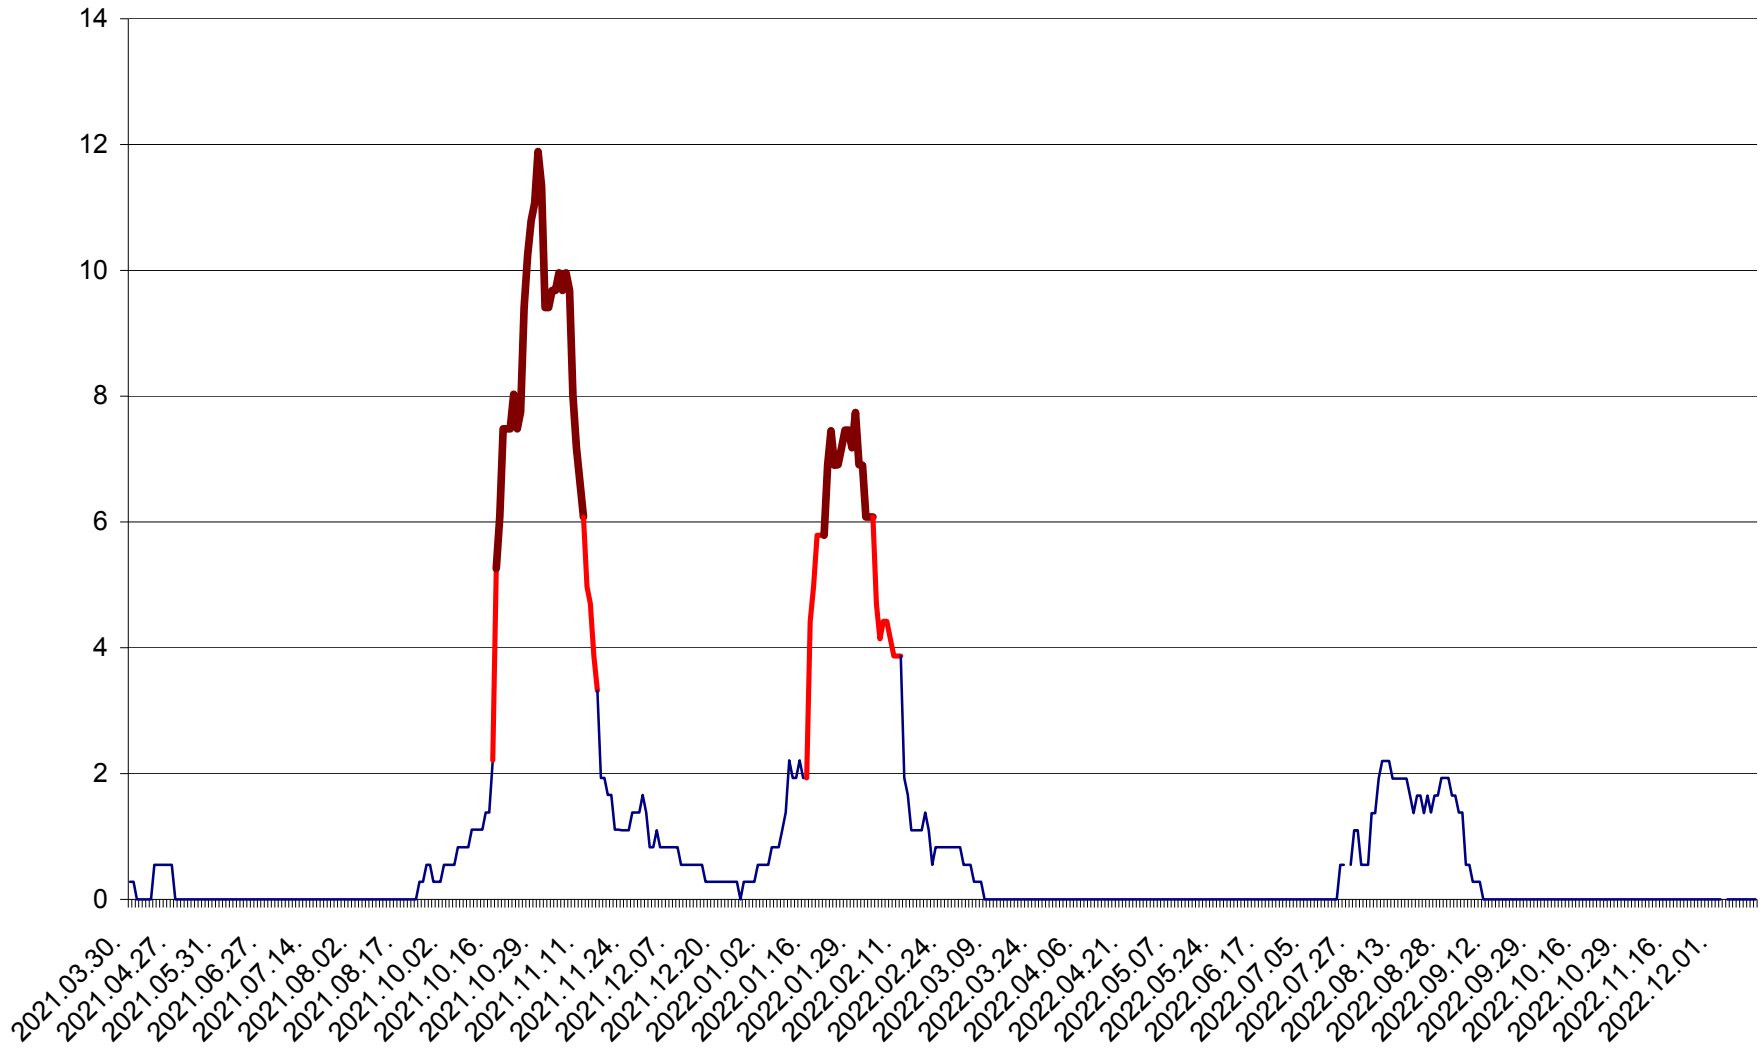

DÂRJIU - Evolutia incidentei cumulate pe 14 zile la ‰ de locuitori
2021.04.01. - 2022.12.14.

DEALU - Evolutia incidentei cumulate pe 14 zile la ‰ de locuitori
2021.04.01. - 2022.12.14.

DITRĂU - Evolutia incidentei cumulate pe 14 zile la ‰ de locuitori
2021.04.01. - 2022.12.14.

FELICENI - Evolutia incidentei cumulate pe 14 zile la ‰ de locuitori
2021.04.01. - 2022.12.14.

FRUMOASA - Evolutia incidentei cumulate pe 14 zile la ‰ de locuitori
2021.04.01. - 2022.12.14.

GĂLĂUȚAȘ - Evoluția incidenței cumulate pe 14 zile la ‰ de locuitori
2021.04.01. - 2022.12.14.

MUNICIPIUL GHEORGHENI - Evolutia incidentei cumulate pe 14 zile la ‰ de locuitori
2021.04.01. - 2022.12.14.

JOSENI - Evolutia incidentei cumulate pe 14 zile la ‰ de locuitori
2021.04.01. - 2022.12.14.

LĂZAREA - Evolutia incidentei cumulate pe 14 zile la % de locuitori
2021.04.01. - 2022.12.14.

LELICENI - Evolutia incidentei cumulate pe 14 zile la ‰ de locuitori
2021.04.01. - 2022.12.14.

LUETA - Evolutia incidentei cumulate pe 14 zile la ‰ de locuitori
2021.04.01. - 2022.12.14.

LUNCA DE JOS - Evolutia incidentei cumulate pe 14 zile la ‰ de locuitori
2021.04.01. - 2022.12.14.