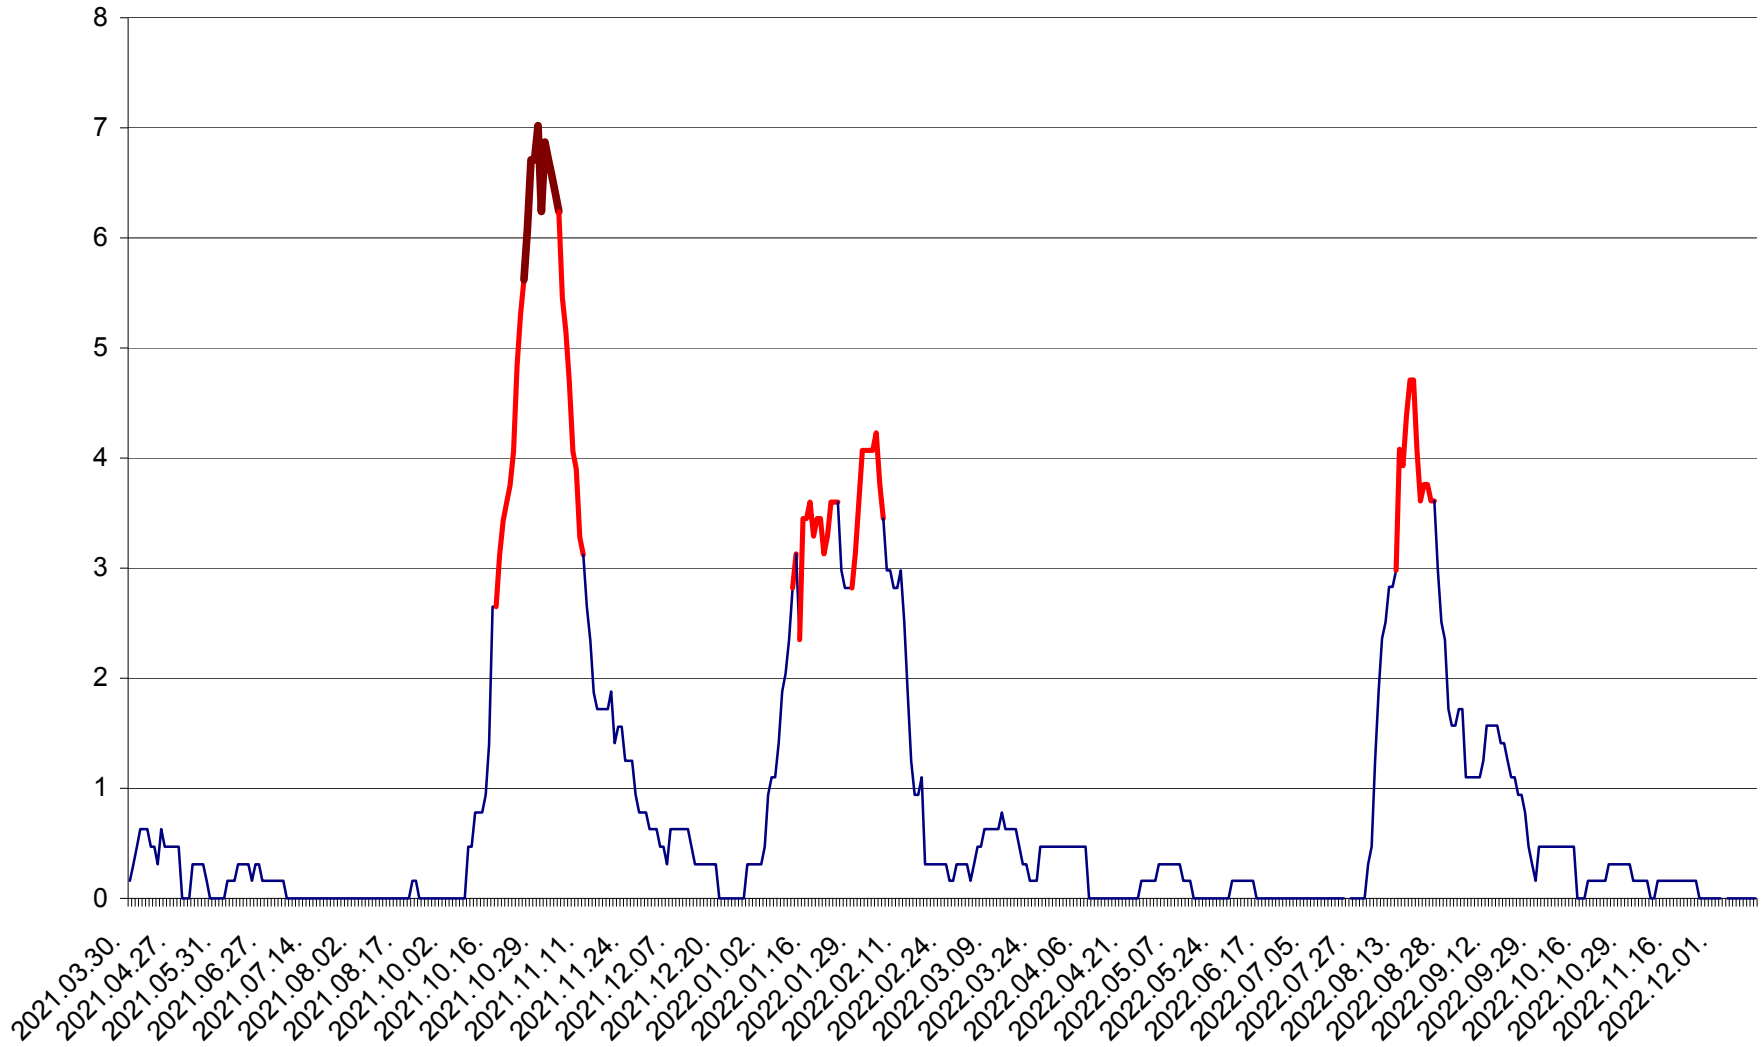

MUNICIPIUL ODORHEIU SECUIESC - Evolutia incidentei cumulate pe 14 zile la ‰ de locuitori
2021.04.01. - 2022.12.14.

PĂULENI-CIUC - Evolutia incidentei cumulate pe 14 zile la ‰ de locuitori
2021.04.01. - 2022.12.14.

PLĂIEȘII DE JOS - Evoluția incidenței cumulate pe 14 zile la ‰ de locuitori
2021.04.01. - 2022.12.14.

PORUMBENI - Evolutia incidentei cumulate pe 14 zile la ‰ de locuitori
2021.04.01. - 2022.12.14.

PRAID - Evolutia incidentei cumulate pe 14 zile la ‰ de locuitori
2021.04.01. - 2022.12.14.

RACU - Evolutia incidentei cumulate pe 14 zile la ‰ de locuitori
2021.04.01. - 2022.12.14.

REMETEA - Evolutia incidentei cumulate pe 14 zile la ‰ de locuitori
2021.04.01. - 2022.12.14.

SĂCEL - Evolutia incidentei cumulate pe 14 zile la ‰ de locuitori
2021.04.01. - 2022.12.14.