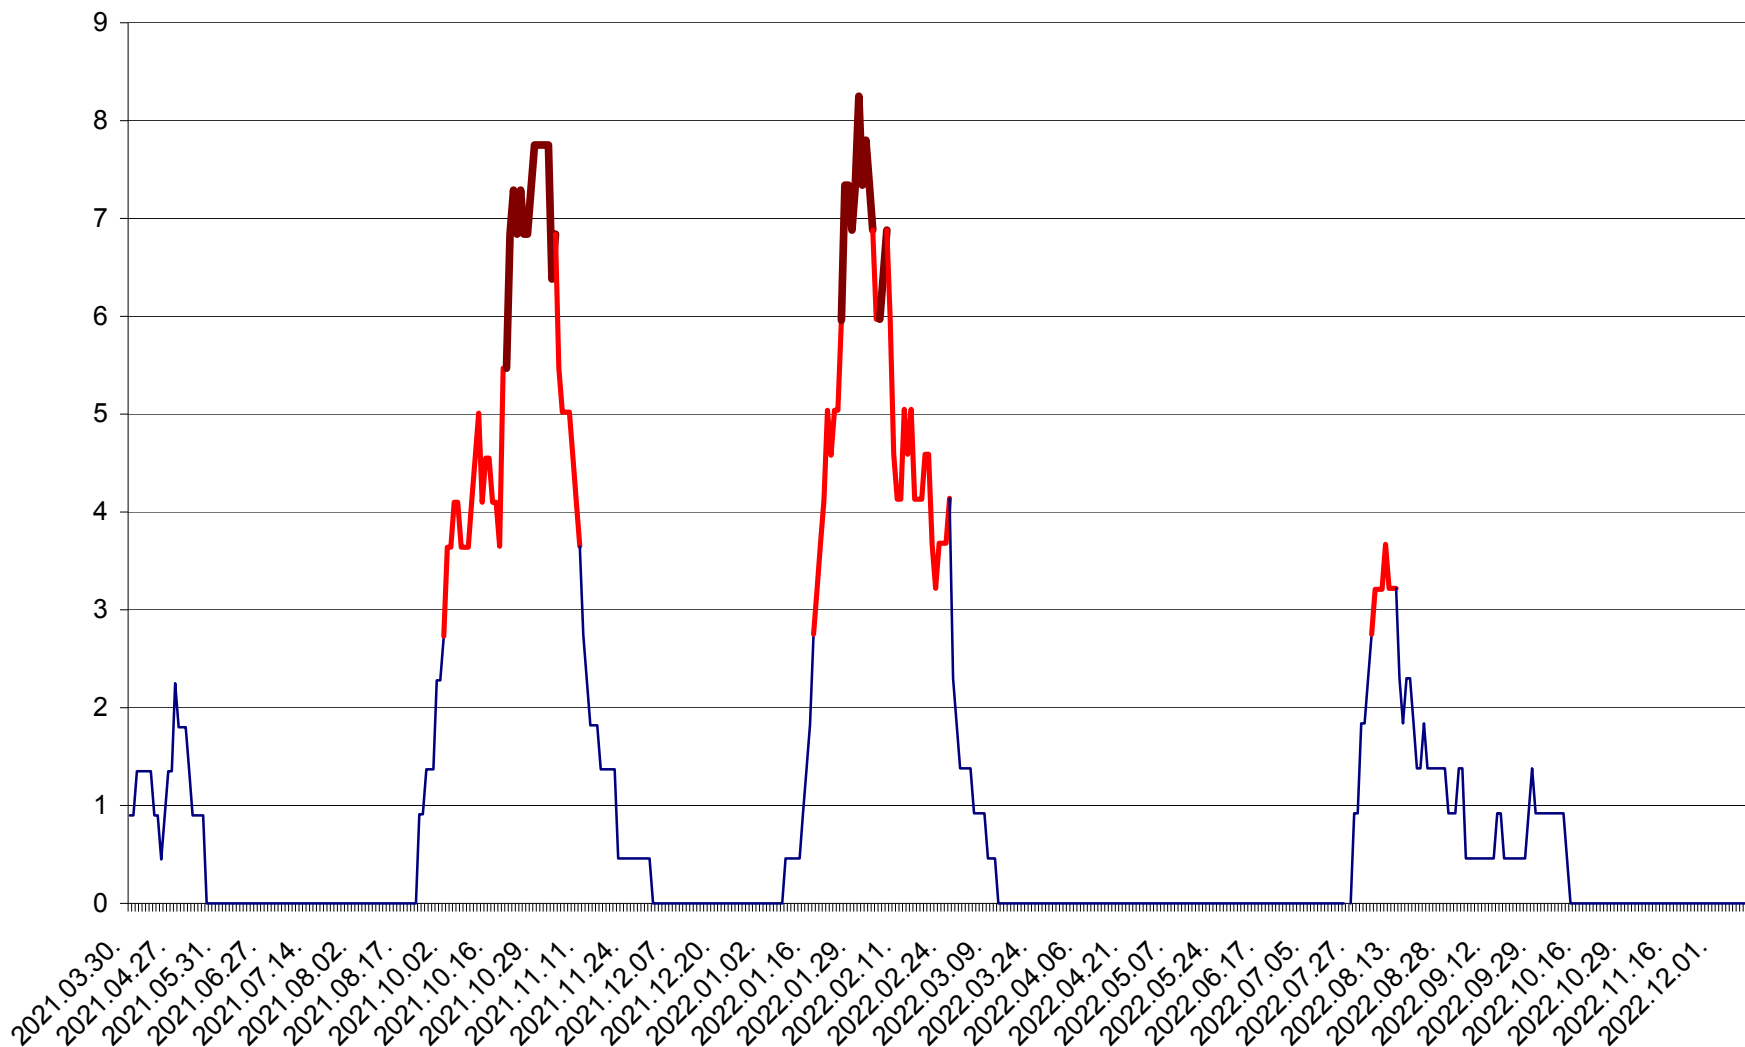

RACU - Evolutia incidentei cumulate pe 14 zile la ‰ de locuitori
2021.04.01. - 2022.12.14.

REMETEA - Evolutia incidentei cumulate pe 14 zile la ‰ de locuitori
2021.04.01. - 2022.12.14.

SĂCEL - Evolutia incidentei cumulate pe 14 zile la ‰ de locuitori
2021.04.01. - 2022.12.14.

SÂNCRĂIENI - Evolutia incidentei cumulate pe 14 zile la ‰ de locuitori
2021.04.01. - 2022.12.14.

SÂNDOMINIC - Evolutia incidentei cumulate pe 14 zile la ‰ de locuitori
2021.04.01. - 2022.12.14.

SÂNMARTIN - Evolutia incidentei cumulate pe 14 zile la ‰ de locuitori
2021.04.01. - 2022.12.14.

SÂNSIMION - Evolutia incidentei cumulate pe 14 zile la ‰ de locuitori
2021.04.01. - 2022.12.14.

SÂNTIMBRU - Evolutia incidentei cumulate pe 14 zile la ‰ de locuitori
2021.04.01. - 2022.12.14.

SĂRMAȘ - Evolutia incidentei cumulate pe 14 zile la ‰ de locuitori
2021.04.01. - 2022.12.14.