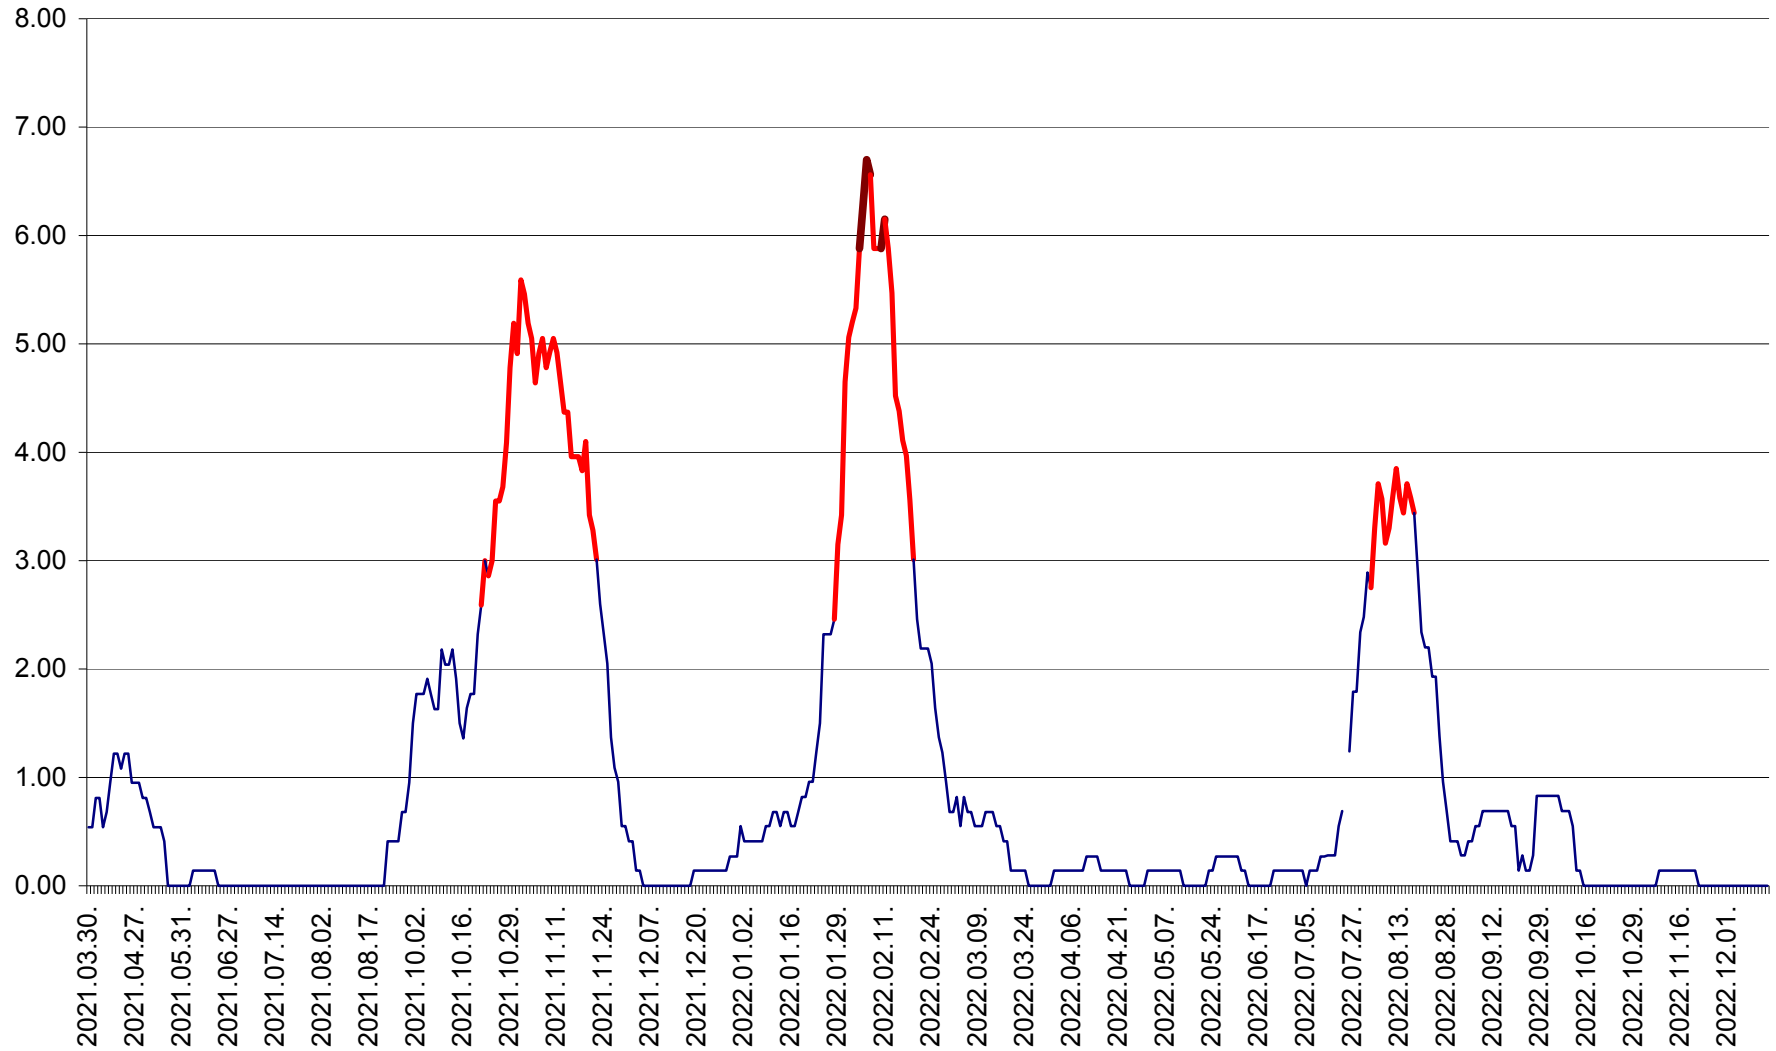

ATID - Evolutia incidentei cumulate pe 14 zile la ‰ de locuitori
2021.04.01. - 2022.12.14.

AVRĂMEȘTI - Evolutia incidentei cumulate pe 14 zile la ‰ de locuitori
2021.04.01. - 2022.12.14.

ORAȘ BĂILE TUȘNAD - Evoluția incidenței cumulate pe 14 zile la ‰ de locuitori
2021.04.01. - 2022.12.14.

ORAȘ BĂLAN - Evoluția incidenței cumulate pe 14 zile la ‰ de locuitori
2021.04.01. - 2022.12.14.

BILBOR - Evolutia incidentei cumulate pe 14 zile la ‰ de locuitori
2021.04.01. - 2022.12.14.

ORAȘ BORSEC - Evolutia incidentei cumulate pe 14 zile la ‰ de locuitori
2021.04.01. - 2022.12.14.

BRĂDEȘTI - Evolutia incidentei cumulate pe 14 zile la ‰ de locuitori
2021.04.01. - 2022.12.14.

CĂPÂLNIȚA - Evolutia incidentei cumulate pe 14 zile la ‰ de locuitori
2021.04.01. - 2022.12.14.

CÂRȚA - Evolutia incidentei cumulate pe 14 zile la ‰ de locuitori
2021.04.01. - 2022.12.14.

CICEU - Evolutia incidentei cumulate pe 14 zile la ‰ de locuitori
2021.04.01. - 2022.12.14.

CIUCSÂNGEORGIU - Evolutia incidentei cumulate pe 14 zile la ‰ de locuitori
2021.04.01. - 2022.12.14.

CIUMANI - Evolutia incidentei cumulate pe 14 zile la ‰ de locuitori
2021.04.01. - 2022.12.14.