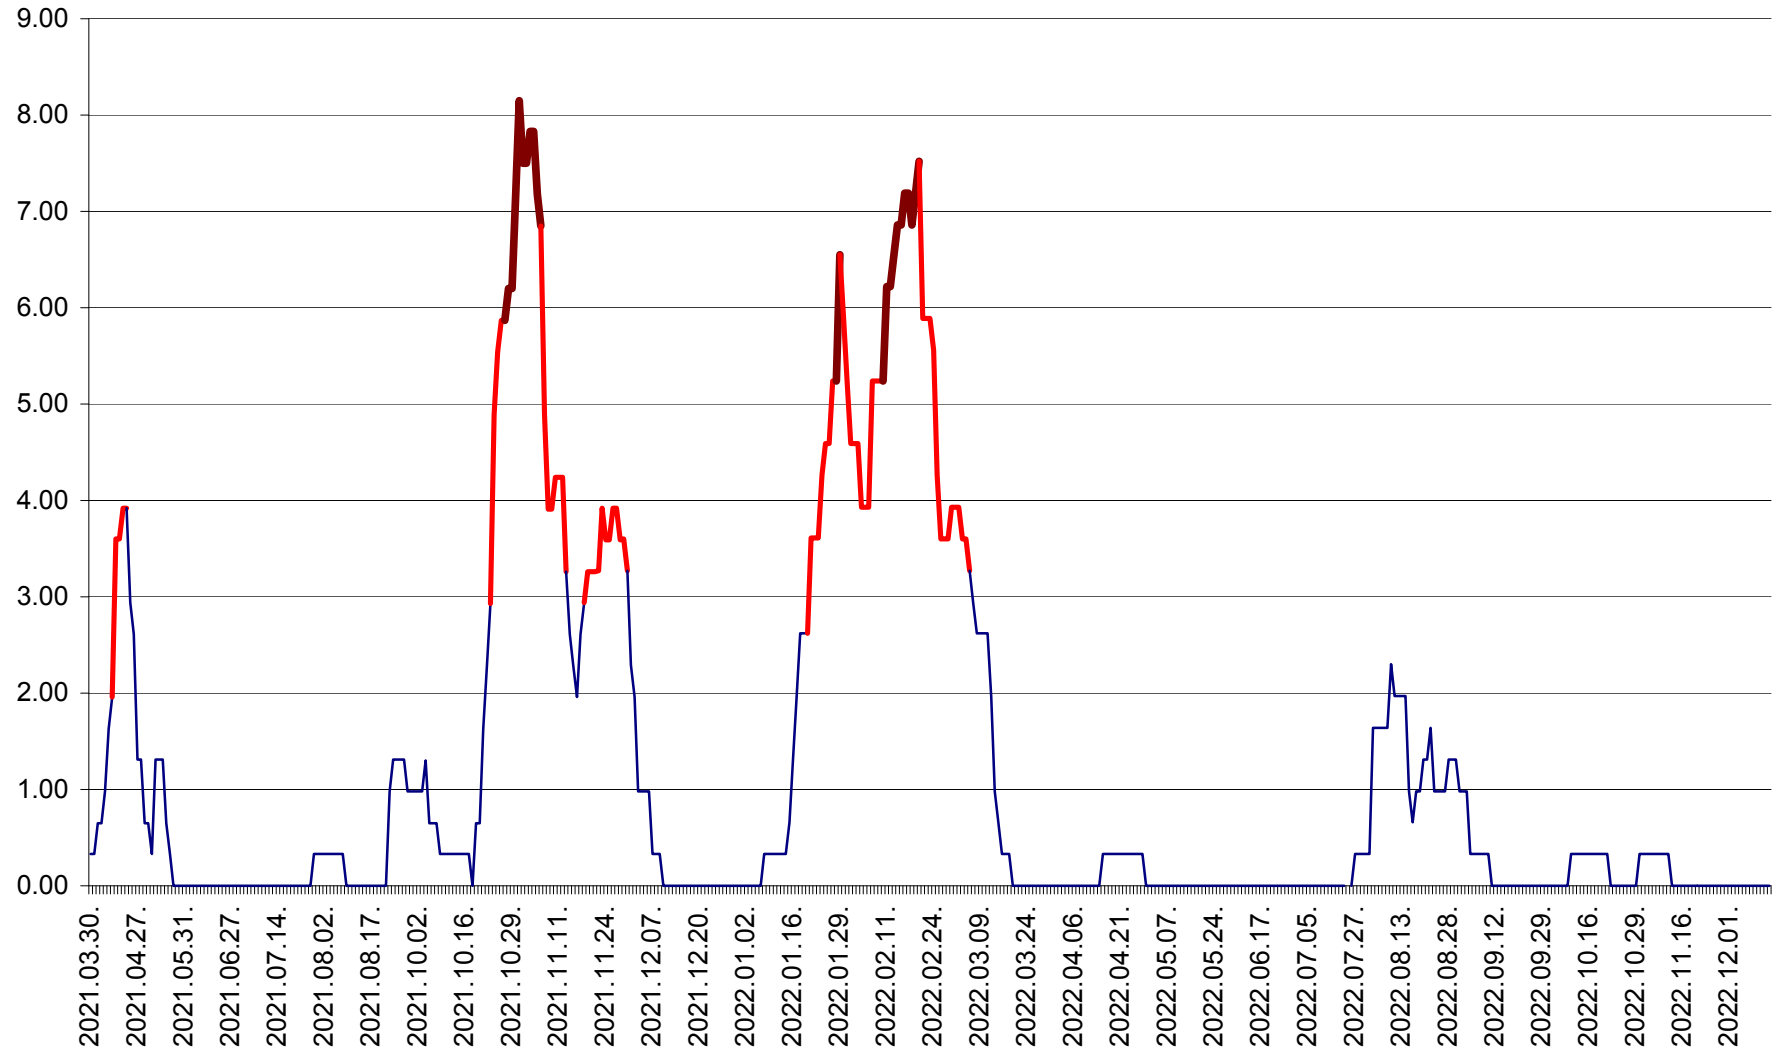

ATID - Evolutia incidentei cumulate pe 14 zile la ‰ de locuitori
2021.04.01. - 2022.12.14.

AVRĂMEȘTI - Evolutia incidentei cumulate pe 14 zile la ‰ de locuitori
2021.04.01. - 2022.12.14.

ORAȘ BĂILE TUȘNAD - Evoluția incidenței cumulate pe 14 zile la ‰ de locuitori
2021.04.01. - 2022.12.14.

ORAȘ BĂLAN - Evoluția incidenței cumulate pe 14 zile la ‰ de locuitori
2021.04.01. - 2022.12.14.

BILBOR - Evolutia incidentei cumulate pe 14 zile la ‰ de locuitori
2021.04.01. - 2022.12.14.

ORAȘ BORSEC - Evolutia incidentei cumulate pe 14 zile la ‰ de locuitori
2021.04.01. - 2022.12.14.

BRĂDEȘTI - Evolutia incidentei cumulate pe 14 zile la ‰ de locuitori
2021.04.01. - 2022.12.14.

CĂPÂLNIȚA - Evolutia incidentei cumulate pe 14 zile la ‰ de locuitori
2021.04.01. - 2022.12.14.

CÂRȚA - Evolutia incidentei cumulate pe 14 zile la ‰ de locuitori
2021.04.01. - 2022.12.14.