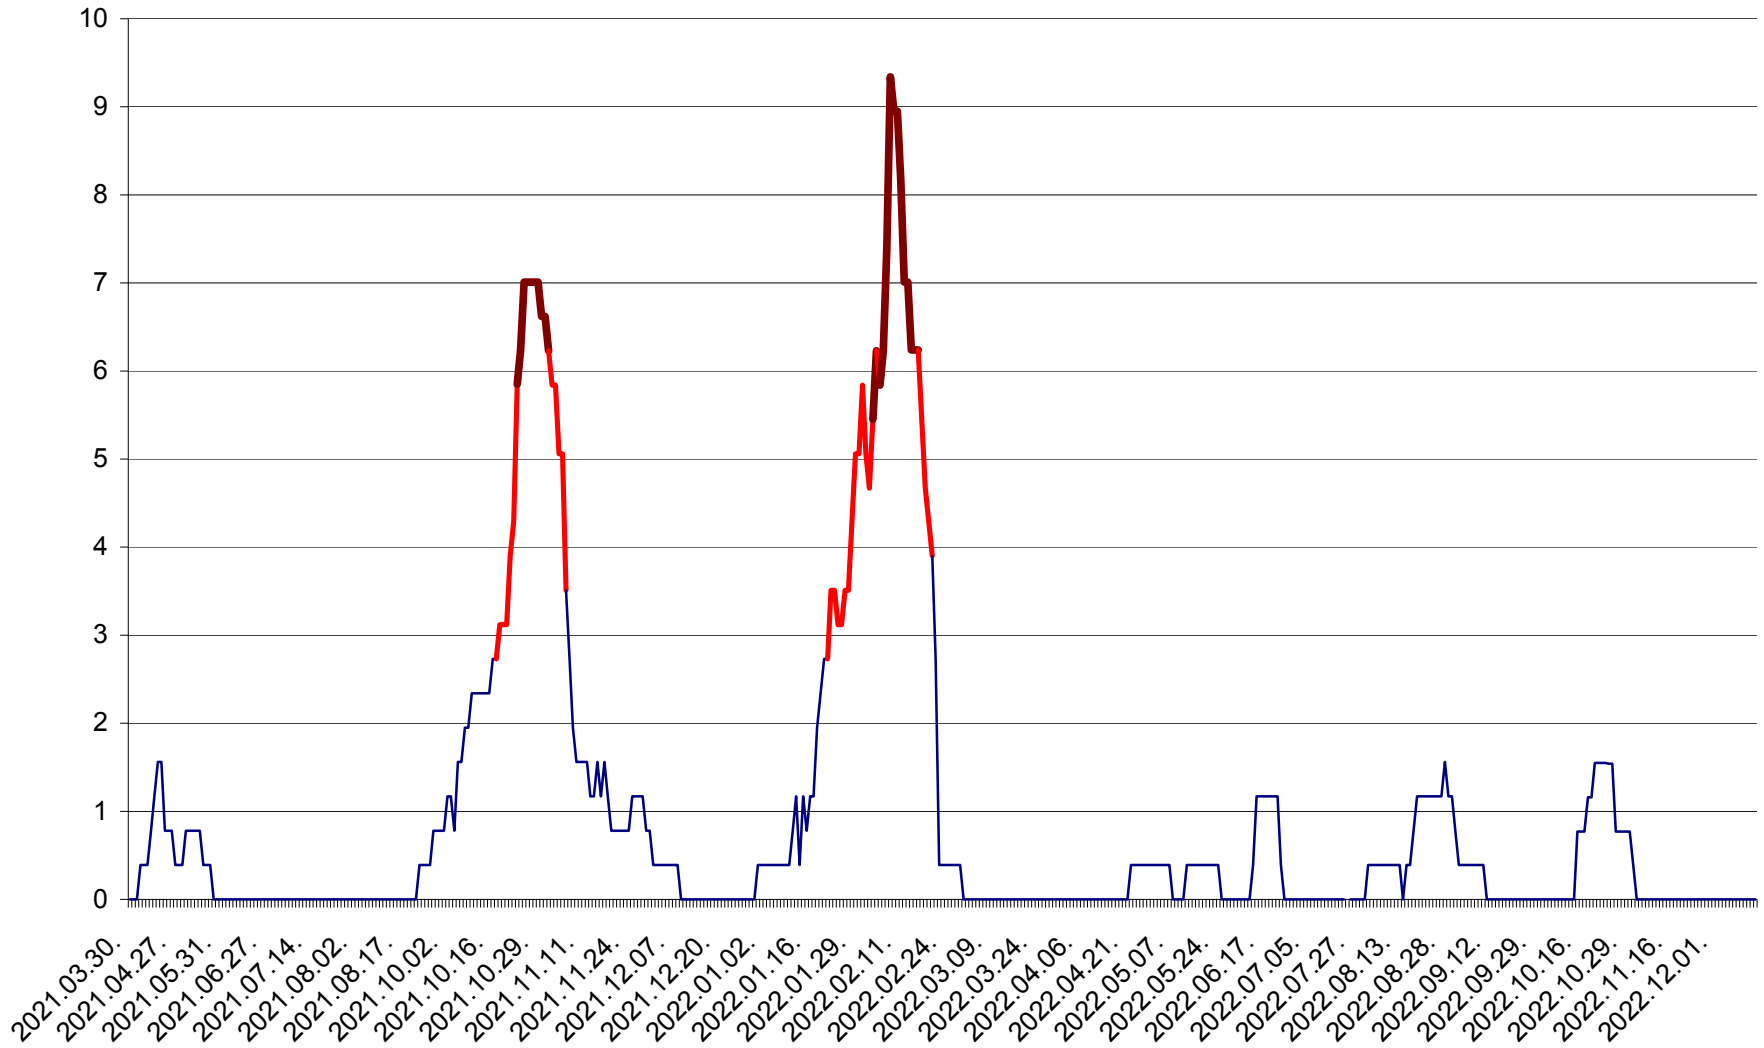

ȘIMONEȘTI - Evolția incidenței cumulate pe 14 zile la ‰ de locuitori
2021.04.01. - 2022.12.14.

SUBCETATE - Evolutia incidentei cumulate pe 14 zile la ‰ de locuitori
2021.04.01. - 2022.12.14.

SUSENI - Evolutia incidentei cumulate pe 14 zile la ‰ de locuitori
2021.04.01. - 2022.12.14.

TOMEȘTI - Evolutia incidentei cumulate pe 14 zile la ‰ de locuitori
2021.04.01. - 2022.12.14.

MUNICIPIUL TOPLIȚA - Evolutia incidentei cumulate pe 14 zile la ‰ de locuitori
2021.04.01. - 2022.12.14.

TULGHEȘ - Evolutia incidentei cumulate pe 14 zile la ‰ de locuitori
2021.04.01. - 2022.12.14.