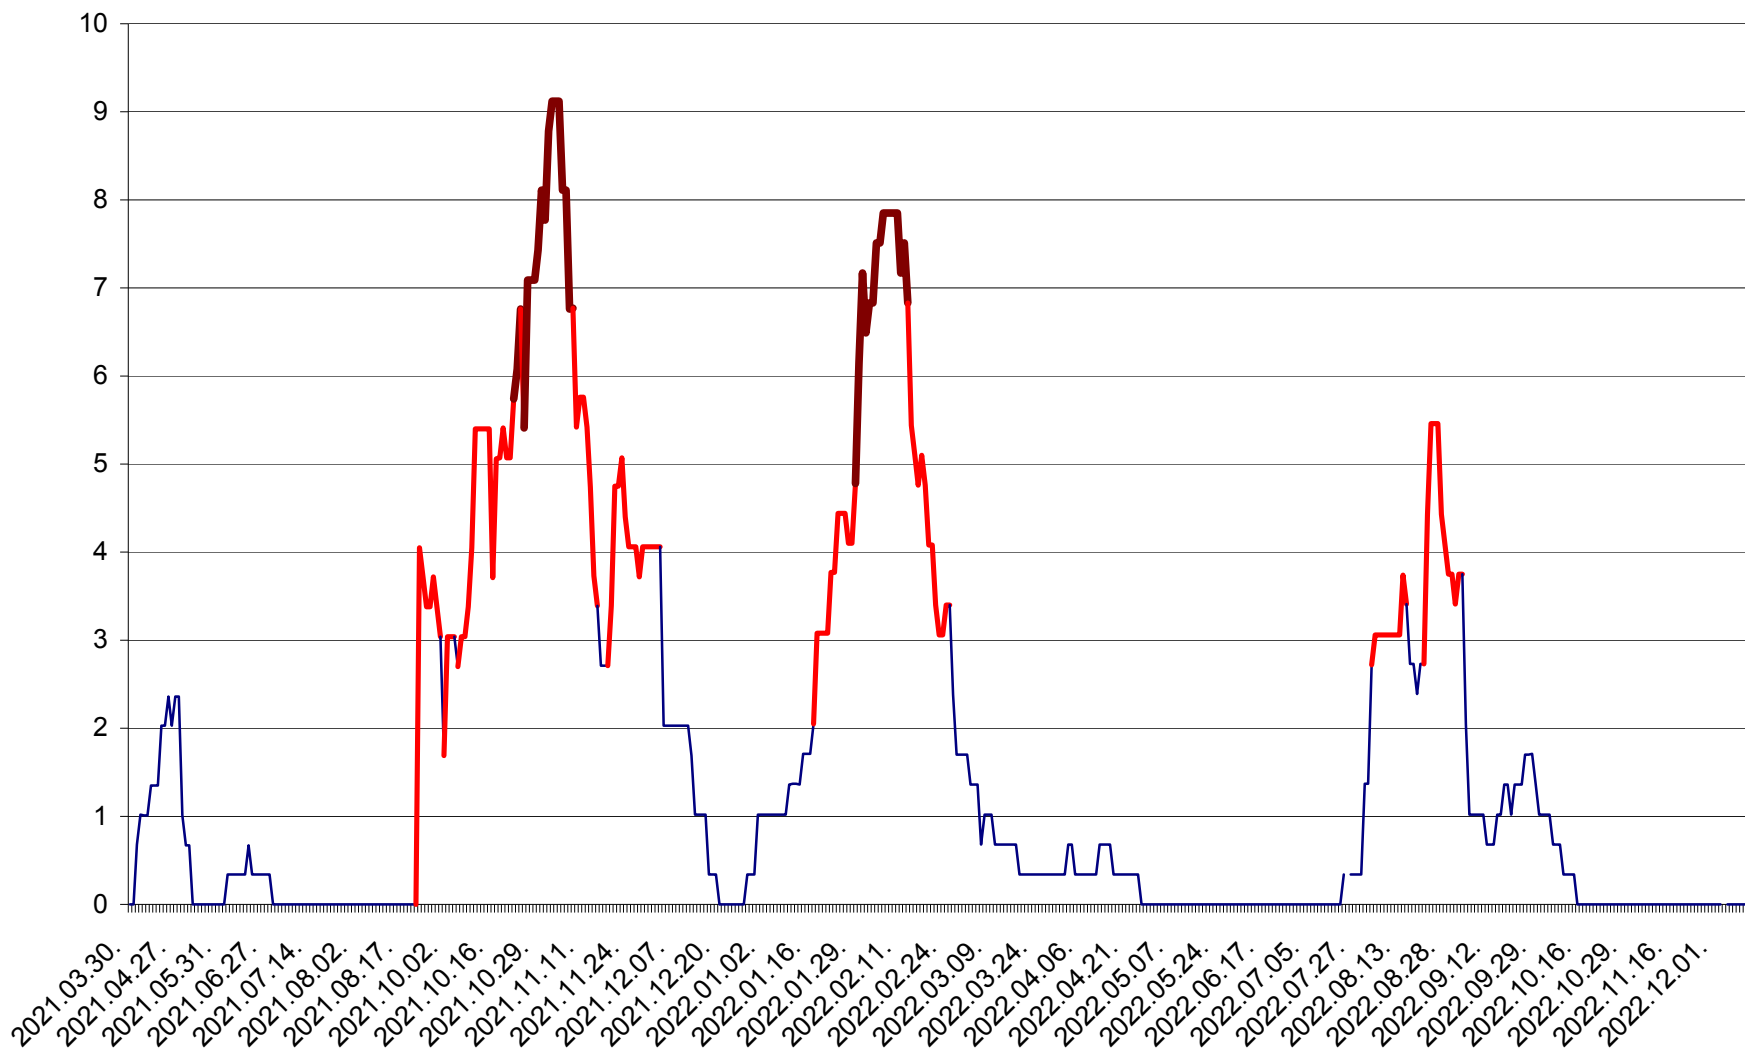

LELICENI - Evolutia incidentei cumulate pe 14 zile la ‰ de locuitori
2021.04.01. - 2022.12.14.

LUETA - Evolutia incidentei cumulate pe 14 zile la ‰ de locuitori
2021.04.01. - 2022.12.14.

LUNCA DE JOS - Evolutia incidentei cumulate pe 14 zile la ‰ de locuitori
2021.04.01. - 2022.12.14.

LUNCA DE SUS - Evolutia incidentei cumulate pe 14 zile la ‰ de locuitori
2021.04.01. - 2022.12.14.

LUPENI - Evolutia incidentei cumulate pe 14 zile la ‰ de locuitori
2021.04.01. - 2022.12.14.

MĂDĂRAȘ - Evolutia incidentei cumulate pe 14 zile la ‰ de locuitori
2021.04.01. - 2022.12.14.

MĂRTINIȘ - Evolutia incidentei cumulate pe 14 zile la ‰ de locuitori
2021.04.01. - 2022.12.14.

MEREȘTI - Evolutia incidentei cumulate pe 14 zile la ‰ de locuitori
2021.04.01. - 2022.12.14.

MUNICIPIUL MIERCUREA-CIUC - Evolutia incidentei cumulate pe 14 zile la ‰ de locuitori
2021.04.01. - 2022.12.14.

MIHĂILENI - Evolutia incidentei cumulate pe 14 zile la ‰ de locuitori
2021.04.01. - 2022.12.14.

MUGENI - Evolutia incidentei cumulate pe 14 zile la ‰ de locuitori
2021.04.01. - 2022.12.14.

OCLAND - Evolutia incidentei cumulate pe 14 zile la ‰ de locuitori
2021.04.01. - 2022.12.14.