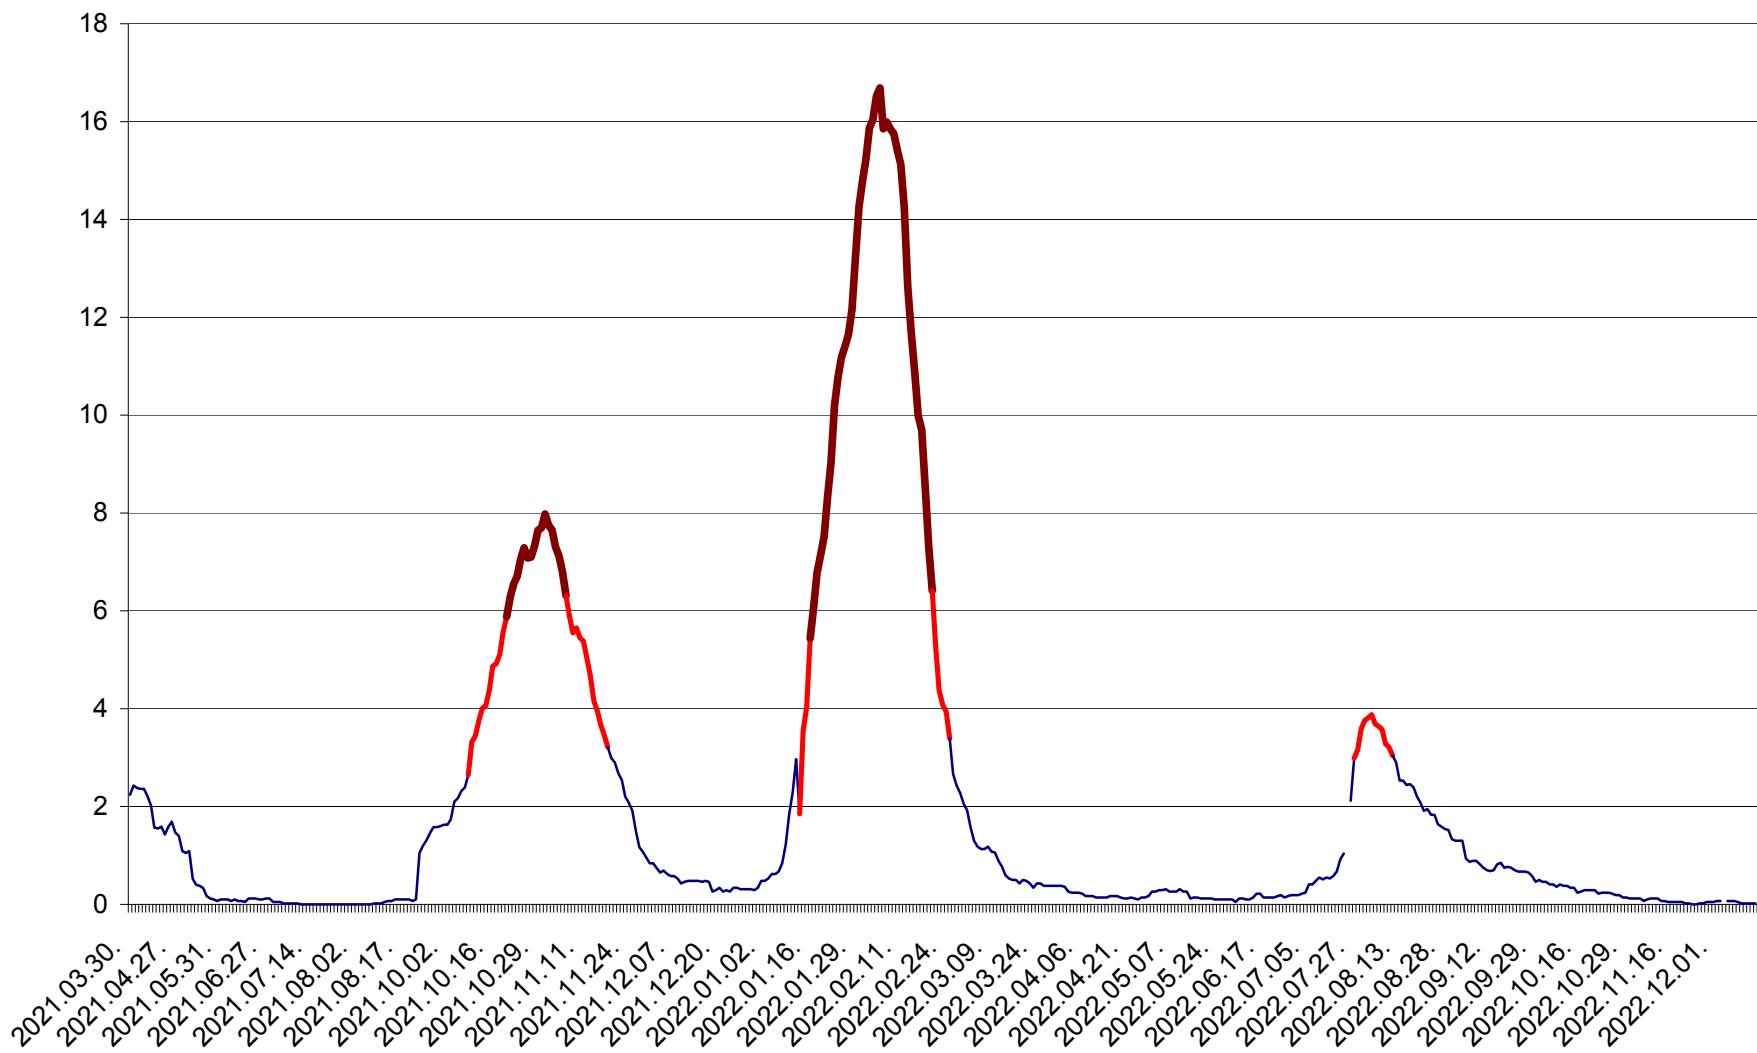

LELICENI - Evolutia incidentei cumulate pe 14 zile la ‰ de locuitori
2021.04.01. - 2022.12.14.

LUETA - Evolutia incidentei cumulate pe 14 zile la ‰ de locuitori
2021.04.01. - 2022.12.14.

LUNCA DE JOS - Evolutia incidentei cumulate pe 14 zile la ‰ de locuitori
2021.04.01. - 2022.12.14.

LUNCA DE SUS - Evolutia incidentei cumulate pe 14 zile la ‰ de locuitori
2021.04.01. - 2022.12.14.

LUPENI - Evolutia incidentei cumulate pe 14 zile la ‰ de locuitori
2021.04.01. - 2022.12.14.

MĂDĂRAȘ - Evolutia incidentei cumulate pe 14 zile la ‰ de locuitori
2021.04.01. - 2022.12.14.

MĂRTINIȘ - Evolutia incidentei cumulate pe 14 zile la ‰ de locuitori
2021.04.01. - 2022.12.14.

MEREȘTI - Evolutia incidentei cumulate pe 14 zile la ‰ de locuitori
2021.04.01. - 2022.12.14.

MUNICIPIUL MIERCUREA-CIUC - Evolutia incidentei cumulate pe 14 zile la ‰ de locuitori
2021.04.01. - 2022.12.14.

MIHĂILENI - Evolutia incidentei cumulate pe 14 zile la ‰ de locuitori
2021.04.01. - 2022.12.14.

MUGENI - Evolutia incidentei cumulate pe 14 zile la ‰ de locuitori
2021.04.01. - 2022.12.14.

OCLAND - Evolutia incidentei cumulate pe 14 zile la ‰ de locuitori
2021.04.01. - 2022.12.14.