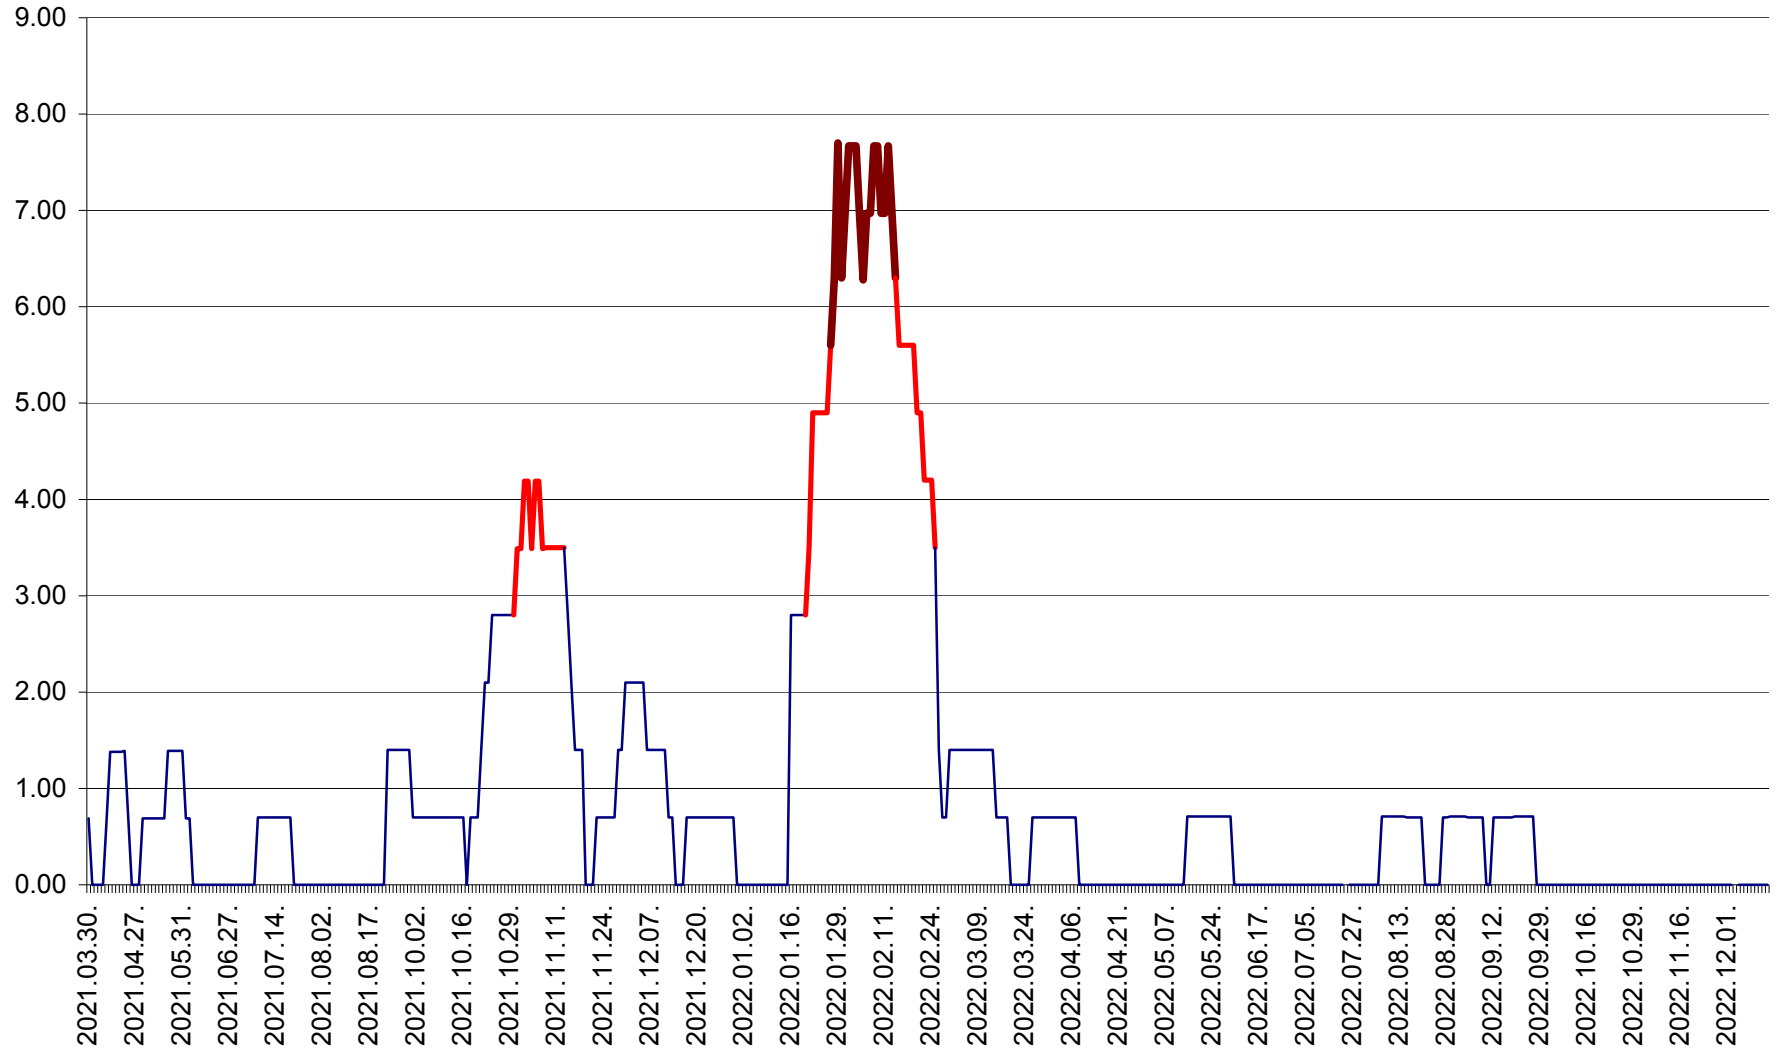

ORAȘ BĂLAN - Evoluția incidenței cumulate pe 14 zile la ‰ de locuitori
2021.04.01. - 2022.12.14.

BILBOR - Evolutia incidentei cumulate pe 14 zile la ‰ de locuitori
2021.04.01. - 2022.12.14.

ORAȘ BORSEC - Evolutia incidentei cumulate pe 14 zile la ‰ de locuitori
2021.04.01. - 2022.12.14.

BRĂDEȘTI - Evolutia incidentei cumulate pe 14 zile la ‰ de locuitori
2021.04.01. - 2022.12.14.

CĂPÂLNIȚA - Evolutia incidentei cumulate pe 14 zile la ‰ de locuitori
2021.04.01. - 2022.12.14.

CÂRȚA - Evolutia incidentei cumulate pe 14 zile la ‰ de locuitori
2021.04.01. - 2022.12.14.

CICEU - Evolutia incidentei cumulate pe 14 zile la ‰ de locuitori
2021.04.01. - 2022.12.14.

CIUCSÂNGEORGIU - Evolutia incidentei cumulate pe 14 zile la ‰ de locuitori
2021.04.01. - 2022.12.14.

CIUMANI - Evolutia incidentei cumulate pe 14 zile la ‰ de locuitori
2021.04.01. - 2022.12.14.

CORBU - Evolutia incidentei cumulate pe 14 zile la ‰ de locuitori
2021.04.01. - 2022.12.14.

CORUND - Evolutia incidentei cumulate pe 14 zile la ‰ de locuitori
2021.04.01. - 2022.12.14.

COZMENI - Evolutia incidentei cumulate pe 14 zile la ‰ de locuitori
2021.04.01. - 2022.12.14.