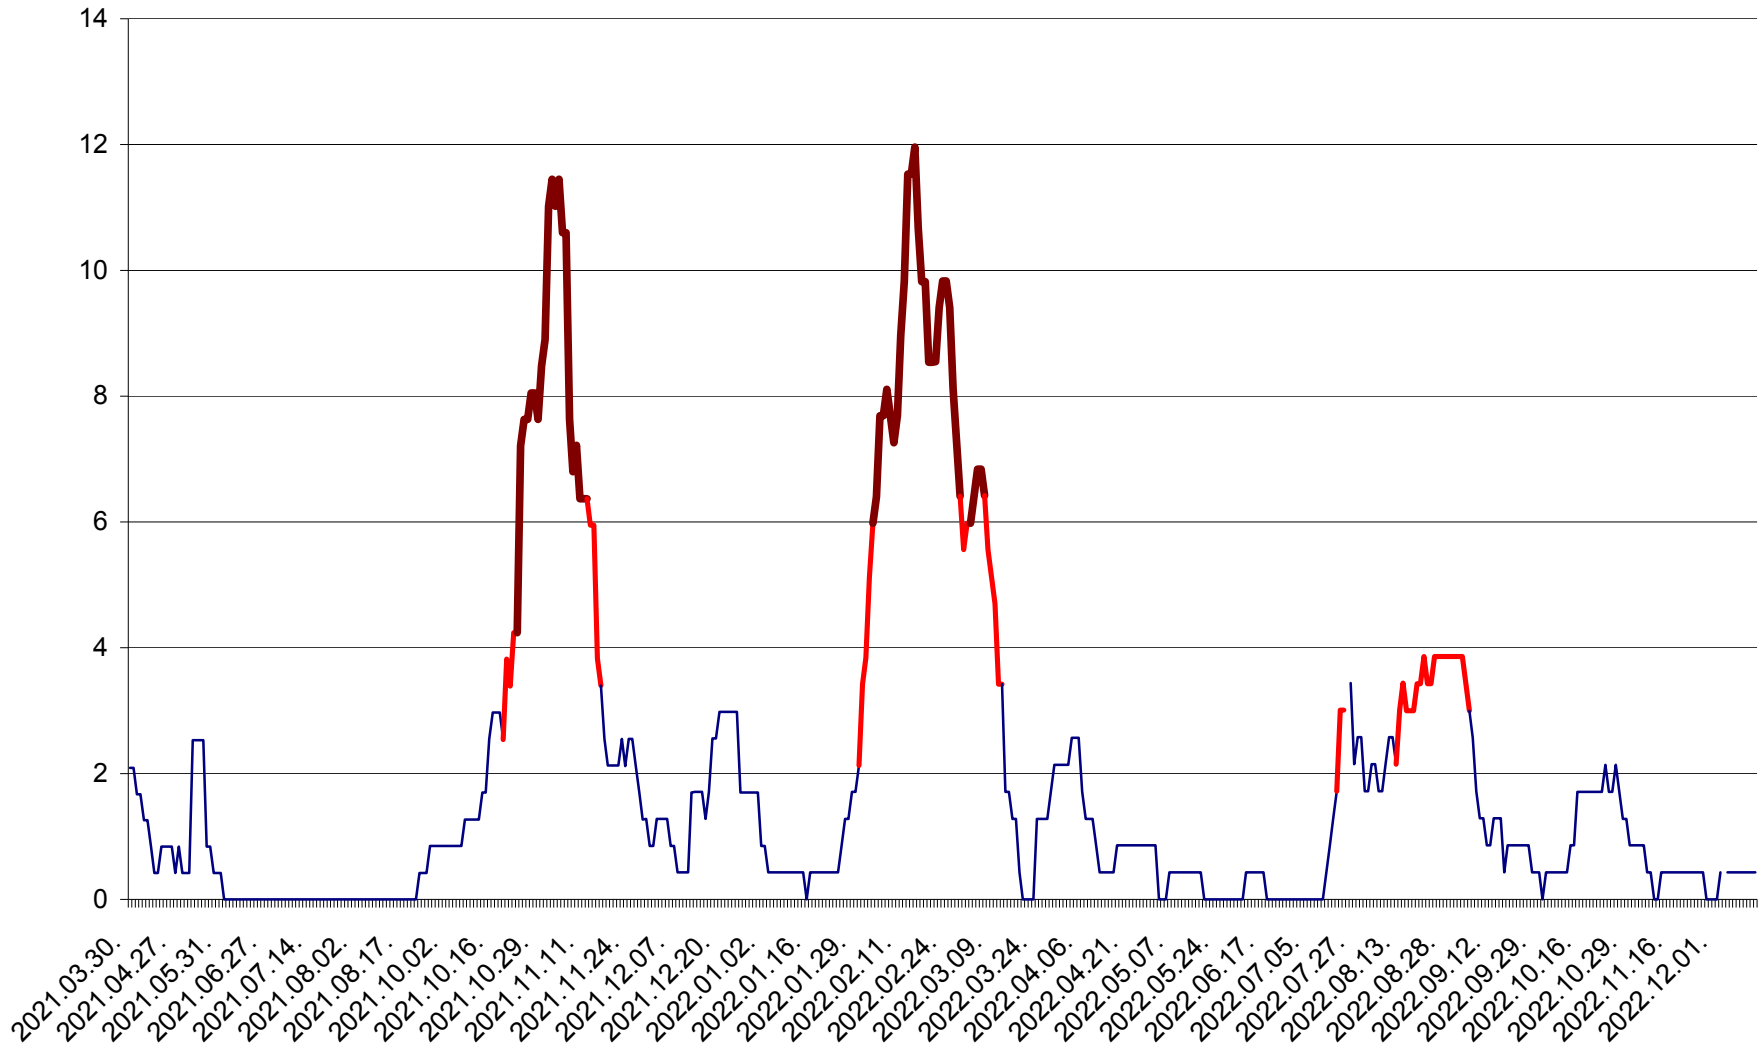

CORBU - Evolutia incidentei cumulate pe 14 zile la ‰ de locuitori
2021.04.01. - 2022.12.14.

CORUND - Evolutia incidentei cumulate pe 14 zile la ‰ de locuitori
2021.04.01. - 2022.12.14.

COZMENI - Evolutia incidentei cumulate pe 14 zile la ‰ de locuitori
2021.04.01. - 2022.12.14.

ORAȘ CRISTURU SECUIESC - Evolutia incidentei cumulate pe 14 zile la ‰ de locuitori
2021.04.01. - 2022.12.14.

DĂNEȘTI - Evolutia incidentei cumulate pe 14 zile la ‰ de locuitori
2021.04.01. - 2022.12.14.

DÂRJIU - Evolutia incidentei cumulate pe 14 zile la ‰ de locuitori
2021.04.01. - 2022.12.14.

DEALU - Evolutia incidentei cumulate pe 14 zile la ‰ de locuitori
2021.04.01. - 2022.12.14.

DITRĂU - Evolutia incidentei cumulate pe 14 zile la ‰ de locuitori
2021.04.01. - 2022.12.14.

FELICENI - Evolutia incidentei cumulate pe 14 zile la ‰ de locuitori
2021.04.01. - 2022.12.14.

FRUMOASA - Evolutia incidentei cumulate pe 14 zile la ‰ de locuitori
2021.04.01. - 2022.12.14.

GĂLĂUȚAȘ - Evoluția incidenței cumulate pe 14 zile la ‰ de locuitori
2021.04.01. - 2022.12.14.