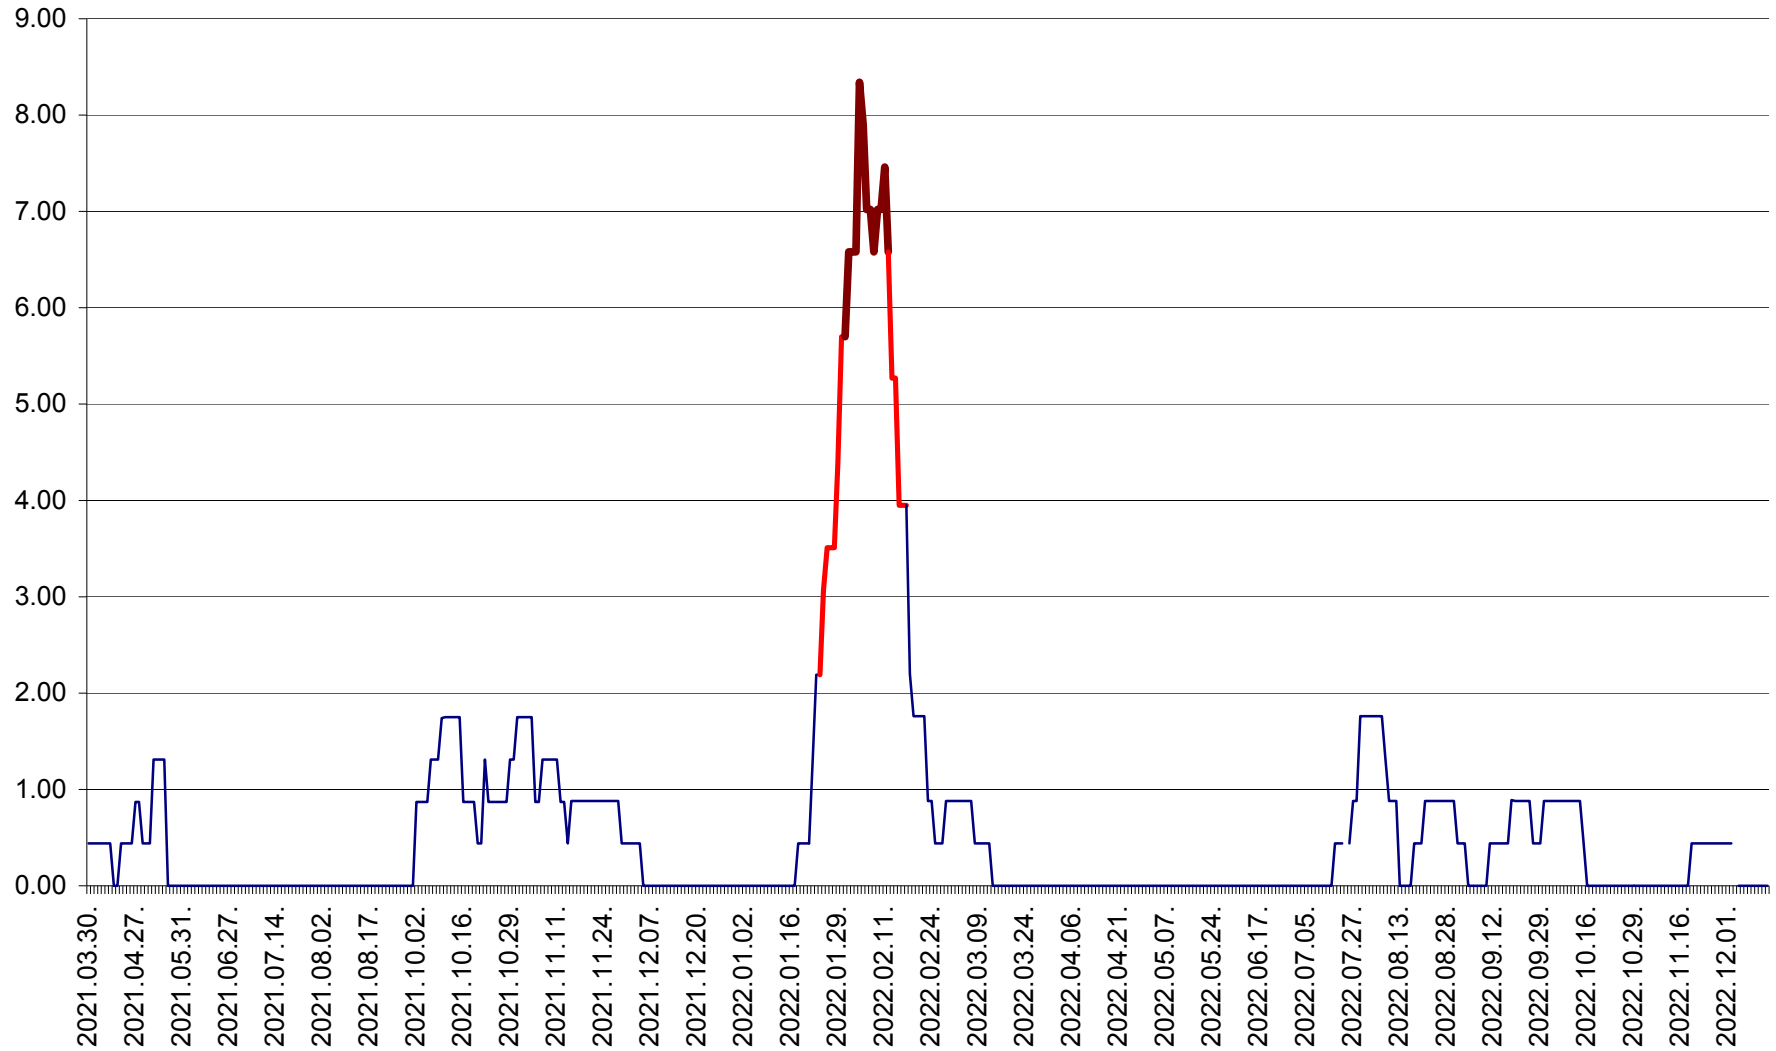

ORAȘ BĂLAN - Evoluția incidenței cumulate pe 14 zile la ‰ de locuitori
2021.04.01. - 2022.12.14.

BILBOR - Evolutia incidentei cumulate pe 14 zile la ‰ de locuitori
2021.04.01. - 2022.12.14.

ORAȘ BORSEC - Evolutia incidentei cumulate pe 14 zile la ‰ de locuitori
2021.04.01. - 2022.12.14.

BRĂDEȘTI - Evolutia incidentei cumulate pe 14 zile la ‰ de locuitori
2021.04.01. - 2022.12.14.

CĂPÂLNIȚA - Evolutia incidentei cumulate pe 14 zile la ‰ de locuitori
2021.04.01. - 2022.12.14.

CÂRȚA - Evolutia incidentei cumulate pe 14 zile la ‰ de locuitori
2021.04.01. - 2022.12.14.

CICEU - Evolutia incidentei cumulate pe 14 zile la ‰ de locuitori
2021.04.01. - 2022.12.14.

CIUCSÂNGEORGIU - Evolutia incidentei cumulate pe 14 zile la ‰ de locuitori
2021.04.01. - 2022.12.14.

CIUMANI - Evolutia incidentei cumulate pe 14 zile la ‰ de locuitori
2021.04.01. - 2022.12.14.

CORBU - Evolutia incidentei cumulate pe 14 zile la ‰ de locuitori
2021.04.01. - 2022.12.14.

CORUND - Evolutia incidentei cumulate pe 14 zile la ‰ de locuitori
2021.04.01. - 2022.12.14.

COZMENI - Evolutia incidentei cumulate pe 14 zile la ‰ de locuitori
2021.04.01. - 2022.12.14.