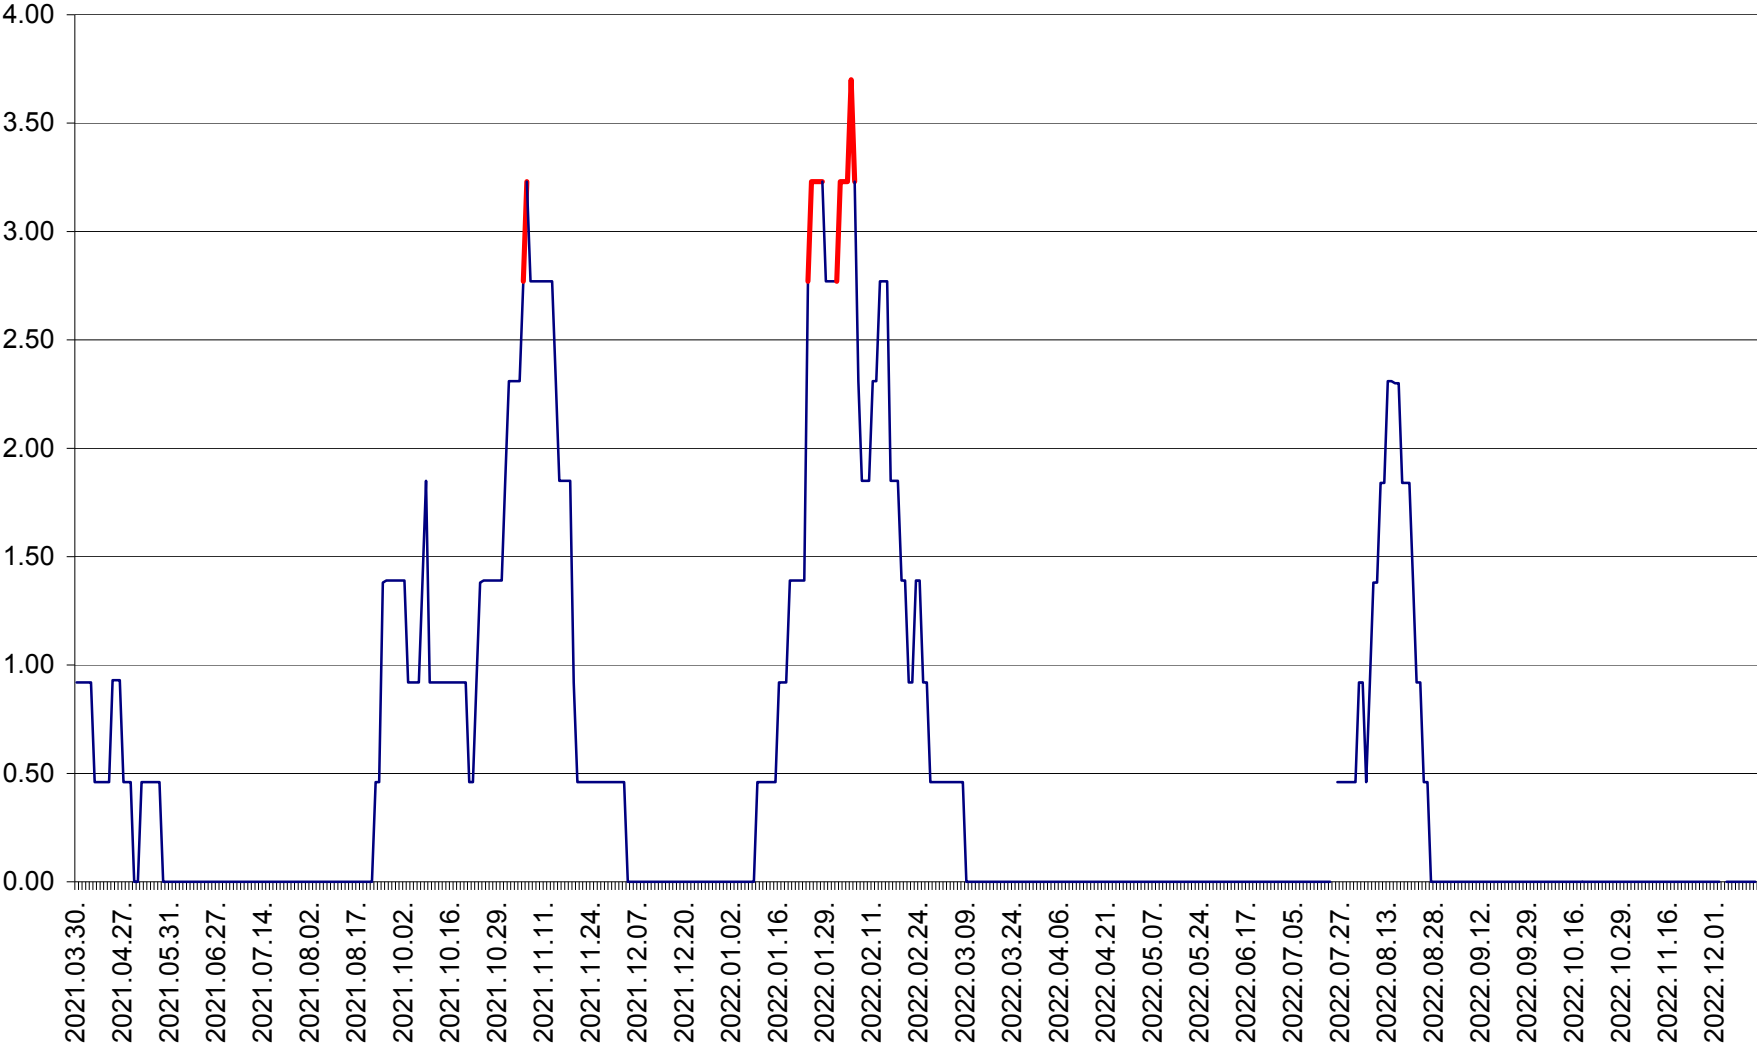

ATID - Evolutia incidentei cumulate pe 14 zile la ‰ de locuitori
2021.04.01. - 2022.12.14.

AVRĂMEȘTI - Evolutia incidentei cumulate pe 14 zile la ‰ de locuitori
2021.04.01. - 2022.12.14.

ORAȘ BĂILE TUȘNAD - Evoluția incidenței cumulate pe 14 zile la ‰ de locuitori
2021.04.01. - 2022.12.14.

ORAȘ BĂLAN - Evoluția incidenței cumulate pe 14 zile la ‰ de locuitori
2021.04.01. - 2022.12.14.

BILBOR - Evolutia incidentei cumulate pe 14 zile la ‰ de locuitori
2021.04.01. - 2022.12.14.

ORAȘ BORSEC - Evolutia incidentei cumulate pe 14 zile la ‰ de locuitori
2021.04.01. - 2022.12.14.

BRĂDEȘTI - Evolutia incidentei cumulate pe 14 zile la ‰ de locuitori
2021.04.01. - 2022.12.14.

CĂPÂLNIȚA - Evolutia incidentei cumulate pe 14 zile la ‰ de locuitori
2021.04.01. - 2022.12.14.

CÂRȚA - Evolutia incidentei cumulate pe 14 zile la ‰ de locuitori
2021.04.01. - 2022.12.14.

CICEU - Evolutia incidentei cumulate pe 14 zile la ‰ de locuitori
2021.04.01. - 2022.12.14.

CIUCSÂNGEORGIU - Evolutia incidentei cumulate pe 14 zile la ‰ de locuitori
2021.04.01. - 2022.12.14.

CIUMANI - Evolutia incidentei cumulate pe 14 zile la ‰ de locuitori
2021.04.01. - 2022.12.14.