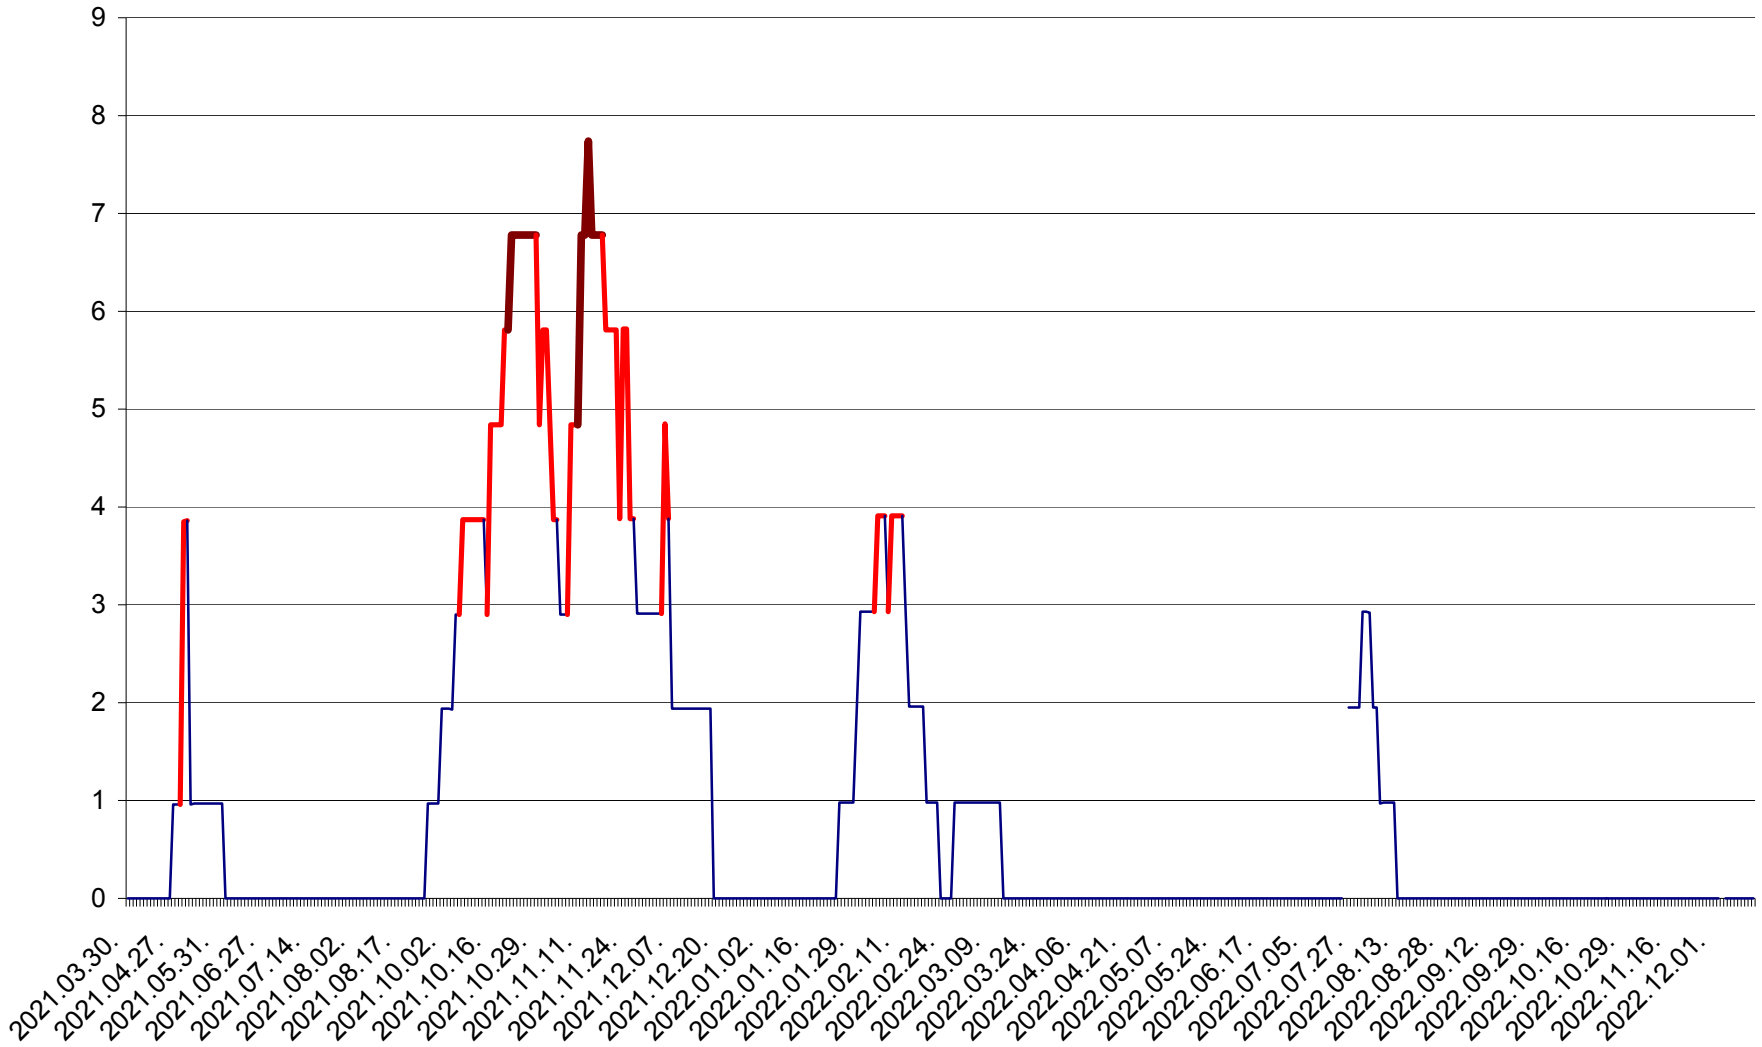

DEALU - Evolutia incidentei cumulate pe 14 zile la ‰ de locuitori
2021.04.01. - 2022.12.14.