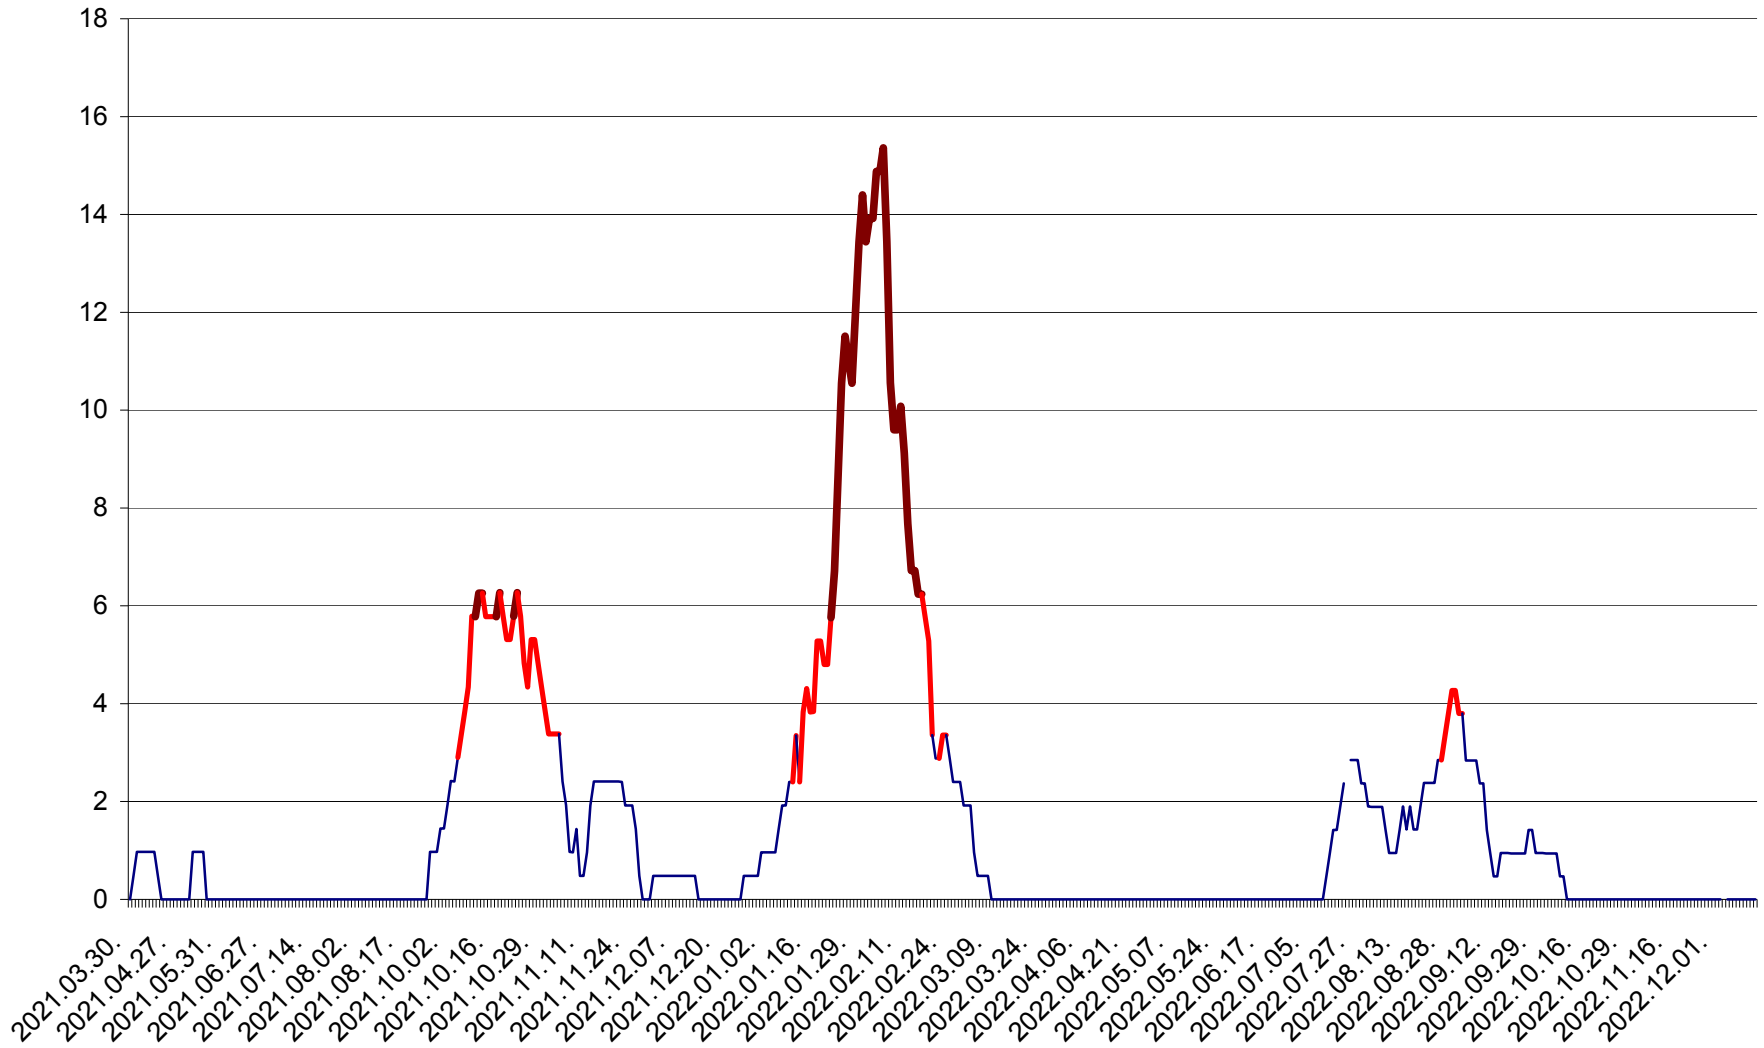

MĂRTINIȘ - Evolutia incidentei cumulate pe 14 zile la ‰ de locuitori
2021.04.01. - 2022.12.14.

MEREȘTI - Evolutia incidentei cumulate pe 14 zile la ‰ de locuitori
2021.04.01. - 2022.12.14.

MUNICIPIUL MIERCUREA-CIUC - Evolutia incidentei cumulate pe 14 zile la ‰ de locuitori
2021.04.01. - 2022.12.14.

MIHĂILENI - Evolutia incidentei cumulate pe 14 zile la ‰ de locuitori
2021.04.01. - 2022.12.14.

MUGENI - Evolutia incidentei cumulate pe 14 zile la ‰ de locuitori
2021.04.01. - 2022.12.14.

OCLAND - Evolutia incidentei cumulate pe 14 zile la ‰ de locuitori
2021.04.01. - 2022.12.14.

MUNICIPIUL ODORHEIU SECUIESC - Evolutia incidentei cumulate pe 14 zile la ‰ de locuitori
2021.04.01. - 2022.12.14.

PĂULENI-CIUC - Evolutia incidentei cumulate pe 14 zile la ‰ de locuitori
2021.04.01. - 2022.12.14.