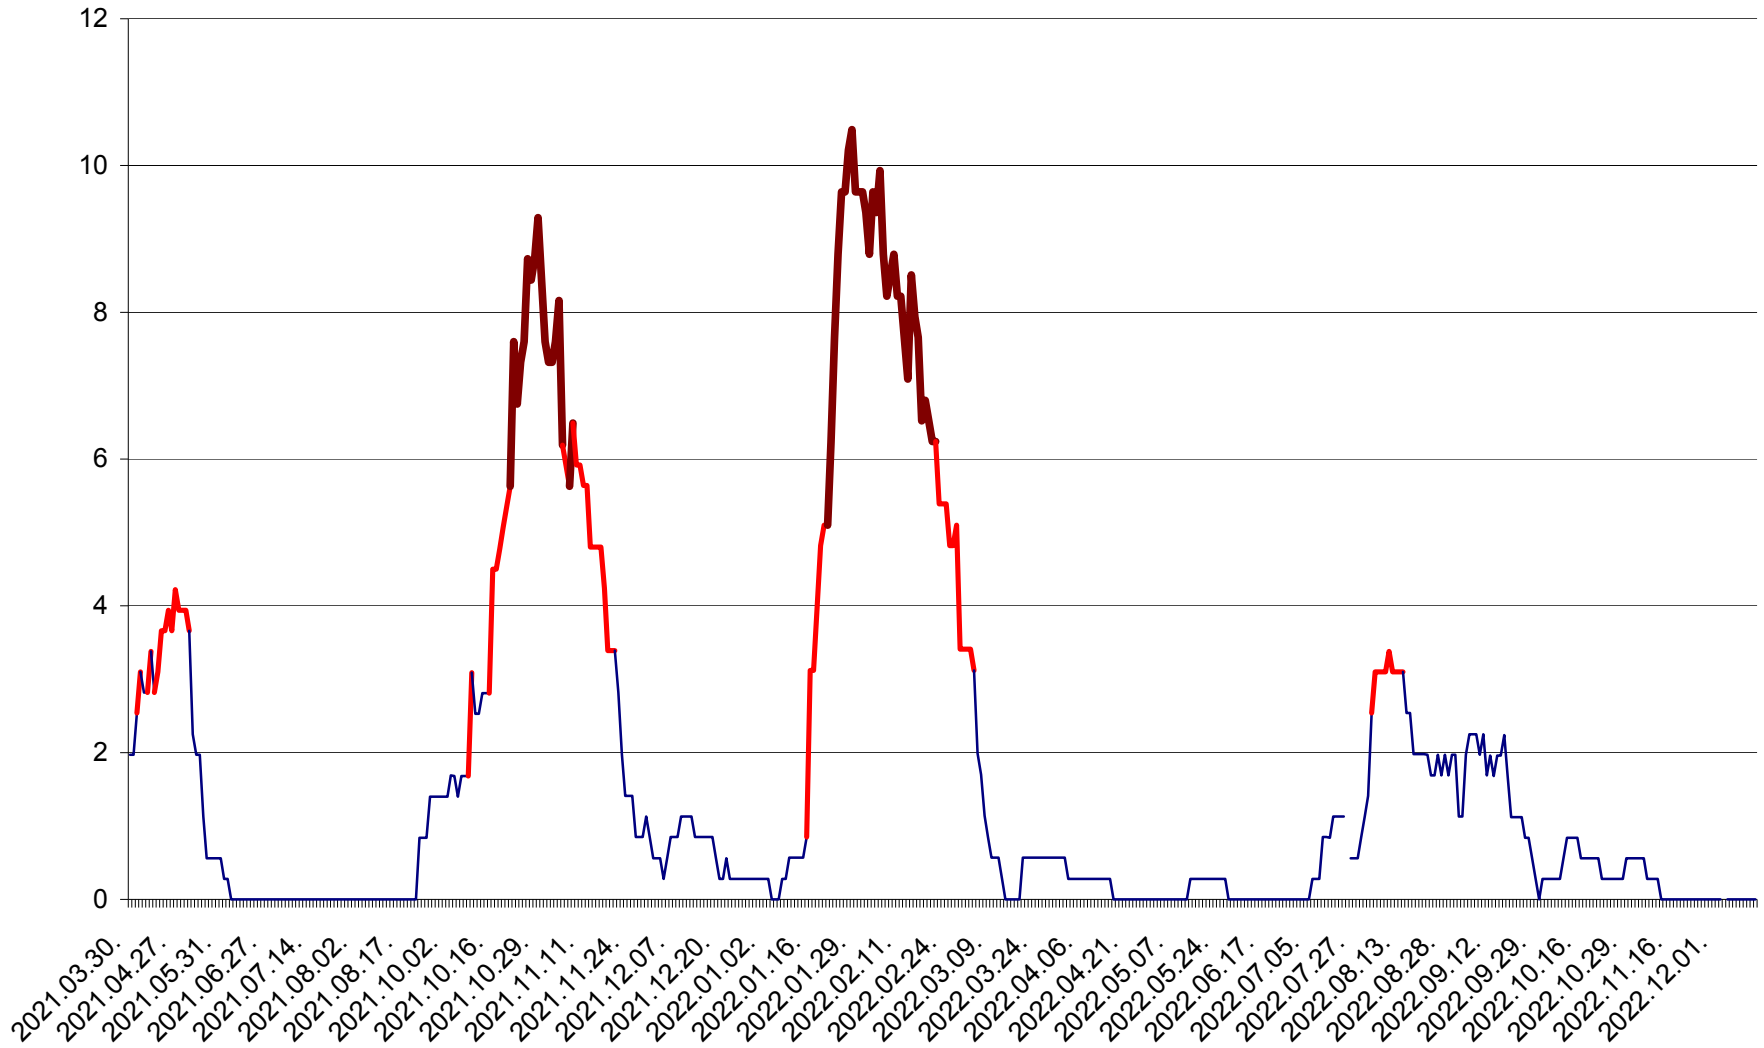

CORBU - Evolutia incidentei cumulate pe 14 zile la ‰ de locuitori
2021.04.01. - 2022.12.14.

CORUND - Evolutia incidentei cumulate pe 14 zile la ‰ de locuitori
2021.04.01. - 2022.12.14.

COZMENI - Evolutia incidentei cumulate pe 14 zile la ‰ de locuitori
2021.04.01. - 2022.12.14.

ORAȘ CRISTURU SECUIESC - Evolutia incidentei cumulate pe 14 zile la ‰ de locuitori
2021.04.01. - 2022.12.14.

DĂNEȘTI - Evolutia incidentei cumulate pe 14 zile la ‰ de locuitori
2021.04.01. - 2022.12.14.

DÂRJIU - Evolutia incidentei cumulate pe 14 zile la ‰ de locuitori
2021.04.01. - 2022.12.14.

DEALU - Evolutia incidentei cumulate pe 14 zile la ‰ de locuitori
2021.04.01. - 2022.12.14.

DITRĂU - Evolutia incidentei cumulate pe 14 zile la ‰ de locuitori
2021.04.01. - 2022.12.14.

FELICENI - Evolutia incidentei cumulate pe 14 zile la ‰ de locuitori
2021.04.01. - 2022.12.14.

FRUMOASA - Evolutia incidentei cumulate pe 14 zile la ‰ de locuitori
2021.04.01. - 2022.12.14.

GĂLĂUȚAȘ - Evoluția incidenței cumulate pe 14 zile la ‰ de locuitori
2021.04.01. - 2022.12.14.