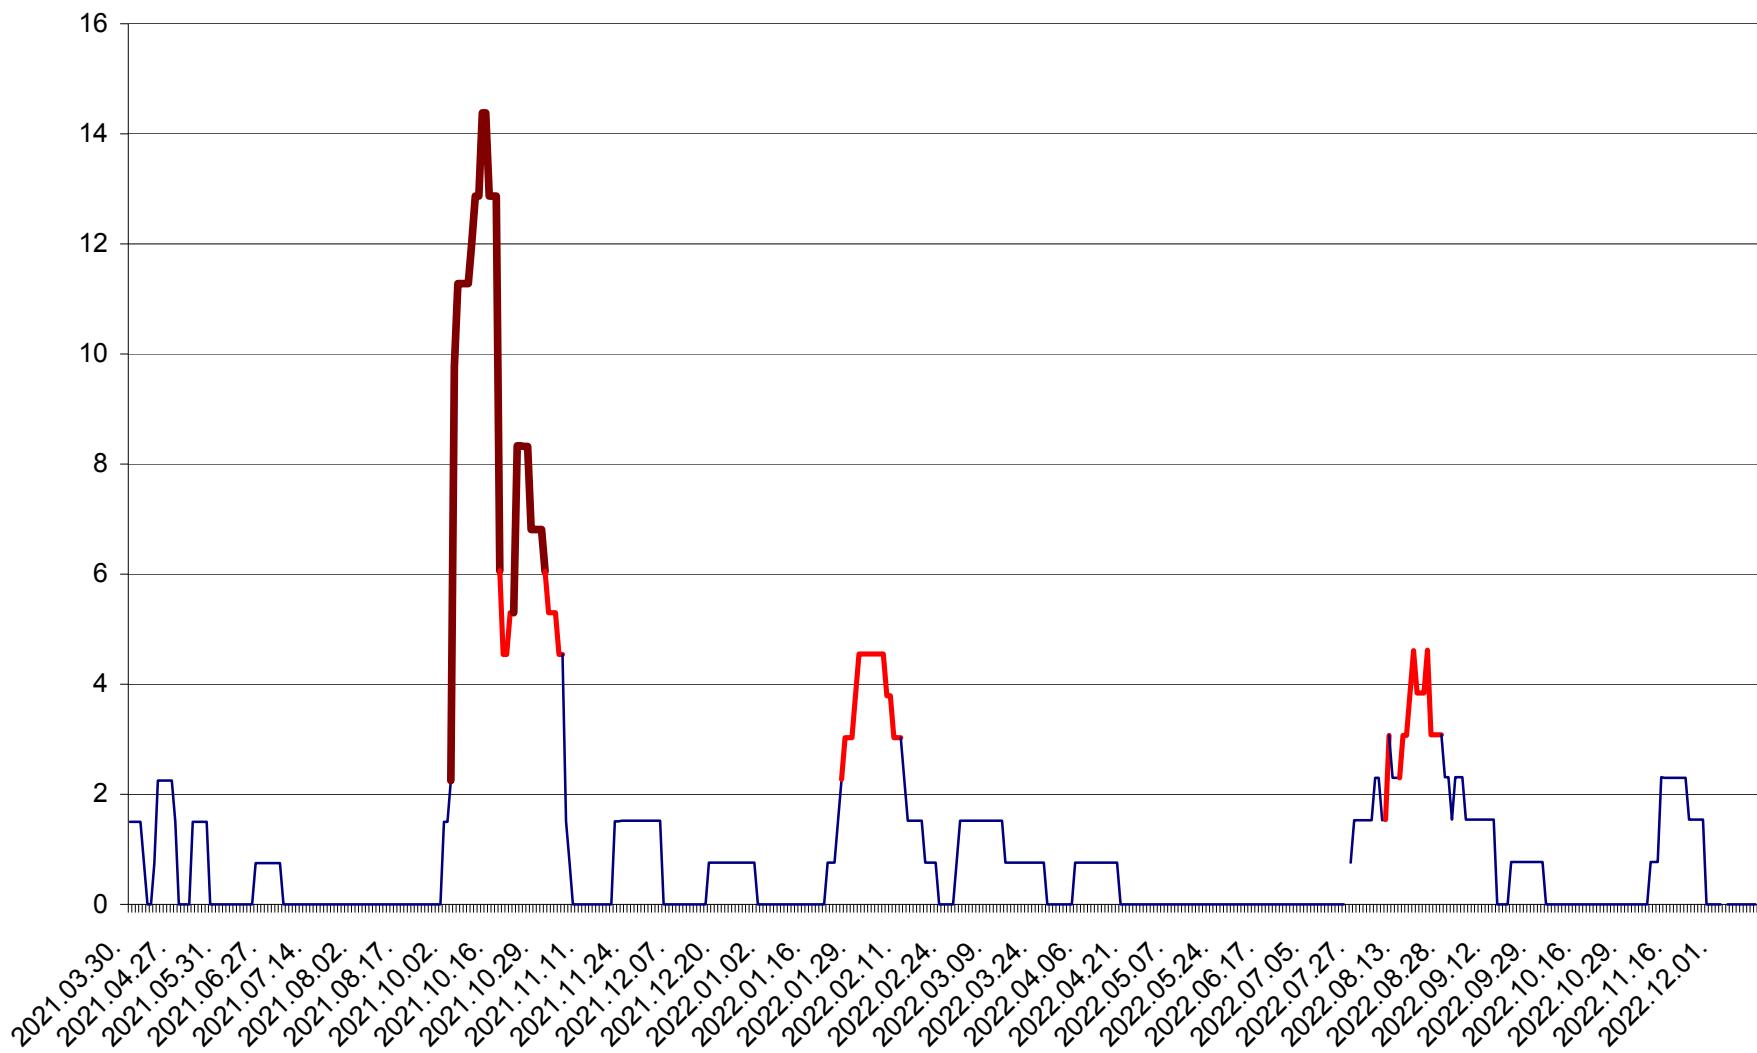

LELICENI - Evolutia incidentei cumulate pe 14 zile la ‰ de locuitori
2021.04.01. - 2022.12.14.

LUETA - Evolutia incidentei cumulate pe 14 zile la ‰ de locuitori
2021.04.01. - 2022.12.14.

LUNCA DE JOS - Evolutia incidentei cumulate pe 14 zile la ‰ de locuitori
2021.04.01. - 2022.12.14.

LUNCA DE SUS - Evolutia incidentei cumulate pe 14 zile la ‰ de locuitori
2021.04.01. - 2022.12.14.

LUPENI - Evolutia incidentei cumulate pe 14 zile la ‰ de locuitori
2021.04.01. - 2022.12.14.

MĂDĂRAȘ - Evolutia incidentei cumulate pe 14 zile la ‰ de locuitori
2021.04.01. - 2022.12.14.

MĂRTINIȘ - Evolutia incidentei cumulate pe 14 zile la ‰ de locuitori
2021.04.01. - 2022.12.14.

MEREȘTI - Evolutia incidentei cumulate pe 14 zile la ‰ de locuitori
2021.04.01. - 2022.12.14.

MUNICIPIUL MIERCUREA-CIUC - Evolutia incidentei cumulate pe 14 zile la ‰ de locuitori
2021.04.01. - 2022.12.14.

MIHĂILENI - Evolutia incidentei cumulate pe 14 zile la ‰ de locuitori
2021.04.01. - 2022.12.14.

MUGENI - Evolutia incidentei cumulate pe 14 zile la ‰ de locuitori
2021.04.01. - 2022.12.14.

OCLAND - Evolutia incidentei cumulate pe 14 zile la ‰ de locuitori
2021.04.01. - 2022.12.14.