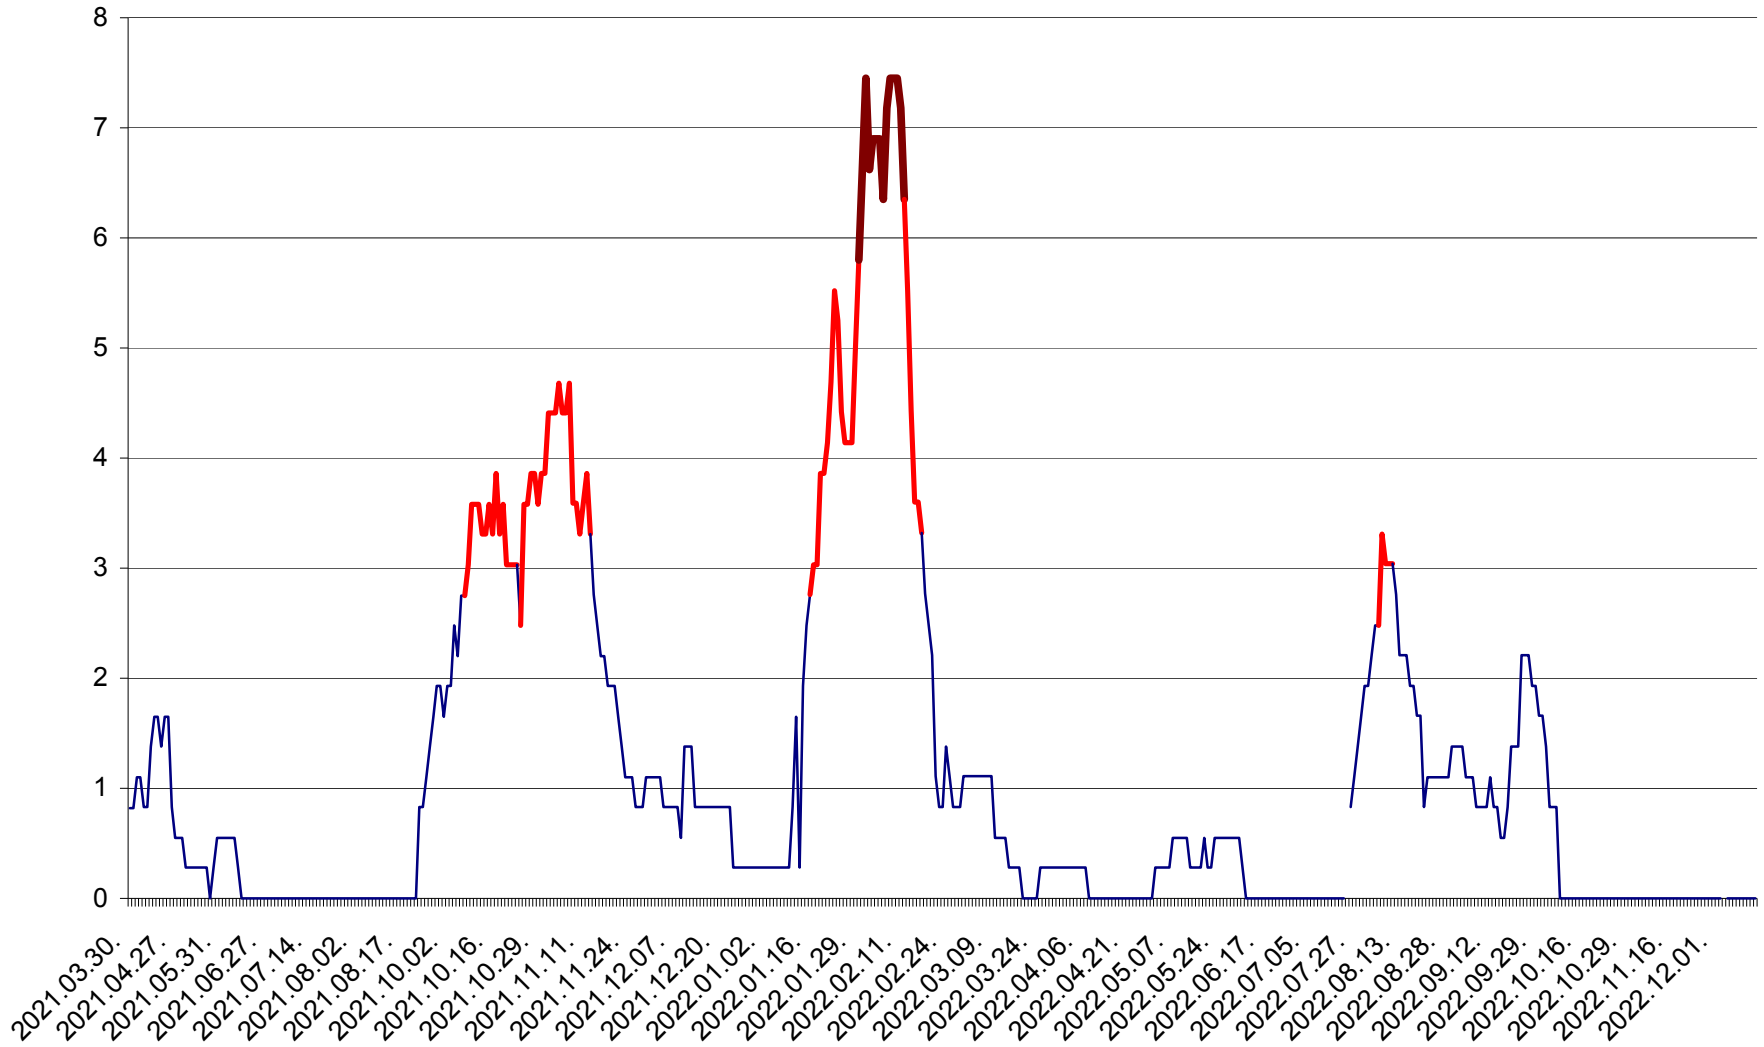

RACU - Evolutia incidentei cumulate pe 14 zile la ‰ de locuitori
2021.04.01. - 2022.12.14.

REMETEA - Evolutia incidentei cumulate pe 14 zile la ‰ de locuitori
2021.04.01. - 2022.12.14.

SĂCEL - Evolutia incidentei cumulate pe 14 zile la ‰ de locuitori
2021.04.01. - 2022.12.14.

SÂNCRĂIENI - Evolutia incidentei cumulate pe 14 zile la ‰ de locuitori
2021.04.01. - 2022.12.14.

SÂNDOMINIC - Evolutia incidentei cumulate pe 14 zile la ‰ de locuitori
2021.04.01. - 2022.12.14.

SÂNMARTIN - Evolutia incidentei cumulate pe 14 zile la ‰ de locuitori
2021.04.01. - 2022.12.14.

SÂNSIMION - Evolutia incidentei cumulate pe 14 zile la ‰ de locuitori
2021.04.01. - 2022.12.14.

SÂNTIMBRU - Evolutia incidentei cumulate pe 14 zile la ‰ de locuitori
2021.04.01. - 2022.12.14.

SĂRMAȘ - Evolutia incidentei cumulate pe 14 zile la ‰ de locuitori
2021.04.01. - 2022.12.14.