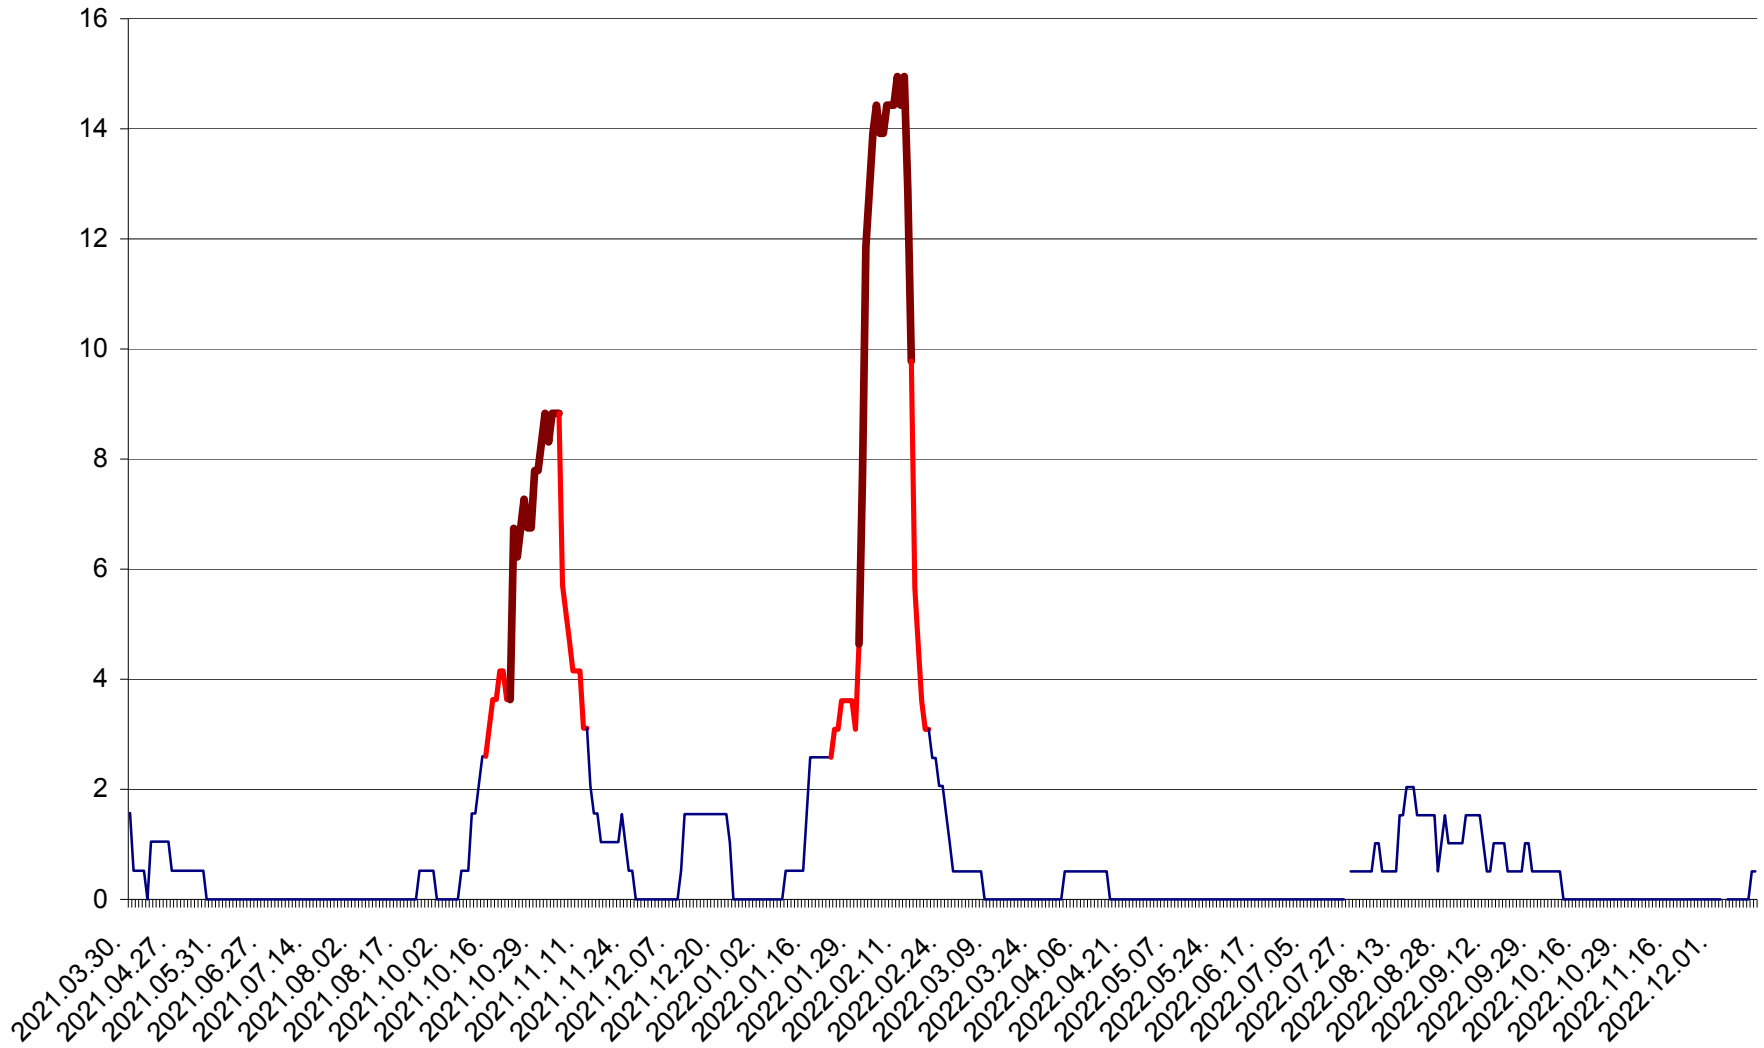

MIHĂILENI - Evolutia incidentei cumulate pe 14 zile la ‰ de locuitori
2021.04.01. - 2022.12.14.

MUGENI - Evolutia incidentei cumulate pe 14 zile la ‰ de locuitori
2021.04.01. - 2022.12.14.

OCLAND - Evolutia incidentei cumulate pe 14 zile la ‰ de locuitori
2021.04.01. - 2022.12.14.

MUNICIPIUL ODORHEIU SECUIESC - Evolutia incidentei cumulate pe 14 zile la ‰ de locuitori
2021.04.01. - 2022.12.14.

PĂULENI-CIUC - Evolutia incidentei cumulate pe 14 zile la ‰ de locuitori
2021.04.01. - 2022.12.14.

PLĂIEȘII DE JOS - Evoluția incidenței cumulate pe 14 zile la ‰ de locuitori
2021.04.01. - 2022.12.14.

PORUMBENI - Evolutia incidentei cumulate pe 14 zile la ‰ de locuitori
2021.04.01. - 2022.12.14.

PRAID - Evolutia incidentei cumulate pe 14 zile la ‰ de locuitori
2021.04.01. - 2022.12.14.

RACU - Evolutia incidentei cumulate pe 14 zile la ‰ de locuitori
2021.04.01. - 2022.12.14.

REMETEA - Evolutia incidentei cumulate pe 14 zile la ‰ de locuitori
2021.04.01. - 2022.12.14.

SĂCEL - Evolutia incidentei cumulate pe 14 zile la ‰ de locuitori
2021.04.01. - 2022.12.14.