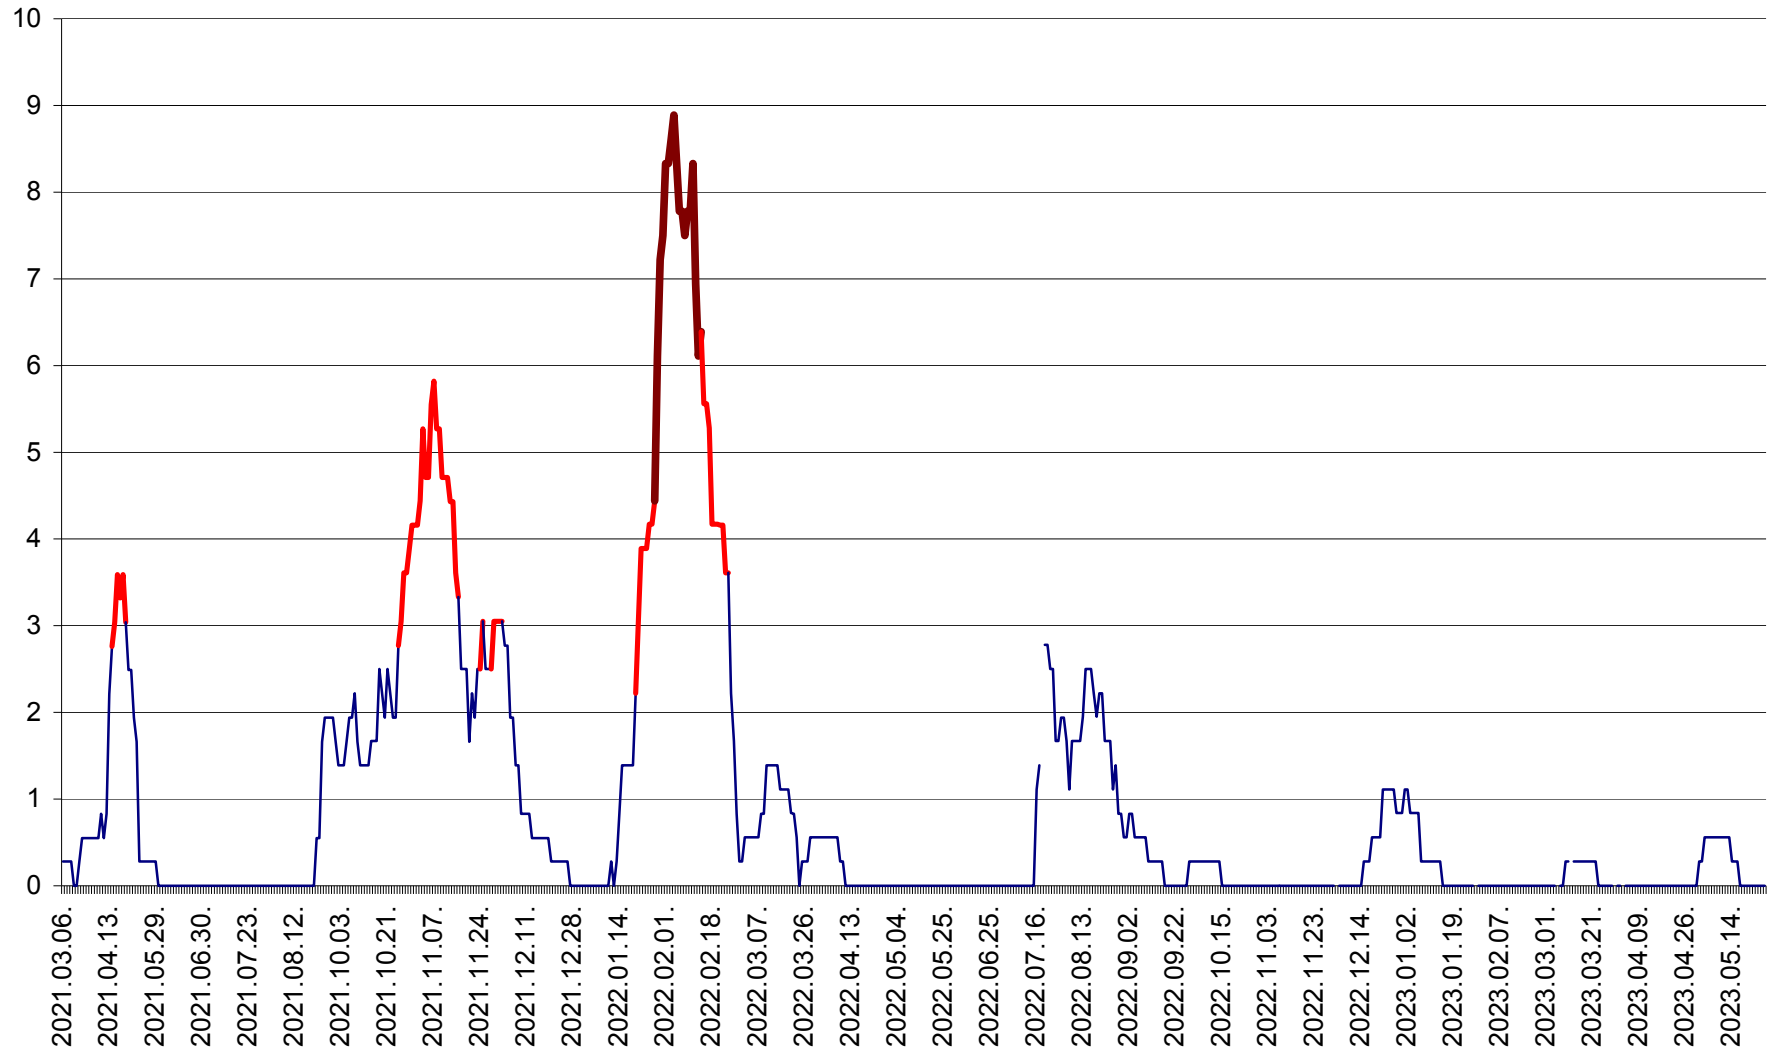

MEREȘTI - Evolutia incidentei cumulate pe 14 zile la ‰ de locuitori  
2021.03.07. - 2023.05.26.

MUNICIPIUL MIERCUREA-CIUC - Evolutia incidentei cumulate pe 14 zile la ‰ de locuitori  
2021.03.07. - 2023.05.26.

MIHĂILENI - Evolutia incidentei cumulate pe 14 zile la ‰ de locuitori  
2021.03.07. - 2023.05.26.

MUGENI - Evolutia incidentei cumulate pe 14 zile la ‰ de locuitori  
2021.03.07. - 2023.05.26.

OCLAND - Evolutia incidentei cumulate pe 14 zile la ‰ de locuitori  
2021.03.07. - 2023.05.26.