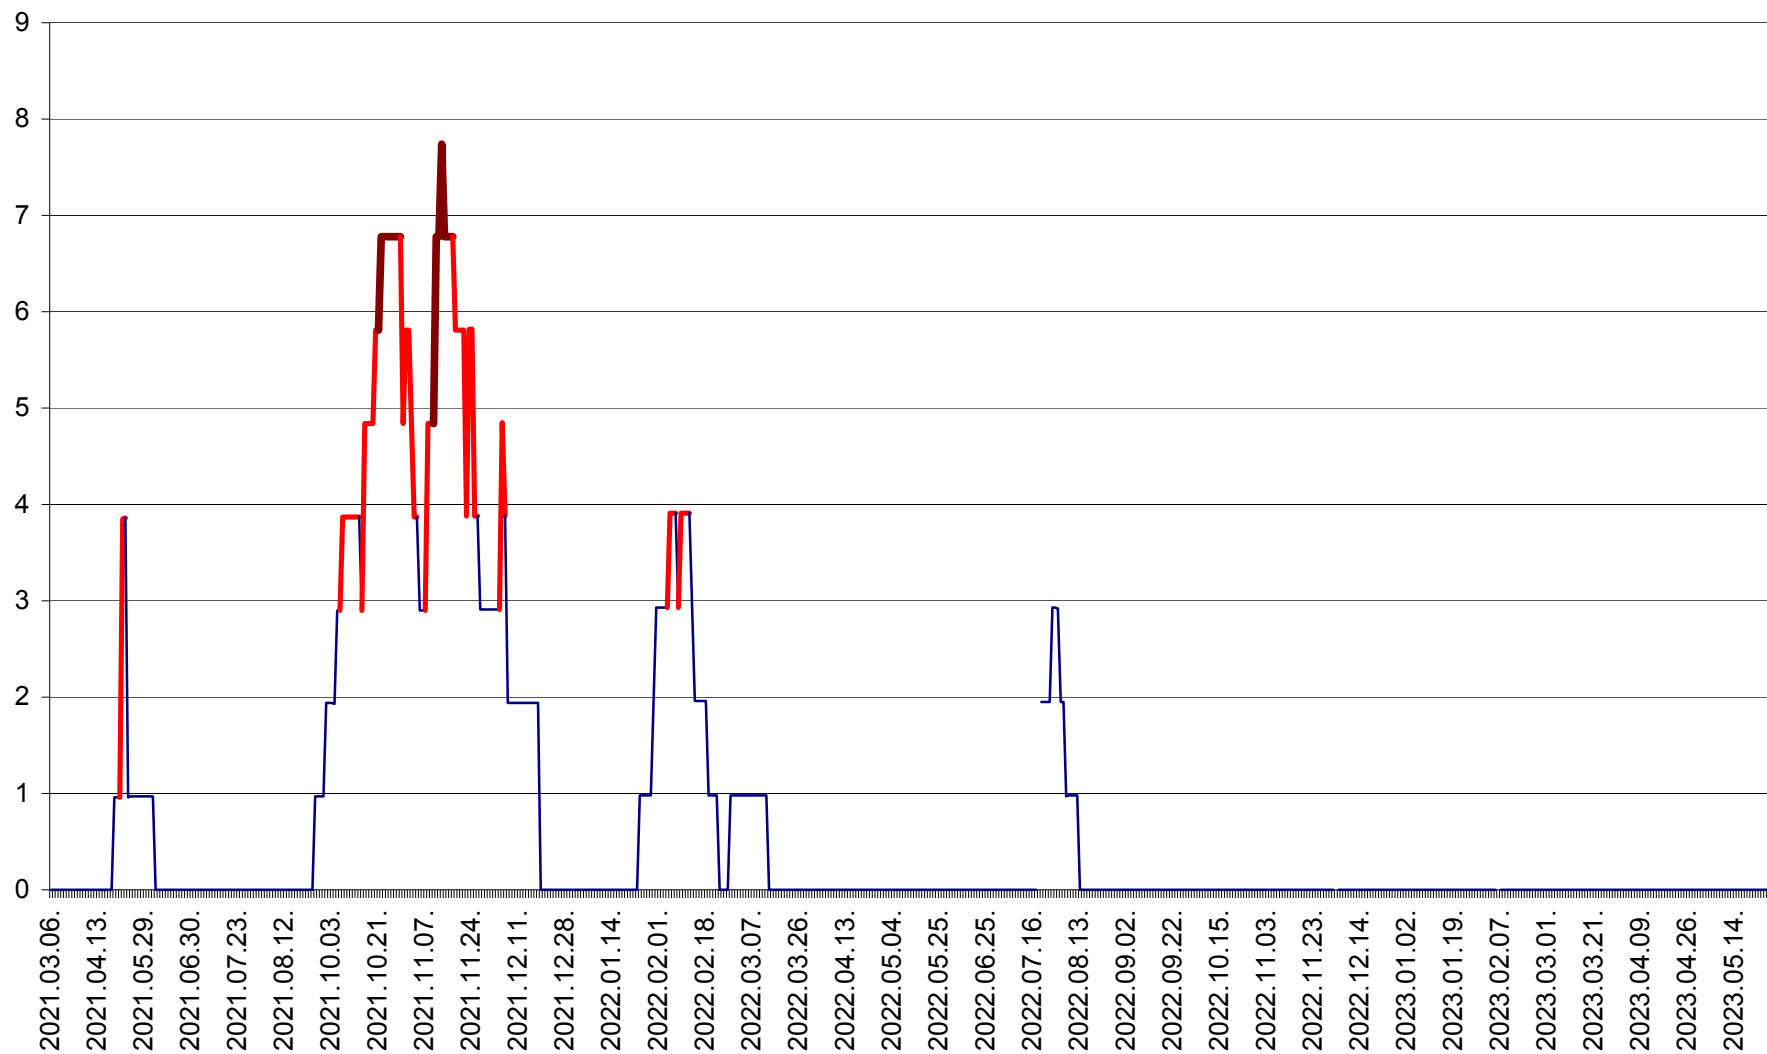

CORBU - Evolutia incidentei cumulate pe 14 zile la ‰ de locuitori  
2021.03.07. - 2023.05.26.

CORUND - Evolutia incidentei cumulate pe 14 zile la ‰ de locuitori  
2021.03.07. - 2023.05.26.

COZMENI - Evolutia incidentei cumulate pe 14 zile la ‰ de locuitori  
2021.03.07. - 2023.05.26.

ORAȘ CRISTURU SECUIESC - Evolutia incidentei cumulate pe 14 zile la ‰ de locuitori  
2021.03.07. - 2023.05.26.

DĂNEȘTI - Evolutia incidentei cumulate pe 14 zile la ‰ de locuitori  
2021.03.07. - 2023.05.26.

DÂRJIU - Evolutia incidentei cumulate pe 14 zile la ‰ de locuitori  
2021.03.07. - 2023.05.26.

DEALU - Evolutia incidentei cumulate pe 14 zile la ‰ de locuitori  
2021.03.07. - 2023.05.26.

DITRĂU - Evolutia incidentei cumulate pe 14 zile la ‰ de locuitori  
2021.03.07. - 2023.05.26.