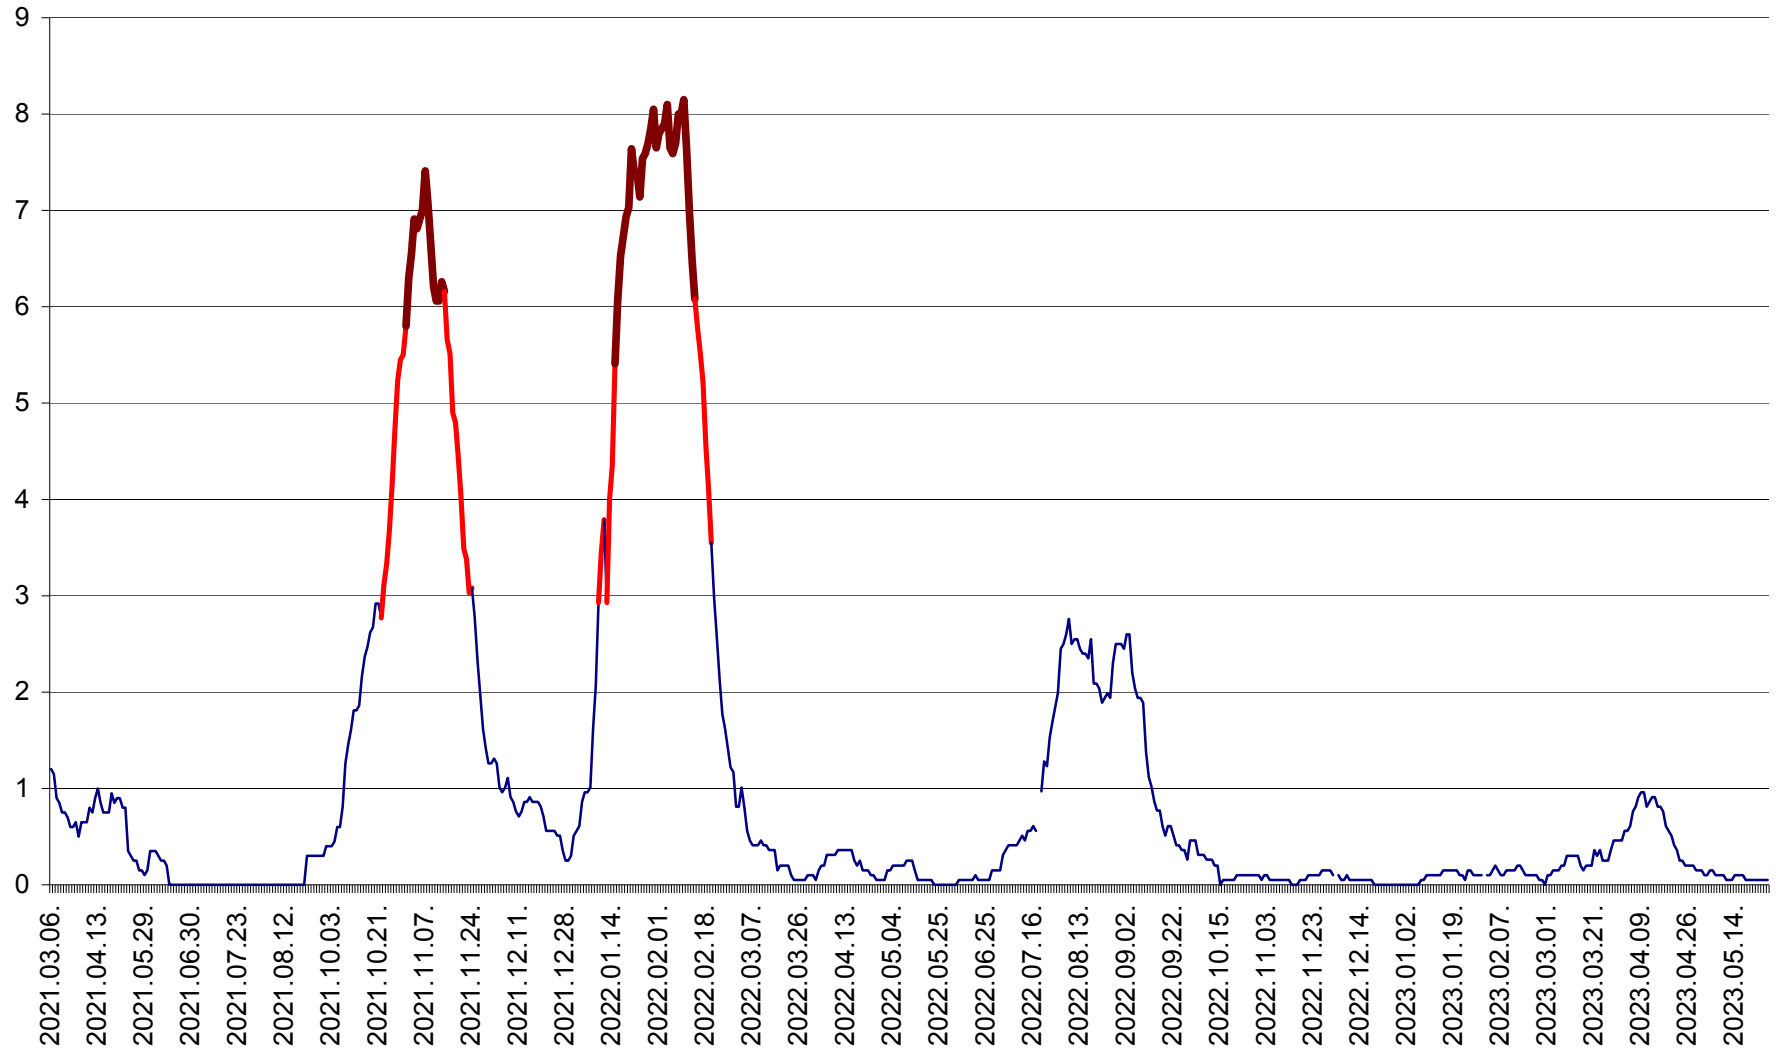

DÂRJIU - Evolutia incidentei cumulate pe 14 zile la ‰ de locuitori  
2021.03.07. - 2023.05.26.

DEALU - Evolutia incidentei cumulate pe 14 zile la ‰ de locuitori  
2021.03.07. - 2023.05.26.

DITRĂU - Evolutia incidentei cumulate pe 14 zile la ‰ de locuitori  
2021.03.07. - 2023.05.26.

FELICENI - Evolutia incidentei cumulate pe 14 zile la ‰ de locuitori  
2021.03.07. - 2023.05.26.

FRUMOASA - Evolutia incidentei cumulate pe 14 zile la ‰ de locuitori  
2021.03.07. - 2023.05.26.

GĂLĂUȚAȘ - Evoluția incidenței cumulate pe 14 zile la ‰ de locuitori  
2021.03.07. - 2023.05.26.

MUNICIPIUL GHEORGHENI - Evolutia incidentei cumulate pe 14 zile la ‰ de locuitori  
2021.03.07. - 2023.05.26.

JOSENI - Evolutia incidentei cumulate pe 14 zile la ‰ de locuitori  
2021.03.07. - 2023.05.26.

LĂZAREA - Evolutia incidentei cumulate pe 14 zile la % de locuitori  
2021.03.07. - 2023.05.26.

LELICENI - Evolutia incidentei cumulate pe 14 zile la % de locuitori  
2021.03.07. - 2023.05.26.

LUETA - Evolutia incidentei cumulate pe 14 zile la ‰ de locuitori  
2021.03.07. - 2023.05.26.