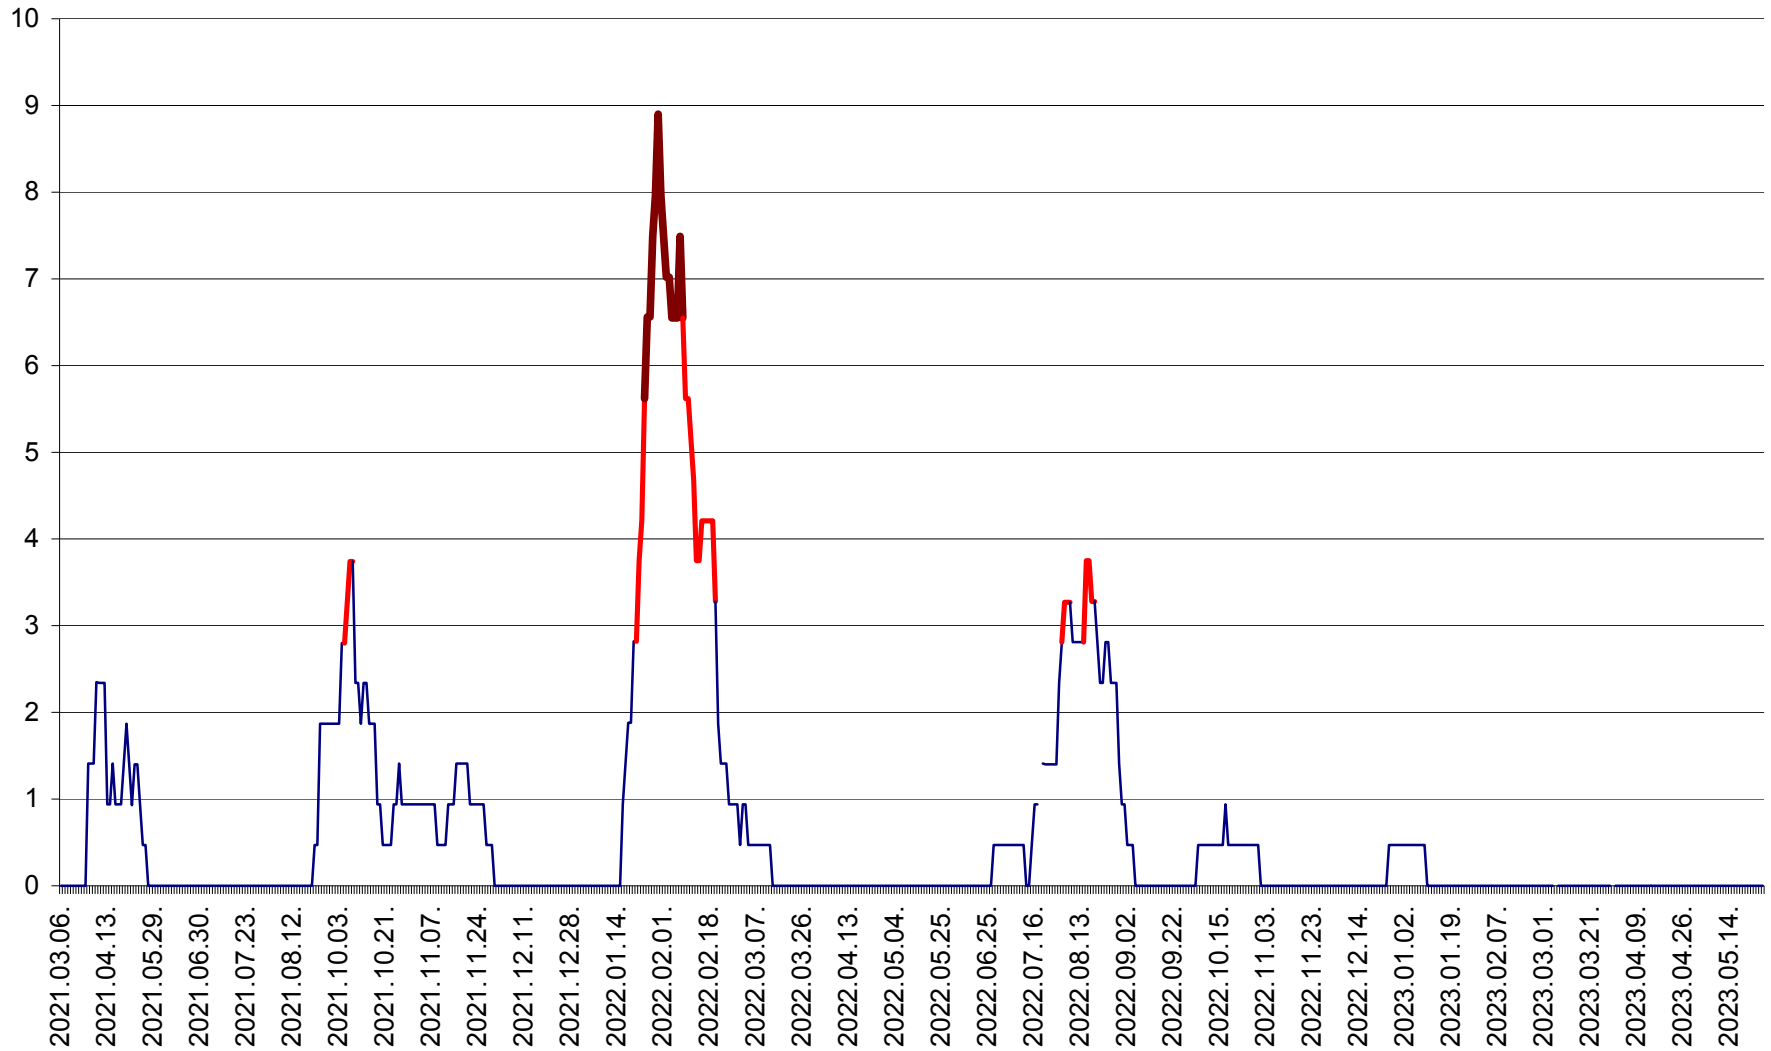

SECUIENI - Evolutia incidentei cumulate pe 14 zile la ‰ de locuitori
2021.03.07. - 2023.05.26.