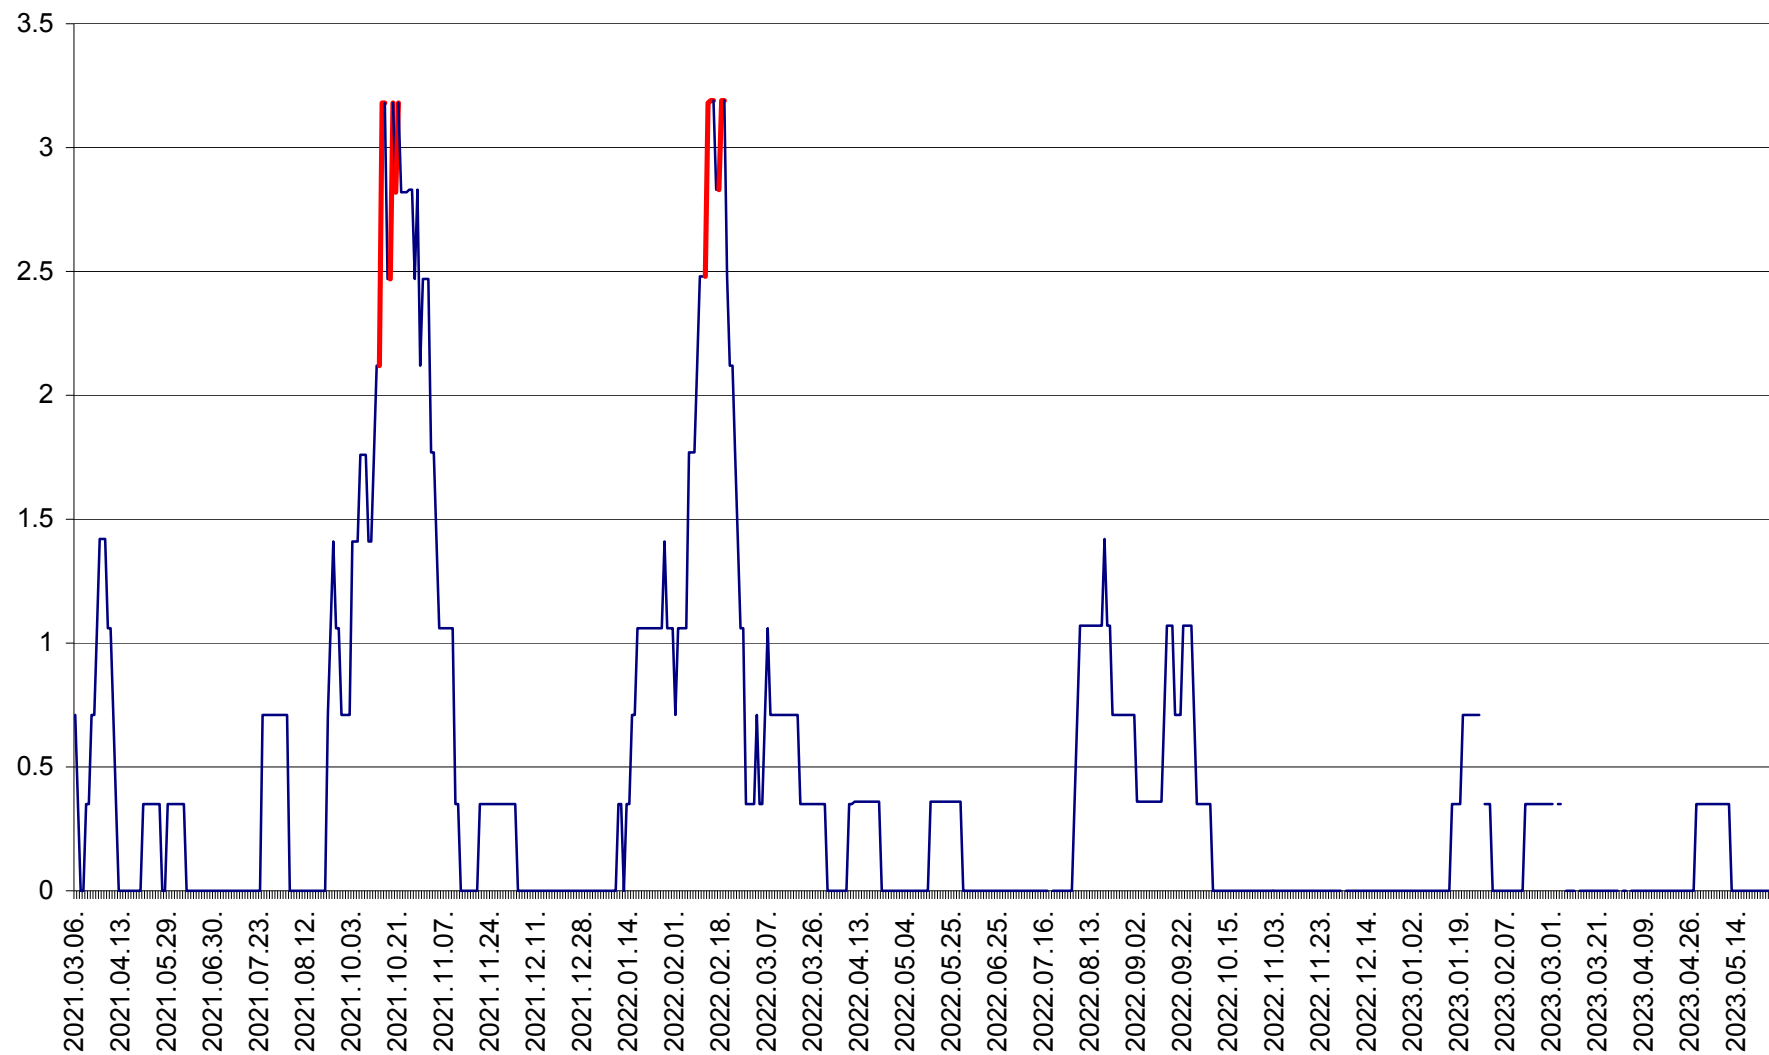

MIHĂILENI - Evolutia incidentei cumulate pe 14 zile la ‰ de locuitori  
2021.03.07. - 2023.05.26.

MUGENI - Evolutia incidentei cumulate pe 14 zile la ‰ de locuitori  
2021.03.07. - 2023.05.26.

OCLAND - Evolutia incidentei cumulate pe 14 zile la ‰ de locuitori  
2021.03.07. - 2023.05.26.

MUNICIPIUL ODORHEIU SECUIESC - Evolutia incidentei cumulate pe 14 zile la % de locuitori  
2021.03.07. - 2023.05.26.

PĂULENI-CIUC - Evolutia incidentei cumulate pe 14 zile la % de locuitori  
2021.03.07. - 2023.05.26.

PLĂIEȘII DE JOS - Evoluția incidenței cumulate pe 14 zile la ‰ de locuitori  
2021.03.07. - 2023.05.26.

PORUMBENI - Evolutia incidentei cumulate pe 14 zile la ‰ de locuitori  
2021.03.07. - 2023.05.26.