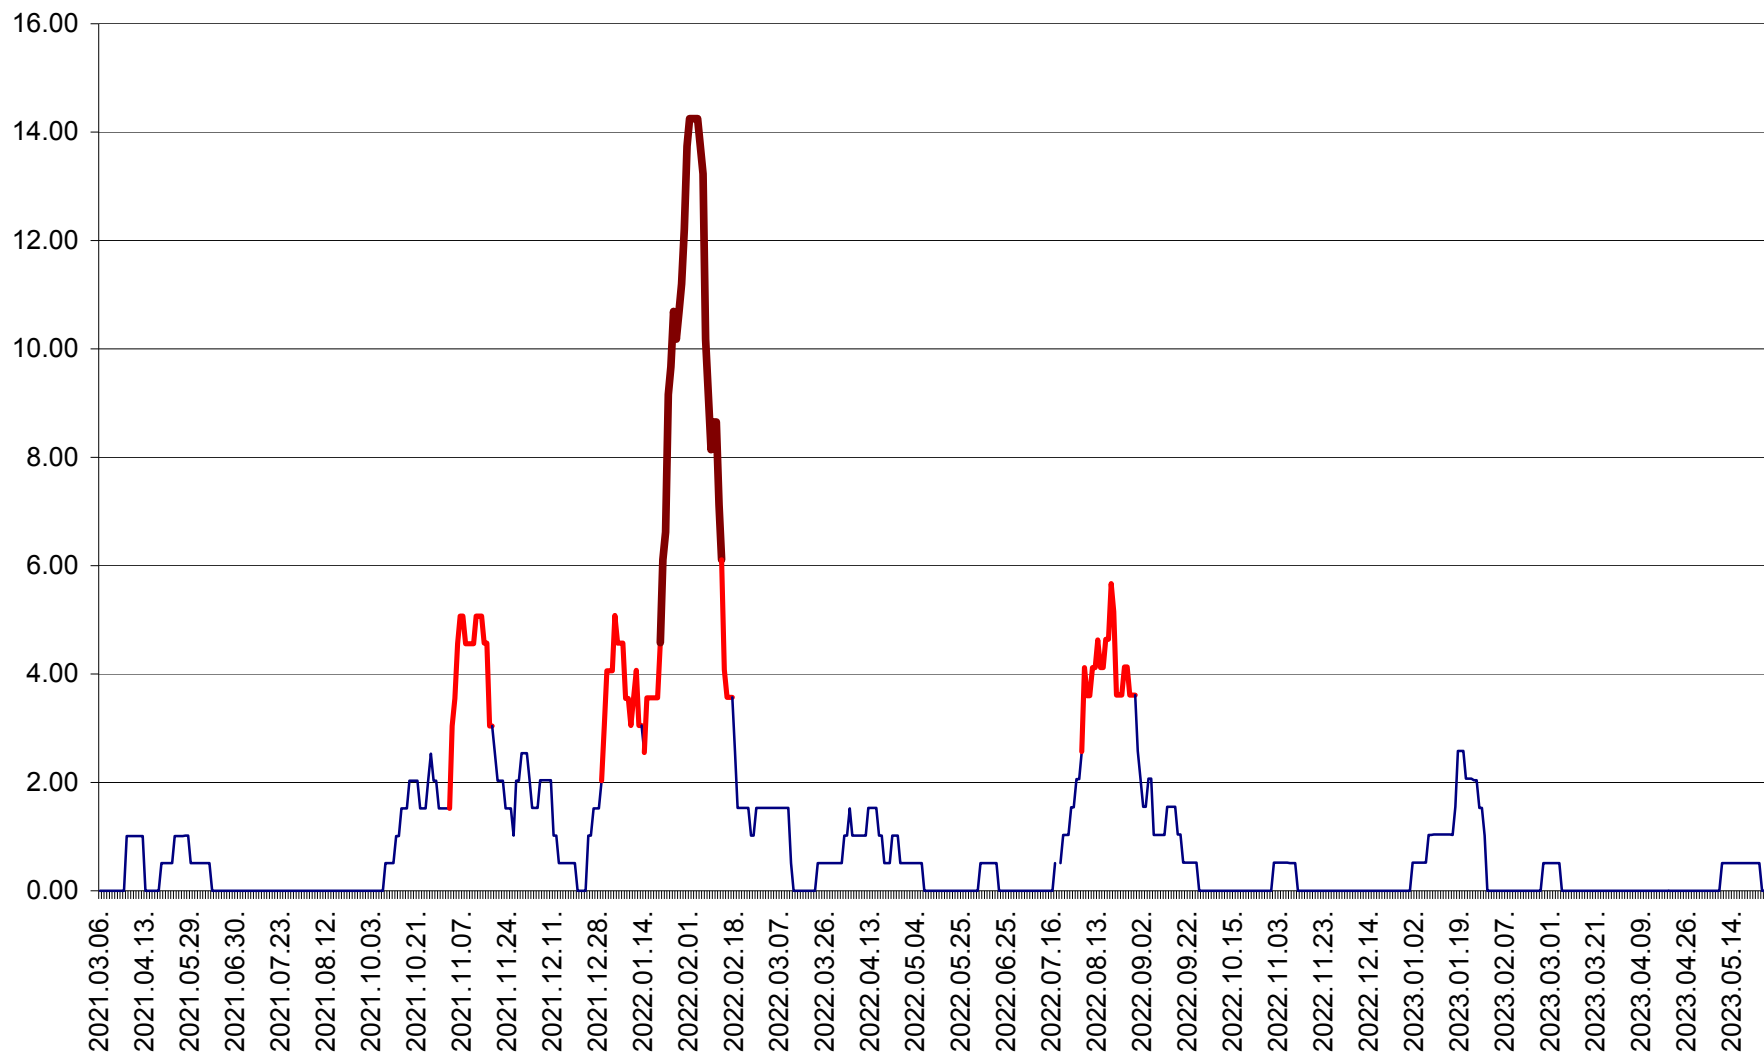

VĂRȘAG - Evolutia incidentei cumulate pe 14 zile la ‰ de locuitori  
2021.03.07. - 2023.05.26.

ORAȘ VLĂHIȚA - Evolutia incidentei cumulate pe 14 zile la ‰ de locuitori  
2021.03.07. - 2023.05.26.

VOȘLĂBENI - Evolutia incidentei cumulate pe 14 zile la ‰ de locuitori  
2021.03.07. - 2023.05.26.

ZETEA - Evolutia incidentei cumulate pe 14 zile la ‰ de locuitori  
2021.03.07. - 2023.05.26.

Total - Evolutia incidentei cumulate pe 14 zile la ‰ de locuitori  
2021.03.07. - 2023.05.26.