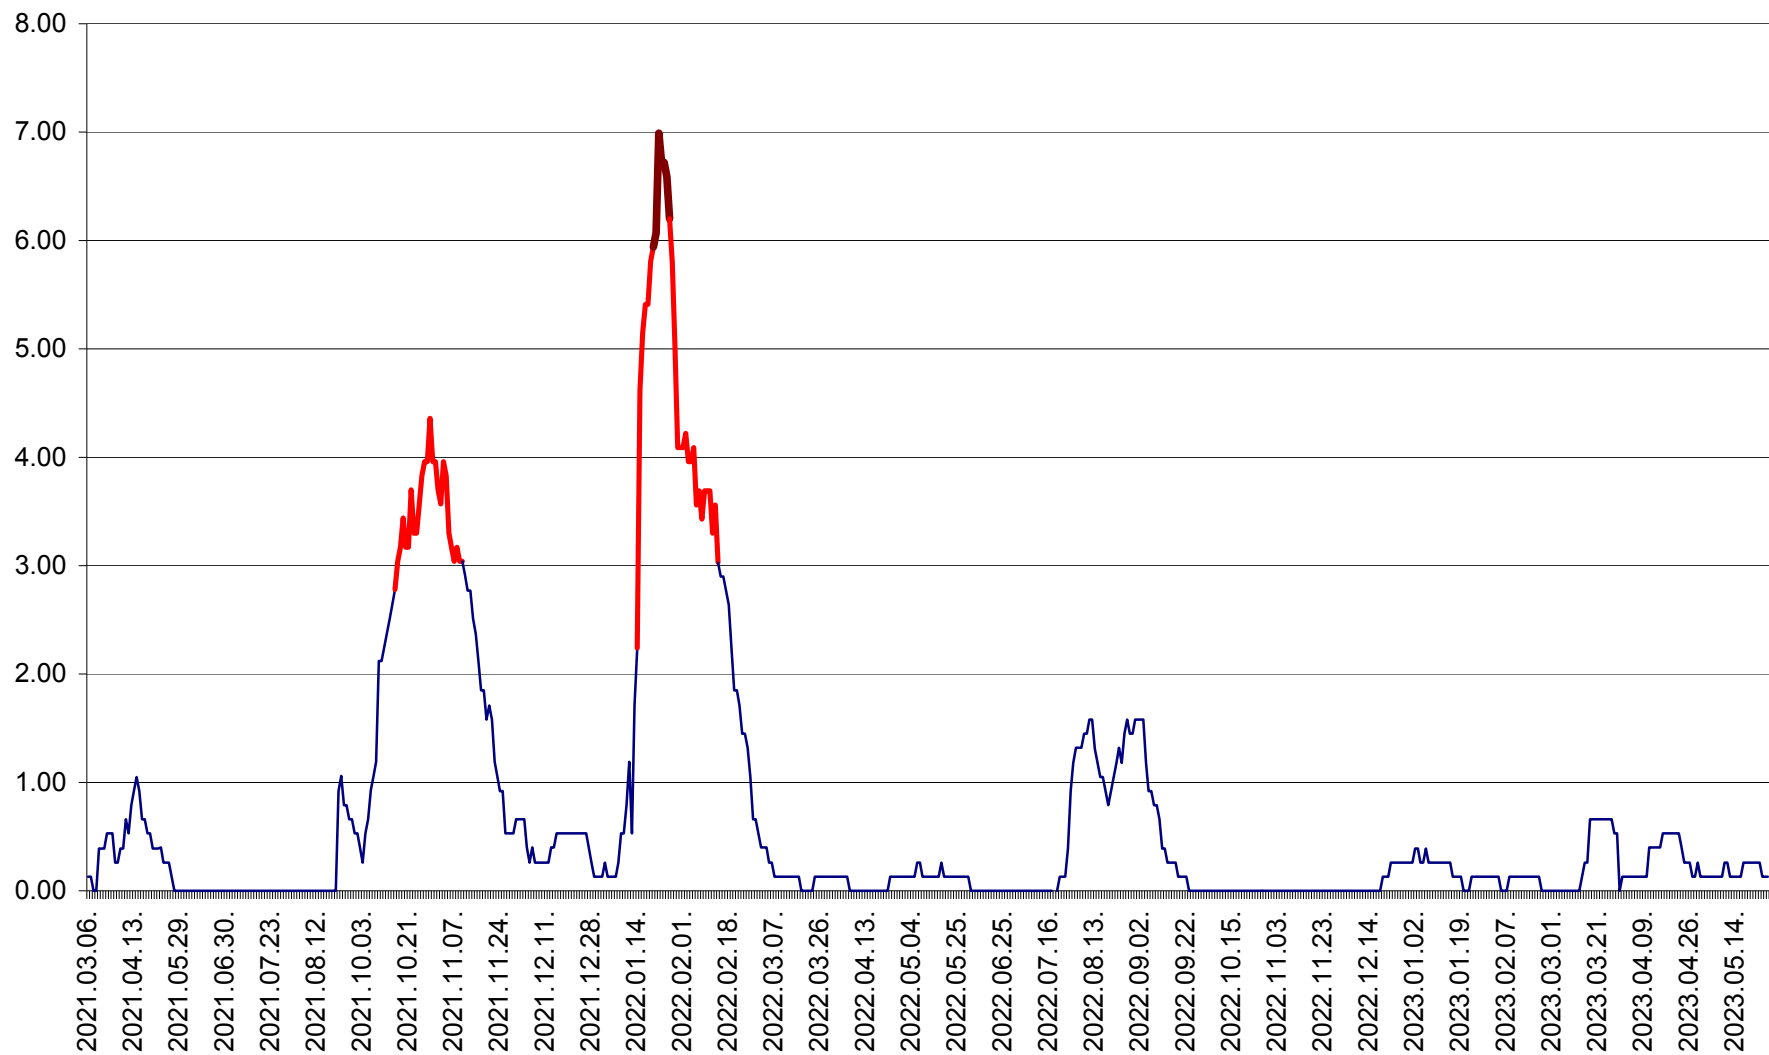

VOȘLĂBENI - Evolutia incidentei cumulate pe 14 zile la ‰ de locuitori
2021.03.07. - 2023.05.26.