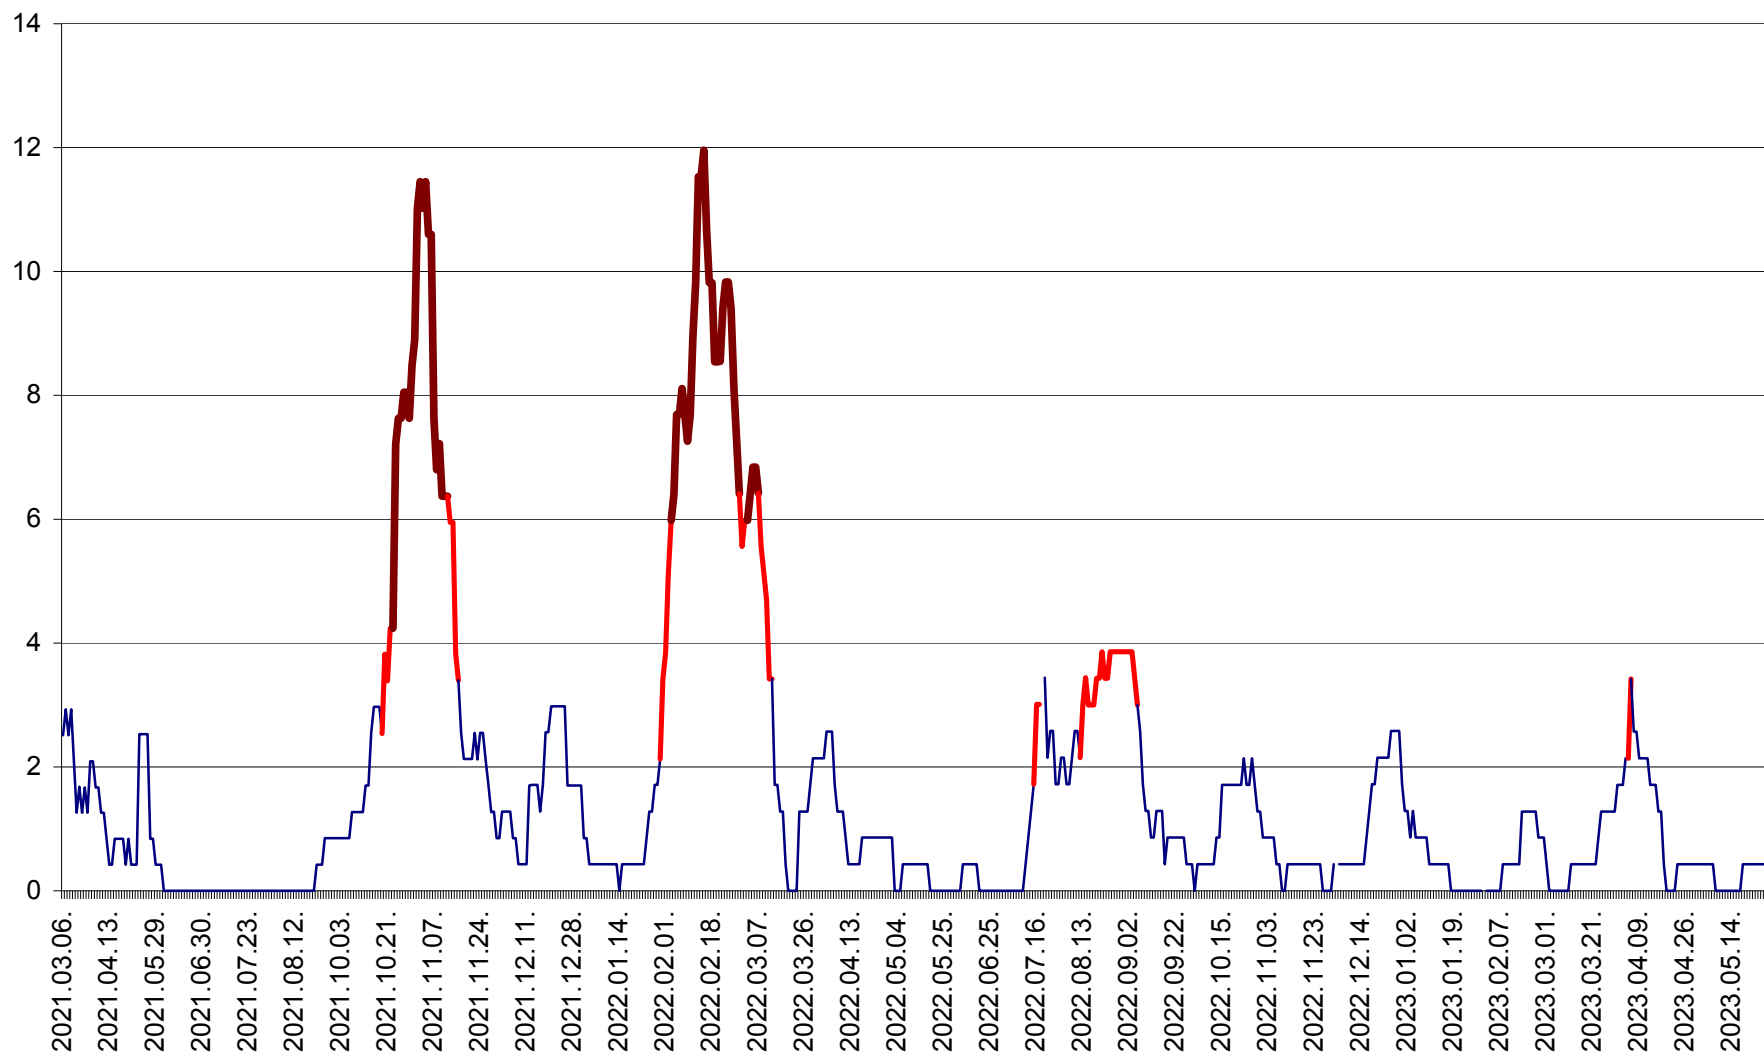

ORAȘ CRISTURU SECUIESC - Evolutia incidentei cumulate pe 14 zile la ‰ de locuitori  
2021.03.07. - 2023.05.26.

DĂNEȘTI - Evolutia incidentei cumulate pe 14 zile la ‰ de locuitori  
2021.03.07. - 2023.05.26.

DÂRJIU - Evolutia incidentei cumulate pe 14 zile la ‰ de locuitori  
2021.03.07. - 2023.05.26.

DEALU - Evolutia incidentei cumulate pe 14 zile la ‰ de locuitori  
2021.03.07. - 2023.05.26.

DITRĂU - Evolutia incidentei cumulate pe 14 zile la ‰ de locuitori  
2021.03.07. - 2023.05.26.

FELICENI - Evolutia incidentei cumulate pe 14 zile la ‰ de locuitori  
2021.03.07. - 2023.05.26.

FRUMOASA - Evolutia incidentei cumulate pe 14 zile la ‰ de locuitori  
2021.03.07. - 2023.05.26.

GĂLĂUȚAȘ - Evoluția incidenței cumulate pe 14 zile la ‰ de locuitori  
2021.03.07. - 2023.05.26.

MUNICIPIUL GHEORGHENI - Evolutia incidentei cumulate pe 14 zile la ‰ de locuitori  
2021.03.07. - 2023.05.26.

JOSENI - Evolutia incidentei cumulate pe 14 zile la ‰ de locuitori  
2021.03.07. - 2023.05.26.