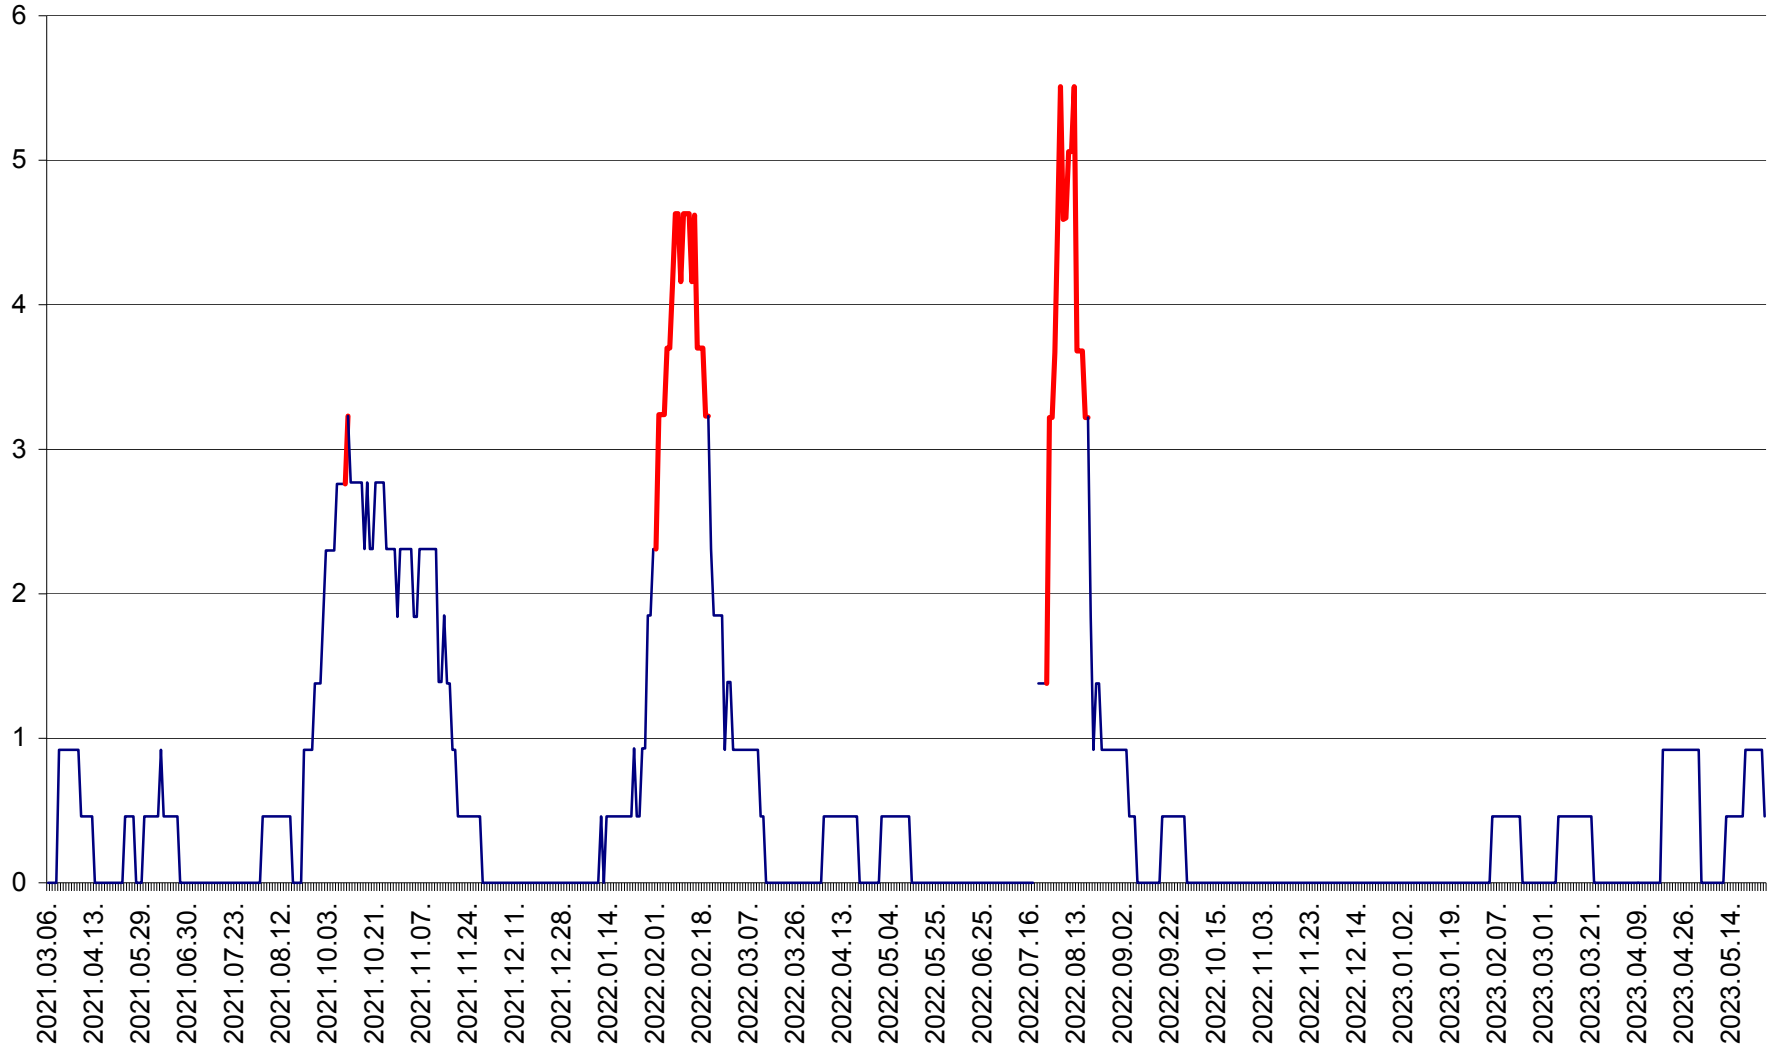

ULIEȘ - Evoluția incidenței cumulate pe 14 zile la ‰ de locuitori
2021.03.07. - 2023.05.26.