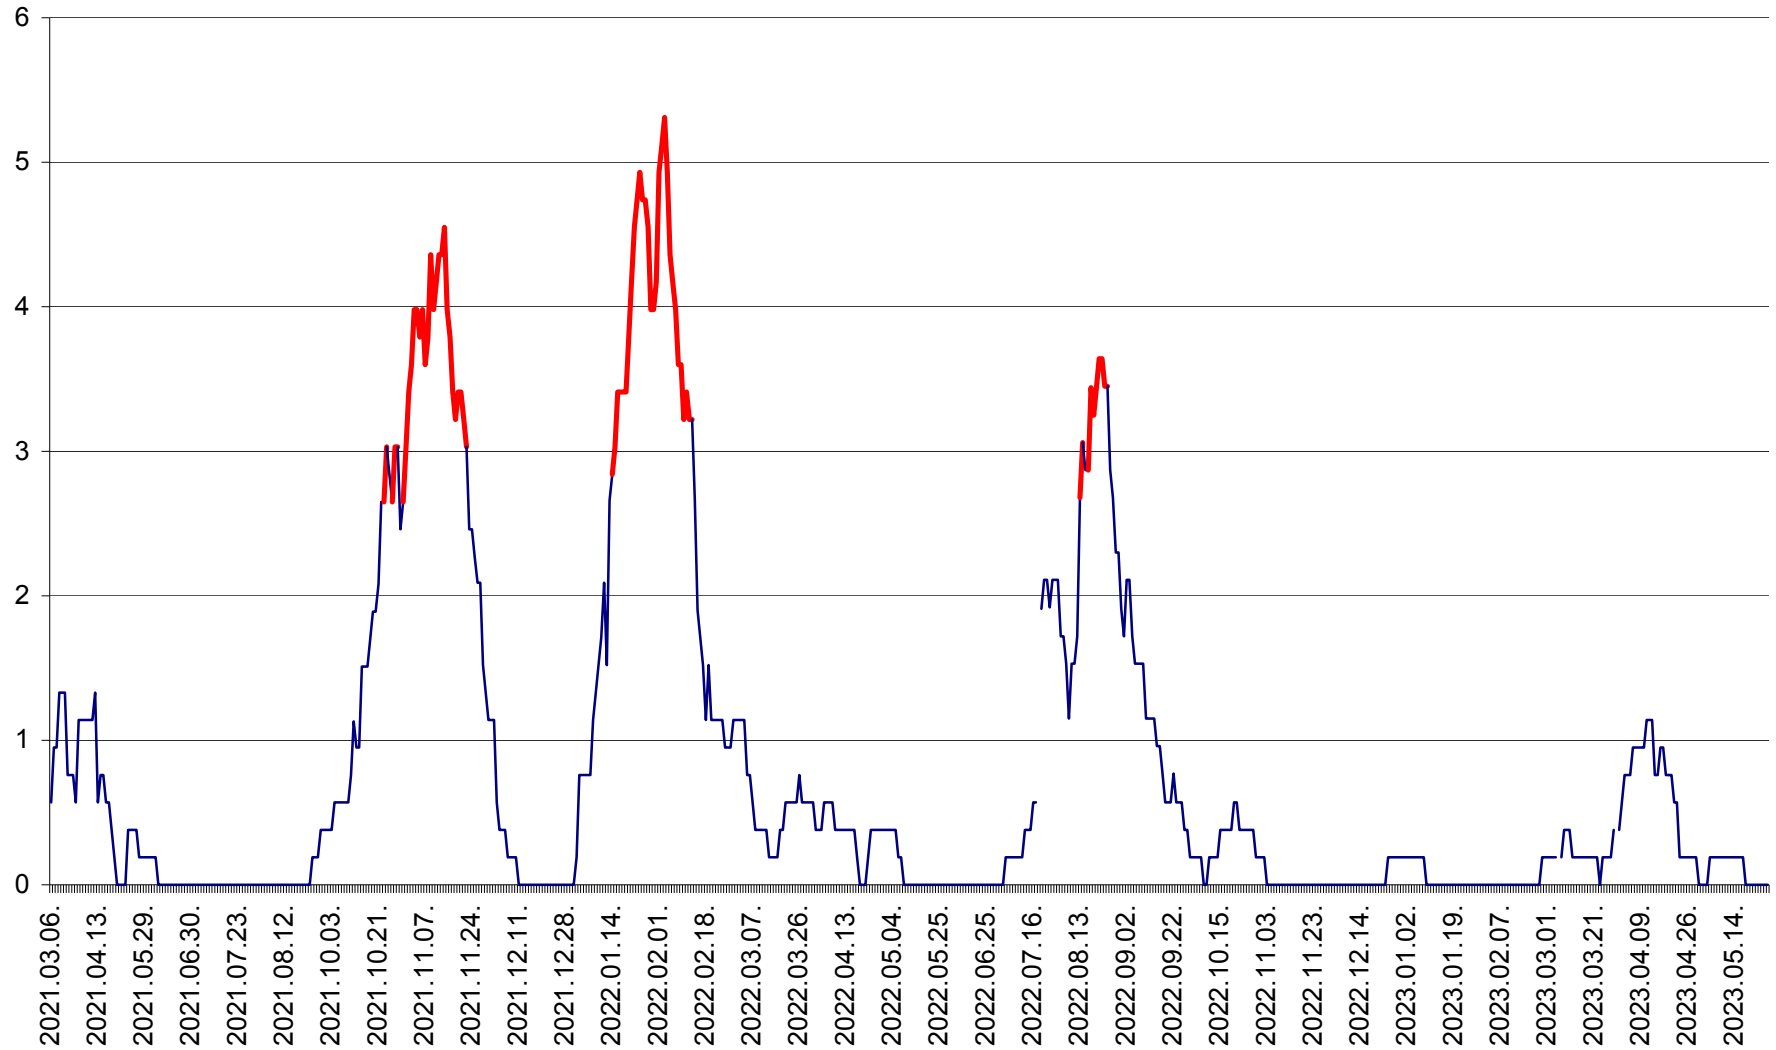

TOMEȘTI - Evolutia incidentei cumulate pe 14 zile la ‰ de locuitori
2021.03.07. - 2023.05.26.