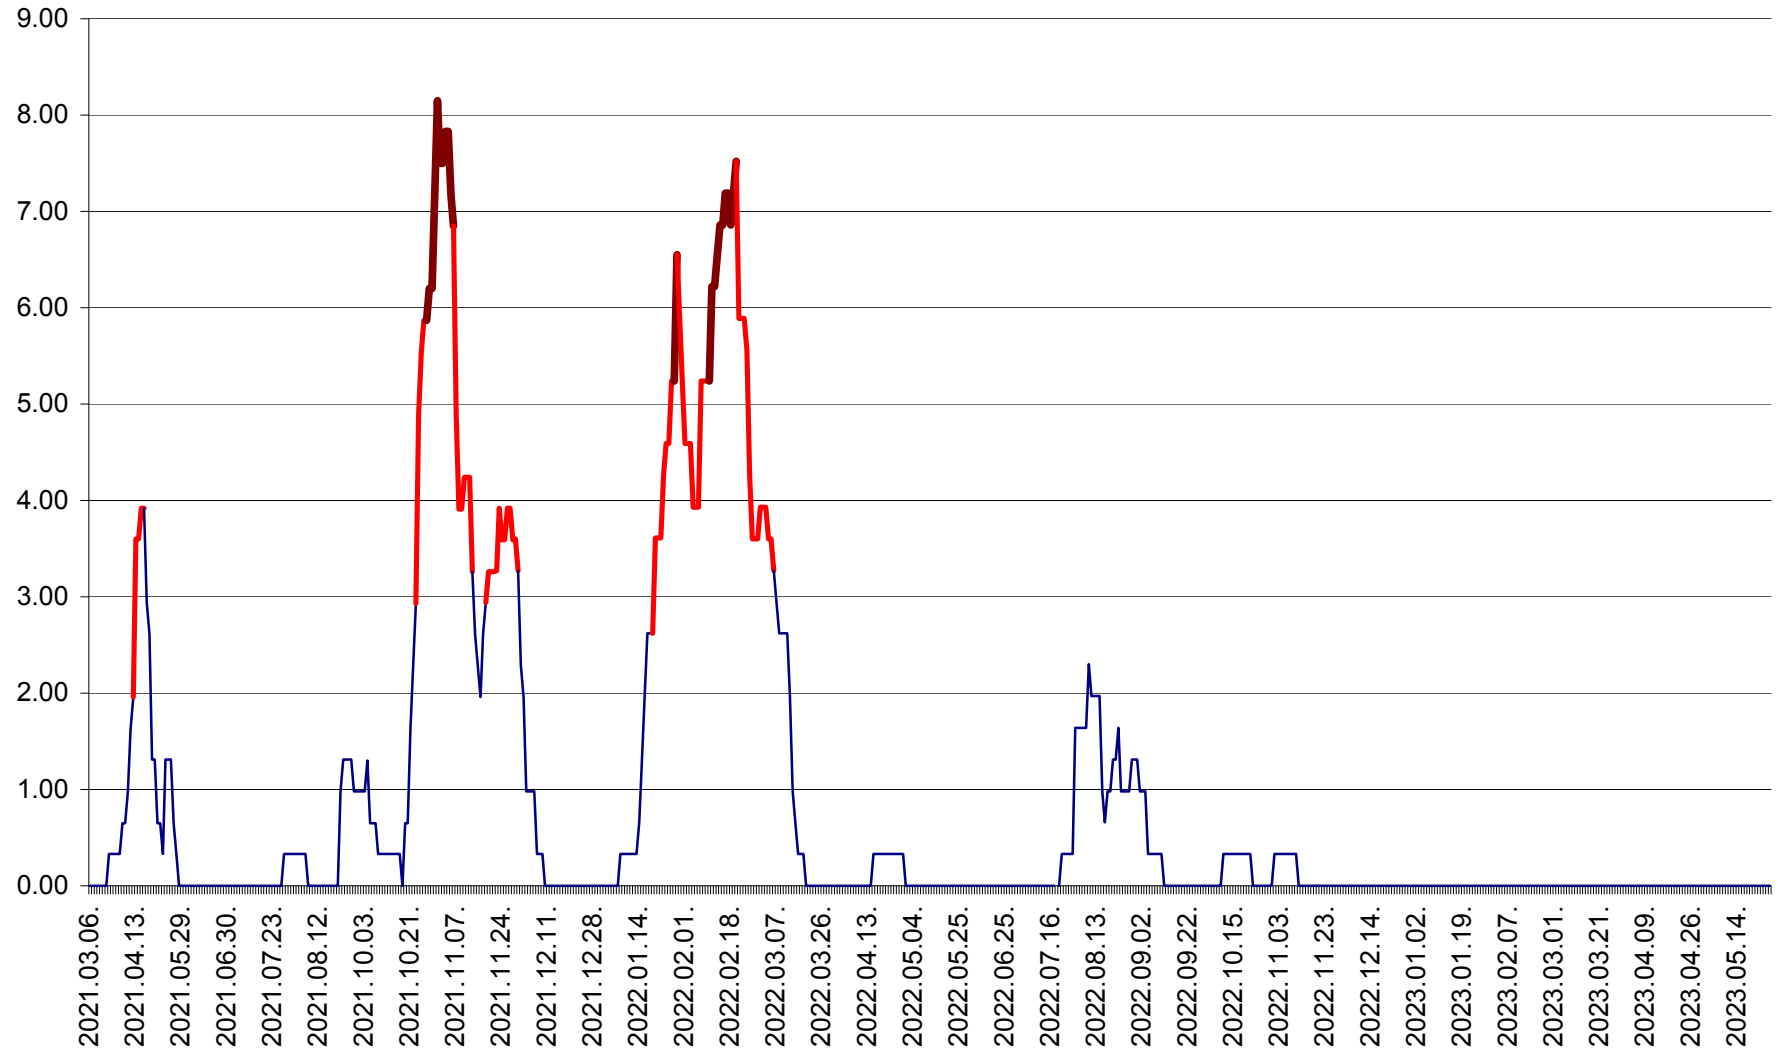

ATID - Evolutia incidentei cumulate pe 14 zile la % de locuitori  
2021.03.07. - 2023.05.26.

AVRĂMEȘTI - Evolutia incidentei cumulate pe 14 zile la ‰ de locuitori  
2021.03.07. - 2023.05.26.

ORAȘ BĂILE TUȘNAD - Evolutia incidentei cumulate pe 14 zile la ‰ de locuitori  
2021.03.07. - 2023.05.26.

ORAȘ BĂLAN - Evoluția incidenței cumulate pe 14 zile la ‰ de locuitori  
2021.03.07. - 2023.05.26.

BILBOR - Evolutia incidentei cumulate pe 14 zile la ‰ de locuitori  
2021.03.07. - 2023.05.26.

ORAȘ BORSEC - Evolutia incidentei cumulate pe 14 zile la ‰ de locuitori  
2021.03.07. - 2023.05.26.

BRĂDEȘTI - Evoluția incidenței cumulate pe 14 zile la ‰ de locuitori  
2021.03.07. - 2023.05.26.

CĂPÂLNIȚA - Evoluția incidenței cumulate pe 14 zile la ‰ de locuitori  
2021.03.07. - 2023.05.26.

CÂRȚA - Evolutia incidentei cumulate pe 14 zile la ‰ de locuitori  
2021.03.07. - 2023.05.26.