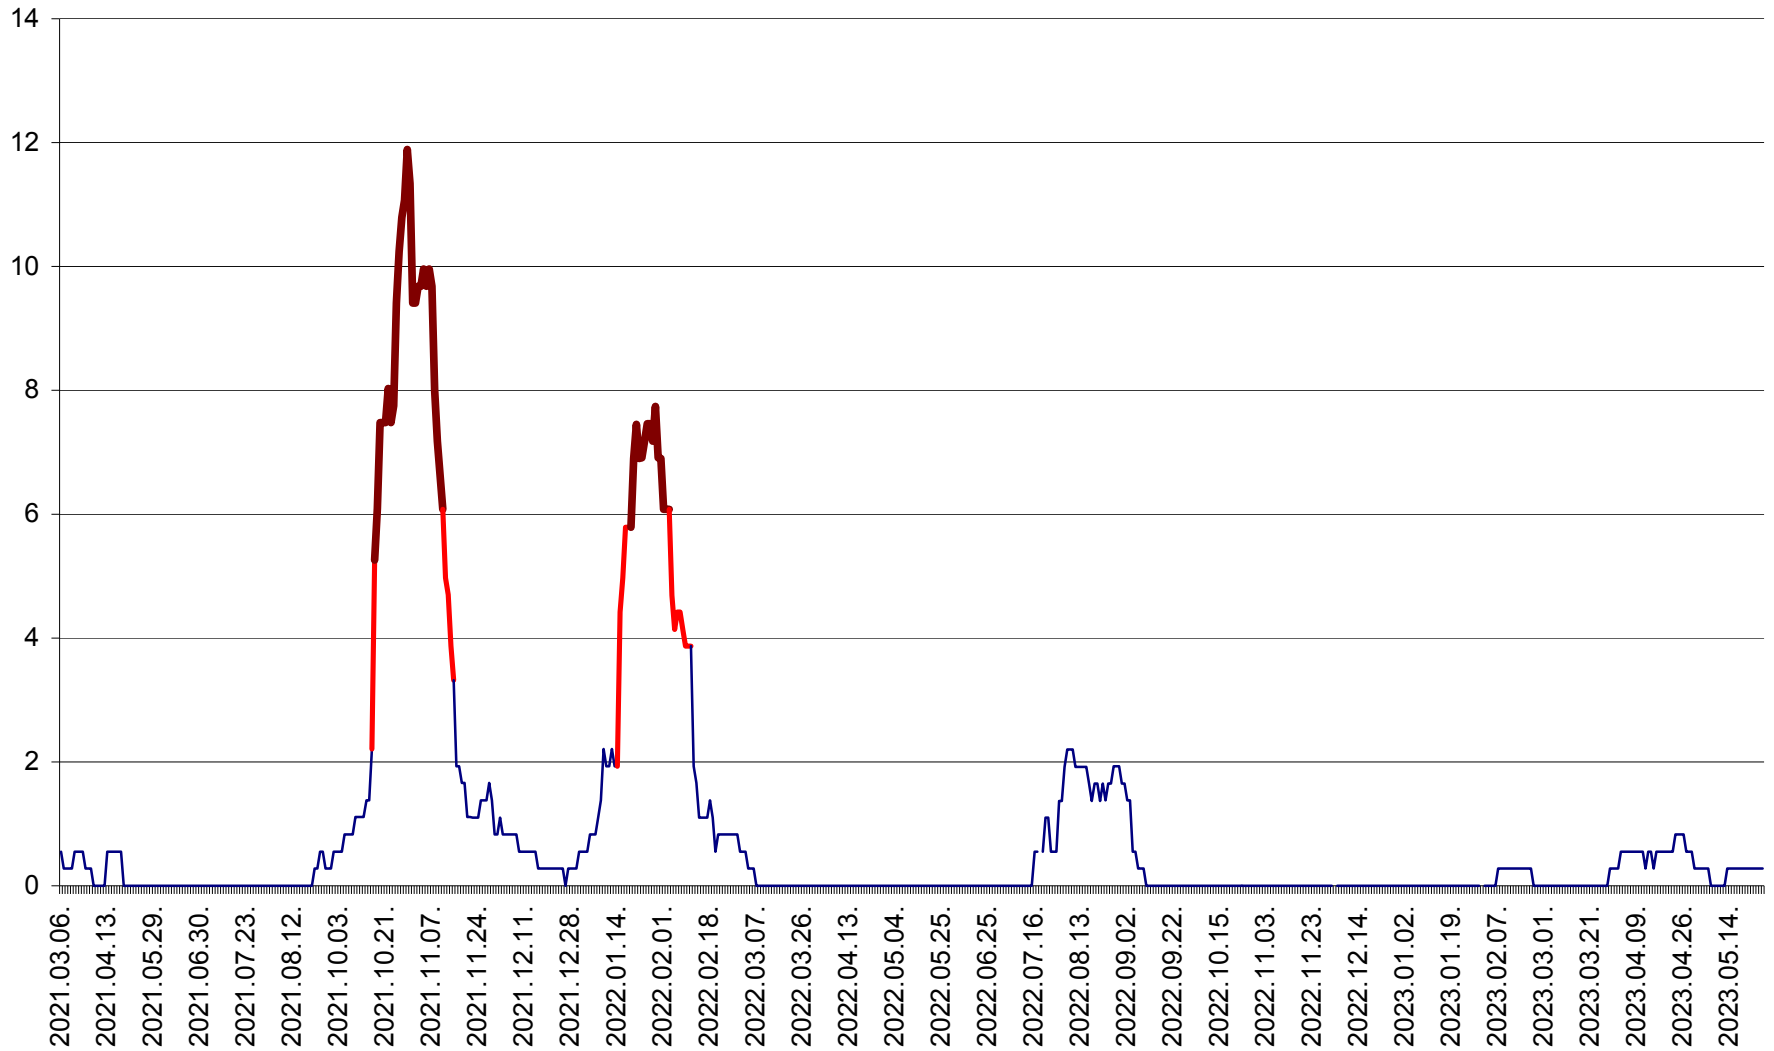

FELICENI - Evolutia incidentei cumulate pe 14 zile la ‰ de locuitori  
2021.03.07. - 2023.05.26.

FRUMOASA - Evolutia incidentei cumulate pe 14 zile la ‰ de locuitori  
2021.03.07. - 2023.05.26.

GĂLĂUȚAȘ - Evoluția incidenței cumulate pe 14 zile la ‰ de locuitori  
2021.03.07. - 2023.05.26.

MUNICIPIUL GHEORGHENI - Evolutia incidentei cumulate pe 14 zile la ‰ de locuitori  
2021.03.07. - 2023.05.26.

JOSENI - Evolutia incidentei cumulate pe 14 zile la ‰ de locuitori  
2021.03.07. - 2023.05.26.

LĂZAREA - Evolutia incidentei cumulate pe 14 zile la % de locuitori  
2021.03.07. - 2023.05.26.

LELICENI - Evolutia incidentei cumulate pe 14 zile la % de locuitori  
2021.03.07. - 2023.05.26.

LUETA - Evolutia incidentei cumulate pe 14 zile la ‰ de locuitori  
2021.03.07. - 2023.05.26.

LUNCA DE JOS - Evolutia incidentei cumulate pe 14 zile la ‰ de locuitori  
2021.03.07. - 2023.05.26.

LUNCA DE SUS - Evolutia incidentei cumulate pe 14 zile la ‰ de locuitori  
2021.03.07. - 2023.05.26.