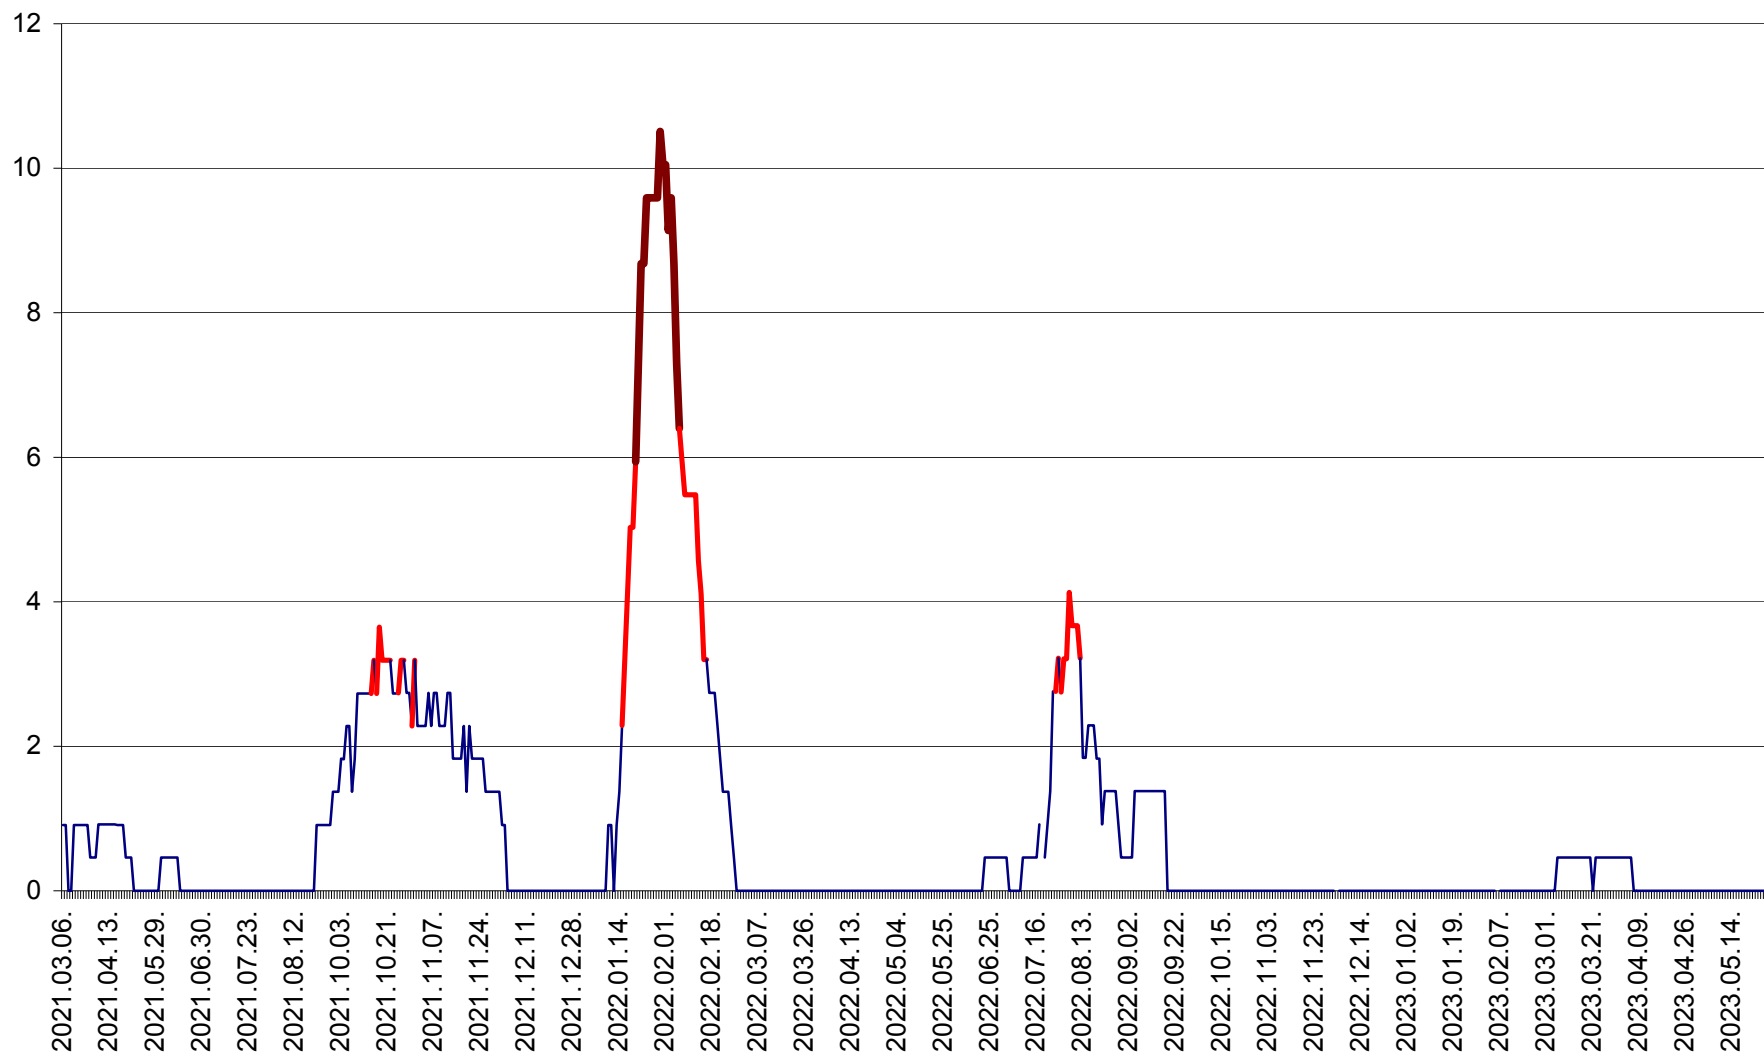

CICEU - Evolutia incidentei cumulate pe 14 zile la ‰ de locuitori  
2021.03.07. - 2023.05.26.

CIUCSÂNGEORGIU - Evolutia incidentei cumulate pe 14 zile la ‰ de locuitori  
2021.03.07. - 2023.05.26.

CIUMANI - Evolutia incidentei cumulate pe 14 zile la ‰ de locuitori  
2021.03.07. - 2023.05.26.

CORBU - Evolutia incidentei cumulate pe 14 zile la ‰ de locuitori  
2021.03.07. - 2023.05.26.

CORUND - Evolutia incidentei cumulate pe 14 zile la ‰ de locuitori  
2021.03.07. - 2023.05.26.

COZMENI - Evolutia incidentei cumulate pe 14 zile la ‰ de locuitori  
2021.03.07. - 2023.05.26.

ORAȘ CRISTURU SECUIESC - Evolutia incidentei cumulate pe 14 zile la ‰ de locuitori  
2021.03.07. - 2023.05.26.

DĂNEȘTI - Evolutia incidentei cumulate pe 14 zile la ‰ de locuitori  
2021.03.07. - 2023.05.26.

DÂRJIU - Evolutia incidentei cumulate pe 14 zile la ‰ de locuitori  
2021.03.07. - 2023.05.26.

DEALU - Evolutia incidentei cumulate pe 14 zile la ‰ de locuitori  
2021.03.07. - 2023.05.26.

DITRĂU - Evolutia incidentei cumulate pe 14 zile la ‰ de locuitori  
2021.03.07. - 2023.05.26.