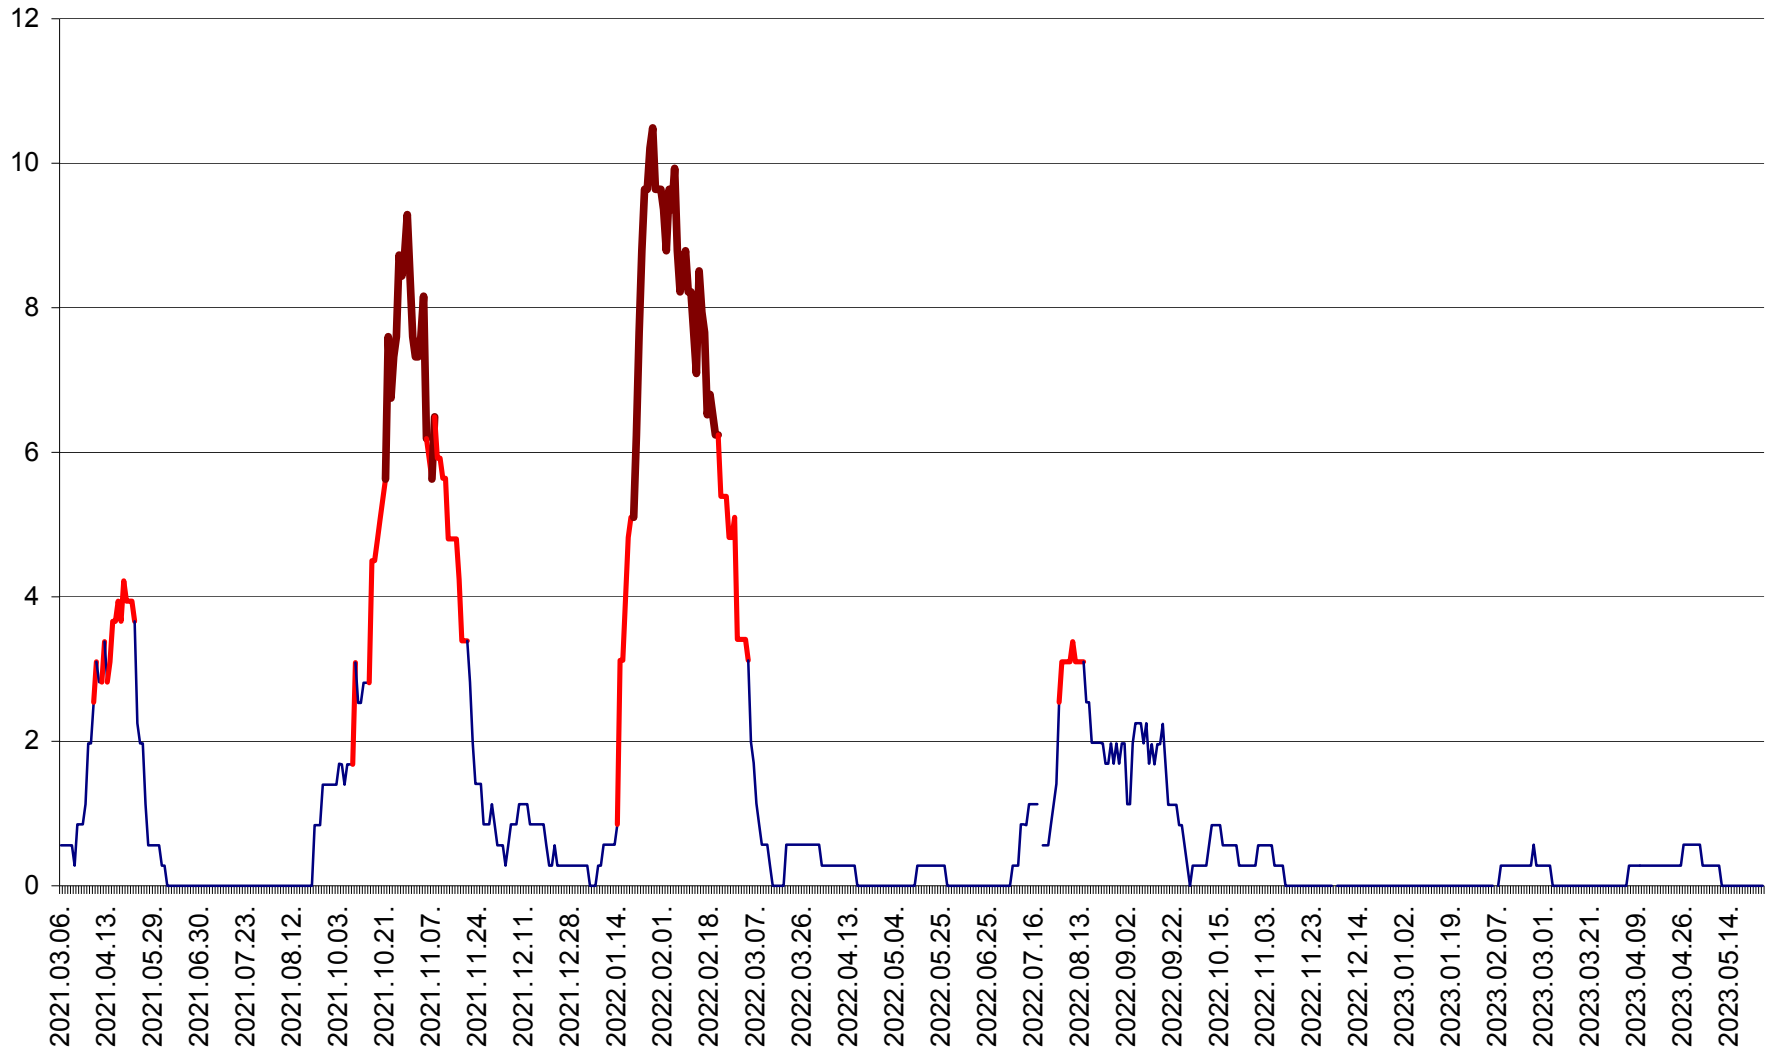

ORAȘ CRISTURU SECUIESC - Evolutia incidentei cumulate pe 14 zile la ‰ de locuitori  
2021.03.07. - 2023.05.26.

DĂNEȘTI - Evolutia incidentei cumulate pe 14 zile la ‰ de locuitori  
2021.03.07. - 2023.05.26.

DÂRJIU - Evolutia incidentei cumulate pe 14 zile la ‰ de locuitori  
2021.03.07. - 2023.05.26.

DEALU - Evolutia incidentei cumulate pe 14 zile la ‰ de locuitori  
2021.03.07. - 2023.05.26.

DITRĂU - Evolutia incidentei cumulate pe 14 zile la ‰ de locuitori  
2021.03.07. - 2023.05.26.

FELICENI - Evolutia incidentei cumulate pe 14 zile la ‰ de locuitori  
2021.03.07. - 2023.05.26.

FRUMOASA - Evolutia incidentei cumulate pe 14 zile la ‰ de locuitori  
2021.03.07. - 2023.05.26.

GĂLĂUȚAȘ - Evoluția incidenței cumulate pe 14 zile la ‰ de locuitori  
2021.03.07. - 2023.05.26.