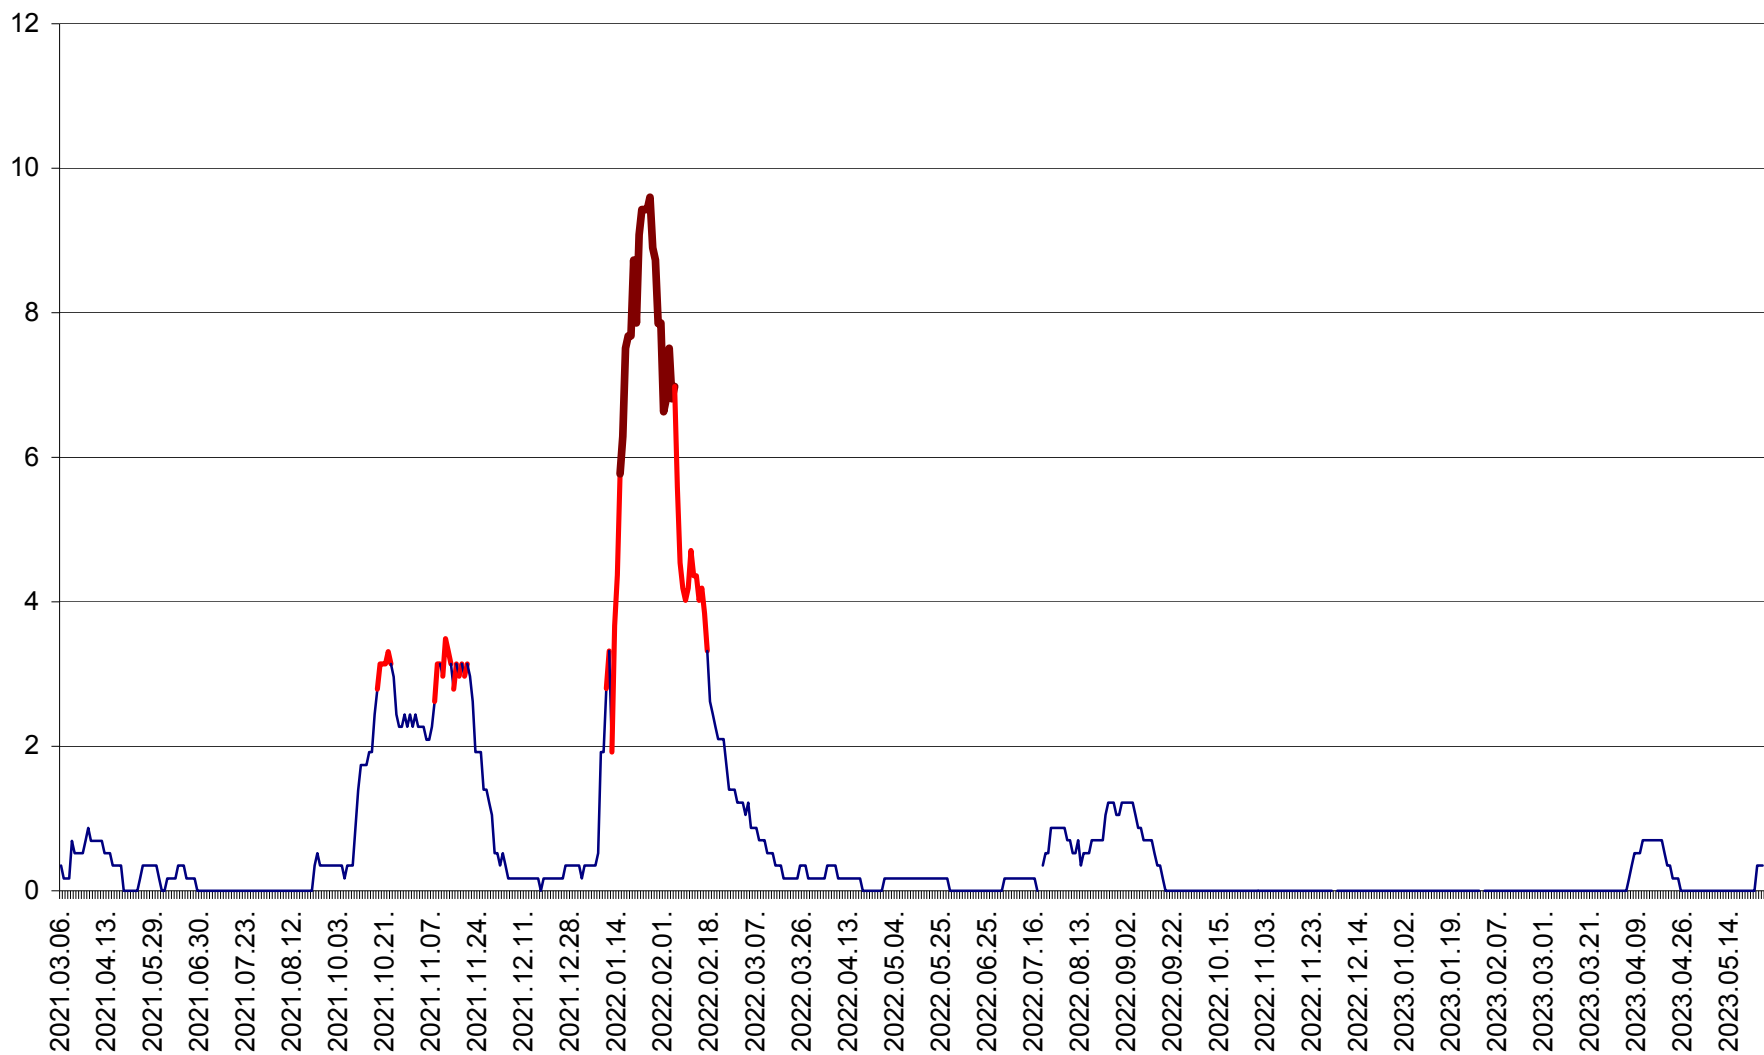

DÂRJIU - Evolutia incidentei cumulate pe 14 zile la ‰ de locuitori  
2021.03.07. - 2023.05.26.

DEALU - Evolutia incidentei cumulate pe 14 zile la ‰ de locuitori  
2021.03.07. - 2023.05.26.

DITRĂU - Evolutia incidentei cumulate pe 14 zile la ‰ de locuitori  
2021.03.07. - 2023.05.26.

FELICENI - Evolutia incidentei cumulate pe 14 zile la ‰ de locuitori  
2021.03.07. - 2023.05.26.

FRUMOASA - Evolutia incidentei cumulate pe 14 zile la ‰ de locuitori  
2021.03.07. - 2023.05.26.

GĂLĂUȚAȘ - Evoluția incidenței cumulate pe 14 zile la ‰ de locuitori  
2021.03.07. - 2023.05.26.

MUNICIPIUL GHEORGHENI - Evolutia incidentei cumulate pe 14 zile la ‰ de locuitori  
2021.03.07. - 2023.05.26.

JOSENI - Evolutia incidentei cumulate pe 14 zile la ‰ de locuitori  
2021.03.07. - 2023.05.26.

LĂZAREA - Evolutia incidentei cumulate pe 14 zile la % de locuitori  
2021.03.07. - 2023.05.26.

LELICENI - Evolutia incidentei cumulate pe 14 zile la % de locuitori  
2021.03.07. - 2023.05.26.

LUETA - Evolutia incidentei cumulate pe 14 zile la ‰ de locuitori  
2021.03.07. - 2023.05.26.