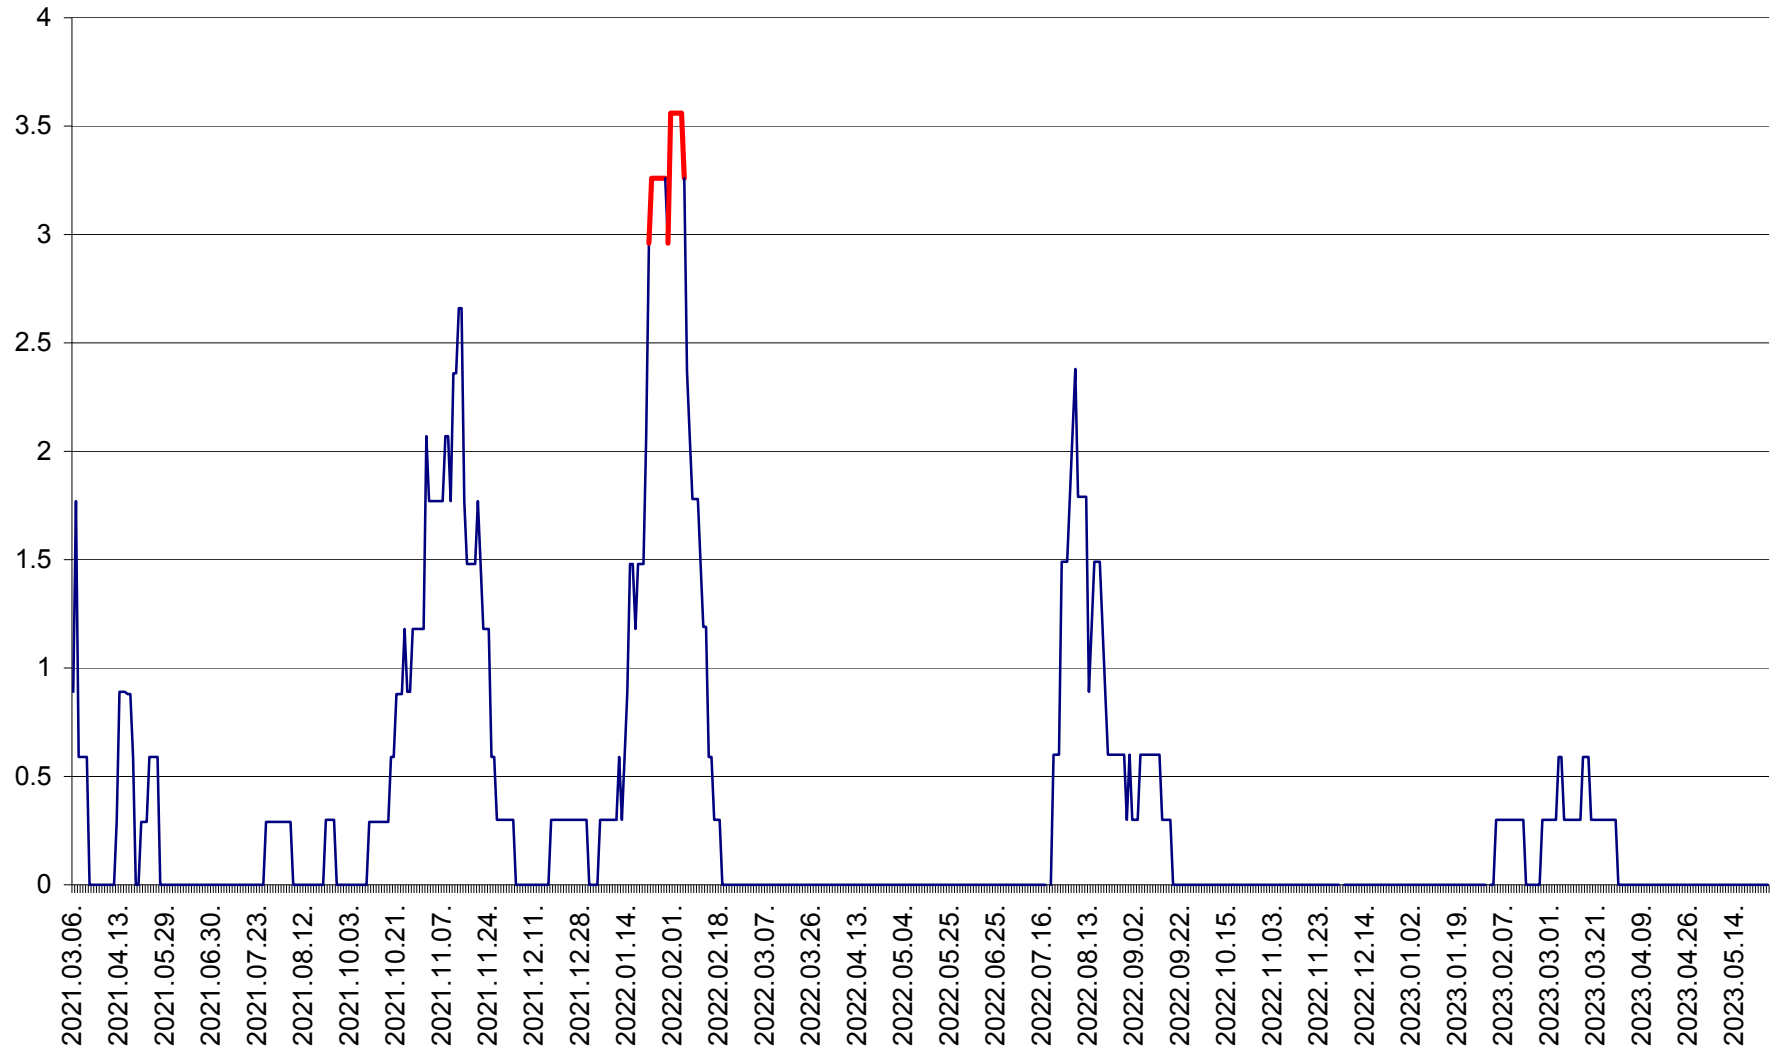

MUNICIPIUL GHEORGHENI - Evolutia incidentei cumulate pe 14 zile la ‰ de locuitori  
2021.03.07. - 2023.05.26.

JOSENI - Evolutia incidentei cumulate pe 14 zile la ‰ de locuitori  
2021.03.07. - 2023.05.26.

LĂZAREA - Evolutia incidentei cumulate pe 14 zile la % de locuitori  
2021.03.07. - 2023.05.26.

LELICENI - Evolutia incidentei cumulate pe 14 zile la % de locuitori  
2021.03.07. - 2023.05.26.

LUETA - Evolutia incidentei cumulate pe 14 zile la ‰ de locuitori  
2021.03.07. - 2023.05.26.

LUNCA DE JOS - Evolutia incidentei cumulate pe 14 zile la ‰ de locuitori  
2021.03.07. - 2023.05.26.

LUNCA DE SUS - Evolutia incidentei cumulate pe 14 zile la ‰ de locuitori  
2021.03.07. - 2023.05.26.