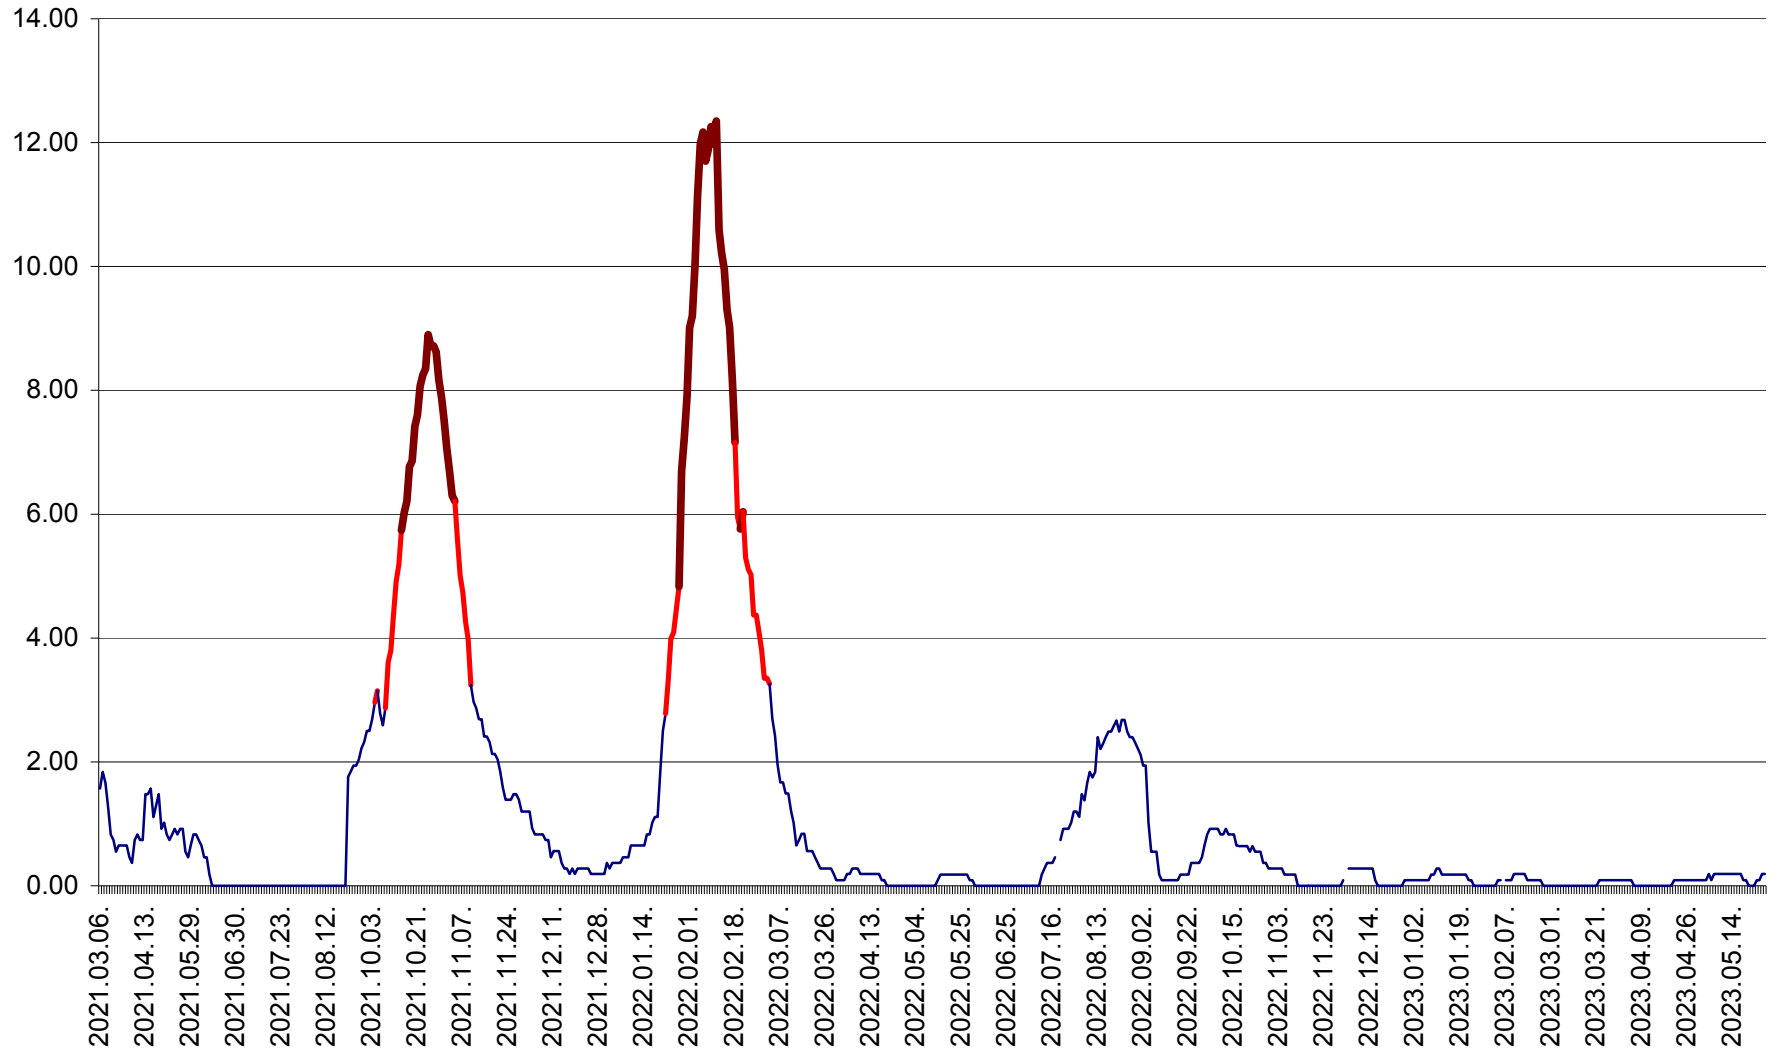

ORAȘ BĂLAN - Evoluția incidenței cumulate pe 14 zile la ‰ de locuitori  
2021.03.07. - 2023.05.26.

BILBOR - Evolutia incidentei cumulate pe 14 zile la ‰ de locuitori  
2021.03.07. - 2023.05.26.

ORAȘ BORSEC - Evolutia incidentei cumulate pe 14 zile la ‰ de locuitori  
2021.03.07. - 2023.05.26.

CICEU - Evolutia incidentei cumulate pe 14 zile la ‰ de locuitori  
2021.03.07. - 2023.05.26.

CIUCSÂNGEORGIU - Evolutia incidentei cumulate pe 14 zile la ‰ de locuitori  
2021.03.07. - 2023.05.26.

CIUMANI - Evolutia incidentei cumulate pe 14 zile la ‰ de locuitori  
2021.03.07. - 2023.05.26.

CORBU - Evolutia incidentei cumulate pe 14 zile la ‰ de locuitori  
2021.03.07. - 2023.05.26.

CORUND - Evolutia incidentei cumulate pe 14 zile la ‰ de locuitori  
2021.03.07. - 2023.05.26.

COZMENI - Evolutia incidentei cumulate pe 14 zile la ‰ de locuitori  
2021.03.07. - 2023.05.26.

ORAȘ CRISTURU SECUIESC - Evolutia incidentei cumulate pe 14 zile la ‰ de locuitori  
2021.03.07. - 2023.05.26.

DĂNEȘTI - Evolutia incidentei cumulate pe 14 zile la ‰ de locuitori  
2021.03.07. - 2023.05.26.