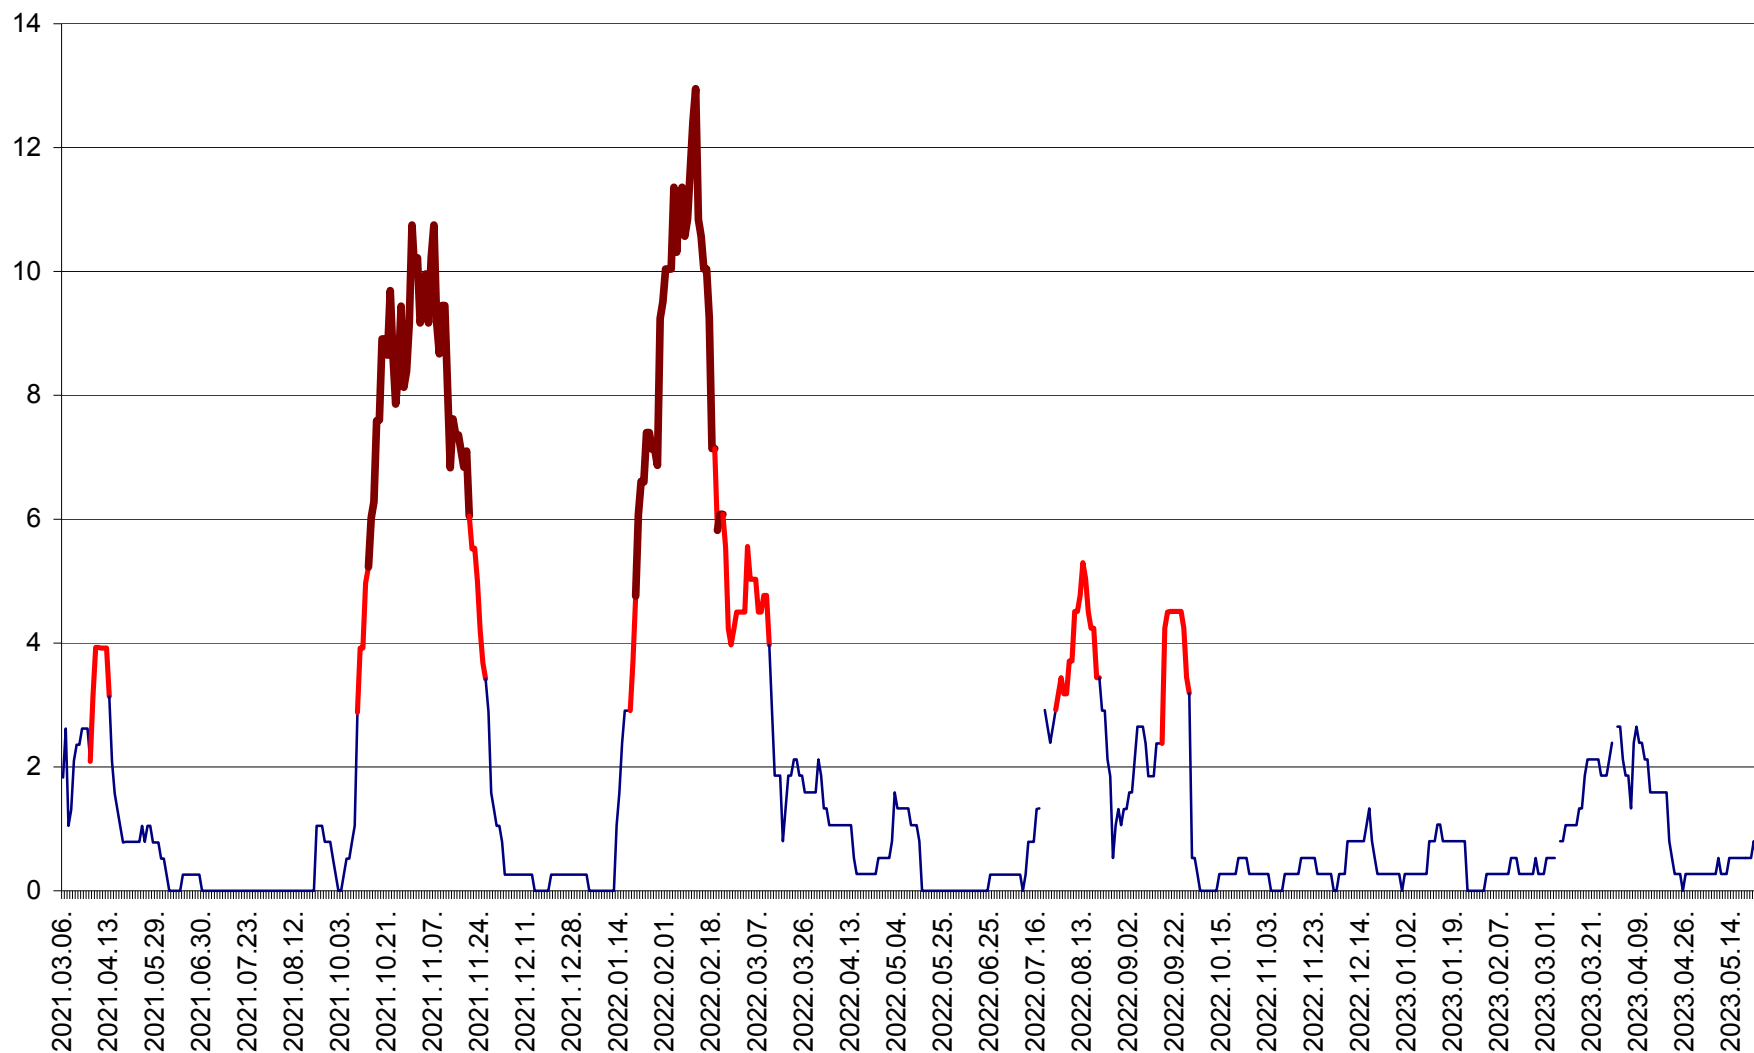

SATU MARE - Evolutia incidentei cumulate pe 14 zile la ‰ de locuitori
2021.03.07. - 2023.05.26.