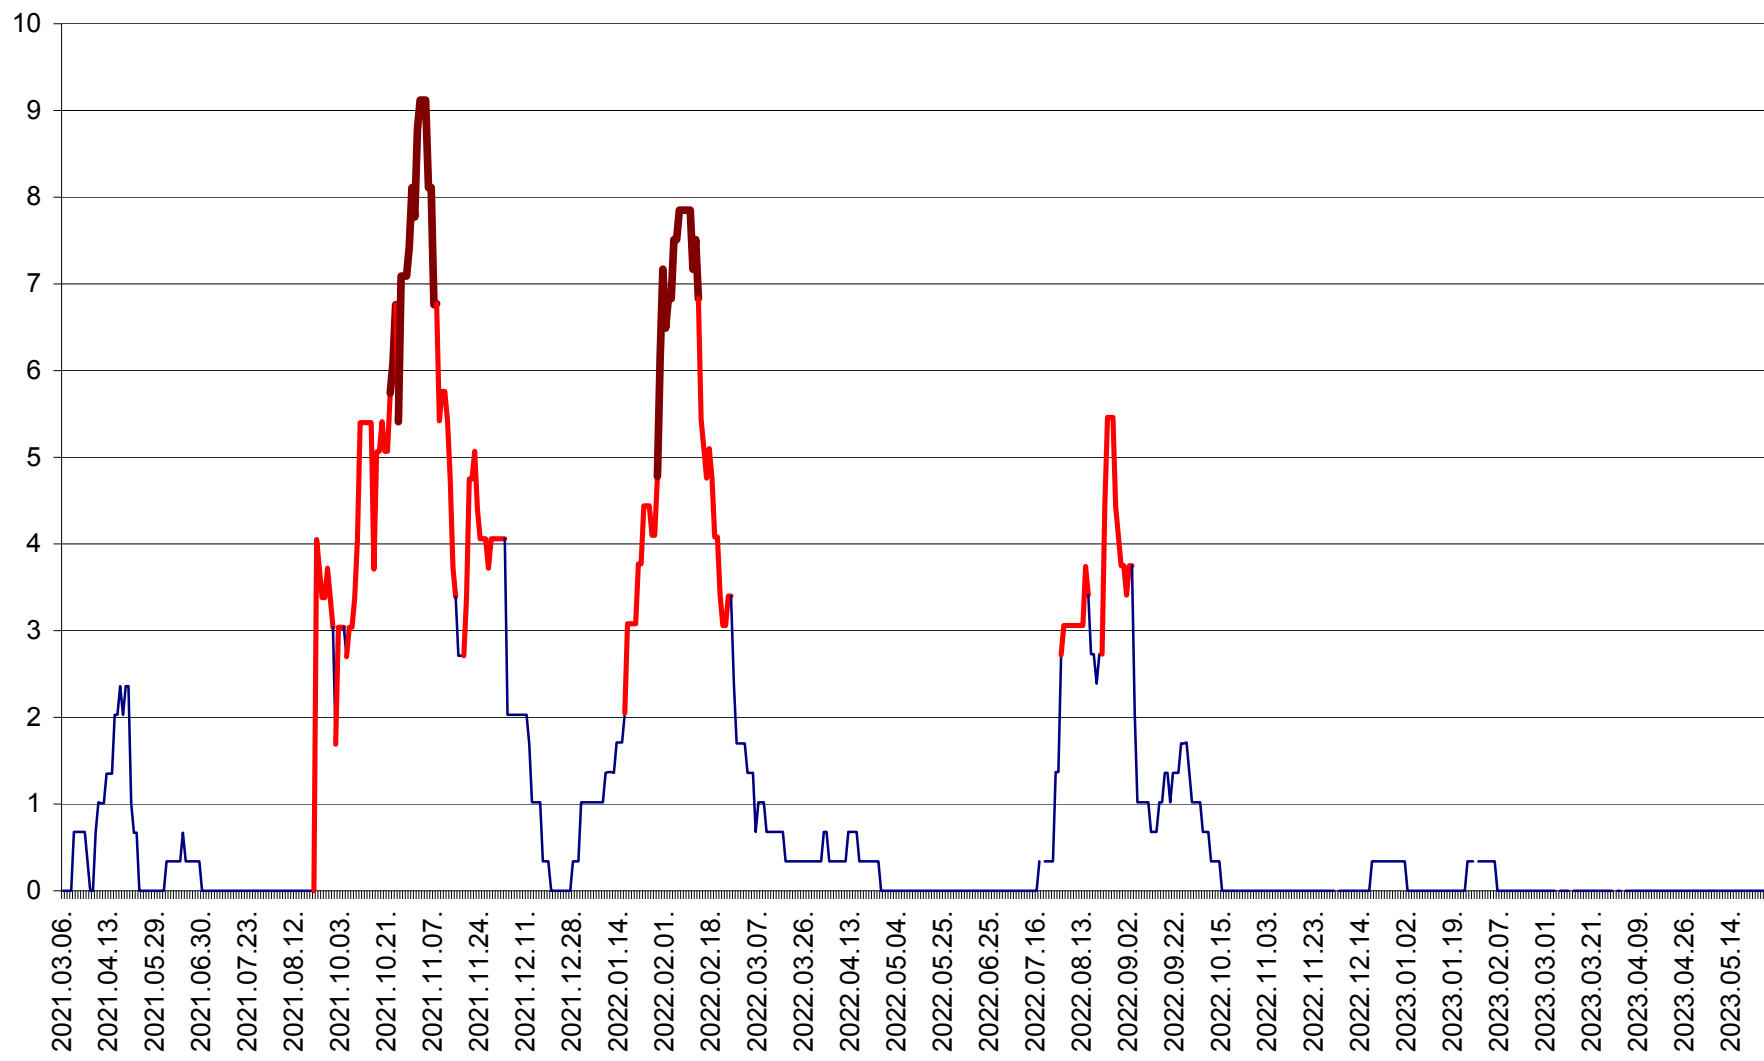

LUNCA DE JOS - Evolutia incidentei cumulate pe 14 zile la ‰ de locuitori  
2021.03.07. - 2023.05.26.

LUNCA DE SUS - Evolutia incidentei cumulate pe 14 zile la ‰ de locuitori  
2021.03.07. - 2023.05.26.

LUPENI - Evolutia incidentei cumulate pe 14 zile la ‰ de locuitori  
2021.03.07. - 2023.05.26.

MĂDĂRAȘ - Evolutia incidentei cumulate pe 14 zile la ‰ de locuitori  
2021.03.07. - 2023.05.26.

MĂRTINIȘ - Evolutia incidentei cumulate pe 14 zile la ‰ de locuitori  
2021.03.07. - 2023.05.26.

MEREȘTI - Evolutia incidentei cumulate pe 14 zile la ‰ de locuitori  
2021.03.07. - 2023.05.26.

MUNICIPIUL MIERCUREA-CIUC - Evolutia incidentei cumulate pe 14 zile la ‰ de locuitori  
2021.03.07. - 2023.05.26.