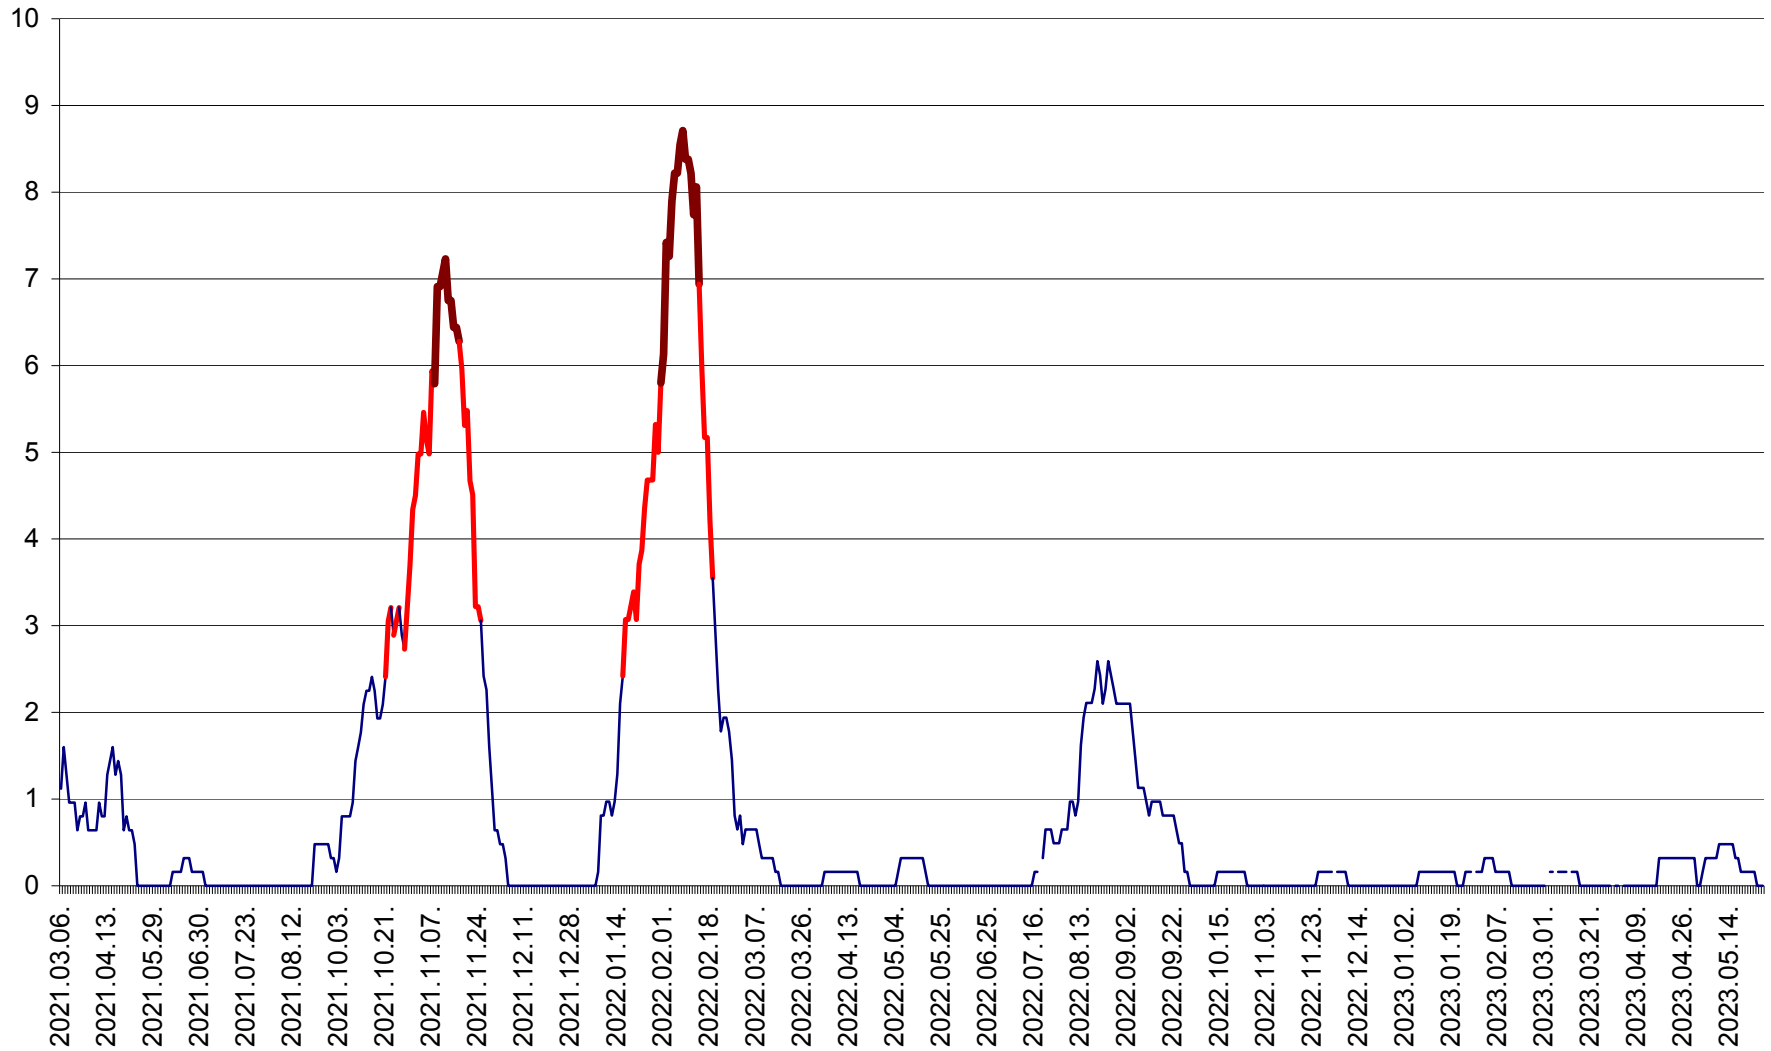

PRAID - Evolutia incidentei cumulate pe 14 zile la ‰ de locuitori  
2021.03.07. - 2023.05.26.

RACU - Evolutia incidentei cumulate pe 14 zile la ‰ de locuitori  
2021.03.07. - 2023.05.26.

REMETEA - Evolutia incidentei cumulate pe 14 zile la ‰ de locuitori  
2021.03.07. - 2023.05.26.

SĂCEL - Evolutia incidentei cumulate pe 14 zile la ‰ de locuitori  
2021.03.07. - 2023.05.26.

SÂNCRĂIENI - Evolutia incidentei cumulate pe 14 zile la ‰ de locuitori  
2021.03.07. - 2023.05.26.

SÂNDOMIC - Evolutia incidentei cumulate pe 14 zile la ‰ de locuitori  
2021.03.07. - 2023.05.26.