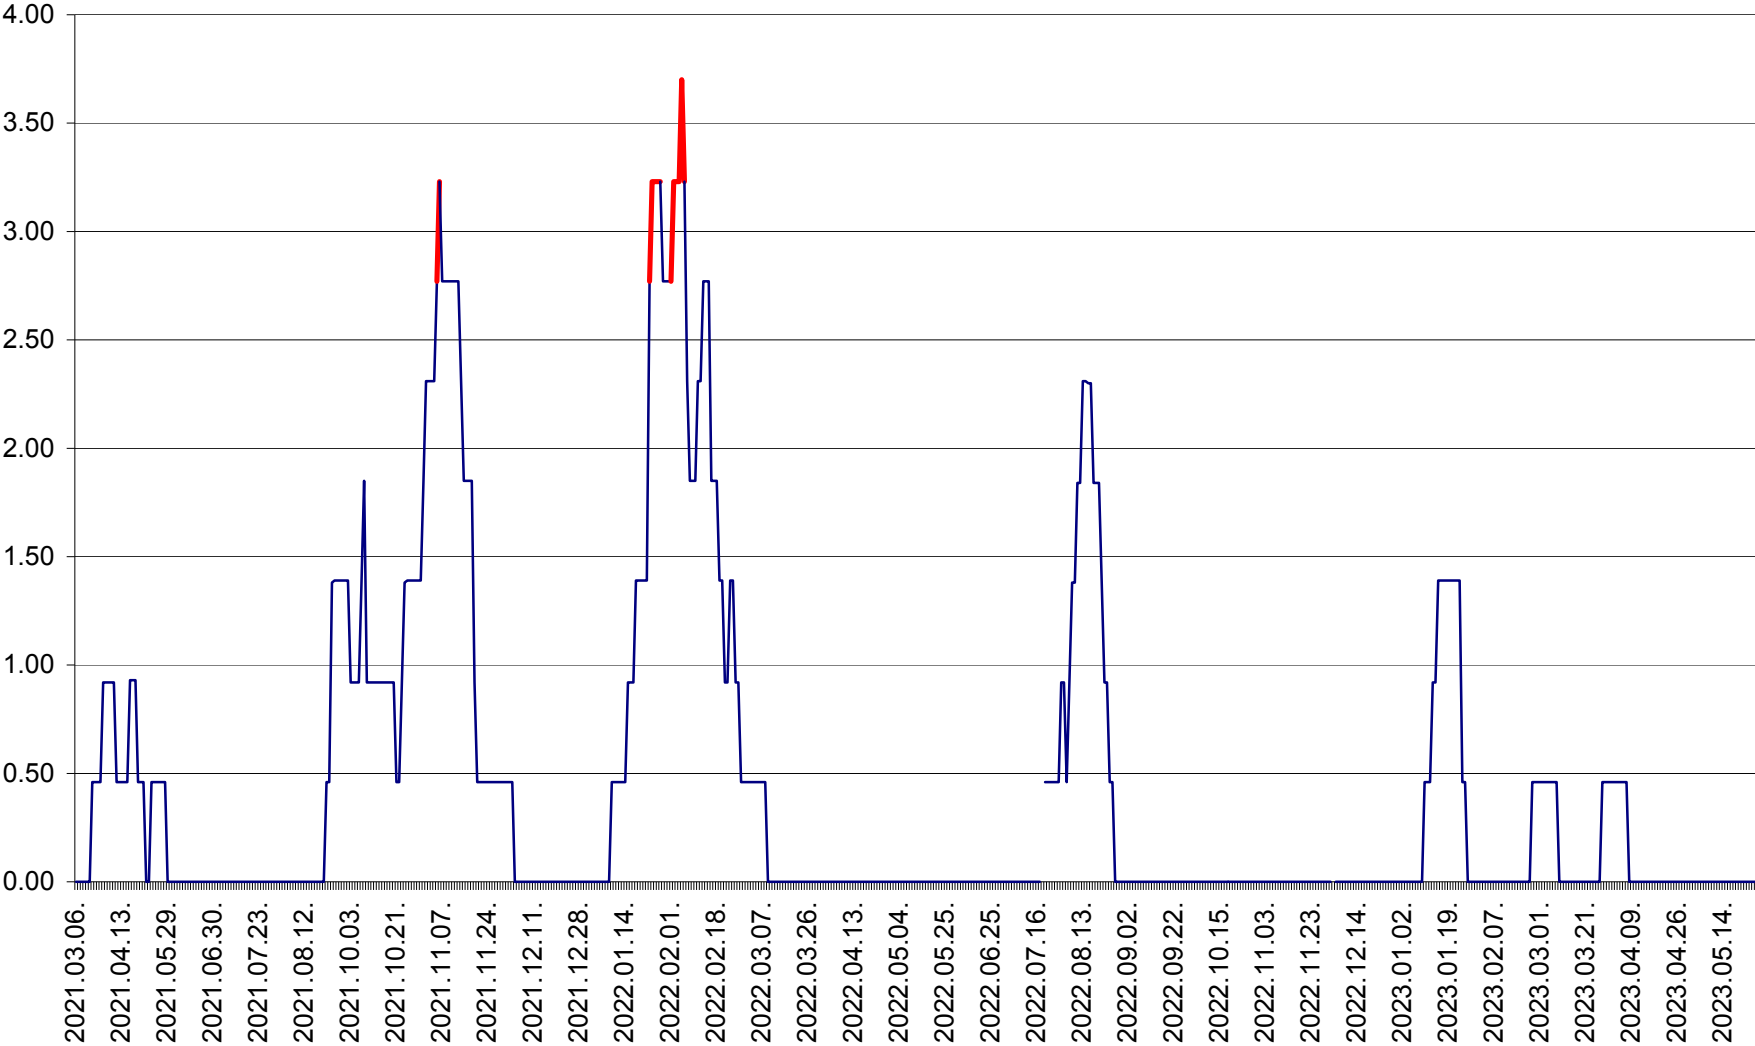

ATID - Evolutia incidentei cumulate pe 14 zile la % de locuitori  
2021.03.07. - 2023.05.26.

AVRĂMEȘTI - Evolutia incidentei cumulate pe 14 zile la ‰ de locuitori  
2021.03.07. - 2023.05.26.

ORAȘ BĂILE TUȘNAD - Evolutia incidentei cumulate pe 14 zile la ‰ de locuitori  
2021.03.07. - 2023.05.26.

ORAȘ BĂLAN - Evoluția incidenței cumulate pe 14 zile la ‰ de locuitori  
2021.03.07. - 2023.05.26.

BILBOR - Evolutia incidentei cumulate pe 14 zile la ‰ de locuitori  
2021.03.07. - 2023.05.26.

ORAȘ BORSEC - Evolutia incidentei cumulate pe 14 zile la ‰ de locuitori  
2021.03.07. - 2023.05.26.

BRĂDEȘTI - Evoluția incidenței cumulate pe 14 zile la ‰ de locuitori  
2021.03.07. - 2023.05.26.

CĂPÂLNIȚA - Evoluția incidenței cumulate pe 14 zile la ‰ de locuitori  
2021.03.07. - 2023.05.26.

CÂRȚA - Evolutia incidentei cumulate pe 14 zile la ‰ de locuitori  
2021.03.07. - 2023.05.26.