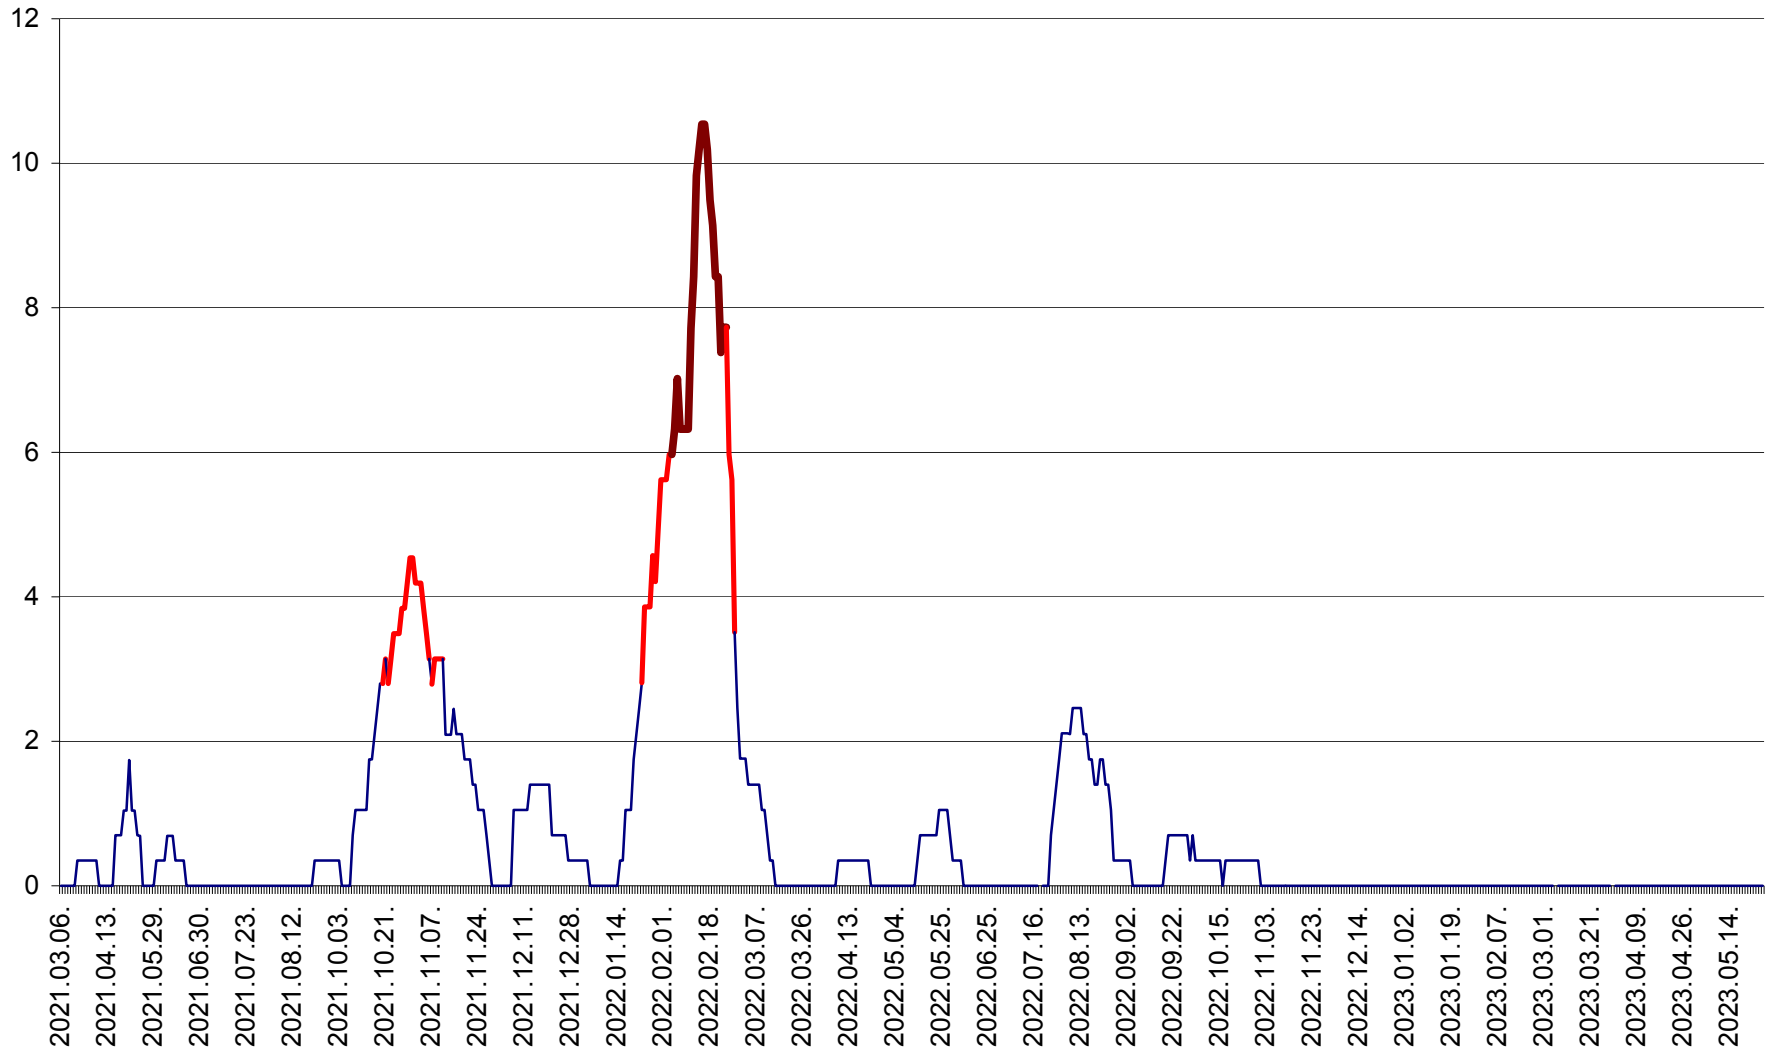

SICULENI - Evolutia incidentei cumulate pe 14 zile la % de locuitori
2021.03.07. - 2023.05.26.

SECUIENI - Evolutia incidentei cumulate pe 14 zile la ‰ de locuitori
2021.03.07. - 2023.05.26.