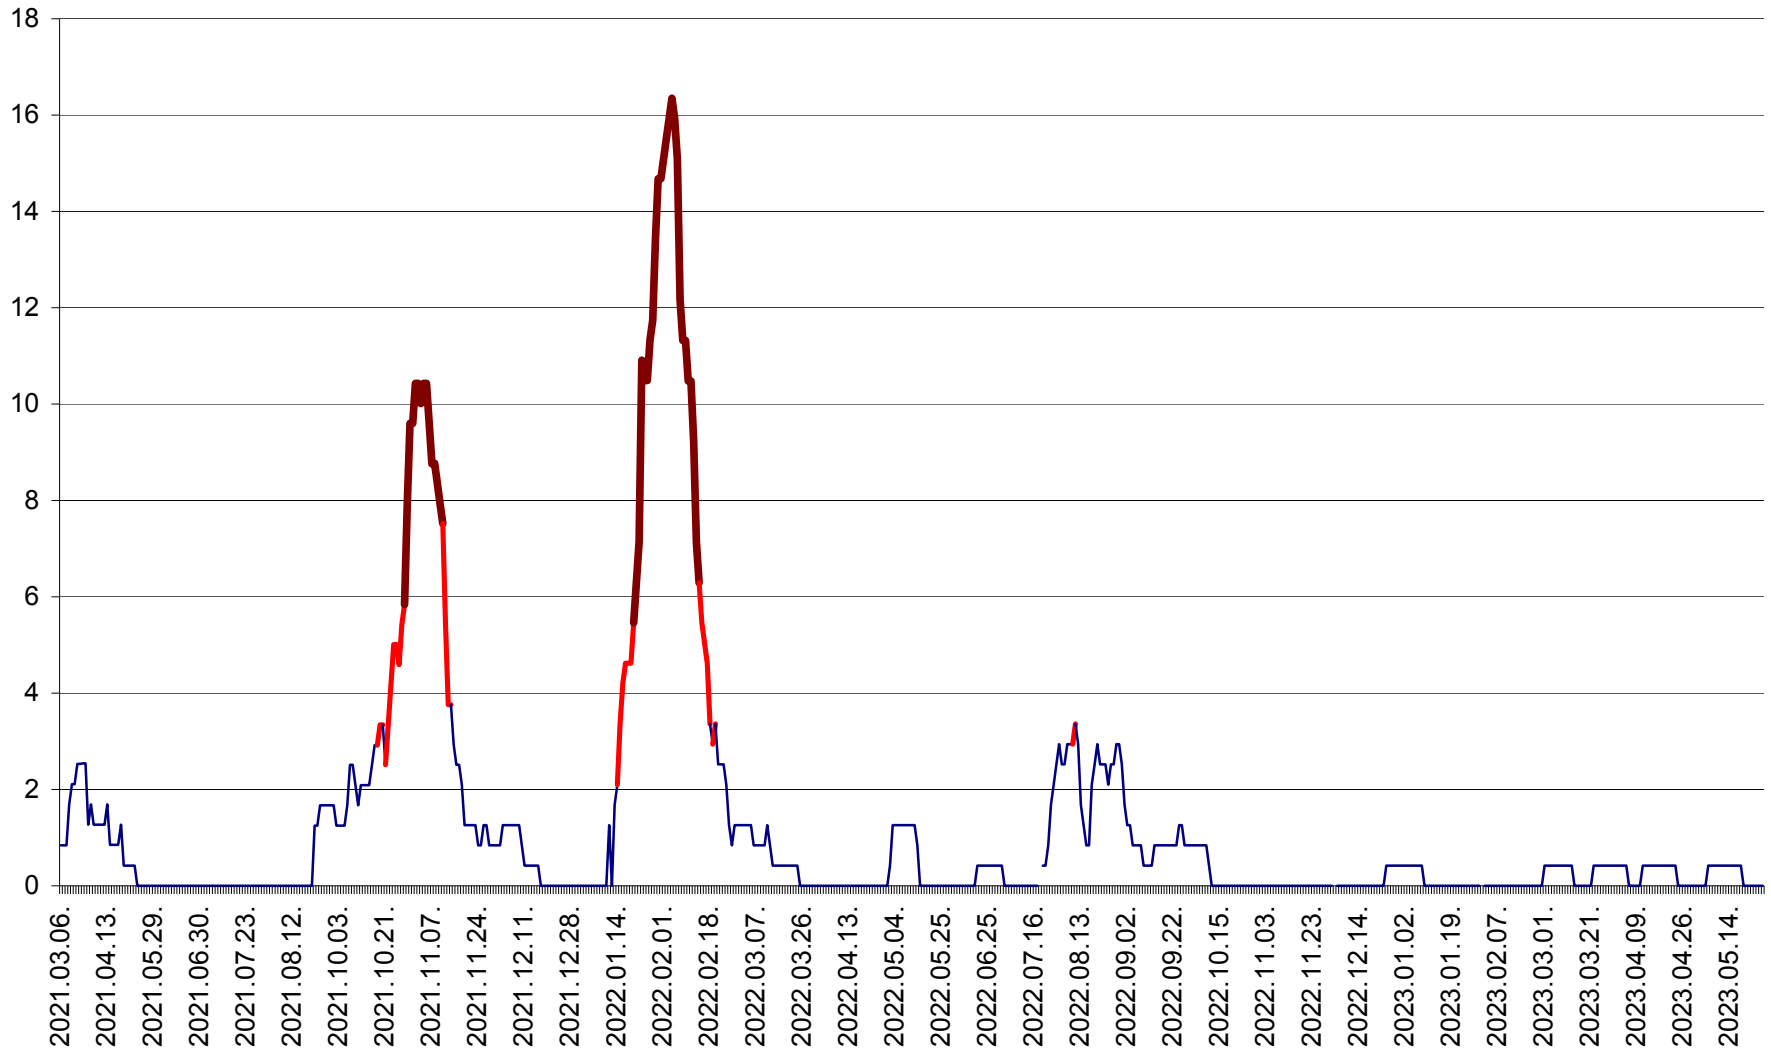

FELICENI - Evolutia incidentei cumulate pe 14 zile la ‰ de locuitori  
2021.03.07. - 2023.05.26.

FRUMOASA - Evolutia incidentei cumulate pe 14 zile la ‰ de locuitori  
2021.03.07. - 2023.05.26.

GĂLĂUȚAȘ - Evoluția incidenței cumulate pe 14 zile la ‰ de locuitori  
2021.03.07. - 2023.05.26.

MUNICIPIUL GHEORGHENI - Evolutia incidentei cumulate pe 14 zile la ‰ de locuitori  
2021.03.07. - 2023.05.26.

JOSENI - Evolutia incidentei cumulate pe 14 zile la ‰ de locuitori  
2021.03.07. - 2023.05.26.

LĂZAREA - Evolutia incidentei cumulate pe 14 zile la % de locuitori  
2021.03.07. - 2023.05.26.

LELICENI - Evolutia incidentei cumulate pe 14 zile la % de locuitori  
2021.03.07. - 2023.05.26.

LUETA - Evolutia incidentei cumulate pe 14 zile la ‰ de locuitori  
2021.03.07. - 2023.05.26.

LUNCA DE JOS - Evolutia incidentei cumulate pe 14 zile la ‰ de locuitori  
2021.03.07. - 2023.05.26.

LUNCA DE SUS - Evolutia incidentei cumulate pe 14 zile la ‰ de locuitori  
2021.03.07. - 2023.05.26.