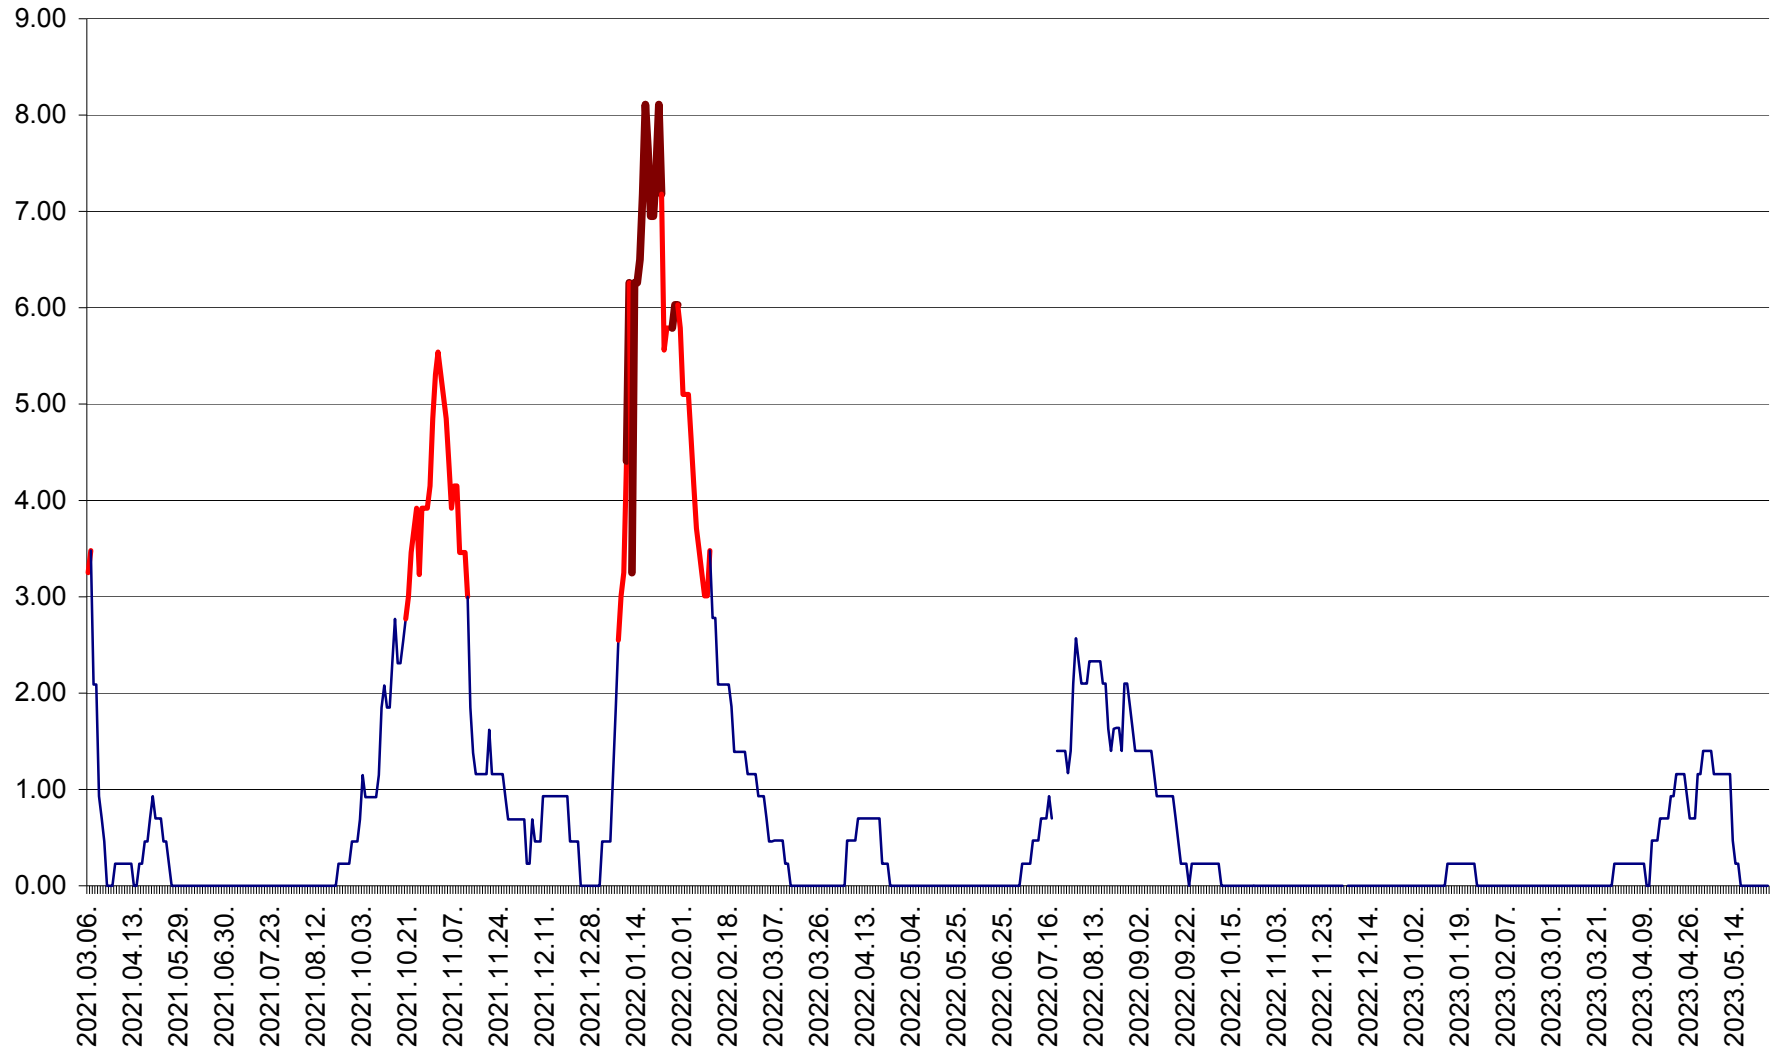

ORAȘ BĂLAN - Evoluția incidenței cumulate pe 14 zile la ‰ de locuitori  
2021.03.07. - 2023.05.26.

BILBOR - Evolutia incidentei cumulate pe 14 zile la ‰ de locuitori  
2021.03.07. - 2023.05.26.

ORAȘ BORSEC - Evolutia incidentei cumulate pe 14 zile la ‰ de locuitori  
2021.03.07. - 2023.05.26.

BRĂDEȘTI - Evoluția incidenței cumulate pe 14 zile la ‰ de locuitori  
2021.03.07. - 2023.05.26.

CĂPÂLNIȚA - Evoluția incidenței cumulate pe 14 zile la ‰ de locuitori  
2021.03.07. - 2023.05.26.

CÂRȚA - Evolutia incidentei cumulate pe 14 zile la ‰ de locuitori  
2021.03.07. - 2023.05.26.

CICEU - Evolutia incidentei cumulate pe 14 zile la ‰ de locuitori  
2021.03.07. - 2023.05.26.

CIUCSÂNGEORGIU - Evolutia incidentei cumulate pe 14 zile la ‰ de locuitori  
2021.03.07. - 2023.05.26.

CIUMANI - Evolutia incidentei cumulate pe 14 zile la ‰ de locuitori  
2021.03.07. - 2023.05.26.

CORBU - Evolutia incidentei cumulate pe 14 zile la ‰ de locuitori  
2021.03.07. - 2023.05.26.

CORUND - Evolutia incidentei cumulate pe 14 zile la ‰ de locuitori  
2021.03.07. - 2023.05.26.

COZMENI - Evolutia incidentei cumulate pe 14 zile la ‰ de locuitori  
2021.03.07. - 2023.05.26.