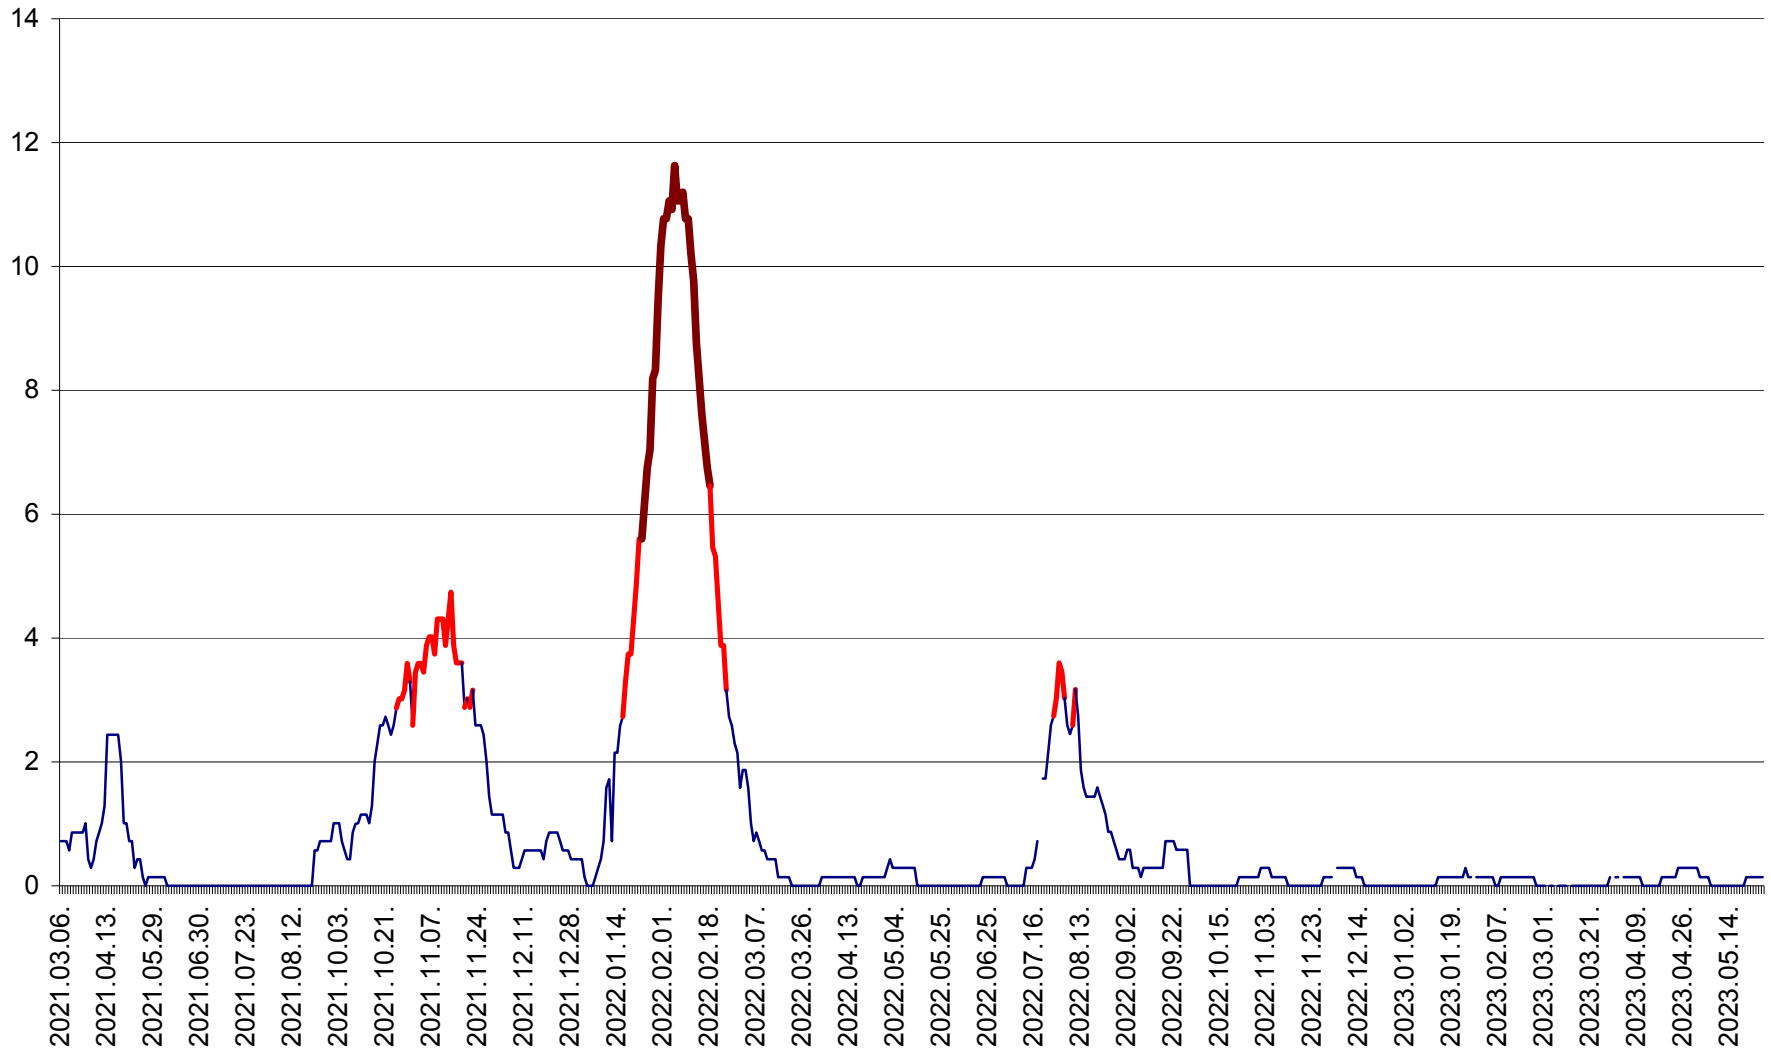

RACU - Evolutia incidentei cumulate pe 14 zile la ‰ de locuitori
2021.03.07. - 2023.05.26.