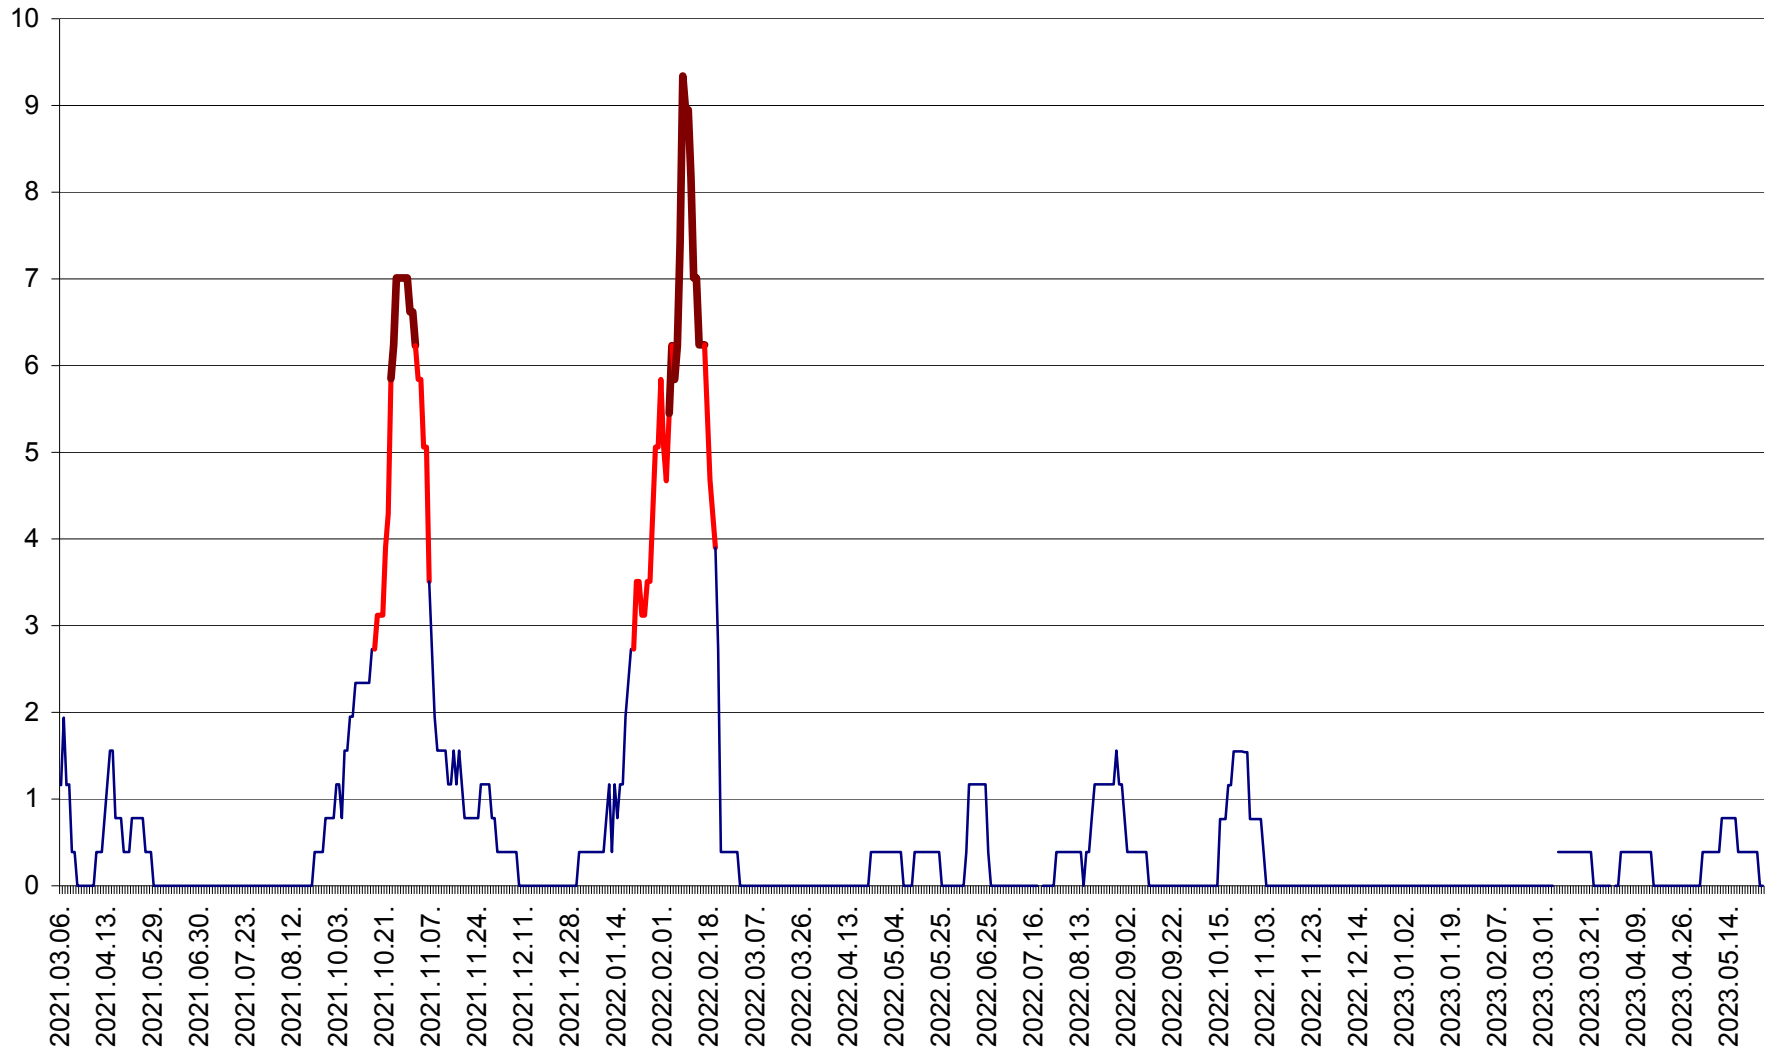

MUNICIPIUL TOPLIȚA - Evolutia incidentei cumulate pe 14 zile la ‰ de locuitori
2021.03.07. - 2023.05.26.

TOMEȘTI - Evolutia incidentei cumulate pe 14 zile la ‰ de locuitori
2021.03.07. - 2023.05.26.