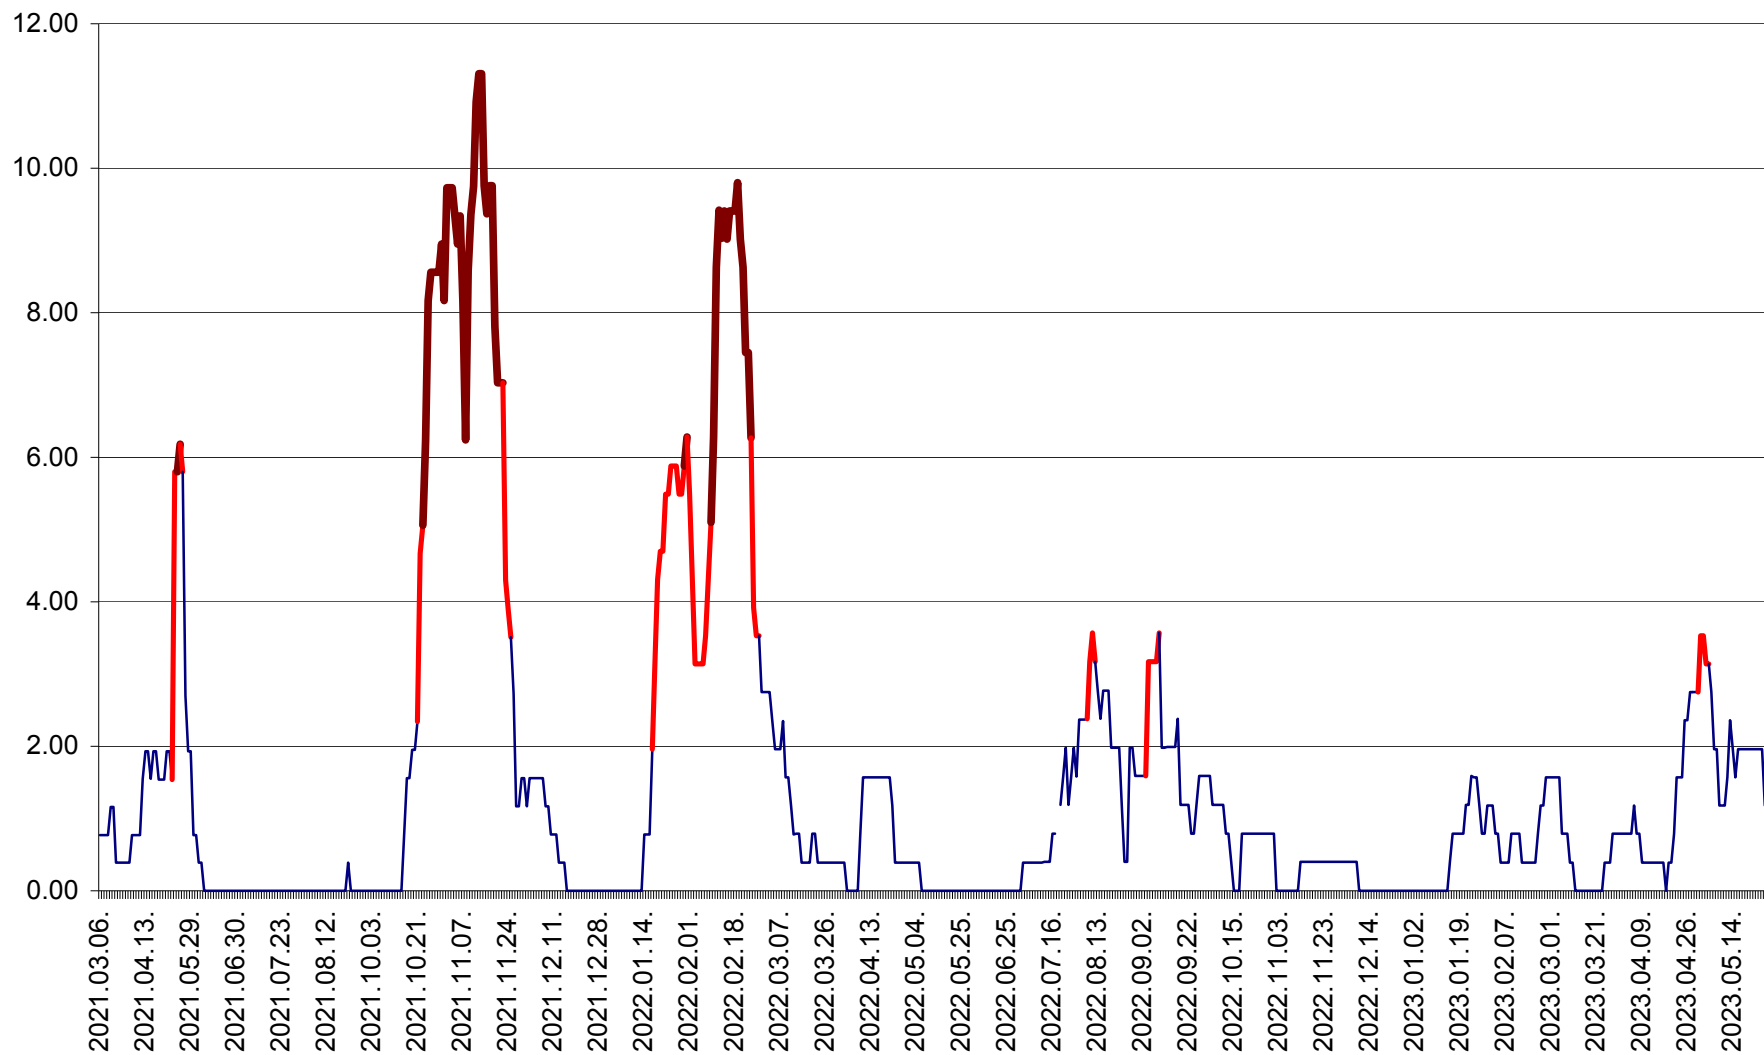

ATID - Evolutia incidentei cumulate pe 14 zile la % de locuitori  
2021.03.07. - 2023.05.26.

AVRĂMEȘTI - Evolutia incidentei cumulate pe 14 zile la ‰ de locuitori  
2021.03.07. - 2023.05.26.

ORAȘ BĂILE TUȘNAD - Evolutia incidentei cumulate pe 14 zile la ‰ de locuitori  
2021.03.07. - 2023.05.26.

ORAȘ BĂLAN - Evoluția incidenței cumulate pe 14 zile la ‰ de locuitori  
2021.03.07. - 2023.05.26.

BILBOR - Evolutia incidentei cumulate pe 14 zile la ‰ de locuitori  
2021.03.07. - 2023.05.26.

ORAȘ BORSEC - Evolutia incidentei cumulate pe 14 zile la ‰ de locuitori  
2021.03.07. - 2023.05.26.

BRĂDEȘTI - Evoluția incidenței cumulate pe 14 zile la ‰ de locuitori  
2021.03.07. - 2023.05.26.

CĂPÂLNIȚA - Evoluția incidenței cumulate pe 14 zile la ‰ de locuitori  
2021.03.07. - 2023.05.26.

CÂRȚA - Evolutia incidentei cumulate pe 14 zile la ‰ de locuitori  
2021.03.07. - 2023.05.26.