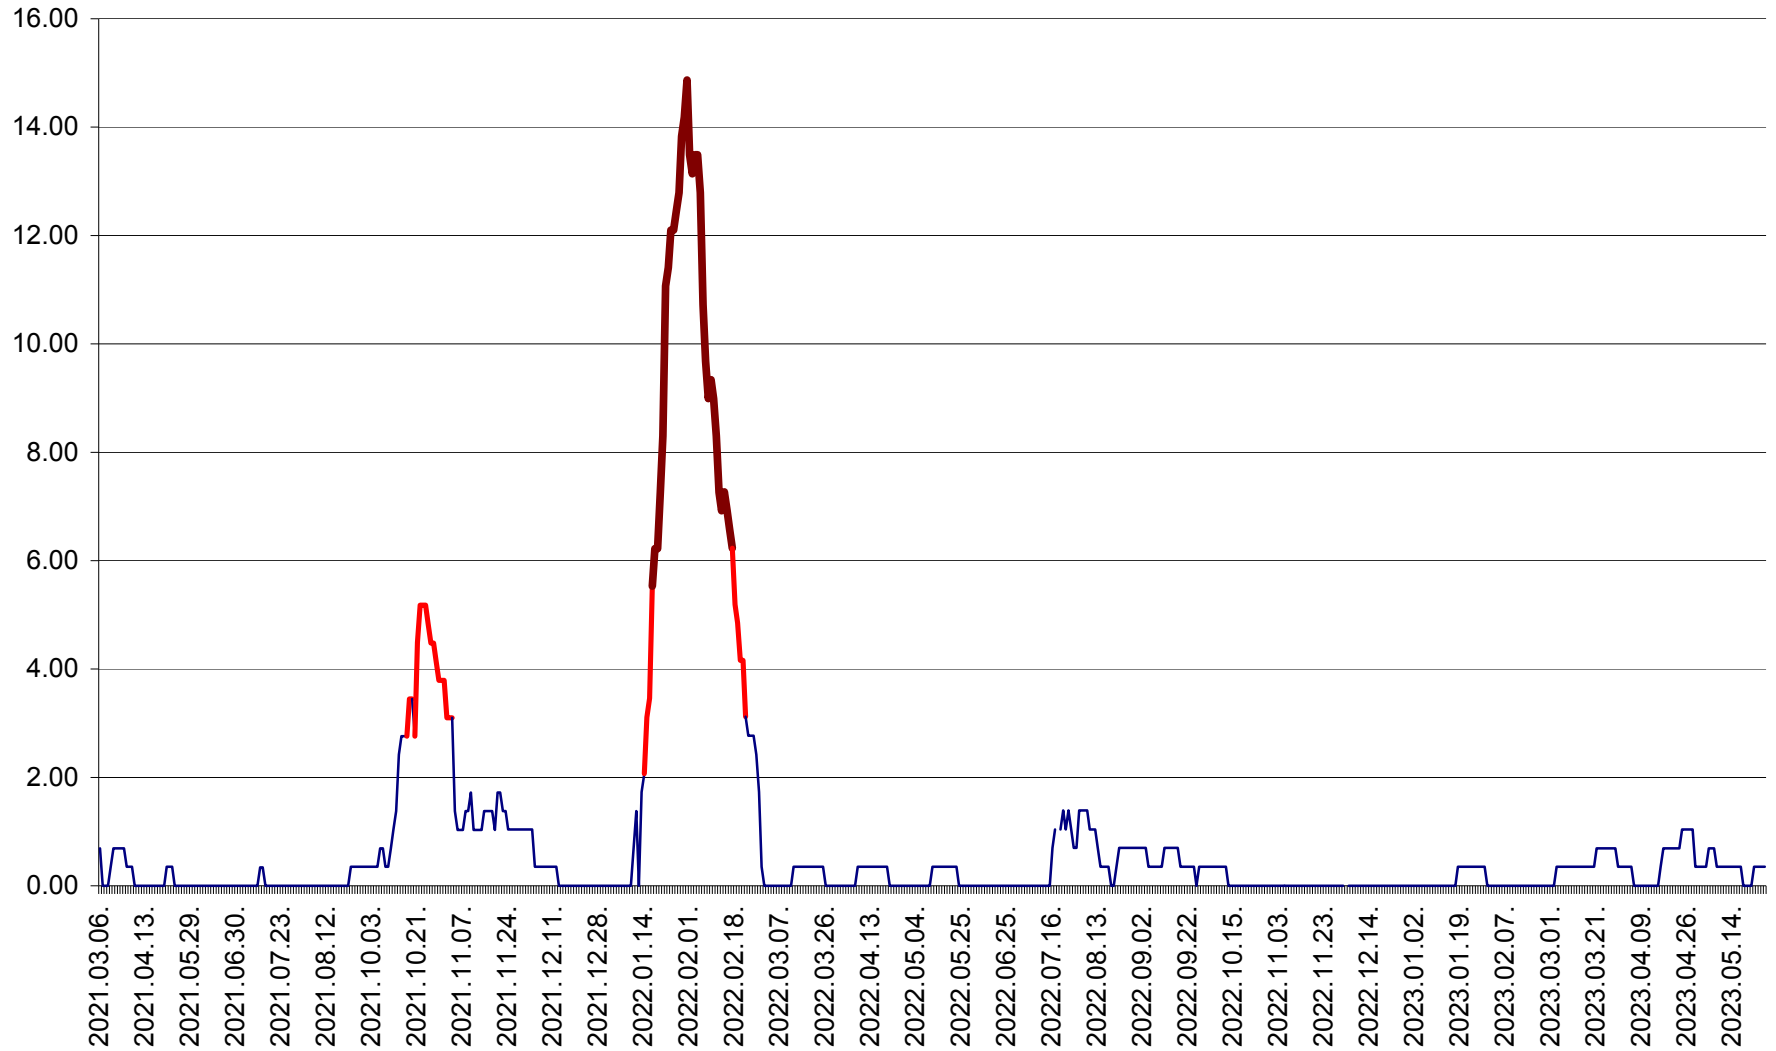

ORAȘ BĂLAN - Evoluția incidenței cumulate pe 14 zile la ‰ de locuitori  
2021.03.07. - 2023.05.26.

BILBOR - Evolutia incidentei cumulate pe 14 zile la ‰ de locuitori  
2021.03.07. - 2023.05.26.

ORAȘ BORSEC - Evolutia incidentei cumulate pe 14 zile la ‰ de locuitori  
2021.03.07. - 2023.05.26.

BRĂDEȘTI - Evoluția incidenței cumulate pe 14 zile la ‰ de locuitori  
2021.03.07. - 2023.05.26.

CĂPÂLNIȚA - Evoluția incidenței cumulate pe 14 zile la ‰ de locuitori  
2021.03.07. - 2023.05.26.

CÂRȚA - Evolutia incidentei cumulate pe 14 zile la ‰ de locuitori  
2021.03.07. - 2023.05.26.

CICEU - Evolutia incidentei cumulate pe 14 zile la ‰ de locuitori  
2021.03.07. - 2023.05.26.

CIUCSÂNGEORGIU - Evolutia incidentei cumulate pe 14 zile la ‰ de locuitori  
2021.03.07. - 2023.05.26.

CIUMANI - Evolutia incidentei cumulate pe 14 zile la ‰ de locuitori  
2021.03.07. - 2023.05.26.

CORBU - Evolutia incidentei cumulate pe 14 zile la ‰ de locuitori  
2021.03.07. - 2023.05.26.

CORUND - Evolutia incidentei cumulate pe 14 zile la ‰ de locuitori  
2021.03.07. - 2023.05.26.

COZMENI - Evolutia incidentei cumulate pe 14 zile la ‰ de locuitori  
2021.03.07. - 2023.05.26.