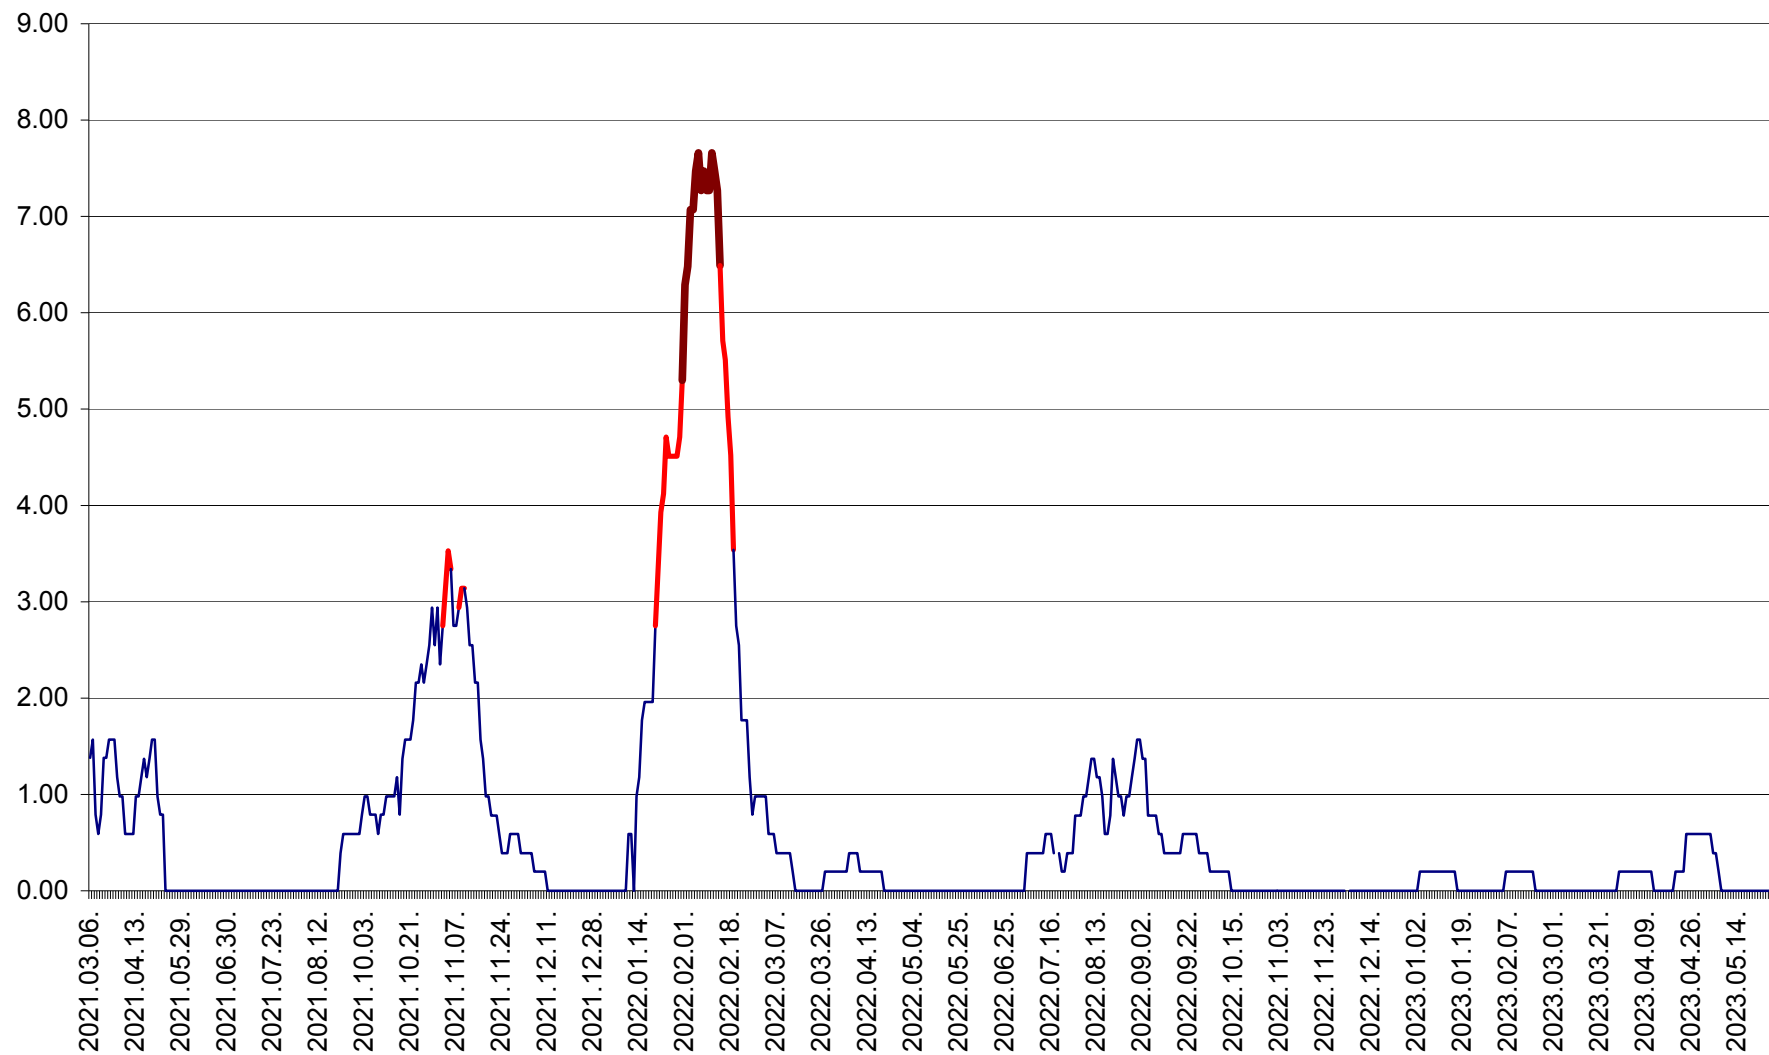

ORAȘ BĂLAN - Evoluția incidenței cumulate pe 14 zile la ‰ de locuitori  
2021.03.07. - 2023.05.26.

BILBOR - Evolutia incidentei cumulate pe 14 zile la ‰ de locuitori  
2021.03.07. - 2023.05.26.

ORAȘ BORSEC - Evolutia incidentei cumulate pe 14 zile la ‰ de locuitori  
2021.03.07. - 2023.05.26.

BRĂDEȘTI - Evoluția incidenței cumulate pe 14 zile la ‰ de locuitori  
2021.03.07. - 2023.05.26.

CĂPÂLNIȚA - Evoluția incidenței cumulate pe 14 zile la ‰ de locuitori  
2021.03.07. - 2023.05.26.

CÂRȚA - Evolutia incidentei cumulate pe 14 zile la ‰ de locuitori  
2021.03.07. - 2023.05.26.

CICEU - Evolutia incidentei cumulate pe 14 zile la ‰ de locuitori  
2021.03.07. - 2023.05.26.

CIUCSÂNGEORGIU - Evolutia incidentei cumulate pe 14 zile la ‰ de locuitori  
2021.03.07. - 2023.05.26.

CIUMANI - Evolutia incidentei cumulate pe 14 zile la ‰ de locuitori  
2021.03.07. - 2023.05.26.

CORBU - Evolutia incidentei cumulate pe 14 zile la ‰ de locuitori  
2021.03.07. - 2023.05.26.

CORUND - Evolutia incidentei cumulate pe 14 zile la ‰ de locuitori  
2021.03.07. - 2023.05.26.

COZMENI - Evolutia incidentei cumulate pe 14 zile la ‰ de locuitori  
2021.03.07. - 2023.05.26.