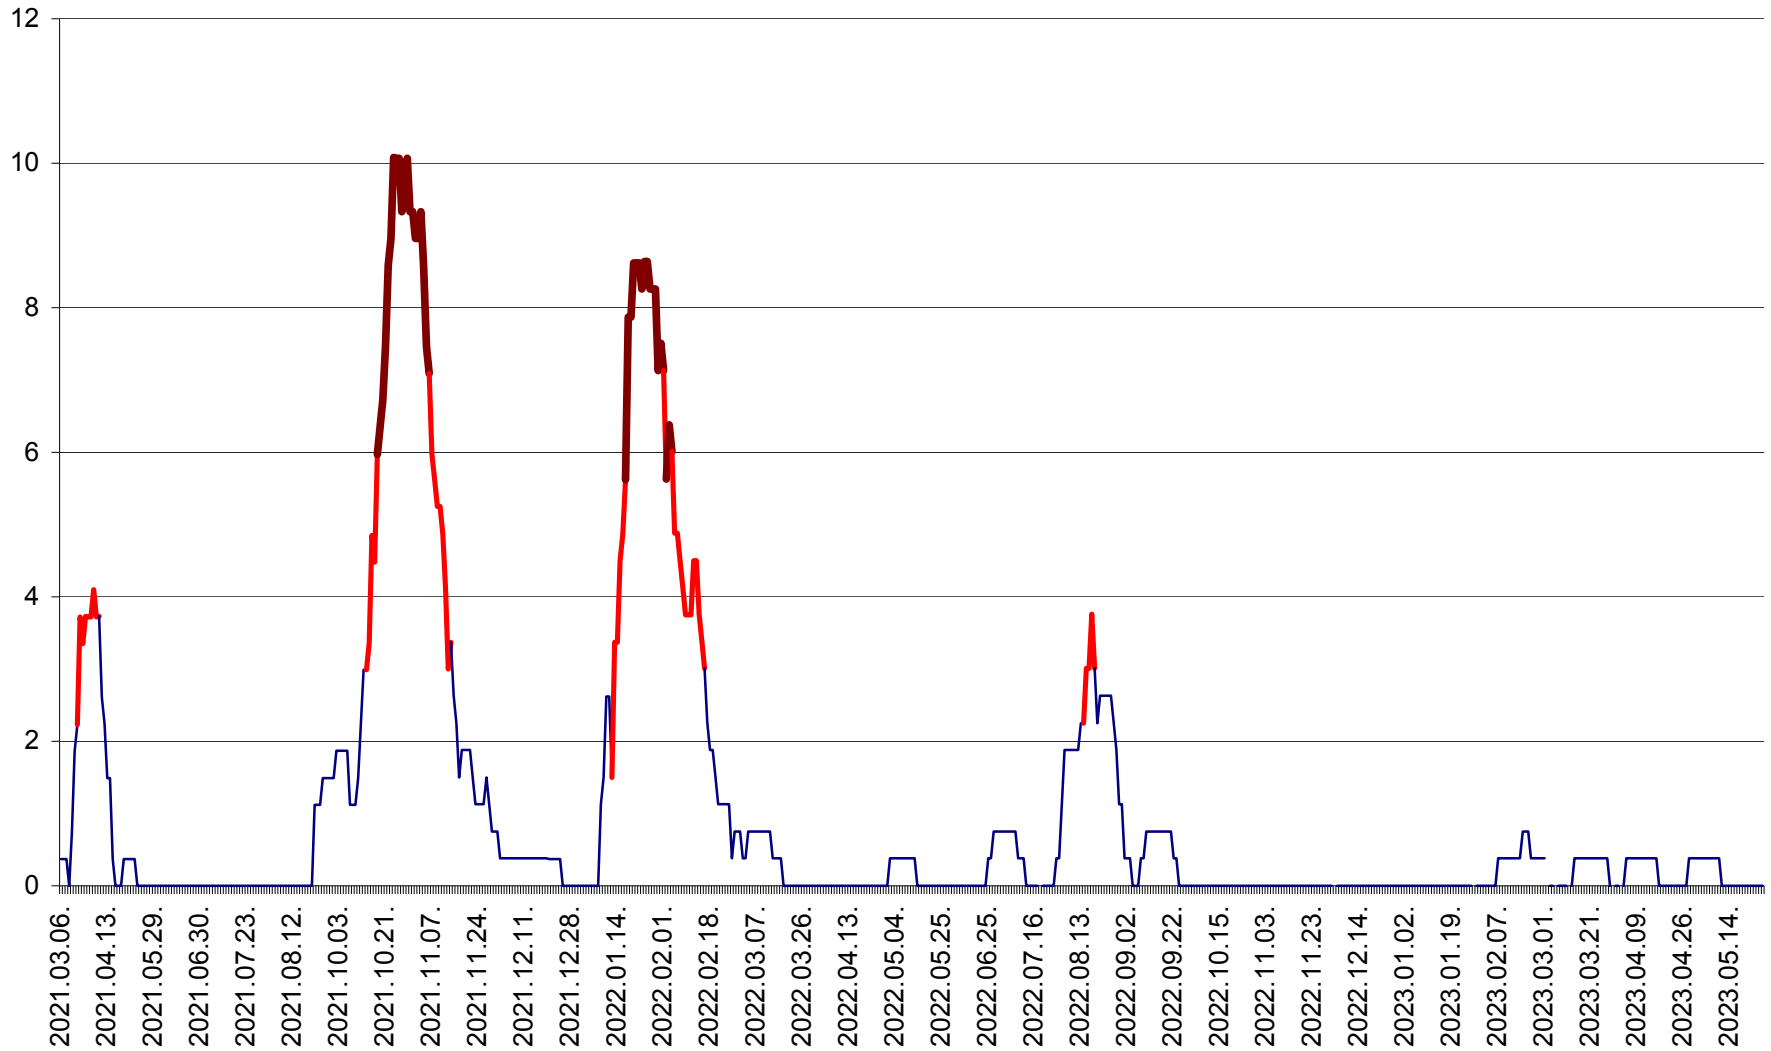

PRAID - Evolutia incidentei cumulate pe 14 zile la ‰ de locuitori  
2021.03.07. - 2023.05.26.

RACU - Evolutia incidentei cumulate pe 14 zile la ‰ de locuitori  
2021.03.07. - 2023.05.26.

REMETEA - Evolutia incidentei cumulate pe 14 zile la ‰ de locuitori  
2021.03.07. - 2023.05.26.

SĂCEL - Evolutia incidentei cumulate pe 14 zile la ‰ de locuitori  
2021.03.07. - 2023.05.26.

SÂNCRĂIENI - Evolutia incidentei cumulate pe 14 zile la ‰ de locuitori  
2021.03.07. - 2023.05.26.

SÂNDOMIC - Evolutia incidentei cumulate pe 14 zile la ‰ de locuitori  
2021.03.07. - 2023.05.26.