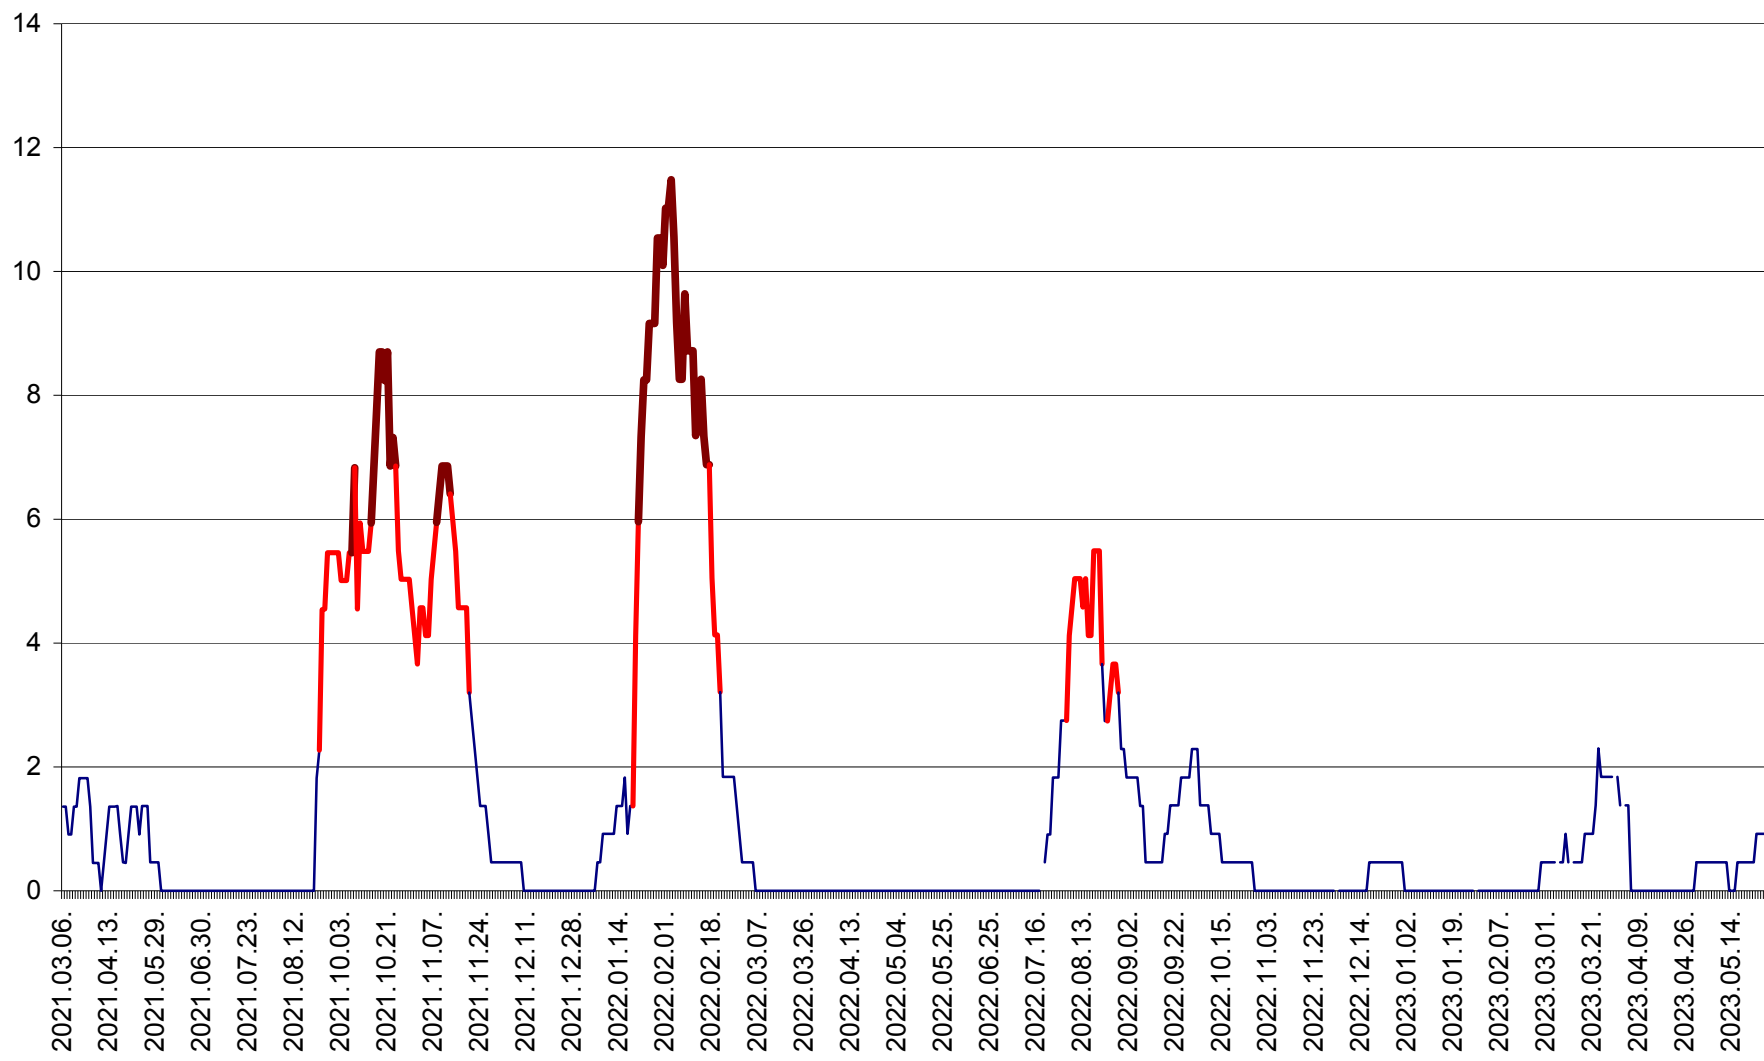

LĂZAREA - Evolutia incidentei cumulate pe 14 zile la % de locuitori  
2021.03.07. - 2023.05.26.

LELICENI - Evolutia incidentei cumulate pe 14 zile la % de locuitori  
2021.03.07. - 2023.05.26.

LUETA - Evolutia incidentei cumulate pe 14 zile la ‰ de locuitori  
2021.03.07. - 2023.05.26.

LUNCA DE JOS - Evolutia incidentei cumulate pe 14 zile la ‰ de locuitori  
2021.03.07. - 2023.05.26.

LUNCA DE SUS - Evolutia incidentei cumulate pe 14 zile la ‰ de locuitori  
2021.03.07. - 2023.05.26.

LUPENI - Evolutia incidentei cumulate pe 14 zile la ‰ de locuitori  
2021.03.07. - 2023.05.26.

MĂDĂRAȘ - Evolutia incidentei cumulate pe 14 zile la ‰ de locuitori  
2021.03.07. - 2023.05.26.

MĂRTINIȘ - Evolutia incidentei cumulate pe 14 zile la ‰ de locuitori  
2021.03.07. - 2023.05.26.

MEREȘTI - Evolutia incidentei cumulate pe 14 zile la ‰ de locuitori  
2021.03.07. - 2023.05.26.

MUNICIPIUL MIERCUREA-CIUC - Evolutia incidentei cumulate pe 14 zile la ‰ de locuitori  
2021.03.07. - 2023.05.26.