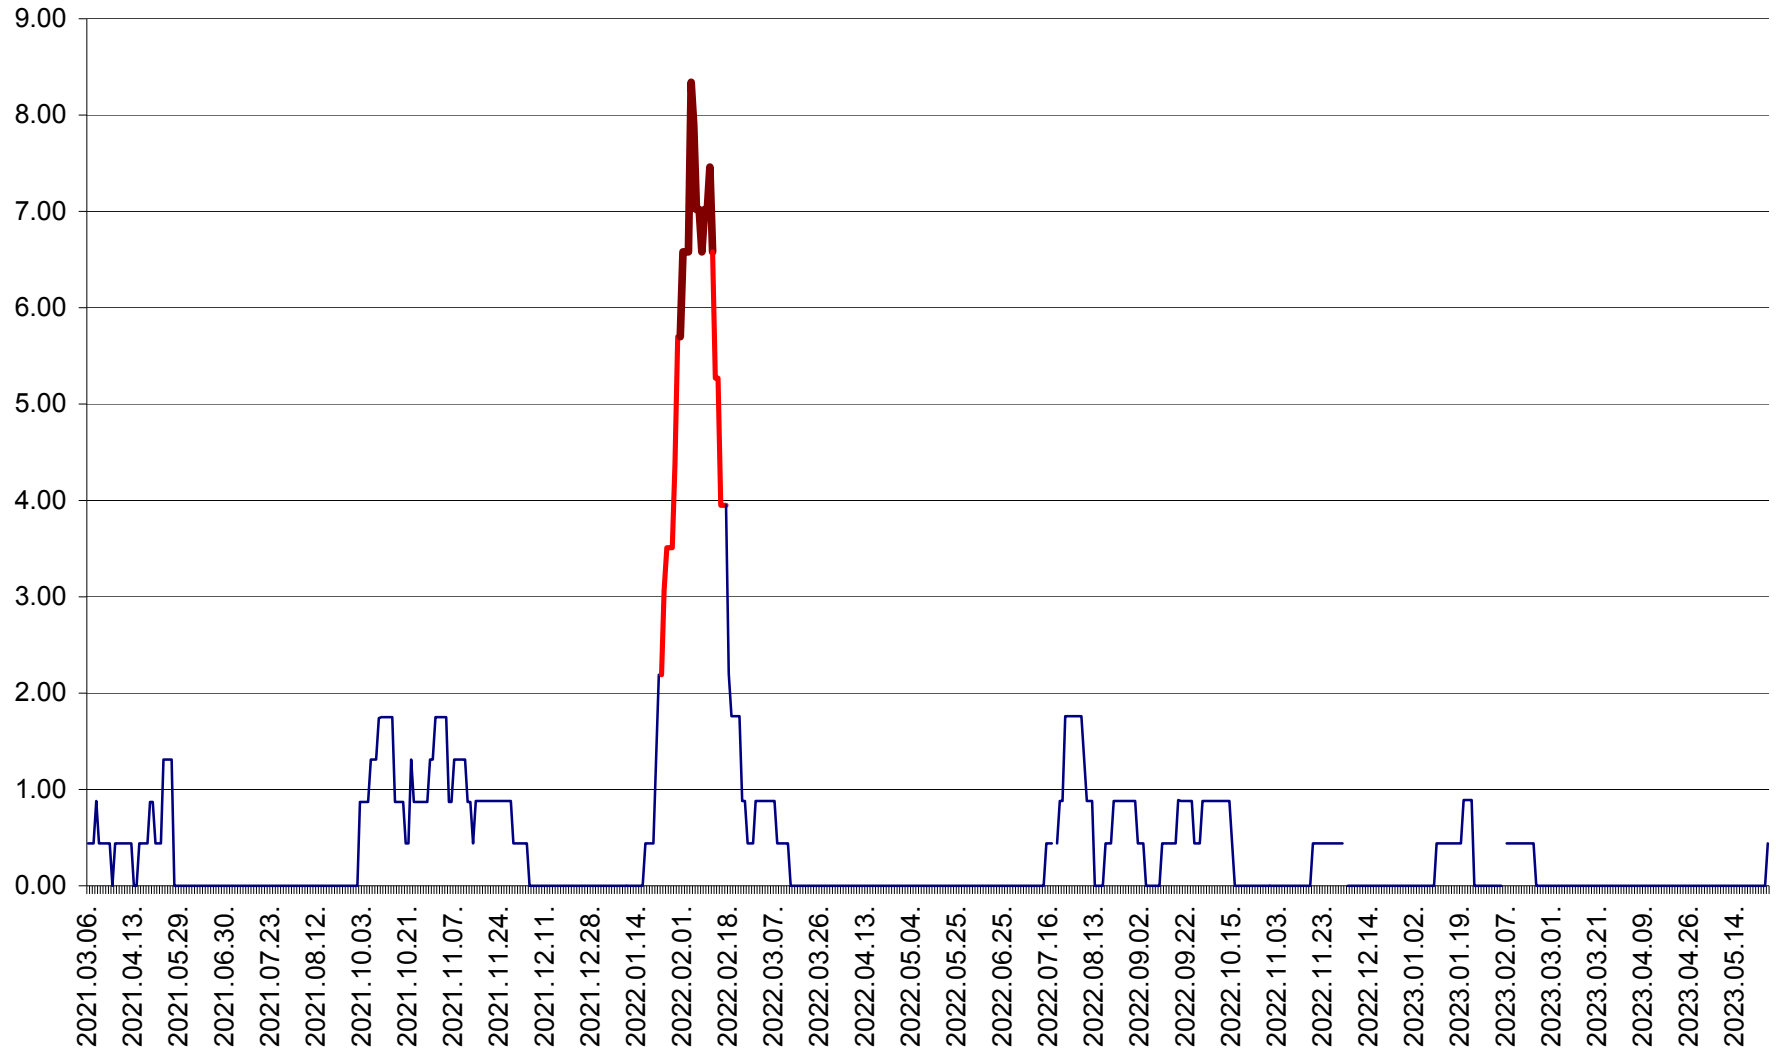

ORAȘ BĂLAN - Evoluția incidenței cumulate pe 14 zile la ‰ de locuitori  
2021.03.07. - 2023.05.26.

BILBOR - Evolutia incidentei cumulate pe 14 zile la ‰ de locuitori  
2021.03.07. - 2023.05.26.

ORAȘ BORSEC - Evolutia incidentei cumulate pe 14 zile la ‰ de locuitori  
2021.03.07. - 2023.05.26.

BRĂDEȘTI - Evoluția incidenței cumulate pe 14 zile la ‰ de locuitori  
2021.03.07. - 2023.05.26.

CĂPÂLNIȚA - Evoluția incidenței cumulate pe 14 zile la ‰ de locuitori  
2021.03.07. - 2023.05.26.

CÂRȚA - Evolutia incidentei cumulate pe 14 zile la ‰ de locuitori  
2021.03.07. - 2023.05.26.

CICEU - Evolutia incidentei cumulate pe 14 zile la ‰ de locuitori  
2021.03.07. - 2023.05.26.

CIUCSÂNGEORGIU - Evolutia incidentei cumulate pe 14 zile la ‰ de locuitori  
2021.03.07. - 2023.05.26.

CIUMANI - Evolutia incidentei cumulate pe 14 zile la ‰ de locuitori  
2021.03.07. - 2023.05.26.

CORBU - Evolutia incidentei cumulate pe 14 zile la ‰ de locuitori  
2021.03.07. - 2023.05.26.

CORUND - Evolutia incidentei cumulate pe 14 zile la ‰ de locuitori  
2021.03.07. - 2023.05.26.

COZMENI - Evolutia incidentei cumulate pe 14 zile la ‰ de locuitori  
2021.03.07. - 2023.05.26.