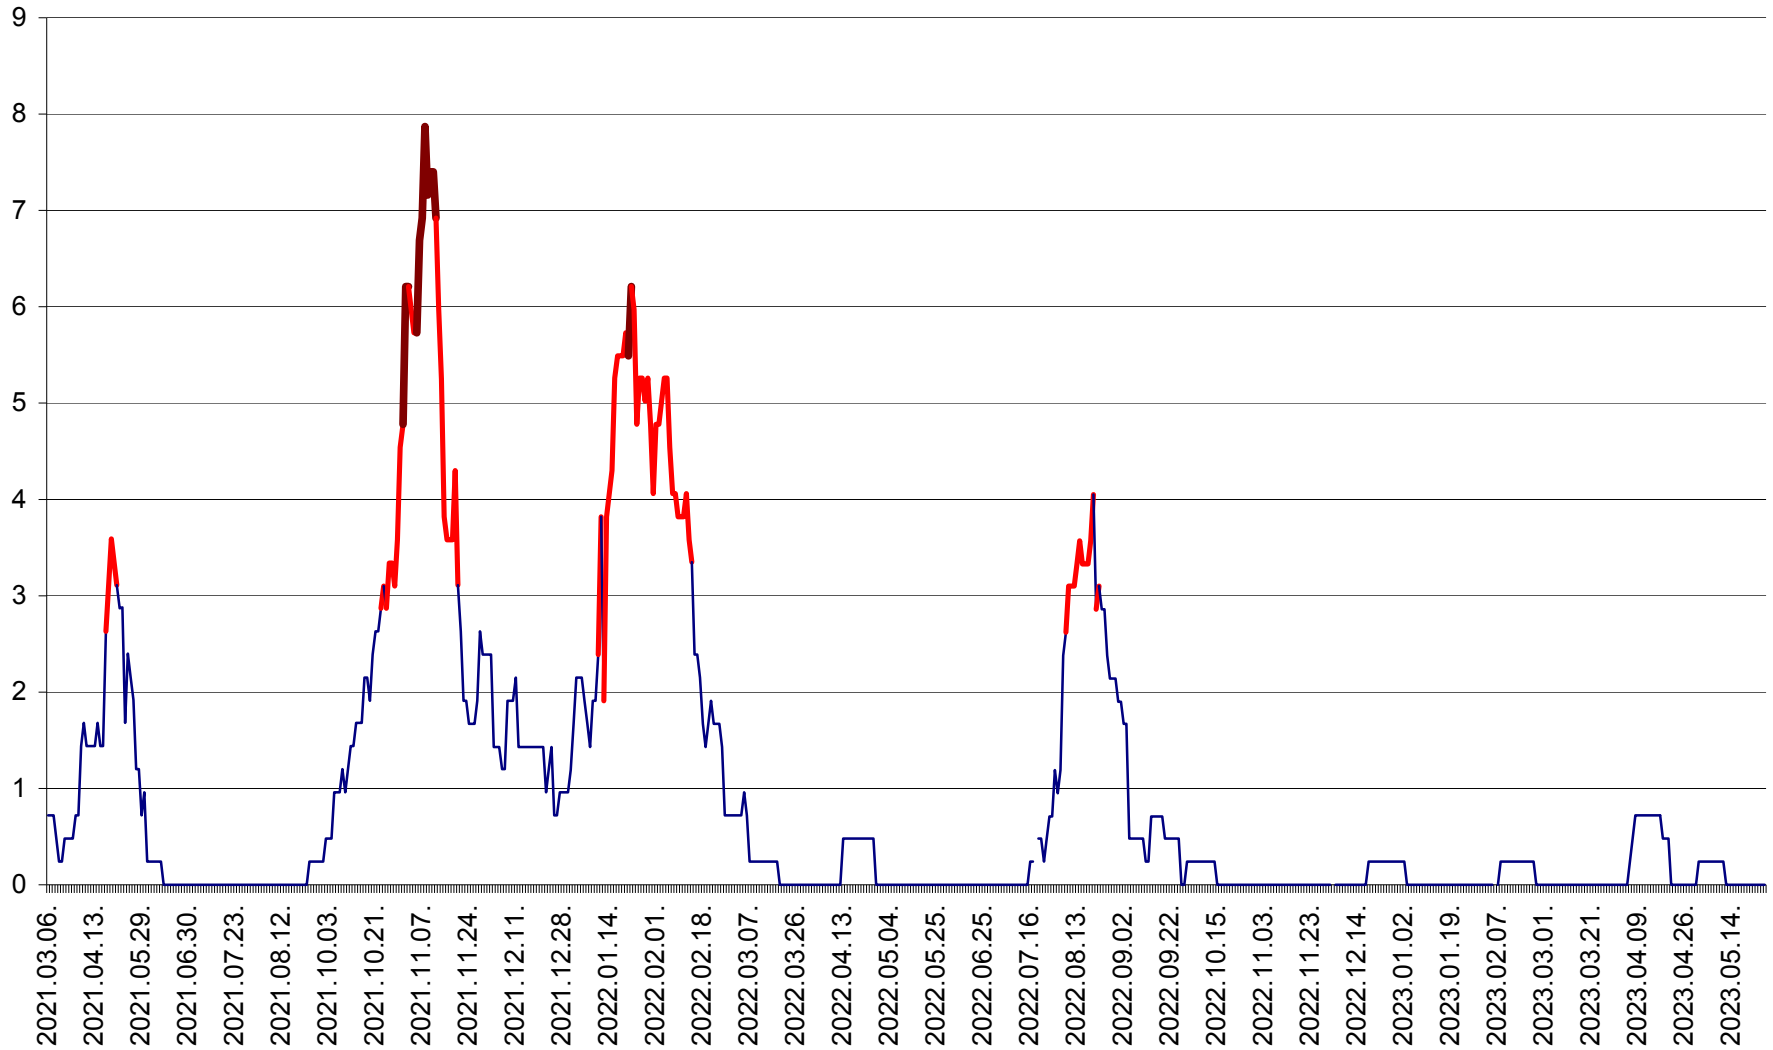

CORBU - Evolutia incidentei cumulate pe 14 zile la ‰ de locuitori  
2021.03.07. - 2023.05.26.

CORUND - Evolutia incidentei cumulate pe 14 zile la ‰ de locuitori  
2021.03.07. - 2023.05.26.

COZMENI - Evolutia incidentei cumulate pe 14 zile la ‰ de locuitori  
2021.03.07. - 2023.05.26.

ORAȘ CRISTURU SECUIESC - Evolutia incidentei cumulate pe 14 zile la ‰ de locuitori  
2021.03.07. - 2023.05.26.

DĂNEȘTI - Evolutia incidentei cumulate pe 14 zile la ‰ de locuitori  
2021.03.07. - 2023.05.26.

DÂRJIU - Evolutia incidentei cumulate pe 14 zile la ‰ de locuitori  
2021.03.07. - 2023.05.26.

DEALU - Evolutia incidentei cumulate pe 14 zile la ‰ de locuitori  
2021.03.07. - 2023.05.26.

DITRĂU - Evolutia incidentei cumulate pe 14 zile la ‰ de locuitori  
2021.03.07. - 2023.05.26.