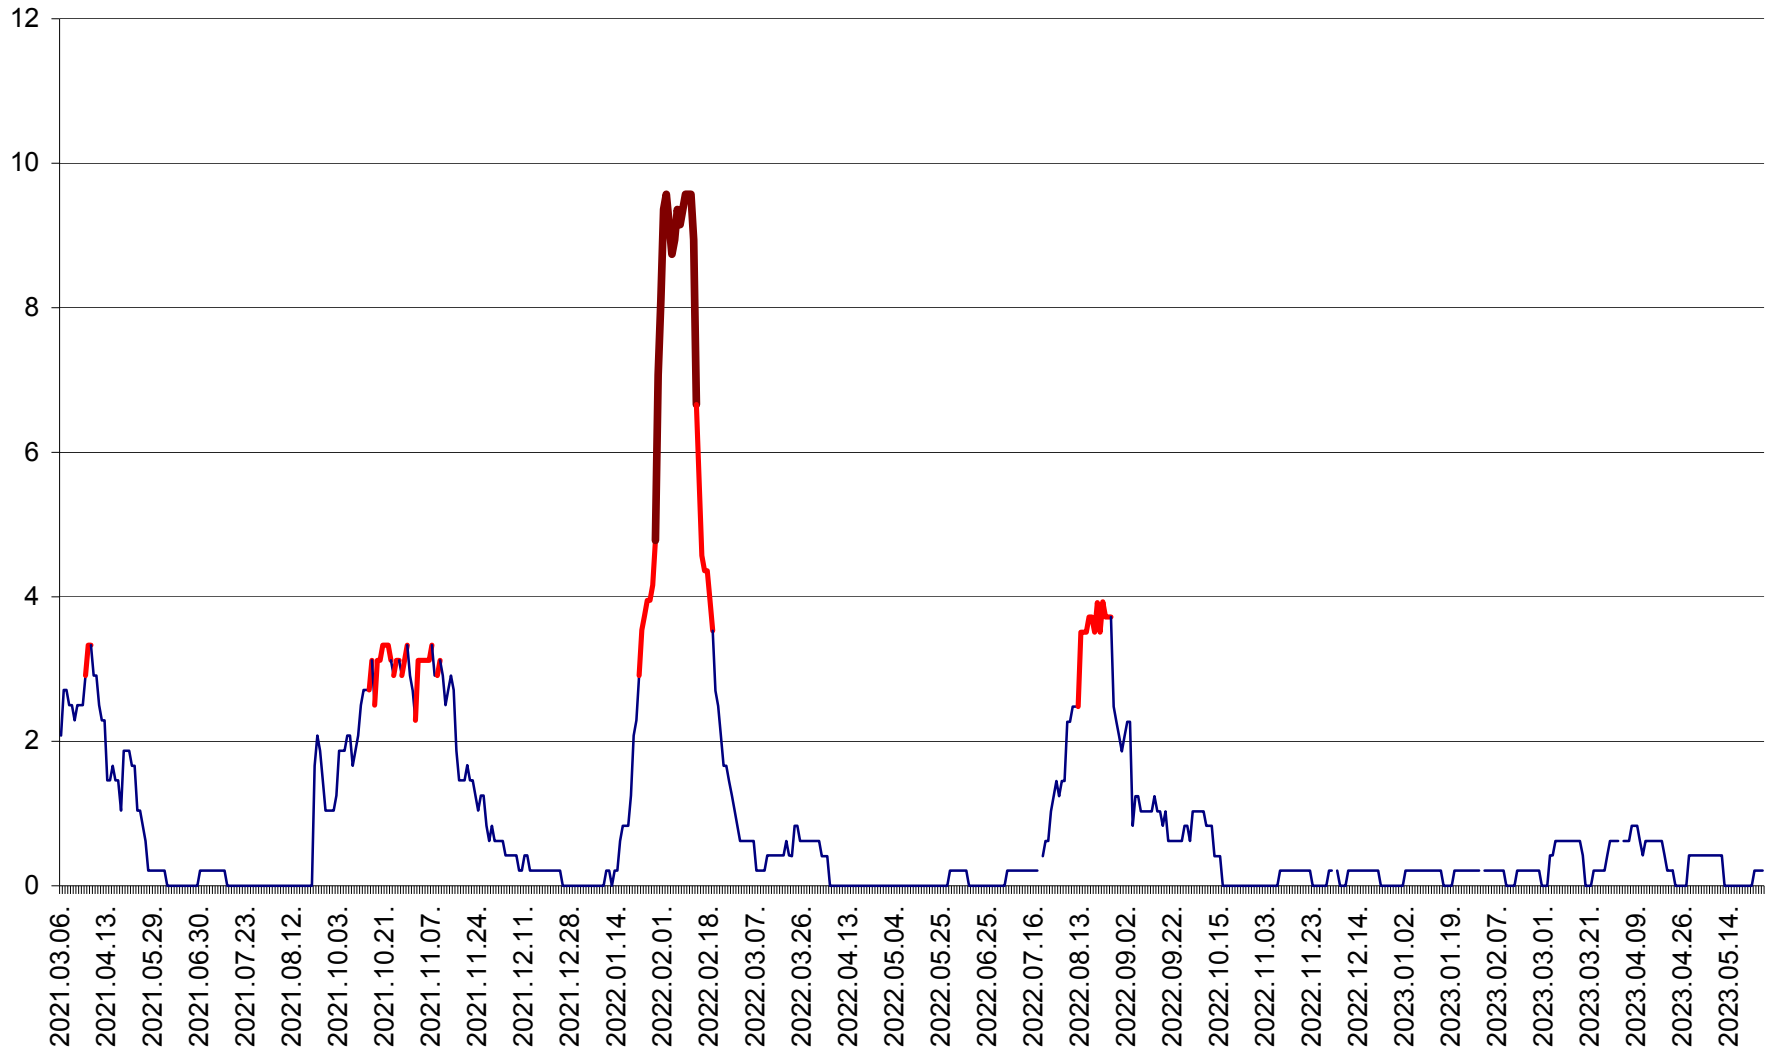

MĂDĂRAȘ - Evolutia incidentei cumulate pe 14 zile la ‰ de locuitori
2021.03.07. - 2023.05.26.