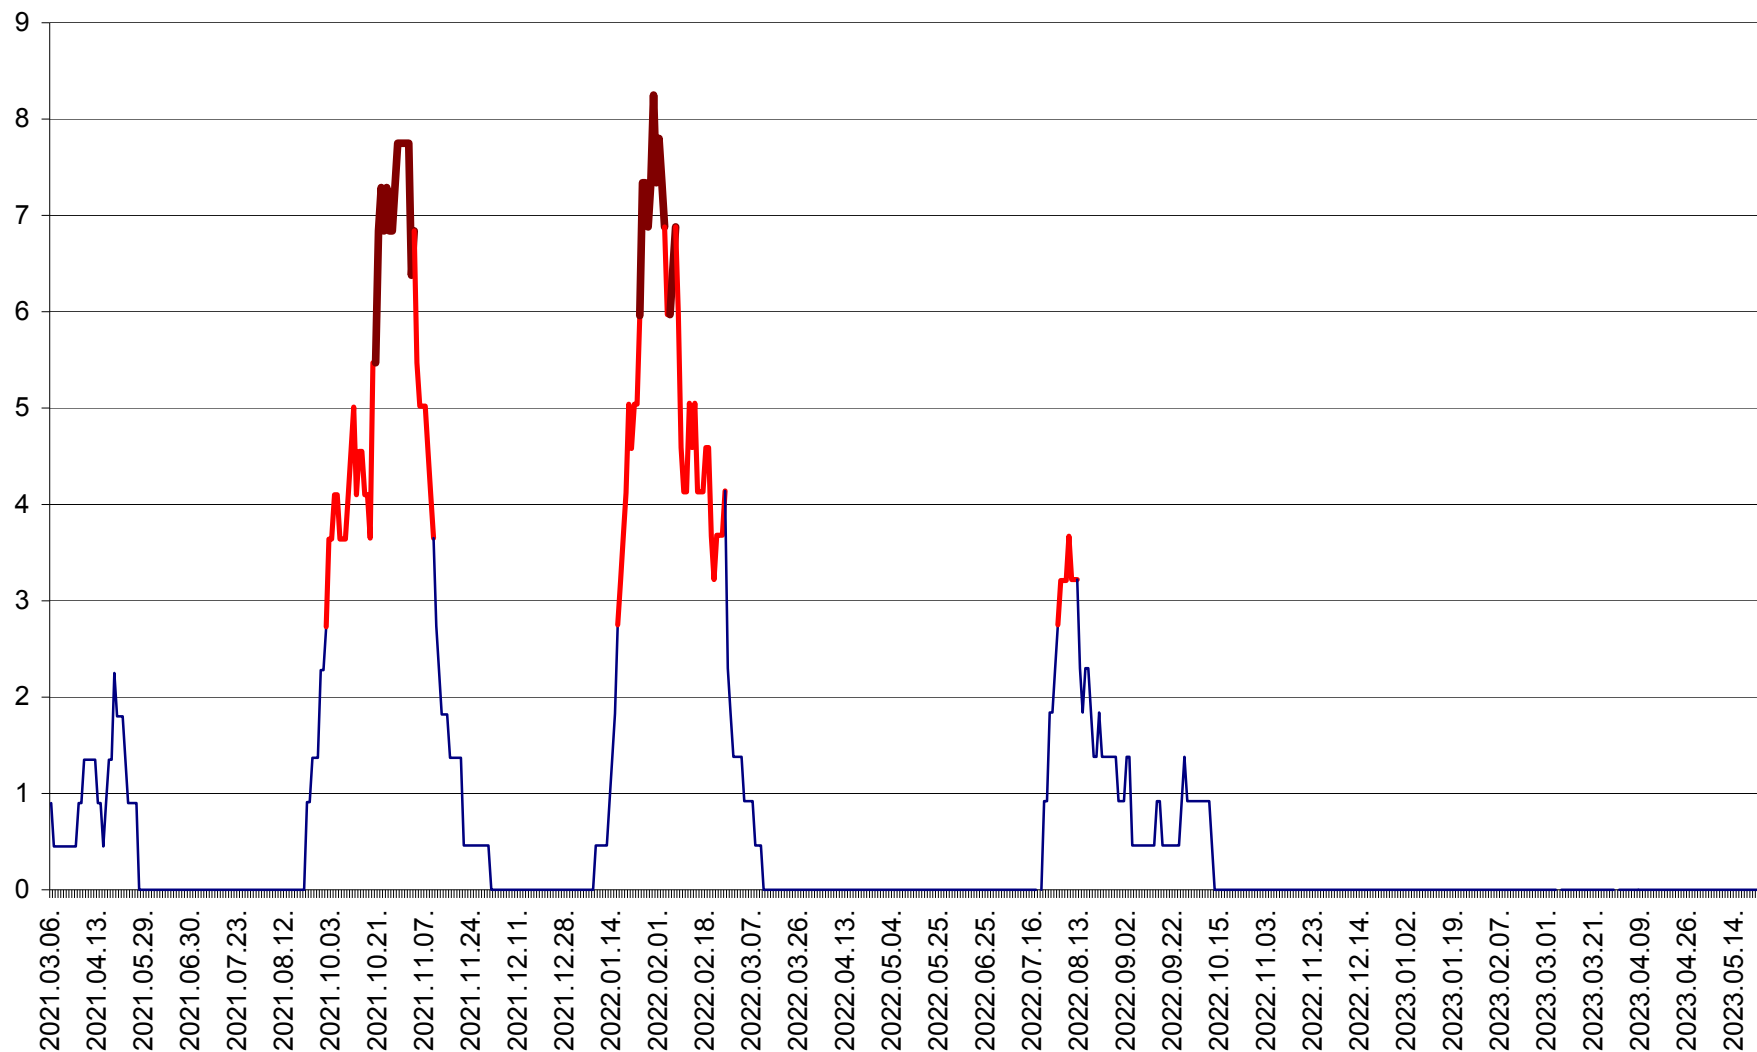

SĂCEL - Evolutia incidentei cumulate pe 14 zile la ‰ de locuitori  
2021.03.07. - 2023.05.26.

SÂNCRĂIENI - Evolutia incidentei cumulate pe 14 zile la ‰ de locuitori  
2021.03.07. - 2023.05.26.

SÂNDOMIC - Evolutia incidentei cumulate pe 14 zile la ‰ de locuitori  
2021.03.07. - 2023.05.26.

SÂNMARTIN - Evolutia incidentei cumulate pe 14 zile la ‰ de locuitori  
2021.03.07. - 2023.05.26.

SÂNSIMION - Evolutia incidentei cumulate pe 14 zile la ‰ de locuitori  
2021.03.07. - 2023.05.26.

SÂNTIMBRU - Evolutia incidentei cumulate pe 14 zile la ‰ de locuitori  
2021.03.07. - 2023.05.26.