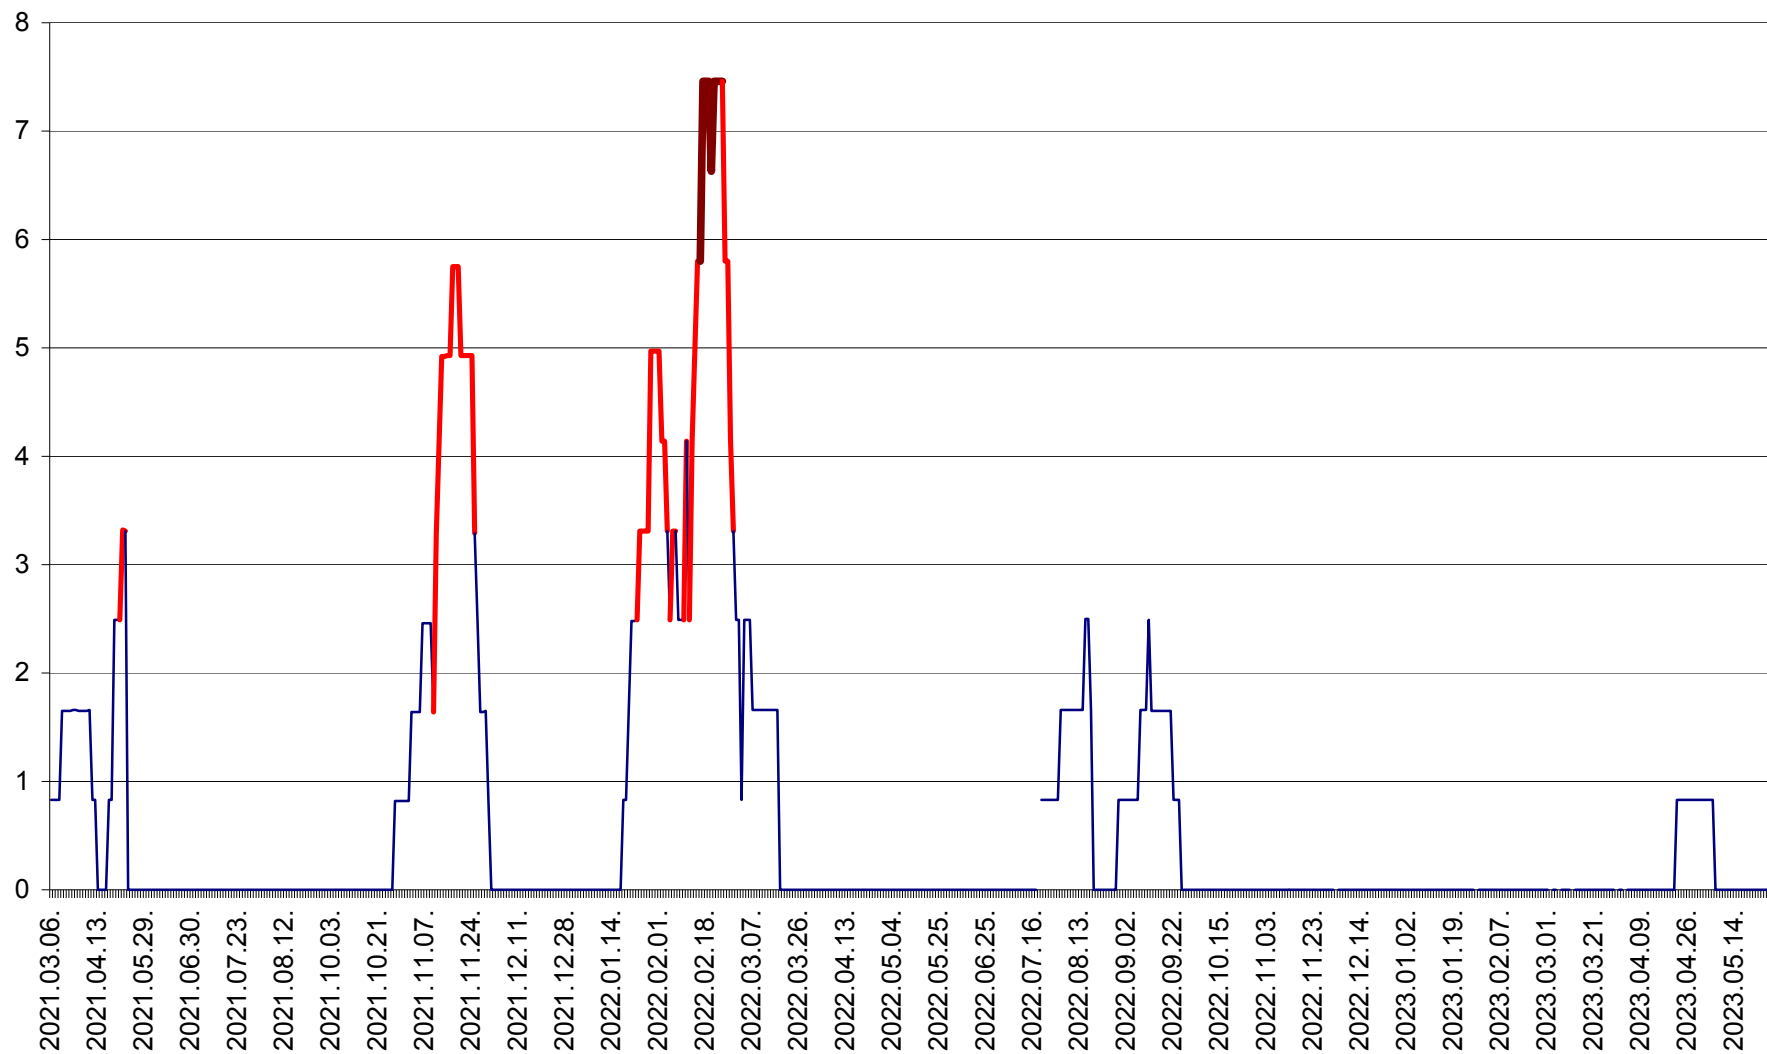

PRAID - Evolutia incidentei cumulate pe 14 zile la ‰ de locuitori  
2021.03.07. - 2023.05.26.

RACU - Evolutia incidentei cumulate pe 14 zile la ‰ de locuitori  
2021.03.07. - 2023.05.26.

REMETEA - Evolutia incidentei cumulate pe 14 zile la ‰ de locuitori  
2021.03.07. - 2023.05.26.

SĂCEL - Evolutia incidentei cumulate pe 14 zile la ‰ de locuitori  
2021.03.07. - 2023.05.26.

SÂNCRĂIENI - Evolutia incidentei cumulate pe 14 zile la ‰ de locuitori  
2021.03.07. - 2023.05.26.

SÂNDOMIC - Evolutia incidentei cumulate pe 14 zile la ‰ de locuitori  
2021.03.07. - 2023.05.26.