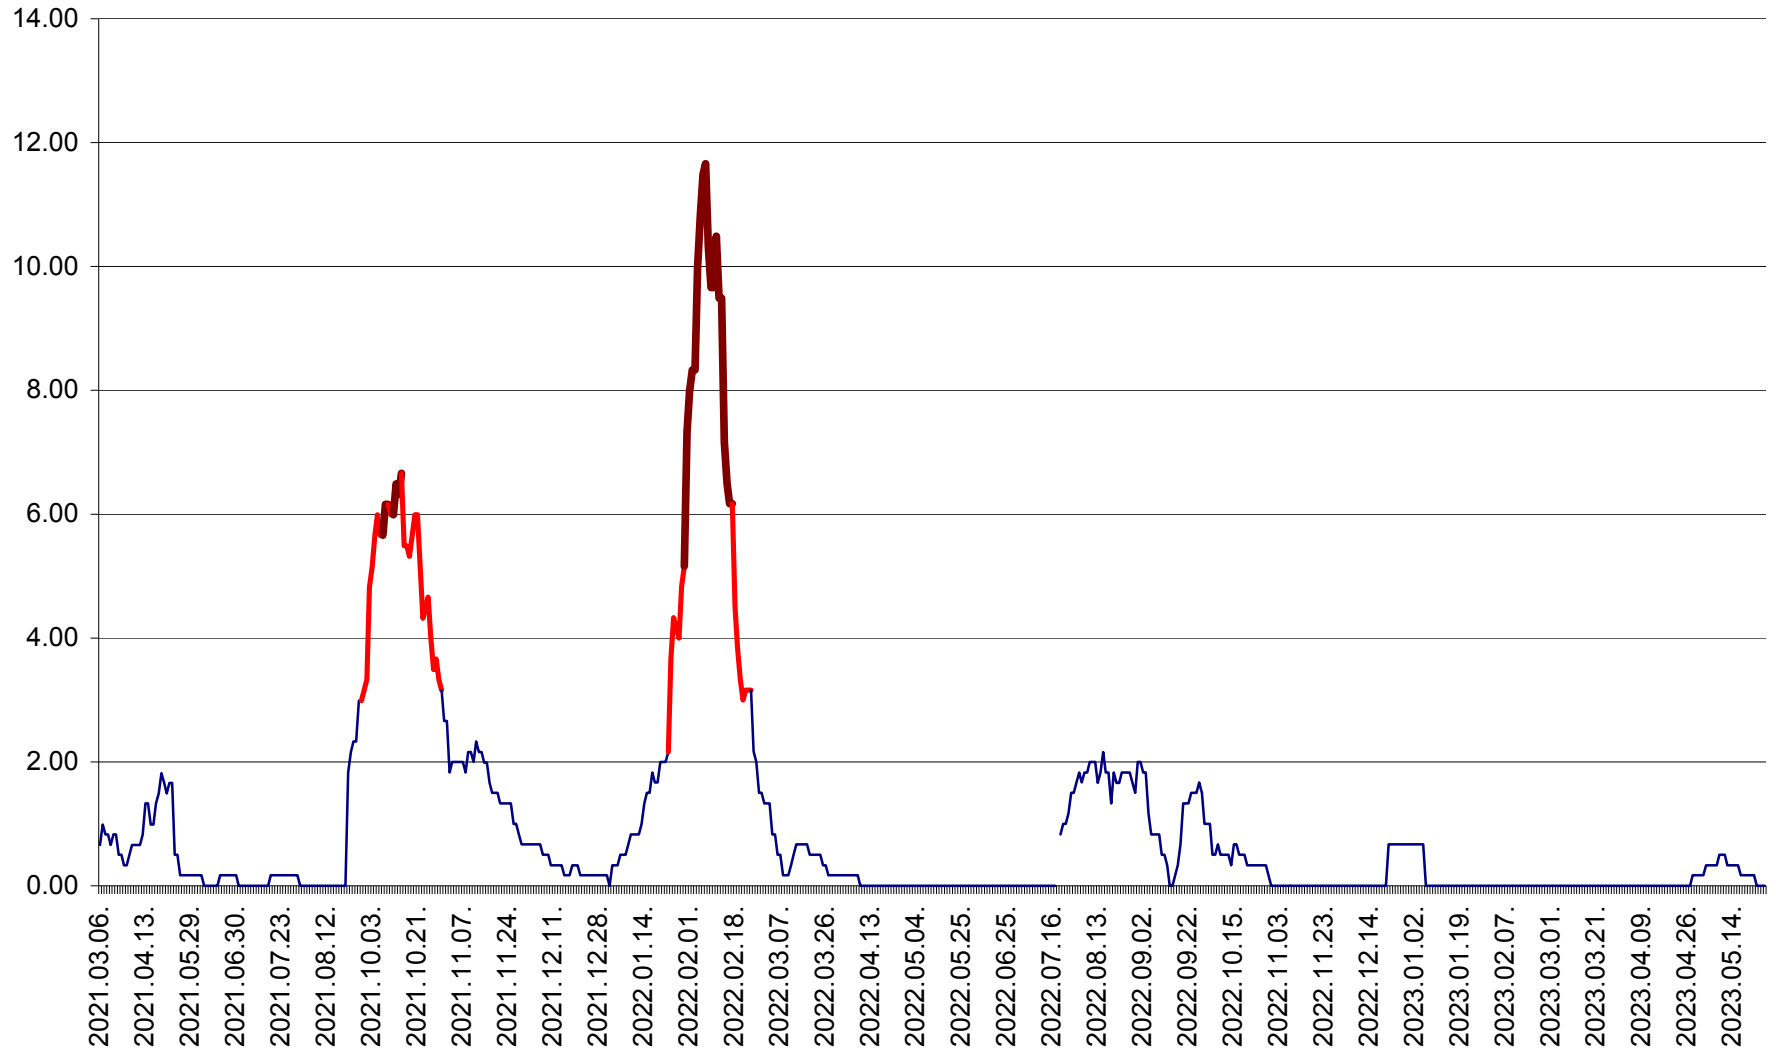

Total - Evolutia incidentei cumulate pe 14 zile la ‰ de locuitori
2021.03.07. - 2023.05.26.

ZETEA - Evolutia incidentei cumulate pe 14 zile la ‰ de locuitori
2021.03.07. - 2023.05.26.