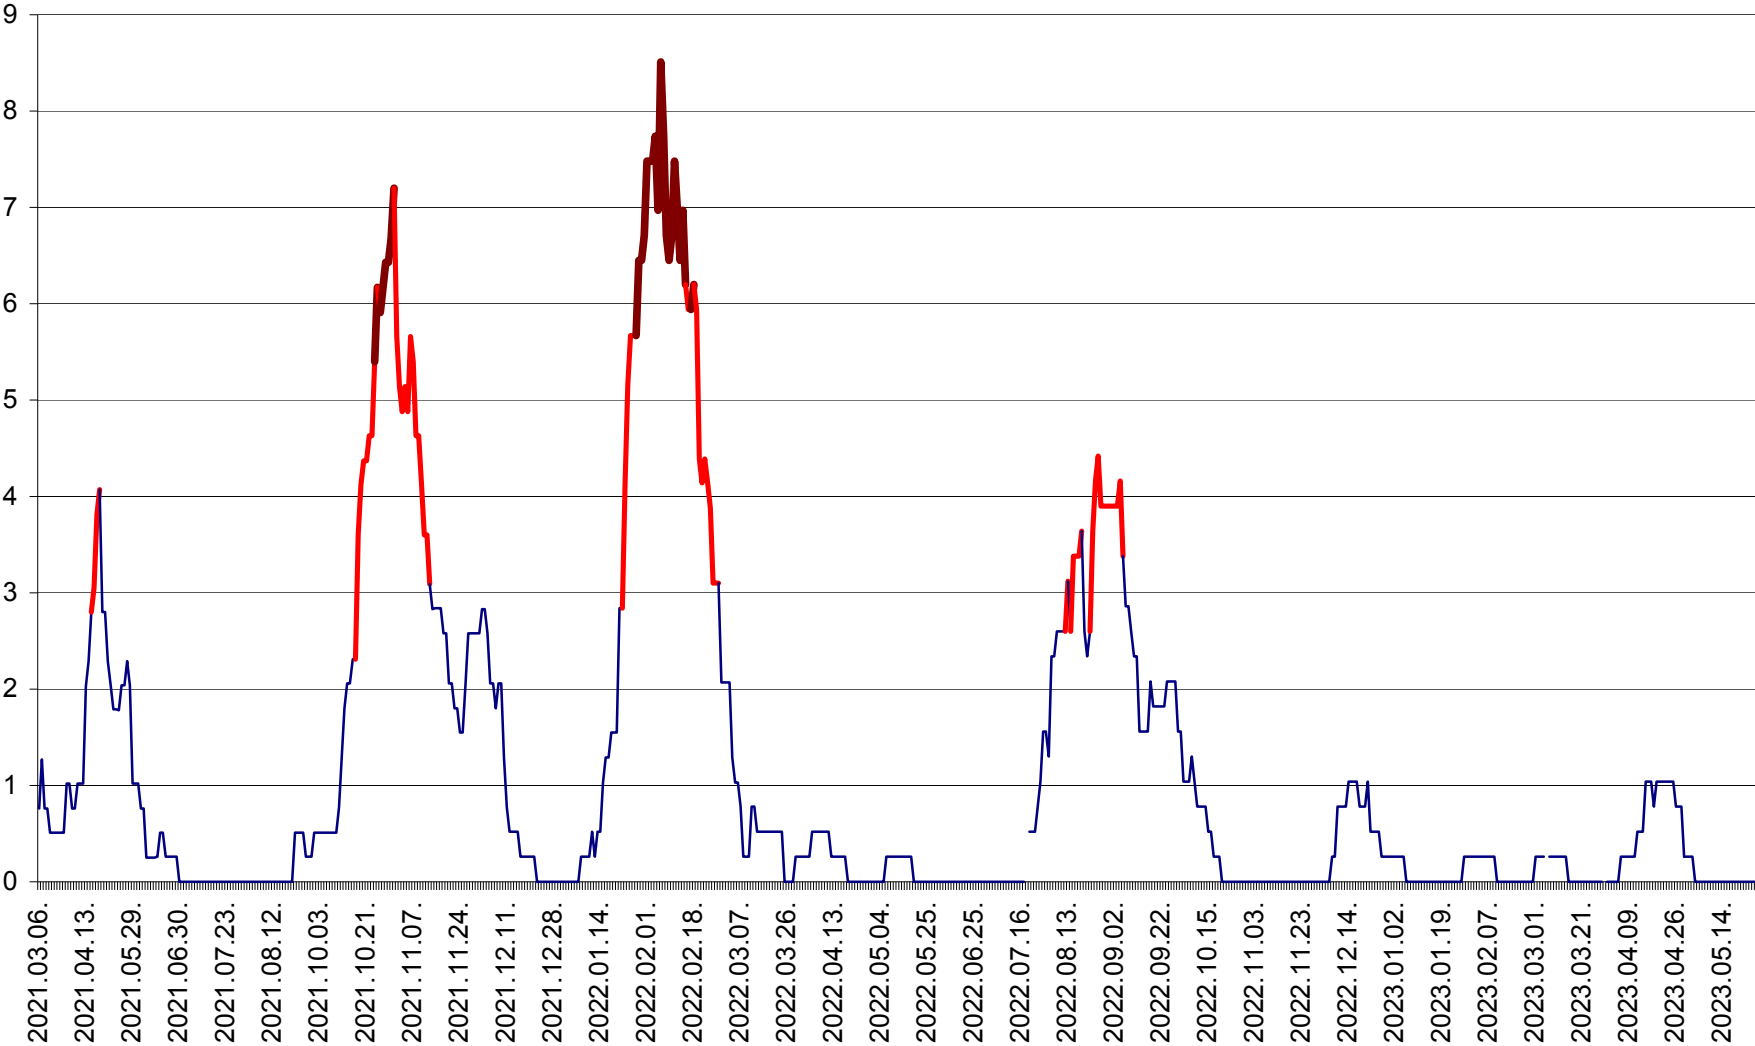

SÂNMARTIN - Evolutia incidentei cumulate pe 14 zile la ‰ de locuitori  
2021.03.07. - 2023.05.26.

SÂNSIMION - Evolutia incidentei cumulate pe 14 zile la ‰ de locuitori  
2021.03.07. - 2023.05.26.

SÂNTIMBRU - Evolutia incidentei cumulate pe 14 zile la ‰ de locuitori  
2021.03.07. - 2023.05.26.

SĂRMAȘ - Evolutia incidentei cumulate pe 14 zile la ‰ de locuitori  
2021.03.07. - 2023.05.26.

SATU MARE - Evolutia incidentei cumulate pe 14 zile la ‰ de locuitori  
2021.03.07. - 2023.05.26.

SECUIENI - Evolutia incidentei cumulate pe 14 zile la ‰ de locuitori  
2021.03.07. - 2023.05.26.

SICULENI - Evolutia incidentei cumulate pe 14 zile la % de locuitori  
2021.03.07. - 2023.05.26.

ȘIMONEȘTI - Evolutia incidentei cumulate pe 14 zile la ‰ de locuitori  
2021.03.07. - 2023.05.26.

SUBCETATE - Evolutia incidentei cumulate pe 14 zile la ‰ de locuitori  
2021.03.07. - 2023.05.26.