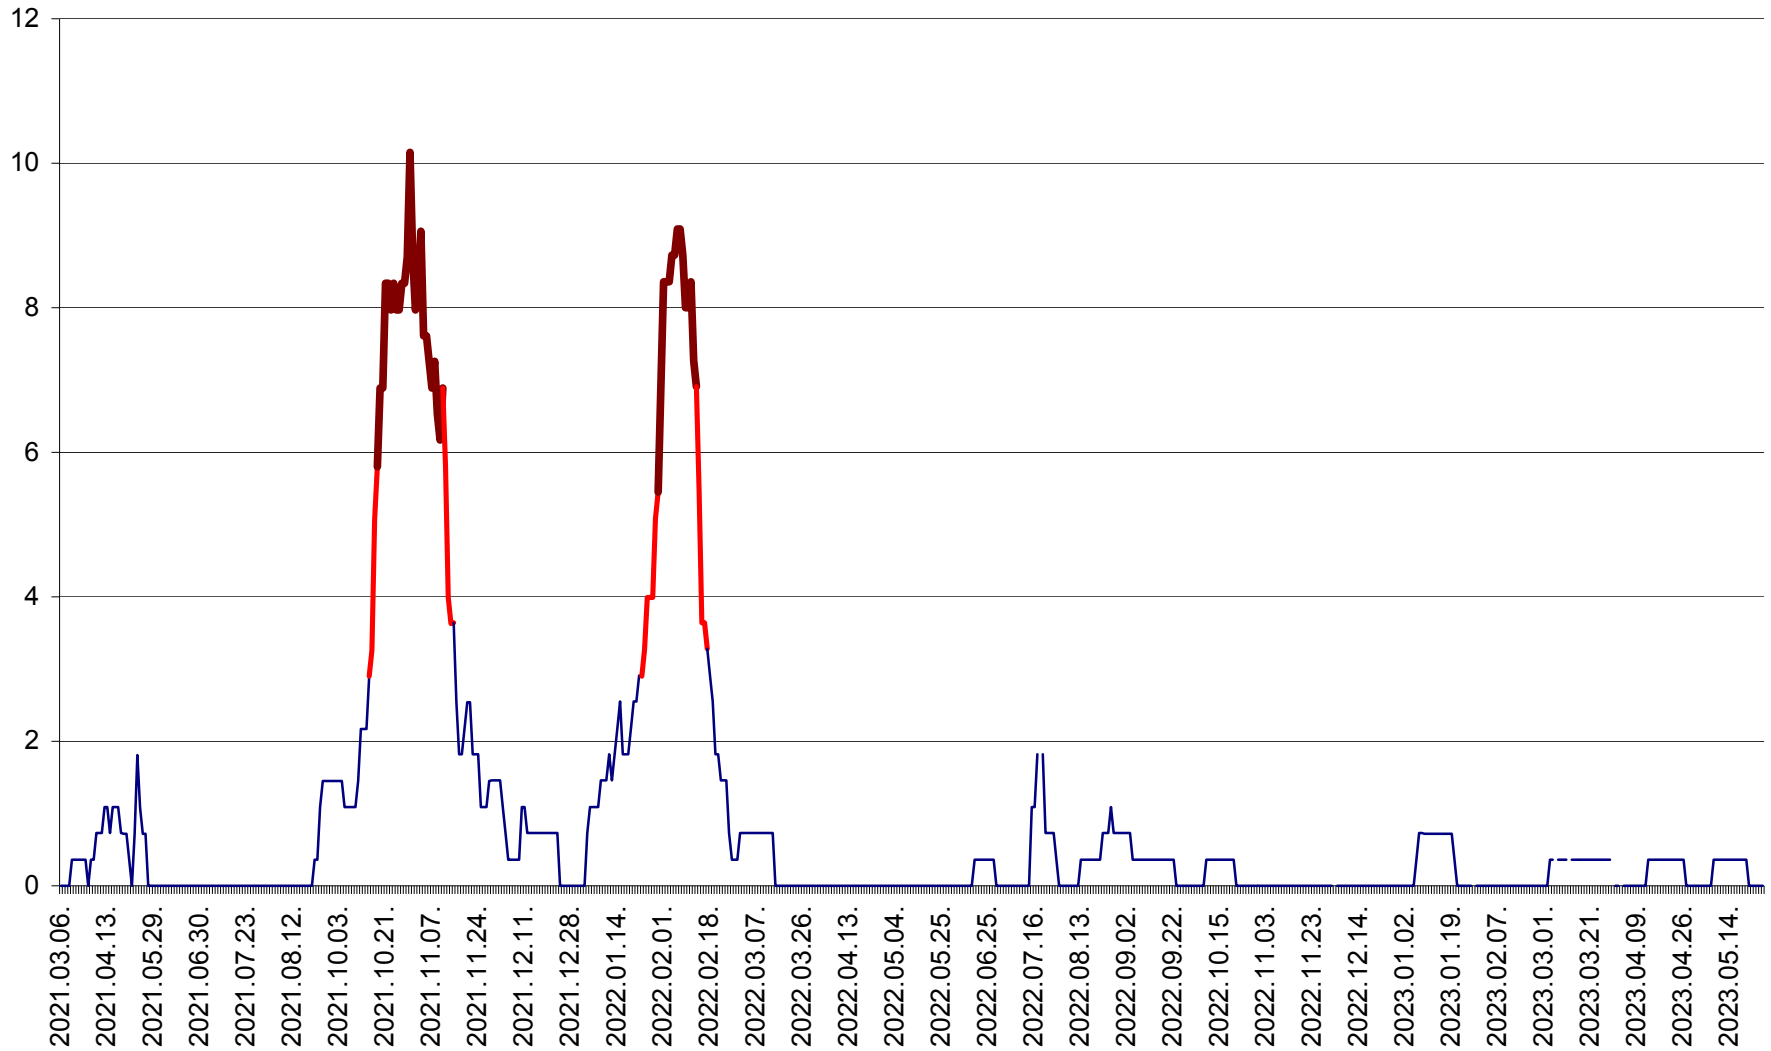

MUGENI - Evolutia incidentei cumulate pe 14 zile la ‰ de locuitori
2021.03.07. - 2023.05.26.

MIHĂILENI - Evolutia incidentei cumulate pe 14 zile la ‰ de locuitori
2021.03.07. - 2023.05.26.