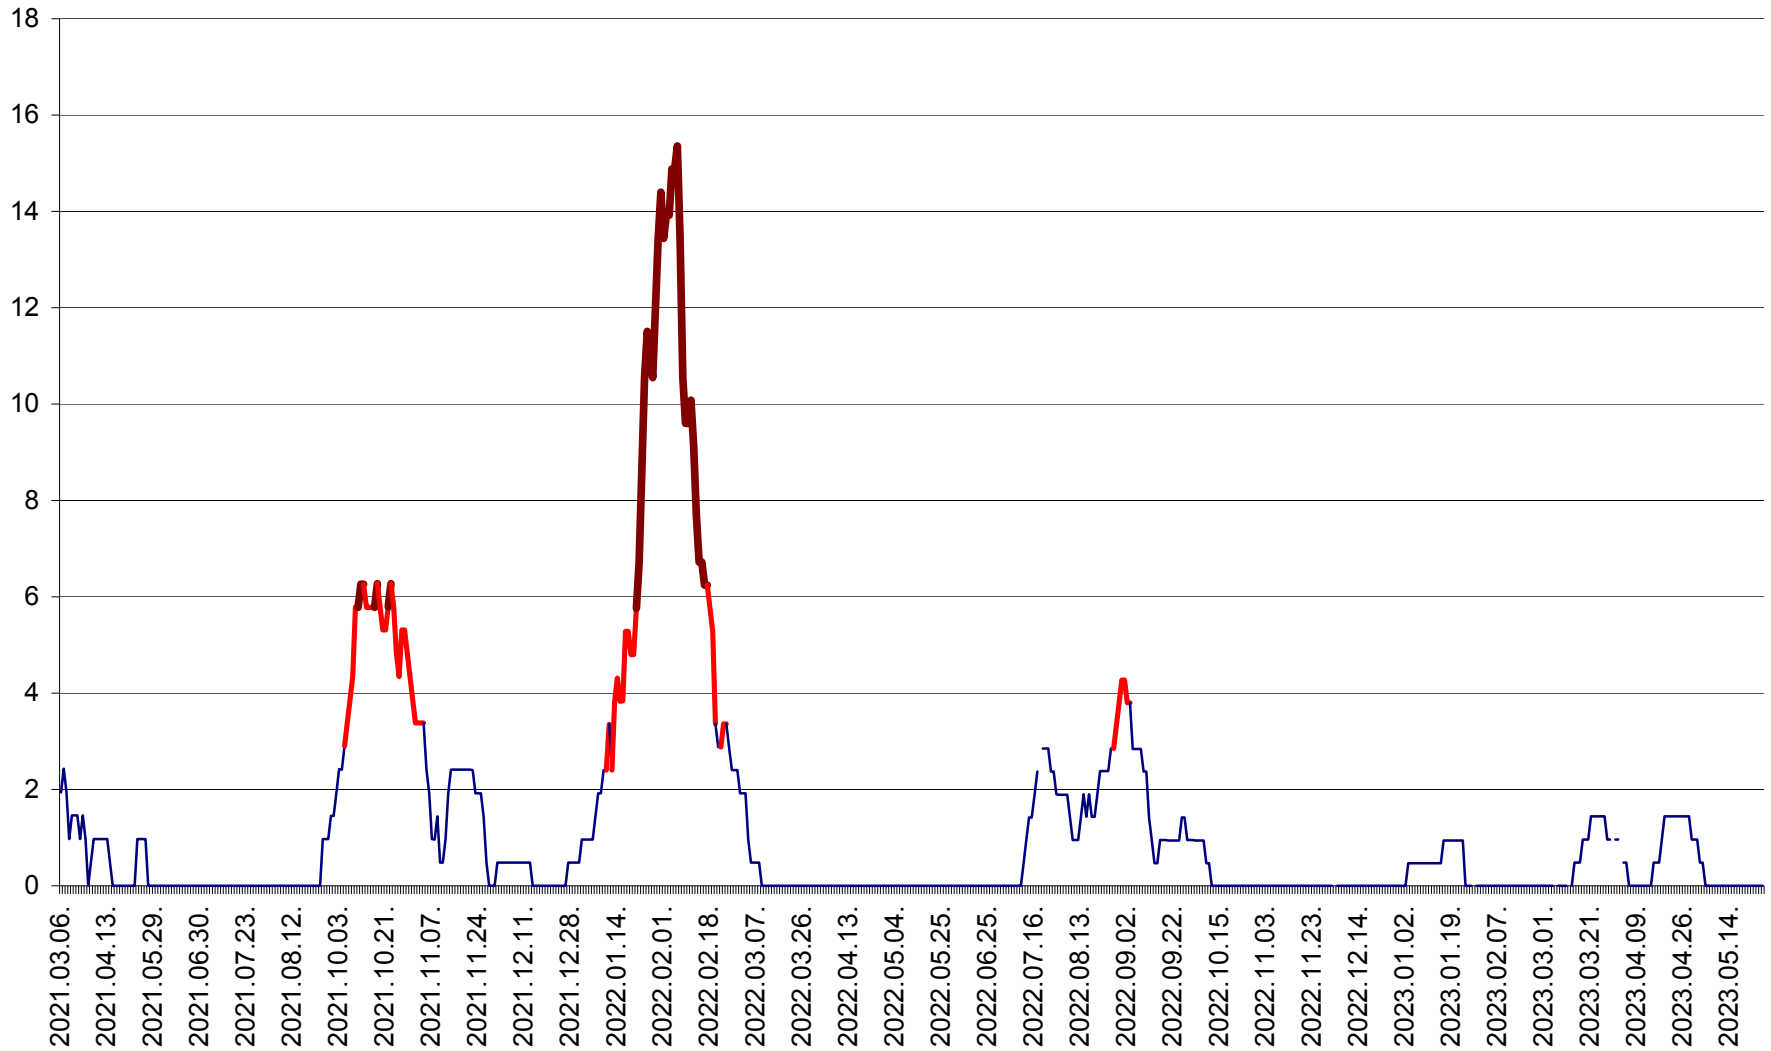

PLĂIEȘII DE JOS - Evoluția incidenței cumulate pe 14 zile la ‰ de locuitori
2021.03.07. - 2023.05.26.