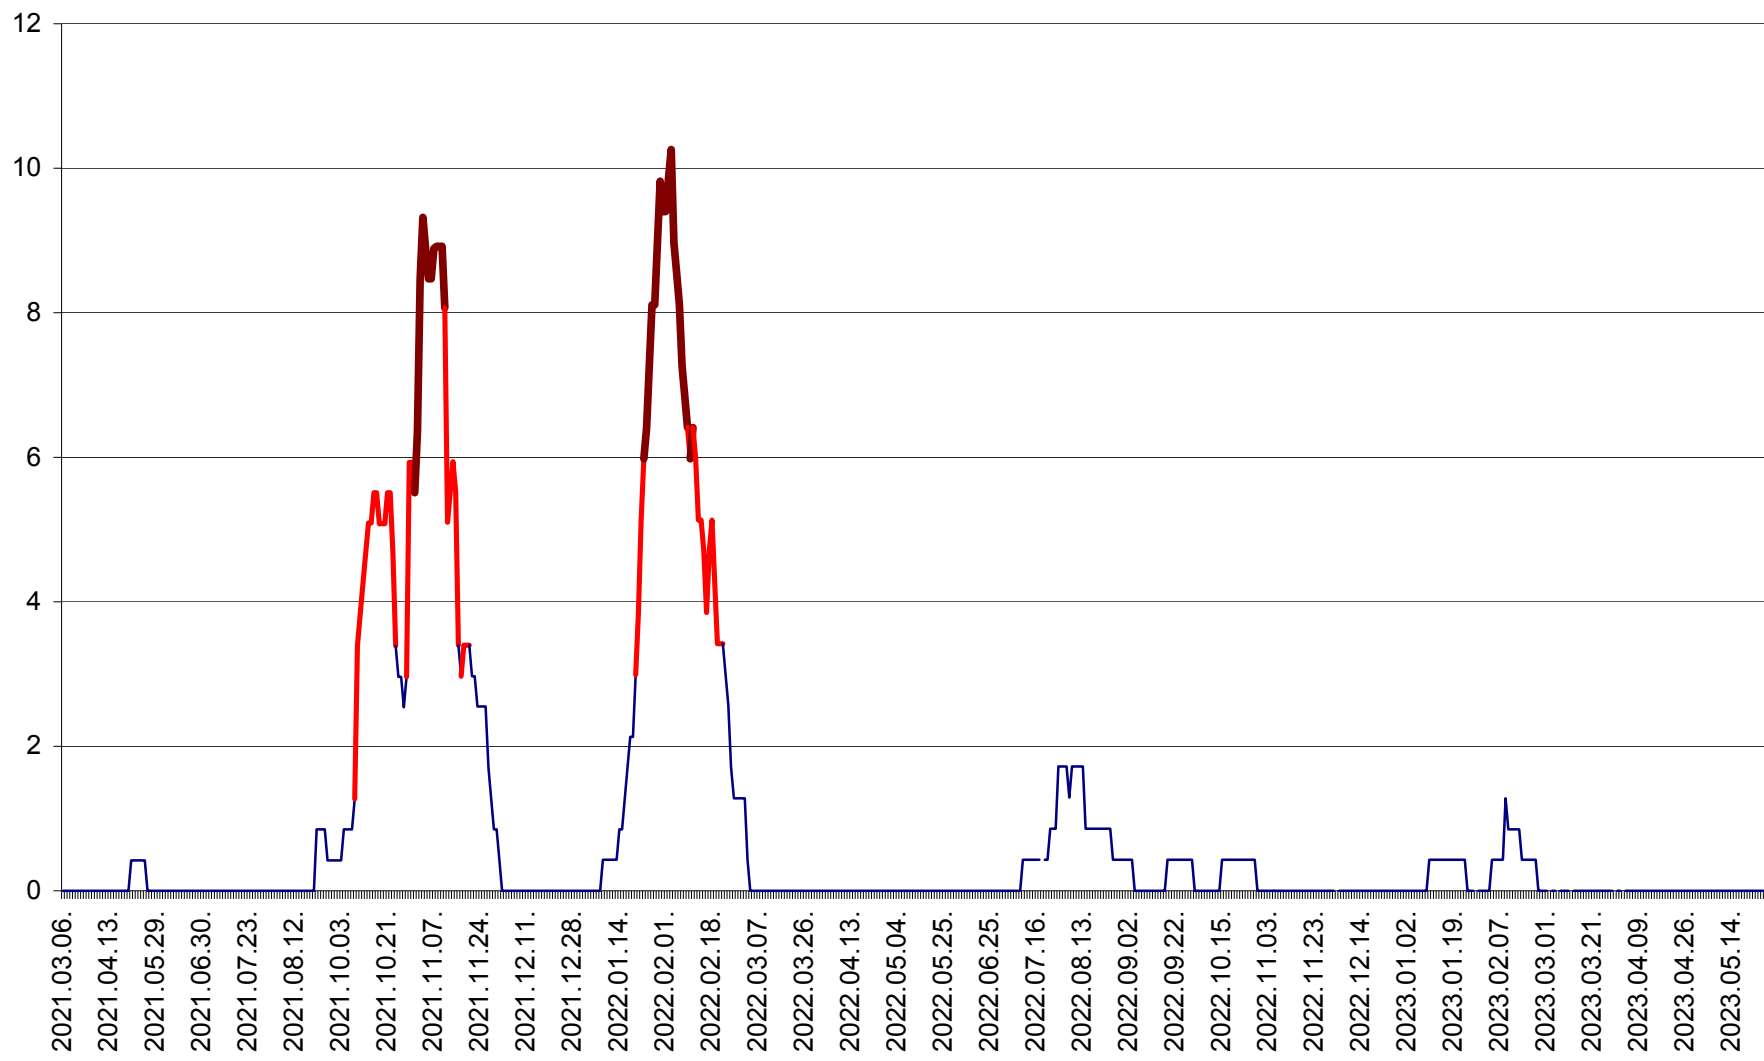

PRAID - Evolutia incidentei cumulate pe 14 zile la ‰ de locuitori  
2021.03.07. - 2023.05.26.

RACU - Evolutia incidentei cumulate pe 14 zile la ‰ de locuitori  
2021.03.07. - 2023.05.26.

REMETEA - Evolutia incidentei cumulate pe 14 zile la ‰ de locuitori  
2021.03.07. - 2023.05.26.

SĂCEL - Evolutia incidentei cumulate pe 14 zile la ‰ de locuitori  
2021.03.07. - 2023.05.26.

SÂNCRĂIENI - Evolutia incidentei cumulate pe 14 zile la ‰ de locuitori  
2021.03.07. - 2023.05.26.

SÂNDOMIC - Evolutia incidentei cumulate pe 14 zile la ‰ de locuitori  
2021.03.07. - 2023.05.26.

SÂNMARTIN - Evolutia incidentei cumulate pe 14 zile la ‰ de locuitori  
2021.03.07. - 2023.05.26.

SÂNSIMION - Evolutia incidentei cumulate pe 14 zile la ‰ de locuitori  
2021.03.07. - 2023.05.26.

SÂNTIMBRU - Evolutia incidentei cumulate pe 14 zile la ‰ de locuitori  
2021.03.07. - 2023.05.26.