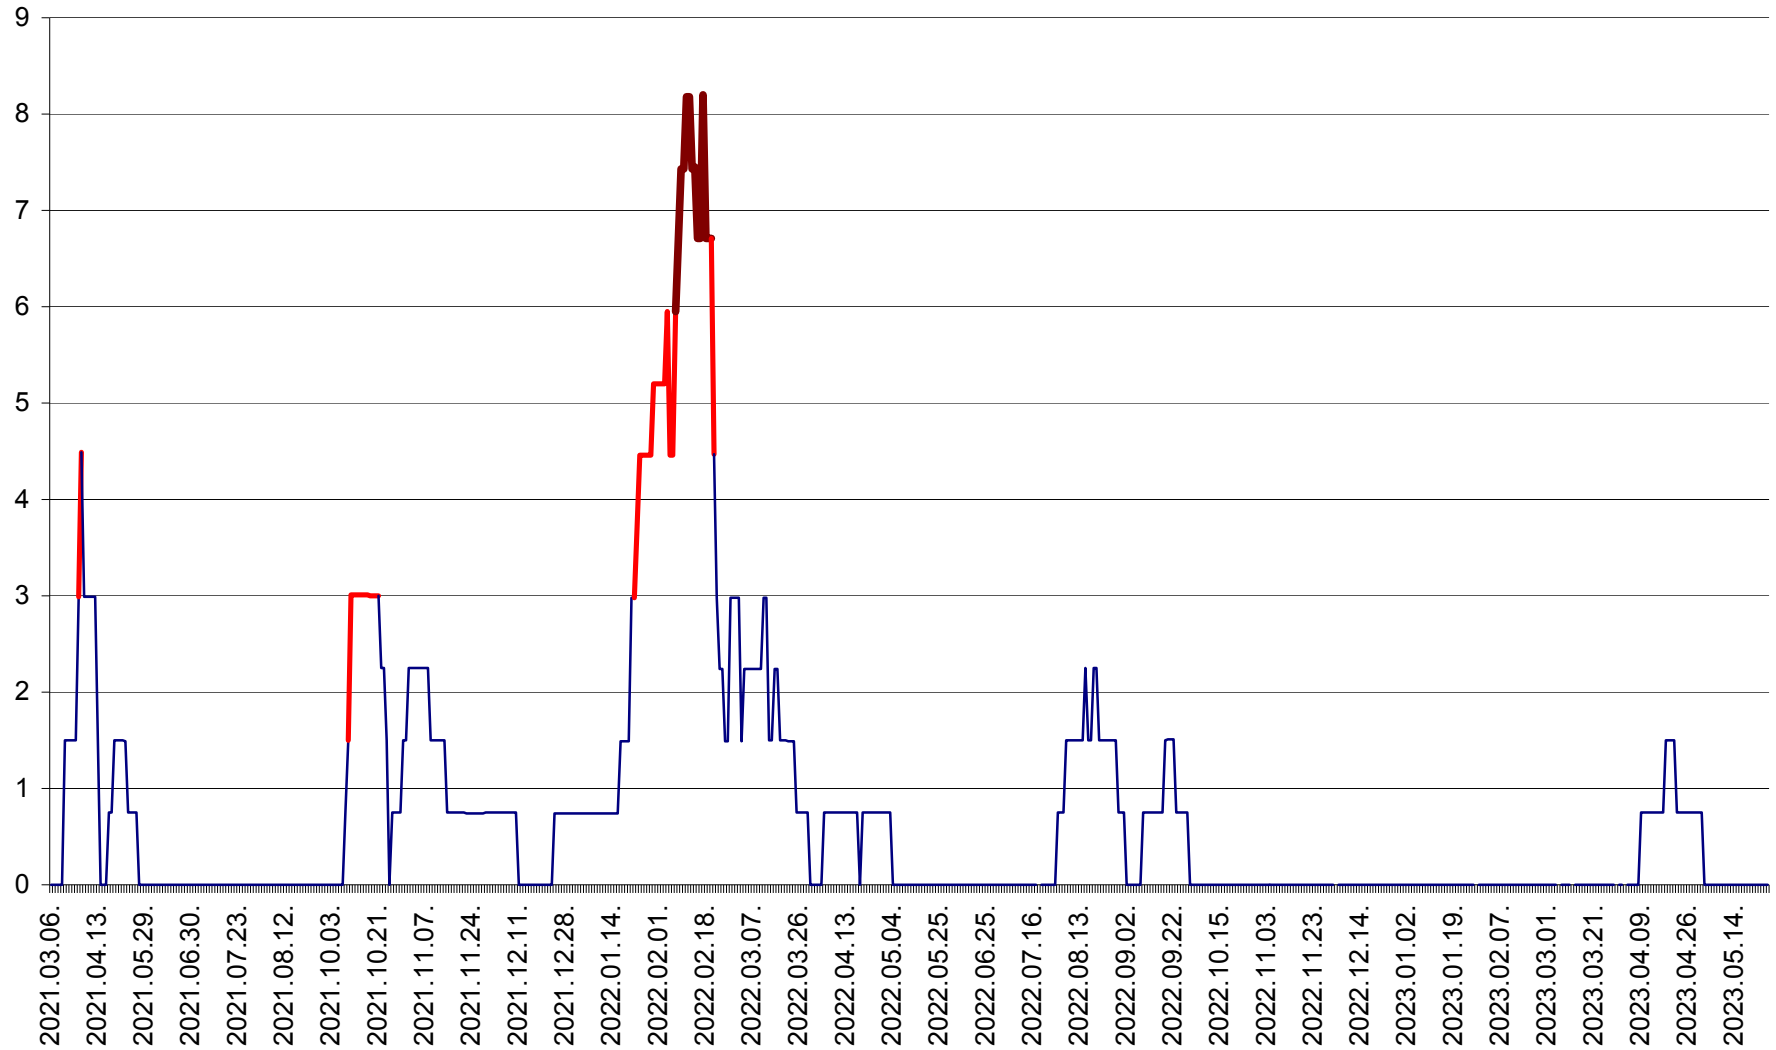

LUNCA DE JOS - Evolutia incidentei cumulate pe 14 zile la ‰ de locuitori  
2021.03.07. - 2023.05.26.

LUNCA DE SUS - Evolutia incidentei cumulate pe 14 zile la ‰ de locuitori  
2021.03.07. - 2023.05.26.

LUPENI - Evolutia incidentei cumulate pe 14 zile la ‰ de locuitori  
2021.03.07. - 2023.05.26.

MĂDĂRAȘ - Evolutia incidentei cumulate pe 14 zile la ‰ de locuitori  
2021.03.07. - 2023.05.26.

MĂRTINIȘ - Evolutia incidentei cumulate pe 14 zile la ‰ de locuitori  
2021.03.07. - 2023.05.26.

MEREȘTI - Evolutia incidentei cumulate pe 14 zile la ‰ de locuitori  
2021.03.07. - 2023.05.26.

MUNICIPIUL MIERCUREA-CIUC - Evolutia incidentei cumulate pe 14 zile la ‰ de locuitori  
2021.03.07. - 2023.05.26.