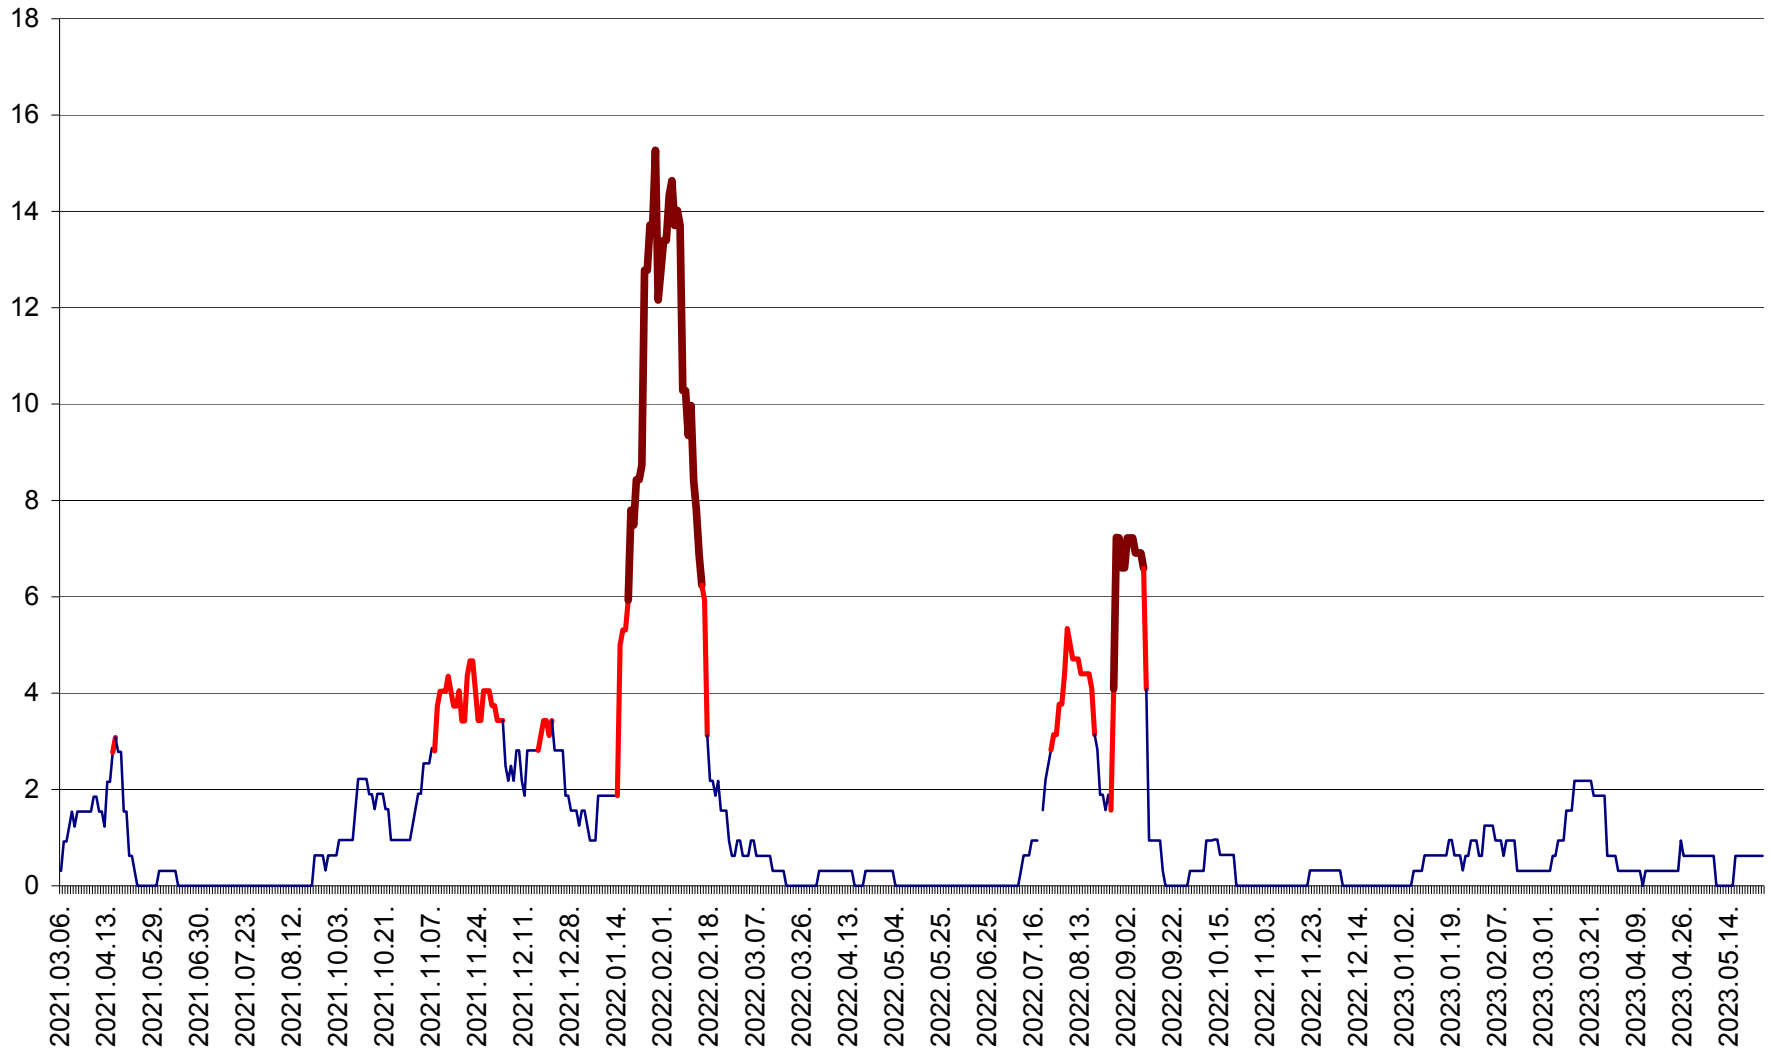

TUȘNAD - Evolutia incidentei cumulate pe 14 zile la ‰ de locuitori
2021.03.07. - 2023.05.26.