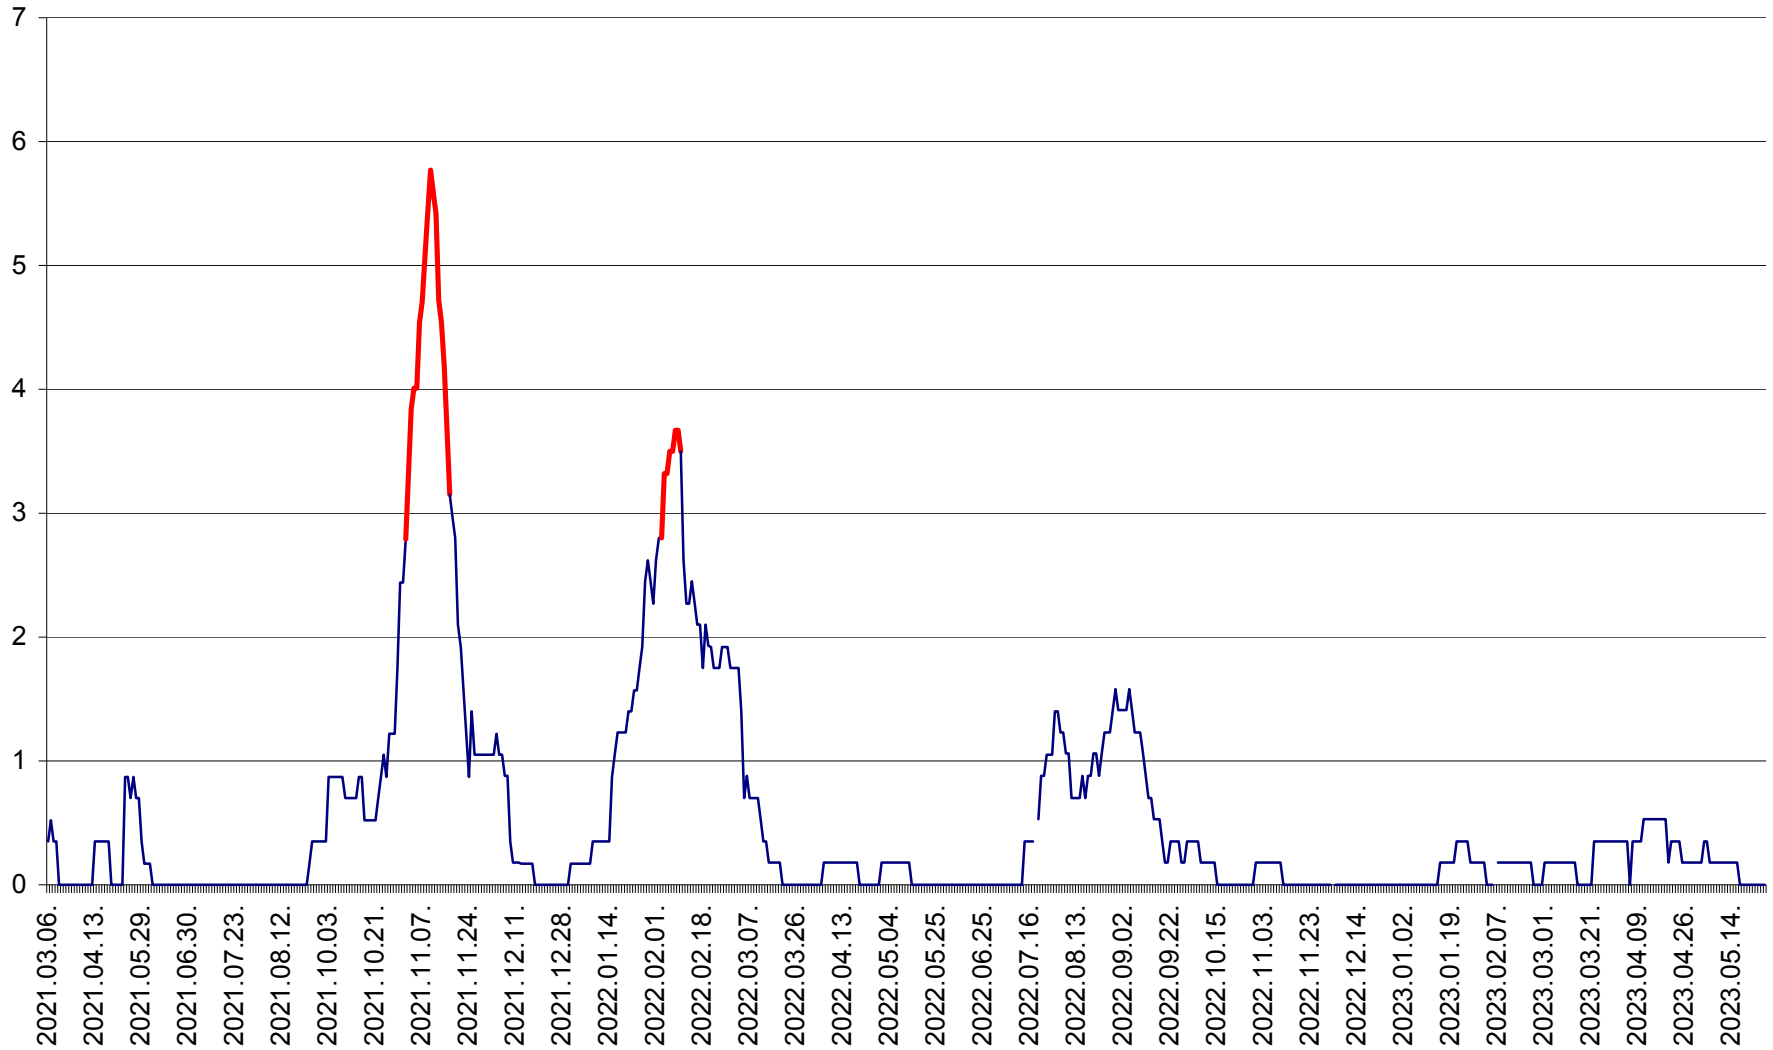

CORBU - Evolutia incidentei cumulate pe 14 zile la ‰ de locuitori  
2021.03.07. - 2023.05.26.

CORUND - Evolutia incidentei cumulate pe 14 zile la ‰ de locuitori  
2021.03.07. - 2023.05.26.

COZMENI - Evolutia incidentei cumulate pe 14 zile la ‰ de locuitori  
2021.03.07. - 2023.05.26.

ORAȘ CRISTURU SECUIESC - Evolutia incidentei cumulate pe 14 zile la ‰ de locuitori  
2021.03.07. - 2023.05.26.

DĂNEȘTI - Evolutia incidentei cumulate pe 14 zile la ‰ de locuitori  
2021.03.07. - 2023.05.26.

DÂRJIU - Evolutia incidentei cumulate pe 14 zile la ‰ de locuitori  
2021.03.07. - 2023.05.26.

DEALU - Evolutia incidentei cumulate pe 14 zile la ‰ de locuitori  
2021.03.07. - 2023.05.26.

DITRĂU - Evolutia incidentei cumulate pe 14 zile la ‰ de locuitori  
2021.03.07. - 2023.05.26.