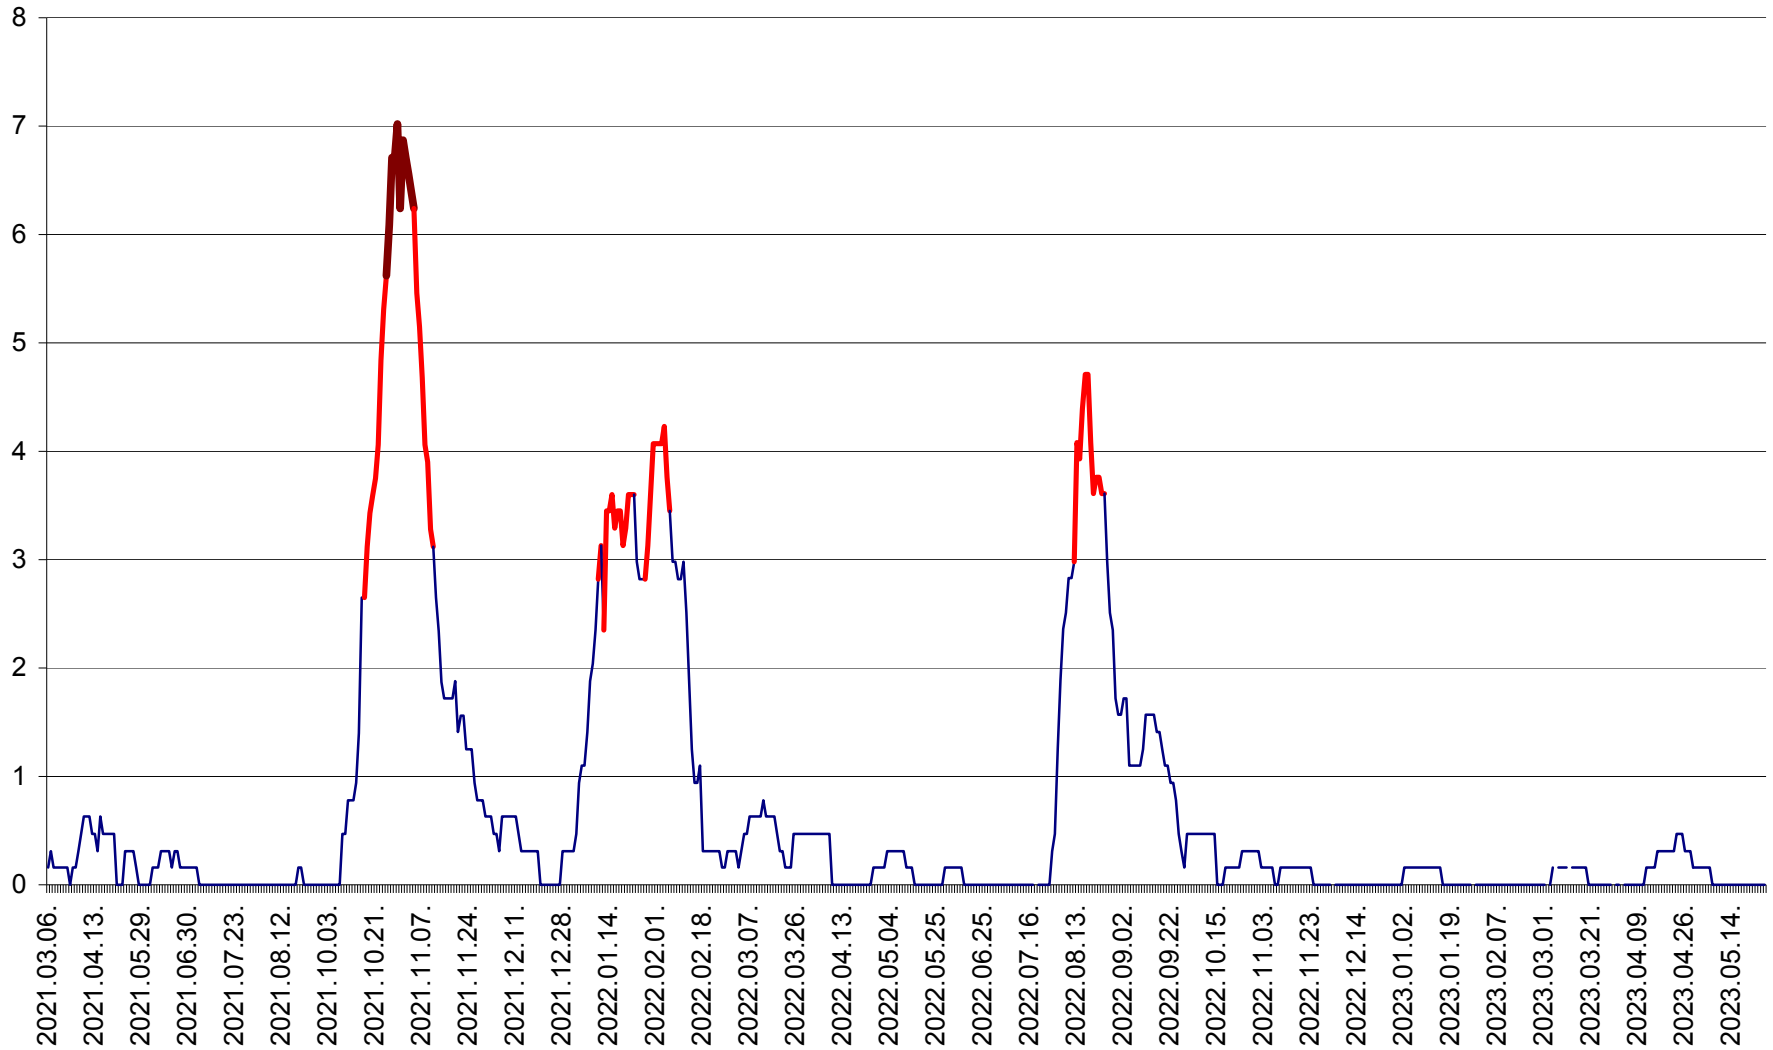

PLĂIEȘII DE JOS - Evoluția incidenței cumulate pe 14 zile la ‰ de locuitori  
2021.03.07. - 2023.05.26.

PORUMBENI - Evolutia incidentei cumulate pe 14 zile la ‰ de locuitori  
2021.03.07. - 2023.05.26.

PRAID - Evolutia incidentei cumulate pe 14 zile la ‰ de locuitori  
2021.03.07. - 2023.05.26.

RACU - Evolutia incidentei cumulate pe 14 zile la ‰ de locuitori  
2021.03.07. - 2023.05.26.

REMETEA - Evolutia incidentei cumulate pe 14 zile la ‰ de locuitori  
2021.03.07. - 2023.05.26.