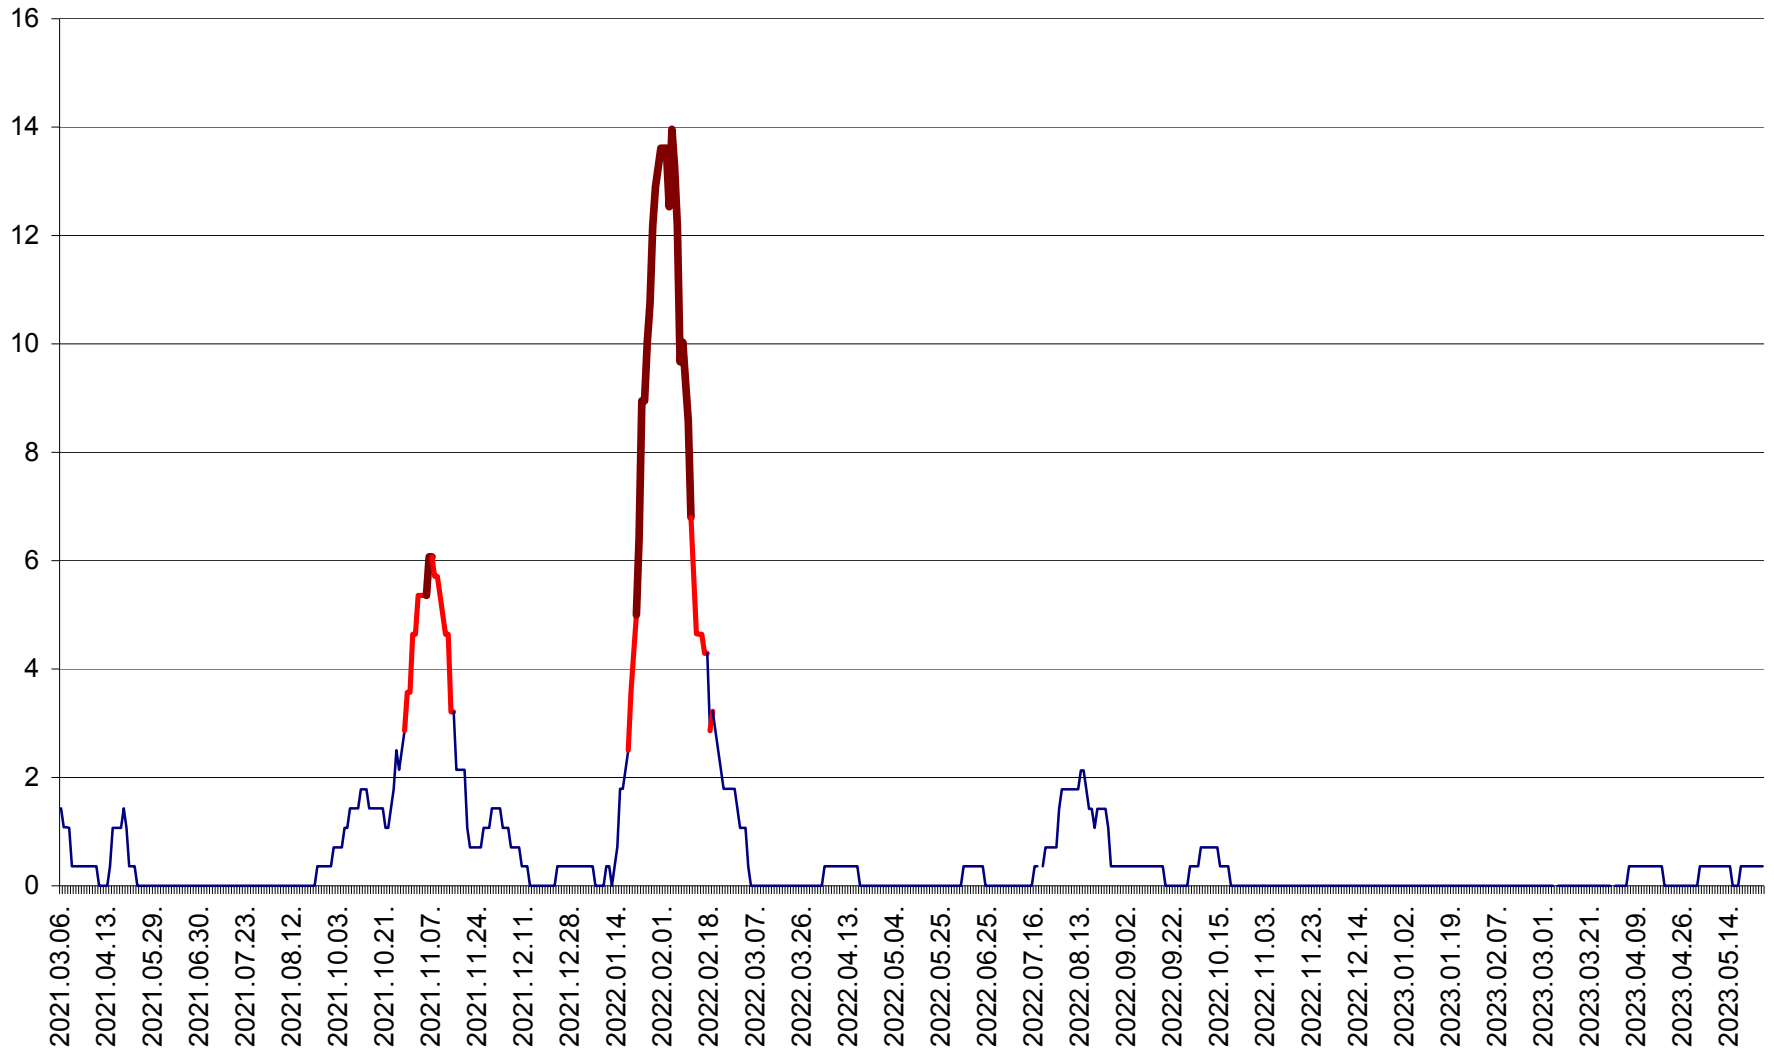

ȘIMONEȘTI - Evolutia incidentei cumulate pe 14 zile la ‰ de locuitori
2021.03.07. - 2023.05.26.