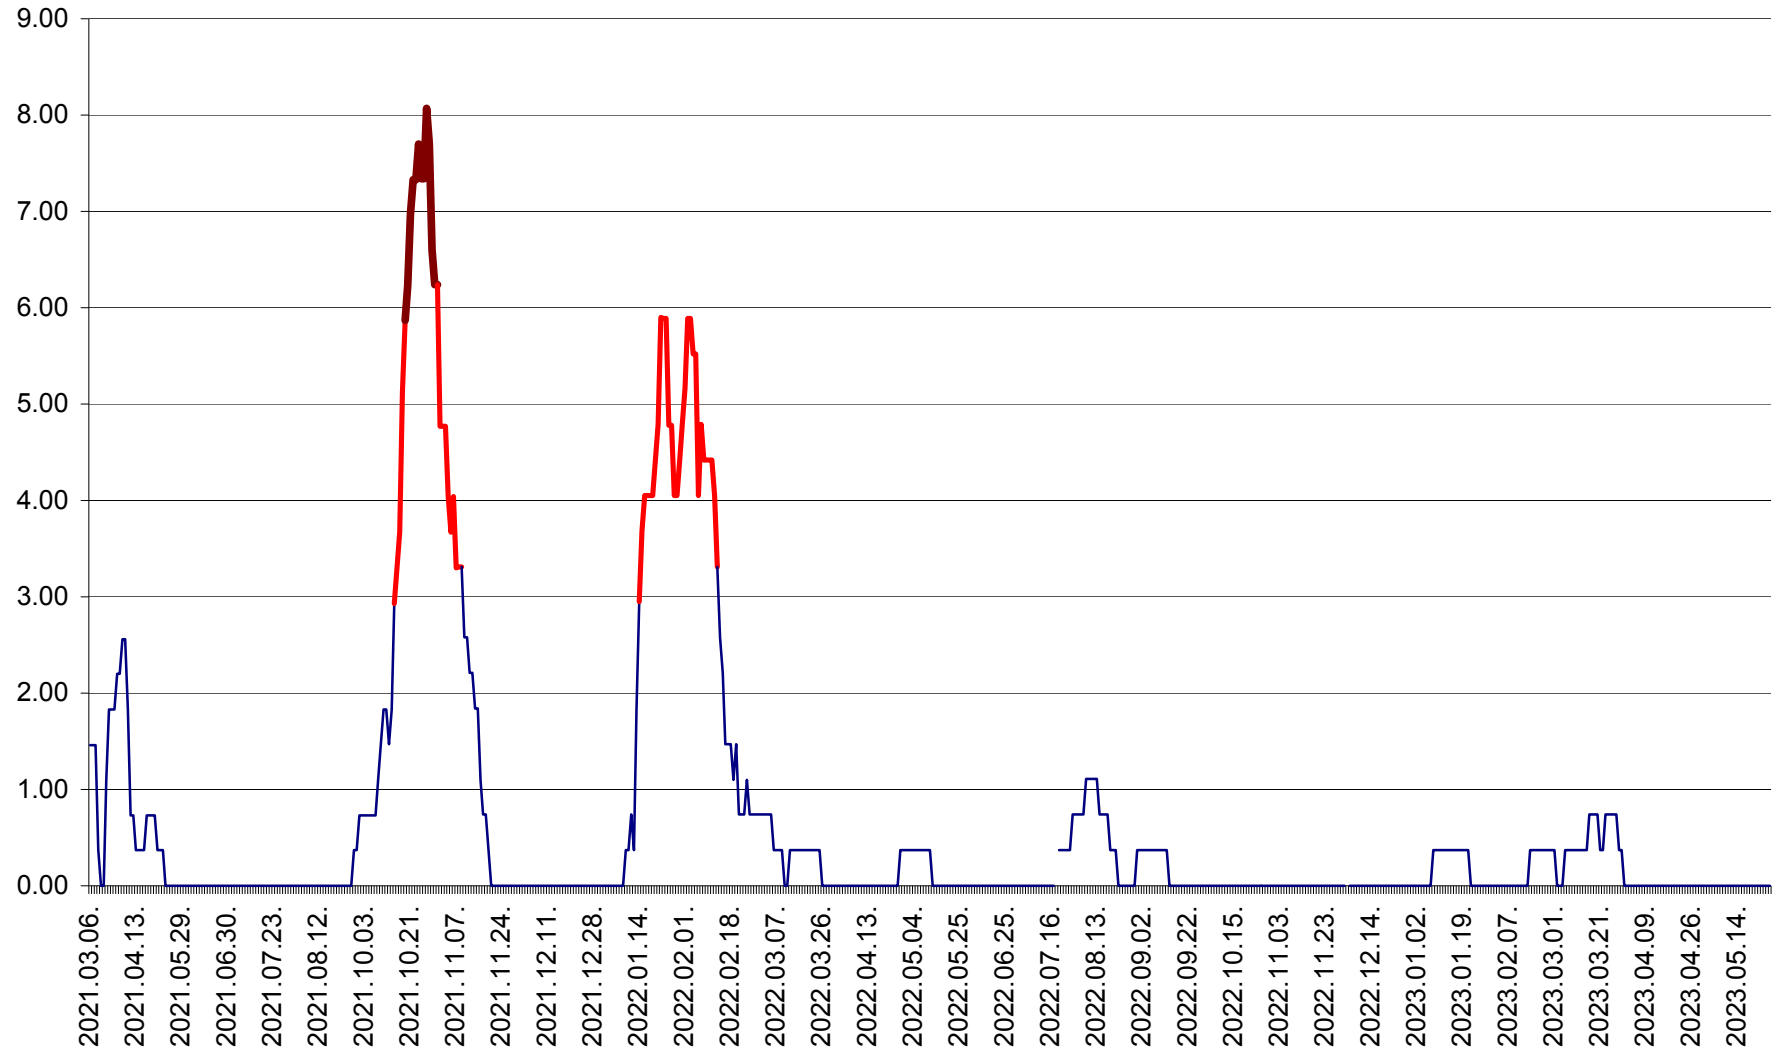

ORAȘ BĂLAN - Evoluția incidenței cumulate pe 14 zile la ‰ de locuitori  
2021.03.07. - 2023.05.26.

BILBOR - Evolutia incidentei cumulate pe 14 zile la ‰ de locuitori  
2021.03.07. - 2023.05.26.

ORAȘ BORSEC - Evolutia incidentei cumulate pe 14 zile la ‰ de locuitori  
2021.03.07. - 2023.05.26.

BRĂDEȘTI - Evoluția incidenței cumulate pe 14 zile la ‰ de locuitori  
2021.03.07. - 2023.05.26.

CĂPÂLNIȚA - Evoluția incidenței cumulate pe 14 zile la ‰ de locuitori  
2021.03.07. - 2023.05.26.

CÂRȚA - Evolutia incidentei cumulate pe 14 zile la ‰ de locuitori  
2021.03.07. - 2023.05.26.

CICEU - Evolutia incidentei cumulate pe 14 zile la ‰ de locuitori  
2021.03.07. - 2023.05.26.

CIUCSÂNGEORGIU - Evolutia incidentei cumulate pe 14 zile la ‰ de locuitori  
2021.03.07. - 2023.05.26.

CIUMANI - Evolutia incidentei cumulate pe 14 zile la ‰ de locuitori  
2021.03.07. - 2023.05.26.

CORBU - Evolutia incidentei cumulate pe 14 zile la ‰ de locuitori  
2021.03.07. - 2023.05.26.

CORUND - Evolutia incidentei cumulate pe 14 zile la ‰ de locuitori  
2021.03.07. - 2023.05.26.

COZMENI - Evolutia incidentei cumulate pe 14 zile la ‰ de locuitori  
2021.03.07. - 2023.05.26.