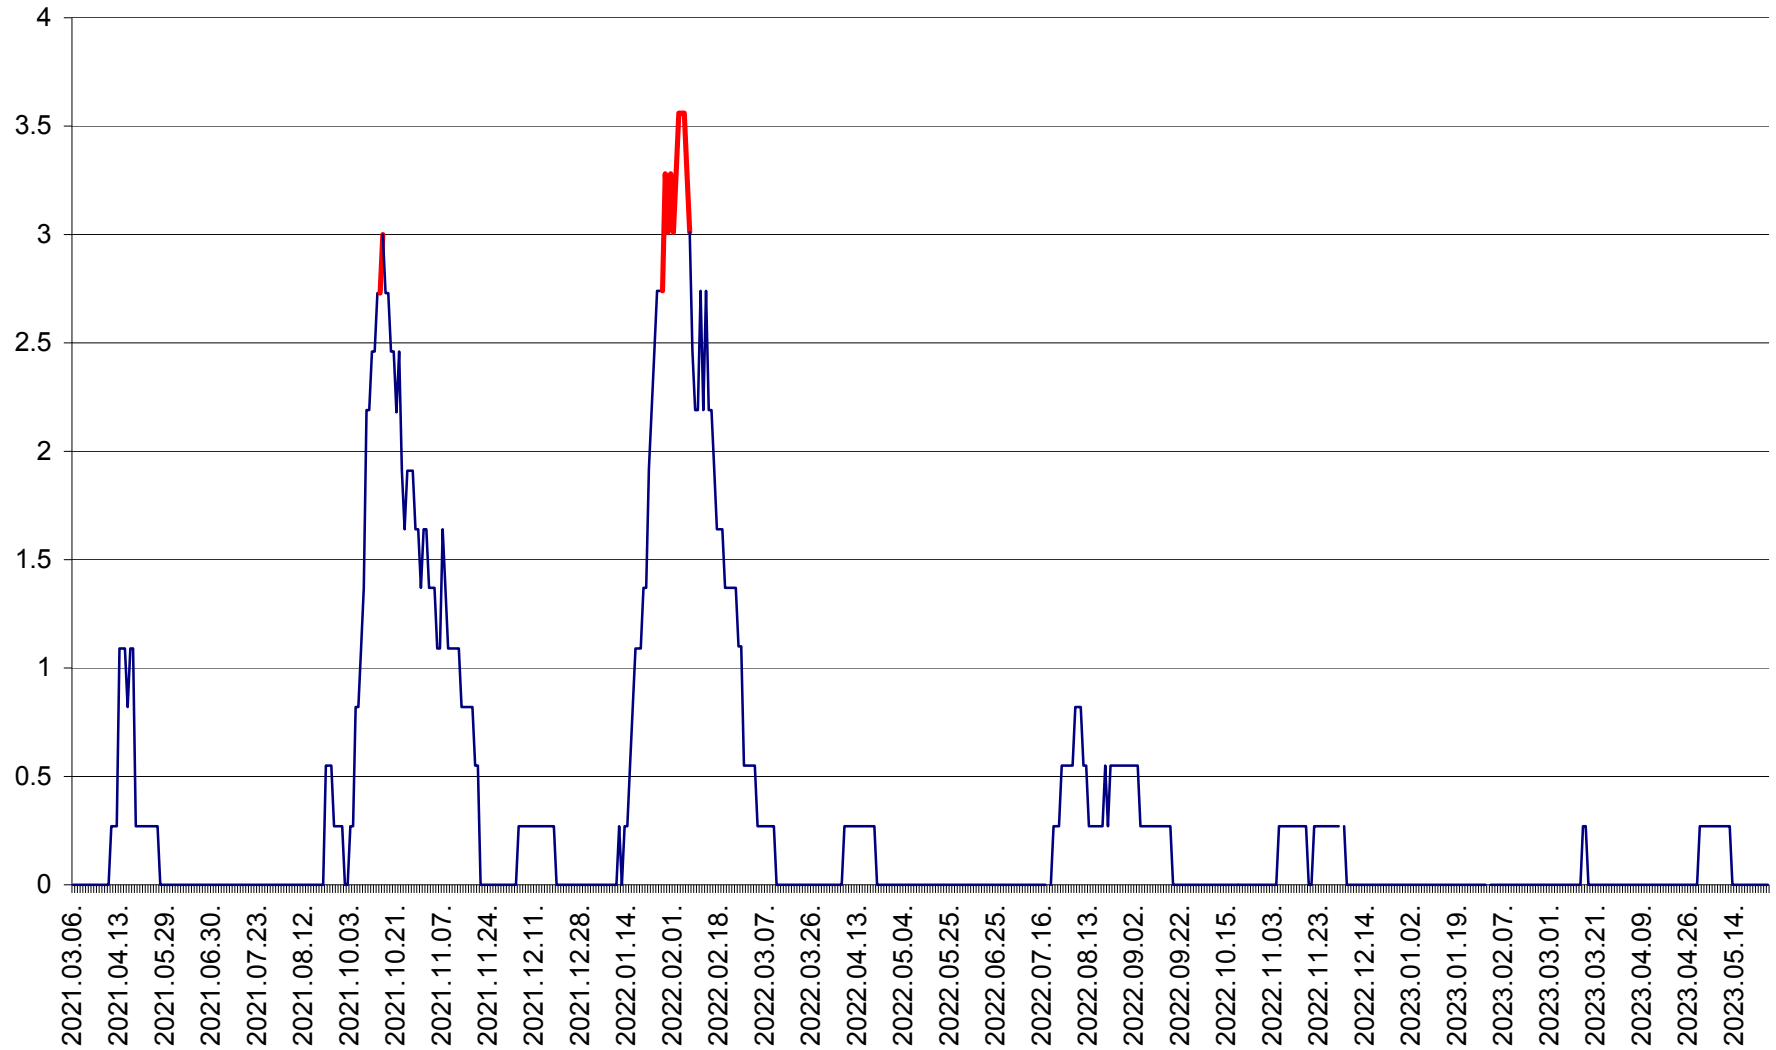

FELICENI - Evolutia incidentei cumulate pe 14 zile la ‰ de locuitori  
2021.03.07. - 2023.05.26.

FRUMOASA - Evolutia incidentei cumulate pe 14 zile la ‰ de locuitori  
2021.03.07. - 2023.05.26.

GĂLĂUȚAȘ - Evoluția incidenței cumulate pe 14 zile la ‰ de locuitori  
2021.03.07. - 2023.05.26.

MUNICIPIUL GHEORGHENI - Evolutia incidentei cumulate pe 14 zile la ‰ de locuitori  
2021.03.07. - 2023.05.26.

JOSENI - Evolutia incidentei cumulate pe 14 zile la ‰ de locuitori  
2021.03.07. - 2023.05.26.

LĂZAREA - Evolutia incidentei cumulate pe 14 zile la % de locuitori  
2021.03.07. - 2023.05.26.

LELICENI - Evolutia incidentei cumulate pe 14 zile la % de locuitori  
2021.03.07. - 2023.05.26.

LUETA - Evolutia incidentei cumulate pe 14 zile la ‰ de locuitori  
2021.03.07. - 2023.05.26.

LUNCA DE JOS - Evolutia incidentei cumulate pe 14 zile la ‰ de locuitori  
2021.03.07. - 2023.05.26.

LUNCA DE SUS - Evolutia incidentei cumulate pe 14 zile la ‰ de locuitori  
2021.03.07. - 2023.05.26.