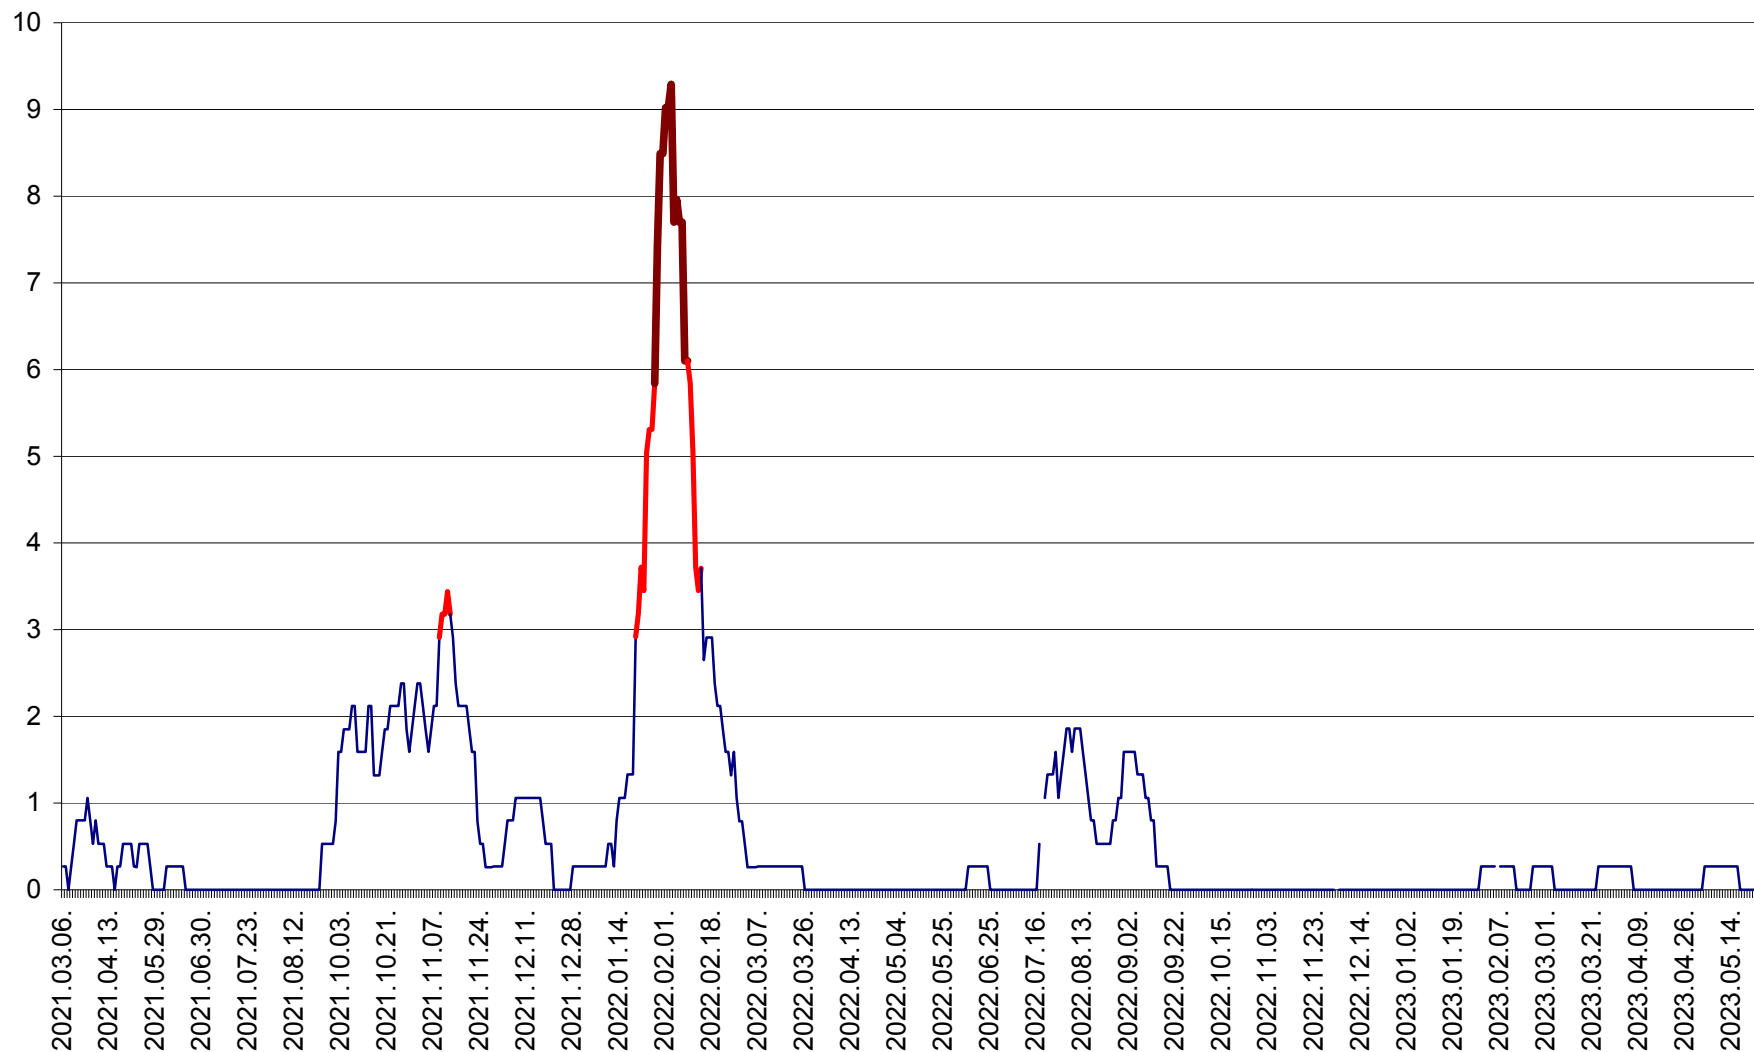

ORAȘ CRISTURU SECUIESC - Evolutia incidentei cumulate pe 14 zile la ‰ de locuitori  
2021.03.07. - 2023.05.26.

DĂNEȘTI - Evolutia incidentei cumulate pe 14 zile la ‰ de locuitori  
2021.03.07. - 2023.05.26.

DÂRJIU - Evolutia incidentei cumulate pe 14 zile la ‰ de locuitori  
2021.03.07. - 2023.05.26.

DEALU - Evolutia incidentei cumulate pe 14 zile la ‰ de locuitori  
2021.03.07. - 2023.05.26.

DITRĂU - Evolutia incidentei cumulate pe 14 zile la ‰ de locuitori  
2021.03.07. - 2023.05.26.

FELICENI - Evolutia incidentei cumulate pe 14 zile la ‰ de locuitori  
2021.03.07. - 2023.05.26.

FRUMOASA - Evolutia incidentei cumulate pe 14 zile la ‰ de locuitori  
2021.03.07. - 2023.05.26.

GĂLĂUȚAȘ - Evoluția incidenței cumulate pe 14 zile la ‰ de locuitori  
2021.03.07. - 2023.05.26.