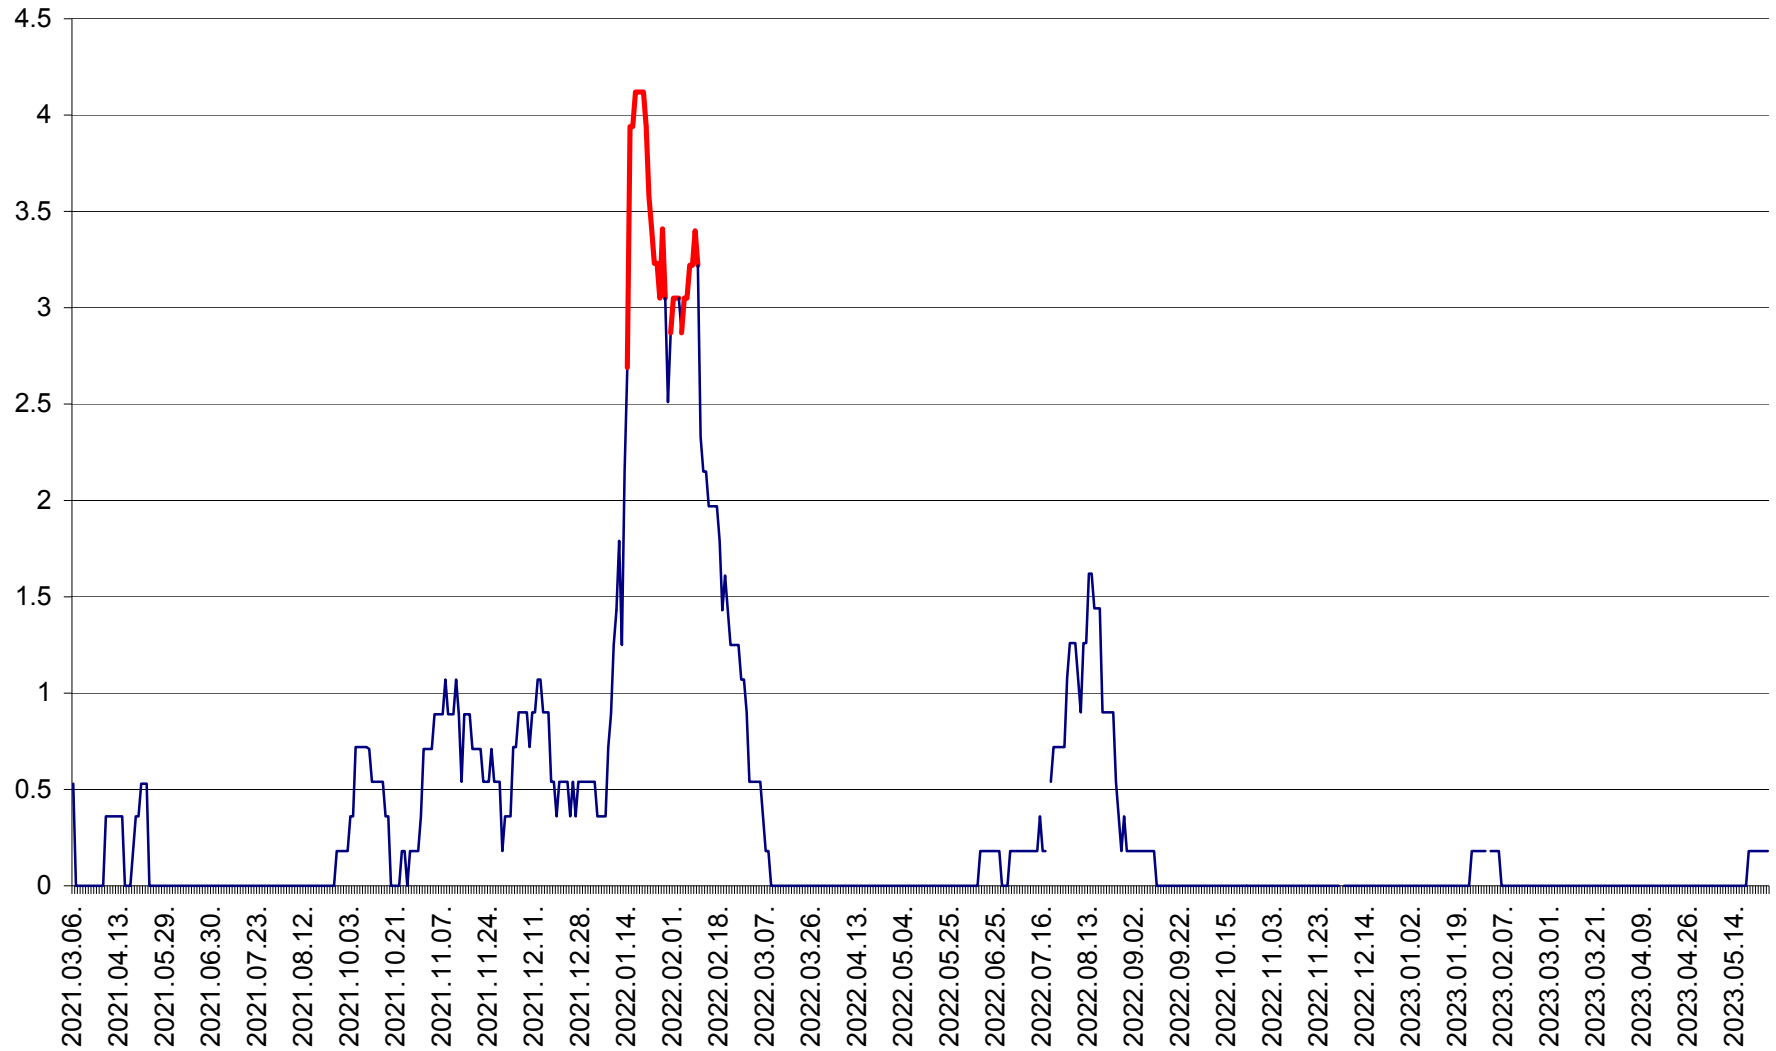

MUNICIPIUL GHEORGHENI - Evolutia incidentei cumulate pe 14 zile la ‰ de locuitori  
2021.03.07. - 2023.05.26.

JOSENI - Evolutia incidentei cumulate pe 14 zile la ‰ de locuitori  
2021.03.07. - 2023.05.26.

LĂZAREA - Evolutia incidentei cumulate pe 14 zile la % de locuitori  
2021.03.07. - 2023.05.26.

LELICENI - Evolutia incidentei cumulate pe 14 zile la % de locuitori  
2021.03.07. - 2023.05.26.

LUETA - Evolutia incidentei cumulate pe 14 zile la ‰ de locuitori  
2021.03.07. - 2023.05.26.

LUNCA DE JOS - Evolutia incidentei cumulate pe 14 zile la ‰ de locuitori  
2021.03.07. - 2023.05.26.

LUNCA DE SUS - Evolutia incidentei cumulate pe 14 zile la ‰ de locuitori  
2021.03.07. - 2023.05.26.