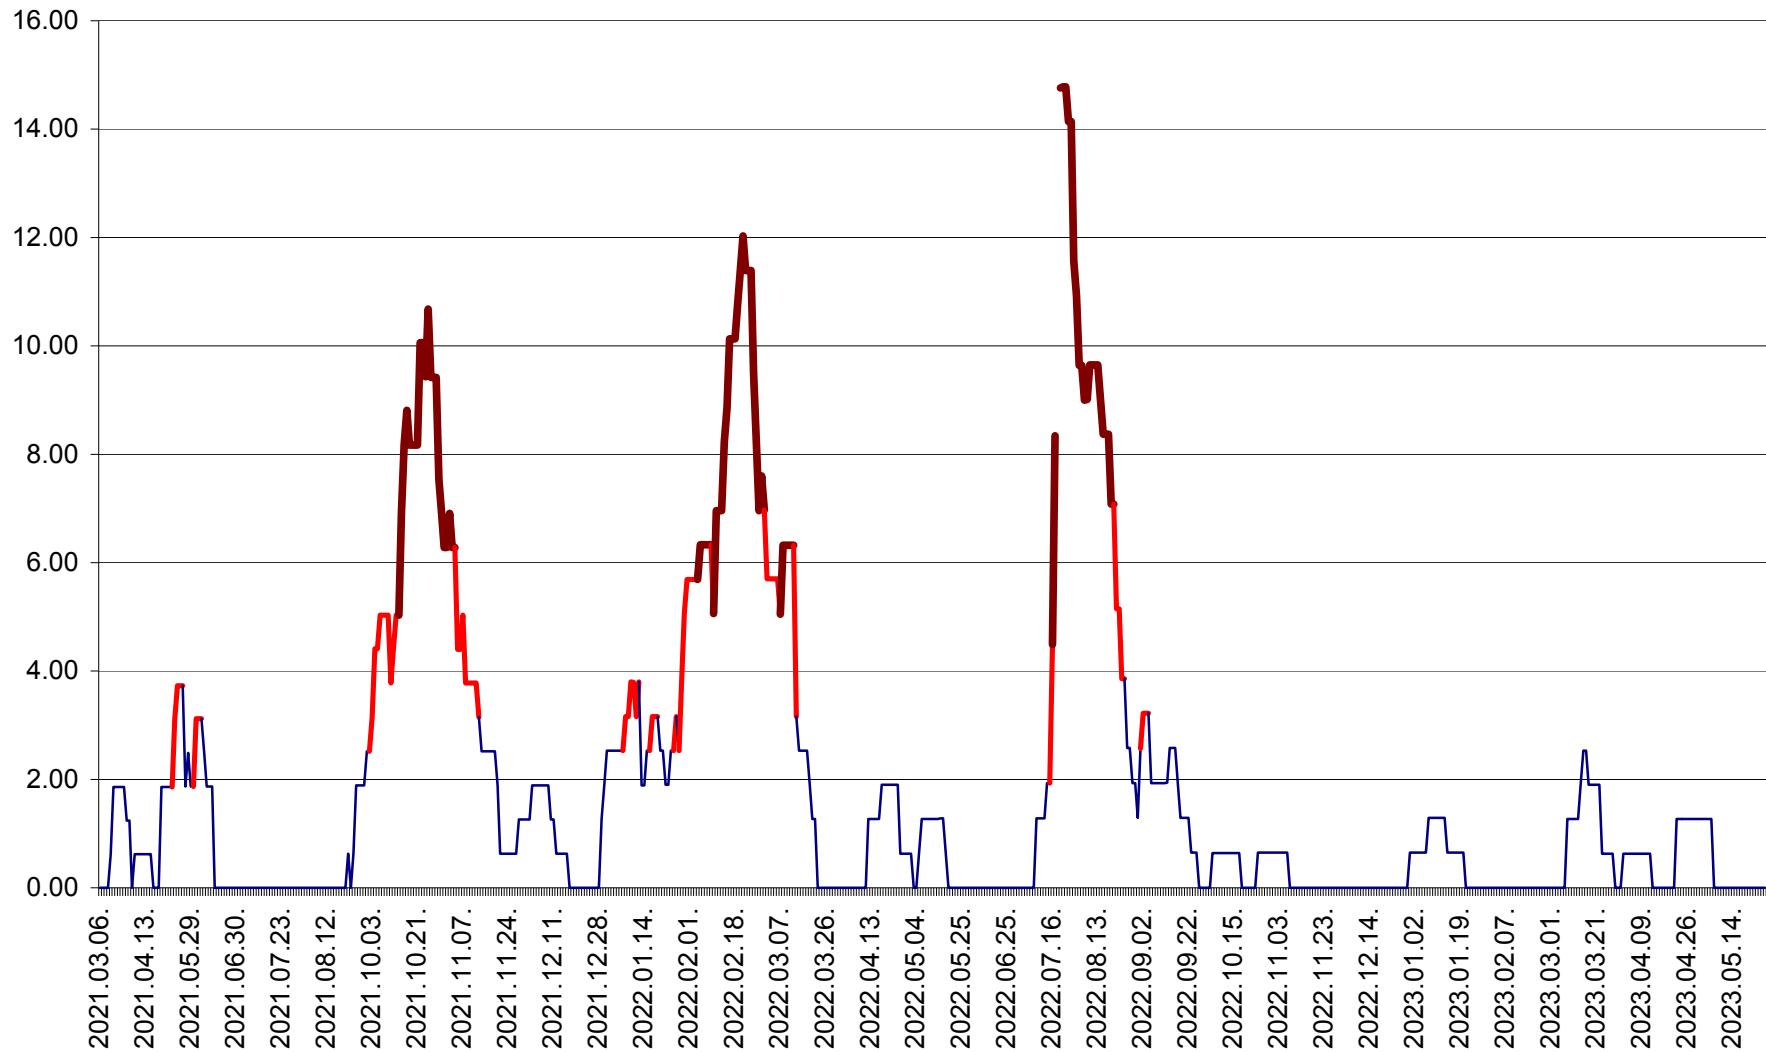

ATID - Evolutia incidentei cumulate pe 14 zile la % de locuitori  
2021.03.07. - 2023.05.26.

AVRĂMEȘTI - Evolutia incidentei cumulate pe 14 zile la ‰ de locuitori  
2021.03.07. - 2023.05.26.

ORAȘ BĂILE TUȘNAD - Evolutia incidentei cumulate pe 14 zile la ‰ de locuitori  
2021.03.07. - 2023.05.26.

ORAȘ BĂLAN - Evoluția incidenței cumulate pe 14 zile la ‰ de locuitori  
2021.03.07. - 2023.05.26.

BILBOR - Evolutia incidentei cumulate pe 14 zile la ‰ de locuitori  
2021.03.07. - 2023.05.26.

ORAȘ BORSEC - Evolutia incidentei cumulate pe 14 zile la ‰ de locuitori  
2021.03.07. - 2023.05.26.

BRĂDEȘTI - Evoluția incidenței cumulate pe 14 zile la ‰ de locuitori  
2021.03.07. - 2023.05.26.

CĂPÂLNIȚA - Evoluția incidenței cumulate pe 14 zile la ‰ de locuitori  
2021.03.07. - 2023.05.26.

CÂRȚA - Evolutia incidentei cumulate pe 14 zile la ‰ de locuitori  
2021.03.07. - 2023.05.26.