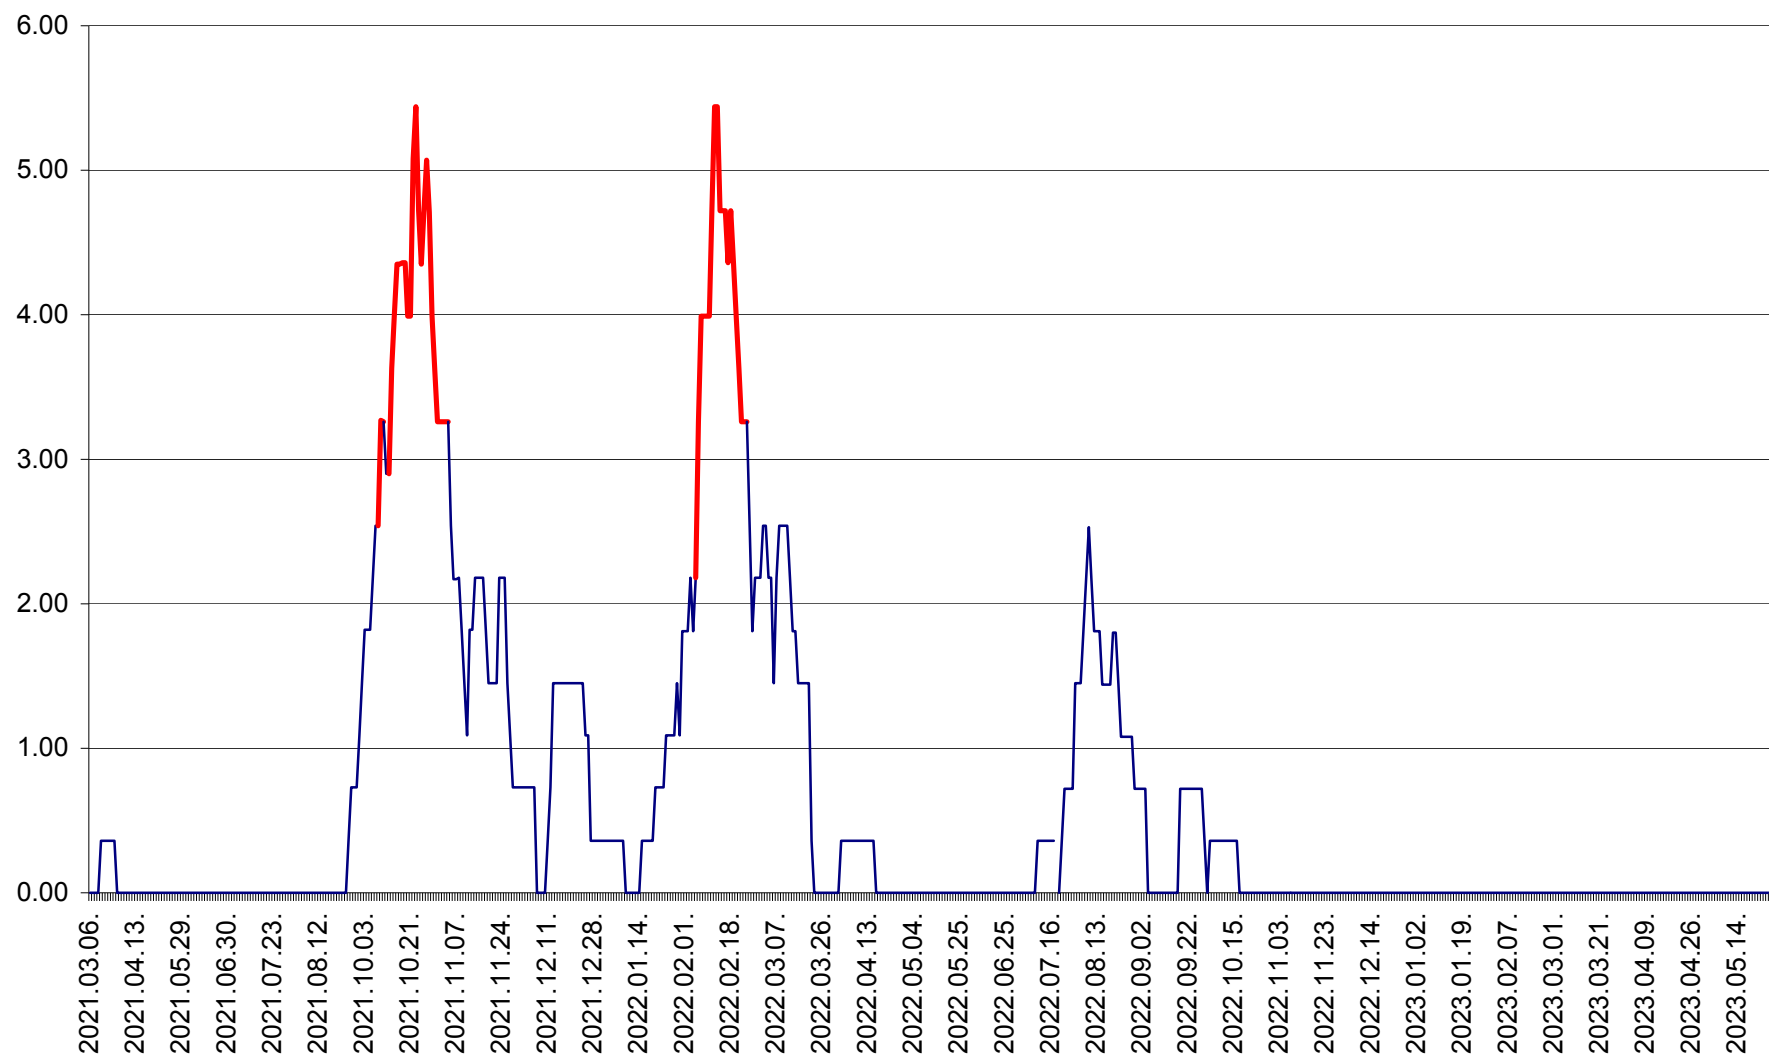

ATID - Evolutia incidentei cumulate pe 14 zile la % de locuitori  
2021.03.07. - 2023.05.26.

AVRĂMEȘTI - Evolutia incidentei cumulate pe 14 zile la ‰ de locuitori  
2021.03.07. - 2023.05.26.

ORAȘ BĂILE TUȘNAD - Evolutia incidentei cumulate pe 14 zile la ‰ de locuitori  
2021.03.07. - 2023.05.26.

ORAȘ BĂLAN - Evoluția incidenței cumulate pe 14 zile la ‰ de locuitori  
2021.03.07. - 2023.05.26.

BILBOR - Evolutia incidentei cumulate pe 14 zile la ‰ de locuitori  
2021.03.07. - 2023.05.26.

ORAȘ BORSEC - Evolutia incidentei cumulate pe 14 zile la ‰ de locuitori  
2021.03.07. - 2023.05.26.

BRĂDEȘTI - Evoluția incidenței cumulate pe 14 zile la ‰ de locuitori  
2021.03.07. - 2023.05.26.

CĂPÂLNIȚA - Evoluția incidenței cumulate pe 14 zile la ‰ de locuitori  
2021.03.07. - 2023.05.26.

CÂRȚA - Evolutia incidentei cumulate pe 14 zile la ‰ de locuitori  
2021.03.07. - 2023.05.26.