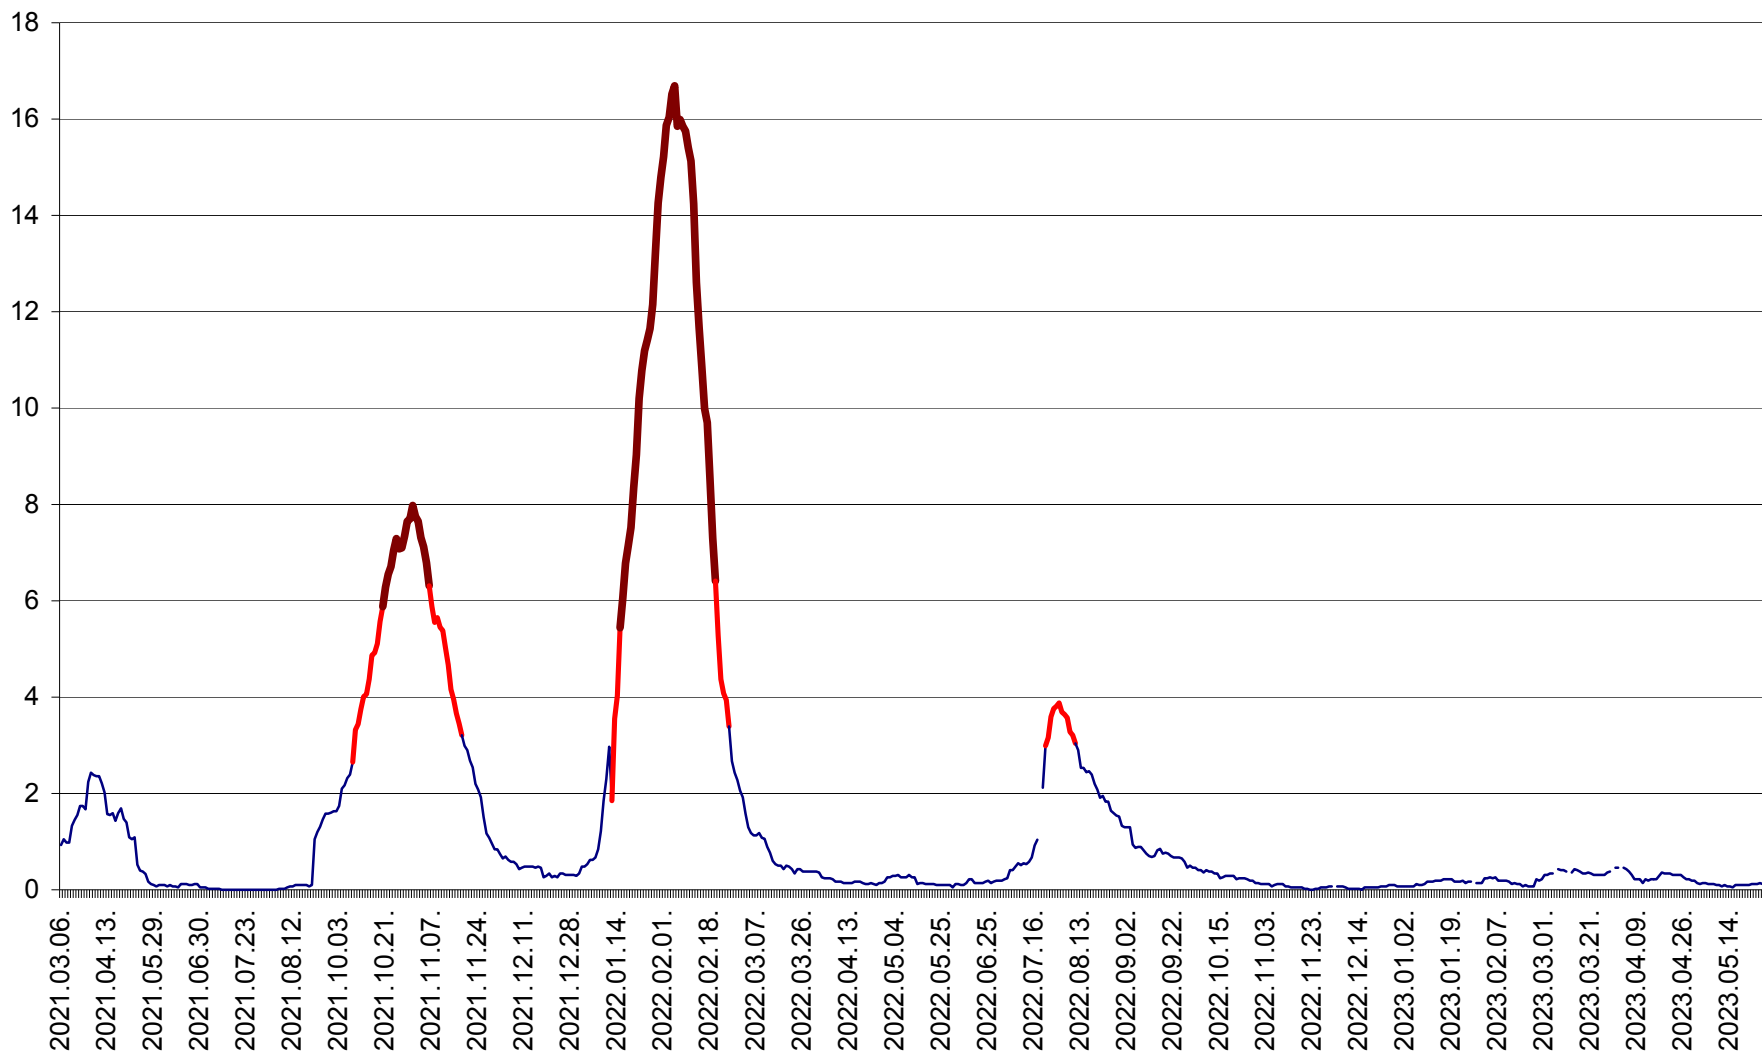

LUNCA DE JOS - Evolutia incidentei cumulate pe 14 zile la ‰ de locuitori  
2021.03.07. - 2023.05.26.

LUNCA DE SUS - Evolutia incidentei cumulate pe 14 zile la ‰ de locuitori  
2021.03.07. - 2023.05.26.

LUPENI - Evolutia incidentei cumulate pe 14 zile la ‰ de locuitori  
2021.03.07. - 2023.05.26.

MĂDĂRAȘ - Evolutia incidentei cumulate pe 14 zile la ‰ de locuitori  
2021.03.07. - 2023.05.26.

MĂRTINIȘ - Evolutia incidentei cumulate pe 14 zile la ‰ de locuitori  
2021.03.07. - 2023.05.26.

MEREȘTI - Evolutia incidentei cumulate pe 14 zile la ‰ de locuitori  
2021.03.07. - 2023.05.26.

MUNICIPIUL MIERCUREA-CIUC - Evolutia incidentei cumulate pe 14 zile la ‰ de locuitori  
2021.03.07. - 2023.05.26.