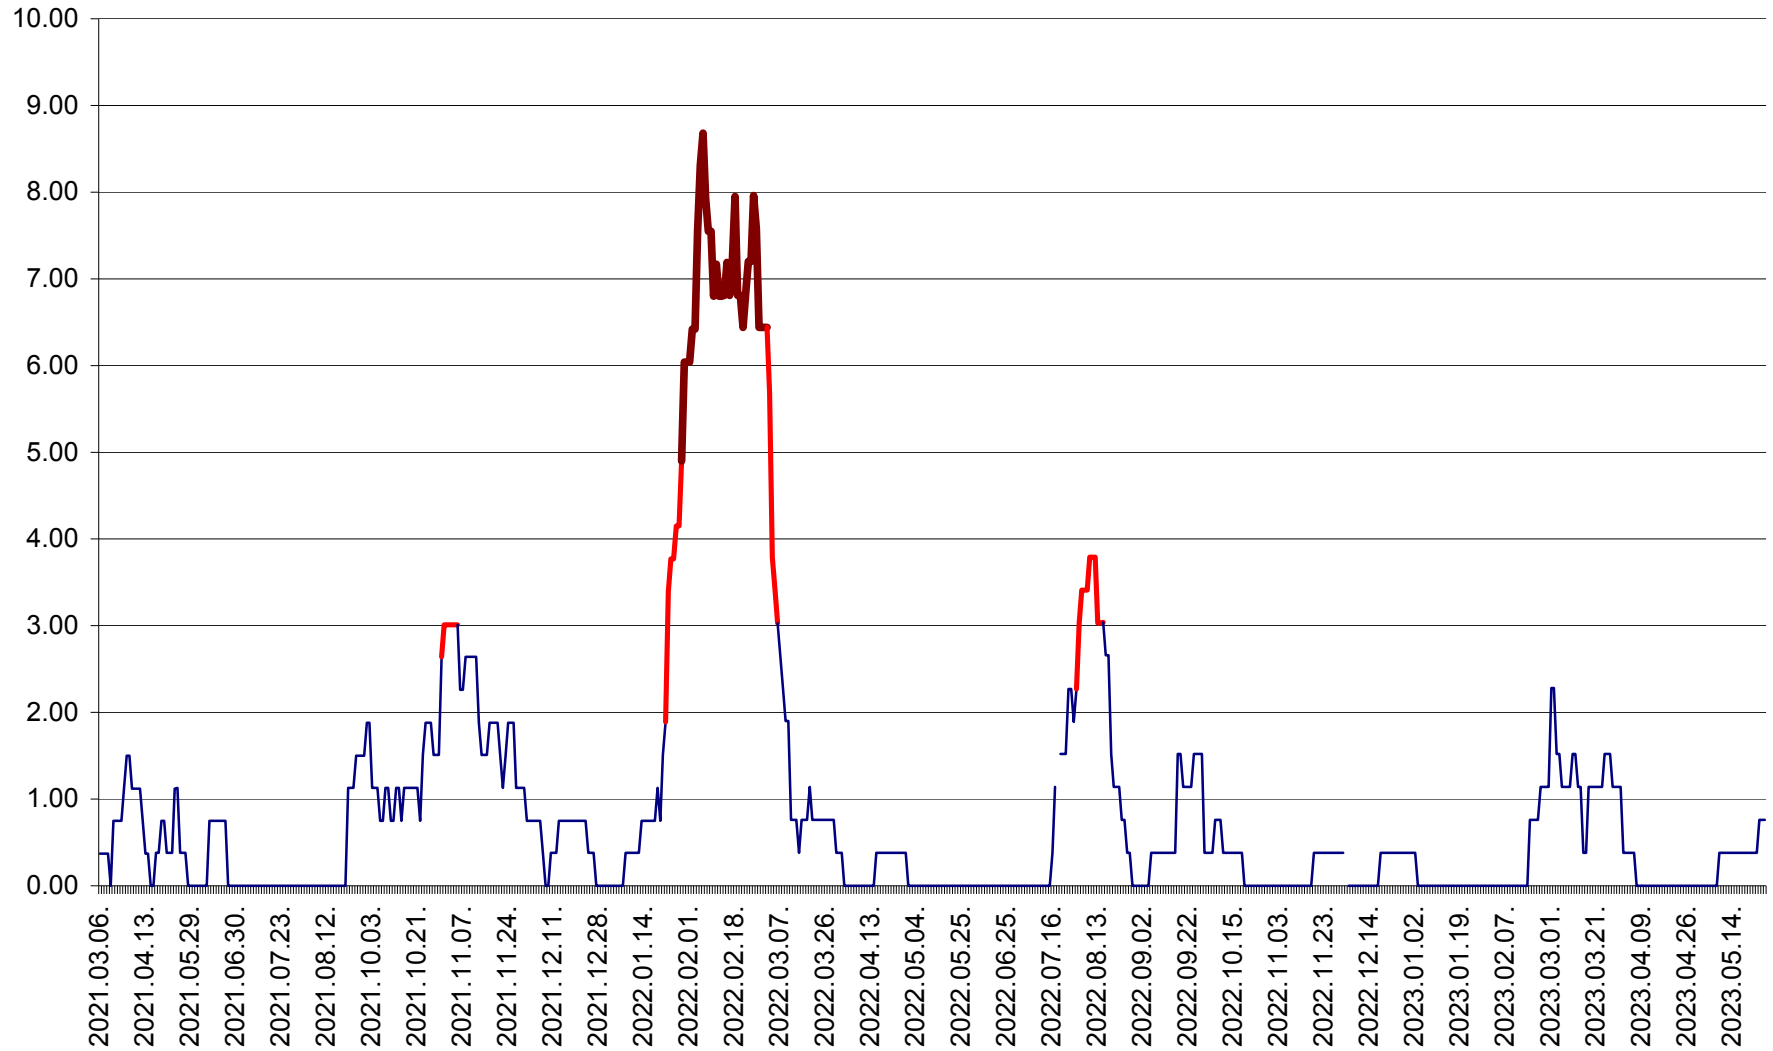

ATID - Evolutia incidentei cumulate pe 14 zile la % de locuitori  
2021.03.07. - 2023.05.26.

AVRĂMEȘTI - Evolutia incidentei cumulate pe 14 zile la ‰ de locuitori  
2021.03.07. - 2023.05.26.

ORAȘ BĂILE TUȘNAD - Evolutia incidentei cumulate pe 14 zile la ‰ de locuitori  
2021.03.07. - 2023.05.26.

ORAȘ BĂLAN - Evoluția incidenței cumulate pe 14 zile la ‰ de locuitori  
2021.03.07. - 2023.05.26.

BILBOR - Evolutia incidentei cumulate pe 14 zile la ‰ de locuitori  
2021.03.07. - 2023.05.26.

ORAȘ BORSEC - Evolutia incidentei cumulate pe 14 zile la ‰ de locuitori  
2021.03.07. - 2023.05.26.

BRĂDEȘTI - Evoluția incidenței cumulate pe 14 zile la ‰ de locuitori  
2021.03.07. - 2023.05.26.

CĂPÂLNIȚA - Evoluția incidenței cumulate pe 14 zile la ‰ de locuitori  
2021.03.07. - 2023.05.26.

CÂRȚA - Evolutia incidentei cumulate pe 14 zile la ‰ de locuitori  
2021.03.07. - 2023.05.26.