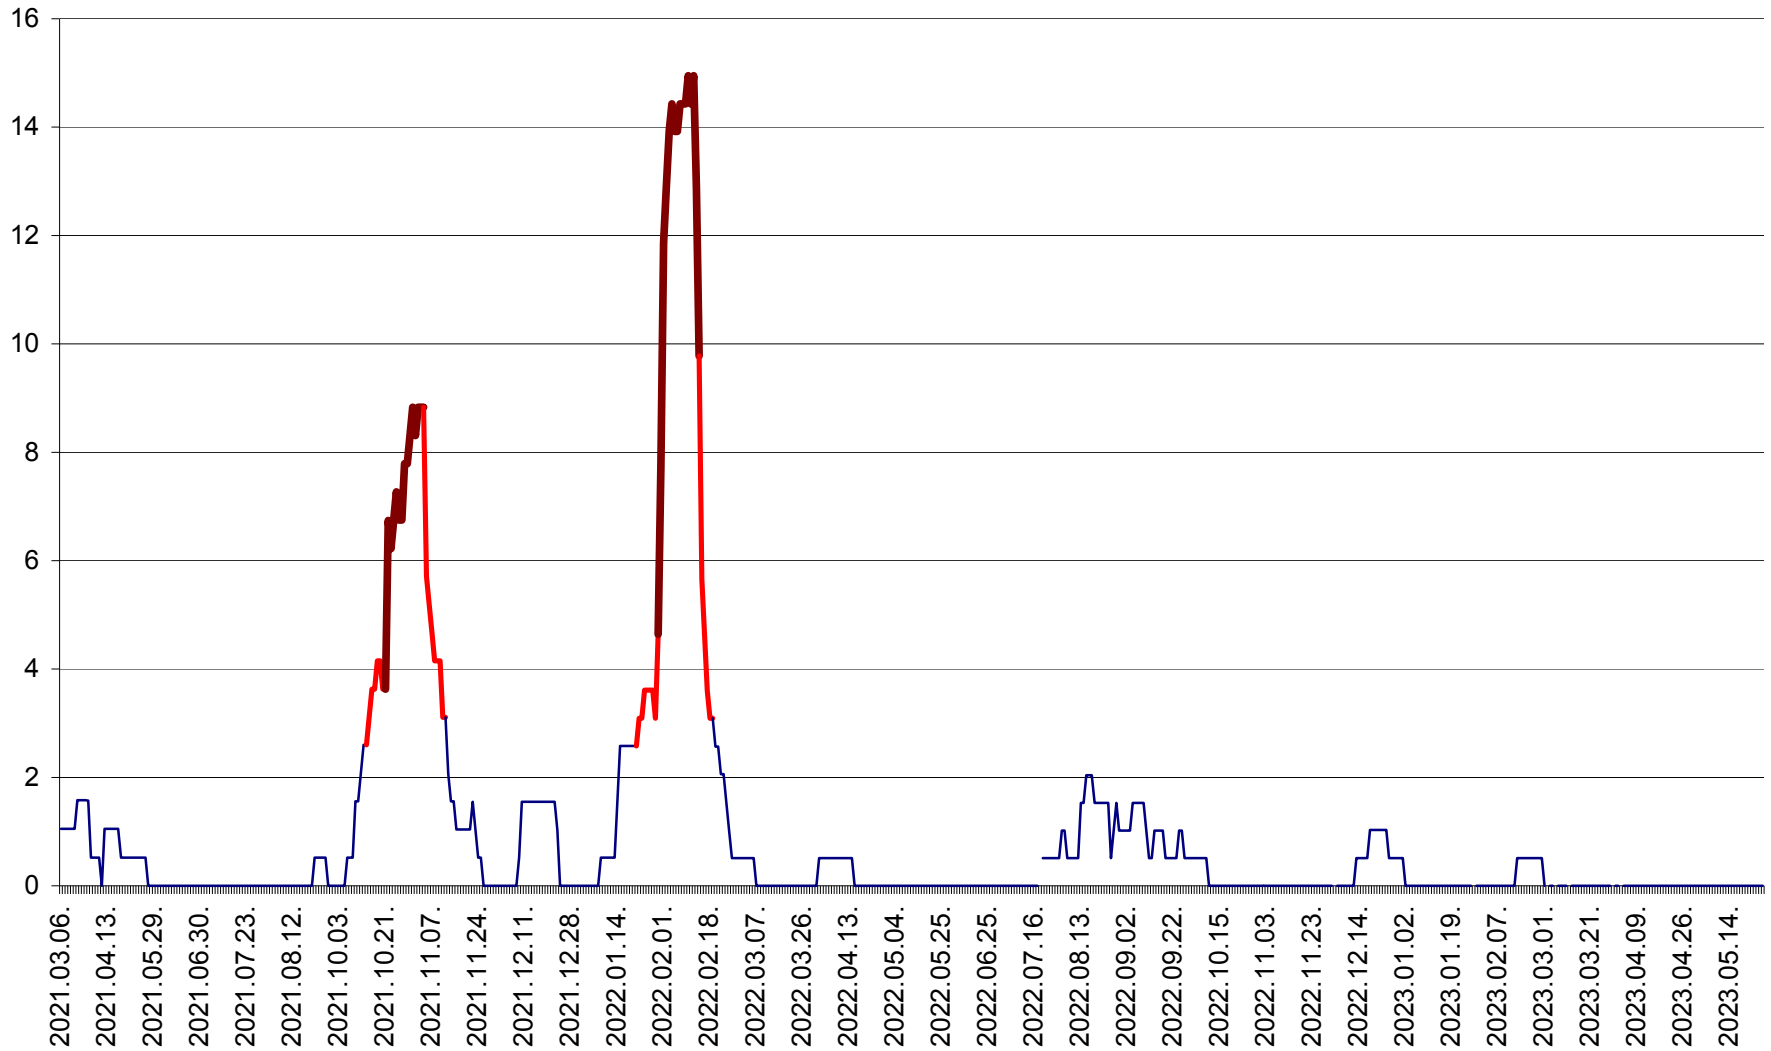

MIHĂILENI - Evolutia incidentei cumulate pe 14 zile la ‰ de locuitori  
2021.03.07. - 2023.05.26.

MUGENI - Evolutia incidentei cumulate pe 14 zile la ‰ de locuitori  
2021.03.07. - 2023.05.26.

OCLAND - Evolutia incidentei cumulate pe 14 zile la ‰ de locuitori  
2021.03.07. - 2023.05.26.

MUNICIPIUL ODORHEIU SECUIESC - Evolutia incidentei cumulate pe 14 zile la % de locuitori  
2021.03.07. - 2023.05.26.

PĂULENI-CIUC - Evolutia incidentei cumulate pe 14 zile la % de locuitori  
2021.03.07. - 2023.05.26.

PLĂIEȘII DE JOS - Evoluția incidenței cumulate pe 14 zile la ‰ de locuitori  
2021.03.07. - 2023.05.26.

PORUMBENI - Evolutia incidentei cumulate pe 14 zile la ‰ de locuitori  
2021.03.07. - 2023.05.26.