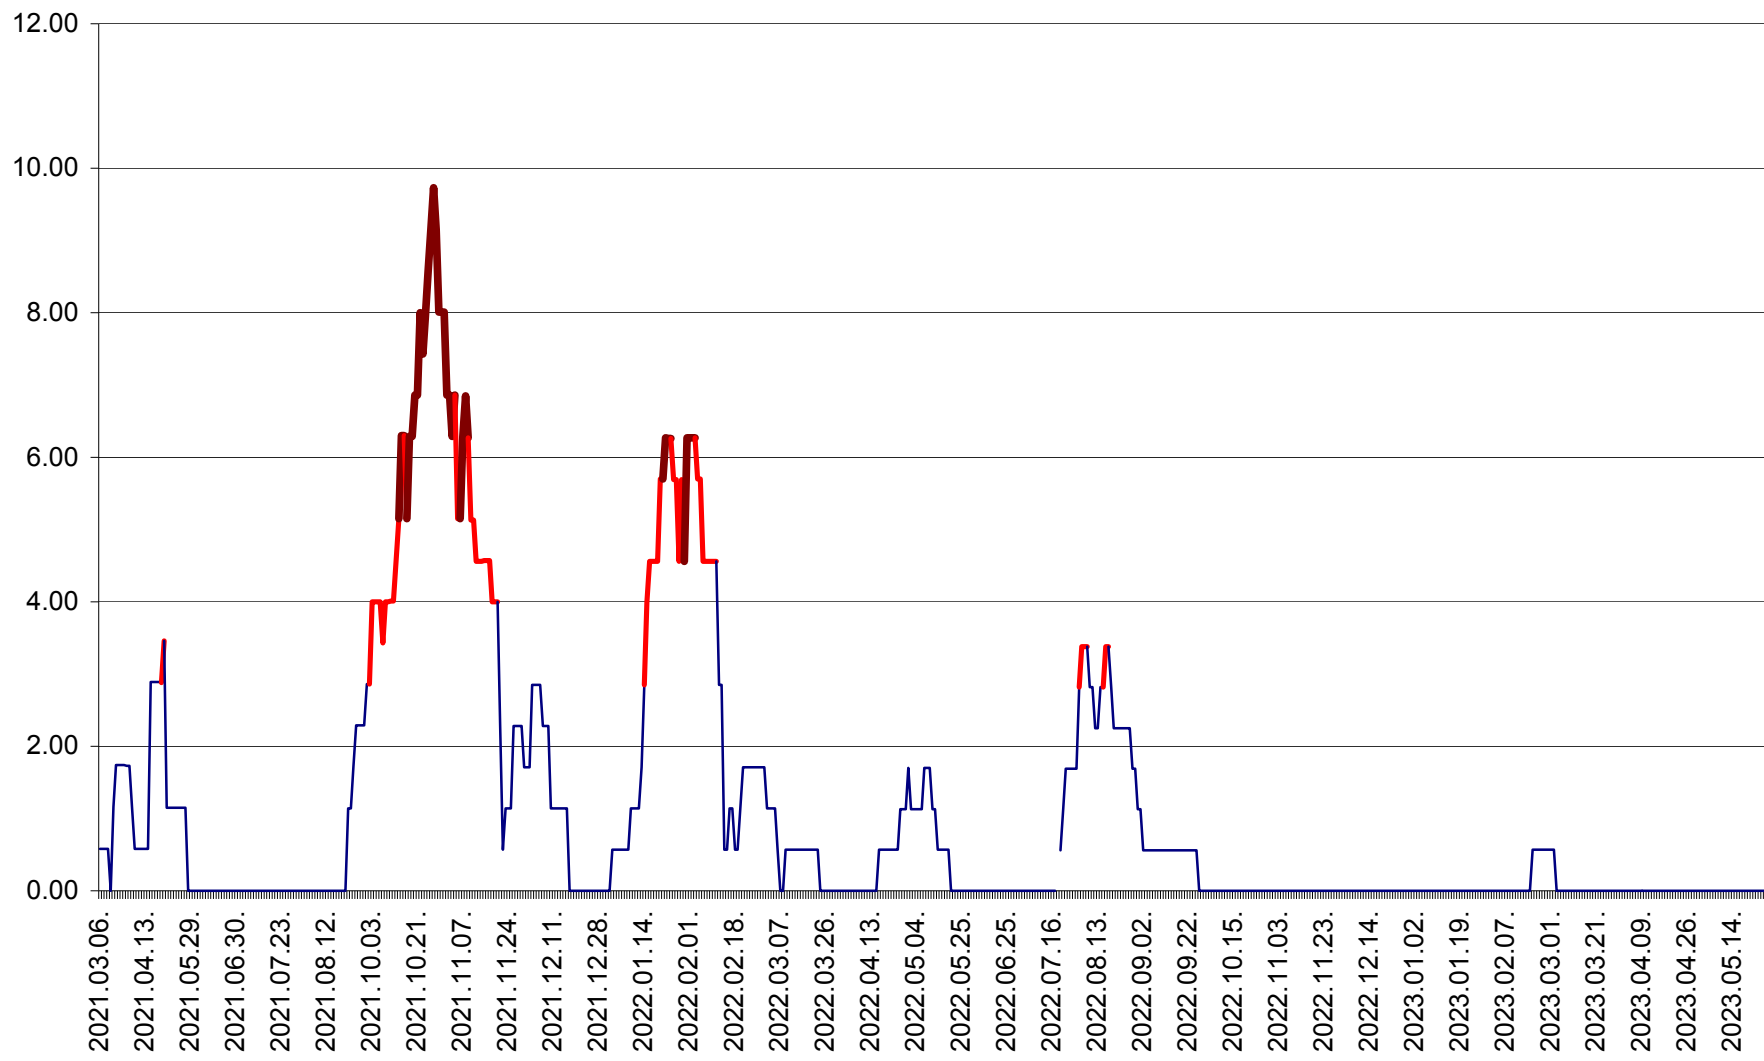

ORAȘ VLĂHIȚA - Evolutia incidentei cumulate pe 14 zile la ‰ de locuitori
2021.03.07. - 2023.05.26.