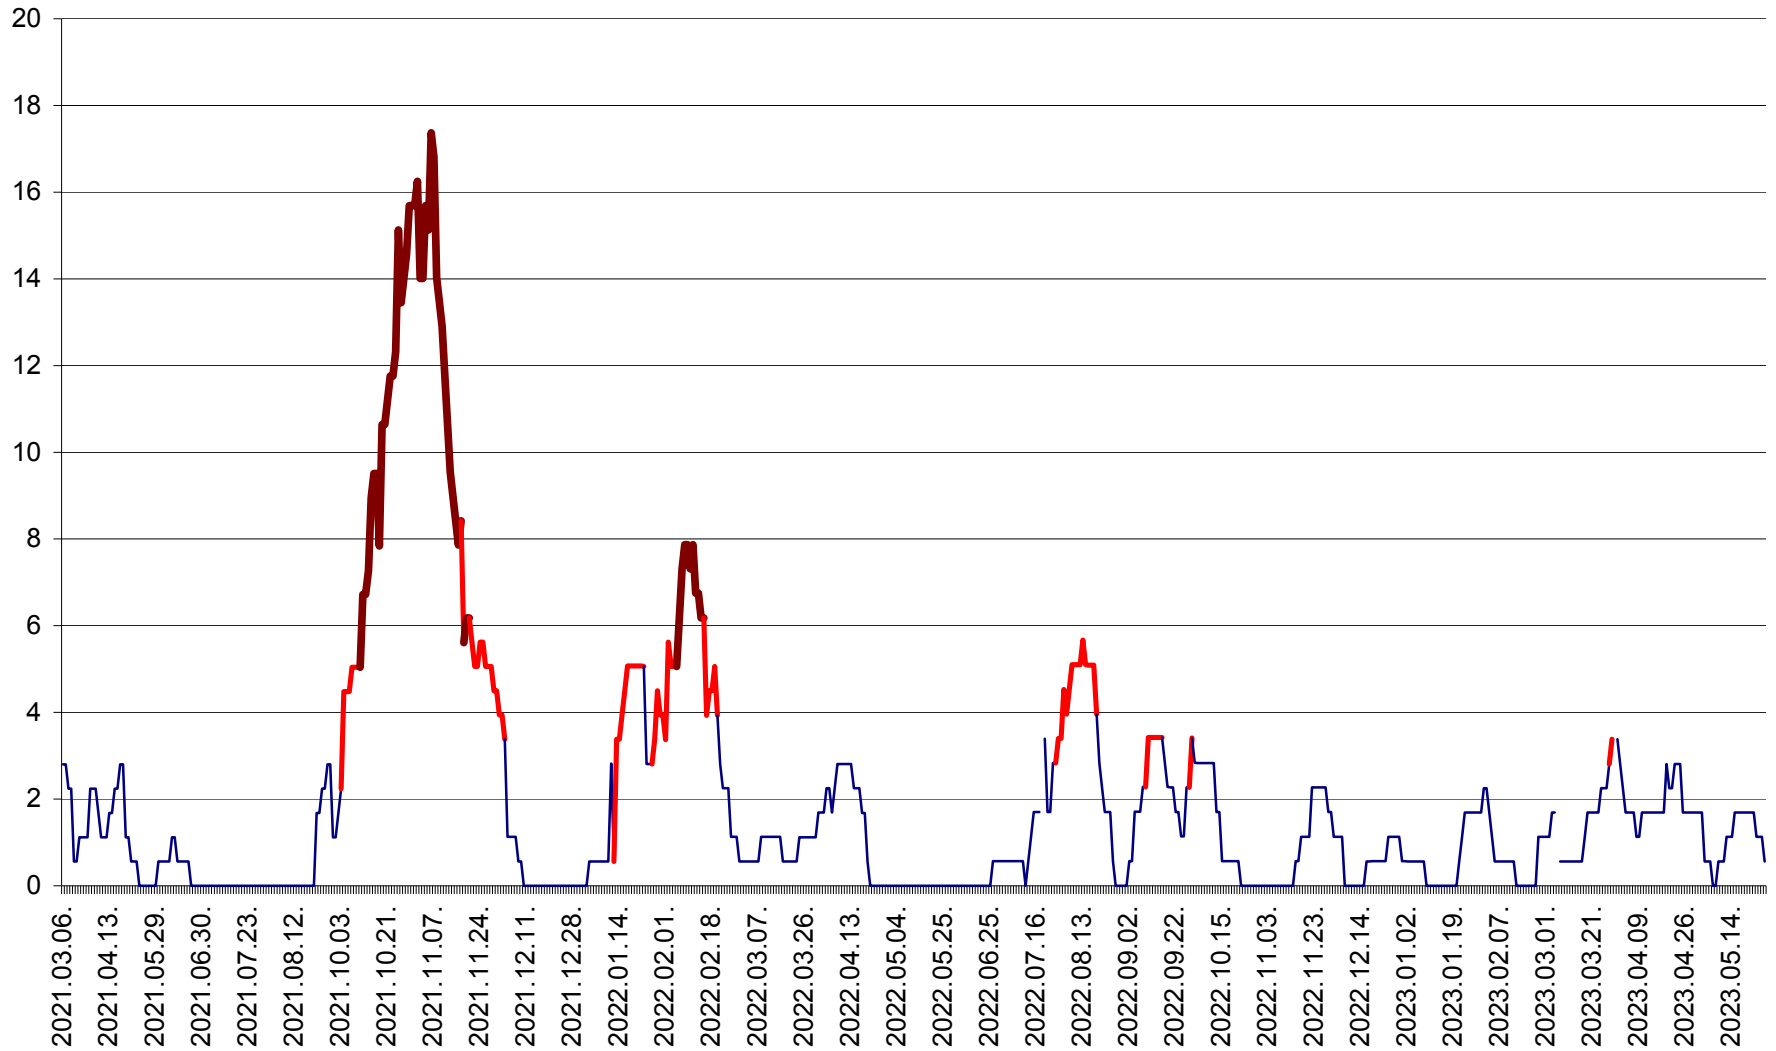

SICULENI - Evolutia incidentei cumulate pe 14 zile la % de locuitori  
2021.03.07. - 2023.05.26.

ȘIMONEȘTI - Evolutia incidentei cumulate pe 14 zile la ‰ de locuitori  
2021.03.07. - 2023.05.26.

SUBCETATE - Evolutia incidentei cumulate pe 14 zile la ‰ de locuitori  
2021.03.07. - 2023.05.26.