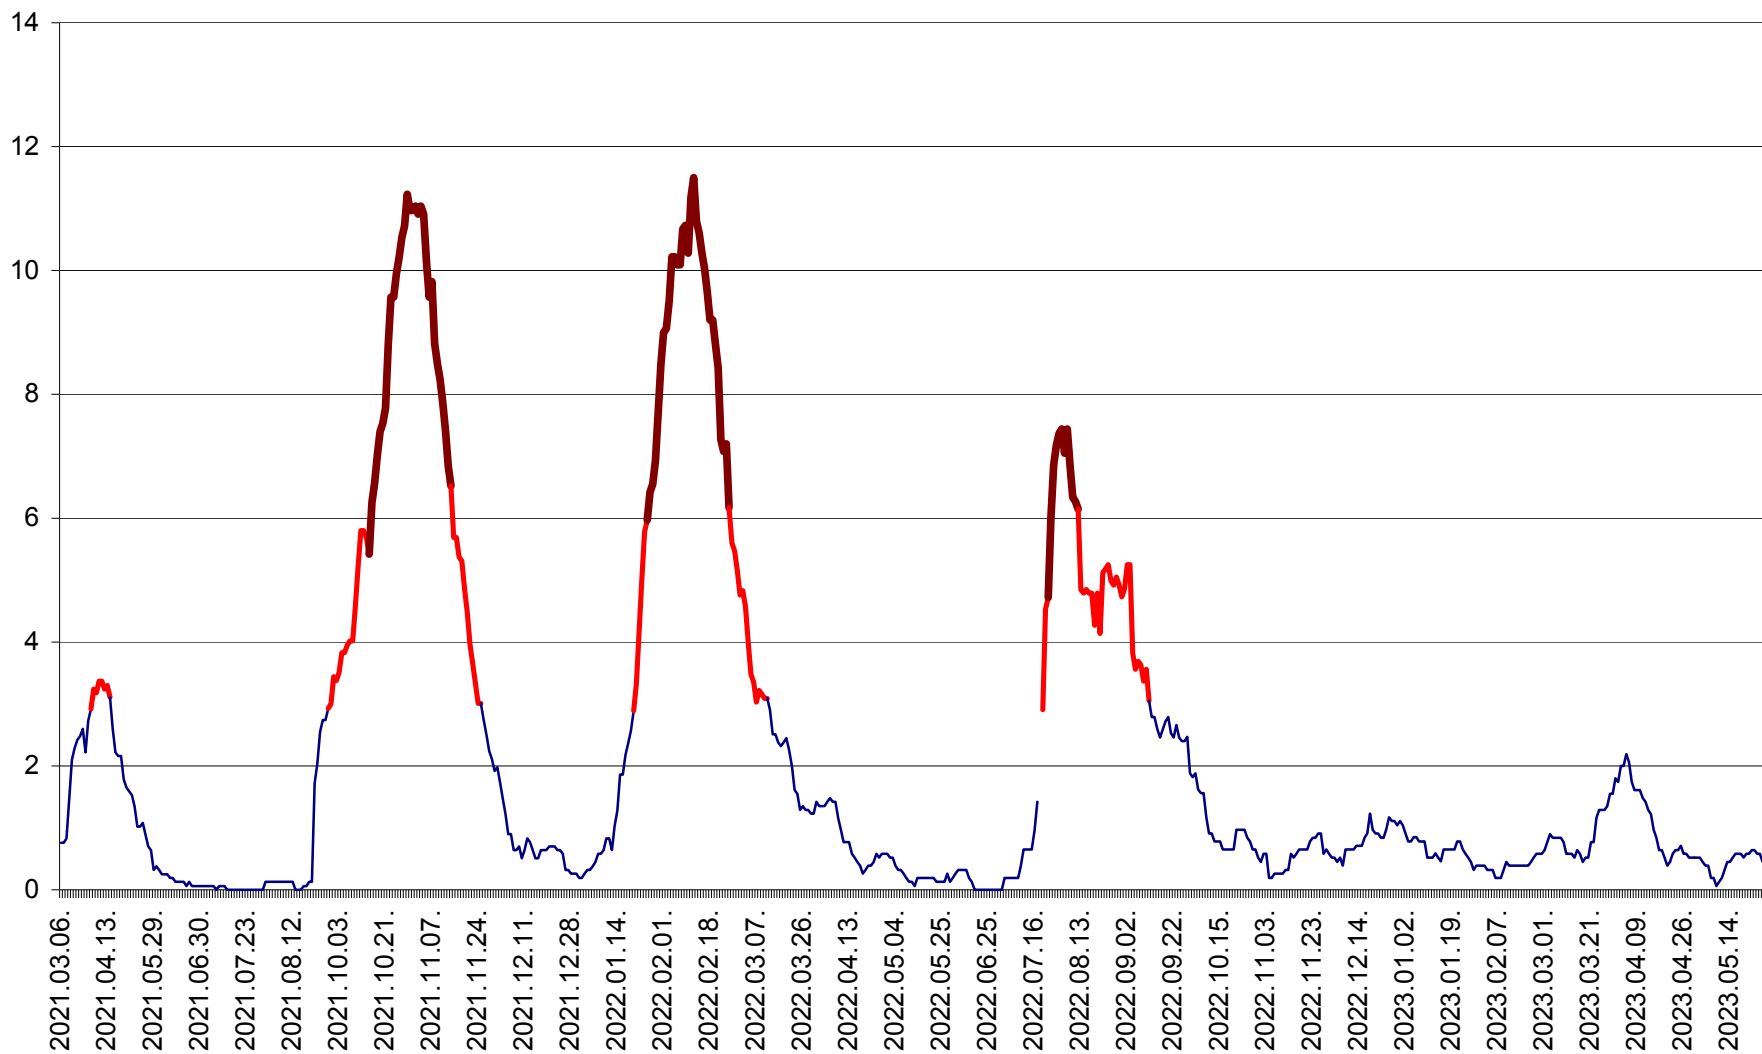

TULGHEȘ - Evolutia incidentei cumulate pe 14 zile la ‰ de locuitori
2021.03.07. - 2023.05.26.