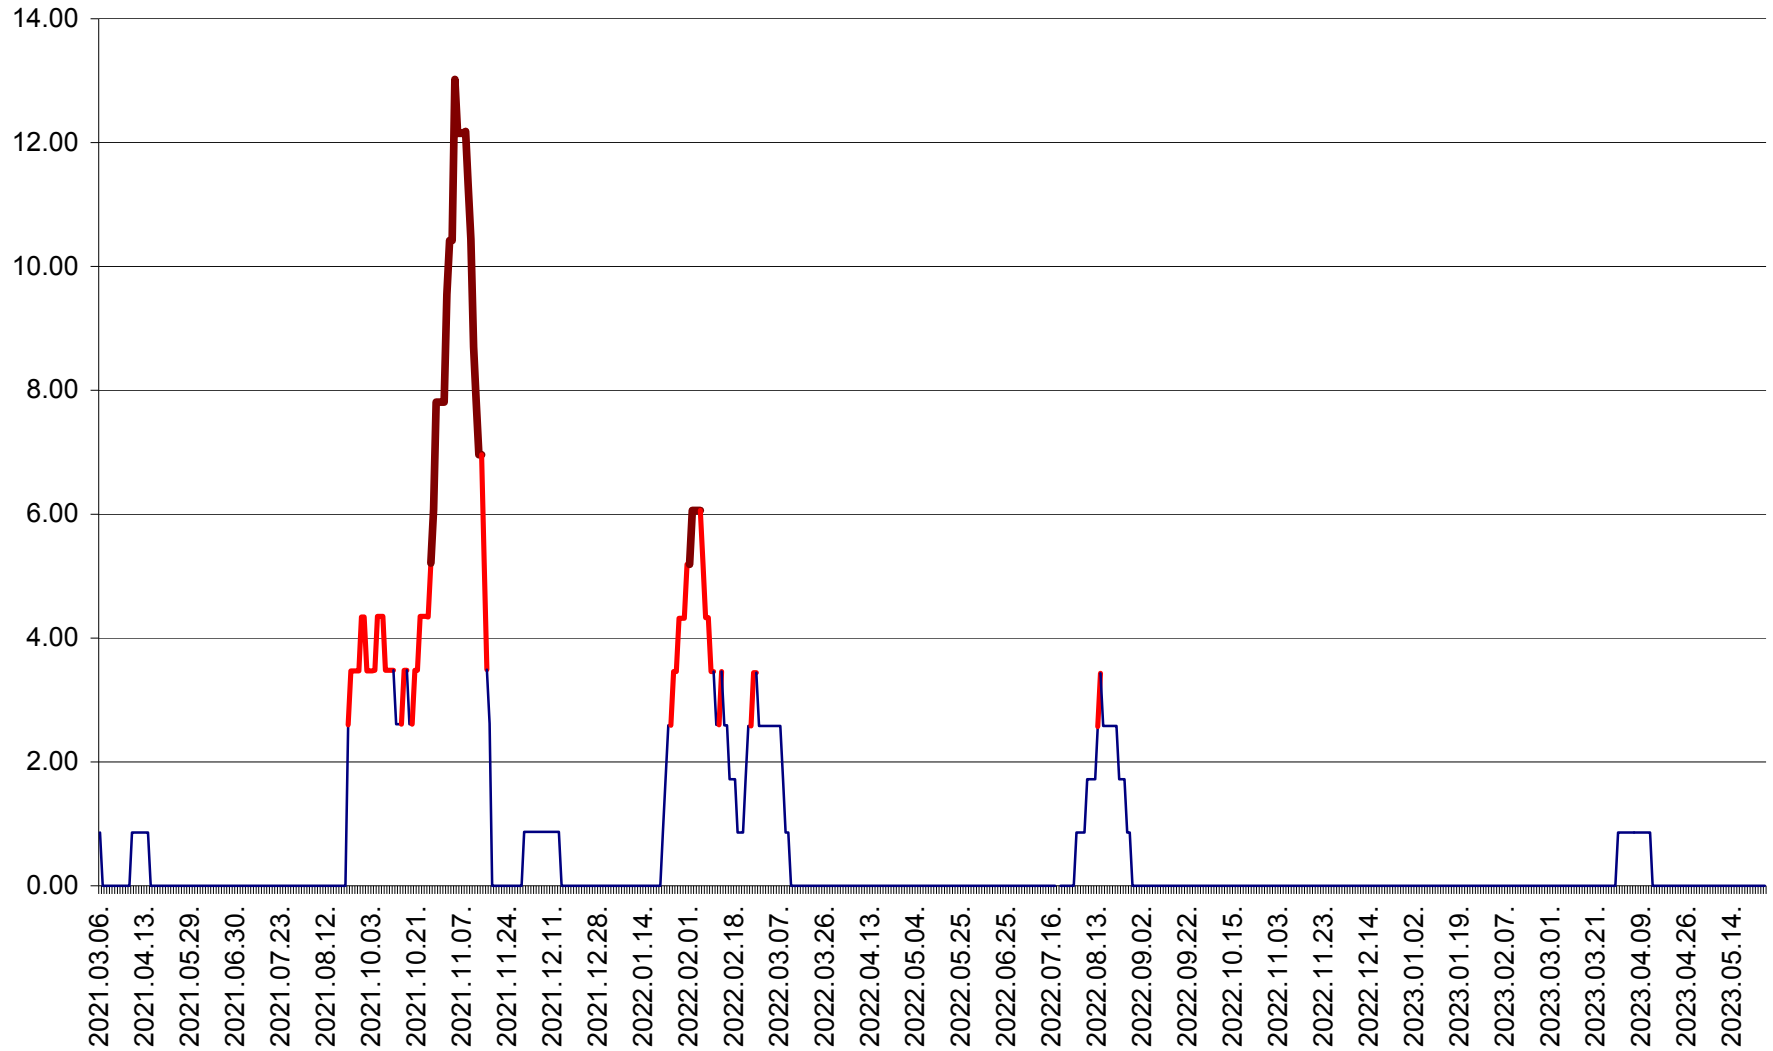

VĂRȘAG - Evolutia incidentei cumulate pe 14 zile la ‰ de locuitori
2021.03.07. - 2023.05.26.

ULIEȘ - Evoluția incidenței cumulate pe 14 zile la ‰ de locuitori
2021.03.07. - 2023.05.26.