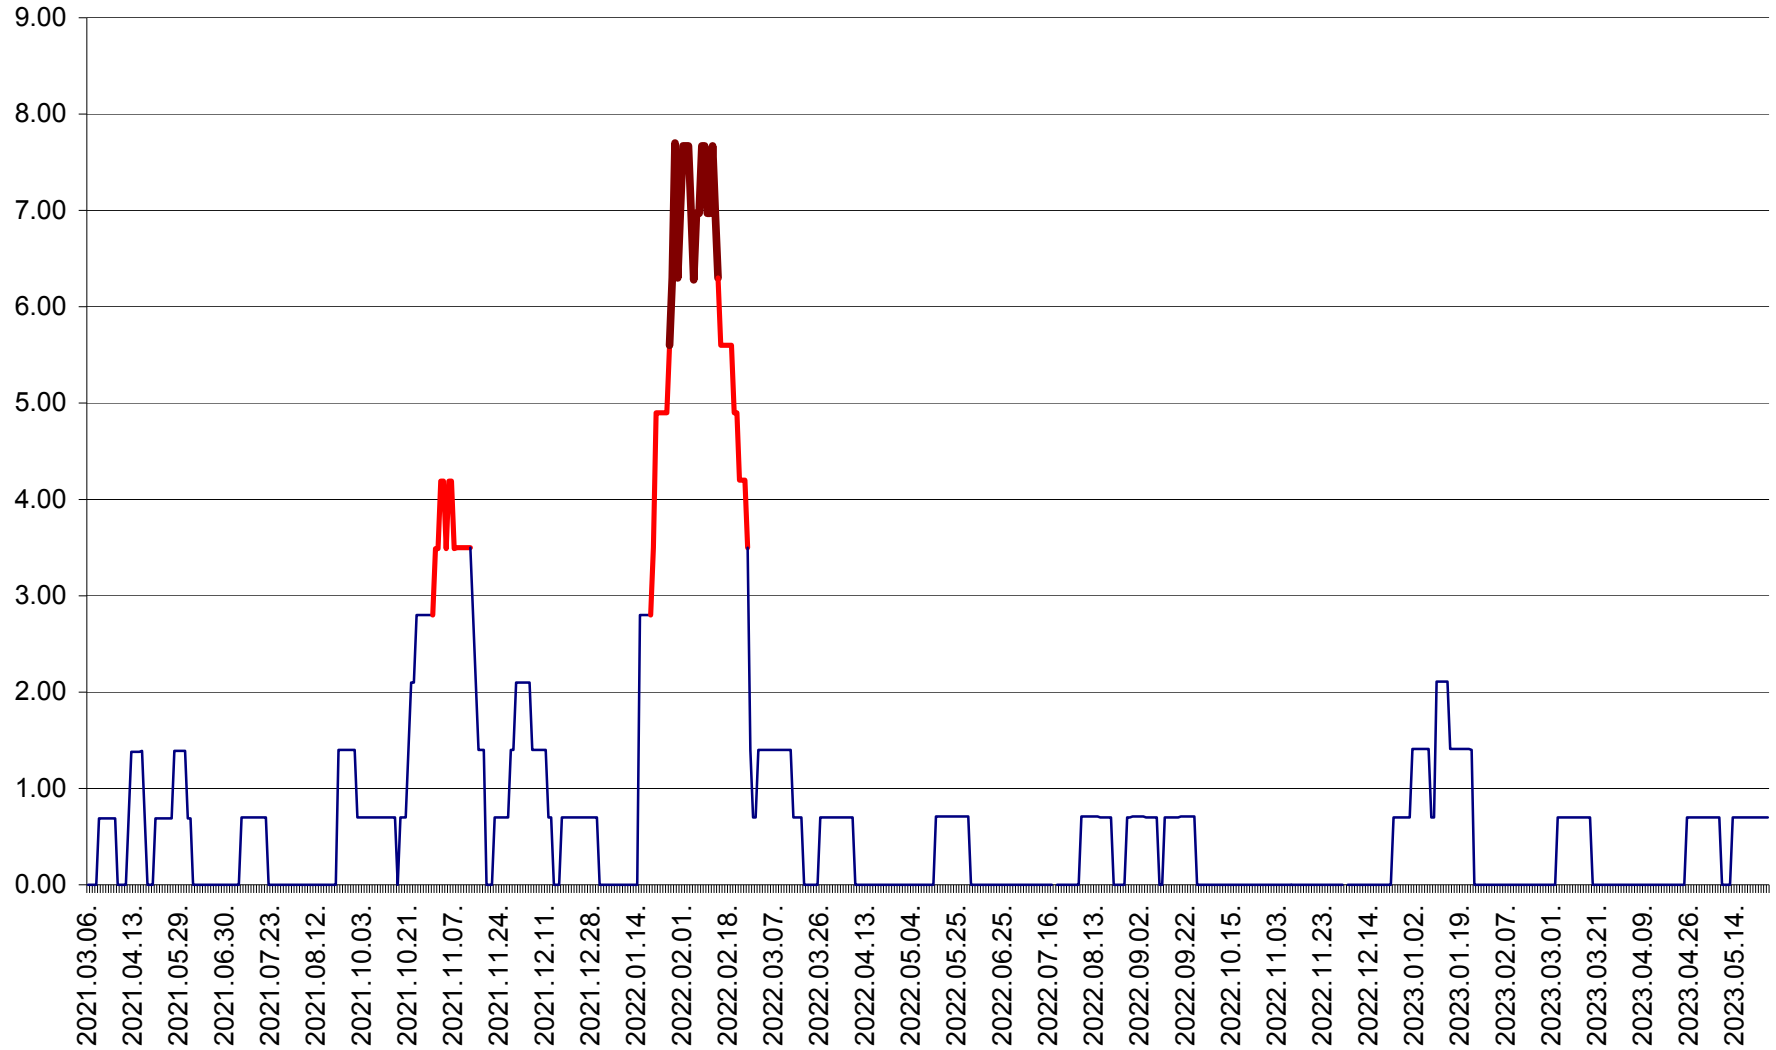

ORAȘ BĂLAN - Evoluția incidenței cumulate pe 14 zile la ‰ de locuitori  
2021.03.07. - 2023.05.26.

BILBOR - Evolutia incidentei cumulate pe 14 zile la ‰ de locuitori  
2021.03.07. - 2023.05.26.

ORAȘ BORSEC - Evolutia incidentei cumulate pe 14 zile la ‰ de locuitori  
2021.03.07. - 2023.05.26.

BRĂDEȘTI - Evoluția incidenței cumulate pe 14 zile la ‰ de locuitori  
2021.03.07. - 2023.05.26.

CĂPÂLNIȚA - Evoluția incidenței cumulate pe 14 zile la ‰ de locuitori  
2021.03.07. - 2023.05.26.

CÂRȚA - Evolutia incidentei cumulate pe 14 zile la ‰ de locuitori  
2021.03.07. - 2023.05.26.

CICEU - Evolutia incidentei cumulate pe 14 zile la ‰ de locuitori  
2021.03.07. - 2023.05.26.

CIUCSÂNGEORGIU - Evolutia incidentei cumulate pe 14 zile la ‰ de locuitori  
2021.03.07. - 2023.05.26.

CIUMANI - Evolutia incidentei cumulate pe 14 zile la ‰ de locuitori  
2021.03.07. - 2023.05.26.

CORBU - Evolutia incidentei cumulate pe 14 zile la ‰ de locuitori  
2021.03.07. - 2023.05.26.

CORUND - Evolutia incidentei cumulate pe 14 zile la ‰ de locuitori  
2021.03.07. - 2023.05.26.

COZMENI - Evolutia incidentei cumulate pe 14 zile la ‰ de locuitori  
2021.03.07. - 2023.05.26.