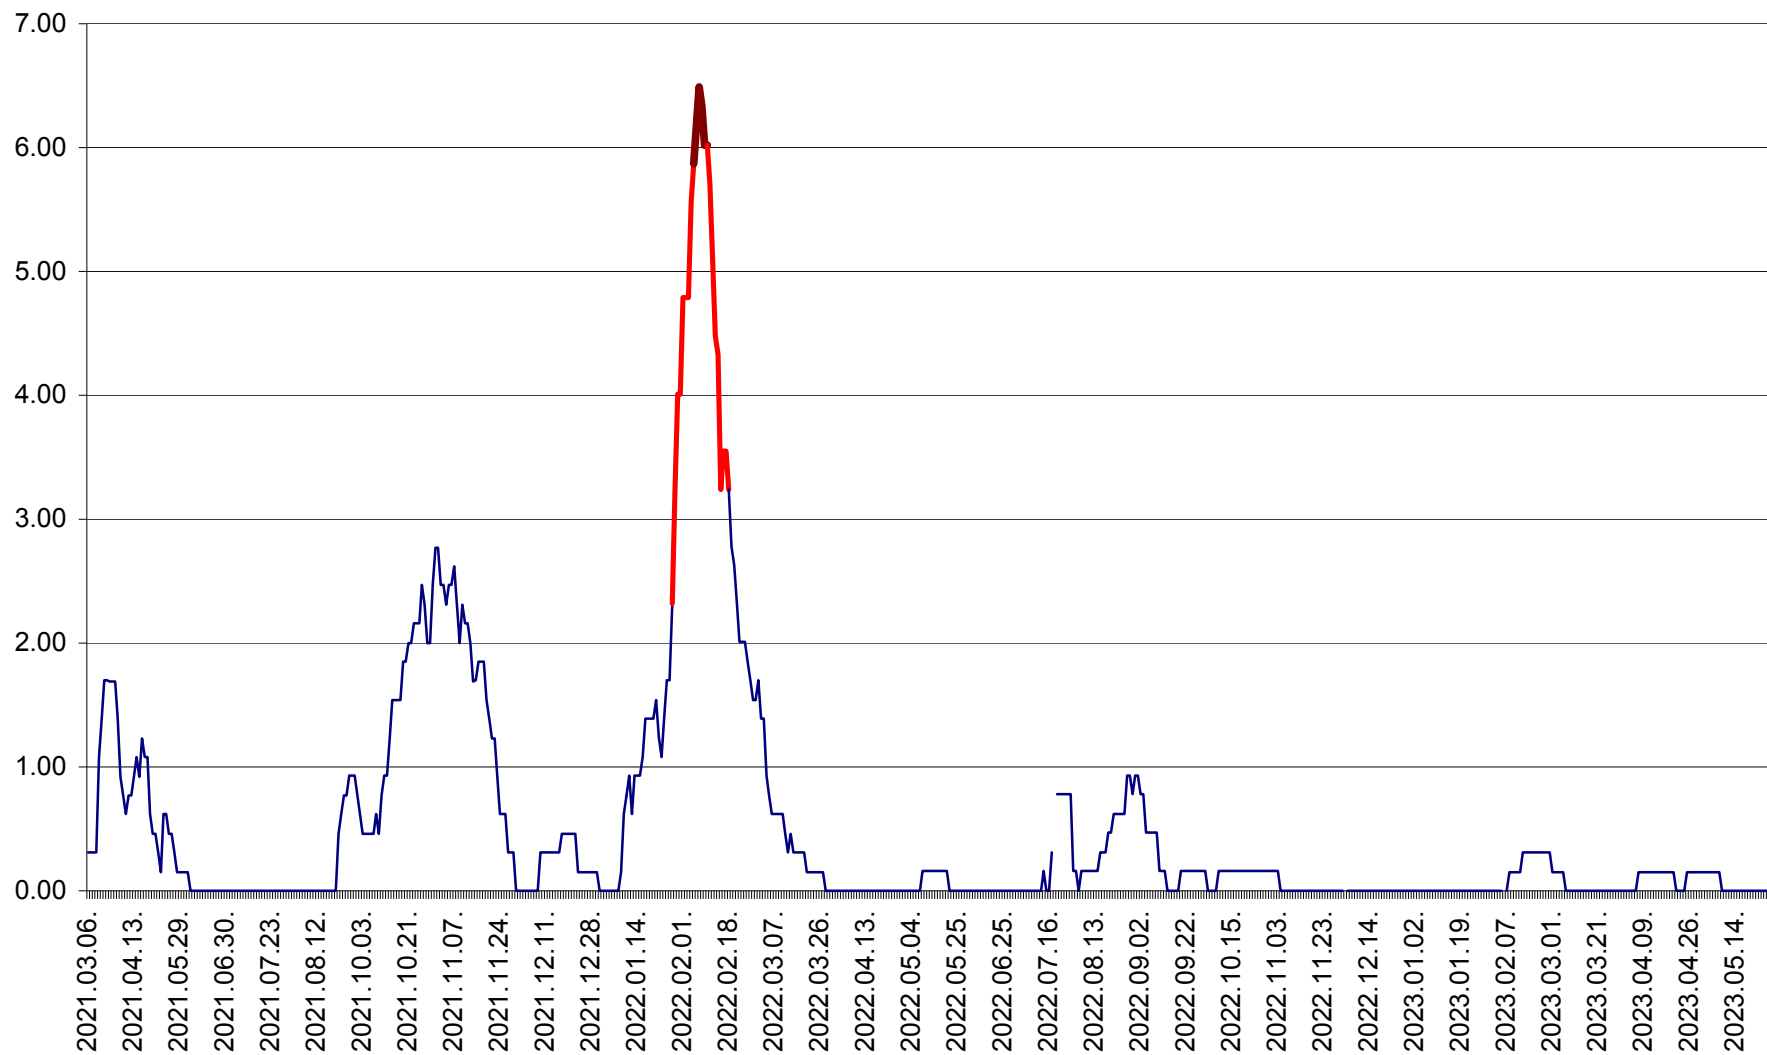

ORAȘ BĂLAN - Evoluția incidenței cumulate pe 14 zile la ‰ de locuitori  
2021.03.07. - 2023.05.26.

BILBOR - Evolutia incidentei cumulate pe 14 zile la ‰ de locuitori  
2021.03.07. - 2023.05.26.

ORAȘ BORSEC - Evolutia incidentei cumulate pe 14 zile la ‰ de locuitori  
2021.03.07. - 2023.05.26.

BRĂDEȘTI - Evoluția incidenței cumulate pe 14 zile la ‰ de locuitori  
2021.03.07. - 2023.05.26.

CĂPÂLNIȚA - Evoluția incidenței cumulate pe 14 zile la ‰ de locuitori  
2021.03.07. - 2023.05.26.

CÂRȚA - Evolutia incidentei cumulate pe 14 zile la ‰ de locuitori  
2021.03.07. - 2023.05.26.

CICEU - Evolutia incidentei cumulate pe 14 zile la ‰ de locuitori  
2021.03.07. - 2023.05.26.

CIUCSÂNGEORGIU - Evolutia incidentei cumulate pe 14 zile la ‰ de locuitori  
2021.03.07. - 2023.05.26.

CIUMANI - Evolutia incidentei cumulate pe 14 zile la ‰ de locuitori  
2021.03.07. - 2023.05.26.

CORBU - Evolutia incidentei cumulate pe 14 zile la ‰ de locuitori  
2021.03.07. - 2023.05.26.

CORUND - Evolutia incidentei cumulate pe 14 zile la ‰ de locuitori  
2021.03.07. - 2023.05.26.

COZMENI - Evolutia incidentei cumulate pe 14 zile la ‰ de locuitori  
2021.03.07. - 2023.05.26.