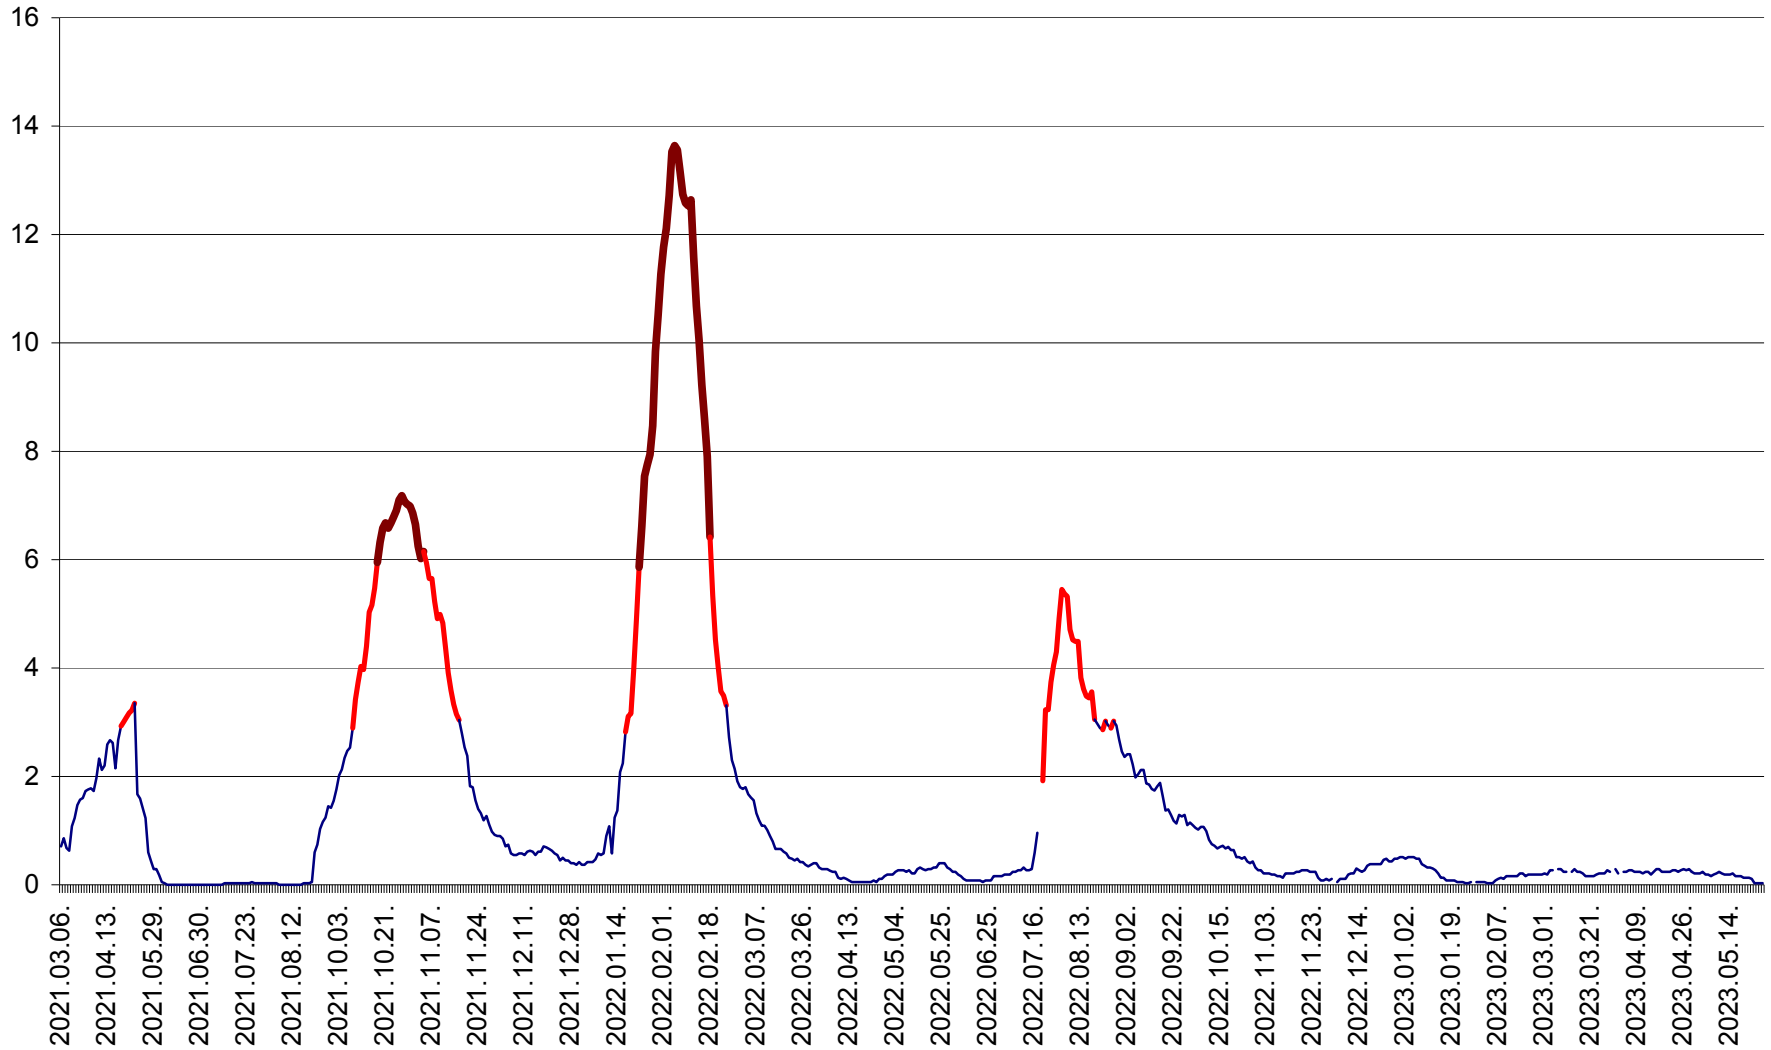

PĂULENI-CIUC - Evolutia incidentei cumulate pe 14 zile la % de locuitori
2021.03.07. - 2023.05.26.

MUNICIPIUL ODORHEIU SECUIESC - Evolutia incidentei cumulate pe 14 zile la % de locuitori
2021.03.07. - 2023.05.26.