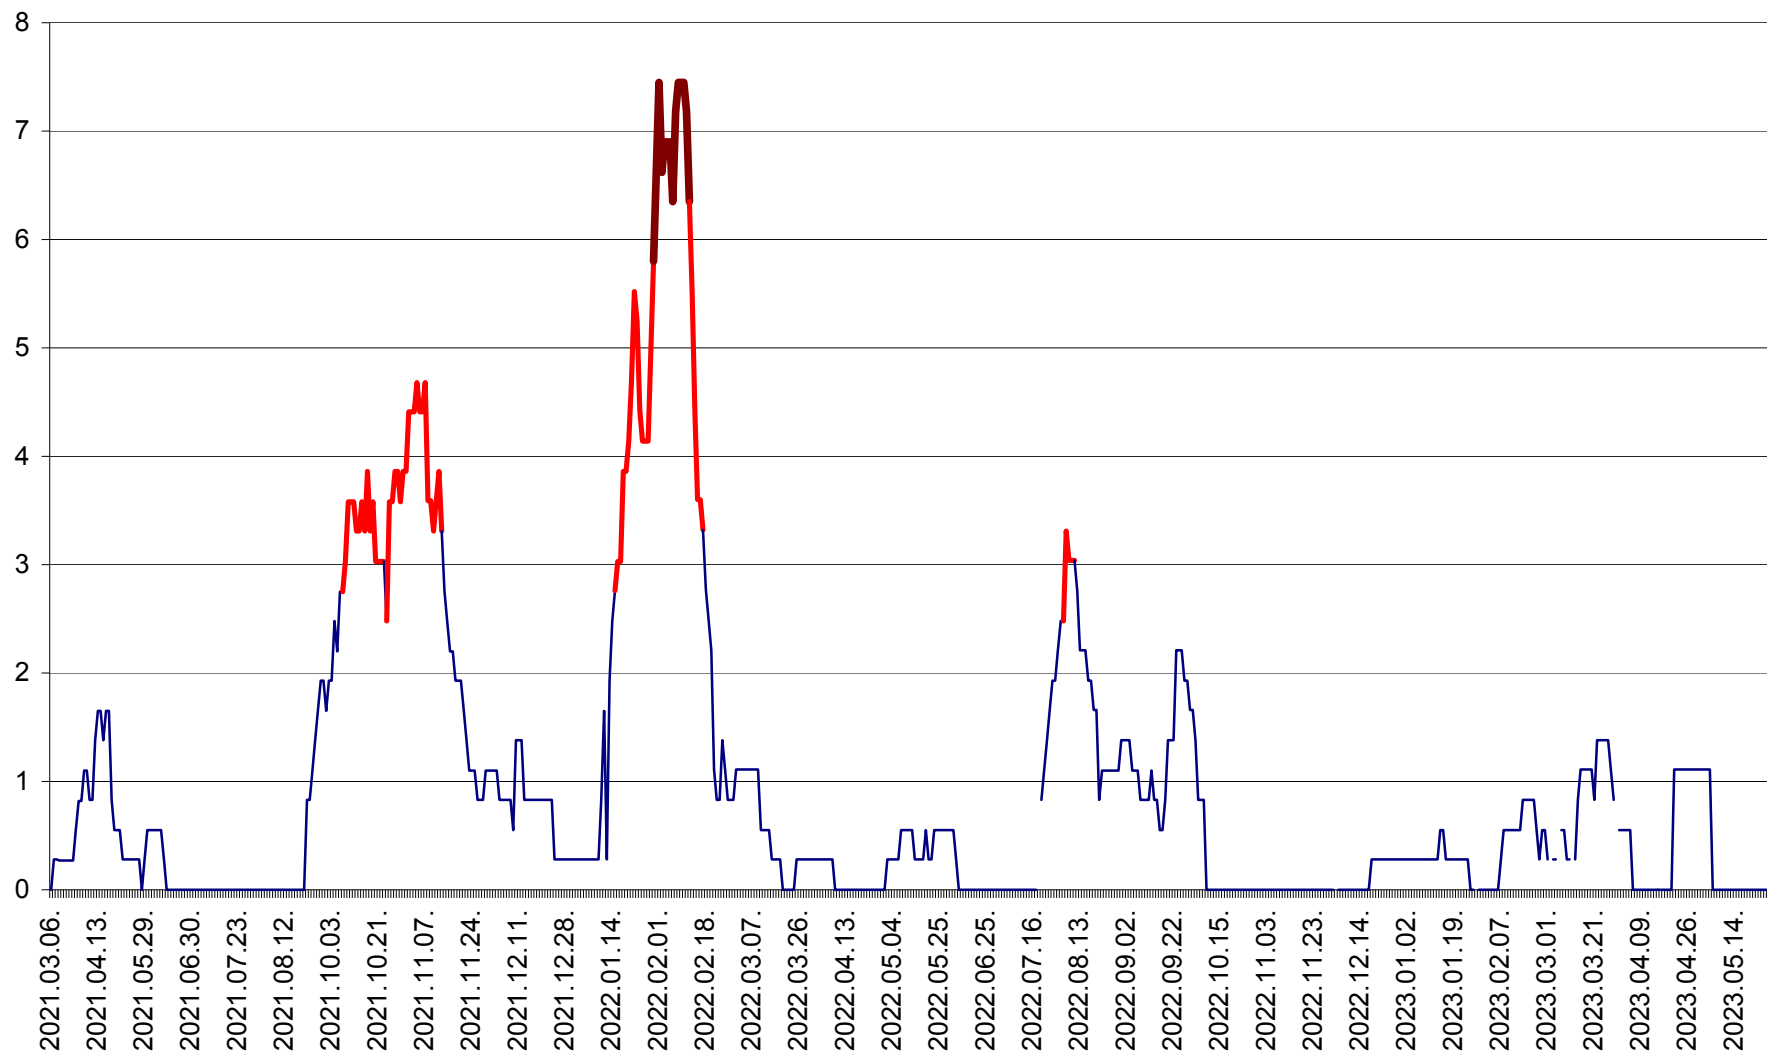

SĂCEL - Evolutia incidentei cumulate pe 14 zile la ‰ de locuitori  
2021.03.07. - 2023.05.26.

SÂNCRĂIENI - Evolutia incidentei cumulate pe 14 zile la ‰ de locuitori  
2021.03.07. - 2023.05.26.

SÂNDOMIC - Evolutia incidentei cumulate pe 14 zile la ‰ de locuitori  
2021.03.07. - 2023.05.26.

SÂNMARTIN - Evolutia incidentei cumulate pe 14 zile la ‰ de locuitori  
2021.03.07. - 2023.05.26.

SÂNSIMION - Evolutia incidentei cumulate pe 14 zile la ‰ de locuitori  
2021.03.07. - 2023.05.26.

SÂNTIMBRU - Evolutia incidentei cumulate pe 14 zile la ‰ de locuitori  
2021.03.07. - 2023.05.26.