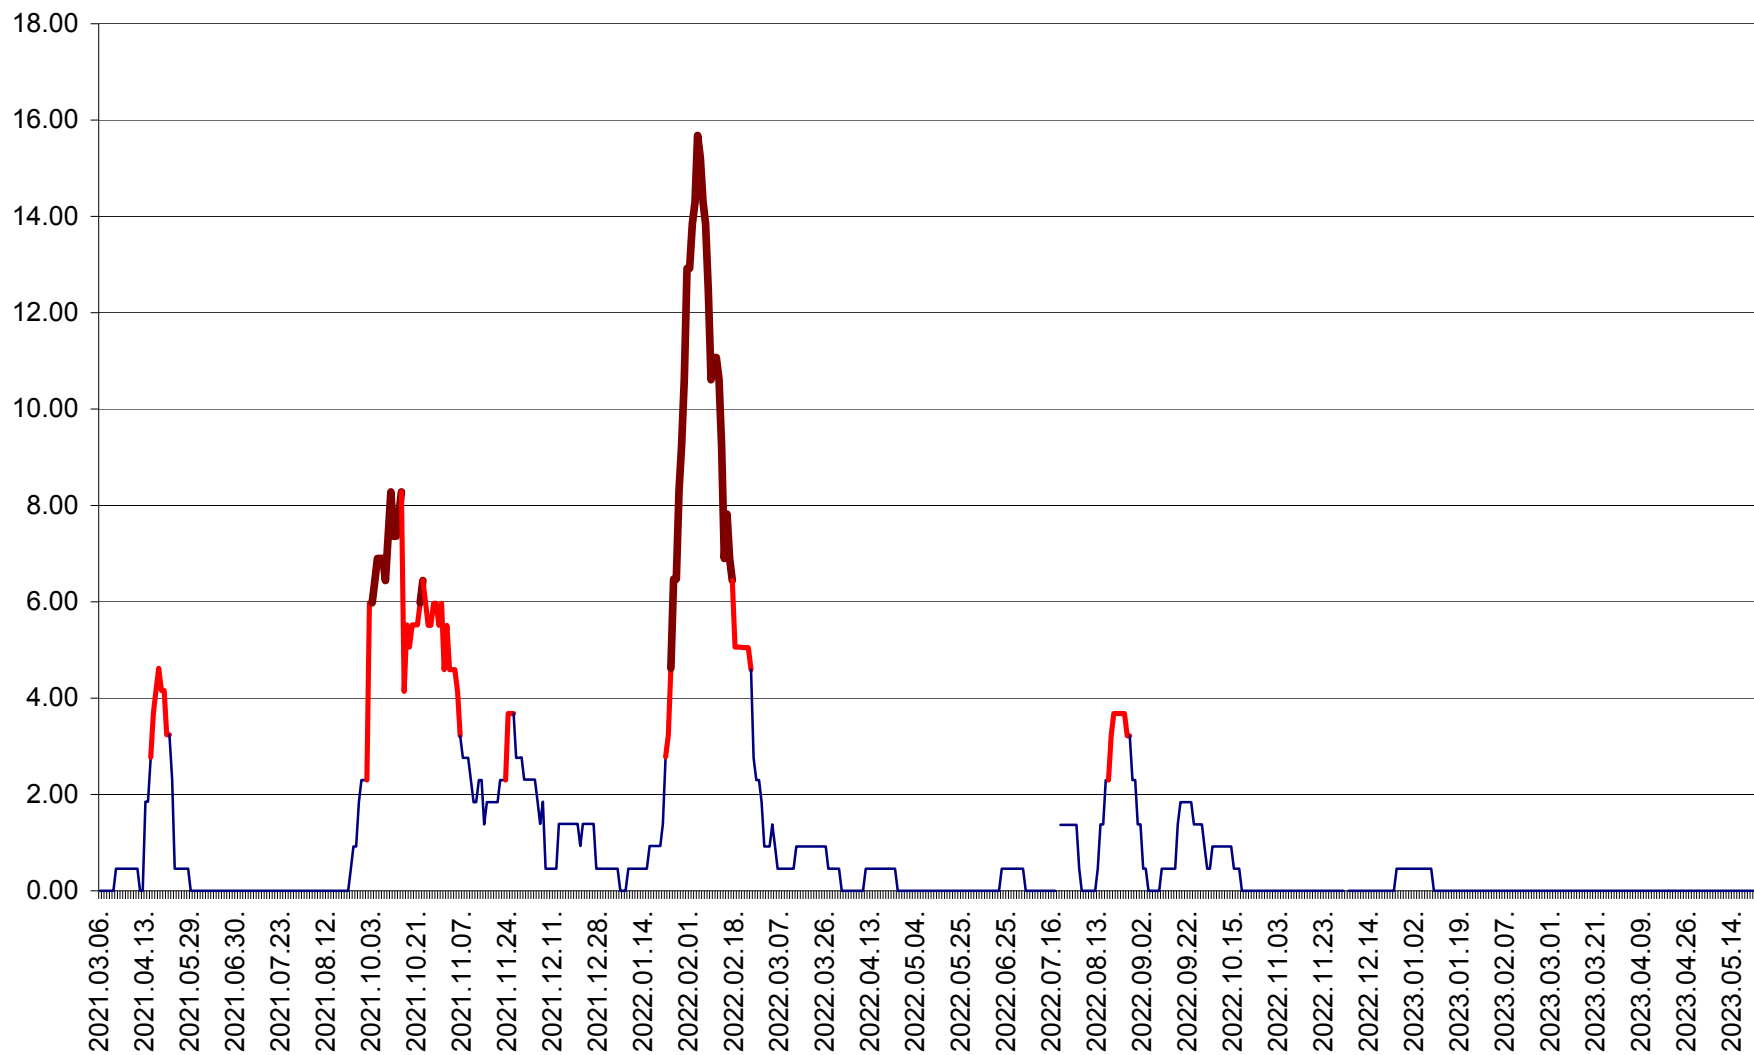

ATID - Evolutia incidentei cumulate pe 14 zile la % de locuitori  
2021.03.07. - 2023.05.26.

AVRĂMEȘTI - Evolutia incidentei cumulate pe 14 zile la ‰ de locuitori  
2021.03.07. - 2023.05.26.

ORAȘ BĂILE TUȘNAD - Evolutia incidentei cumulate pe 14 zile la ‰ de locuitori  
2021.03.07. - 2023.05.26.

ORAȘ BĂLAN - Evoluția incidenței cumulate pe 14 zile la ‰ de locuitori  
2021.03.07. - 2023.05.26.

BILBOR - Evolutia incidentei cumulate pe 14 zile la ‰ de locuitori  
2021.03.07. - 2023.05.26.

ORAȘ BORSEC - Evolutia incidentei cumulate pe 14 zile la ‰ de locuitori  
2021.03.07. - 2023.05.26.

BRĂDEȘTI - Evoluția incidenței cumulate pe 14 zile la ‰ de locuitori  
2021.03.07. - 2023.05.26.

CĂPÂLNIȚA - Evoluția incidenței cumulate pe 14 zile la ‰ de locuitori  
2021.03.07. - 2023.05.26.

CÂRȚA - Evolutia incidentei cumulate pe 14 zile la ‰ de locuitori  
2021.03.07. - 2023.05.26.

CICEU - Evolutia incidentei cumulate pe 14 zile la ‰ de locuitori  
2021.03.07. - 2023.05.26.

CIUCSÂNGEORGIU - Evolutia incidentei cumulate pe 14 zile la ‰ de locuitori  
2021.03.07. - 2023.05.26.

CIUMANI - Evolutia incidentei cumulate pe 14 zile la ‰ de locuitori  
2021.03.07. - 2023.05.26.