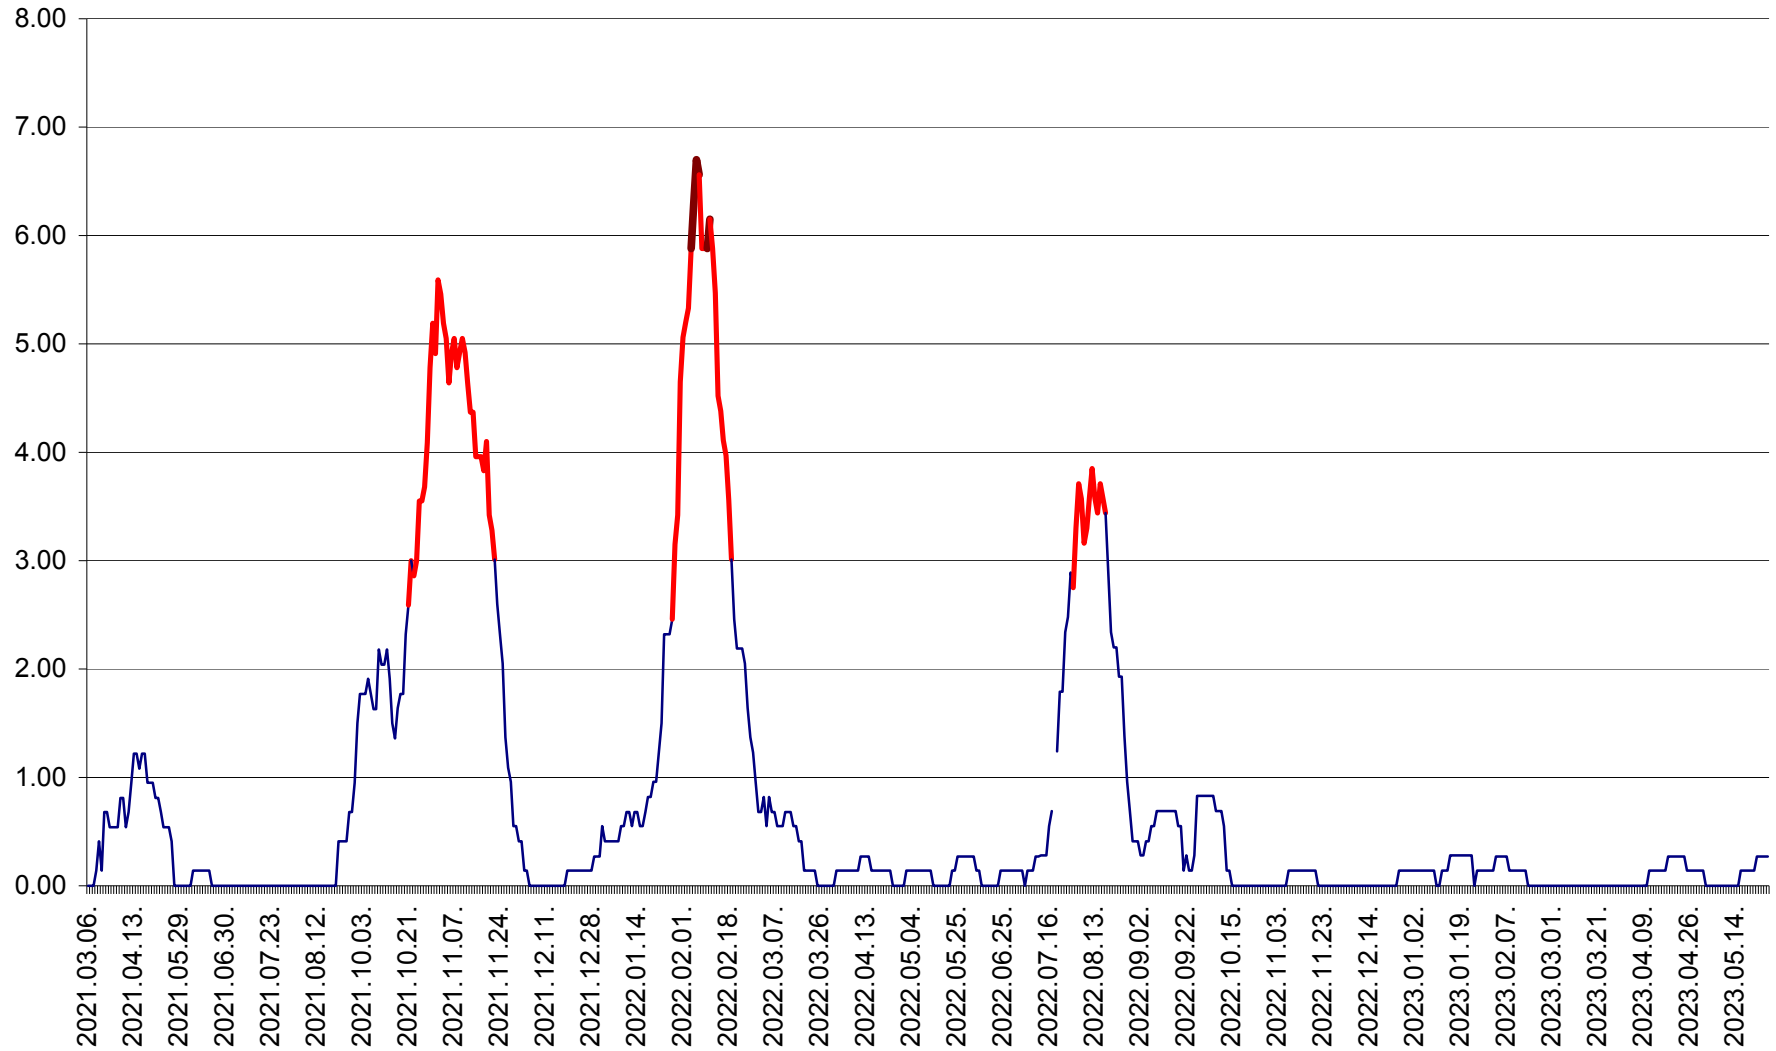

ATID - Evolutia incidentei cumulate pe 14 zile la % de locuitori  
2021.03.07. - 2023.05.26.

AVRĂMEȘTI - Evolutia incidentei cumulate pe 14 zile la ‰ de locuitori  
2021.03.07. - 2023.05.26.

ORAȘ BĂILE TUȘNAD - Evolutia incidentei cumulate pe 14 zile la ‰ de locuitori  
2021.03.07. - 2023.05.26.

ORAȘ BĂLAN - Evoluția incidenței cumulate pe 14 zile la ‰ de locuitori  
2021.03.07. - 2023.05.26.

BILBOR - Evolutia incidentei cumulate pe 14 zile la ‰ de locuitori  
2021.03.07. - 2023.05.26.

ORAȘ BORSEC - Evolutia incidentei cumulate pe 14 zile la ‰ de locuitori  
2021.03.07. - 2023.05.26.

BRĂDEȘTI - Evoluția incidenței cumulate pe 14 zile la ‰ de locuitori  
2021.03.07. - 2023.05.26.

CĂPÂLNIȚA - Evoluția incidenței cumulate pe 14 zile la ‰ de locuitori  
2021.03.07. - 2023.05.26.

CÂRȚA - Evolutia incidentei cumulate pe 14 zile la ‰ de locuitori  
2021.03.07. - 2023.05.26.