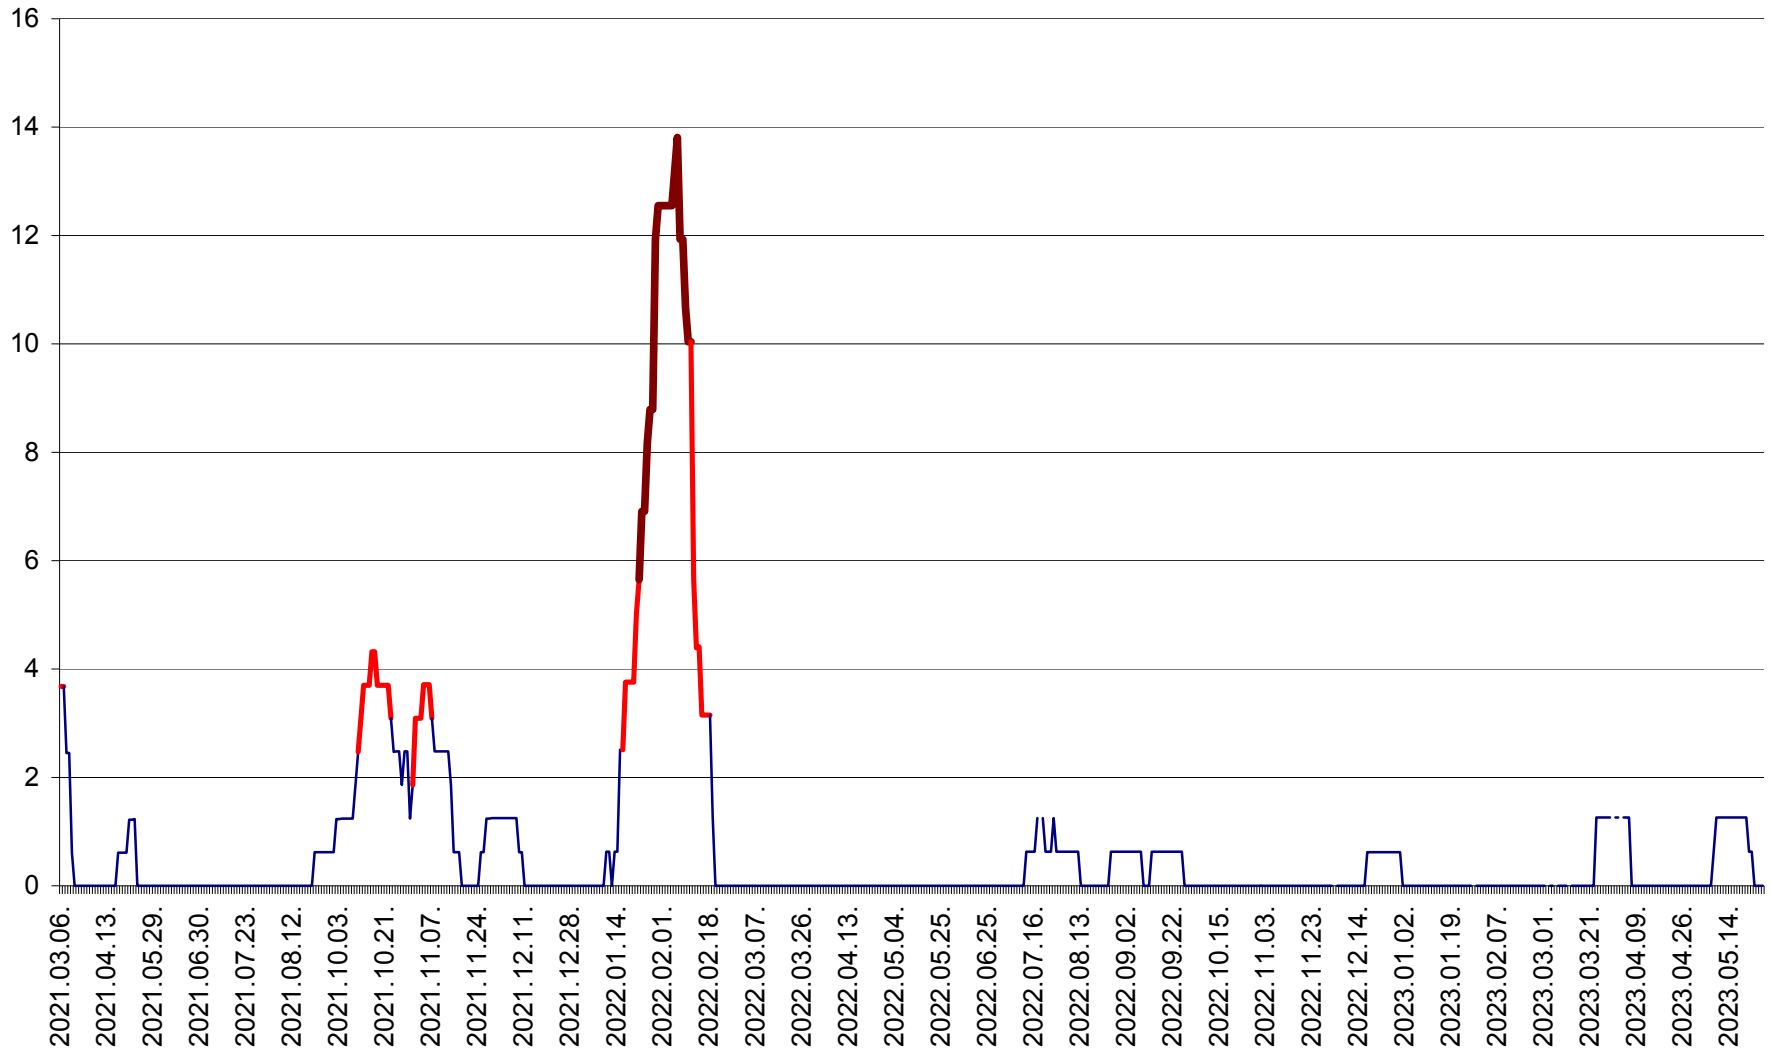

PLĂIEȘII DE JOS - Evoluția incidenței cumulate pe 14 zile la ‰ de locuitori  
2021.03.07. - 2023.05.26.

PORUMBENI - Evolutia incidentei cumulate pe 14 zile la ‰ de locuitori  
2021.03.07. - 2023.05.26.

PRAID - Evolutia incidentei cumulate pe 14 zile la ‰ de locuitori  
2021.03.07. - 2023.05.26.

RACU - Evolutia incidentei cumulate pe 14 zile la ‰ de locuitori  
2021.03.07. - 2023.05.26.

REMETEA - Evolutia incidentei cumulate pe 14 zile la ‰ de locuitori  
2021.03.07. - 2023.05.26.