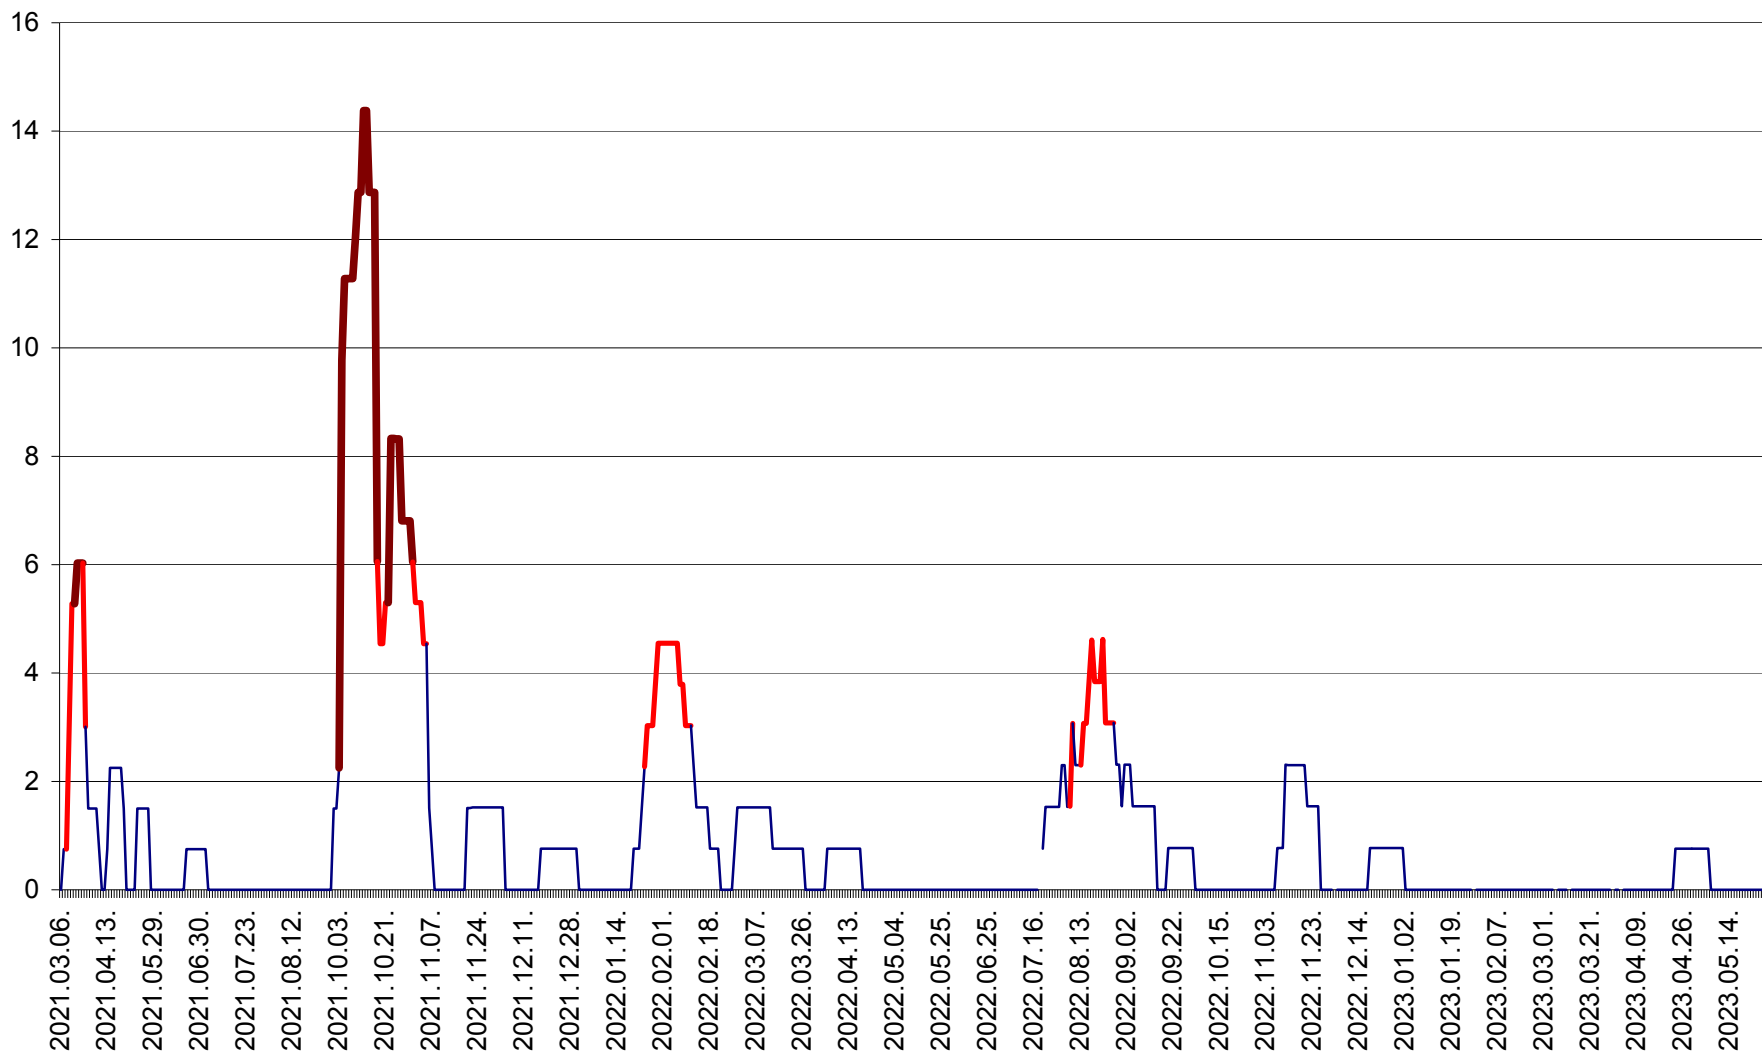

MEREȘTI - Evolutia incidentei cumulate pe 14 zile la ‰ de locuitori  
2021.03.07. - 2023.05.26.

MUNICIPIUL MIERCUREA-CIUC - Evolutia incidentei cumulate pe 14 zile la ‰ de locuitori  
2021.03.07. - 2023.05.26.

MIHĂILENI - Evolutia incidentei cumulate pe 14 zile la ‰ de locuitori  
2021.03.07. - 2023.05.26.

MUGENI - Evolutia incidentei cumulate pe 14 zile la ‰ de locuitori  
2021.03.07. - 2023.05.26.

OCLAND - Evolutia incidentei cumulate pe 14 zile la ‰ de locuitori  
2021.03.07. - 2023.05.26.