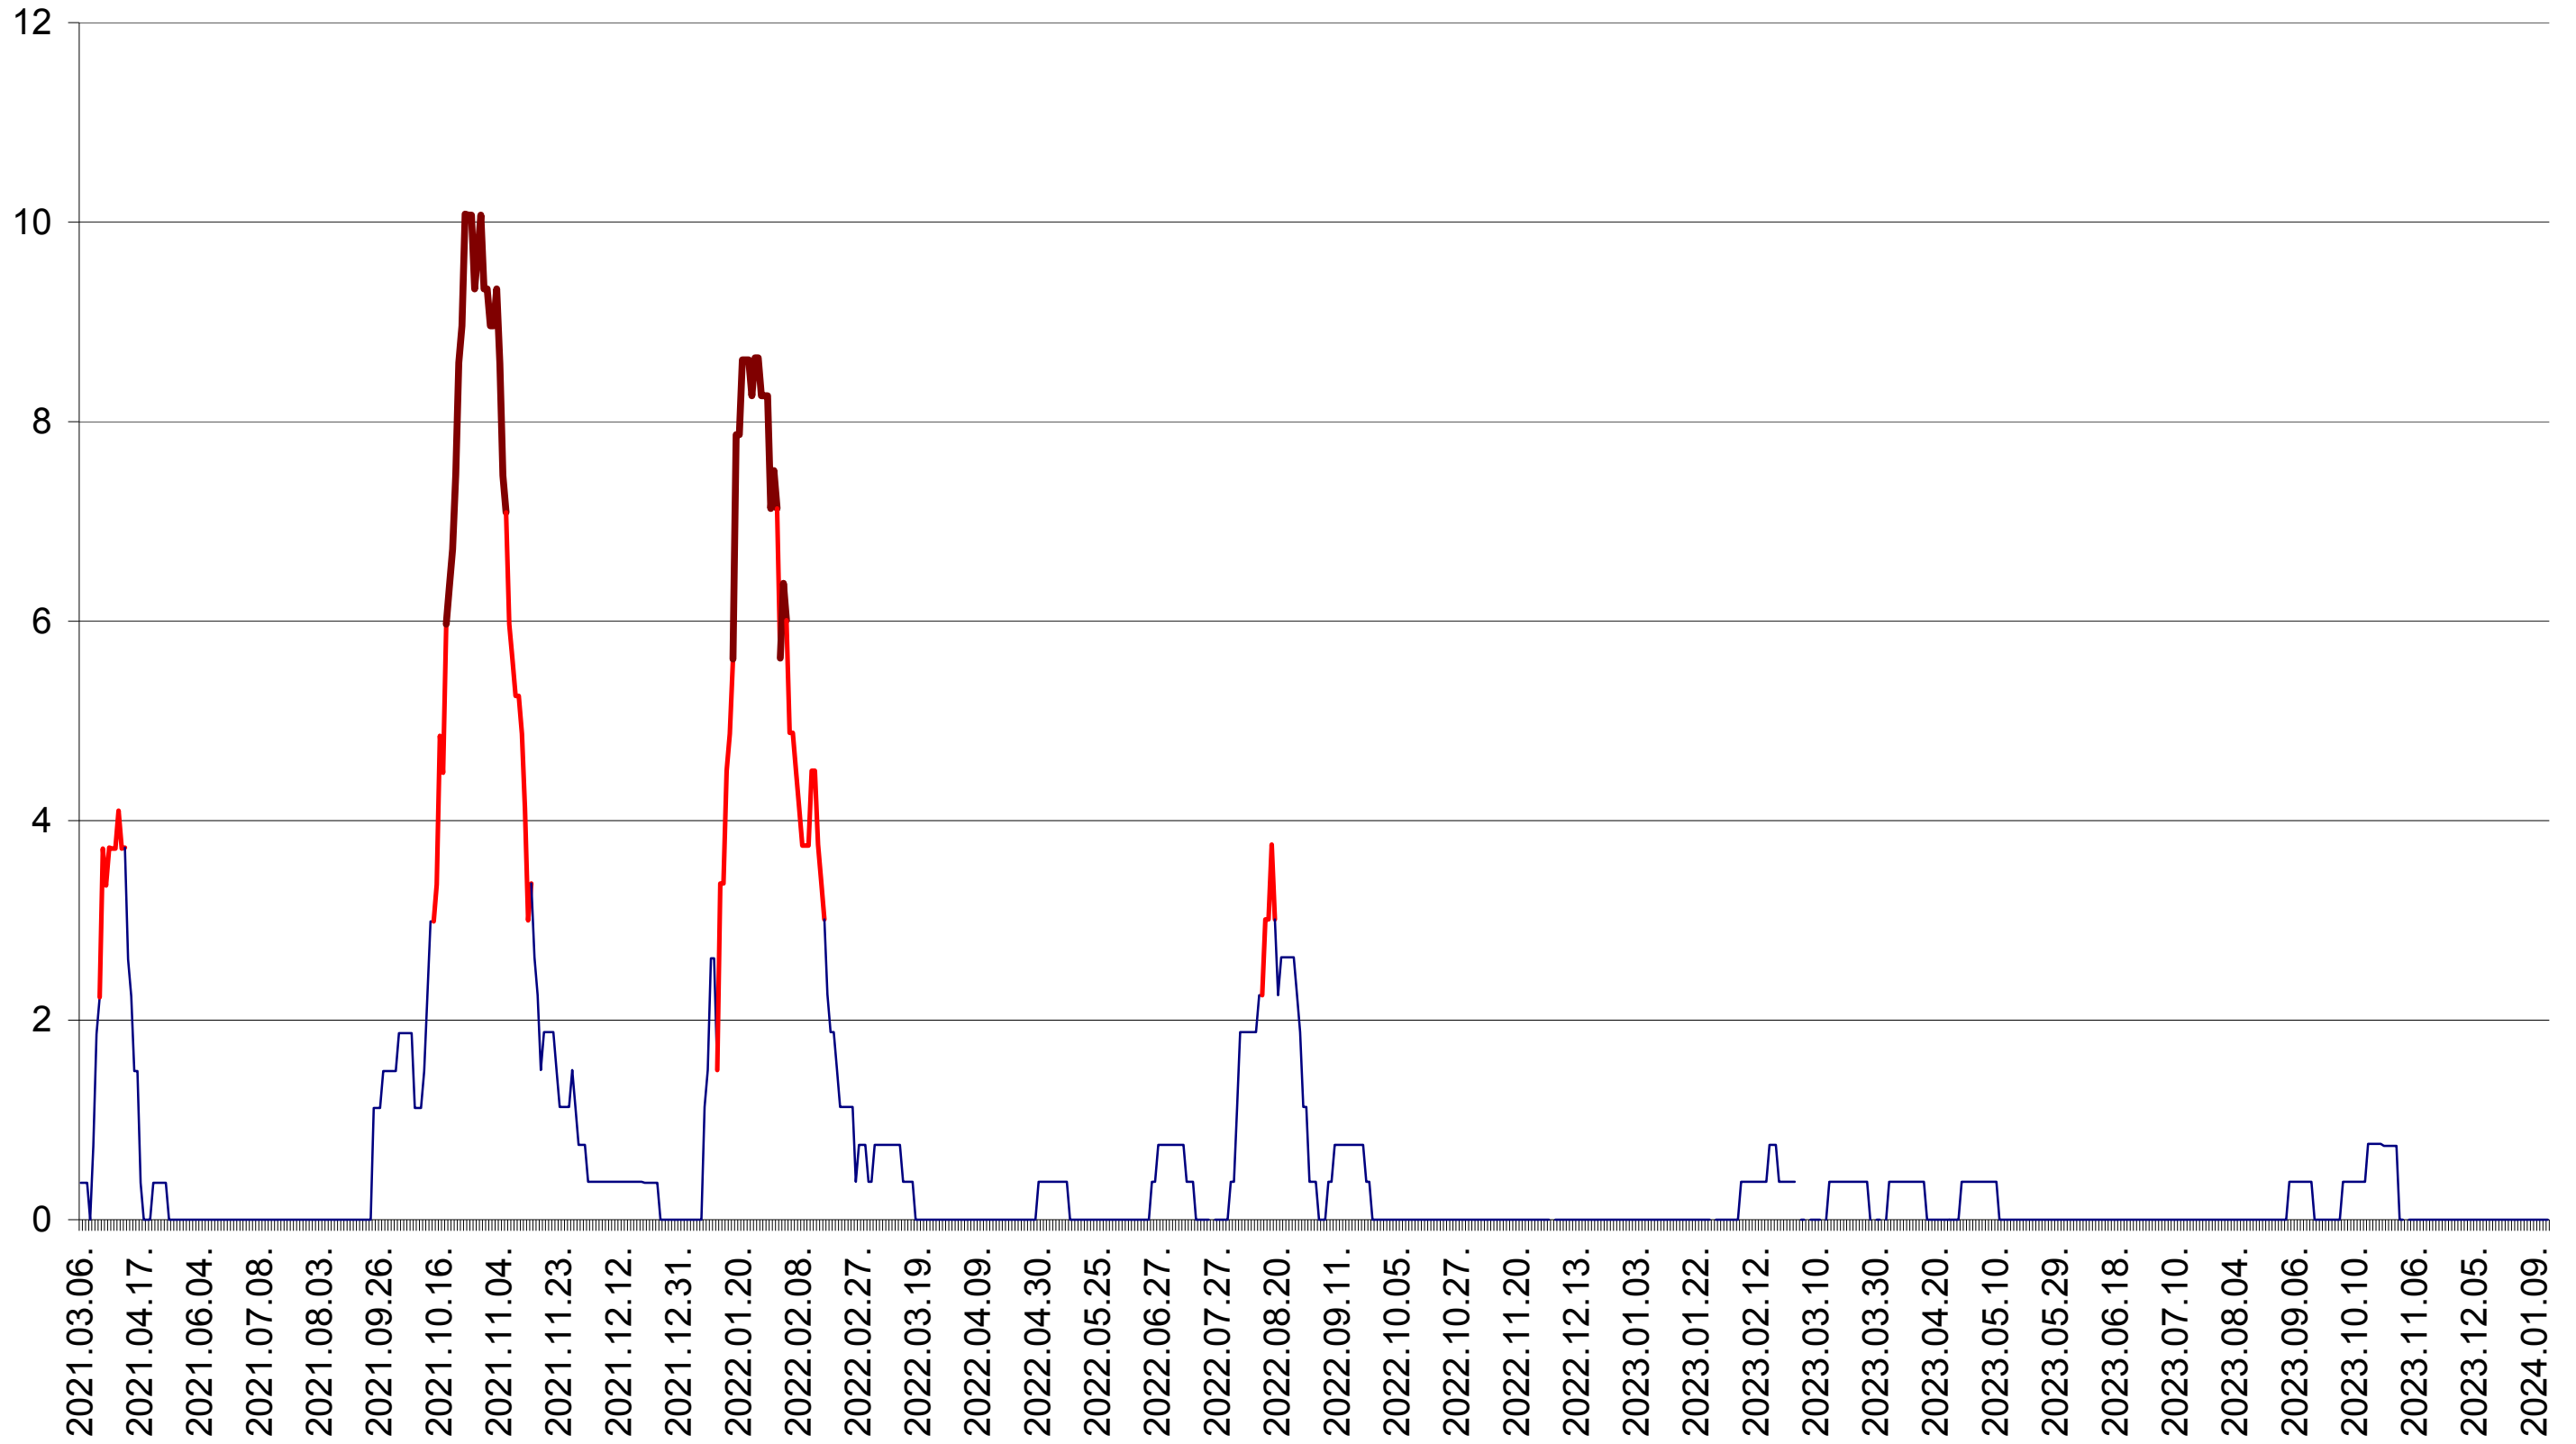

PLĂIEȘII DE JOS - Evolutia incidentei cumulate pe 14 zile la ‰ de locuitori
2021.03.07. - 2024.01.15.

PORUMBENI - Evolutia incidentei cumulate pe 14 zile la ‰ de locuitori
2021.03.07. - 2024.01.15.

PRAID - Evolutia incidentei cumulate pe 14 zile la ‰ de locuitori
2021.03.07. - 2024.01.15.

RACU - Evolutia incidentei cumulate pe 14 zile la ‰ de locuitori
2021.03.07. - 2024.01.15.

REMETEA - Evolutia incidentei cumulate pe 14 zile la ‰ de locuitori
2021.03.07. - 2024.01.15.

SĂCEL - Evolutia incidentei cumulate pe 14 zile la ‰ de locuitori
2021.03.07. - 2024.01.15.

SÂNCRĂIENI - Evolutia incidentei cumulate pe 14 zile la ‰ de locuitori
2021.03.07. - 2024.01.15.

SÂNDOMINIC - Evolutia incidentei cumulate pe 14 zile la ‰ de locuitori
2021.03.07. - 2024.01.15.

SÂNMARTIN - Evolutia incidentei cumulate pe 14 zile la ‰ de locuitori
2021.03.07. - 2024.01.15.