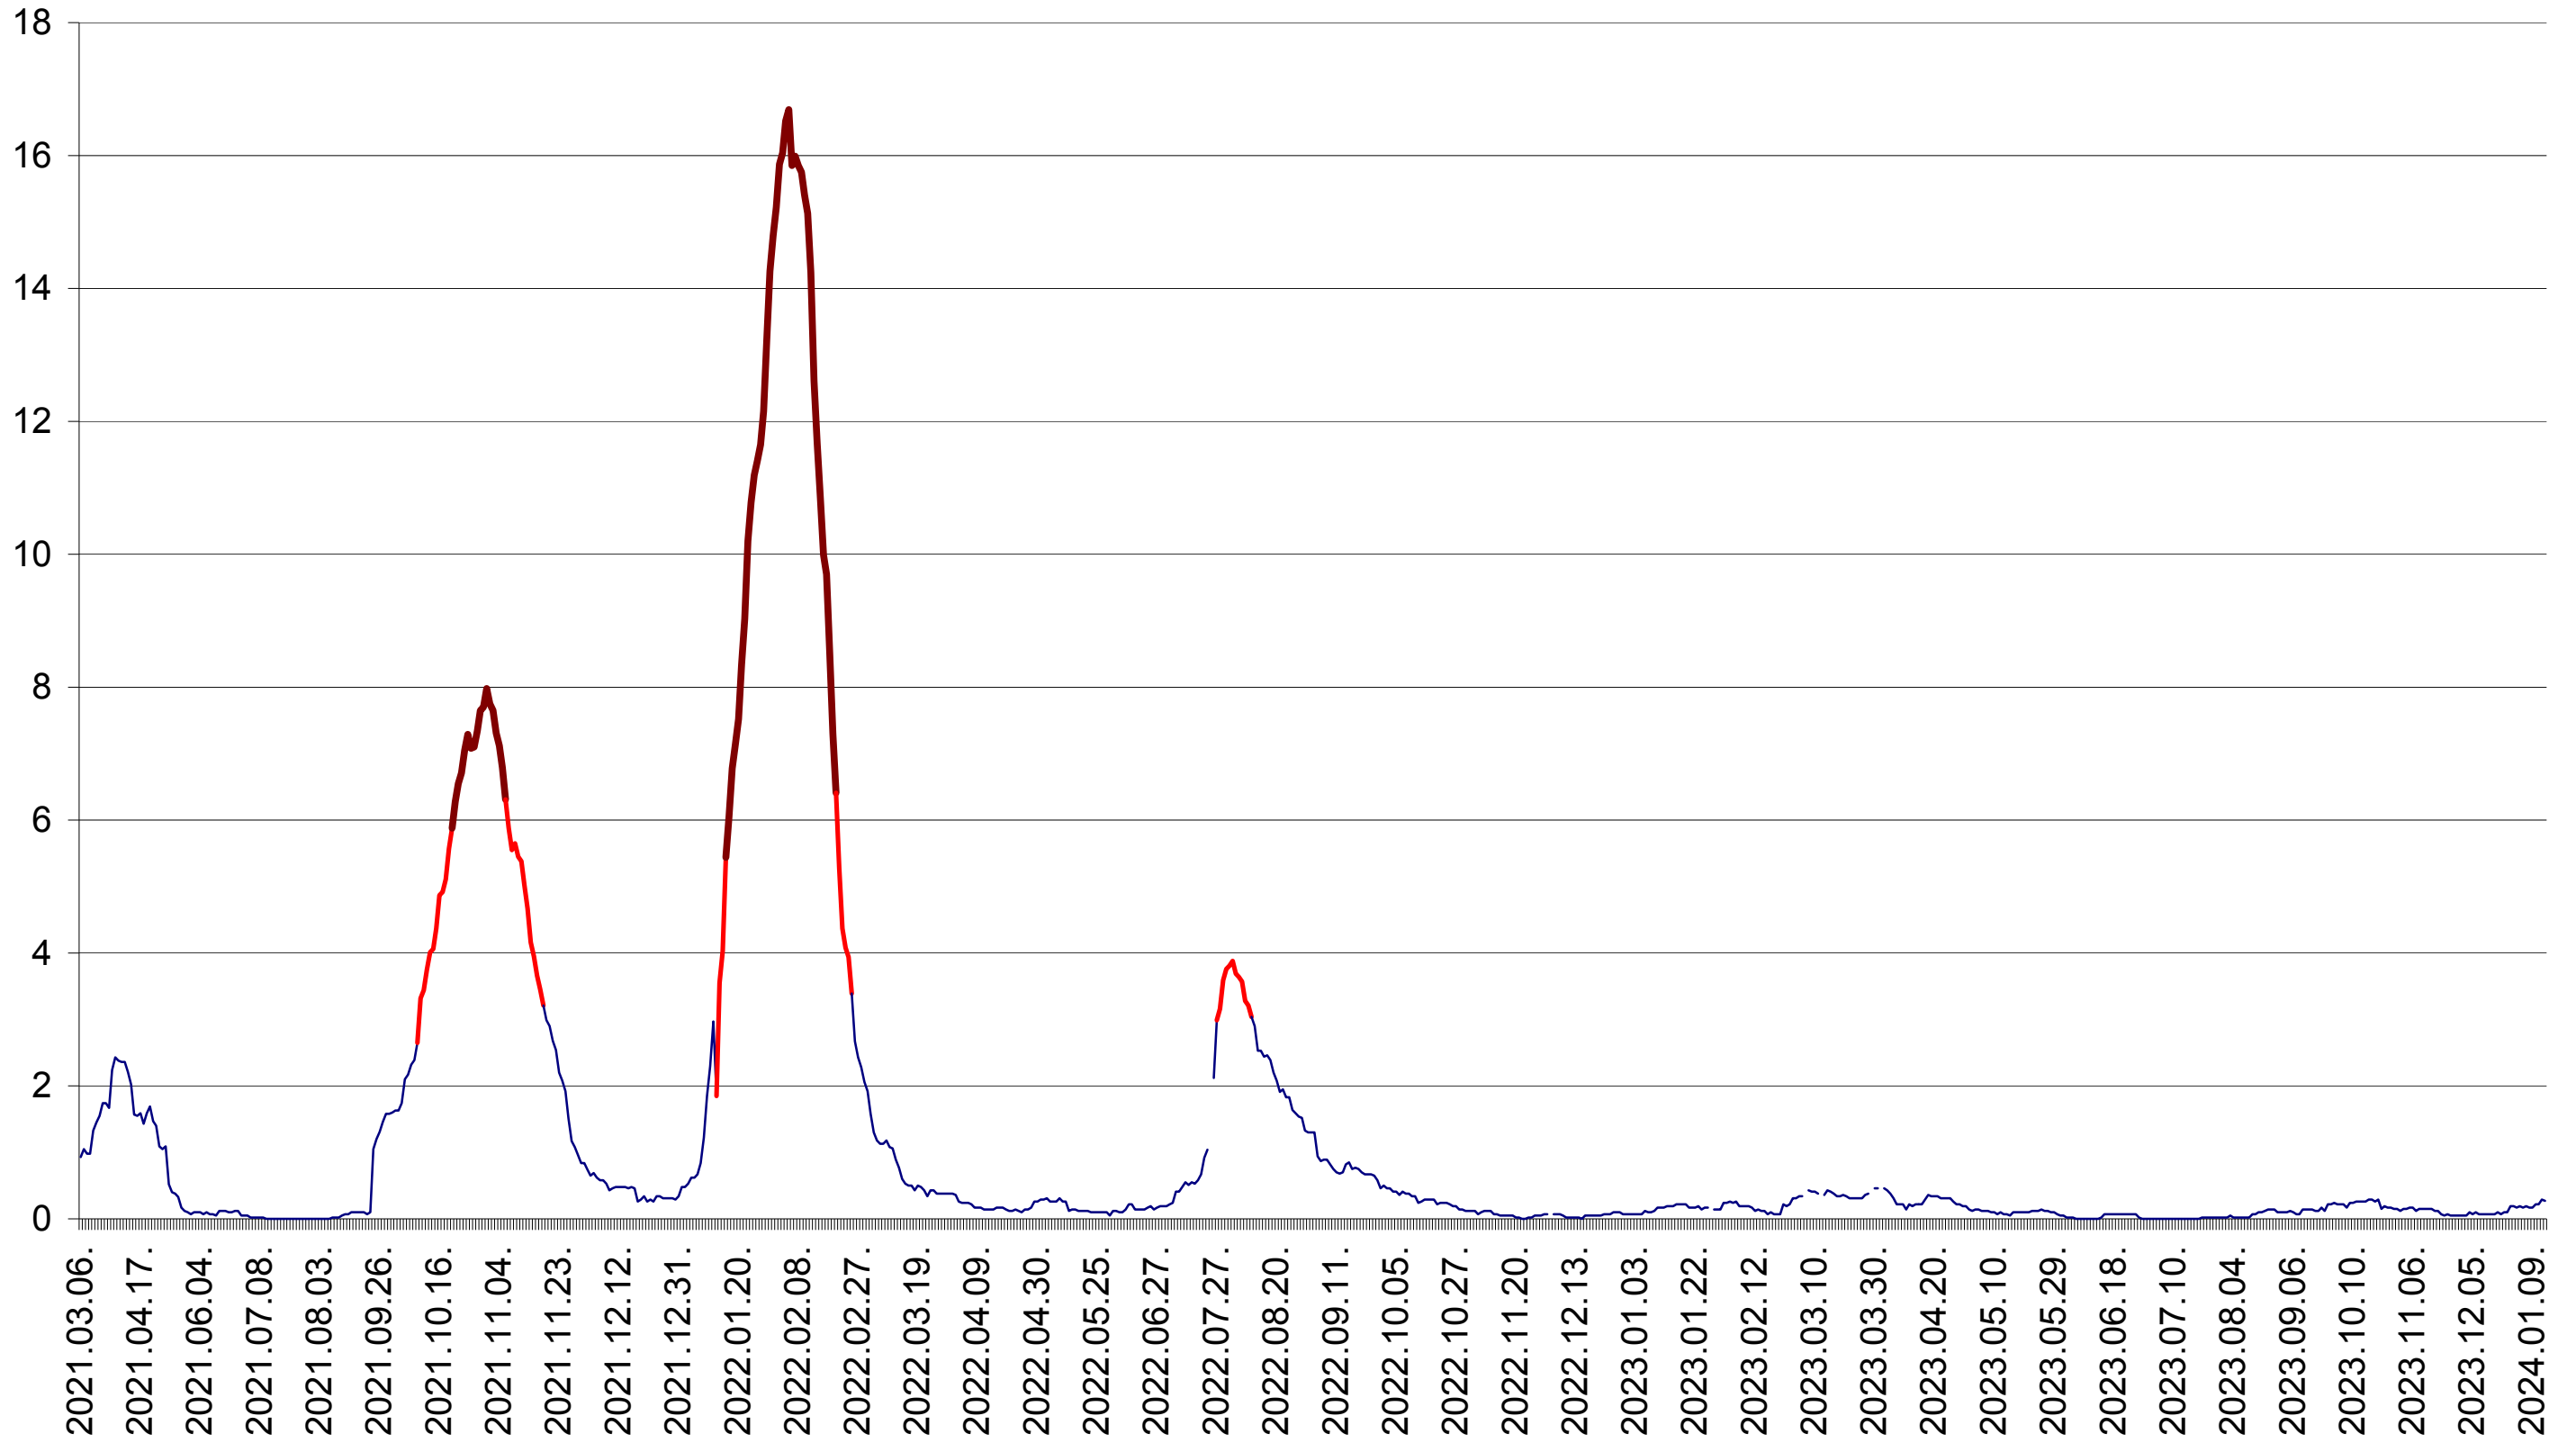

LELICENI - Evolutia incidentei cumulate pe 14 zile la ‰ de locuitori
2021.03.07. - 2024.01.15.

LUETA - Evolutia incidentei cumulate pe 14 zile la ‰ de locuitori
2021.03.07. - 2024.01.15.

LUNCA DE JOS - Evolutia incidentei cumulate pe 14 zile la ‰ de locuitori
2021.03.07. - 2024.01.15.

LUNCA DE SUS - Evolutia incidentei cumulate pe 14 zile la ‰ de locuitori
2021.03.07. - 2024.01.15.

LUPENI - Evolutia incidentei cumulate pe 14 zile la ‰ de locuitori
2021.03.07. - 2024.01.15.

MĂDĂRAȘ - Evolutia incidentei cumulate pe 14 zile la ‰ de locuitori
2021.03.07. - 2024.01.15.

MĂRTINIȘ - Evolutia incidentei cumulate pe 14 zile la ‰ de locuitori
2021.03.07. - 2024.01.15.

MEREȘTI - Evolutia incidentei cumulate pe 14 zile la ‰ de locuitori
2021.03.07. - 2024.01.15.

MUNICIPIUL MIERCUREA-CIUC - Evolutia incidentei cumulate pe 14 zile la ‰ de locuitori
2021.03.07. - 2024.01.15.