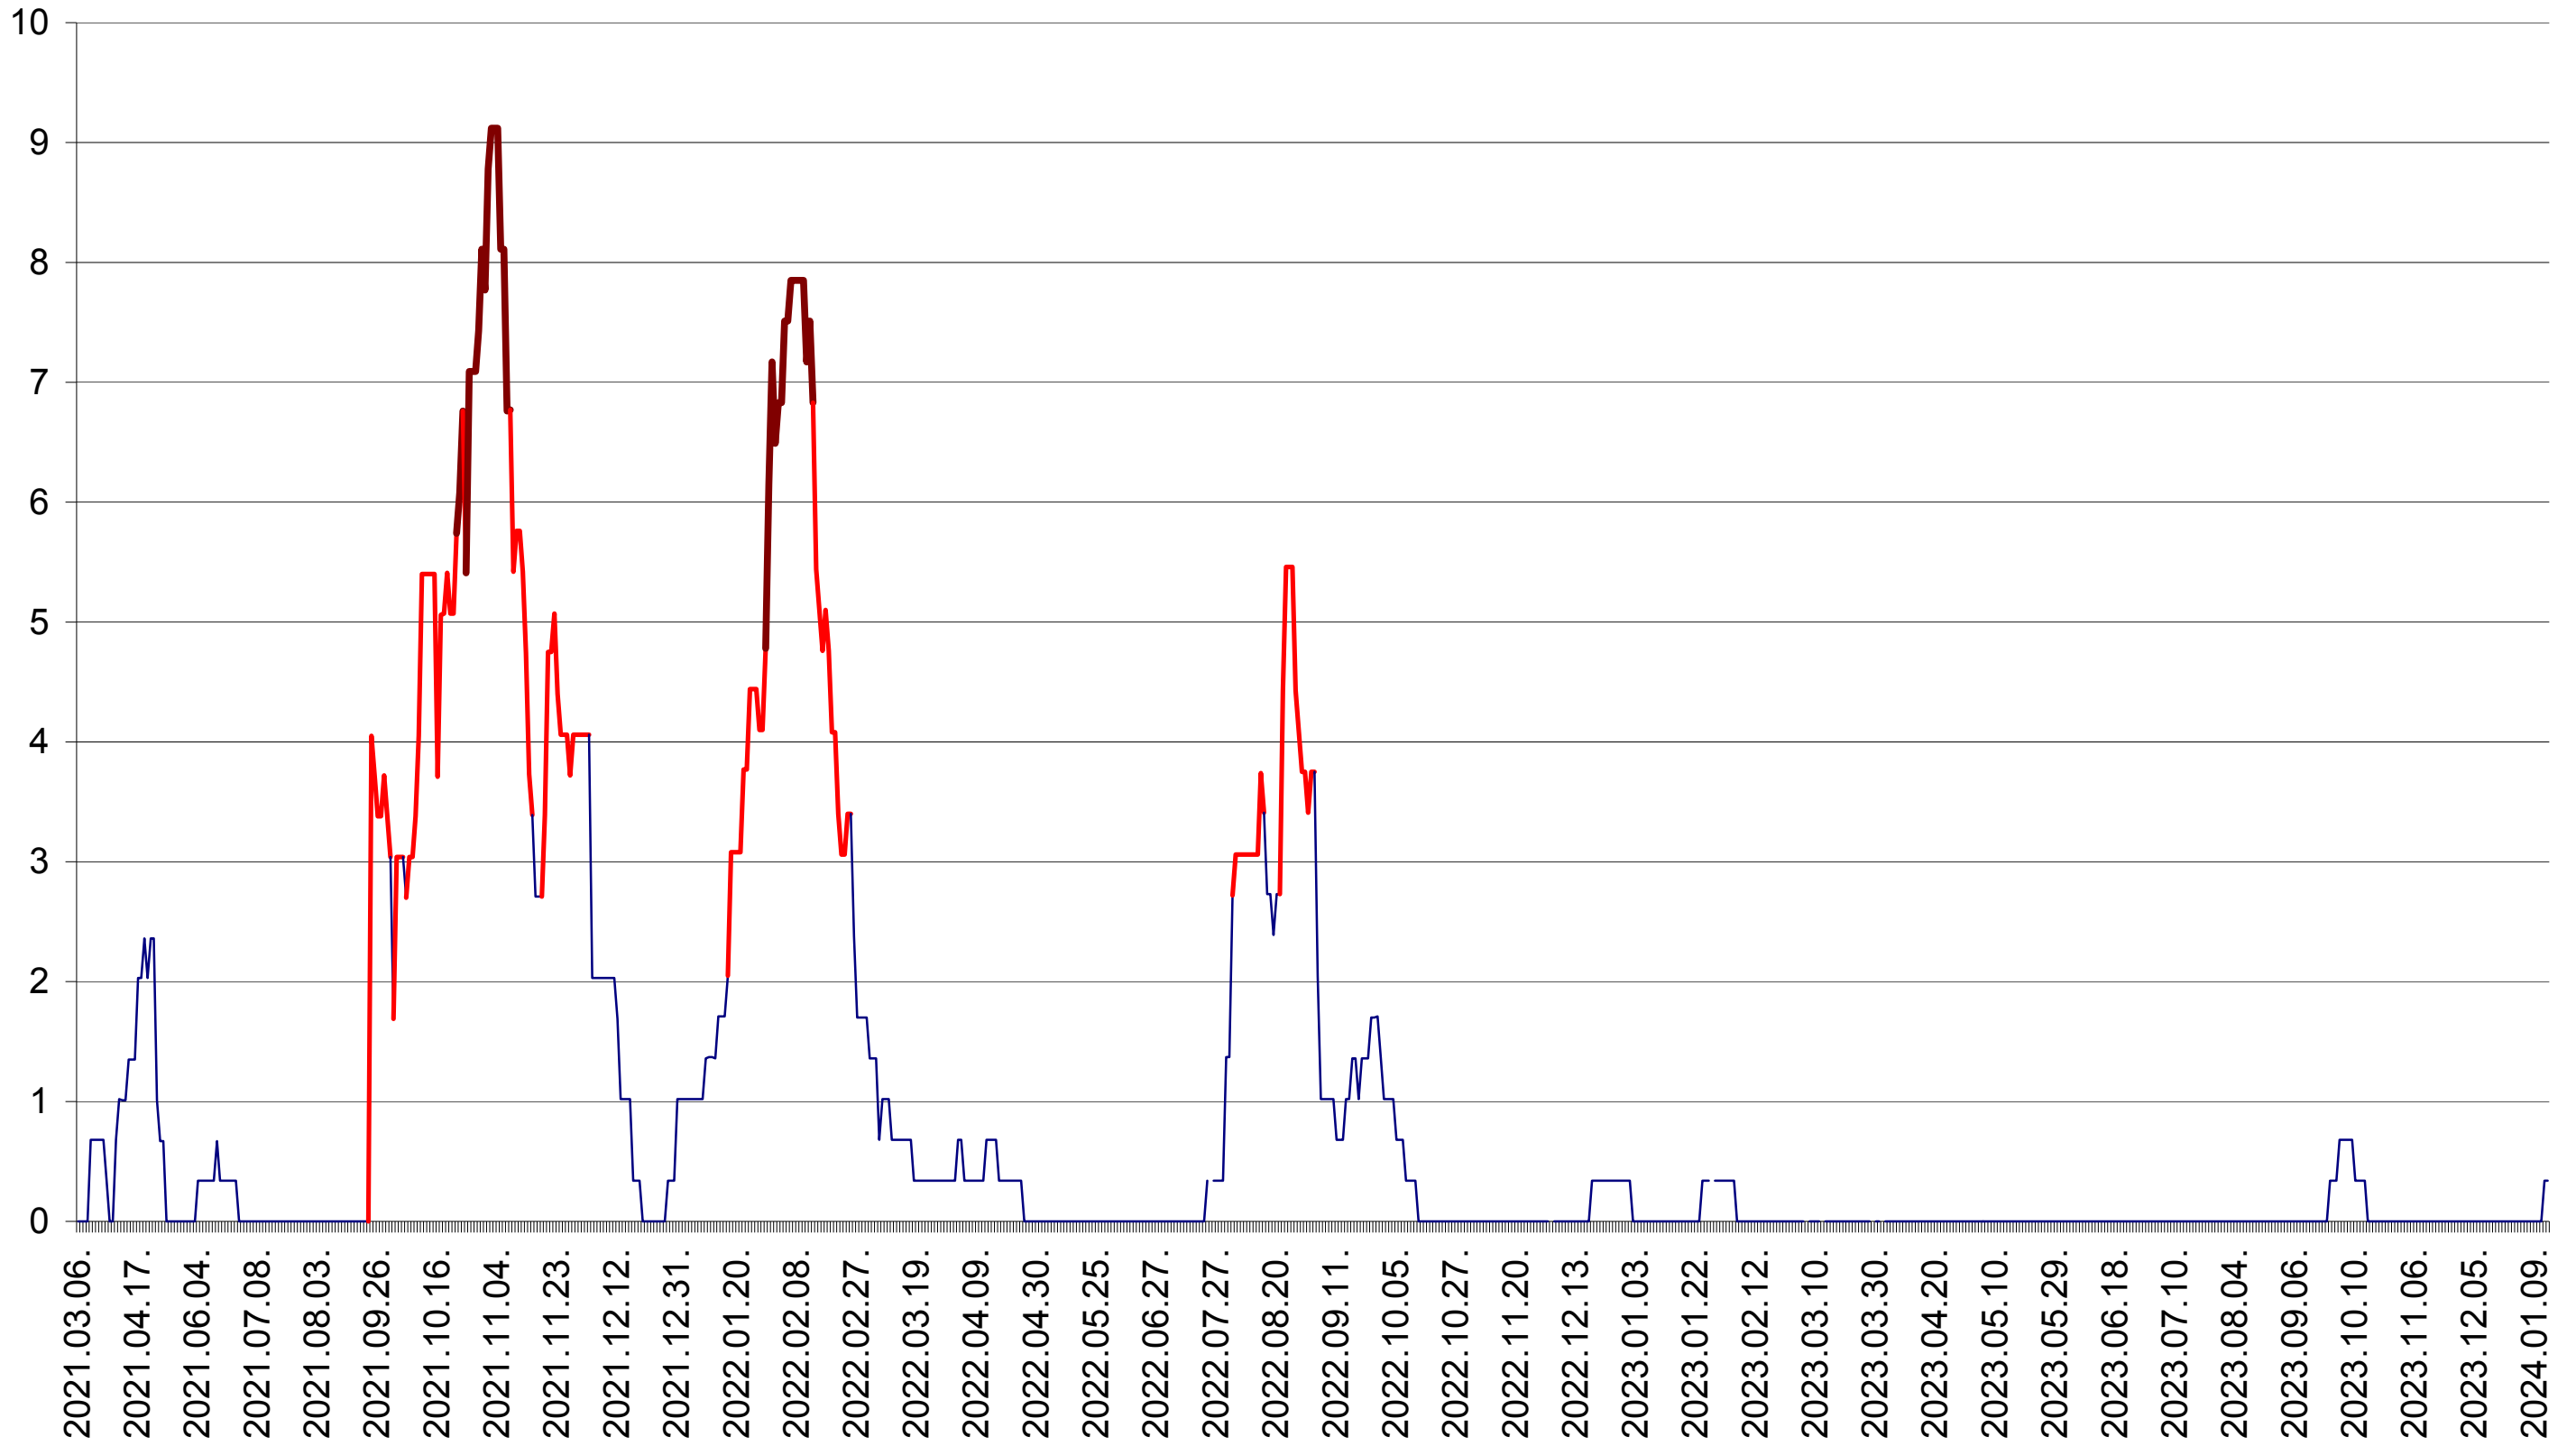

LELICENI - Evolutia incidentei cumulate pe 14 zile la ‰ de locuitori
2021.03.07. - 2024.01.15.

LUETA - Evolutia incidentei cumulate pe 14 zile la ‰ de locuitori
2021.03.07. - 2024.01.15.

LUNCA DE JOS - Evolutia incidentei cumulate pe 14 zile la ‰ de locuitori
2021.03.07. - 2024.01.15.

LUNCA DE SUS - Evolutia incidentei cumulate pe 14 zile la ‰ de locuitori
2021.03.07. - 2024.01.15.

LUPENI - Evolutia incidentei cumulate pe 14 zile la ‰ de locuitori
2021.03.07. - 2024.01.15.

MĂDĂRAȘ - Evolutia incidentei cumulate pe 14 zile la ‰ de locuitori
2021.03.07. - 2024.01.15.

MĂRTINIȘ - Evolutia incidentei cumulate pe 14 zile la ‰ de locuitori
2021.03.07. - 2024.01.15.

MEREȘTI - Evolutia incidentei cumulate pe 14 zile la ‰ de locuitori
2021.03.07. - 2024.01.15.

MUNICIPIUL MIERCUREA-CIUC - Evolutia incidentei cumulate pe 14 zile la ‰ de locuitori
2021.03.07. - 2024.01.15.