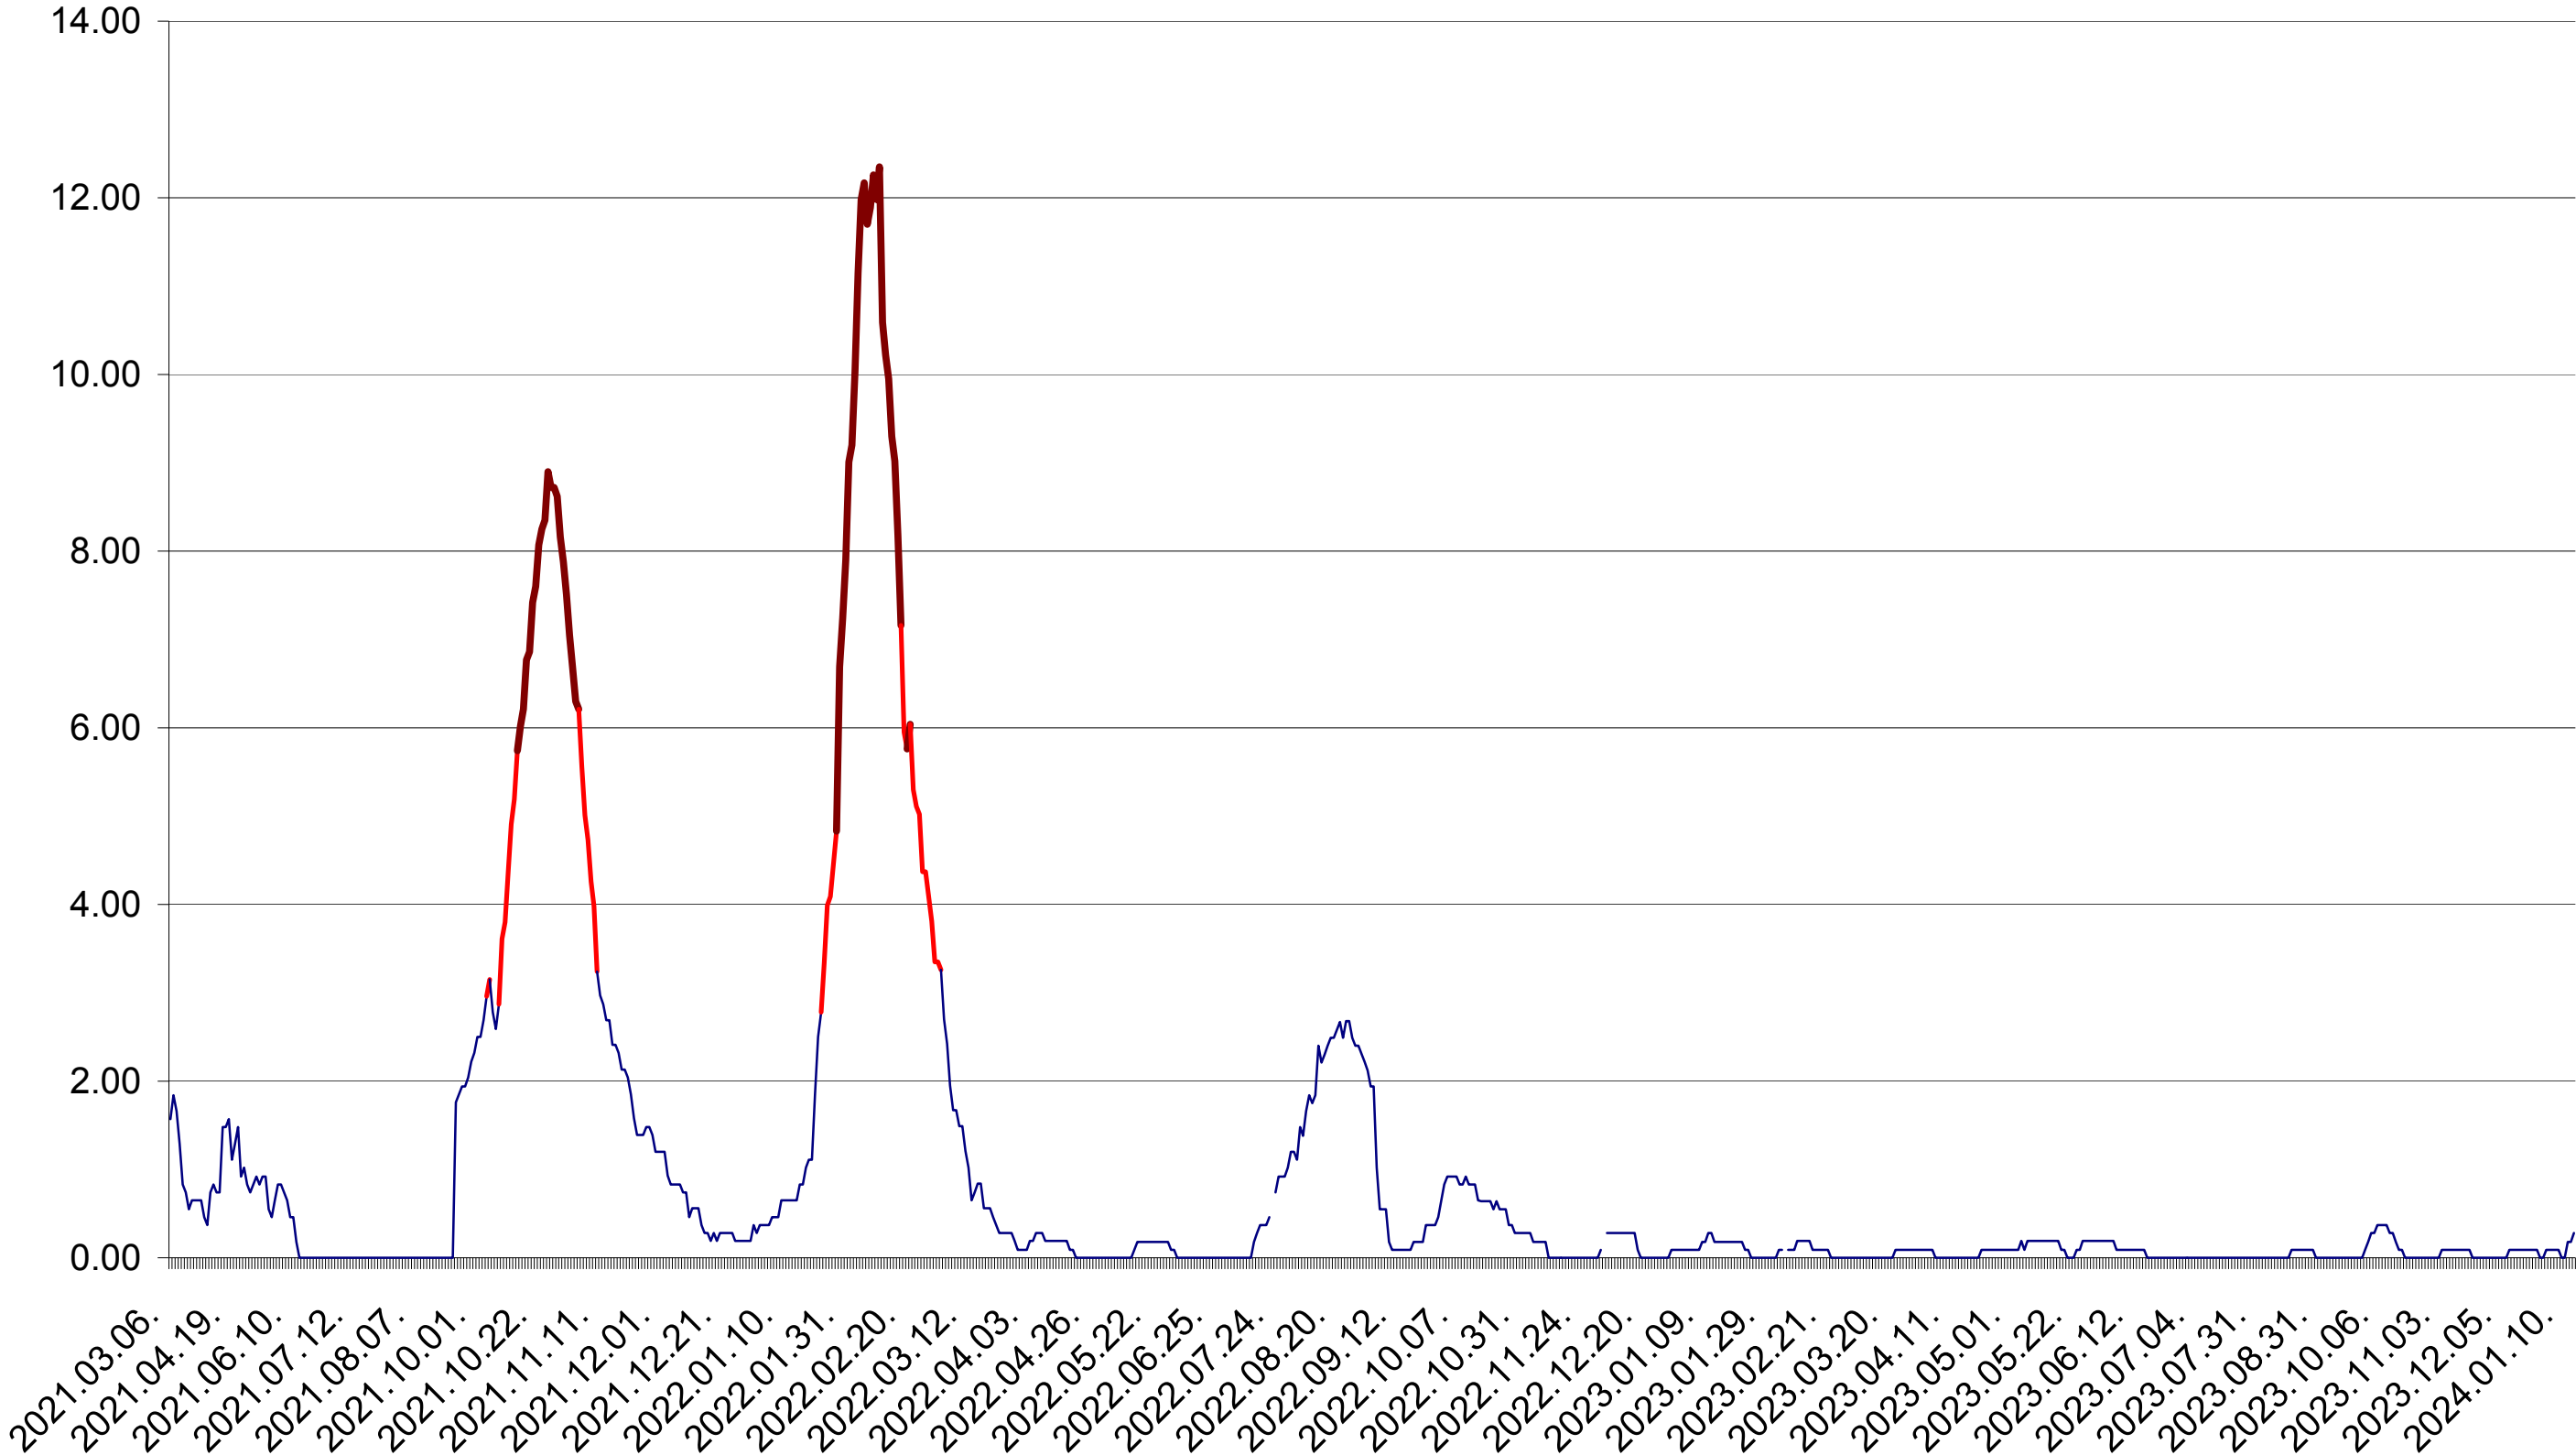

BRĂDEȘTI - Evolutia incidentei cumulate pe 14 zile la ‰ de locuitori
2021.03.07. - 2024.01.15.

CĂPĂLNIȚA - Evolutia incidentei cumulate pe 14 zile la ‰ de locuitori
2021.03.07. - 2024.01.15.

CÂRȚA - Evolutia incidentei cumulate pe 14 zile la ‰ de locuitori
2021.03.07. - 2024.01.15.

CICEU - Evolutia incidentei cumulate pe 14 zile la ‰ de locuitori
2021.03.07. - 2024.01.15.

CIUCSÂNGEORGIU - Evolutia incidentei cumulate pe 14 zile la ‰ de locuitori
2021.03.07. - 2024.01.15.

CIUMANI - Evolutia incidentei cumulate pe 14 zile la ‰ de locuitori
2021.03.07. - 2024.01.15.

CORBU - Evolutia incidentei cumulate pe 14 zile la ‰ de locuitori
2021.03.07. - 2024.01.15.

CORUND - Evolutia incidentei cumulate pe 14 zile la ‰ de locuitori
2021.03.07. - 2024.01.15.

COZMENI - Evolutia incidentei cumulate pe 14 zile la ‰ de locuitori
2021.03.07. - 2024.01.15.

ORAȘ CRISTURU SECUIESC - Evolutia incidentei cumulate pe 14 zile la ‰ de locuitori
2021.03.07. - 2024.01.15.

DĂNEȘTI - Evolutia incidentei cumulate pe 14 zile la ‰ de locuitori
2021.03.07. - 2024.01.15.