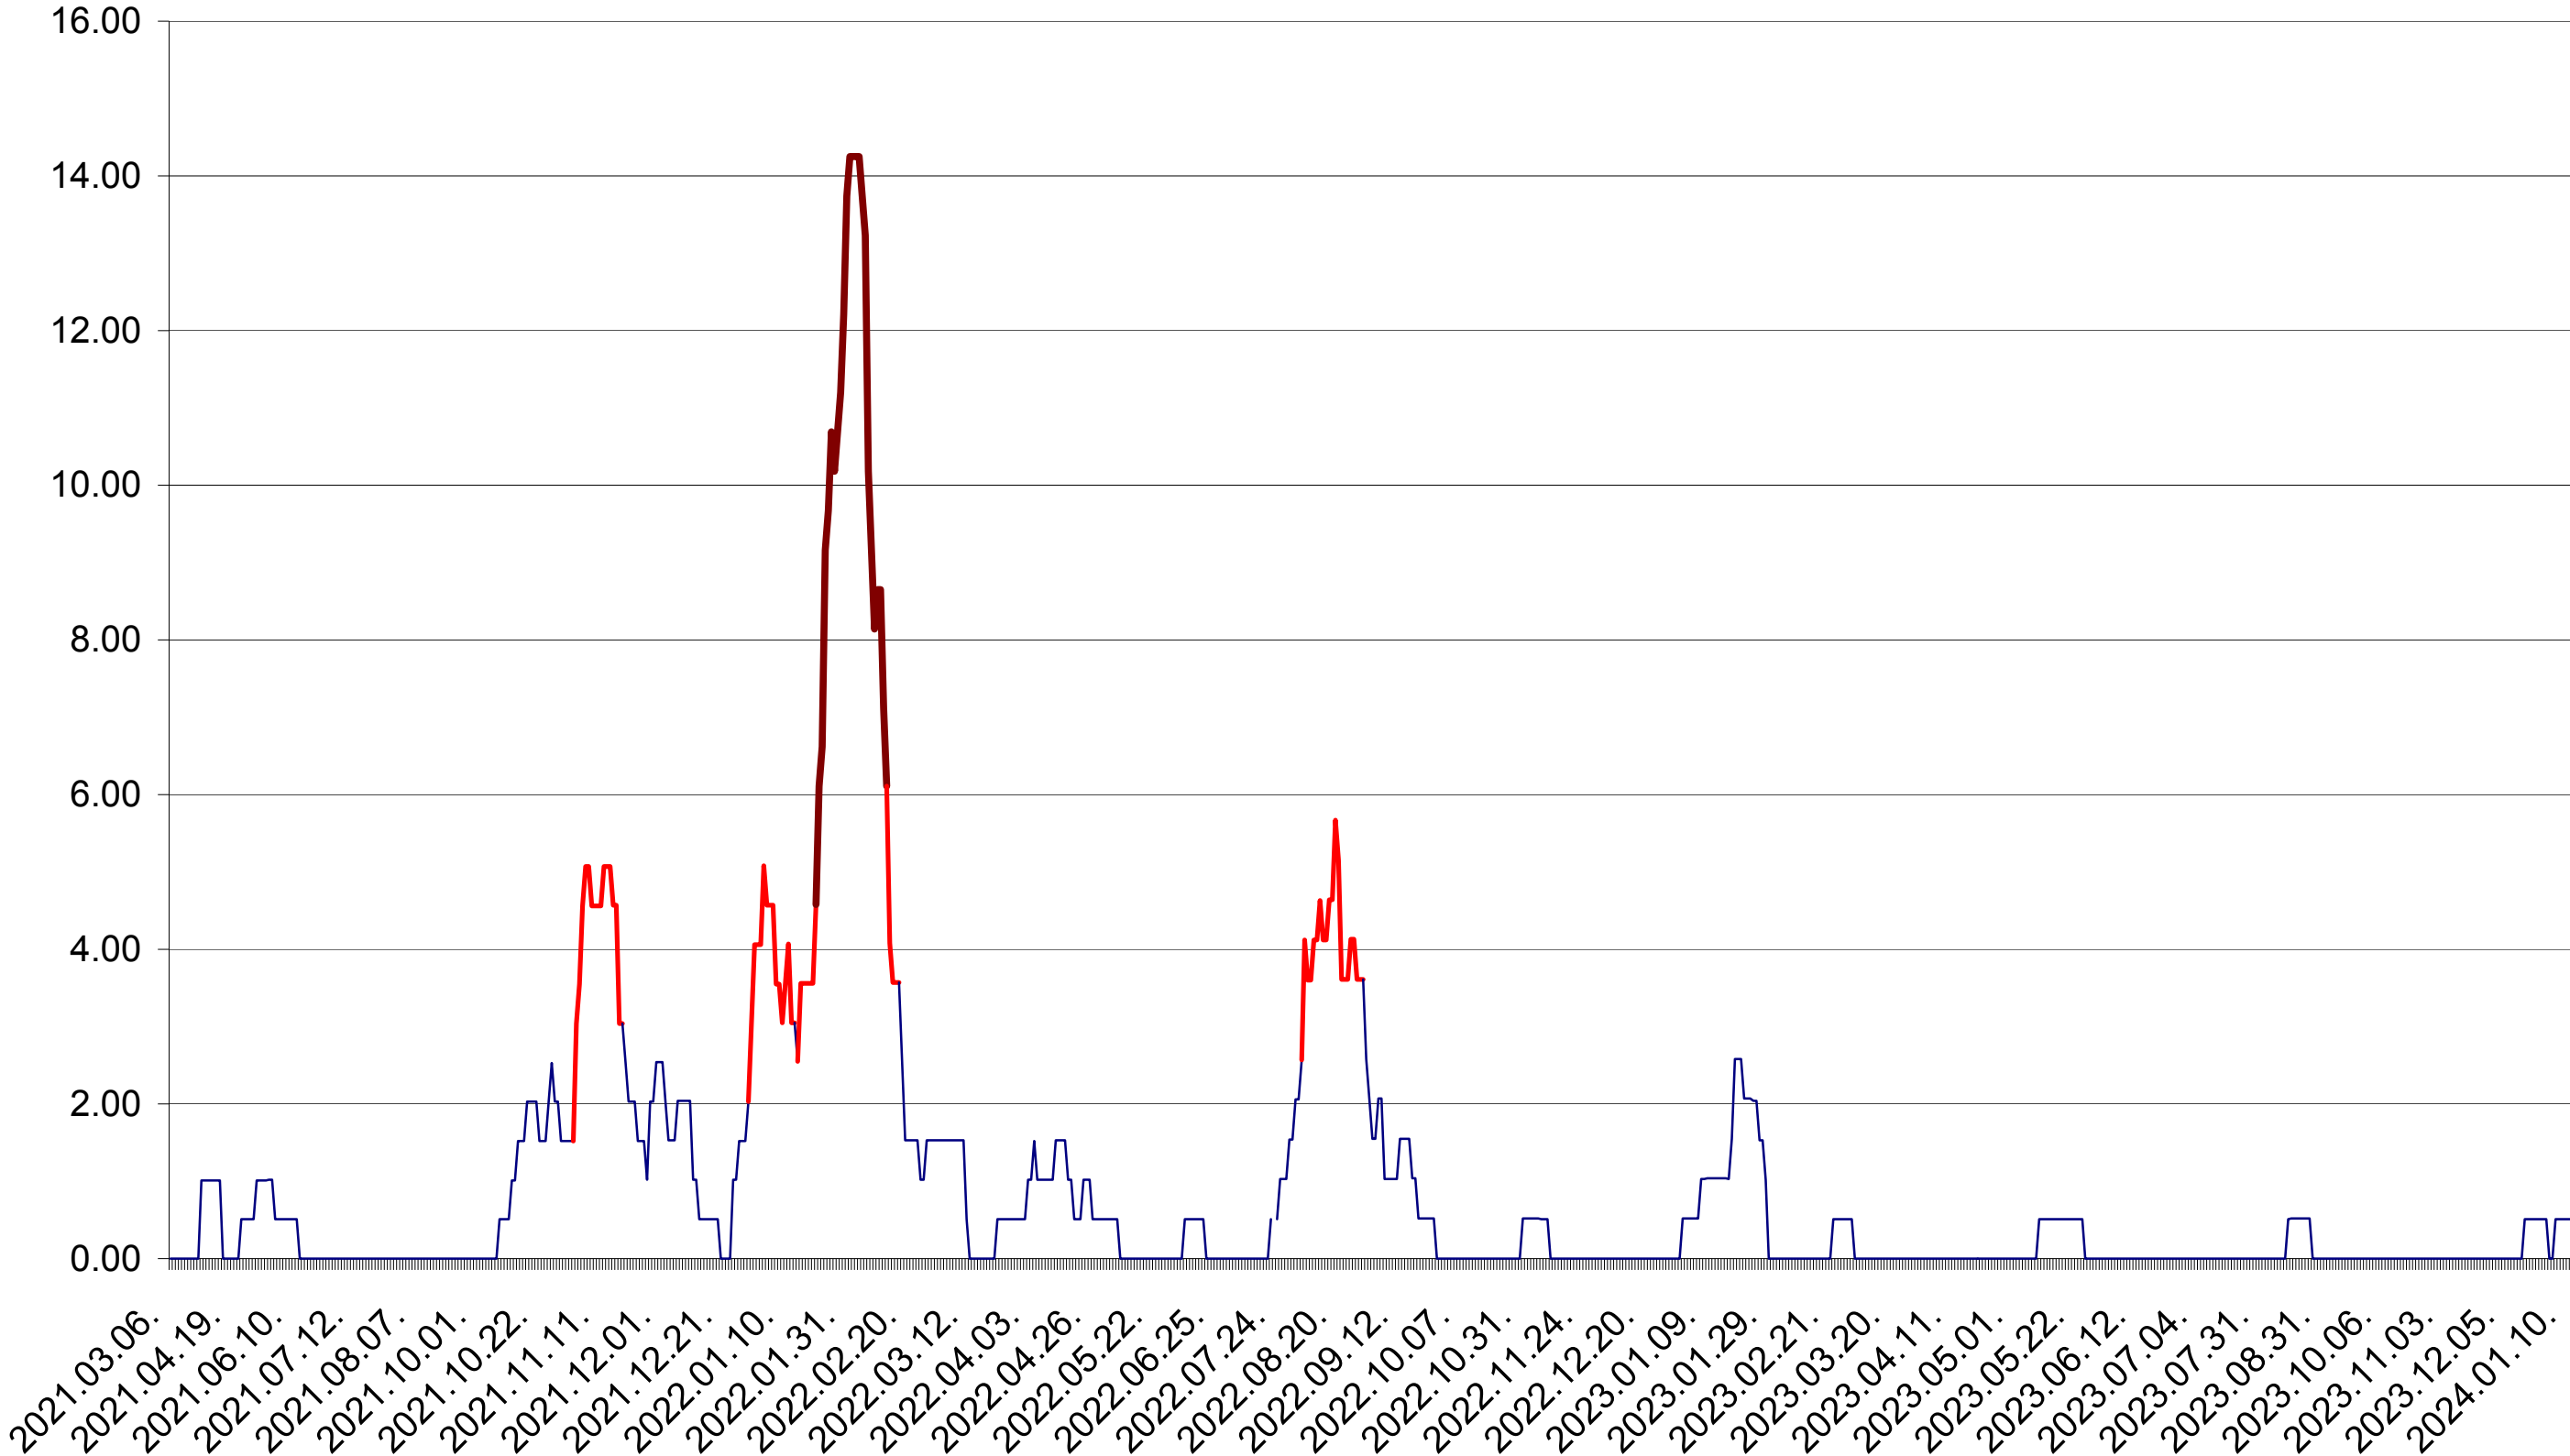

TUȘNAD - Evolutia incidentei cumulate pe 14 zile la ‰ de locuitori
2021.03.07. - 2024.01.15.

ULIEȘ - Evolutia incidentei cumulate pe 14 zile la ‰ de locuitori
2021.03.07. - 2024.01.15.

VĂRȘAG - Evolutia incidentei cumulate pe 14 zile la ‰ de locuitori
2021.03.07. - 2024.01.15.

ORAȘ VLĂHIȚA - Evolutia incidentei cumulate pe 14 zile la ‰ de locuitori
2021.03.07. - 2024.01.15.

VOȘLĂBENI - Evolutia incidentei cumulate pe 14 zile la ‰ de locuitori
2021.03.07. - 2024.01.15.

ZETEA - Evolutia incidentei cumulate pe 14 zile la ‰ de locuitori
2021.03.07. - 2024.01.15.