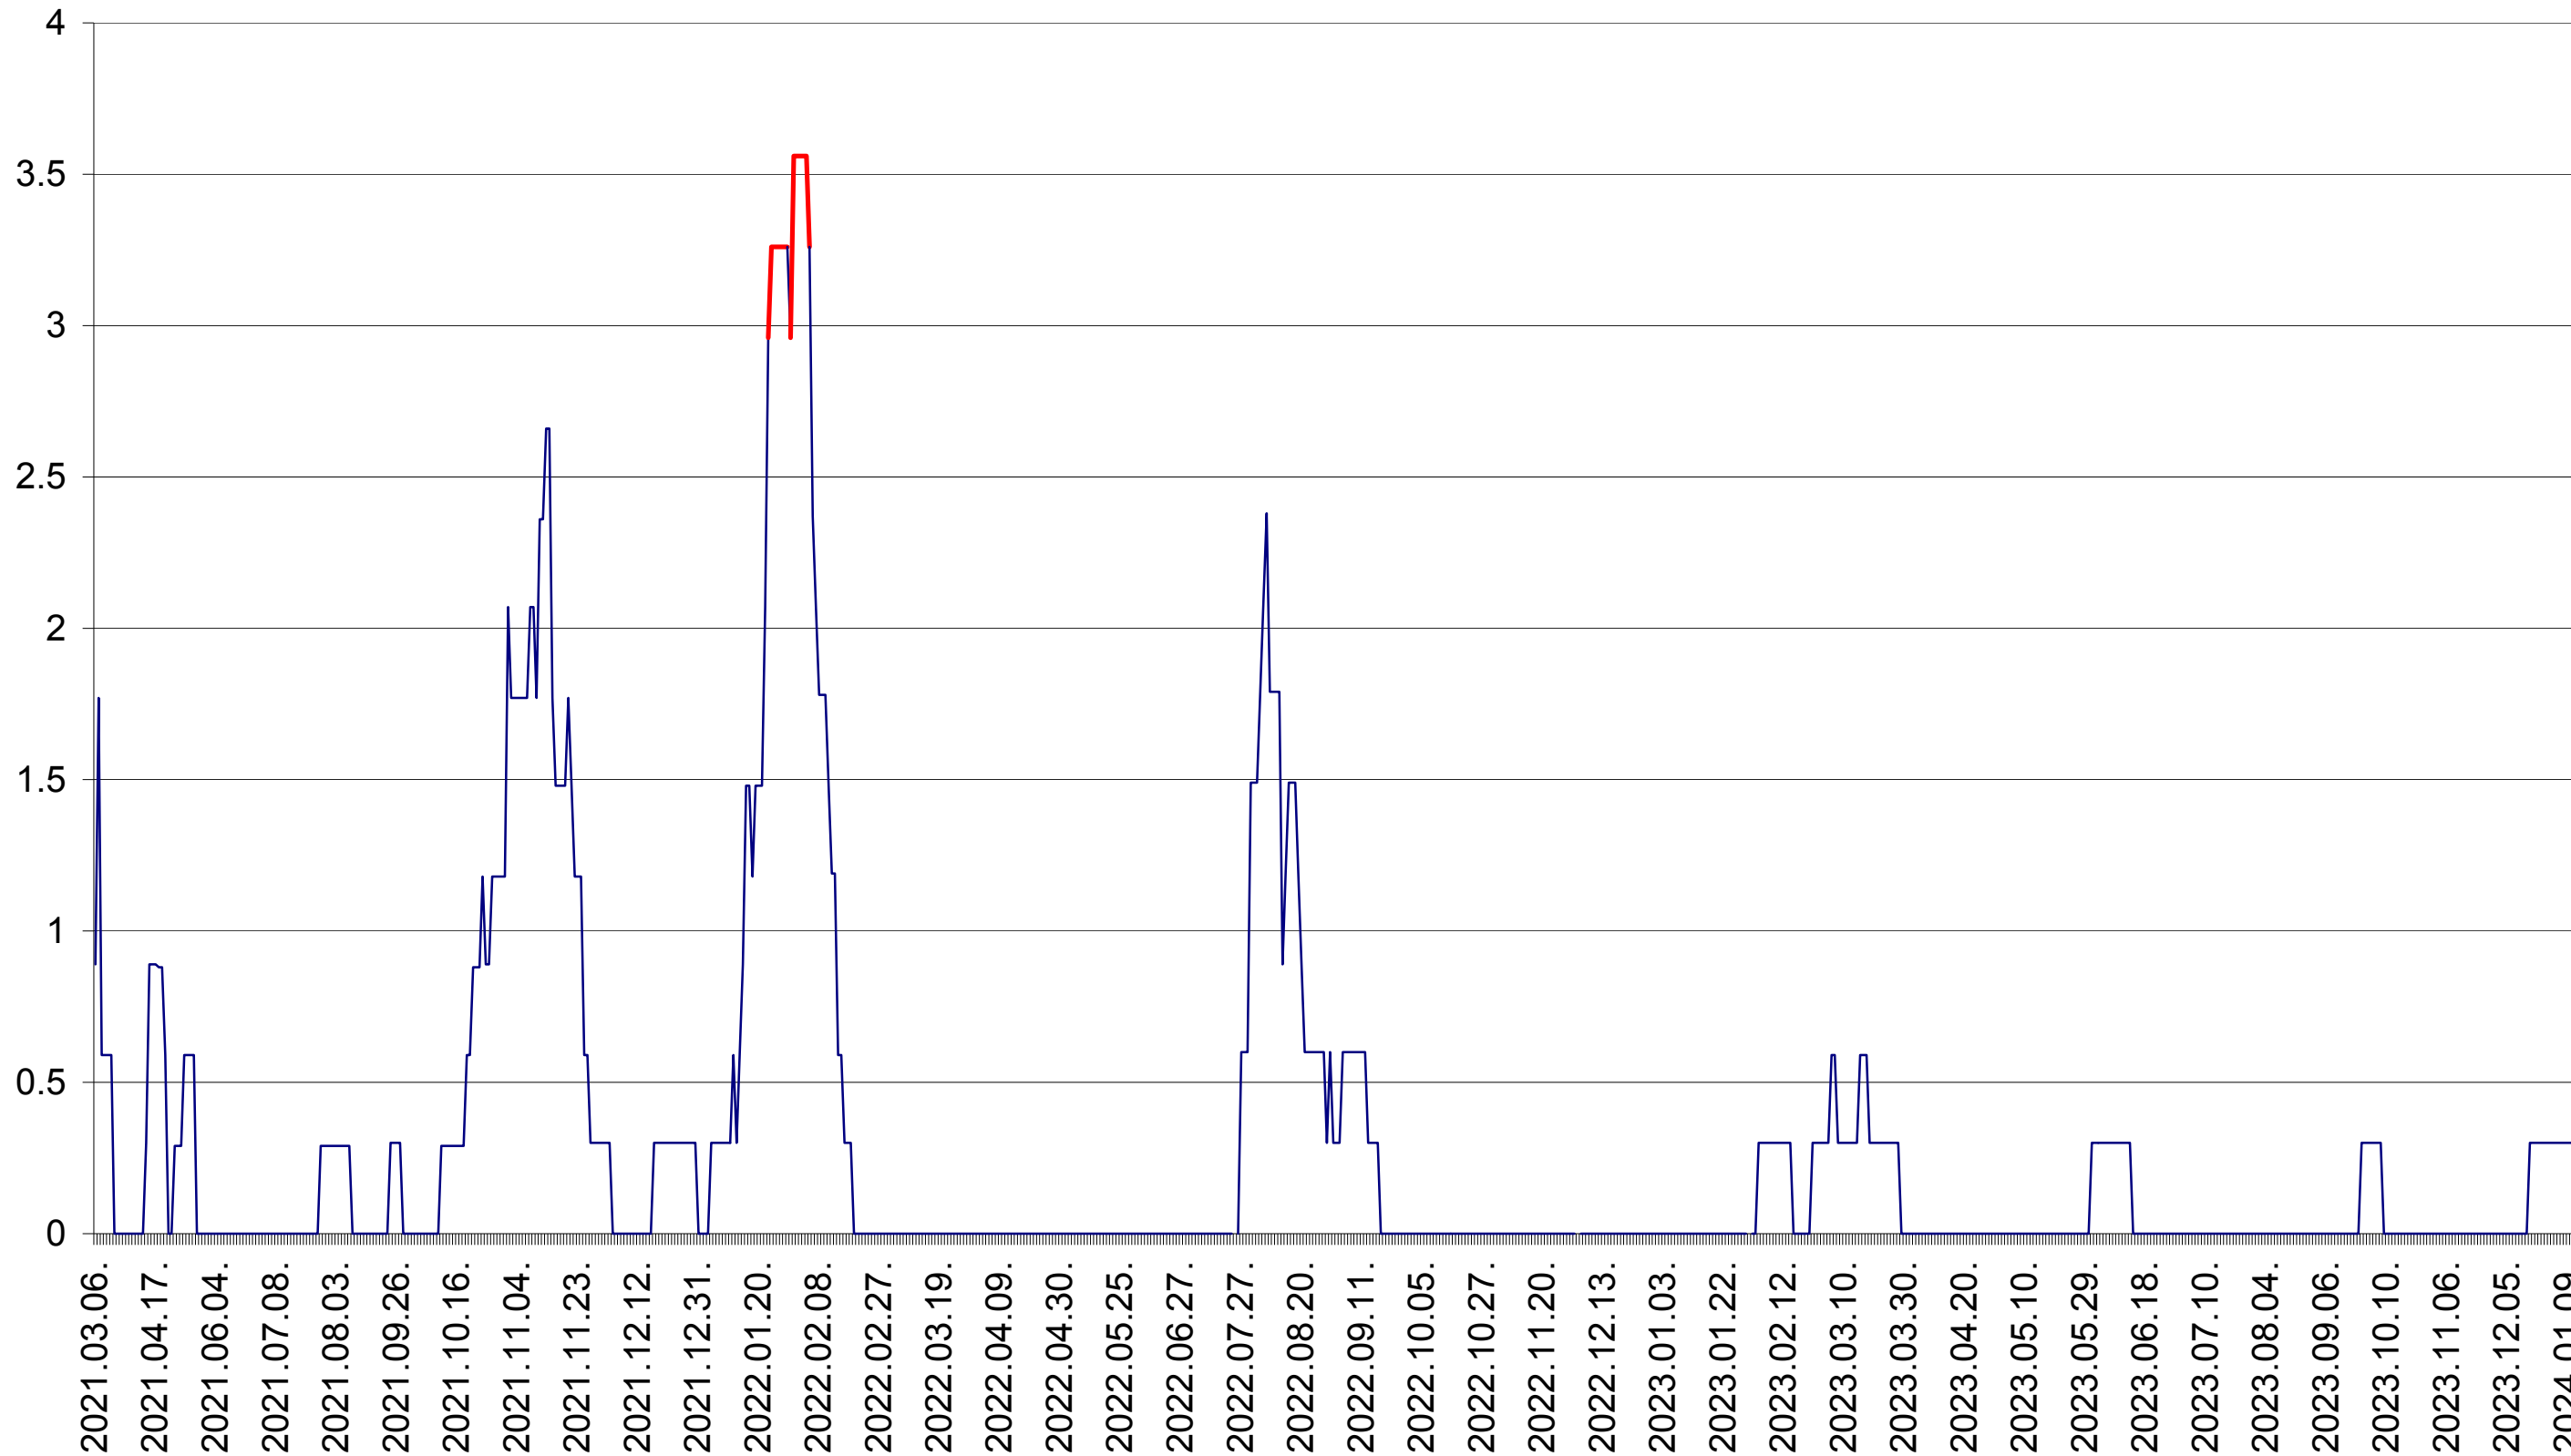

MUNICIPIUL GHEORGHENI - Evolutia incidentei cumulate pe 14 zile la ‰ de locuitori
2021.03.07. - 2024.01.15.

JOSENI - Evolutia incidentei cumulate pe 14 zile la ‰ de locuitori
2021.03.07. - 2024.01.15.

LĂZAREA - Evolutia incidentei cumulate pe 14 zile la ‰ de locuitori
2021.03.07. - 2024.01.15.

LELICENI - Evolutia incidentei cumulate pe 14 zile la ‰ de locuitori
2021.03.07. - 2024.01.15.

LUETA - Evolutia incidentei cumulate pe 14 zile la ‰ de locuitori
2021.03.07. - 2024.01.15.

LUNCA DE JOS - Evolutia incidentei cumulate pe 14 zile la ‰ de locuitori
2021.03.07. - 2024.01.15.

LUNCA DE SUS - Evolutia incidentei cumulate pe 14 zile la ‰ de locuitori
2021.03.07. - 2024.01.15.

LUPENI - Evolutia incidentei cumulate pe 14 zile la ‰ de locuitori
2021.03.07. - 2024.01.15.

MĂDĂRAȘ - Evolutia incidentei cumulate pe 14 zile la ‰ de locuitori
2021.03.07. - 2024.01.15.