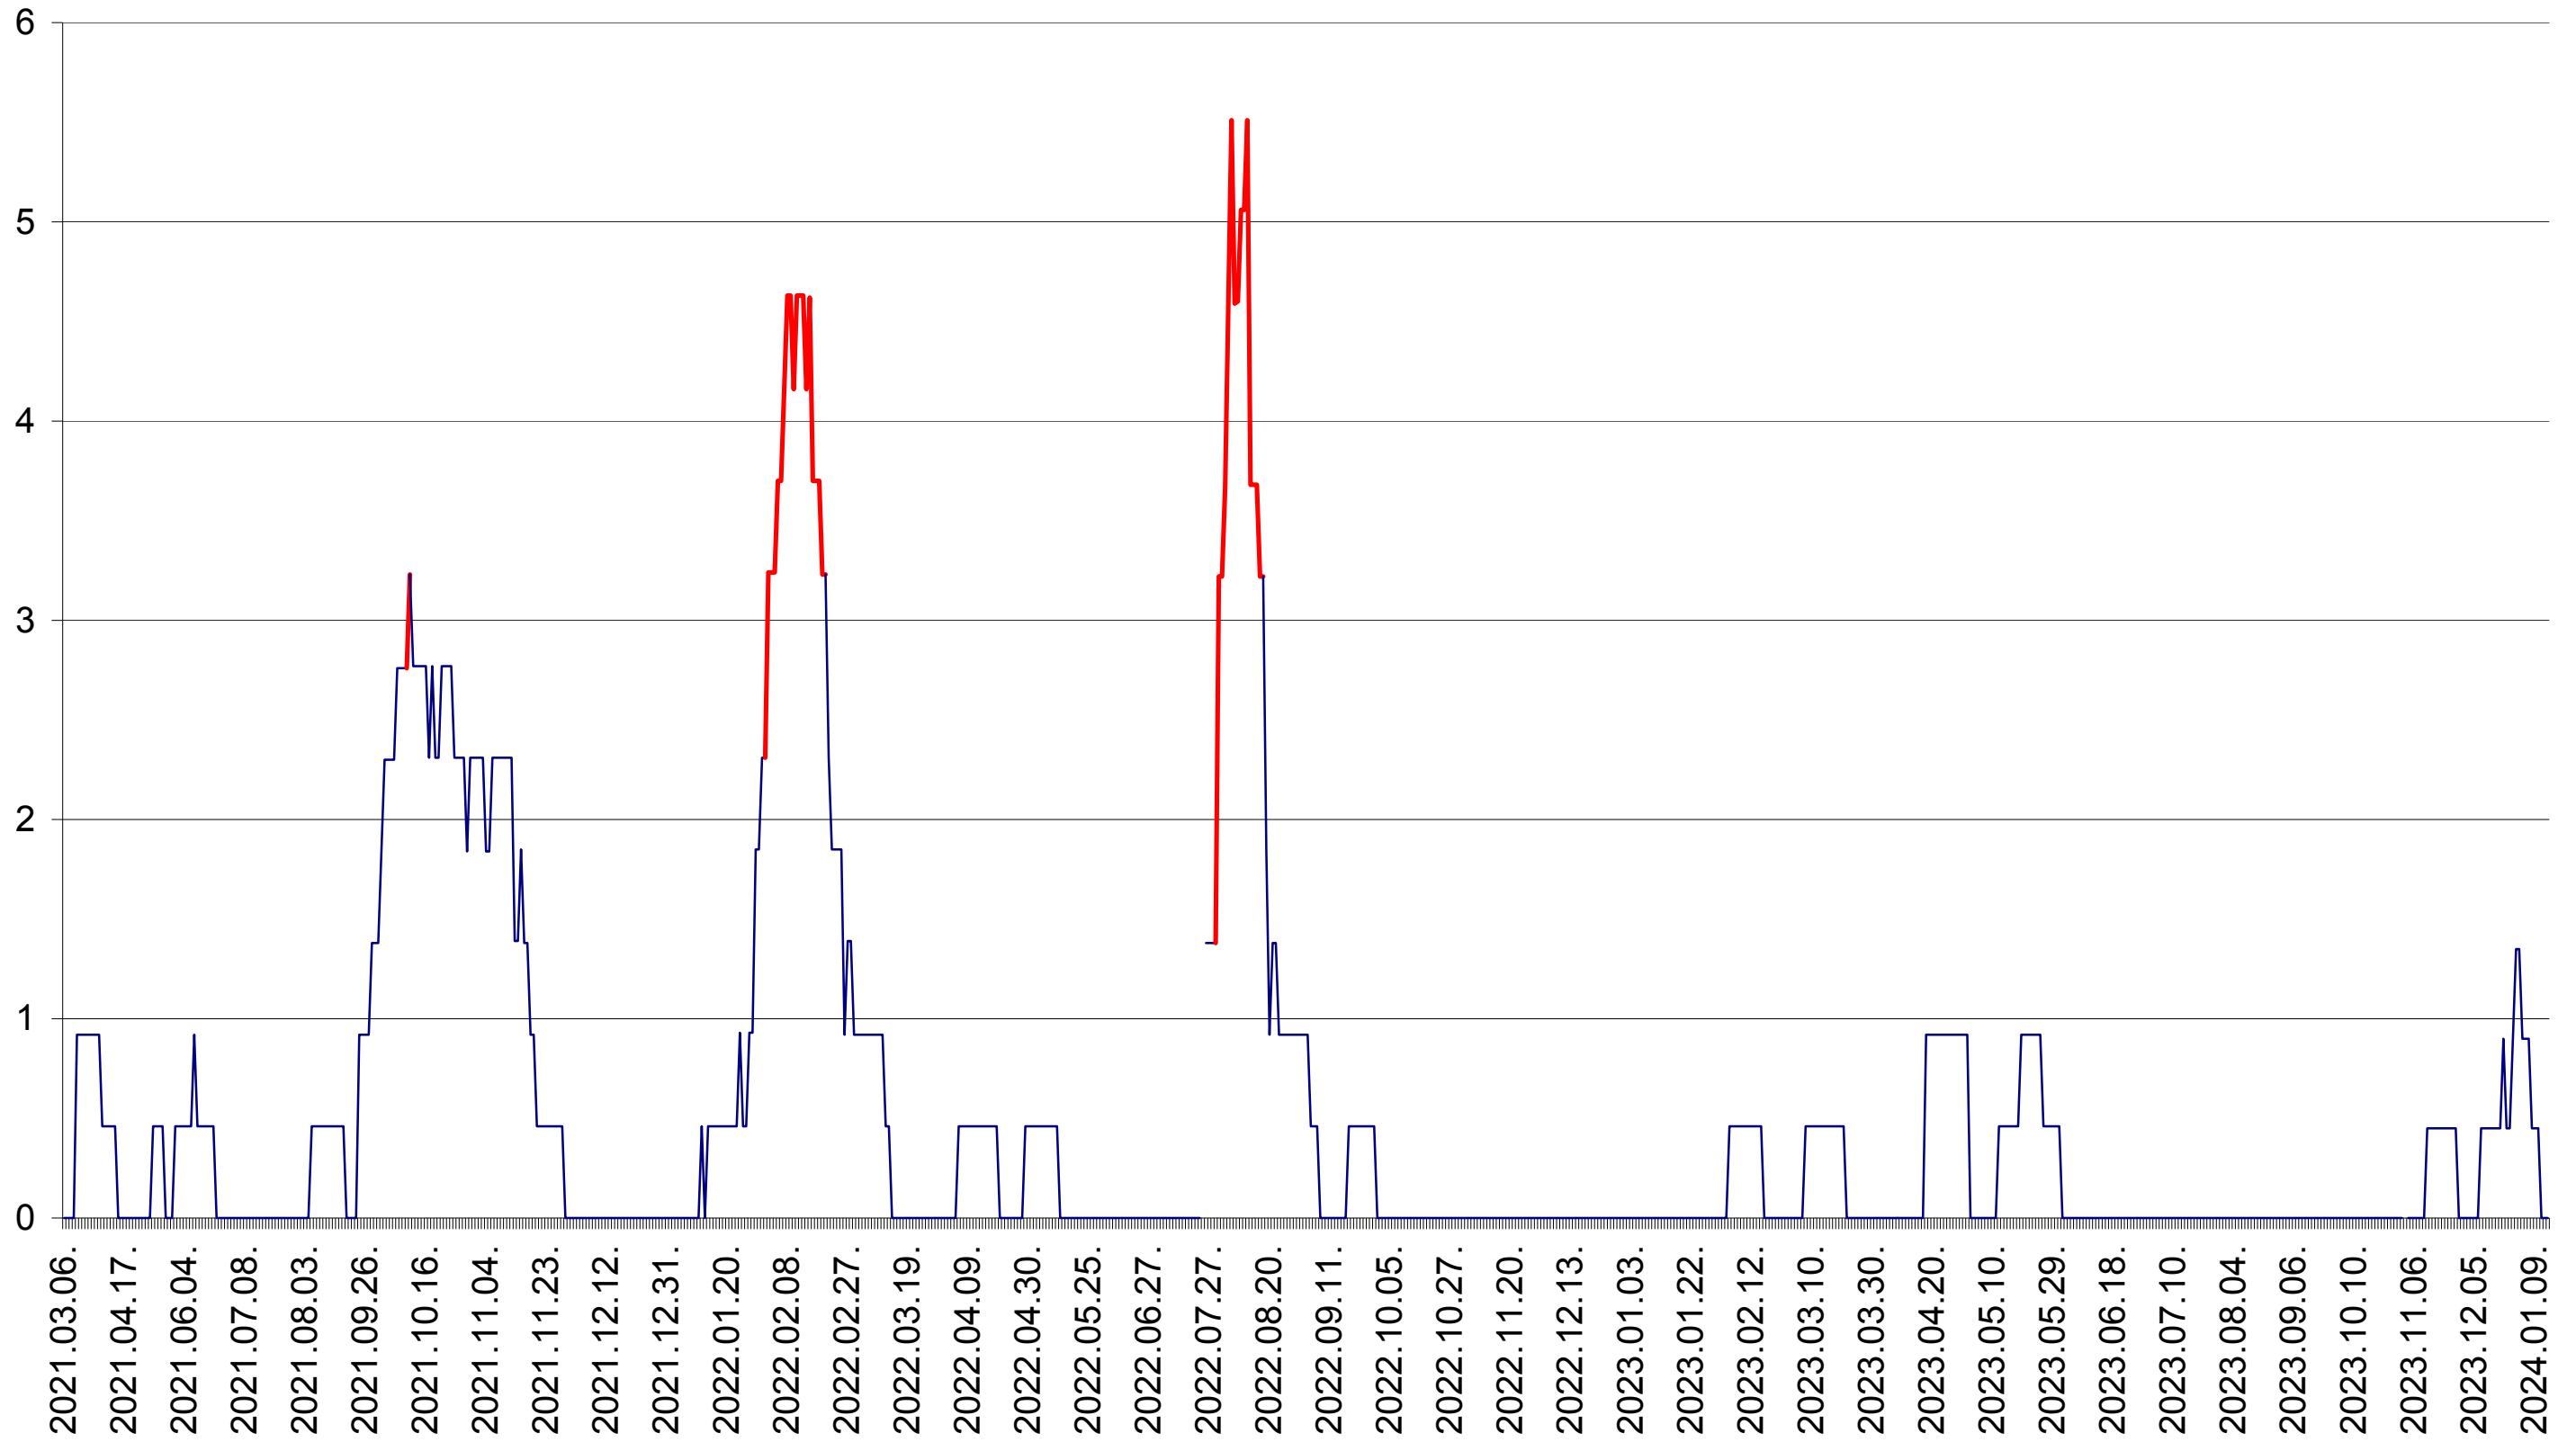

ULIEȘ - Evolutia incidentei cumulate pe 14 zile la ‰ de locuitori
2021.03.07. - 2024.01.15.

TUȘNAD - Evolutia incidentei cumulate pe 14 zile la ‰ de locuitori
2021.03.07. - 2024.01.15.