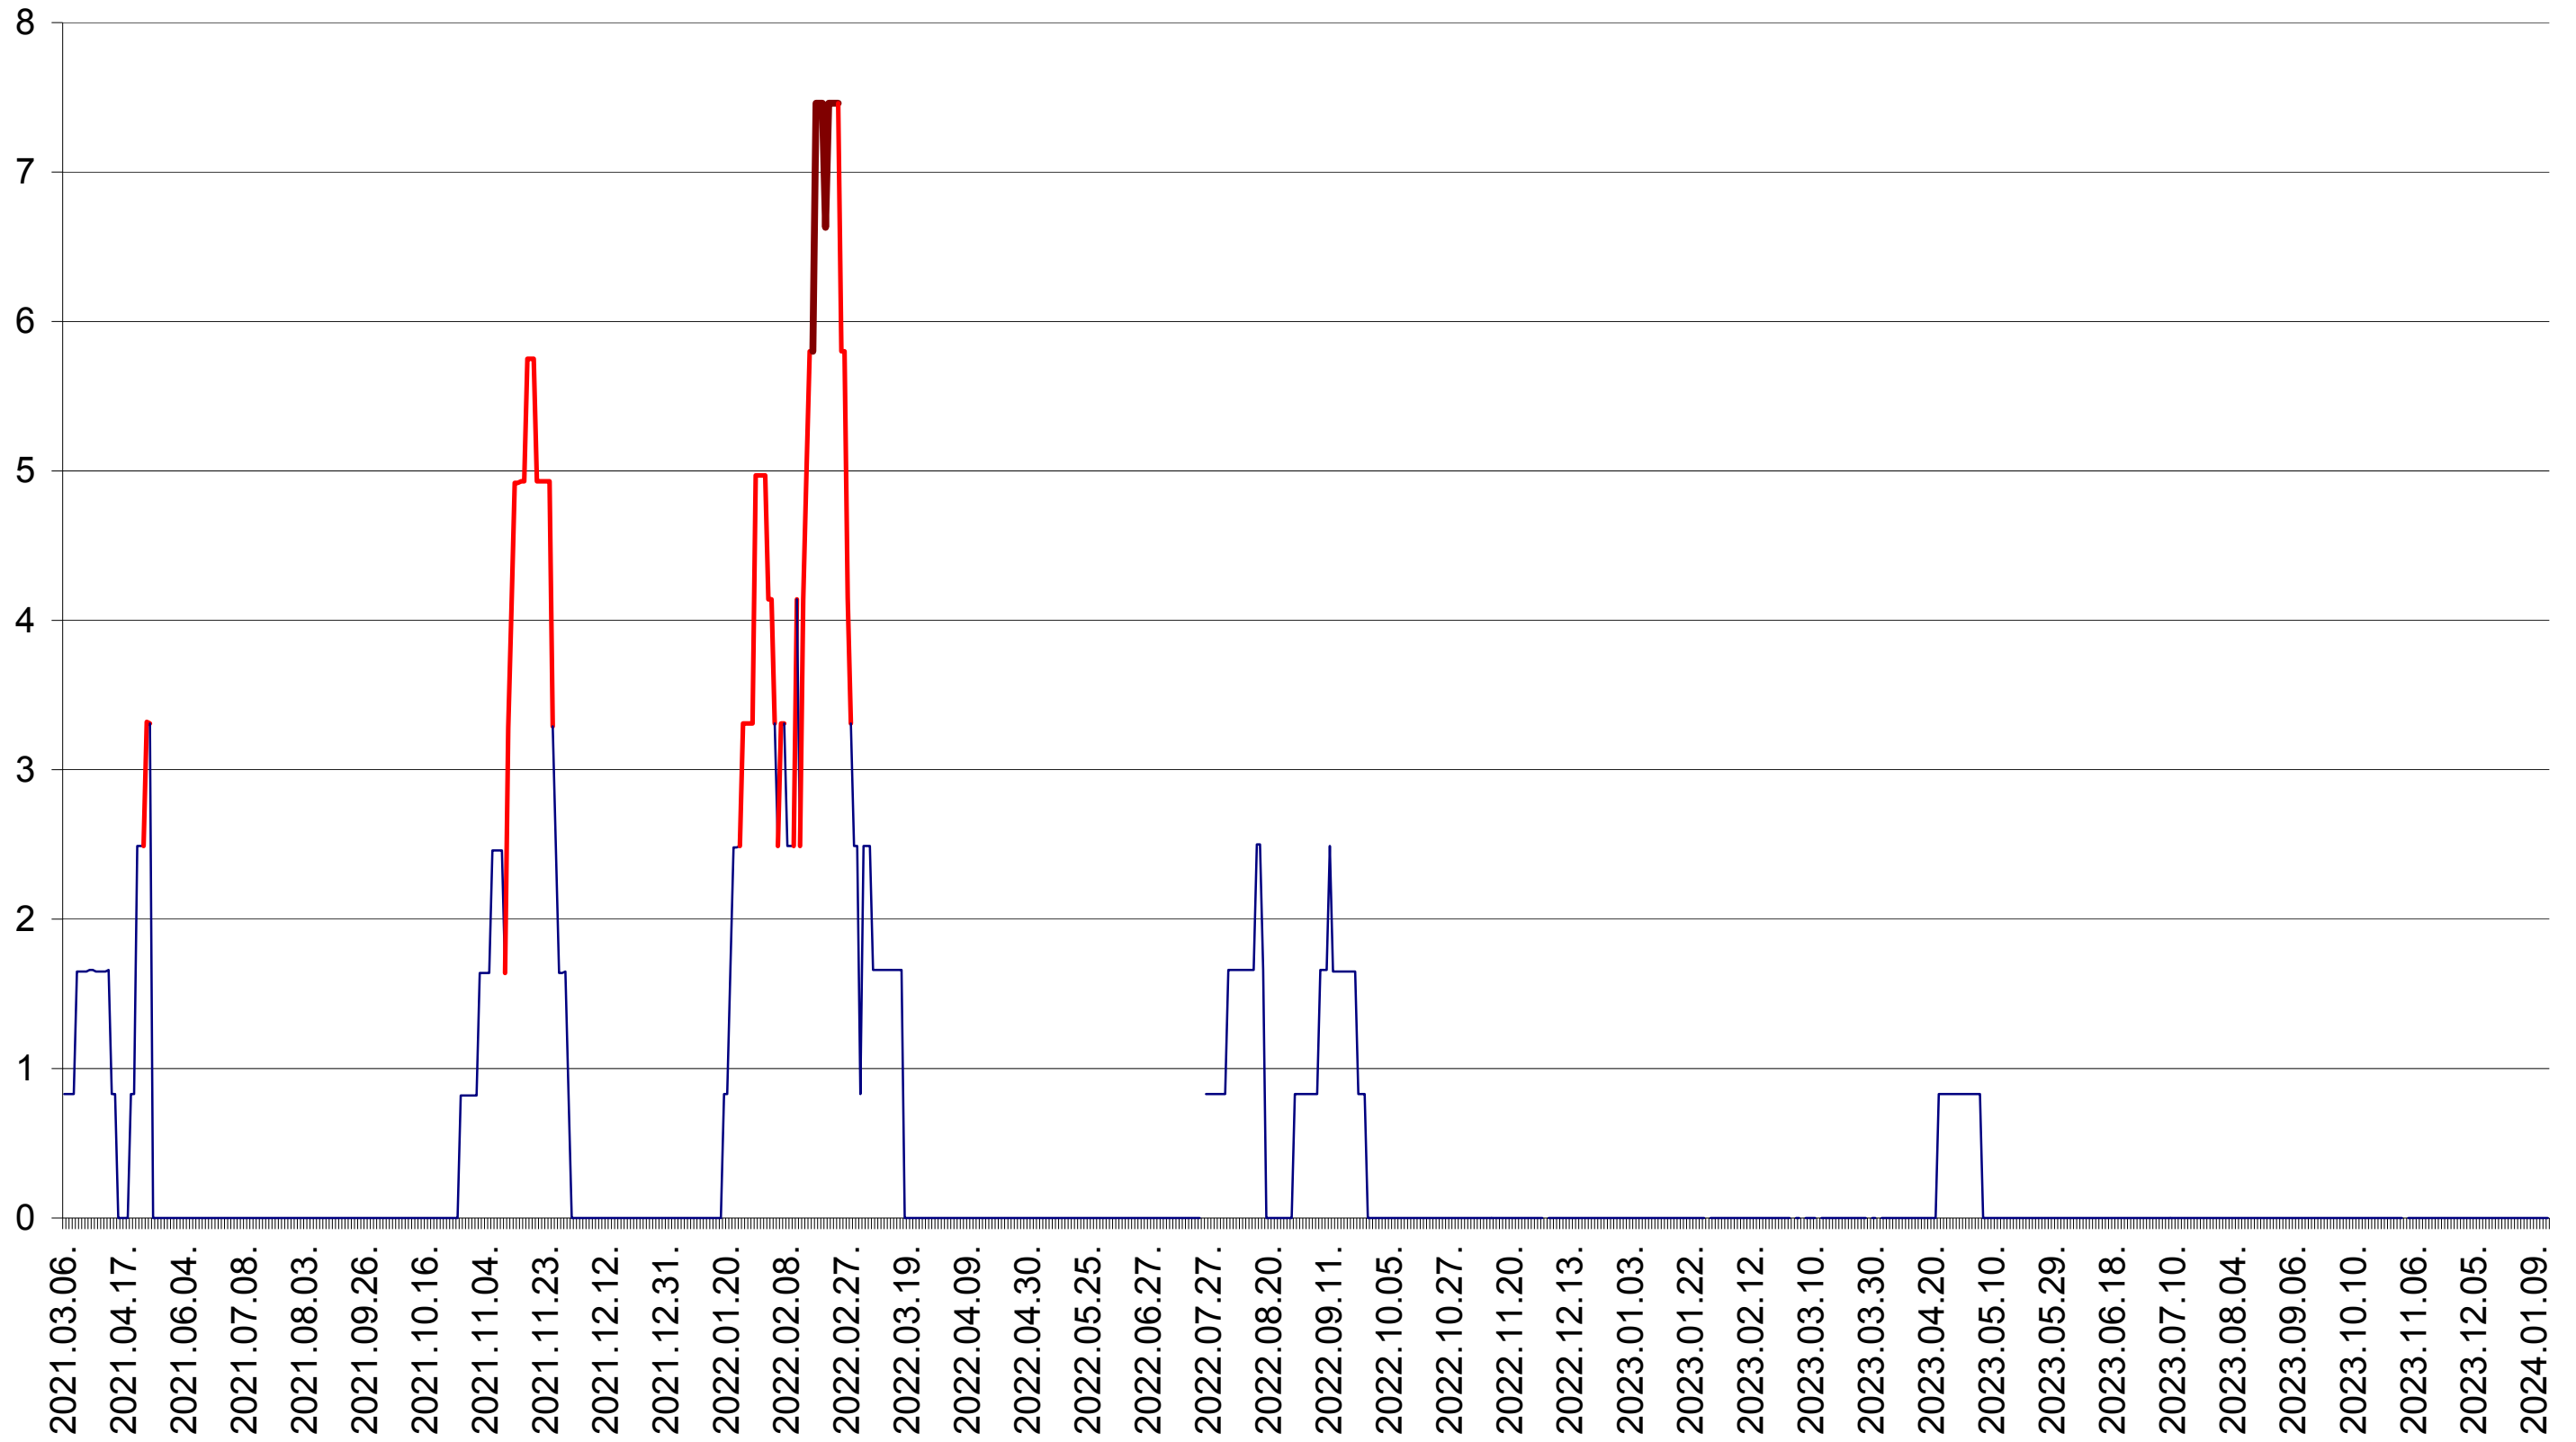

SÂNCRĂIENI - Evolutia incidentei cumulate pe 14 zile la ‰ de locuitori
2021.03.07. - 2024.01.15.

SĂCEL - Evolutia incidentei cumulate pe 14 zile la ‰ de locuitori
2021.03.07. - 2024.01.15.