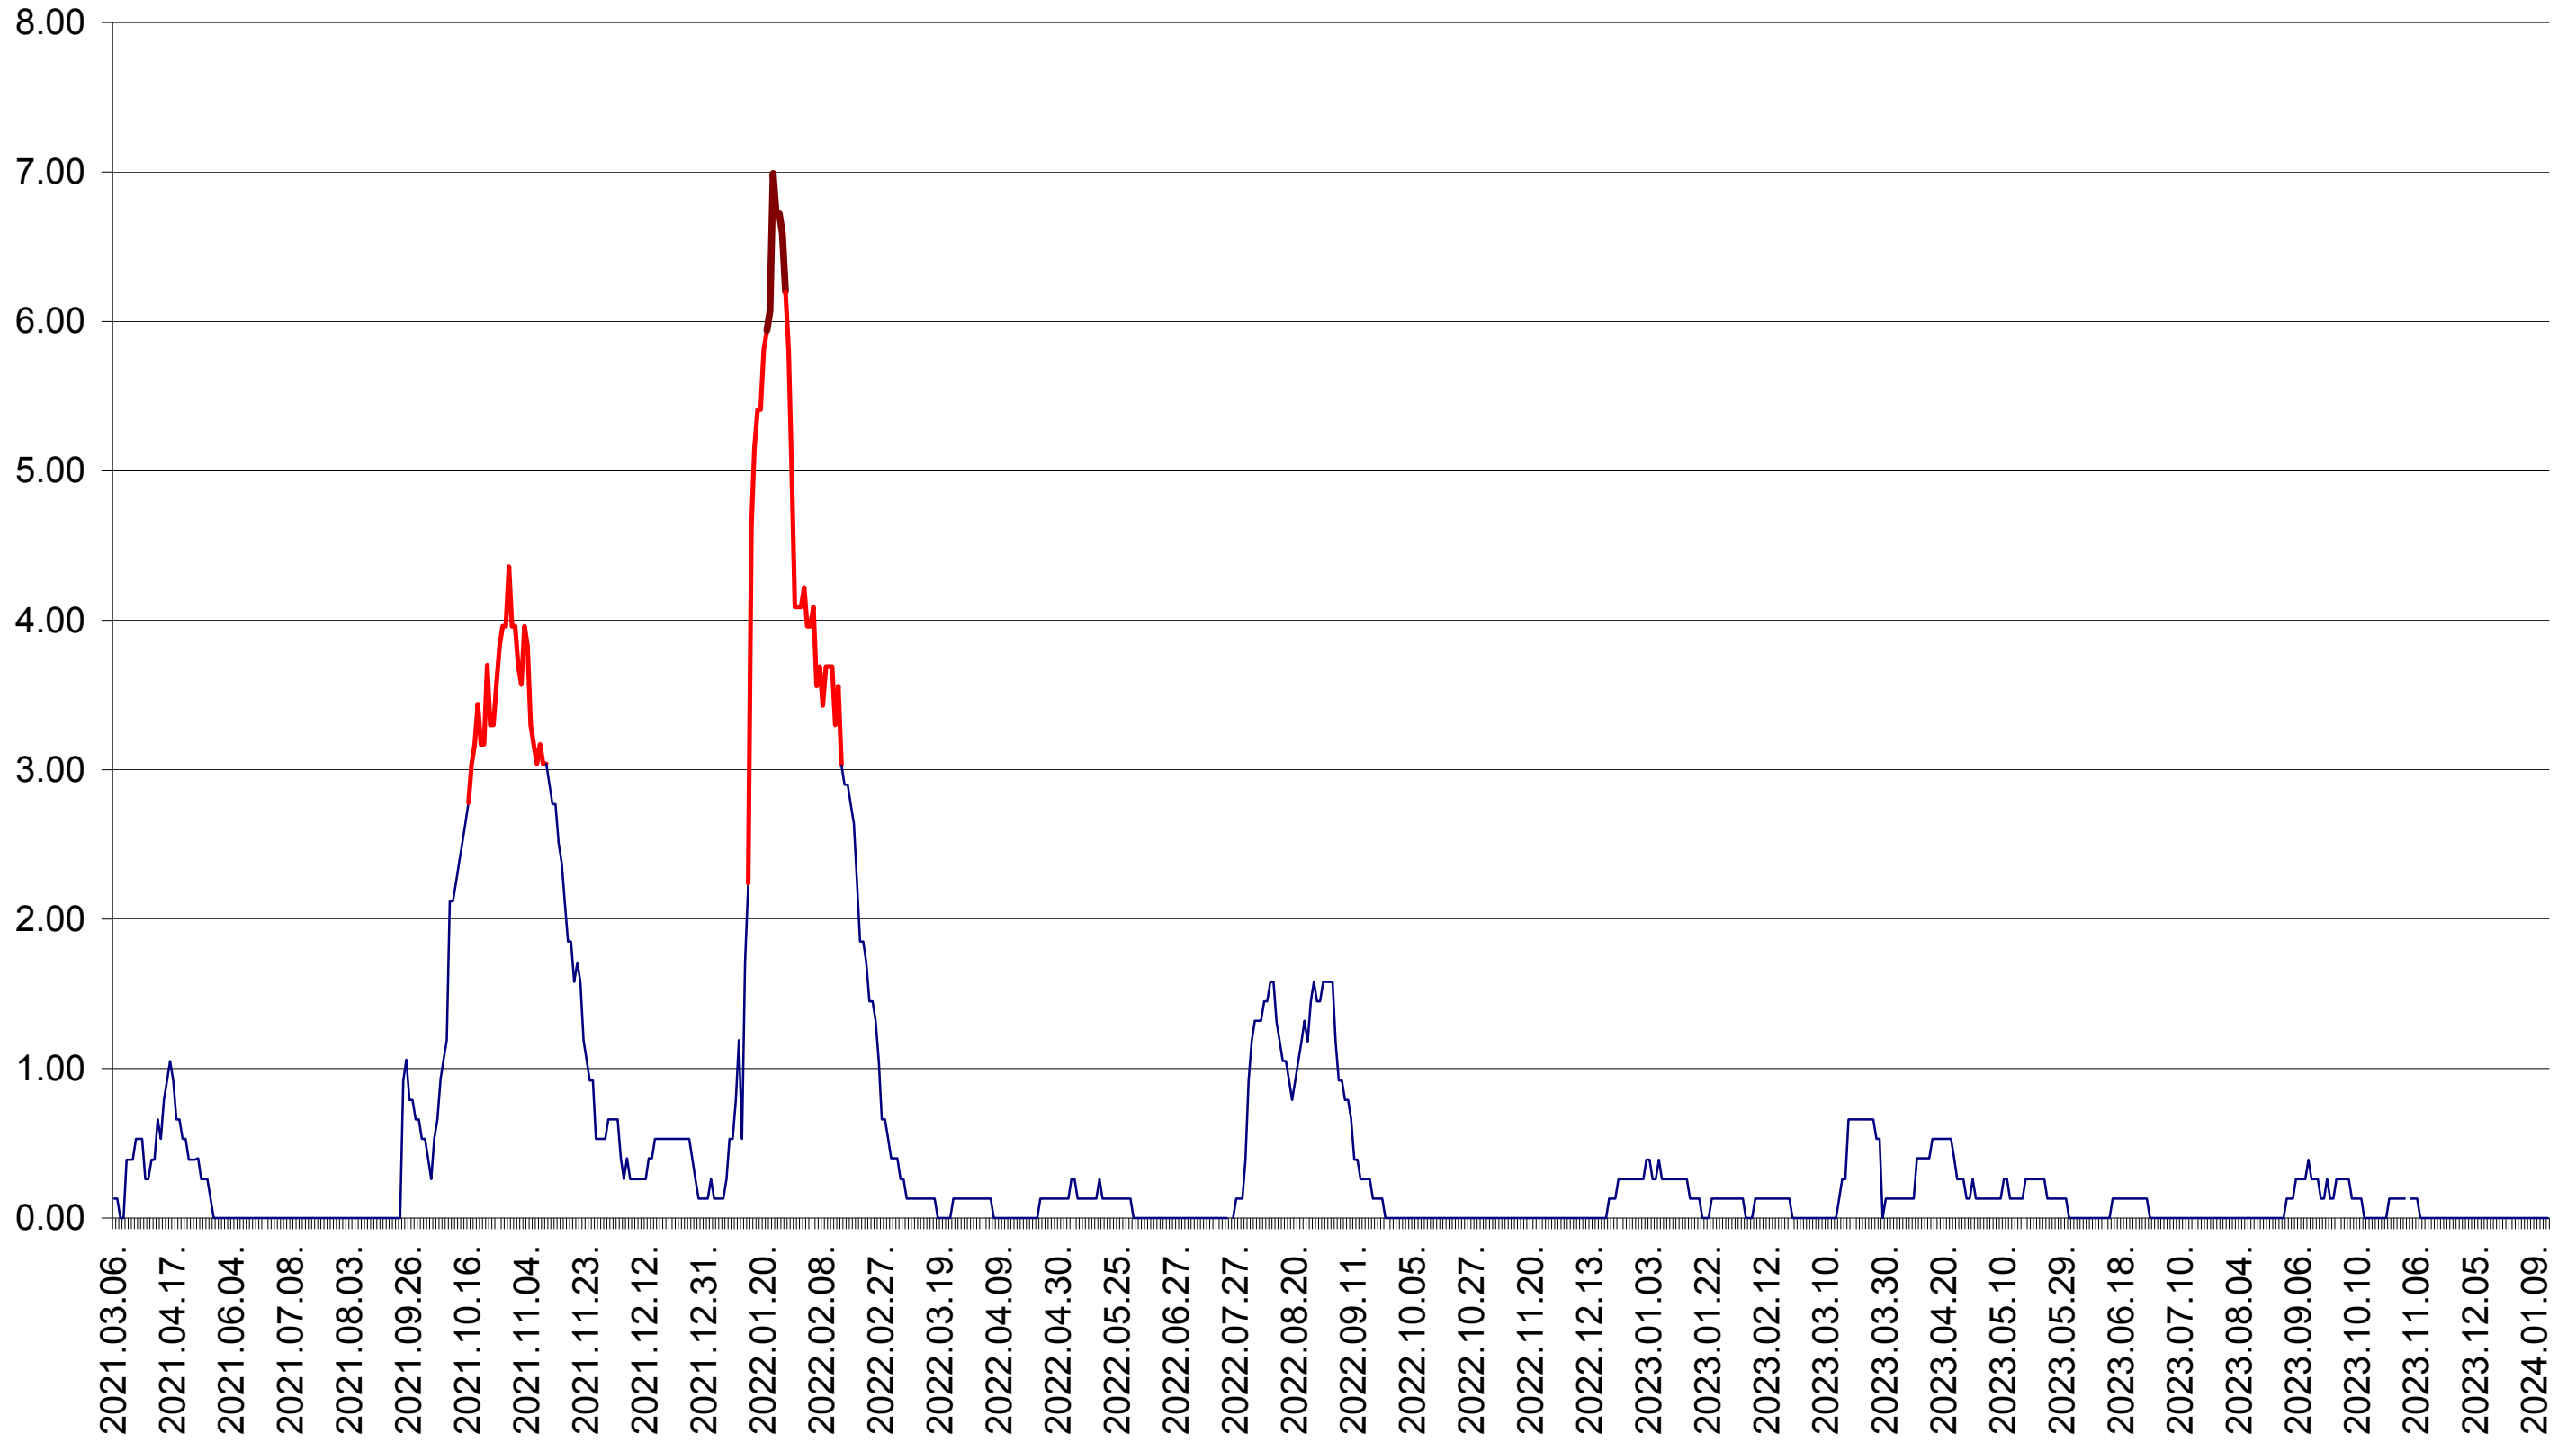

TUȘNAD - Evolutia incidentei cumulate pe 14 zile la ‰ de locuitori
2021.03.07. - 2024.01.15.

ULIEȘ - Evolutia incidentei cumulate pe 14 zile la ‰ de locuitori
2021.03.07. - 2024.01.15.

VĂRȘAG - Evolutia incidentei cumulate pe 14 zile la ‰ de locuitori
2021.03.07. - 2024.01.15.

ORAȘ VLĂHIȚA - Evolutia incidentei cumulate pe 14 zile la ‰ de locuitori
2021.03.07. - 2024.01.15.

VOȘLĂBENI - Evolutia incidentei cumulate pe 14 zile la ‰ de locuitori
2021.03.07. - 2024.01.15.

ZETEA - Evolutia incidentei cumulate pe 14 zile la ‰ de locuitori
2021.03.07. - 2024.01.15.