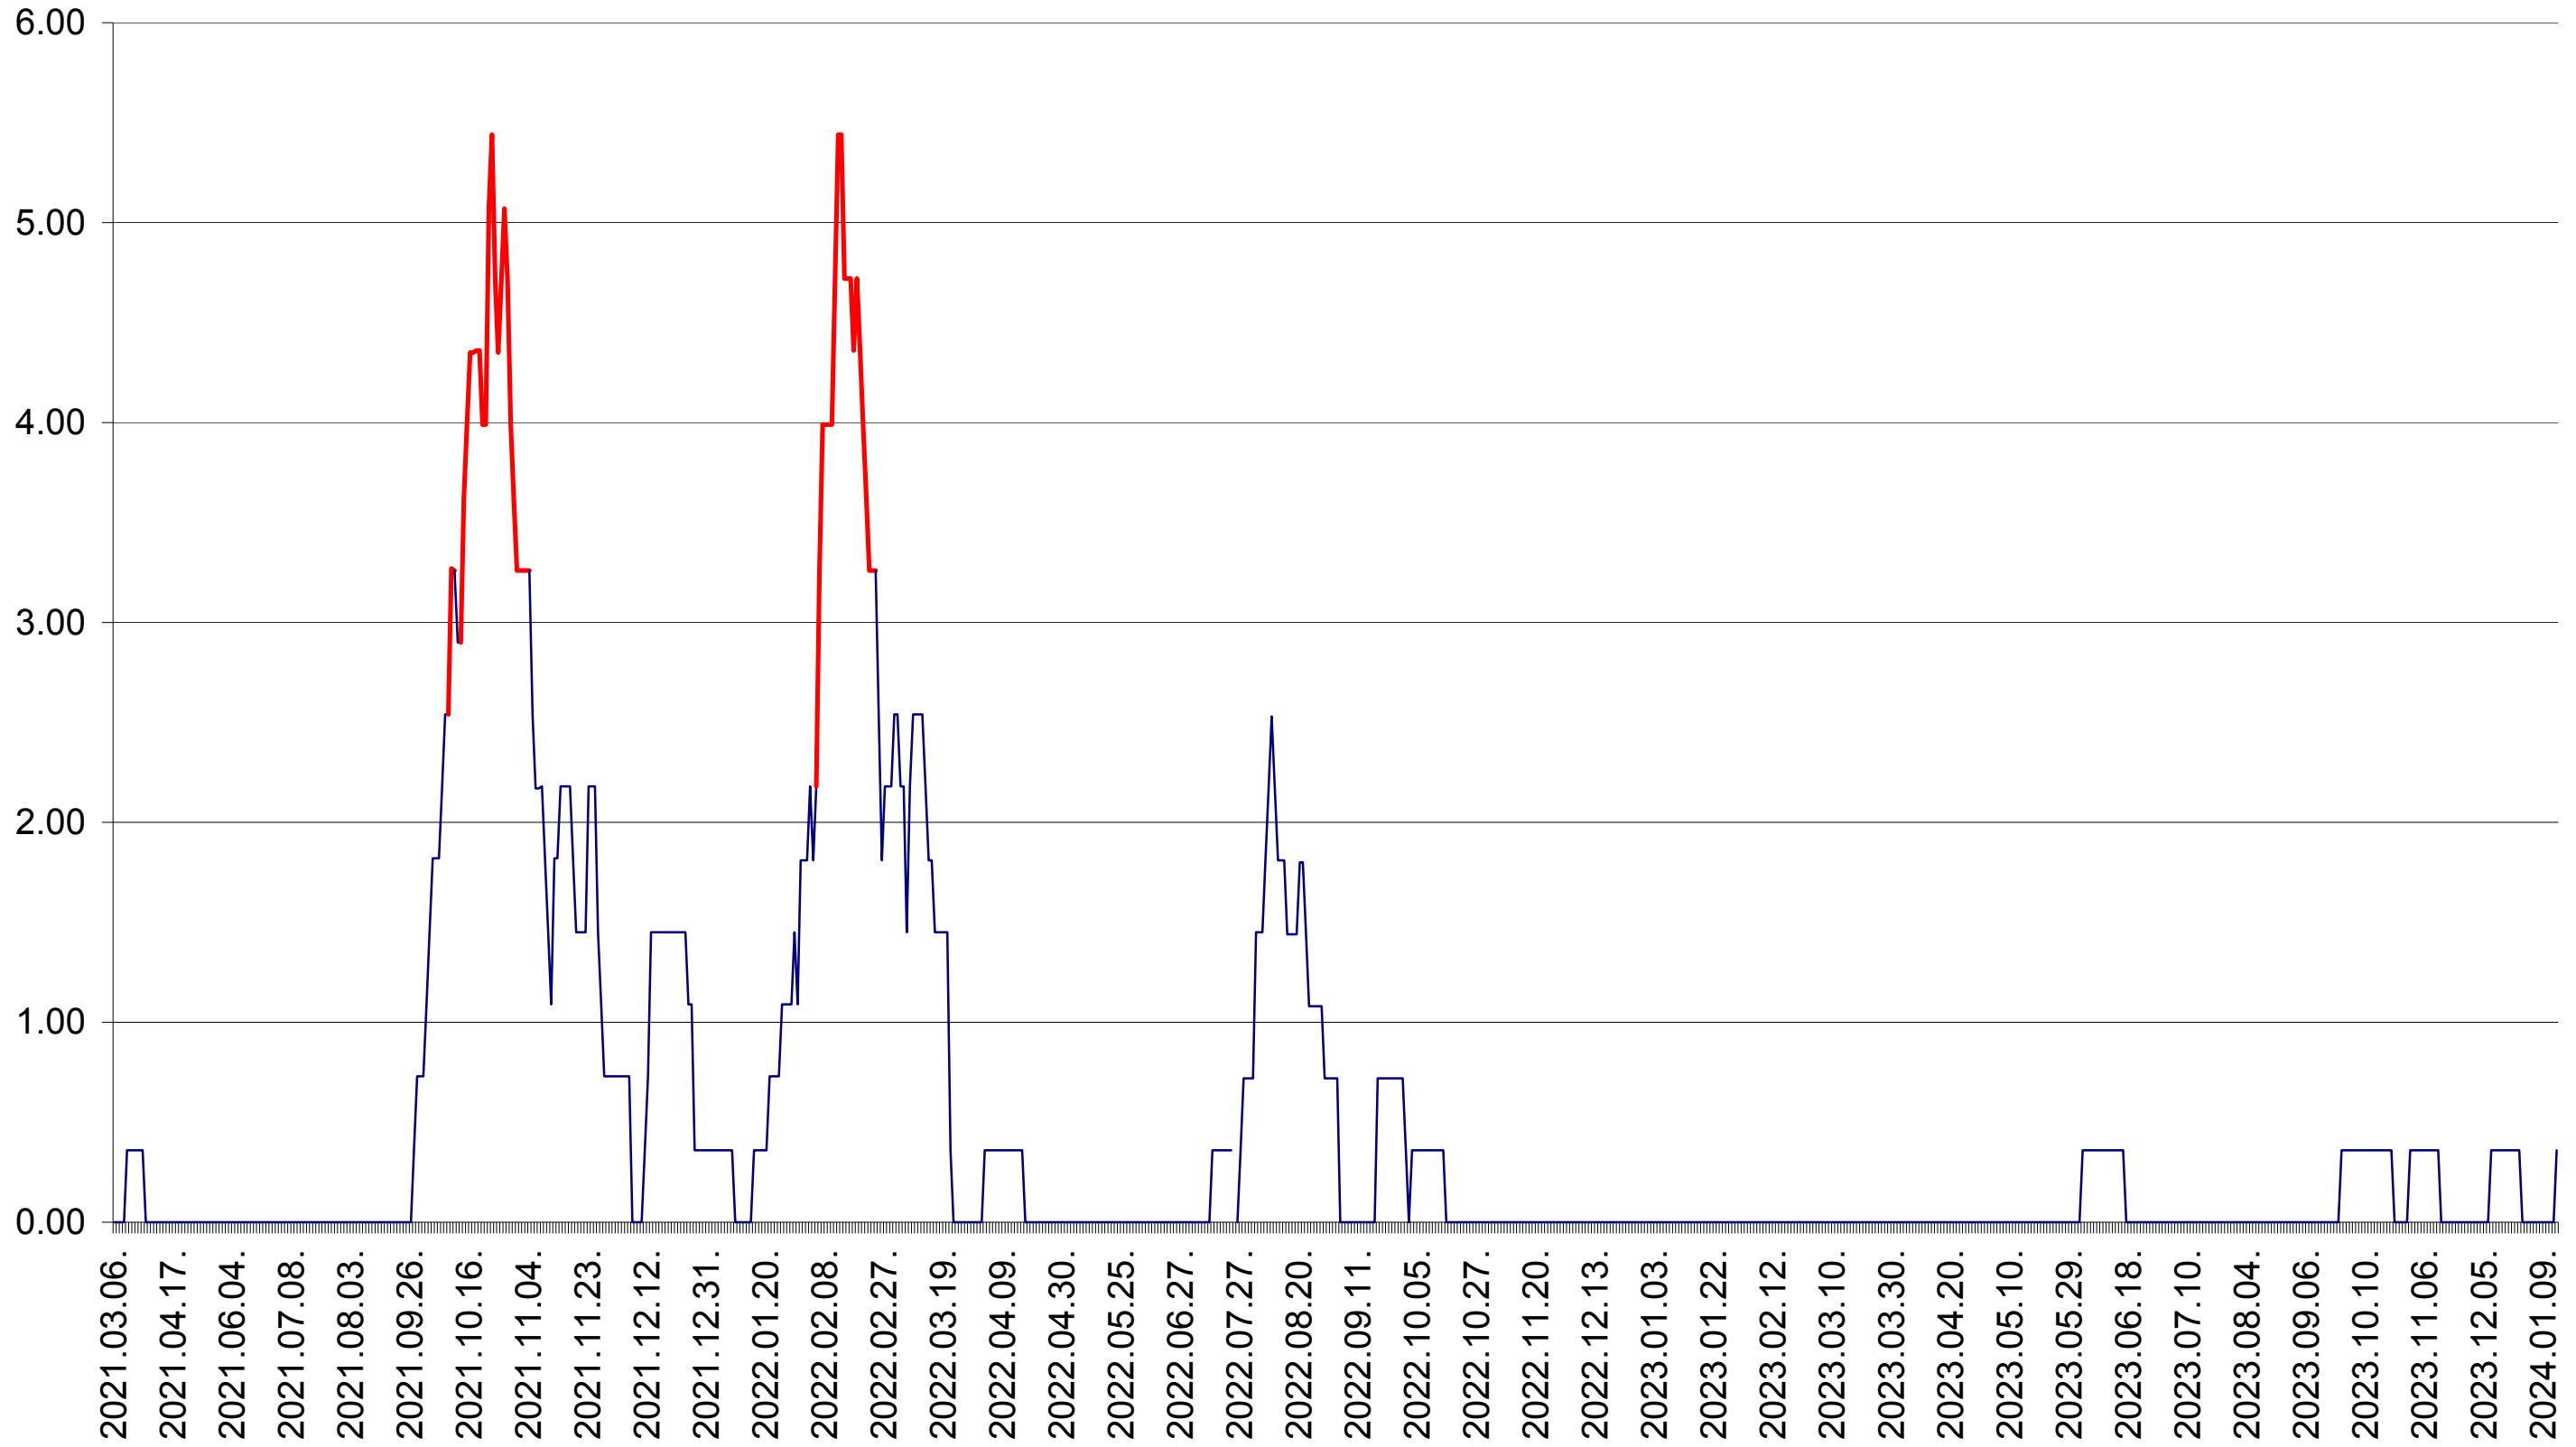

ATID - Evolutia incidentei cumulate pe 14 zile la ‰ de locuitori
2021.03.07. - 2024.01.15.

AVRĂMEȘTI - Evolutia incidentei cumulate pe 14 zile la ‰ de locuitori
2021.03.07. - 2024.01.15.

ORAȘ BĂILE TUȘNAD - Evolutia incidentei cumulate pe 14 zile la ‰ de locuitori
2021.03.07. - 2024.01.15.

ORAȘ BĂLAN - Evolutia incidentei cumulate pe 14 zile la ‰ de locuitori
2021.03.07. - 2024.01.15.

BILBOR - Evolutia incidentei cumulate pe 14 zile la ‰ de locuitori
2021.03.07. - 2024.01.15.

ORAȘ BORSEC - Evolutia incidentei cumulate pe 14 zile la ‰ de locuitori
2021.03.07. - 2024.01.15.

BRĂDEȘTI - Evolutia incidentei cumulate pe 14 zile la ‰ de locuitori
2021.03.07. - 2024.01.15.

CĂPĂLNIȚA - Evolutia incidentei cumulate pe 14 zile la ‰ de locuitori
2021.03.07. - 2024.01.15.

CÂRȚA - Evolutia incidentei cumulate pe 14 zile la ‰ de locuitori
2021.03.07. - 2024.01.15.