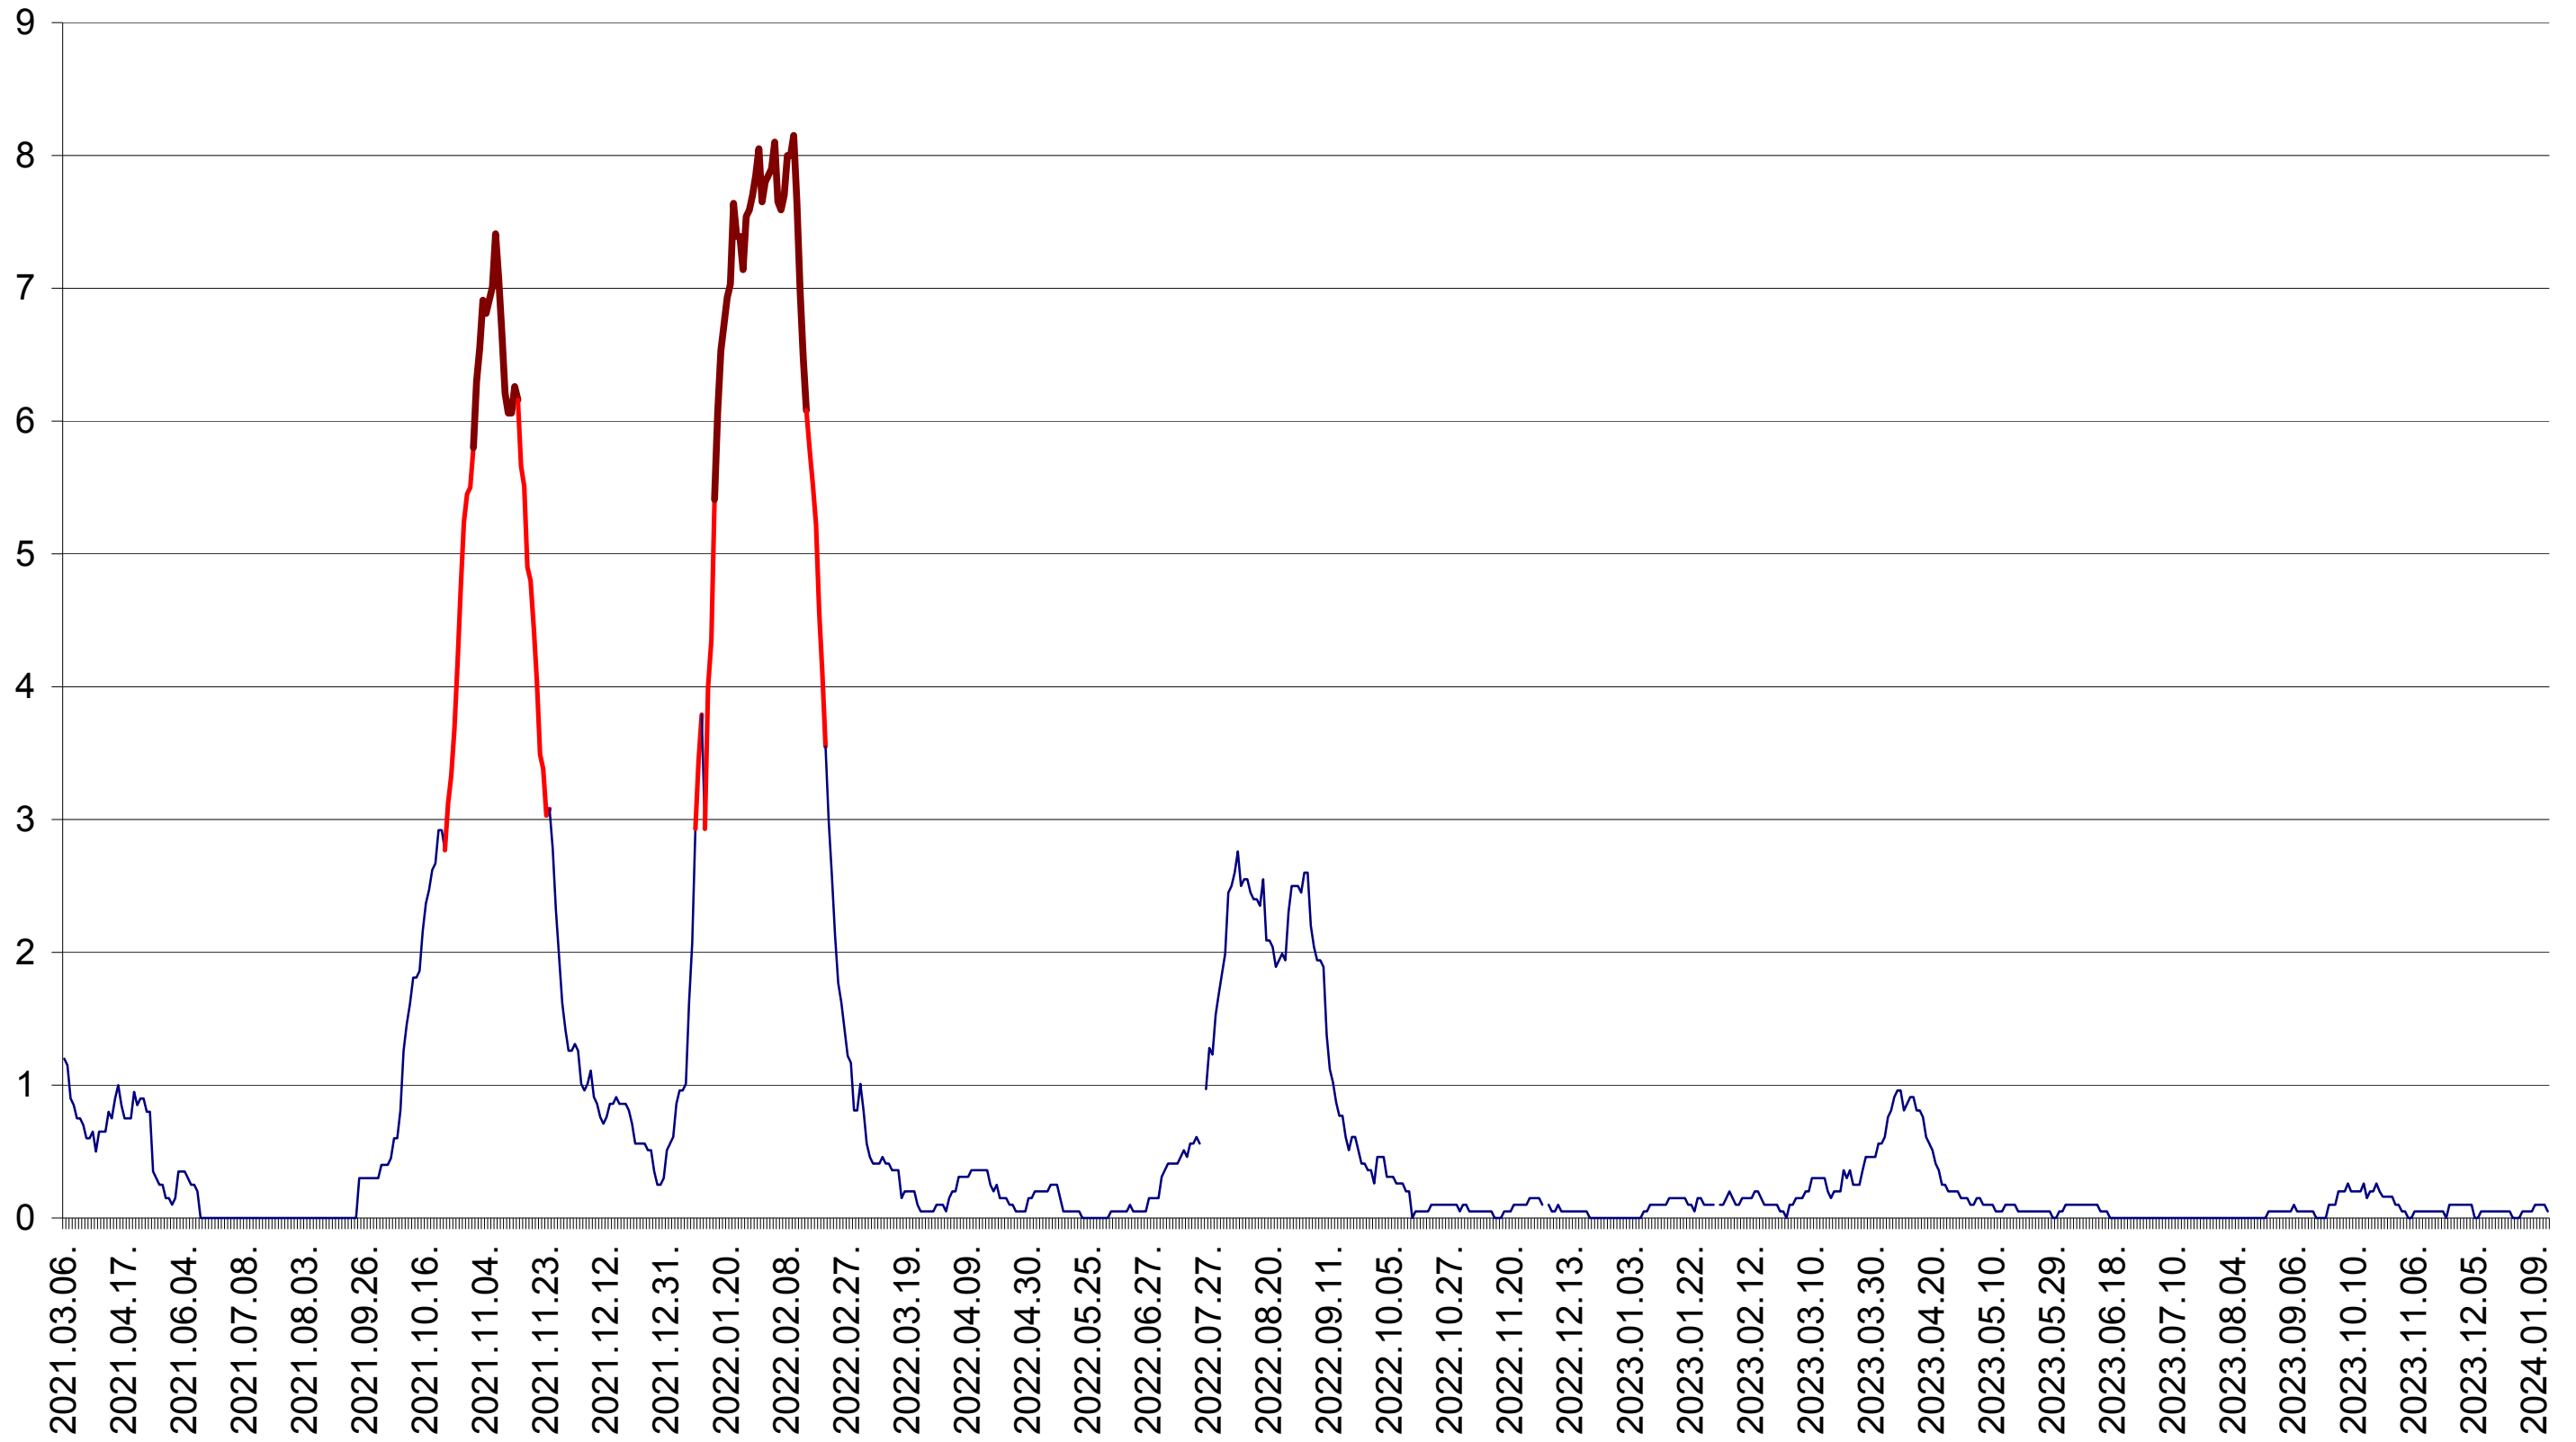

DÂRJIU - Evolutia incidentei cumulate pe 14 zile la ‰ de locuitori
2021.03.07. - 2024.01.15.

DEALU - Evolutia incidentei cumulate pe 14 zile la ‰ de locuitori
2021.03.07. - 2024.01.15.

DITRĂU - Evolutia incidentei cumulate pe 14 zile la ‰ de locuitori
2021.03.07. - 2024.01.15.

FELICENI - Evolutia incidentei cumulate pe 14 zile la ‰ de locuitori
2021.03.07. - 2024.01.15.

FRUMOASA - Evolutia incidentei cumulate pe 14 zile la ‰ de locuitori
2021.03.07. - 2024.01.15.

GĂLĂUȚAȘ - Evolutia incidentei cumulate pe 14 zile la ‰ de locuitori
2021.03.07. - 2024.01.15.

MUNICIPIUL GHEORGHENI - Evolutia incidentei cumulate pe 14 zile la ‰ de locuitori
2021.03.07. - 2024.01.15.

JOSENI - Evolutia incidentei cumulate pe 14 zile la ‰ de locuitori
2021.03.07. - 2024.01.15.

LĂZAREA - Evolutia incidentei cumulate pe 14 zile la ‰ de locuitori
2021.03.07. - 2024.01.15.

LELICENI - Evolutia incidentei cumulate pe 14 zile la ‰ de locuitori
2021.03.07. - 2024.01.15.

LUETA - Evolutia incidentei cumulate pe 14 zile la ‰ de locuitori
2021.03.07. - 2024.01.15.

LUNCA DE JOS - Evolutia incidentei cumulate pe 14 zile la ‰ de locuitori
2021.03.07. - 2024.01.15.