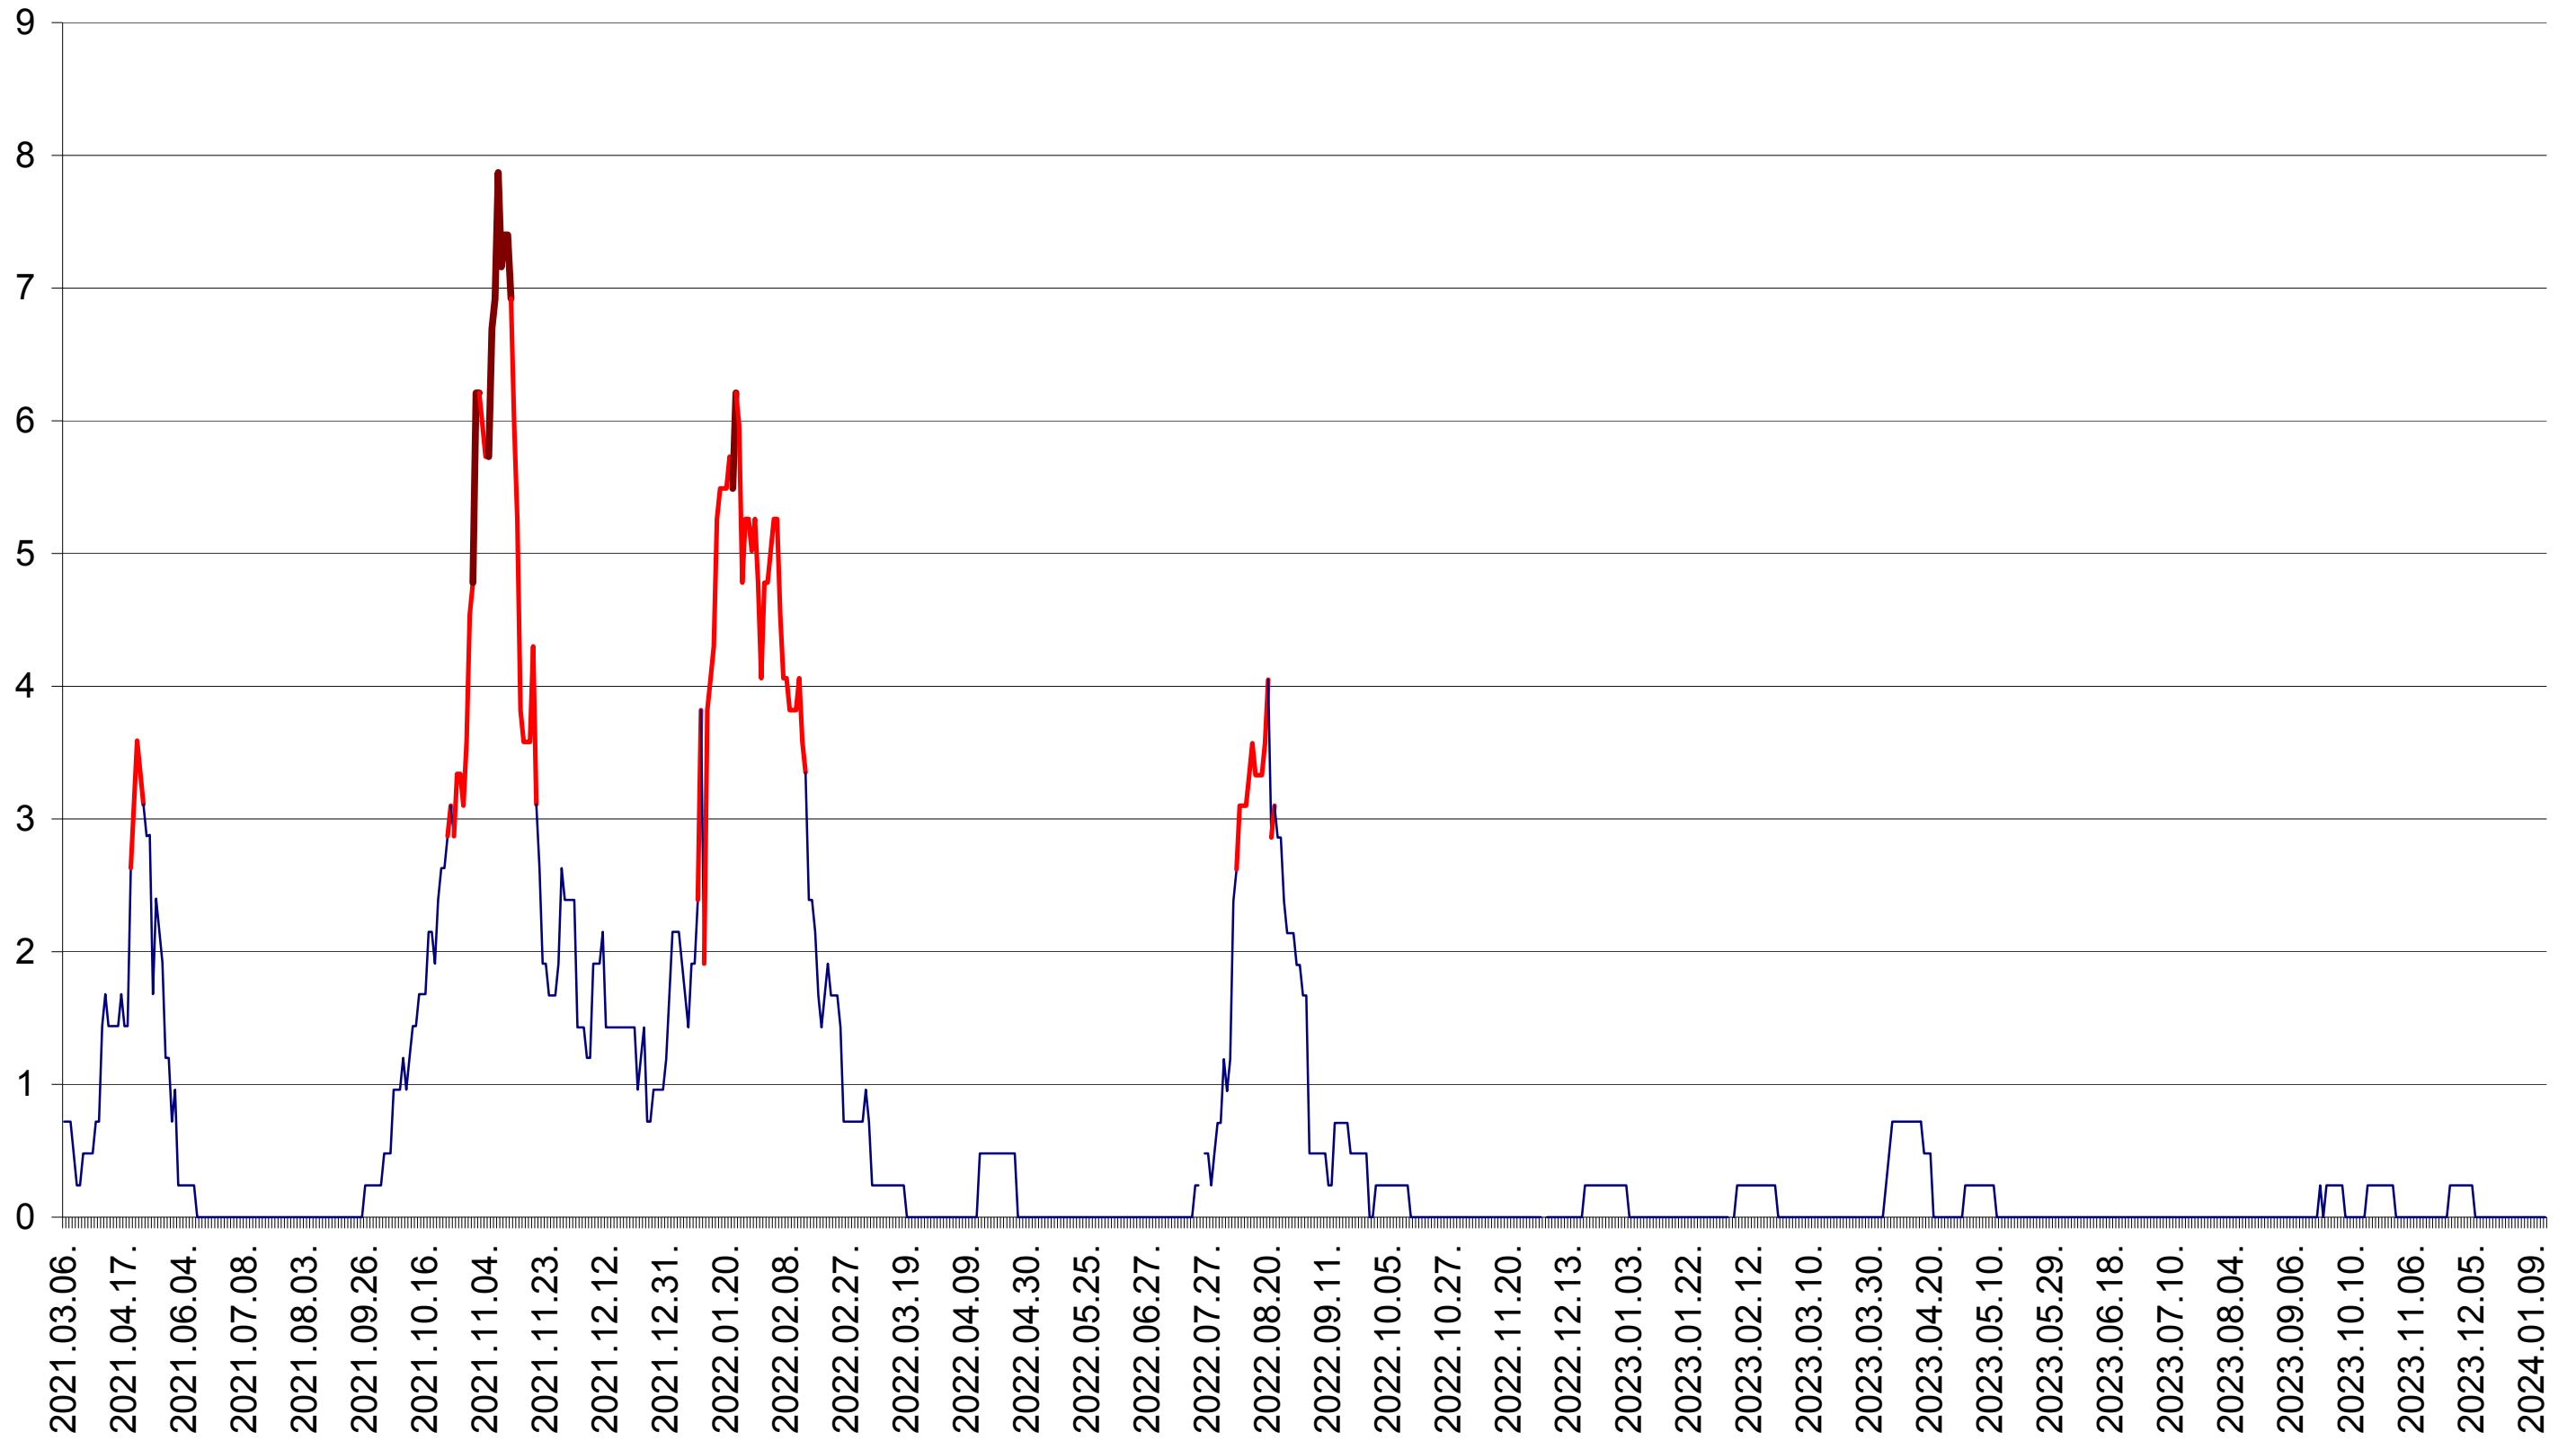

BRĂDEȘTI - Evolutia incidentei cumulate pe 14 zile la ‰ de locuitori
2021.03.07. - 2024.01.15.

CĂPĂLNIȚA - Evolutia incidentei cumulate pe 14 zile la ‰ de locuitori
2021.03.07. - 2024.01.15.

CÂRȚA - Evolutia incidentei cumulate pe 14 zile la ‰ de locuitori
2021.03.07. - 2024.01.15.

CORBU - Evolutia incidentei cumulate pe 14 zile la ‰ de locuitori
2021.03.07. - 2024.01.15.

CORUND - Evolutia incidentei cumulate pe 14 zile la ‰ de locuitori
2021.03.07. - 2024.01.15.

COZMENI - Evolutia incidentei cumulate pe 14 zile la ‰ de locuitori
2021.03.07. - 2024.01.15.

ORAȘ CRISTURU SECUIESC - Evolutia incidentei cumulate pe 14 zile la ‰ de locuitori
2021.03.07. - 2024.01.15.

DĂNEȘTI - Evolutia incidentei cumulate pe 14 zile la ‰ de locuitori
2021.03.07. - 2024.01.15.

DÂRJIU - Evolutia incidentei cumulate pe 14 zile la ‰ de locuitori
2021.03.07. - 2024.01.15.

DEALU - Evolutia incidentei cumulate pe 14 zile la ‰ de locuitori
2021.03.07. - 2024.01.15.

DITRĂU - Evolutia incidentei cumulate pe 14 zile la ‰ de locuitori
2021.03.07. - 2024.01.15.