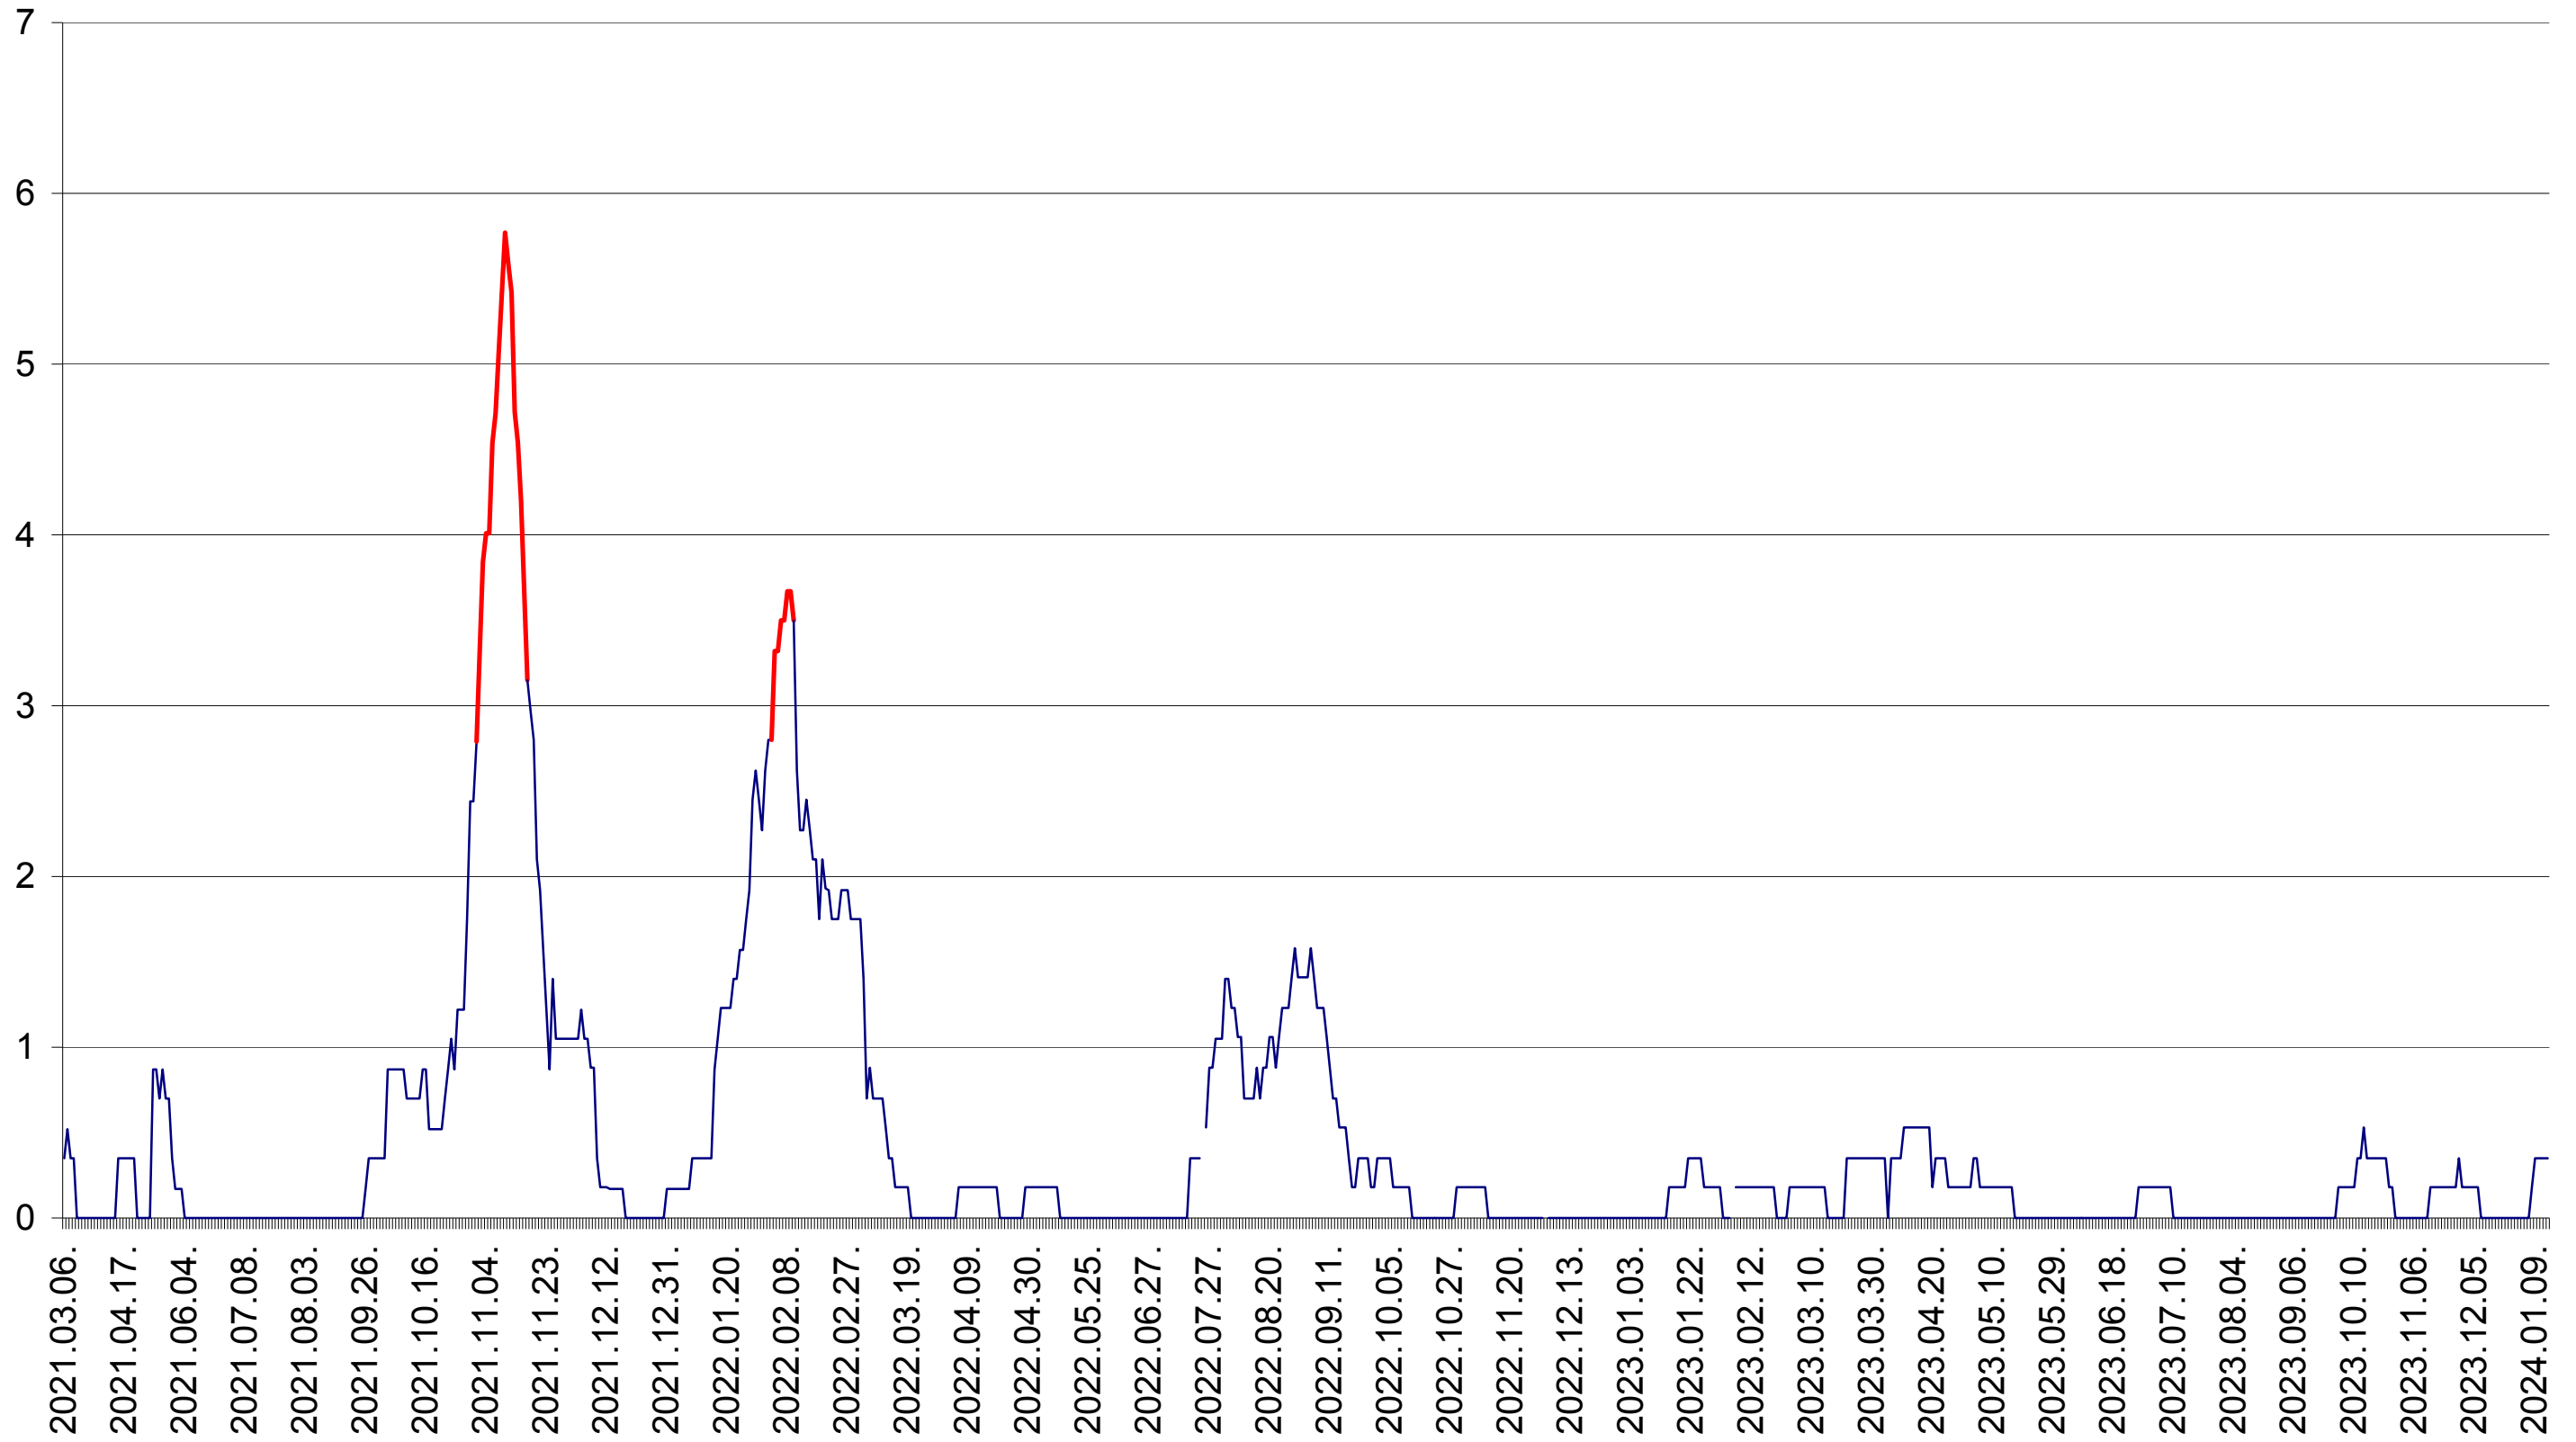

ORAȘ BĂLAN - Evolutia incidentei cumulate pe 14 zile la ‰ de locuitori
2021.03.07. - 2024.01.15.

BILBOR - Evolutia incidentei cumulate pe 14 zile la ‰ de locuitori
2021.03.07. - 2024.01.15.

ORAȘ BORSEC - Evolutia incidentei cumulate pe 14 zile la ‰ de locuitori
2021.03.07. - 2024.01.15.

CORBU - Evolutia incidentei cumulate pe 14 zile la ‰ de locuitori
2021.03.07. - 2024.01.15.

CORUND - Evolutia incidentei cumulate pe 14 zile la ‰ de locuitori
2021.03.07. - 2024.01.15.

COZMENI - Evolutia incidentei cumulate pe 14 zile la ‰ de locuitori
2021.03.07. - 2024.01.15.

ORAȘ CRISTURU SECUIESC - Evolutia incidentei cumulate pe 14 zile la ‰ de locuitori
2021.03.07. - 2024.01.15.

DĂNEȘTI - Evolutia incidentei cumulate pe 14 zile la ‰ de locuitori
2021.03.07. - 2024.01.15.

DÂRJIU - Evolutia incidentei cumulate pe 14 zile la ‰ de locuitori
2021.03.07. - 2024.01.15.

DEALU - Evolutia incidentei cumulate pe 14 zile la ‰ de locuitori
2021.03.07. - 2024.01.15.

DITRĂU - Evolutia incidentei cumulate pe 14 zile la ‰ de locuitori
2021.03.07. - 2024.01.15.