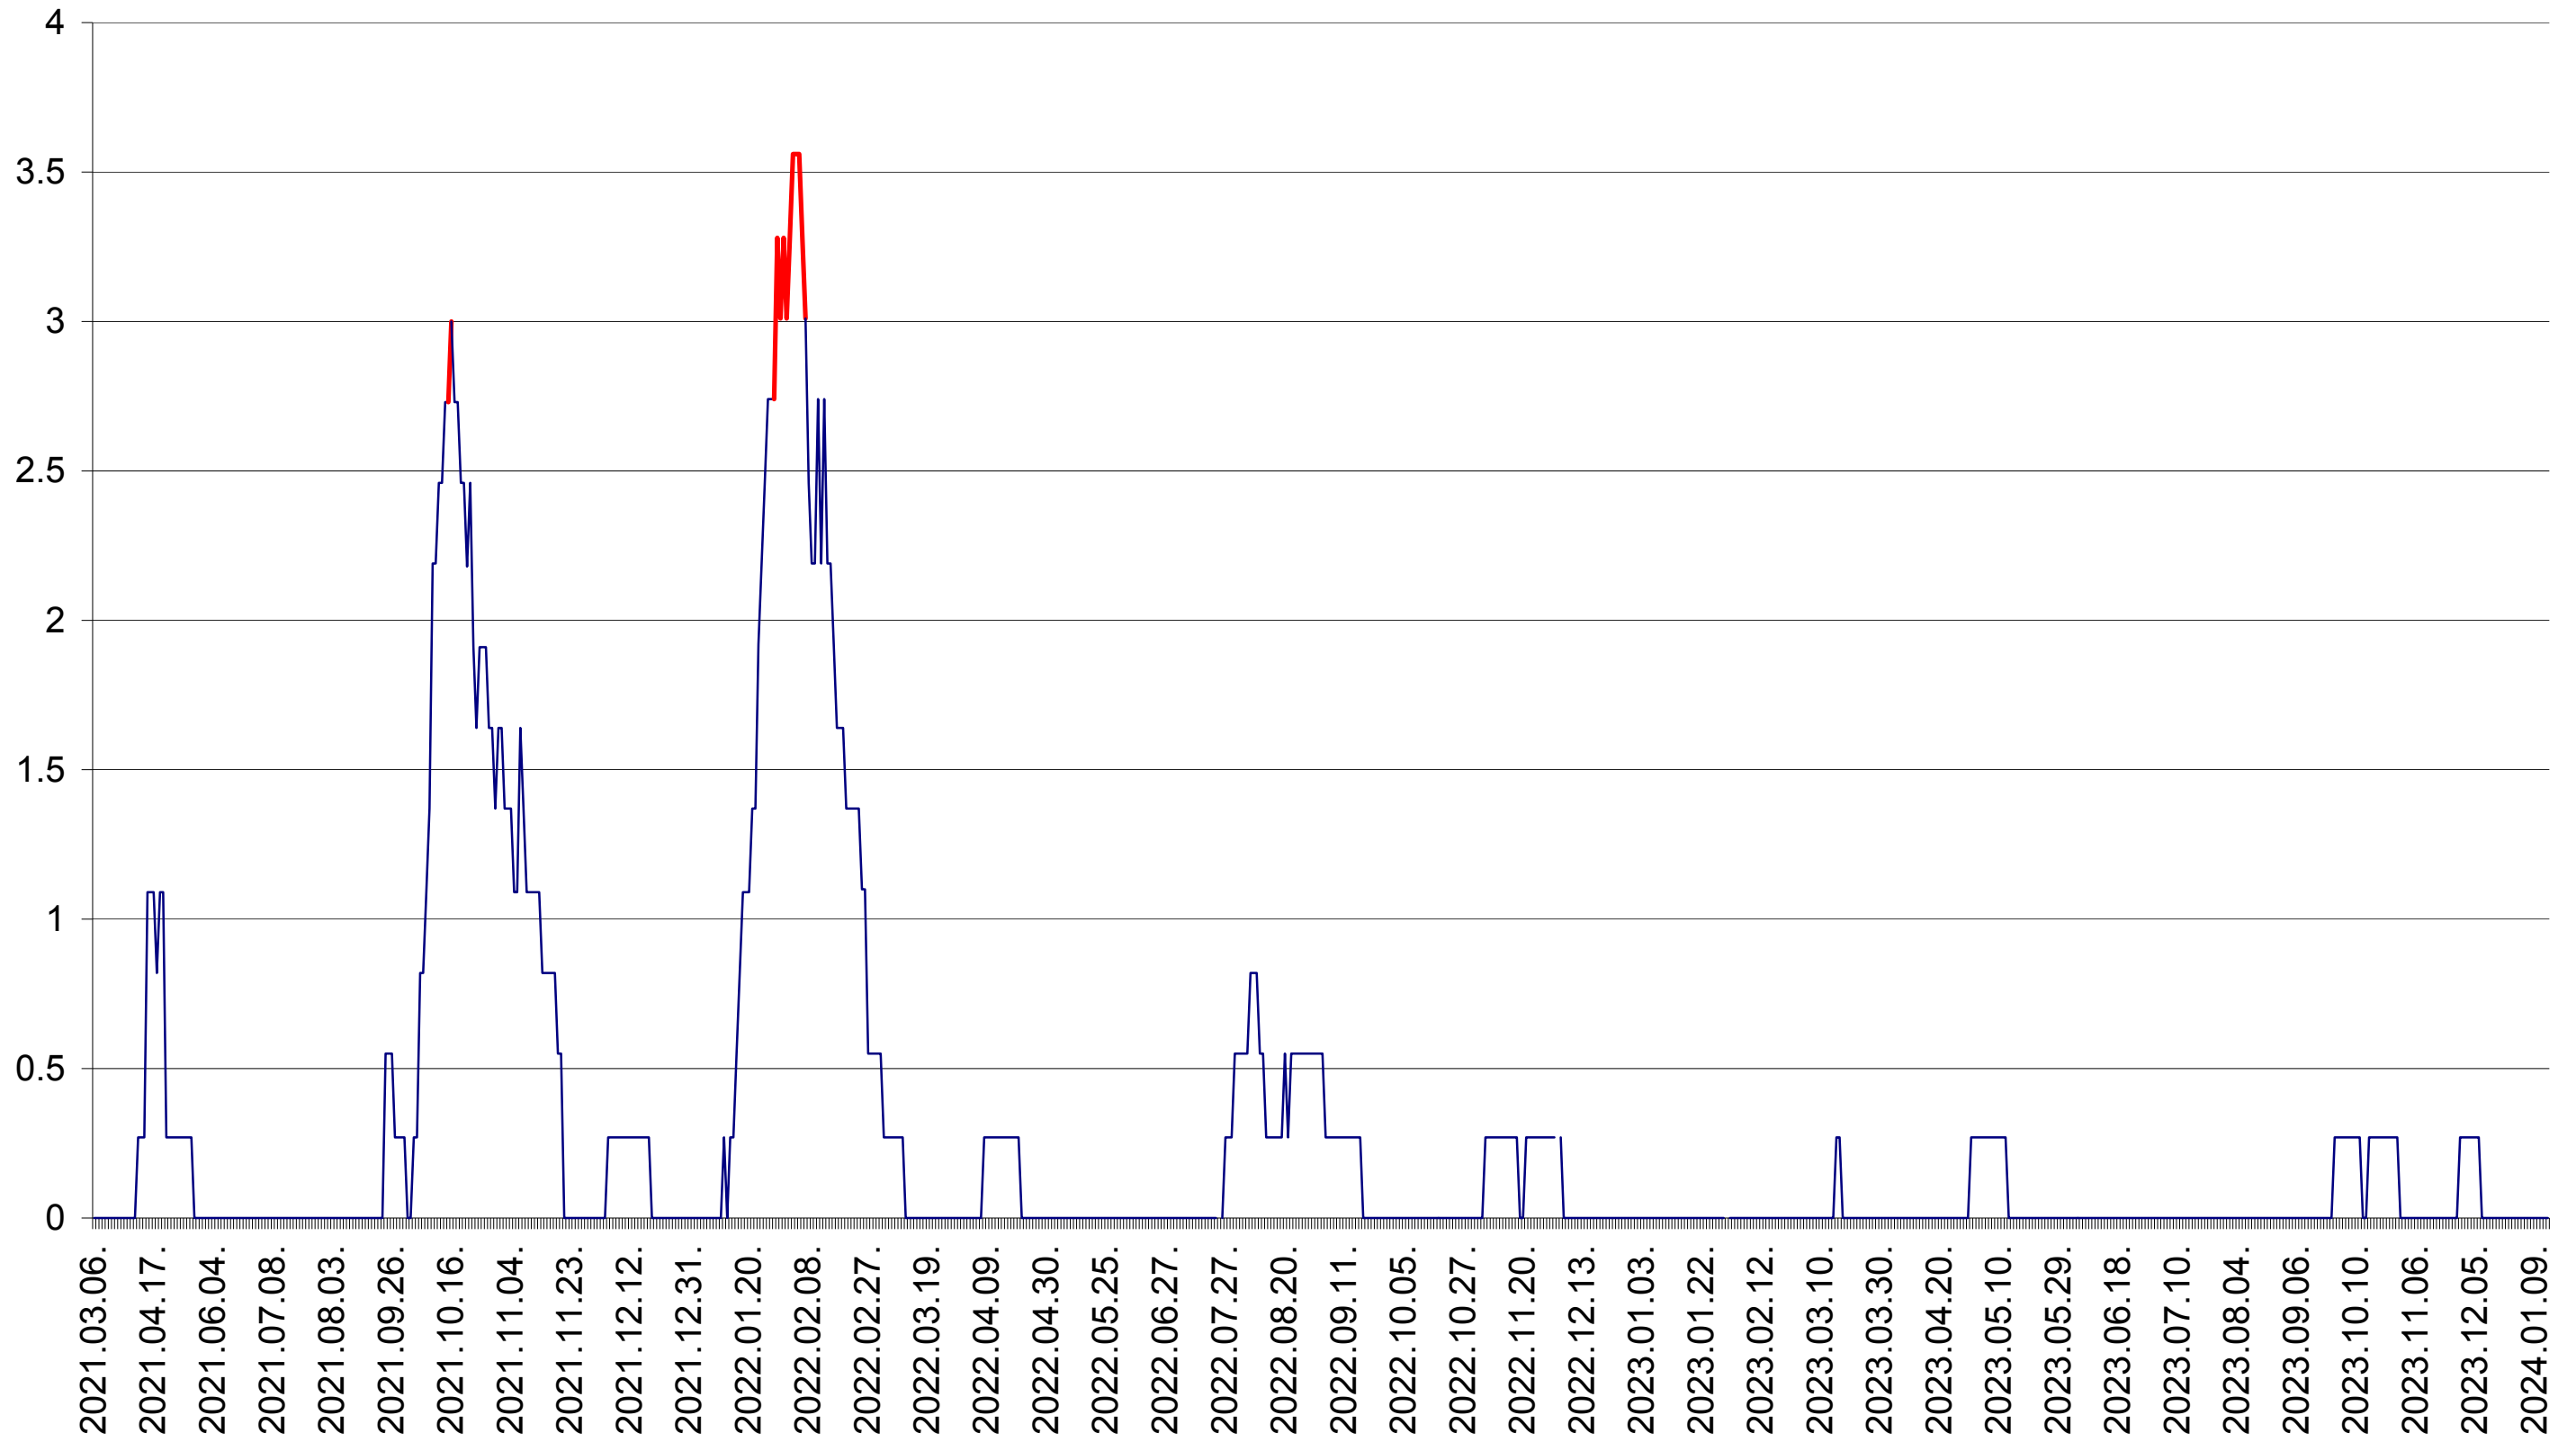

FELICENI - Evolutia incidentei cumulate pe 14 zile la ‰ de locuitori
2021.03.07. - 2024.01.15.

FRUMOASA - Evolutia incidentei cumulate pe 14 zile la ‰ de locuitori
2021.03.07. - 2024.01.15.

GĂLĂUȚAȘ - Evolutia incidentei cumulate pe 14 zile la ‰ de locuitori
2021.03.07. - 2024.01.15.

MUNICIPIUL GHEORGHENI - Evolutia incidentei cumulate pe 14 zile la ‰ de locuitori
2021.03.07. - 2024.01.15.

JOSENI - Evolutia incidentei cumulate pe 14 zile la ‰ de locuitori
2021.03.07. - 2024.01.15.

LĂZAREA - Evolutia incidentei cumulate pe 14 zile la ‰ de locuitori
2021.03.07. - 2024.01.15.

LELICENI - Evolutia incidentei cumulate pe 14 zile la ‰ de locuitori
2021.03.07. - 2024.01.15.

LUETA - Evolutia incidentei cumulate pe 14 zile la ‰ de locuitori
2021.03.07. - 2024.01.15.

LUNCA DE JOS - Evolutia incidentei cumulate pe 14 zile la ‰ de locuitori
2021.03.07. - 2024.01.15.