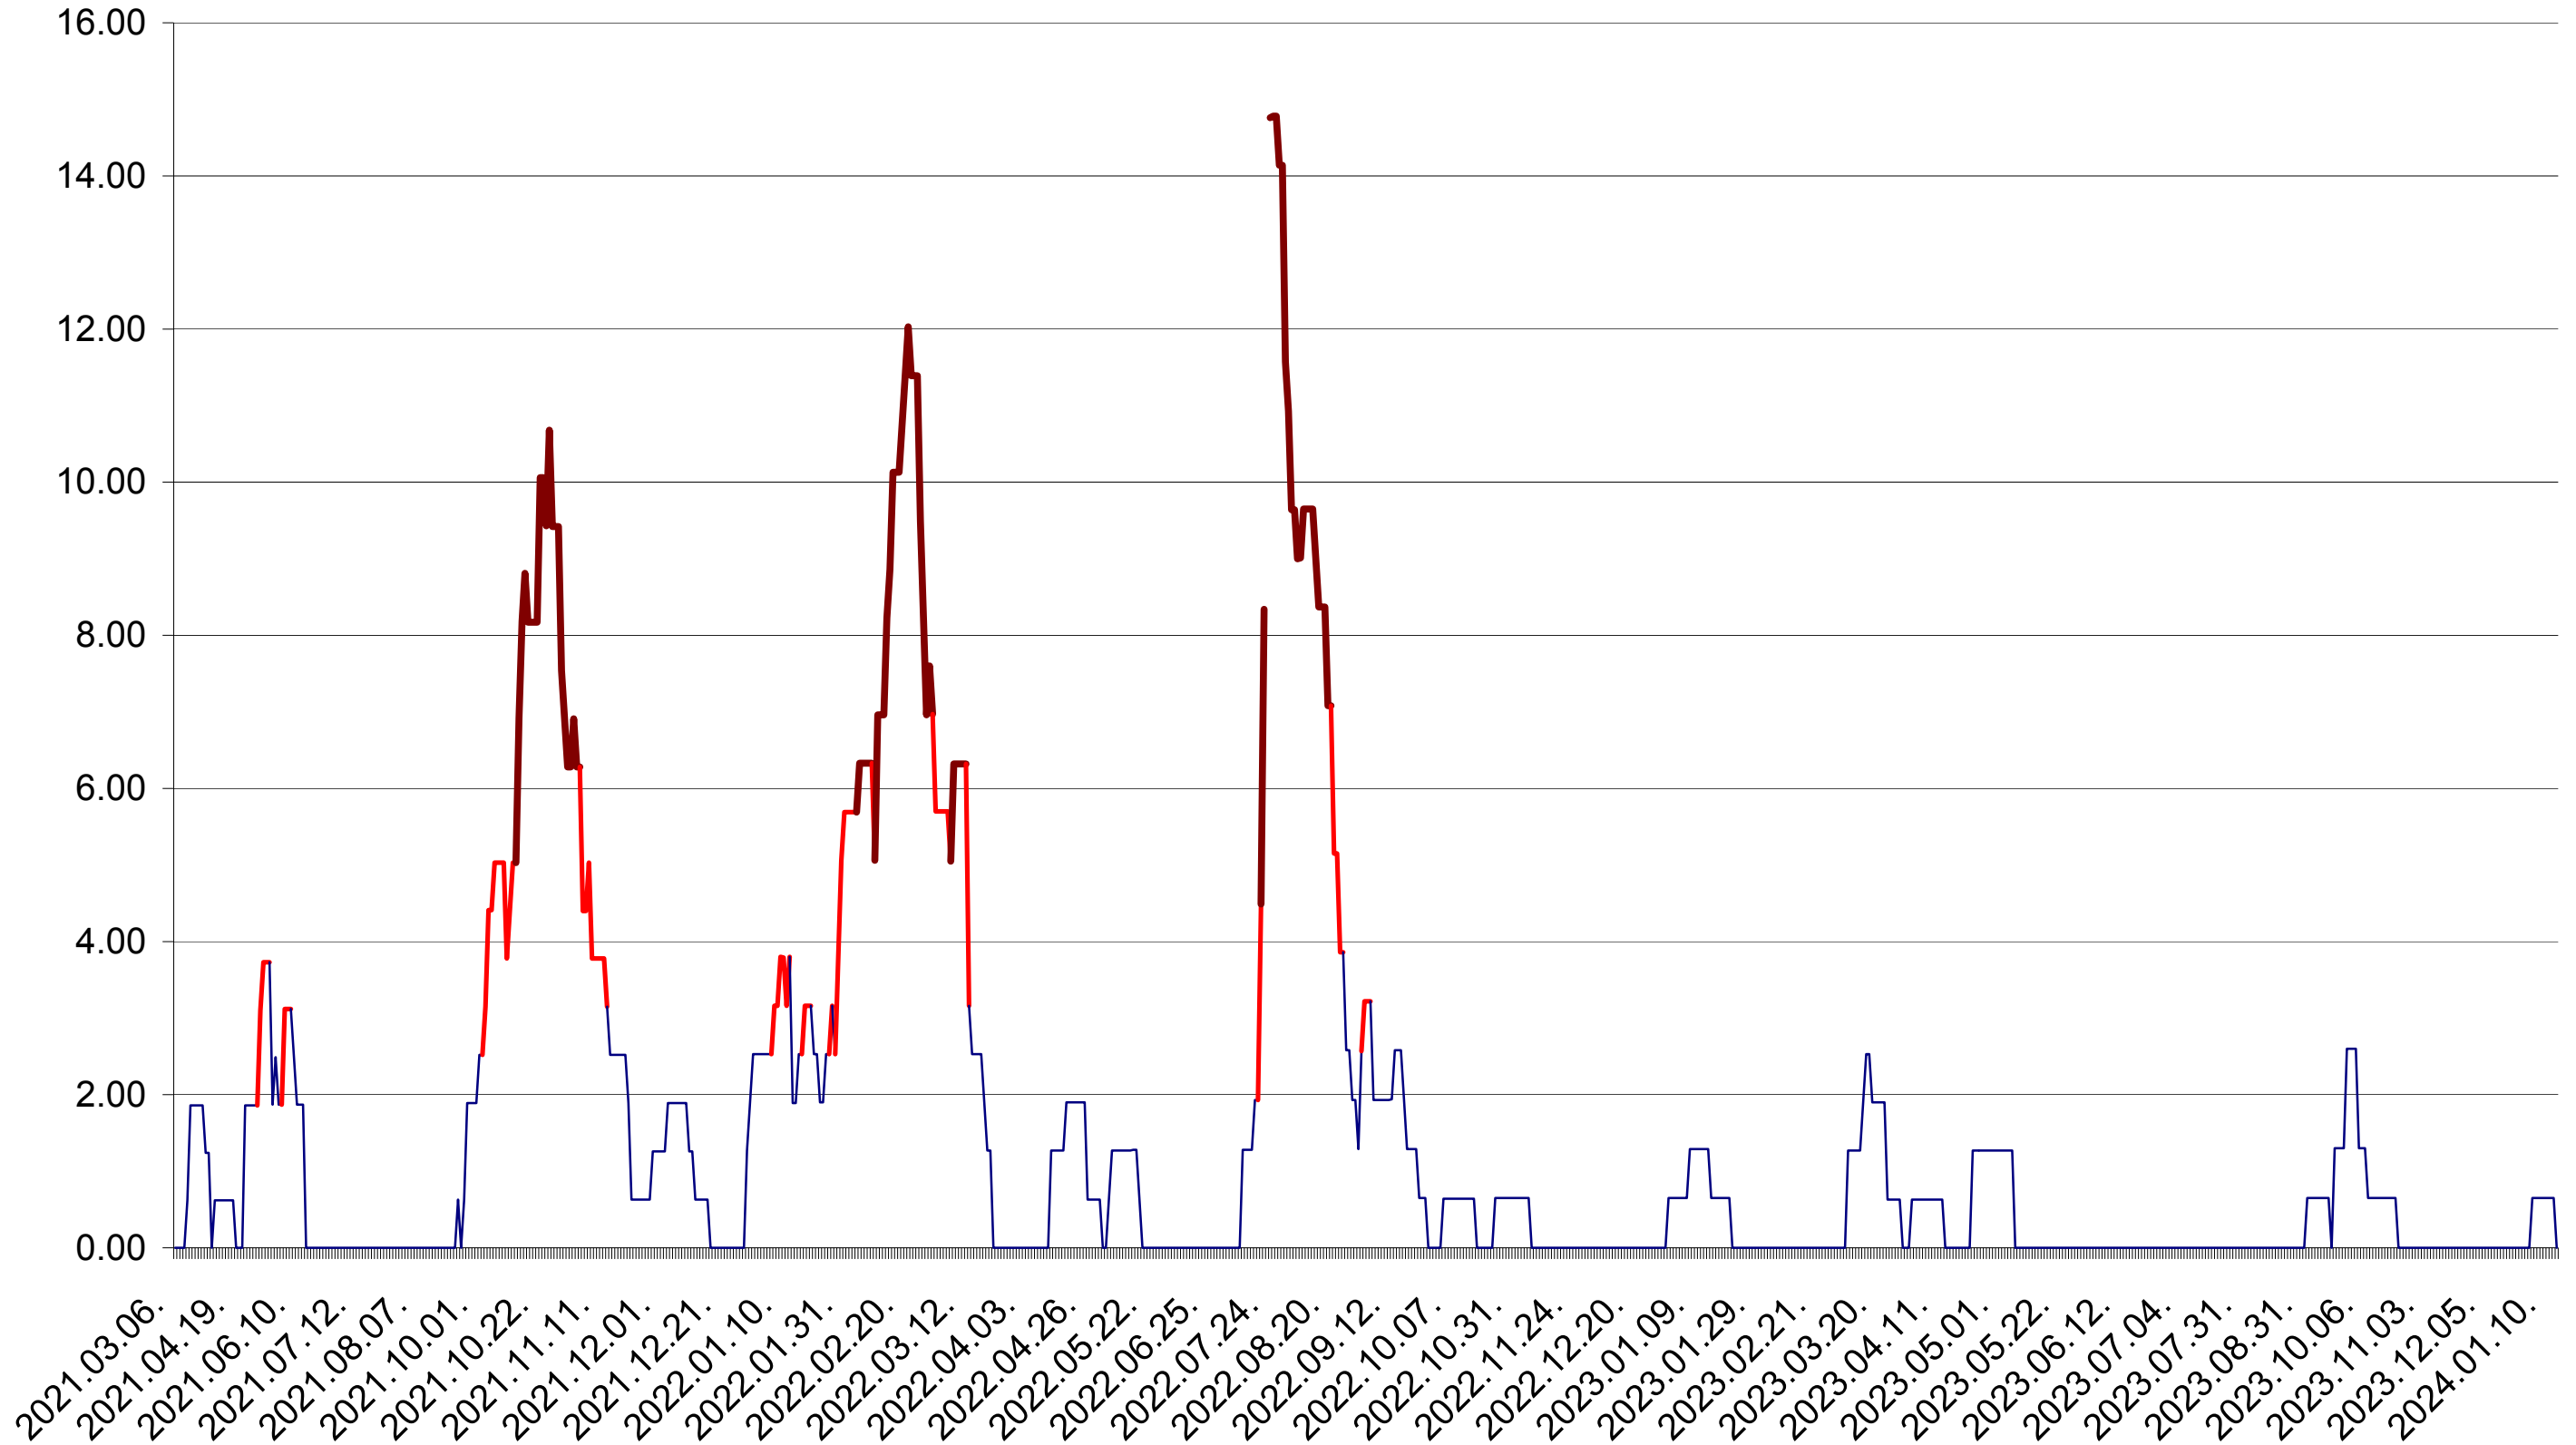

ATID - Evolutia incidentei cumulate pe 14 zile la ‰ de locuitori
2021.03.07. - 2024.01.15.

AVRĂMEȘTI - Evolutia incidentei cumulate pe 14 zile la ‰ de locuitori
2021.03.07. - 2024.01.15.

ORAȘ BĂILE TUȘNAD - Evolutia incidentei cumulate pe 14 zile la ‰ de locuitori
2021.03.07. - 2024.01.15.

ORAȘ BĂLAN - Evolutia incidentei cumulate pe 14 zile la ‰ de locuitori
2021.03.07. - 2024.01.15.

BILBOR - Evolutia incidentei cumulate pe 14 zile la ‰ de locuitori
2021.03.07. - 2024.01.15.

ORAȘ BORSEC - Evolutia incidentei cumulate pe 14 zile la ‰ de locuitori
2021.03.07. - 2024.01.15.

BRĂDEȘTI - Evolutia incidentei cumulate pe 14 zile la ‰ de locuitori
2021.03.07. - 2024.01.15.

CĂPĂLNIȚA - Evolutia incidentei cumulate pe 14 zile la ‰ de locuitori
2021.03.07. - 2024.01.15.

CÂRȚA - Evolutia incidentei cumulate pe 14 zile la ‰ de locuitori
2021.03.07. - 2024.01.15.

ORAȘ CRISTURU SECUIESC - Evolutia incidentei cumulate pe 14 zile la ‰ de locuitori
2021.03.07. - 2024.01.15.

DĂNEȘTI - Evolutia incidentei cumulate pe 14 zile la ‰ de locuitori
2021.03.07. - 2024.01.15.