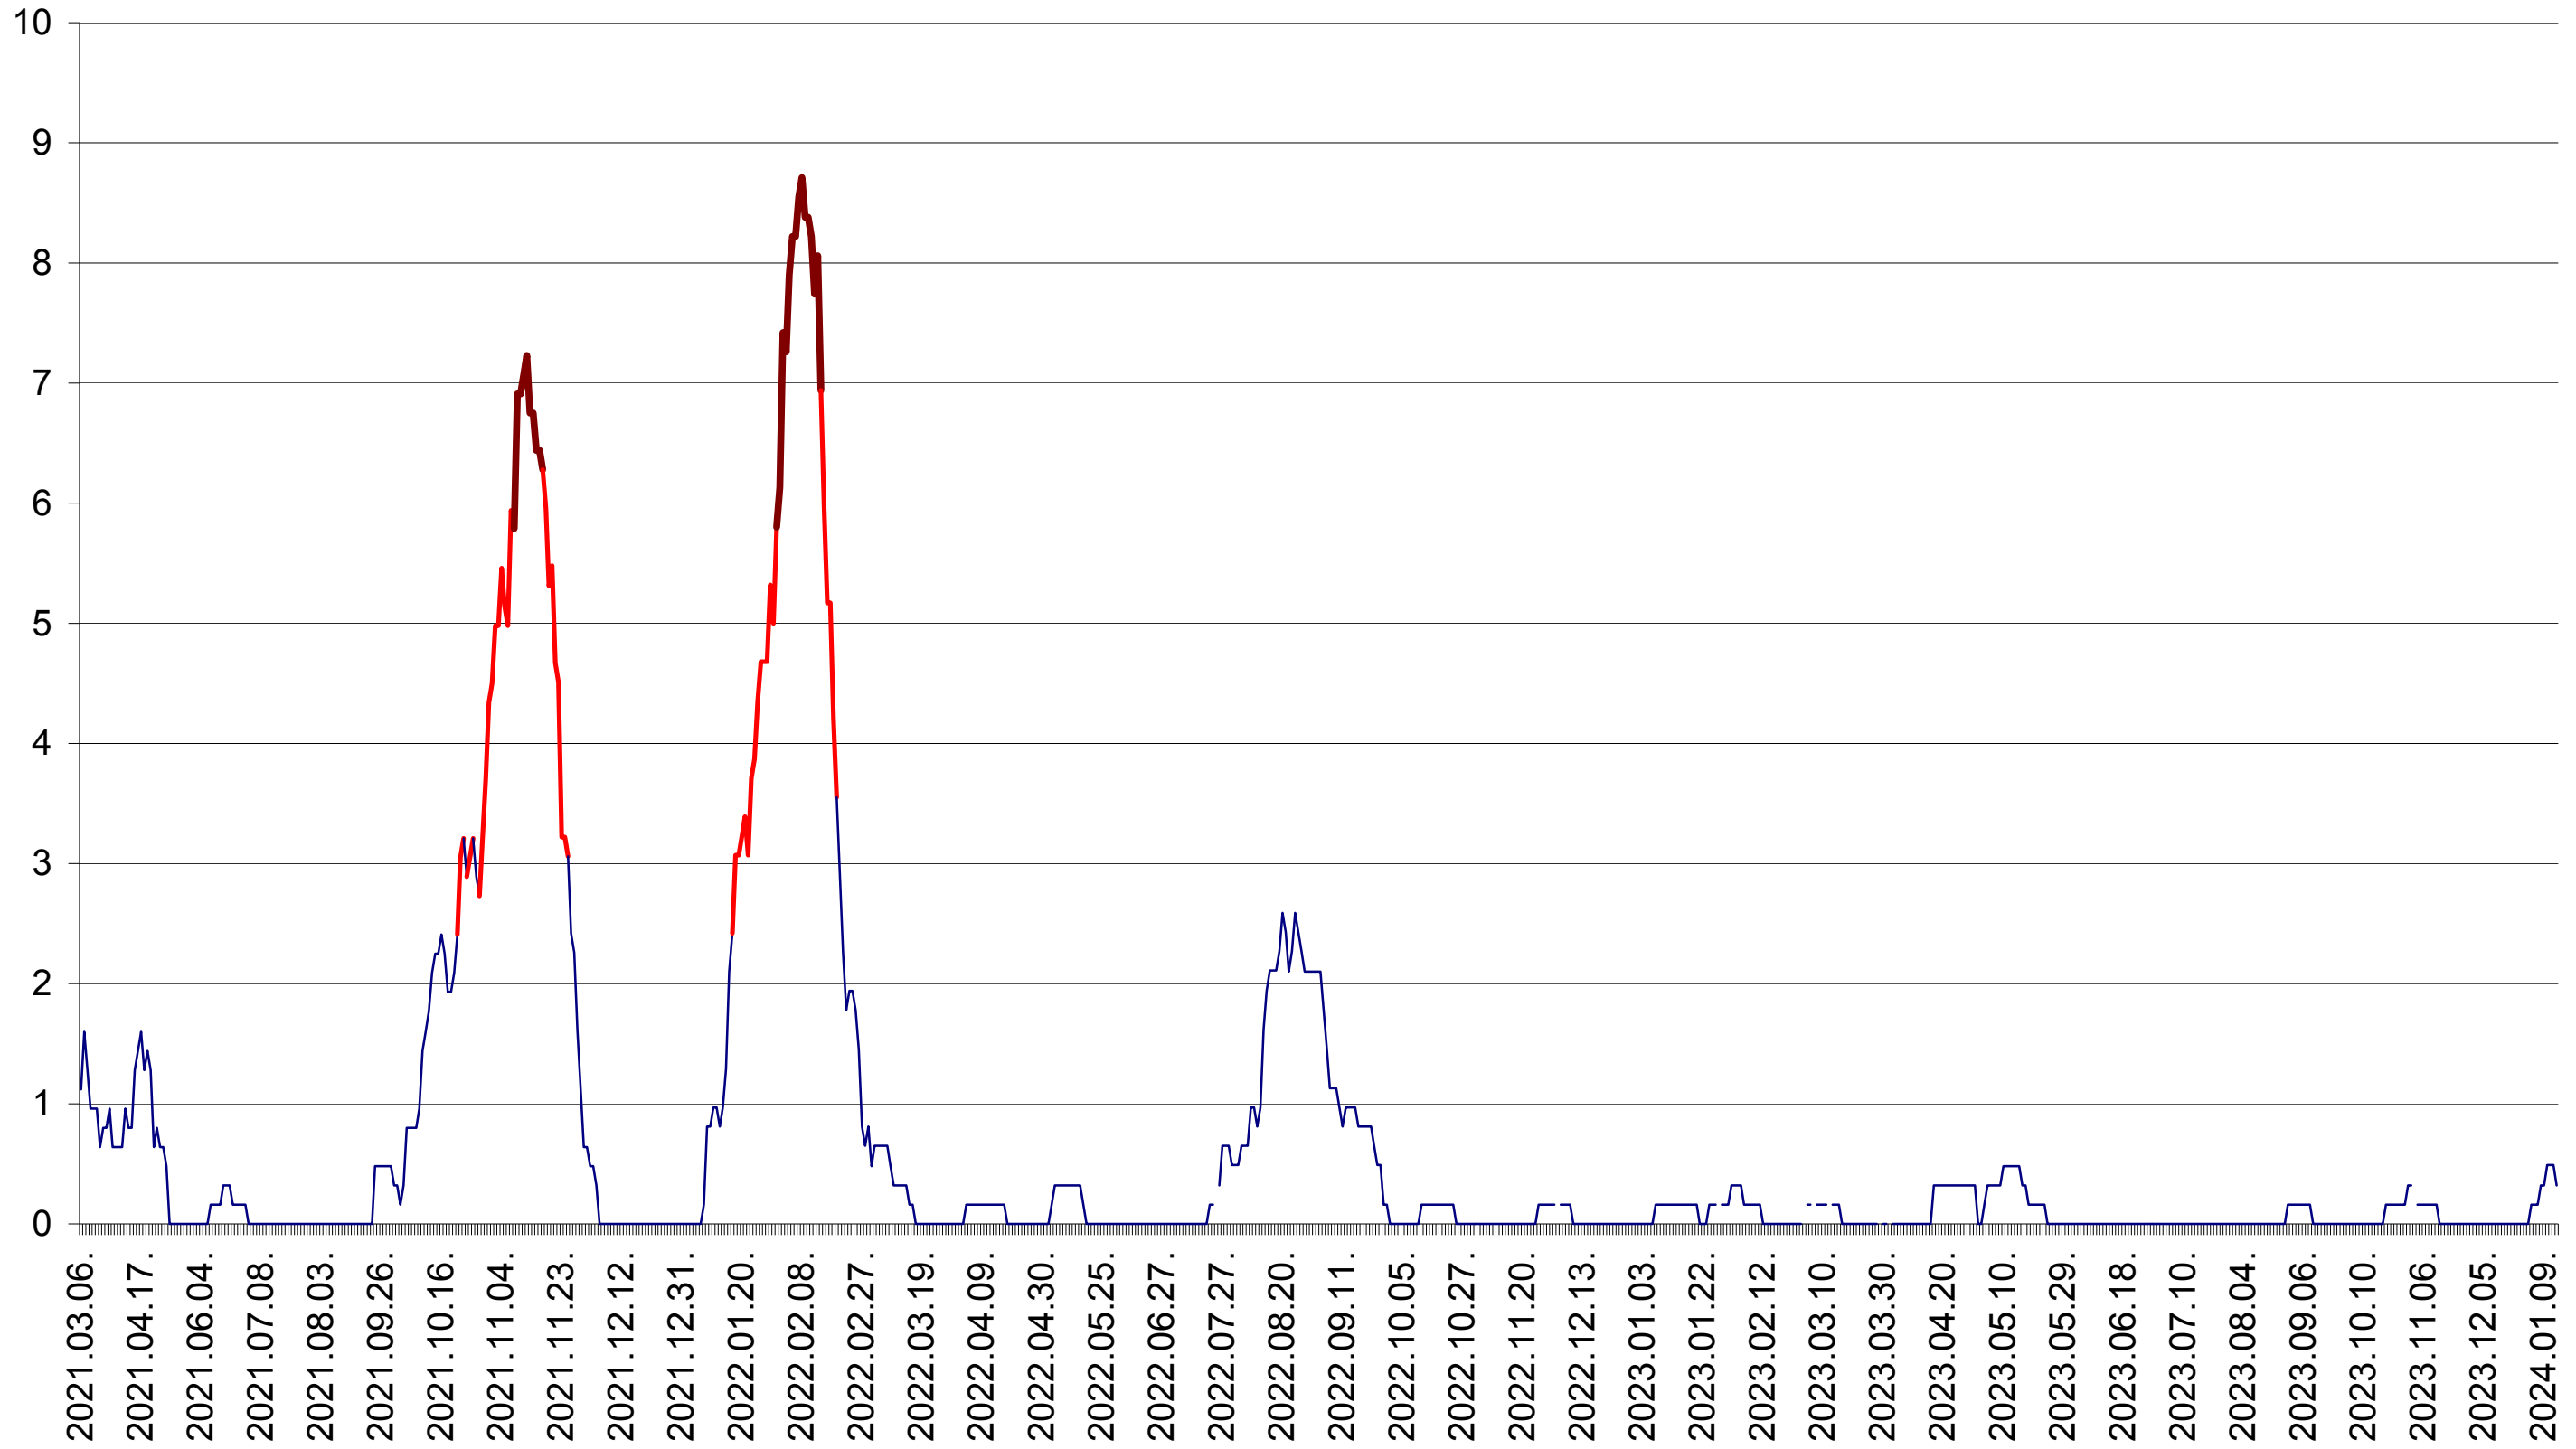

SÂNMARTIN - Evolutia incidentei cumulate pe 14 zile la ‰ de locuitori
2021.03.07. - 2024.01.15.

SÂNDOMINIC - Evolutia incidentei cumulate pe 14 zile la ‰ de locuitori
2021.03.07. - 2024.01.15.