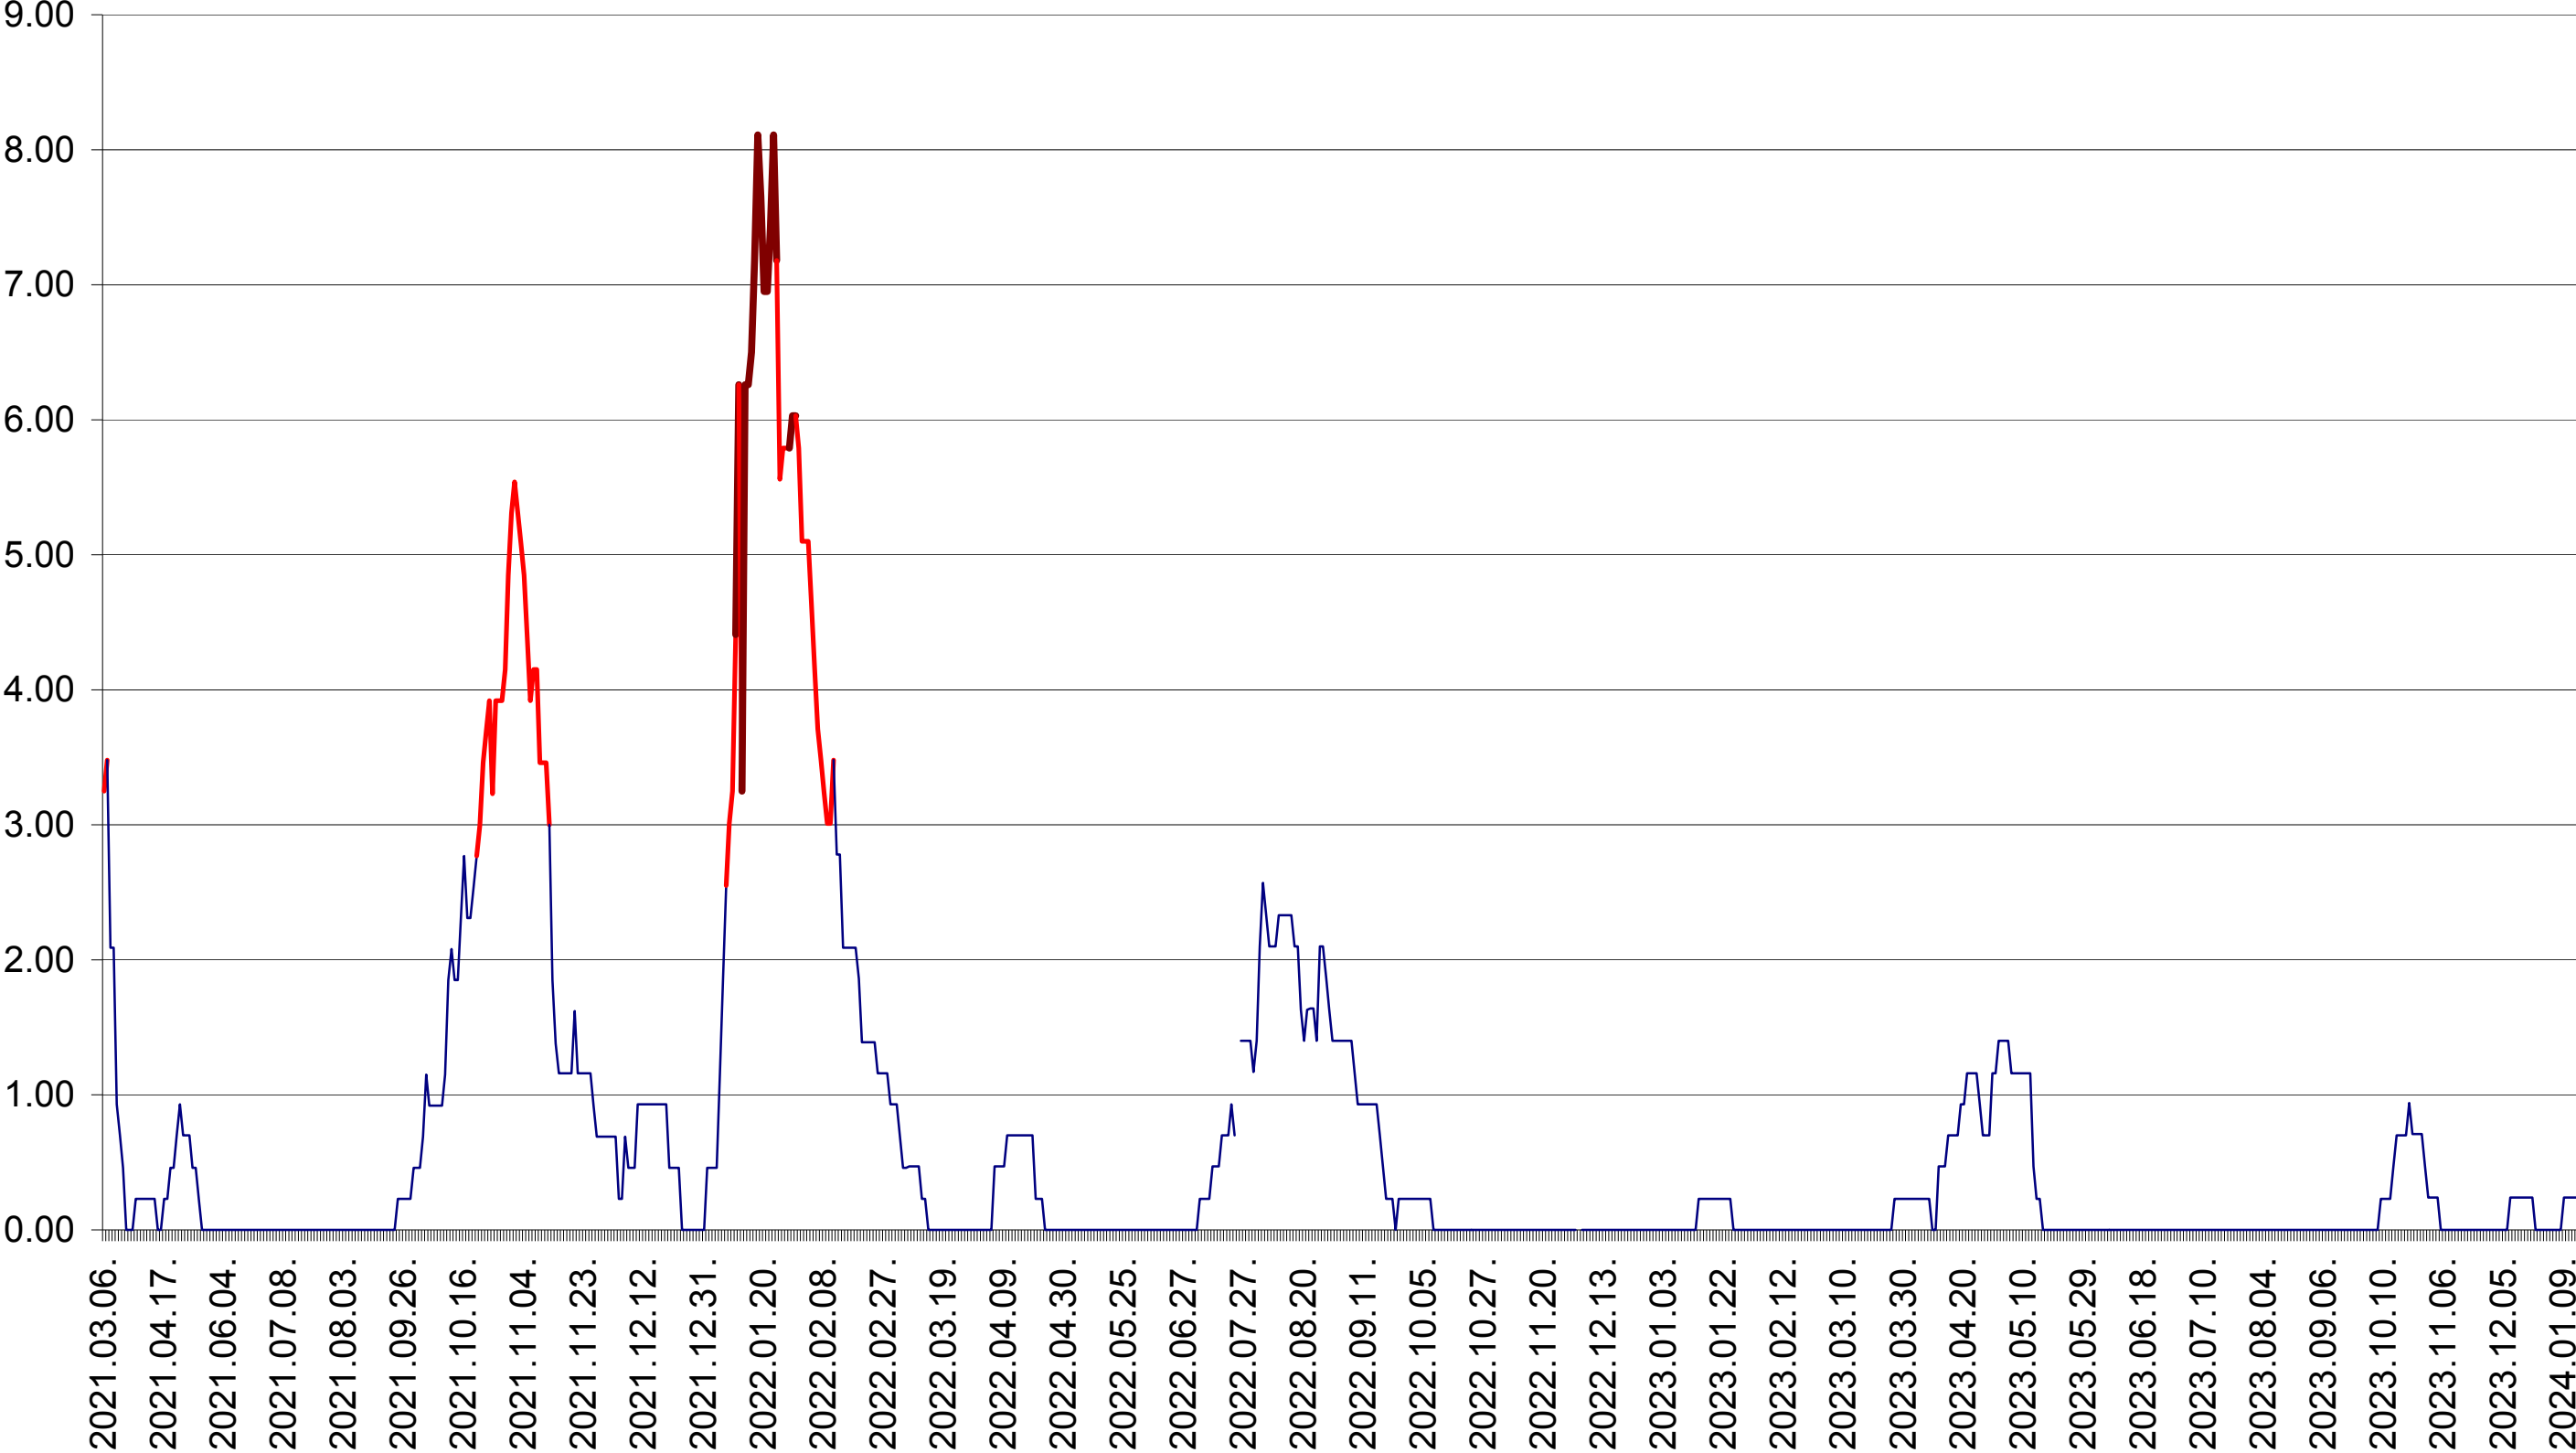

ORAȘ BĂLAN - Evolutia incidentei cumulate pe 14 zile la ‰ de locuitori
2021.03.07. - 2024.01.15.

BILBOR - Evolutia incidentei cumulate pe 14 zile la ‰ de locuitori
2021.03.07. - 2024.01.15.

ORAȘ BORSEC - Evolutia incidentei cumulate pe 14 zile la ‰ de locuitori
2021.03.07. - 2024.01.15.

BRĂDEȘTI - Evolutia incidentei cumulate pe 14 zile la ‰ de locuitori
2021.03.07. - 2024.01.15.

CĂPĂLNIȚA - Evolutia incidentei cumulate pe 14 zile la ‰ de locuitori
2021.03.07. - 2024.01.15.

CÂRȚA - Evolutia incidentei cumulate pe 14 zile la ‰ de locuitori
2021.03.07. - 2024.01.15.

CICEU - Evolutia incidentei cumulate pe 14 zile la ‰ de locuitori
2021.03.07. - 2024.01.15.

CIUCSÂNGEORGIU - Evolutia incidentei cumulate pe 14 zile la ‰ de locuitori
2021.03.07. - 2024.01.15.

CIUMANI - Evolutia incidentei cumulate pe 14 zile la ‰ de locuitori
2021.03.07. - 2024.01.15.

CORBU - Evolutia incidentei cumulate pe 14 zile la ‰ de locuitori
2021.03.07. - 2024.01.15.

CORUND - Evolutia incidentei cumulate pe 14 zile la ‰ de locuitori
2021.03.07. - 2024.01.15.

COZMENI - Evolutia incidentei cumulate pe 14 zile la ‰ de locuitori
2021.03.07. - 2024.01.15.