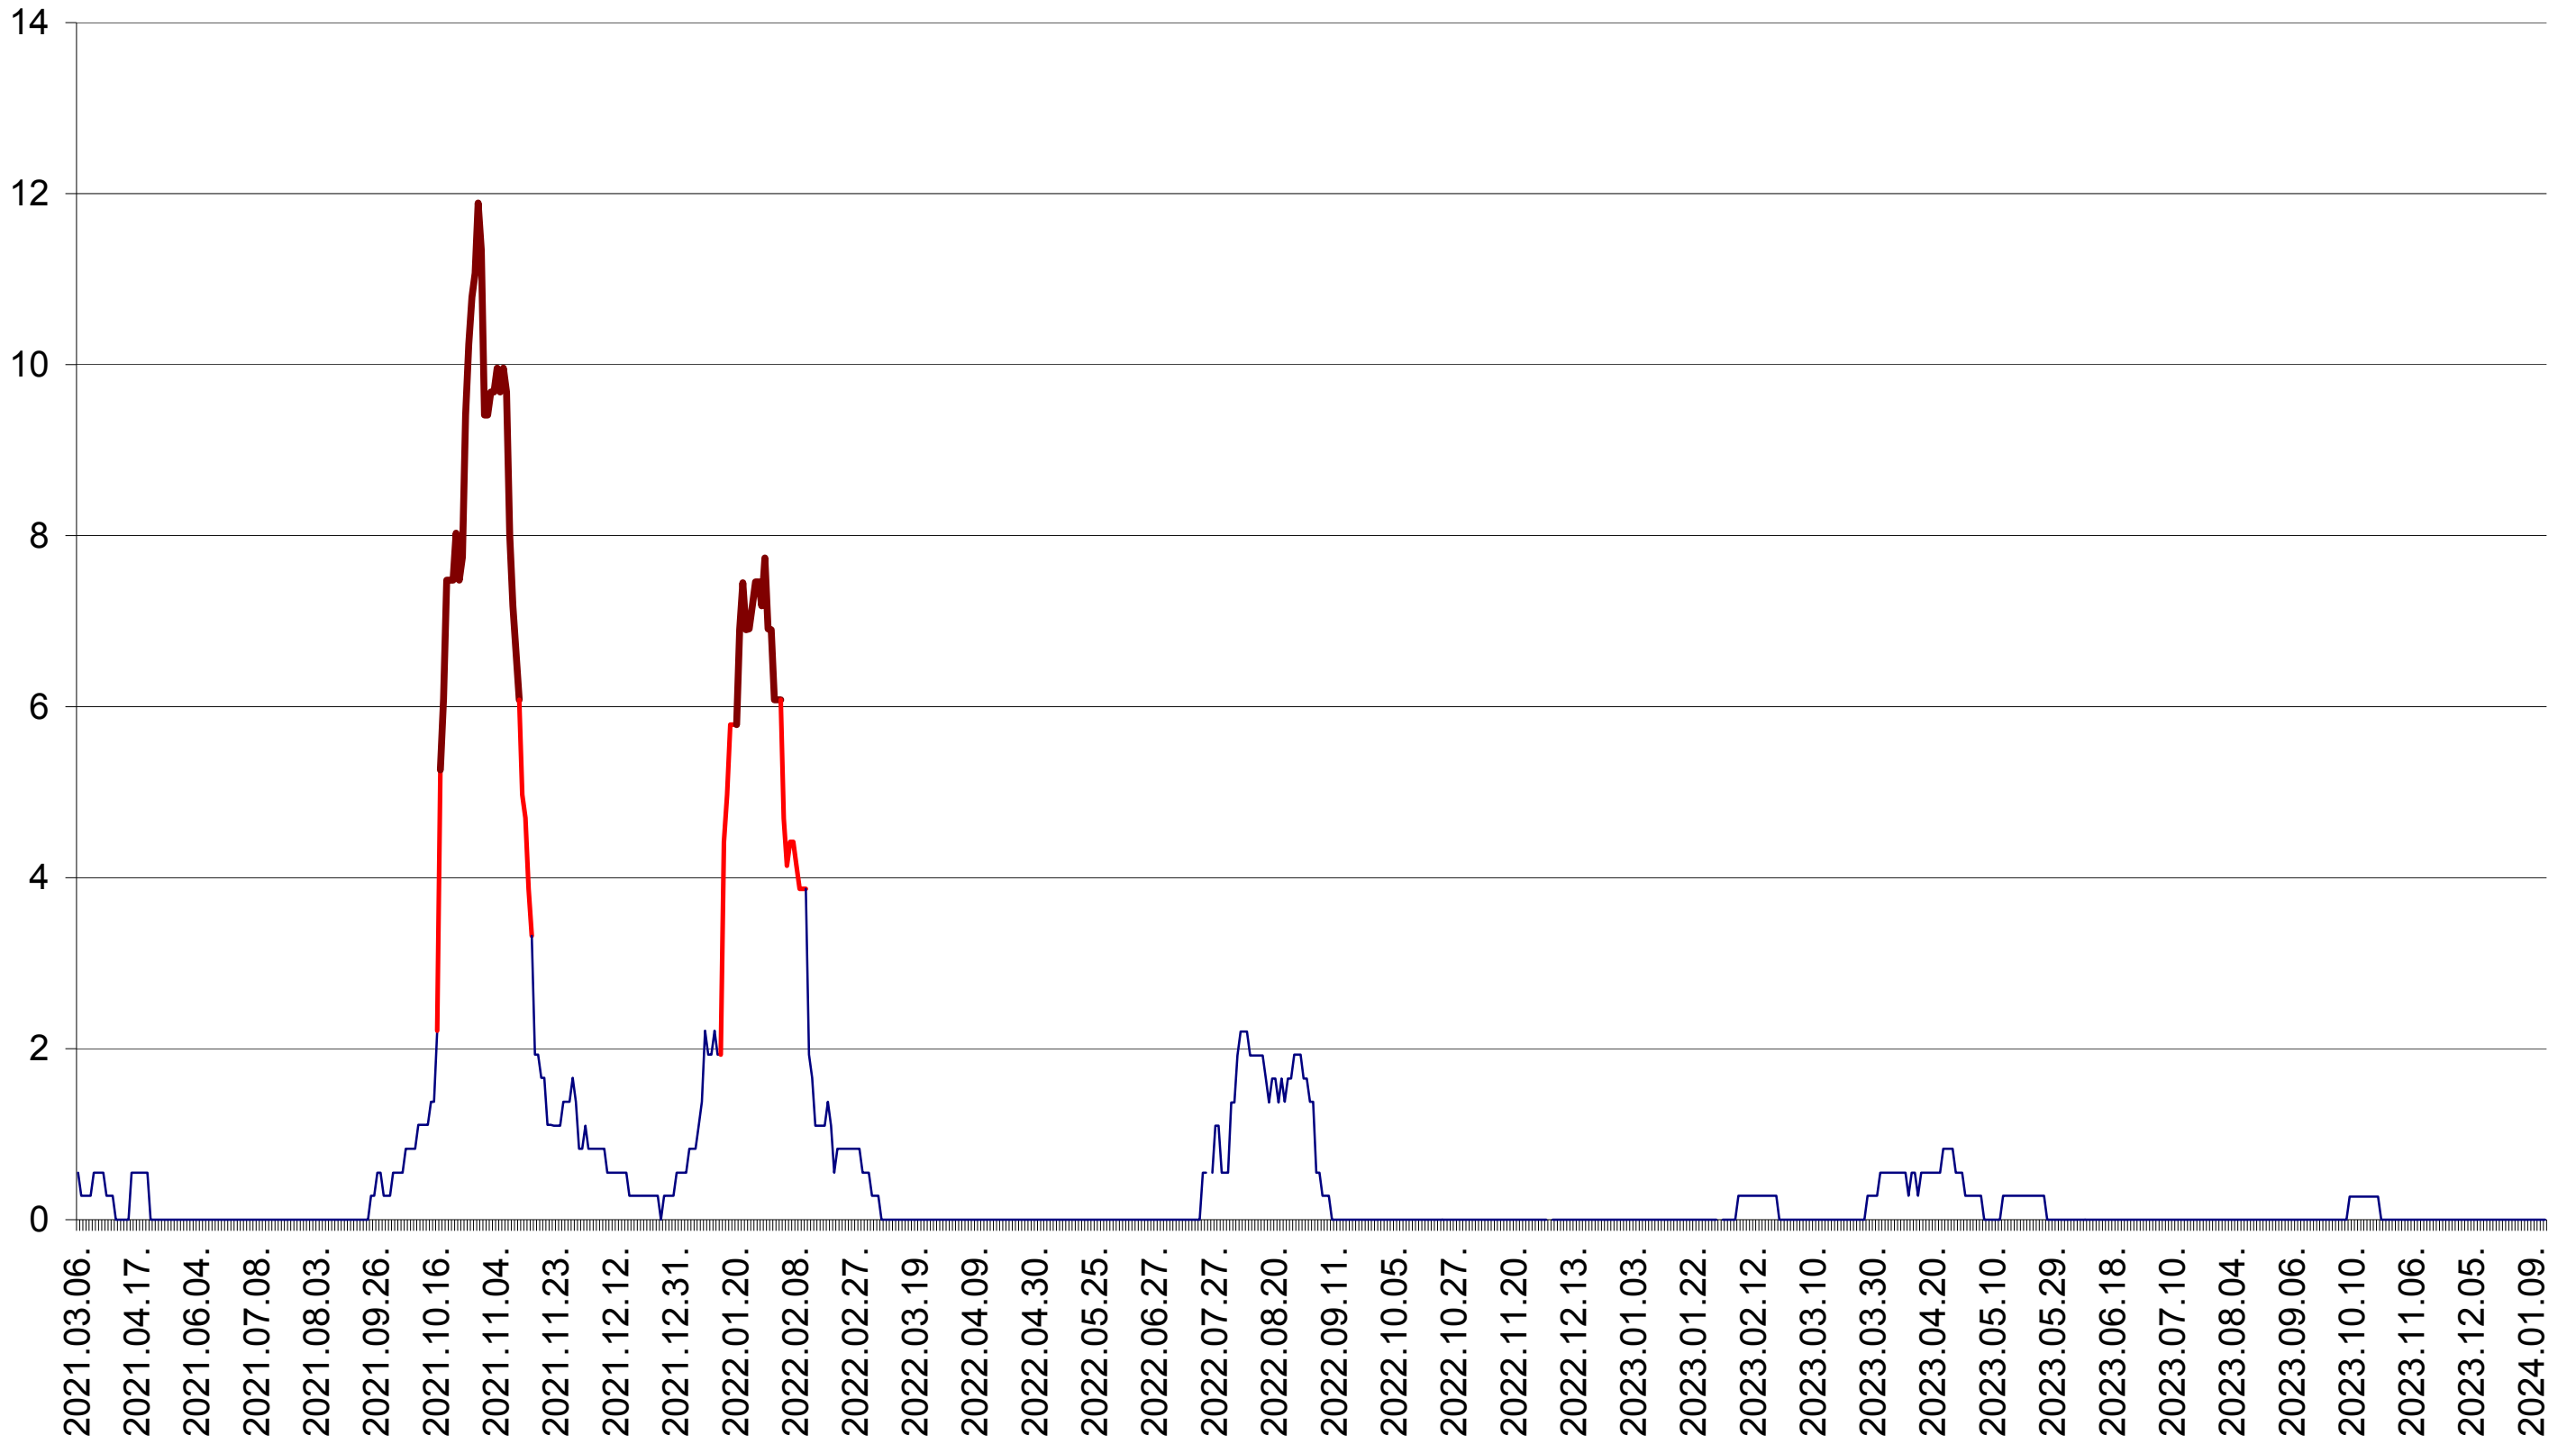

DÂRJIU - Evolutia incidentei cumulate pe 14 zile la ‰ de locuitori
2021.03.07. - 2024.01.15.

DEALU - Evolutia incidentei cumulate pe 14 zile la ‰ de locuitori
2021.03.07. - 2024.01.15.

DITRĂU - Evolutia incidentei cumulate pe 14 zile la ‰ de locuitori
2021.03.07. - 2024.01.15.

FELICENI - Evolutia incidentei cumulate pe 14 zile la ‰ de locuitori
2021.03.07. - 2024.01.15.

FRUMOASA - Evolutia incidentei cumulate pe 14 zile la ‰ de locuitori
2021.03.07. - 2024.01.15.

GĂLĂUȚAȘ - Evolutia incidentei cumulate pe 14 zile la ‰ de locuitori
2021.03.07. - 2024.01.15.

MUNICIPIUL GHEORGHENI - Evolutia incidentei cumulate pe 14 zile la ‰ de locuitori
2021.03.07. - 2024.01.15.

JOSENI - Evolutia incidentei cumulate pe 14 zile la ‰ de locuitori
2021.03.07. - 2024.01.15.

LĂZAREA - Evolutia incidentei cumulate pe 14 zile la ‰ de locuitori
2021.03.07. - 2024.01.15.

LELICENI - Evolutia incidentei cumulate pe 14 zile la ‰ de locuitori
2021.03.07. - 2024.01.15.

LUETA - Evolutia incidentei cumulate pe 14 zile la ‰ de locuitori
2021.03.07. - 2024.01.15.

LUNCA DE JOS - Evolutia incidentei cumulate pe 14 zile la ‰ de locuitori
2021.03.07. - 2024.01.15.