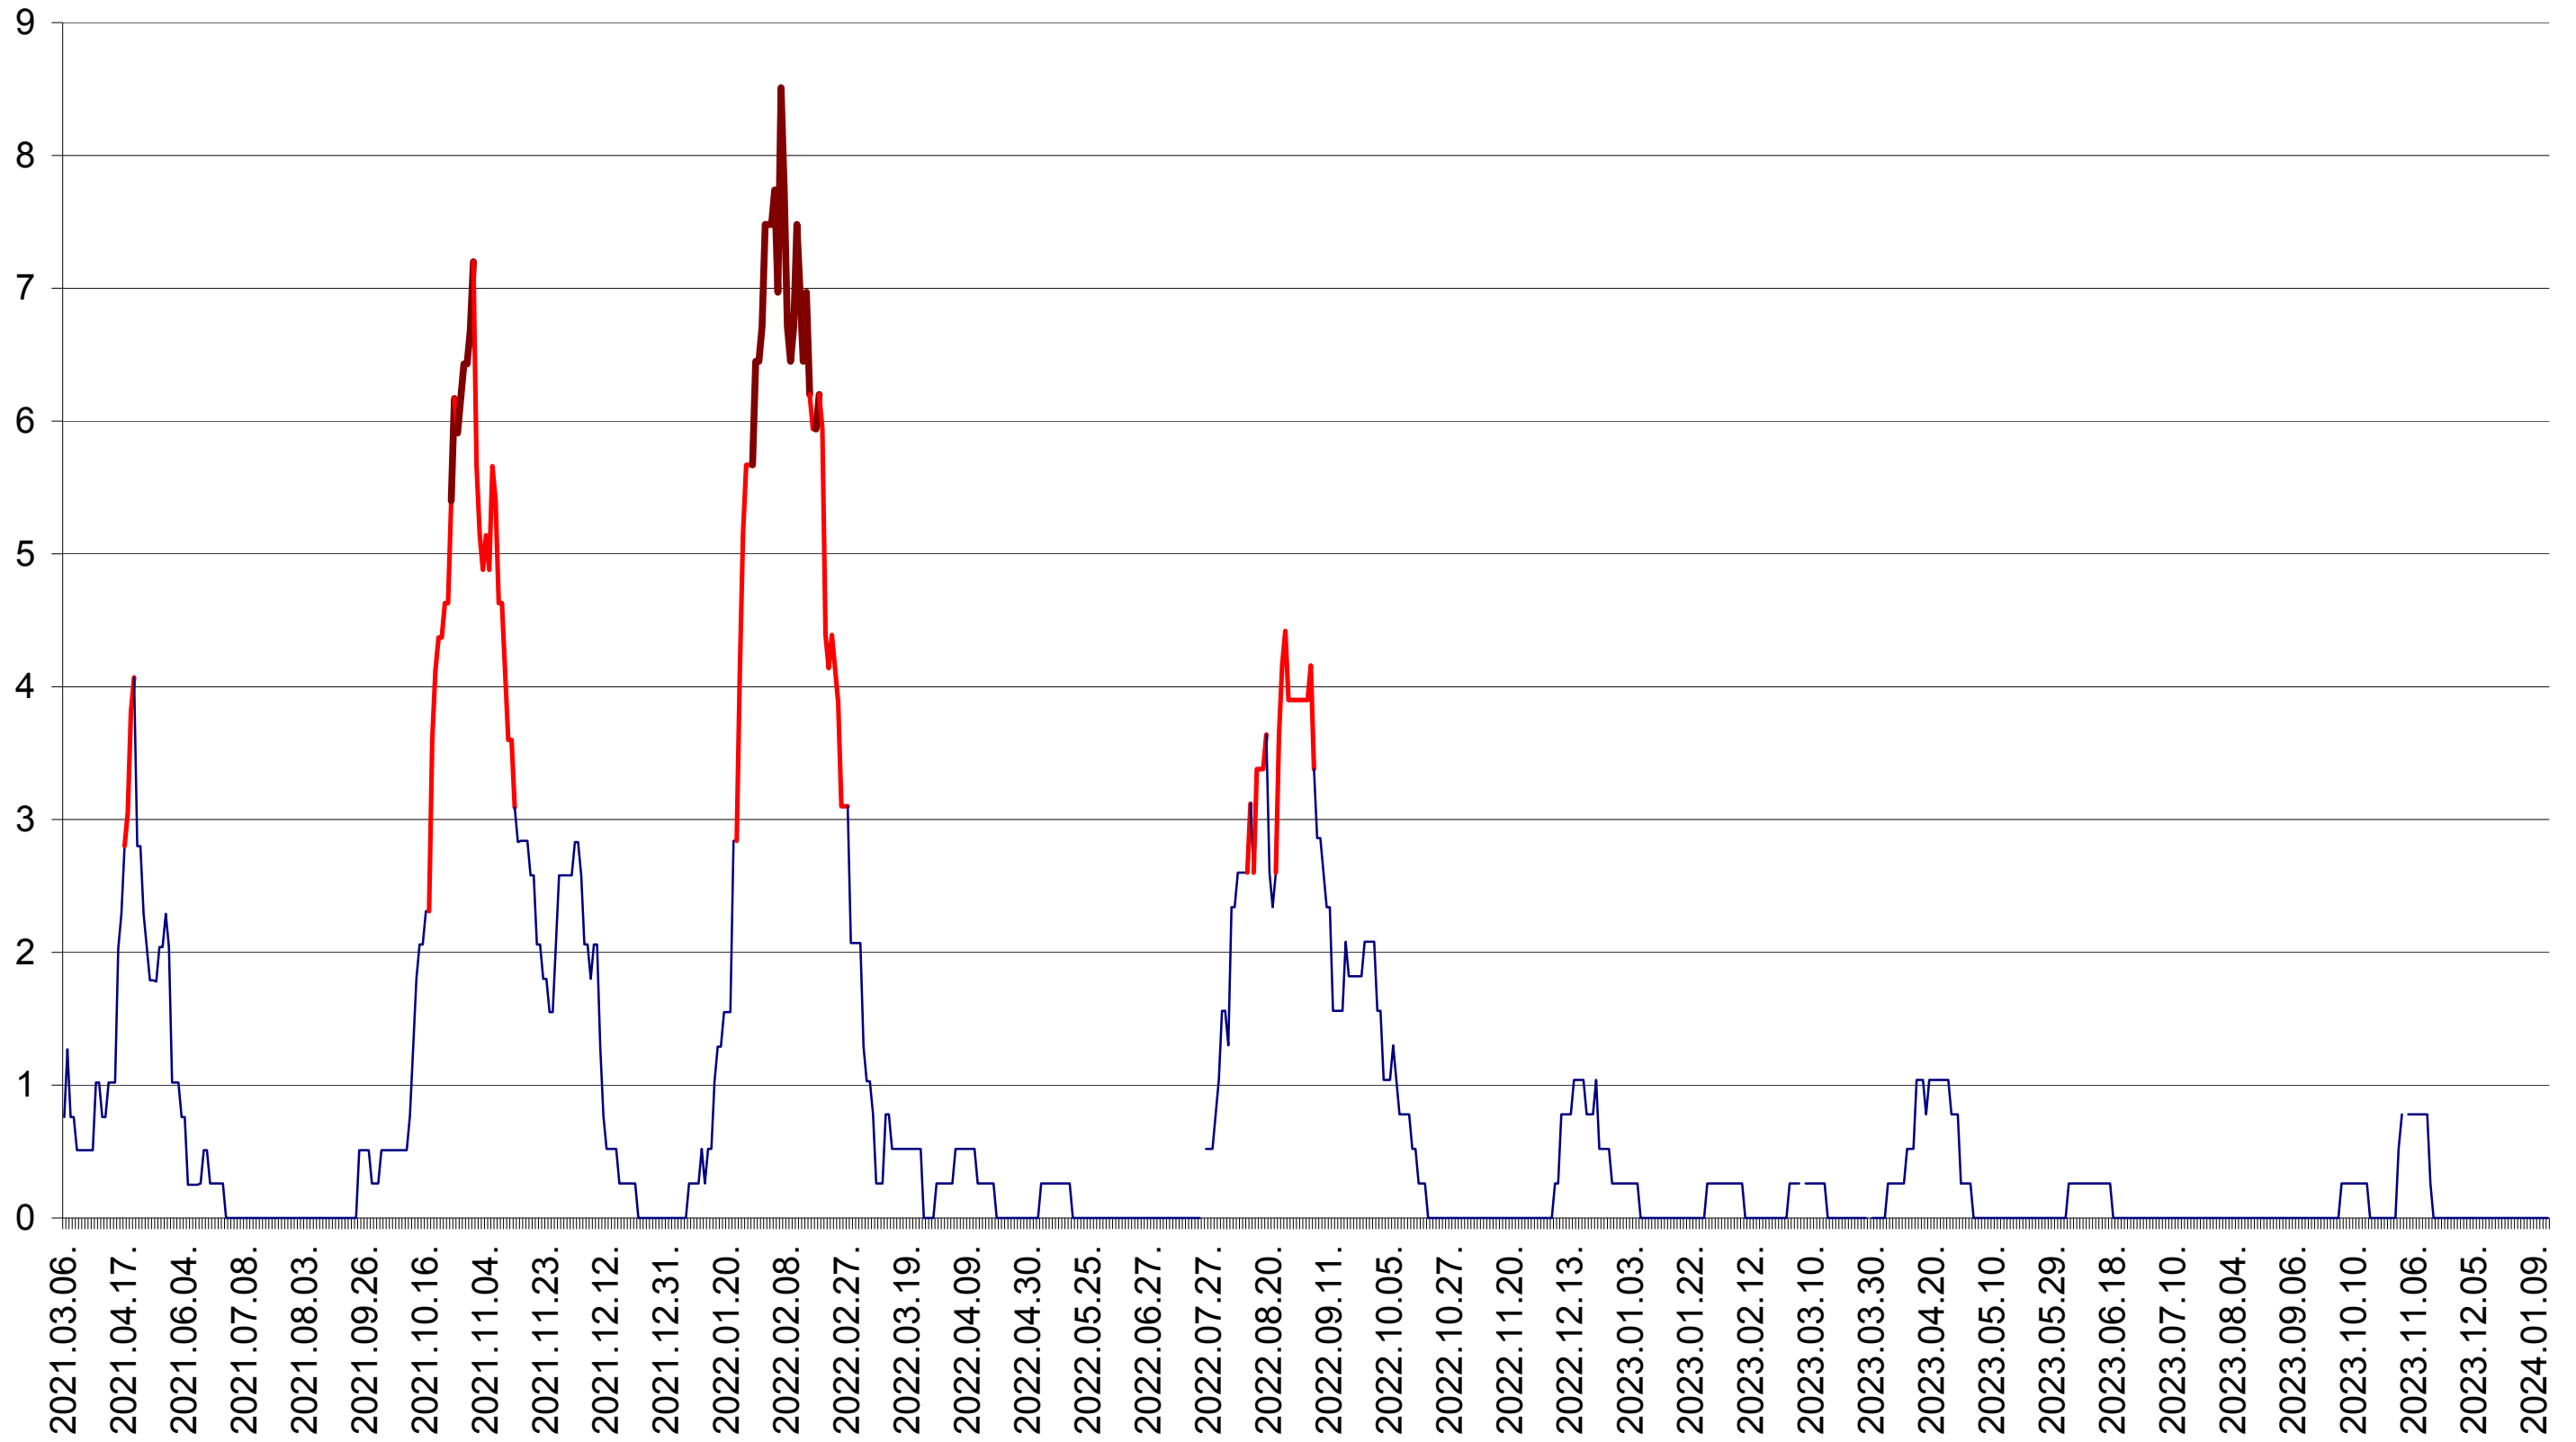

SUBCETATE - Evolutia incidentei cumulate pe 14 zile la % de locuitori
2021.03.07. - 2024.01.15.

ȘIMONEȘTI - Evolutia incidentei cumulate pe 14 zile la ‰ de locuitori
2021.03.07. - 2024.01.15.