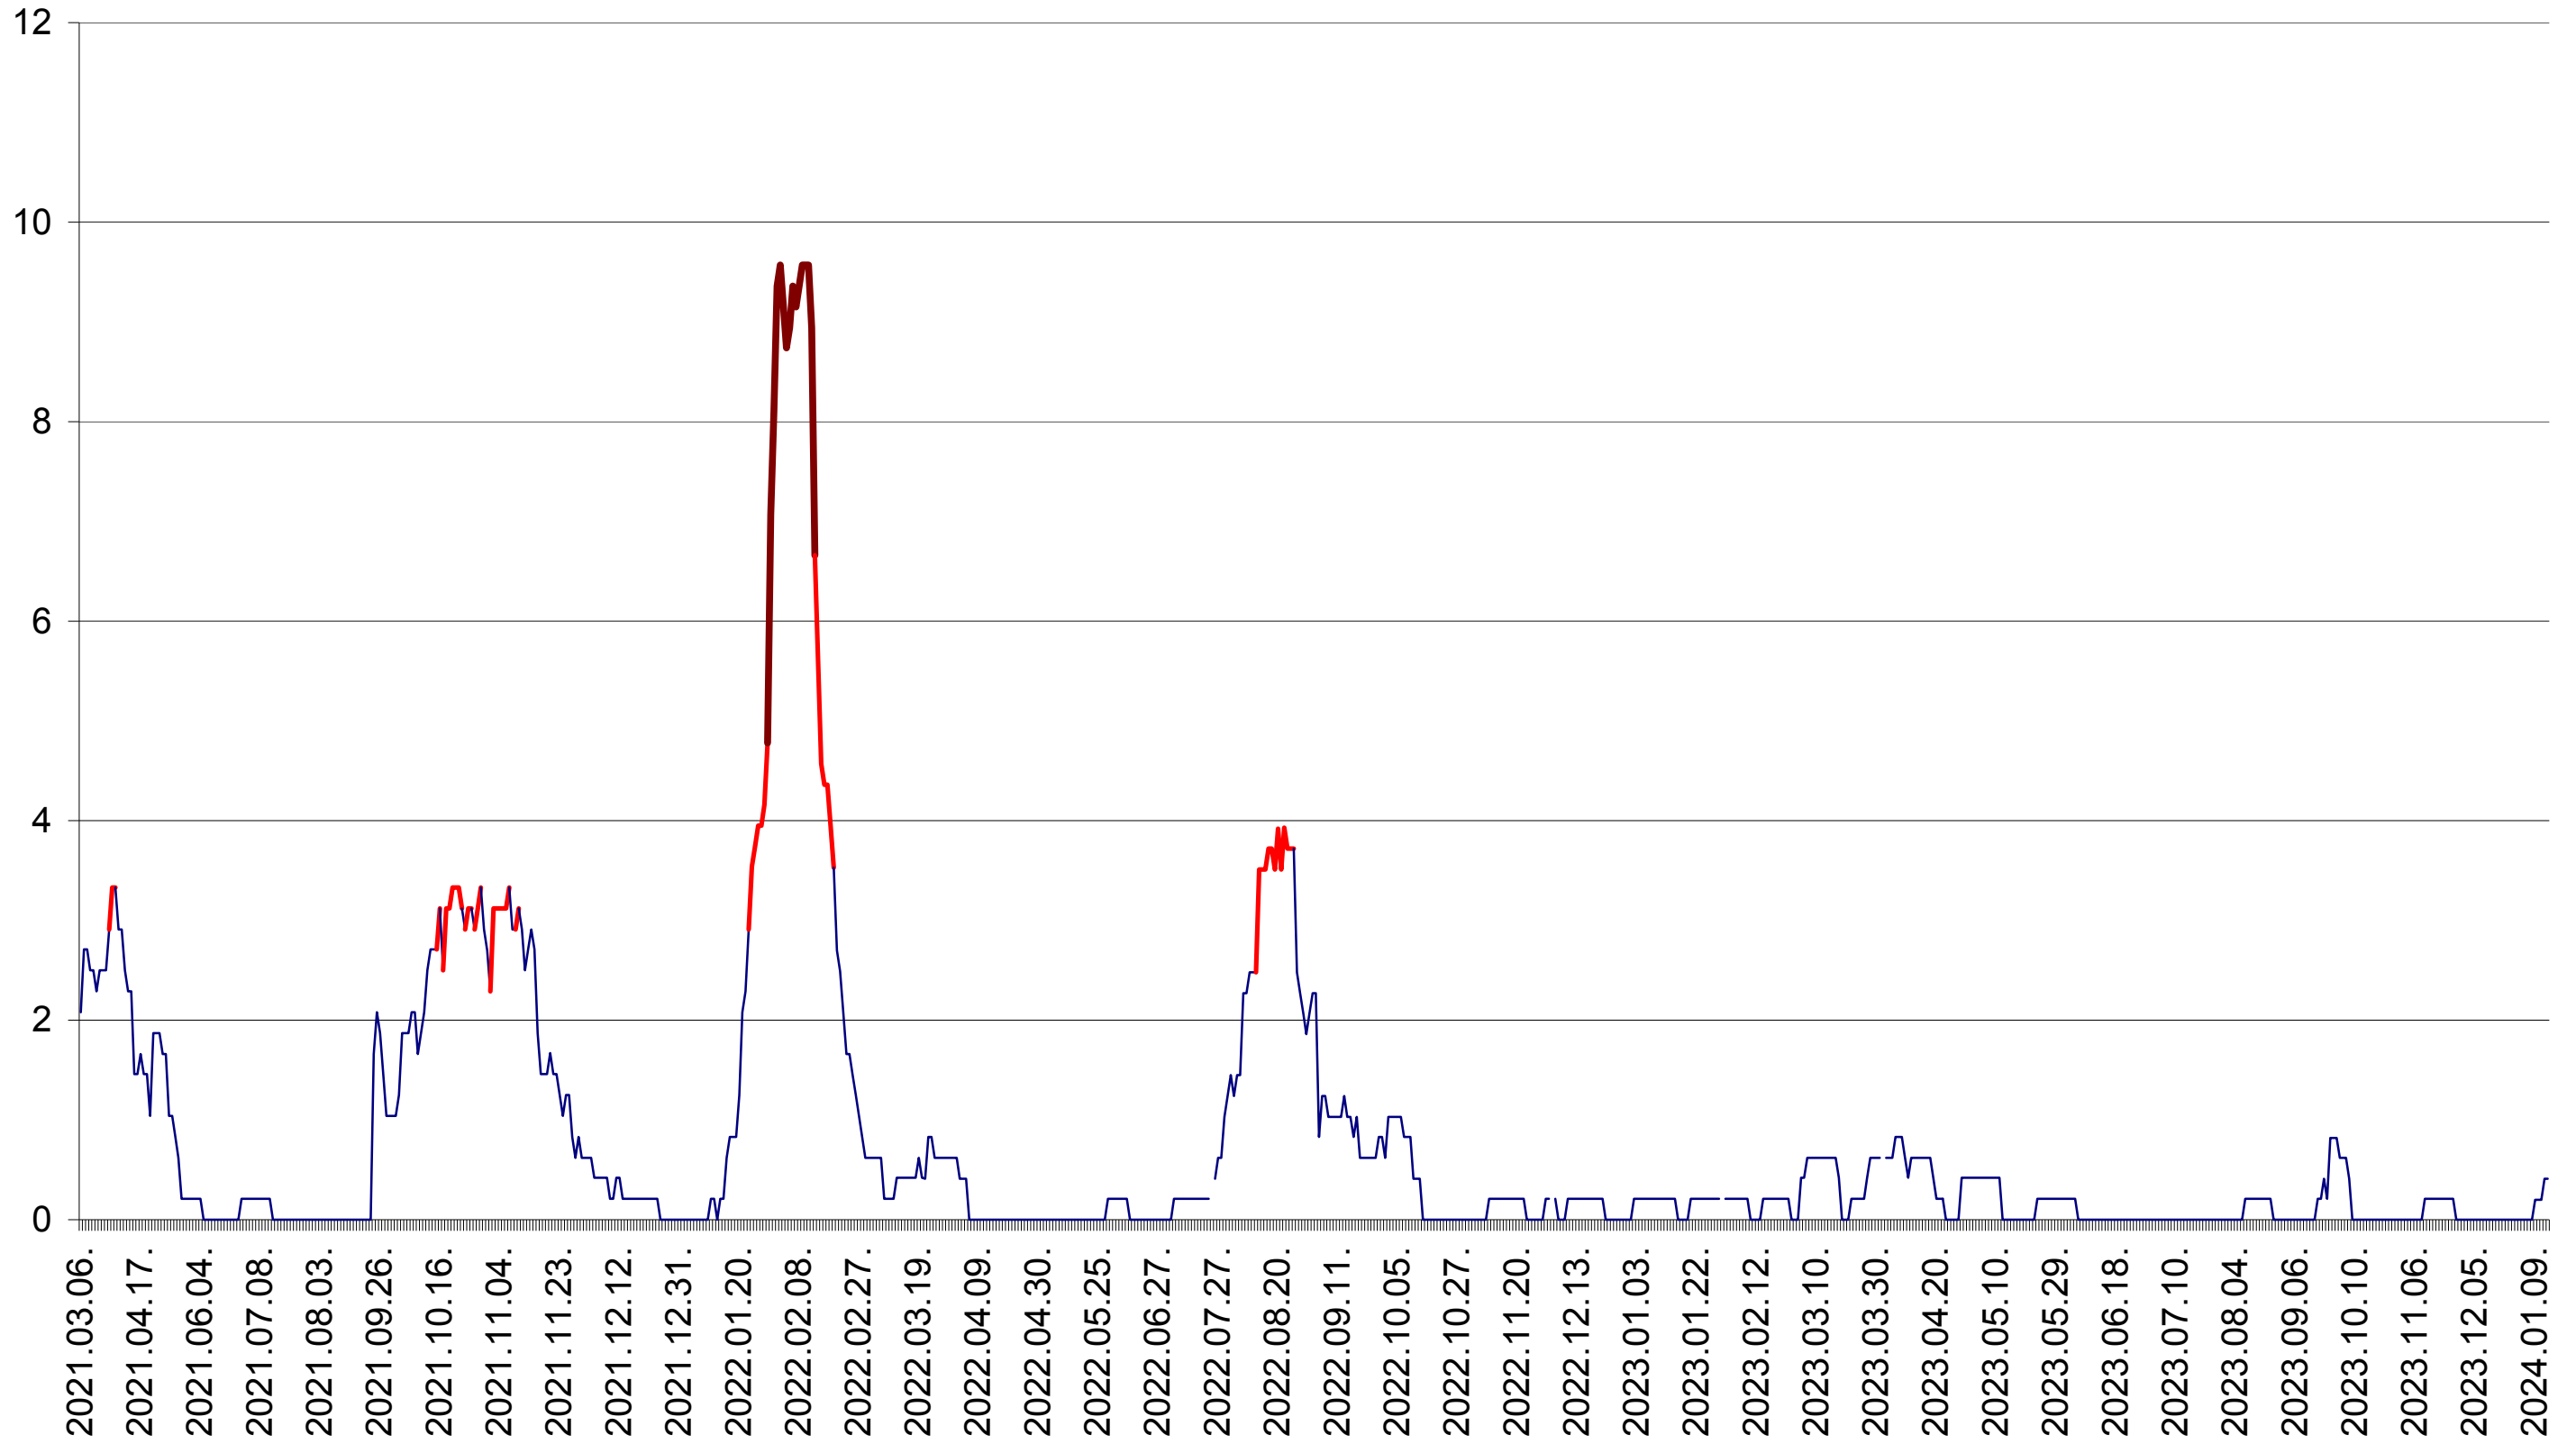

MUNICIPIUL GHEORGHENI - Evolutia incidentei cumulate pe 14 zile la ‰ de locuitori
2021.03.07. - 2024.01.15.

JOSENI - Evolutia incidentei cumulate pe 14 zile la ‰ de locuitori
2021.03.07. - 2024.01.15.

LĂZAREA - Evolutia incidentei cumulate pe 14 zile la ‰ de locuitori
2021.03.07. - 2024.01.15.

LELICENI - Evolutia incidentei cumulate pe 14 zile la ‰ de locuitori
2021.03.07. - 2024.01.15.

LUETA - Evolutia incidentei cumulate pe 14 zile la ‰ de locuitori
2021.03.07. - 2024.01.15.

LUNCA DE JOS - Evolutia incidentei cumulate pe 14 zile la ‰ de locuitori
2021.03.07. - 2024.01.15.

LUNCA DE SUS - Evolutia incidentei cumulate pe 14 zile la ‰ de locuitori
2021.03.07. - 2024.01.15.

LUPENI - Evolutia incidentei cumulate pe 14 zile la ‰ de locuitori
2021.03.07. - 2024.01.15.

MĂDĂRAȘ - Evolutia incidentei cumulate pe 14 zile la ‰ de locuitori
2021.03.07. - 2024.01.15.