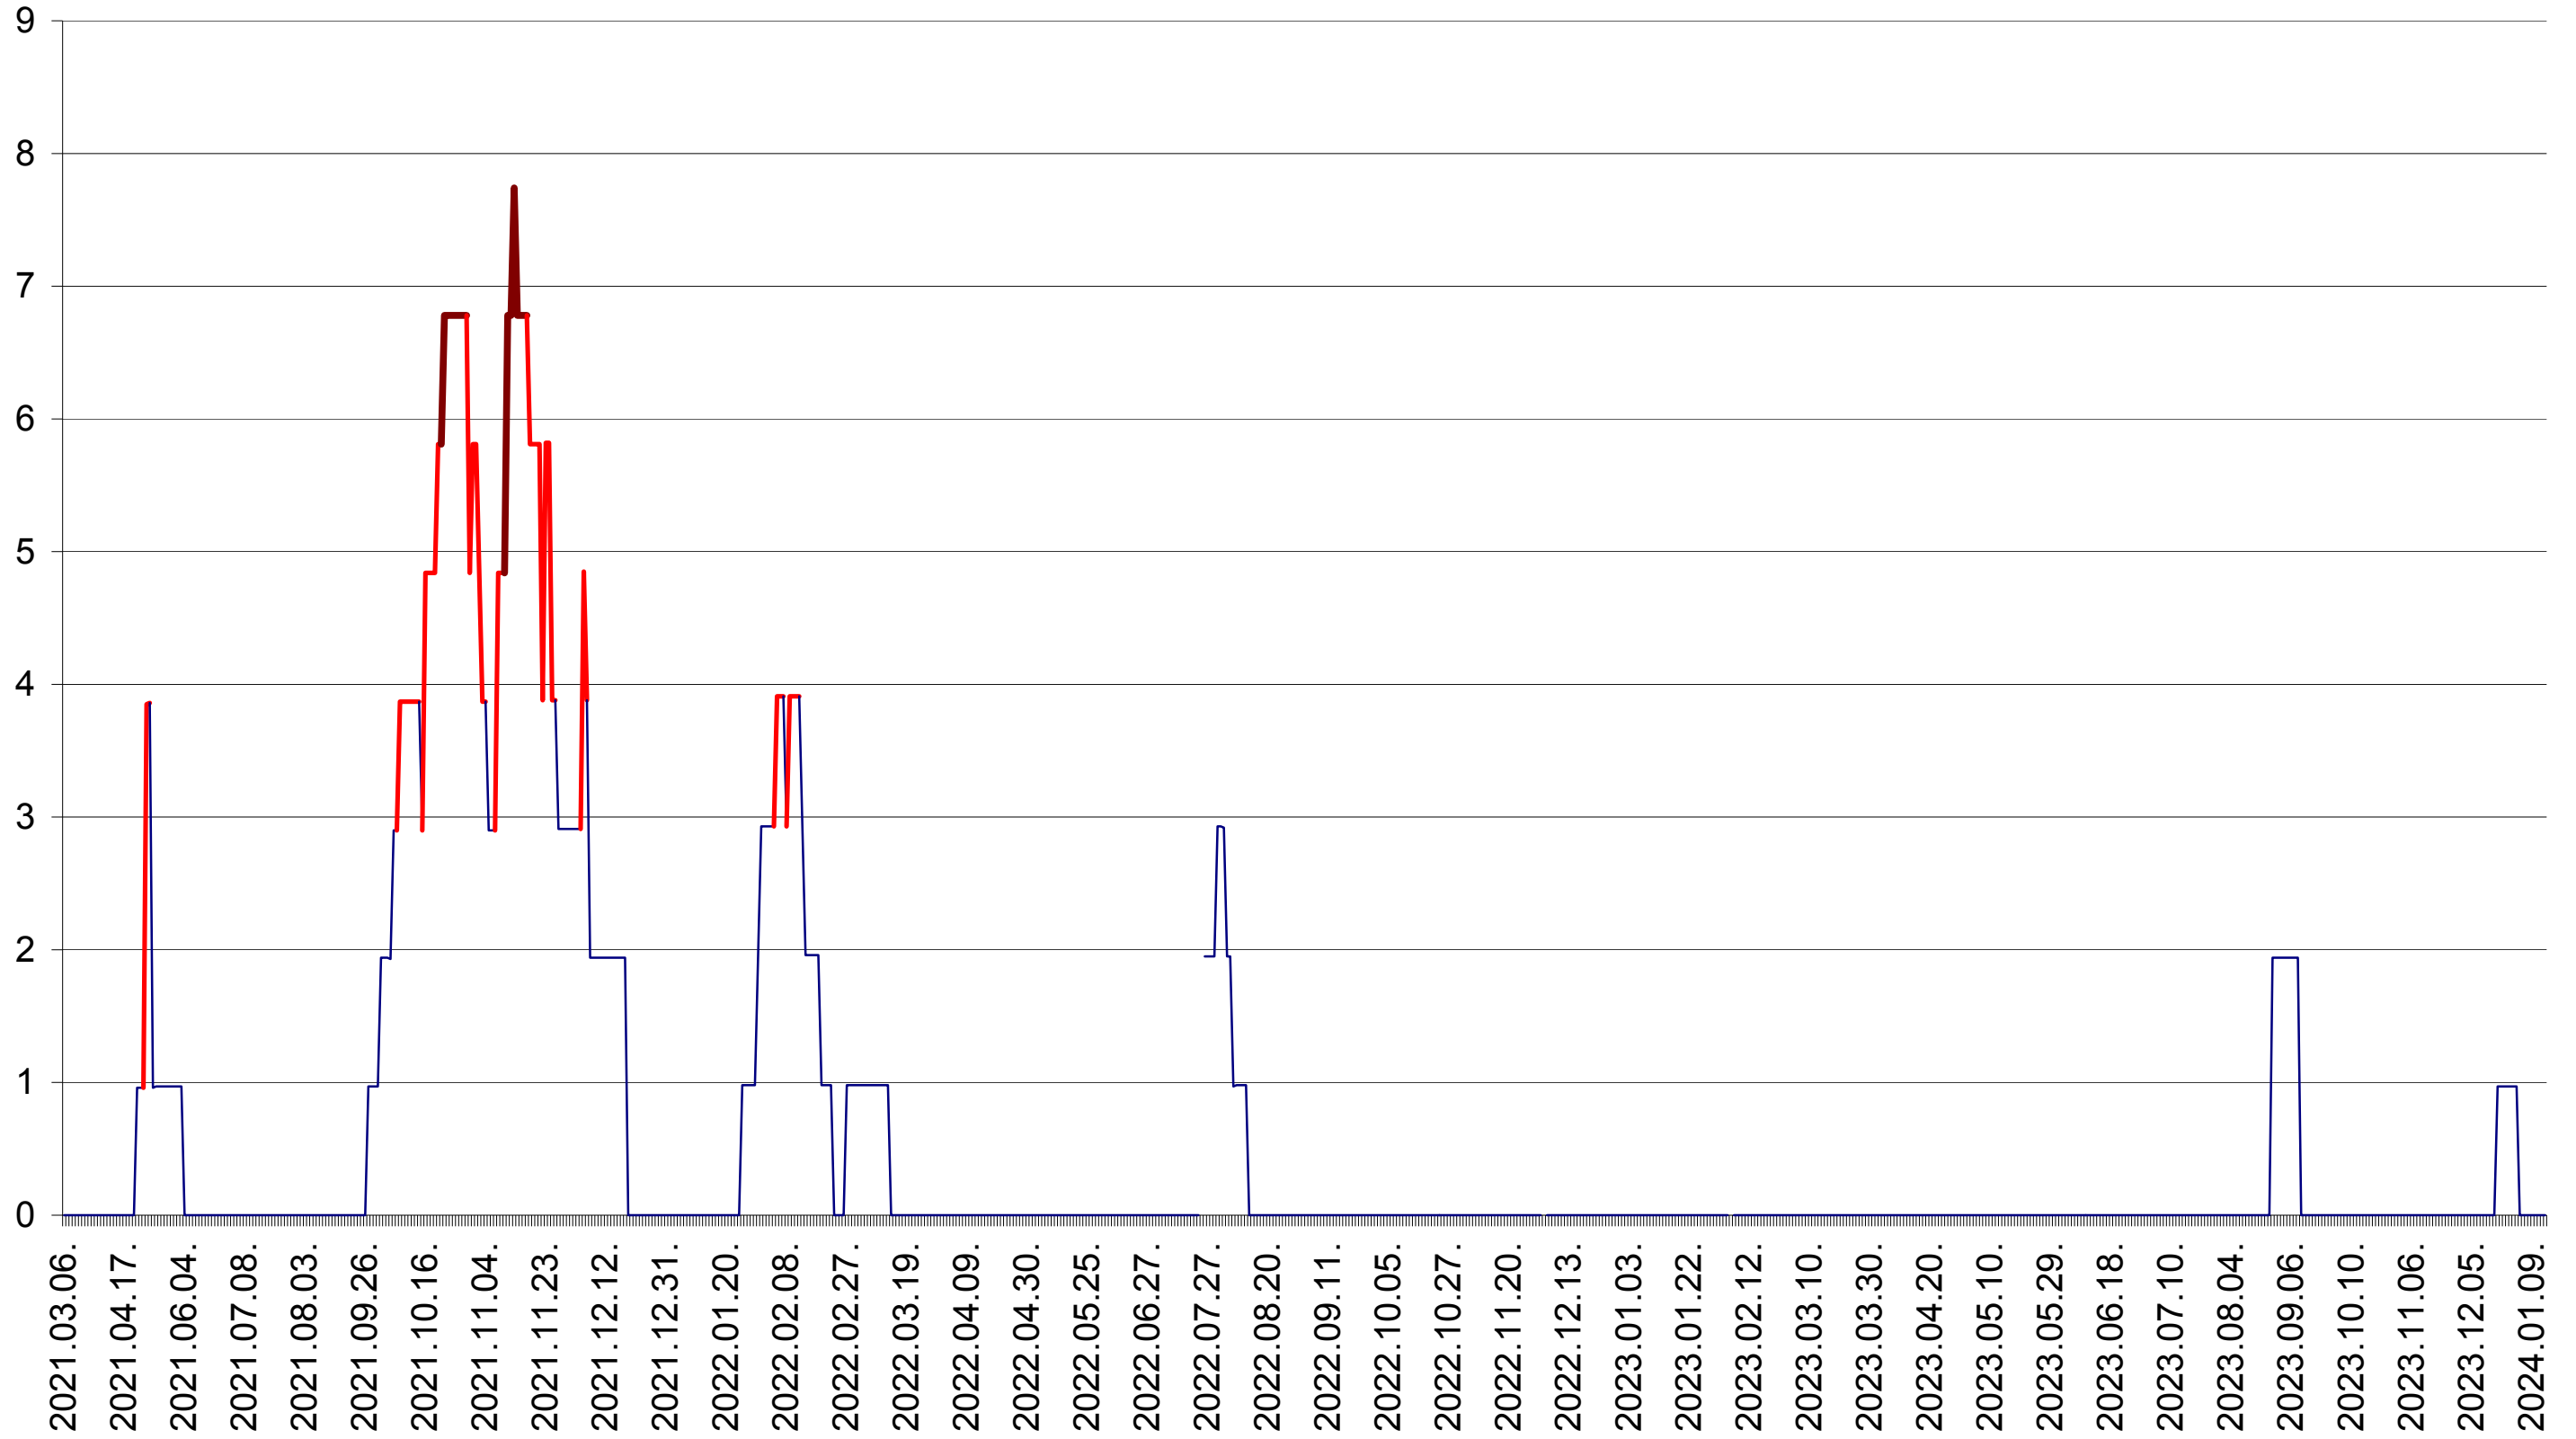

DEALU - Evolutia incidentei cumulate pe 14 zile la ‰ de locuitori
2021.03.07. - 2024.01.15.

DÂRJIU - Evolutia incidentei cumulate pe 14 zile la ‰ de locuitori
2021.03.07. - 2024.01.15.