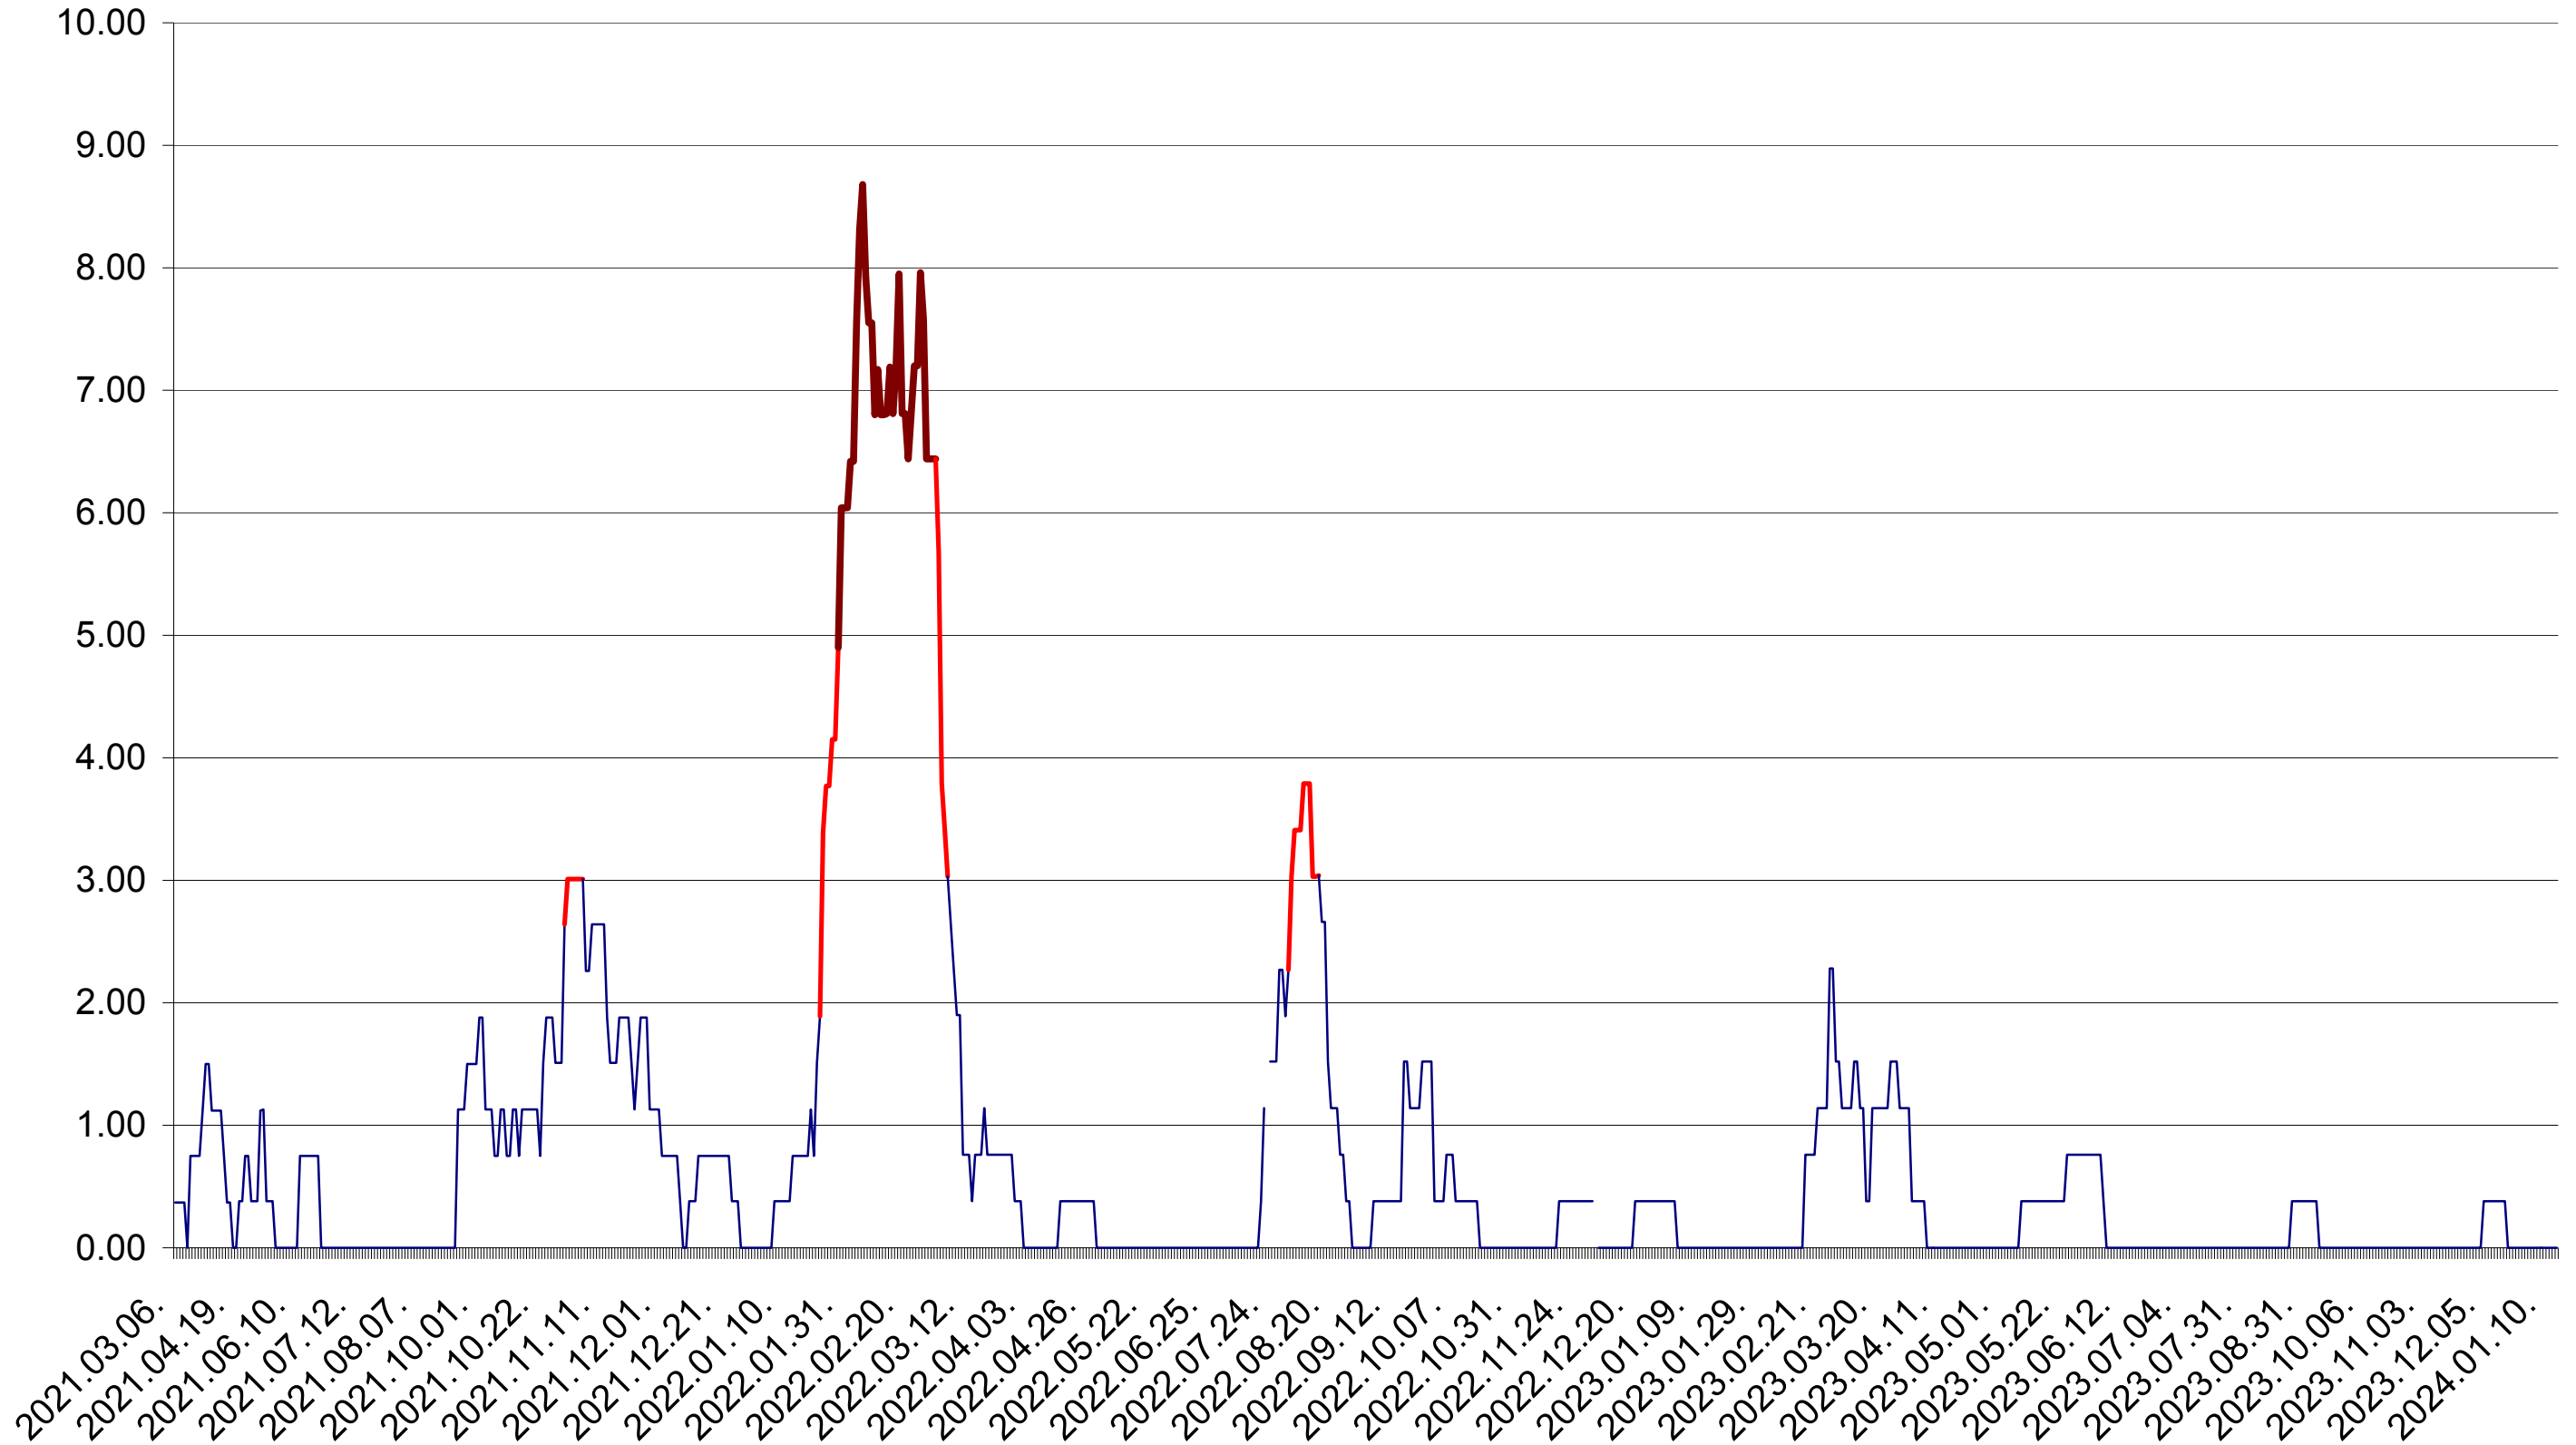

ATID - Evolutia incidentei cumulate pe 14 zile la ‰ de locuitori
2021.03.07. - 2024.01.15.

AVRĂMEȘTI - Evolutia incidentei cumulate pe 14 zile la ‰ de locuitori
2021.03.07. - 2024.01.15.

ORAȘ BĂILE TUȘNAD - Evolutia incidentei cumulate pe 14 zile la ‰ de locuitori
2021.03.07. - 2024.01.15.

ORAȘ BĂLAN - Evolutia incidentei cumulate pe 14 zile la ‰ de locuitori
2021.03.07. - 2024.01.15.

BILBOR - Evolutia incidentei cumulate pe 14 zile la ‰ de locuitori
2021.03.07. - 2024.01.15.

ORAȘ BORSEC - Evolutia incidentei cumulate pe 14 zile la ‰ de locuitori
2021.03.07. - 2024.01.15.

BRĂDEȘTI - Evolutia incidentei cumulate pe 14 zile la ‰ de locuitori
2021.03.07. - 2024.01.15.

CĂPĂLNIȚA - Evolutia incidentei cumulate pe 14 zile la ‰ de locuitori
2021.03.07. - 2024.01.15.

CÂRȚA - Evolutia incidentei cumulate pe 14 zile la ‰ de locuitori
2021.03.07. - 2024.01.15.

ORAȘ CRISTURU SECUIESC - Evolutia incidentei cumulate pe 14 zile la ‰ de locuitori
2021.03.07. - 2024.01.15.

DĂNEȘTI - Evolutia incidentei cumulate pe 14 zile la ‰ de locuitori
2021.03.07. - 2024.01.15.