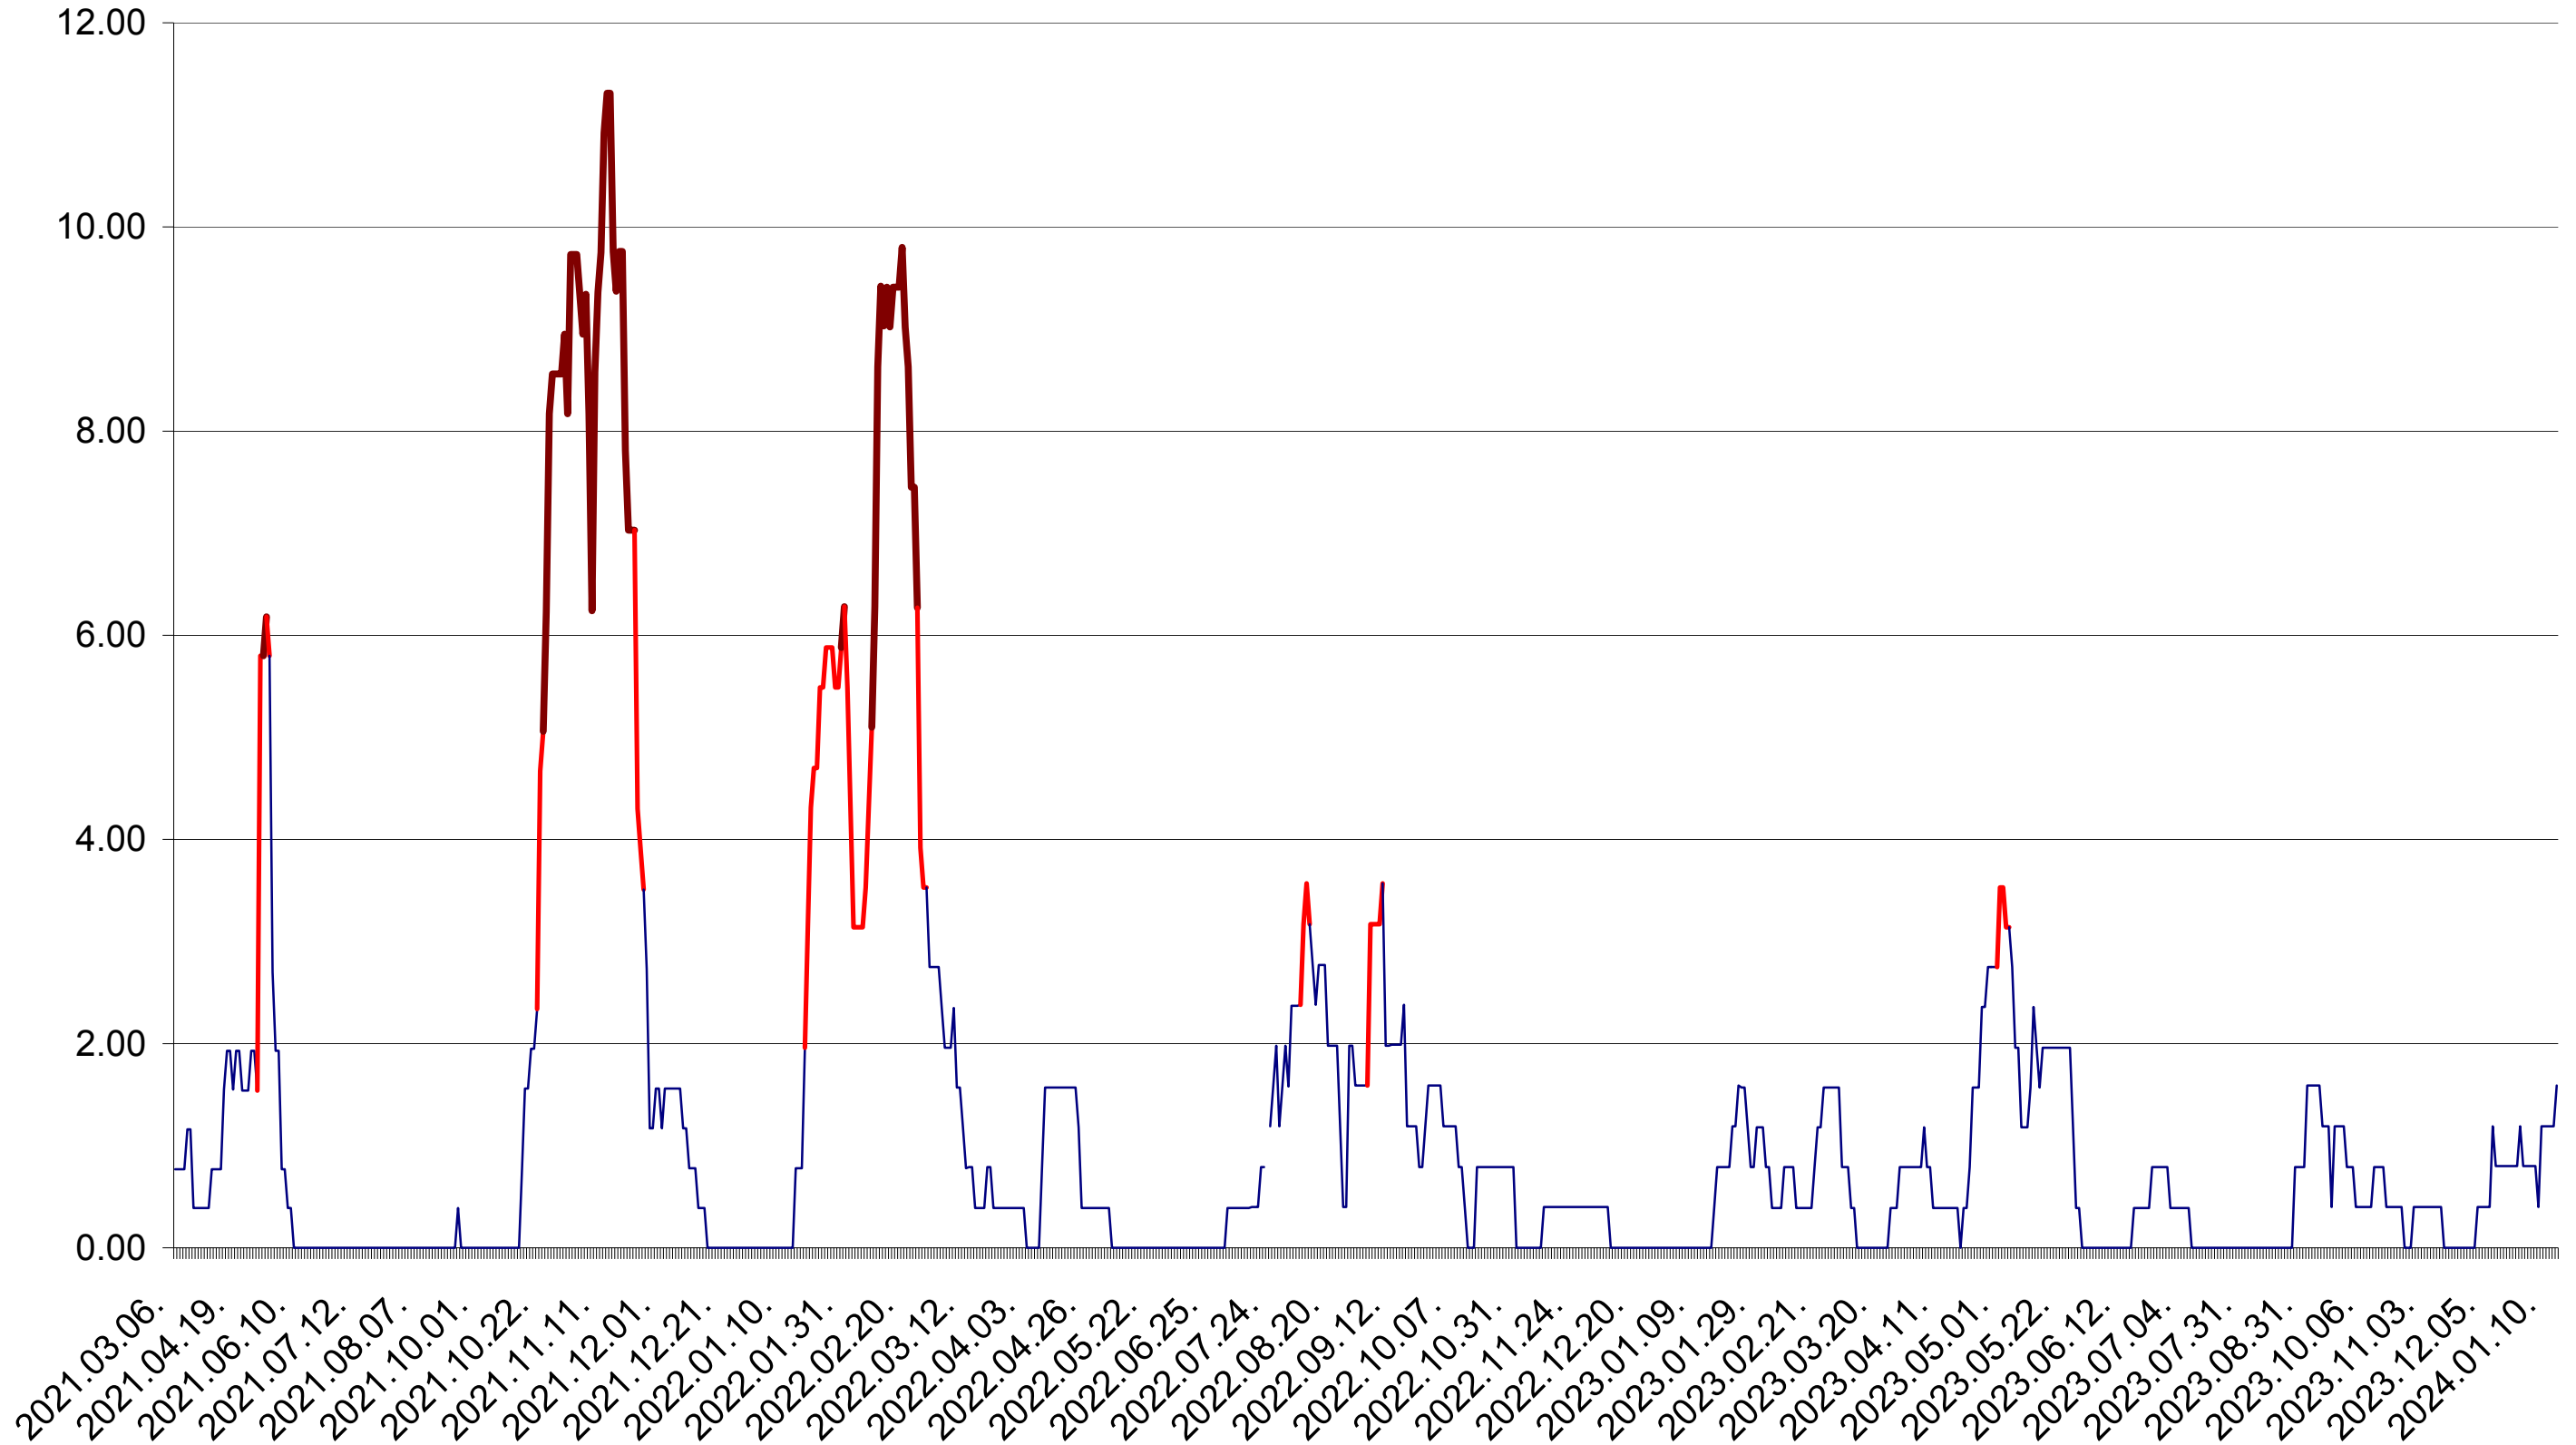

ATID - Evolutia incidentei cumulate pe 14 zile la ‰ de locuitori
2021.03.07. - 2024.01.15.

AVRĂMEȘTI - Evolutia incidentei cumulate pe 14 zile la ‰ de locuitori
2021.03.07. - 2024.01.15.

ORAȘ BĂILE TUȘNAD - Evolutia incidentei cumulate pe 14 zile la ‰ de locuitori
2021.03.07. - 2024.01.15.

ORAȘ BĂLAN - Evolutia incidentei cumulate pe 14 zile la ‰ de locuitori
2021.03.07. - 2024.01.15.

BILBOR - Evolutia incidentei cumulate pe 14 zile la ‰ de locuitori
2021.03.07. - 2024.01.15.

ORAȘ BORSEC - Evolutia incidentei cumulate pe 14 zile la ‰ de locuitori
2021.03.07. - 2024.01.15.

BRĂDEȘTI - Evolutia incidentei cumulate pe 14 zile la ‰ de locuitori
2021.03.07. - 2024.01.15.

CĂPĂLNIȚA - Evolutia incidentei cumulate pe 14 zile la ‰ de locuitori
2021.03.07. - 2024.01.15.

CÂRȚA - Evolutia incidentei cumulate pe 14 zile la ‰ de locuitori
2021.03.07. - 2024.01.15.

ORAȘ CRISTURU SECUIESC - Evolutia incidentei cumulate pe 14 zile la ‰ de locuitori
2021.03.07. - 2024.01.15.

DĂNEȘTI - Evolutia incidentei cumulate pe 14 zile la ‰ de locuitori
2021.03.07. - 2024.01.15.