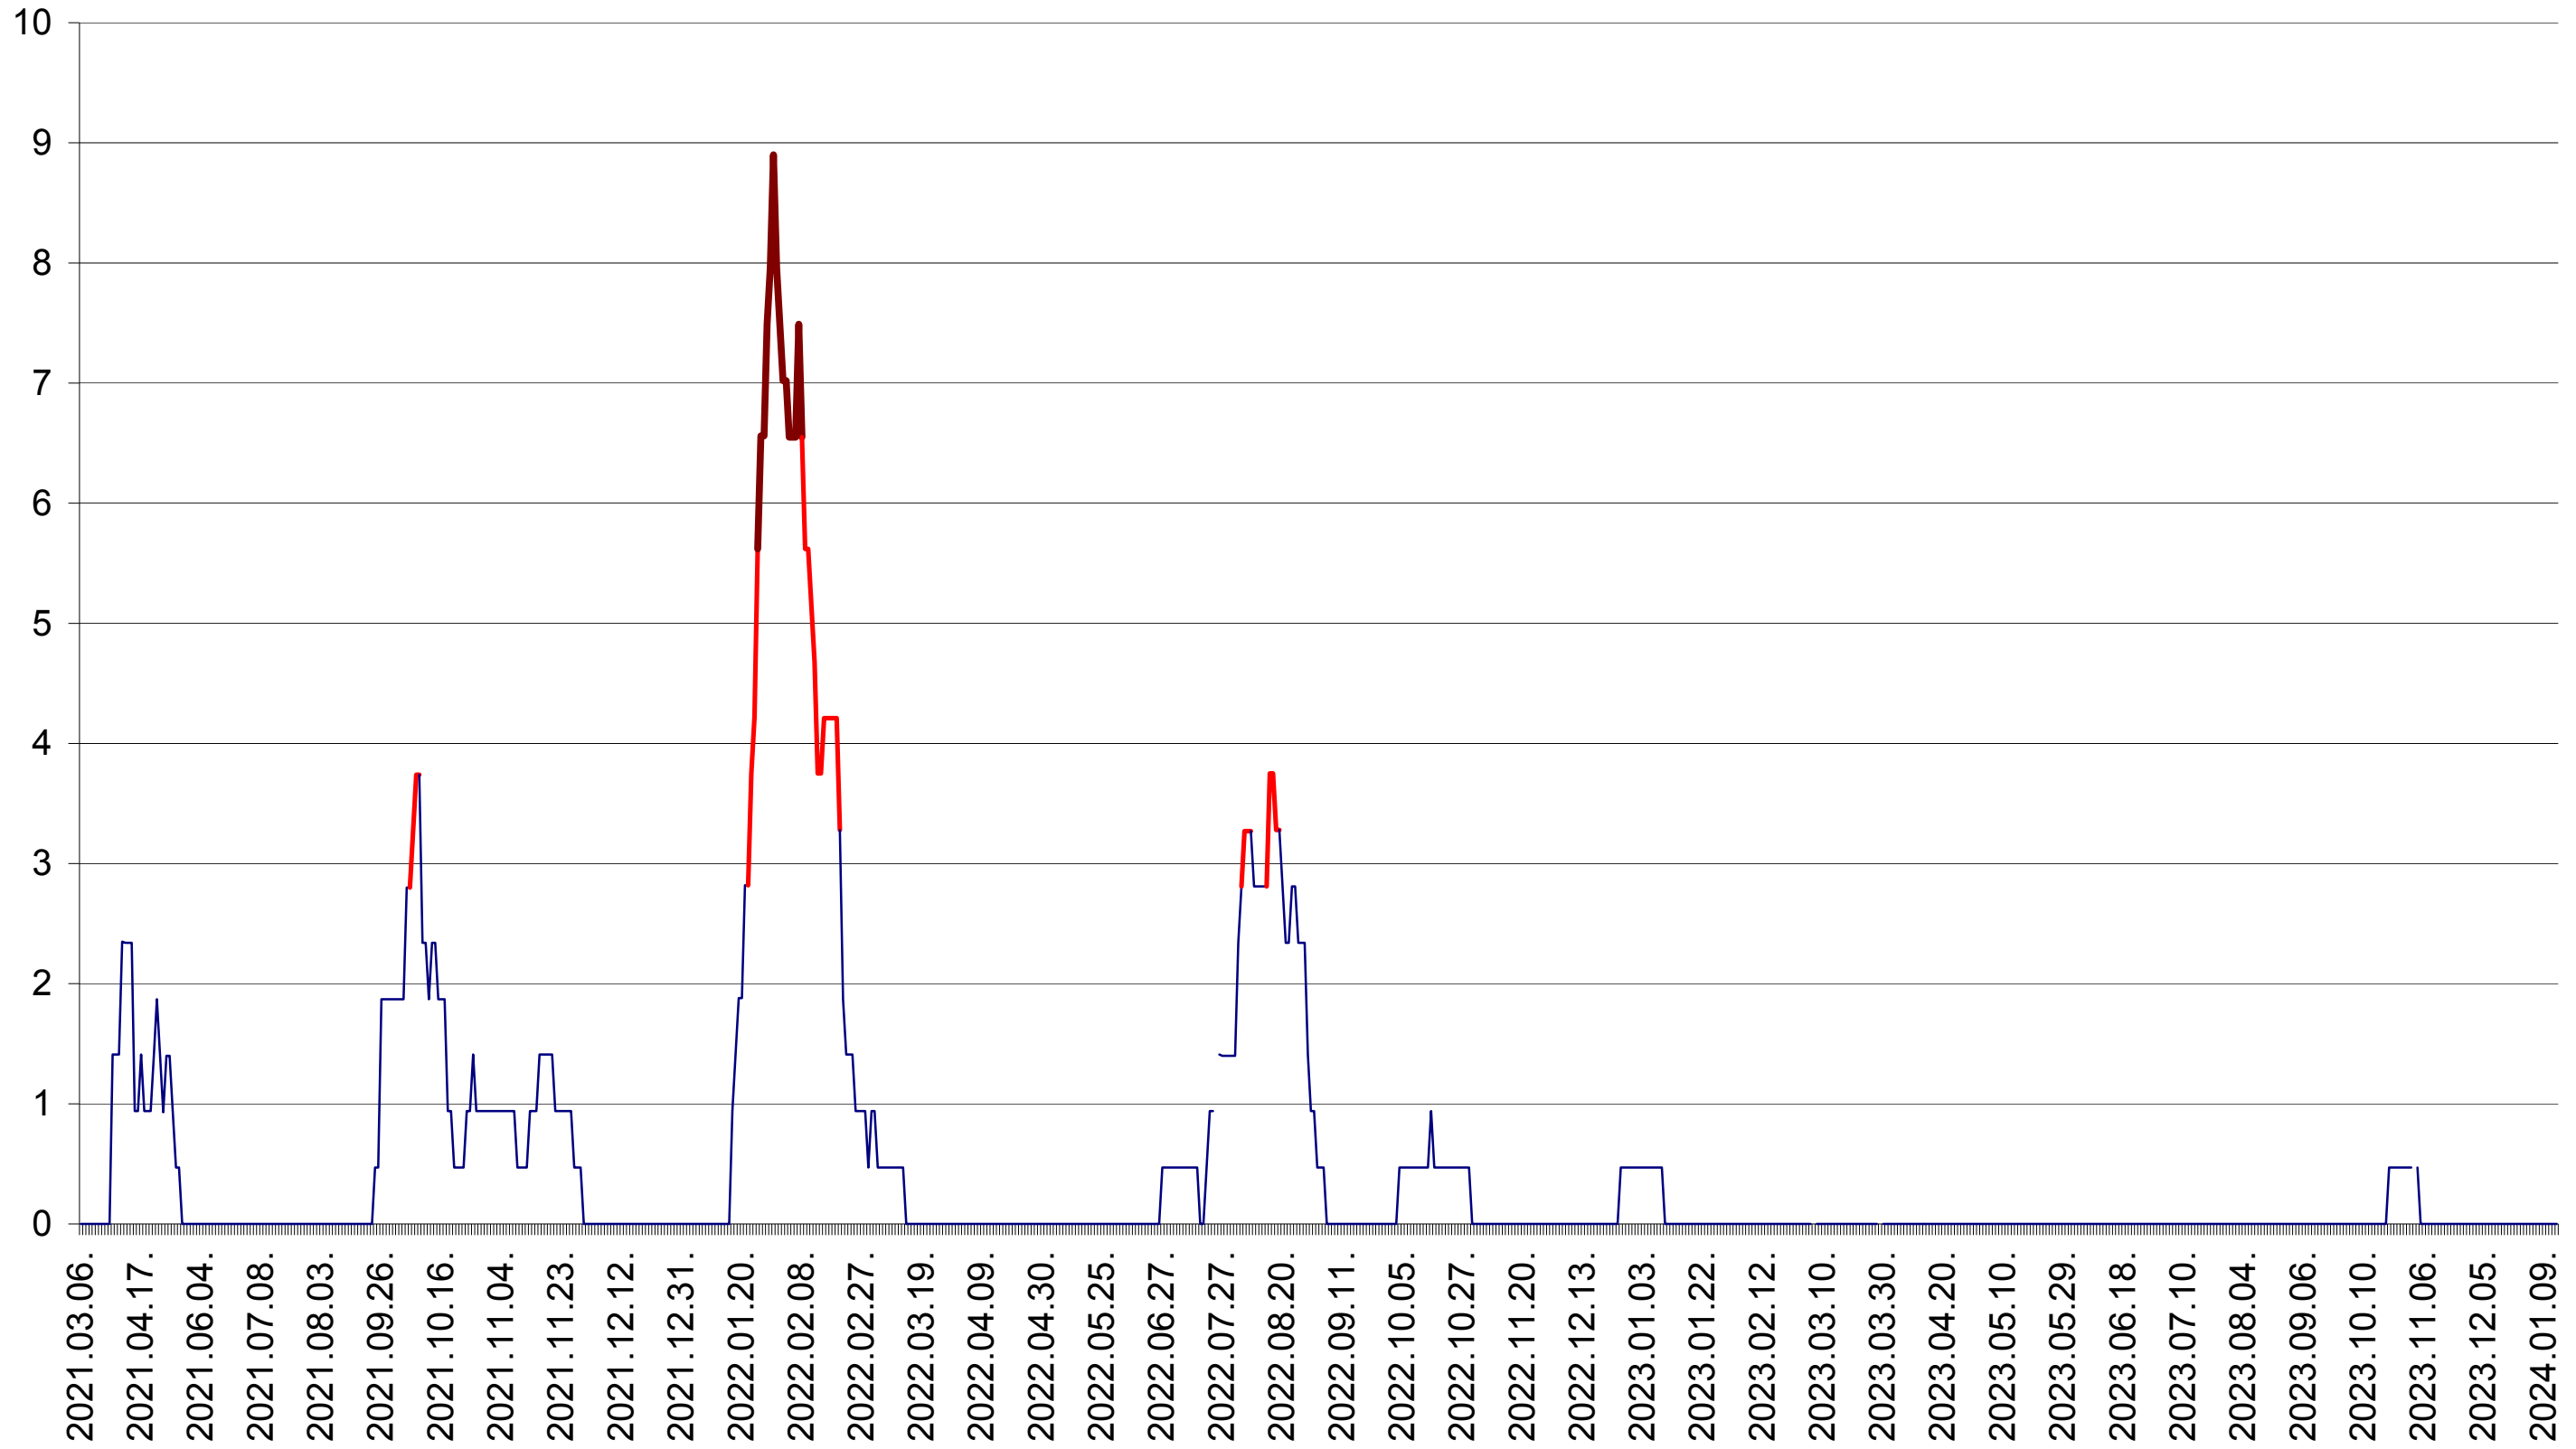

SECUIENI - Evolutia incidentei cumulate pe 14 zile la ‰ de locuitori
2021.03.07. - 2024.01.15.

SATU MARE - Evolutia incidentei cumulate pe 14 zile la ‰ de locuitori
2021.03.07. - 2024.01.15.