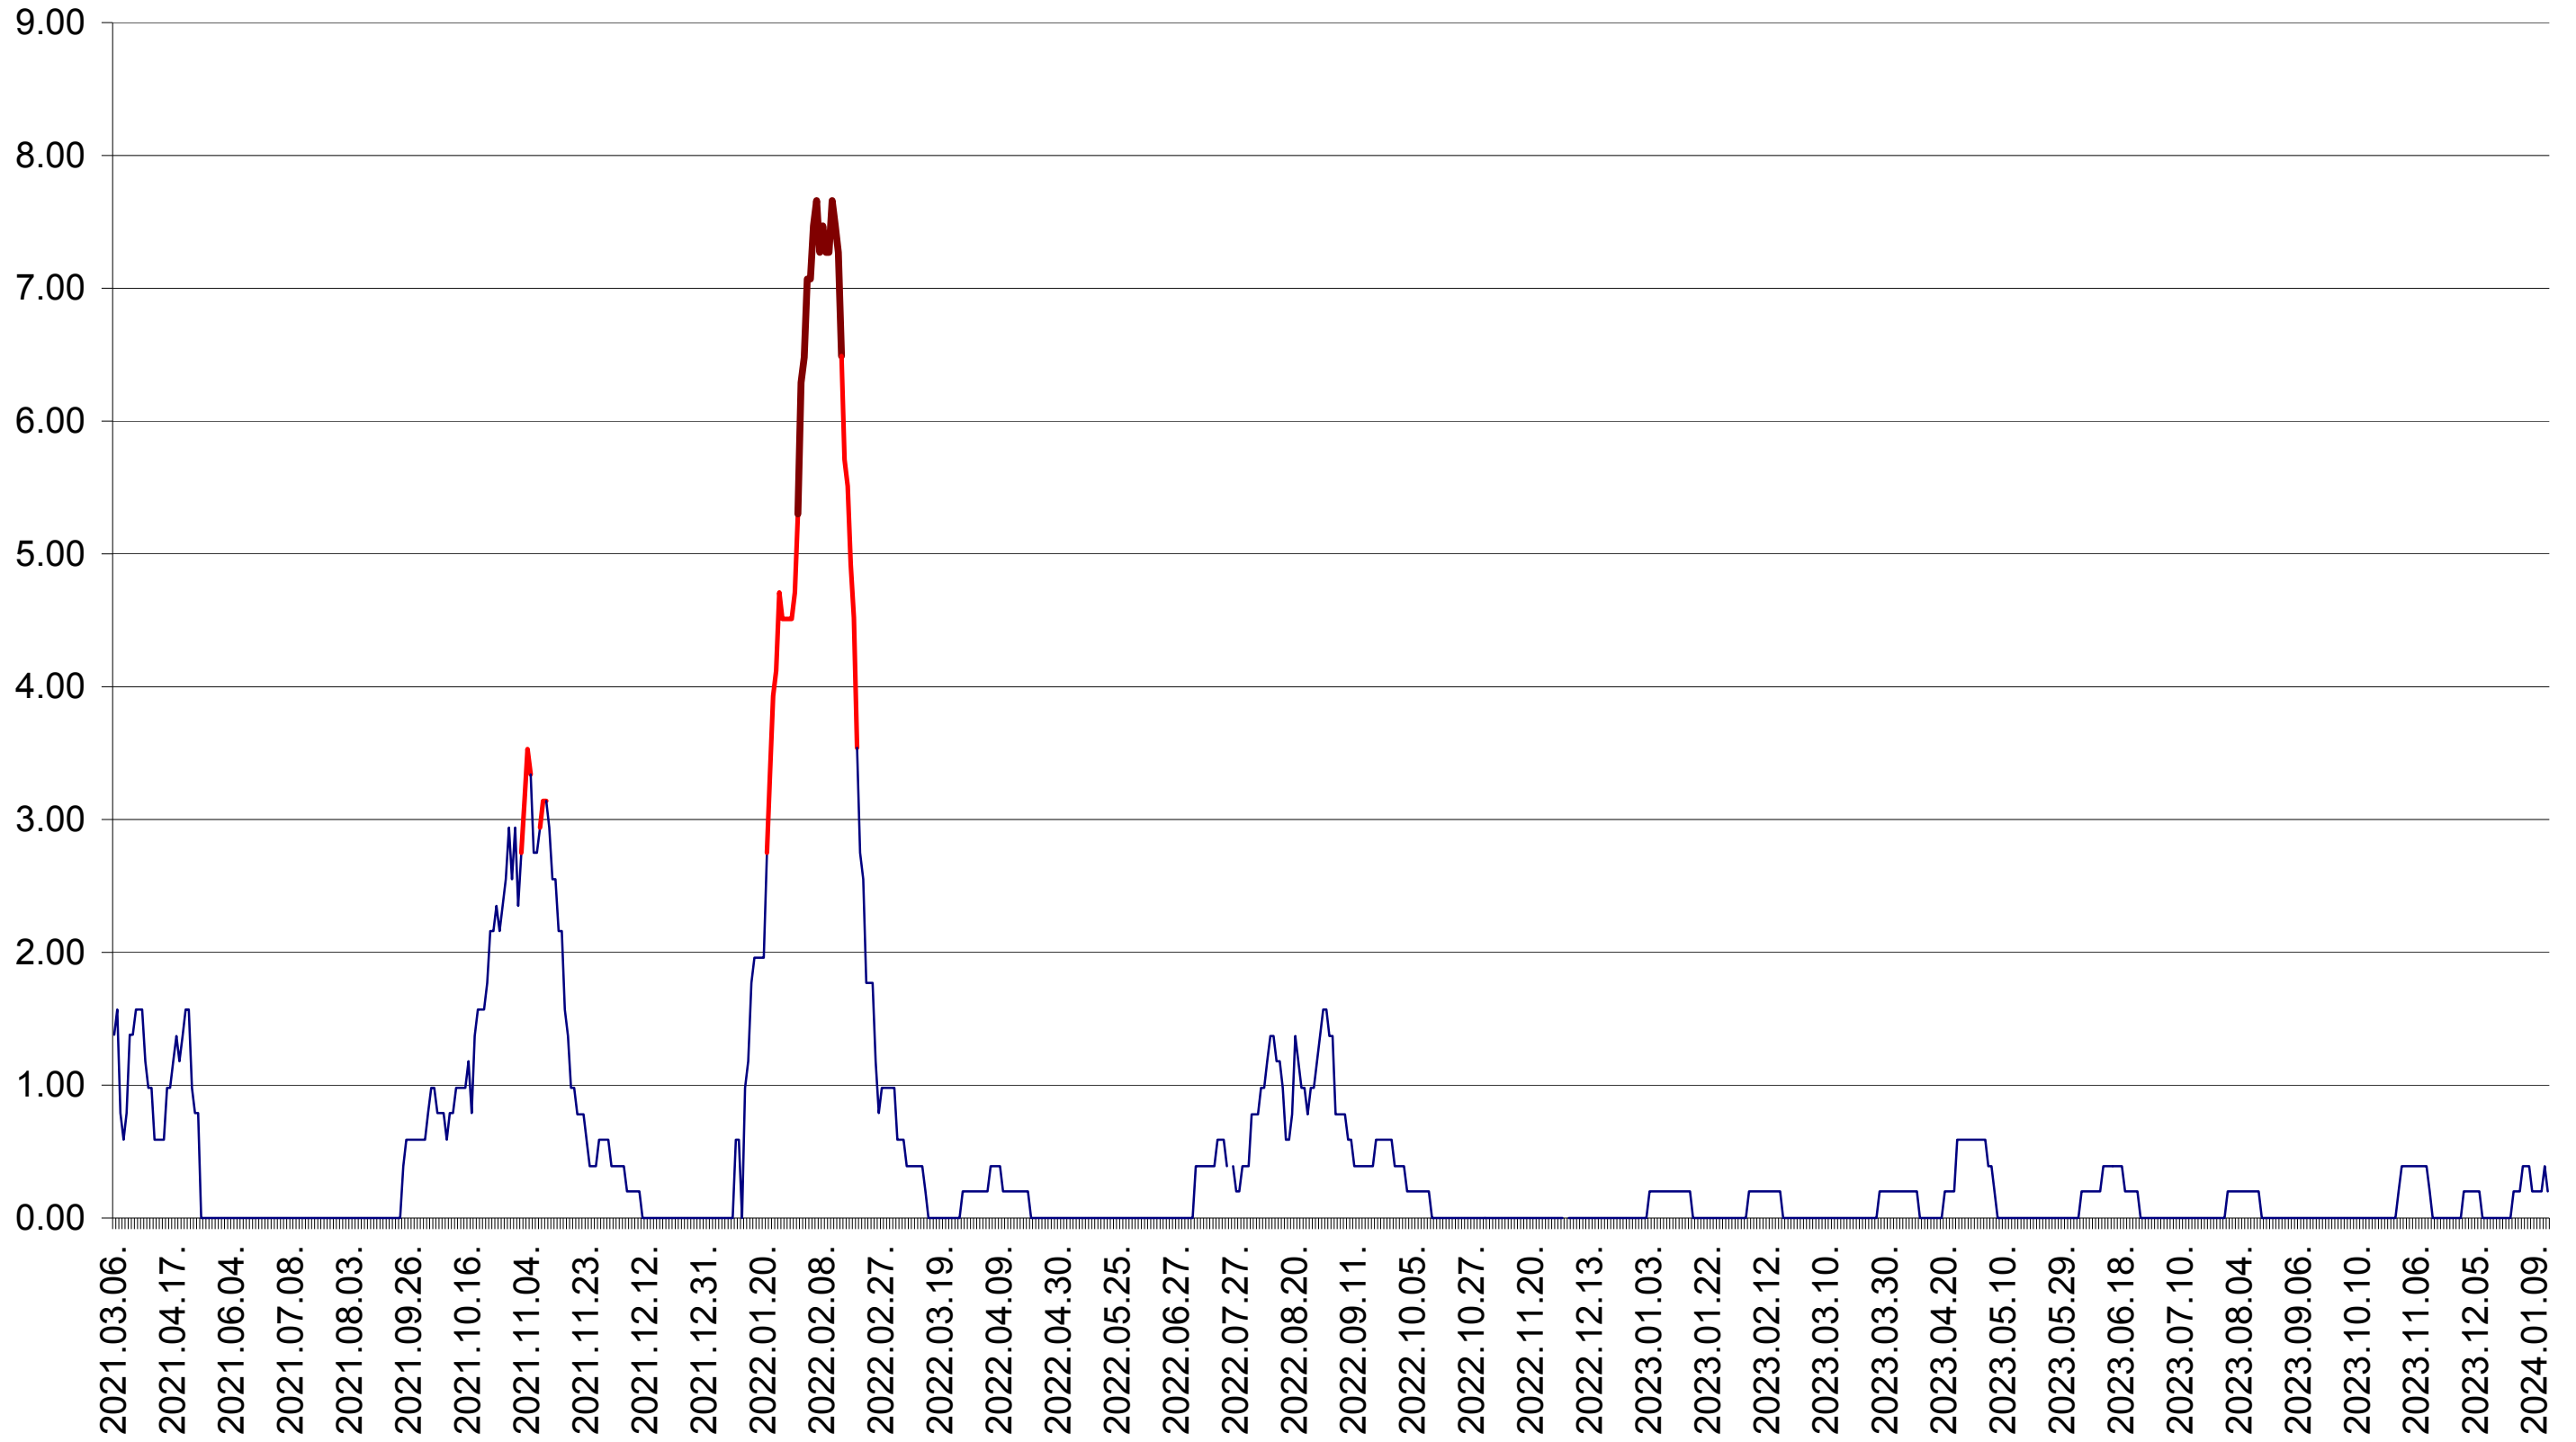

ORAȘ BĂLAN - Evolutia incidentei cumulate pe 14 zile la ‰ de locuitori
2021.03.07. - 2024.01.15.

BILBOR - Evolutia incidentei cumulate pe 14 zile la ‰ de locuitori
2021.03.07. - 2024.01.15.

ORAȘ BORSEC - Evolutia incidentei cumulate pe 14 zile la ‰ de locuitori
2021.03.07. - 2024.01.15.

BRĂDEȘTI - Evolutia incidentei cumulate pe 14 zile la ‰ de locuitori
2021.03.07. - 2024.01.15.

CĂPĂLNIȚA - Evolutia incidentei cumulate pe 14 zile la ‰ de locuitori
2021.03.07. - 2024.01.15.

CÂRȚA - Evolutia incidentei cumulate pe 14 zile la ‰ de locuitori
2021.03.07. - 2024.01.15.

CICEU - Evolutia incidentei cumulate pe 14 zile la ‰ de locuitori
2021.03.07. - 2024.01.15.

CIUCSÂNGEORGIU - Evolutia incidentei cumulate pe 14 zile la ‰ de locuitori
2021.03.07. - 2024.01.15.

CIUMANI - Evolutia incidentei cumulate pe 14 zile la ‰ de locuitori
2021.03.07. - 2024.01.15.

CORBU - Evolutia incidentei cumulate pe 14 zile la ‰ de locuitori
2021.03.07. - 2024.01.15.

CORUND - Evolutia incidentei cumulate pe 14 zile la ‰ de locuitori
2021.03.07. - 2024.01.15.

COZMENI - Evolutia incidentei cumulate pe 14 zile la ‰ de locuitori
2021.03.07. - 2024.01.15.