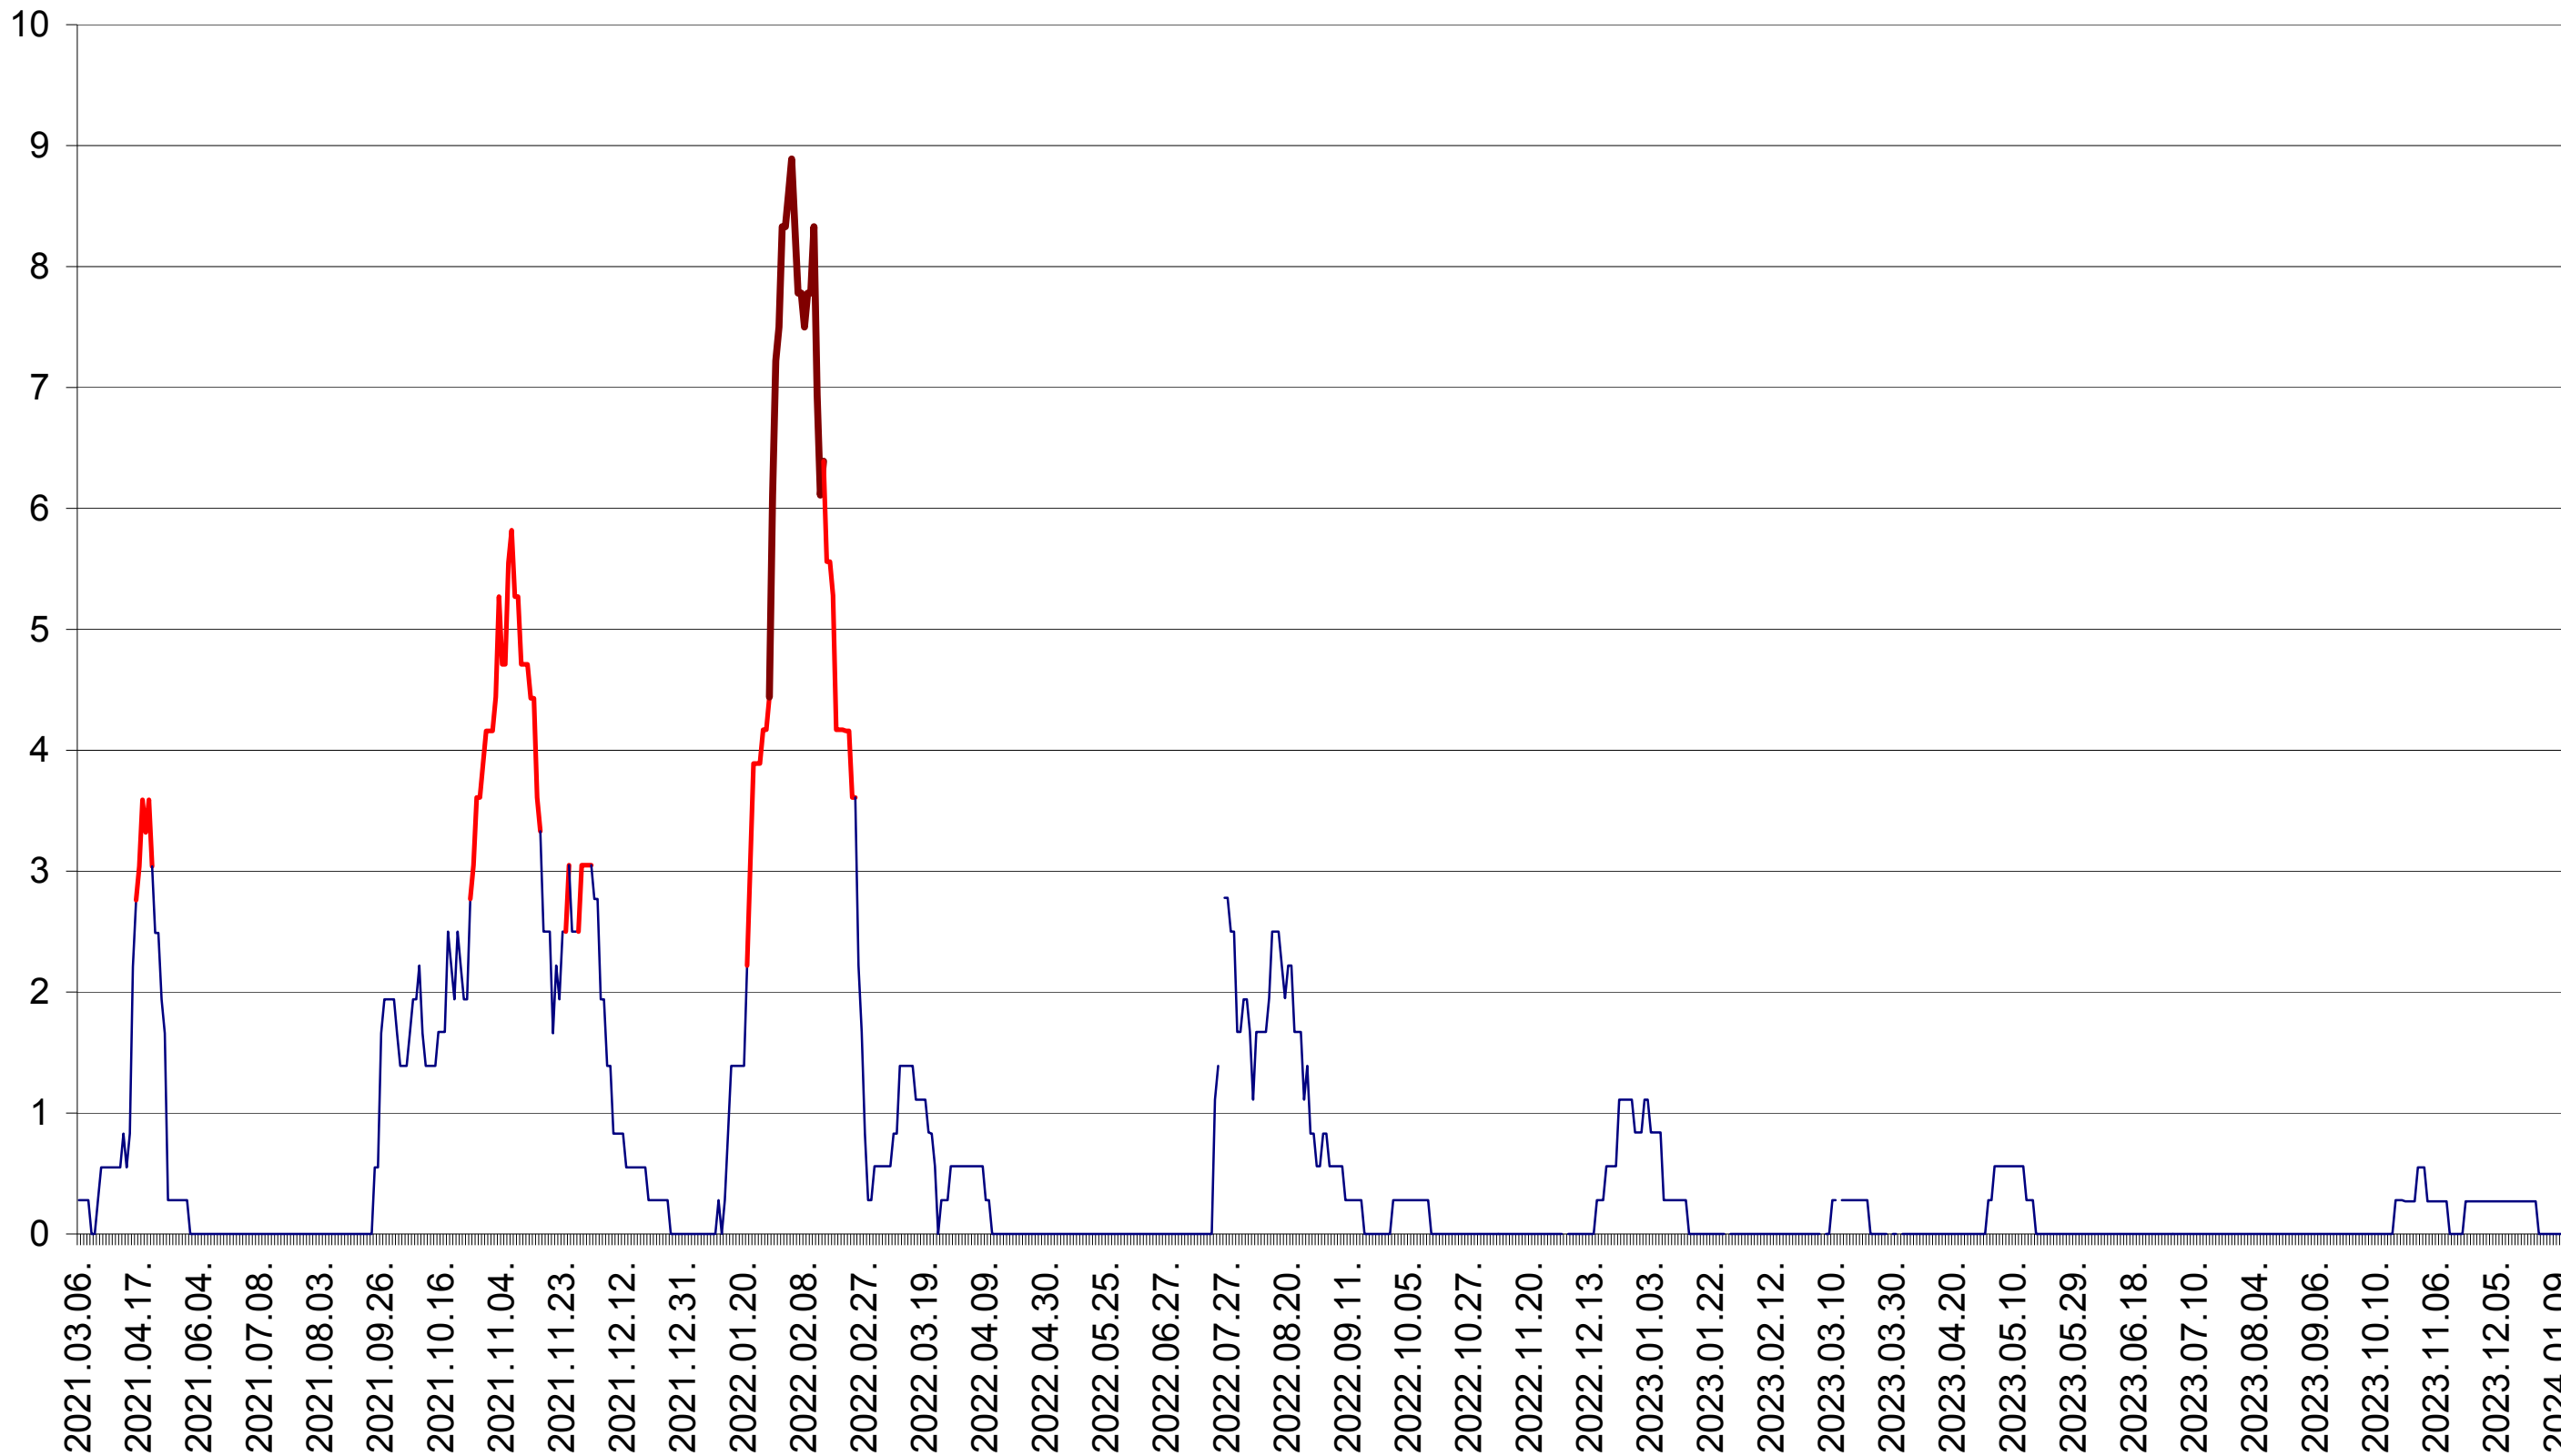

LELICENI - Evolutia incidentei cumulate pe 14 zile la ‰ de locuitori
2021.03.07. - 2024.01.15.

LUETA - Evolutia incidentei cumulate pe 14 zile la ‰ de locuitori
2021.03.07. - 2024.01.15.

LUNCA DE JOS - Evolutia incidentei cumulate pe 14 zile la ‰ de locuitori
2021.03.07. - 2024.01.15.

MĂRTINIȘ - Evolutia incidentei cumulate pe 14 zile la ‰ de locuitori
2021.03.07. - 2024.01.15.

MEREȘTI - Evolutia incidentei cumulate pe 14 zile la ‰ de locuitori
2021.03.07. - 2024.01.15.

MUNICIPIUL MIERCUREA-CIUC - Evolutia incidentei cumulate pe 14 zile la ‰ de locuitori
2021.03.07. - 2024.01.15.

MIHĂILENI - Evolutia incidentei cumulate pe 14 zile la ‰ de locuitori
2021.03.07. - 2024.01.15.

MUGENI - Evolutia incidentei cumulate pe 14 zile la ‰ de locuitori
2021.03.07. - 2024.01.15.

OCLAND - Evolutia incidentei cumulate pe 14 zile la ‰ de locuitori
2021.03.07. - 2024.01.15.