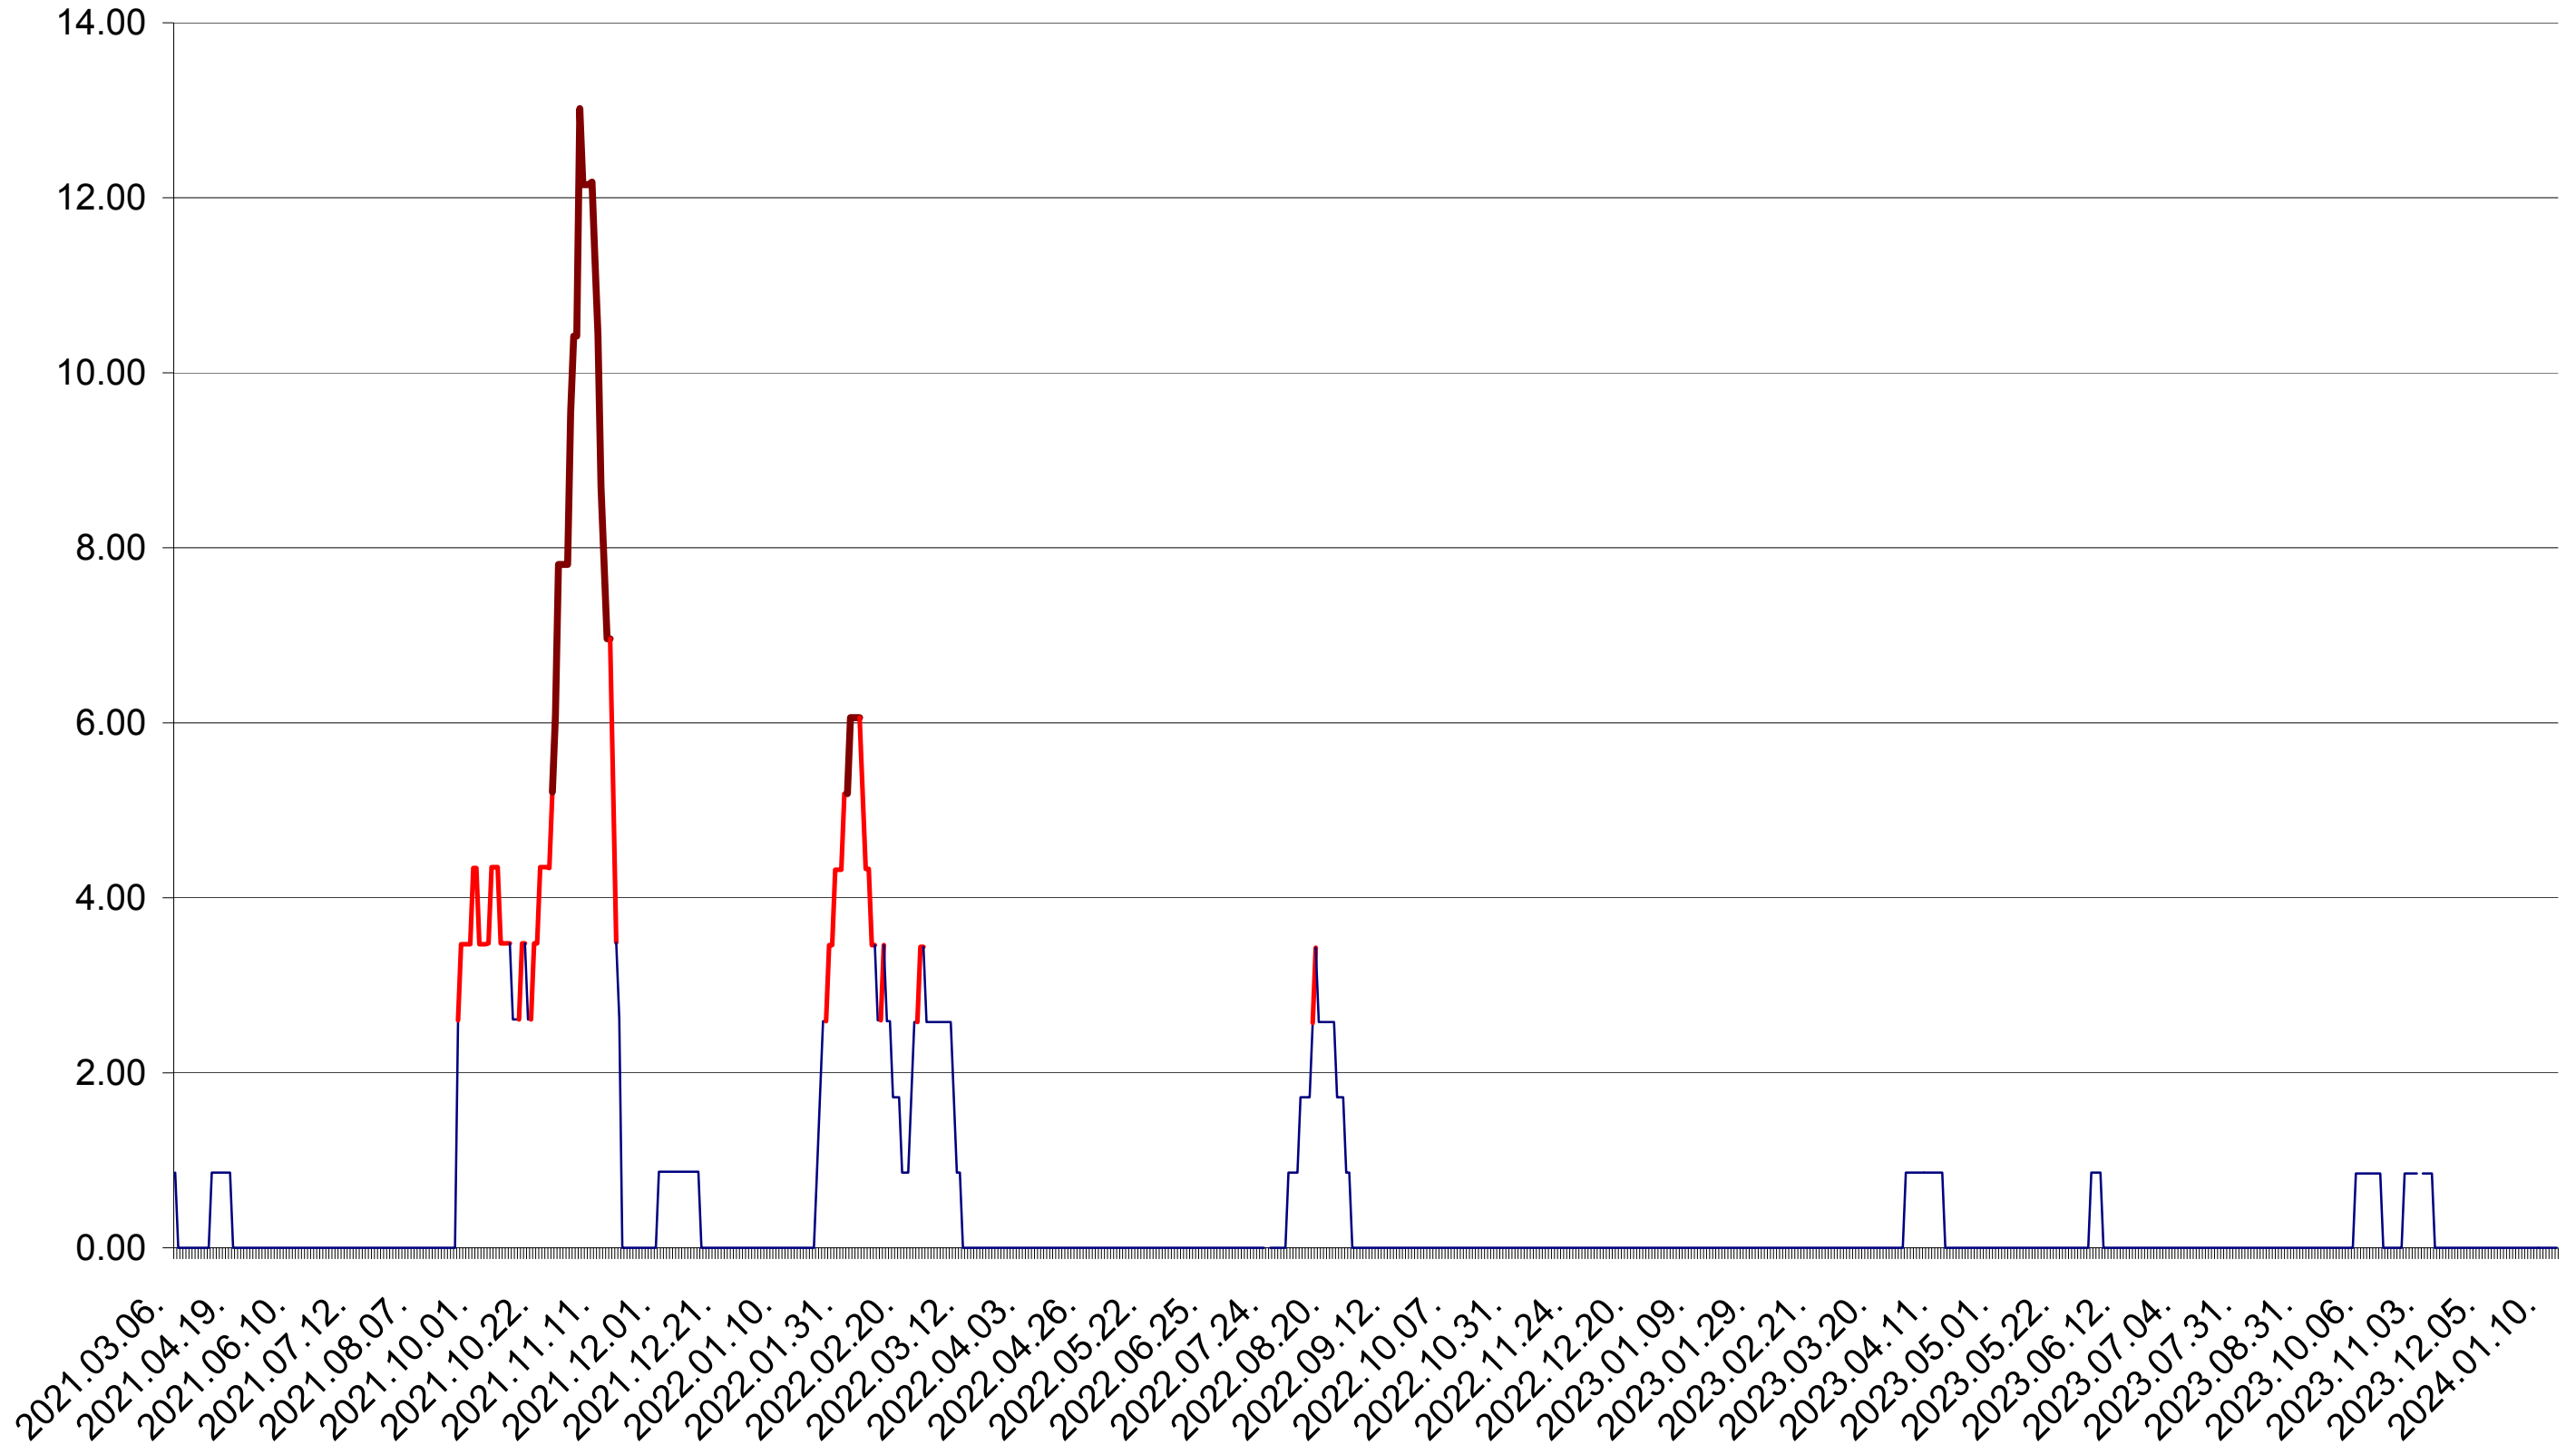

VĂRȘAG - Evolutia incidentei cumulate pe 14 zile la ‰ de locuitori
2021.03.07. - 2024.01.15.

ULIEȘ - Evolutia incidentei cumulate pe 14 zile la ‰ de locuitori
2021.03.07. - 2024.01.15.