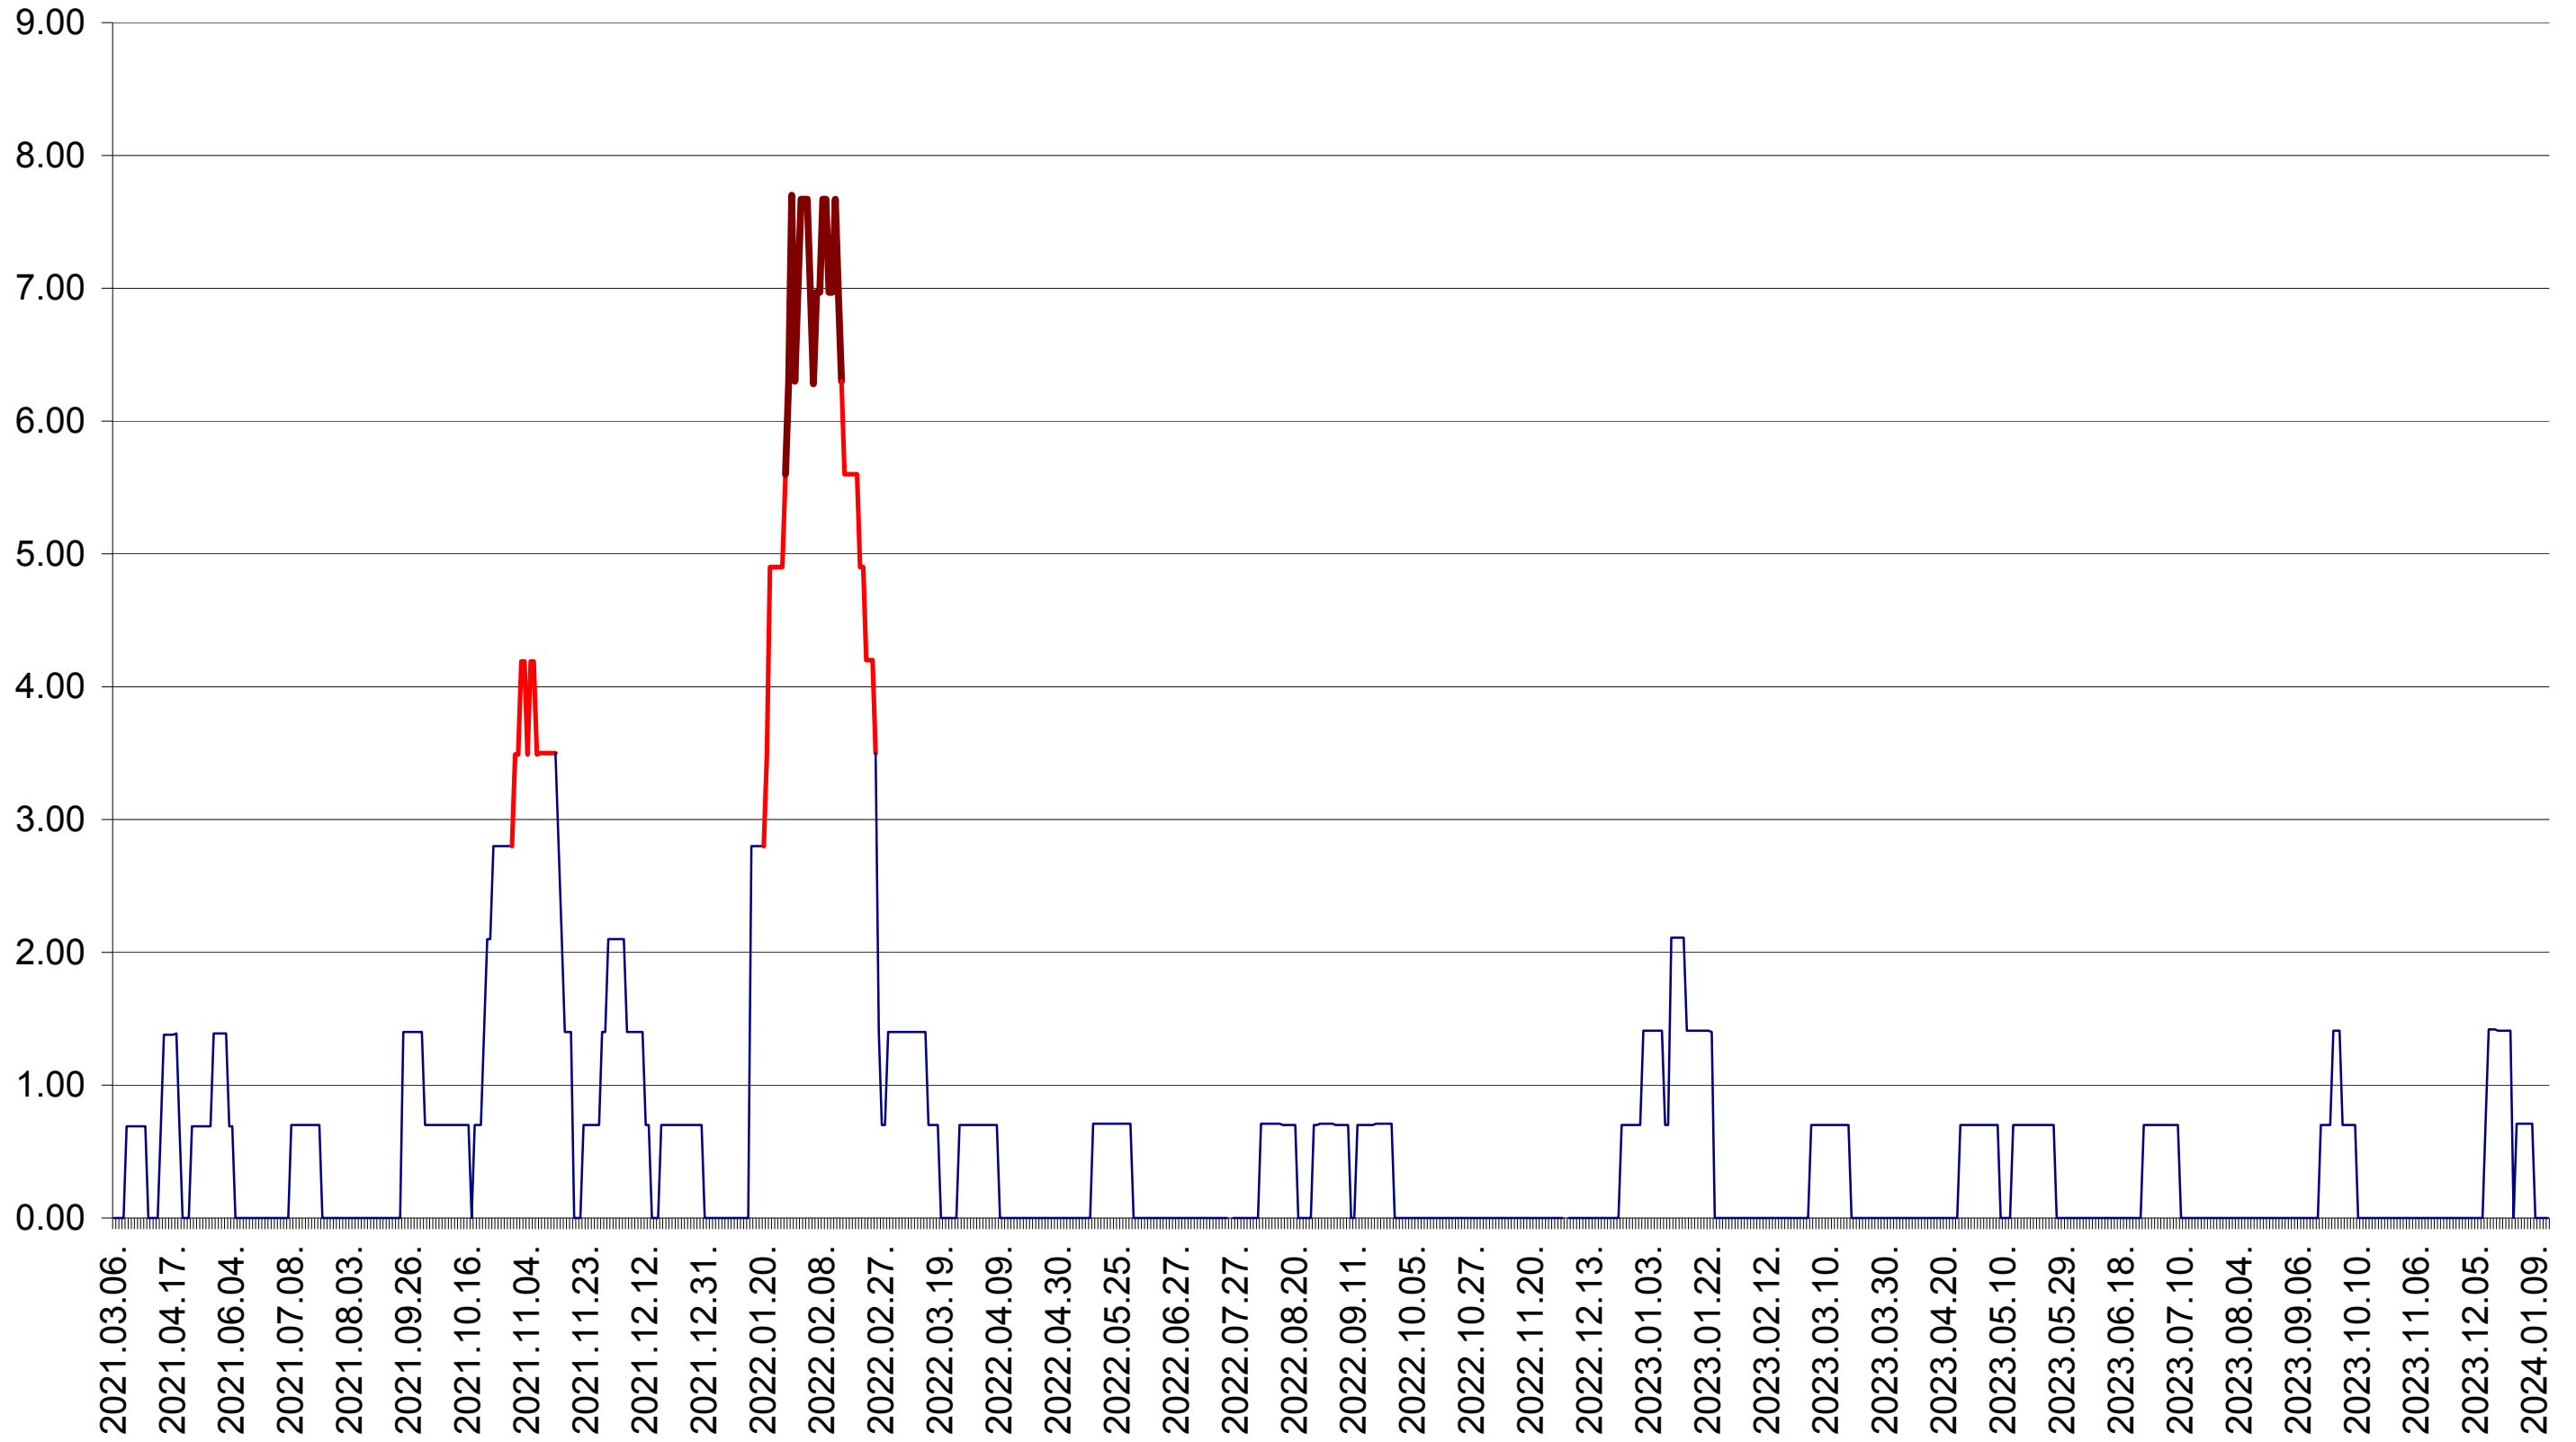

ORAȘ BĂLAN - Evolutia incidentei cumulate pe 14 zile la ‰ de locuitori
2021.03.07. - 2024.01.15.

BILBOR - Evolutia incidentei cumulate pe 14 zile la ‰ de locuitori
2021.03.07. - 2024.01.15.

ORAȘ BORSEC - Evolutia incidentei cumulate pe 14 zile la ‰ de locuitori
2021.03.07. - 2024.01.15.

BRĂDEȘTI - Evolutia incidentei cumulate pe 14 zile la ‰ de locuitori
2021.03.07. - 2024.01.15.

CĂPĂLNIȚA - Evolutia incidentei cumulate pe 14 zile la ‰ de locuitori
2021.03.07. - 2024.01.15.

CÂRȚA - Evolutia incidentei cumulate pe 14 zile la ‰ de locuitori
2021.03.07. - 2024.01.15.

CICEU - Evolutia incidentei cumulate pe 14 zile la ‰ de locuitori
2021.03.07. - 2024.01.15.

CIUCSÂNGEORGIU - Evolutia incidentei cumulate pe 14 zile la ‰ de locuitori
2021.03.07. - 2024.01.15.

CIUMANI - Evolutia incidentei cumulate pe 14 zile la ‰ de locuitori
2021.03.07. - 2024.01.15.

CORBU - Evolutia incidentei cumulate pe 14 zile la ‰ de locuitori
2021.03.07. - 2024.01.15.

CORUND - Evolutia incidentei cumulate pe 14 zile la ‰ de locuitori
2021.03.07. - 2024.01.15.

COZMENI - Evolutia incidentei cumulate pe 14 zile la ‰ de locuitori
2021.03.07. - 2024.01.15.