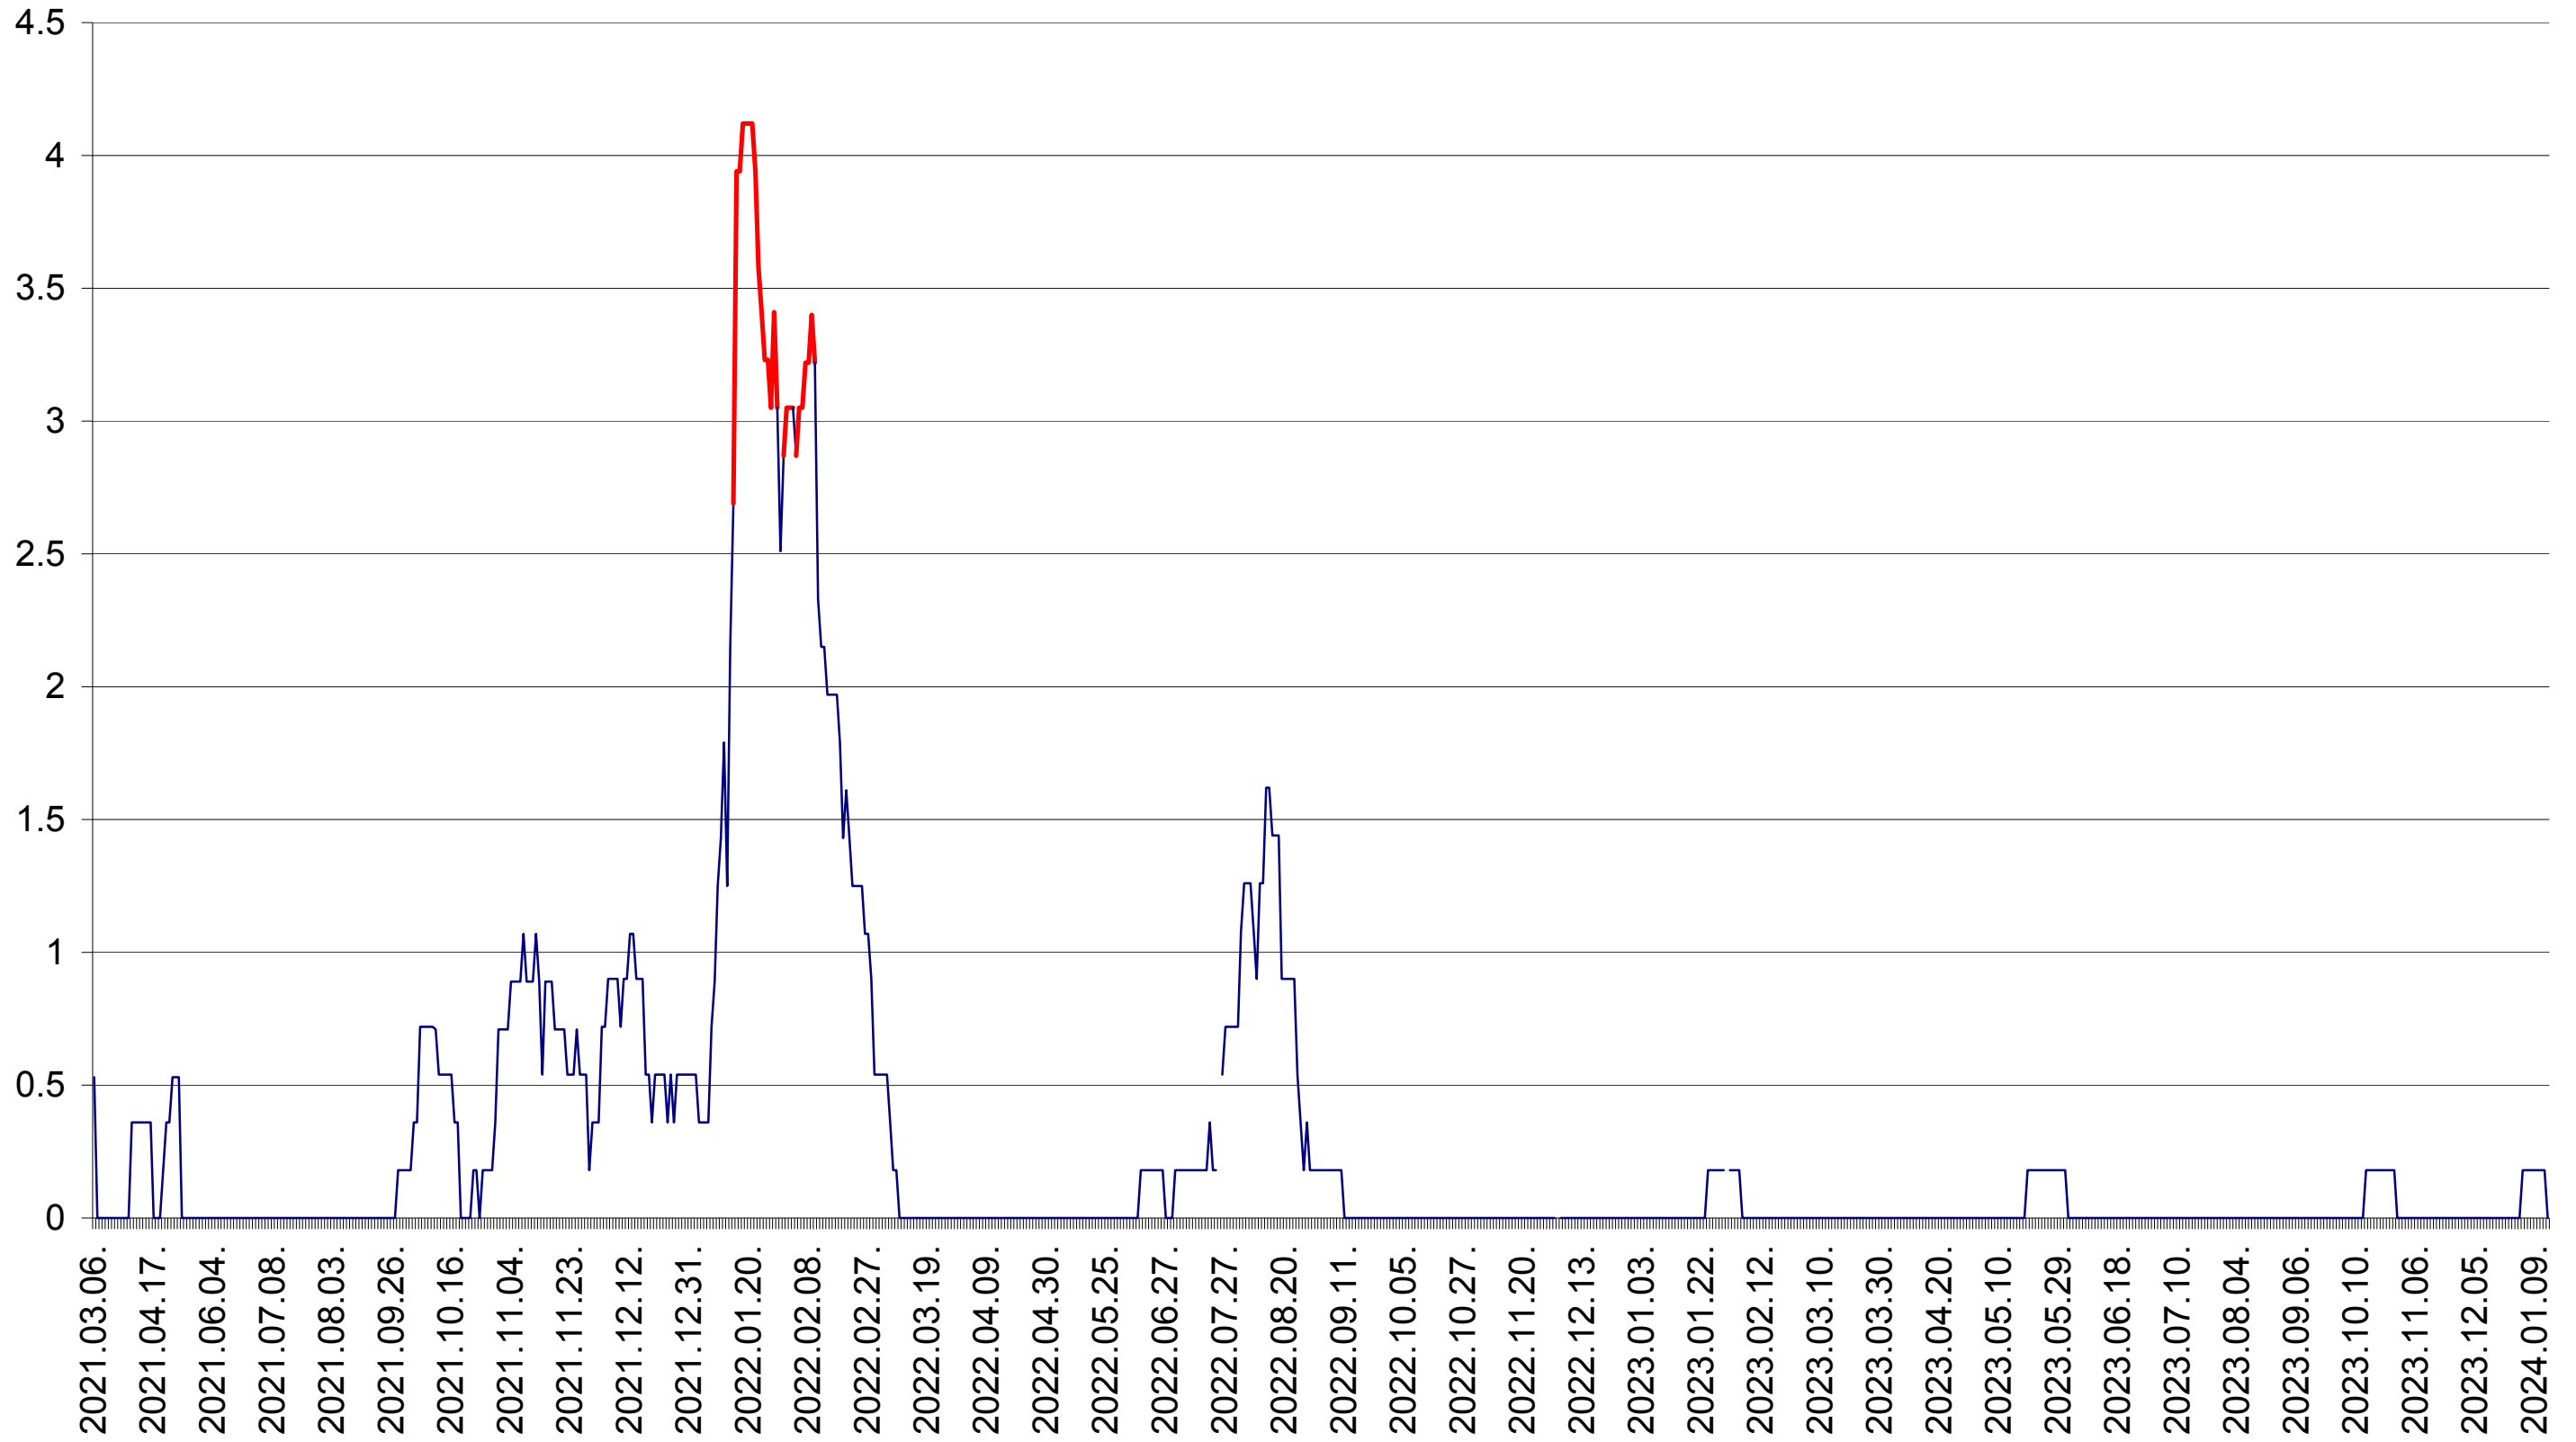

FELICENI - Evolutia incidentei cumulate pe 14 zile la ‰ de locuitori
2021.03.07. - 2024.01.15.

FRUMOASA - Evolutia incidentei cumulate pe 14 zile la ‰ de locuitori
2021.03.07. - 2024.01.15.

GĂLĂUȚAȘ - Evolutia incidentei cumulate pe 14 zile la ‰ de locuitori
2021.03.07. - 2024.01.15.

MUNICIPIUL GHEORGHENI - Evolutia incidentei cumulate pe 14 zile la ‰ de locuitori
2021.03.07. - 2024.01.15.

JOSENI - Evolutia incidentei cumulate pe 14 zile la ‰ de locuitori
2021.03.07. - 2024.01.15.

LĂZAREA - Evolutia incidentei cumulate pe 14 zile la ‰ de locuitori
2021.03.07. - 2024.01.15.

LELICENI - Evolutia incidentei cumulate pe 14 zile la ‰ de locuitori
2021.03.07. - 2024.01.15.

LUETA - Evolutia incidentei cumulate pe 14 zile la ‰ de locuitori
2021.03.07. - 2024.01.15.

LUNCA DE JOS - Evolutia incidentei cumulate pe 14 zile la ‰ de locuitori
2021.03.07. - 2024.01.15.