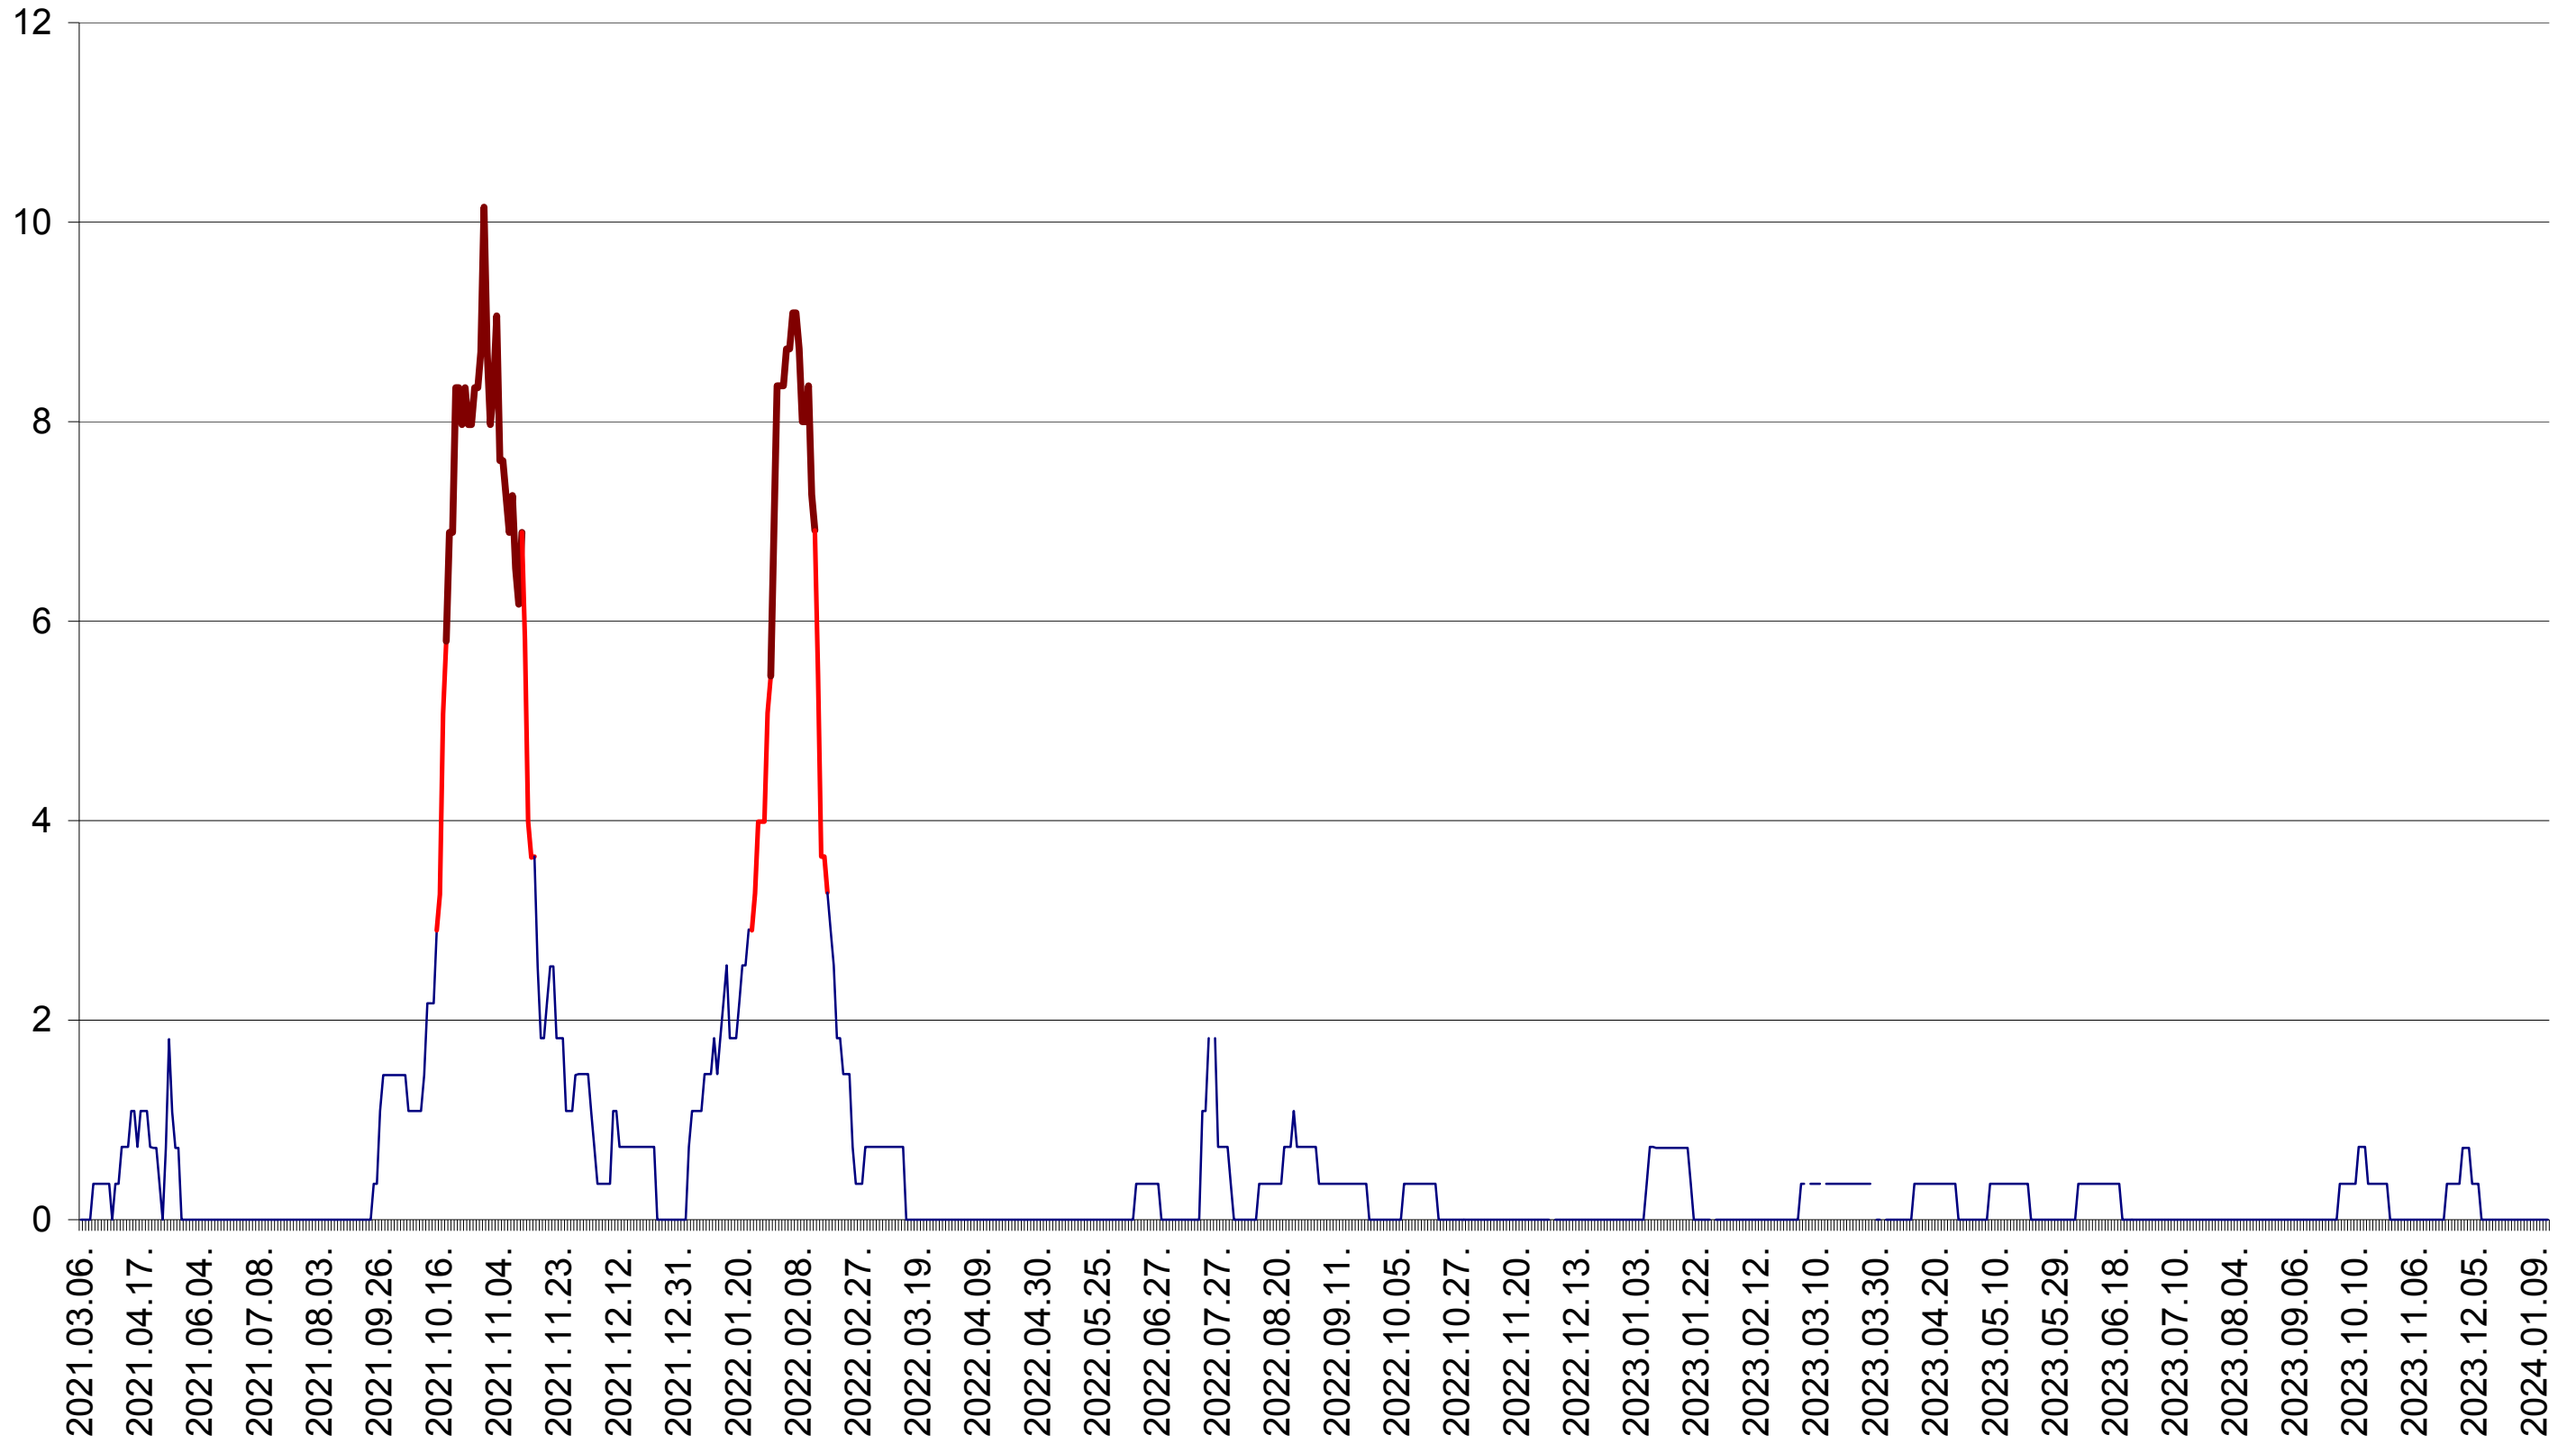

LELICENI - Evolutia incidentei cumulate pe 14 zile la ‰ de locuitori
2021.03.07. - 2024.01.15.

LUETA - Evolutia incidentei cumulate pe 14 zile la ‰ de locuitori
2021.03.07. - 2024.01.15.

LUNCA DE JOS - Evolutia incidentei cumulate pe 14 zile la ‰ de locuitori
2021.03.07. - 2024.01.15.

LUNCA DE SUS - Evolutia incidentei cumulate pe 14 zile la ‰ de locuitori
2021.03.07. - 2024.01.15.

LUPENI - Evolutia incidentei cumulate pe 14 zile la ‰ de locuitori
2021.03.07. - 2024.01.15.

MĂDĂRAȘ - Evolutia incidentei cumulate pe 14 zile la ‰ de locuitori
2021.03.07. - 2024.01.15.

MĂRTINIȘ - Evolutia incidentei cumulate pe 14 zile la ‰ de locuitori
2021.03.07. - 2024.01.15.

MEREȘTI - Evolutia incidentei cumulate pe 14 zile la ‰ de locuitori
2021.03.07. - 2024.01.15.

MUNICIPIUL MIERCUREA-CIUC - Evolutia incidentei cumulate pe 14 zile la ‰ de locuitori
2021.03.07. - 2024.01.15.

MIHĂILENI - Evolutia incidentei cumulate pe 14 zile la ‰ de locuitori
2021.03.07. - 2024.01.15.

MUGENI - Evolutia incidentei cumulate pe 14 zile la ‰ de locuitori
2021.03.07. - 2024.01.15.

OCLAND - Evolutia incidentei cumulate pe 14 zile la ‰ de locuitori
2021.03.07. - 2024.01.15.