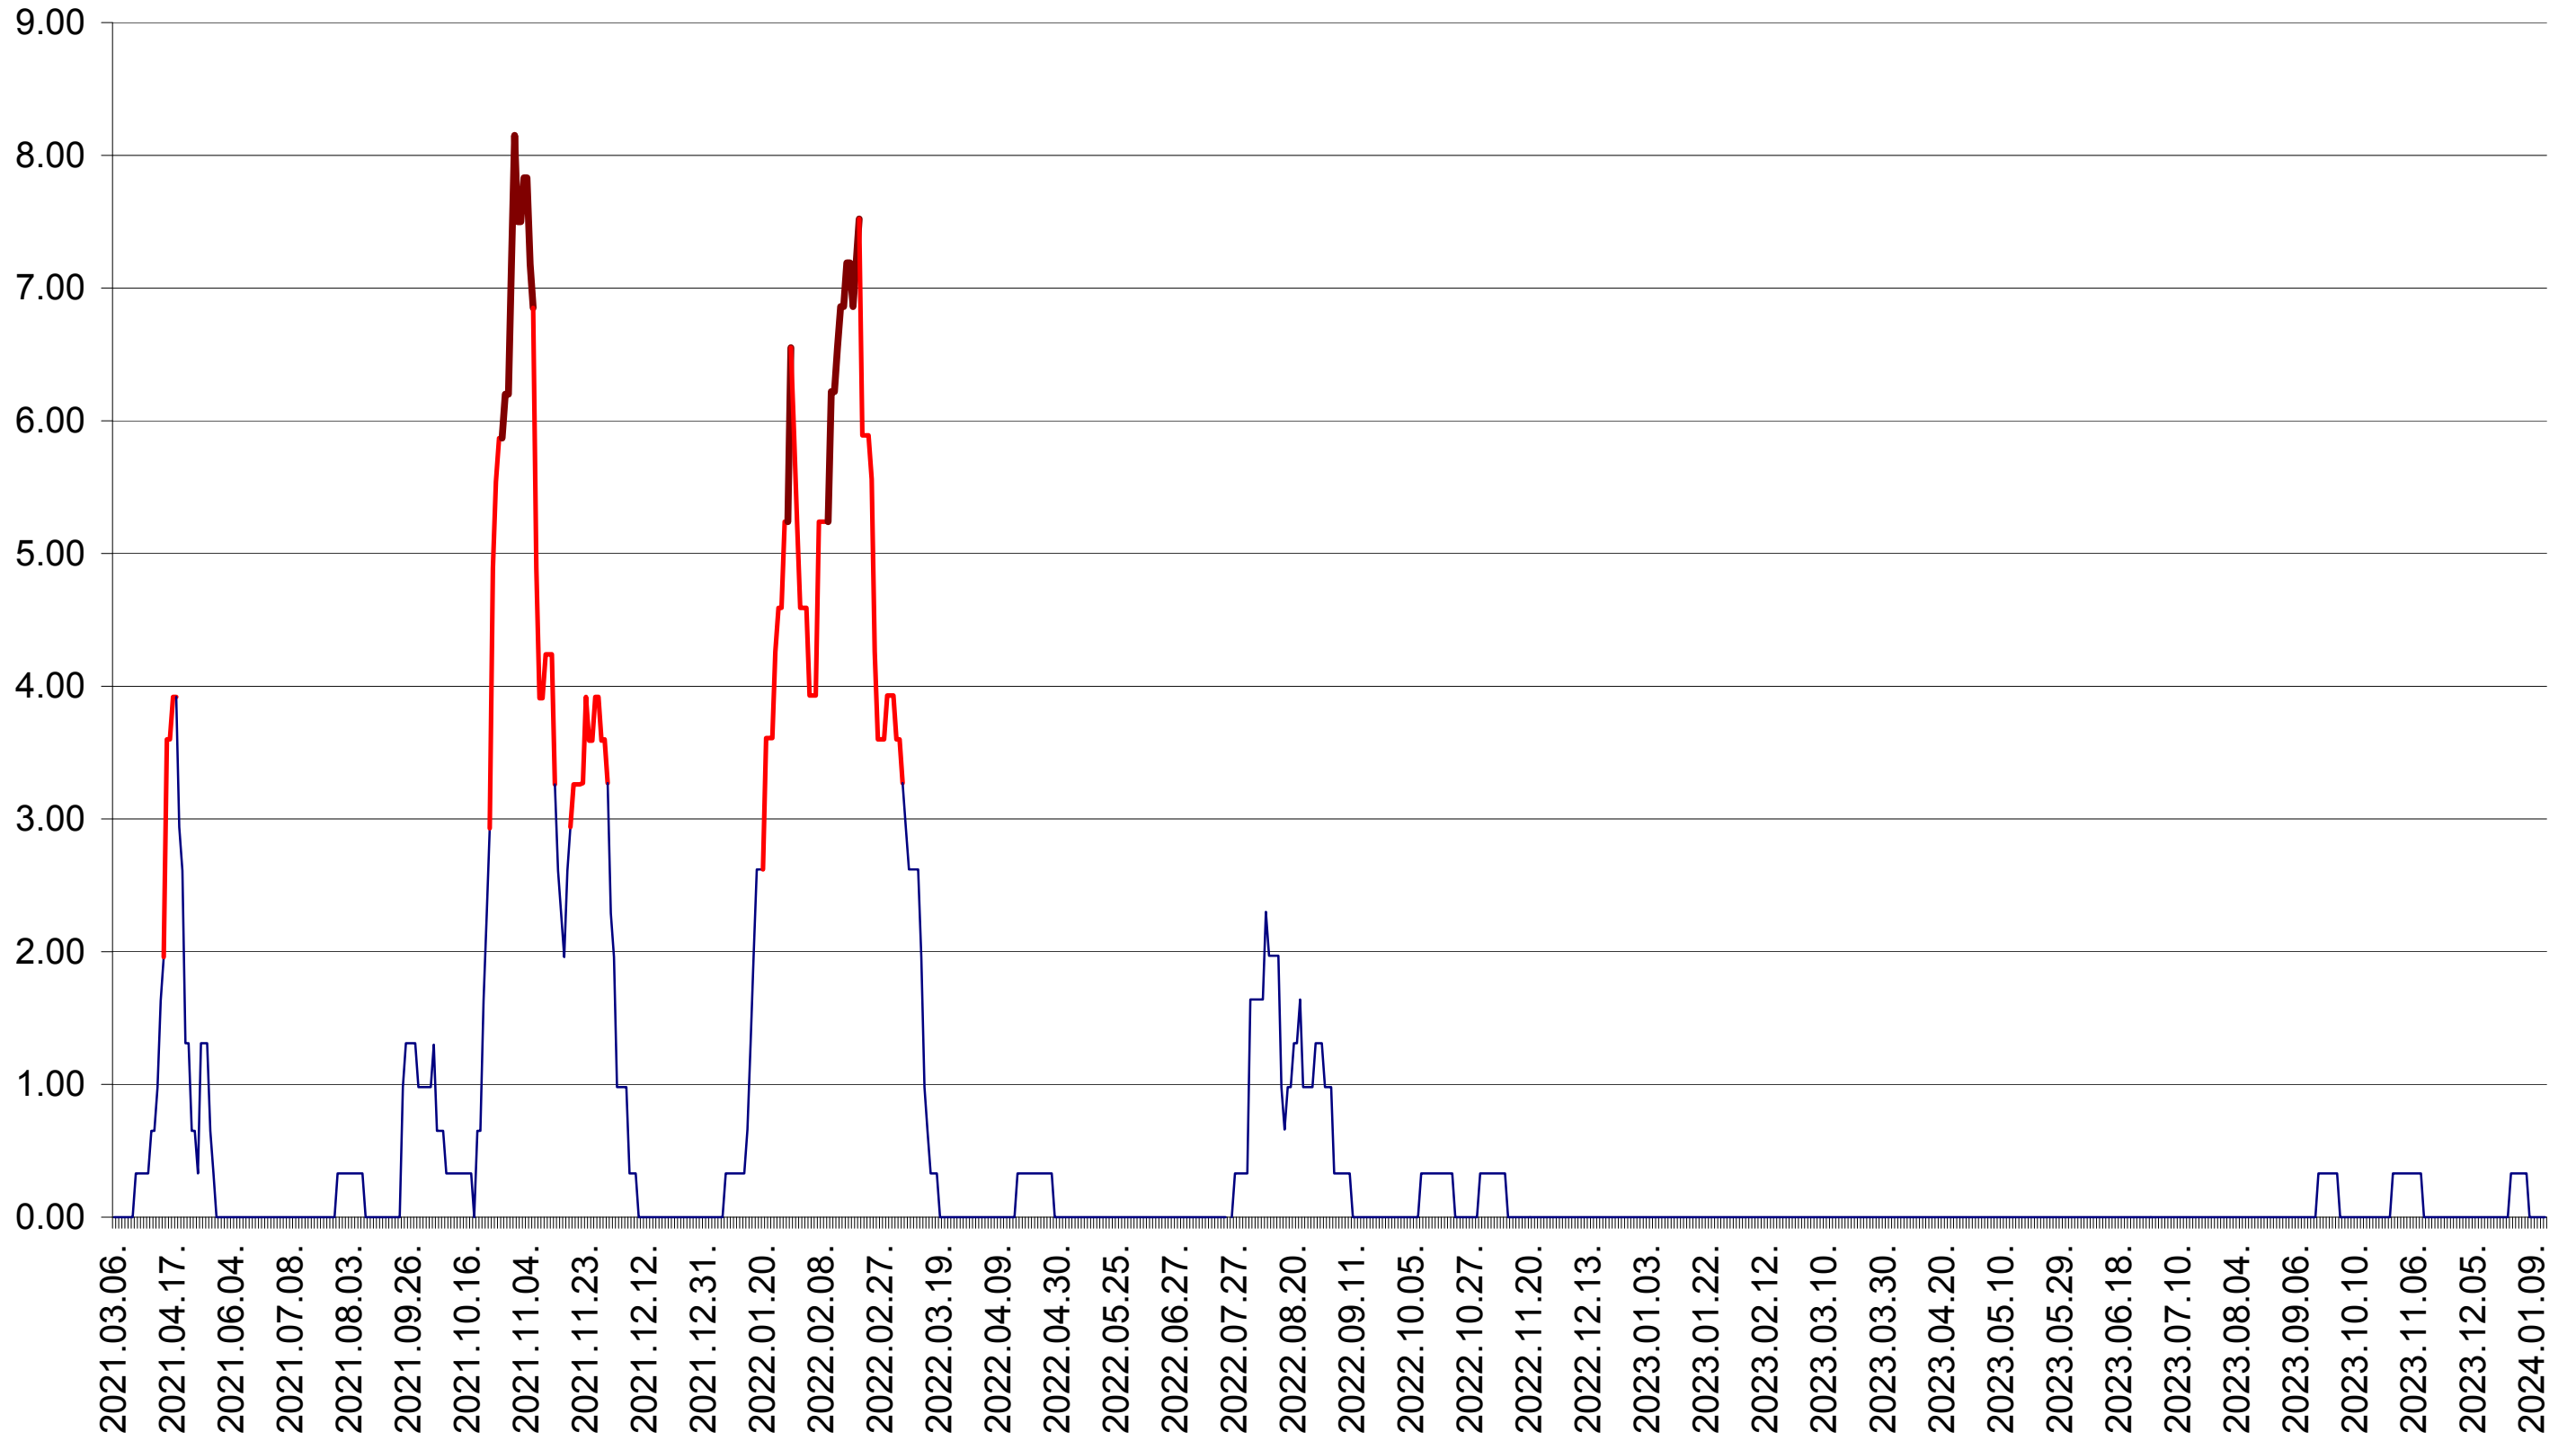

ATID - Evolutia incidentei cumulate pe 14 zile la ‰ de locuitori
2021.03.07. - 2024.01.15.

AVRĂMEȘTI - Evolutia incidentei cumulate pe 14 zile la ‰ de locuitori
2021.03.07. - 2024.01.15.

ORAȘ BĂILE TUȘNAD - Evolutia incidentei cumulate pe 14 zile la ‰ de locuitori
2021.03.07. - 2024.01.15.

ORAȘ BĂLAN - Evolutia incidentei cumulate pe 14 zile la ‰ de locuitori
2021.03.07. - 2024.01.15.

BILBOR - Evolutia incidentei cumulate pe 14 zile la ‰ de locuitori
2021.03.07. - 2024.01.15.

ORAȘ BORSEC - Evolutia incidentei cumulate pe 14 zile la ‰ de locuitori
2021.03.07. - 2024.01.15.

BRĂDEȘTI - Evolutia incidentei cumulate pe 14 zile la ‰ de locuitori
2021.03.07. - 2024.01.15.

CĂPĂLNIȚA - Evolutia incidentei cumulate pe 14 zile la ‰ de locuitori
2021.03.07. - 2024.01.15.

CÂRȚA - Evolutia incidentei cumulate pe 14 zile la ‰ de locuitori
2021.03.07. - 2024.01.15.