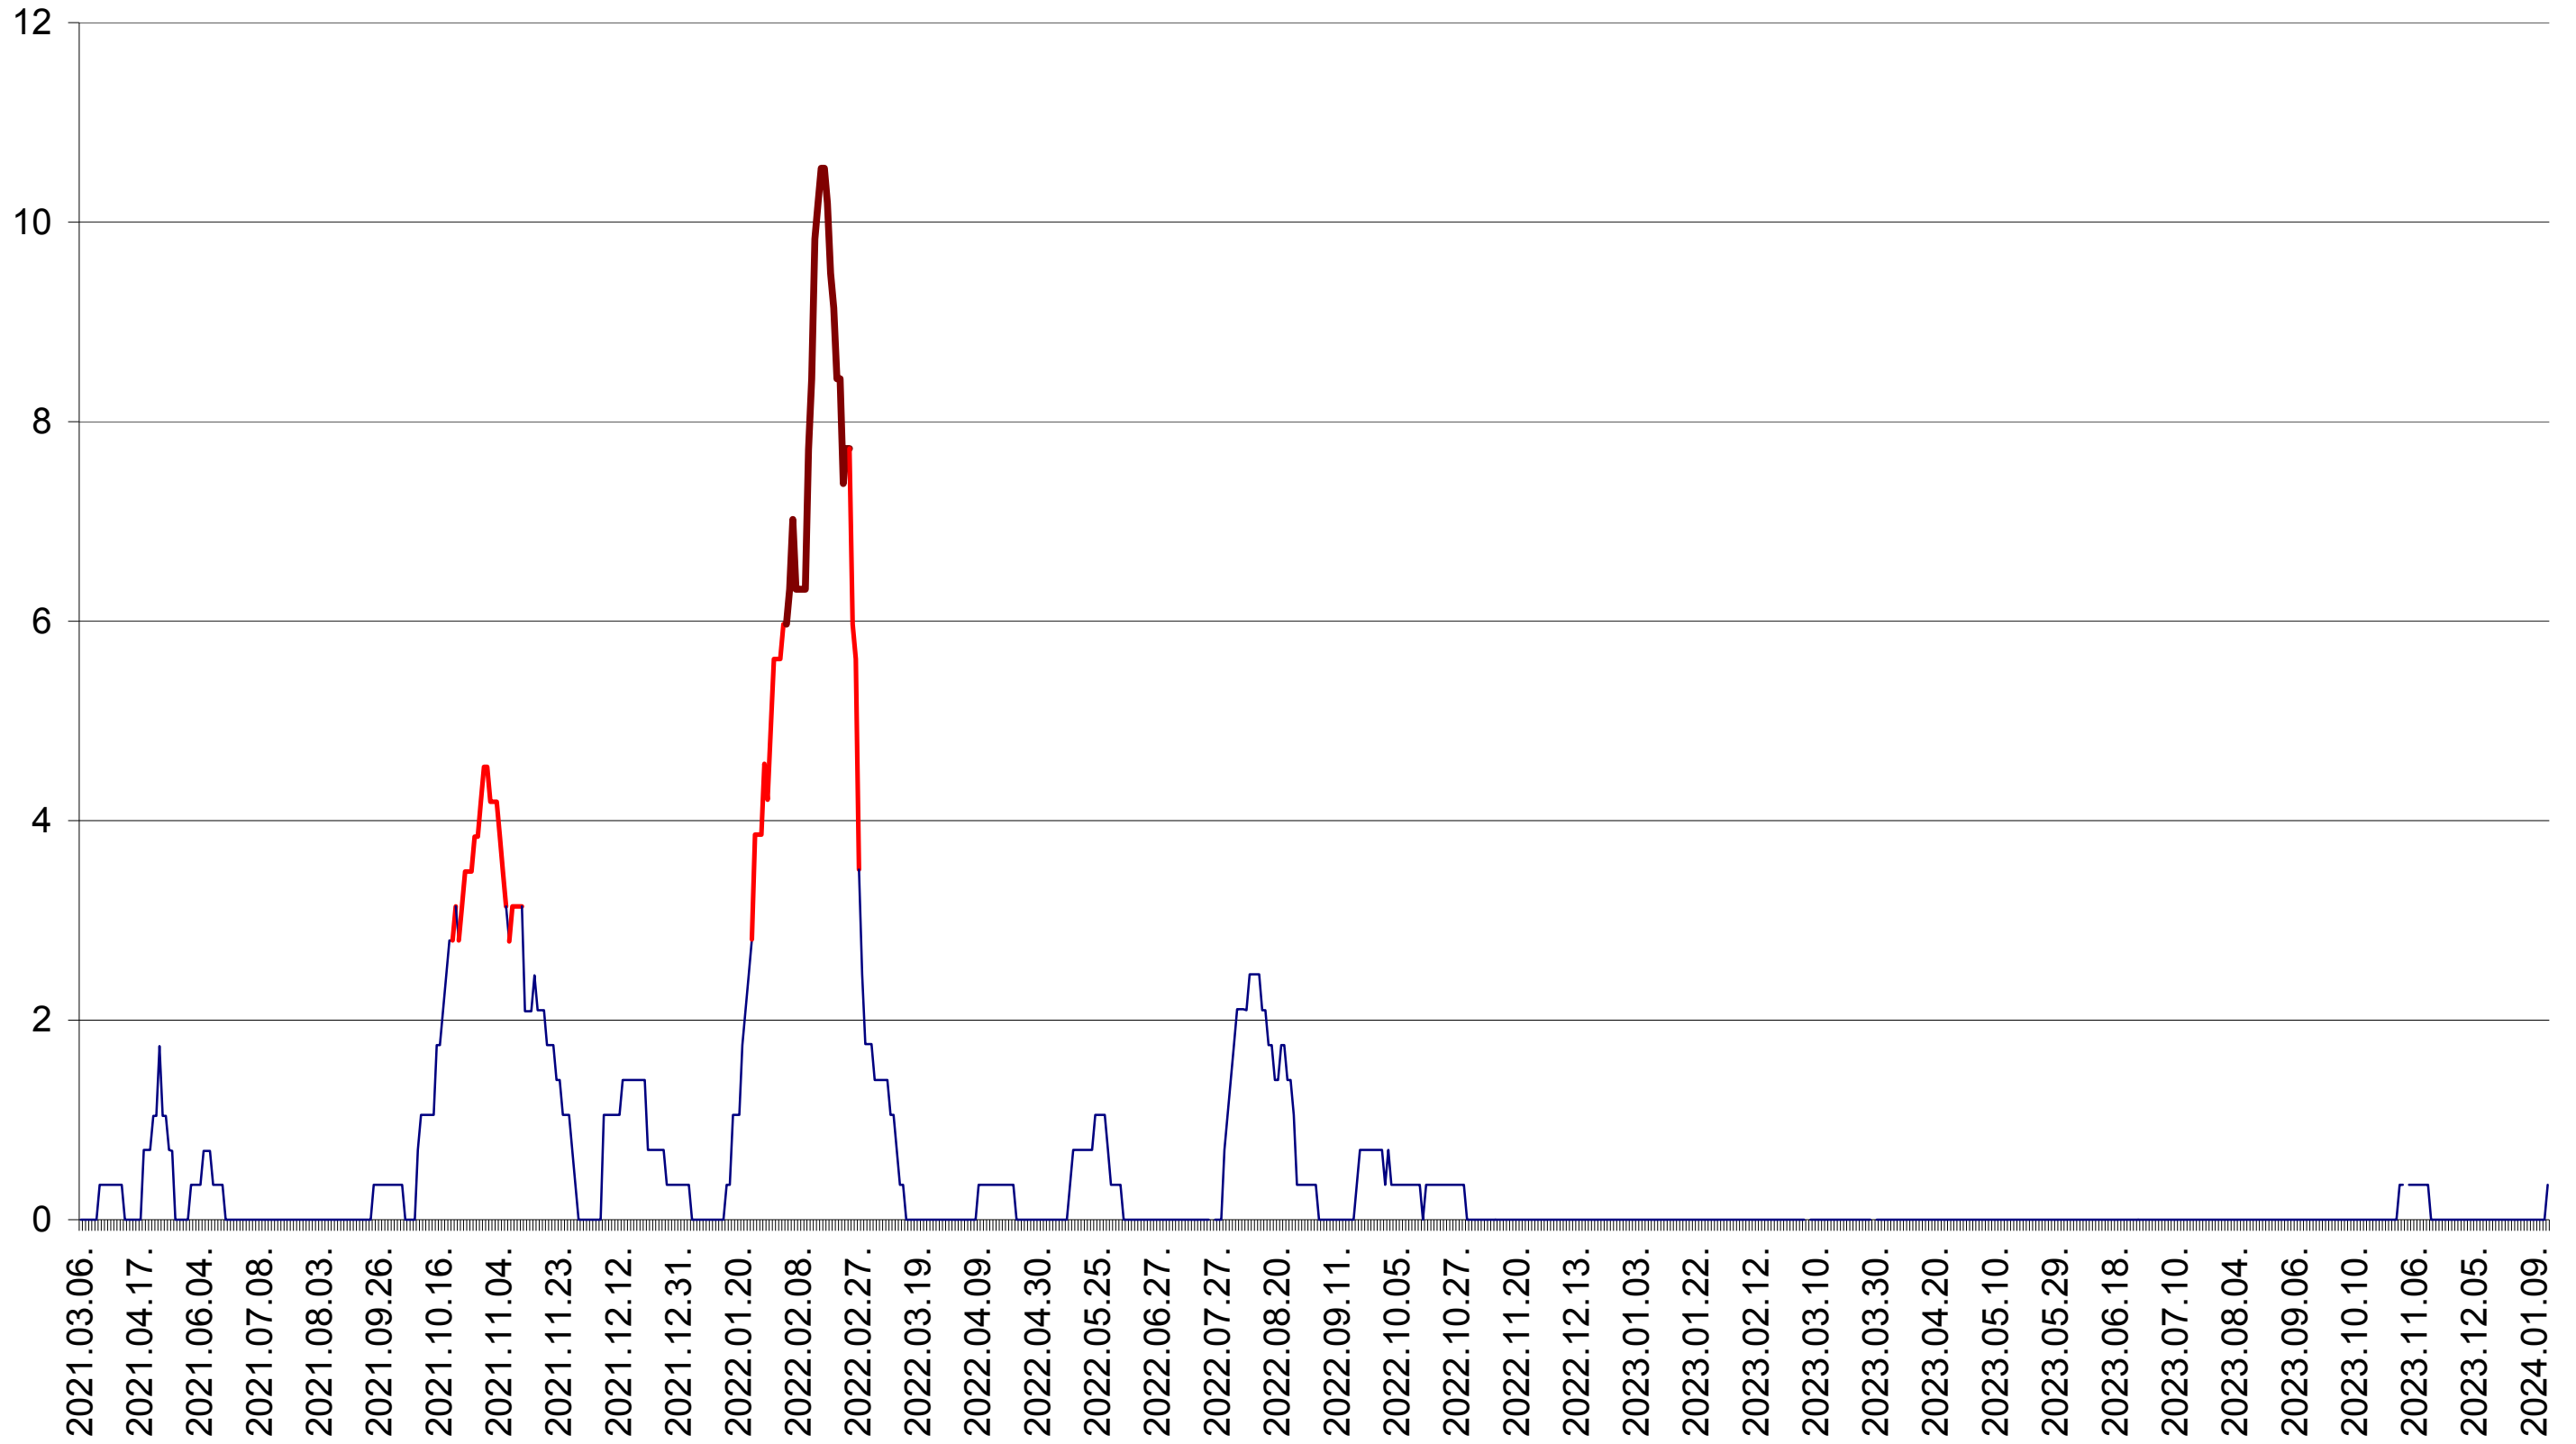

SICULENI - Evolutia incidentei cumulate pe 14 zile la ‰ de locuitori
2021.03.07. - 2024.01.15.

SECUIENI - Evolutia incidentei cumulate pe 14 zile la ‰ de locuitori
2021.03.07. - 2024.01.15.