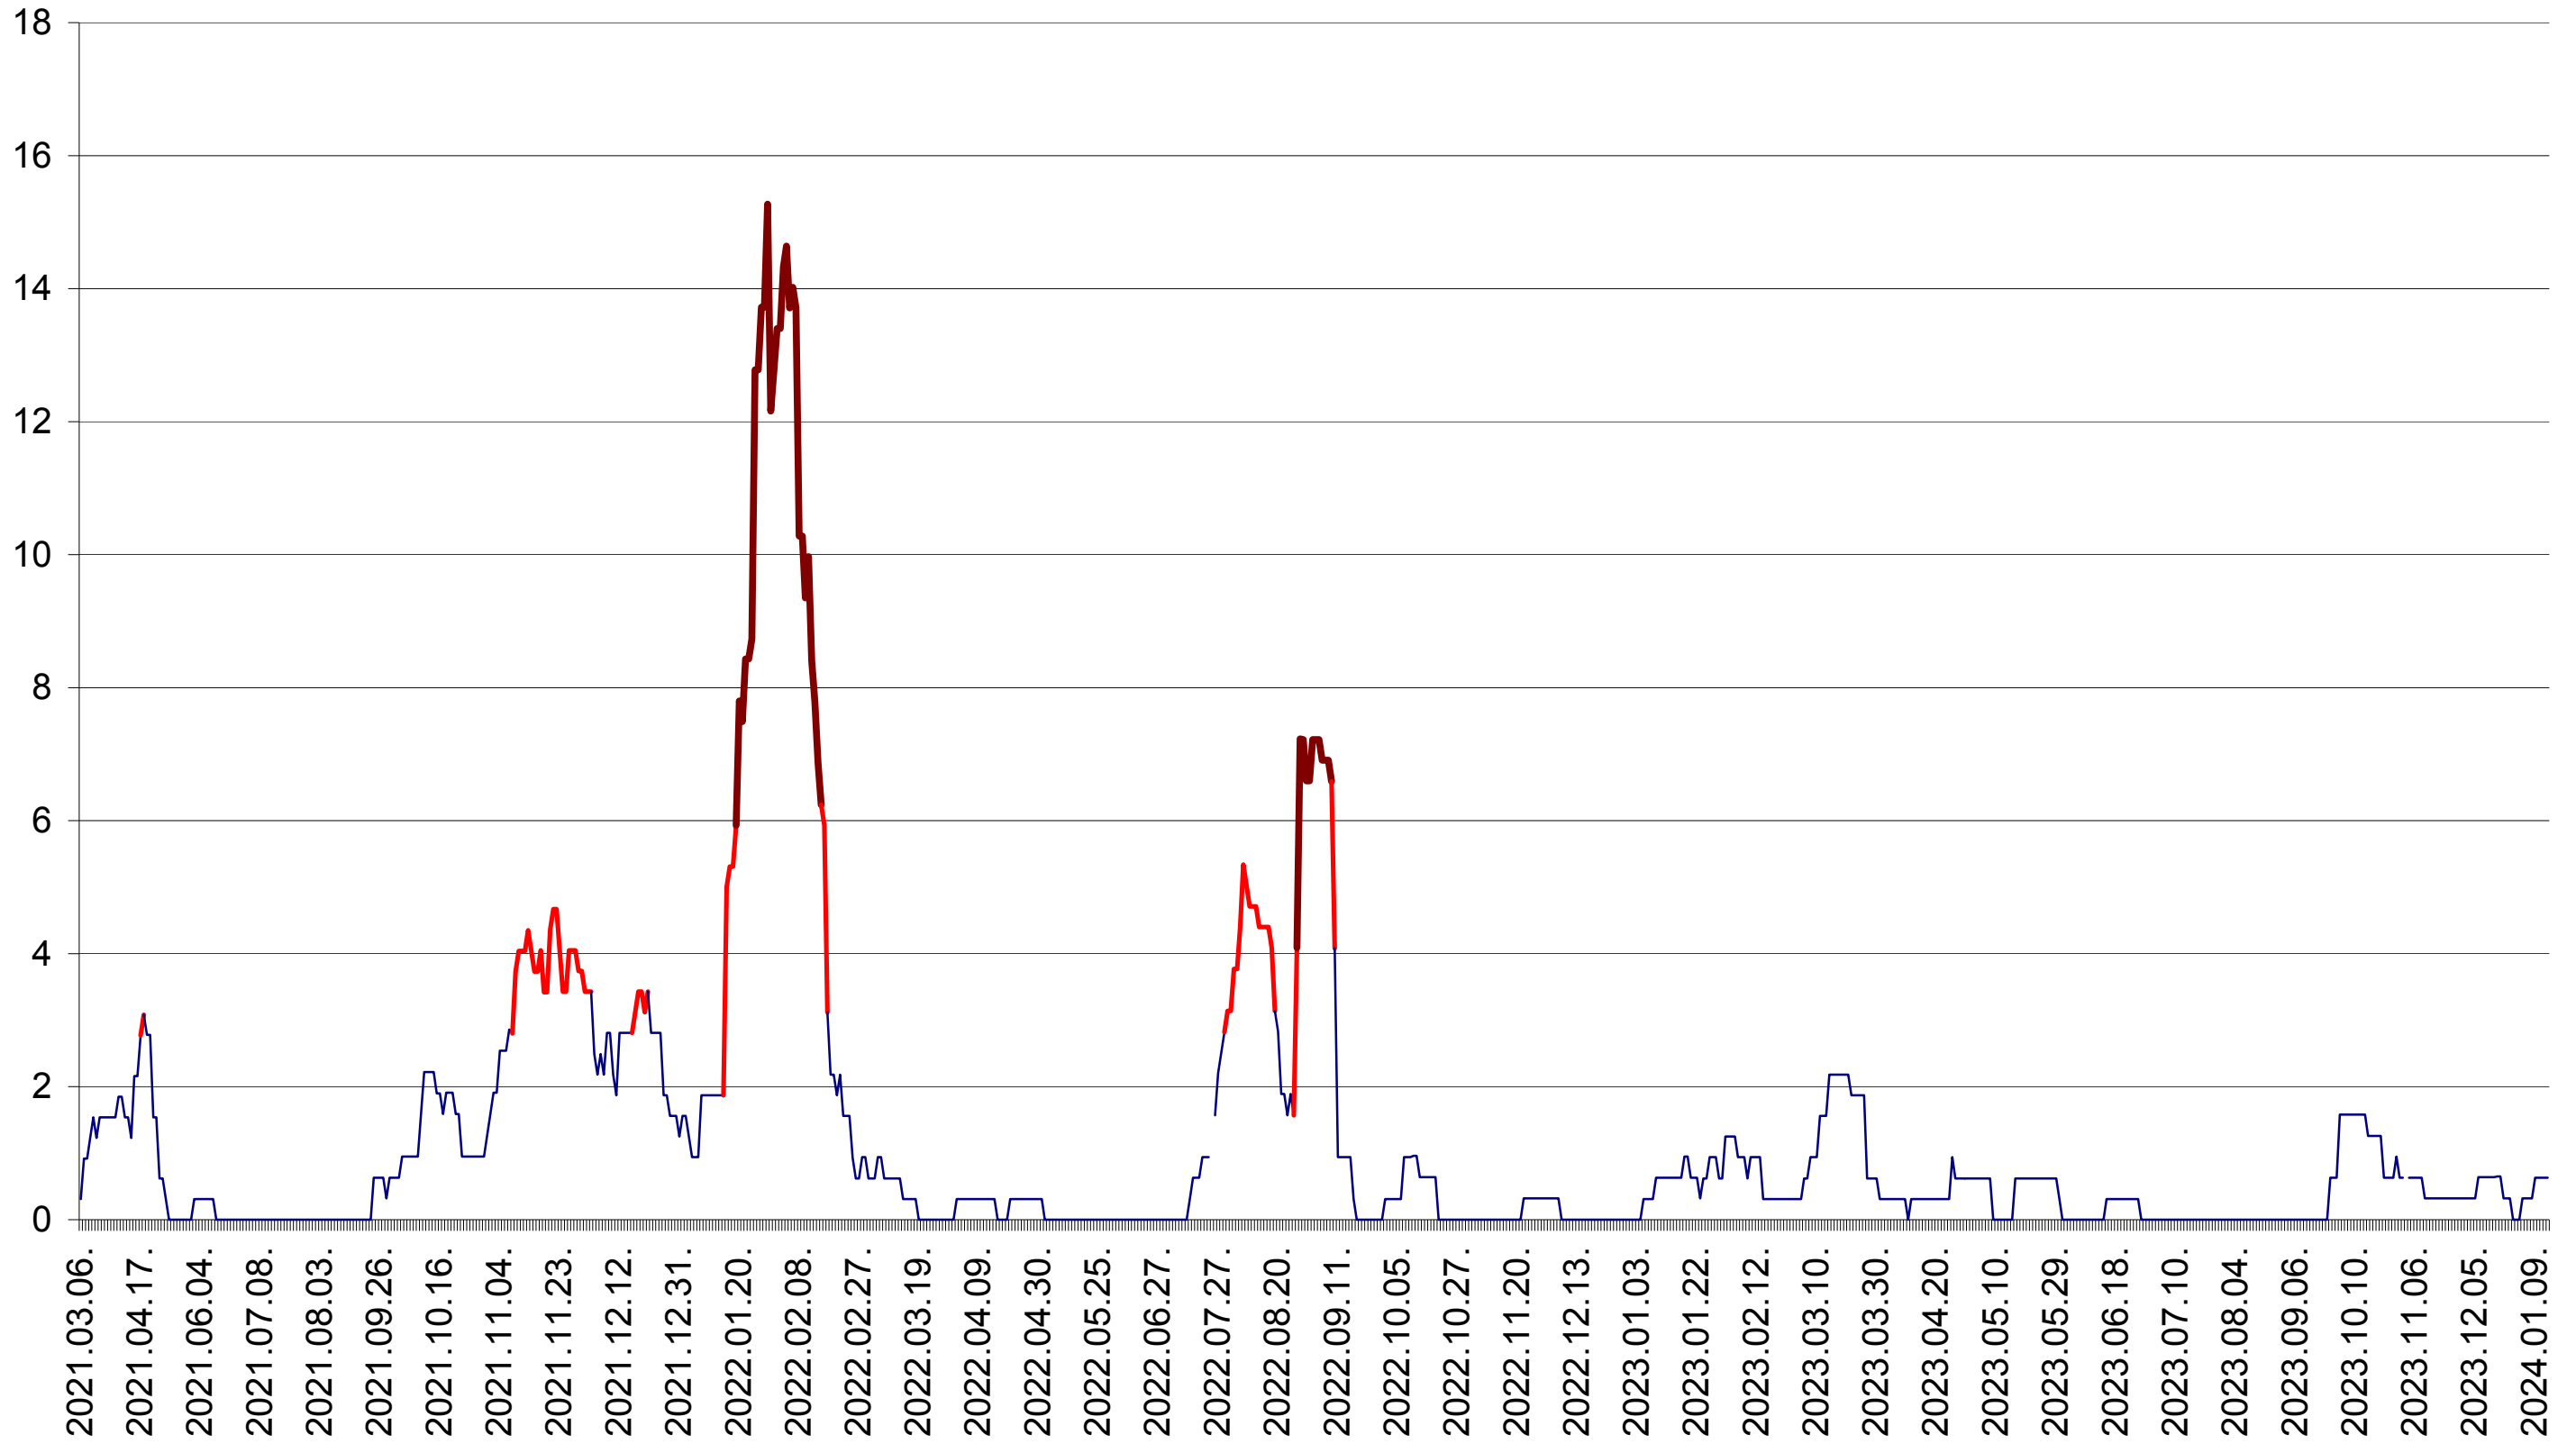

TUȘNAD - Evolutia incidentei cumulate pe 14 zile la ‰ de locuitori
2021.03.07. - 2024.01.15.

TULGHEȘ - Evolutia incidentei cumulate pe 14 zile la ‰ de locuitori
2021.03.07. - 2024.01.15.