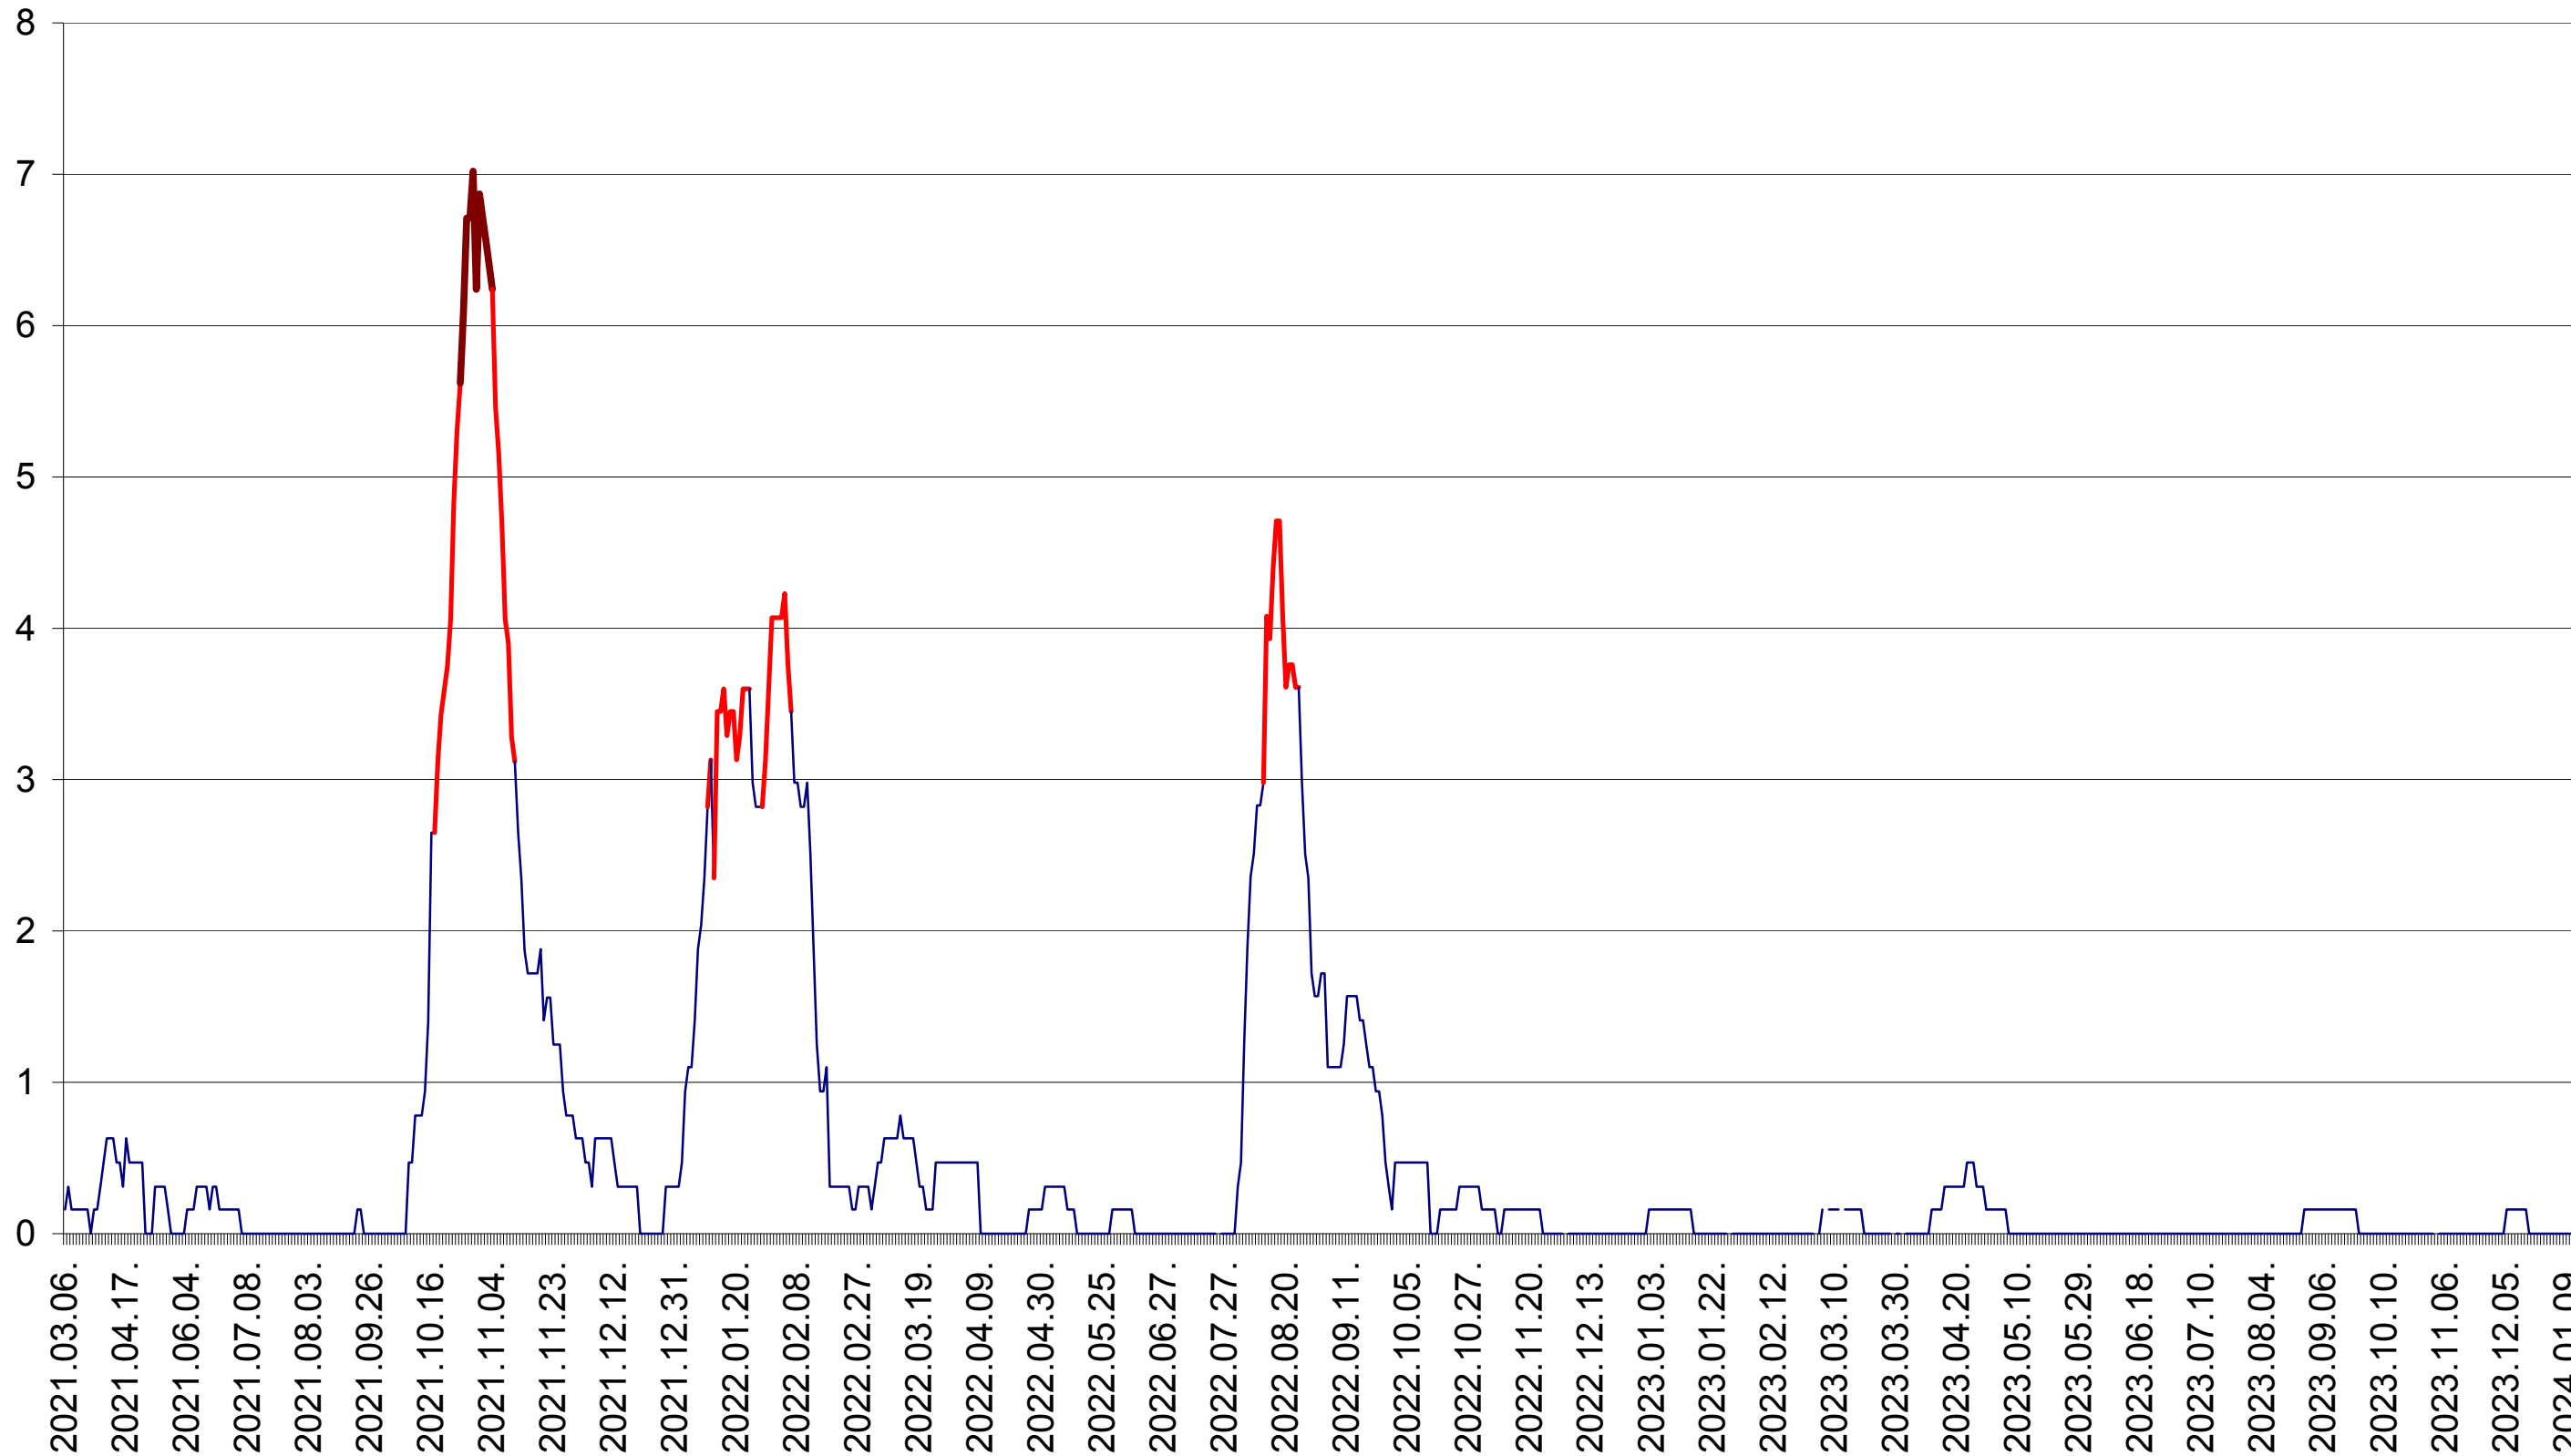

PLĂIEȘII DE JOS - Evolutia incidentei cumulate pe 14 zile la ‰ de locuitori
2021.03.07. - 2024.01.15.

PORUMBENI - Evolutia incidentei cumulate pe 14 zile la ‰ de locuitori
2021.03.07. - 2024.01.15.

PRAID - Evolutia incidentei cumulate pe 14 zile la ‰ de locuitori
2021.03.07. - 2024.01.15.

RACU - Evolutia incidentei cumulate pe 14 zile la ‰ de locuitori
2021.03.07. - 2024.01.15.

REMETEA - Evolutia incidentei cumulate pe 14 zile la ‰ de locuitori
2021.03.07. - 2024.01.15.

SĂCEL - Evolutia incidentei cumulate pe 14 zile la ‰ de locuitori
2021.03.07. - 2024.01.15.