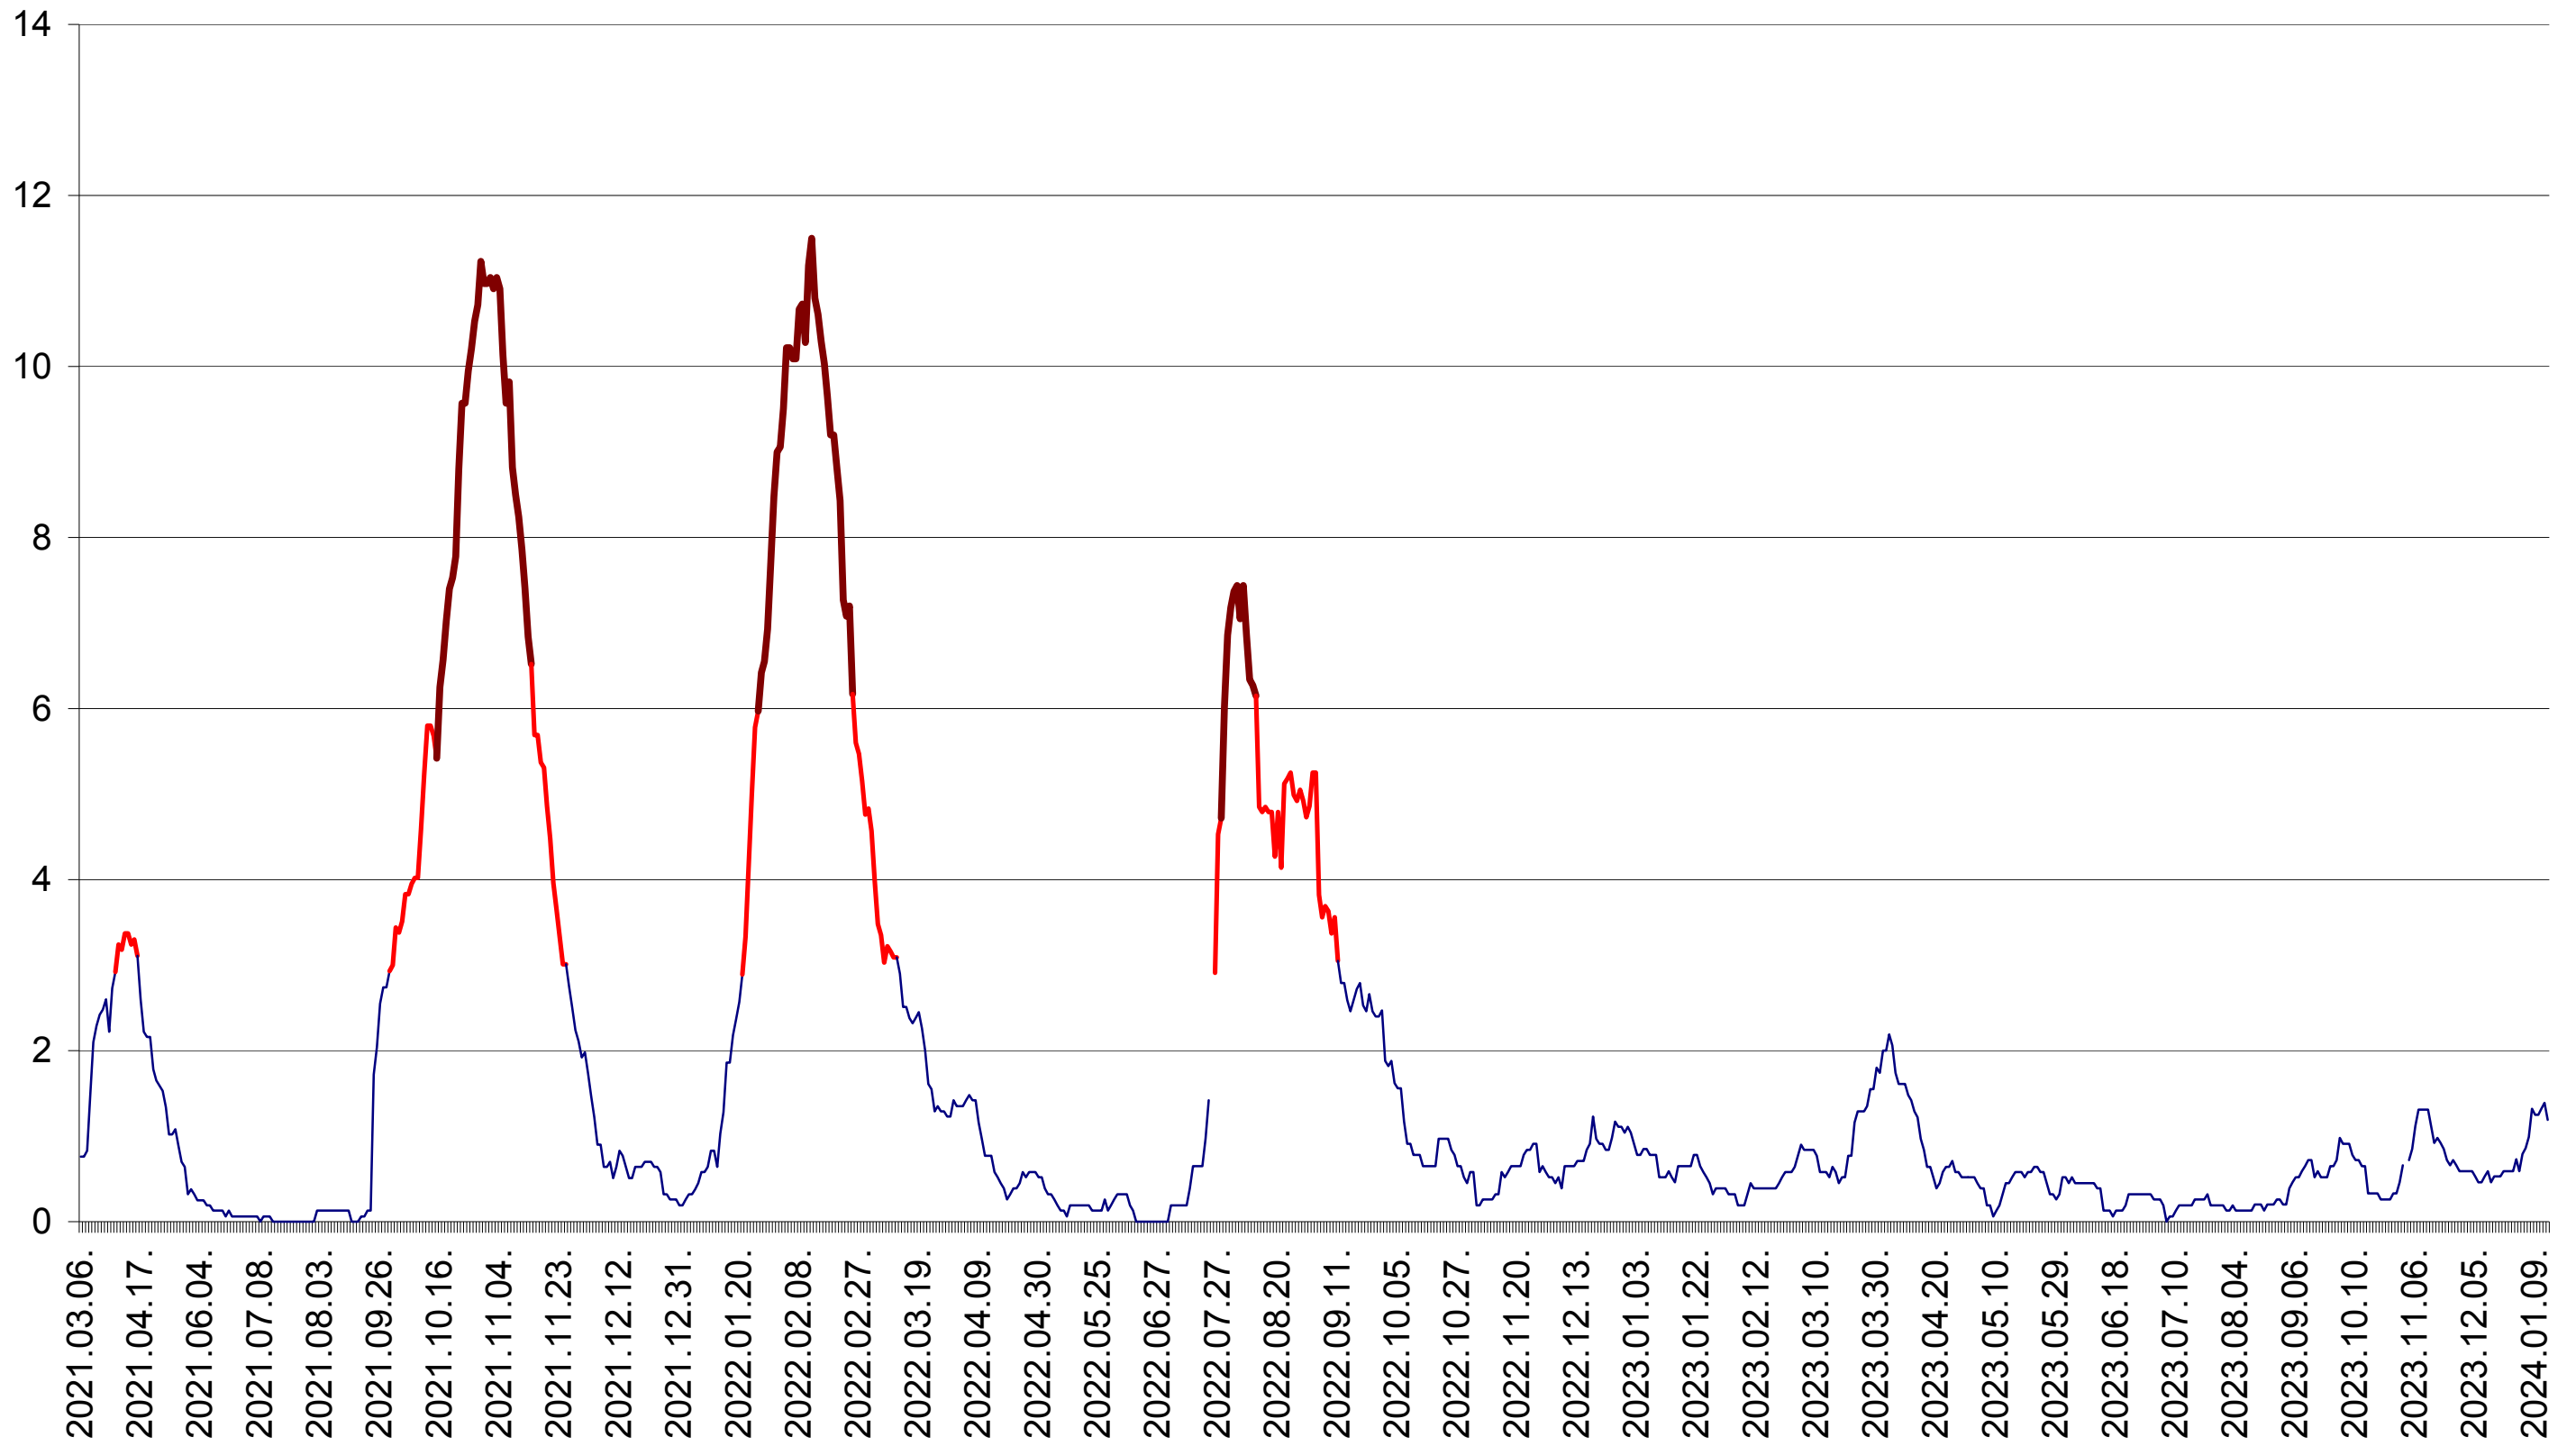

TULGHEȘ - Evolutia incidentei cumulate pe 14 zile la ‰ de locuitori
2021.03.07. - 2024.01.15.

MUNICIPIUL TOPLIȚA - Evolutia incidentei cumulate pe 14 zile la ‰ de locuitori
2021.03.07. - 2024.01.15.