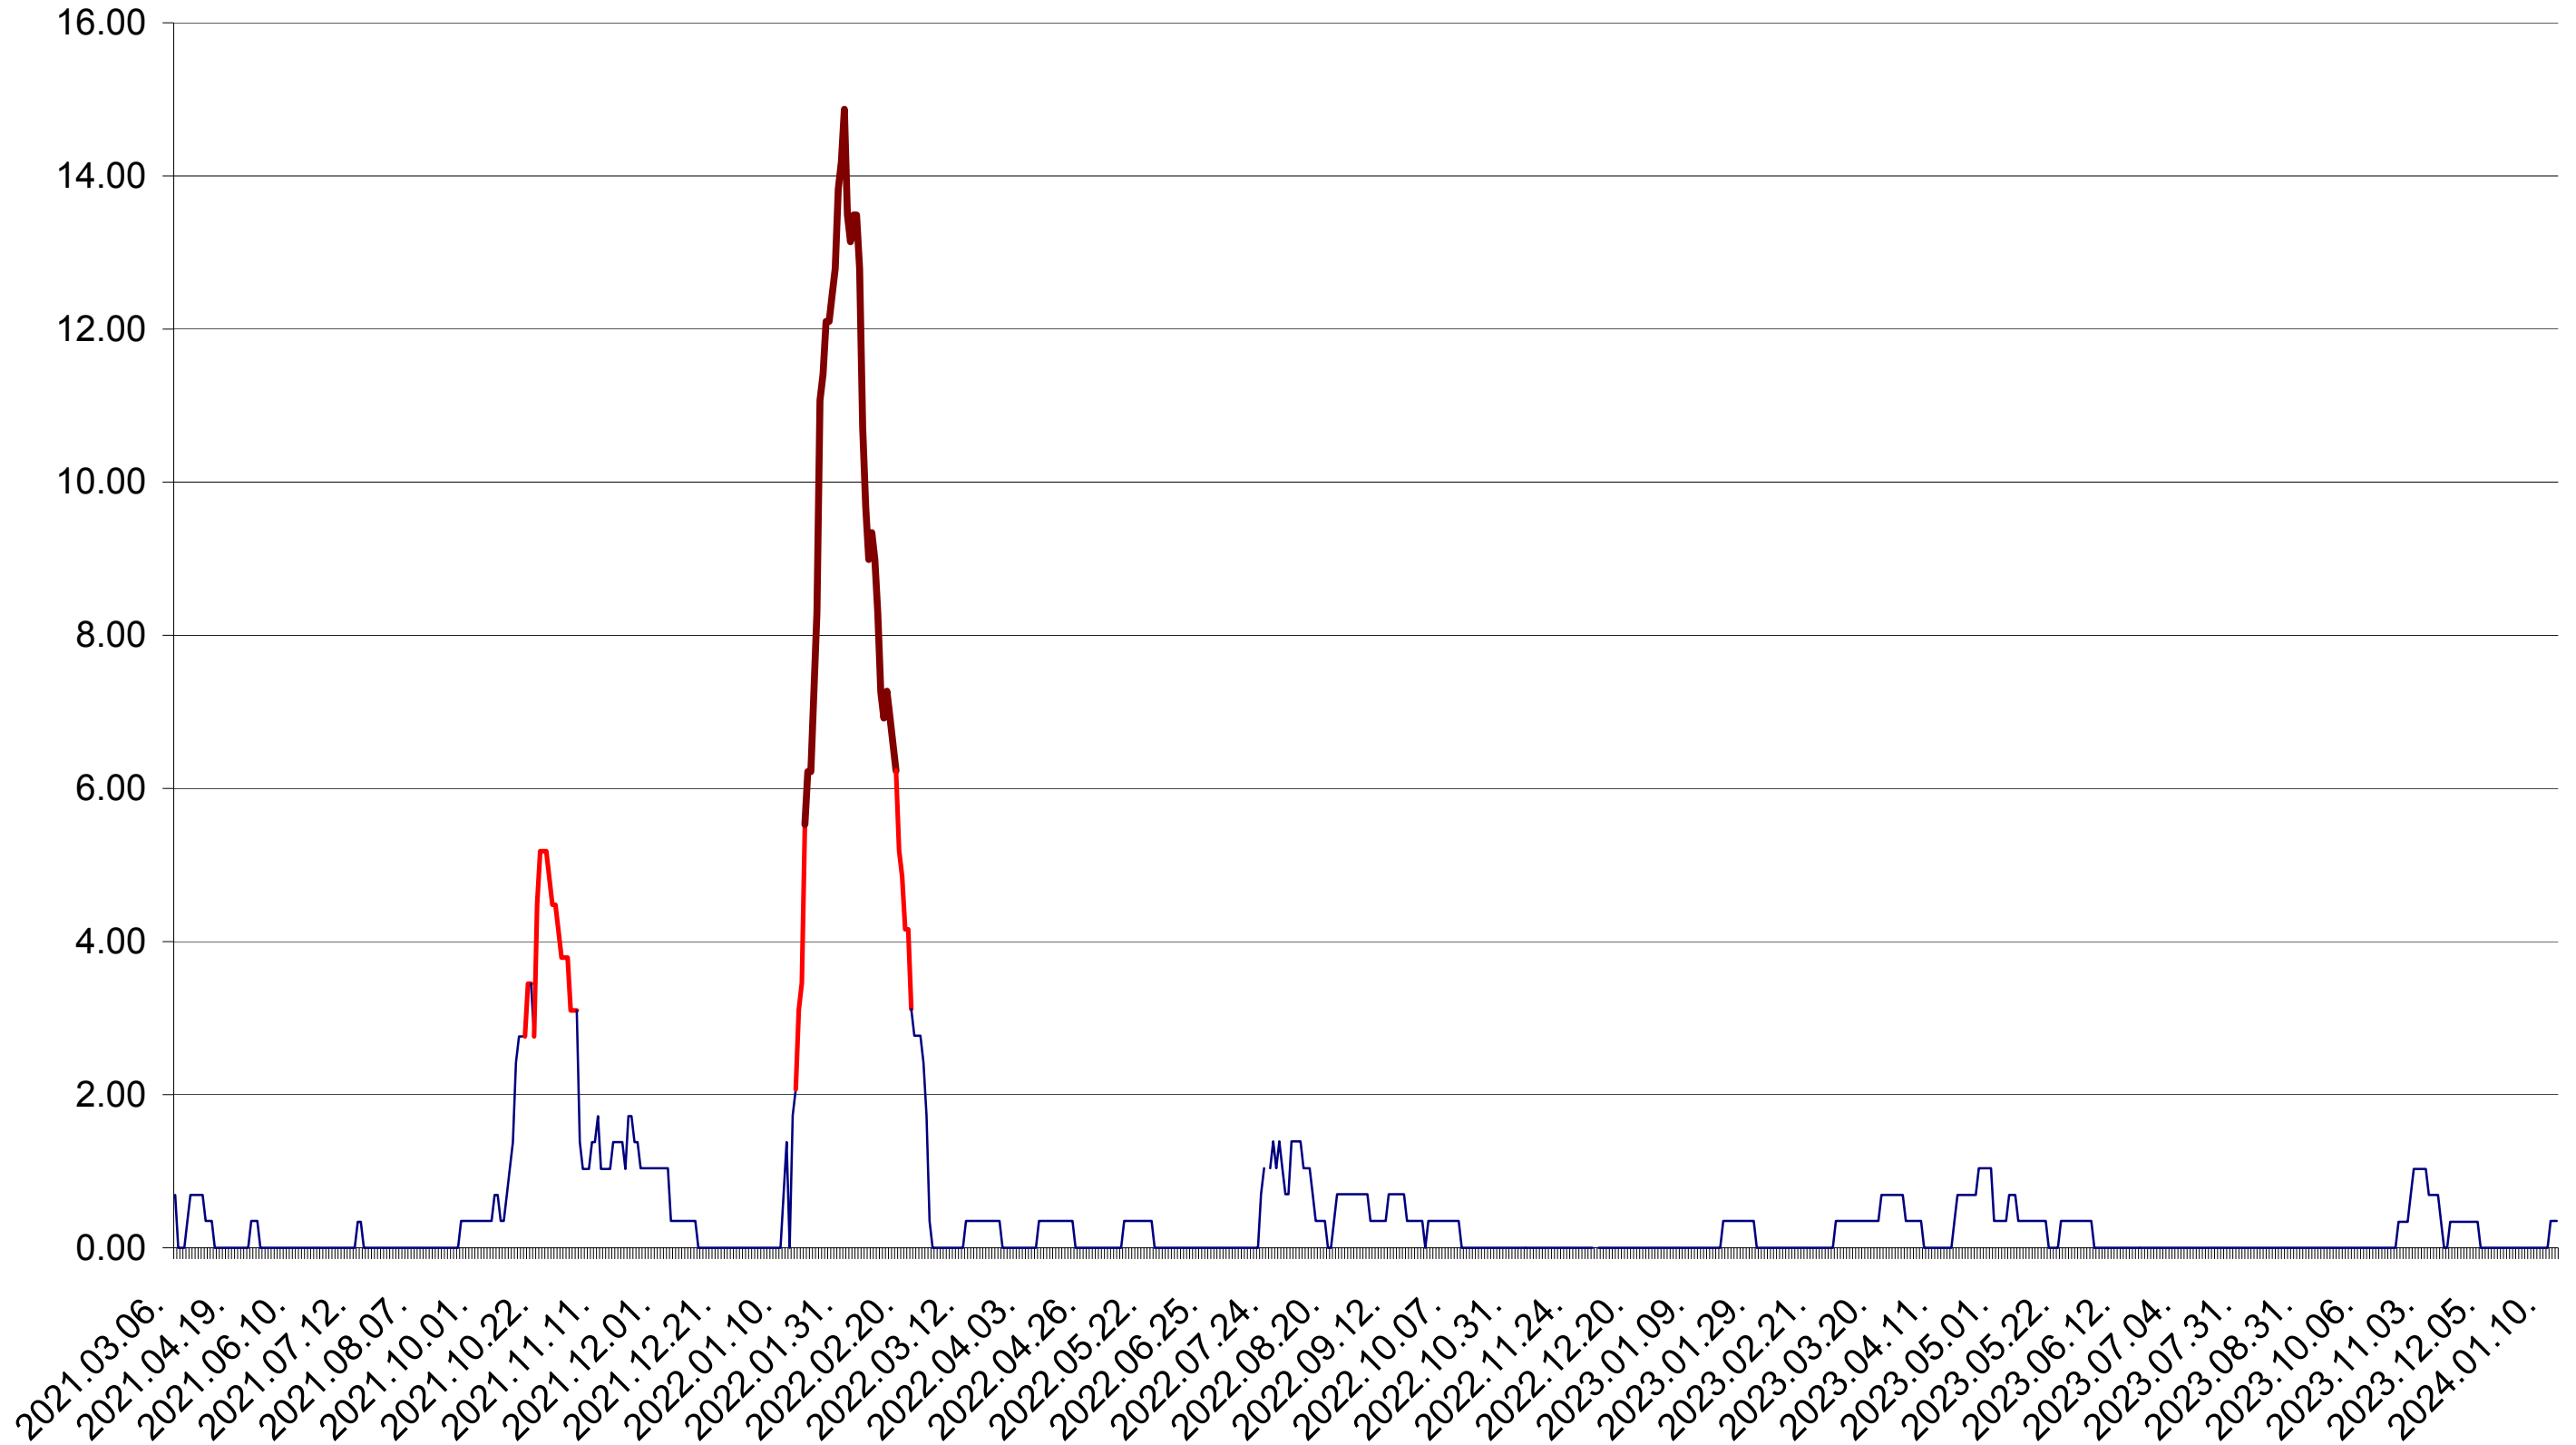

ORAȘ BĂLAN - Evolutia incidentei cumulate pe 14 zile la ‰ de locuitori
2021.03.07. - 2024.01.15.

BILBOR - Evolutia incidentei cumulate pe 14 zile la ‰ de locuitori
2021.03.07. - 2024.01.15.

ORAȘ BORSEC - Evolutia incidentei cumulate pe 14 zile la ‰ de locuitori
2021.03.07. - 2024.01.15.

BRĂDEȘTI - Evolutia incidentei cumulate pe 14 zile la ‰ de locuitori
2021.03.07. - 2024.01.15.

CĂPĂLNIȚA - Evolutia incidentei cumulate pe 14 zile la ‰ de locuitori
2021.03.07. - 2024.01.15.

CÂRȚA - Evolutia incidentei cumulate pe 14 zile la ‰ de locuitori
2021.03.07. - 2024.01.15.

CICEU - Evolutia incidentei cumulate pe 14 zile la ‰ de locuitori
2021.03.07. - 2024.01.15.

CIUCSÂNGEORGIU - Evolutia incidentei cumulate pe 14 zile la ‰ de locuitori
2021.03.07. - 2024.01.15.

CIUMANI - Evolutia incidentei cumulate pe 14 zile la ‰ de locuitori
2021.03.07. - 2024.01.15.

CORBU - Evolutia incidentei cumulate pe 14 zile la ‰ de locuitori
2021.03.07. - 2024.01.15.

CORUND - Evolutia incidentei cumulate pe 14 zile la ‰ de locuitori
2021.03.07. - 2024.01.15.

COZMENI - Evolutia incidentei cumulate pe 14 zile la ‰ de locuitori
2021.03.07. - 2024.01.15.