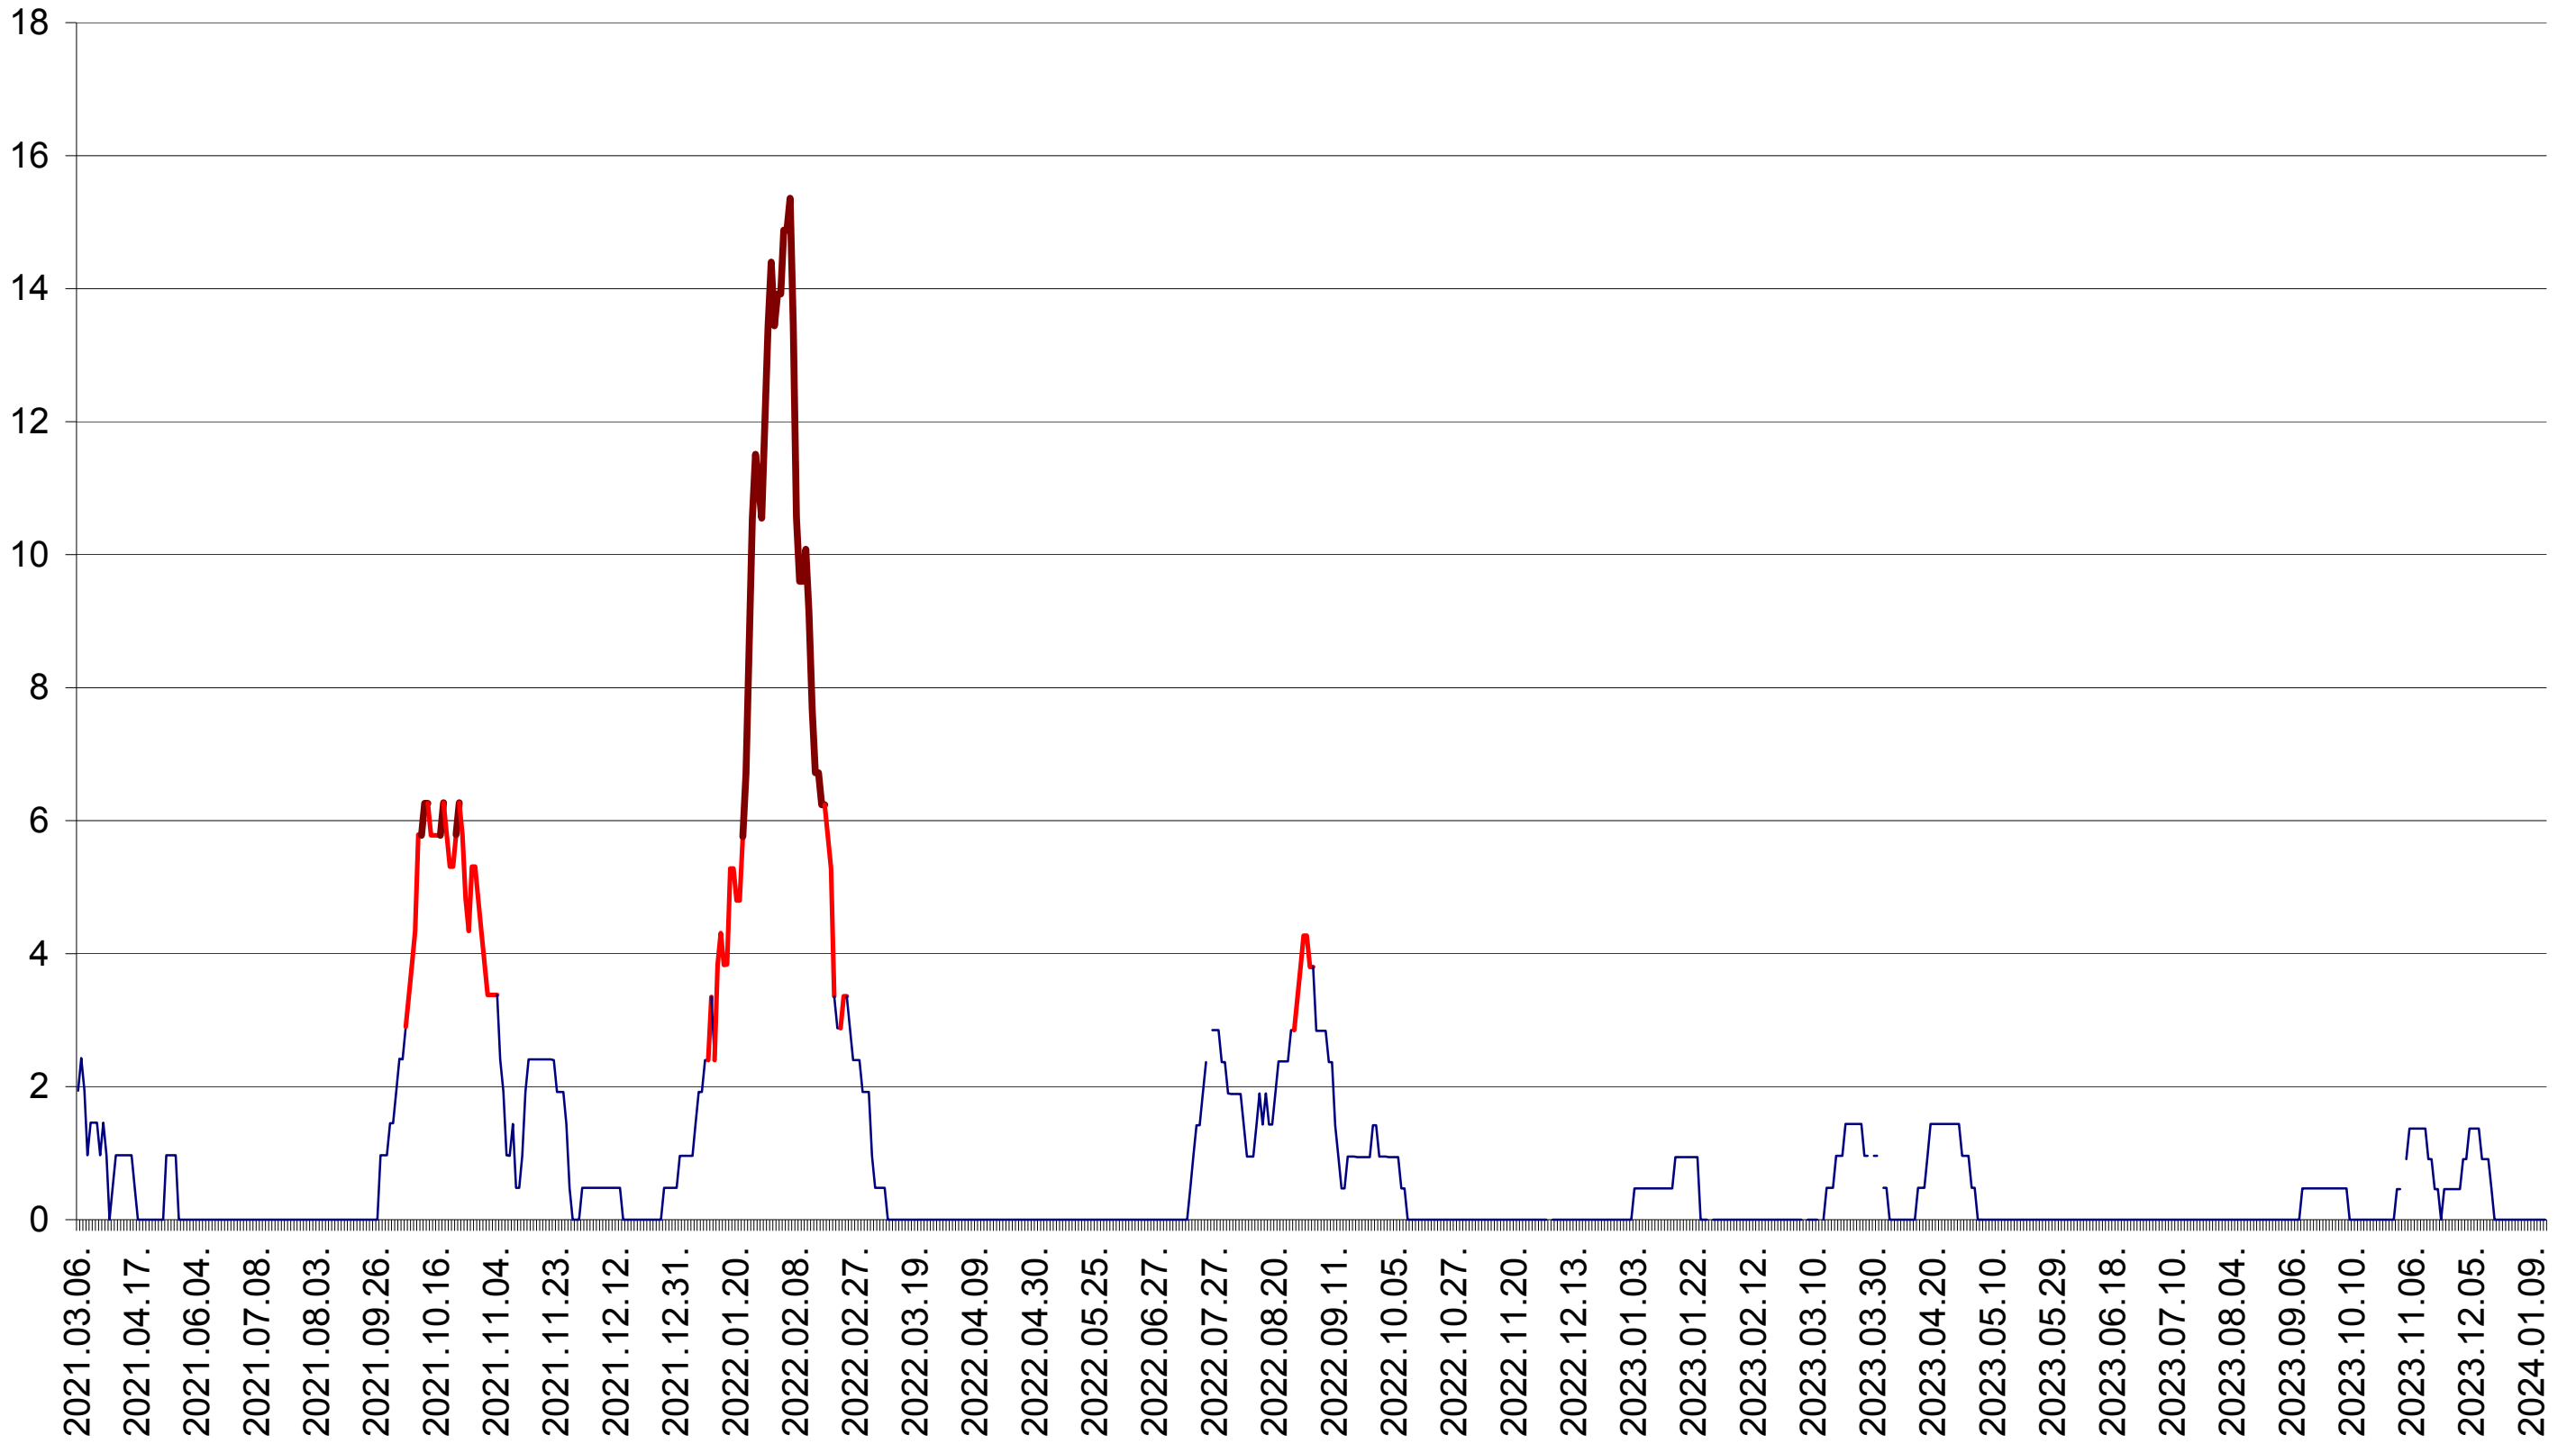

PLĂIEȘII DE JOS - Evolutia incidentei cumulate pe 14 zile la ‰ de locuitori
2021.03.07. - 2024.01.15.

PĂULENI-CIUC - Evolutia incidentei cumulate pe 14 zile la ‰ de locuitori
2021.03.07. - 2024.01.15.