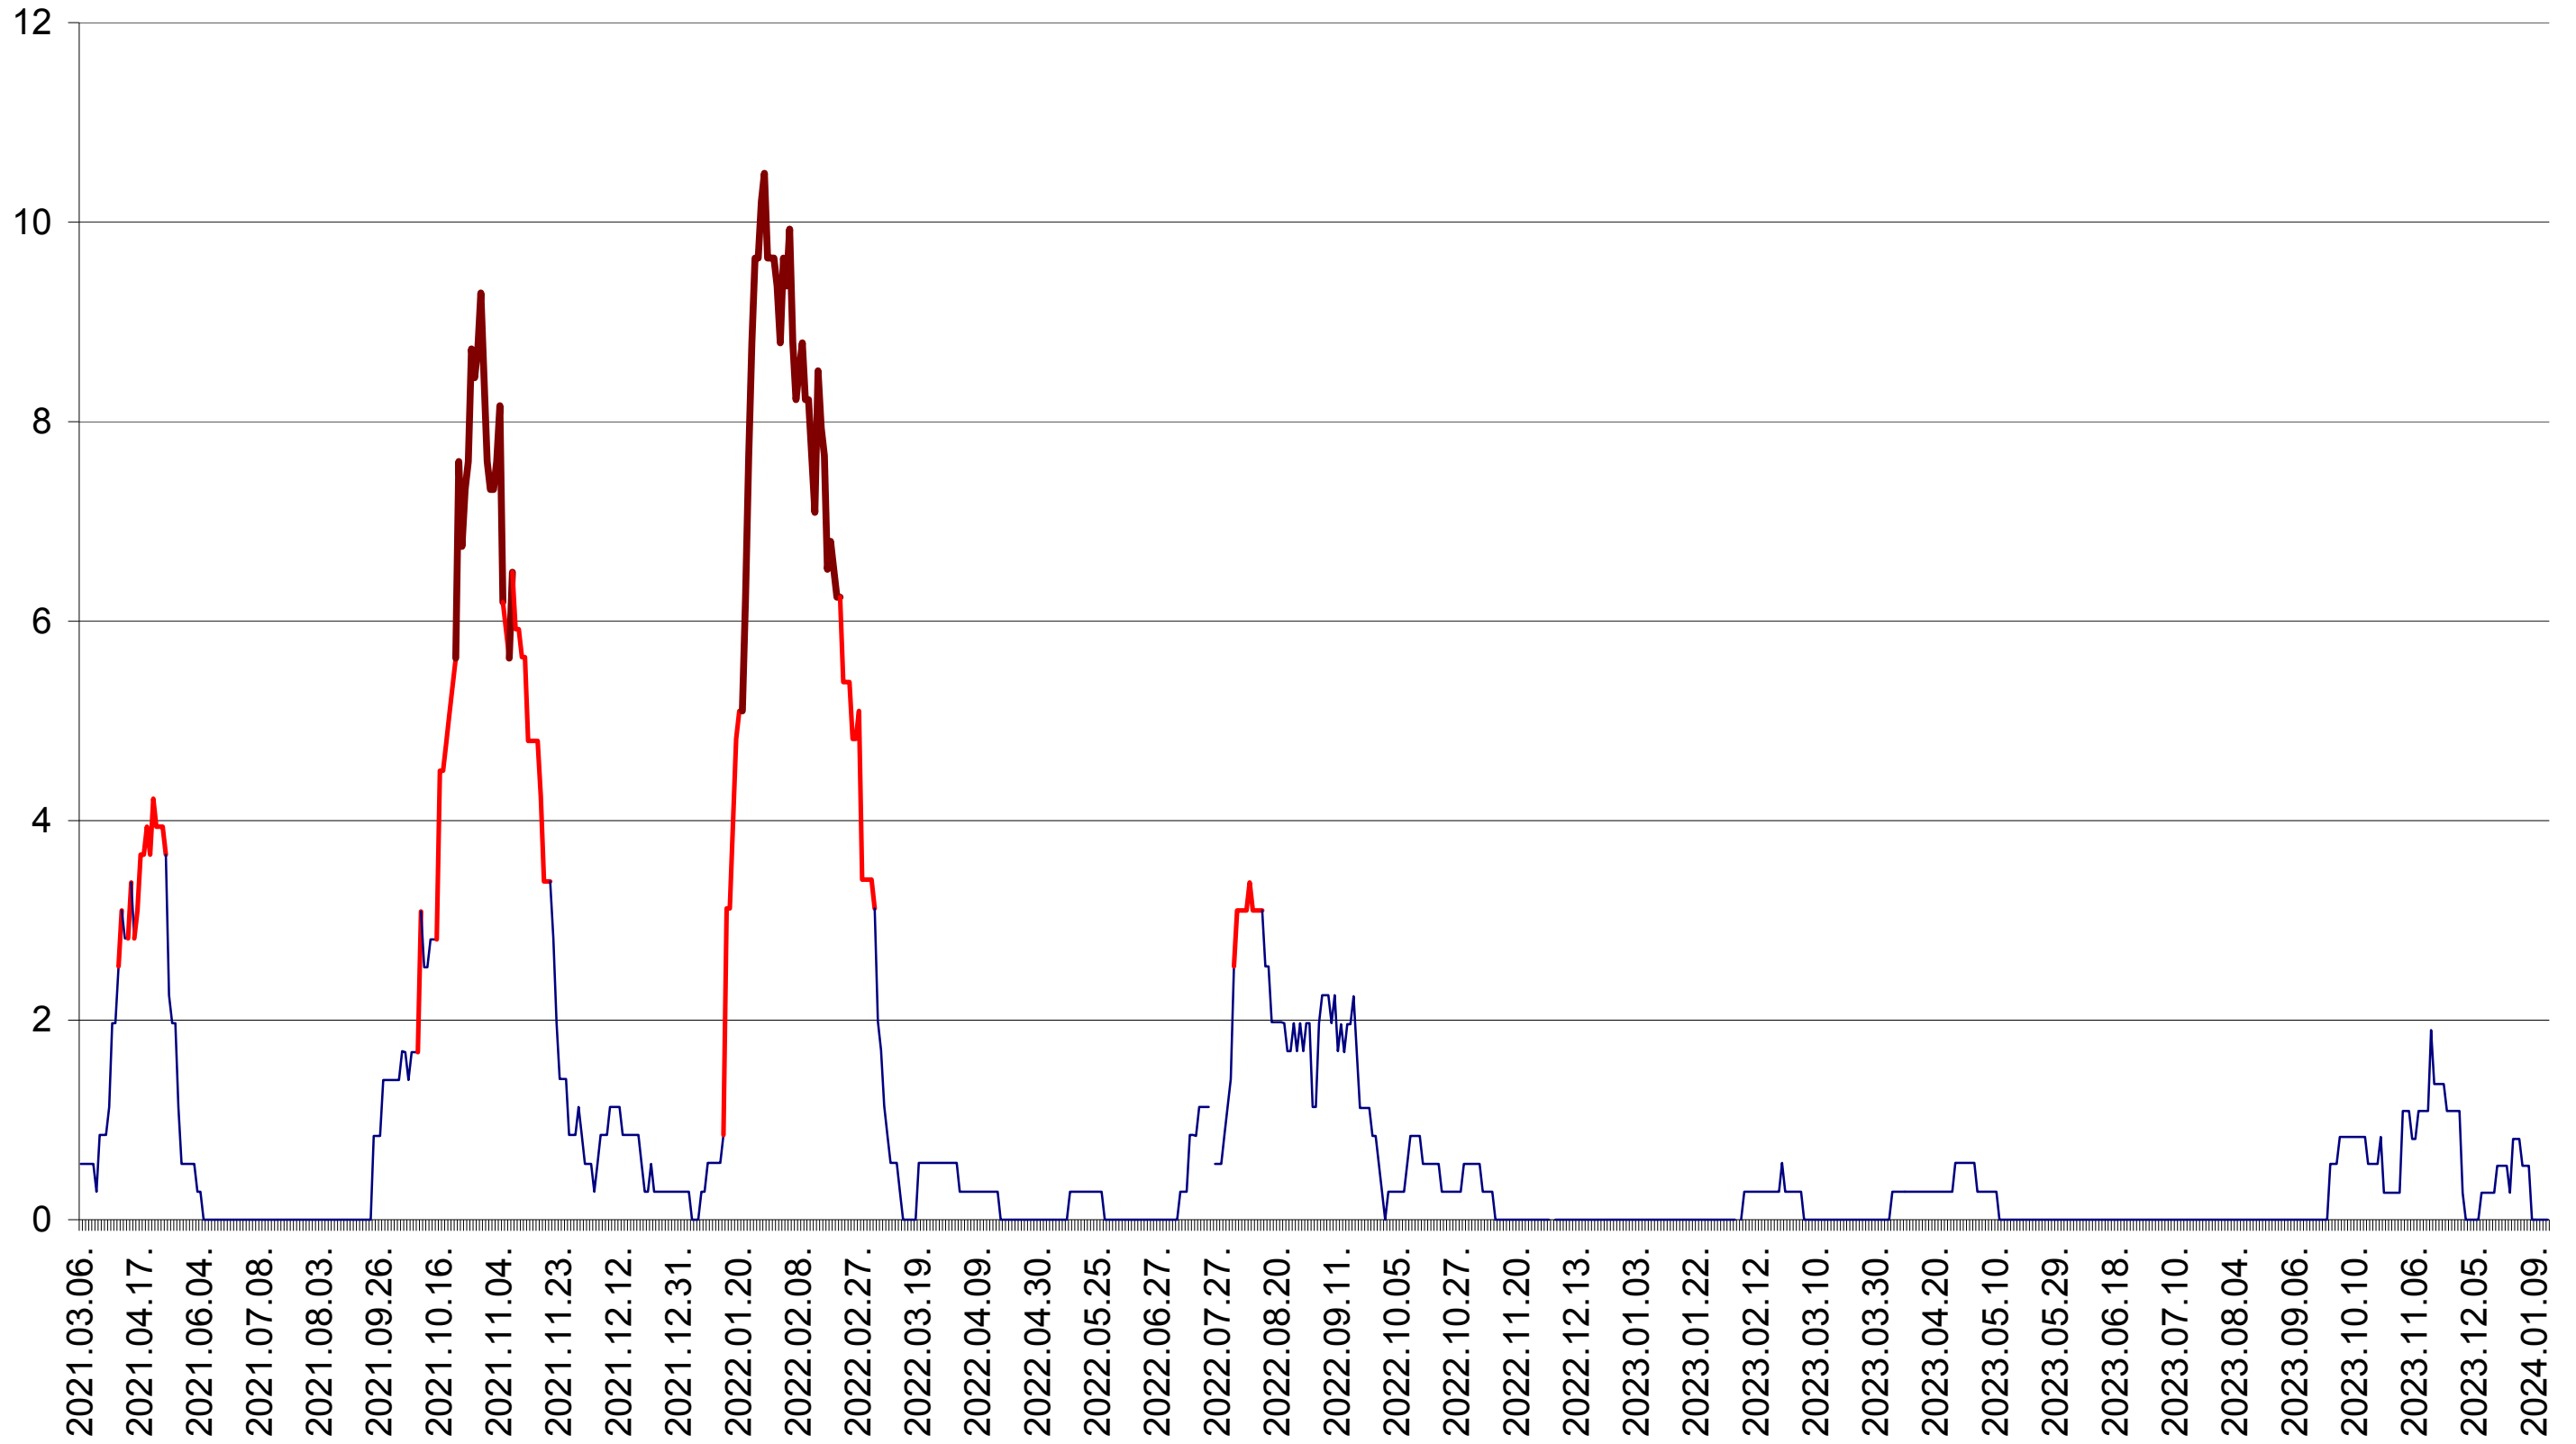

CORBU - Evolutia incidentei cumulate pe 14 zile la ‰ de locuitori
2021.03.07. - 2024.01.15.

CORUND - Evolutia incidentei cumulate pe 14 zile la ‰ de locuitori
2021.03.07. - 2024.01.15.

COZMENI - Evolutia incidentei cumulate pe 14 zile la ‰ de locuitori
2021.03.07. - 2024.01.15.

ORAȘ CRISTURU SECUIESC - Evolutia incidentei cumulate pe 14 zile la ‰ de locuitori
2021.03.07. - 2024.01.15.

DĂNEȘTI - Evolutia incidentei cumulate pe 14 zile la ‰ de locuitori
2021.03.07. - 2024.01.15.

DÂRJIU - Evolutia incidentei cumulate pe 14 zile la ‰ de locuitori
2021.03.07. - 2024.01.15.

DEALU - Evolutia incidentei cumulate pe 14 zile la ‰ de locuitori
2021.03.07. - 2024.01.15.

DITRĂU - Evolutia incidentei cumulate pe 14 zile la ‰ de locuitori
2021.03.07. - 2024.01.15.

FELICENI - Evolutia incidentei cumulate pe 14 zile la ‰ de locuitori
2021.03.07. - 2024.01.15.

FRUMOASA - Evolutia incidentei cumulate pe 14 zile la ‰ de locuitori
2021.03.07. - 2024.01.15.

GĂLĂUȚAȘ - Evolutia incidentei cumulate pe 14 zile la ‰ de locuitori
2021.03.07. - 2024.01.15.