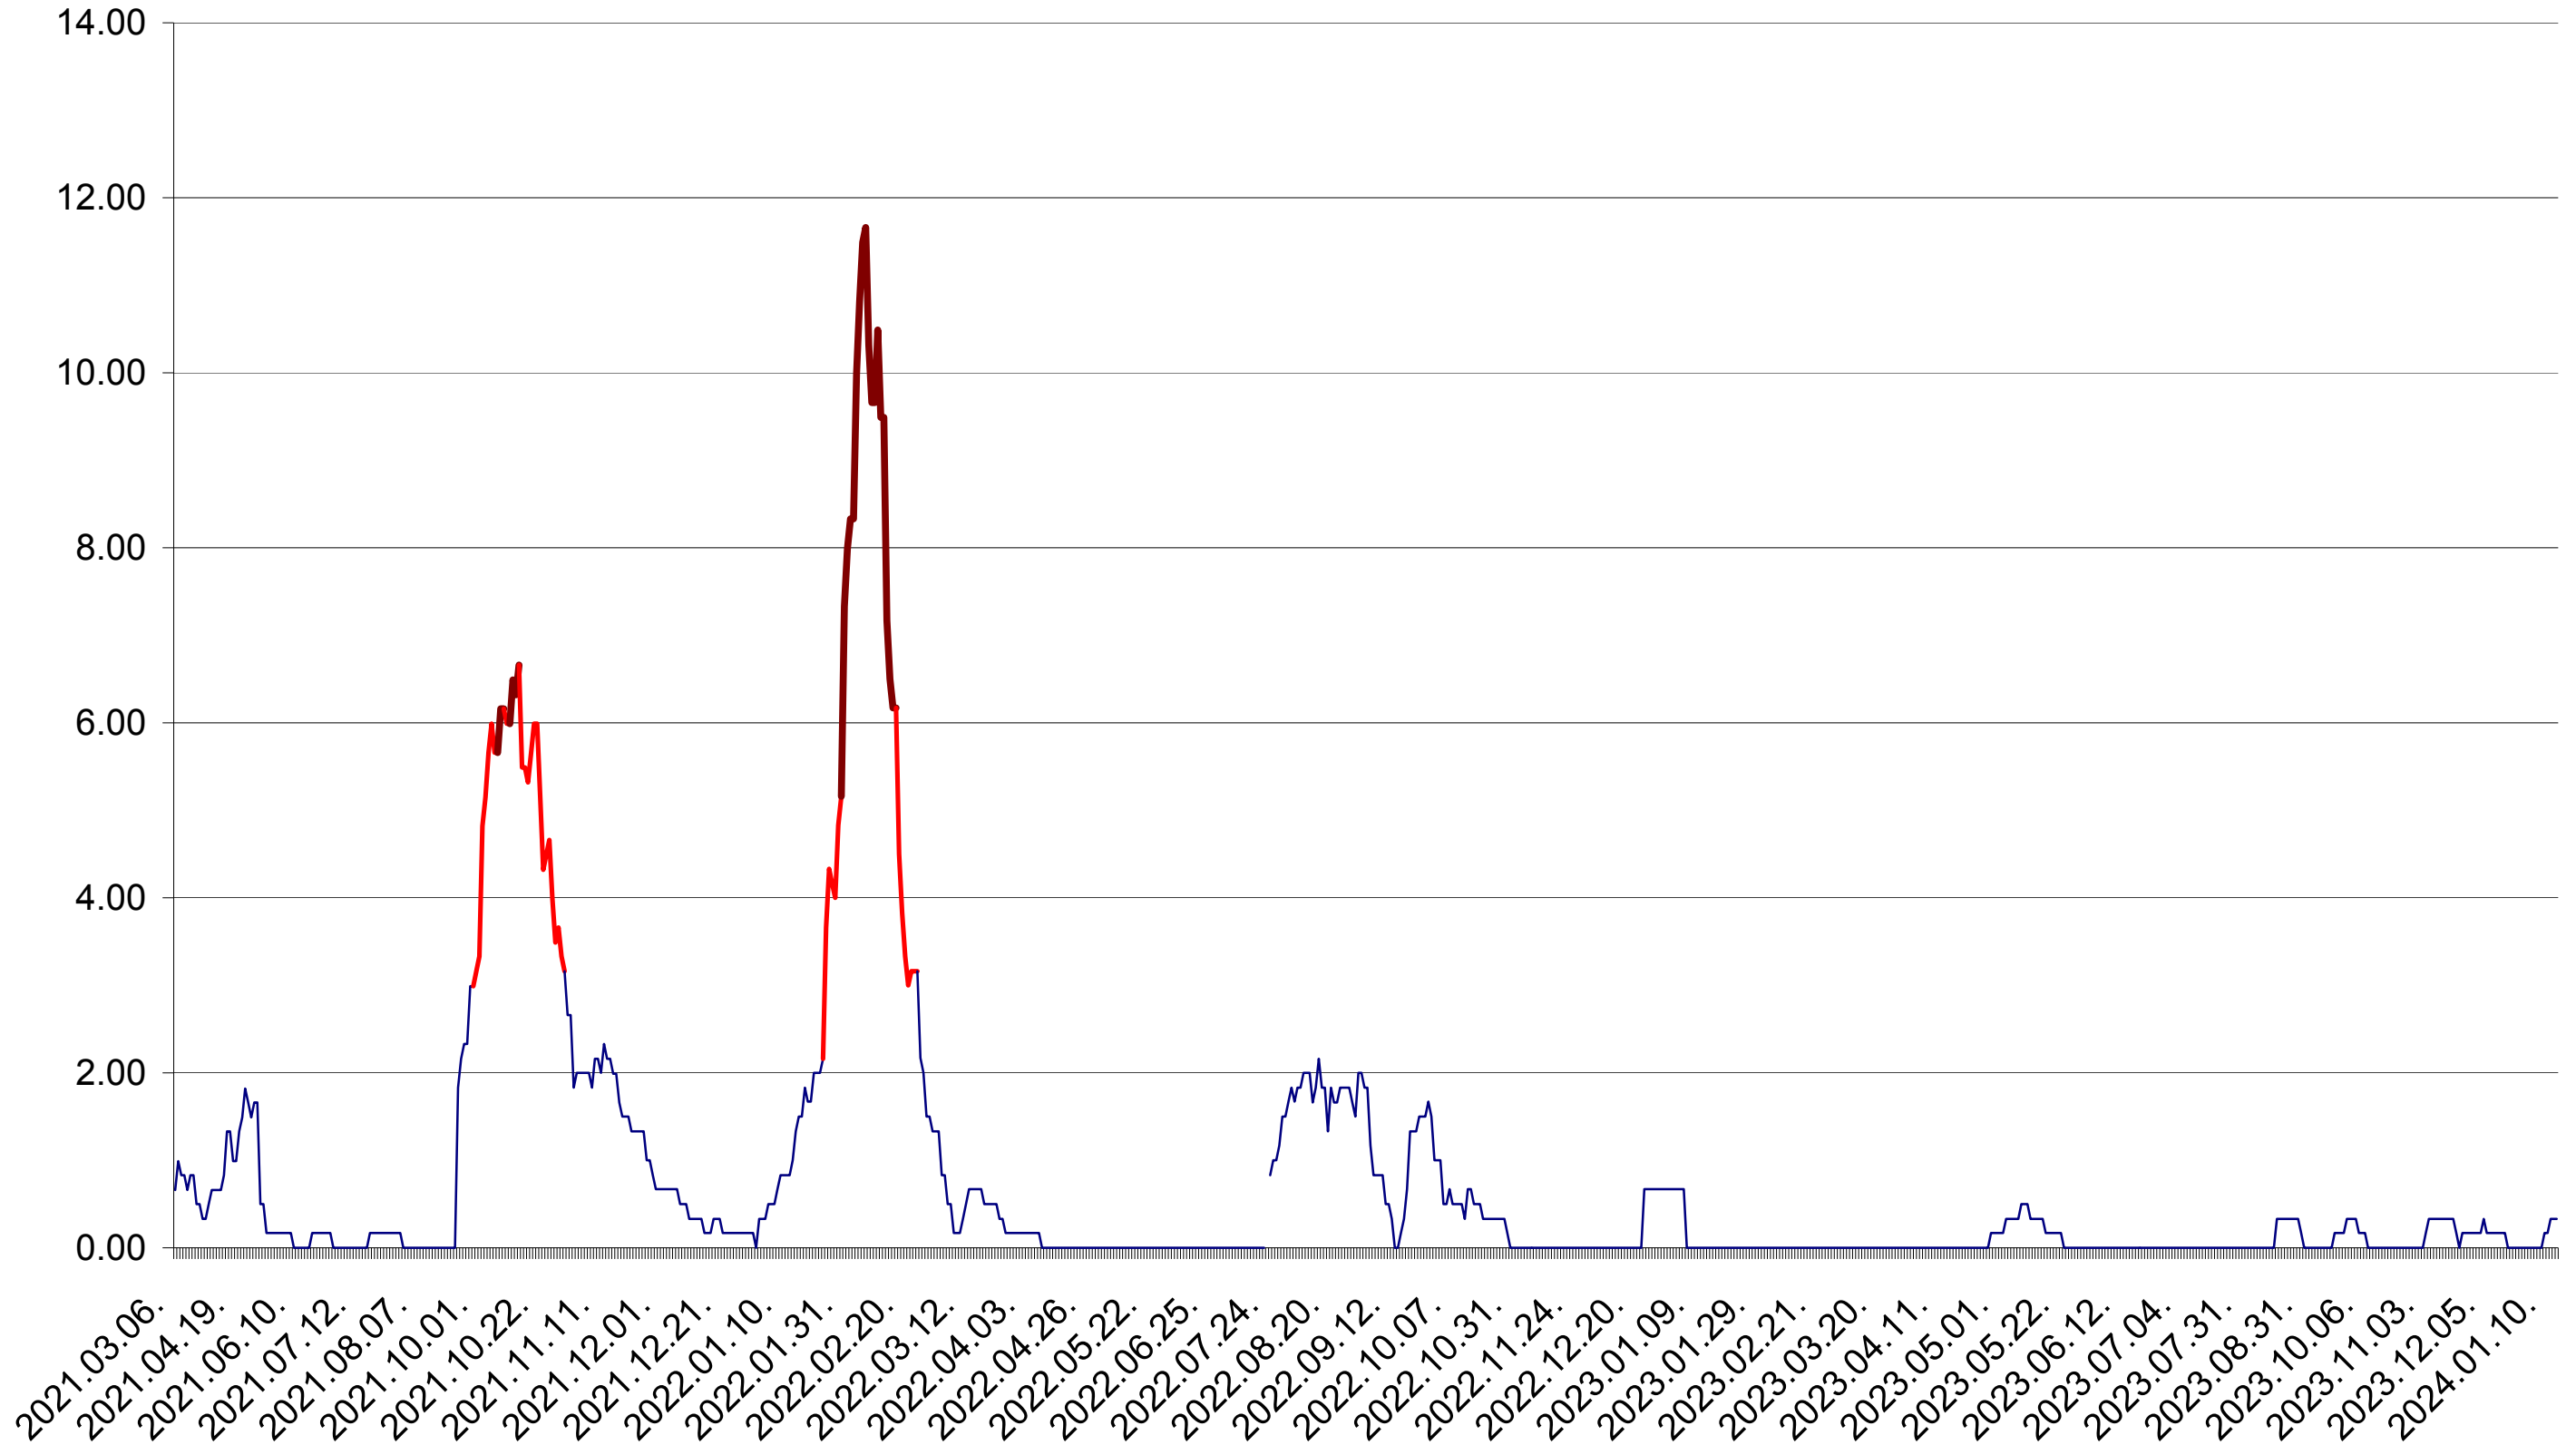

TUȘNAD - Evolutia incidentei cumulate pe 14 zile la ‰ de locuitori
2021.03.07. - 2024.01.15.

ULIEȘ - Evolutia incidentei cumulate pe 14 zile la ‰ de locuitori
2021.03.07. - 2024.01.15.

VĂRȘAG - Evolutia incidentei cumulate pe 14 zile la ‰ de locuitori
2021.03.07. - 2024.01.15.

ORAȘ VLĂHIȚA - Evolutia incidentei cumulate pe 14 zile la ‰ de locuitori
2021.03.07. - 2024.01.15.

VOȘLĂBENI - Evolutia incidentei cumulate pe 14 zile la ‰ de locuitori
2021.03.07. - 2024.01.15.

ZETEA - Evolutia incidentei cumulate pe 14 zile la ‰ de locuitori
2021.03.07. - 2024.01.15.