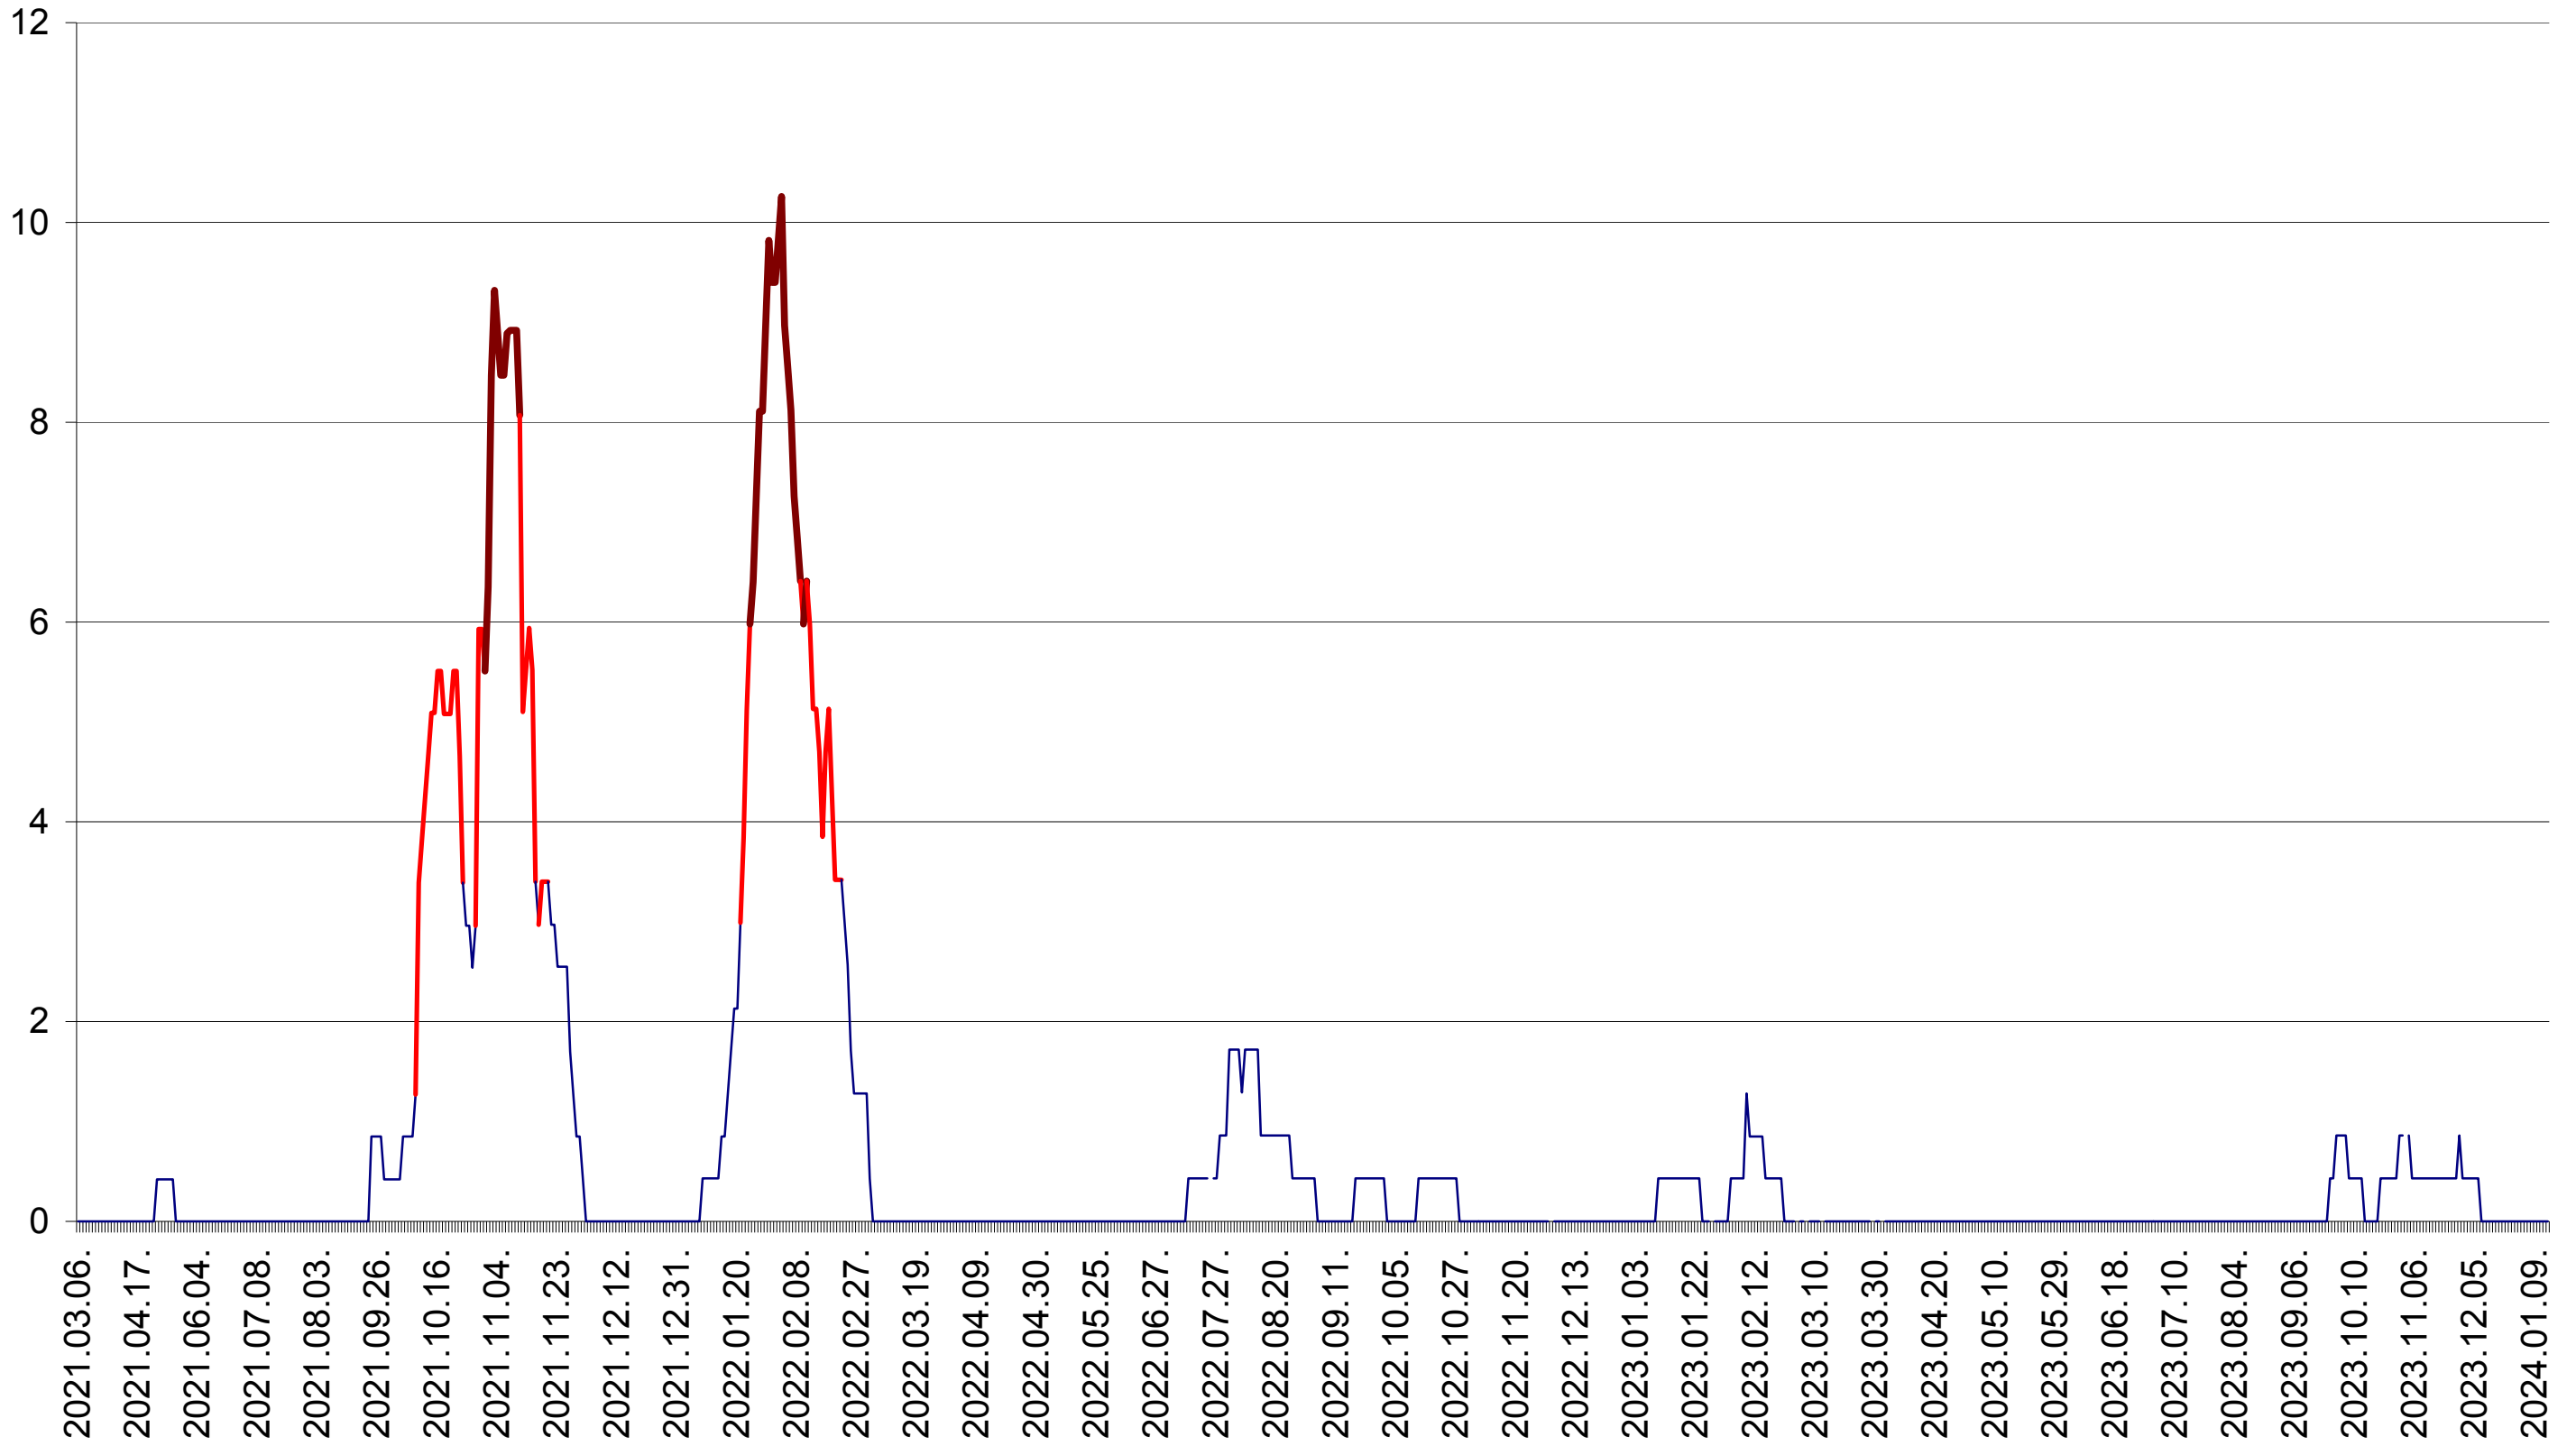

SÂNSIMION - Evolutia incidentei cumulate pe 14 zile la ‰ de locuitori
2021.03.07. - 2024.01.15.

SÂNMARTIN - Evolutia incidentei cumulate pe 14 zile la ‰ de locuitori
2021.03.07. - 2024.01.15.