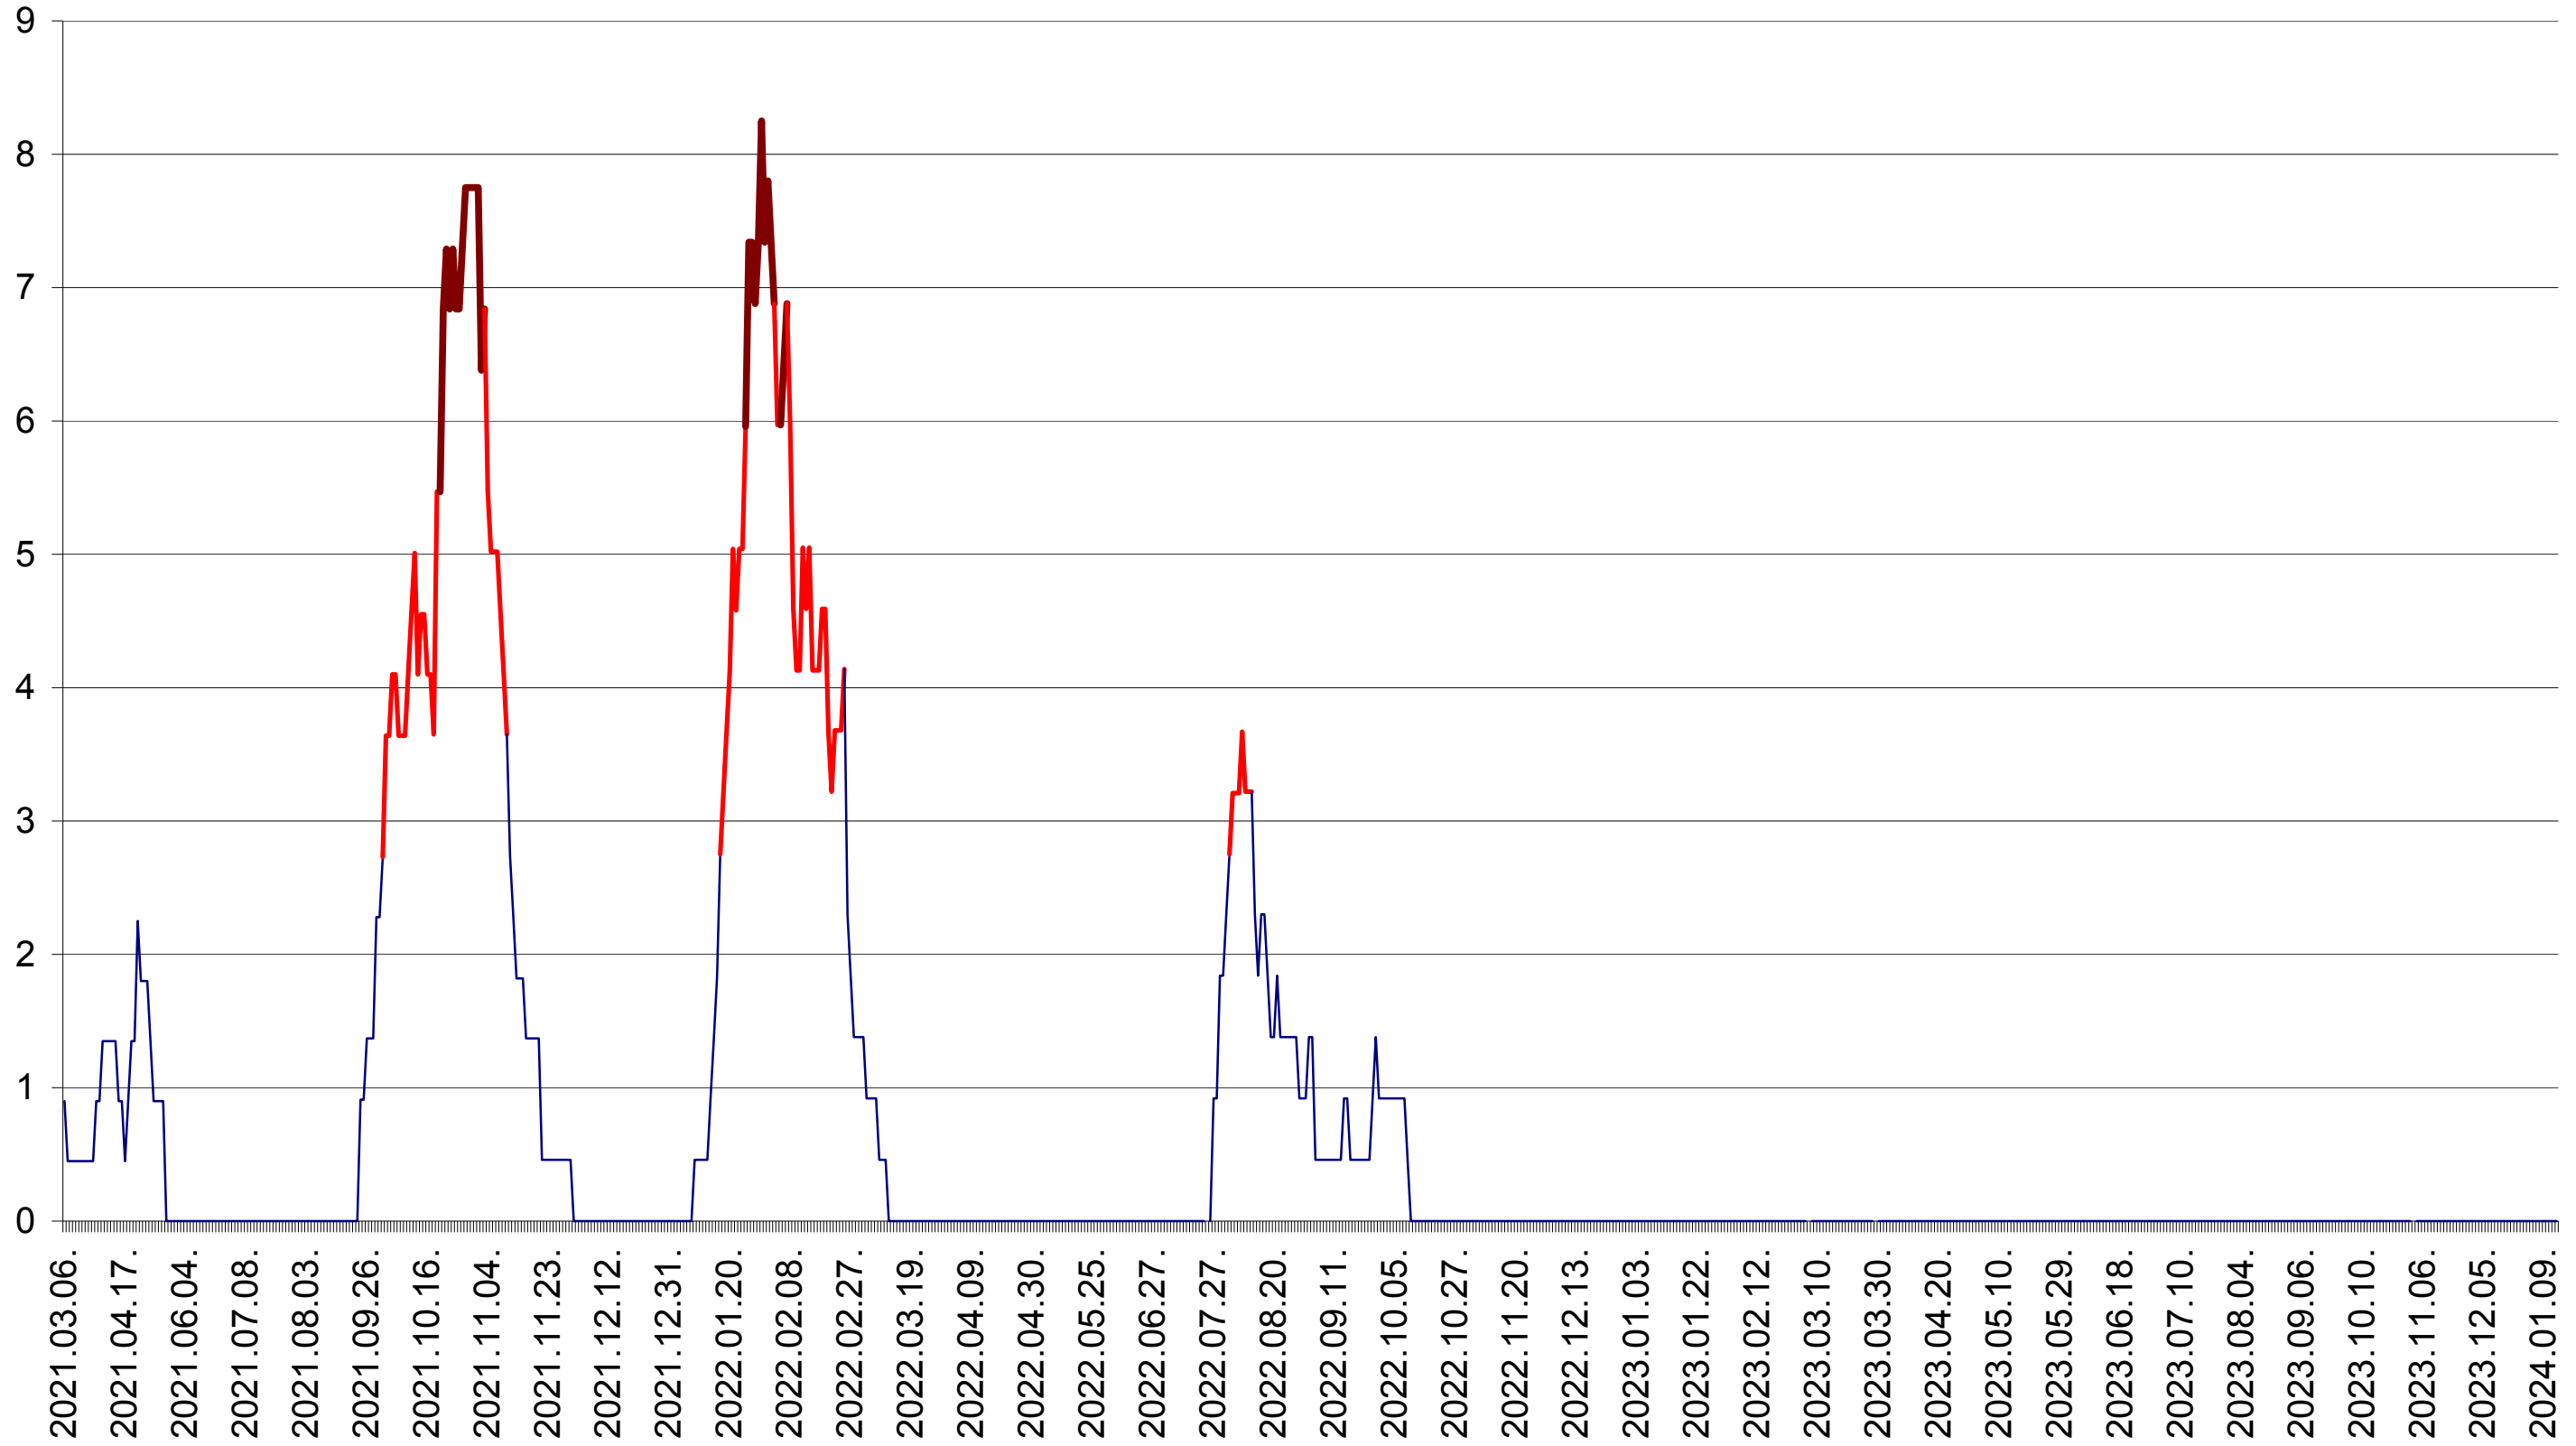

SÂNCRĂIENI - Evolutia incidentei cumulate pe 14 zile la ‰ de locuitori
2021.03.07. - 2024.01.15.

SÂNDOMINIC - Evolutia incidentei cumulate pe 14 zile la ‰ de locuitori
2021.03.07. - 2024.01.15.

SÂNMARTIN - Evolutia incidentei cumulate pe 14 zile la ‰ de locuitori
2021.03.07. - 2024.01.15.

SÂNSIMION - Evolutia incidentei cumulate pe 14 zile la ‰ de locuitori
2021.03.07. - 2024.01.15.

SÂNTIMBRU - Evolutia incidentei cumulate pe 14 zile la ‰ de locuitori
2021.03.07. - 2024.01.15.

SĂRMAȘ - Evolutia incidentei cumulate pe 14 zile la ‰ de locuitori
2021.03.07. - 2024.01.15.