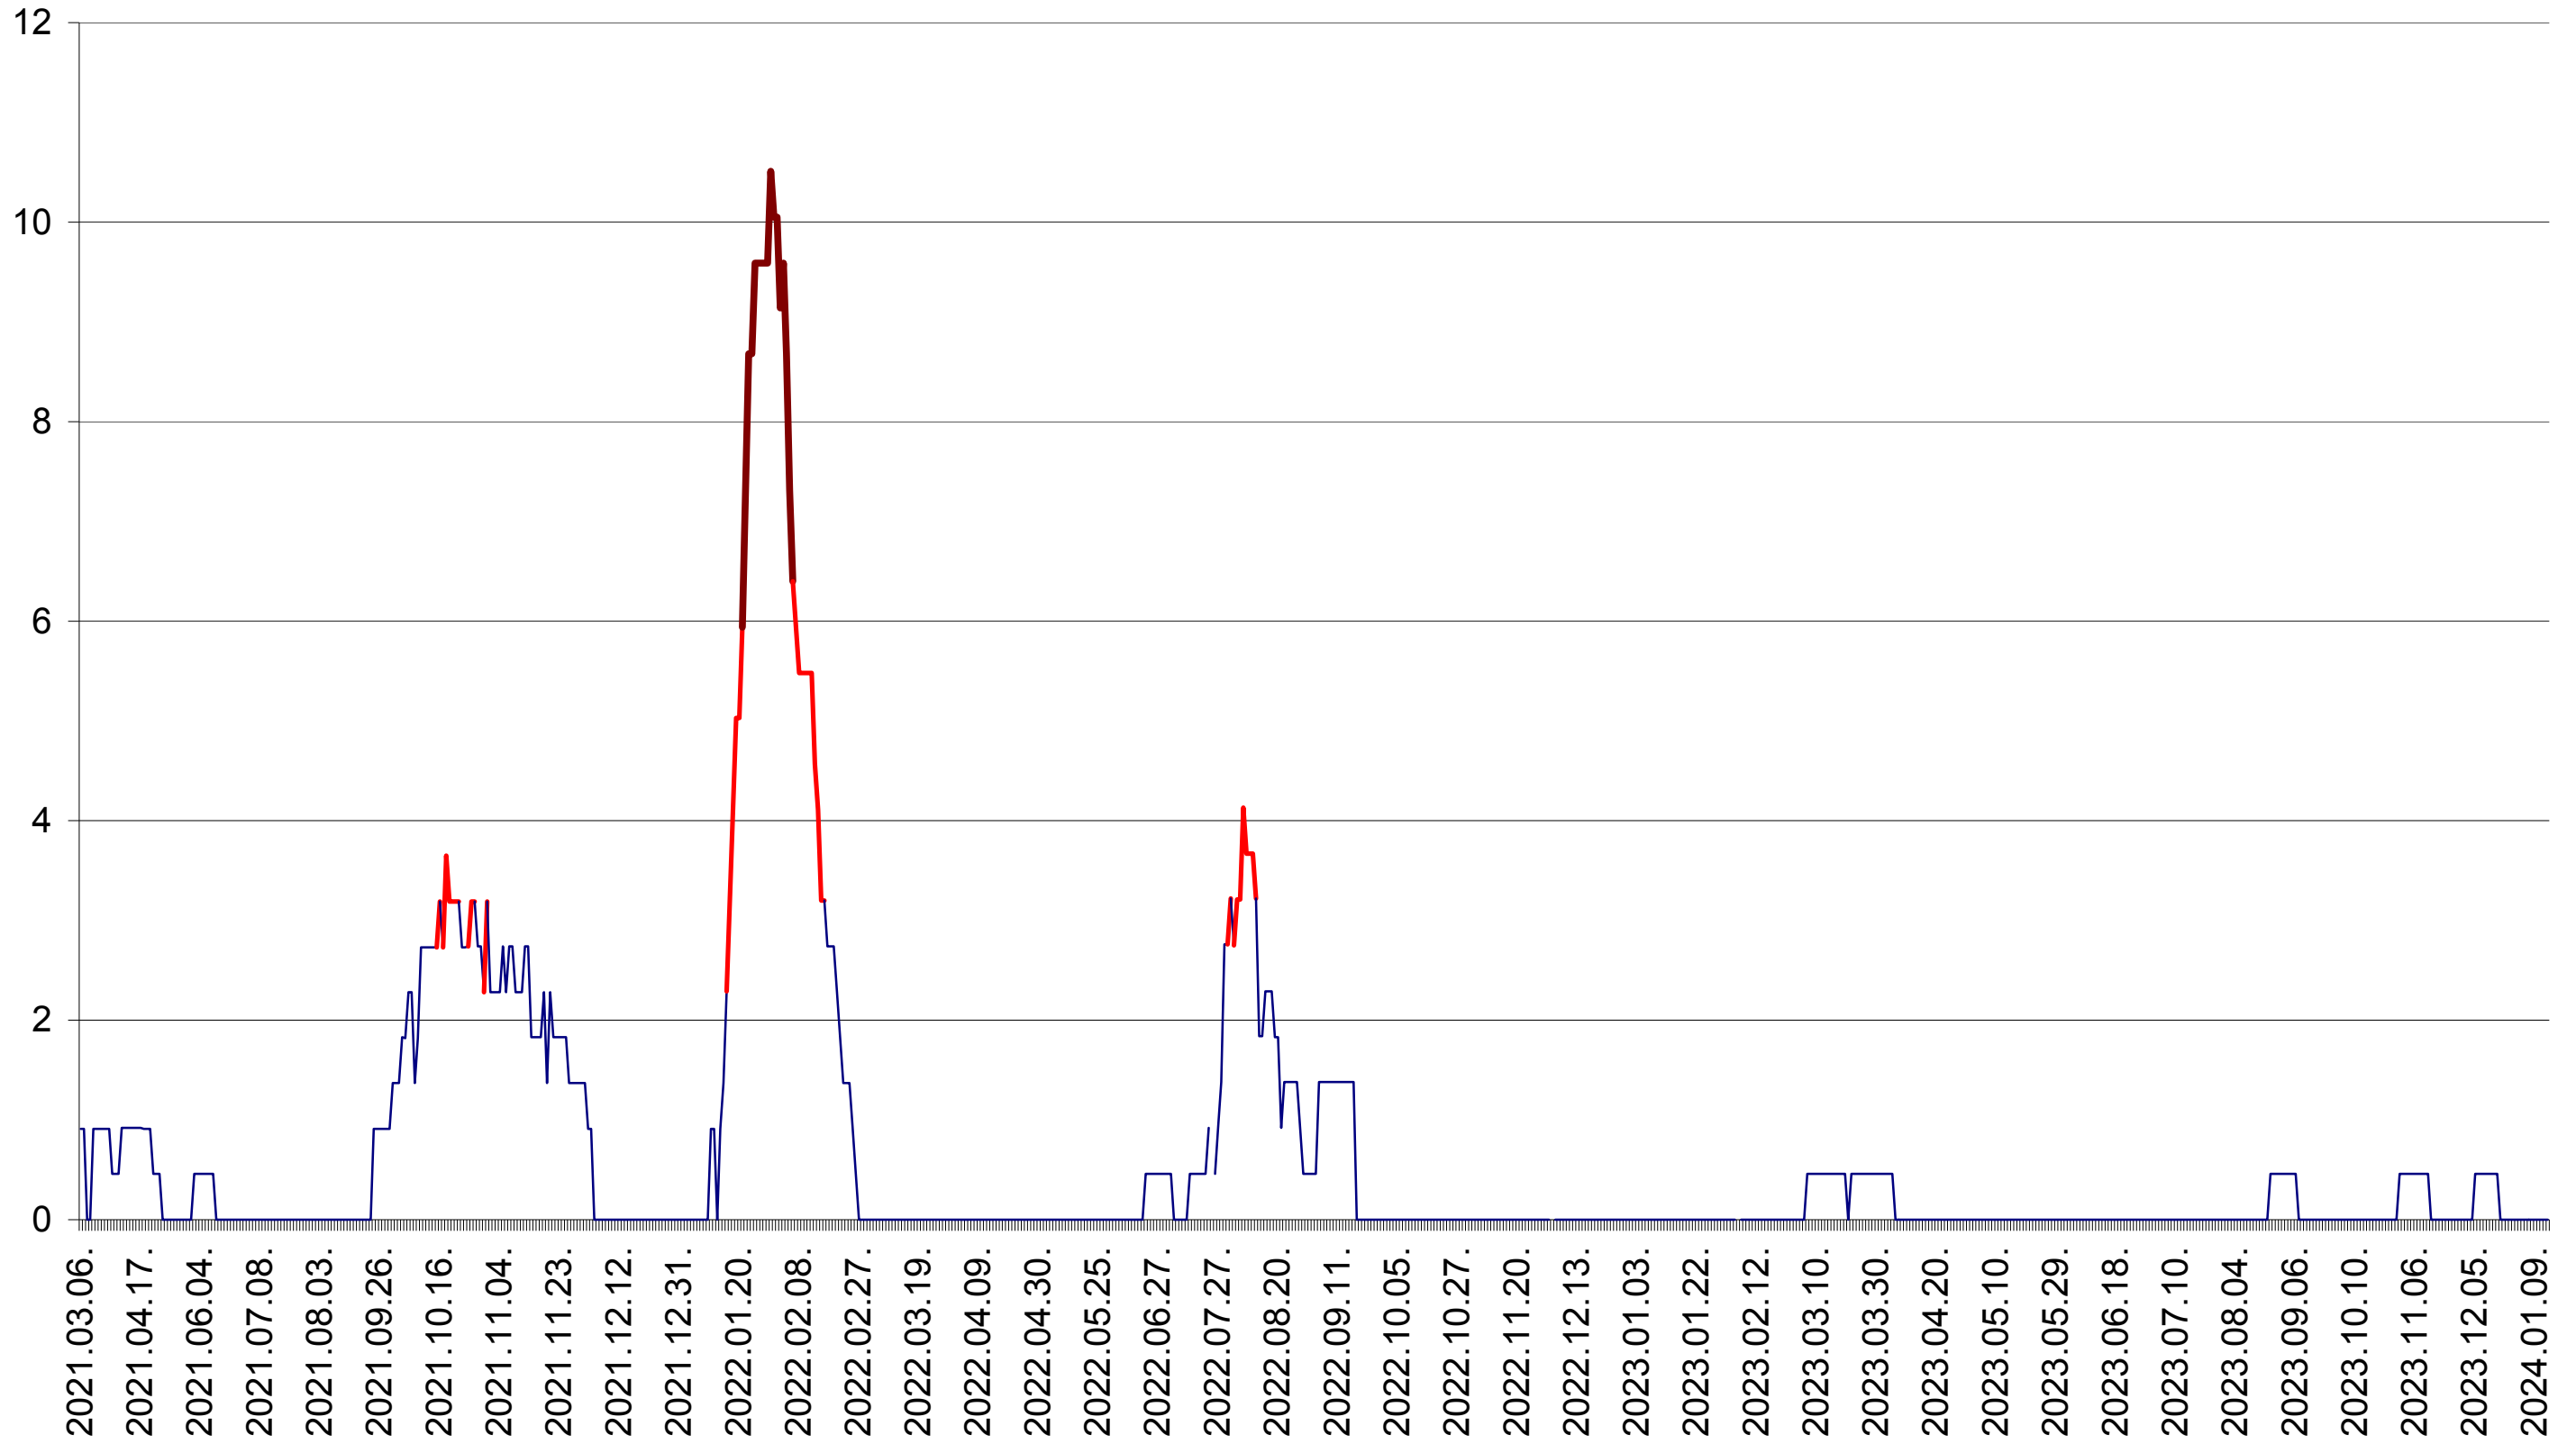

BRĂDEȘTI - Evolutia incidentei cumulate pe 14 zile la ‰ de locuitori
2021.03.07. - 2024.01.15.

CĂPĂLNIȚA - Evolutia incidentei cumulate pe 14 zile la ‰ de locuitori
2021.03.07. - 2024.01.15.

CÂRȚA - Evolutia incidentei cumulate pe 14 zile la ‰ de locuitori
2021.03.07. - 2024.01.15.

CICEU - Evolutia incidentei cumulate pe 14 zile la ‰ de locuitori
2021.03.07. - 2024.01.15.

CIUCSÂNGEORGIU - Evolutia incidentei cumulate pe 14 zile la ‰ de locuitori
2021.03.07. - 2024.01.15.

CIUMANI - Evolutia incidentei cumulate pe 14 zile la ‰ de locuitori
2021.03.07. - 2024.01.15.

CORBU - Evolutia incidentei cumulate pe 14 zile la ‰ de locuitori
2021.03.07. - 2024.01.15.

CORUND - Evolutia incidentei cumulate pe 14 zile la ‰ de locuitori
2021.03.07. - 2024.01.15.

COZMENI - Evolutia incidentei cumulate pe 14 zile la ‰ de locuitori
2021.03.07. - 2024.01.15.

ORAȘ CRISTURU SECUIESC - Evolutia incidentei cumulate pe 14 zile la ‰ de locuitori
2021.03.07. - 2024.01.15.

DĂNEȘTI - Evolutia incidentei cumulate pe 14 zile la ‰ de locuitori
2021.03.07. - 2024.01.15.