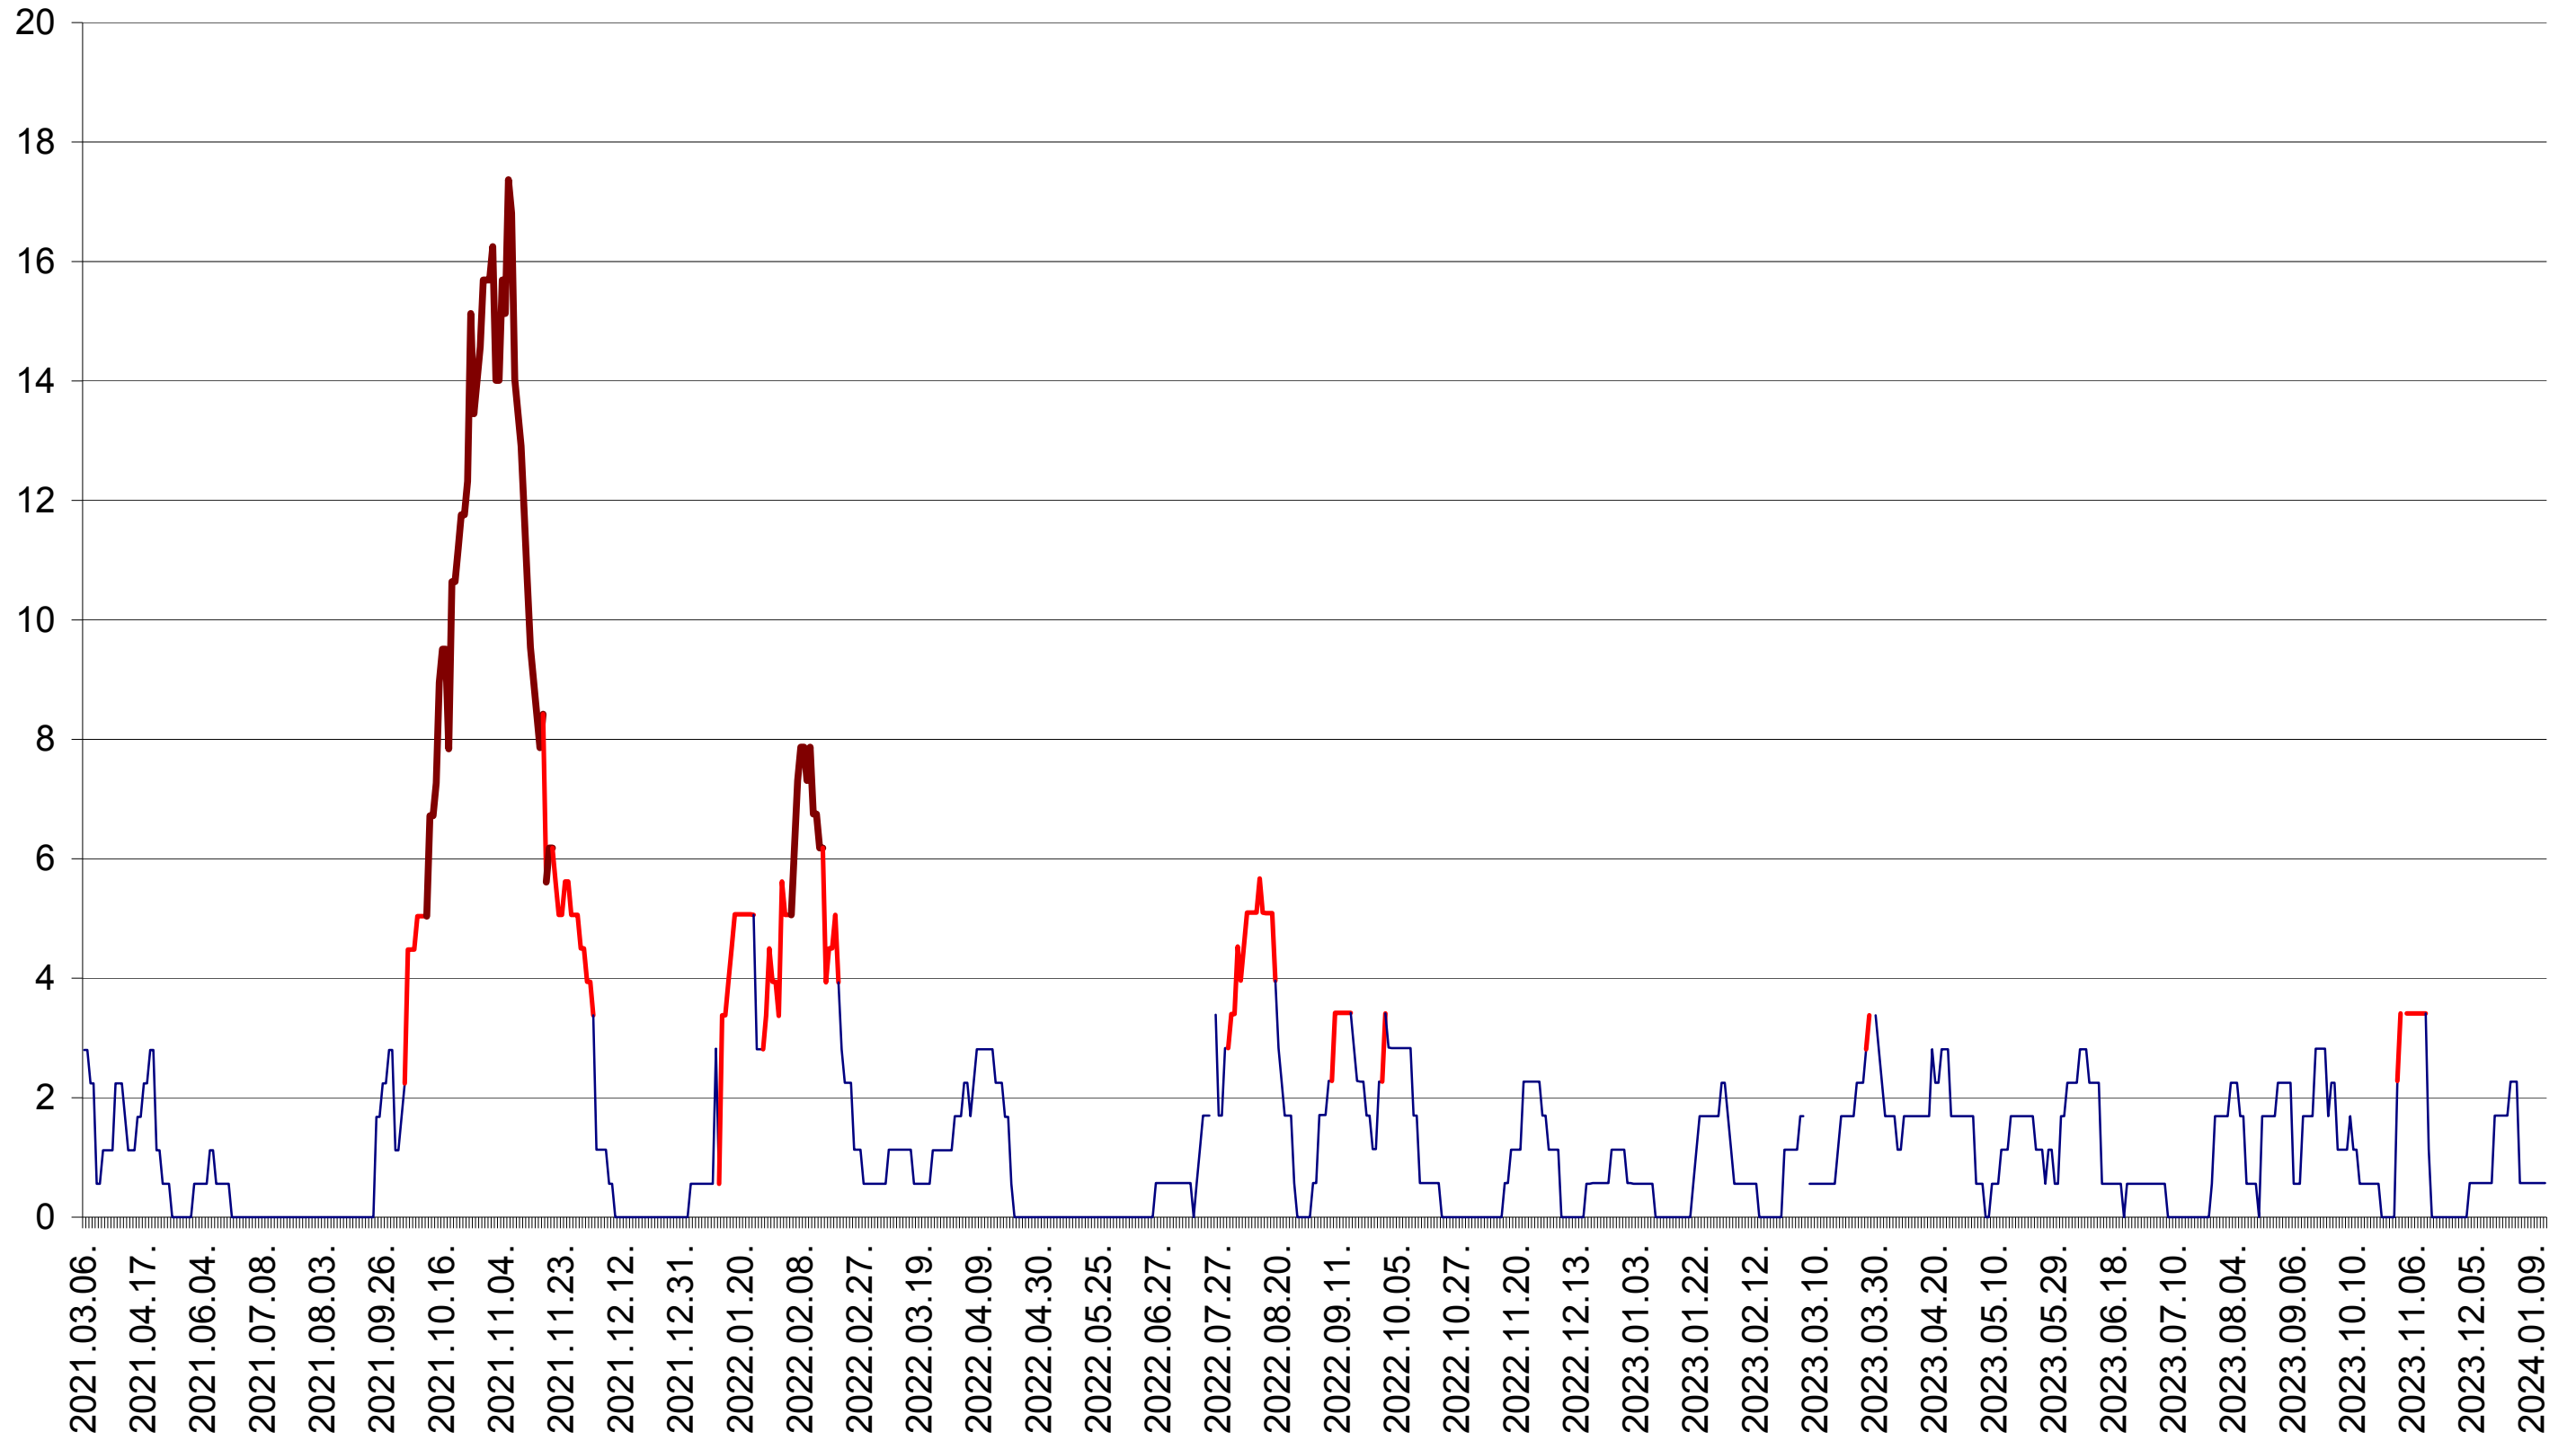

SÂNSIMION - Evolutia incidentei cumulate pe 14 zile la ‰ de locuitori
2021.03.07. - 2024.01.15.

SÂNTIMBRU - Evolutia incidentei cumulate pe 14 zile la ‰ de locuitori
2021.03.07. - 2024.01.15.

SĂRMAȘ - Evolutia incidentei cumulate pe 14 zile la ‰ de locuitori
2021.03.07. - 2024.01.15.

SATU MARE - Evolutia incidentei cumulate pe 14 zile la ‰ de locuitori
2021.03.07. - 2024.01.15.

SECUIENI - Evolutia incidentei cumulate pe 14 zile la ‰ de locuitori
2021.03.07. - 2024.01.15.

SICULENI - Evolutia incidentei cumulate pe 14 zile la ‰ de locuitori
2021.03.07. - 2024.01.15.

ȘIMONEȘTI - Evolutia incidentei cumulate pe 14 zile la ‰ de locuitori
2021.03.07. - 2024.01.15.

SUBCETATE - Evolutia incidentei cumulate pe 14 zile la % de locuitori
2021.03.07. - 2024.01.15.

SUSENI - Evolutia incidentei cumulate pe 14 zile la ‰ de locuitori
2021.03.07. - 2024.01.15.