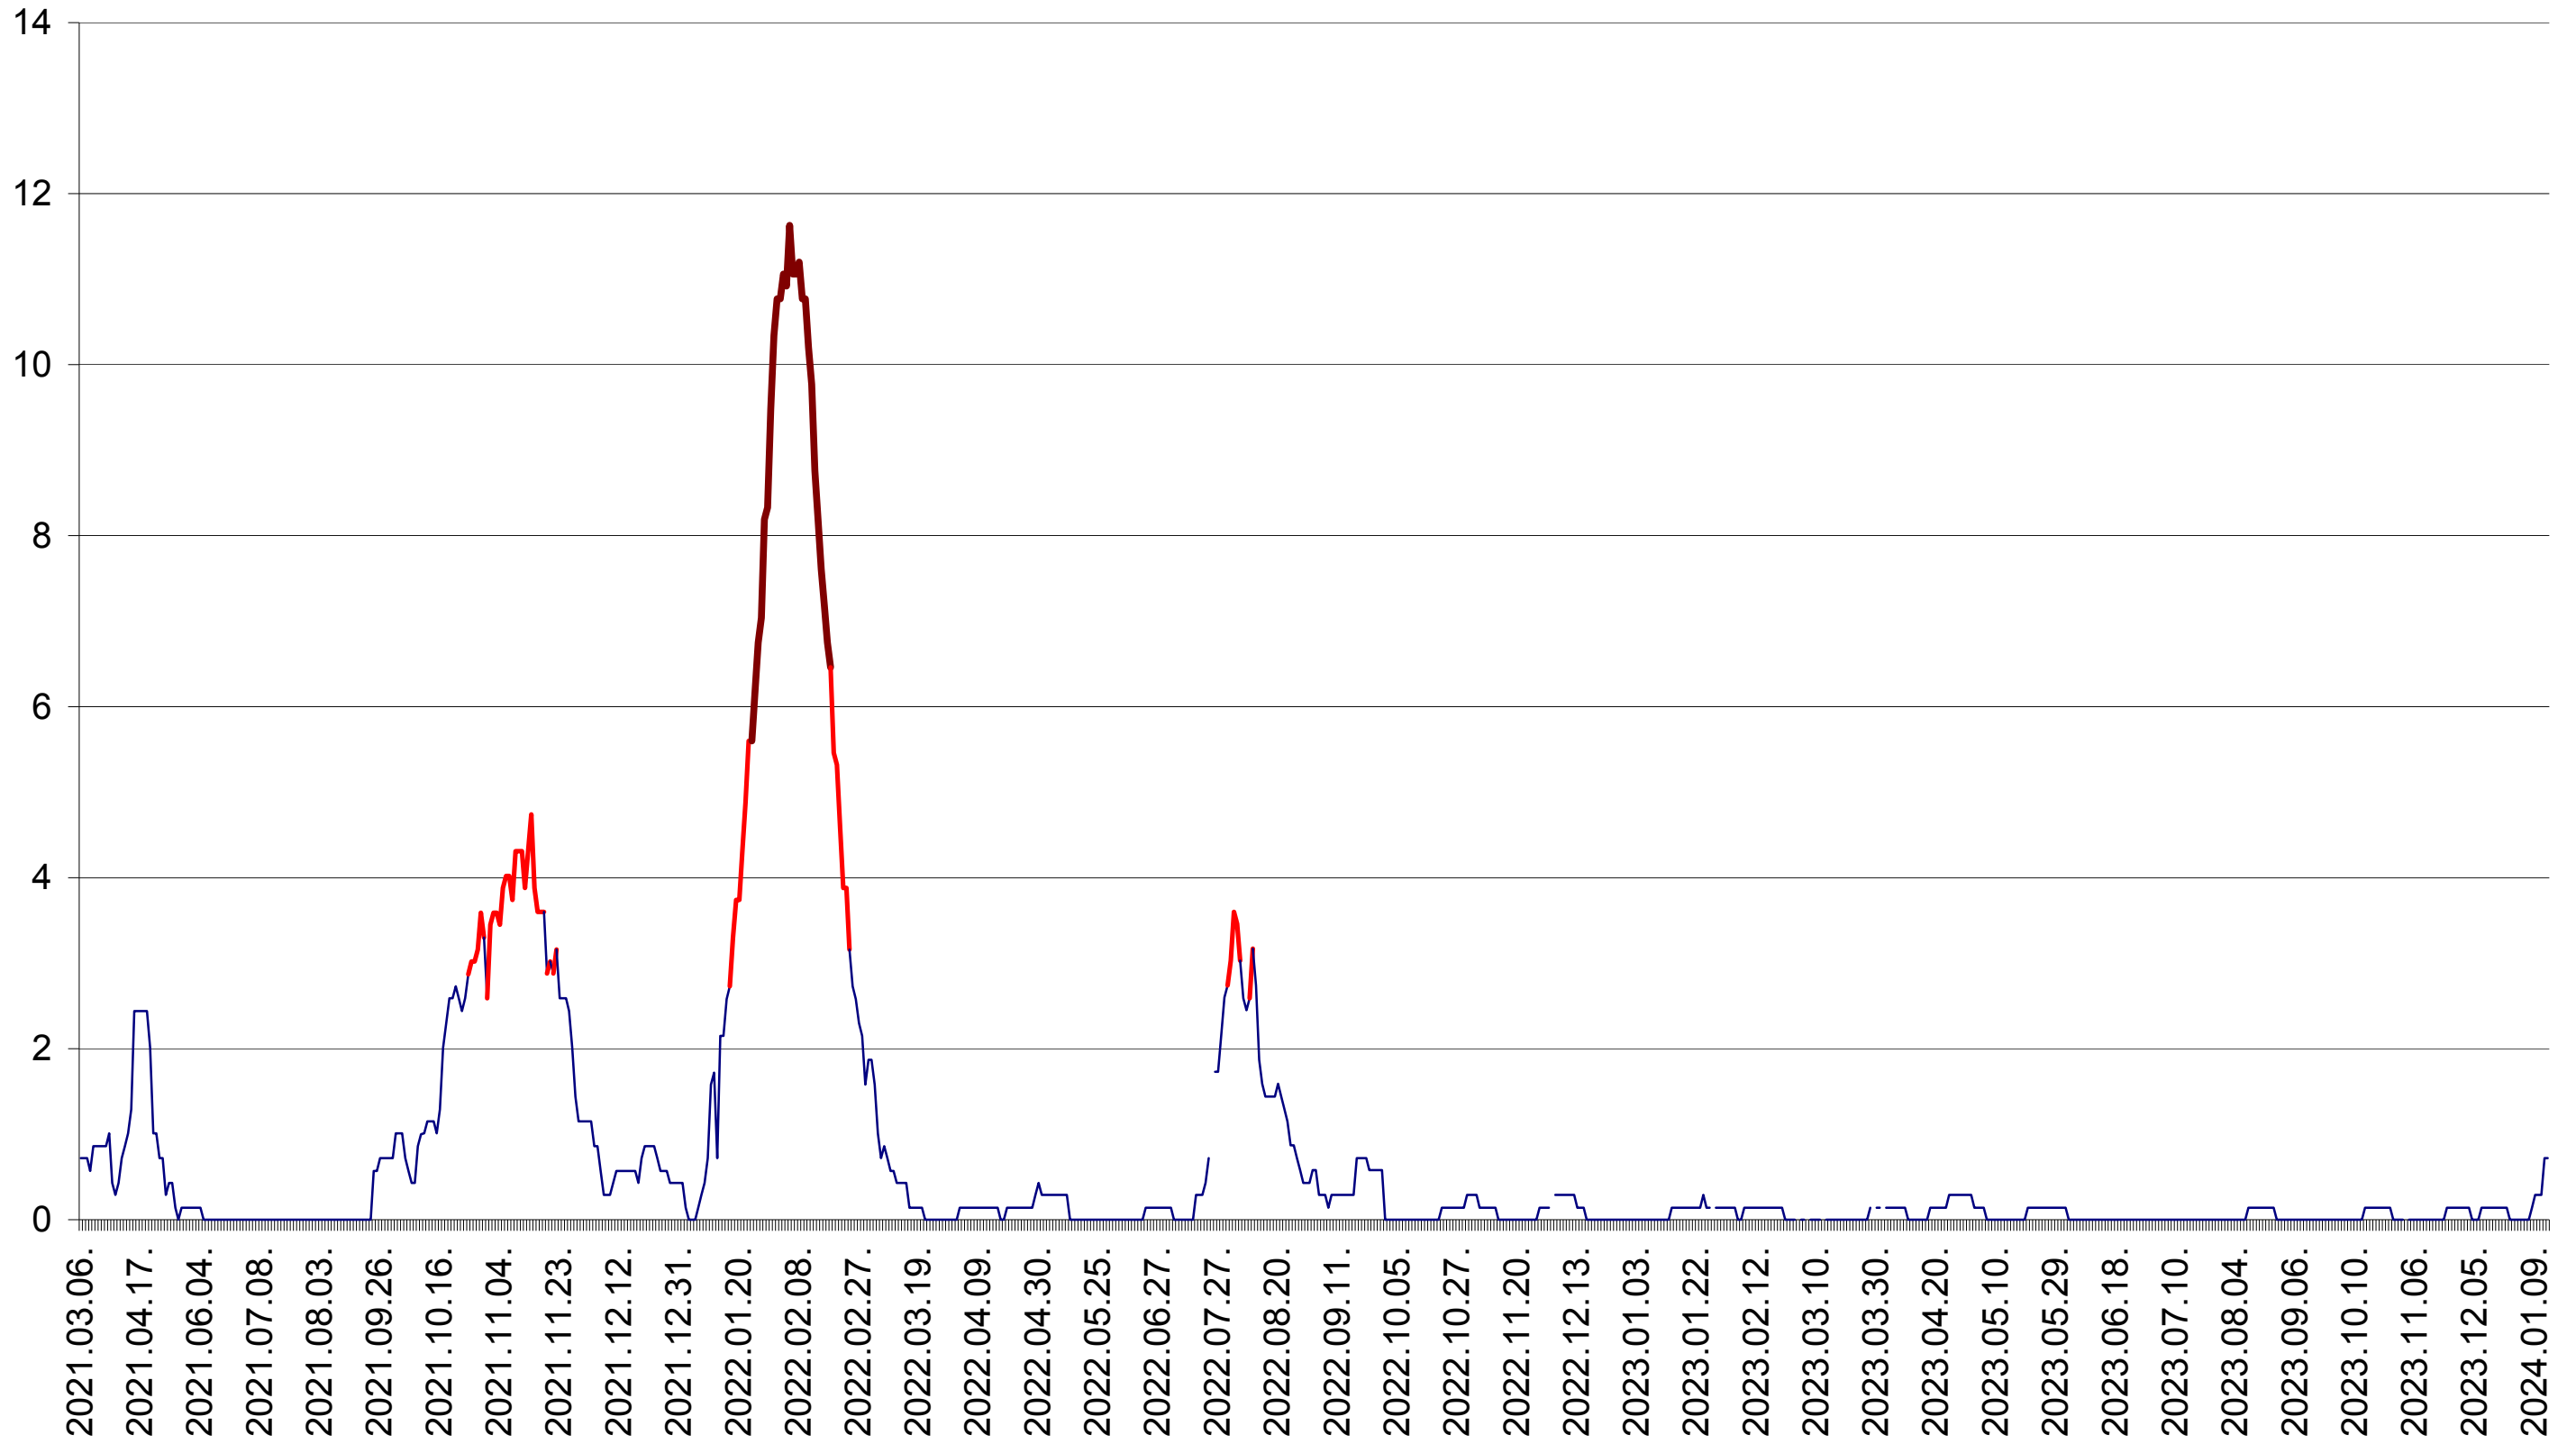

MIHĂILENI - Evolutia incidentei cumulate pe 14 zile la ‰ de locuitori
2021.03.07. - 2024.01.15.

MUGENI - Evolutia incidentei cumulate pe 14 zile la ‰ de locuitori
2021.03.07. - 2024.01.15.

OCLAND - Evolutia incidentei cumulate pe 14 zile la ‰ de locuitori
2021.03.07. - 2024.01.15.

MUNICIPIUL ODORHEIU SECUIESC - Evolutia incidentei cumulate pe 14 zile la ‰ de locuitori
2021.03.07. - 2024.01.15.

PĂULENI-CIUC - Evolutia incidentei cumulate pe 14 zile la ‰ de locuitori
2021.03.07. - 2024.01.15.

PLĂIEȘII DE JOS - Evolutia incidentei cumulate pe 14 zile la ‰ de locuitori
2021.03.07. - 2024.01.15.

PORUMBENI - Evolutia incidentei cumulate pe 14 zile la ‰ de locuitori
2021.03.07. - 2024.01.15.

PRAID - Evolutia incidentei cumulate pe 14 zile la ‰ de locuitori
2021.03.07. - 2024.01.15.