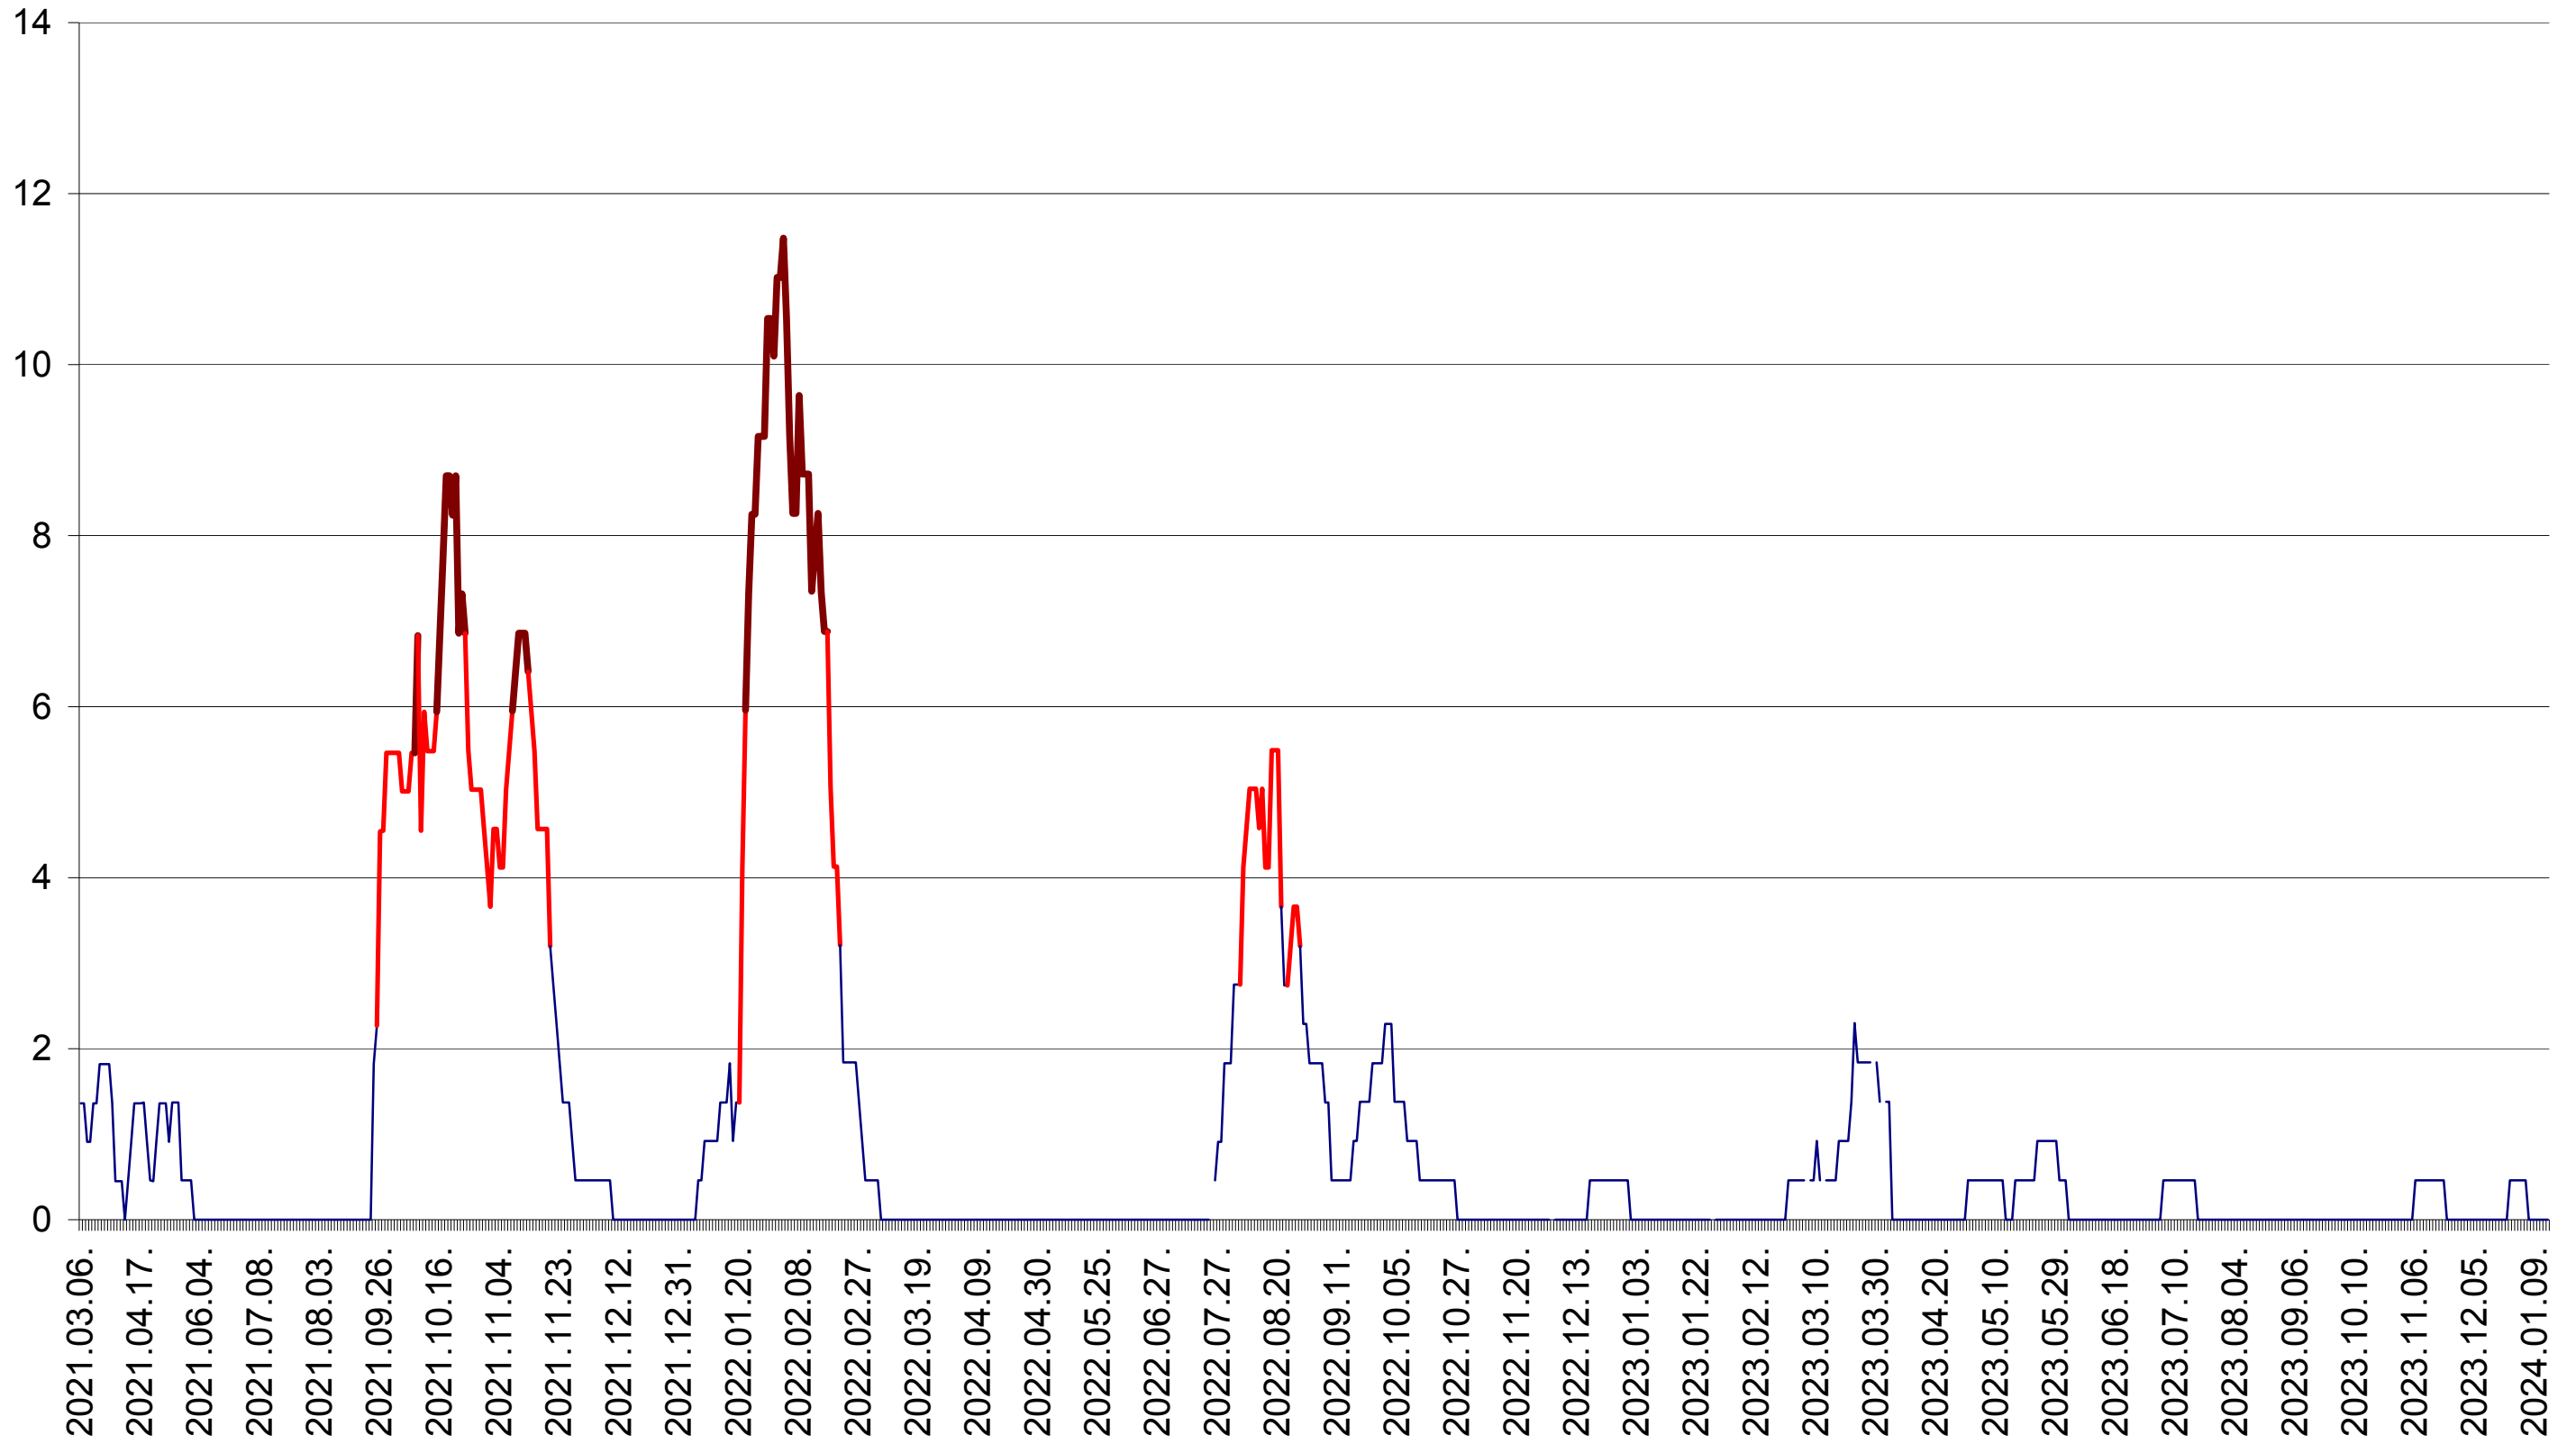

MUNICIPIUL GHEORGHENI - Evolutia incidentei cumulate pe 14 zile la ‰ de locuitori
2021.03.07. - 2024.01.15.

JOSENI - Evolutia incidentei cumulate pe 14 zile la ‰ de locuitori
2021.03.07. - 2024.01.15.

LĂZAREA - Evolutia incidentei cumulate pe 14 zile la ‰ de locuitori
2021.03.07. - 2024.01.15.

LELICENI - Evolutia incidentei cumulate pe 14 zile la ‰ de locuitori
2021.03.07. - 2024.01.15.

LUETA - Evolutia incidentei cumulate pe 14 zile la ‰ de locuitori
2021.03.07. - 2024.01.15.

LUNCA DE JOS - Evolutia incidentei cumulate pe 14 zile la ‰ de locuitori
2021.03.07. - 2024.01.15.

LUNCA DE SUS - Evolutia incidentei cumulate pe 14 zile la ‰ de locuitori
2021.03.07. - 2024.01.15.

LUPENI - Evolutia incidentei cumulate pe 14 zile la ‰ de locuitori
2021.03.07. - 2024.01.15.

MĂDĂRAȘ - Evolutia incidentei cumulate pe 14 zile la ‰ de locuitori
2021.03.07. - 2024.01.15.