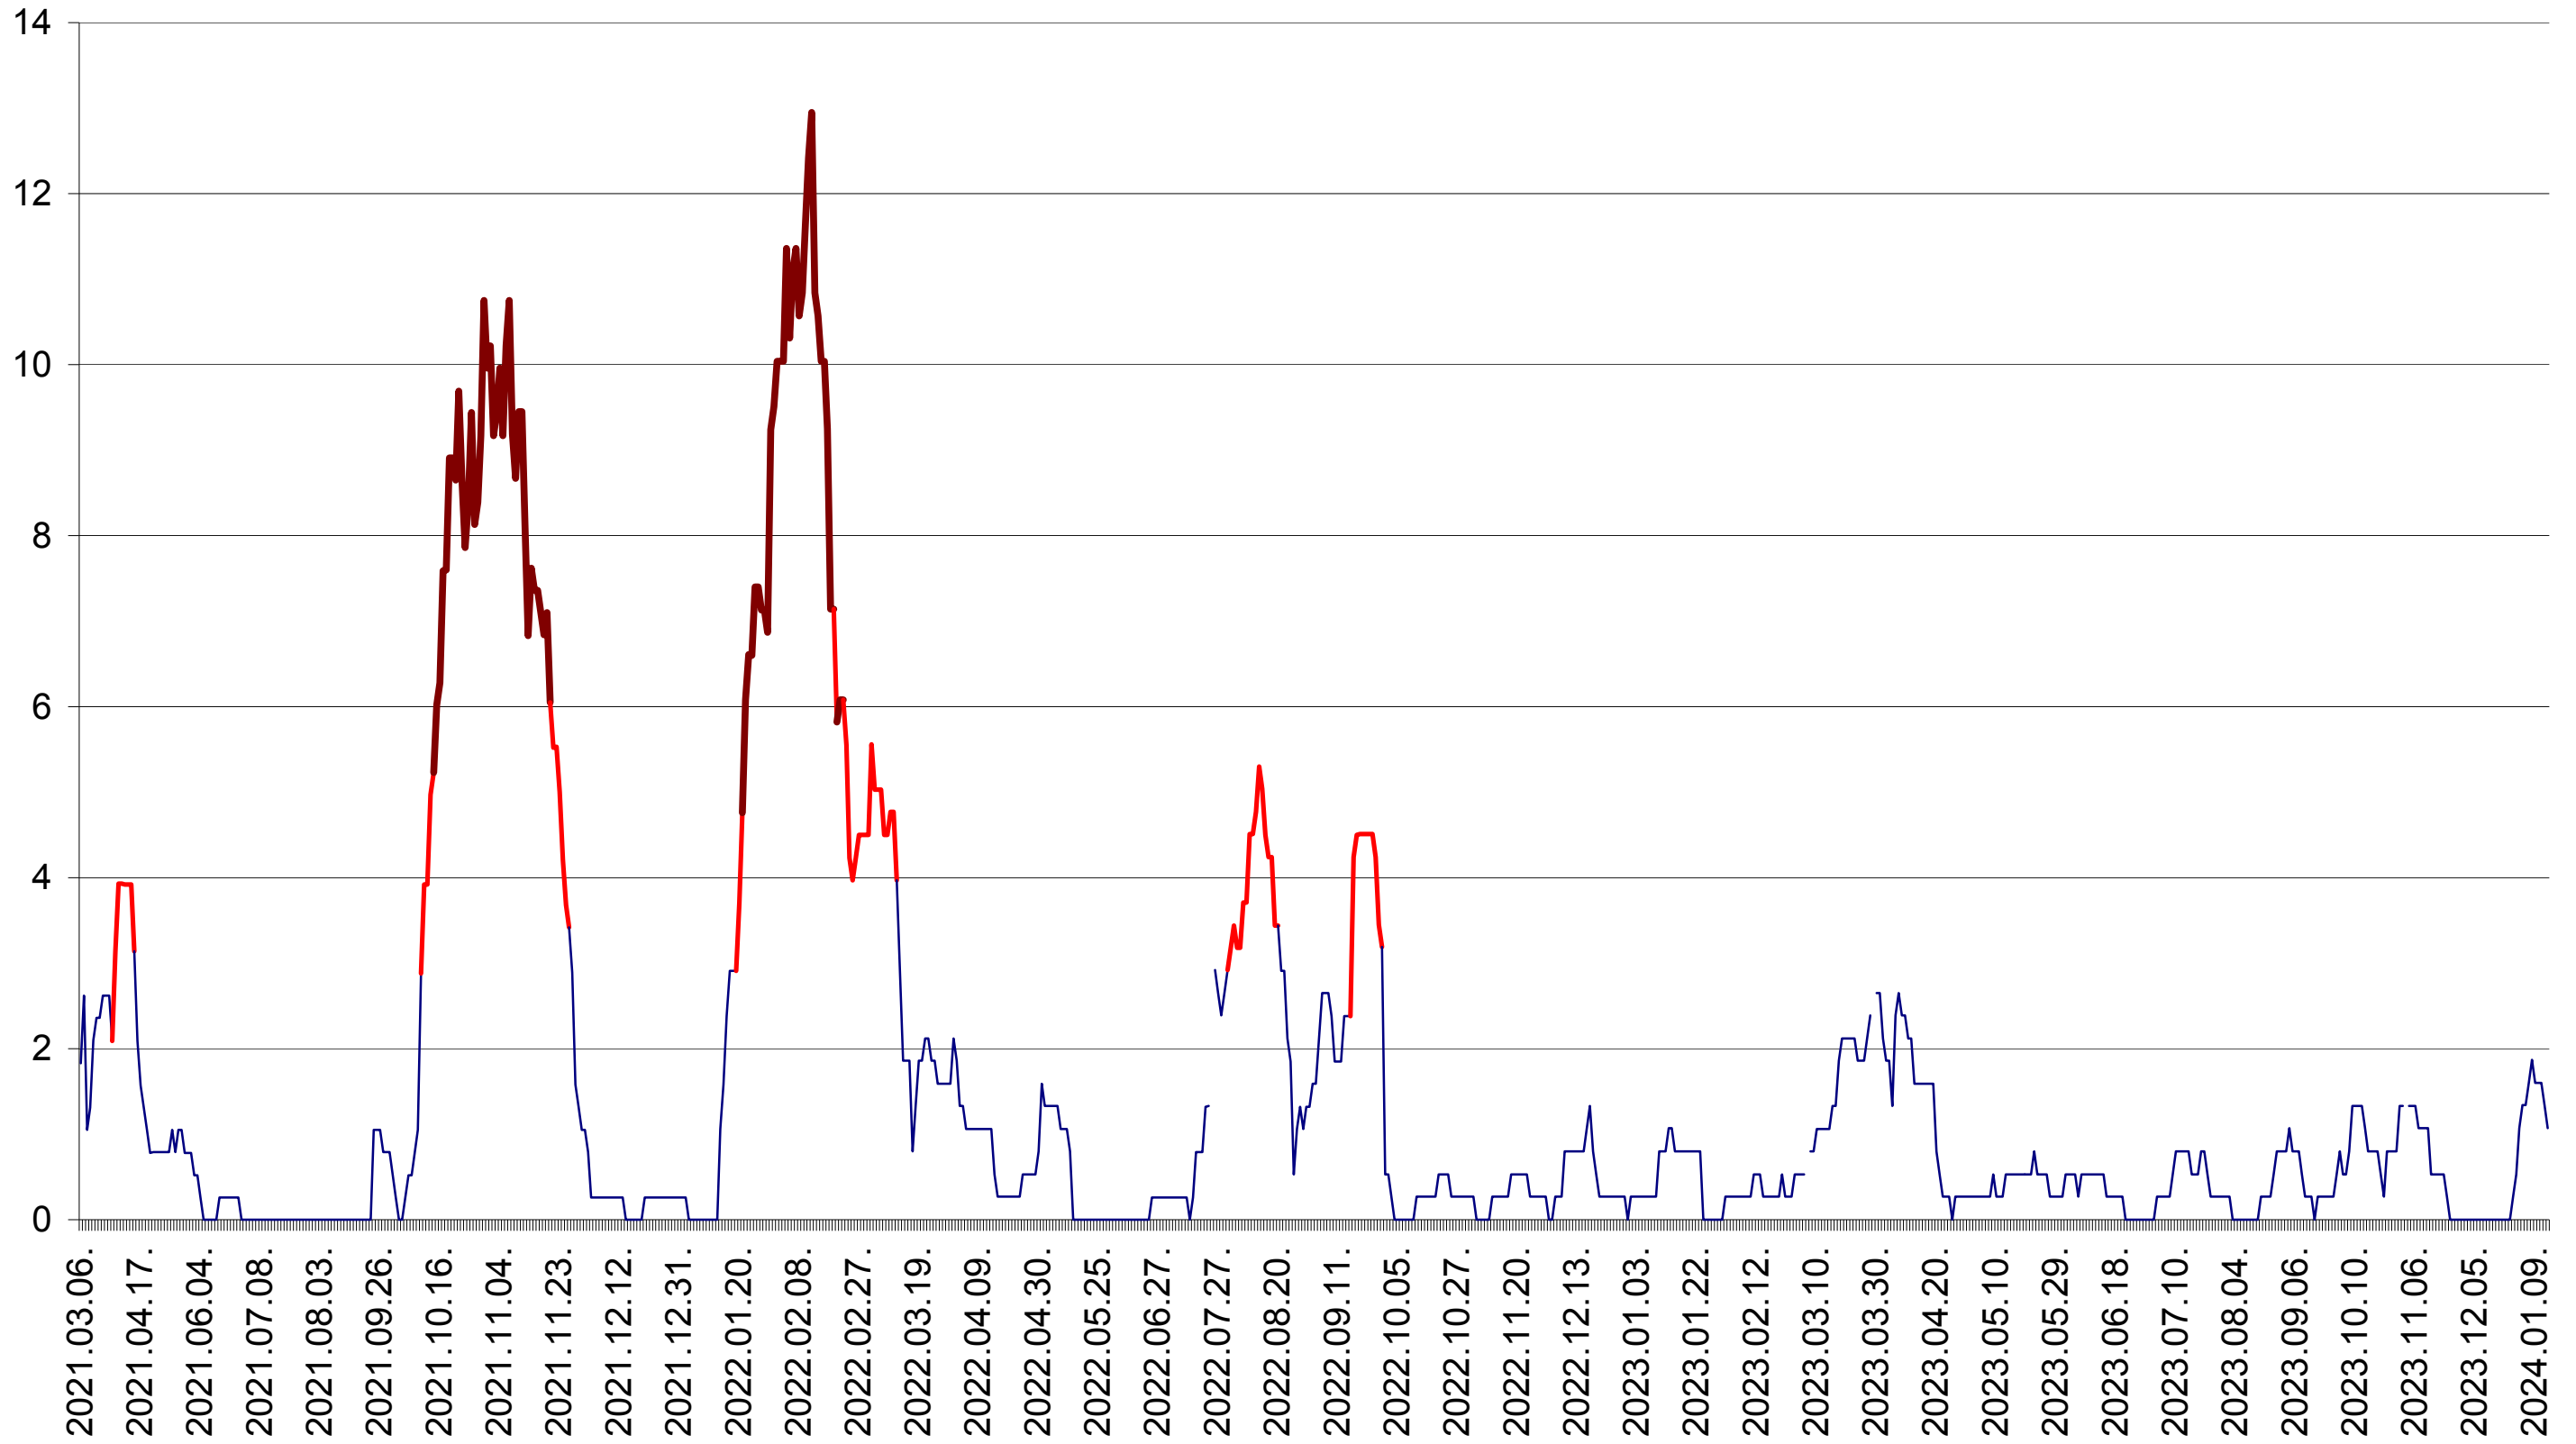

SÂNCRĂIENI - Evolutia incidentei cumulate pe 14 zile la ‰ de locuitori
2021.03.07. - 2024.01.15.

SÂNDOMINIC - Evolutia incidentei cumulate pe 14 zile la ‰ de locuitori
2021.03.07. - 2024.01.15.

SÂNMARTIN - Evolutia incidentei cumulate pe 14 zile la ‰ de locuitori
2021.03.07. - 2024.01.15.

SÂNSIMION - Evolutia incidentei cumulate pe 14 zile la ‰ de locuitori
2021.03.07. - 2024.01.15.

SÂNTIMBRU - Evolutia incidentei cumulate pe 14 zile la ‰ de locuitori
2021.03.07. - 2024.01.15.

SĂRMAȘ - Evolutia incidentei cumulate pe 14 zile la ‰ de locuitori
2021.03.07. - 2024.01.15.