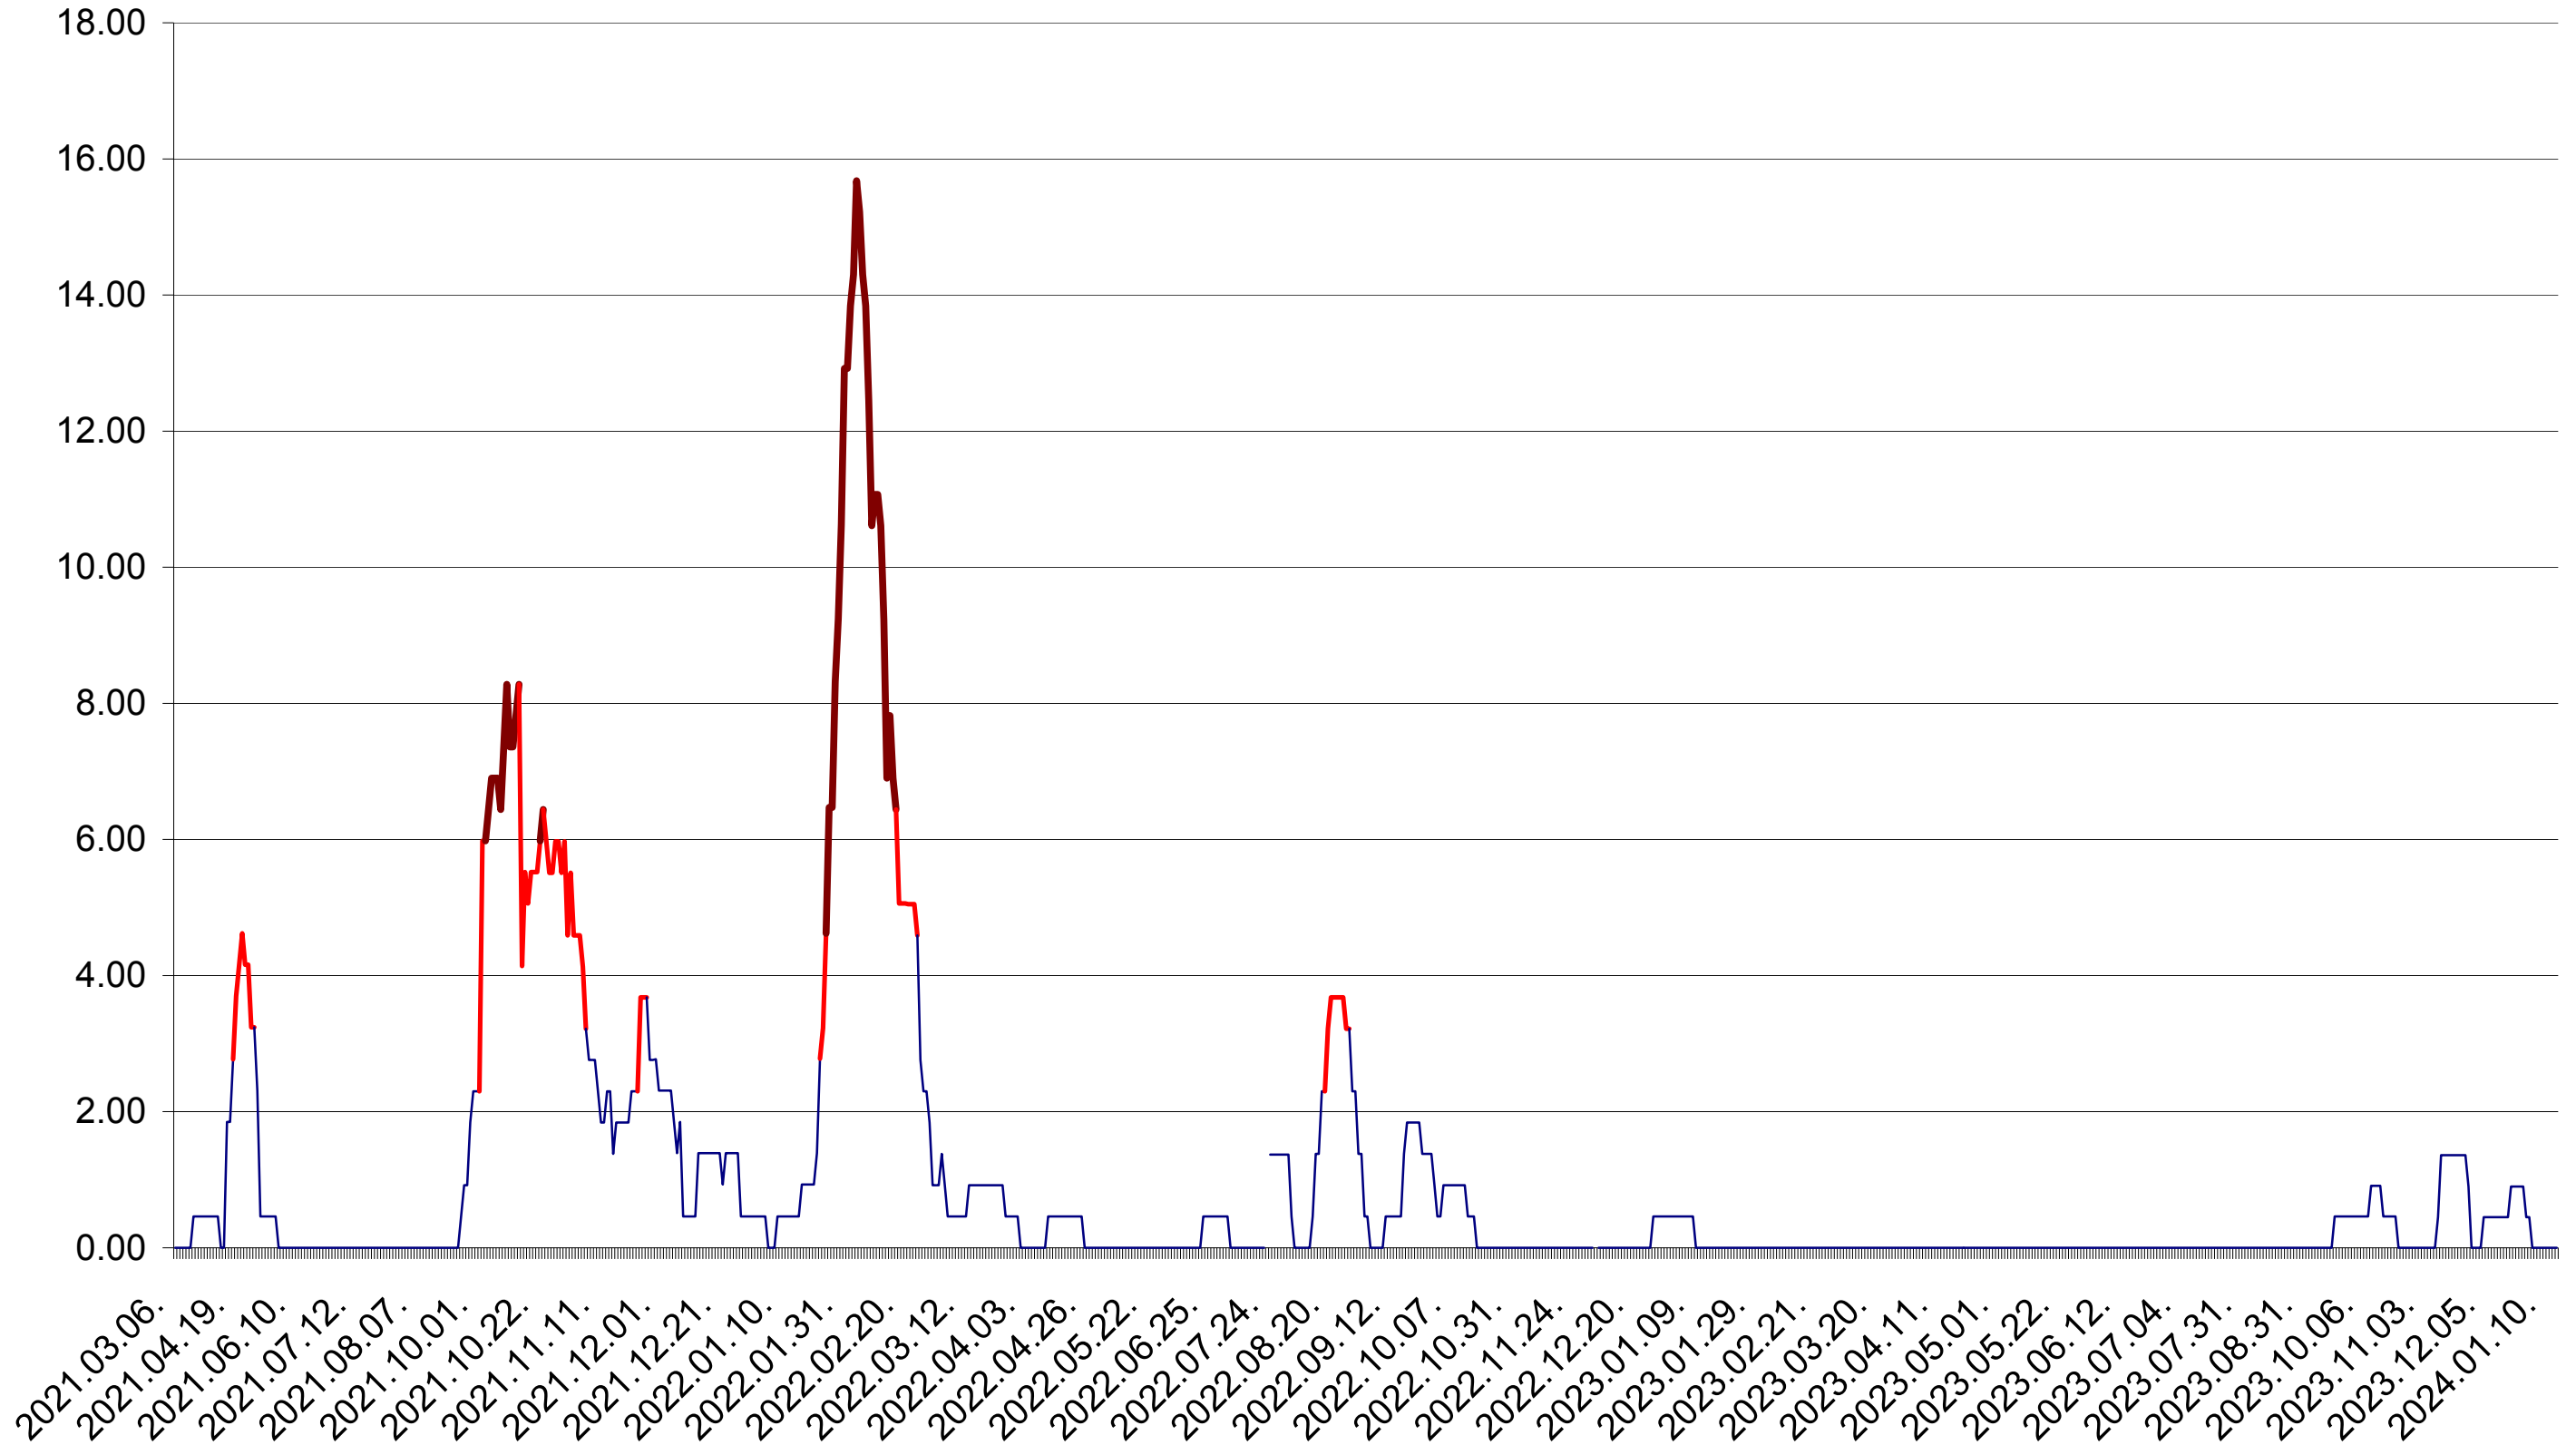

ATID - Evolutia incidentei cumulate pe 14 zile la ‰ de locuitori
2021.03.07. - 2024.01.15.

AVRĂMEȘTI - Evolutia incidentei cumulate pe 14 zile la ‰ de locuitori
2021.03.07. - 2024.01.15.

ORAȘ BĂILE TUȘNAD - Evolutia incidentei cumulate pe 14 zile la ‰ de locuitori
2021.03.07. - 2024.01.15.

ORAȘ BĂLAN - Evolutia incidentei cumulate pe 14 zile la ‰ de locuitori
2021.03.07. - 2024.01.15.

BILBOR - Evolutia incidentei cumulate pe 14 zile la ‰ de locuitori
2021.03.07. - 2024.01.15.

ORAȘ BORSEC - Evolutia incidentei cumulate pe 14 zile la ‰ de locuitori
2021.03.07. - 2024.01.15.

BRĂDEȘTI - Evolutia incidentei cumulate pe 14 zile la ‰ de locuitori
2021.03.07. - 2024.01.15.

CĂPĂLNIȚA - Evolutia incidentei cumulate pe 14 zile la ‰ de locuitori
2021.03.07. - 2024.01.15.

CÂRȚA - Evolutia incidentei cumulate pe 14 zile la ‰ de locuitori
2021.03.07. - 2024.01.15.

CICEU - Evolutia incidentei cumulate pe 14 zile la ‰ de locuitori
2021.03.07. - 2024.01.15.

CIUCSÂNGEORGIU - Evolutia incidentei cumulate pe 14 zile la ‰ de locuitori
2021.03.07. - 2024.01.15.

CIUMANI - Evolutia incidentei cumulate pe 14 zile la ‰ de locuitori
2021.03.07. - 2024.01.15.