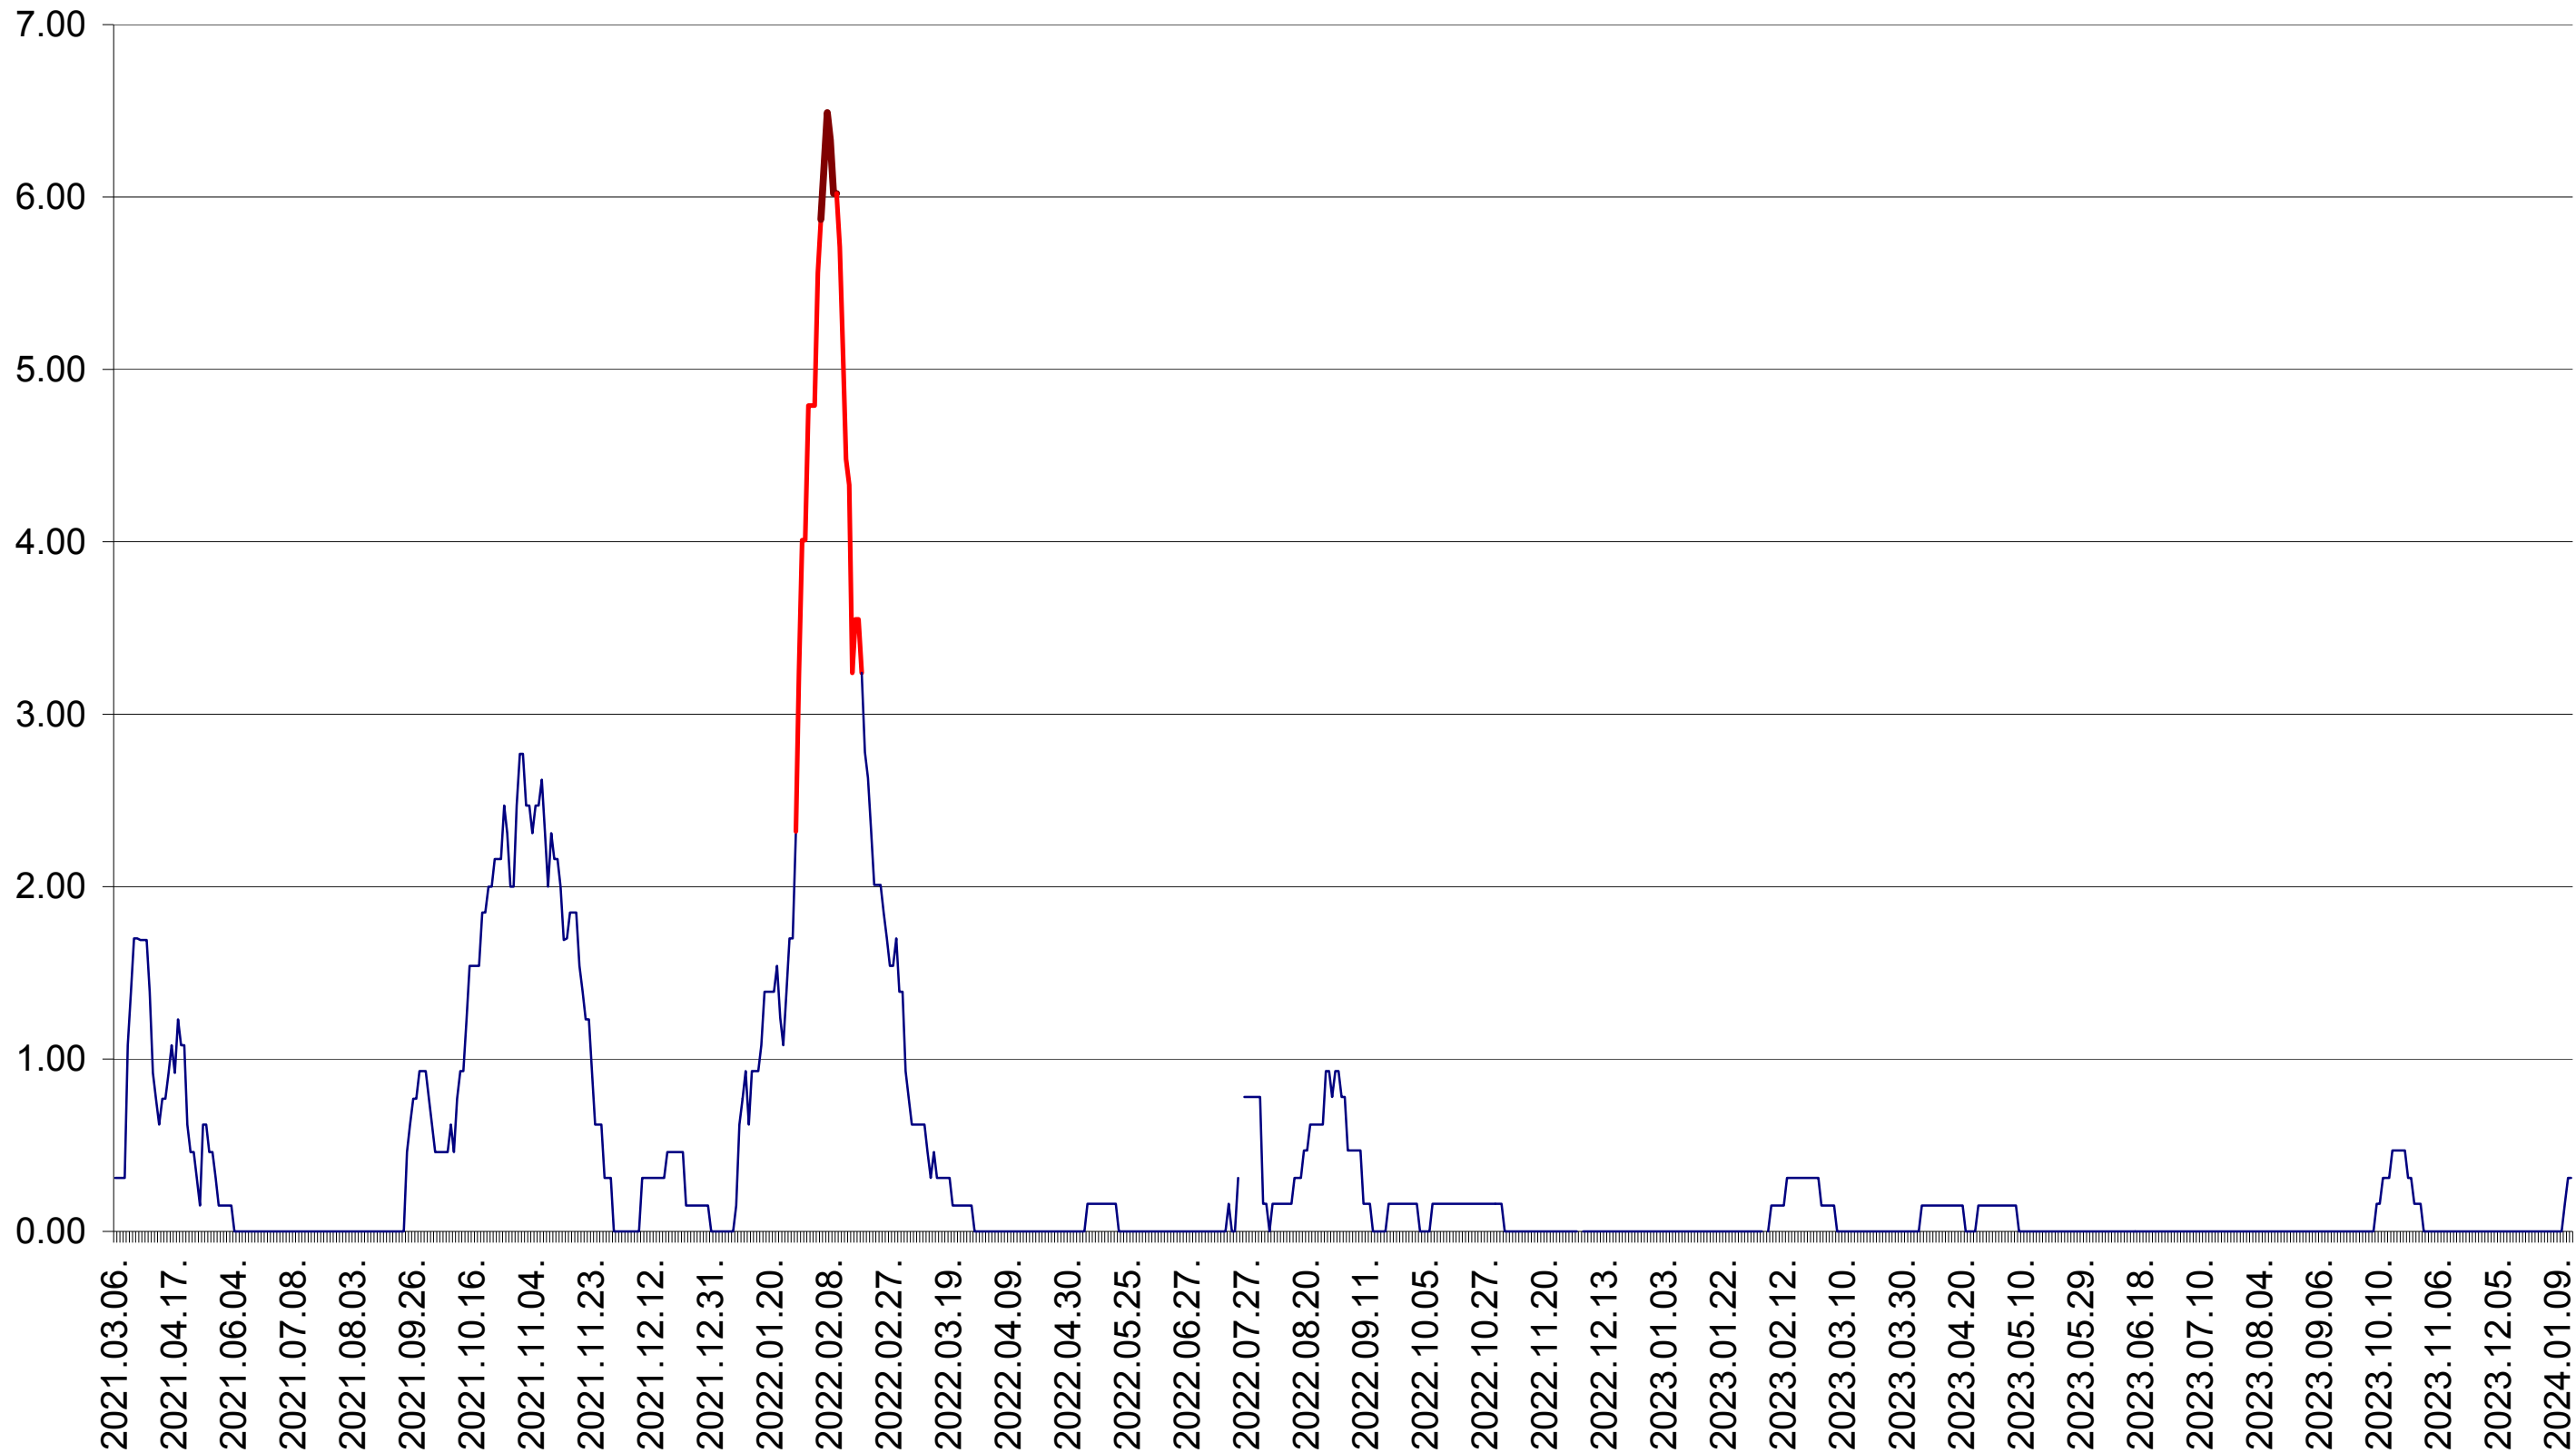

ORAȘ BĂLAN - Evolutia incidentei cumulate pe 14 zile la ‰ de locuitori
2021.03.07. - 2024.01.15.

BILBOR - Evolutia incidentei cumulate pe 14 zile la ‰ de locuitori
2021.03.07. - 2024.01.15.

ORAȘ BORSEC - Evolutia incidentei cumulate pe 14 zile la ‰ de locuitori
2021.03.07. - 2024.01.15.

BRĂDEȘTI - Evolutia incidentei cumulate pe 14 zile la ‰ de locuitori
2021.03.07. - 2024.01.15.

CĂPĂLNIȚA - Evolutia incidentei cumulate pe 14 zile la ‰ de locuitori
2021.03.07. - 2024.01.15.

CÂRȚA - Evolutia incidentei cumulate pe 14 zile la ‰ de locuitori
2021.03.07. - 2024.01.15.

CICEU - Evolutia incidentei cumulate pe 14 zile la ‰ de locuitori
2021.03.07. - 2024.01.15.

CIUCSÂNGEORGIU - Evolutia incidentei cumulate pe 14 zile la ‰ de locuitori
2021.03.07. - 2024.01.15.

CIUMANI - Evolutia incidentei cumulate pe 14 zile la ‰ de locuitori
2021.03.07. - 2024.01.15.

CORBU - Evolutia incidentei cumulate pe 14 zile la ‰ de locuitori
2021.03.07. - 2024.01.15.

CORUND - Evolutia incidentei cumulate pe 14 zile la ‰ de locuitori
2021.03.07. - 2024.01.15.

COZMENI - Evolutia incidentei cumulate pe 14 zile la ‰ de locuitori
2021.03.07. - 2024.01.15.