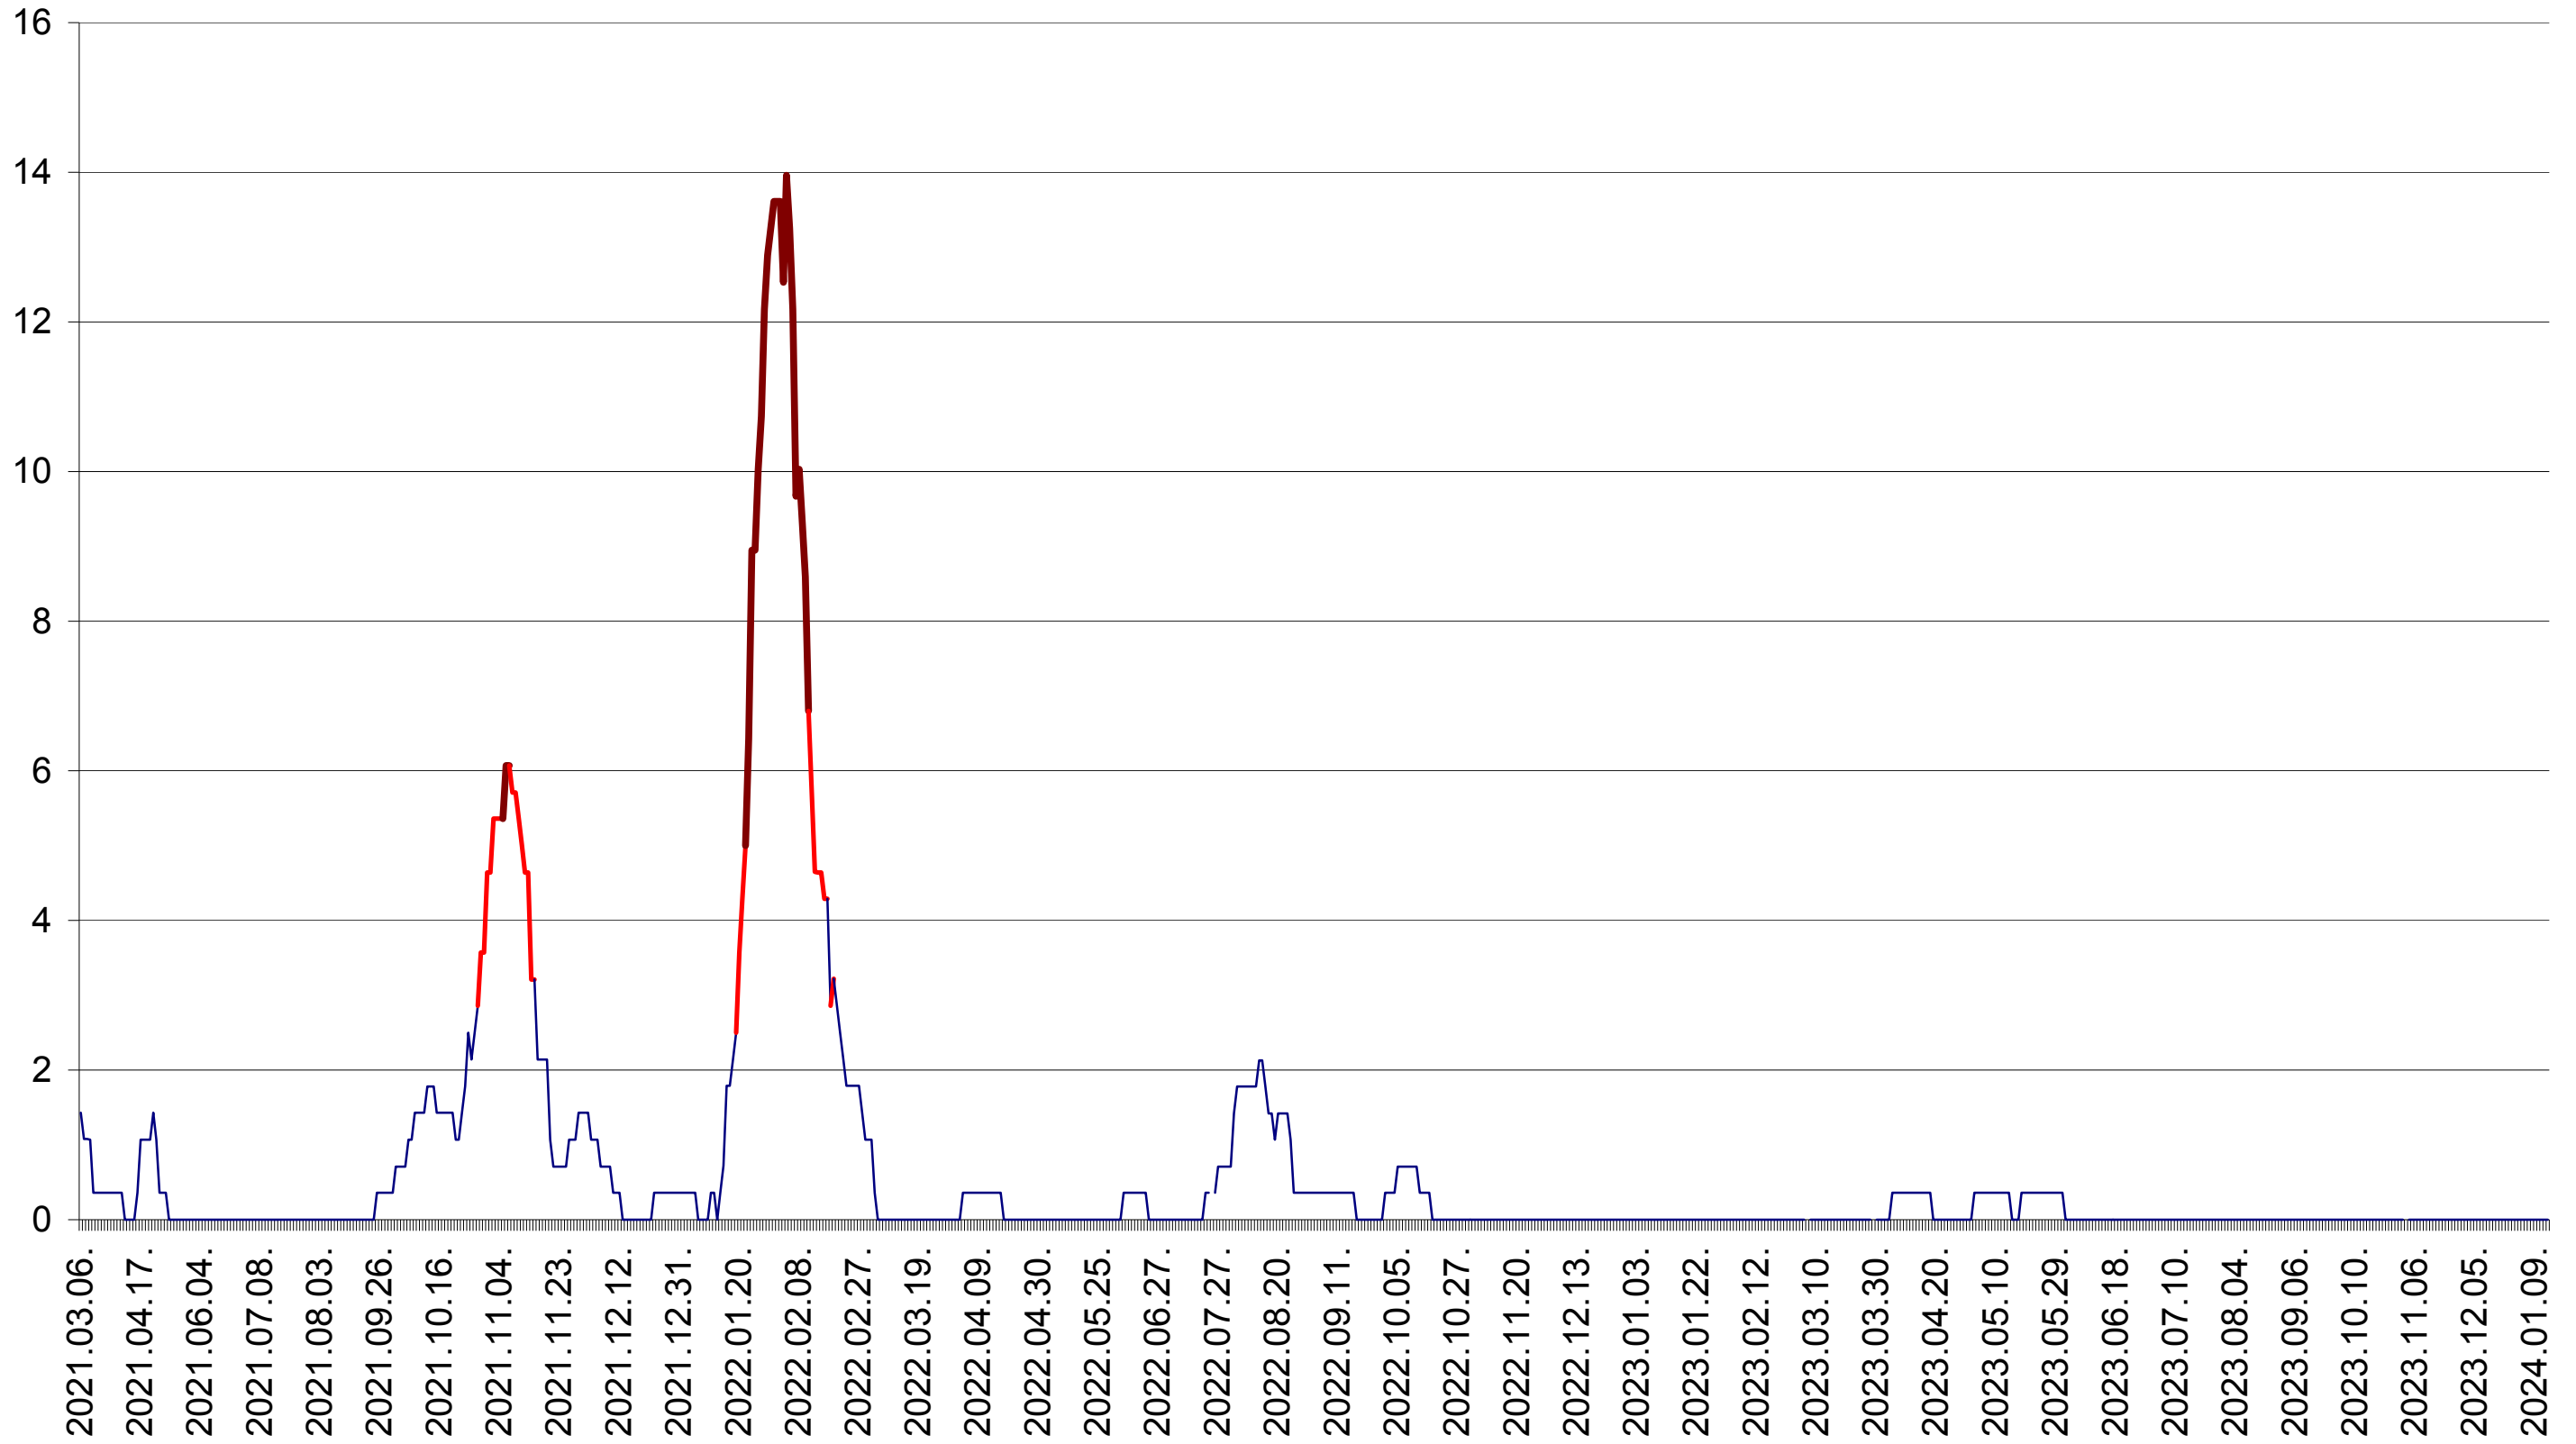

ȘIMONEȘTI - Evolutia incidentei cumulate pe 14 zile la ‰ de locuitori
2021.03.07. - 2024.01.15.

SICULENI - Evolutia incidentei cumulate pe 14 zile la ‰ de locuitori
2021.03.07. - 2024.01.15.