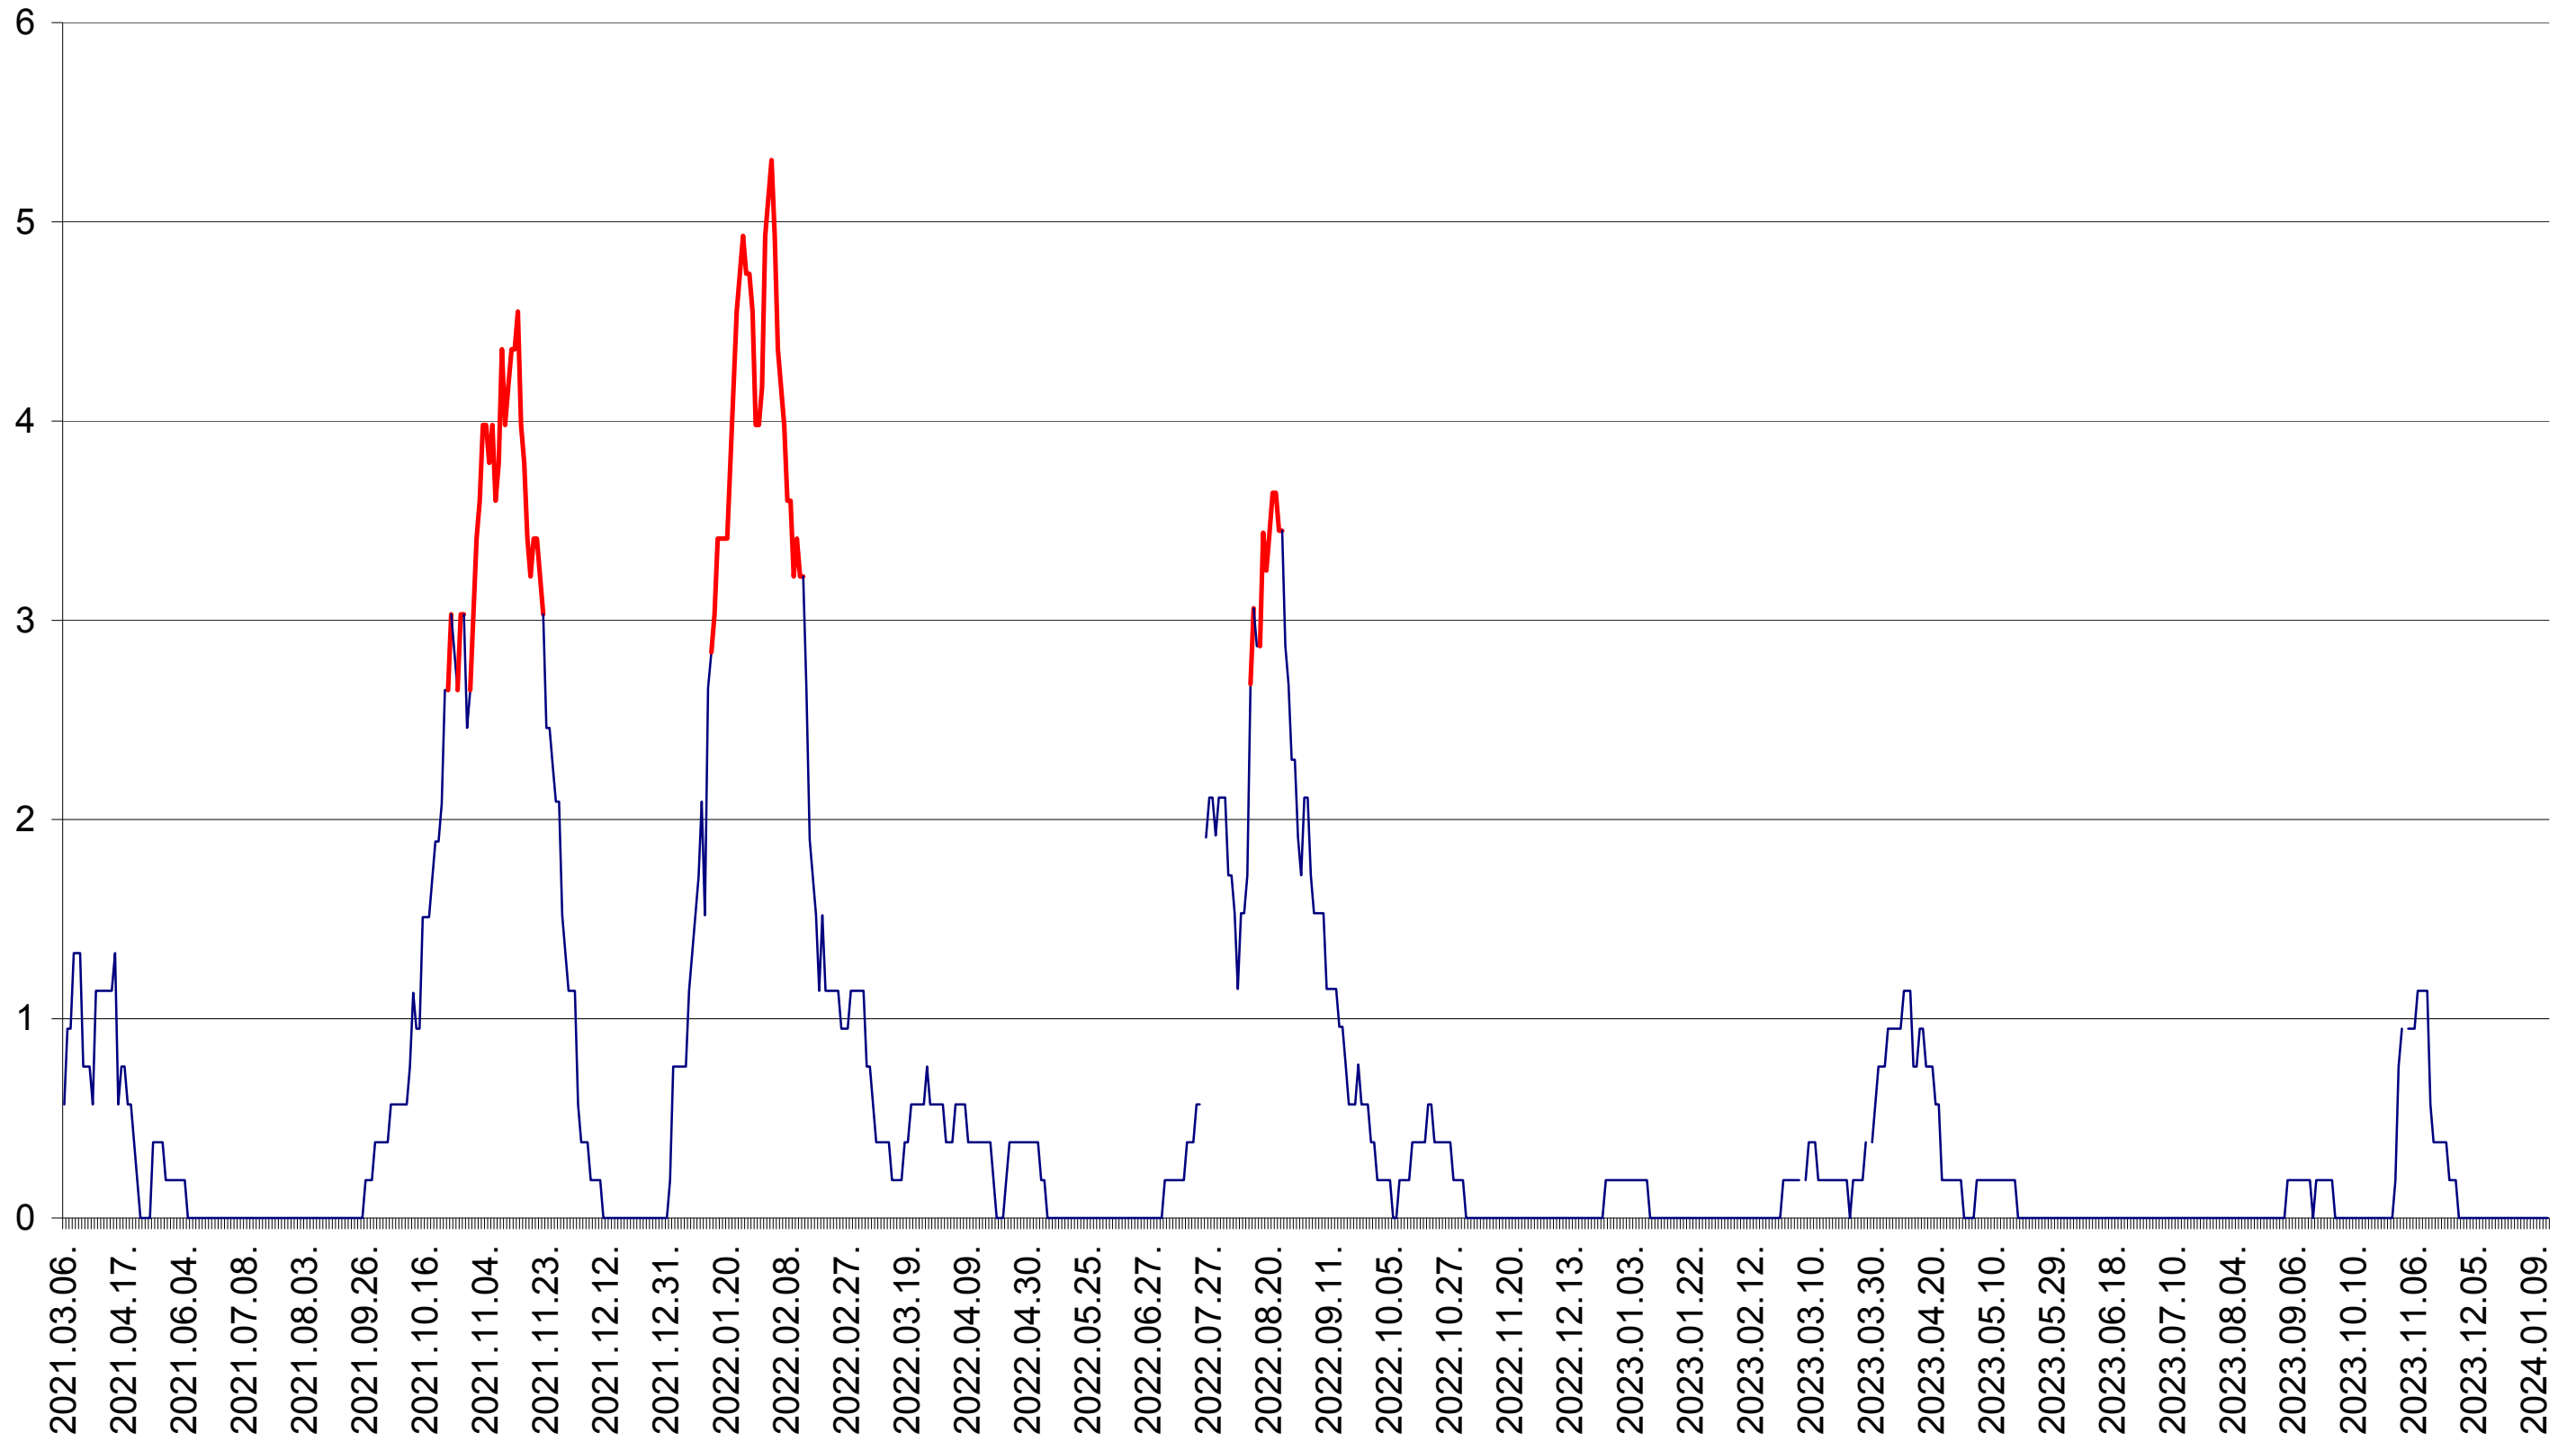

SÂNSIMION - Evolutia incidentei cumulate pe 14 zile la ‰ de locuitori
2021.03.07. - 2024.01.15.

SÂNTIMBRU - Evolutia incidentei cumulate pe 14 zile la ‰ de locuitori
2021.03.07. - 2024.01.15.

SĂRMAȘ - Evolutia incidentei cumulate pe 14 zile la ‰ de locuitori
2021.03.07. - 2024.01.15.

SATU MARE - Evolutia incidentei cumulate pe 14 zile la ‰ de locuitori
2021.03.07. - 2024.01.15.

SECUIENI - Evolutia incidentei cumulate pe 14 zile la ‰ de locuitori
2021.03.07. - 2024.01.15.

SICULENI - Evolutia incidentei cumulate pe 14 zile la ‰ de locuitori
2021.03.07. - 2024.01.15.

ȘIMONEȘTI - Evolutia incidentei cumulate pe 14 zile la ‰ de locuitori
2021.03.07. - 2024.01.15.

SUBCETATE - Evolutia incidentei cumulate pe 14 zile la % de locuitori
2021.03.07. - 2024.01.15.

SUSENI - Evolutia incidentei cumulate pe 14 zile la ‰ de locuitori
2021.03.07. - 2024.01.15.