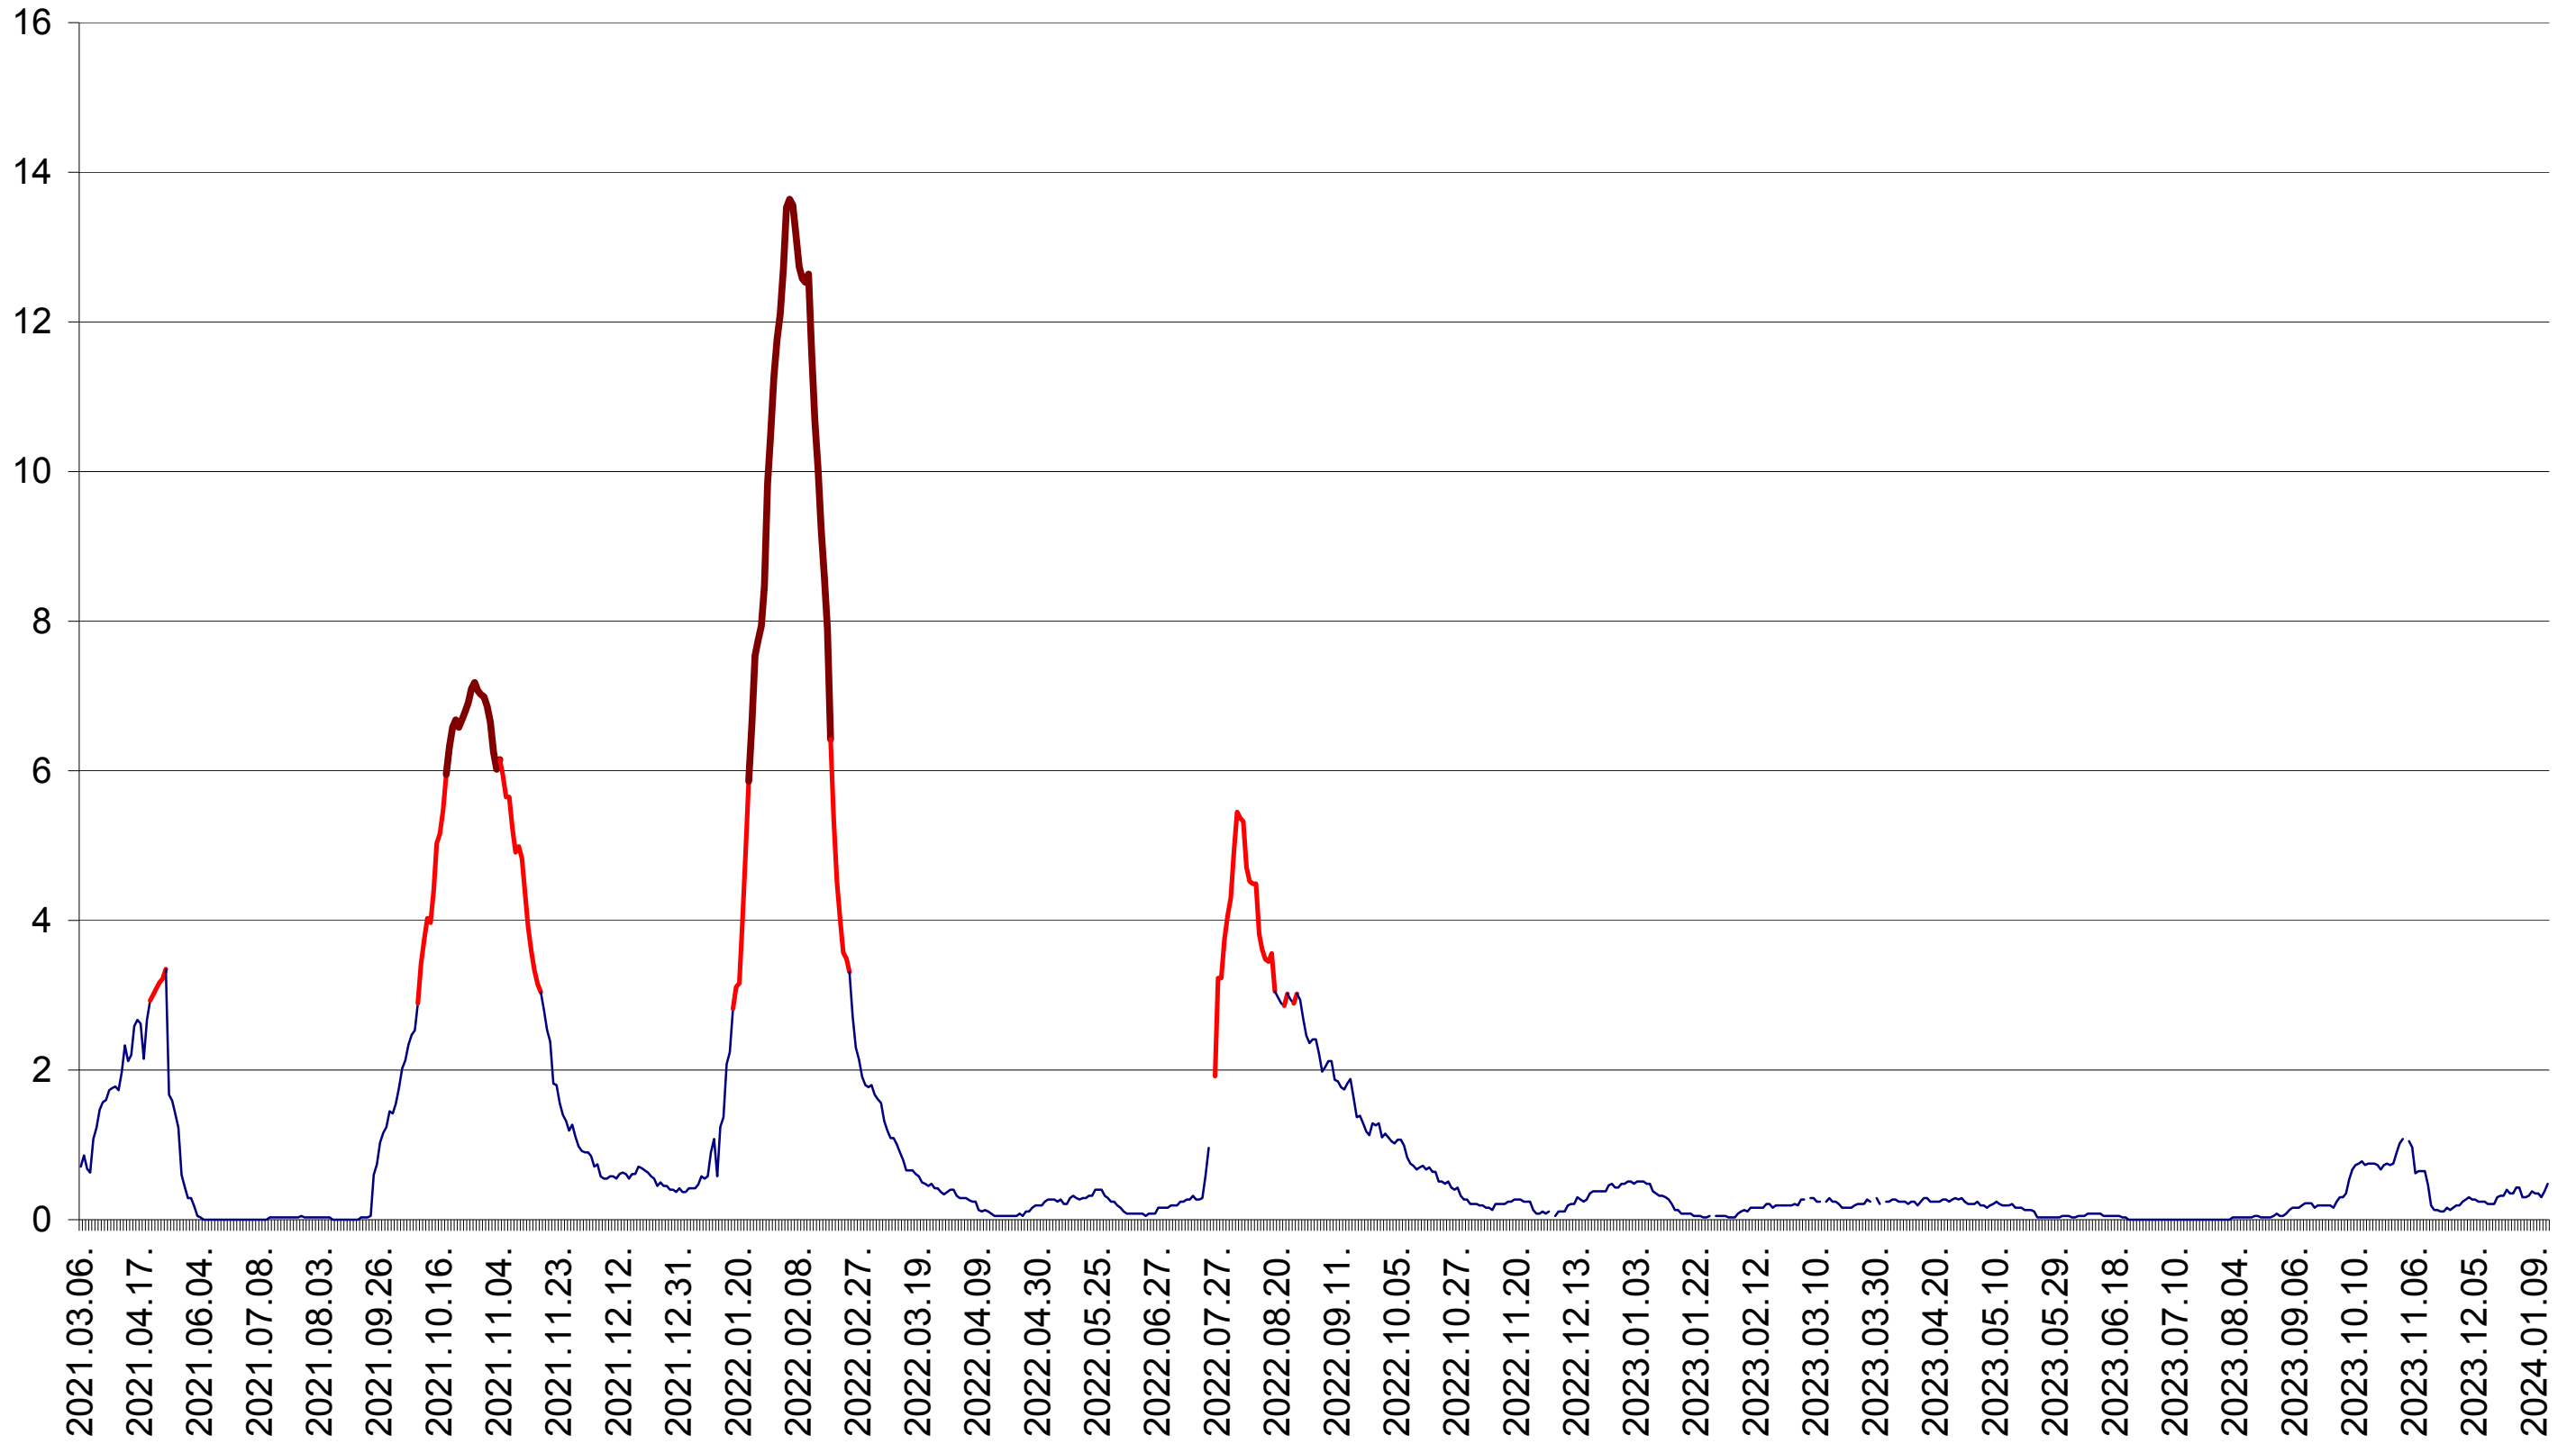

PĂULENI-CIUC - Evolutia incidentei cumulate pe 14 zile la ‰ de locuitori
2021.03.07. - 2024.01.15.

MUNICIPIUL ODORHEIU SECUIESC - Evolutia incidentei cumulate pe 14 zile la ‰ de locuitori
2021.03.07. - 2024.01.15.