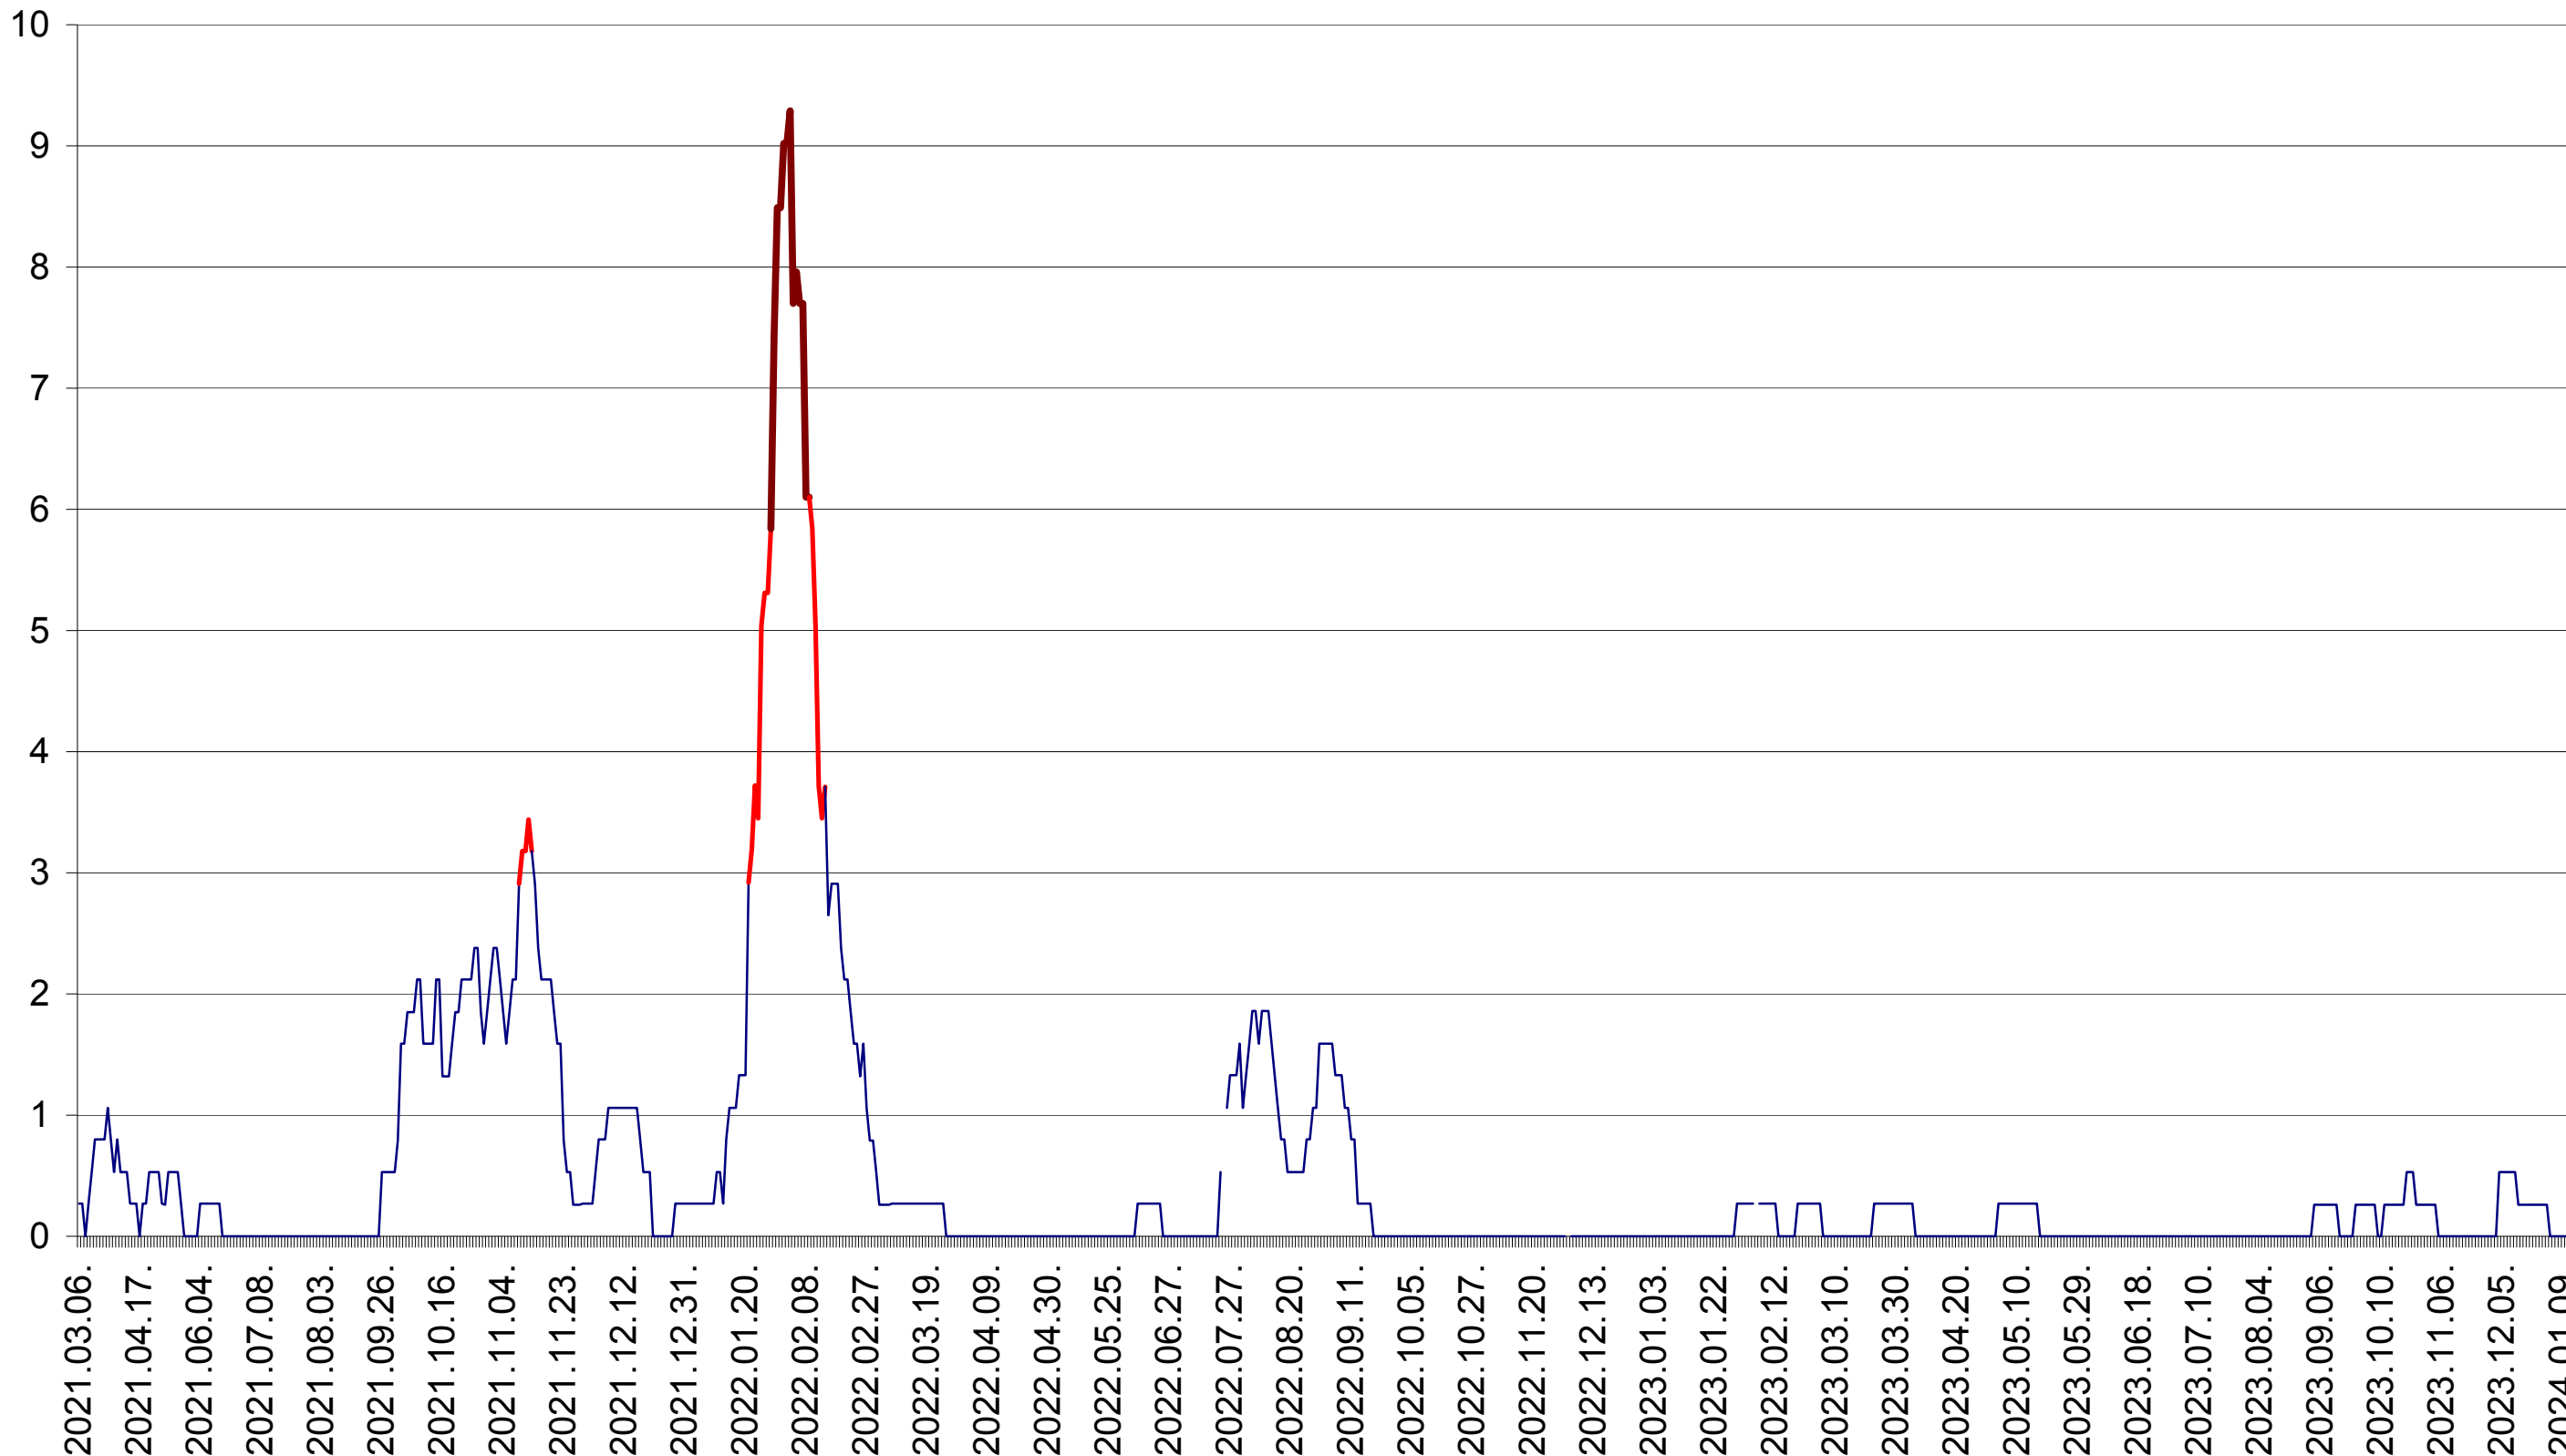

ORAȘ CRISTURU SECUIESC - Evolutia incidentei cumulate pe 14 zile la ‰ de locuitori
2021.03.07. - 2024.01.15.

DĂNEȘTI - Evolutia incidentei cumulate pe 14 zile la ‰ de locuitori
2021.03.07. - 2024.01.15.

DÂRJIU - Evolutia incidentei cumulate pe 14 zile la ‰ de locuitori
2021.03.07. - 2024.01.15.

DEALU - Evolutia incidentei cumulate pe 14 zile la ‰ de locuitori
2021.03.07. - 2024.01.15.

DITRĂU - Evolutia incidentei cumulate pe 14 zile la ‰ de locuitori
2021.03.07. - 2024.01.15.

FELICENI - Evolutia incidentei cumulate pe 14 zile la ‰ de locuitori
2021.03.07. - 2024.01.15.

FRUMOASA - Evolutia incidentei cumulate pe 14 zile la ‰ de locuitori
2021.03.07. - 2024.01.15.

GĂLĂUȚAȘ - Evolutia incidentei cumulate pe 14 zile la ‰ de locuitori
2021.03.07. - 2024.01.15.