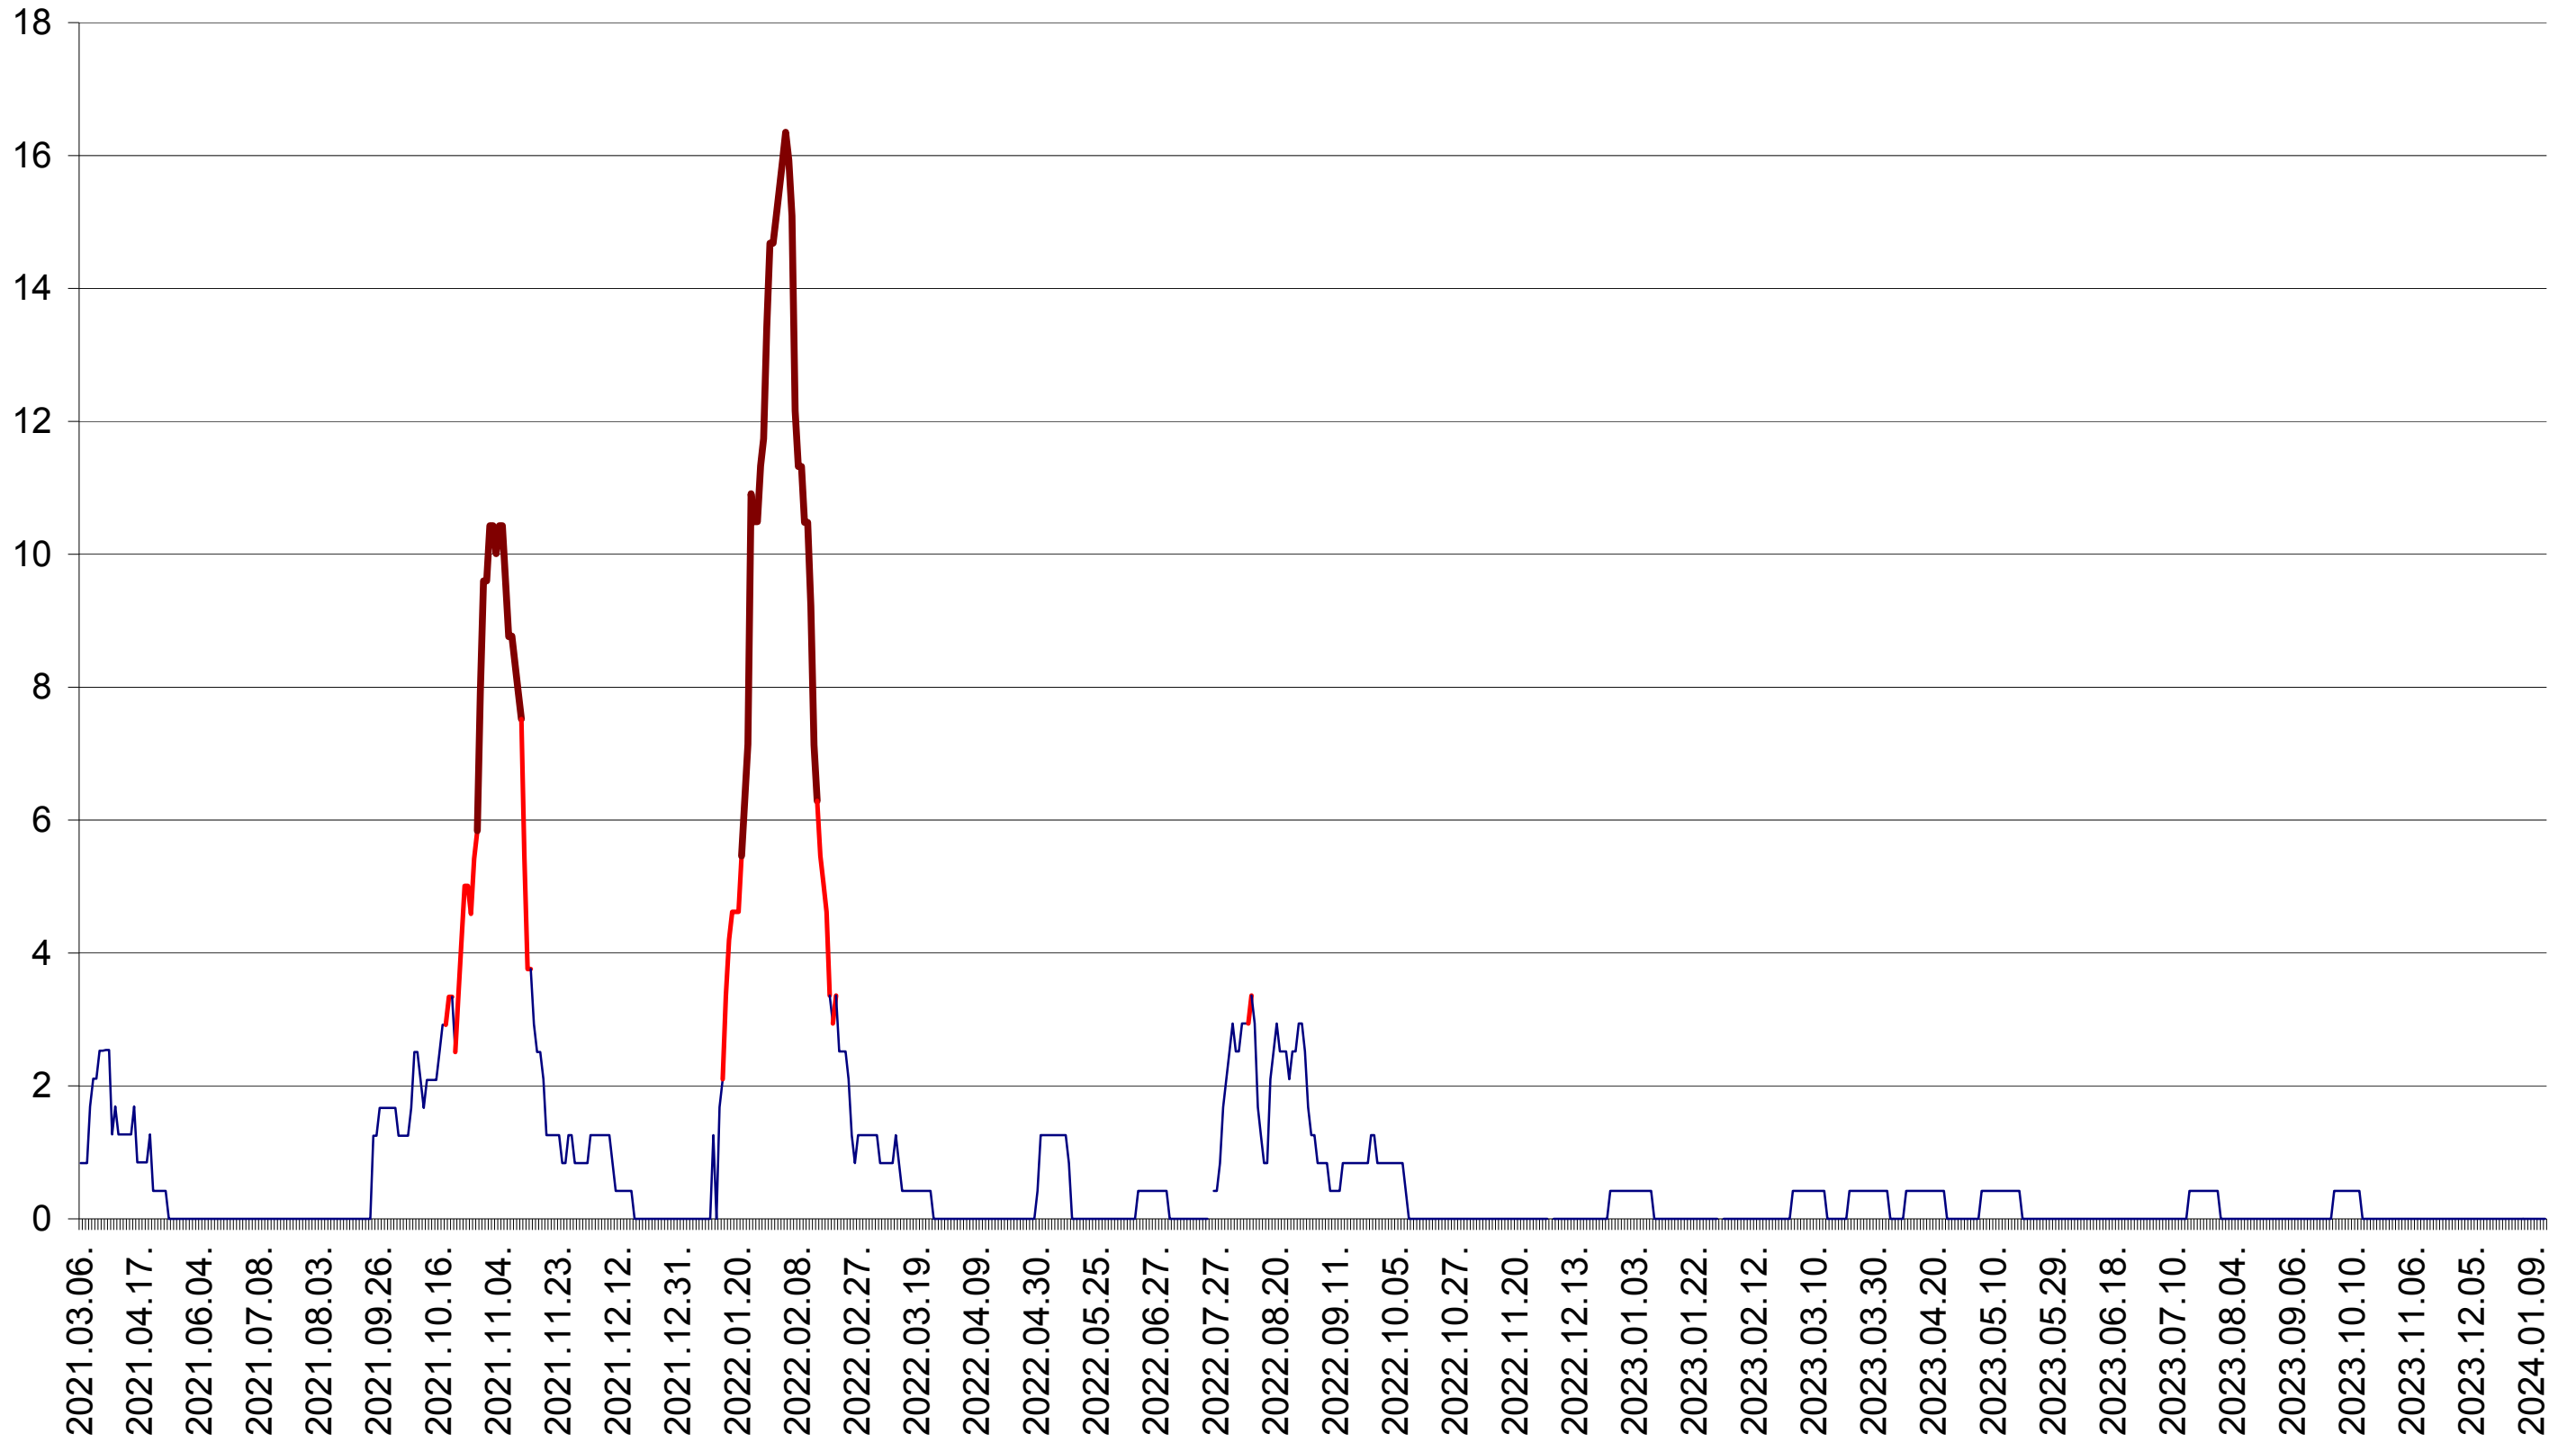

FELICENI - Evolutia incidentei cumulate pe 14 zile la ‰ de locuitori
2021.03.07. - 2024.01.15.

FRUMOASA - Evolutia incidentei cumulate pe 14 zile la ‰ de locuitori
2021.03.07. - 2024.01.15.

GĂLĂUȚAȘ - Evolutia incidentei cumulate pe 14 zile la ‰ de locuitori
2021.03.07. - 2024.01.15.

MUNICIPIUL GHEORGHENI - Evolutia incidentei cumulate pe 14 zile la ‰ de locuitori
2021.03.07. - 2024.01.15.

JOSENI - Evolutia incidentei cumulate pe 14 zile la ‰ de locuitori
2021.03.07. - 2024.01.15.

LĂZAREA - Evolutia incidentei cumulate pe 14 zile la ‰ de locuitori
2021.03.07. - 2024.01.15.

LELICENI - Evolutia incidentei cumulate pe 14 zile la ‰ de locuitori
2021.03.07. - 2024.01.15.

LUETA - Evolutia incidentei cumulate pe 14 zile la ‰ de locuitori
2021.03.07. - 2024.01.15.

LUNCA DE JOS - Evolutia incidentei cumulate pe 14 zile la ‰ de locuitori
2021.03.07. - 2024.01.15.