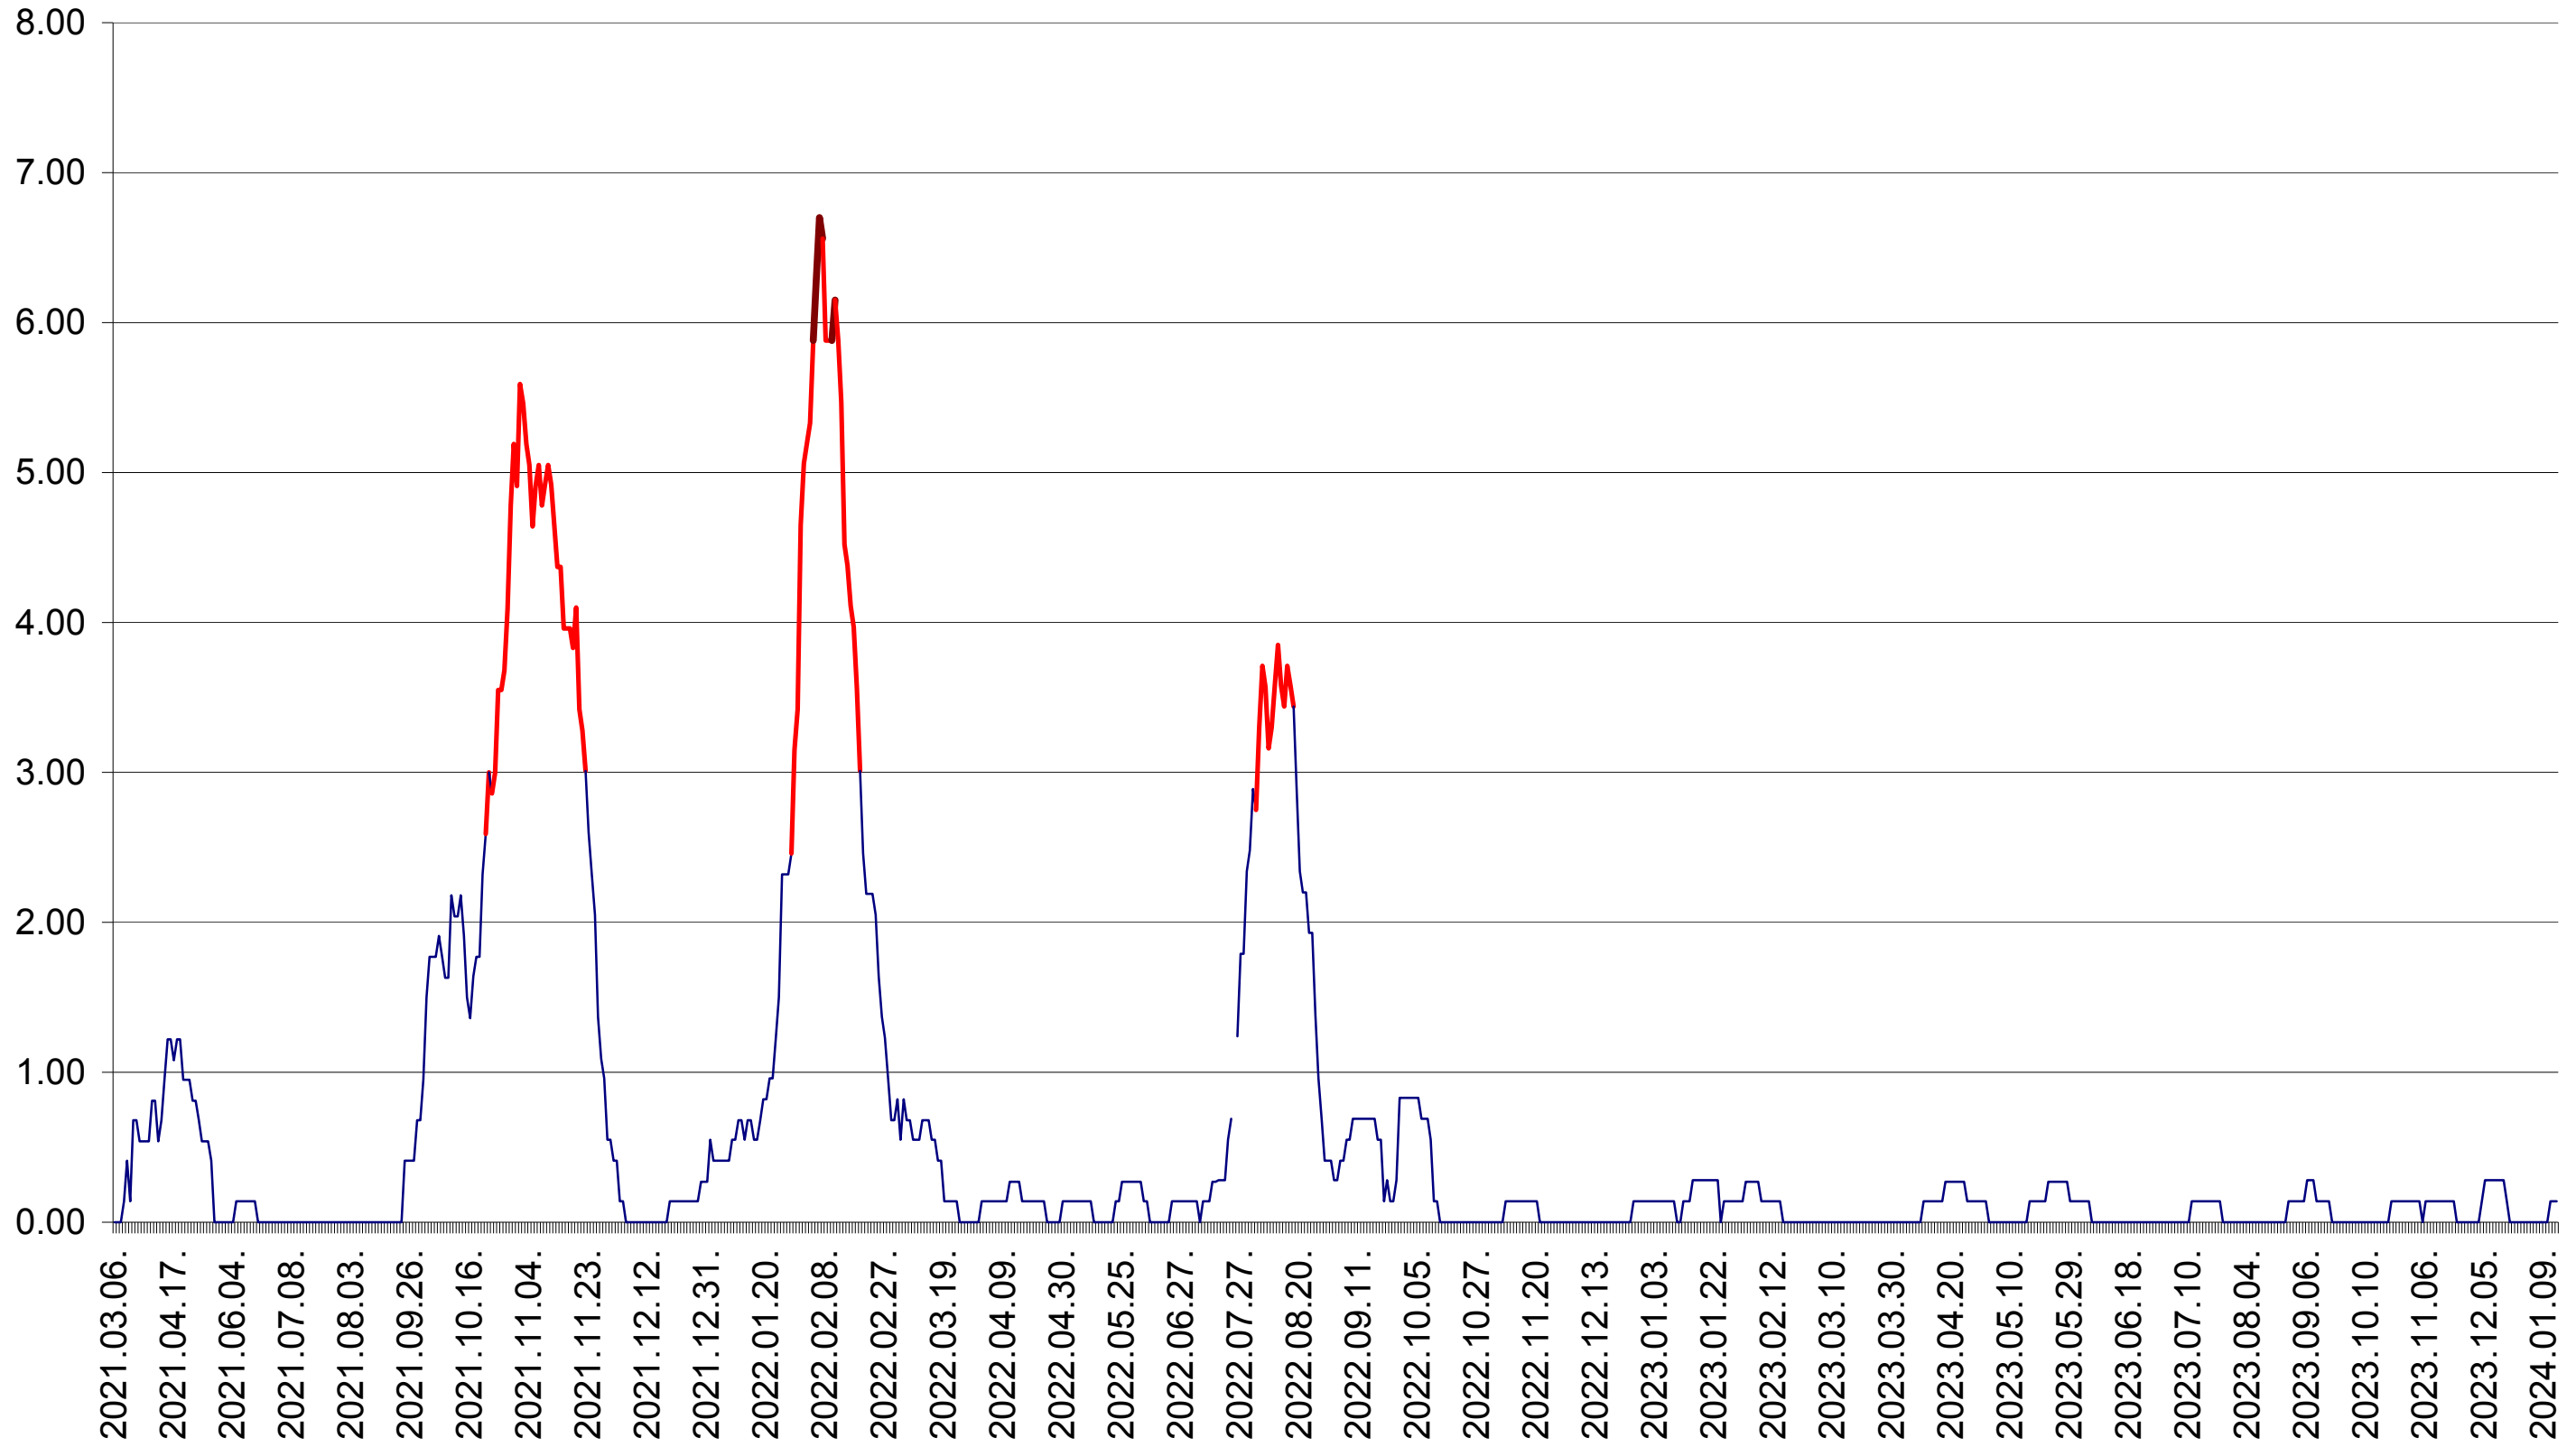

ATID - Evolutia incidentei cumulate pe 14 zile la ‰ de locuitori
2021.03.07. - 2024.01.15.

AVRĂMEȘTI - Evolutia incidentei cumulate pe 14 zile la ‰ de locuitori
2021.03.07. - 2024.01.15.

ORAȘ BĂILE TUȘNAD - Evolutia incidentei cumulate pe 14 zile la ‰ de locuitori
2021.03.07. - 2024.01.15.

ORAȘ BĂLAN - Evolutia incidentei cumulate pe 14 zile la ‰ de locuitori
2021.03.07. - 2024.01.15.

BILBOR - Evolutia incidentei cumulate pe 14 zile la ‰ de locuitori
2021.03.07. - 2024.01.15.

ORAȘ BORSEC - Evolutia incidentei cumulate pe 14 zile la ‰ de locuitori
2021.03.07. - 2024.01.15.

BRĂDEȘTI - Evolutia incidentei cumulate pe 14 zile la ‰ de locuitori
2021.03.07. - 2024.01.15.

CĂPĂLNIȚA - Evolutia incidentei cumulate pe 14 zile la ‰ de locuitori
2021.03.07. - 2024.01.15.

CÂRȚA - Evolutia incidentei cumulate pe 14 zile la ‰ de locuitori
2021.03.07. - 2024.01.15.

CICEU - Evolutia incidentei cumulate pe 14 zile la ‰ de locuitori
2021.03.07. - 2024.01.15.

CIUCSÂNGEORGIU - Evolutia incidentei cumulate pe 14 zile la ‰ de locuitori
2021.03.07. - 2024.01.15.

CIUMANI - Evolutia incidentei cumulate pe 14 zile la ‰ de locuitori
2021.03.07. - 2024.01.15.