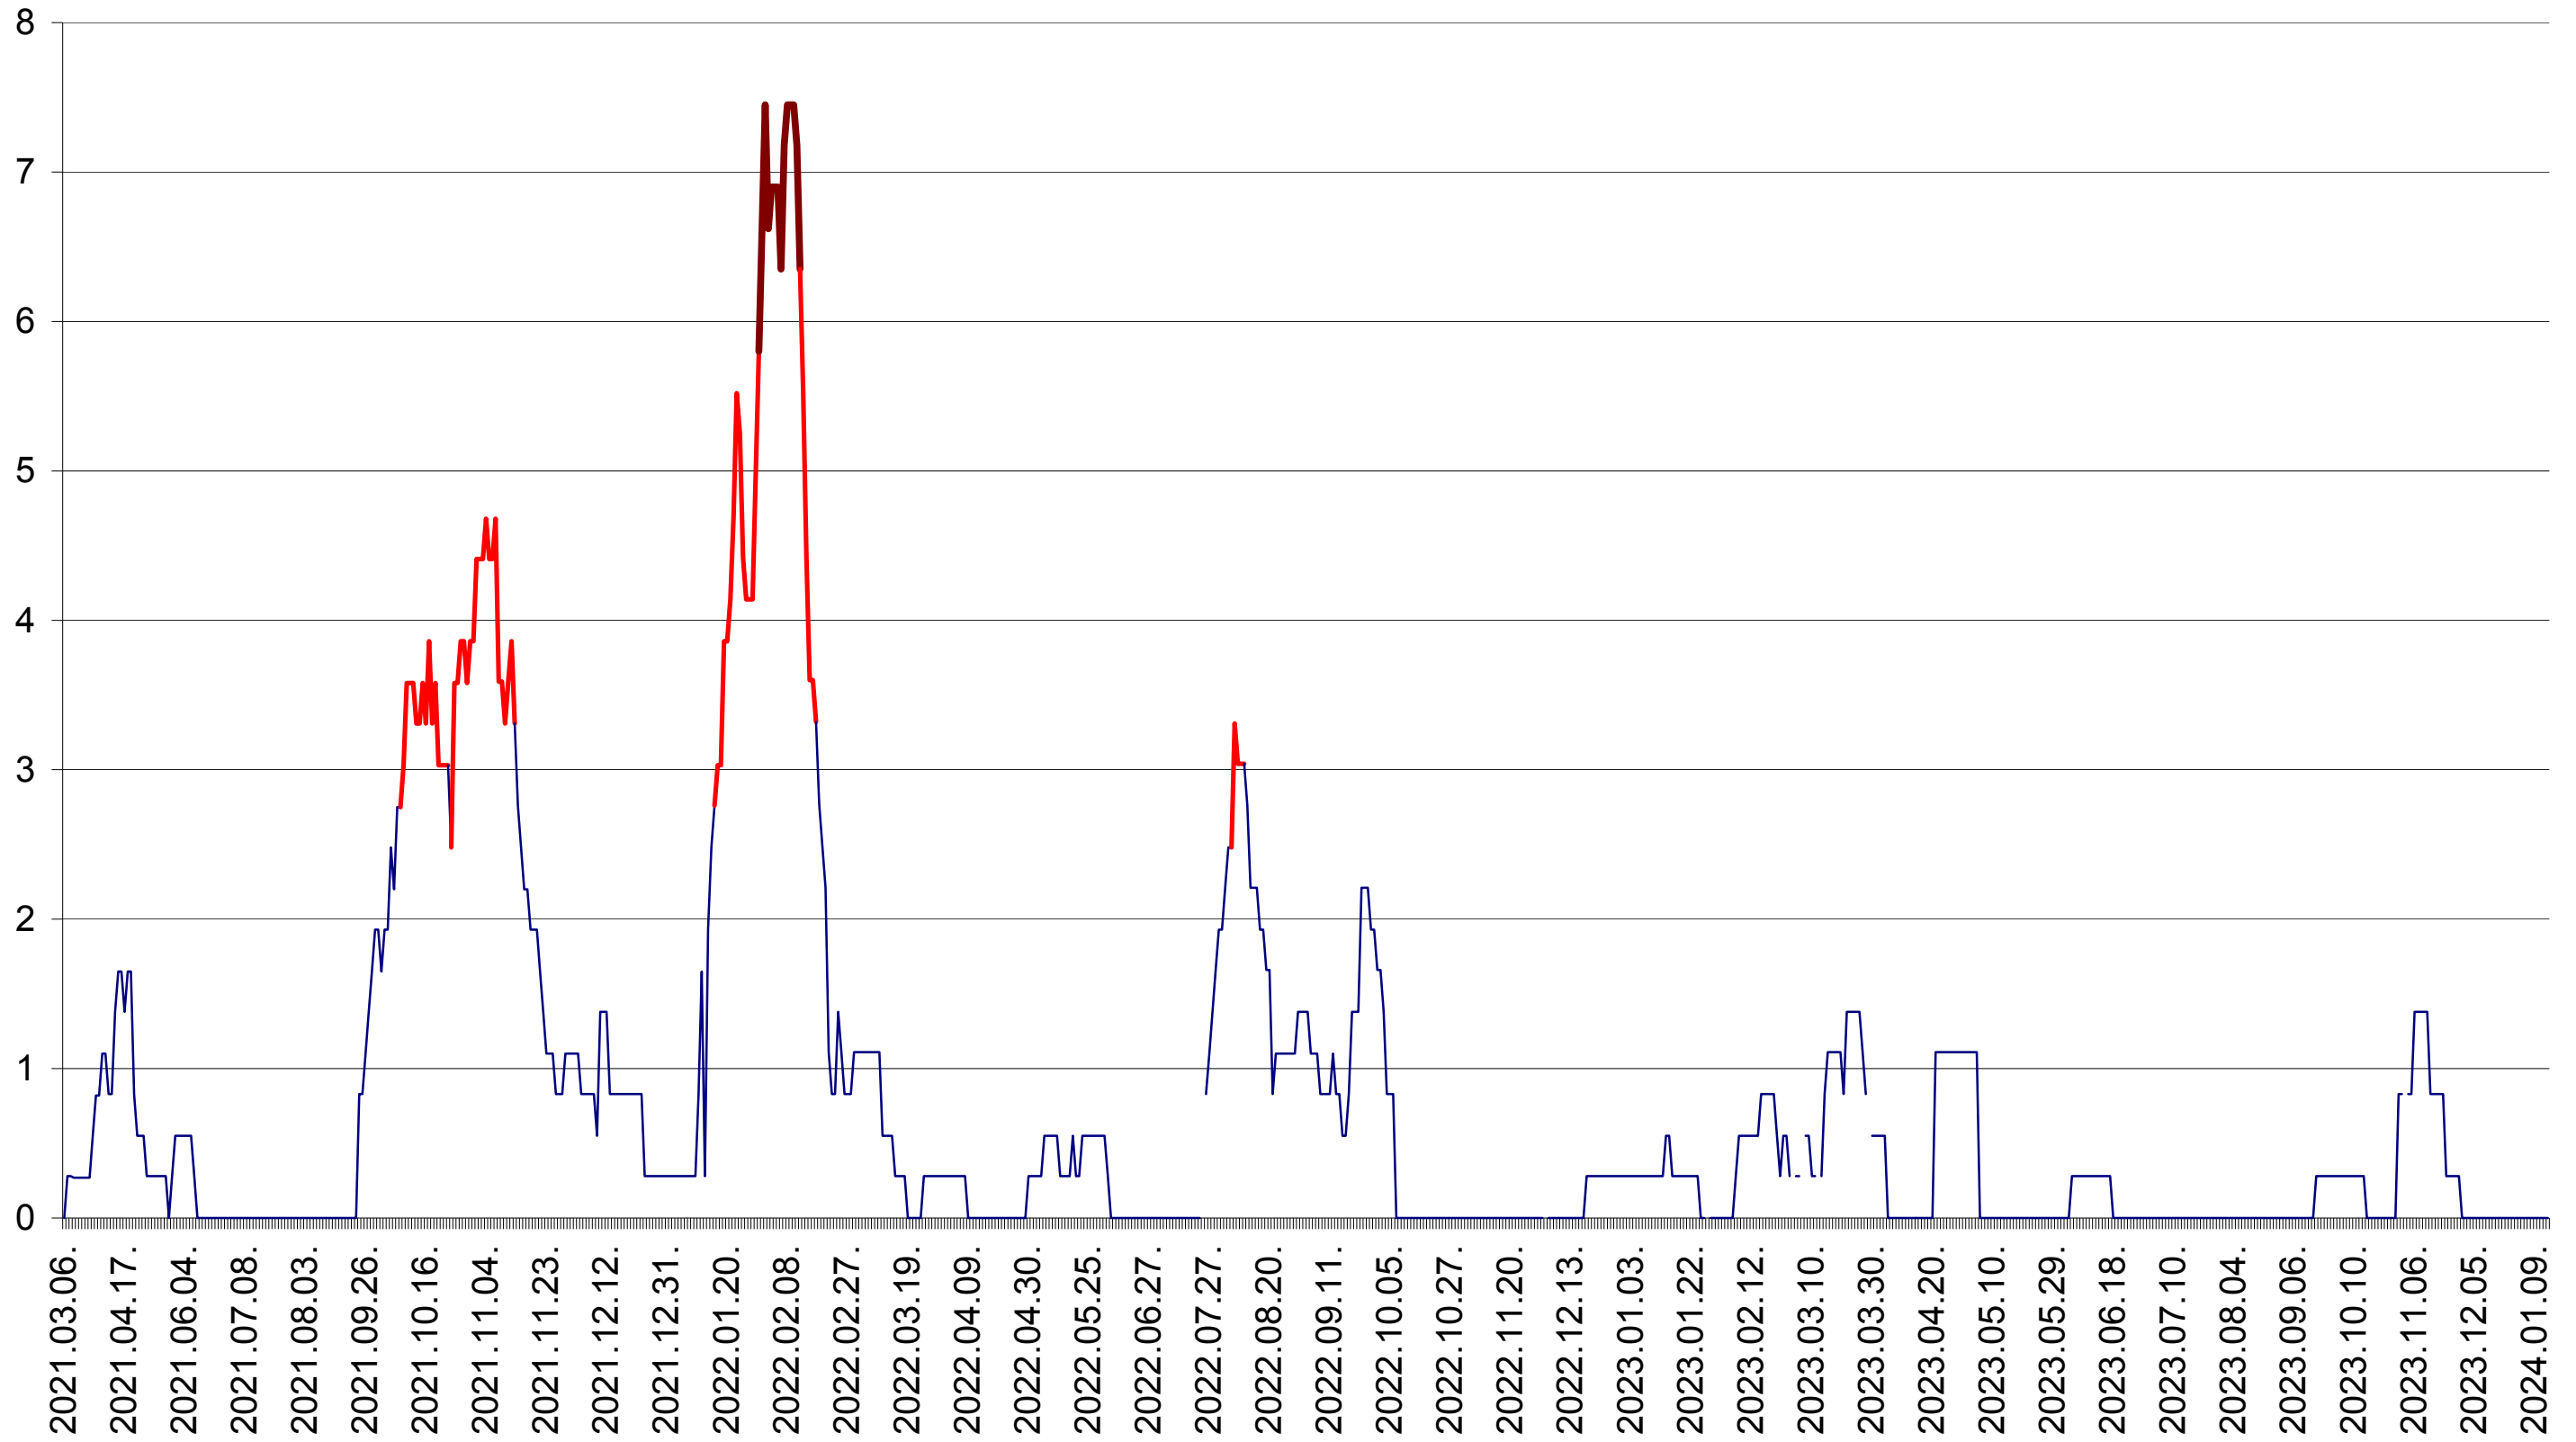

SÂNCRĂIENI - Evolutia incidentei cumulate pe 14 zile la ‰ de locuitori
2021.03.07. - 2024.01.15.

SÂNDOMINIC - Evolutia incidentei cumulate pe 14 zile la ‰ de locuitori
2021.03.07. - 2024.01.15.

SÂNMARTIN - Evolutia incidentei cumulate pe 14 zile la ‰ de locuitori
2021.03.07. - 2024.01.15.

SÂNSIMION - Evolutia incidentei cumulate pe 14 zile la ‰ de locuitori
2021.03.07. - 2024.01.15.

SÂNTIMBRU - Evolutia incidentei cumulate pe 14 zile la ‰ de locuitori
2021.03.07. - 2024.01.15.

SĂRMAȘ - Evolutia incidentei cumulate pe 14 zile la ‰ de locuitori
2021.03.07. - 2024.01.15.