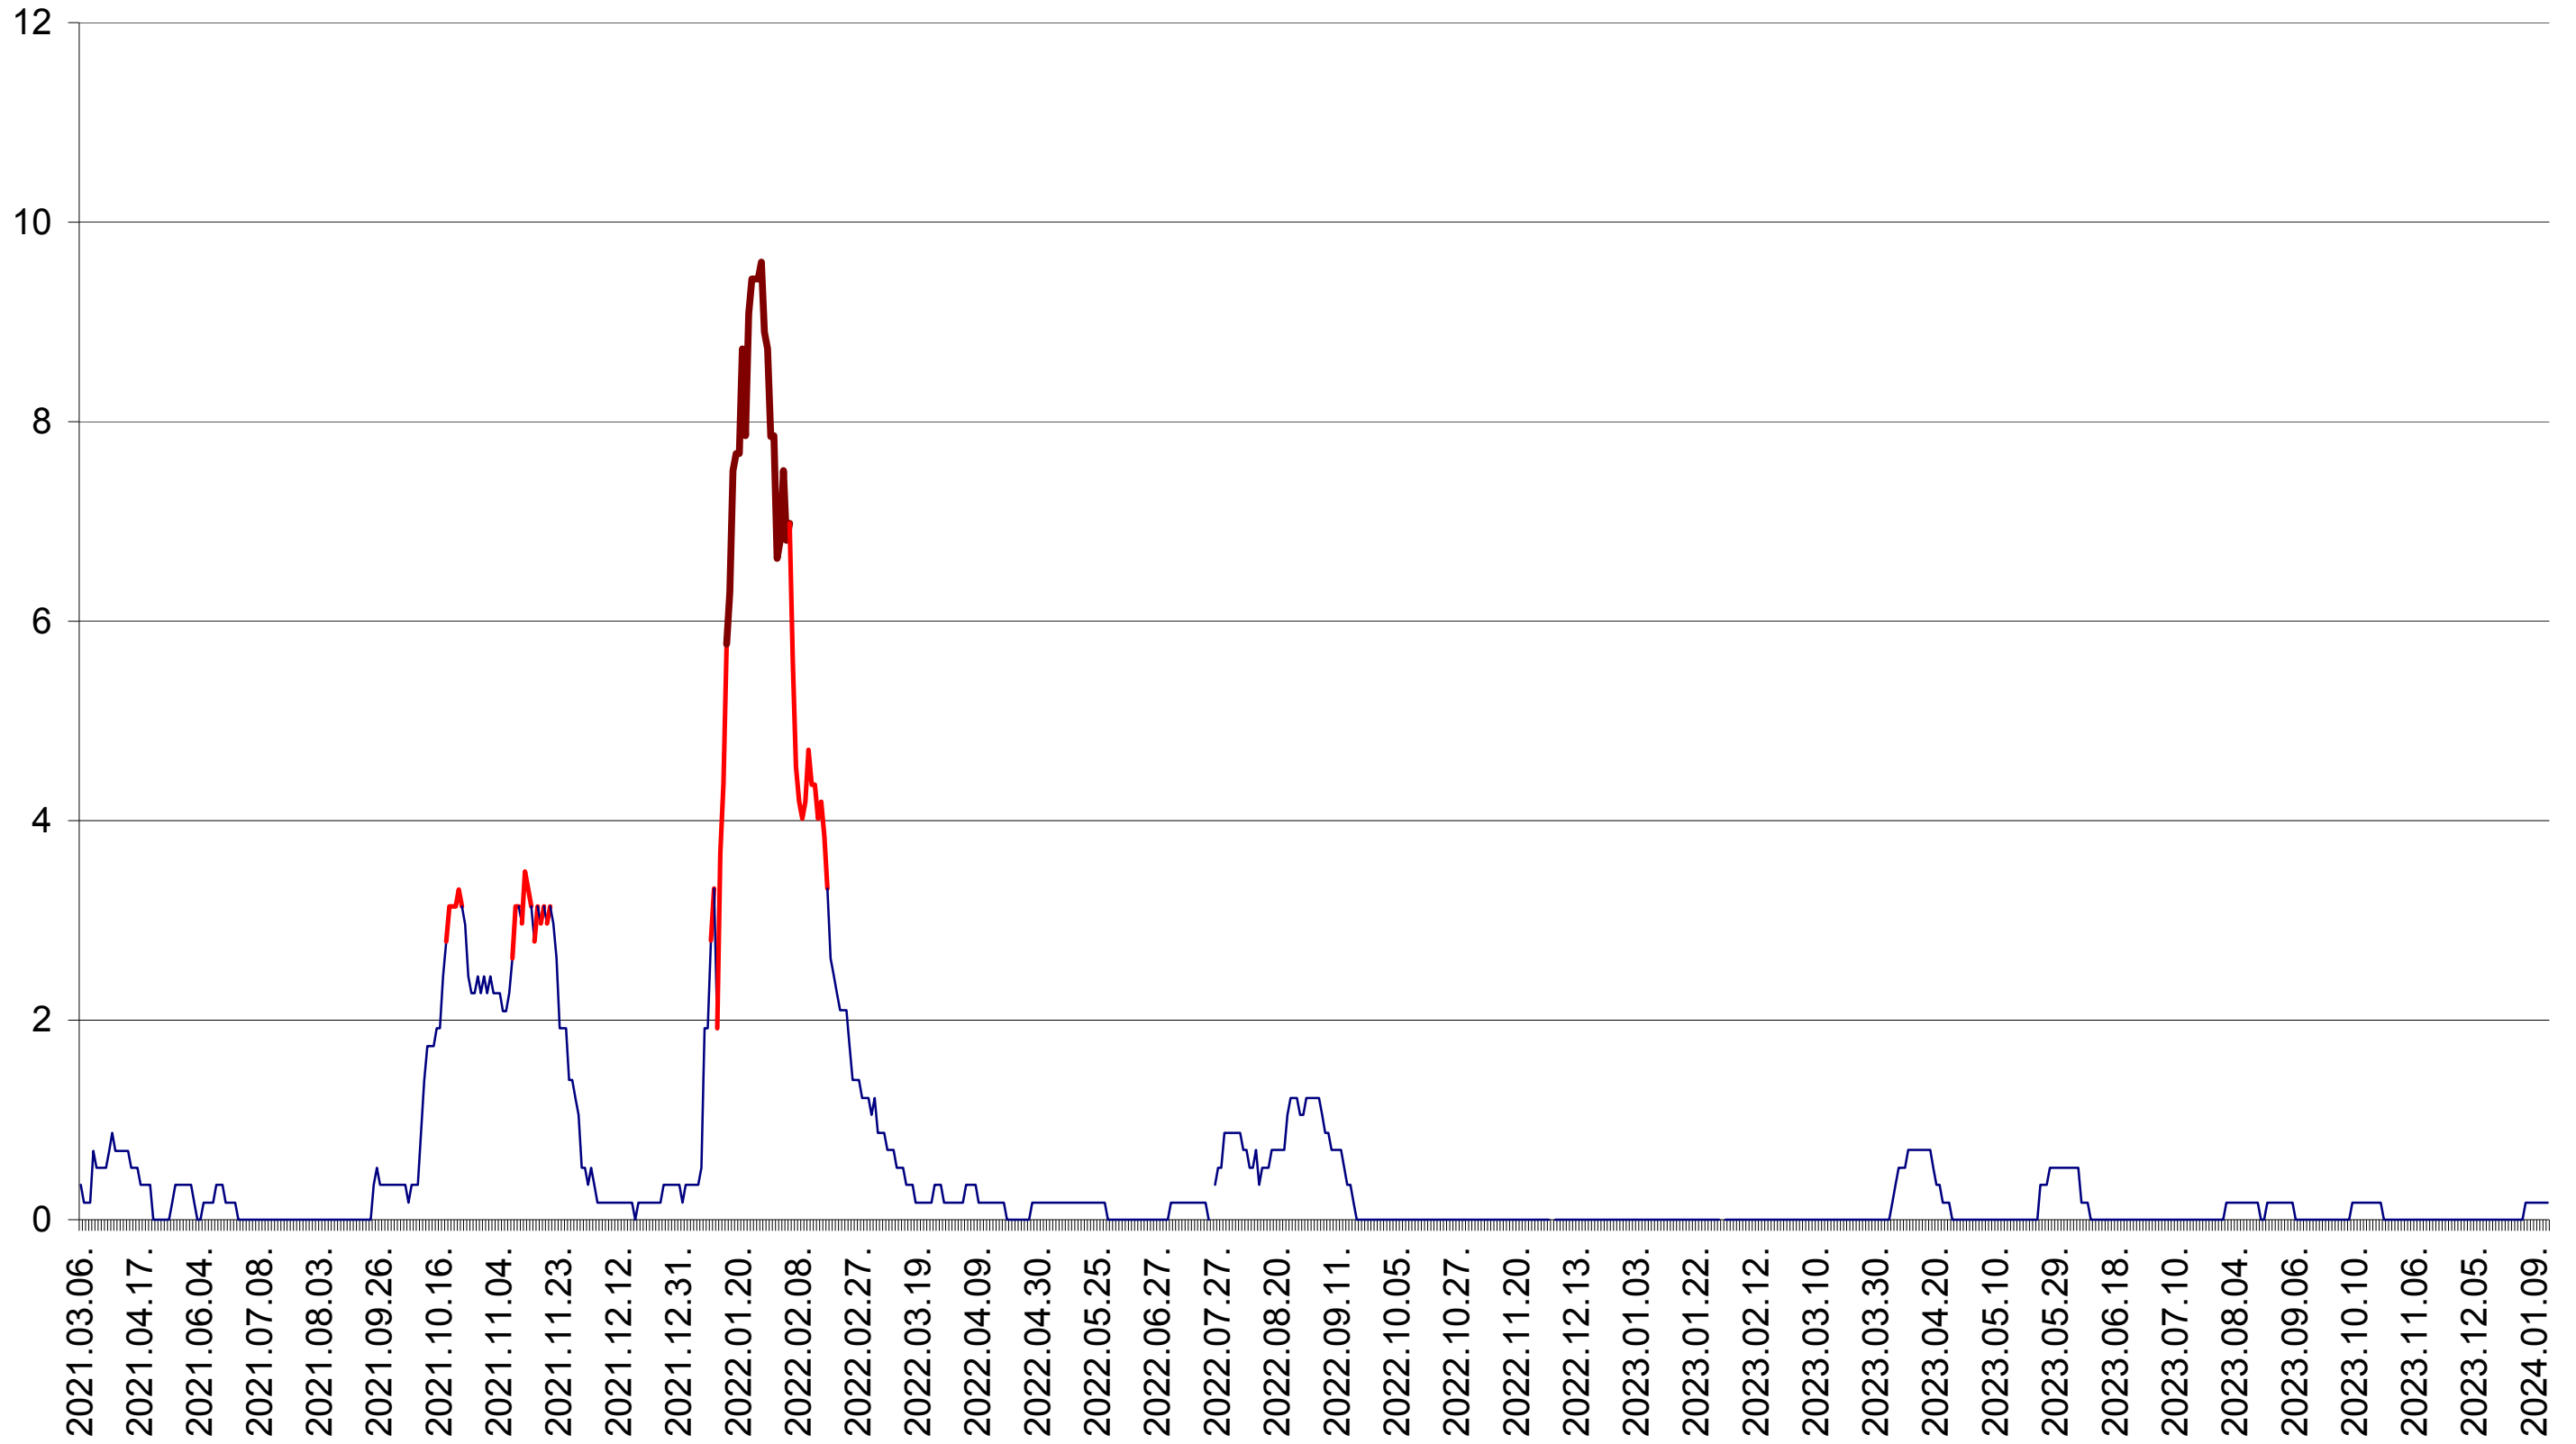

DÂRJIU - Evolutia incidentei cumulate pe 14 zile la ‰ de locuitori
2021.03.07. - 2024.01.15.

DEALU - Evolutia incidentei cumulate pe 14 zile la ‰ de locuitori
2021.03.07. - 2024.01.15.

DITRĂU - Evolutia incidentei cumulate pe 14 zile la ‰ de locuitori
2021.03.07. - 2024.01.15.

FELICENI - Evolutia incidentei cumulate pe 14 zile la ‰ de locuitori
2021.03.07. - 2024.01.15.

FRUMOASA - Evolutia incidentei cumulate pe 14 zile la ‰ de locuitori
2021.03.07. - 2024.01.15.

GĂLĂUȚAȘ - Evolutia incidentei cumulate pe 14 zile la ‰ de locuitori
2021.03.07. - 2024.01.15.

MUNICIPIUL GHEORGHENI - Evolutia incidentei cumulate pe 14 zile la ‰ de locuitori
2021.03.07. - 2024.01.15.

JOSENI - Evolutia incidentei cumulate pe 14 zile la ‰ de locuitori
2021.03.07. - 2024.01.15.

LĂZAREA - Evolutia incidentei cumulate pe 14 zile la ‰ de locuitori
2021.03.07. - 2024.01.15.

LELICENI - Evolutia incidentei cumulate pe 14 zile la ‰ de locuitori
2021.03.07. - 2024.01.15.

LUETA - Evolutia incidentei cumulate pe 14 zile la ‰ de locuitori
2021.03.07. - 2024.01.15.

LUNCA DE JOS - Evolutia incidentei cumulate pe 14 zile la ‰ de locuitori
2021.03.07. - 2024.01.15.