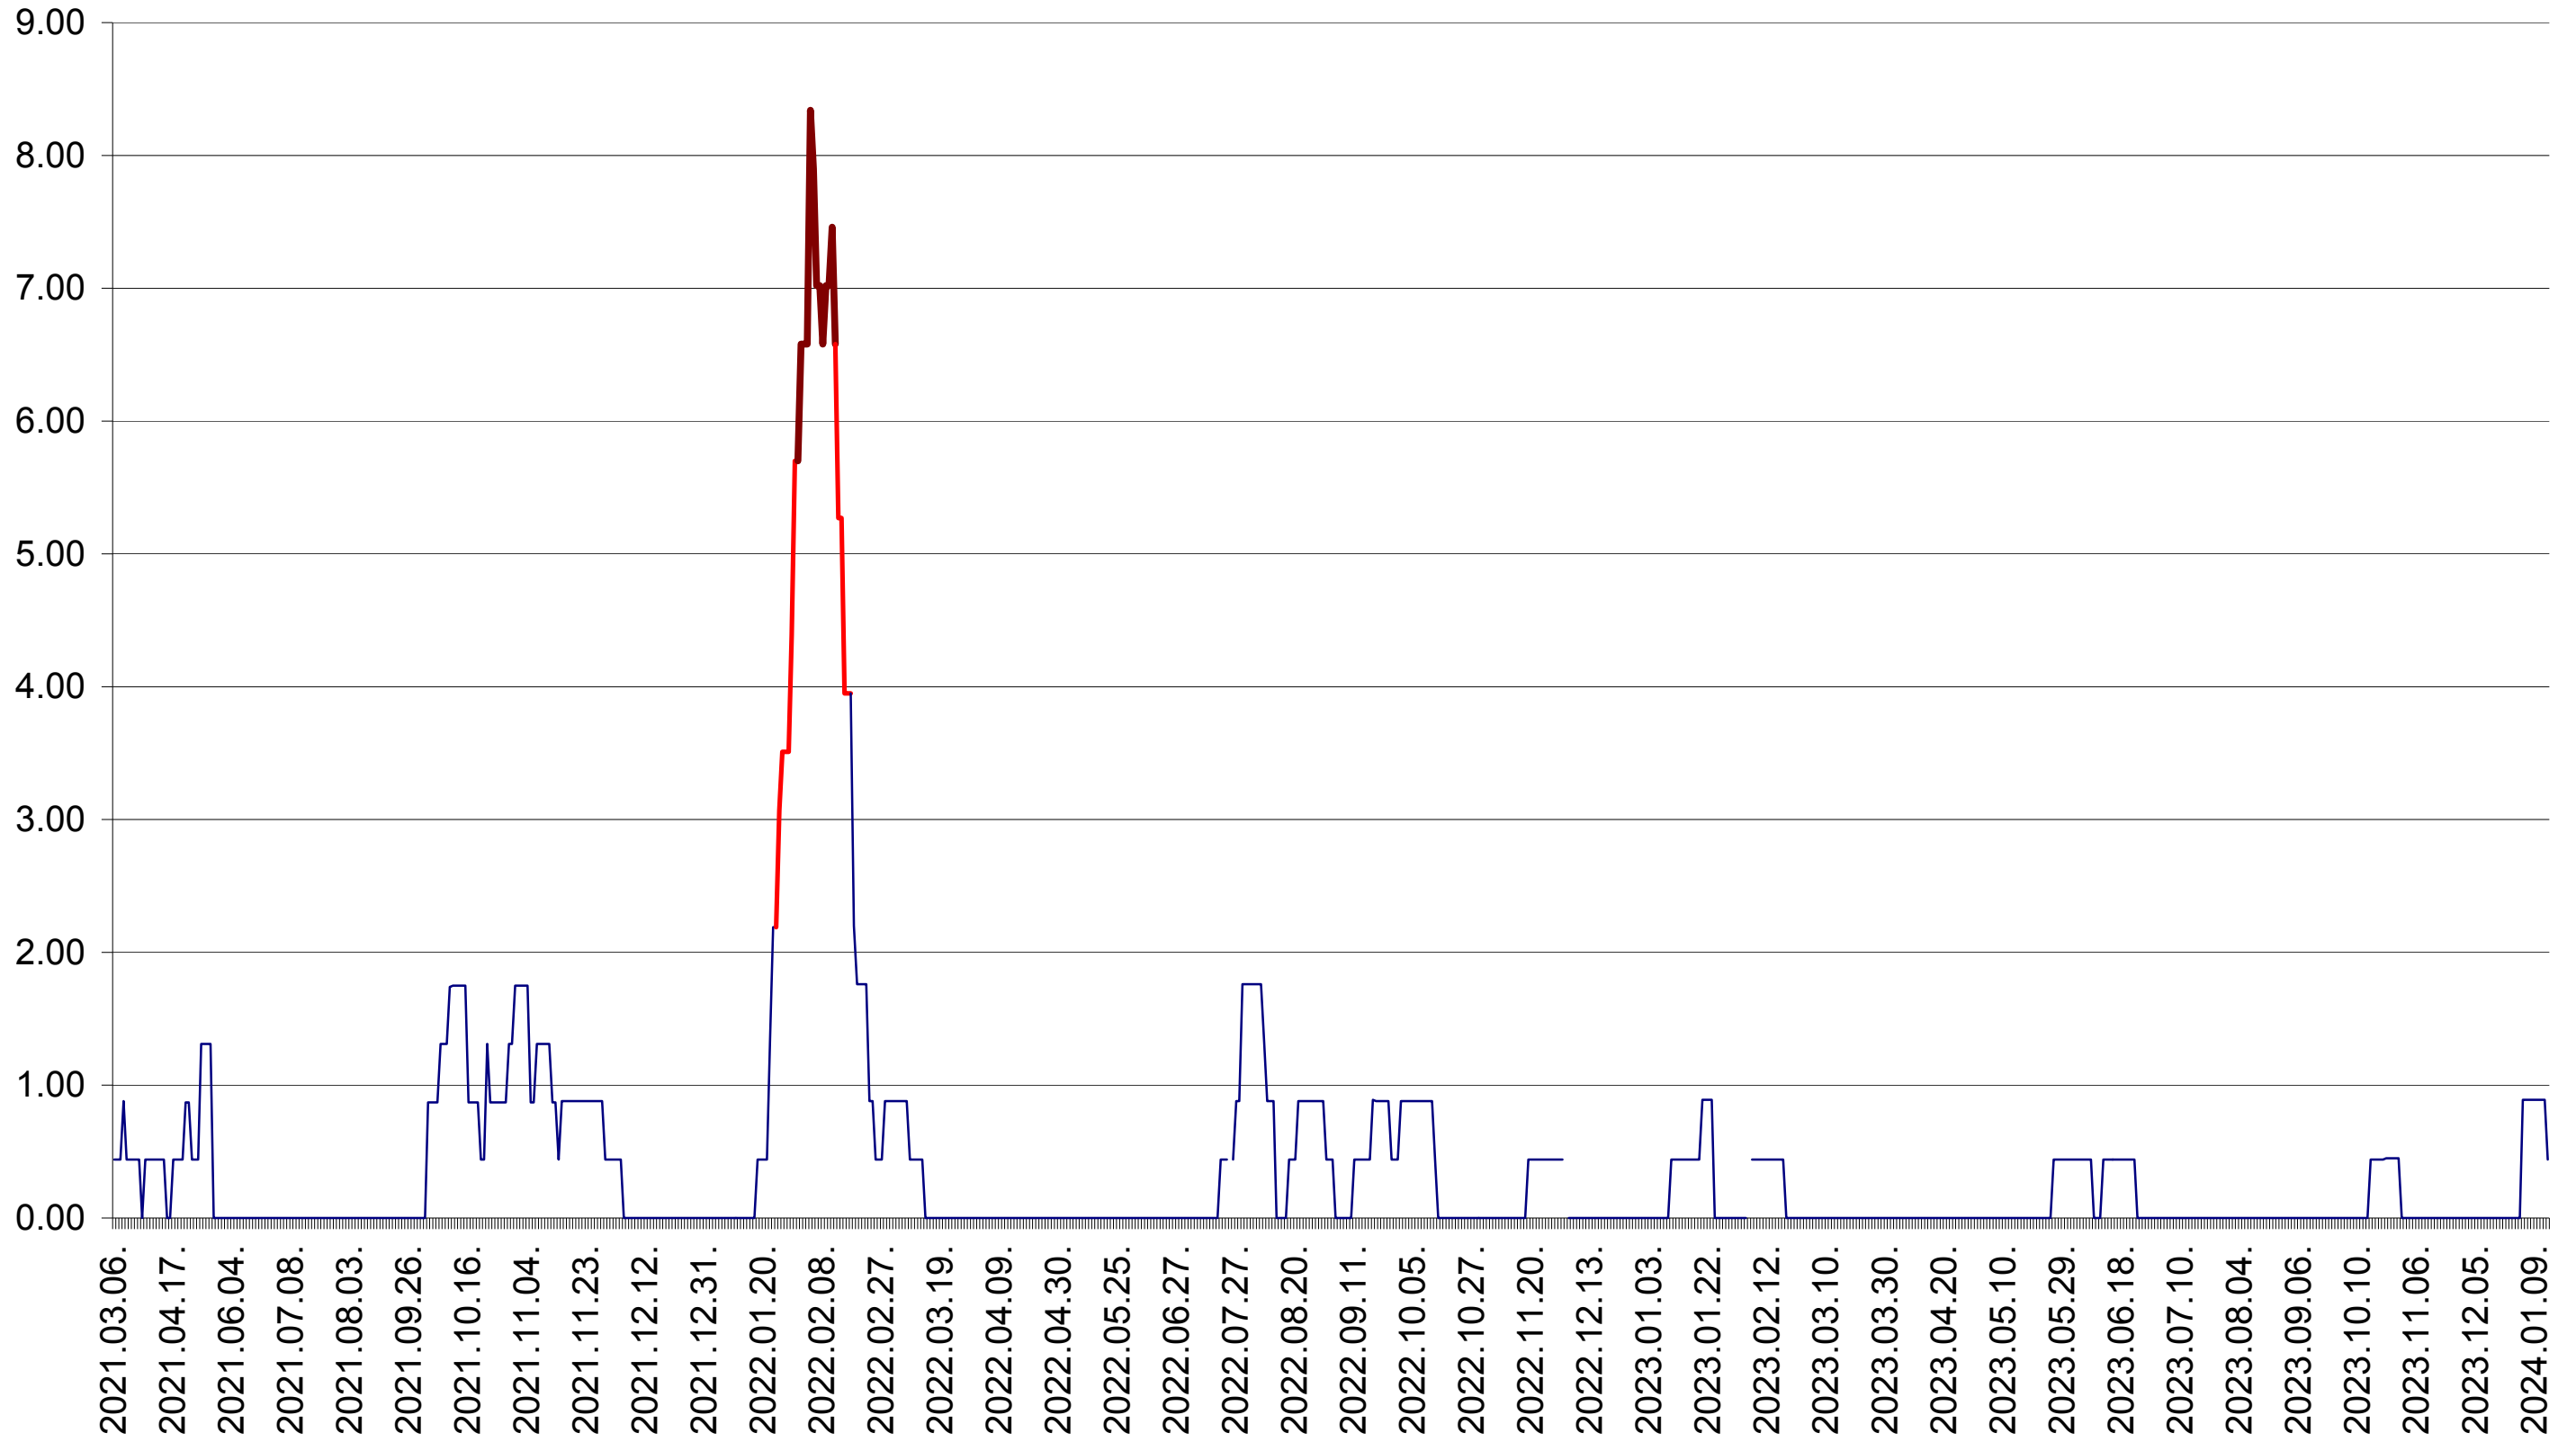

ORAȘ BĂLAN - Evolutia incidentei cumulate pe 14 zile la ‰ de locuitori
2021.03.07. - 2024.01.15.

BILBOR - Evolutia incidentei cumulate pe 14 zile la ‰ de locuitori
2021.03.07. - 2024.01.15.

ORAȘ BORSEC - Evolutia incidentei cumulate pe 14 zile la ‰ de locuitori
2021.03.07. - 2024.01.15.

BRĂDEȘTI - Evolutia incidentei cumulate pe 14 zile la ‰ de locuitori
2021.03.07. - 2024.01.15.

CĂPĂLNIȚA - Evolutia incidentei cumulate pe 14 zile la ‰ de locuitori
2021.03.07. - 2024.01.15.

CÂRȚA - Evolutia incidentei cumulate pe 14 zile la ‰ de locuitori
2021.03.07. - 2024.01.15.

CICEU - Evolutia incidentei cumulate pe 14 zile la ‰ de locuitori
2021.03.07. - 2024.01.15.

CIUCSÂNGEORGIU - Evolutia incidentei cumulate pe 14 zile la ‰ de locuitori
2021.03.07. - 2024.01.15.

CIUMANI - Evolutia incidentei cumulate pe 14 zile la ‰ de locuitori
2021.03.07. - 2024.01.15.

CORBU - Evolutia incidentei cumulate pe 14 zile la ‰ de locuitori
2021.03.07. - 2024.01.15.

CORUND - Evolutia incidentei cumulate pe 14 zile la ‰ de locuitori
2021.03.07. - 2024.01.15.

COZMENI - Evolutia incidentei cumulate pe 14 zile la ‰ de locuitori
2021.03.07. - 2024.01.15.