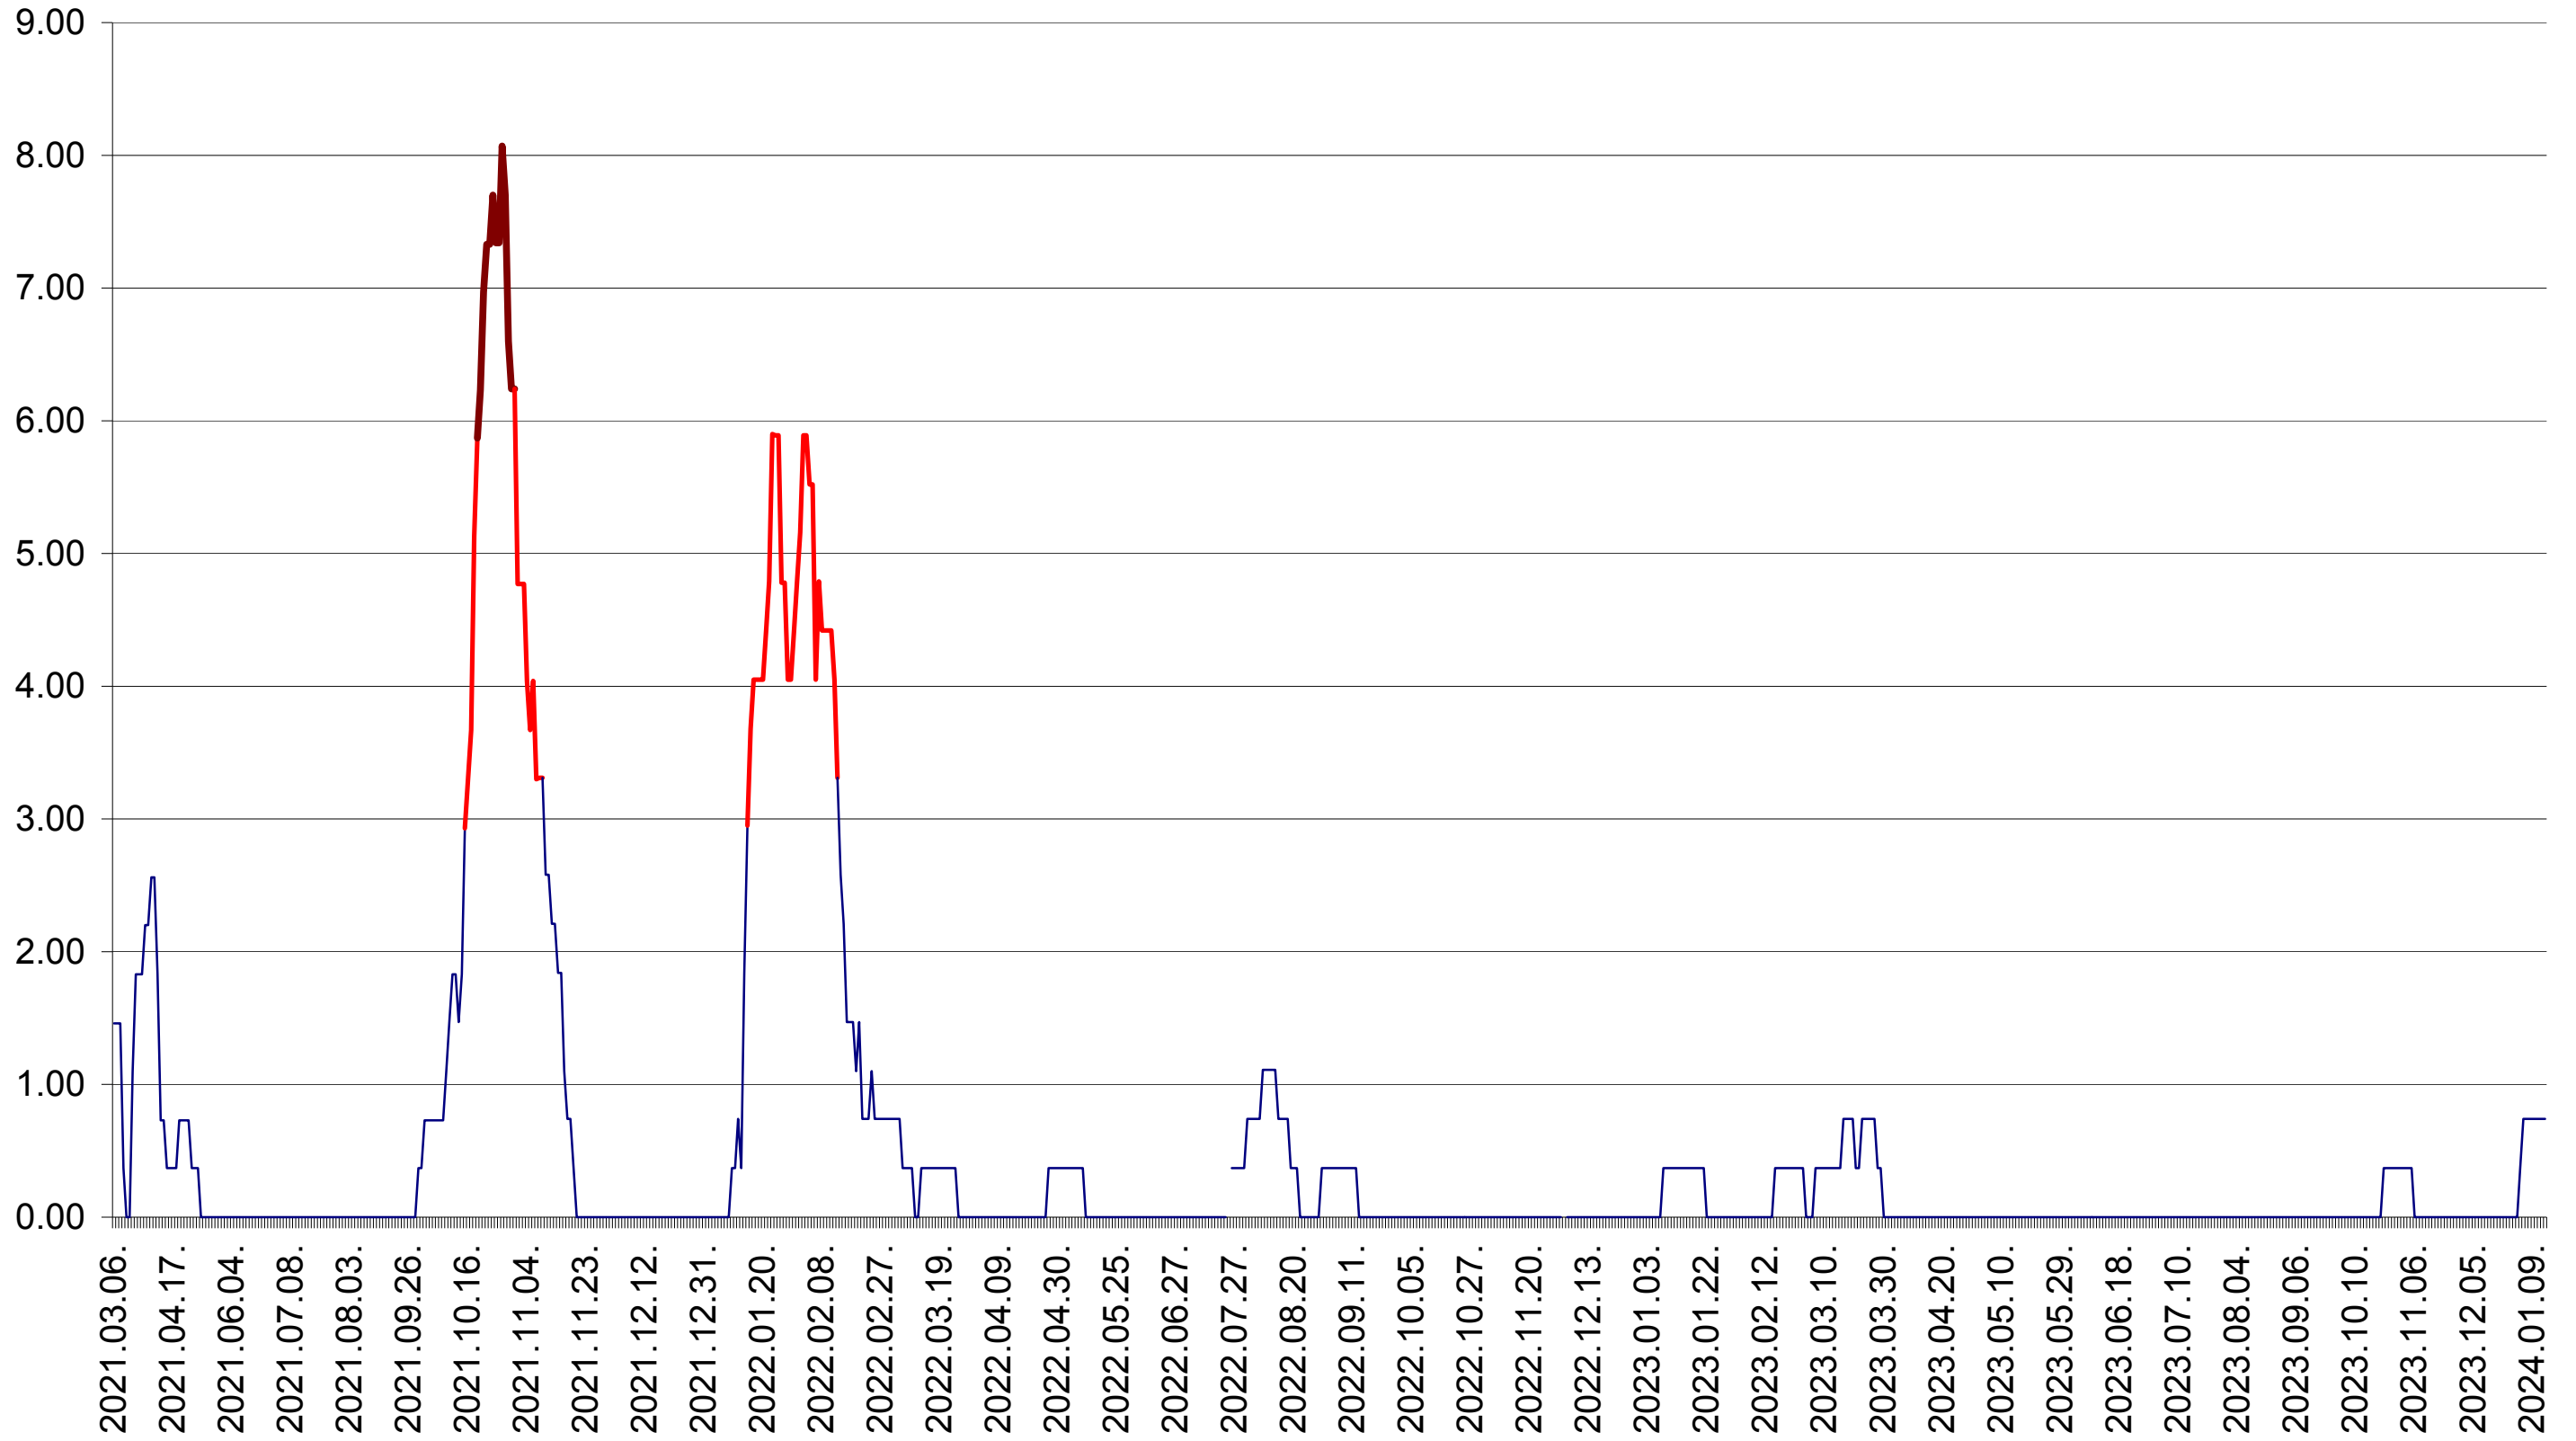

ATID - Evolutia incidentei cumulate pe 14 zile la ‰ de locuitori
2021.03.07. - 2024.01.15.

AVRĂMEȘTI - Evolutia incidentei cumulate pe 14 zile la ‰ de locuitori
2021.03.07. - 2024.01.15.

ORAȘ BĂILE TUȘNAD - Evolutia incidentei cumulate pe 14 zile la ‰ de locuitori
2021.03.07. - 2024.01.15.

ORAȘ BĂLAN - Evolutia incidentei cumulate pe 14 zile la ‰ de locuitori
2021.03.07. - 2024.01.15.

BILBOR - Evolutia incidentei cumulate pe 14 zile la ‰ de locuitori
2021.03.07. - 2024.01.15.

ORAȘ BORSEC - Evolutia incidentei cumulate pe 14 zile la ‰ de locuitori
2021.03.07. - 2024.01.15.

BRĂDEȘTI - Evolutia incidentei cumulate pe 14 zile la ‰ de locuitori
2021.03.07. - 2024.01.15.

CĂPĂLNIȚA - Evolutia incidentei cumulate pe 14 zile la ‰ de locuitori
2021.03.07. - 2024.01.15.

CÂRȚA - Evolutia incidentei cumulate pe 14 zile la ‰ de locuitori
2021.03.07. - 2024.01.15.

CICEU - Evolutia incidentei cumulate pe 14 zile la ‰ de locuitori
2021.03.07. - 2024.01.15.

CIUCSÂNGEORGIU - Evolutia incidentei cumulate pe 14 zile la ‰ de locuitori
2021.03.07. - 2024.01.15.

CIUMANI - Evolutia incidentei cumulate pe 14 zile la ‰ de locuitori
2021.03.07. - 2024.01.15.