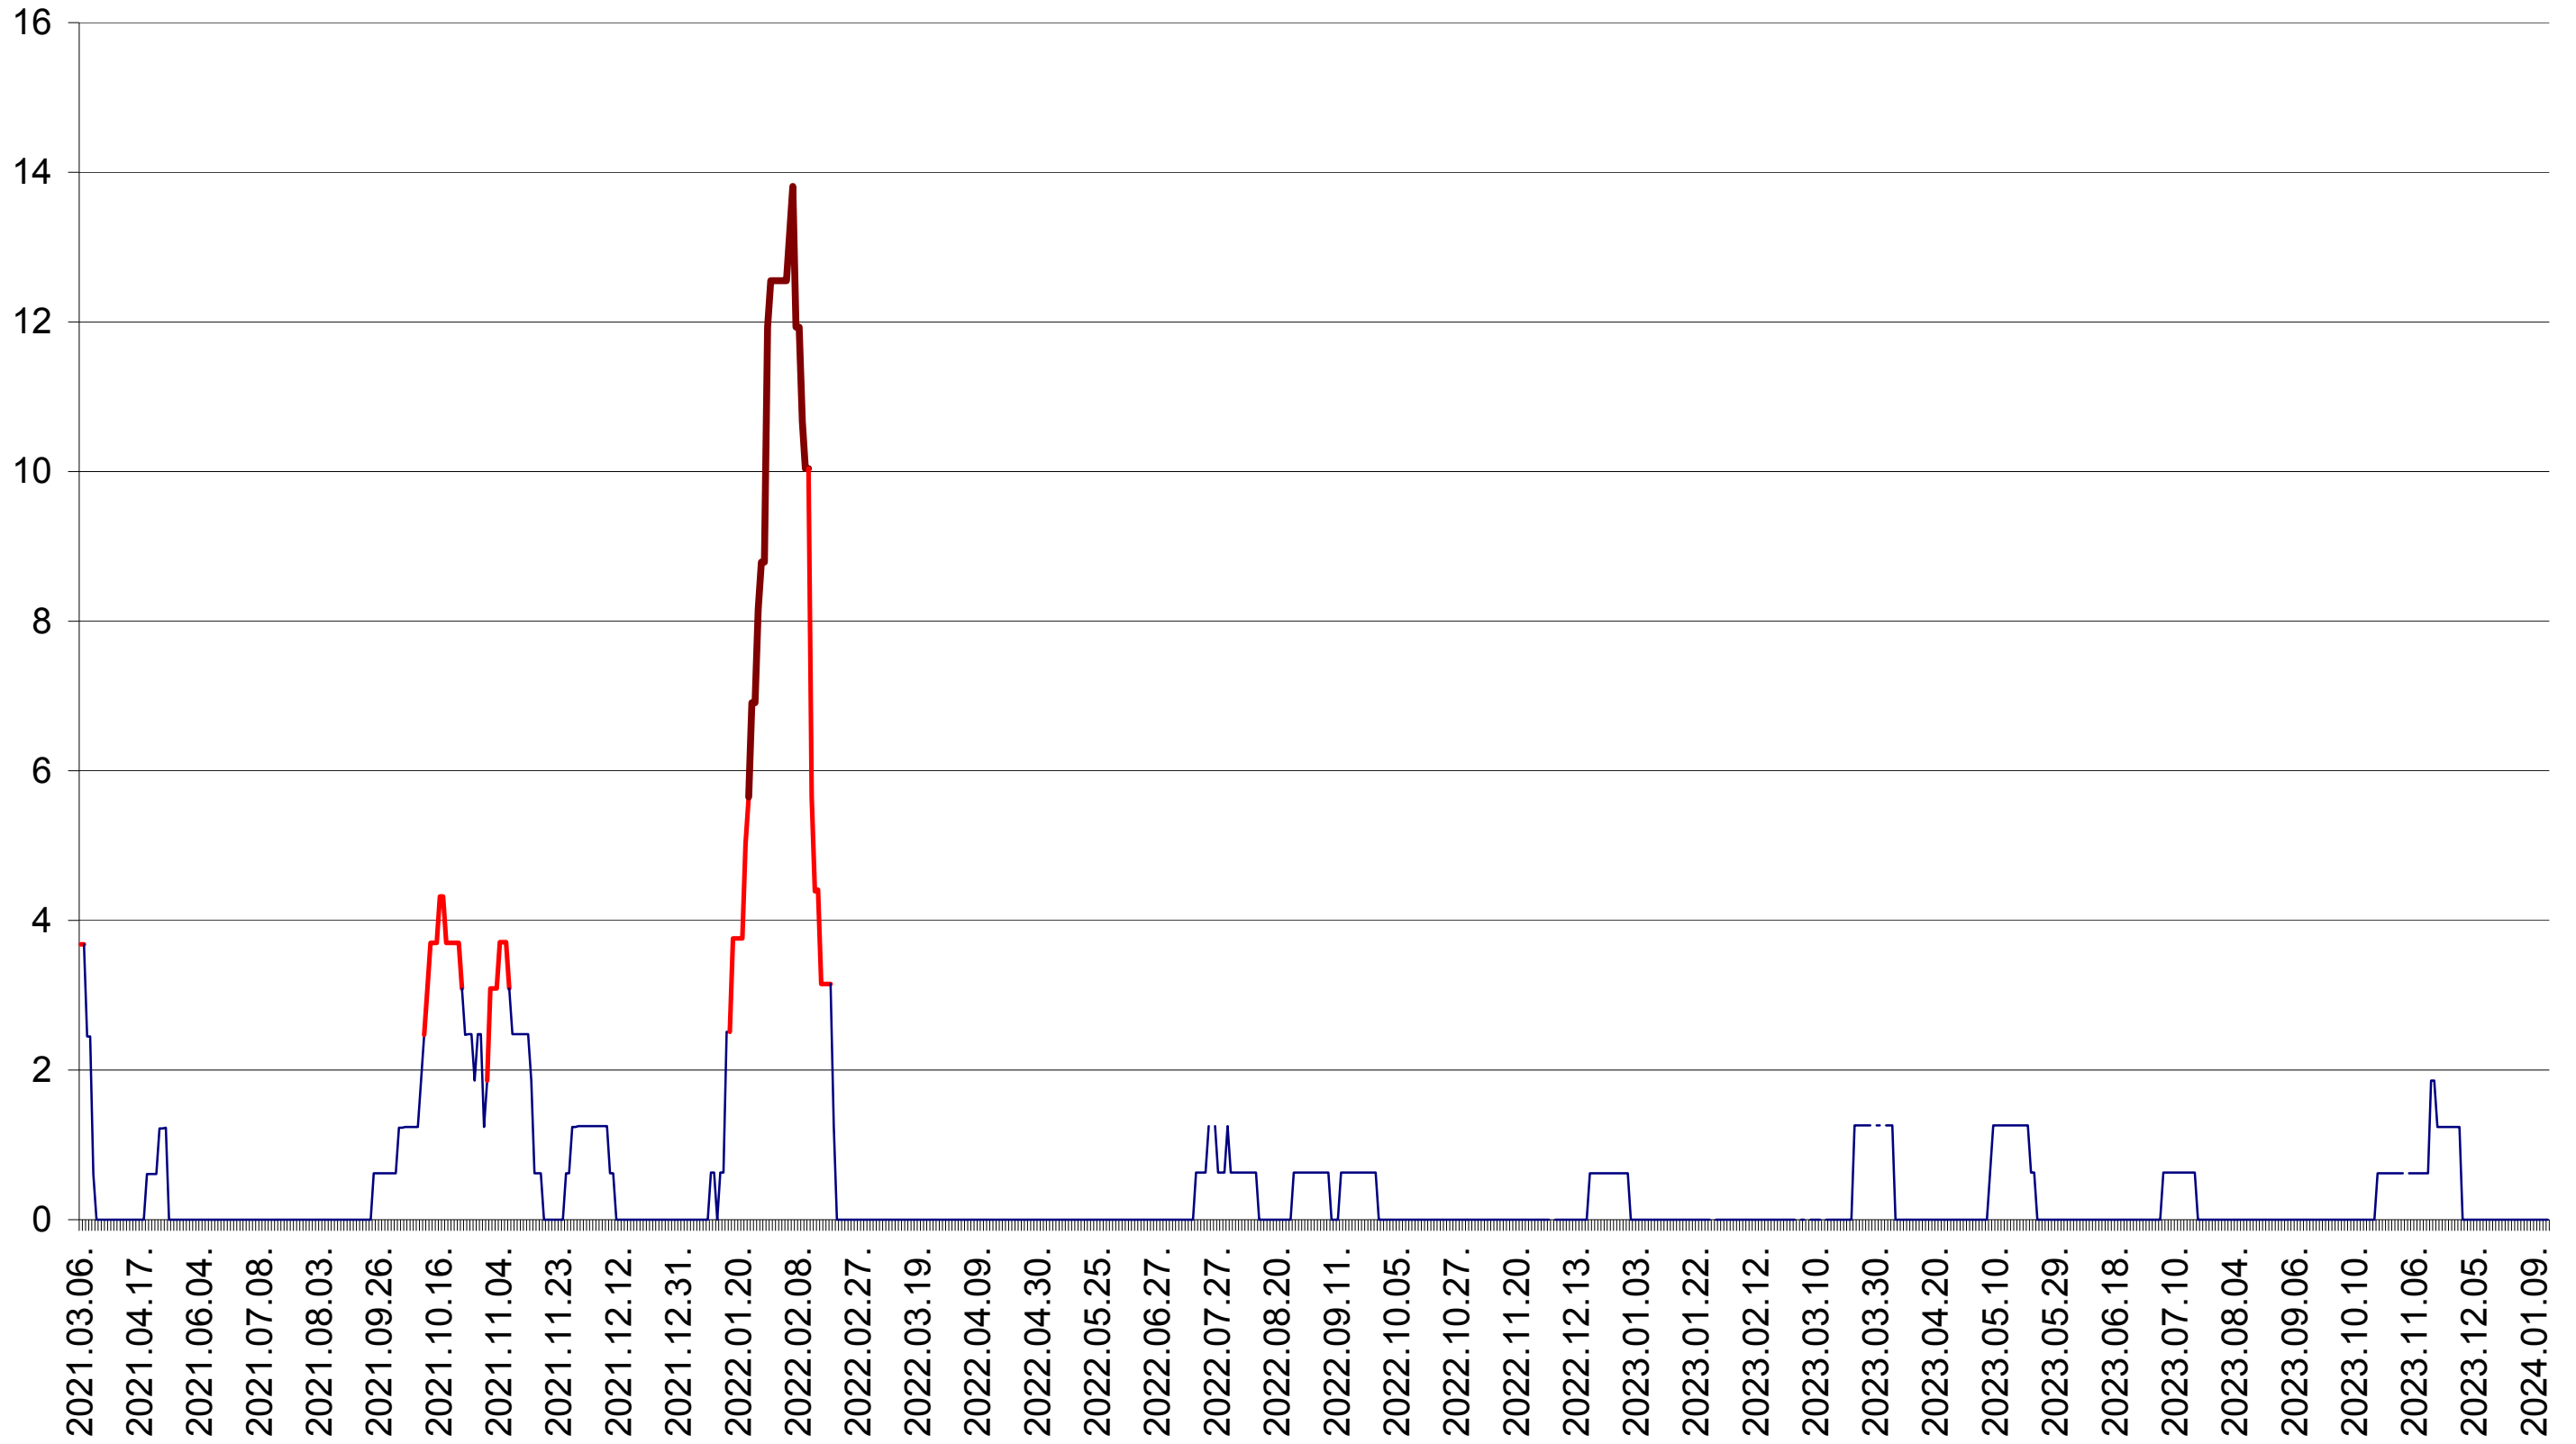

REMETEA - Evolutia incidentei cumulate pe 14 zile la ‰ de locuitori
2021.03.07. - 2024.01.15.

RACU - Evolutia incidentei cumulate pe 14 zile la ‰ de locuitori
2021.03.07. - 2024.01.15.