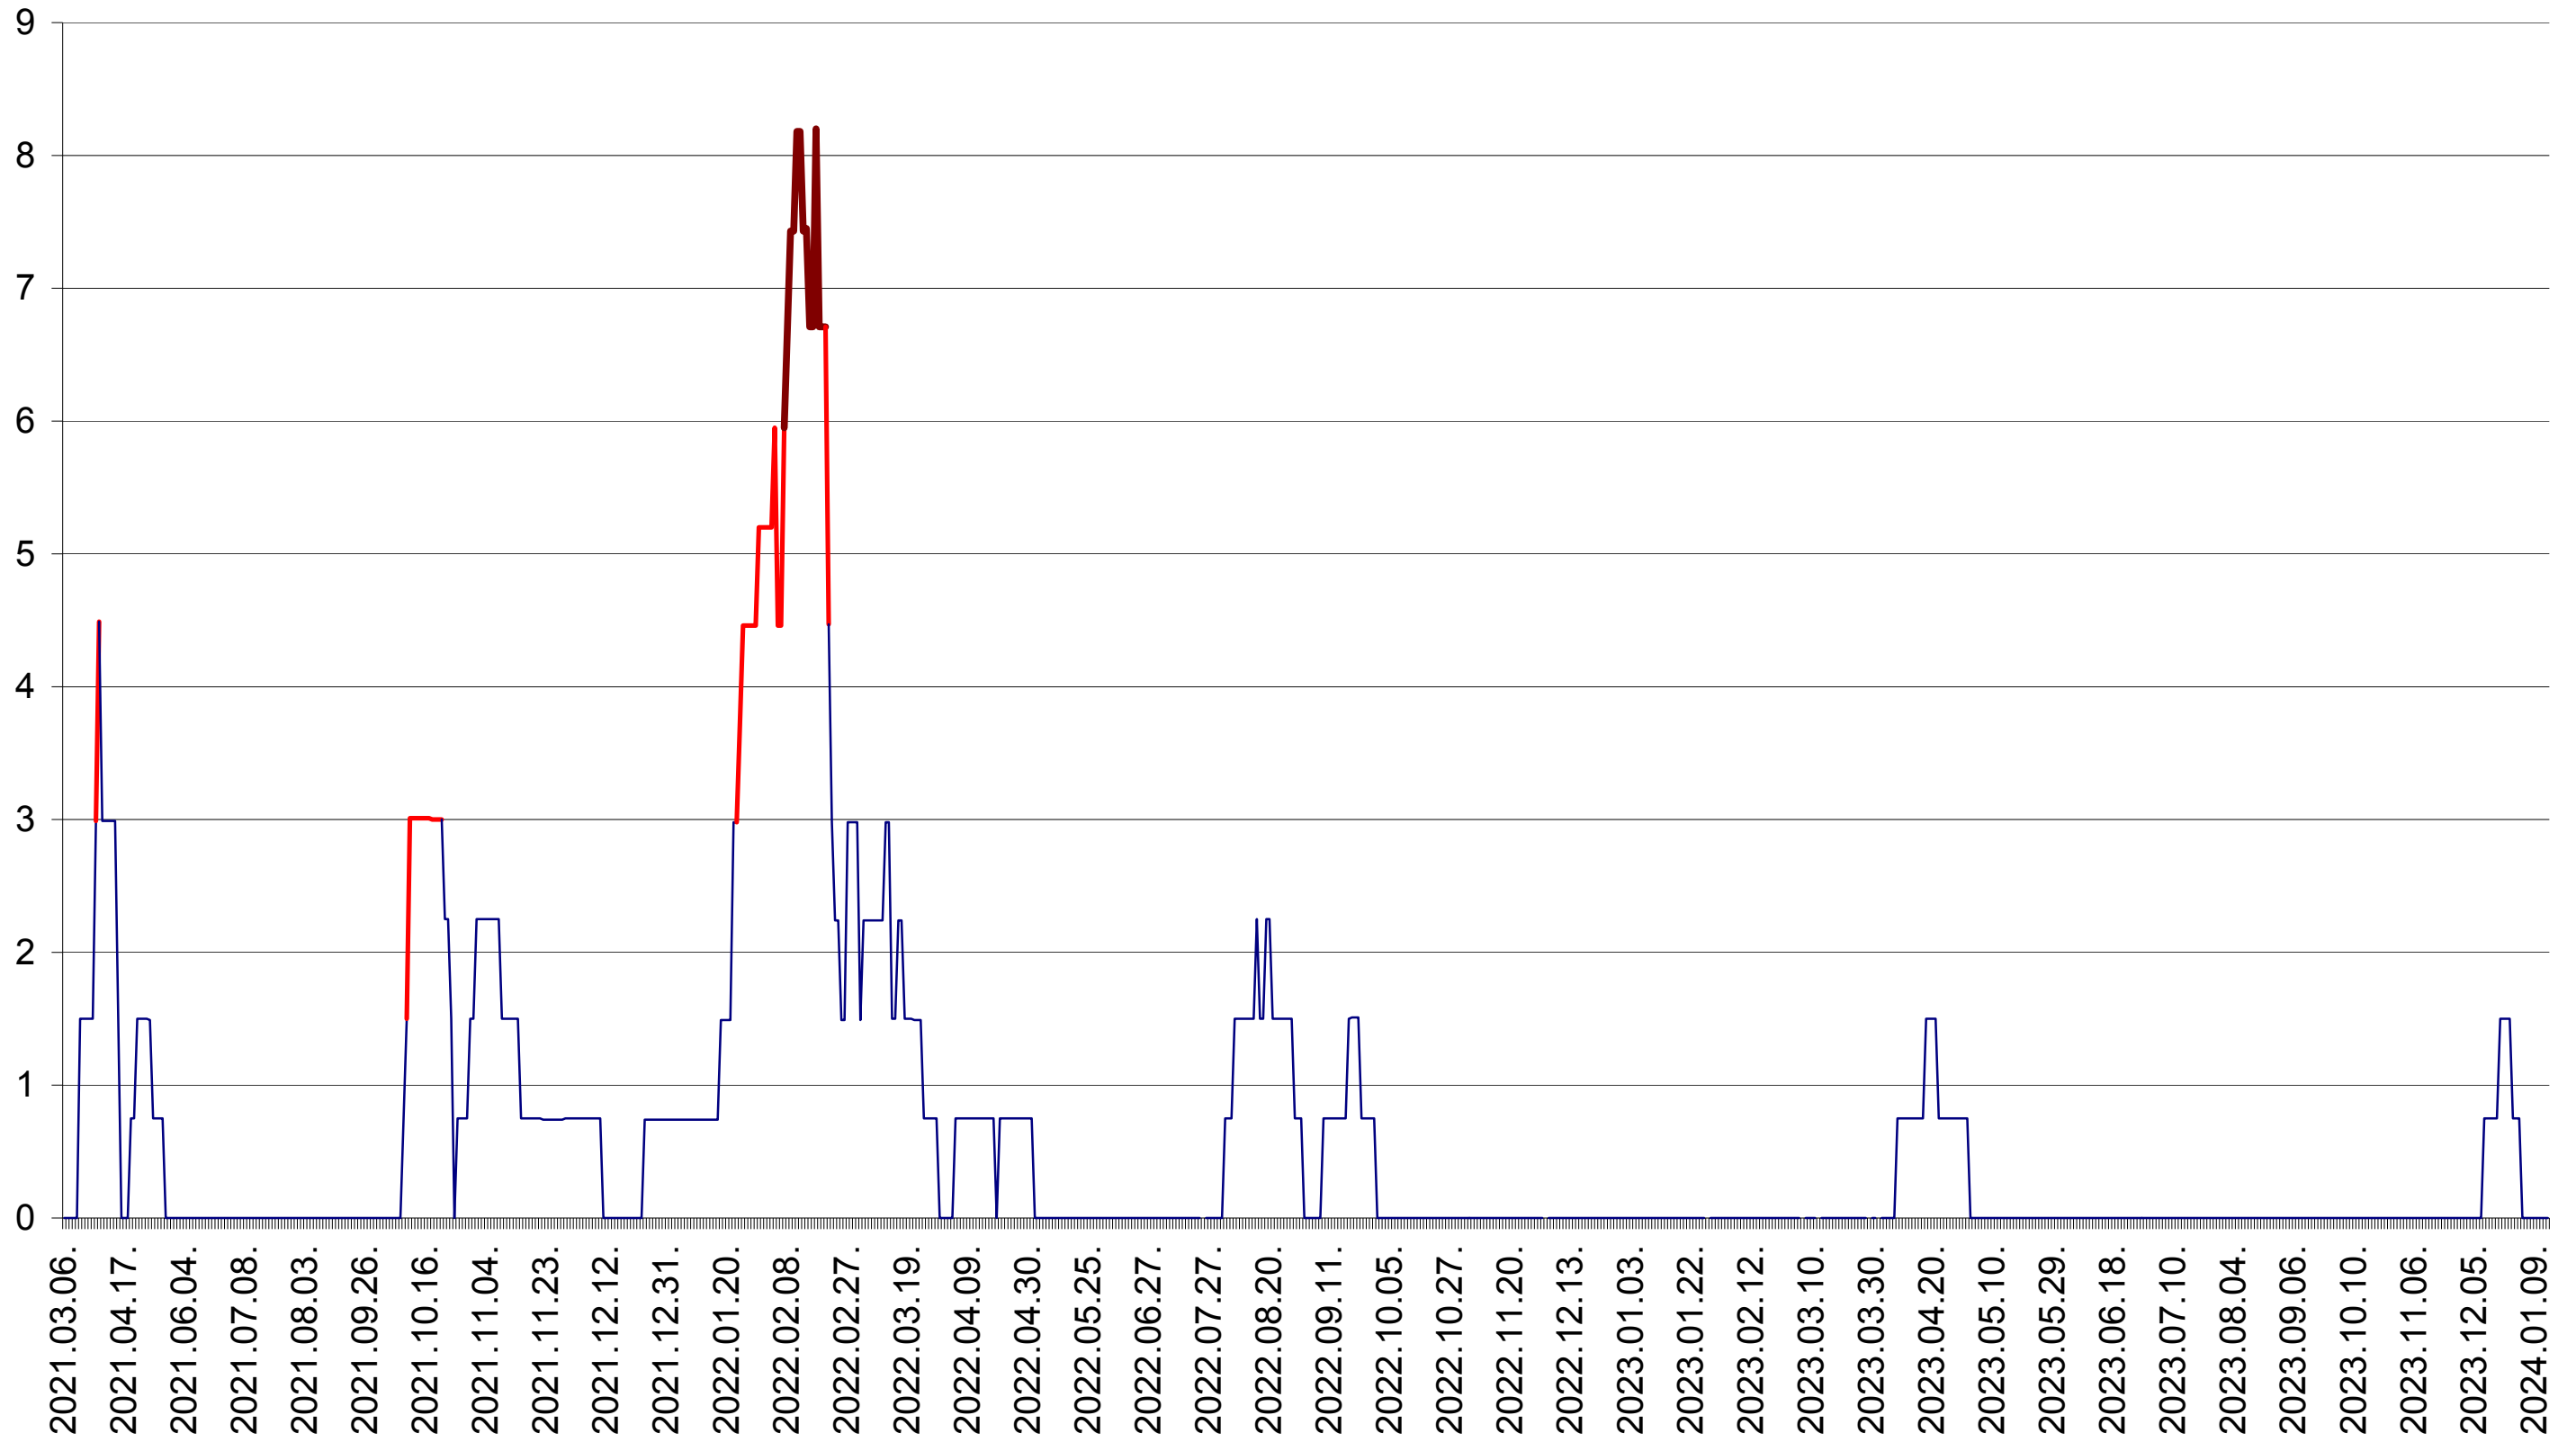

LELICENI - Evolutia incidentei cumulate pe 14 zile la ‰ de locuitori
2021.03.07. - 2024.01.15.

LUETA - Evolutia incidentei cumulate pe 14 zile la ‰ de locuitori
2021.03.07. - 2024.01.15.

LUNCA DE JOS - Evolutia incidentei cumulate pe 14 zile la ‰ de locuitori
2021.03.07. - 2024.01.15.

LUNCA DE SUS - Evolutia incidentei cumulate pe 14 zile la ‰ de locuitori
2021.03.07. - 2024.01.15.

LUPENI - Evolutia incidentei cumulate pe 14 zile la ‰ de locuitori
2021.03.07. - 2024.01.15.

MĂDĂRAȘ - Evolutia incidentei cumulate pe 14 zile la ‰ de locuitori
2021.03.07. - 2024.01.15.

MĂRTINIȘ - Evolutia incidentei cumulate pe 14 zile la ‰ de locuitori
2021.03.07. - 2024.01.15.

MEREȘTI - Evolutia incidentei cumulate pe 14 zile la ‰ de locuitori
2021.03.07. - 2024.01.15.

MUNICIPIUL MIERCUREA-CIUC - Evolutia incidentei cumulate pe 14 zile la ‰ de locuitori
2021.03.07. - 2024.01.15.