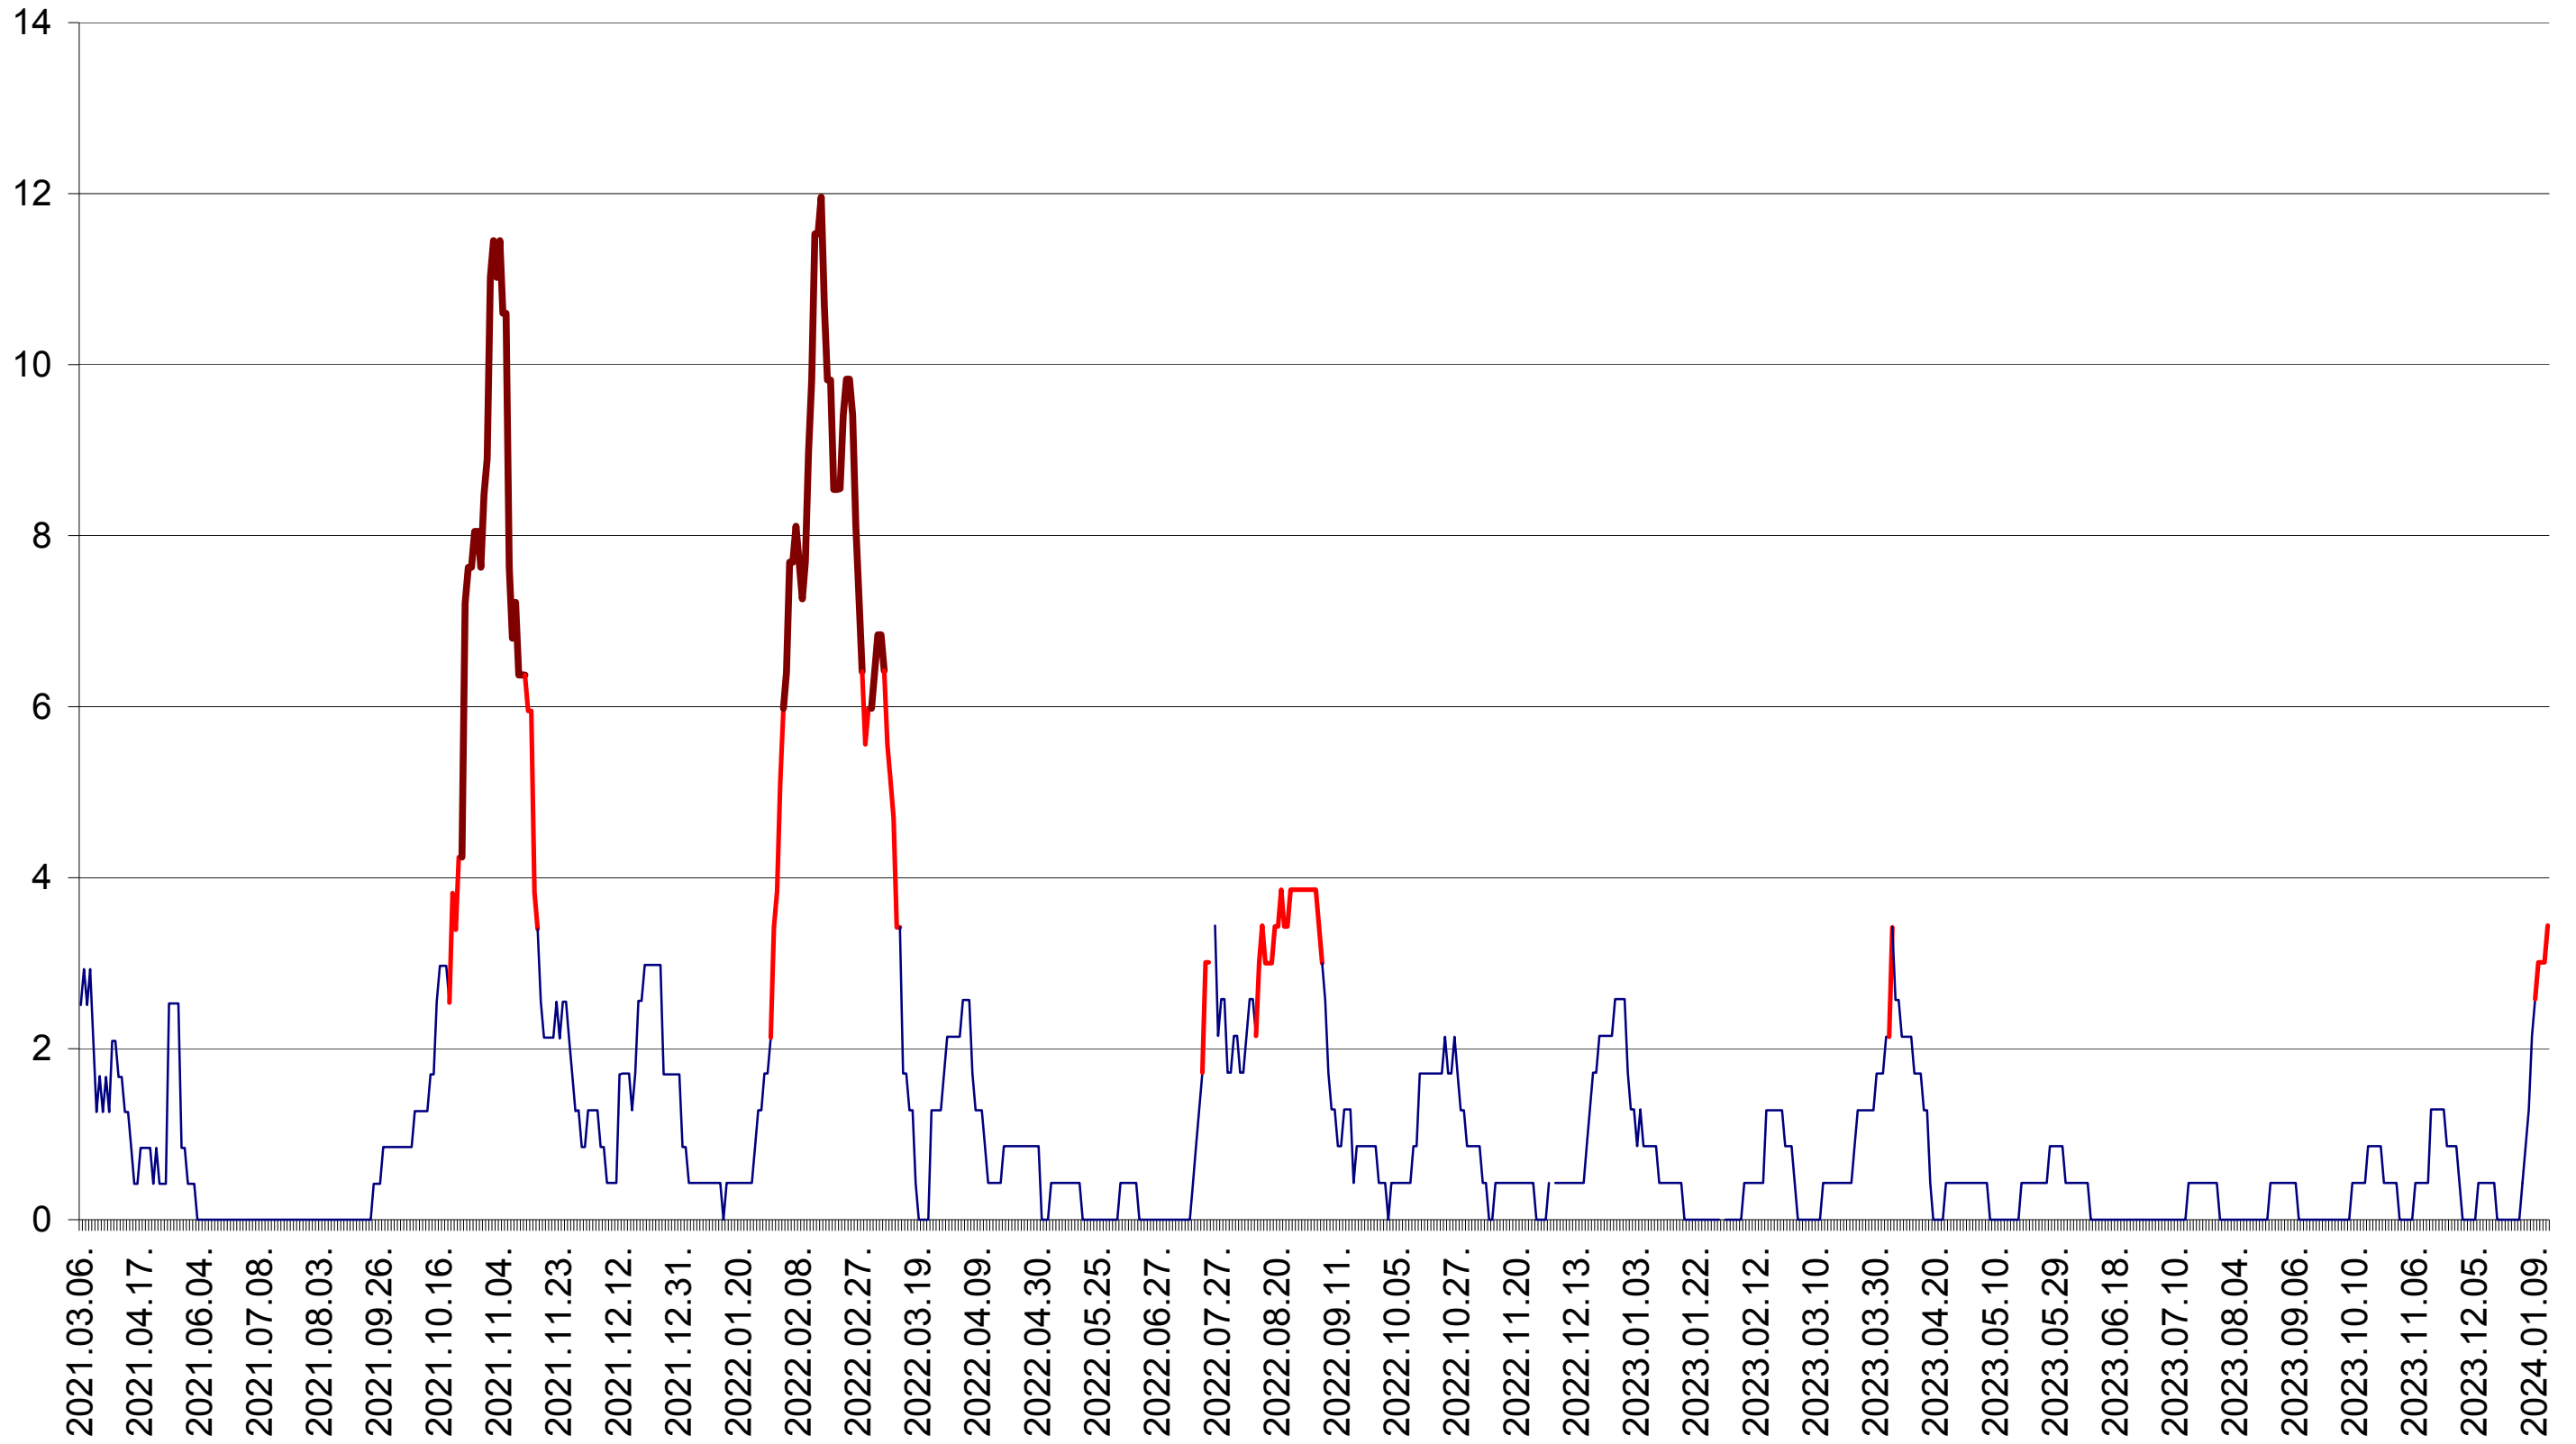

ORAȘ BĂLAN - Evolutia incidentei cumulate pe 14 zile la ‰ de locuitori
2021.03.07. - 2024.01.15.

BILBOR - Evolutia incidentei cumulate pe 14 zile la ‰ de locuitori
2021.03.07. - 2024.01.15.

ORAȘ BORSEC - Evolutia incidentei cumulate pe 14 zile la ‰ de locuitori
2021.03.07. - 2024.01.15.

ORAȘ CRISTURU SECUIESC - Evolutia incidentei cumulate pe 14 zile la ‰ de locuitori
2021.03.07. - 2024.01.15.

DĂNEȘTI - Evolutia incidentei cumulate pe 14 zile la ‰ de locuitori
2021.03.07. - 2024.01.15.

DÂRJIU - Evolutia incidentei cumulate pe 14 zile la ‰ de locuitori
2021.03.07. - 2024.01.15.

DEALU - Evolutia incidentei cumulate pe 14 zile la ‰ de locuitori
2021.03.07. - 2024.01.15.

DITRĂU - Evolutia incidentei cumulate pe 14 zile la ‰ de locuitori
2021.03.07. - 2024.01.15.

FELICENI - Evolutia incidentei cumulate pe 14 zile la ‰ de locuitori
2021.03.07. - 2024.01.15.

FRUMOASA - Evolutia incidentei cumulate pe 14 zile la ‰ de locuitori
2021.03.07. - 2024.01.15.

GĂLĂUȚAȘ - Evolutia incidentei cumulate pe 14 zile la ‰ de locuitori
2021.03.07. - 2024.01.15.