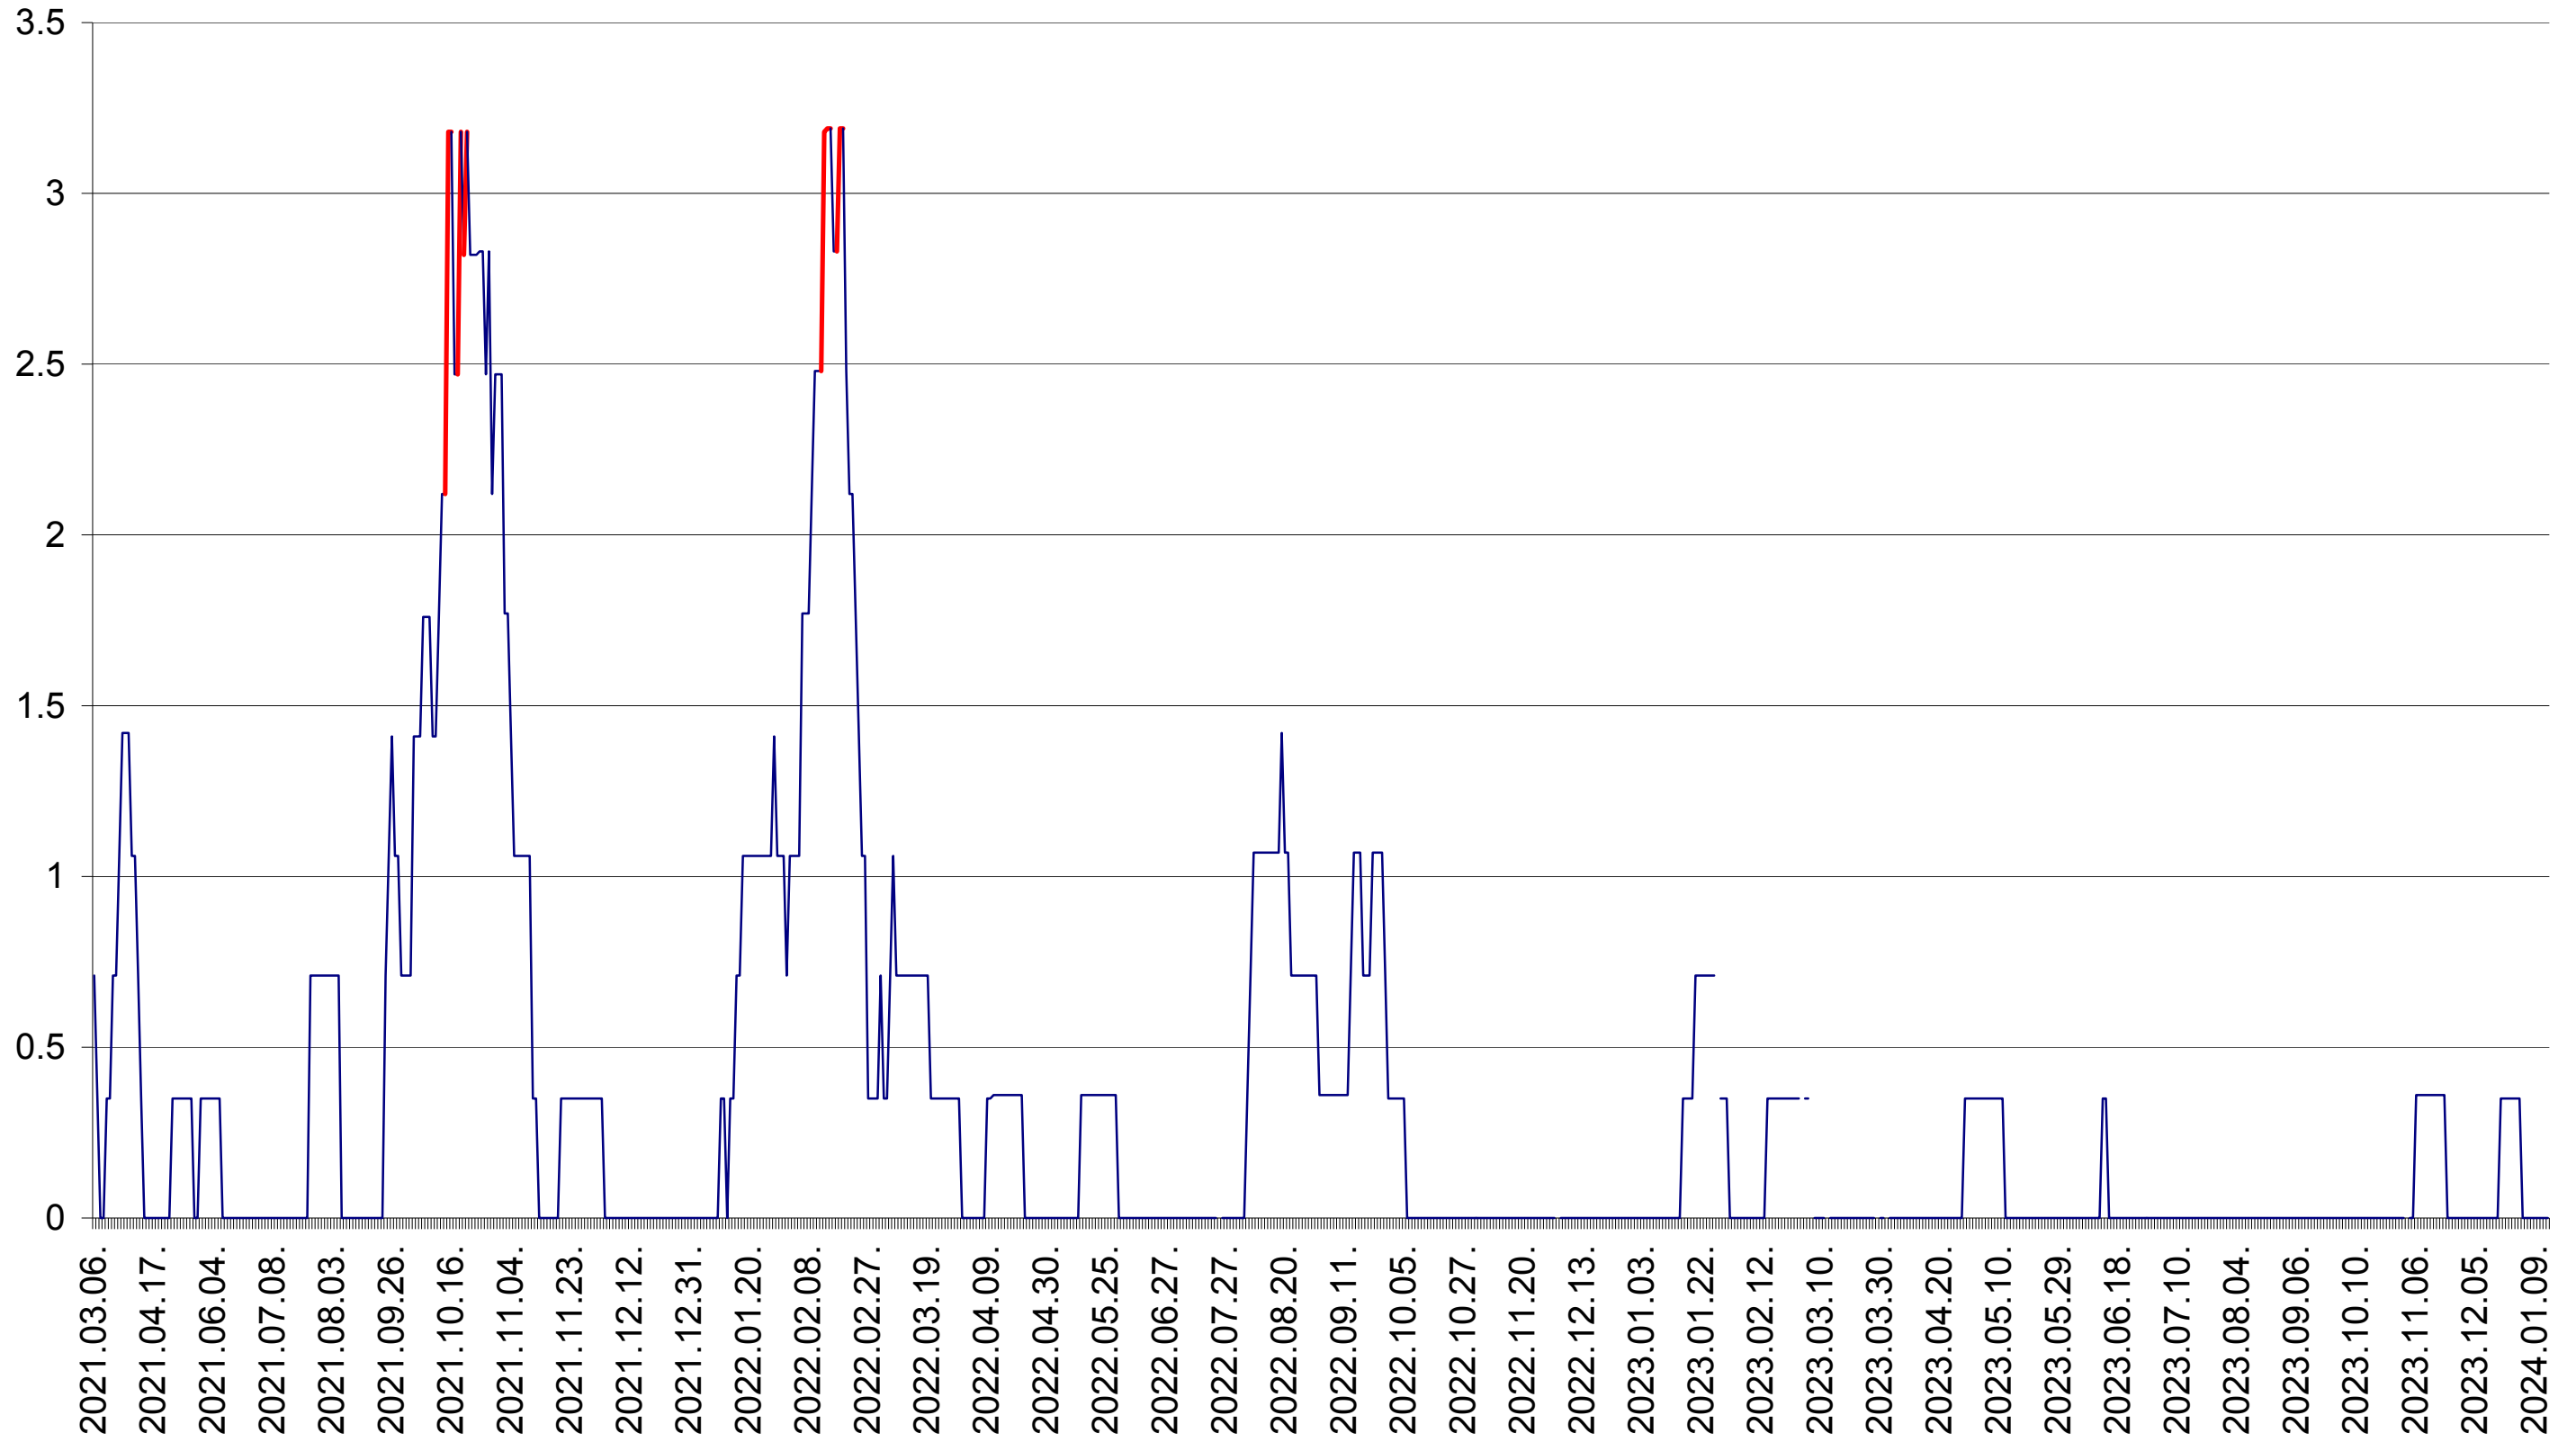

PORUMBENI - Evolutia incidentei cumulate pe 14 zile la ‰ de locuitori
2021.03.07. - 2024.01.15.

PLĂIEȘII DE JOS - Evolutia incidentei cumulate pe 14 zile la ‰ de locuitori
2021.03.07. - 2024.01.15.