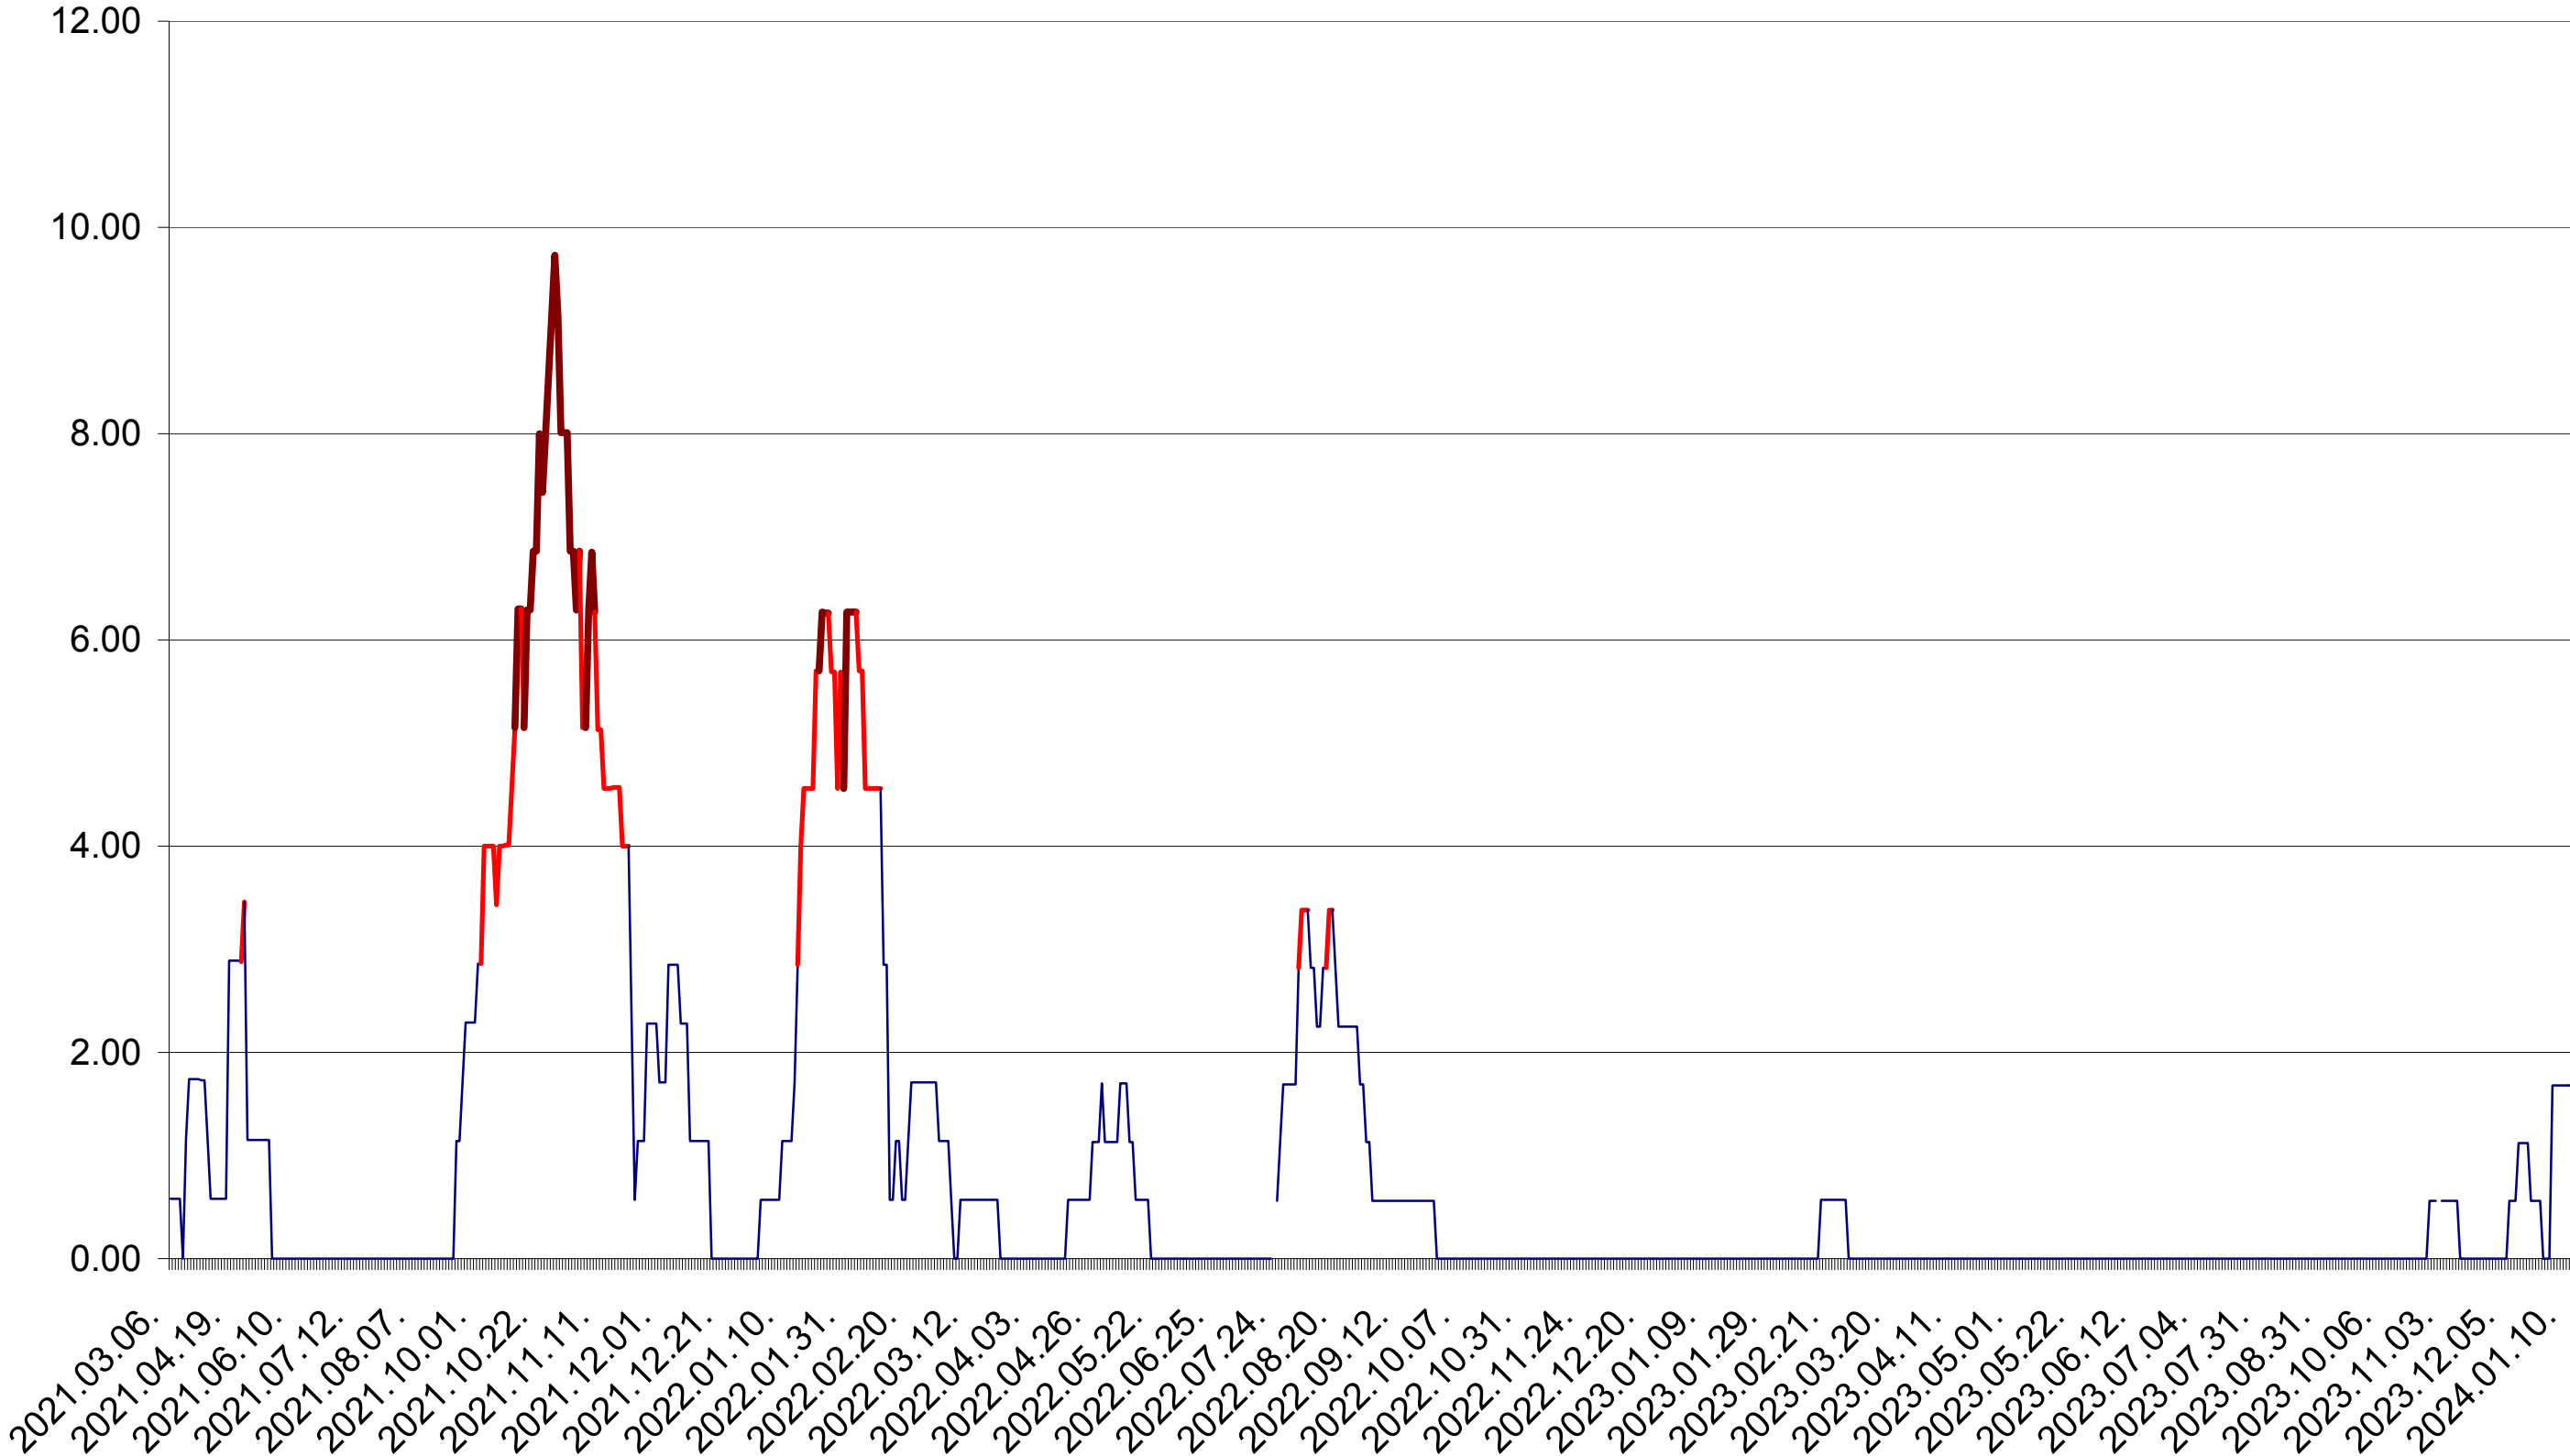

ORAȘ VLĂHIȚA - Evolutia incidentei cumulate pe 14 zile la ‰ de locuitori
2021.03.07. - 2024.01.15.