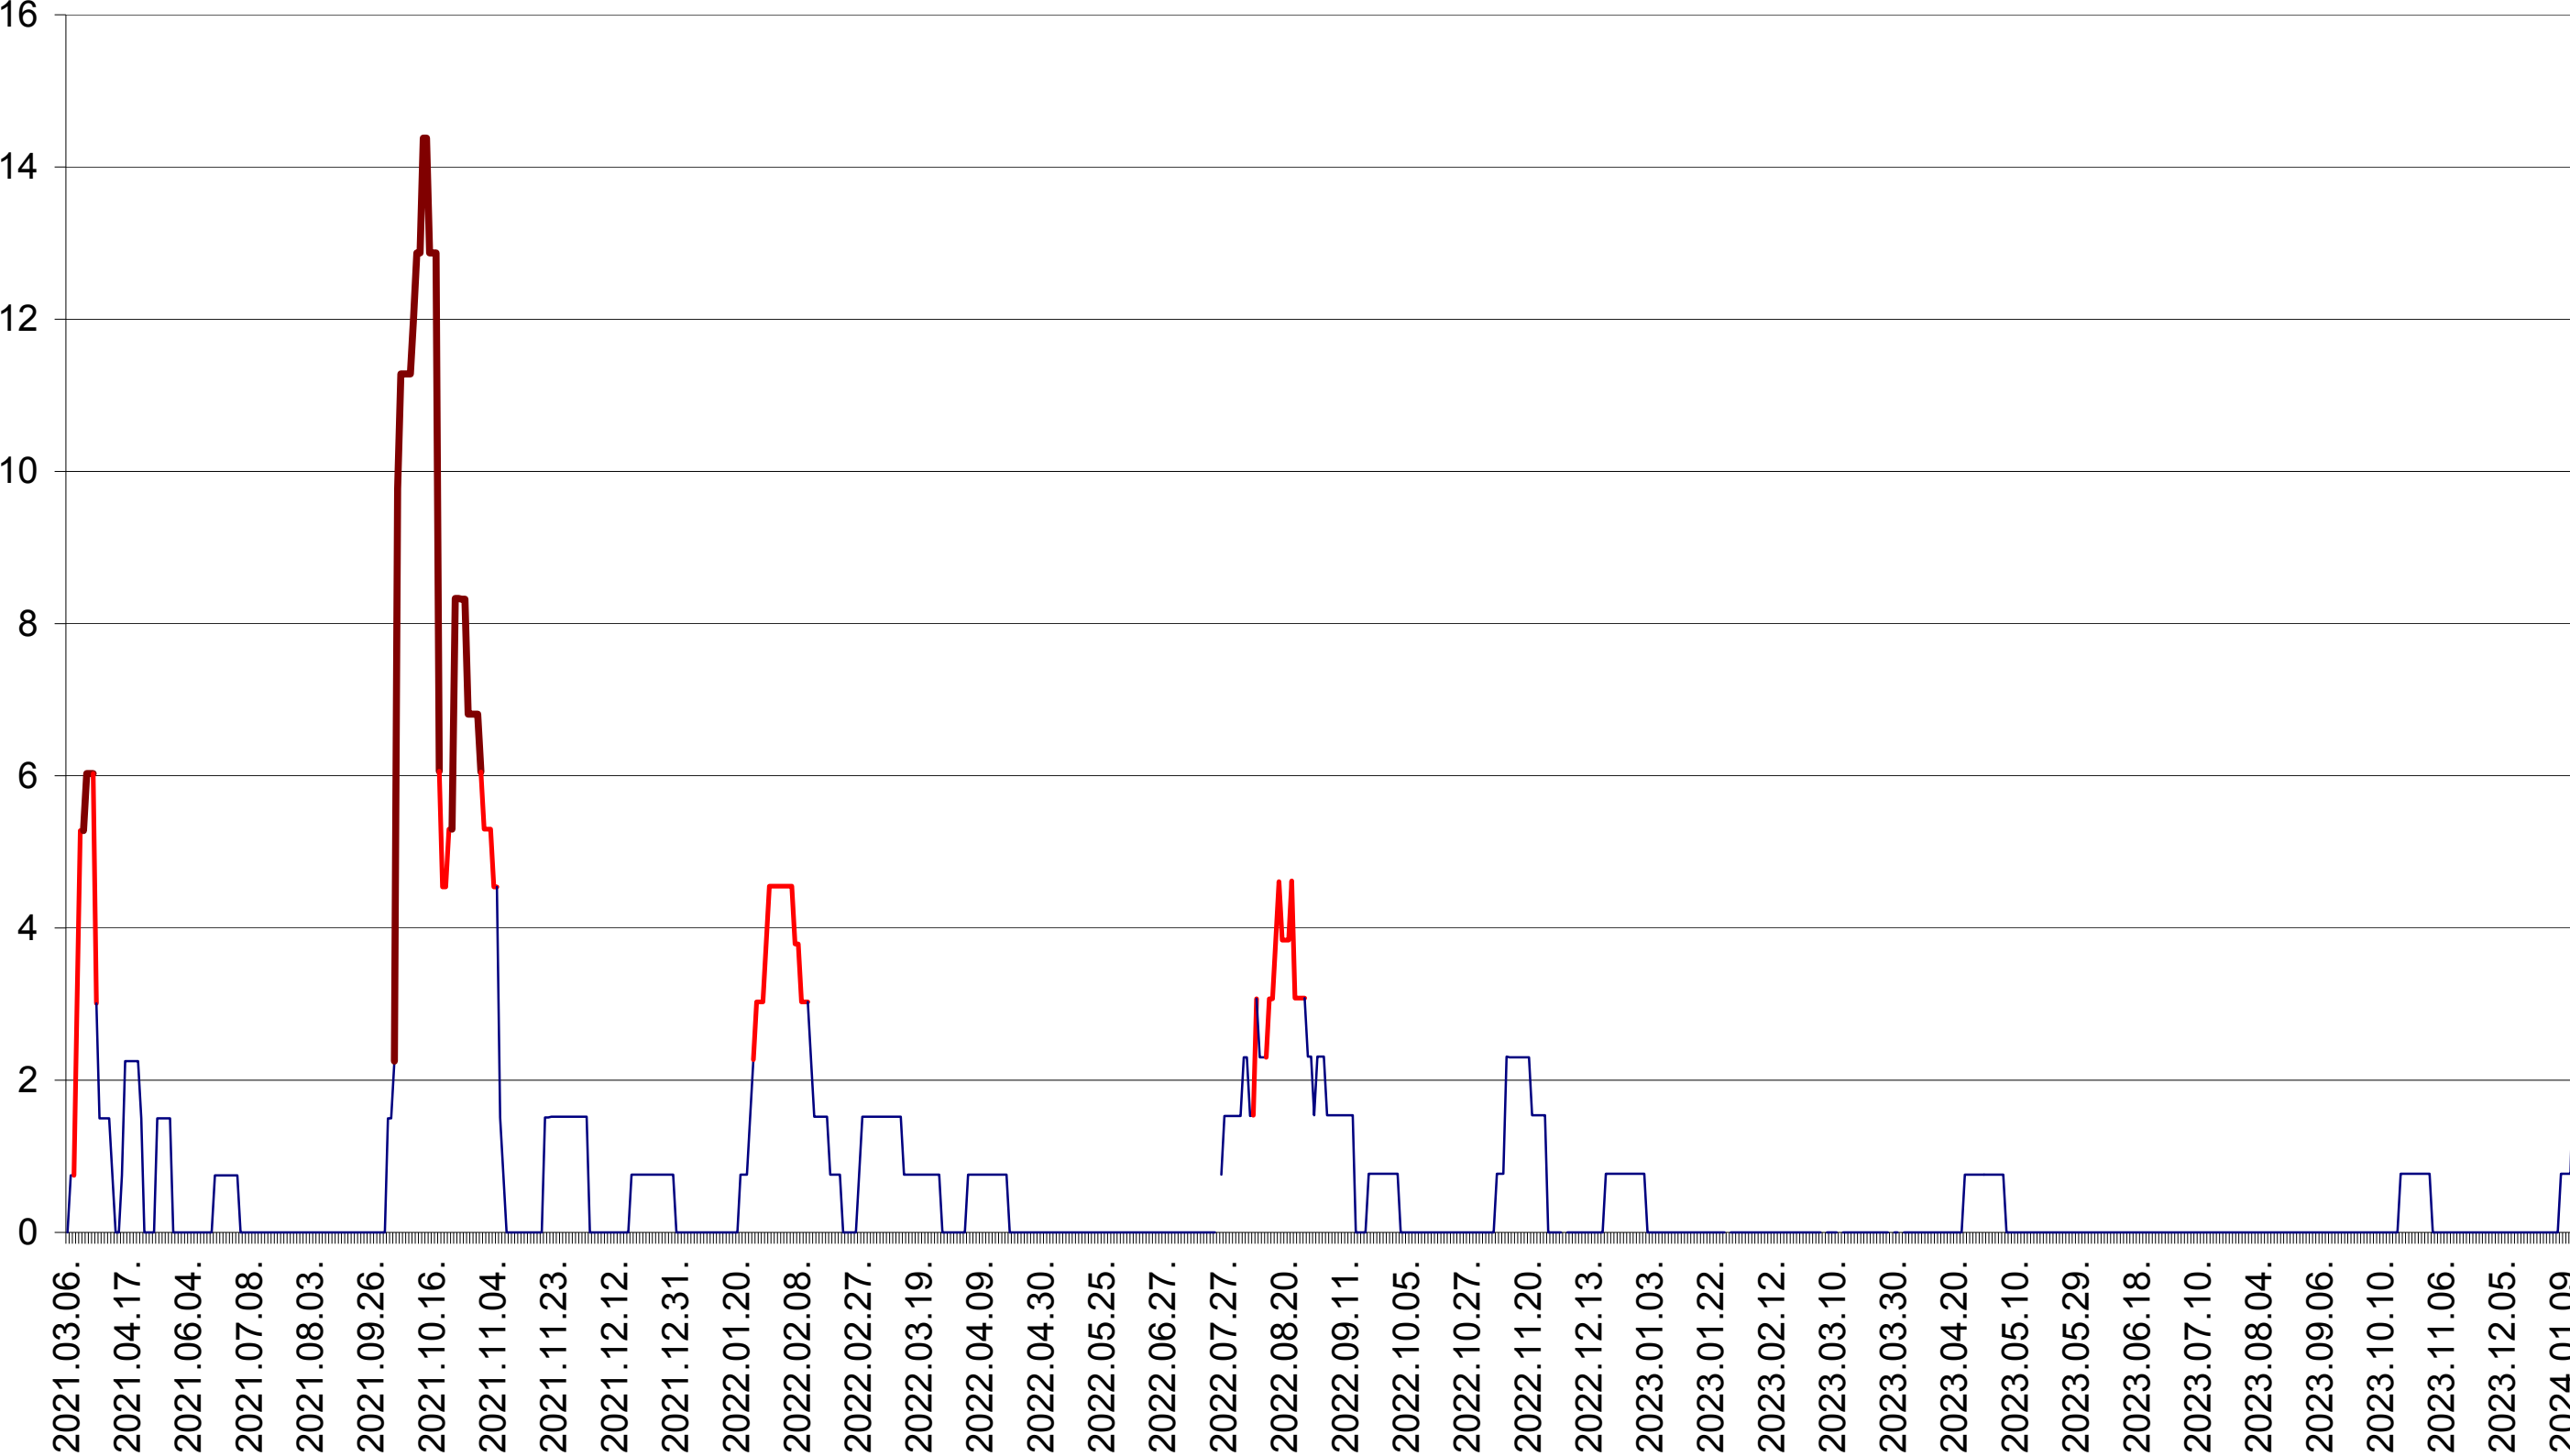

LELICENI - Evolutia incidentei cumulate pe 14 zile la ‰ de locuitori
2021.03.07. - 2024.01.15.

LUETA - Evolutia incidentei cumulate pe 14 zile la ‰ de locuitori
2021.03.07. - 2024.01.15.

LUNCA DE JOS - Evolutia incidentei cumulate pe 14 zile la ‰ de locuitori
2021.03.07. - 2024.01.15.

LUNCA DE SUS - Evolutia incidentei cumulate pe 14 zile la ‰ de locuitori
2021.03.07. - 2024.01.15.

LUPENI - Evolutia incidentei cumulate pe 14 zile la ‰ de locuitori
2021.03.07. - 2024.01.15.

MĂDĂRAȘ - Evolutia incidentei cumulate pe 14 zile la ‰ de locuitori
2021.03.07. - 2024.01.15.

MĂRTINIȘ - Evolutia incidentei cumulate pe 14 zile la ‰ de locuitori
2021.03.07. - 2024.01.15.

MEREȘTI - Evolutia incidentei cumulate pe 14 zile la ‰ de locuitori
2021.03.07. - 2024.01.15.

MUNICIPIUL MIERCUREA-CIUC - Evolutia incidentei cumulate pe 14 zile la ‰ de locuitori
2021.03.07. - 2024.01.15.

MIHĂILENI - Evolutia incidentei cumulate pe 14 zile la ‰ de locuitori
2021.03.07. - 2024.01.15.

MUGENI - Evolutia incidentei cumulate pe 14 zile la ‰ de locuitori
2021.03.07. - 2024.01.15.

OCLAND - Evolutia incidentei cumulate pe 14 zile la ‰ de locuitori
2021.03.07. - 2024.01.15.