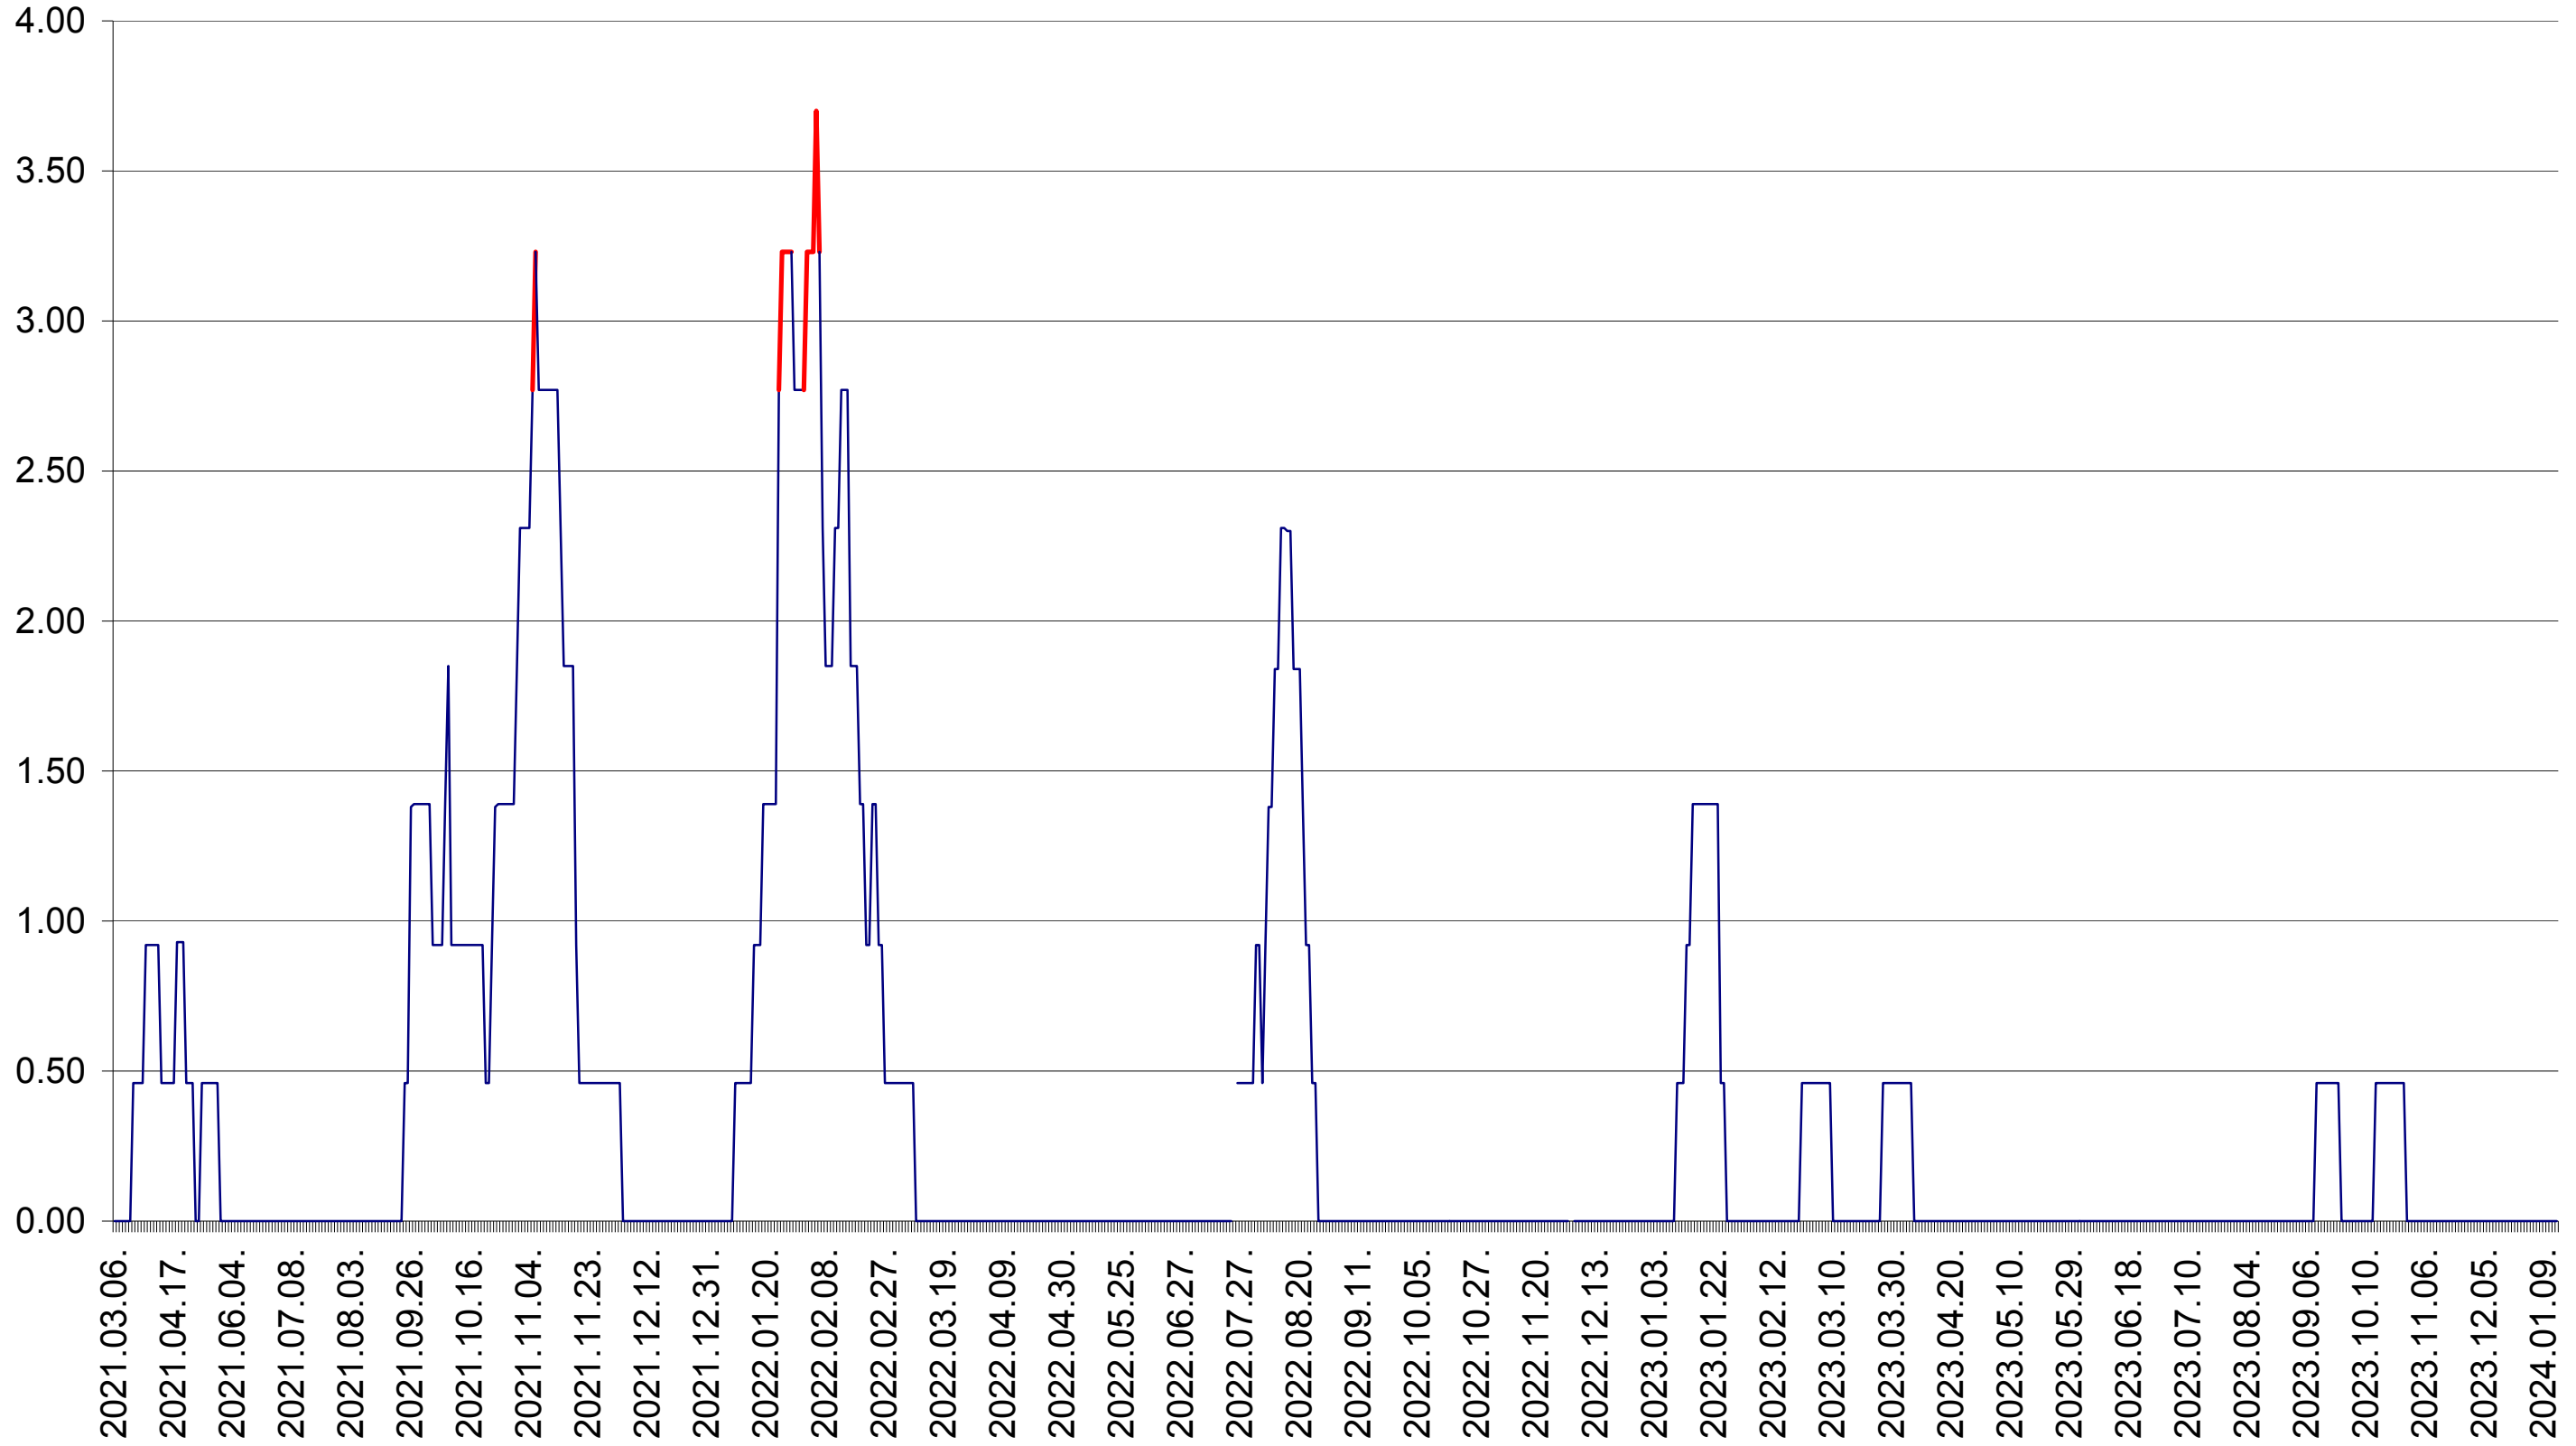

ATID - Evolutia incidentei cumulate pe 14 zile la ‰ de locuitori
2021.03.07. - 2024.01.15.

AVRĂMEȘTI - Evolutia incidentei cumulate pe 14 zile la ‰ de locuitori
2021.03.07. - 2024.01.15.

ORAȘ BĂILE TUȘNAD - Evolutia incidentei cumulate pe 14 zile la ‰ de locuitori
2021.03.07. - 2024.01.15.

ORAȘ BĂLAN - Evolutia incidentei cumulate pe 14 zile la ‰ de locuitori
2021.03.07. - 2024.01.15.

BILBOR - Evolutia incidentei cumulate pe 14 zile la ‰ de locuitori
2021.03.07. - 2024.01.15.

ORAȘ BORSEC - Evolutia incidentei cumulate pe 14 zile la ‰ de locuitori
2021.03.07. - 2024.01.15.

BRĂDEȘTI - Evolutia incidentei cumulate pe 14 zile la ‰ de locuitori
2021.03.07. - 2024.01.15.

CĂPĂLNIȚA - Evolutia incidentei cumulate pe 14 zile la ‰ de locuitori
2021.03.07. - 2024.01.15.

CÂRȚA - Evolutia incidentei cumulate pe 14 zile la ‰ de locuitori
2021.03.07. - 2024.01.15.

CICEU - Evolutia incidentei cumulate pe 14 zile la ‰ de locuitori
2021.03.07. - 2024.01.15.

CIUCSÂNGEORGIU - Evolutia incidentei cumulate pe 14 zile la ‰ de locuitori
2021.03.07. - 2024.01.15.

CIUMANI - Evolutia incidentei cumulate pe 14 zile la ‰ de locuitori
2021.03.07. - 2024.01.15.