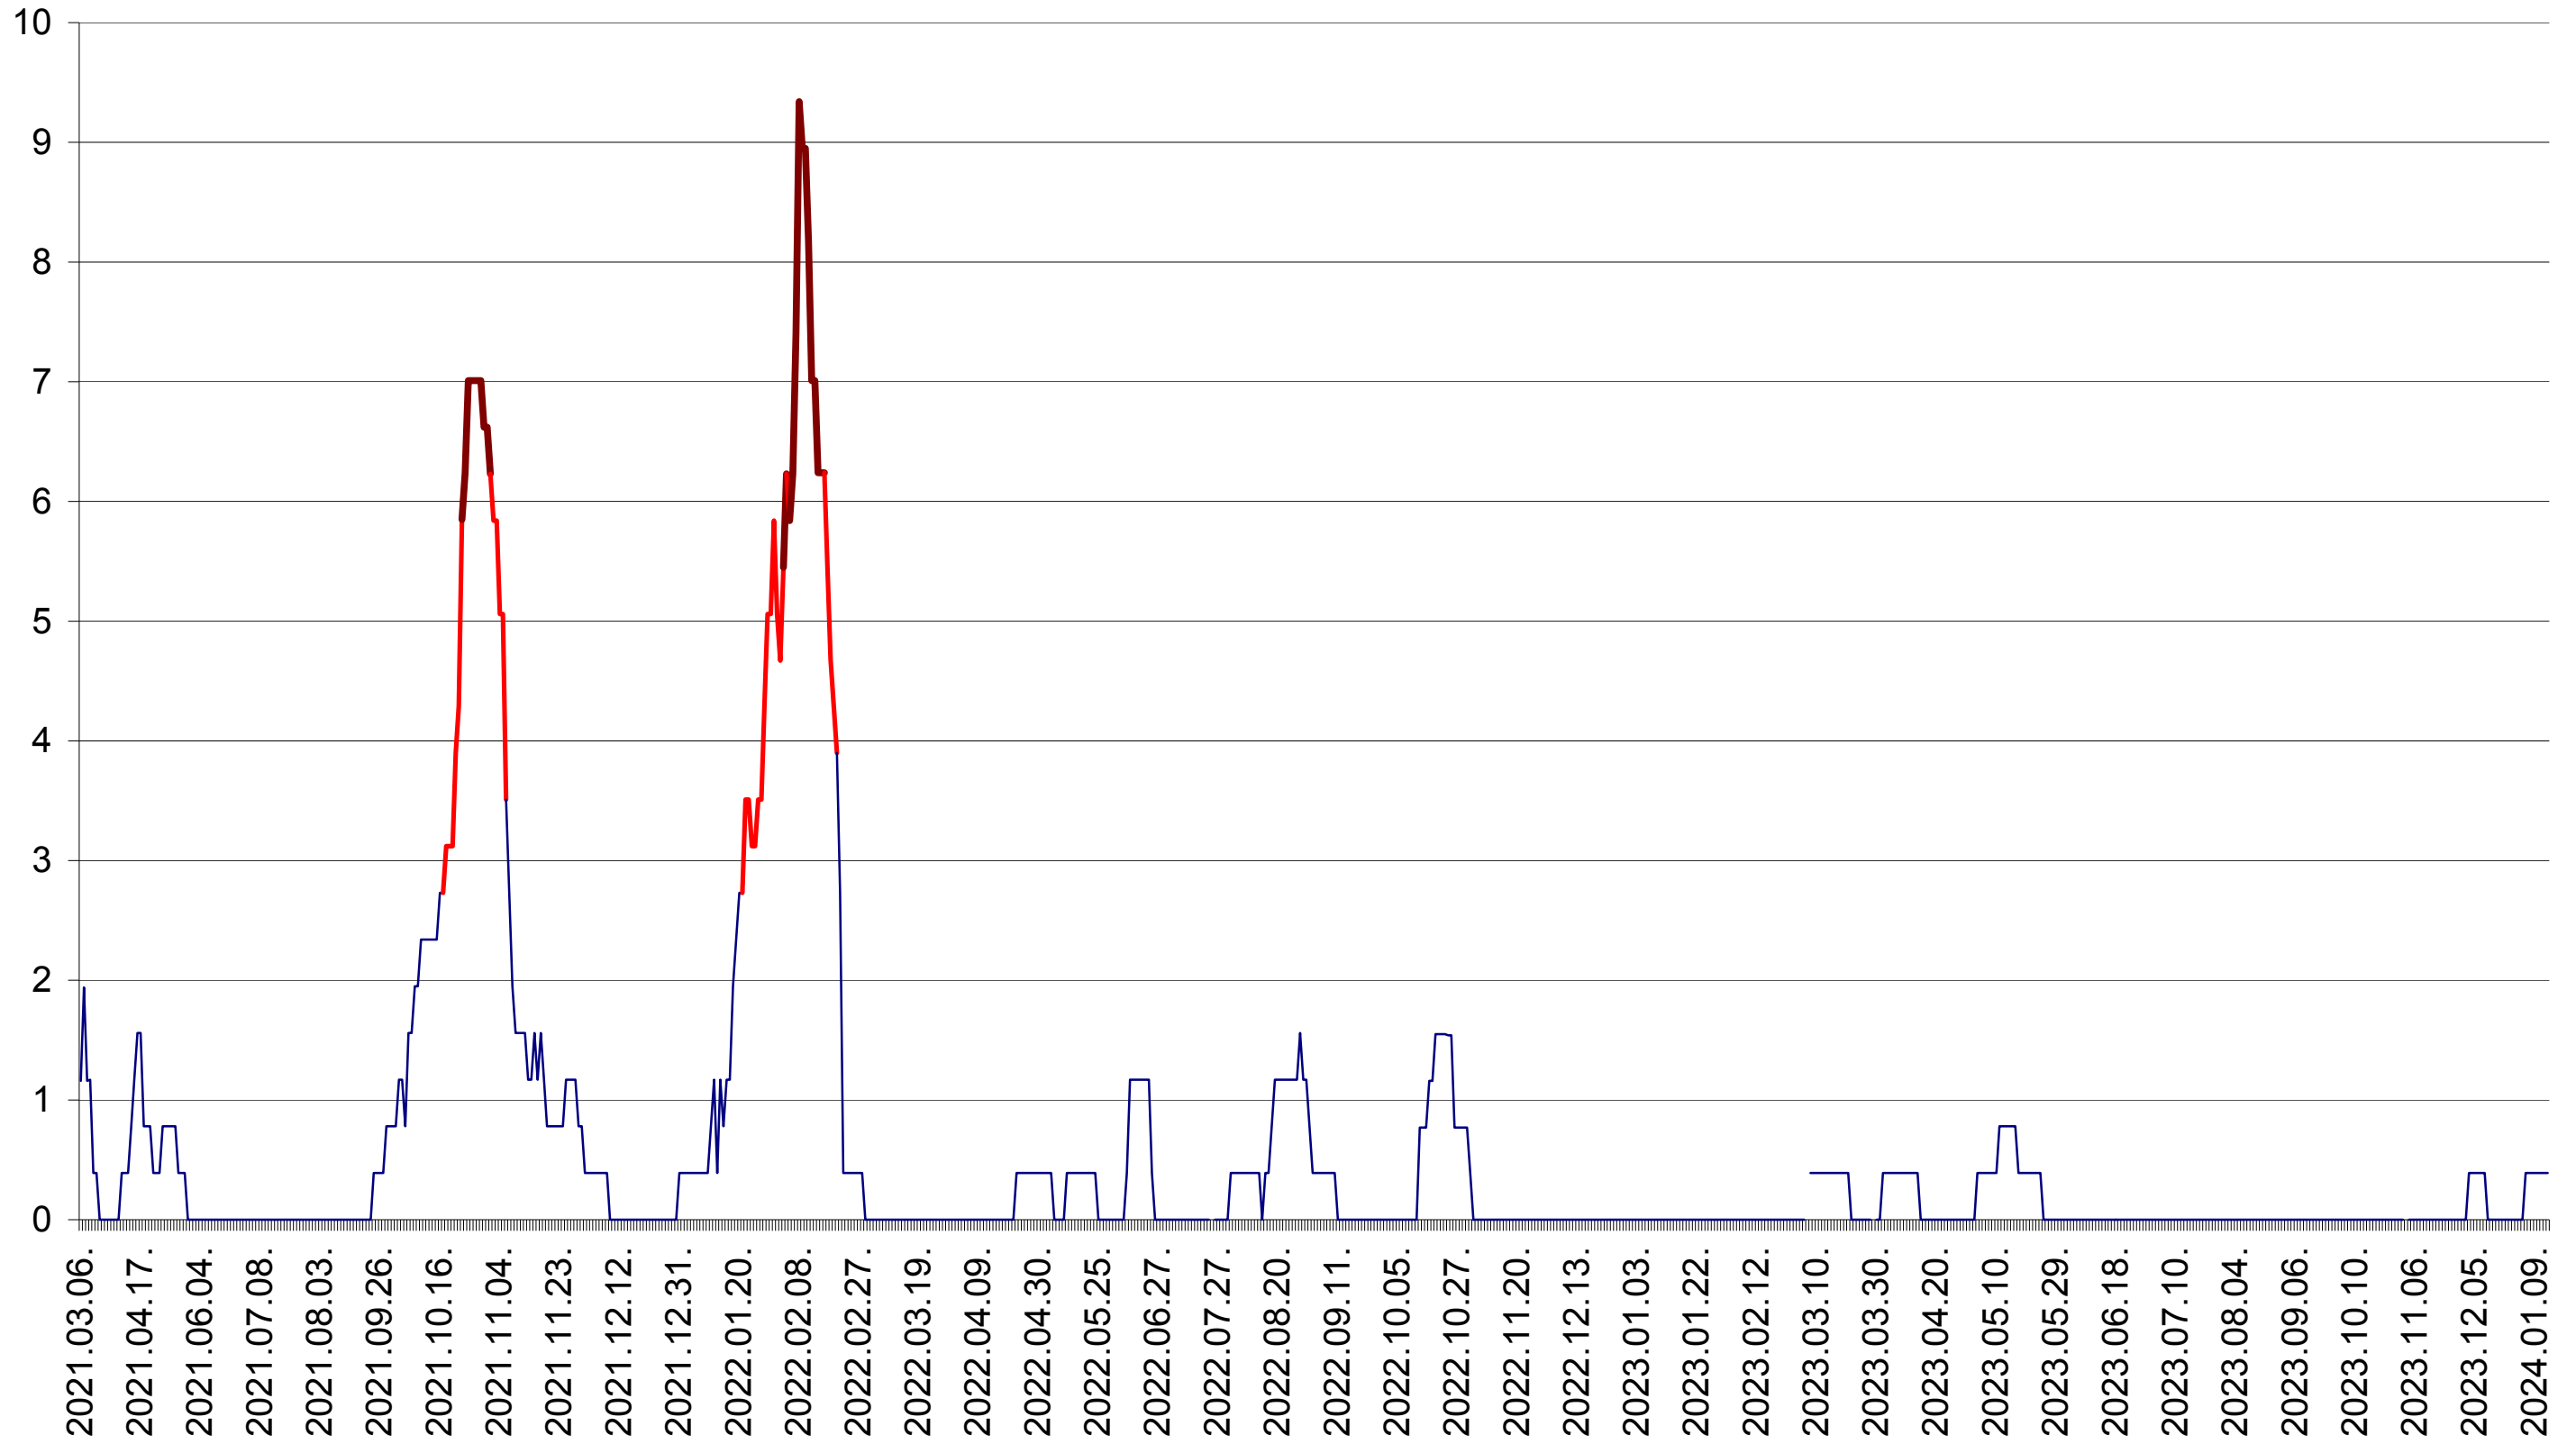

MUNICIPIUL TOPLIȚA - Evolutia incidentei cumulate pe 14 zile la ‰ de locuitori
2021.03.07. - 2024.01.15.

TOMEȘTI - Evolutia incidentei cumulate pe 14 zile la ‰ de locuitori
2021.03.07. - 2024.01.15.