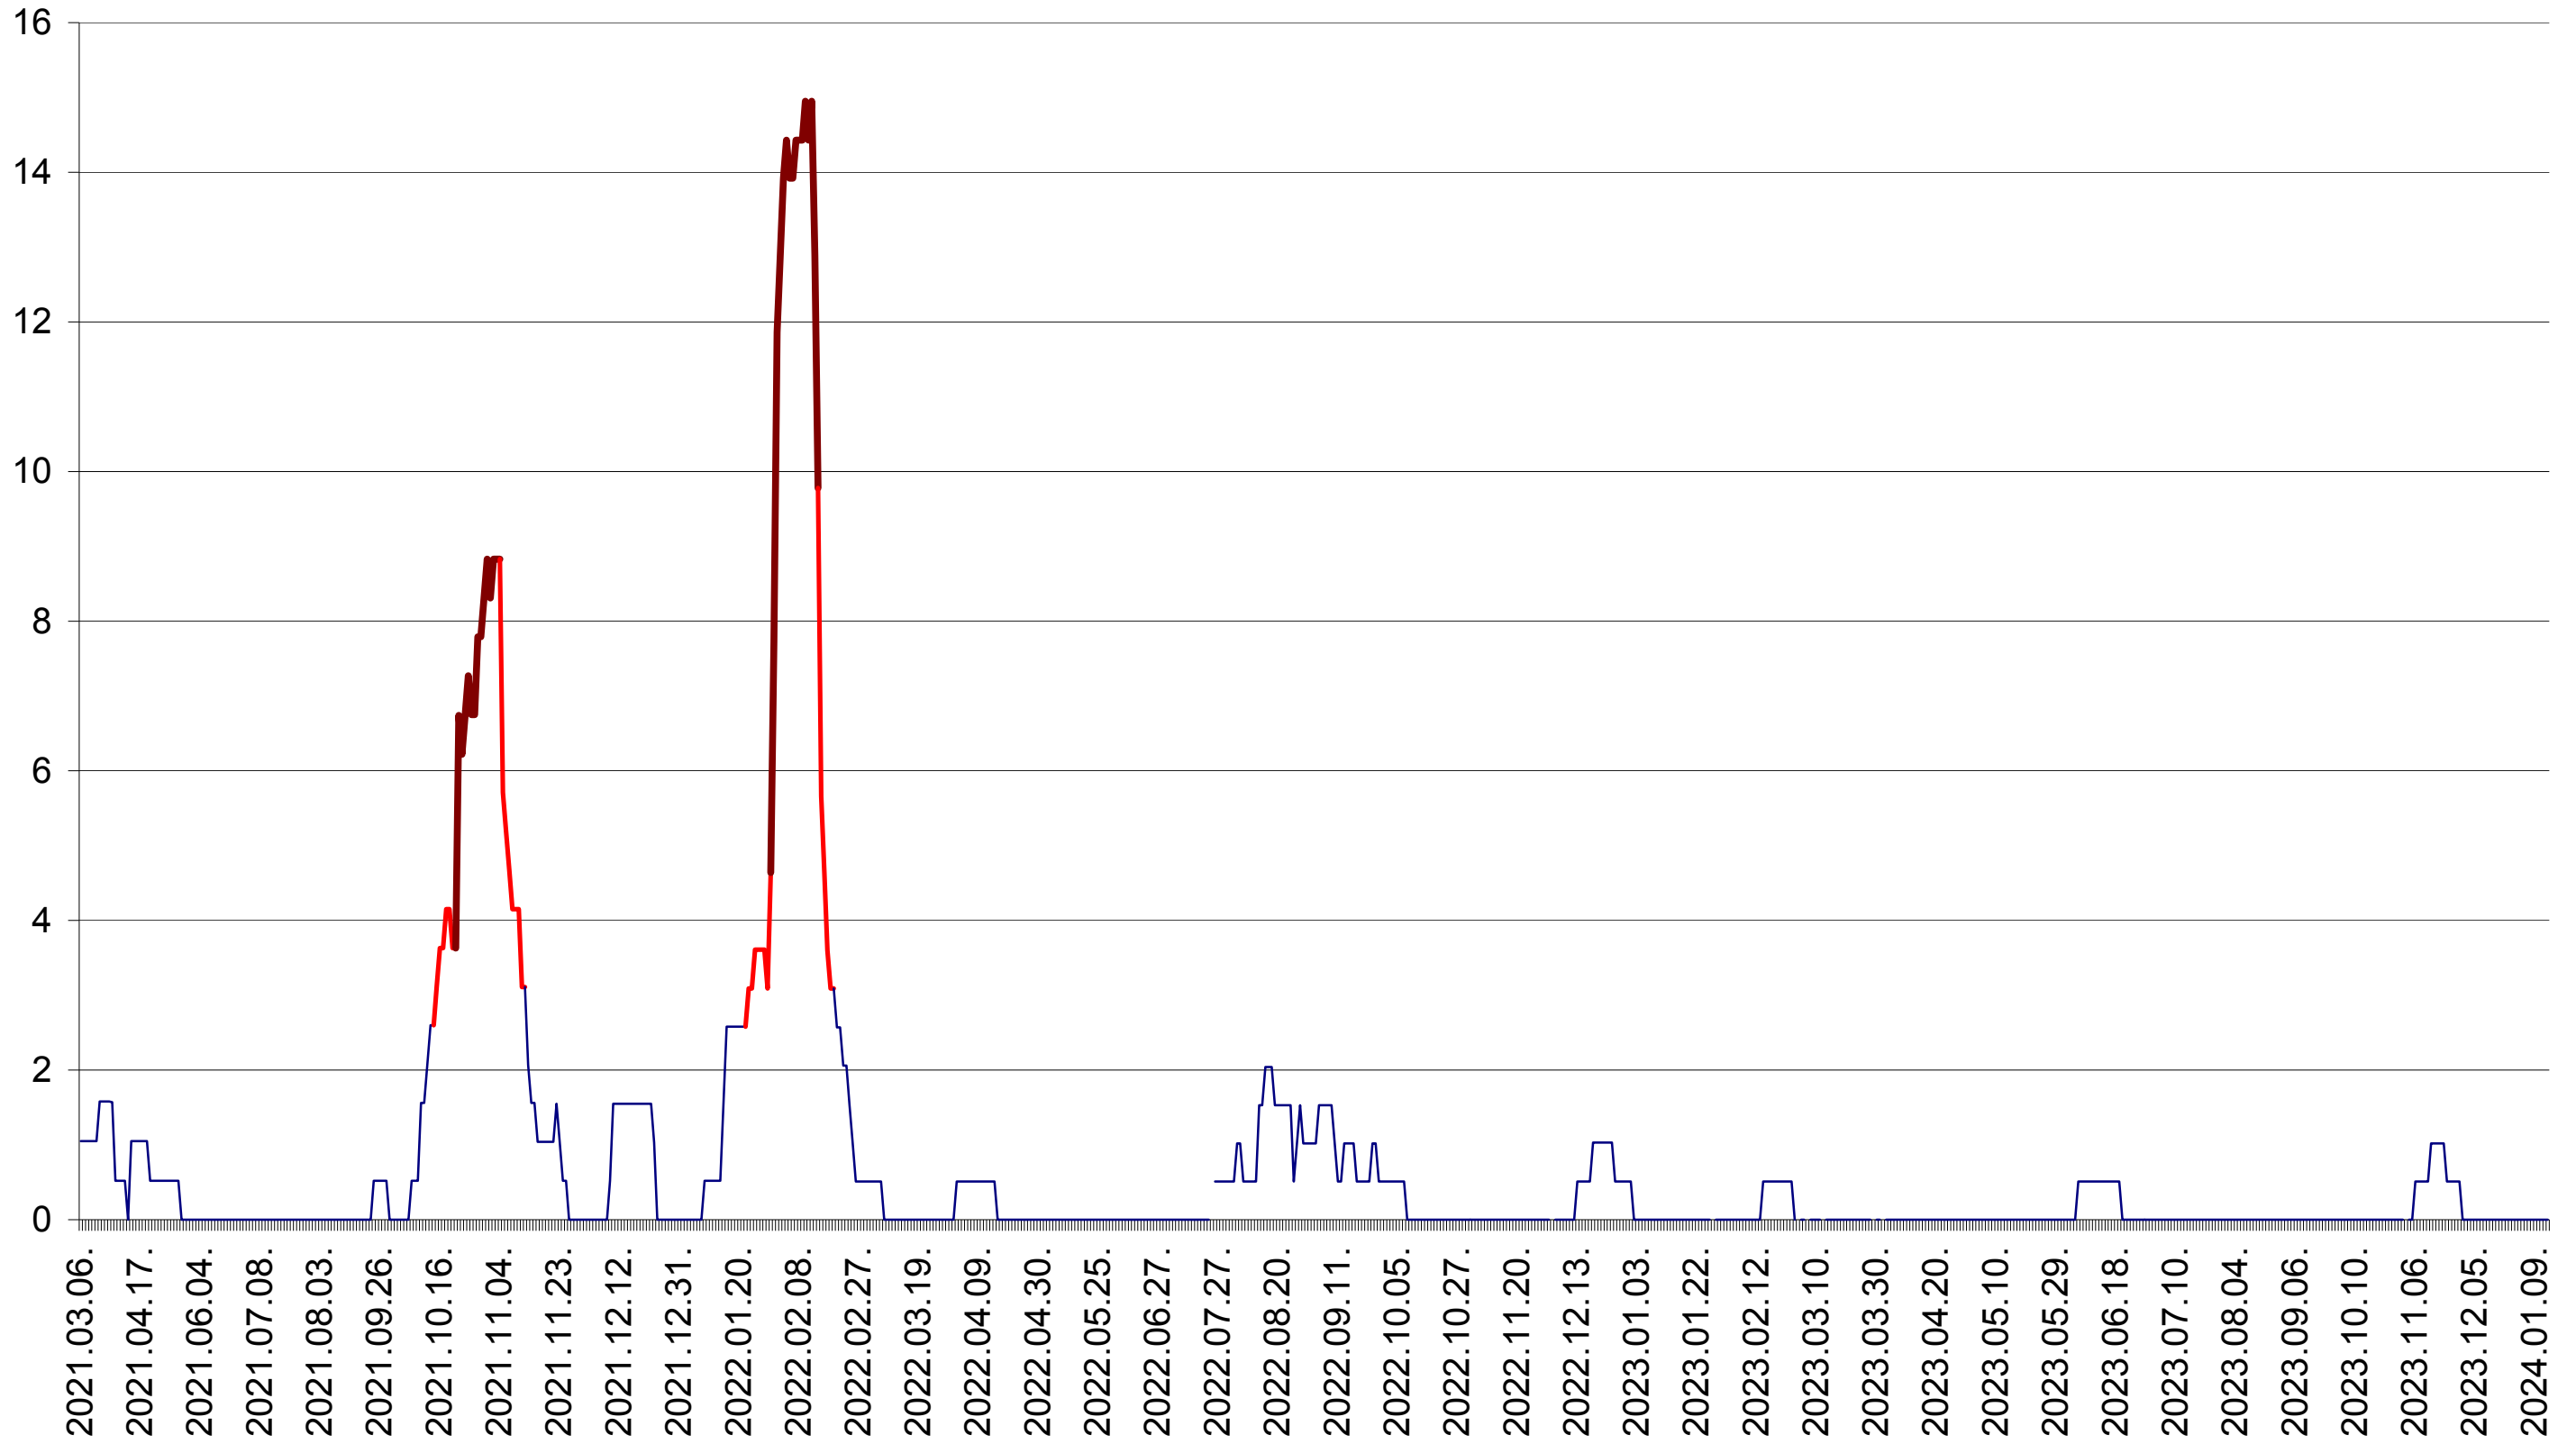

MIHĂILENI - Evolutia incidentei cumulate pe 14 zile la ‰ de locuitori
2021.03.07. - 2024.01.15.

MUGENI - Evolutia incidentei cumulate pe 14 zile la ‰ de locuitori
2021.03.07. - 2024.01.15.

OCLAND - Evolutia incidentei cumulate pe 14 zile la ‰ de locuitori
2021.03.07. - 2024.01.15.

MUNICIPIUL ODORHEIU SECUIESC - Evolutia incidentei cumulate pe 14 zile la ‰ de locuitori
2021.03.07. - 2024.01.15.

PĂULENI-CIUC - Evolutia incidentei cumulate pe 14 zile la ‰ de locuitori
2021.03.07. - 2024.01.15.

PLĂIEȘII DE JOS - Evolutia incidentei cumulate pe 14 zile la ‰ de locuitori
2021.03.07. - 2024.01.15.

PORUMBENI - Evolutia incidentei cumulate pe 14 zile la ‰ de locuitori
2021.03.07. - 2024.01.15.

PRAID - Evolutia incidentei cumulate pe 14 zile la ‰ de locuitori
2021.03.07. - 2024.01.15.