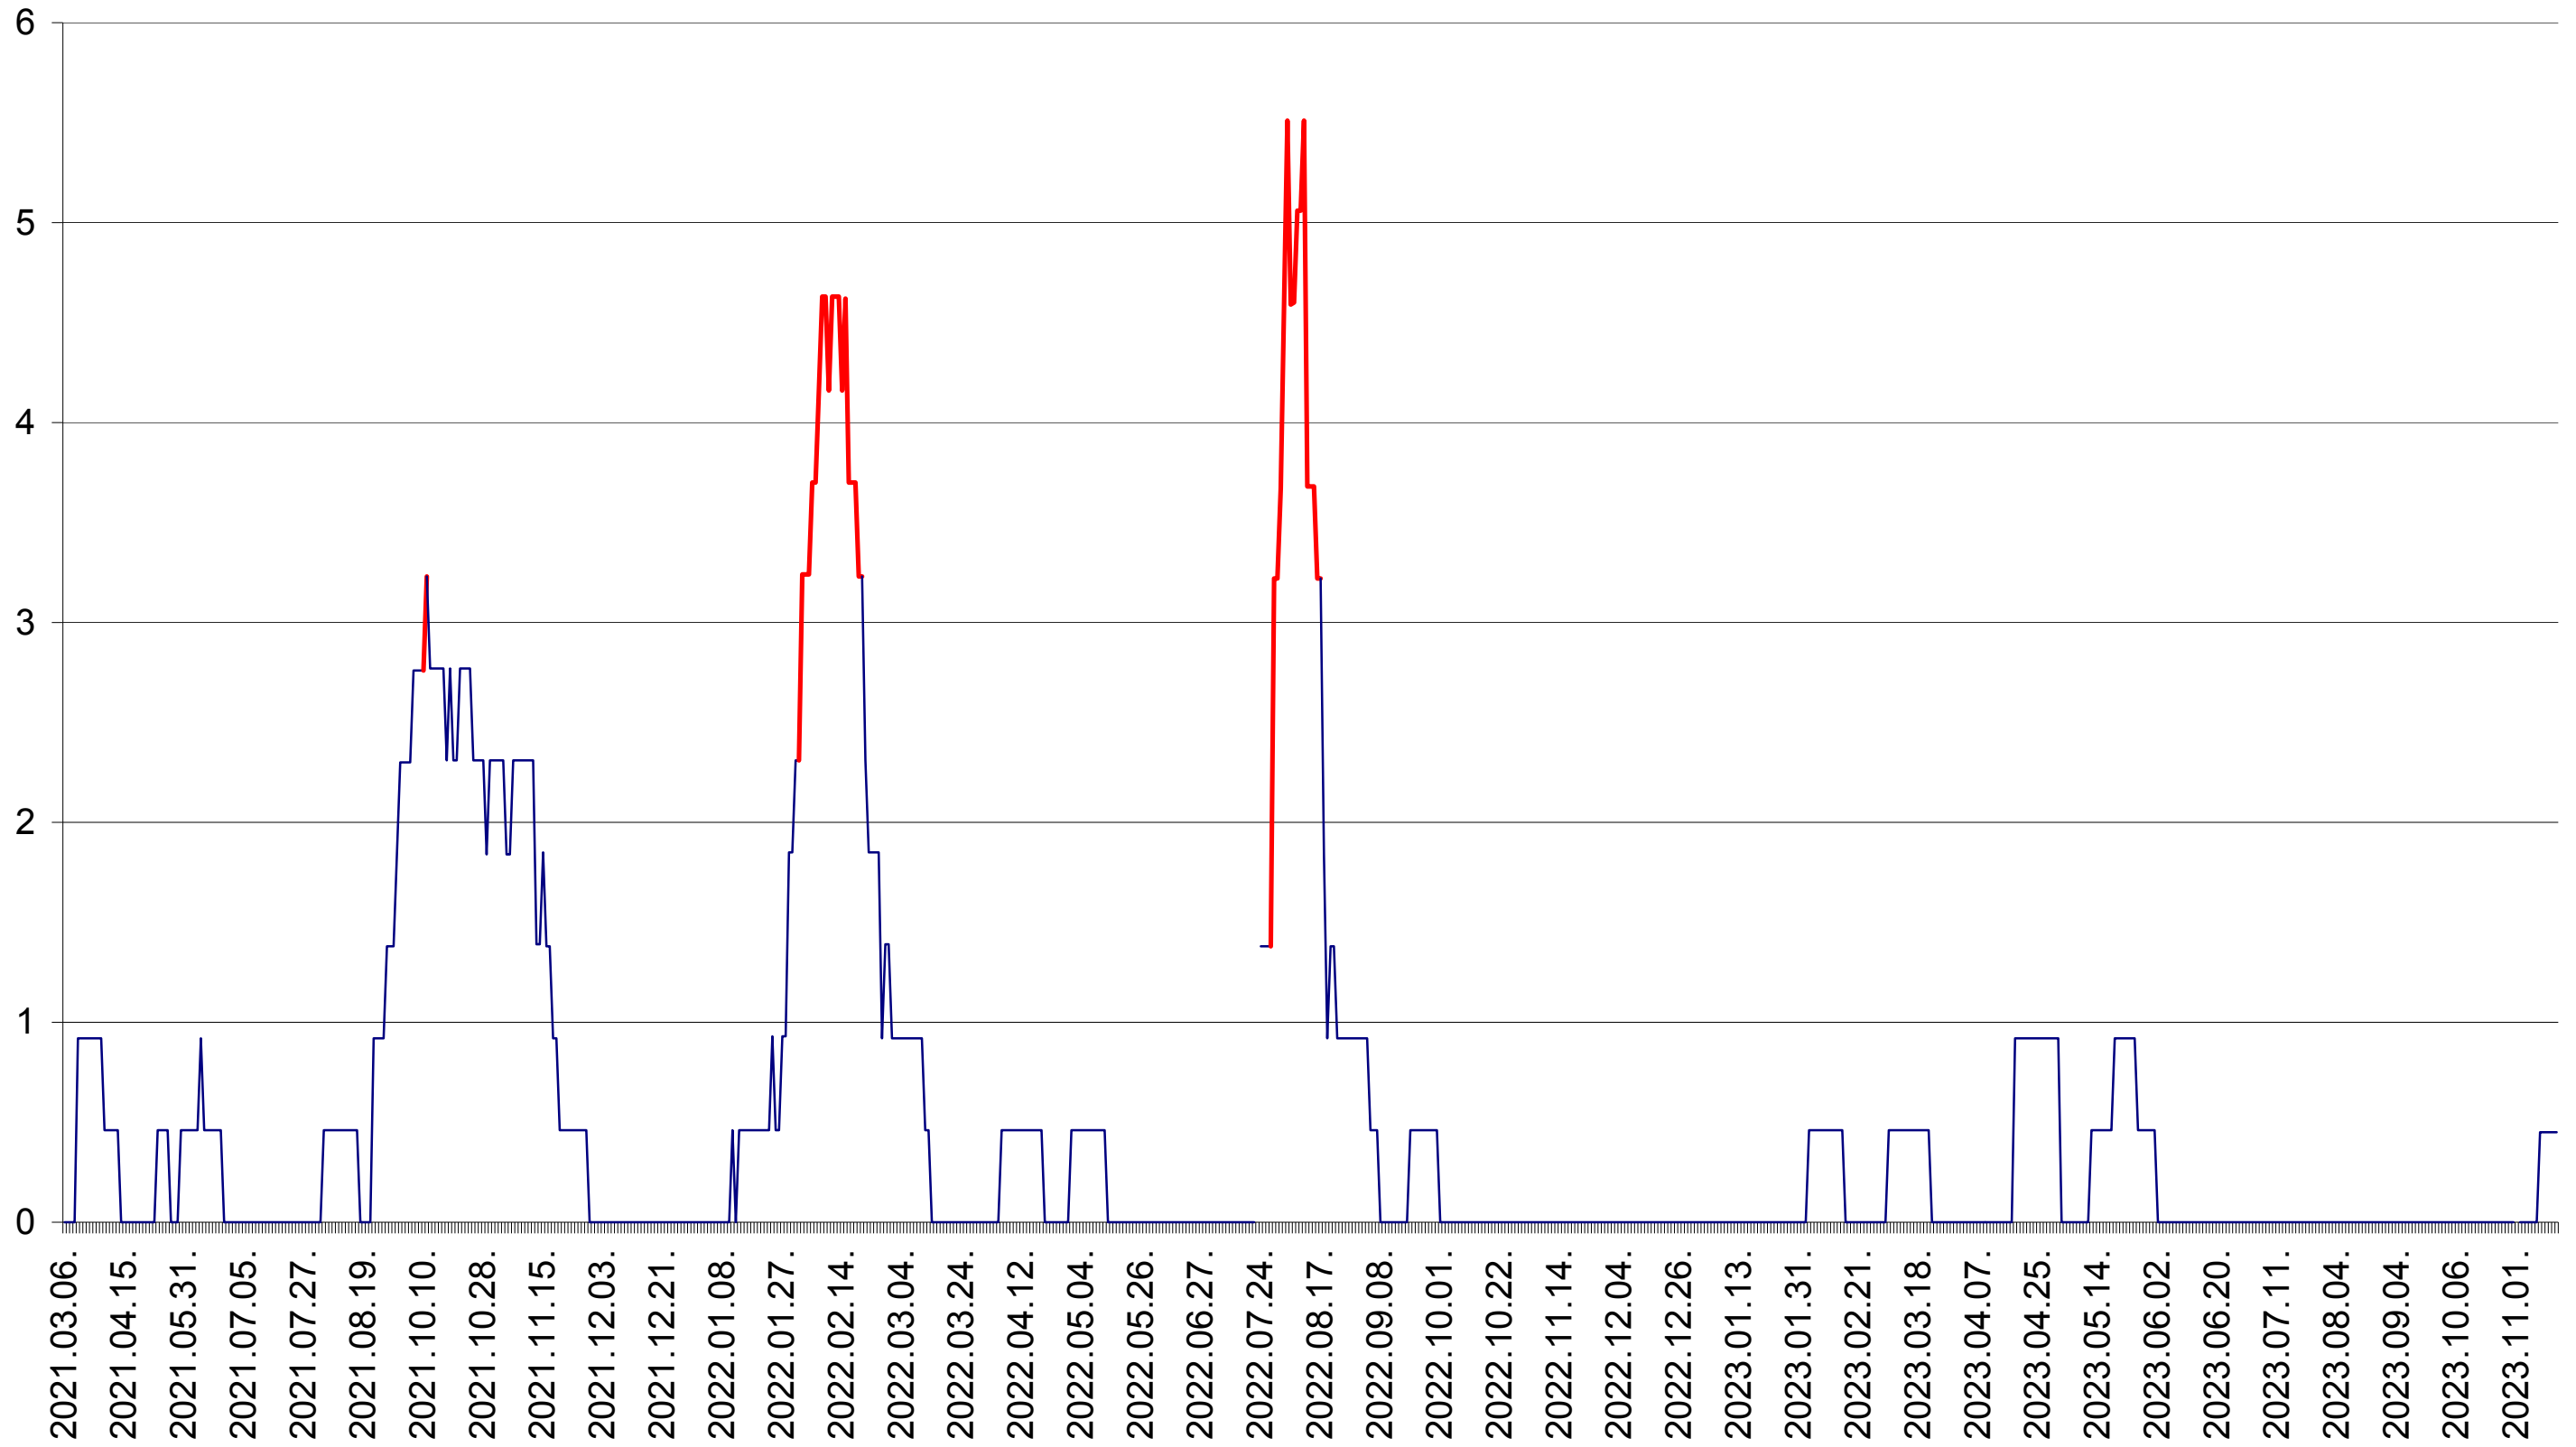

ULIEȘ - Evolutia incidentei cumulate pe 14 zile la ‰ de locuitori
2021.03.07. - 2023.11.17.

TUȘNAD - Evolutia incidentei cumulate pe 14 zile la ‰ de locuitori
2021.03.07. - 2023.11.17.