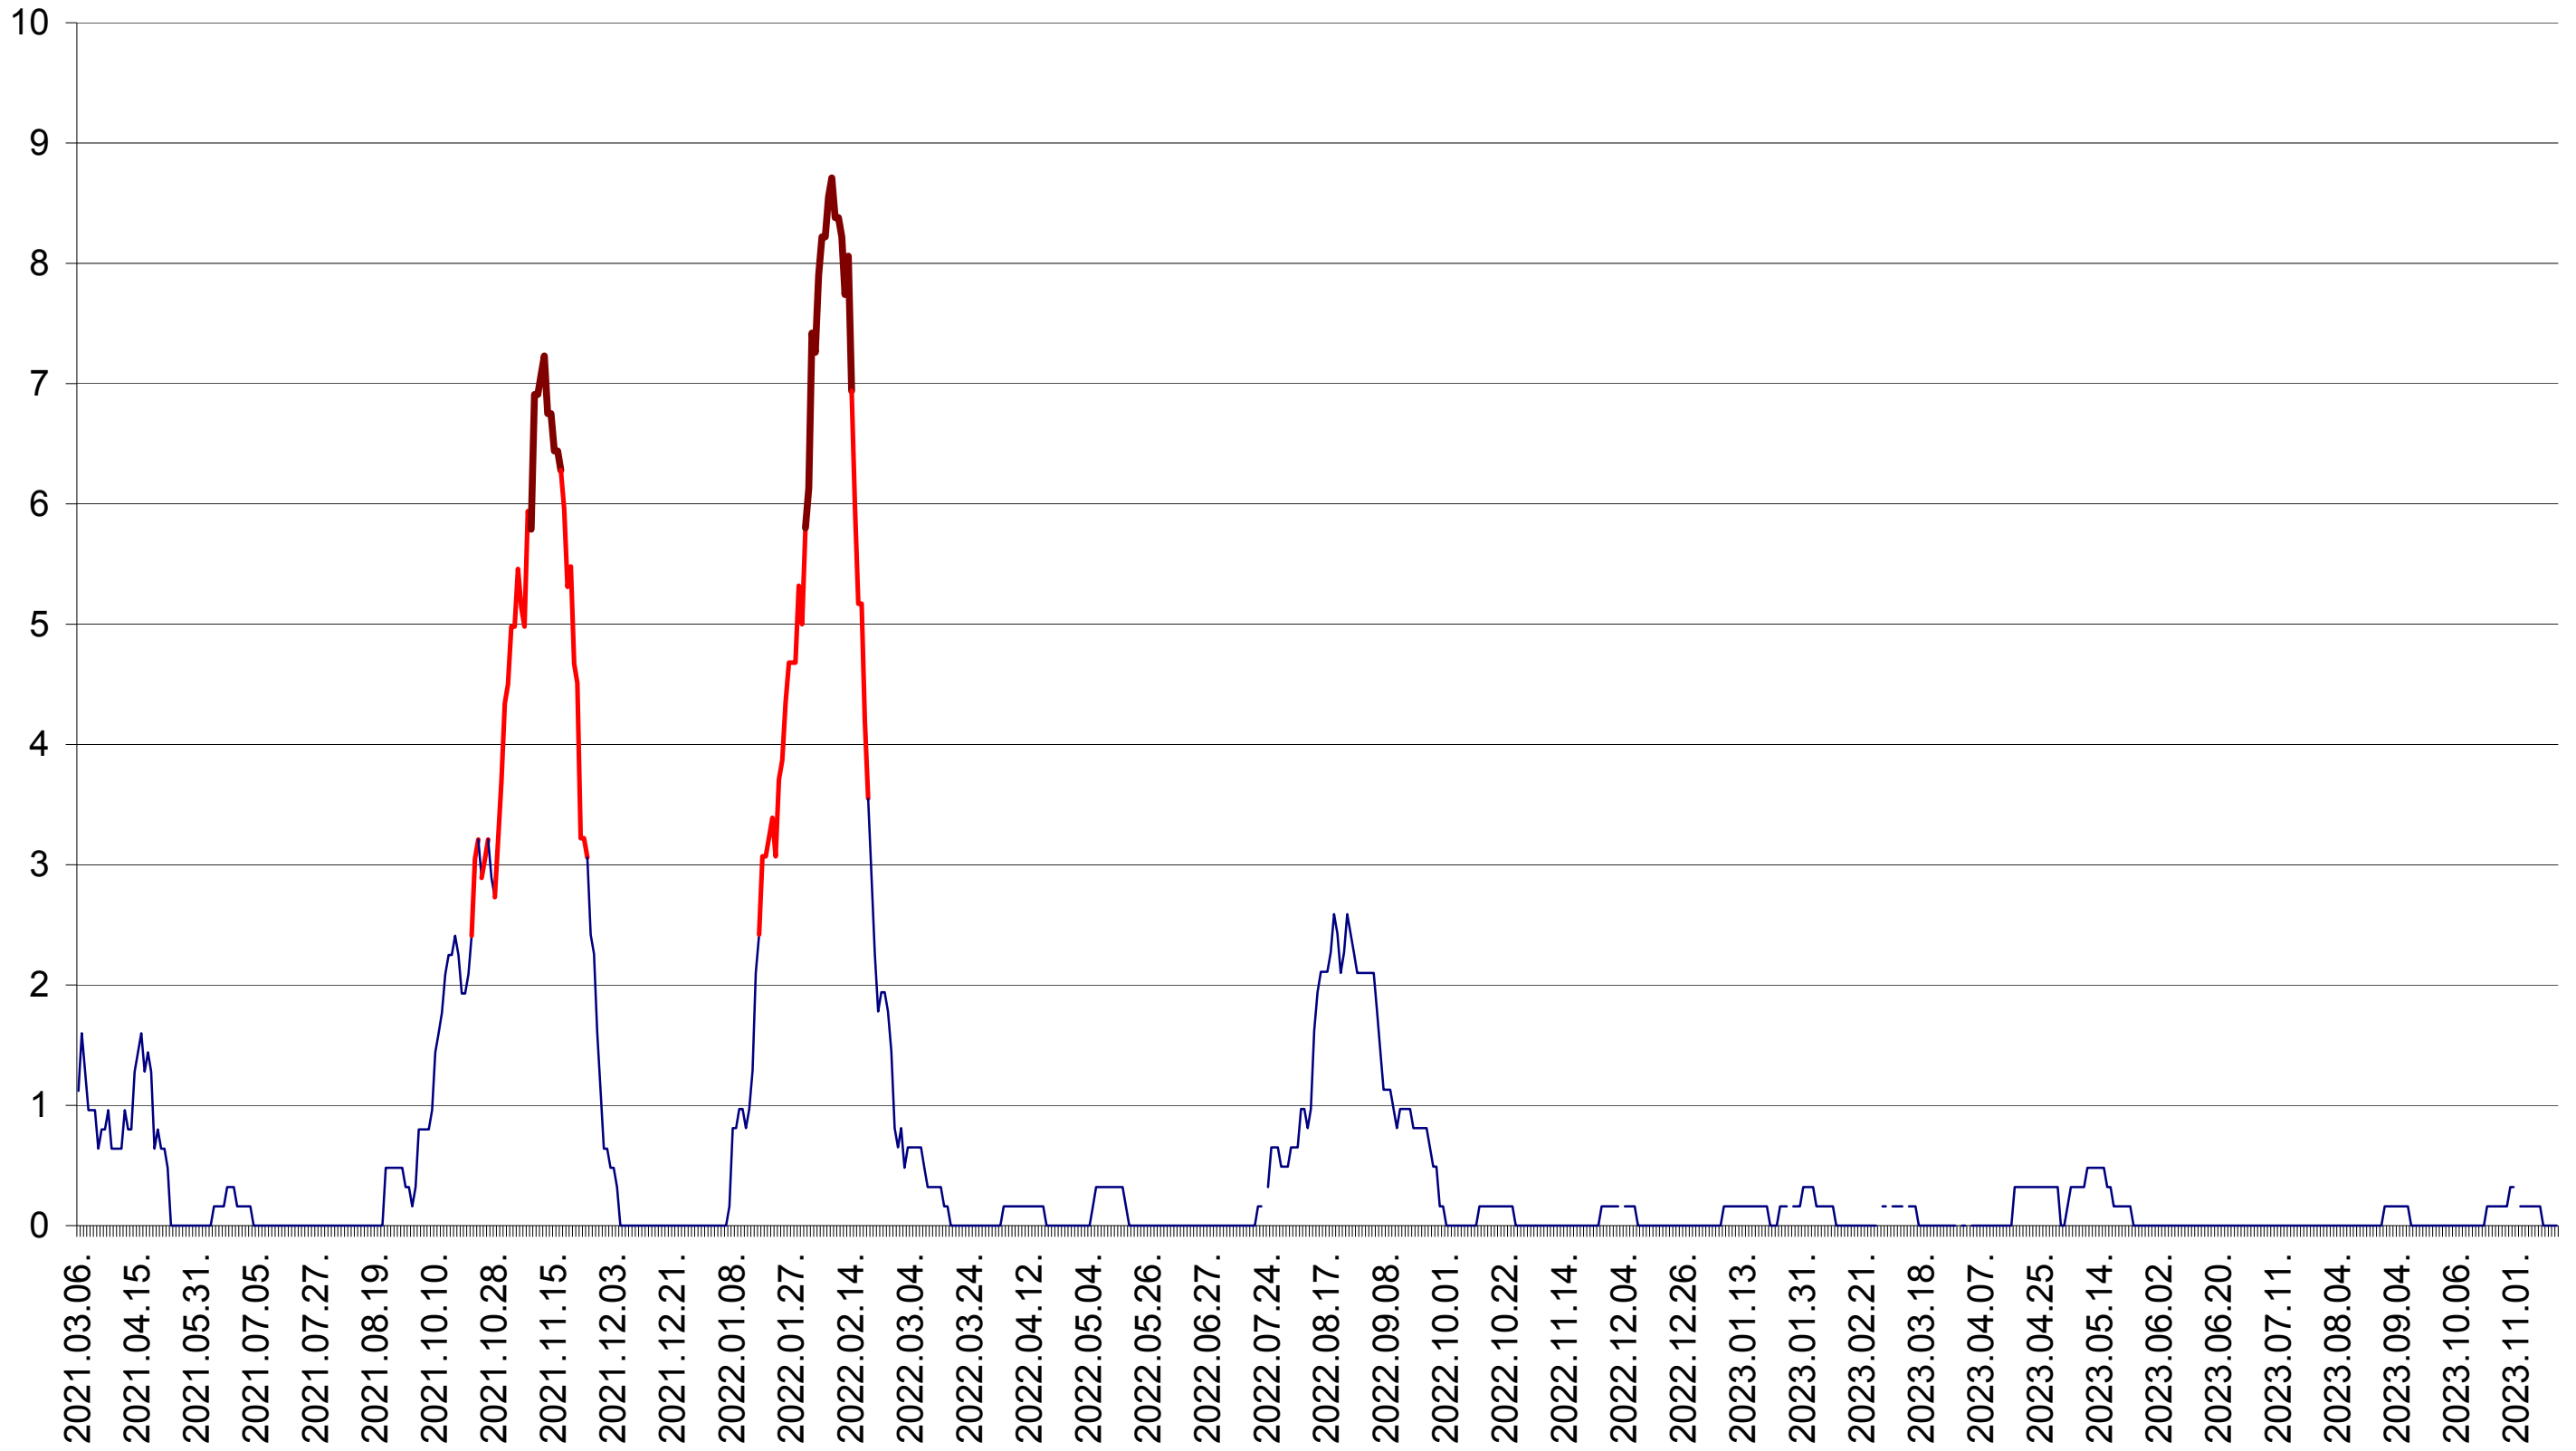

SÂNMARTIN - Evolutia incidentei cumulate pe 14 zile la ‰ de locuitori
2021.03.07. - 2023.11.17.

SÂNDOMINIC - Evolutia incidentei cumulate pe 14 zile la ‰ de locuitori
2021.03.07. - 2023.11.17.