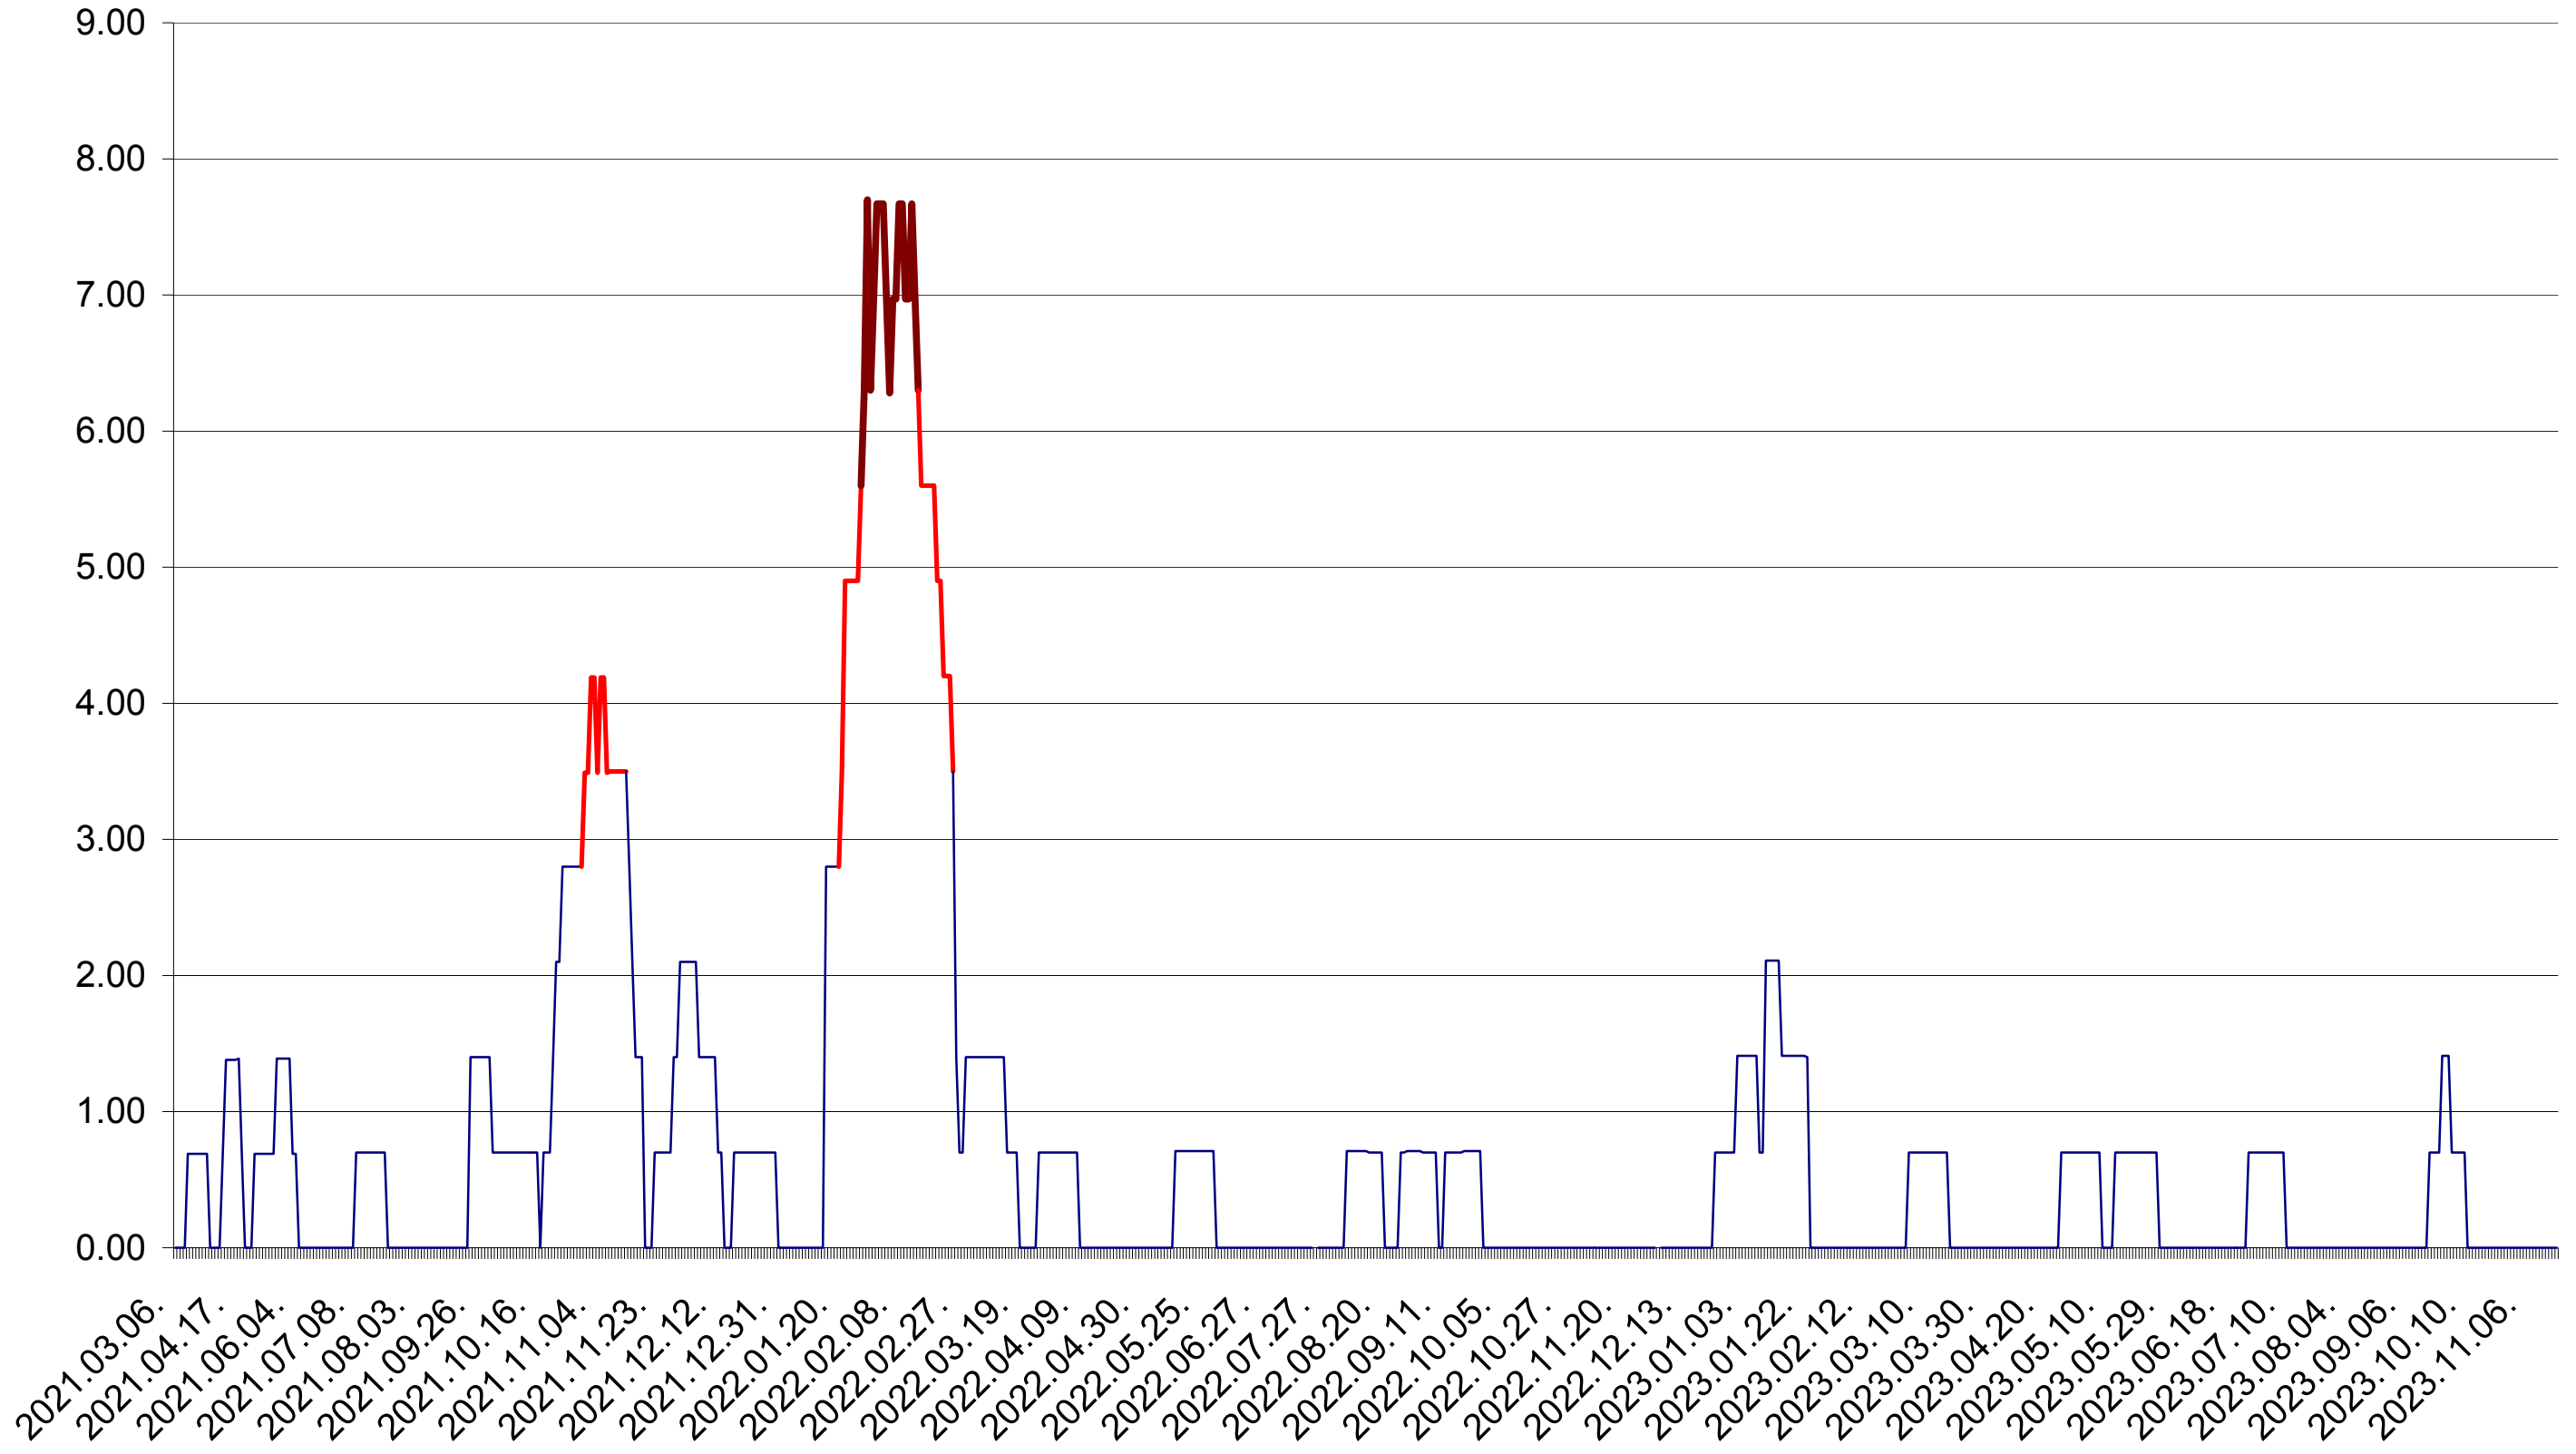

ORAȘ BĂLAN - Evolutia incidentei cumulate pe 14 zile la ‰ de locuitori  
2021.03.07. - 2023.11.17.

BILBOR - Evolutia incidentei cumulate pe 14 zile la ‰ de locuitori  
2021.03.07. - 2023.11.17.

ORAȘ BORSEC - Evolutia incidentei cumulate pe 14 zile la ‰ de locuitori  
2021.03.07. - 2023.11.17.

BRĂDEȘTI - Evolutia incidentei cumulate pe 14 zile la ‰ de locuitori  
2021.03.07. - 2023.11.17.

CĂPĂLNIȚA - Evolutia incidentei cumulate pe 14 zile la ‰ de locuitori  
2021.03.07. - 2023.11.17.

CÂRȚA - Evolutia incidentei cumulate pe 14 zile la ‰ de locuitori  
2021.03.07. - 2023.11.17.

CICEU - Evolutia incidentei cumulate pe 14 zile la ‰ de locuitori  
2021.03.07. - 2023.11.17.

CIUCSÂNGEORGIU - Evolutia incidentei cumulate pe 14 zile la ‰ de locuitori  
2021.03.07. - 2023.11.17.

CIUMANI - Evolutia incidentei cumulate pe 14 zile la ‰ de locuitori  
2021.03.07. - 2023.11.17.

CORBU - Evolutia incidentei cumulate pe 14 zile la ‰ de locuitori  
2021.03.07. - 2023.11.17.

CORUND - Evolutia incidentei cumulate pe 14 zile la ‰ de locuitori  
2021.03.07. - 2023.11.17.

COZMENI - Evolutia incidentei cumulate pe 14 zile la ‰ de locuitori  
2021.03.07. - 2023.11.17.