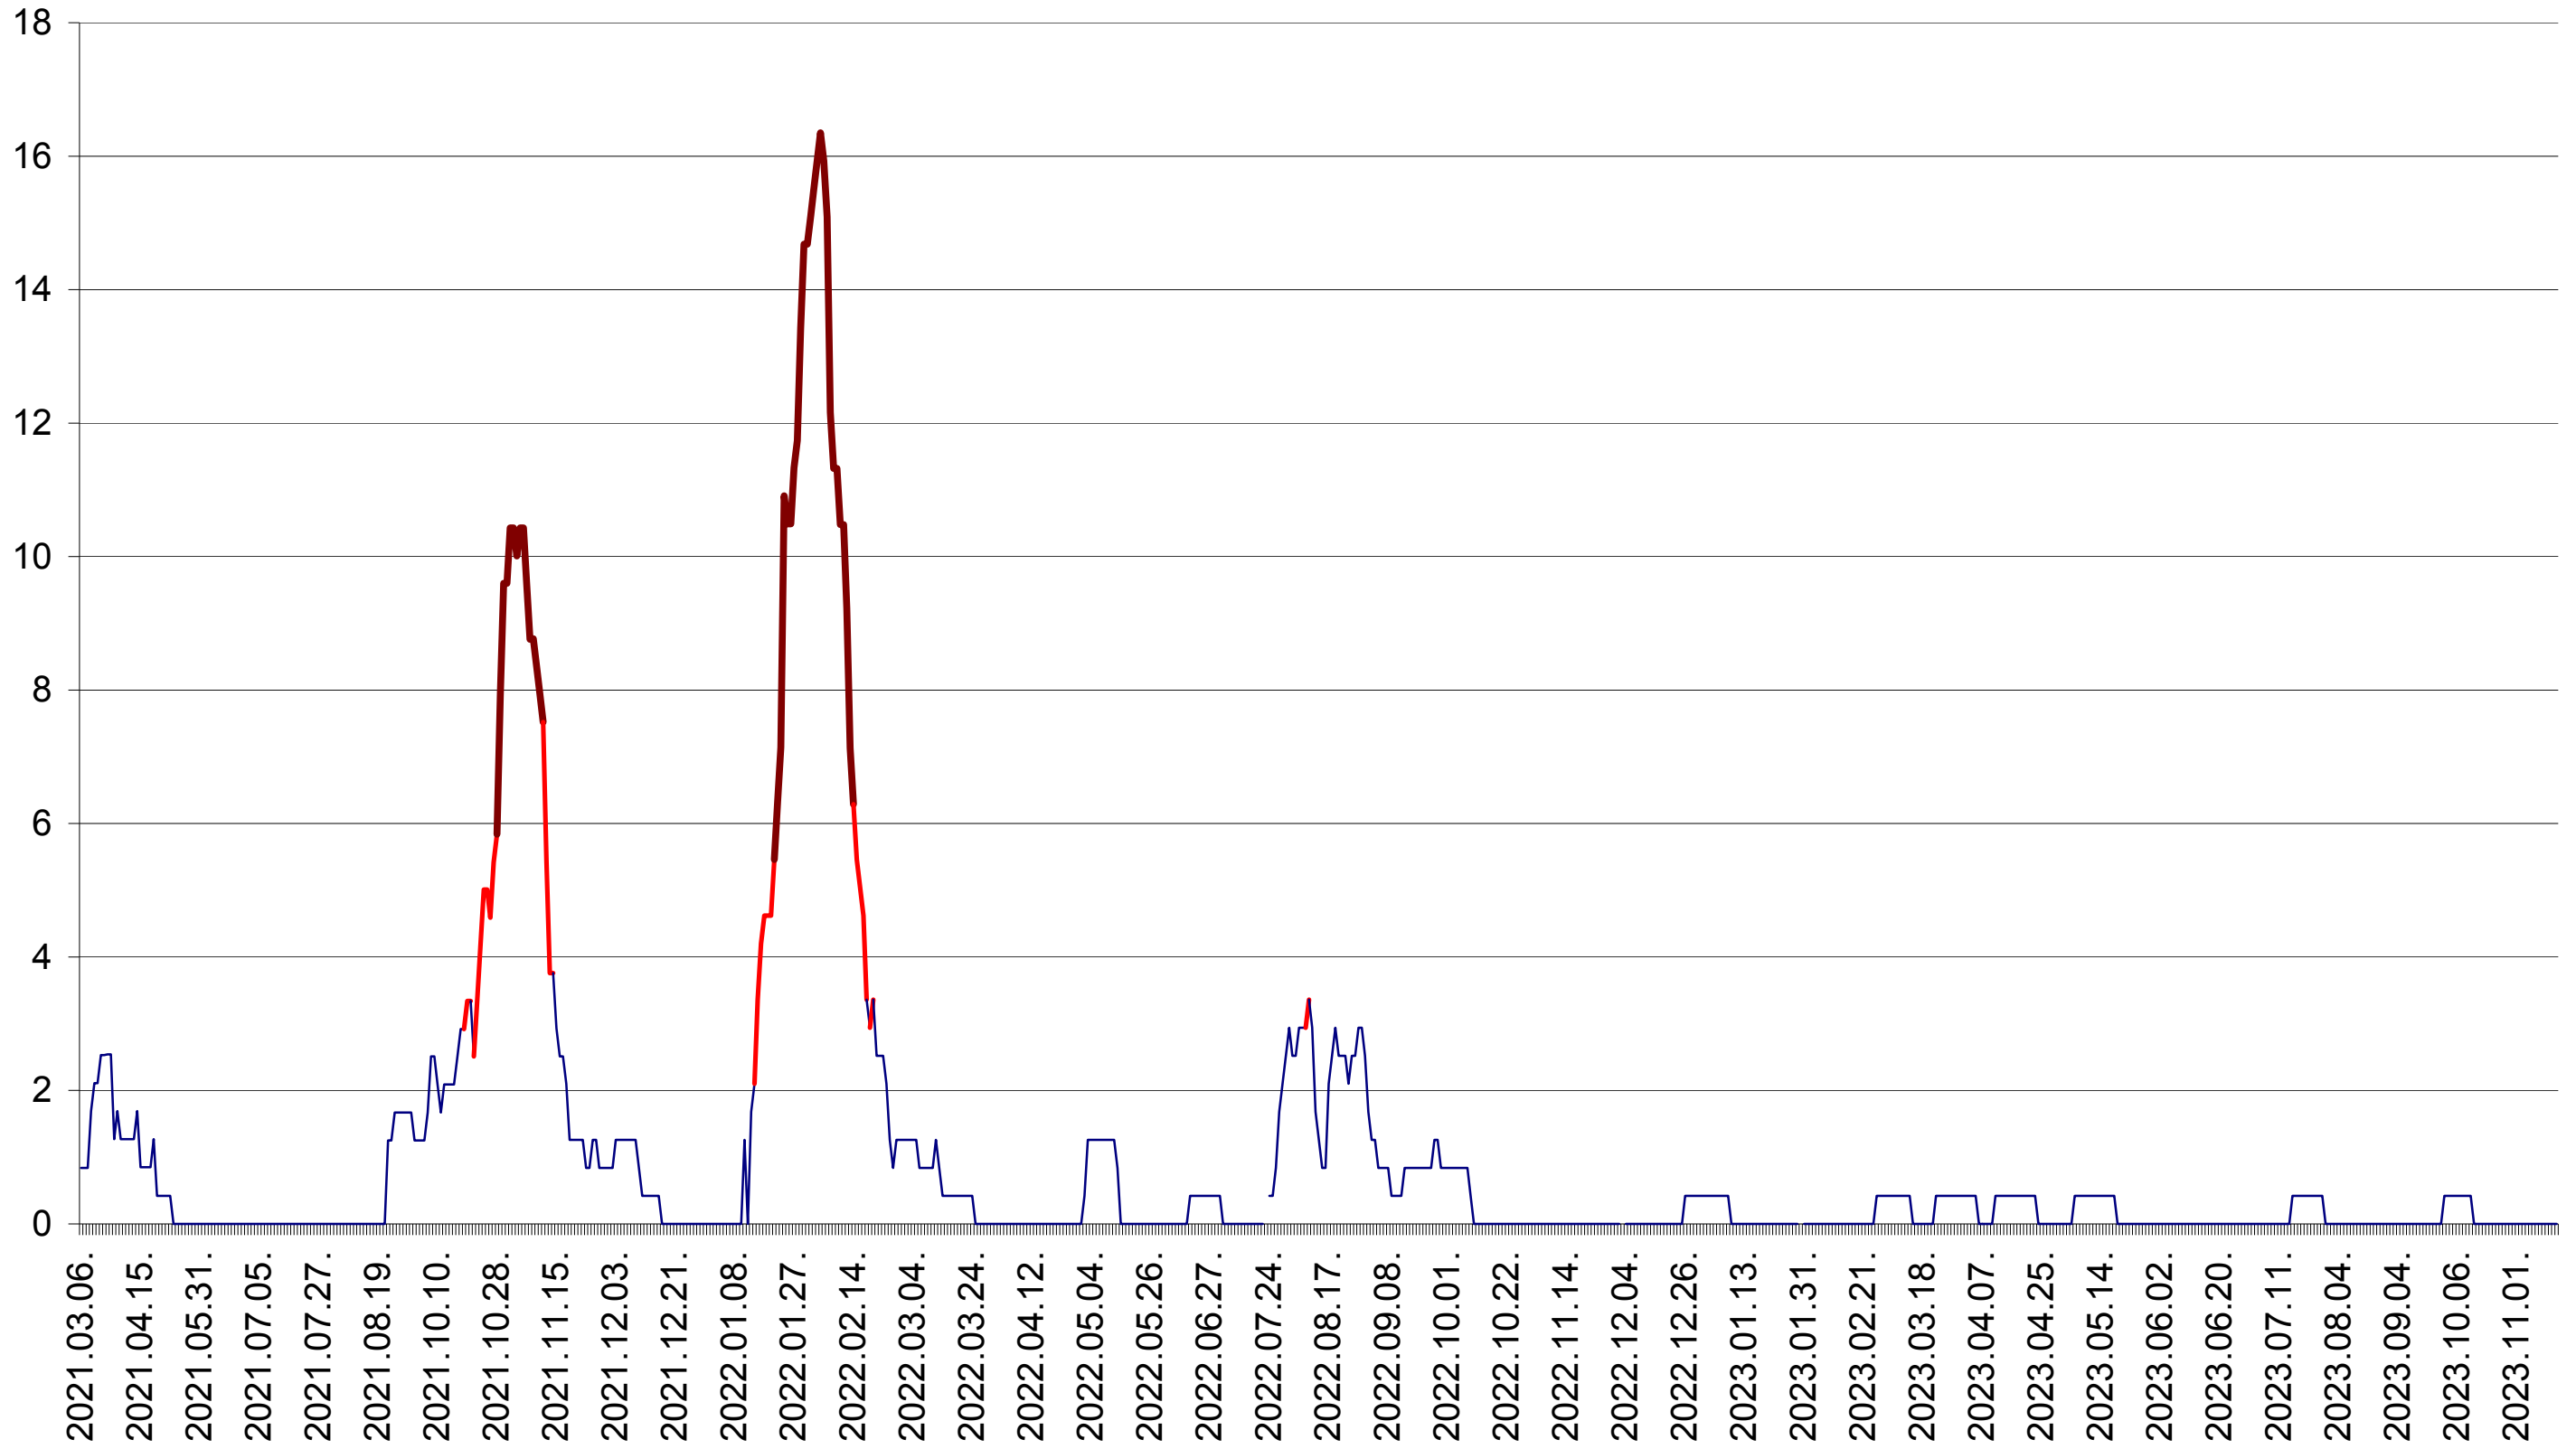

FELICENI - Evolutia incidentei cumulate pe 14 zile la ‰ de locuitori  
2021.03.07. - 2023.11.17.

FRUMOASA - Evolutia incidentei cumulate pe 14 zile la ‰ de locuitori  
2021.03.07. - 2023.11.17.

GĂLĂUȚAȘ - Evolutia incidentei cumulate pe 14 zile la ‰ de locuitori  
2021.03.07. - 2023.11.17.

MUNICIPIUL GHEORGHENI - Evolutia incidentei cumulate pe 14 zile la ‰ de locuitori  
2021.03.07. - 2023.11.17.

JOSENI - Evolutia incidentei cumulate pe 14 zile la ‰ de locuitori  
2021.03.07. - 2023.11.17.

LĂZAREA - Evolutia incidentei cumulate pe 14 zile la ‰ de locuitori  
2021.03.07. - 2023.11.17.

LELICENI - Evolutia incidentei cumulate pe 14 zile la ‰ de locuitori  
2021.03.07. - 2023.11.17.

LUETA - Evolutia incidentei cumulate pe 14 zile la ‰ de locuitori  
2021.03.07. - 2023.11.17.