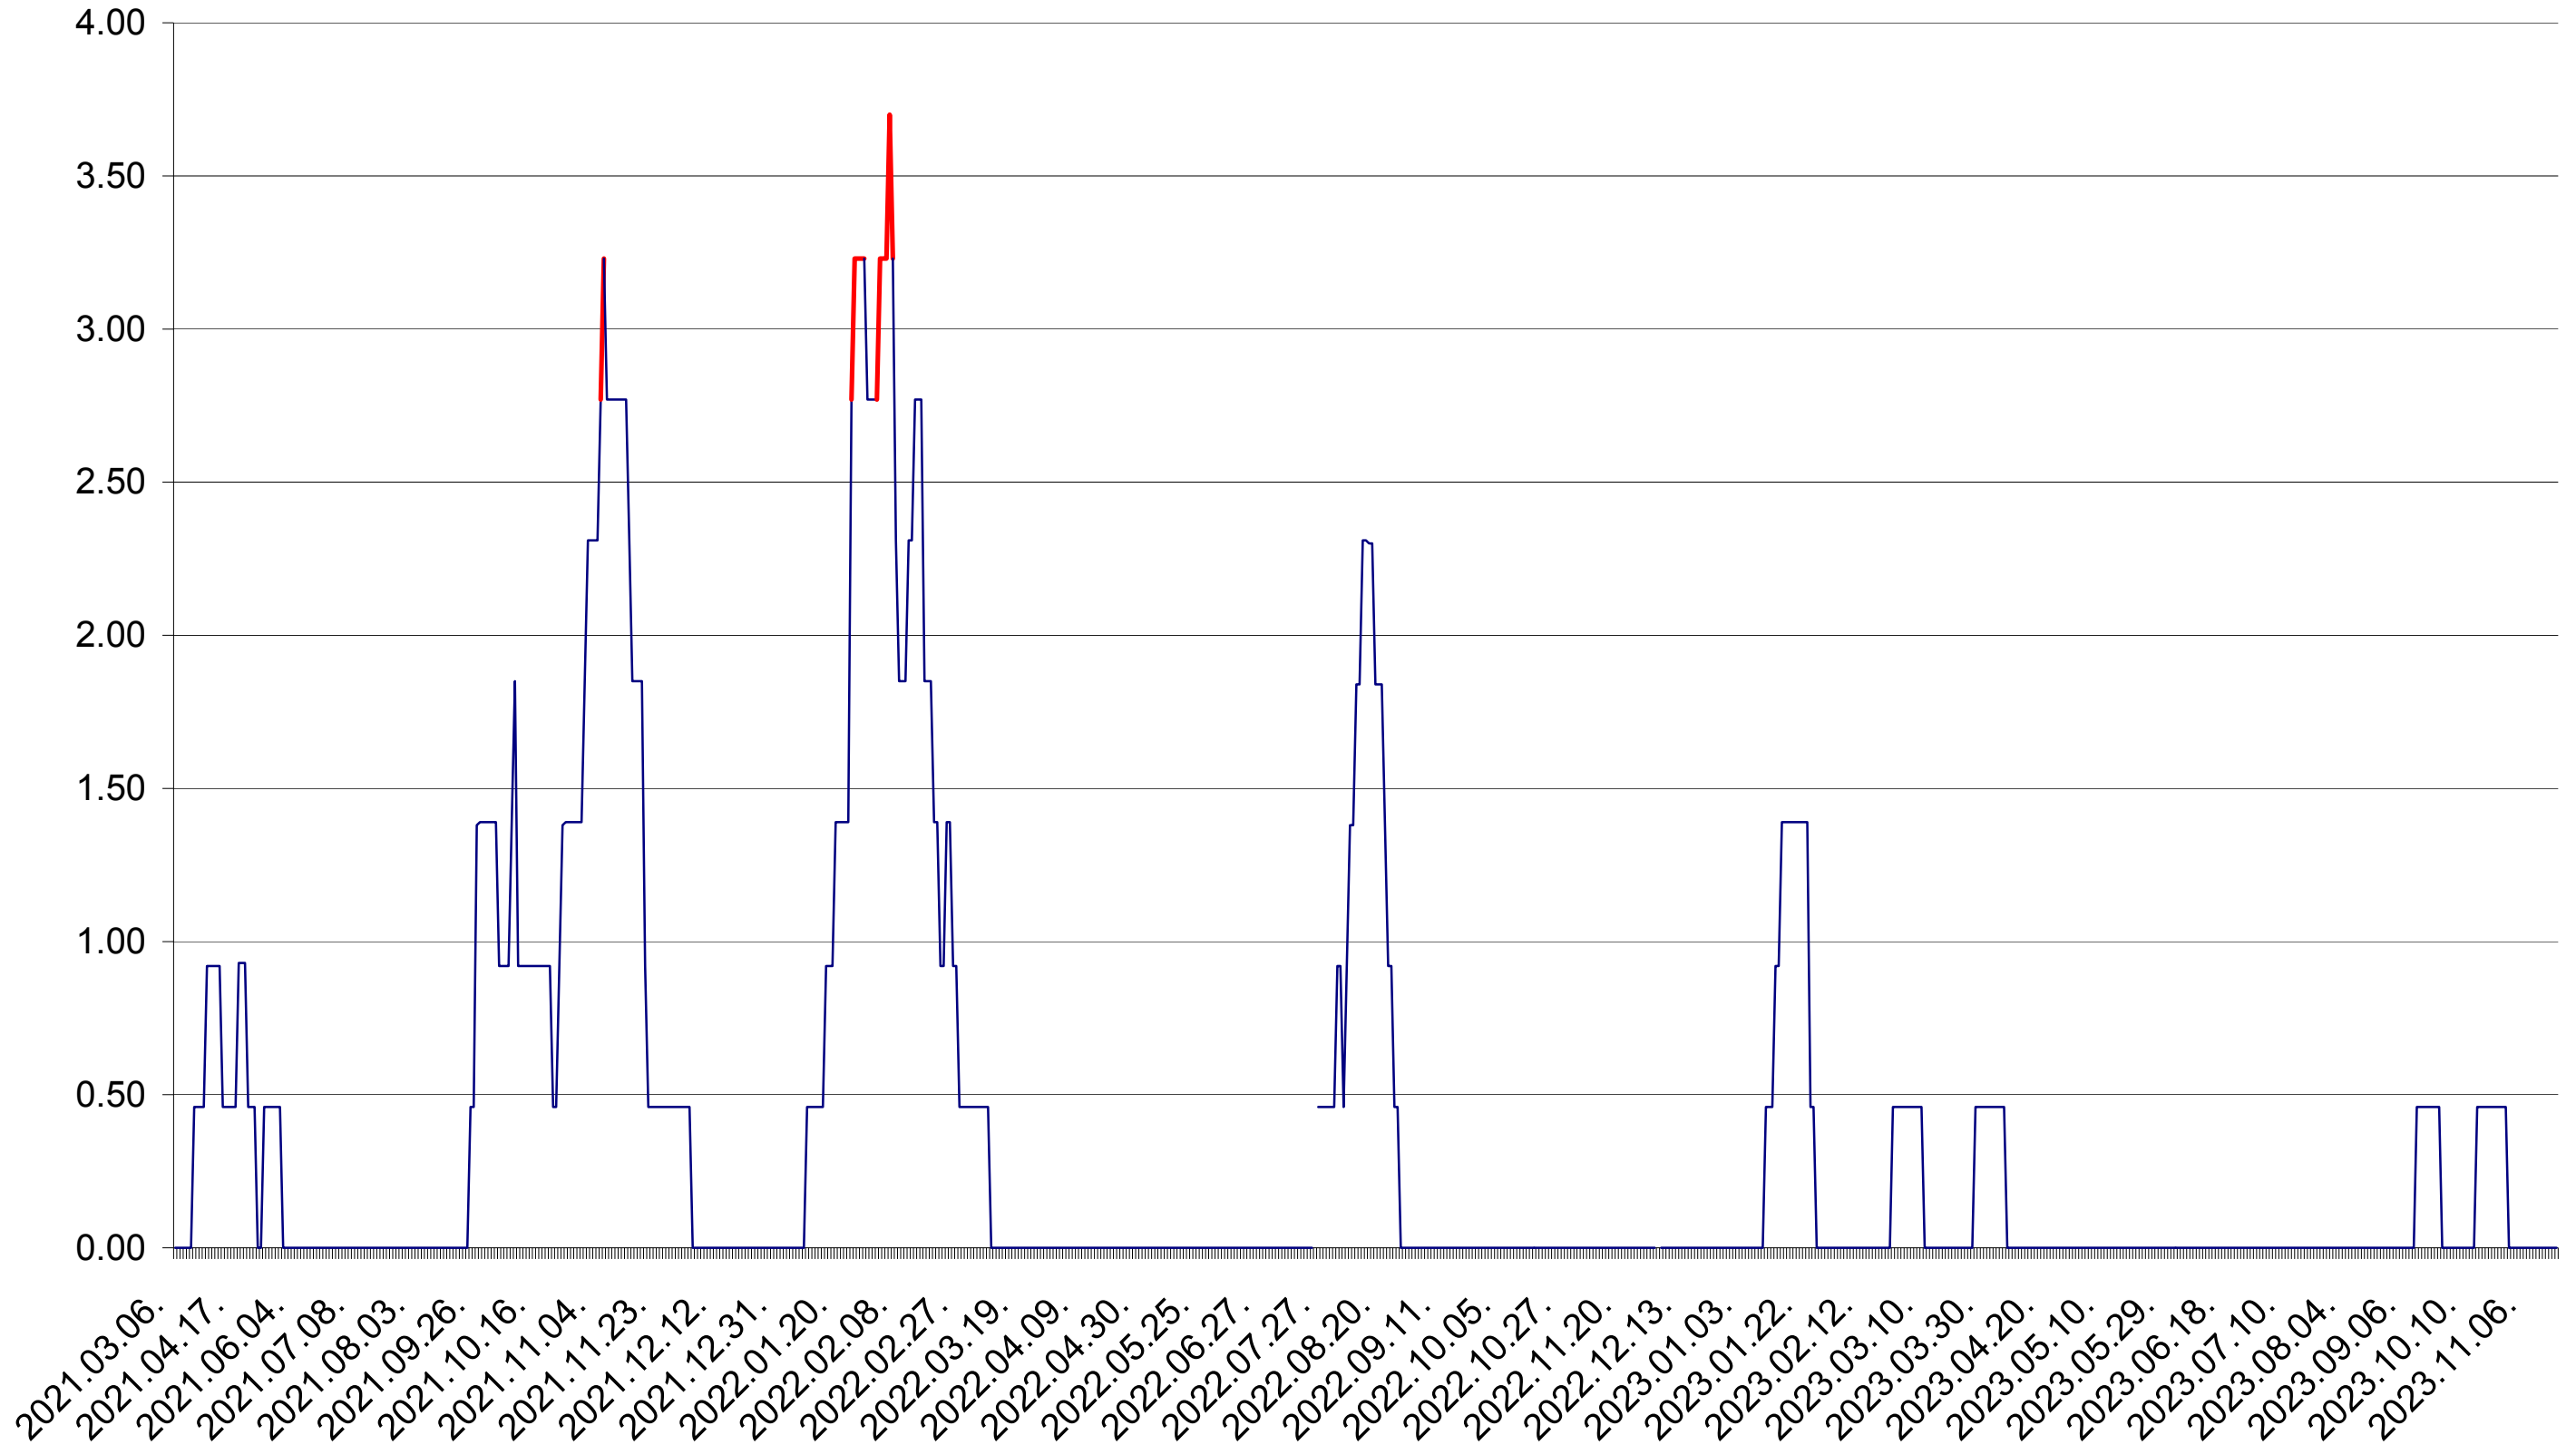

ATID - Evolutia incidentei cumulate pe 14 zile la ‰ de locuitori  
2021.03.07. - 2023.11.17.

AVRĂMEȘTI - Evolutia incidentei cumulate pe 14 zile la ‰ de locuitori  
2021.03.07. - 2023.11.17.

ORAȘ BĂILE TUȘNAD - Evolutia incidentei cumulate pe 14 zile la ‰ de locuitori  
2021.03.07. - 2023.11.17.

ORAȘ BĂLAN - Evolutia incidentei cumulate pe 14 zile la ‰ de locuitori  
2021.03.07. - 2023.11.17.

BILBOR - Evolutia incidentei cumulate pe 14 zile la ‰ de locuitori  
2021.03.07. - 2023.11.17.

ORAȘ BORSEC - Evolutia incidentei cumulate pe 14 zile la ‰ de locuitori  
2021.03.07. - 2023.11.17.

BRĂDEȘTI - Evolutia incidentei cumulate pe 14 zile la ‰ de locuitori  
2021.03.07. - 2023.11.17.

CĂPĂLNIȚA - Evolutia incidentei cumulate pe 14 zile la ‰ de locuitori  
2021.03.07. - 2023.11.17.

CÂRȚA - Evolutia incidentei cumulate pe 14 zile la ‰ de locuitori  
2021.03.07. - 2023.11.17.

CICEU - Evolutia incidentei cumulate pe 14 zile la ‰ de locuitori  
2021.03.07. - 2023.11.17.

CIUCSÂNGEORGIU - Evolutia incidentei cumulate pe 14 zile la ‰ de locuitori  
2021.03.07. - 2023.11.17.

CIUMANI - Evolutia incidentei cumulate pe 14 zile la ‰ de locuitori  
2021.03.07. - 2023.11.17.