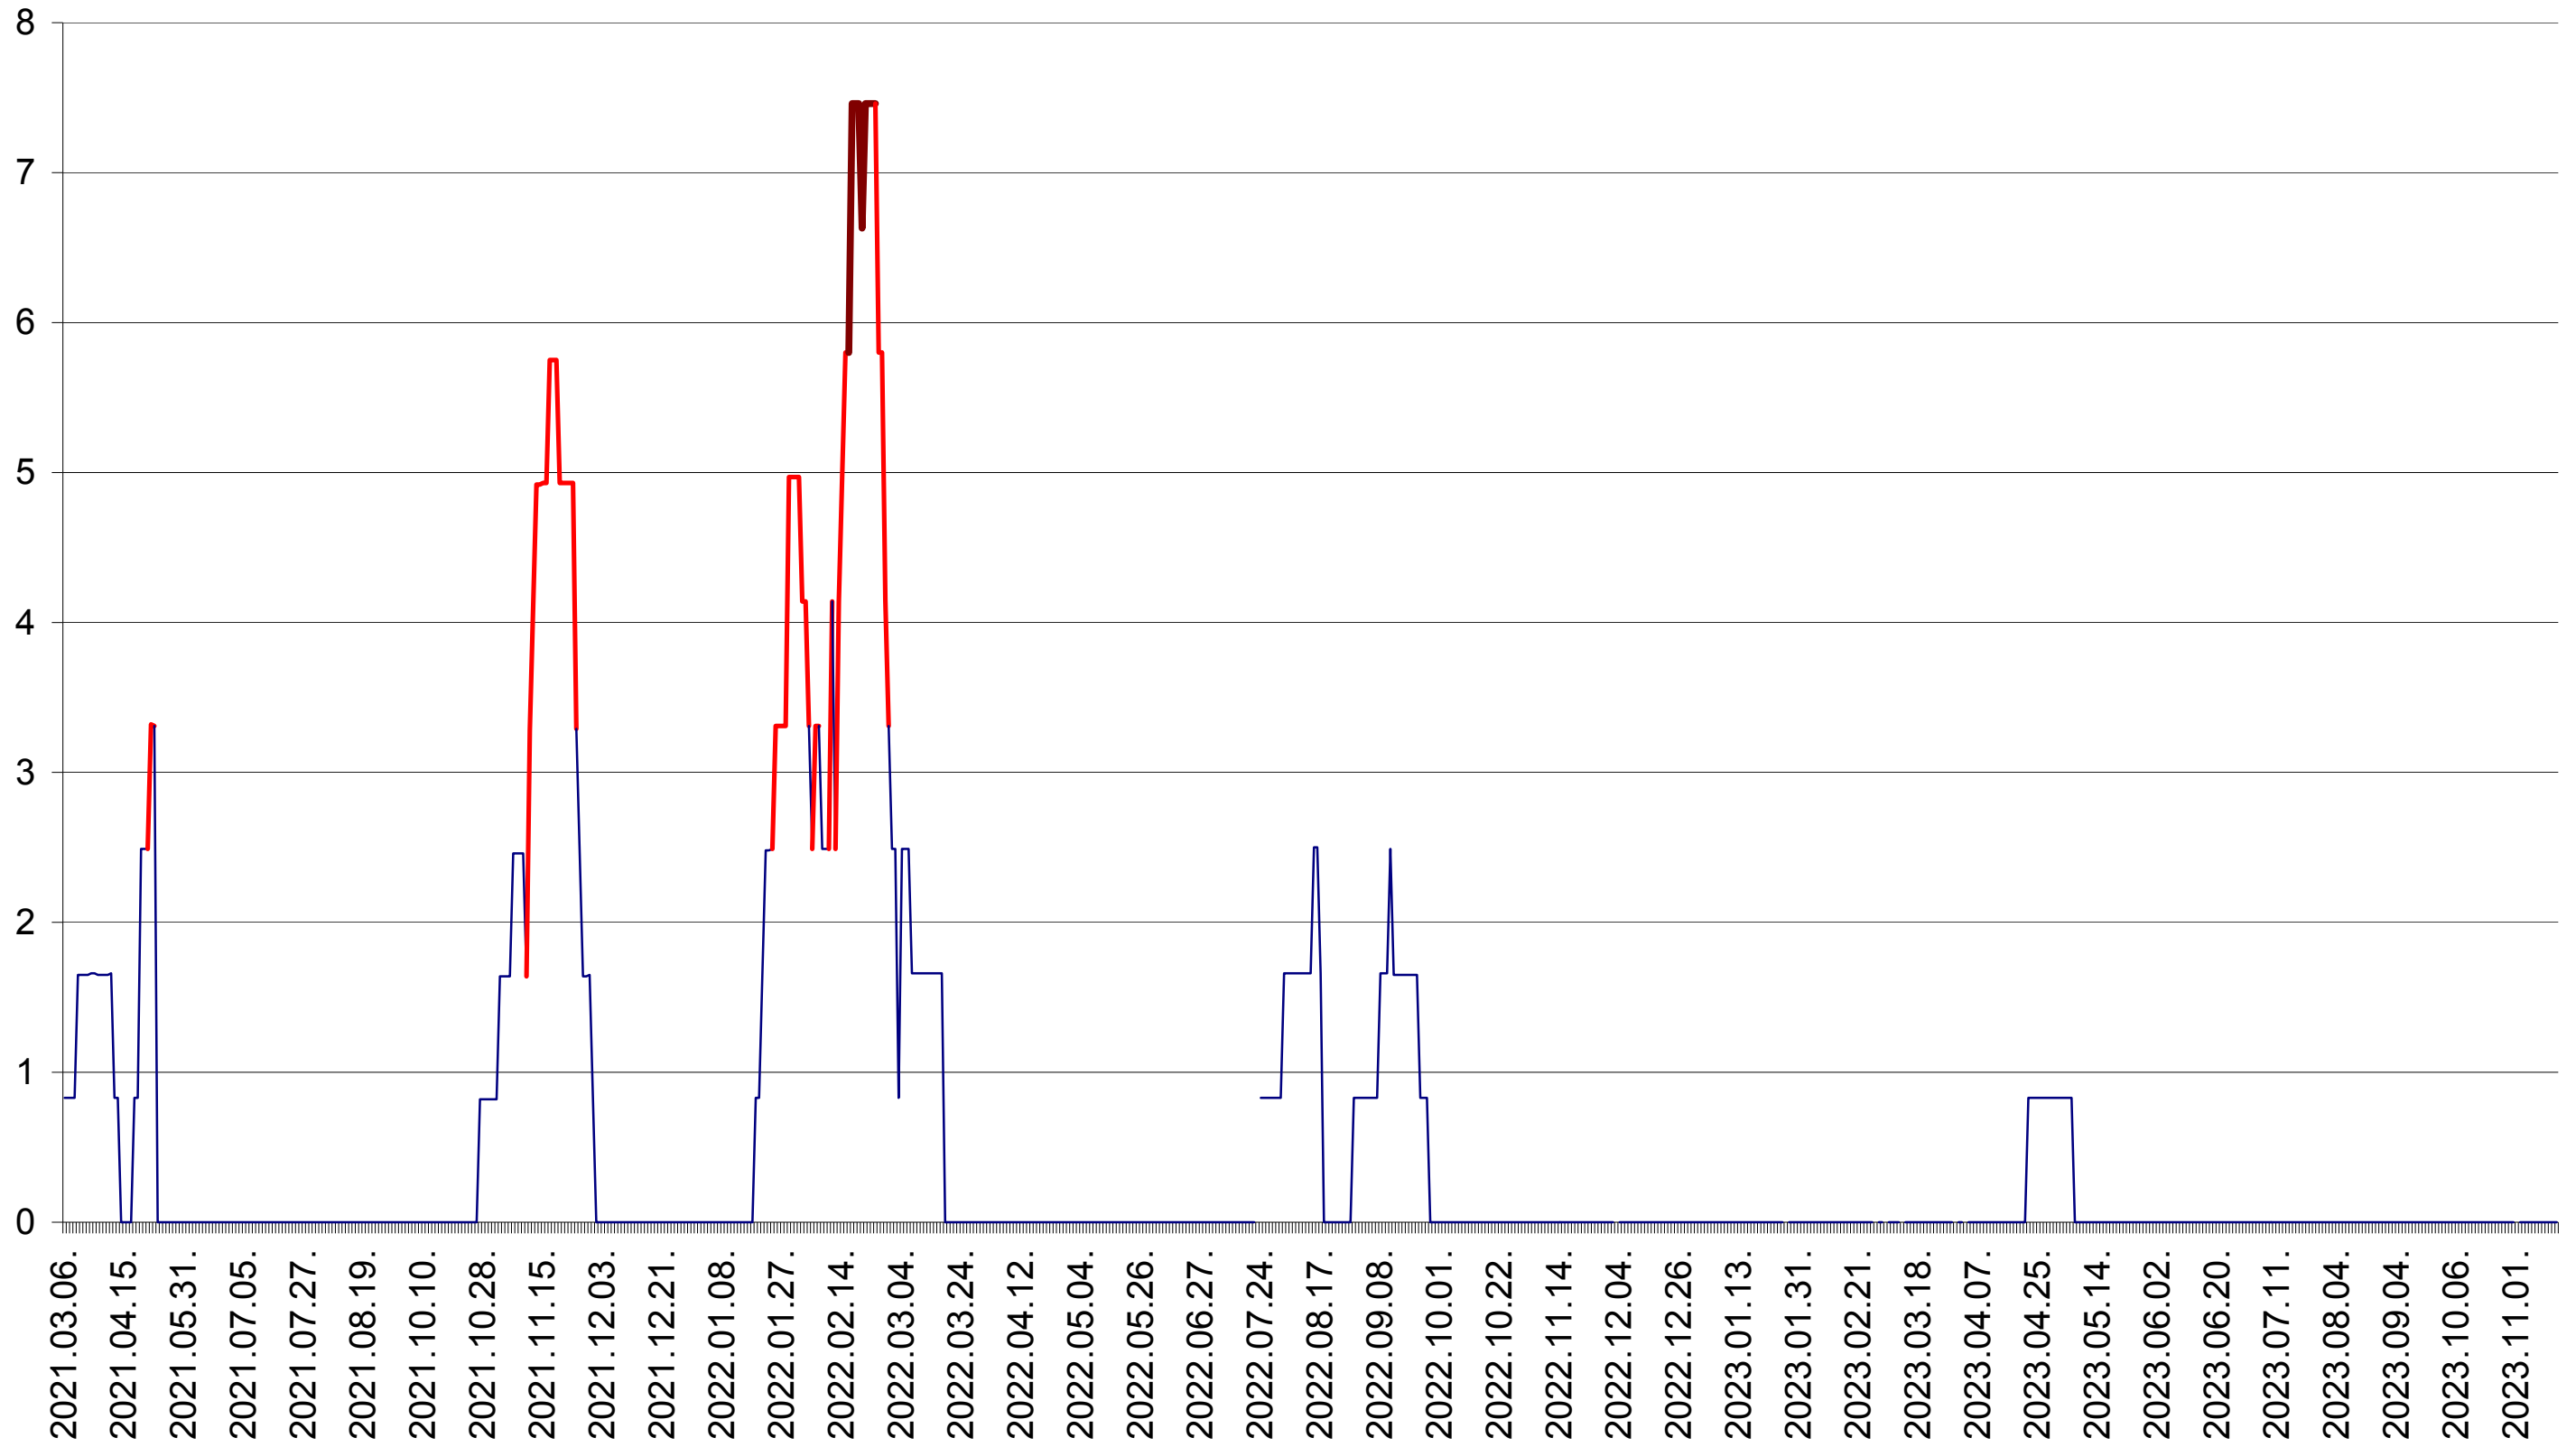

SÂNCRĂIENI - Evolutia incidentei cumulate pe 14 zile la ‰ de locuitori
2021.03.07. - 2023.11.17.

SĂCEL - Evolutia incidentei cumulate pe 14 zile la ‰ de locuitori
2021.03.07. - 2023.11.17.