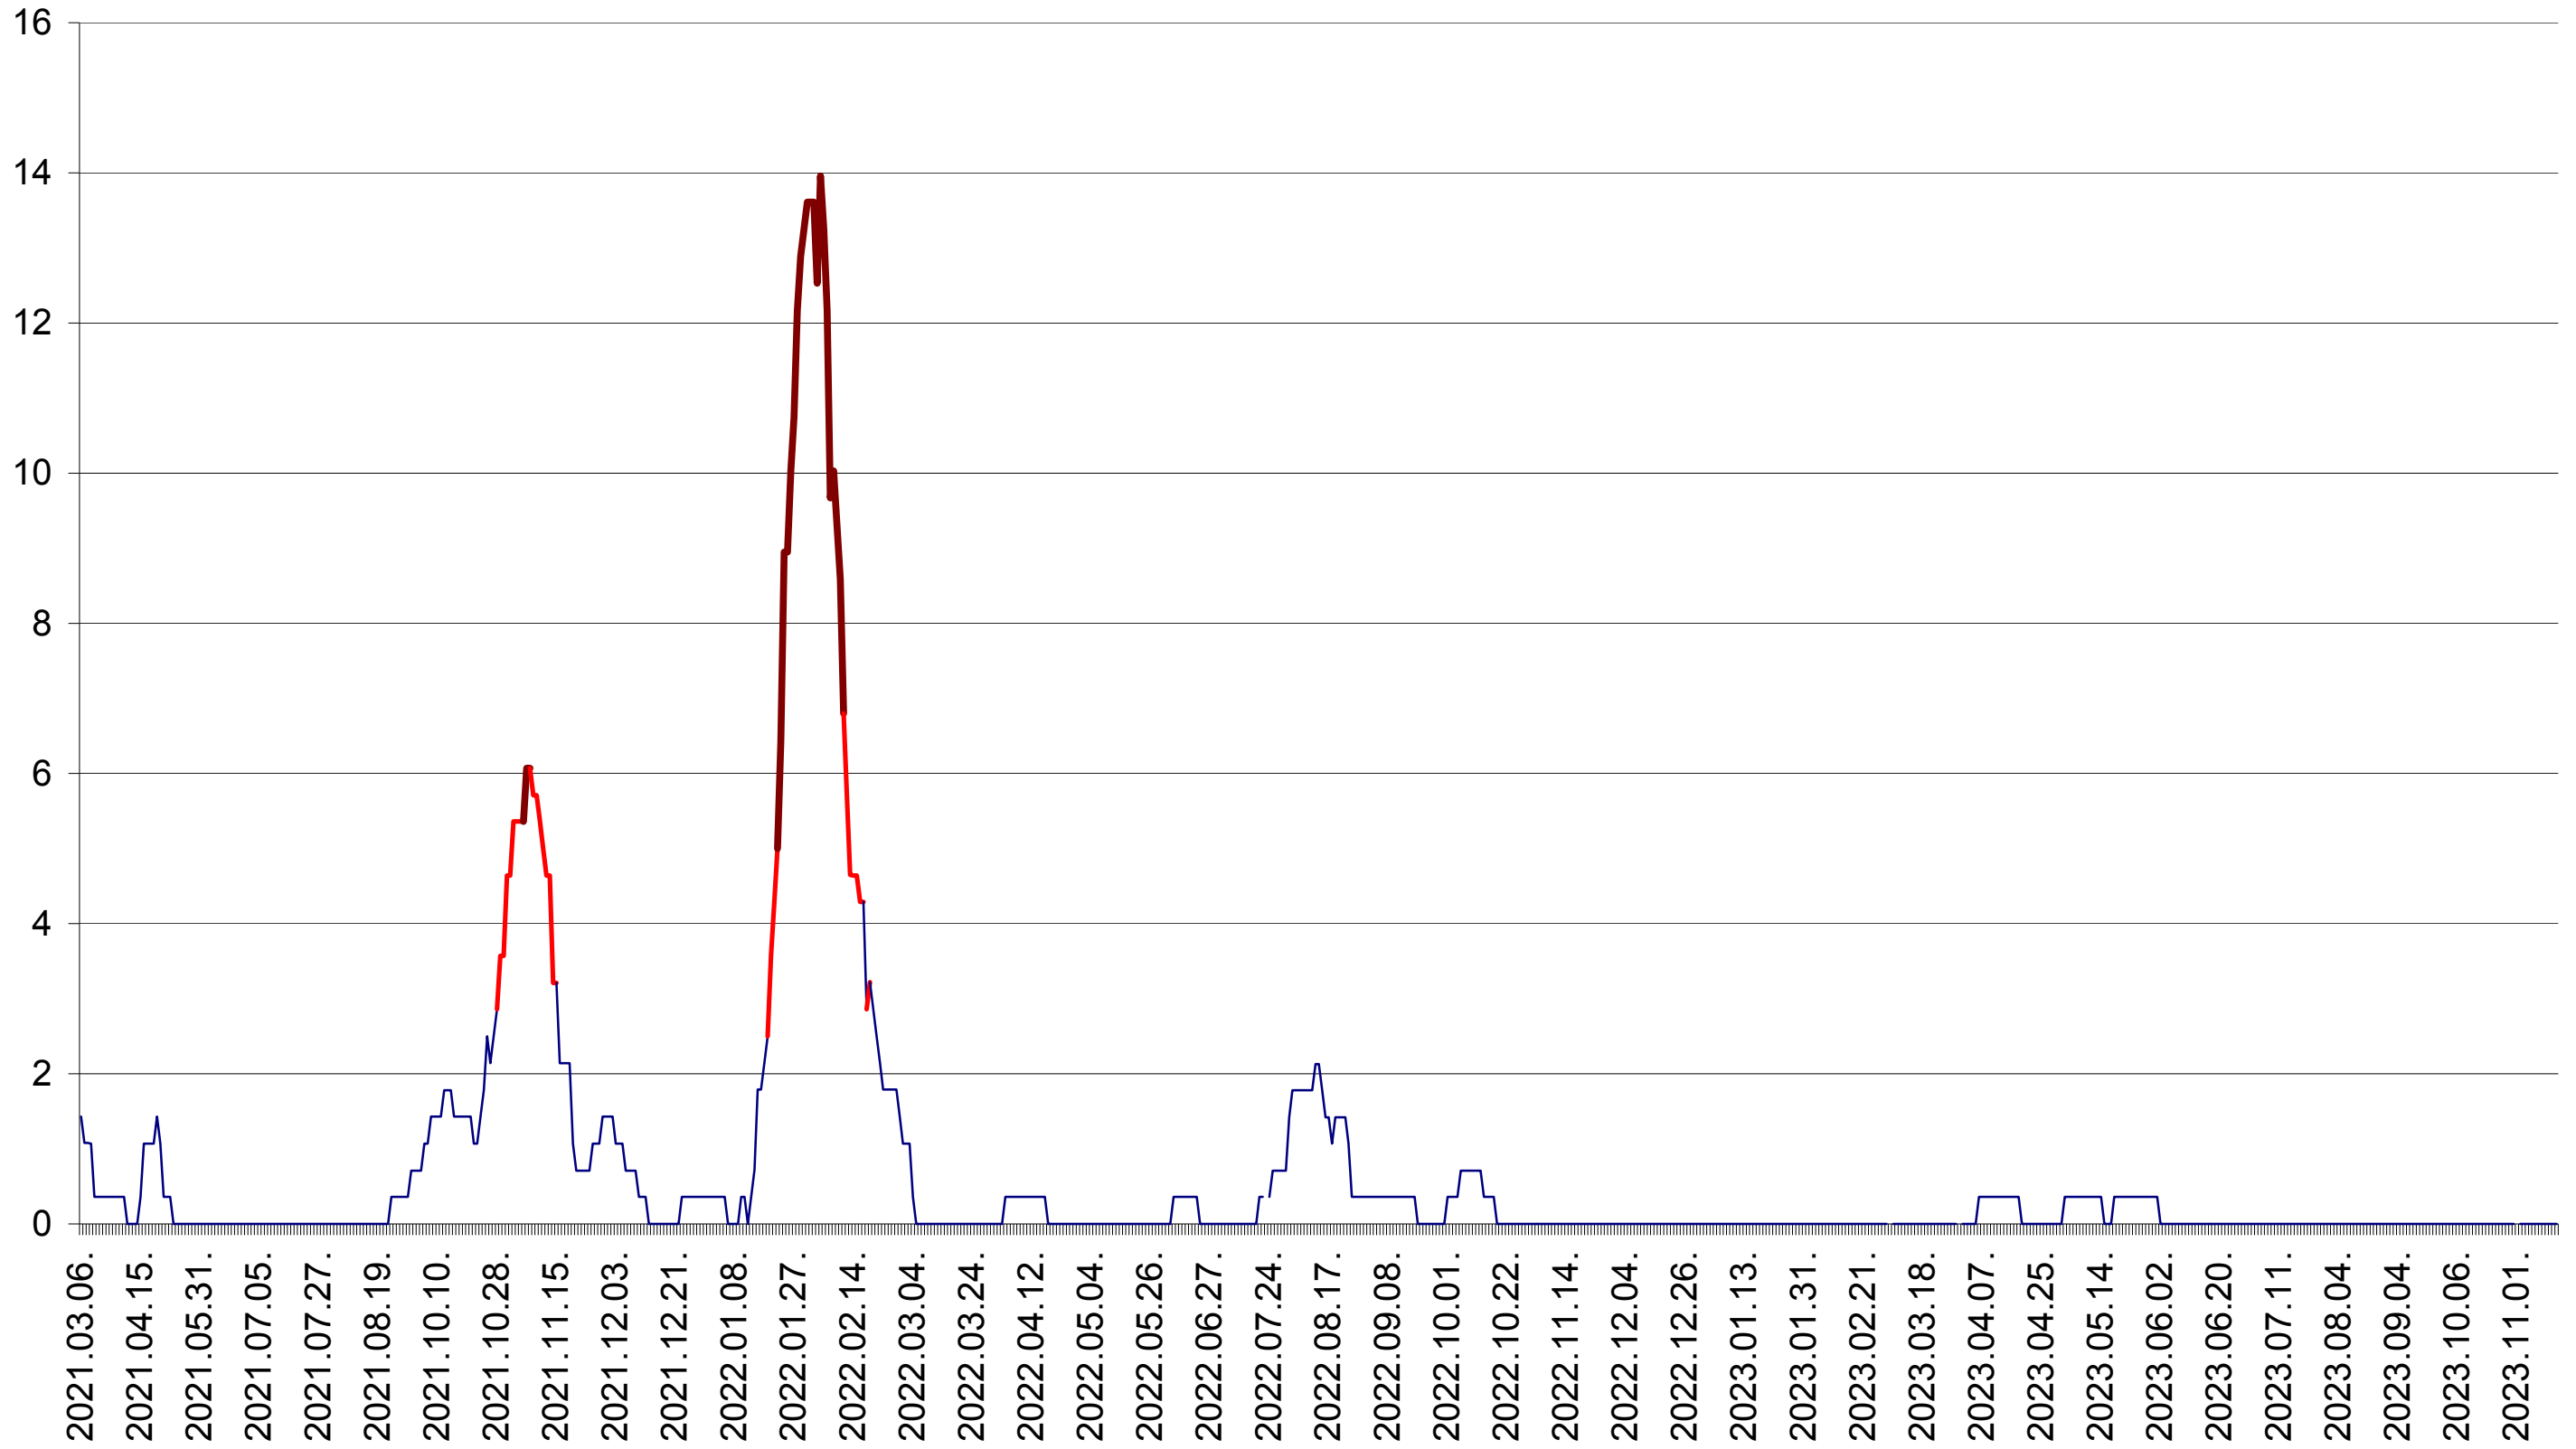

ȘIMONEȘTI - Evolutia incidentei cumulate pe 14 zile la ‰ de locuitori
2021.03.07. - 2023.11.17.

SICULENI - Evolutia incidentei cumulate pe 14 zile la ‰ de locuitori
2021.03.07. - 2023.11.17.