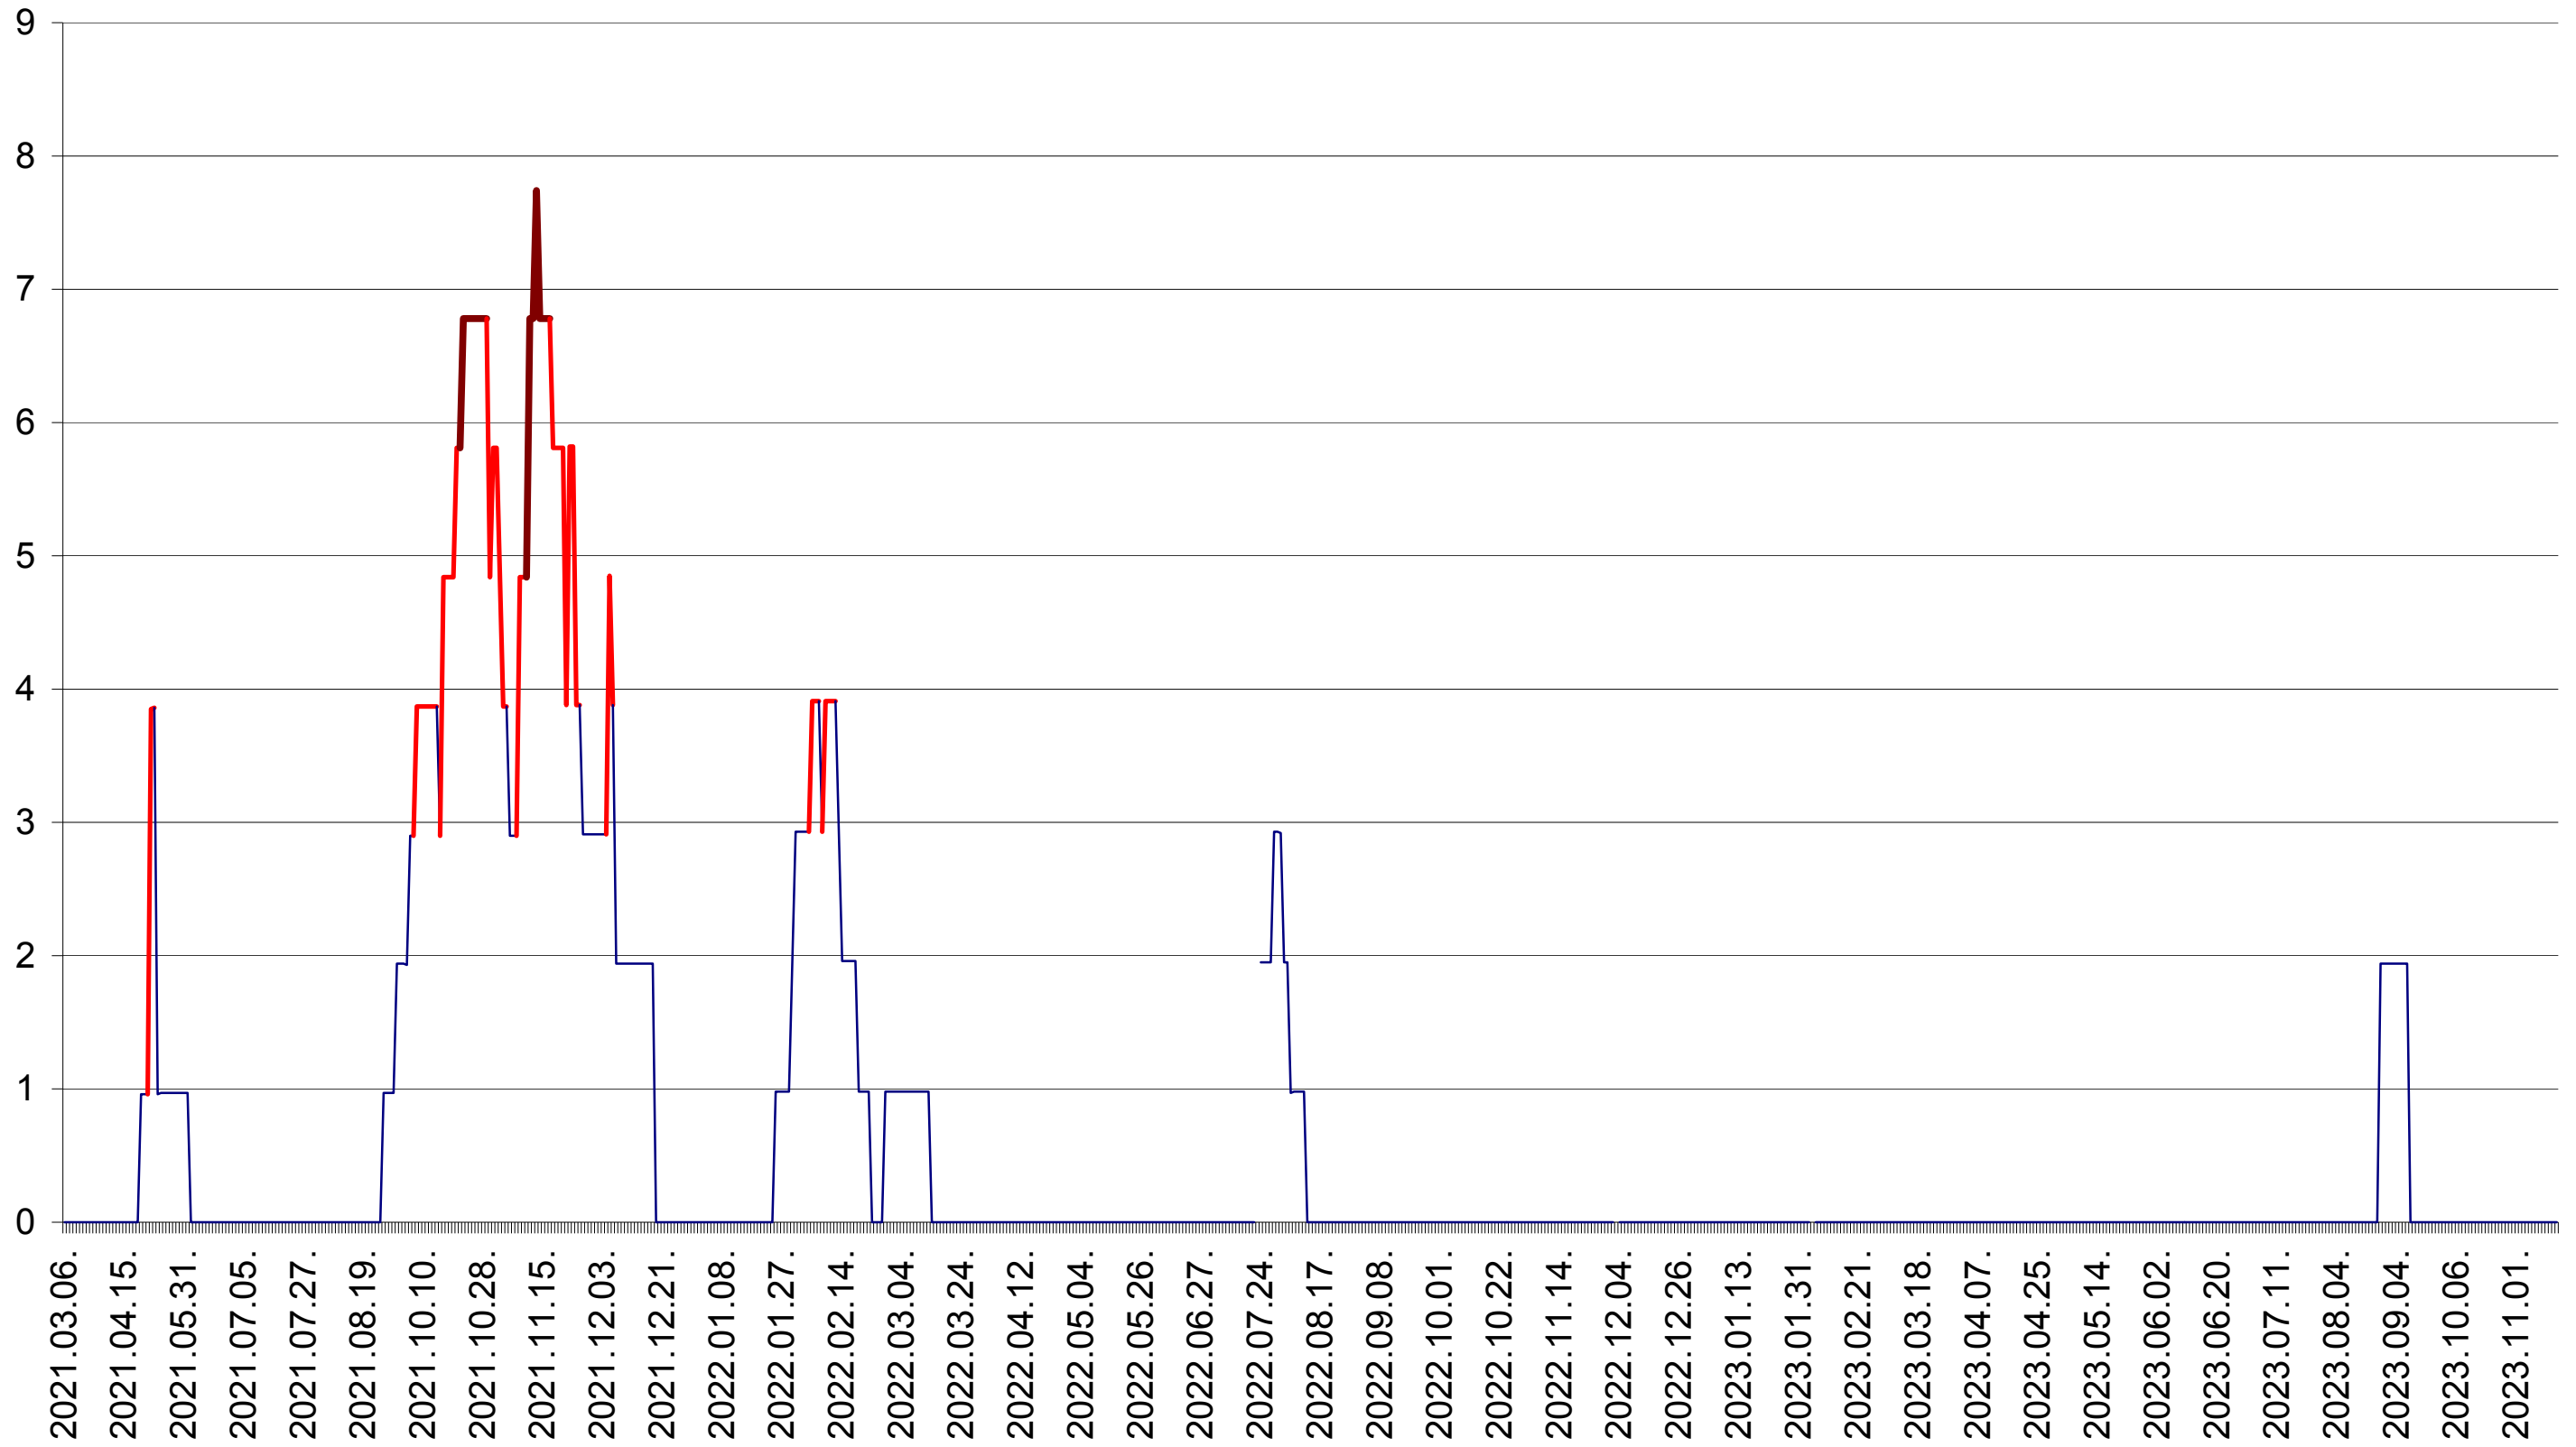

CORBU - Evolutia incidentei cumulate pe 14 zile la ‰ de locuitori  
2021.03.07. - 2023.11.17.

CORUND - Evolutia incidentei cumulate pe 14 zile la ‰ de locuitori  
2021.03.07. - 2023.11.17.

COZMENI - Evolutia incidentei cumulate pe 14 zile la ‰ de locuitori  
2021.03.07. - 2023.11.17.

ORAȘ CRISTURU SECUIESC - Evolutia incidentei cumulate pe 14 zile la ‰ de locuitori  
2021.03.07. - 2023.11.17.

DĂNEȘTI - Evolutia incidentei cumulate pe 14 zile la ‰ de locuitori  
2021.03.07. - 2023.11.17.

DÂRJIU - Evolutia incidentei cumulate pe 14 zile la ‰ de locuitori  
2021.03.07. - 2023.11.17.

DEALU - Evolutia incidentei cumulate pe 14 zile la ‰ de locuitori  
2021.03.07. - 2023.11.17.

DITRĂU - Evolutia incidentei cumulate pe 14 zile la ‰ de locuitori  
2021.03.07. - 2023.11.17.