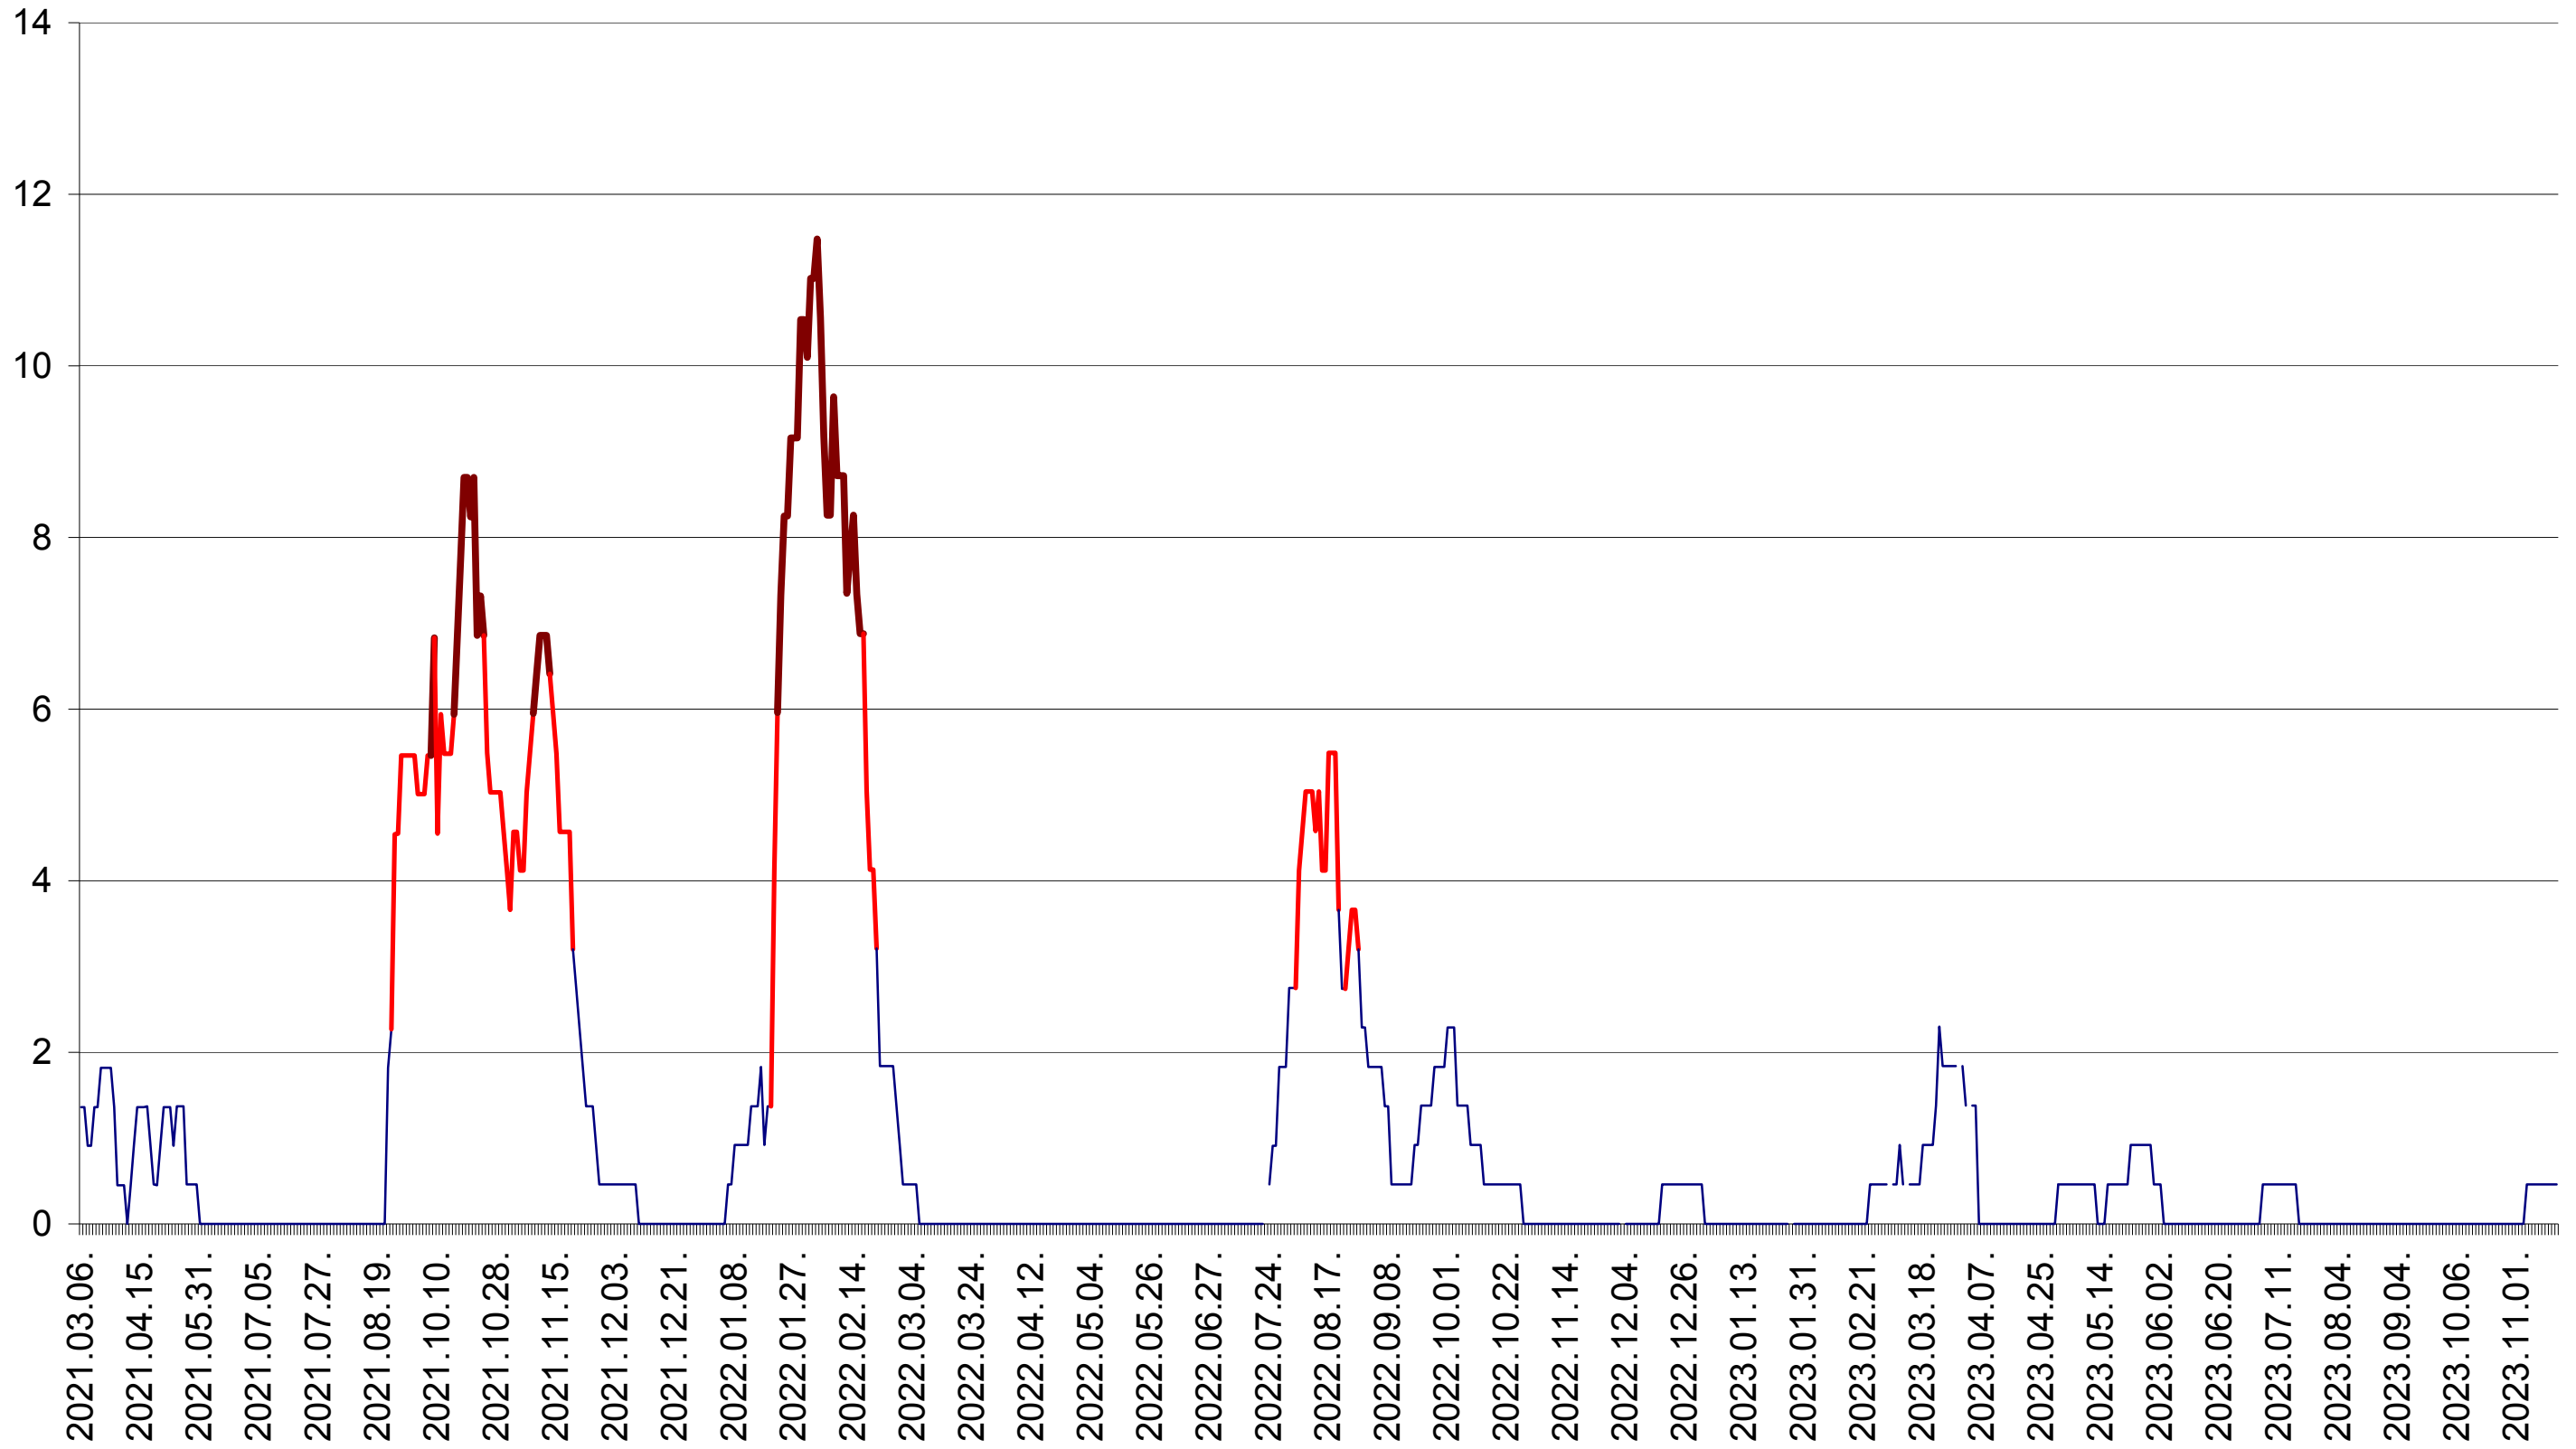

LĂZAREA - Evolutia incidentei cumulate pe 14 zile la ‰ de locuitori  
2021.03.07. - 2023.11.17.

LELICENI - Evolutia incidentei cumulate pe 14 zile la ‰ de locuitori  
2021.03.07. - 2023.11.17.

LUETA - Evolutia incidentei cumulate pe 14 zile la ‰ de locuitori  
2021.03.07. - 2023.11.17.

LUNCA DE JOS - Evolutia incidentei cumulate pe 14 zile la ‰ de locuitori  
2021.03.07. - 2023.11.17.

LUNCA DE SUS - Evolutia incidentei cumulate pe 14 zile la ‰ de locuitori  
2021.03.07. - 2023.11.17.

LUPENI - Evolutia incidentei cumulate pe 14 zile la ‰ de locuitori  
2021.03.07. - 2023.11.17.

MĂDĂRAȘ - Evolutia incidentei cumulate pe 14 zile la ‰ de locuitori  
2021.03.07. - 2023.11.17.

MĂRTINIȘ - Evolutia incidentei cumulate pe 14 zile la ‰ de locuitori  
2021.03.07. - 2023.11.17.