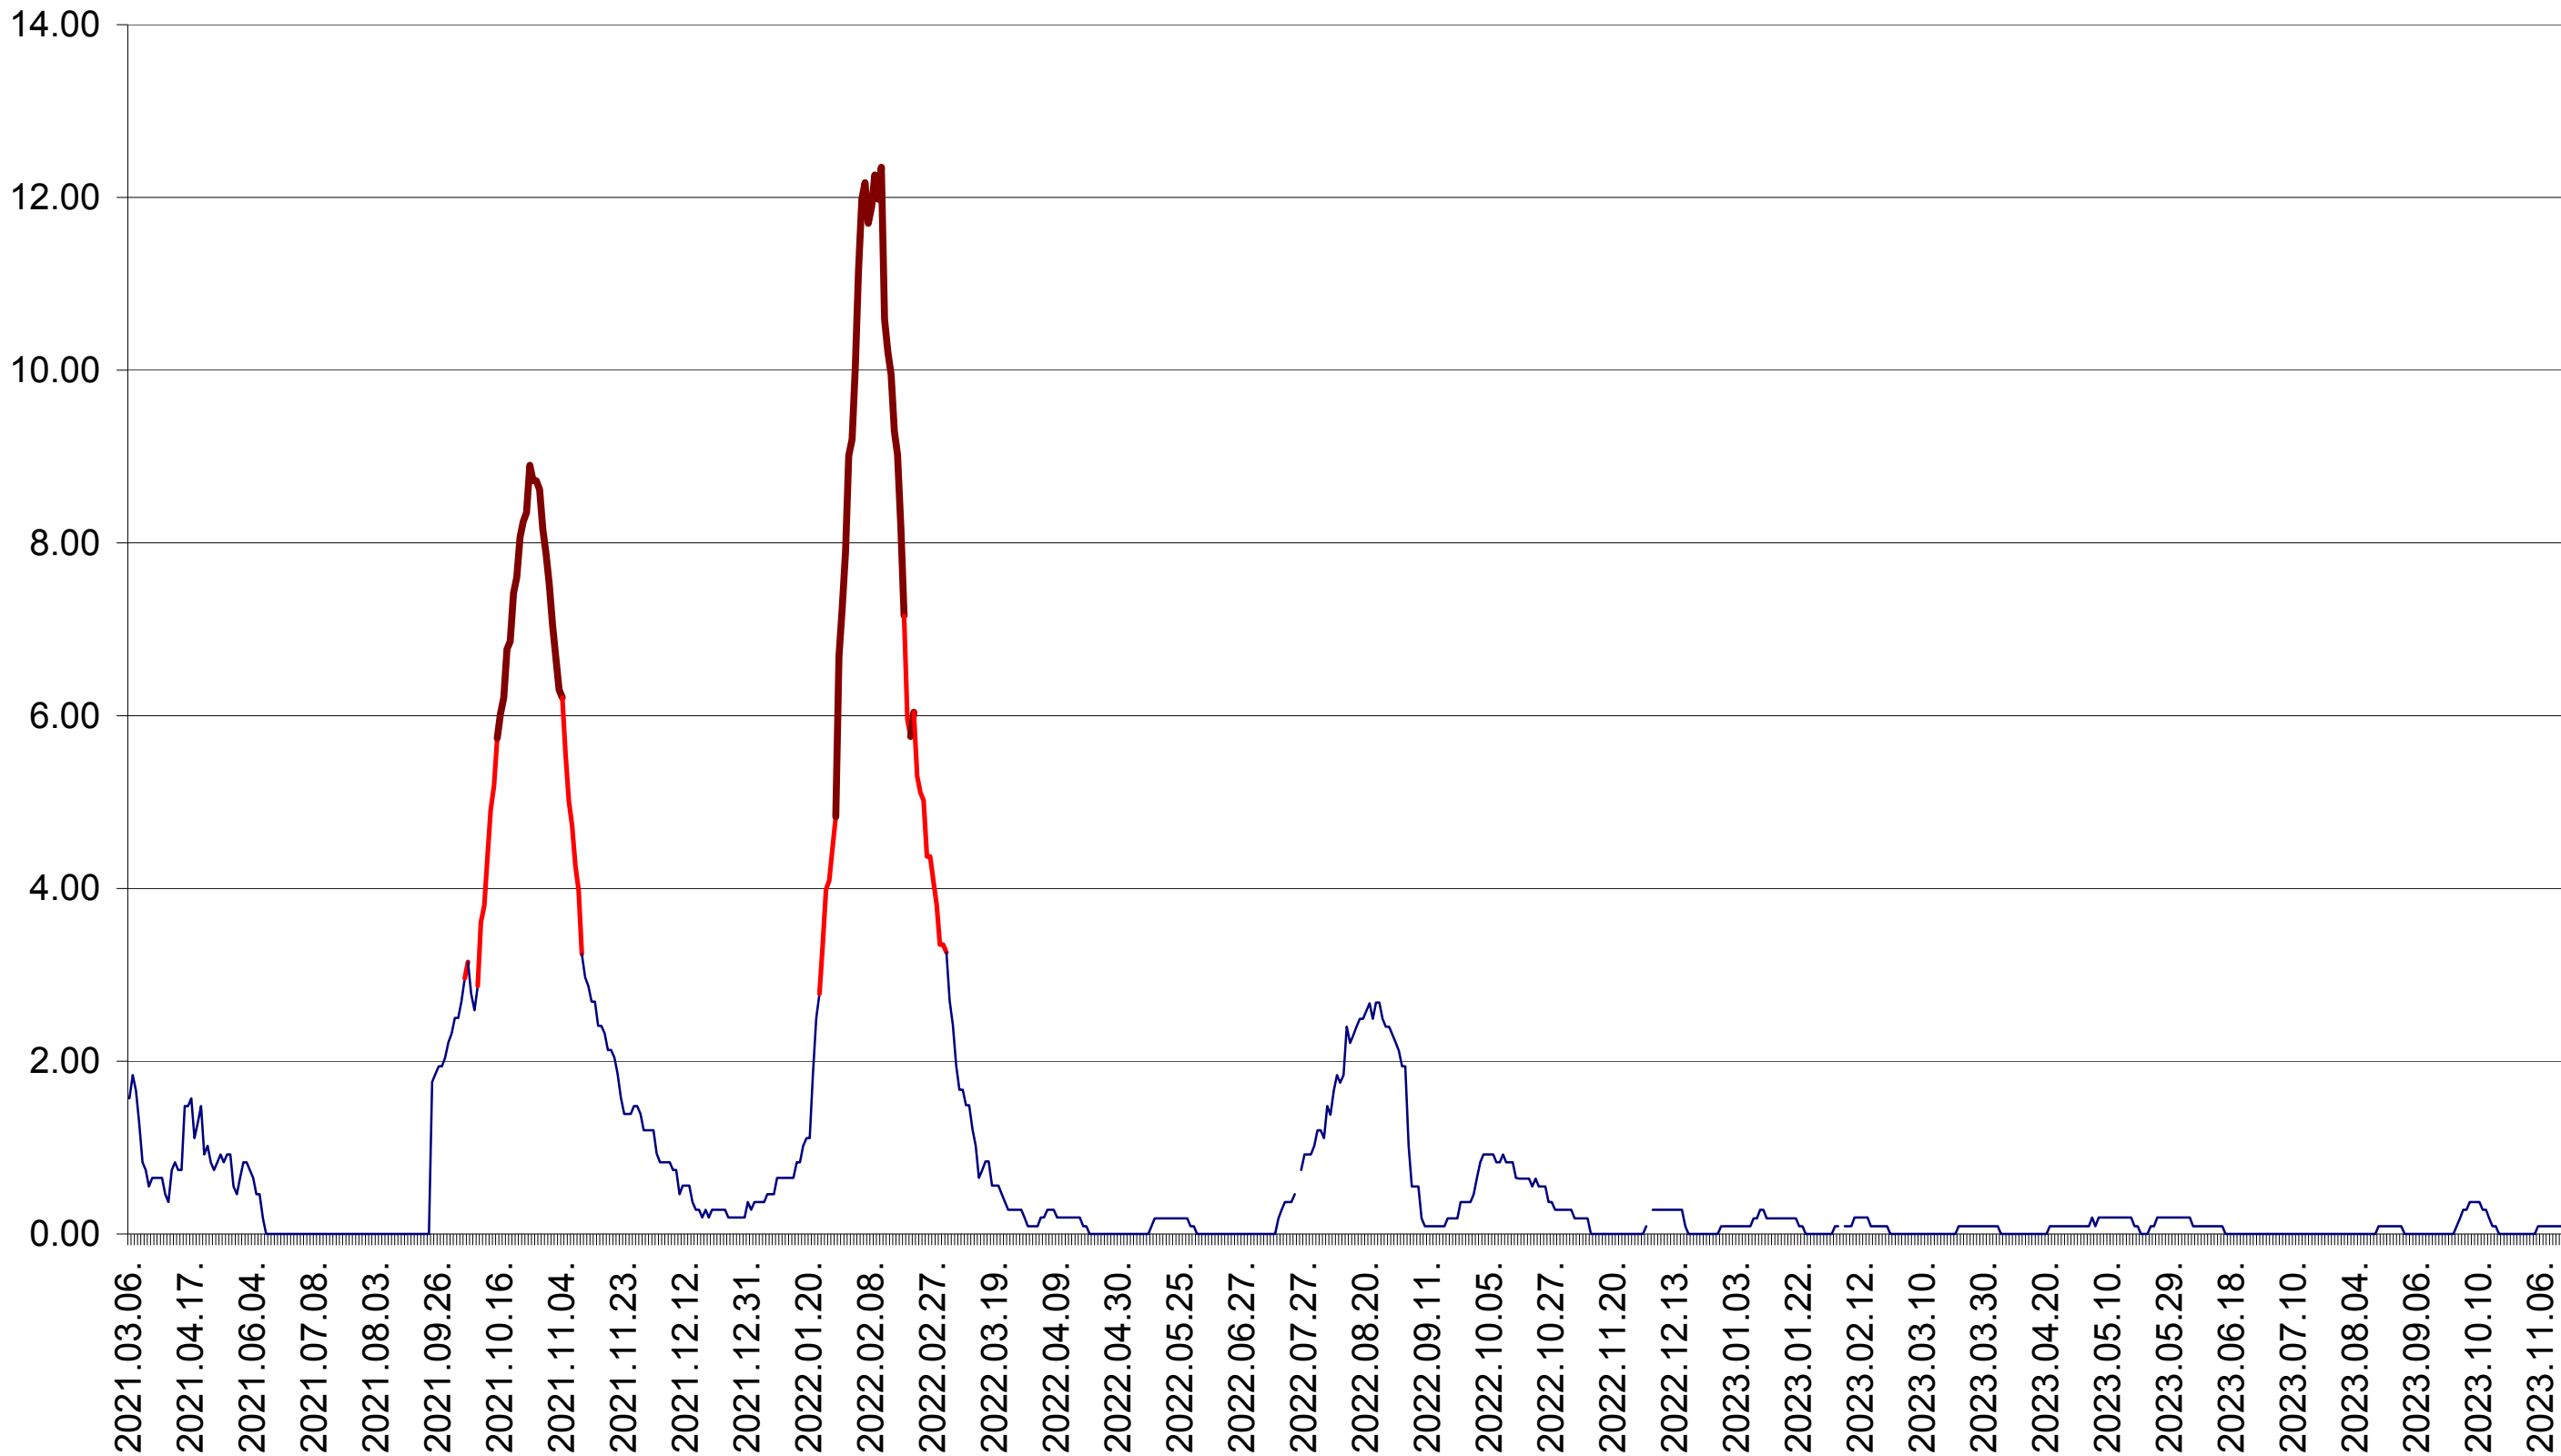

ORAȘ BĂLAN - Evolutia incidentei cumulate pe 14 zile la ‰ de locuitori  
2021.03.07. - 2023.11.17.

BILBOR - Evolutia incidentei cumulate pe 14 zile la ‰ de locuitori  
2021.03.07. - 2023.11.17.

ORAȘ BORSEC - Evolutia incidentei cumulate pe 14 zile la ‰ de locuitori  
2021.03.07. - 2023.11.17.

CICEU - Evolutia incidentei cumulate pe 14 zile la ‰ de locuitori  
2021.03.07. - 2023.11.17.

CIUCSÂNGEORGIU - Evolutia incidentei cumulate pe 14 zile la ‰ de locuitori  
2021.03.07. - 2023.11.17.

CIUMANI - Evolutia incidentei cumulate pe 14 zile la ‰ de locuitori  
2021.03.07. - 2023.11.17.

CORBU - Evolutia incidentei cumulate pe 14 zile la ‰ de locuitori  
2021.03.07. - 2023.11.17.

CORUND - Evolutia incidentei cumulate pe 14 zile la ‰ de locuitori  
2021.03.07. - 2023.11.17.

COZMENI - Evolutia incidentei cumulate pe 14 zile la ‰ de locuitori  
2021.03.07. - 2023.11.17.

ORAȘ CRISTURU SECUIESC - Evolutia incidentei cumulate pe 14 zile la ‰ de locuitori  
2021.03.07. - 2023.11.17.

DĂNEȘTI - Evolutia incidentei cumulate pe 14 zile la ‰ de locuitori  
2021.03.07. - 2023.11.17.