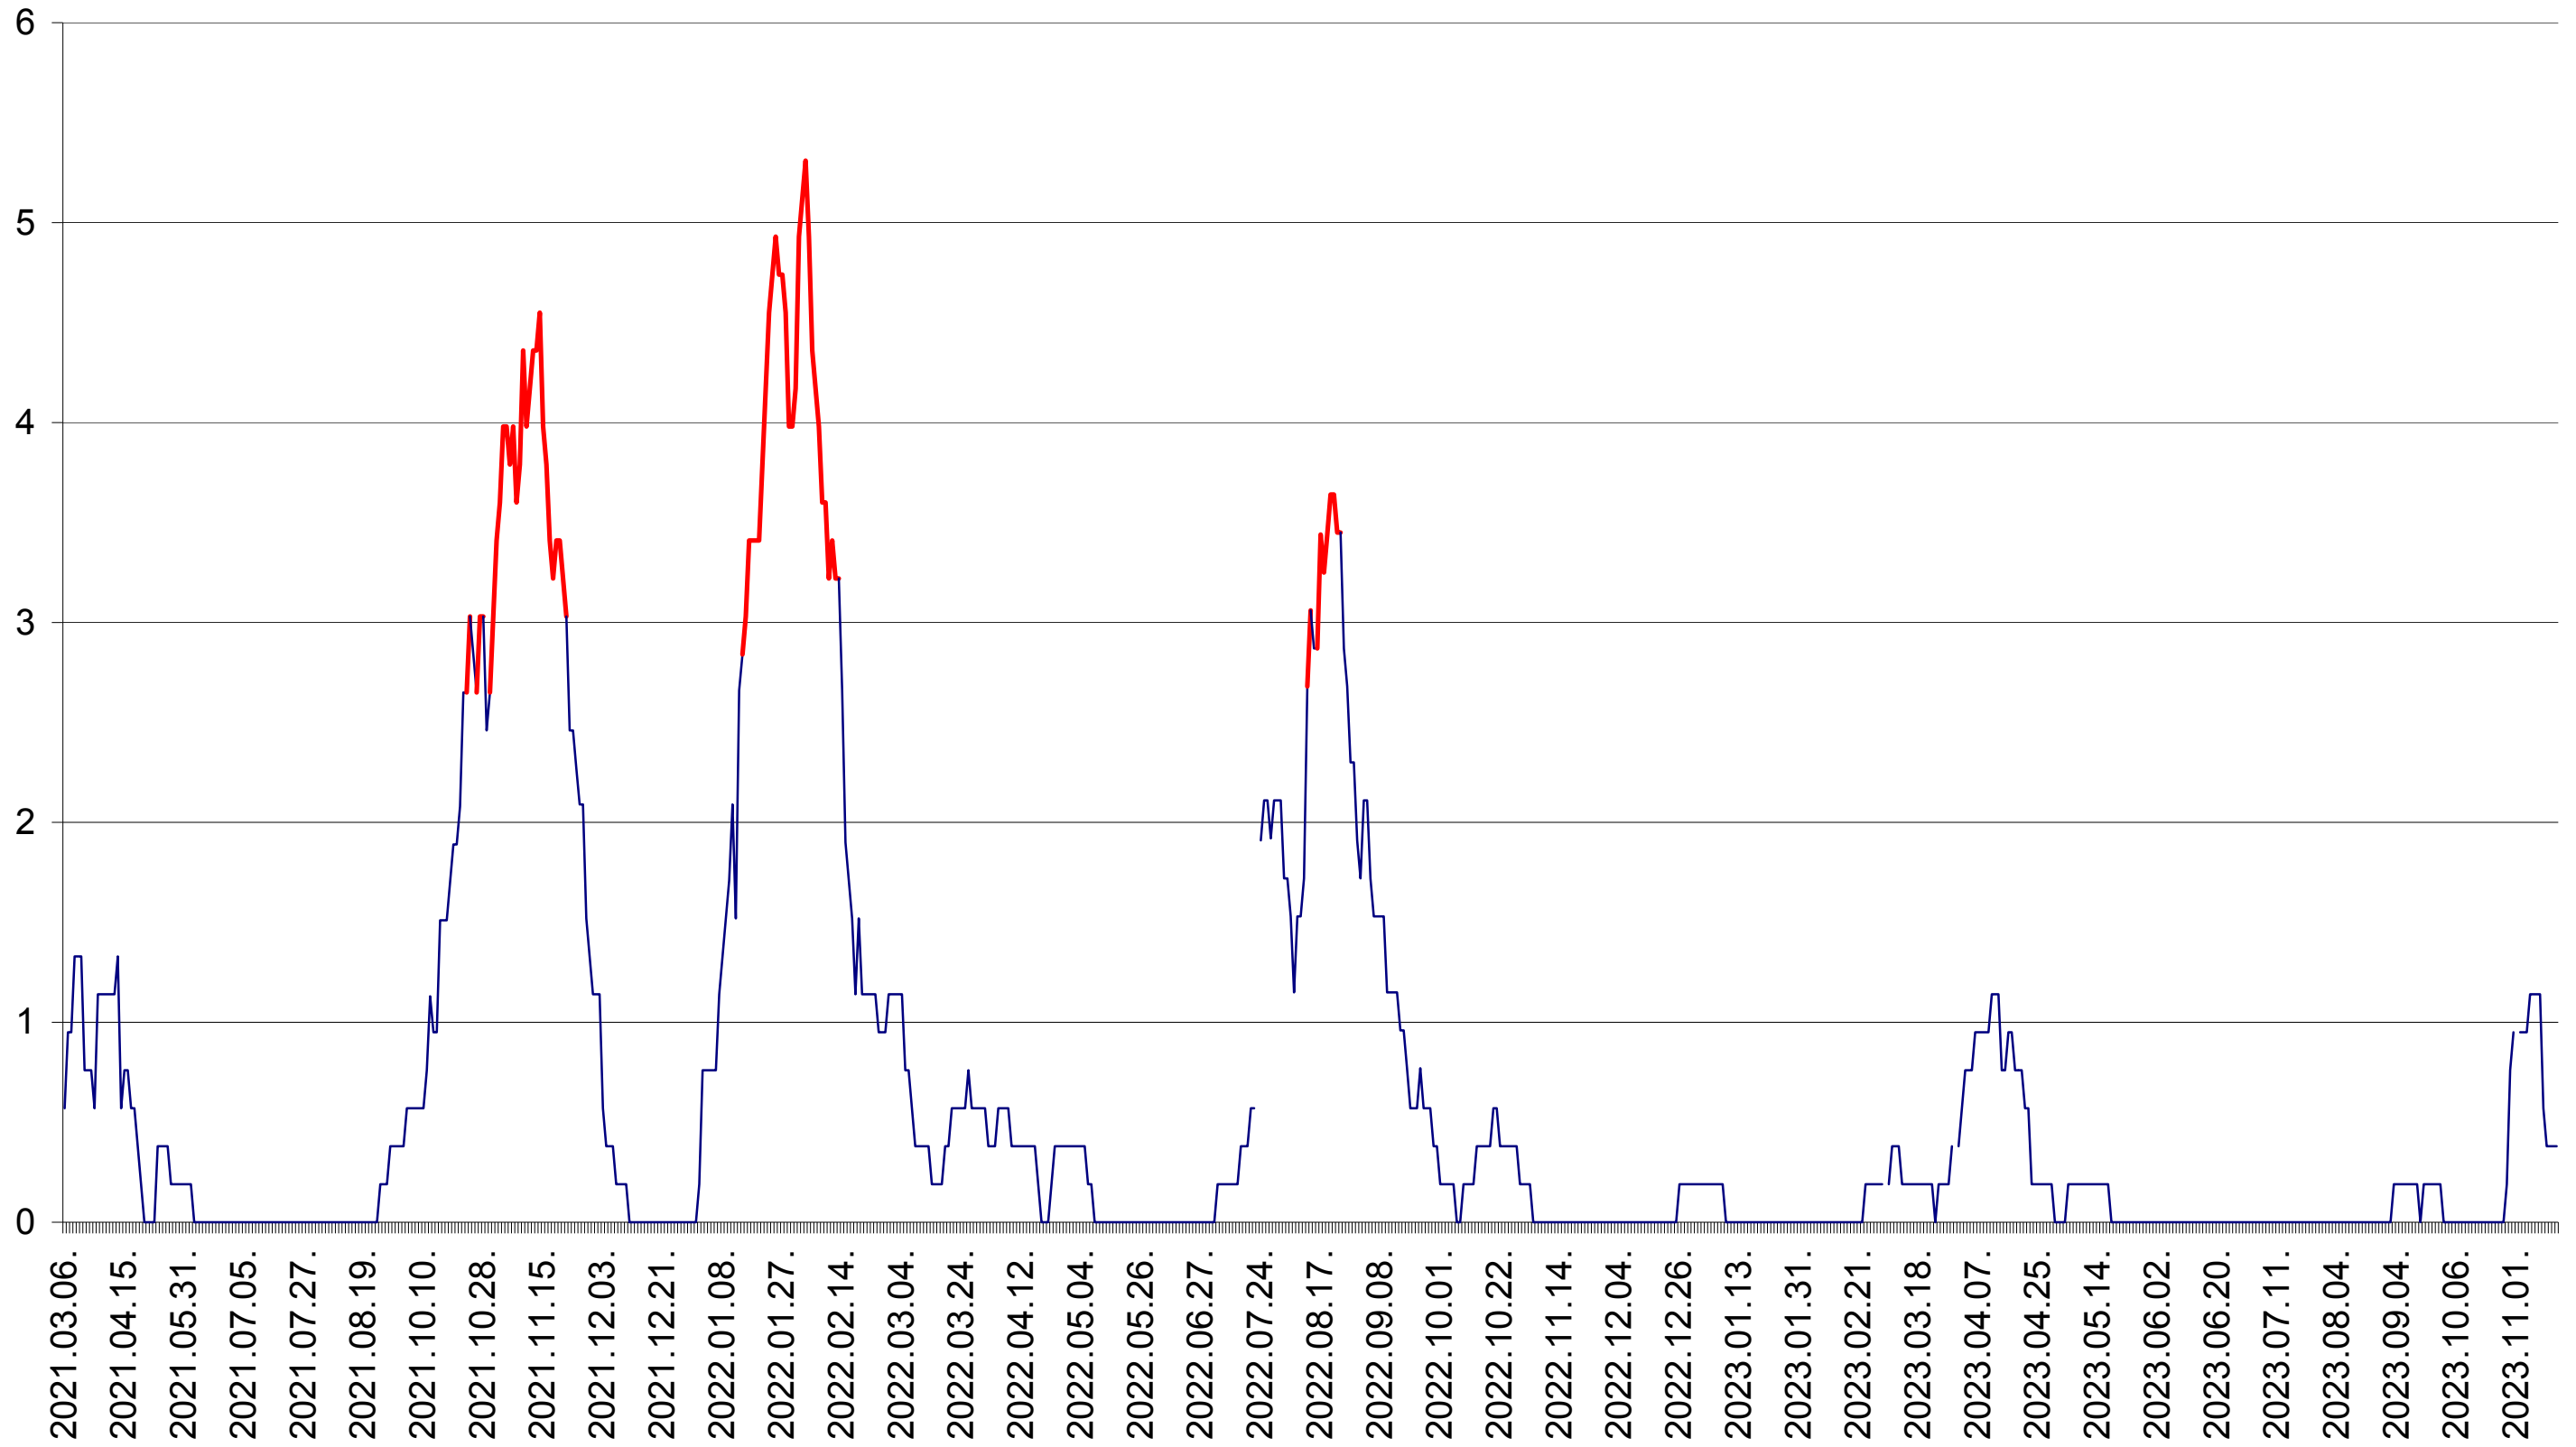

TOMEȘTI - Evolutia incidentei cumulate pe 14 zile la ‰ de locuitori
2021.03.07. - 2023.11.17.

SUSENI - Evolutia incidentei cumulate pe 14 zile la ‰ de locuitori
2021.03.07. - 2023.11.17.