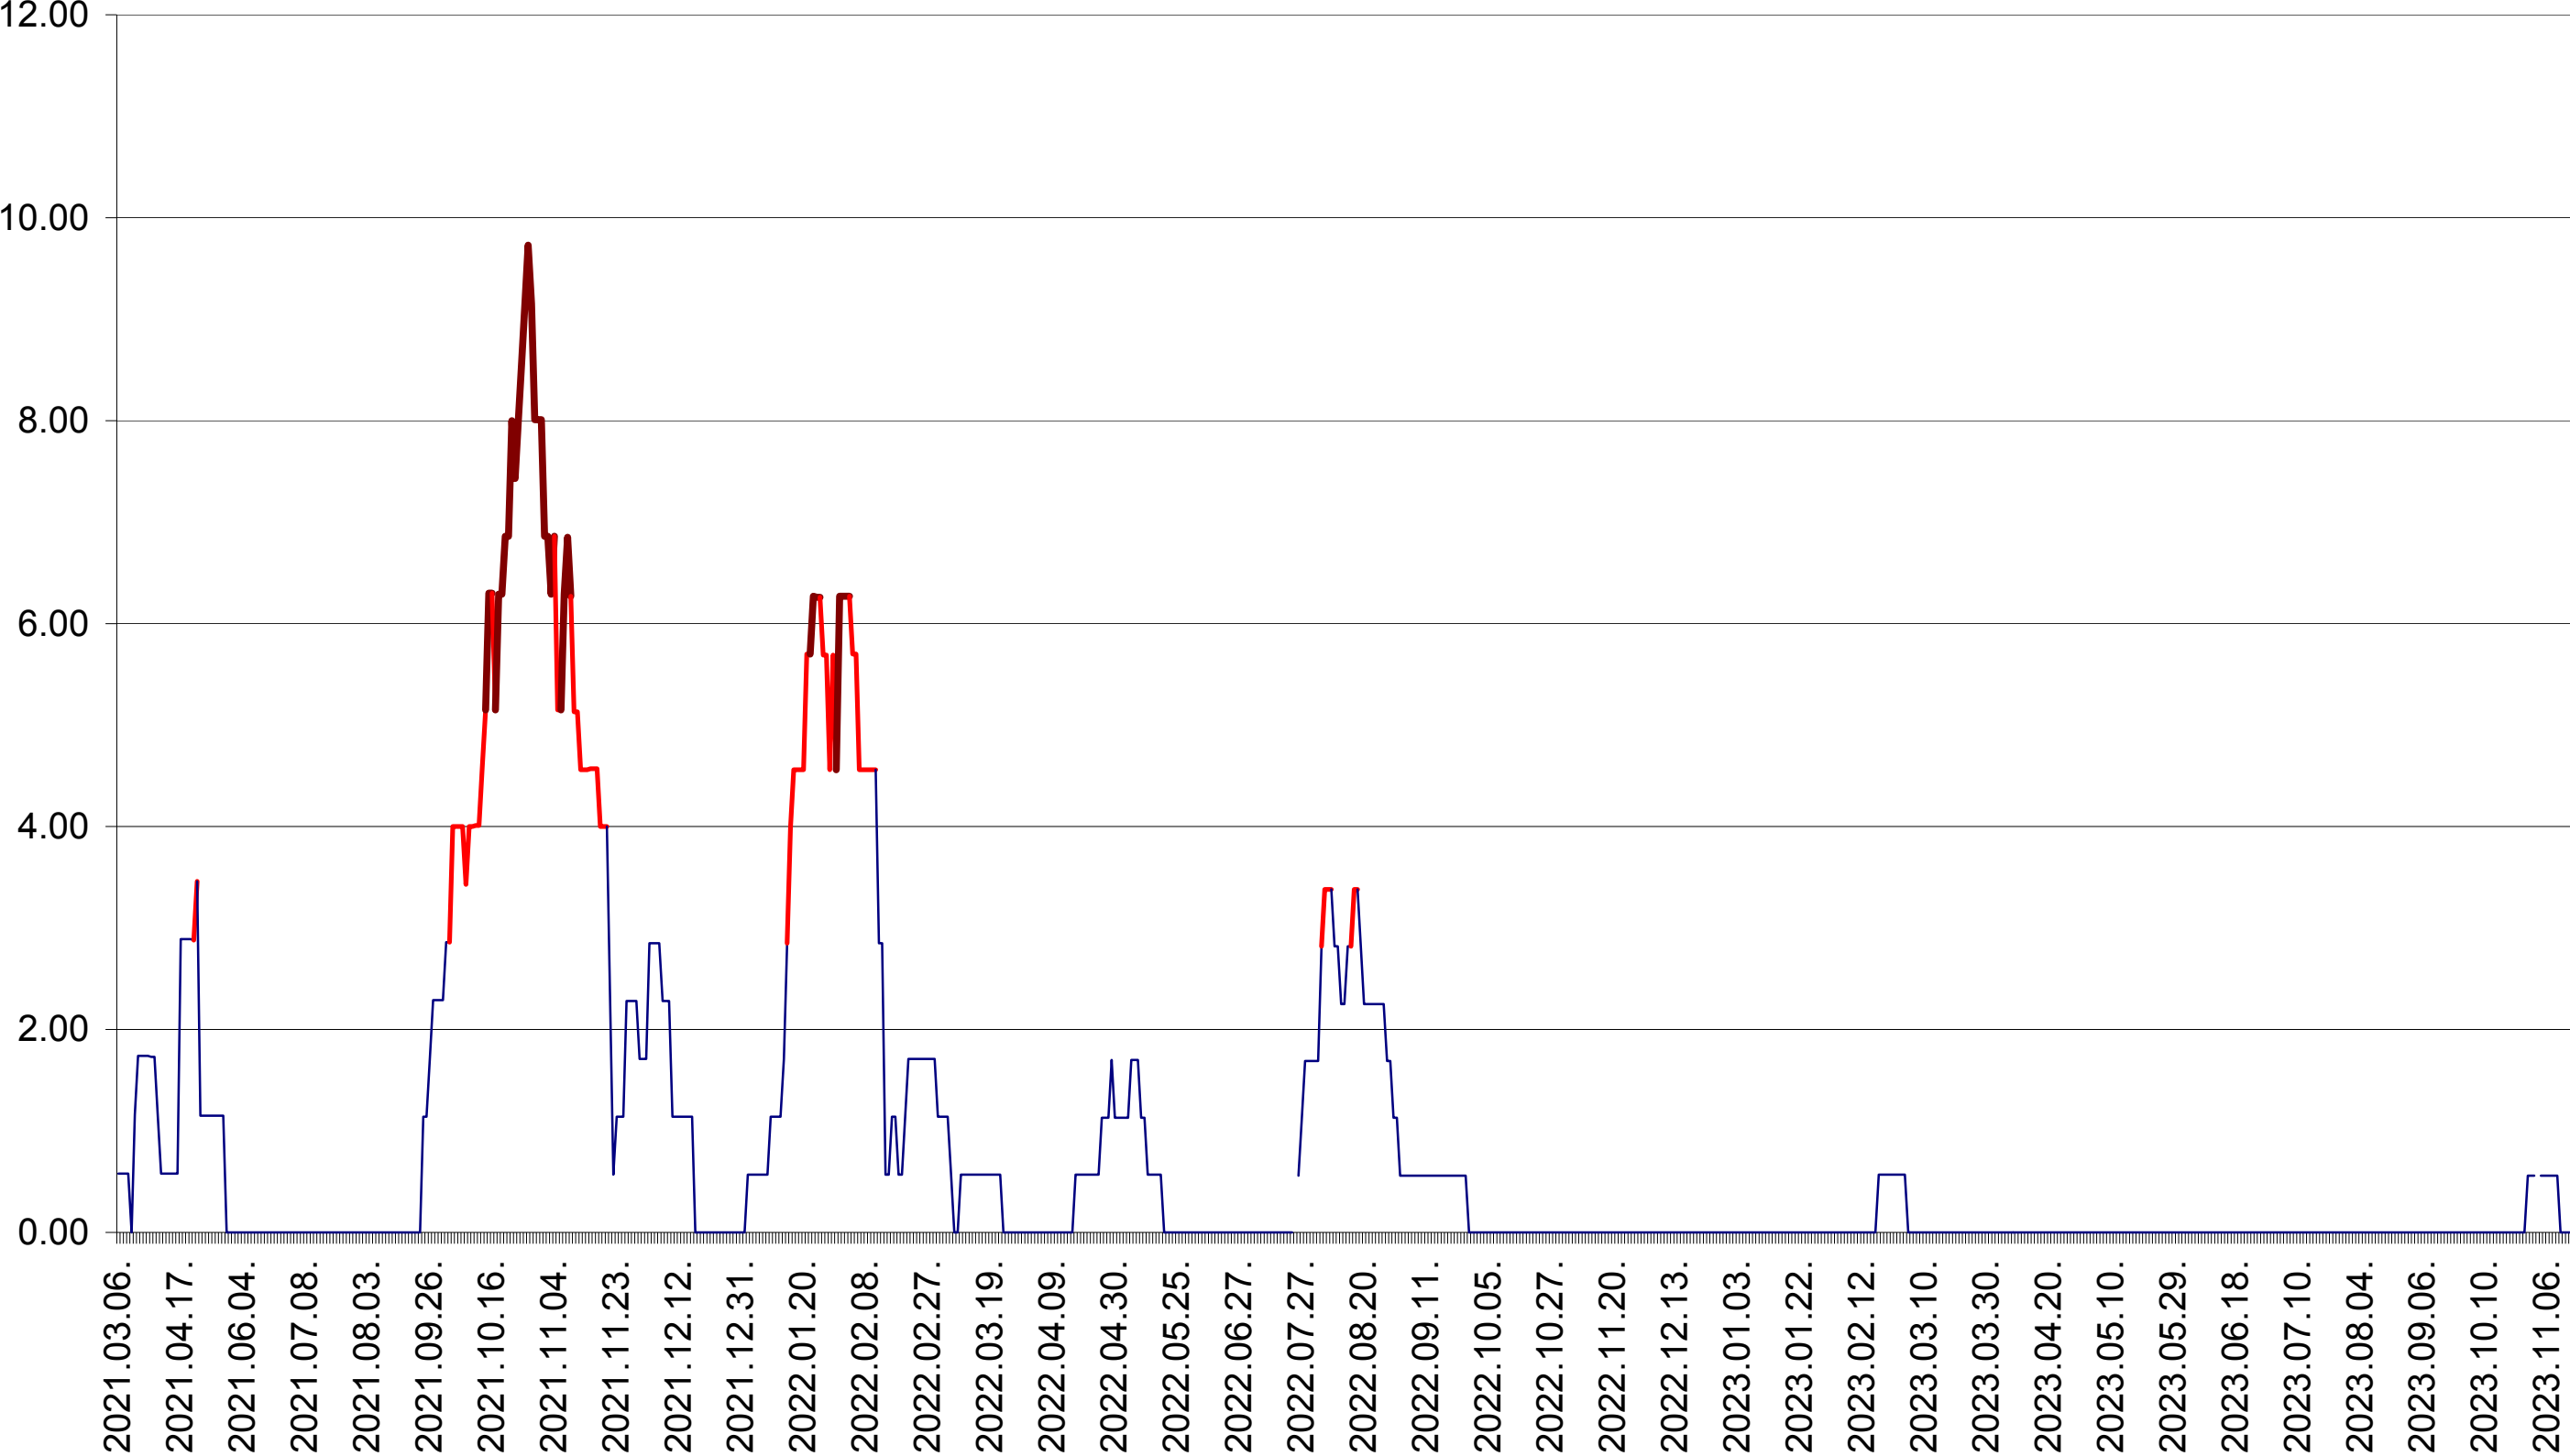

ORAȘ VLĂHIȚA - Evolutia incidentei cumulate pe 14 zile la ‰ de locuitori
2021.03.07. - 2023.11.17.