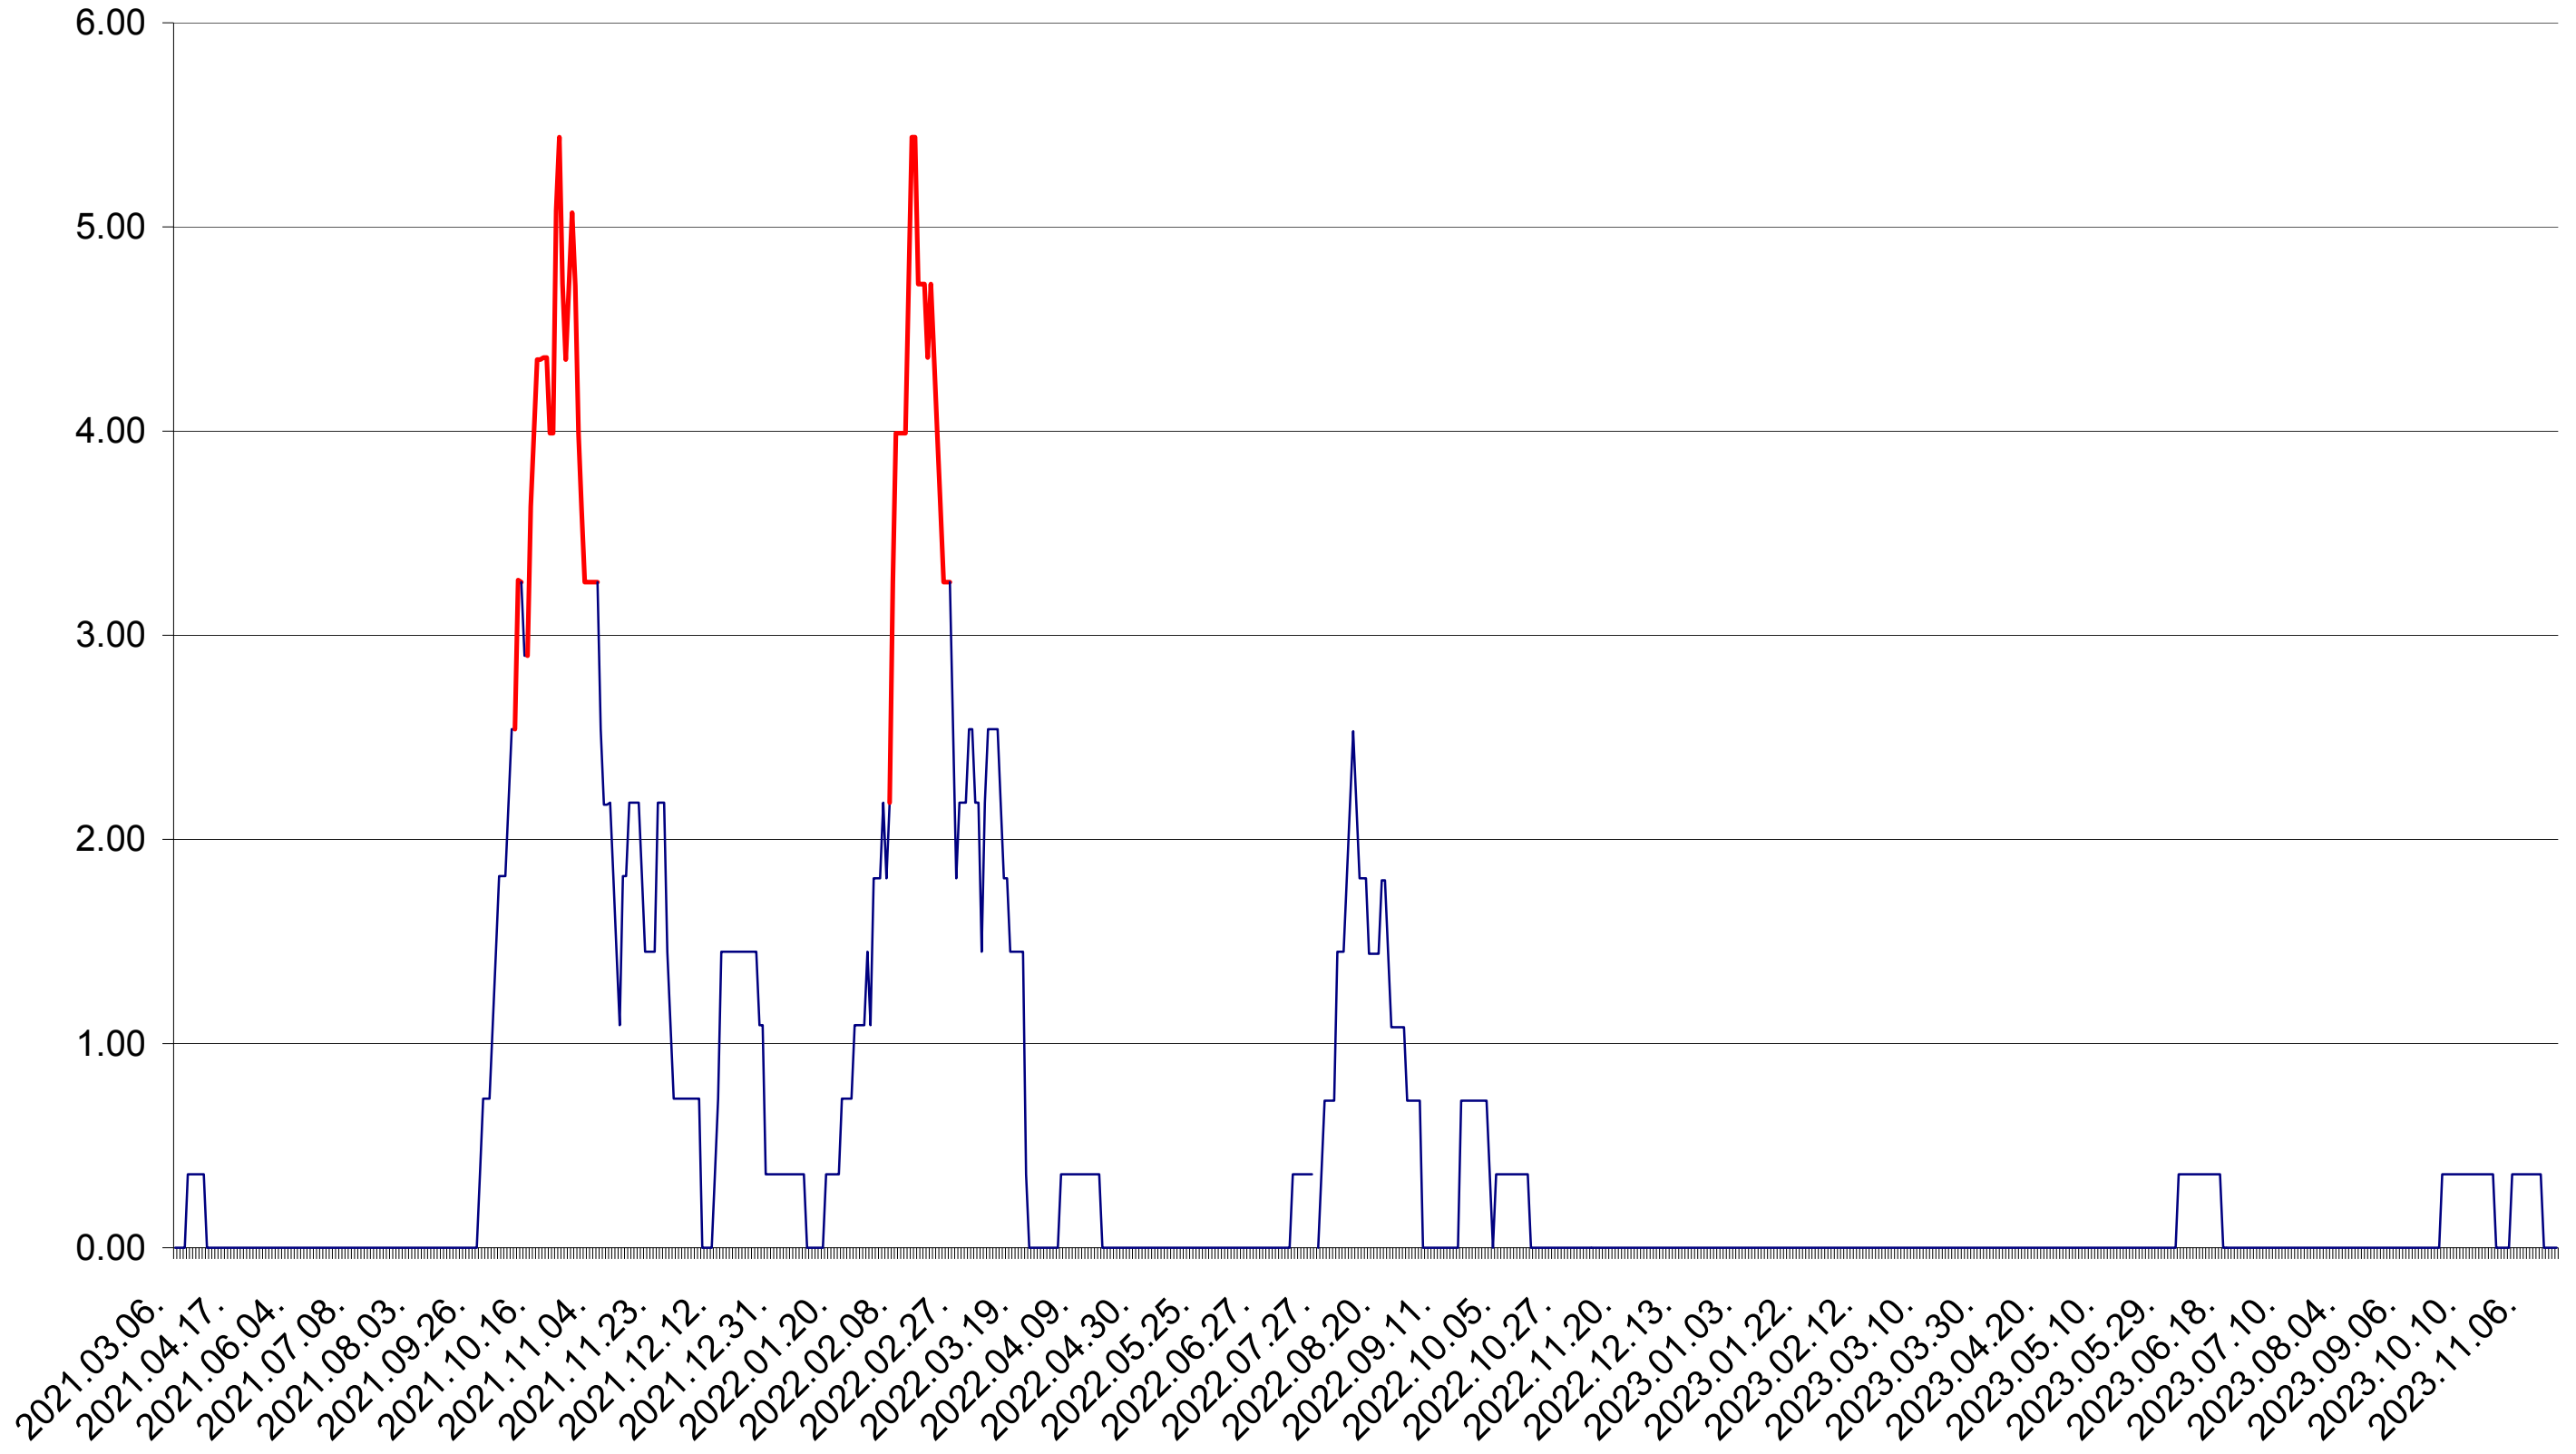

ATID - Evolutia incidentei cumulate pe 14 zile la ‰ de locuitori  
2021.03.07. - 2023.11.17.

AVRĂMEȘTI - Evolutia incidentei cumulate pe 14 zile la ‰ de locuitori  
2021.03.07. - 2023.11.17.

ORAȘ BĂILE TUȘNAD - Evolutia incidentei cumulate pe 14 zile la ‰ de locuitori  
2021.03.07. - 2023.11.17.

ORAȘ BĂLAN - Evolutia incidentei cumulate pe 14 zile la ‰ de locuitori  
2021.03.07. - 2023.11.17.

BILBOR - Evolutia incidentei cumulate pe 14 zile la ‰ de locuitori  
2021.03.07. - 2023.11.17.

ORAȘ BORSEC - Evolutia incidentei cumulate pe 14 zile la ‰ de locuitori  
2021.03.07. - 2023.11.17.

BRĂDEȘTI - Evolutia incidentei cumulate pe 14 zile la ‰ de locuitori  
2021.03.07. - 2023.11.17.

CĂPĂLNIȚA - Evolutia incidentei cumulate pe 14 zile la ‰ de locuitori  
2021.03.07. - 2023.11.17.

CÂRȚA - Evolutia incidentei cumulate pe 14 zile la ‰ de locuitori  
2021.03.07. - 2023.11.17.