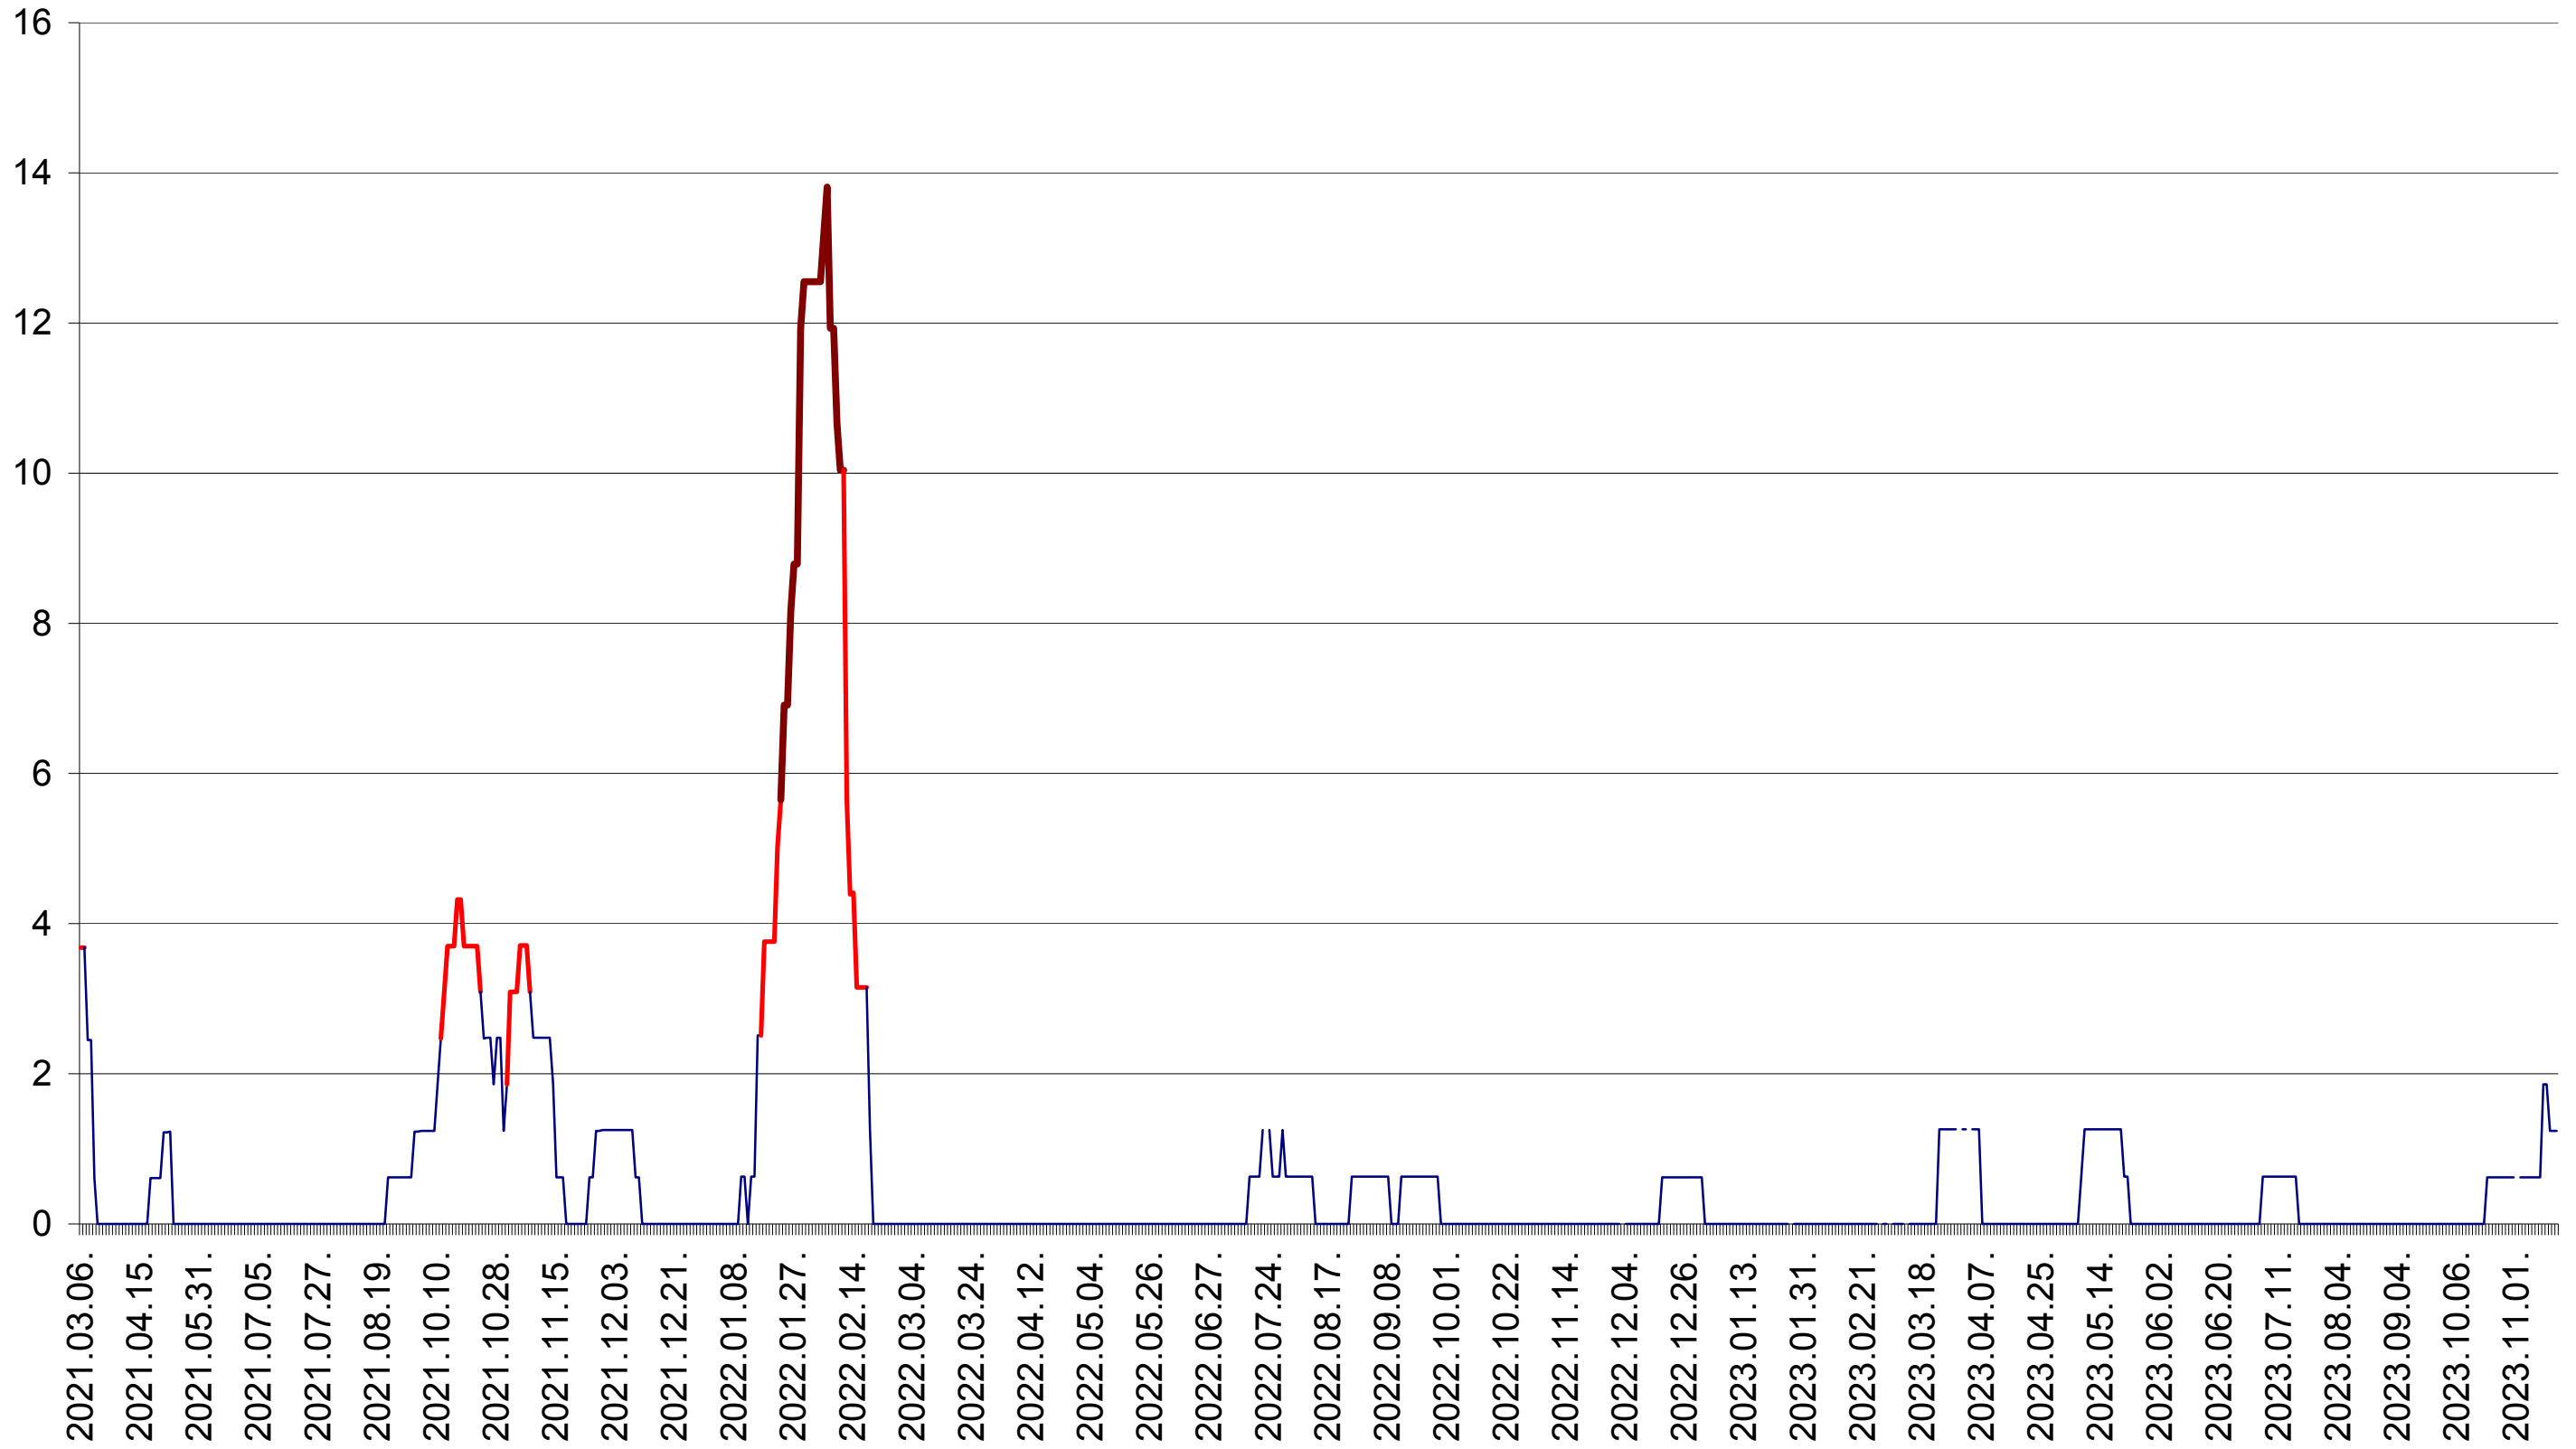

REMETEA - Evolutia incidentei cumulate pe 14 zile la ‰ de locuitori
2021.03.07. - 2023.11.17.

RACU - Evolutia incidentei cumulate pe 14 zile la ‰ de locuitori
2021.03.07. - 2023.11.17.