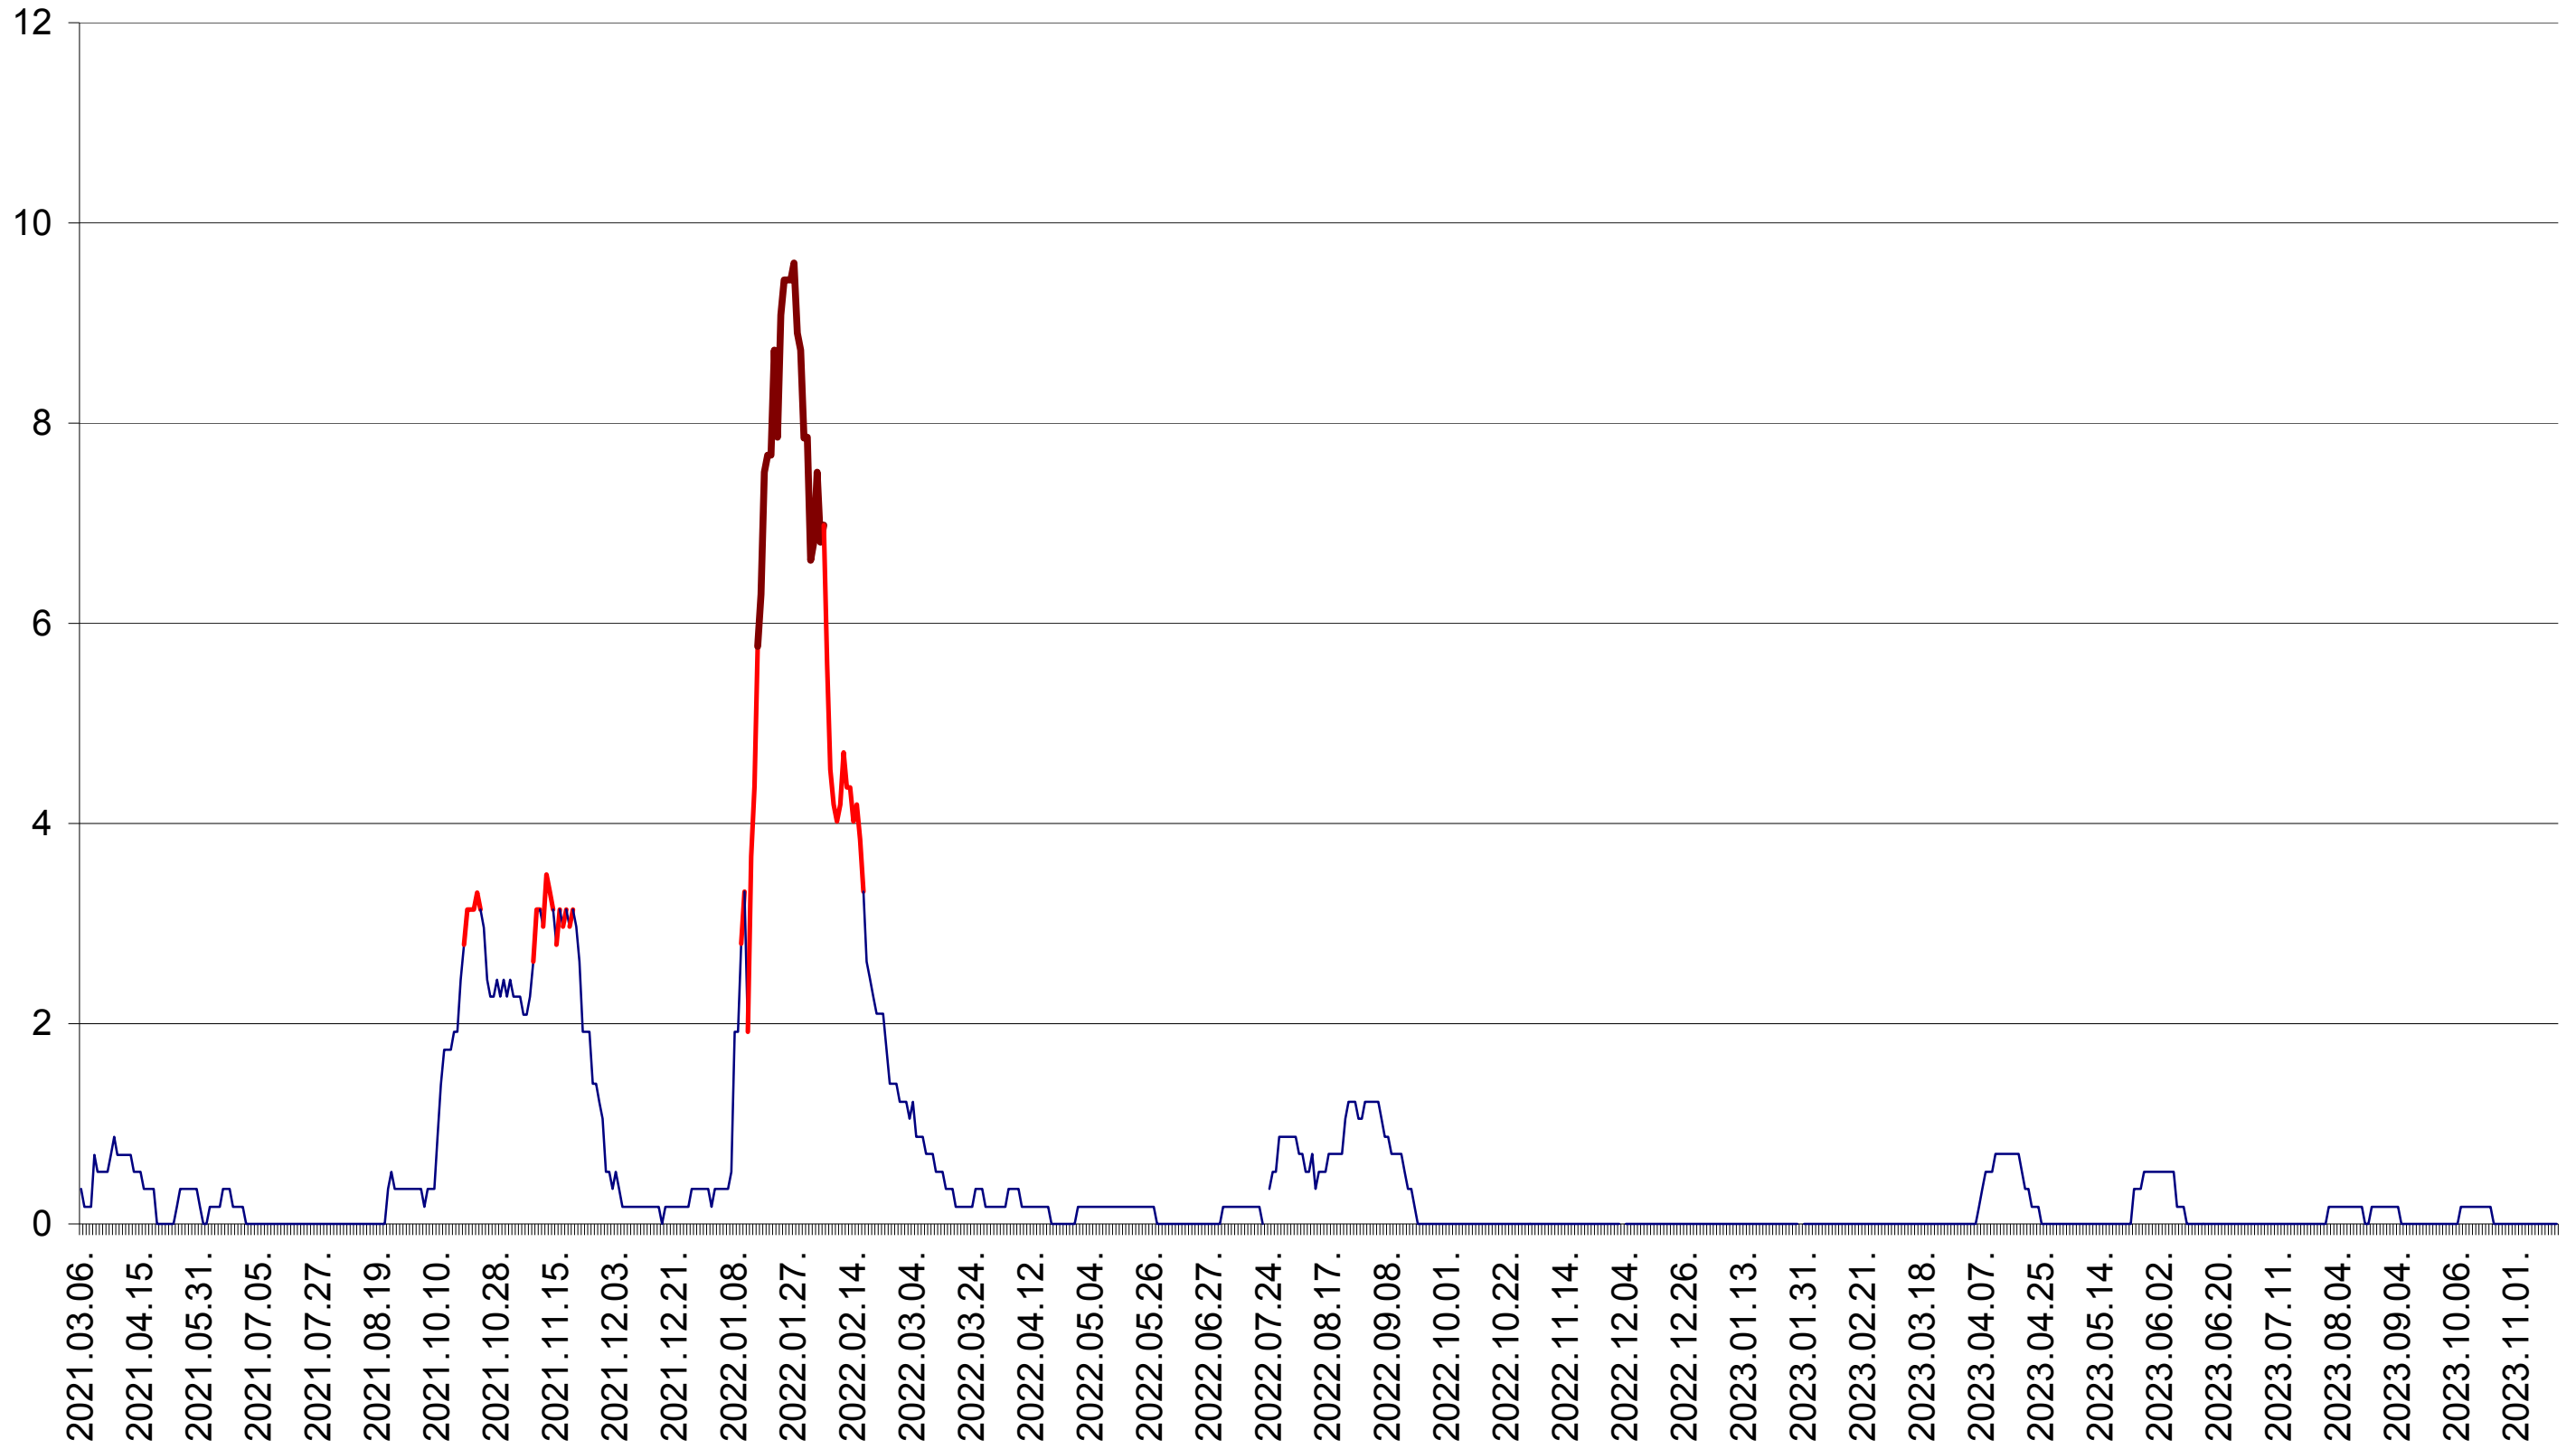

DÂRJIU - Evolutia incidentei cumulate pe 14 zile la ‰ de locuitori  
2021.03.07. - 2023.11.17.

DEALU - Evolutia incidentei cumulate pe 14 zile la ‰ de locuitori  
2021.03.07. - 2023.11.17.

DITRĂU - Evolutia incidentei cumulate pe 14 zile la ‰ de locuitori  
2021.03.07. - 2023.11.17.

FELICENI - Evolutia incidentei cumulate pe 14 zile la ‰ de locuitori  
2021.03.07. - 2023.11.17.

FRUMOASA - Evolutia incidentei cumulate pe 14 zile la ‰ de locuitori  
2021.03.07. - 2023.11.17.

GĂLĂUȚAȘ - Evolutia incidentei cumulate pe 14 zile la ‰ de locuitori  
2021.03.07. - 2023.11.17.

MUNICIPIUL GHEORGHENI - Evolutia incidentei cumulate pe 14 zile la ‰ de locuitori  
2021.03.07. - 2023.11.17.

JOSENI - Evolutia incidentei cumulate pe 14 zile la ‰ de locuitori  
2021.03.07. - 2023.11.17.

LĂZAREA - Evolutia incidentei cumulate pe 14 zile la ‰ de locuitori  
2021.03.07. - 2023.11.17.

LELICENI - Evolutia incidentei cumulate pe 14 zile la ‰ de locuitori  
2021.03.07. - 2023.11.17.

LUETA - Evolutia incidentei cumulate pe 14 zile la ‰ de locuitori  
2021.03.07. - 2023.11.17.