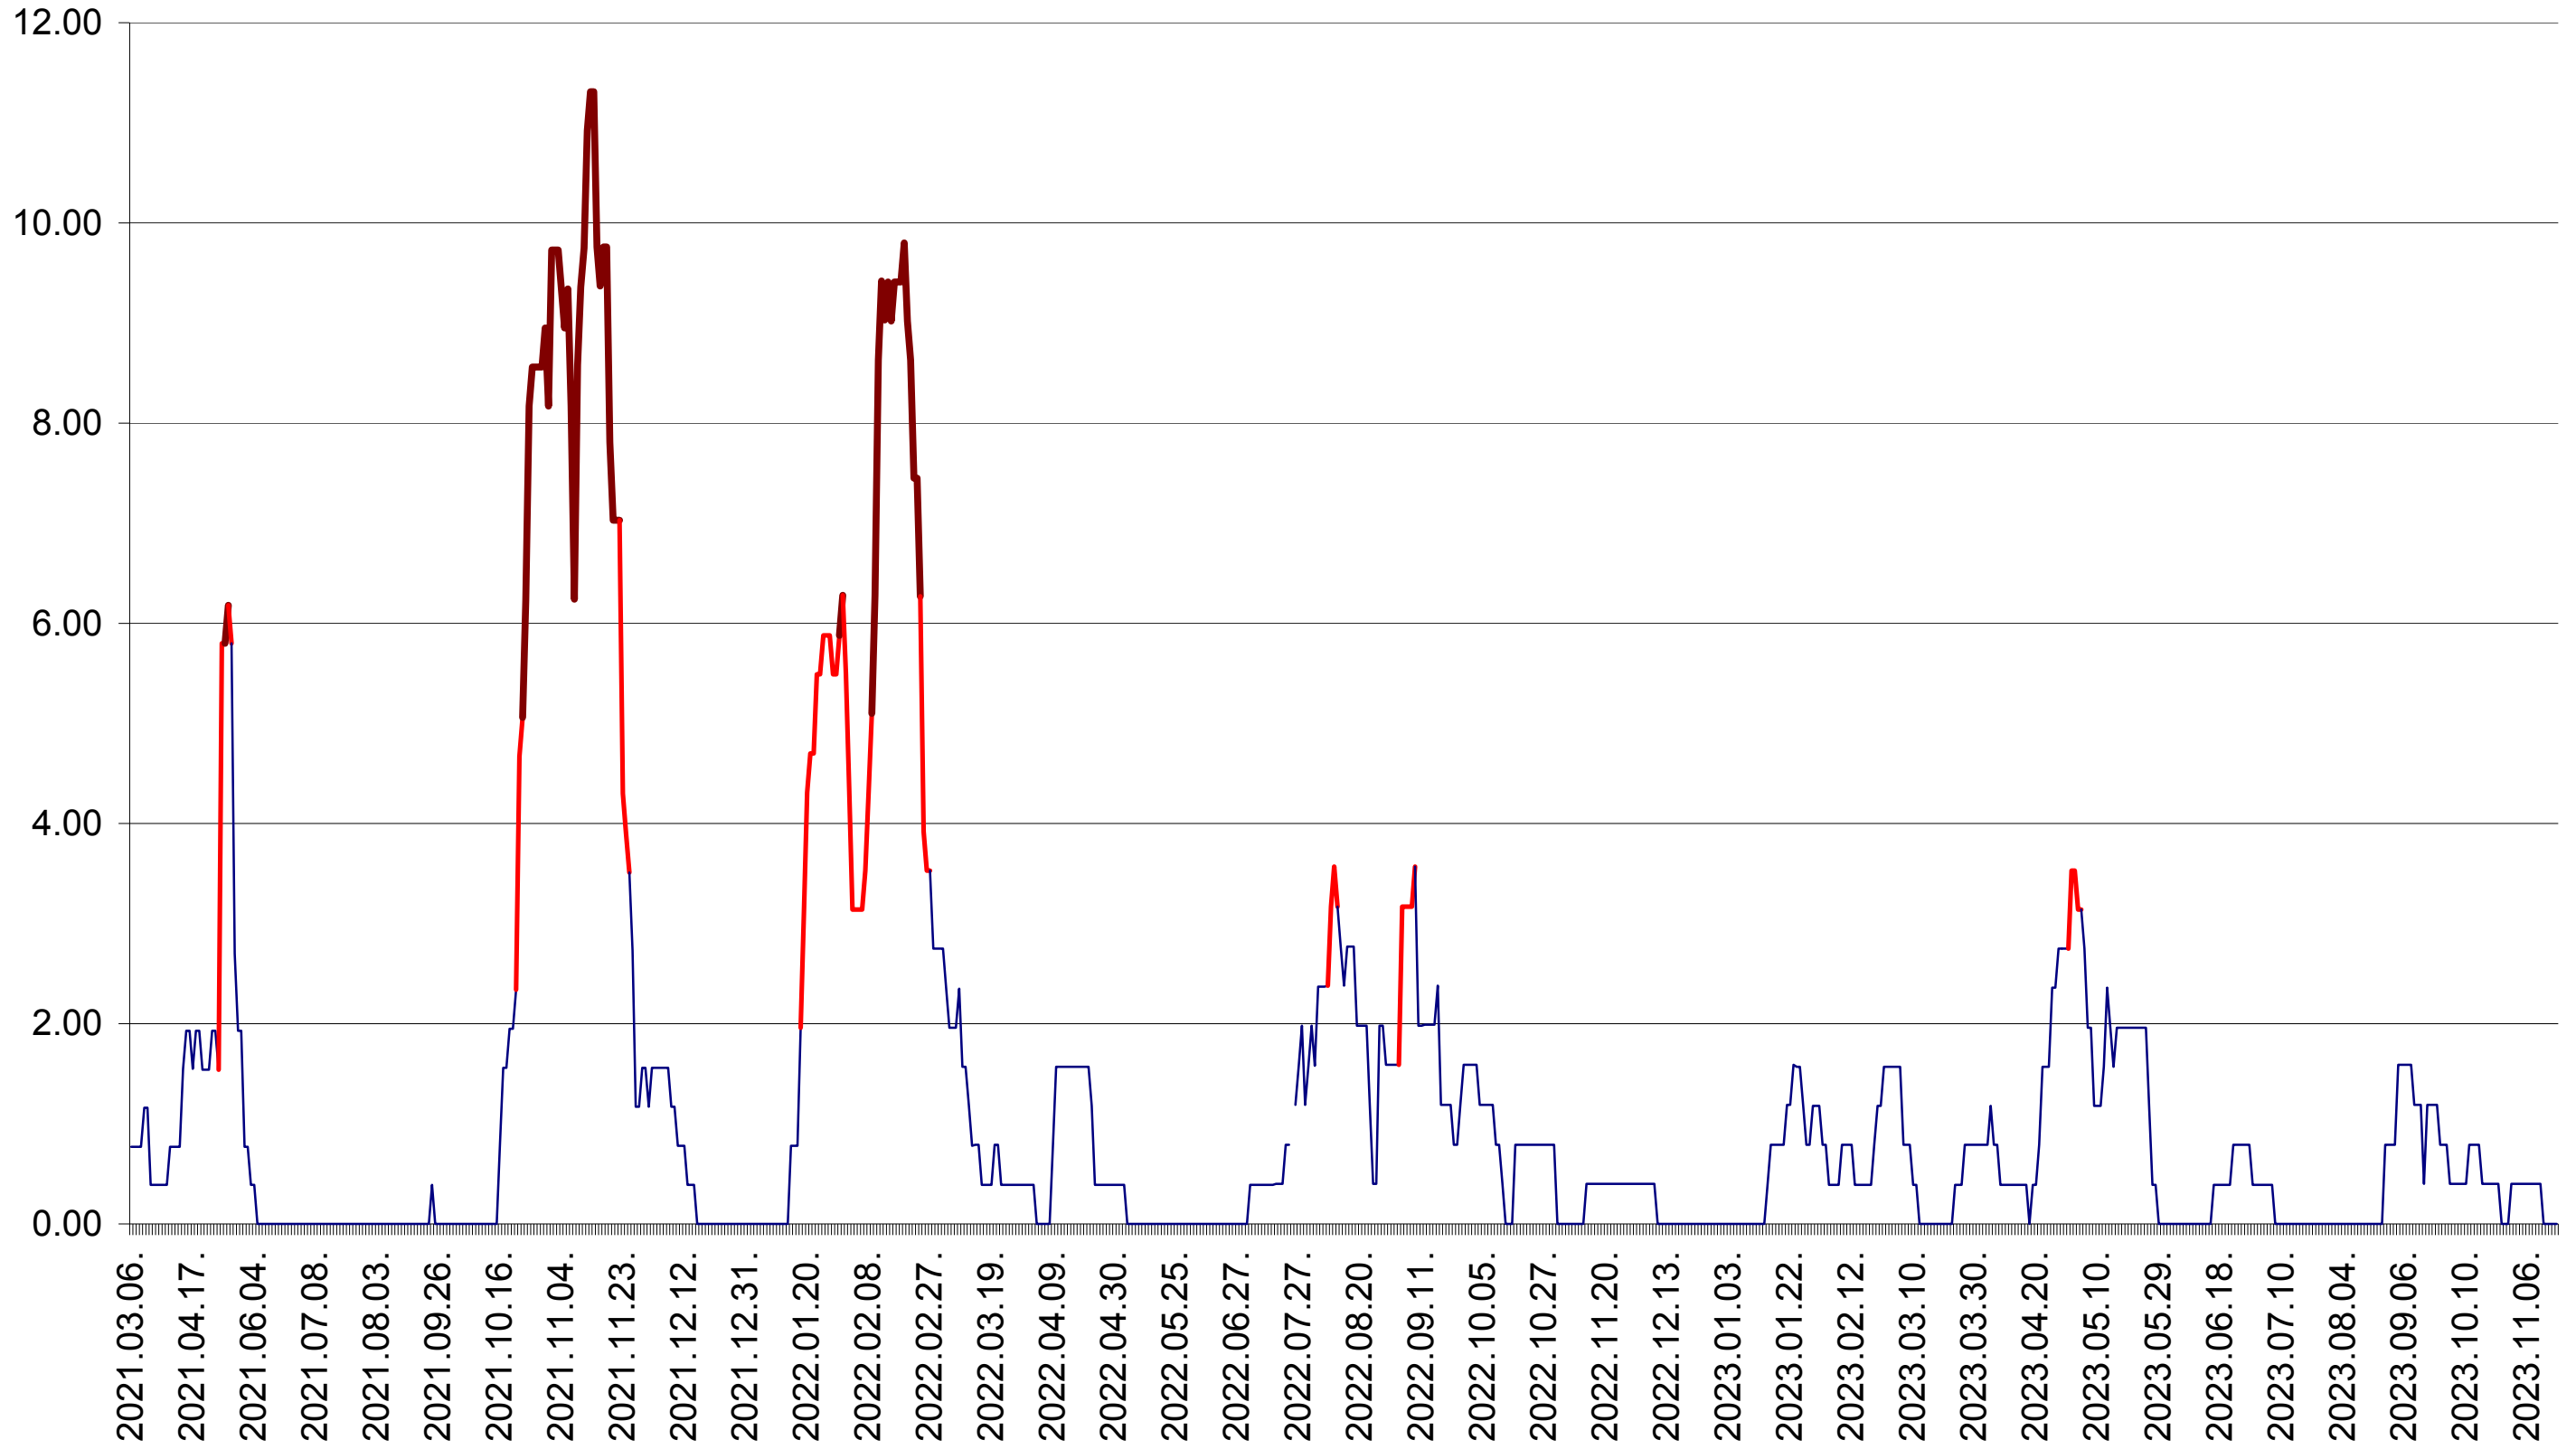

ATID - Evolutia incidentei cumulate pe 14 zile la ‰ de locuitori  
2021.03.07. - 2023.11.17.

AVRĂMEȘTI - Evolutia incidentei cumulate pe 14 zile la ‰ de locuitori  
2021.03.07. - 2023.11.17.

ORAȘ BĂILE TUȘNAD - Evolutia incidentei cumulate pe 14 zile la ‰ de locuitori  
2021.03.07. - 2023.11.17.

ORAȘ BĂLAN - Evolutia incidentei cumulate pe 14 zile la ‰ de locuitori  
2021.03.07. - 2023.11.17.

BILBOR - Evolutia incidentei cumulate pe 14 zile la ‰ de locuitori  
2021.03.07. - 2023.11.17.

ORAȘ BORSEC - Evolutia incidentei cumulate pe 14 zile la ‰ de locuitori  
2021.03.07. - 2023.11.17.

BRĂDEȘTI - Evolutia incidentei cumulate pe 14 zile la ‰ de locuitori  
2021.03.07. - 2023.11.17.

CĂPĂLNIȚA - Evolutia incidentei cumulate pe 14 zile la ‰ de locuitori  
2021.03.07. - 2023.11.17.

CÂRȚA - Evolutia incidentei cumulate pe 14 zile la ‰ de locuitori  
2021.03.07. - 2023.11.17.