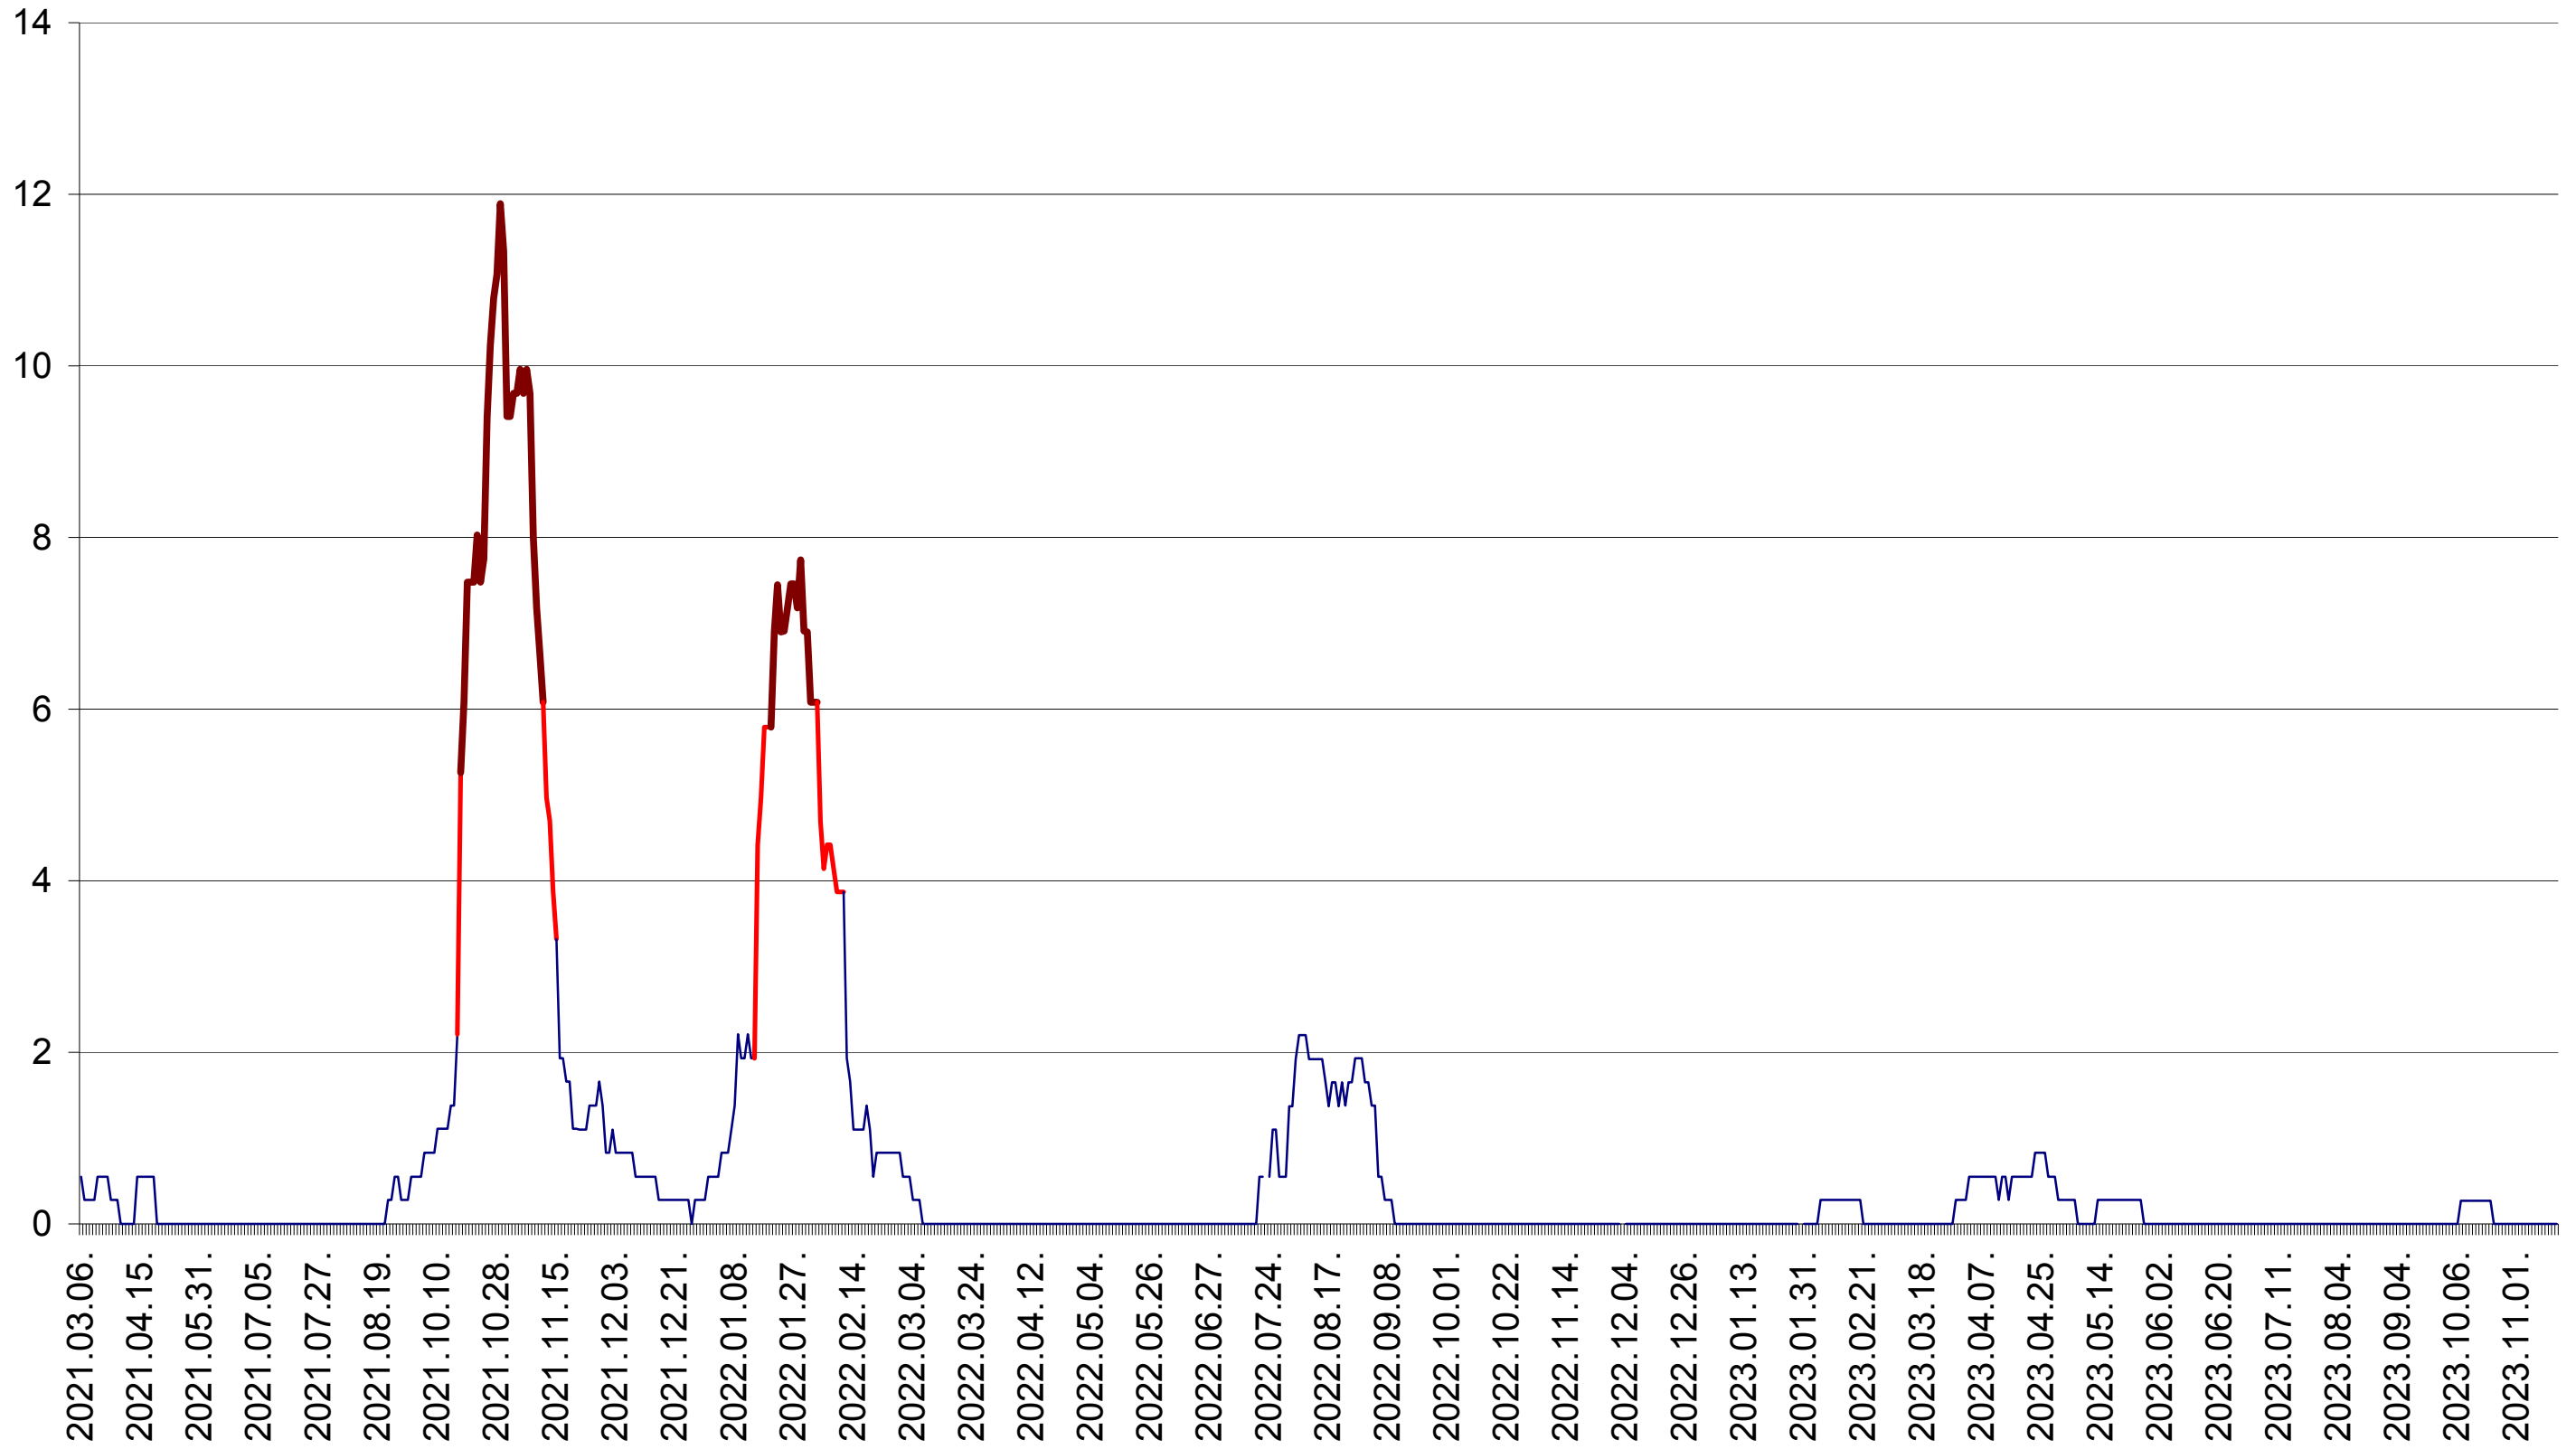

FELICENI - Evolutia incidentei cumulate pe 14 zile la ‰ de locuitori  
2021.03.07. - 2023.11.17.

FRUMOASA - Evolutia incidentei cumulate pe 14 zile la ‰ de locuitori  
2021.03.07. - 2023.11.17.

GĂLĂUȚAȘ - Evolutia incidentei cumulate pe 14 zile la ‰ de locuitori  
2021.03.07. - 2023.11.17.

MUNICIPIUL GHEORGHENI - Evolutia incidentei cumulate pe 14 zile la ‰ de locuitori  
2021.03.07. - 2023.11.17.

JOSENI - Evolutia incidentei cumulate pe 14 zile la ‰ de locuitori  
2021.03.07. - 2023.11.17.

LĂZAREA - Evolutia incidentei cumulate pe 14 zile la ‰ de locuitori  
2021.03.07. - 2023.11.17.

LELICENI - Evolutia incidentei cumulate pe 14 zile la ‰ de locuitori  
2021.03.07. - 2023.11.17.

LUETA - Evolutia incidentei cumulate pe 14 zile la ‰ de locuitori  
2021.03.07. - 2023.11.17.