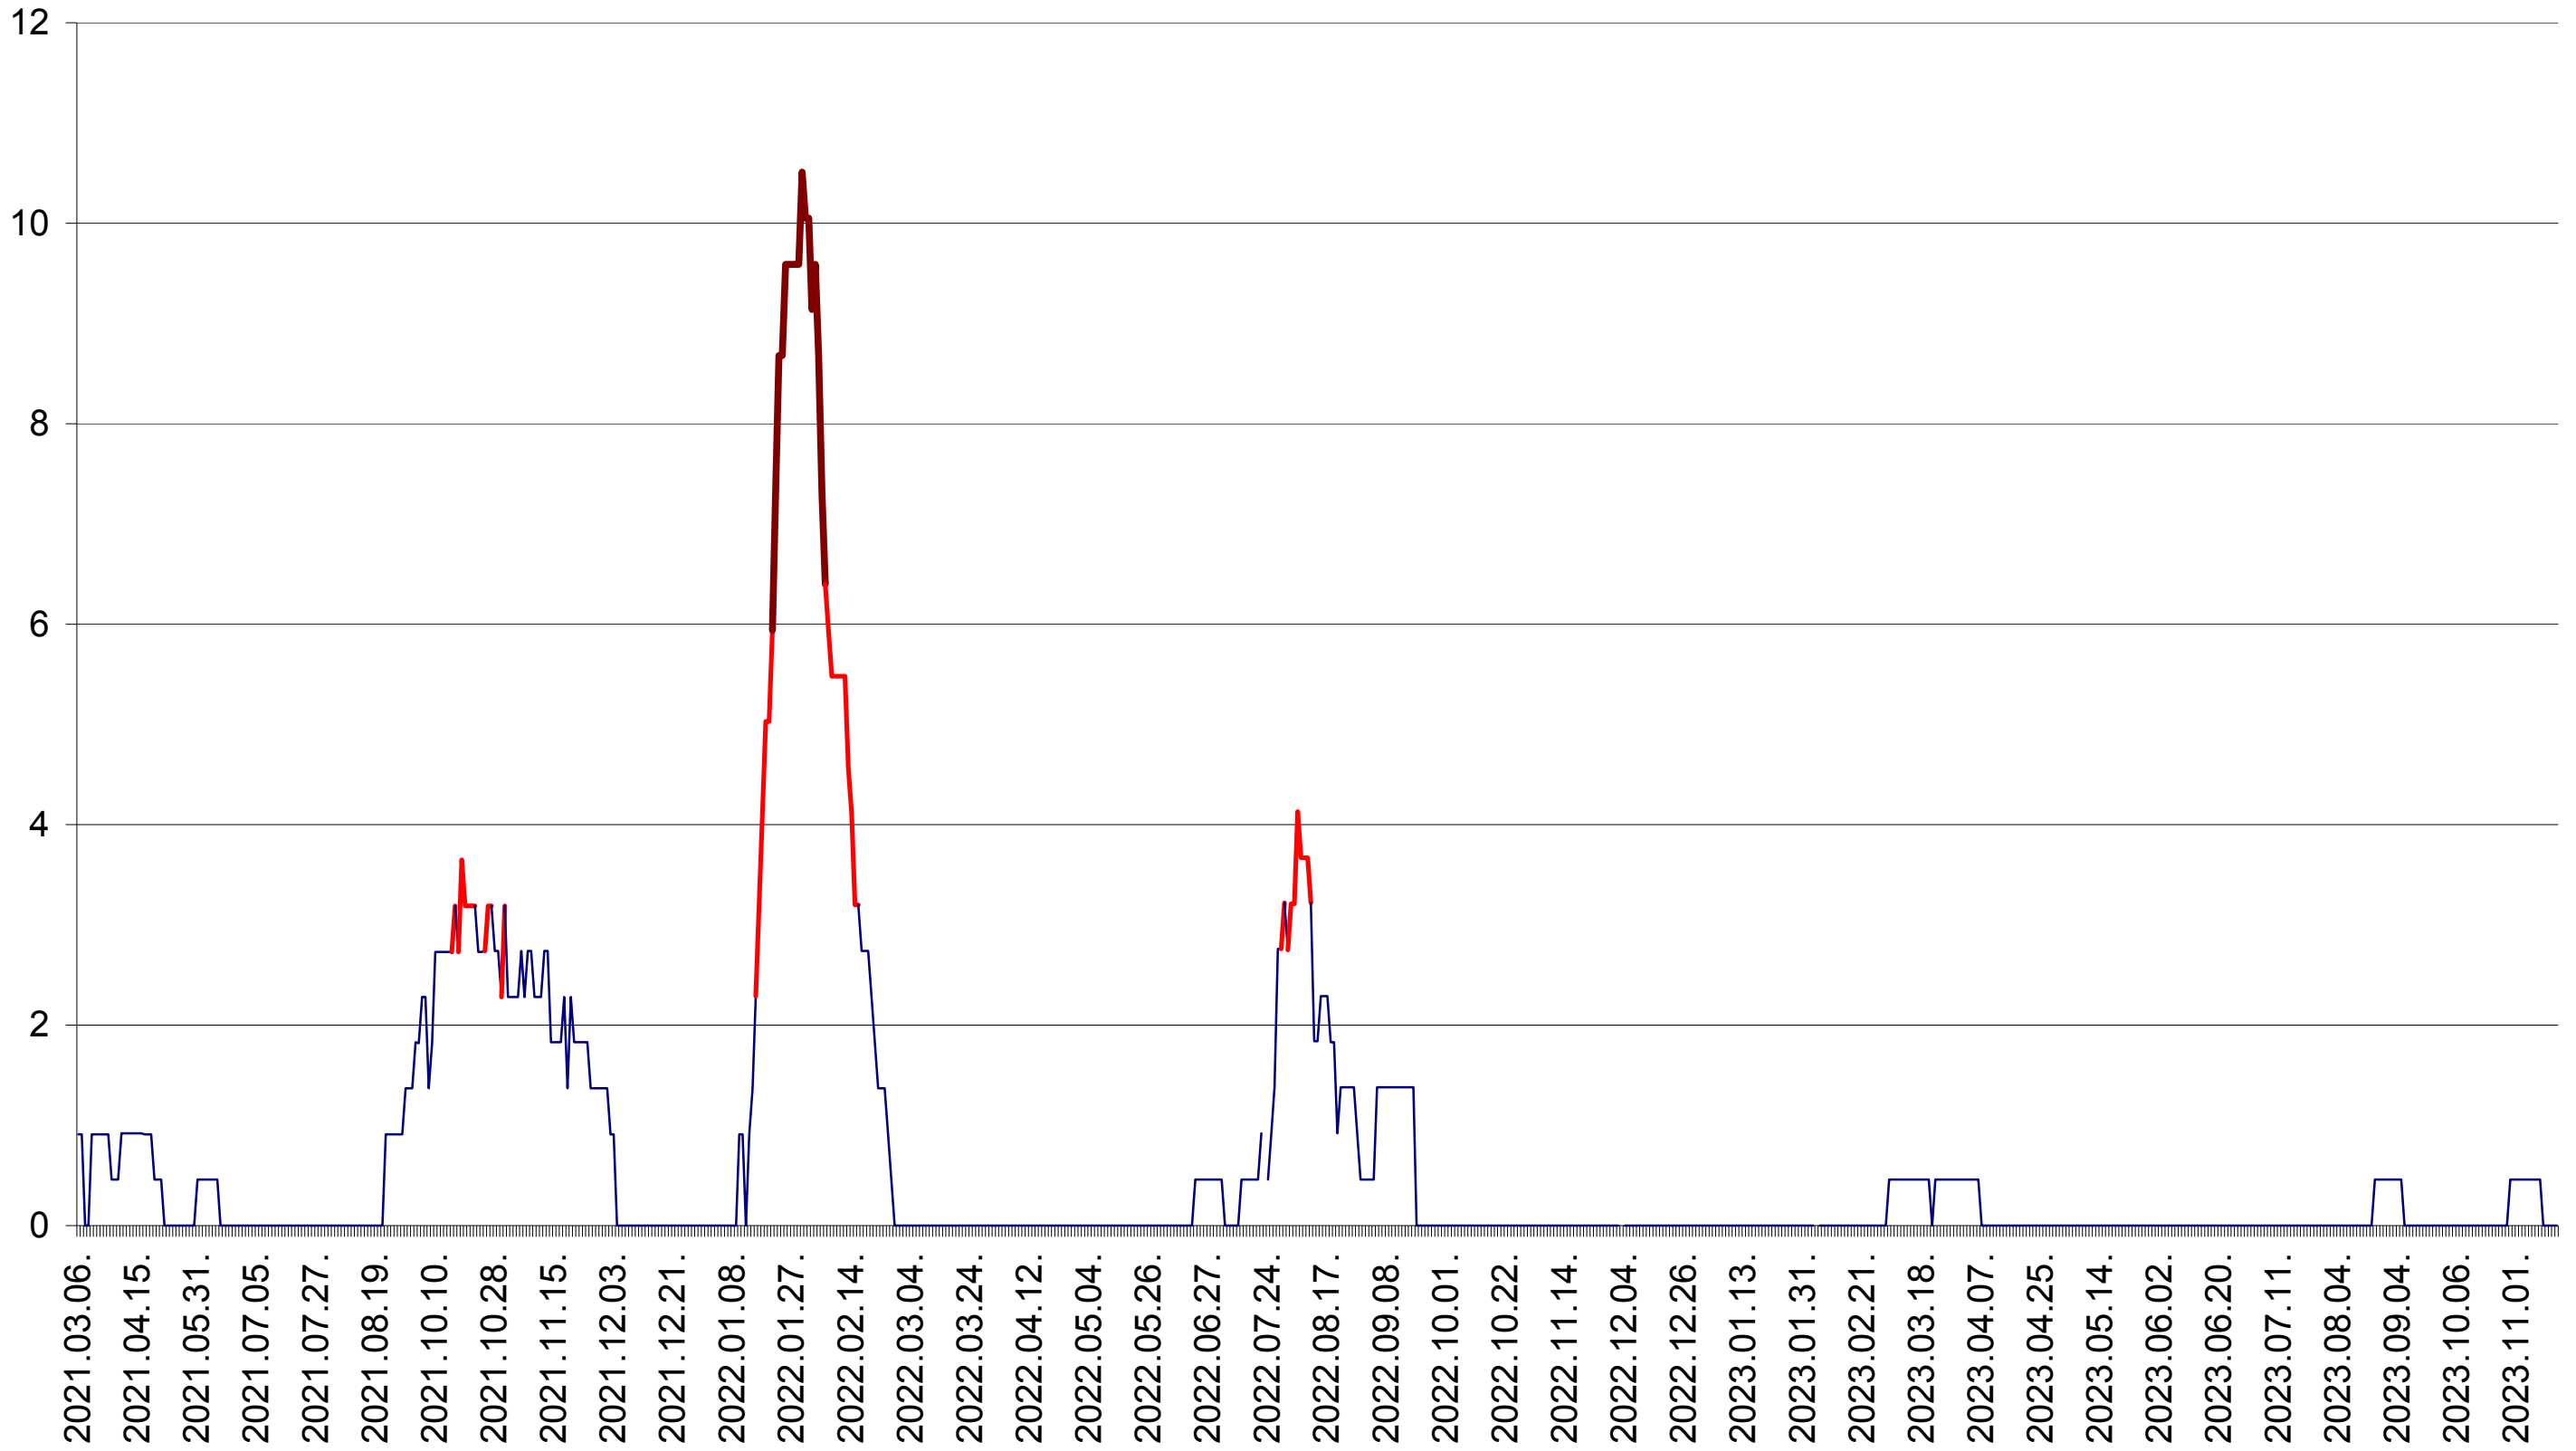

ORAȘ BĂLAN - Evolutia incidentei cumulate pe 14 zile la ‰ de locuitori  
2021.03.07. - 2023.11.17.

BILBOR - Evolutia incidentei cumulate pe 14 zile la ‰ de locuitori  
2021.03.07. - 2023.11.17.

ORAȘ BORSEC - Evolutia incidentei cumulate pe 14 zile la ‰ de locuitori  
2021.03.07. - 2023.11.17.

CICEU - Evolutia incidentei cumulate pe 14 zile la ‰ de locuitori  
2021.03.07. - 2023.11.17.

CIUCSÂNGEORGIU - Evolutia incidentei cumulate pe 14 zile la ‰ de locuitori  
2021.03.07. - 2023.11.17.

CIUMANI - Evolutia incidentei cumulate pe 14 zile la ‰ de locuitori  
2021.03.07. - 2023.11.17.

CORBU - Evolutia incidentei cumulate pe 14 zile la ‰ de locuitori  
2021.03.07. - 2023.11.17.

CORUND - Evolutia incidentei cumulate pe 14 zile la ‰ de locuitori  
2021.03.07. - 2023.11.17.

COZMENI - Evolutia incidentei cumulate pe 14 zile la ‰ de locuitori  
2021.03.07. - 2023.11.17.

ORAȘ CRISTURU SECUIESC - Evolutia incidentei cumulate pe 14 zile la ‰ de locuitori  
2021.03.07. - 2023.11.17.

DĂNEȘTI - Evolutia incidentei cumulate pe 14 zile la ‰ de locuitori  
2021.03.07. - 2023.11.17.