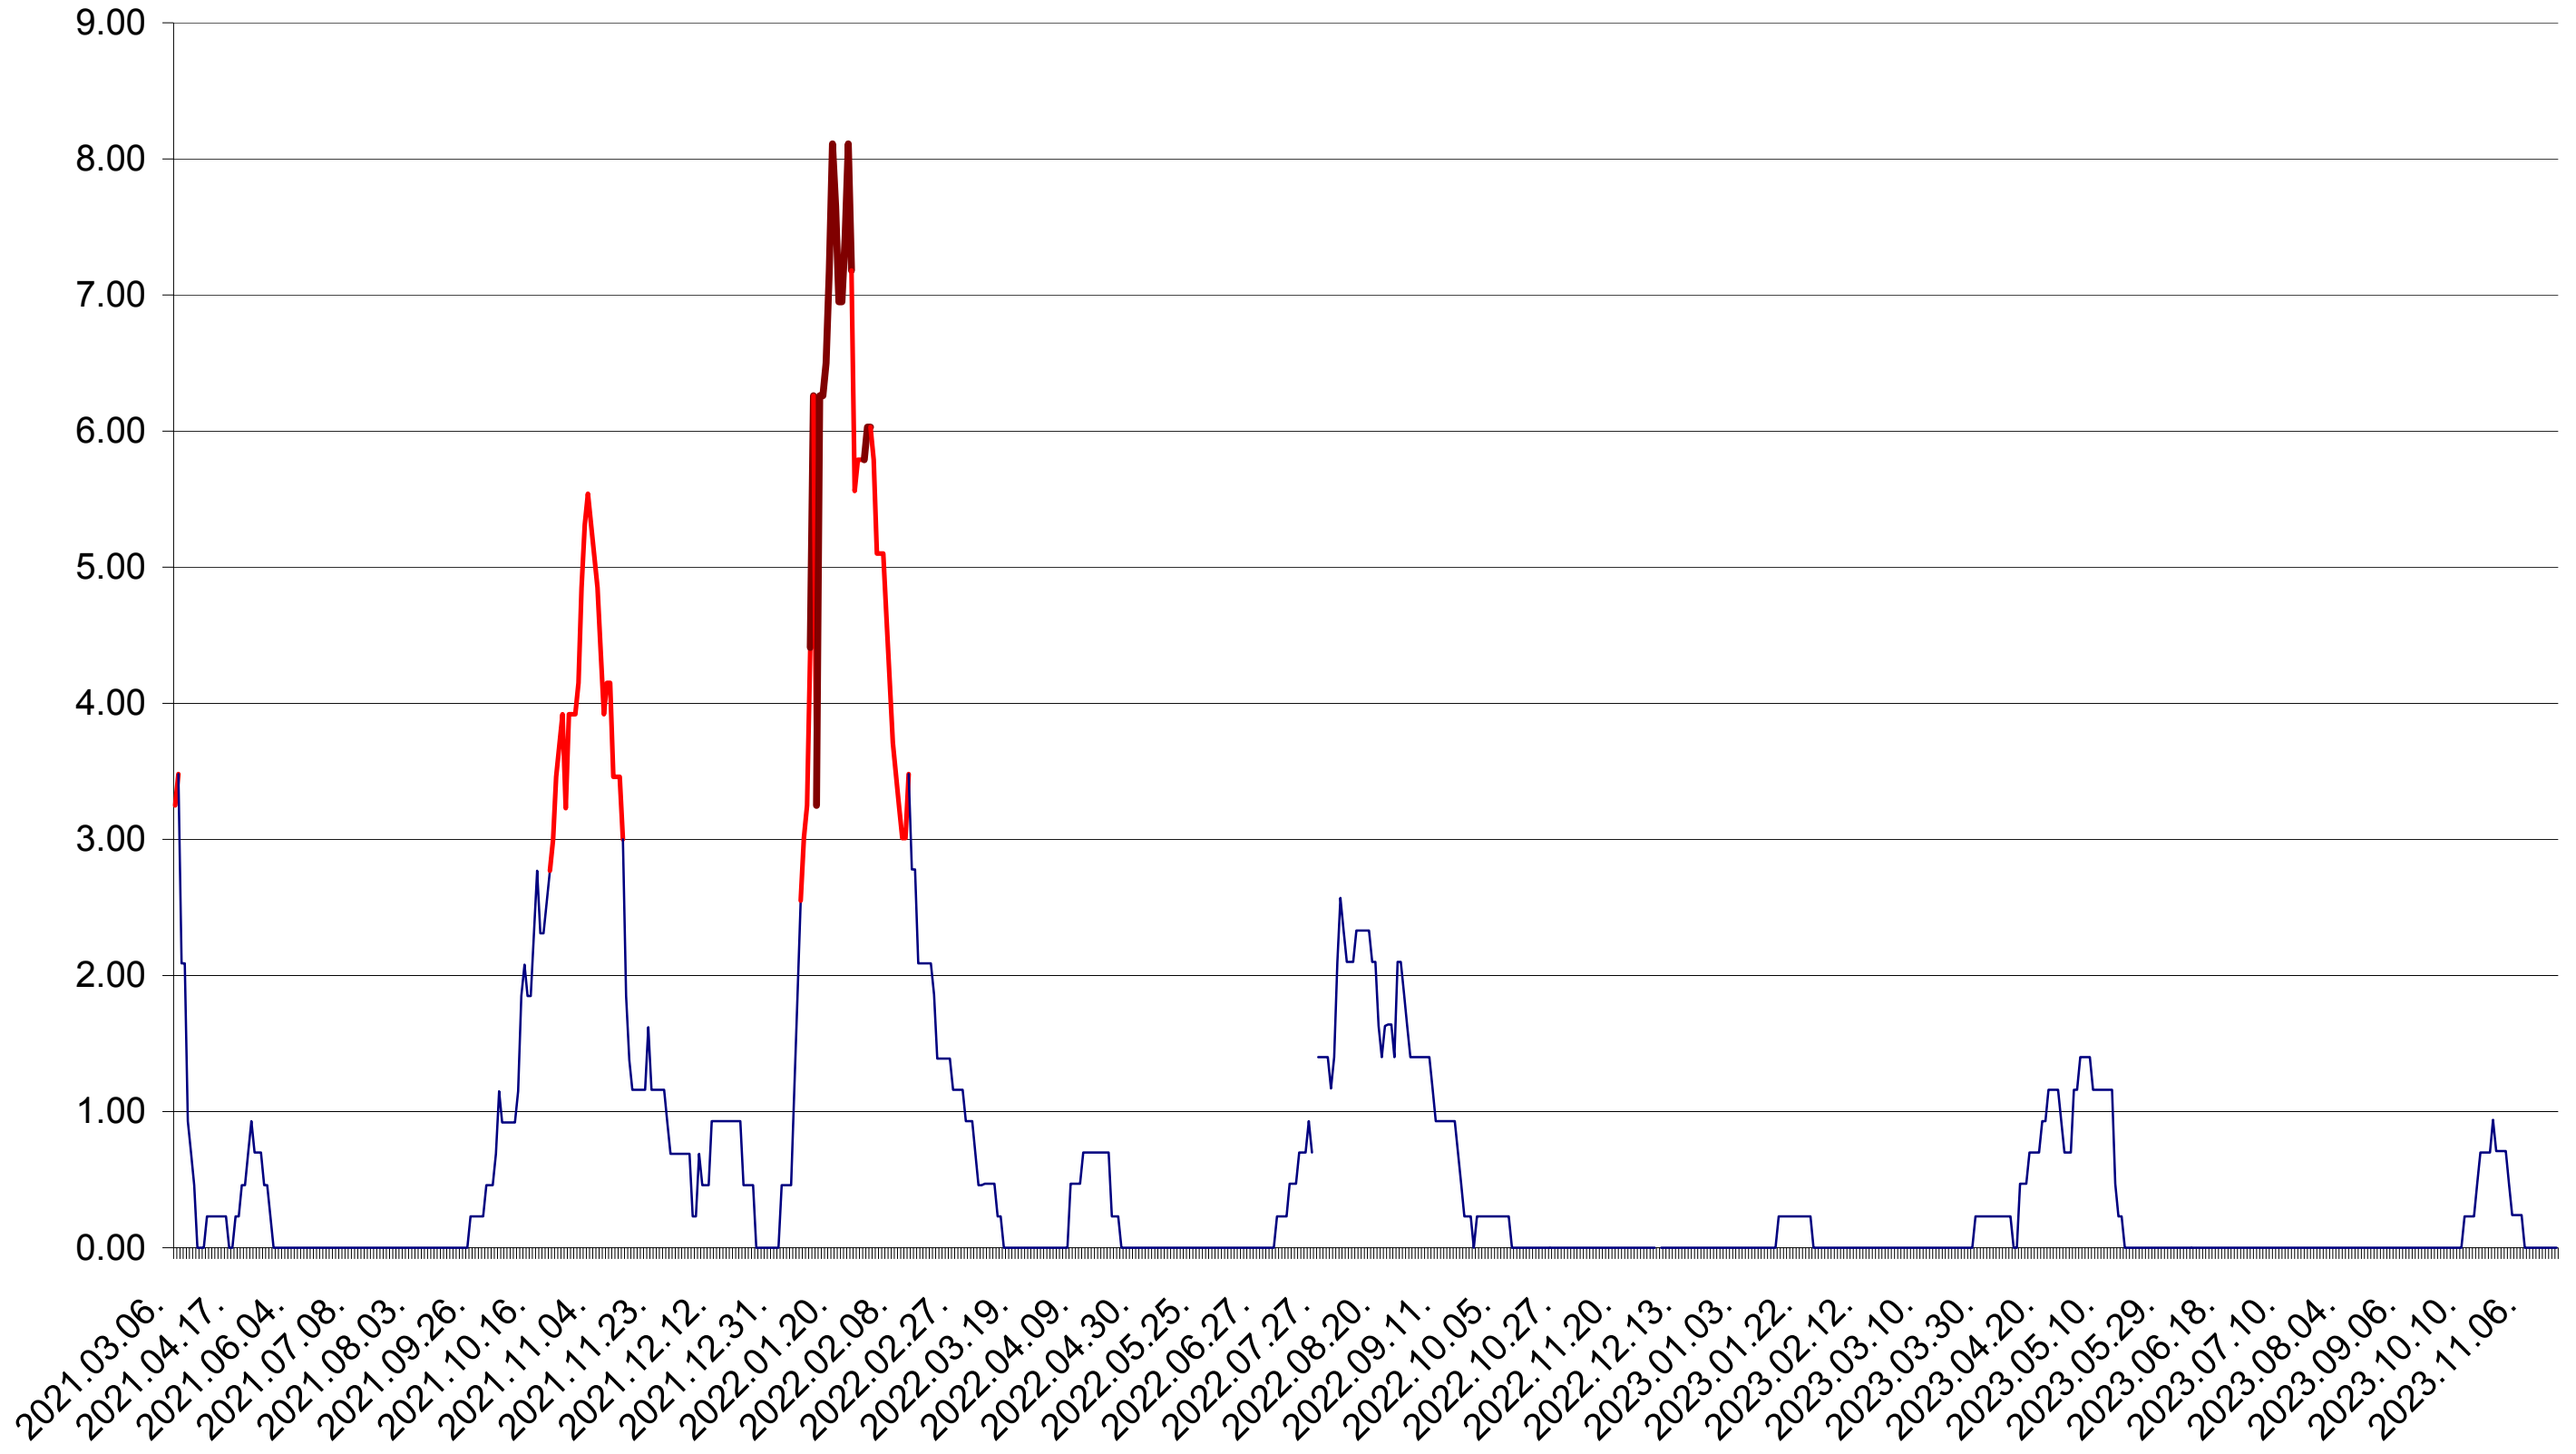

ORAȘ BĂLAN - Evolutia incidentei cumulate pe 14 zile la ‰ de locuitori  
2021.03.07. - 2023.11.17.

BILBOR - Evolutia incidentei cumulate pe 14 zile la ‰ de locuitori  
2021.03.07. - 2023.11.17.

ORAȘ BORSEC - Evolutia incidentei cumulate pe 14 zile la ‰ de locuitori  
2021.03.07. - 2023.11.17.

BRĂDEȘTI - Evolutia incidentei cumulate pe 14 zile la ‰ de locuitori  
2021.03.07. - 2023.11.17.

CĂPĂLNIȚA - Evolutia incidentei cumulate pe 14 zile la ‰ de locuitori  
2021.03.07. - 2023.11.17.

CÂRȚA - Evolutia incidentei cumulate pe 14 zile la ‰ de locuitori  
2021.03.07. - 2023.11.17.

CICEU - Evolutia incidentei cumulate pe 14 zile la ‰ de locuitori  
2021.03.07. - 2023.11.17.

CIUCSÂNGEORGIU - Evolutia incidentei cumulate pe 14 zile la ‰ de locuitori  
2021.03.07. - 2023.11.17.

CIUMANI - Evolutia incidentei cumulate pe 14 zile la ‰ de locuitori  
2021.03.07. - 2023.11.17.

CORBU - Evolutia incidentei cumulate pe 14 zile la ‰ de locuitori  
2021.03.07. - 2023.11.17.

CORUND - Evolutia incidentei cumulate pe 14 zile la ‰ de locuitori  
2021.03.07. - 2023.11.17.

COZMENI - Evolutia incidentei cumulate pe 14 zile la ‰ de locuitori  
2021.03.07. - 2023.11.17.