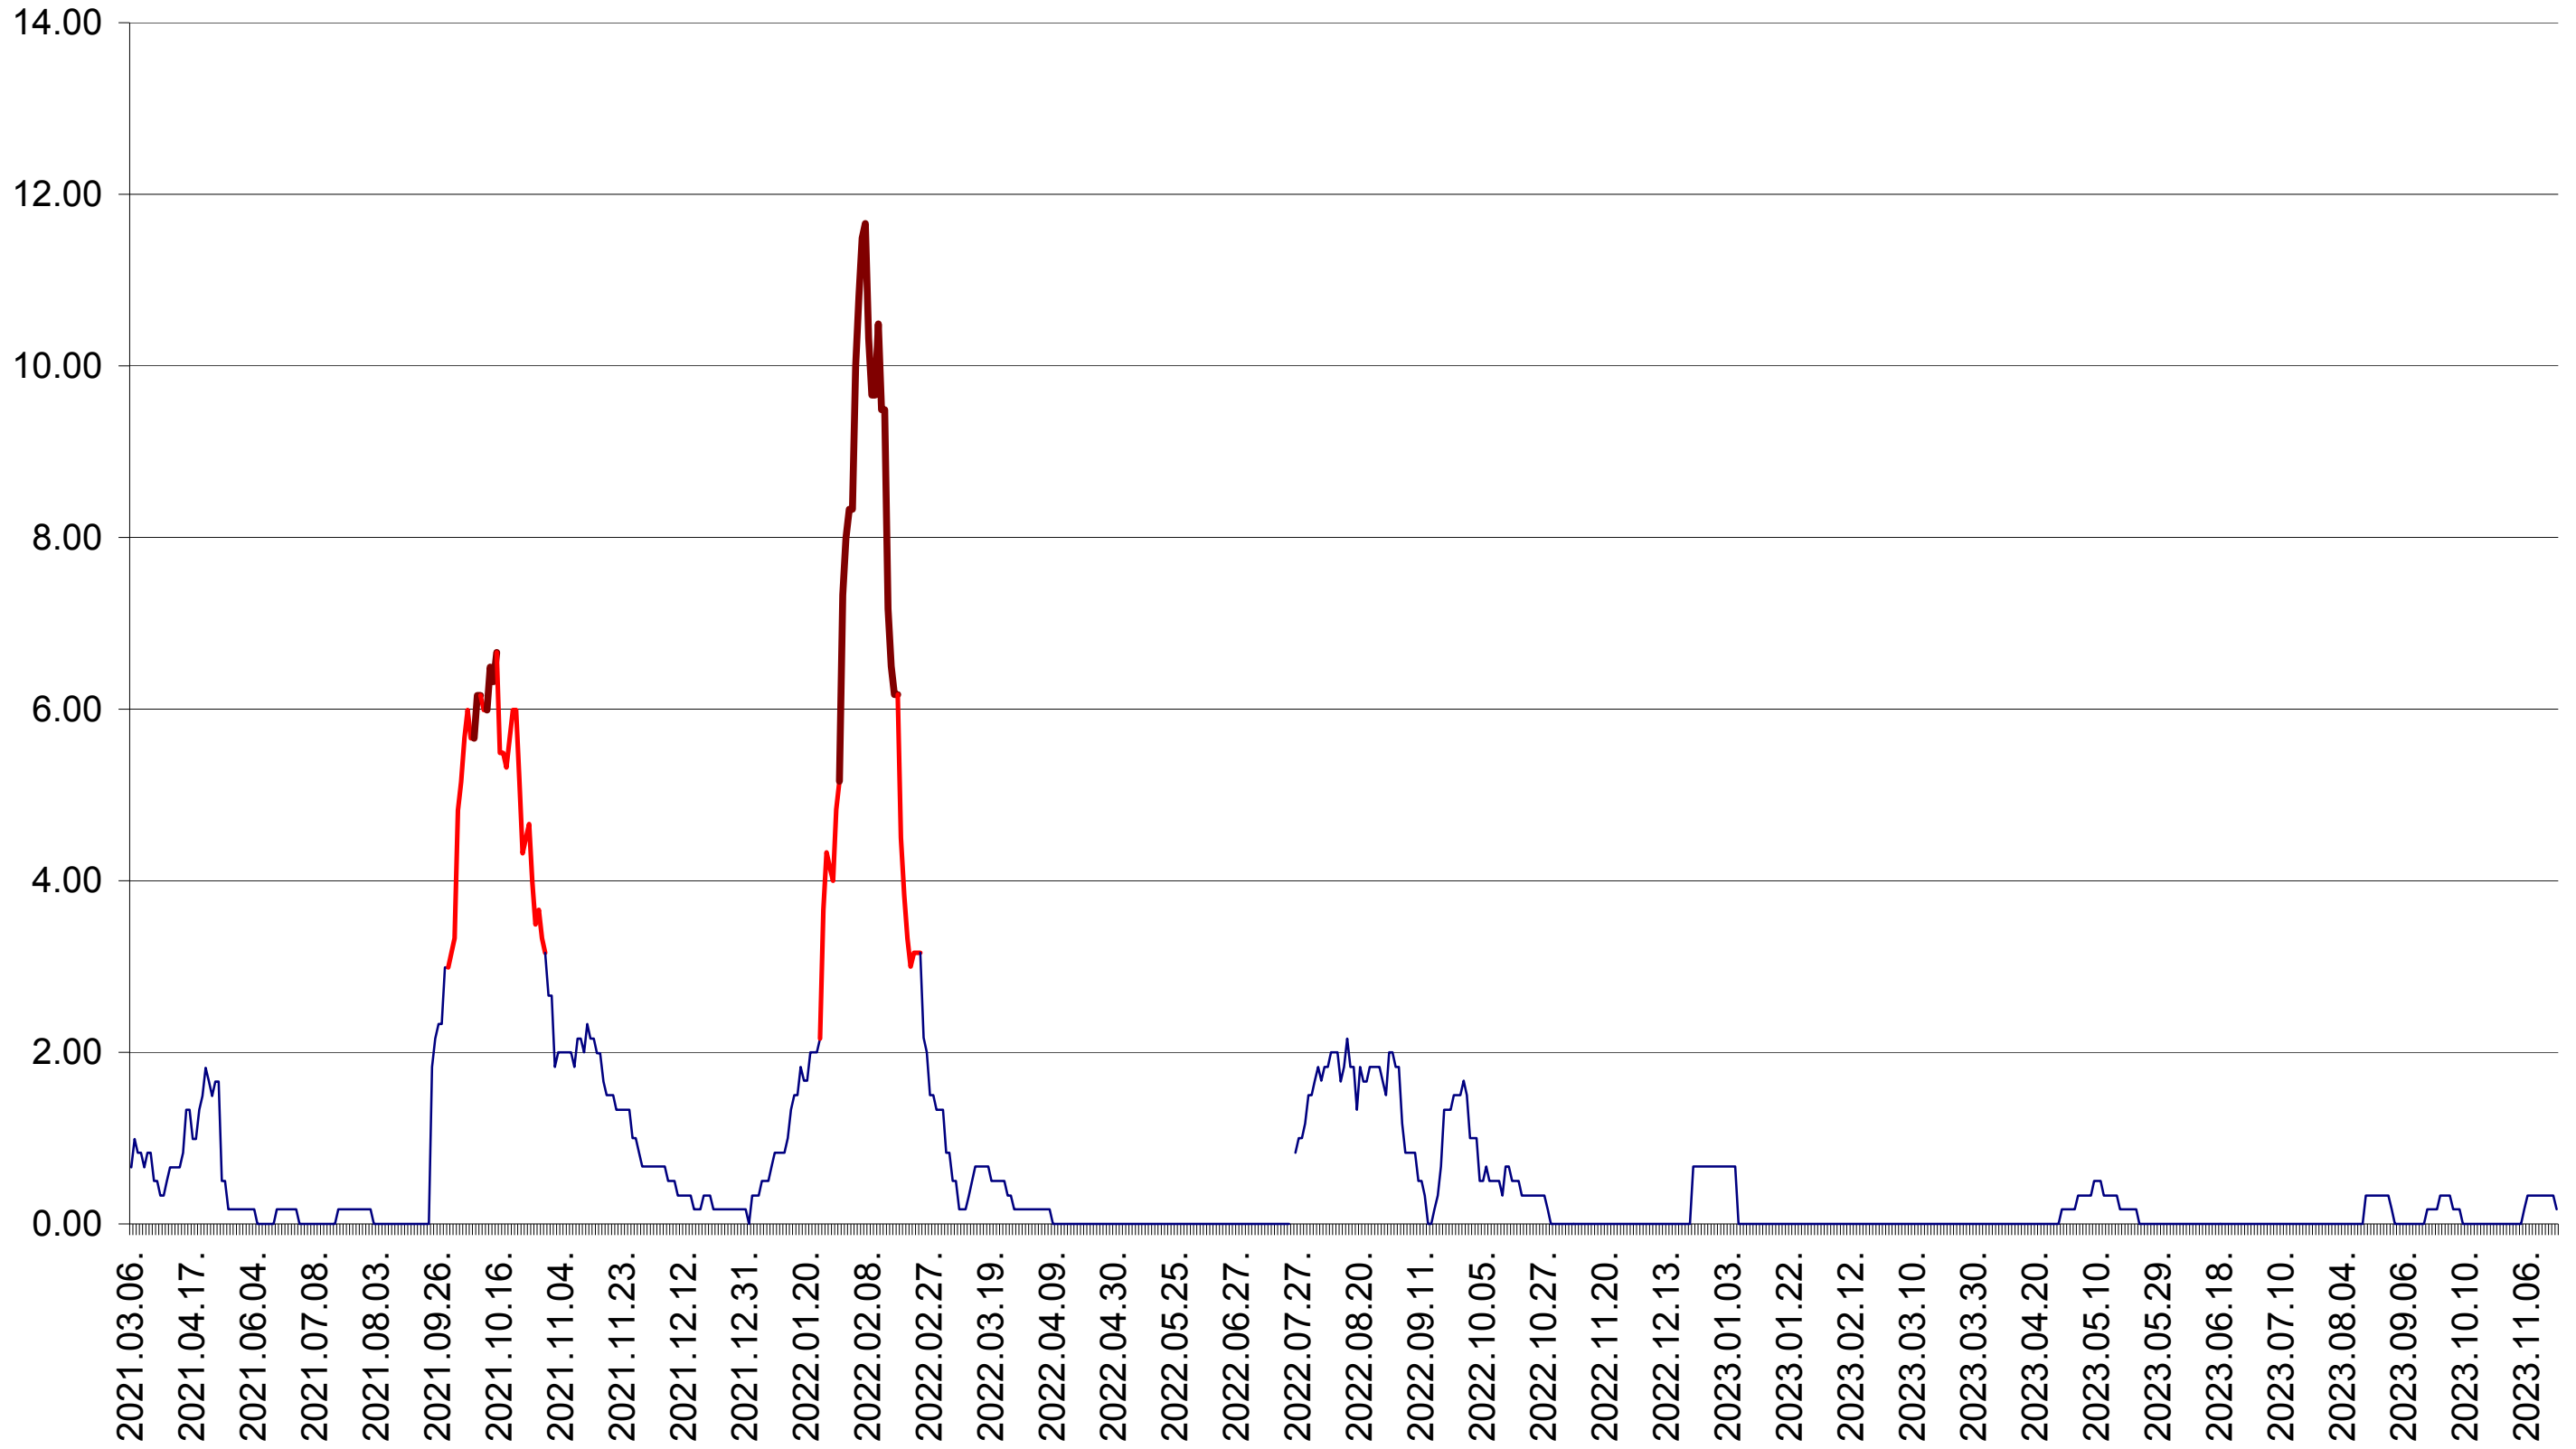

Total - Evolutia incidentei cumulate pe 14 zile la ‰ de locuitori
2021.03.07. - 2023.11.17.

ZETEA - Evolutia incidentei cumulate pe 14 zile la ‰ de locuitori
2021.03.07. - 2023.11.17.