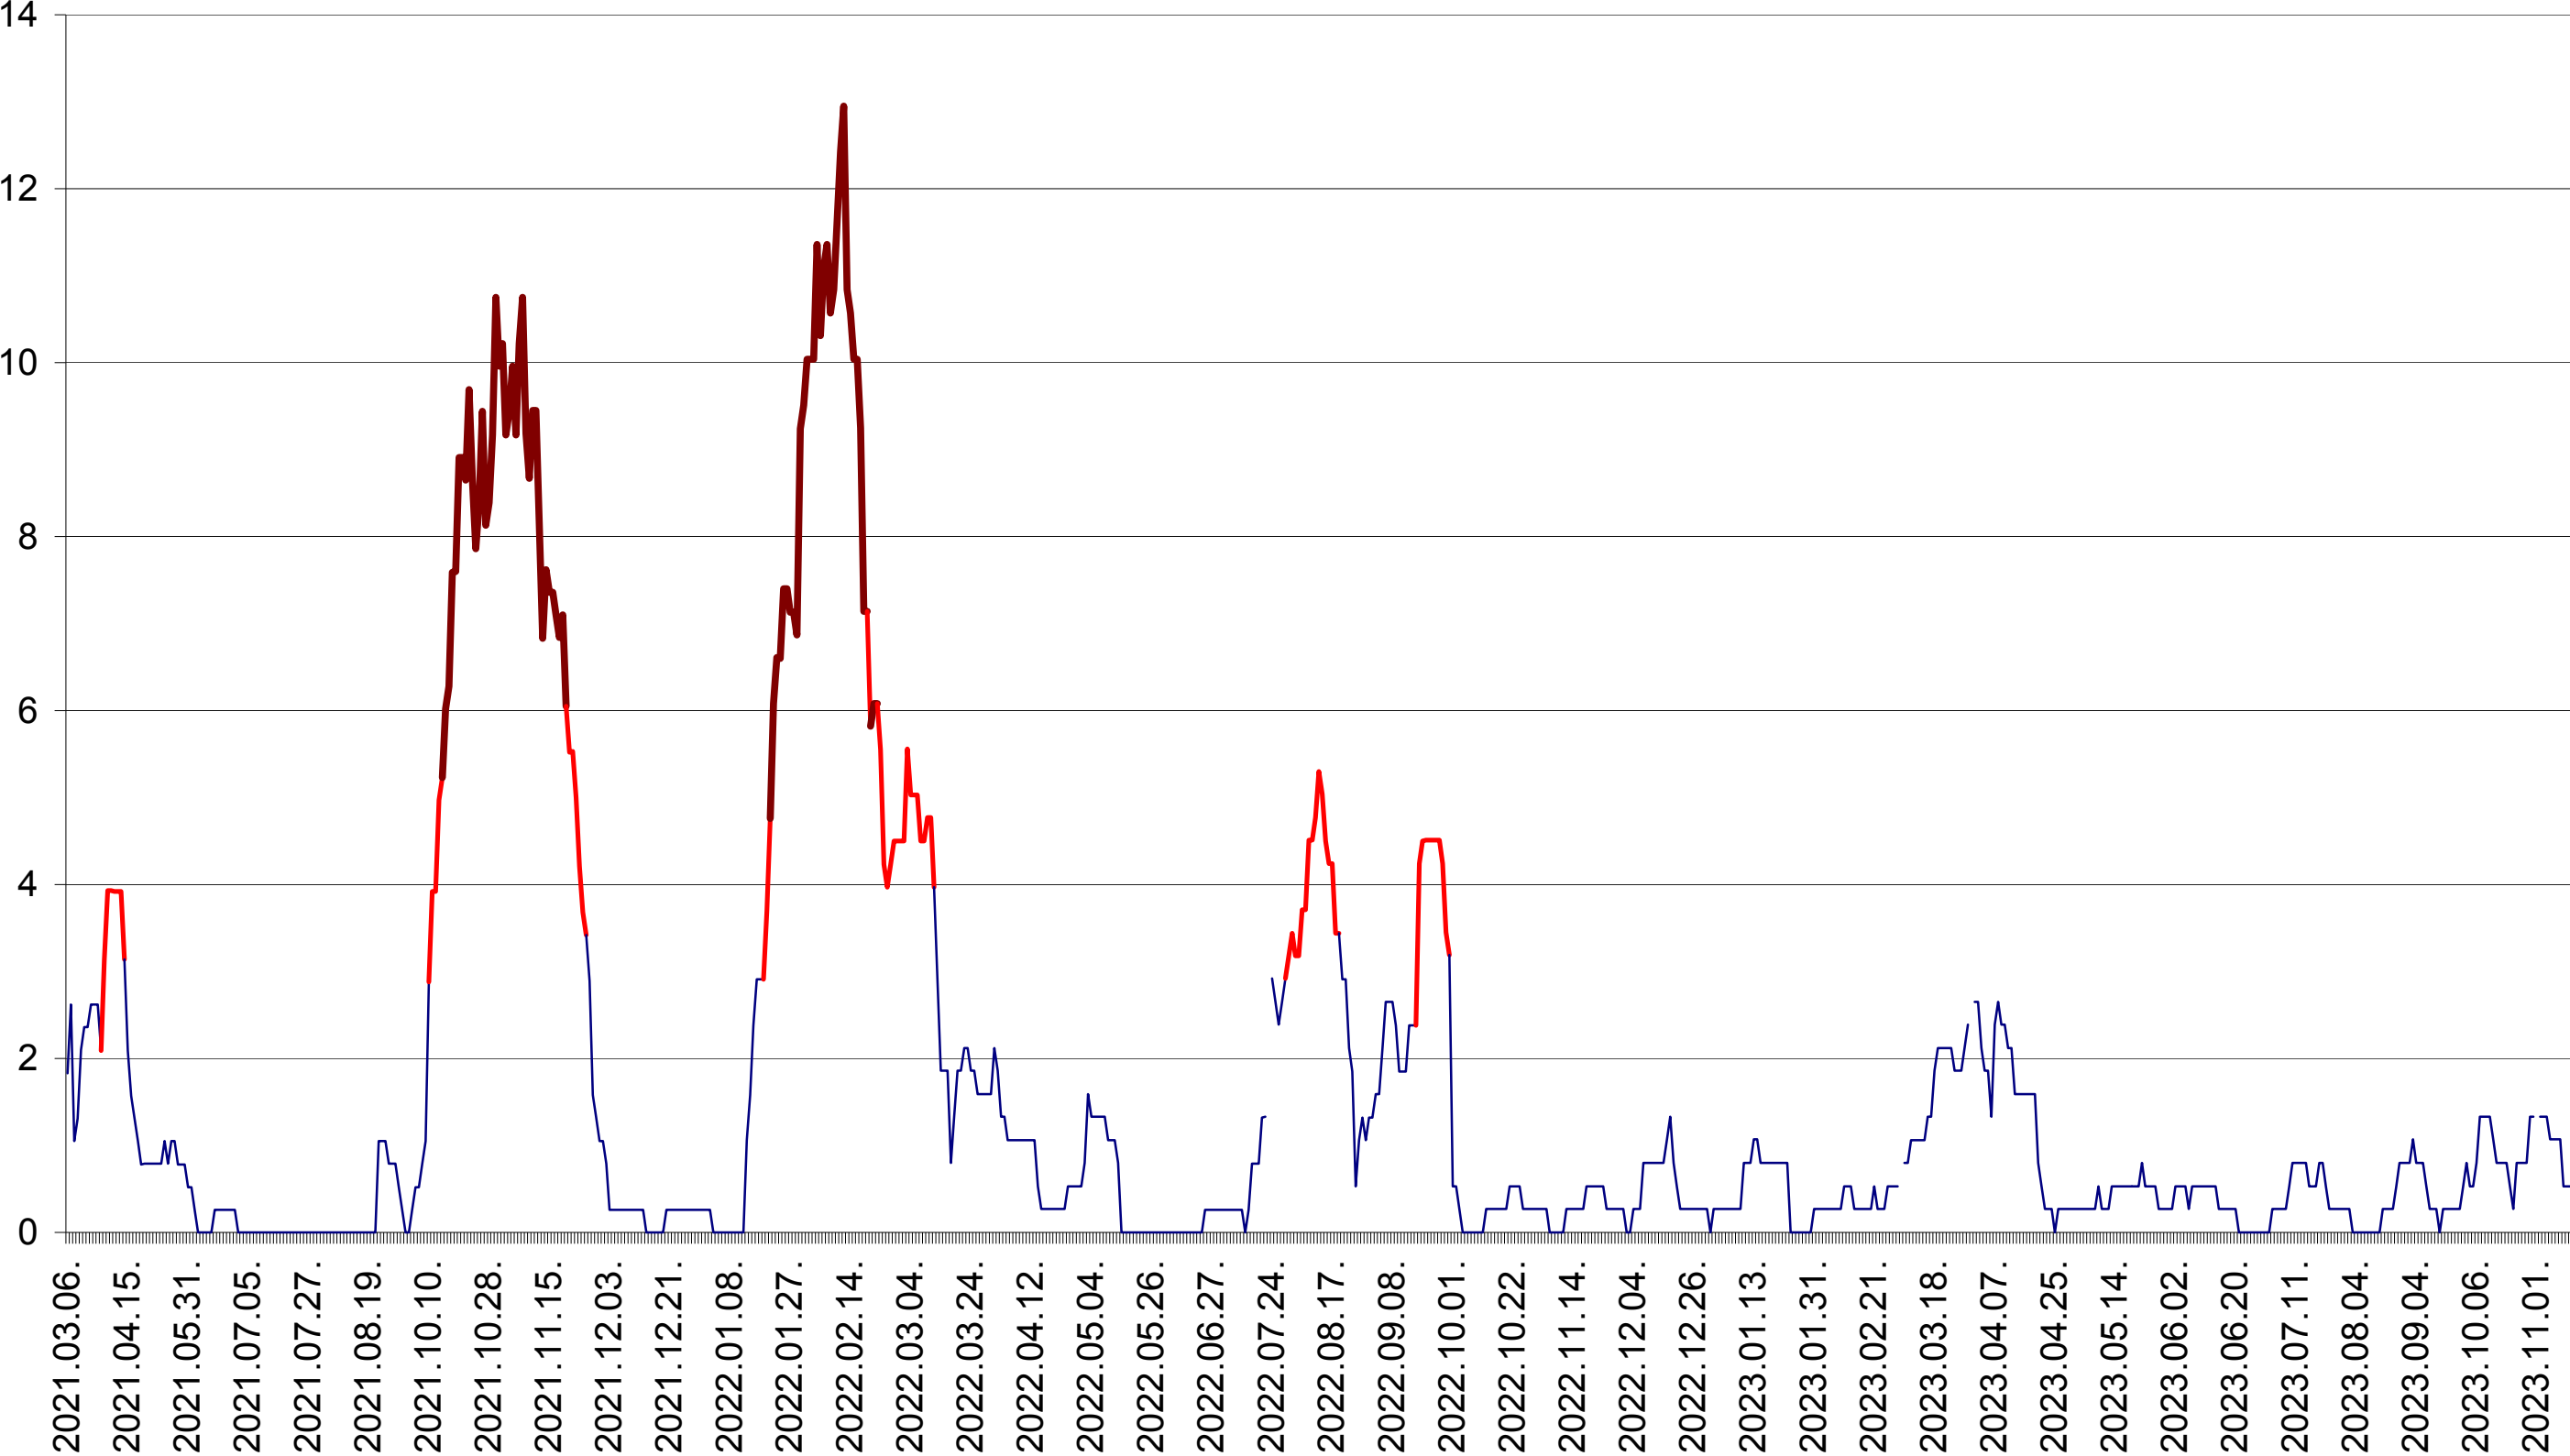

SATU MARE - Evolutia incidentei cumulate pe 14 zile la ‰ de locuitori
2021.03.07. - 2023.11.17.