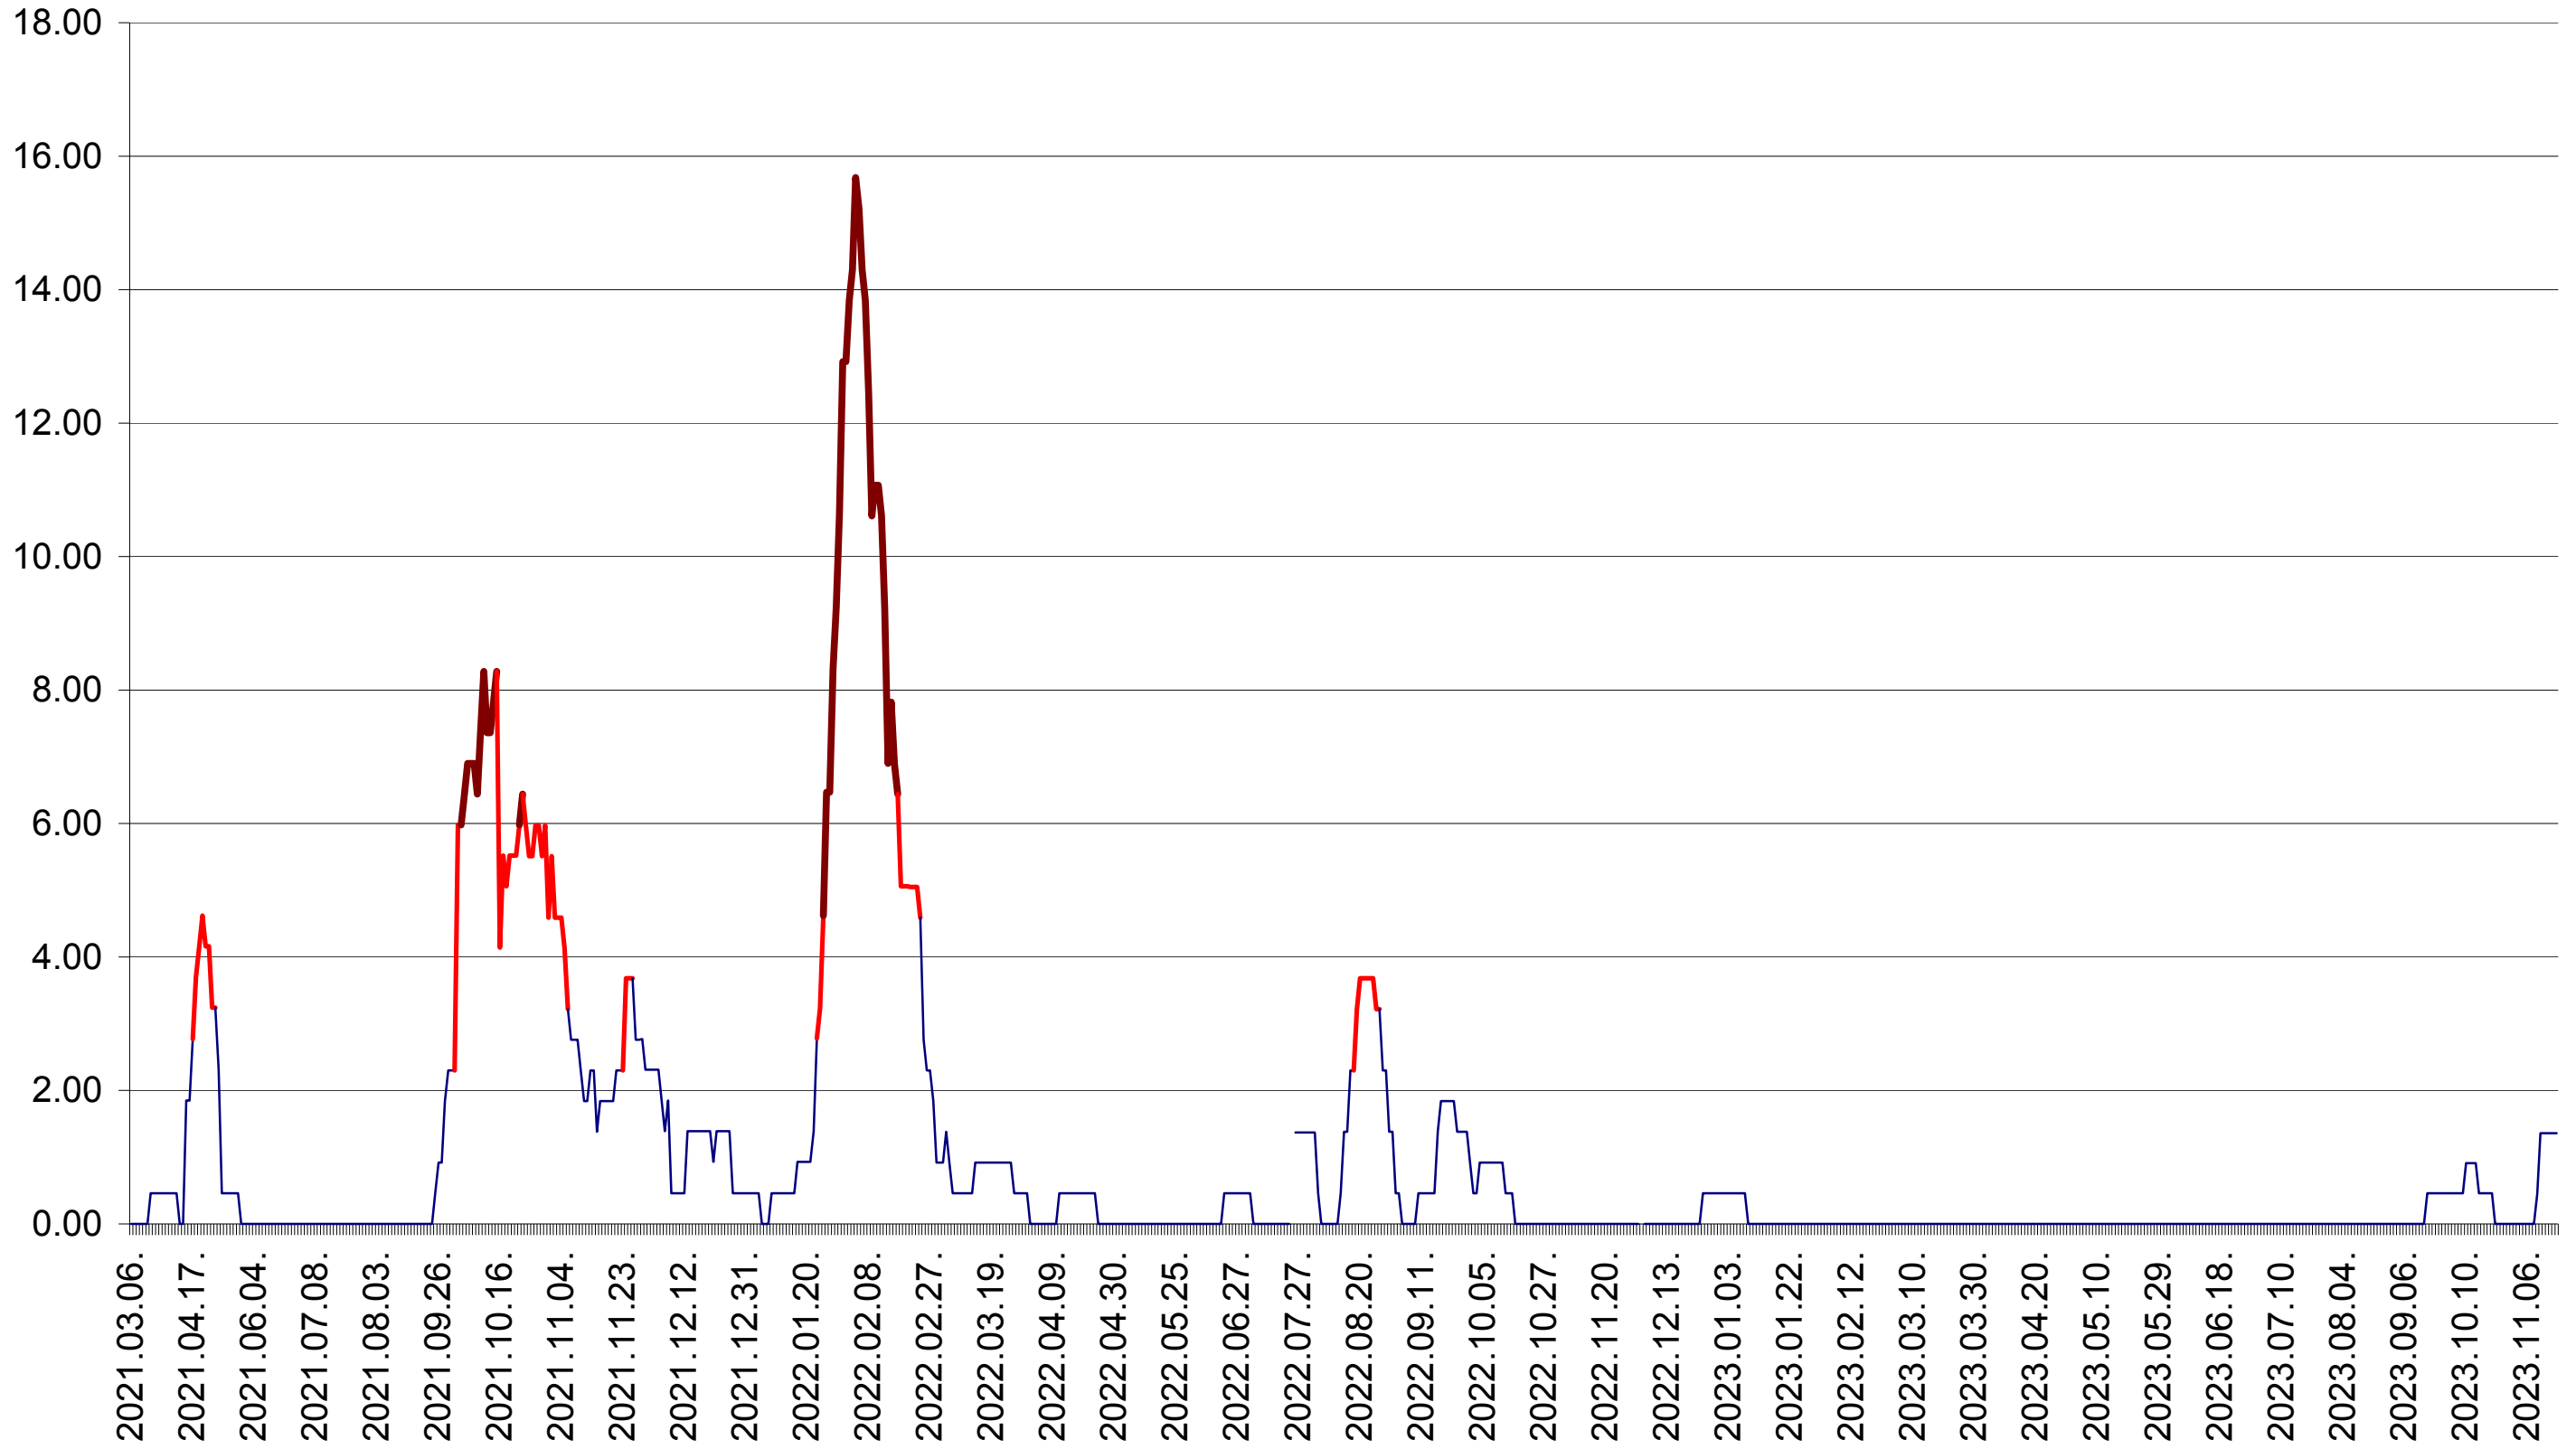

ATID - Evolutia incidentei cumulate pe 14 zile la ‰ de locuitori  
2021.03.07. - 2023.11.17.

AVRĂMEȘTI - Evolutia incidentei cumulate pe 14 zile la ‰ de locuitori  
2021.03.07. - 2023.11.17.

ORAȘ BĂILE TUȘNAD - Evolutia incidentei cumulate pe 14 zile la ‰ de locuitori  
2021.03.07. - 2023.11.17.

ORAȘ BĂLAN - Evolutia incidentei cumulate pe 14 zile la ‰ de locuitori  
2021.03.07. - 2023.11.17.

BILBOR - Evolutia incidentei cumulate pe 14 zile la ‰ de locuitori  
2021.03.07. - 2023.11.17.

ORAȘ BORSEC - Evolutia incidentei cumulate pe 14 zile la ‰ de locuitori  
2021.03.07. - 2023.11.17.

BRĂDEȘTI - Evolutia incidentei cumulate pe 14 zile la ‰ de locuitori  
2021.03.07. - 2023.11.17.

CĂPĂLNIȚA - Evolutia incidentei cumulate pe 14 zile la ‰ de locuitori  
2021.03.07. - 2023.11.17.

CÂRȚA - Evolutia incidentei cumulate pe 14 zile la ‰ de locuitori  
2021.03.07. - 2023.11.17.

CICEU - Evolutia incidentei cumulate pe 14 zile la ‰ de locuitori  
2021.03.07. - 2023.11.17.

CIUCSÂNGEORGIU - Evolutia incidentei cumulate pe 14 zile la ‰ de locuitori  
2021.03.07. - 2023.11.17.

CIUMANI - Evolutia incidentei cumulate pe 14 zile la ‰ de locuitori  
2021.03.07. - 2023.11.17.