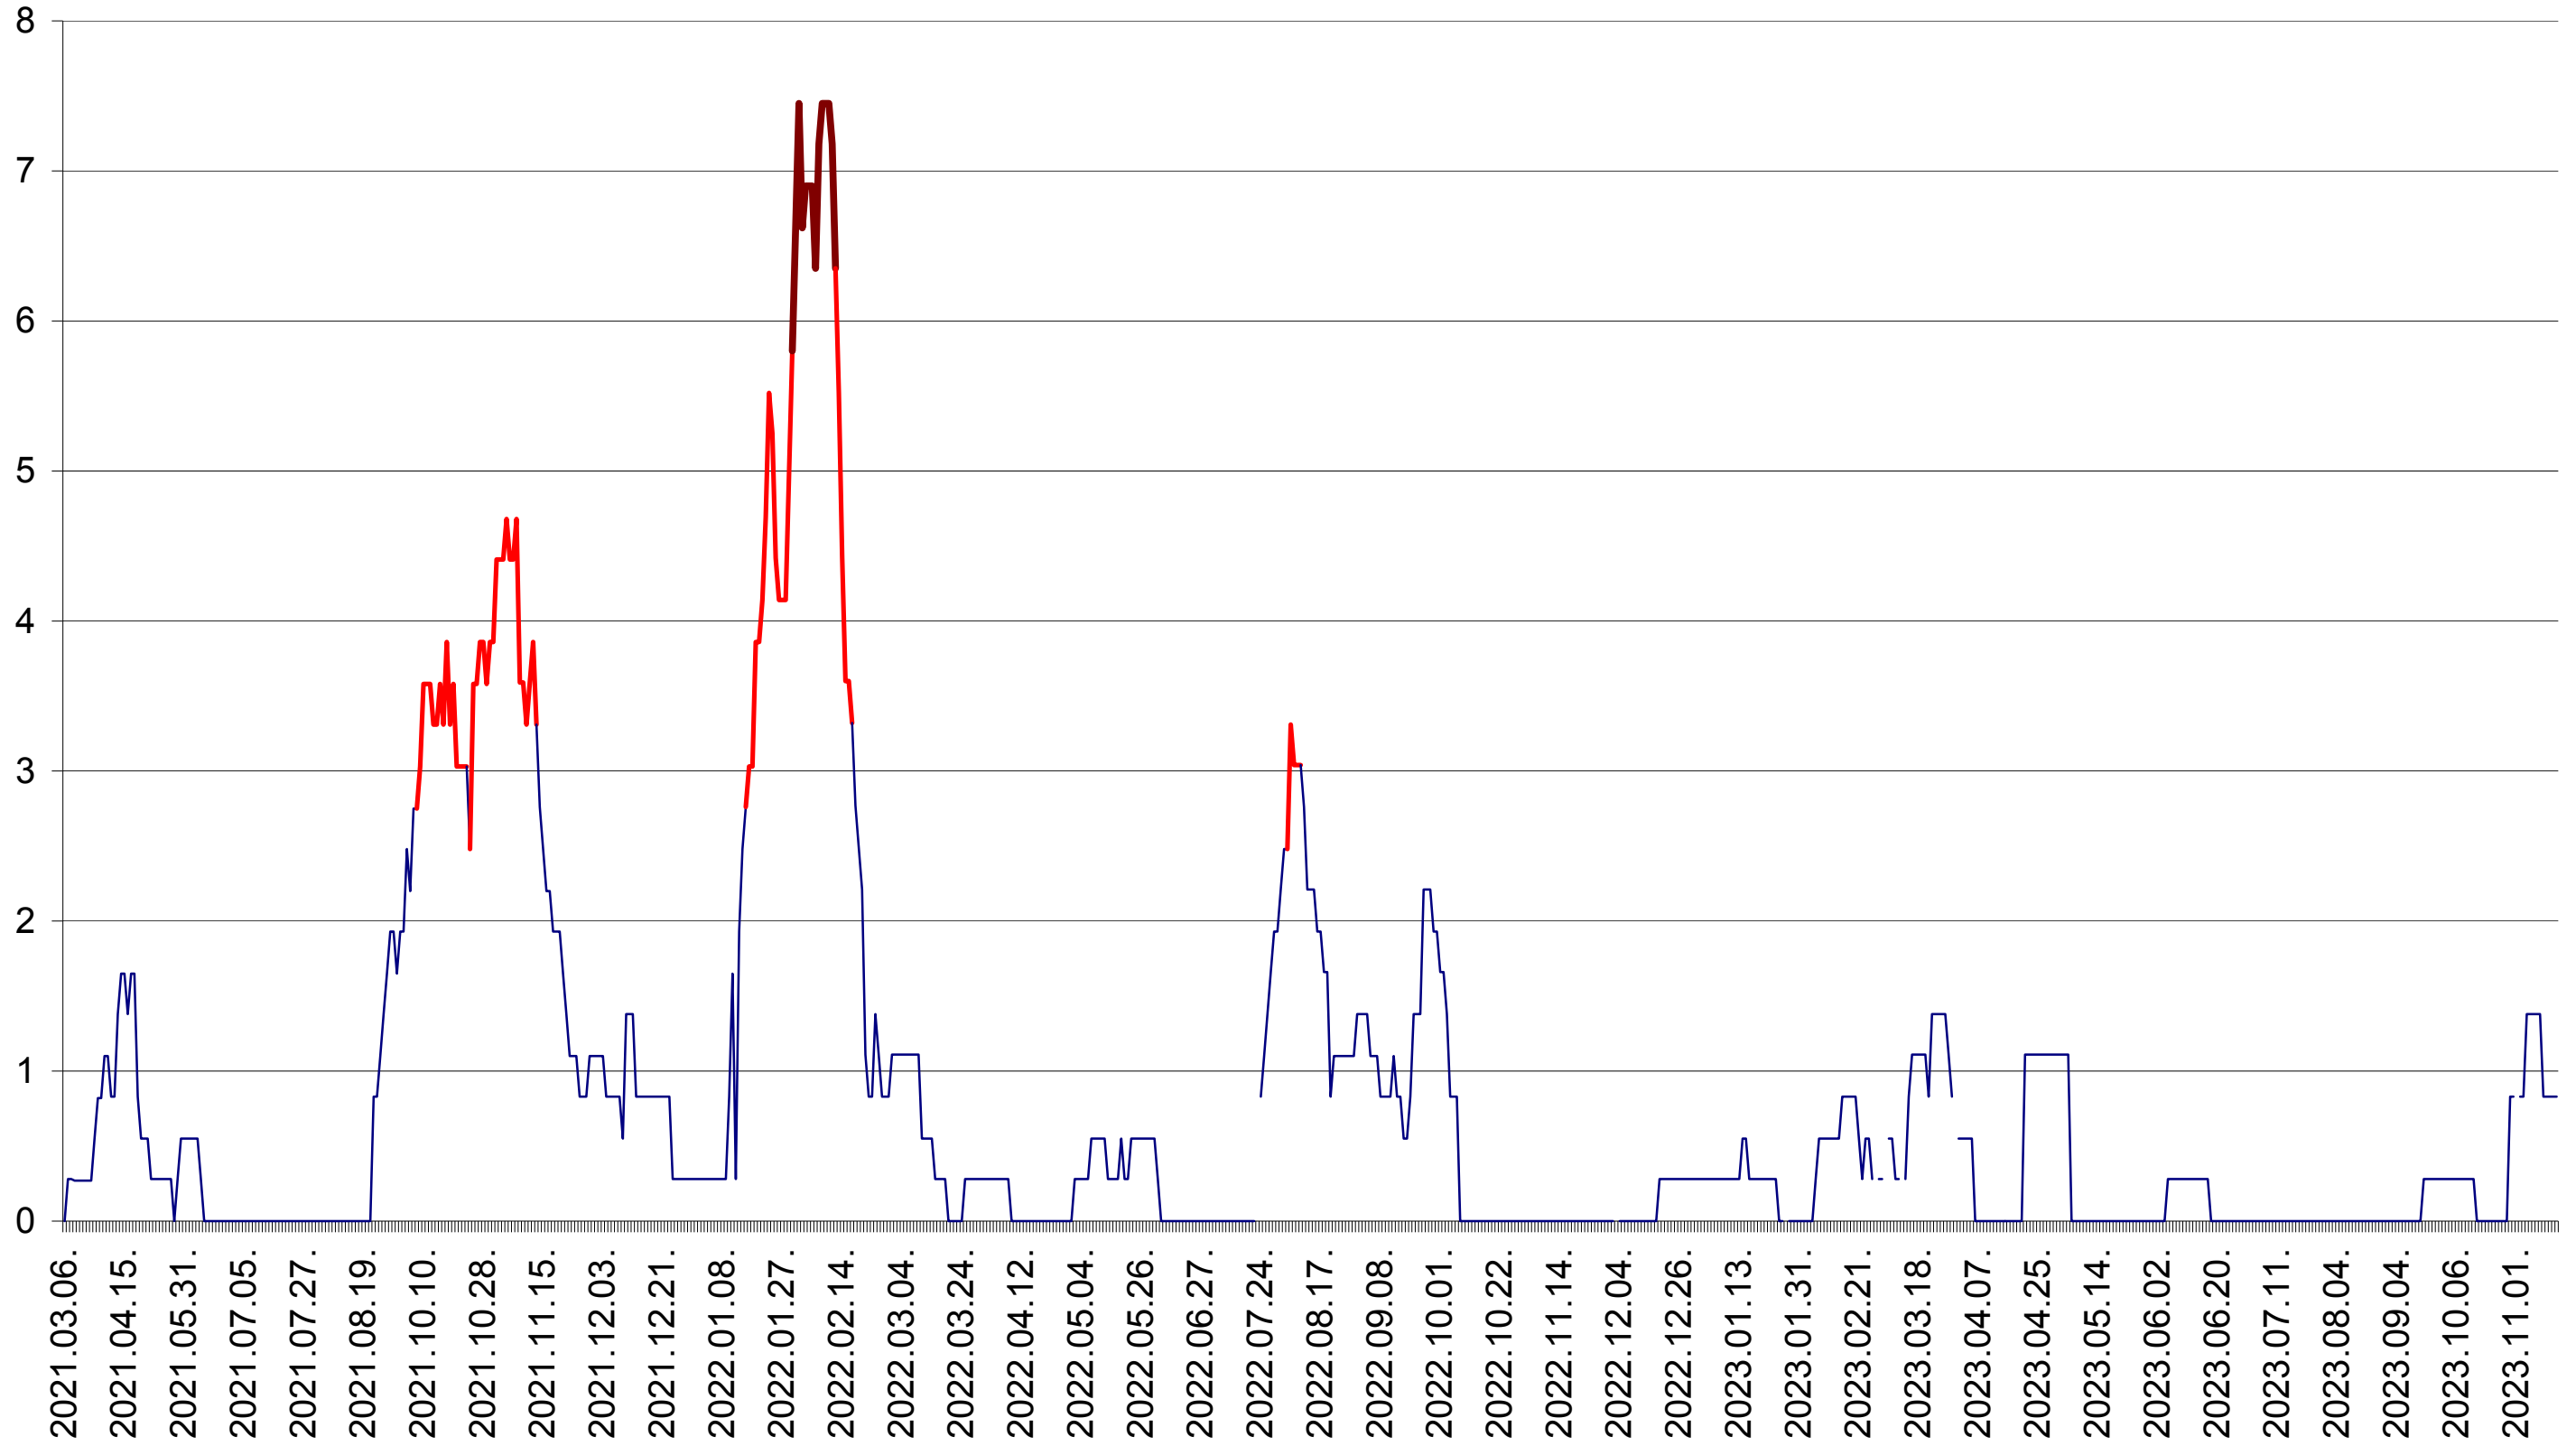

SÂNTIMBRU - Evolutia incidentei cumulate pe 14 zile la ‰ de locuitori
2021.03.07. - 2023.11.17.

SÂNSIMION - Evolutia incidentei cumulate pe 14 zile la ‰ de locuitori
2021.03.07. - 2023.11.17.