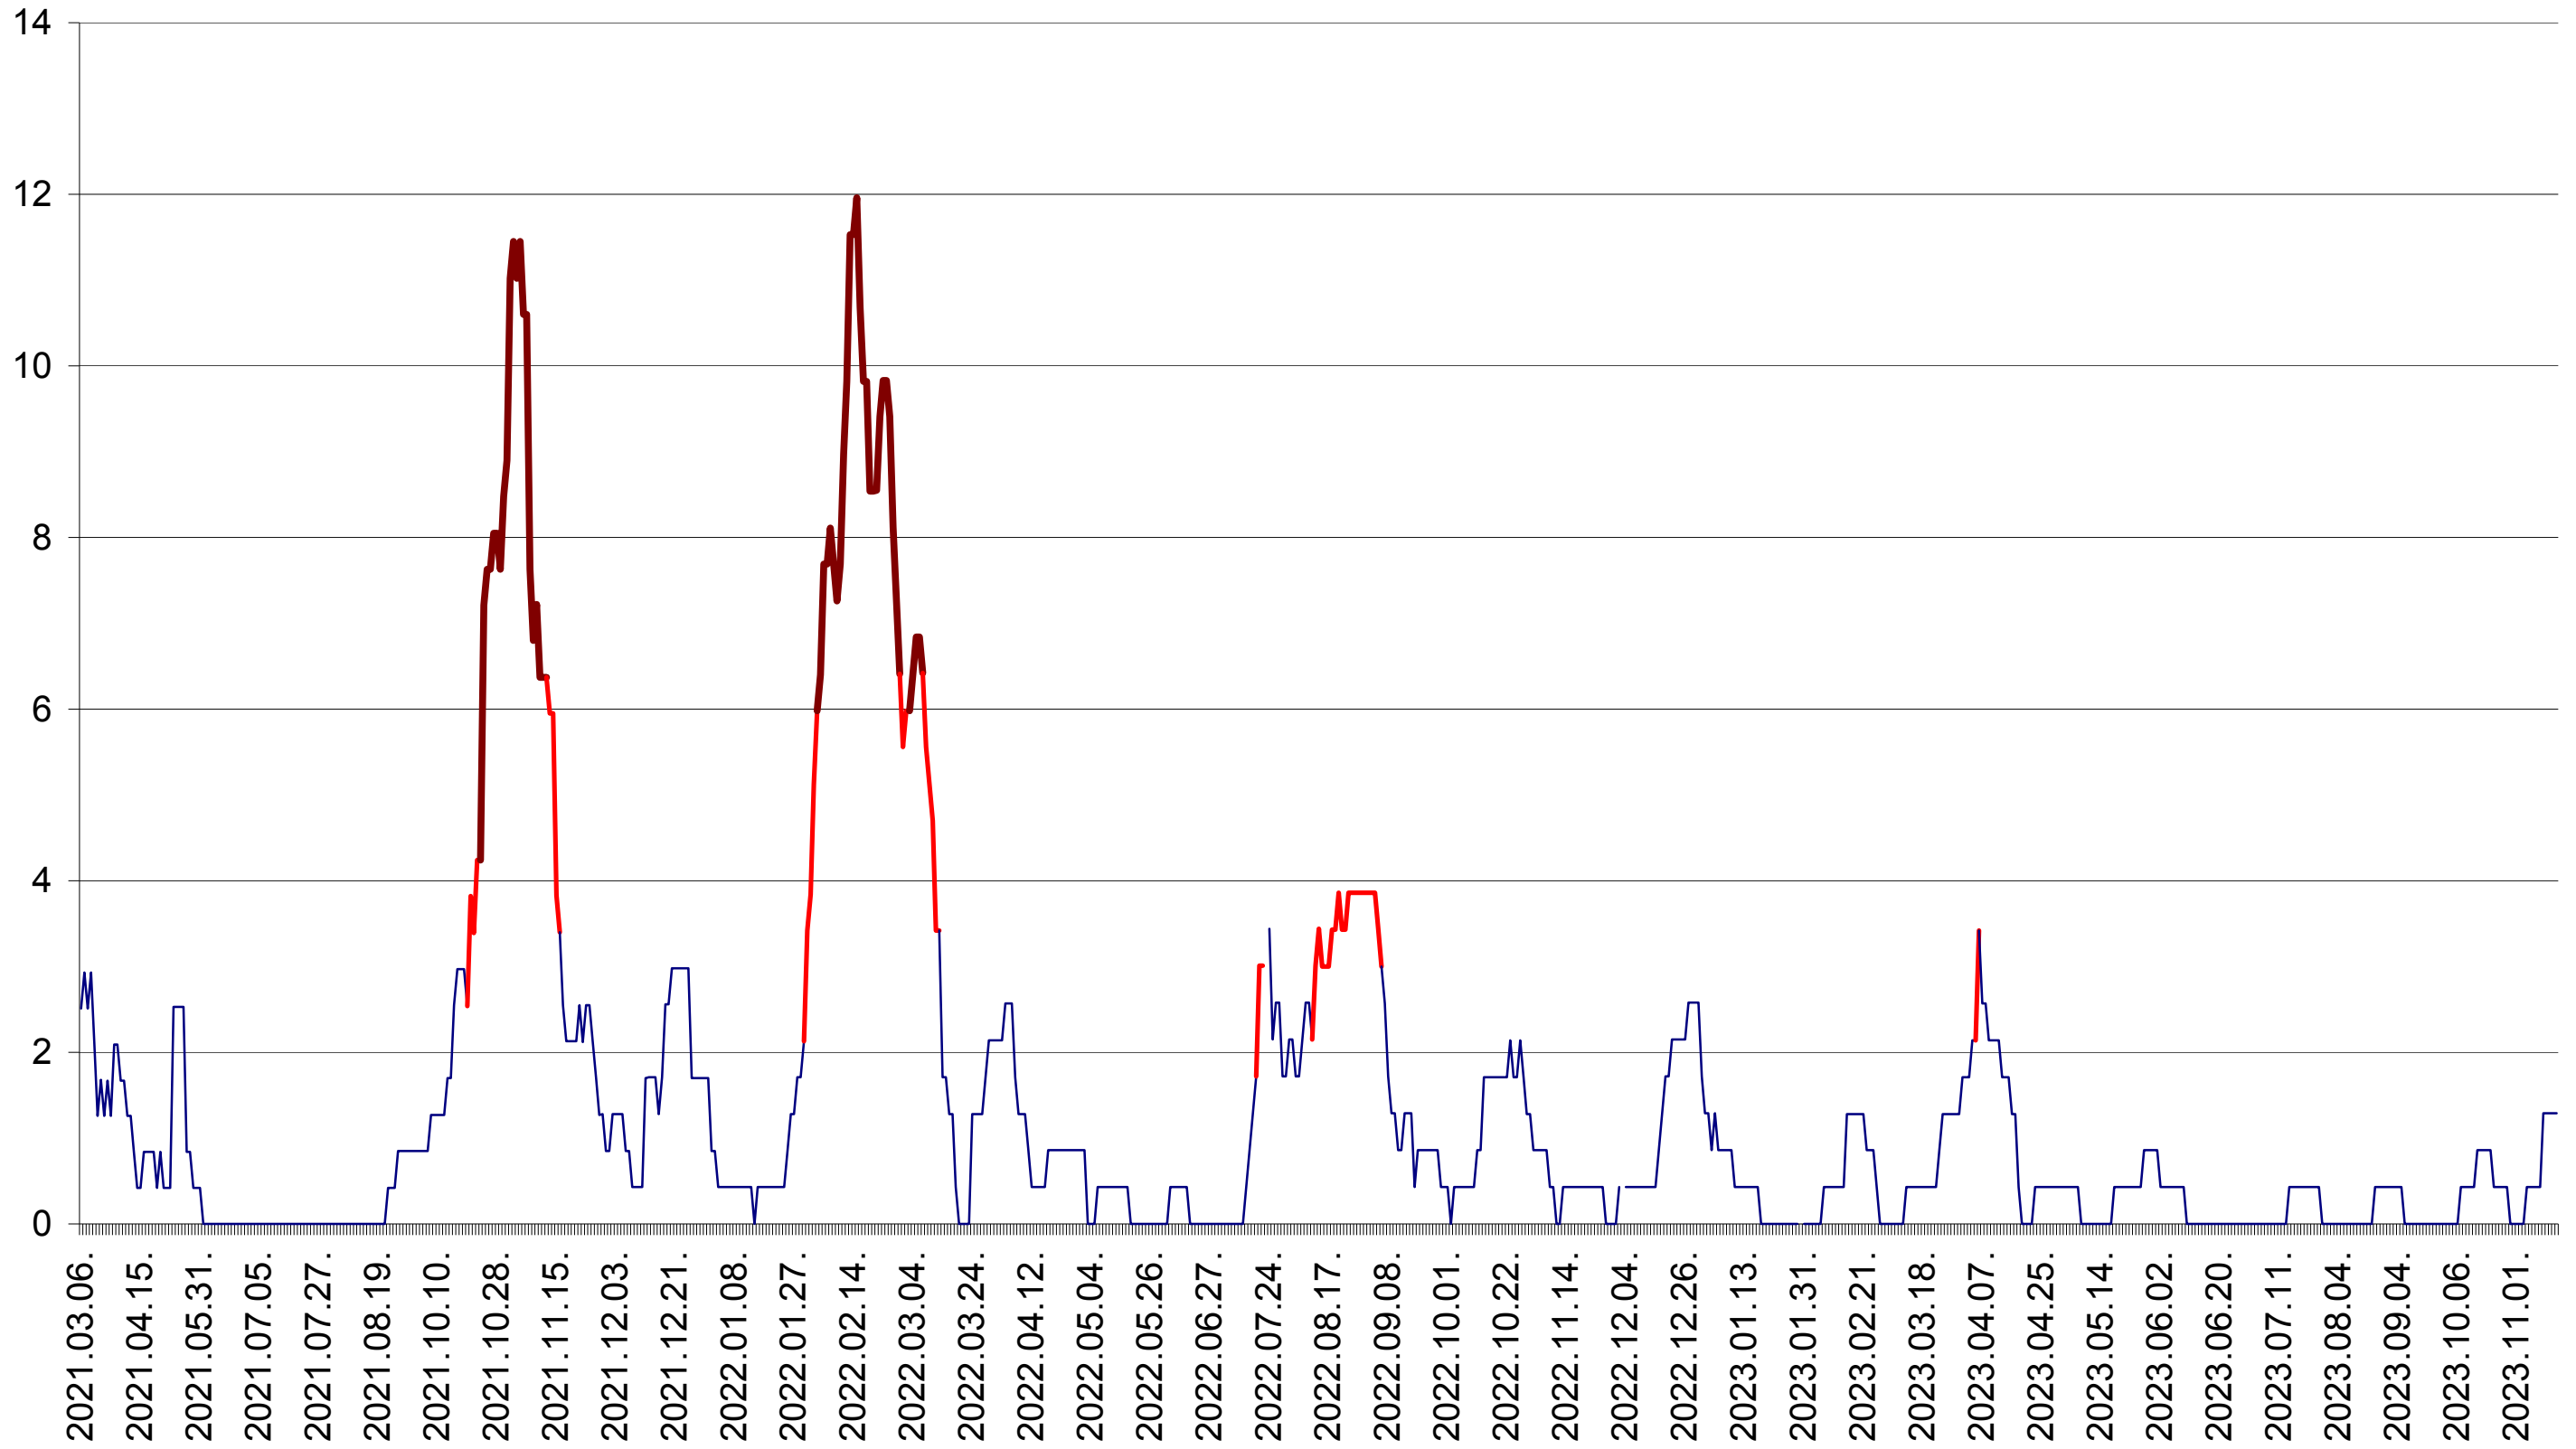

ORAȘ BĂLAN - Evolutia incidentei cumulate pe 14 zile la ‰ de locuitori  
2021.03.07. - 2023.11.17.

BILBOR - Evolutia incidentei cumulate pe 14 zile la ‰ de locuitori  
2021.03.07. - 2023.11.17.

ORAȘ BORSEC - Evolutia incidentei cumulate pe 14 zile la ‰ de locuitori  
2021.03.07. - 2023.11.17.

ORAȘ CRISTURU SECUIESC - Evolutia incidentei cumulate pe 14 zile la ‰ de locuitori  
2021.03.07. - 2023.11.17.

DĂNEȘTI - Evolutia incidentei cumulate pe 14 zile la ‰ de locuitori  
2021.03.07. - 2023.11.17.

DÂRJIU - Evolutia incidentei cumulate pe 14 zile la ‰ de locuitori  
2021.03.07. - 2023.11.17.

DEALU - Evolutia incidentei cumulate pe 14 zile la ‰ de locuitori  
2021.03.07. - 2023.11.17.

DITRĂU - Evolutia incidentei cumulate pe 14 zile la ‰ de locuitori  
2021.03.07. - 2023.11.17.

FELICENI - Evolutia incidentei cumulate pe 14 zile la ‰ de locuitori  
2021.03.07. - 2023.11.17.

FRUMOASA - Evolutia incidentei cumulate pe 14 zile la ‰ de locuitori  
2021.03.07. - 2023.11.17.

GĂLĂUȚAȘ - Evolutia incidentei cumulate pe 14 zile la ‰ de locuitori  
2021.03.07. - 2023.11.17.