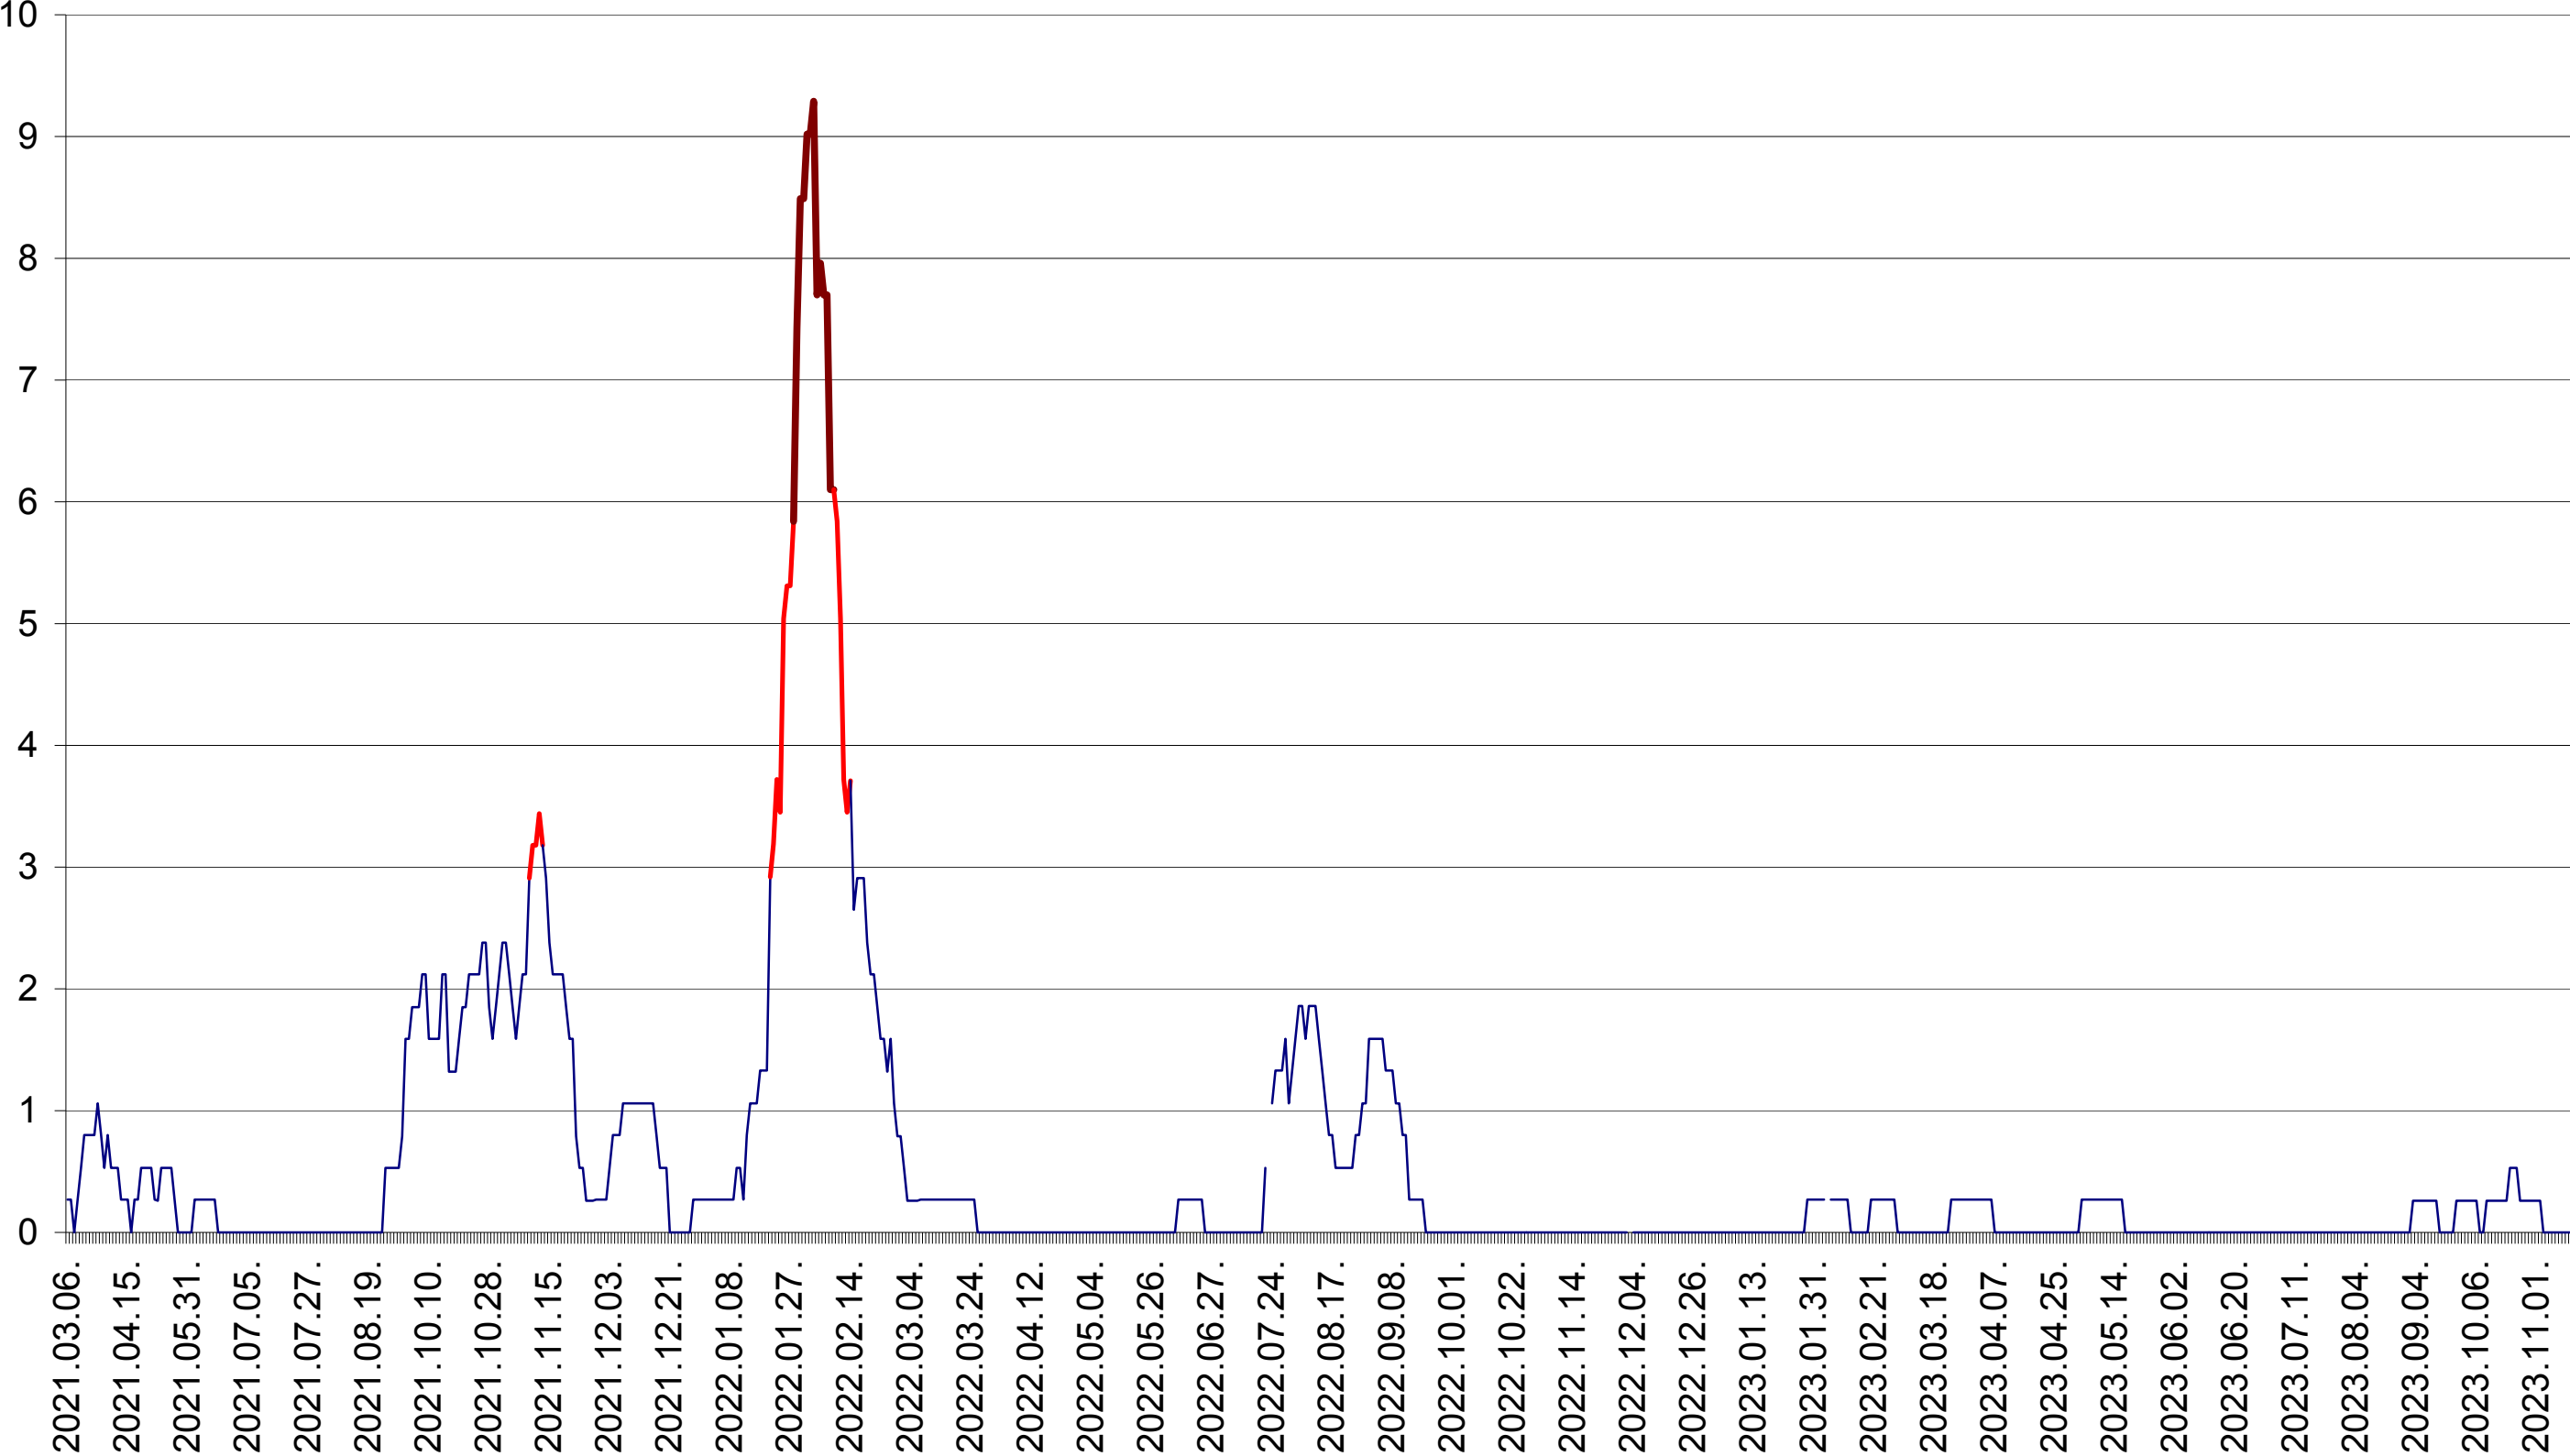

ORAȘ CRISTURU SECUIESC - Evolutia incidentei cumulate pe 14 zile la ‰ de locuitori  
2021.03.07. - 2023.11.17.

DĂNEȘTI - Evolutia incidentei cumulate pe 14 zile la ‰ de locuitori  
2021.03.07. - 2023.11.17.

DÂRJIU - Evolutia incidentei cumulate pe 14 zile la ‰ de locuitori  
2021.03.07. - 2023.11.17.

DEALU - Evolutia incidentei cumulate pe 14 zile la ‰ de locuitori  
2021.03.07. - 2023.11.17.

DITRĂU - Evolutia incidentei cumulate pe 14 zile la ‰ de locuitori  
2021.03.07. - 2023.11.17.

FELICENI - Evolutia incidentei cumulate pe 14 zile la ‰ de locuitori  
2021.03.07. - 2023.11.17.

FRUMOASA - Evolutia incidentei cumulate pe 14 zile la ‰ de locuitori  
2021.03.07. - 2023.11.17.

GĂLĂUȚAȘ - Evolutia incidentei cumulate pe 14 zile la ‰ de locuitori  
2021.03.07. - 2023.11.17.