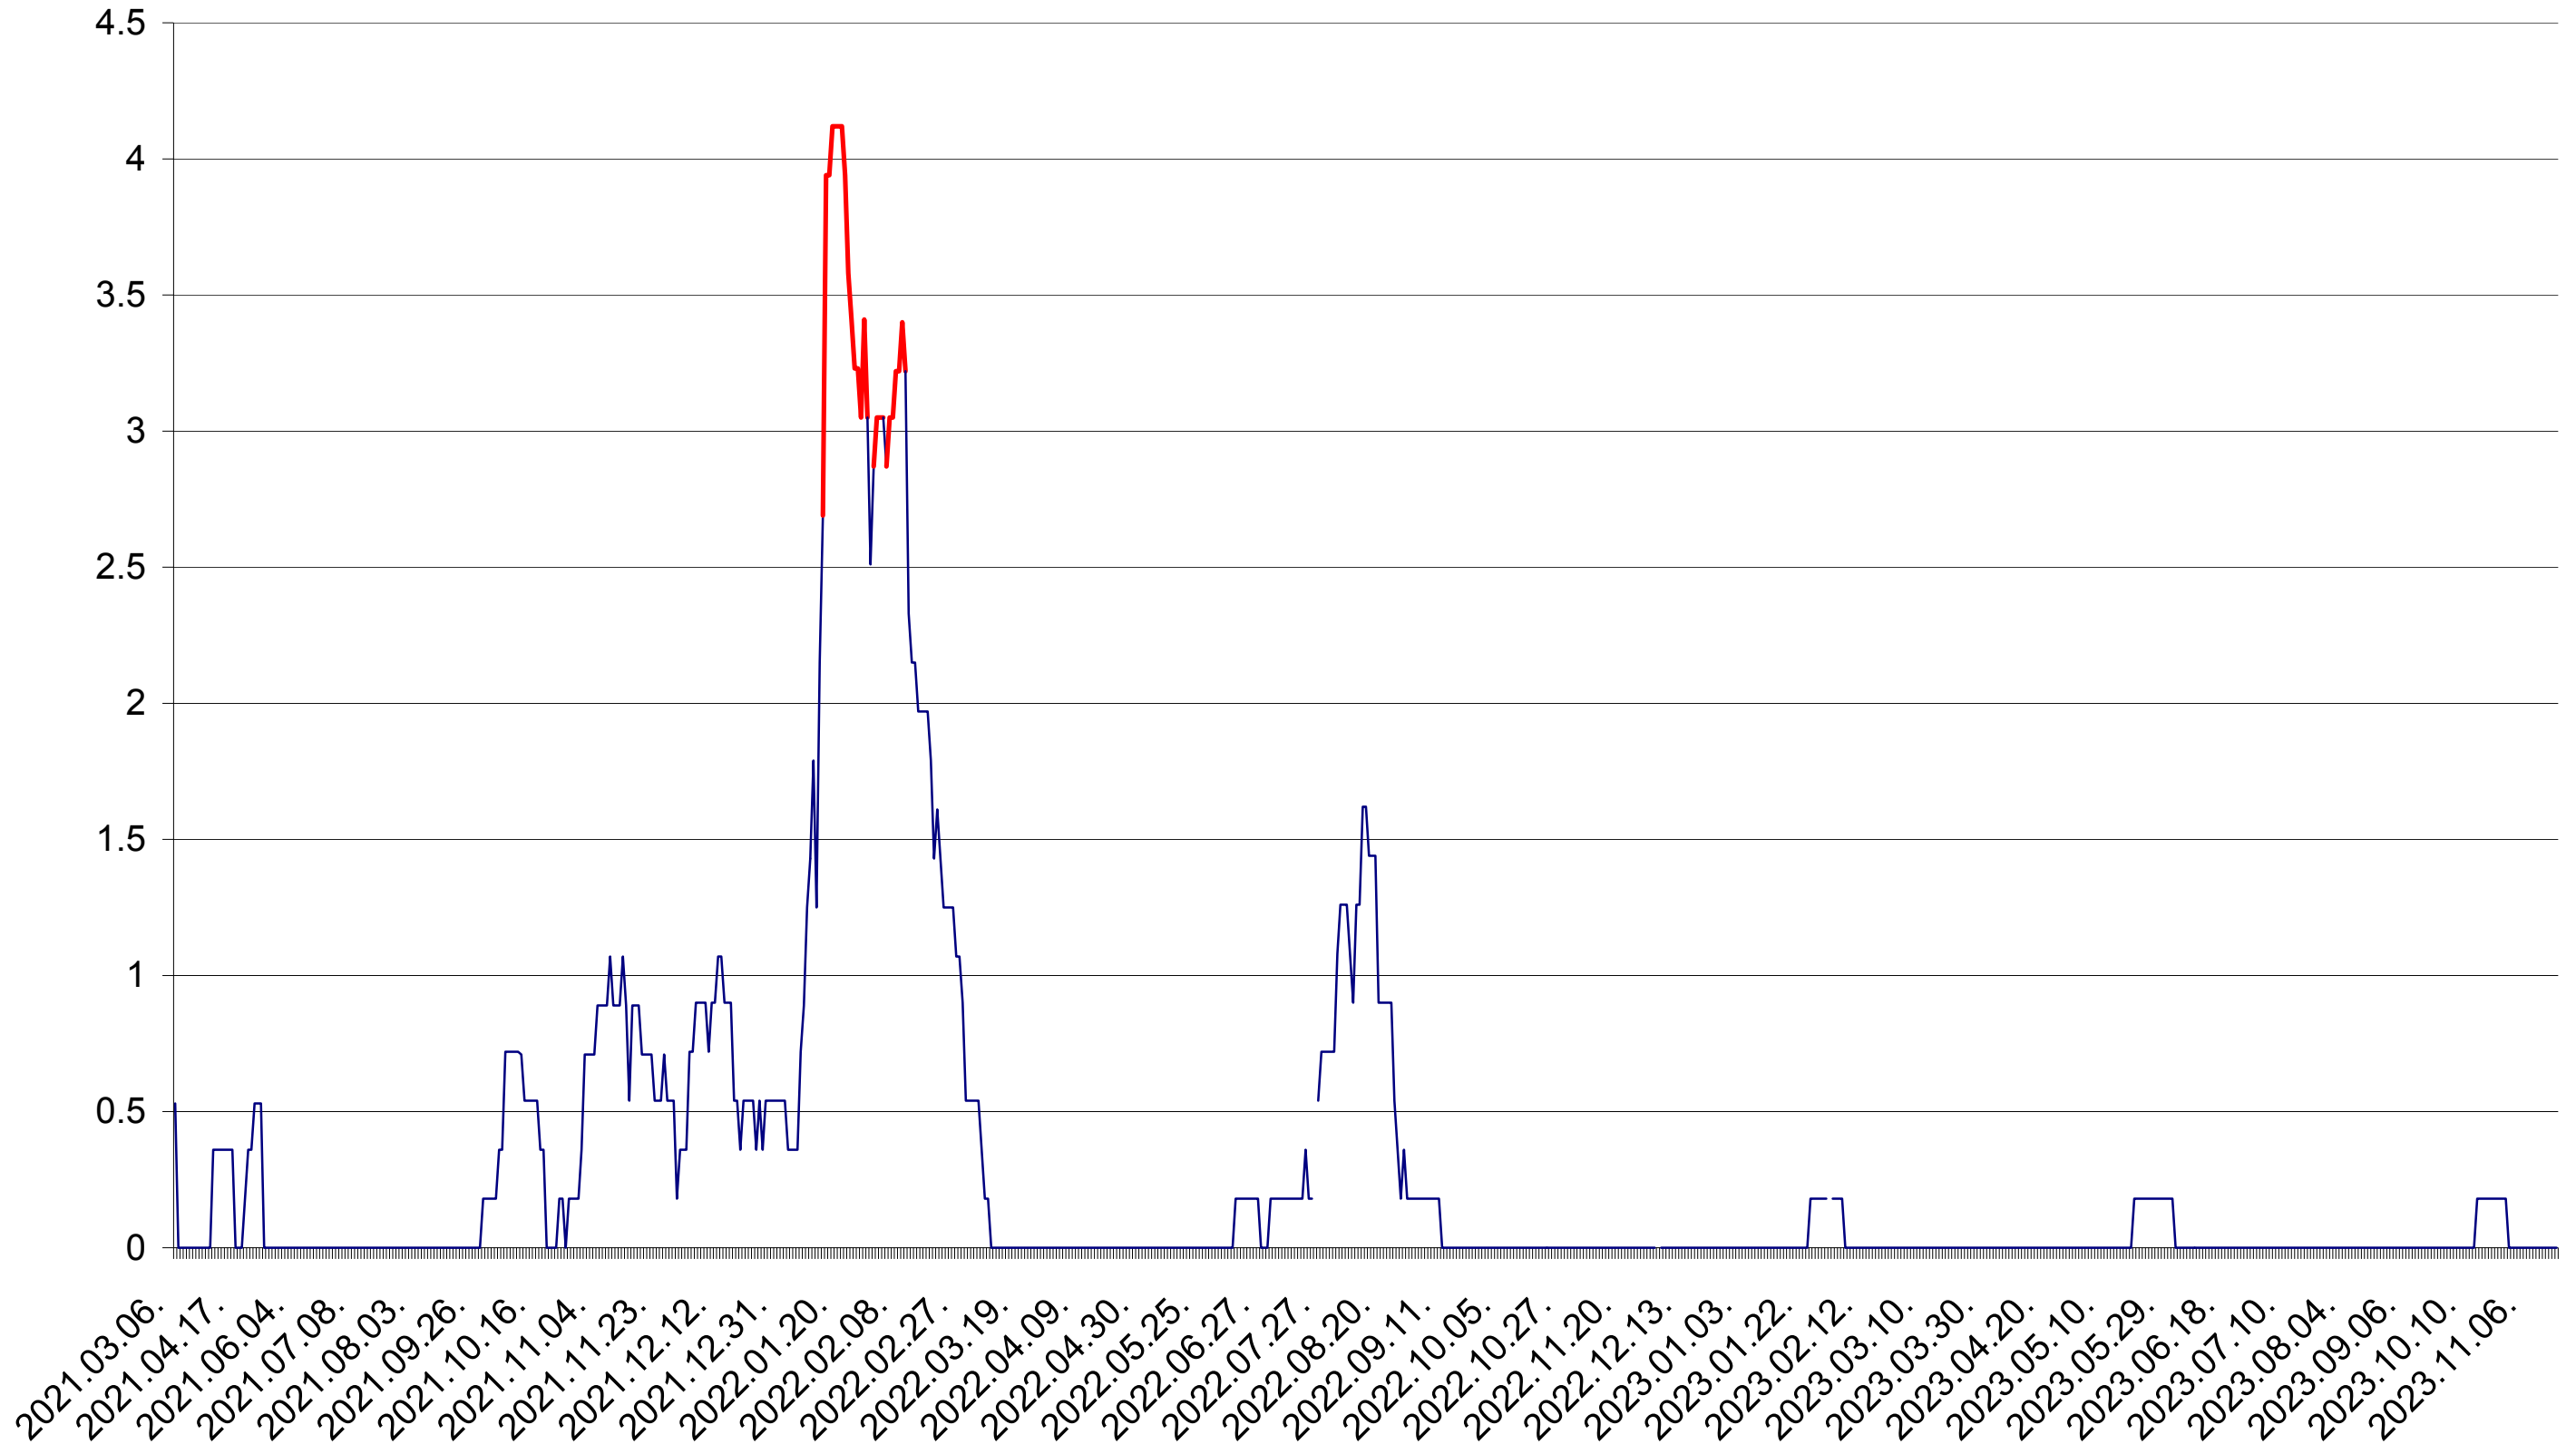

MUNICIPIUL GHEORGHENI - Evolutia incidentei cumulate pe 14 zile la ‰ de locuitori  
2021.03.07. - 2023.11.17.

JOSENI - Evolutia incidentei cumulate pe 14 zile la ‰ de locuitori  
2021.03.07. - 2023.11.17.

LĂZAREA - Evolutia incidentei cumulate pe 14 zile la ‰ de locuitori  
2021.03.07. - 2023.11.17.

LELICENI - Evolutia incidentei cumulate pe 14 zile la ‰ de locuitori  
2021.03.07. - 2023.11.17.

LUETA - Evolutia incidentei cumulate pe 14 zile la ‰ de locuitori  
2021.03.07. - 2023.11.17.

LUNCA DE JOS - Evolutia incidentei cumulate pe 14 zile la ‰ de locuitori  
2021.03.07. - 2023.11.17.

LUNCA DE SUS - Evolutia incidentei cumulate pe 14 zile la ‰ de locuitori  
2021.03.07. - 2023.11.17.