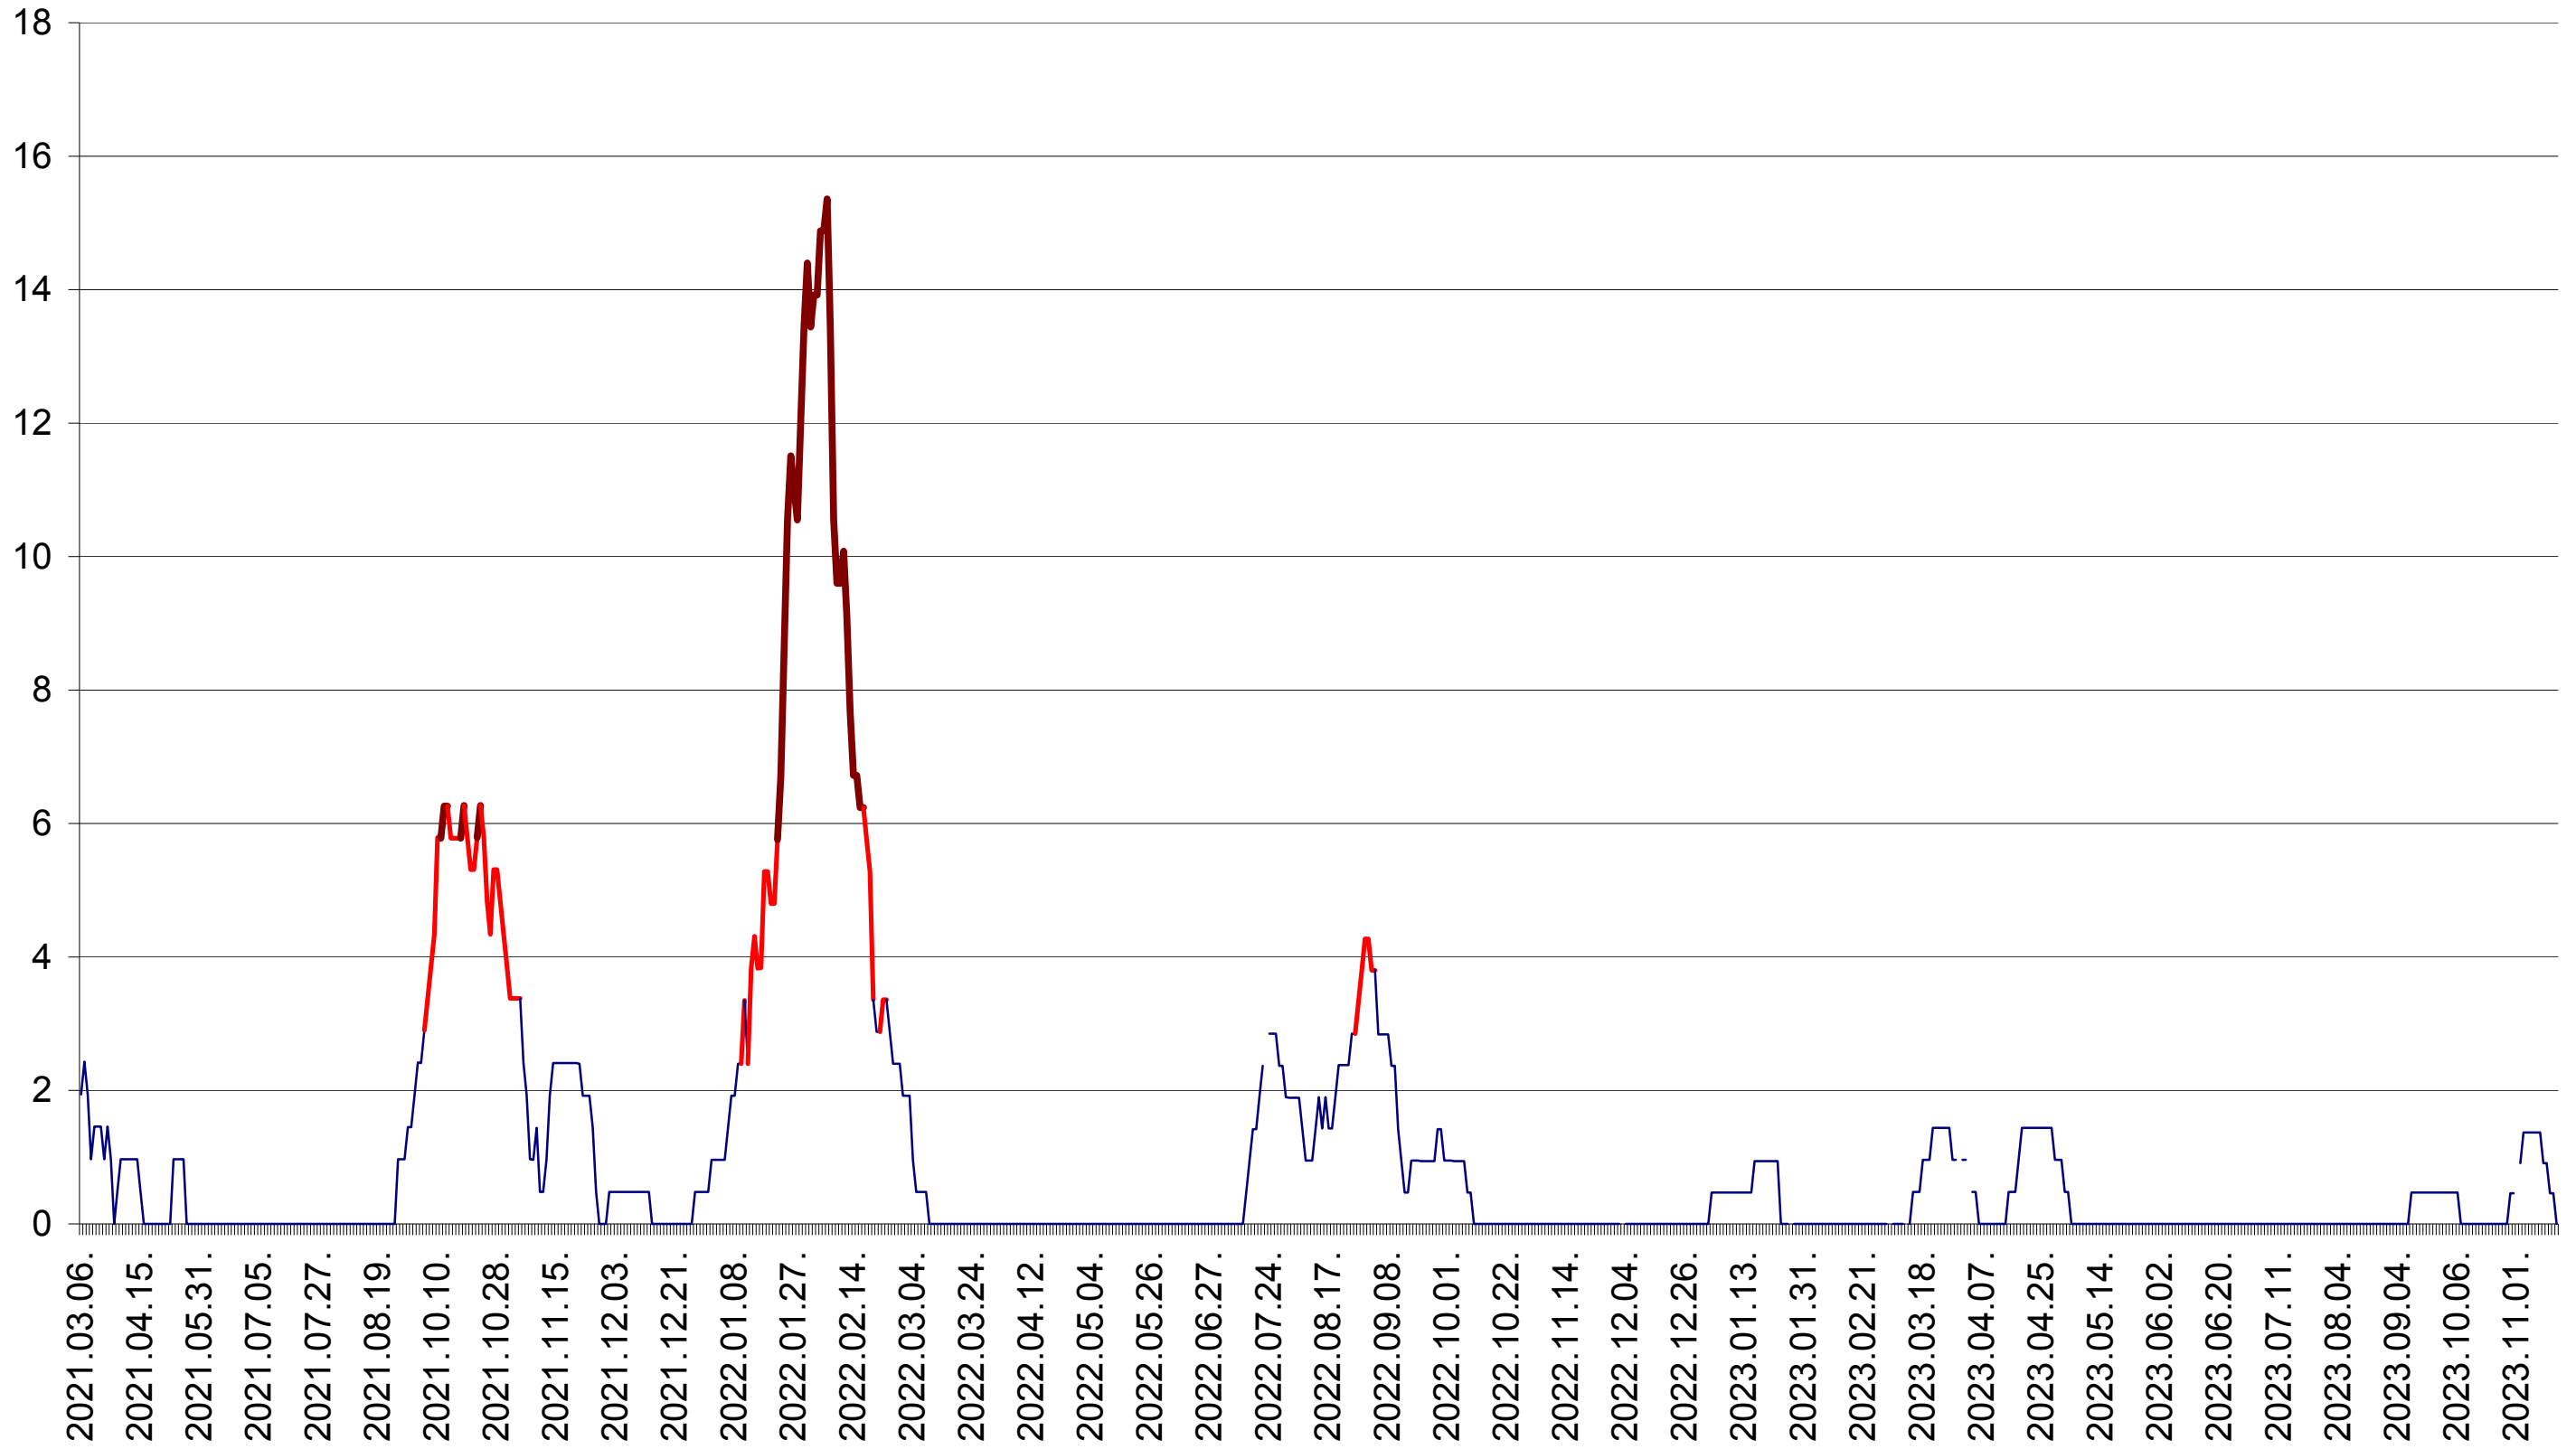

PLĂIEȘII DE JOS - Evolutia incidentei cumulate pe 14 zile la ‰ de locuitori
2021.03.07. - 2023.11.17.

PĂULENI-CIUC - Evolutia incidentei cumulate pe 14 zile la ‰ de locuitori
2021.03.07. - 2023.11.17.