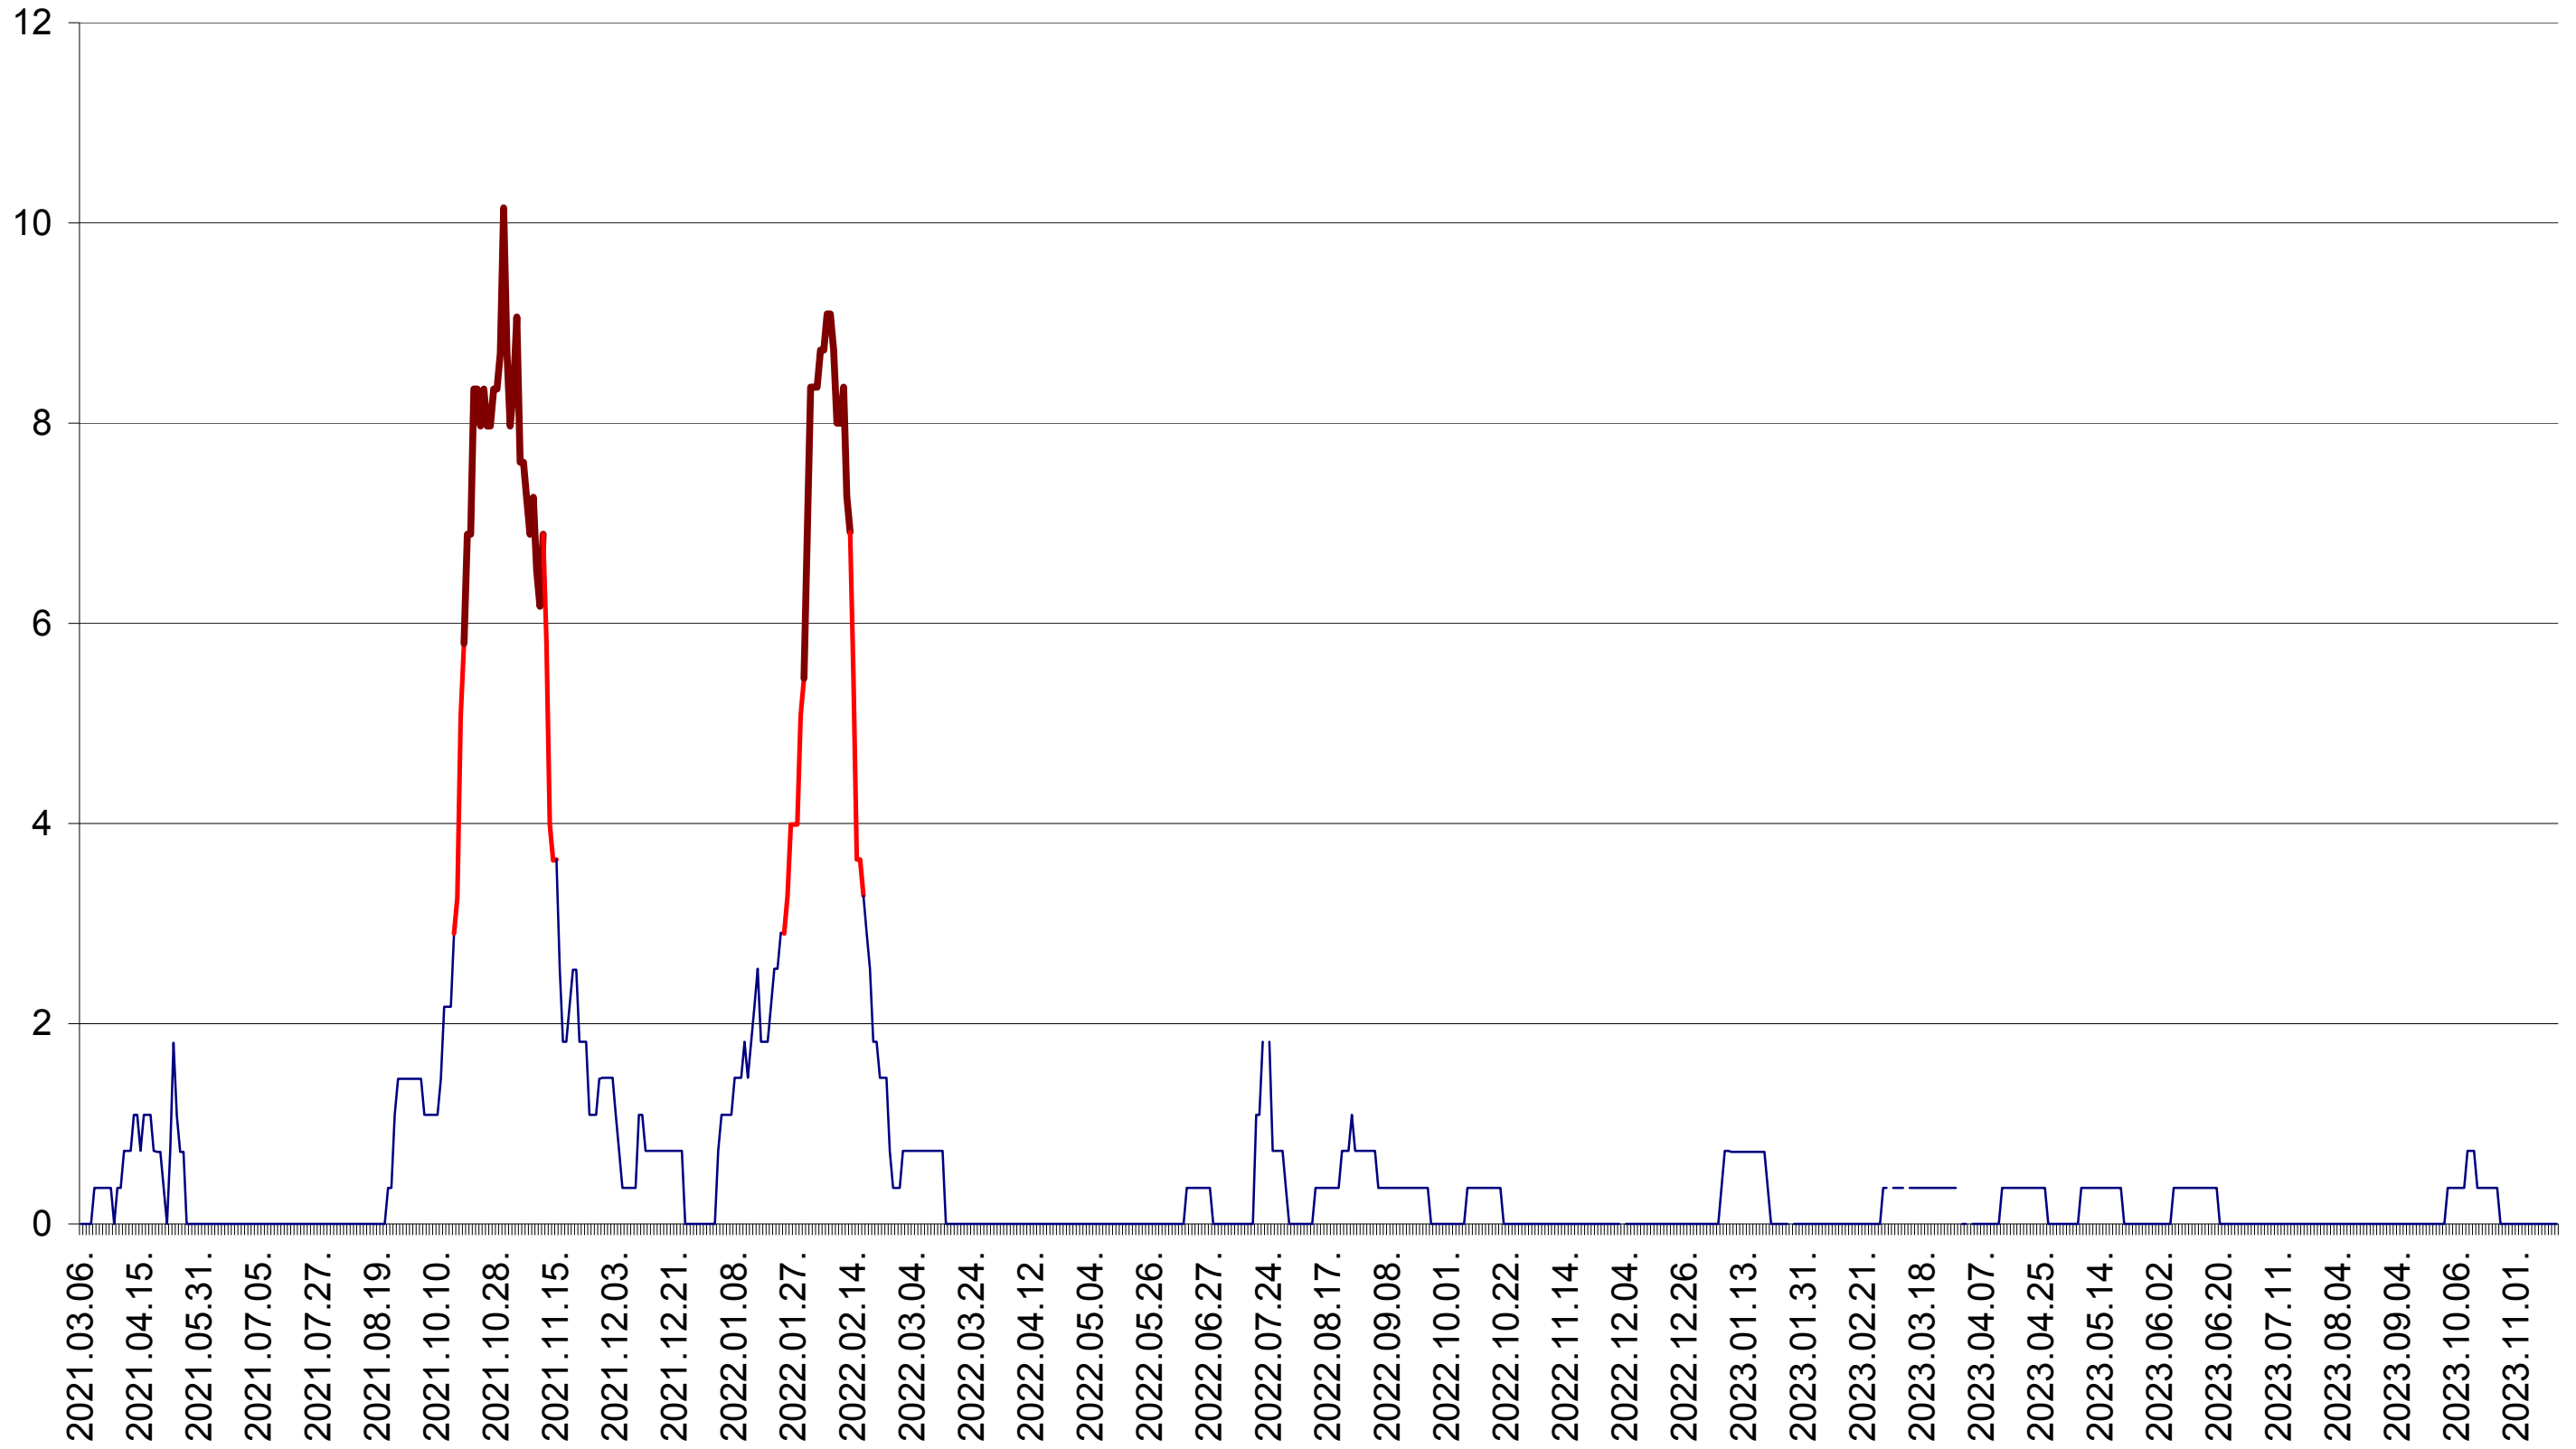

MUGENI - Evolutia incidentei cumulate pe 14 zile la ‰ de locuitori
2021.03.07. - 2023.11.17.

MIHĂILENI - Evolutia incidentei cumulate pe 14 zile la ‰ de locuitori
2021.03.07. - 2023.11.17.