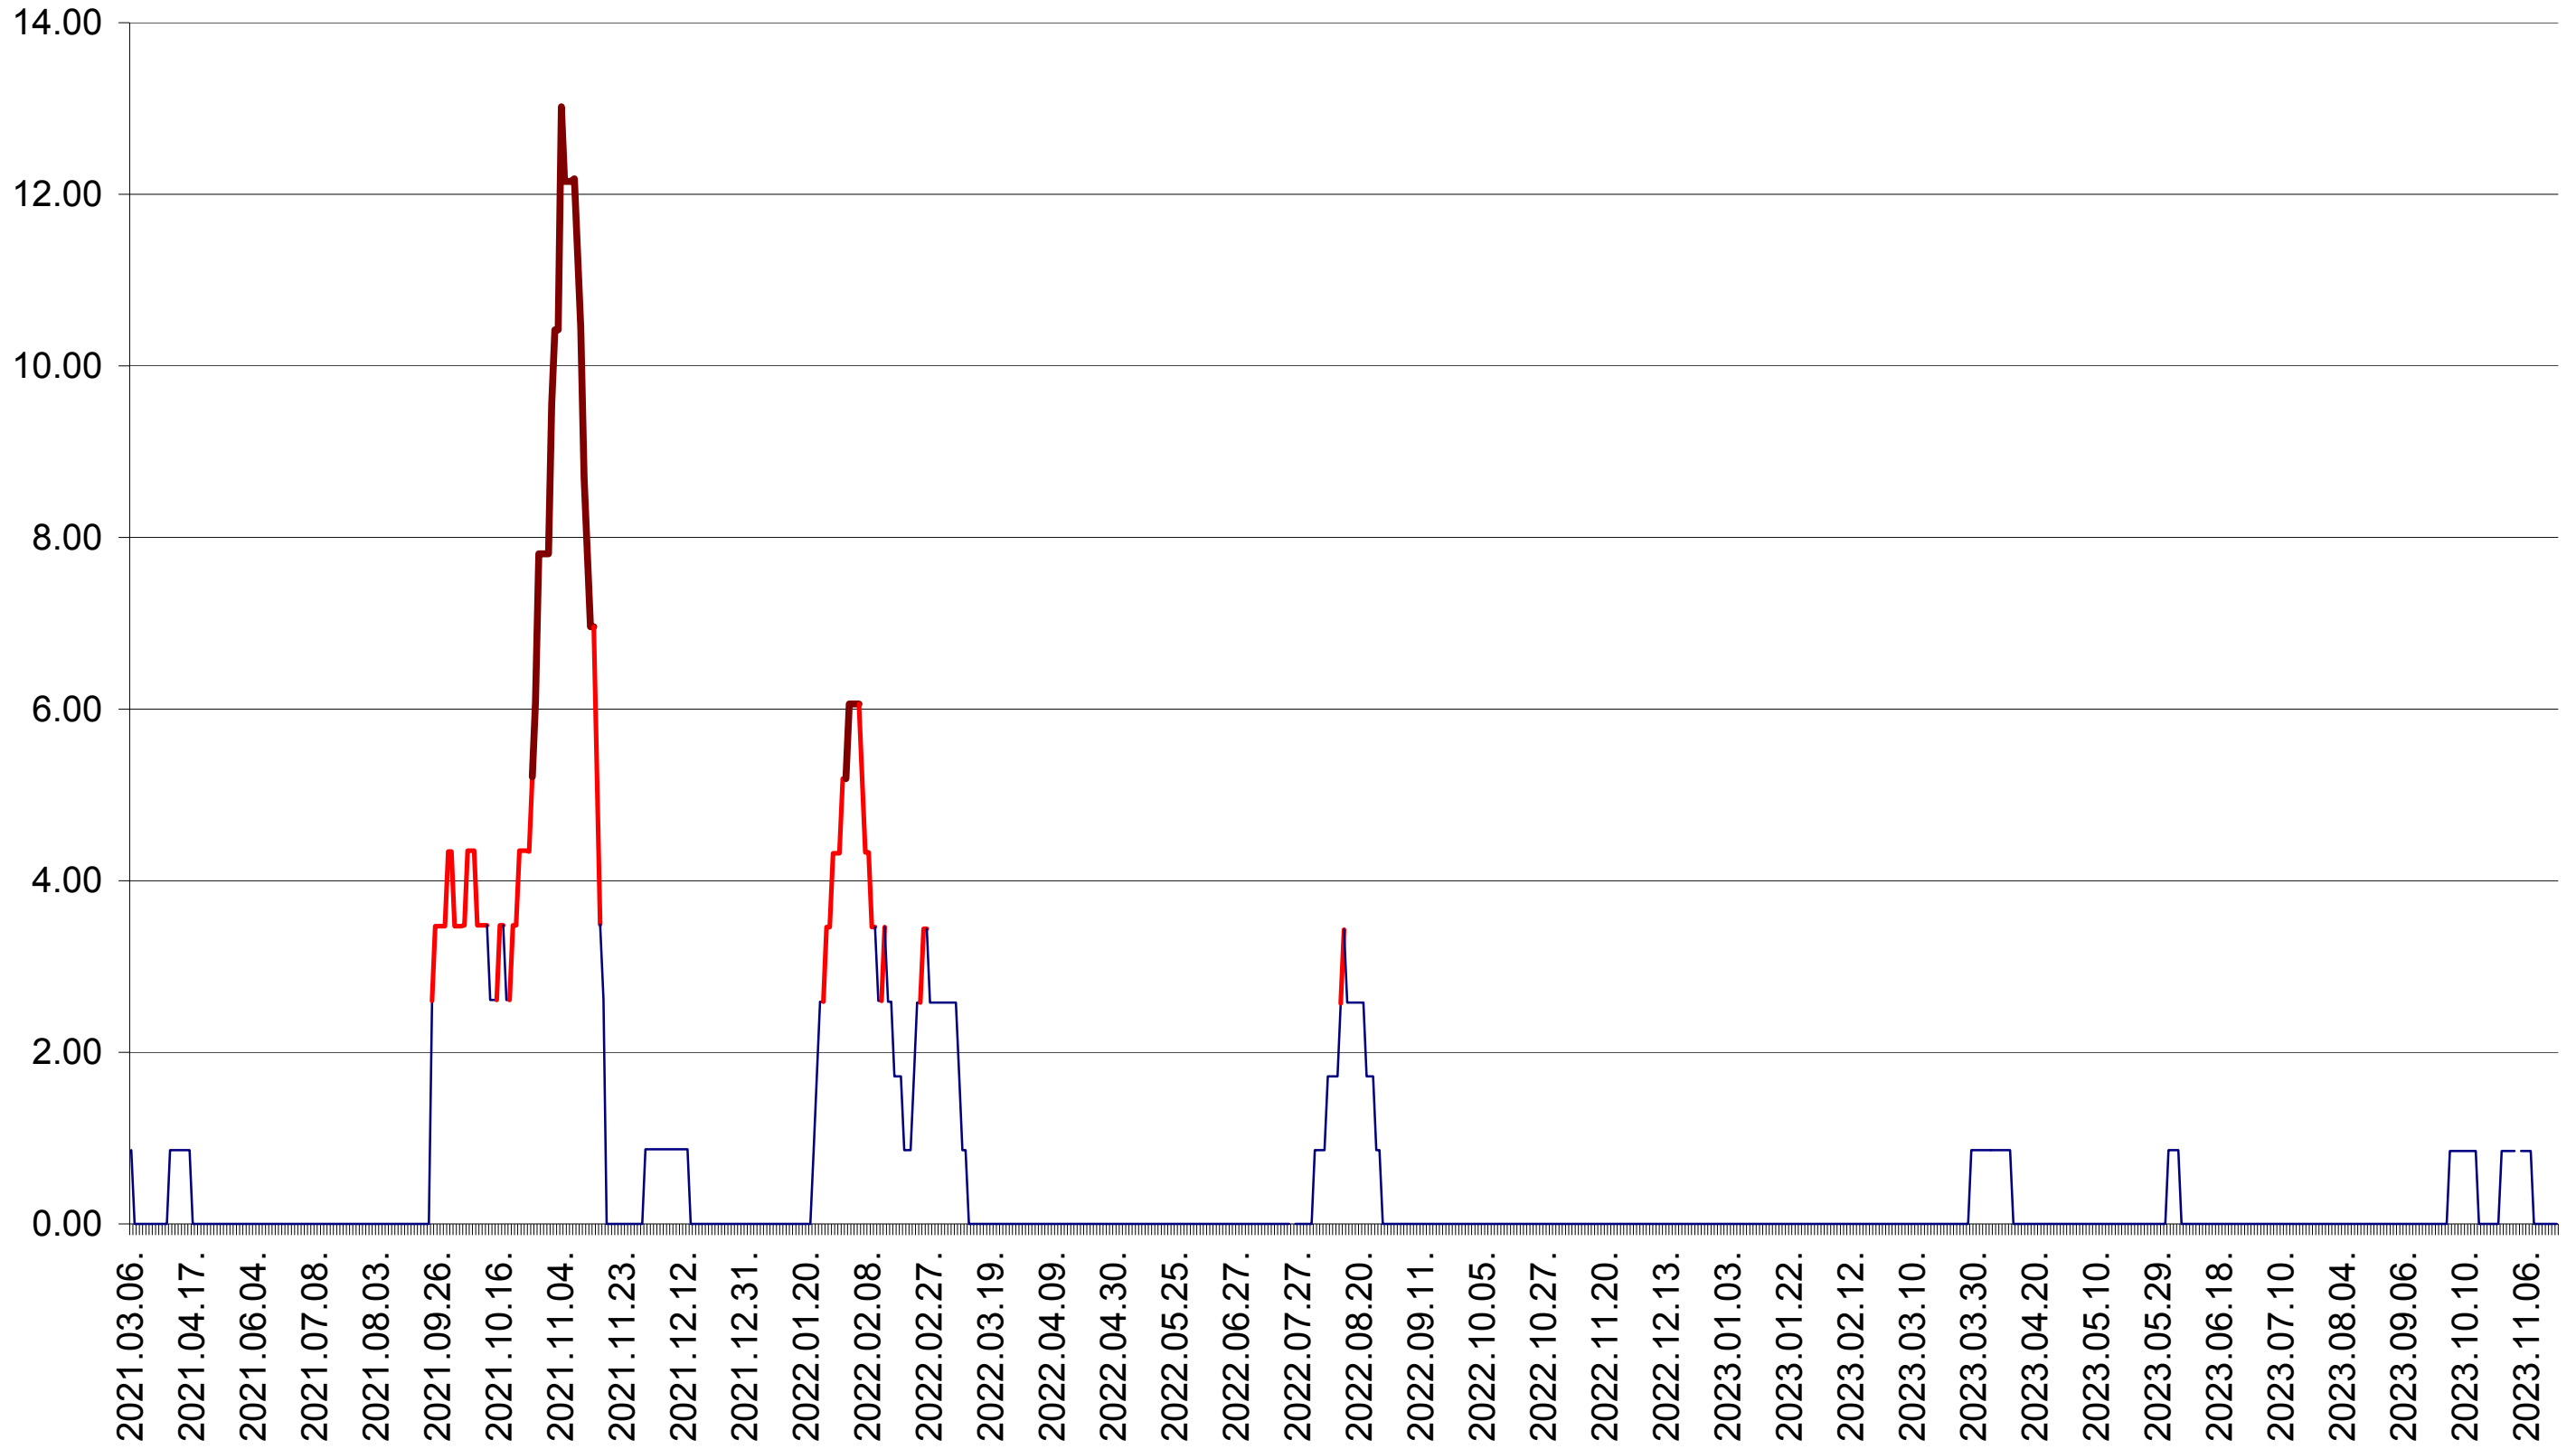

VĂRȘAG - Evolutia incidentei cumulate pe 14 zile la ‰ de locuitori
2021.03.07. - 2023.11.17.

ULIEȘ - Evolutia incidentei cumulate pe 14 zile la ‰ de locuitori
2021.03.07. - 2023.11.17.