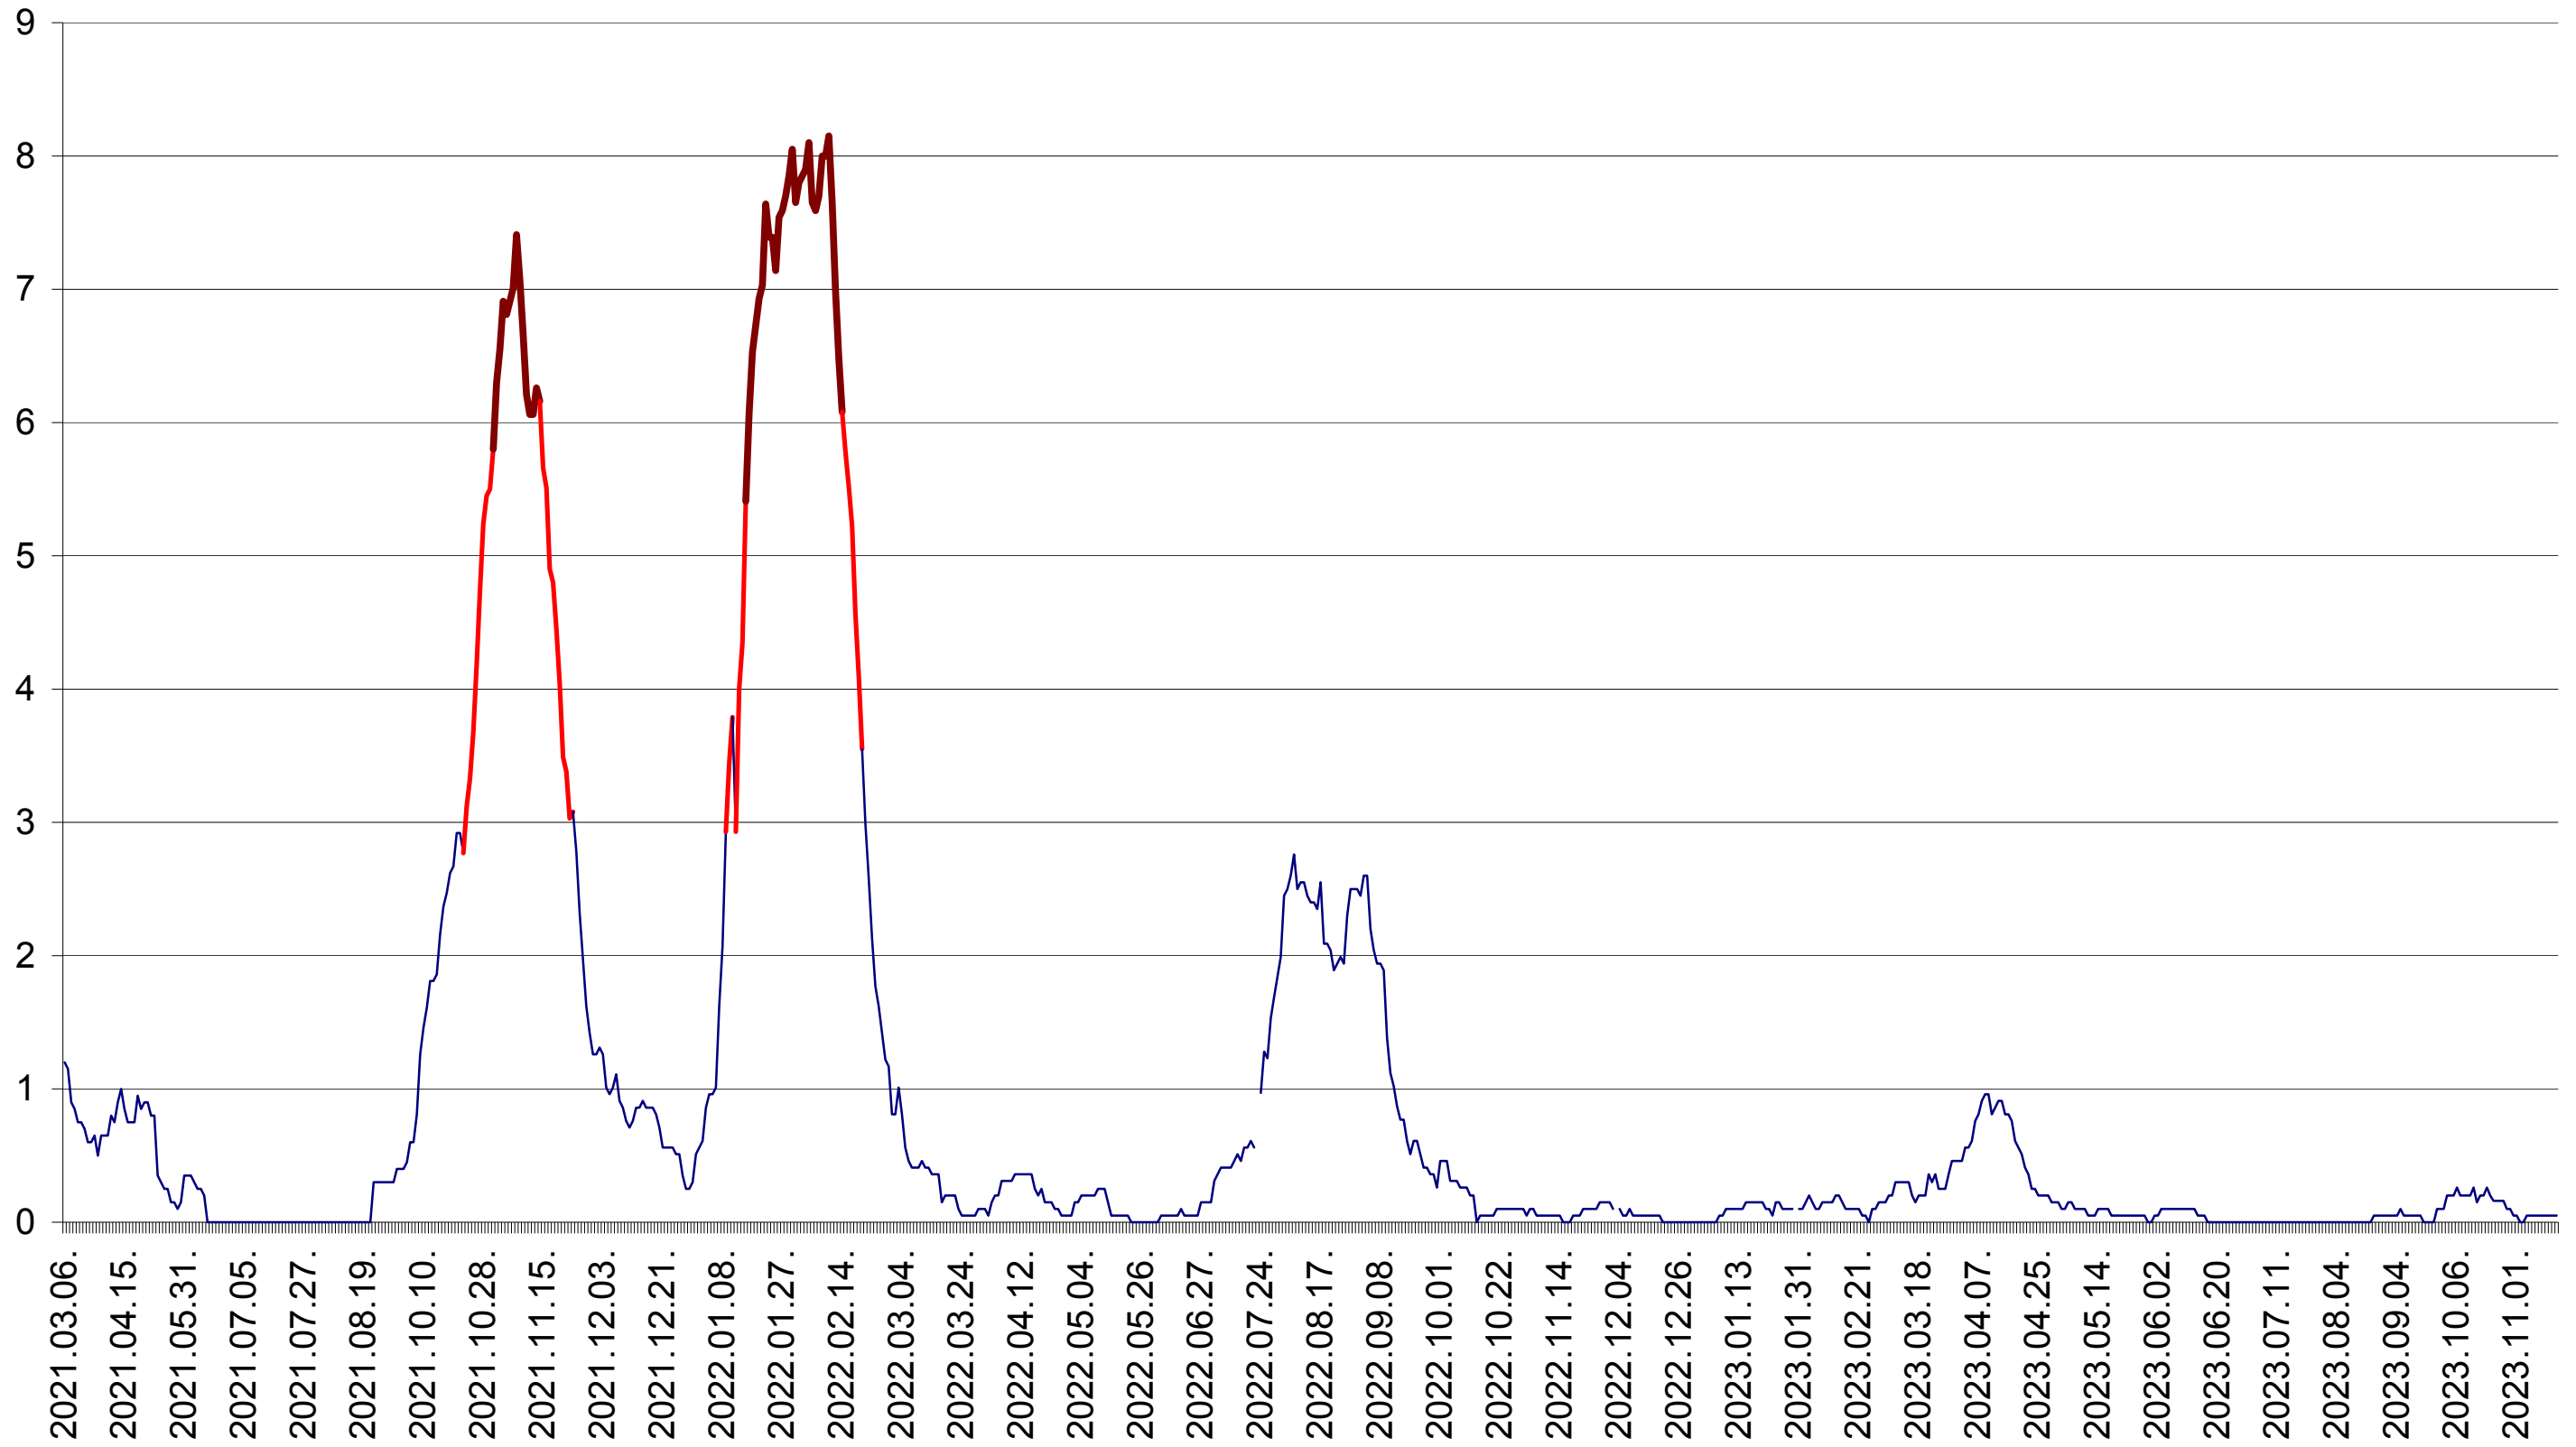

DÂRJIU - Evolutia incidentei cumulate pe 14 zile la ‰ de locuitori  
2021.03.07. - 2023.11.17.

DEALU - Evolutia incidentei cumulate pe 14 zile la ‰ de locuitori  
2021.03.07. - 2023.11.17.

DITRĂU - Evolutia incidentei cumulate pe 14 zile la ‰ de locuitori  
2021.03.07. - 2023.11.17.

FELICENI - Evolutia incidentei cumulate pe 14 zile la ‰ de locuitori  
2021.03.07. - 2023.11.17.

FRUMOASA - Evolutia incidentei cumulate pe 14 zile la ‰ de locuitori  
2021.03.07. - 2023.11.17.

GĂLĂUȚAȘ - Evolutia incidentei cumulate pe 14 zile la ‰ de locuitori  
2021.03.07. - 2023.11.17.

MUNICIPIUL GHEORGHENI - Evolutia incidentei cumulate pe 14 zile la ‰ de locuitori  
2021.03.07. - 2023.11.17.

JOSENI - Evolutia incidentei cumulate pe 14 zile la ‰ de locuitori  
2021.03.07. - 2023.11.17.

LĂZAREA - Evolutia incidentei cumulate pe 14 zile la ‰ de locuitori  
2021.03.07. - 2023.11.17.

LELICENI - Evolutia incidentei cumulate pe 14 zile la ‰ de locuitori  
2021.03.07. - 2023.11.17.

LUETA - Evolutia incidentei cumulate pe 14 zile la ‰ de locuitori  
2021.03.07. - 2023.11.17.