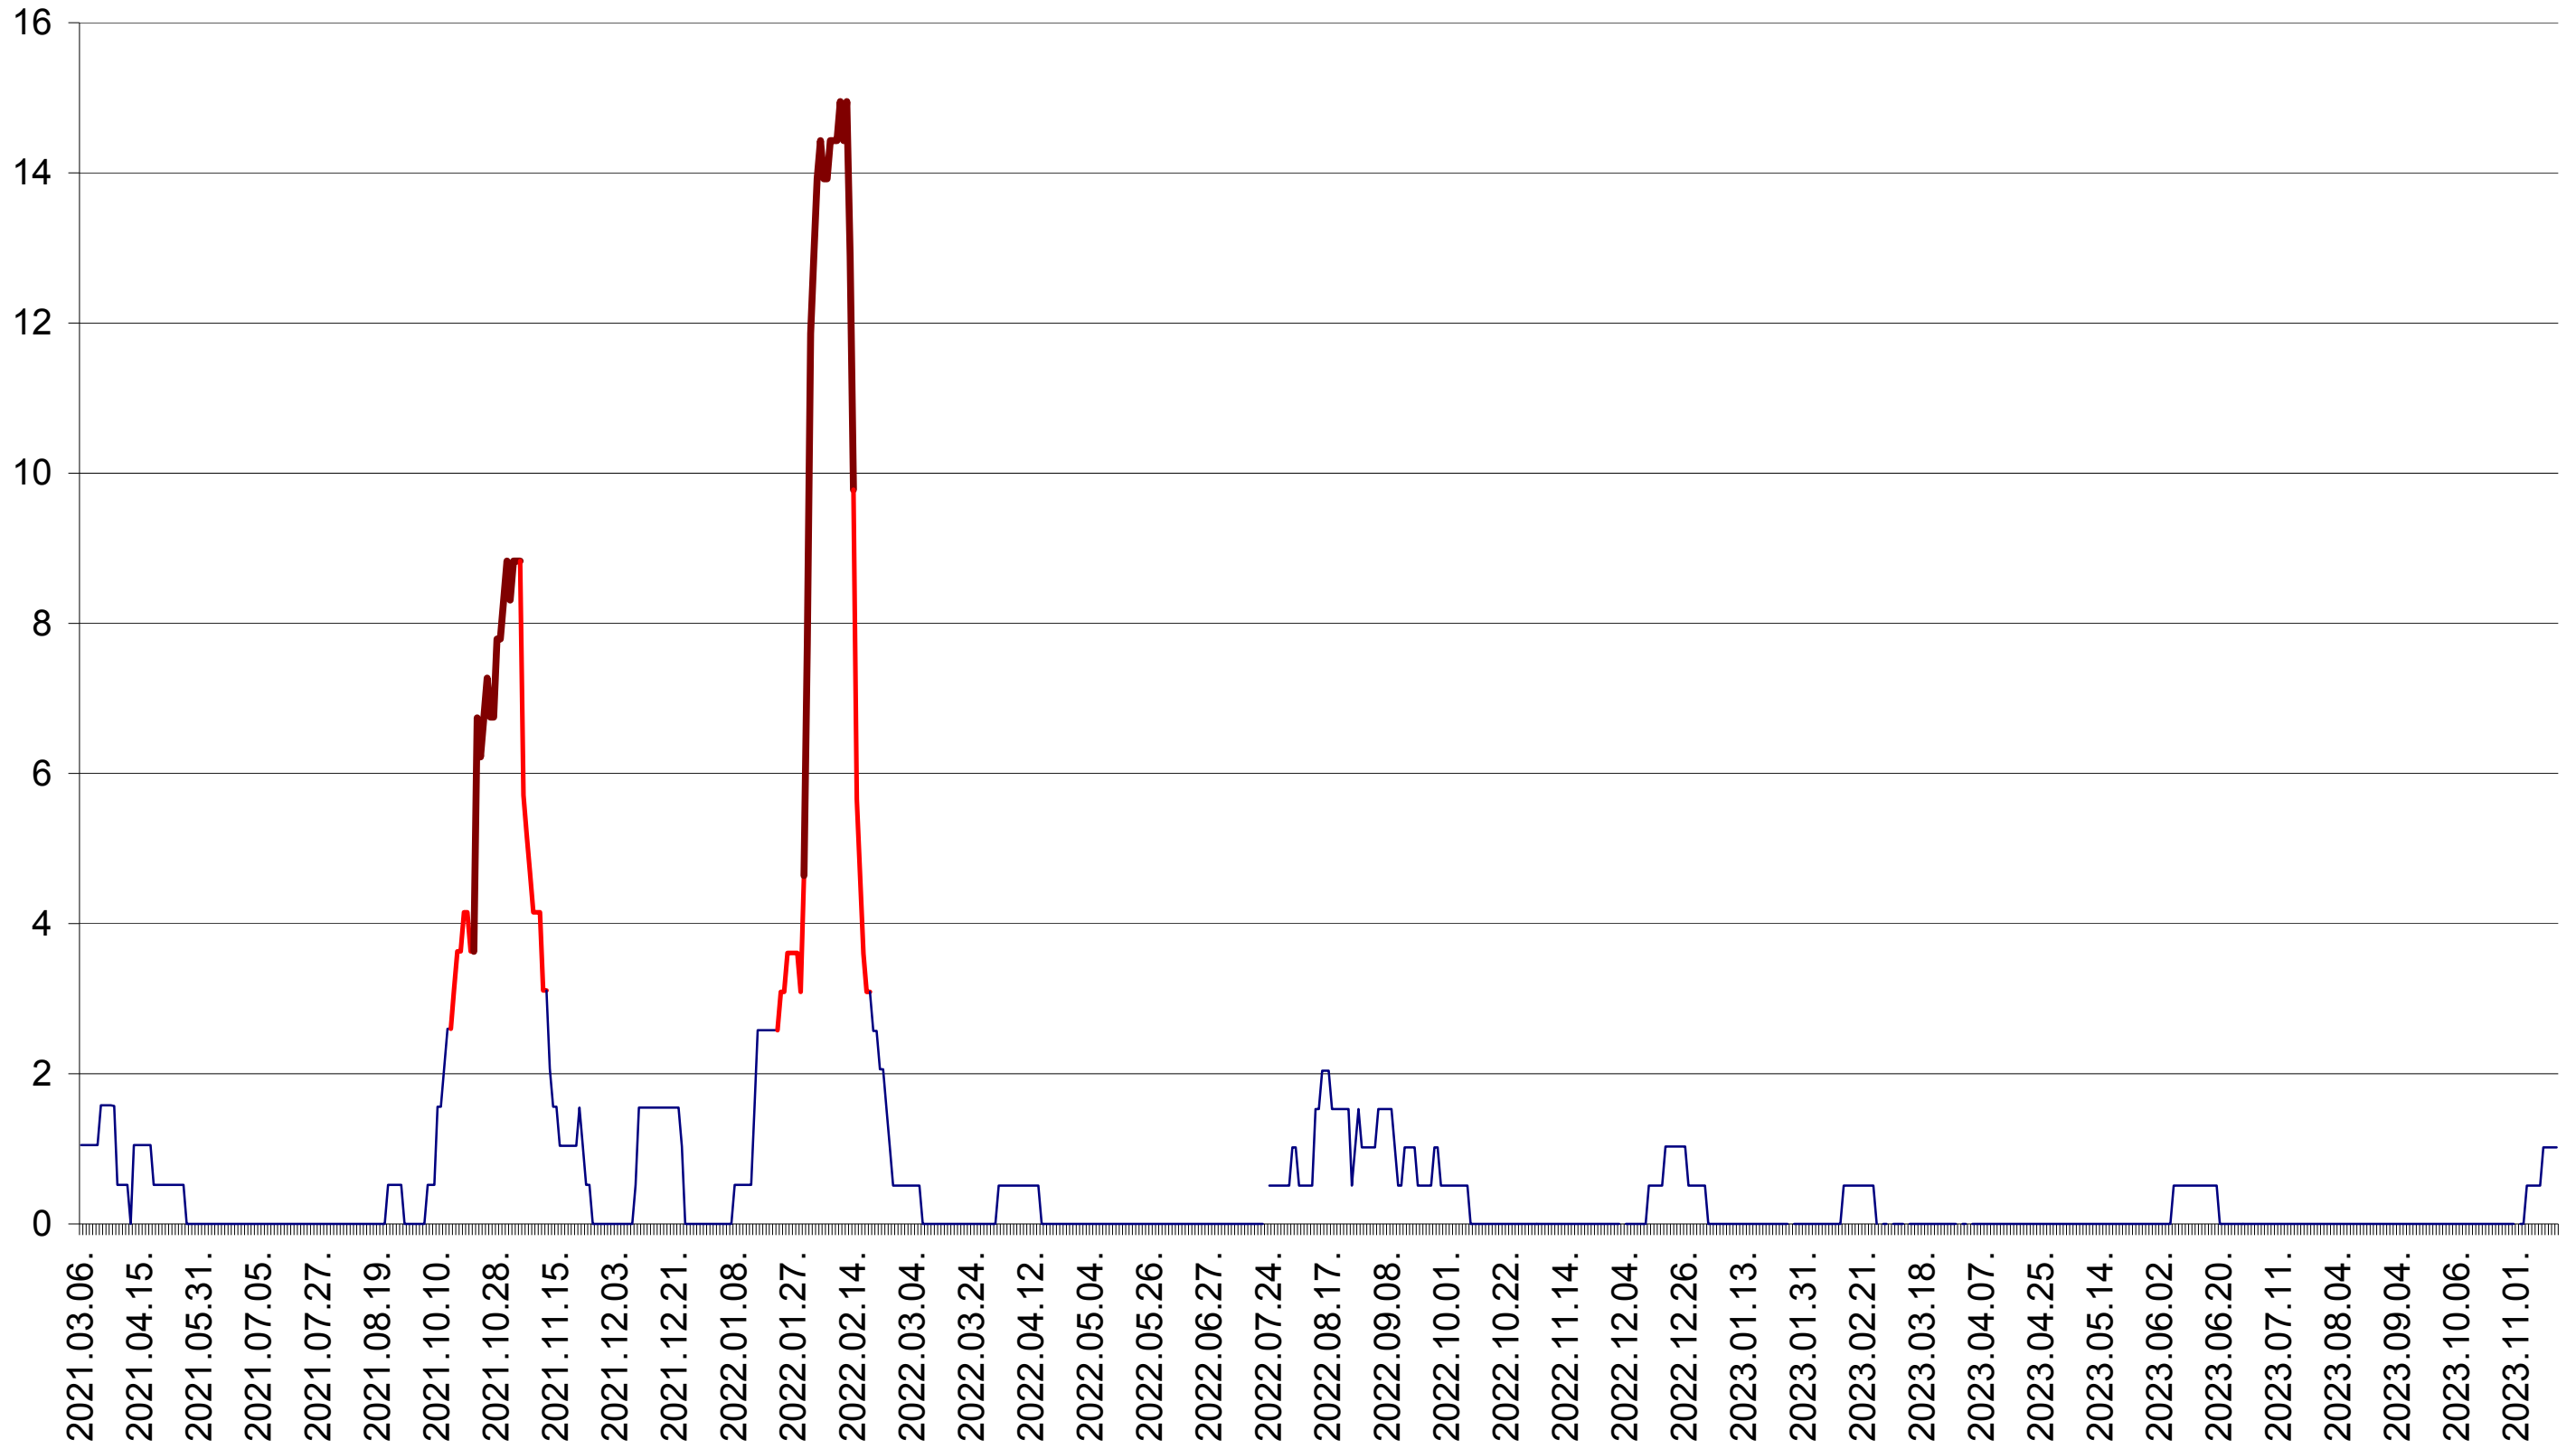

PRAID - Evolutia incidentei cumulate pe 14 zile la ‰ de locuitori
2021.03.07. - 2023.11.17.

PORUMBENI - Evolutia incidentei cumulate pe 14 zile la ‰ de locuitori
2021.03.07. - 2023.11.17.