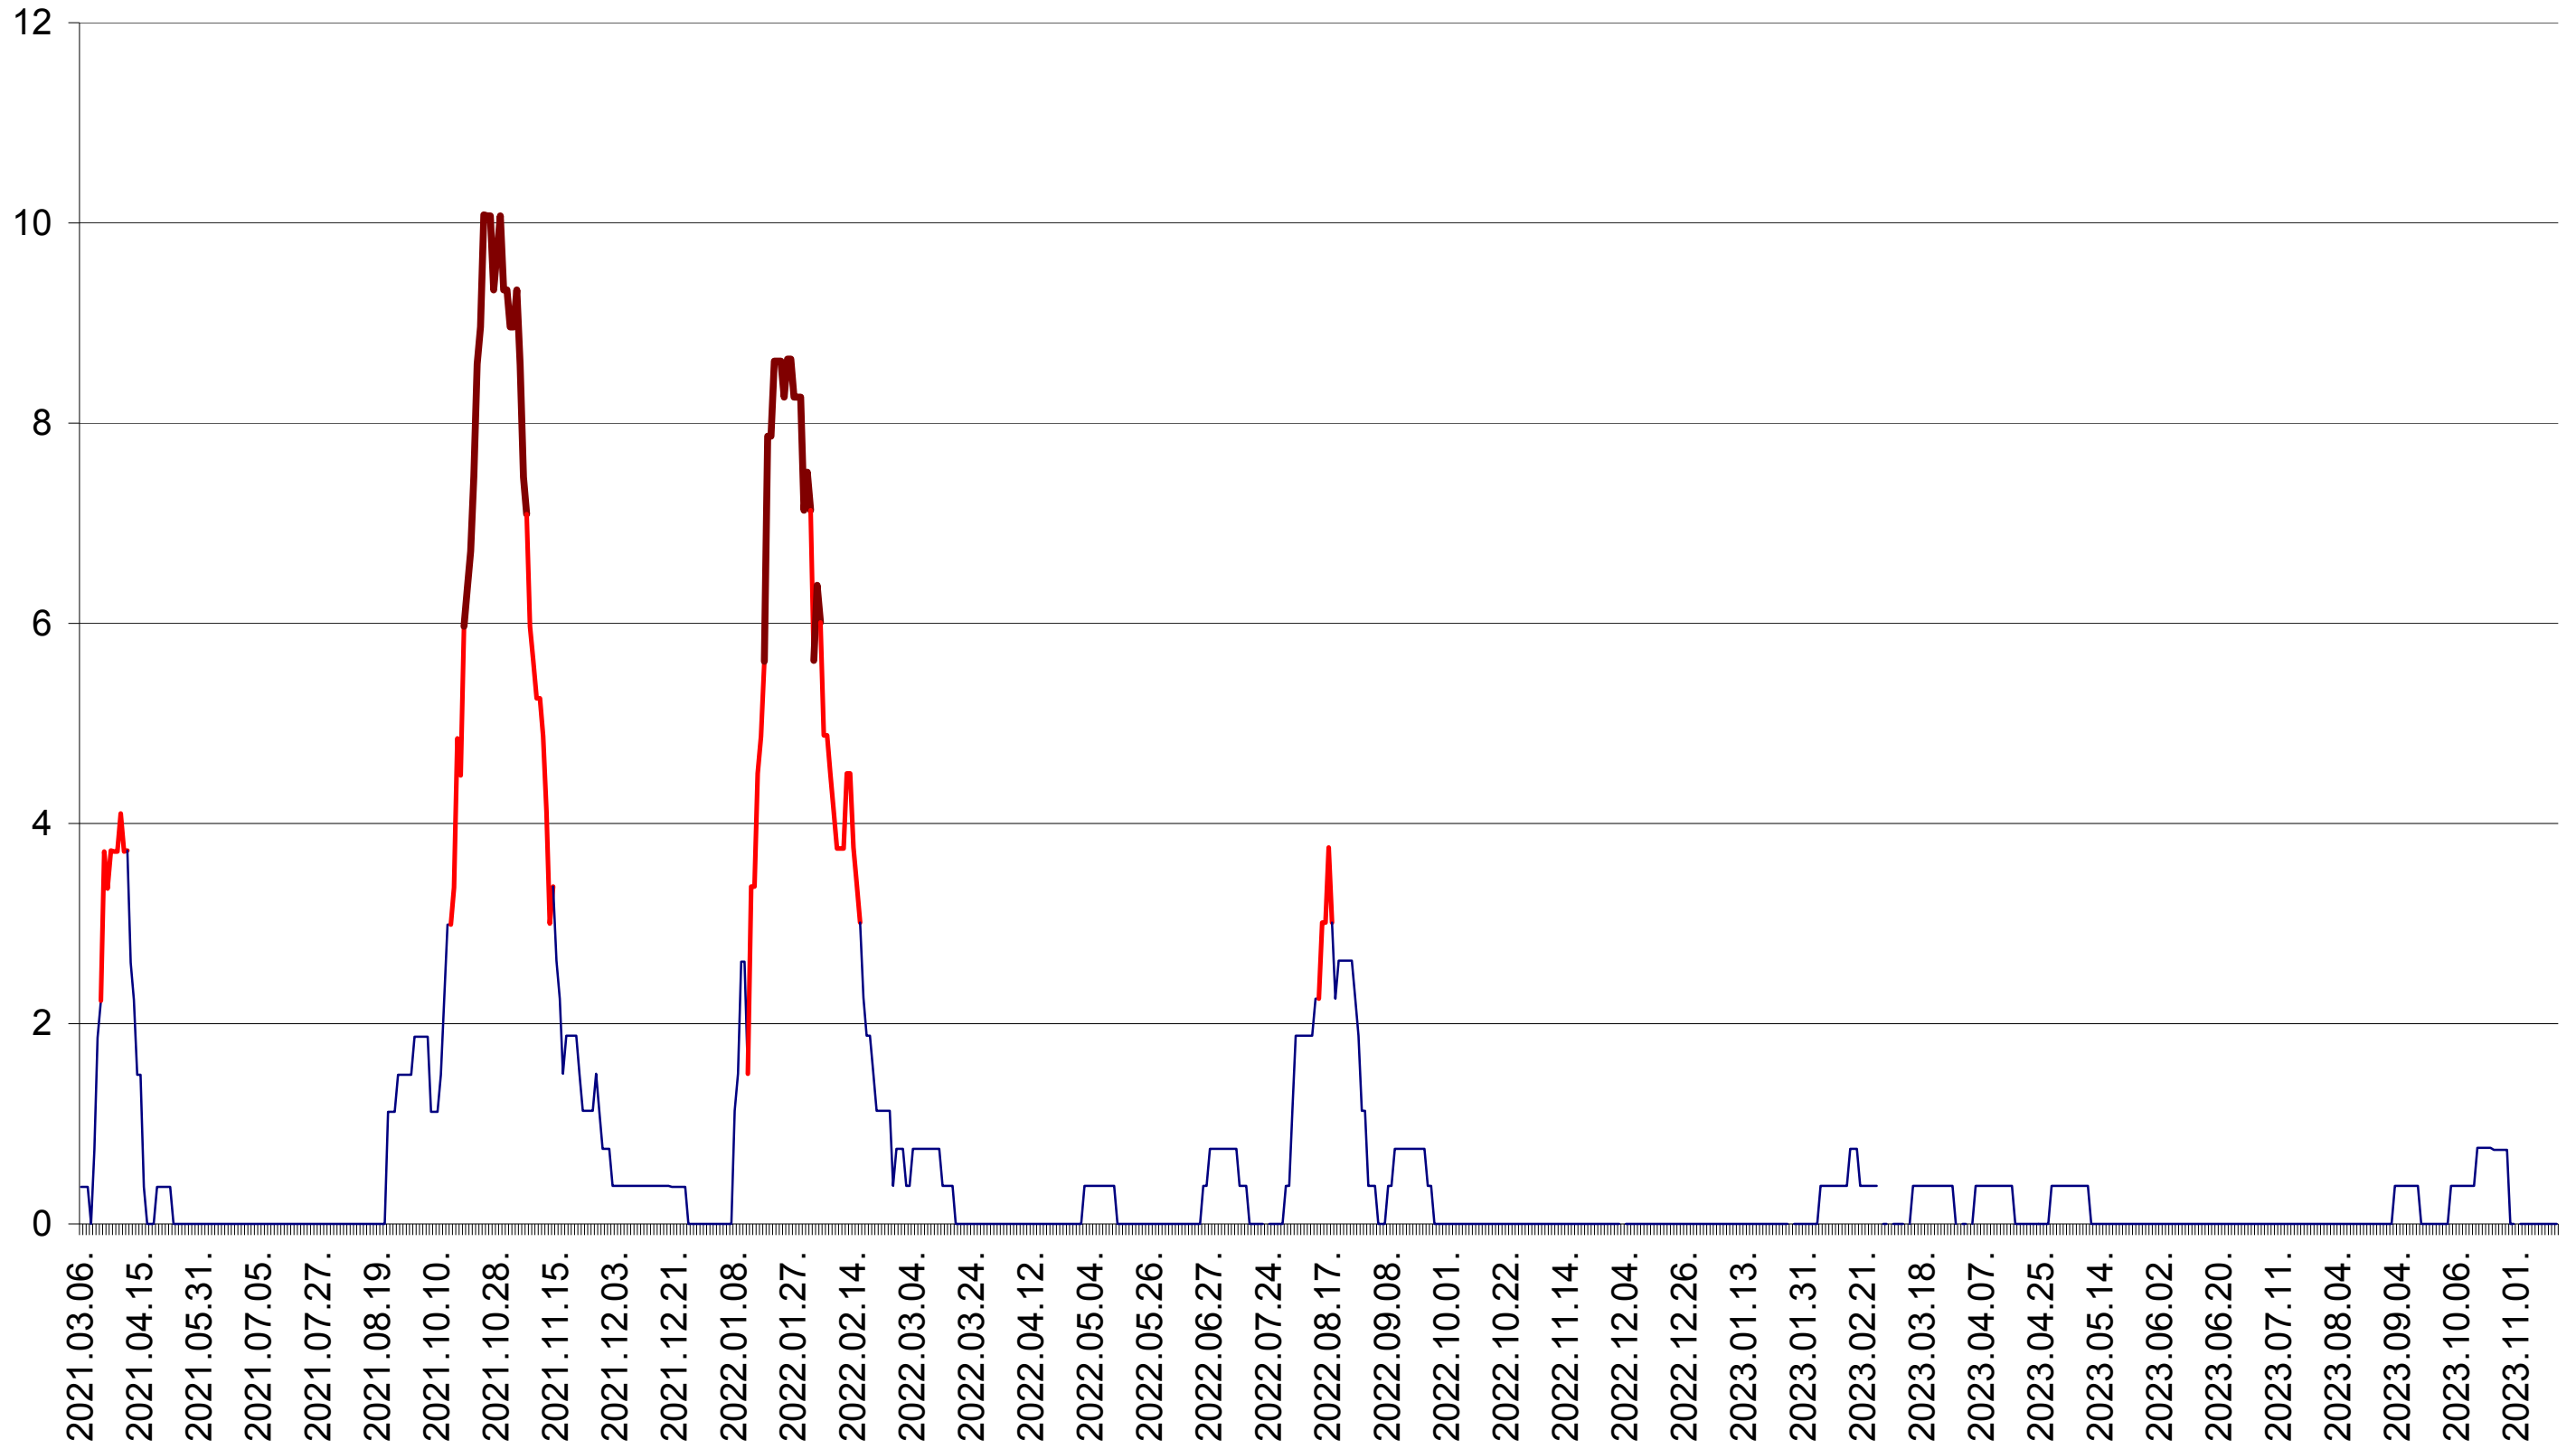

SÂNDOMINIC - Evolutia incidentei cumulate pe 14 zile la ‰ de locuitori
2021.03.07. - 2023.11.17.

SÂNCRĂIENI - Evolutia incidentei cumulate pe 14 zile la ‰ de locuitori
2021.03.07. - 2023.11.17.