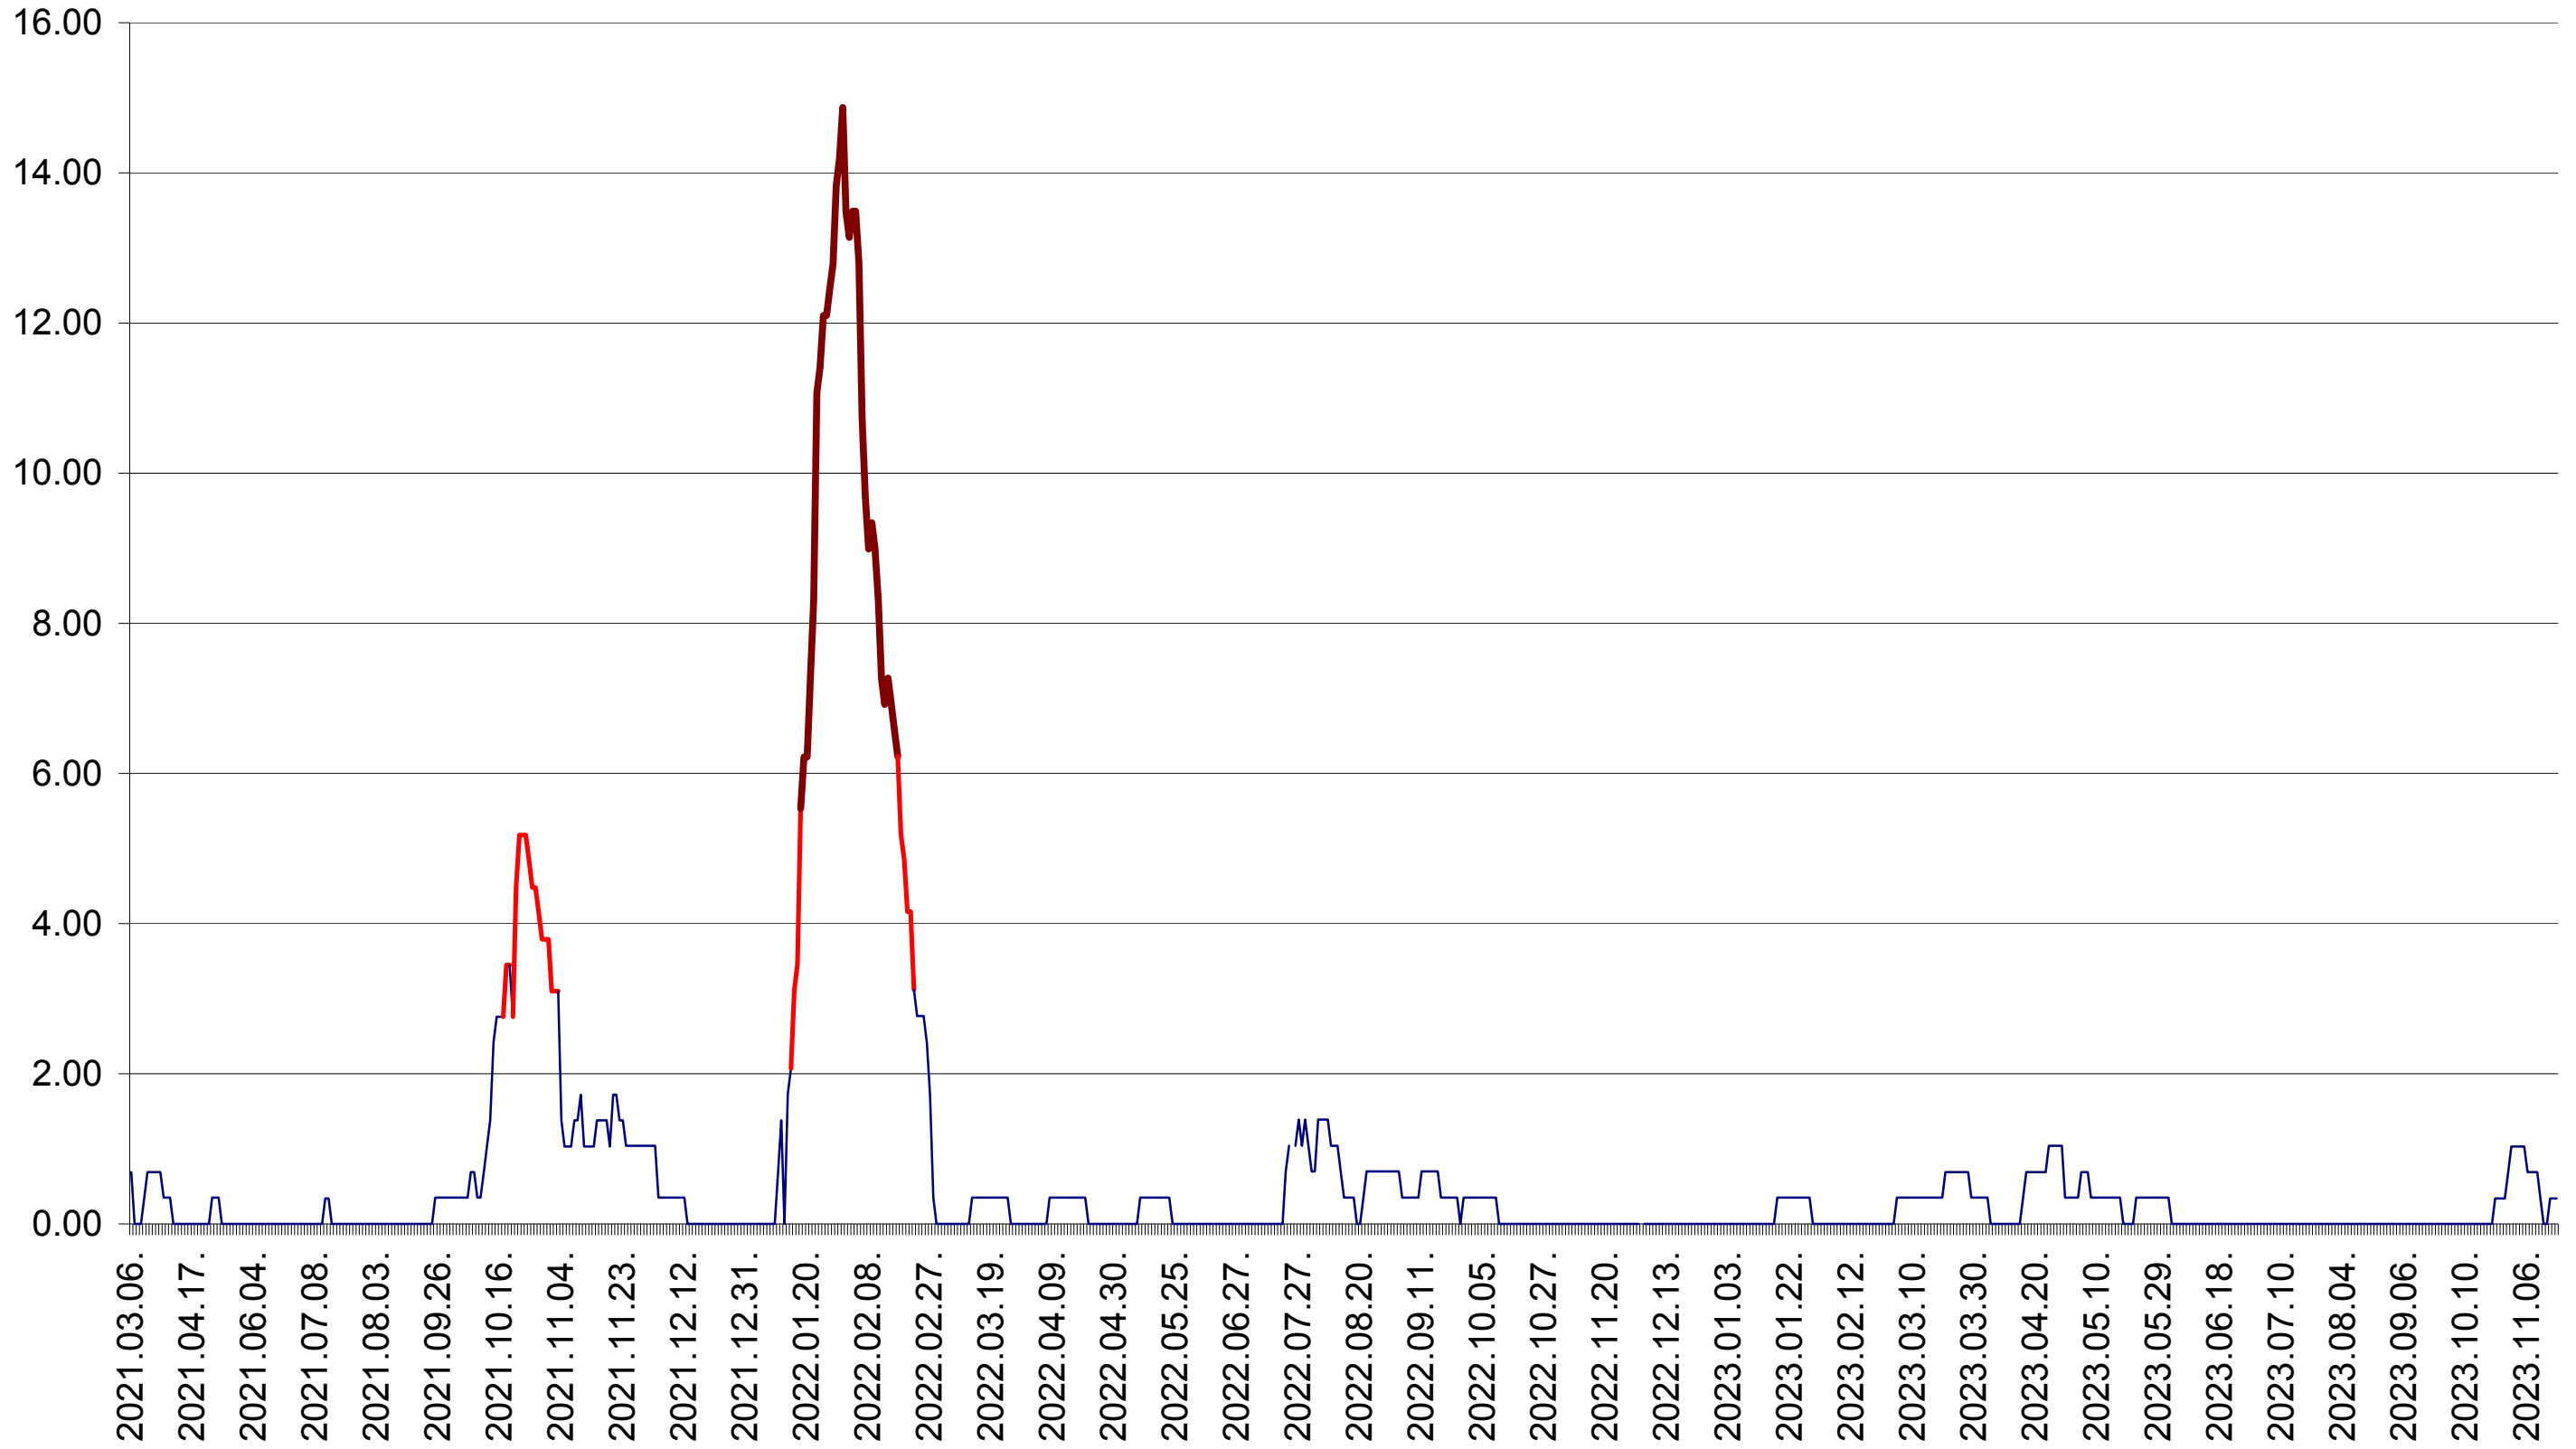

ORAȘ BĂLAN - Evolutia incidentei cumulate pe 14 zile la ‰ de locuitori  
2021.03.07. - 2023.11.17.

BILBOR - Evolutia incidentei cumulate pe 14 zile la ‰ de locuitori  
2021.03.07. - 2023.11.17.

ORAȘ BORSEC - Evolutia incidentei cumulate pe 14 zile la ‰ de locuitori  
2021.03.07. - 2023.11.17.

BRĂDEȘTI - Evolutia incidentei cumulate pe 14 zile la ‰ de locuitori  
2021.03.07. - 2023.11.17.

CĂPĂLNIȚA - Evolutia incidentei cumulate pe 14 zile la ‰ de locuitori  
2021.03.07. - 2023.11.17.

CÂRȚA - Evolutia incidentei cumulate pe 14 zile la ‰ de locuitori  
2021.03.07. - 2023.11.17.

CICEU - Evolutia incidentei cumulate pe 14 zile la ‰ de locuitori  
2021.03.07. - 2023.11.17.

CIUCSÂNGEORGIU - Evolutia incidentei cumulate pe 14 zile la ‰ de locuitori  
2021.03.07. - 2023.11.17.

CIUMANI - Evolutia incidentei cumulate pe 14 zile la ‰ de locuitori  
2021.03.07. - 2023.11.17.

CORBU - Evolutia incidentei cumulate pe 14 zile la ‰ de locuitori  
2021.03.07. - 2023.11.17.

CORUND - Evolutia incidentei cumulate pe 14 zile la ‰ de locuitori  
2021.03.07. - 2023.11.17.

COZMENI - Evolutia incidentei cumulate pe 14 zile la ‰ de locuitori  
2021.03.07. - 2023.11.17.