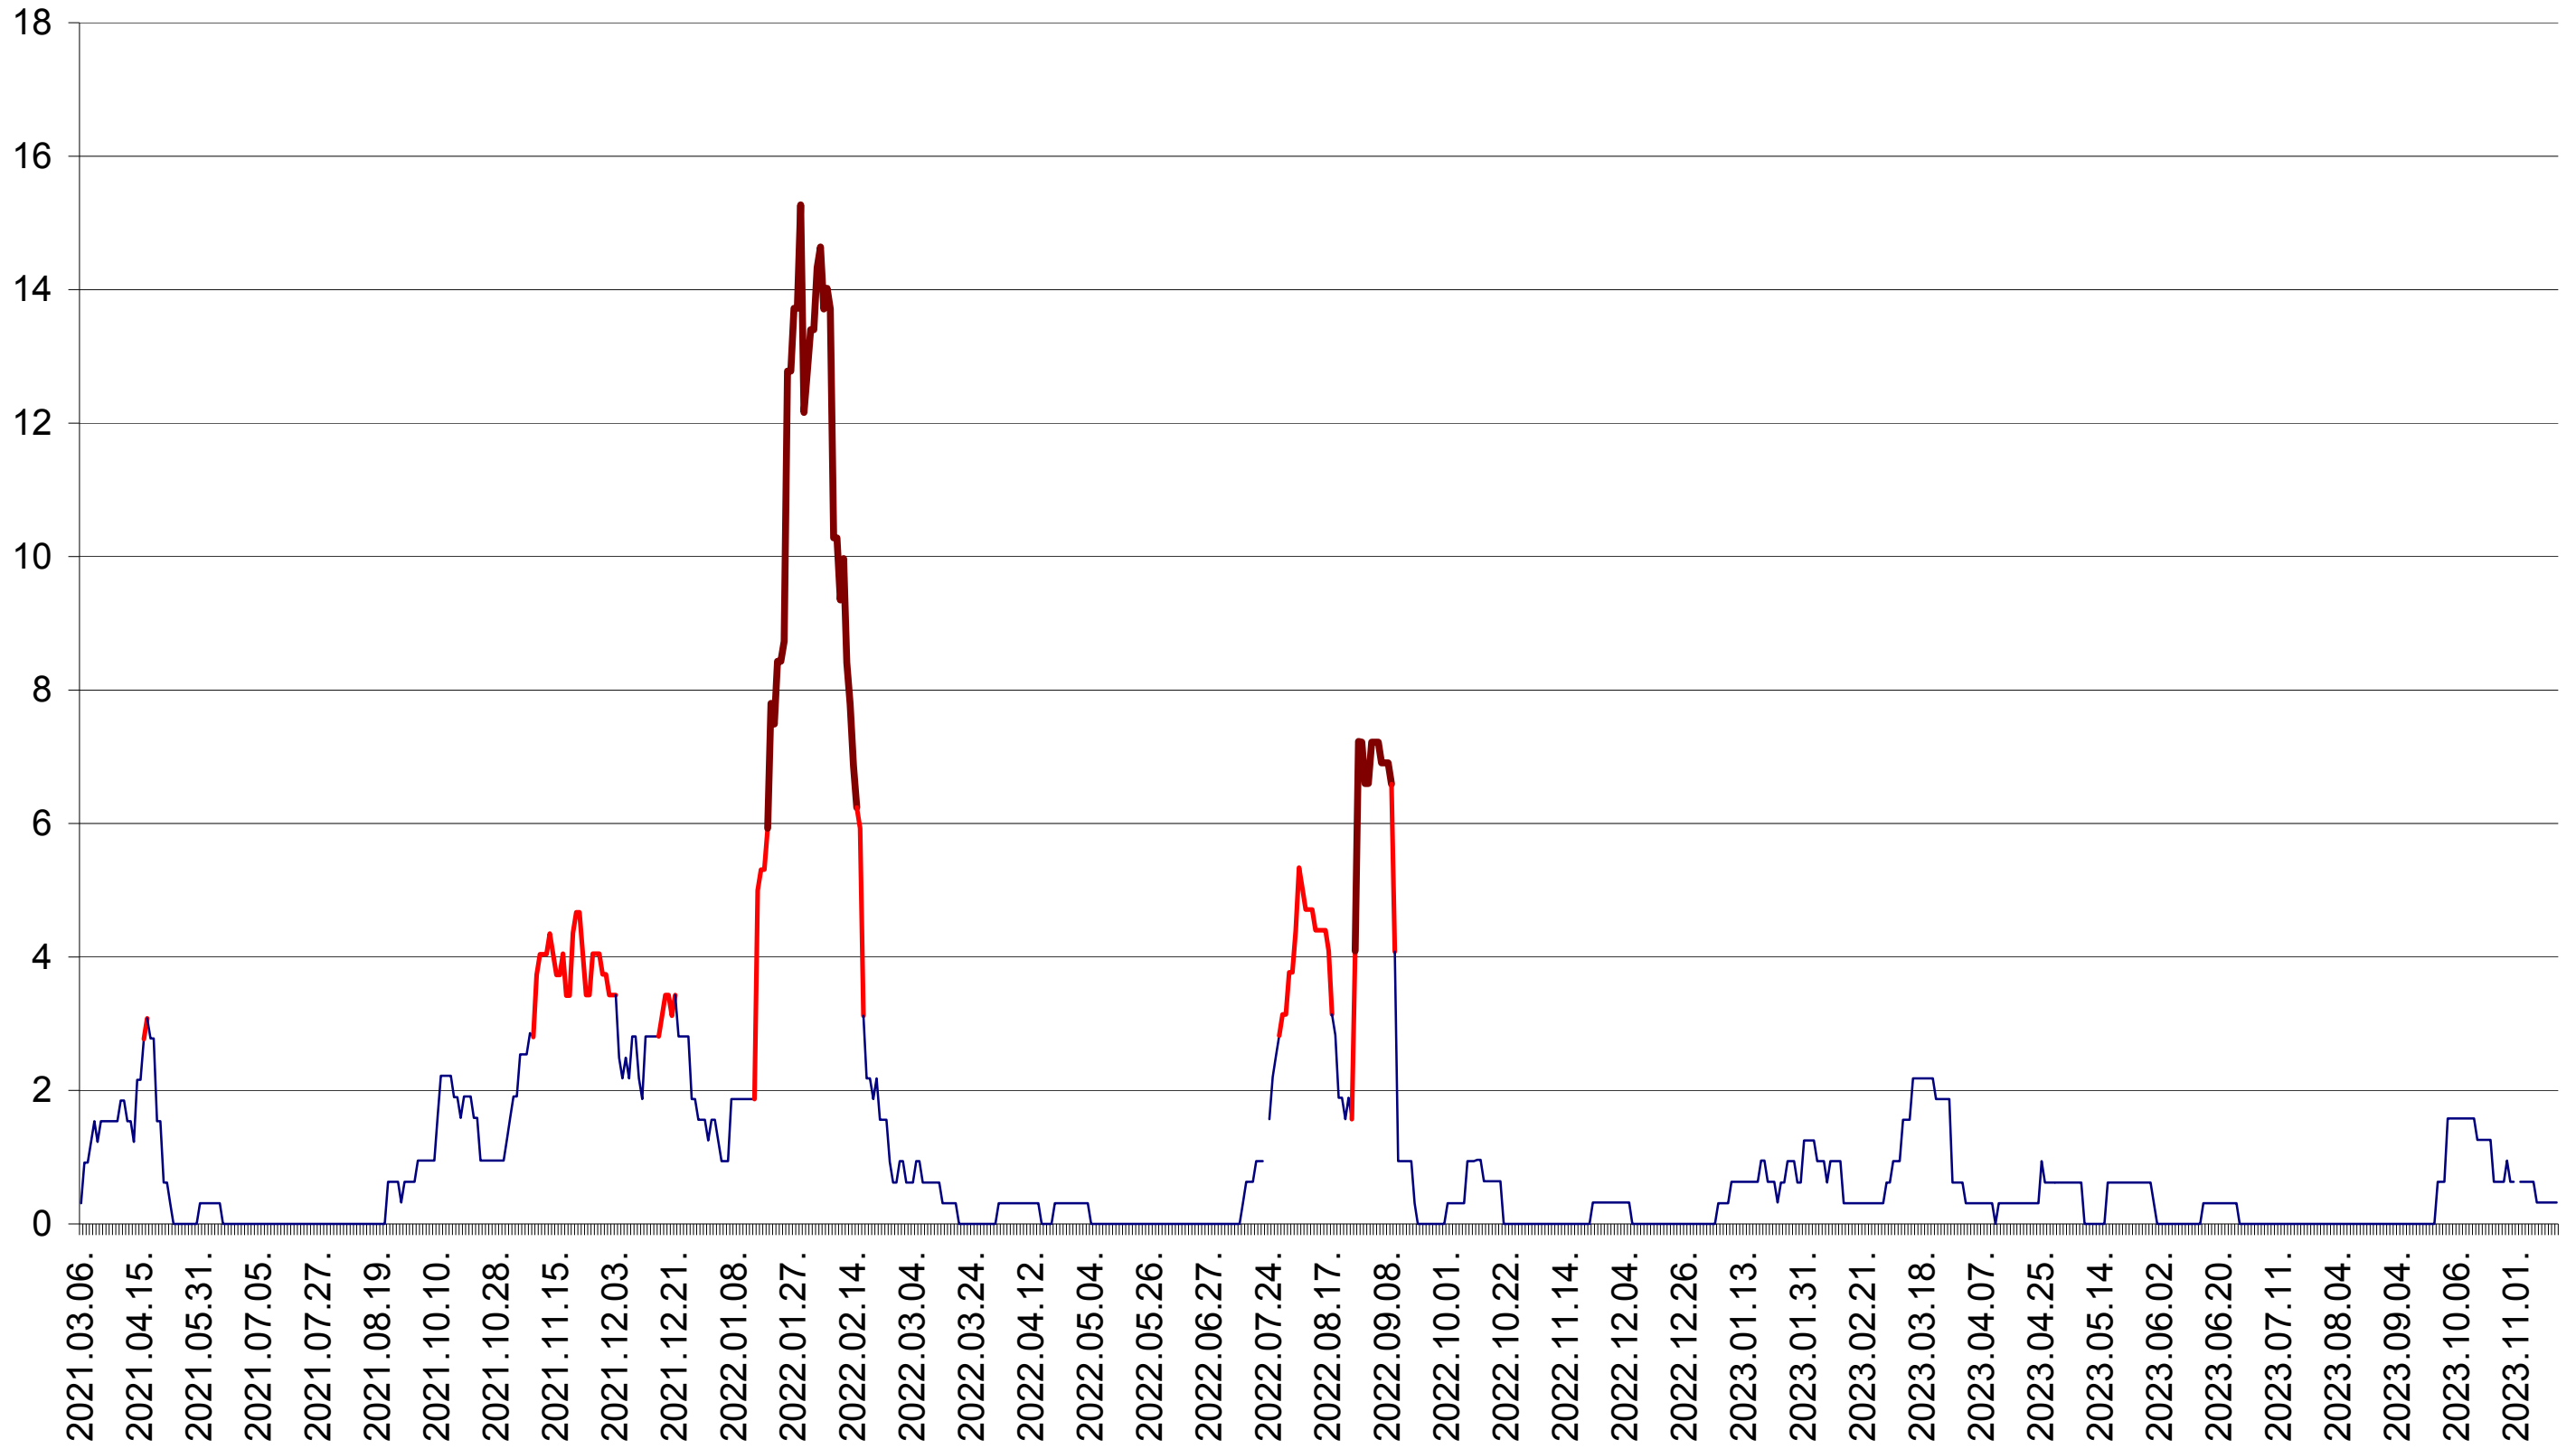

TUȘNAD - Evolutia incidentei cumulate pe 14 zile la ‰ de locuitori
2021.03.07. - 2023.11.17.

TULGHEȘ - Evolutia incidentei cumulate pe 14 zile la ‰ de locuitori
2021.03.07. - 2023.11.17.