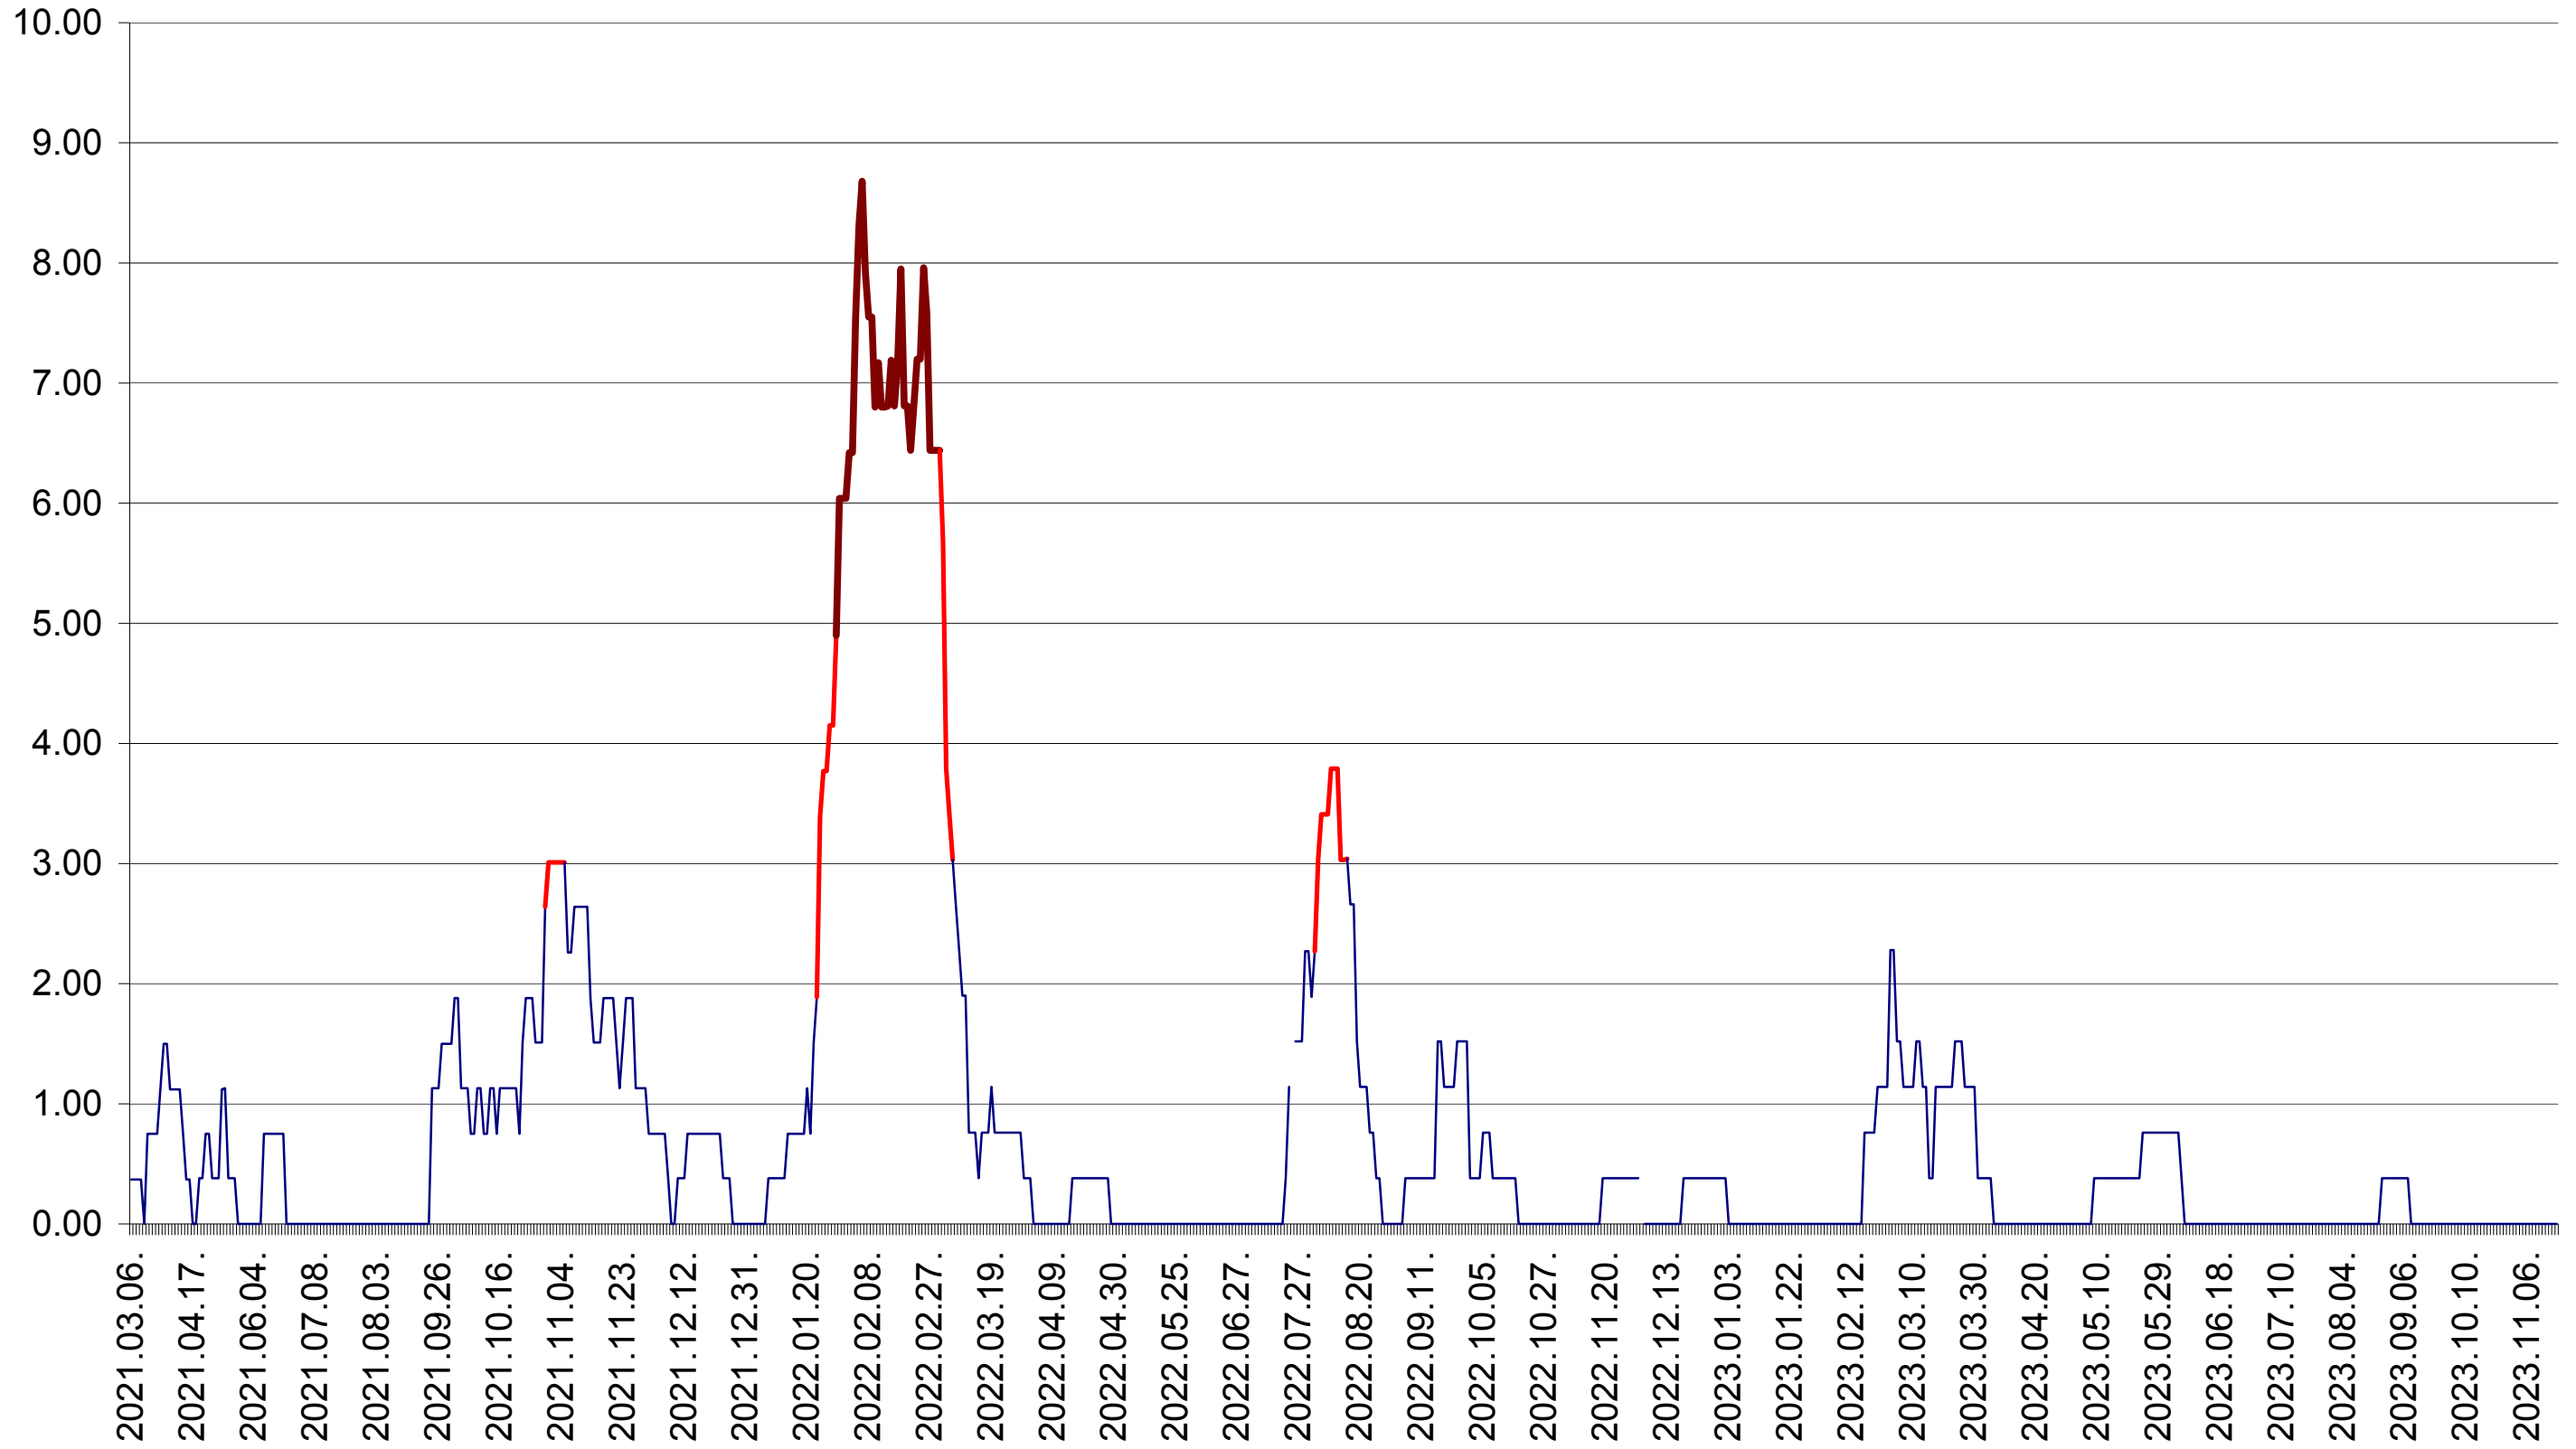

ATID - Evolutia incidentei cumulate pe 14 zile la ‰ de locuitori  
2021.03.07. - 2023.11.17.

AVRĂMEȘTI - Evolutia incidentei cumulate pe 14 zile la ‰ de locuitori  
2021.03.07. - 2023.11.17.

ORAȘ BĂILE TUȘNAD - Evolutia incidentei cumulate pe 14 zile la ‰ de locuitori  
2021.03.07. - 2023.11.17.

ORAȘ BĂLAN - Evolutia incidentei cumulate pe 14 zile la ‰ de locuitori  
2021.03.07. - 2023.11.17.

BILBOR - Evolutia incidentei cumulate pe 14 zile la ‰ de locuitori  
2021.03.07. - 2023.11.17.

ORAȘ BORSEC - Evolutia incidentei cumulate pe 14 zile la ‰ de locuitori  
2021.03.07. - 2023.11.17.

BRĂDEȘTI - Evolutia incidentei cumulate pe 14 zile la ‰ de locuitori  
2021.03.07. - 2023.11.17.

CĂPĂLNIȚA - Evolutia incidentei cumulate pe 14 zile la ‰ de locuitori  
2021.03.07. - 2023.11.17.

CÂRȚA - Evolutia incidentei cumulate pe 14 zile la ‰ de locuitori  
2021.03.07. - 2023.11.17.