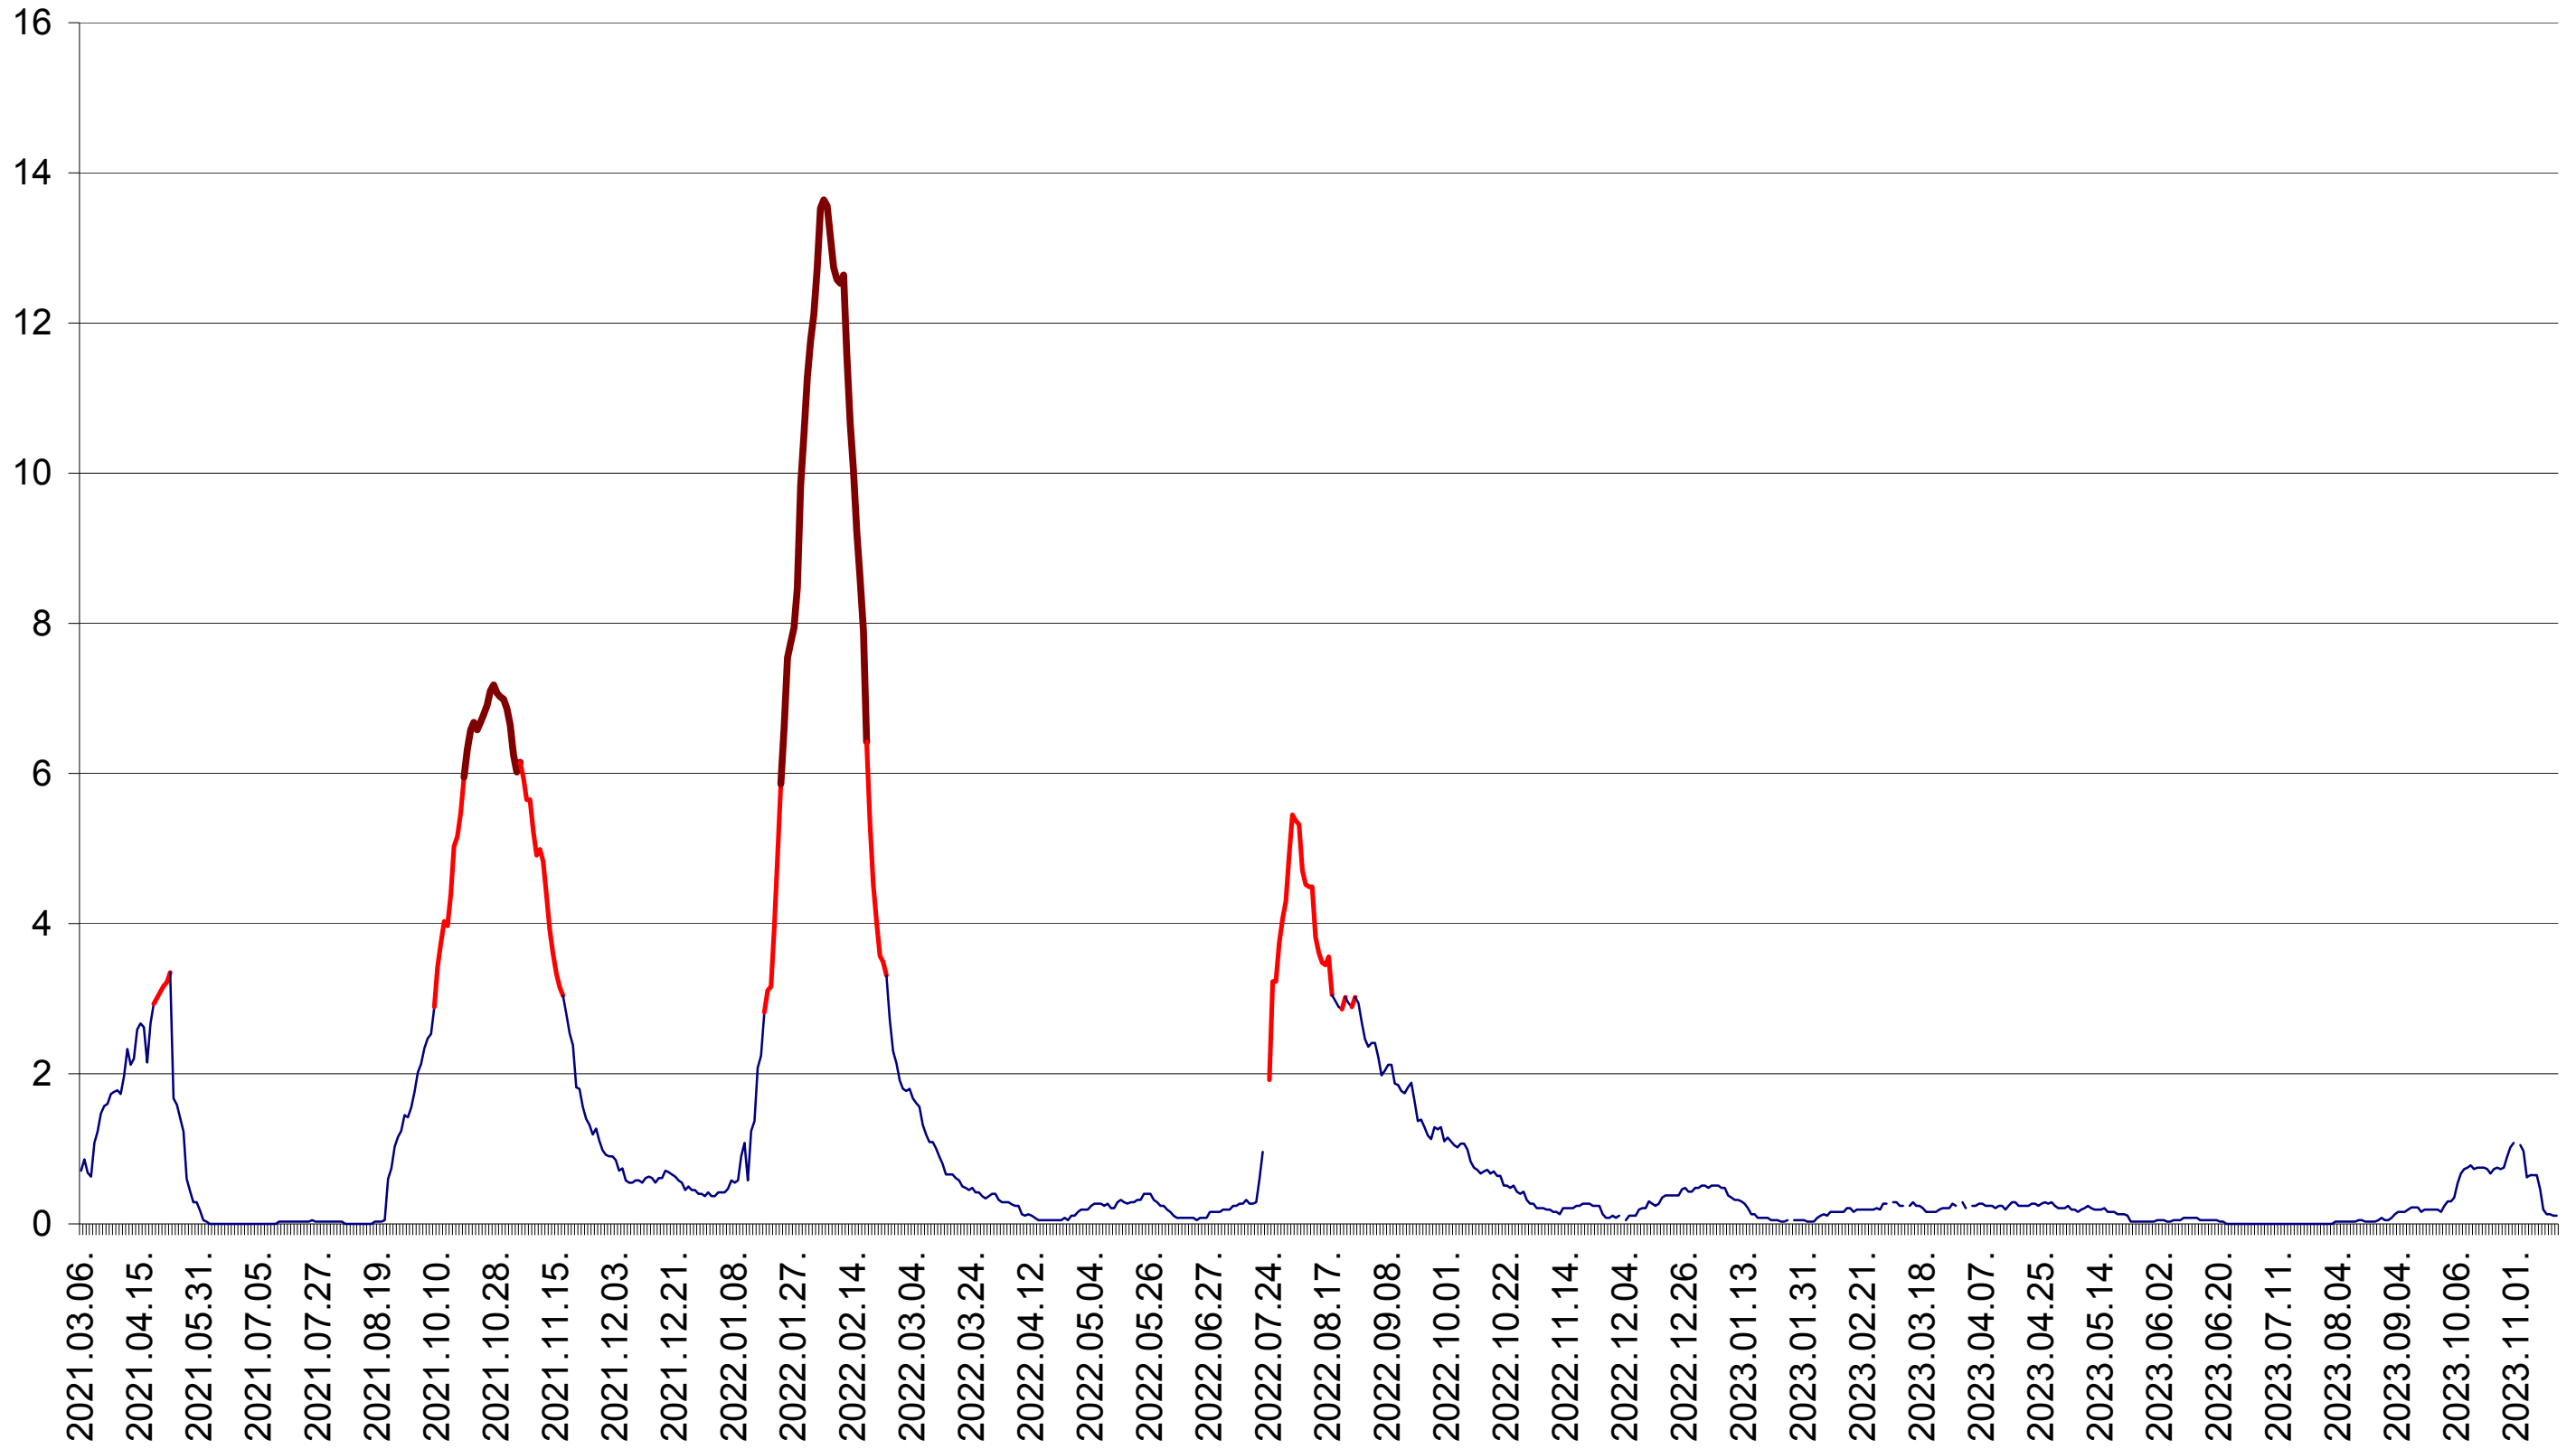

PĂULENI-CIUC - Evolutia incidentei cumulate pe 14 zile la ‰ de locuitori
2021.03.07. - 2023.11.17.

MUNICIPIUL ODORHEIU SECUIESC - Evolutia incidentei cumulate pe 14 zile la ‰ de locuitori
2021.03.07. - 2023.11.17.