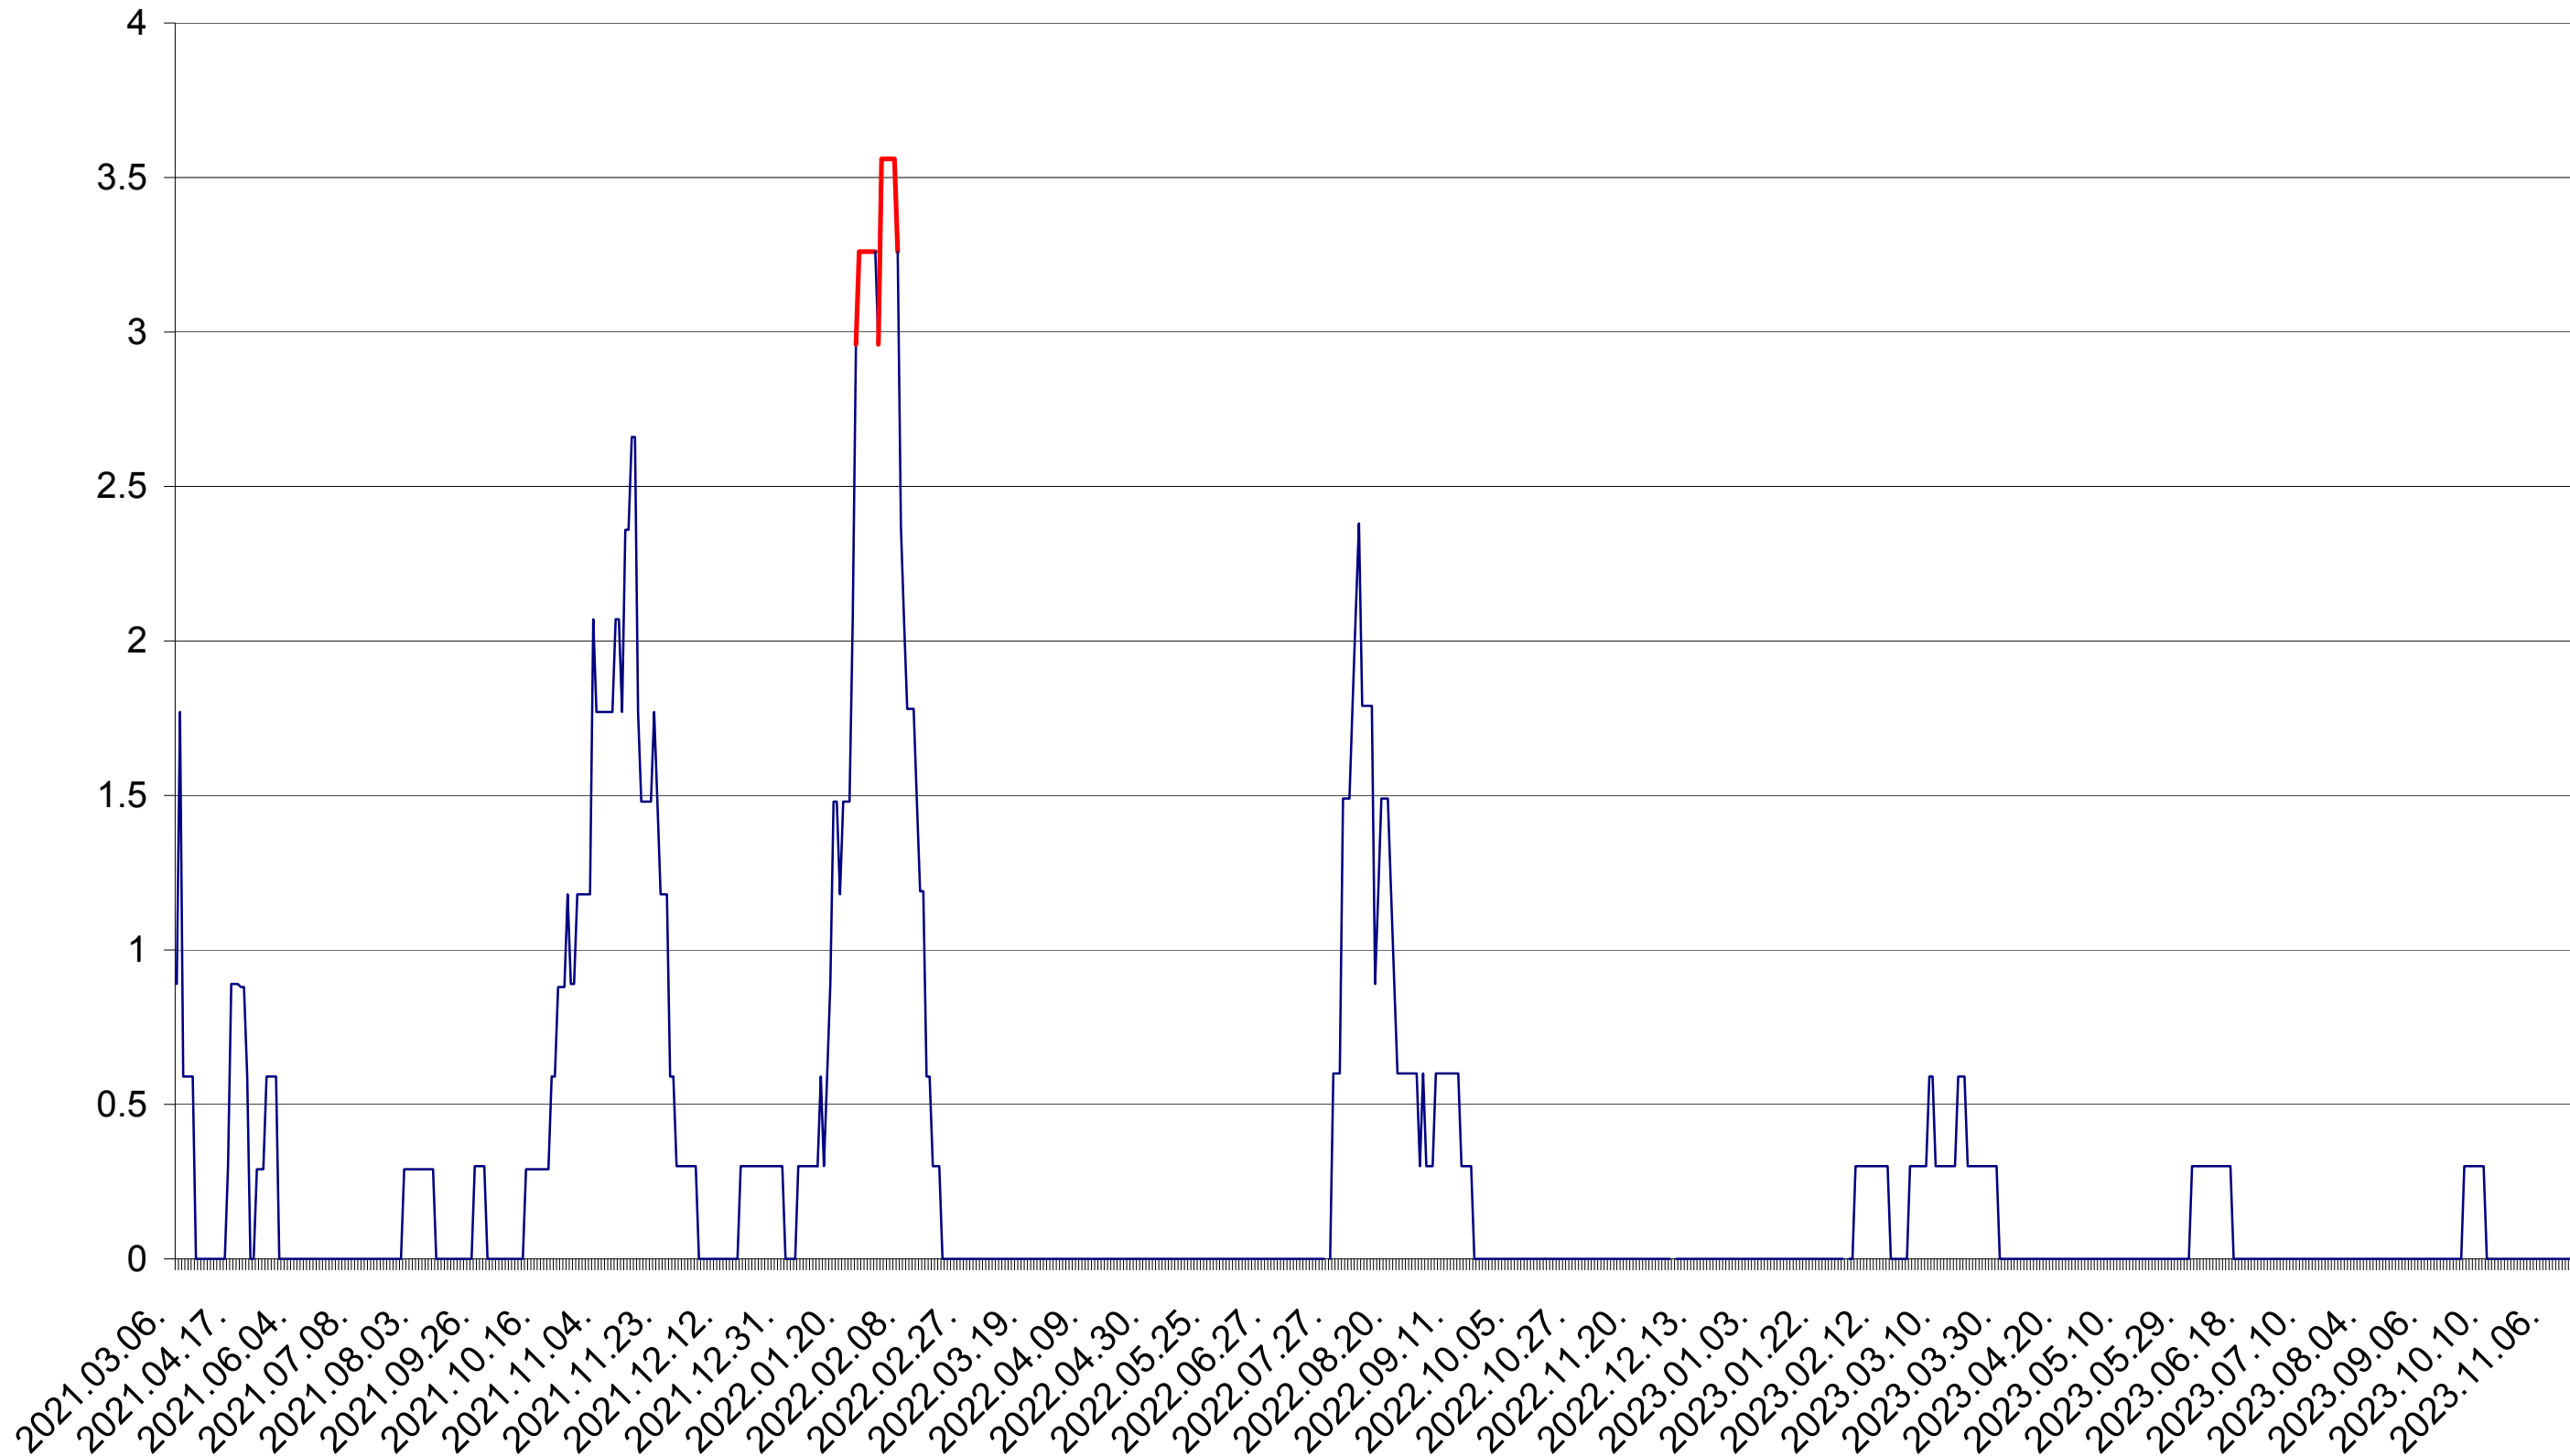

MUNICIPIUL GHEORGHENI - Evolutia incidentei cumulate pe 14 zile la ‰ de locuitori  
2021.03.07. - 2023.11.17.

JOSENI - Evolutia incidentei cumulate pe 14 zile la ‰ de locuitori  
2021.03.07. - 2023.11.17.

LĂZAREA - Evolutia incidentei cumulate pe 14 zile la ‰ de locuitori  
2021.03.07. - 2023.11.17.

LELICENI - Evolutia incidentei cumulate pe 14 zile la ‰ de locuitori  
2021.03.07. - 2023.11.17.

LUETA - Evolutia incidentei cumulate pe 14 zile la ‰ de locuitori  
2021.03.07. - 2023.11.17.

LUNCA DE JOS - Evolutia incidentei cumulate pe 14 zile la ‰ de locuitori  
2021.03.07. - 2023.11.17.

LUNCA DE SUS - Evolutia incidentei cumulate pe 14 zile la ‰ de locuitori  
2021.03.07. - 2023.11.17.