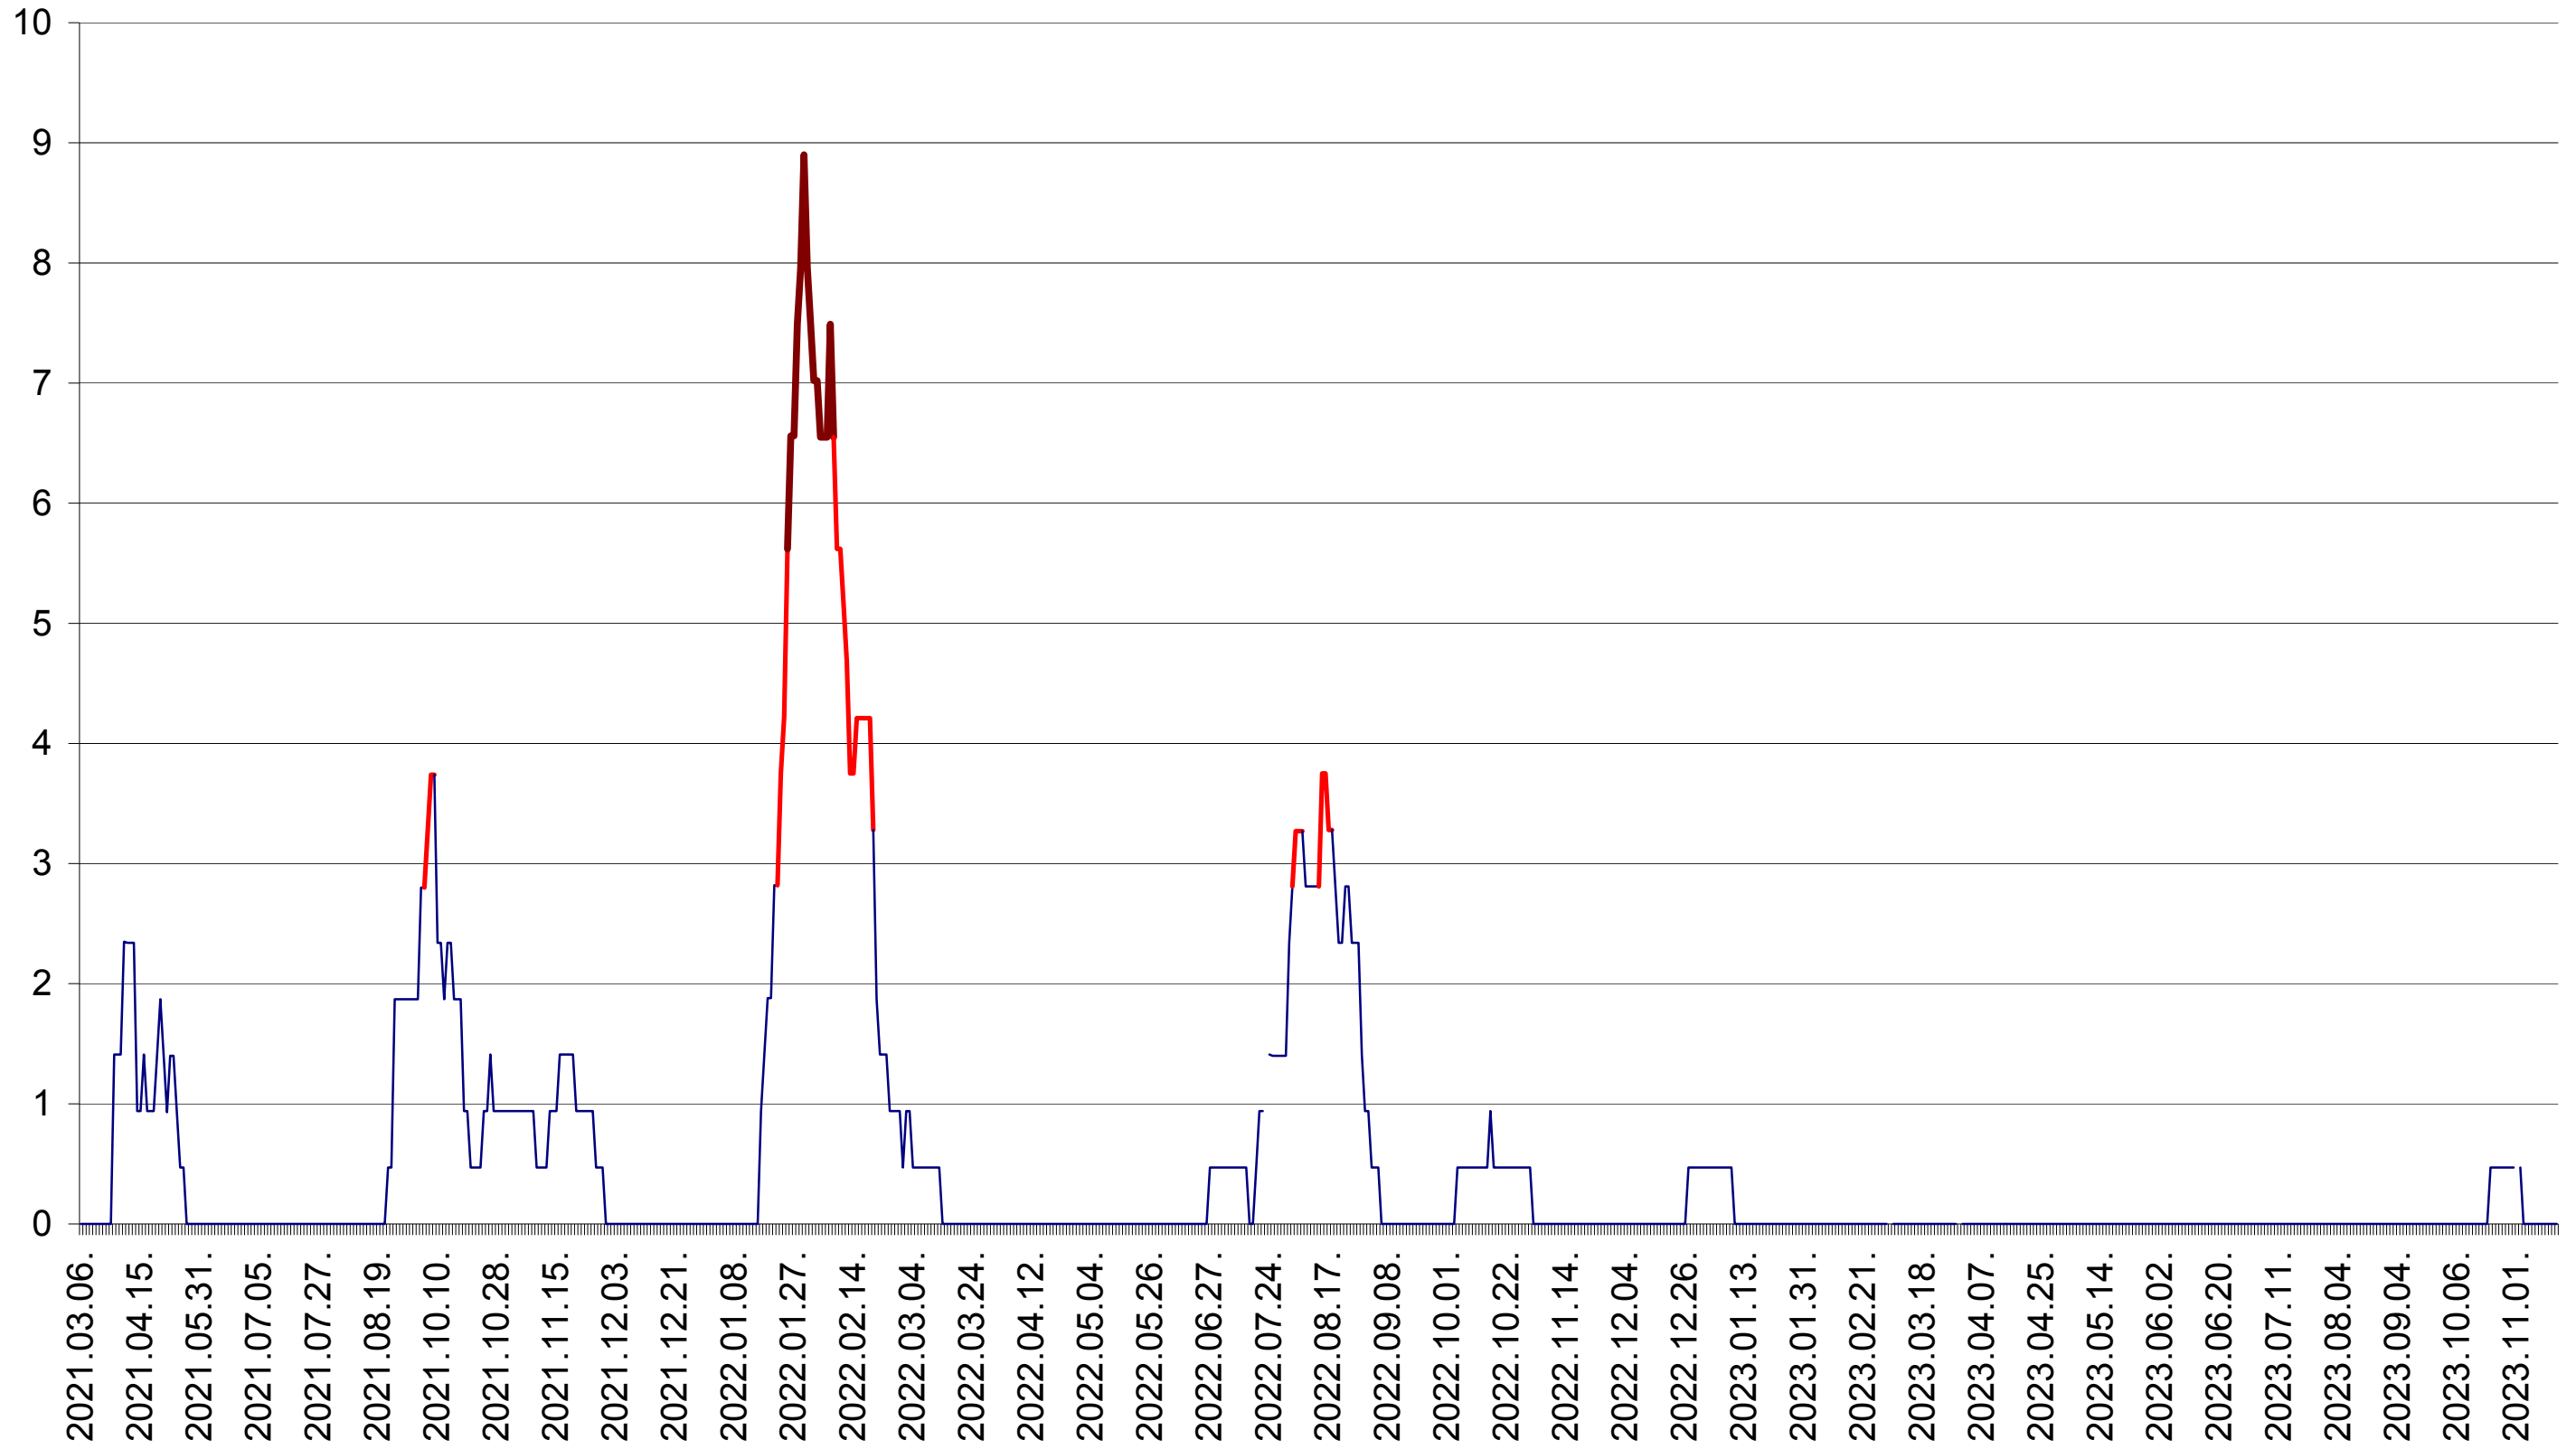

SECUIENI - Evolutia incidentei cumulate pe 14 zile la ‰ de locuitori
2021.03.07. - 2023.11.17.

SATU MARE - Evolutia incidentei cumulate pe 14 zile la ‰ de locuitori
2021.03.07. - 2023.11.17.