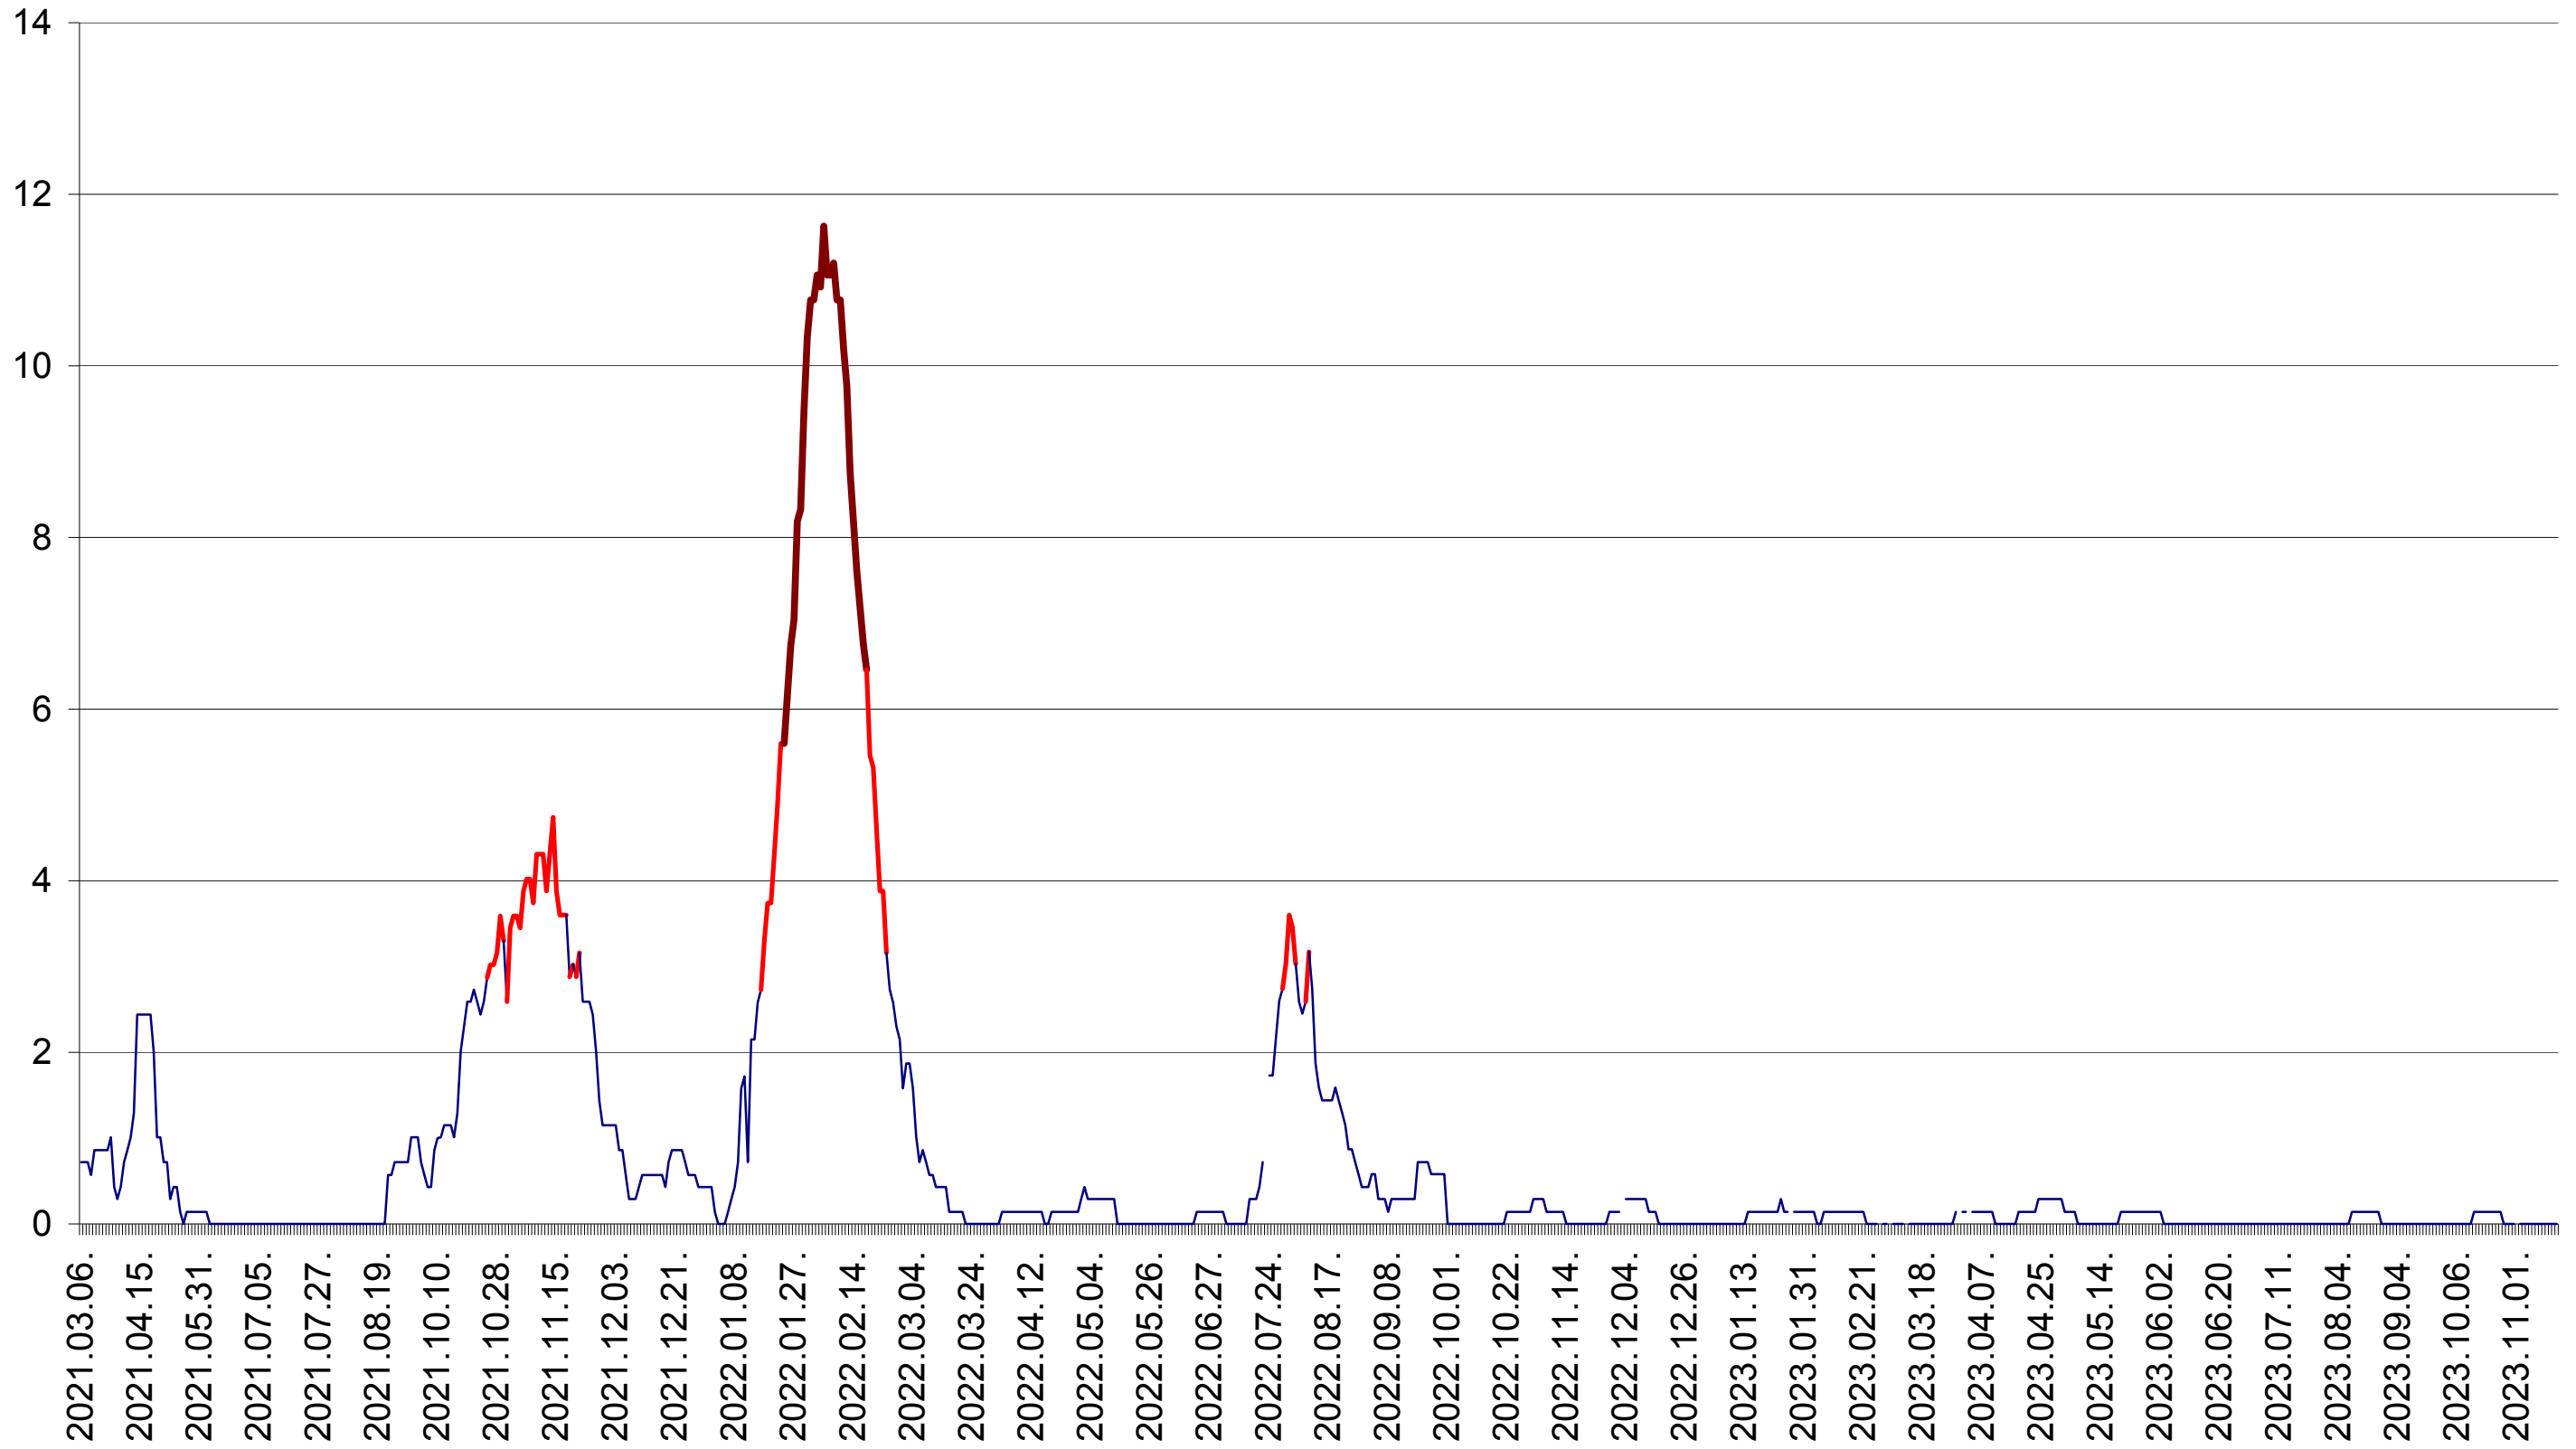

RACU - Evolutia incidentei cumulate pe 14 zile la ‰ de locuitori
2021.03.07. - 2023.11.17.

PRAID - Evolutia incidentei cumulate pe 14 zile la ‰ de locuitori
2021.03.07. - 2023.11.17.