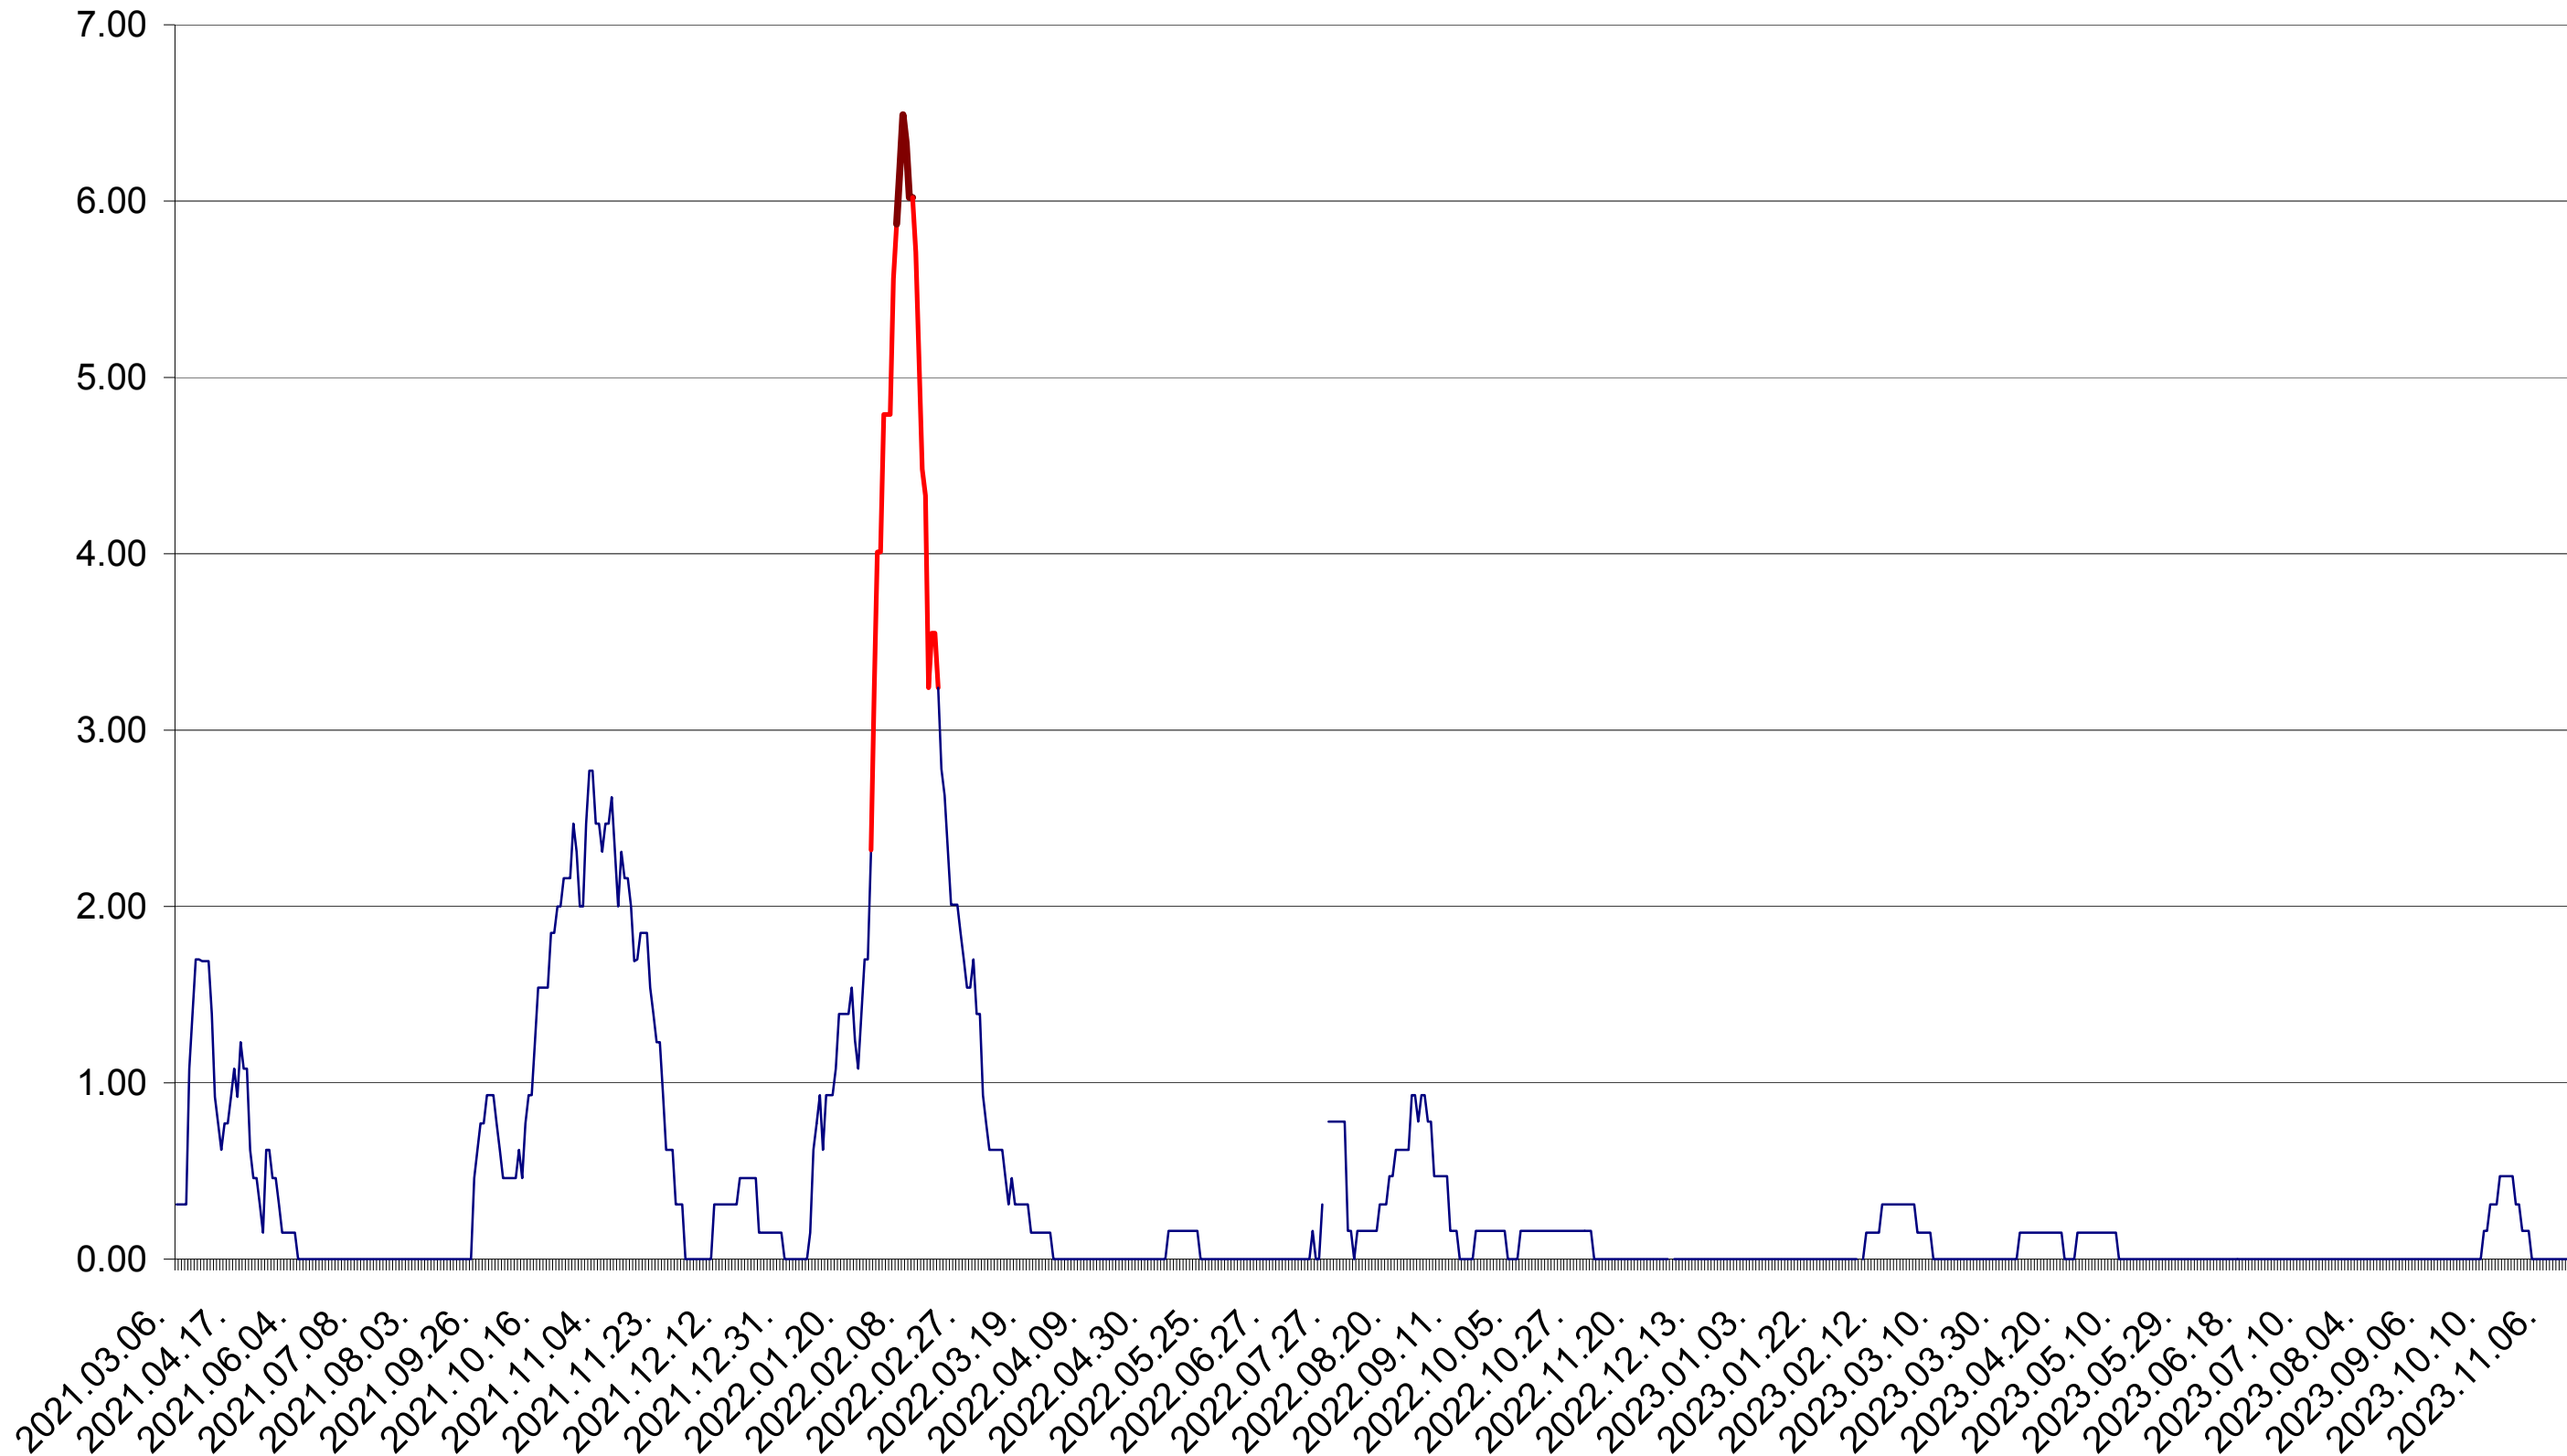

ORAȘ BĂLAN - Evolutia incidentei cumulate pe 14 zile la ‰ de locuitori  
2021.03.07. - 2023.11.17.

BILBOR - Evolutia incidentei cumulate pe 14 zile la ‰ de locuitori  
2021.03.07. - 2023.11.17.

ORAȘ BORSEC - Evolutia incidentei cumulate pe 14 zile la ‰ de locuitori  
2021.03.07. - 2023.11.17.

BRĂDEȘTI - Evolutia incidentei cumulate pe 14 zile la ‰ de locuitori  
2021.03.07. - 2023.11.17.

CĂPĂLNIȚA - Evolutia incidentei cumulate pe 14 zile la ‰ de locuitori  
2021.03.07. - 2023.11.17.

CÂRȚA - Evolutia incidentei cumulate pe 14 zile la ‰ de locuitori  
2021.03.07. - 2023.11.17.

CICEU - Evolutia incidentei cumulate pe 14 zile la ‰ de locuitori  
2021.03.07. - 2023.11.17.

CIUCSÂNGEORGIU - Evolutia incidentei cumulate pe 14 zile la ‰ de locuitori  
2021.03.07. - 2023.11.17.

CIUMANI - Evolutia incidentei cumulate pe 14 zile la ‰ de locuitori  
2021.03.07. - 2023.11.17.

CORBU - Evolutia incidentei cumulate pe 14 zile la ‰ de locuitori  
2021.03.07. - 2023.11.17.

CORUND - Evolutia incidentei cumulate pe 14 zile la ‰ de locuitori  
2021.03.07. - 2023.11.17.

COZMENI - Evolutia incidentei cumulate pe 14 zile la ‰ de locuitori  
2021.03.07. - 2023.11.17.