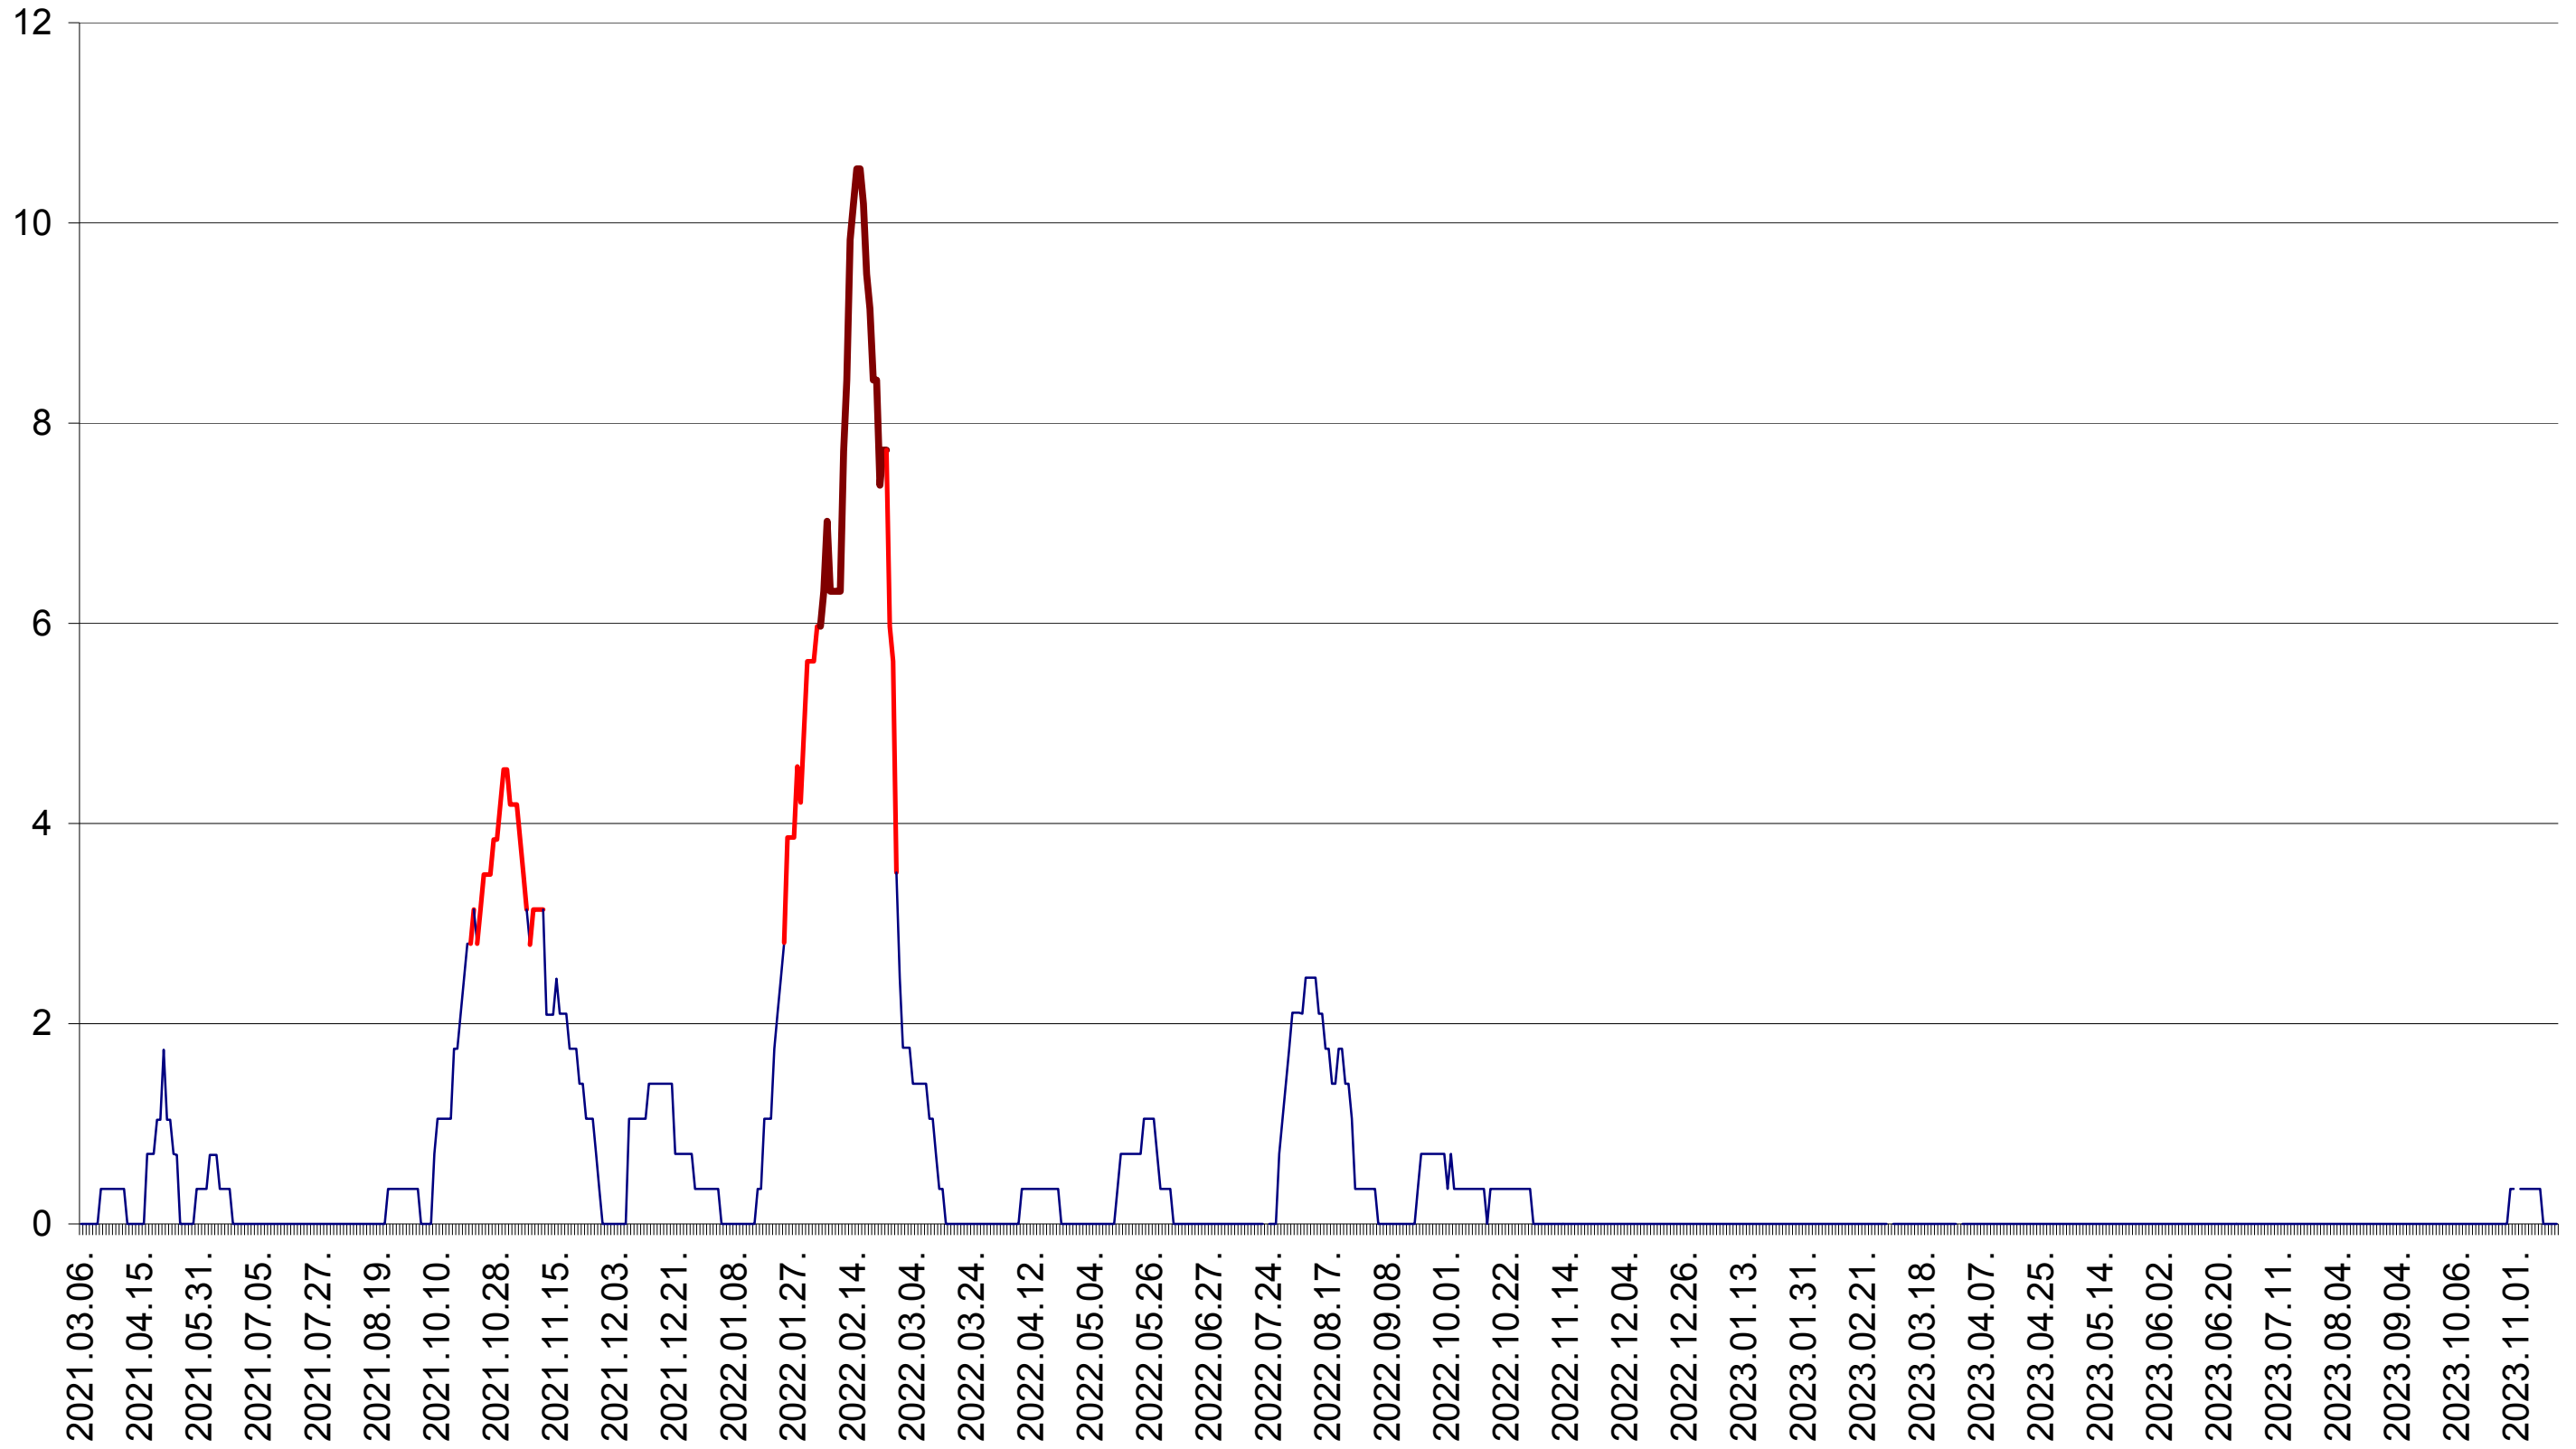

SICULENI - Evolutia incidentei cumulate pe 14 zile la ‰ de locuitori
2021.03.07. - 2023.11.17.

SECUIENI - Evolutia incidentei cumulate pe 14 zile la ‰ de locuitori
2021.03.07. - 2023.11.17.