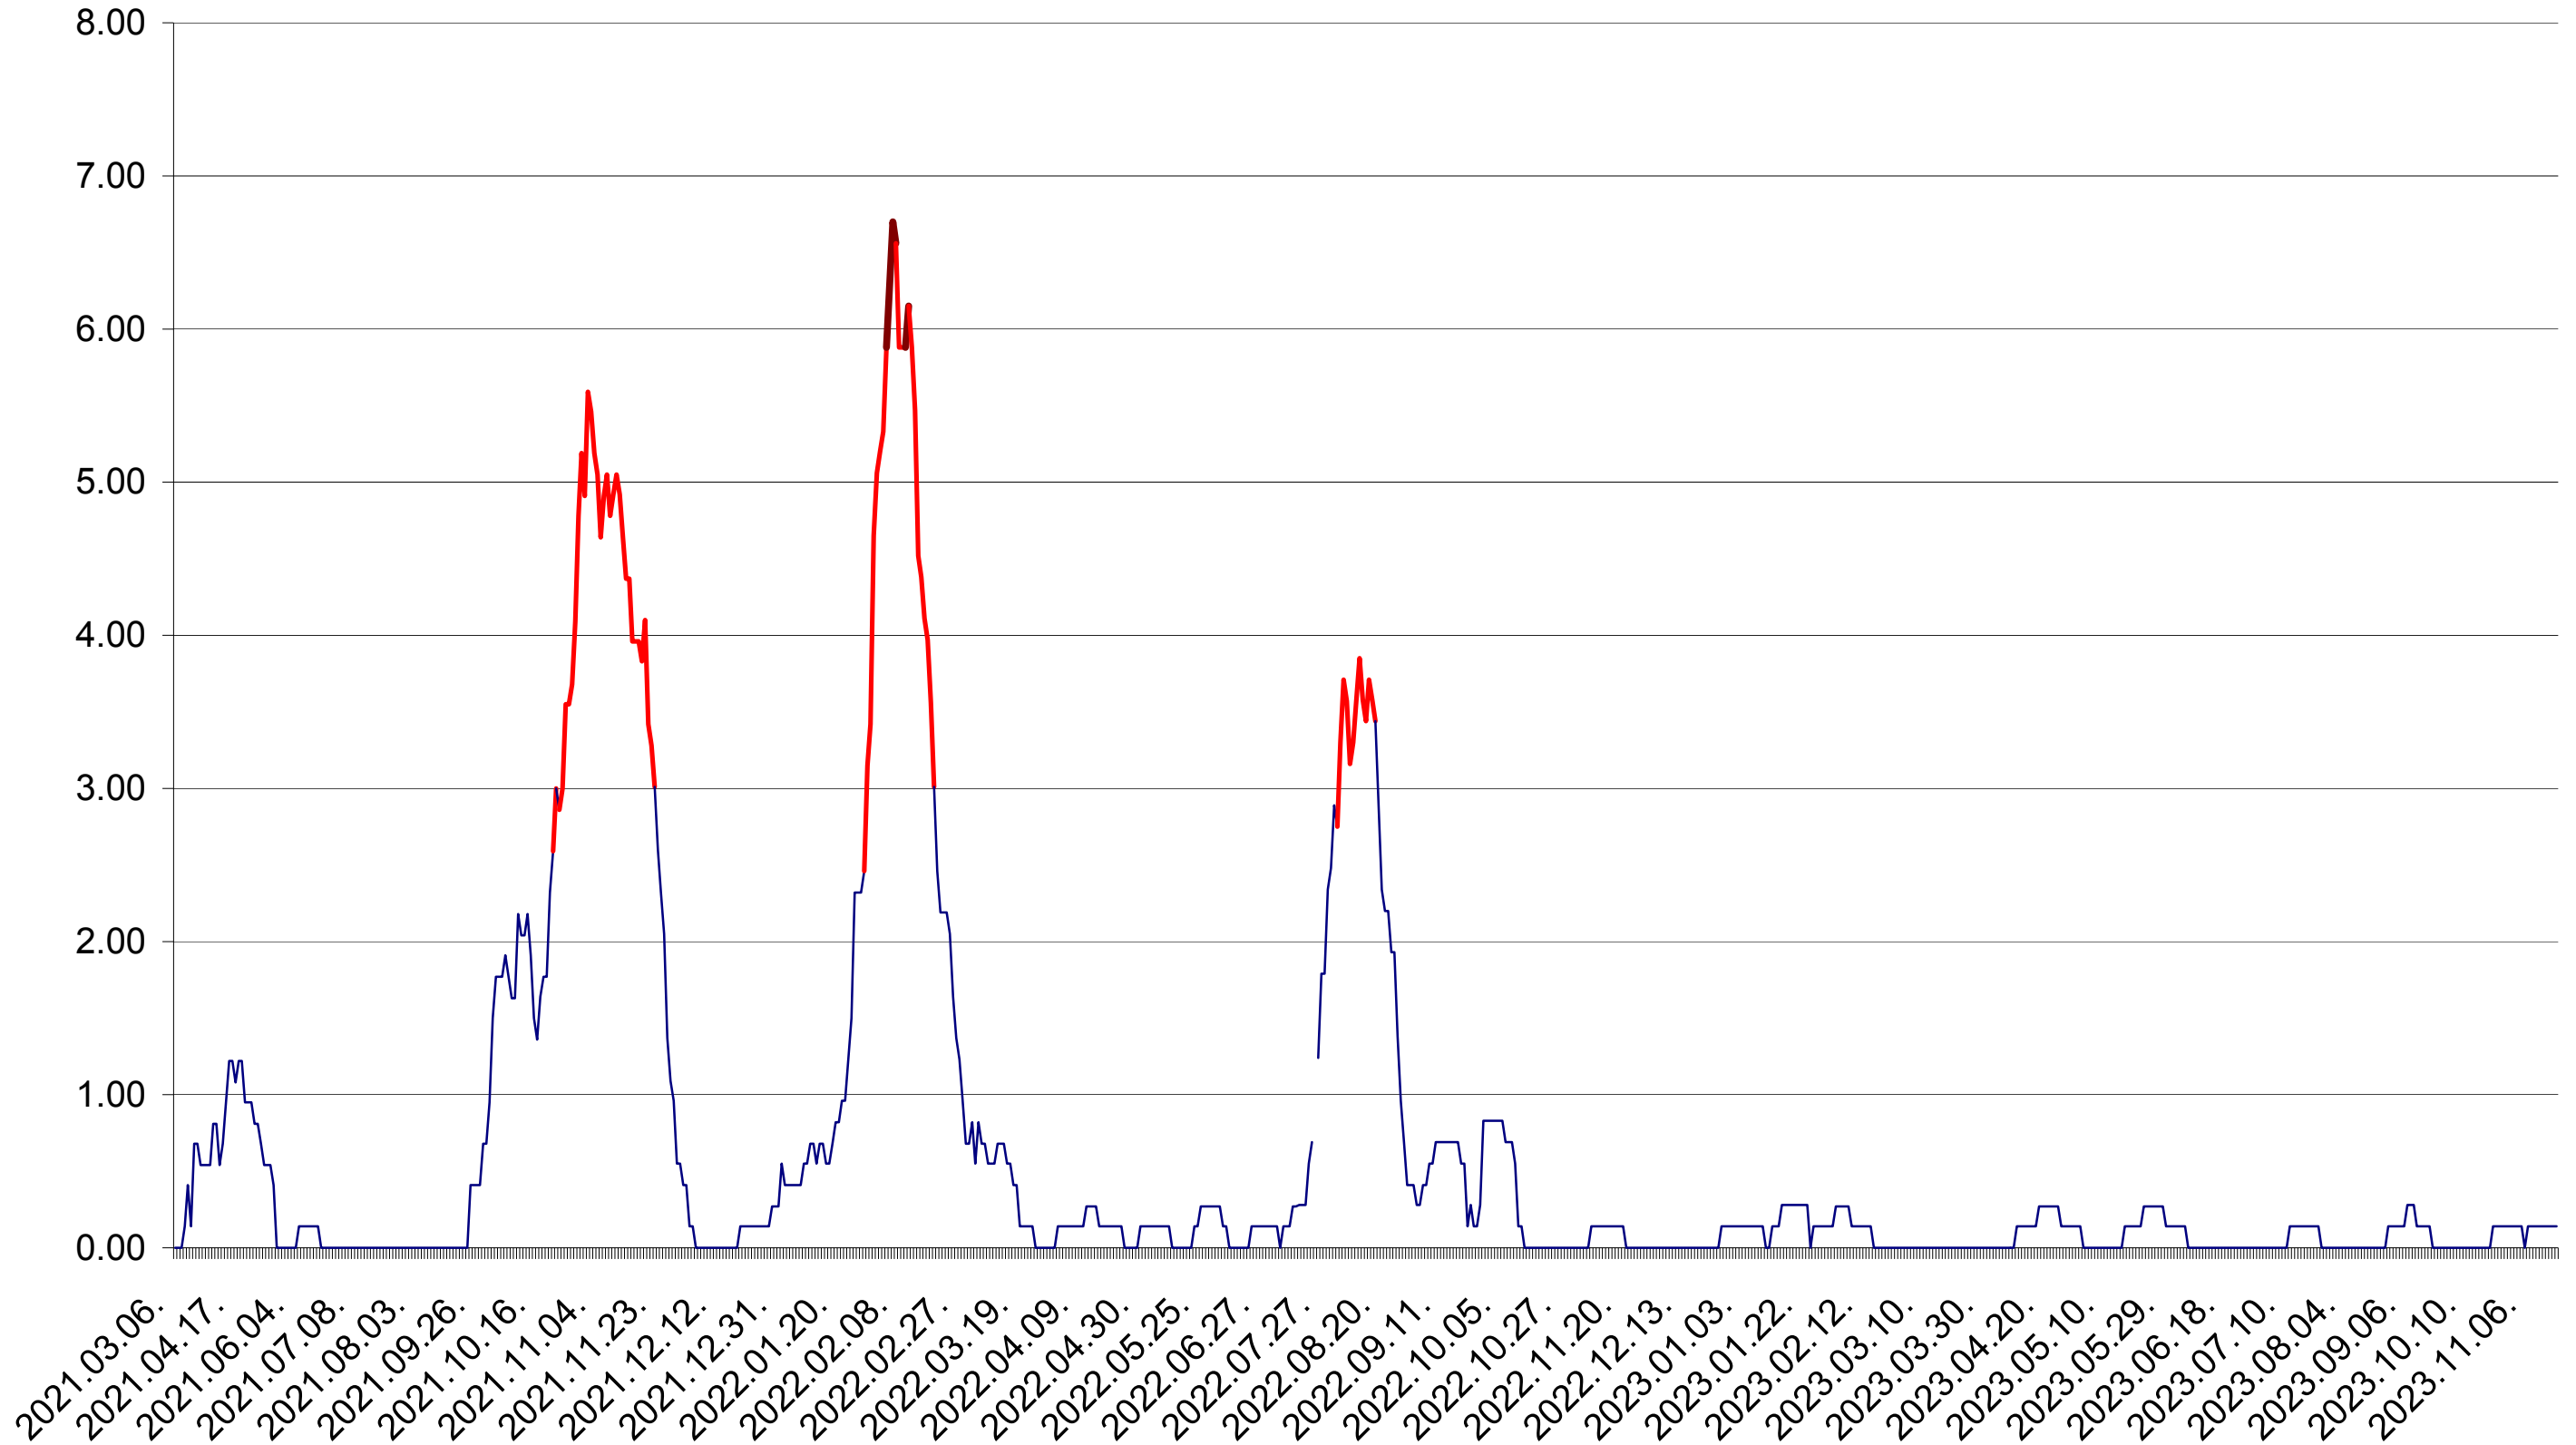

ATID - Evolutia incidentei cumulate pe 14 zile la ‰ de locuitori  
2021.03.07. - 2023.11.17.

AVRĂMEȘTI - Evolutia incidentei cumulate pe 14 zile la ‰ de locuitori  
2021.03.07. - 2023.11.17.

ORAȘ BĂILE TUȘNAD - Evolutia incidentei cumulate pe 14 zile la ‰ de locuitori  
2021.03.07. - 2023.11.17.

ORAȘ BĂLAN - Evolutia incidentei cumulate pe 14 zile la ‰ de locuitori  
2021.03.07. - 2023.11.17.

BILBOR - Evolutia incidentei cumulate pe 14 zile la ‰ de locuitori  
2021.03.07. - 2023.11.17.

ORAȘ BORSEC - Evolutia incidentei cumulate pe 14 zile la ‰ de locuitori  
2021.03.07. - 2023.11.17.

BRĂDEȘTI - Evolutia incidentei cumulate pe 14 zile la ‰ de locuitori  
2021.03.07. - 2023.11.17.

CĂPĂLNIȚA - Evolutia incidentei cumulate pe 14 zile la ‰ de locuitori  
2021.03.07. - 2023.11.17.

CÂRȚA - Evolutia incidentei cumulate pe 14 zile la ‰ de locuitori  
2021.03.07. - 2023.11.17.