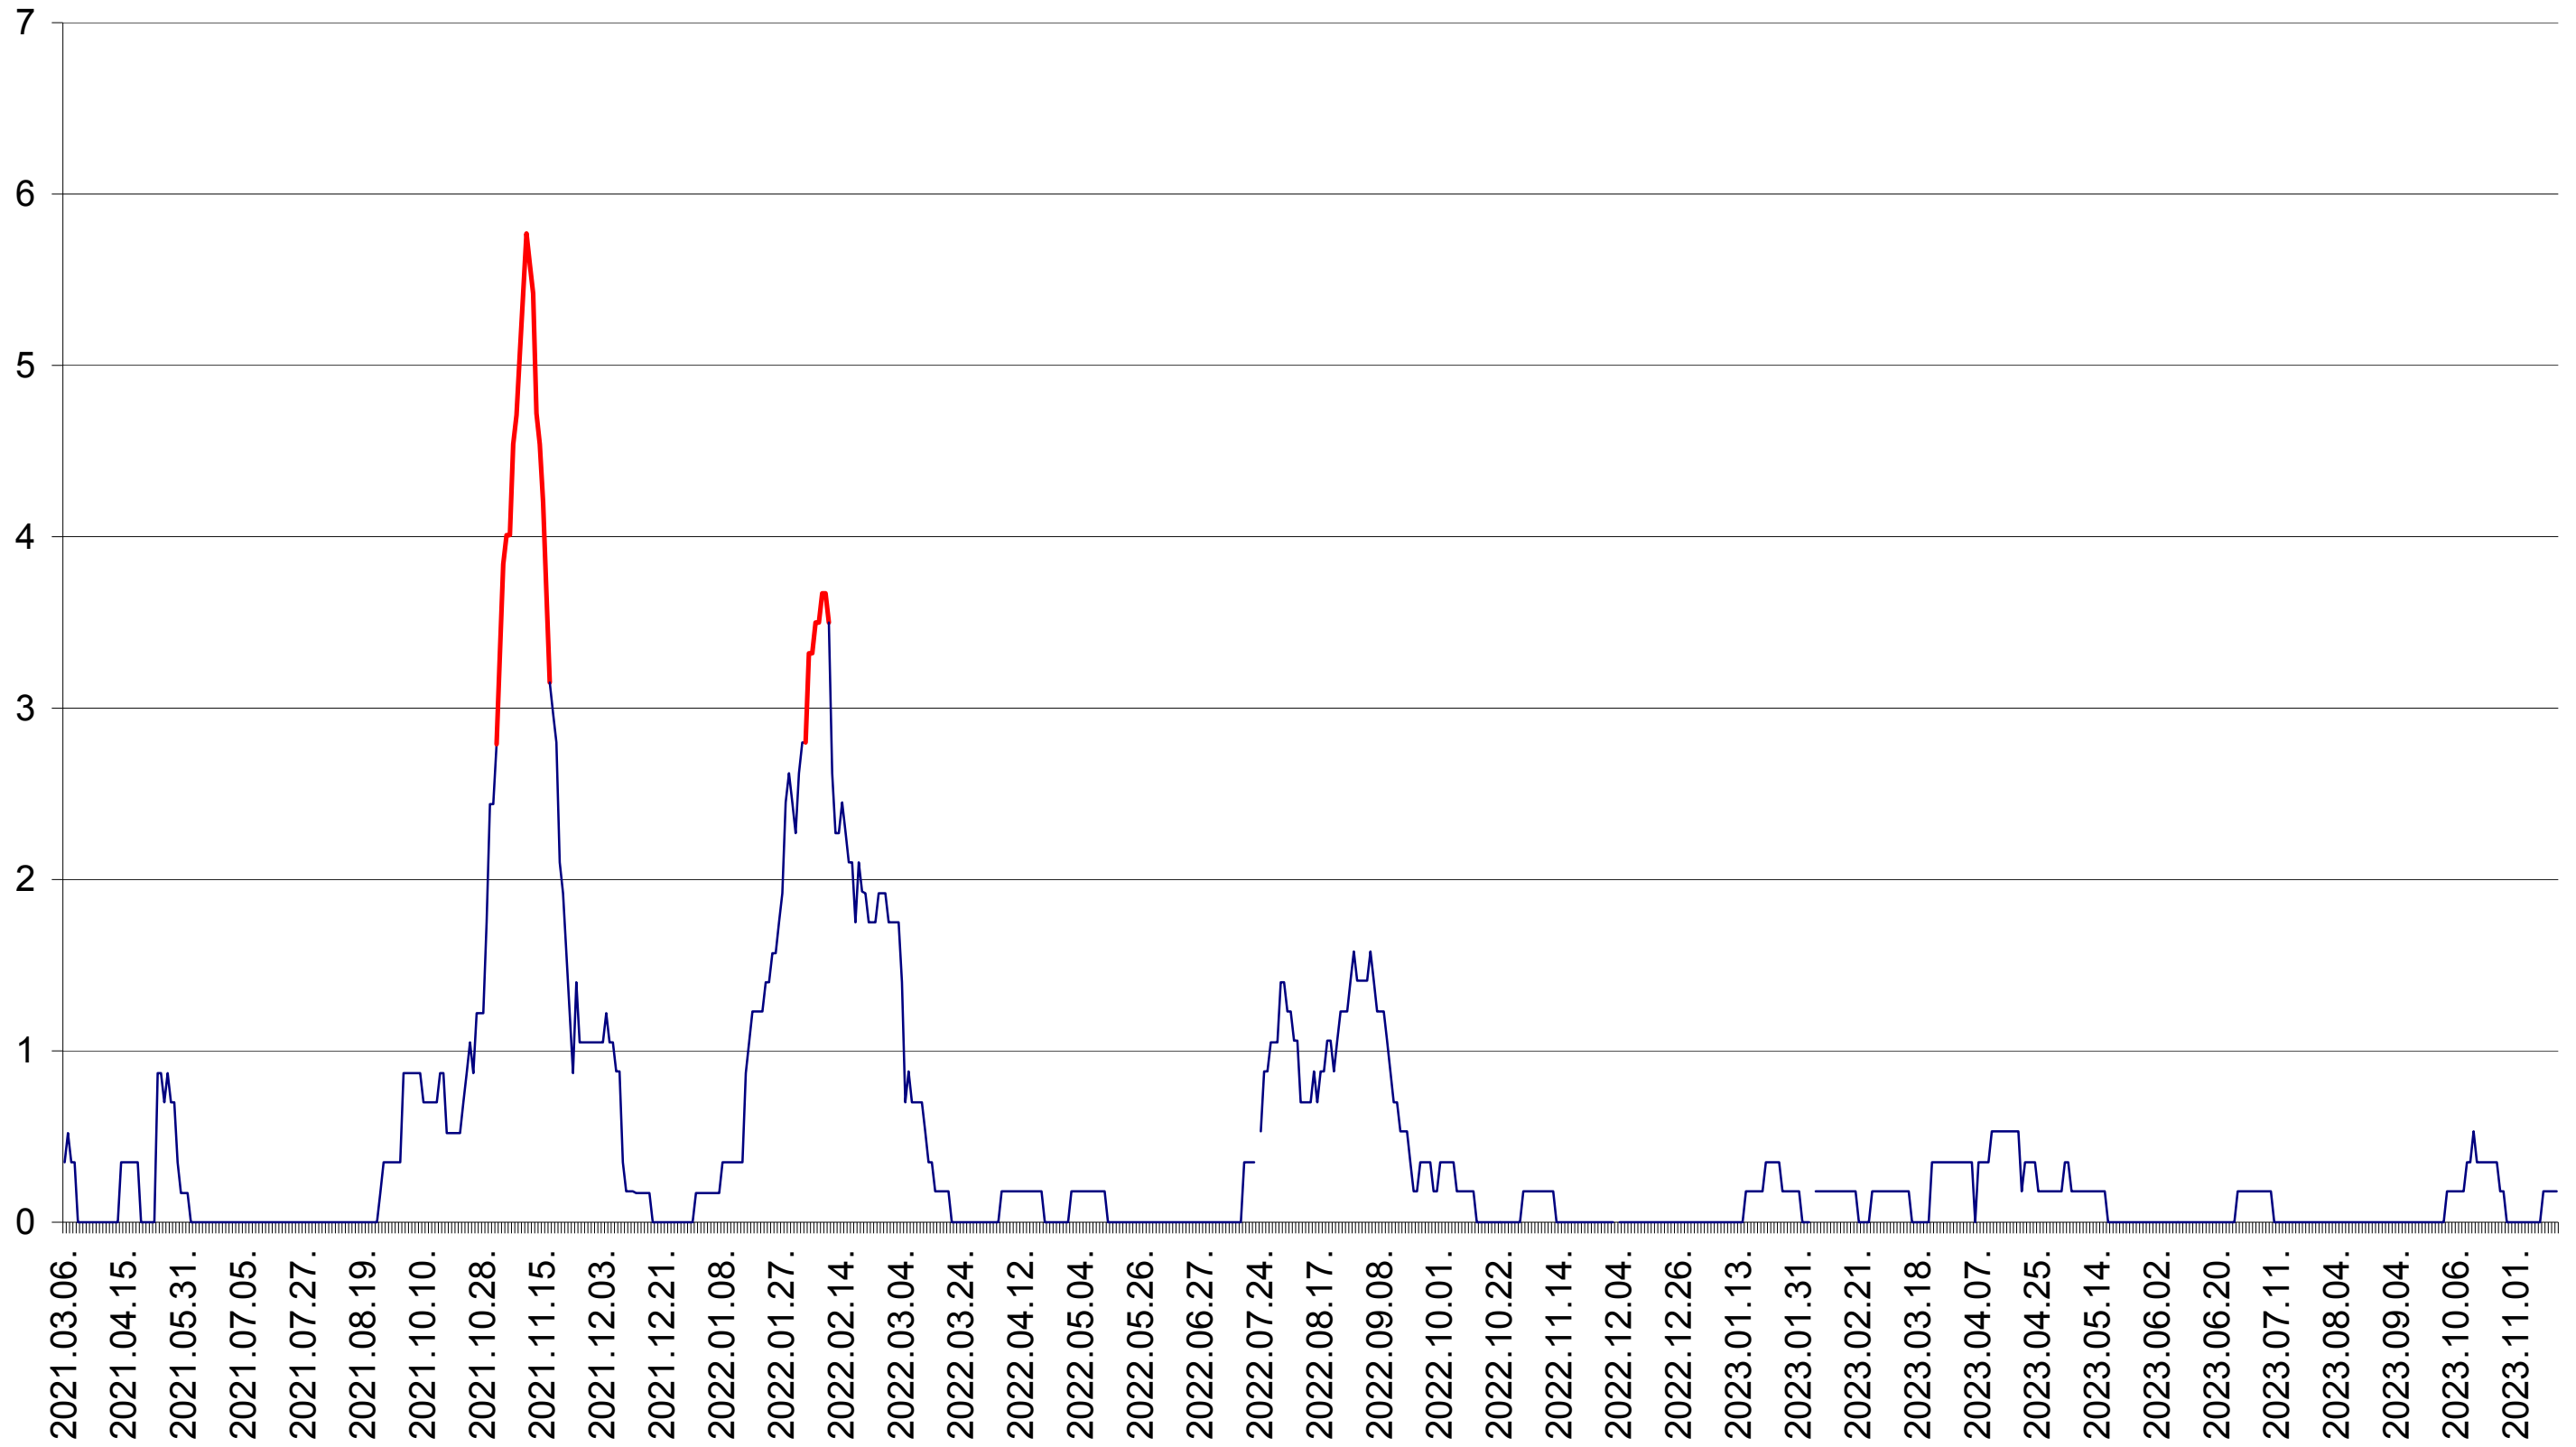

ORAȘ BĂLAN - Evolutia incidentei cumulate pe 14 zile la ‰ de locuitori  
2021.03.07. - 2023.11.17.

BILBOR - Evolutia incidentei cumulate pe 14 zile la ‰ de locuitori  
2021.03.07. - 2023.11.17.

ORAȘ BORSEC - Evolutia incidentei cumulate pe 14 zile la ‰ de locuitori  
2021.03.07. - 2023.11.17.

CORBU - Evolutia incidentei cumulate pe 14 zile la ‰ de locuitori  
2021.03.07. - 2023.11.17.

CORUND - Evolutia incidentei cumulate pe 14 zile la ‰ de locuitori  
2021.03.07. - 2023.11.17.

COZMENI - Evolutia incidentei cumulate pe 14 zile la ‰ de locuitori  
2021.03.07. - 2023.11.17.

ORAȘ CRISTURU SECUIESC - Evolutia incidentei cumulate pe 14 zile la ‰ de locuitori  
2021.03.07. - 2023.11.17.

DĂNEȘTI - Evolutia incidentei cumulate pe 14 zile la ‰ de locuitori  
2021.03.07. - 2023.11.17.

DÂRJIU - Evolutia incidentei cumulate pe 14 zile la ‰ de locuitori  
2021.03.07. - 2023.11.17.

DEALU - Evolutia incidentei cumulate pe 14 zile la ‰ de locuitori  
2021.03.07. - 2023.11.17.

DITRĂU - Evolutia incidentei cumulate pe 14 zile la ‰ de locuitori  
2021.03.07. - 2023.11.17.