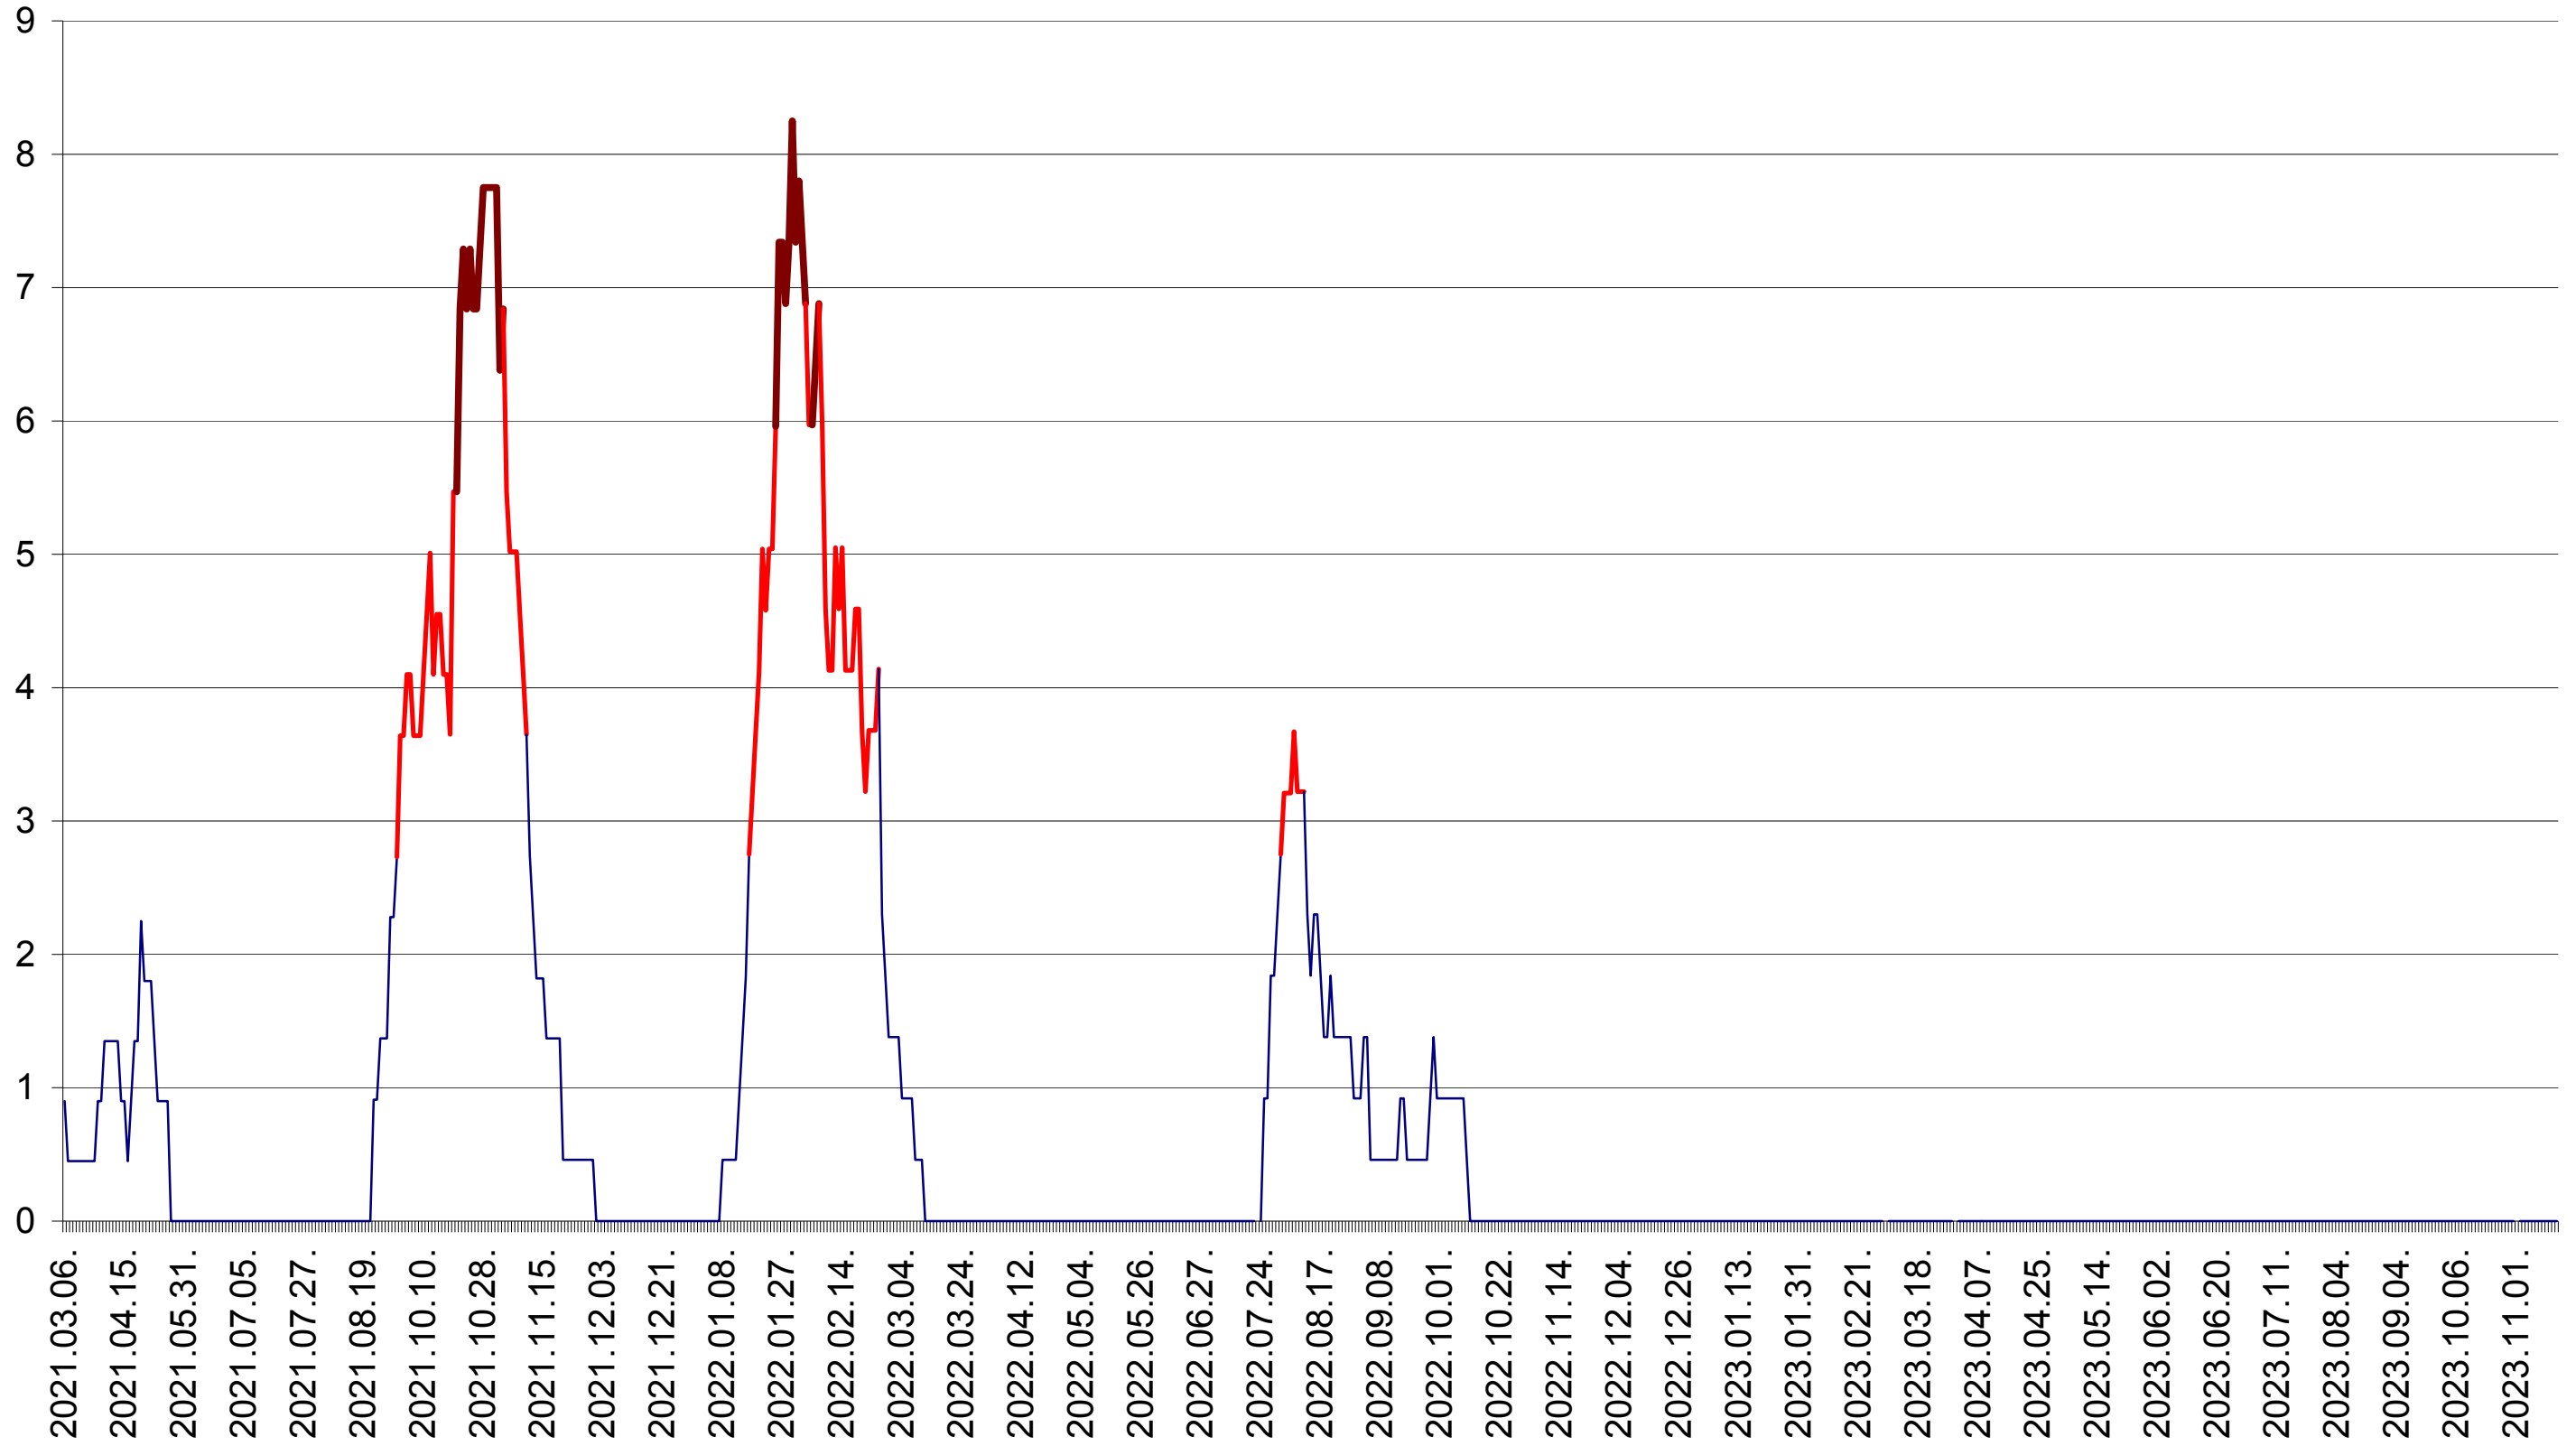

SĂRMAȘ - Evolutia incidentei cumulate pe 14 zile la ‰ de locuitori
2021.03.07. - 2023.11.17.

SÂNTIMBRU - Evolutia incidentei cumulate pe 14 zile la ‰ de locuitori
2021.03.07. - 2023.11.17.