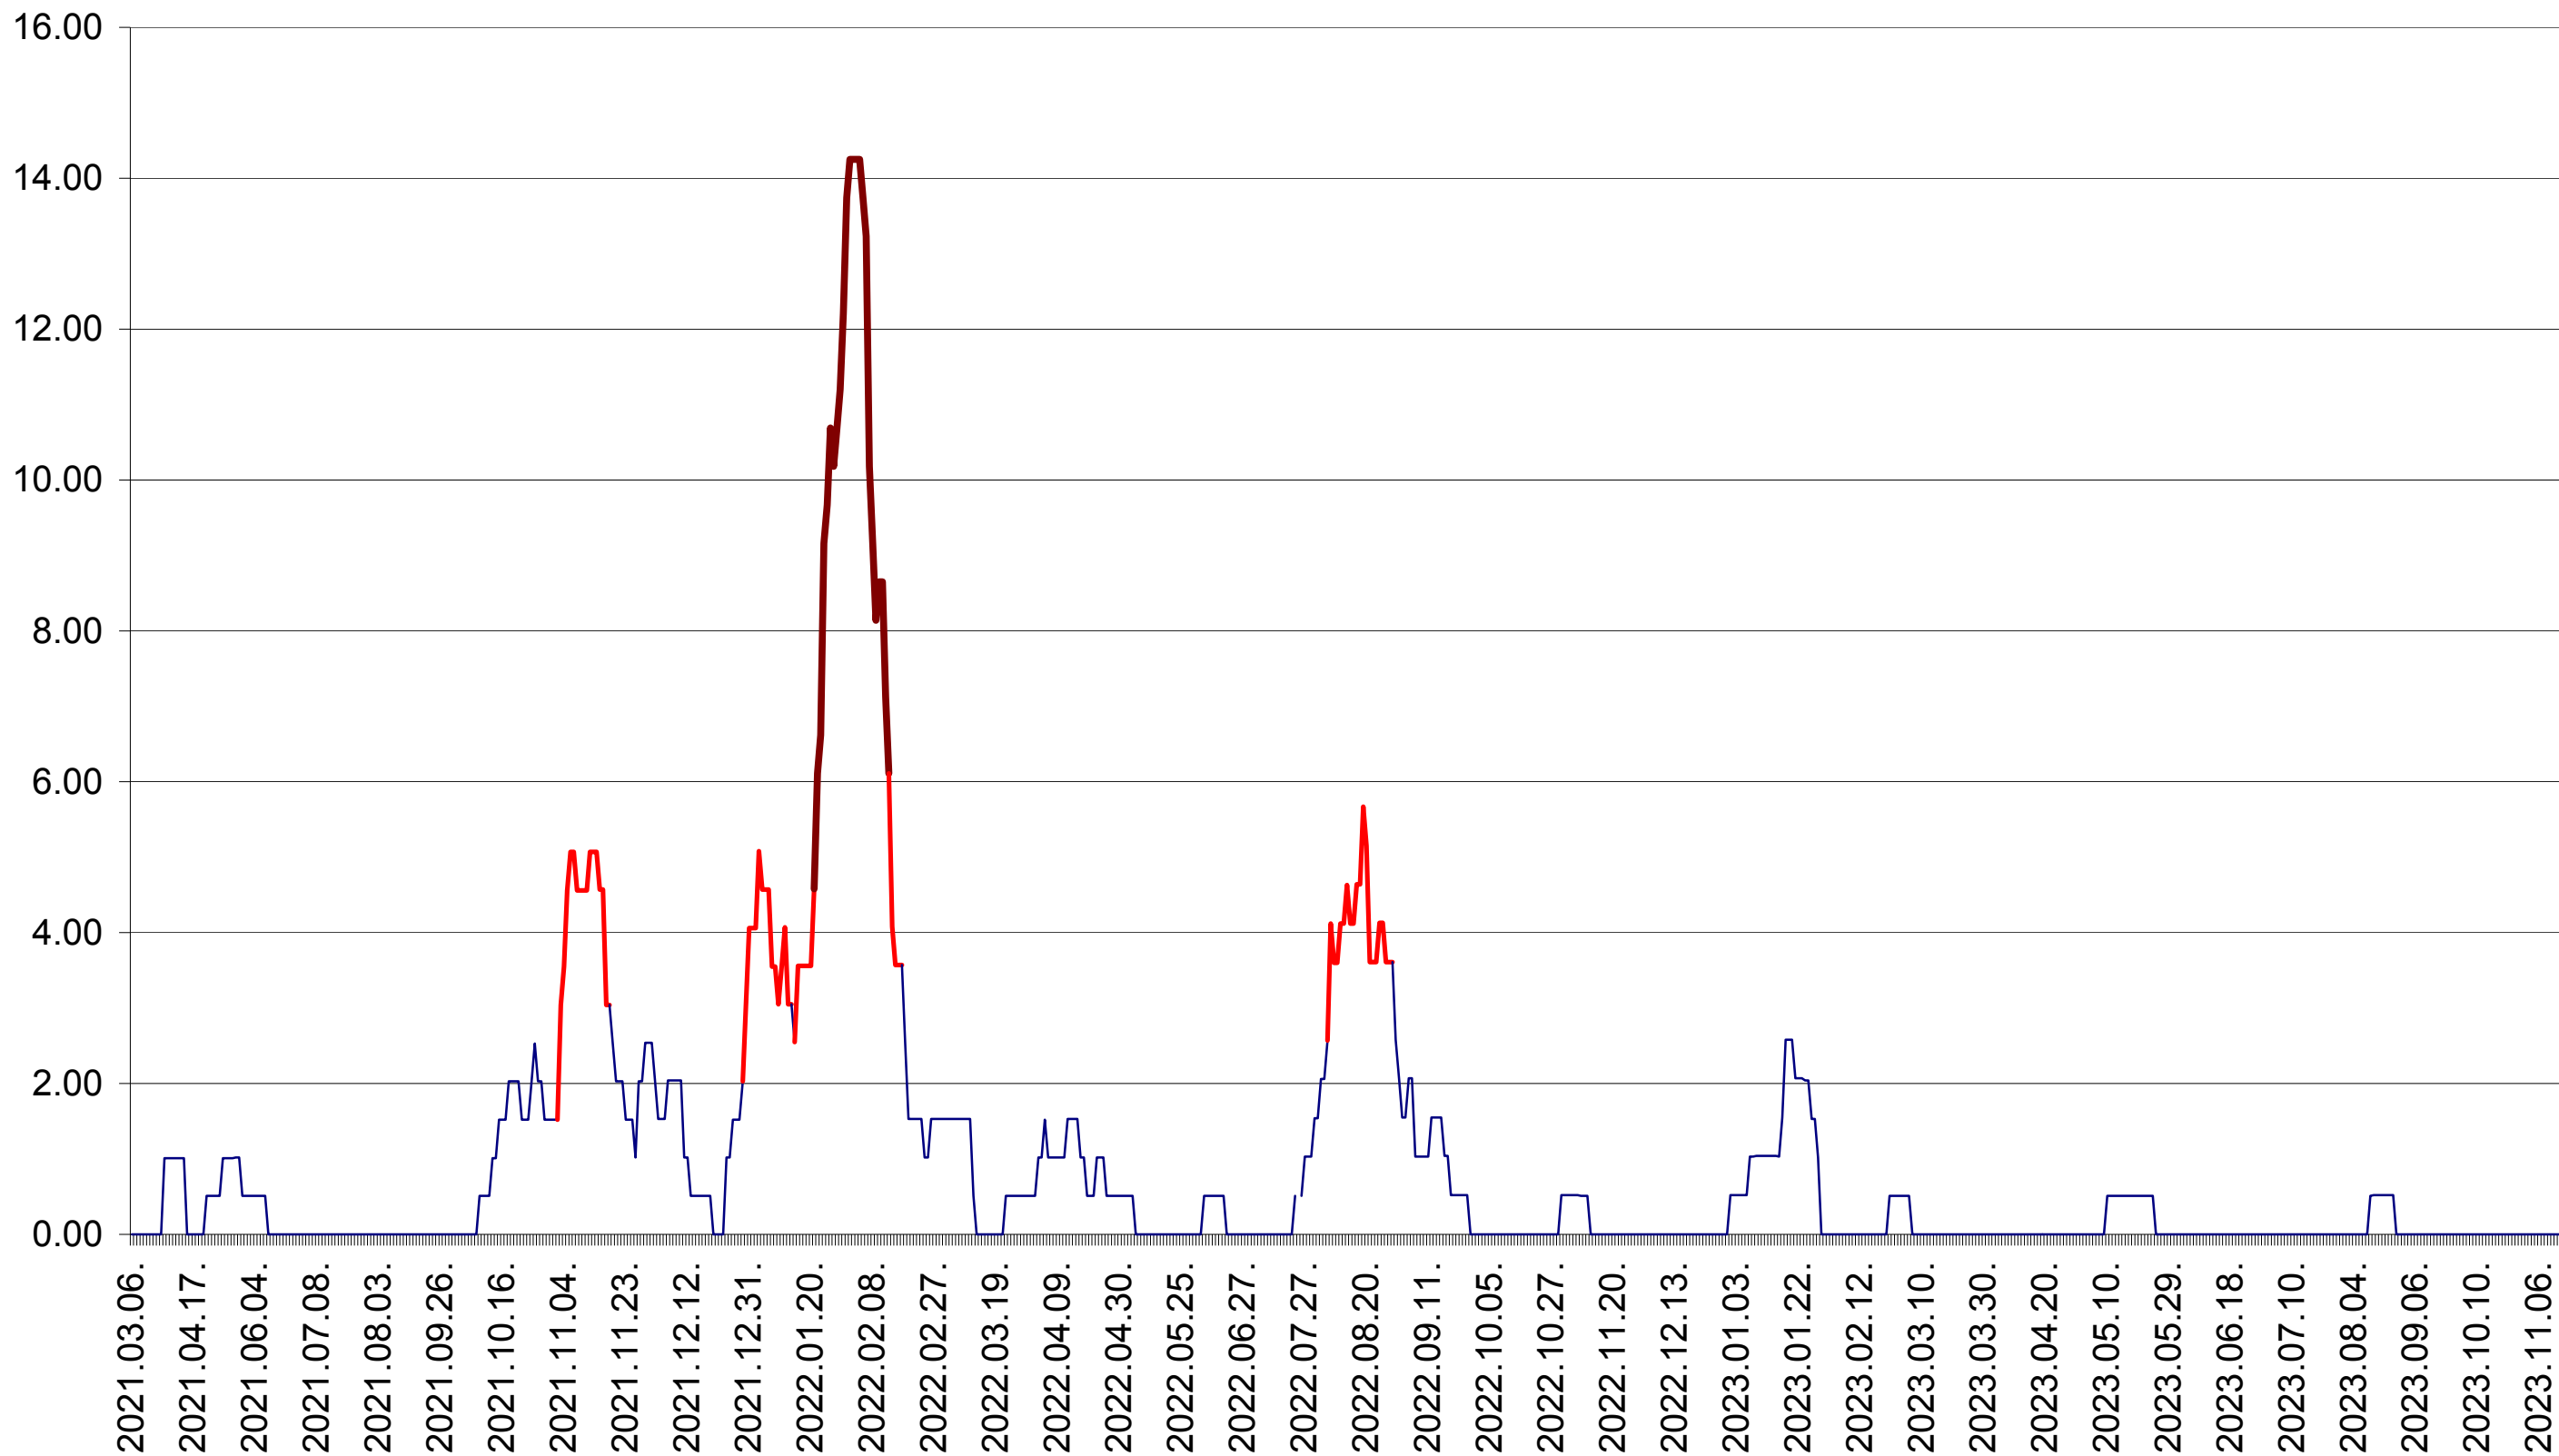

VĂRȘAG - Evolutia incidentei cumulate pe 14 zile la ‰ de locuitori  
2021.03.07. - 2023.11.17.

ORAȘ VLĂHIȚA - Evolutia incidentei cumulate pe 14 zile la ‰ de locuitori  
2021.03.07. - 2023.11.17.

VOȘLĂBENI - Evolutia incidentei cumulate pe 14 zile la ‰ de locuitori  
2021.03.07. - 2023.11.17.