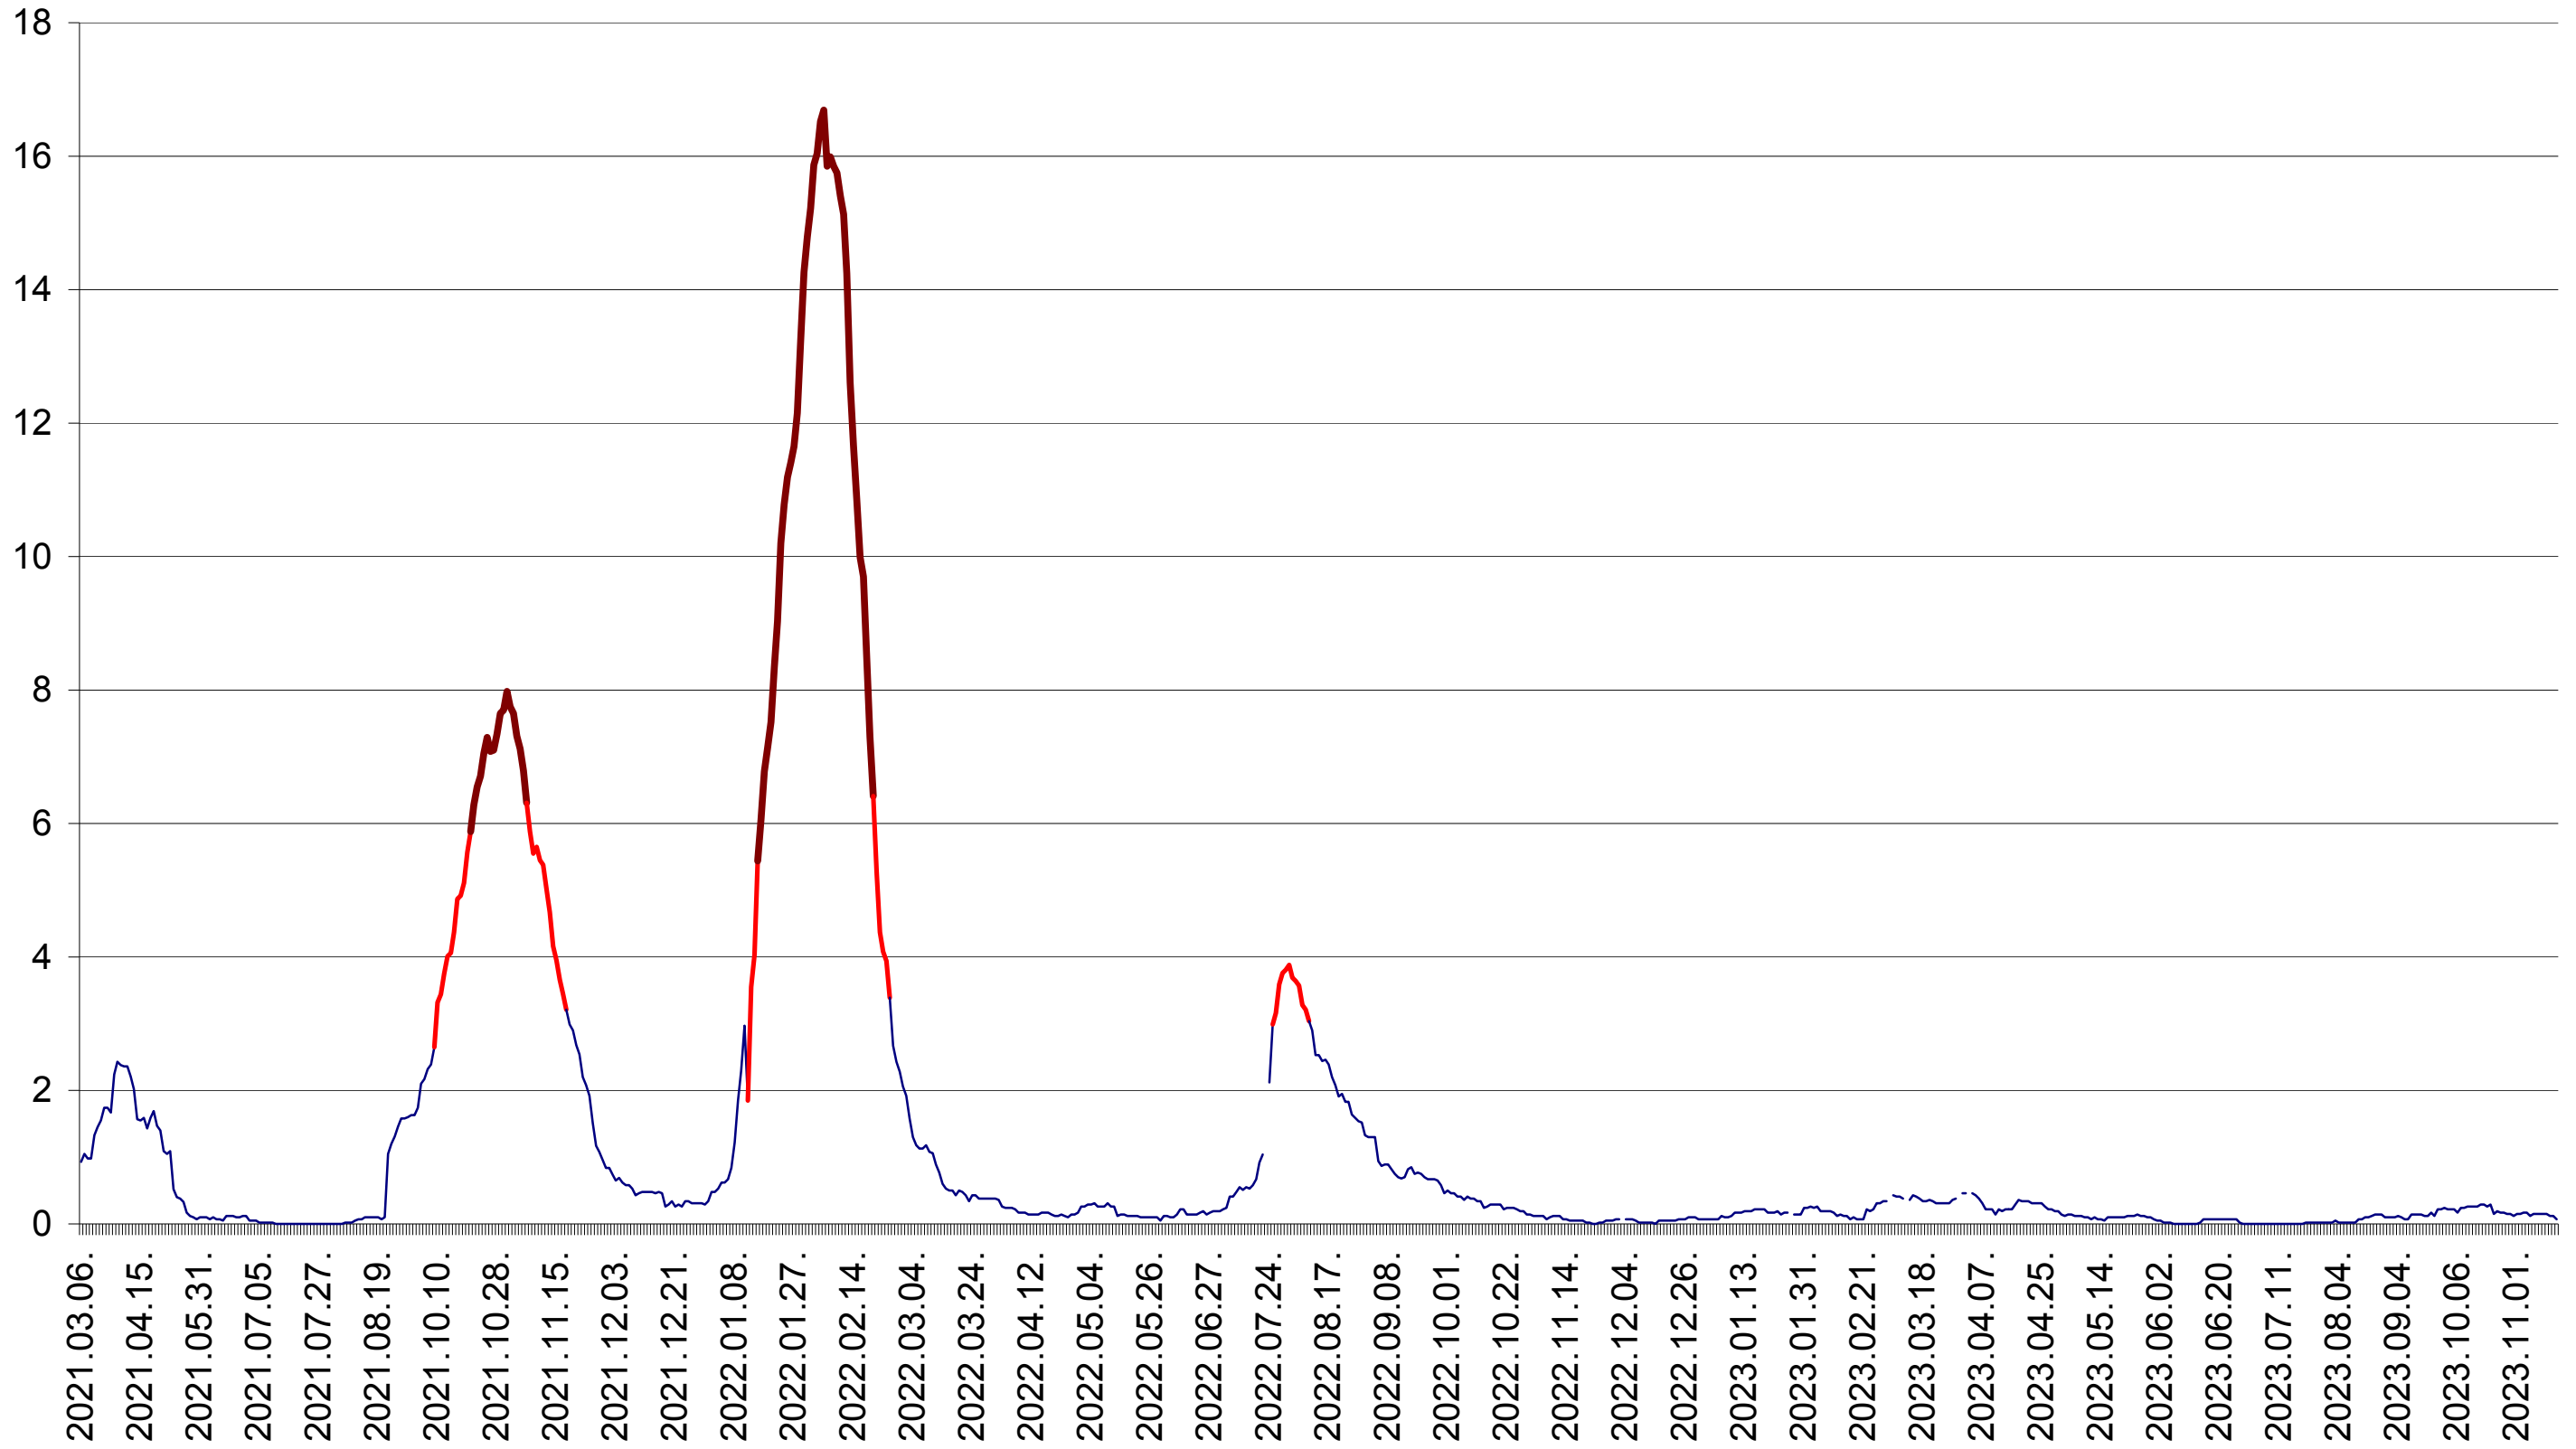

LUNCA DE JOS - Evolutia incidentei cumulate pe 14 zile la ‰ de locuitori  
2021.03.07. - 2023.11.17.

LUNCA DE SUS - Evolutia incidentei cumulate pe 14 zile la ‰ de locuitori  
2021.03.07. - 2023.11.17.

LUPENI - Evolutia incidentei cumulate pe 14 zile la ‰ de locuitori  
2021.03.07. - 2023.11.17.

MĂDĂRAȘ - Evolutia incidentei cumulate pe 14 zile la ‰ de locuitori  
2021.03.07. - 2023.11.17.

MĂRTINIȘ - Evolutia incidentei cumulate pe 14 zile la ‰ de locuitori  
2021.03.07. - 2023.11.17.

MEREȘTI - Evolutia incidentei cumulate pe 14 zile la ‰ de locuitori  
2021.03.07. - 2023.11.17.

MUNICIPIUL MIERCUREA-CIUC - Evolutia incidentei cumulate pe 14 zile la ‰ de locuitori  
2021.03.07. - 2023.11.17.