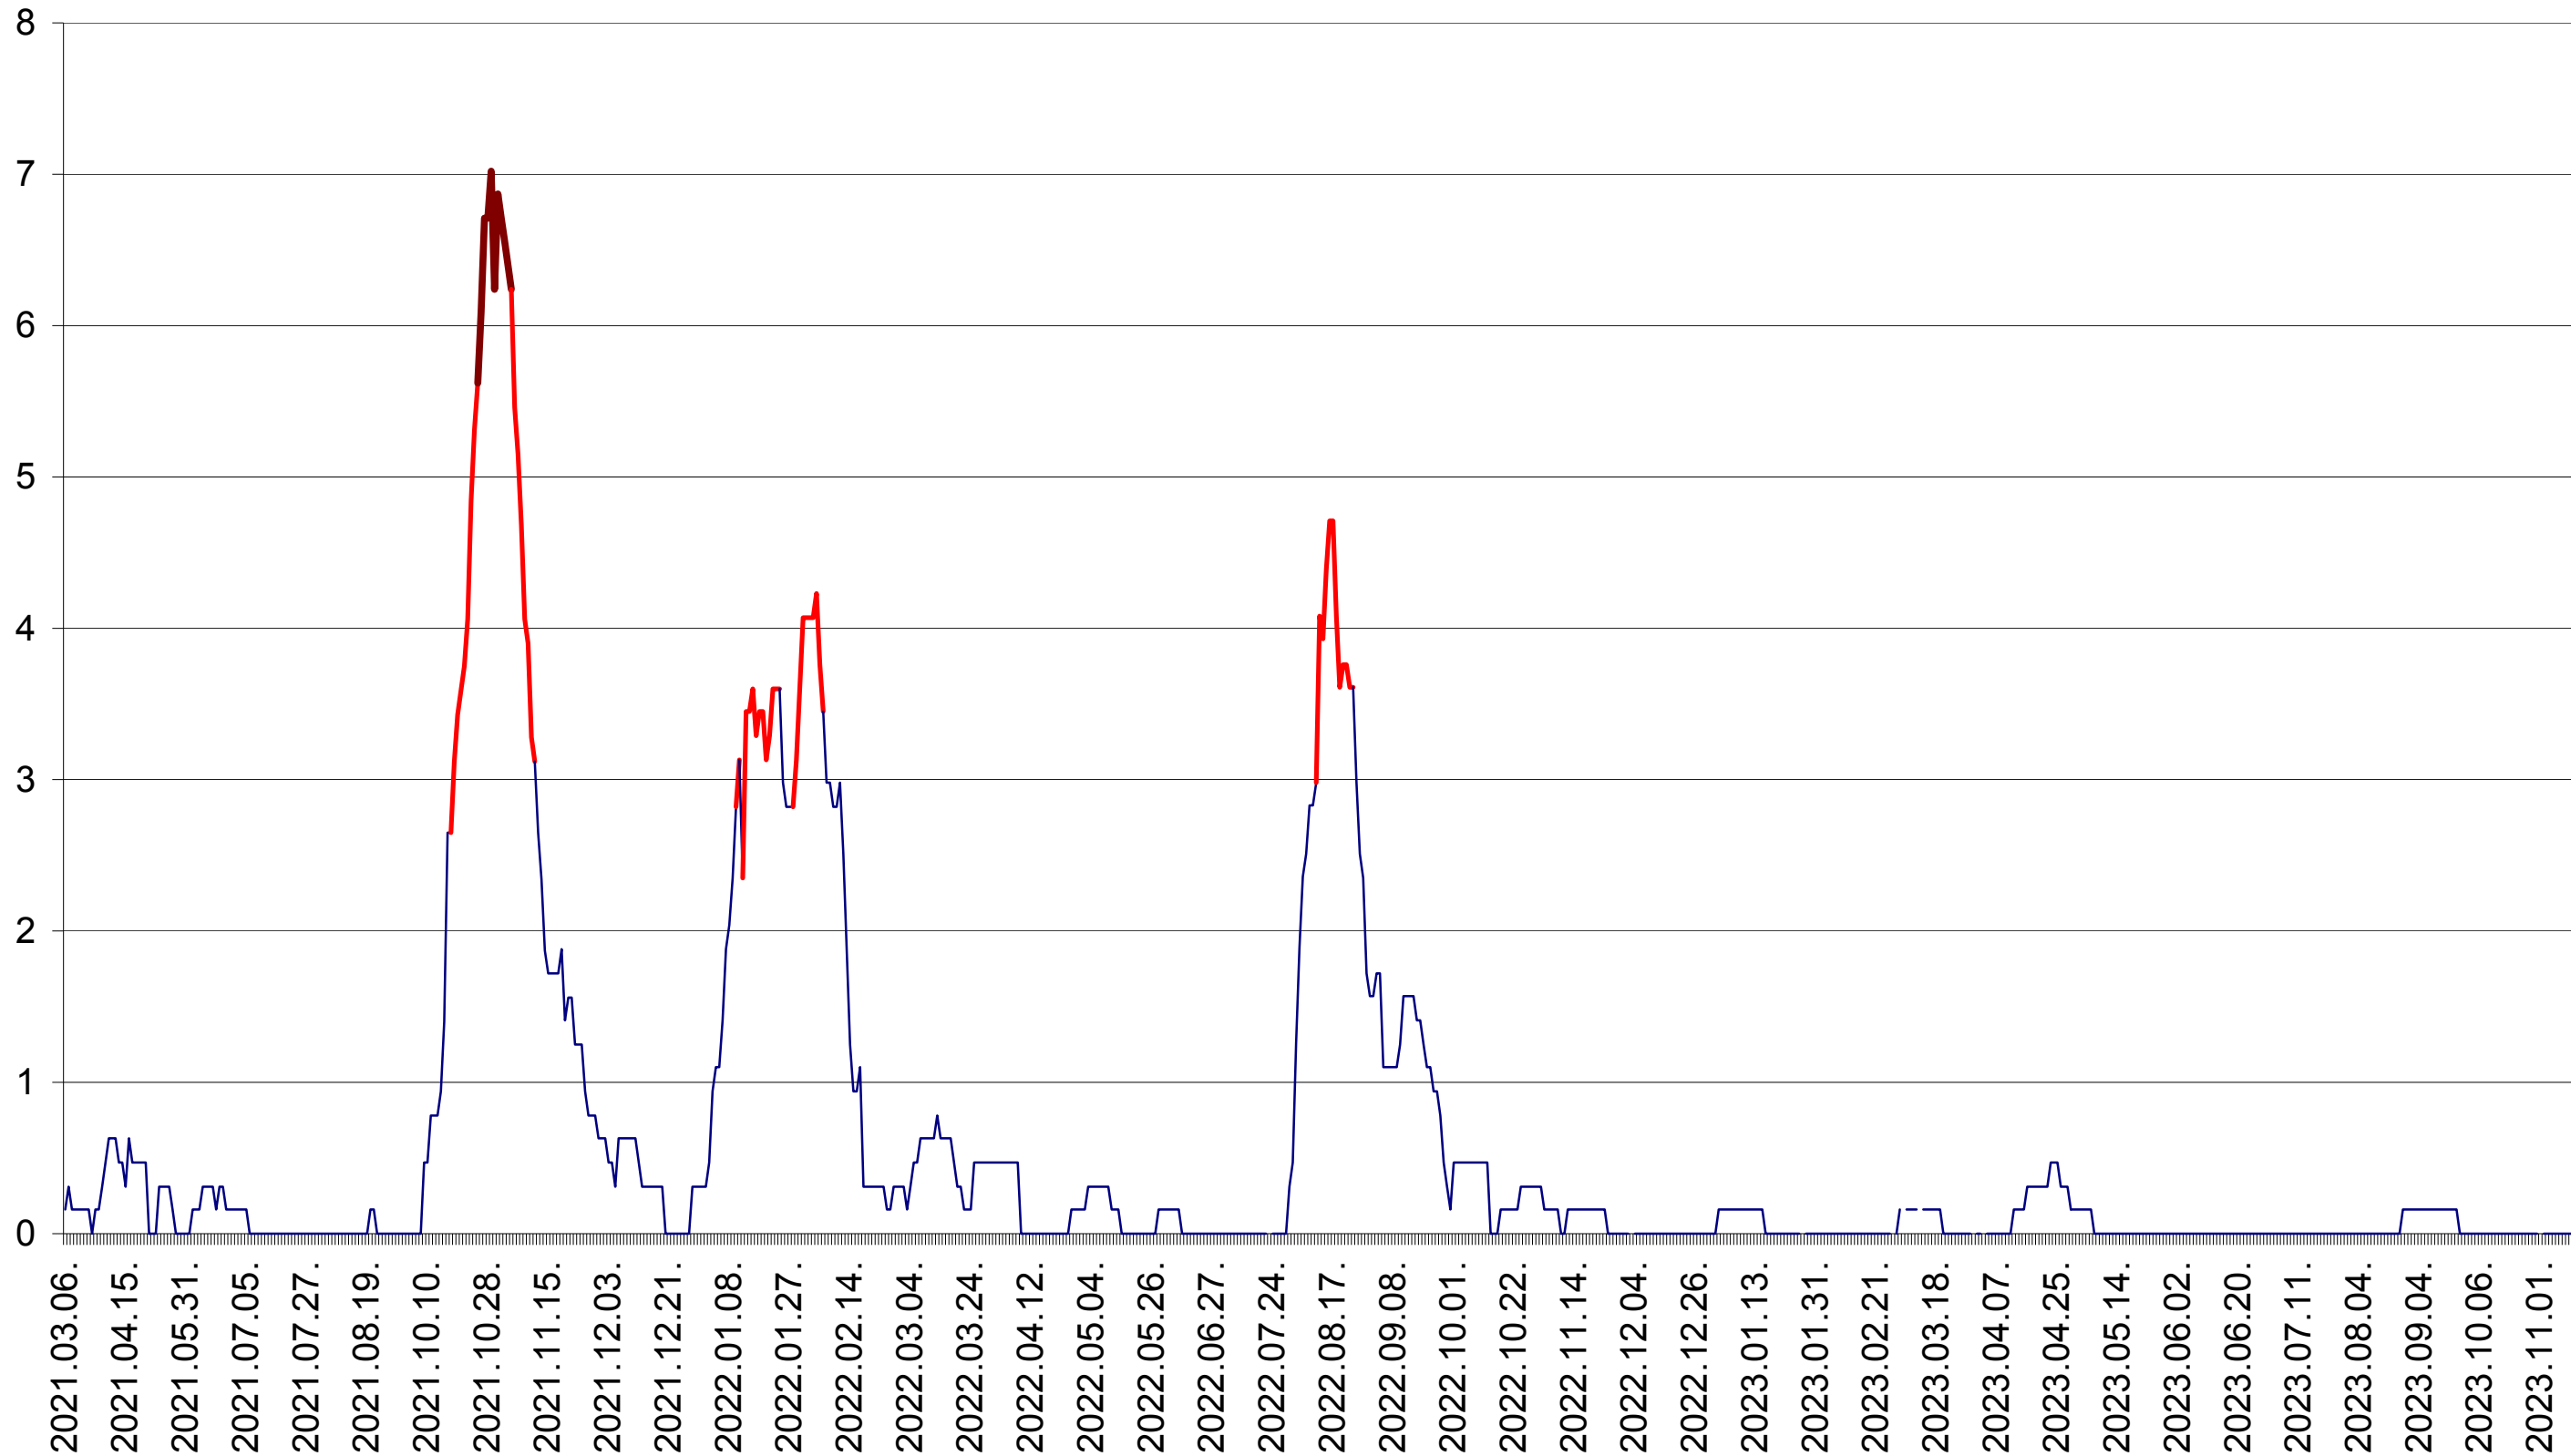

SĂCEL - Evolutia incidentei cumulate pe 14 zile la ‰ de locuitori
2021.03.07. - 2023.11.17.

REMETEA - Evolutia incidentei cumulate pe 14 zile la ‰ de locuitori
2021.03.07. - 2023.11.17.