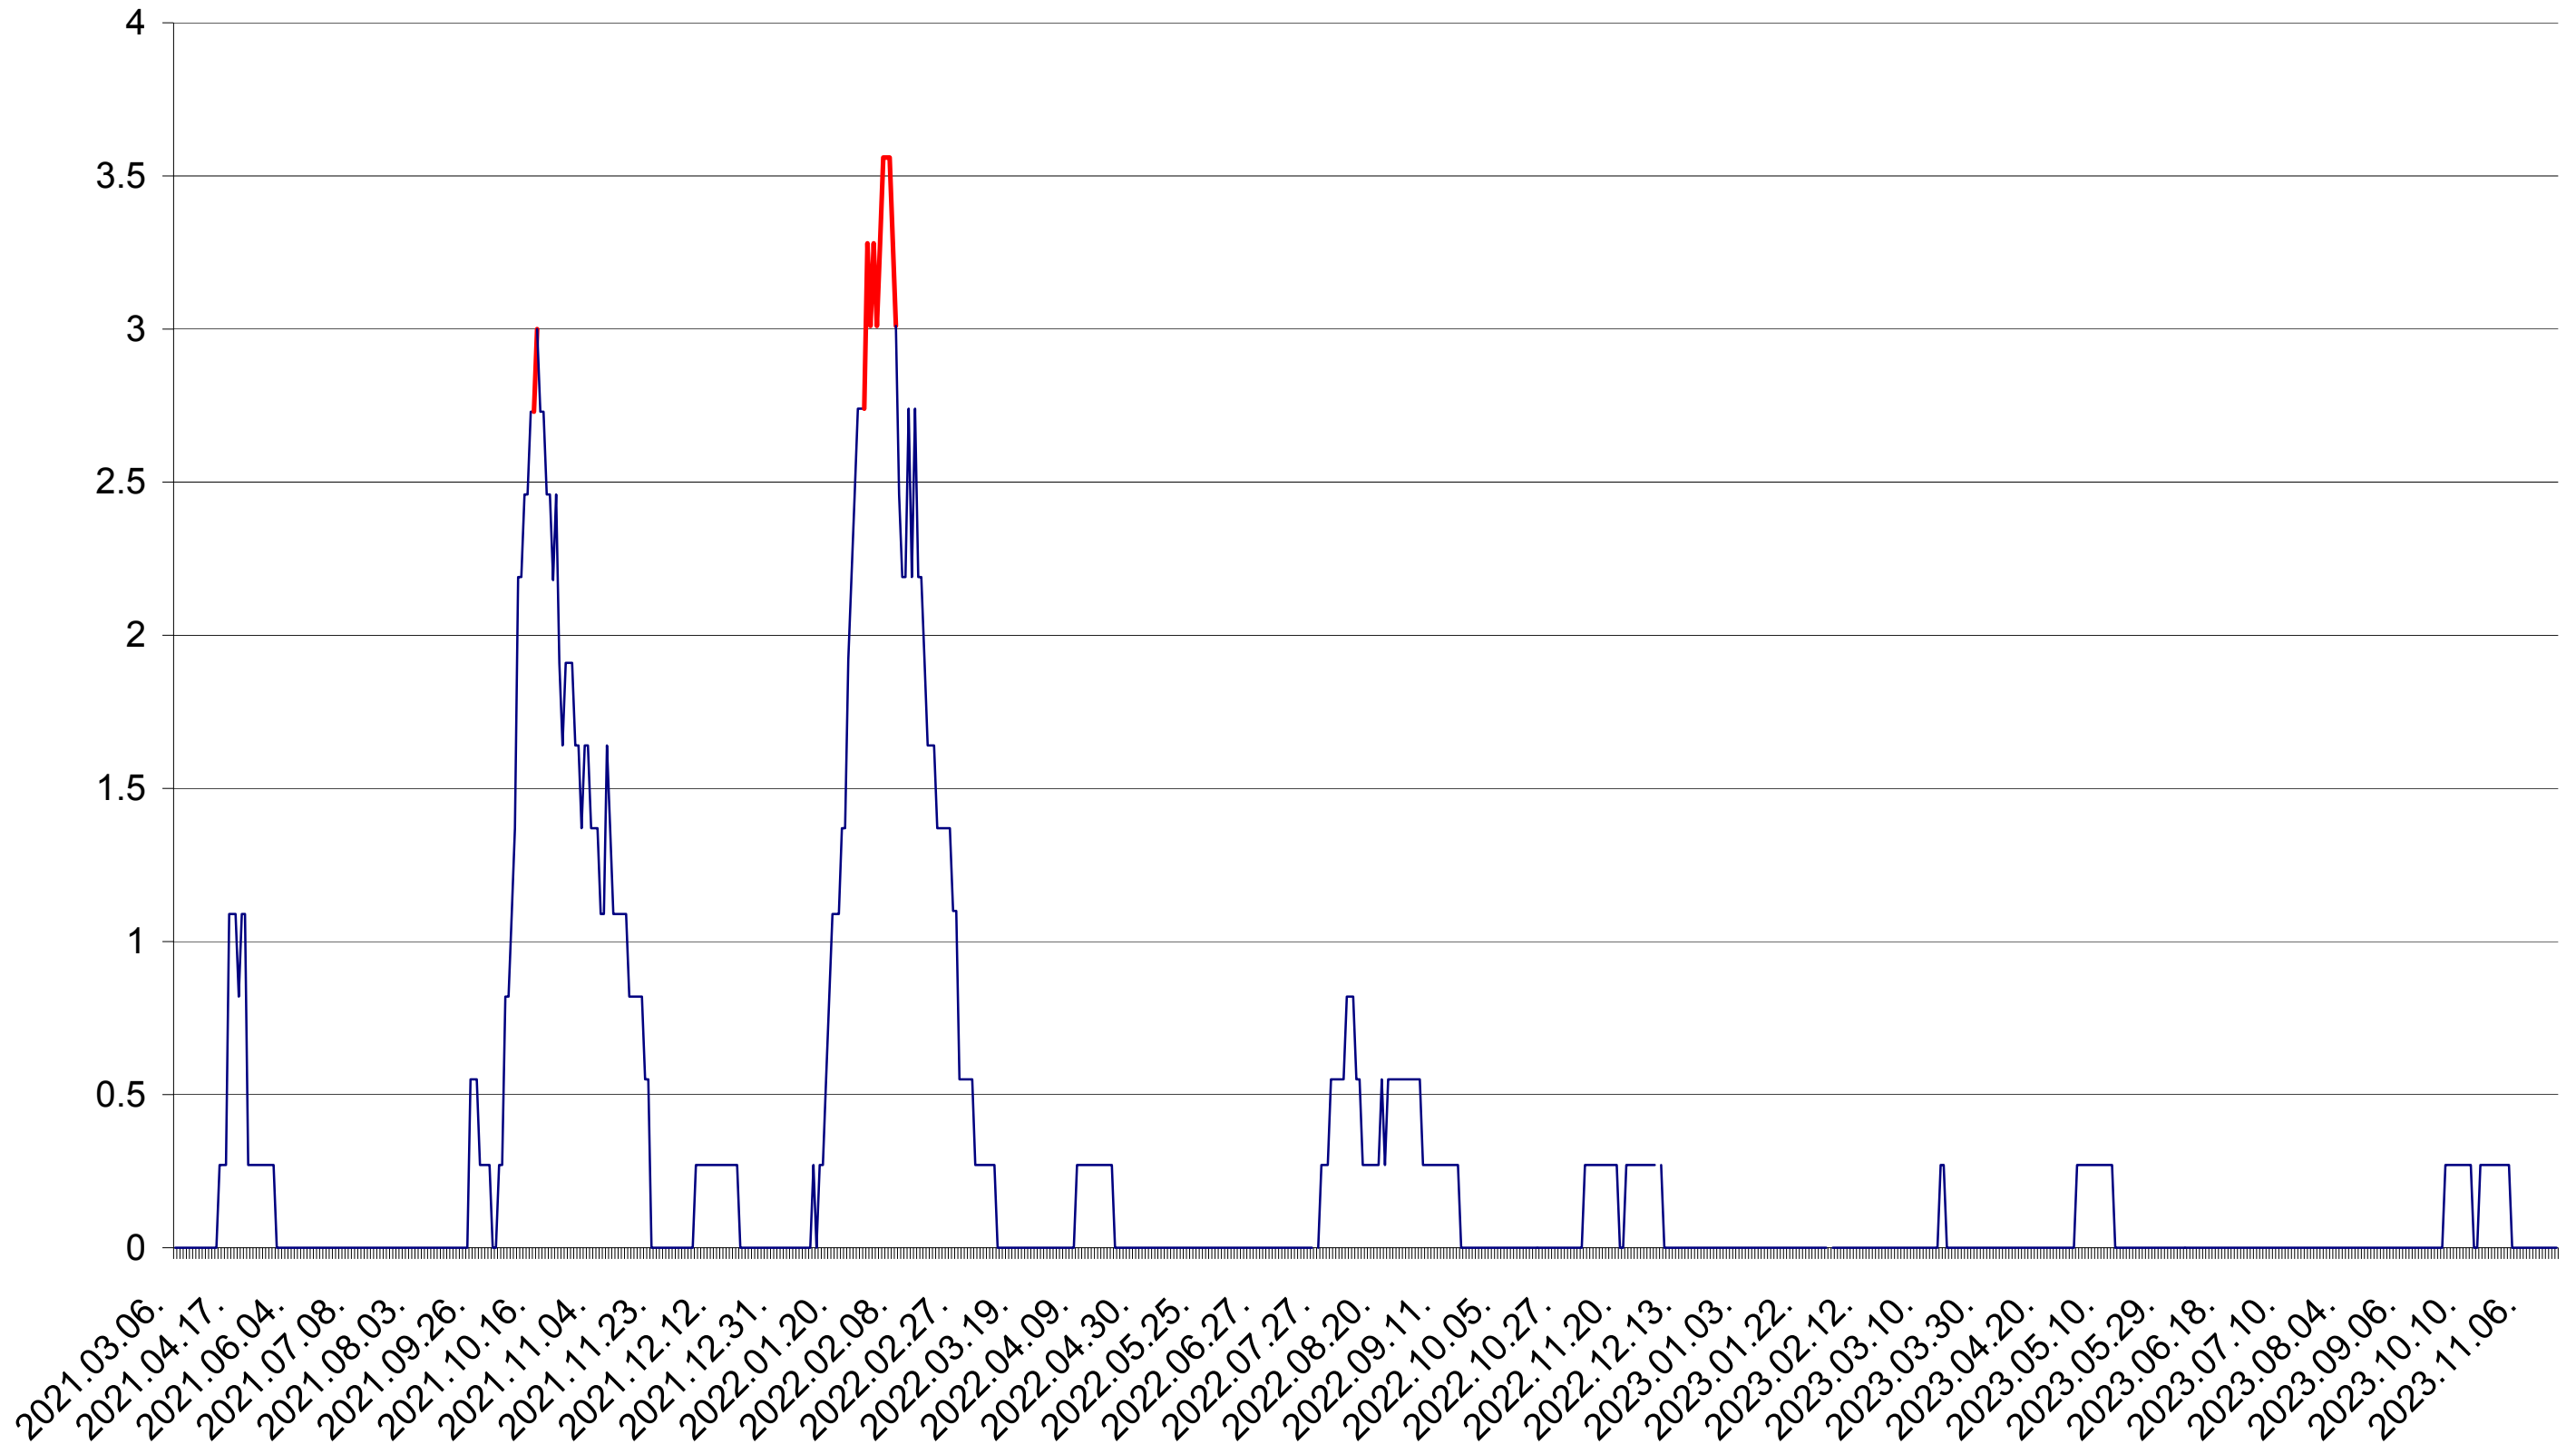

FELICENI - Evolutia incidentei cumulate pe 14 zile la ‰ de locuitori  
2021.03.07. - 2023.11.17.

FRUMOASA - Evolutia incidentei cumulate pe 14 zile la ‰ de locuitori  
2021.03.07. - 2023.11.17.

GĂLĂUȚAȘ - Evolutia incidentei cumulate pe 14 zile la ‰ de locuitori  
2021.03.07. - 2023.11.17.

MUNICIPIUL GHEORGHENI - Evolutia incidentei cumulate pe 14 zile la ‰ de locuitori  
2021.03.07. - 2023.11.17.

JOSENI - Evolutia incidentei cumulate pe 14 zile la ‰ de locuitori  
2021.03.07. - 2023.11.17.

LĂZAREA - Evolutia incidentei cumulate pe 14 zile la ‰ de locuitori  
2021.03.07. - 2023.11.17.

LELICENI - Evolutia incidentei cumulate pe 14 zile la ‰ de locuitori  
2021.03.07. - 2023.11.17.

LUETA - Evolutia incidentei cumulate pe 14 zile la ‰ de locuitori  
2021.03.07. - 2023.11.17.

LUNCA DE JOS - Evolutia incidentei cumulate pe 14 zile la ‰ de locuitori  
2021.03.07. - 2023.11.17.

LUNCA DE SUS - Evolutia incidentei cumulate pe 14 zile la ‰ de locuitori  
2021.03.07. - 2023.11.17.