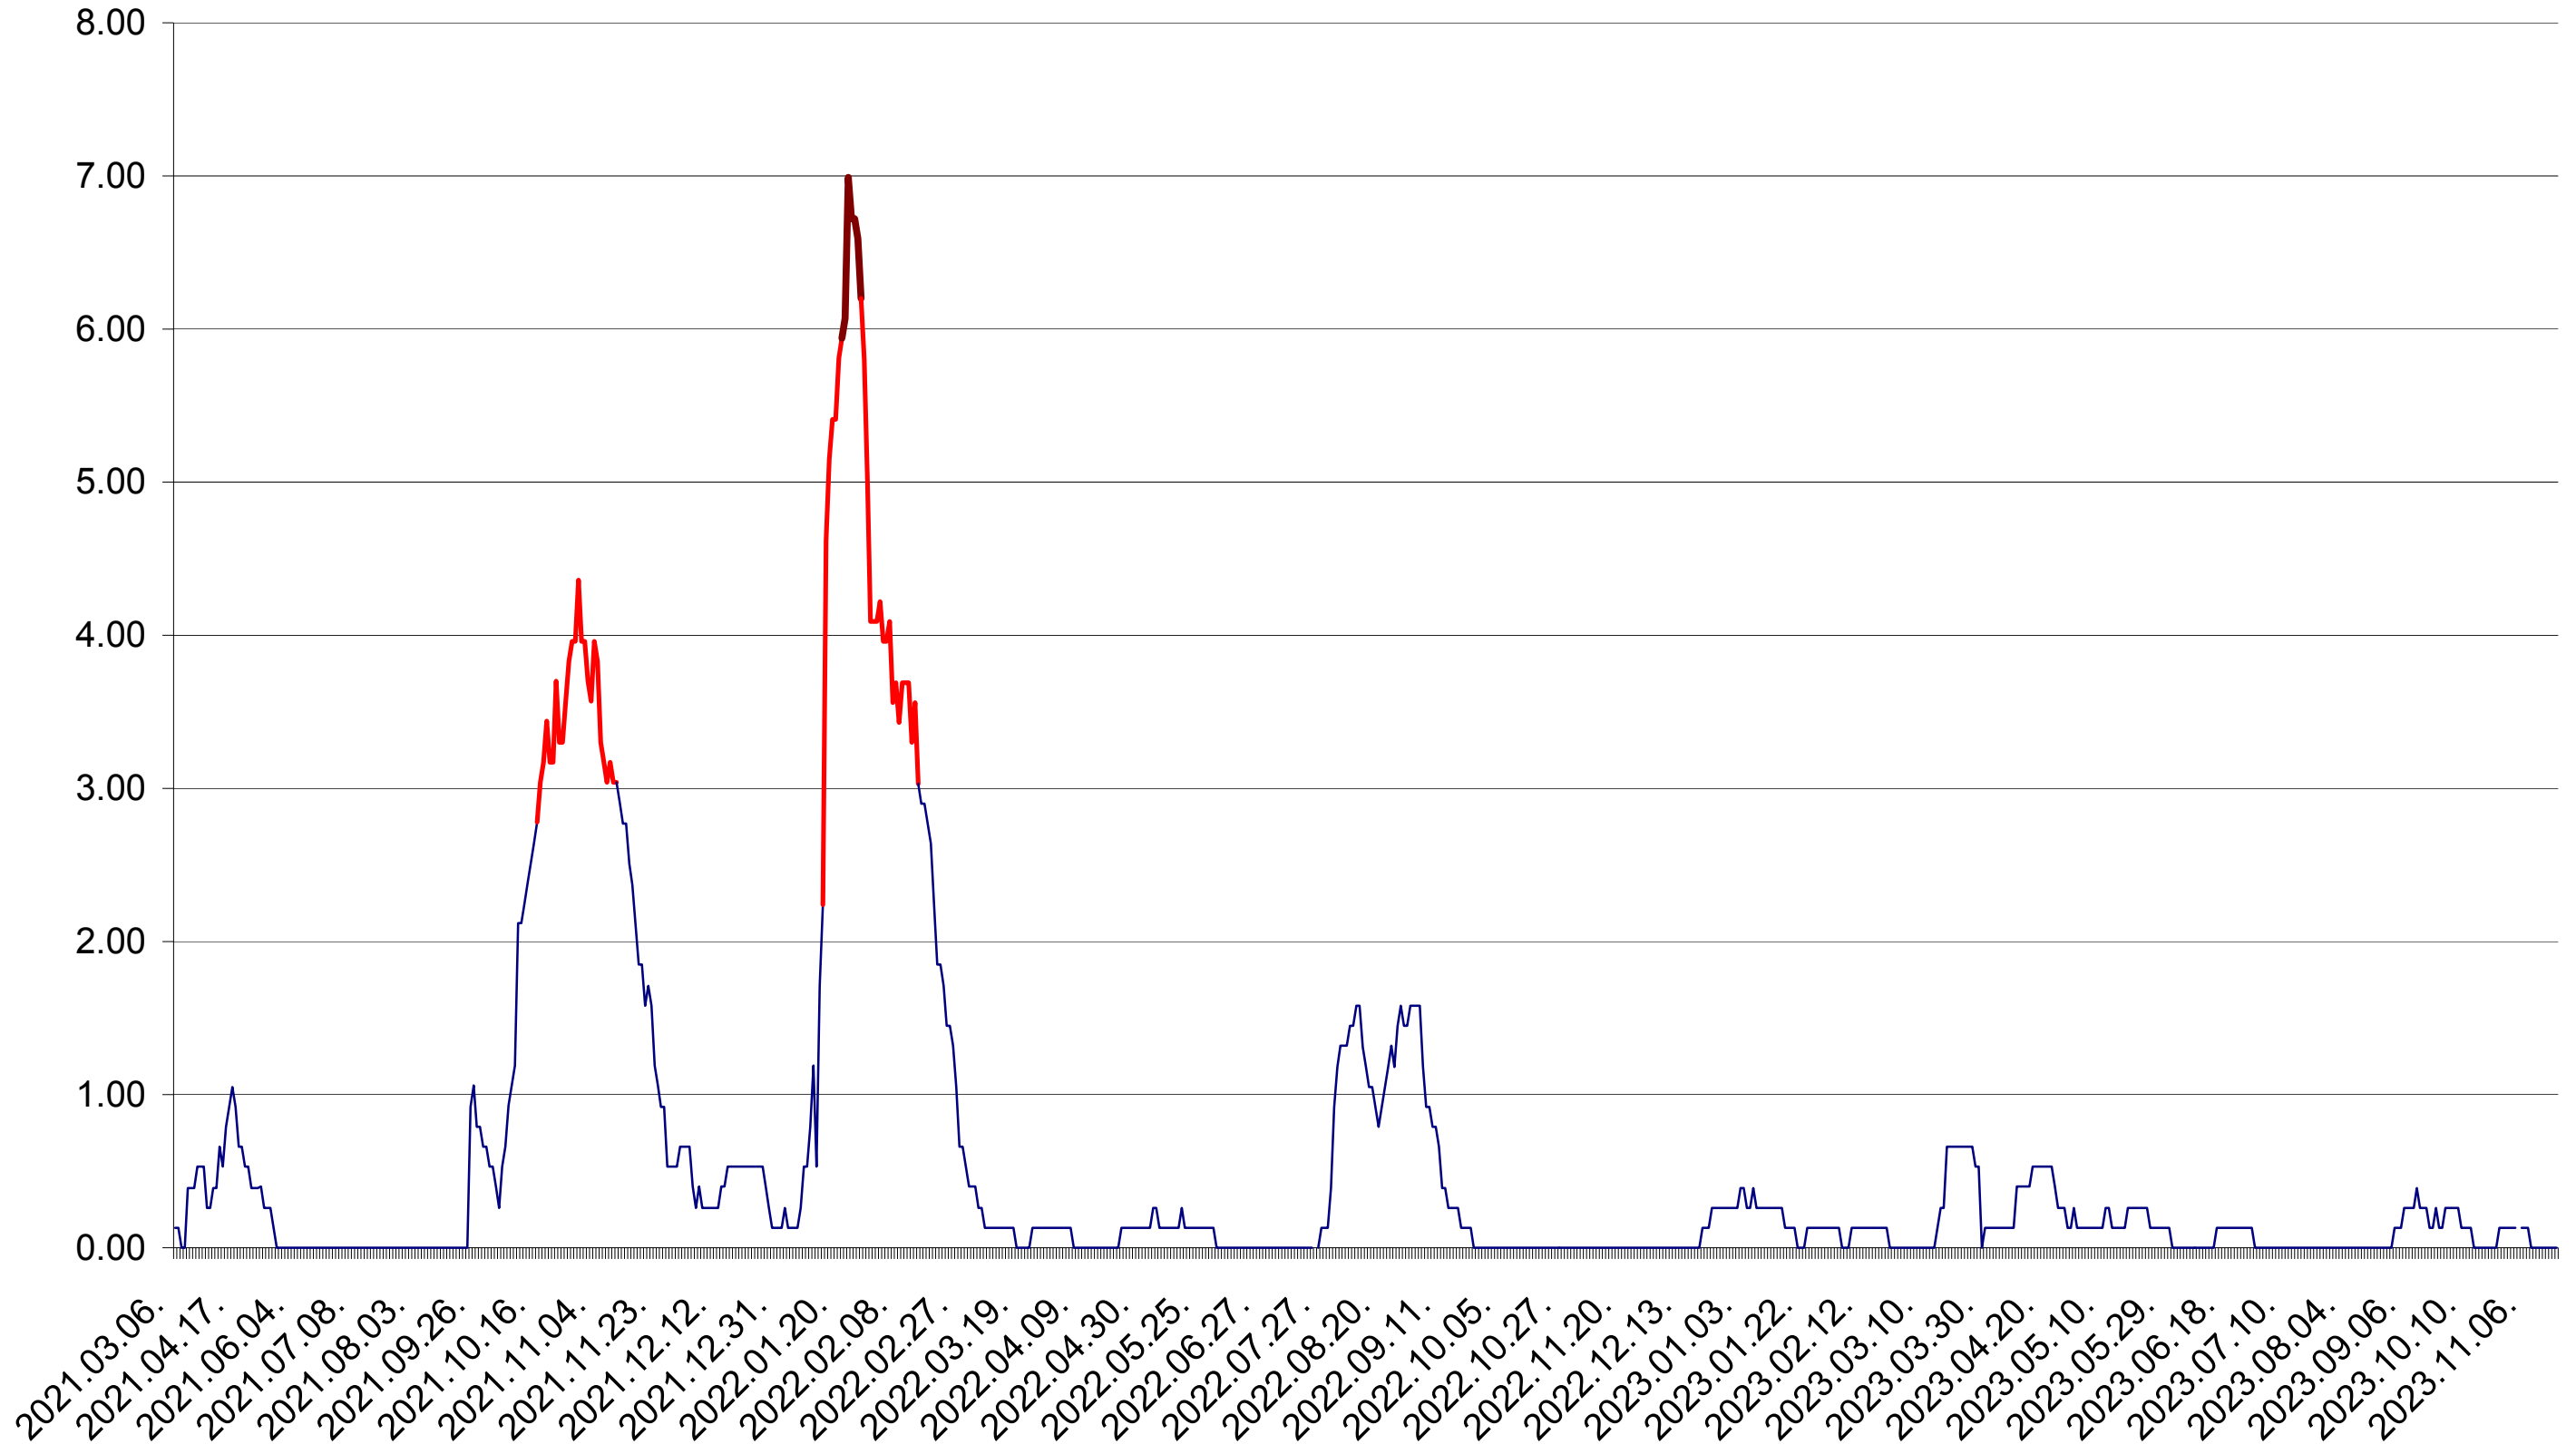

VOȘLĂBENI - Evolutia incidentei cumulate pe 14 zile la ‰ de locuitori
2021.03.07. - 2023.11.17.

ORAȘ VLĂHIȚA - Evolutia incidentei cumulate pe 14 zile la ‰ de locuitori
2021.03.07. - 2023.11.17.