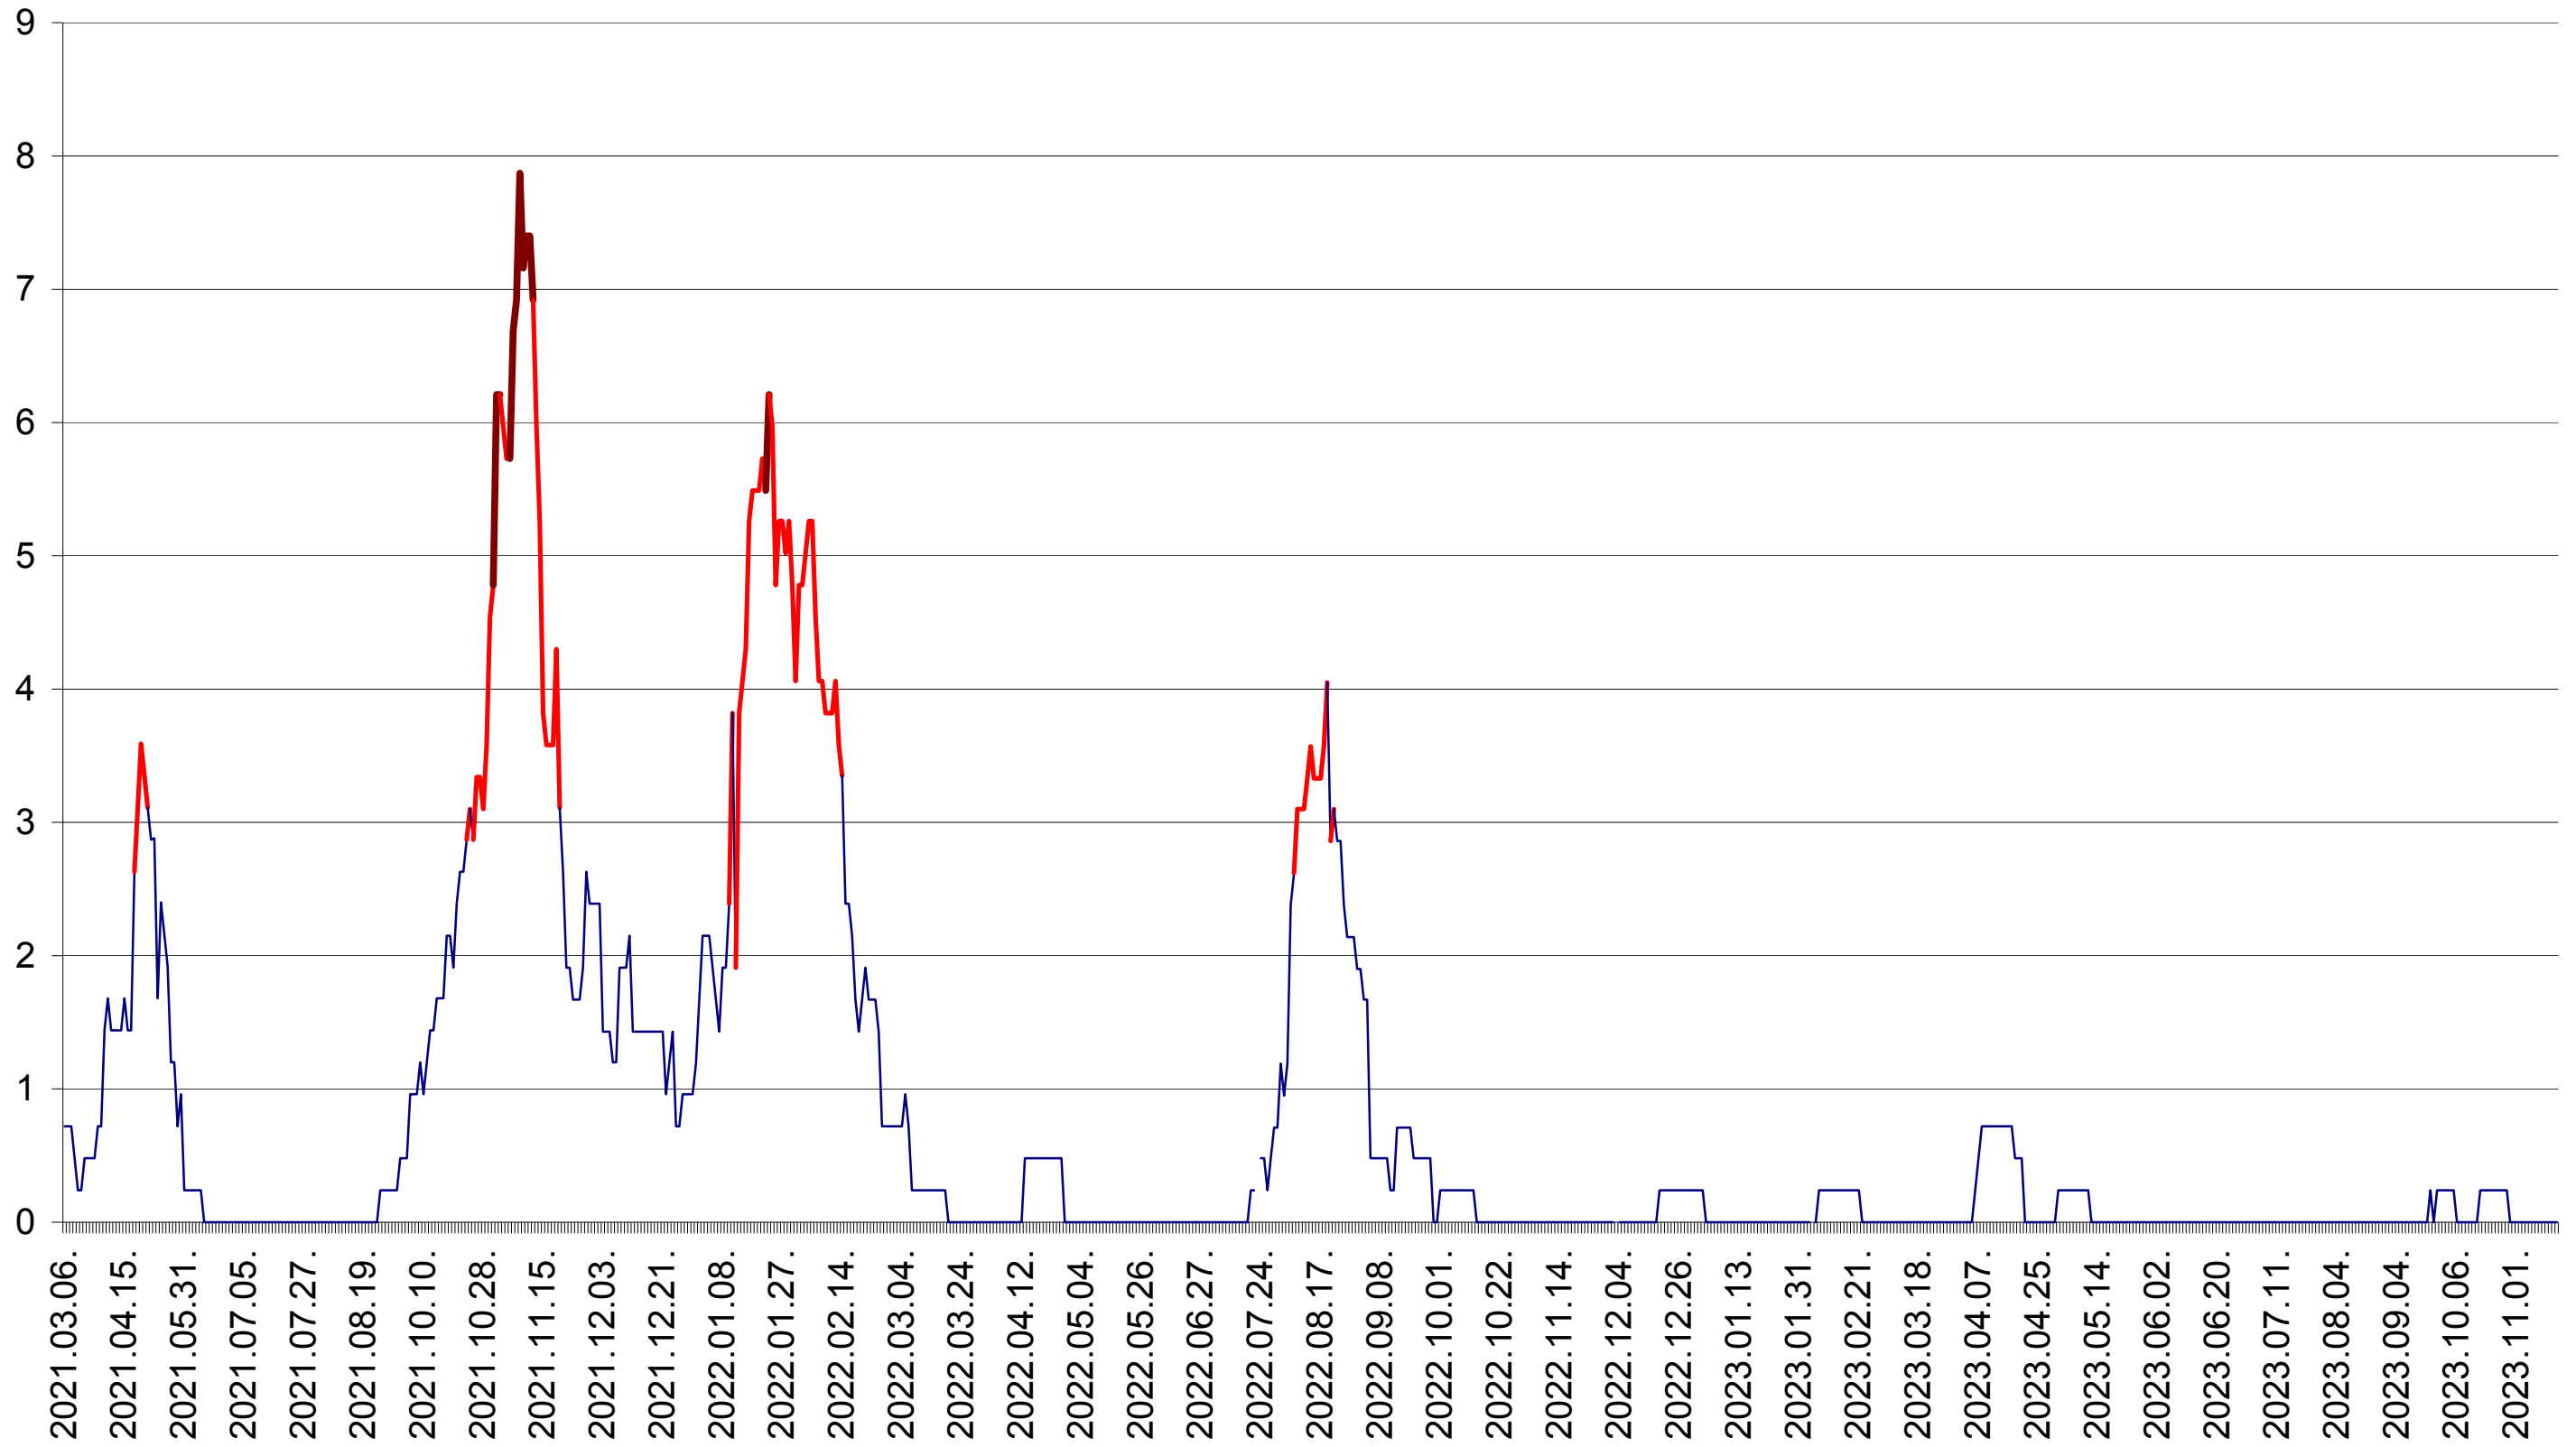

ORAȘ BĂLAN - Evolutia incidentei cumulate pe 14 zile la ‰ de locuitori  
2021.03.07. - 2023.11.17.

BILBOR - Evolutia incidentei cumulate pe 14 zile la ‰ de locuitori  
2021.03.07. - 2023.11.17.

ORAȘ BORSEC - Evolutia incidentei cumulate pe 14 zile la ‰ de locuitori  
2021.03.07. - 2023.11.17.

CORBU - Evolutia incidentei cumulate pe 14 zile la ‰ de locuitori  
2021.03.07. - 2023.11.17.

CORUND - Evolutia incidentei cumulate pe 14 zile la ‰ de locuitori  
2021.03.07. - 2023.11.17.

COZMENI - Evolutia incidentei cumulate pe 14 zile la ‰ de locuitori  
2021.03.07. - 2023.11.17.

ORAȘ CRISTURU SECUIESC - Evolutia incidentei cumulate pe 14 zile la ‰ de locuitori  
2021.03.07. - 2023.11.17.

DĂNEȘTI - Evolutia incidentei cumulate pe 14 zile la ‰ de locuitori  
2021.03.07. - 2023.11.17.

DÂRJIU - Evolutia incidentei cumulate pe 14 zile la ‰ de locuitori  
2021.03.07. - 2023.11.17.

DEALU - Evolutia incidentei cumulate pe 14 zile la ‰ de locuitori  
2021.03.07. - 2023.11.17.

DITRĂU - Evolutia incidentei cumulate pe 14 zile la ‰ de locuitori  
2021.03.07. - 2023.11.17.