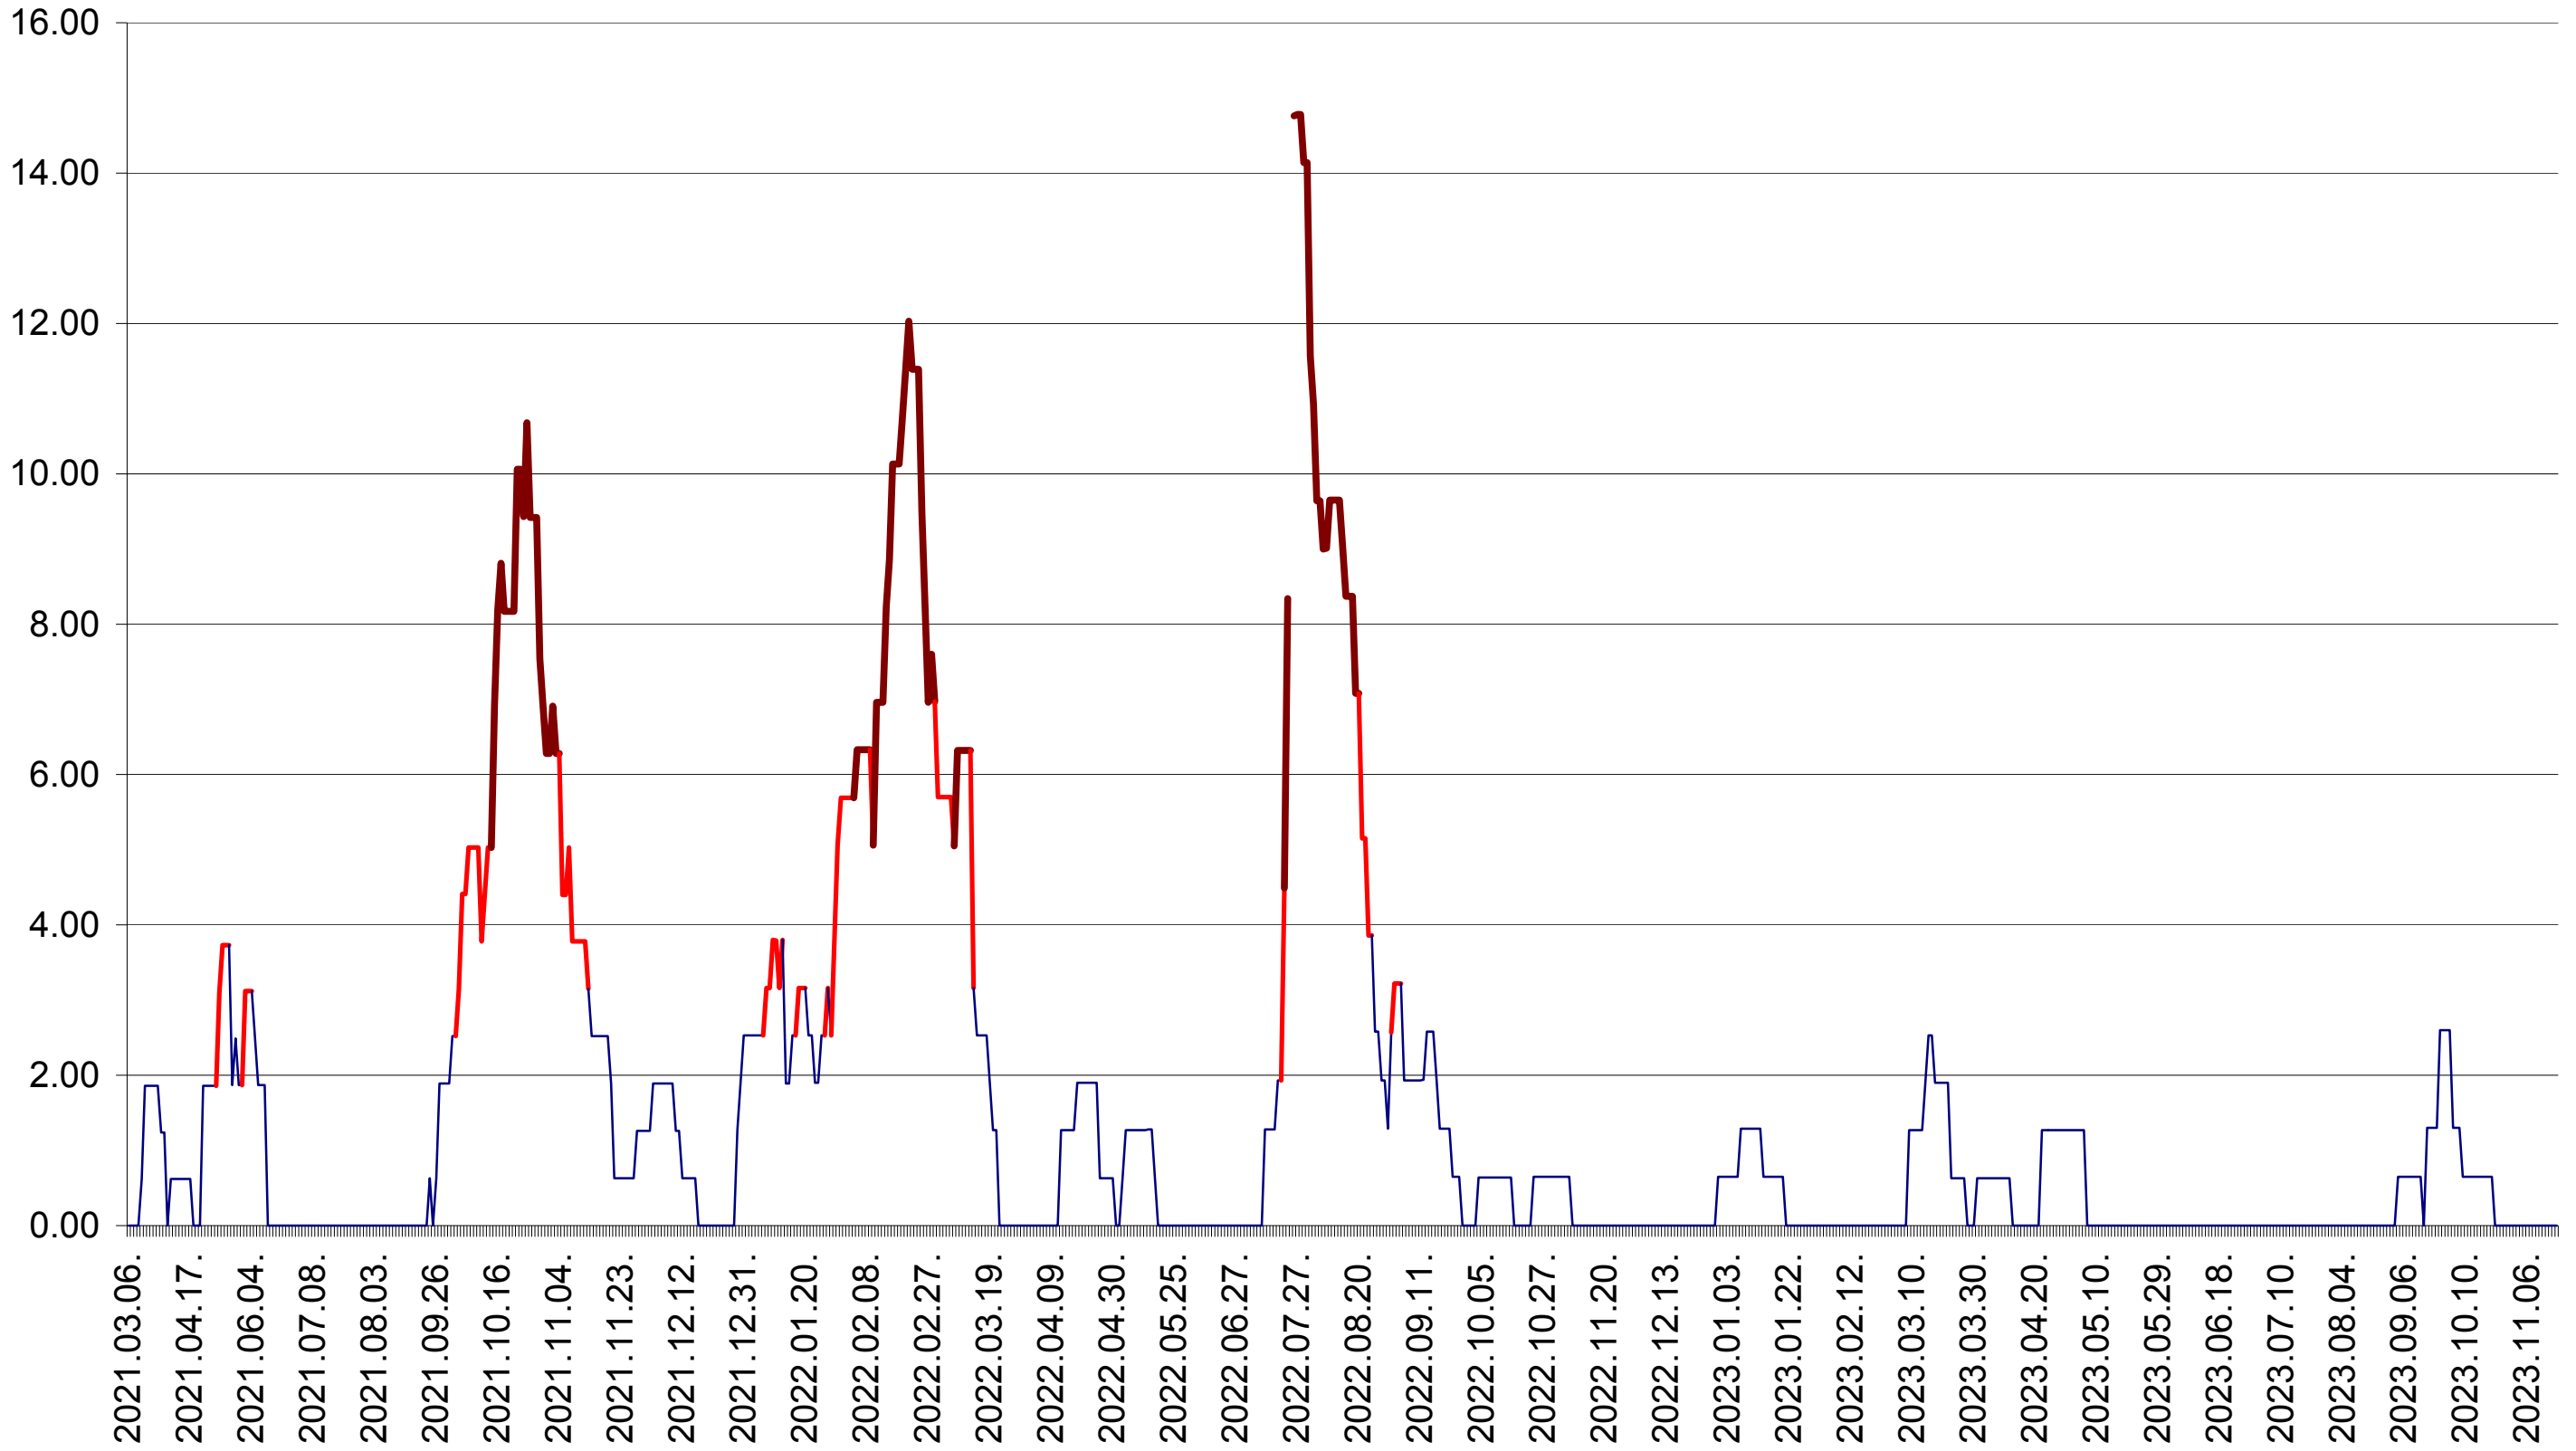

ATID - Evolutia incidentei cumulate pe 14 zile la ‰ de locuitori  
2021.03.07. - 2023.11.17.

AVRĂMEȘTI - Evolutia incidentei cumulate pe 14 zile la ‰ de locuitori  
2021.03.07. - 2023.11.17.

ORAȘ BĂILE TUȘNAD - Evolutia incidentei cumulate pe 14 zile la ‰ de locuitori  
2021.03.07. - 2023.11.17.

ORAȘ BĂLAN - Evolutia incidentei cumulate pe 14 zile la ‰ de locuitori  
2021.03.07. - 2023.11.17.

BILBOR - Evolutia incidentei cumulate pe 14 zile la ‰ de locuitori  
2021.03.07. - 2023.11.17.

ORAȘ BORSEC - Evolutia incidentei cumulate pe 14 zile la ‰ de locuitori  
2021.03.07. - 2023.11.17.

BRĂDEȘTI - Evolutia incidentei cumulate pe 14 zile la ‰ de locuitori  
2021.03.07. - 2023.11.17.

CĂPĂLNIȚA - Evolutia incidentei cumulate pe 14 zile la ‰ de locuitori  
2021.03.07. - 2023.11.17.

CÂRȚA - Evolutia incidentei cumulate pe 14 zile la ‰ de locuitori  
2021.03.07. - 2023.11.17.