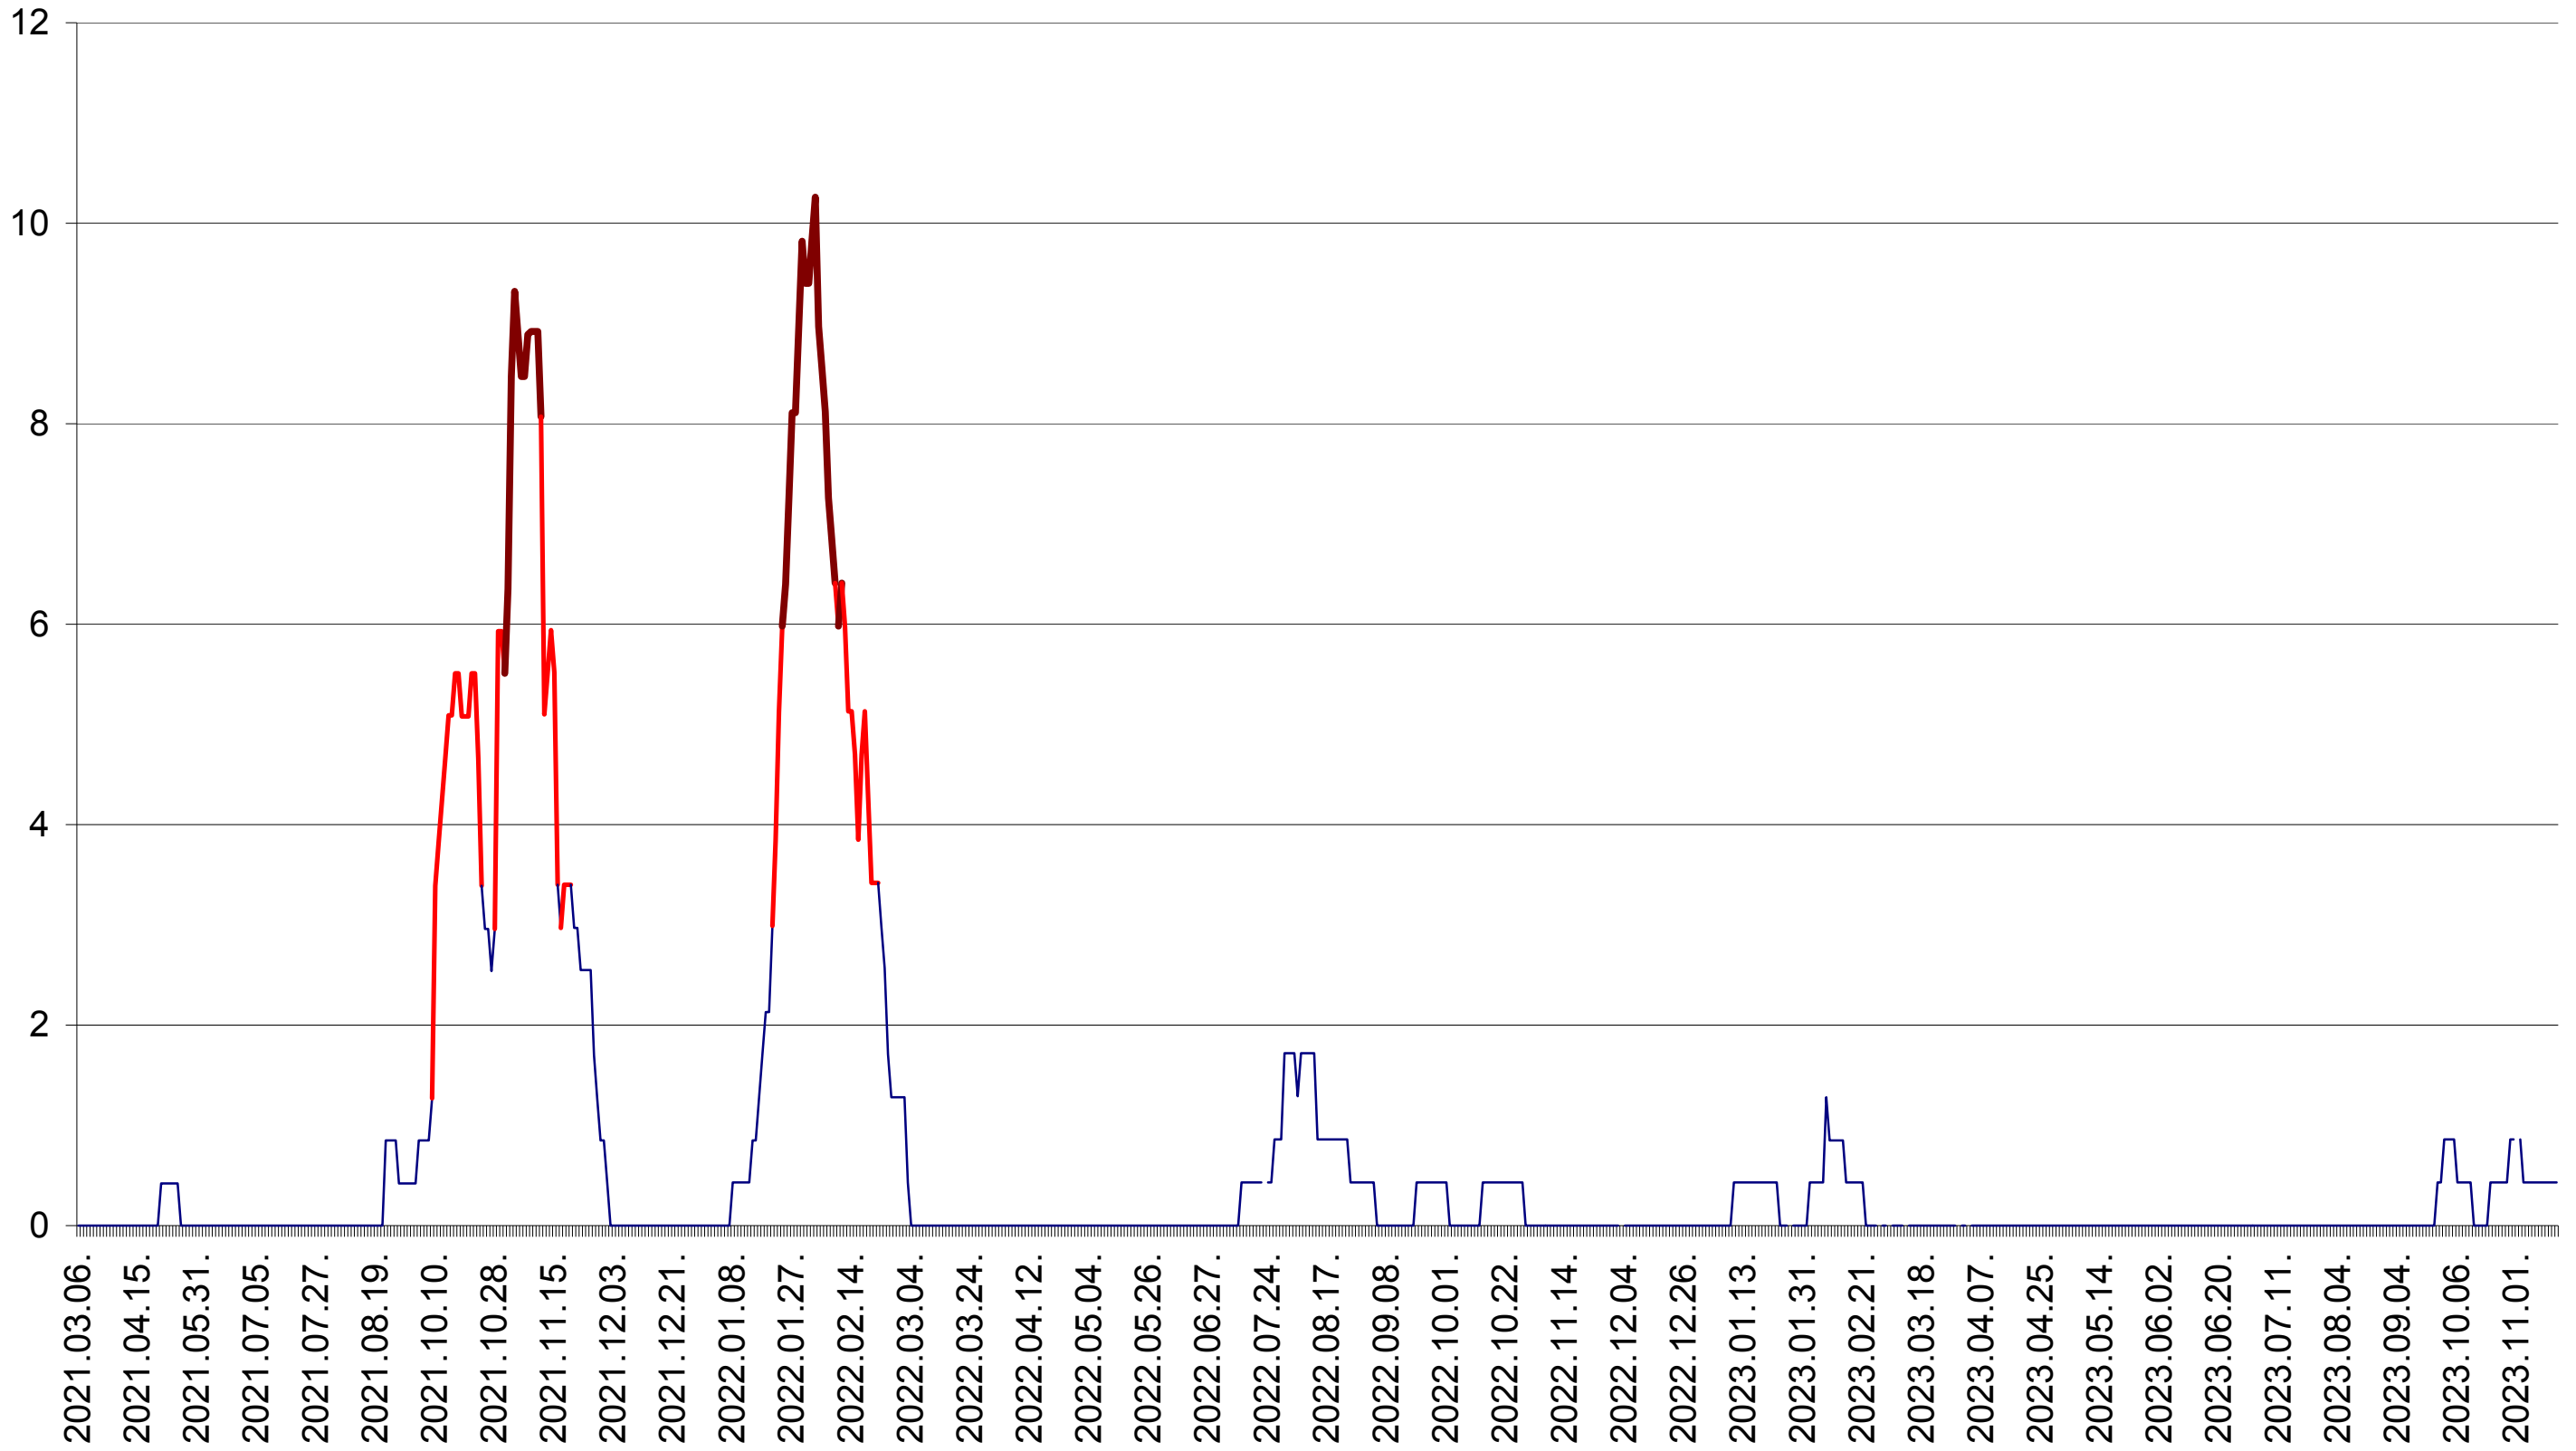

SÂNSIMION - Evolutia incidentei cumulate pe 14 zile la ‰ de locuitori
2021.03.07. - 2023.11.17.

SÂNMARTIN - Evolutia incidentei cumulate pe 14 zile la ‰ de locuitori
2021.03.07. - 2023.11.17.