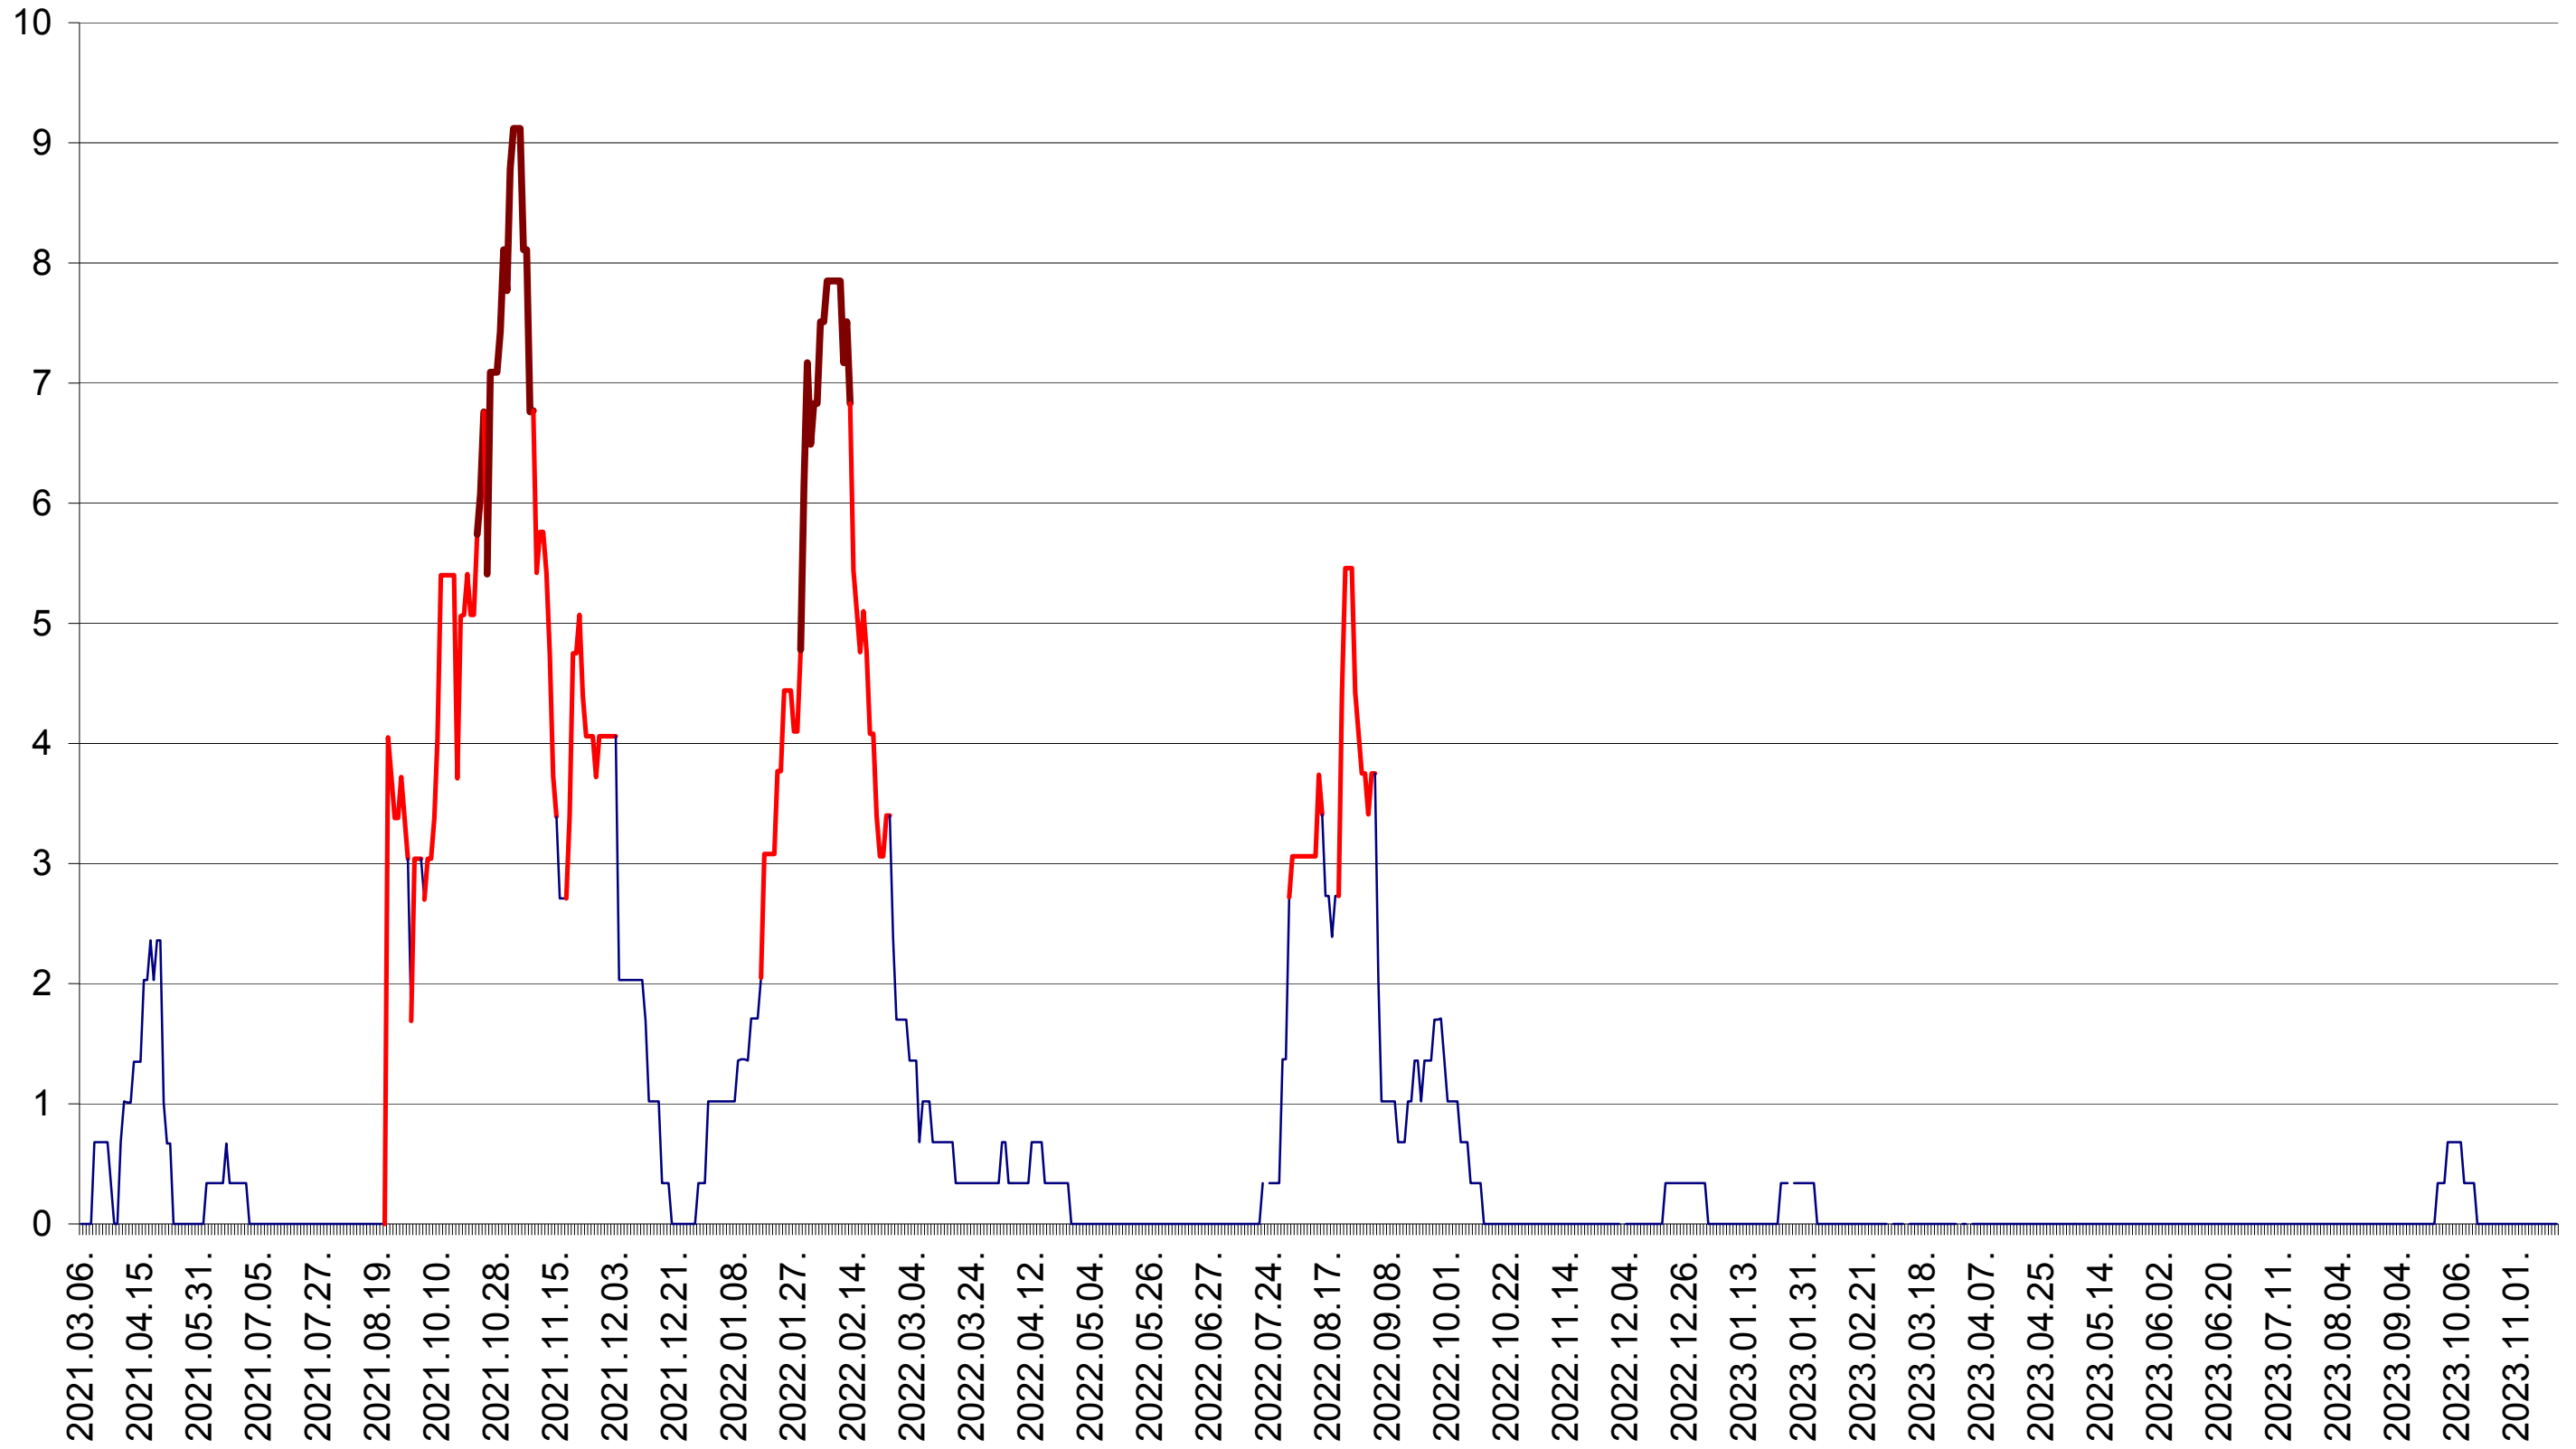

LUNCA DE JOS - Evolutia incidentei cumulate pe 14 zile la ‰ de locuitori  
2021.03.07. - 2023.11.17.

LUNCA DE SUS - Evolutia incidentei cumulate pe 14 zile la ‰ de locuitori  
2021.03.07. - 2023.11.17.

LUPENI - Evolutia incidentei cumulate pe 14 zile la ‰ de locuitori  
2021.03.07. - 2023.11.17.

MĂDĂRAȘ - Evolutia incidentei cumulate pe 14 zile la ‰ de locuitori  
2021.03.07. - 2023.11.17.

MĂRTINIȘ - Evolutia incidentei cumulate pe 14 zile la ‰ de locuitori  
2021.03.07. - 2023.11.17.

MEREȘTI - Evolutia incidentei cumulate pe 14 zile la ‰ de locuitori  
2021.03.07. - 2023.11.17.

MUNICIPIUL MIERCUREA-CIUC - Evolutia incidentei cumulate pe 14 zile la ‰ de locuitori  
2021.03.07. - 2023.11.17.