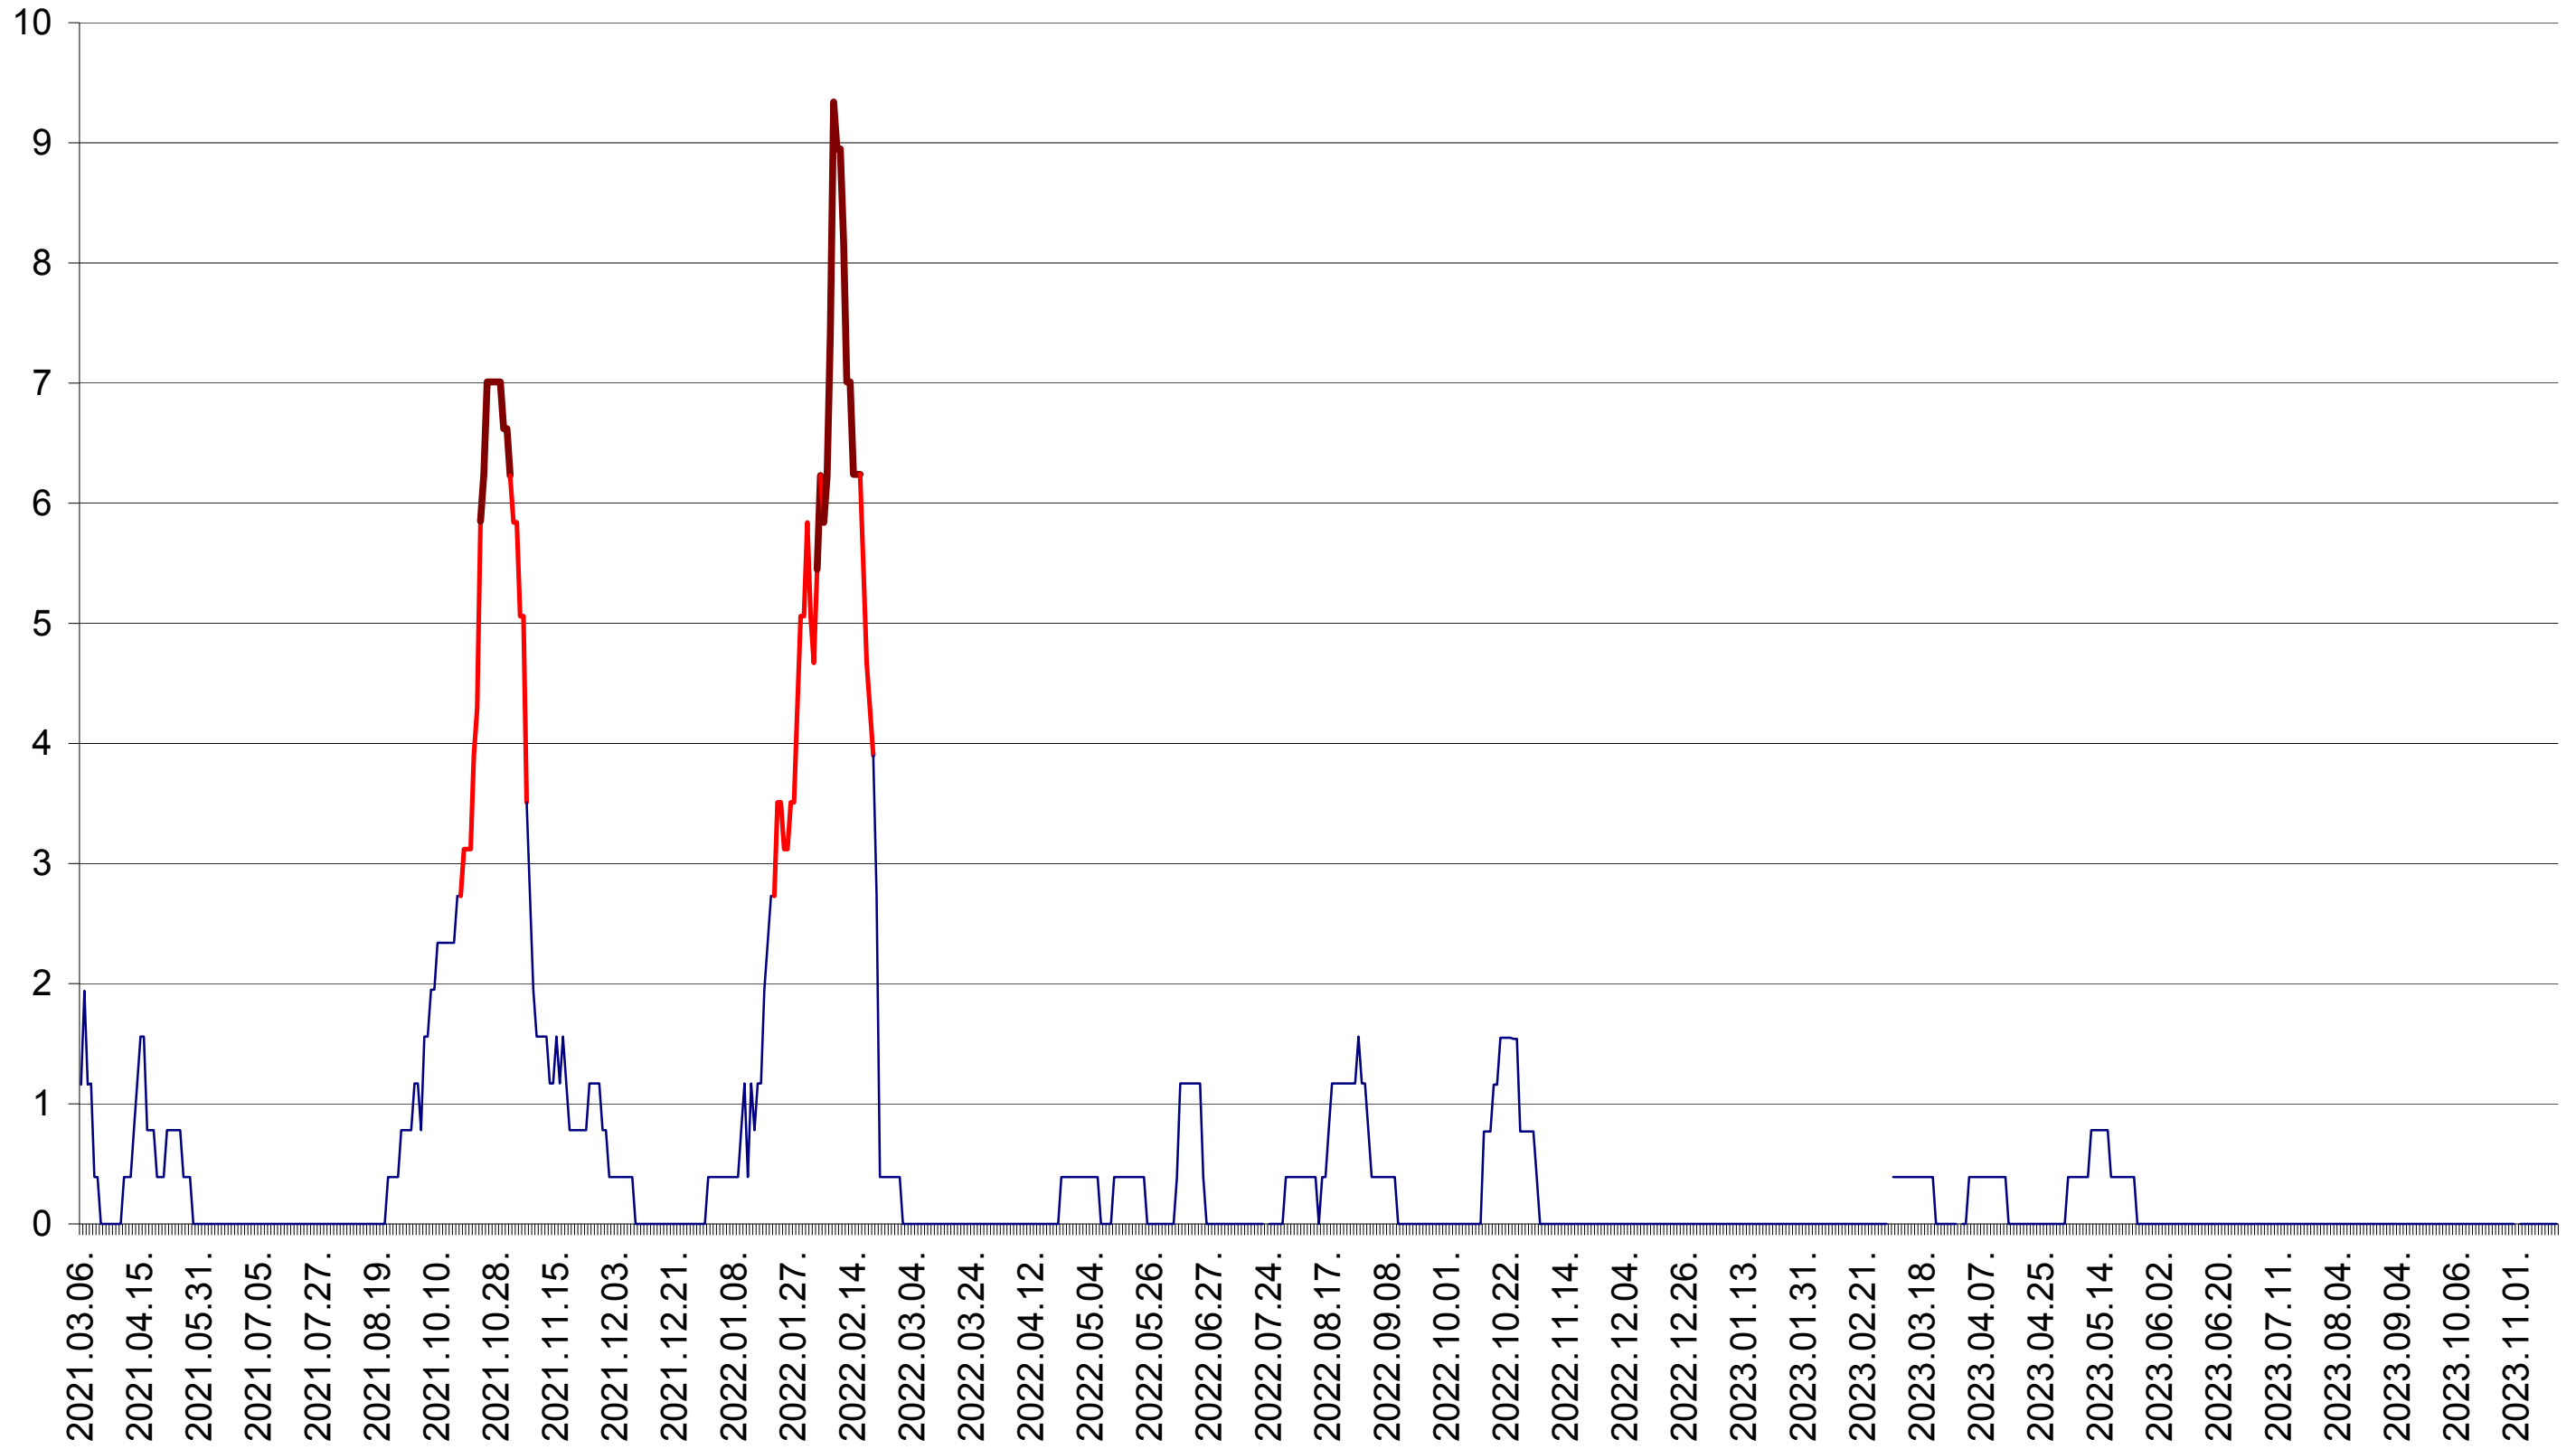

MUNICIPIUL TOPLIȚA - Evolutia incidentei cumulate pe 14 zile la ‰ de locuitori
2021.03.07. - 2023.11.17.

TOMEȘTI - Evolutia incidentei cumulate pe 14 zile la ‰ de locuitori
2021.03.07. - 2023.11.17.