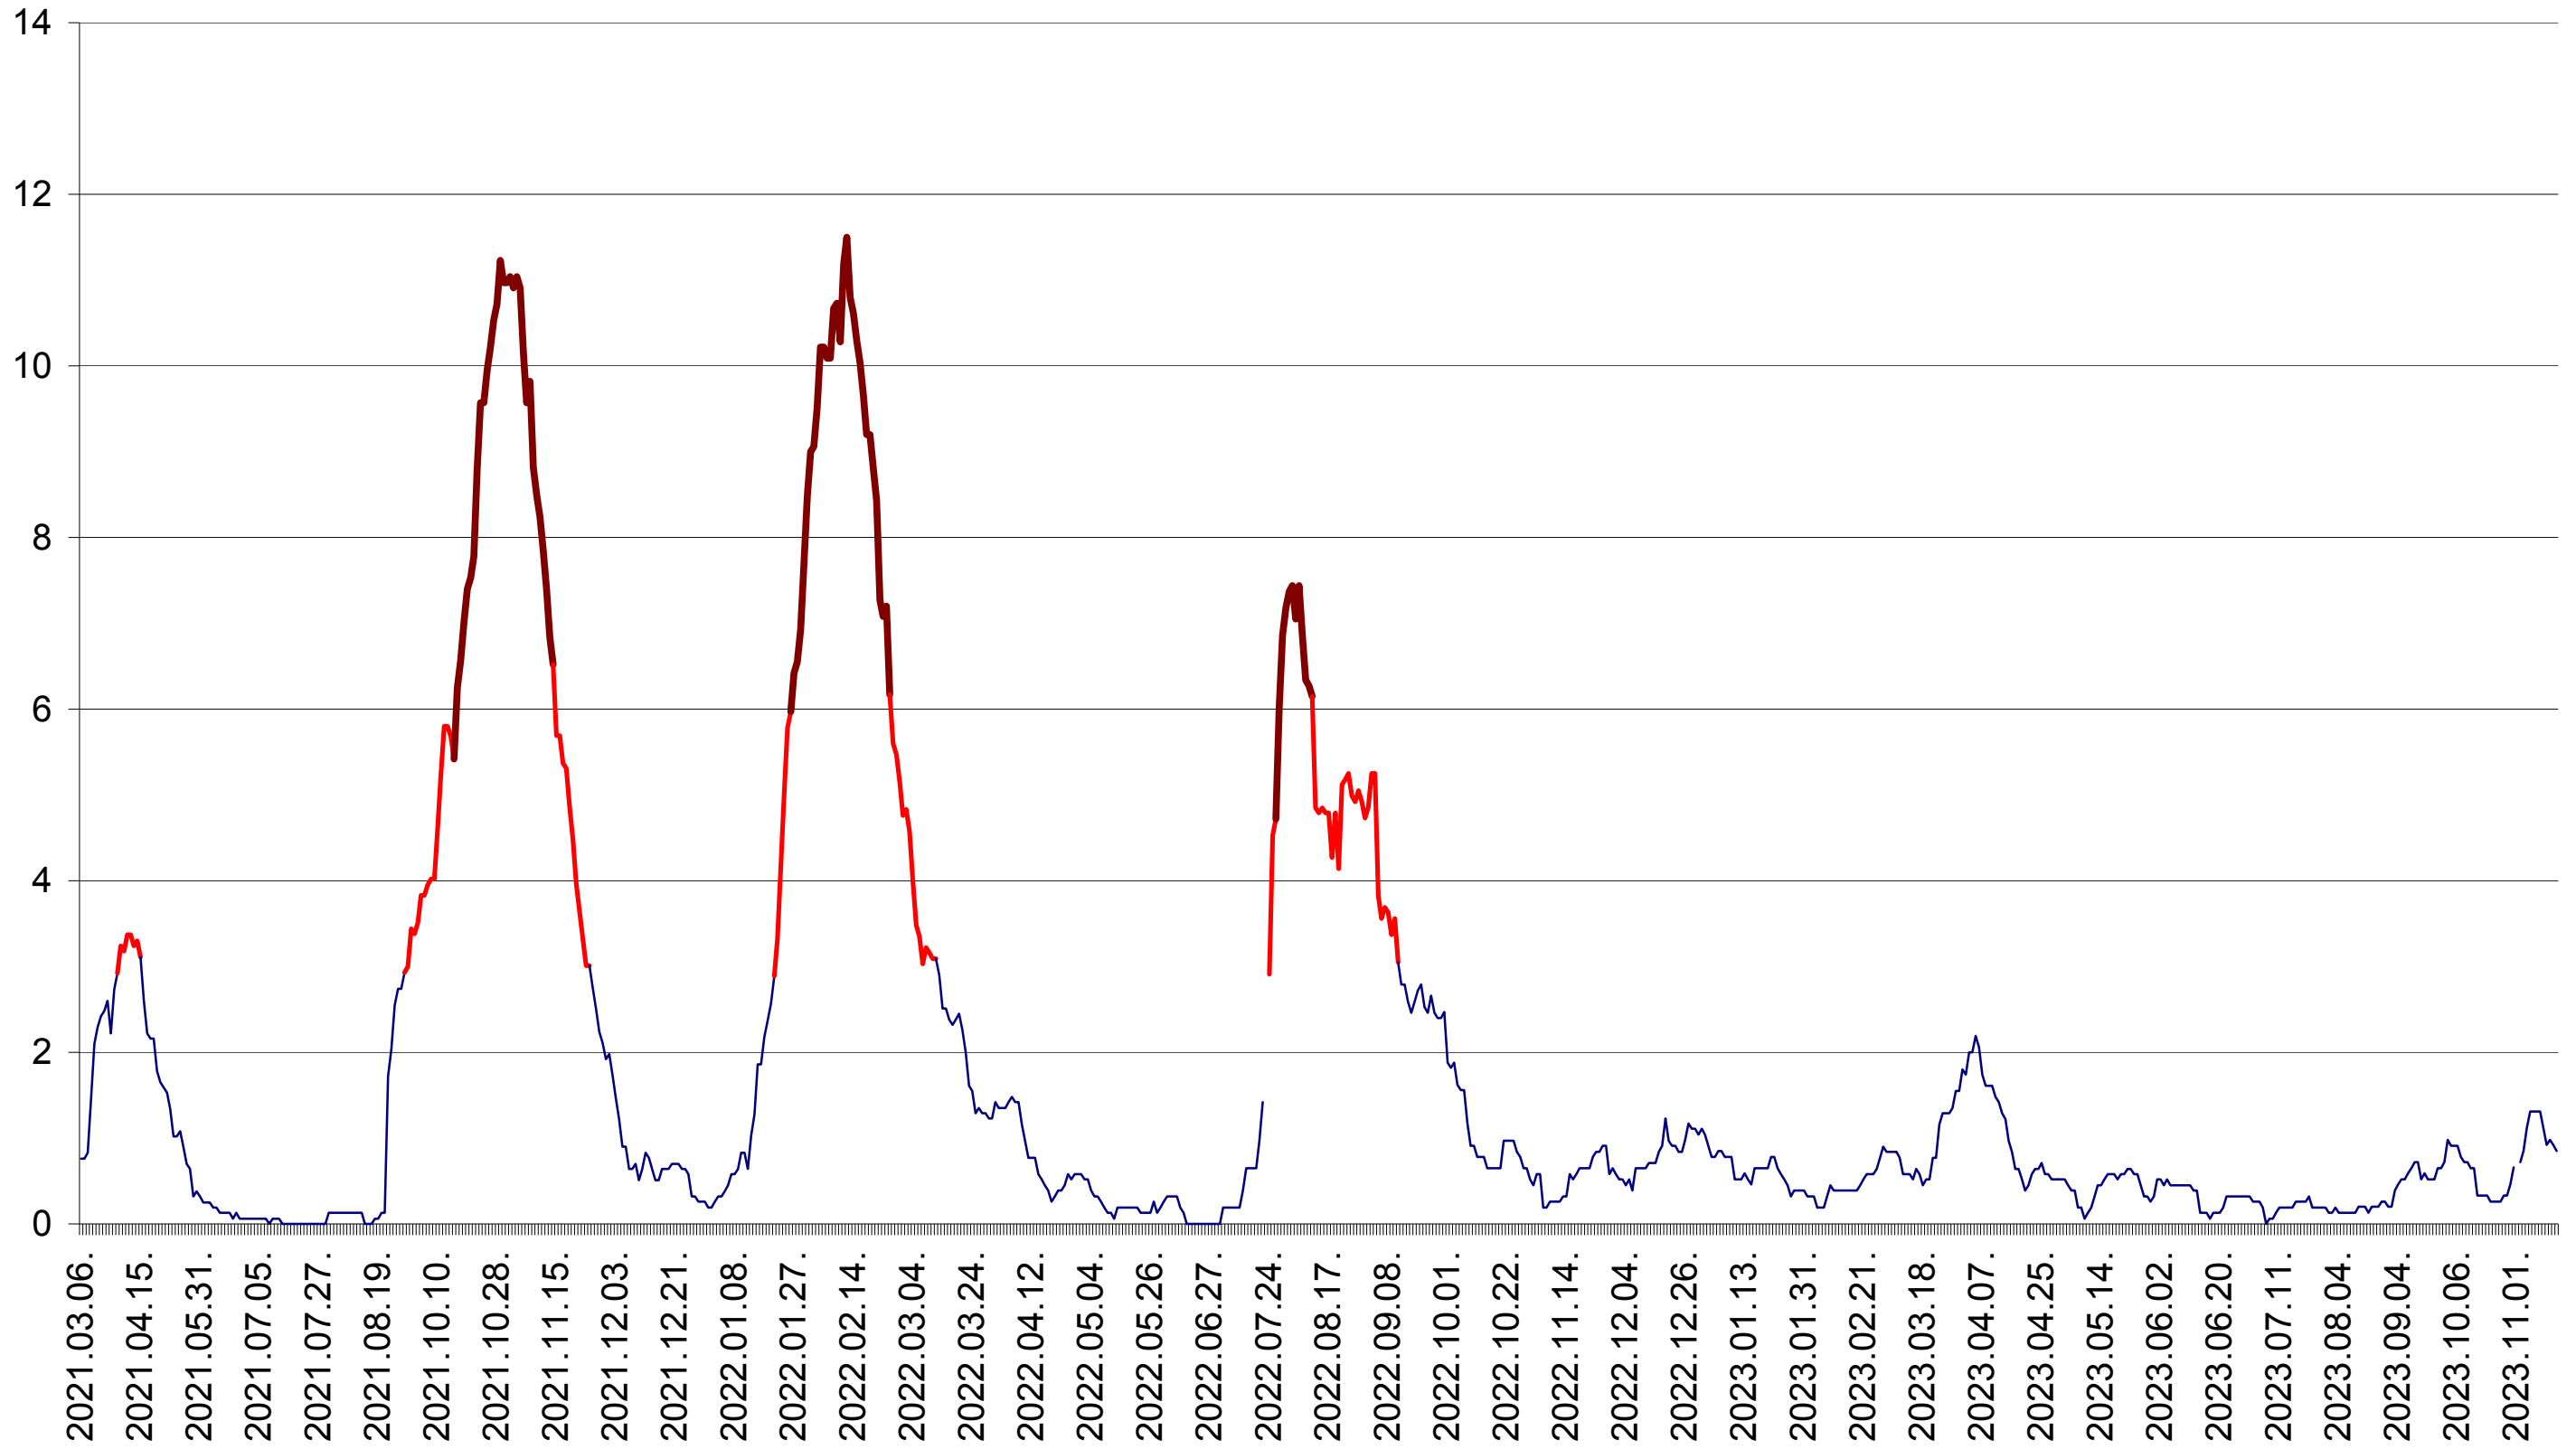

TULGHEȘ - Evolutia incidentei cumulate pe 14 zile la ‰ de locuitori
2021.03.07. - 2023.11.17.

MUNICIPIUL TOPLIȚA - Evolutia incidentei cumulate pe 14 zile la ‰ de locuitori
2021.03.07. - 2023.11.17.