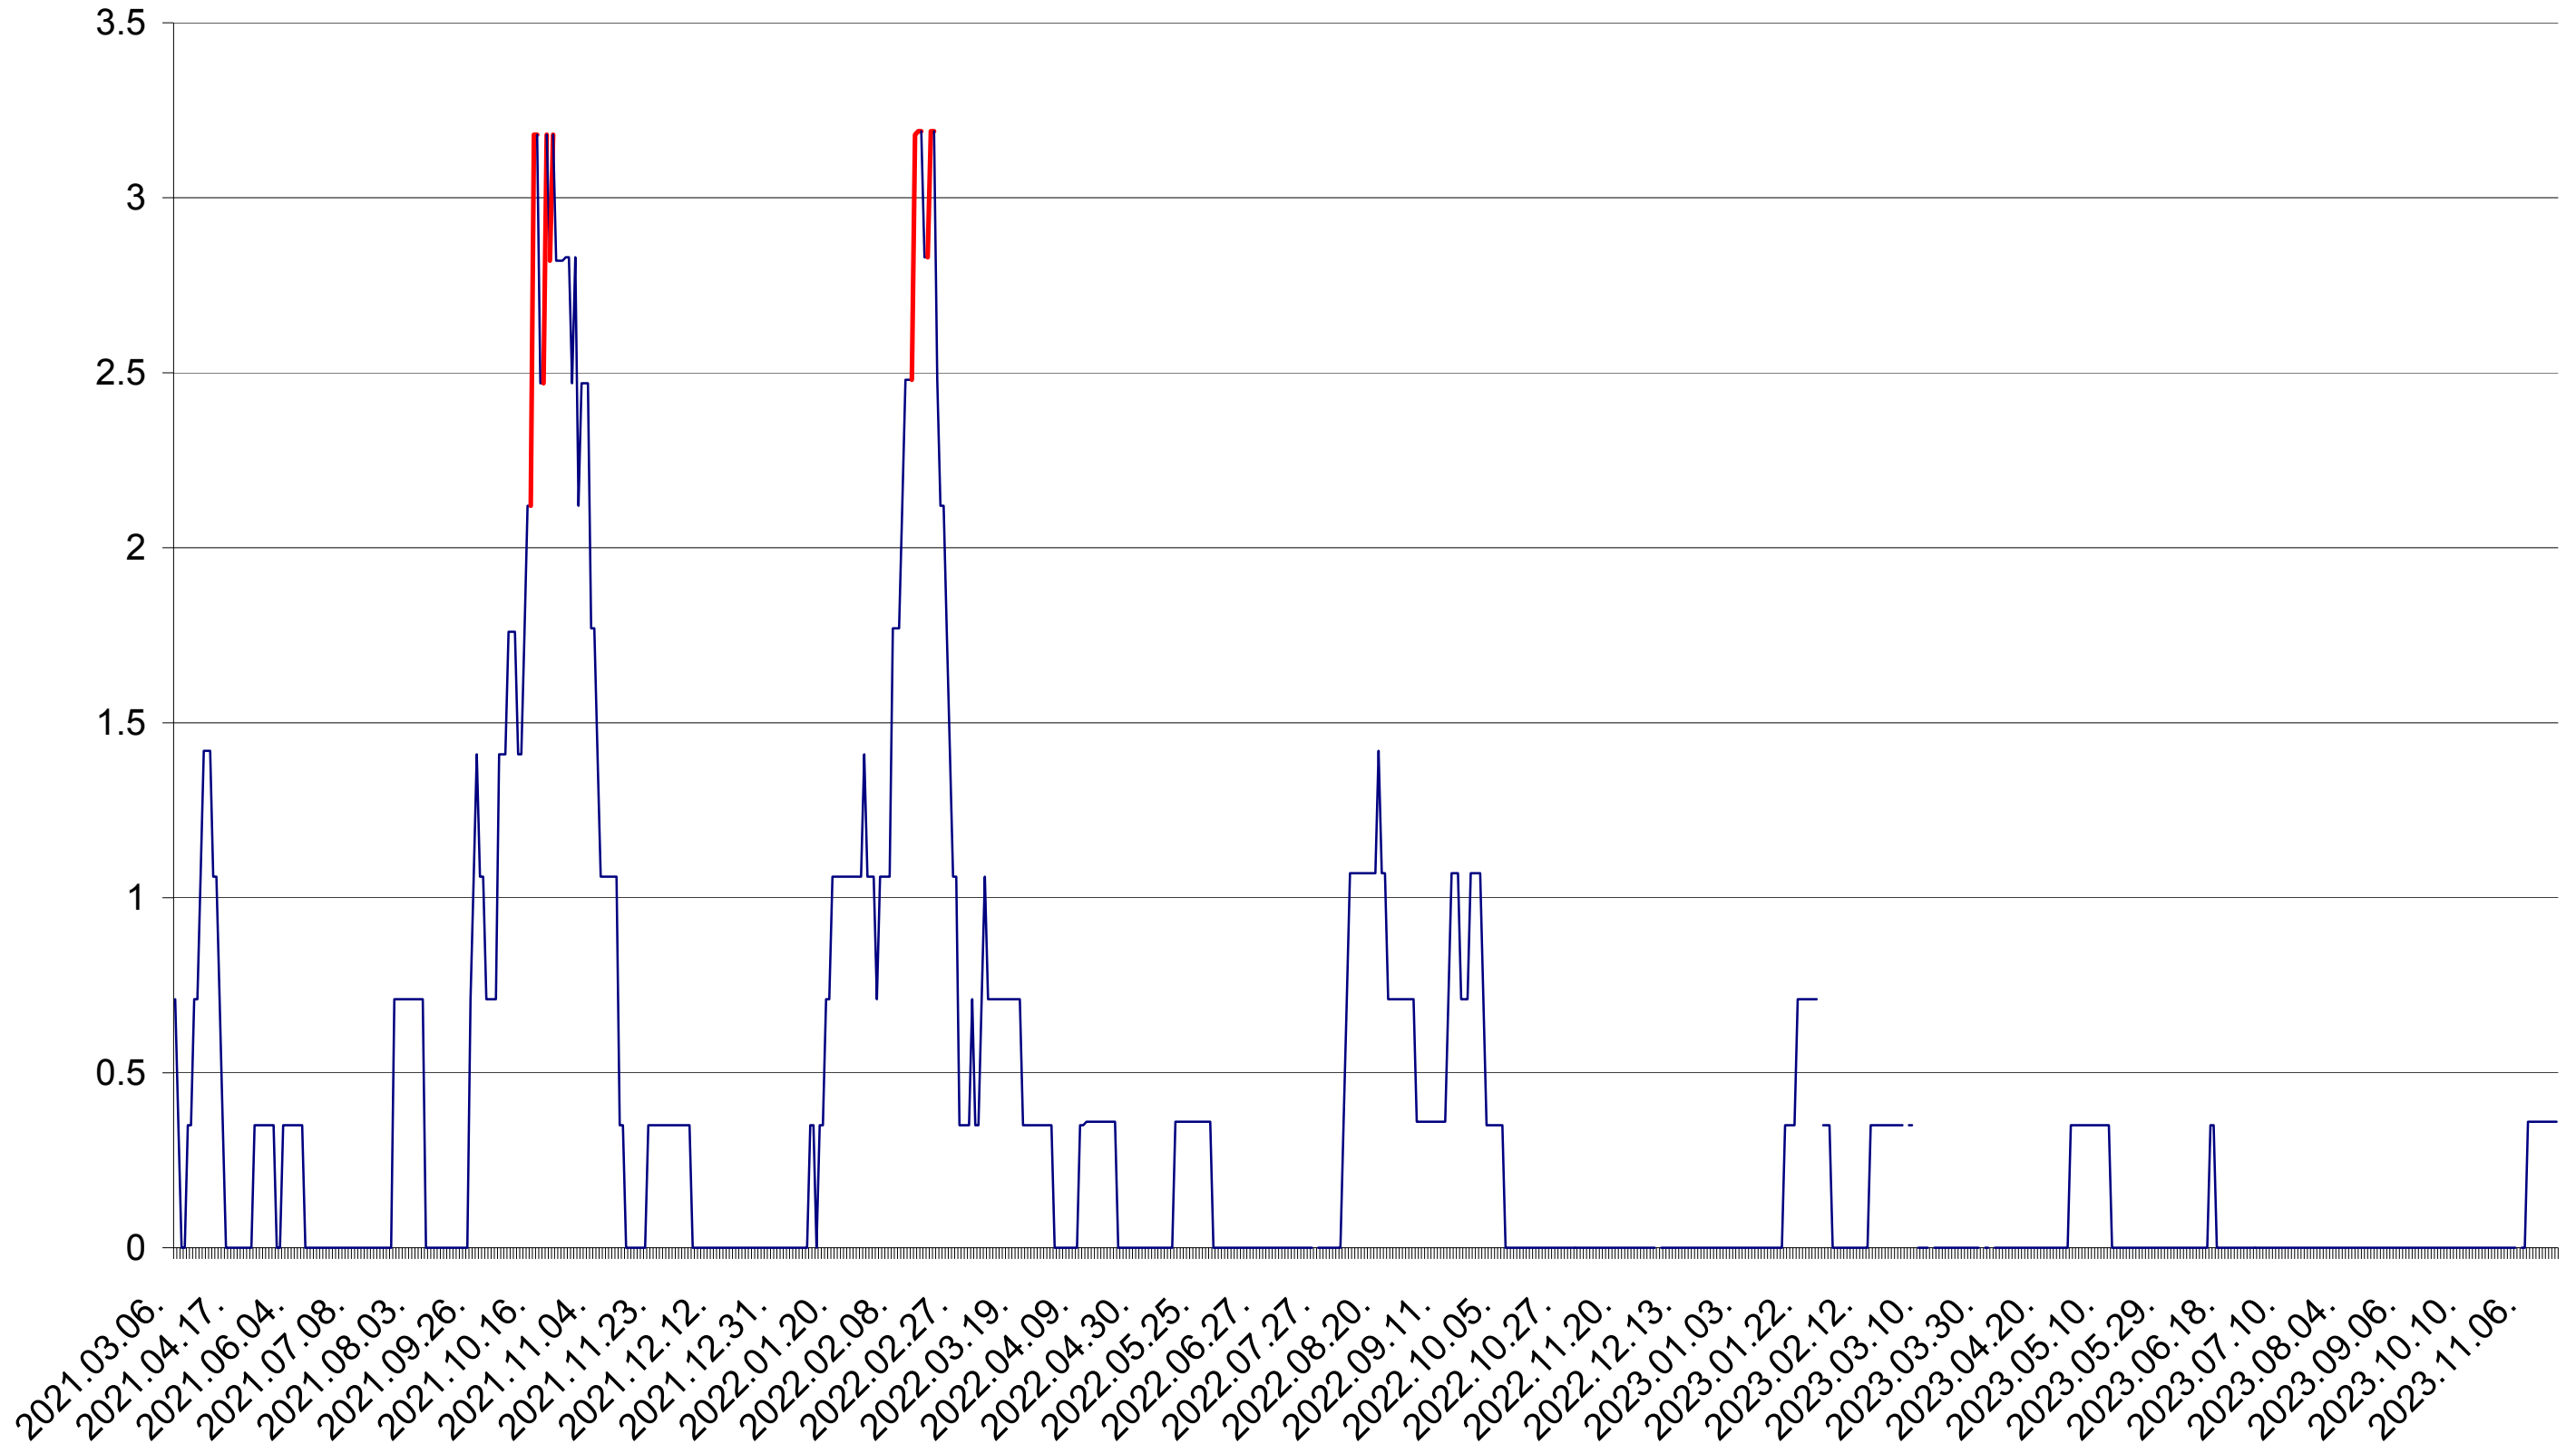

PORUMBENI - Evolutia incidentei cumulate pe 14 zile la ‰ de locuitori
2021.03.07. - 2023.11.17.

PLĂIEȘII DE JOS - Evolutia incidentei cumulate pe 14 zile la ‰ de locuitori
2021.03.07. - 2023.11.17.