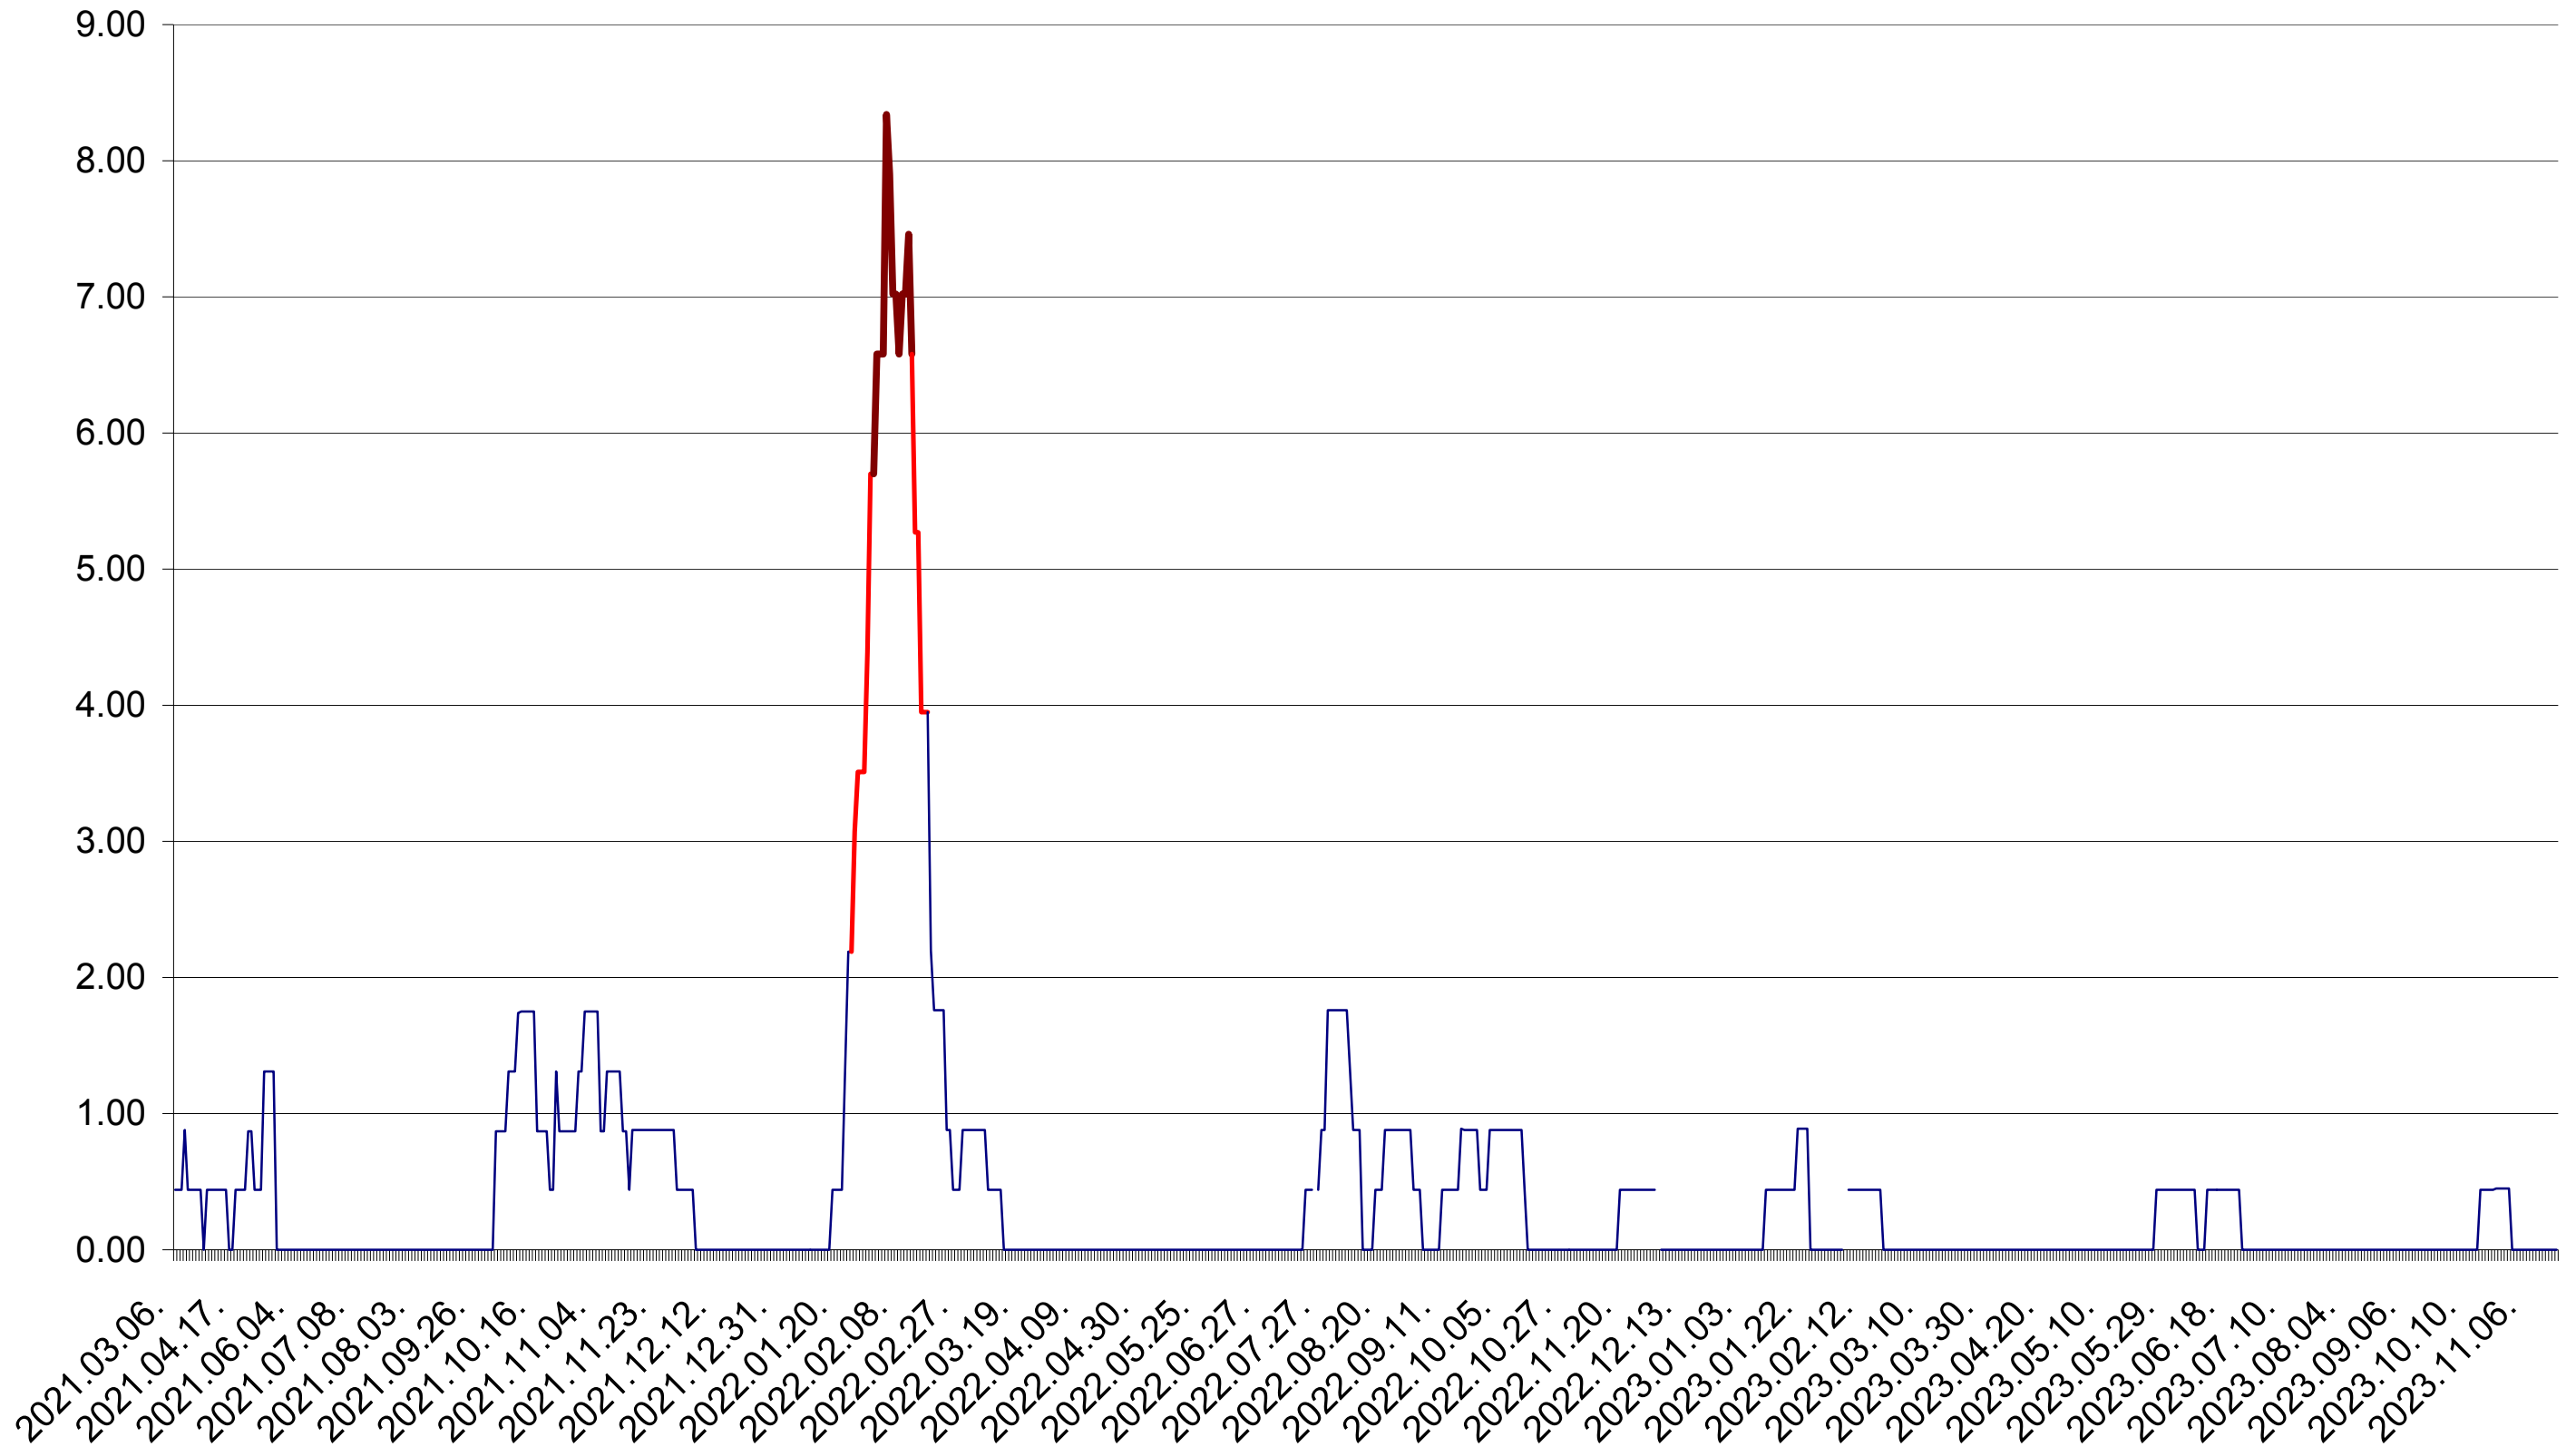

ORAȘ BĂLAN - Evolutia incidentei cumulate pe 14 zile la ‰ de locuitori  
2021.03.07. - 2023.11.17.

BILBOR - Evolutia incidentei cumulate pe 14 zile la ‰ de locuitori  
2021.03.07. - 2023.11.17.

ORAȘ BORSEC - Evolutia incidentei cumulate pe 14 zile la ‰ de locuitori  
2021.03.07. - 2023.11.17.

BRĂDEȘTI - Evolutia incidentei cumulate pe 14 zile la ‰ de locuitori  
2021.03.07. - 2023.11.17.

CĂPĂLNIȚA - Evolutia incidentei cumulate pe 14 zile la ‰ de locuitori  
2021.03.07. - 2023.11.17.

CÂRȚA - Evolutia incidentei cumulate pe 14 zile la ‰ de locuitori  
2021.03.07. - 2023.11.17.

CICEU - Evolutia incidentei cumulate pe 14 zile la ‰ de locuitori  
2021.03.07. - 2023.11.17.

CIUCSÂNGEORGIU - Evolutia incidentei cumulate pe 14 zile la ‰ de locuitori  
2021.03.07. - 2023.11.17.

CIUMANI - Evolutia incidentei cumulate pe 14 zile la ‰ de locuitori  
2021.03.07. - 2023.11.17.

CORBU - Evolutia incidentei cumulate pe 14 zile la ‰ de locuitori  
2021.03.07. - 2023.11.17.

CORUND - Evolutia incidentei cumulate pe 14 zile la ‰ de locuitori  
2021.03.07. - 2023.11.17.

COZMENI - Evolutia incidentei cumulate pe 14 zile la ‰ de locuitori  
2021.03.07. - 2023.11.17.