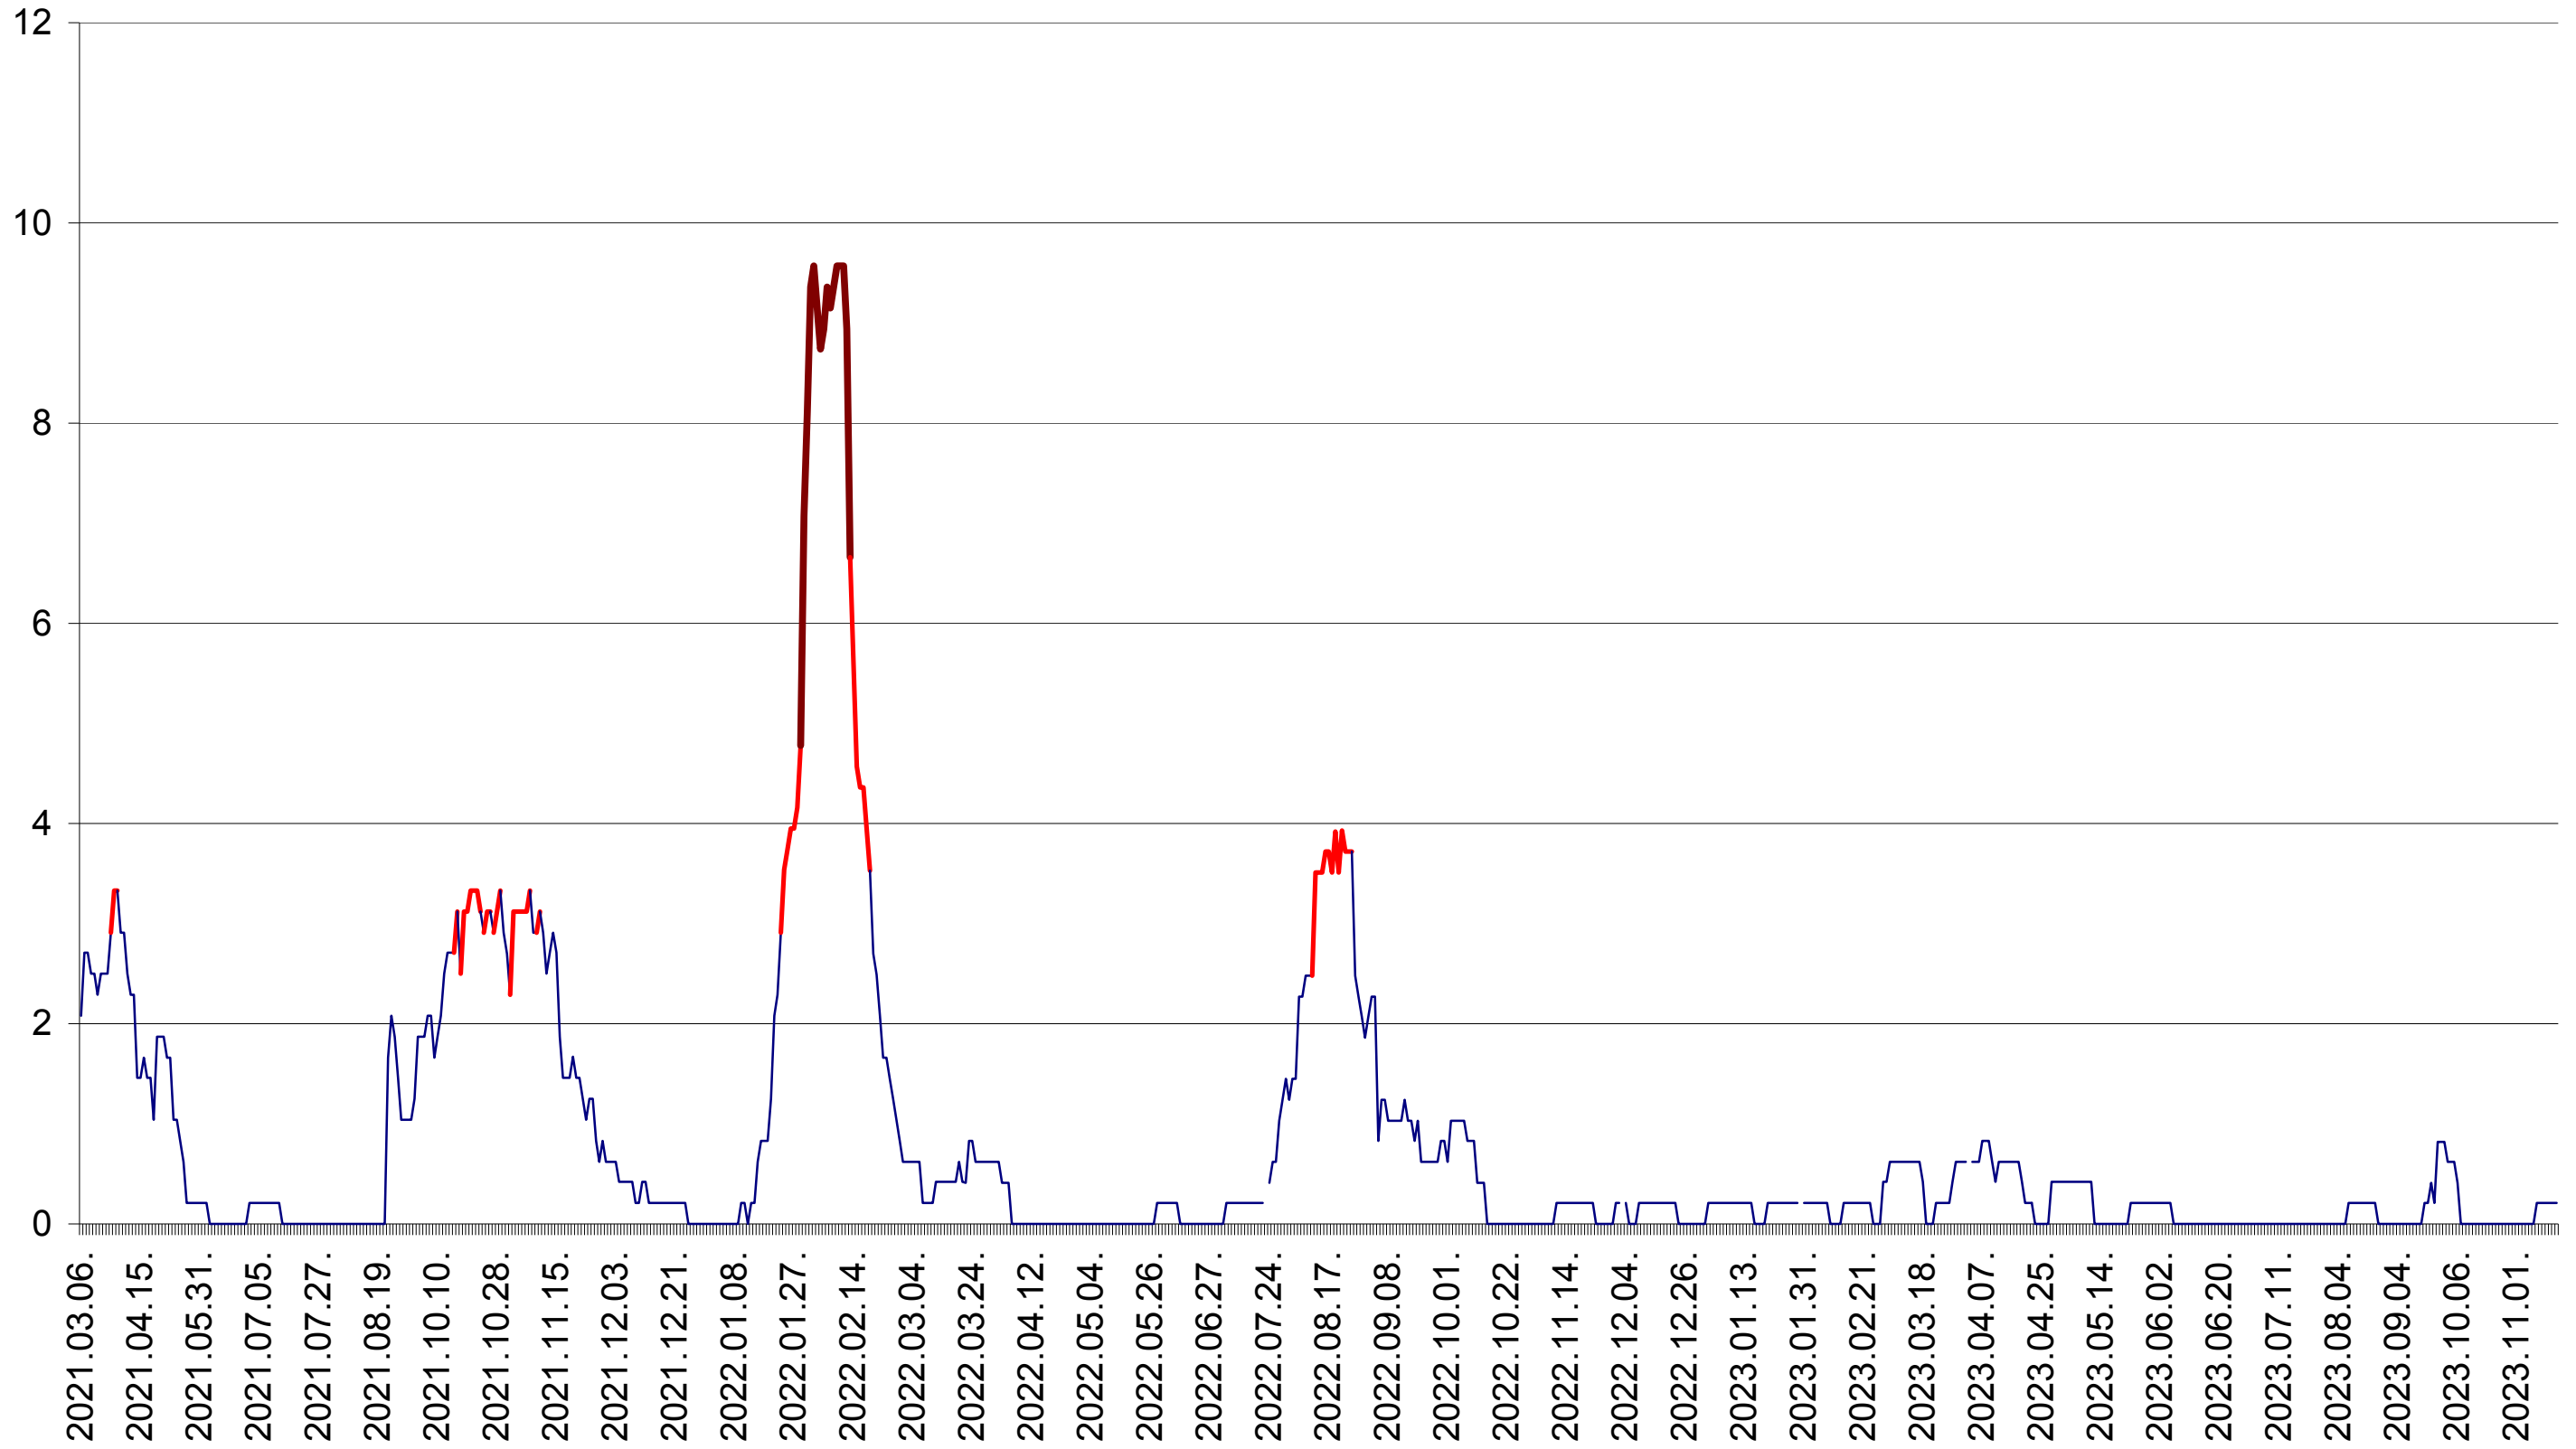

MĂDĂRAȘ - Evolutia incidentei cumulate pe 14 zile la ‰ de locuitori
2021.03.07. - 2023.11.17.

LUPENI - Evolutia incidentei cumulate pe 14 zile la ‰ de locuitori
2021.03.07. - 2023.11.17.