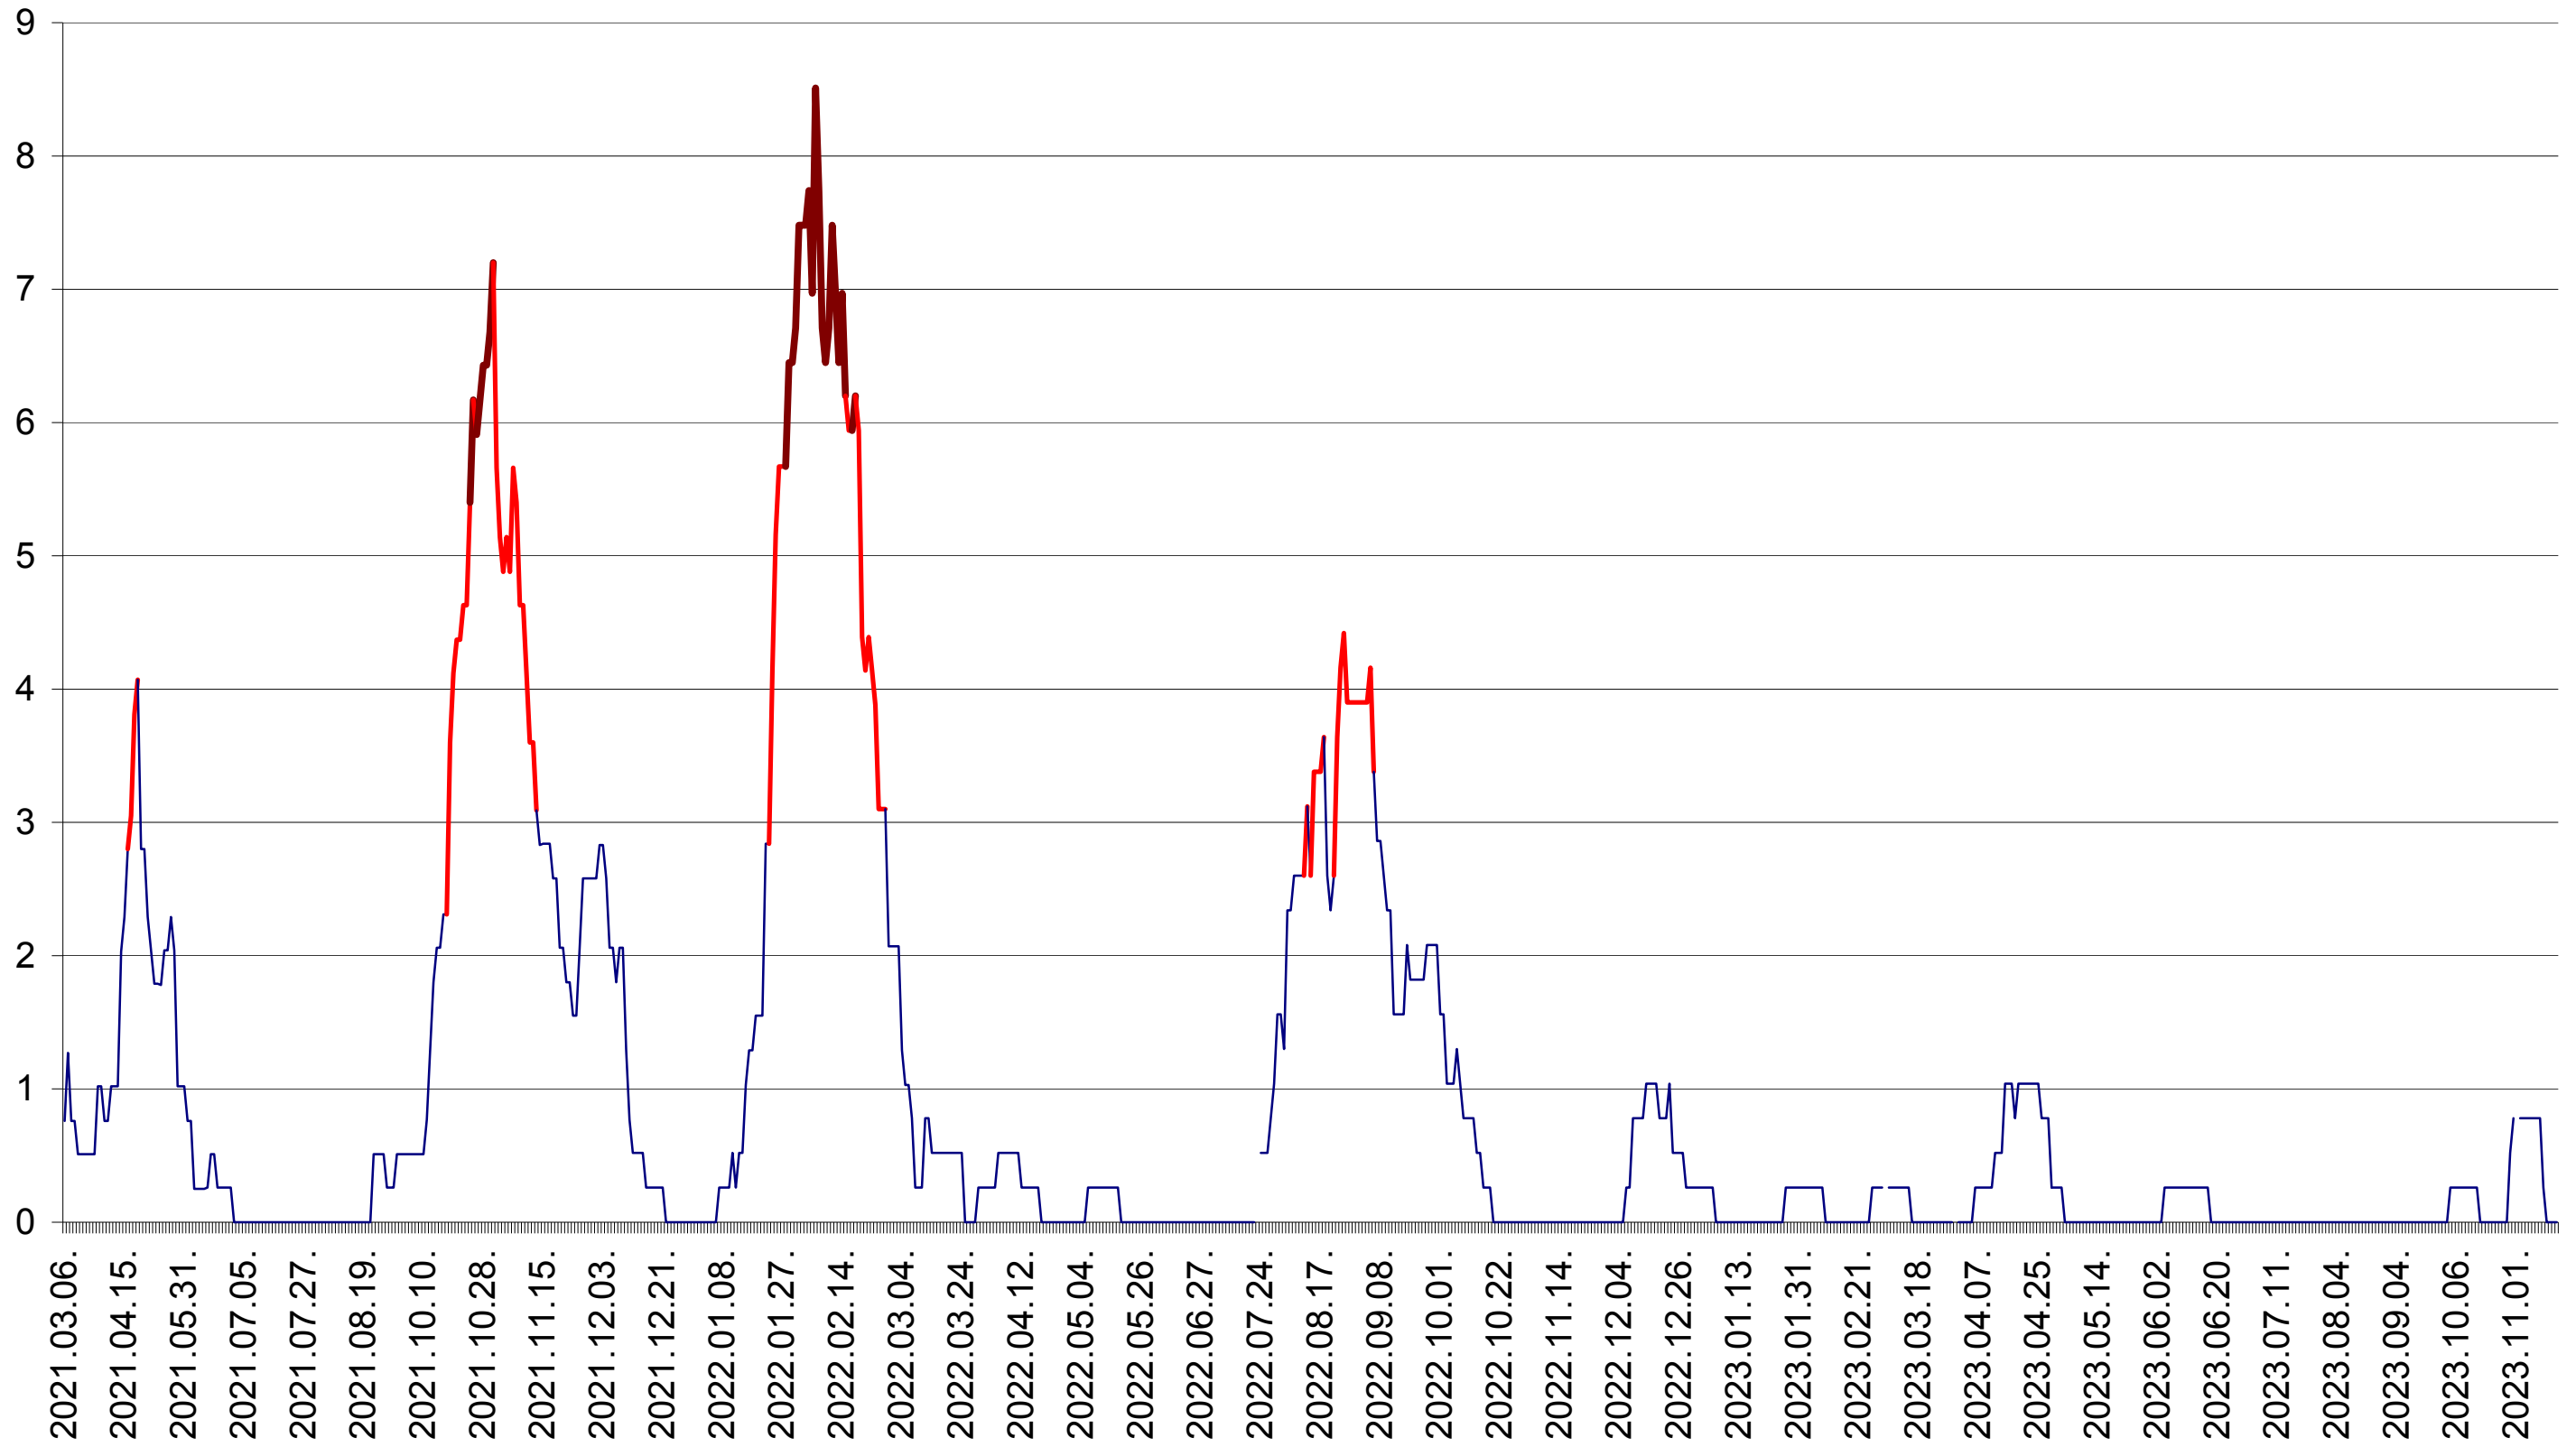

SUBCETATE - Evolutia incidentei cumulate pe 14 zile la % de locuitori
2021.03.07. - 2023.11.17.

ȘIMONEȘTI - Evolutia incidentei cumulate pe 14 zile la ‰ de locuitori
2021.03.07. - 2023.11.17.