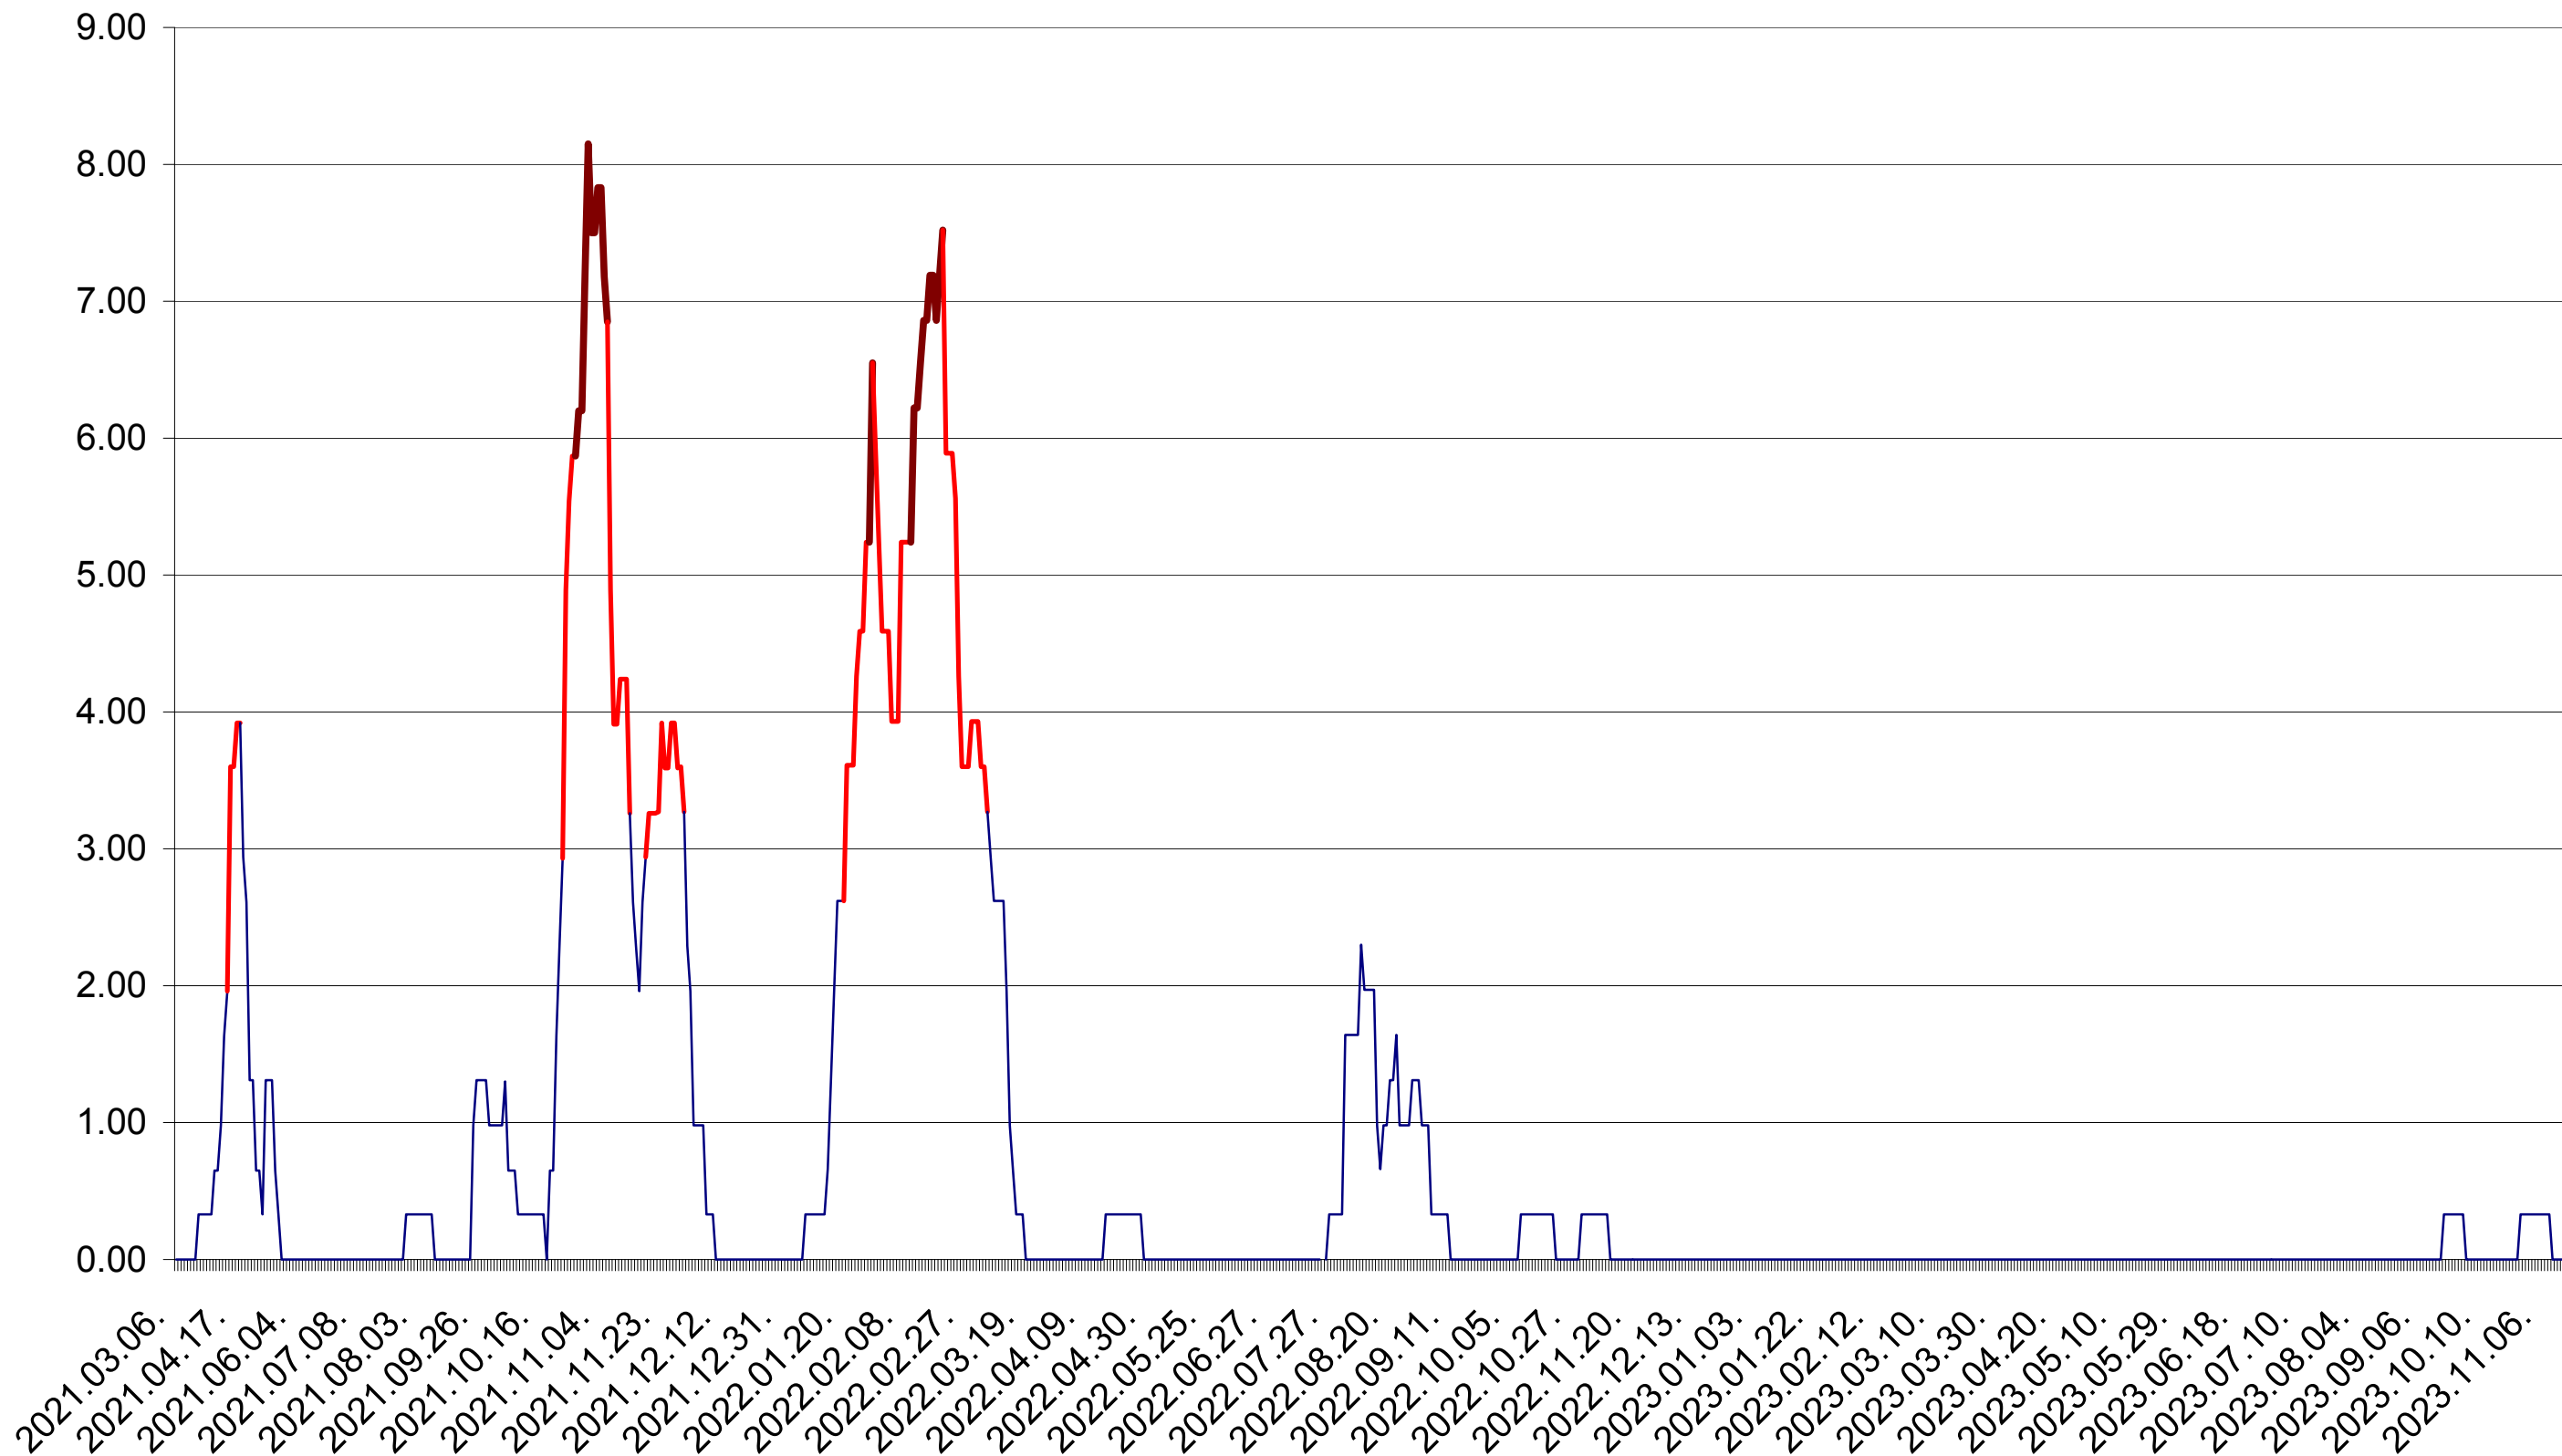

ATID - Evolutia incidentei cumulate pe 14 zile la ‰ de locuitori  
2021.03.07. - 2023.11.17.

AVRĂMEȘTI - Evolutia incidentei cumulate pe 14 zile la ‰ de locuitori  
2021.03.07. - 2023.11.17.

ORAȘ BĂILE TUȘNAD - Evolutia incidentei cumulate pe 14 zile la ‰ de locuitori  
2021.03.07. - 2023.11.17.

ORAȘ BĂLAN - Evolutia incidentei cumulate pe 14 zile la ‰ de locuitori  
2021.03.07. - 2023.11.17.

BILBOR - Evolutia incidentei cumulate pe 14 zile la ‰ de locuitori  
2021.03.07. - 2023.11.17.

ORAȘ BORSEC - Evolutia incidentei cumulate pe 14 zile la ‰ de locuitori  
2021.03.07. - 2023.11.17.

BRĂDEȘTI - Evolutia incidentei cumulate pe 14 zile la ‰ de locuitori  
2021.03.07. - 2023.11.17.

CĂPĂLNIȚA - Evolutia incidentei cumulate pe 14 zile la ‰ de locuitori  
2021.03.07. - 2023.11.17.

CÂRȚA - Evolutia incidentei cumulate pe 14 zile la ‰ de locuitori  
2021.03.07. - 2023.11.17.