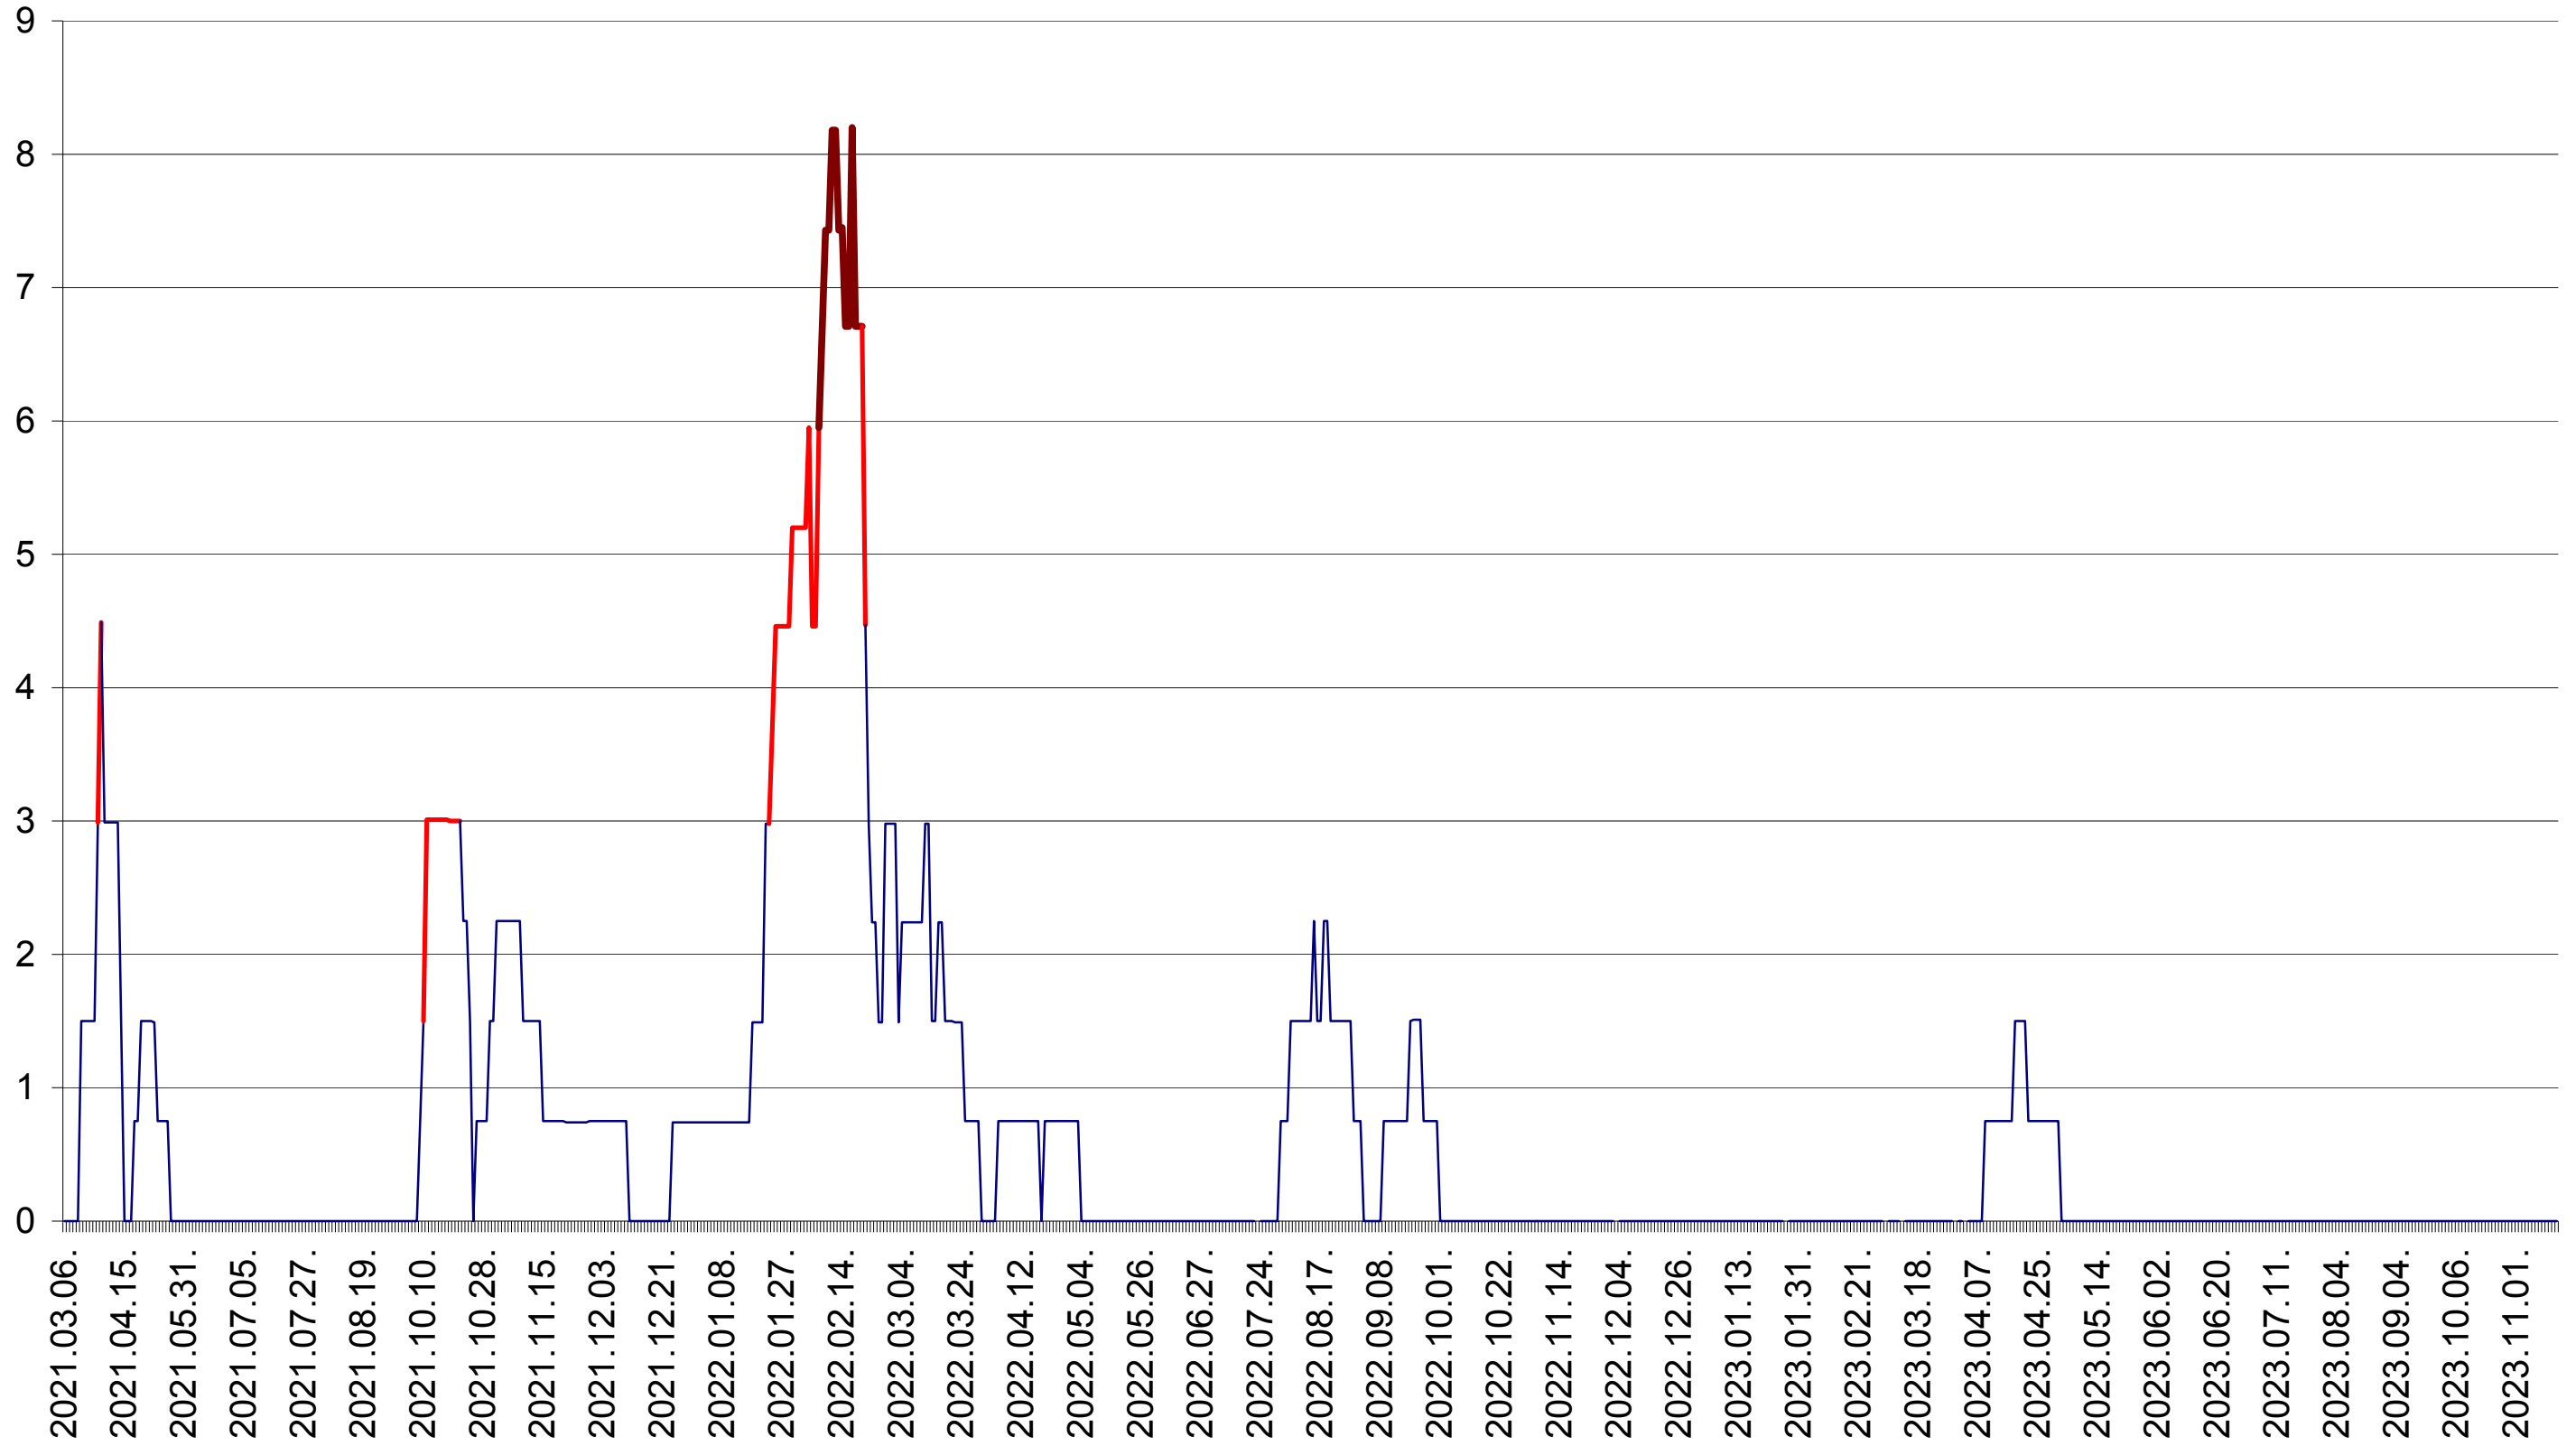

LUNCA DE JOS - Evolutia incidentei cumulate pe 14 zile la ‰ de locuitori  
2021.03.07. - 2023.11.17.

LUNCA DE SUS - Evolutia incidentei cumulate pe 14 zile la ‰ de locuitori  
2021.03.07. - 2023.11.17.

LUPENI - Evolutia incidentei cumulate pe 14 zile la ‰ de locuitori  
2021.03.07. - 2023.11.17.

MĂDĂRAȘ - Evolutia incidentei cumulate pe 14 zile la ‰ de locuitori  
2021.03.07. - 2023.11.17.

MĂRTINIȘ - Evolutia incidentei cumulate pe 14 zile la ‰ de locuitori  
2021.03.07. - 2023.11.17.

MEREȘTI - Evolutia incidentei cumulate pe 14 zile la ‰ de locuitori  
2021.03.07. - 2023.11.17.

MUNICIPIUL MIERCUREA-CIUC - Evolutia incidentei cumulate pe 14 zile la ‰ de locuitori  
2021.03.07. - 2023.11.17.