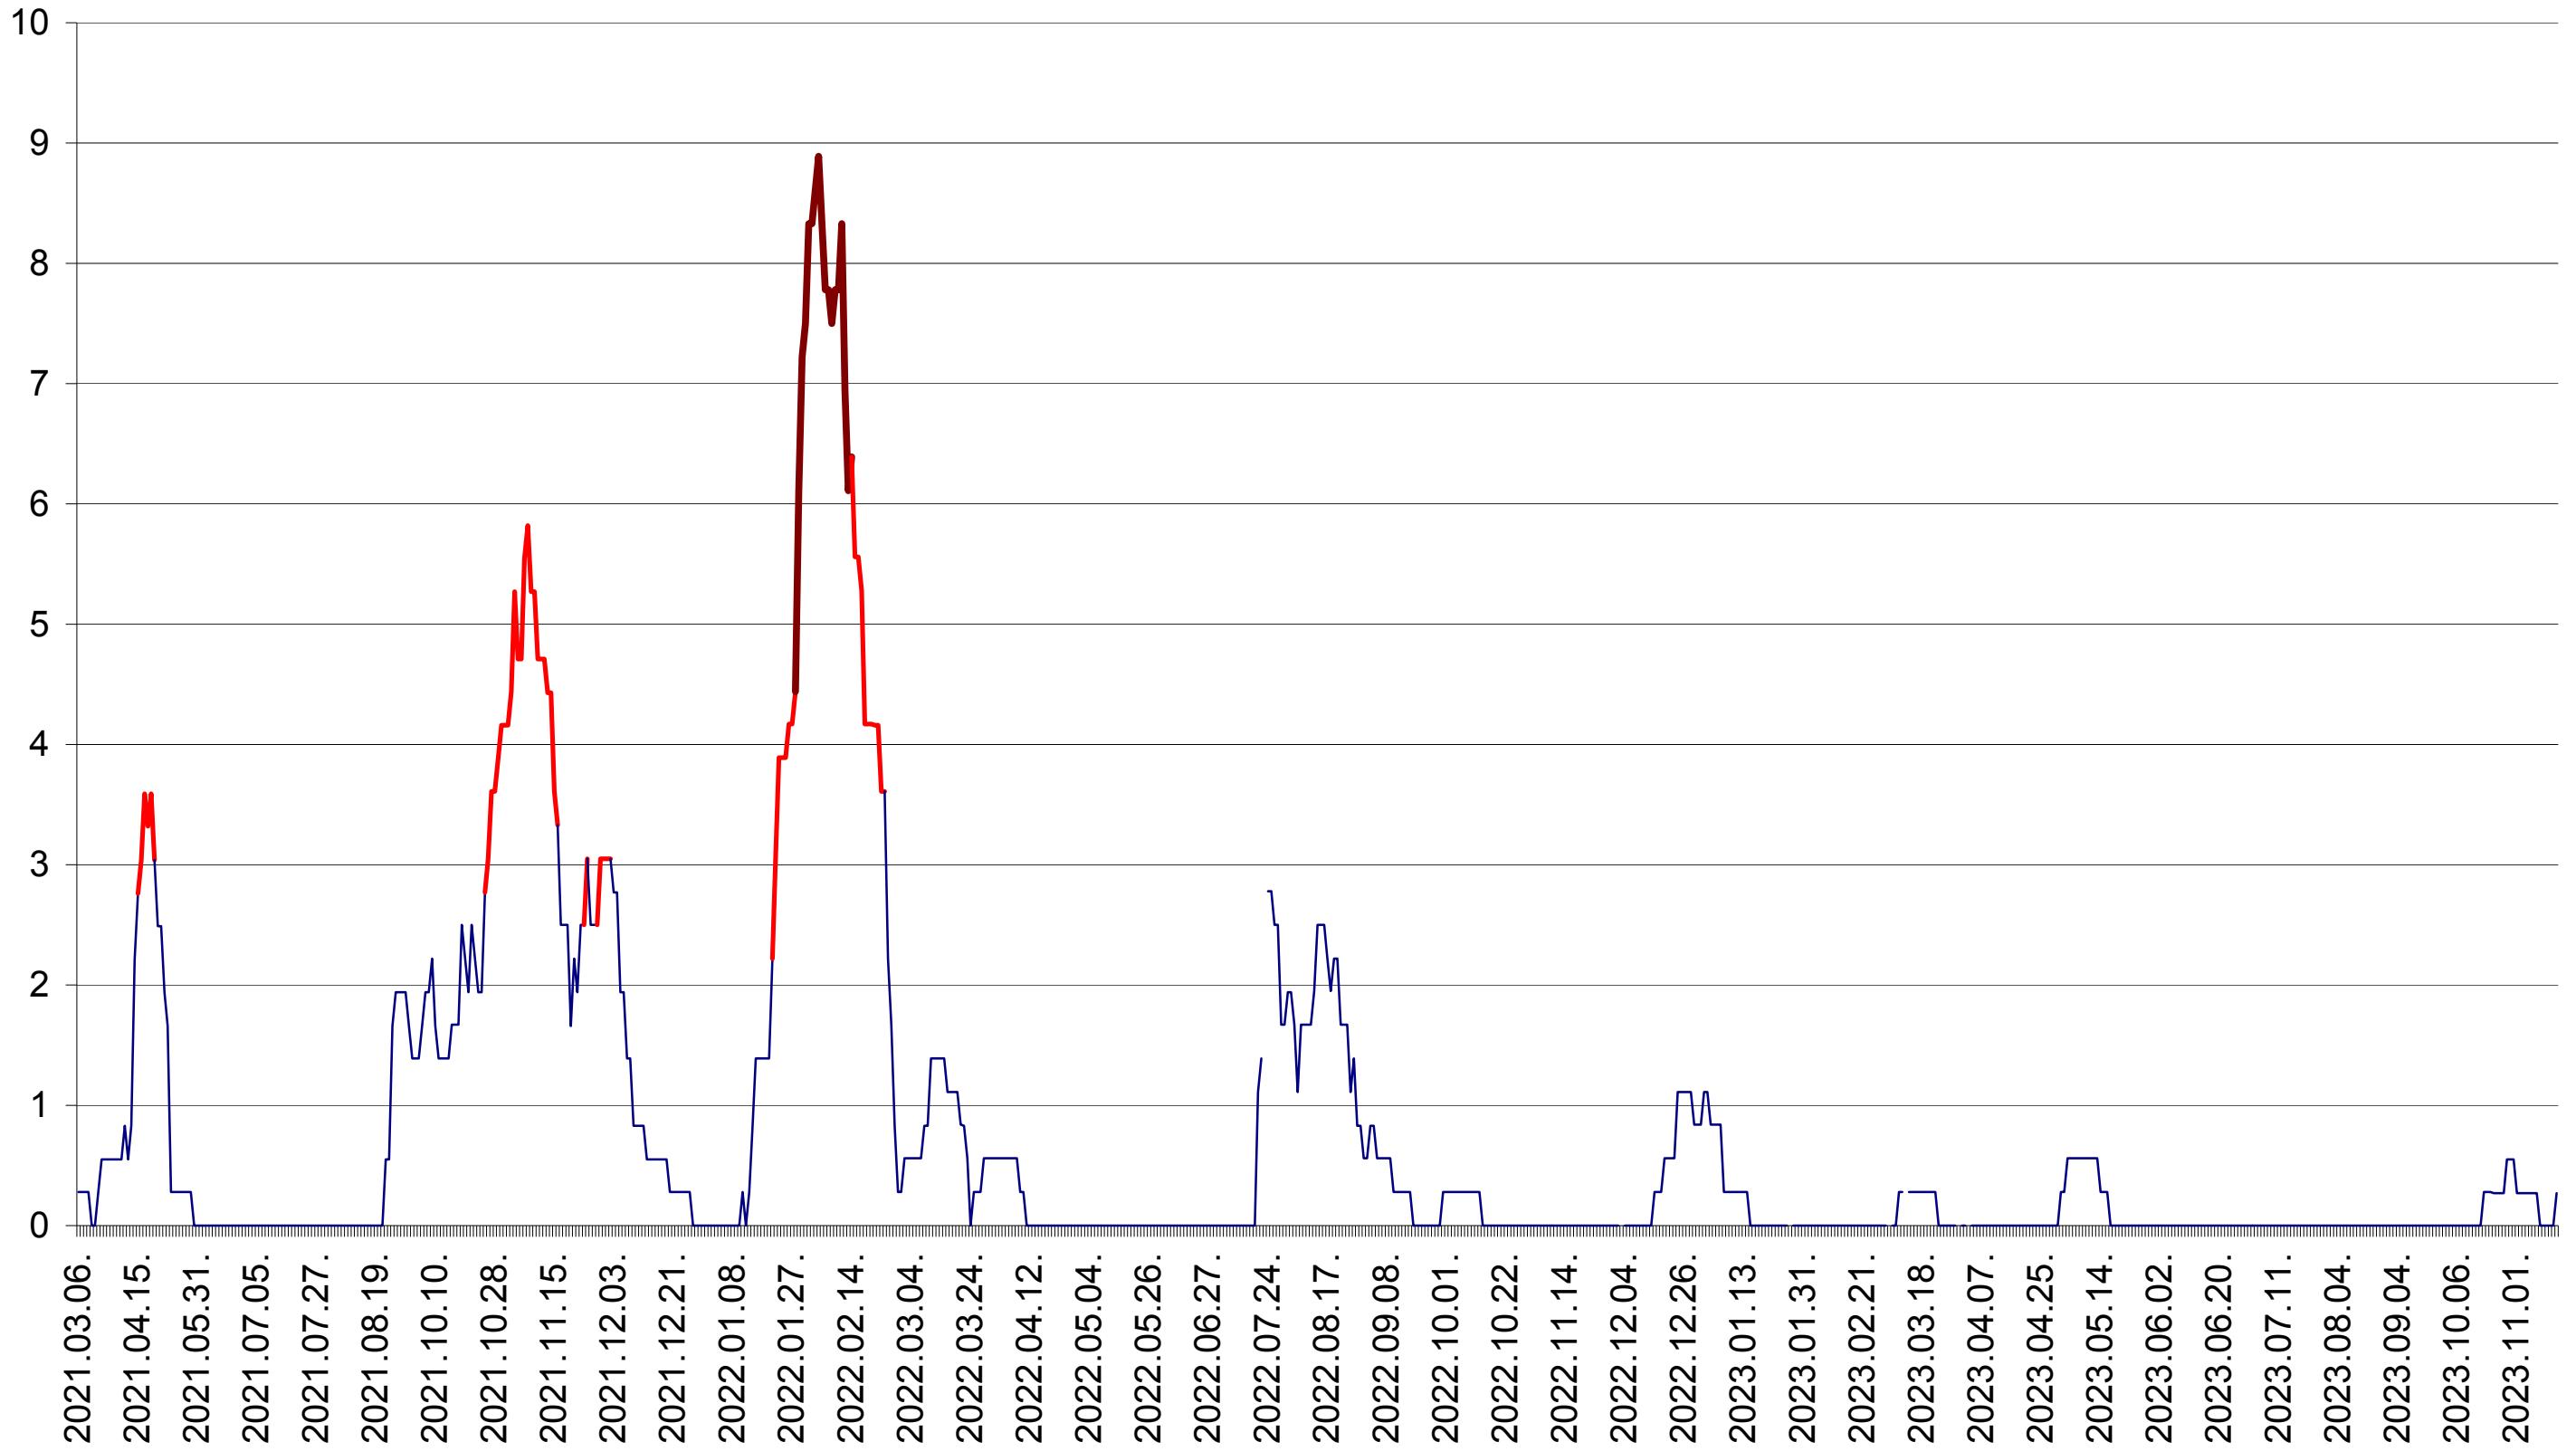

MEREȘTI - Evolutia incidentei cumulate pe 14 zile la ‰ de locuitori  
2021.03.07. - 2023.11.17.

MUNICIPIUL MIERCUREA-CIUC - Evolutia incidentei cumulate pe 14 zile la ‰ de locuitori  
2021.03.07. - 2023.11.17.

MIHĂILENI - Evolutia incidentei cumulate pe 14 zile la ‰ de locuitori  
2021.03.07. - 2023.11.17.

MUGENI - Evolutia incidentei cumulate pe 14 zile la ‰ de locuitori  
2021.03.07. - 2023.11.17.

OCLAND - Evolutia incidentei cumulate pe 14 zile la ‰ de locuitori  
2021.03.07. - 2023.11.17.