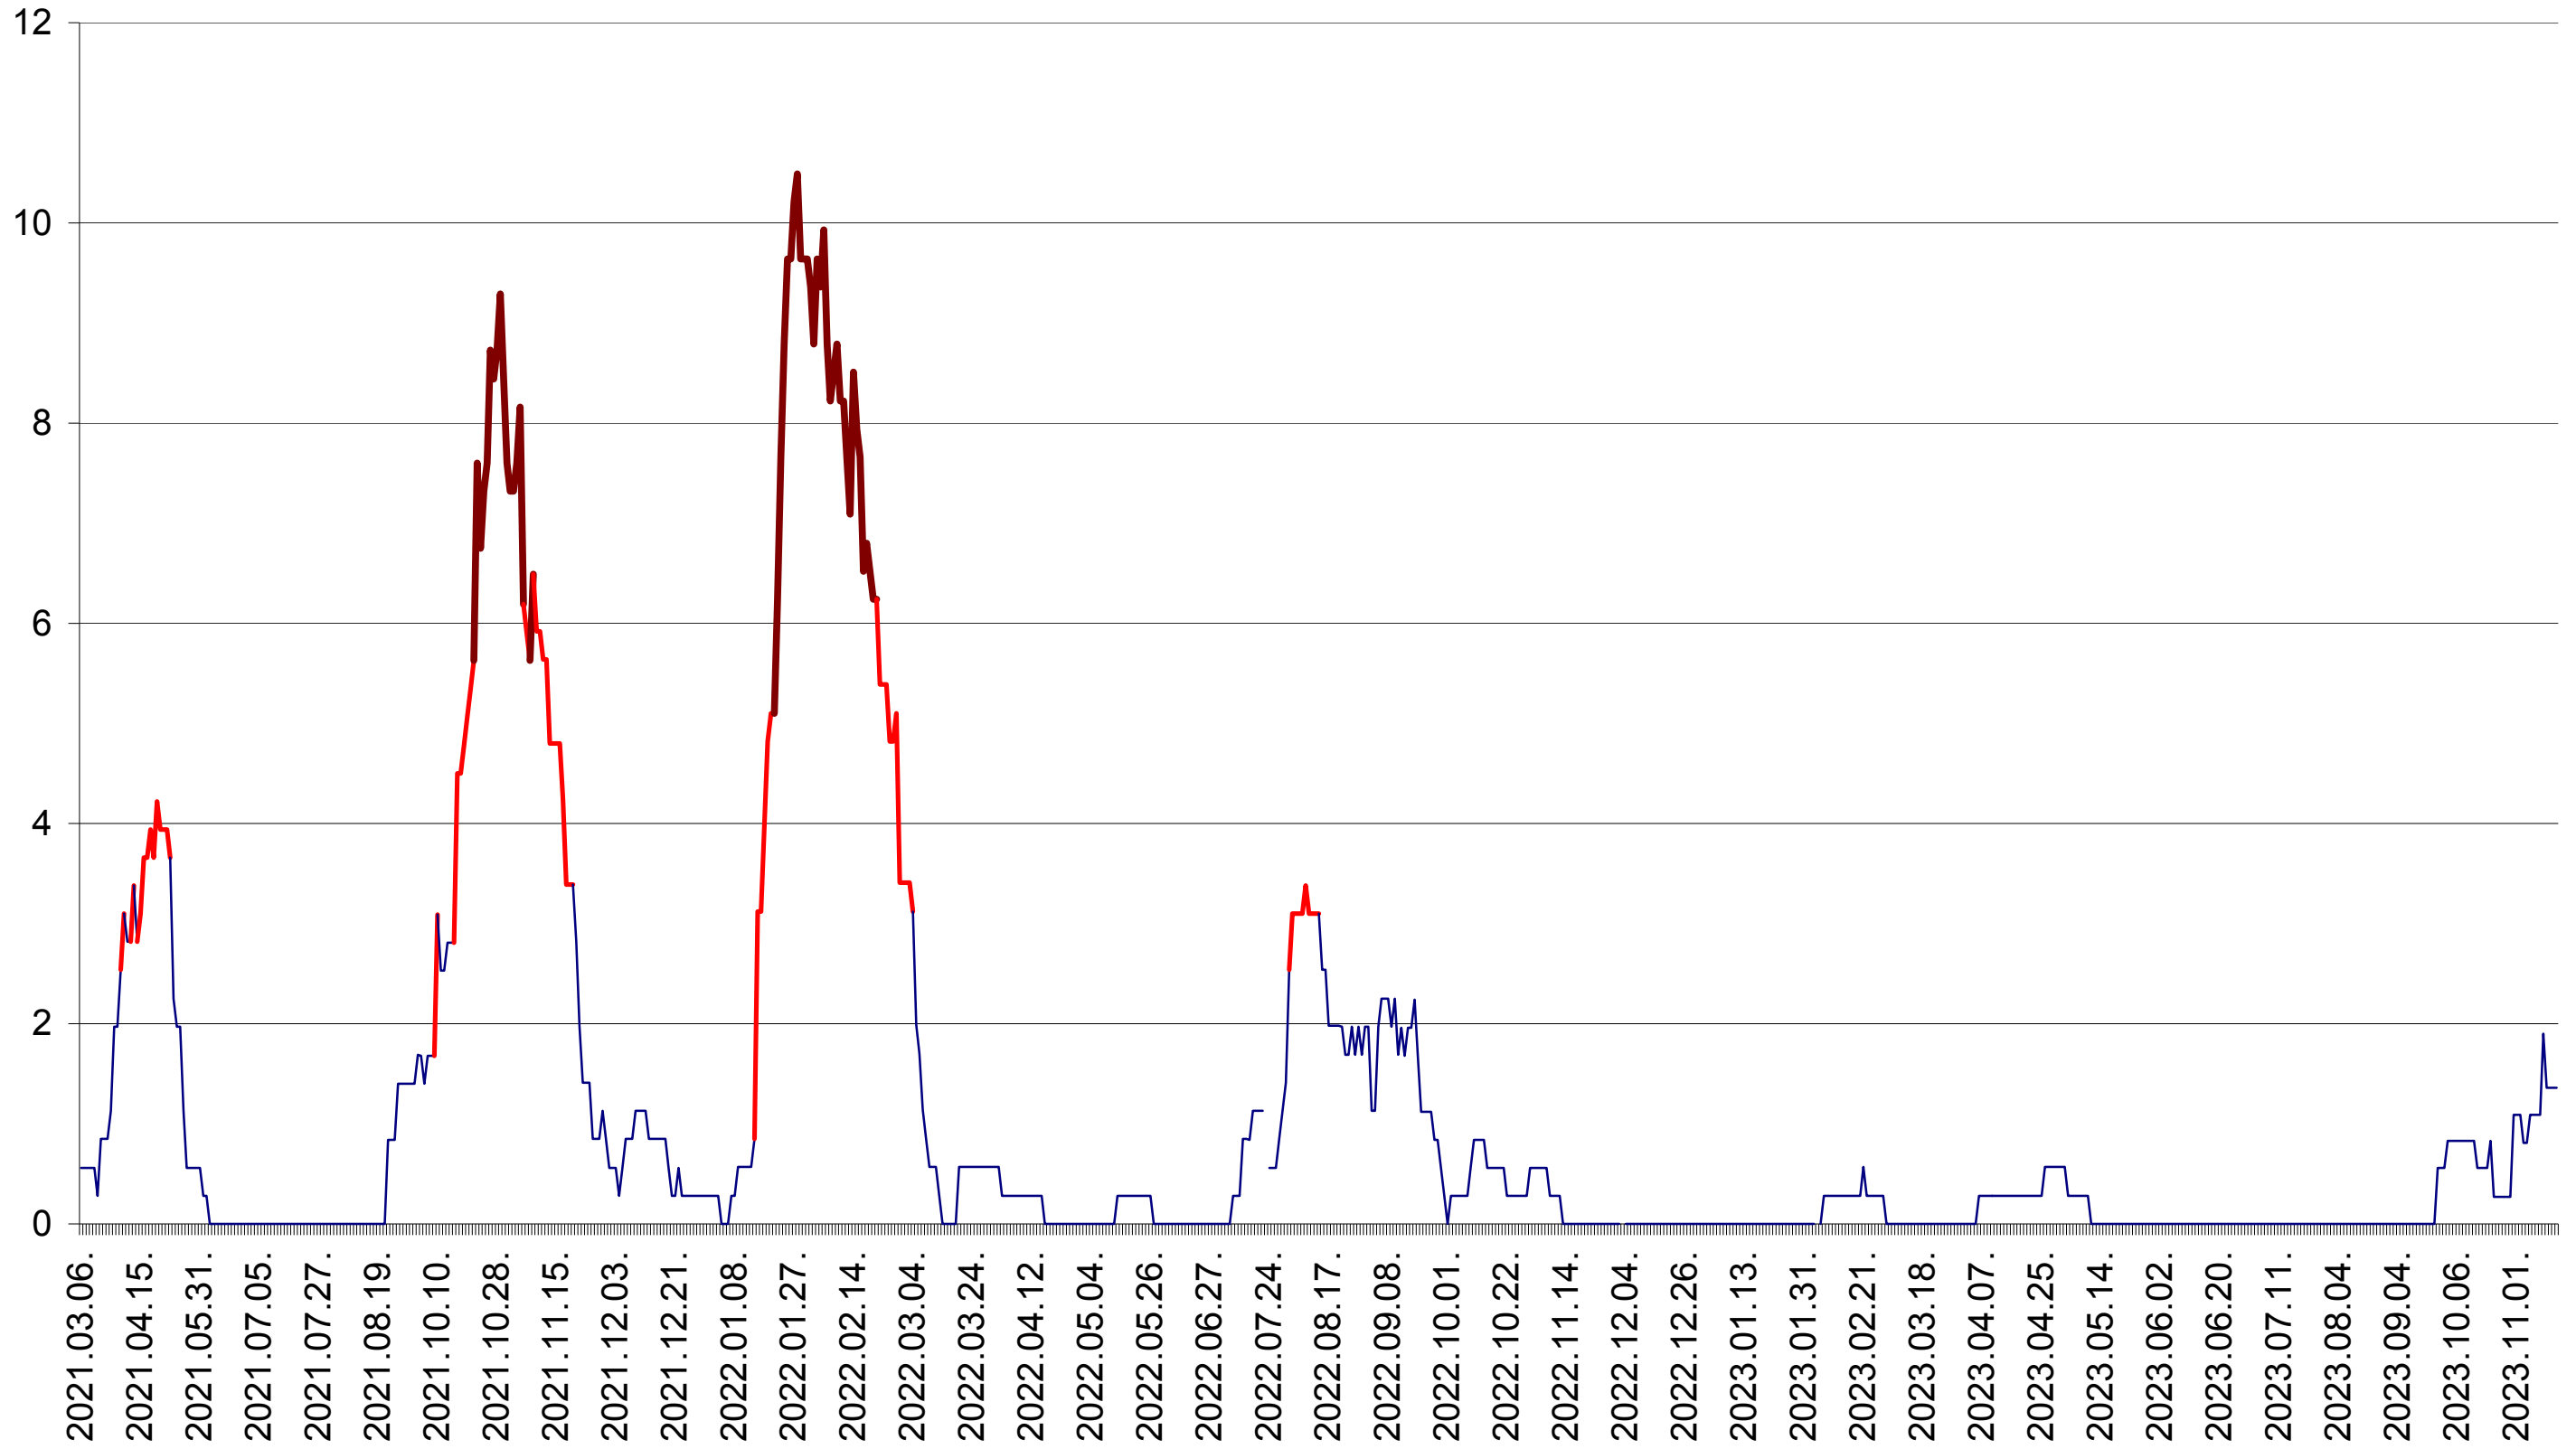

ORAȘ CRISTURU SECUIESC - Evolutia incidentei cumulate pe 14 zile la ‰ de locuitori  
2021.03.07. - 2023.11.17.

DĂNEȘTI - Evolutia incidentei cumulate pe 14 zile la ‰ de locuitori  
2021.03.07. - 2023.11.17.

DÂRJIU - Evolutia incidentei cumulate pe 14 zile la ‰ de locuitori  
2021.03.07. - 2023.11.17.

DEALU - Evolutia incidentei cumulate pe 14 zile la ‰ de locuitori  
2021.03.07. - 2023.11.17.

DITRĂU - Evolutia incidentei cumulate pe 14 zile la ‰ de locuitori  
2021.03.07. - 2023.11.17.

FELICENI - Evolutia incidentei cumulate pe 14 zile la ‰ de locuitori  
2021.03.07. - 2023.11.17.

FRUMOASA - Evolutia incidentei cumulate pe 14 zile la ‰ de locuitori  
2021.03.07. - 2023.11.17.

GĂLĂUȚAȘ - Evolutia incidentei cumulate pe 14 zile la ‰ de locuitori  
2021.03.07. - 2023.11.17.