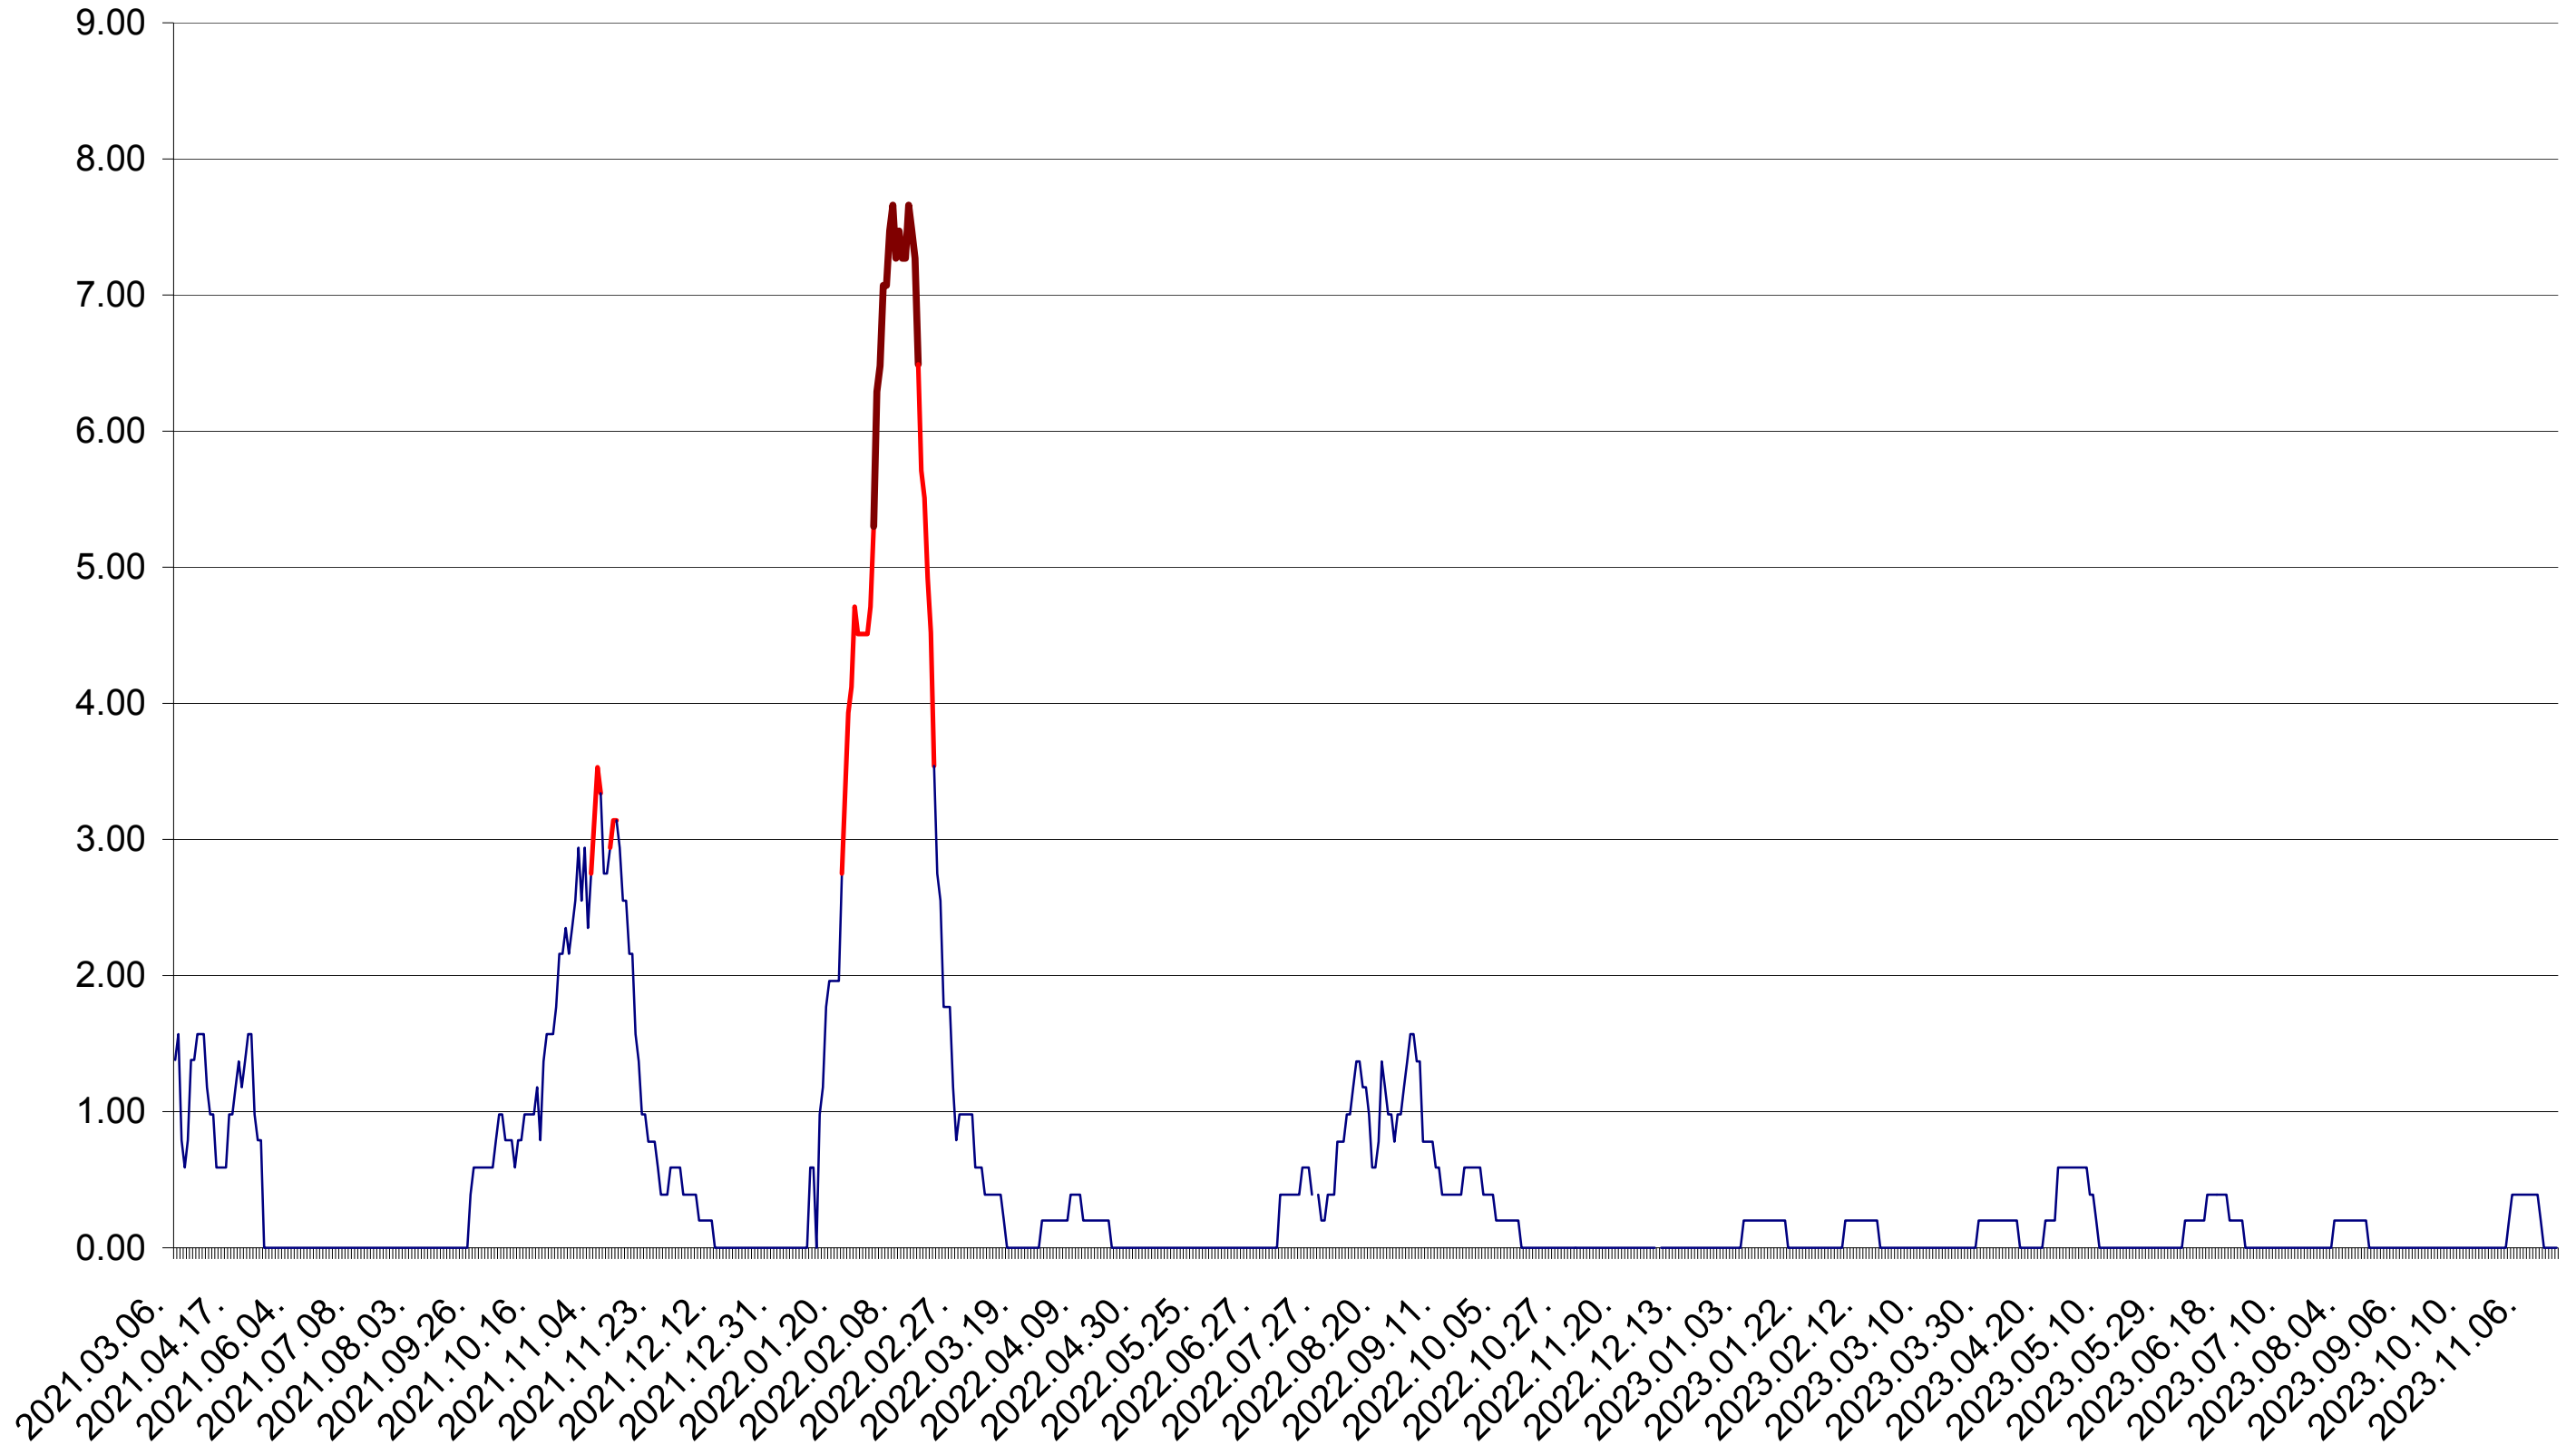

ORAȘ BĂLAN - Evolutia incidentei cumulate pe 14 zile la ‰ de locuitori  
2021.03.07. - 2023.11.17.

BILBOR - Evolutia incidentei cumulate pe 14 zile la ‰ de locuitori  
2021.03.07. - 2023.11.17.

ORAȘ BORSEC - Evolutia incidentei cumulate pe 14 zile la ‰ de locuitori  
2021.03.07. - 2023.11.17.

BRĂDEȘTI - Evolutia incidentei cumulate pe 14 zile la ‰ de locuitori  
2021.03.07. - 2023.11.17.

CĂPĂLNIȚA - Evolutia incidentei cumulate pe 14 zile la ‰ de locuitori  
2021.03.07. - 2023.11.17.

CÂRȚA - Evolutia incidentei cumulate pe 14 zile la ‰ de locuitori  
2021.03.07. - 2023.11.17.

CICEU - Evolutia incidentei cumulate pe 14 zile la ‰ de locuitori  
2021.03.07. - 2023.11.17.

CIUCSÂNGEORGIU - Evolutia incidentei cumulate pe 14 zile la ‰ de locuitori  
2021.03.07. - 2023.11.17.

CIUMANI - Evolutia incidentei cumulate pe 14 zile la ‰ de locuitori  
2021.03.07. - 2023.11.17.

CORBU - Evolutia incidentei cumulate pe 14 zile la ‰ de locuitori  
2021.03.07. - 2023.11.17.

CORUND - Evolutia incidentei cumulate pe 14 zile la ‰ de locuitori  
2021.03.07. - 2023.11.17.

COZMENI - Evolutia incidentei cumulate pe 14 zile la ‰ de locuitori  
2021.03.07. - 2023.11.17.