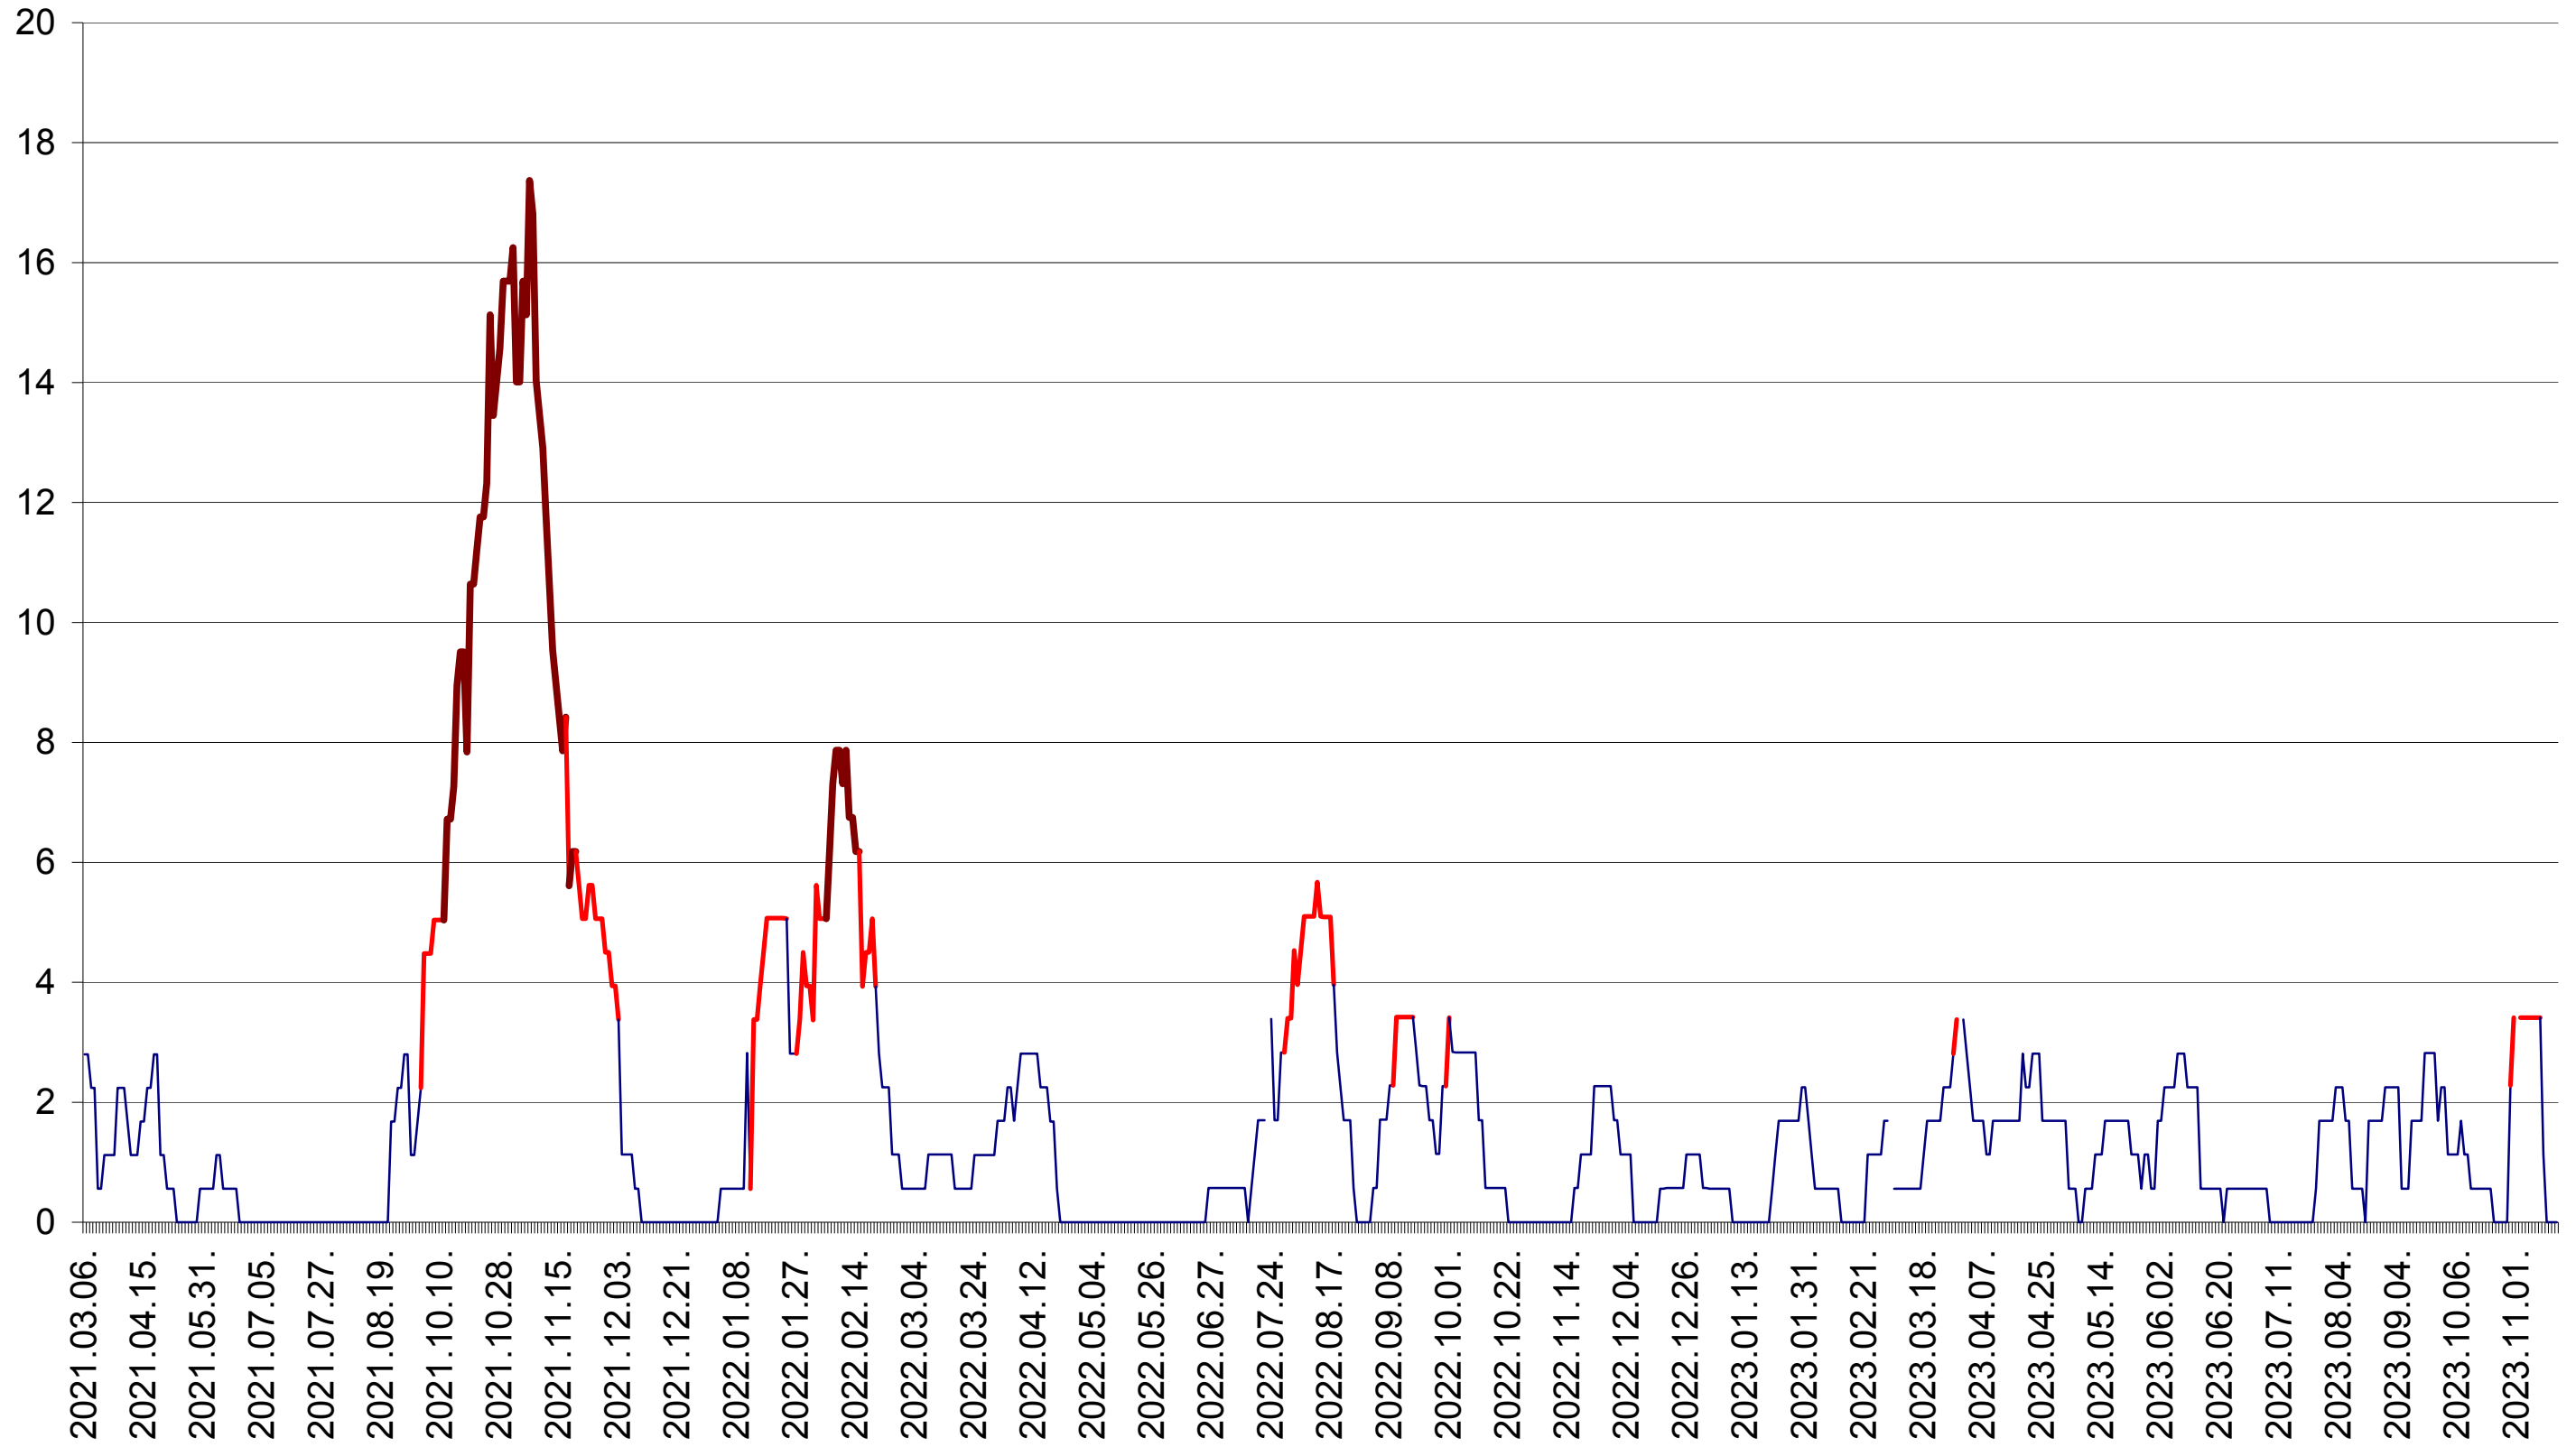

SICULENI - Evolutia incidentei cumulate pe 14 zile la ‰ de locuitori  
2021.03.07. - 2023.11.17.

ȘIMONEȘTI - Evolutia incidentei cumulate pe 14 zile la ‰ de locuitori  
2021.03.07. - 2023.11.17.

SUBCETATE - Evolutia incidentei cumulate pe 14 zile la % de locuitori  
2021.03.07. - 2023.11.17.