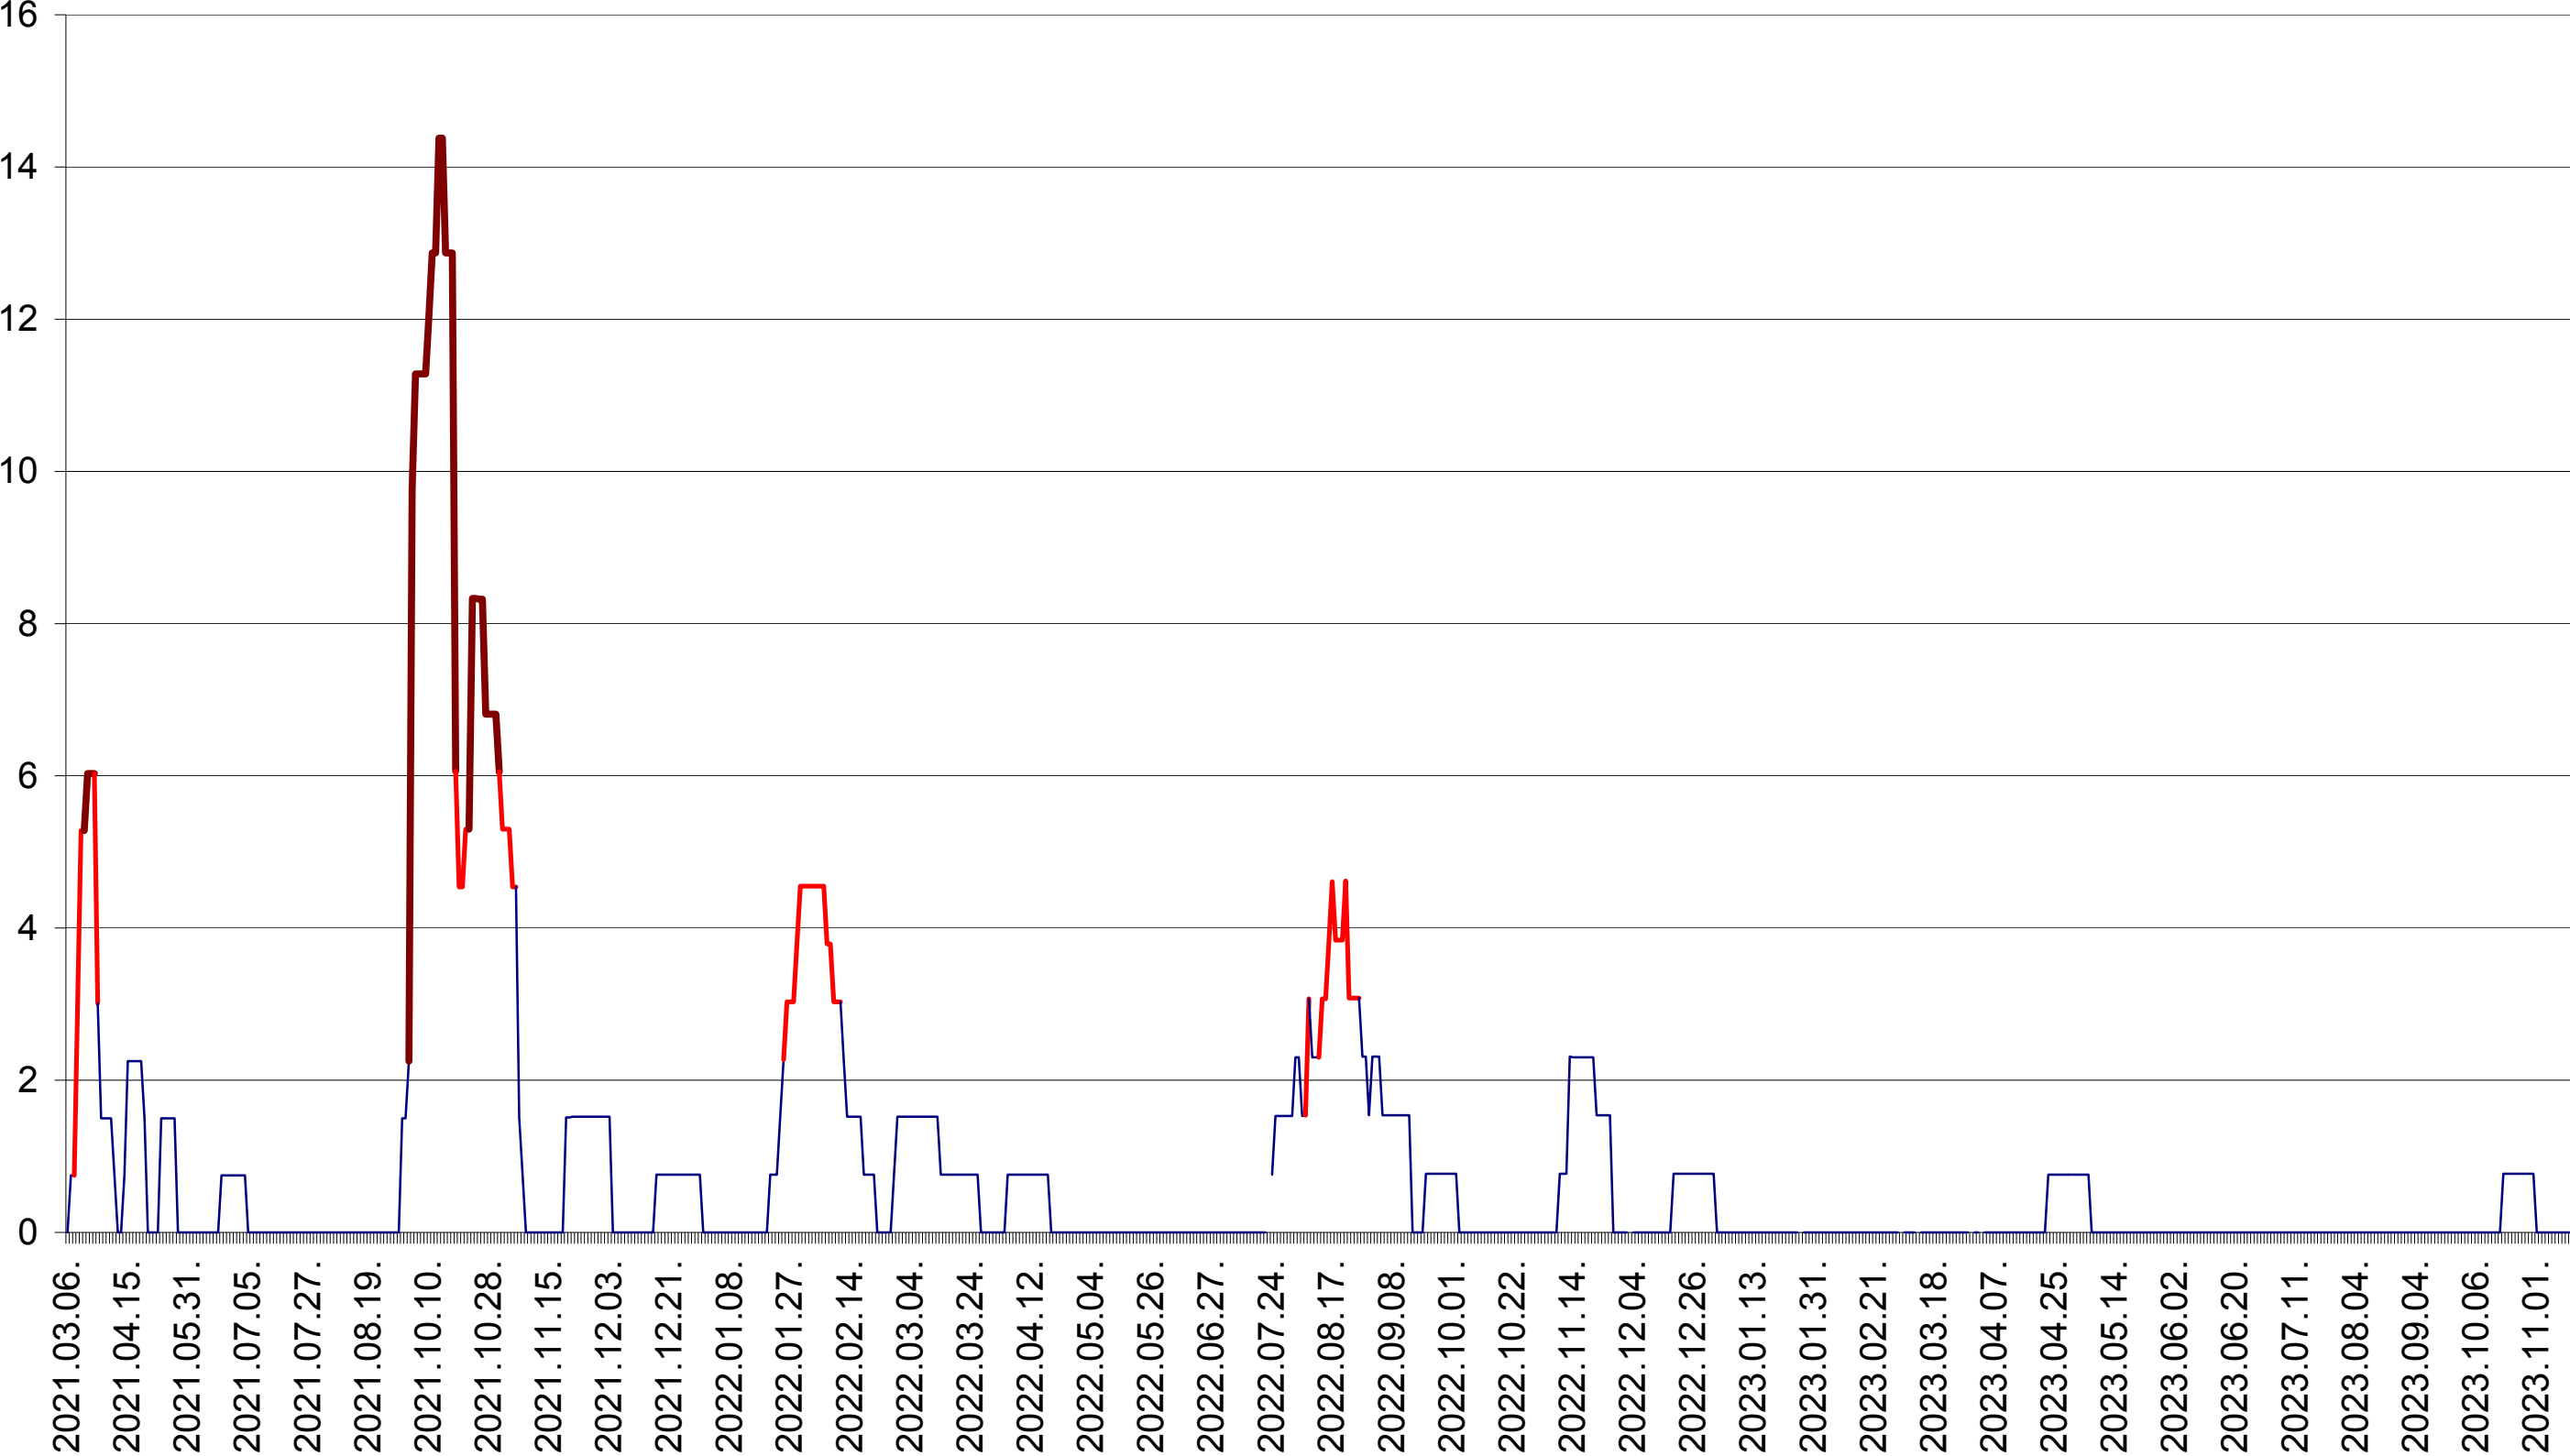

MEREȘTI - Evolutia incidentei cumulate pe 14 zile la ‰ de locuitori  
2021.03.07. - 2023.11.17.

MUNICIPIUL MIERCUREA-CIUC - Evolutia incidentei cumulate pe 14 zile la ‰ de locuitori  
2021.03.07. - 2023.11.17.

MIHĂILENI - Evolutia incidentei cumulate pe 14 zile la ‰ de locuitori  
2021.03.07. - 2023.11.17.

MUGENI - Evolutia incidentei cumulate pe 14 zile la ‰ de locuitori  
2021.03.07. - 2023.11.17.

OCLAND - Evolutia incidentei cumulate pe 14 zile la ‰ de locuitori  
2021.03.07. - 2023.11.17.