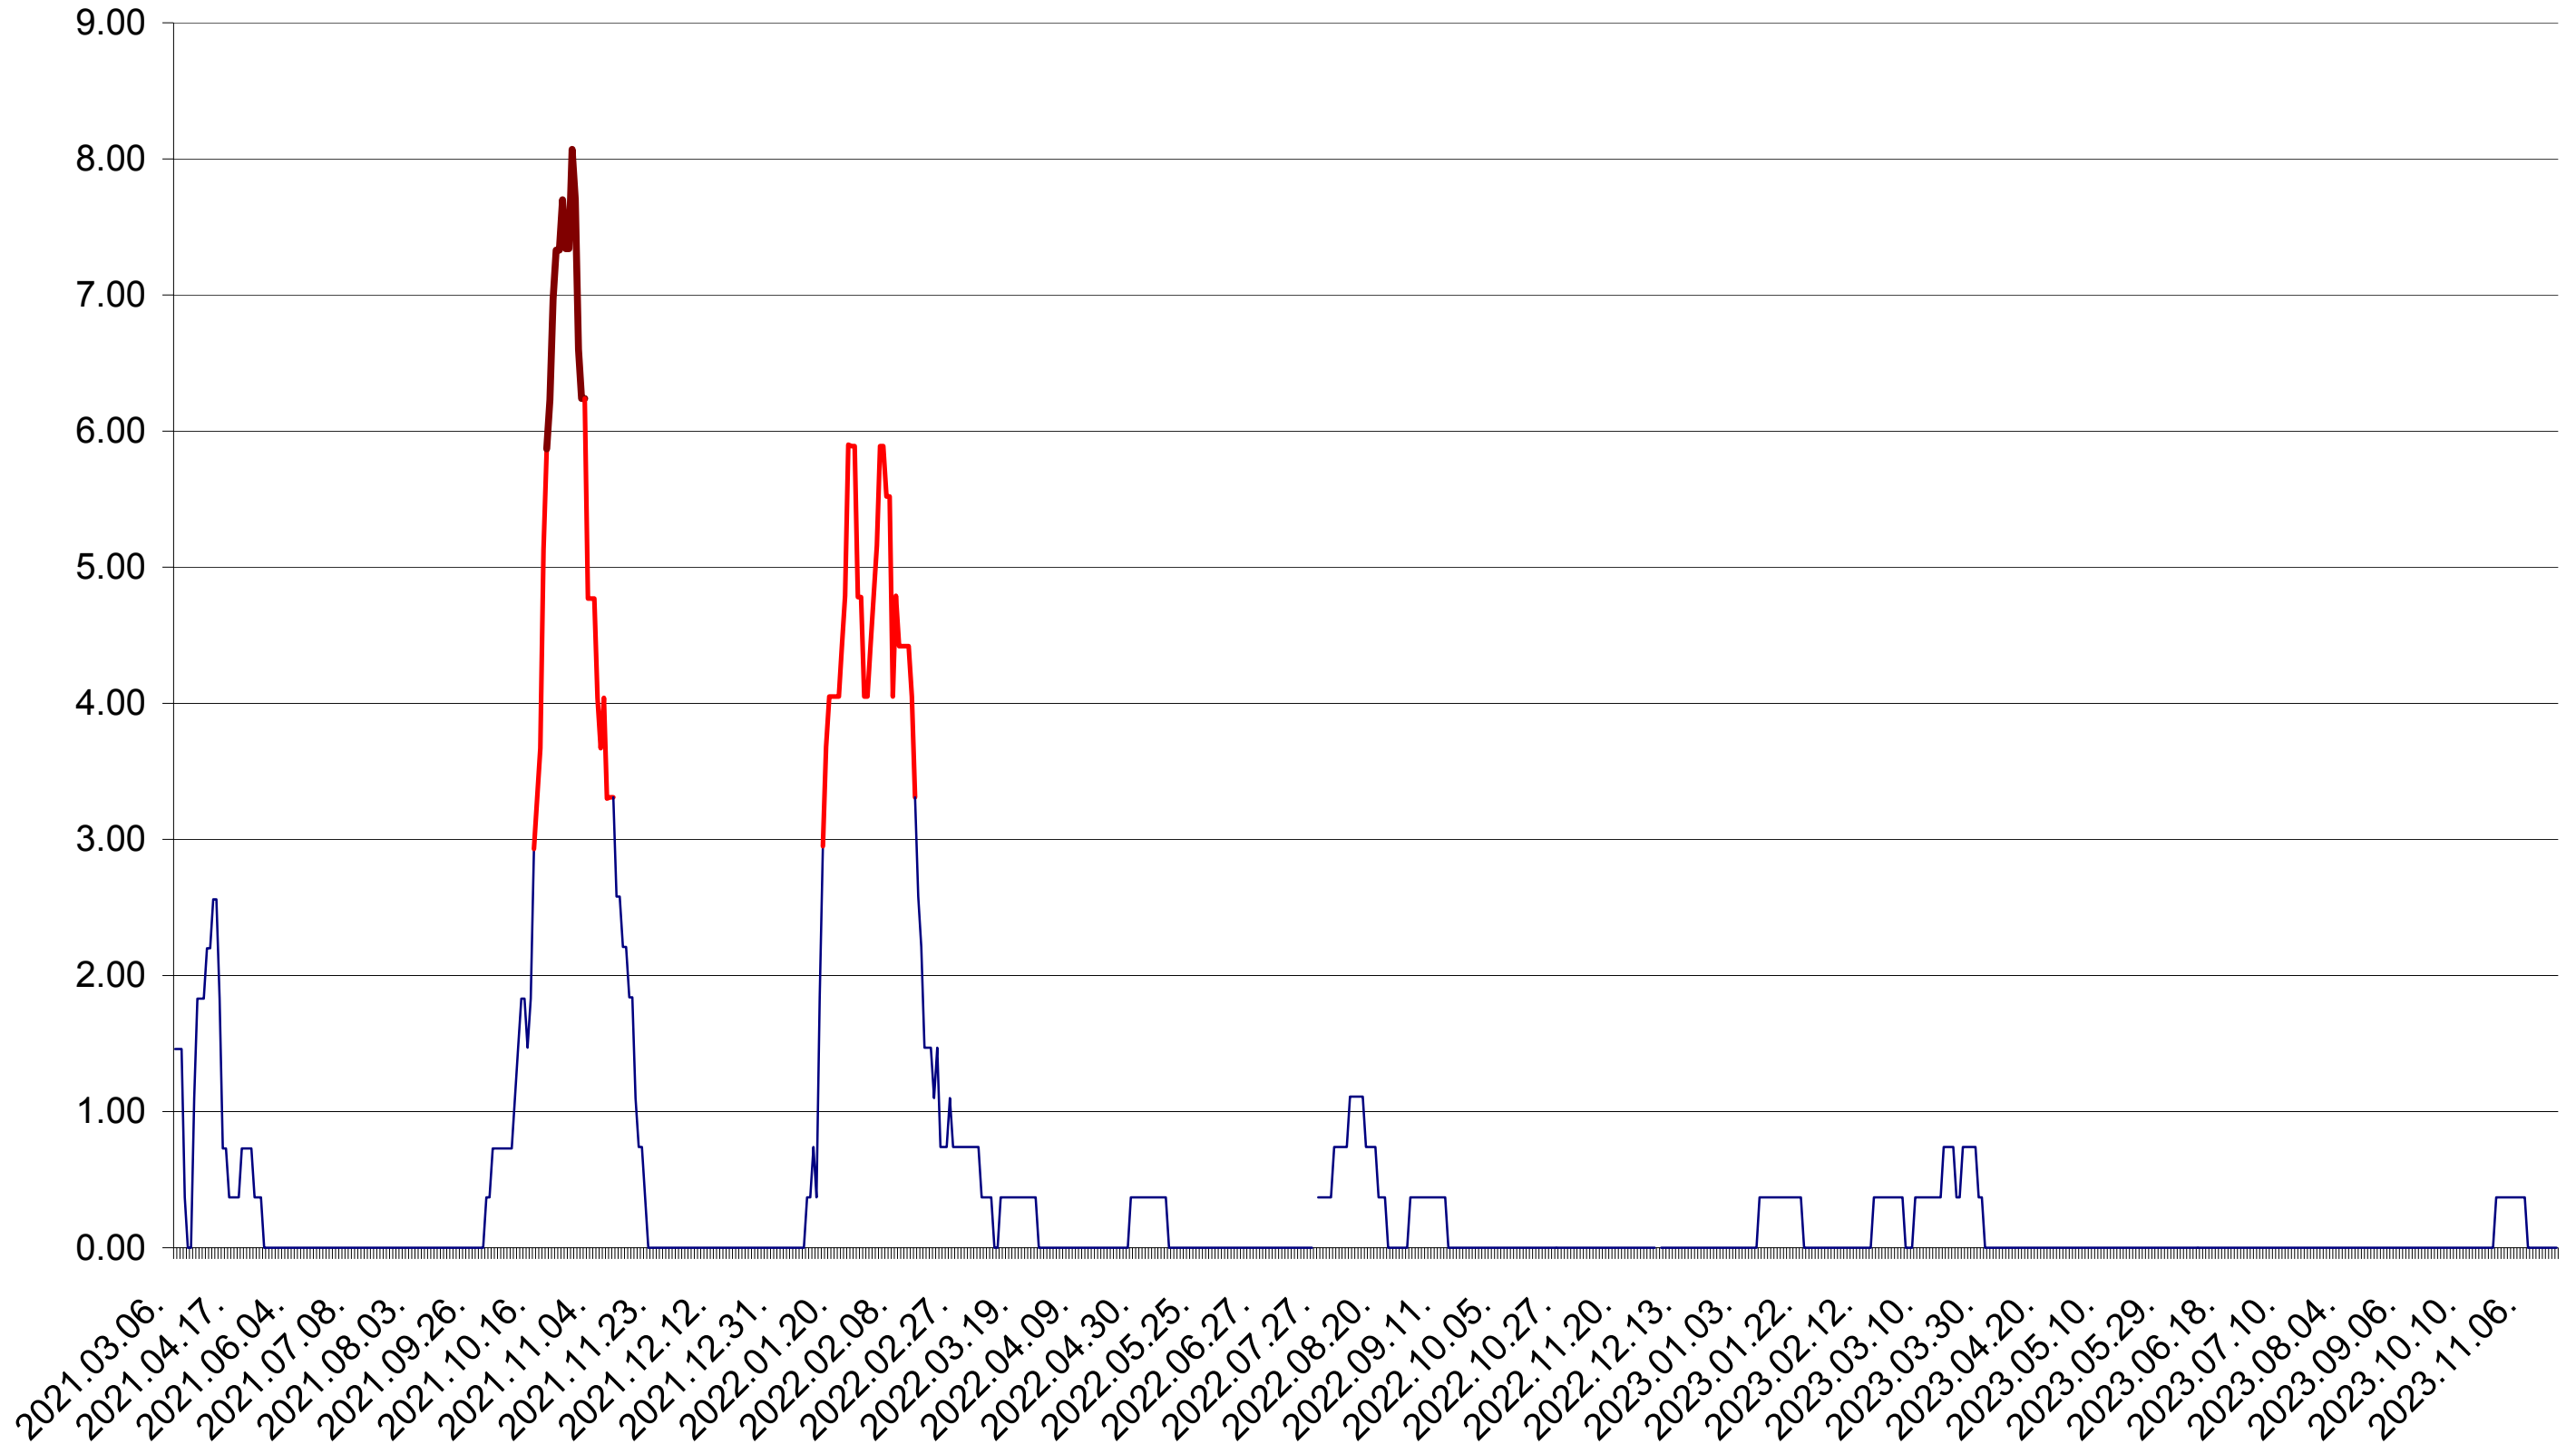

ORAȘ BĂLAN - Evolutia incidentei cumulate pe 14 zile la ‰ de locuitori  
2021.03.07. - 2023.11.17.

BILBOR - Evolutia incidentei cumulate pe 14 zile la ‰ de locuitori  
2021.03.07. - 2023.11.17.

ORAȘ BORSEC - Evolutia incidentei cumulate pe 14 zile la ‰ de locuitori  
2021.03.07. - 2023.11.17.

BRĂDEȘTI - Evolutia incidentei cumulate pe 14 zile la ‰ de locuitori  
2021.03.07. - 2023.11.17.

CĂPĂLNIȚA - Evolutia incidentei cumulate pe 14 zile la ‰ de locuitori  
2021.03.07. - 2023.11.17.

CÂRȚA - Evolutia incidentei cumulate pe 14 zile la ‰ de locuitori  
2021.03.07. - 2023.11.17.

CICEU - Evolutia incidentei cumulate pe 14 zile la ‰ de locuitori  
2021.03.07. - 2023.11.17.

CIUCSÂNGEORGIU - Evolutia incidentei cumulate pe 14 zile la ‰ de locuitori  
2021.03.07. - 2023.11.17.

CIUMANI - Evolutia incidentei cumulate pe 14 zile la ‰ de locuitori  
2021.03.07. - 2023.11.17.

CORBU - Evolutia incidentei cumulate pe 14 zile la ‰ de locuitori  
2021.03.07. - 2023.11.17.

CORUND - Evolutia incidentei cumulate pe 14 zile la ‰ de locuitori  
2021.03.07. - 2023.11.17.

COZMENI - Evolutia incidentei cumulate pe 14 zile la ‰ de locuitori  
2021.03.07. - 2023.11.17.