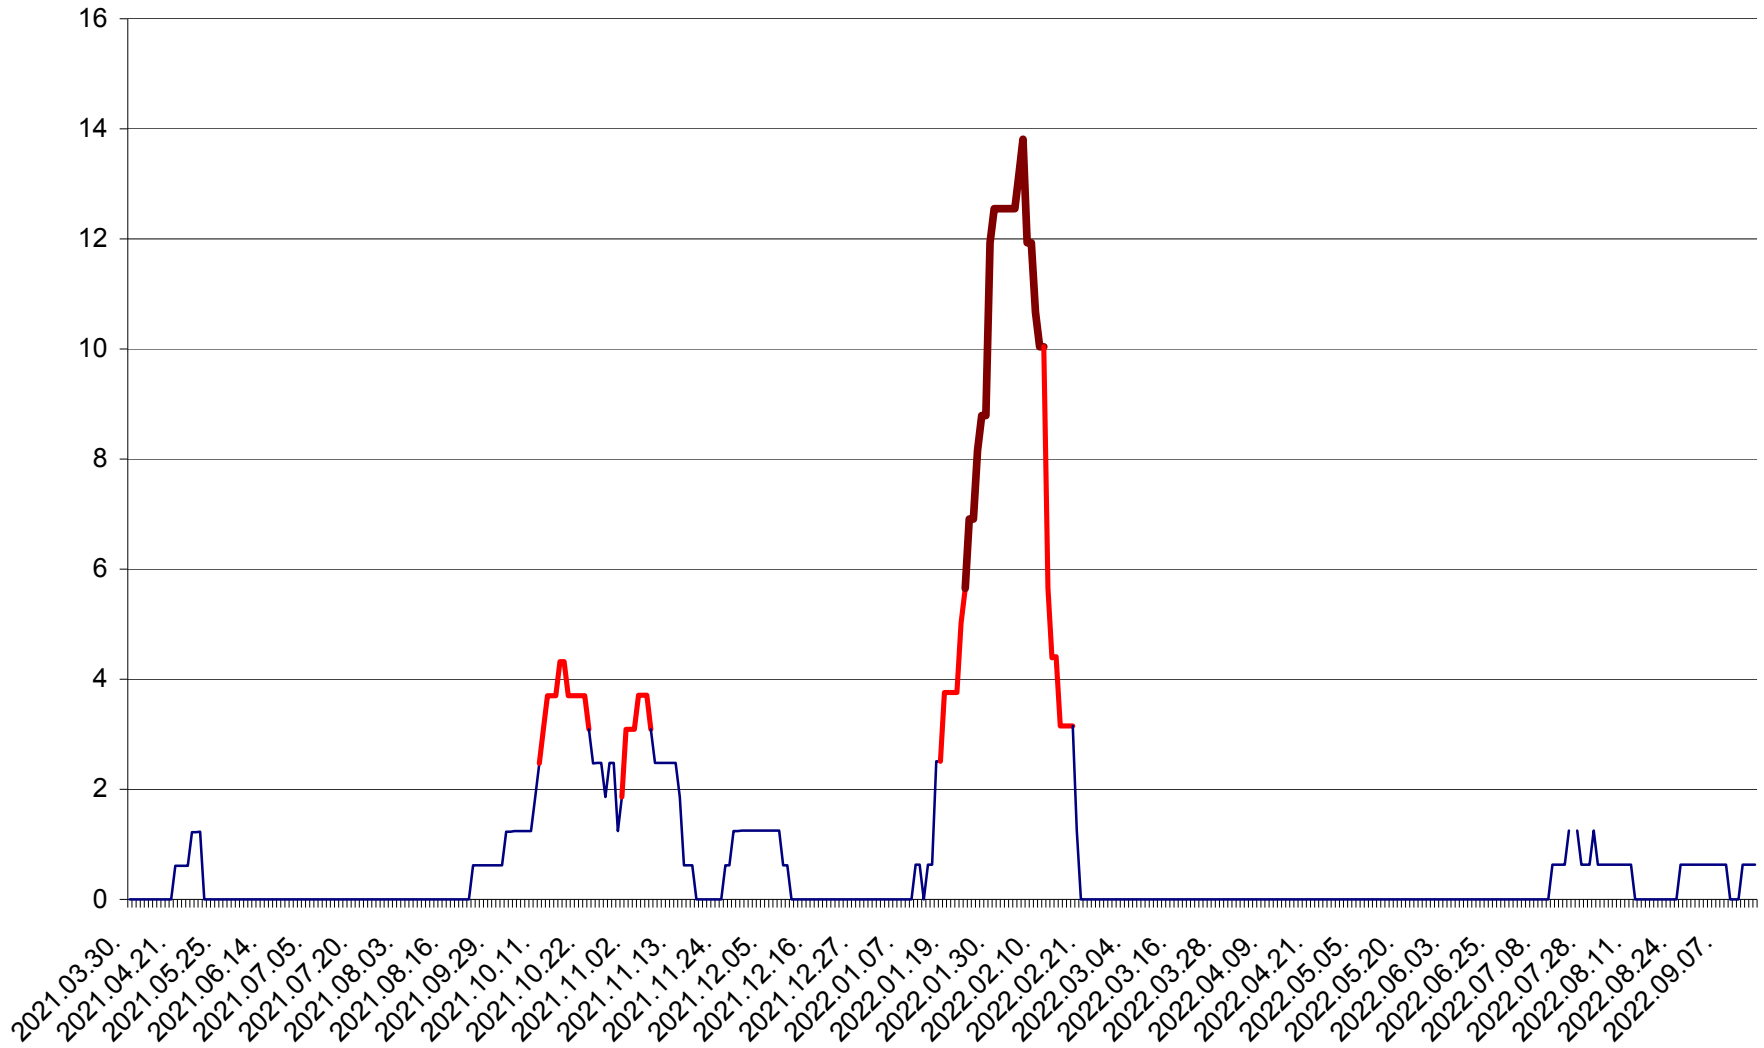

PLĂIEȘII DE JOS - Evolutia incidentei cumulate pe 14 zile la ‰ de locuitori
2021.04.01. - 2022.09.15.

PORUMBENI - Evolutia incidentei cumulate pe 14 zile la ‰ de locuitori
2021.04.01. - 2022.09.15.

PRAID - Evolutia incidentei cumulate pe 14 zile la ‰ de locuitori
2021.04.01. - 2022.09.15.

RACU - Evolutia incidentei cumulate pe 14 zile la ‰ de locuitori
2021.04.01. - 2022.09.15.

REMETEA - Evolutia incidentei cumulate pe 14 zile la ‰ de locuitori
2021.04.01. - 2022.09.15.

SĂCEL - Evolutia incidentei cumulate pe 14 zile la ‰ de locuitori
2021.04.01. - 2022.09.15.