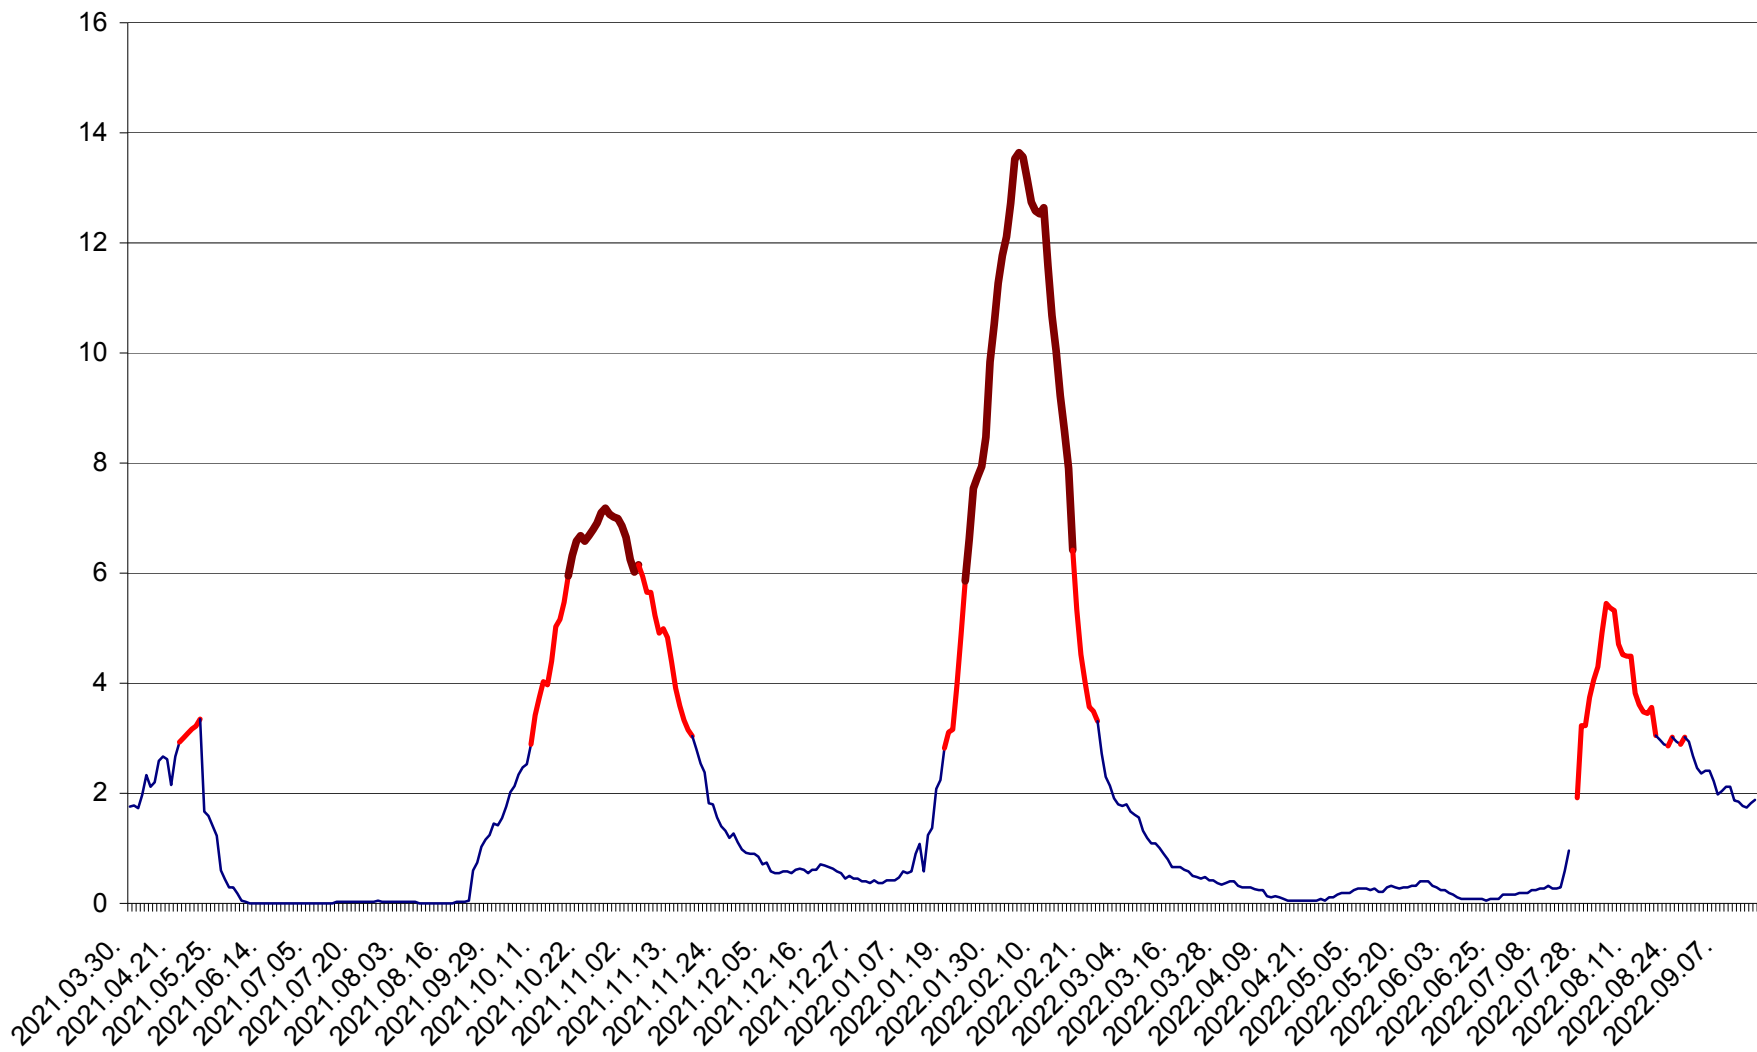

MĂRTINIȘ - Evolutia incidentei cumulate pe 14 zile la ‰ de locuitori
2021.04.01. - 2022.09.15.

MEREȘTI - Evolutia incidentei cumulate pe 14 zile la ‰ de locuitori
2021.04.01. - 2022.09.15.

MUNICIPIUL MIERCUREA-CIUC - Evolutia incidentei cumulate pe 14 zile la ‰ de locuitori
2021.04.01. - 2022.09.15.

MIHĂILENI - Evolutia incidentei cumulate pe 14 zile la ‰ de locuitori
2021.04.01. - 2022.09.15.

MUGENI - Evolutia incidentei cumulate pe 14 zile la ‰ de locuitori
2021.04.01. - 2022.09.15.

OCLAND - Evolutia incidentei cumulate pe 14 zile la ‰ de locuitori
2021.04.01. - 2022.09.15.

MUNICIPIUL ODORHEIU SECUIESC - Evolutia incidentei cumulate pe 14 zile la ‰ de locuitori
2021.04.01. - 2022.09.15.

PĂULENI-CIUC - Evolutia incidentei cumulate pe 14 zile la % de locuitori
2021.04.01. - 2022.09.15.