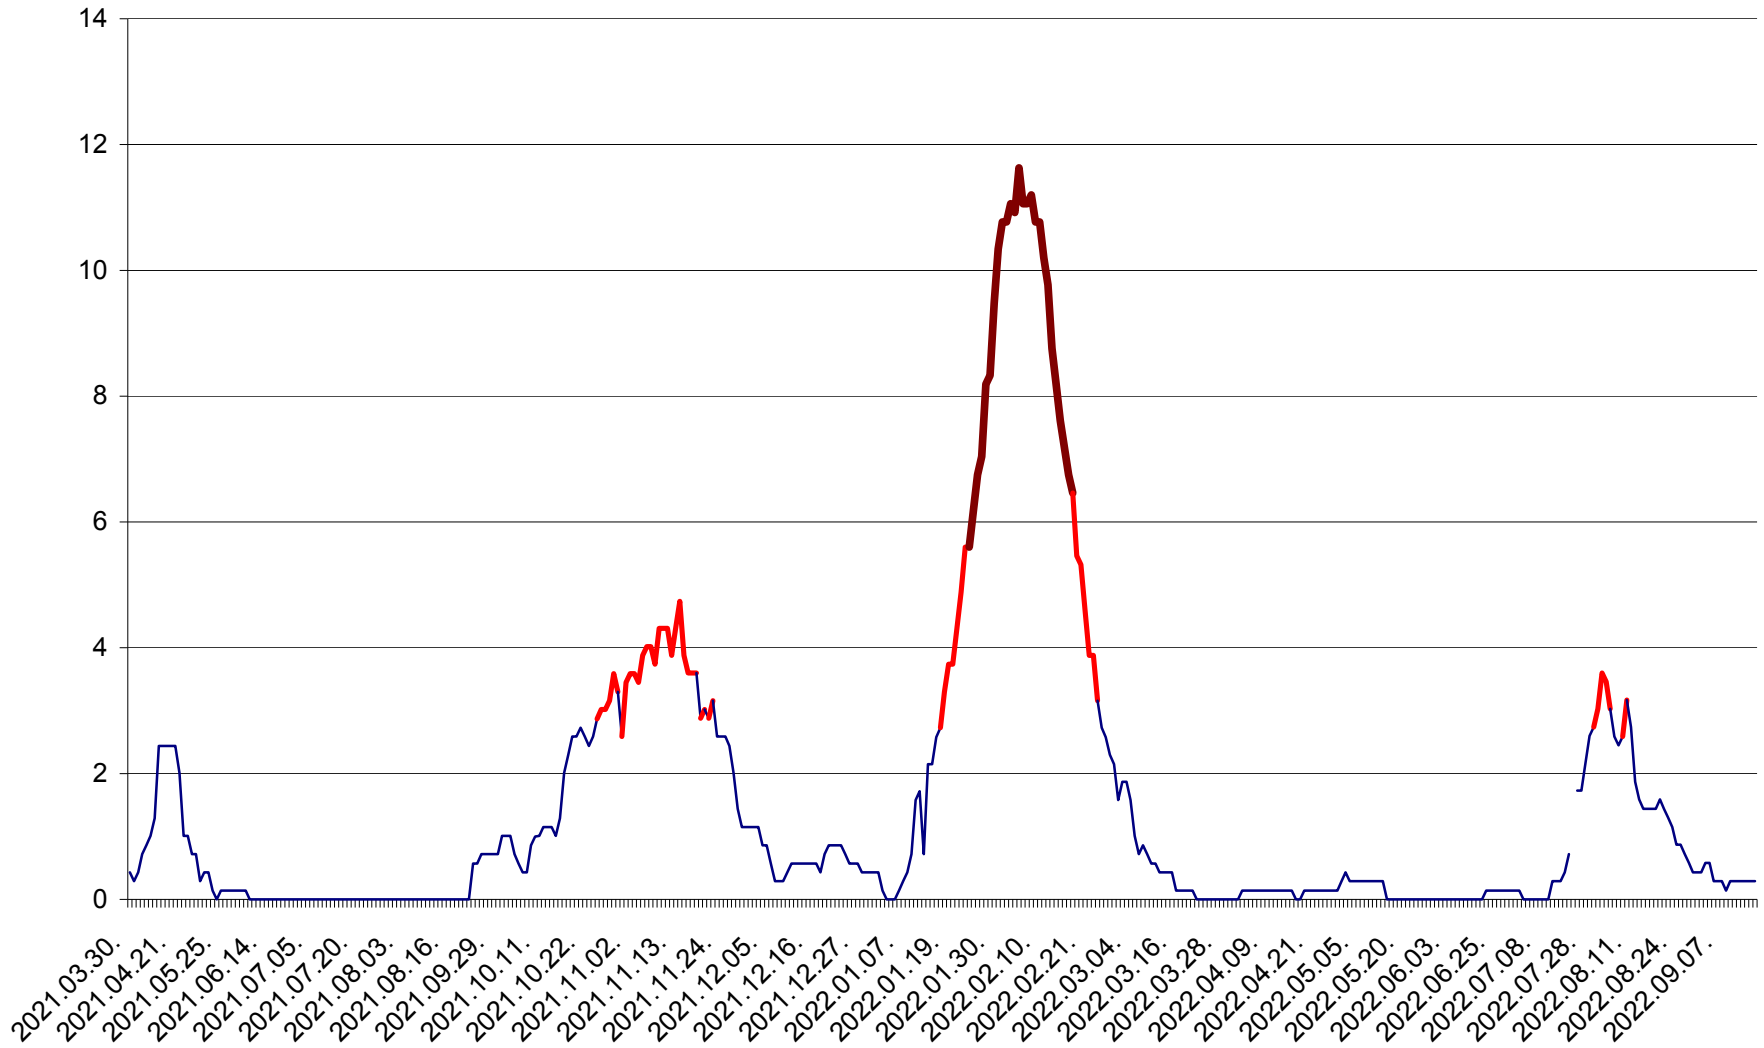

MIHĂILENI - Evolutia incidentei cumulate pe 14 zile la ‰ de locuitori
2021.04.01. - 2022.09.15.

MUGENI - Evolutia incidentei cumulate pe 14 zile la ‰ de locuitori
2021.04.01. - 2022.09.15.

OCLAND - Evolutia incidentei cumulate pe 14 zile la ‰ de locuitori
2021.04.01. - 2022.09.15.

MUNICIPIUL ODORHEIU SECUIESC - Evolutia incidentei cumulate pe 14 zile la ‰ de locuitori
2021.04.01. - 2022.09.15.

PĂULENI-CIUC - Evolutia incidentei cumulate pe 14 zile la % de locuitori
2021.04.01. - 2022.09.15.

PLĂIEȘII DE JOS - Evolutia incidentei cumulate pe 14 zile la ‰ de locuitori
2021.04.01. - 2022.09.15.

PORUMBENI - Evolutia incidentei cumulate pe 14 zile la ‰ de locuitori
2021.04.01. - 2022.09.15.

PRAID - Evolutia incidentei cumulate pe 14 zile la ‰ de locuitori
2021.04.01. - 2022.09.15.