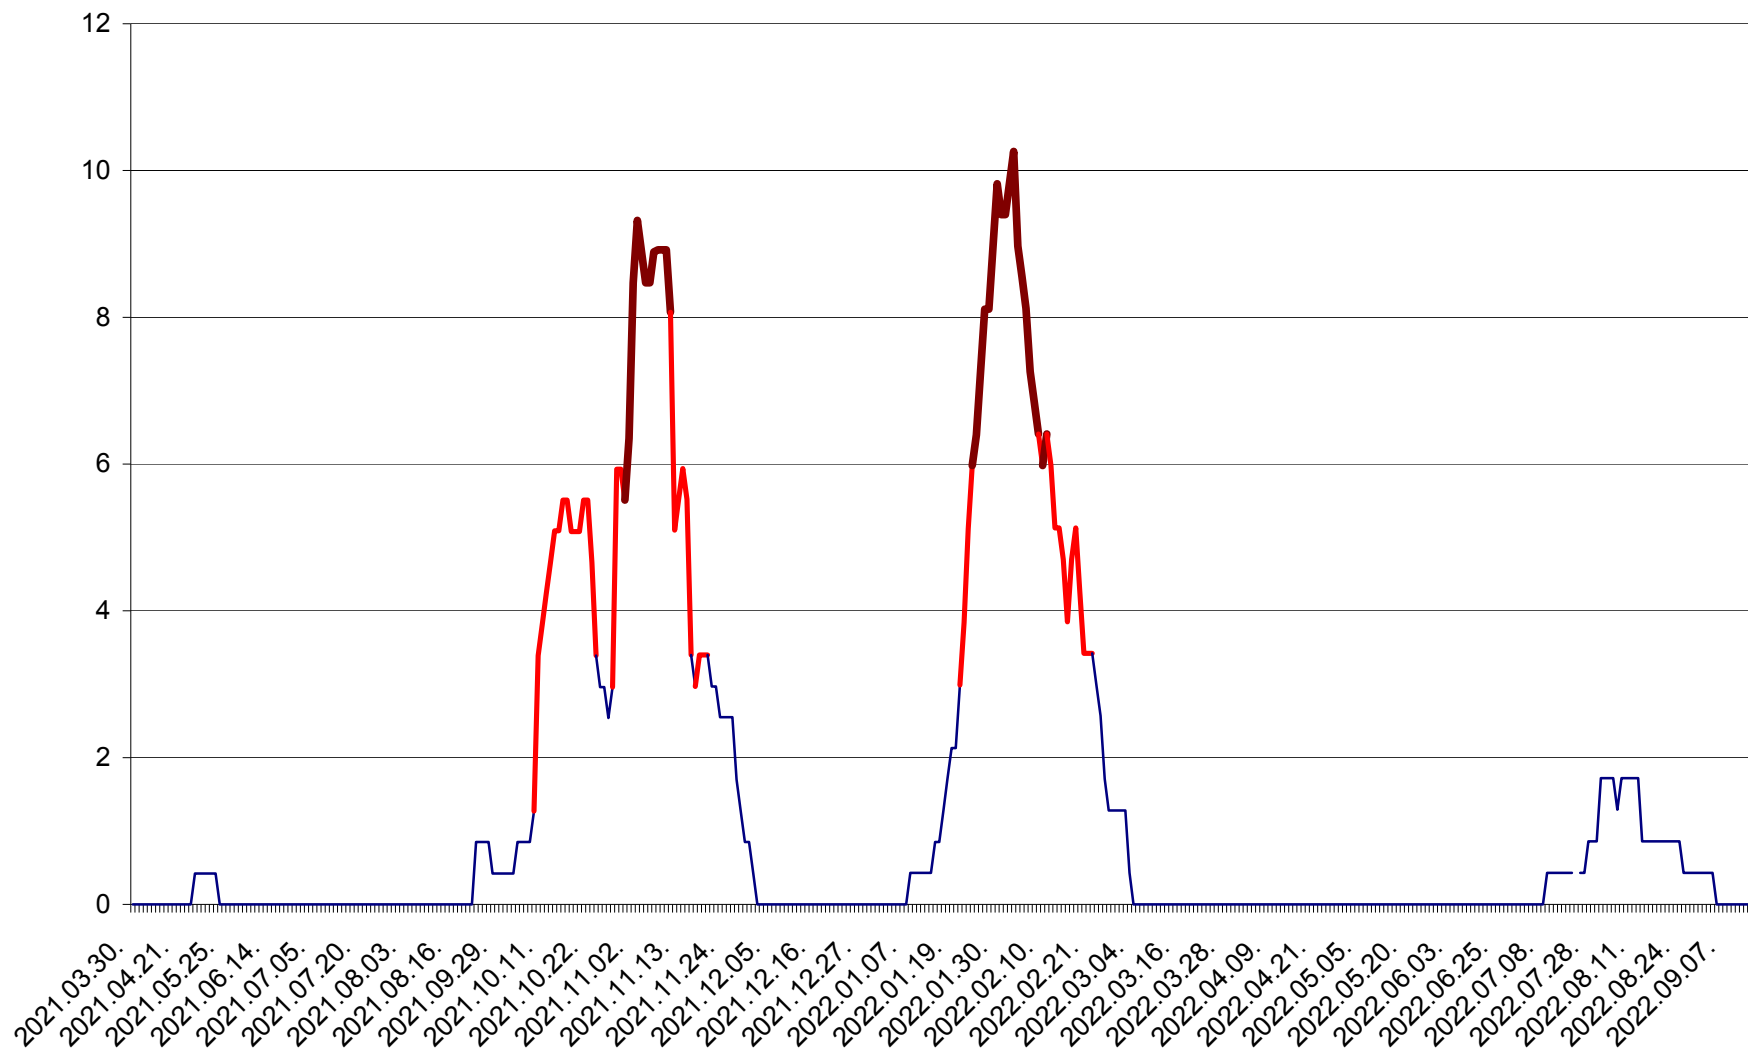

PLĂIEȘII DE JOS - Evolutia incidentei cumulate pe 14 zile la ‰ de locuitori
2021.04.01. - 2022.09.15.

PORUMBENI - Evolutia incidentei cumulate pe 14 zile la ‰ de locuitori
2021.04.01. - 2022.09.15.

PRAID - Evolutia incidentei cumulate pe 14 zile la ‰ de locuitori
2021.04.01. - 2022.09.15.

RACU - Evolutia incidentei cumulate pe 14 zile la ‰ de locuitori
2021.04.01. - 2022.09.15.

REMETEA - Evolutia incidentei cumulate pe 14 zile la ‰ de locuitori
2021.04.01. - 2022.09.15.

SĂCEL - Evolutia incidentei cumulate pe 14 zile la ‰ de locuitori
2021.04.01. - 2022.09.15.

SÂNCRĂIENI - Evolutia incidentei cumulate pe 14 zile la ‰ de locuitori
2021.04.01. - 2022.09.15.

SÂNDOMINIC - Evolutia incidentei cumulate pe 14 zile la ‰ de locuitori
2021.04.01. - 2022.09.15.

SÂNMARTIN - Evolutia incidentei cumulate pe 14 zile la ‰ de locuitori
2021.04.01. - 2022.09.15.