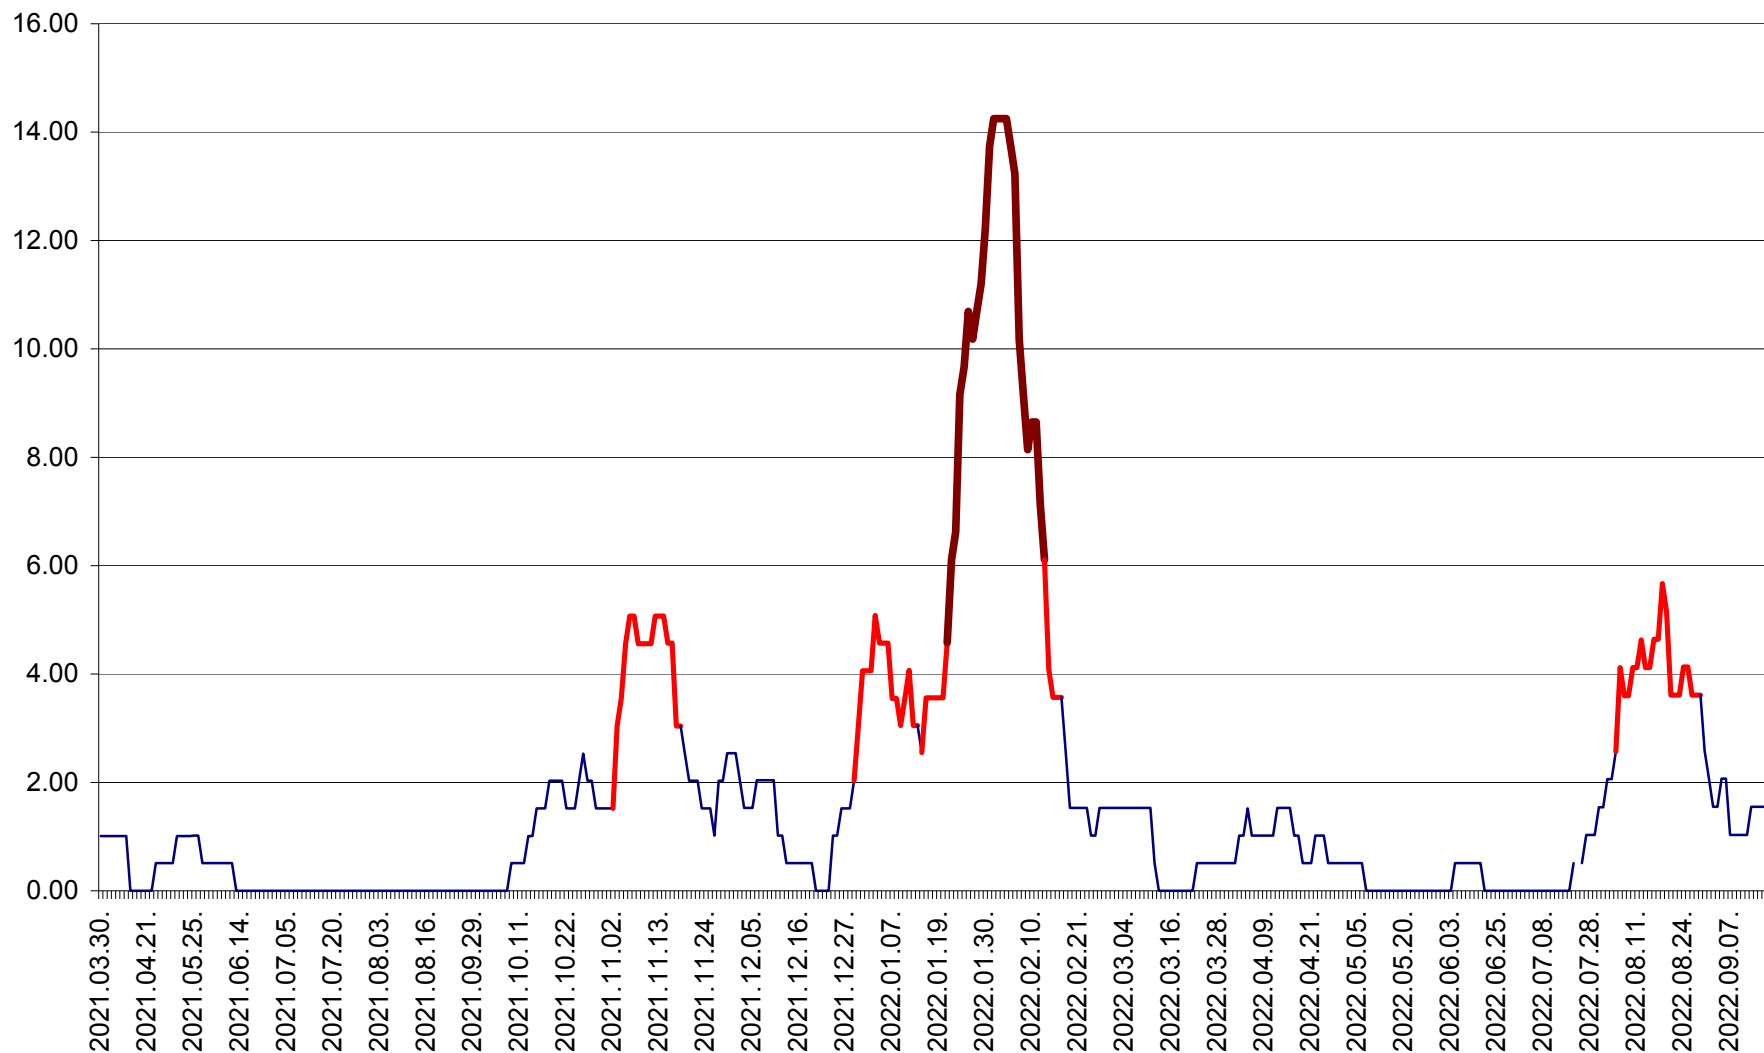

TUȘNAD - Evolutia incidentei cumulate pe 14 zile la ‰ de locuitori
2021.04.01. - 2022.09.15.

ULIEȘ - Evoluția incidenței cumulate pe 14 zile la ‰ de locuitori
2021.04.01. - 2022.09.15.

VĂRȘAG - Evolutia incidentei cumulate pe 14 zile la ‰ de locuitori
2021.04.01. - 2022.09.15.

ORAȘ VLĂHIȚA - Evolutia incidentei cumulate pe 14 zile la ‰ de locuitori
2021.04.01. - 2022.09.15.

VOȘLĂBENI - Evolutia incidentei cumulate pe 14 zile la ‰ de locuitori
2021.04.01. - 2022.09.15.

ZETEA - Evolutia incidentei cumulate pe 14 zile la ‰ de locuitori
2021.04.01. - 2022.09.15.