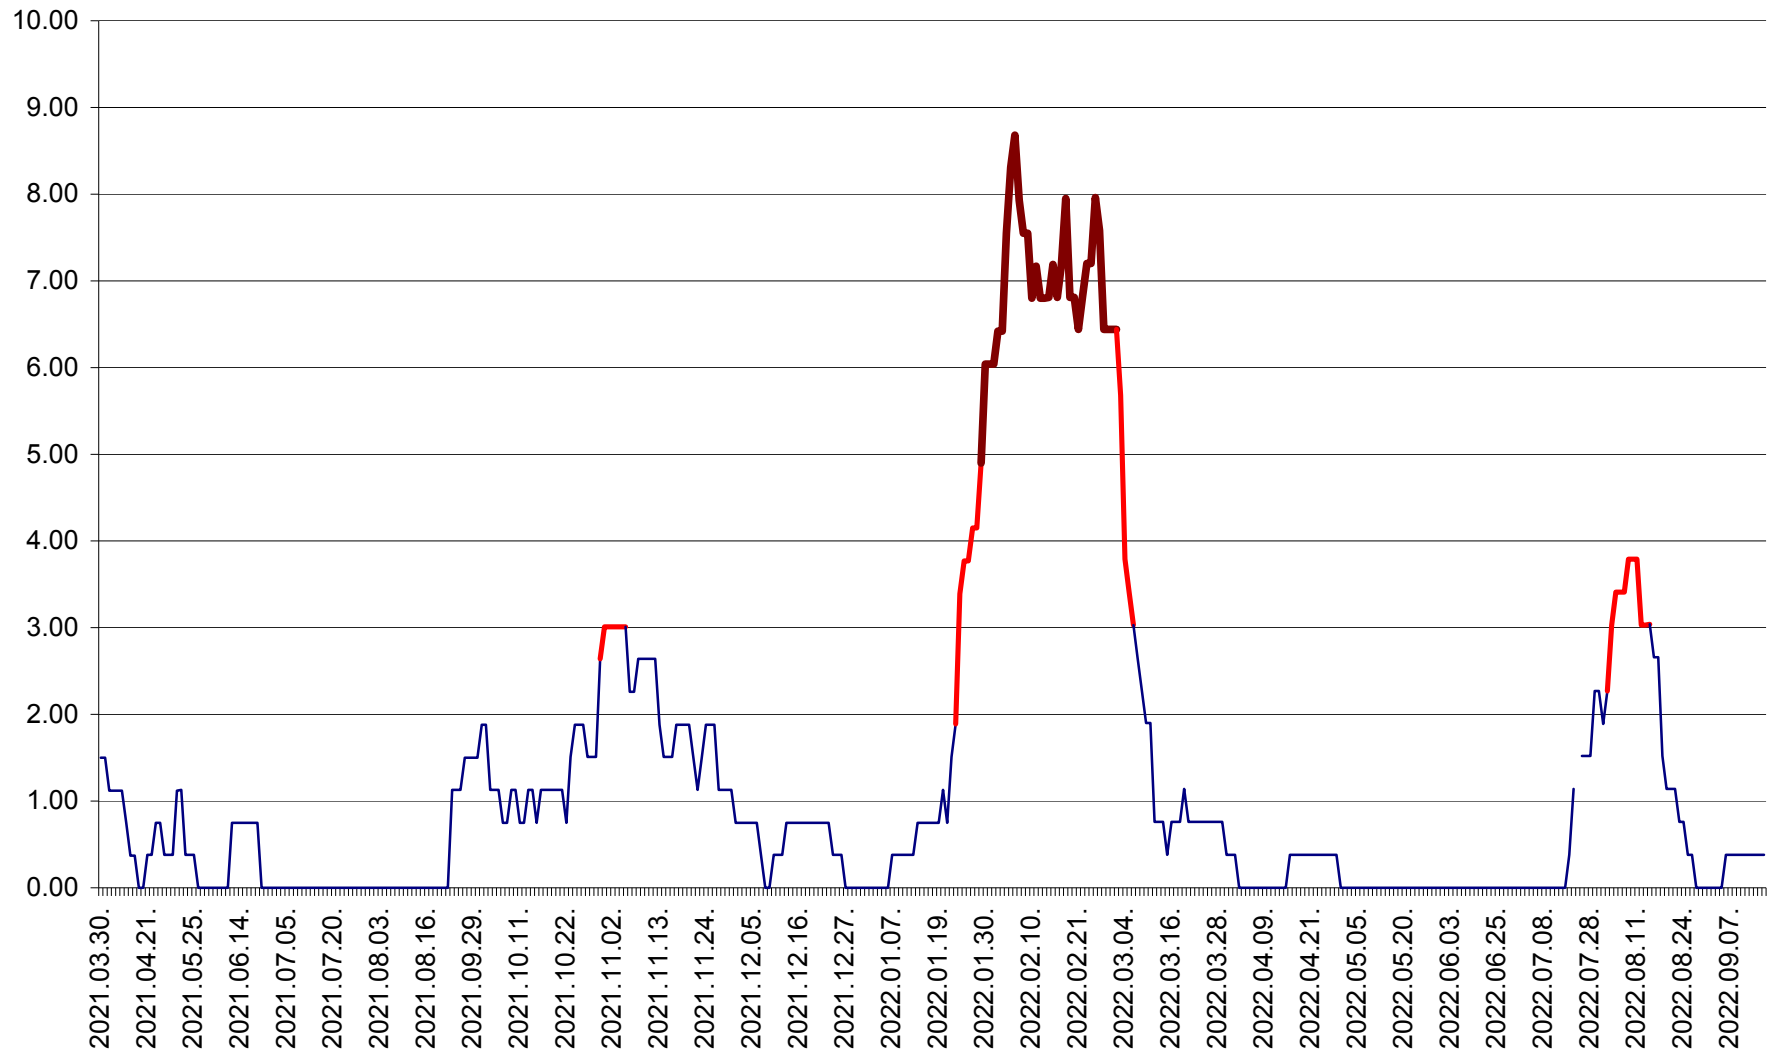

ATID - Evolutia incidentei cumulate pe 14 zile la % de locuitori
2021.04.01. - 2022.09.15.

AVRĂMEȘTI - Evolutia incidentei cumulate pe 14 zile la ‰ de locuitori
2021.04.01. - 2022.09.15.

ORAȘ BĂILE TUȘNAD - Evoluția incidenței cumulate pe 14 zile la ‰ de locuitori
2021.04.01. - 2022.09.15.

ORAȘ BĂLAN - Evoluția incidenței cumulate pe 14 zile la ‰ de locuitori
2021.04.01. - 2022.09.15.

BILBOR - Evolutia incidentei cumulate pe 14 zile la ‰ de locuitori
2021.04.01. - 2022.09.15.

ORAȘ BORSEC - Evolutia incidentei cumulate pe 14 zile la ‰ de locuitori
2021.04.01. - 2022.09.15.

BRĂDEȘTI - Evoluția incidenței cumulate pe 14 zile la ‰ de locuitori
2021.04.01. - 2022.09.15.

CĂPÂLNIȚA - Evolutia incidentei cumulate pe 14 zile la ‰ de locuitori
2021.04.01. - 2022.09.15.

CÂRȚA - Evolutia incidentei cumulate pe 14 zile la ‰ de locuitori
2021.04.01. - 2022.09.15.