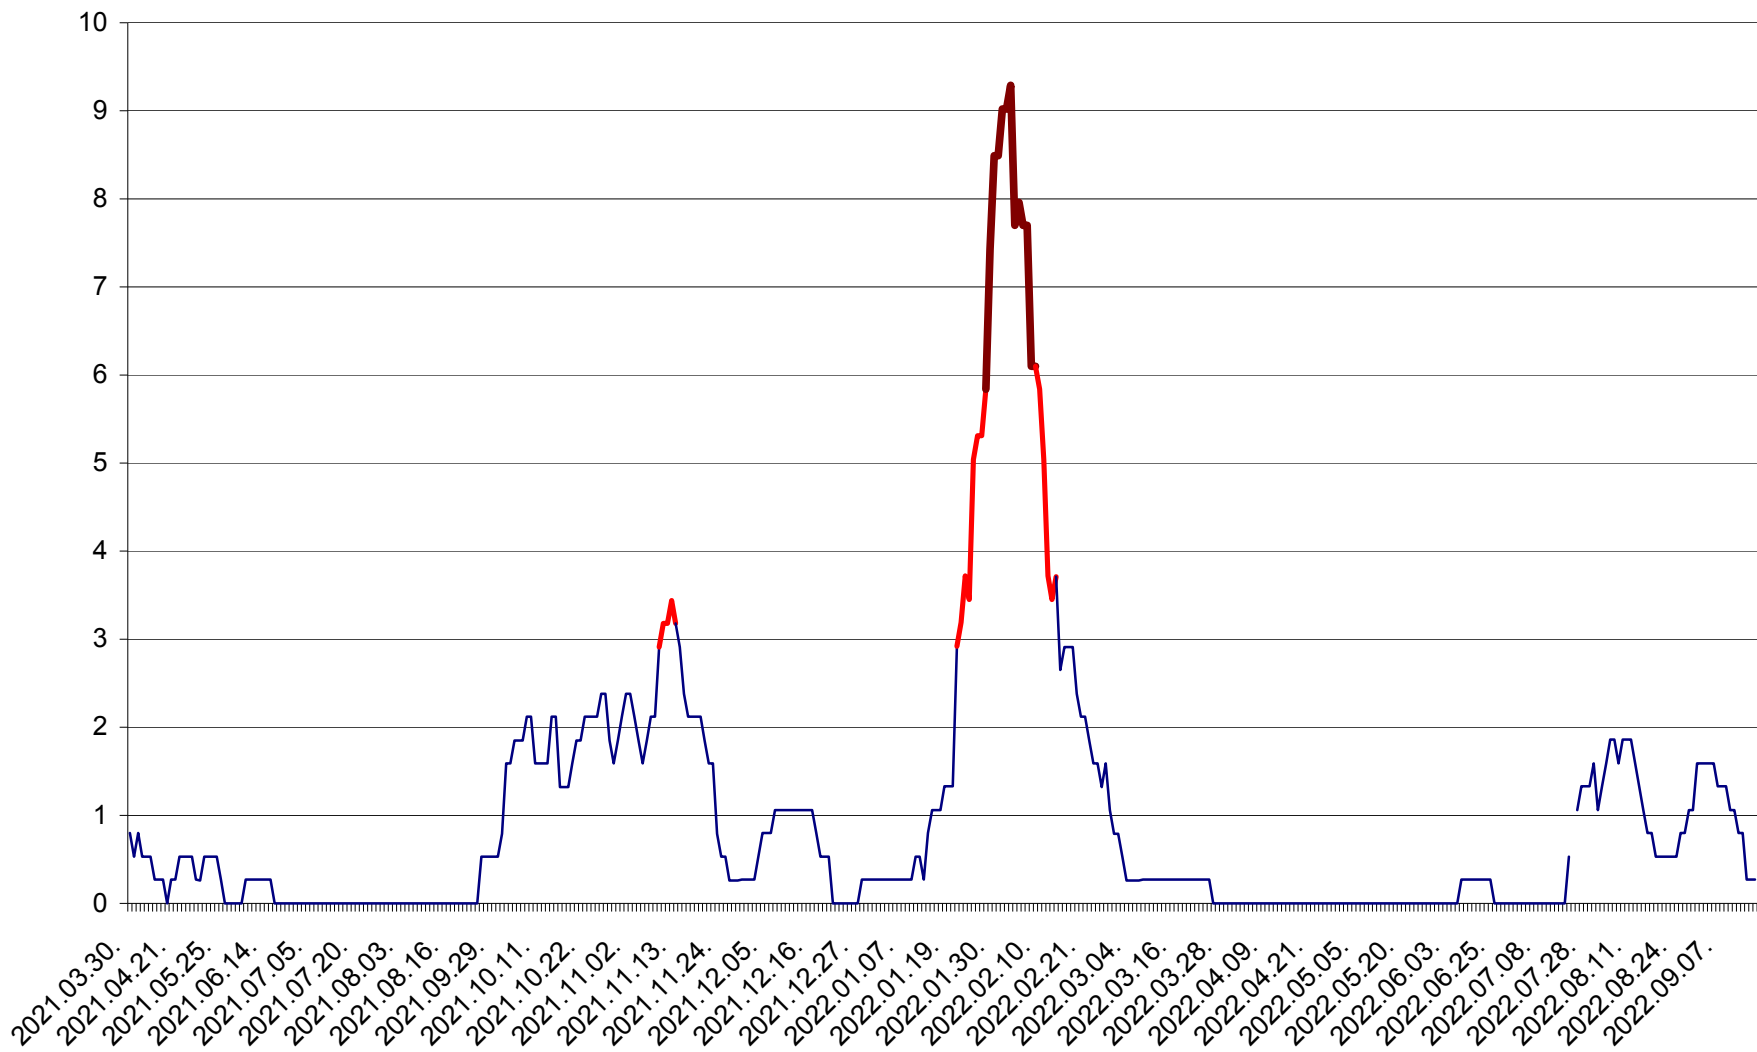

CORBU - Evolutia incidentei cumulate pe 14 zile la ‰ de locuitori
2021.04.01. - 2022.09.15.

CORUND - Evolutia incidentei cumulate pe 14 zile la ‰ de locuitori
2021.04.01. - 2022.09.15.

COZMENI - Evolutia incidentei cumulate pe 14 zile la ‰ de locuitori
2021.04.01. - 2022.09.15.

ORAȘ CRISTURU SECUIESC - Evolutia incidentei cumulate pe 14 zile la ‰ de locuitori
2021.04.01. - 2022.09.15.

DĂNEȘTI - Evolutia incidentei cumulate pe 14 zile la ‰ de locuitori
2021.04.01. - 2022.09.15.

DÂRJIU - Evolutia incidentei cumulate pe 14 zile la ‰ de locuitori
2021.04.01. - 2022.09.15.

DEALU - Evolutia incidentei cumulate pe 14 zile la ‰ de locuitori
2021.04.01. - 2022.09.15.

DITRĂU - Evolutia incidentei cumulate pe 14 zile la ‰ de locuitori
2021.04.01. - 2022.09.15.

FELICENI - Evolutia incidentei cumulate pe 14 zile la % de locuitori
2021.04.01. - 2022.09.15.

FRUMOASA - Evolutia incidentei cumulate pe 14 zile la ‰ de locuitori
2021.04.01. - 2022.09.15.

GĂLĂUȚAȘ - Evoluția incidenței cumulate pe 14 zile la ‰ de locuitori
2021.04.01. - 2022.09.15.