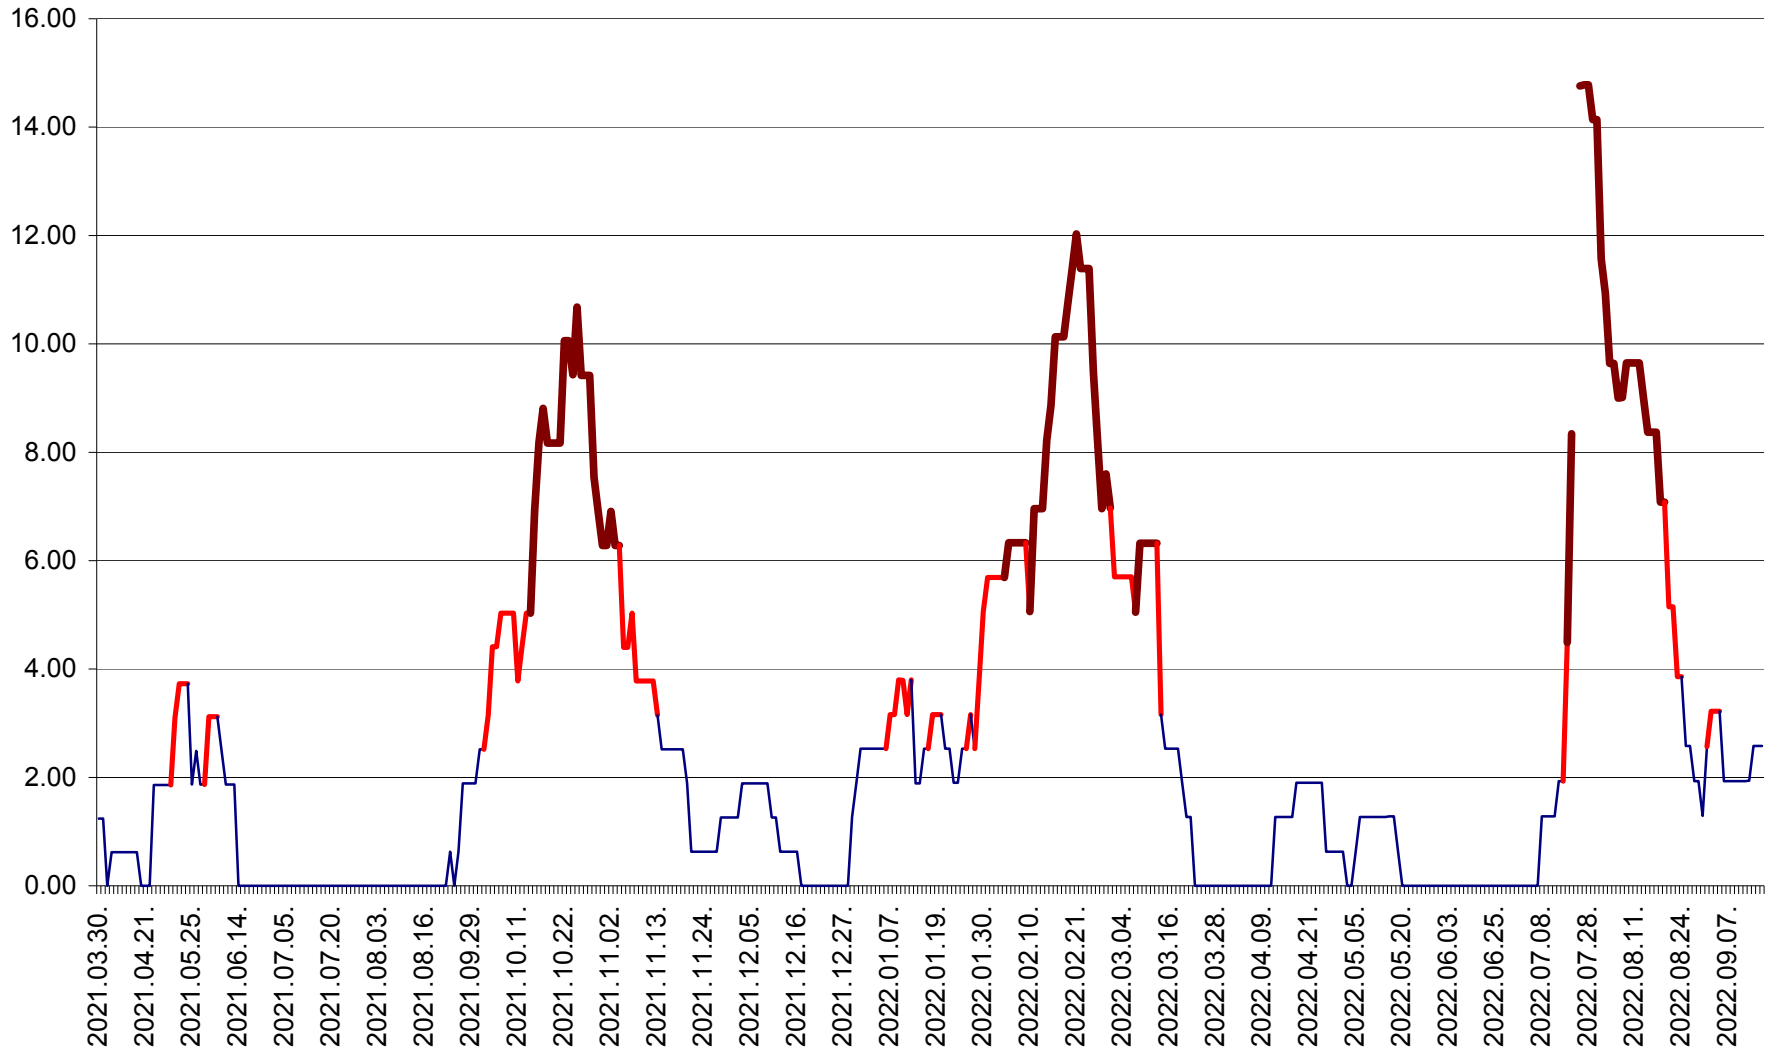

ATID - Evolutia incidentei cumulate pe 14 zile la % de locuitori
2021.04.01. - 2022.09.15.

AVRĂMEȘTI - Evolutia incidentei cumulate pe 14 zile la ‰ de locuitori
2021.04.01. - 2022.09.15.

ORAȘ BĂILE TUȘNAD - Evoluția incidenței cumulate pe 14 zile la ‰ de locuitori
2021.04.01. - 2022.09.15.

ORAȘ BĂLAN - Evoluția incidenței cumulate pe 14 zile la ‰ de locuitori
2021.04.01. - 2022.09.15.

BILBOR - Evolutia incidentei cumulate pe 14 zile la ‰ de locuitori
2021.04.01. - 2022.09.15.

ORAȘ BORSEC - Evolutia incidentei cumulate pe 14 zile la ‰ de locuitori
2021.04.01. - 2022.09.15.

BRĂDEȘTI - Evoluția incidenței cumulate pe 14 zile la ‰ de locuitori
2021.04.01. - 2022.09.15.

CĂPÂLNIȚA - Evolutia incidentei cumulate pe 14 zile la ‰ de locuitori
2021.04.01. - 2022.09.15.

CÂRȚA - Evolutia incidentei cumulate pe 14 zile la ‰ de locuitori
2021.04.01. - 2022.09.15.