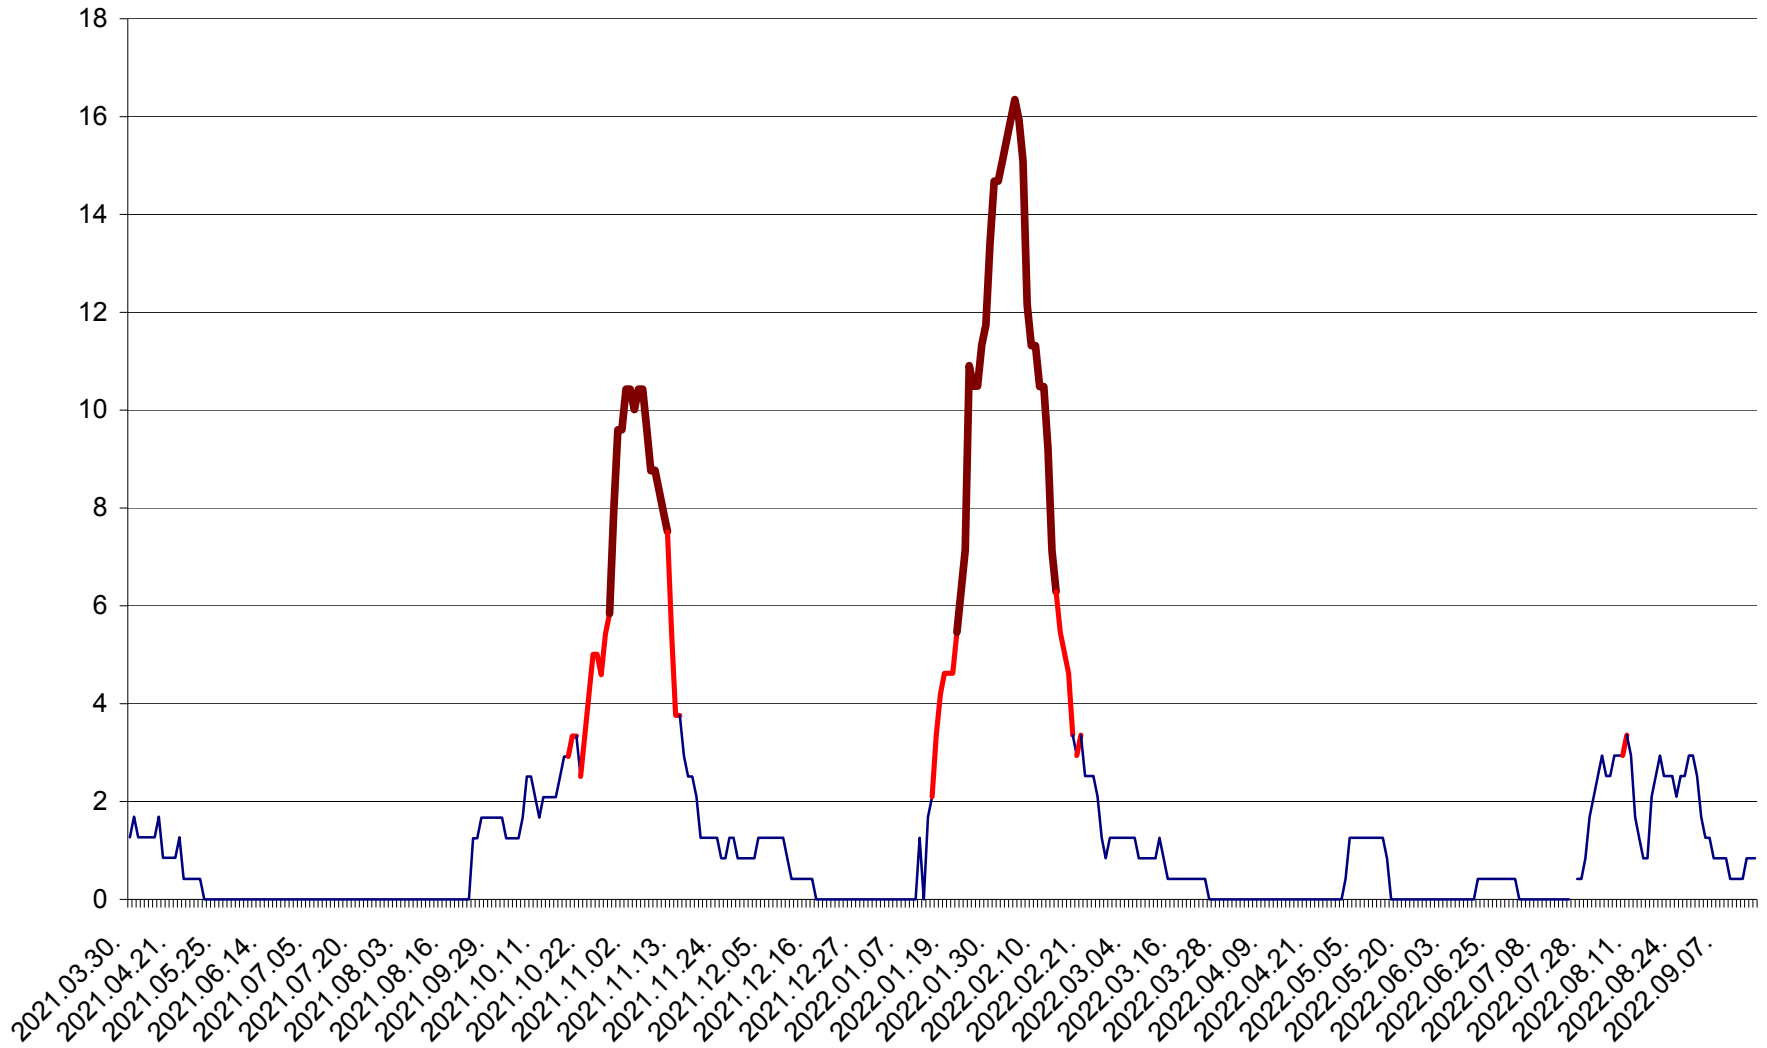

FELICENI - Evolutia incidentei cumulate pe 14 zile la % de locuitori
2021.04.01. - 2022.09.15.

FRUMOASA - Evolutia incidentei cumulate pe 14 zile la ‰ de locuitori
2021.04.01. - 2022.09.15.

GĂLĂUȚAȘ - Evoluția incidenței cumulate pe 14 zile la ‰ de locuitori
2021.04.01. - 2022.09.15.

MUNICIPIUL GHEORGHENI - Evolutia incidentei cumulate pe 14 zile la ‰ de locuitori
2021.04.01. - 2022.09.15.

JOSENI - Evolutia incidentei cumulate pe 14 zile la ‰ de locuitori
2021.04.01. - 2022.09.15.

LĂZAREA - Evolutia incidentei cumulate pe 14 zile la % de locuitori
2021.04.01. - 2022.09.15.

LELICENI - Evolutia incidentei cumulate pe 14 zile la ‰ de locuitori
2021.04.01. - 2022.09.15.

LUETA - Evolutia incidentei cumulate pe 14 zile la ‰ de locuitori
2021.04.01. - 2022.09.15.

LUNCA DE JOS - Evolutia incidentei cumulate pe 14 zile la ‰ de locuitori
2021.04.01. - 2022.09.15.