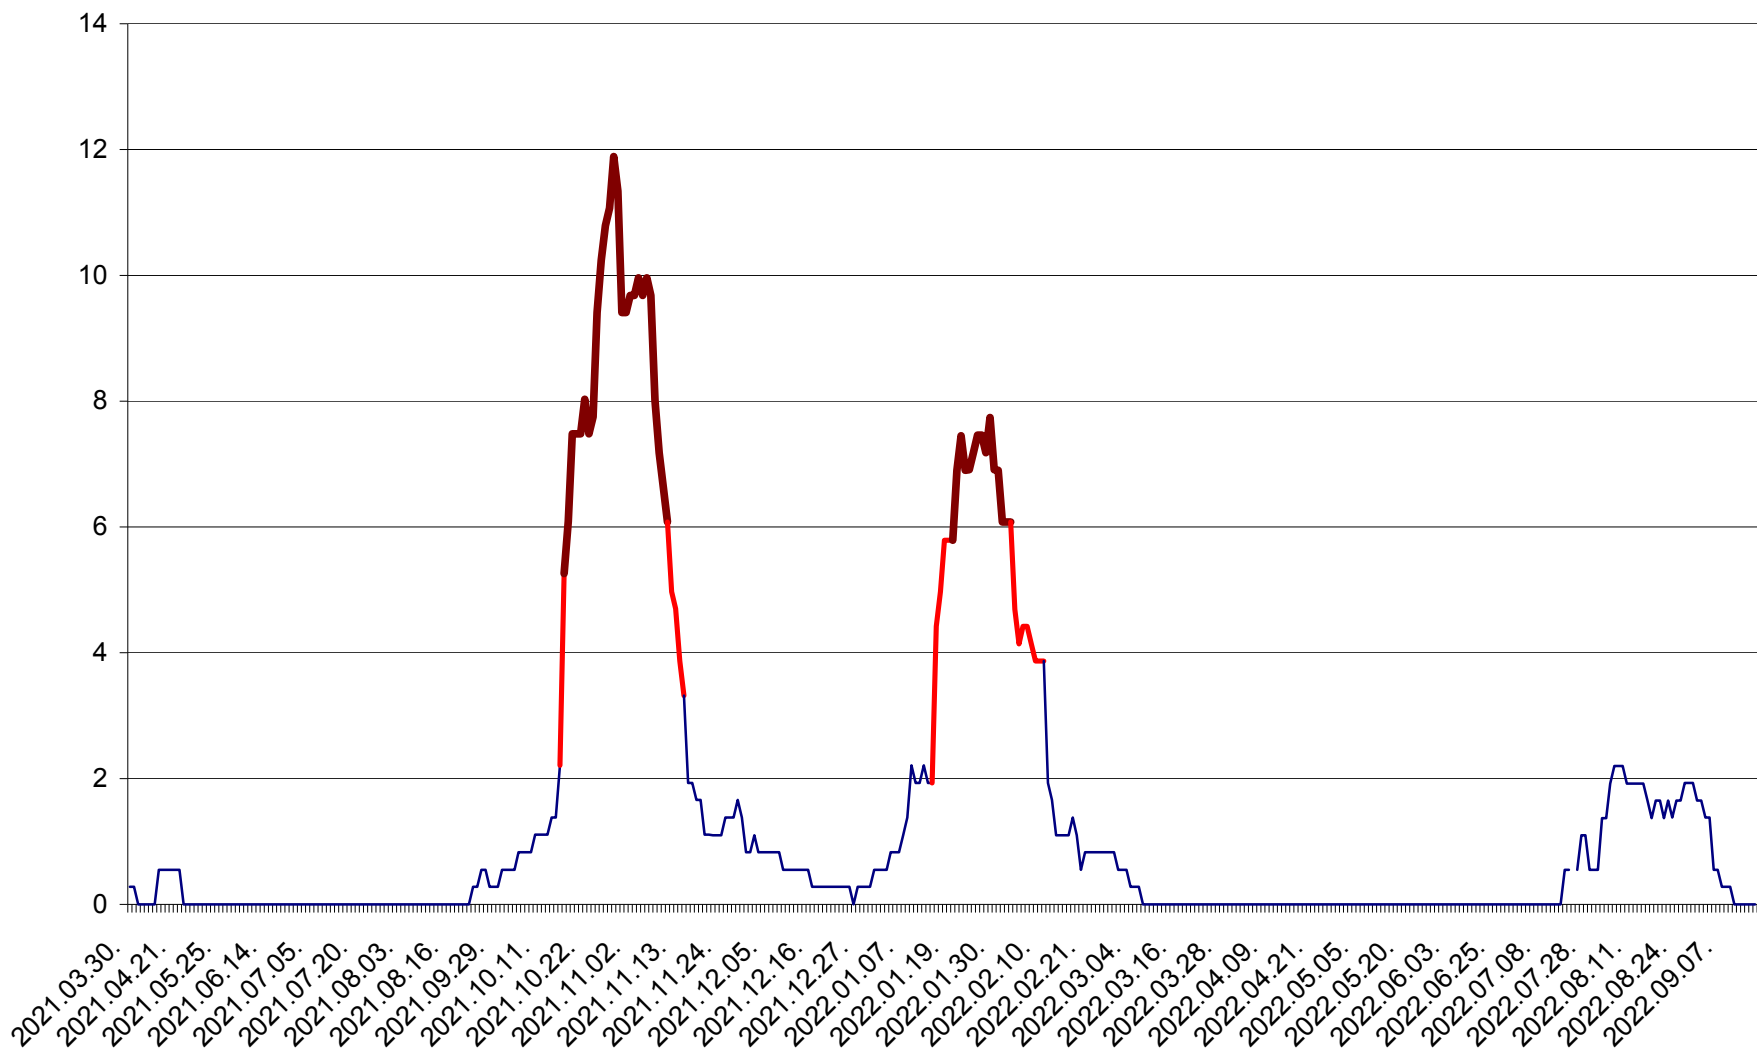

DÂRJIU - Evolutia incidentei cumulate pe 14 zile la ‰ de locuitori
2021.04.01. - 2022.09.15.

DEALU - Evolutia incidentei cumulate pe 14 zile la ‰ de locuitori
2021.04.01. - 2022.09.15.

DITRĂU - Evolutia incidentei cumulate pe 14 zile la ‰ de locuitori
2021.04.01. - 2022.09.15.

FELICENI - Evolutia incidentei cumulate pe 14 zile la % de locuitori
2021.04.01. - 2022.09.15.

FRUMOASA - Evolutia incidentei cumulate pe 14 zile la ‰ de locuitori
2021.04.01. - 2022.09.15.

GĂLĂUȚAȘ - Evoluția incidenței cumulate pe 14 zile la ‰ de locuitori
2021.04.01. - 2022.09.15.

MUNICIPIUL GHEORGHENI - Evolutia incidentei cumulate pe 14 zile la ‰ de locuitori
2021.04.01. - 2022.09.15.

JOSENI - Evolutia incidentei cumulate pe 14 zile la ‰ de locuitori
2021.04.01. - 2022.09.15.

LĂZAREA - Evolutia incidentei cumulate pe 14 zile la % de locuitori
2021.04.01. - 2022.09.15.

LELICENI - Evolutia incidentei cumulate pe 14 zile la ‰ de locuitori
2021.04.01. - 2022.09.15.

LUETA - Evolutia incidentei cumulate pe 14 zile la ‰ de locuitori
2021.04.01. - 2022.09.15.

LUNCA DE JOS - Evolutia incidentei cumulate pe 14 zile la ‰ de locuitori
2021.04.01. - 2022.09.15.