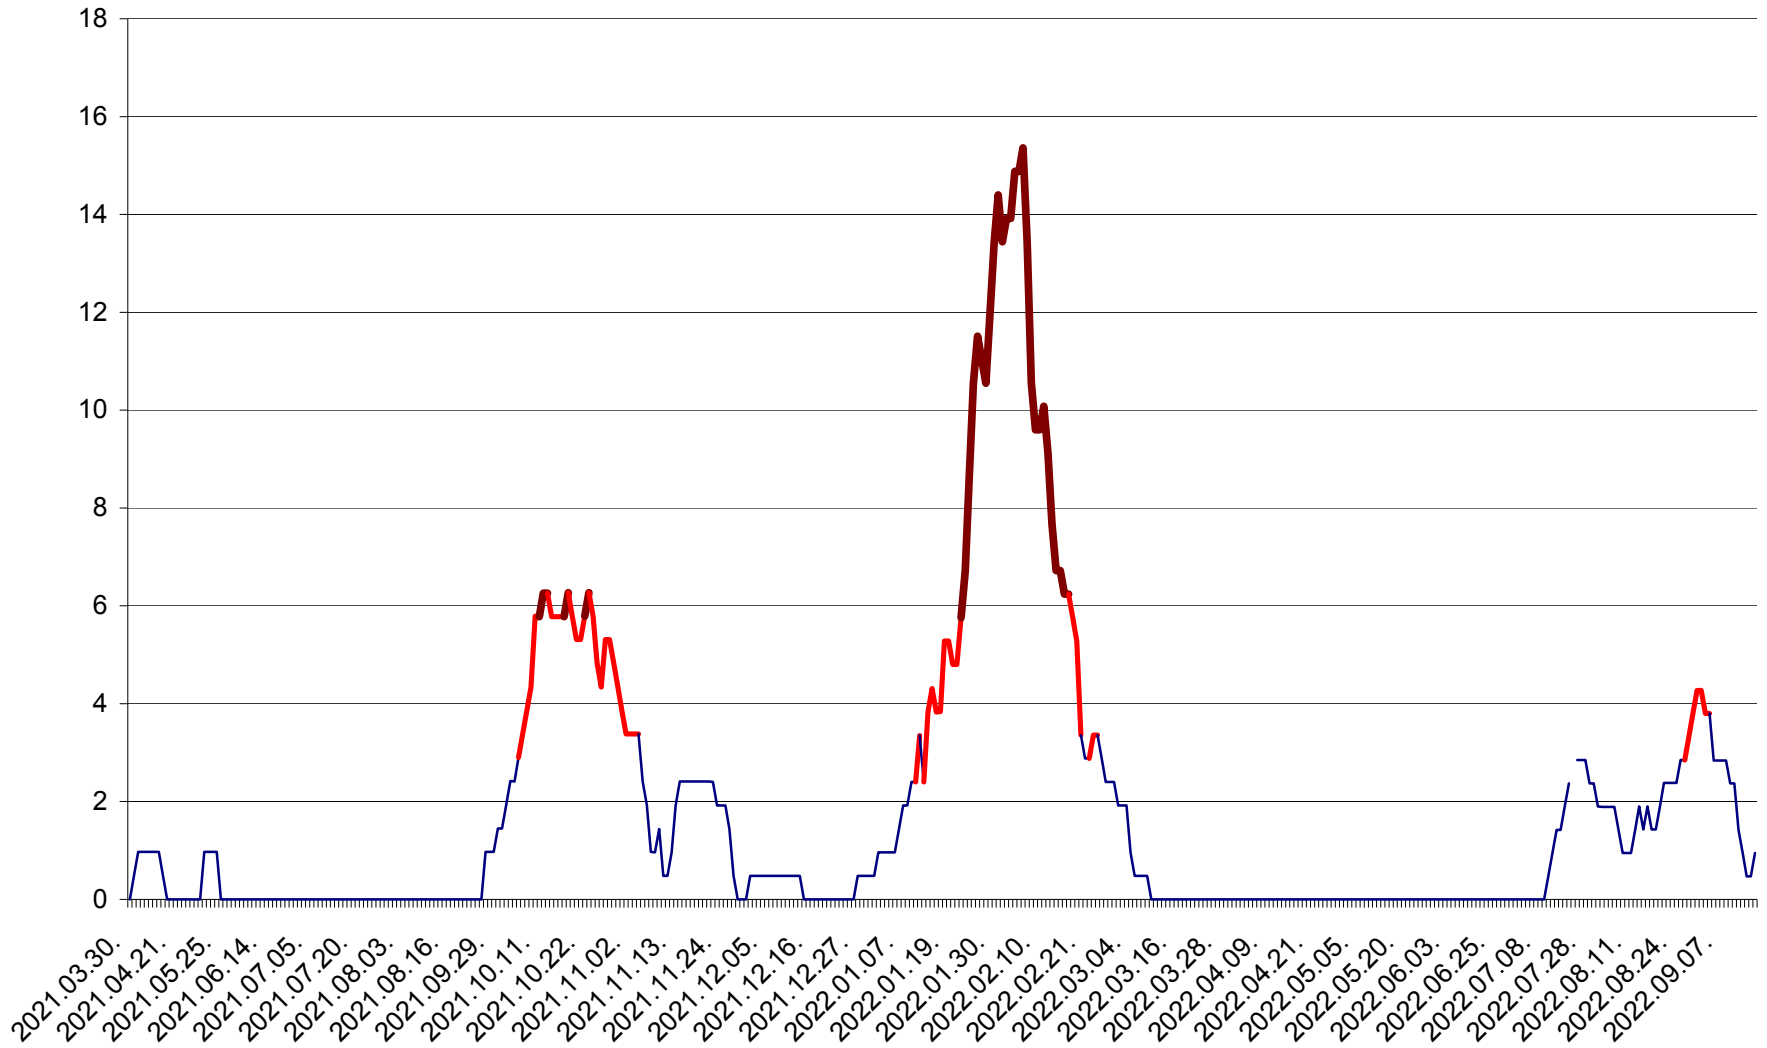

MĂRTINIȘ - Evolutia incidentei cumulate pe 14 zile la ‰ de locuitori
2021.04.01. - 2022.09.15.

MEREȘTI - Evolutia incidentei cumulate pe 14 zile la ‰ de locuitori
2021.04.01. - 2022.09.15.

MUNICIPIUL MIERCUREA-CIUC - Evolutia incidentei cumulate pe 14 zile la ‰ de locuitori
2021.04.01. - 2022.09.15.

MIHĂILENI - Evolutia incidentei cumulate pe 14 zile la ‰ de locuitori
2021.04.01. - 2022.09.15.

MUGENI - Evolutia incidentei cumulate pe 14 zile la ‰ de locuitori
2021.04.01. - 2022.09.15.

OCLAND - Evolutia incidentei cumulate pe 14 zile la ‰ de locuitori
2021.04.01. - 2022.09.15.

MUNICIPIUL ODORHEIU SECUIESC - Evolutia incidentei cumulate pe 14 zile la ‰ de locuitori
2021.04.01. - 2022.09.15.

PĂULENI-CIUC - Evolutia incidentei cumulate pe 14 zile la % de locuitori
2021.04.01. - 2022.09.15.