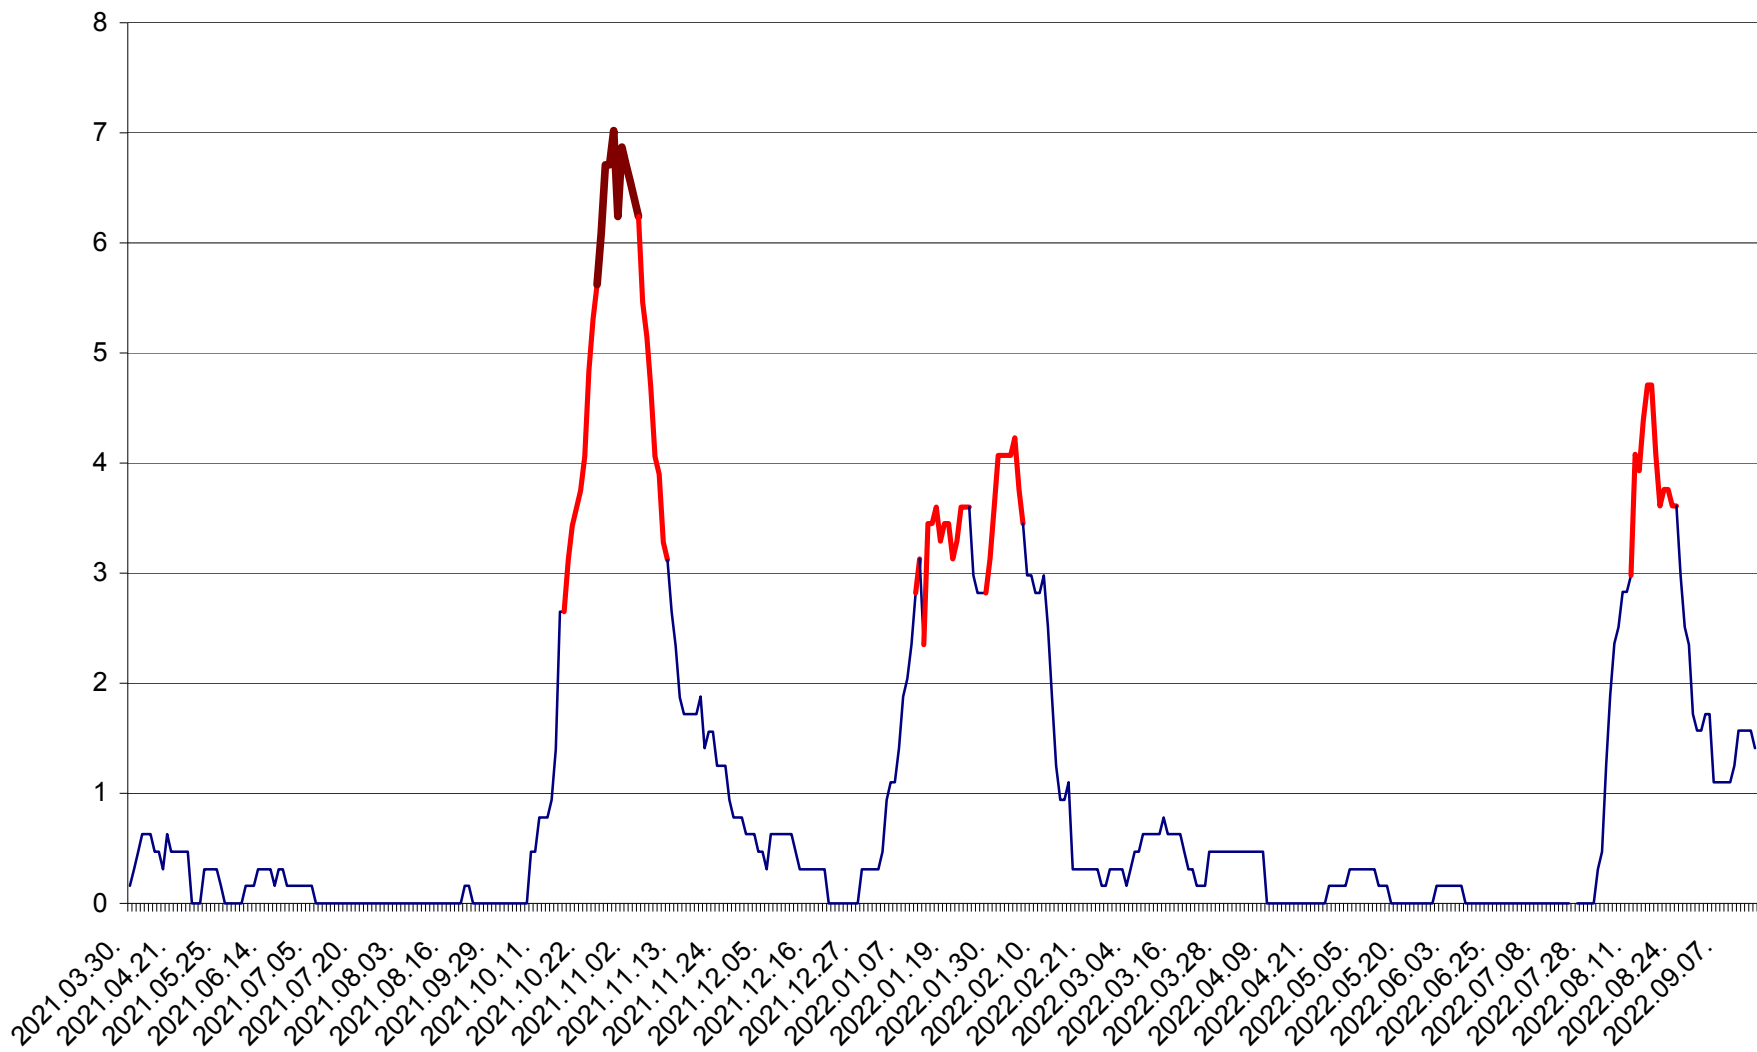

PLĂIEȘII DE JOS - Evolutia incidentei cumulate pe 14 zile la ‰ de locuitori
2021.04.01. - 2022.09.15.

PORUMBENI - Evolutia incidentei cumulate pe 14 zile la ‰ de locuitori
2021.04.01. - 2022.09.15.

PRAID - Evolutia incidentei cumulate pe 14 zile la ‰ de locuitori
2021.04.01. - 2022.09.15.

RACU - Evolutia incidentei cumulate pe 14 zile la ‰ de locuitori
2021.04.01. - 2022.09.15.

REMETEA - Evolutia incidentei cumulate pe 14 zile la ‰ de locuitori
2021.04.01. - 2022.09.15.

SĂCEL - Evolutia incidentei cumulate pe 14 zile la ‰ de locuitori
2021.04.01. - 2022.09.15.