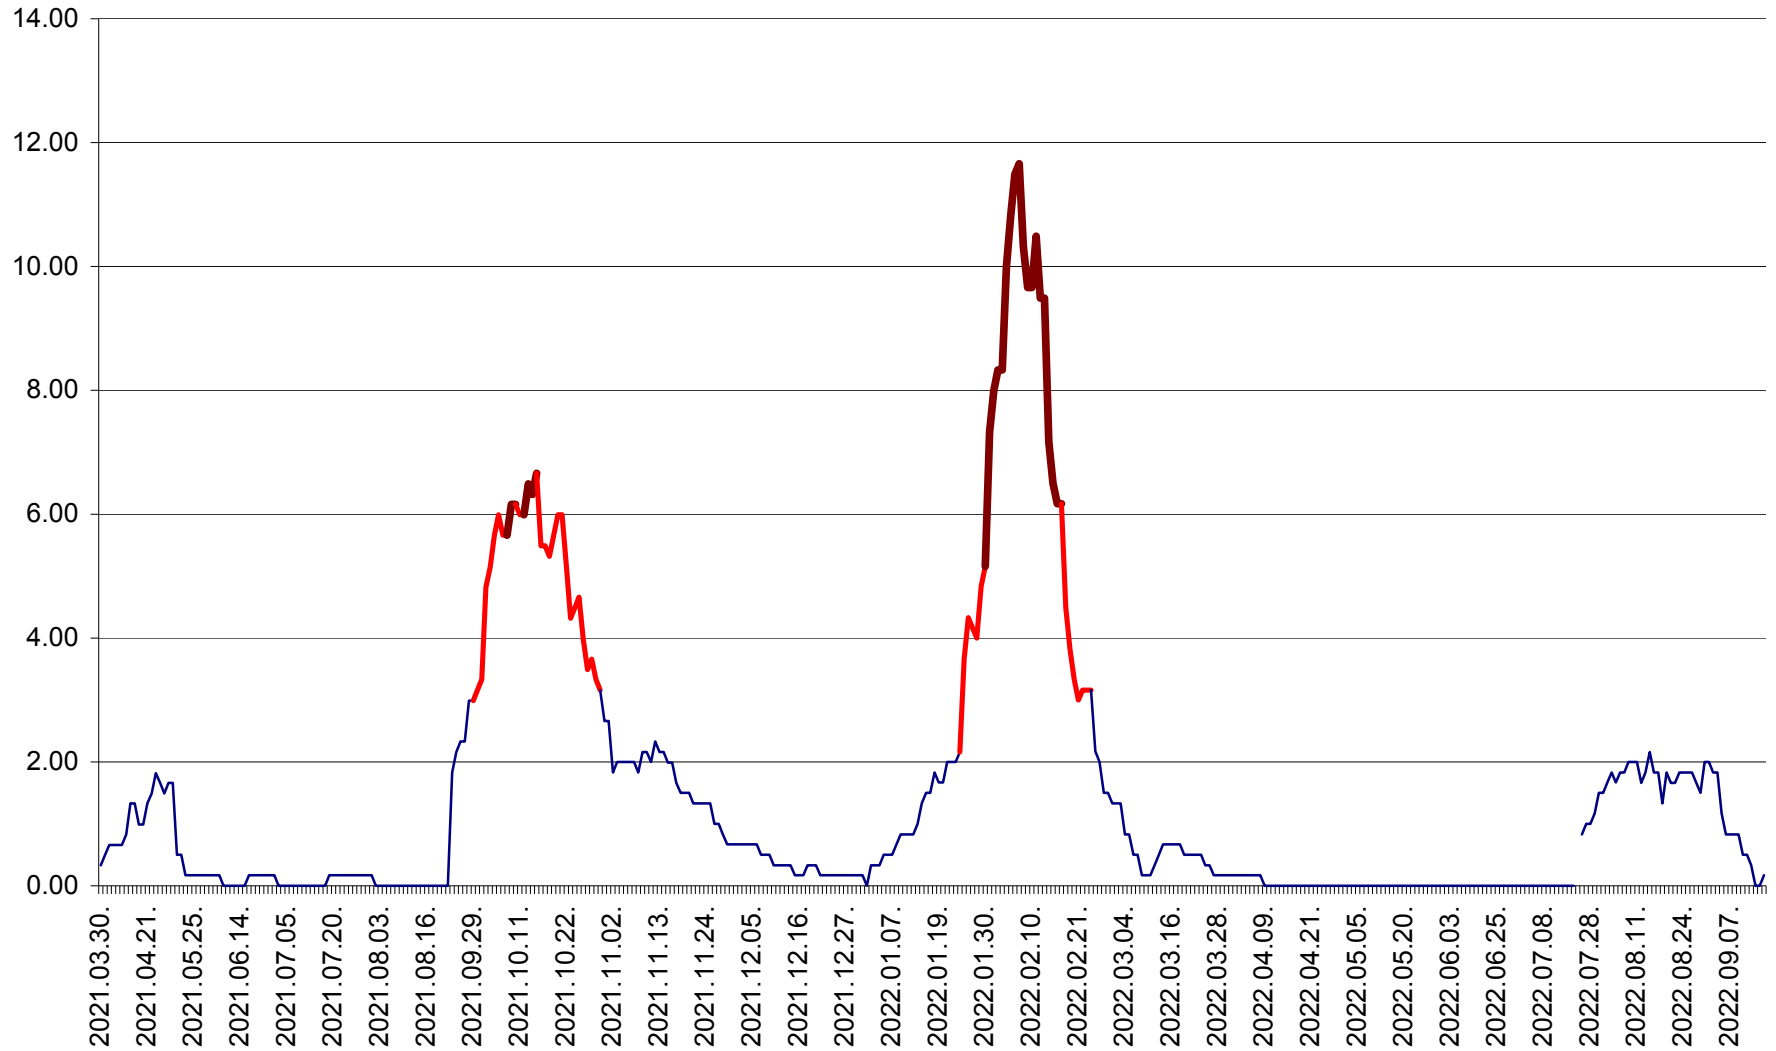

TUȘNAD - Evolutia incidentei cumulate pe 14 zile la ‰ de locuitori
2021.04.01. - 2022.09.15.

ULIEȘ - Evoluția incidenței cumulate pe 14 zile la ‰ de locuitori
2021.04.01. - 2022.09.15.

VĂRȘAG - Evolutia incidentei cumulate pe 14 zile la ‰ de locuitori
2021.04.01. - 2022.09.15.

ORAȘ VLĂHIȚA - Evolutia incidentei cumulate pe 14 zile la ‰ de locuitori
2021.04.01. - 2022.09.15.

VOȘLĂBENI - Evolutia incidentei cumulate pe 14 zile la ‰ de locuitori
2021.04.01. - 2022.09.15.

ZETEA - Evolutia incidentei cumulate pe 14 zile la ‰ de locuitori
2021.04.01. - 2022.09.15.