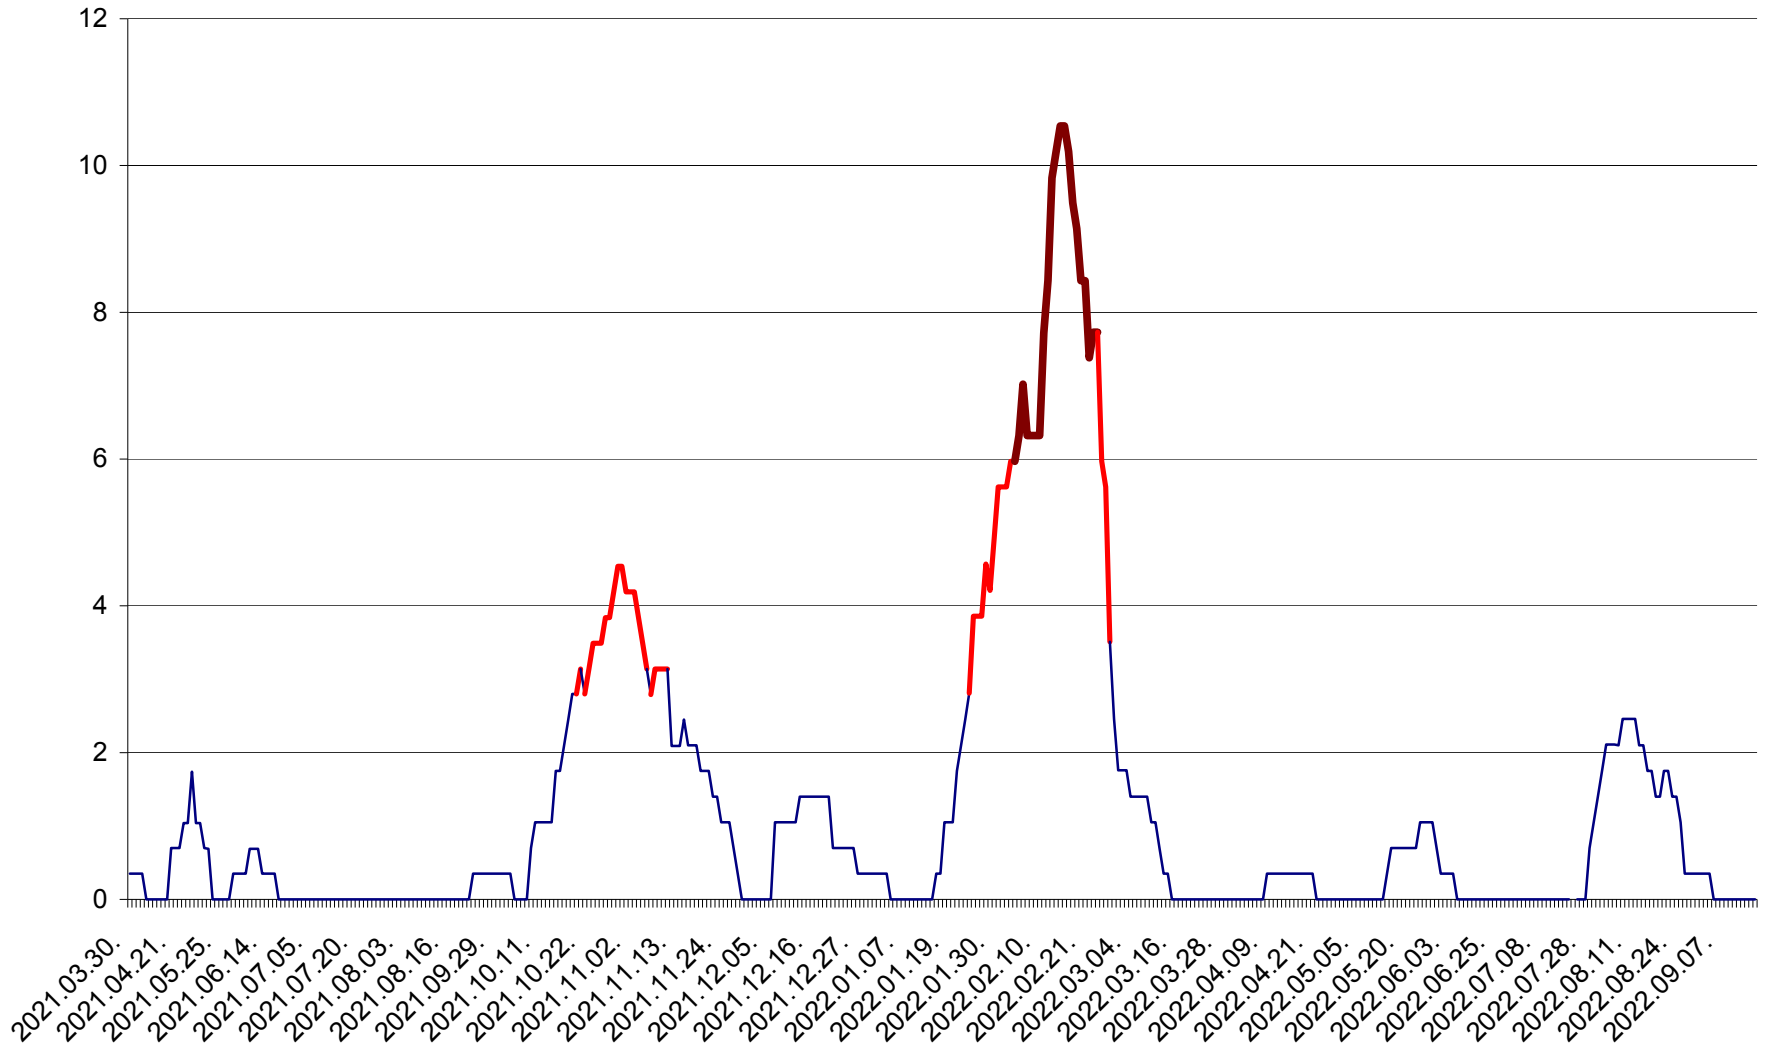

SICULENI - Evolutia incidentei cumulate pe 14 zile la ‰ de locuitori
2021.04.01. - 2022.09.15.