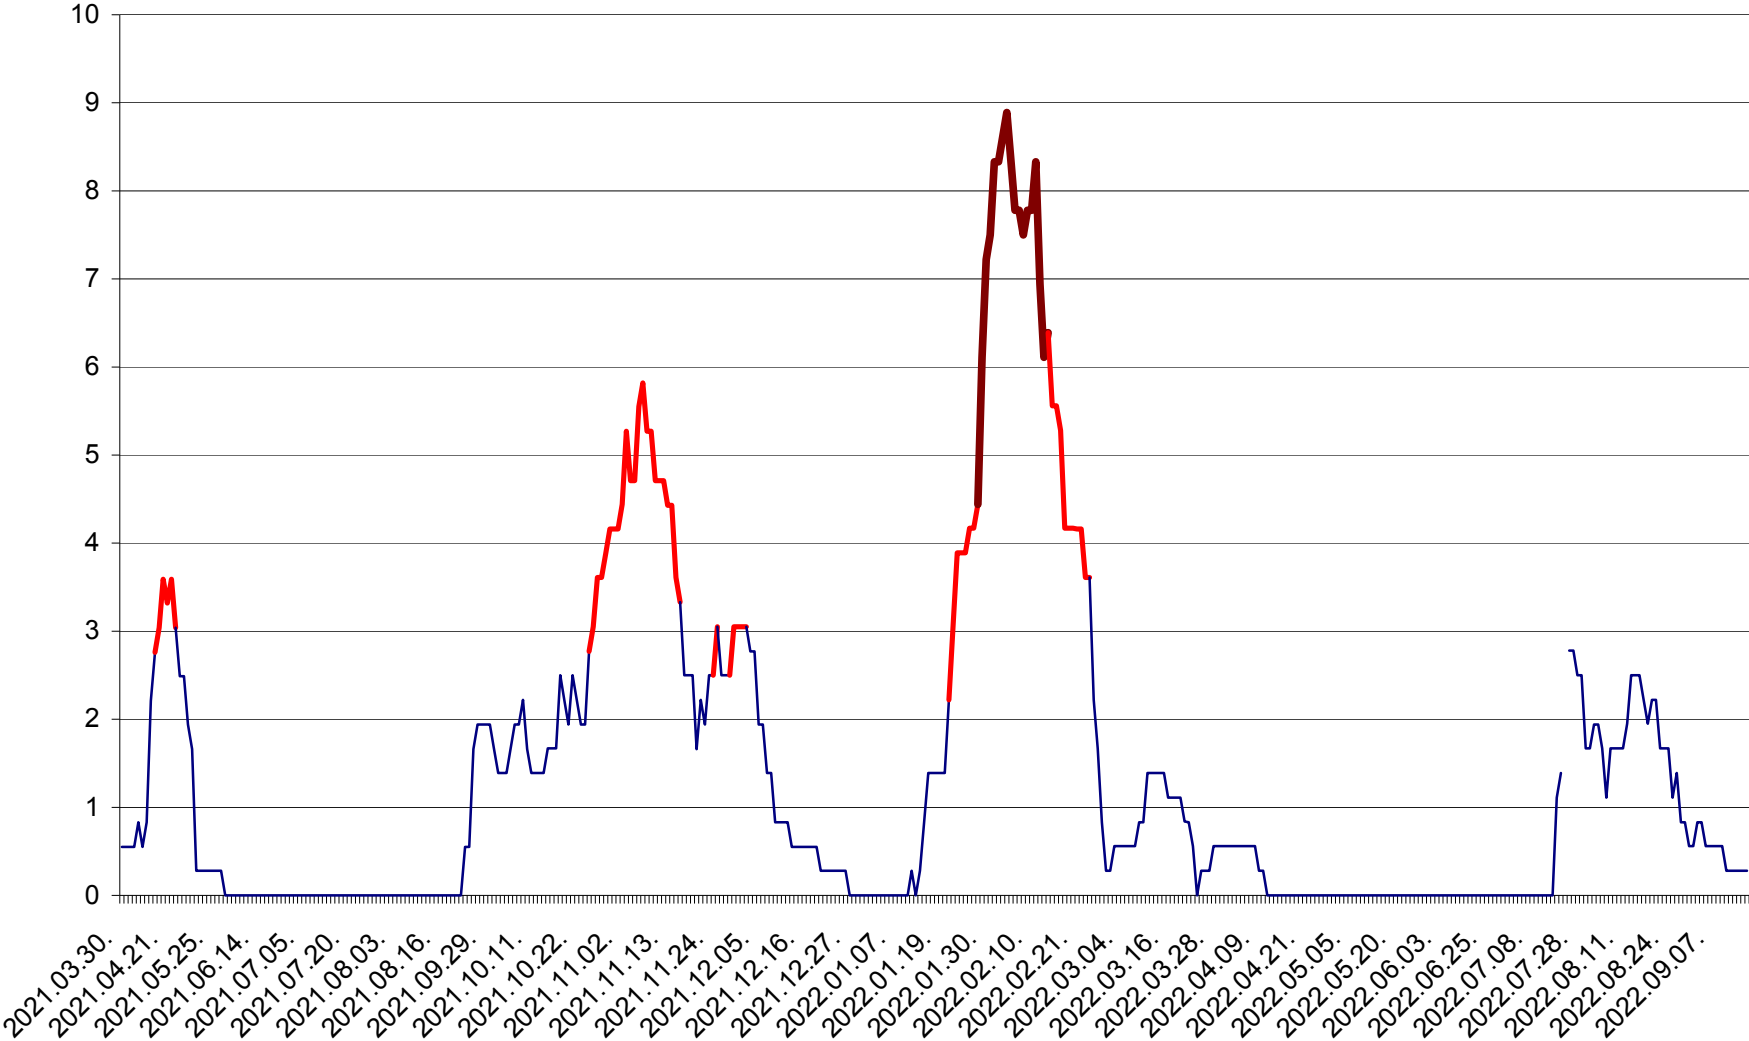

LELICENI - Evolutia incidentei cumulate pe 14 zile la ‰ de locuitori
2021.04.01. - 2022.09.15.

LUETA - Evolutia incidentei cumulate pe 14 zile la ‰ de locuitori
2021.04.01. - 2022.09.15.

LUNCA DE JOS - Evolutia incidentei cumulate pe 14 zile la ‰ de locuitori
2021.04.01. - 2022.09.15.

LUNCA DE SUS - Evolutia incidentei cumulate pe 14 zile la ‰ de locuitori
2021.04.01. - 2022.09.15.

LUPENI - Evolutia incidentei cumulate pe 14 zile la ‰ de locuitori
2021.04.01. - 2022.09.15.

MĂDĂRAȘ - Evolutia incidentei cumulate pe 14 zile la ‰ de locuitori
2021.04.01. - 2022.09.15.

MĂRTINIȘ - Evolutia incidentei cumulate pe 14 zile la ‰ de locuitori
2021.04.01. - 2022.09.15.

MEREȘTI - Evolutia incidentei cumulate pe 14 zile la ‰ de locuitori
2021.04.01. - 2022.09.15.

MUNICIPIUL MIERCUREA-CIUC - Evolutia incidentei cumulate pe 14 zile la ‰ de locuitori
2021.04.01. - 2022.09.15.

MIHĂILENI - Evolutia incidentei cumulate pe 14 zile la ‰ de locuitori
2021.04.01. - 2022.09.15.

MUGENI - Evolutia incidentei cumulate pe 14 zile la ‰ de locuitori
2021.04.01. - 2022.09.15.

OCLAND - Evolutia incidentei cumulate pe 14 zile la ‰ de locuitori
2021.04.01. - 2022.09.15.