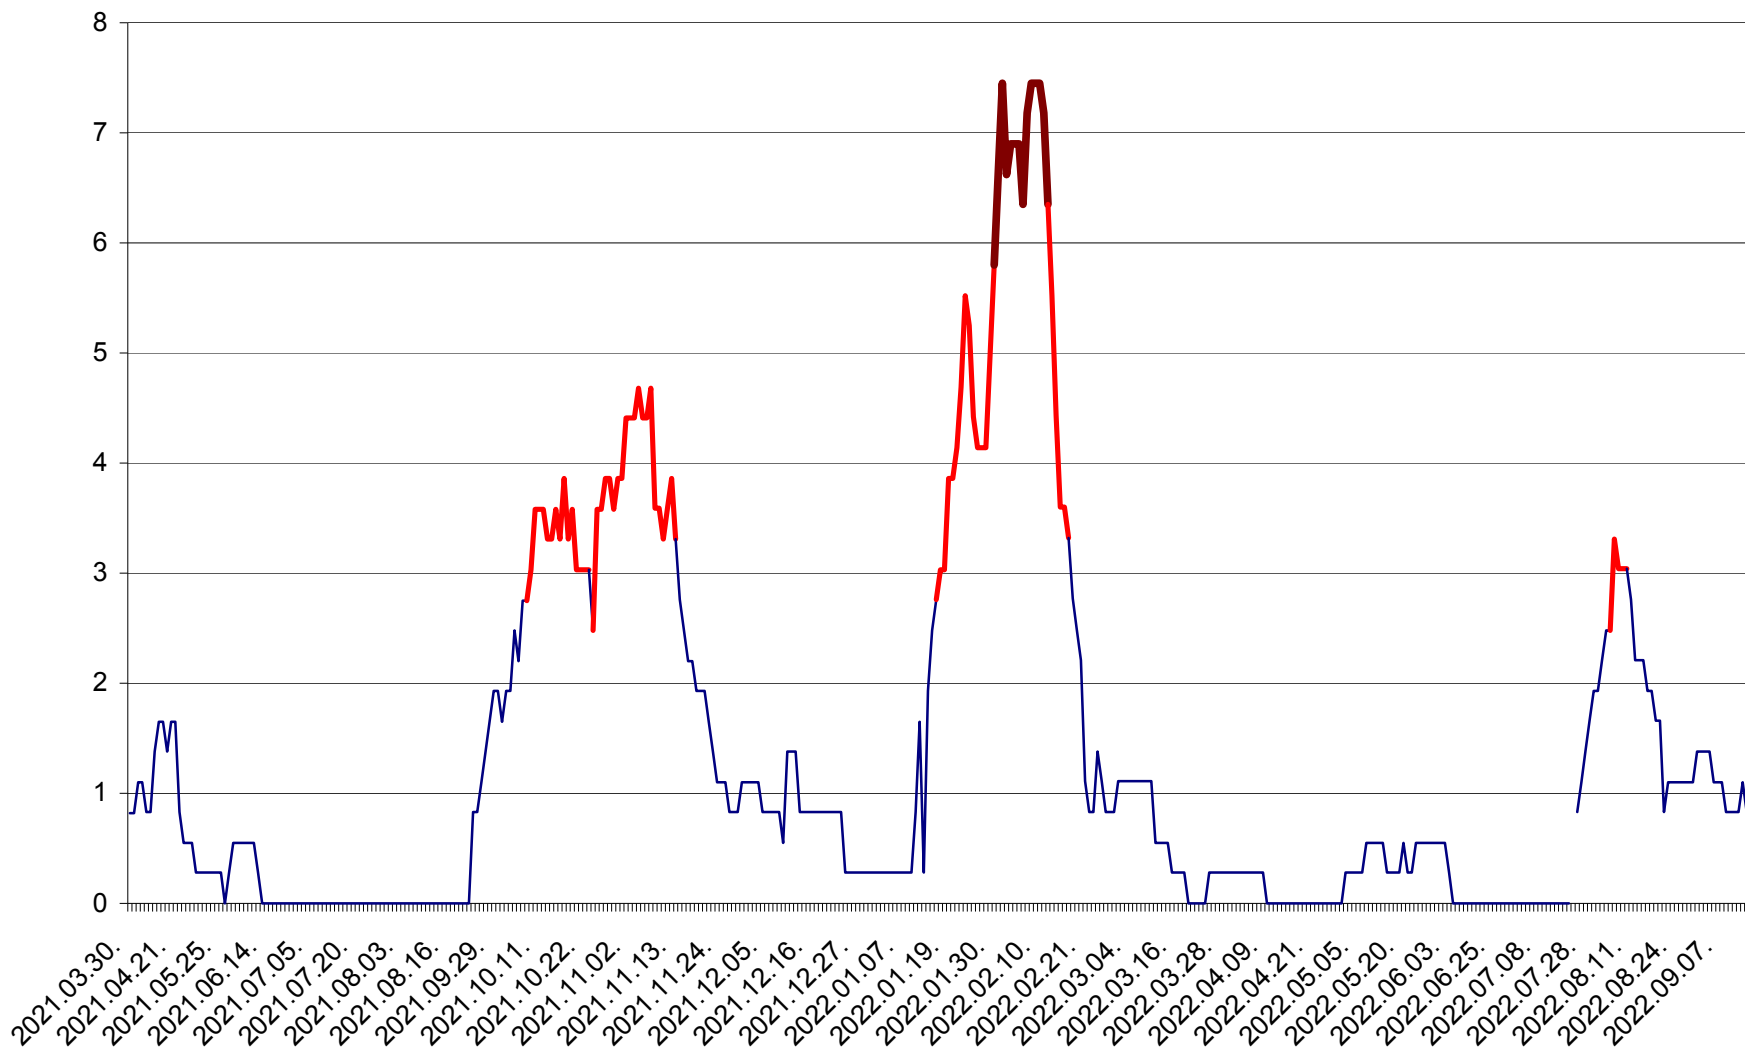

RACU - Evolutia incidentei cumulate pe 14 zile la ‰ de locuitori
2021.04.01. - 2022.09.15.

REMETEA - Evolutia incidentei cumulate pe 14 zile la ‰ de locuitori
2021.04.01. - 2022.09.15.

SĂCEL - Evolutia incidentei cumulate pe 14 zile la ‰ de locuitori
2021.04.01. - 2022.09.15.

SÂNCRĂIENI - Evolutia incidentei cumulate pe 14 zile la ‰ de locuitori
2021.04.01. - 2022.09.15.

SÂNDOMINIC - Evolutia incidentei cumulate pe 14 zile la ‰ de locuitori
2021.04.01. - 2022.09.15.

SÂNMARTIN - Evolutia incidentei cumulate pe 14 zile la ‰ de locuitori
2021.04.01. - 2022.09.15.

SÂNSIMION - Evolutia incidentei cumulate pe 14 zile la ‰ de locuitori
2021.04.01. - 2022.09.15.

SÂNTIMBRU - Evolutia incidentei cumulate pe 14 zile la ‰ de locuitori
2021.04.01. - 2022.09.15.

SĂRMAȘ - Evolutia incidentei cumulate pe 14 zile la ‰ de locuitori
2021.04.01. - 2022.09.15.