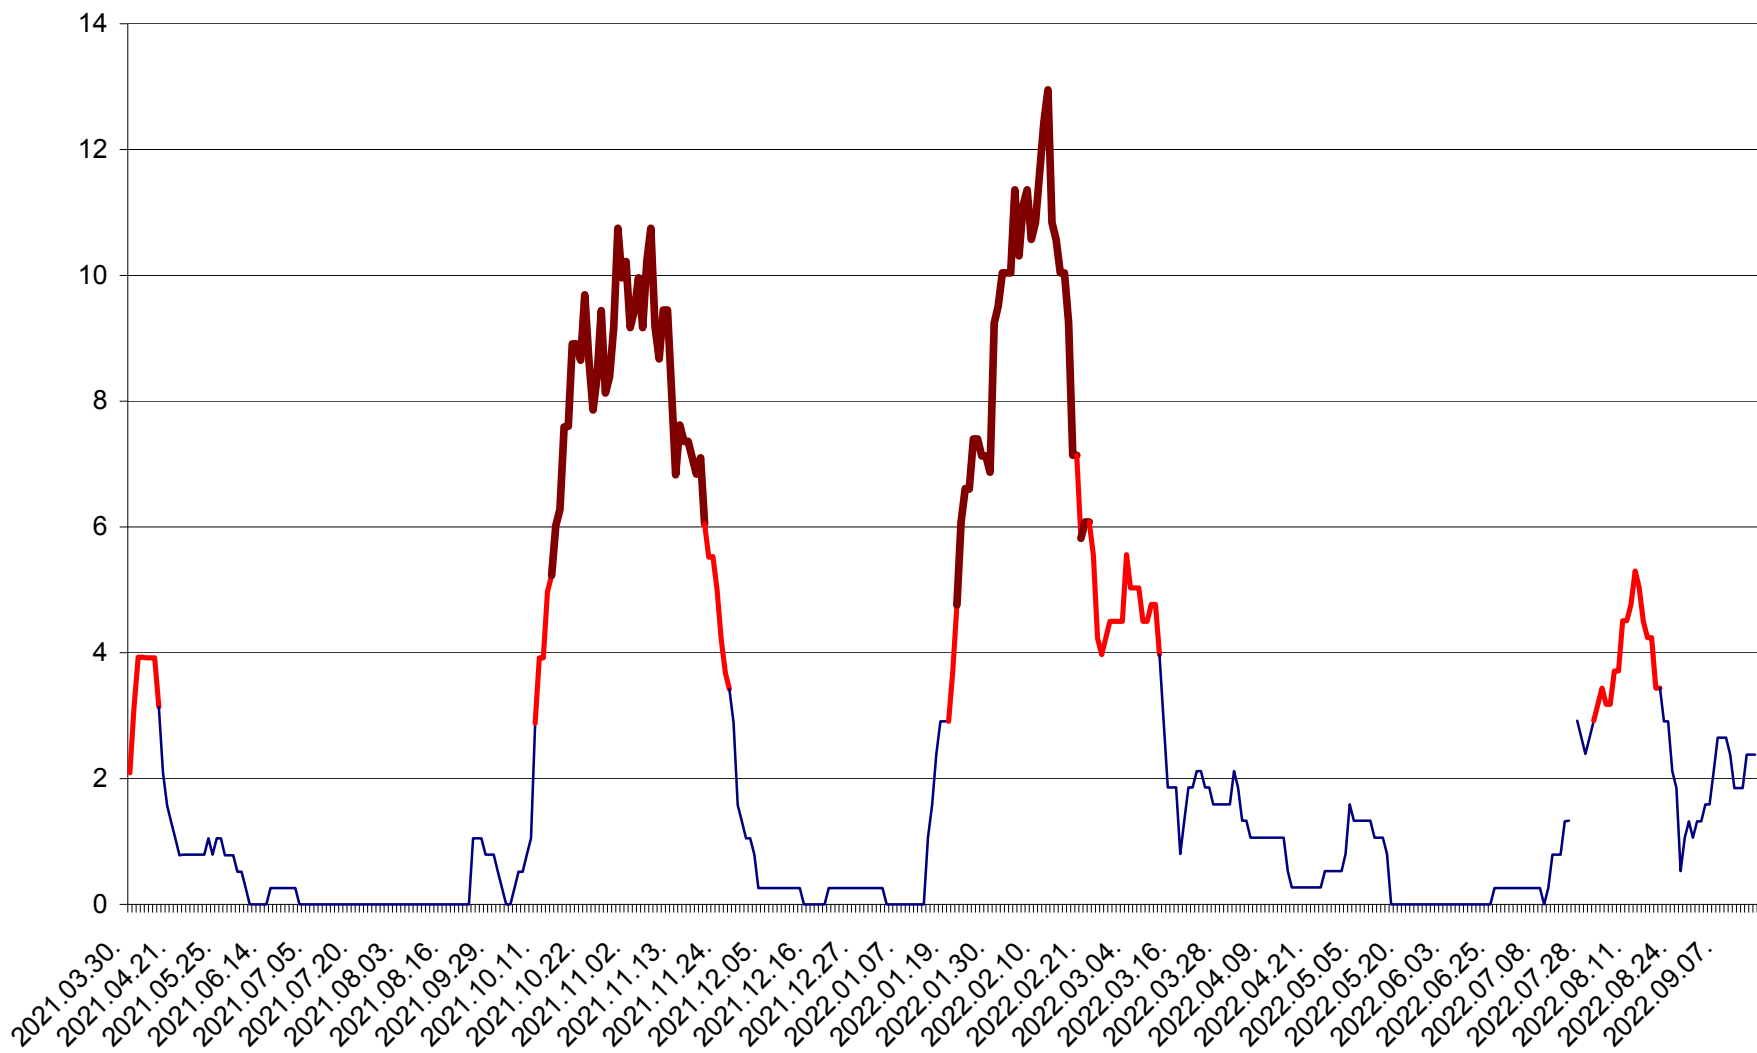

RACU - Evolutia incidentei cumulate pe 14 zile la ‰ de locuitori
2021.04.01. - 2022.09.15.

REMETEA - Evolutia incidentei cumulate pe 14 zile la ‰ de locuitori
2021.04.01. - 2022.09.15.

SĂCEL - Evolutia incidentei cumulate pe 14 zile la ‰ de locuitori
2021.04.01. - 2022.09.15.

SÂNCRĂIENI - Evolutia incidentei cumulate pe 14 zile la ‰ de locuitori
2021.04.01. - 2022.09.15.

SÂNDOMINIC - Evolutia incidentei cumulate pe 14 zile la ‰ de locuitori
2021.04.01. - 2022.09.15.

SÂNMARTIN - Evolutia incidentei cumulate pe 14 zile la ‰ de locuitori
2021.04.01. - 2022.09.15.

SÂNSIMION - Evolutia incidentei cumulate pe 14 zile la ‰ de locuitori
2021.04.01. - 2022.09.15.

SÂNTIMBRU - Evolutia incidentei cumulate pe 14 zile la ‰ de locuitori
2021.04.01. - 2022.09.15.

SĂRMAȘ - Evolutia incidentei cumulate pe 14 zile la ‰ de locuitori
2021.04.01. - 2022.09.15.