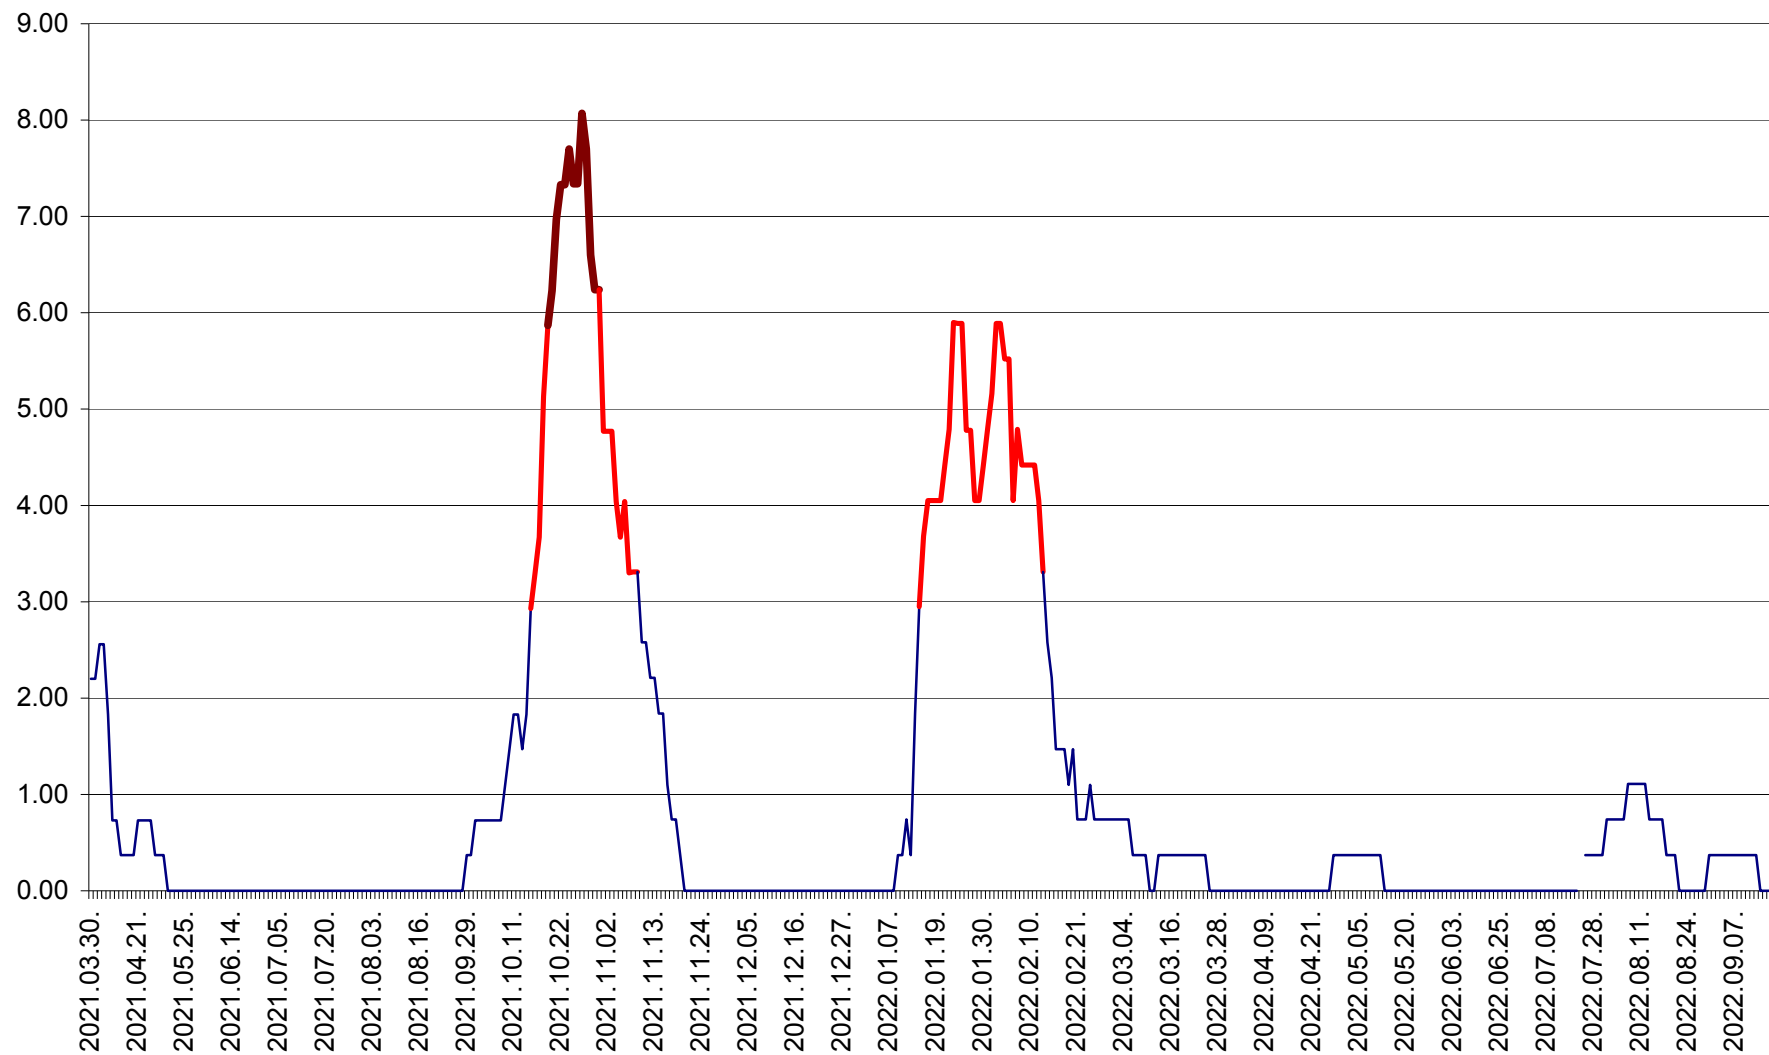

ATID - Evolutia incidentei cumulate pe 14 zile la % de locuitori
2021.04.01. - 2022.09.15.

AVRĂMEȘTI - Evolutia incidentei cumulate pe 14 zile la ‰ de locuitori
2021.04.01. - 2022.09.15.

ORAȘ BĂILE TUȘNAD - Evoluția incidenței cumulate pe 14 zile la ‰ de locuitori
2021.04.01. - 2022.09.15.

ORAȘ BĂLAN - Evoluția incidenței cumulate pe 14 zile la ‰ de locuitori
2021.04.01. - 2022.09.15.

BILBOR - Evolutia incidentei cumulate pe 14 zile la ‰ de locuitori
2021.04.01. - 2022.09.15.

ORAȘ BORSEC - Evolutia incidentei cumulate pe 14 zile la ‰ de locuitori
2021.04.01. - 2022.09.15.

BRĂDEȘTI - Evoluția incidenței cumulate pe 14 zile la ‰ de locuitori
2021.04.01. - 2022.09.15.

CĂPÂLNIȚA - Evolutia incidentei cumulate pe 14 zile la ‰ de locuitori
2021.04.01. - 2022.09.15.

CÂRȚA - Evolutia incidentei cumulate pe 14 zile la ‰ de locuitori
2021.04.01. - 2022.09.15.

CICEU - Evolutia incidentei cumulate pe 14 zile la ‰ de locuitori
2021.04.01. - 2022.09.15.

CIUCSÂNGEORGIU - Evolutia incidentei cumulate pe 14 zile la ‰ de locuitori
2021.04.01. - 2022.09.15.

CIUMANI - Evolutia incidentei cumulate pe 14 zile la ‰ de locuitori
2021.04.01. - 2022.09.15.