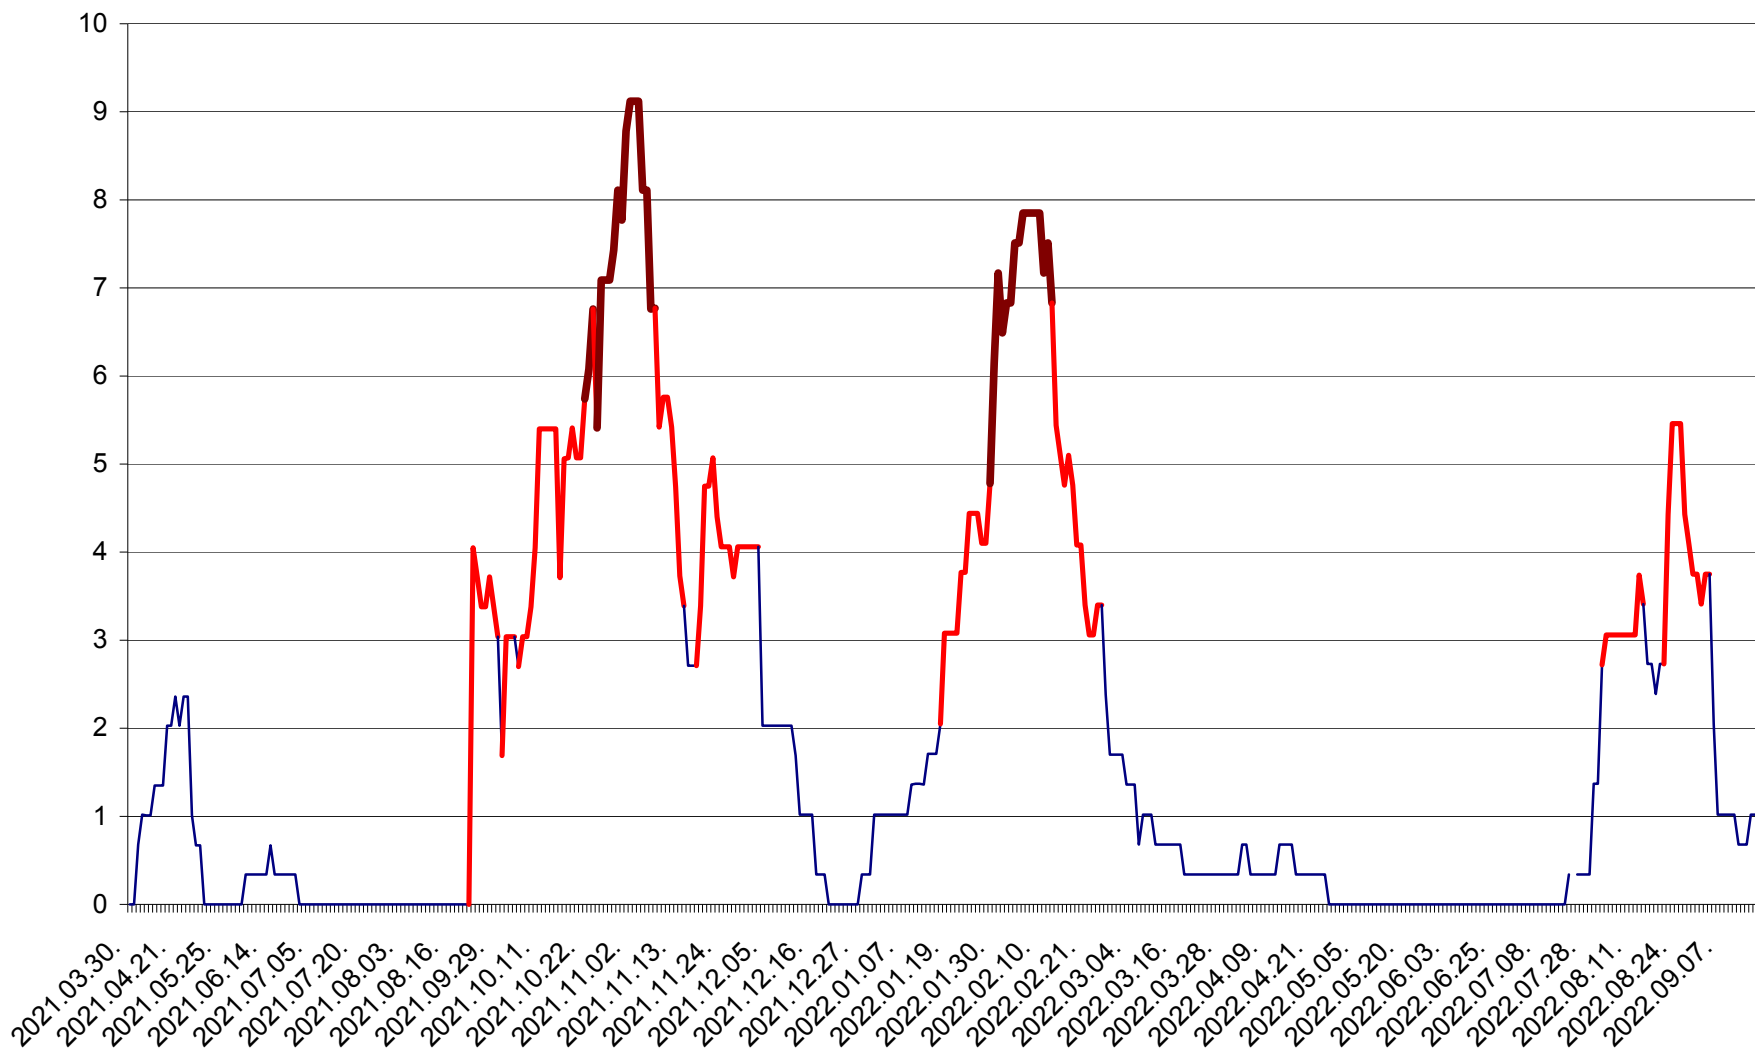

LELICENI - Evolutia incidentei cumulate pe 14 zile la ‰ de locuitori
2021.04.01. - 2022.09.15.

LUETA - Evolutia incidentei cumulate pe 14 zile la ‰ de locuitori
2021.04.01. - 2022.09.15.

LUNCA DE JOS - Evolutia incidentei cumulate pe 14 zile la ‰ de locuitori
2021.04.01. - 2022.09.15.

LUNCA DE SUS - Evolutia incidentei cumulate pe 14 zile la ‰ de locuitori
2021.04.01. - 2022.09.15.

LUPENI - Evolutia incidentei cumulate pe 14 zile la ‰ de locuitori
2021.04.01. - 2022.09.15.

MĂDĂRAȘ - Evolutia incidentei cumulate pe 14 zile la ‰ de locuitori
2021.04.01. - 2022.09.15.

MĂRTINIȘ - Evolutia incidentei cumulate pe 14 zile la ‰ de locuitori
2021.04.01. - 2022.09.15.

MEREȘTI - Evolutia incidentei cumulate pe 14 zile la ‰ de locuitori
2021.04.01. - 2022.09.15.

MUNICIPIUL MIERCUREA-CIUC - Evolutia incidentei cumulate pe 14 zile la ‰ de locuitori
2021.04.01. - 2022.09.15.