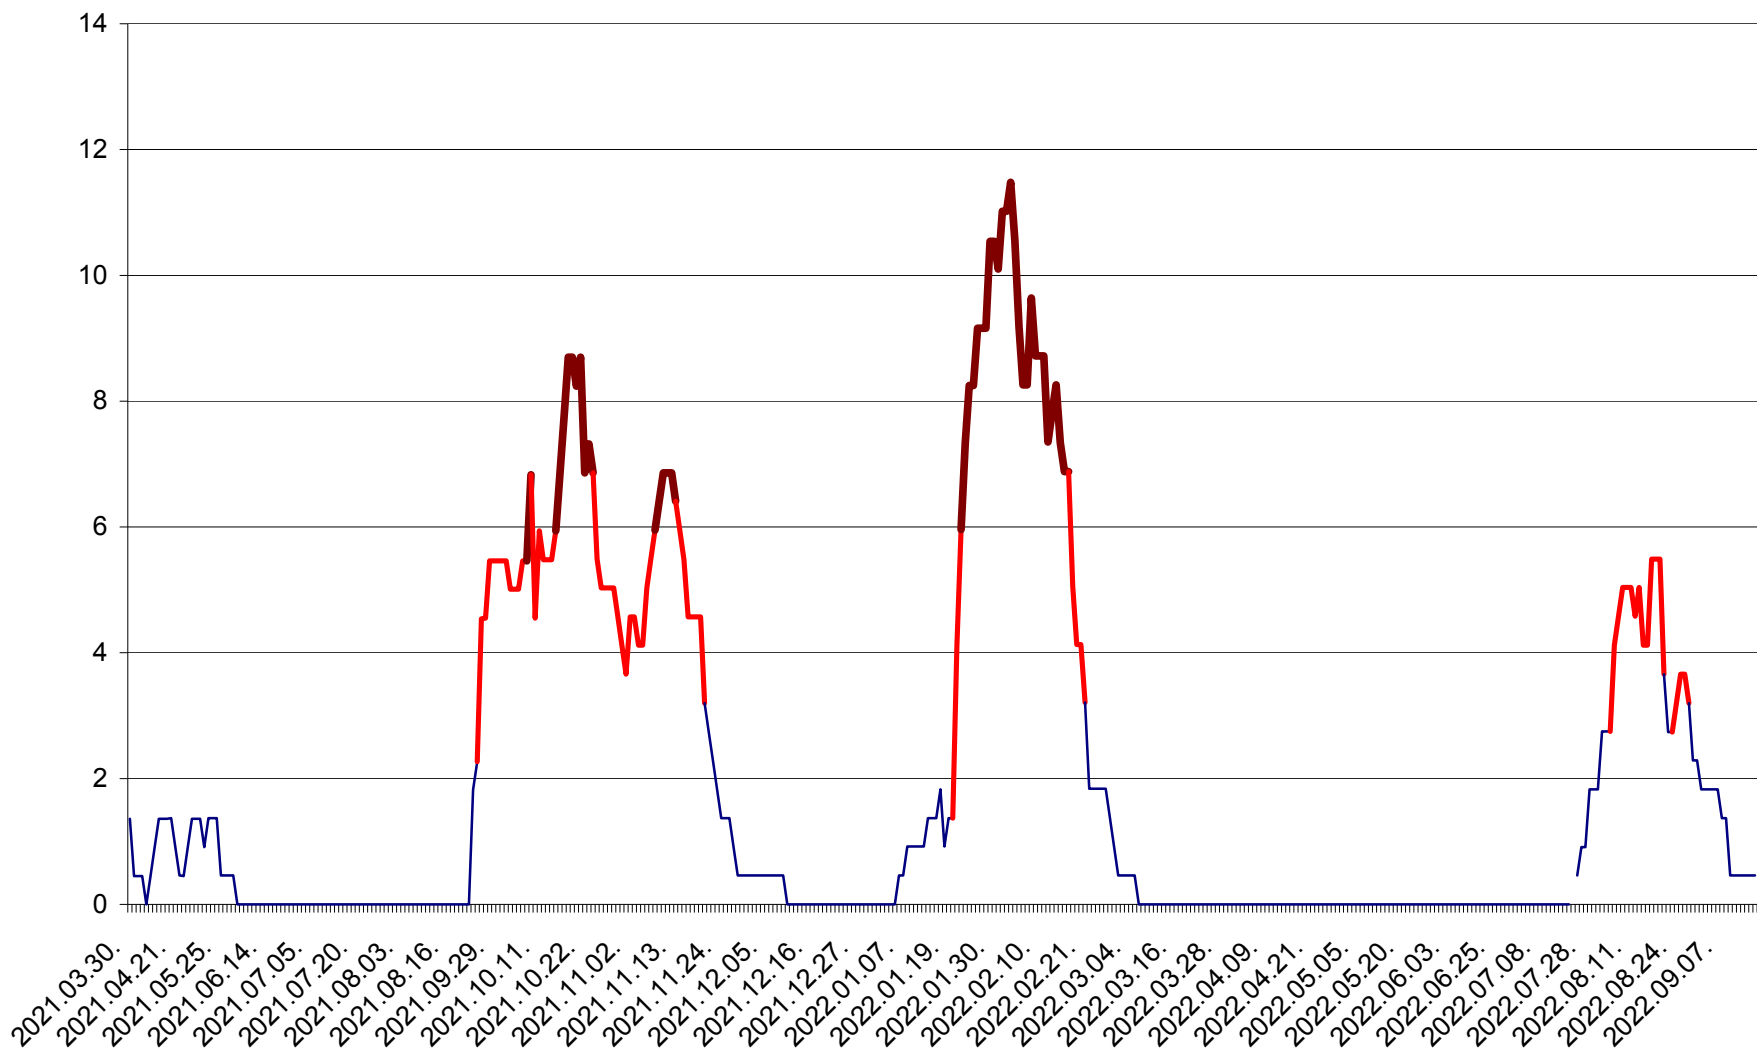

MUNICIPIUL GHEORGHENI - Evolutia incidentei cumulate pe 14 zile la ‰ de locuitori
2021.04.01. - 2022.09.15.

JOSENI - Evolutia incidentei cumulate pe 14 zile la ‰ de locuitori
2021.04.01. - 2022.09.15.

LĂZAREA - Evolutia incidentei cumulate pe 14 zile la % de locuitori
2021.04.01. - 2022.09.15.

LELICENI - Evolutia incidentei cumulate pe 14 zile la ‰ de locuitori
2021.04.01. - 2022.09.15.

LUETA - Evolutia incidentei cumulate pe 14 zile la ‰ de locuitori
2021.04.01. - 2022.09.15.

LUNCA DE JOS - Evolutia incidentei cumulate pe 14 zile la ‰ de locuitori
2021.04.01. - 2022.09.15.

LUNCA DE SUS - Evolutia incidentei cumulate pe 14 zile la ‰ de locuitori
2021.04.01. - 2022.09.15.

LUPENI - Evolutia incidentei cumulate pe 14 zile la ‰ de locuitori
2021.04.01. - 2022.09.15.

MĂDĂRAȘ - Evolutia incidentei cumulate pe 14 zile la ‰ de locuitori
2021.04.01. - 2022.09.15.