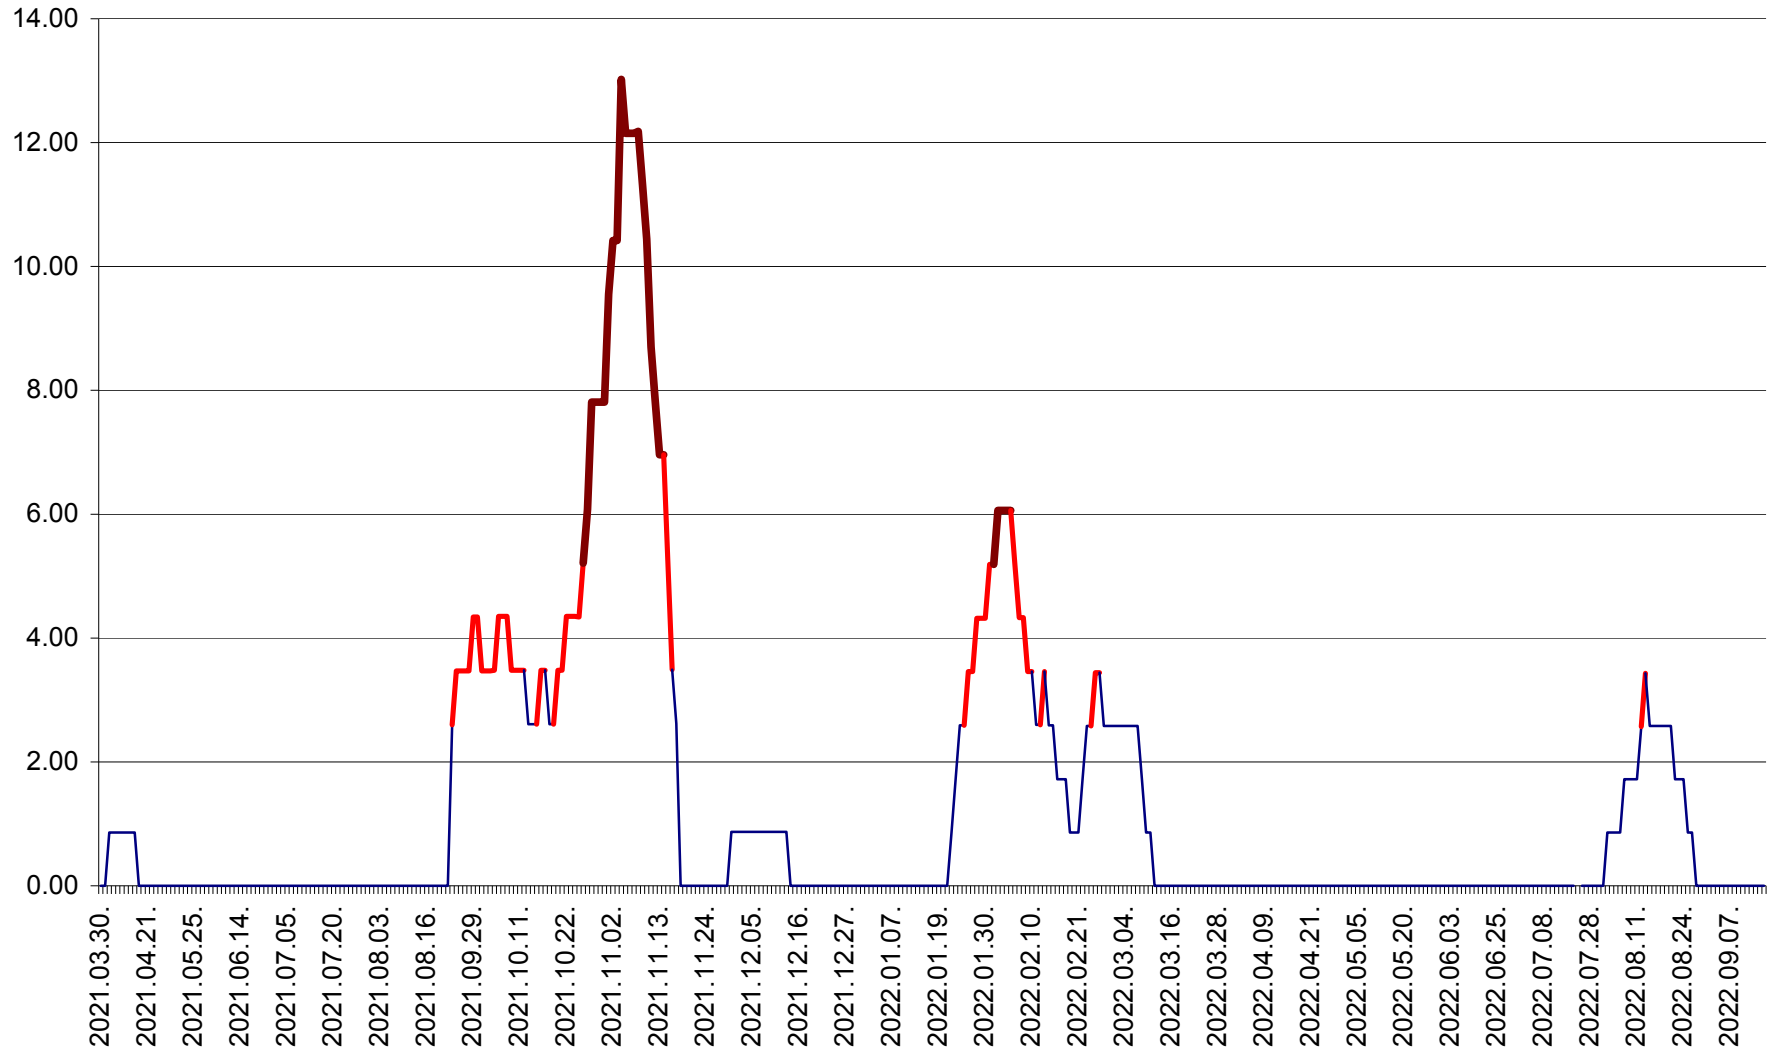

VĂRȘAG - Evolutia incidentei cumulate pe 14 zile la ‰ de locuitori
2021.04.01. - 2022.09.15.