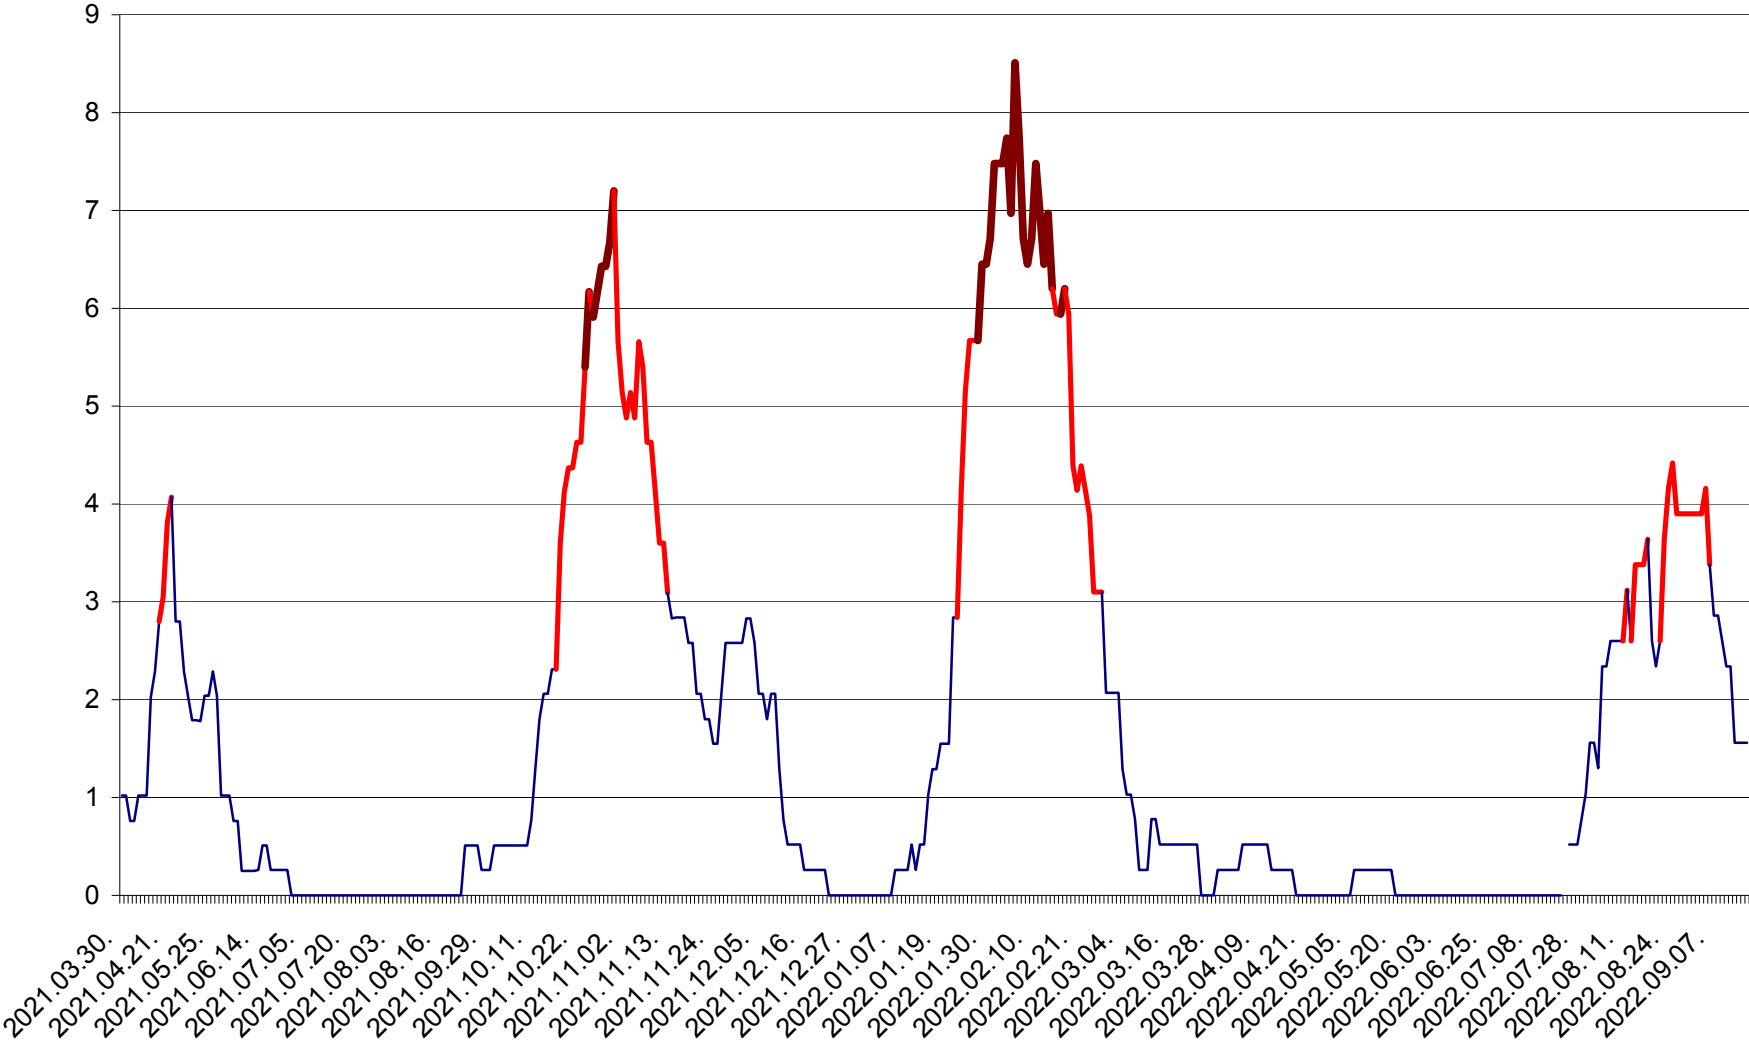

SÂNSIMION - Evolutia incidentei cumulate pe 14 zile la ‰ de locuitori
2021.04.01. - 2022.09.15.

SÂNTIMBRU - Evolutia incidentei cumulate pe 14 zile la ‰ de locuitori
2021.04.01. - 2022.09.15.

SĂRMAȘ - Evolutia incidentei cumulate pe 14 zile la ‰ de locuitori
2021.04.01. - 2022.09.15.

SATU MARE - Evolutia incidentei cumulate pe 14 zile la ‰ de locuitori
2021.04.01. - 2022.09.15.

SECUIENI - Evolutia incidentei cumulate pe 14 zile la ‰ de locuitori
2021.04.01. - 2022.09.15.

SICULENI - Evolutia incidentei cumulate pe 14 zile la ‰ de locuitori
2021.04.01. - 2022.09.15.

ȘIMONEȘTI - Evolutia incidentei cumulate pe 14 zile la ‰ de locuitori
2021.04.01. - 2022.09.15.

SUBCETATE - Evolutia incidentei cumulate pe 14 zile la ‰ de locuitori
2021.04.01. - 2022.09.15.

SUSENI - Evolutia incidentei cumulate pe 14 zile la ‰ de locuitori
2021.04.01. - 2022.09.15.