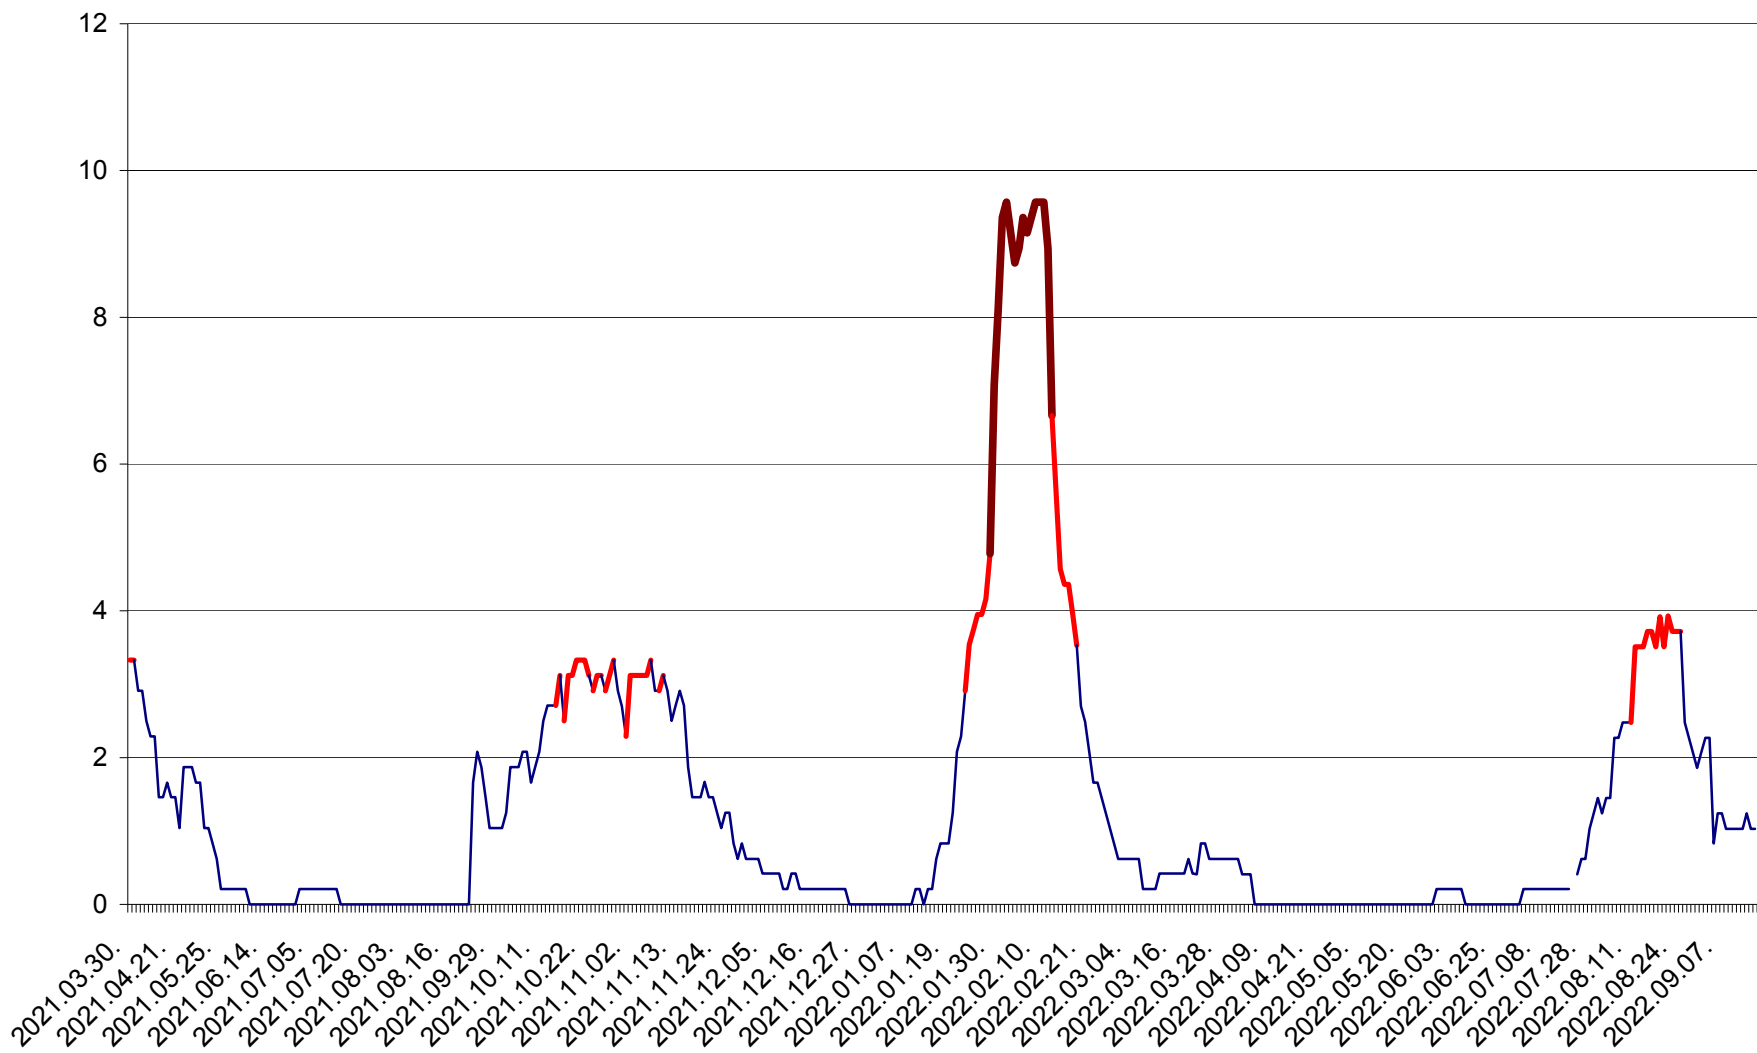

MUNICIPIUL GHEORGHENI - Evolutia incidentei cumulate pe 14 zile la ‰ de locuitori
2021.04.01. - 2022.09.15.

JOSENI - Evolutia incidentei cumulate pe 14 zile la ‰ de locuitori
2021.04.01. - 2022.09.15.

LĂZAREA - Evolutia incidentei cumulate pe 14 zile la % de locuitori
2021.04.01. - 2022.09.15.

LELICENI - Evolutia incidentei cumulate pe 14 zile la ‰ de locuitori
2021.04.01. - 2022.09.15.

LUETA - Evolutia incidentei cumulate pe 14 zile la ‰ de locuitori
2021.04.01. - 2022.09.15.

LUNCA DE JOS - Evolutia incidentei cumulate pe 14 zile la ‰ de locuitori
2021.04.01. - 2022.09.15.

LUNCA DE SUS - Evolutia incidentei cumulate pe 14 zile la ‰ de locuitori
2021.04.01. - 2022.09.15.

LUPENI - Evolutia incidentei cumulate pe 14 zile la ‰ de locuitori
2021.04.01. - 2022.09.15.

MĂDĂRAȘ - Evolutia incidentei cumulate pe 14 zile la ‰ de locuitori
2021.04.01. - 2022.09.15.