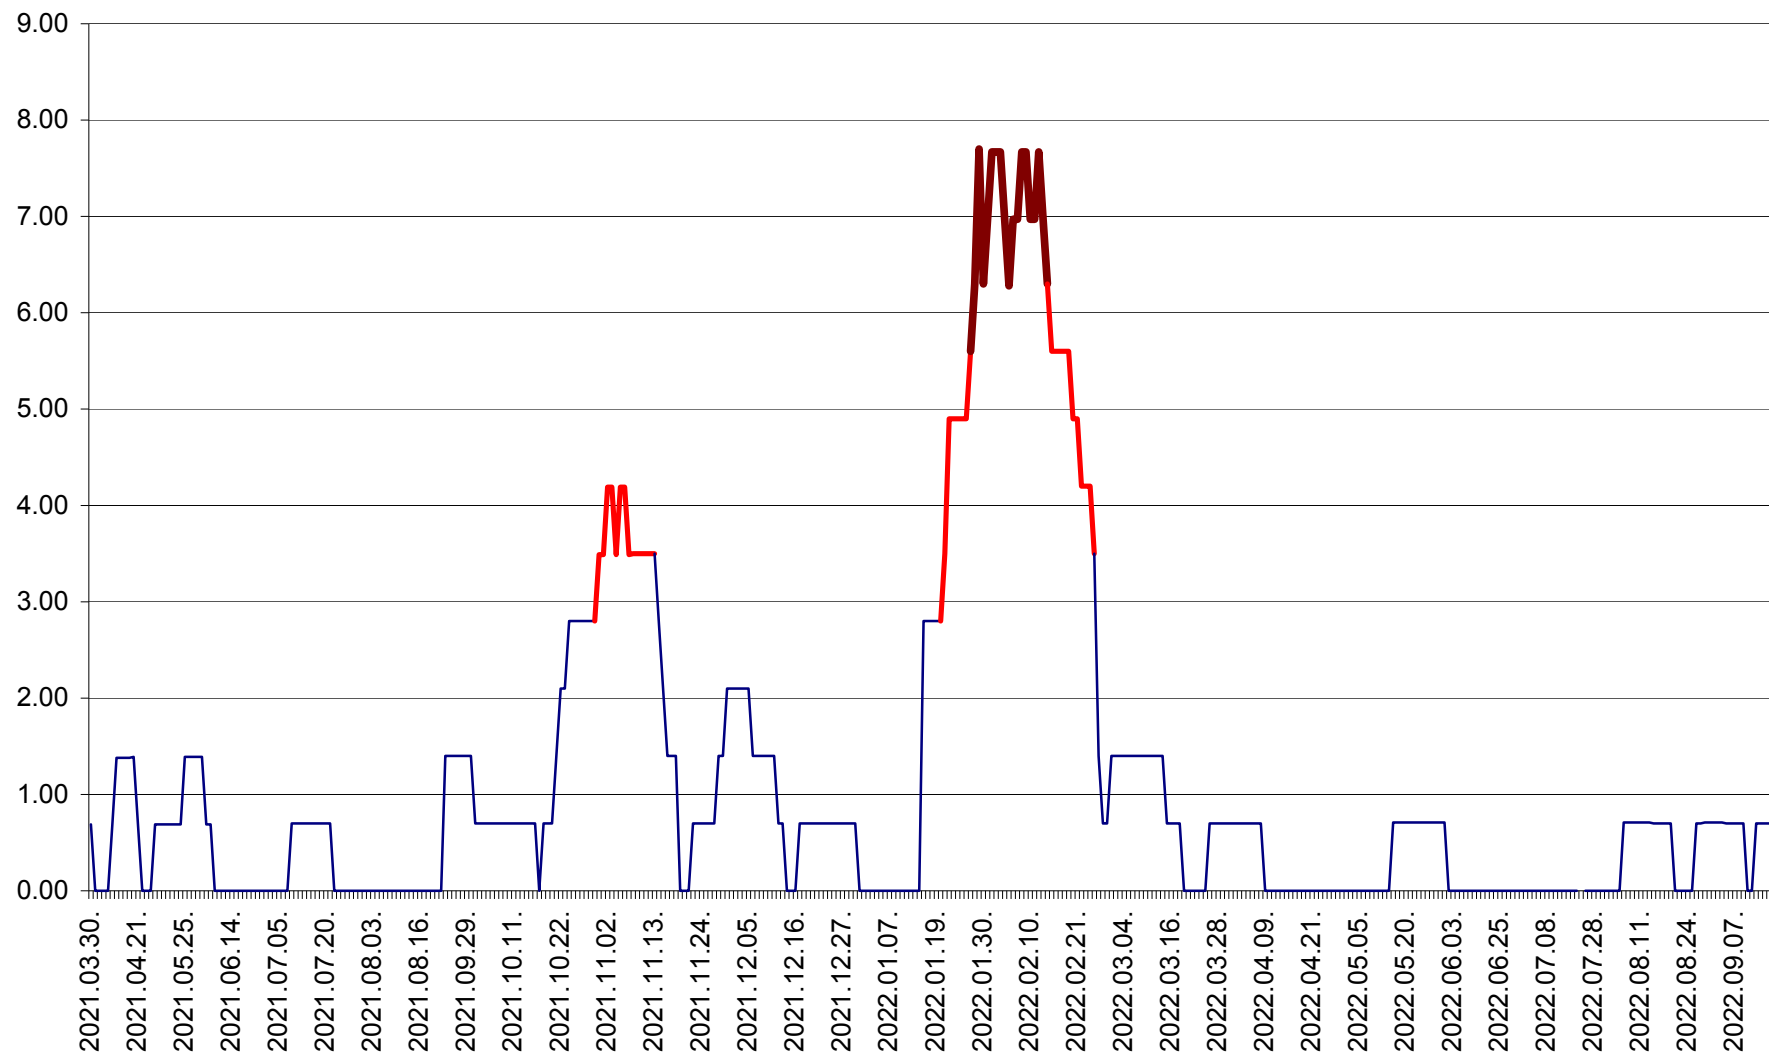

ORAȘ BĂLAN - Evoluția incidenței cumulate pe 14 zile la ‰ de locuitori
2021.04.01. - 2022.09.15.

BILBOR - Evolutia incidentei cumulate pe 14 zile la ‰ de locuitori
2021.04.01. - 2022.09.15.

ORAȘ BORSEC - Evolutia incidentei cumulate pe 14 zile la ‰ de locuitori
2021.04.01. - 2022.09.15.

BRĂDEȘTI - Evoluția incidenței cumulate pe 14 zile la ‰ de locuitori
2021.04.01. - 2022.09.15.

CĂPÂLNIȚA - Evolutia incidentei cumulate pe 14 zile la ‰ de locuitori
2021.04.01. - 2022.09.15.

CÂRȚA - Evolutia incidentei cumulate pe 14 zile la ‰ de locuitori
2021.04.01. - 2022.09.15.

CICEU - Evolutia incidentei cumulate pe 14 zile la ‰ de locuitori
2021.04.01. - 2022.09.15.

CIUCSÂNGEORGIU - Evolutia incidentei cumulate pe 14 zile la ‰ de locuitori
2021.04.01. - 2022.09.15.

CIUMANI - Evolutia incidentei cumulate pe 14 zile la ‰ de locuitori
2021.04.01. - 2022.09.15.

CORBU - Evolutia incidentei cumulate pe 14 zile la ‰ de locuitori
2021.04.01. - 2022.09.15.

CORUND - Evolutia incidentei cumulate pe 14 zile la ‰ de locuitori
2021.04.01. - 2022.09.15.

COZMENI - Evolutia incidentei cumulate pe 14 zile la ‰ de locuitori
2021.04.01. - 2022.09.15.