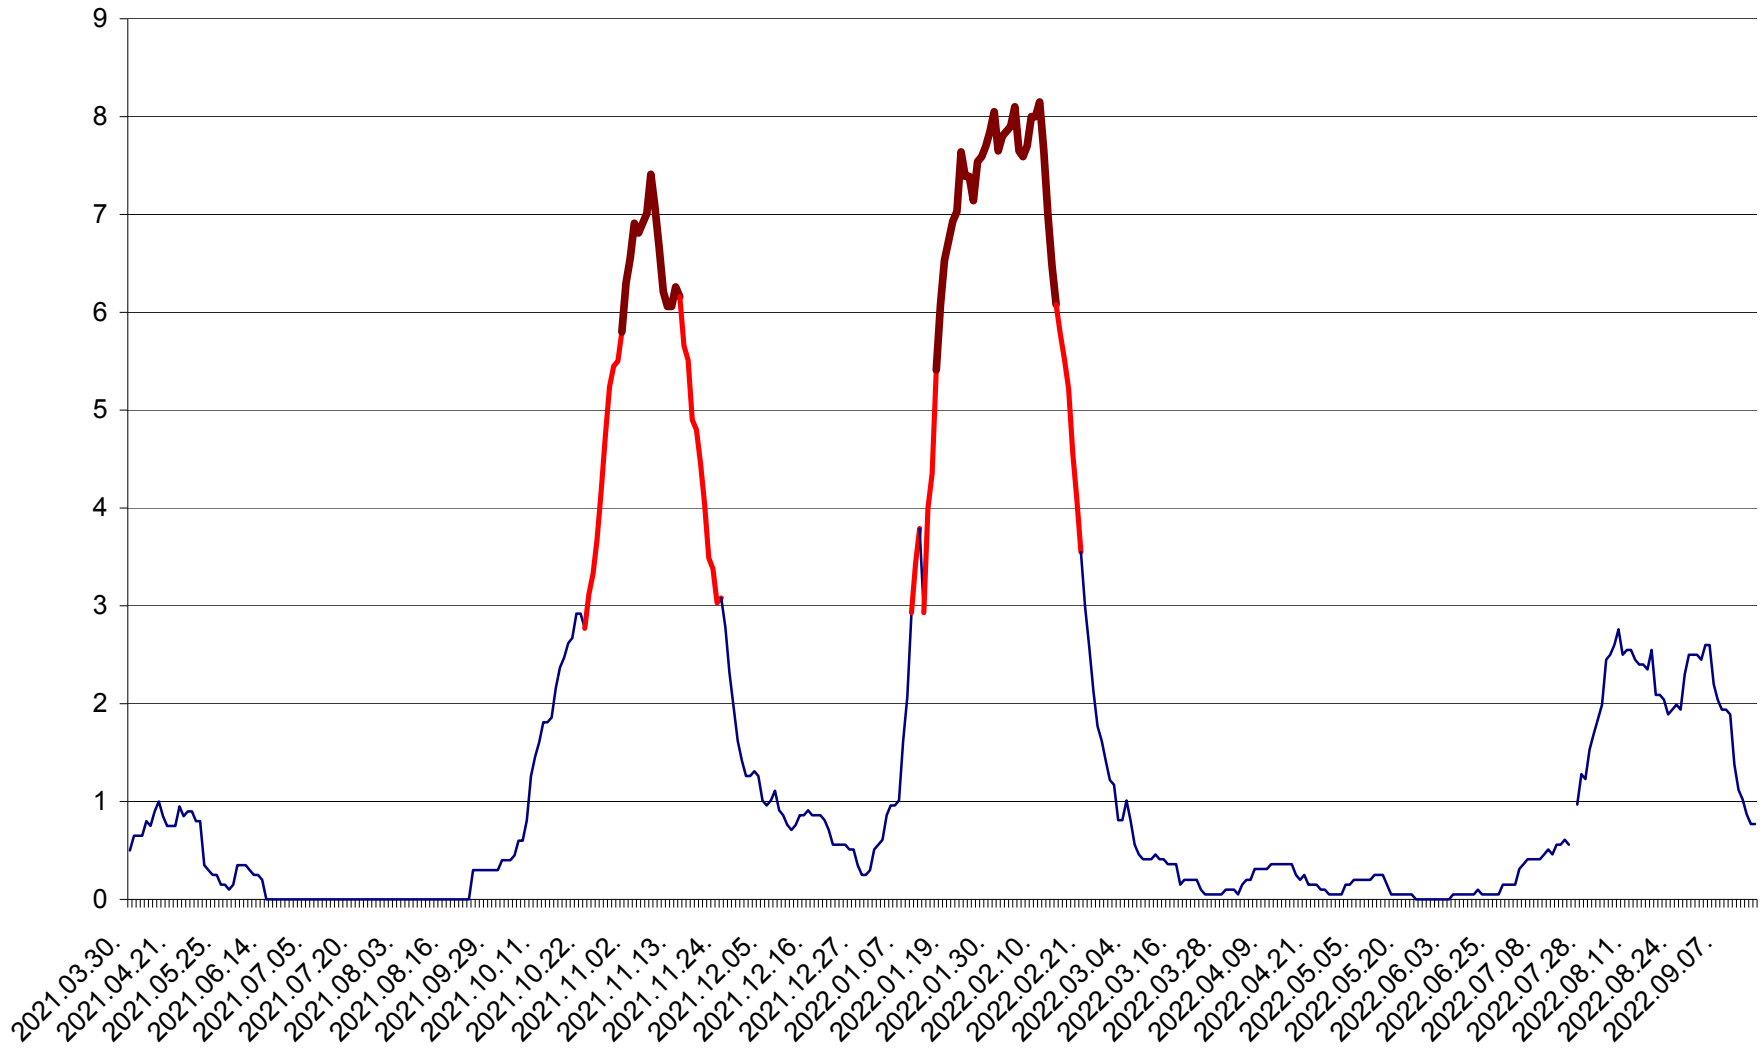

DÂRJIU - Evolutia incidentei cumulate pe 14 zile la ‰ de locuitori
2021.04.01. - 2022.09.15.

DEALU - Evolutia incidentei cumulate pe 14 zile la ‰ de locuitori
2021.04.01. - 2022.09.15.

DITRĂU - Evolutia incidentei cumulate pe 14 zile la ‰ de locuitori
2021.04.01. - 2022.09.15.

FELICENI - Evolutia incidentei cumulate pe 14 zile la % de locuitori
2021.04.01. - 2022.09.15.

FRUMOASA - Evolutia incidentei cumulate pe 14 zile la ‰ de locuitori
2021.04.01. - 2022.09.15.

GĂLĂUȚAȘ - Evoluția incidenței cumulate pe 14 zile la ‰ de locuitori
2021.04.01. - 2022.09.15.

MUNICIPIUL GHEORGHENI - Evolutia incidentei cumulate pe 14 zile la ‰ de locuitori
2021.04.01. - 2022.09.15.

JOSENI - Evolutia incidentei cumulate pe 14 zile la ‰ de locuitori
2021.04.01. - 2022.09.15.

LĂZAREA - Evolutia incidentei cumulate pe 14 zile la % de locuitori
2021.04.01. - 2022.09.15.

LELICENI - Evolutia incidentei cumulate pe 14 zile la ‰ de locuitori
2021.04.01. - 2022.09.15.

LUETA - Evolutia incidentei cumulate pe 14 zile la ‰ de locuitori
2021.04.01. - 2022.09.15.

LUNCA DE JOS - Evolutia incidentei cumulate pe 14 zile la ‰ de locuitori
2021.04.01. - 2022.09.15.