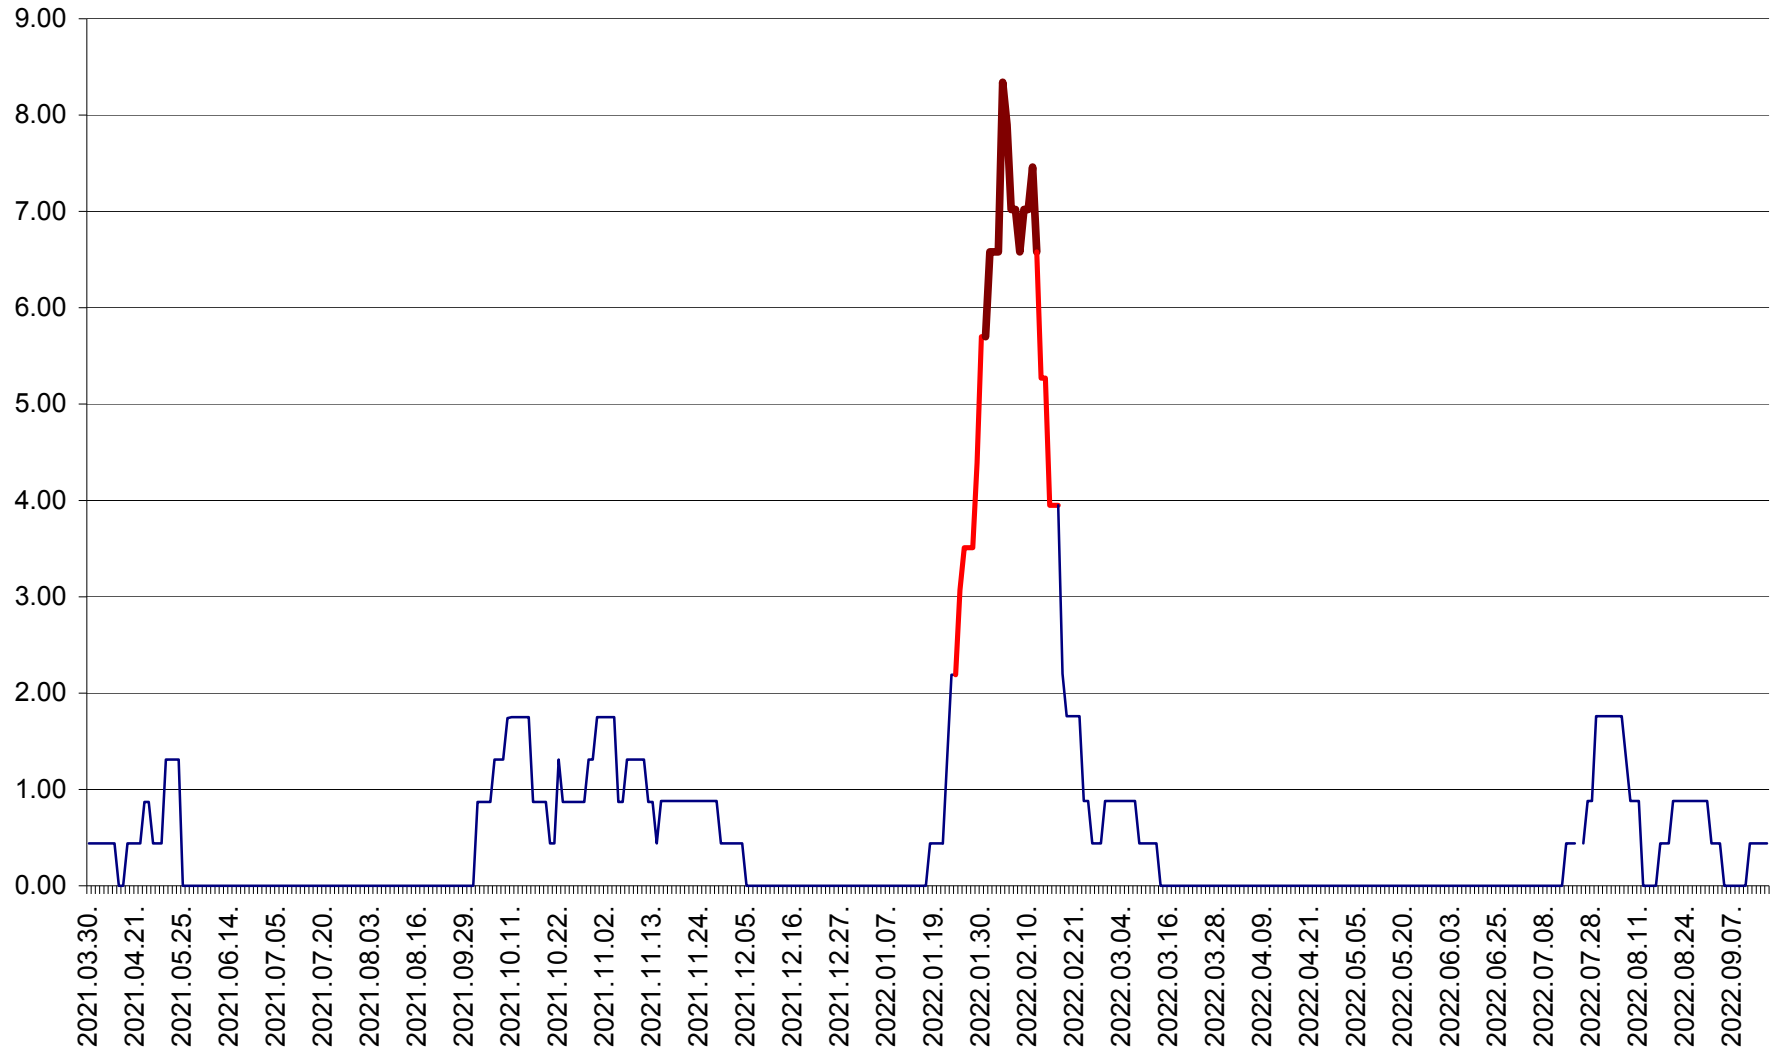

ORAȘ BĂLAN - Evoluția incidenței cumulate pe 14 zile la ‰ de locuitori
2021.04.01. - 2022.09.15.

BILBOR - Evolutia incidentei cumulate pe 14 zile la ‰ de locuitori
2021.04.01. - 2022.09.15.

ORAȘ BORSEC - Evolutia incidentei cumulate pe 14 zile la ‰ de locuitori
2021.04.01. - 2022.09.15.

BRĂDEȘTI - Evoluția incidenței cumulate pe 14 zile la ‰ de locuitori
2021.04.01. - 2022.09.15.

CĂPÂLNIȚA - Evolutia incidentei cumulate pe 14 zile la ‰ de locuitori
2021.04.01. - 2022.09.15.

CÂRȚA - Evolutia incidentei cumulate pe 14 zile la ‰ de locuitori
2021.04.01. - 2022.09.15.

CICEU - Evolutia incidentei cumulate pe 14 zile la ‰ de locuitori
2021.04.01. - 2022.09.15.

CIUCSÂNGEORGIU - Evolutia incidentei cumulate pe 14 zile la ‰ de locuitori
2021.04.01. - 2022.09.15.

CIUMANI - Evolutia incidentei cumulate pe 14 zile la ‰ de locuitori
2021.04.01. - 2022.09.15.

CORBU - Evolutia incidentei cumulate pe 14 zile la ‰ de locuitori
2021.04.01. - 2022.09.15.

CORUND - Evolutia incidentei cumulate pe 14 zile la ‰ de locuitori
2021.04.01. - 2022.09.15.

COZMENI - Evolutia incidentei cumulate pe 14 zile la ‰ de locuitori
2021.04.01. - 2022.09.15.