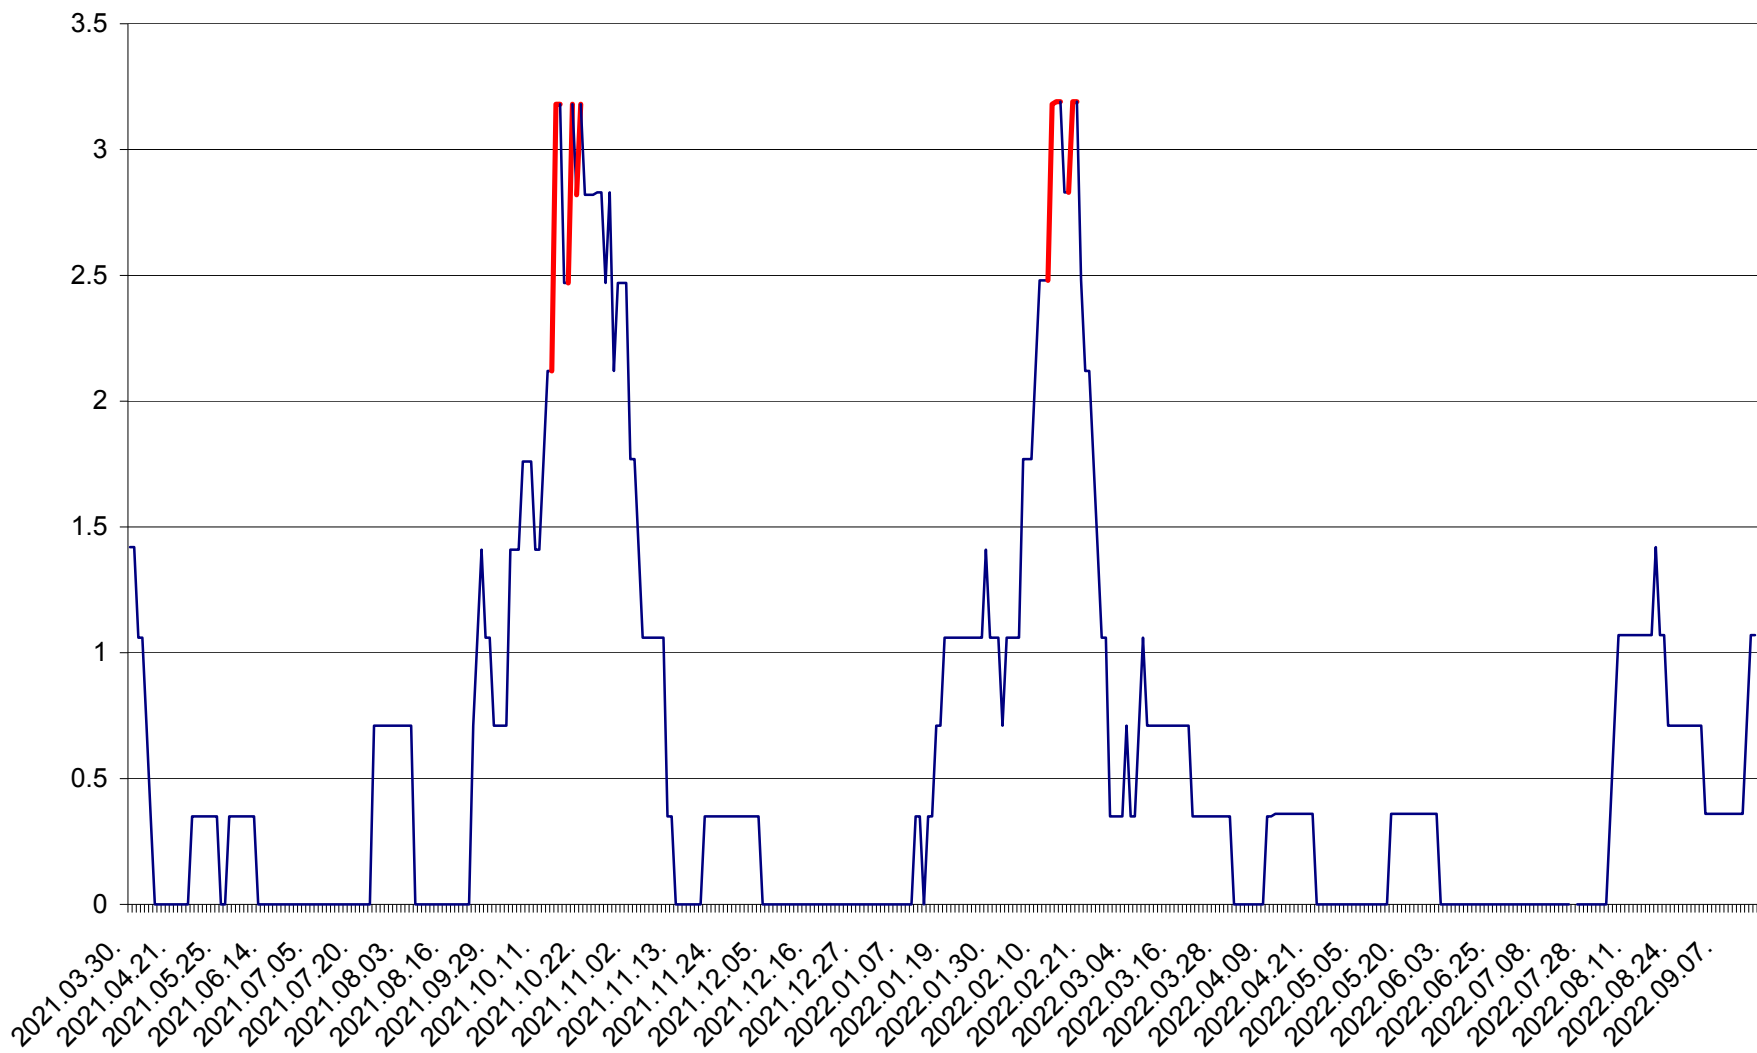

PORUMBENI - Evolutia incidentei cumulate pe 14 zile la ‰ de locuitori
2021.04.01. - 2022.09.15.