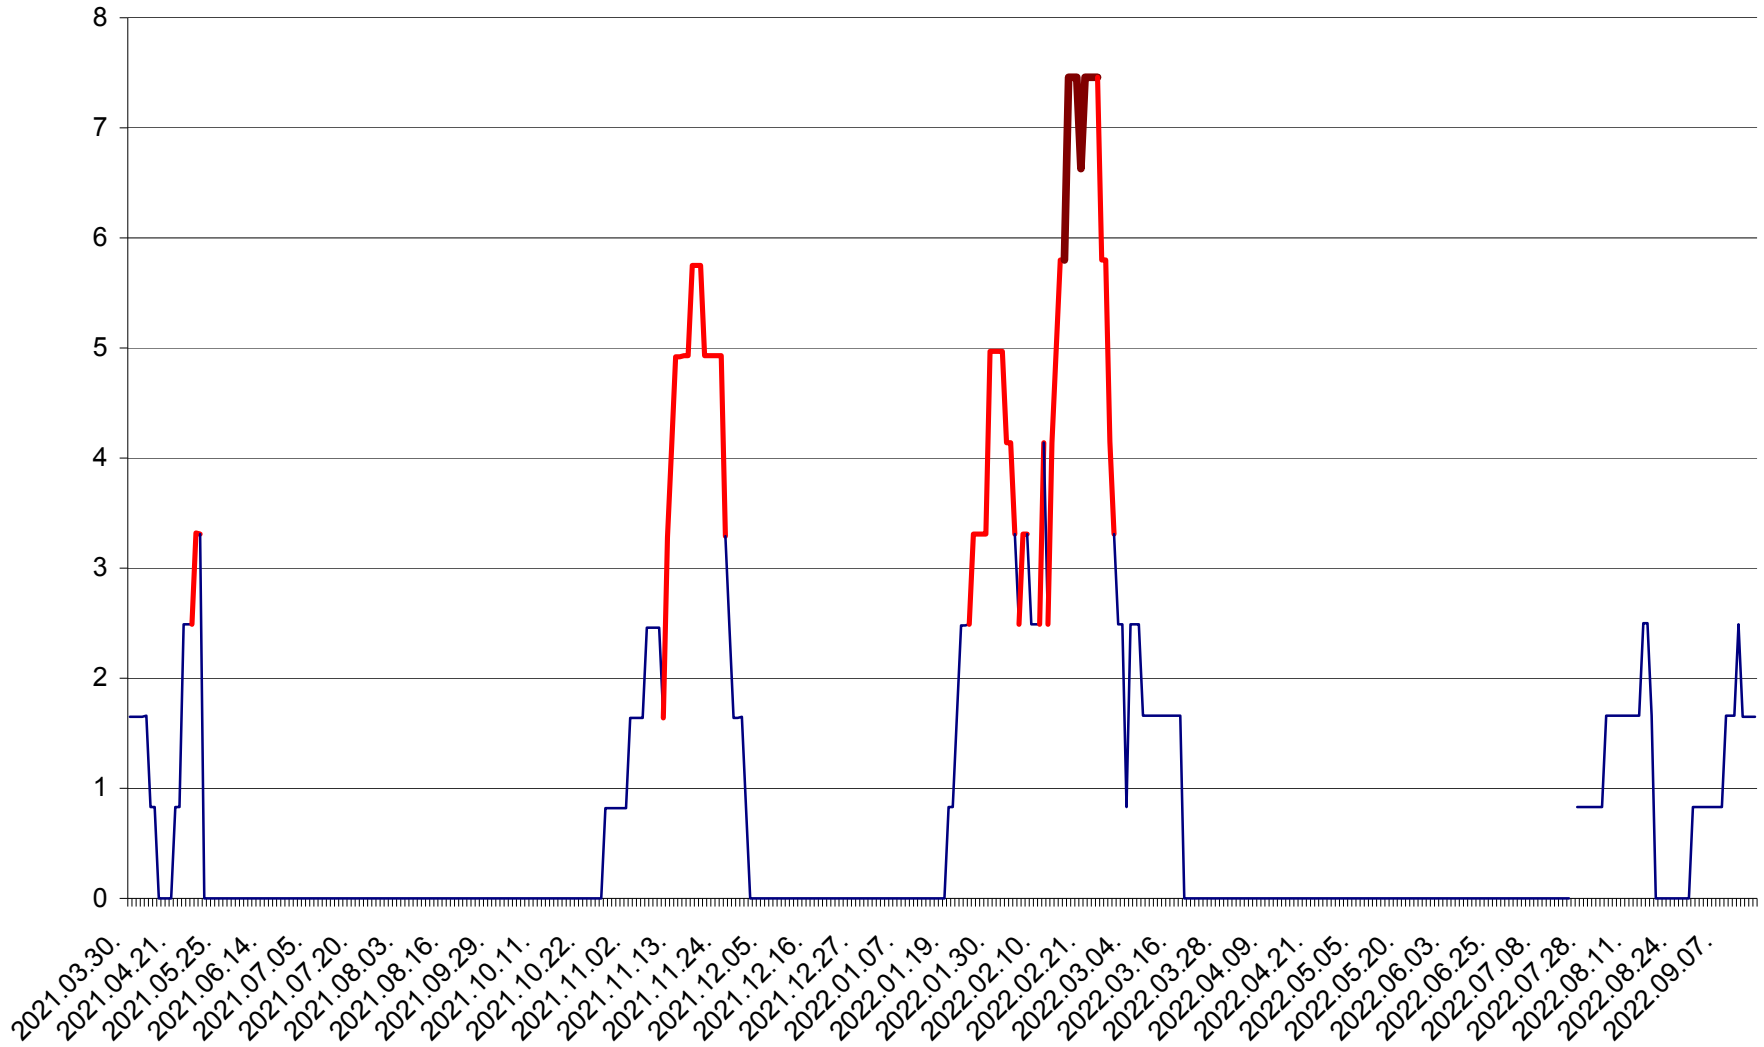

PLĂIEȘII DE JOS - Evolutia incidentei cumulate pe 14 zile la ‰ de locuitori
2021.04.01. - 2022.09.15.

PORUMBENI - Evolutia incidentei cumulate pe 14 zile la ‰ de locuitori
2021.04.01. - 2022.09.15.

PRAID - Evolutia incidentei cumulate pe 14 zile la ‰ de locuitori
2021.04.01. - 2022.09.15.

RACU - Evolutia incidentei cumulate pe 14 zile la ‰ de locuitori
2021.04.01. - 2022.09.15.

REMETEA - Evolutia incidentei cumulate pe 14 zile la ‰ de locuitori
2021.04.01. - 2022.09.15.

SĂCEL - Evolutia incidentei cumulate pe 14 zile la ‰ de locuitori
2021.04.01. - 2022.09.15.