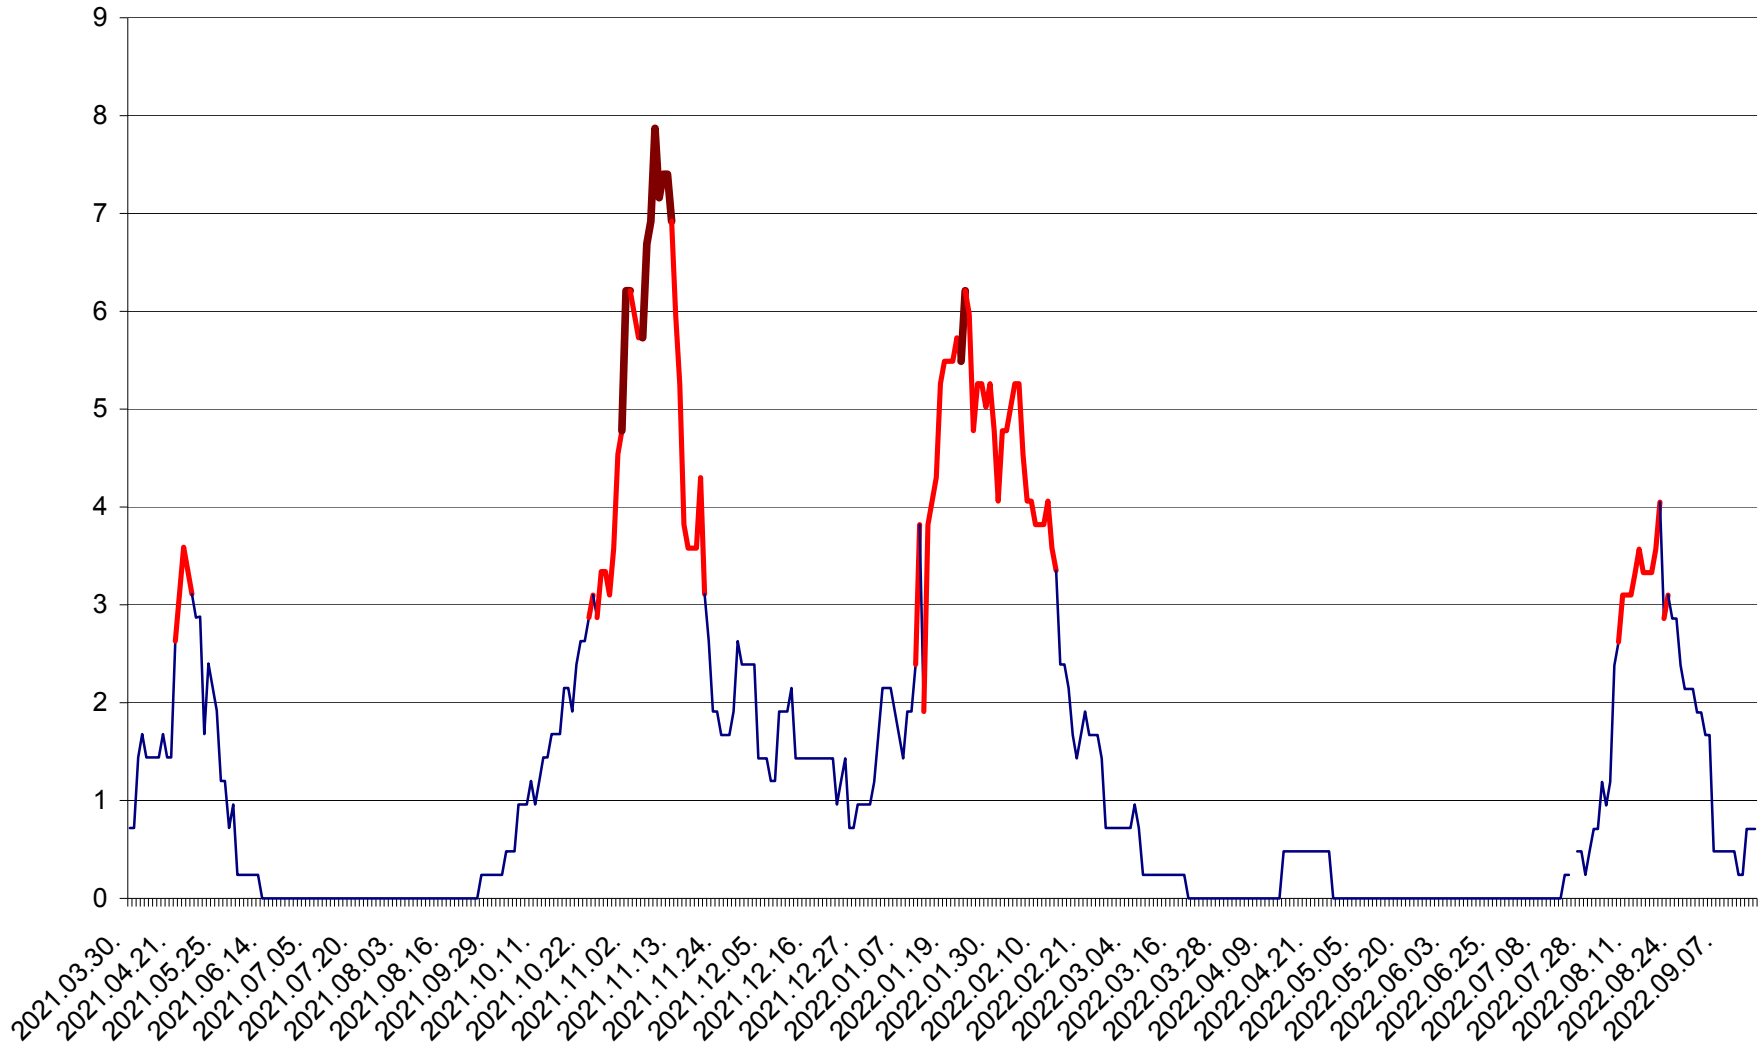

CORBU - Evolutia incidentei cumulate pe 14 zile la ‰ de locuitori
2021.04.01. - 2022.09.15.

CORUND - Evolutia incidentei cumulate pe 14 zile la ‰ de locuitori
2021.04.01. - 2022.09.15.

COZMENI - Evolutia incidentei cumulate pe 14 zile la ‰ de locuitori
2021.04.01. - 2022.09.15.

ORAȘ CRISTURU SECUIESC - Evolutia incidentei cumulate pe 14 zile la ‰ de locuitori
2021.04.01. - 2022.09.15.

DĂNEȘTI - Evolutia incidentei cumulate pe 14 zile la ‰ de locuitori
2021.04.01. - 2022.09.15.

DÂRJIU - Evolutia incidentei cumulate pe 14 zile la ‰ de locuitori
2021.04.01. - 2022.09.15.

DEALU - Evolutia incidentei cumulate pe 14 zile la ‰ de locuitori
2021.04.01. - 2022.09.15.

DITRĂU - Evolutia incidentei cumulate pe 14 zile la ‰ de locuitori
2021.04.01. - 2022.09.15.

FELICENI - Evolutia incidentei cumulate pe 14 zile la % de locuitori
2021.04.01. - 2022.09.15.

FRUMOASA - Evolutia incidentei cumulate pe 14 zile la ‰ de locuitori
2021.04.01. - 2022.09.15.

GĂLĂUȚAȘ - Evoluția incidenței cumulate pe 14 zile la ‰ de locuitori
2021.04.01. - 2022.09.15.