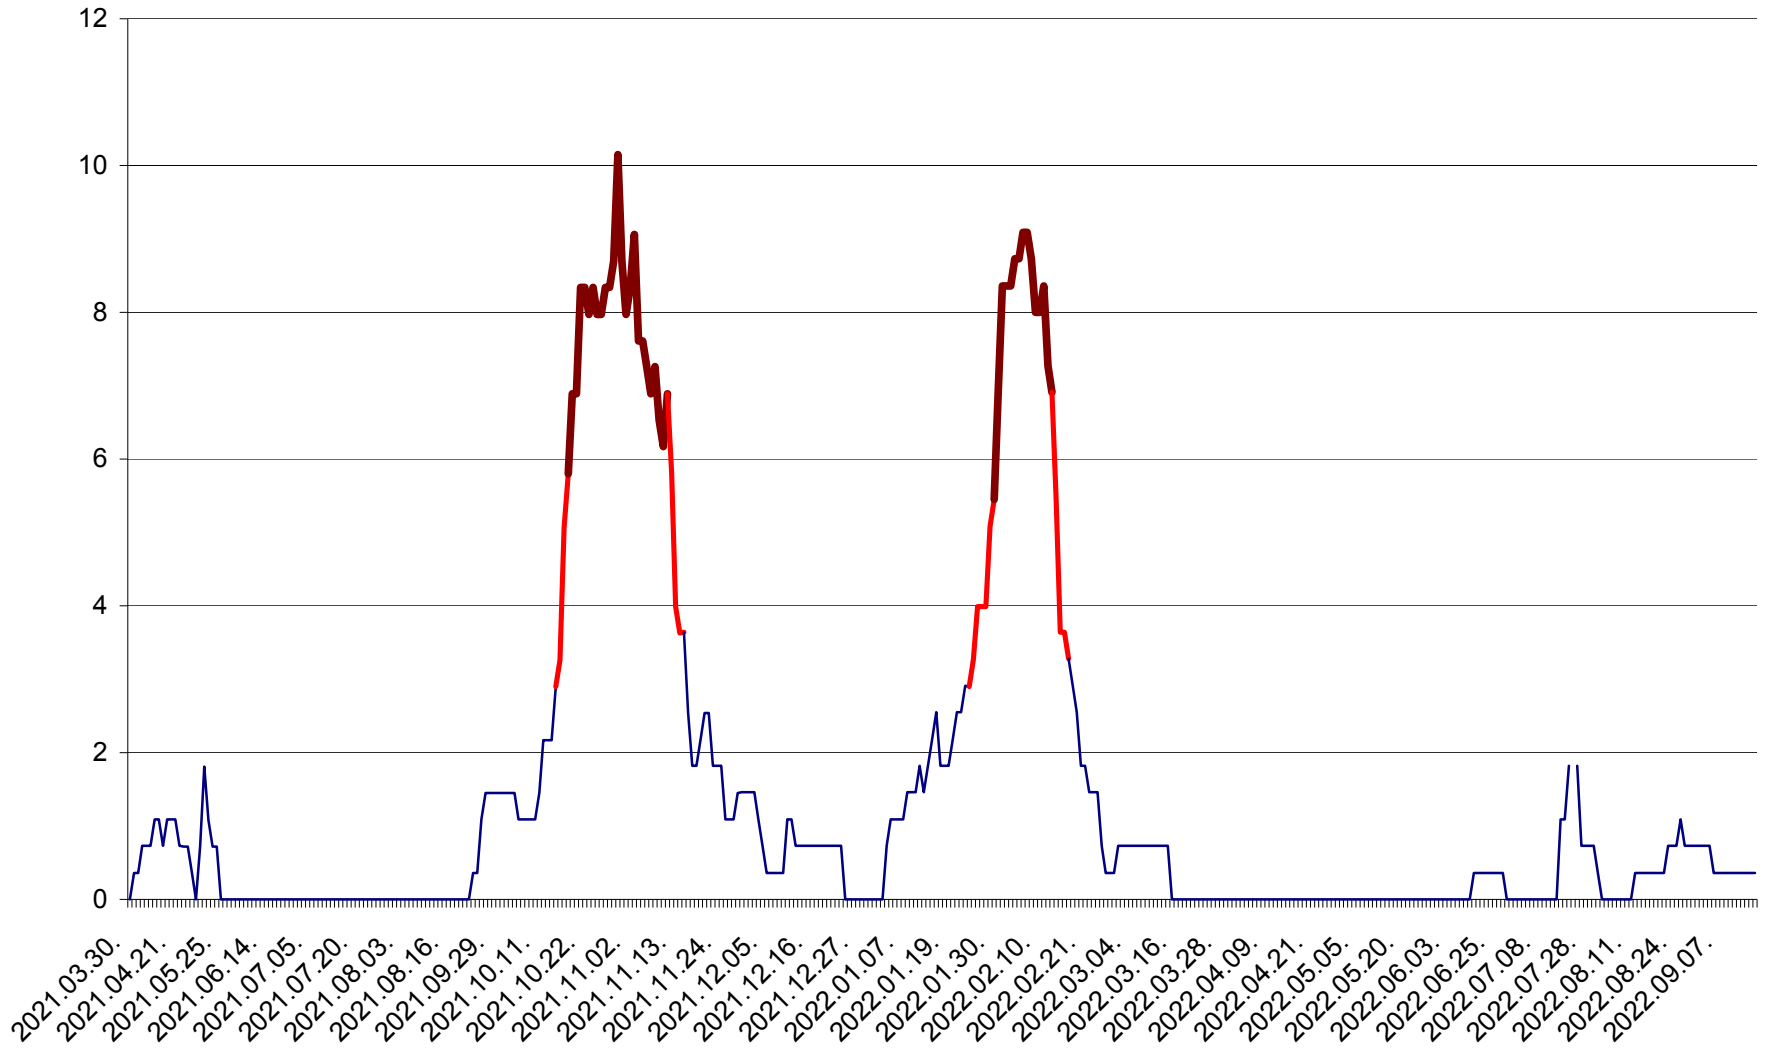

LELICENI - Evolutia incidentei cumulate pe 14 zile la ‰ de locuitori
2021.04.01. - 2022.09.15.

LUETA - Evolutia incidentei cumulate pe 14 zile la ‰ de locuitori
2021.04.01. - 2022.09.15.

LUNCA DE JOS - Evolutia incidentei cumulate pe 14 zile la ‰ de locuitori
2021.04.01. - 2022.09.15.

LUNCA DE SUS - Evolutia incidentei cumulate pe 14 zile la ‰ de locuitori
2021.04.01. - 2022.09.15.

LUPENI - Evolutia incidentei cumulate pe 14 zile la ‰ de locuitori
2021.04.01. - 2022.09.15.

MĂDĂRAȘ - Evolutia incidentei cumulate pe 14 zile la ‰ de locuitori
2021.04.01. - 2022.09.15.

MĂRTINIȘ - Evolutia incidentei cumulate pe 14 zile la ‰ de locuitori
2021.04.01. - 2022.09.15.

MEREȘTI - Evolutia incidentei cumulate pe 14 zile la ‰ de locuitori
2021.04.01. - 2022.09.15.

MUNICIPIUL MIERCUREA-CIUC - Evolutia incidentei cumulate pe 14 zile la ‰ de locuitori
2021.04.01. - 2022.09.15.

MIHĂILENI - Evolutia incidentei cumulate pe 14 zile la ‰ de locuitori
2021.04.01. - 2022.09.15.

MUGENI - Evolutia incidentei cumulate pe 14 zile la ‰ de locuitori
2021.04.01. - 2022.09.15.

OCLAND - Evolutia incidentei cumulate pe 14 zile la ‰ de locuitori
2021.04.01. - 2022.09.15.