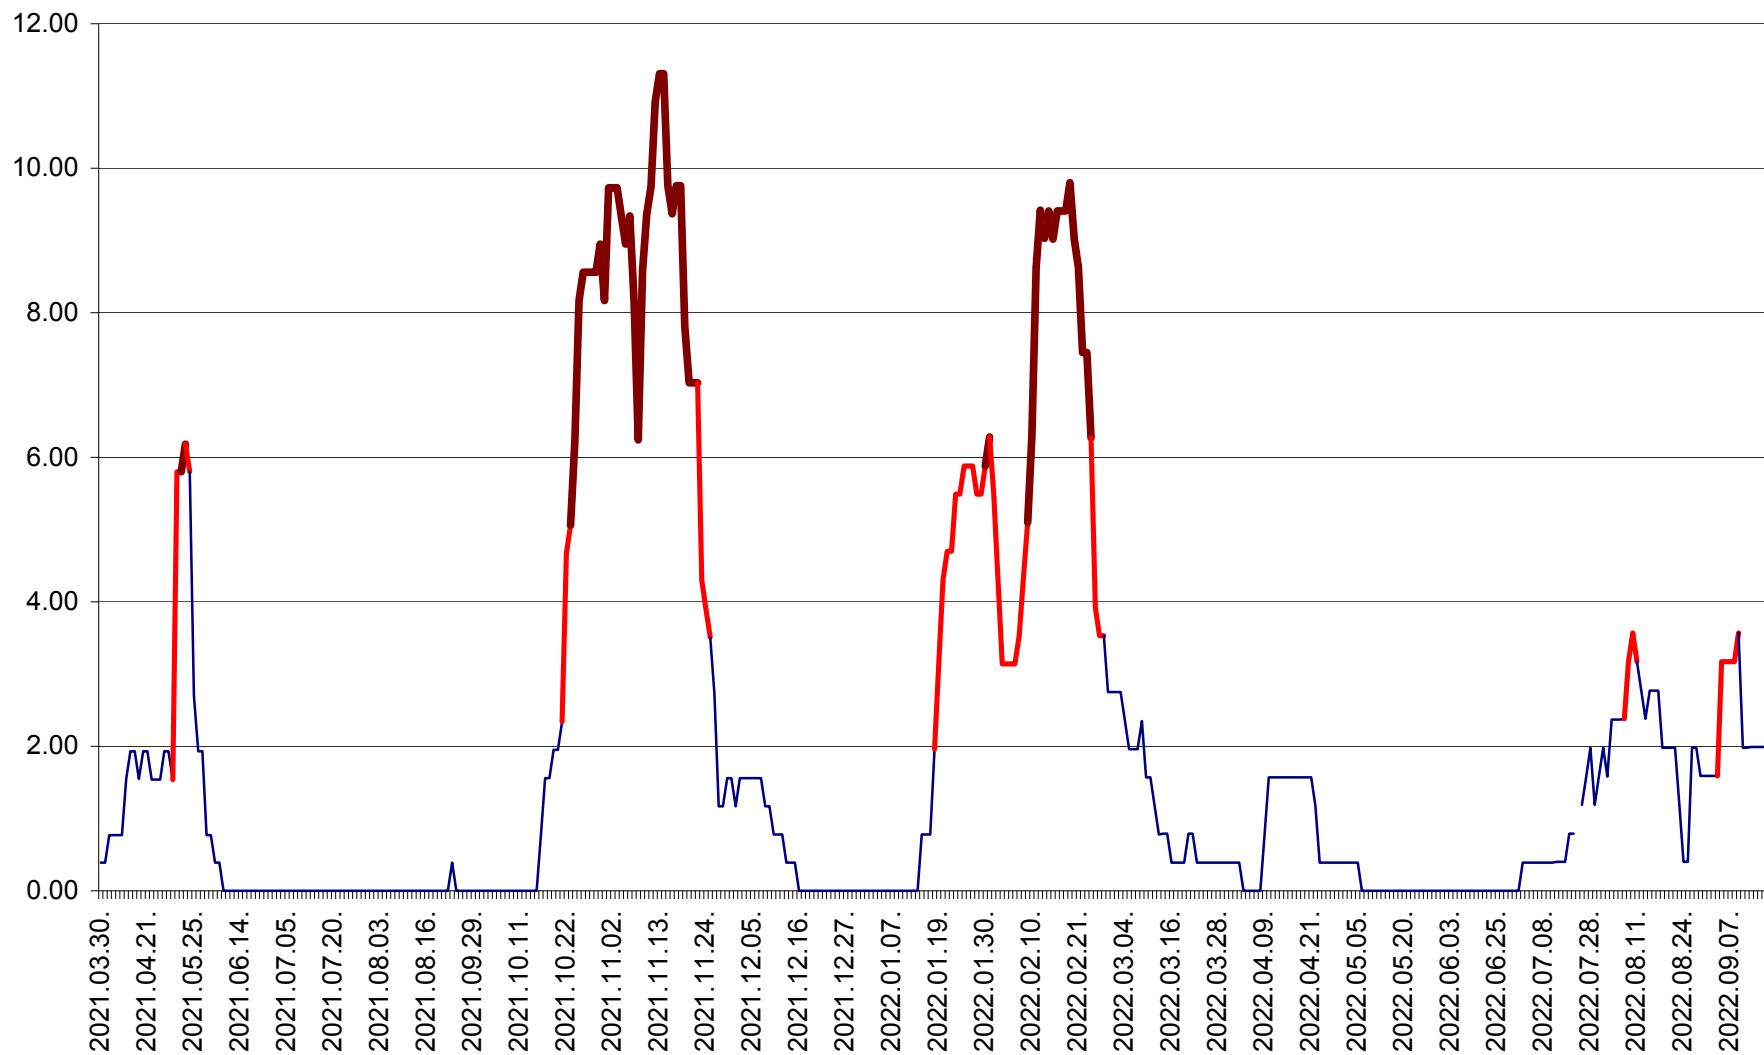

ATID - Evolutia incidentei cumulate pe 14 zile la % de locuitori
2021.04.01. - 2022.09.15.

AVRĂMEȘTI - Evolutia incidentei cumulate pe 14 zile la ‰ de locuitori
2021.04.01. - 2022.09.15.

ORAȘ BĂILE TUȘNAD - Evoluția incidenței cumulate pe 14 zile la ‰ de locuitori
2021.04.01. - 2022.09.15.

ORAȘ BĂLAN - Evoluția incidenței cumulate pe 14 zile la ‰ de locuitori
2021.04.01. - 2022.09.15.

BILBOR - Evolutia incidentei cumulate pe 14 zile la ‰ de locuitori
2021.04.01. - 2022.09.15.

ORAȘ BORSEC - Evolutia incidentei cumulate pe 14 zile la ‰ de locuitori
2021.04.01. - 2022.09.15.

BRĂDEȘTI - Evoluția incidenței cumulate pe 14 zile la ‰ de locuitori
2021.04.01. - 2022.09.15.

CĂPÂLNIȚA - Evolutia incidentei cumulate pe 14 zile la ‰ de locuitori
2021.04.01. - 2022.09.15.

CÂRȚA - Evolutia incidentei cumulate pe 14 zile la ‰ de locuitori
2021.04.01. - 2022.09.15.