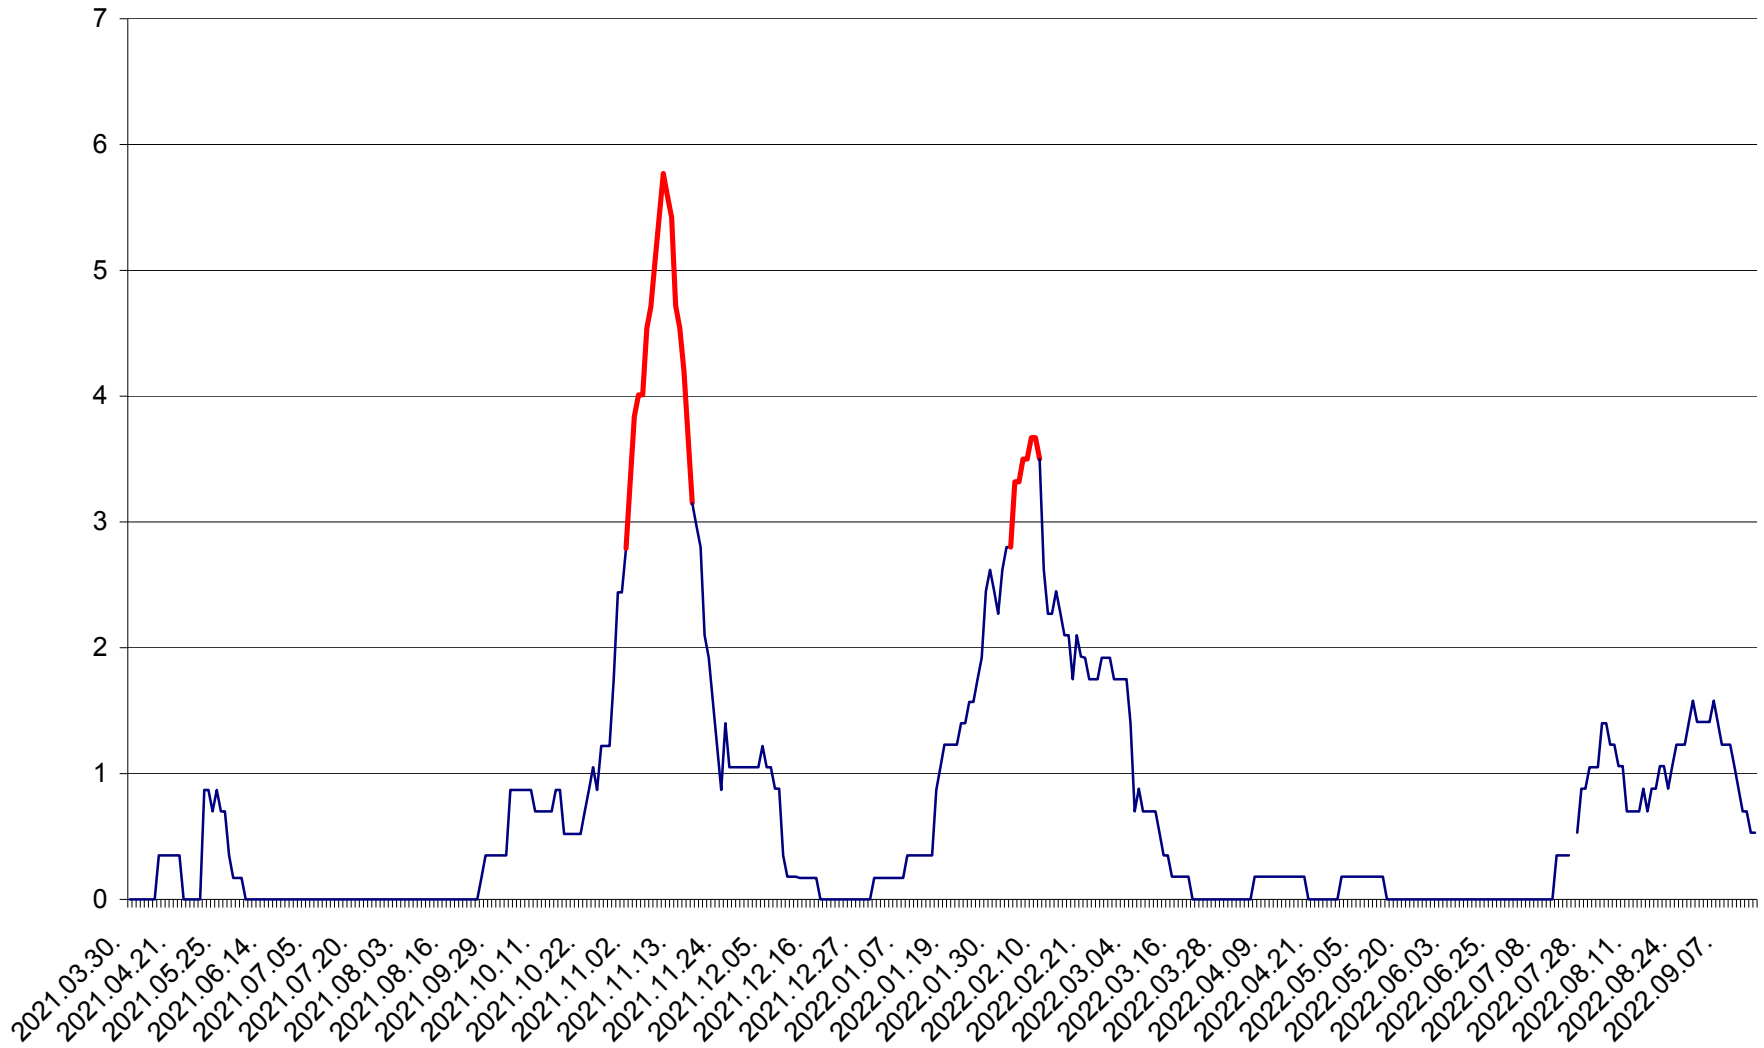

ORAȘ BĂLAN - Evoluția incidenței cumulate pe 14 zile la ‰ de locuitori
2021.04.01. - 2022.09.15.

BILBOR - Evolutia incidentei cumulate pe 14 zile la ‰ de locuitori
2021.04.01. - 2022.09.15.

ORAȘ BORSEC - Evolutia incidentei cumulate pe 14 zile la ‰ de locuitori
2021.04.01. - 2022.09.15.

CORBU - Evolutia incidentei cumulate pe 14 zile la ‰ de locuitori
2021.04.01. - 2022.09.15.

CORUND - Evolutia incidentei cumulate pe 14 zile la ‰ de locuitori
2021.04.01. - 2022.09.15.

COZMENI - Evolutia incidentei cumulate pe 14 zile la ‰ de locuitori
2021.04.01. - 2022.09.15.

ORAȘ CRISTURU SECUIESC - Evolutia incidentei cumulate pe 14 zile la ‰ de locuitori
2021.04.01. - 2022.09.15.

DĂNEȘTI - Evolutia incidentei cumulate pe 14 zile la ‰ de locuitori
2021.04.01. - 2022.09.15.

DÂRJIU - Evolutia incidentei cumulate pe 14 zile la ‰ de locuitori
2021.04.01. - 2022.09.15.

DEALU - Evolutia incidentei cumulate pe 14 zile la ‰ de locuitori
2021.04.01. - 2022.09.15.

DITRĂU - Evolutia incidentei cumulate pe 14 zile la ‰ de locuitori
2021.04.01. - 2022.09.15.