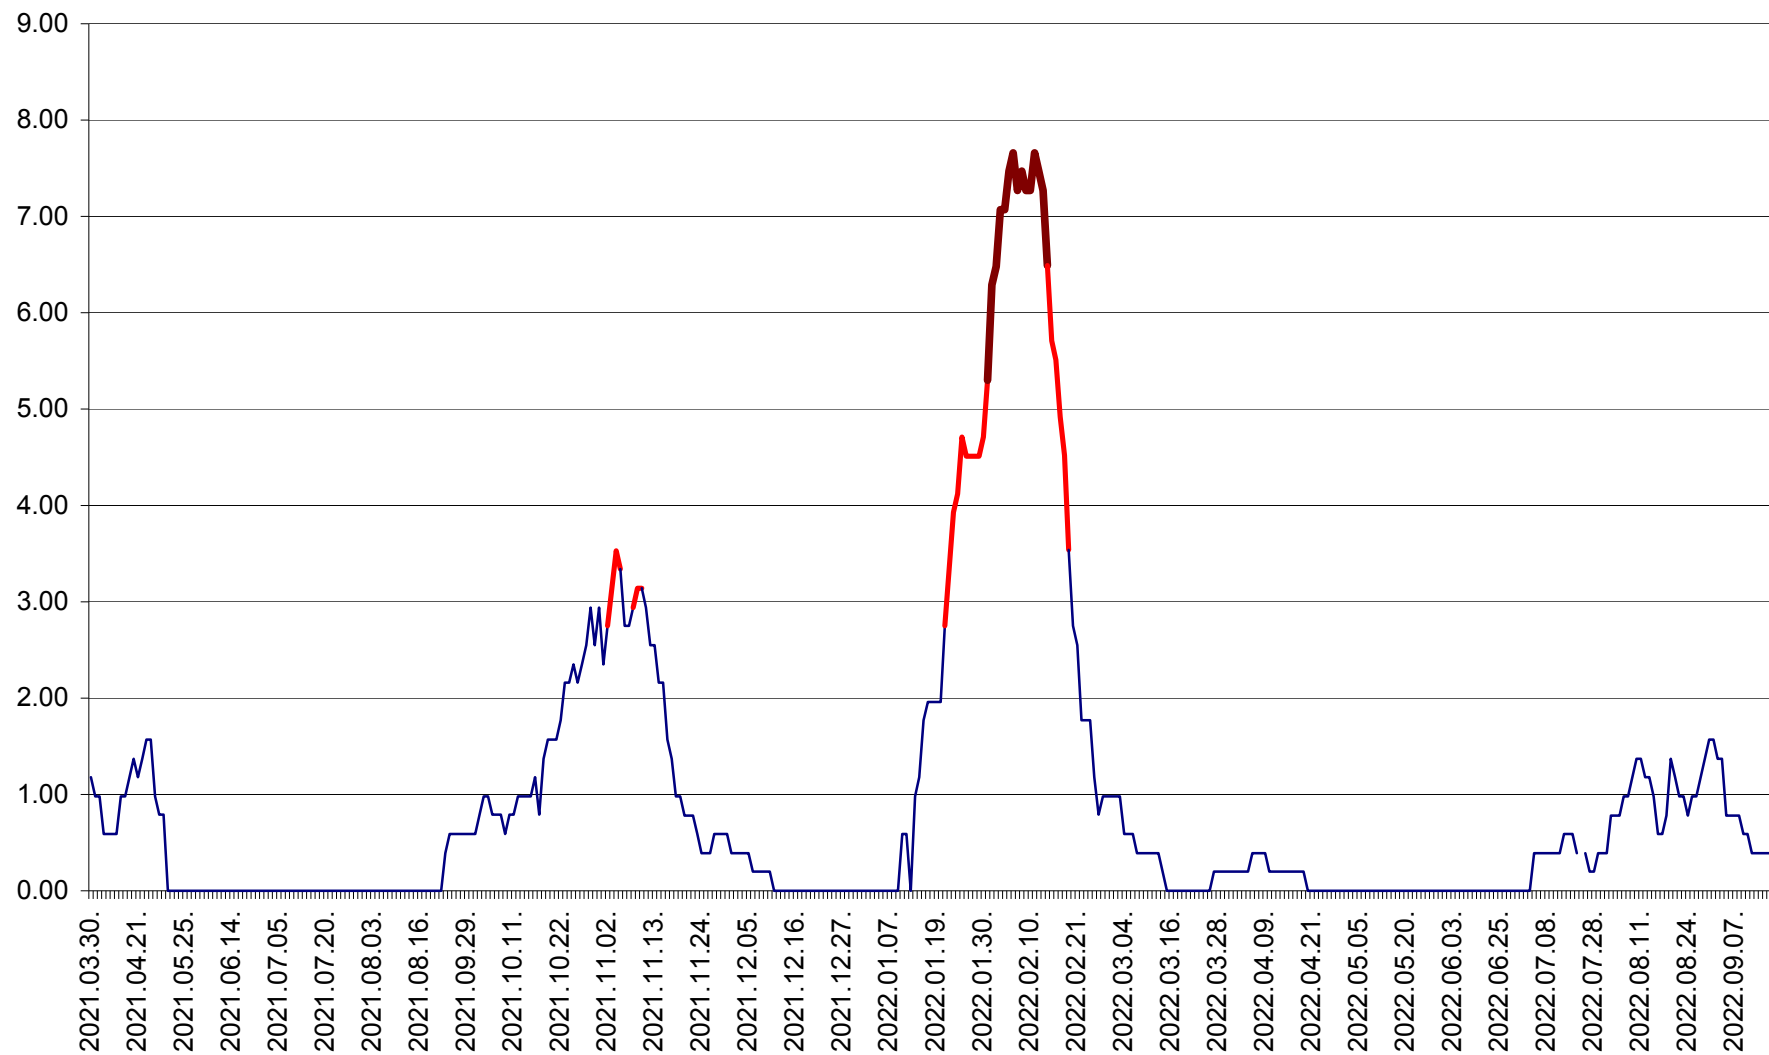

ORAȘ BĂLAN - Evoluția incidenței cumulate pe 14 zile la ‰ de locuitori
2021.04.01. - 2022.09.15.

BILBOR - Evolutia incidentei cumulate pe 14 zile la ‰ de locuitori
2021.04.01. - 2022.09.15.

ORAȘ BORSEC - Evolutia incidentei cumulate pe 14 zile la ‰ de locuitori
2021.04.01. - 2022.09.15.

BRĂDEȘTI - Evoluția incidenței cumulate pe 14 zile la ‰ de locuitori
2021.04.01. - 2022.09.15.

CĂPÂLNIȚA - Evolutia incidentei cumulate pe 14 zile la ‰ de locuitori
2021.04.01. - 2022.09.15.

CÂRȚA - Evolutia incidentei cumulate pe 14 zile la ‰ de locuitori
2021.04.01. - 2022.09.15.

CICEU - Evolutia incidentei cumulate pe 14 zile la ‰ de locuitori
2021.04.01. - 2022.09.15.

CIUCSÂNGEORGIU - Evolutia incidentei cumulate pe 14 zile la ‰ de locuitori
2021.04.01. - 2022.09.15.

CIUMANI - Evolutia incidentei cumulate pe 14 zile la ‰ de locuitori
2021.04.01. - 2022.09.15.

CORBU - Evolutia incidentei cumulate pe 14 zile la ‰ de locuitori
2021.04.01. - 2022.09.15.

CORUND - Evolutia incidentei cumulate pe 14 zile la ‰ de locuitori
2021.04.01. - 2022.09.15.

COZMENI - Evolutia incidentei cumulate pe 14 zile la ‰ de locuitori
2021.04.01. - 2022.09.15.