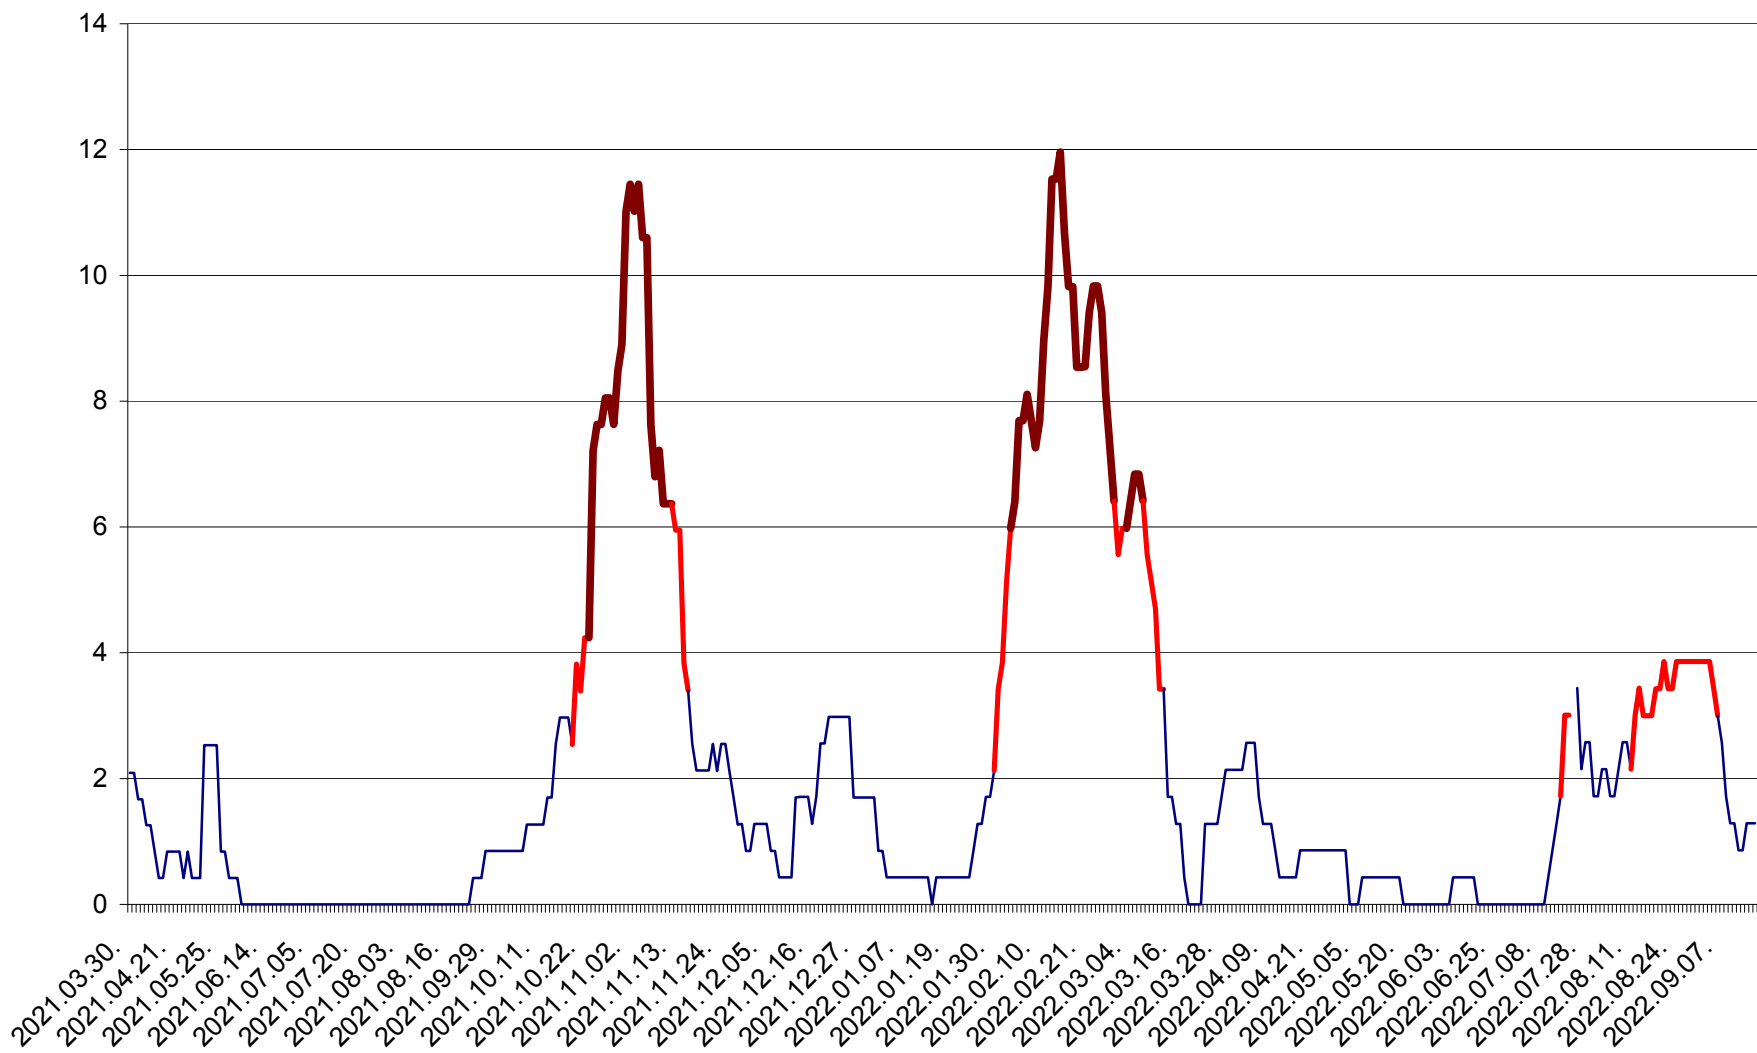

CORBU - Evolutia incidentei cumulate pe 14 zile la ‰ de locuitori
2021.04.01. - 2022.09.15.

CORUND - Evolutia incidentei cumulate pe 14 zile la ‰ de locuitori
2021.04.01. - 2022.09.15.

COZMENI - Evolutia incidentei cumulate pe 14 zile la ‰ de locuitori
2021.04.01. - 2022.09.15.

ORAȘ CRISTURU SECUIESC - Evolutia incidentei cumulate pe 14 zile la ‰ de locuitori
2021.04.01. - 2022.09.15.

DĂNEȘTI - Evolutia incidentei cumulate pe 14 zile la ‰ de locuitori
2021.04.01. - 2022.09.15.

DÂRJIU - Evolutia incidentei cumulate pe 14 zile la ‰ de locuitori
2021.04.01. - 2022.09.15.

DEALU - Evolutia incidentei cumulate pe 14 zile la ‰ de locuitori
2021.04.01. - 2022.09.15.

DITRĂU - Evolutia incidentei cumulate pe 14 zile la ‰ de locuitori
2021.04.01. - 2022.09.15.

FELICENI - Evolutia incidentei cumulate pe 14 zile la % de locuitori
2021.04.01. - 2022.09.15.

FRUMOASA - Evolutia incidentei cumulate pe 14 zile la ‰ de locuitori
2021.04.01. - 2022.09.15.

GĂLĂUȚAȘ - Evoluția incidenței cumulate pe 14 zile la ‰ de locuitori
2021.04.01. - 2022.09.15.