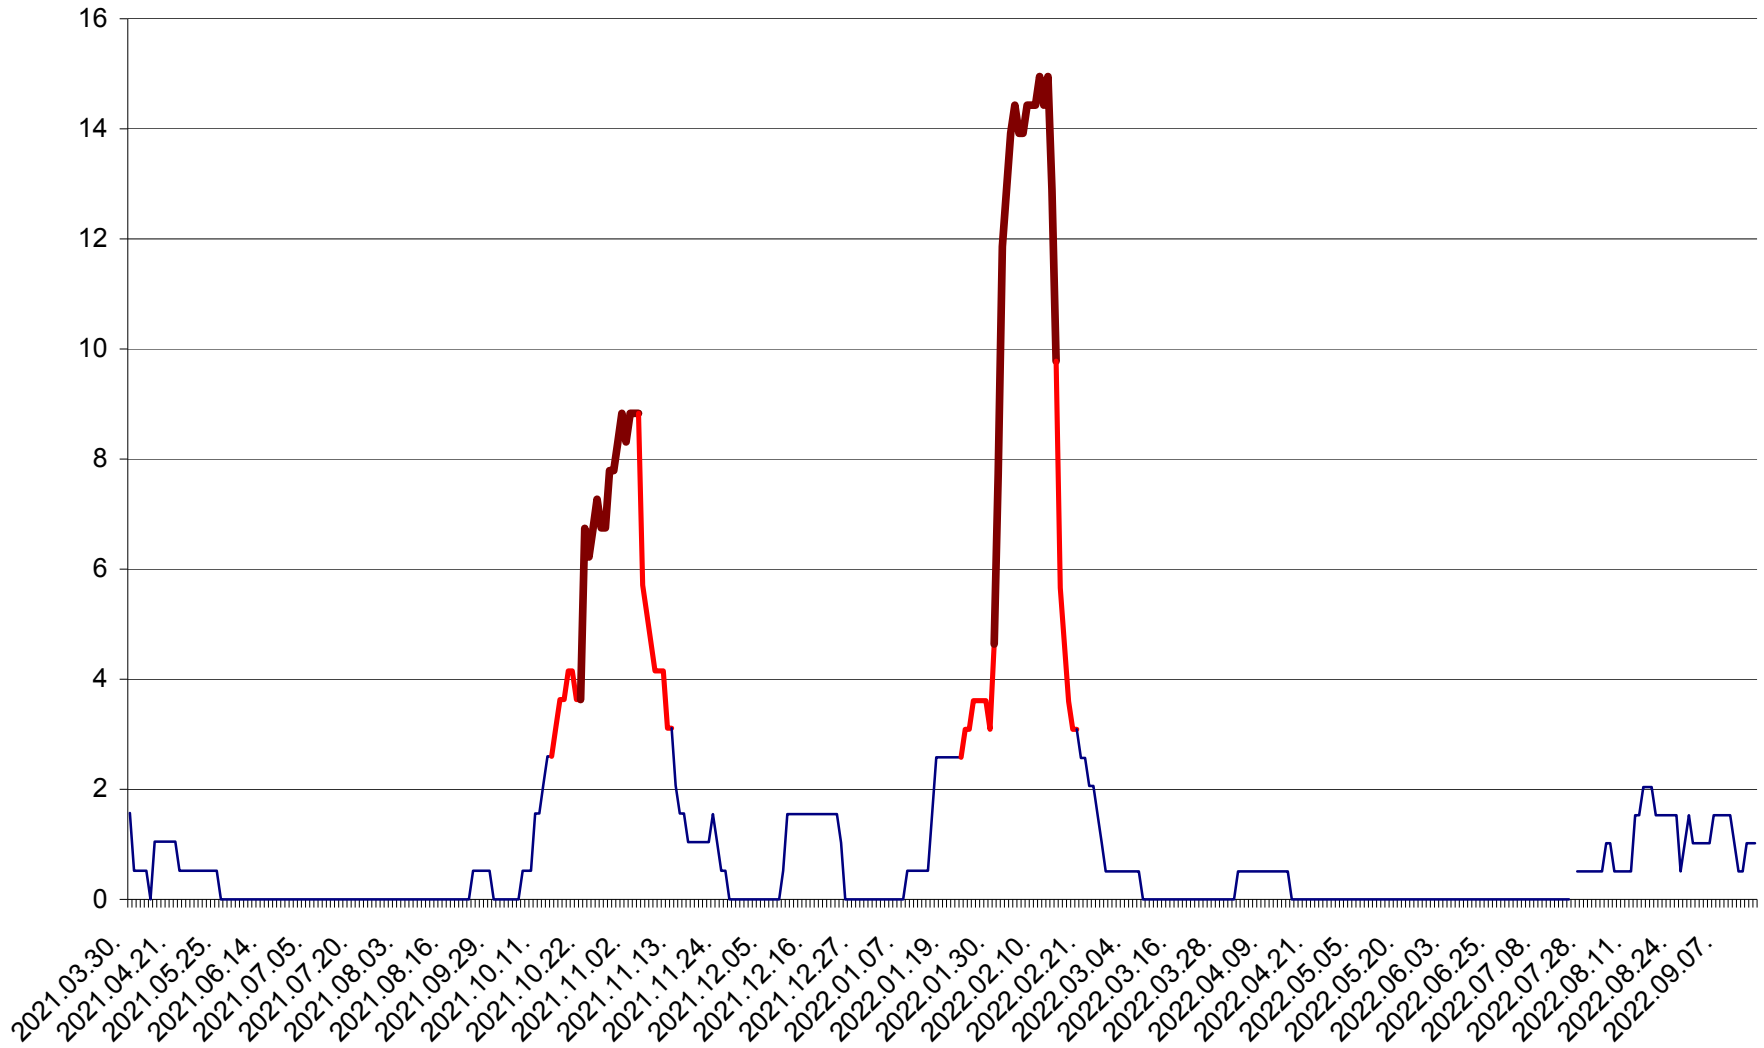

MIHĂILENI - Evolutia incidentei cumulate pe 14 zile la ‰ de locuitori
2021.04.01. - 2022.09.15.

MUGENI - Evolutia incidentei cumulate pe 14 zile la ‰ de locuitori
2021.04.01. - 2022.09.15.

OCLAND - Evolutia incidentei cumulate pe 14 zile la ‰ de locuitori
2021.04.01. - 2022.09.15.

MUNICIPIUL ODORHEIU SECUIESC - Evolutia incidentei cumulate pe 14 zile la ‰ de locuitori
2021.04.01. - 2022.09.15.

PĂULENI-CIUC - Evolutia incidentei cumulate pe 14 zile la % de locuitori
2021.04.01. - 2022.09.15.

PLĂIEȘII DE JOS - Evolutia incidentei cumulate pe 14 zile la ‰ de locuitori
2021.04.01. - 2022.09.15.

PORUMBENI - Evolutia incidentei cumulate pe 14 zile la ‰ de locuitori
2021.04.01. - 2022.09.15.

PRAID - Evolutia incidentei cumulate pe 14 zile la ‰ de locuitori
2021.04.01. - 2022.09.15.