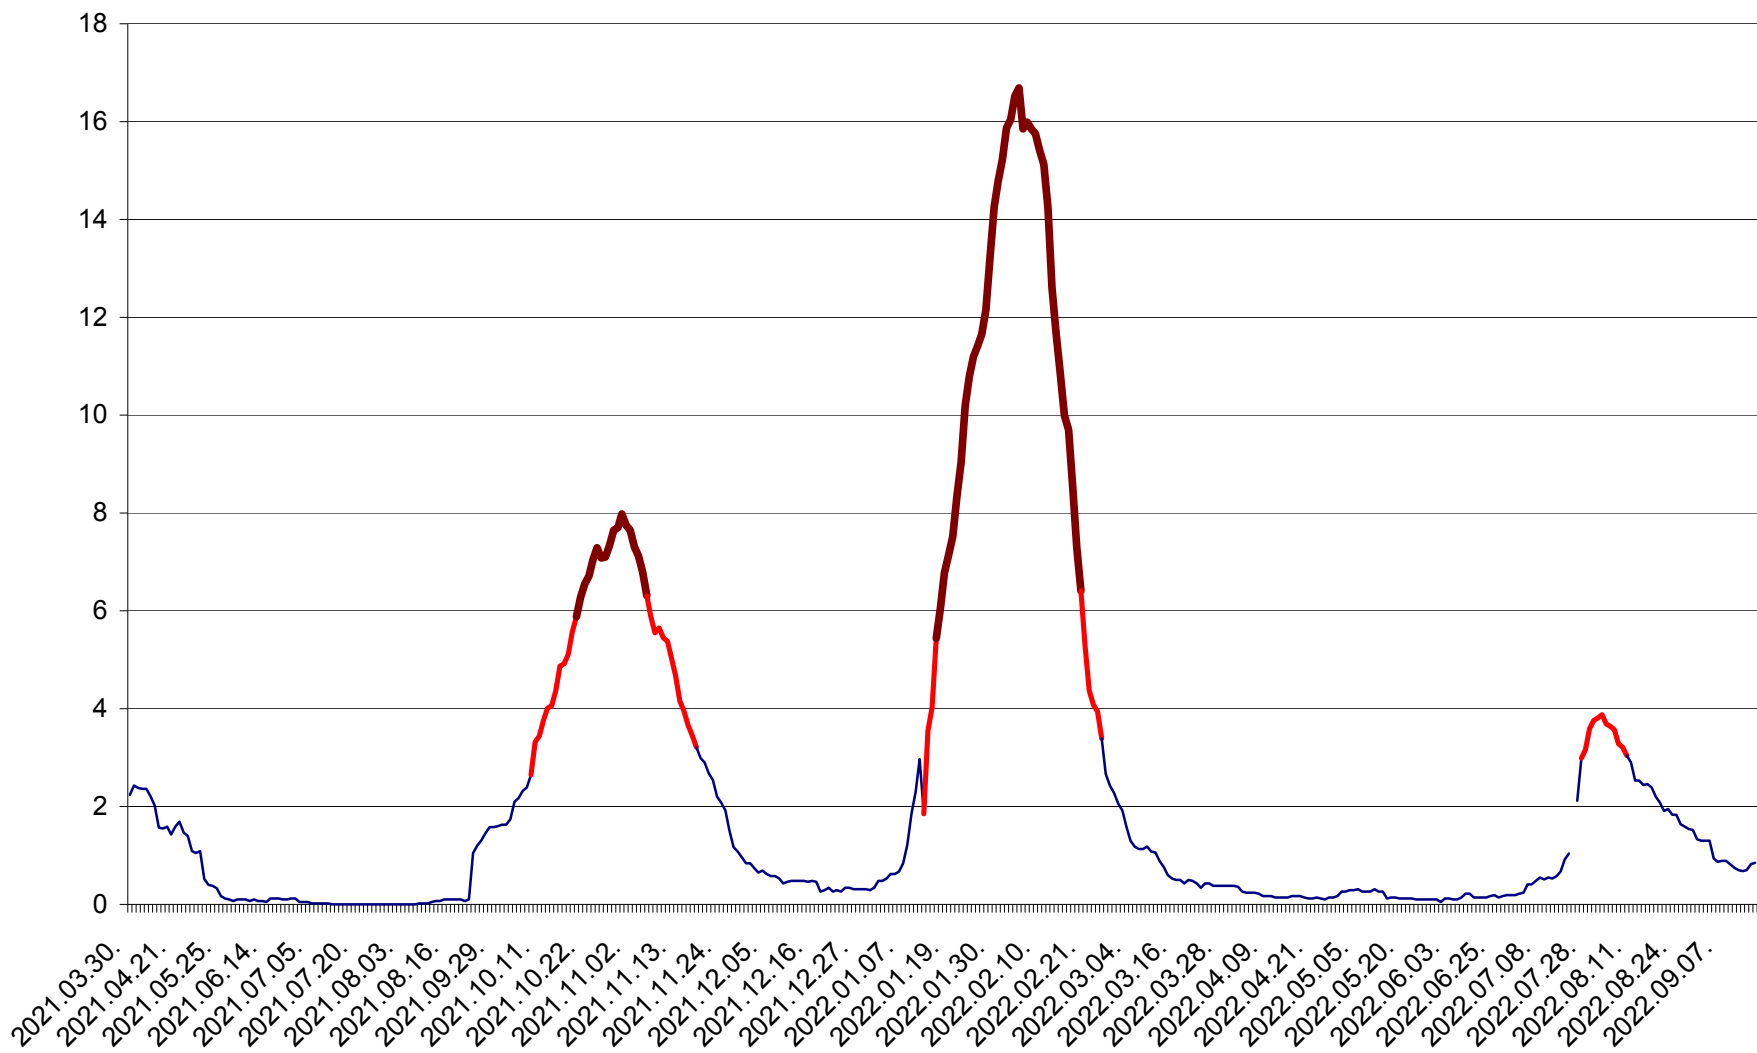

LELICENI - Evolutia incidentei cumulate pe 14 zile la ‰ de locuitori
2021.04.01. - 2022.09.15.

LUETA - Evolutia incidentei cumulate pe 14 zile la ‰ de locuitori
2021.04.01. - 2022.09.15.

LUNCA DE JOS - Evolutia incidentei cumulate pe 14 zile la ‰ de locuitori
2021.04.01. - 2022.09.15.

LUNCA DE SUS - Evolutia incidentei cumulate pe 14 zile la ‰ de locuitori
2021.04.01. - 2022.09.15.

LUPENI - Evolutia incidentei cumulate pe 14 zile la ‰ de locuitori
2021.04.01. - 2022.09.15.

MĂDĂRAȘ - Evolutia incidentei cumulate pe 14 zile la ‰ de locuitori
2021.04.01. - 2022.09.15.

MĂRTINIȘ - Evolutia incidentei cumulate pe 14 zile la ‰ de locuitori
2021.04.01. - 2022.09.15.

MEREȘTI - Evolutia incidentei cumulate pe 14 zile la ‰ de locuitori
2021.04.01. - 2022.09.15.

MUNICIPIUL MIERCUREA-CIUC - Evolutia incidentei cumulate pe 14 zile la ‰ de locuitori
2021.04.01. - 2022.09.15.