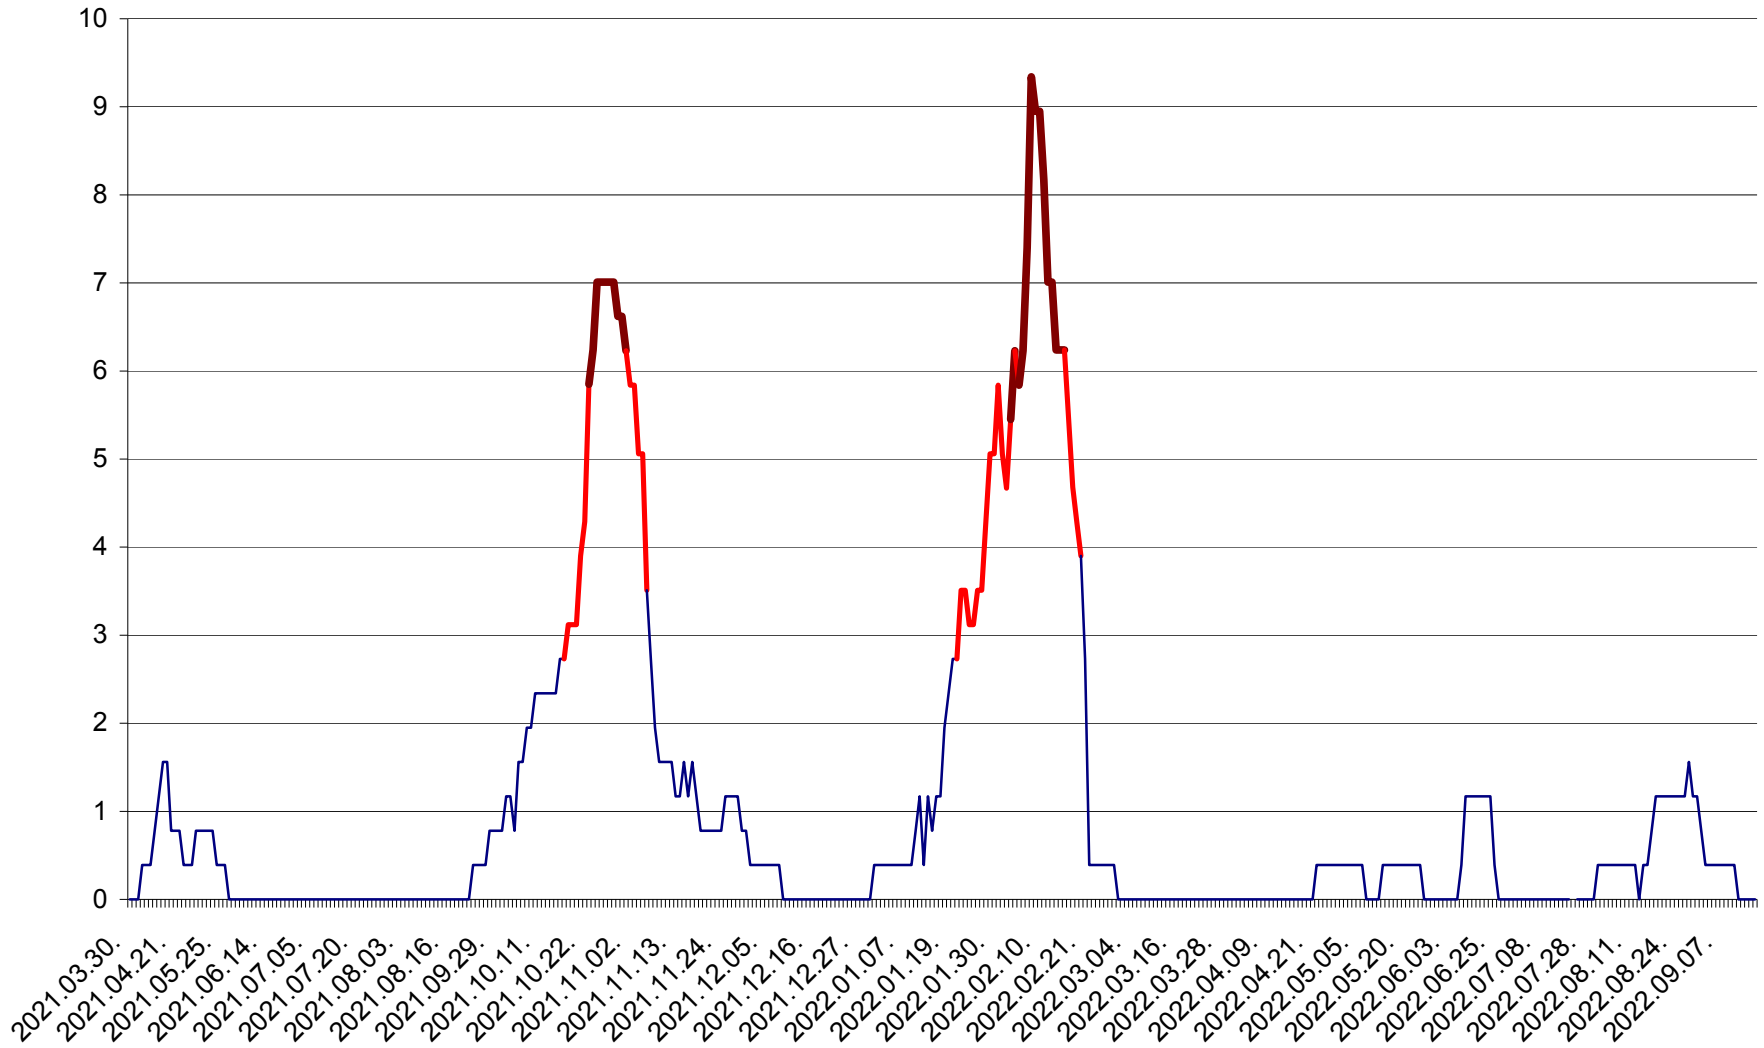

MUNICIPIUL TOPLIȚA - Evolulia incidentei cumulate pe 14 zile la ‰ de locuitori
2021.04.01. - 2022.09.15.