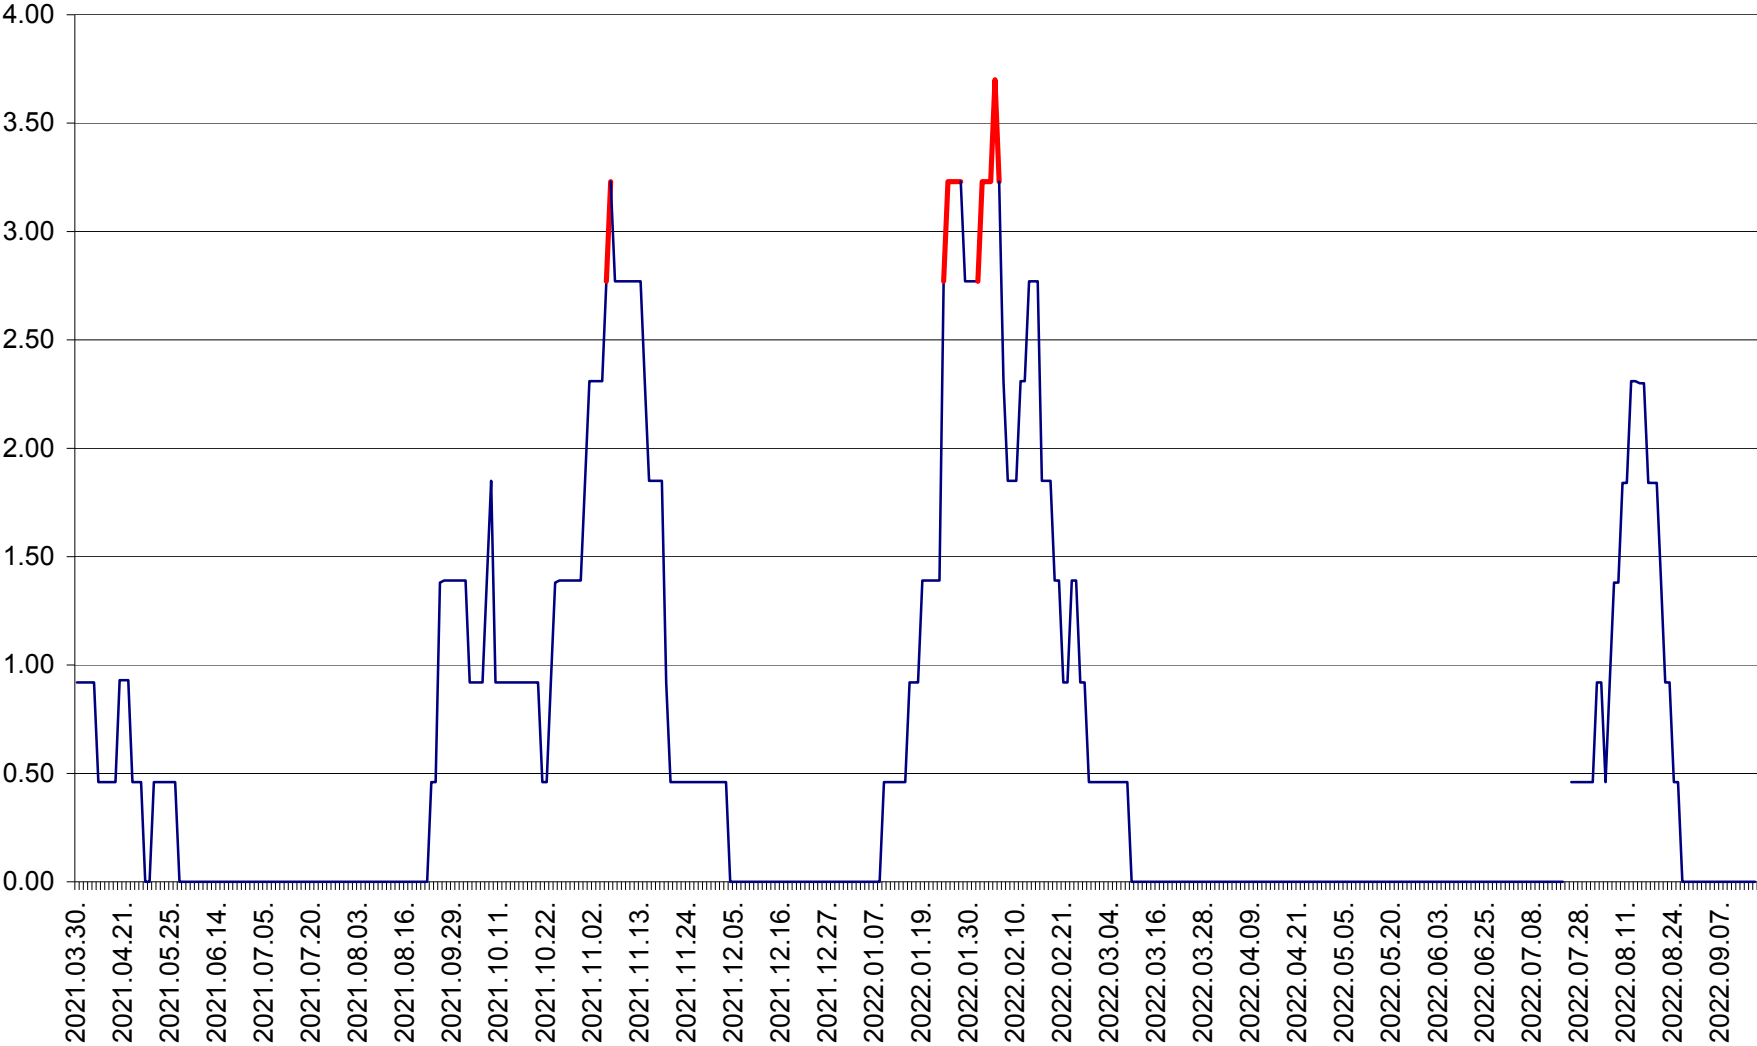

ATID - Evolutia incidentei cumulate pe 14 zile la % de locuitori
2021.04.01. - 2022.09.15.

AVRĂMEȘTI - Evolutia incidentei cumulate pe 14 zile la ‰ de locuitori
2021.04.01. - 2022.09.15.

ORAȘ BĂILE TUȘNAD - Evoluția incidenței cumulate pe 14 zile la ‰ de locuitori
2021.04.01. - 2022.09.15.

ORAȘ BĂLAN - Evoluția incidenței cumulate pe 14 zile la ‰ de locuitori
2021.04.01. - 2022.09.15.

BILBOR - Evolutia incidentei cumulate pe 14 zile la ‰ de locuitori
2021.04.01. - 2022.09.15.

ORAȘ BORSEC - Evolutia incidentei cumulate pe 14 zile la ‰ de locuitori
2021.04.01. - 2022.09.15.

BRĂDEȘTI - Evoluția incidenței cumulate pe 14 zile la ‰ de locuitori
2021.04.01. - 2022.09.15.

CĂPÂLNIȚA - Evolutia incidentei cumulate pe 14 zile la ‰ de locuitori
2021.04.01. - 2022.09.15.

CÂRȚA - Evolutia incidentei cumulate pe 14 zile la ‰ de locuitori
2021.04.01. - 2022.09.15.

CICEU - Evolutia incidentei cumulate pe 14 zile la ‰ de locuitori
2021.04.01. - 2022.09.15.

CIUCSÂNGEORGIU - Evolutia incidentei cumulate pe 14 zile la ‰ de locuitori
2021.04.01. - 2022.09.15.

CIUMANI - Evolutia incidentei cumulate pe 14 zile la ‰ de locuitori
2021.04.01. - 2022.09.15.