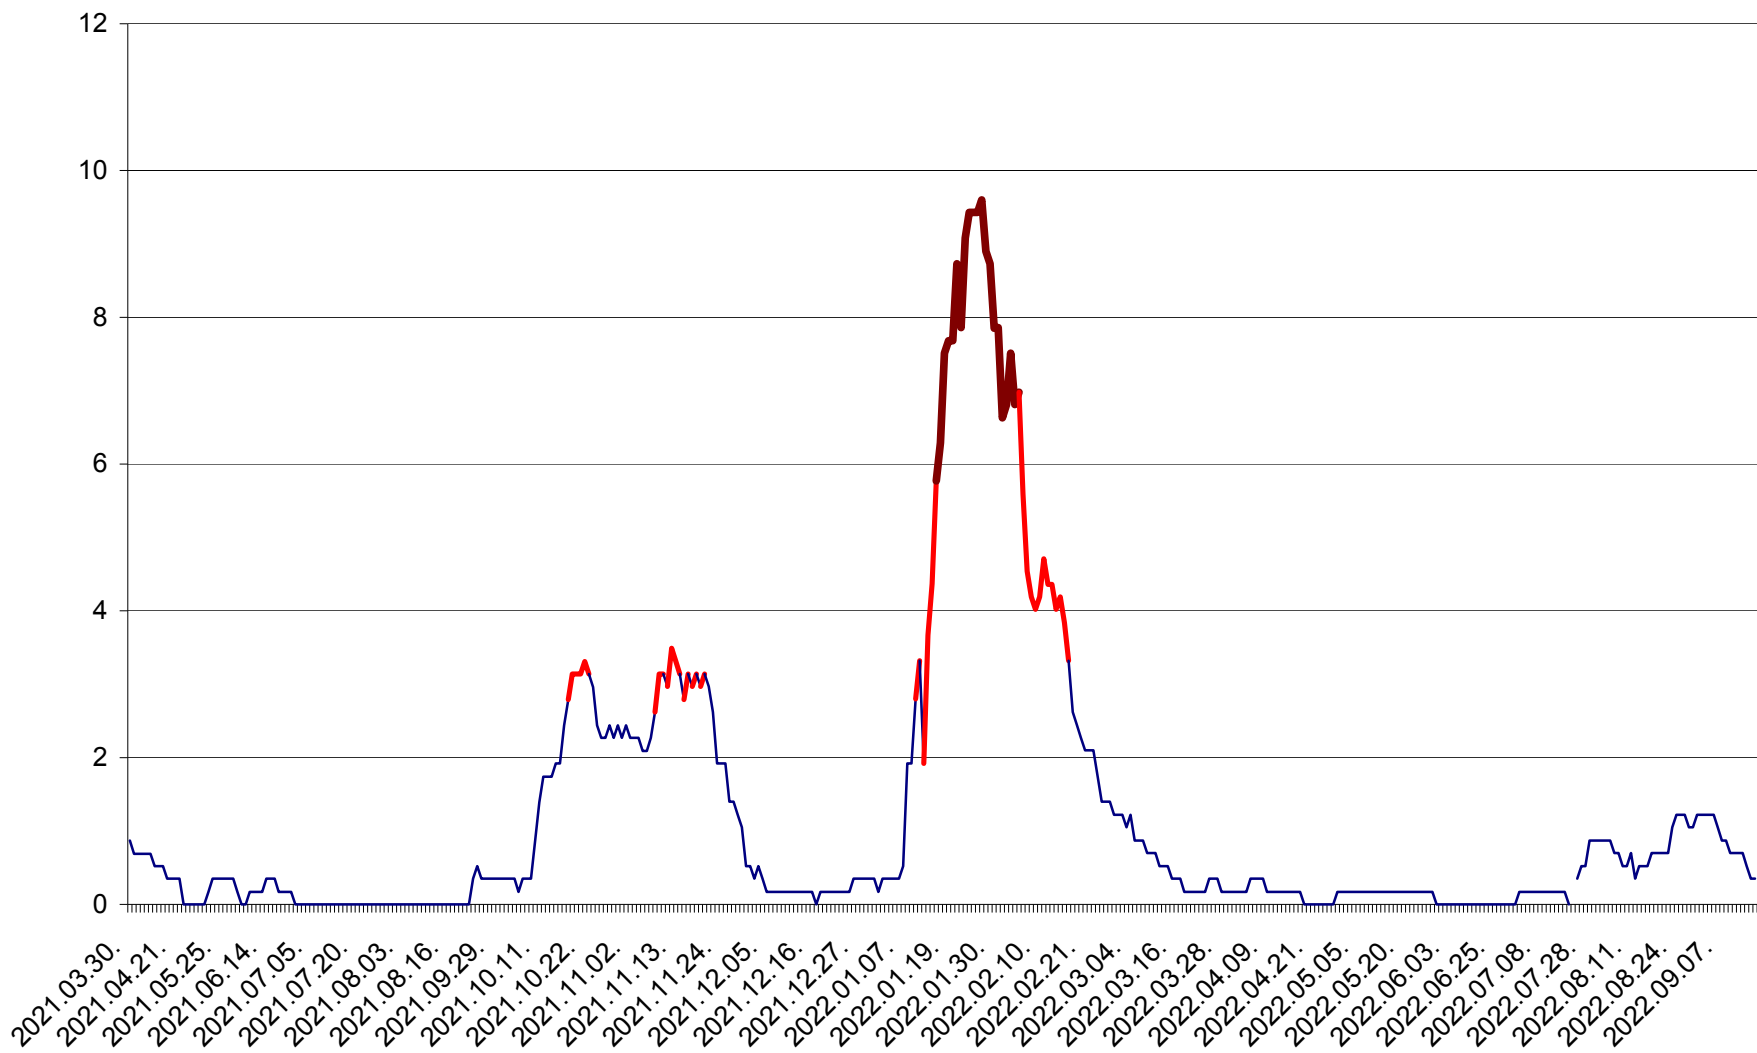

DÂRJIU - Evolutia incidentei cumulate pe 14 zile la ‰ de locuitori
2021.04.01. - 2022.09.15.

DEALU - Evolutia incidentei cumulate pe 14 zile la ‰ de locuitori
2021.04.01. - 2022.09.15.

DITRĂU - Evolutia incidentei cumulate pe 14 zile la ‰ de locuitori
2021.04.01. - 2022.09.15.

FELICENI - Evolutia incidentei cumulate pe 14 zile la % de locuitori
2021.04.01. - 2022.09.15.

FRUMOASA - Evolutia incidentei cumulate pe 14 zile la ‰ de locuitori
2021.04.01. - 2022.09.15.

GĂLĂUȚAȘ - Evoluția incidenței cumulate pe 14 zile la ‰ de locuitori
2021.04.01. - 2022.09.15.

MUNICIPIUL GHEORGHENI - Evolutia incidentei cumulate pe 14 zile la ‰ de locuitori
2021.04.01. - 2022.09.15.

JOSENI - Evolutia incidentei cumulate pe 14 zile la ‰ de locuitori
2021.04.01. - 2022.09.15.

LĂZAREA - Evolutia incidentei cumulate pe 14 zile la % de locuitori
2021.04.01. - 2022.09.15.

LELICENI - Evolutia incidentei cumulate pe 14 zile la ‰ de locuitori
2021.04.01. - 2022.09.15.

LUETA - Evolutia incidentei cumulate pe 14 zile la ‰ de locuitori
2021.04.01. - 2022.09.15.

LUNCA DE JOS - Evolutia incidentei cumulate pe 14 zile la ‰ de locuitori
2021.04.01. - 2022.09.15.