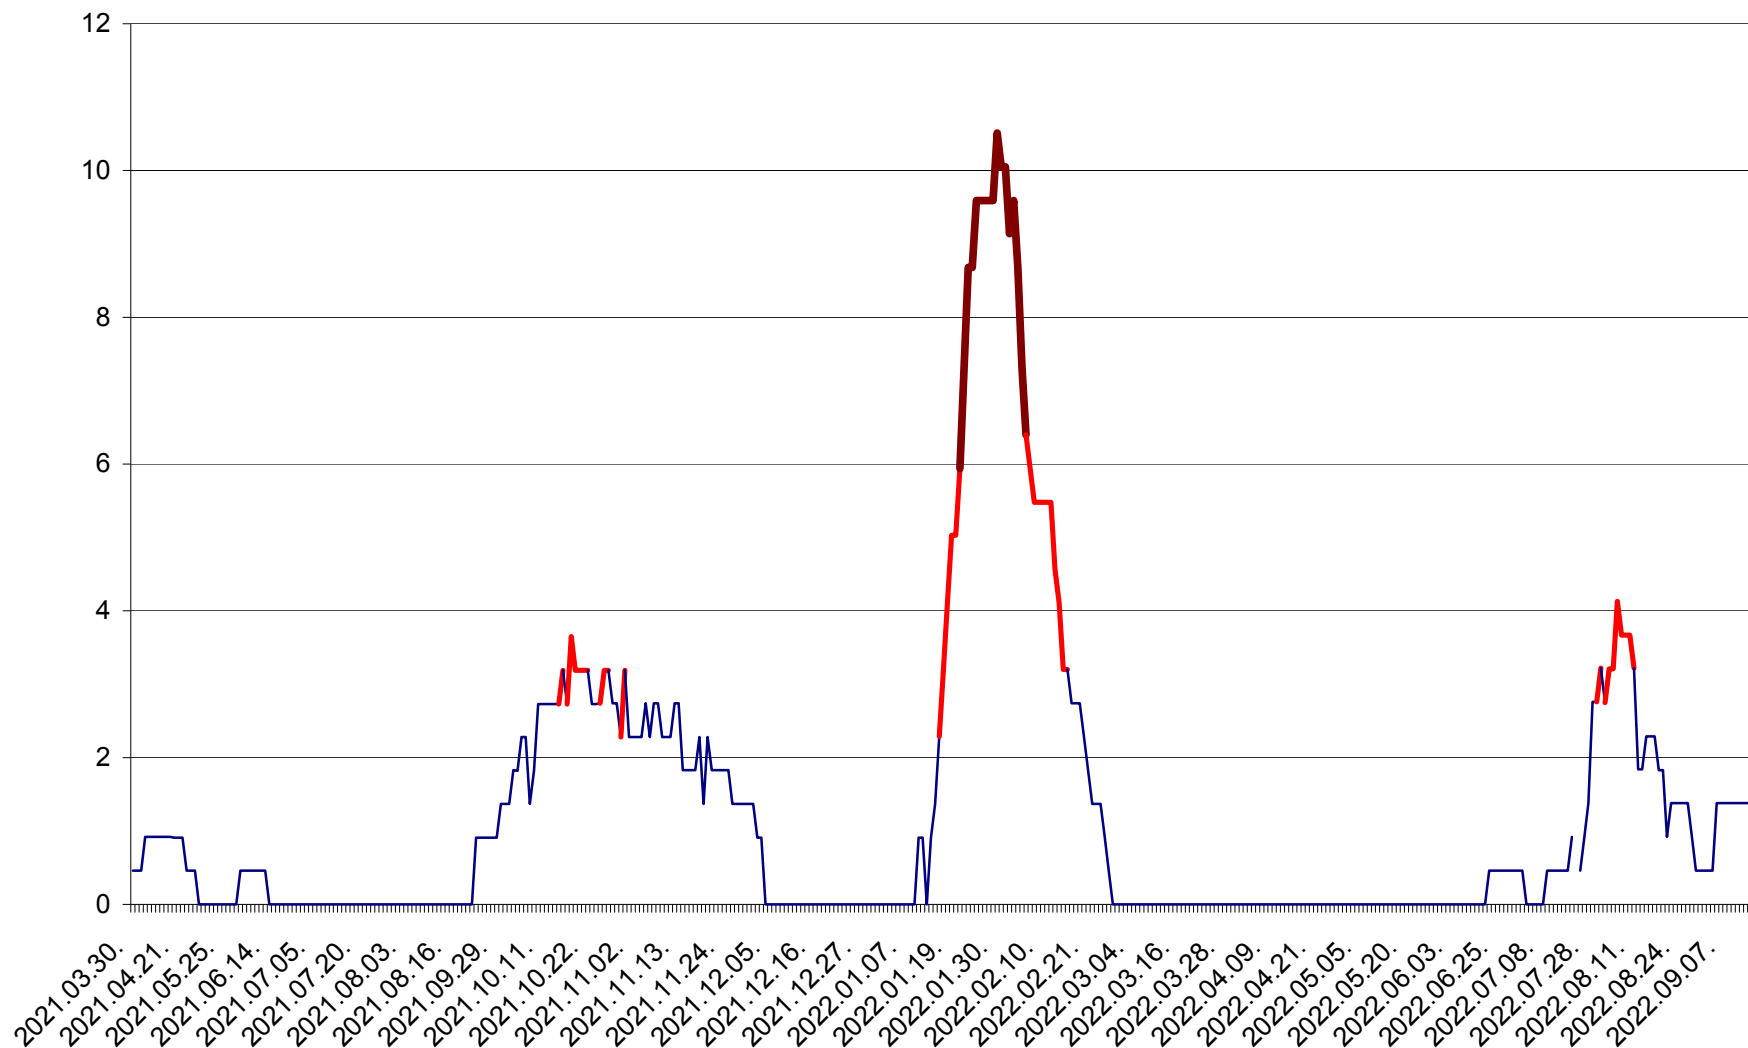

CICEU - Evolutia incidentei cumulate pe 14 zile la ‰ de locuitori
2021.04.01. - 2022.09.15.

CIUCSÂNGEORGIU - Evolutia incidentei cumulate pe 14 zile la ‰ de locuitori
2021.04.01. - 2022.09.15.

CIUMANI - Evolutia incidentei cumulate pe 14 zile la ‰ de locuitori
2021.04.01. - 2022.09.15.

CORBU - Evolutia incidentei cumulate pe 14 zile la ‰ de locuitori
2021.04.01. - 2022.09.15.

CORUND - Evolutia incidentei cumulate pe 14 zile la ‰ de locuitori
2021.04.01. - 2022.09.15.

COZMENI - Evolutia incidentei cumulate pe 14 zile la ‰ de locuitori
2021.04.01. - 2022.09.15.

ORAȘ CRISTURU SECUIESC - Evolutia incidentei cumulate pe 14 zile la ‰ de locuitori
2021.04.01. - 2022.09.15.

DĂNEȘTI - Evolutia incidentei cumulate pe 14 zile la ‰ de locuitori
2021.04.01. - 2022.09.15.

DÂRJIU - Evolutia incidentei cumulate pe 14 zile la ‰ de locuitori
2021.04.01. - 2022.09.15.

DEALU - Evolutia incidentei cumulate pe 14 zile la ‰ de locuitori
2021.04.01. - 2022.09.15.

DITRĂU - Evolutia incidentei cumulate pe 14 zile la ‰ de locuitori
2021.04.01. - 2022.09.15.