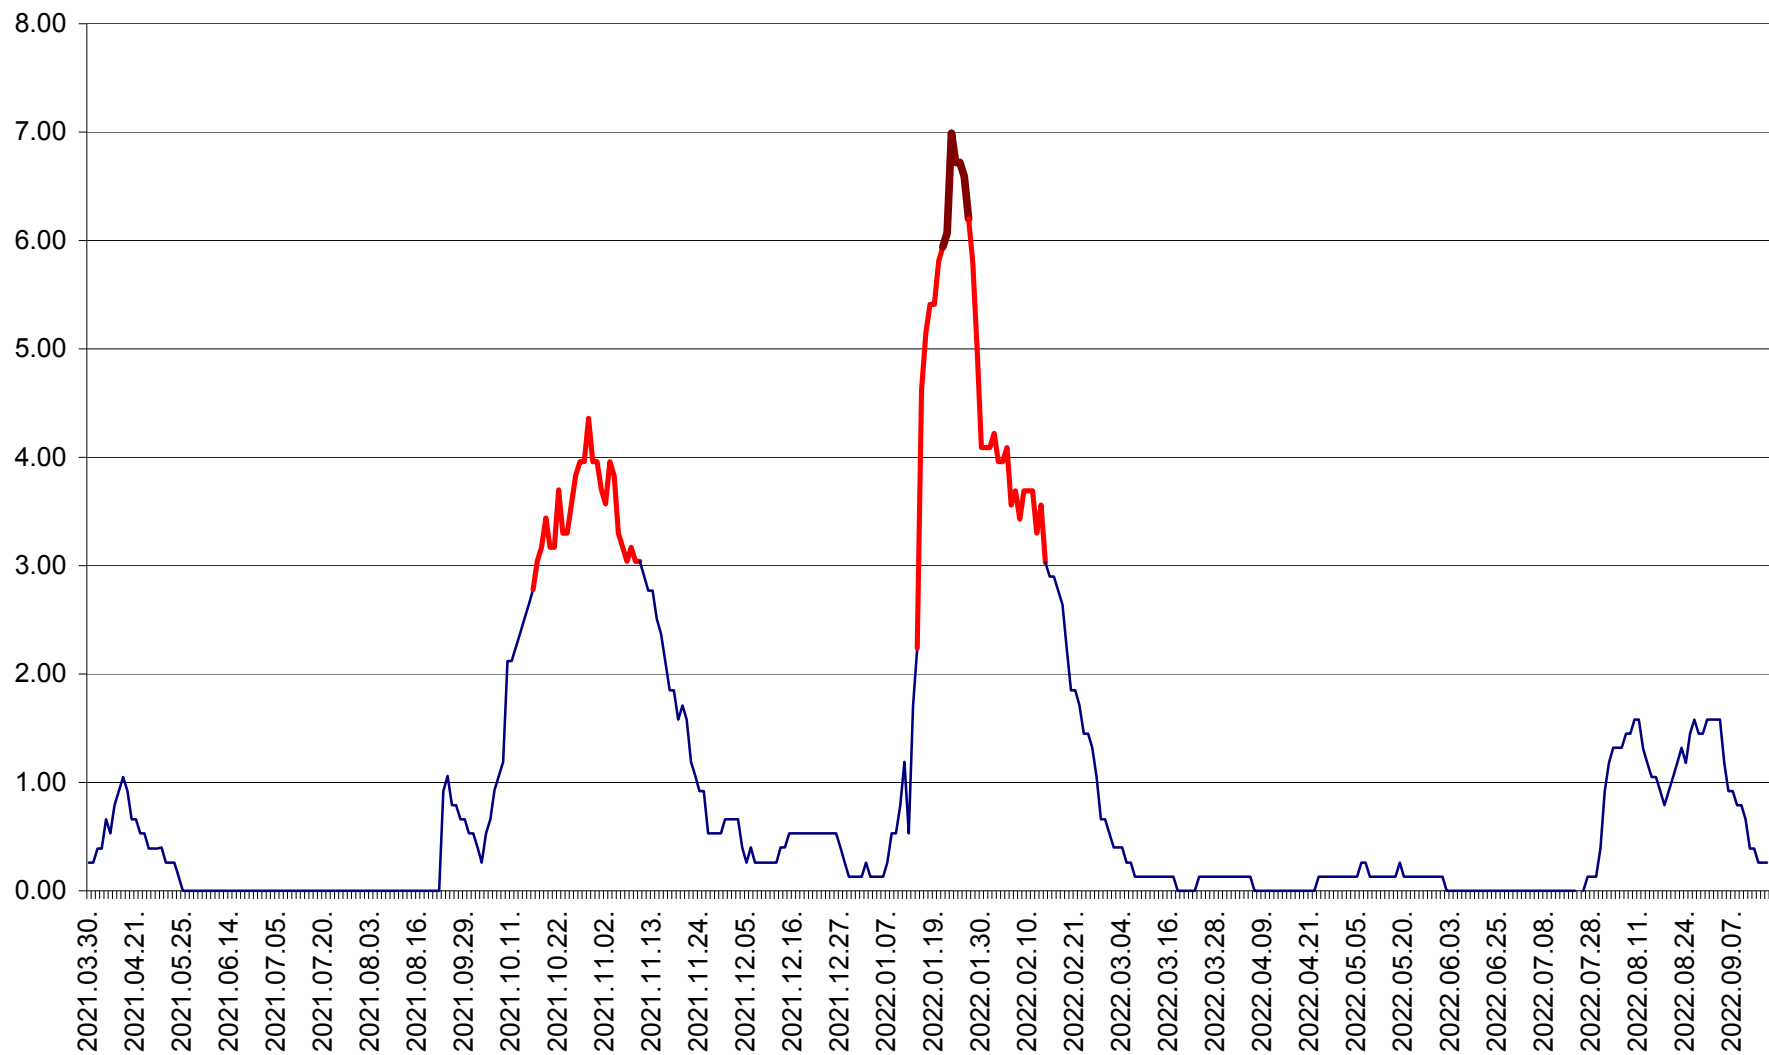

TUȘNAD - Evolutia incidentei cumulate pe 14 zile la ‰ de locuitori
2021.04.01. - 2022.09.15.

ULIEȘ - Evoluția incidenței cumulate pe 14 zile la ‰ de locuitori
2021.04.01. - 2022.09.15.

VĂRȘAG - Evolutia incidentei cumulate pe 14 zile la ‰ de locuitori
2021.04.01. - 2022.09.15.

ORAȘ VLĂHIȚA - Evolutia incidentei cumulate pe 14 zile la ‰ de locuitori
2021.04.01. - 2022.09.15.

VOȘLĂBENI - Evolutia incidentei cumulate pe 14 zile la ‰ de locuitori
2021.04.01. - 2022.09.15.

ZETEA - Evolutia incidentei cumulate pe 14 zile la ‰ de locuitori
2021.04.01. - 2022.09.15.