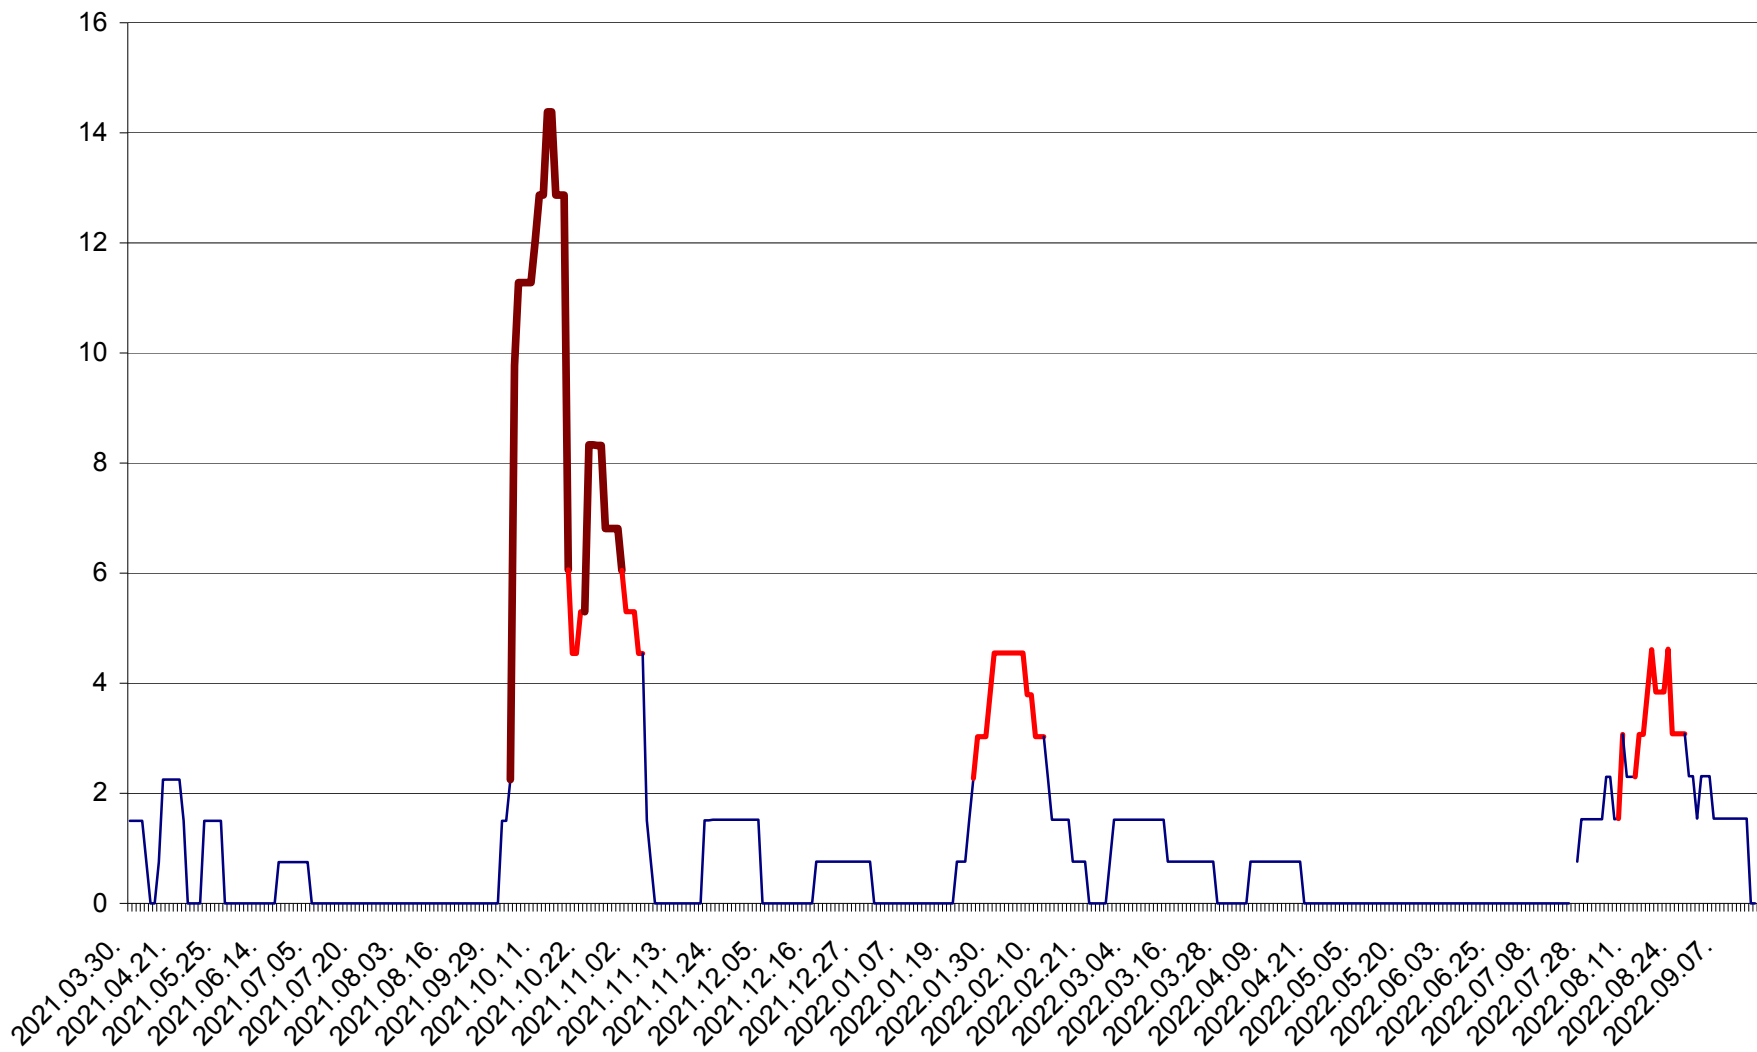

LELICENI - Evolutia incidentei cumulate pe 14 zile la ‰ de locuitori
2021.04.01. - 2022.09.15.

LUETA - Evolutia incidentei cumulate pe 14 zile la ‰ de locuitori
2021.04.01. - 2022.09.15.

LUNCA DE JOS - Evolutia incidentei cumulate pe 14 zile la ‰ de locuitori
2021.04.01. - 2022.09.15.

LUNCA DE SUS - Evolutia incidentei cumulate pe 14 zile la ‰ de locuitori
2021.04.01. - 2022.09.15.

LUPENI - Evolutia incidentei cumulate pe 14 zile la ‰ de locuitori
2021.04.01. - 2022.09.15.

MĂDĂRAȘ - Evolutia incidentei cumulate pe 14 zile la ‰ de locuitori
2021.04.01. - 2022.09.15.

MĂRTINIȘ - Evolutia incidentei cumulate pe 14 zile la ‰ de locuitori
2021.04.01. - 2022.09.15.

MEREȘTI - Evolutia incidentei cumulate pe 14 zile la ‰ de locuitori
2021.04.01. - 2022.09.15.

MUNICIPIUL MIERCUREA-CIUC - Evolutia incidentei cumulate pe 14 zile la ‰ de locuitori
2021.04.01. - 2022.09.15.

MIHĂILENI - Evolutia incidentei cumulate pe 14 zile la ‰ de locuitori
2021.04.01. - 2022.09.15.

MUGENI - Evolutia incidentei cumulate pe 14 zile la ‰ de locuitori
2021.04.01. - 2022.09.15.

OCLAND - Evolutia incidentei cumulate pe 14 zile la ‰ de locuitori
2021.04.01. - 2022.09.15.