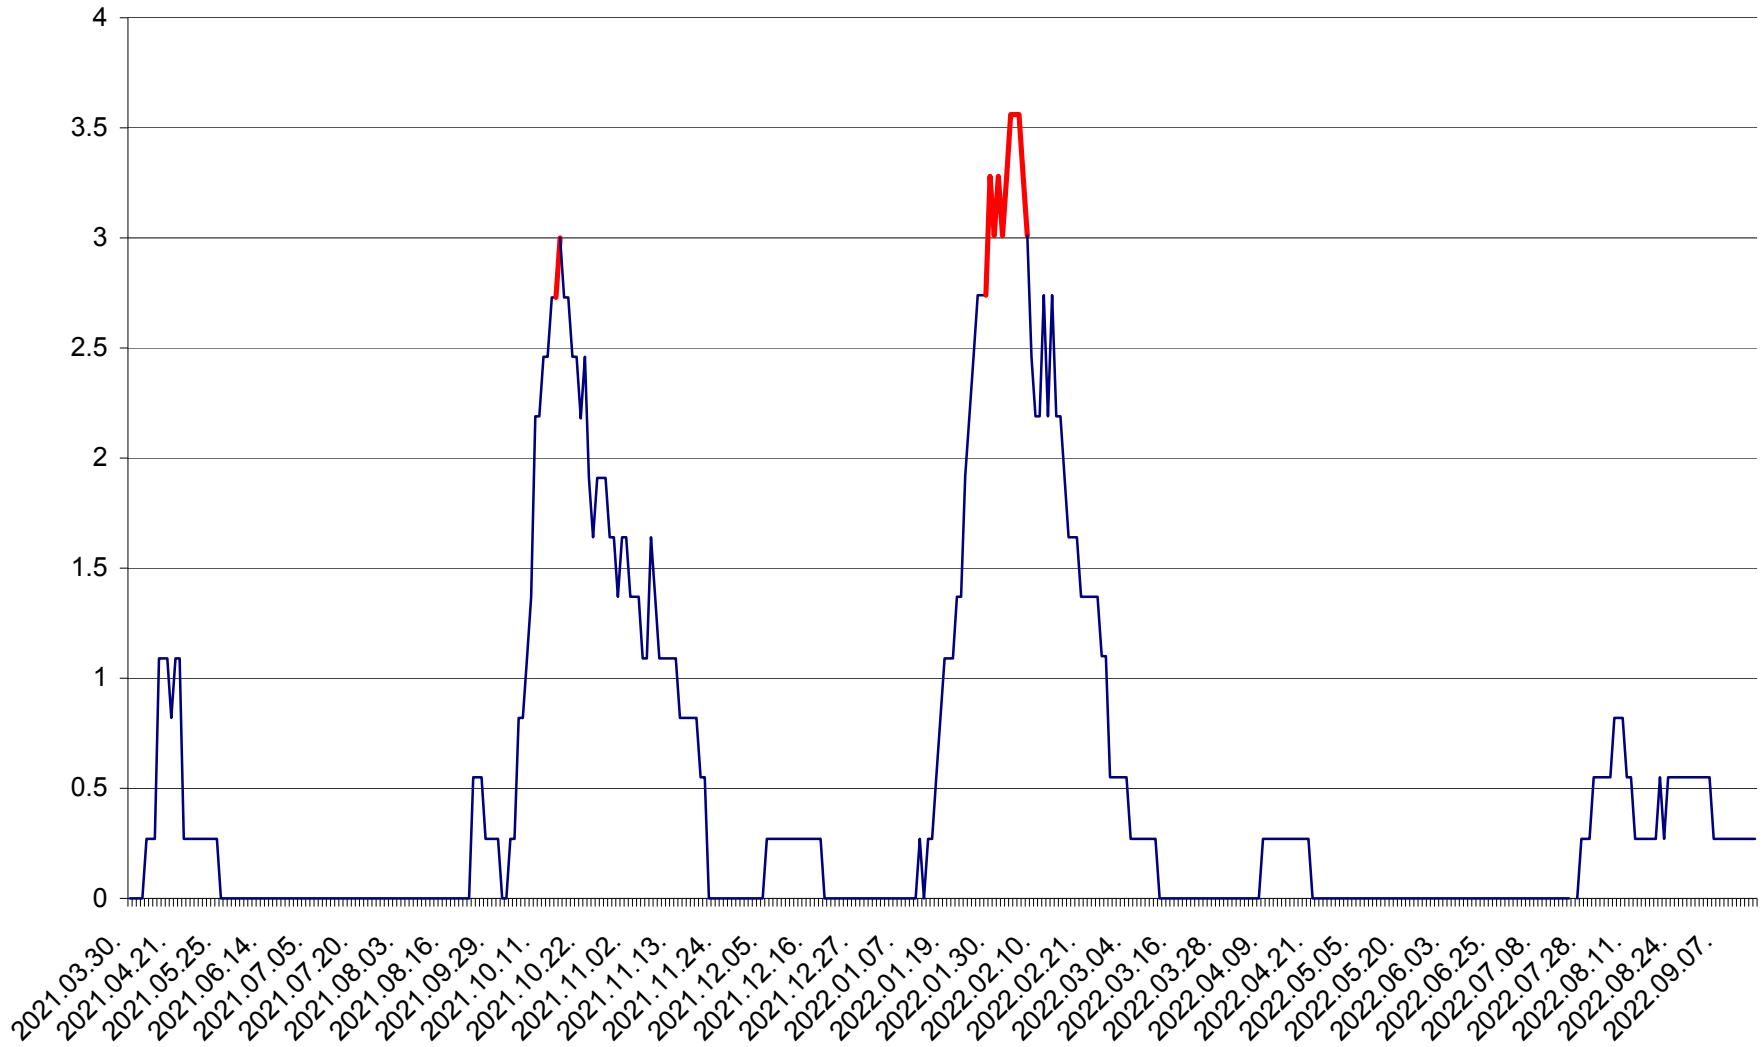

FELICENI - Evolutia incidentei cumulate pe 14 zile la % de locuitori
2021.04.01. - 2022.09.15.

FRUMOASA - Evolutia incidentei cumulate pe 14 zile la ‰ de locuitori
2021.04.01. - 2022.09.15.

GĂLĂUȚAȘ - Evoluția incidenței cumulate pe 14 zile la ‰ de locuitori
2021.04.01. - 2022.09.15.

MUNICIPIUL GHEORGHENI - Evolutia incidentei cumulate pe 14 zile la ‰ de locuitori
2021.04.01. - 2022.09.15.

JOSENI - Evolutia incidentei cumulate pe 14 zile la ‰ de locuitori
2021.04.01. - 2022.09.15.

LĂZAREA - Evolutia incidentei cumulate pe 14 zile la % de locuitori
2021.04.01. - 2022.09.15.

LELICENI - Evolutia incidentei cumulate pe 14 zile la ‰ de locuitori
2021.04.01. - 2022.09.15.

LUETA - Evolutia incidentei cumulate pe 14 zile la ‰ de locuitori
2021.04.01. - 2022.09.15.

LUNCA DE JOS - Evolutia incidentei cumulate pe 14 zile la ‰ de locuitori
2021.04.01. - 2022.09.15.