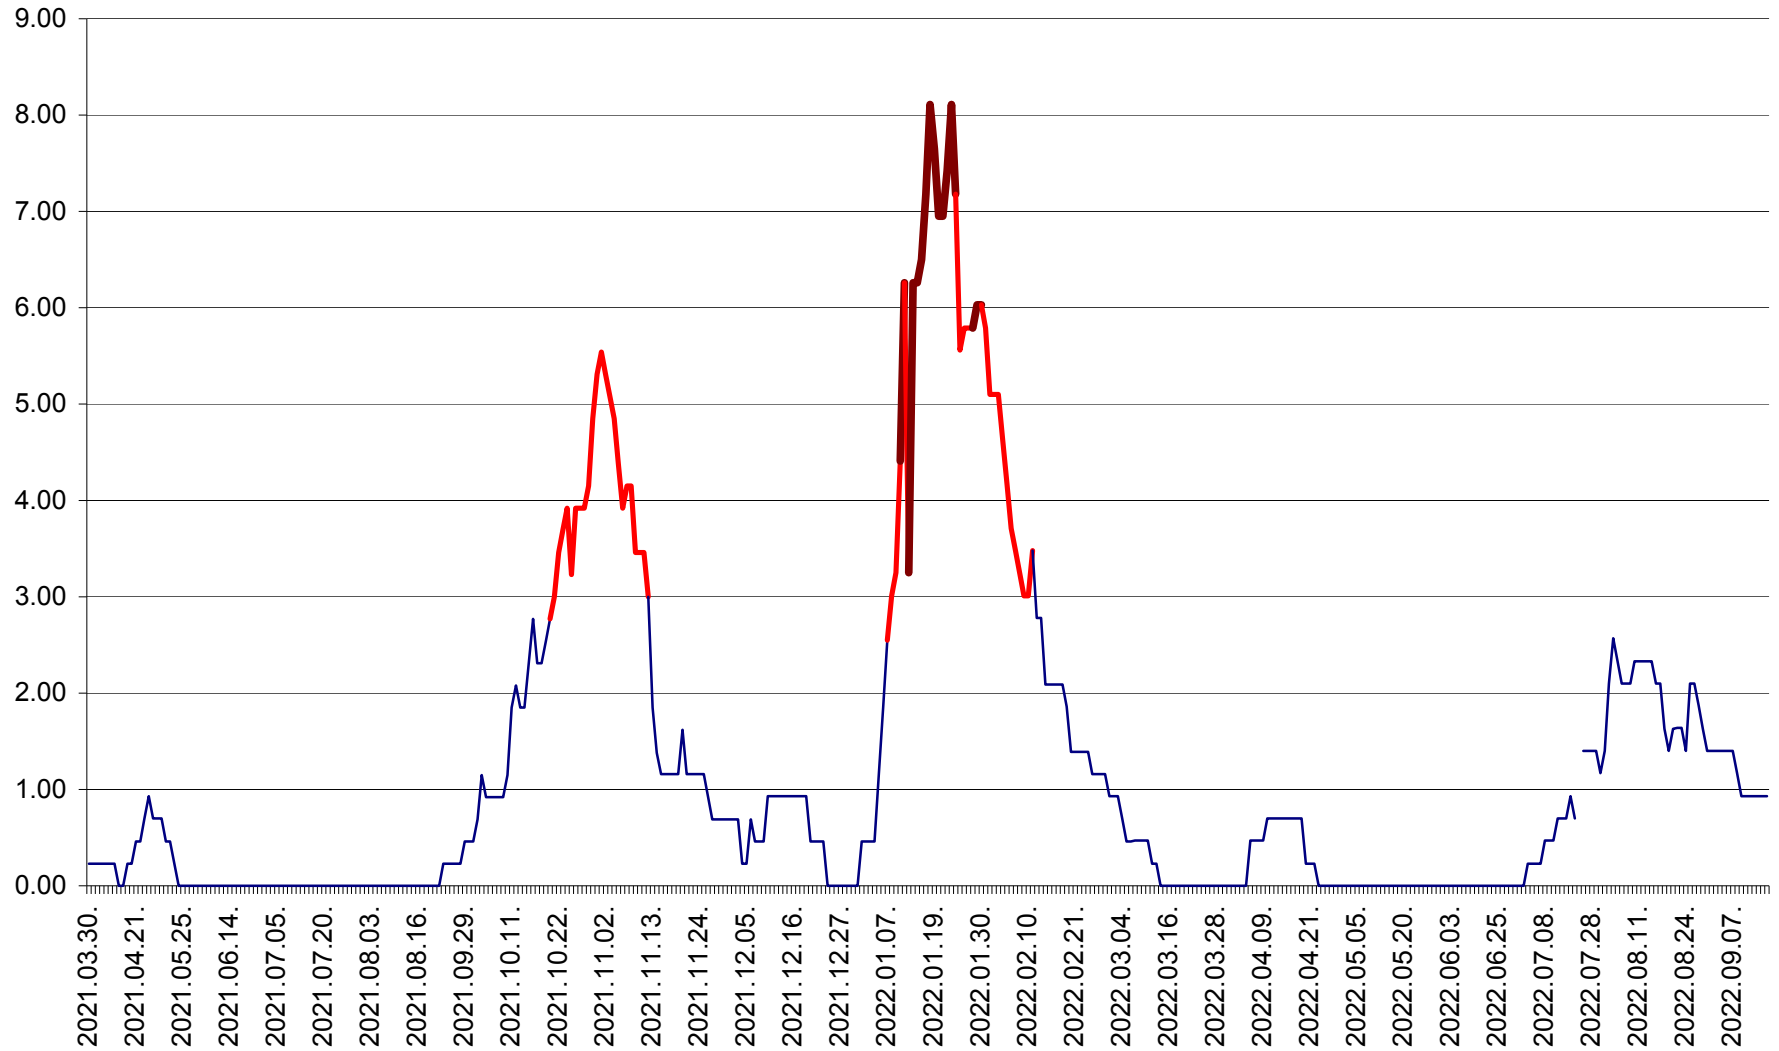

ORAȘ BĂLAN - Evoluția incidenței cumulate pe 14 zile la ‰ de locuitori
2021.04.01. - 2022.09.15.

BILBOR - Evolutia incidentei cumulate pe 14 zile la ‰ de locuitori
2021.04.01. - 2022.09.15.

ORAȘ BORSEC - Evolutia incidentei cumulate pe 14 zile la ‰ de locuitori
2021.04.01. - 2022.09.15.

BRĂDEȘTI - Evoluția incidenței cumulate pe 14 zile la ‰ de locuitori
2021.04.01. - 2022.09.15.

CĂPÂLNIȚA - Evolutia incidentei cumulate pe 14 zile la ‰ de locuitori
2021.04.01. - 2022.09.15.

CÂRȚA - Evolutia incidentei cumulate pe 14 zile la ‰ de locuitori
2021.04.01. - 2022.09.15.

CICEU - Evolutia incidentei cumulate pe 14 zile la ‰ de locuitori
2021.04.01. - 2022.09.15.

CIUCSÂNGEORGIU - Evolutia incidentei cumulate pe 14 zile la ‰ de locuitori
2021.04.01. - 2022.09.15.

CIUMANI - Evolutia incidentei cumulate pe 14 zile la ‰ de locuitori
2021.04.01. - 2022.09.15.

CORBU - Evolutia incidentei cumulate pe 14 zile la ‰ de locuitori
2021.04.01. - 2022.09.15.

CORUND - Evolutia incidentei cumulate pe 14 zile la ‰ de locuitori
2021.04.01. - 2022.09.15.

COZMENI - Evolutia incidentei cumulate pe 14 zile la ‰ de locuitori
2021.04.01. - 2022.09.15.