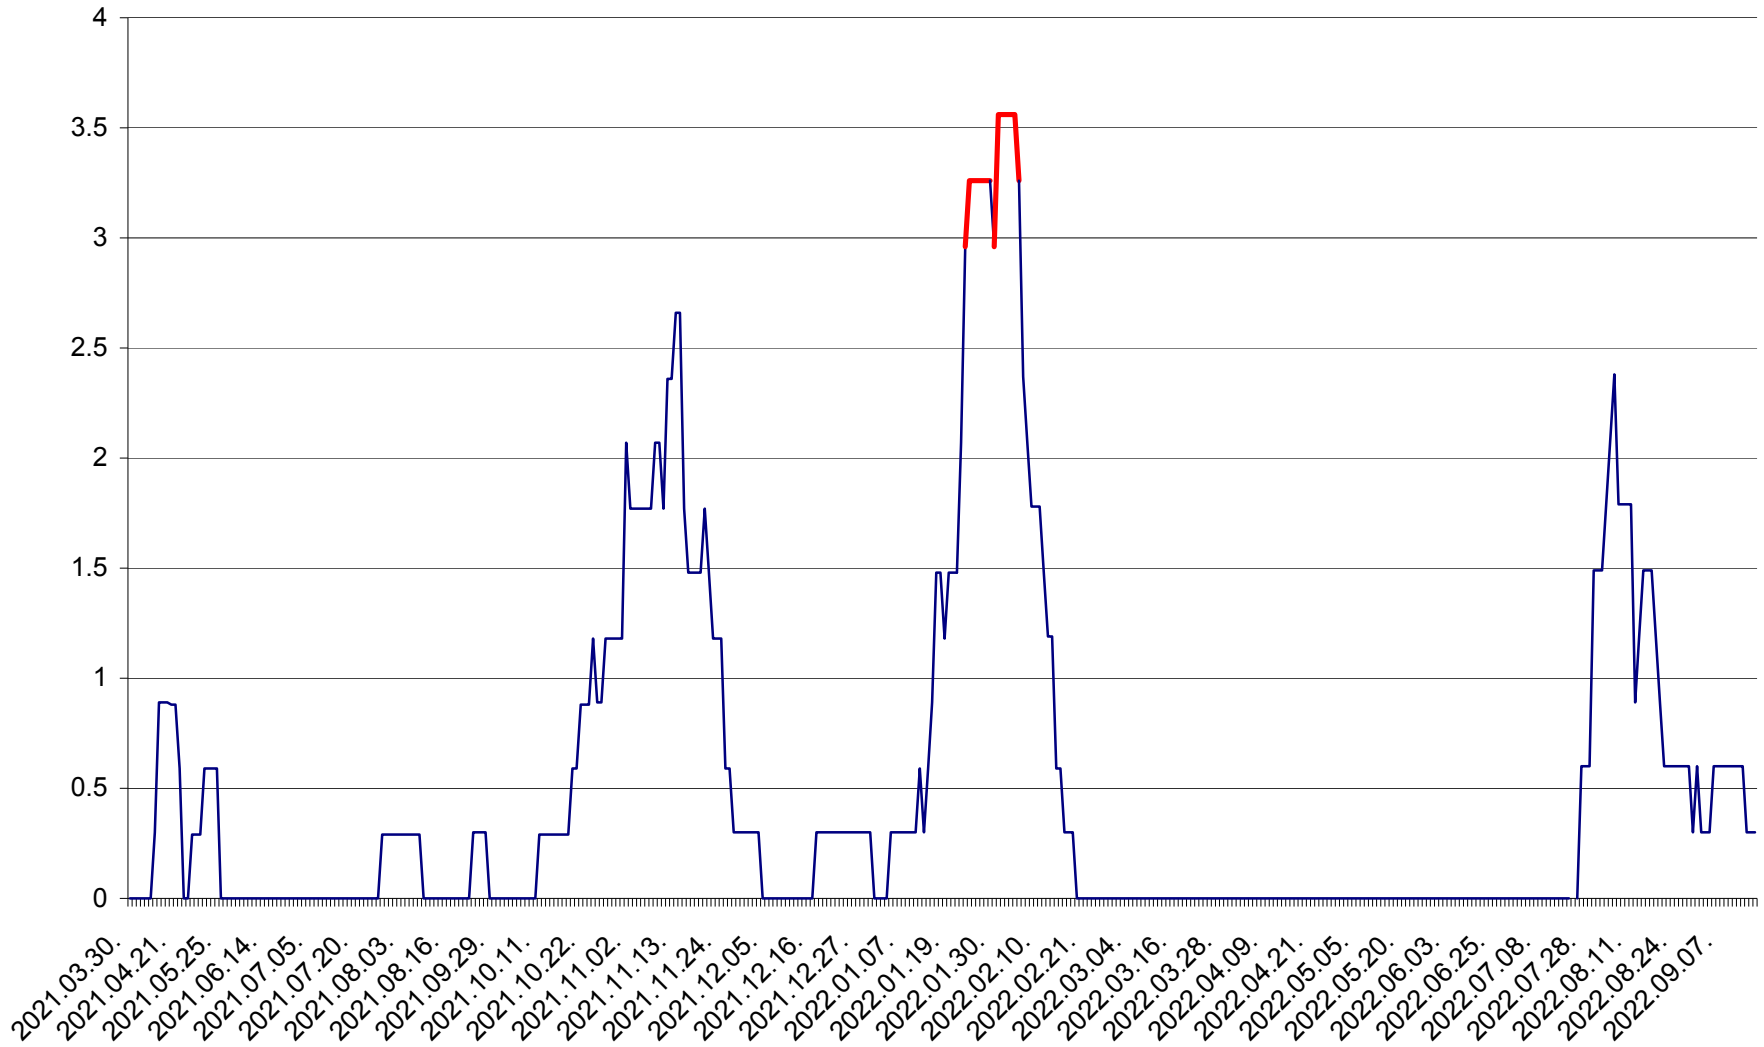

MUNICIPIUL GHEORGHENI - Evolutia incidentei cumulate pe 14 zile la ‰ de locuitori
2021.04.01. - 2022.09.15.

JOSENI - Evolutia incidentei cumulate pe 14 zile la ‰ de locuitori
2021.04.01. - 2022.09.15.

LĂZAREA - Evolutia incidentei cumulate pe 14 zile la % de locuitori
2021.04.01. - 2022.09.15.

LELICENI - Evolutia incidentei cumulate pe 14 zile la ‰ de locuitori
2021.04.01. - 2022.09.15.

LUETA - Evolutia incidentei cumulate pe 14 zile la ‰ de locuitori
2021.04.01. - 2022.09.15.

LUNCA DE JOS - Evolutia incidentei cumulate pe 14 zile la ‰ de locuitori
2021.04.01. - 2022.09.15.

LUNCA DE SUS - Evolutia incidentei cumulate pe 14 zile la ‰ de locuitori
2021.04.01. - 2022.09.15.

LUPENI - Evolutia incidentei cumulate pe 14 zile la ‰ de locuitori
2021.04.01. - 2022.09.15.

MĂDĂRAȘ - Evolutia incidentei cumulate pe 14 zile la ‰ de locuitori
2021.04.01. - 2022.09.15.