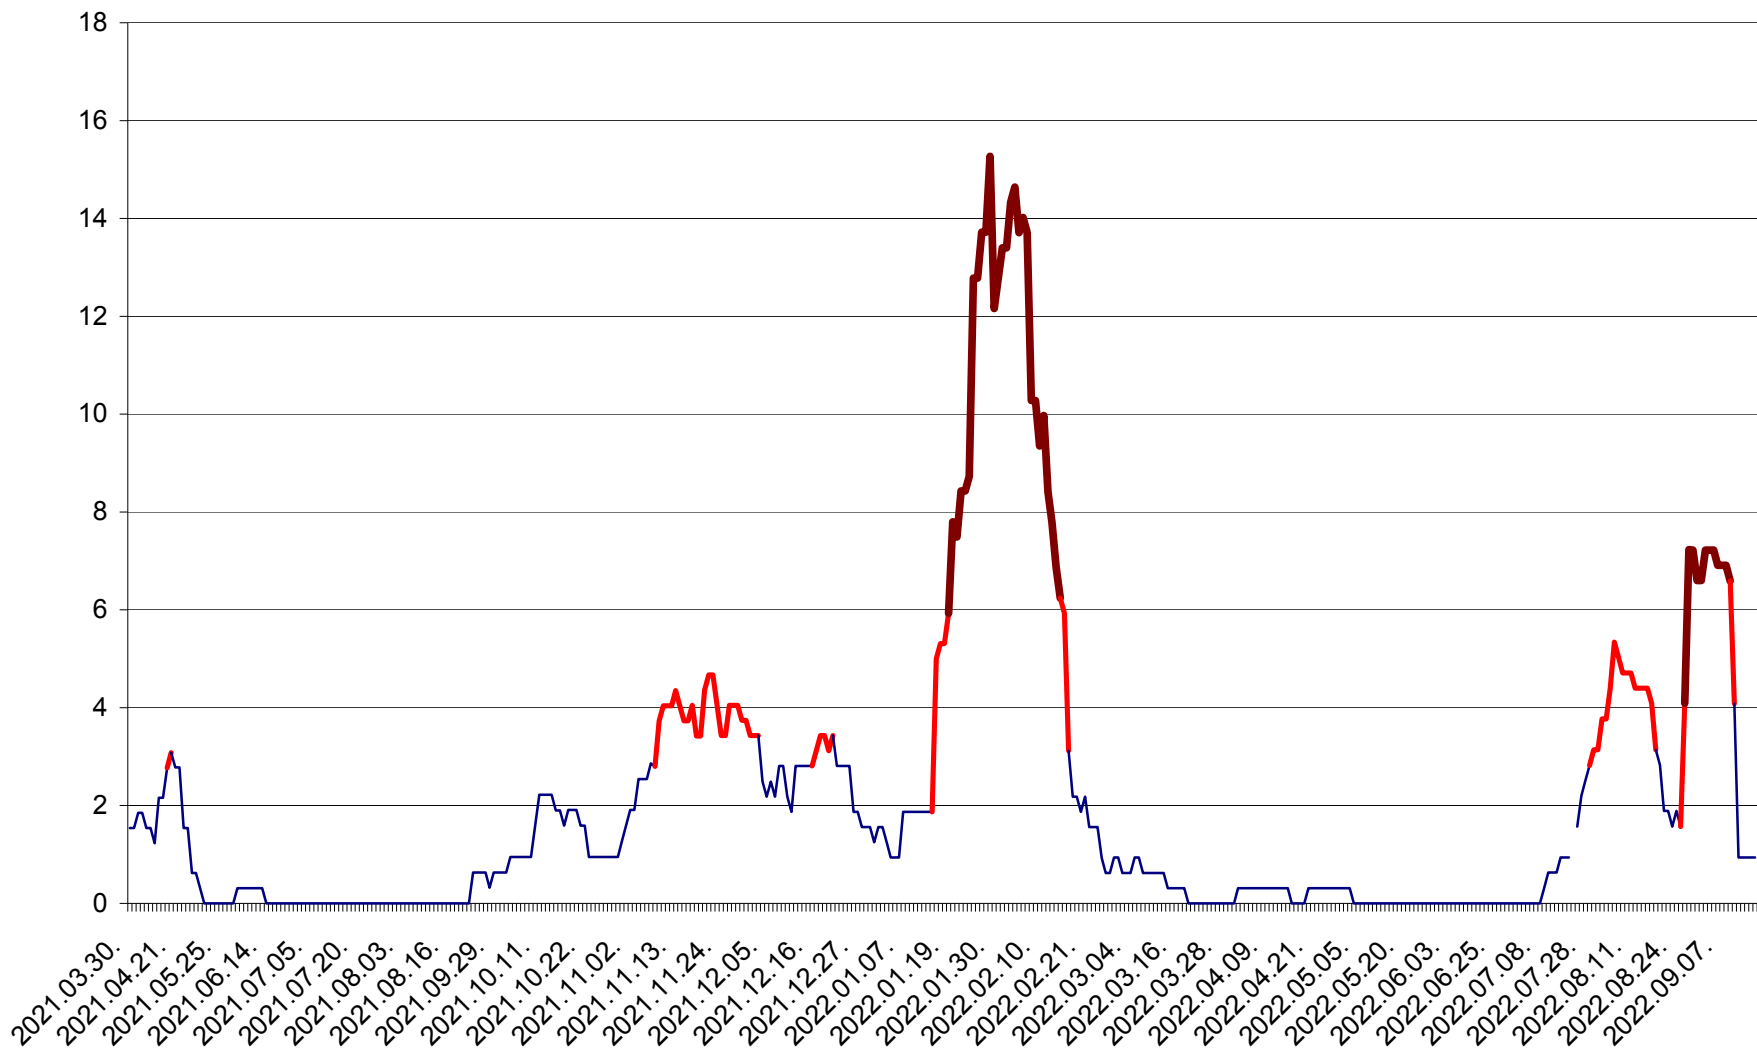

TUȘNAD - Evolutia incidentei cumulate pe 14 zile la ‰ de locuitori
2021.04.01. - 2022.09.15.