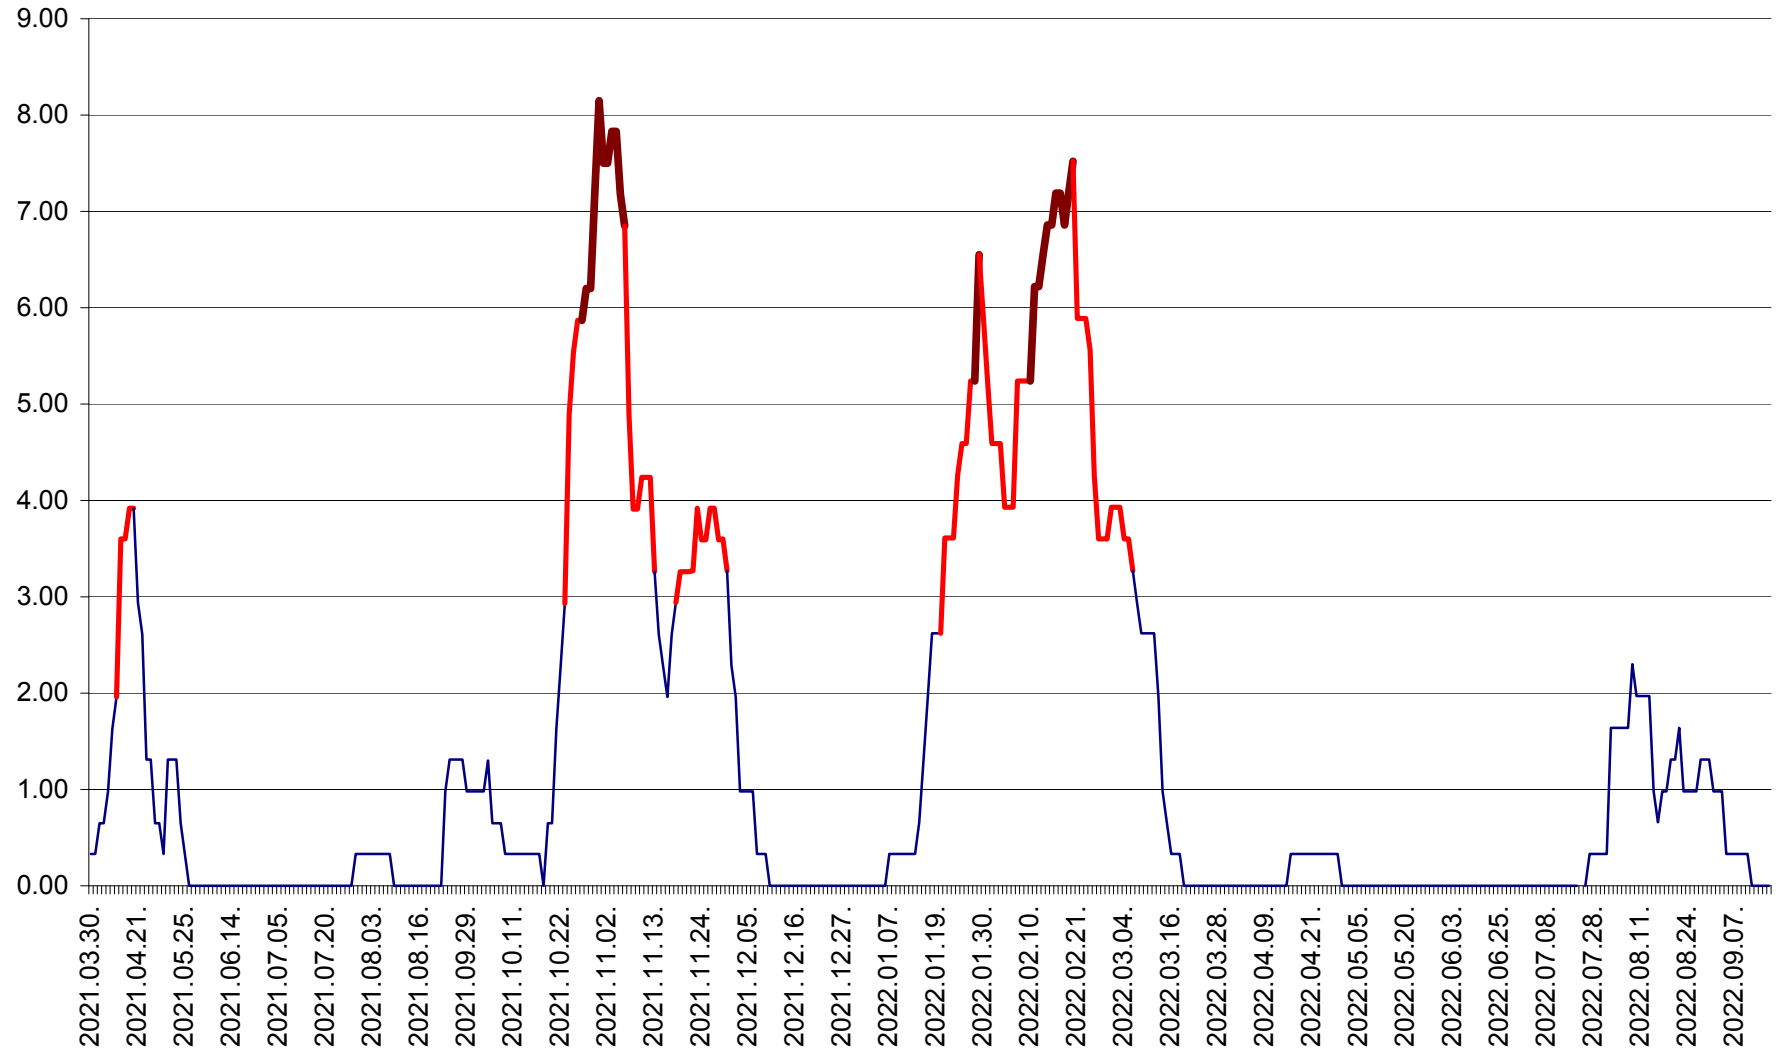

ATID - Evolutia incidentei cumulate pe 14 zile la % de locuitori
2021.04.01. - 2022.09.15.

AVRĂMEȘTI - Evolutia incidentei cumulate pe 14 zile la ‰ de locuitori
2021.04.01. - 2022.09.15.

ORAȘ BĂILE TUȘNAD - Evoluția incidenței cumulate pe 14 zile la ‰ de locuitori
2021.04.01. - 2022.09.15.

ORAȘ BĂLAN - Evoluția incidenței cumulate pe 14 zile la ‰ de locuitori
2021.04.01. - 2022.09.15.

BILBOR - Evolutia incidentei cumulate pe 14 zile la ‰ de locuitori
2021.04.01. - 2022.09.15.

ORAȘ BORSEC - Evolutia incidentei cumulate pe 14 zile la ‰ de locuitori
2021.04.01. - 2022.09.15.

BRĂDEȘTI - Evoluția incidenței cumulate pe 14 zile la ‰ de locuitori
2021.04.01. - 2022.09.15.

CĂPÂLNIȚA - Evolutia incidentei cumulate pe 14 zile la ‰ de locuitori
2021.04.01. - 2022.09.15.

CÂRȚA - Evolutia incidentei cumulate pe 14 zile la ‰ de locuitori
2021.04.01. - 2022.09.15.