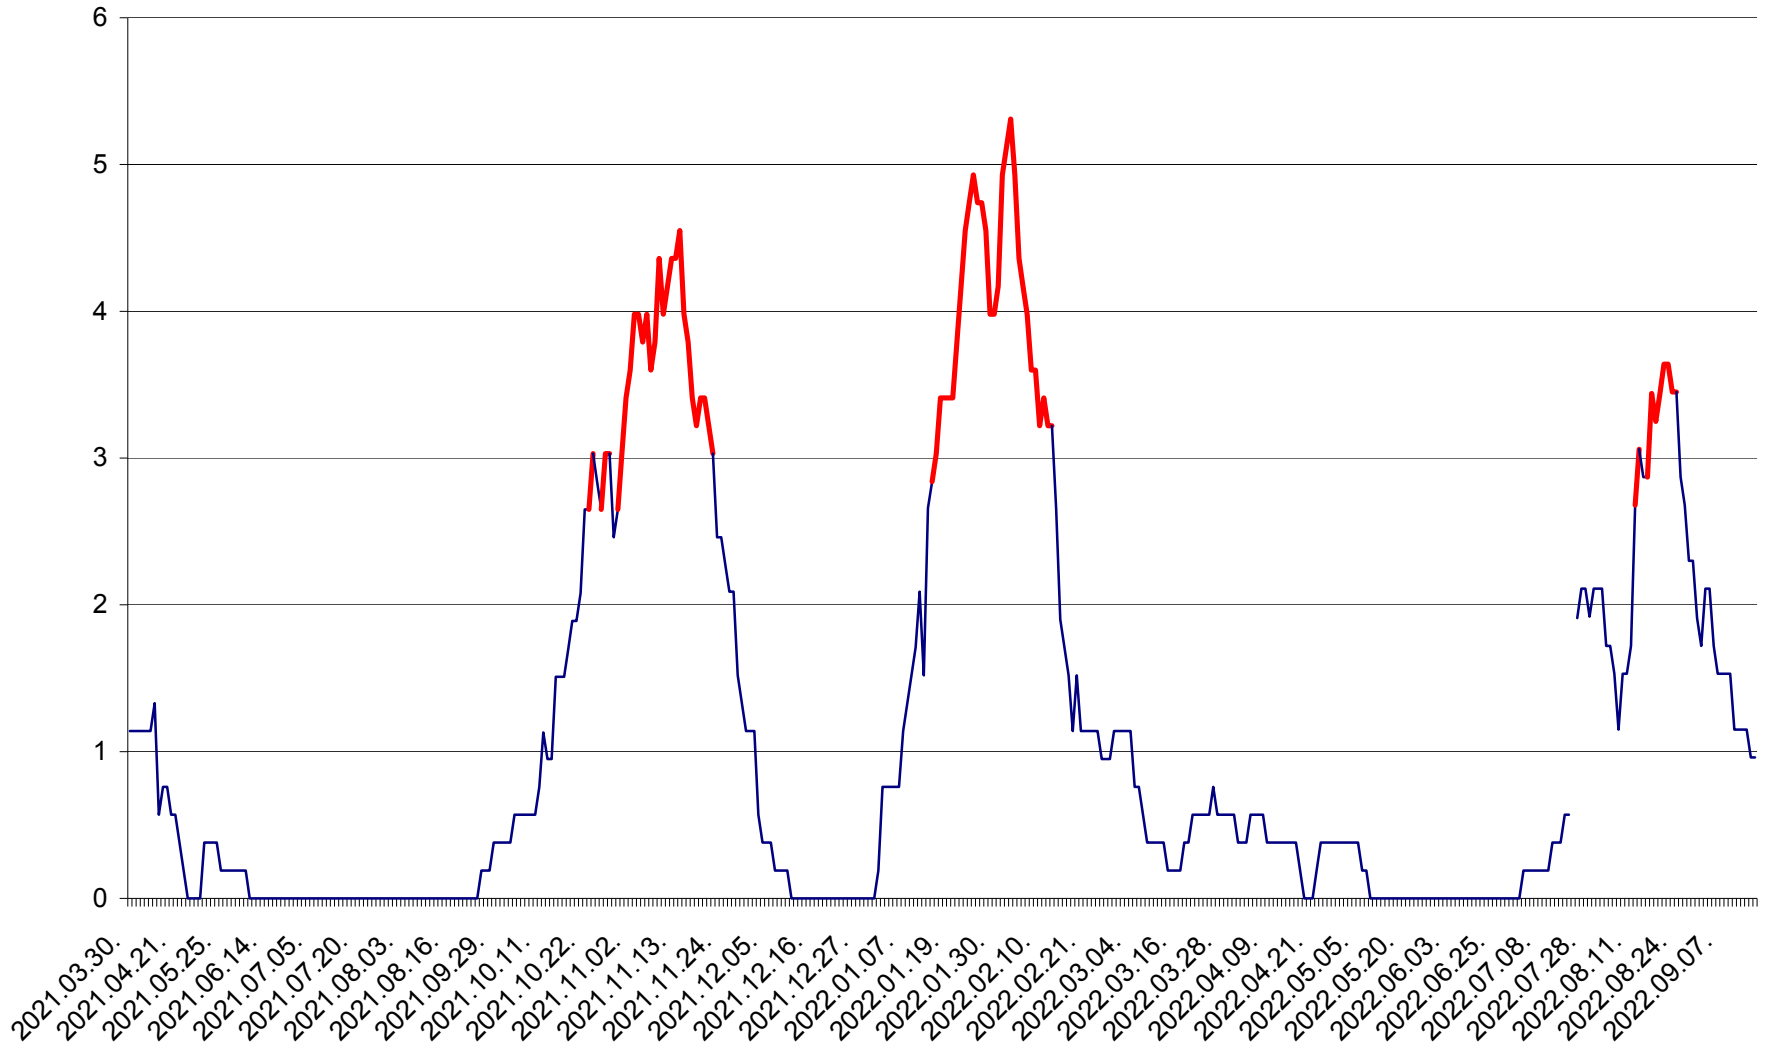

SÂNSIMION - Evolutia incidentei cumulate pe 14 zile la ‰ de locuitori
2021.04.01. - 2022.09.15.

SÂNTIMBRU - Evolutia incidentei cumulate pe 14 zile la ‰ de locuitori
2021.04.01. - 2022.09.15.

SĂRMAȘ - Evolutia incidentei cumulate pe 14 zile la ‰ de locuitori
2021.04.01. - 2022.09.15.

SATU MARE - Evolutia incidentei cumulate pe 14 zile la ‰ de locuitori
2021.04.01. - 2022.09.15.

SECUIENI - Evolutia incidentei cumulate pe 14 zile la ‰ de locuitori
2021.04.01. - 2022.09.15.

SICULENI - Evolutia incidentei cumulate pe 14 zile la ‰ de locuitori
2021.04.01. - 2022.09.15.

ȘIMONEȘTI - Evolutia incidentei cumulate pe 14 zile la ‰ de locuitori
2021.04.01. - 2022.09.15.

SUBCETATE - Evolutia incidentei cumulate pe 14 zile la ‰ de locuitori
2021.04.01. - 2022.09.15.

SUSENI - Evolutia incidentei cumulate pe 14 zile la ‰ de locuitori
2021.04.01. - 2022.09.15.