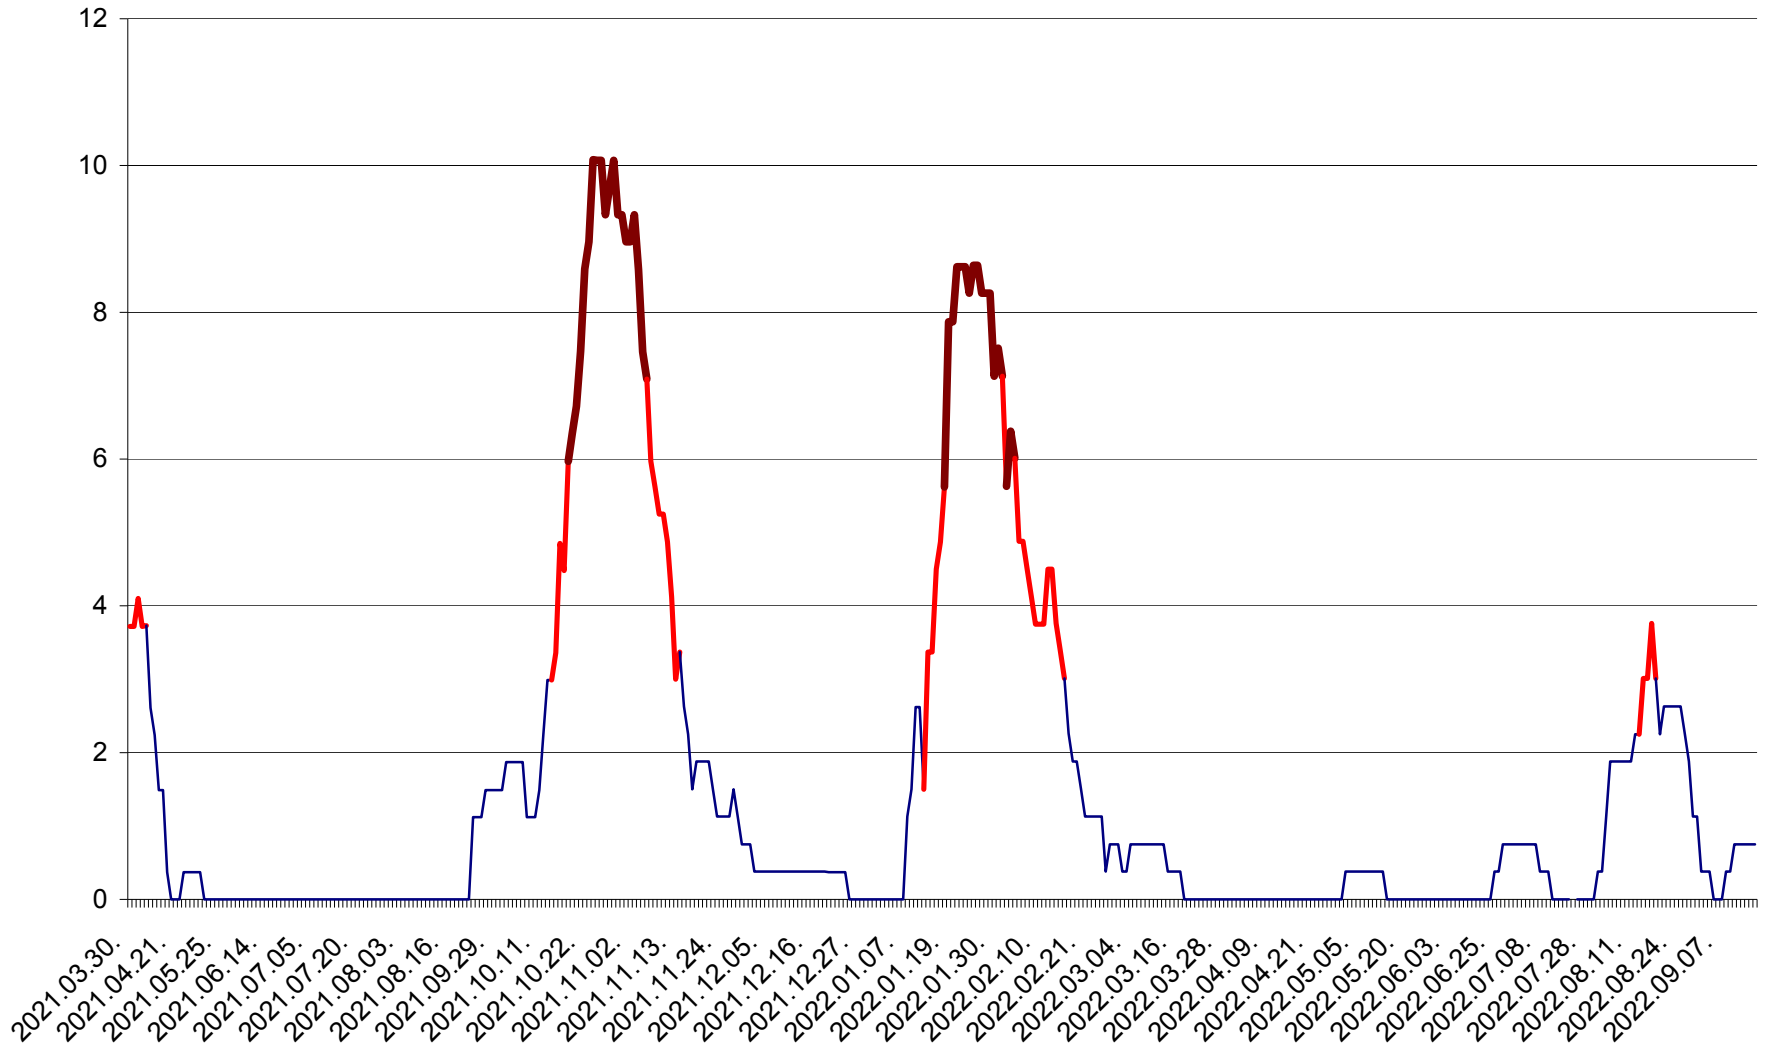

PLĂIEȘII DE JOS - Evolutia incidentei cumulate pe 14 zile la ‰ de locuitori
2021.04.01. - 2022.09.15.

PORUMBENI - Evolutia incidentei cumulate pe 14 zile la ‰ de locuitori
2021.04.01. - 2022.09.15.

PRAID - Evolutia incidentei cumulate pe 14 zile la ‰ de locuitori
2021.04.01. - 2022.09.15.

RACU - Evolutia incidentei cumulate pe 14 zile la ‰ de locuitori
2021.04.01. - 2022.09.15.

REMETEA - Evolutia incidentei cumulate pe 14 zile la ‰ de locuitori
2021.04.01. - 2022.09.15.

SĂCEL - Evolutia incidentei cumulate pe 14 zile la ‰ de locuitori
2021.04.01. - 2022.09.15.

SÂNCRĂIENI - Evolutia incidentei cumulate pe 14 zile la ‰ de locuitori
2021.04.01. - 2022.09.15.

SÂNDOMINIC - Evolutia incidentei cumulate pe 14 zile la ‰ de locuitori
2021.04.01. - 2022.09.15.

SÂNMARTIN - Evolutia incidentei cumulate pe 14 zile la ‰ de locuitori
2021.04.01. - 2022.09.15.