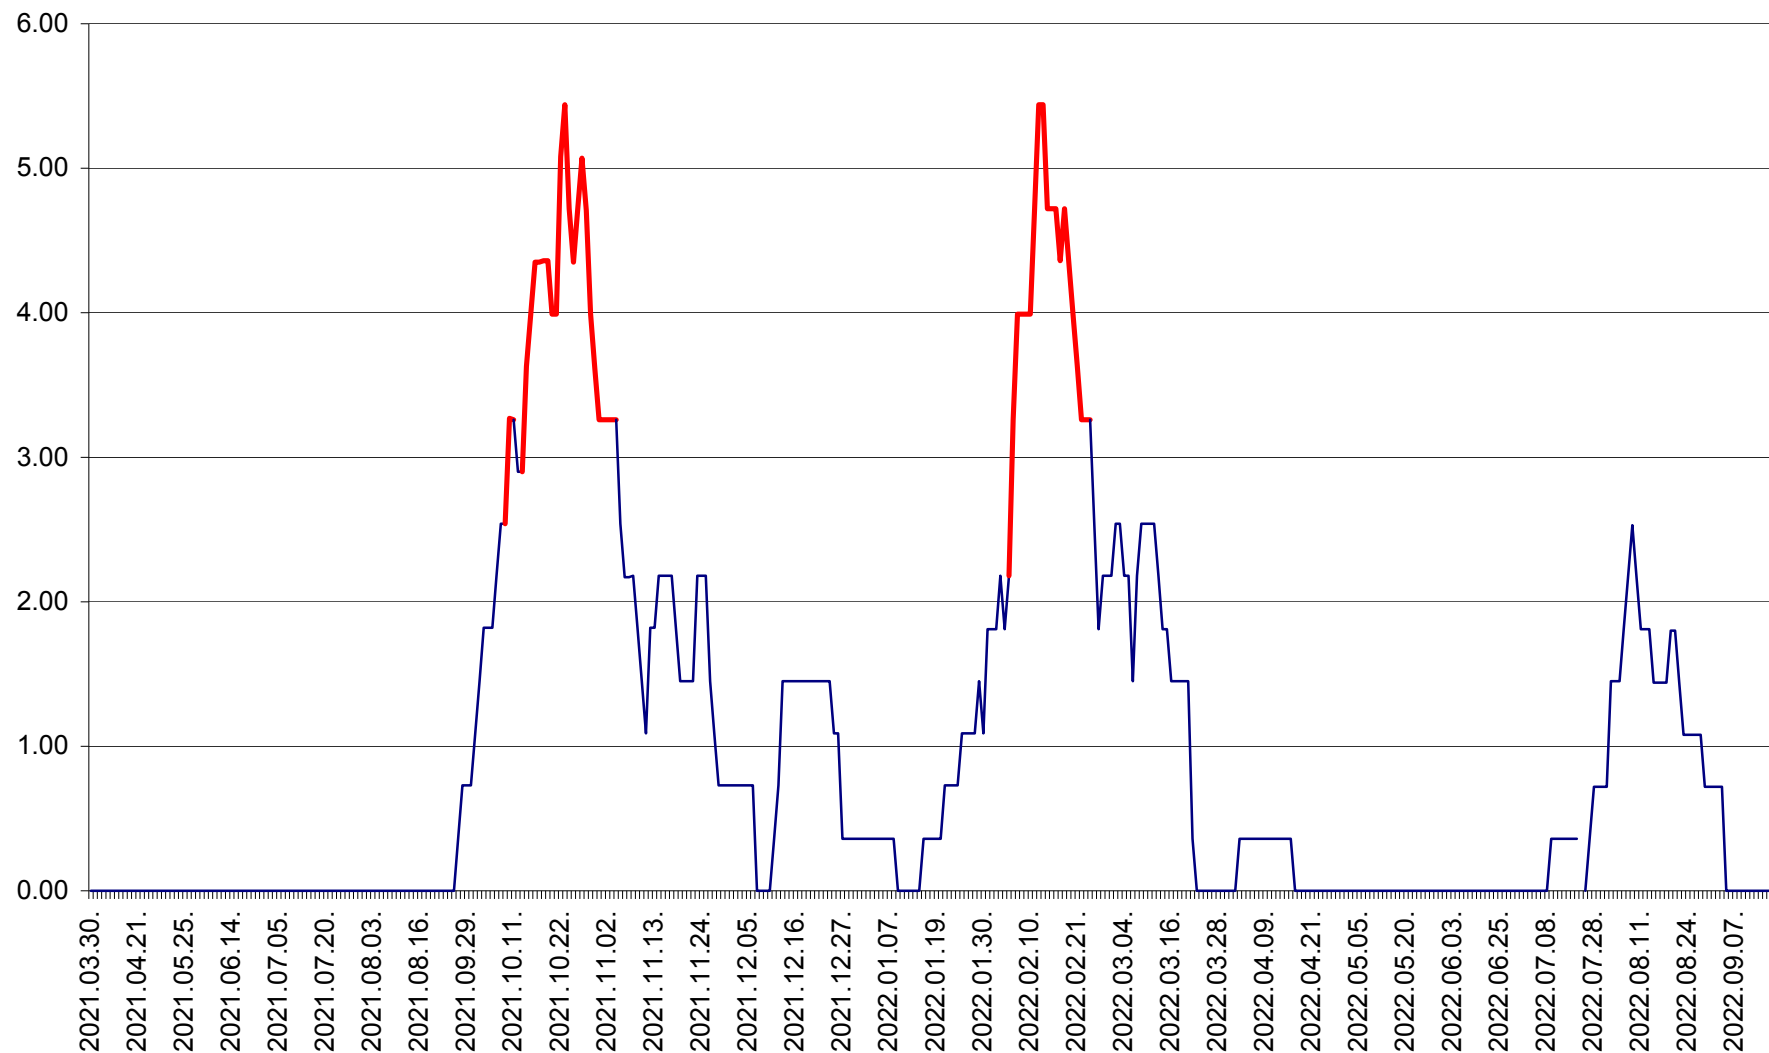

ATID - Evolutia incidentei cumulate pe 14 zile la % de locuitori
2021.04.01. - 2022.09.15.

AVRĂMEȘTI - Evolutia incidentei cumulate pe 14 zile la ‰ de locuitori
2021.04.01. - 2022.09.15.

ORAȘ BĂILE TUȘNAD - Evoluția incidenței cumulate pe 14 zile la ‰ de locuitori
2021.04.01. - 2022.09.15.

ORAȘ BĂLAN - Evoluția incidenței cumulate pe 14 zile la ‰ de locuitori
2021.04.01. - 2022.09.15.

BILBOR - Evolutia incidentei cumulate pe 14 zile la ‰ de locuitori
2021.04.01. - 2022.09.15.

ORAȘ BORSEC - Evolutia incidentei cumulate pe 14 zile la ‰ de locuitori
2021.04.01. - 2022.09.15.

BRĂDEȘTI - Evoluția incidenței cumulate pe 14 zile la ‰ de locuitori
2021.04.01. - 2022.09.15.

CĂPÂLNIȚA - Evolutia incidentei cumulate pe 14 zile la ‰ de locuitori
2021.04.01. - 2022.09.15.

CÂRȚA - Evolutia incidentei cumulate pe 14 zile la ‰ de locuitori
2021.04.01. - 2022.09.15.