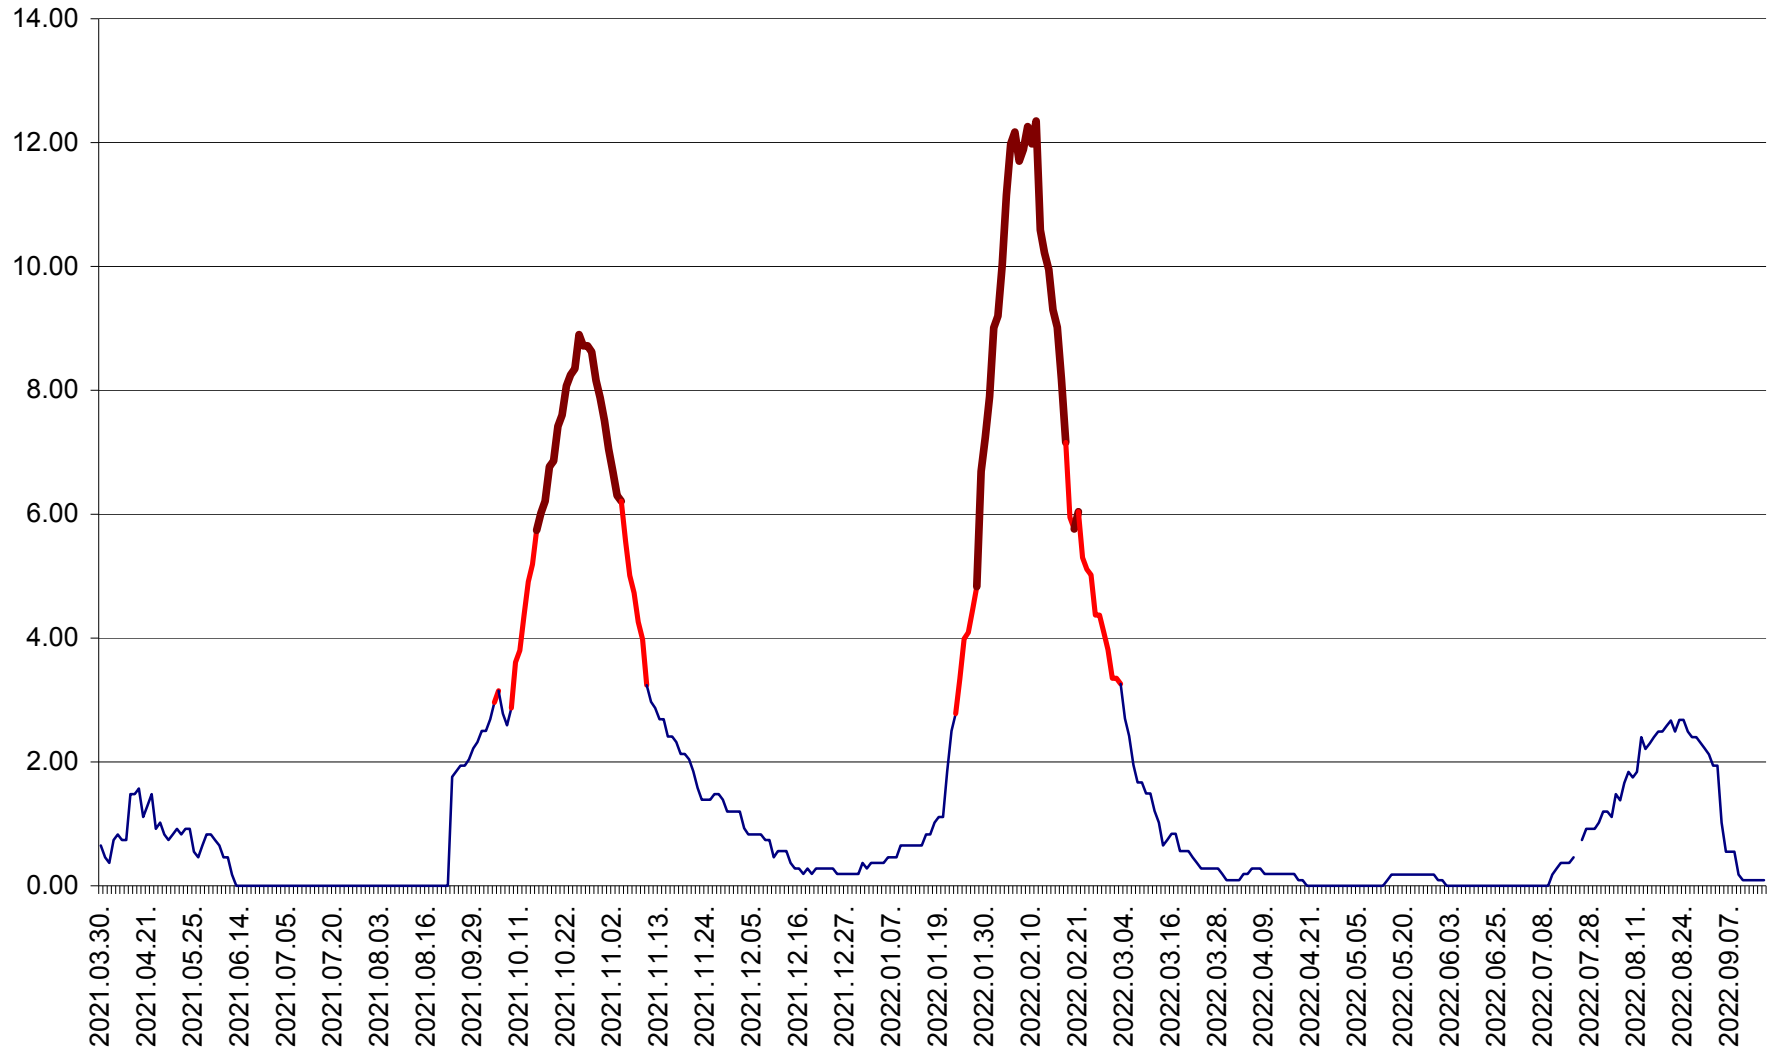

ORAȘ BĂLAN - Evoluția incidenței cumulate pe 14 zile la ‰ de locuitori
2021.04.01. - 2022.09.15.

BILBOR - Evolutia incidentei cumulate pe 14 zile la ‰ de locuitori
2021.04.01. - 2022.09.15.

ORAȘ BORSEC - Evolutia incidentei cumulate pe 14 zile la ‰ de locuitori
2021.04.01. - 2022.09.15.

CICEU - Evolutia incidentei cumulate pe 14 zile la ‰ de locuitori
2021.04.01. - 2022.09.15.

CIUCSÂNGEORGIU - Evolutia incidentei cumulate pe 14 zile la ‰ de locuitori
2021.04.01. - 2022.09.15.

CIUMANI - Evolutia incidentei cumulate pe 14 zile la ‰ de locuitori
2021.04.01. - 2022.09.15.

CORBU - Evolutia incidentei cumulate pe 14 zile la ‰ de locuitori
2021.04.01. - 2022.09.15.

CORUND - Evolutia incidentei cumulate pe 14 zile la ‰ de locuitori
2021.04.01. - 2022.09.15.

COZMENI - Evolutia incidentei cumulate pe 14 zile la ‰ de locuitori
2021.04.01. - 2022.09.15.

ORAȘ CRISTURU SECUIESC - Evolutia incidentei cumulate pe 14 zile la ‰ de locuitori
2021.04.01. - 2022.09.15.

DĂNEȘTI - Evolutia incidentei cumulate pe 14 zile la ‰ de locuitori
2021.04.01. - 2022.09.15.