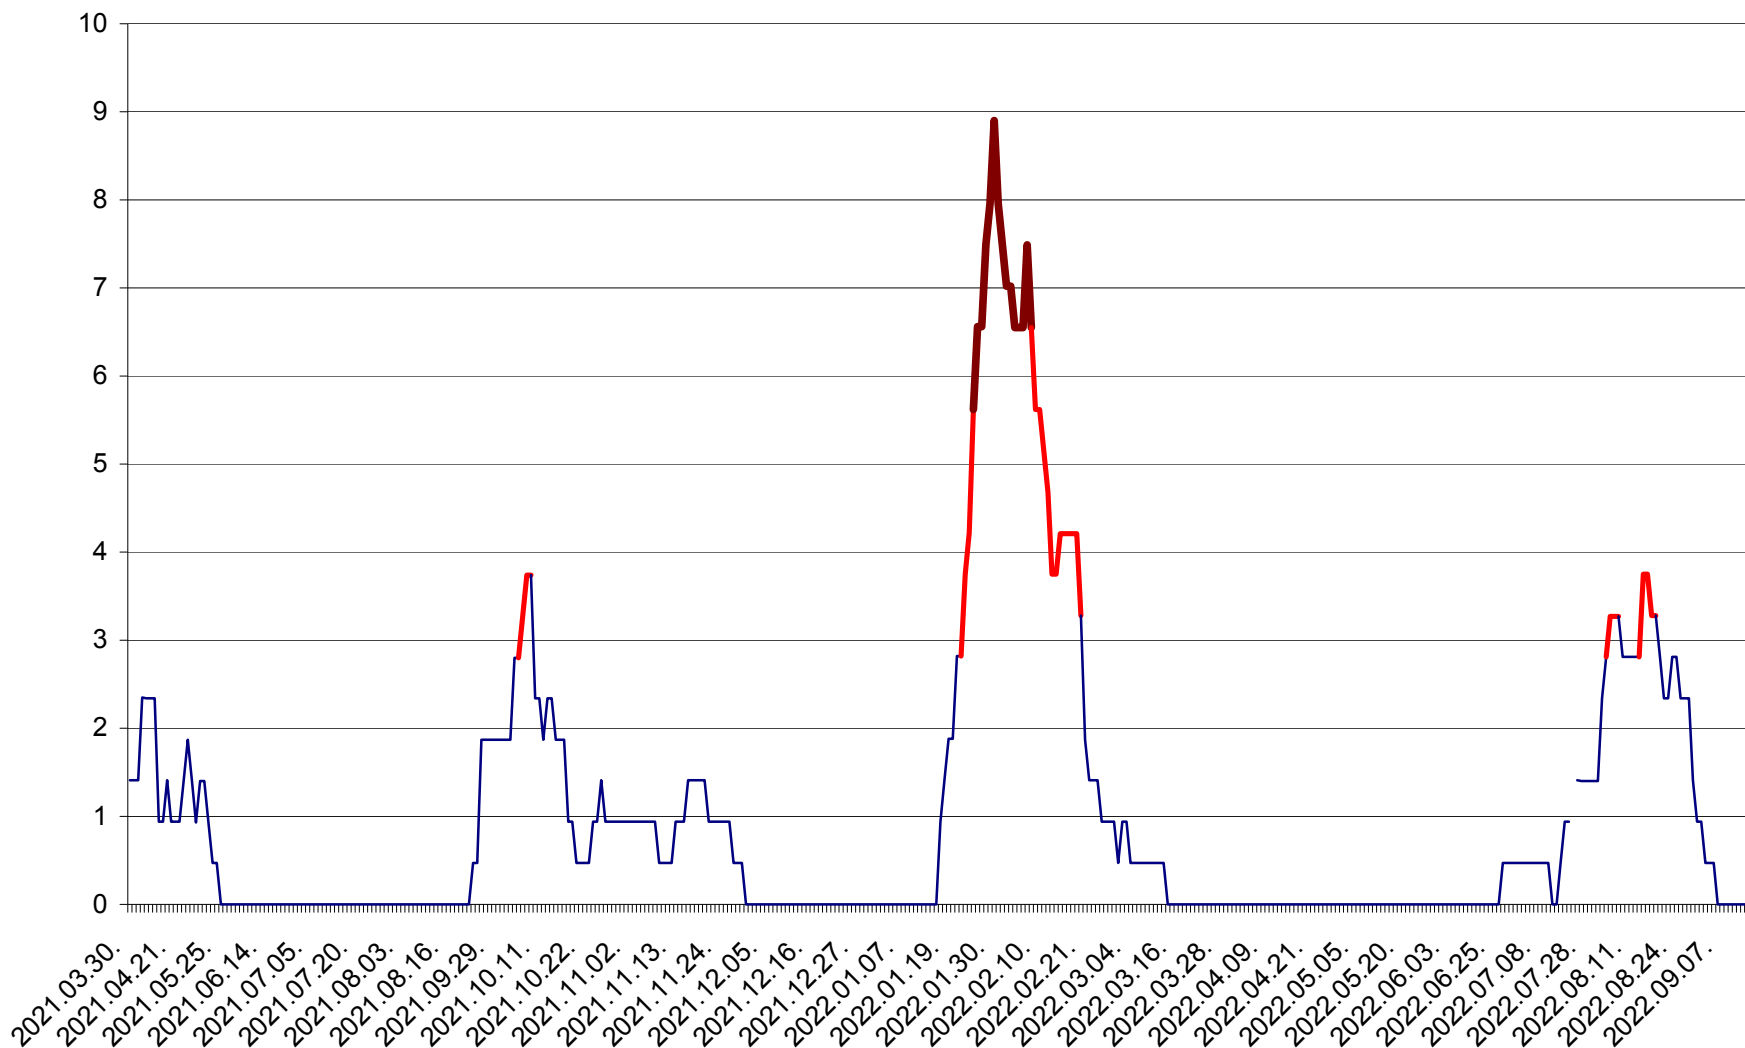

SECUIENI - Evolutia incidentei cumulate pe 14 zile la ‰ de locuitori
2021.04.01. - 2022.09.15.