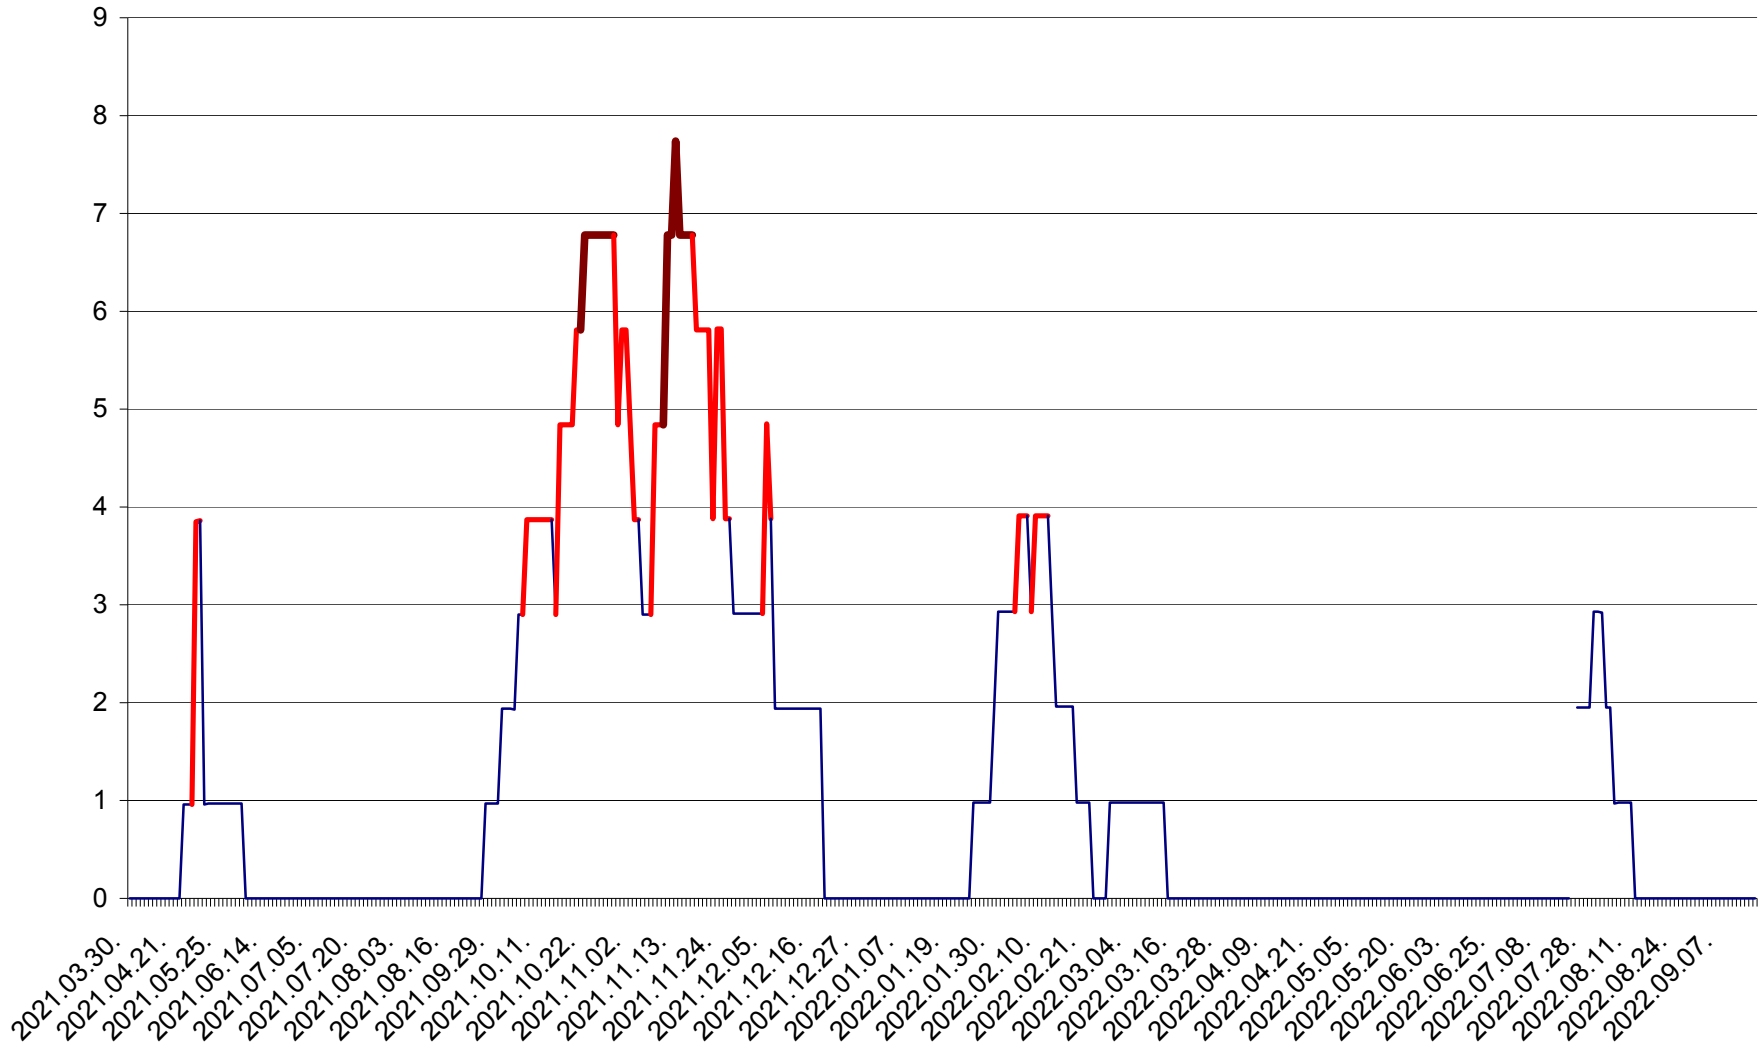

DEALU - Evolutia incidentei cumulate pe 14 zile la ‰ de locuitori
2021.04.01. - 2022.09.15.