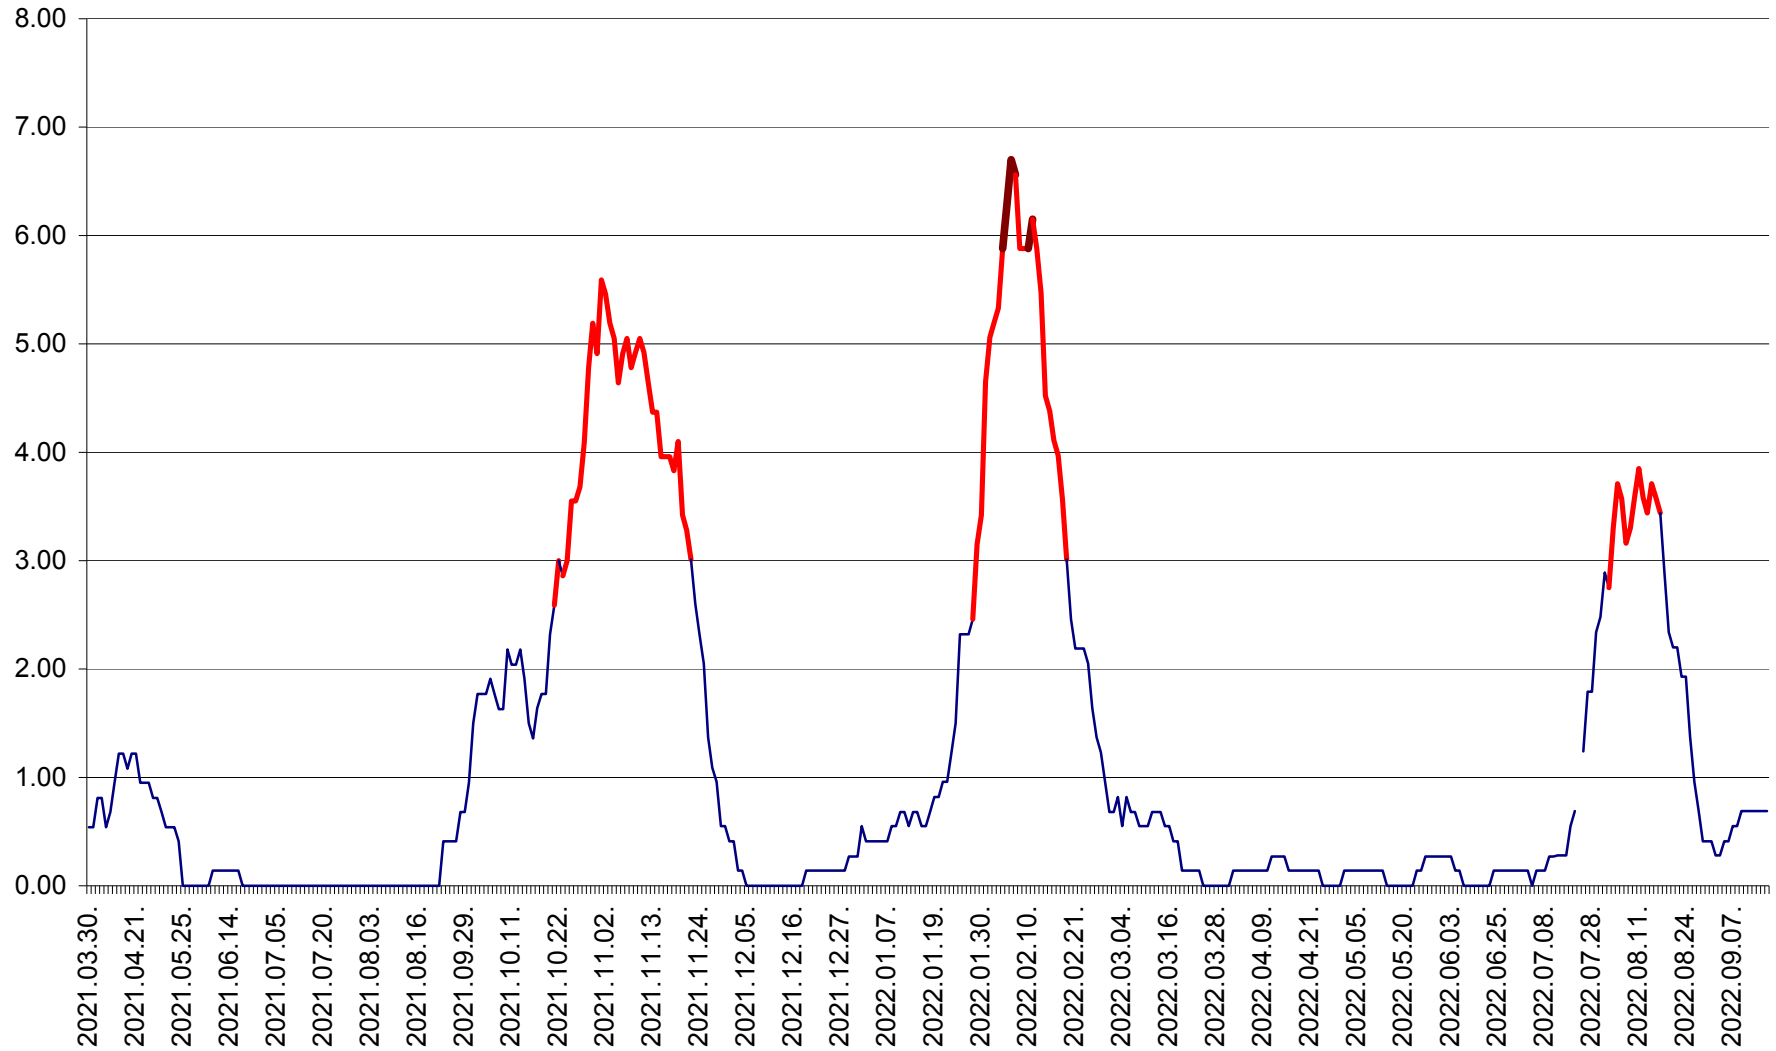

ATID - Evolutia incidentei cumulate pe 14 zile la % de locuitori
2021.04.01. - 2022.09.15.

AVRĂMEȘTI - Evolutia incidentei cumulate pe 14 zile la ‰ de locuitori
2021.04.01. - 2022.09.15.

ORAȘ BĂILE TUȘNAD - Evoluția incidenței cumulate pe 14 zile la ‰ de locuitori
2021.04.01. - 2022.09.15.

ORAȘ BĂLAN - Evoluția incidenței cumulate pe 14 zile la ‰ de locuitori
2021.04.01. - 2022.09.15.

BILBOR - Evolutia incidentei cumulate pe 14 zile la ‰ de locuitori
2021.04.01. - 2022.09.15.

ORAȘ BORSEC - Evolutia incidentei cumulate pe 14 zile la ‰ de locuitori
2021.04.01. - 2022.09.15.

BRĂDEȘTI - Evoluția incidenței cumulate pe 14 zile la ‰ de locuitori
2021.04.01. - 2022.09.15.

CĂPÂLNIȚA - Evolutia incidentei cumulate pe 14 zile la ‰ de locuitori
2021.04.01. - 2022.09.15.

CÂRȚA - Evolutia incidentei cumulate pe 14 zile la ‰ de locuitori
2021.04.01. - 2022.09.15.