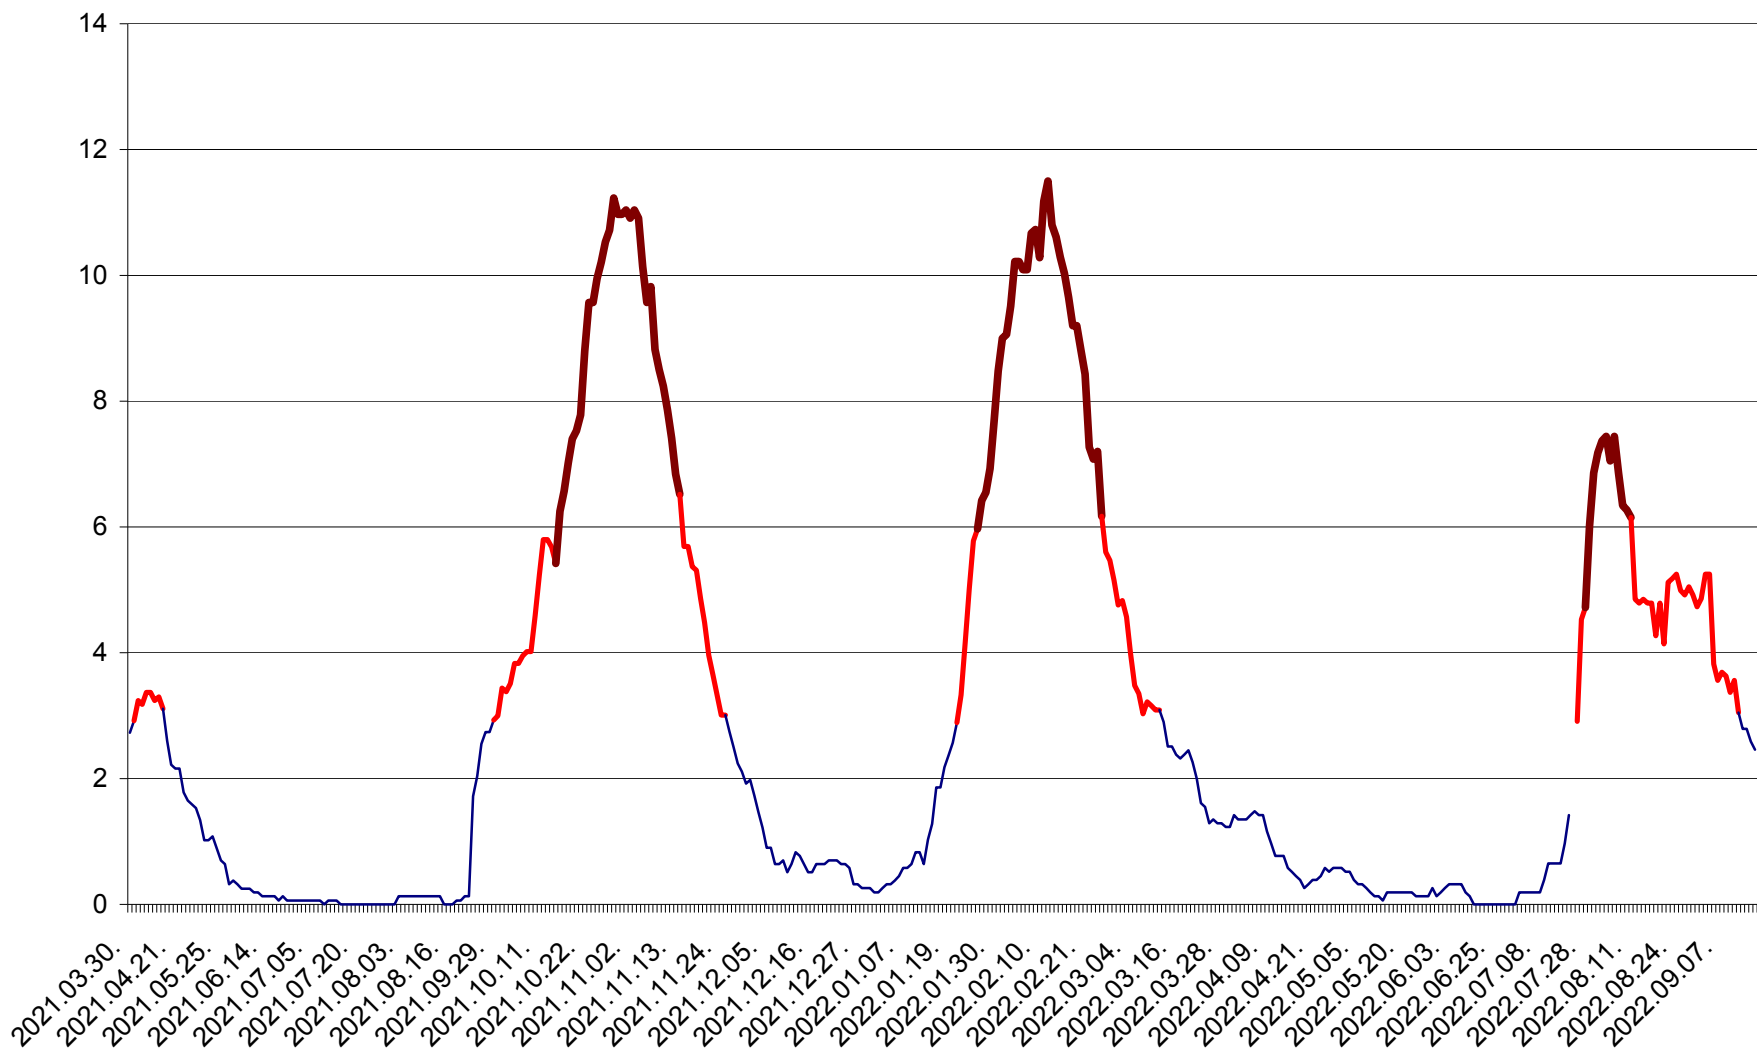

TULGHEȘ - Evolutia incidentei cumulate pe 14 zile la ‰ de locuitori
2021.04.01. - 2022.09.15.