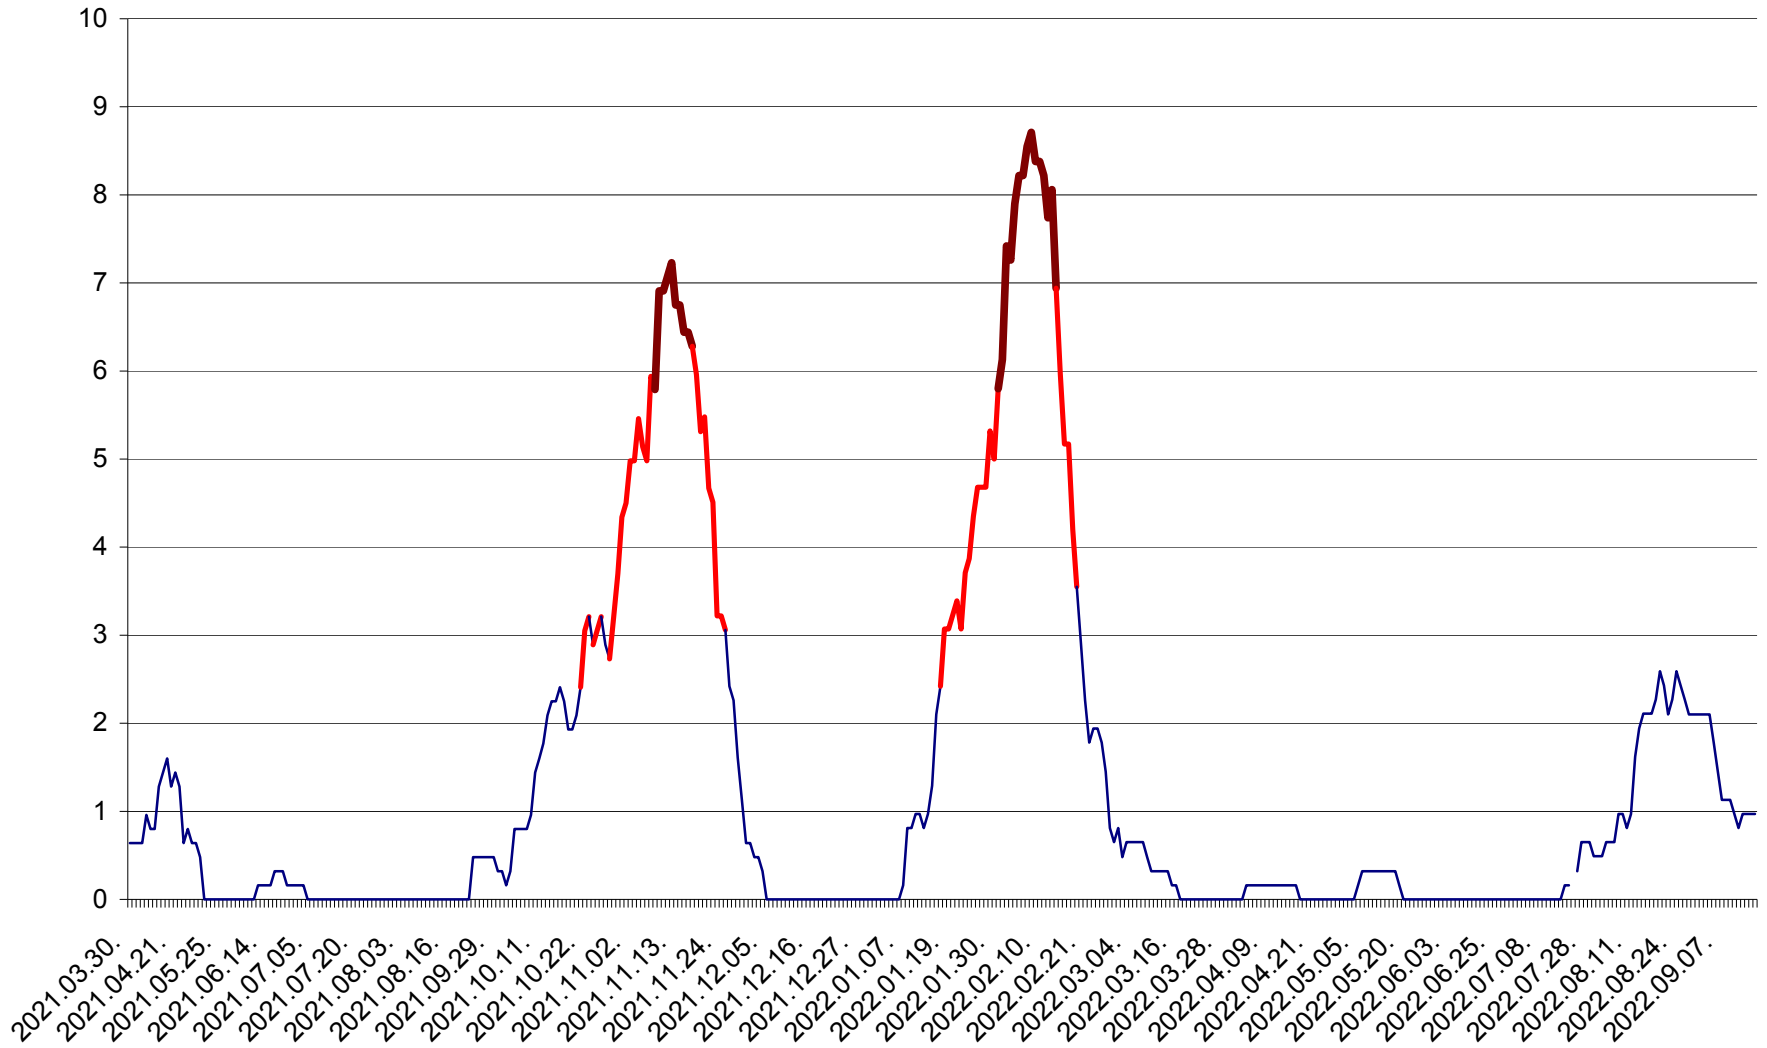

PLĂIEȘII DE JOS - Evolutia incidentei cumulate pe 14 zile la ‰ de locuitori
2021.04.01. - 2022.09.15.

PORUMBENI - Evolutia incidentei cumulate pe 14 zile la ‰ de locuitori
2021.04.01. - 2022.09.15.

PRAID - Evolutia incidentei cumulate pe 14 zile la ‰ de locuitori
2021.04.01. - 2022.09.15.

RACU - Evolutia incidentei cumulate pe 14 zile la ‰ de locuitori
2021.04.01. - 2022.09.15.

REMETEA - Evolutia incidentei cumulate pe 14 zile la ‰ de locuitori
2021.04.01. - 2022.09.15.

SĂCEL - Evolutia incidentei cumulate pe 14 zile la ‰ de locuitori
2021.04.01. - 2022.09.15.

SÂNCRĂIENI - Evolutia incidentei cumulate pe 14 zile la ‰ de locuitori
2021.04.01. - 2022.09.15.

SÂNDOMINIC - Evolutia incidentei cumulate pe 14 zile la ‰ de locuitori
2021.04.01. - 2022.09.15.

SÂNMARTIN - Evolutia incidentei cumulate pe 14 zile la ‰ de locuitori
2021.04.01. - 2022.09.15.