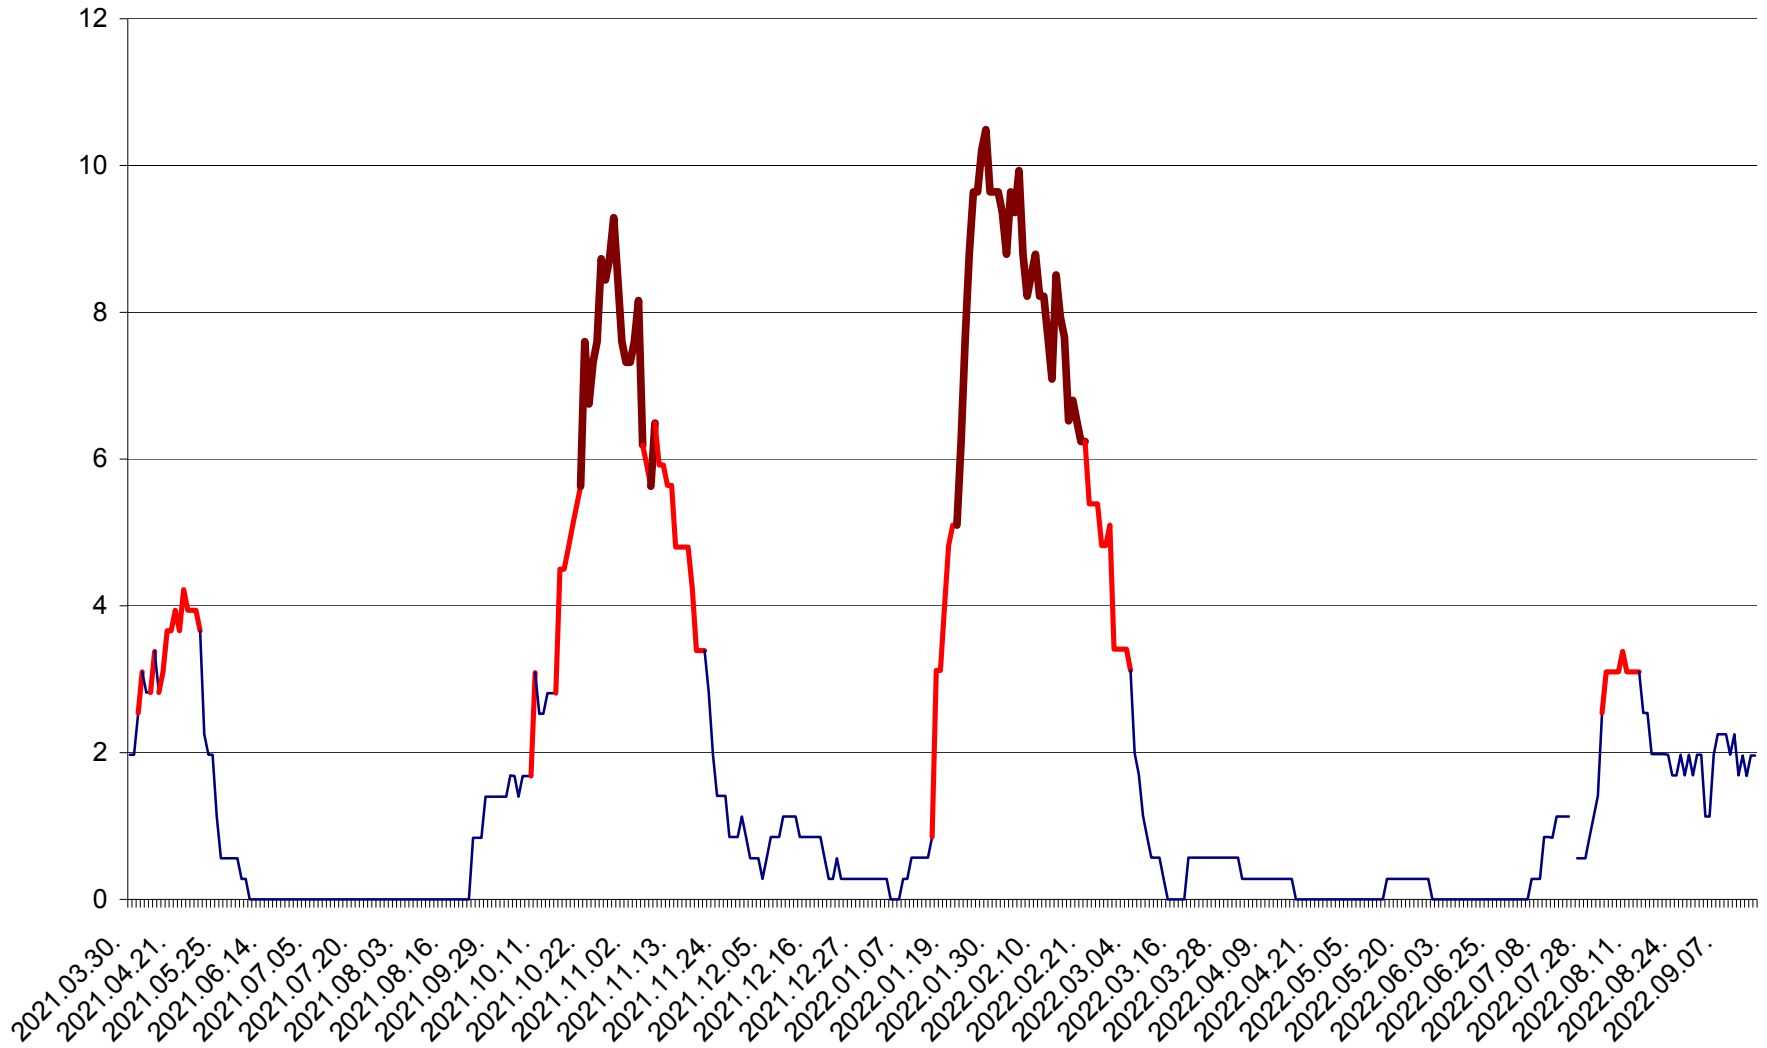

CORBU - Evolutia incidentei cumulate pe 14 zile la ‰ de locuitori
2021.04.01. - 2022.09.15.

CORUND - Evolutia incidentei cumulate pe 14 zile la ‰ de locuitori
2021.04.01. - 2022.09.15.

COZMENI - Evolutia incidentei cumulate pe 14 zile la ‰ de locuitori
2021.04.01. - 2022.09.15.

ORAȘ CRISTURU SECUIESC - Evolutia incidentei cumulate pe 14 zile la ‰ de locuitori
2021.04.01. - 2022.09.15.

DĂNEȘTI - Evolutia incidentei cumulate pe 14 zile la ‰ de locuitori
2021.04.01. - 2022.09.15.

DÂRJIU - Evolutia incidentei cumulate pe 14 zile la ‰ de locuitori
2021.04.01. - 2022.09.15.

DEALU - Evolutia incidentei cumulate pe 14 zile la ‰ de locuitori
2021.04.01. - 2022.09.15.

DITRĂU - Evolutia incidentei cumulate pe 14 zile la ‰ de locuitori
2021.04.01. - 2022.09.15.

FELICENI - Evolutia incidentei cumulate pe 14 zile la % de locuitori
2021.04.01. - 2022.09.15.

FRUMOASA - Evolutia incidentei cumulate pe 14 zile la ‰ de locuitori
2021.04.01. - 2022.09.15.

GĂLĂUȚAȘ - Evoluția incidenței cumulate pe 14 zile la ‰ de locuitori
2021.04.01. - 2022.09.15.