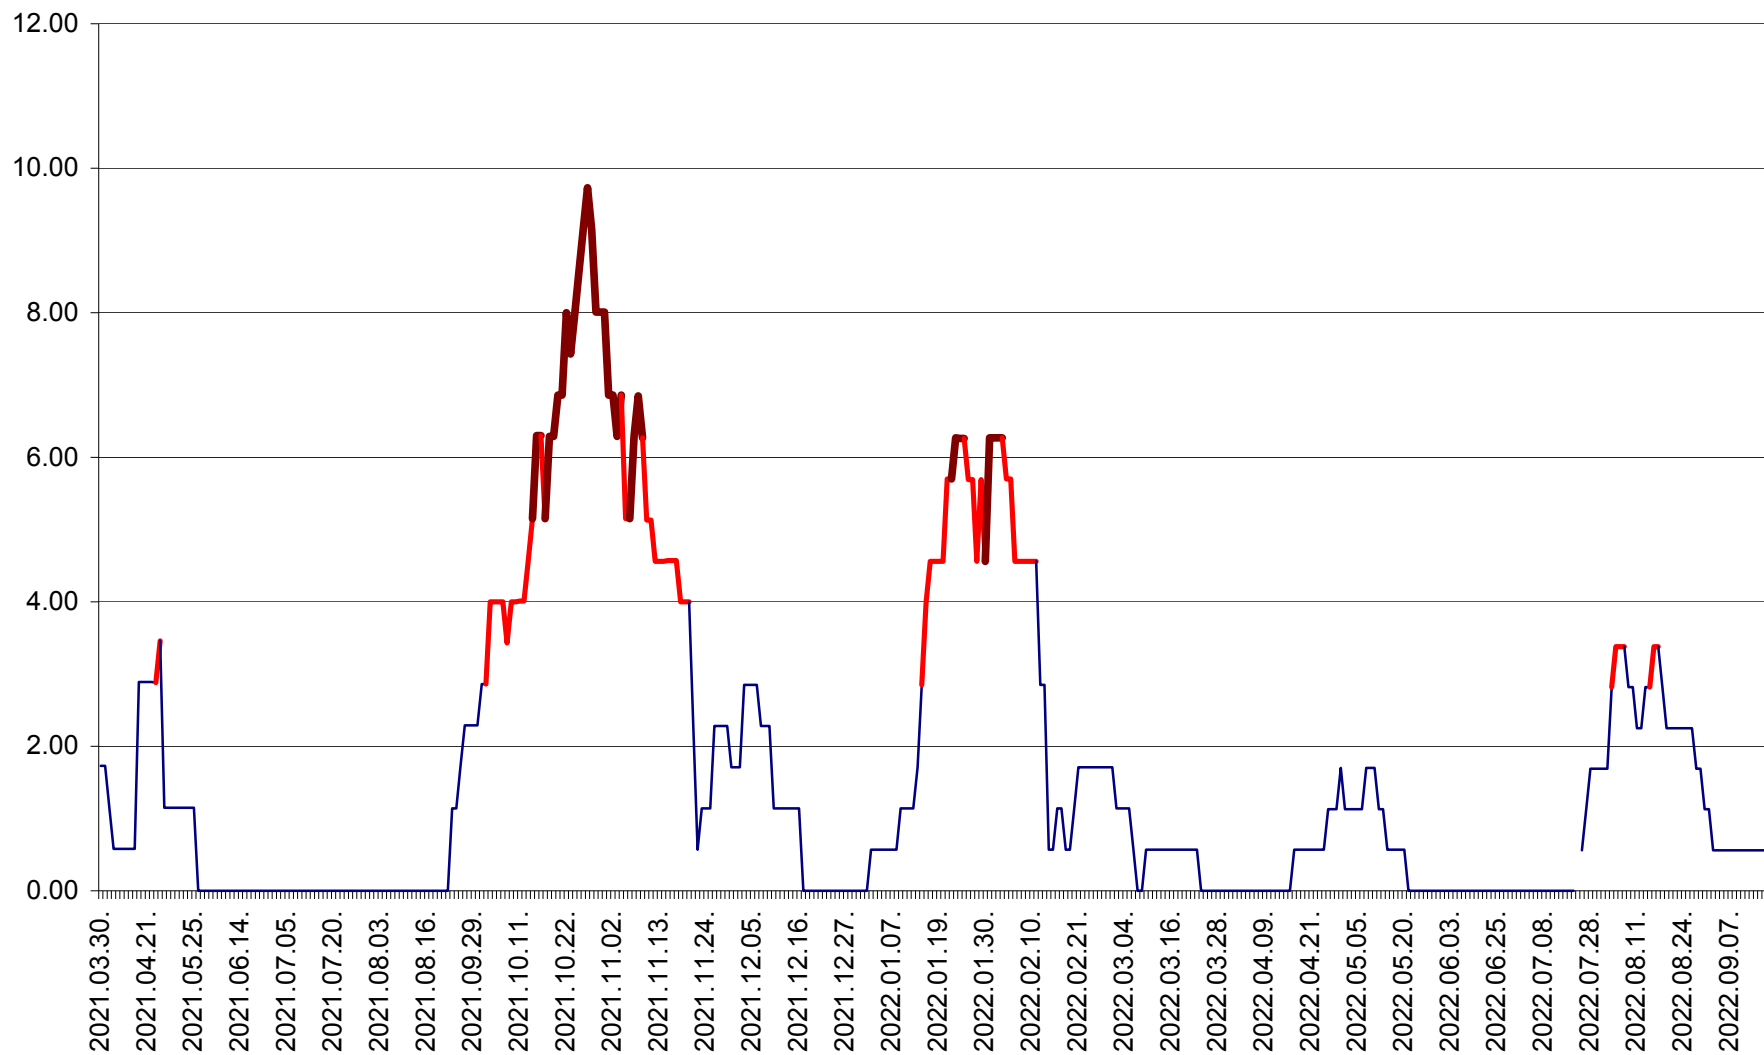

ORAȘ VLĂHIȚA - Evolutia incidentei cumulate pe 14 zile la ‰ de locuitori
2021.04.01. - 2022.09.15.