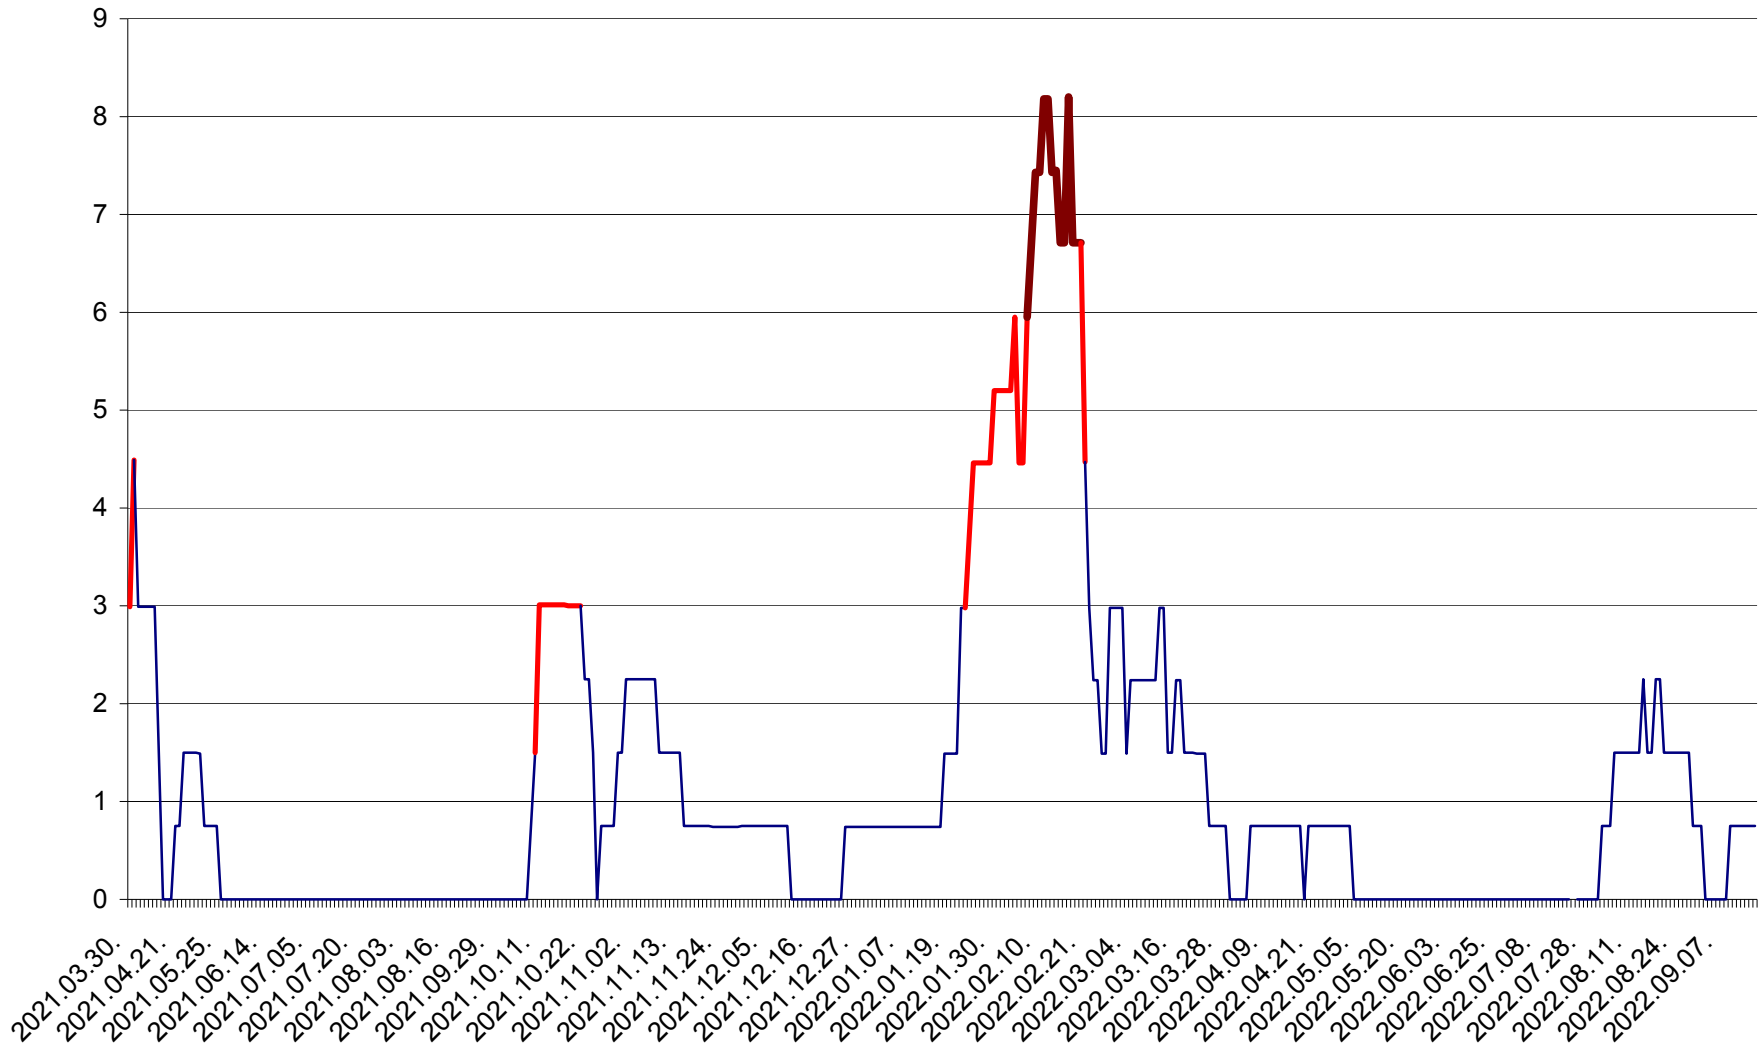

LELICENI - Evolutia incidentei cumulate pe 14 zile la ‰ de locuitori
2021.04.01. - 2022.09.15.

LUETA - Evolutia incidentei cumulate pe 14 zile la ‰ de locuitori
2021.04.01. - 2022.09.15.

LUNCA DE JOS - Evolutia incidentei cumulate pe 14 zile la ‰ de locuitori
2021.04.01. - 2022.09.15.

LUNCA DE SUS - Evolutia incidentei cumulate pe 14 zile la ‰ de locuitori
2021.04.01. - 2022.09.15.

LUPENI - Evolutia incidentei cumulate pe 14 zile la ‰ de locuitori
2021.04.01. - 2022.09.15.

MĂDĂRAȘ - Evolutia incidentei cumulate pe 14 zile la ‰ de locuitori
2021.04.01. - 2022.09.15.

MĂRTINIȘ - Evolutia incidentei cumulate pe 14 zile la ‰ de locuitori
2021.04.01. - 2022.09.15.

MEREȘTI - Evolutia incidentei cumulate pe 14 zile la ‰ de locuitori
2021.04.01. - 2022.09.15.

MUNICIPIUL MIERCUREA-CIUC - Evolutia incidentei cumulate pe 14 zile la ‰ de locuitori
2021.04.01. - 2022.09.15.