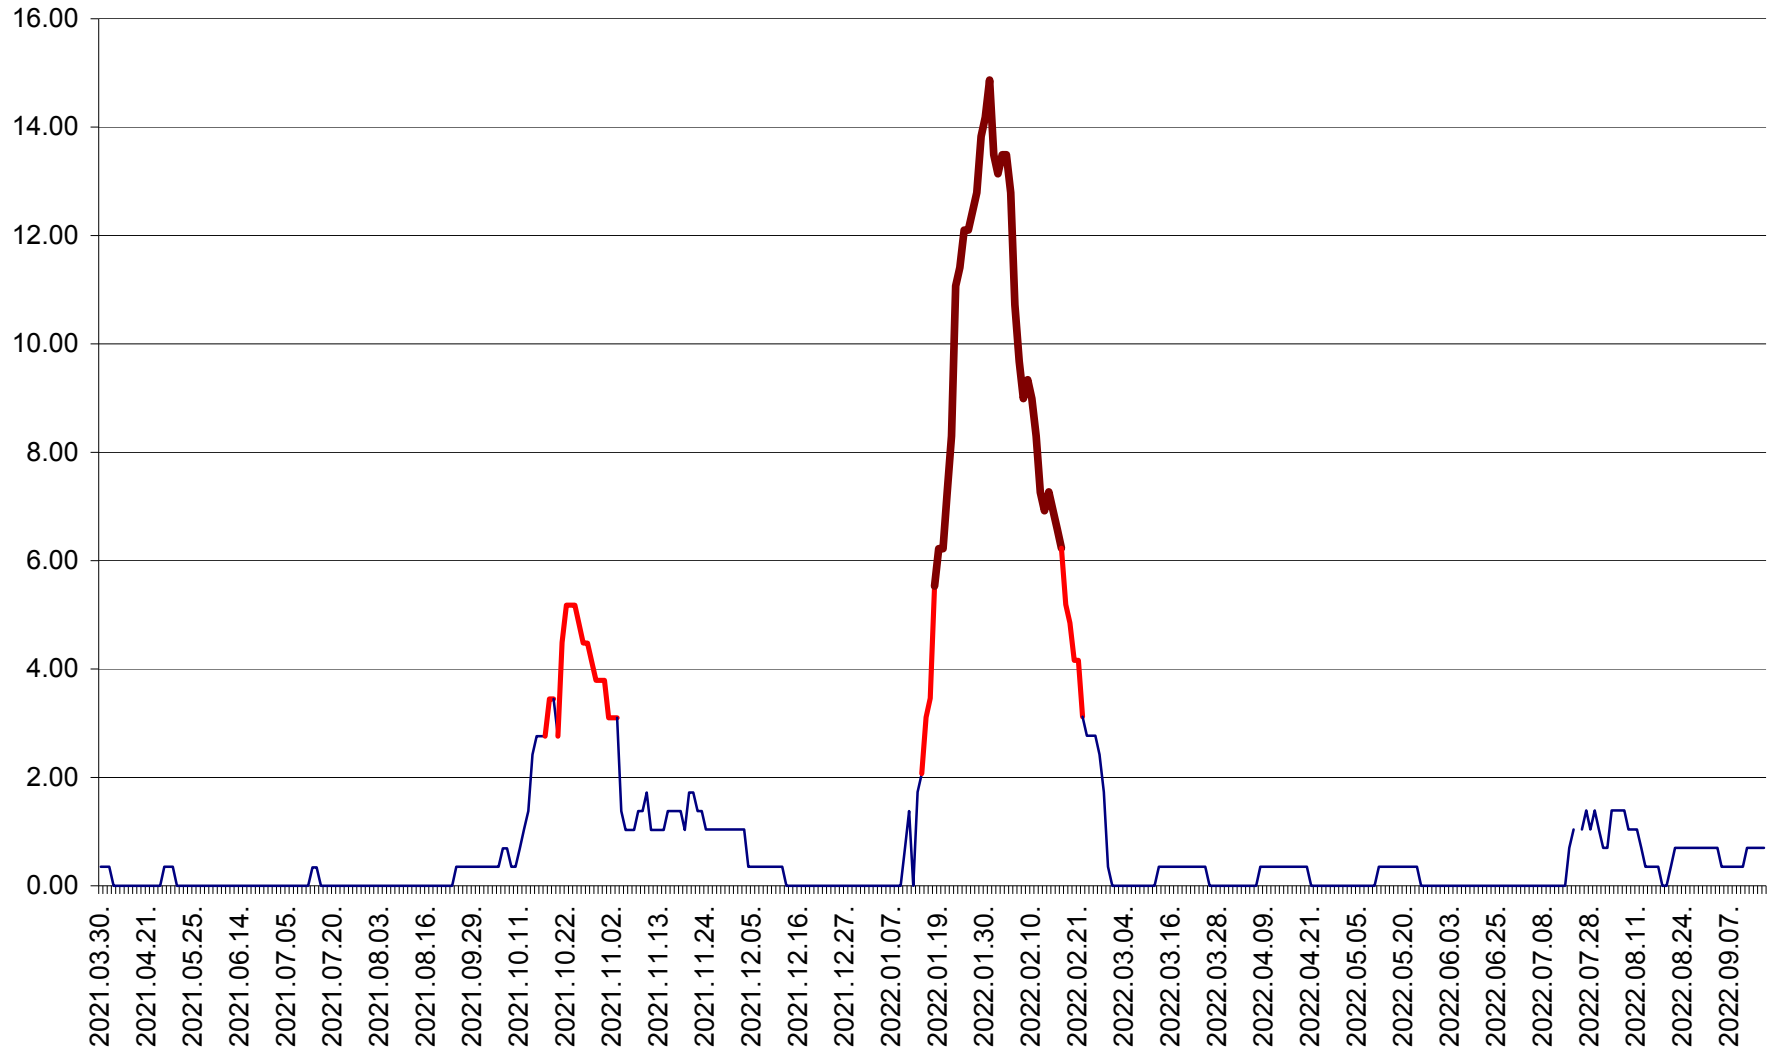

ORAȘ BĂLAN - Evoluția incidenței cumulate pe 14 zile la ‰ de locuitori
2021.04.01. - 2022.09.15.

BILBOR - Evolutia incidentei cumulate pe 14 zile la ‰ de locuitori
2021.04.01. - 2022.09.15.

ORAȘ BORSEC - Evolutia incidentei cumulate pe 14 zile la ‰ de locuitori
2021.04.01. - 2022.09.15.

BRĂDEȘTI - Evoluția incidenței cumulate pe 14 zile la ‰ de locuitori
2021.04.01. - 2022.09.15.

CĂPÂLNIȚA - Evolutia incidentei cumulate pe 14 zile la ‰ de locuitori
2021.04.01. - 2022.09.15.

CÂRȚA - Evolutia incidentei cumulate pe 14 zile la ‰ de locuitori
2021.04.01. - 2022.09.15.

CICEU - Evolutia incidentei cumulate pe 14 zile la ‰ de locuitori
2021.04.01. - 2022.09.15.

CIUCSÂNGEORGIU - Evolutia incidentei cumulate pe 14 zile la ‰ de locuitori
2021.04.01. - 2022.09.15.

CIUMANI - Evolutia incidentei cumulate pe 14 zile la ‰ de locuitori
2021.04.01. - 2022.09.15.

CORBU - Evolutia incidentei cumulate pe 14 zile la ‰ de locuitori
2021.04.01. - 2022.09.15.

CORUND - Evolutia incidentei cumulate pe 14 zile la ‰ de locuitori
2021.04.01. - 2022.09.15.

COZMENI - Evolutia incidentei cumulate pe 14 zile la ‰ de locuitori
2021.04.01. - 2022.09.15.