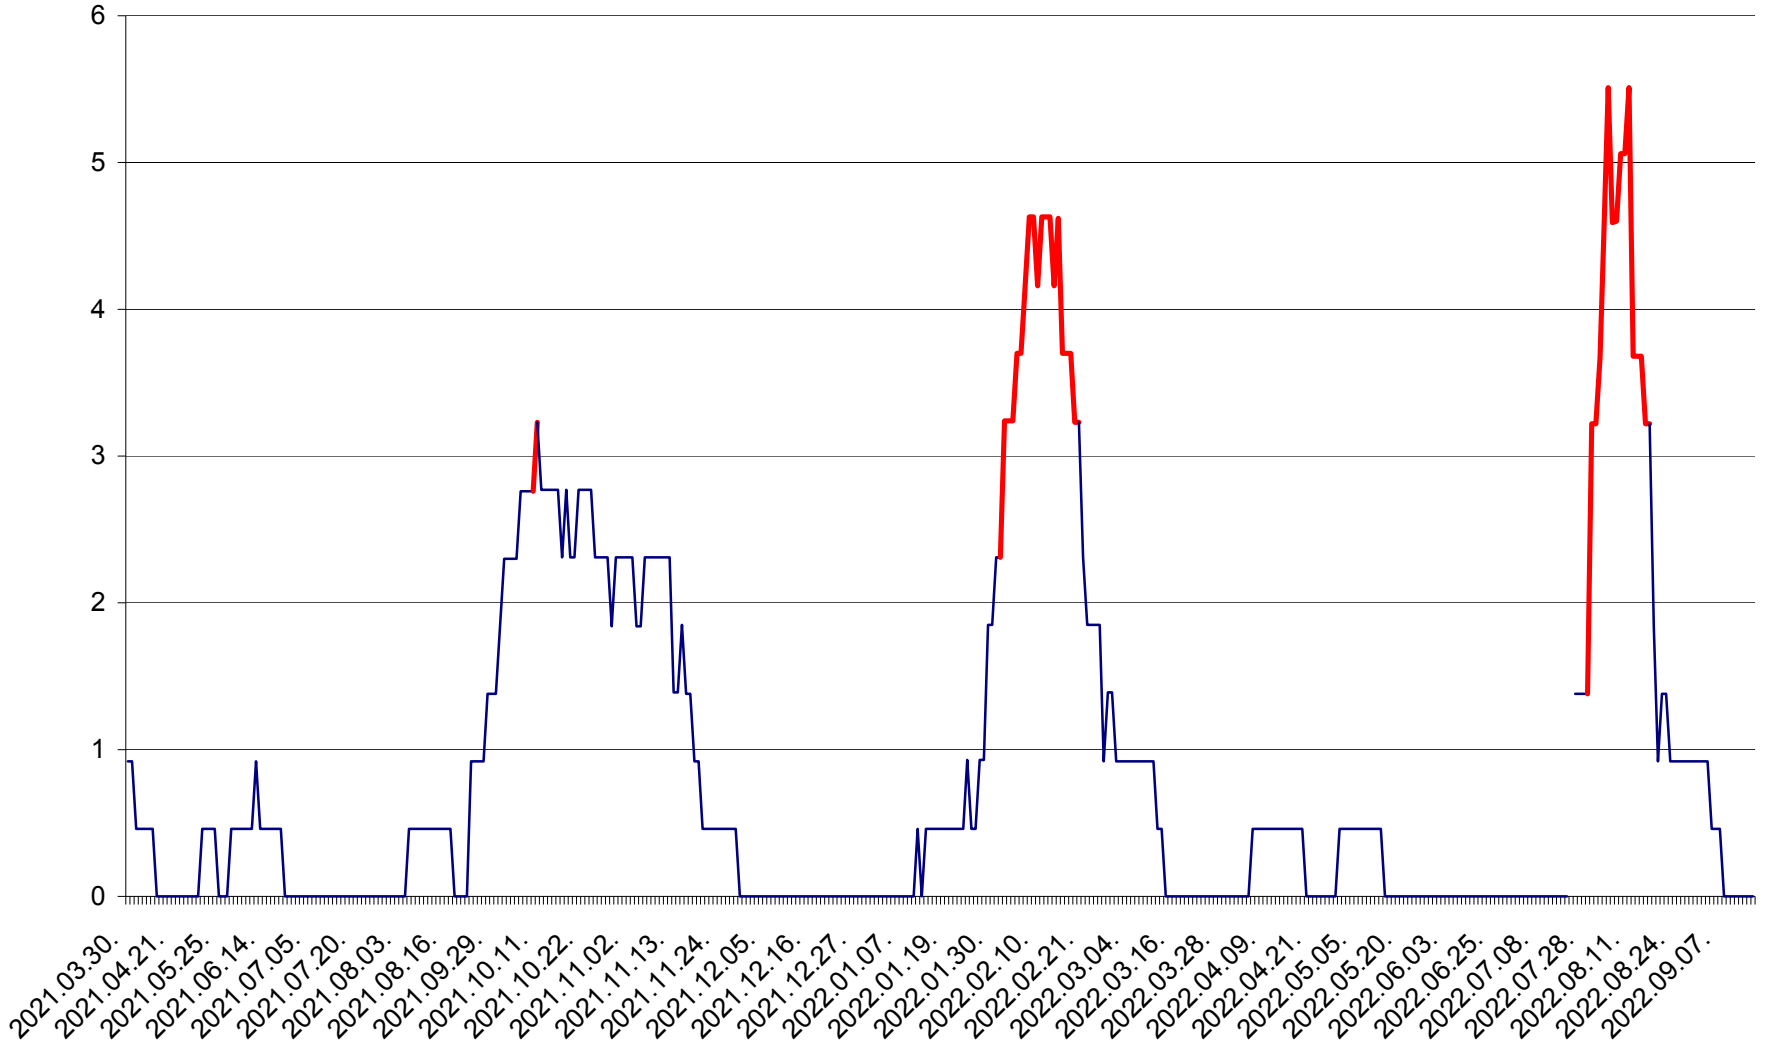

ULIEȘ - Evoluția incidenței cumulate pe 14 zile la ‰ de locuitori
2021.04.01. - 2022.09.15.