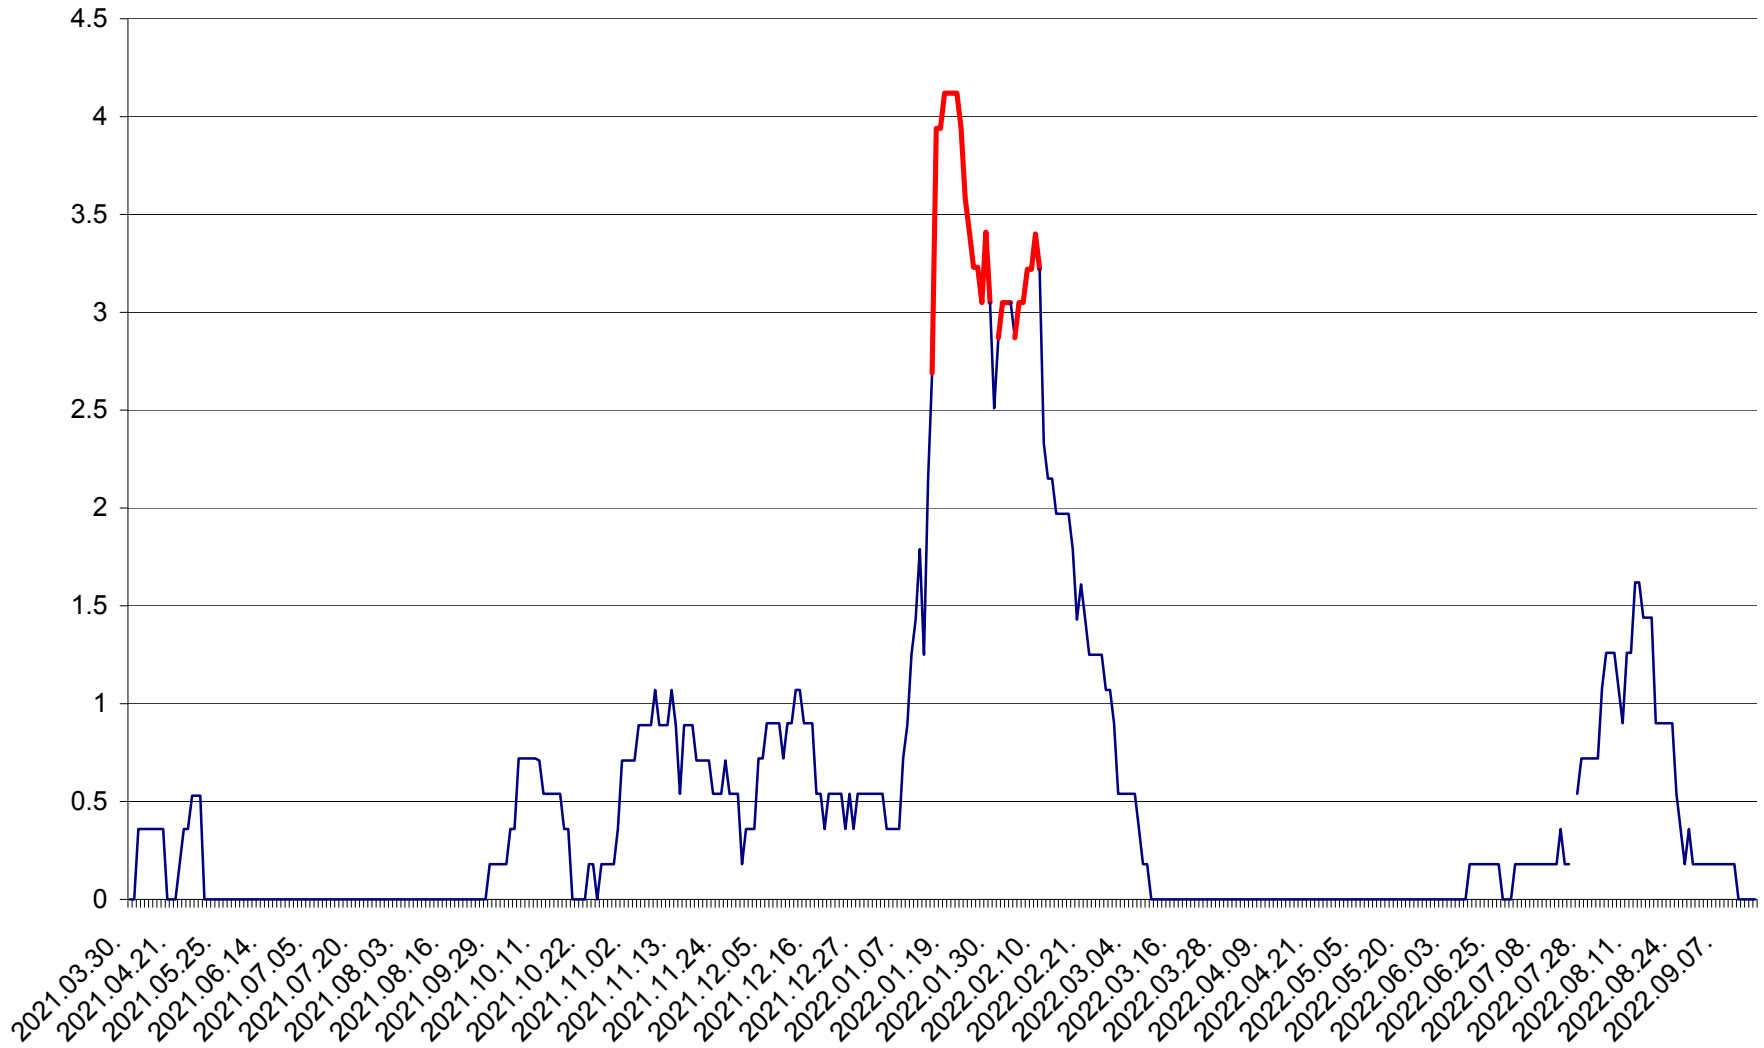

FELICENI - Evolutia incidentei cumulate pe 14 zile la % de locuitori
2021.04.01. - 2022.09.15.

FRUMOASA - Evolutia incidentei cumulate pe 14 zile la ‰ de locuitori
2021.04.01. - 2022.09.15.

GĂLĂUȚAȘ - Evoluția incidenței cumulate pe 14 zile la ‰ de locuitori
2021.04.01. - 2022.09.15.

MUNICIPIUL GHEORGHENI - Evolutia incidentei cumulate pe 14 zile la ‰ de locuitori
2021.04.01. - 2022.09.15.

JOSENI - Evolutia incidentei cumulate pe 14 zile la ‰ de locuitori
2021.04.01. - 2022.09.15.

LĂZAREA - Evolutia incidentei cumulate pe 14 zile la % de locuitori
2021.04.01. - 2022.09.15.

LELICENI - Evolutia incidentei cumulate pe 14 zile la ‰ de locuitori
2021.04.01. - 2022.09.15.

LUETA - Evolutia incidentei cumulate pe 14 zile la ‰ de locuitori
2021.04.01. - 2022.09.15.

LUNCA DE JOS - Evolutia incidentei cumulate pe 14 zile la ‰ de locuitori
2021.04.01. - 2022.09.15.