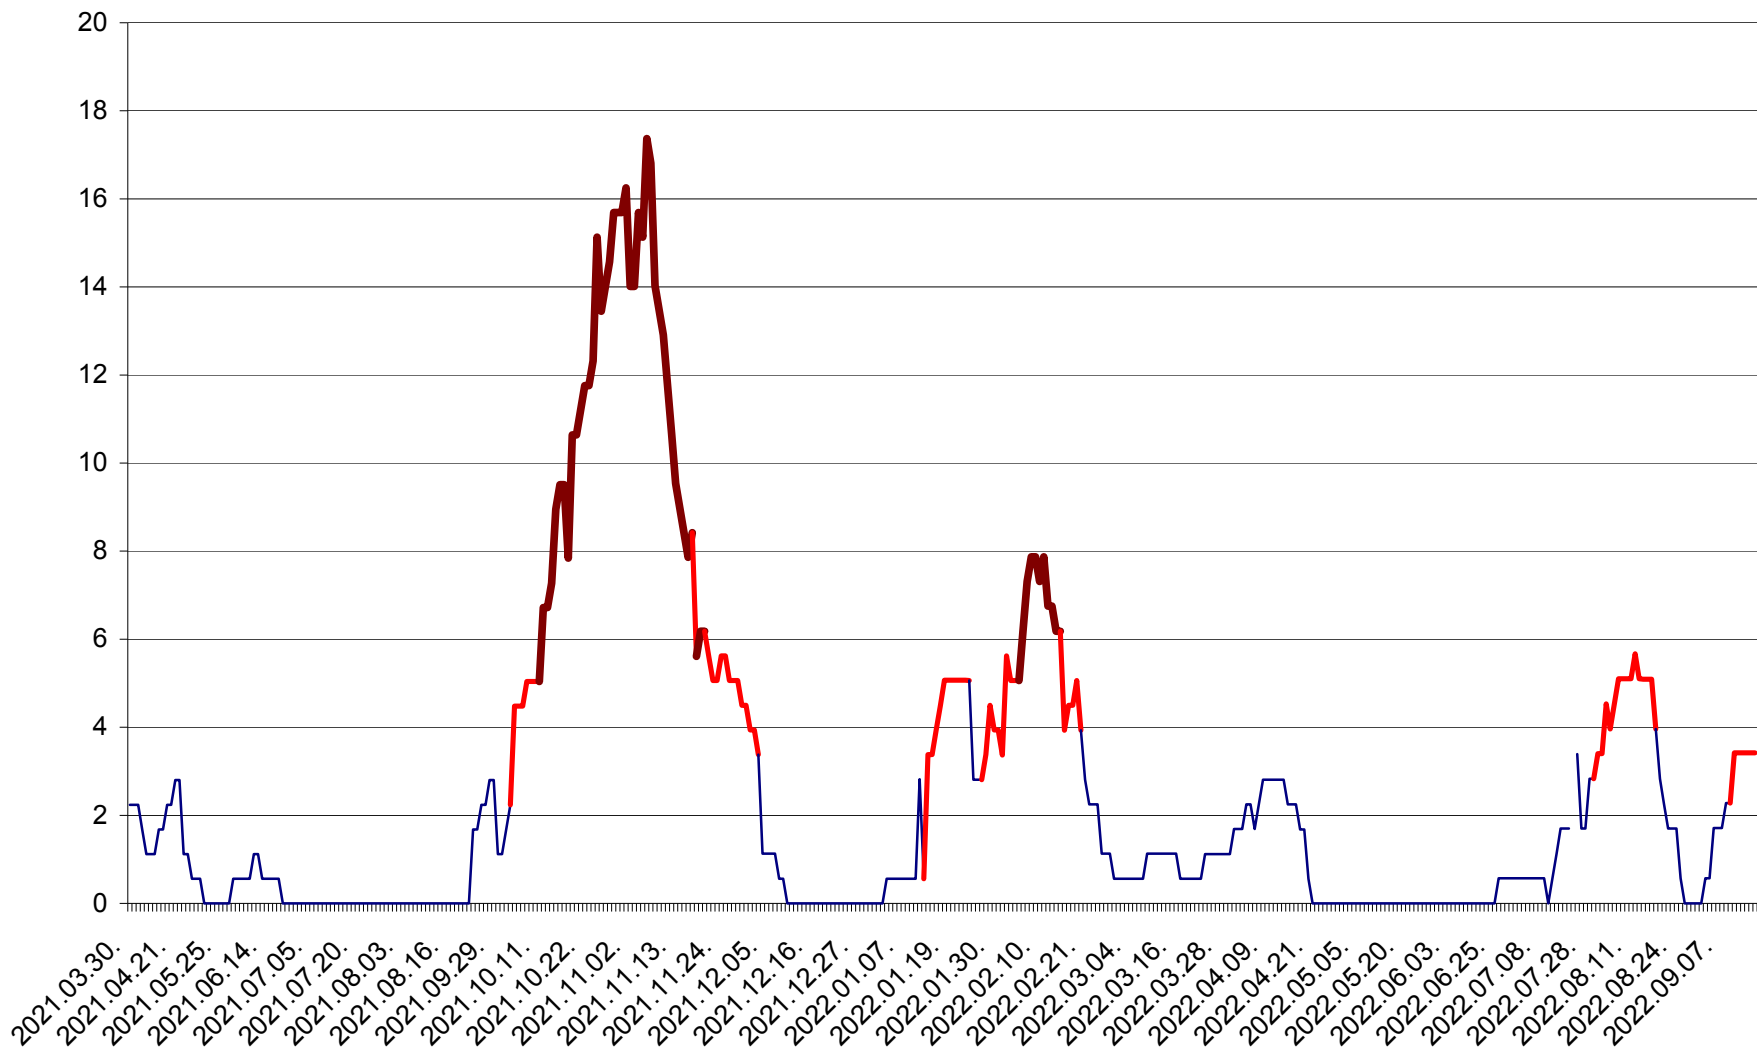

SÂNSIMION - Evolutia incidentei cumulate pe 14 zile la ‰ de locuitori
2021.04.01. - 2022.09.15.

SÂNTIMBRU - Evolutia incidentei cumulate pe 14 zile la ‰ de locuitori
2021.04.01. - 2022.09.15.

SĂRMAȘ - Evolutia incidentei cumulate pe 14 zile la ‰ de locuitori
2021.04.01. - 2022.09.15.

SATU MARE - Evolutia incidentei cumulate pe 14 zile la ‰ de locuitori
2021.04.01. - 2022.09.15.

SECUIENI - Evolutia incidentei cumulate pe 14 zile la ‰ de locuitori
2021.04.01. - 2022.09.15.

SICULENI - Evolutia incidentei cumulate pe 14 zile la ‰ de locuitori
2021.04.01. - 2022.09.15.

ȘIMONEȘTI - Evolutia incidentei cumulate pe 14 zile la ‰ de locuitori
2021.04.01. - 2022.09.15.

SUBCETATE - Evolutia incidentei cumulate pe 14 zile la ‰ de locuitori
2021.04.01. - 2022.09.15.

SUSENI - Evolutia incidentei cumulate pe 14 zile la ‰ de locuitori
2021.04.01. - 2022.09.15.