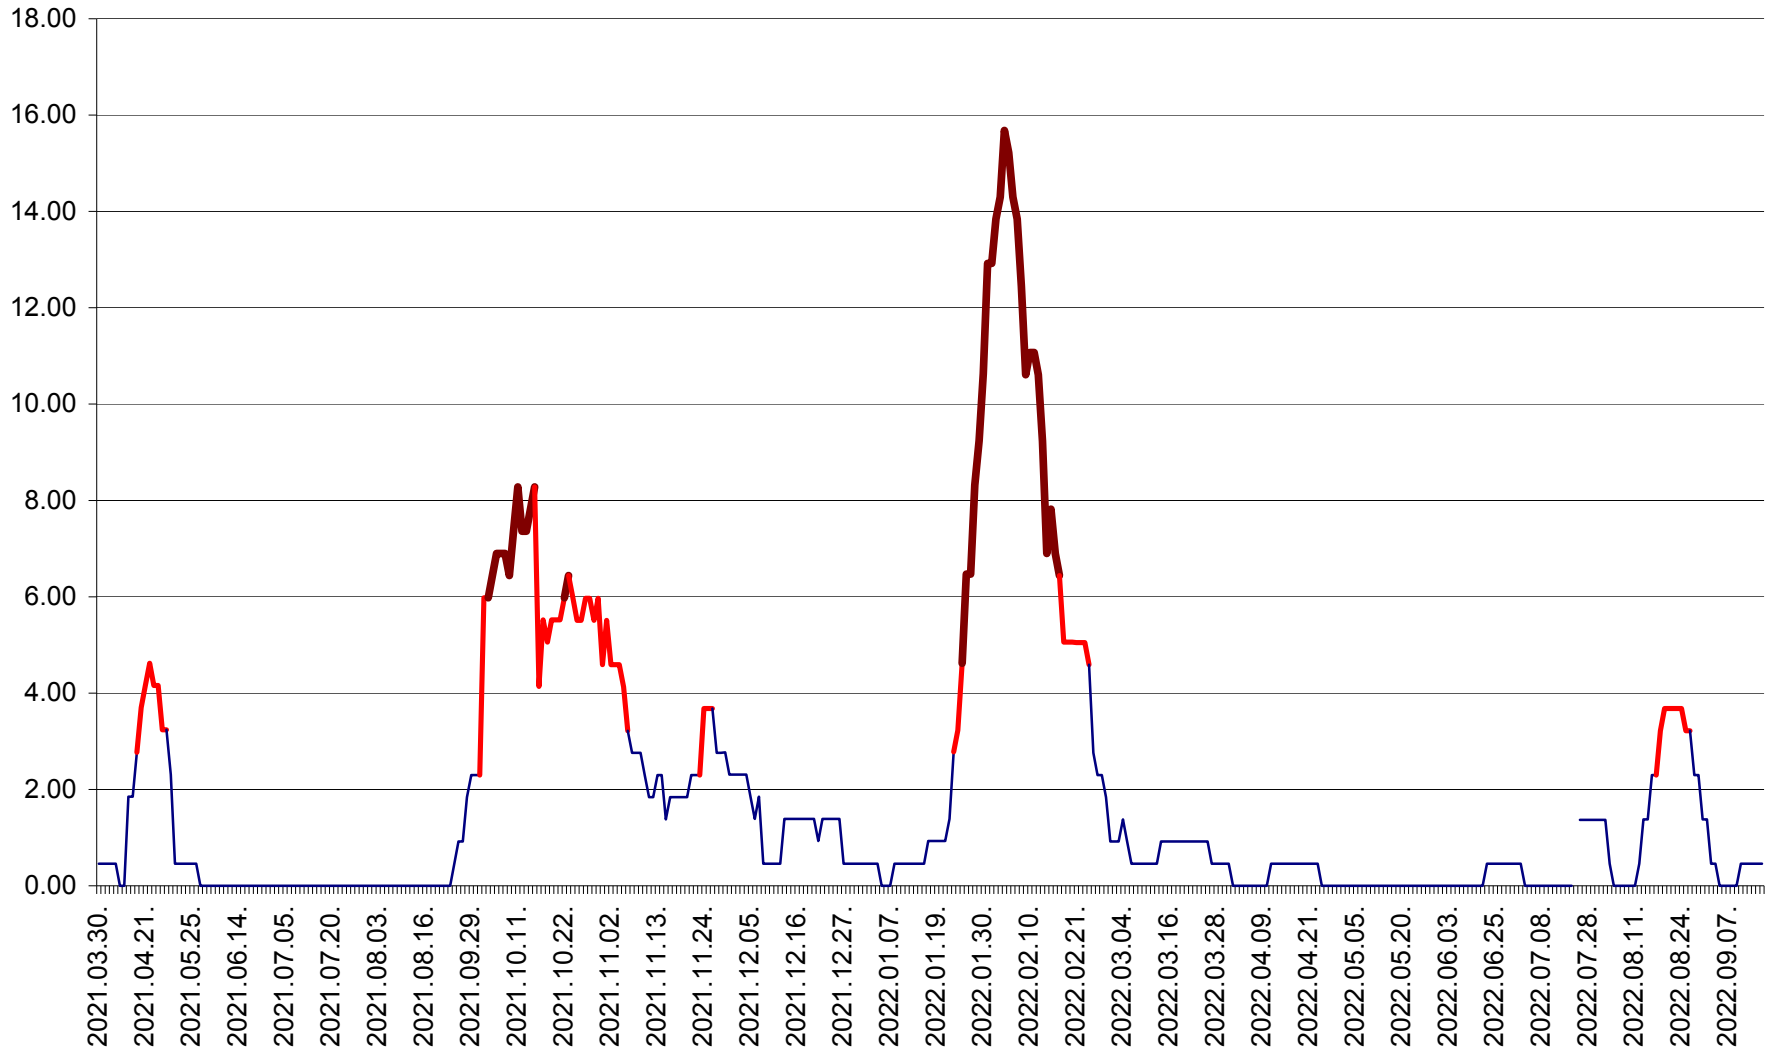

ATID - Evolutia incidentei cumulate pe 14 zile la % de locuitori
2021.04.01. - 2022.09.15.

AVRĂMEȘTI - Evolutia incidentei cumulate pe 14 zile la ‰ de locuitori
2021.04.01. - 2022.09.15.

ORAȘ BĂILE TUȘNAD - Evoluția incidenței cumulate pe 14 zile la ‰ de locuitori
2021.04.01. - 2022.09.15.

ORAȘ BĂLAN - Evoluția incidenței cumulate pe 14 zile la ‰ de locuitori
2021.04.01. - 2022.09.15.

BILBOR - Evolutia incidentei cumulate pe 14 zile la ‰ de locuitori
2021.04.01. - 2022.09.15.

ORAȘ BORSEC - Evolutia incidentei cumulate pe 14 zile la ‰ de locuitori
2021.04.01. - 2022.09.15.

BRĂDEȘTI - Evoluția incidenței cumulate pe 14 zile la ‰ de locuitori
2021.04.01. - 2022.09.15.

CĂPÂLNIȚA - Evolutia incidentei cumulate pe 14 zile la ‰ de locuitori
2021.04.01. - 2022.09.15.

CÂRȚA - Evolutia incidentei cumulate pe 14 zile la ‰ de locuitori
2021.04.01. - 2022.09.15.

CICEU - Evolutia incidentei cumulate pe 14 zile la ‰ de locuitori
2021.04.01. - 2022.09.15.

CIUCSÂNGEORGIU - Evolutia incidentei cumulate pe 14 zile la ‰ de locuitori
2021.04.01. - 2022.09.15.

CIUMANI - Evolutia incidentei cumulate pe 14 zile la ‰ de locuitori
2021.04.01. - 2022.09.15.