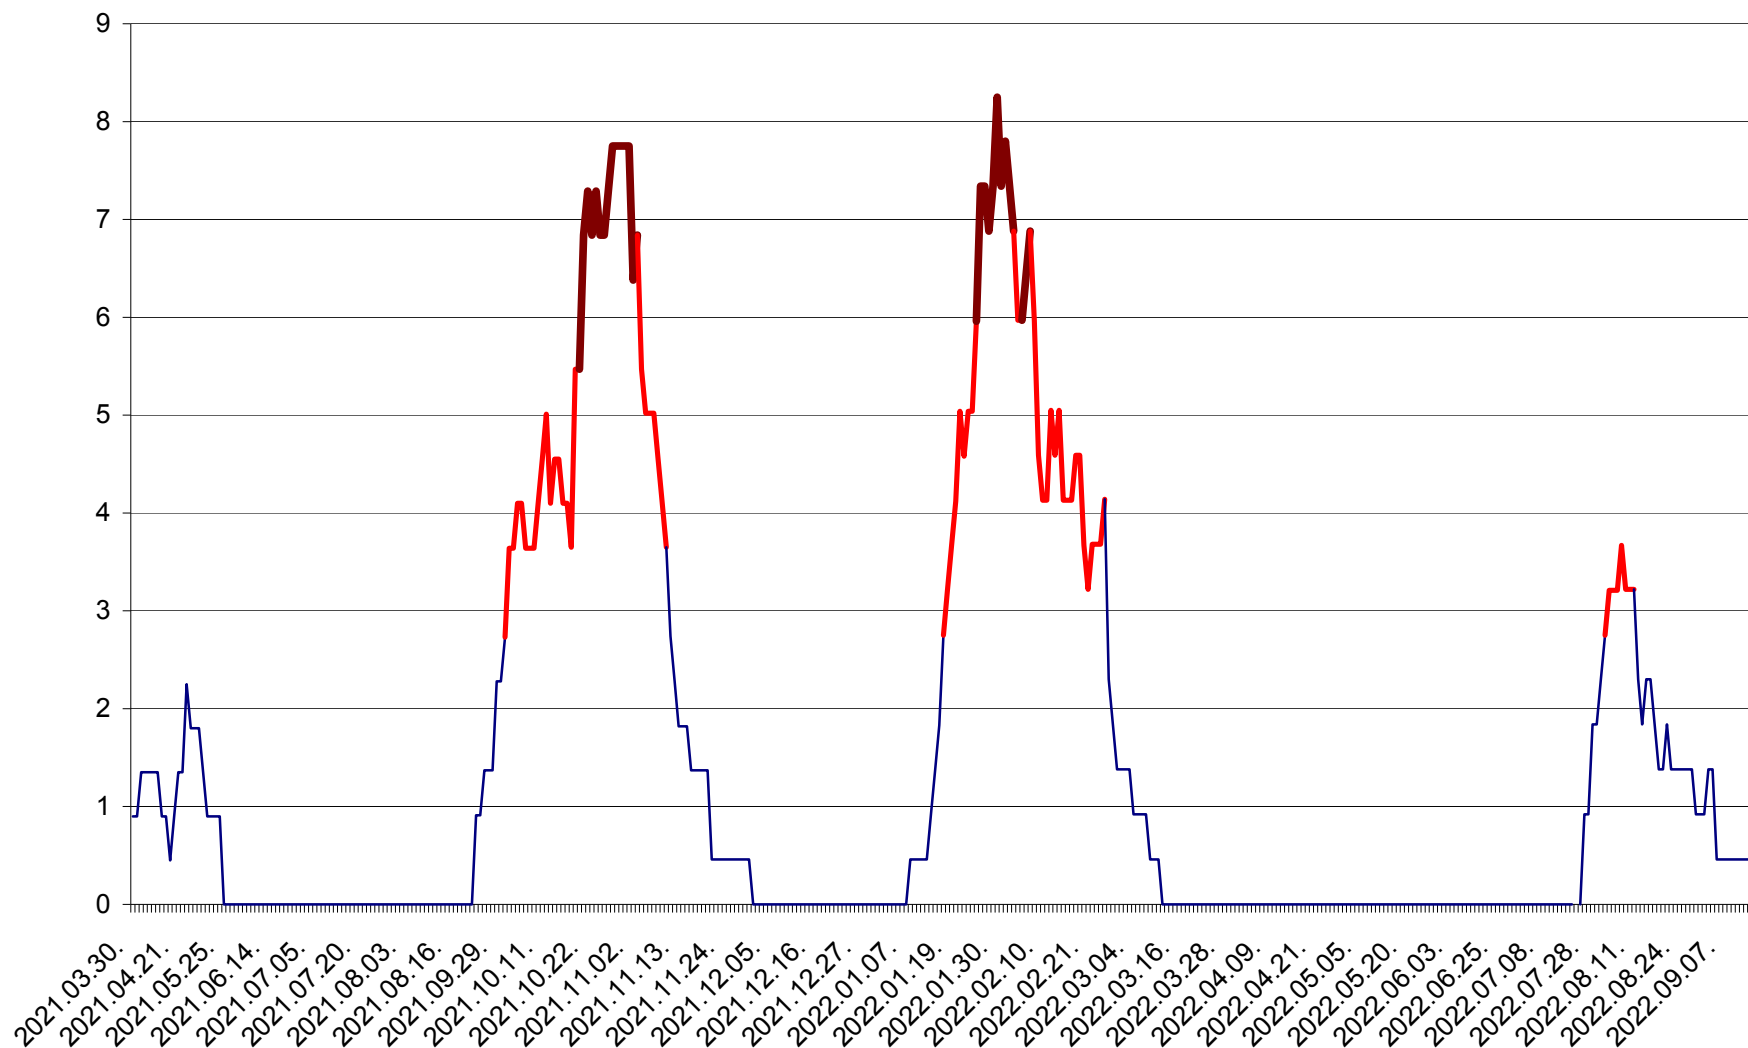

RACU - Evolutia incidentei cumulate pe 14 zile la ‰ de locuitori
2021.04.01. - 2022.09.15.

REMETEA - Evolutia incidentei cumulate pe 14 zile la ‰ de locuitori
2021.04.01. - 2022.09.15.

SĂCEL - Evolutia incidentei cumulate pe 14 zile la ‰ de locuitori
2021.04.01. - 2022.09.15.

SÂNCRĂIENI - Evolutia incidentei cumulate pe 14 zile la ‰ de locuitori
2021.04.01. - 2022.09.15.

SÂNDOMINIC - Evolutia incidentei cumulate pe 14 zile la ‰ de locuitori
2021.04.01. - 2022.09.15.

SÂNMARTIN - Evolutia incidentei cumulate pe 14 zile la ‰ de locuitori
2021.04.01. - 2022.09.15.

SÂNSIMION - Evolutia incidentei cumulate pe 14 zile la ‰ de locuitori
2021.04.01. - 2022.09.15.

SÂNTIMBRU - Evolutia incidentei cumulate pe 14 zile la ‰ de locuitori
2021.04.01. - 2022.09.15.

SĂRMAȘ - Evolutia incidentei cumulate pe 14 zile la ‰ de locuitori
2021.04.01. - 2022.09.15.