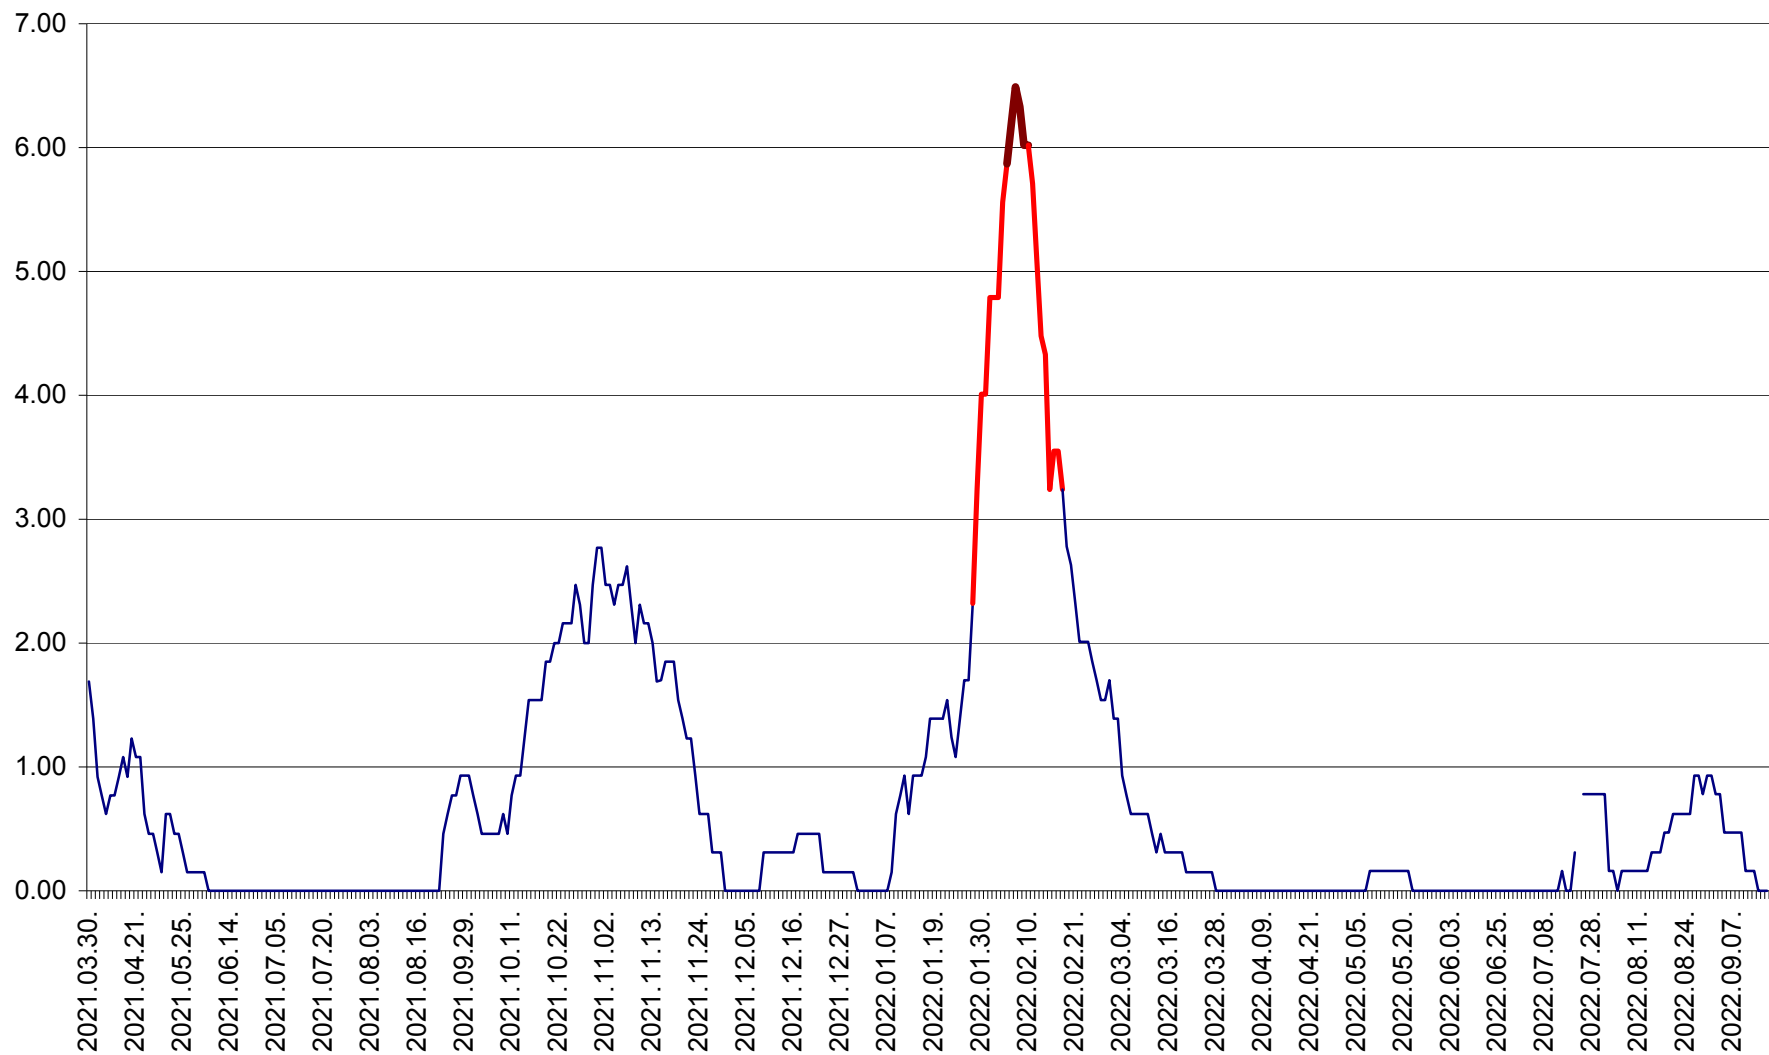

ORAȘ BĂLAN - Evoluția incidenței cumulate pe 14 zile la ‰ de locuitori
2021.04.01. - 2022.09.15.

BILBOR - Evolutia incidentei cumulate pe 14 zile la ‰ de locuitori
2021.04.01. - 2022.09.15.

ORAȘ BORSEC - Evolutia incidentei cumulate pe 14 zile la ‰ de locuitori
2021.04.01. - 2022.09.15.

BRĂDEȘTI - Evoluția incidenței cumulate pe 14 zile la ‰ de locuitori
2021.04.01. - 2022.09.15.

CĂPÂLNIȚA - Evolutia incidentei cumulate pe 14 zile la ‰ de locuitori
2021.04.01. - 2022.09.15.

CÂRȚA - Evolutia incidentei cumulate pe 14 zile la ‰ de locuitori
2021.04.01. - 2022.09.15.

CICEU - Evolutia incidentei cumulate pe 14 zile la ‰ de locuitori
2021.04.01. - 2022.09.15.

CIUCSÂNGEORGIU - Evolutia incidentei cumulate pe 14 zile la ‰ de locuitori
2021.04.01. - 2022.09.15.

CIUMANI - Evolutia incidentei cumulate pe 14 zile la ‰ de locuitori
2021.04.01. - 2022.09.15.

CORBU - Evolutia incidentei cumulate pe 14 zile la ‰ de locuitori
2021.04.01. - 2022.09.15.

CORUND - Evolutia incidentei cumulate pe 14 zile la ‰ de locuitori
2021.04.01. - 2022.09.15.

COZMENI - Evolutia incidentei cumulate pe 14 zile la ‰ de locuitori
2021.04.01. - 2022.09.15.