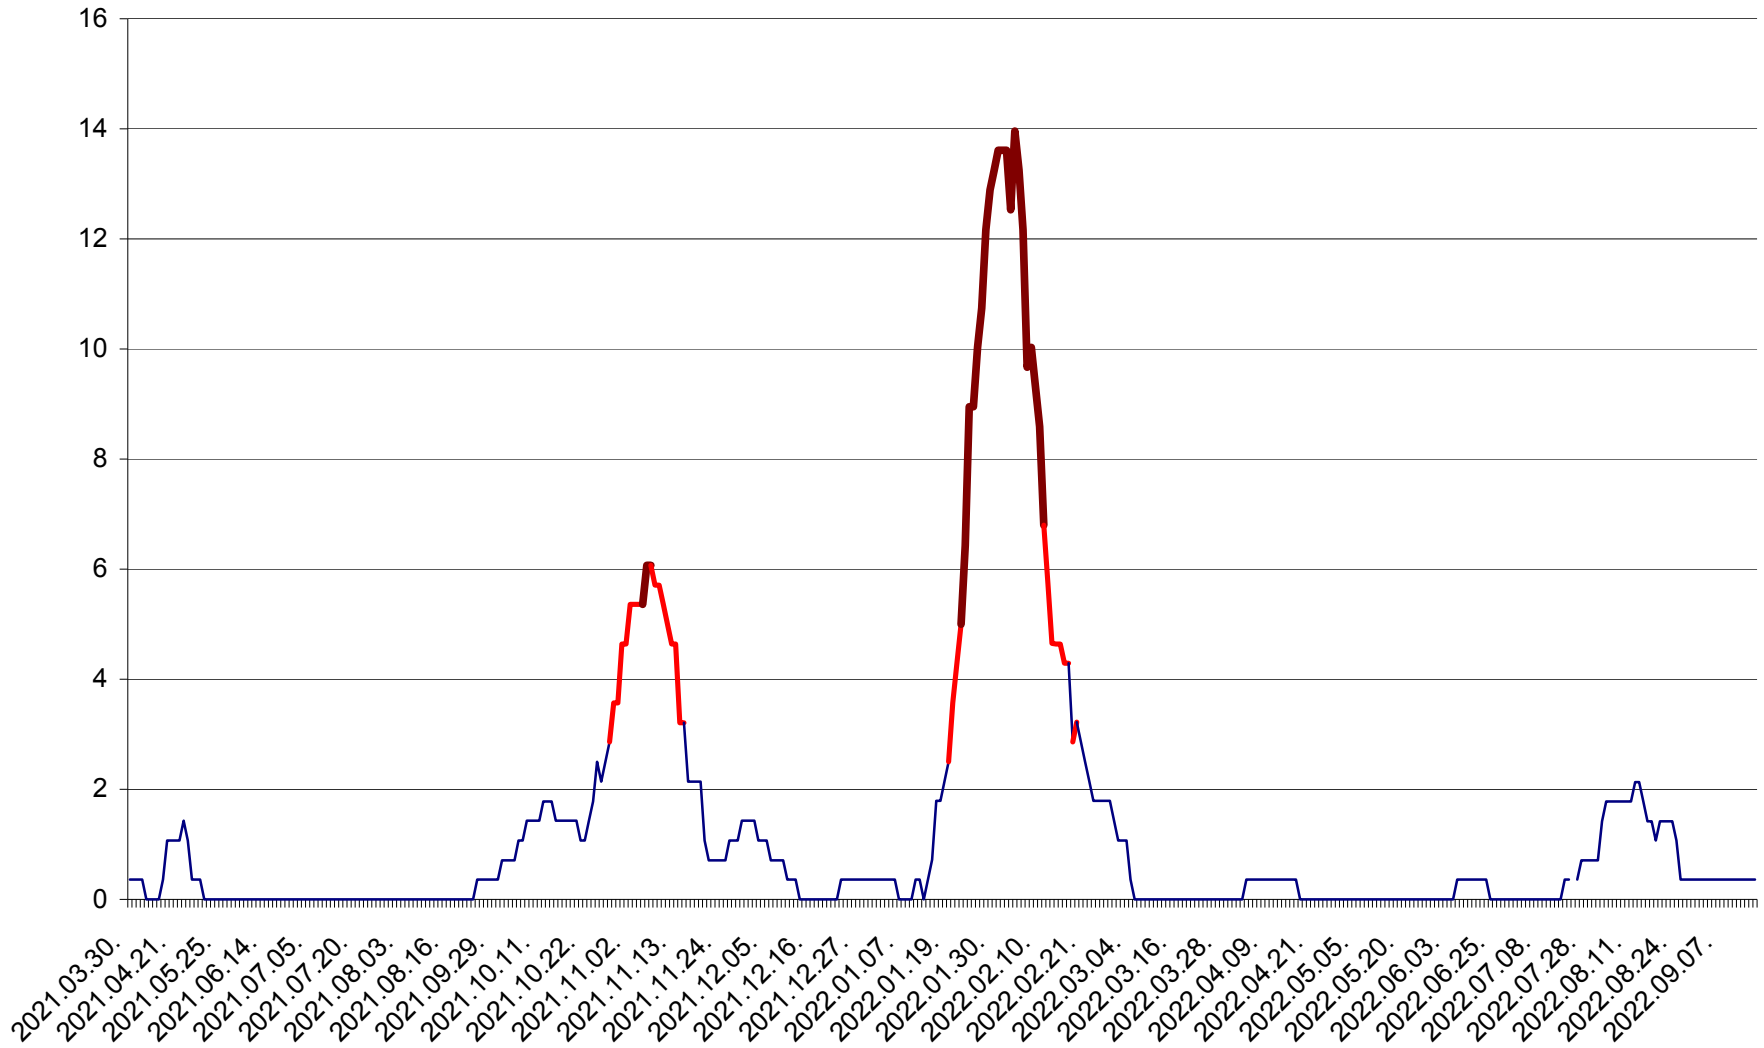

ȘIMONEȘTI - Evolutia incidentei cumulate pe 14 zile la ‰ de locuitori
2021.04.01. - 2022.09.15.