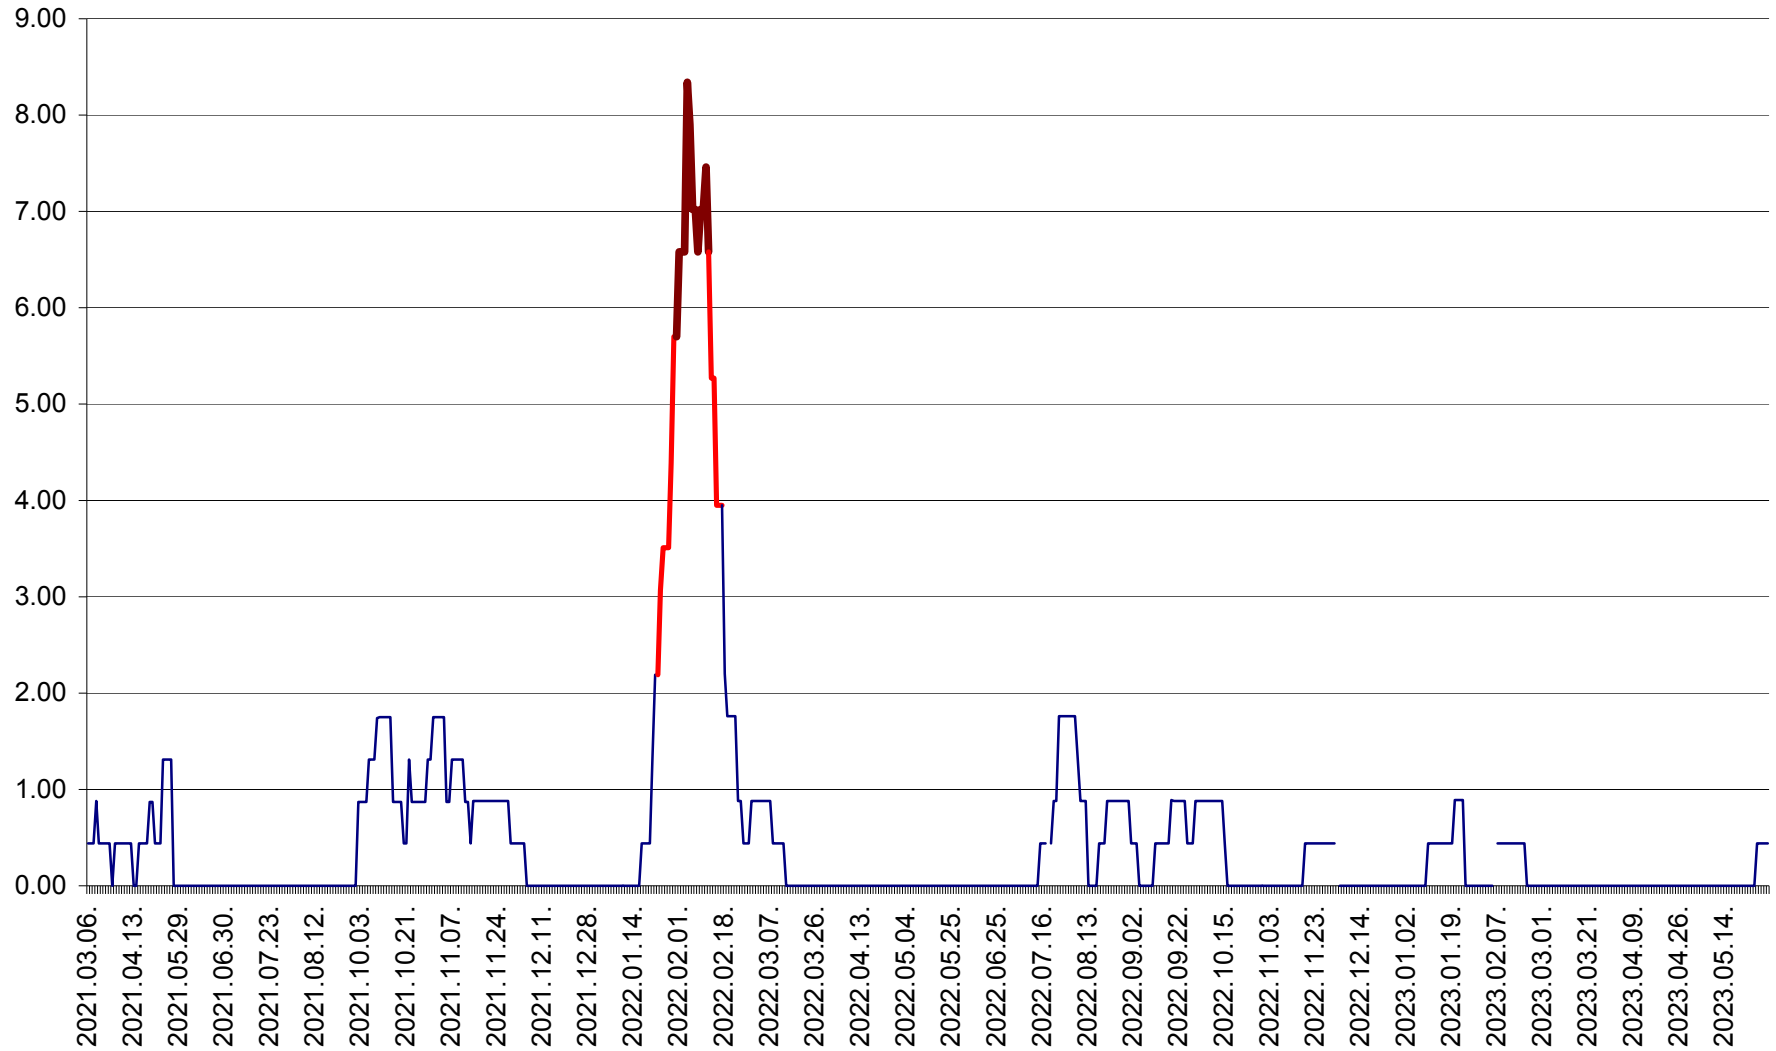

ORAȘ BĂLAN - Evoluția incidentei cumulate pe 14 zile la ‰ de locuitori
2021.03.07. - 2023.05.30.

BILBOR - Evolutia incidentei cumulate pe 14 zile la ‰ de locuitori
2021.03.07. - 2023.05.30.

ORAȘ BORSEC - Evolutia incidentei cumulate pe 14 zile la ‰ de locuitori
2021.03.07. - 2023.05.30.

BRĂDEȘTI - Evolutia incidentei cumulate pe 14 zile la ‰ de locuitori
2021.03.07. - 2023.05.30.

CĂPÂLNIȚA - Evoluția incidenței cumulate pe 14 zile la ‰ de locuitori
2021.03.07. - 2023.05.30.

CÂRȚA - Evolutia incidentei cumulate pe 14 zile la ‰ de locuitori
2021.03.07. - 2023.05.30.

CICEU - Evolutia incidentei cumulate pe 14 zile la ‰ de locuitori
2021.03.07. - 2023.05.30.

CIUCSÂNGEORGIU - Evolutia incidentei cumulate pe 14 zile la ‰ de locuitori
2021.03.07. - 2023.05.30.

CIUMANI - Evolutia incidentei cumulate pe 14 zile la ‰ de locuitori
2021.03.07. - 2023.05.30.

CORBU - Evolutia incidentei cumulate pe 14 zile la ‰ de locuitori
2021.03.07. - 2023.05.30.

CORUND - Evolutia incidentei cumulate pe 14 zile la ‰ de locuitori
2021.03.07. - 2023.05.30.

COZMENI - Evolutia incidentei cumulate pe 14 zile la ‰ de locuitori
2021.03.07. - 2023.05.30.