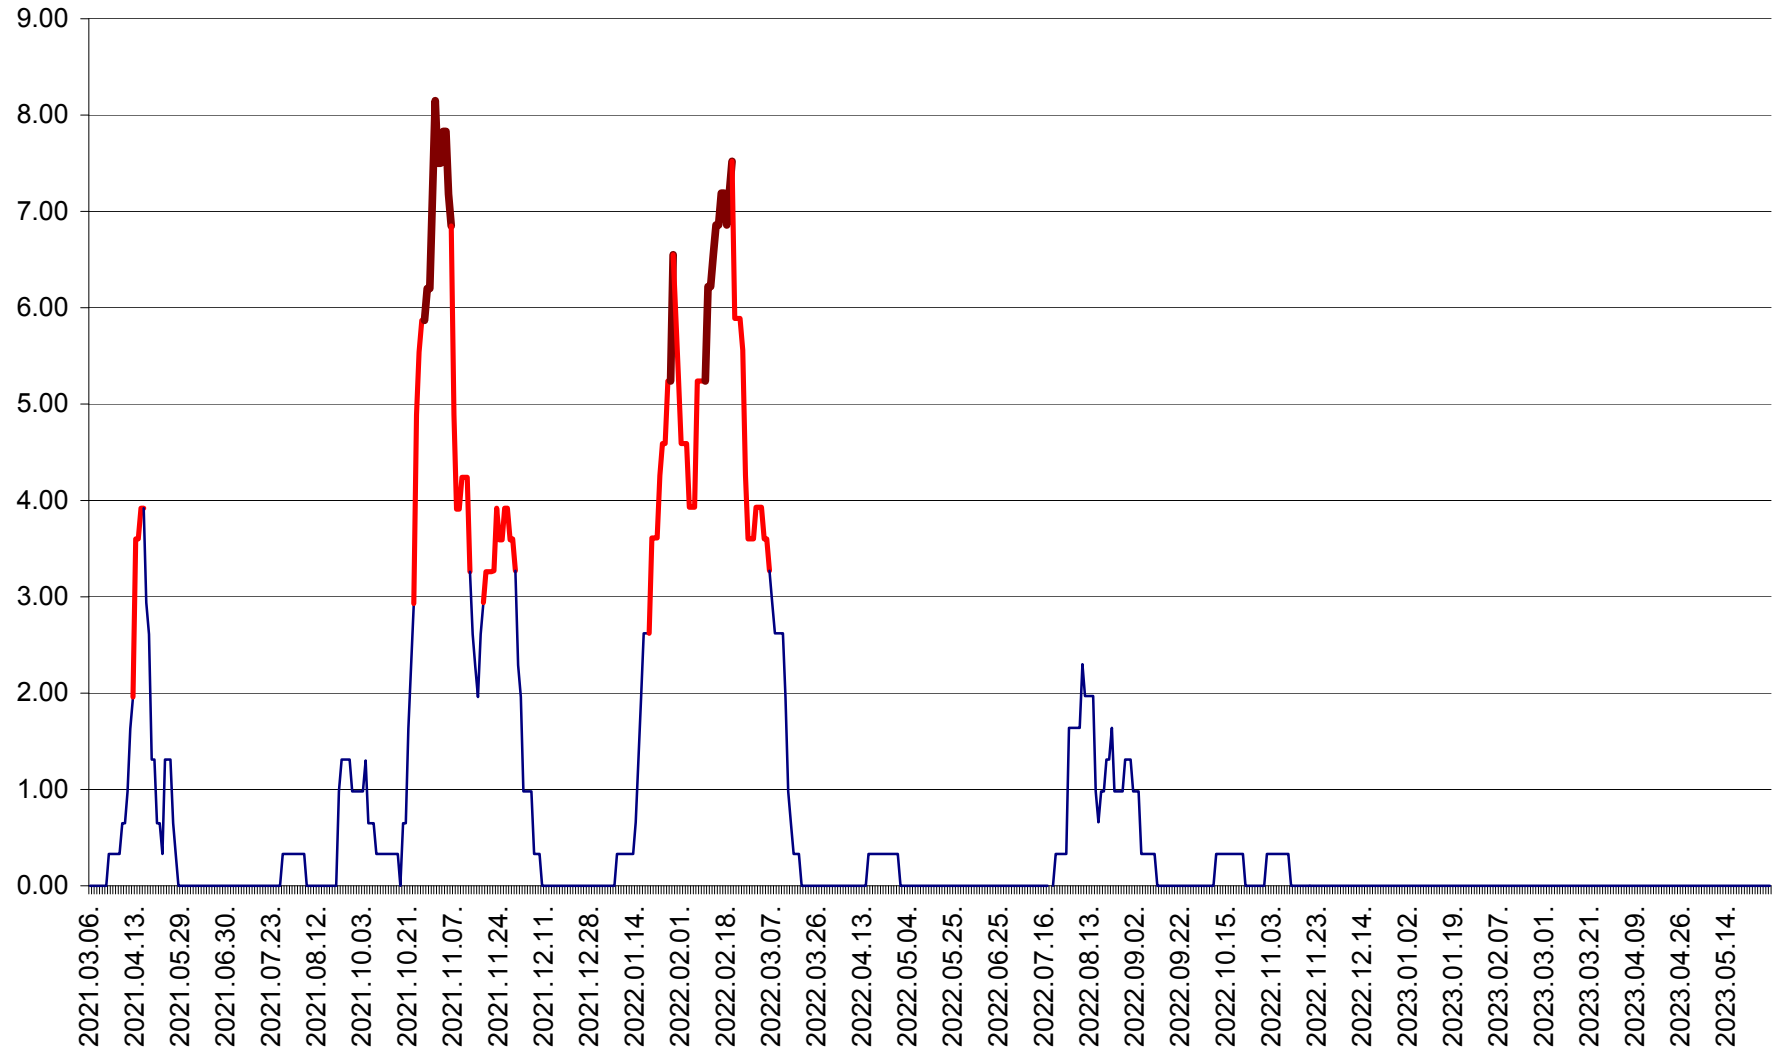

ATID - Evolutia incidentei cumulate pe 14 zile la ‰ de locuitori
2021.03.07. - 2023.05.30.

AVRĂMEȘTI - Evolutia incidentei cumulate pe 14 zile la ‰ de locuitori
2021.03.07. - 2023.05.30.

ORAȘ BĂILE TUȘNAD - Evoluția incidenței cumulate pe 14 zile la ‰ de locuitori
2021.03.07. - 2023.05.30.

ORAȘ BĂLAN - Evoluția incidentei cumulate pe 14 zile la ‰ de locuitori
2021.03.07. - 2023.05.30.

BILBOR - Evolutia incidentei cumulate pe 14 zile la ‰ de locuitori
2021.03.07. - 2023.05.30.

ORAȘ BORSEC - Evolutia incidentei cumulate pe 14 zile la ‰ de locuitori
2021.03.07. - 2023.05.30.

BRĂDEȘTI - Evolutia incidentei cumulate pe 14 zile la ‰ de locuitori
2021.03.07. - 2023.05.30.

CĂPÂLNIȚA - Evoluția incidenței cumulate pe 14 zile la ‰ de locuitori
2021.03.07. - 2023.05.30.

CÂRȚA - Evolutia incidentei cumulate pe 14 zile la ‰ de locuitori
2021.03.07. - 2023.05.30.