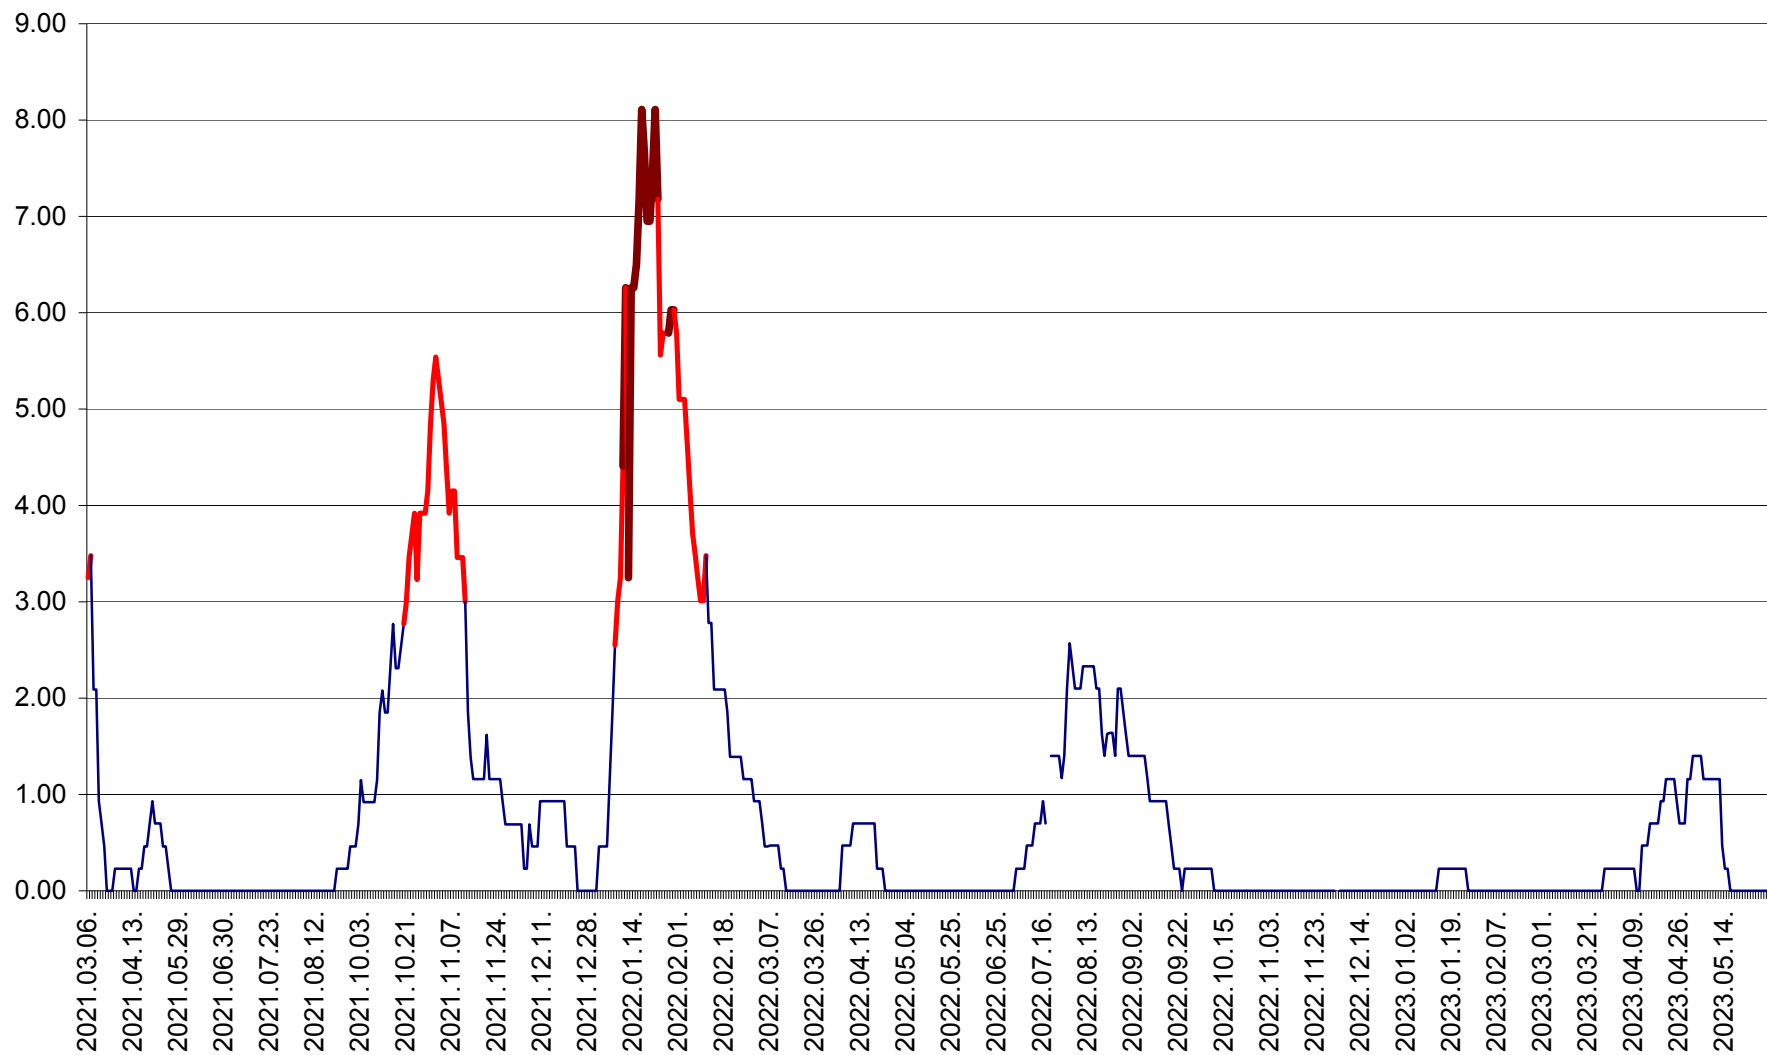

ORAȘ BĂLAN - Evoluția incidentei cumulate pe 14 zile la ‰ de locuitori
2021.03.07. - 2023.05.30.

BILBOR - Evolutia incidentei cumulate pe 14 zile la ‰ de locuitori
2021.03.07. - 2023.05.30.

ORAȘ BORSEC - Evolutia incidentei cumulate pe 14 zile la ‰ de locuitori
2021.03.07. - 2023.05.30.

BRĂDEȘTI - Evolutia incidentei cumulate pe 14 zile la ‰ de locuitori
2021.03.07. - 2023.05.30.

CĂPÂLNIȚA - Evoluția incidenței cumulate pe 14 zile la ‰ de locuitori
2021.03.07. - 2023.05.30.

CÂRȚA - Evolutia incidentei cumulate pe 14 zile la ‰ de locuitori
2021.03.07. - 2023.05.30.

CICEU - Evolutia incidentei cumulate pe 14 zile la ‰ de locuitori
2021.03.07. - 2023.05.30.

CIUCSÂNGEORGIU - Evolutia incidentei cumulate pe 14 zile la ‰ de locuitori
2021.03.07. - 2023.05.30.

CIUMANI - Evolutia incidentei cumulate pe 14 zile la ‰ de locuitori
2021.03.07. - 2023.05.30.

CORBU - Evolutia incidentei cumulate pe 14 zile la ‰ de locuitori
2021.03.07. - 2023.05.30.

CORUND - Evolutia incidentei cumulate pe 14 zile la ‰ de locuitori
2021.03.07. - 2023.05.30.

COZMENI - Evolutia incidentei cumulate pe 14 zile la ‰ de locuitori
2021.03.07. - 2023.05.30.