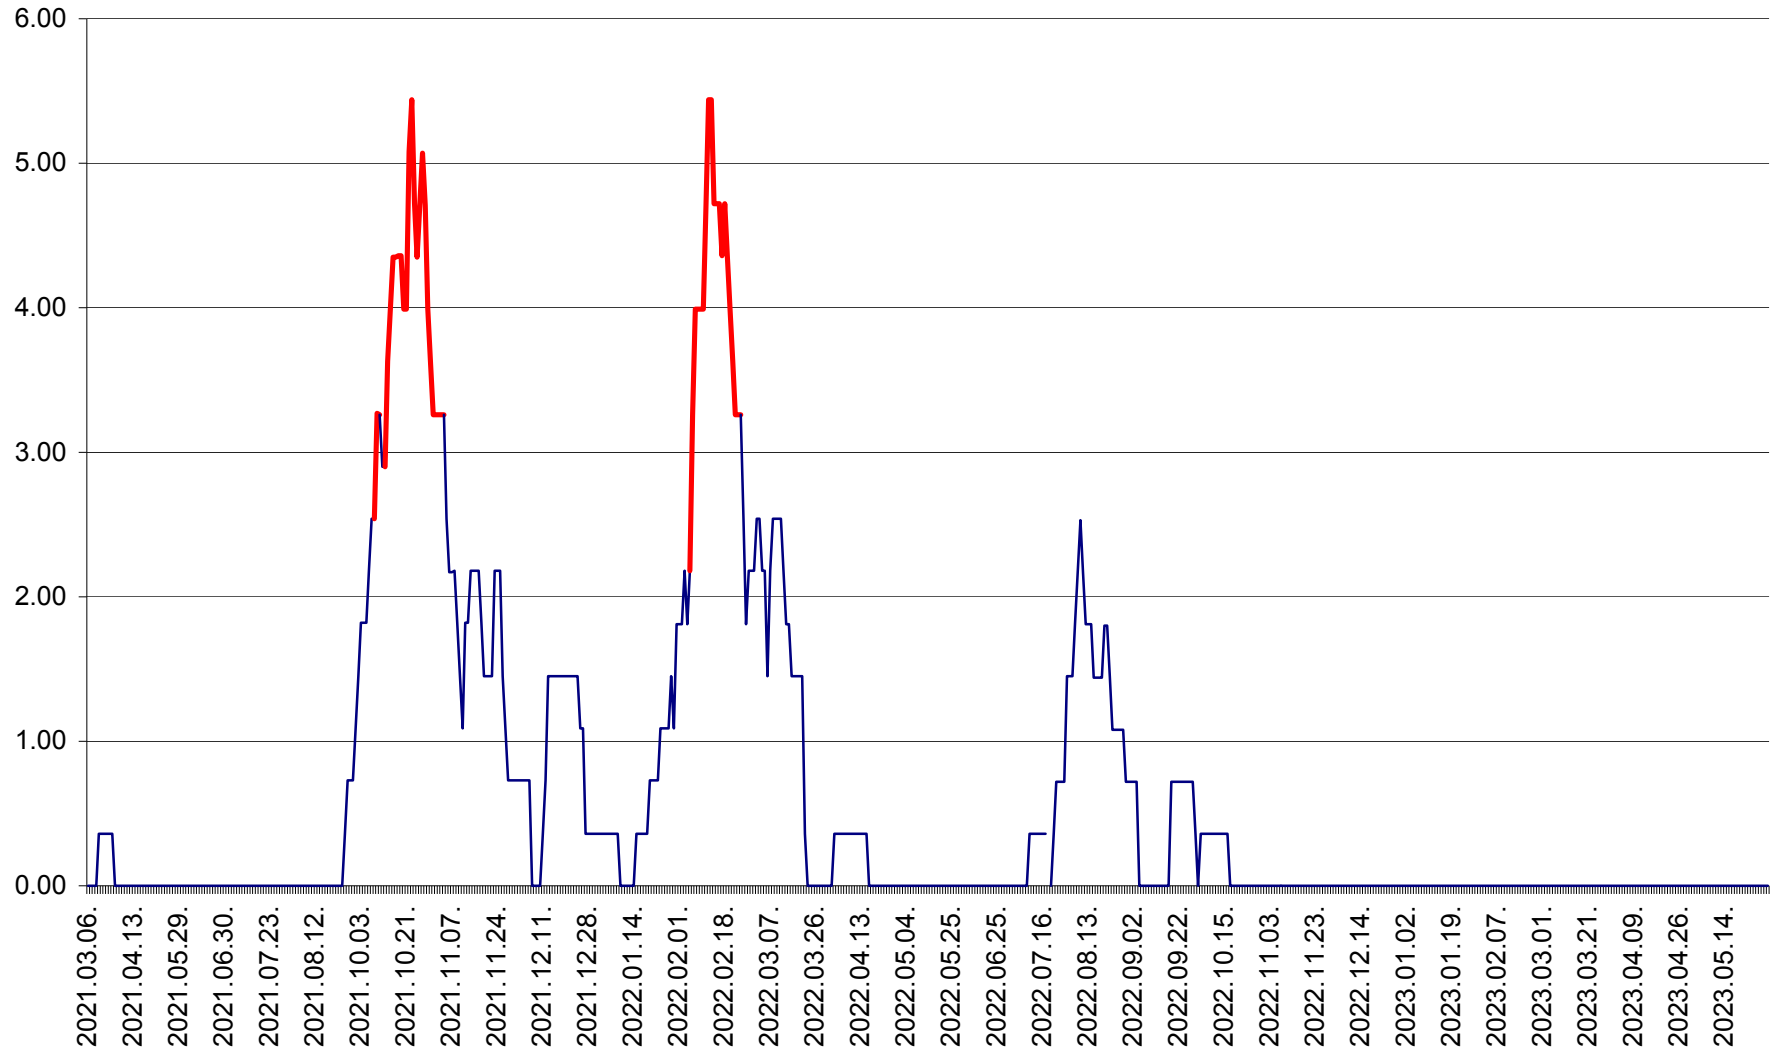

ATID - Evolutia incidentei cumulate pe 14 zile la ‰ de locuitori
2021.03.07. - 2023.05.30.

AVRĂMEȘTI - Evolutia incidentei cumulate pe 14 zile la ‰ de locuitori
2021.03.07. - 2023.05.30.

ORAȘ BĂILE TUȘNAD - Evoluția incidenței cumulate pe 14 zile la ‰ de locuitori
2021.03.07. - 2023.05.30.

ORAȘ BĂLAN - Evoluția incidentei cumulate pe 14 zile la ‰ de locuitori
2021.03.07. - 2023.05.30.

BILBOR - Evolutia incidentei cumulate pe 14 zile la ‰ de locuitori
2021.03.07. - 2023.05.30.

ORAȘ BORSEC - Evolutia incidentei cumulate pe 14 zile la ‰ de locuitori
2021.03.07. - 2023.05.30.

BRĂDEȘTI - Evolutia incidentei cumulate pe 14 zile la ‰ de locuitori
2021.03.07. - 2023.05.30.

CĂPÂLNIȚA - Evoluția incidenței cumulate pe 14 zile la ‰ de locuitori
2021.03.07. - 2023.05.30.

CÂRȚA - Evolutia incidentei cumulate pe 14 zile la ‰ de locuitori
2021.03.07. - 2023.05.30.