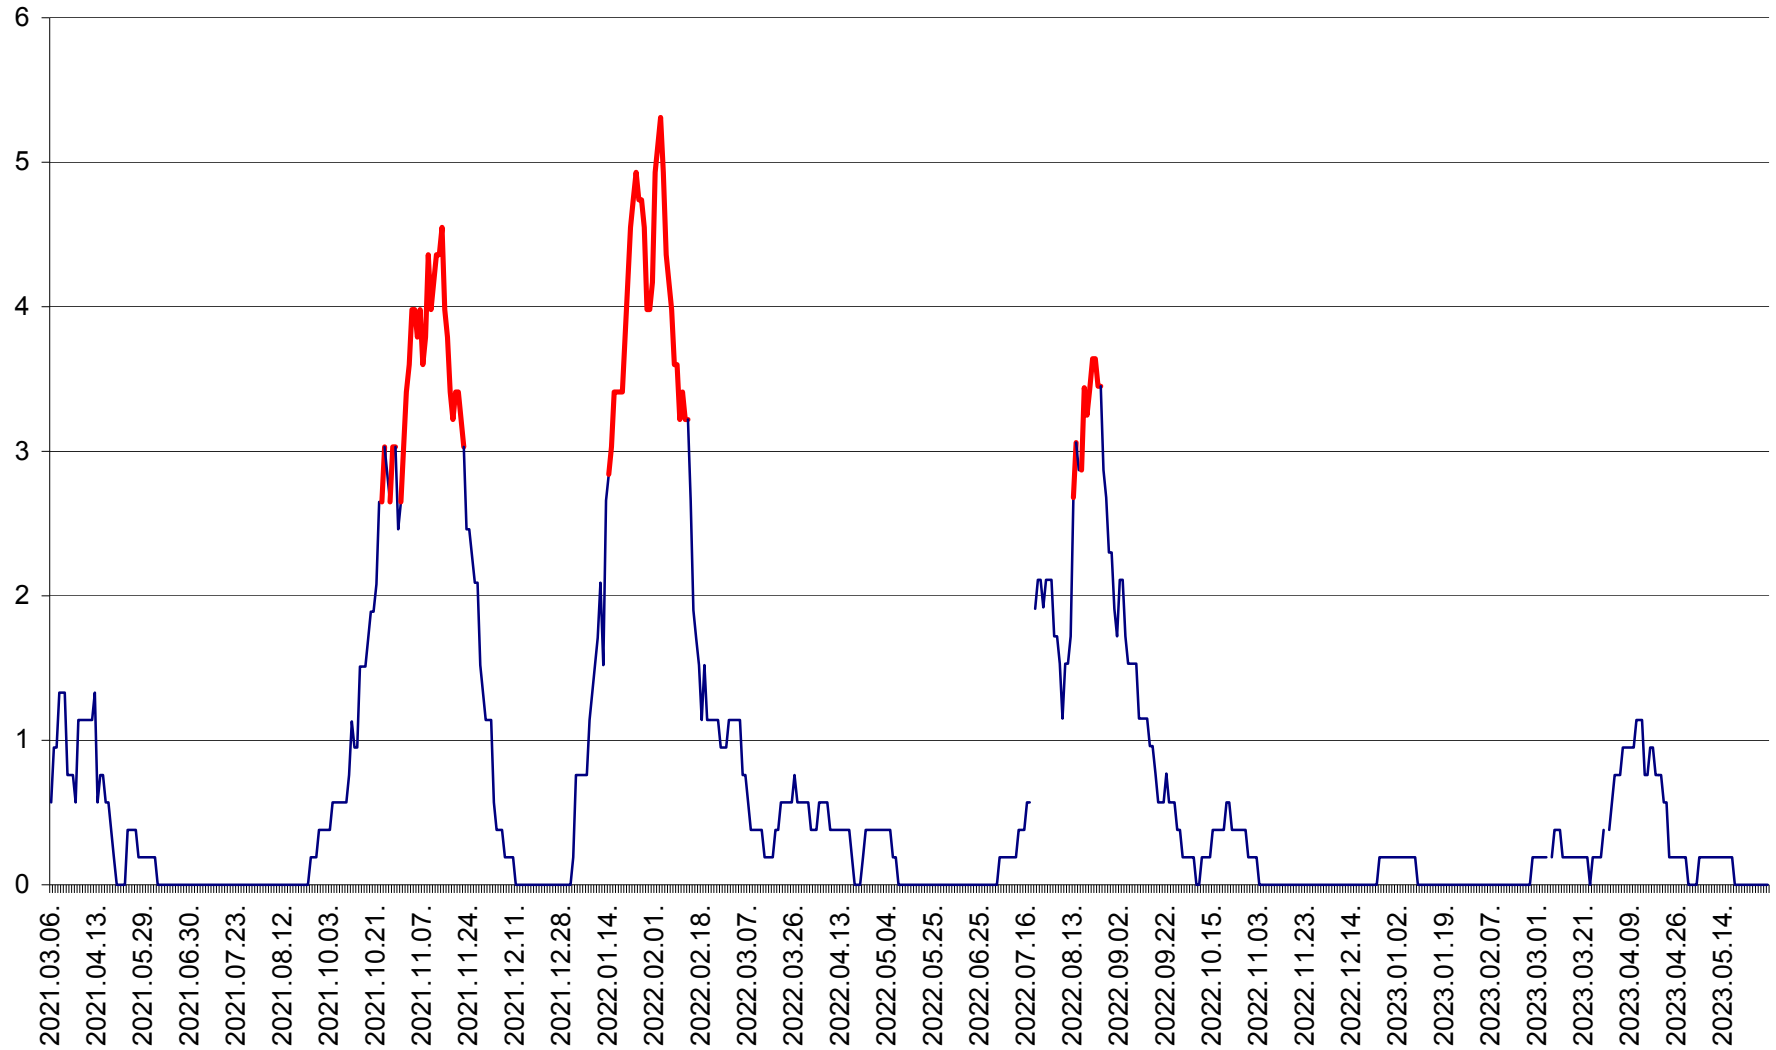

SATU MARE - Evolutia incidentei cumulate pe 14 zile la ‰ de locuitori
2021.03.07. - 2023.05.30.

SECUIENI - Evolutia incidentei cumulate pe 14 zile la ‰ de locuitori
2021.03.07. - 2023.05.30.

SICULENI - Evolutia incidentei cumulate pe 14 zile la ‰ de locuitori
2021.03.07. - 2023.05.30.

ȘIMONEȘTI - Evolutia incidentei cumulate pe 14 zile la ‰ de locuitori
2021.03.07. - 2023.05.30.

SUBCETATE - Evolutia incidentei cumulate pe 14 zile la ‰ de locuitori
2021.03.07. - 2023.05.30.

SUSENI - Evolutia incidentei cumulate pe 14 zile la ‰ de locuitori
2021.03.07. - 2023.05.30.