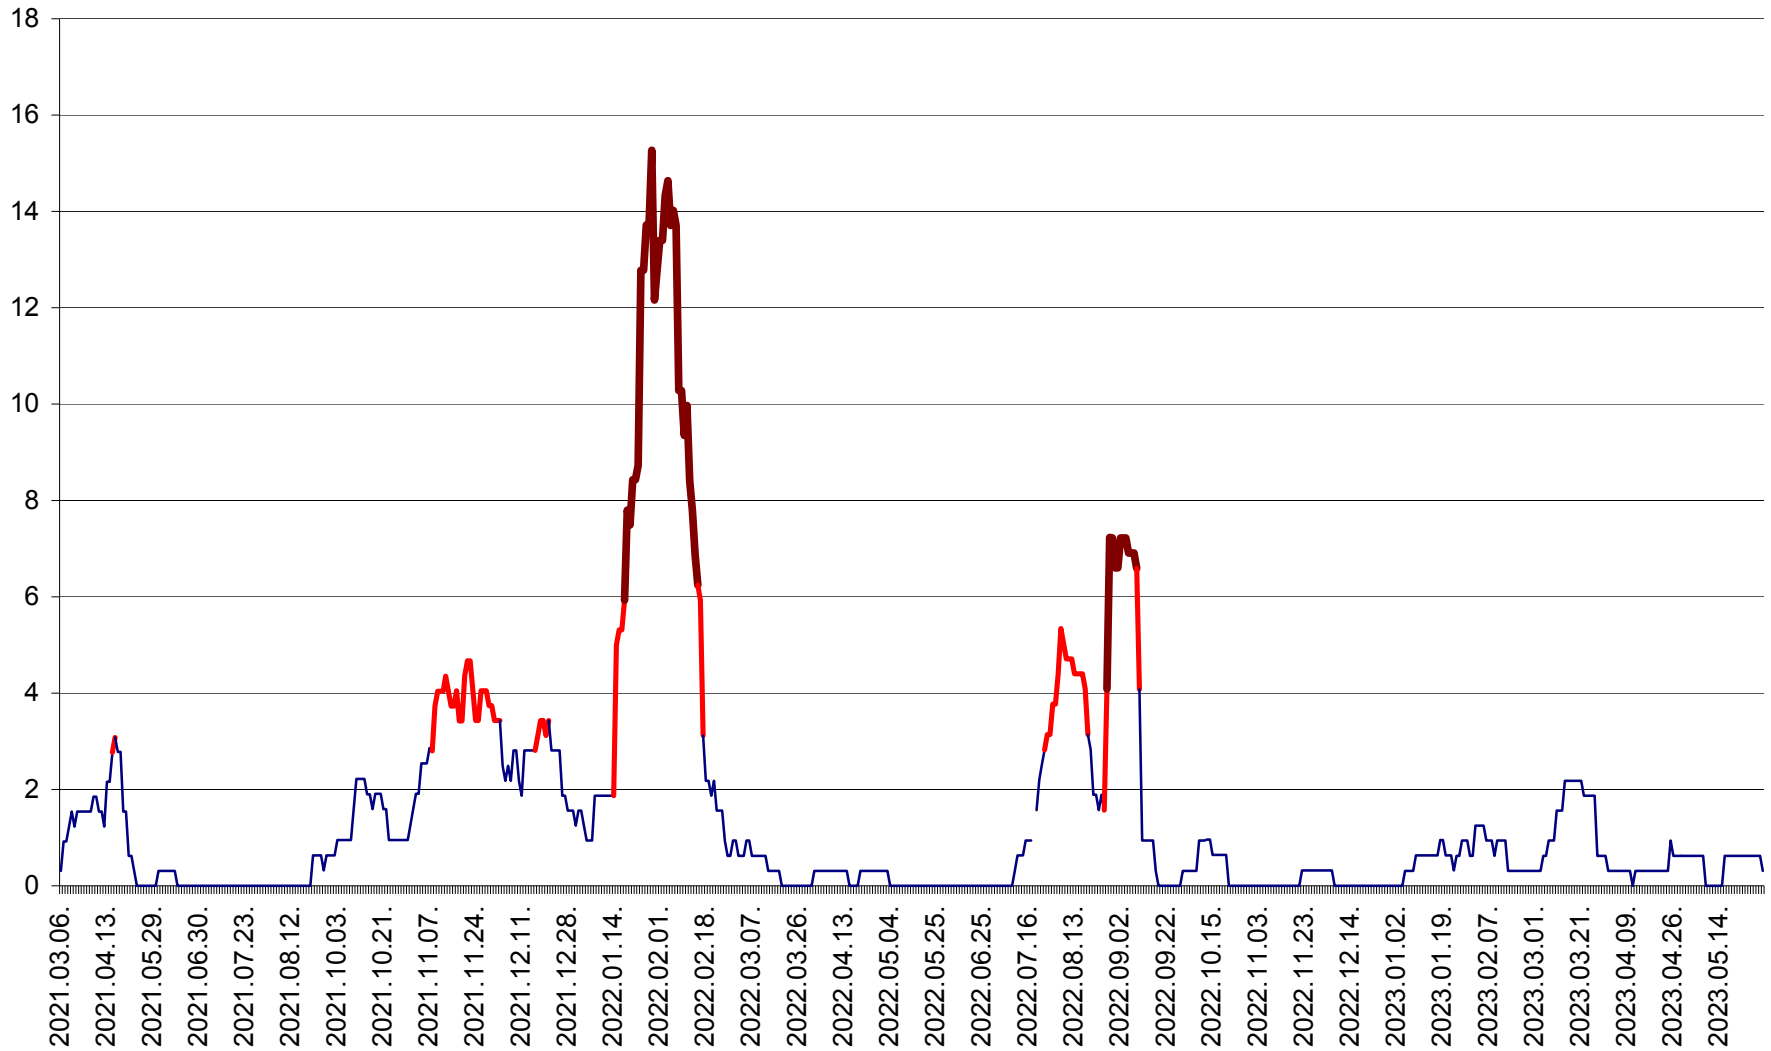

TUȘNAD - Evolutia incidentei cumulate pe 14 zile la ‰ de locuitori
2021.03.07. - 2023.05.30.

TULGHEȘ - Evolutia incidentei cumulate pe 14 zile la % de locuitori
2021.03.07. - 2023.05.30.