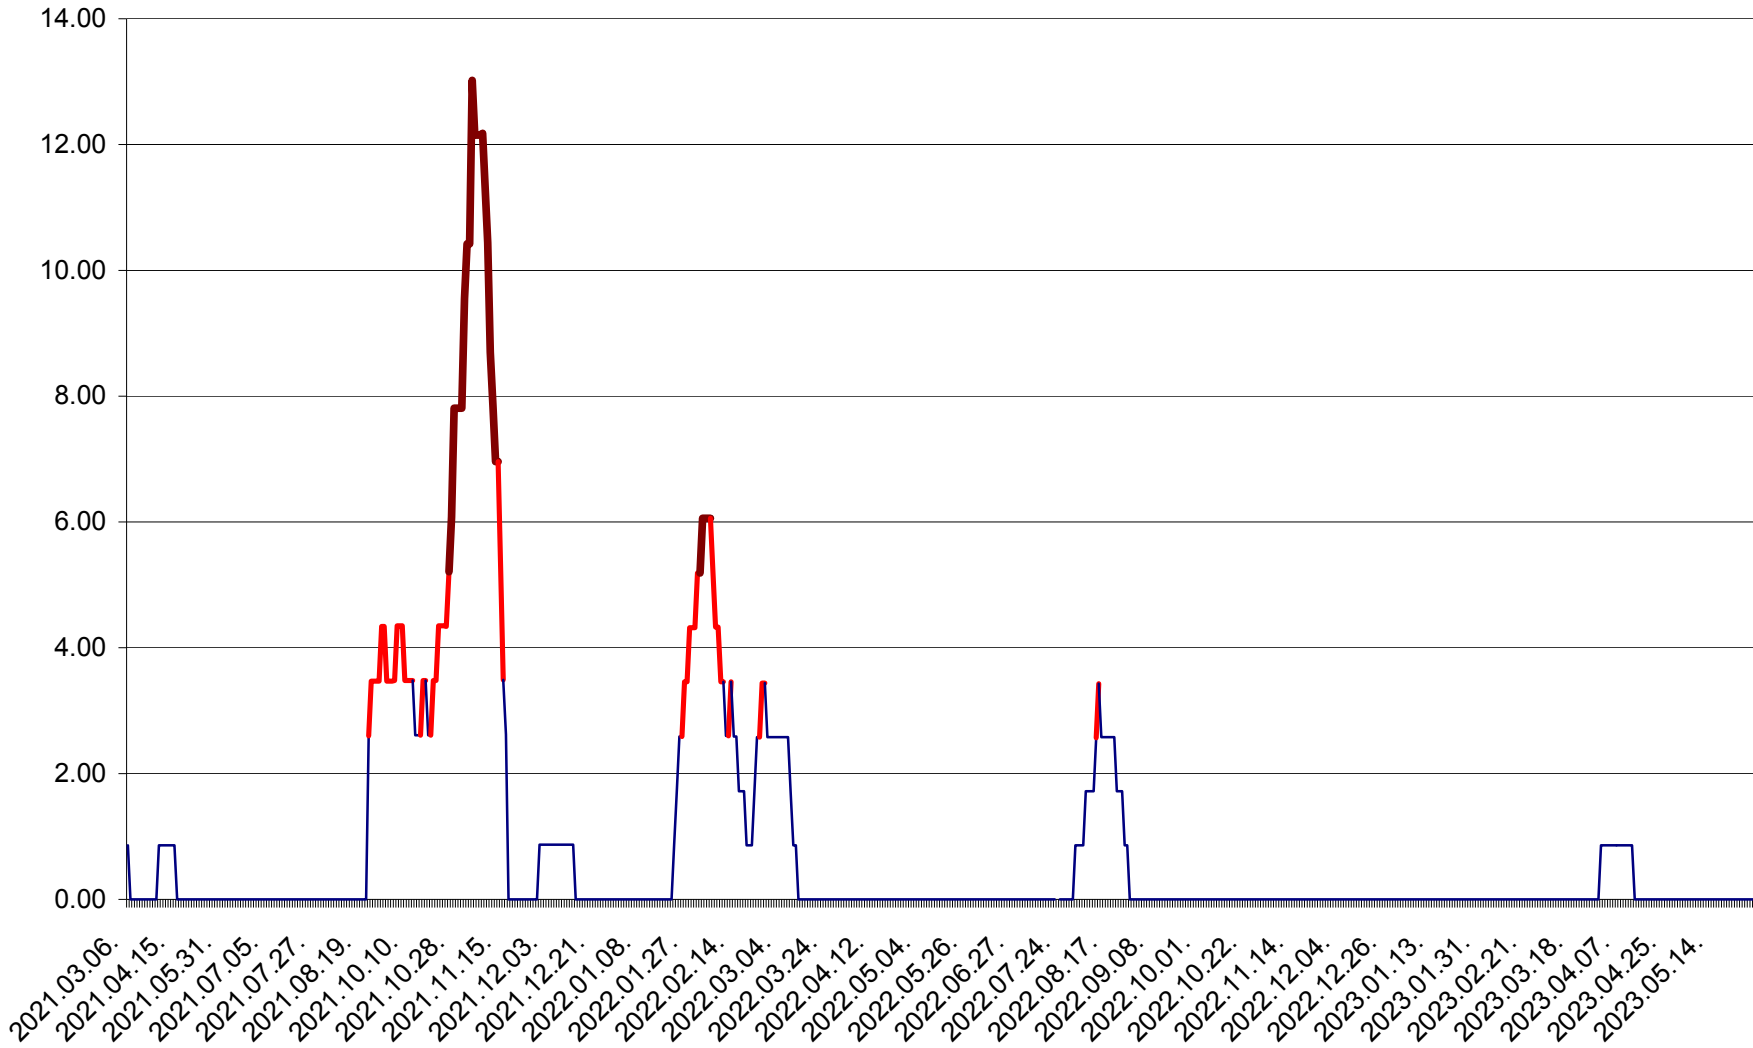

VĂRȘAG - Evolutia incidentei cumulate pe 14 zile la ‰ de locuitori
2021.03.07. - 2023.05.30.

ULIEȘ - Evoluția incidentei cumulate pe 14 zile la ‰ de locuitori
2021.03.07. - 2023.05.30.