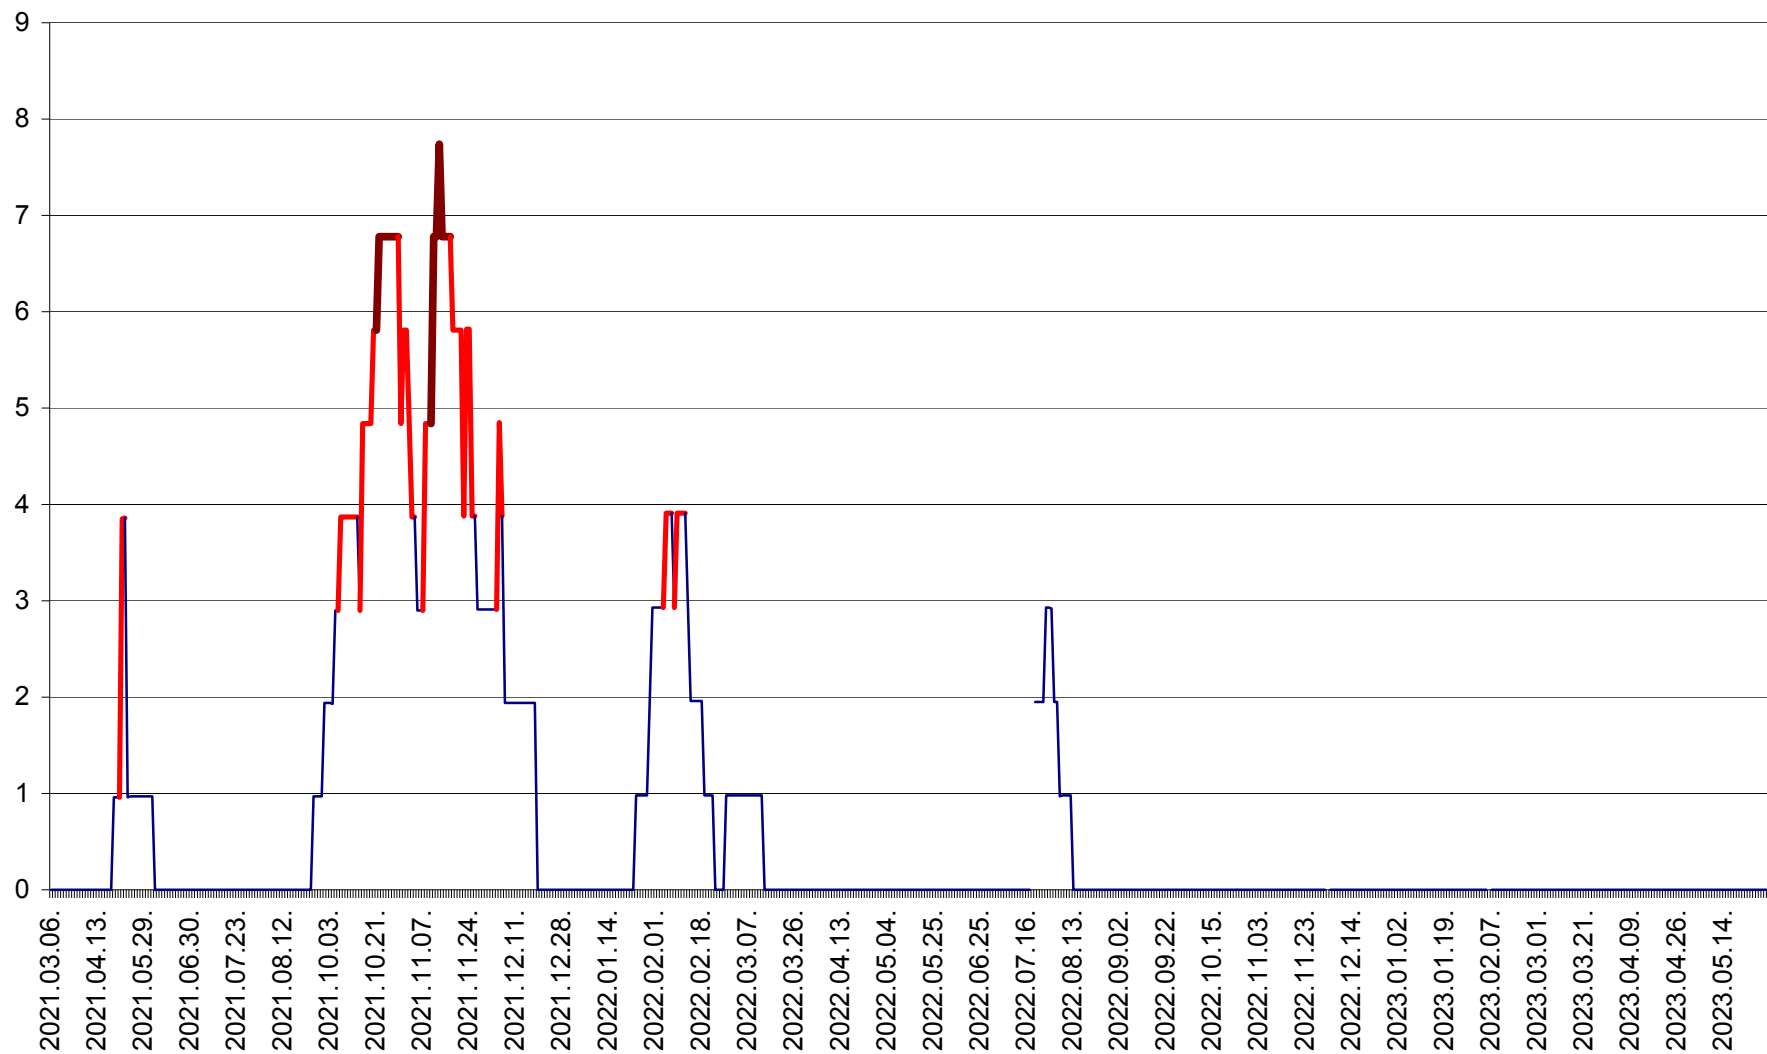

DEALU - Evolutia incidentei cumulate pe 14 zile la ‰ de locuitori
2021.03.07. - 2023.05.30.