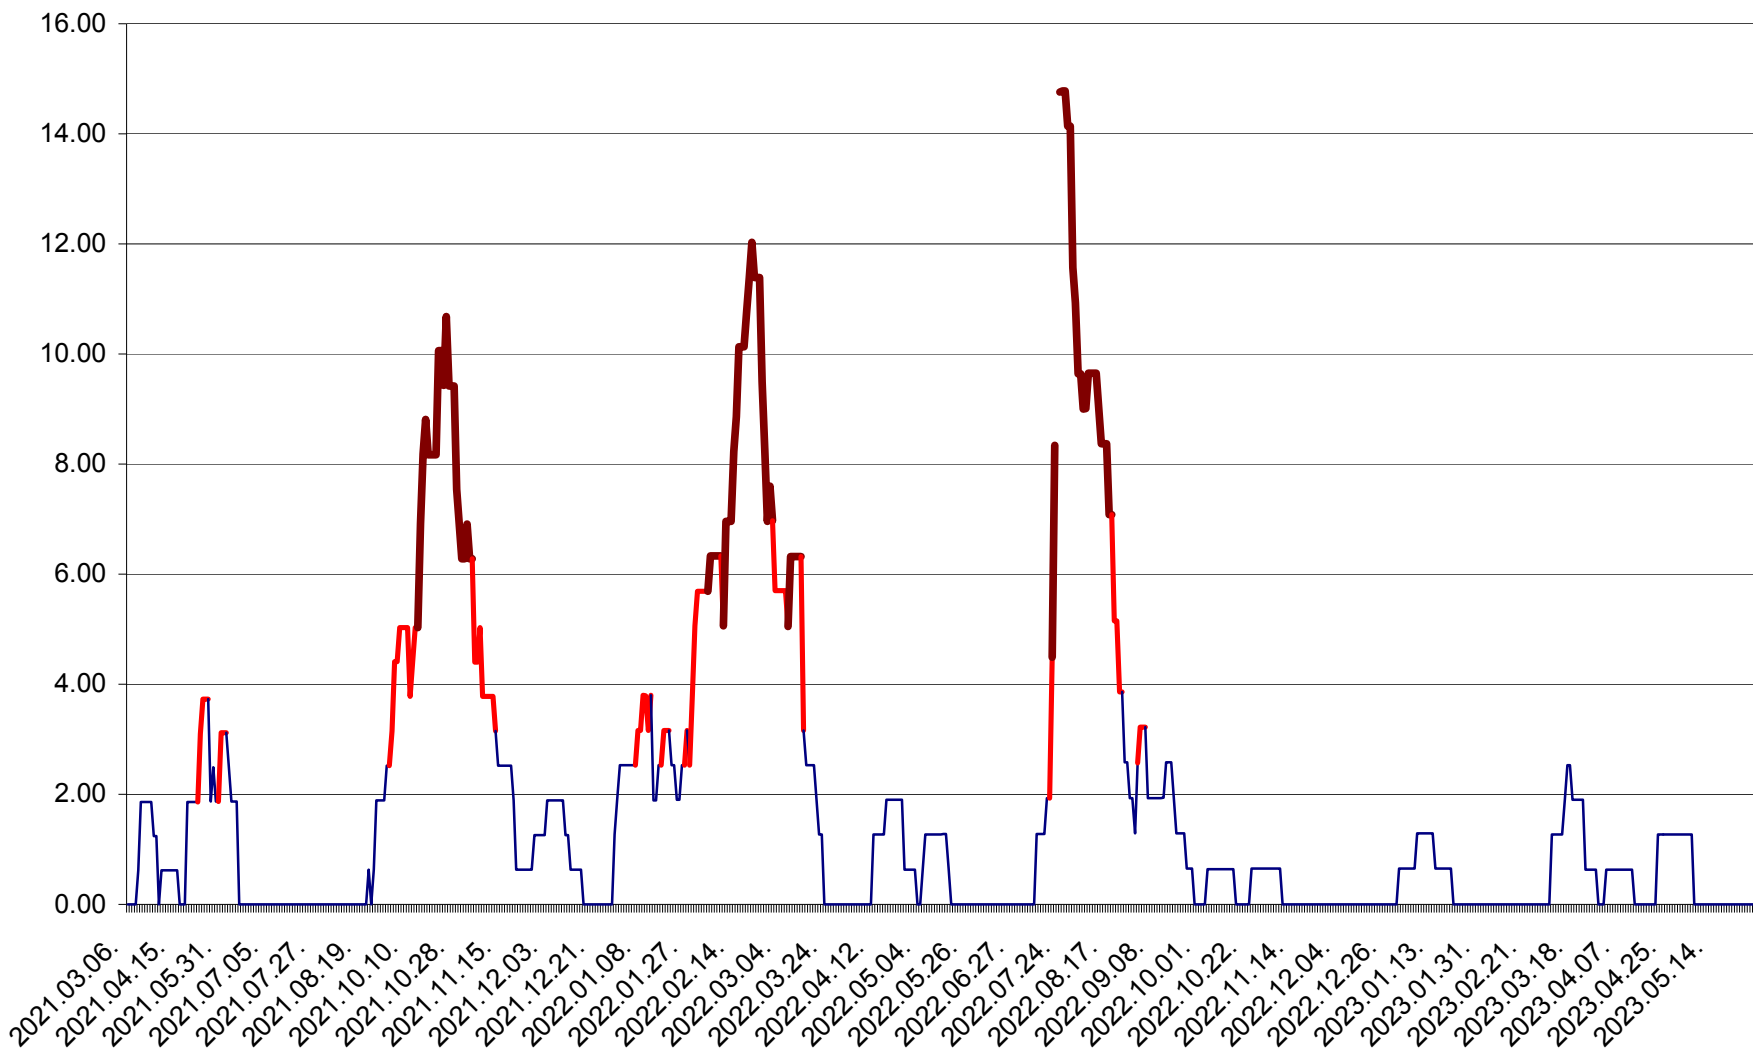

ATID - Evolutia incidentei cumulate pe 14 zile la ‰ de locuitori
2021.03.07. - 2023.05.30.

AVRĂMEȘTI - Evolutia incidentei cumulate pe 14 zile la ‰ de locuitori
2021.03.07. - 2023.05.30.

ORAȘ BĂILE TUȘNAD - Evoluția incidenței cumulate pe 14 zile la ‰ de locuitori
2021.03.07. - 2023.05.30.

ORAȘ BĂLAN - Evoluția incidentei cumulate pe 14 zile la ‰ de locuitori
2021.03.07. - 2023.05.30.

BILBOR - Evolutia incidentei cumulate pe 14 zile la ‰ de locuitori
2021.03.07. - 2023.05.30.

ORAȘ BORSEC - Evolutia incidentei cumulate pe 14 zile la ‰ de locuitori
2021.03.07. - 2023.05.30.

BRĂDEȘTI - Evolutia incidentei cumulate pe 14 zile la ‰ de locuitori
2021.03.07. - 2023.05.30.

CĂPÂLNIȚA - Evoluția incidenței cumulate pe 14 zile la ‰ de locuitori
2021.03.07. - 2023.05.30.

CÂRȚA - Evolutia incidentei cumulate pe 14 zile la ‰ de locuitori
2021.03.07. - 2023.05.30.

ORAȘ CRISTURU SECUIESC - Evolutia incidentei cumulate pe 14 zile la ‰ de locuitori
2021.03.07. - 2023.05.30.

DĂNEȘTI - Evolutia incidentei cumulate pe 14 zile la ‰ de locuitori
2021.03.07. - 2023.05.30.