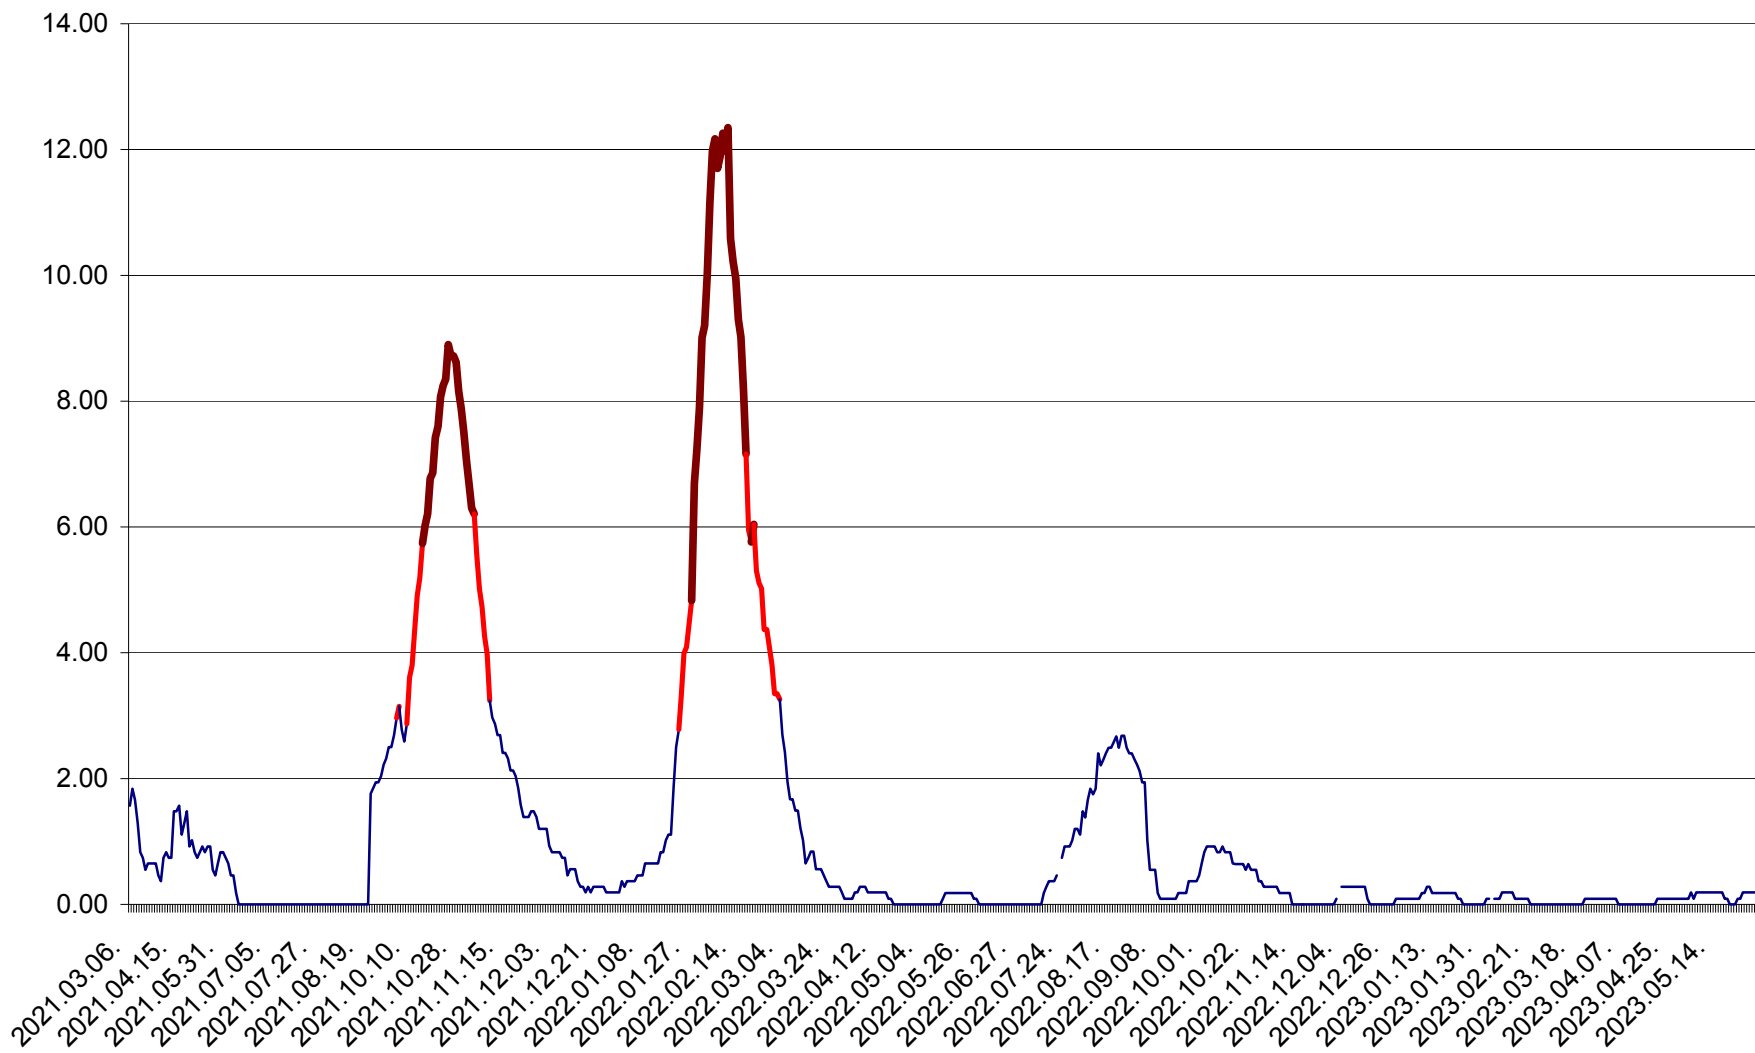

ORAȘ BĂLAN - Evoluția incidentei cumulate pe 14 zile la ‰ de locuitori
2021.03.07. - 2023.05.30.

BILBOR - Evolutia incidentei cumulate pe 14 zile la ‰ de locuitori
2021.03.07. - 2023.05.30.

ORAȘ BORSEC - Evolutia incidentei cumulate pe 14 zile la ‰ de locuitori
2021.03.07. - 2023.05.30.

CICEU - Evolutia incidentei cumulate pe 14 zile la ‰ de locuitori
2021.03.07. - 2023.05.30.

CIUCSÂNGEORGIU - Evolutia incidentei cumulate pe 14 zile la ‰ de locuitori
2021.03.07. - 2023.05.30.

CIUMANI - Evolutia incidentei cumulate pe 14 zile la ‰ de locuitori
2021.03.07. - 2023.05.30.

CORBU - Evolutia incidentei cumulate pe 14 zile la ‰ de locuitori
2021.03.07. - 2023.05.30.

CORUND - Evolutia incidentei cumulate pe 14 zile la ‰ de locuitori
2021.03.07. - 2023.05.30.

COZMENI - Evolutia incidentei cumulate pe 14 zile la ‰ de locuitori
2021.03.07. - 2023.05.30.

ORAȘ CRISTURU SECUIESC - Evolutia incidentei cumulate pe 14 zile la ‰ de locuitori
2021.03.07. - 2023.05.30.

DĂNEȘTI - Evolutia incidentei cumulate pe 14 zile la ‰ de locuitori
2021.03.07. - 2023.05.30.