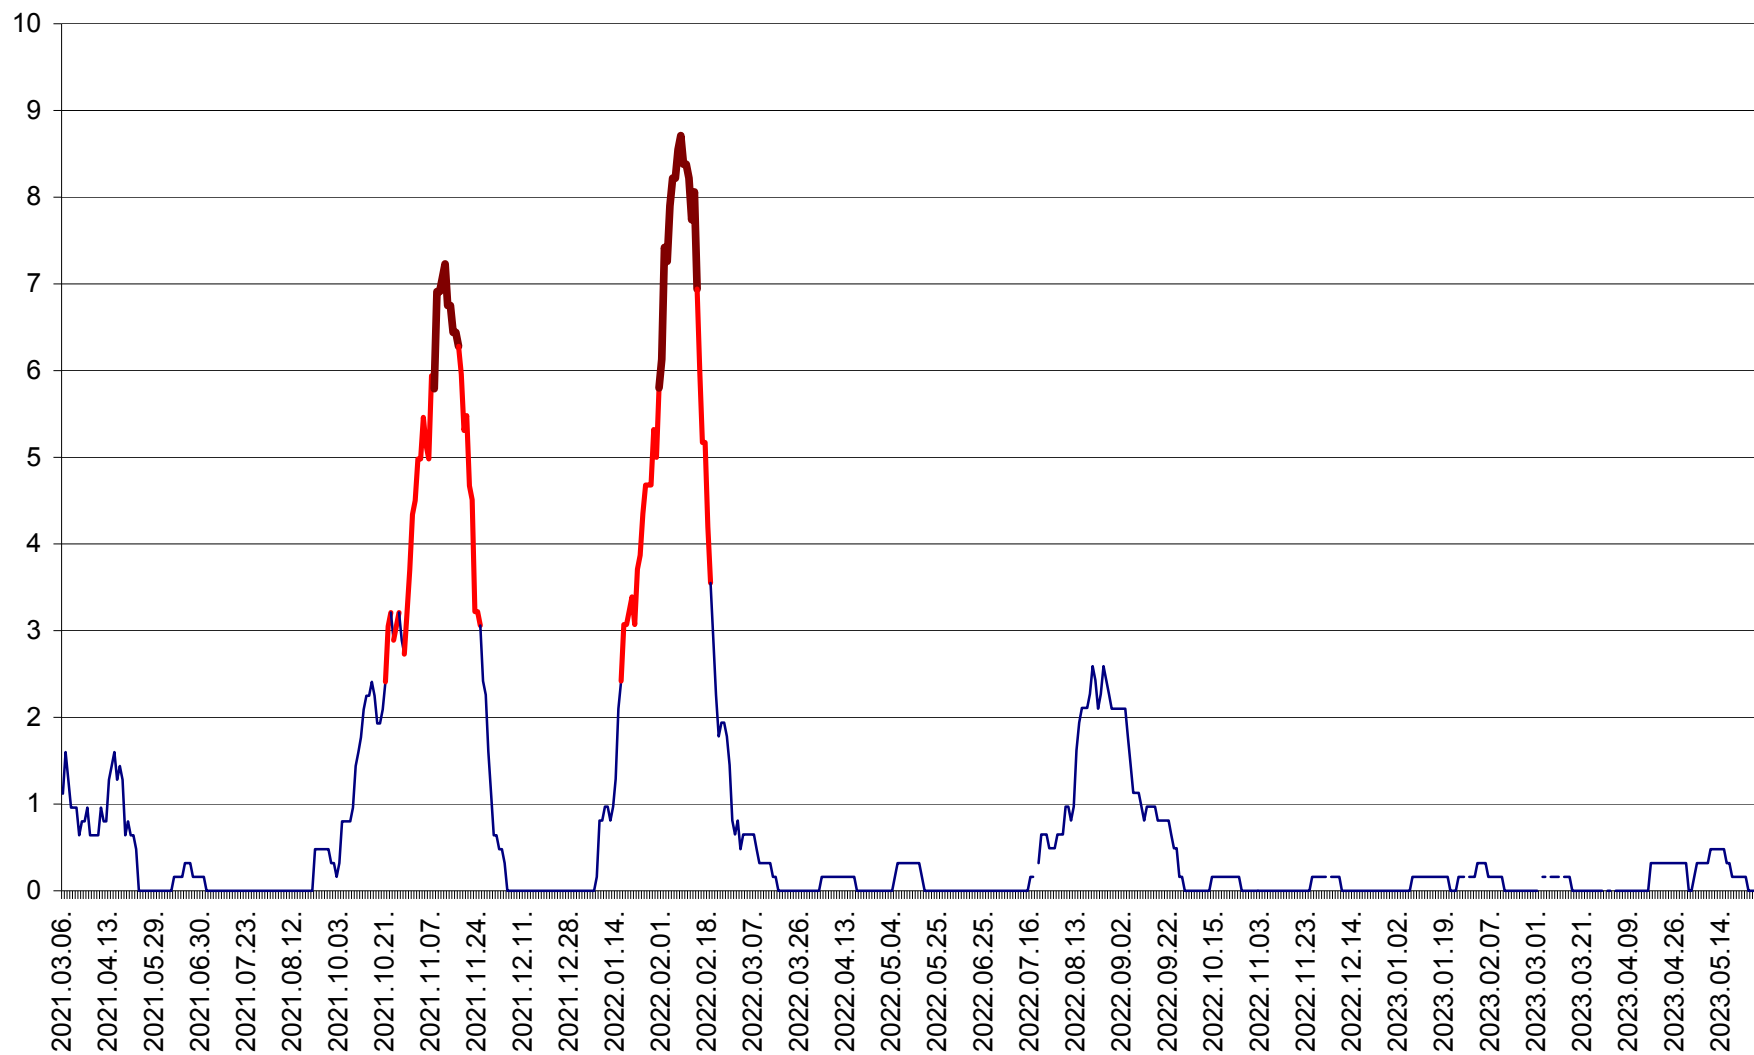

RACU - Evolutia incidentei cumulate pe 14 zile la ‰ de locuitori
2021.03.07. - 2023.05.30.

REMETEA - Evolutia incidentei cumulate pe 14 zile la ‰ de locuitori
2021.03.07. - 2023.05.30.

SĂCEL - Evolutia incidentei cumulate pe 14 zile la ‰ de locuitori
2021.03.07. - 2023.05.30.

SÂNCRĂIENI - Evolutia incidentei cumulate pe 14 zile la ‰ de locuitori
2021.03.07. - 2023.05.30.

SÂNDOMIC - Evolutia incidentei cumulate pe 14 zile la ‰ de locuitori
2021.03.07. - 2023.05.30.

SÂNMARTIN - Evolutia incidentei cumulate pe 14 zile la ‰ de locuitori
2021.03.07. - 2023.05.30.