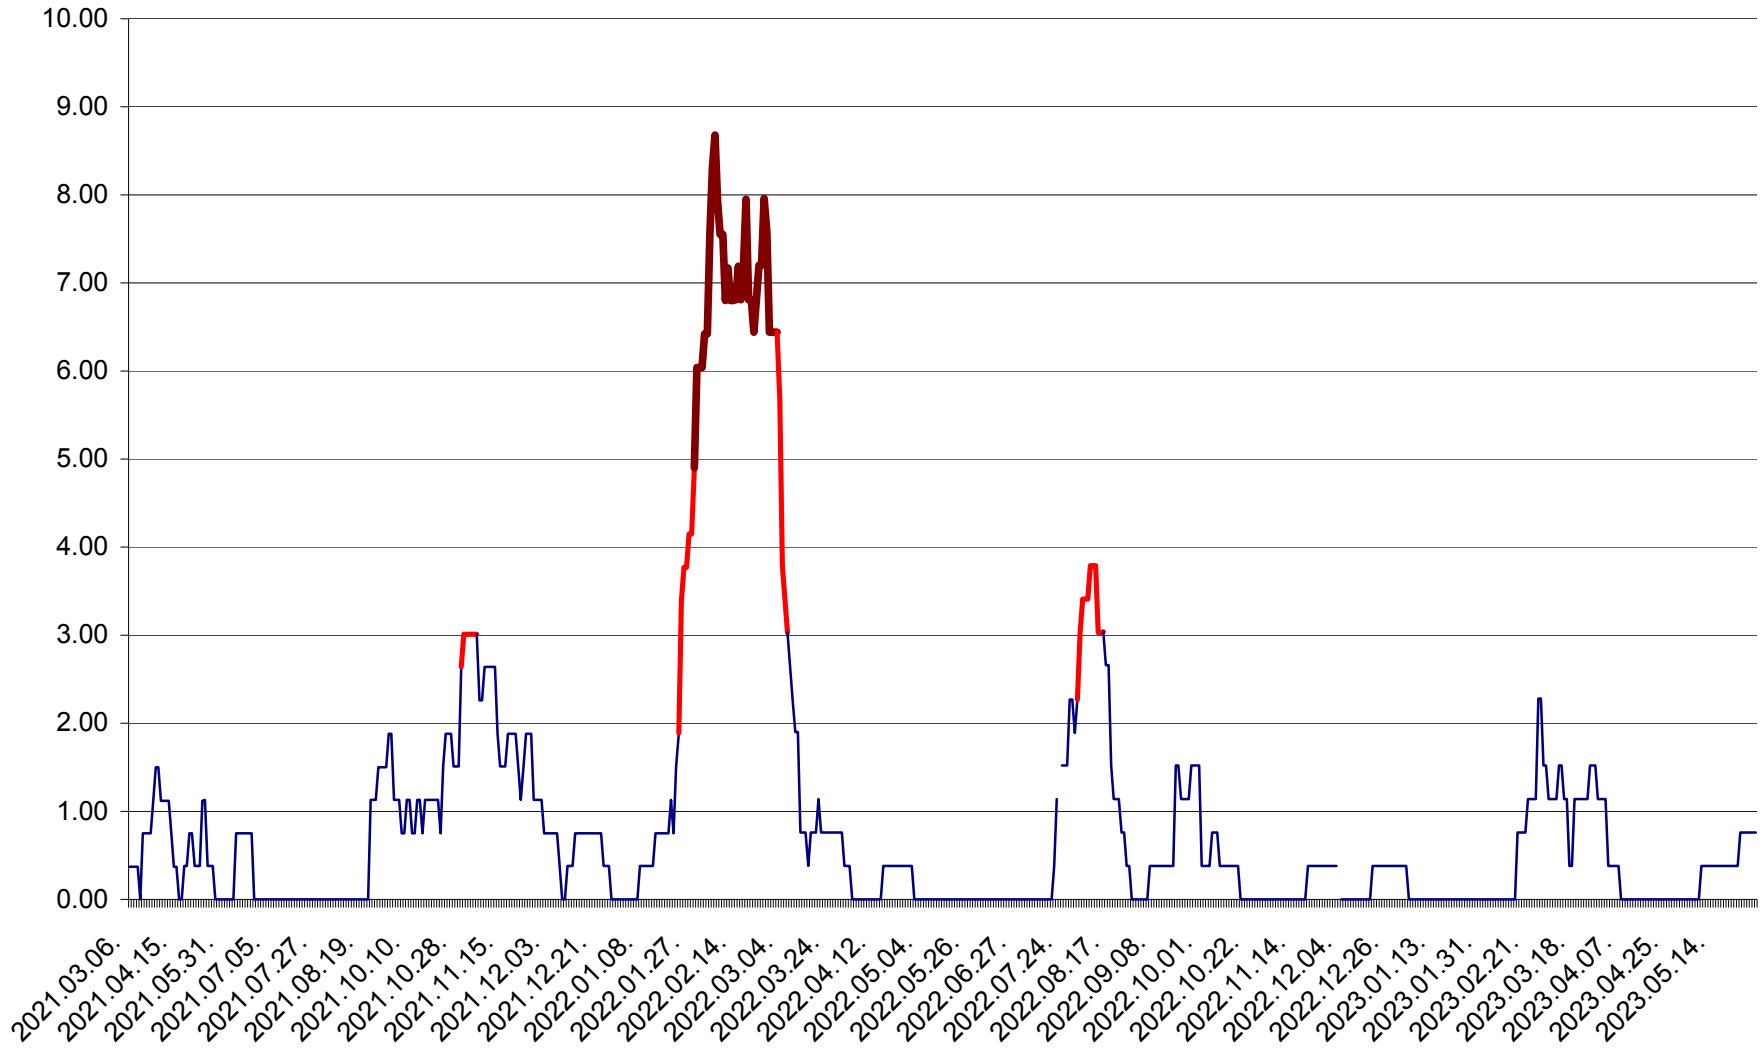

ATID - Evolutia incidentei cumulate pe 14 zile la ‰ de locuitori
2021.03.07. - 2023.05.30.

AVRĂMEȘTI - Evolutia incidentei cumulate pe 14 zile la ‰ de locuitori
2021.03.07. - 2023.05.30.

ORAȘ BĂILE TUȘNAD - Evoluția incidenței cumulate pe 14 zile la ‰ de locuitori
2021.03.07. - 2023.05.30.

ORAȘ BĂLAN - Evoluția incidentei cumulate pe 14 zile la ‰ de locuitori
2021.03.07. - 2023.05.30.

BILBOR - Evolutia incidentei cumulate pe 14 zile la ‰ de locuitori
2021.03.07. - 2023.05.30.

ORAȘ BORSEC - Evolutia incidentei cumulate pe 14 zile la ‰ de locuitori
2021.03.07. - 2023.05.30.

BRĂDEȘTI - Evolutia incidentei cumulate pe 14 zile la ‰ de locuitori
2021.03.07. - 2023.05.30.

CĂPÂLNIȚA - Evoluția incidenței cumulate pe 14 zile la ‰ de locuitori
2021.03.07. - 2023.05.30.

CÂRȚA - Evolutia incidentei cumulate pe 14 zile la ‰ de locuitori
2021.03.07. - 2023.05.30.