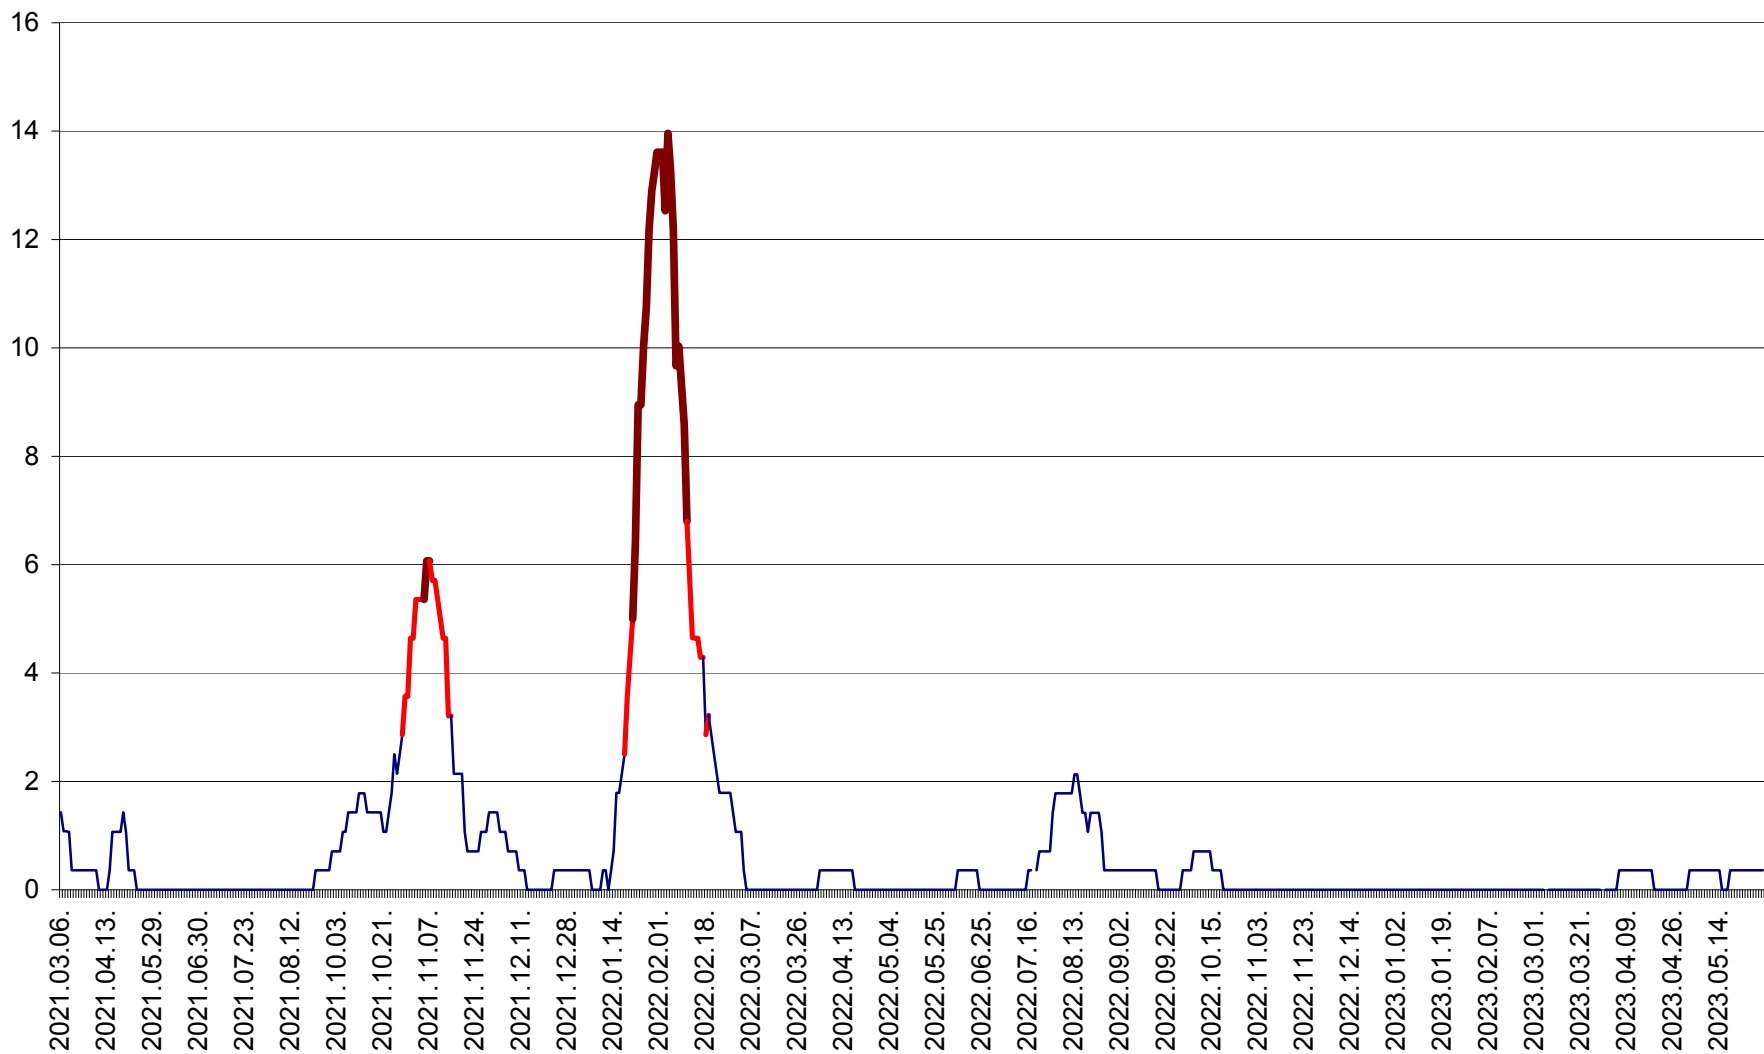

ȘIMONEȘTI - Evolutia incidentei cumulate pe 14 zile la ‰ de locuitori
2021.03.07. - 2023.05.30.