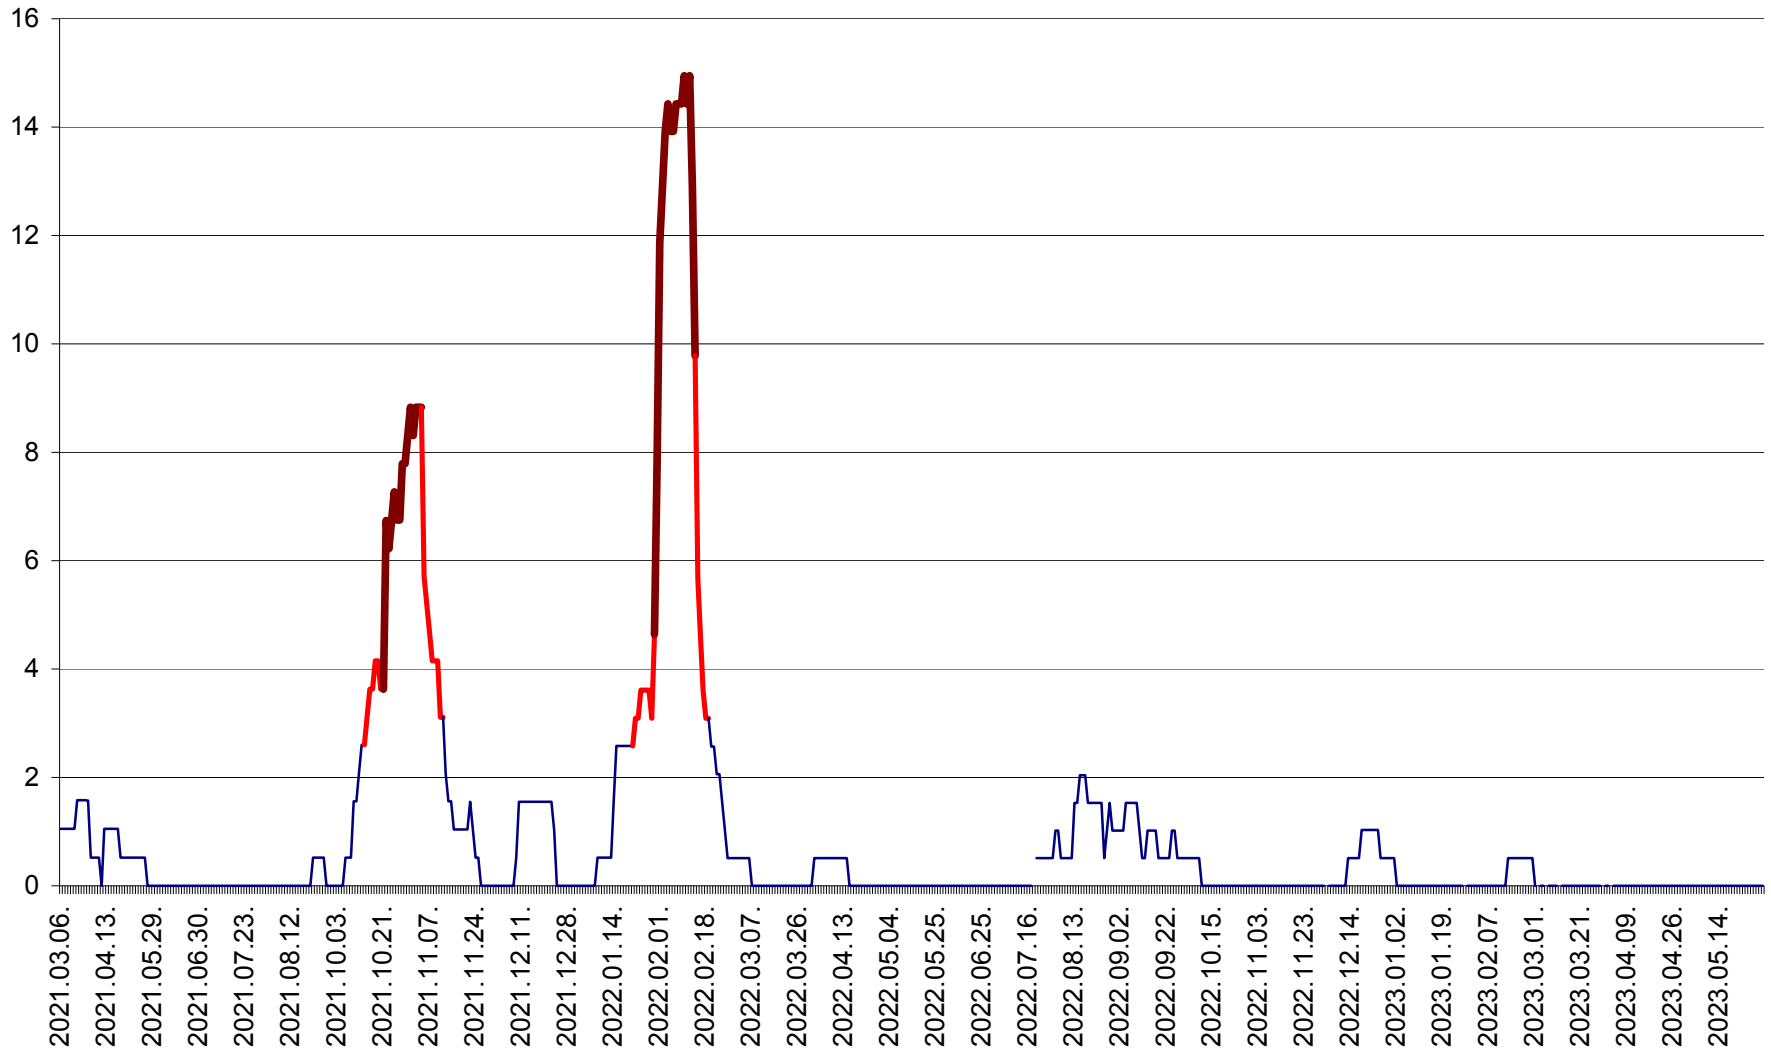

MIHĂILENI - Evolutia incidentei cumulate pe 14 zile la ‰ de locuitori
2021.03.07. - 2023.05.30.

MUGENI - Evolutia incidentei cumulate pe 14 zile la ‰ de locuitori
2021.03.07. - 2023.05.30.

OCLAND - Evolutia incidentei cumulate pe 14 zile la ‰ de locuitori
2021.03.07. - 2023.05.30.

MUNICIPIUL ODORHEIU SECUIESC - Evolutia incidentei cumulate pe 14 zile la ‰ de locuitori
2021.03.07. - 2023.05.30.

PĂULENI-CIUC - Evolutia incidentei cumulate pe 14 zile la % de locuitori
2021.03.07. - 2023.05.30.

PLĂIEȘII DE JOS - Evoluția incidenței cumulate pe 14 zile la ‰ de locuitori
2021.03.07. - 2023.05.30.

PORUMBENI - Evolutia incidentei cumulate pe 14 zile la ‰ de locuitori
2021.03.07. - 2023.05.30.

PRAID - Evolutia incidentei cumulate pe 14 zile la ‰ de locuitori
2021.03.07. - 2023.05.30.