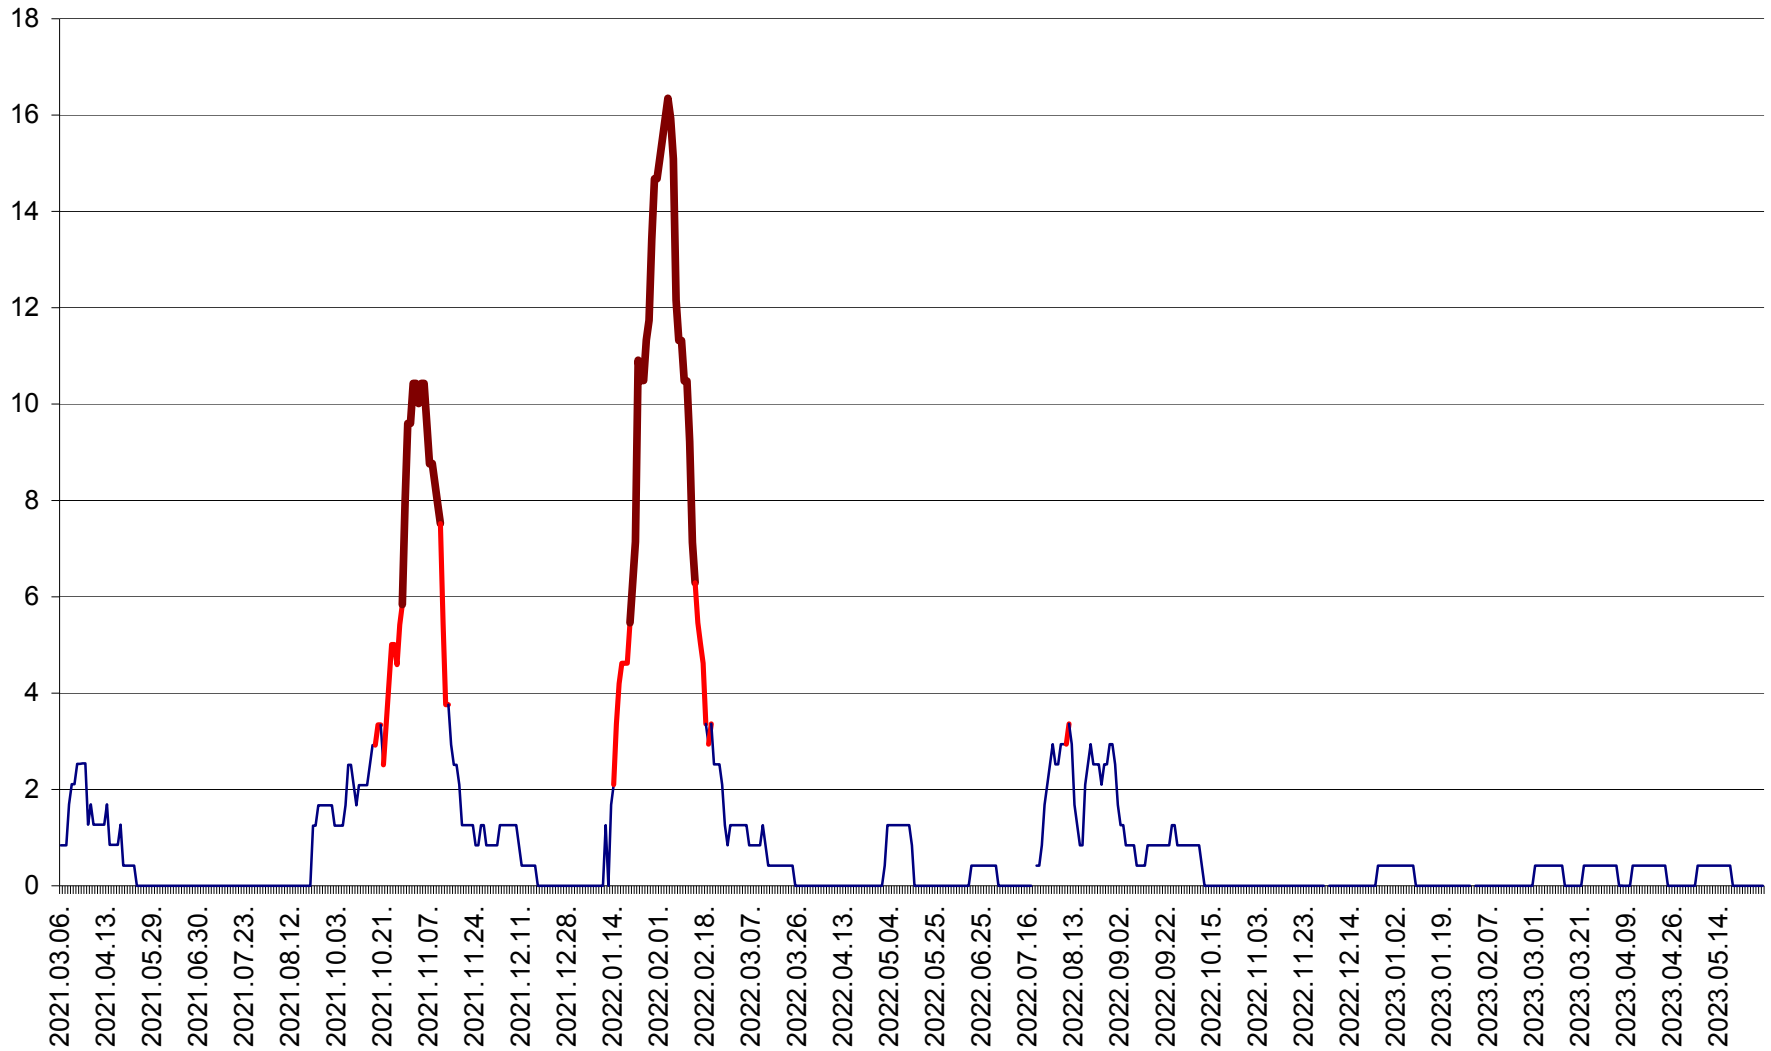

FELICENI - Evolutia incidentei cumulate pe 14 zile la ‰ de locuitori
2021.03.07. - 2023.05.30.

FRUMOASA - Evolutia incidentei cumulate pe 14 zile la ‰ de locuitori
2021.03.07. - 2023.05.30.

GĂLĂUȚAȘ - Evoluția incidenței cumulate pe 14 zile la ‰ de locuitori
2021.03.07. - 2023.05.30.

MUNICIPIUL GHEORGHENI - Evolutia incidentei cumulate pe 14 zile la % de locuitori
2021.03.07. - 2023.05.30.

JOSENI - Evolutia incidentei cumulate pe 14 zile la ‰ de locuitori
2021.03.07. - 2023.05.30.

LĂZAREA - Evolutia incidentei cumulate pe 14 zile la % de locuitori
2021.03.07. - 2023.05.30.

LELICENI - Evolutia incidentei cumulate pe 14 zile la ‰ de locuitori
2021.03.07. - 2023.05.30.

LUETA - Evolutia incidentei cumulate pe 14 zile la ‰ de locuitori
2021.03.07. - 2023.05.30.

LUNCA DE JOS - Evolutia incidentei cumulate pe 14 zile la ‰ de locuitori
2021.03.07. - 2023.05.30.