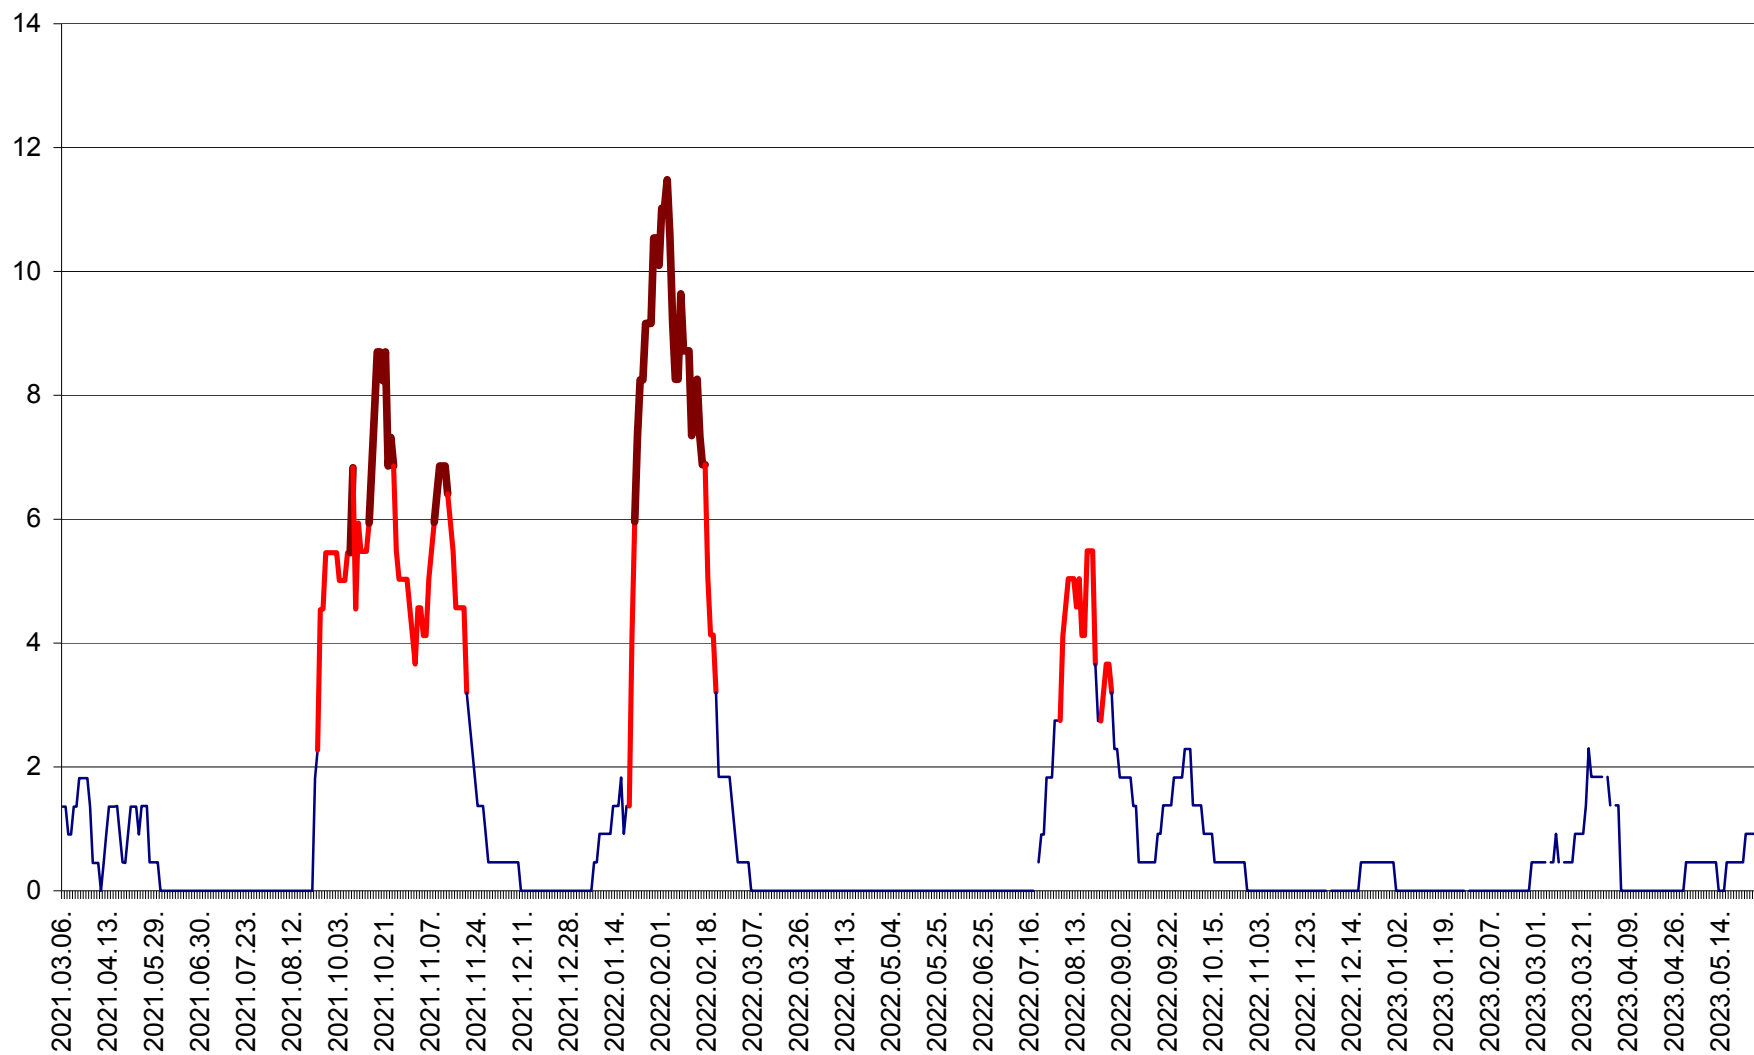

MUNICIPIUL GHEORGHENI - Evolutia incidentei cumulate pe 14 zile la % de locuitori
2021.03.07. - 2023.05.30.

JOSENI - Evolutia incidentei cumulate pe 14 zile la ‰ de locuitori
2021.03.07. - 2023.05.30.

LĂZAREA - Evolutia incidentei cumulate pe 14 zile la % de locuitori
2021.03.07. - 2023.05.30.

LELICENI - Evolutia incidentei cumulate pe 14 zile la ‰ de locuitori
2021.03.07. - 2023.05.30.

LUETA - Evolutia incidentei cumulate pe 14 zile la ‰ de locuitori
2021.03.07. - 2023.05.30.

LUNCA DE JOS - Evolutia incidentei cumulate pe 14 zile la ‰ de locuitori
2021.03.07. - 2023.05.30.

LUNCA DE SUS - Evolutia incidentei cumulate pe 14 zile la ‰ de locuitori
2021.03.07. - 2023.05.30.

LUPENI - Evolutia incidentei cumulate pe 14 zile la ‰ de locuitori
2021.03.07. - 2023.05.30.

MĂDĂRAȘ - Evolutia incidentei cumulate pe 14 zile la ‰ de locuitori
2021.03.07. - 2023.05.30.