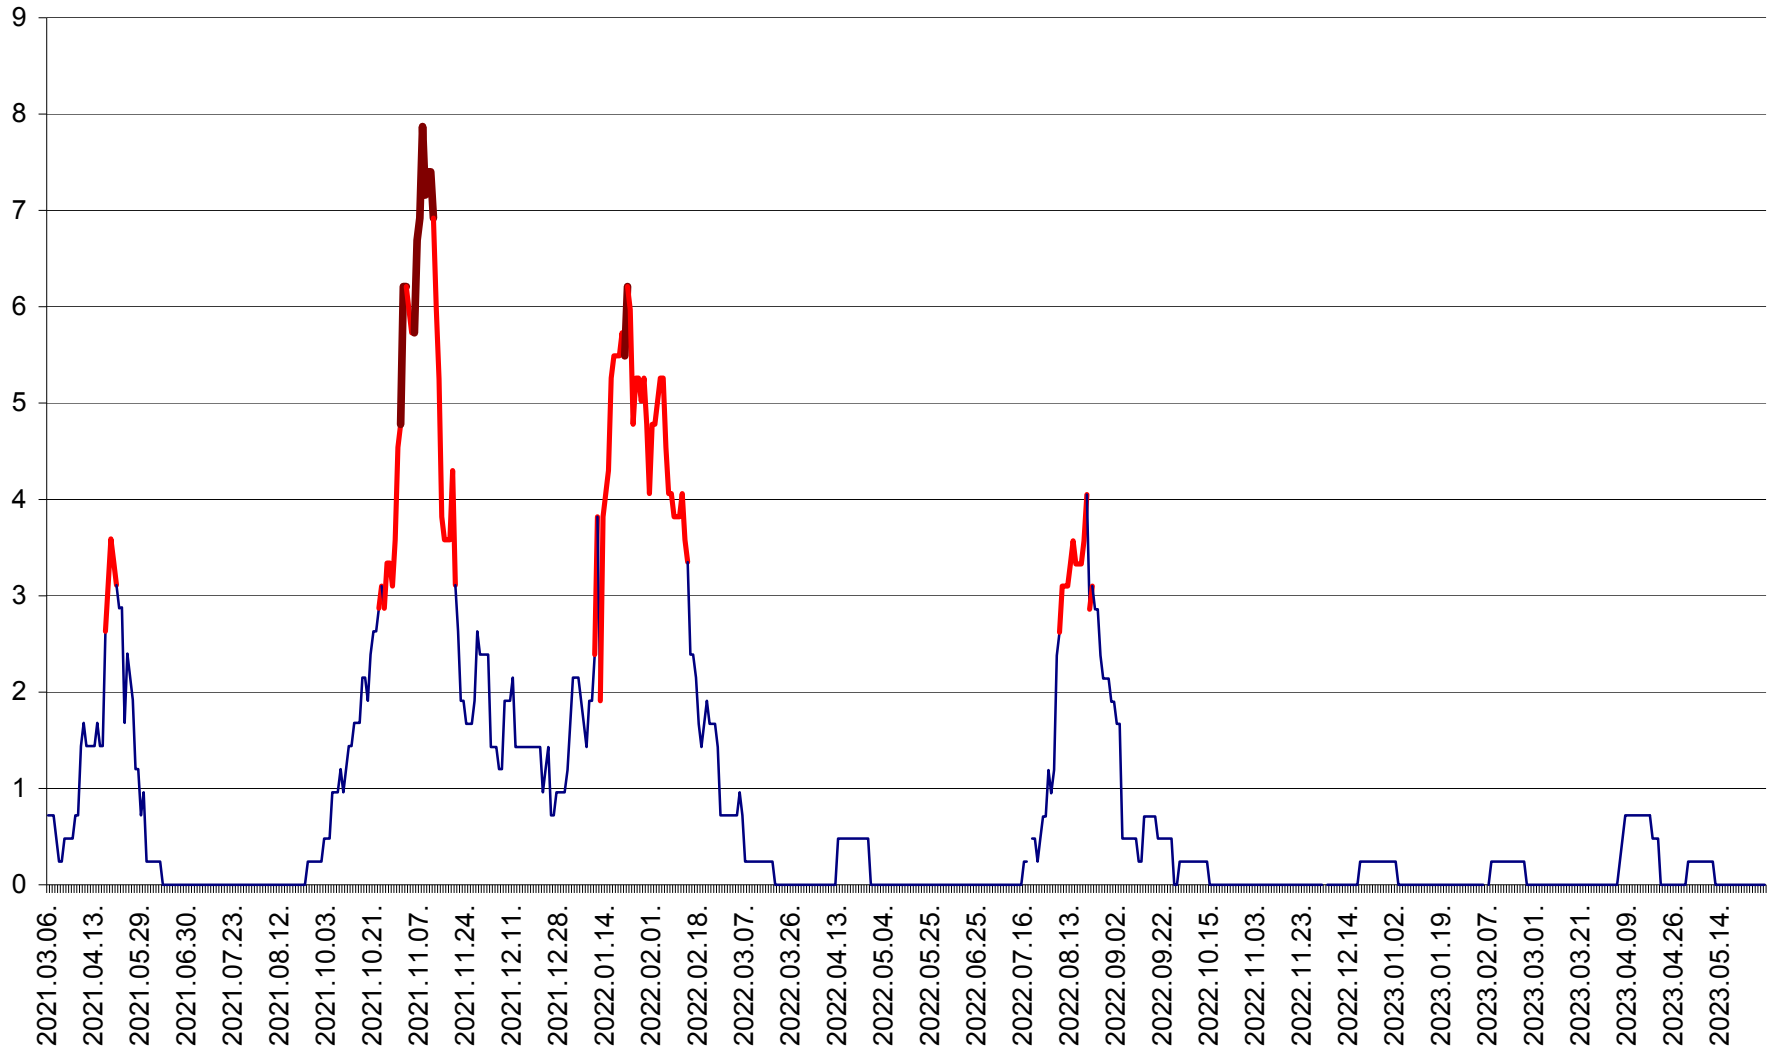

ORAȘ BĂLAN - Evoluția incidentei cumulate pe 14 zile la ‰ de locuitori
2021.03.07. - 2023.05.30.

BILBOR - Evolutia incidentei cumulate pe 14 zile la ‰ de locuitori
2021.03.07. - 2023.05.30.

ORAȘ BORSEC - Evolutia incidentei cumulate pe 14 zile la ‰ de locuitori
2021.03.07. - 2023.05.30.

CORBU - Evolutia incidentei cumulate pe 14 zile la ‰ de locuitori
2021.03.07. - 2023.05.30.

CORUND - Evolutia incidentei cumulate pe 14 zile la ‰ de locuitori
2021.03.07. - 2023.05.30.

COZMENI - Evolutia incidentei cumulate pe 14 zile la ‰ de locuitori
2021.03.07. - 2023.05.30.

ORAȘ CRISTURU SECUIESC - Evolutia incidentei cumulate pe 14 zile la ‰ de locuitori
2021.03.07. - 2023.05.30.

DĂNEȘTI - Evolutia incidentei cumulate pe 14 zile la ‰ de locuitori
2021.03.07. - 2023.05.30.

DÂRJIU - Evolutia incidentei cumulate pe 14 zile la ‰ de locuitori
2021.03.07. - 2023.05.30.

DEALU - Evolutia incidentei cumulate pe 14 zile la ‰ de locuitori
2021.03.07. - 2023.05.30.

DITRĂU - Evolutia incidentei cumulate pe 14 zile la ‰ de locuitori
2021.03.07. - 2023.05.30.