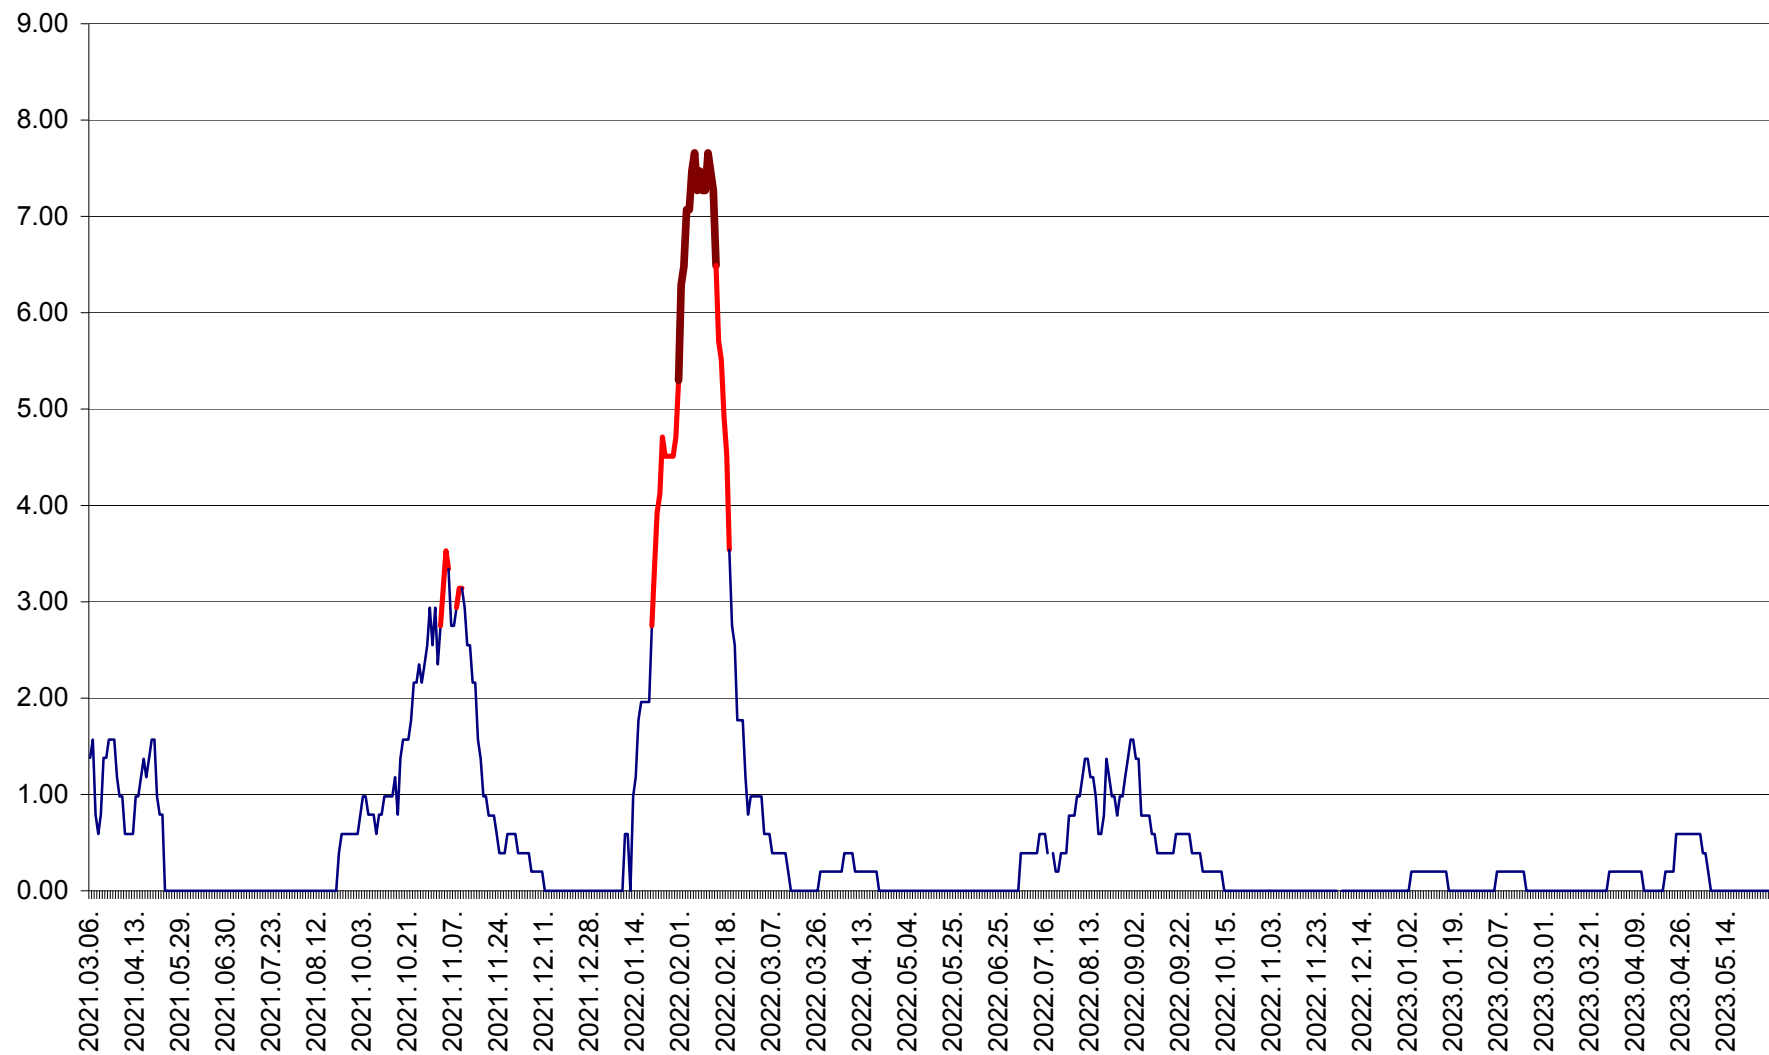

ORAȘ BĂLAN - Evoluția incidentei cumulate pe 14 zile la ‰ de locuitori
2021.03.07. - 2023.05.30.

BILBOR - Evolutia incidentei cumulate pe 14 zile la ‰ de locuitori
2021.03.07. - 2023.05.30.

ORAȘ BORSEC - Evolutia incidentei cumulate pe 14 zile la ‰ de locuitori
2021.03.07. - 2023.05.30.

BRĂDEȘTI - Evolutia incidentei cumulate pe 14 zile la ‰ de locuitori
2021.03.07. - 2023.05.30.

CĂPÂLNIȚA - Evoluția incidenței cumulate pe 14 zile la ‰ de locuitori
2021.03.07. - 2023.05.30.

CÂRȚA - Evolutia incidentei cumulate pe 14 zile la ‰ de locuitori
2021.03.07. - 2023.05.30.

CICEU - Evolutia incidentei cumulate pe 14 zile la ‰ de locuitori
2021.03.07. - 2023.05.30.

CIUCSÂNGEORGIU - Evolutia incidentei cumulate pe 14 zile la ‰ de locuitori
2021.03.07. - 2023.05.30.

CIUMANI - Evolutia incidentei cumulate pe 14 zile la ‰ de locuitori
2021.03.07. - 2023.05.30.

CORBU - Evolutia incidentei cumulate pe 14 zile la ‰ de locuitori
2021.03.07. - 2023.05.30.

CORUND - Evolutia incidentei cumulate pe 14 zile la ‰ de locuitori
2021.03.07. - 2023.05.30.

COZMENI - Evolutia incidentei cumulate pe 14 zile la ‰ de locuitori
2021.03.07. - 2023.05.30.