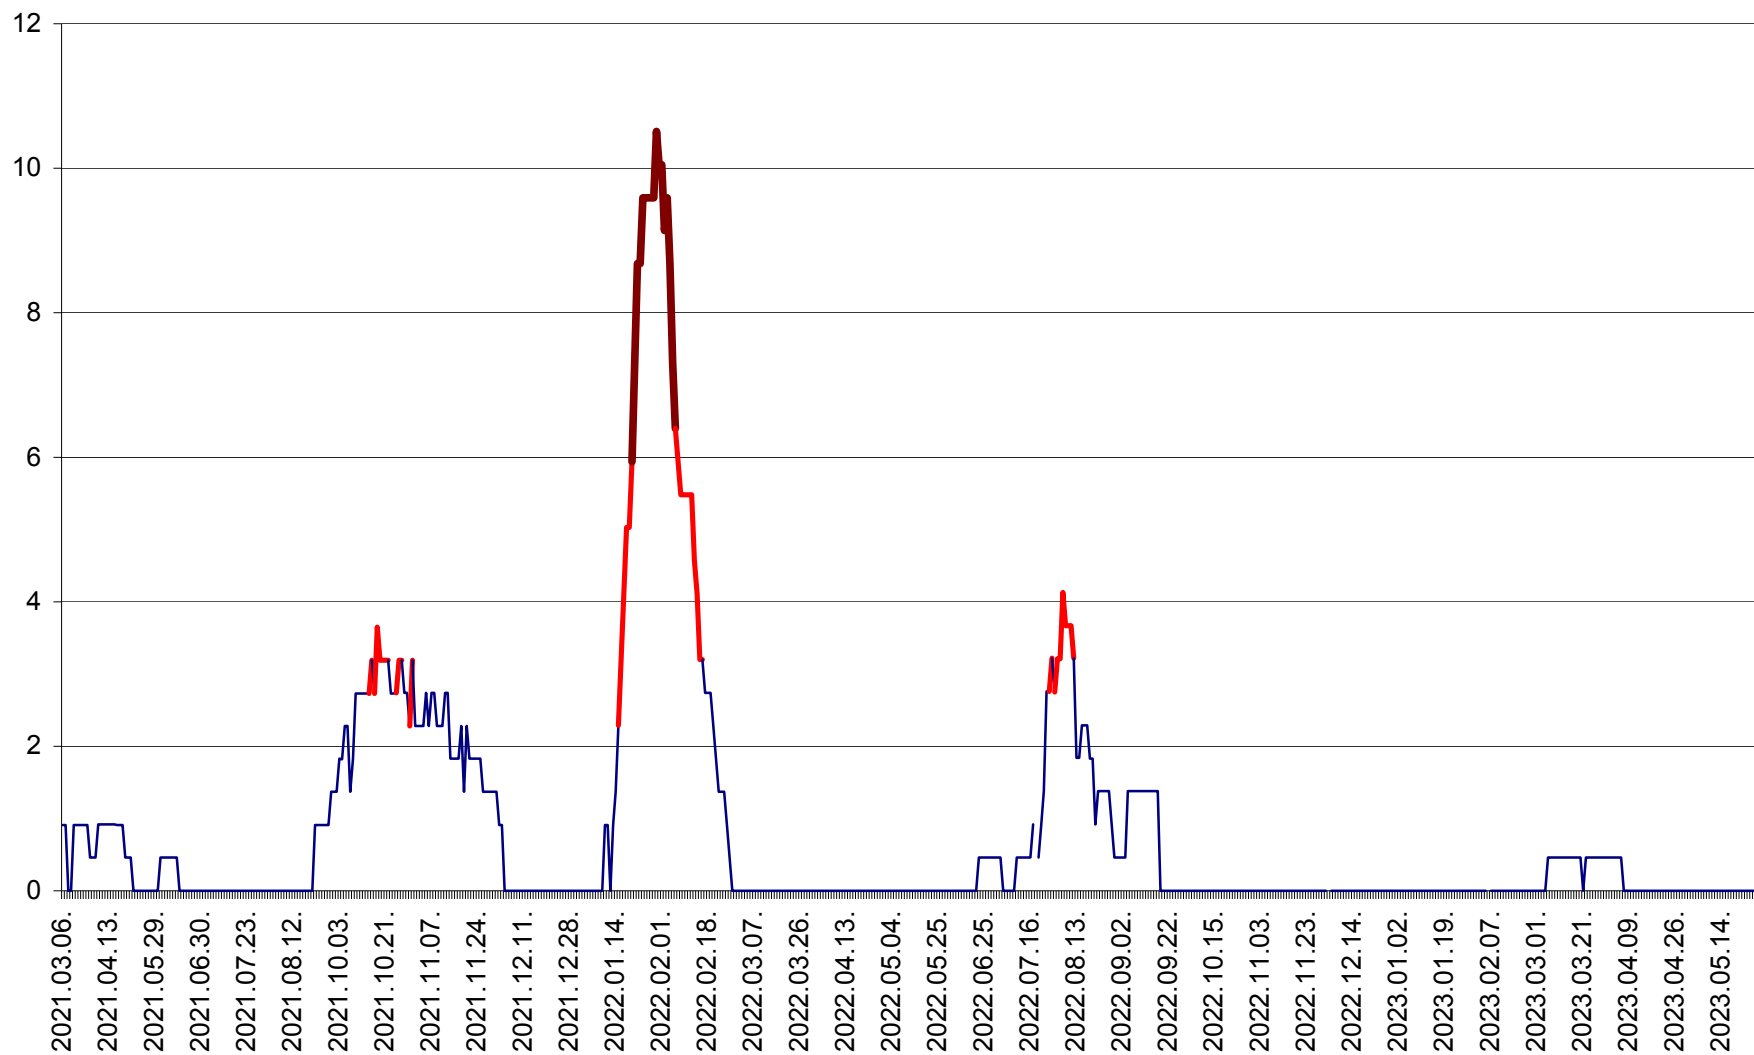

ORAȘ BĂLAN - Evoluția incidentei cumulate pe 14 zile la ‰ de locuitori
2021.03.07. - 2023.05.30.

BILBOR - Evolutia incidentei cumulate pe 14 zile la ‰ de locuitori
2021.03.07. - 2023.05.30.

ORAȘ BORSEC - Evolutia incidentei cumulate pe 14 zile la ‰ de locuitori
2021.03.07. - 2023.05.30.

CICEU - Evolutia incidentei cumulate pe 14 zile la ‰ de locuitori
2021.03.07. - 2023.05.30.

CIUCSÂNGEORGIU - Evolutia incidentei cumulate pe 14 zile la ‰ de locuitori
2021.03.07. - 2023.05.30.

CIUMANI - Evolutia incidentei cumulate pe 14 zile la ‰ de locuitori
2021.03.07. - 2023.05.30.

CORBU - Evolutia incidentei cumulate pe 14 zile la ‰ de locuitori
2021.03.07. - 2023.05.30.

CORUND - Evolutia incidentei cumulate pe 14 zile la ‰ de locuitori
2021.03.07. - 2023.05.30.

COZMENI - Evolutia incidentei cumulate pe 14 zile la ‰ de locuitori
2021.03.07. - 2023.05.30.

ORAȘ CRISTURU SECUIESC - Evolutia incidentei cumulate pe 14 zile la ‰ de locuitori
2021.03.07. - 2023.05.30.

DĂNEȘTI - Evolutia incidentei cumulate pe 14 zile la ‰ de locuitori
2021.03.07. - 2023.05.30.