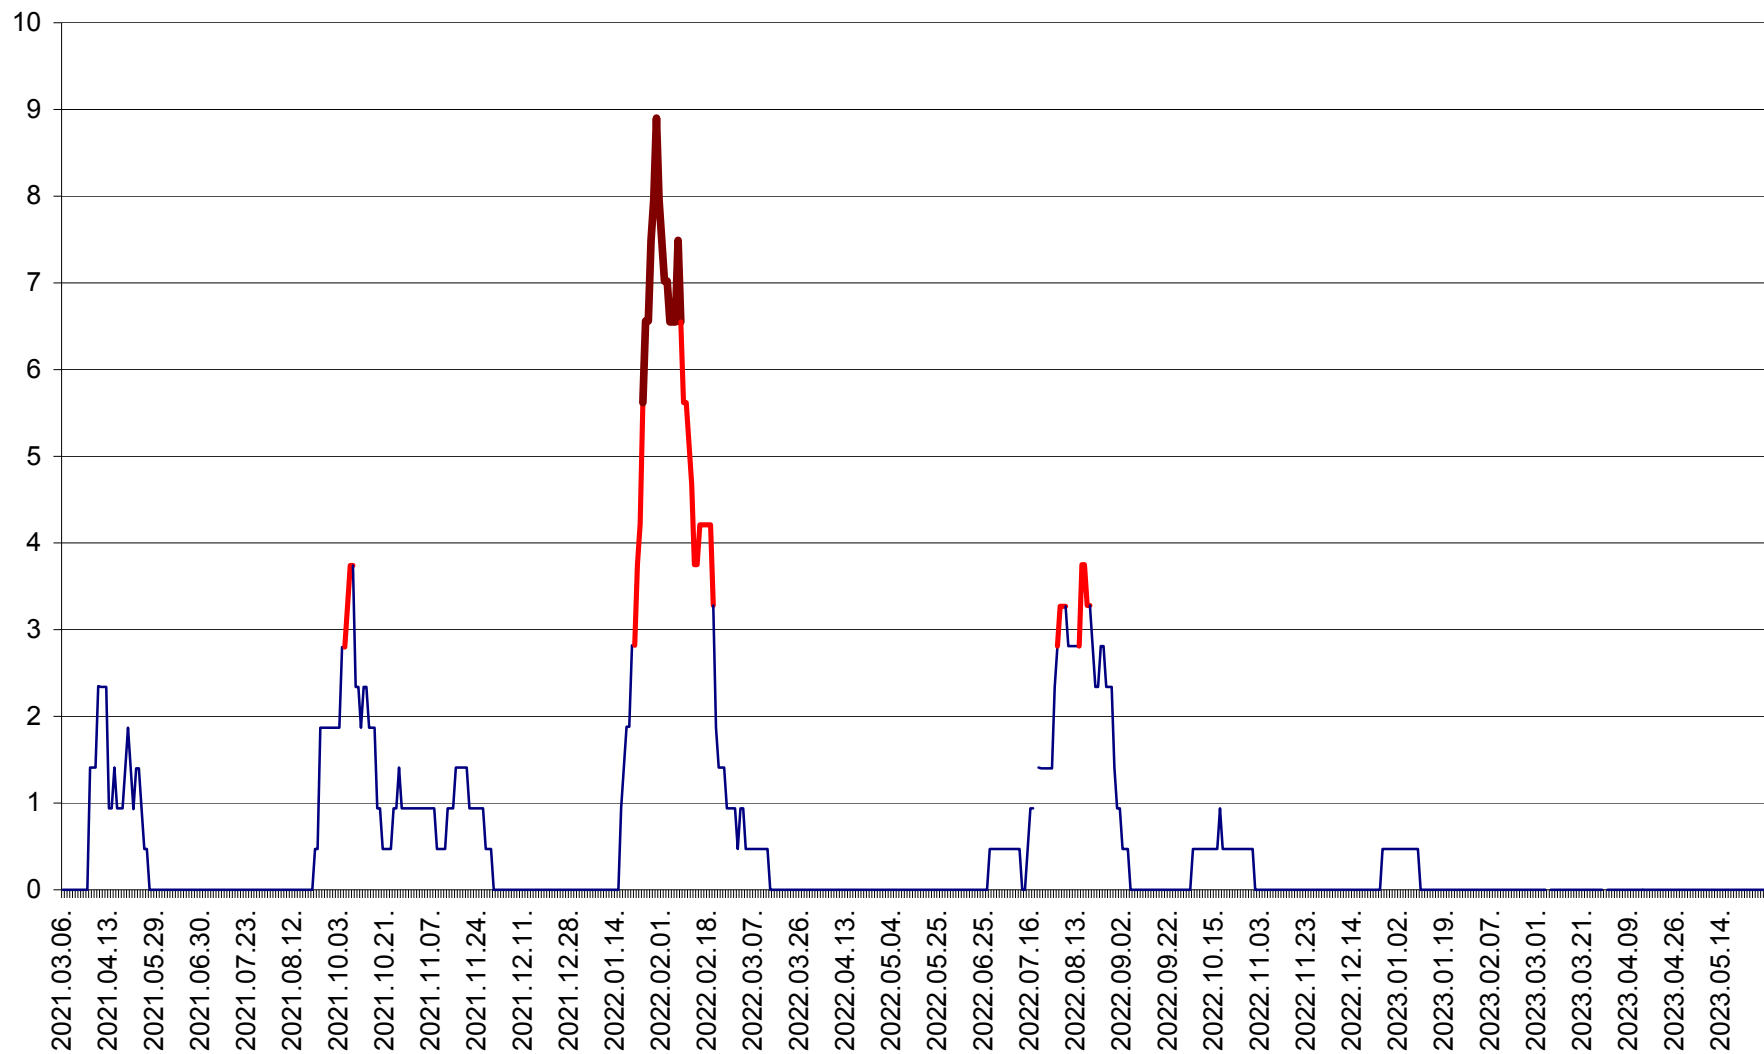

SECUIENI - Evolutia incidentei cumulate pe 14 zile la ‰ de locuitori
2021.03.07. - 2023.05.30.