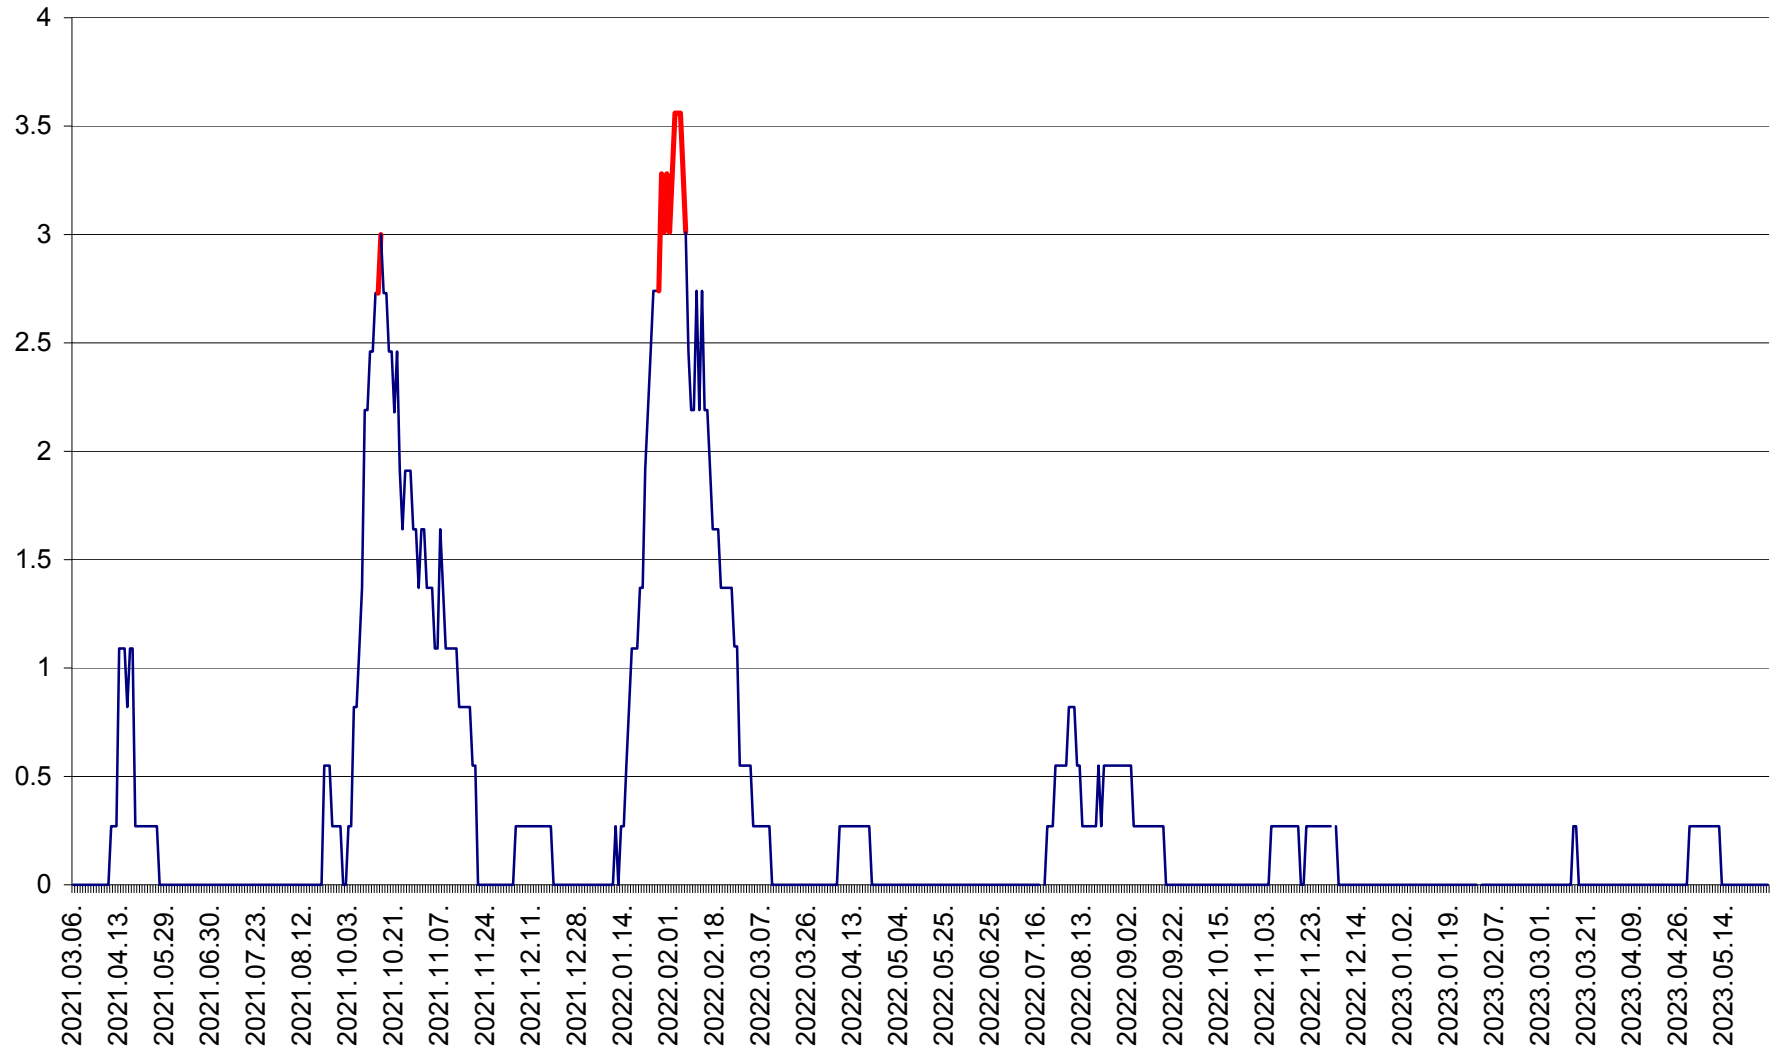

FELICENI - Evolutia incidentei cumulate pe 14 zile la ‰ de locuitori
2021.03.07. - 2023.05.30.

FRUMOASA - Evolutia incidentei cumulate pe 14 zile la ‰ de locuitori
2021.03.07. - 2023.05.30.

GĂLĂUȚAȘ - Evoluția incidenței cumulate pe 14 zile la ‰ de locuitori
2021.03.07. - 2023.05.30.

MUNICIPIUL GHEORGHENI - Evolutia incidentei cumulate pe 14 zile la % de locuitori
2021.03.07. - 2023.05.30.

JOSENI - Evolutia incidentei cumulate pe 14 zile la ‰ de locuitori
2021.03.07. - 2023.05.30.

LĂZAREA - Evolutia incidentei cumulate pe 14 zile la % de locuitori
2021.03.07. - 2023.05.30.

LELICENI - Evolutia incidentei cumulate pe 14 zile la ‰ de locuitori
2021.03.07. - 2023.05.30.

LUETA - Evolutia incidentei cumulate pe 14 zile la ‰ de locuitori
2021.03.07. - 2023.05.30.

LUNCA DE JOS - Evolutia incidentei cumulate pe 14 zile la ‰ de locuitori
2021.03.07. - 2023.05.30.