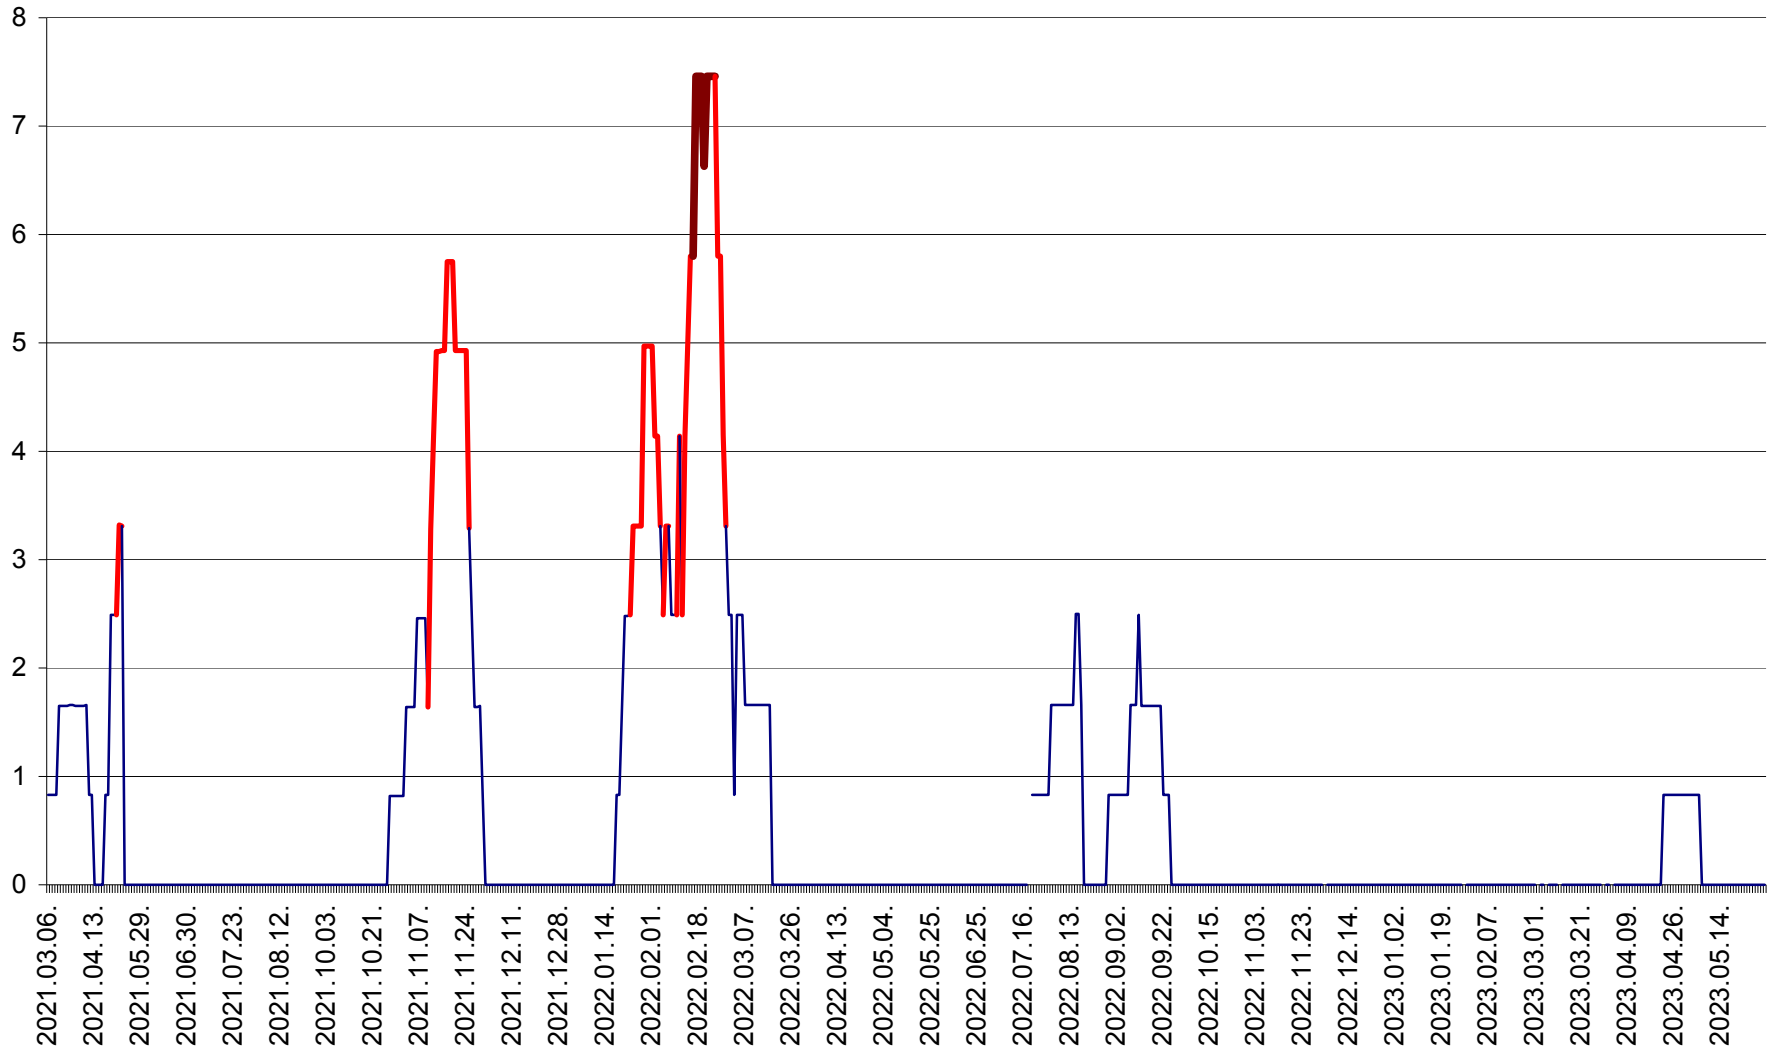

PLĂIEȘII DE JOS - Evoluția incidenței cumulate pe 14 zile la ‰ de locuitori
2021.03.07. - 2023.05.30.

PORUMBENI - Evolutia incidentei cumulate pe 14 zile la ‰ de locuitori
2021.03.07. - 2023.05.30.

PRAID - Evolutia incidentei cumulate pe 14 zile la ‰ de locuitori
2021.03.07. - 2023.05.30.

RACU - Evolutia incidentei cumulate pe 14 zile la ‰ de locuitori
2021.03.07. - 2023.05.30.

REMETEA - Evolutia incidentei cumulate pe 14 zile la ‰ de locuitori
2021.03.07. - 2023.05.30.

SĂCEL - Evolutia incidentei cumulate pe 14 zile la ‰ de locuitori
2021.03.07. - 2023.05.30.