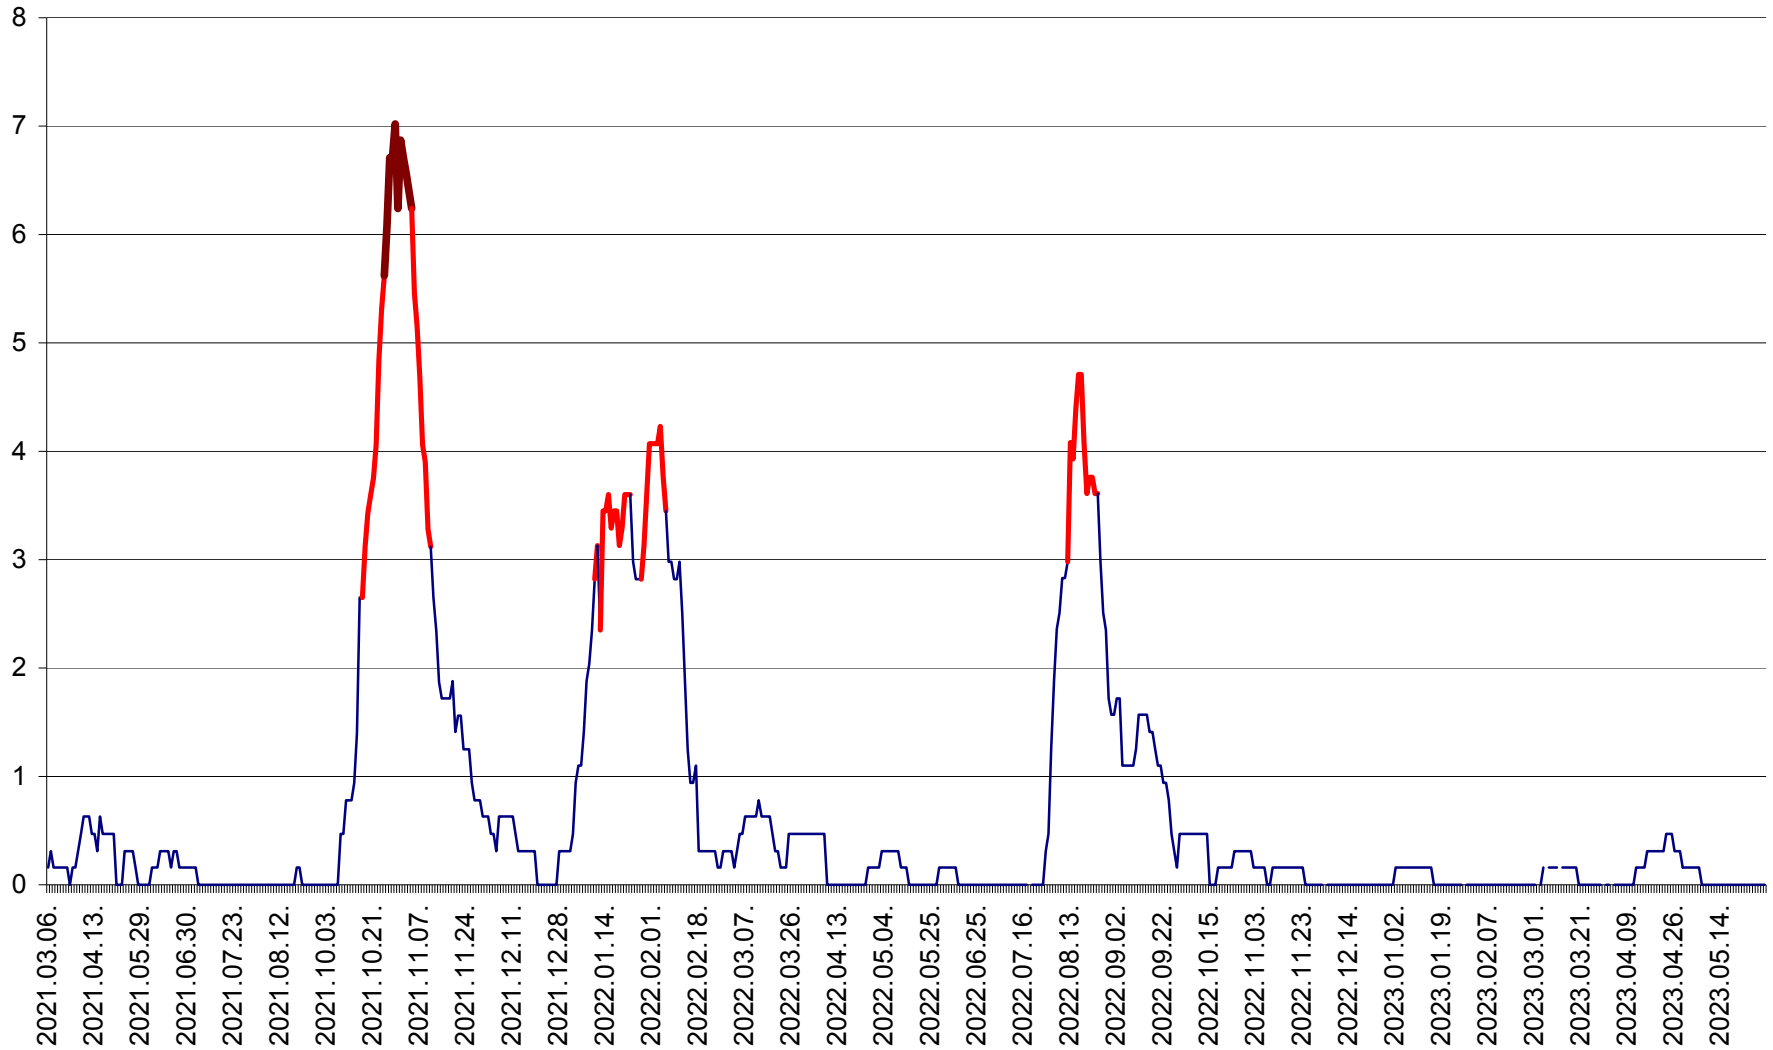

PLĂIEȘII DE JOS - Evoluția incidenței cumulate pe 14 zile la ‰ de locuitori
2021.03.07. - 2023.05.30.

PORUMBENI - Evolutia incidentei cumulate pe 14 zile la ‰ de locuitori
2021.03.07. - 2023.05.30.

PRAID - Evolutia incidentei cumulate pe 14 zile la ‰ de locuitori
2021.03.07. - 2023.05.30.

RACU - Evolutia incidentei cumulate pe 14 zile la ‰ de locuitori
2021.03.07. - 2023.05.30.

REMETEA - Evolutia incidentei cumulate pe 14 zile la ‰ de locuitori
2021.03.07. - 2023.05.30.

SĂCEL - Evolutia incidentei cumulate pe 14 zile la ‰ de locuitori
2021.03.07. - 2023.05.30.