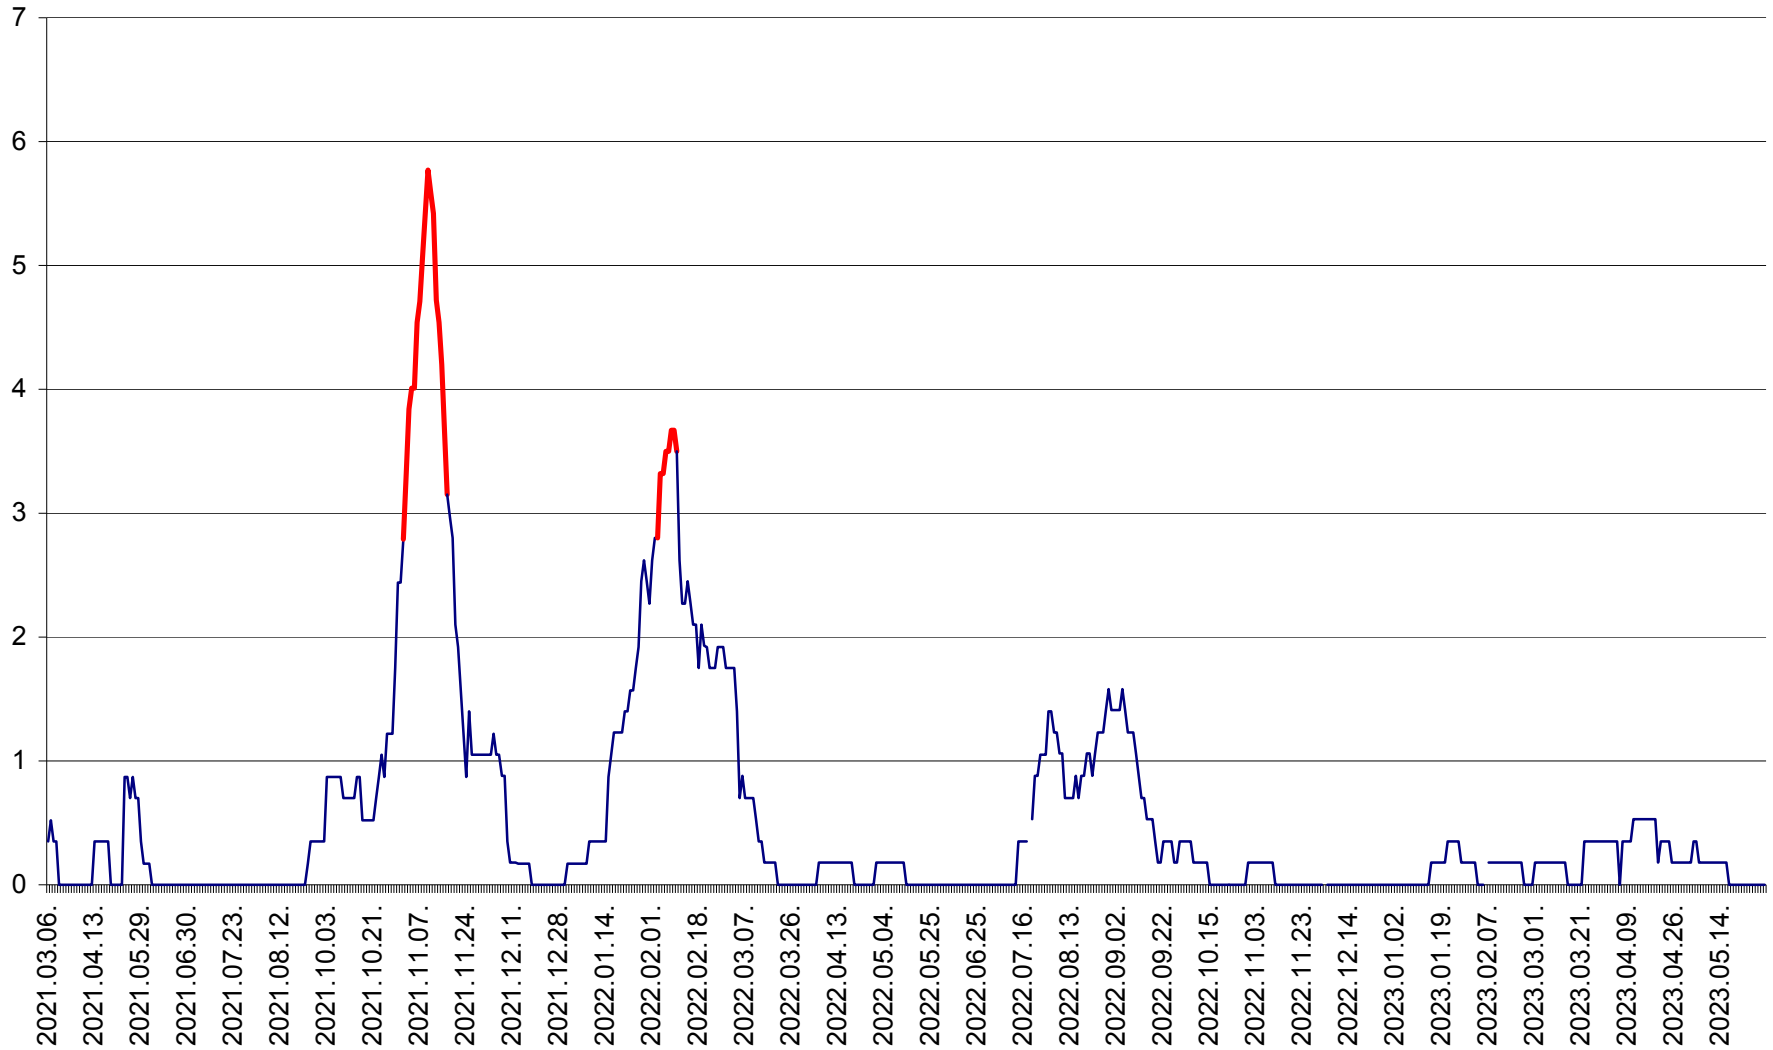

ORAȘ BĂLAN - Evoluția incidentei cumulate pe 14 zile la ‰ de locuitori
2021.03.07. - 2023.05.30.

BILBOR - Evolutia incidentei cumulate pe 14 zile la ‰ de locuitori
2021.03.07. - 2023.05.30.

ORAȘ BORSEC - Evolutia incidentei cumulate pe 14 zile la ‰ de locuitori
2021.03.07. - 2023.05.30.

CORBU - Evolutia incidentei cumulate pe 14 zile la ‰ de locuitori
2021.03.07. - 2023.05.30.

CORUND - Evolutia incidentei cumulate pe 14 zile la ‰ de locuitori
2021.03.07. - 2023.05.30.

COZMENI - Evolutia incidentei cumulate pe 14 zile la ‰ de locuitori
2021.03.07. - 2023.05.30.

ORAȘ CRISTURU SECUIESC - Evolutia incidentei cumulate pe 14 zile la ‰ de locuitori
2021.03.07. - 2023.05.30.

DĂNEȘTI - Evolutia incidentei cumulate pe 14 zile la ‰ de locuitori
2021.03.07. - 2023.05.30.

DÂRJIU - Evolutia incidentei cumulate pe 14 zile la ‰ de locuitori
2021.03.07. - 2023.05.30.

DEALU - Evolutia incidentei cumulate pe 14 zile la ‰ de locuitori
2021.03.07. - 2023.05.30.

DITRĂU - Evolutia incidentei cumulate pe 14 zile la ‰ de locuitori
2021.03.07. - 2023.05.30.