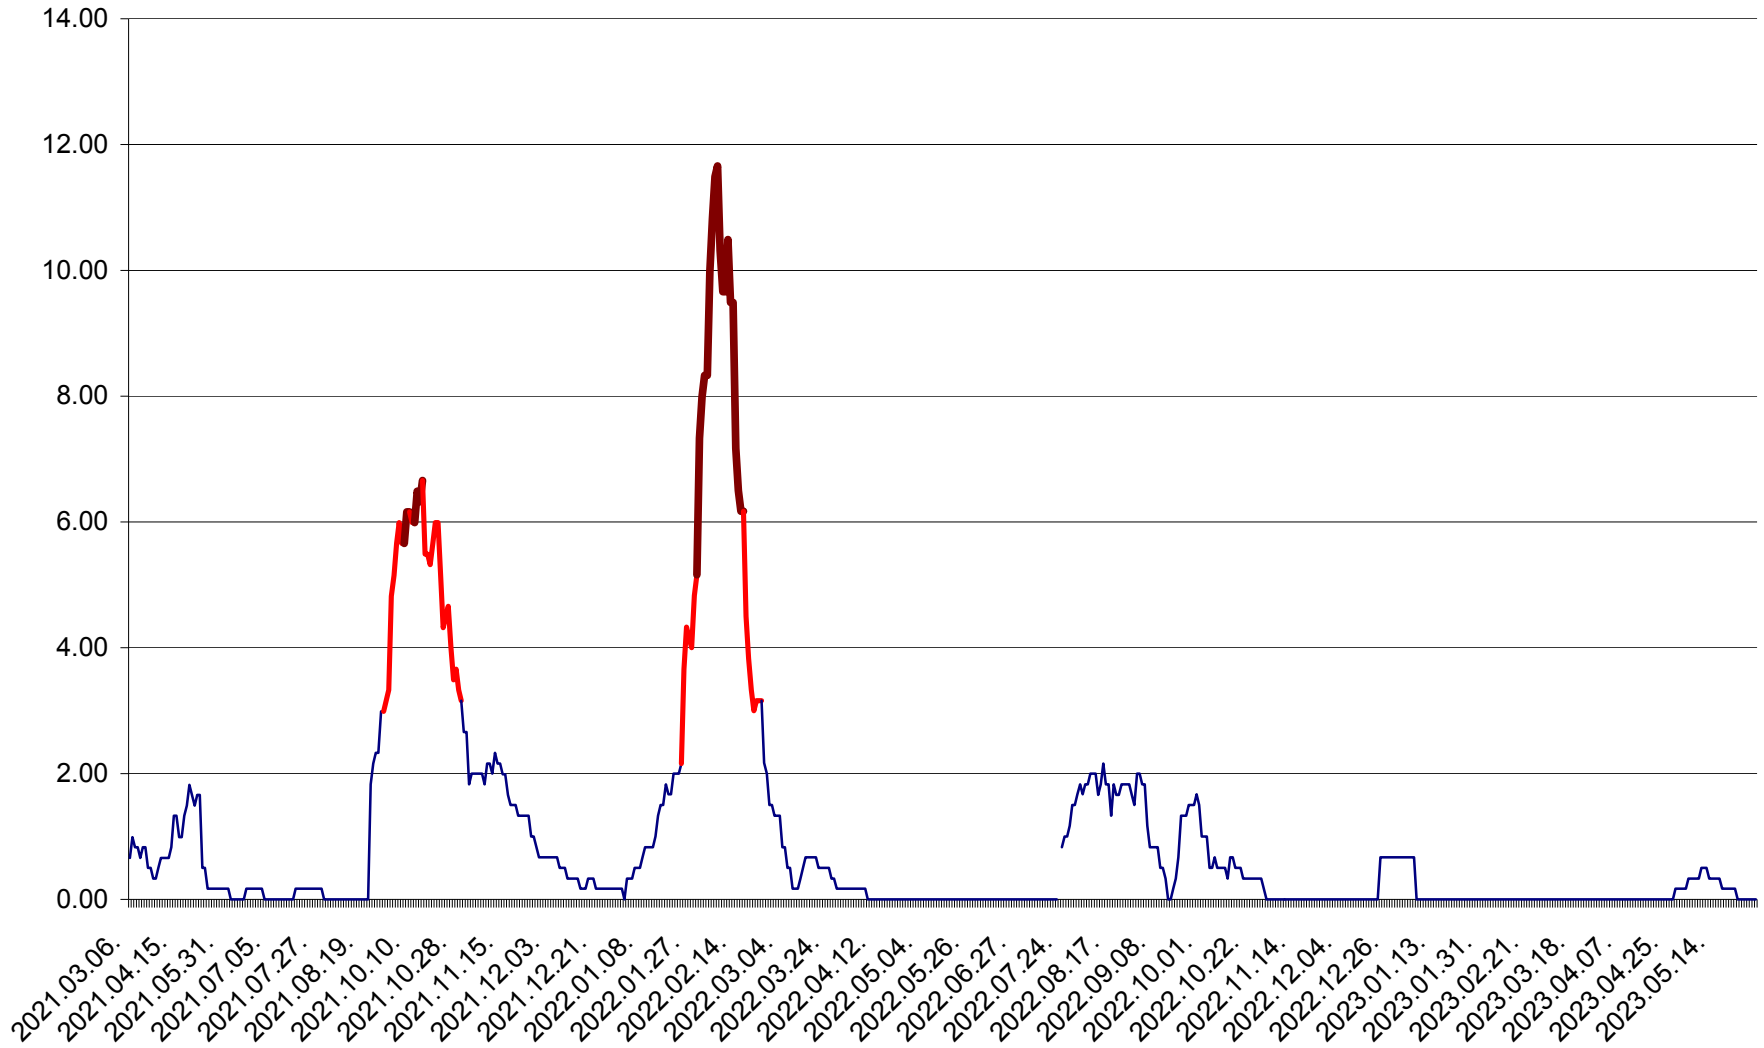

TUȘNAD - Evolutia incidentei cumulate pe 14 zile la ‰ de locuitori
2021.03.07. - 2023.05.30.

ULIEȘ - Evoluția incidentei cumulate pe 14 zile la ‰ de locuitori
2021.03.07. - 2023.05.30.

VĂRȘAG - Evolutia incidentei cumulate pe 14 zile la ‰ de locuitori
2021.03.07. - 2023.05.30.

ORAȘ VLĂHIȚA - Evolutia incidentei cumulate pe 14 zile la ‰ de locuitori
2021.03.07. - 2023.05.30.

VOȘLĂBENI - Evolutia incidentei cumulate pe 14 zile la ‰ de locuitori
2021.03.07. - 2023.05.30.

ZETEA - Evolutia incidentei cumulate pe 14 zile la ‰ de locuitori
2021.03.07. - 2023.05.30.