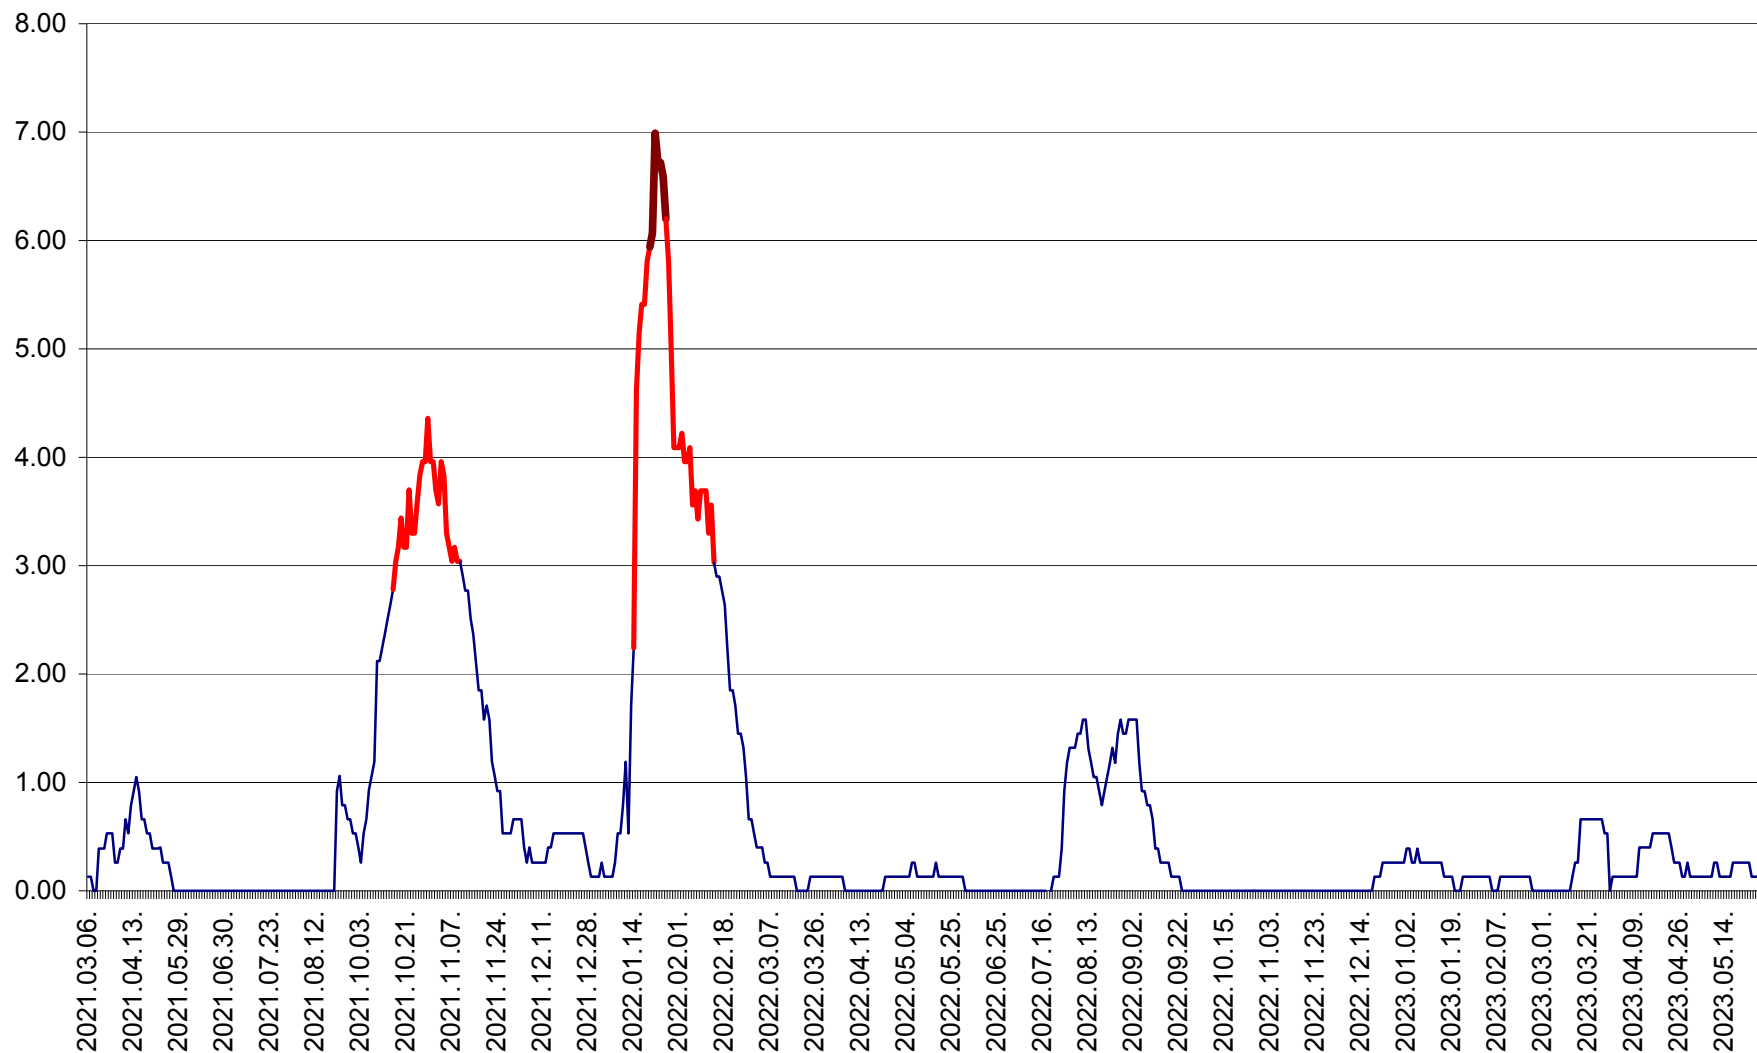

TUȘNAD - Evolutia incidentei cumulate pe 14 zile la ‰ de locuitori
2021.03.07. - 2023.05.30.

ULIEȘ - Evoluția incidentei cumulate pe 14 zile la ‰ de locuitori
2021.03.07. - 2023.05.30.

VĂRȘAG - Evolutia incidentei cumulate pe 14 zile la ‰ de locuitori
2021.03.07. - 2023.05.30.

ORAȘ VLĂHIȚA - Evolutia incidentei cumulate pe 14 zile la ‰ de locuitori
2021.03.07. - 2023.05.30.

VOȘLĂBENI - Evolutia incidentei cumulate pe 14 zile la ‰ de locuitori
2021.03.07. - 2023.05.30.

ZETEA - Evolutia incidentei cumulate pe 14 zile la ‰ de locuitori
2021.03.07. - 2023.05.30.