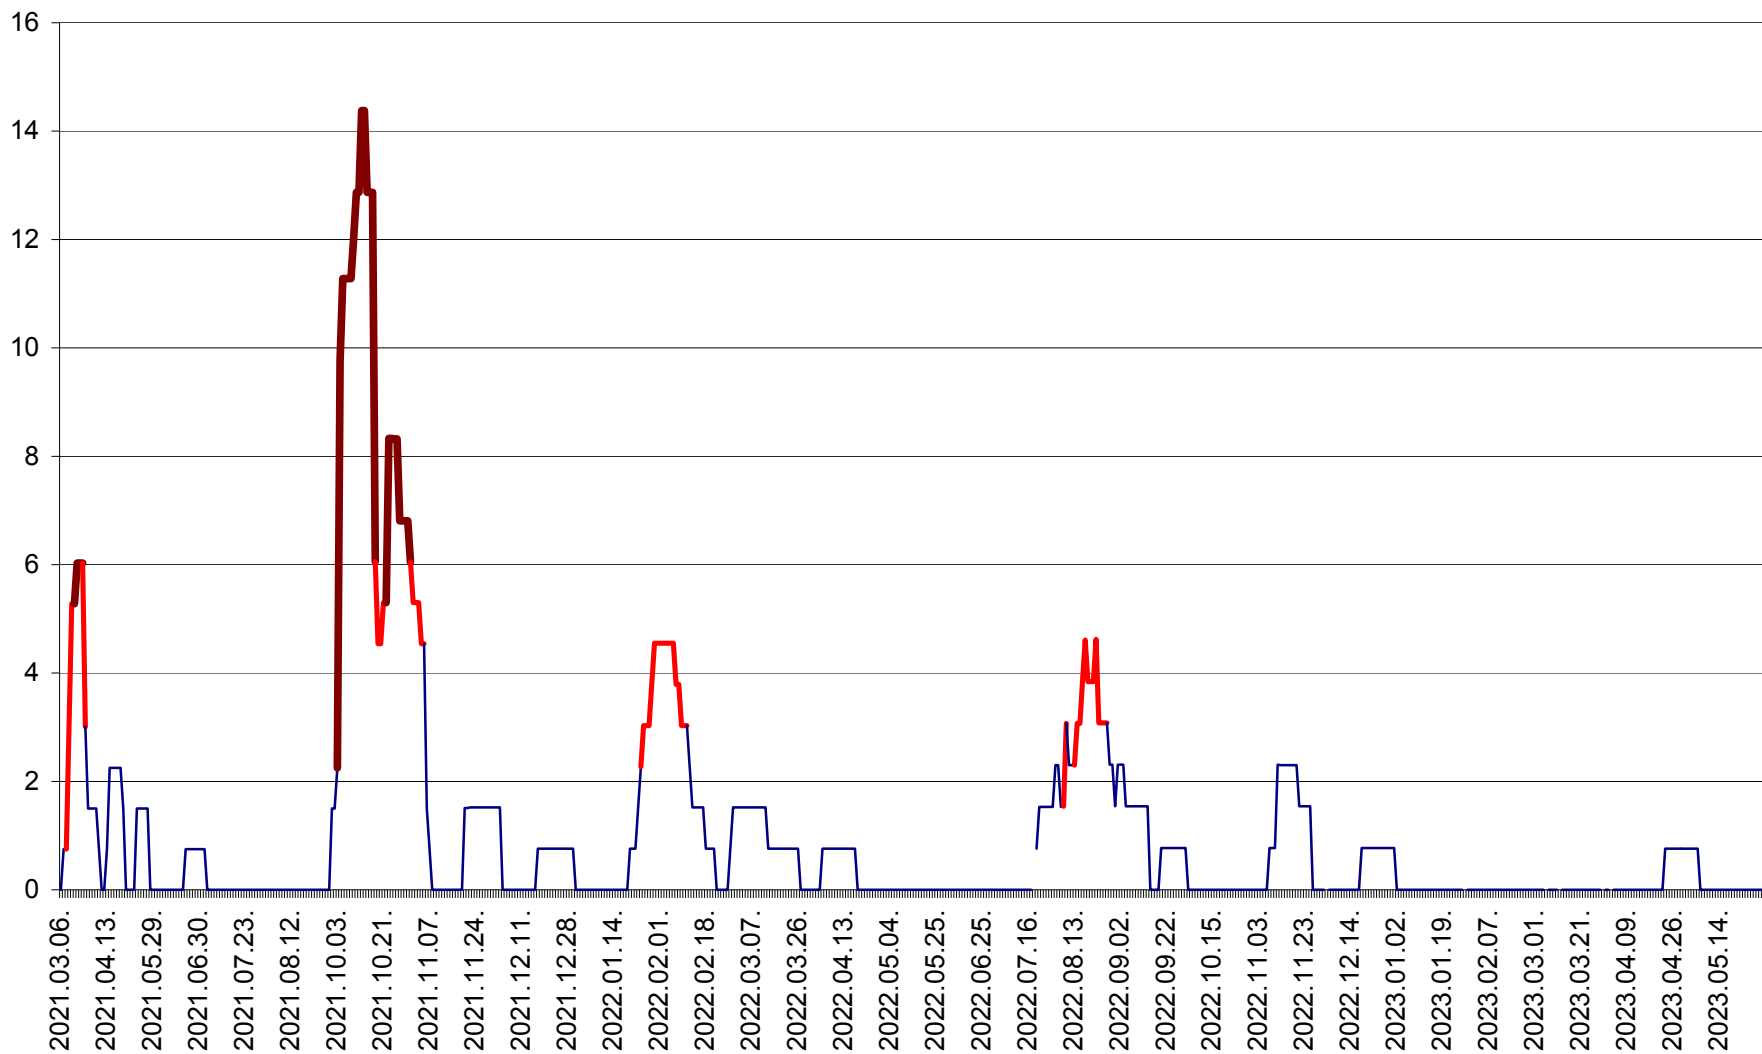

LELICENI - Evolutia incidentei cumulate pe 14 zile la ‰ de locuitori
2021.03.07. - 2023.05.30.

LUETA - Evolutia incidentei cumulate pe 14 zile la ‰ de locuitori
2021.03.07. - 2023.05.30.

LUNCA DE JOS - Evolutia incidentei cumulate pe 14 zile la ‰ de locuitori
2021.03.07. - 2023.05.30.

MĂRTINIȘ - Evolutia incidentei cumulate pe 14 zile la % de locuitori
2021.03.07. - 2023.05.30.

MEREȘTI - Evolutia incidentei cumulate pe 14 zile la ‰ de locuitori
2021.03.07. - 2023.05.30.

MUNICIPIUL MIERCUREA-CIUC - Evolutia incidentei cumulate pe 14 zile la ‰ de locuitori
2021.03.07. - 2023.05.30.

MIHĂILENI - Evolutia incidentei cumulate pe 14 zile la ‰ de locuitori
2021.03.07. - 2023.05.30.

MUGENI - Evolutia incidentei cumulate pe 14 zile la ‰ de locuitori
2021.03.07. - 2023.05.30.

OCLAND - Evolutia incidentei cumulate pe 14 zile la ‰ de locuitori
2021.03.07. - 2023.05.30.