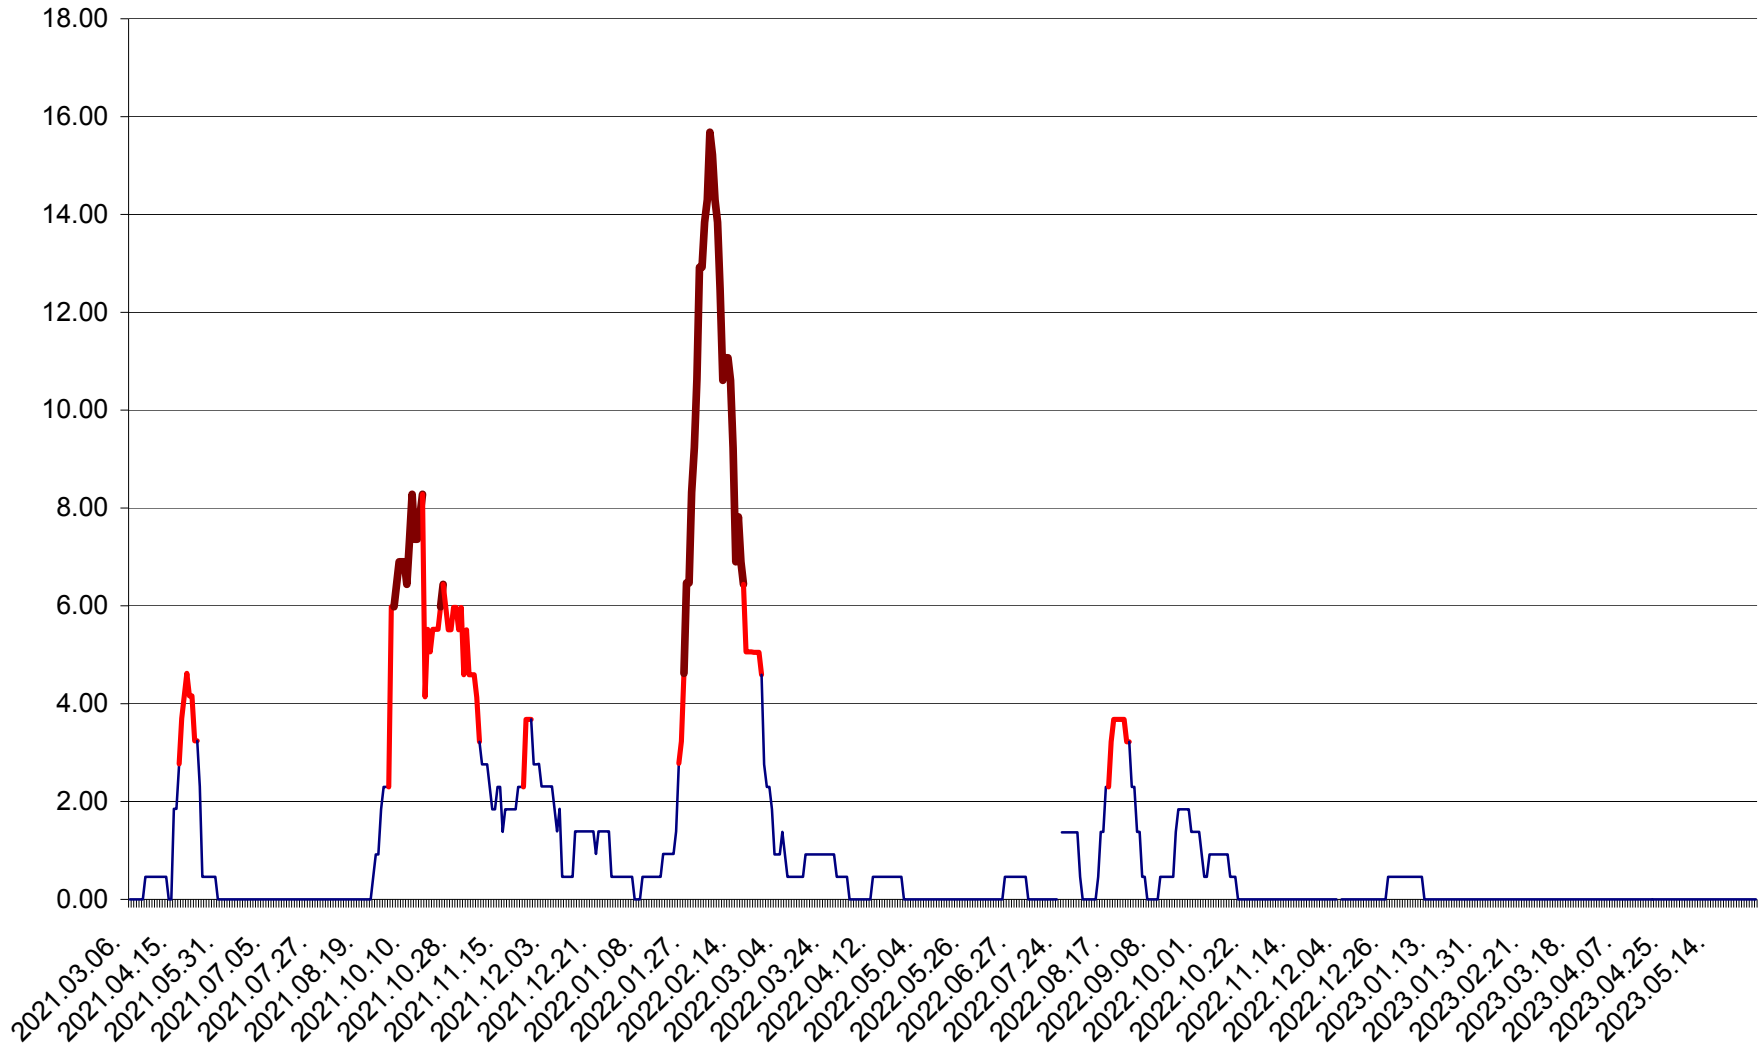

ATID - Evolutia incidentei cumulate pe 14 zile la ‰ de locuitori
2021.03.07. - 2023.05.30.

AVRĂMEȘTI - Evolutia incidentei cumulate pe 14 zile la ‰ de locuitori
2021.03.07. - 2023.05.30.

ORAȘ BĂILE TUȘNAD - Evoluția incidenței cumulate pe 14 zile la ‰ de locuitori
2021.03.07. - 2023.05.30.

ORAȘ BĂLAN - Evoluția incidentei cumulate pe 14 zile la ‰ de locuitori
2021.03.07. - 2023.05.30.

BILBOR - Evolutia incidentei cumulate pe 14 zile la ‰ de locuitori
2021.03.07. - 2023.05.30.

ORAȘ BORSEC - Evolutia incidentei cumulate pe 14 zile la ‰ de locuitori
2021.03.07. - 2023.05.30.

BRĂDEȘTI - Evolutia incidentei cumulate pe 14 zile la ‰ de locuitori
2021.03.07. - 2023.05.30.

CĂPÂLNIȚA - Evoluția incidenței cumulate pe 14 zile la ‰ de locuitori
2021.03.07. - 2023.05.30.

CÂRȚA - Evolutia incidentei cumulate pe 14 zile la ‰ de locuitori
2021.03.07. - 2023.05.30.

CICEU - Evolutia incidentei cumulate pe 14 zile la ‰ de locuitori
2021.03.07. - 2023.05.30.

CIUCSÂNGEORGIU - Evolutia incidentei cumulate pe 14 zile la ‰ de locuitori
2021.03.07. - 2023.05.30.

CIUMANI - Evolutia incidentei cumulate pe 14 zile la ‰ de locuitori
2021.03.07. - 2023.05.30.