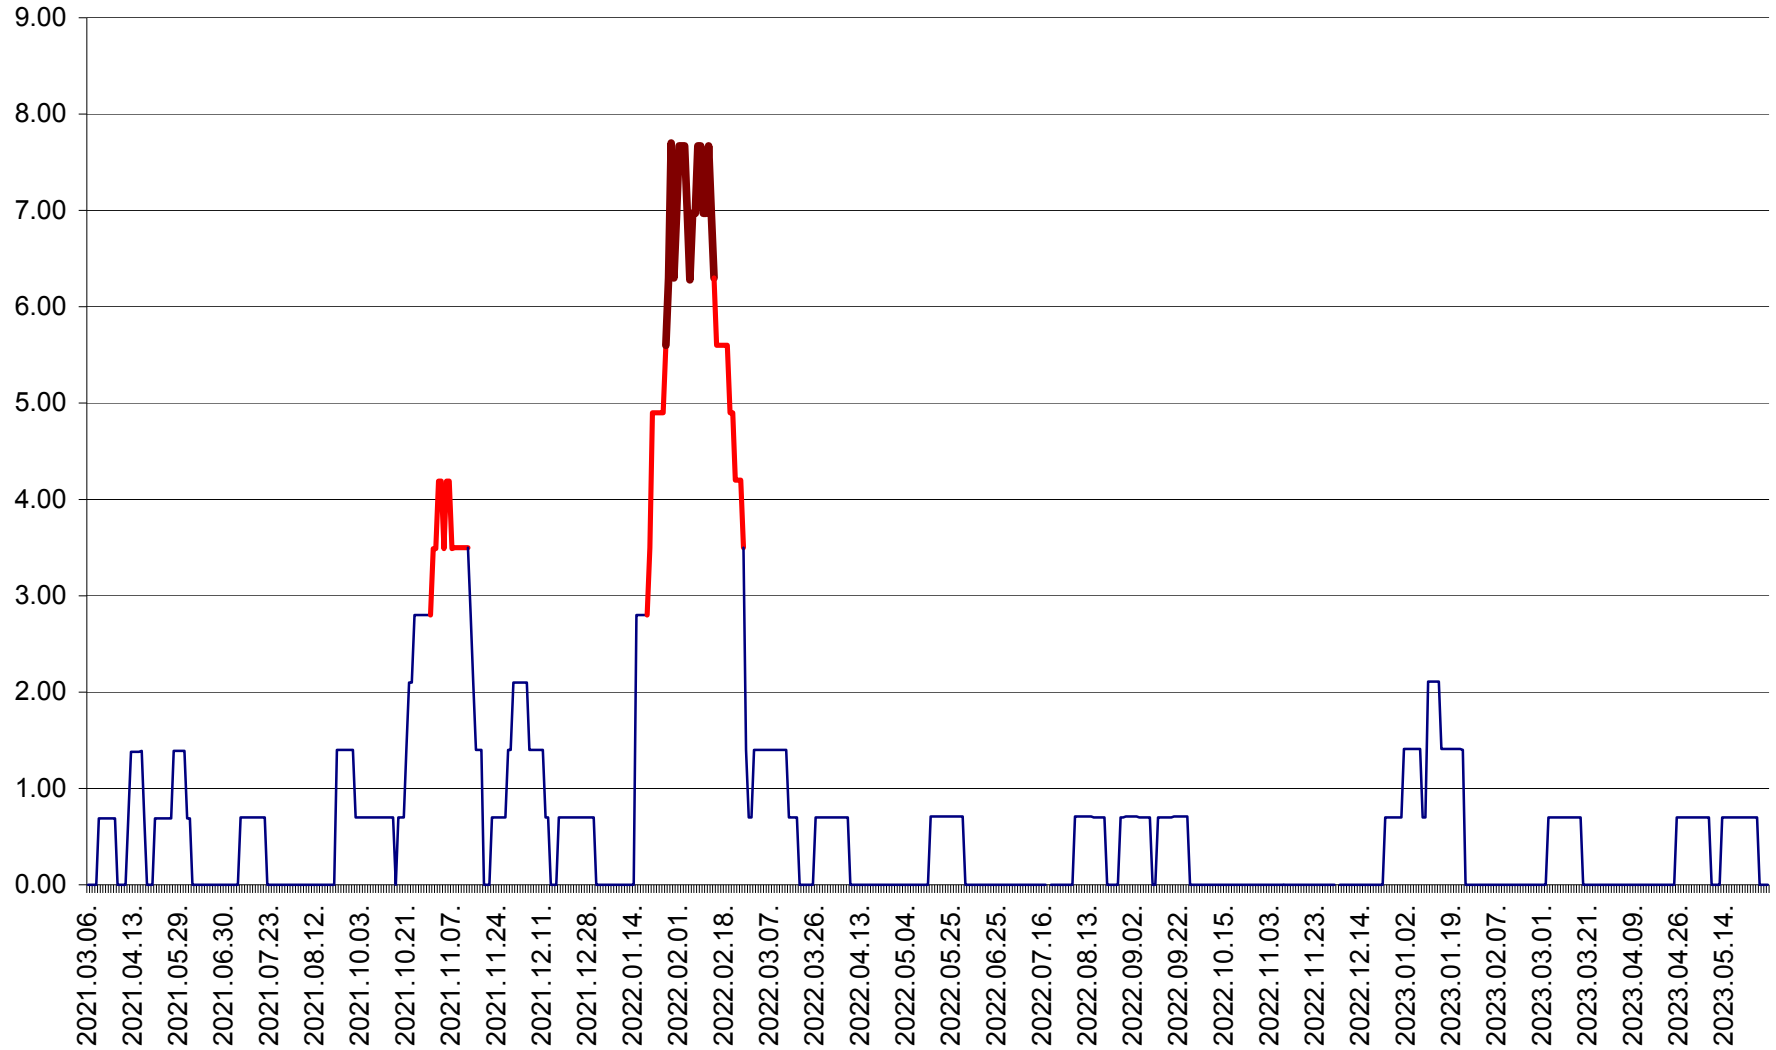

ORAȘ BĂLAN - Evoluția incidentei cumulate pe 14 zile la ‰ de locuitori
2021.03.07. - 2023.05.30.

BILBOR - Evolutia incidentei cumulate pe 14 zile la ‰ de locuitori
2021.03.07. - 2023.05.30.

ORAȘ BORSEC - Evolutia incidentei cumulate pe 14 zile la ‰ de locuitori
2021.03.07. - 2023.05.30.

BRĂDEȘTI - Evolutia incidentei cumulate pe 14 zile la ‰ de locuitori
2021.03.07. - 2023.05.30.

CĂPÂLNIȚA - Evoluția incidenței cumulate pe 14 zile la ‰ de locuitori
2021.03.07. - 2023.05.30.

CÂRȚA - Evolutia incidentei cumulate pe 14 zile la ‰ de locuitori
2021.03.07. - 2023.05.30.

CICEU - Evolutia incidentei cumulate pe 14 zile la ‰ de locuitori
2021.03.07. - 2023.05.30.

CIUCSÂNGEORGIU - Evolutia incidentei cumulate pe 14 zile la ‰ de locuitori
2021.03.07. - 2023.05.30.

CIUMANI - Evolutia incidentei cumulate pe 14 zile la ‰ de locuitori
2021.03.07. - 2023.05.30.

CORBU - Evolutia incidentei cumulate pe 14 zile la ‰ de locuitori
2021.03.07. - 2023.05.30.

CORUND - Evolutia incidentei cumulate pe 14 zile la ‰ de locuitori
2021.03.07. - 2023.05.30.

COZMENI - Evolutia incidentei cumulate pe 14 zile la ‰ de locuitori
2021.03.07. - 2023.05.30.