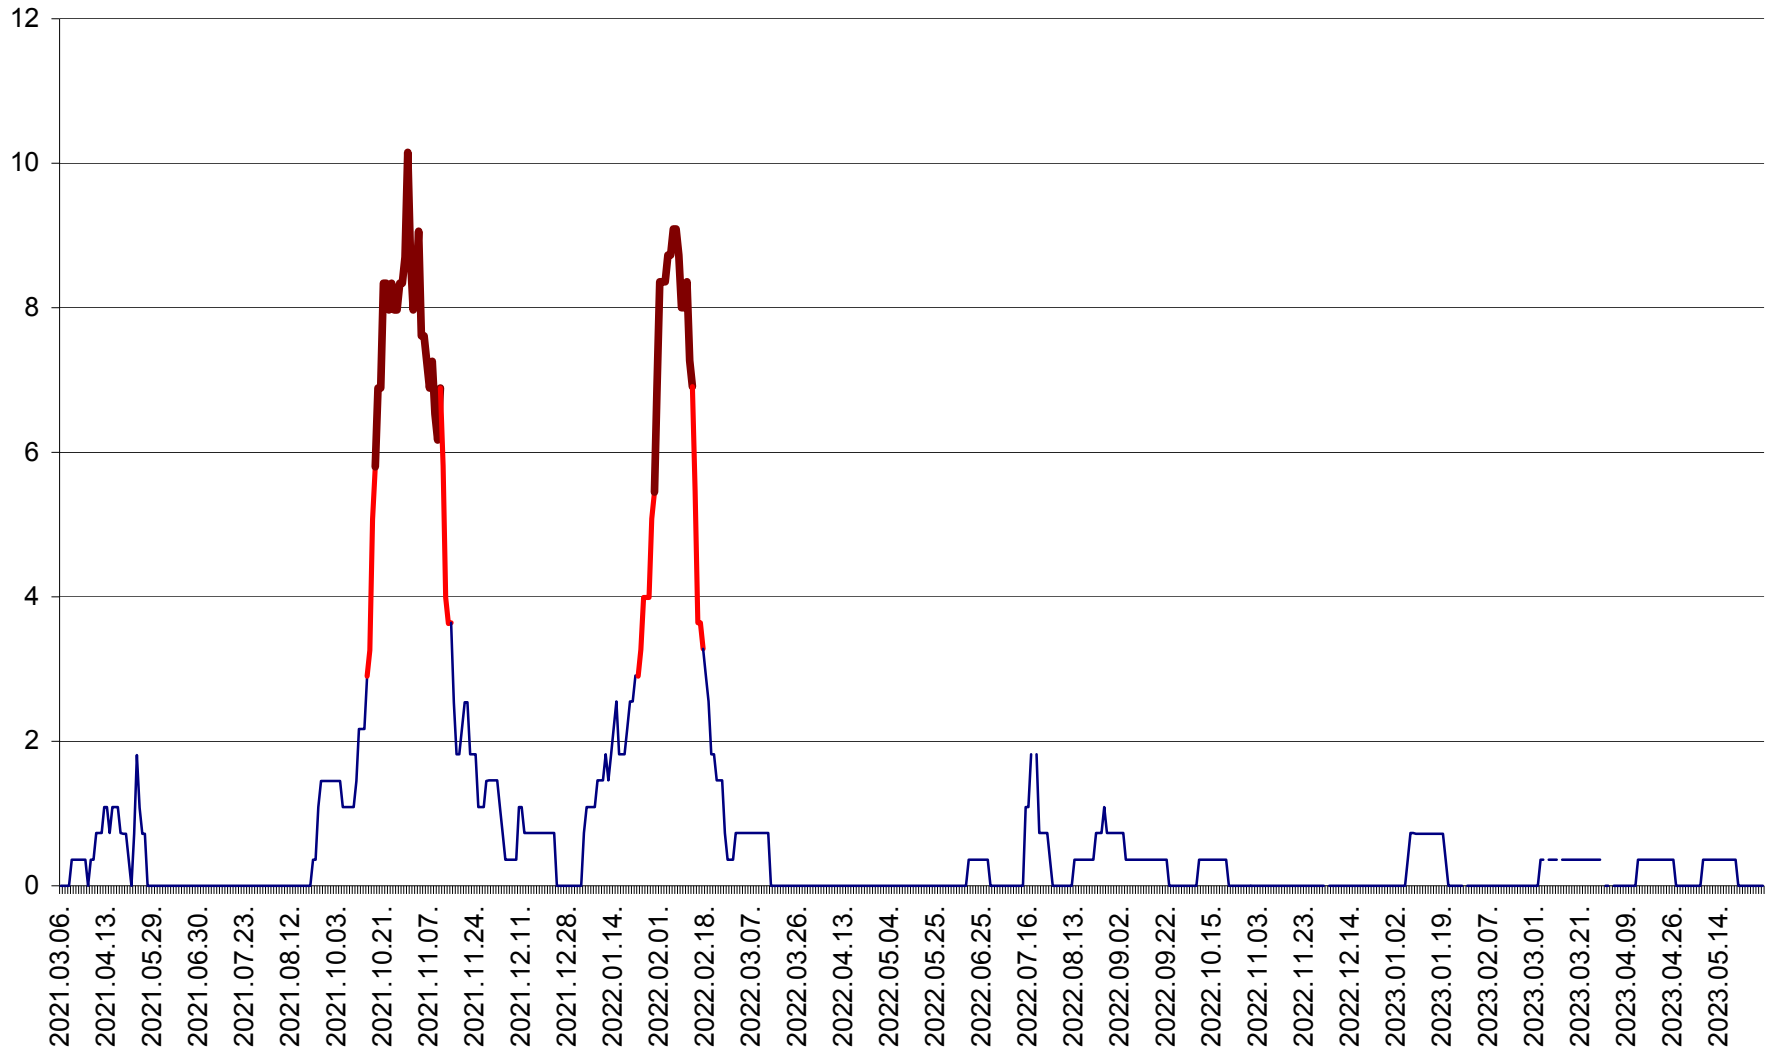

MĂRTINIȘ - Evolutia incidentei cumulate pe 14 zile la % de locuitori
2021.03.07. - 2023.05.30.

MEREȘTI - Evolutia incidentei cumulate pe 14 zile la ‰ de locuitori
2021.03.07. - 2023.05.30.

MUNICIPIUL MIERCUREA-CIUC - Evolutia incidentei cumulate pe 14 zile la ‰ de locuitori
2021.03.07. - 2023.05.30.

MIHĂILENI - Evolutia incidentei cumulate pe 14 zile la ‰ de locuitori
2021.03.07. - 2023.05.30.

MUGENI - Evolutia incidentei cumulate pe 14 zile la ‰ de locuitori
2021.03.07. - 2023.05.30.

OCLAND - Evolutia incidentei cumulate pe 14 zile la ‰ de locuitori
2021.03.07. - 2023.05.30.