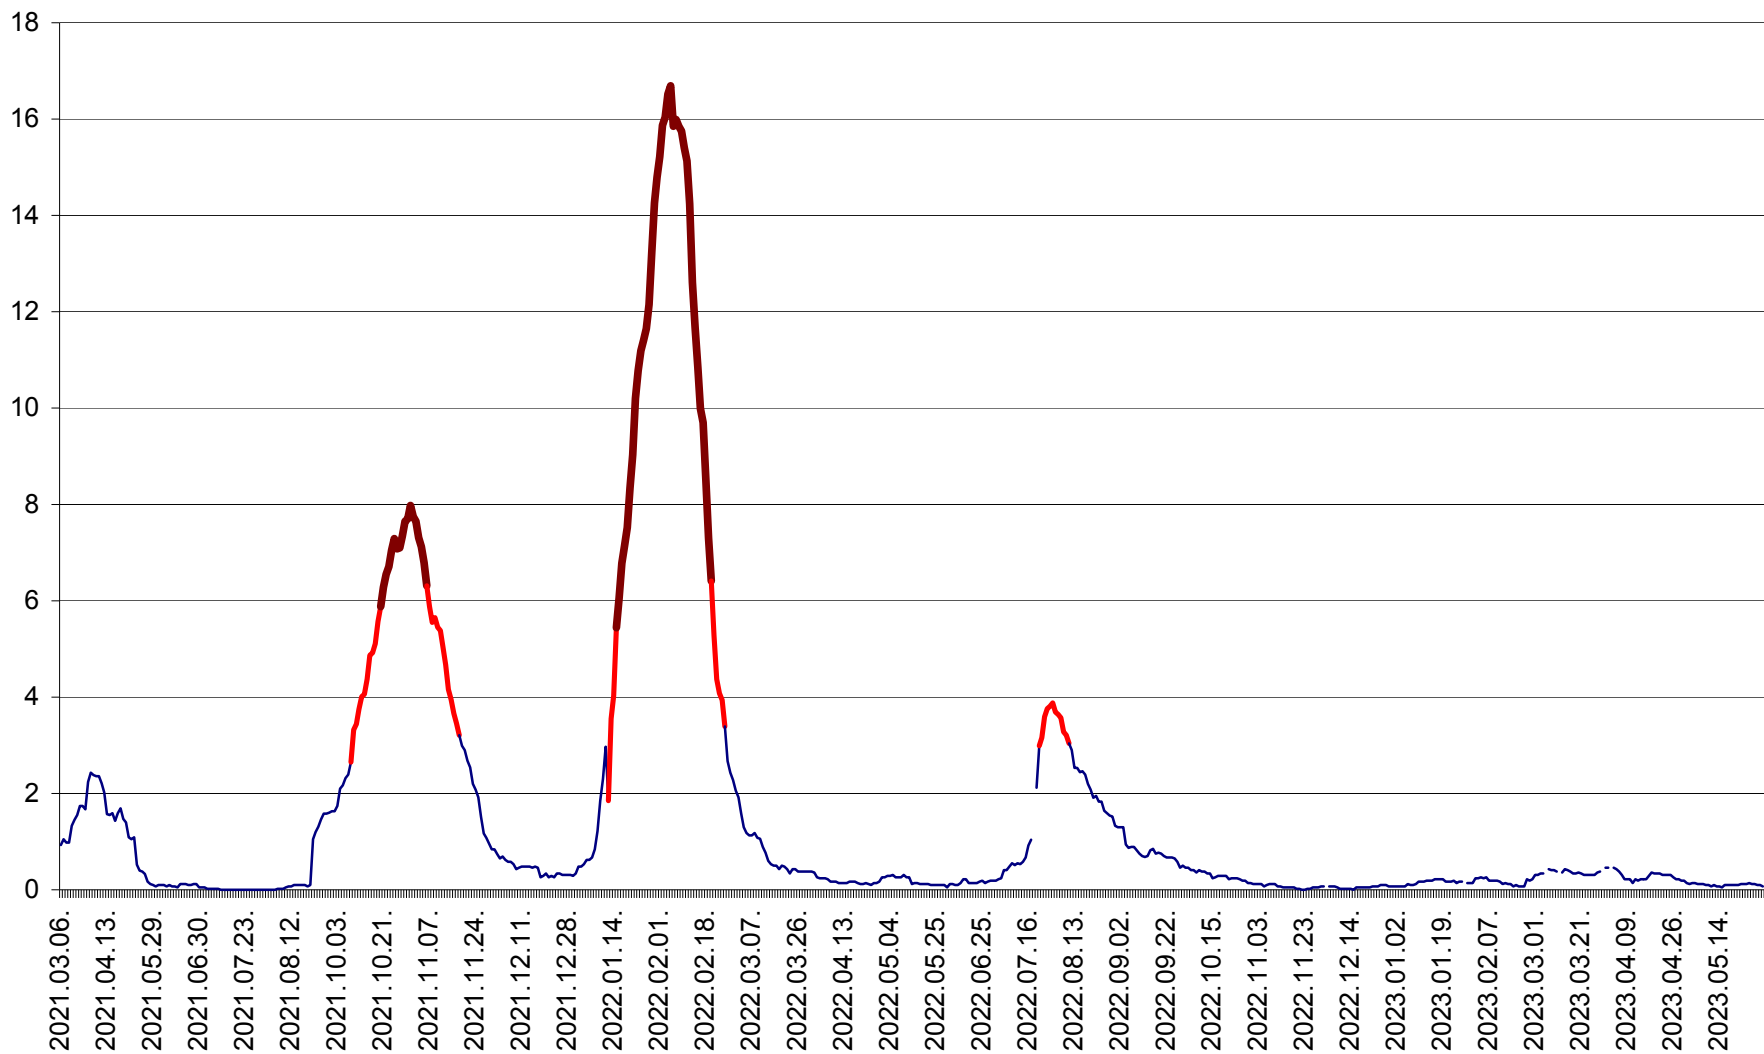

LELICENI - Evolutia incidentei cumulate pe 14 zile la ‰ de locuitori
2021.03.07. - 2023.05.30.

LUETA - Evolutia incidentei cumulate pe 14 zile la ‰ de locuitori
2021.03.07. - 2023.05.30.

LUNCA DE JOS - Evolutia incidentei cumulate pe 14 zile la ‰ de locuitori
2021.03.07. - 2023.05.30.

LUNCA DE SUS - Evolutia incidentei cumulate pe 14 zile la ‰ de locuitori
2021.03.07. - 2023.05.30.

LUPENI - Evolutia incidentei cumulate pe 14 zile la ‰ de locuitori
2021.03.07. - 2023.05.30.

MĂDĂRAȘ - Evolutia incidentei cumulate pe 14 zile la ‰ de locuitori
2021.03.07. - 2023.05.30.

MĂRTINIȘ - Evolutia incidentei cumulate pe 14 zile la % de locuitori
2021.03.07. - 2023.05.30.

MEREȘTI - Evolutia incidentei cumulate pe 14 zile la ‰ de locuitori
2021.03.07. - 2023.05.30.

MUNICIPIUL MIERCUREA-CIUC - Evolutia incidentei cumulate pe 14 zile la ‰ de locuitori
2021.03.07. - 2023.05.30.