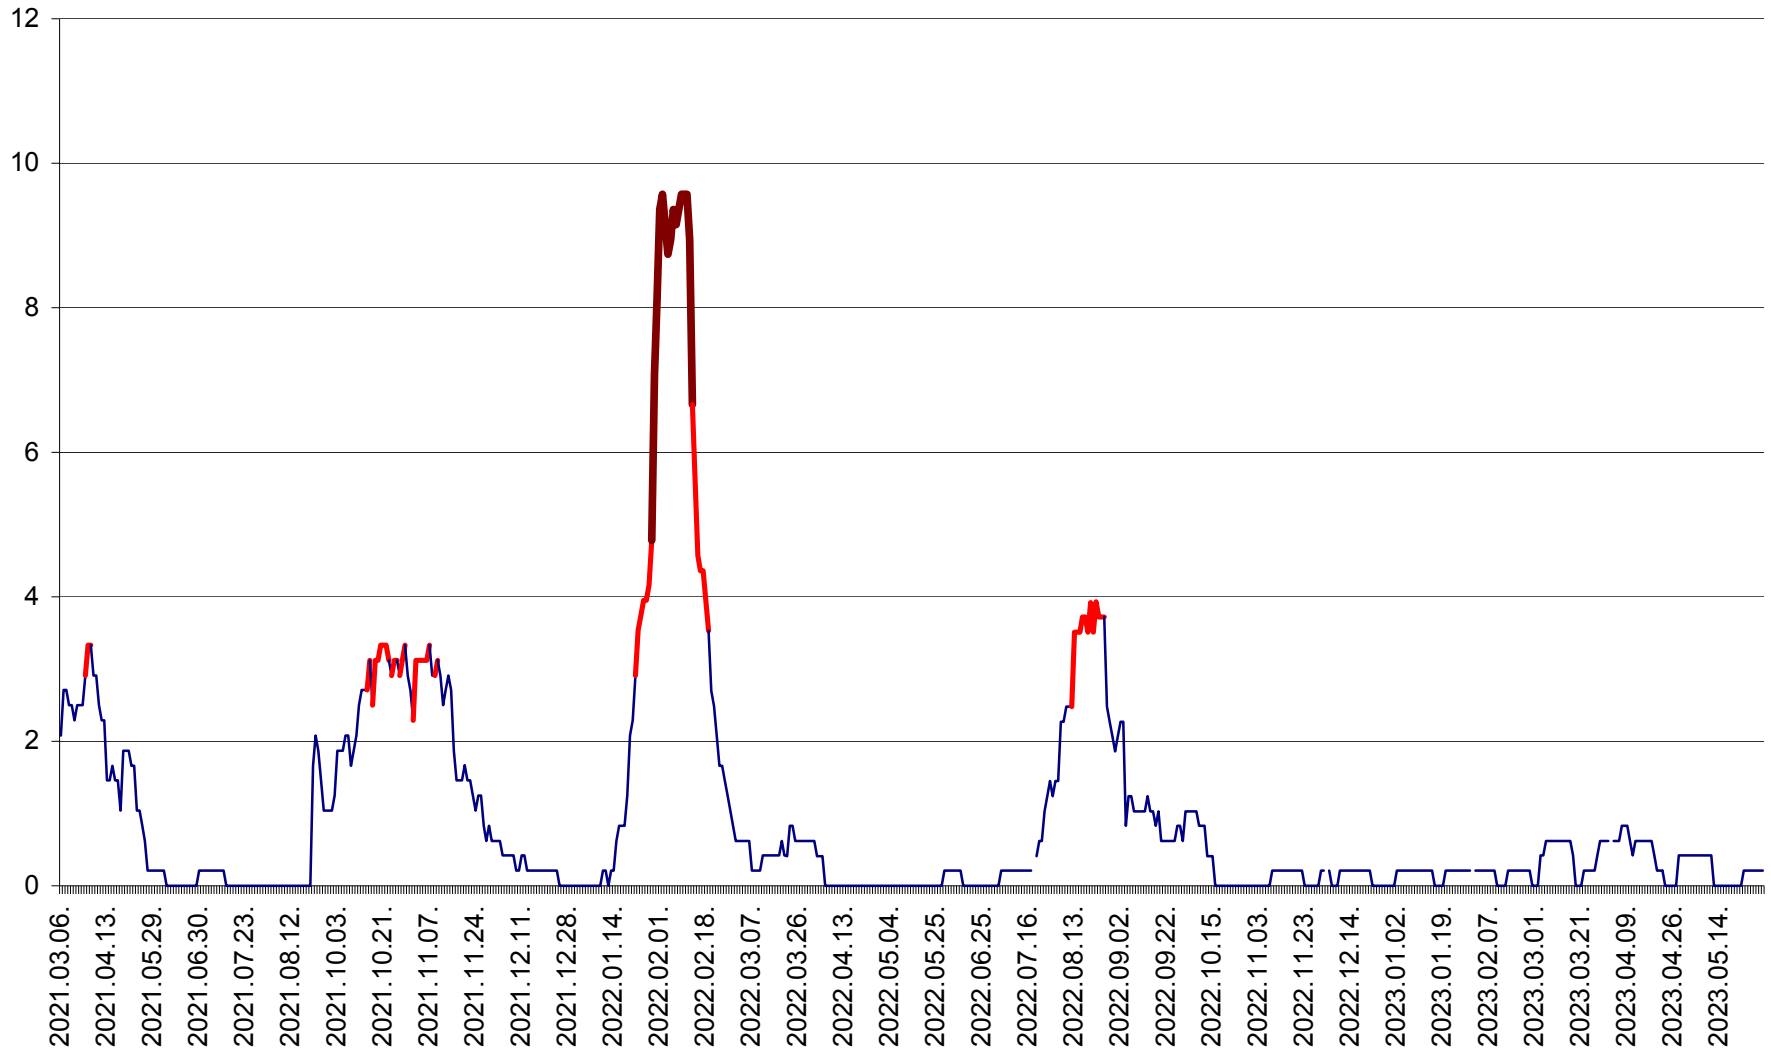

MUNICIPIUL GHEORGHENI - Evolutia incidentei cumulate pe 14 zile la % de locuitori
2021.03.07. - 2023.05.30.

JOSENI - Evolutia incidentei cumulate pe 14 zile la ‰ de locuitori
2021.03.07. - 2023.05.30.

LĂZAREA - Evolutia incidentei cumulate pe 14 zile la % de locuitori
2021.03.07. - 2023.05.30.

LELICENI - Evolutia incidentei cumulate pe 14 zile la ‰ de locuitori
2021.03.07. - 2023.05.30.

LUETA - Evolutia incidentei cumulate pe 14 zile la ‰ de locuitori
2021.03.07. - 2023.05.30.

LUNCA DE JOS - Evolutia incidentei cumulate pe 14 zile la ‰ de locuitori
2021.03.07. - 2023.05.30.

LUNCA DE SUS - Evolutia incidentei cumulate pe 14 zile la ‰ de locuitori
2021.03.07. - 2023.05.30.

LUPENI - Evolutia incidentei cumulate pe 14 zile la ‰ de locuitori
2021.03.07. - 2023.05.30.

MĂDĂRAȘ - Evolutia incidentei cumulate pe 14 zile la ‰ de locuitori
2021.03.07. - 2023.05.30.