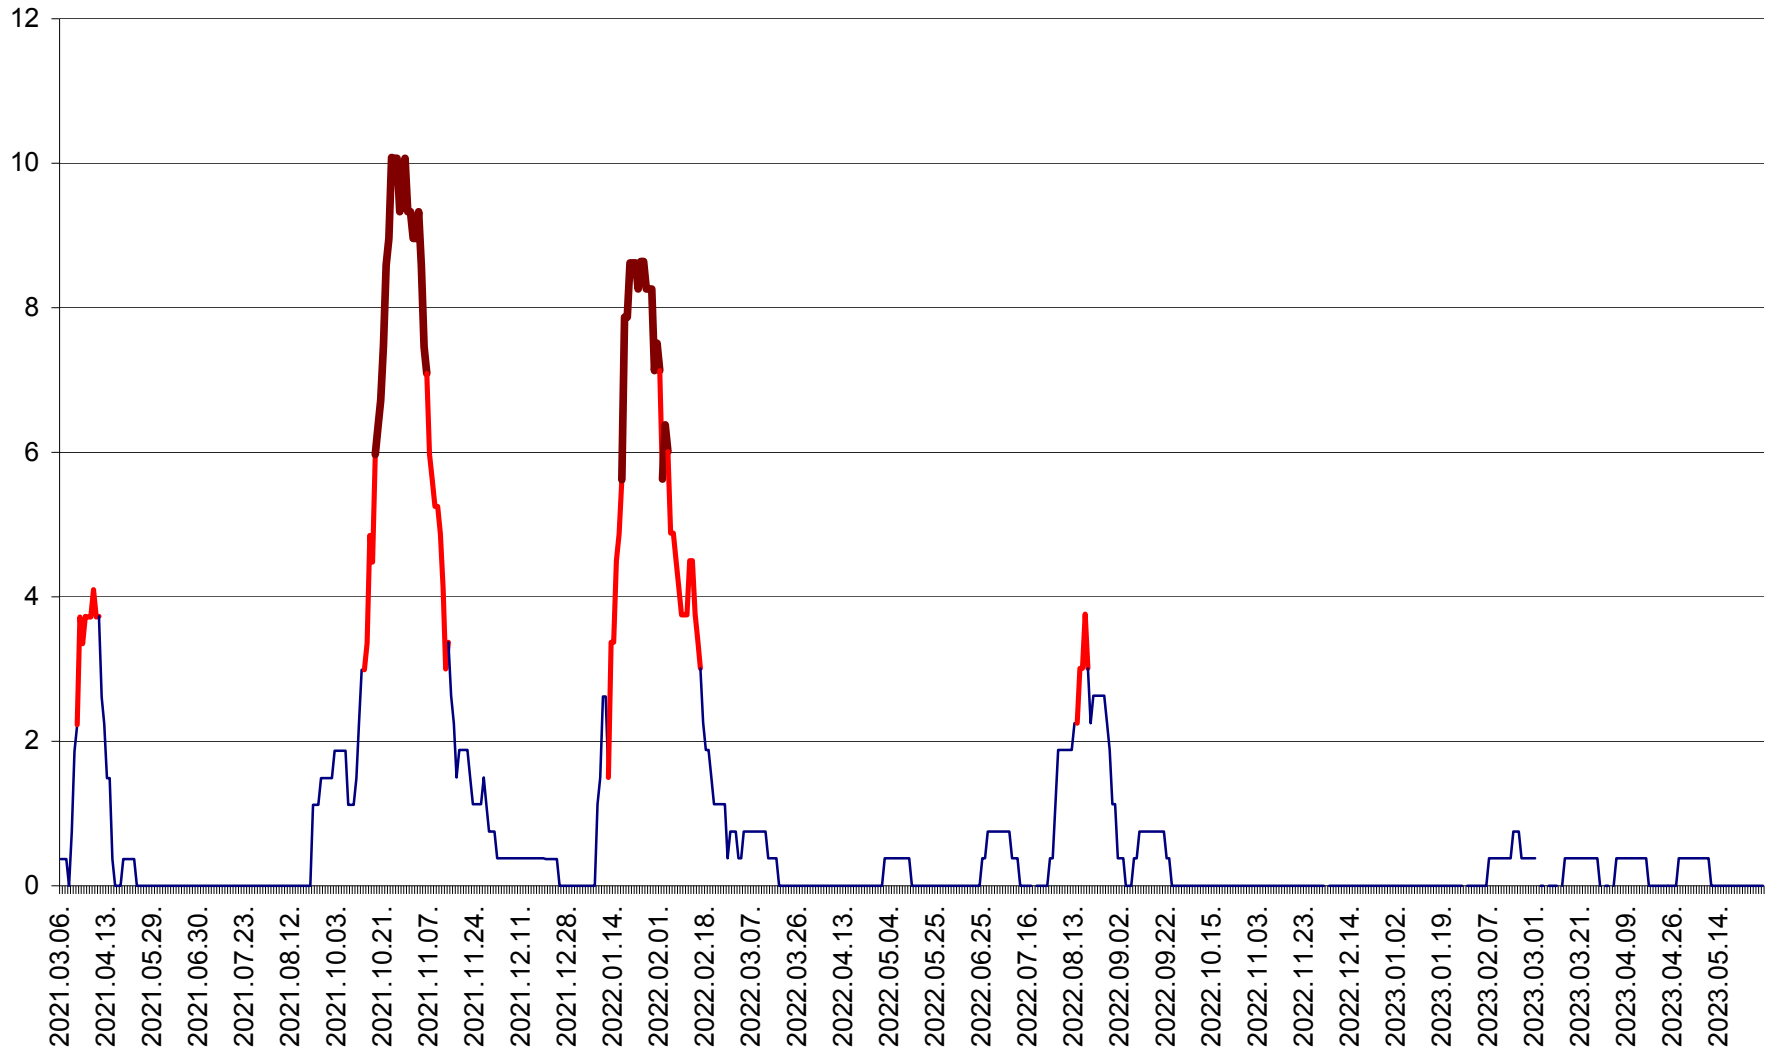

RACU - Evolutia incidentei cumulate pe 14 zile la ‰ de locuitori
2021.03.07. - 2023.05.30.

REMETEA - Evolutia incidentei cumulate pe 14 zile la ‰ de locuitori
2021.03.07. - 2023.05.30.

SĂCEL - Evolutia incidentei cumulate pe 14 zile la ‰ de locuitori
2021.03.07. - 2023.05.30.

SÂNCRĂIENI - Evolutia incidentei cumulate pe 14 zile la ‰ de locuitori
2021.03.07. - 2023.05.30.

SÂNDOMIC - Evolutia incidentei cumulate pe 14 zile la ‰ de locuitori
2021.03.07. - 2023.05.30.

SÂNMARTIN - Evolutia incidentei cumulate pe 14 zile la ‰ de locuitori
2021.03.07. - 2023.05.30.