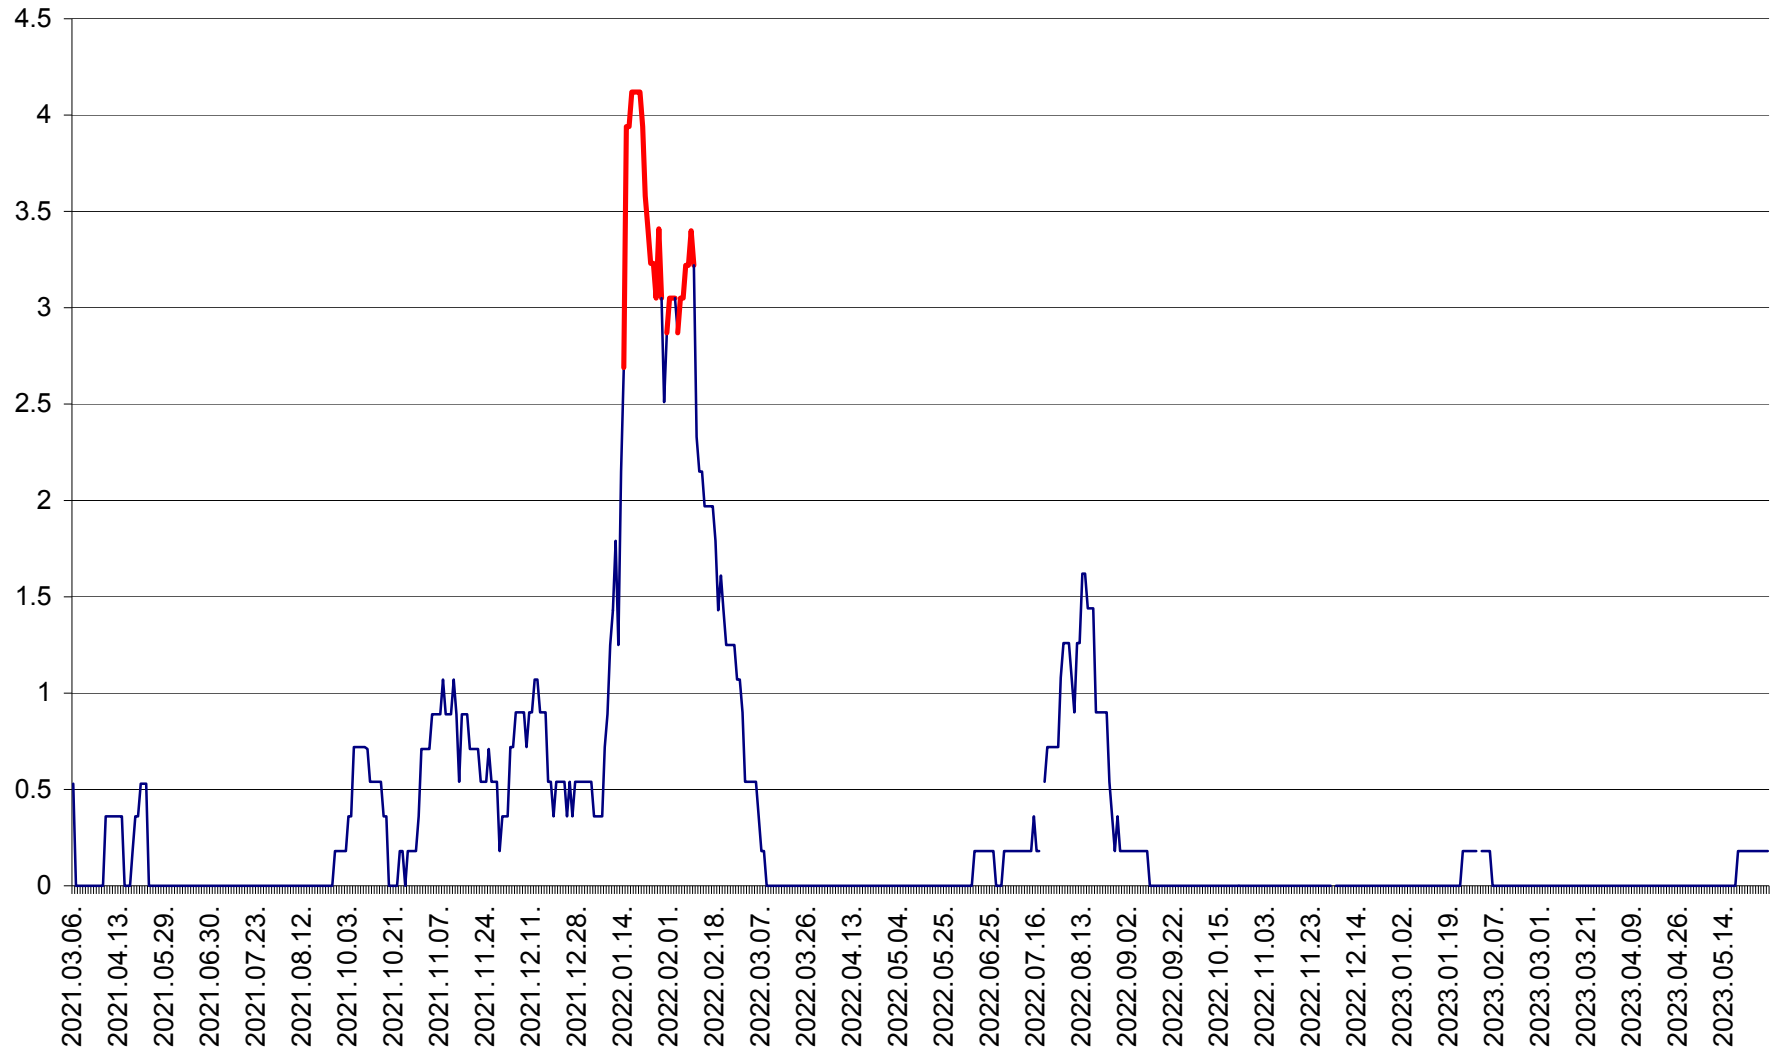

FELICENI - Evolutia incidentei cumulate pe 14 zile la ‰ de locuitori
2021.03.07. - 2023.05.30.

FRUMOASA - Evolutia incidentei cumulate pe 14 zile la ‰ de locuitori
2021.03.07. - 2023.05.30.

GĂLĂUȚAȘ - Evoluția incidenței cumulate pe 14 zile la ‰ de locuitori
2021.03.07. - 2023.05.30.

MUNICIPIUL GHEORGHENI - Evolutia incidentei cumulate pe 14 zile la % de locuitori
2021.03.07. - 2023.05.30.

JOSENI - Evolutia incidentei cumulate pe 14 zile la ‰ de locuitori
2021.03.07. - 2023.05.30.

LĂZAREA - Evolutia incidentei cumulate pe 14 zile la % de locuitori
2021.03.07. - 2023.05.30.

LELICENI - Evolutia incidentei cumulate pe 14 zile la ‰ de locuitori
2021.03.07. - 2023.05.30.

LUETA - Evolutia incidentei cumulate pe 14 zile la ‰ de locuitori
2021.03.07. - 2023.05.30.

LUNCA DE JOS - Evolutia incidentei cumulate pe 14 zile la ‰ de locuitori
2021.03.07. - 2023.05.30.