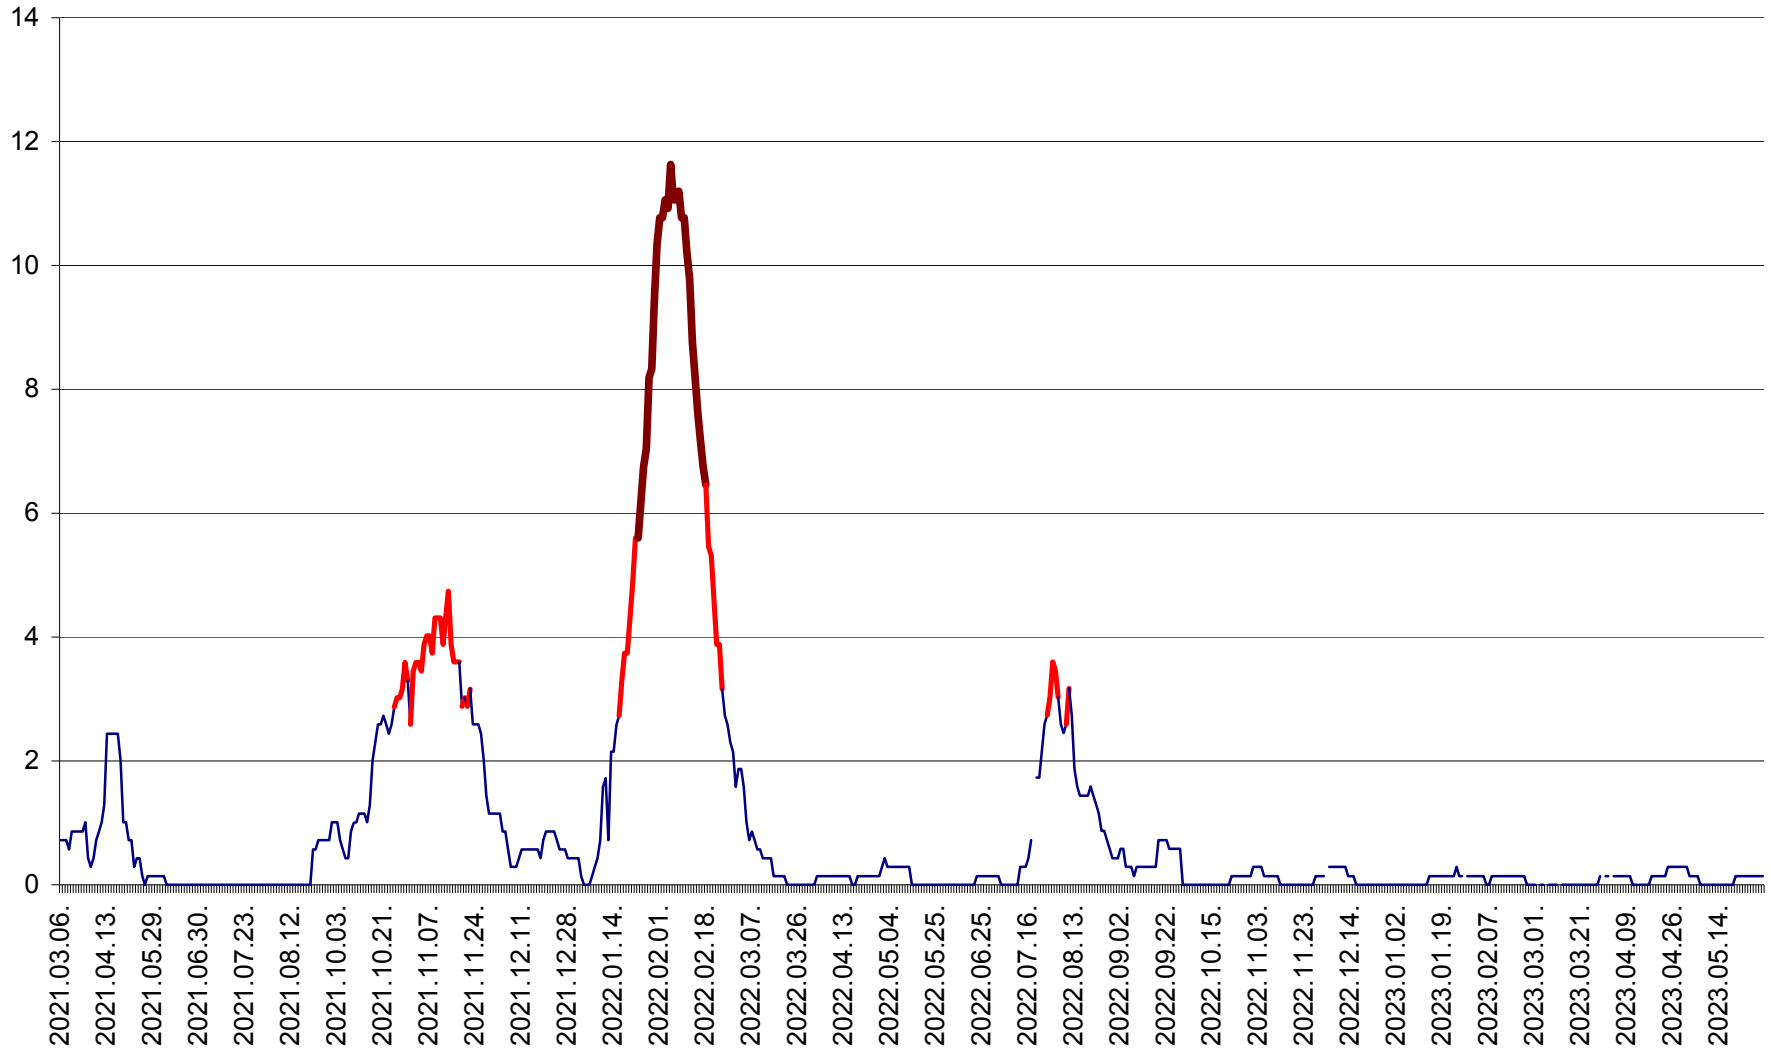

MIHĂILENI - Evolutia incidentei cumulate pe 14 zile la ‰ de locuitori
2021.03.07. - 2023.05.30.

MUGENI - Evolutia incidentei cumulate pe 14 zile la ‰ de locuitori
2021.03.07. - 2023.05.30.

OCLAND - Evolutia incidentei cumulate pe 14 zile la ‰ de locuitori
2021.03.07. - 2023.05.30.

MUNICIPIUL ODORHEIU SECUIESC - Evolutia incidentei cumulate pe 14 zile la ‰ de locuitori
2021.03.07. - 2023.05.30.

PĂULENI-CIUC - Evolutia incidentei cumulate pe 14 zile la % de locuitori
2021.03.07. - 2023.05.30.

PLĂIEȘII DE JOS - Evoluția incidenței cumulate pe 14 zile la ‰ de locuitori
2021.03.07. - 2023.05.30.

PORUMBENI - Evolutia incidentei cumulate pe 14 zile la ‰ de locuitori
2021.03.07. - 2023.05.30.

PRAID - Evolutia incidentei cumulate pe 14 zile la ‰ de locuitori
2021.03.07. - 2023.05.30.