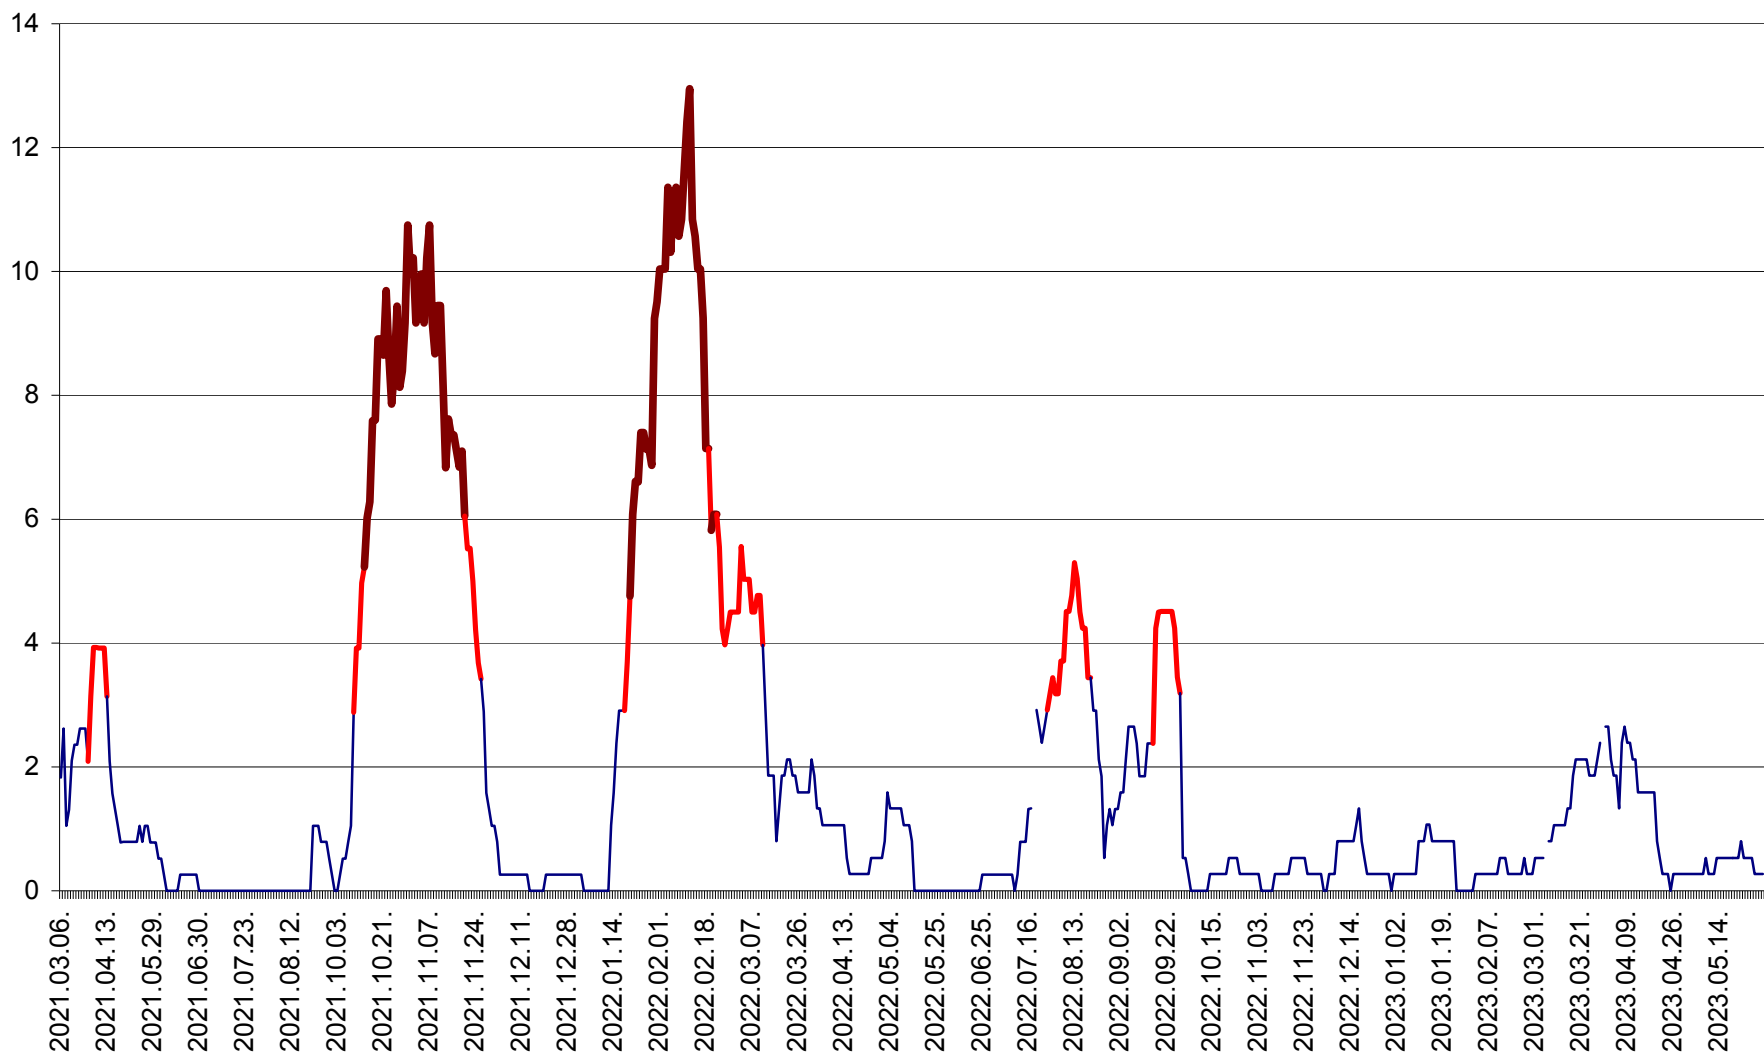

RACU - Evolutia incidentei cumulate pe 14 zile la ‰ de locuitori
2021.03.07. - 2023.05.30.

REMETEA - Evolutia incidentei cumulate pe 14 zile la ‰ de locuitori
2021.03.07. - 2023.05.30.

SĂCEL - Evolutia incidentei cumulate pe 14 zile la ‰ de locuitori
2021.03.07. - 2023.05.30.

SÂNCRĂIENI - Evolutia incidentei cumulate pe 14 zile la ‰ de locuitori
2021.03.07. - 2023.05.30.

SÂNDOMIC - Evolutia incidentei cumulate pe 14 zile la ‰ de locuitori
2021.03.07. - 2023.05.30.

SÂNMARTIN - Evolutia incidentei cumulate pe 14 zile la ‰ de locuitori
2021.03.07. - 2023.05.30.

SÂNSIMION - Evolutia incidentei cumulate pe 14 zile la ‰ de locuitori
2021.03.07. - 2023.05.30.

SÂNTIMBRU - Evolutia incidentei cumulate pe 14 zile la ‰ de locuitori
2021.03.07. - 2023.05.30.

SĂRMAȘ - Evolutia incidentei cumulate pe 14 zile la ‰ de locuitori
2021.03.07. - 2023.05.30.