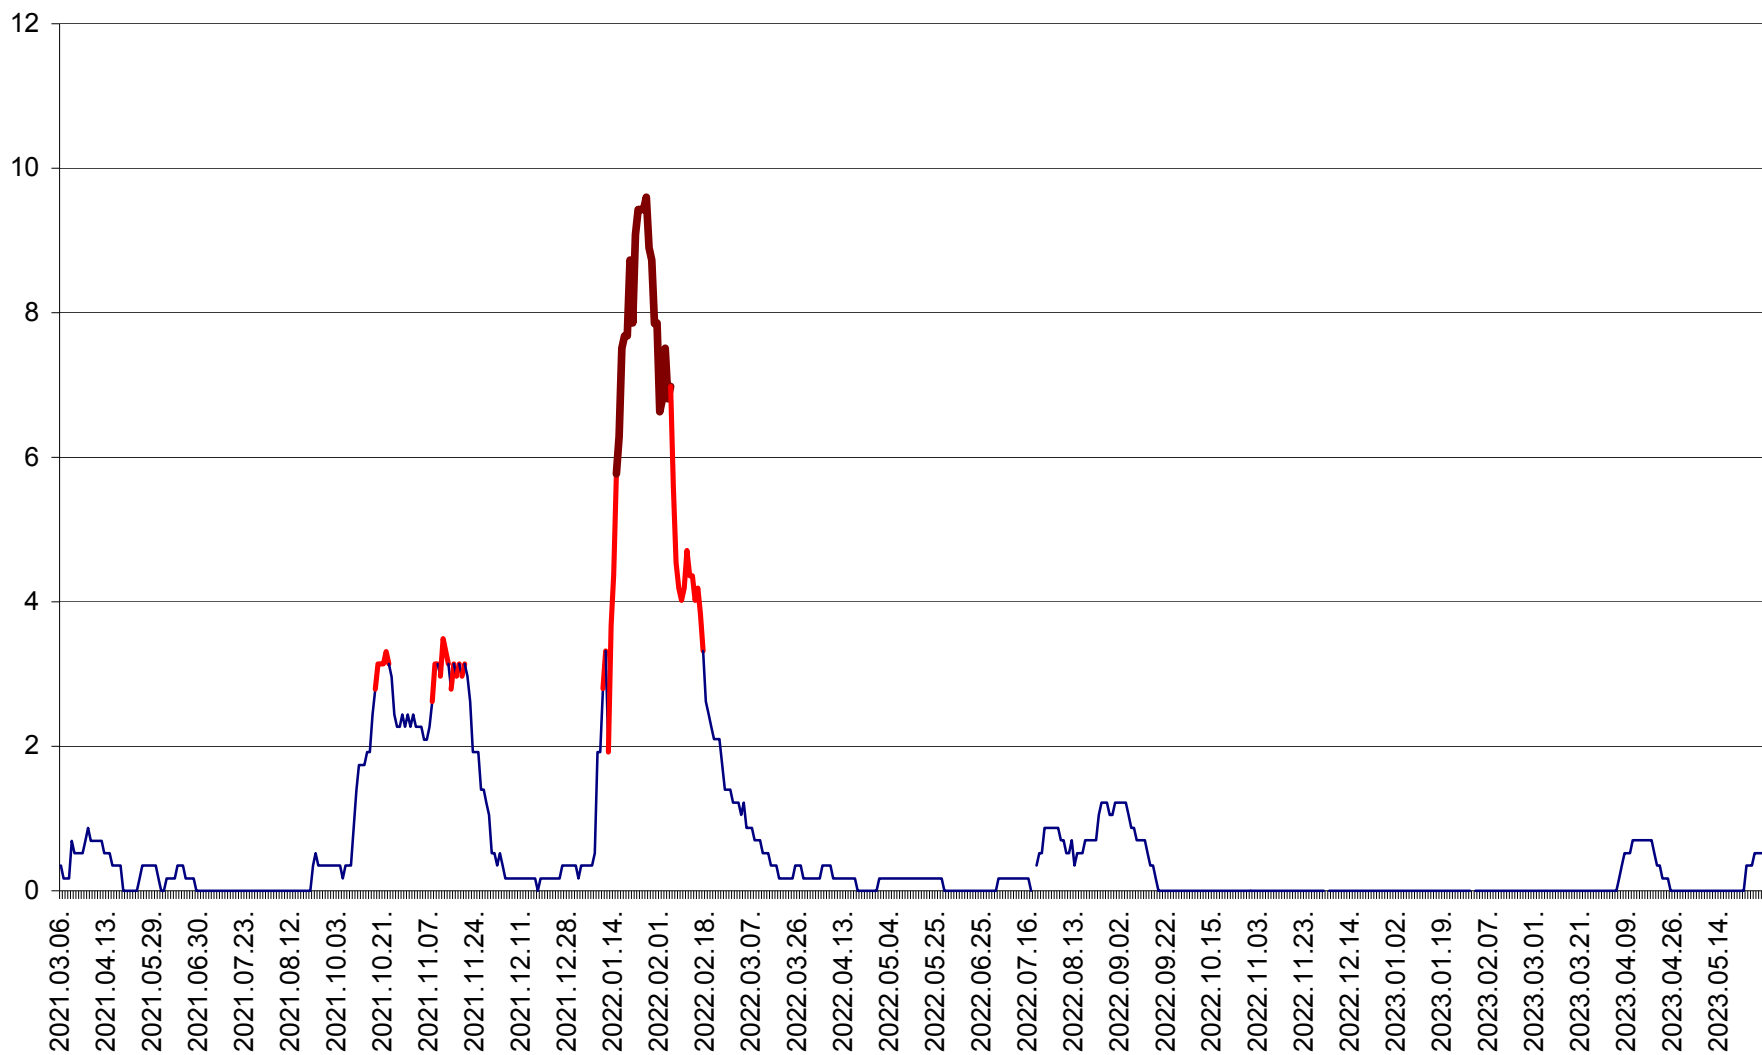

DÂRJIU - Evolutia incidentei cumulate pe 14 zile la ‰ de locuitori
2021.03.07. - 2023.05.30.

DEALU - Evolutia incidentei cumulate pe 14 zile la ‰ de locuitori
2021.03.07. - 2023.05.30.

DITRĂU - Evolutia incidentei cumulate pe 14 zile la ‰ de locuitori
2021.03.07. - 2023.05.30.

FELICENI - Evolutia incidentei cumulate pe 14 zile la ‰ de locuitori
2021.03.07. - 2023.05.30.

FRUMOASA - Evolutia incidentei cumulate pe 14 zile la ‰ de locuitori
2021.03.07. - 2023.05.30.

GĂLĂUȚAȘ - Evoluția incidenței cumulate pe 14 zile la ‰ de locuitori
2021.03.07. - 2023.05.30.

MUNICIPIUL GHEORGHENI - Evolutia incidentei cumulate pe 14 zile la % de locuitori
2021.03.07. - 2023.05.30.

JOSENI - Evolutia incidentei cumulate pe 14 zile la ‰ de locuitori
2021.03.07. - 2023.05.30.

LĂZAREA - Evolutia incidentei cumulate pe 14 zile la % de locuitori
2021.03.07. - 2023.05.30.

LELICENI - Evolutia incidentei cumulate pe 14 zile la ‰ de locuitori
2021.03.07. - 2023.05.30.

LUETA - Evolutia incidentei cumulate pe 14 zile la ‰ de locuitori
2021.03.07. - 2023.05.30.

LUNCA DE JOS - Evolutia incidentei cumulate pe 14 zile la ‰ de locuitori
2021.03.07. - 2023.05.30.