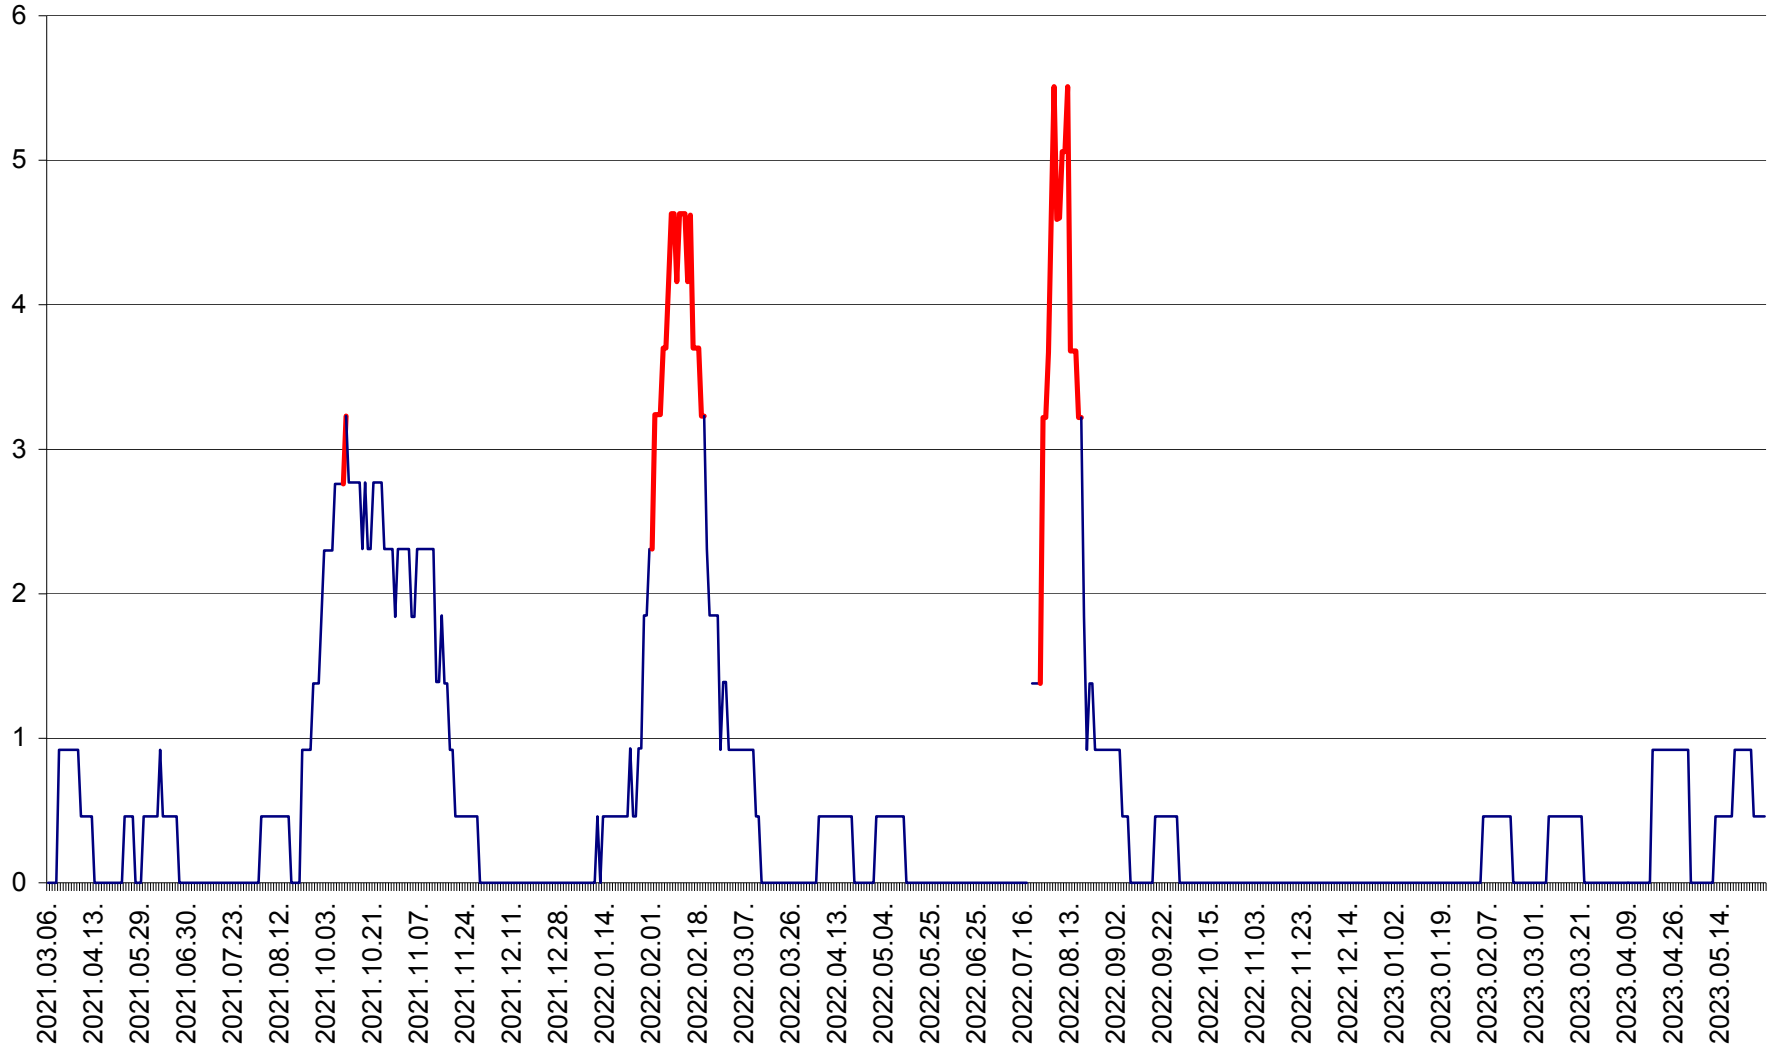

ULIEȘ - Evoluția incidentei cumulate pe 14 zile la ‰ de locuitori
2021.03.07. - 2023.05.30.