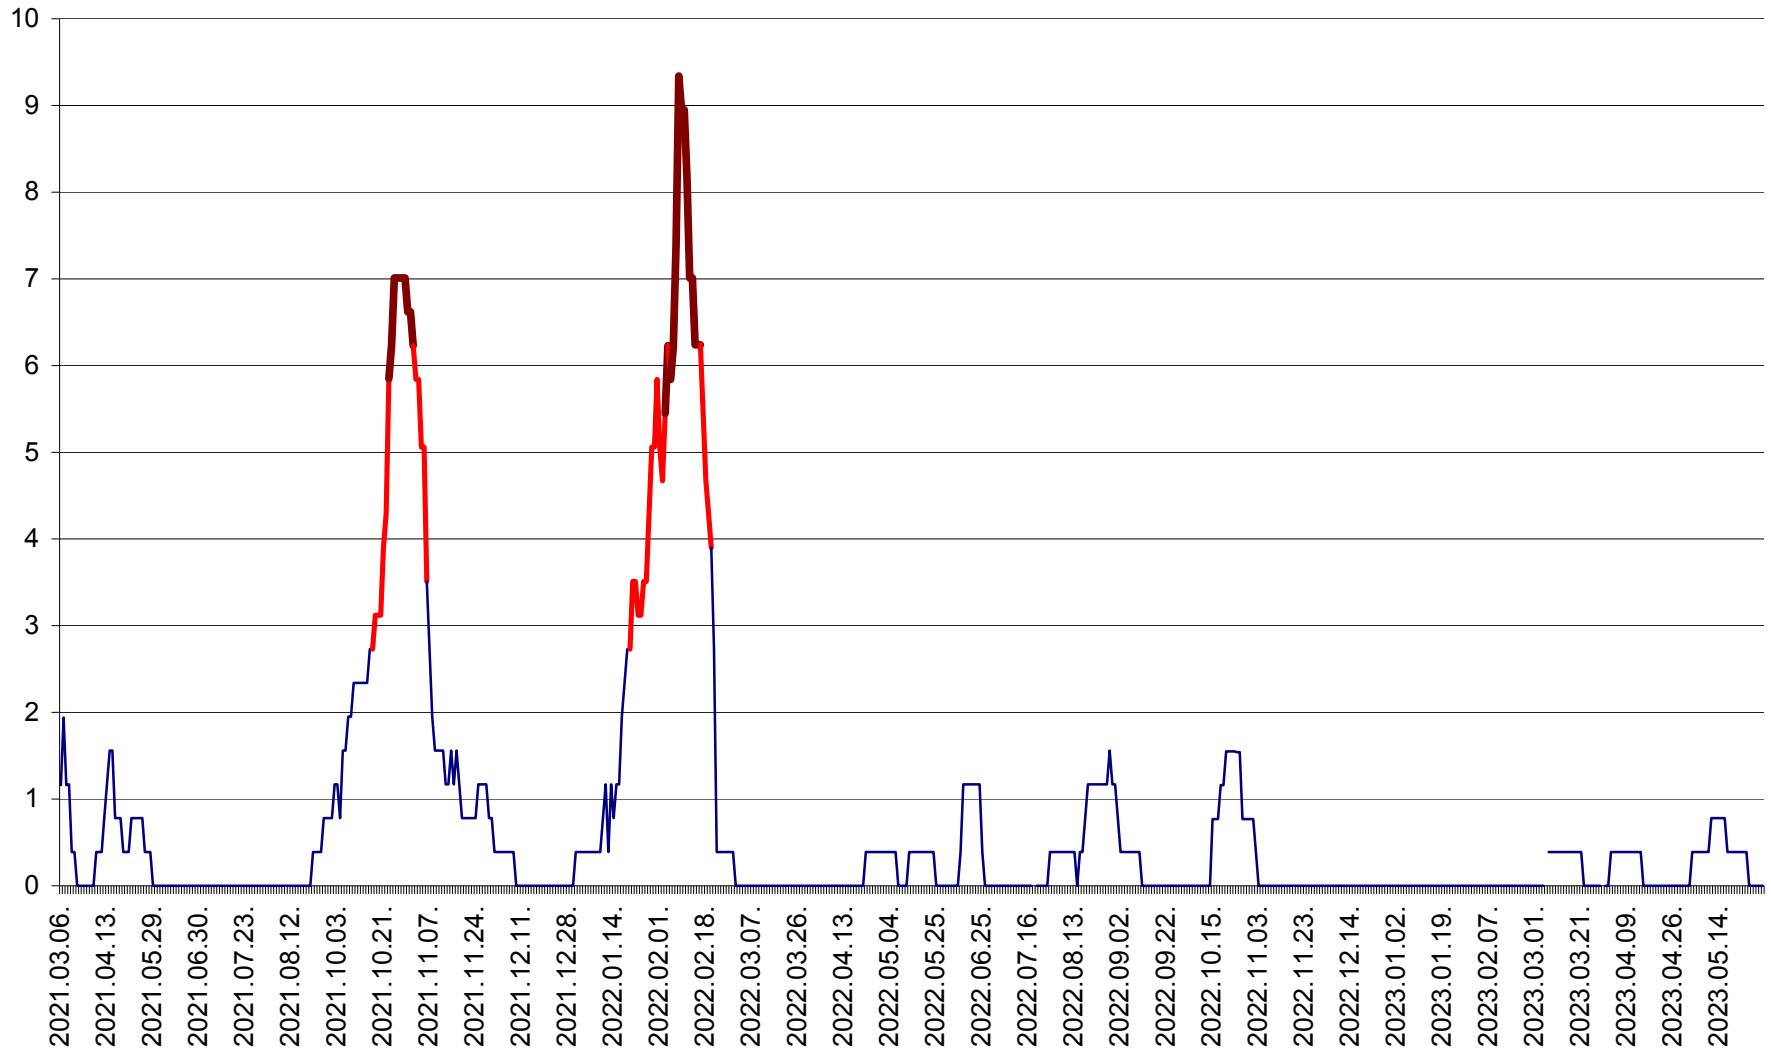

MUNICIPIUL TOPLIȚA - Evolutia incidentei cumulate pe 14 zile la ‰ de locuitori
2021.03.07. - 2023.05.30.

TOMEȘTI - Evolutia incidentei cumulate pe 14 zile la ‰ de locuitori
2021.03.07. - 2023.05.30.