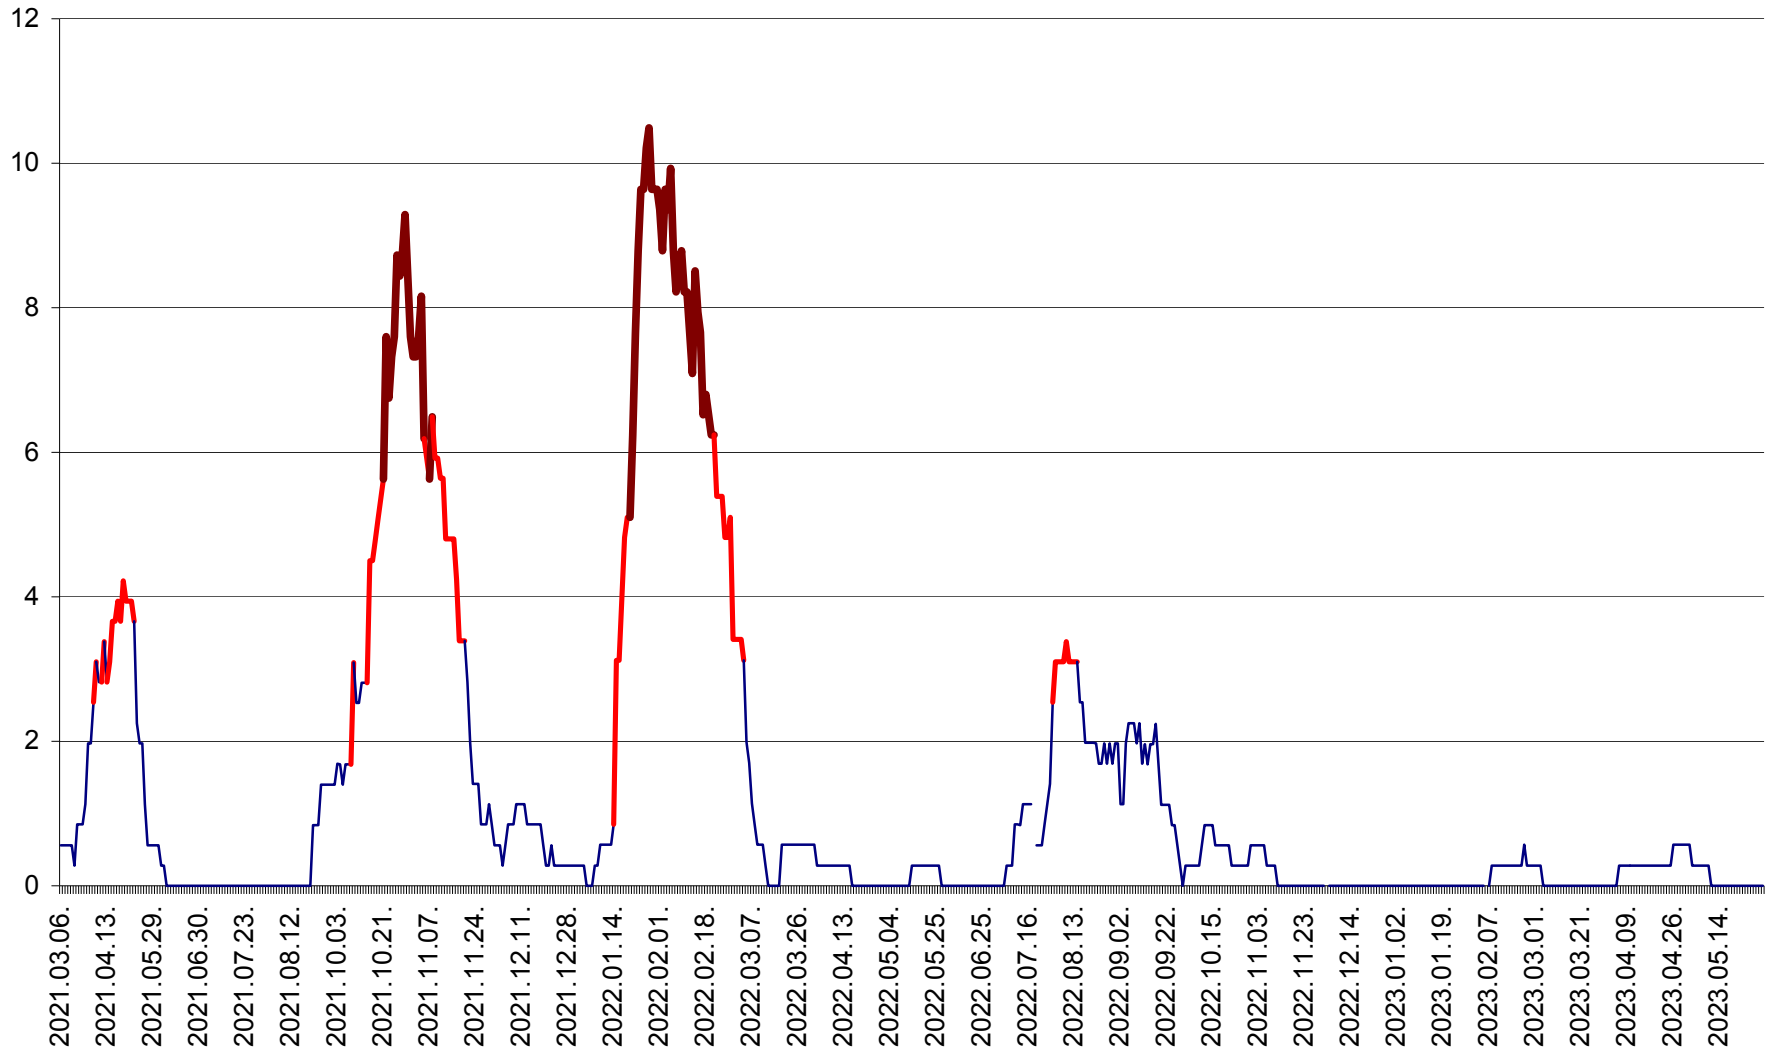

ORAȘ BĂLAN - Evoluția incidentei cumulate pe 14 zile la ‰ de locuitori
2021.03.07. - 2023.05.30.

BILBOR - Evolutia incidentei cumulate pe 14 zile la ‰ de locuitori
2021.03.07. - 2023.05.30.

ORAȘ BORSEC - Evolutia incidentei cumulate pe 14 zile la ‰ de locuitori
2021.03.07. - 2023.05.30.

ORAȘ CRISTURU SECUIESC - Evolutia incidentei cumulate pe 14 zile la ‰ de locuitori
2021.03.07. - 2023.05.30.

DĂNEȘTI - Evolutia incidentei cumulate pe 14 zile la ‰ de locuitori
2021.03.07. - 2023.05.30.

DÂRJIU - Evolutia incidentei cumulate pe 14 zile la ‰ de locuitori
2021.03.07. - 2023.05.30.

DEALU - Evolutia incidentei cumulate pe 14 zile la ‰ de locuitori
2021.03.07. - 2023.05.30.

DITRĂU - Evolutia incidentei cumulate pe 14 zile la ‰ de locuitori
2021.03.07. - 2023.05.30.

FELICENI - Evolutia incidentei cumulate pe 14 zile la ‰ de locuitori
2021.03.07. - 2023.05.30.

FRUMOASA - Evolutia incidentei cumulate pe 14 zile la ‰ de locuitori
2021.03.07. - 2023.05.30.

GĂLĂUȚAȘ - Evoluția incidenței cumulate pe 14 zile la ‰ de locuitori
2021.03.07. - 2023.05.30.