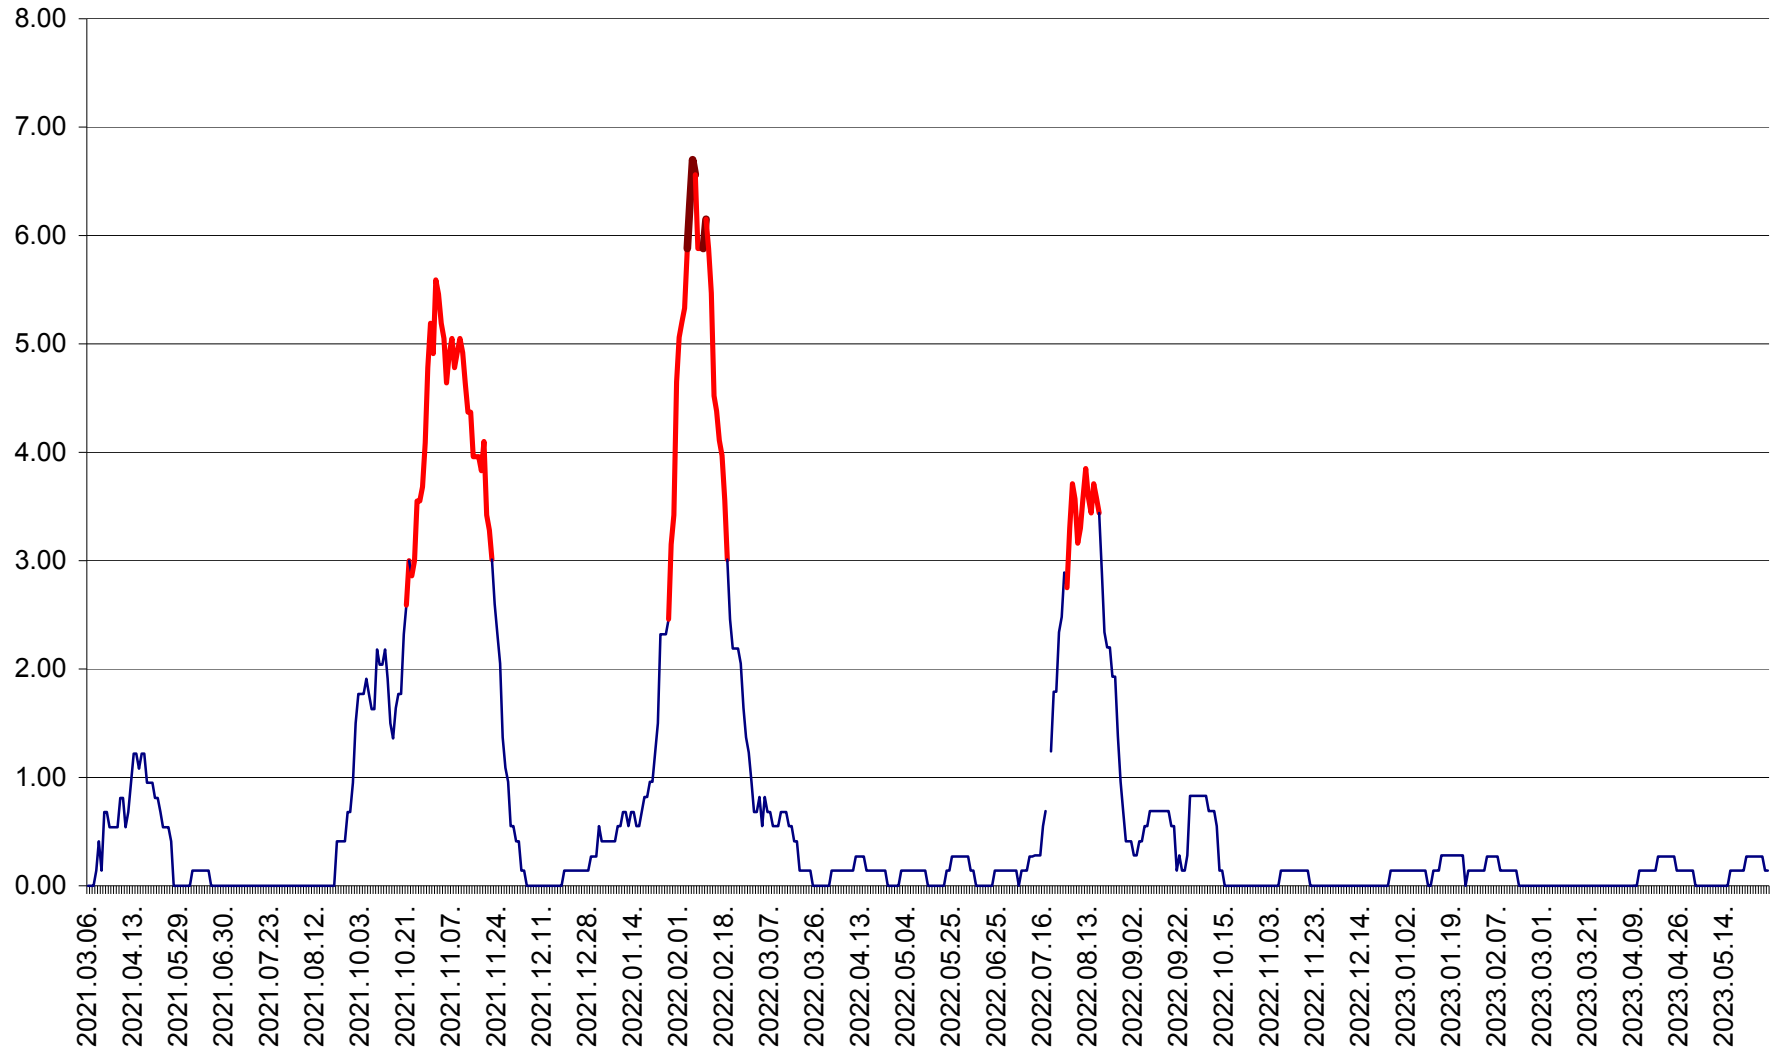

ATID - Evolutia incidentei cumulate pe 14 zile la ‰ de locuitori
2021.03.07. - 2023.05.30.

AVRĂMEȘTI - Evolutia incidentei cumulate pe 14 zile la ‰ de locuitori
2021.03.07. - 2023.05.30.

ORAȘ BĂILE TUȘNAD - Evoluția incidenței cumulate pe 14 zile la ‰ de locuitori
2021.03.07. - 2023.05.30.

ORAȘ BĂLAN - Evoluția incidentei cumulate pe 14 zile la ‰ de locuitori
2021.03.07. - 2023.05.30.

BILBOR - Evolutia incidentei cumulate pe 14 zile la ‰ de locuitori
2021.03.07. - 2023.05.30.

ORAȘ BORSEC - Evolutia incidentei cumulate pe 14 zile la ‰ de locuitori
2021.03.07. - 2023.05.30.

BRĂDEȘTI - Evolutia incidentei cumulate pe 14 zile la ‰ de locuitori
2021.03.07. - 2023.05.30.

CĂPÂLNIȚA - Evoluția incidenței cumulate pe 14 zile la ‰ de locuitori
2021.03.07. - 2023.05.30.

CÂRȚA - Evolutia incidentei cumulate pe 14 zile la ‰ de locuitori
2021.03.07. - 2023.05.30.