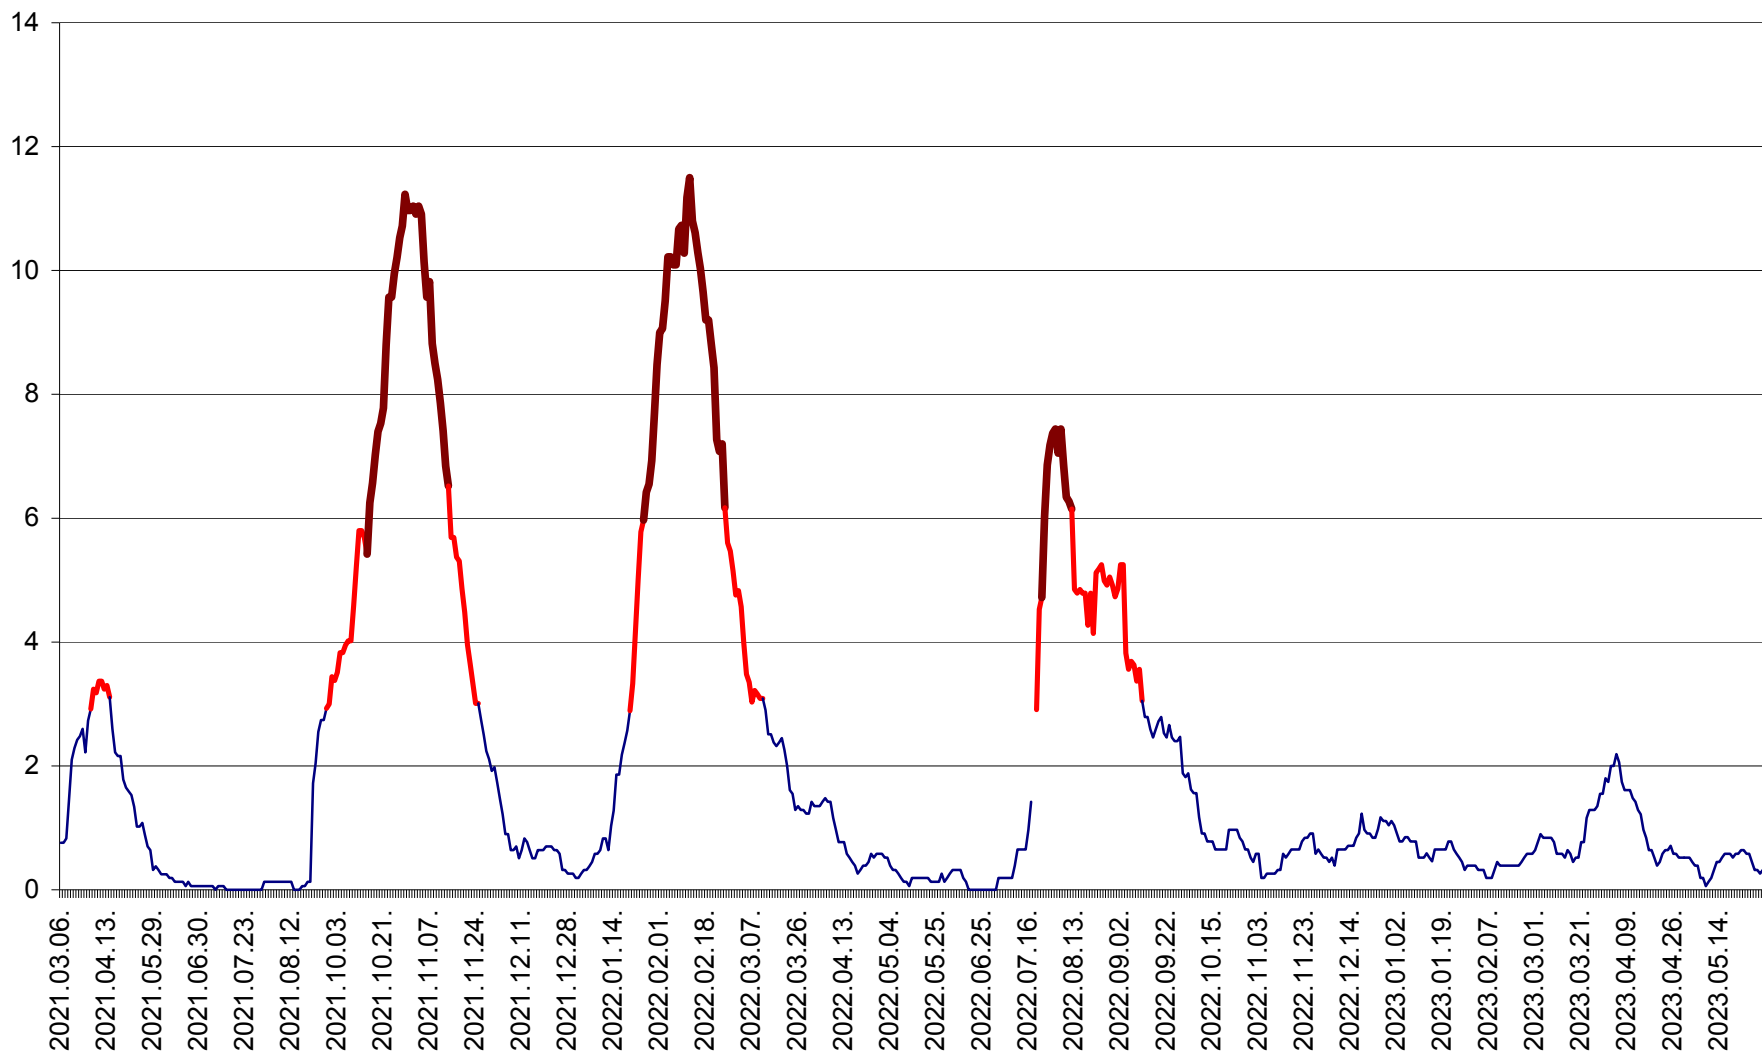

TULGHEȘ - Evolutia incidentei cumulate pe 14 zile la % de locuitori
2021.03.07. - 2023.05.30.