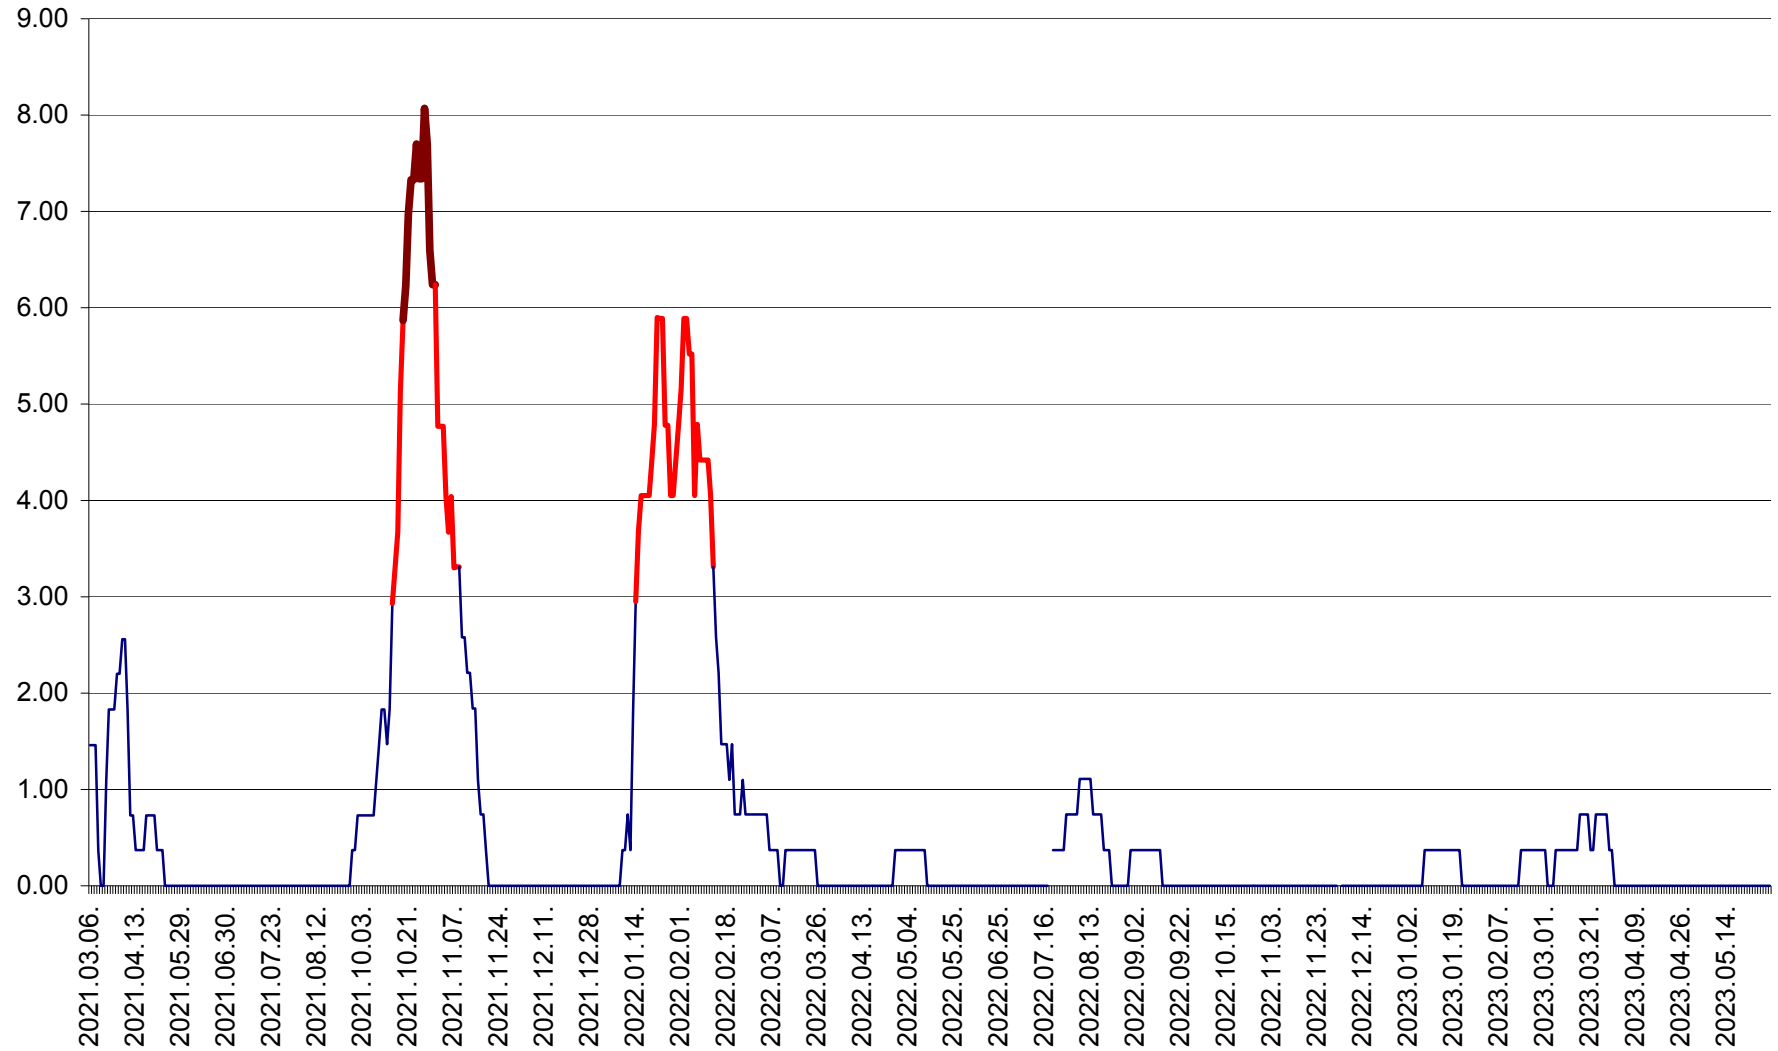

ATID - Evolutia incidentei cumulate pe 14 zile la ‰ de locuitori
2021.03.07. - 2023.05.30.

AVRĂMEȘTI - Evolutia incidentei cumulate pe 14 zile la ‰ de locuitori
2021.03.07. - 2023.05.30.

ORAȘ BĂILE TUȘNAD - Evoluția incidenței cumulate pe 14 zile la ‰ de locuitori
2021.03.07. - 2023.05.30.

ORAȘ BĂLAN - Evoluția incidentei cumulate pe 14 zile la ‰ de locuitori
2021.03.07. - 2023.05.30.

BILBOR - Evolutia incidentei cumulate pe 14 zile la ‰ de locuitori
2021.03.07. - 2023.05.30.

ORAȘ BORSEC - Evolutia incidentei cumulate pe 14 zile la ‰ de locuitori
2021.03.07. - 2023.05.30.

BRĂDEȘTI - Evolutia incidentei cumulate pe 14 zile la ‰ de locuitori
2021.03.07. - 2023.05.30.

CĂPÂLNIȚA - Evoluția incidenței cumulate pe 14 zile la ‰ de locuitori
2021.03.07. - 2023.05.30.

CÂRȚA - Evolutia incidentei cumulate pe 14 zile la ‰ de locuitori
2021.03.07. - 2023.05.30.