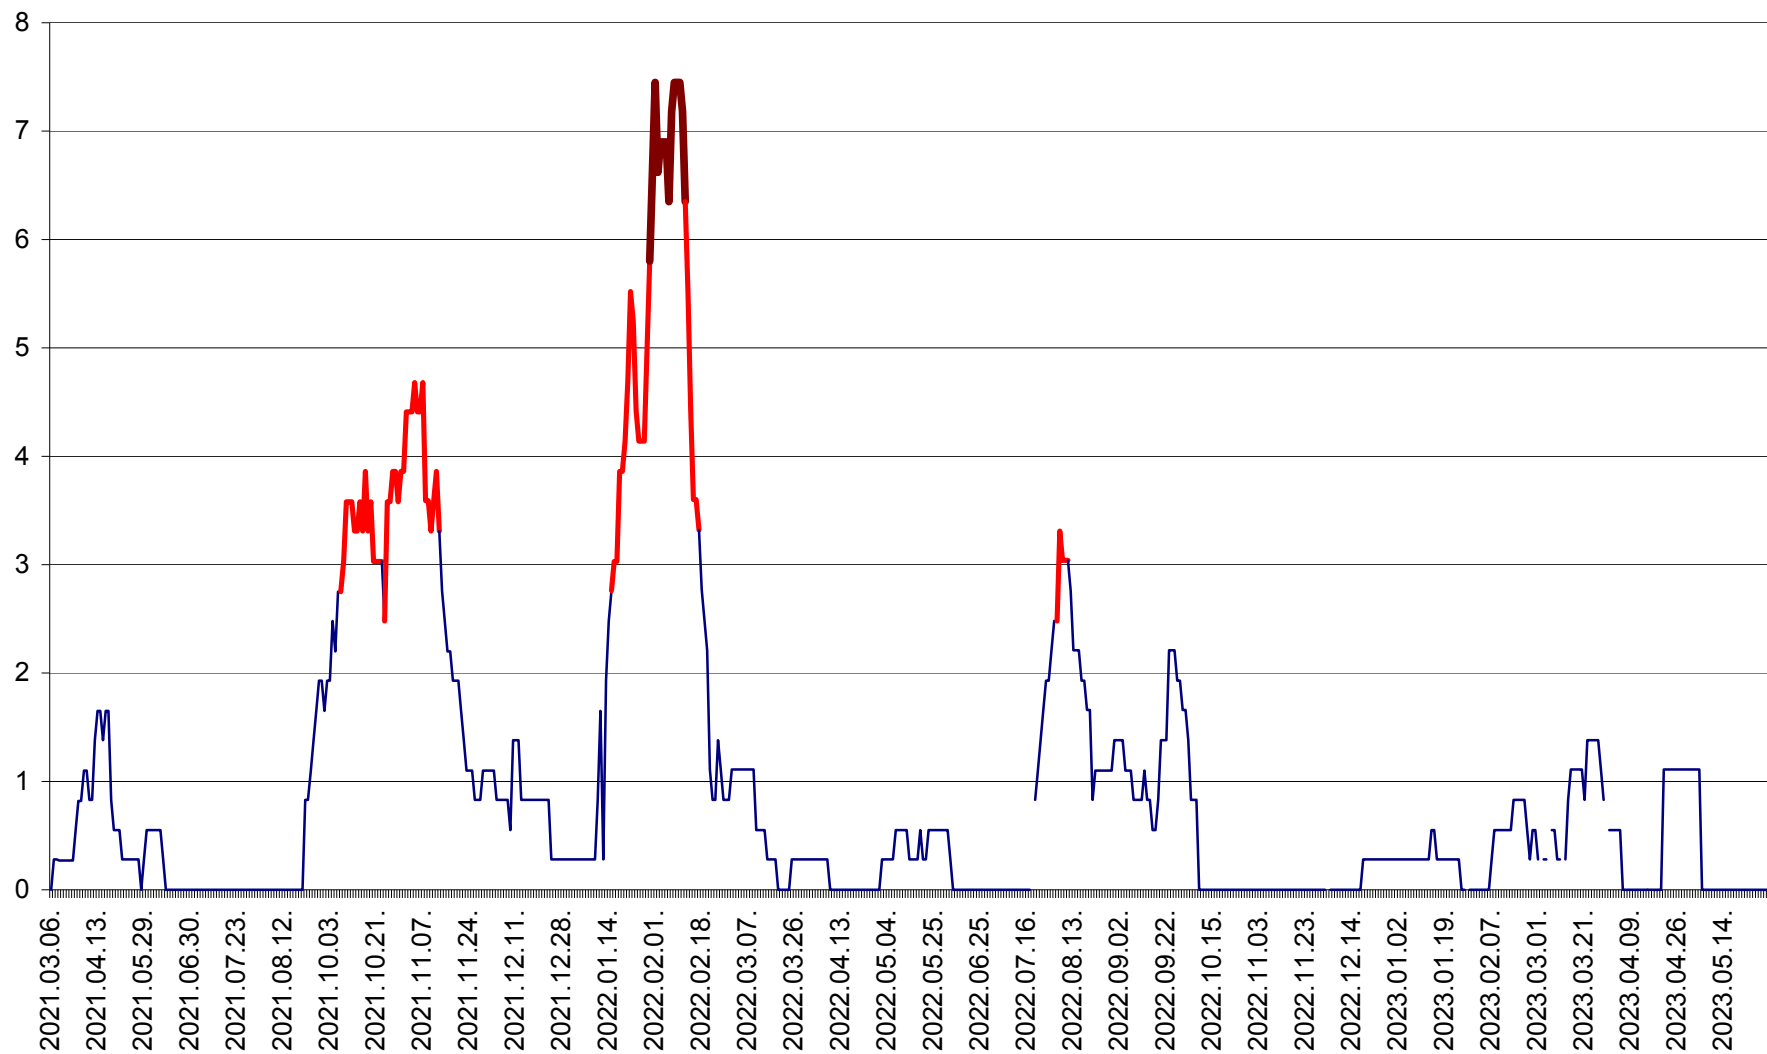

RACU - Evolutia incidentei cumulate pe 14 zile la ‰ de locuitori
2021.03.07. - 2023.05.30.

REMETEA - Evolutia incidentei cumulate pe 14 zile la ‰ de locuitori
2021.03.07. - 2023.05.30.

SĂCEL - Evolutia incidentei cumulate pe 14 zile la ‰ de locuitori
2021.03.07. - 2023.05.30.

SÂNCRĂIENI - Evolutia incidentei cumulate pe 14 zile la ‰ de locuitori
2021.03.07. - 2023.05.30.

SÂNDOMIC - Evolutia incidentei cumulate pe 14 zile la ‰ de locuitori
2021.03.07. - 2023.05.30.

SÂNMARTIN - Evolutia incidentei cumulate pe 14 zile la ‰ de locuitori
2021.03.07. - 2023.05.30.

SÂNSIMION - Evolutia incidentei cumulate pe 14 zile la ‰ de locuitori
2021.03.07. - 2023.05.30.

SÂNTIMBRU - Evolutia incidentei cumulate pe 14 zile la ‰ de locuitori
2021.03.07. - 2023.05.30.

SĂRMAȘ - Evolutia incidentei cumulate pe 14 zile la ‰ de locuitori
2021.03.07. - 2023.05.30.