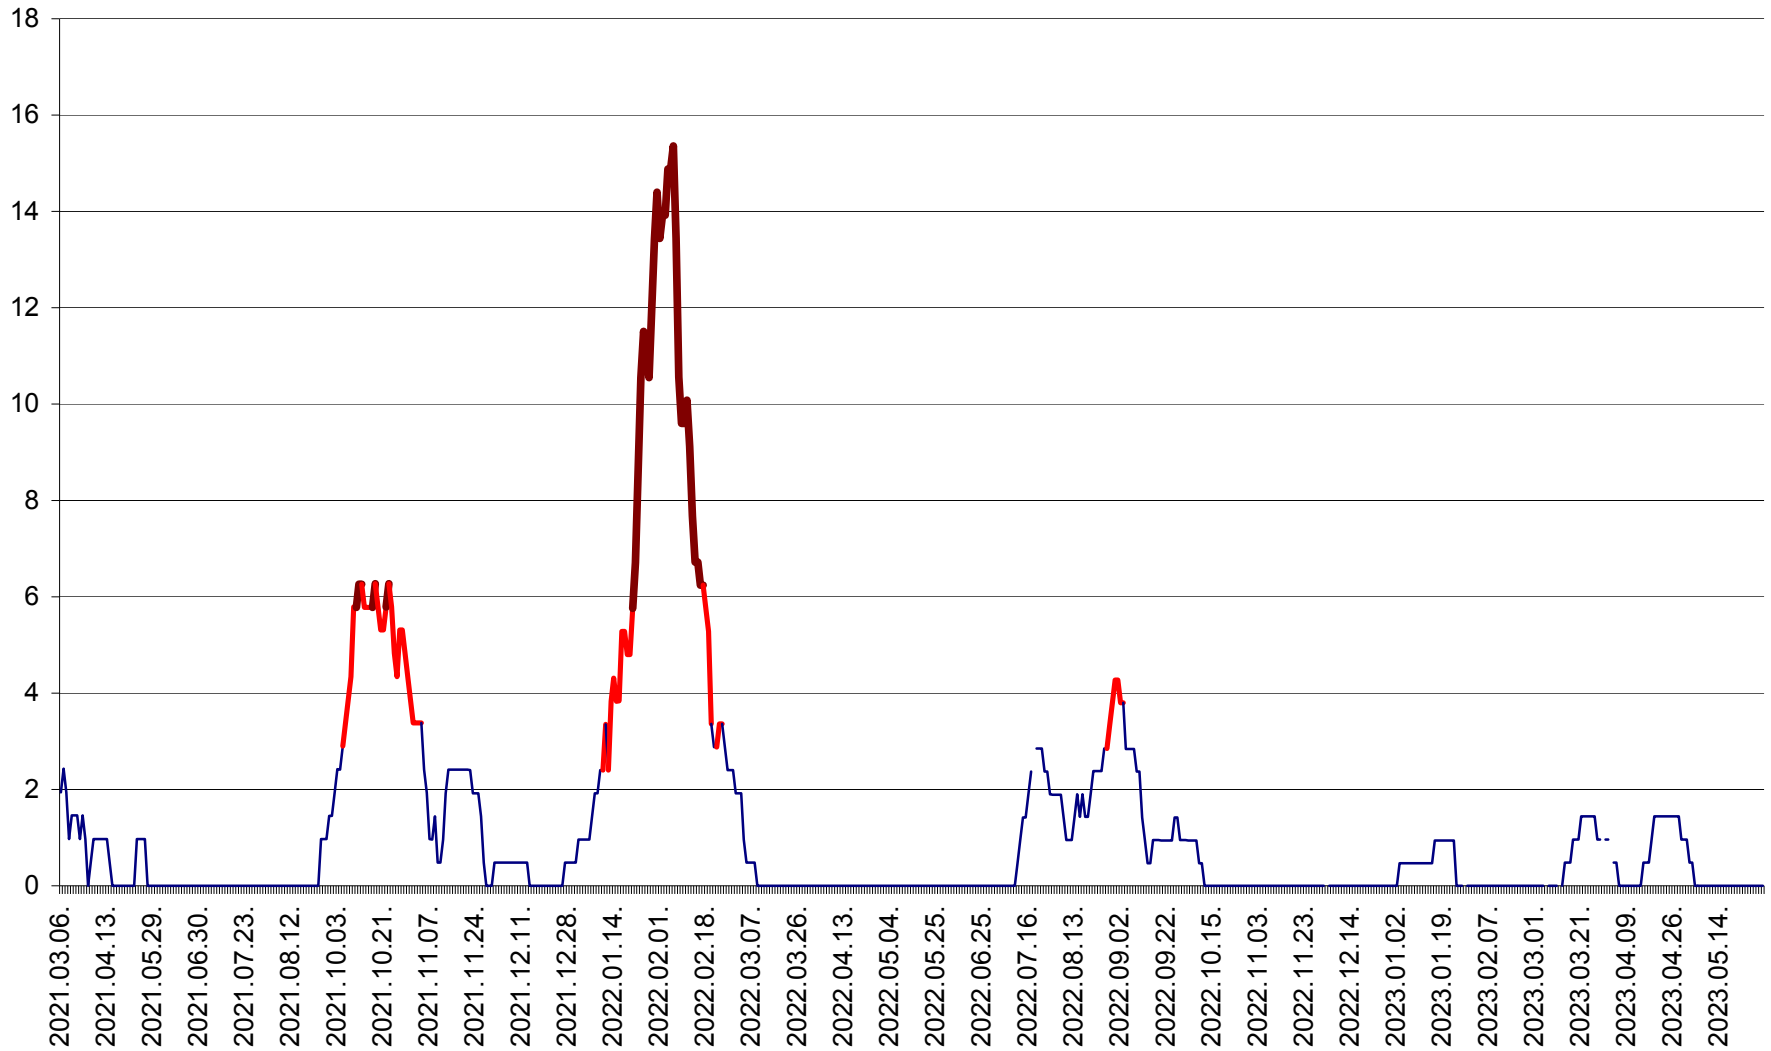

PLĂIEȘII DE JOS - Evoluția incidenței cumulate pe 14 zile la ‰ de locuitori
2021.03.07. - 2023.05.30.