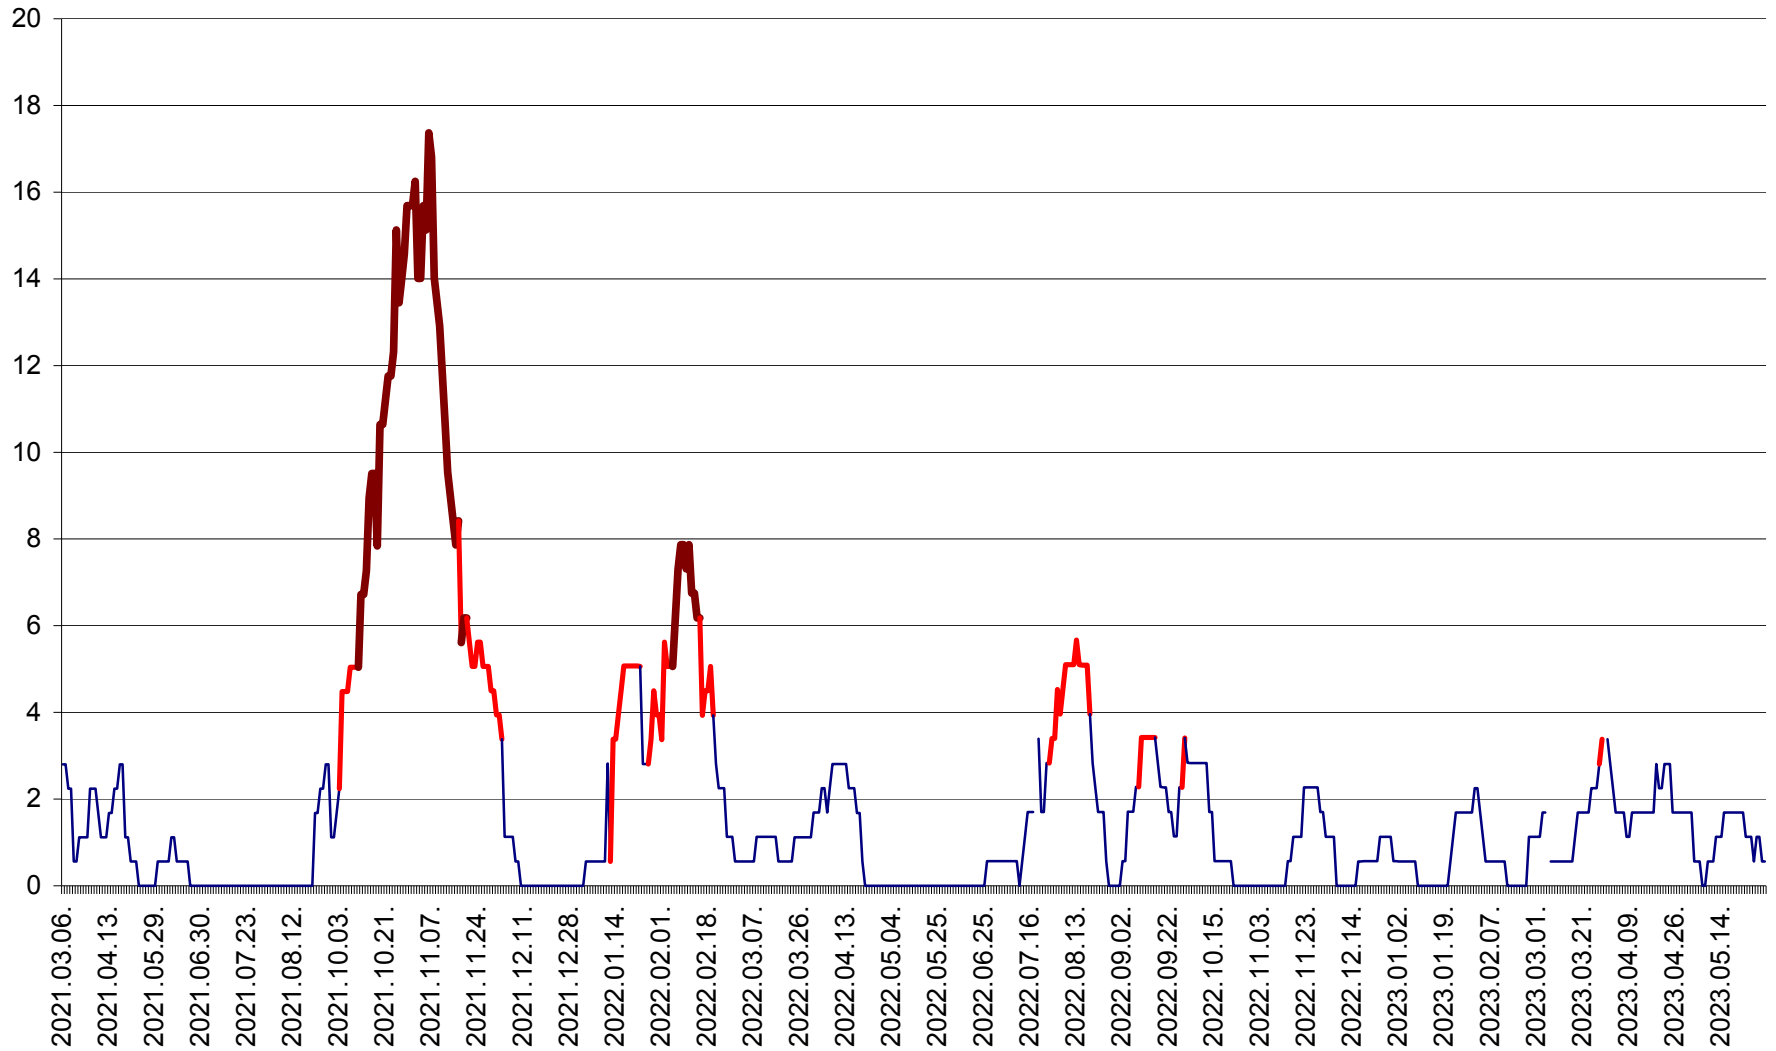

SATU MARE - Evolutia incidentei cumulate pe 14 zile la ‰ de locuitori
2021.03.07. - 2023.05.30.

SECUIENI - Evolutia incidentei cumulate pe 14 zile la ‰ de locuitori
2021.03.07. - 2023.05.30.

SICULENI - Evolutia incidentei cumulate pe 14 zile la ‰ de locuitori
2021.03.07. - 2023.05.30.

ȘIMONEȘTI - Evolutia incidentei cumulate pe 14 zile la ‰ de locuitori
2021.03.07. - 2023.05.30.

SUBCETATE - Evolutia incidentei cumulate pe 14 zile la ‰ de locuitori
2021.03.07. - 2023.05.30.

SUSENI - Evolutia incidentei cumulate pe 14 zile la ‰ de locuitori
2021.03.07. - 2023.05.30.