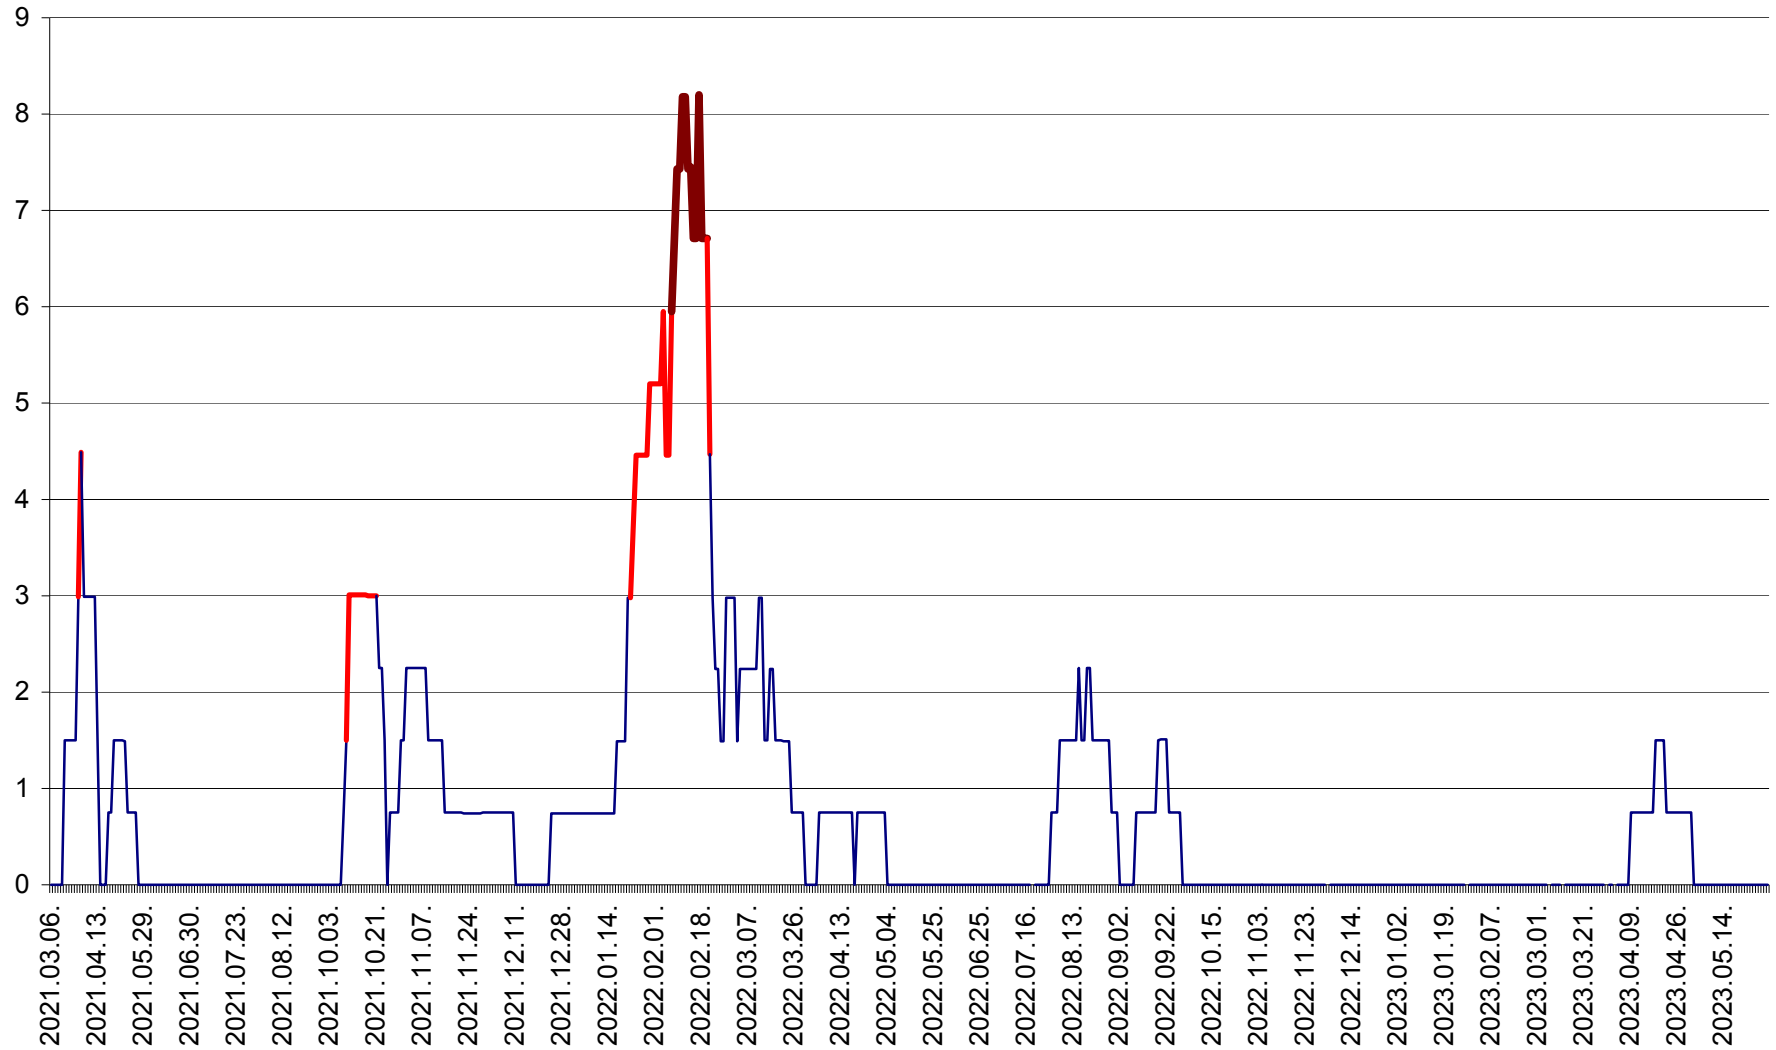

LELICENI - Evolutia incidentei cumulate pe 14 zile la ‰ de locuitori
2021.03.07. - 2023.05.30.

LUETA - Evolutia incidentei cumulate pe 14 zile la ‰ de locuitori
2021.03.07. - 2023.05.30.

LUNCA DE JOS - Evolutia incidentei cumulate pe 14 zile la ‰ de locuitori
2021.03.07. - 2023.05.30.

LUNCA DE SUS - Evolutia incidentei cumulate pe 14 zile la ‰ de locuitori
2021.03.07. - 2023.05.30.

LUPENI - Evolutia incidentei cumulate pe 14 zile la ‰ de locuitori
2021.03.07. - 2023.05.30.

MĂDĂRAȘ - Evolutia incidentei cumulate pe 14 zile la ‰ de locuitori
2021.03.07. - 2023.05.30.

MĂRTINIȘ - Evolutia incidentei cumulate pe 14 zile la % de locuitori
2021.03.07. - 2023.05.30.

MEREȘTI - Evolutia incidentei cumulate pe 14 zile la ‰ de locuitori
2021.03.07. - 2023.05.30.

MUNICIPIUL MIERCUREA-CIUC - Evolutia incidentei cumulate pe 14 zile la ‰ de locuitori
2021.03.07. - 2023.05.30.