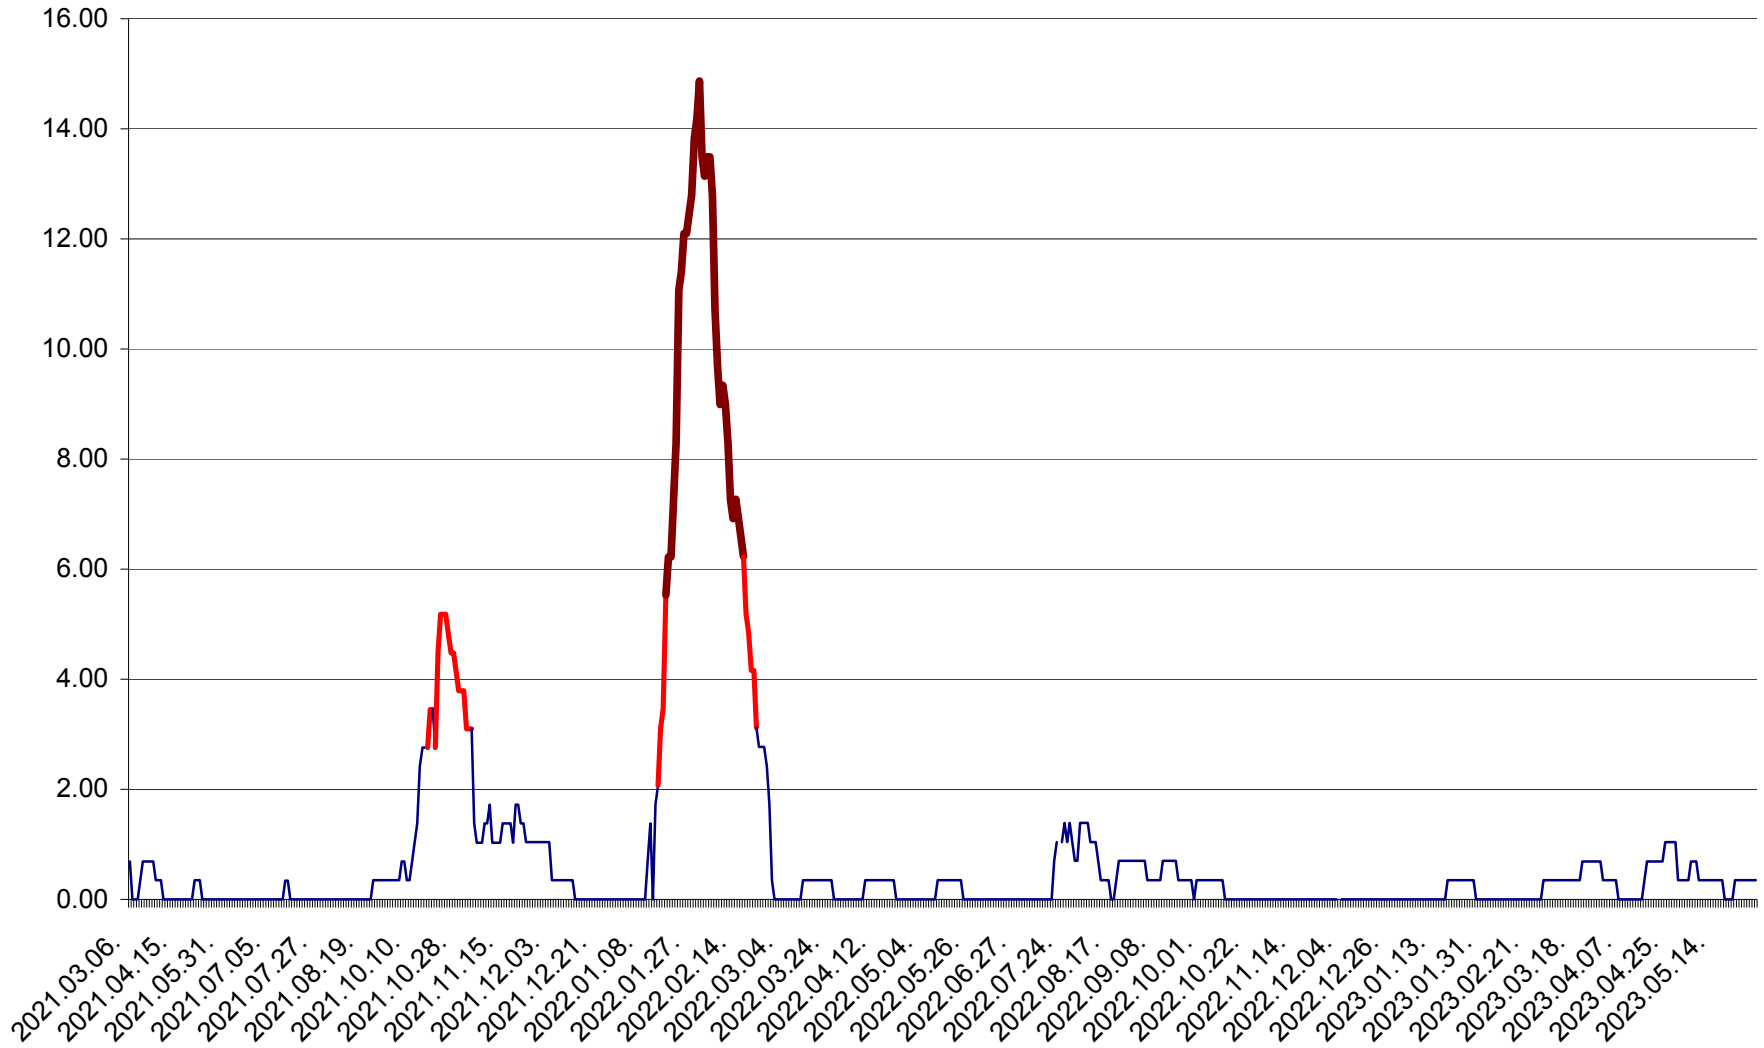

ORAȘ BĂLAN - Evoluția incidentei cumulate pe 14 zile la ‰ de locuitori
2021.03.07. - 2023.05.30.

BILBOR - Evolutia incidentei cumulate pe 14 zile la ‰ de locuitori
2021.03.07. - 2023.05.30.

ORAȘ BORSEC - Evolutia incidentei cumulate pe 14 zile la ‰ de locuitori
2021.03.07. - 2023.05.30.

BRĂDEȘTI - Evolutia incidentei cumulate pe 14 zile la ‰ de locuitori
2021.03.07. - 2023.05.30.

CĂPÂLNIȚA - Evoluția incidenței cumulate pe 14 zile la ‰ de locuitori
2021.03.07. - 2023.05.30.

CÂRȚA - Evolutia incidentei cumulate pe 14 zile la ‰ de locuitori
2021.03.07. - 2023.05.30.

CICEU - Evolutia incidentei cumulate pe 14 zile la ‰ de locuitori
2021.03.07. - 2023.05.30.

CIUCSÂNGEORGIU - Evolutia incidentei cumulate pe 14 zile la ‰ de locuitori
2021.03.07. - 2023.05.30.

CIUMANI - Evolutia incidentei cumulate pe 14 zile la ‰ de locuitori
2021.03.07. - 2023.05.30.

CORBU - Evolutia incidentei cumulate pe 14 zile la ‰ de locuitori
2021.03.07. - 2023.05.30.

CORUND - Evolutia incidentei cumulate pe 14 zile la ‰ de locuitori
2021.03.07. - 2023.05.30.

COZMENI - Evolutia incidentei cumulate pe 14 zile la ‰ de locuitori
2021.03.07. - 2023.05.30.