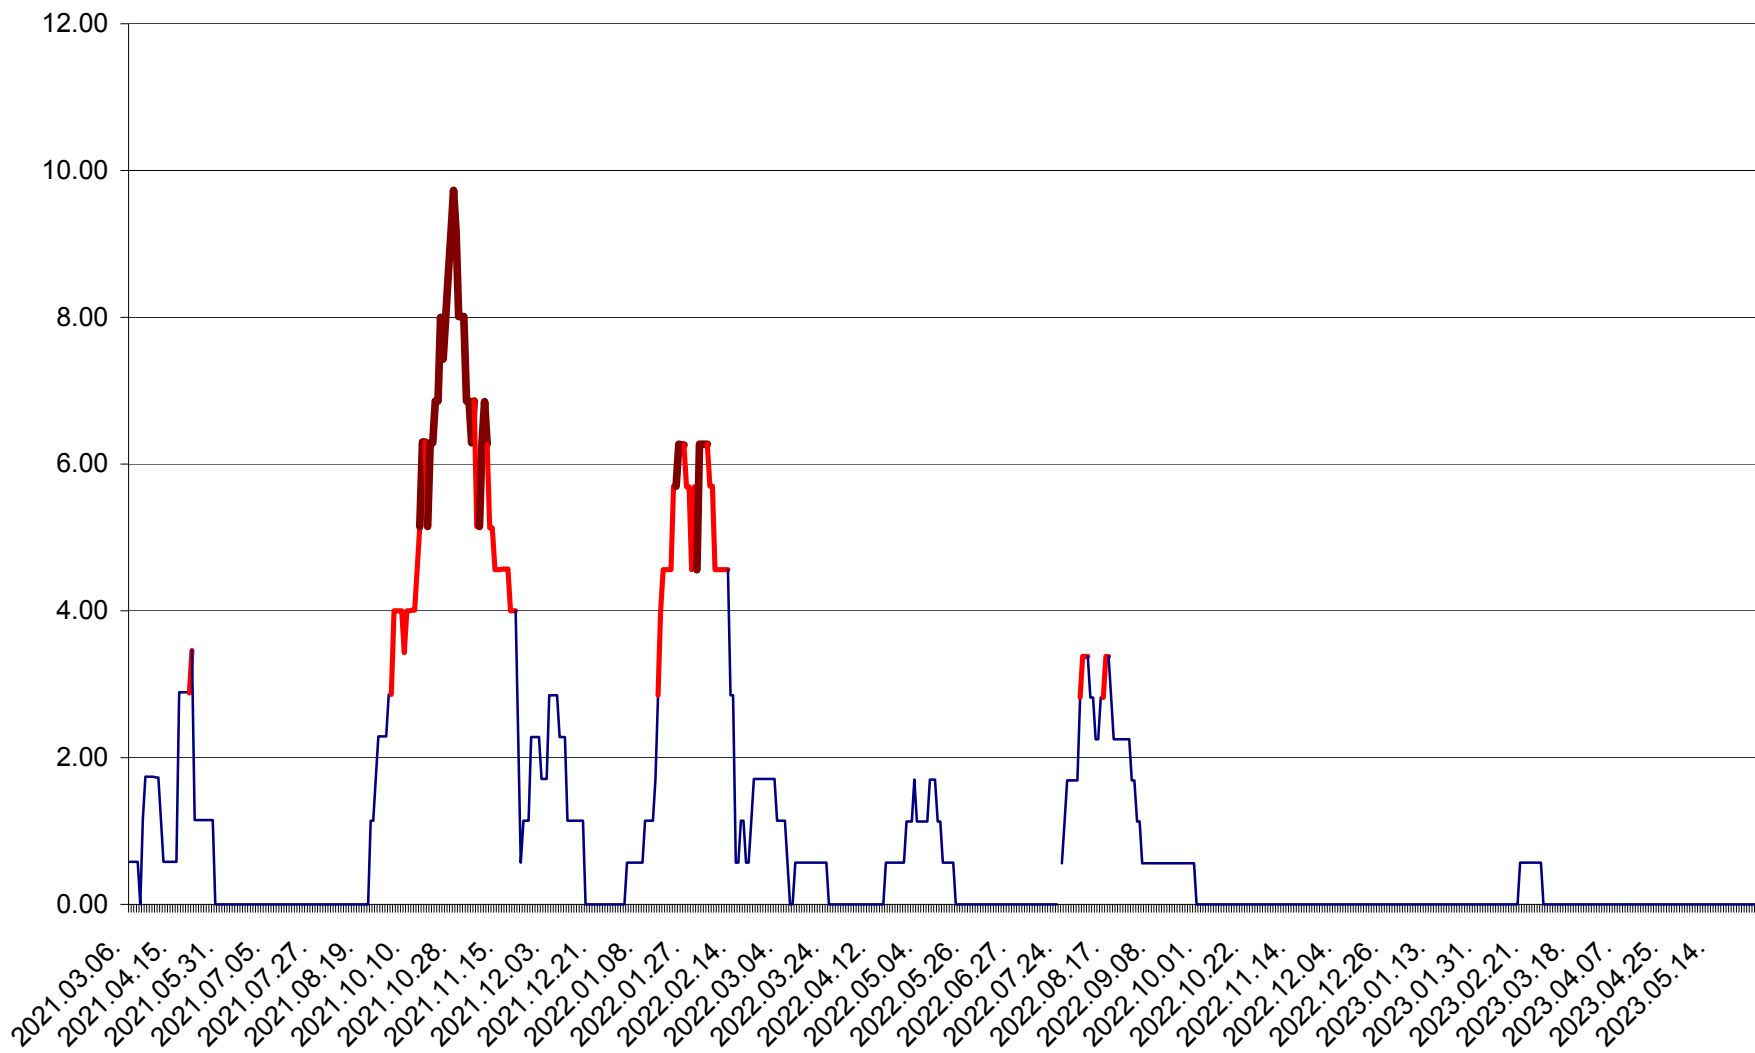

ORAȘ VLĂHIȚA - Evolutia incidentei cumulate pe 14 zile la ‰ de locuitori
2021.03.07. - 2023.05.30.