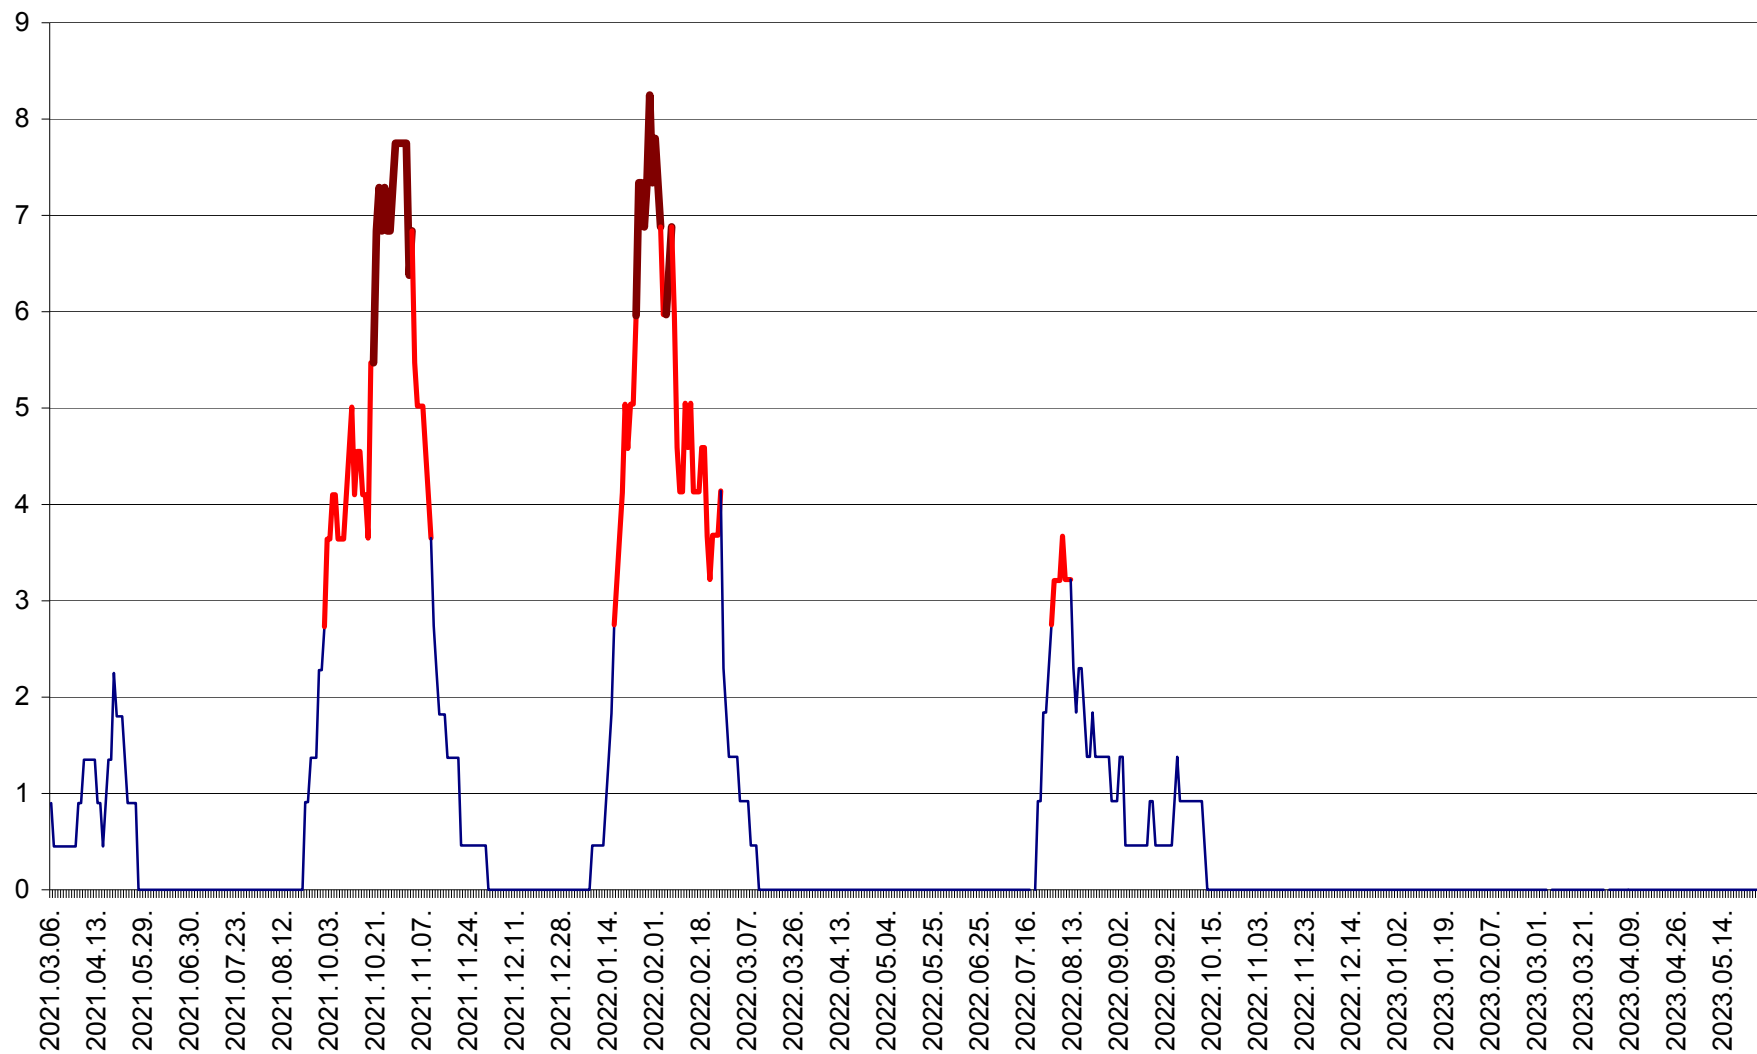

RACU - Evolutia incidentei cumulate pe 14 zile la ‰ de locuitori
2021.03.07. - 2023.05.30.

REMETEA - Evolutia incidentei cumulate pe 14 zile la ‰ de locuitori
2021.03.07. - 2023.05.30.

SĂCEL - Evolutia incidentei cumulate pe 14 zile la ‰ de locuitori
2021.03.07. - 2023.05.30.

SÂNCRĂIENI - Evolutia incidentei cumulate pe 14 zile la ‰ de locuitori
2021.03.07. - 2023.05.30.

SÂNDOMIC - Evolutia incidentei cumulate pe 14 zile la ‰ de locuitori
2021.03.07. - 2023.05.30.

SÂNMARTIN - Evolutia incidentei cumulate pe 14 zile la ‰ de locuitori
2021.03.07. - 2023.05.30.

SÂNSIMION - Evolutia incidentei cumulate pe 14 zile la ‰ de locuitori
2021.03.07. - 2023.05.30.

SÂNTIMBRU - Evolutia incidentei cumulate pe 14 zile la ‰ de locuitori
2021.03.07. - 2023.05.30.

SĂRMAȘ - Evolutia incidentei cumulate pe 14 zile la ‰ de locuitori
2021.03.07. - 2023.05.30.