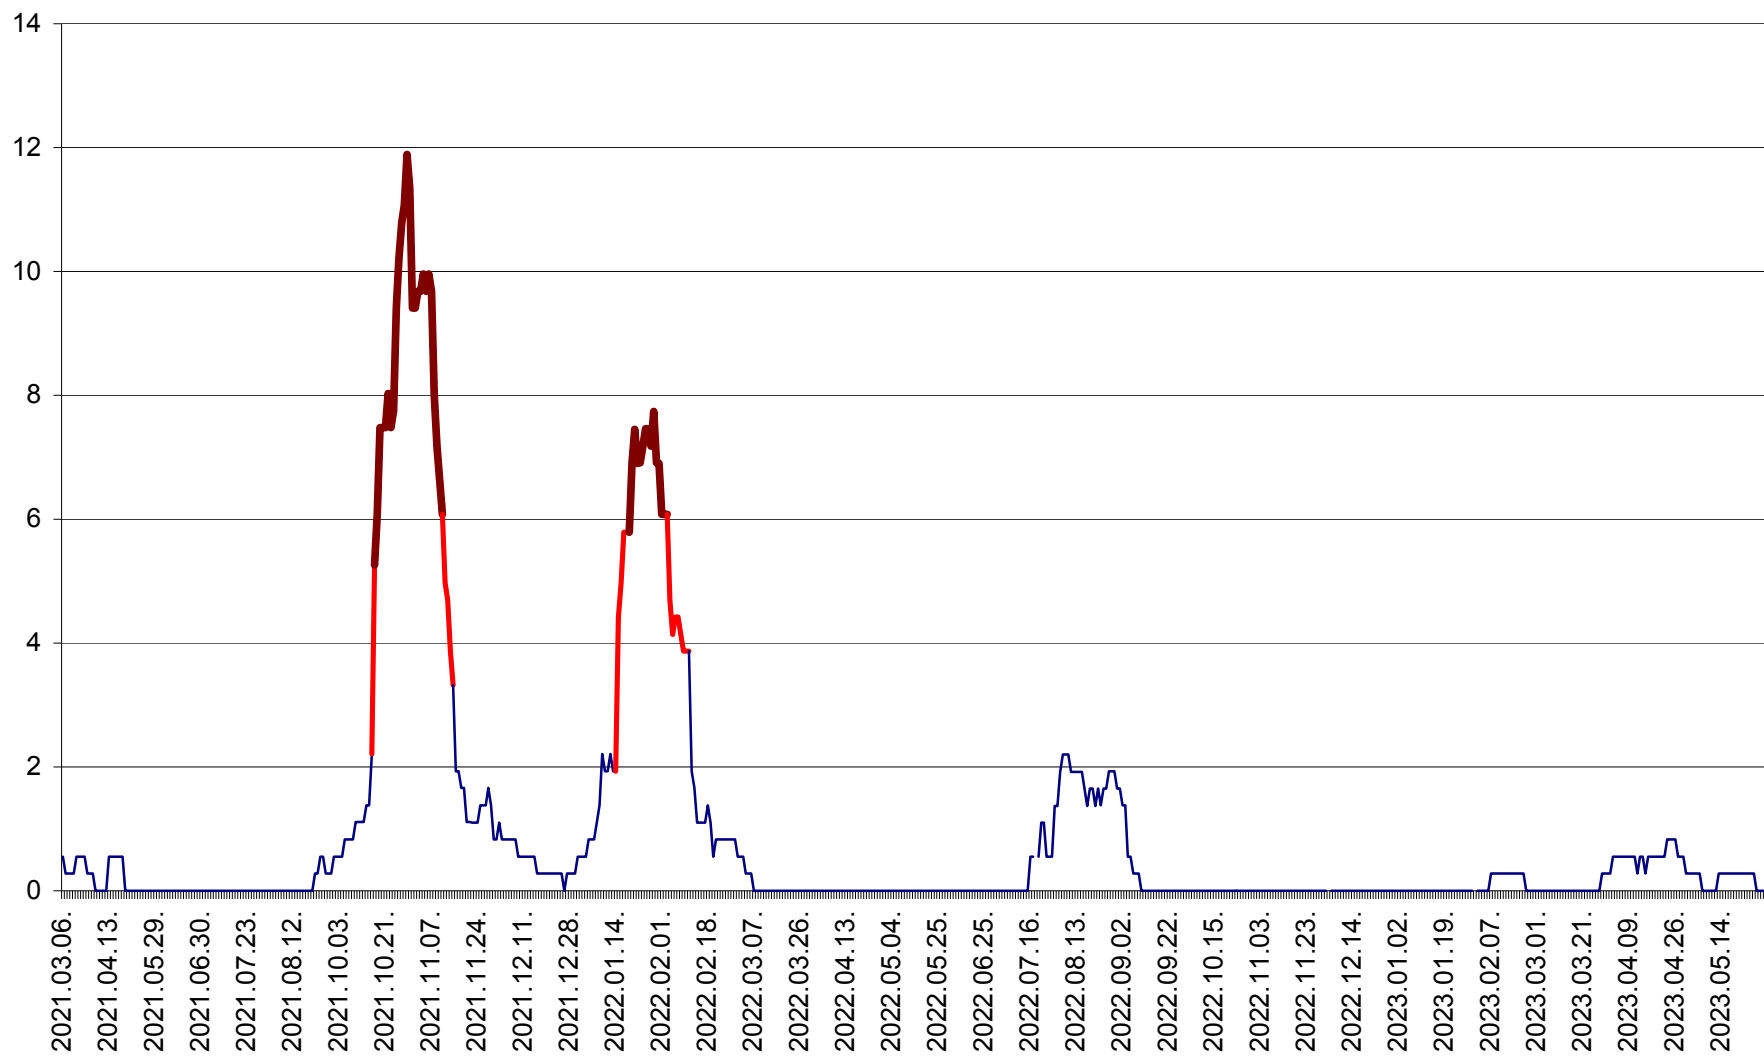

DÂRJIU - Evolutia incidentei cumulate pe 14 zile la ‰ de locuitori
2021.03.07. - 2023.05.30.

DEALU - Evolutia incidentei cumulate pe 14 zile la ‰ de locuitori
2021.03.07. - 2023.05.30.

DITRĂU - Evolutia incidentei cumulate pe 14 zile la ‰ de locuitori
2021.03.07. - 2023.05.30.

FELICENI - Evolutia incidentei cumulate pe 14 zile la ‰ de locuitori
2021.03.07. - 2023.05.30.

FRUMOASA - Evolutia incidentei cumulate pe 14 zile la ‰ de locuitori
2021.03.07. - 2023.05.30.

GĂLĂUȚAȘ - Evoluția incidenței cumulate pe 14 zile la ‰ de locuitori
2021.03.07. - 2023.05.30.

MUNICIPIUL GHEORGHENI - Evolutia incidentei cumulate pe 14 zile la % de locuitori
2021.03.07. - 2023.05.30.

JOSENI - Evolutia incidentei cumulate pe 14 zile la ‰ de locuitori
2021.03.07. - 2023.05.30.

LĂZAREA - Evolutia incidentei cumulate pe 14 zile la % de locuitori
2021.03.07. - 2023.05.30.

LELICENI - Evolutia incidentei cumulate pe 14 zile la ‰ de locuitori
2021.03.07. - 2023.05.30.

LUETA - Evolutia incidentei cumulate pe 14 zile la ‰ de locuitori
2021.03.07. - 2023.05.30.

LUNCA DE JOS - Evolutia incidentei cumulate pe 14 zile la ‰ de locuitori
2021.03.07. - 2023.05.30.