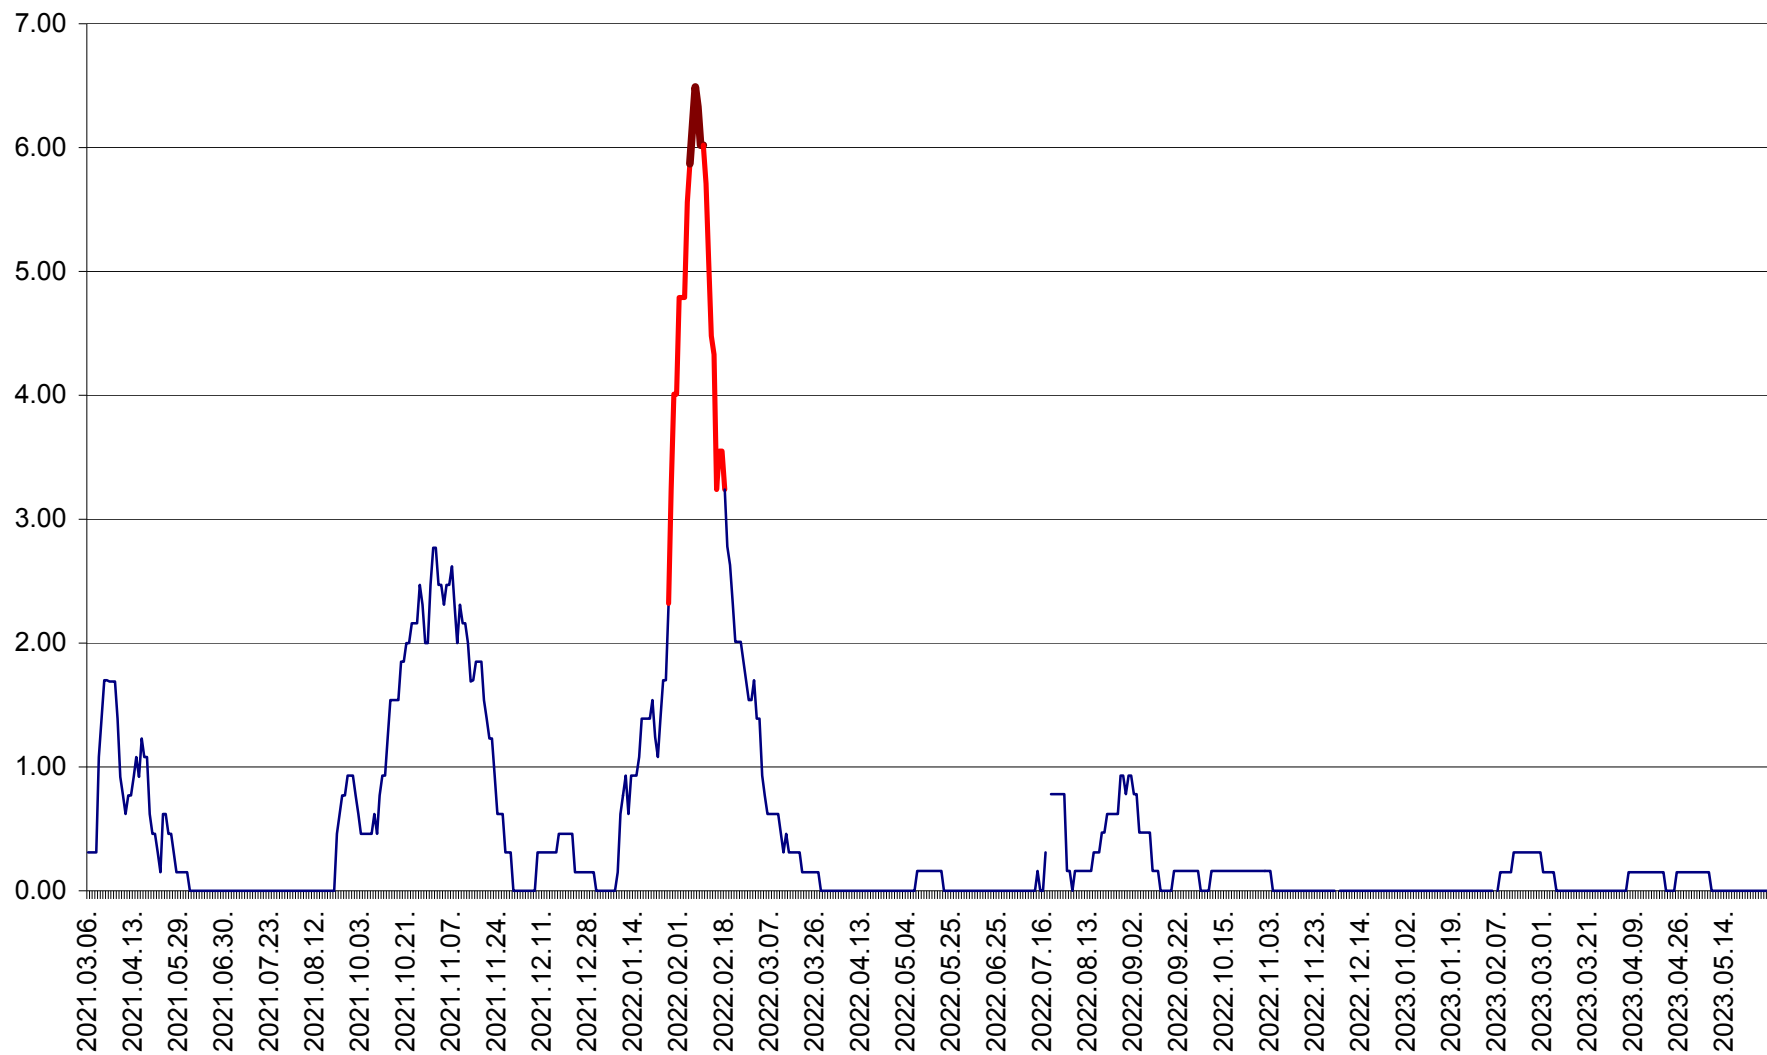

ORAȘ BĂLAN - Evoluția incidentei cumulate pe 14 zile la ‰ de locuitori
2021.03.07. - 2023.05.30.

BILBOR - Evolutia incidentei cumulate pe 14 zile la ‰ de locuitori
2021.03.07. - 2023.05.30.

ORAȘ BORSEC - Evolutia incidentei cumulate pe 14 zile la ‰ de locuitori
2021.03.07. - 2023.05.30.

BRĂDEȘTI - Evolutia incidentei cumulate pe 14 zile la ‰ de locuitori
2021.03.07. - 2023.05.30.

CĂPÂLNIȚA - Evoluția incidenței cumulate pe 14 zile la ‰ de locuitori
2021.03.07. - 2023.05.30.

CÂRȚA - Evolutia incidentei cumulate pe 14 zile la ‰ de locuitori
2021.03.07. - 2023.05.30.

CICEU - Evolutia incidentei cumulate pe 14 zile la ‰ de locuitori
2021.03.07. - 2023.05.30.

CIUCSÂNGEORGIU - Evolutia incidentei cumulate pe 14 zile la ‰ de locuitori
2021.03.07. - 2023.05.30.

CIUMANI - Evolutia incidentei cumulate pe 14 zile la ‰ de locuitori
2021.03.07. - 2023.05.30.

CORBU - Evolutia incidentei cumulate pe 14 zile la ‰ de locuitori
2021.03.07. - 2023.05.30.

CORUND - Evolutia incidentei cumulate pe 14 zile la ‰ de locuitori
2021.03.07. - 2023.05.30.

COZMENI - Evolutia incidentei cumulate pe 14 zile la ‰ de locuitori
2021.03.07. - 2023.05.30.