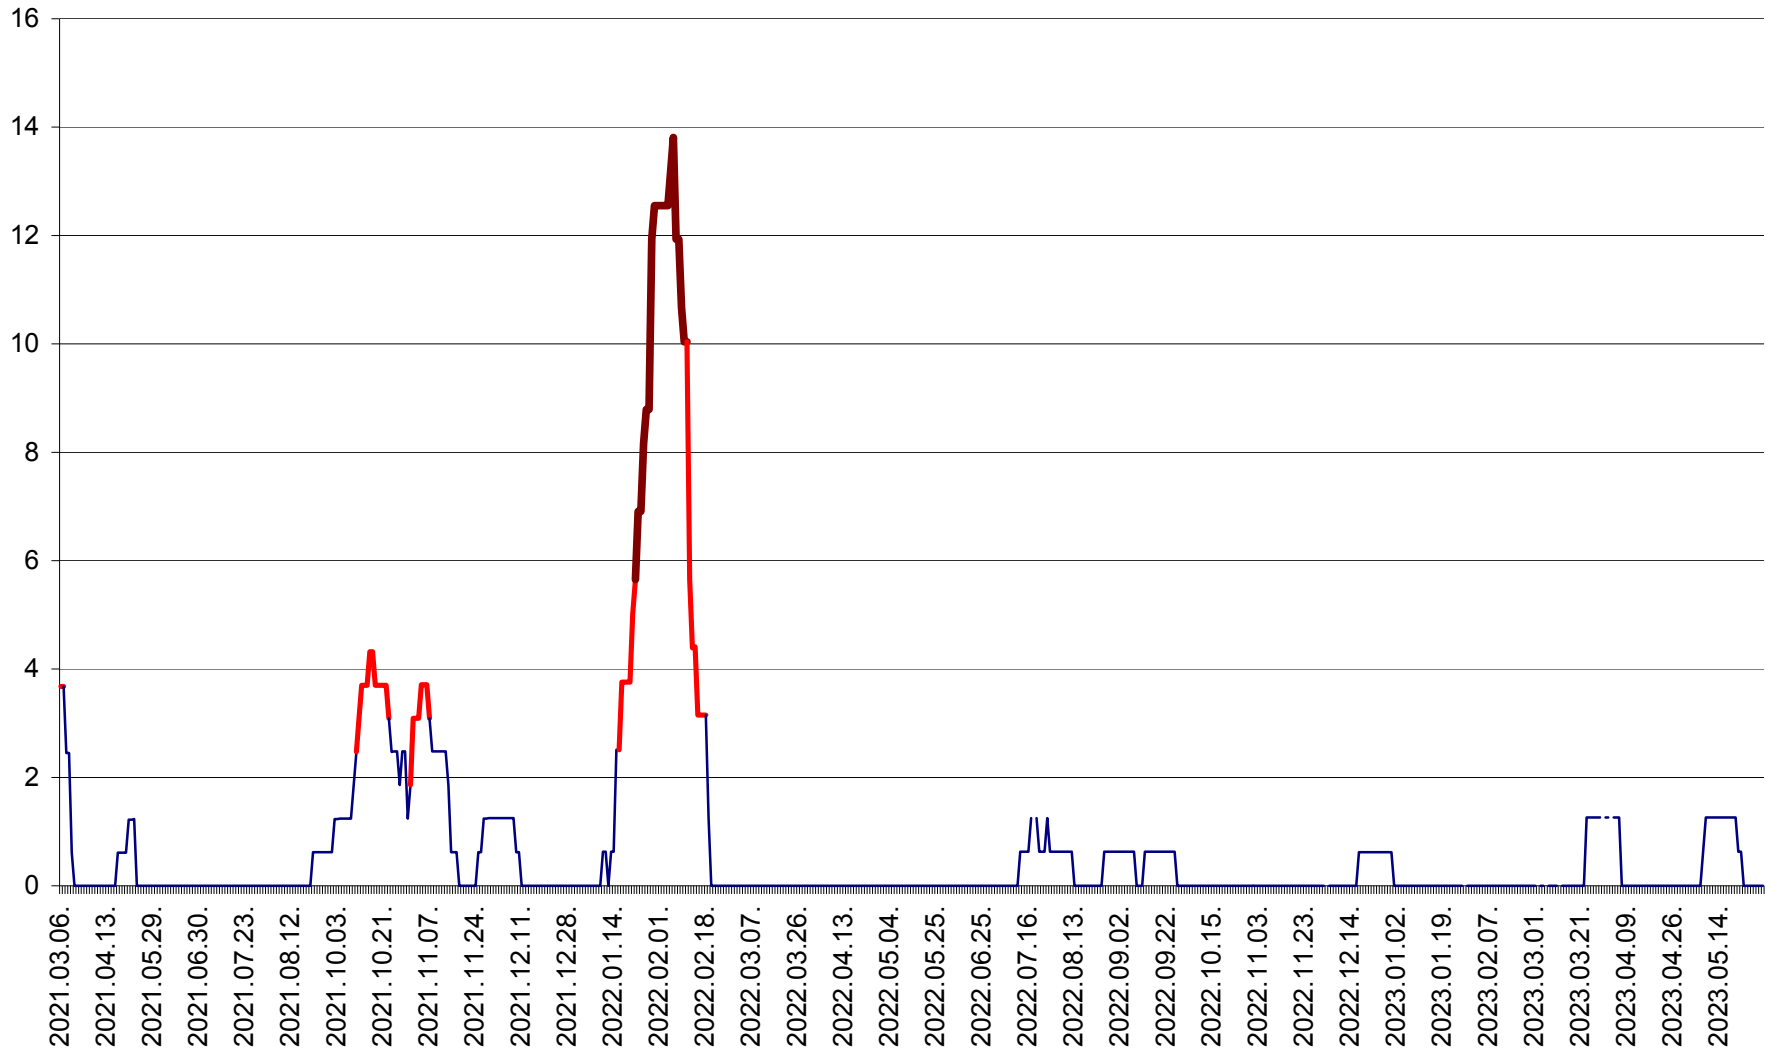

PLĂIEȘII DE JOS - Evoluția incidenței cumulate pe 14 zile la ‰ de locuitori
2021.03.07. - 2023.05.30.

PORUMBENI - Evolutia incidentei cumulate pe 14 zile la ‰ de locuitori
2021.03.07. - 2023.05.30.

PRAID - Evolutia incidentei cumulate pe 14 zile la ‰ de locuitori
2021.03.07. - 2023.05.30.

RACU - Evolutia incidentei cumulate pe 14 zile la ‰ de locuitori
2021.03.07. - 2023.05.30.

REMETEA - Evolutia incidentei cumulate pe 14 zile la ‰ de locuitori
2021.03.07. - 2023.05.30.

SĂCEL - Evolutia incidentei cumulate pe 14 zile la ‰ de locuitori
2021.03.07. - 2023.05.30.