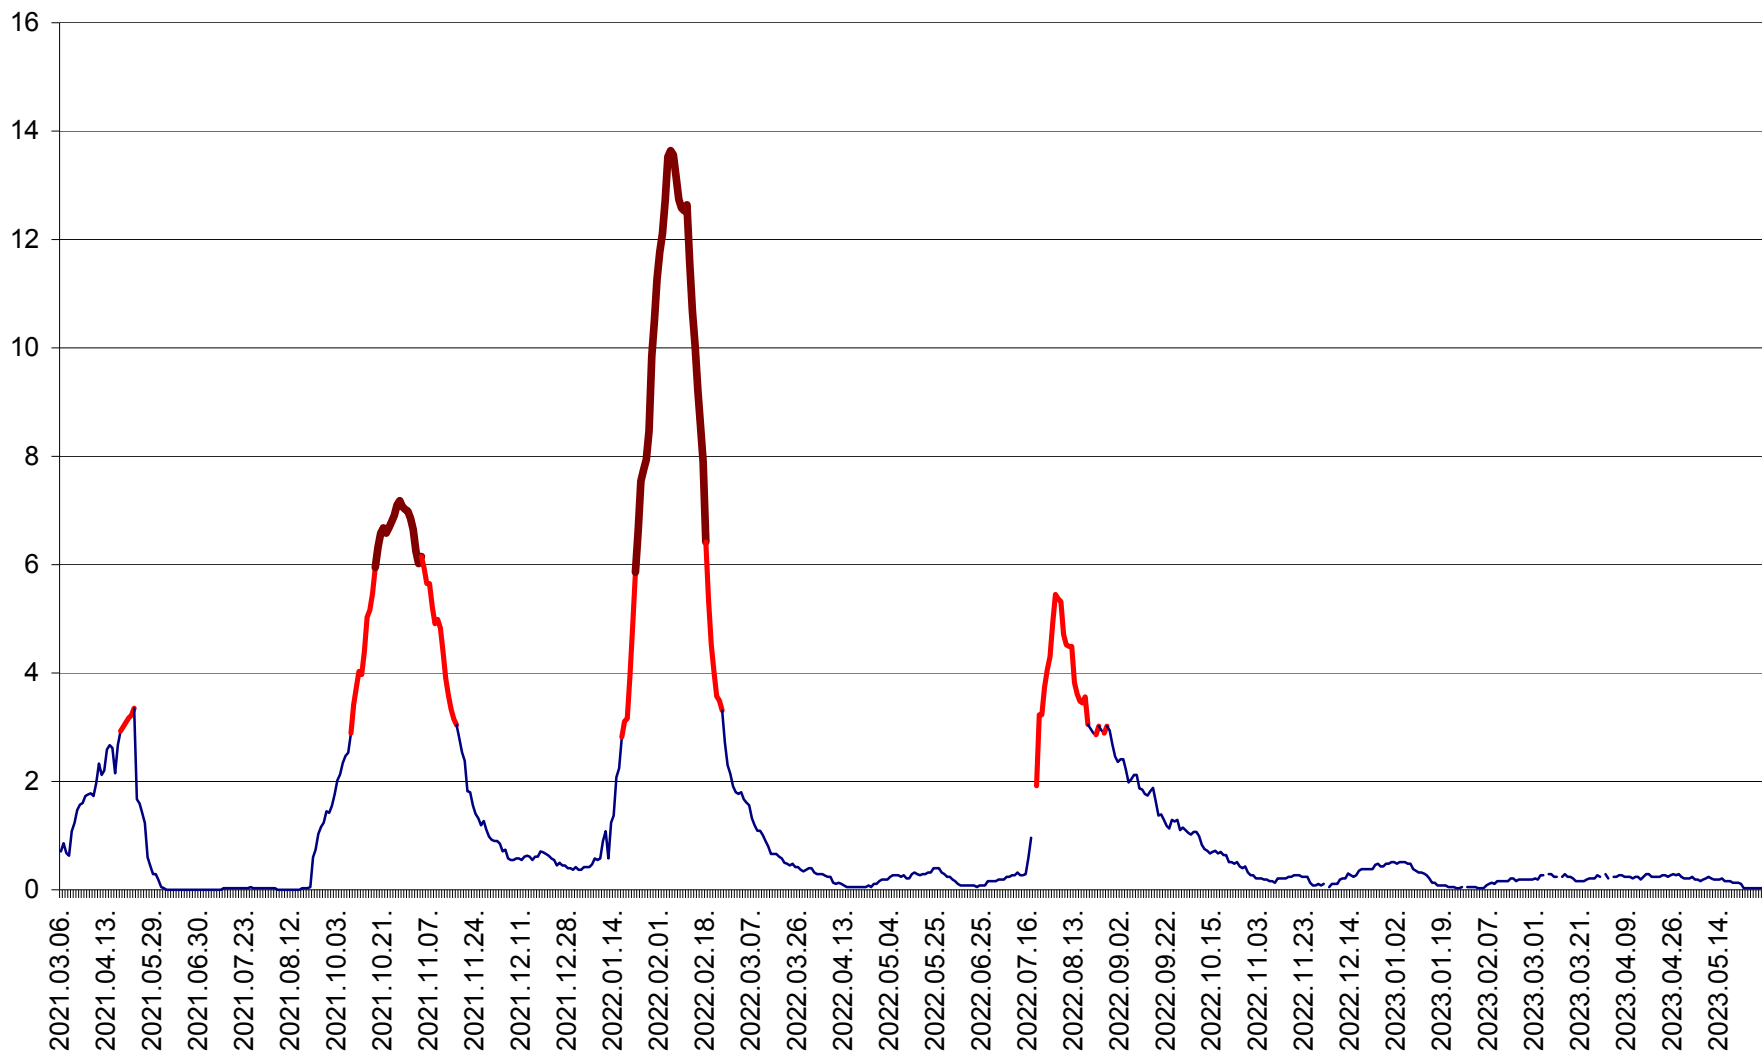

PĂULENI-CIUC - Evolutia incidentei cumulate pe 14 zile la % de locuitori
2021.03.07. - 2023.05.30.