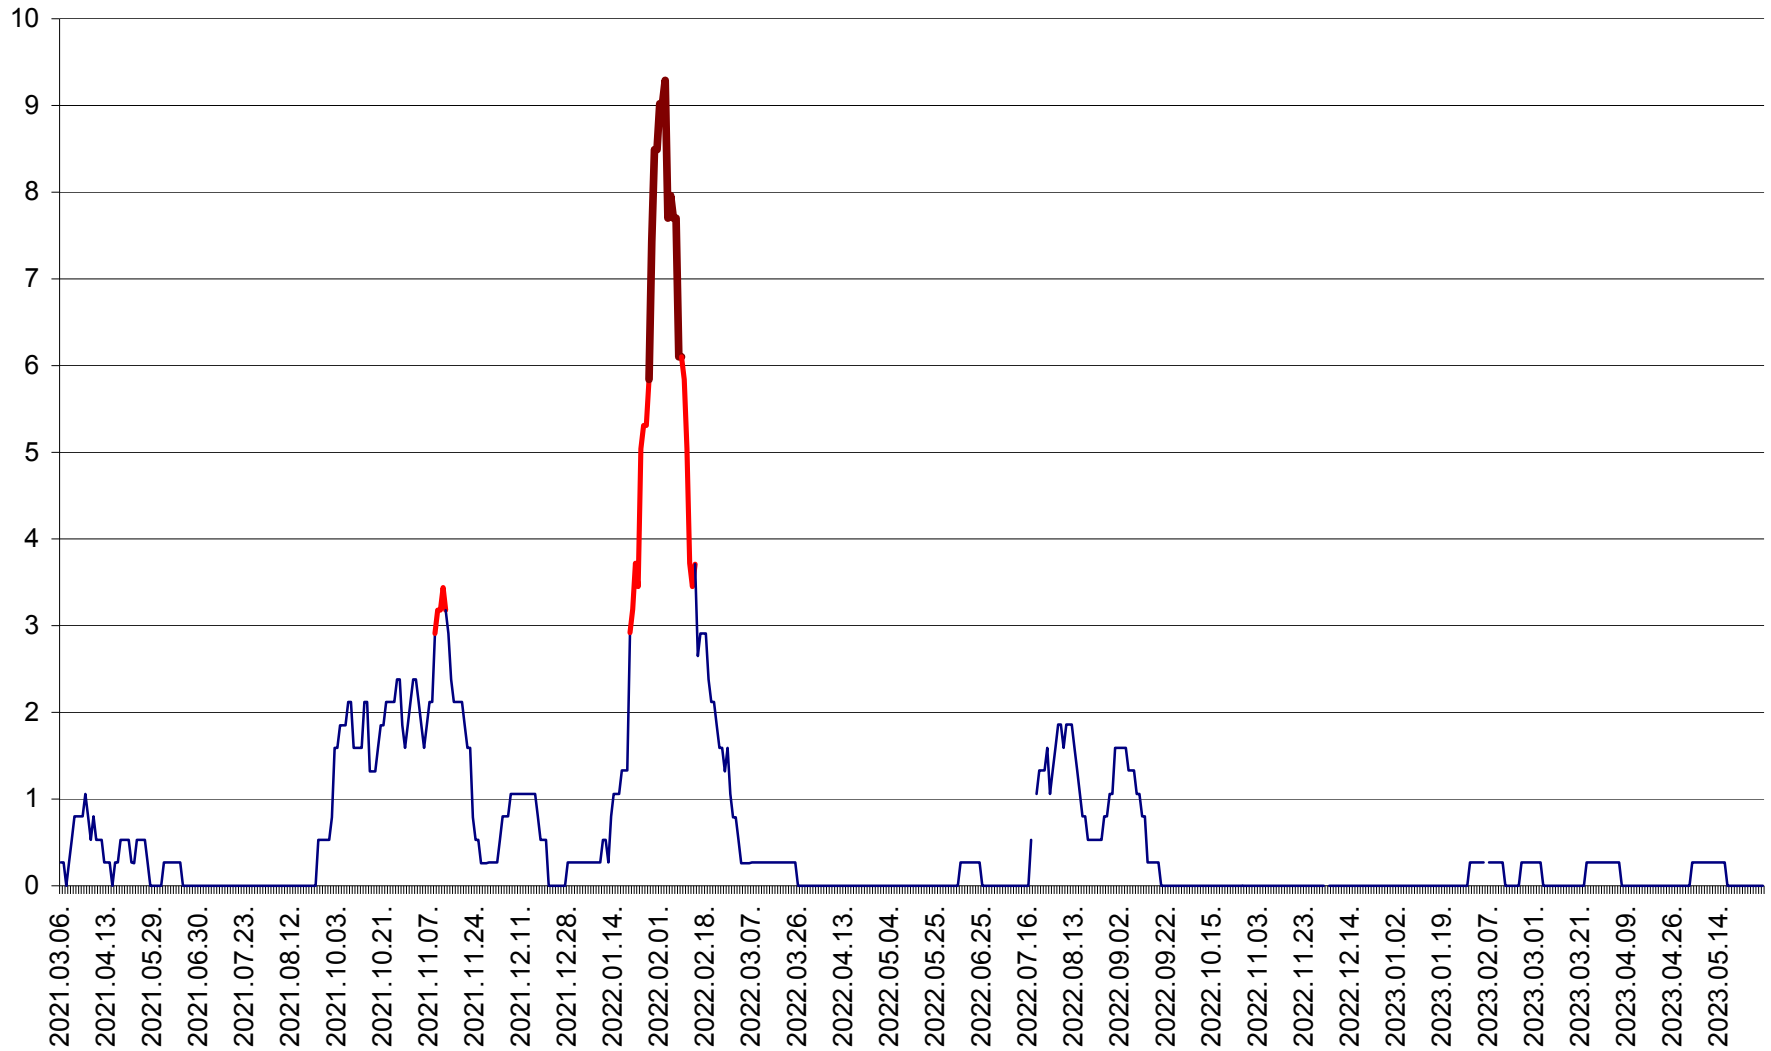

ORAȘ BĂLAN - Evoluția incidentei cumulate pe 14 zile la ‰ de locuitori
2021.03.07. - 2023.05.30.

BILBOR - Evolutia incidentei cumulate pe 14 zile la ‰ de locuitori
2021.03.07. - 2023.05.30.

ORAȘ BORSEC - Evolutia incidentei cumulate pe 14 zile la ‰ de locuitori
2021.03.07. - 2023.05.30.

ORAȘ CRISTURU SECUIESC - Evolutia incidentei cumulate pe 14 zile la ‰ de locuitori
2021.03.07. - 2023.05.30.

DĂNEȘTI - Evolutia incidentei cumulate pe 14 zile la ‰ de locuitori
2021.03.07. - 2023.05.30.

DÂRJIU - Evolutia incidentei cumulate pe 14 zile la ‰ de locuitori
2021.03.07. - 2023.05.30.

DEALU - Evolutia incidentei cumulate pe 14 zile la ‰ de locuitori
2021.03.07. - 2023.05.30.

DITRĂU - Evolutia incidentei cumulate pe 14 zile la ‰ de locuitori
2021.03.07. - 2023.05.30.

FELICENI - Evolutia incidentei cumulate pe 14 zile la ‰ de locuitori
2021.03.07. - 2023.05.30.

FRUMOASA - Evolutia incidentei cumulate pe 14 zile la ‰ de locuitori
2021.03.07. - 2023.05.30.

GĂLĂUȚAȘ - Evoluția incidenței cumulate pe 14 zile la ‰ de locuitori
2021.03.07. - 2023.05.30.