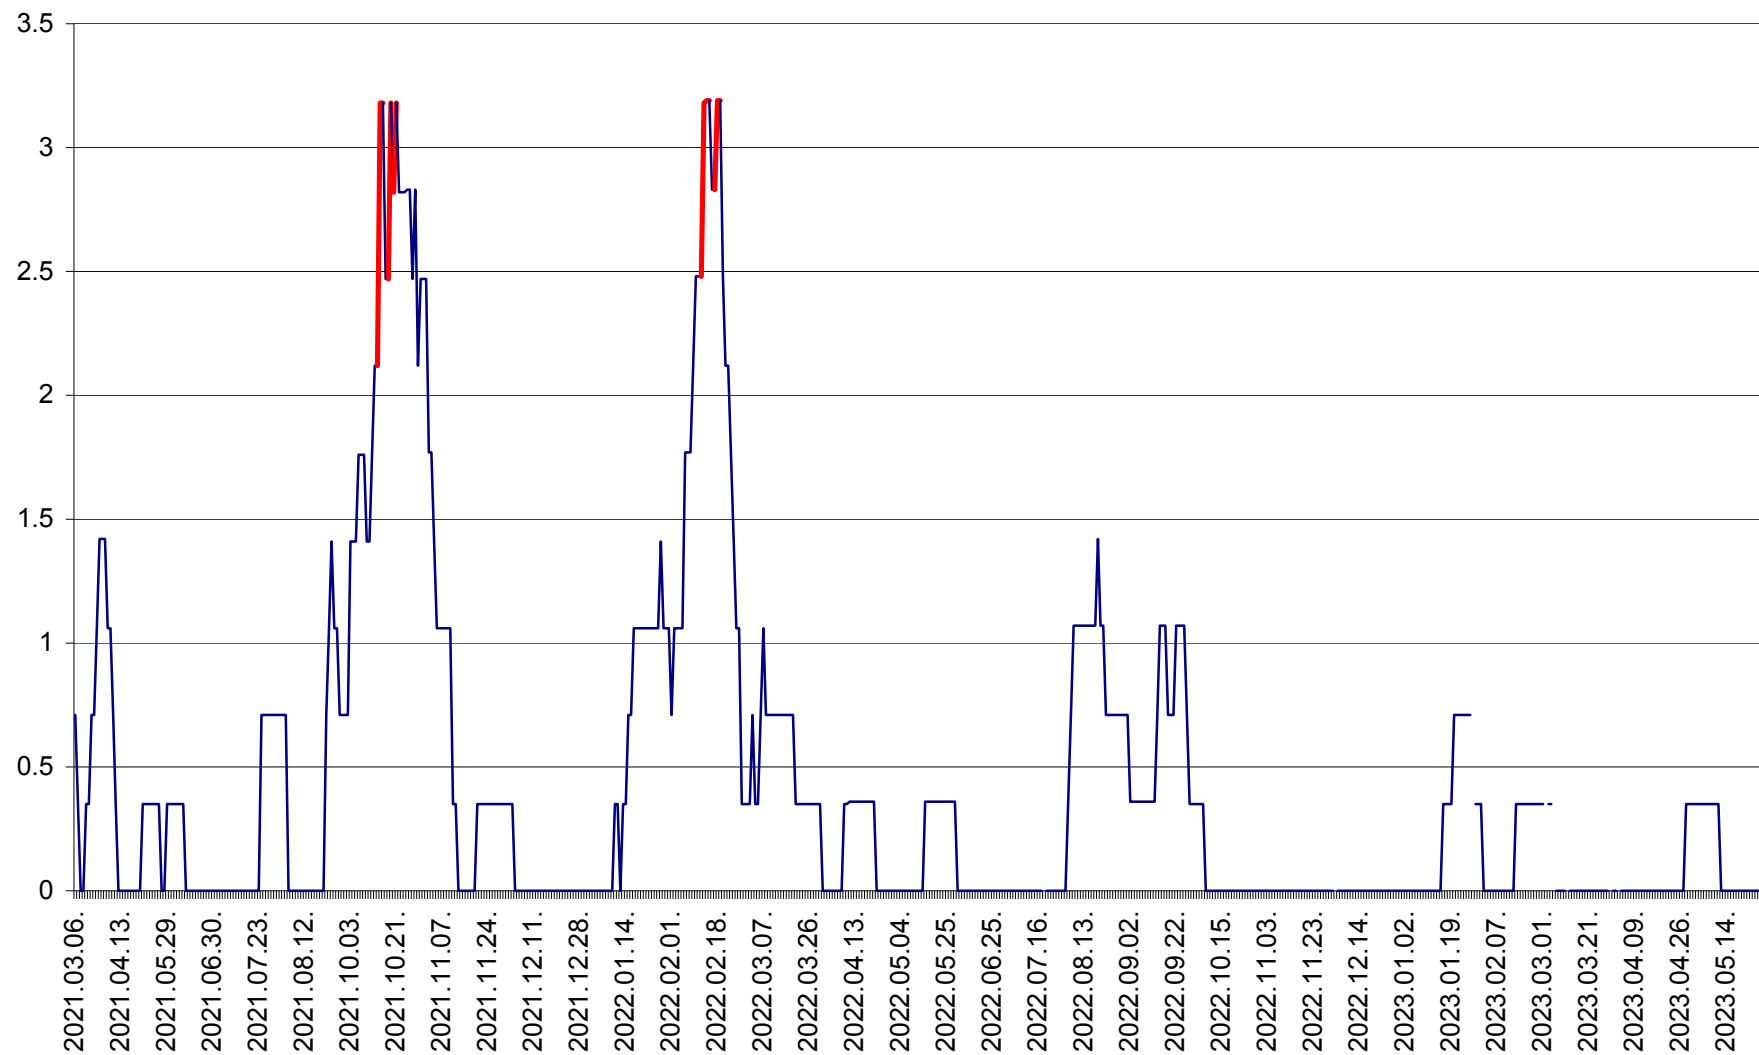

PORUMBENI - Evolutia incidentei cumulate pe 14 zile la ‰ de locuitori
2021.03.07. - 2023.05.30.