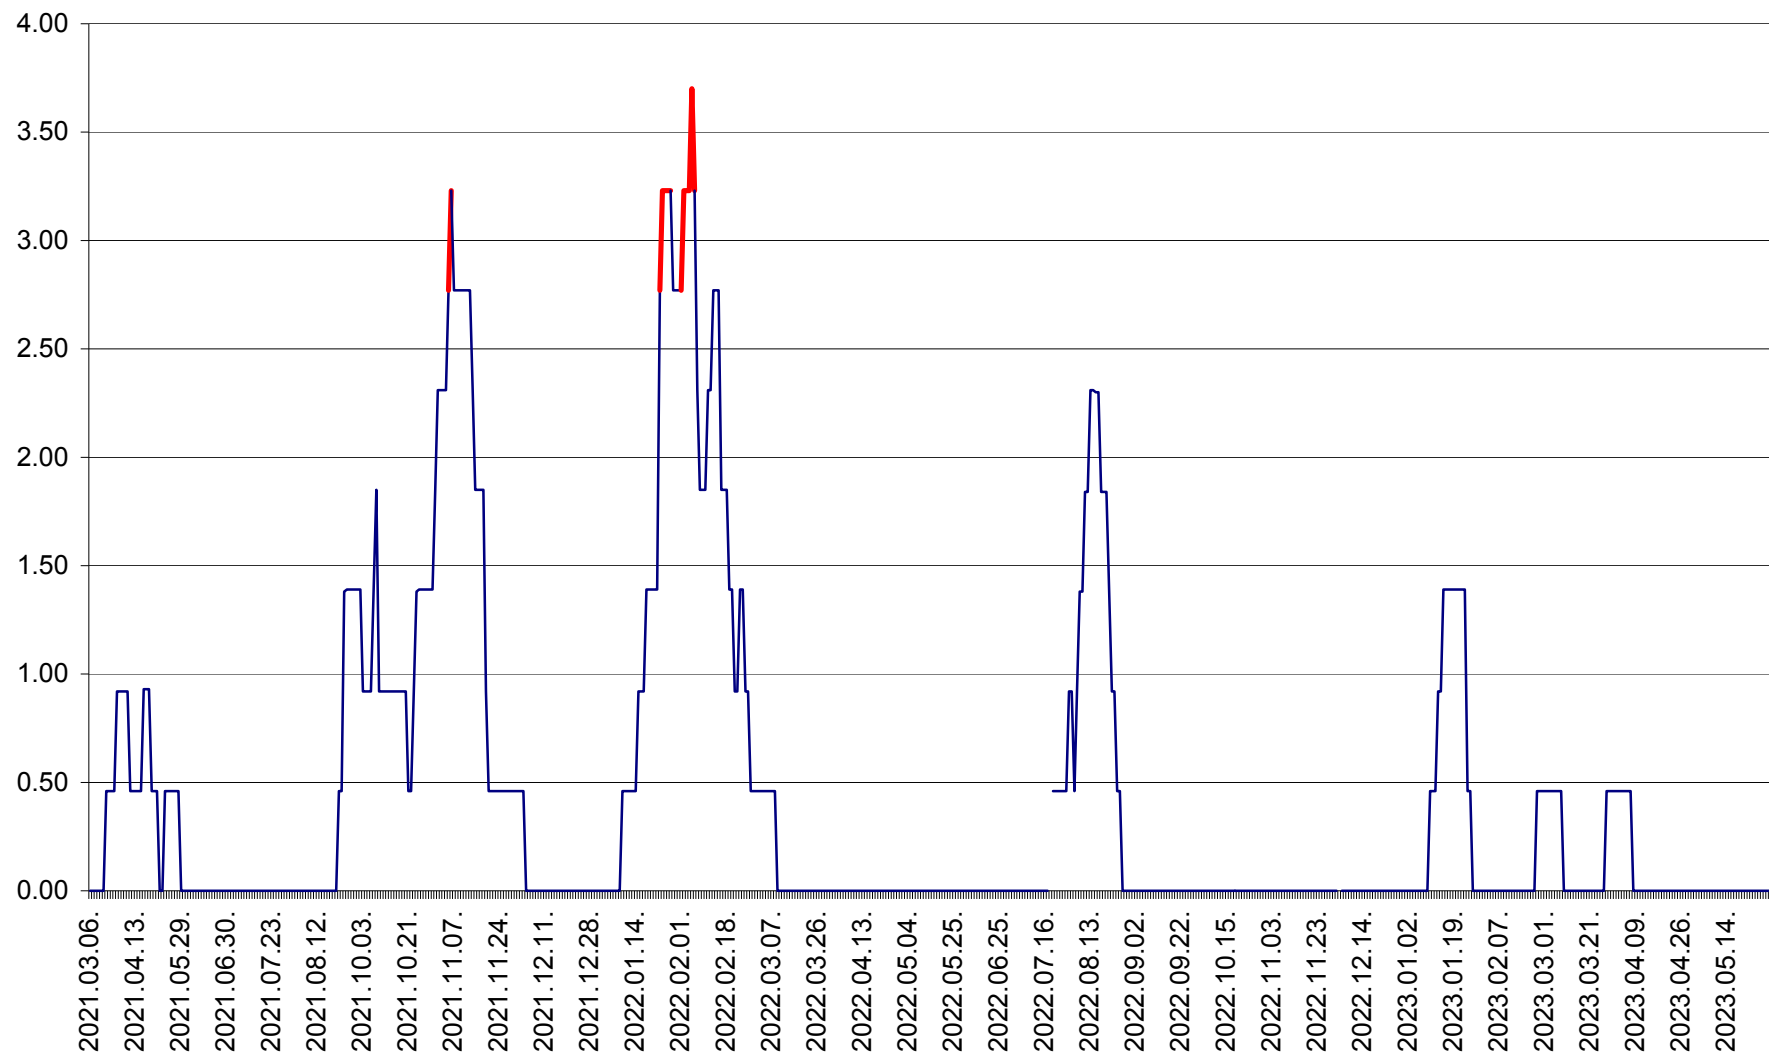

ATID - Evolutia incidentei cumulate pe 14 zile la ‰ de locuitori
2021.03.07. - 2023.05.30.

AVRĂMEȘTI - Evolutia incidentei cumulate pe 14 zile la ‰ de locuitori
2021.03.07. - 2023.05.30.

ORAȘ BĂILE TUȘNAD - Evoluția incidenței cumulate pe 14 zile la ‰ de locuitori
2021.03.07. - 2023.05.30.

ORAȘ BĂLAN - Evoluția incidentei cumulate pe 14 zile la ‰ de locuitori
2021.03.07. - 2023.05.30.

BILBOR - Evolutia incidentei cumulate pe 14 zile la ‰ de locuitori
2021.03.07. - 2023.05.30.

ORAȘ BORSEC - Evolutia incidentei cumulate pe 14 zile la ‰ de locuitori
2021.03.07. - 2023.05.30.

BRĂDEȘTI - Evolutia incidentei cumulate pe 14 zile la ‰ de locuitori
2021.03.07. - 2023.05.30.

CĂPÂLNIȚA - Evoluția incidenței cumulate pe 14 zile la ‰ de locuitori
2021.03.07. - 2023.05.30.

CÂRȚA - Evolutia incidentei cumulate pe 14 zile la ‰ de locuitori
2021.03.07. - 2023.05.30.

CICEU - Evolutia incidentei cumulate pe 14 zile la ‰ de locuitori
2021.03.07. - 2023.05.30.

CIUCSÂNGEORGIU - Evolutia incidentei cumulate pe 14 zile la ‰ de locuitori
2021.03.07. - 2023.05.30.

CIUMANI - Evolutia incidentei cumulate pe 14 zile la ‰ de locuitori
2021.03.07. - 2023.05.30.