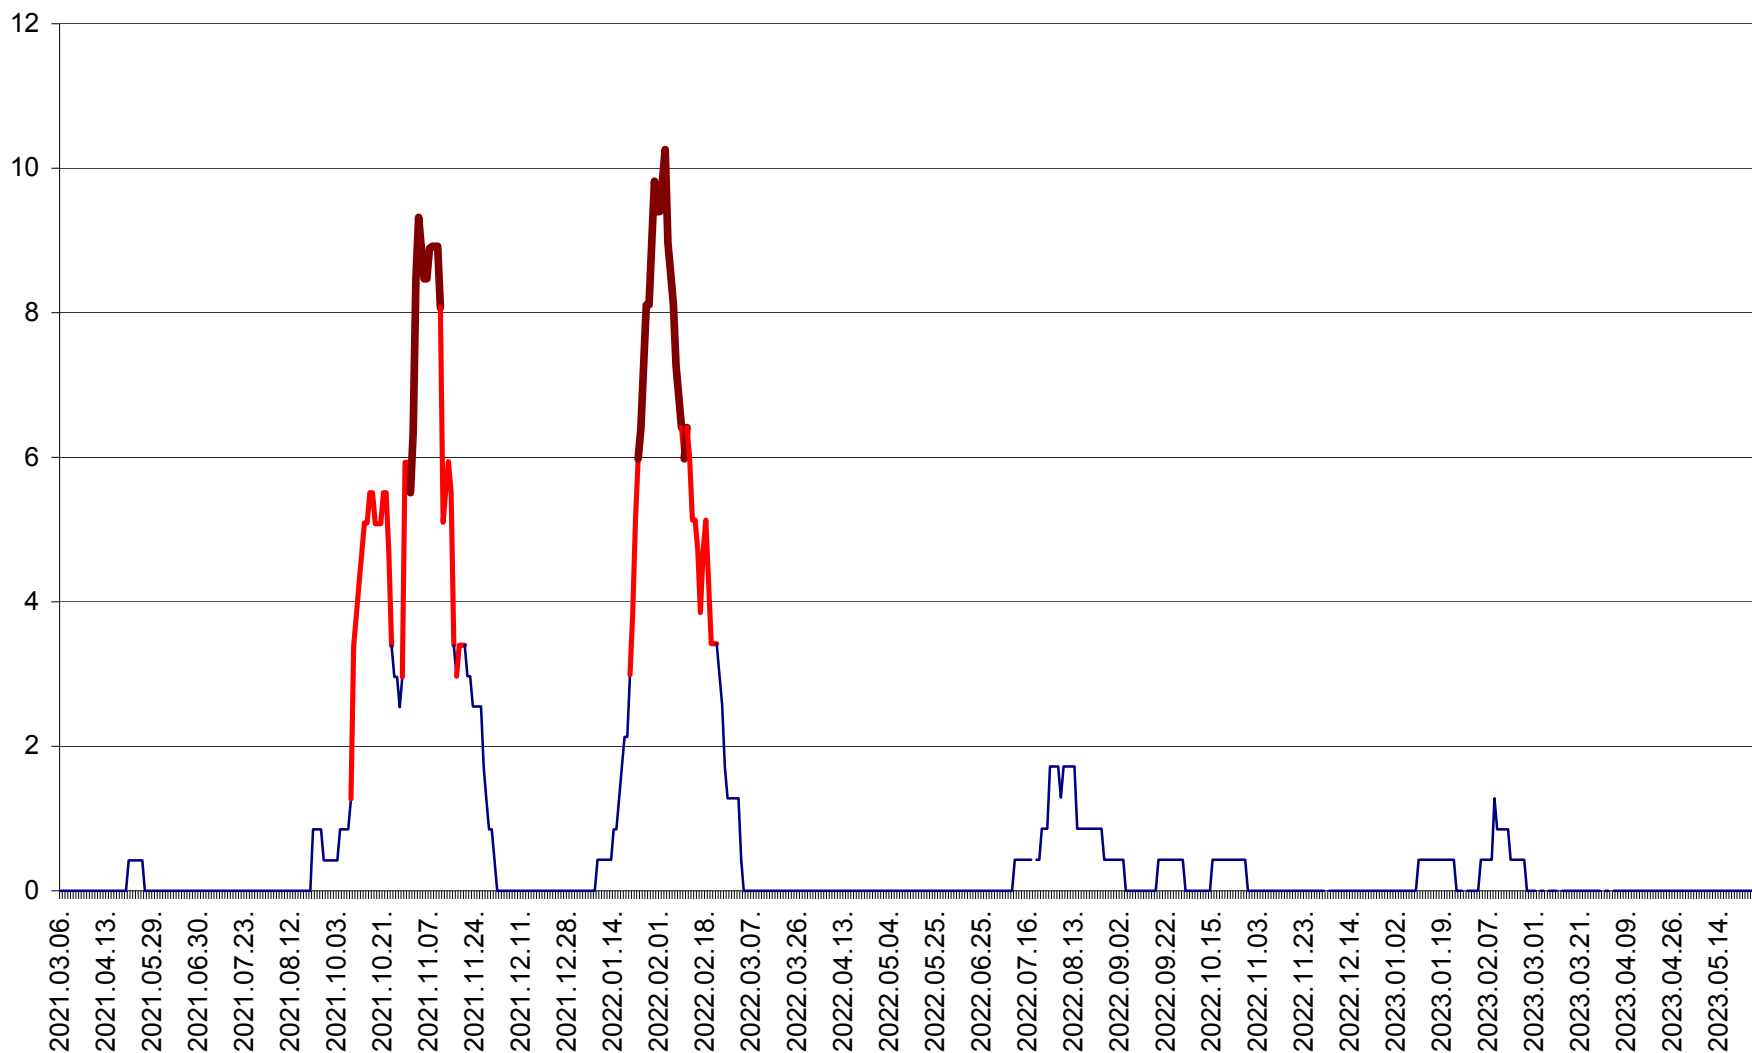

RACU - Evolutia incidentei cumulate pe 14 zile la ‰ de locuitori
2021.03.07. - 2023.05.30.

REMETEA - Evolutia incidentei cumulate pe 14 zile la ‰ de locuitori
2021.03.07. - 2023.05.30.

SĂCEL - Evolutia incidentei cumulate pe 14 zile la ‰ de locuitori
2021.03.07. - 2023.05.30.

SÂNCRĂIENI - Evolutia incidentei cumulate pe 14 zile la ‰ de locuitori
2021.03.07. - 2023.05.30.

SÂNDOMIC - Evolutia incidentei cumulate pe 14 zile la ‰ de locuitori
2021.03.07. - 2023.05.30.

SÂNMARTIN - Evolutia incidentei cumulate pe 14 zile la ‰ de locuitori
2021.03.07. - 2023.05.30.