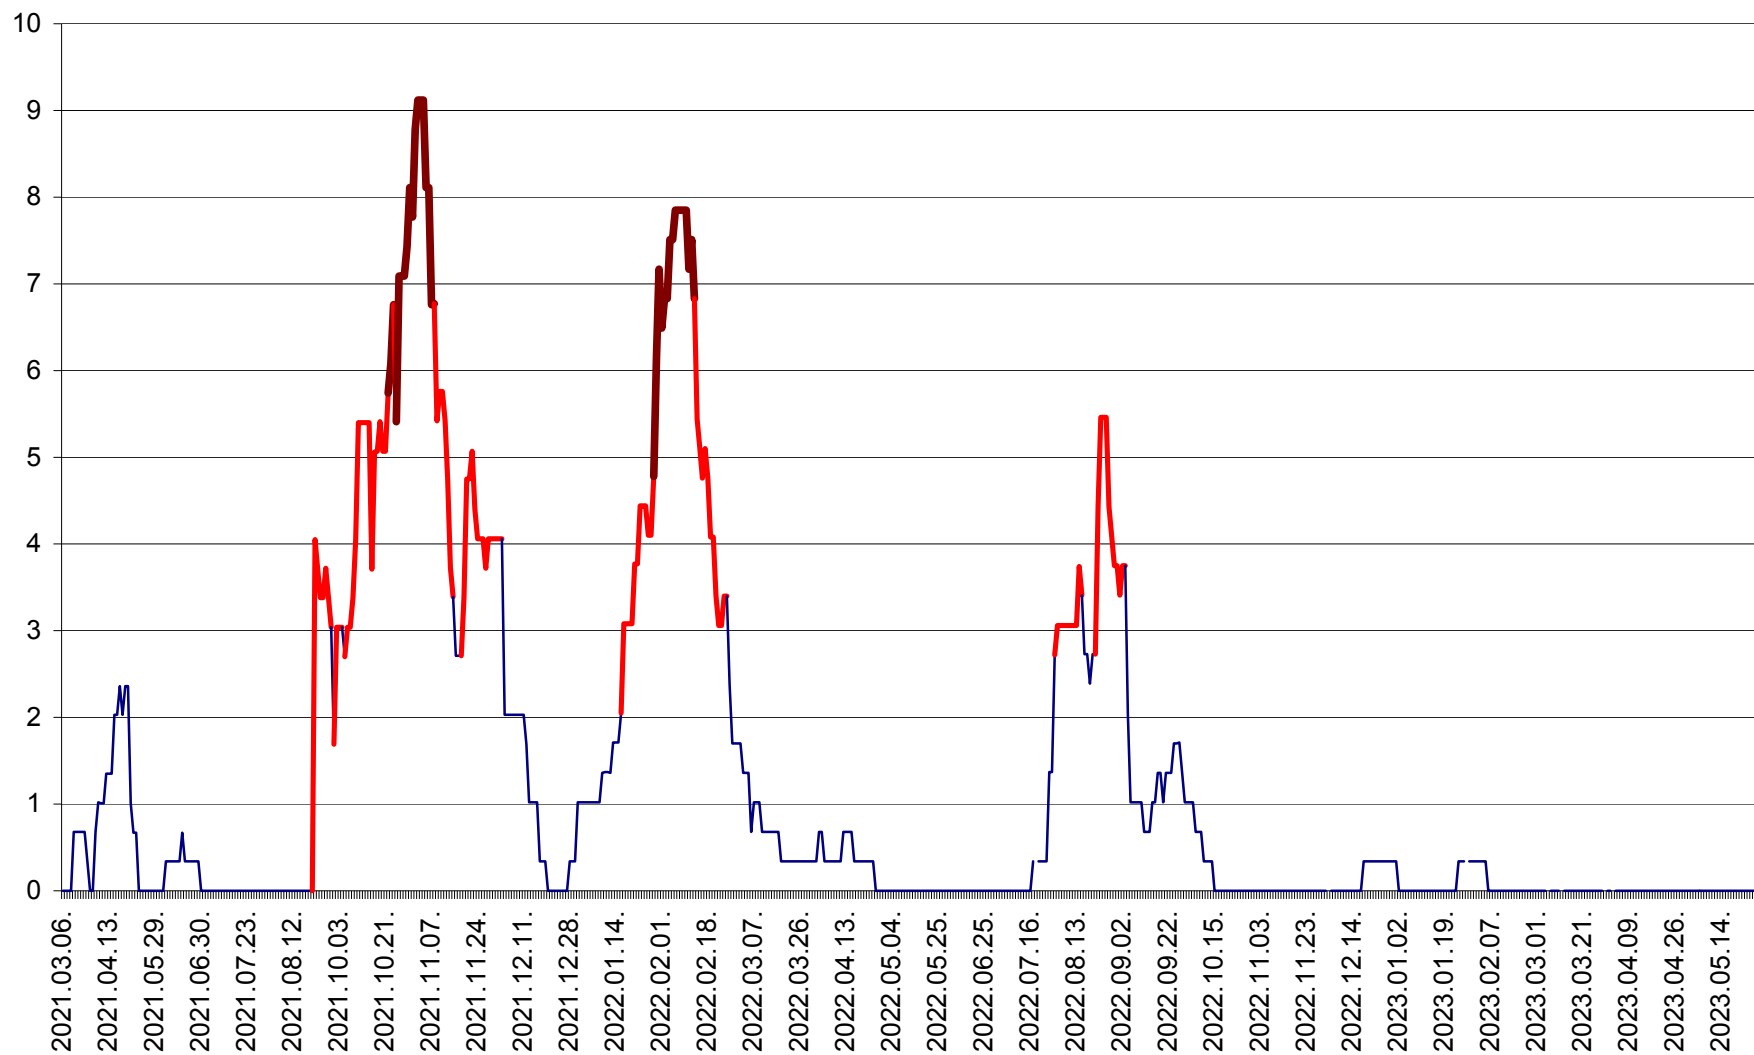

LELICENI - Evolutia incidentei cumulate pe 14 zile la ‰ de locuitori
2021.03.07. - 2023.05.30.

LUETA - Evolutia incidentei cumulate pe 14 zile la ‰ de locuitori
2021.03.07. - 2023.05.30.

LUNCA DE JOS - Evolutia incidentei cumulate pe 14 zile la ‰ de locuitori
2021.03.07. - 2023.05.30.

LUNCA DE SUS - Evolutia incidentei cumulate pe 14 zile la ‰ de locuitori
2021.03.07. - 2023.05.30.

LUPENI - Evolutia incidentei cumulate pe 14 zile la ‰ de locuitori
2021.03.07. - 2023.05.30.

MĂDĂRAȘ - Evolutia incidentei cumulate pe 14 zile la ‰ de locuitori
2021.03.07. - 2023.05.30.

MĂRTINIȘ - Evolutia incidentei cumulate pe 14 zile la % de locuitori
2021.03.07. - 2023.05.30.

MEREȘTI - Evolutia incidentei cumulate pe 14 zile la ‰ de locuitori
2021.03.07. - 2023.05.30.

MUNICIPIUL MIERCUREA-CIUC - Evolutia incidentei cumulate pe 14 zile la ‰ de locuitori
2021.03.07. - 2023.05.30.