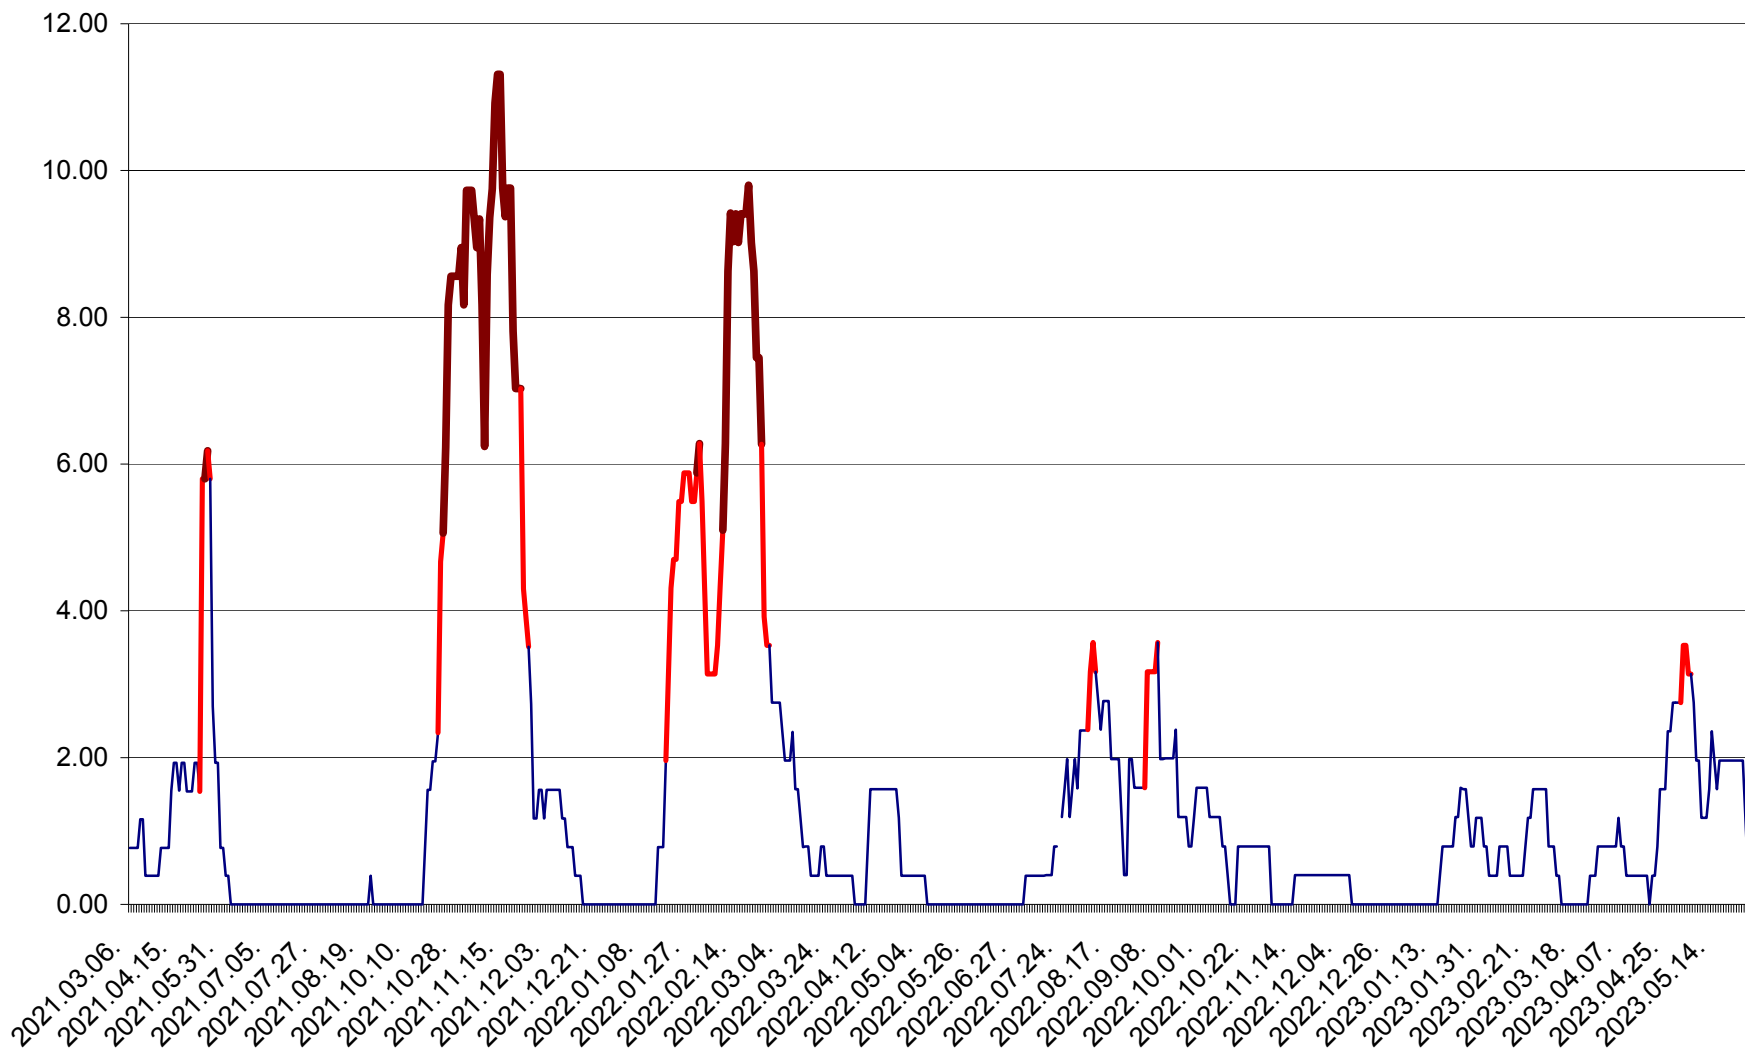

ATID - Evolutia incidentei cumulate pe 14 zile la ‰ de locuitori
2021.03.07. - 2023.05.30.

AVRĂMEȘTI - Evolutia incidentei cumulate pe 14 zile la ‰ de locuitori
2021.03.07. - 2023.05.30.

ORAȘ BĂILE TUȘNAD - Evoluția incidenței cumulate pe 14 zile la ‰ de locuitori
2021.03.07. - 2023.05.30.

ORAȘ BĂLAN - Evoluția incidentei cumulate pe 14 zile la ‰ de locuitori
2021.03.07. - 2023.05.30.

BILBOR - Evolutia incidentei cumulate pe 14 zile la ‰ de locuitori
2021.03.07. - 2023.05.30.

ORAȘ BORSEC - Evolutia incidentei cumulate pe 14 zile la ‰ de locuitori
2021.03.07. - 2023.05.30.

BRĂDEȘTI - Evolutia incidentei cumulate pe 14 zile la ‰ de locuitori
2021.03.07. - 2023.05.30.

CĂPÂLNIȚA - Evoluția incidenței cumulate pe 14 zile la ‰ de locuitori
2021.03.07. - 2023.05.30.

CÂRȚA - Evolutia incidentei cumulate pe 14 zile la ‰ de locuitori
2021.03.07. - 2023.05.30.

ORAȘ CRISTURU SECUIESC - Evolutia incidentei cumulate pe 14 zile la ‰ de locuitori
2021.03.07. - 2023.05.30.

DĂNEȘTI - Evolutia incidentei cumulate pe 14 zile la ‰ de locuitori
2021.03.07. - 2023.05.30.