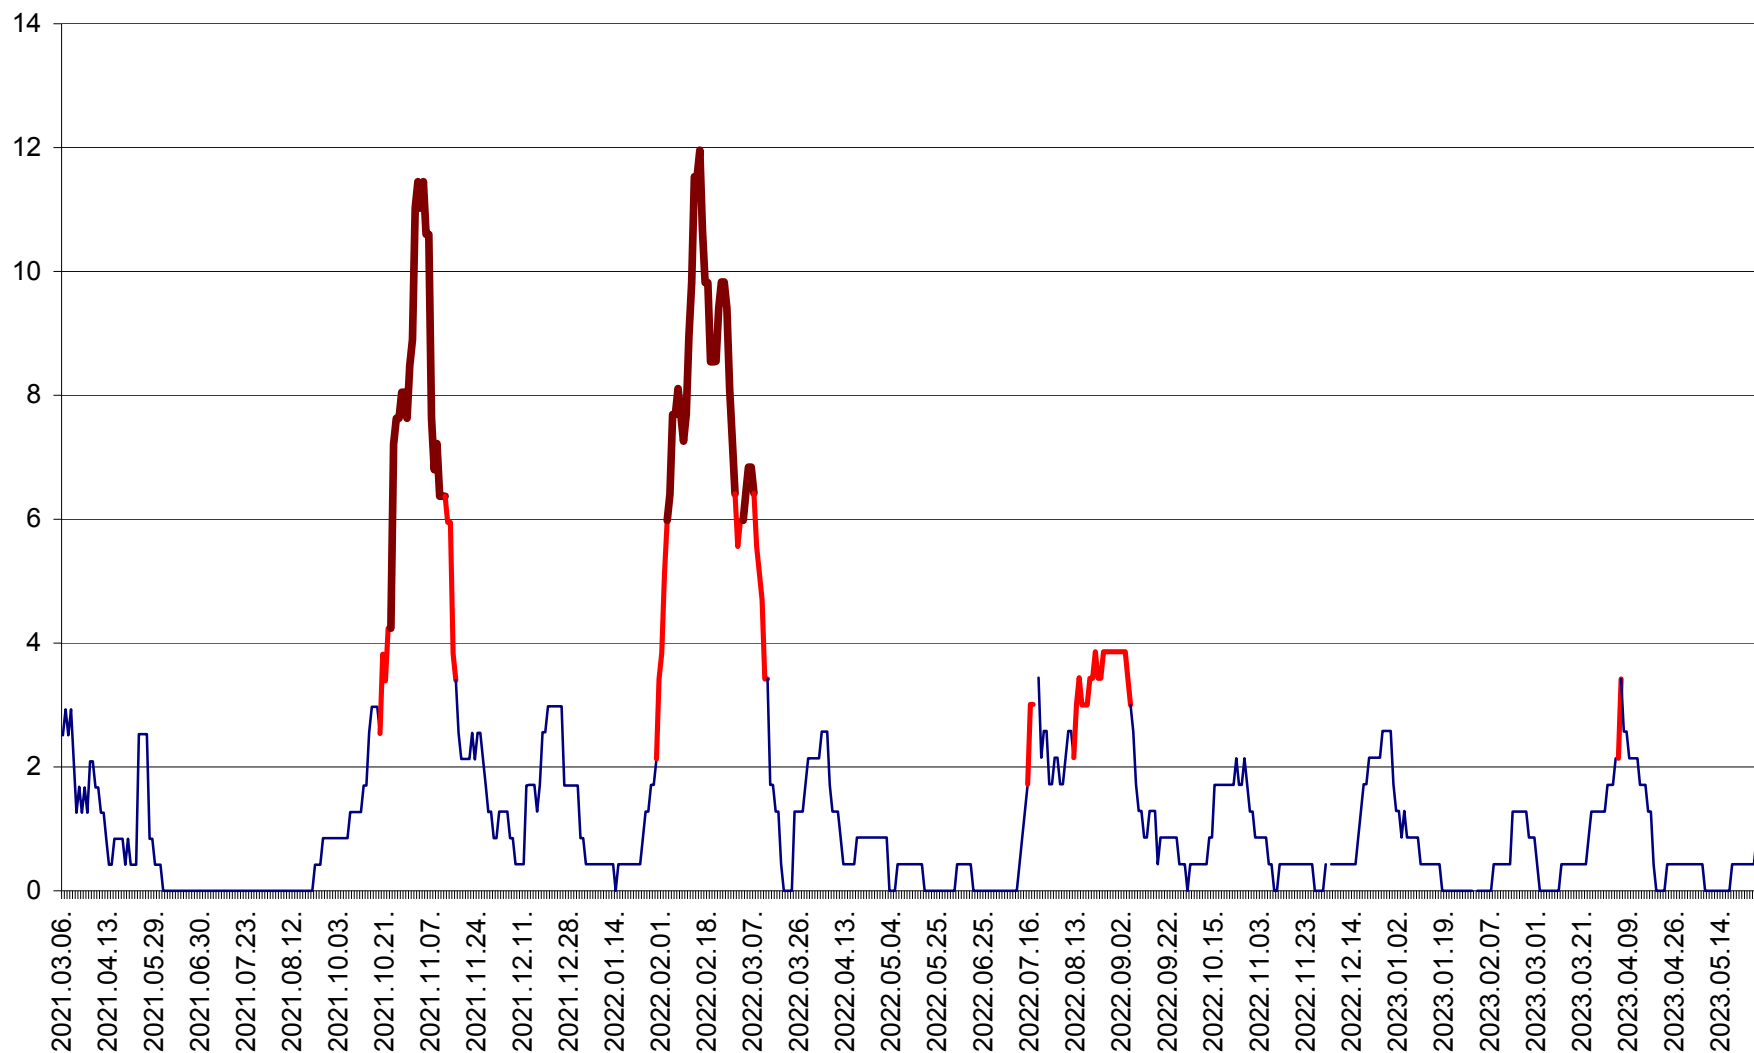

ORAȘ BĂLAN - Evoluția incidentei cumulate pe 14 zile la ‰ de locuitori
2021.03.07. - 2023.05.30.

BILBOR - Evolutia incidentei cumulate pe 14 zile la ‰ de locuitori
2021.03.07. - 2023.05.30.

ORAȘ BORSEC - Evolutia incidentei cumulate pe 14 zile la ‰ de locuitori
2021.03.07. - 2023.05.30.

ORAȘ CRISTURU SECUIESC - Evolutia incidentei cumulate pe 14 zile la ‰ de locuitori
2021.03.07. - 2023.05.30.

DĂNEȘTI - Evolutia incidentei cumulate pe 14 zile la ‰ de locuitori
2021.03.07. - 2023.05.30.

DÂRJIU - Evolutia incidentei cumulate pe 14 zile la ‰ de locuitori
2021.03.07. - 2023.05.30.

DEALU - Evolutia incidentei cumulate pe 14 zile la ‰ de locuitori
2021.03.07. - 2023.05.30.

DITRĂU - Evolutia incidentei cumulate pe 14 zile la ‰ de locuitori
2021.03.07. - 2023.05.30.

FELICENI - Evolutia incidentei cumulate pe 14 zile la ‰ de locuitori
2021.03.07. - 2023.05.30.

FRUMOASA - Evolutia incidentei cumulate pe 14 zile la ‰ de locuitori
2021.03.07. - 2023.05.30.

GĂLĂUȚAȘ - Evoluția incidenței cumulate pe 14 zile la ‰ de locuitori
2021.03.07. - 2023.05.30.