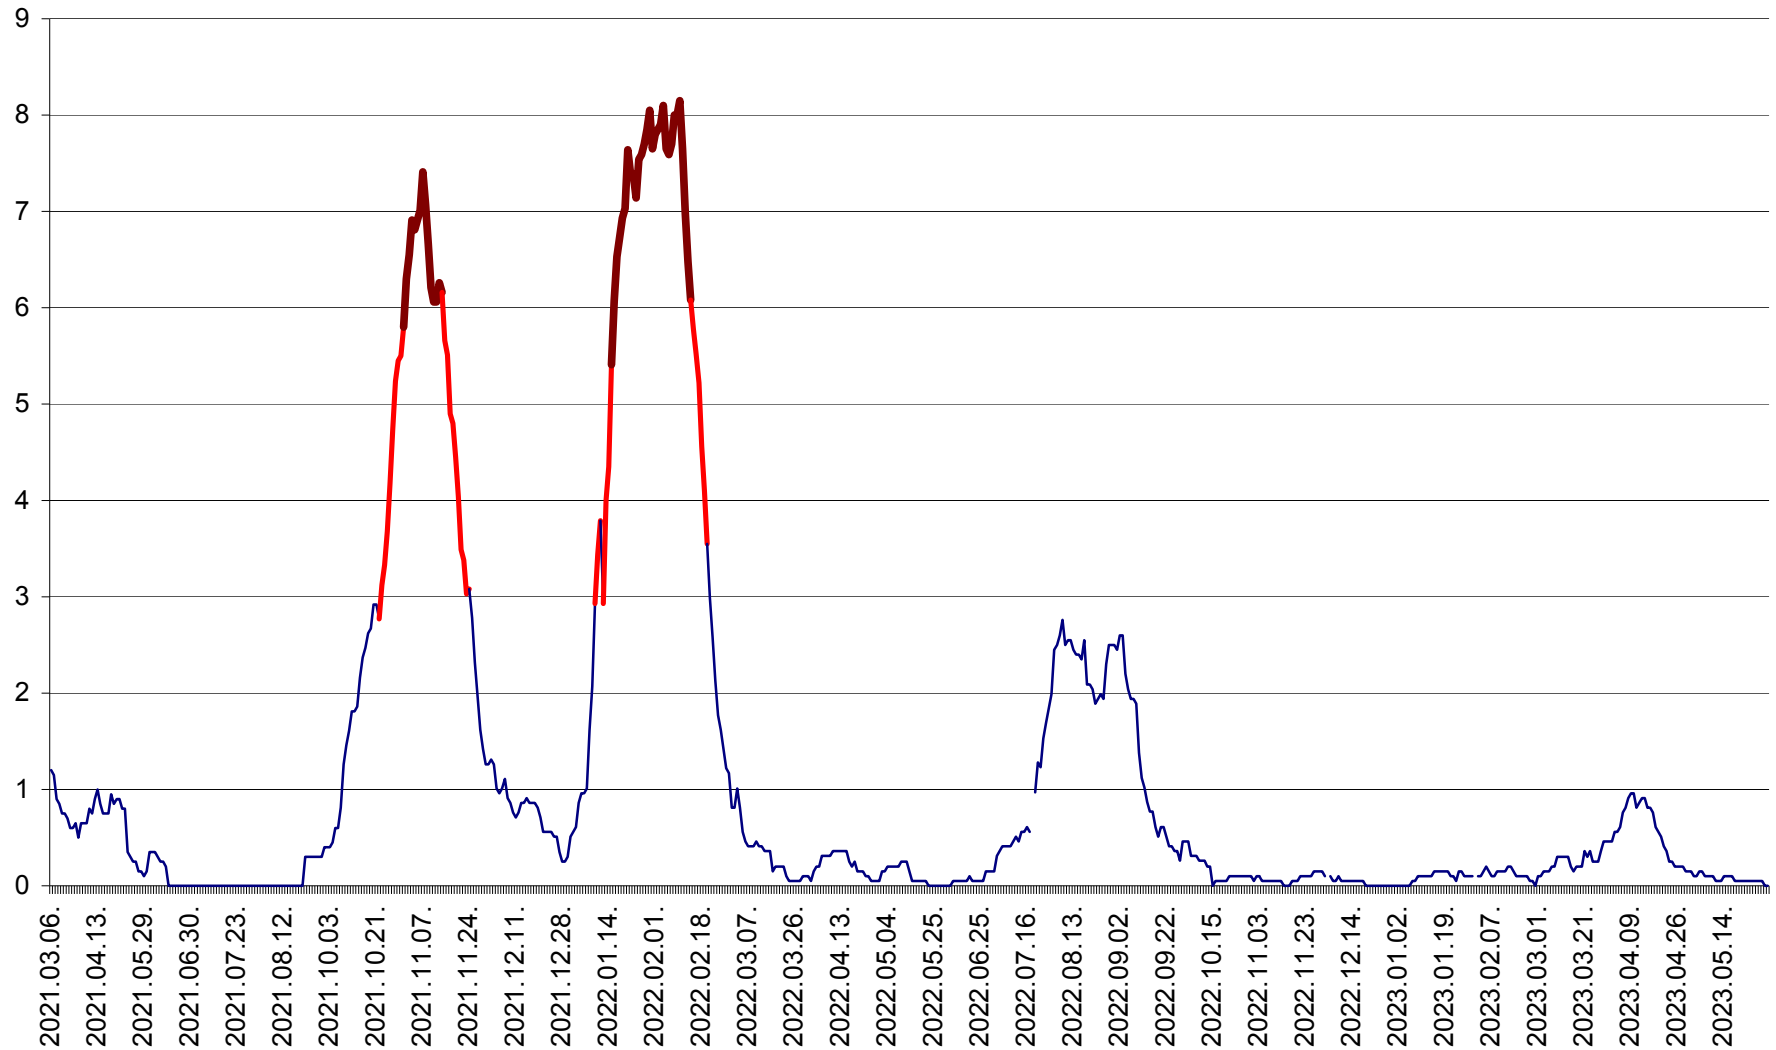

DÂRJIU - Evolutia incidentei cumulate pe 14 zile la ‰ de locuitori
2021.03.07. - 2023.05.30.

DEALU - Evolutia incidentei cumulate pe 14 zile la ‰ de locuitori
2021.03.07. - 2023.05.30.

DITRĂU - Evolutia incidentei cumulate pe 14 zile la ‰ de locuitori
2021.03.07. - 2023.05.30.

FELICENI - Evolutia incidentei cumulate pe 14 zile la ‰ de locuitori
2021.03.07. - 2023.05.30.

FRUMOASA - Evolutia incidentei cumulate pe 14 zile la ‰ de locuitori
2021.03.07. - 2023.05.30.

GĂLĂUȚAȘ - Evoluția incidenței cumulate pe 14 zile la ‰ de locuitori
2021.03.07. - 2023.05.30.

MUNICIPIUL GHEORGHENI - Evolutia incidentei cumulate pe 14 zile la % de locuitori
2021.03.07. - 2023.05.30.

JOSENI - Evolutia incidentei cumulate pe 14 zile la ‰ de locuitori
2021.03.07. - 2023.05.30.

LĂZAREA - Evolutia incidentei cumulate pe 14 zile la % de locuitori
2021.03.07. - 2023.05.30.

LELICENI - Evolutia incidentei cumulate pe 14 zile la ‰ de locuitori
2021.03.07. - 2023.05.30.

LUETA - Evolutia incidentei cumulate pe 14 zile la ‰ de locuitori
2021.03.07. - 2023.05.30.

LUNCA DE JOS - Evolutia incidentei cumulate pe 14 zile la ‰ de locuitori
2021.03.07. - 2023.05.30.