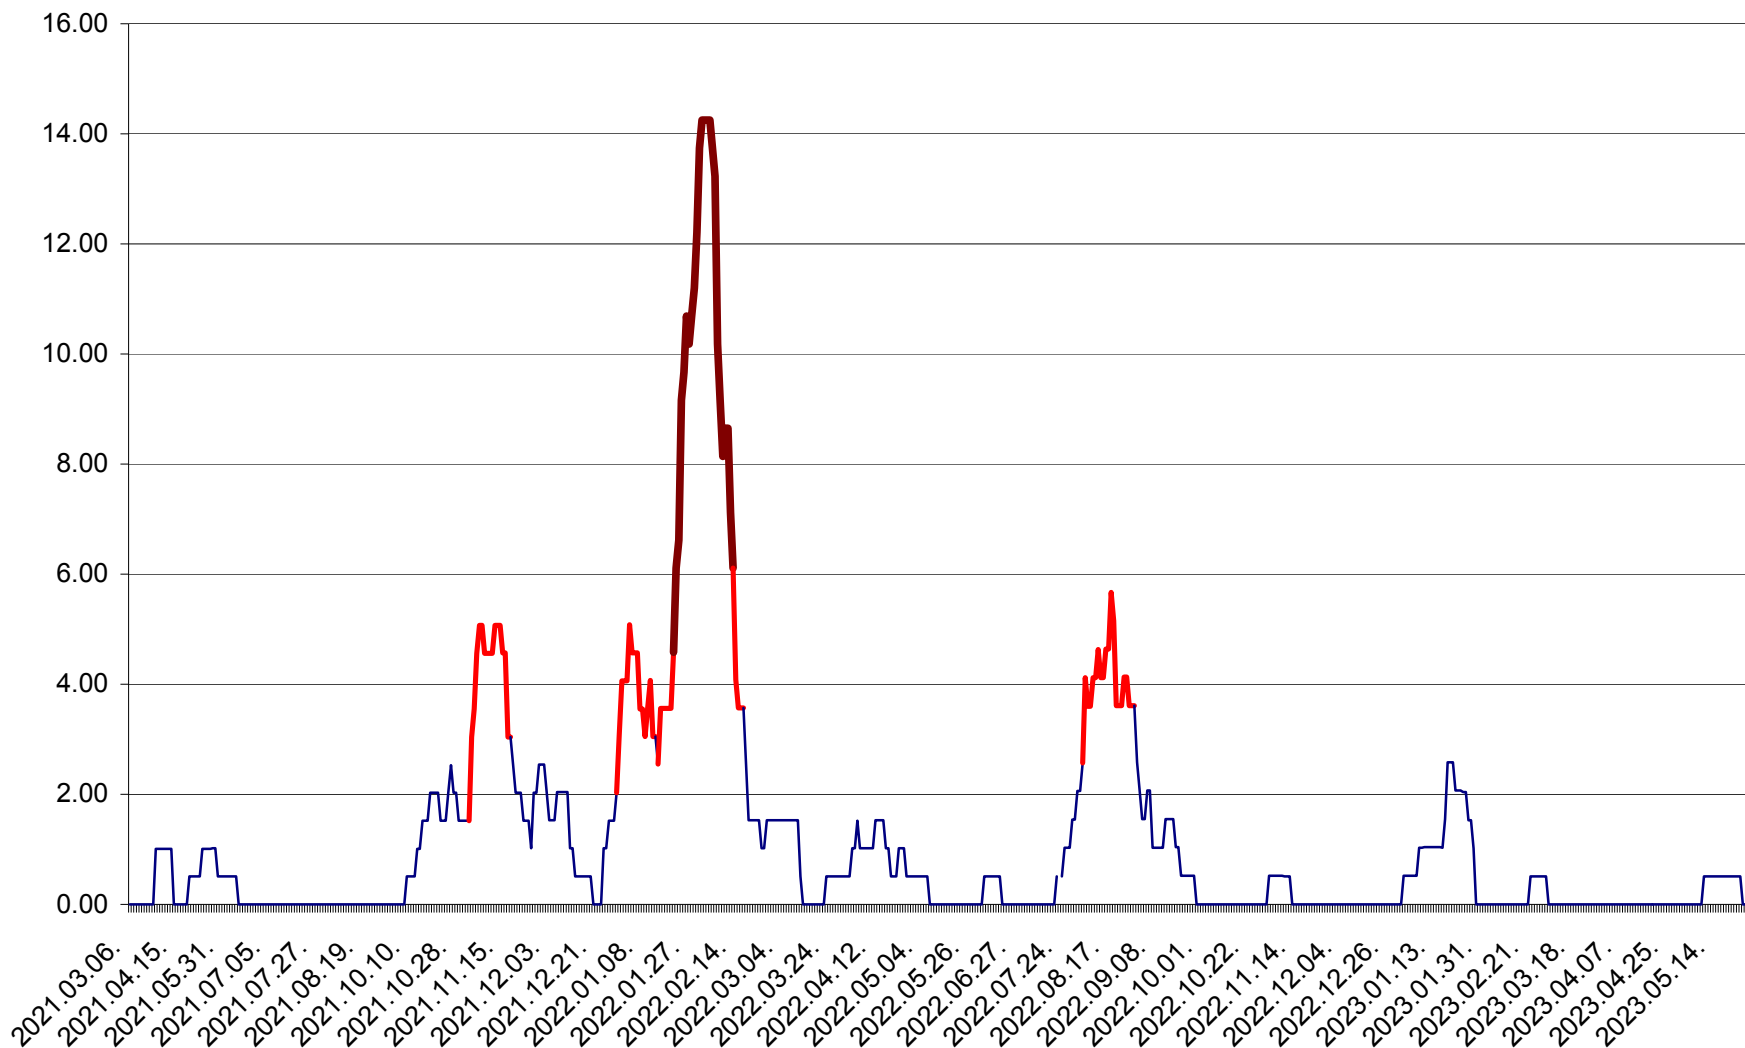

TUȘNAD - Evolutia incidentei cumulate pe 14 zile la ‰ de locuitori
2021.03.07. - 2023.05.30.

ULIEȘ - Evoluția incidentei cumulate pe 14 zile la ‰ de locuitori
2021.03.07. - 2023.05.30.

VĂRȘAG - Evolutia incidentei cumulate pe 14 zile la ‰ de locuitori
2021.03.07. - 2023.05.30.

ORAȘ VLĂHIȚA - Evolutia incidentei cumulate pe 14 zile la ‰ de locuitori
2021.03.07. - 2023.05.30.

VOȘLĂBENI - Evolutia incidentei cumulate pe 14 zile la ‰ de locuitori
2021.03.07. - 2023.05.30.

ZETEA - Evolutia incidentei cumulate pe 14 zile la ‰ de locuitori
2021.03.07. - 2023.05.30.