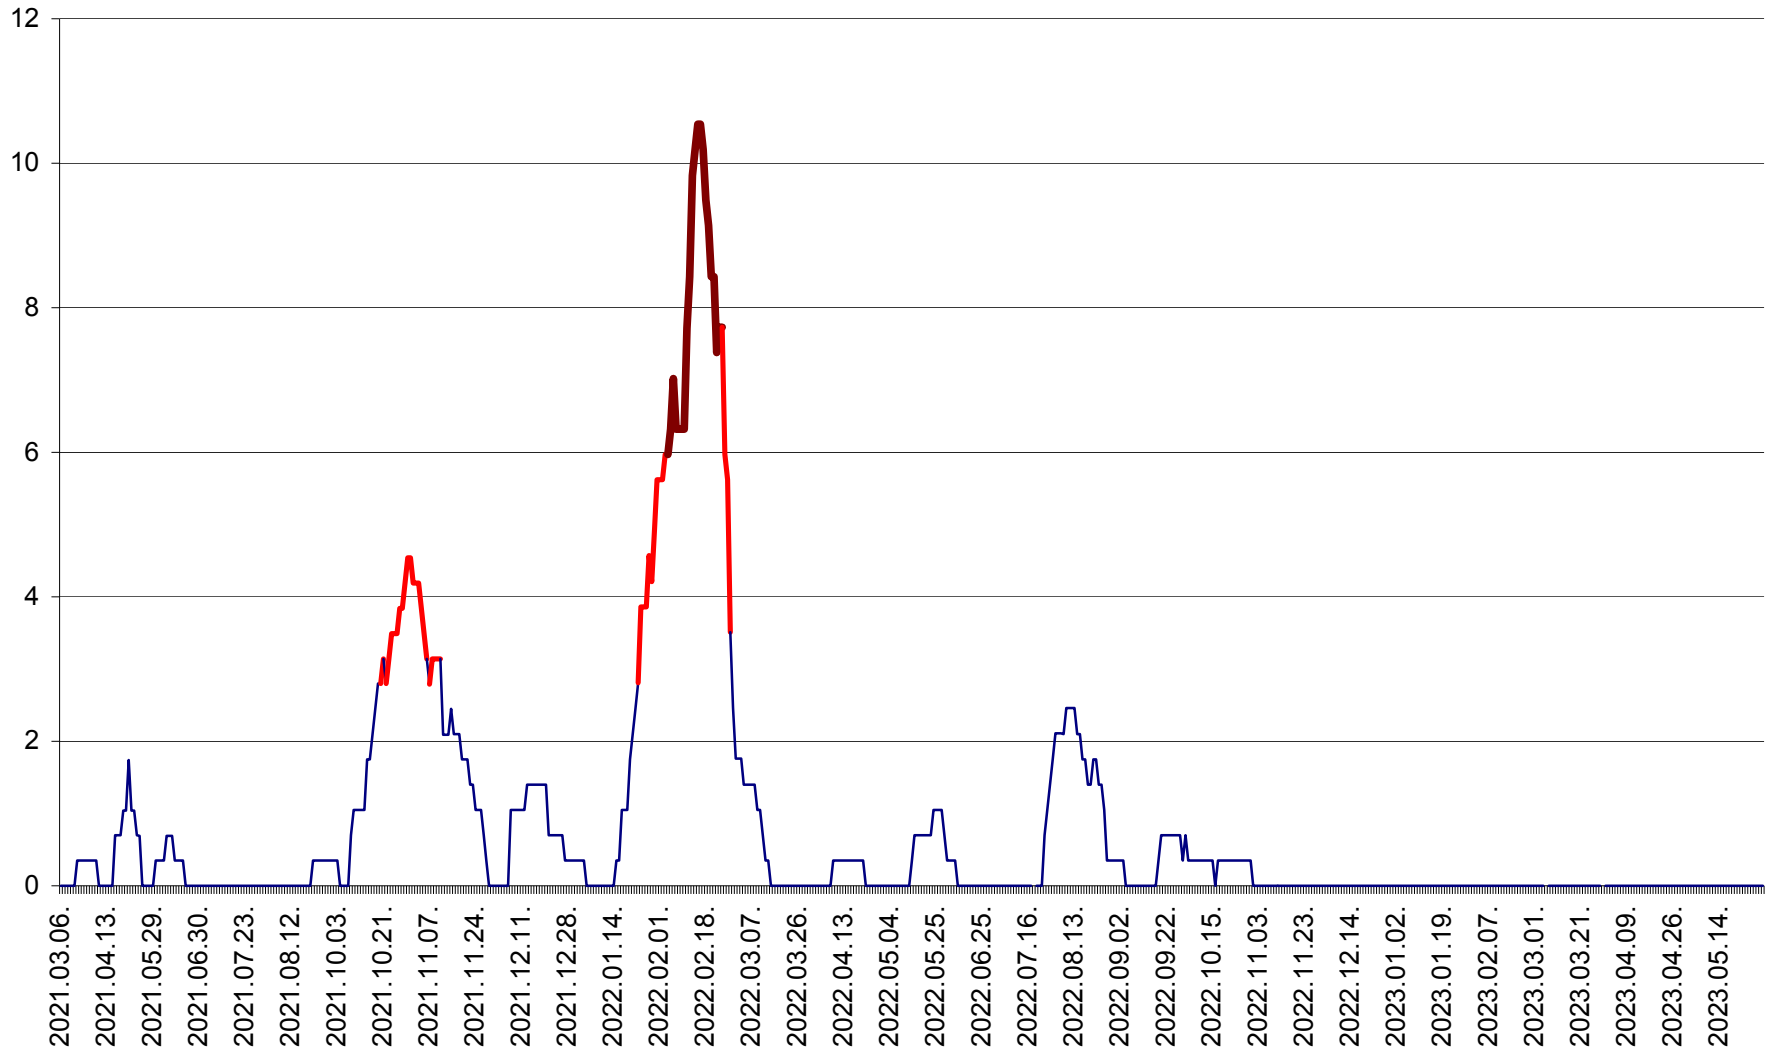

SICULENI - Evolutia incidentei cumulate pe 14 zile la ‰ de locuitori
2021.03.07. - 2023.05.30.

SECUIENI - Evolutia incidentei cumulate pe 14 zile la ‰ de locuitori
2021.03.07. - 2023.05.30.