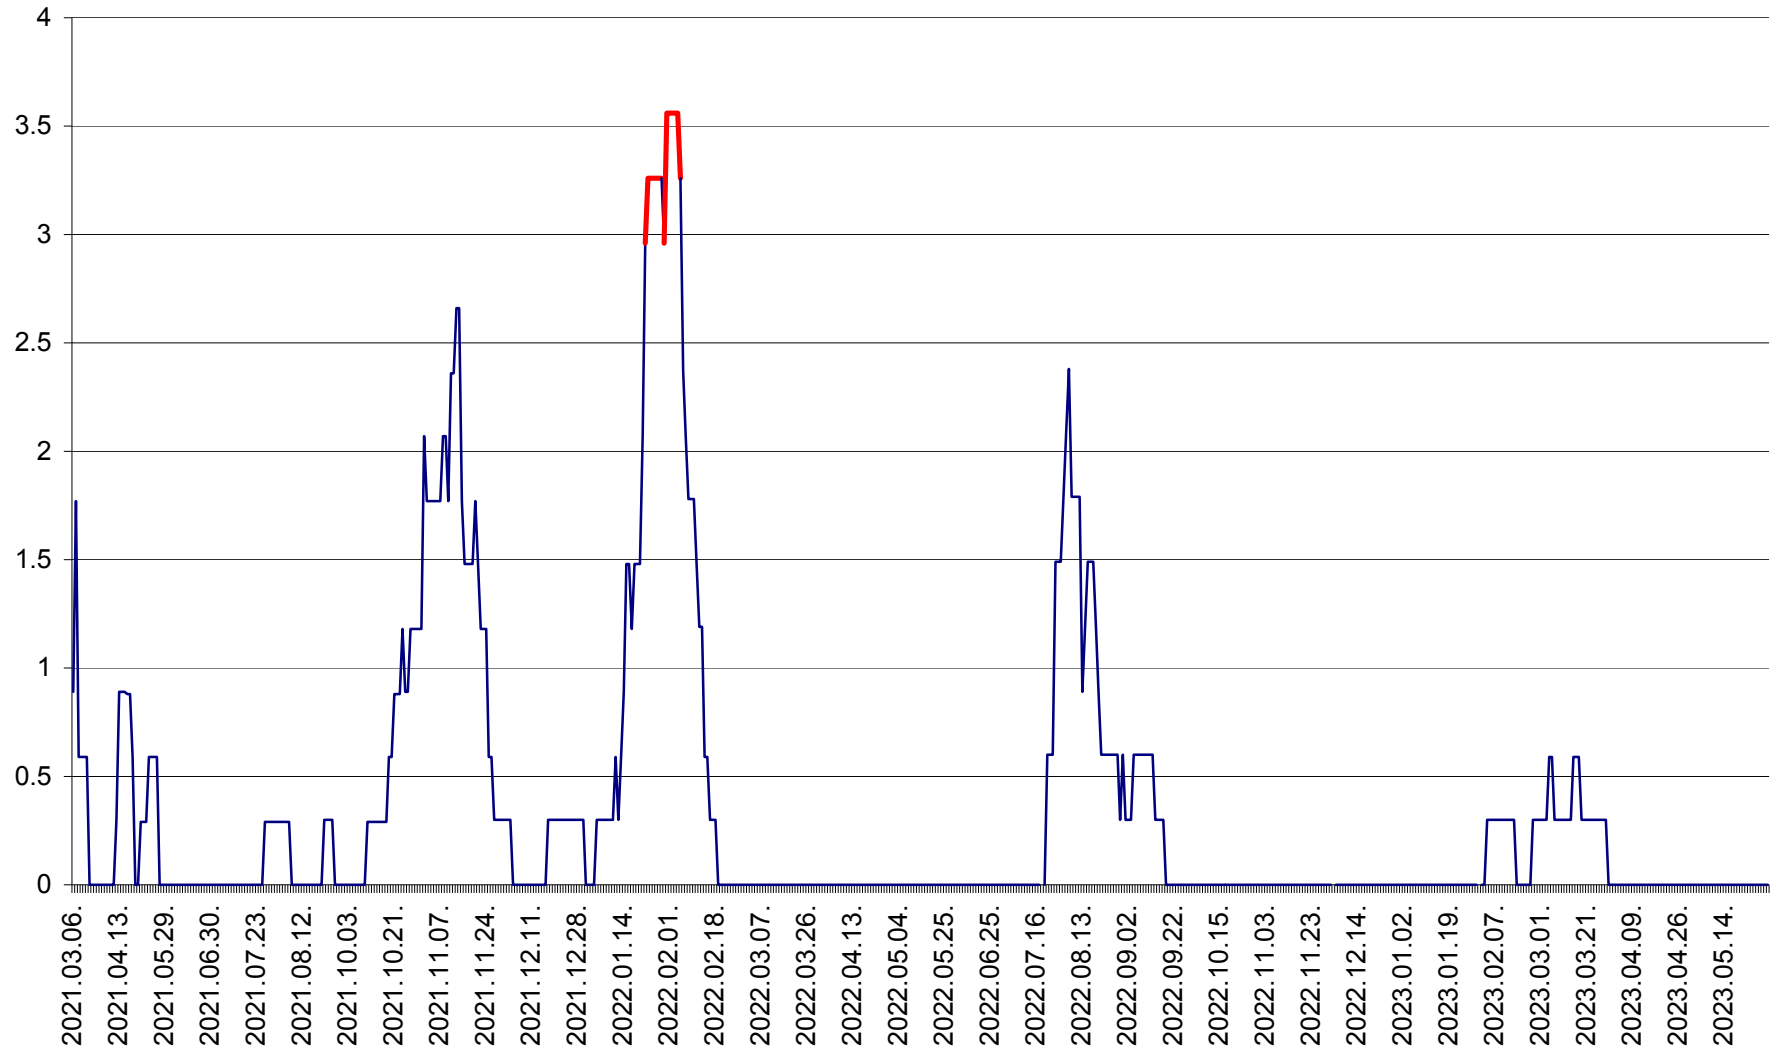

MUNICIPIUL GHEORGHENI - Evolutia incidentei cumulate pe 14 zile la % de locuitori
2021.03.07. - 2023.05.30.

JOSENI - Evolutia incidentei cumulate pe 14 zile la ‰ de locuitori
2021.03.07. - 2023.05.30.

LĂZAREA - Evolutia incidentei cumulate pe 14 zile la % de locuitori
2021.03.07. - 2023.05.30.

LELICENI - Evolutia incidentei cumulate pe 14 zile la ‰ de locuitori
2021.03.07. - 2023.05.30.

LUETA - Evolutia incidentei cumulate pe 14 zile la ‰ de locuitori
2021.03.07. - 2023.05.30.

LUNCA DE JOS - Evolutia incidentei cumulate pe 14 zile la ‰ de locuitori
2021.03.07. - 2023.05.30.

LUNCA DE SUS - Evolutia incidentei cumulate pe 14 zile la ‰ de locuitori
2021.03.07. - 2023.05.30.

LUPENI - Evolutia incidentei cumulate pe 14 zile la ‰ de locuitori
2021.03.07. - 2023.05.30.

MĂDĂRAȘ - Evolutia incidentei cumulate pe 14 zile la ‰ de locuitori
2021.03.07. - 2023.05.30.