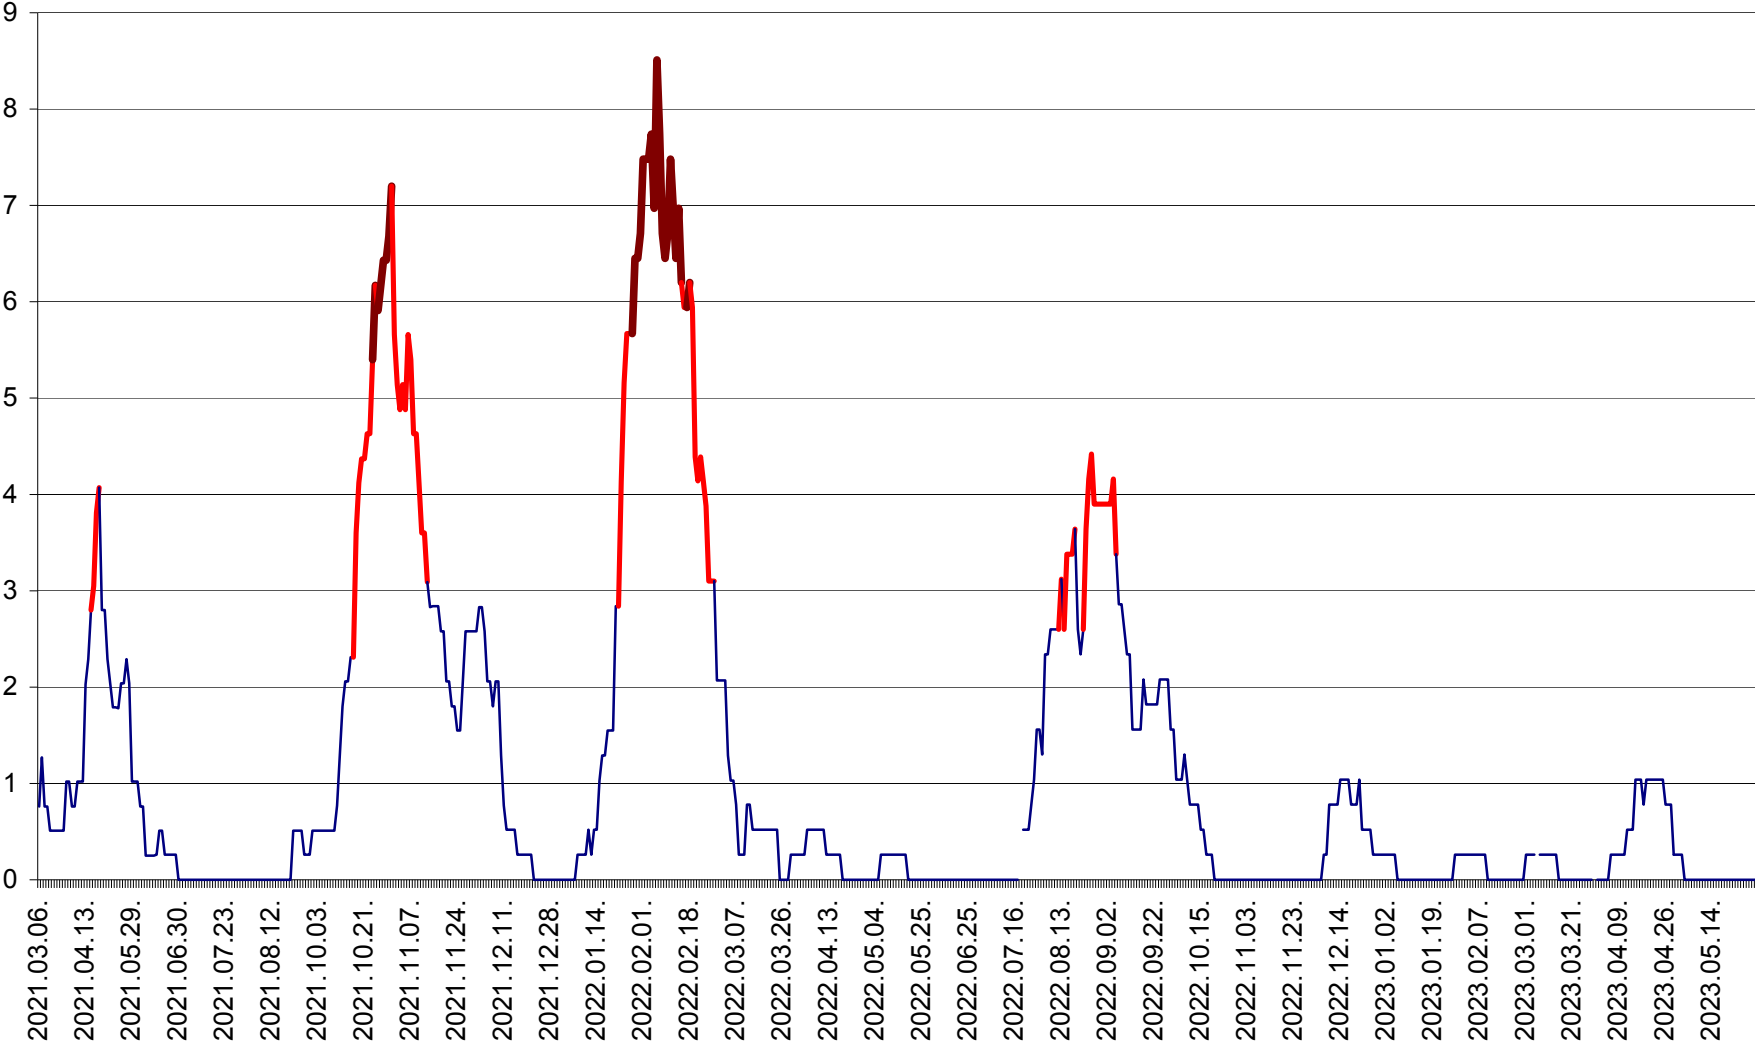

SUBCETATE - Evolutia incidentei cumulate pe 14 zile la ‰ de locuitori
2021.03.07. - 2023.05.30.