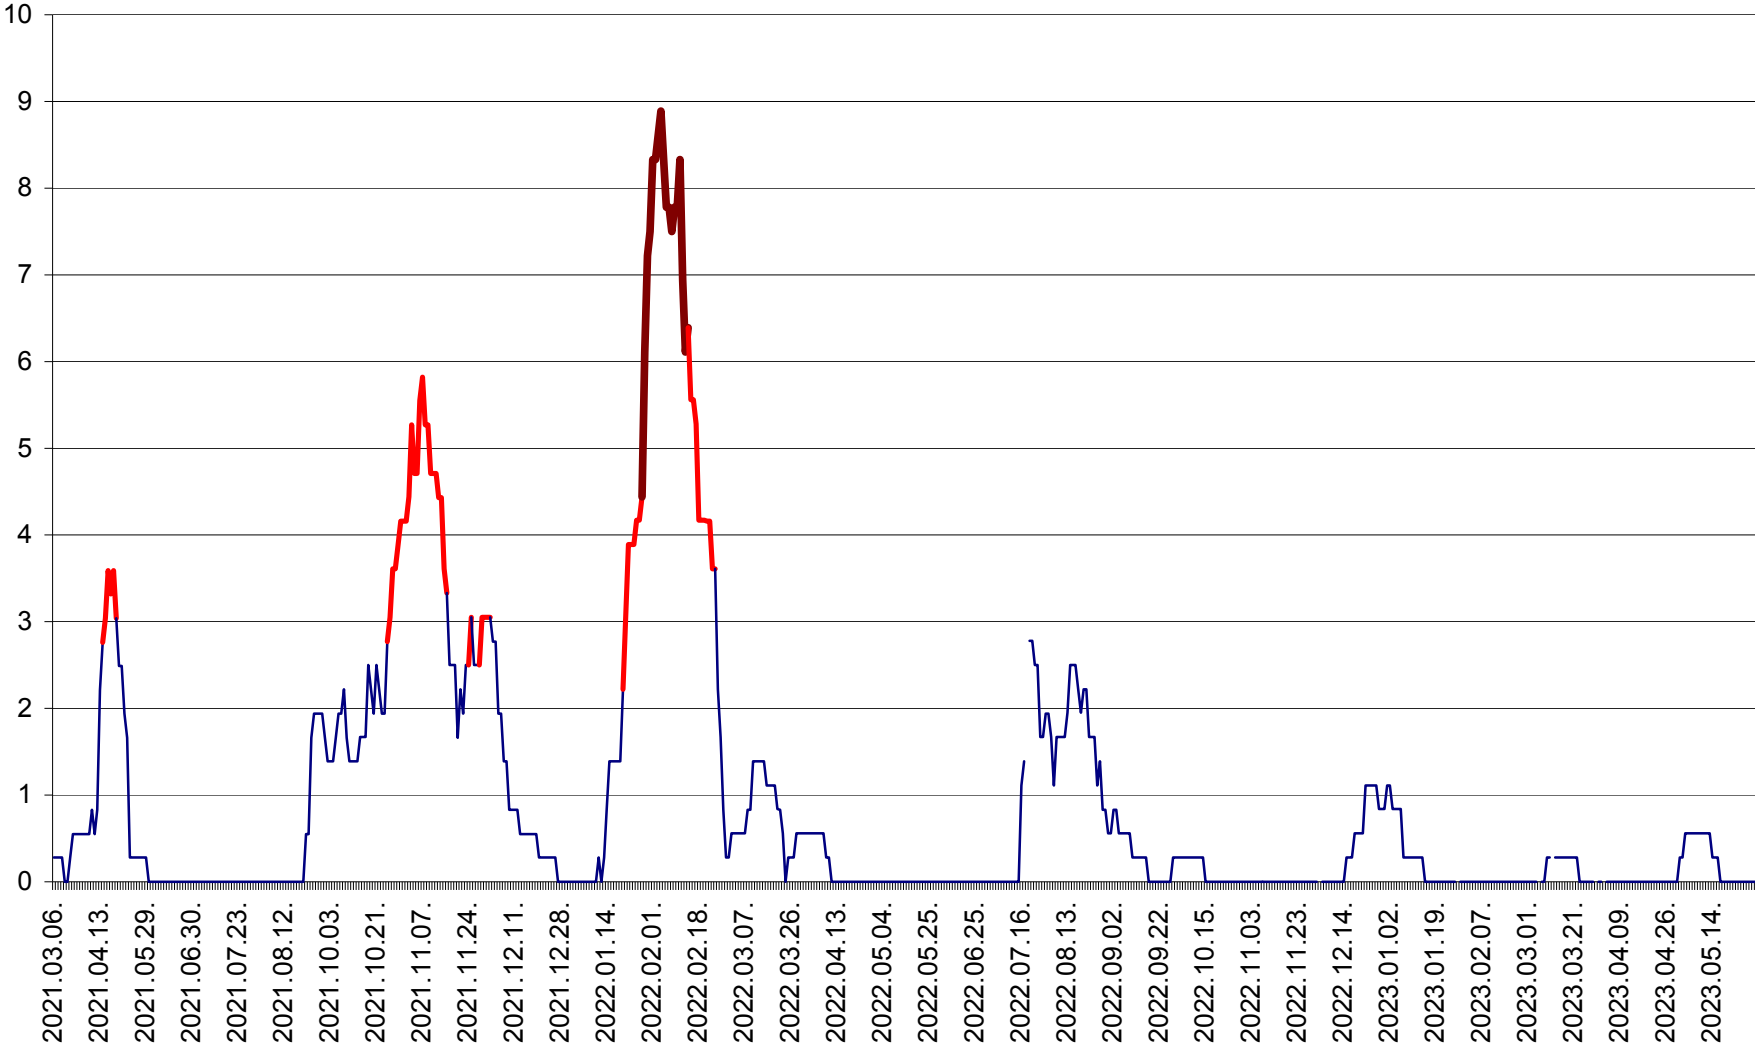

MĂRTINIȘ - Evolutia incidentei cumulate pe 14 zile la % de locuitori
2021.03.07. - 2023.05.30.

MEREȘTI - Evolutia incidentei cumulate pe 14 zile la ‰ de locuitori
2021.03.07. - 2023.05.30.

MUNICIPIUL MIERCUREA-CIUC - Evolutia incidentei cumulate pe 14 zile la ‰ de locuitori
2021.03.07. - 2023.05.30.

MIHĂILENI - Evolutia incidentei cumulate pe 14 zile la ‰ de locuitori
2021.03.07. - 2023.05.30.

MUGENI - Evolutia incidentei cumulate pe 14 zile la ‰ de locuitori
2021.03.07. - 2023.05.30.

OCLAND - Evolutia incidentei cumulate pe 14 zile la ‰ de locuitori
2021.03.07. - 2023.05.30.