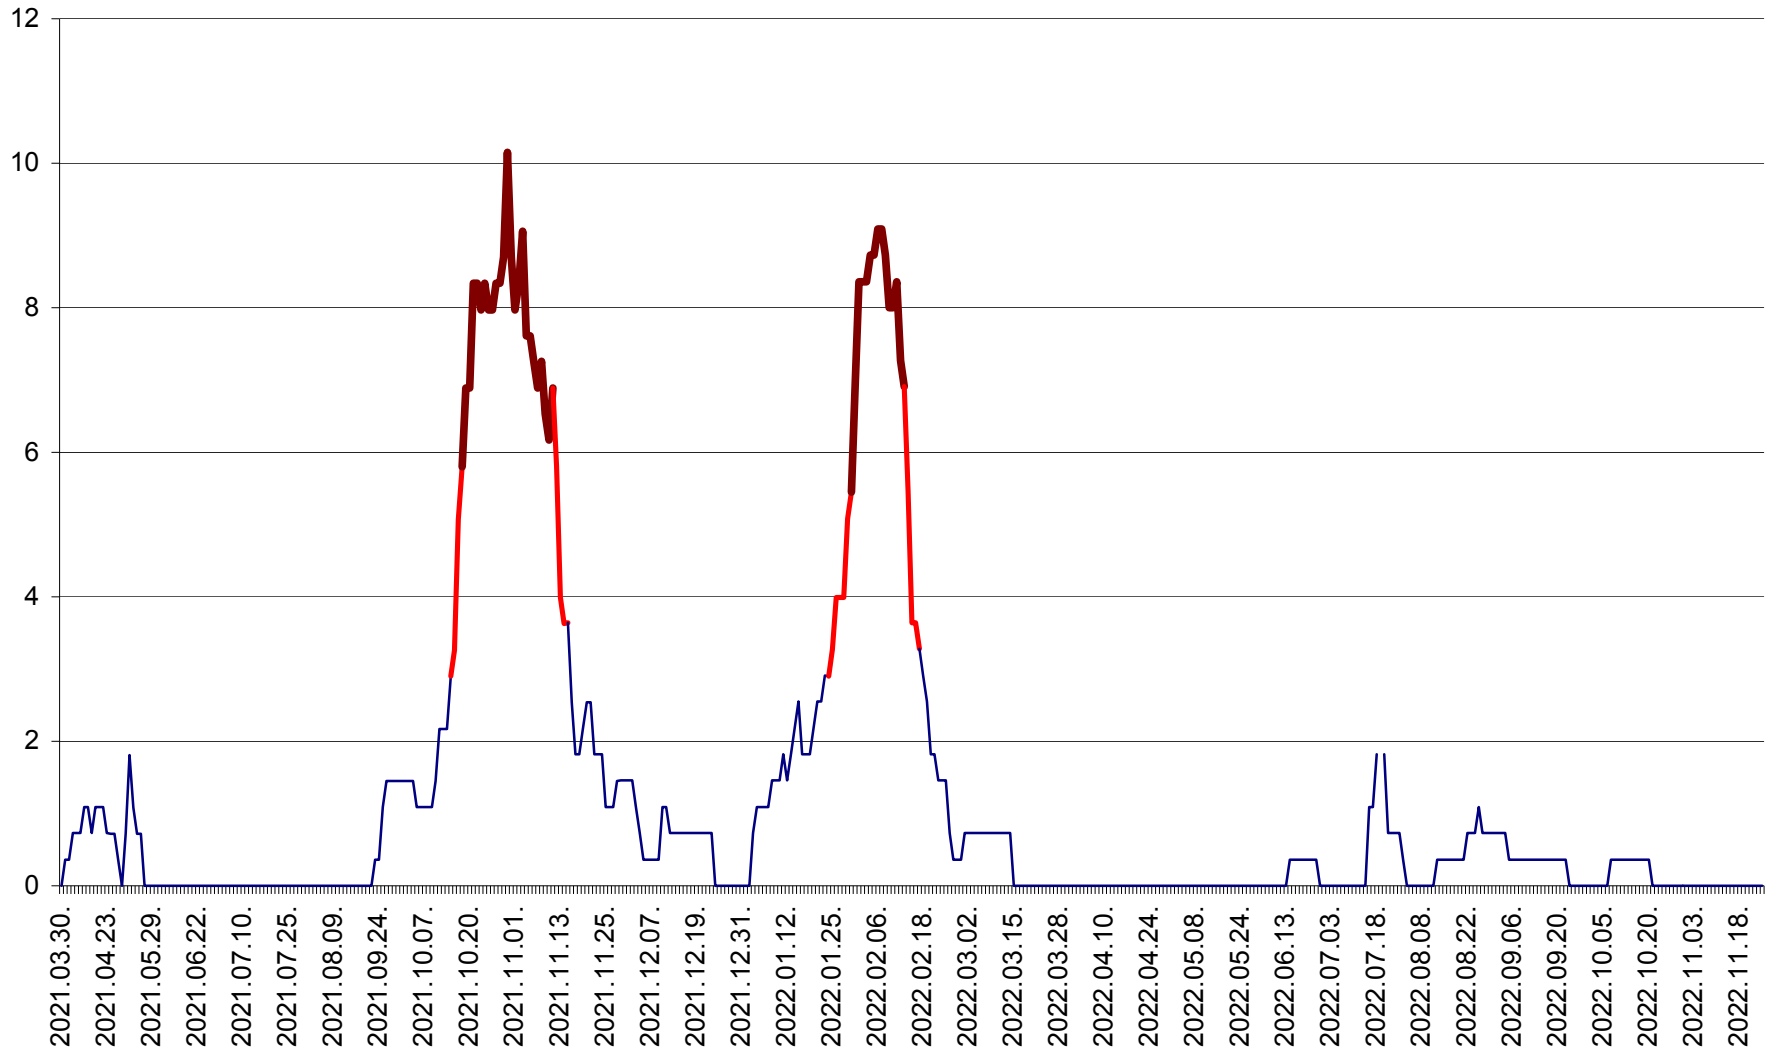

LELICENI - Evolutia incidentei cumulate pe 14 zile la ‰ de locuitori
2021.04.01. - 2022.11.24.

LUETA - Evolutia incidentei cumulate pe 14 zile la ‰ de locuitori
2021.04.01. - 2022.11.24.

LUNCA DE JOS - Evolutia incidentei cumulate pe 14 zile la ‰ de locuitori
2021.04.01. - 2022.11.24.

LUNCA DE SUS - Evolutia incidentei cumulate pe 14 zile la ‰ de locuitori
2021.04.01. - 2022.11.24.

LUPENI - Evolutia incidentei cumulate pe 14 zile la ‰ de locuitori
2021.04.01. - 2022.11.24.

MĂDĂRAȘ - Evolutia incidentei cumulate pe 14 zile la ‰ de locuitori
2021.04.01. - 2022.11.24.

MĂRTINIȘ - Evolutia incidentei cumulate pe 14 zile la ‰ de locuitori
2021.04.01. - 2022.11.24.

MEREȘTI - Evolutia incidentei cumulate pe 14 zile la ‰ de locuitori
2021.04.01. - 2022.11.24.

MUNICIPIUL MIERCUREA-CIUC - Evolutia incidentei cumulate pe 14 zile la ‰ de locuitori
2021.04.01. - 2022.11.24.

MIHĂILENI - Evolutia incidentei cumulate pe 14 zile la ‰ de locuitori
2021.04.01. - 2022.11.24.

MUGENI - Evolutia incidentei cumulate pe 14 zile la ‰ de locuitori
2021.04.01. - 2022.11.24.

OCLAND - Evolutia incidentei cumulate pe 14 zile la ‰ de locuitori
2021.04.01. - 2022.11.24.