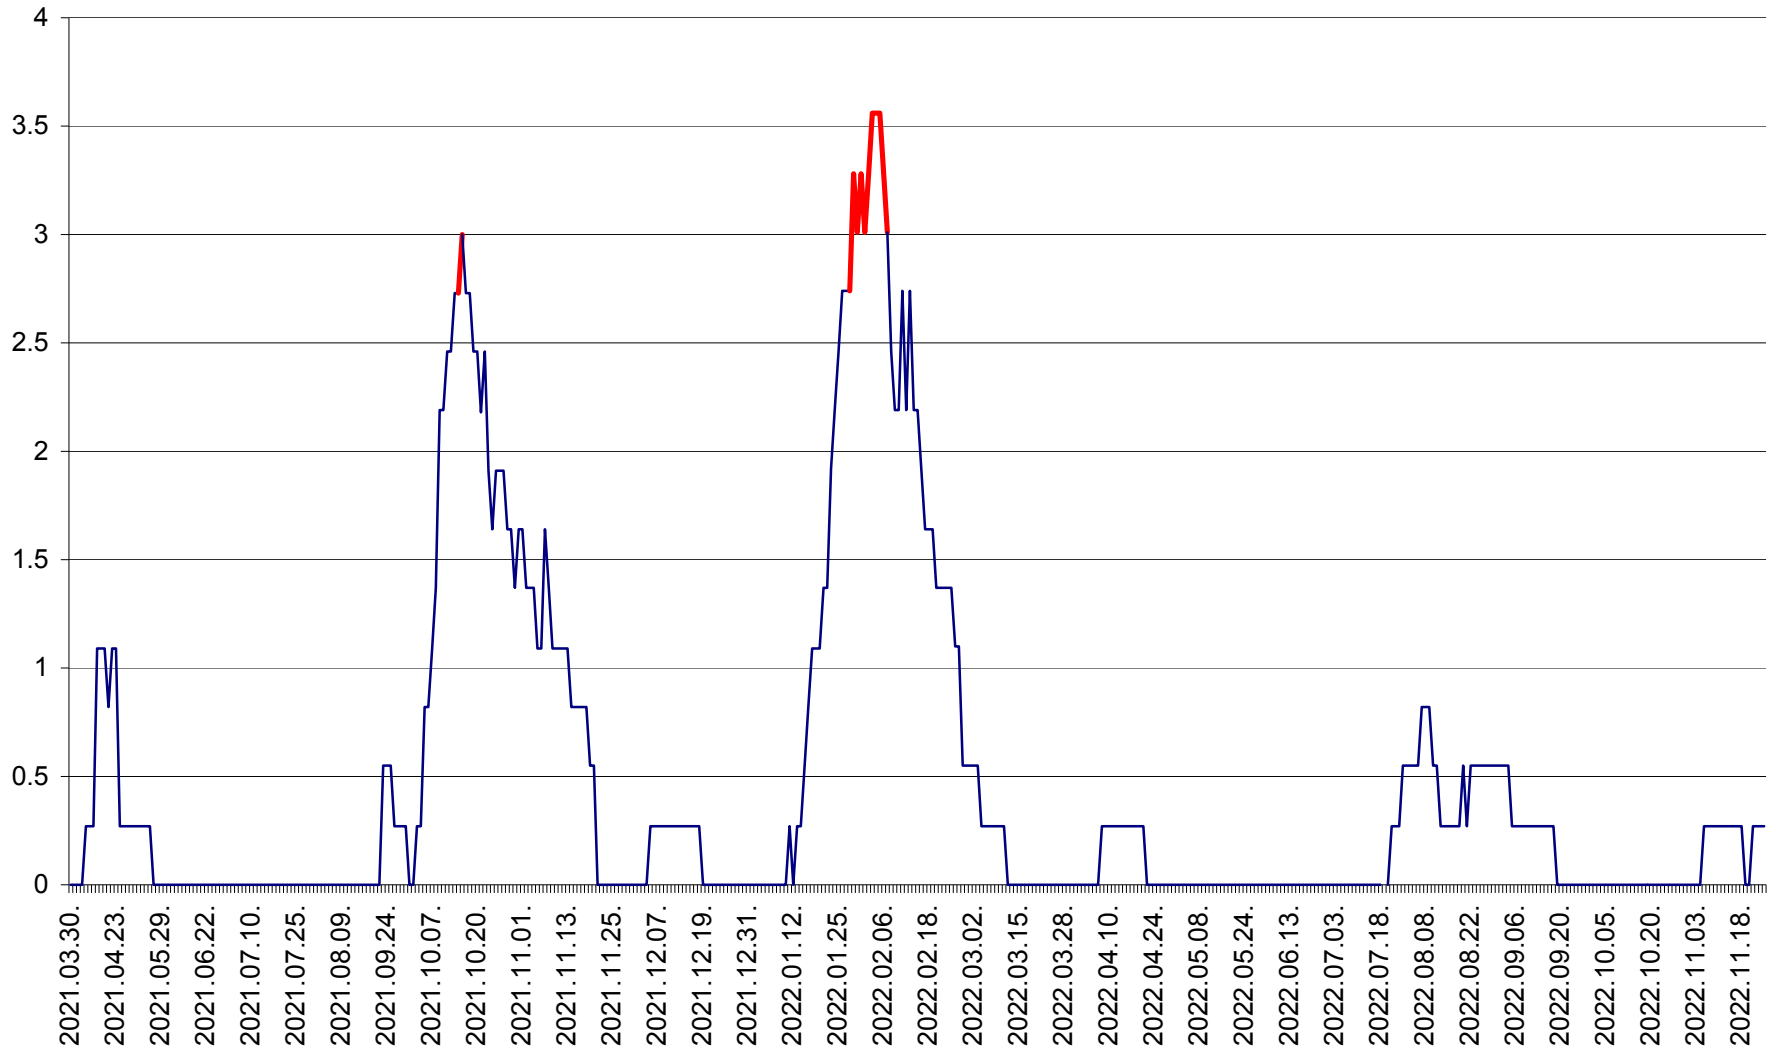

FELICENI - Evolutia incidentei cumulate pe 14 zile la ‰ de locuitori
2021.04.01. - 2022.11.24.

FRUMOASA - Evolutia incidentei cumulate pe 14 zile la ‰ de locuitori
2021.04.01. - 2022.11.24.

GĂLĂUȚAȘ - Evoluția incidenței cumulate pe 14 zile la ‰ de locuitori
2021.04.01. - 2022.11.24.

MUNICIPIUL GHEORGHENI - Evolutia incidentei cumulate pe 14 zile la % de locuitori
2021.04.01. - 2022.11.24.

JOSENI - Evolutia incidentei cumulate pe 14 zile la ‰ de locuitori
2021.04.01. - 2022.11.24.

LĂZAREA - Evolutia incidentei cumulate pe 14 zile la % de locuitori
2021.04.01. - 2022.11.24.

LELICENI - Evolutia incidentei cumulate pe 14 zile la ‰ de locuitori
2021.04.01. - 2022.11.24.

LUETA - Evolutia incidentei cumulate pe 14 zile la ‰ de locuitori
2021.04.01. - 2022.11.24.

LUNCA DE JOS - Evolutia incidentei cumulate pe 14 zile la ‰ de locuitori
2021.04.01. - 2022.11.24.