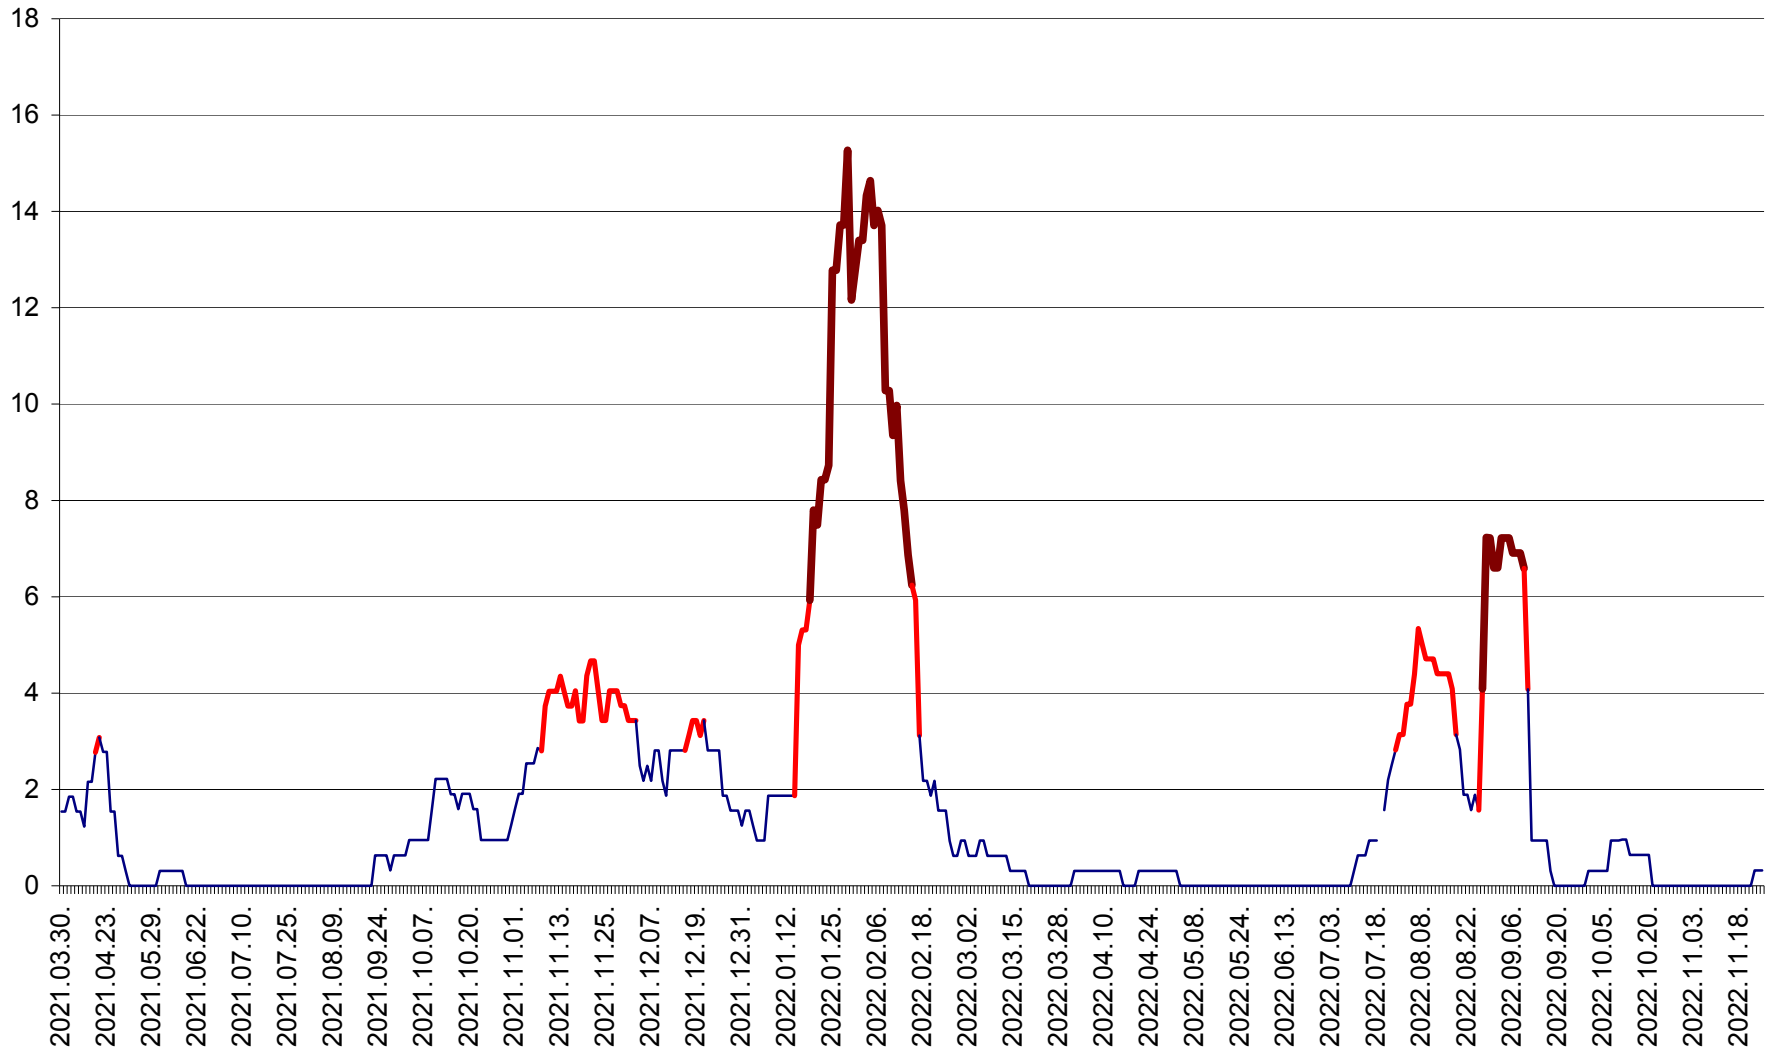

TUȘNAD - Evolutia incidentei cumulate pe 14 zile la ‰ de locuitori
2021.04.01. - 2022.11.24.

TULGHEȘ - Evolutia incidentei cumulate pe 14 zile la ‰ de locuitori
2021.04.01. - 2022.11.24.