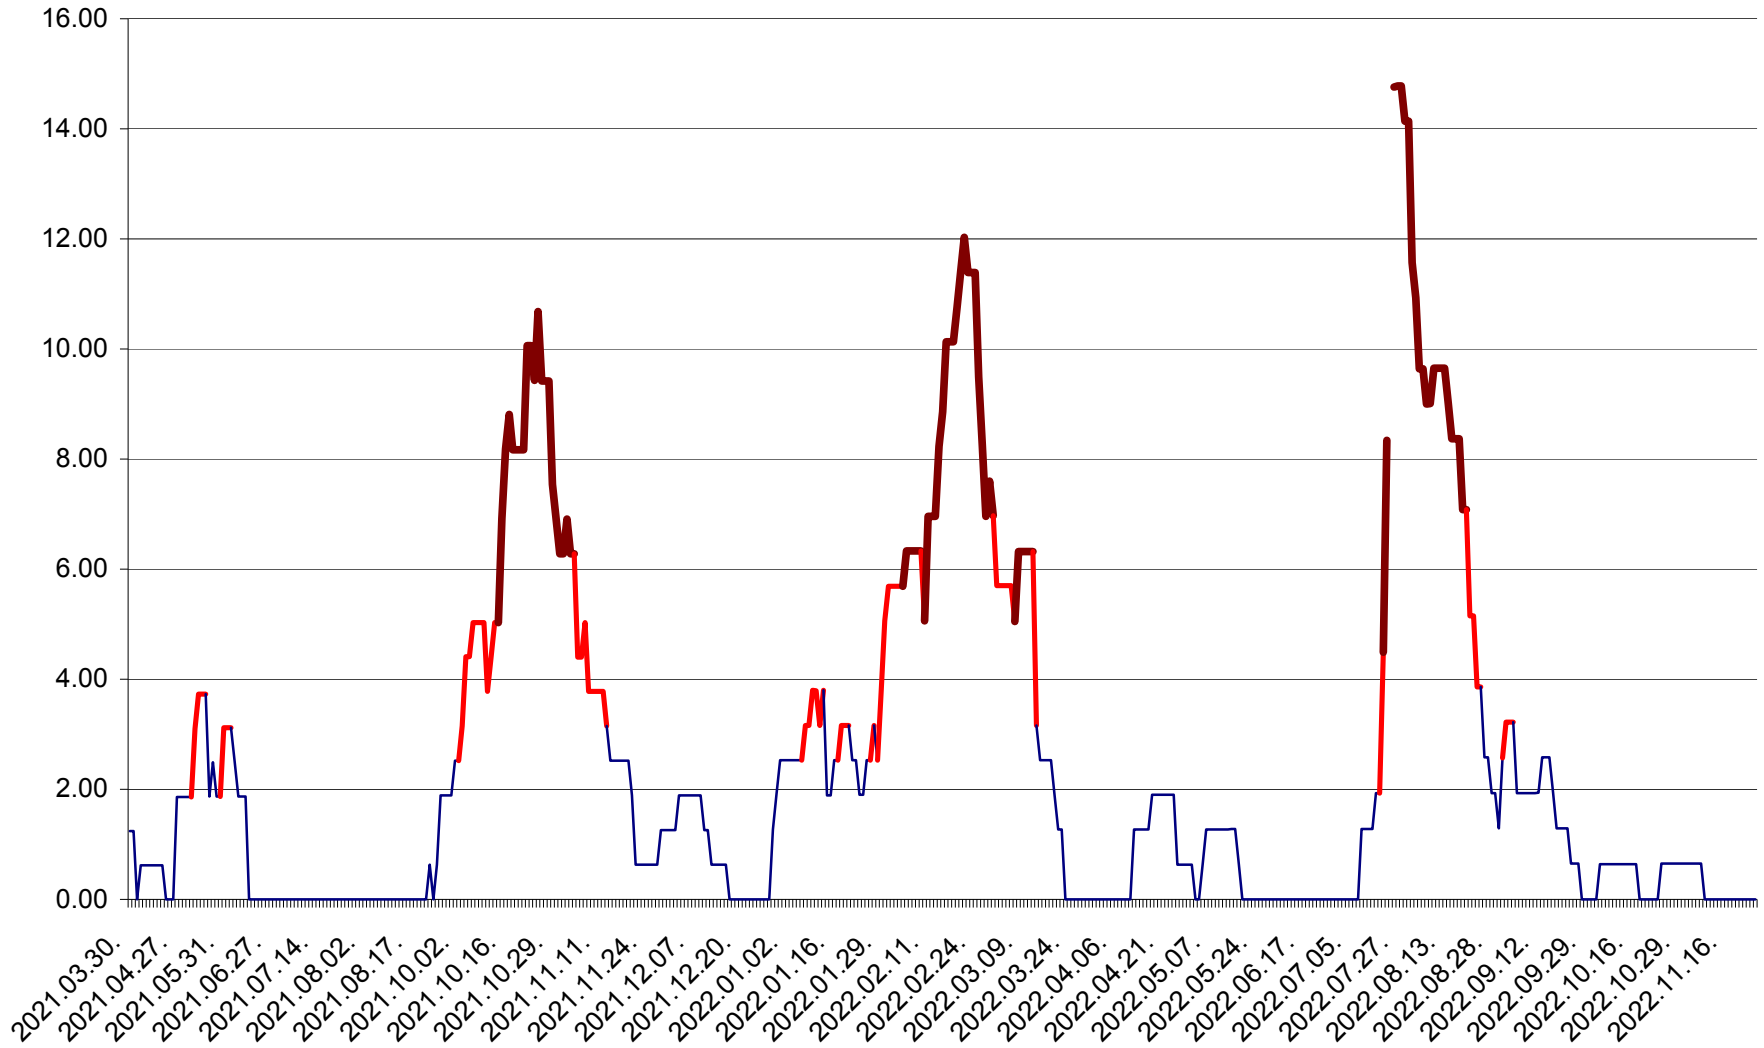

ATID - Evolutia incidentei cumulate pe 14 zile la ‰ de locuitori
2021.04.01. - 2022.11.24.

AVRĂMEȘTI - Evolutia incidentei cumulate pe 14 zile la ‰ de locuitori
2021.04.01. - 2022.11.24.

ORAȘ BĂILE TUȘNAD - Evoluția incidenței cumulate pe 14 zile la ‰ de locuitori
2021.04.01. - 2022.11.24.

ORAȘ BĂLAN - Evolutia incidentei cumulate pe 14 zile la ‰ de locuitori
2021.04.01. - 2022.11.24.

BILBOR - Evolutia incidentei cumulate pe 14 zile la ‰ de locuitori
2021.04.01. - 2022.11.24.

ORAȘ BORSEC - Evolutia incidentei cumulate pe 14 zile la ‰ de locuitori
2021.04.01. - 2022.11.24.

BRĂDEȘTI - Evolutia incidentei cumulate pe 14 zile la ‰ de locuitori
2021.04.01. - 2022.11.24.

CĂPÂLNIȚA - Evolutia incidentei cumulate pe 14 zile la ‰ de locuitori
2021.04.01. - 2022.11.24.

CÂRȚA - Evolutia incidentei cumulate pe 14 zile la ‰ de locuitori
2021.04.01. - 2022.11.24.

CICEU - Evolutia incidentei cumulate pe 14 zile la ‰ de locuitori
2021.04.01. - 2022.11.24.

CIUCSÂNGEORGIU - Evolutia incidentei cumulate pe 14 zile la ‰ de locuitori
2021.04.01. - 2022.11.24.

CIUMANI - Evolutia incidentei cumulate pe 14 zile la ‰ de locuitori
2021.04.01. - 2022.11.24.