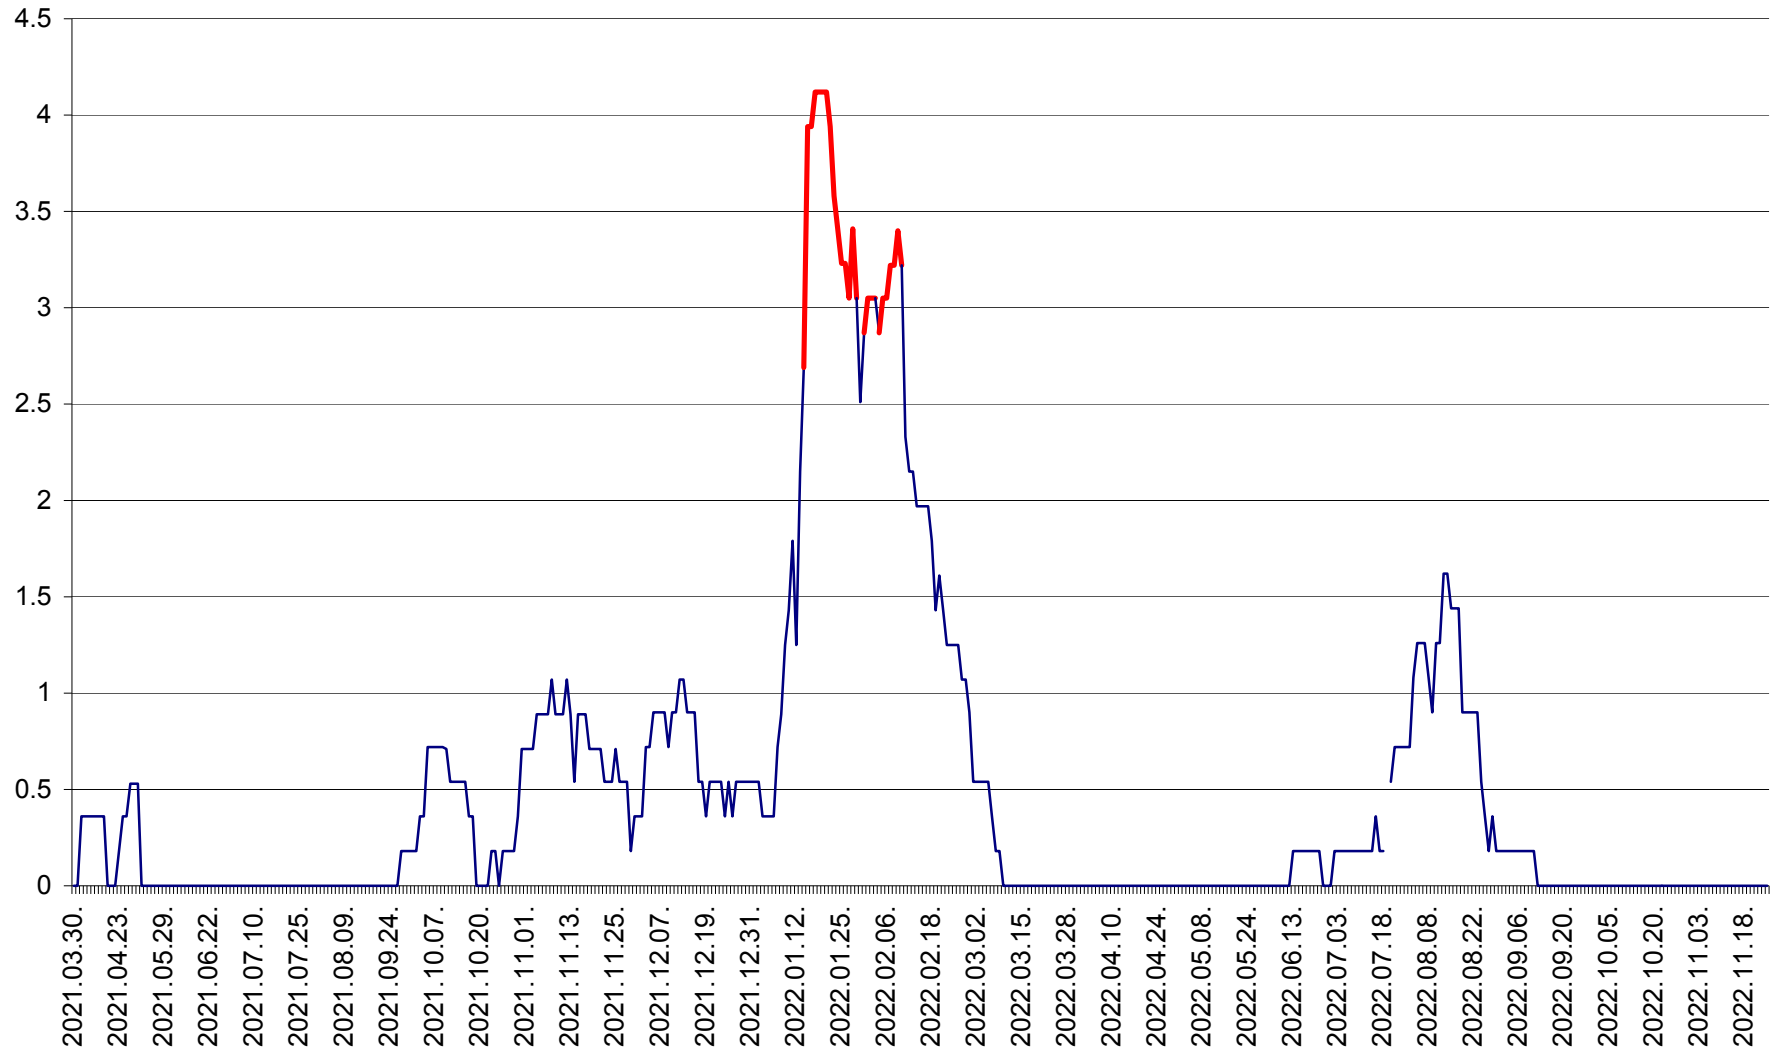

FELICENI - Evolutia incidentei cumulate pe 14 zile la ‰ de locuitori
2021.04.01. - 2022.11.24.

FRUMOASA - Evolutia incidentei cumulate pe 14 zile la ‰ de locuitori
2021.04.01. - 2022.11.24.

GĂLĂUȚAȘ - Evoluția incidenței cumulate pe 14 zile la ‰ de locuitori
2021.04.01. - 2022.11.24.

MUNICIPIUL GHEORGHENI - Evolutia incidentei cumulate pe 14 zile la % de locuitori
2021.04.01. - 2022.11.24.

JOSENI - Evolutia incidentei cumulate pe 14 zile la ‰ de locuitori
2021.04.01. - 2022.11.24.

LĂZAREA - Evolutia incidentei cumulate pe 14 zile la % de locuitori
2021.04.01. - 2022.11.24.

LELICENI - Evolutia incidentei cumulate pe 14 zile la ‰ de locuitori
2021.04.01. - 2022.11.24.

LUETA - Evolutia incidentei cumulate pe 14 zile la ‰ de locuitori
2021.04.01. - 2022.11.24.

LUNCA DE JOS - Evolutia incidentei cumulate pe 14 zile la ‰ de locuitori
2021.04.01. - 2022.11.24.