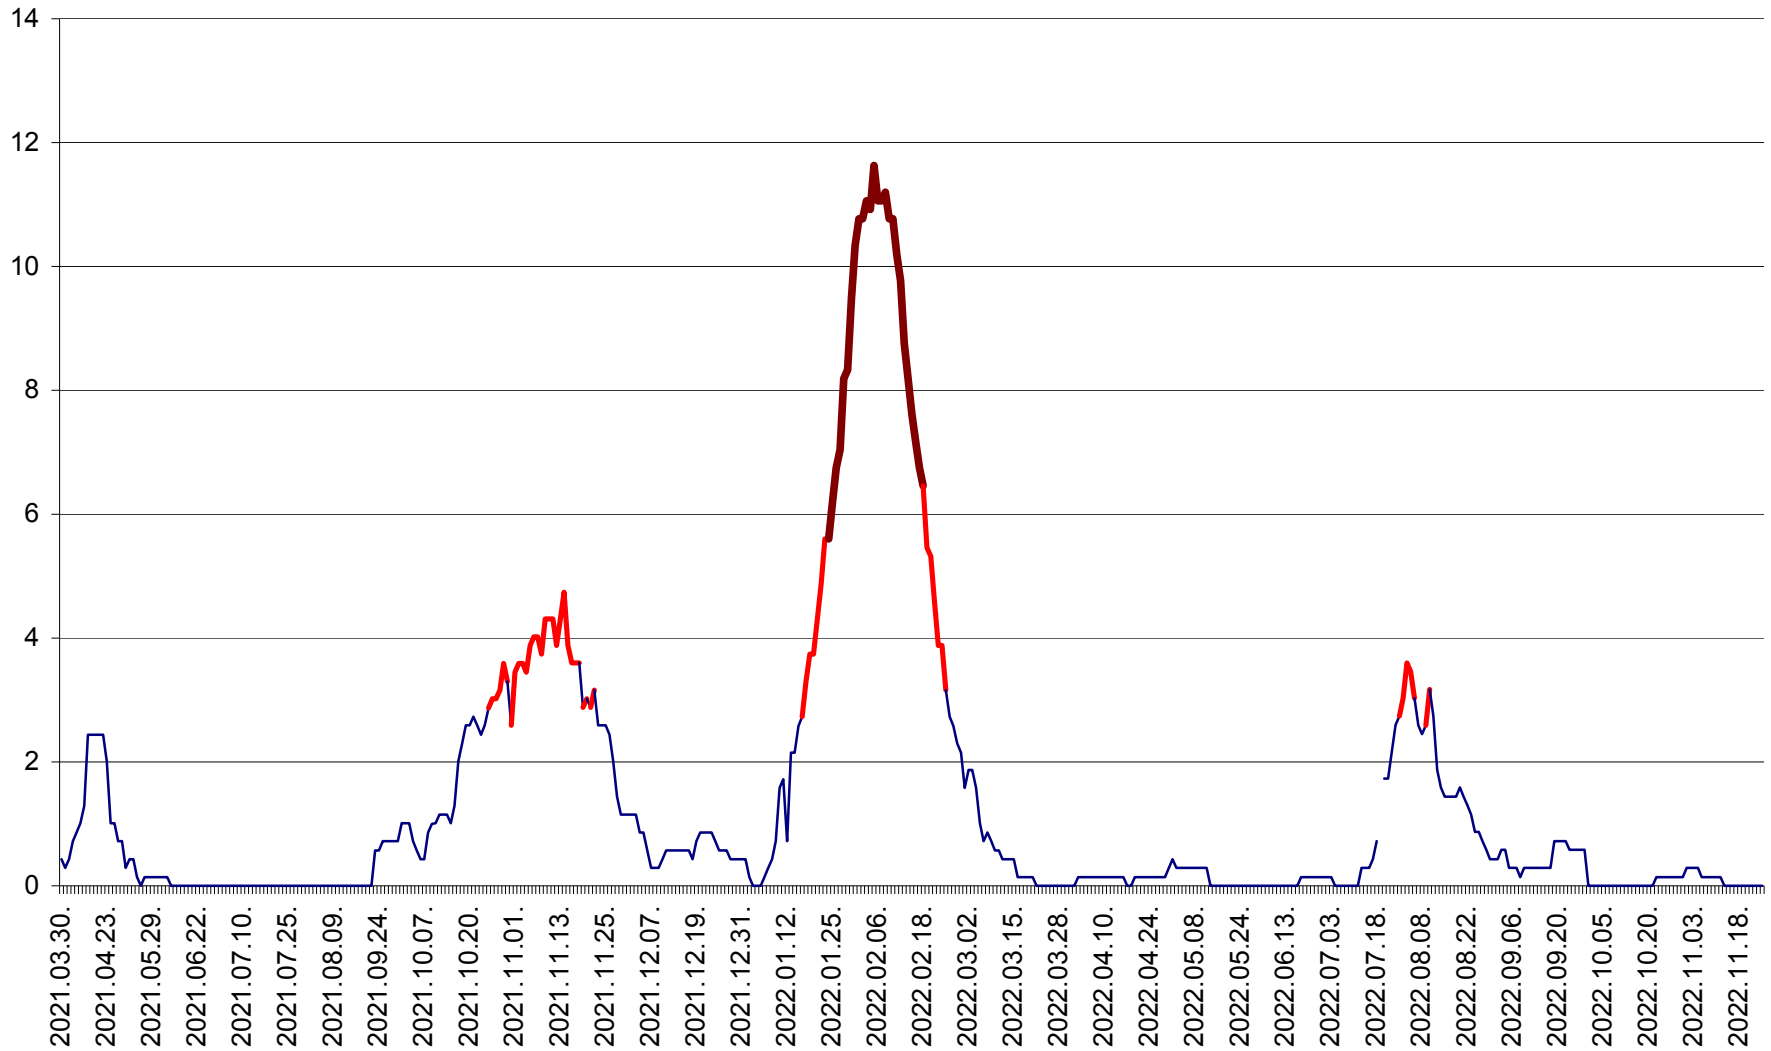

MIHĂILENI - Evolutia incidentei cumulate pe 14 zile la ‰ de locuitori
2021.04.01. - 2022.11.24.

MUGENI - Evolutia incidentei cumulate pe 14 zile la ‰ de locuitori
2021.04.01. - 2022.11.24.

OCLAND - Evolutia incidentei cumulate pe 14 zile la ‰ de locuitori
2021.04.01. - 2022.11.24.

MUNICIPIUL ODORHEIU SECUIESC - Evolutia incidentei cumulate pe 14 zile la % de locuitori
2021.04.01. - 2022.11.24.

PĂULENI-CIUC - Evolutia incidentei cumulate pe 14 zile la ‰ de locuitori
2021.04.01. - 2022.11.24.

PLĂIEȘII DE JOS - Evolutia incidentei cumulate pe 14 zile la ‰ de locuitori
2021.04.01. - 2022.11.24.

PORUMBENI - Evolutia incidentei cumulate pe 14 zile la ‰ de locuitori
2021.04.01. - 2022.11.24.

PRAID - Evolutia incidentei cumulate pe 14 zile la ‰ de locuitori
2021.04.01. - 2022.11.24.