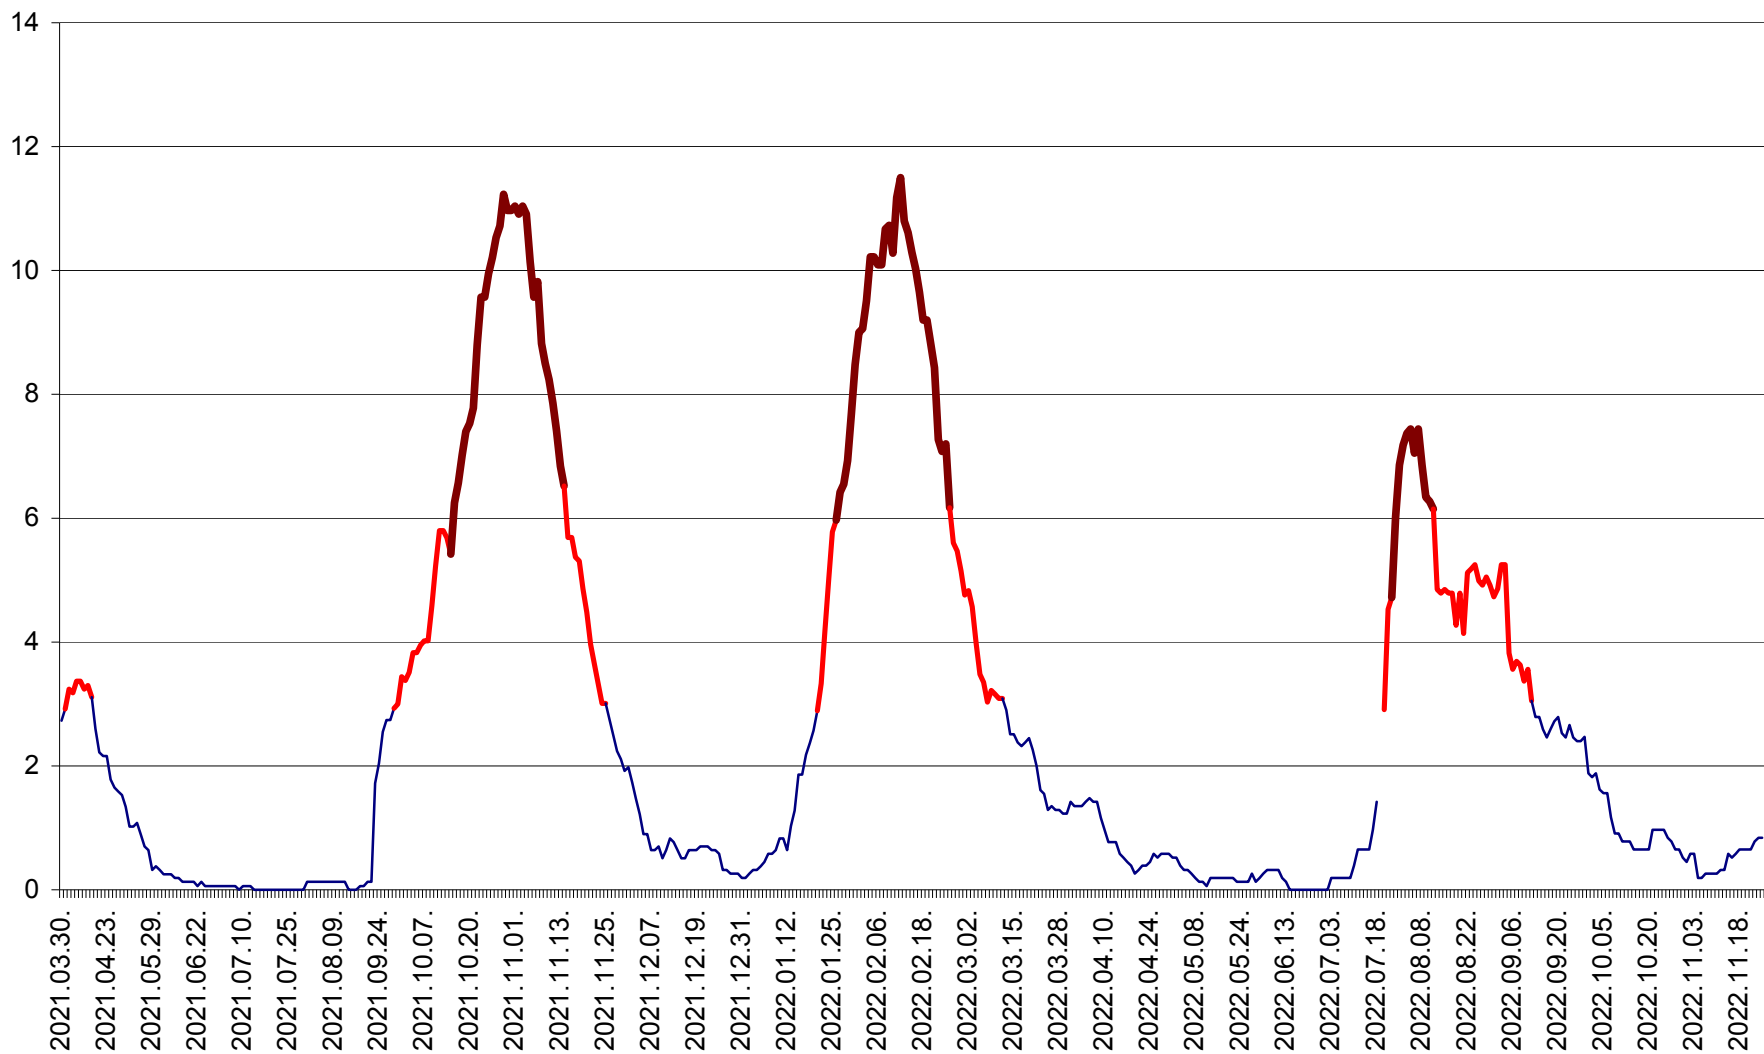

TULGHEȘ - Evolutia incidentei cumulate pe 14 zile la ‰ de locuitori
2021.04.01. - 2022.11.24.