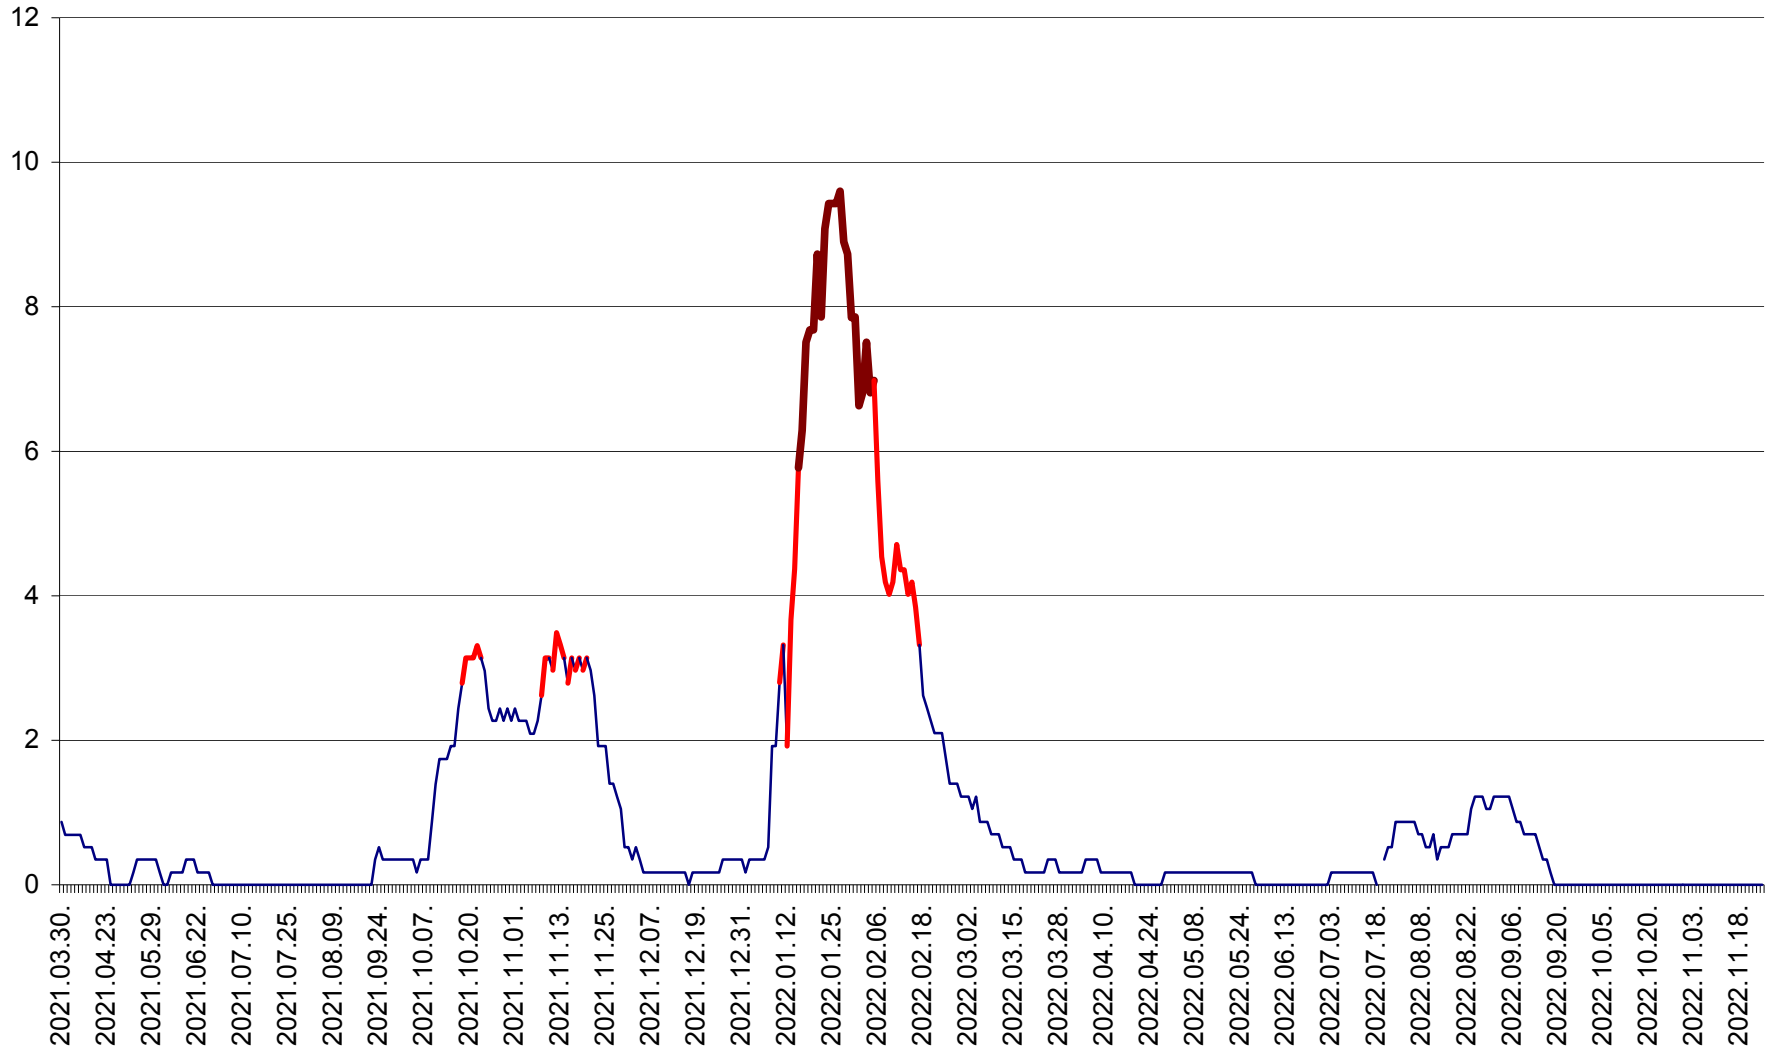

DÂRJIU - Evolutia incidentei cumulate pe 14 zile la ‰ de locuitori
2021.04.01. - 2022.11.24.

DEALU - Evolutia incidentei cumulate pe 14 zile la ‰ de locuitori
2021.04.01. - 2022.11.24.

DITRĂU - Evolutia incidentei cumulate pe 14 zile la ‰ de locuitori
2021.04.01. - 2022.11.24.

FELICENI - Evolutia incidentei cumulate pe 14 zile la ‰ de locuitori
2021.04.01. - 2022.11.24.

FRUMOASA - Evolutia incidentei cumulate pe 14 zile la ‰ de locuitori
2021.04.01. - 2022.11.24.

GĂLĂUȚAȘ - Evoluția incidenței cumulate pe 14 zile la ‰ de locuitori
2021.04.01. - 2022.11.24.

MUNICIPIUL GHEORGHENI - Evolutia incidentei cumulate pe 14 zile la % de locuitori
2021.04.01. - 2022.11.24.

JOSENI - Evolutia incidentei cumulate pe 14 zile la ‰ de locuitori
2021.04.01. - 2022.11.24.

LĂZAREA - Evolutia incidentei cumulate pe 14 zile la % de locuitori
2021.04.01. - 2022.11.24.

LELICENI - Evolutia incidentei cumulate pe 14 zile la ‰ de locuitori
2021.04.01. - 2022.11.24.

LUETA - Evolutia incidentei cumulate pe 14 zile la ‰ de locuitori
2021.04.01. - 2022.11.24.

LUNCA DE JOS - Evolutia incidentei cumulate pe 14 zile la ‰ de locuitori
2021.04.01. - 2022.11.24.