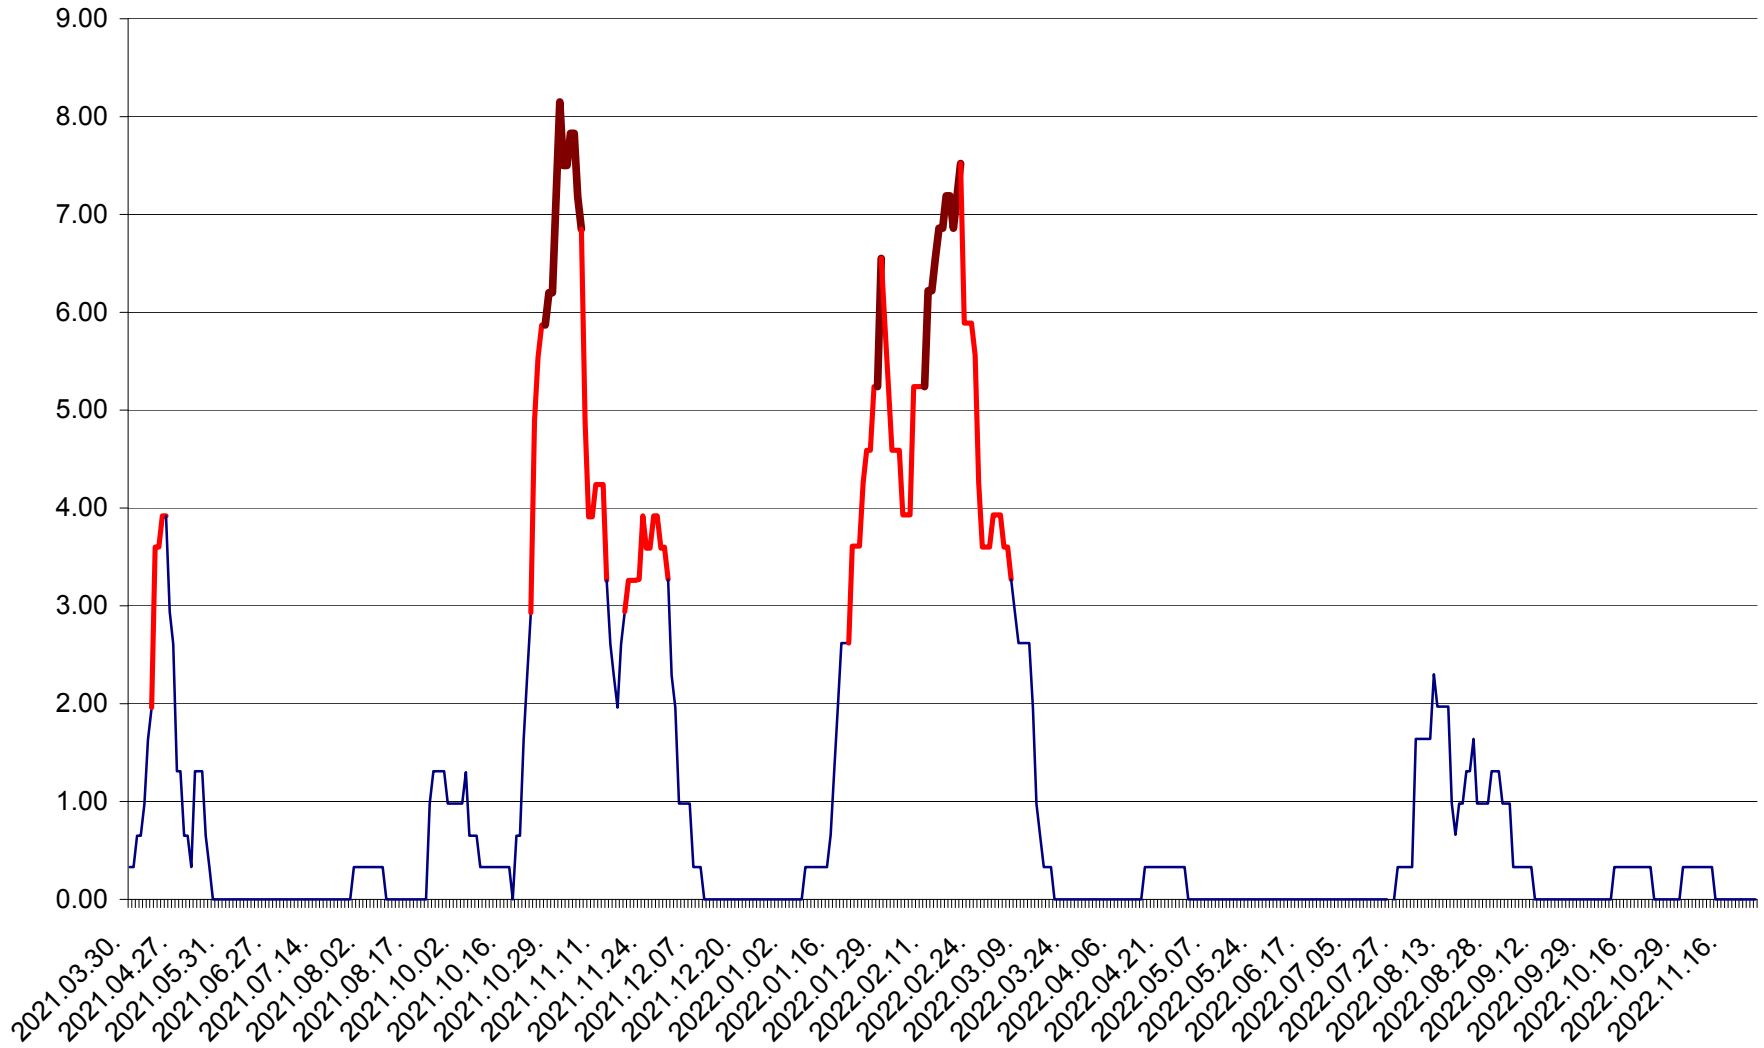

ATID - Evolutia incidentei cumulate pe 14 zile la ‰ de locuitori
2021.04.01. - 2022.11.24.

AVRĂMEȘTI - Evolutia incidentei cumulate pe 14 zile la ‰ de locuitori
2021.04.01. - 2022.11.24.

ORAȘ BĂILE TUȘNAD - Evoluția incidenței cumulate pe 14 zile la ‰ de locuitori
2021.04.01. - 2022.11.24.

ORAȘ BĂLAN - Evolutia incidentei cumulate pe 14 zile la ‰ de locuitori
2021.04.01. - 2022.11.24.

BILBOR - Evolutia incidentei cumulate pe 14 zile la ‰ de locuitori
2021.04.01. - 2022.11.24.

ORAȘ BORSEC - Evolutia incidentei cumulate pe 14 zile la ‰ de locuitori
2021.04.01. - 2022.11.24.

BRĂDEȘTI - Evolutia incidentei cumulate pe 14 zile la ‰ de locuitori
2021.04.01. - 2022.11.24.

CĂPÂLNIȚA - Evolutia incidentei cumulate pe 14 zile la ‰ de locuitori
2021.04.01. - 2022.11.24.

CÂRȚA - Evolutia incidentei cumulate pe 14 zile la ‰ de locuitori
2021.04.01. - 2022.11.24.

CICEU - Evolutia incidentei cumulate pe 14 zile la ‰ de locuitori
2021.04.01. - 2022.11.24.

CIUCSÂNGEORGIU - Evolutia incidentei cumulate pe 14 zile la ‰ de locuitori
2021.04.01. - 2022.11.24.

CIUMANI - Evolutia incidentei cumulate pe 14 zile la ‰ de locuitori
2021.04.01. - 2022.11.24.