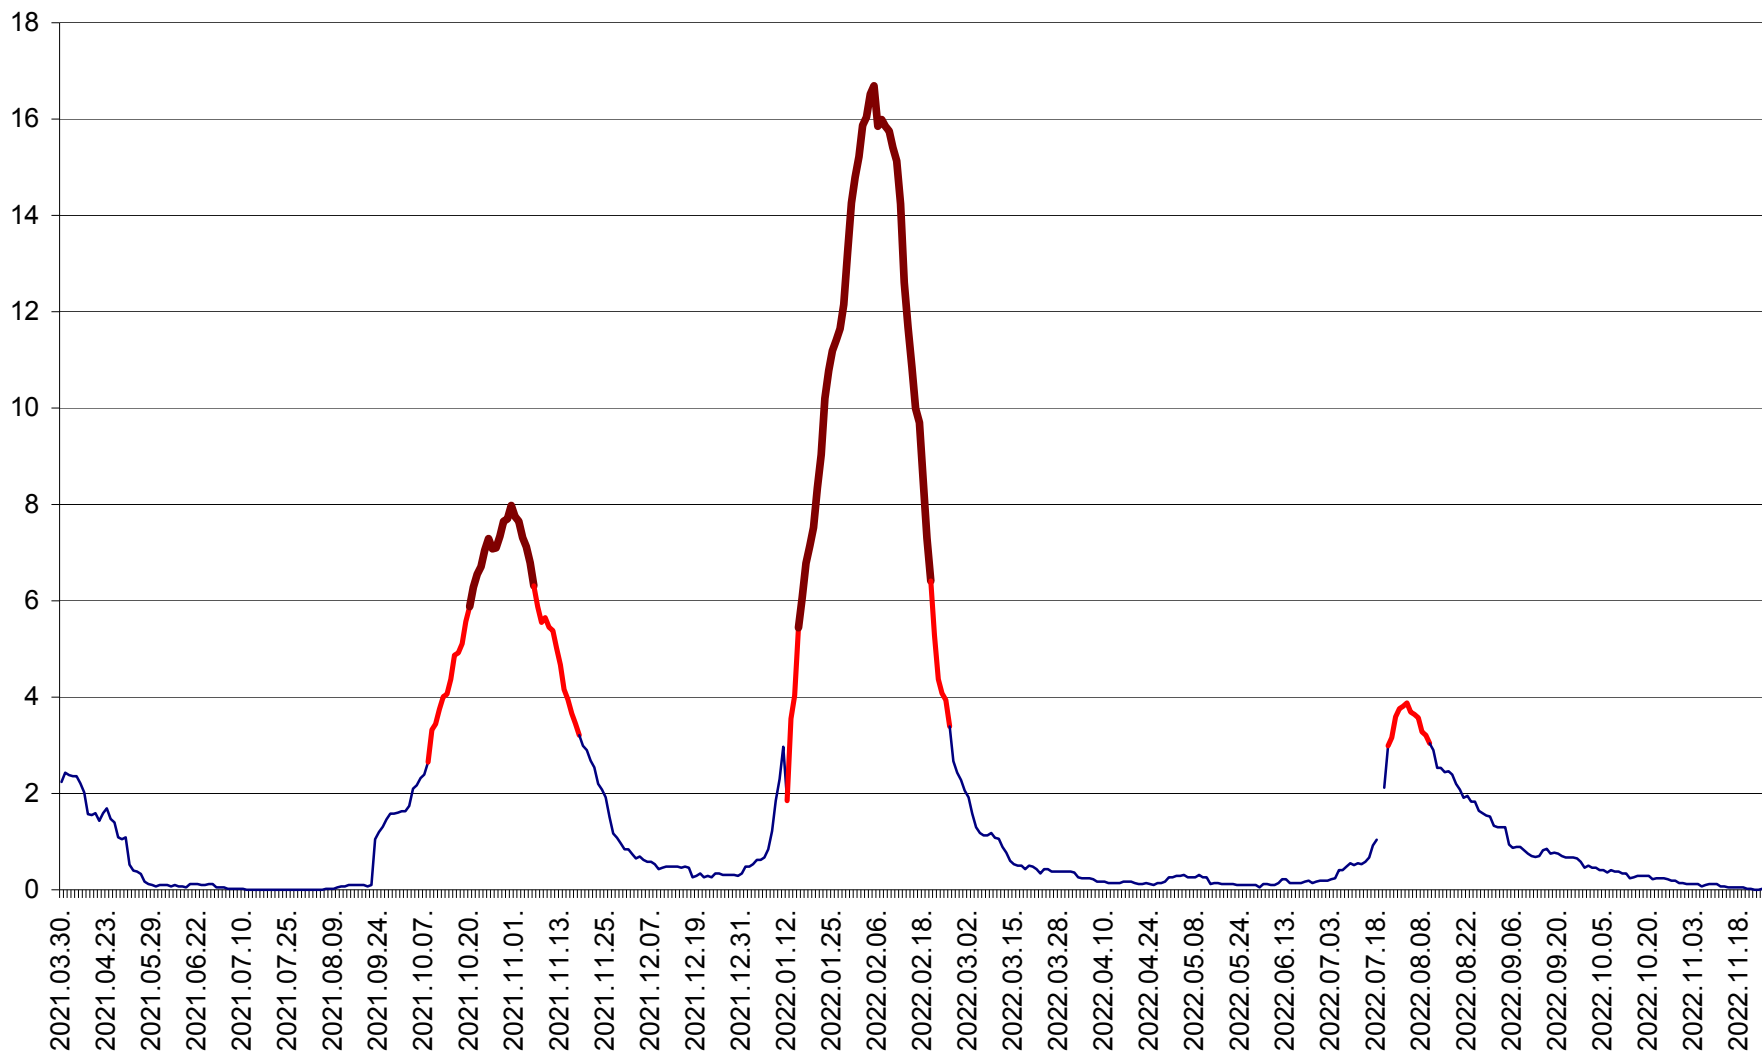

LELICENI - Evolutia incidentei cumulate pe 14 zile la ‰ de locuitori
2021.04.01. - 2022.11.24.

LUETA - Evolutia incidentei cumulate pe 14 zile la ‰ de locuitori
2021.04.01. - 2022.11.24.

LUNCA DE JOS - Evolutia incidentei cumulate pe 14 zile la ‰ de locuitori
2021.04.01. - 2022.11.24.

LUNCA DE SUS - Evolutia incidentei cumulate pe 14 zile la ‰ de locuitori
2021.04.01. - 2022.11.24.

LUPENI - Evolutia incidentei cumulate pe 14 zile la ‰ de locuitori
2021.04.01. - 2022.11.24.

MĂDĂRAȘ - Evolutia incidentei cumulate pe 14 zile la ‰ de locuitori
2021.04.01. - 2022.11.24.

MĂRTINIȘ - Evolutia incidentei cumulate pe 14 zile la ‰ de locuitori
2021.04.01. - 2022.11.24.

MEREȘTI - Evolutia incidentei cumulate pe 14 zile la ‰ de locuitori
2021.04.01. - 2022.11.24.

MUNICIPIUL MIERCUREA-CIUC - Evolutia incidentei cumulate pe 14 zile la ‰ de locuitori
2021.04.01. - 2022.11.24.