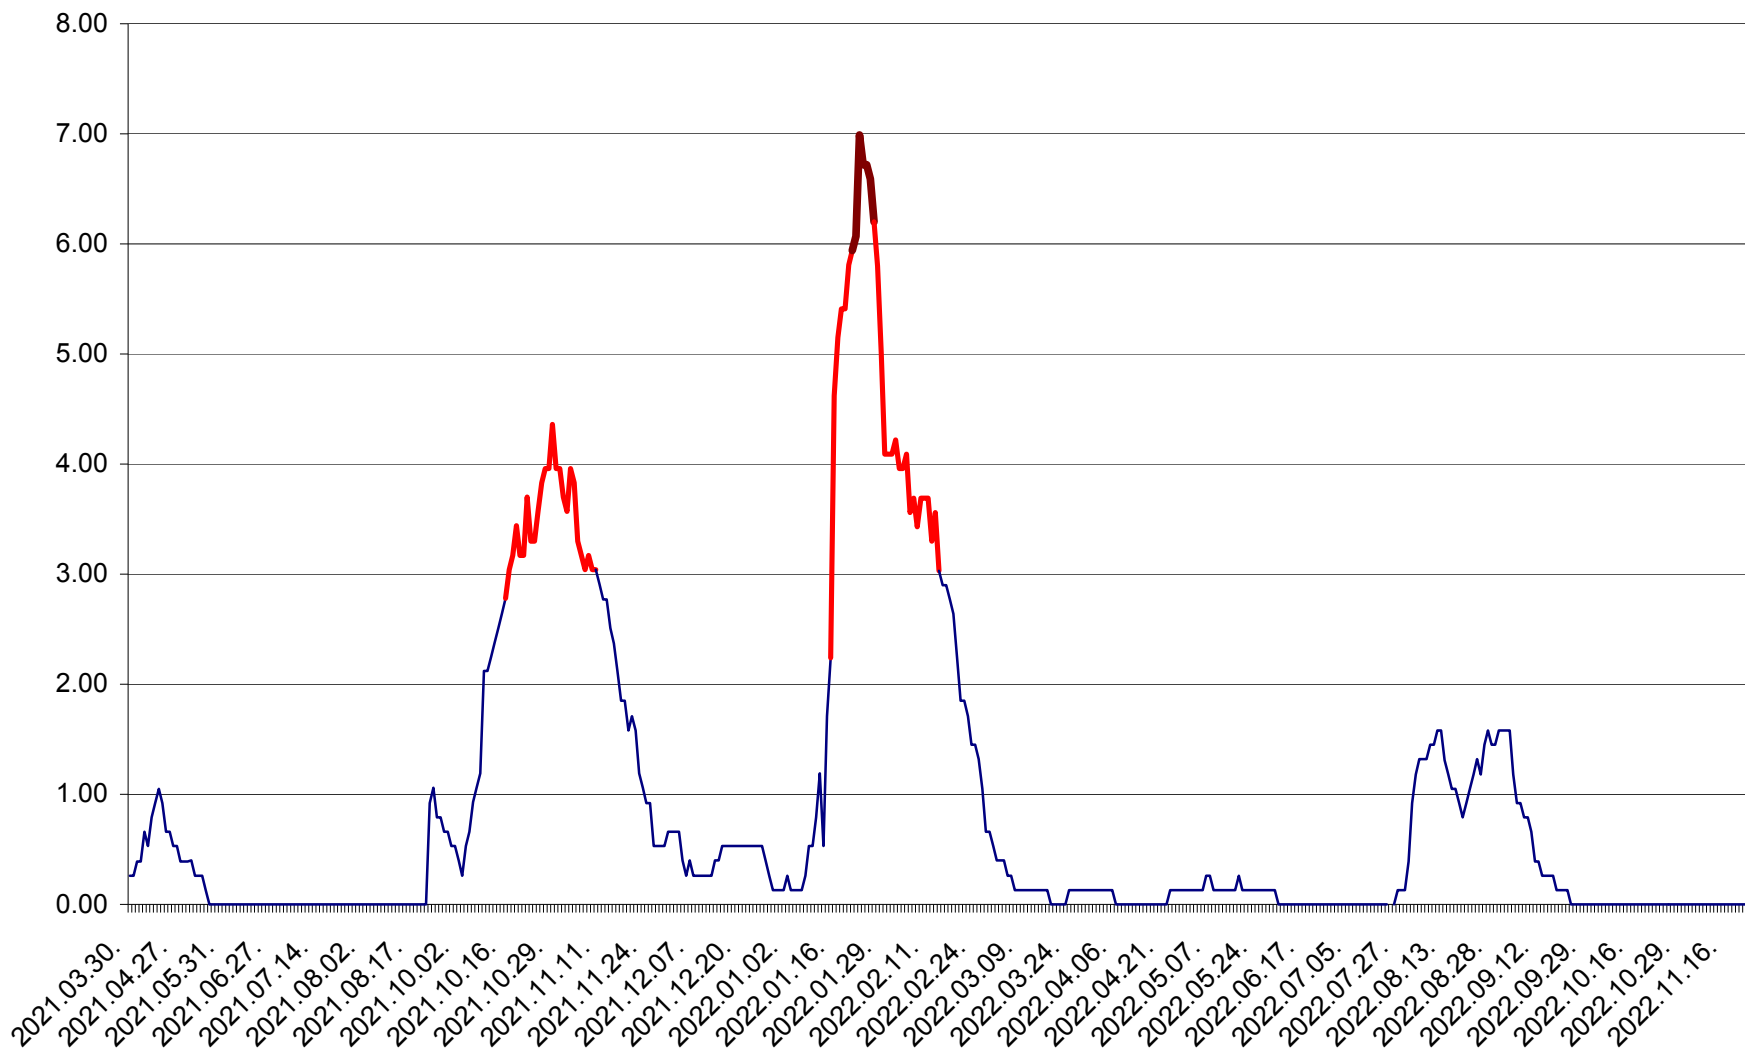

TUȘNAD - Evolutia incidentei cumulate pe 14 zile la ‰ de locuitori
2021.04.01. - 2022.11.24.

ULIEȘ - Evoluția incidenței cumulate pe 14 zile la ‰ de locuitori
2021.04.01. - 2022.11.24.

VĂRȘAG - Evolutia incidentei cumulate pe 14 zile la ‰ de locuitori
2021.04.01. - 2022.11.24.

ORAȘ VLĂHIȚA - Evolutia incidentei cumulate pe 14 zile la ‰ de locuitori
2021.04.01. - 2022.11.24.

VOȘLĂBENI - Evolutia incidentei cumulate pe 14 zile la ‰ de locuitori
2021.04.01. - 2022.11.24.

ZETEA - Evolutia incidentei cumulate pe 14 zile la ‰ de locuitori
2021.04.01. - 2022.11.24.