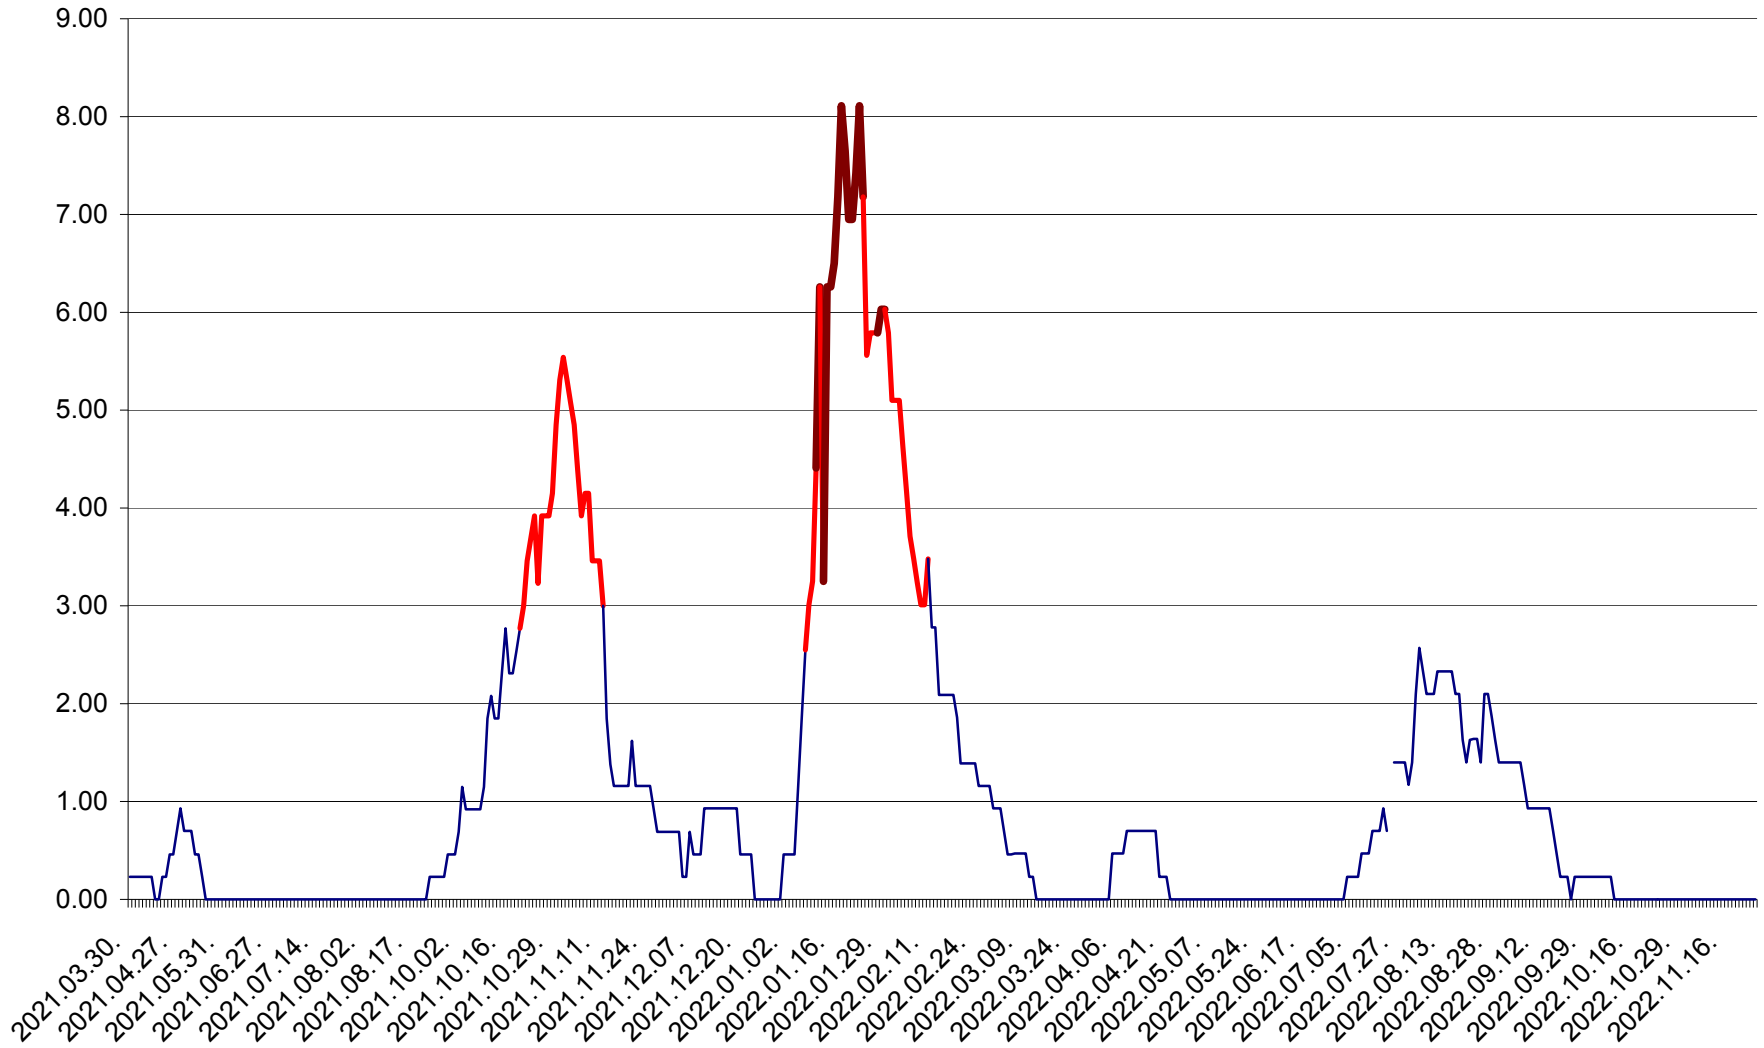

ORAȘ BĂLAN - Evolutia incidentei cumulate pe 14 zile la ‰ de locuitori
2021.04.01. - 2022.11.24.

BILBOR - Evolutia incidentei cumulate pe 14 zile la ‰ de locuitori
2021.04.01. - 2022.11.24.

ORAȘ BORSEC - Evolutia incidentei cumulate pe 14 zile la ‰ de locuitori
2021.04.01. - 2022.11.24.

BRĂDEȘTI - Evolutia incidentei cumulate pe 14 zile la ‰ de locuitori
2021.04.01. - 2022.11.24.

CĂPÂLNIȚA - Evolutia incidentei cumulate pe 14 zile la ‰ de locuitori
2021.04.01. - 2022.11.24.

CÂRȚA - Evolutia incidentei cumulate pe 14 zile la ‰ de locuitori
2021.04.01. - 2022.11.24.

CICEU - Evolutia incidentei cumulate pe 14 zile la ‰ de locuitori
2021.04.01. - 2022.11.24.

CIUCSÂNGEORGIU - Evolutia incidentei cumulate pe 14 zile la ‰ de locuitori
2021.04.01. - 2022.11.24.

CIUMANI - Evolutia incidentei cumulate pe 14 zile la ‰ de locuitori
2021.04.01. - 2022.11.24.

CORBU - Evolutia incidentei cumulate pe 14 zile la ‰ de locuitori
2021.04.01. - 2022.11.24.

CORUND - Evolutia incidentei cumulate pe 14 zile la ‰ de locuitori
2021.04.01. - 2022.11.24.

COZMENI - Evolutia incidentei cumulate pe 14 zile la ‰ de locuitori
2021.04.01. - 2022.11.24.