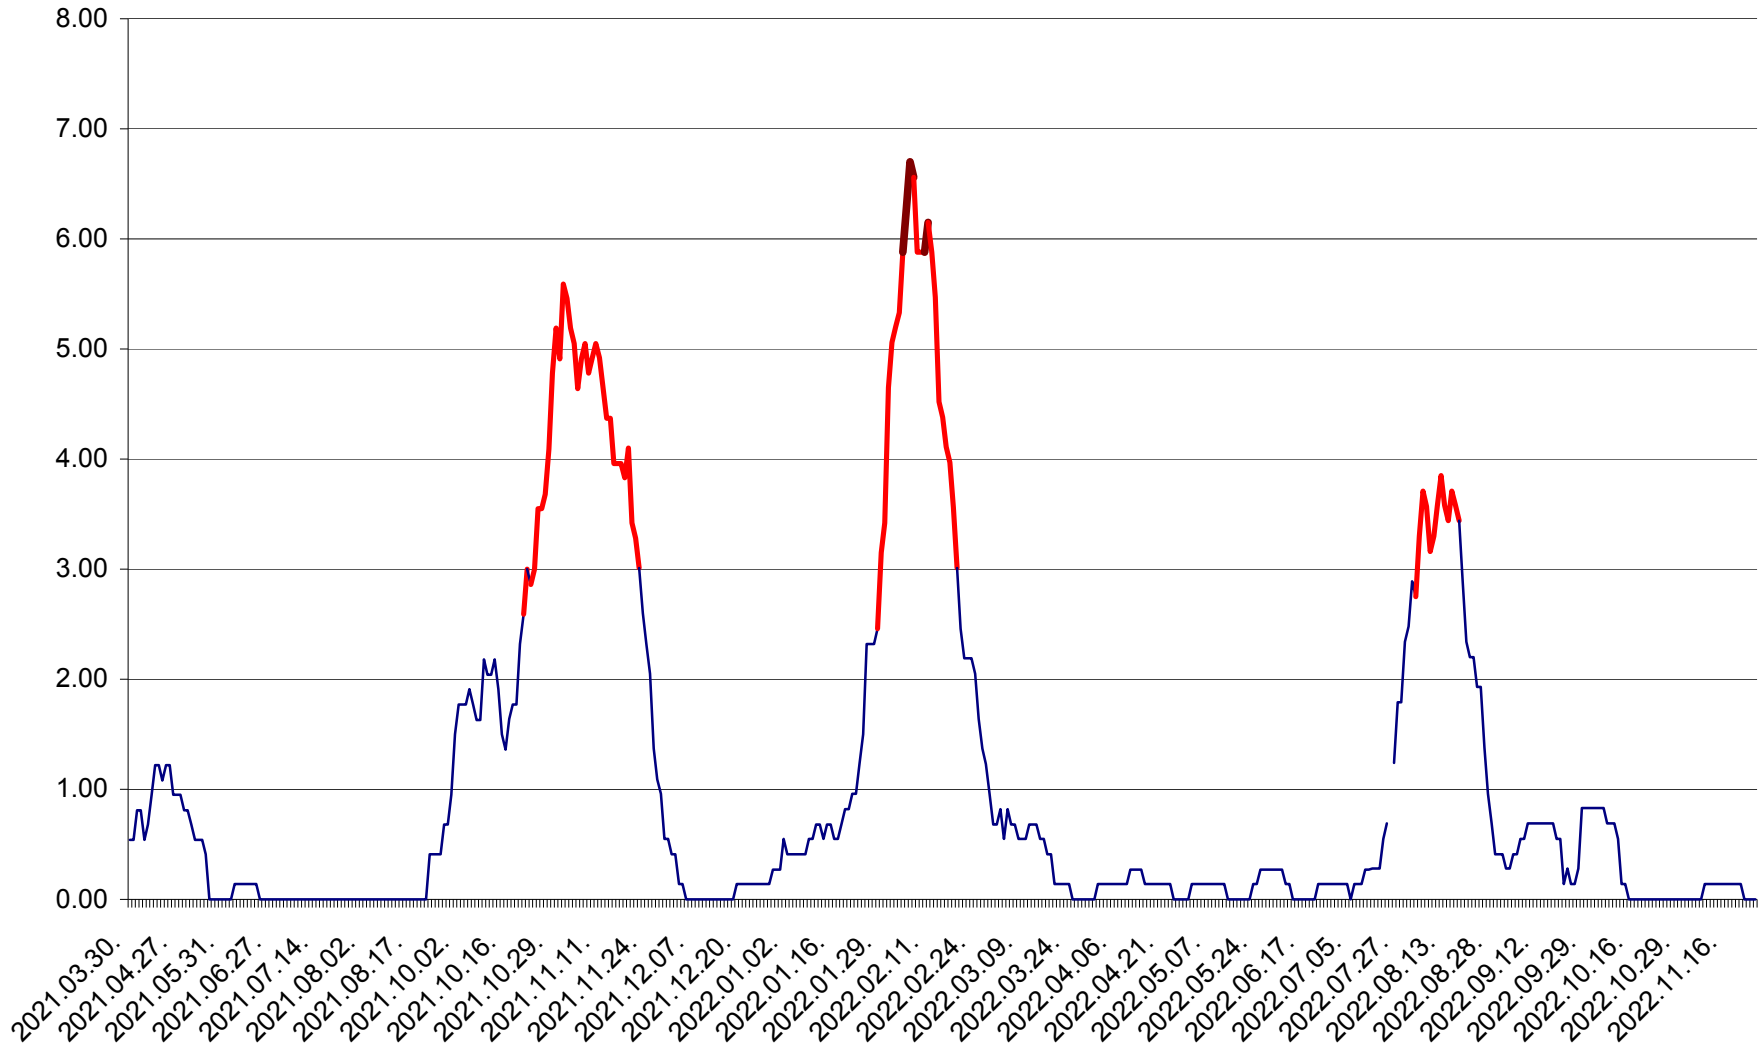

ATID - Evolutia incidentei cumulate pe 14 zile la ‰ de locuitori
2021.04.01. - 2022.11.24.

AVRĂMEȘTI - Evolutia incidentei cumulate pe 14 zile la ‰ de locuitori
2021.04.01. - 2022.11.24.

ORAȘ BĂILE TUȘNAD - Evoluția incidenței cumulate pe 14 zile la ‰ de locuitori
2021.04.01. - 2022.11.24.

ORAȘ BĂLAN - Evolutia incidentei cumulate pe 14 zile la ‰ de locuitori
2021.04.01. - 2022.11.24.

BILBOR - Evolutia incidentei cumulate pe 14 zile la ‰ de locuitori
2021.04.01. - 2022.11.24.

ORAȘ BORSEC - Evolutia incidentei cumulate pe 14 zile la ‰ de locuitori
2021.04.01. - 2022.11.24.

BRĂDEȘTI - Evolutia incidentei cumulate pe 14 zile la ‰ de locuitori
2021.04.01. - 2022.11.24.

CĂPÂLNIȚA - Evolutia incidentei cumulate pe 14 zile la ‰ de locuitori
2021.04.01. - 2022.11.24.

CÂRȚA - Evolutia incidentei cumulate pe 14 zile la ‰ de locuitori
2021.04.01. - 2022.11.24.

CICEU - Evolutia incidentei cumulate pe 14 zile la ‰ de locuitori
2021.04.01. - 2022.11.24.

CIUCSÂNGEORGIU - Evolutia incidentei cumulate pe 14 zile la ‰ de locuitori
2021.04.01. - 2022.11.24.

CIUMANI - Evolutia incidentei cumulate pe 14 zile la ‰ de locuitori
2021.04.01. - 2022.11.24.