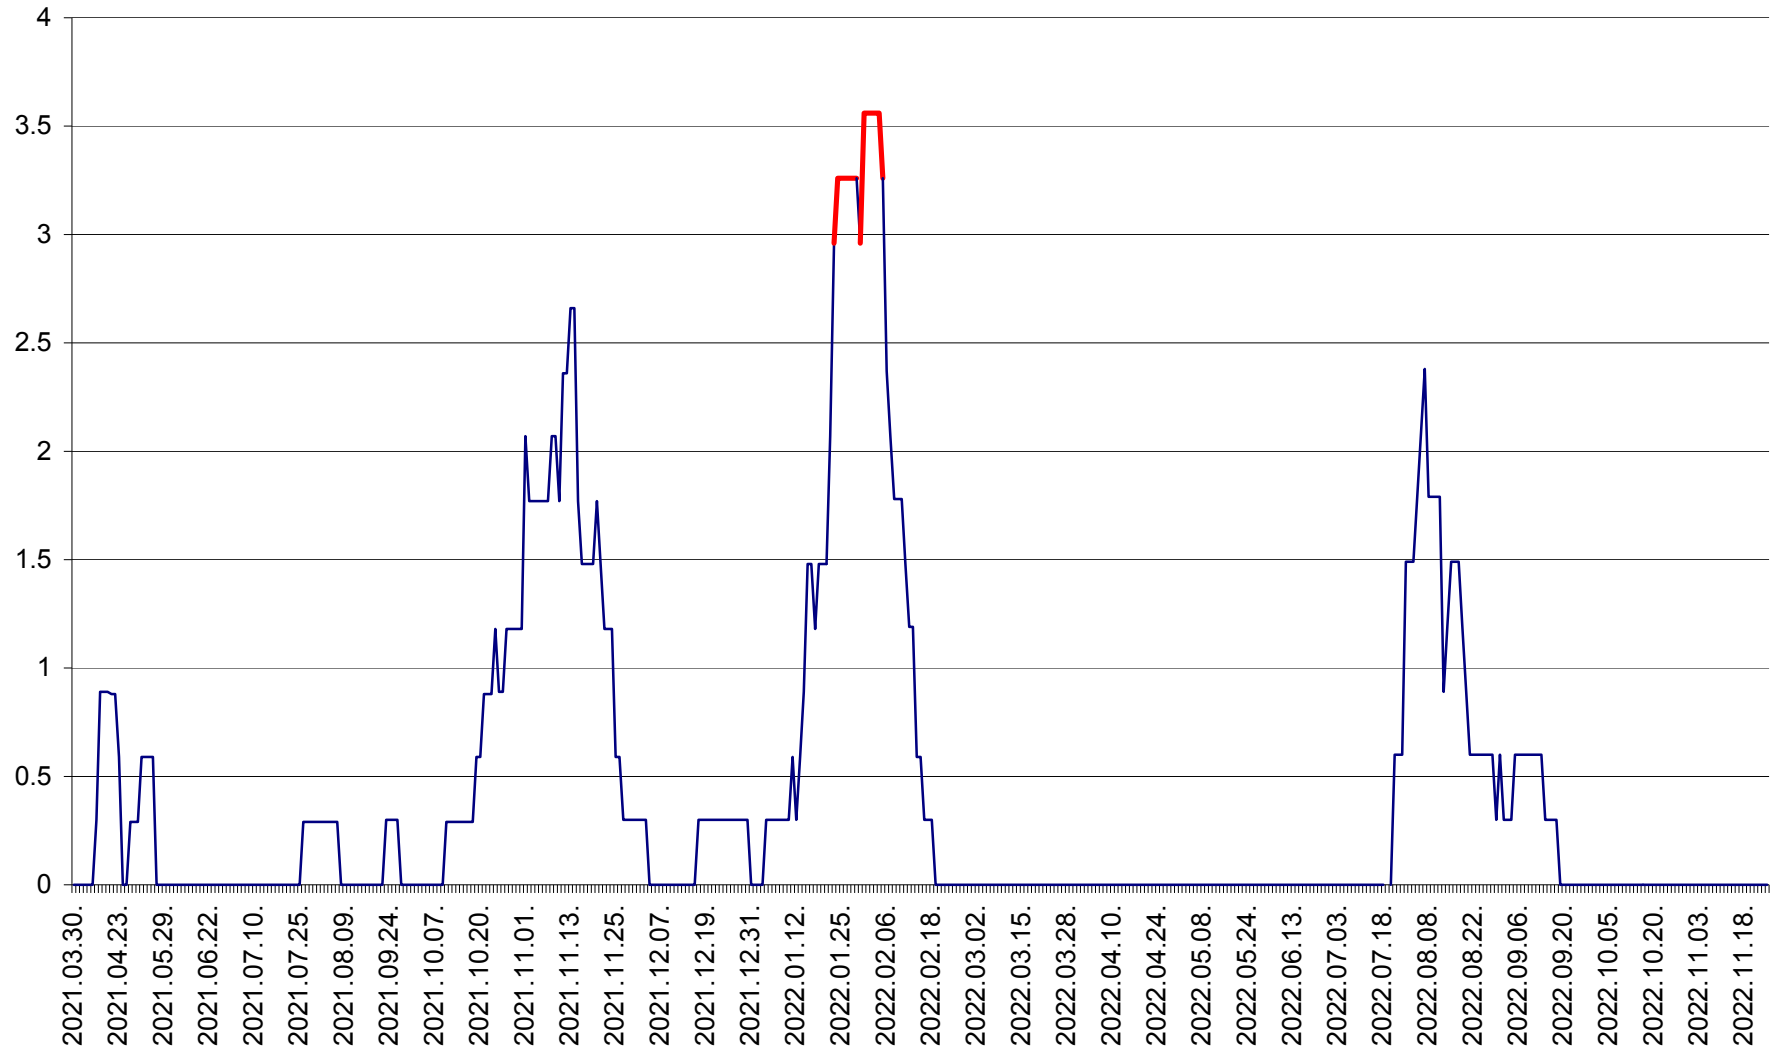

MUNICIPIUL GHEORGHENI - Evolutia incidentei cumulate pe 14 zile la % de locuitori
2021.04.01. - 2022.11.24.

JOSENI - Evolutia incidentei cumulate pe 14 zile la ‰ de locuitori
2021.04.01. - 2022.11.24.

LĂZAREA - Evolutia incidentei cumulate pe 14 zile la % de locuitori
2021.04.01. - 2022.11.24.

LELICENI - Evolutia incidentei cumulate pe 14 zile la ‰ de locuitori
2021.04.01. - 2022.11.24.

LUETA - Evolutia incidentei cumulate pe 14 zile la ‰ de locuitori
2021.04.01. - 2022.11.24.

LUNCA DE JOS - Evolutia incidentei cumulate pe 14 zile la ‰ de locuitori
2021.04.01. - 2022.11.24.

LUNCA DE SUS - Evolutia incidentei cumulate pe 14 zile la ‰ de locuitori
2021.04.01. - 2022.11.24.

LUPENI - Evolutia incidentei cumulate pe 14 zile la ‰ de locuitori
2021.04.01. - 2022.11.24.

MĂDĂRAȘ - Evolutia incidentei cumulate pe 14 zile la ‰ de locuitori
2021.04.01. - 2022.11.24.