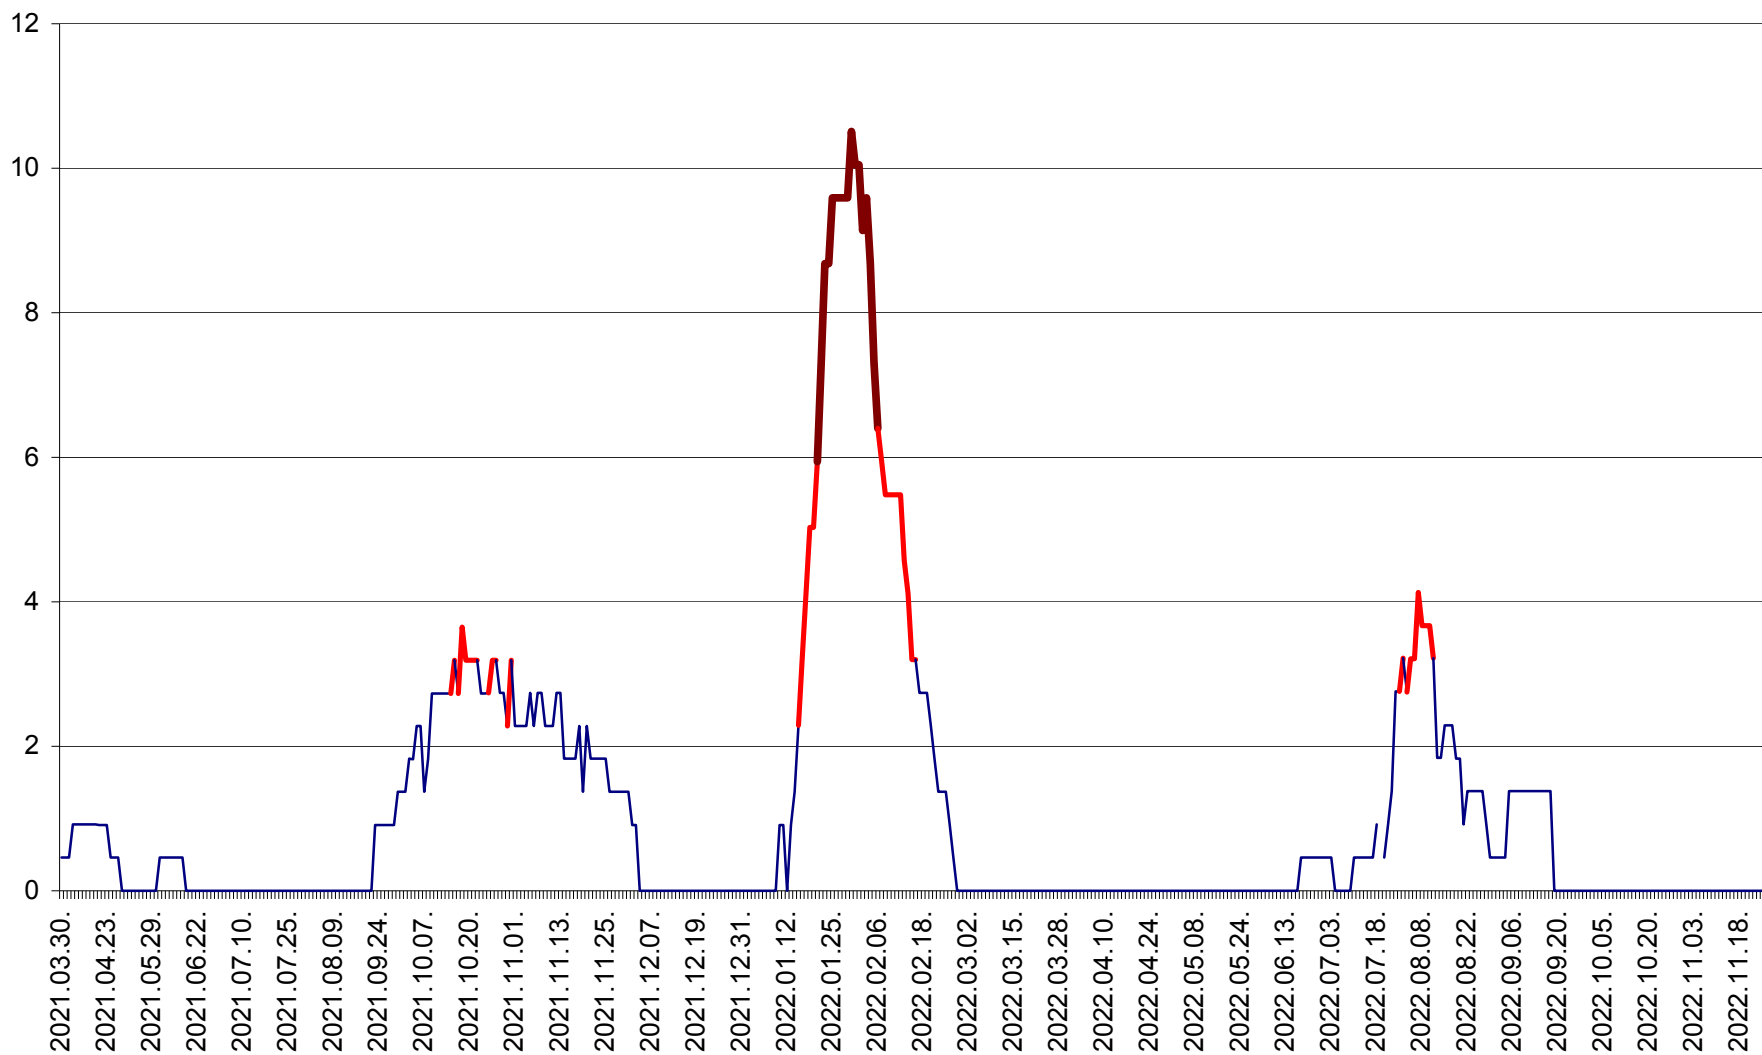

CICEU - Evolutia incidentei cumulate pe 14 zile la ‰ de locuitori
2021.04.01. - 2022.11.24.

CIUCSÂNGEORGIU - Evolutia incidentei cumulate pe 14 zile la ‰ de locuitori
2021.04.01. - 2022.11.24.

CIUMANI - Evolutia incidentei cumulate pe 14 zile la ‰ de locuitori
2021.04.01. - 2022.11.24.

CORBU - Evolutia incidentei cumulate pe 14 zile la ‰ de locuitori
2021.04.01. - 2022.11.24.

CORUND - Evolutia incidentei cumulate pe 14 zile la ‰ de locuitori
2021.04.01. - 2022.11.24.

COZMENI - Evolutia incidentei cumulate pe 14 zile la ‰ de locuitori
2021.04.01. - 2022.11.24.

ORAȘ CRISTURU SECUIESC - Evolutia incidentei cumulate pe 14 zile la ‰ de locuitori
2021.04.01. - 2022.11.24.

DĂNEȘTI - Evolutia incidentei cumulate pe 14 zile la ‰ de locuitori
2021.04.01. - 2022.11.24.

DÂRJIU - Evolutia incidentei cumulate pe 14 zile la ‰ de locuitori
2021.04.01. - 2022.11.24.

DEALU - Evolutia incidentei cumulate pe 14 zile la ‰ de locuitori
2021.04.01. - 2022.11.24.

DITRĂU - Evolutia incidentei cumulate pe 14 zile la ‰ de locuitori
2021.04.01. - 2022.11.24.