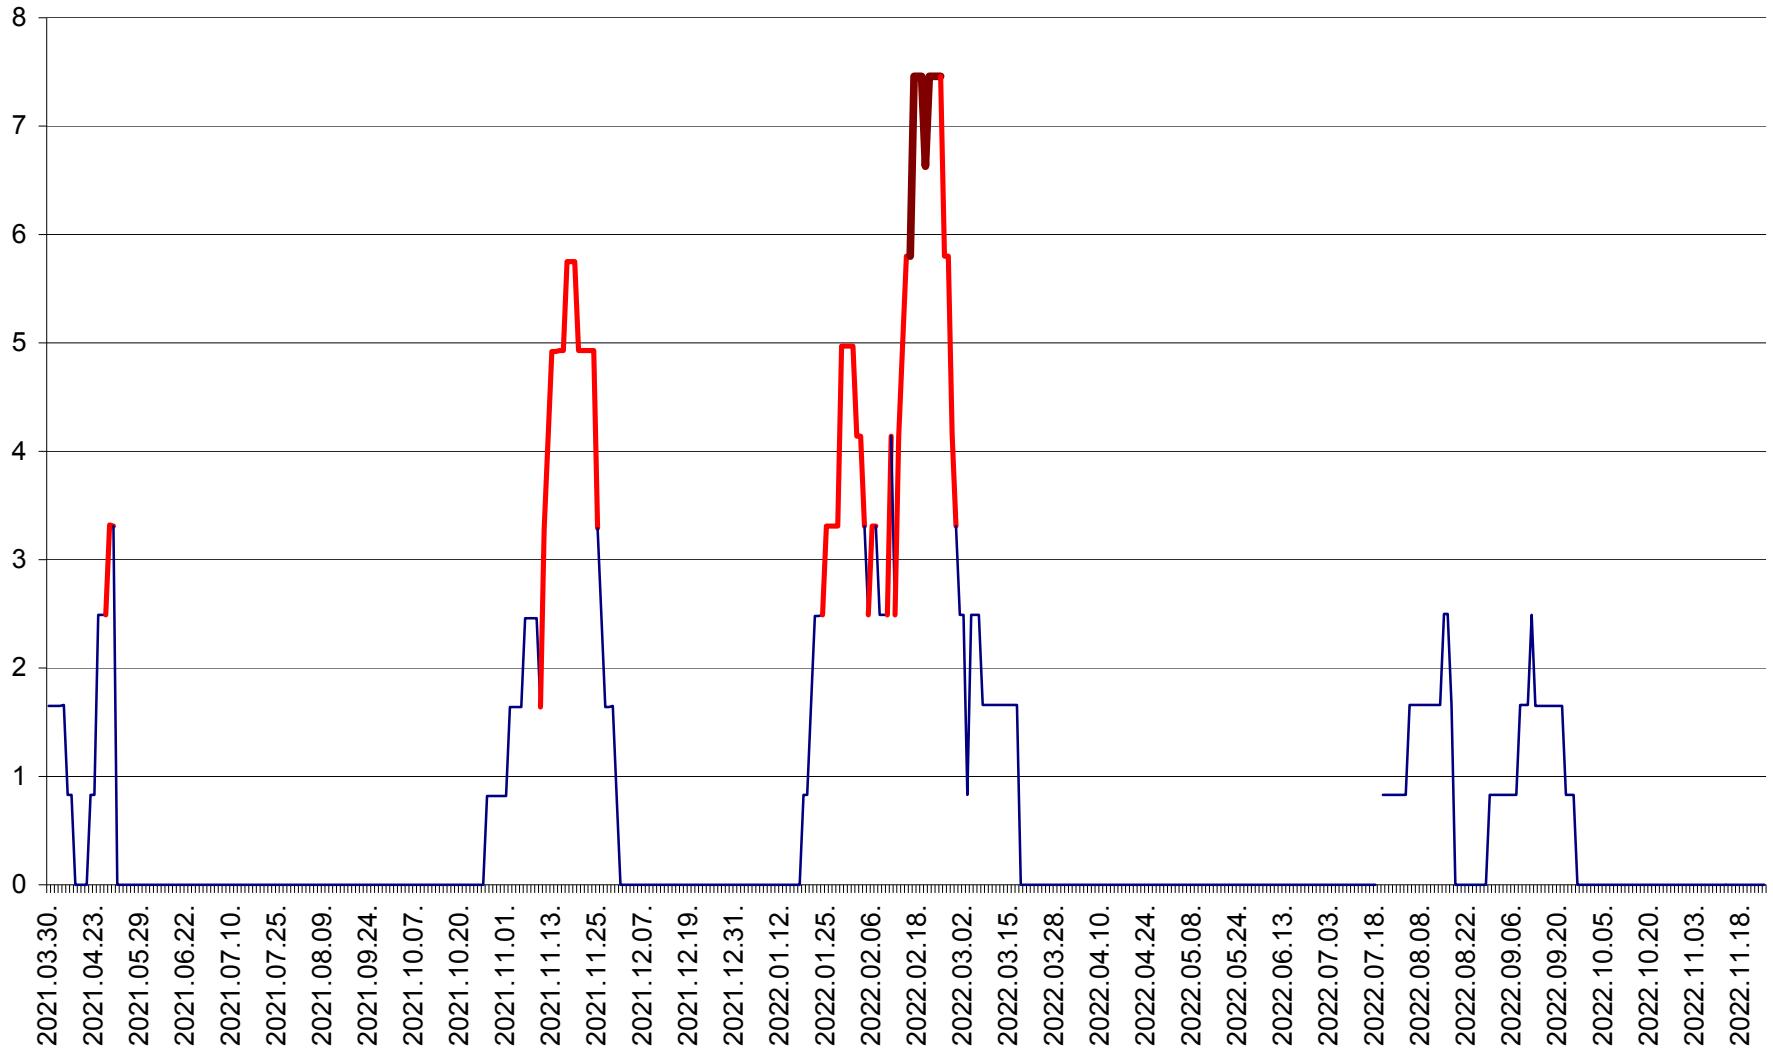

PLĂIEȘII DE JOS - Evolutia incidentei cumulate pe 14 zile la ‰ de locuitori
2021.04.01. - 2022.11.24.

PORUMBENI - Evolutia incidentei cumulate pe 14 zile la ‰ de locuitori
2021.04.01. - 2022.11.24.

PRAID - Evolutia incidentei cumulate pe 14 zile la ‰ de locuitori
2021.04.01. - 2022.11.24.

RACU - Evolutia incidentei cumulate pe 14 zile la ‰ de locuitori
2021.04.01. - 2022.11.24.

REMETEA - Evolutia incidentei cumulate pe 14 zile la ‰ de locuitori
2021.04.01. - 2022.11.24.

SĂCEL - Evolutia incidentei cumulate pe 14 zile la ‰ de locuitori
2021.04.01. - 2022.11.24.