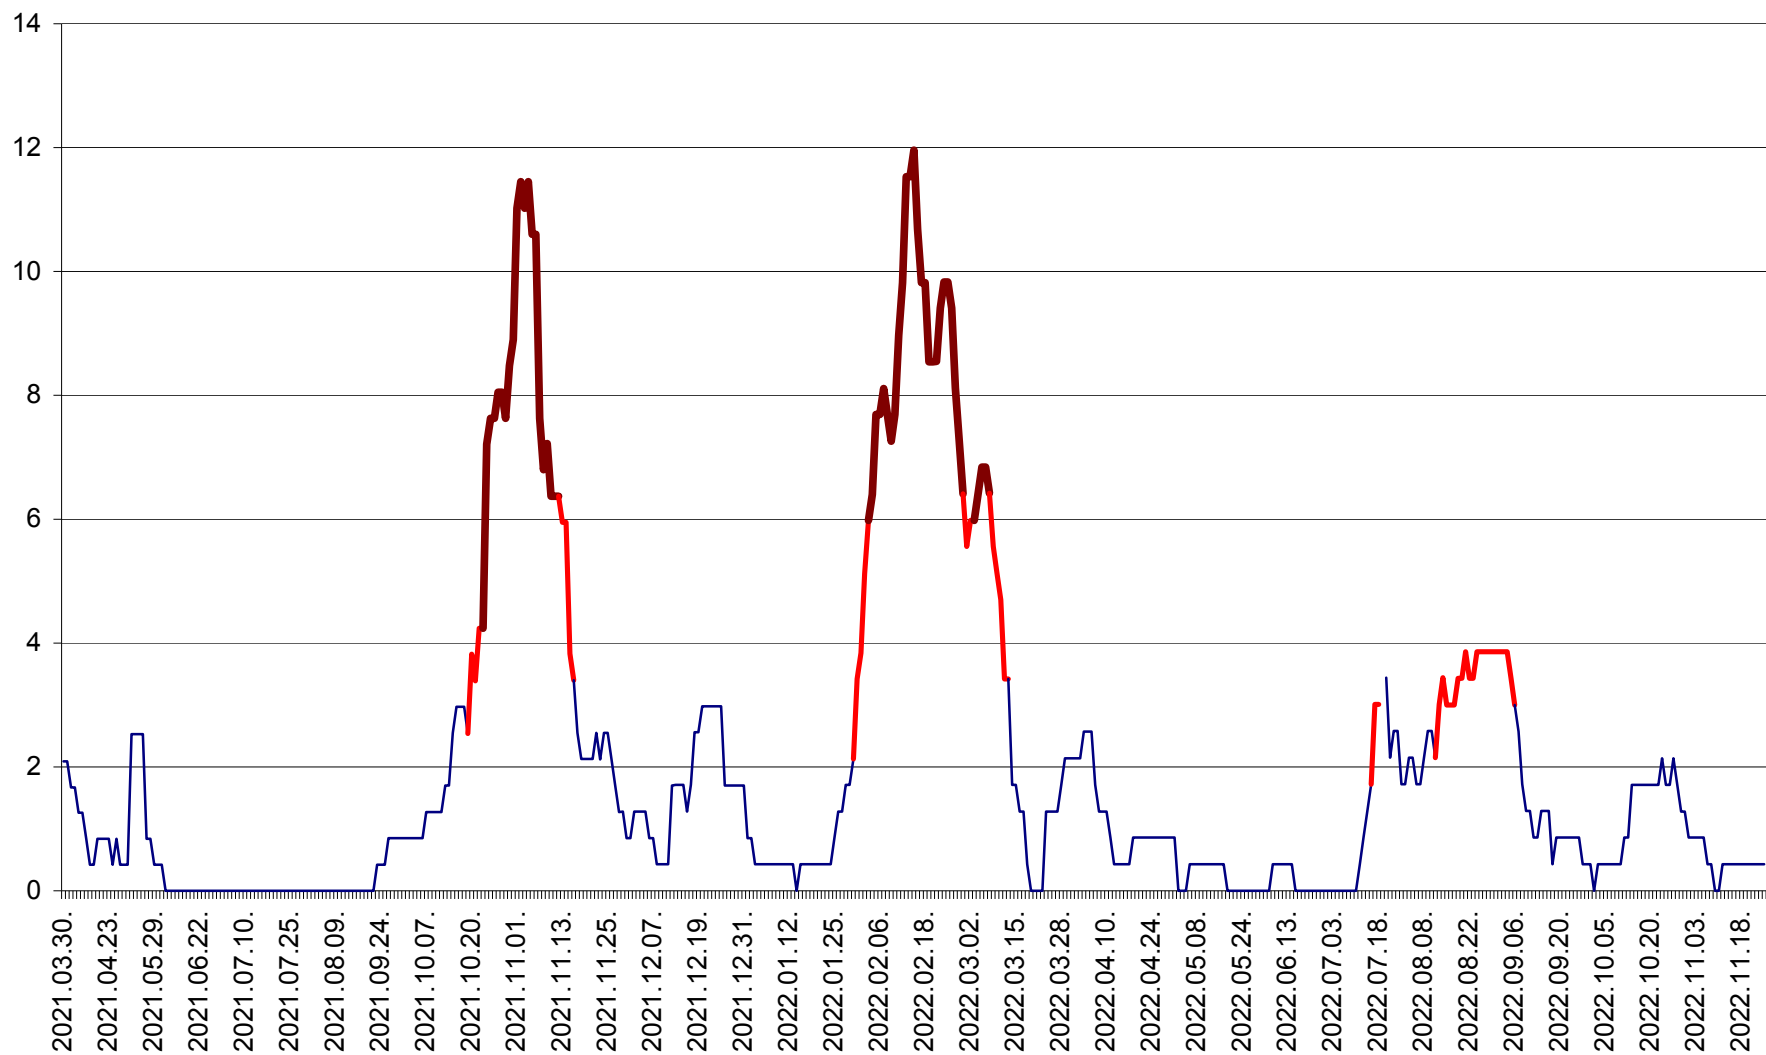

CORBU - Evolutia incidentei cumulate pe 14 zile la ‰ de locuitori
2021.04.01. - 2022.11.24.

CORUND - Evolutia incidentei cumulate pe 14 zile la ‰ de locuitori
2021.04.01. - 2022.11.24.

COZMENI - Evolutia incidentei cumulate pe 14 zile la ‰ de locuitori
2021.04.01. - 2022.11.24.

ORAȘ CRISTURU SECUIESC - Evolutia incidentei cumulate pe 14 zile la ‰ de locuitori
2021.04.01. - 2022.11.24.

DĂNEȘTI - Evolutia incidentei cumulate pe 14 zile la ‰ de locuitori
2021.04.01. - 2022.11.24.

DÂRJIU - Evolutia incidentei cumulate pe 14 zile la ‰ de locuitori
2021.04.01. - 2022.11.24.

DEALU - Evolutia incidentei cumulate pe 14 zile la ‰ de locuitori
2021.04.01. - 2022.11.24.

DITRĂU - Evolutia incidentei cumulate pe 14 zile la ‰ de locuitori
2021.04.01. - 2022.11.24.

FELICENI - Evolutia incidentei cumulate pe 14 zile la ‰ de locuitori
2021.04.01. - 2022.11.24.

FRUMOASA - Evolutia incidentei cumulate pe 14 zile la ‰ de locuitori
2021.04.01. - 2022.11.24.

GĂLĂUȚAȘ - Evoluția incidenței cumulate pe 14 zile la ‰ de locuitori
2021.04.01. - 2022.11.24.