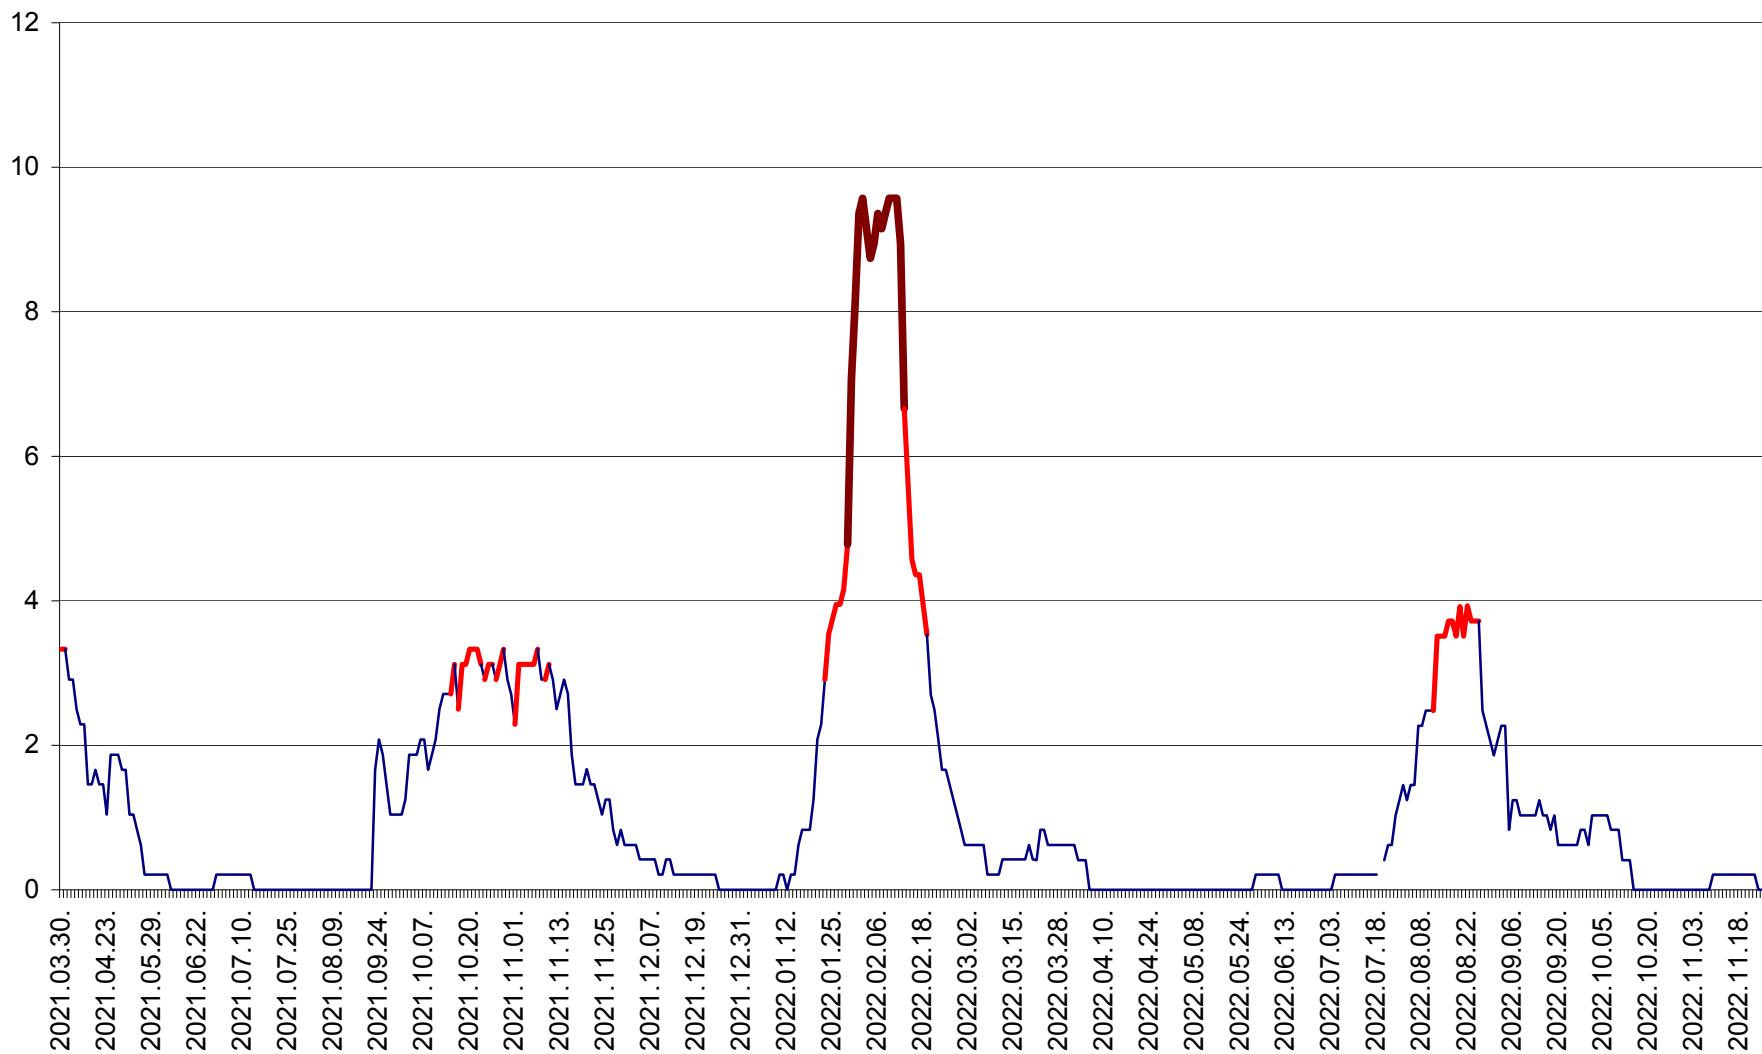

MUNICIPIUL GHEORGHENI - Evolutia incidentei cumulate pe 14 zile la % de locuitori
2021.04.01. - 2022.11.24.

JOSENI - Evolutia incidentei cumulate pe 14 zile la ‰ de locuitori
2021.04.01. - 2022.11.24.

LĂZAREA - Evolutia incidentei cumulate pe 14 zile la % de locuitori
2021.04.01. - 2022.11.24.

LELICENI - Evolutia incidentei cumulate pe 14 zile la ‰ de locuitori
2021.04.01. - 2022.11.24.

LUETA - Evolutia incidentei cumulate pe 14 zile la ‰ de locuitori
2021.04.01. - 2022.11.24.

LUNCA DE JOS - Evolutia incidentei cumulate pe 14 zile la ‰ de locuitori
2021.04.01. - 2022.11.24.

LUNCA DE SUS - Evolutia incidentei cumulate pe 14 zile la ‰ de locuitori
2021.04.01. - 2022.11.24.

LUPENI - Evolutia incidentei cumulate pe 14 zile la ‰ de locuitori
2021.04.01. - 2022.11.24.

MĂDĂRAȘ - Evolutia incidentei cumulate pe 14 zile la ‰ de locuitori
2021.04.01. - 2022.11.24.