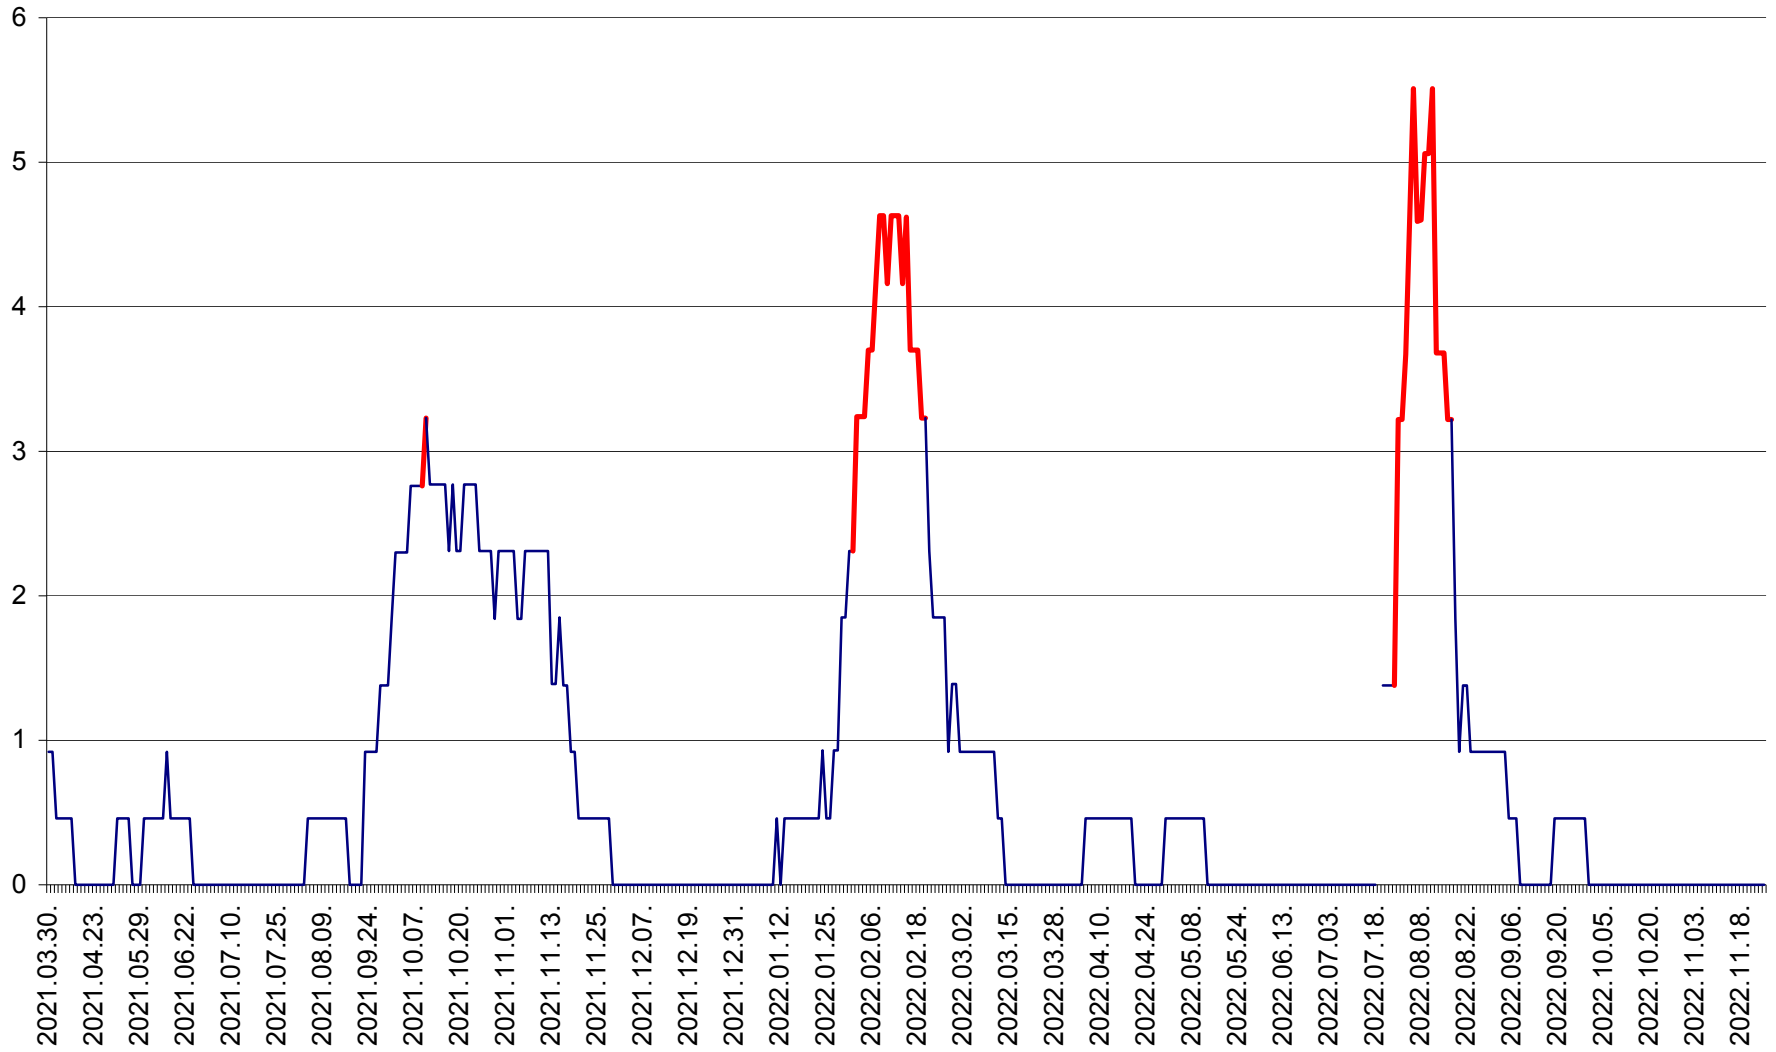

ULIEȘ - Evoluția incidenței cumulate pe 14 zile la ‰ de locuitori
2021.04.01. - 2022.11.24.

TUȘNAD - Evolutia incidentei cumulate pe 14 zile la ‰ de locuitori
2021.04.01. - 2022.11.24.