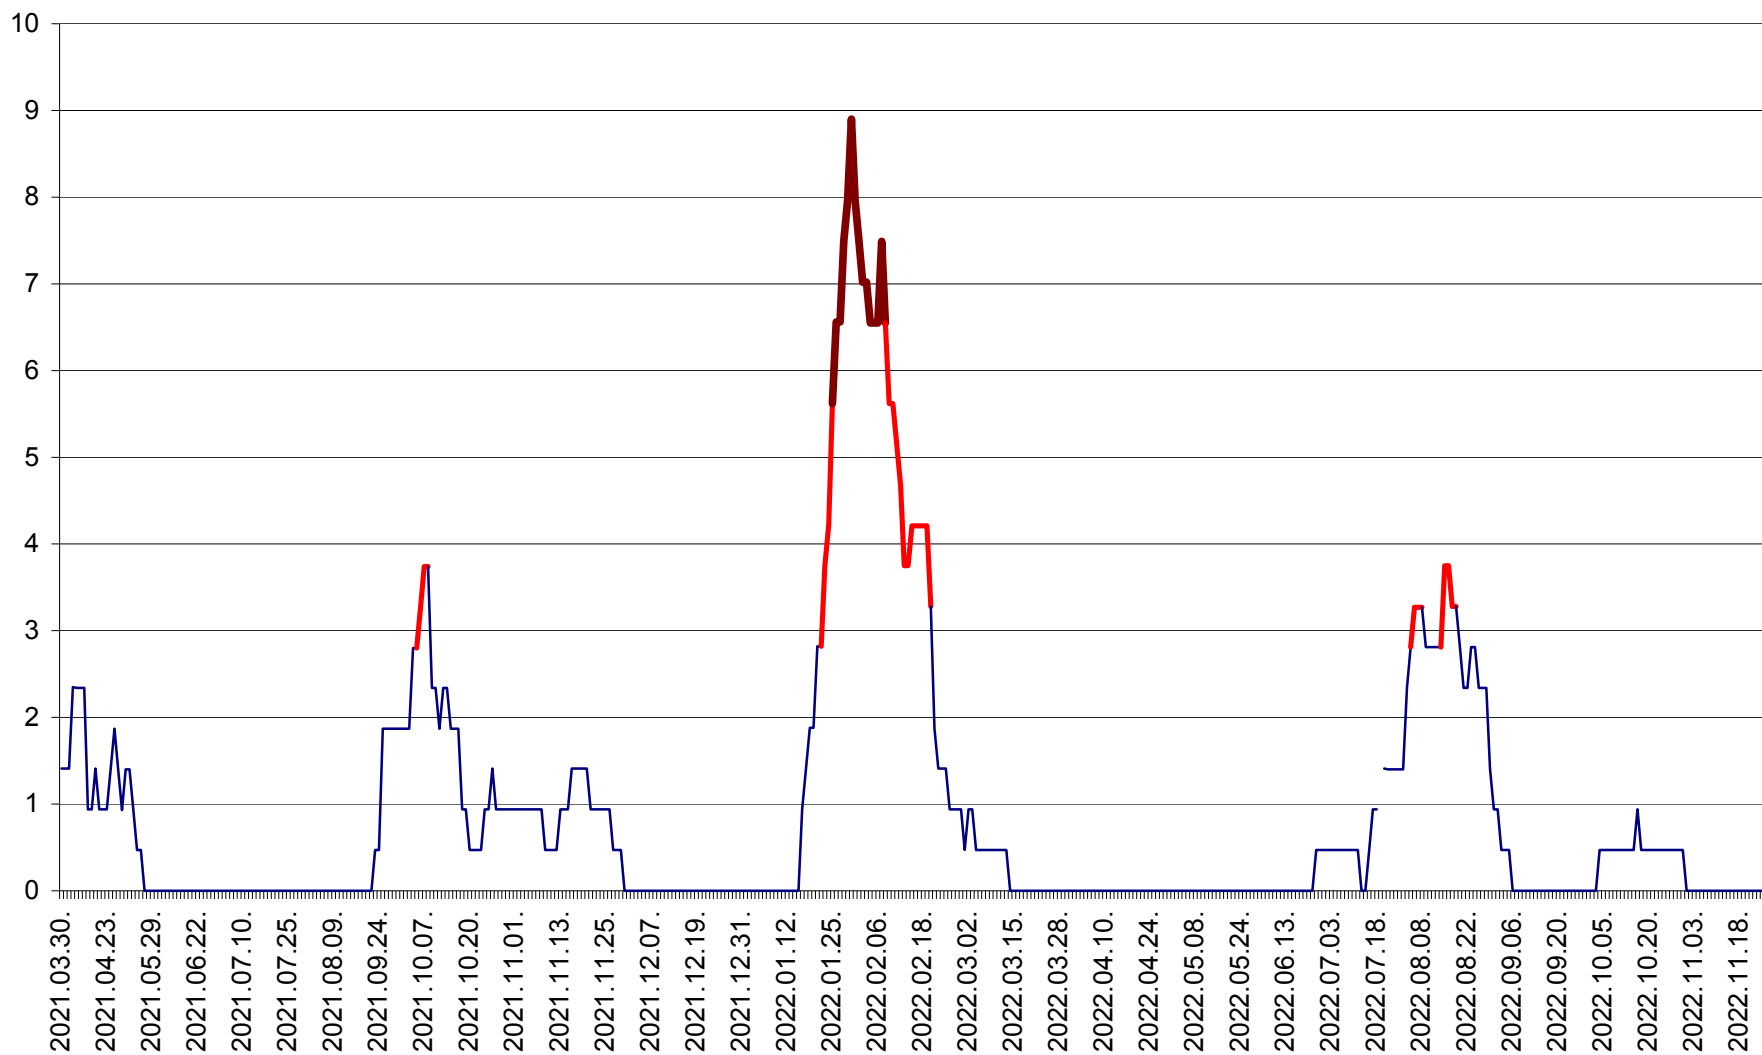

SECUIENI - Evolutia incidentei cumulate pe 14 zile la ‰ de locuitori
2021.04.01. - 2022.11.24.