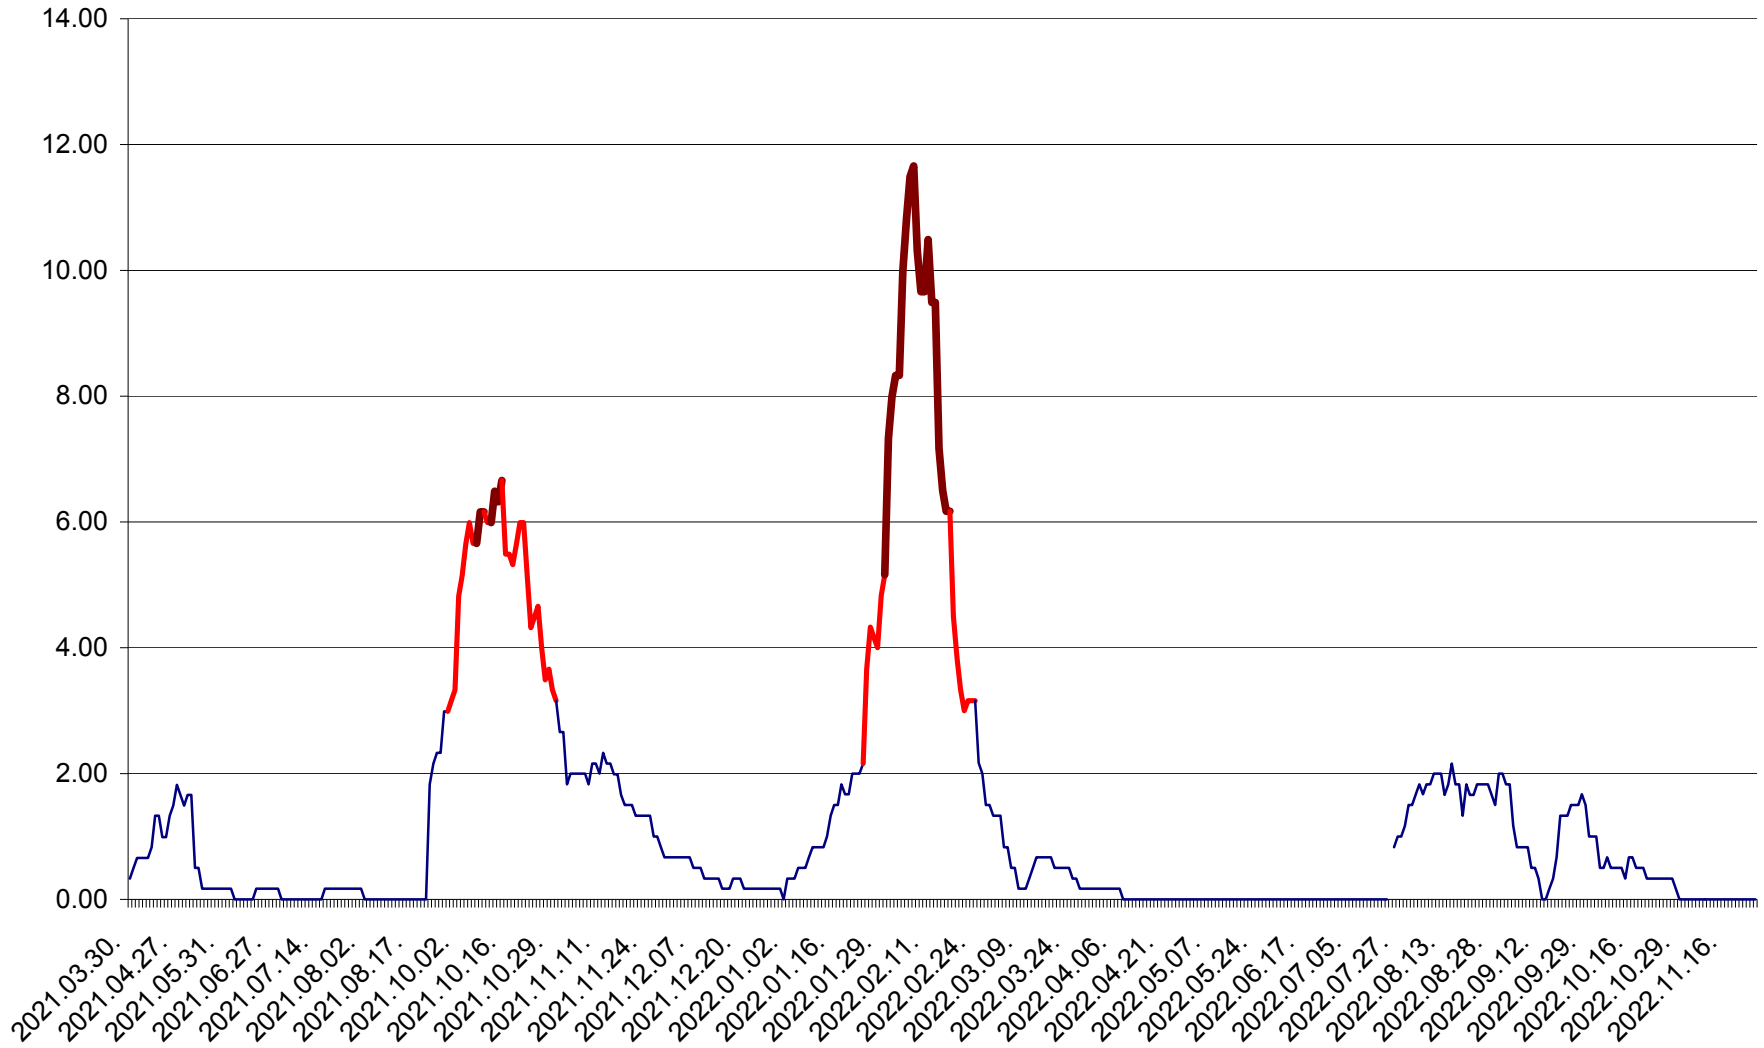

TUȘNAD - Evolutia incidentei cumulate pe 14 zile la ‰ de locuitori
2021.04.01. - 2022.11.24.

ULIEȘ - Evoluția incidenței cumulate pe 14 zile la ‰ de locuitori
2021.04.01. - 2022.11.24.

VĂRȘAG - Evolutia incidentei cumulate pe 14 zile la ‰ de locuitori
2021.04.01. - 2022.11.24.

ORAȘ VLĂHIȚA - Evolutia incidentei cumulate pe 14 zile la ‰ de locuitori
2021.04.01. - 2022.11.24.

VOȘLĂBENI - Evolutia incidentei cumulate pe 14 zile la ‰ de locuitori
2021.04.01. - 2022.11.24.

ZETEA - Evolutia incidentei cumulate pe 14 zile la ‰ de locuitori
2021.04.01. - 2022.11.24.