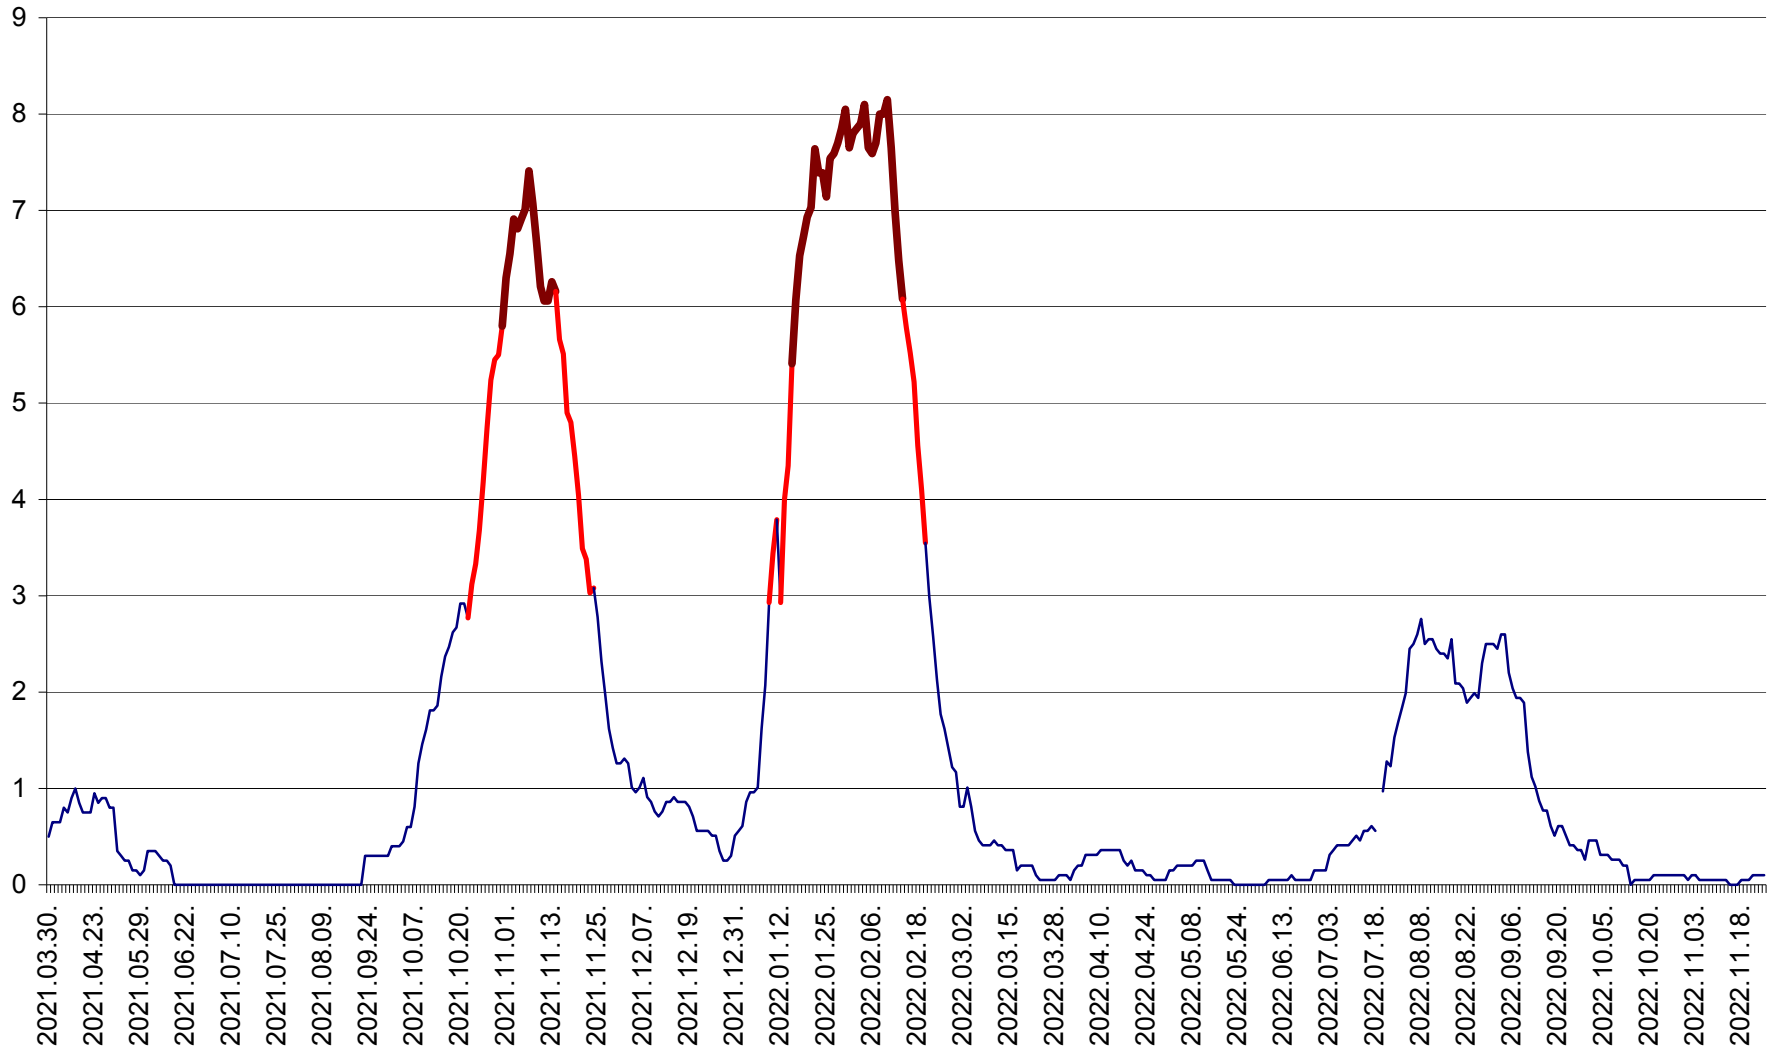

DÂRJIU - Evolutia incidentei cumulate pe 14 zile la ‰ de locuitori
2021.04.01. - 2022.11.24.

DEALU - Evolutia incidentei cumulate pe 14 zile la ‰ de locuitori
2021.04.01. - 2022.11.24.

DITRĂU - Evolutia incidentei cumulate pe 14 zile la ‰ de locuitori
2021.04.01. - 2022.11.24.

FELICENI - Evolutia incidentei cumulate pe 14 zile la ‰ de locuitori
2021.04.01. - 2022.11.24.

FRUMOASA - Evolutia incidentei cumulate pe 14 zile la ‰ de locuitori
2021.04.01. - 2022.11.24.

GĂLĂUȚAȘ - Evoluția incidenței cumulate pe 14 zile la ‰ de locuitori
2021.04.01. - 2022.11.24.

MUNICIPIUL GHEORGHENI - Evolutia incidentei cumulate pe 14 zile la % de locuitori
2021.04.01. - 2022.11.24.

JOSENI - Evolutia incidentei cumulate pe 14 zile la ‰ de locuitori
2021.04.01. - 2022.11.24.

LĂZAREA - Evolutia incidentei cumulate pe 14 zile la % de locuitori
2021.04.01. - 2022.11.24.

LELICENI - Evolutia incidentei cumulate pe 14 zile la ‰ de locuitori
2021.04.01. - 2022.11.24.

LUETA - Evolutia incidentei cumulate pe 14 zile la ‰ de locuitori
2021.04.01. - 2022.11.24.

LUNCA DE JOS - Evolutia incidentei cumulate pe 14 zile la ‰ de locuitori
2021.04.01. - 2022.11.24.