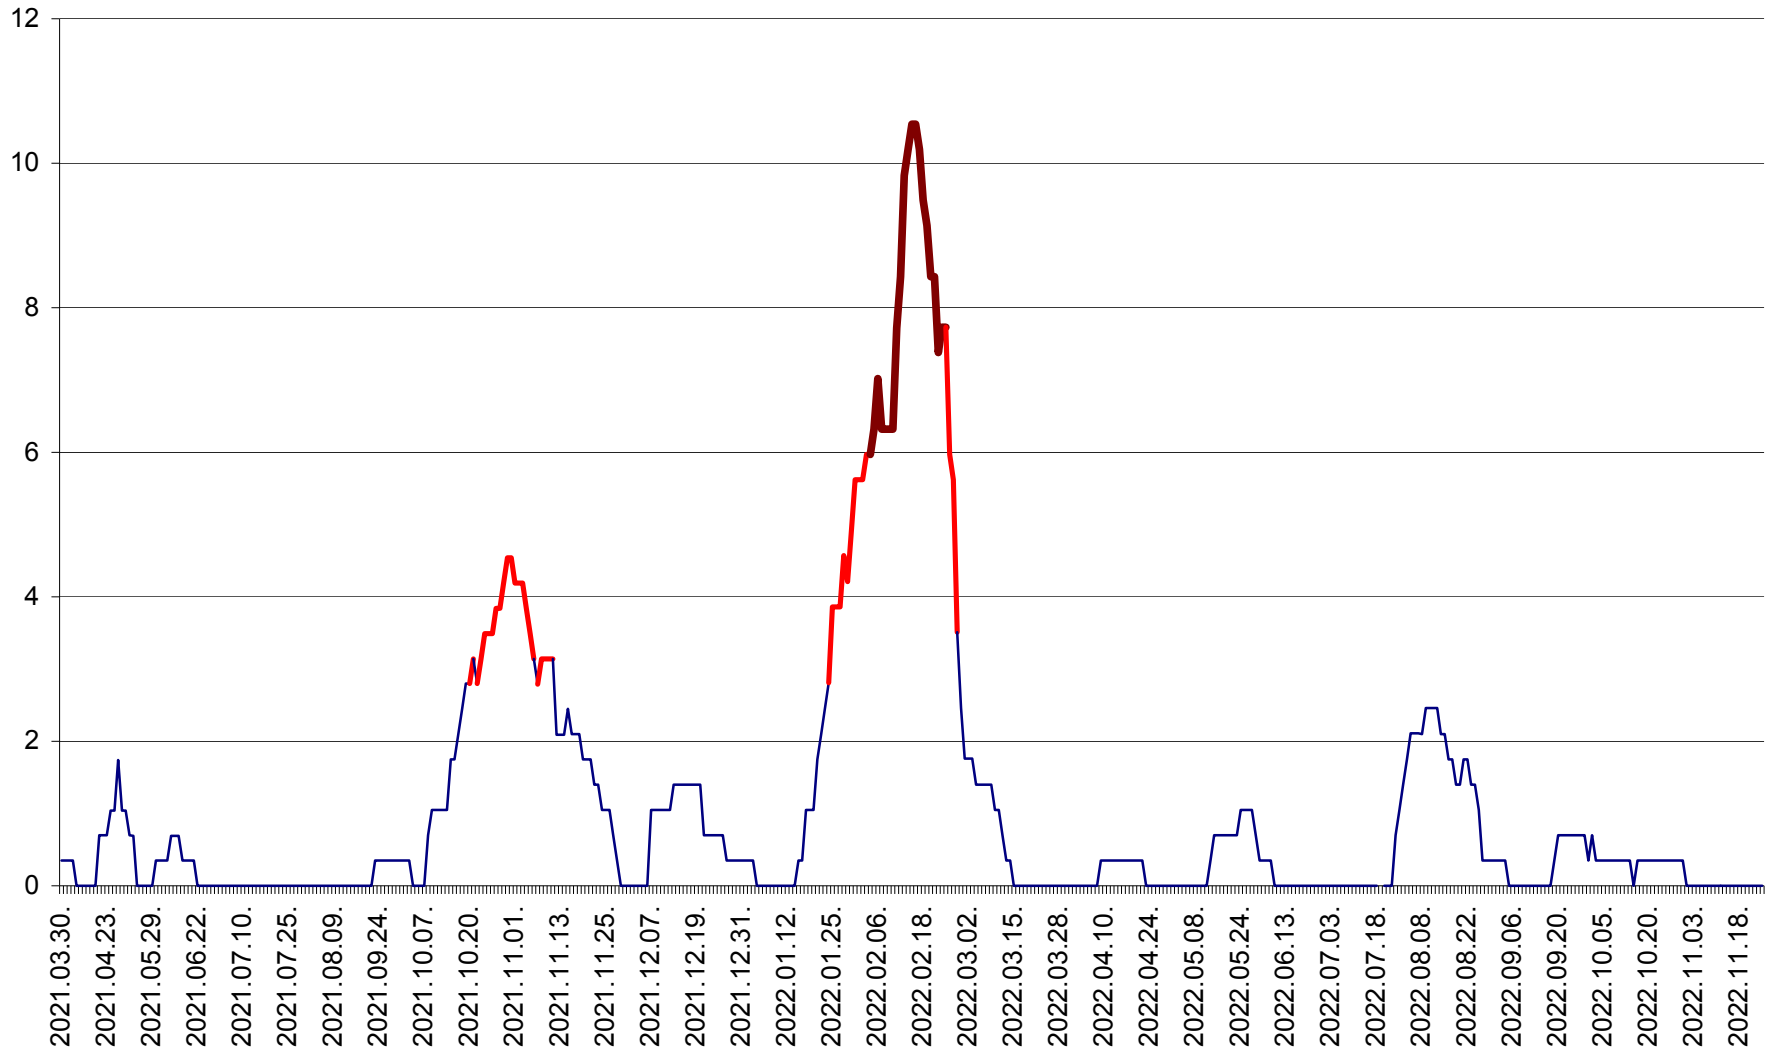

SICULENI - Evolutia incidentei cumulate pe 14 zile la ‰ de locuitori
2021.04.01. - 2022.11.24.