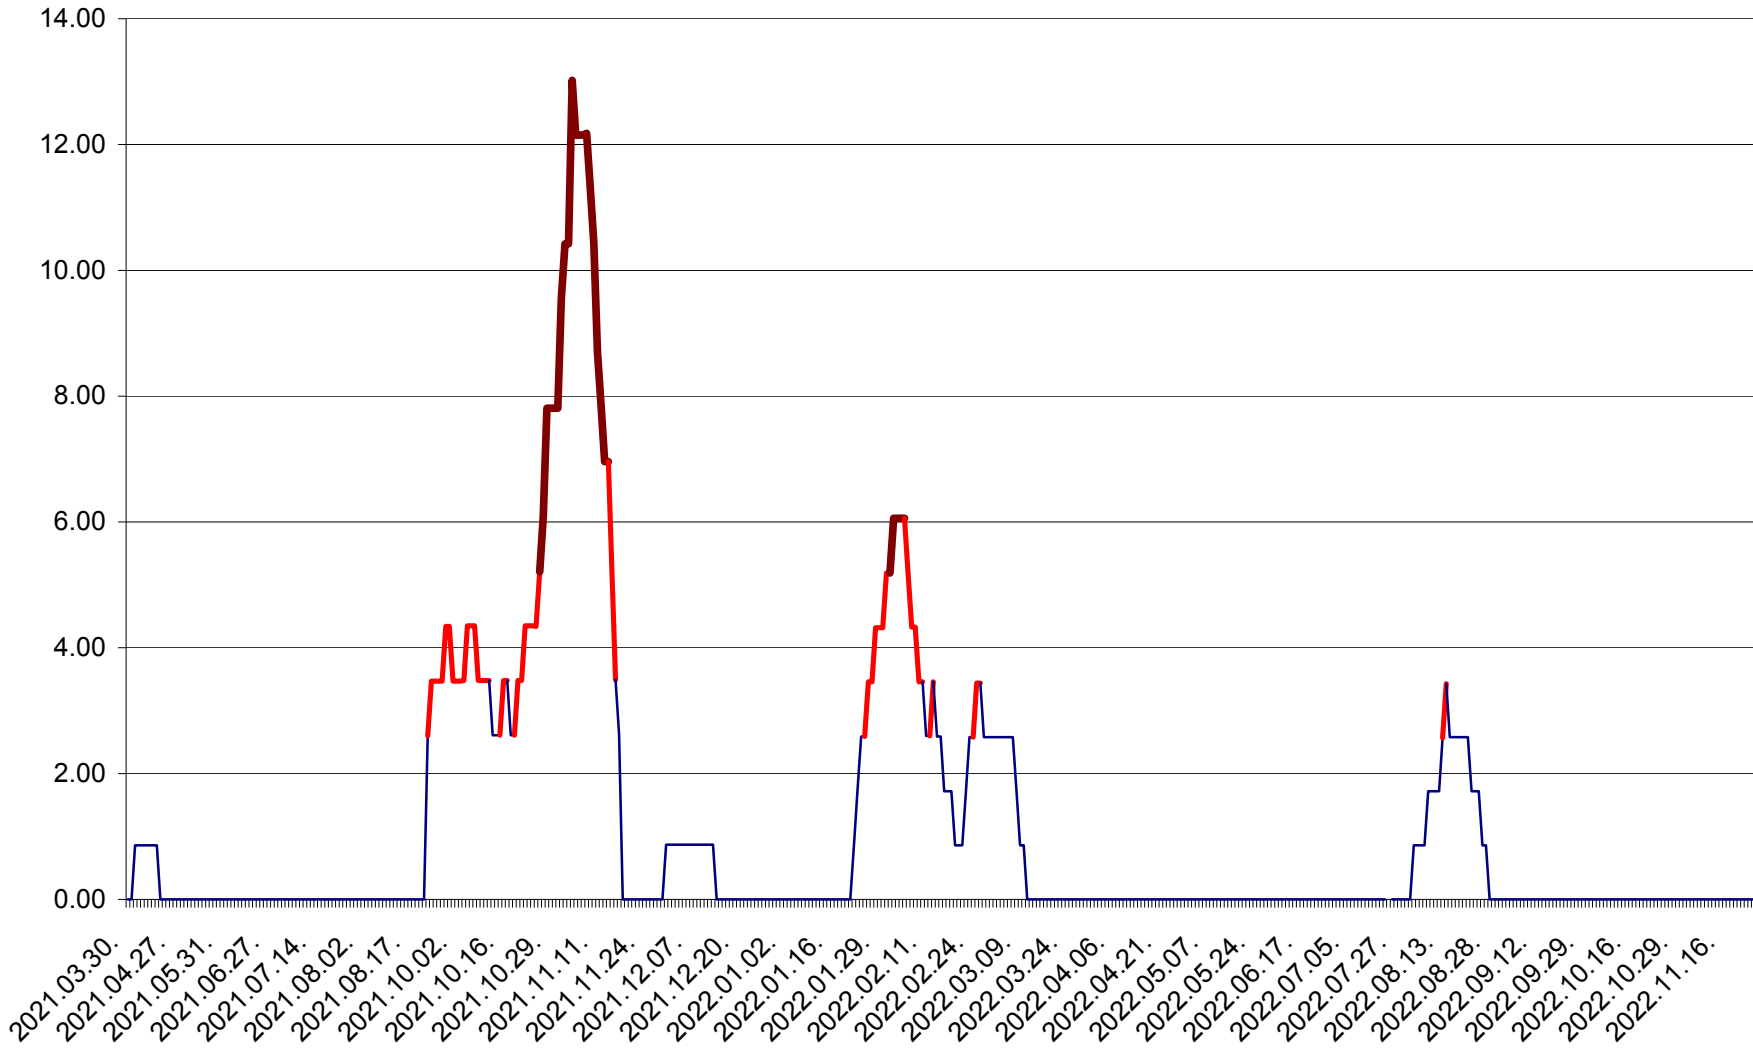

VĂRȘAG - Evolutia incidentei cumulate pe 14 zile la ‰ de locuitori
2021.04.01. - 2022.11.24.

ULIEȘ - Evoluția incidenței cumulate pe 14 zile la ‰ de locuitori
2021.04.01. - 2022.11.24.