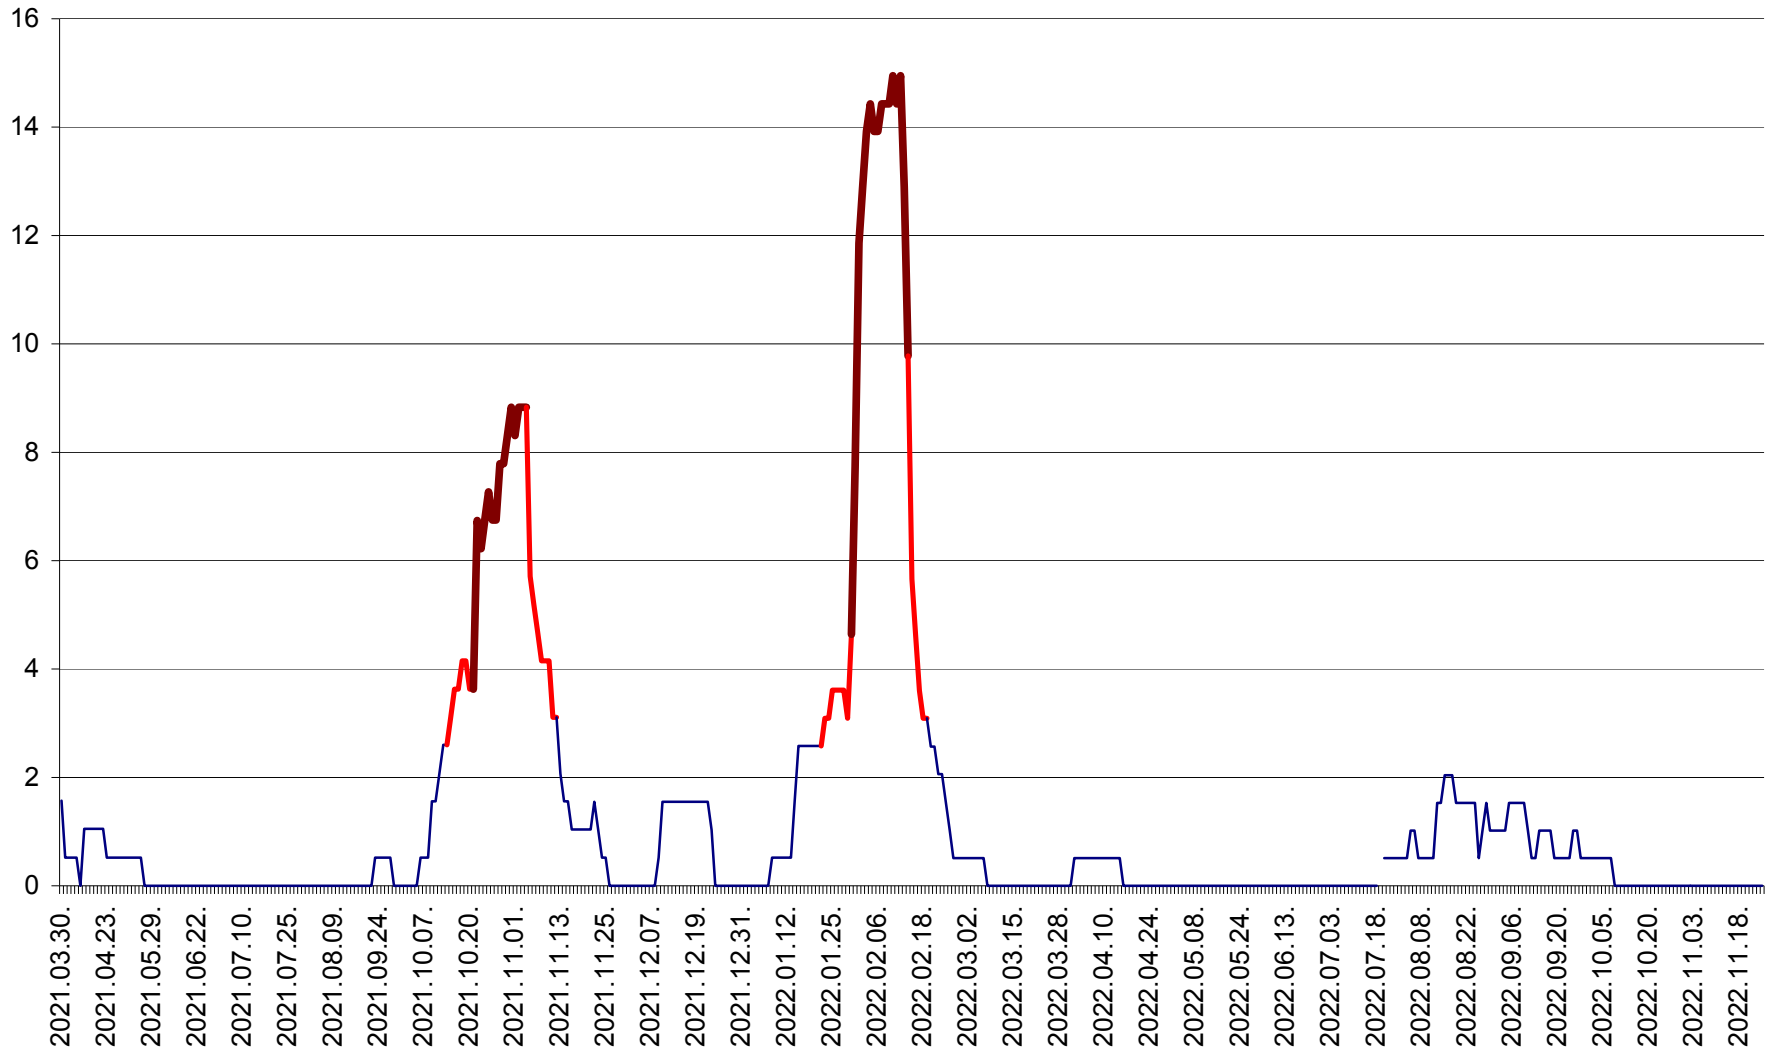

MIHĂILENI - Evolutia incidentei cumulate pe 14 zile la ‰ de locuitori
2021.04.01. - 2022.11.24.

MUGENI - Evolutia incidentei cumulate pe 14 zile la ‰ de locuitori
2021.04.01. - 2022.11.24.

OCLAND - Evolutia incidentei cumulate pe 14 zile la ‰ de locuitori
2021.04.01. - 2022.11.24.

MUNICIPIUL ODORHEIU SECUIESC - Evolutia incidentei cumulate pe 14 zile la % de locuitori
2021.04.01. - 2022.11.24.

PĂULENI-CIUC - Evolutia incidentei cumulate pe 14 zile la ‰ de locuitori
2021.04.01. - 2022.11.24.

PLĂIEȘII DE JOS - Evolutia incidentei cumulate pe 14 zile la ‰ de locuitori
2021.04.01. - 2022.11.24.

PORUMBENI - Evolutia incidentei cumulate pe 14 zile la ‰ de locuitori
2021.04.01. - 2022.11.24.

PRAID - Evolutia incidentei cumulate pe 14 zile la ‰ de locuitori
2021.04.01. - 2022.11.24.