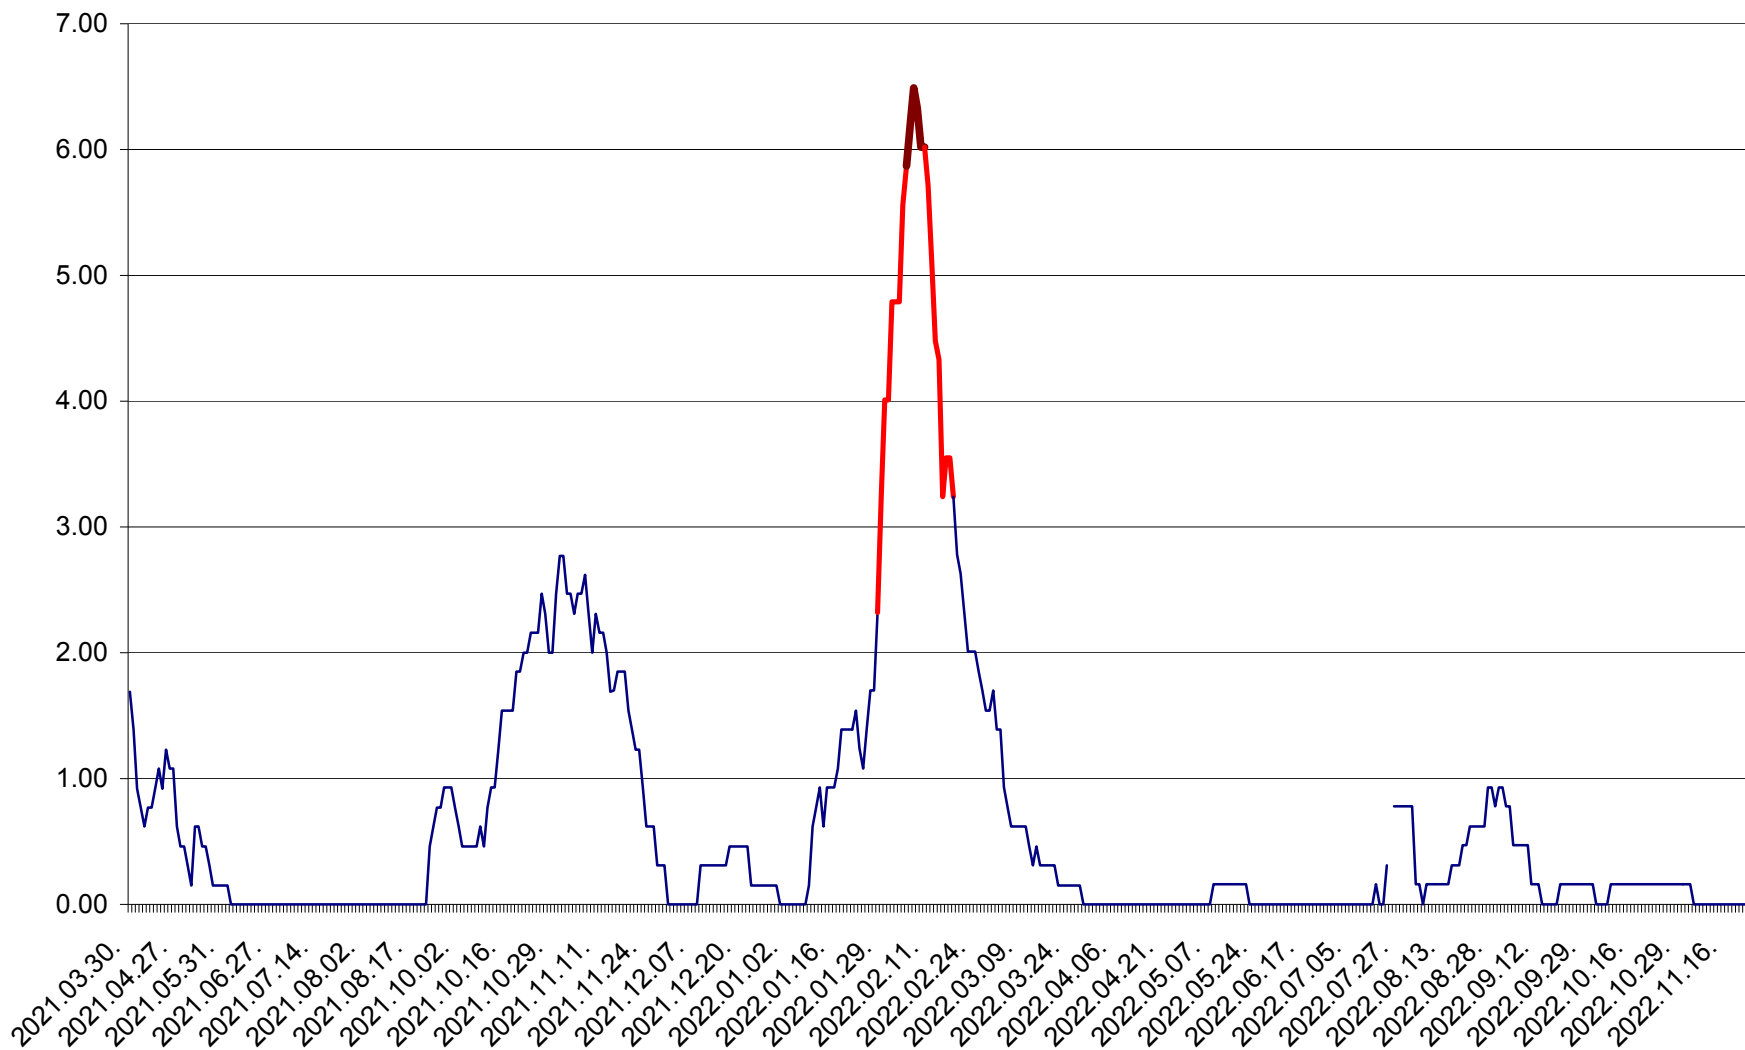

ORAȘ BĂLAN - Evolutia incidentei cumulate pe 14 zile la ‰ de locuitori
2021.04.01. - 2022.11.24.

BILBOR - Evolutia incidentei cumulate pe 14 zile la ‰ de locuitori
2021.04.01. - 2022.11.24.

ORAȘ BORSEC - Evolutia incidentei cumulate pe 14 zile la ‰ de locuitori
2021.04.01. - 2022.11.24.

BRĂDEȘTI - Evolutia incidentei cumulate pe 14 zile la ‰ de locuitori
2021.04.01. - 2022.11.24.

CĂPÂLNIȚA - Evolutia incidentei cumulate pe 14 zile la ‰ de locuitori
2021.04.01. - 2022.11.24.

CÂRȚA - Evolutia incidentei cumulate pe 14 zile la ‰ de locuitori
2021.04.01. - 2022.11.24.

CICEU - Evolutia incidentei cumulate pe 14 zile la ‰ de locuitori
2021.04.01. - 2022.11.24.

CIUCSÂNGEORGIU - Evolutia incidentei cumulate pe 14 zile la ‰ de locuitori
2021.04.01. - 2022.11.24.

CIUMANI - Evolutia incidentei cumulate pe 14 zile la ‰ de locuitori
2021.04.01. - 2022.11.24.

CORBU - Evolutia incidentei cumulate pe 14 zile la ‰ de locuitori
2021.04.01. - 2022.11.24.

CORUND - Evolutia incidentei cumulate pe 14 zile la ‰ de locuitori
2021.04.01. - 2022.11.24.

COZMENI - Evolutia incidentei cumulate pe 14 zile la ‰ de locuitori
2021.04.01. - 2022.11.24.