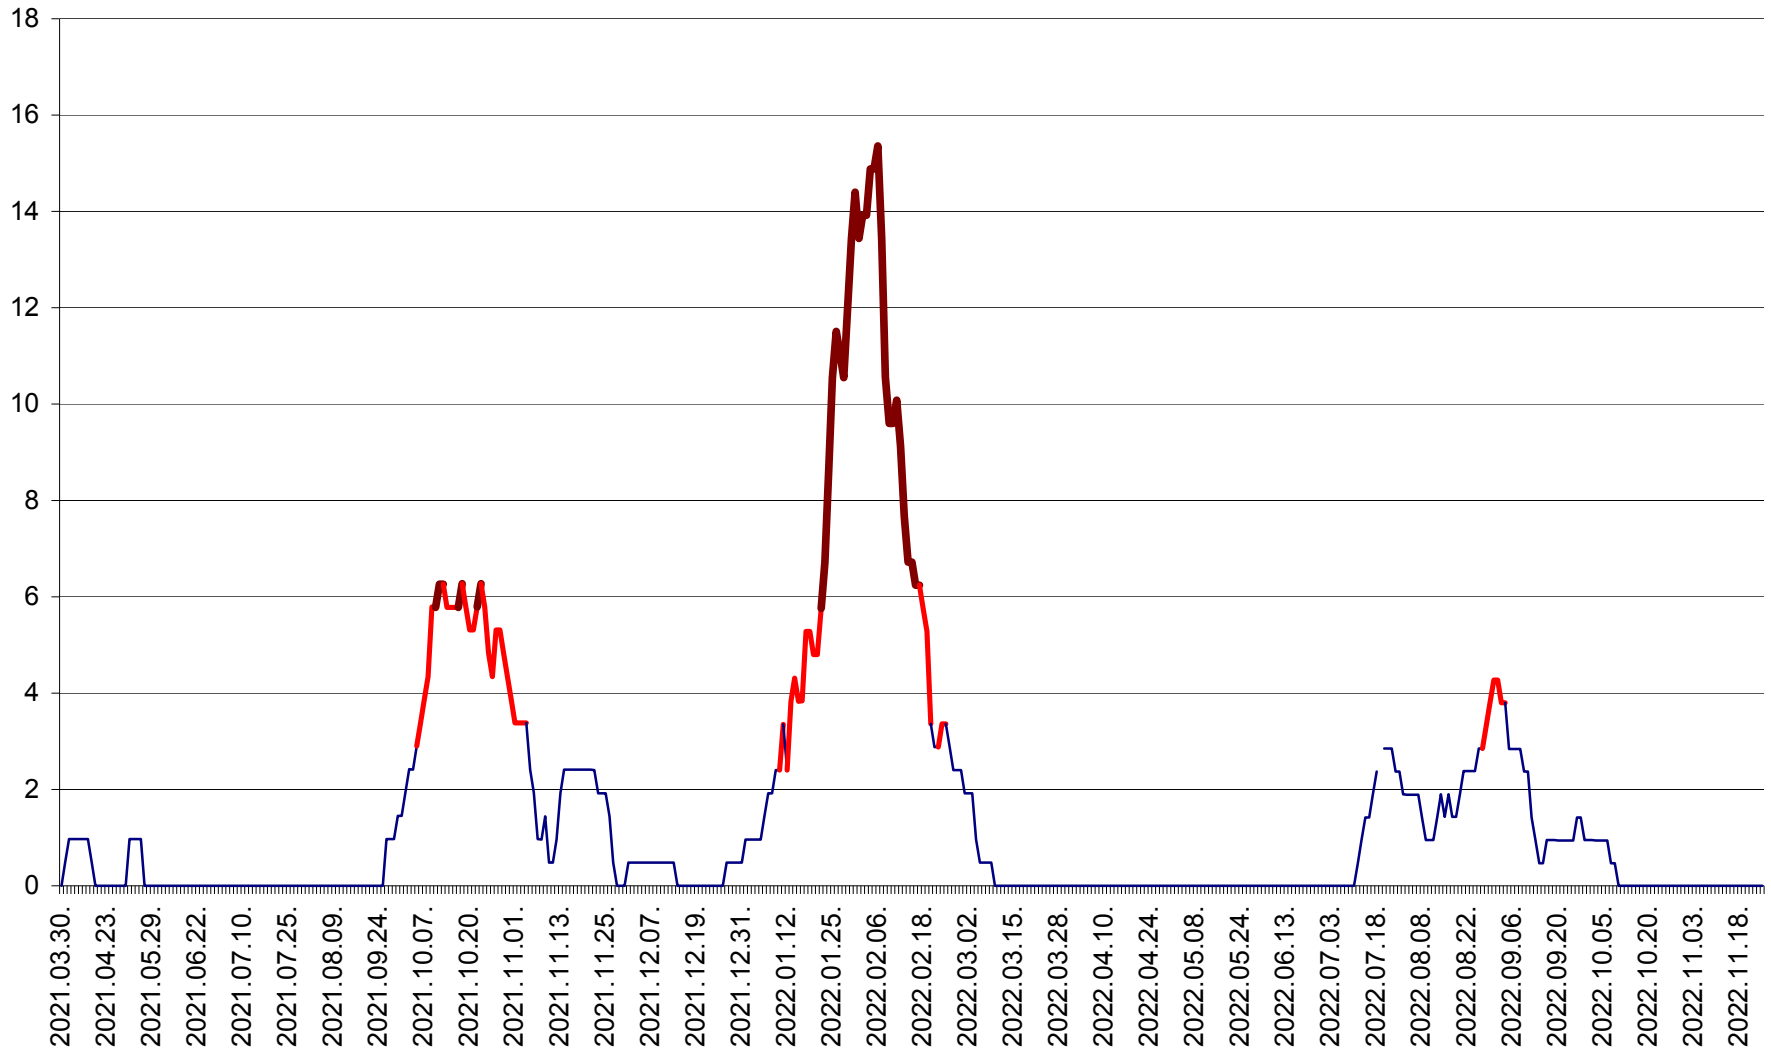

PLĂIEȘII DE JOS - Evolutia incidentei cumulate pe 14 zile la ‰ de locuitori
2021.04.01. - 2022.11.24.