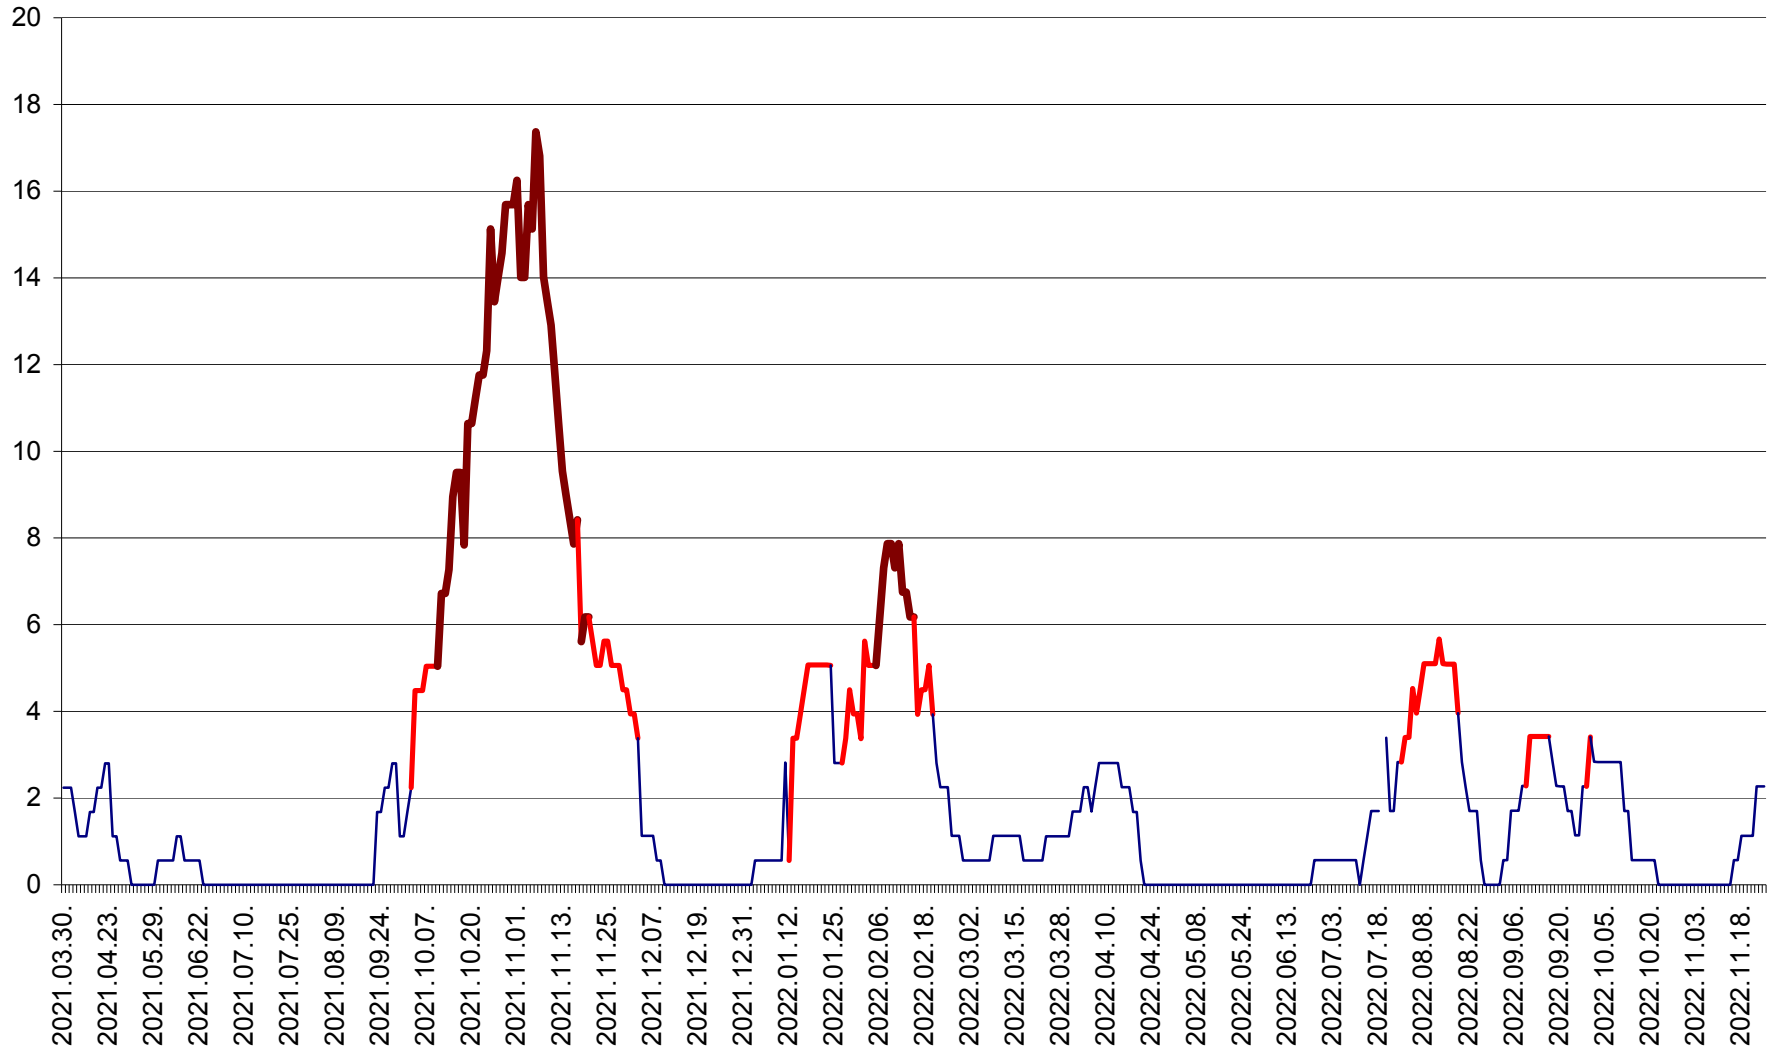

SÂNSIMION - Evolutia incidentei cumulate pe 14 zile la ‰ de locuitori
2021.04.01. - 2022.11.24.

SÂNTIMBRU - Evolutia incidentei cumulate pe 14 zile la ‰ de locuitori
2021.04.01. - 2022.11.24.

SĂRMAȘ - Evolutia incidentei cumulate pe 14 zile la ‰ de locuitori
2021.04.01. - 2022.11.24.

SATU MARE - Evolutia incidentei cumulate pe 14 zile la ‰ de locuitori
2021.04.01. - 2022.11.24.

SECUIENI - Evolutia incidentei cumulate pe 14 zile la ‰ de locuitori
2021.04.01. - 2022.11.24.

SICULENI - Evolutia incidentei cumulate pe 14 zile la ‰ de locuitori
2021.04.01. - 2022.11.24.

ȘIMONEȘTI - Evolutia incidentei cumulate pe 14 zile la ‰ de locuitori
2021.04.01. - 2022.11.24.

SUBCETATE - Evolutia incidentei cumulate pe 14 zile la ‰ de locuitori
2021.04.01. - 2022.11.24.

SUSENI - Evolutia incidentei cumulate pe 14 zile la ‰ de locuitori
2021.04.01. - 2022.11.24.