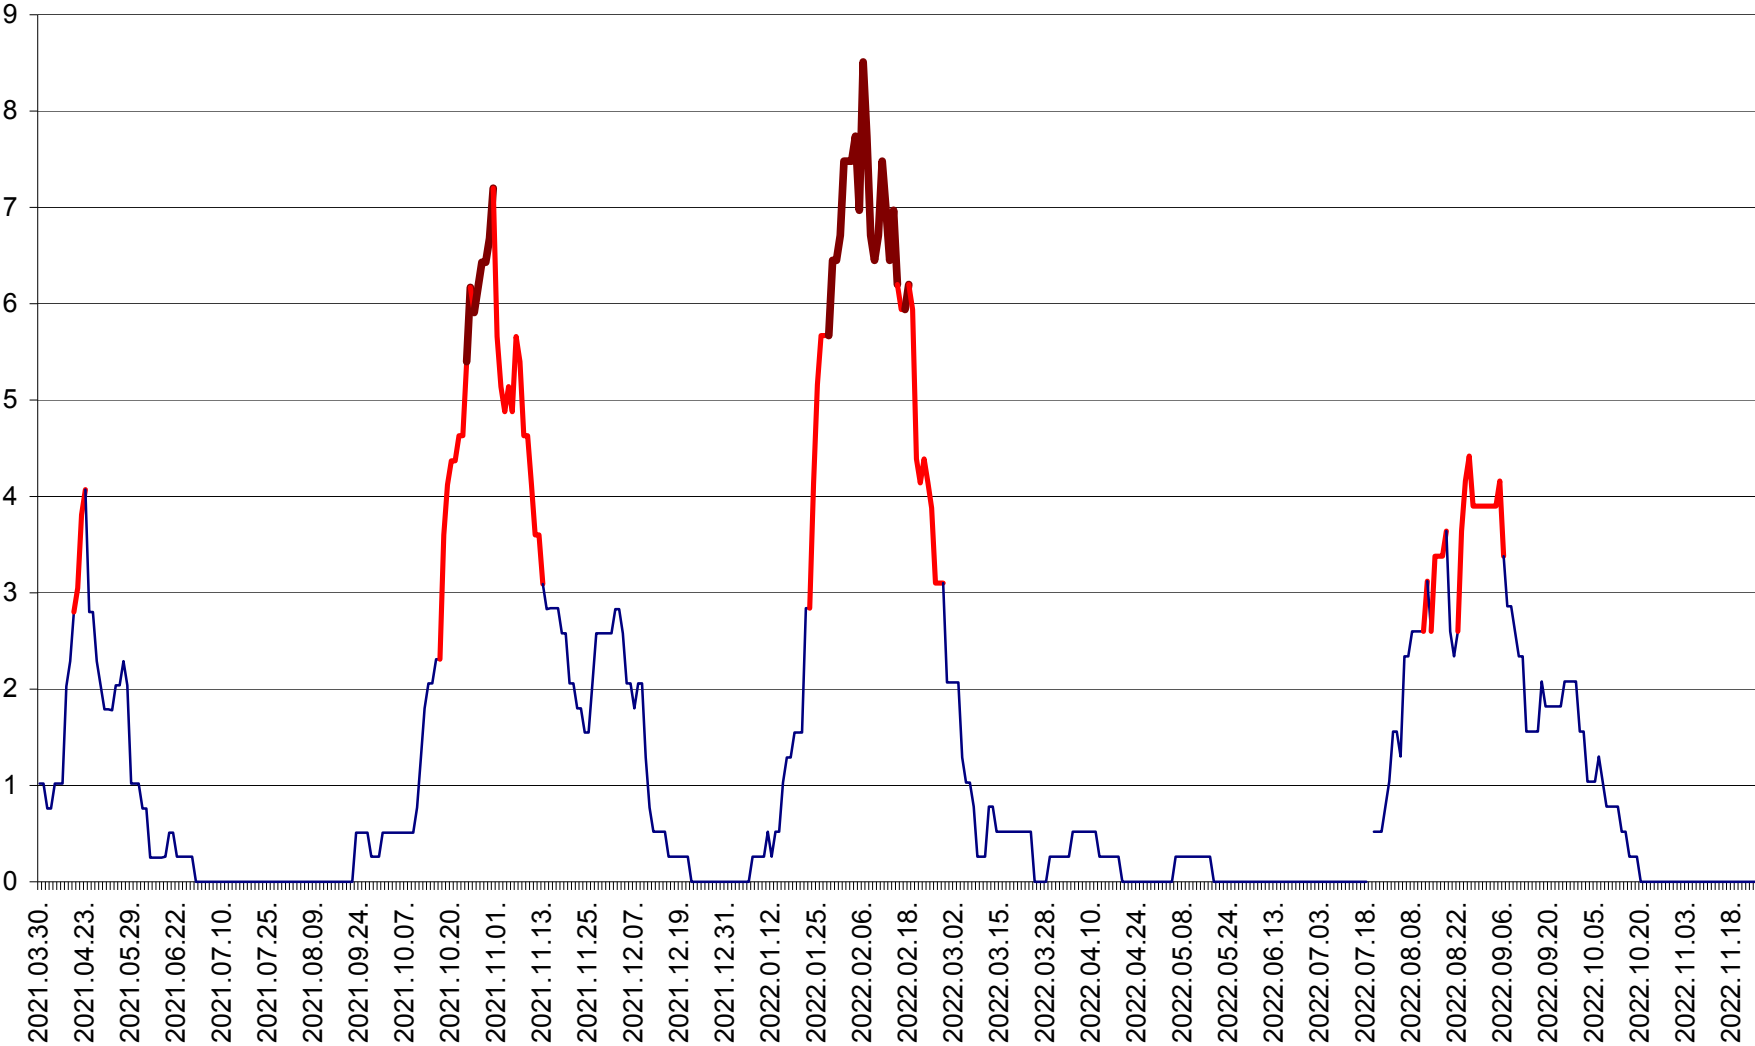

SÂNSIMION - Evolutia incidentei cumulate pe 14 zile la ‰ de locuitori
2021.04.01. - 2022.11.24.

SÂNTIMBRU - Evolutia incidentei cumulate pe 14 zile la ‰ de locuitori
2021.04.01. - 2022.11.24.

SĂRMAȘ - Evolutia incidentei cumulate pe 14 zile la ‰ de locuitori
2021.04.01. - 2022.11.24.

SATU MARE - Evolutia incidentei cumulate pe 14 zile la ‰ de locuitori
2021.04.01. - 2022.11.24.

SECUIENI - Evolutia incidentei cumulate pe 14 zile la ‰ de locuitori
2021.04.01. - 2022.11.24.

SICULENI - Evolutia incidentei cumulate pe 14 zile la ‰ de locuitori
2021.04.01. - 2022.11.24.

ȘIMONEȘTI - Evolutia incidentei cumulate pe 14 zile la ‰ de locuitori
2021.04.01. - 2022.11.24.

SUBCETATE - Evolutia incidentei cumulate pe 14 zile la ‰ de locuitori
2021.04.01. - 2022.11.24.

SUSENI - Evolutia incidentei cumulate pe 14 zile la ‰ de locuitori
2021.04.01. - 2022.11.24.