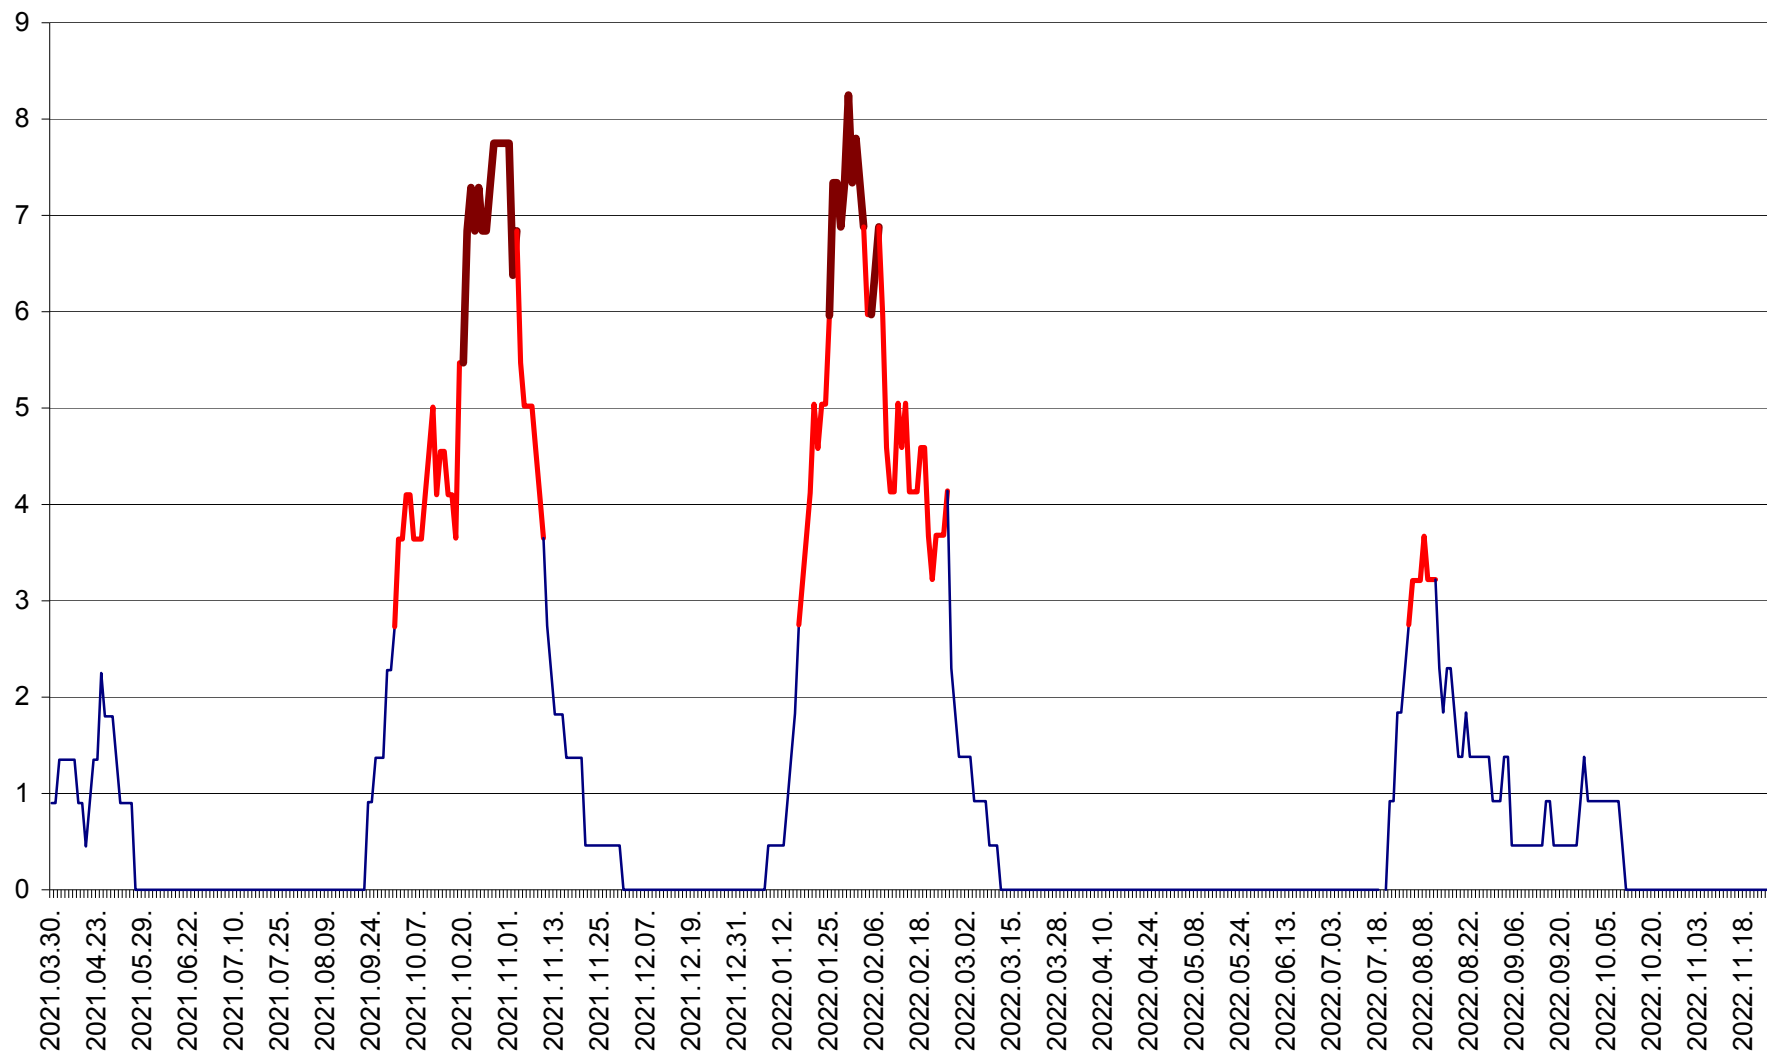

RACU - Evolutia incidentei cumulate pe 14 zile la ‰ de locuitori
2021.04.01. - 2022.11.24.

REMETEA - Evolutia incidentei cumulate pe 14 zile la ‰ de locuitori
2021.04.01. - 2022.11.24.

SĂCEL - Evolutia incidentei cumulate pe 14 zile la ‰ de locuitori
2021.04.01. - 2022.11.24.

SÂNCRĂIENI - Evolutia incidentei cumulate pe 14 zile la ‰ de locuitori
2021.04.01. - 2022.11.24.

SÂNDOMINIC - Evolutia incidentei cumulate pe 14 zile la ‰ de locuitori
2021.04.01. - 2022.11.24.

SÂNMARTIN - Evolutia incidentei cumulate pe 14 zile la ‰ de locuitori
2021.04.01. - 2022.11.24.

SÂNSIMION - Evolutia incidentei cumulate pe 14 zile la ‰ de locuitori
2021.04.01. - 2022.11.24.

SÂNTIMBRU - Evolutia incidentei cumulate pe 14 zile la ‰ de locuitori
2021.04.01. - 2022.11.24.

SĂRMAȘ - Evolutia incidentei cumulate pe 14 zile la ‰ de locuitori
2021.04.01. - 2022.11.24.