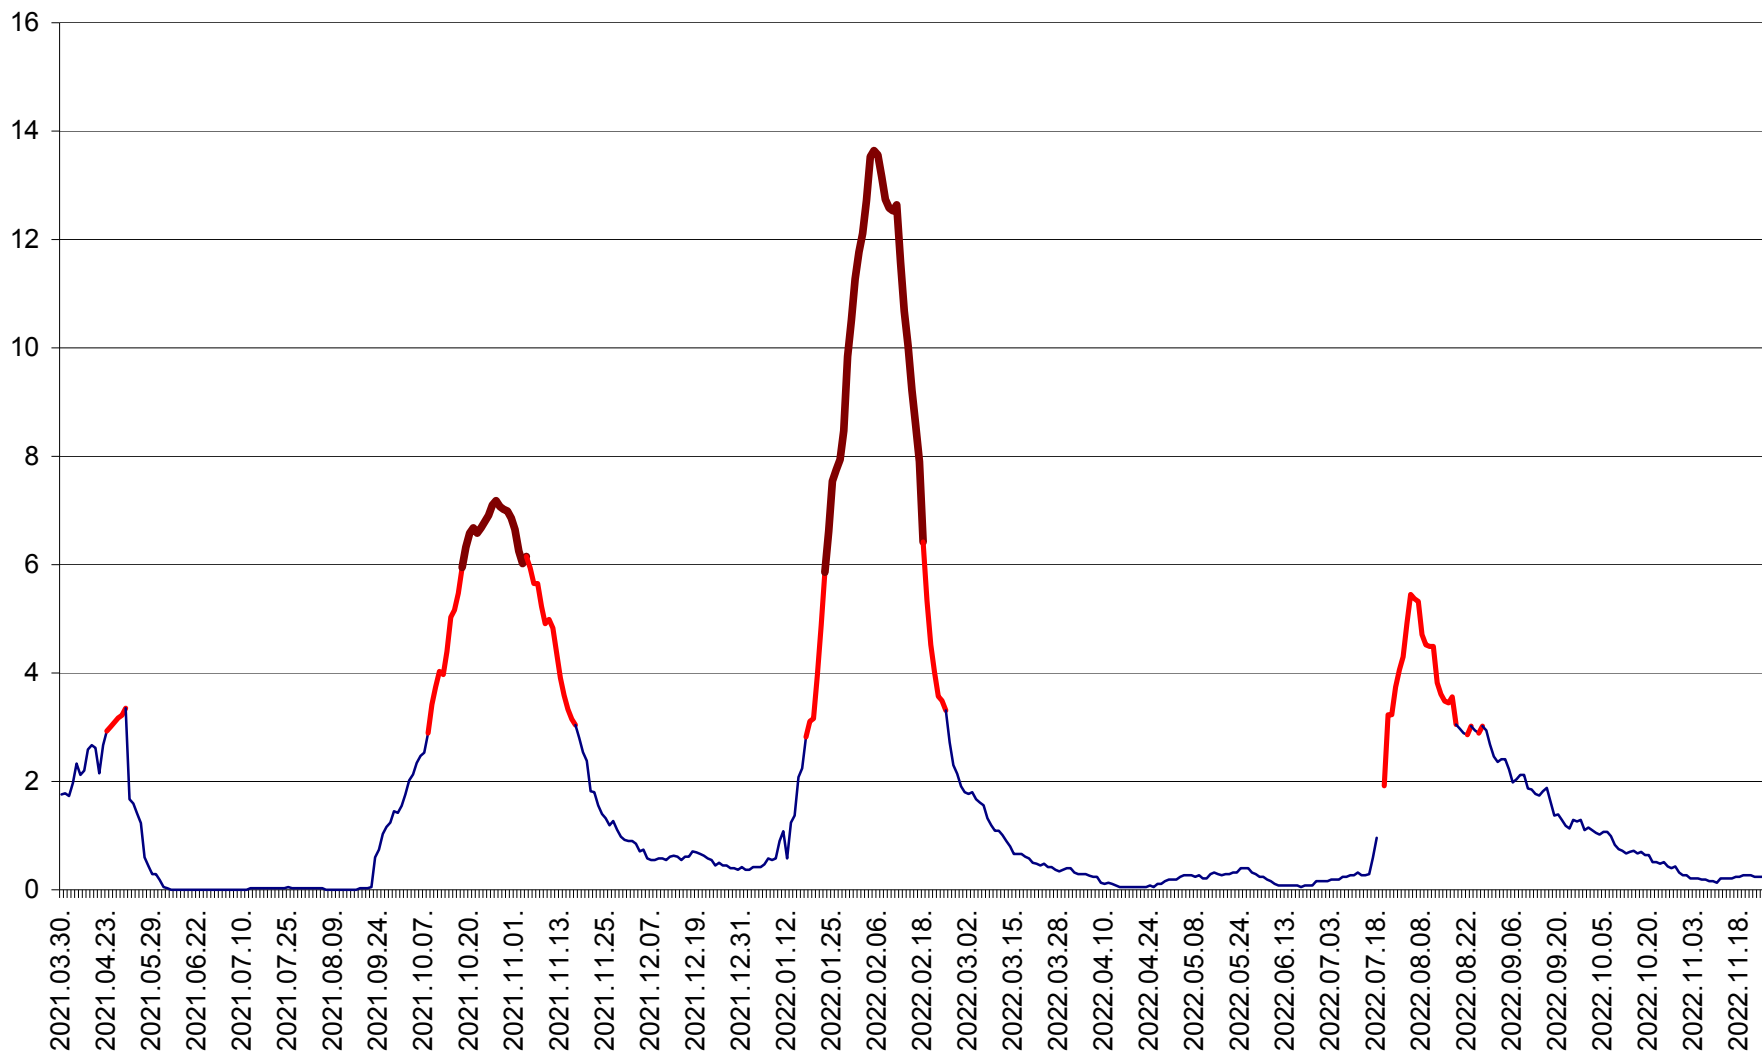

PĂULENI-CIUC - Evolutia incidentei cumulate pe 14 zile la ‰ de locuitori
2021.04.01. - 2022.11.24.