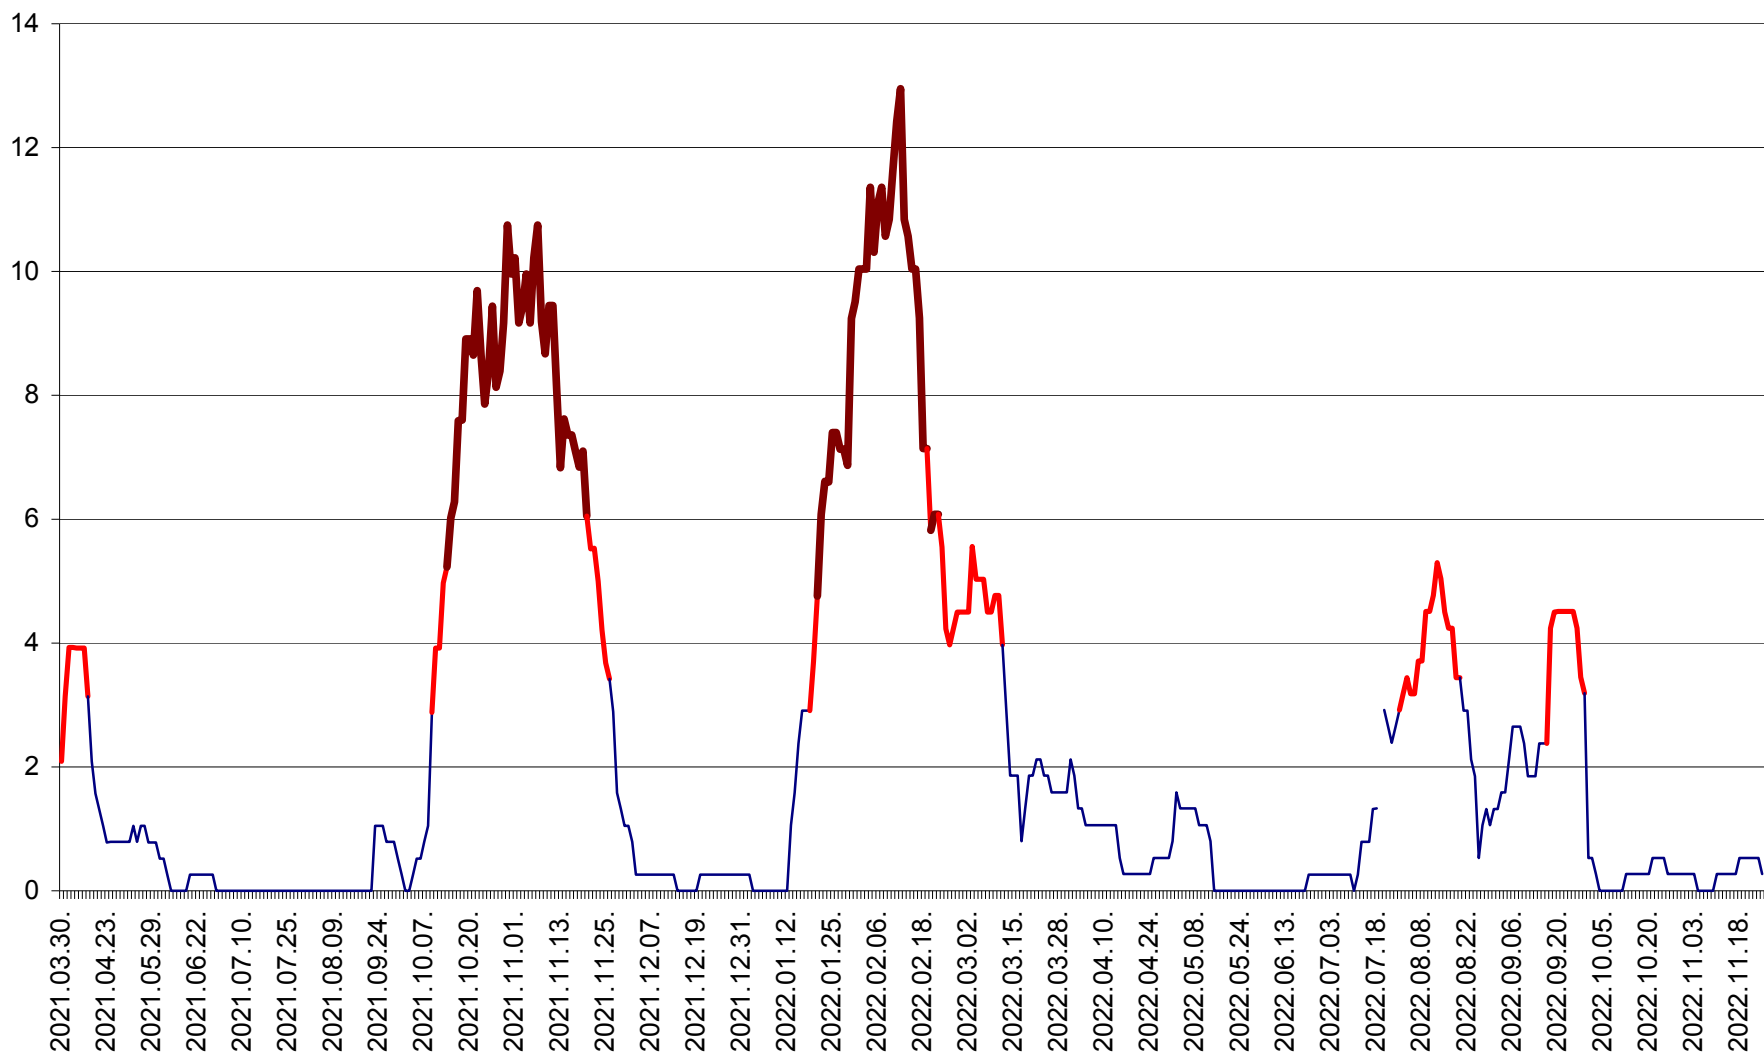

RACU - Evolutia incidentei cumulate pe 14 zile la ‰ de locuitori
2021.04.01. - 2022.11.24.

REMETEA - Evolutia incidentei cumulate pe 14 zile la ‰ de locuitori
2021.04.01. - 2022.11.24.

SĂCEL - Evolutia incidentei cumulate pe 14 zile la ‰ de locuitori
2021.04.01. - 2022.11.24.

SÂNCRĂIENI - Evolutia incidentei cumulate pe 14 zile la ‰ de locuitori
2021.04.01. - 2022.11.24.

SÂNDOMINIC - Evolutia incidentei cumulate pe 14 zile la ‰ de locuitori
2021.04.01. - 2022.11.24.

SÂNMARTIN - Evolutia incidentei cumulate pe 14 zile la ‰ de locuitori
2021.04.01. - 2022.11.24.

SÂNSIMION - Evolutia incidentei cumulate pe 14 zile la ‰ de locuitori
2021.04.01. - 2022.11.24.

SÂNTIMBRU - Evolutia incidentei cumulate pe 14 zile la ‰ de locuitori
2021.04.01. - 2022.11.24.

SĂRMAȘ - Evolutia incidentei cumulate pe 14 zile la ‰ de locuitori
2021.04.01. - 2022.11.24.