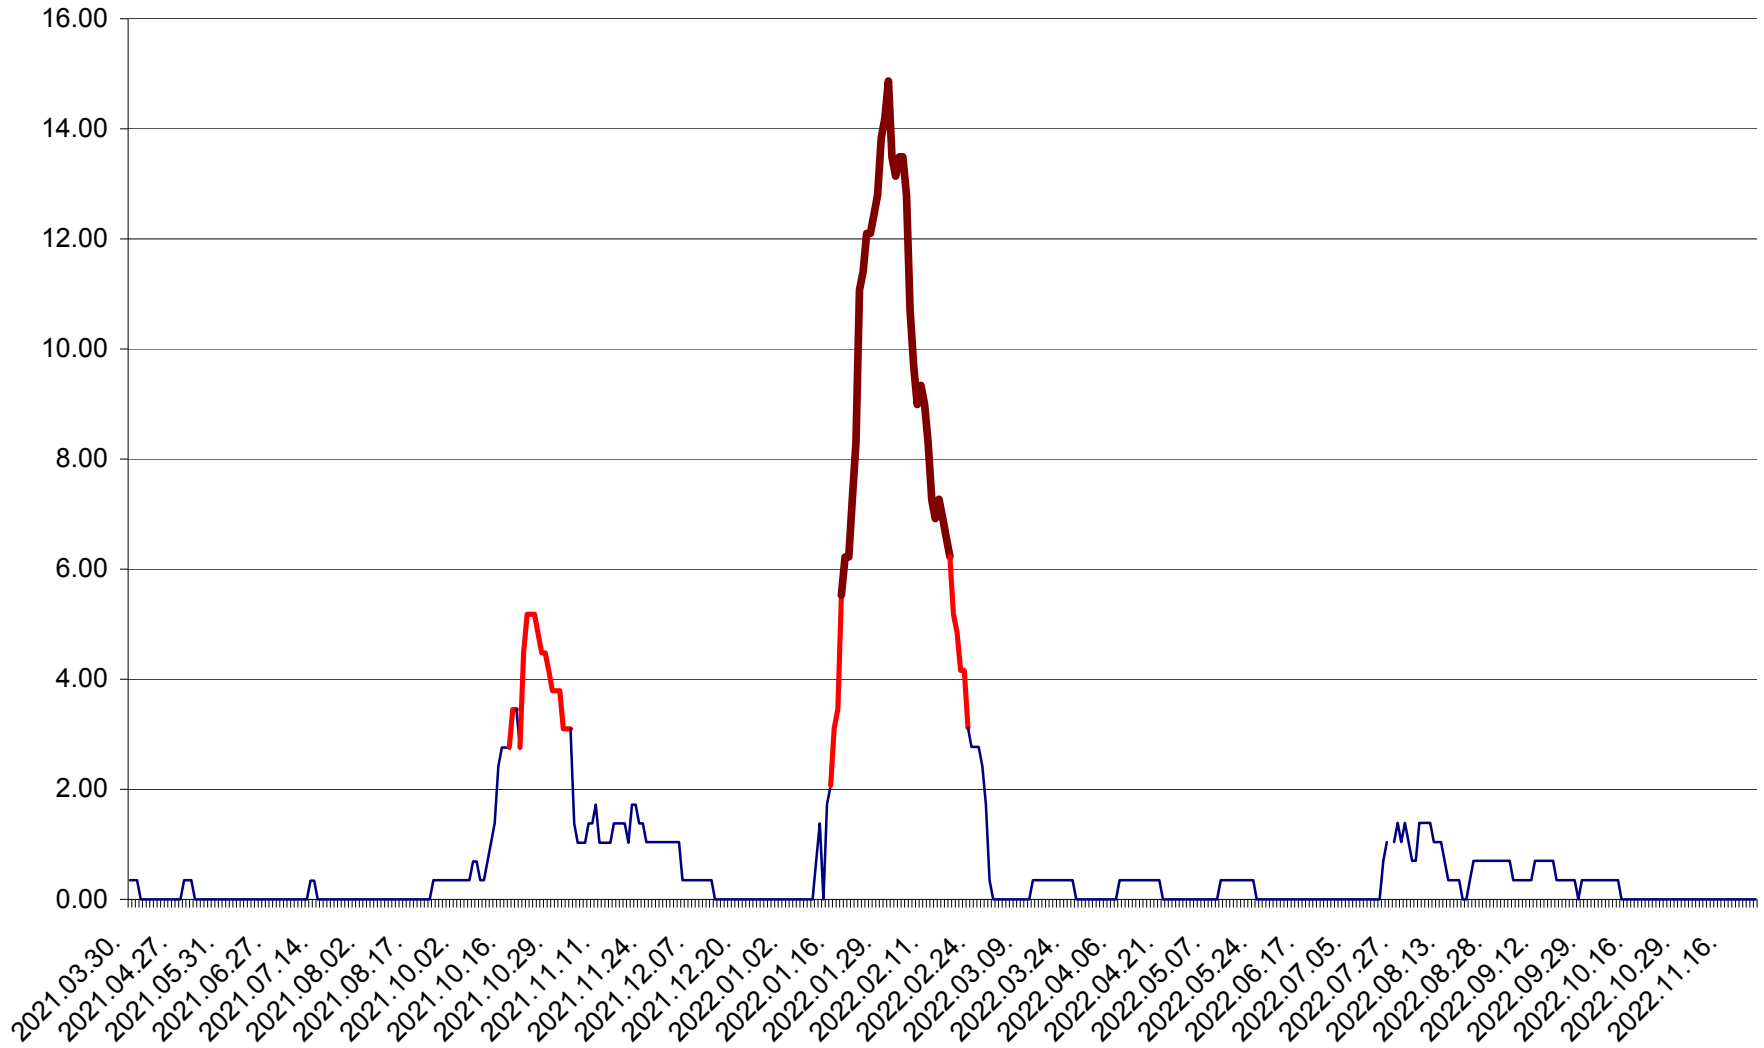

ORAȘ BĂLAN - Evolutia incidentei cumulate pe 14 zile la ‰ de locuitori
2021.04.01. - 2022.11.24.

BILBOR - Evolutia incidentei cumulate pe 14 zile la ‰ de locuitori
2021.04.01. - 2022.11.24.

ORAȘ BORSEC - Evolutia incidentei cumulate pe 14 zile la ‰ de locuitori
2021.04.01. - 2022.11.24.

BRĂDEȘTI - Evolutia incidentei cumulate pe 14 zile la ‰ de locuitori
2021.04.01. - 2022.11.24.

CĂPÂLNIȚA - Evolutia incidentei cumulate pe 14 zile la ‰ de locuitori
2021.04.01. - 2022.11.24.

CÂRȚA - Evolutia incidentei cumulate pe 14 zile la ‰ de locuitori
2021.04.01. - 2022.11.24.

CICEU - Evolutia incidentei cumulate pe 14 zile la ‰ de locuitori
2021.04.01. - 2022.11.24.

CIUCSÂNGEORGIU - Evolutia incidentei cumulate pe 14 zile la ‰ de locuitori
2021.04.01. - 2022.11.24.

CIUMANI - Evolutia incidentei cumulate pe 14 zile la ‰ de locuitori
2021.04.01. - 2022.11.24.

CORBU - Evolutia incidentei cumulate pe 14 zile la ‰ de locuitori
2021.04.01. - 2022.11.24.

CORUND - Evolutia incidentei cumulate pe 14 zile la ‰ de locuitori
2021.04.01. - 2022.11.24.

COZMENI - Evolutia incidentei cumulate pe 14 zile la ‰ de locuitori
2021.04.01. - 2022.11.24.