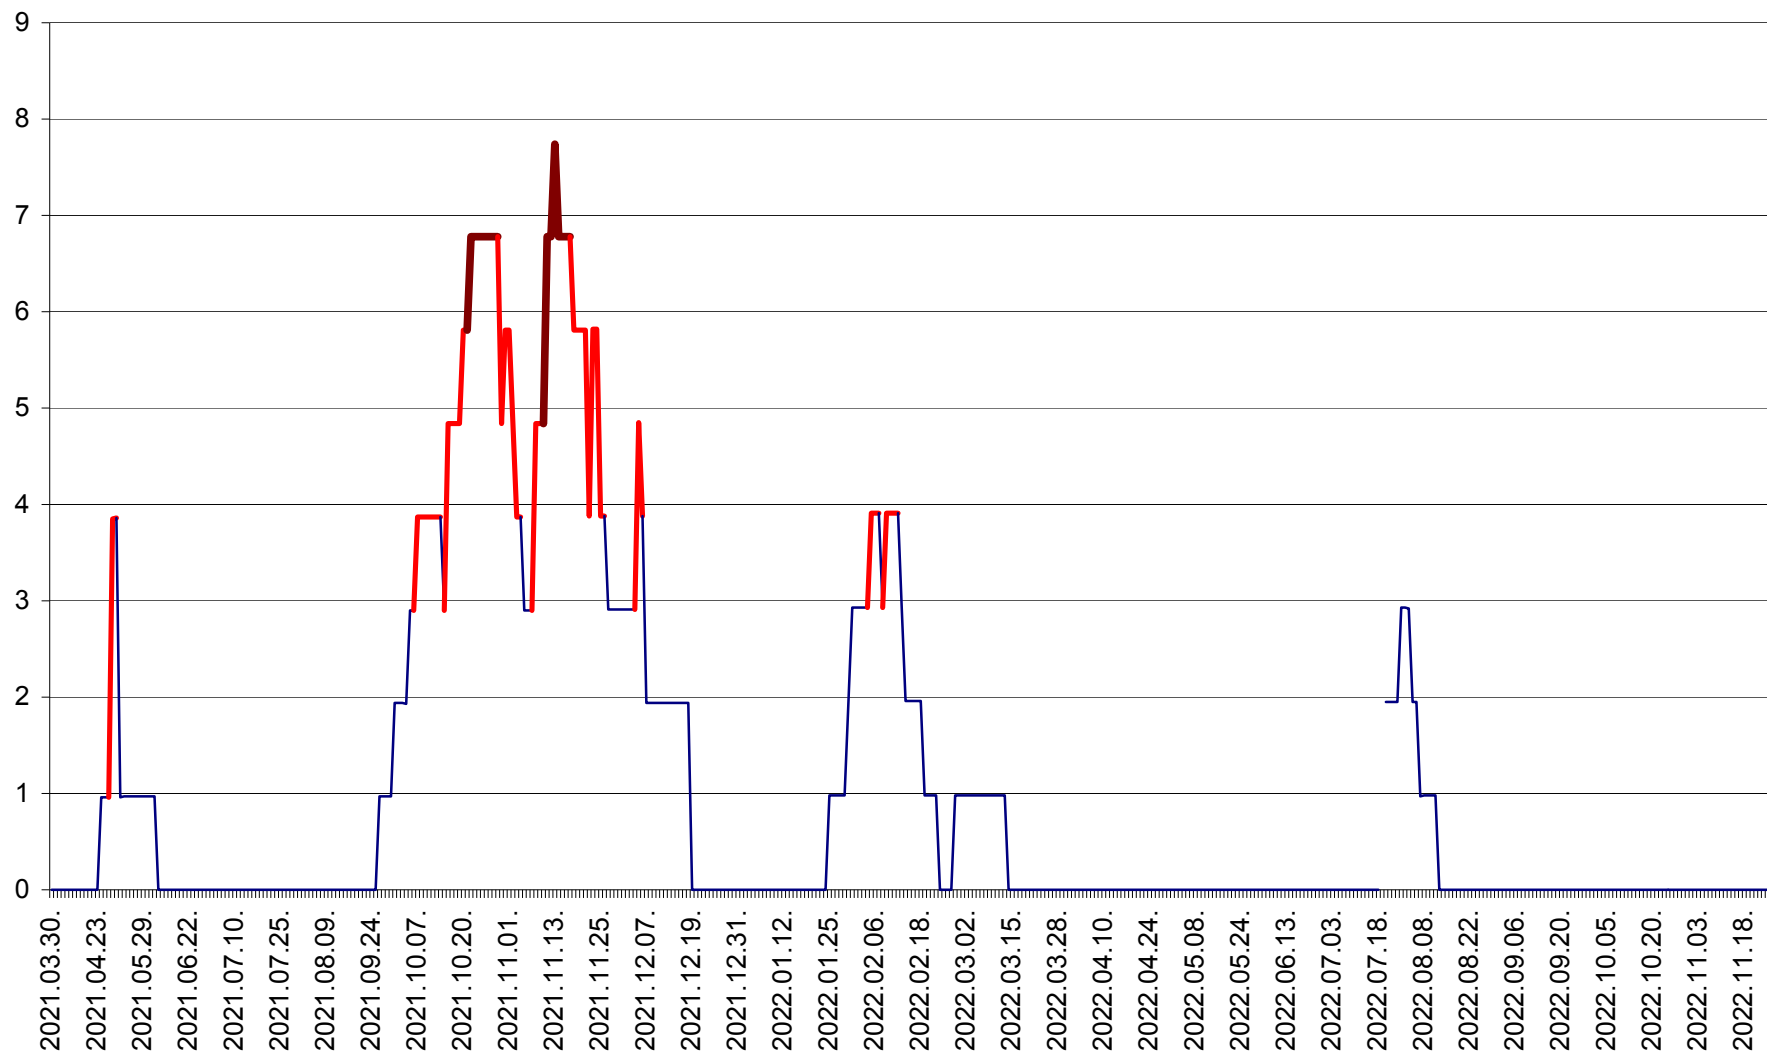

DEALU - Evolutia incidentei cumulate pe 14 zile la ‰ de locuitori
2021.04.01. - 2022.11.24.