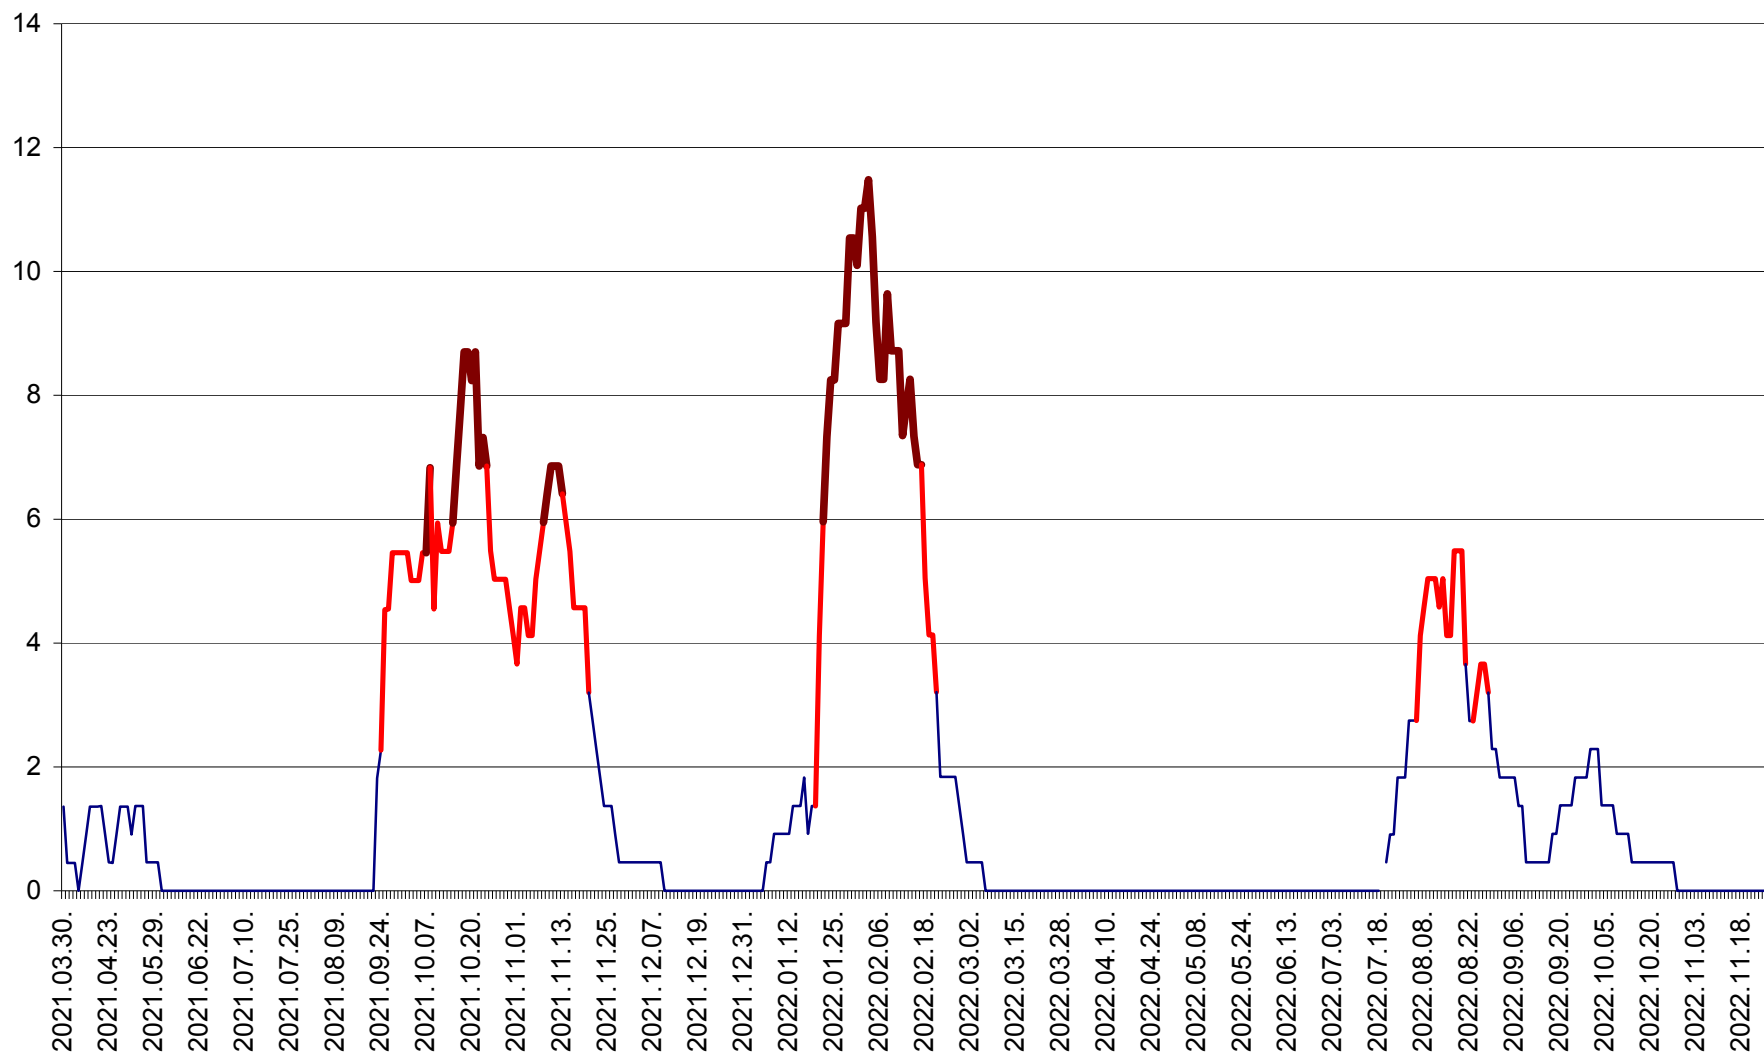

MUNICIPIUL GHEORGHENI - Evolutia incidentei cumulate pe 14 zile la % de locuitori
2021.04.01. - 2022.11.24.

JOSENI - Evolutia incidentei cumulate pe 14 zile la ‰ de locuitori
2021.04.01. - 2022.11.24.

LĂZAREA - Evolutia incidentei cumulate pe 14 zile la % de locuitori
2021.04.01. - 2022.11.24.

LELICENI - Evolutia incidentei cumulate pe 14 zile la ‰ de locuitori
2021.04.01. - 2022.11.24.

LUETA - Evolutia incidentei cumulate pe 14 zile la ‰ de locuitori
2021.04.01. - 2022.11.24.

LUNCA DE JOS - Evolutia incidentei cumulate pe 14 zile la ‰ de locuitori
2021.04.01. - 2022.11.24.

LUNCA DE SUS - Evolutia incidentei cumulate pe 14 zile la ‰ de locuitori
2021.04.01. - 2022.11.24.

LUPENI - Evolutia incidentei cumulate pe 14 zile la ‰ de locuitori
2021.04.01. - 2022.11.24.

MĂDĂRAȘ - Evolutia incidentei cumulate pe 14 zile la ‰ de locuitori
2021.04.01. - 2022.11.24.