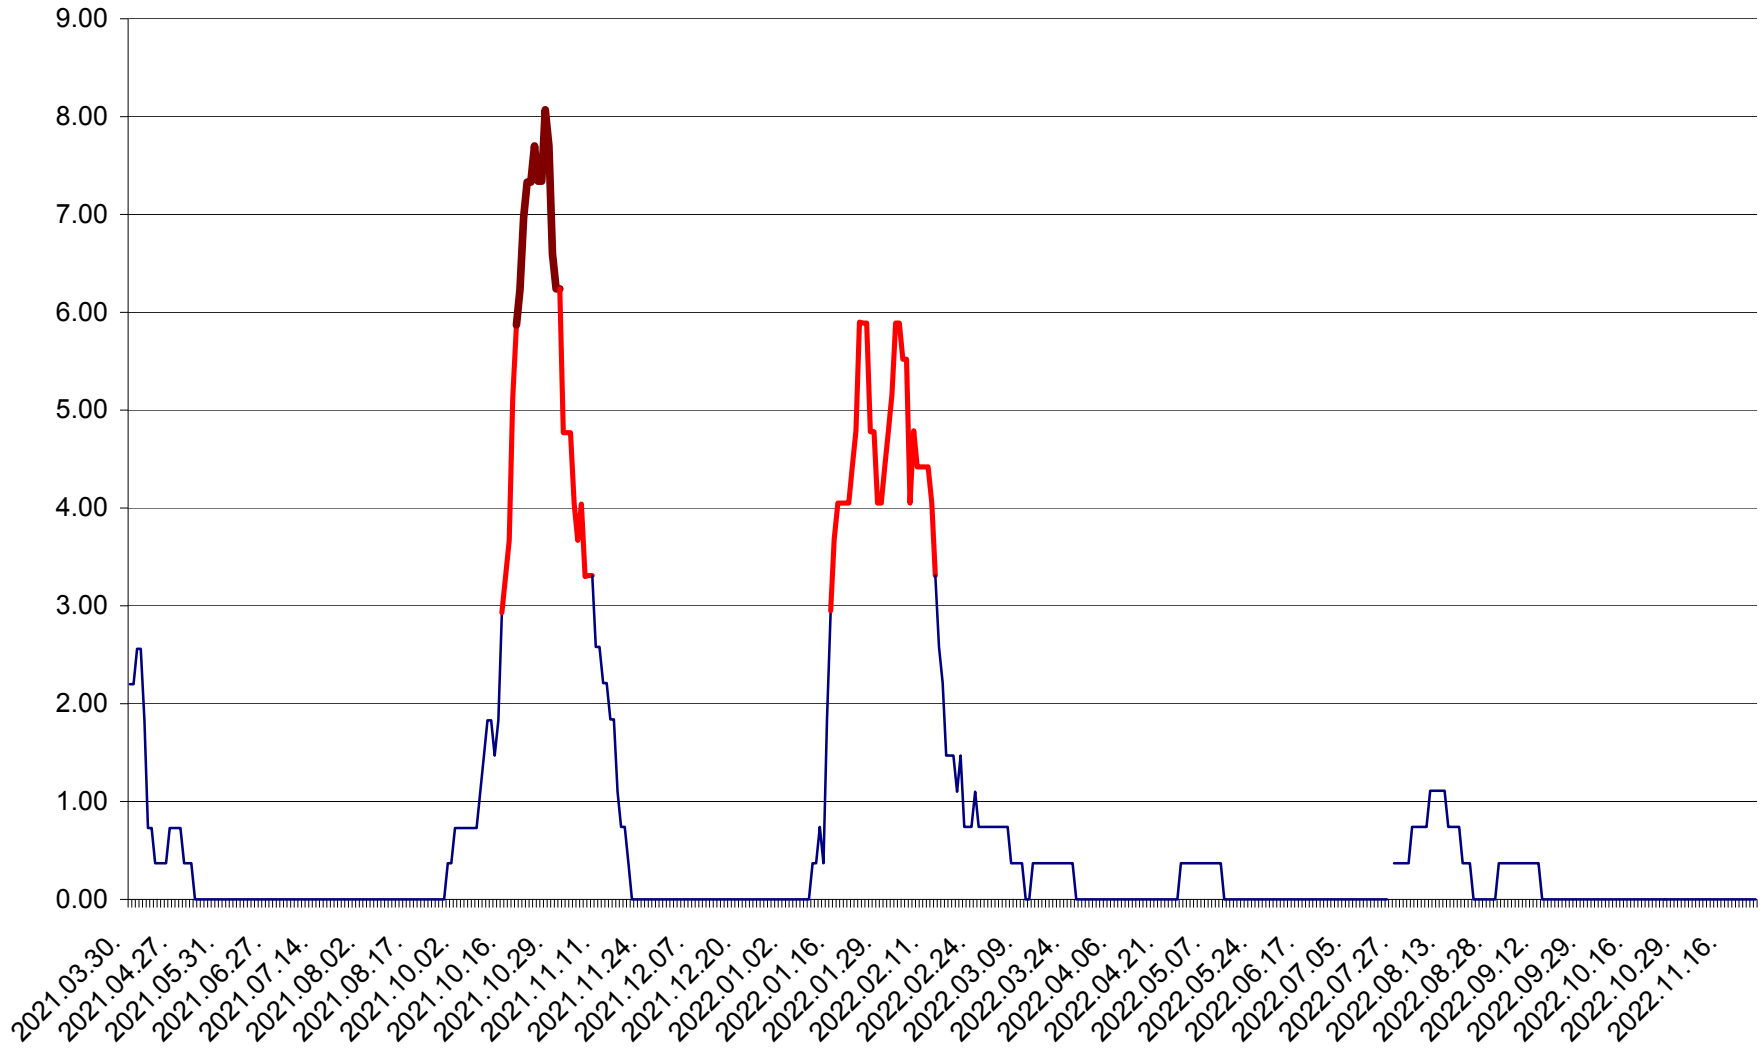

ATID - Evolutia incidentei cumulate pe 14 zile la ‰ de locuitori
2021.04.01. - 2022.11.24.

AVRĂMEȘTI - Evolutia incidentei cumulate pe 14 zile la ‰ de locuitori
2021.04.01. - 2022.11.24.

ORAȘ BĂILE TUȘNAD - Evoluția incidenței cumulate pe 14 zile la ‰ de locuitori
2021.04.01. - 2022.11.24.

ORAȘ BĂLAN - Evolutia incidentei cumulate pe 14 zile la ‰ de locuitori
2021.04.01. - 2022.11.24.

BILBOR - Evolutia incidentei cumulate pe 14 zile la ‰ de locuitori
2021.04.01. - 2022.11.24.

ORAȘ BORSEC - Evolutia incidentei cumulate pe 14 zile la ‰ de locuitori
2021.04.01. - 2022.11.24.

BRĂDEȘTI - Evolutia incidentei cumulate pe 14 zile la ‰ de locuitori
2021.04.01. - 2022.11.24.

CĂPÂLNIȚA - Evolutia incidentei cumulate pe 14 zile la ‰ de locuitori
2021.04.01. - 2022.11.24.

CÂRȚA - Evolutia incidentei cumulate pe 14 zile la ‰ de locuitori
2021.04.01. - 2022.11.24.

CICEU - Evolutia incidentei cumulate pe 14 zile la ‰ de locuitori
2021.04.01. - 2022.11.24.

CIUCSÂNGEORGIU - Evolutia incidentei cumulate pe 14 zile la ‰ de locuitori
2021.04.01. - 2022.11.24.

CIUMANI - Evolutia incidentei cumulate pe 14 zile la ‰ de locuitori
2021.04.01. - 2022.11.24.