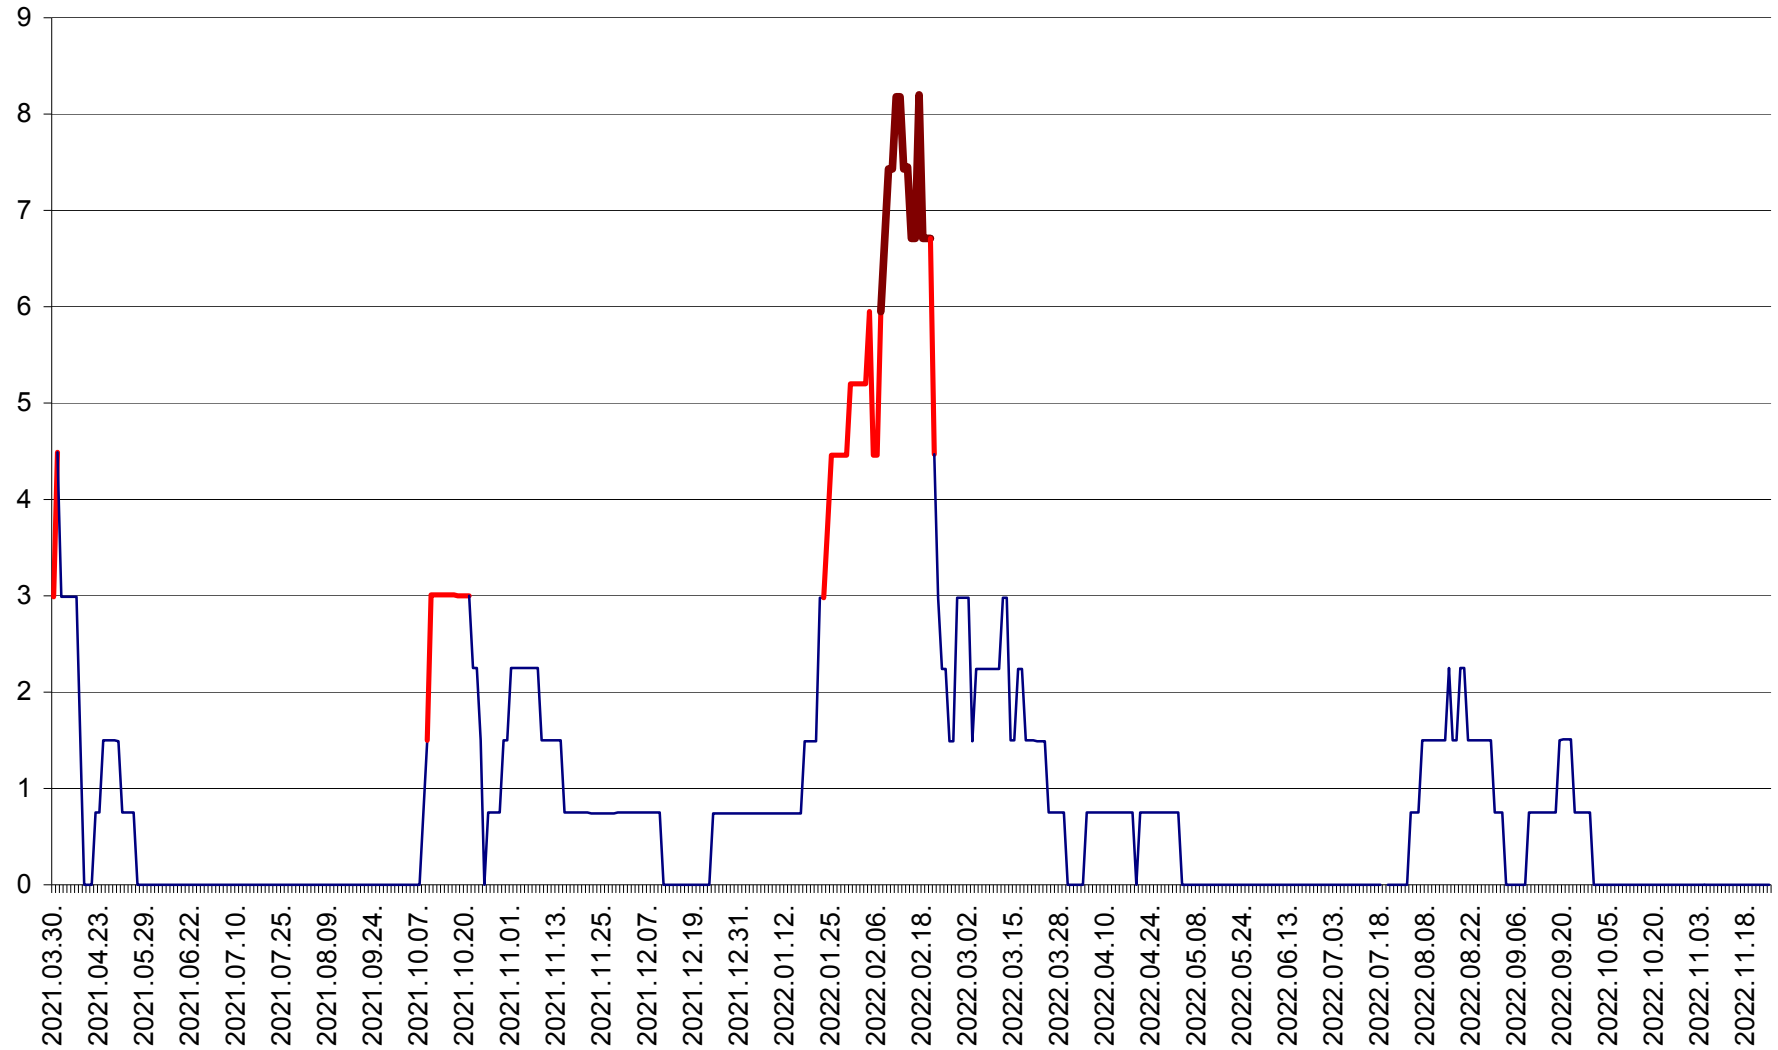

LELICENI - Evolutia incidentei cumulate pe 14 zile la ‰ de locuitori
2021.04.01. - 2022.11.24.

LUETA - Evolutia incidentei cumulate pe 14 zile la ‰ de locuitori
2021.04.01. - 2022.11.24.

LUNCA DE JOS - Evolutia incidentei cumulate pe 14 zile la ‰ de locuitori
2021.04.01. - 2022.11.24.

LUNCA DE SUS - Evolutia incidentei cumulate pe 14 zile la ‰ de locuitori
2021.04.01. - 2022.11.24.

LUPENI - Evolutia incidentei cumulate pe 14 zile la ‰ de locuitori
2021.04.01. - 2022.11.24.

MĂDĂRAȘ - Evolutia incidentei cumulate pe 14 zile la ‰ de locuitori
2021.04.01. - 2022.11.24.

MĂRTINIȘ - Evolutia incidentei cumulate pe 14 zile la ‰ de locuitori
2021.04.01. - 2022.11.24.

MEREȘTI - Evolutia incidentei cumulate pe 14 zile la ‰ de locuitori
2021.04.01. - 2022.11.24.

MUNICIPIUL MIERCUREA-CIUC - Evolutia incidentei cumulate pe 14 zile la ‰ de locuitori
2021.04.01. - 2022.11.24.