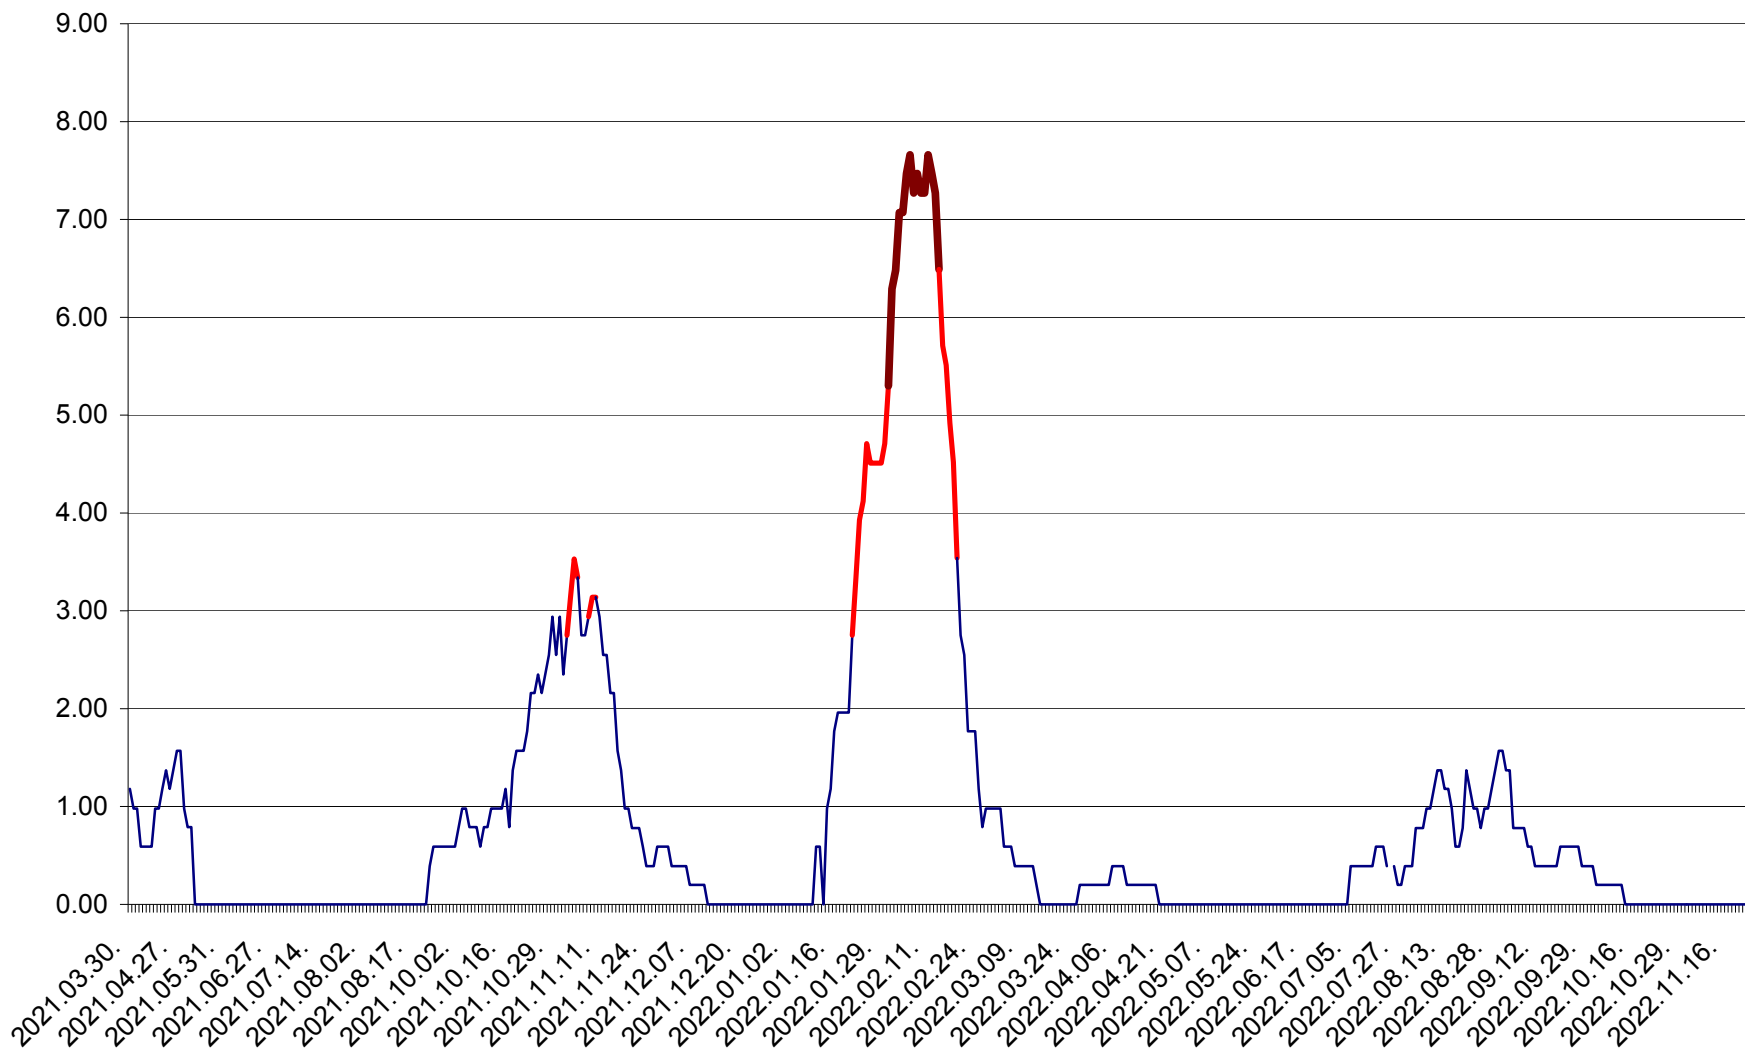

ORAȘ BĂLAN - Evolutia incidentei cumulate pe 14 zile la ‰ de locuitori
2021.04.01. - 2022.11.24.

BILBOR - Evolutia incidentei cumulate pe 14 zile la ‰ de locuitori
2021.04.01. - 2022.11.24.

ORAȘ BORSEC - Evolutia incidentei cumulate pe 14 zile la ‰ de locuitori
2021.04.01. - 2022.11.24.

BRĂDEȘTI - Evolutia incidentei cumulate pe 14 zile la ‰ de locuitori
2021.04.01. - 2022.11.24.

CĂPÂLNIȚA - Evolutia incidentei cumulate pe 14 zile la ‰ de locuitori
2021.04.01. - 2022.11.24.

CÂRȚA - Evolutia incidentei cumulate pe 14 zile la ‰ de locuitori
2021.04.01. - 2022.11.24.

CICEU - Evolutia incidentei cumulate pe 14 zile la ‰ de locuitori
2021.04.01. - 2022.11.24.

CIUCSÂNGEORGIU - Evolutia incidentei cumulate pe 14 zile la ‰ de locuitori
2021.04.01. - 2022.11.24.

CIUMANI - Evolutia incidentei cumulate pe 14 zile la ‰ de locuitori
2021.04.01. - 2022.11.24.

CORBU - Evolutia incidentei cumulate pe 14 zile la ‰ de locuitori
2021.04.01. - 2022.11.24.

CORUND - Evolutia incidentei cumulate pe 14 zile la ‰ de locuitori
2021.04.01. - 2022.11.24.

COZMENI - Evolutia incidentei cumulate pe 14 zile la ‰ de locuitori
2021.04.01. - 2022.11.24.