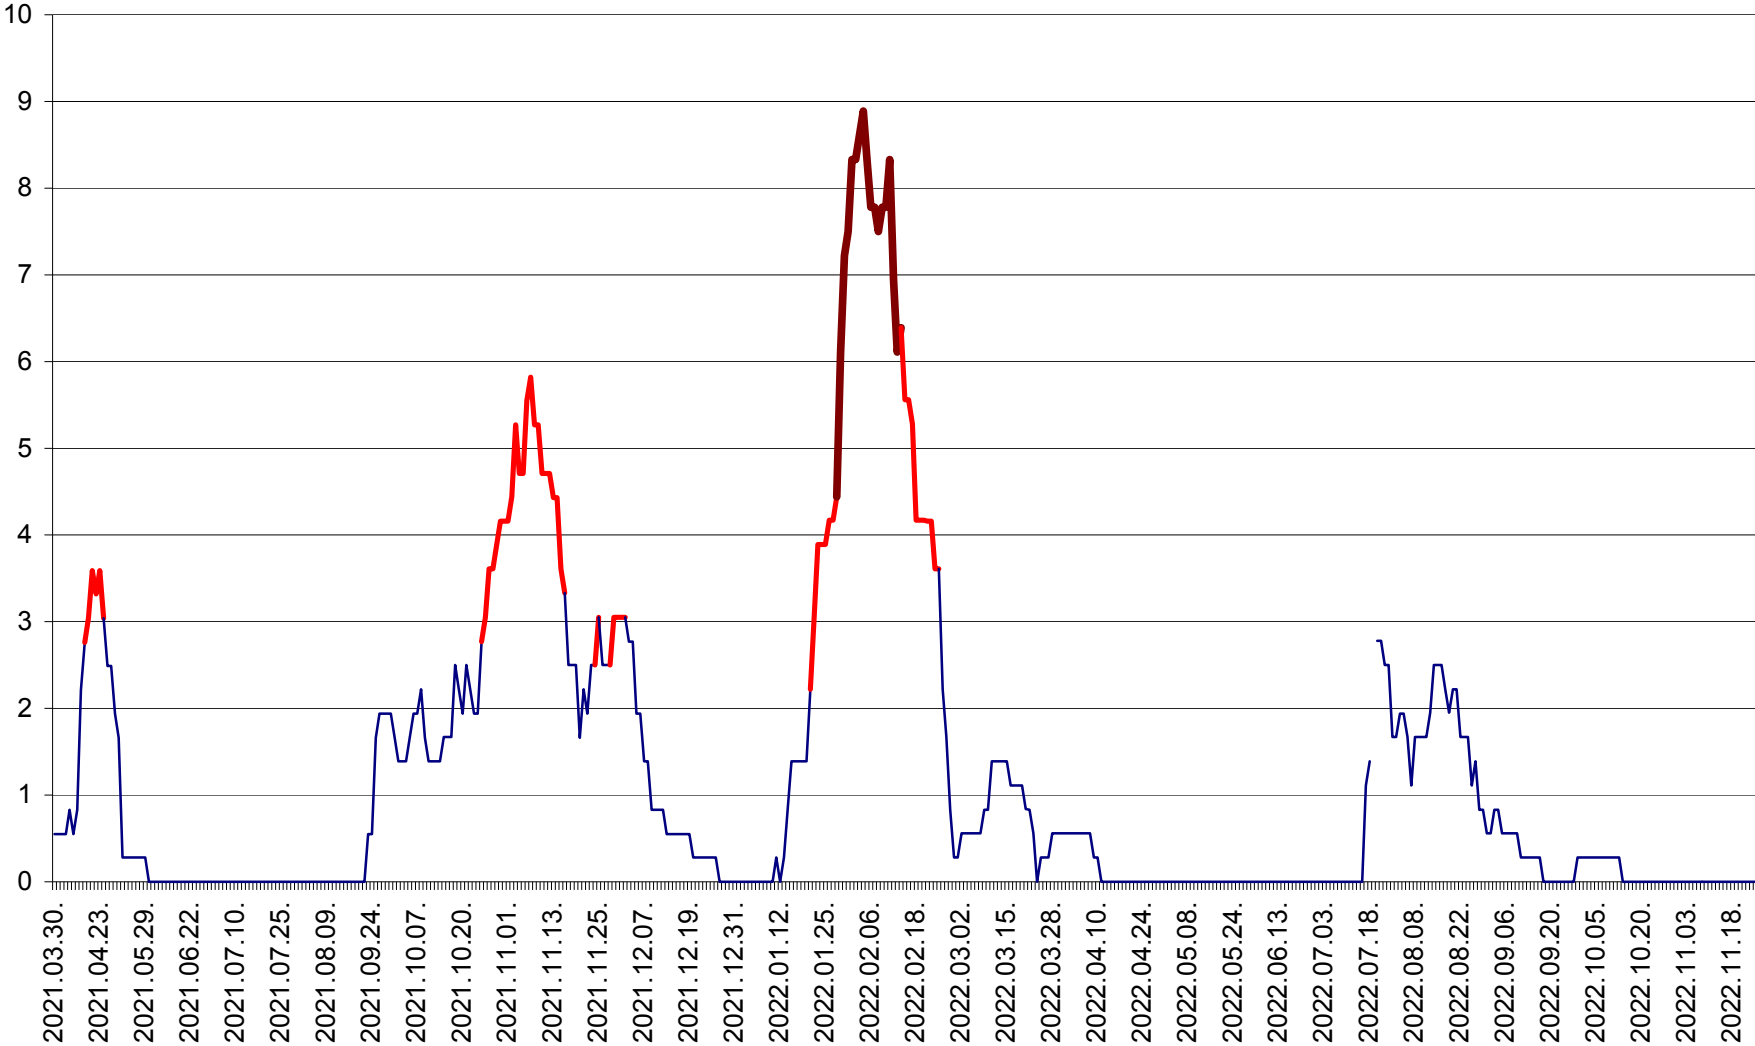

LELICENI - Evolutia incidentei cumulate pe 14 zile la ‰ de locuitori
2021.04.01. - 2022.11.24.

LUETA - Evolutia incidentei cumulate pe 14 zile la ‰ de locuitori
2021.04.01. - 2022.11.24.

LUNCA DE JOS - Evolutia incidentei cumulate pe 14 zile la ‰ de locuitori
2021.04.01. - 2022.11.24.

LUNCA DE SUS - Evolutia incidentei cumulate pe 14 zile la ‰ de locuitori
2021.04.01. - 2022.11.24.

LUPENI - Evolutia incidentei cumulate pe 14 zile la ‰ de locuitori
2021.04.01. - 2022.11.24.

MĂDĂRAȘ - Evolutia incidentei cumulate pe 14 zile la ‰ de locuitori
2021.04.01. - 2022.11.24.

MĂRTINIȘ - Evolutia incidentei cumulate pe 14 zile la ‰ de locuitori
2021.04.01. - 2022.11.24.

MEREȘTI - Evolutia incidentei cumulate pe 14 zile la ‰ de locuitori
2021.04.01. - 2022.11.24.

MUNICIPIUL MIERCUREA-CIUC - Evolutia incidentei cumulate pe 14 zile la ‰ de locuitori
2021.04.01. - 2022.11.24.

MIHĂILENI - Evolutia incidentei cumulate pe 14 zile la ‰ de locuitori
2021.04.01. - 2022.11.24.

MUGENI - Evolutia incidentei cumulate pe 14 zile la ‰ de locuitori
2021.04.01. - 2022.11.24.

OCLAND - Evolutia incidentei cumulate pe 14 zile la ‰ de locuitori
2021.04.01. - 2022.11.24.