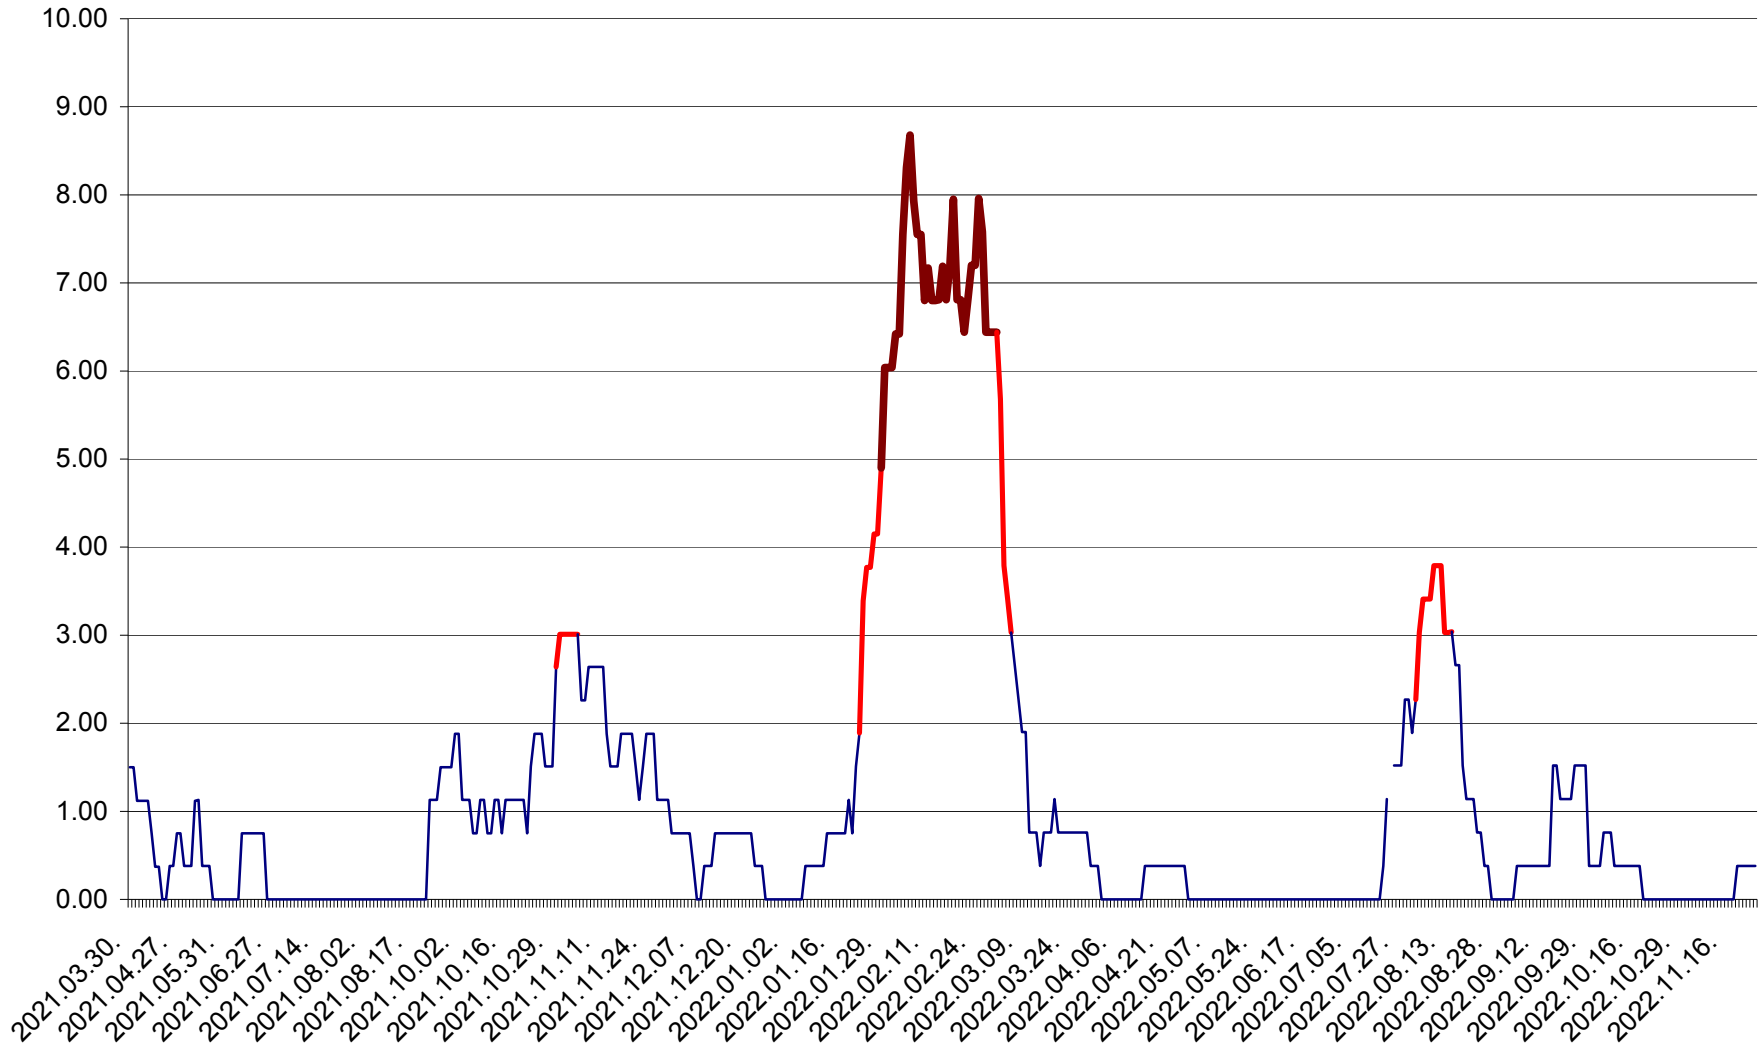

ATID - Evolutia incidentei cumulate pe 14 zile la ‰ de locuitori
2021.04.01. - 2022.11.24.

AVRĂMEȘTI - Evolutia incidentei cumulate pe 14 zile la ‰ de locuitori
2021.04.01. - 2022.11.24.

ORAȘ BĂILE TUȘNAD - Evoluția incidenței cumulate pe 14 zile la ‰ de locuitori
2021.04.01. - 2022.11.24.

ORAȘ BĂLAN - Evolutia incidentei cumulate pe 14 zile la ‰ de locuitori
2021.04.01. - 2022.11.24.

BILBOR - Evolutia incidentei cumulate pe 14 zile la ‰ de locuitori
2021.04.01. - 2022.11.24.

ORAȘ BORSEC - Evolutia incidentei cumulate pe 14 zile la ‰ de locuitori
2021.04.01. - 2022.11.24.

BRĂDEȘTI - Evolutia incidentei cumulate pe 14 zile la ‰ de locuitori
2021.04.01. - 2022.11.24.

CĂPÂLNIȚA - Evolutia incidentei cumulate pe 14 zile la ‰ de locuitori
2021.04.01. - 2022.11.24.

CÂRȚA - Evolutia incidentei cumulate pe 14 zile la ‰ de locuitori
2021.04.01. - 2022.11.24.

CICEU - Evolutia incidentei cumulate pe 14 zile la ‰ de locuitori
2021.04.01. - 2022.11.24.

CIUCSÂNGEORGIU - Evolutia incidentei cumulate pe 14 zile la ‰ de locuitori
2021.04.01. - 2022.11.24.

CIUMANI - Evolutia incidentei cumulate pe 14 zile la ‰ de locuitori
2021.04.01. - 2022.11.24.