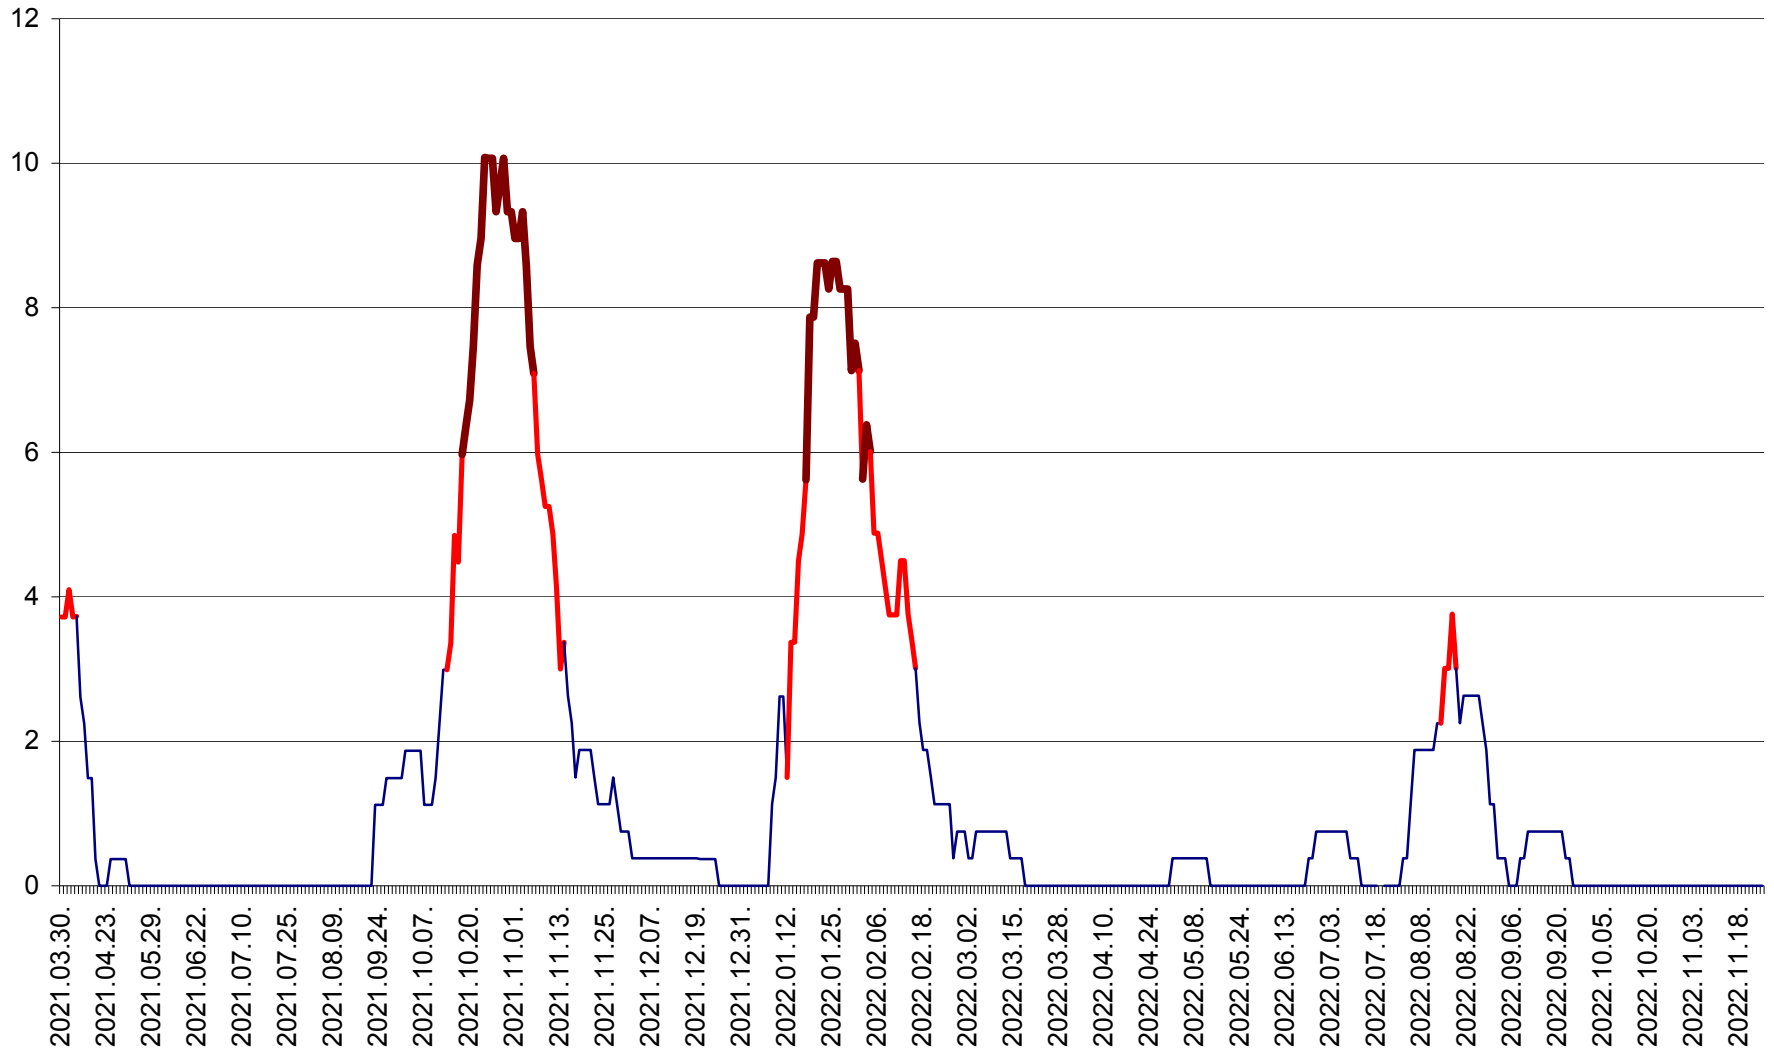

PLĂIEȘII DE JOS - Evolutia incidentei cumulate pe 14 zile la ‰ de locuitori
2021.04.01. - 2022.11.24.

PORUMBENI - Evolutia incidentei cumulate pe 14 zile la ‰ de locuitori
2021.04.01. - 2022.11.24.

PRAID - Evolutia incidentei cumulate pe 14 zile la ‰ de locuitori
2021.04.01. - 2022.11.24.

RACU - Evolutia incidentei cumulate pe 14 zile la ‰ de locuitori
2021.04.01. - 2022.11.24.

REMETEA - Evolutia incidentei cumulate pe 14 zile la ‰ de locuitori
2021.04.01. - 2022.11.24.

SĂCEL - Evolutia incidentei cumulate pe 14 zile la ‰ de locuitori
2021.04.01. - 2022.11.24.

SÂNCRĂIENI - Evolutia incidentei cumulate pe 14 zile la ‰ de locuitori
2021.04.01. - 2022.11.24.

SÂNDOMINIC - Evolutia incidentei cumulate pe 14 zile la ‰ de locuitori
2021.04.01. - 2022.11.24.

SÂNMARTIN - Evolutia incidentei cumulate pe 14 zile la ‰ de locuitori
2021.04.01. - 2022.11.24.