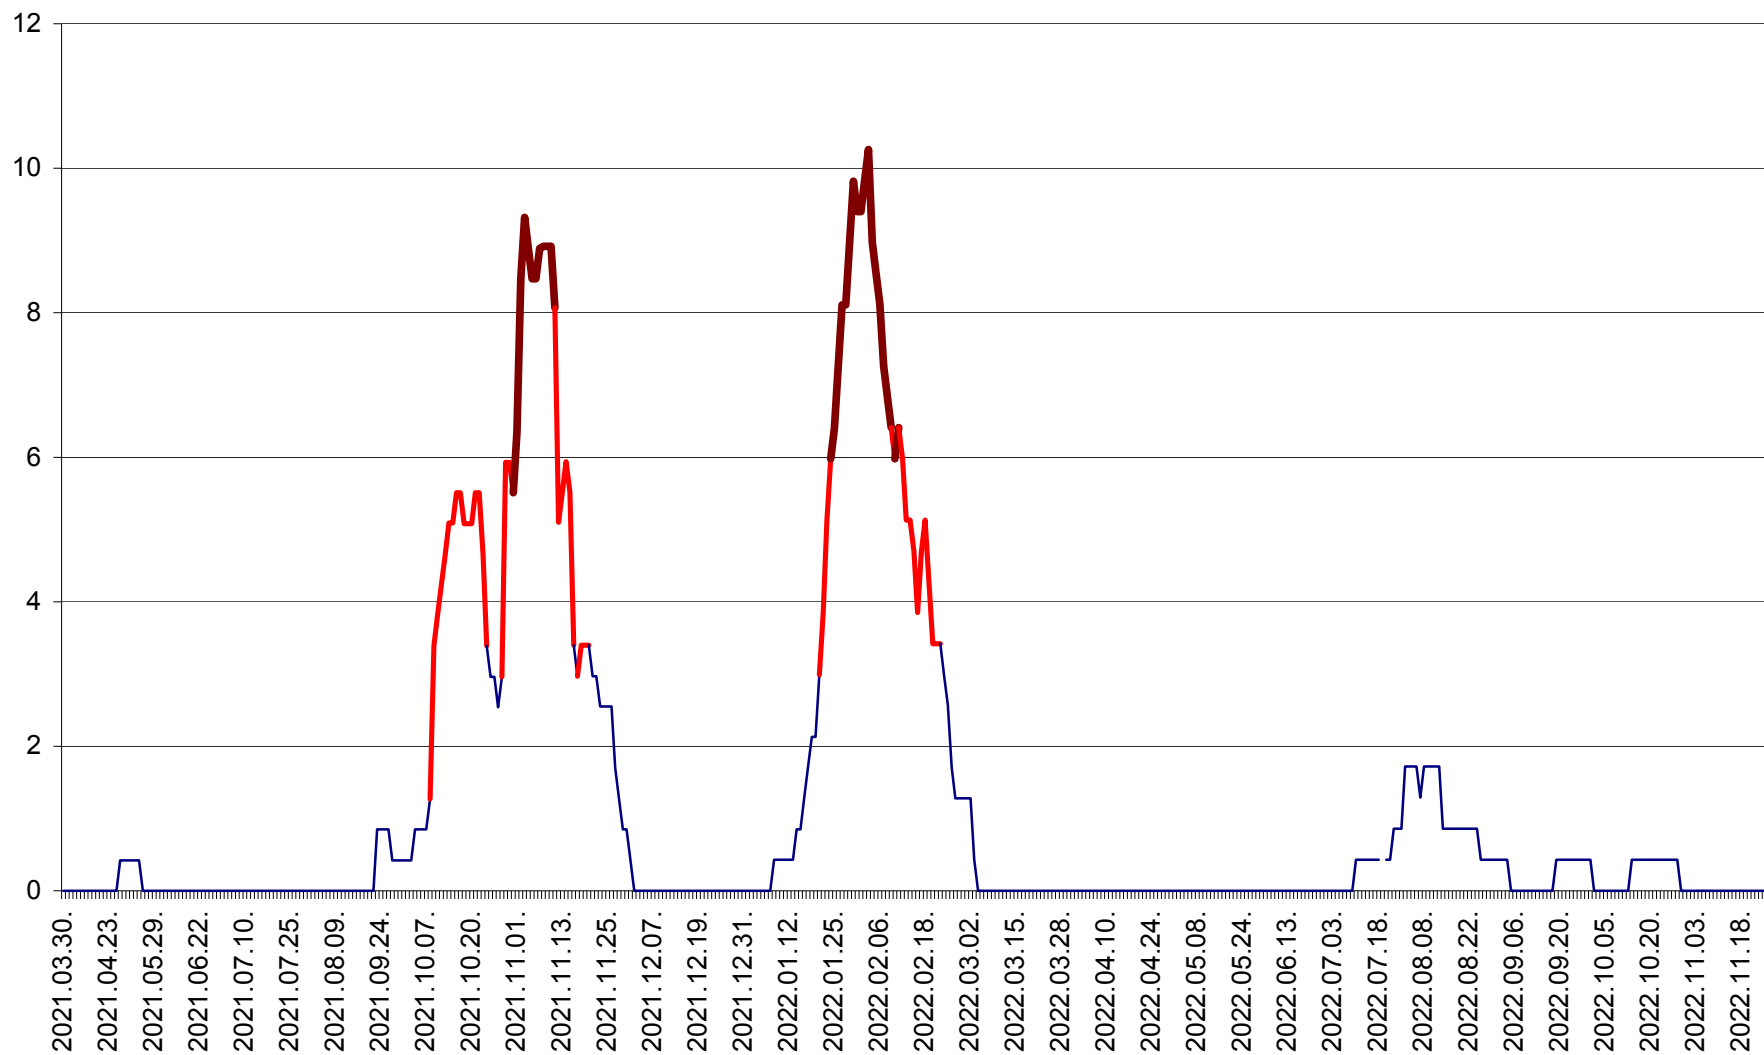

PLĂIEȘII DE JOS - Evolutia incidentei cumulate pe 14 zile la ‰ de locuitori
2021.04.01. - 2022.11.24.

PORUMBENI - Evolutia incidentei cumulate pe 14 zile la ‰ de locuitori
2021.04.01. - 2022.11.24.

PRAID - Evolutia incidentei cumulate pe 14 zile la ‰ de locuitori
2021.04.01. - 2022.11.24.

RACU - Evolutia incidentei cumulate pe 14 zile la ‰ de locuitori
2021.04.01. - 2022.11.24.

REMETEA - Evolutia incidentei cumulate pe 14 zile la ‰ de locuitori
2021.04.01. - 2022.11.24.

SĂCEL - Evolutia incidentei cumulate pe 14 zile la ‰ de locuitori
2021.04.01. - 2022.11.24.

SÂNCRĂIENI - Evolutia incidentei cumulate pe 14 zile la ‰ de locuitori
2021.04.01. - 2022.11.24.

SÂNDOMINIC - Evolutia incidentei cumulate pe 14 zile la ‰ de locuitori
2021.04.01. - 2022.11.24.

SÂNMARTIN - Evolutia incidentei cumulate pe 14 zile la ‰ de locuitori
2021.04.01. - 2022.11.24.