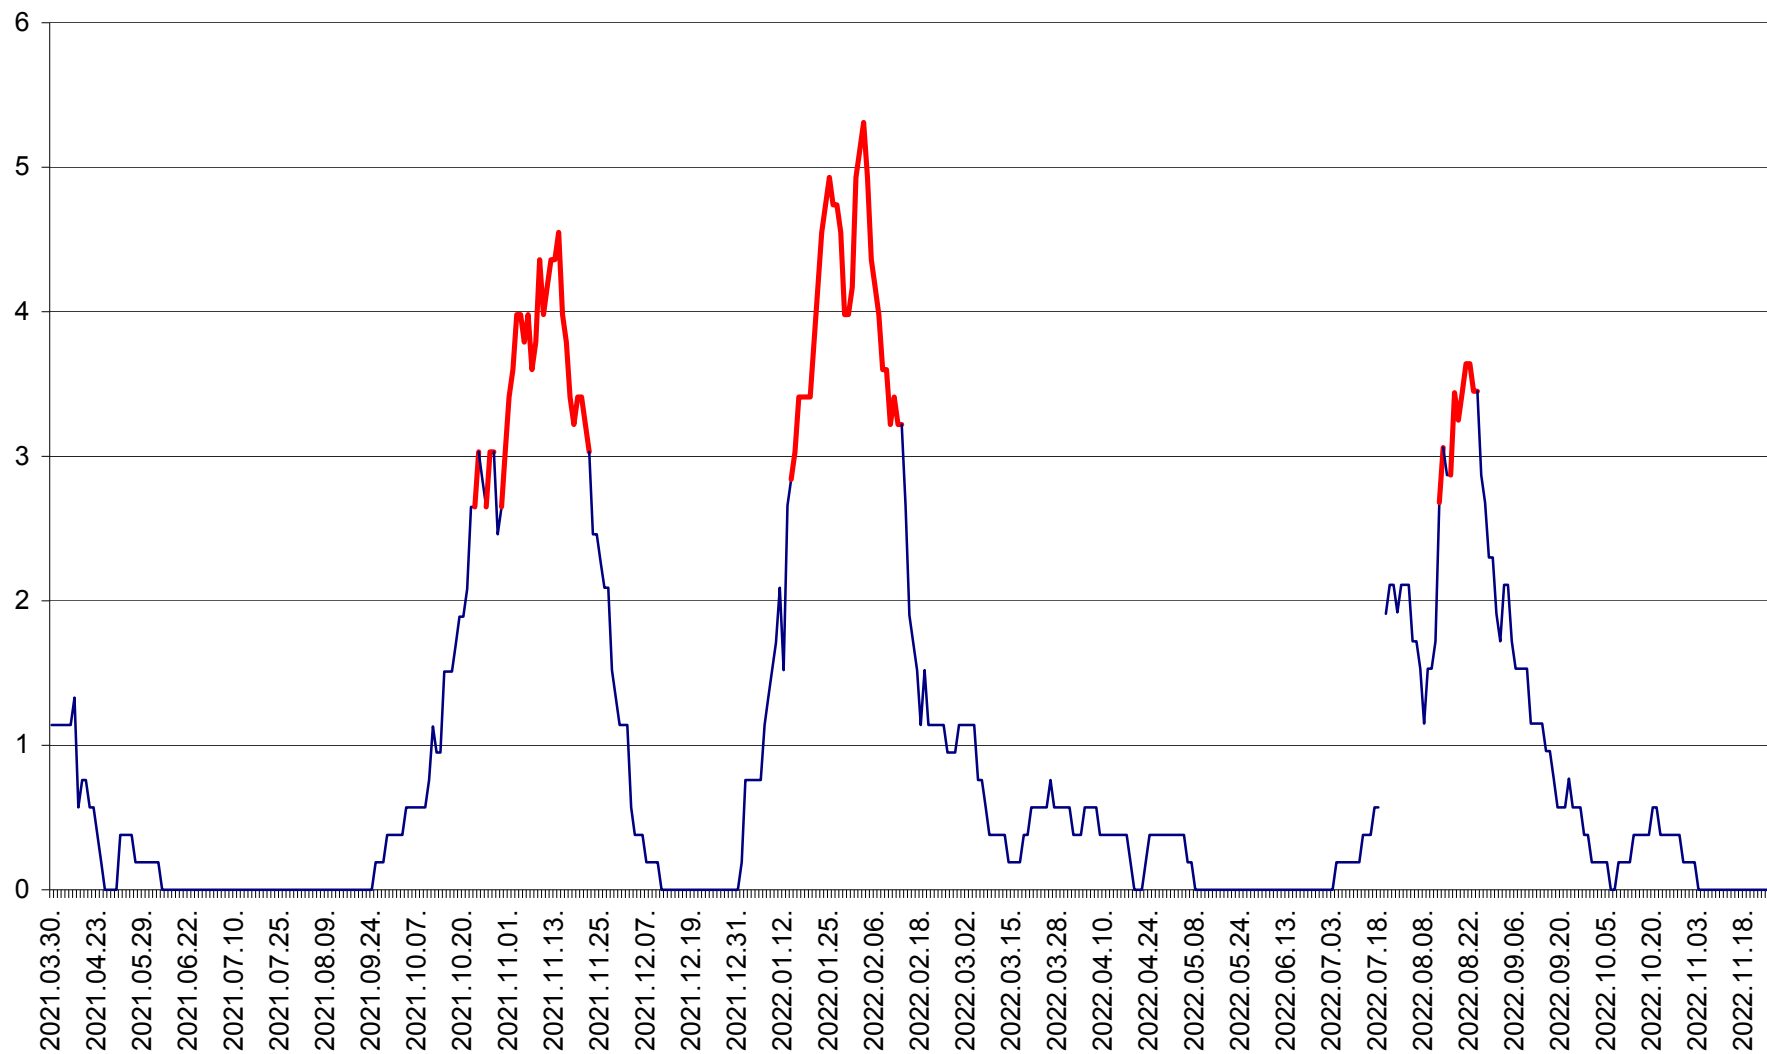

SÂNSIMION - Evolutia incidentei cumulate pe 14 zile la ‰ de locuitori
2021.04.01. - 2022.11.24.

SÂNTIMBRU - Evolutia incidentei cumulate pe 14 zile la ‰ de locuitori
2021.04.01. - 2022.11.24.

SĂRMAȘ - Evolutia incidentei cumulate pe 14 zile la ‰ de locuitori
2021.04.01. - 2022.11.24.

SATU MARE - Evolutia incidentei cumulate pe 14 zile la ‰ de locuitori
2021.04.01. - 2022.11.24.

SECUIENI - Evolutia incidentei cumulate pe 14 zile la ‰ de locuitori
2021.04.01. - 2022.11.24.

SICULENI - Evolutia incidentei cumulate pe 14 zile la ‰ de locuitori
2021.04.01. - 2022.11.24.

ȘIMONEȘTI - Evolutia incidentei cumulate pe 14 zile la ‰ de locuitori
2021.04.01. - 2022.11.24.

SUBCETATE - Evolutia incidentei cumulate pe 14 zile la ‰ de locuitori
2021.04.01. - 2022.11.24.

SUSENI - Evolutia incidentei cumulate pe 14 zile la ‰ de locuitori
2021.04.01. - 2022.11.24.