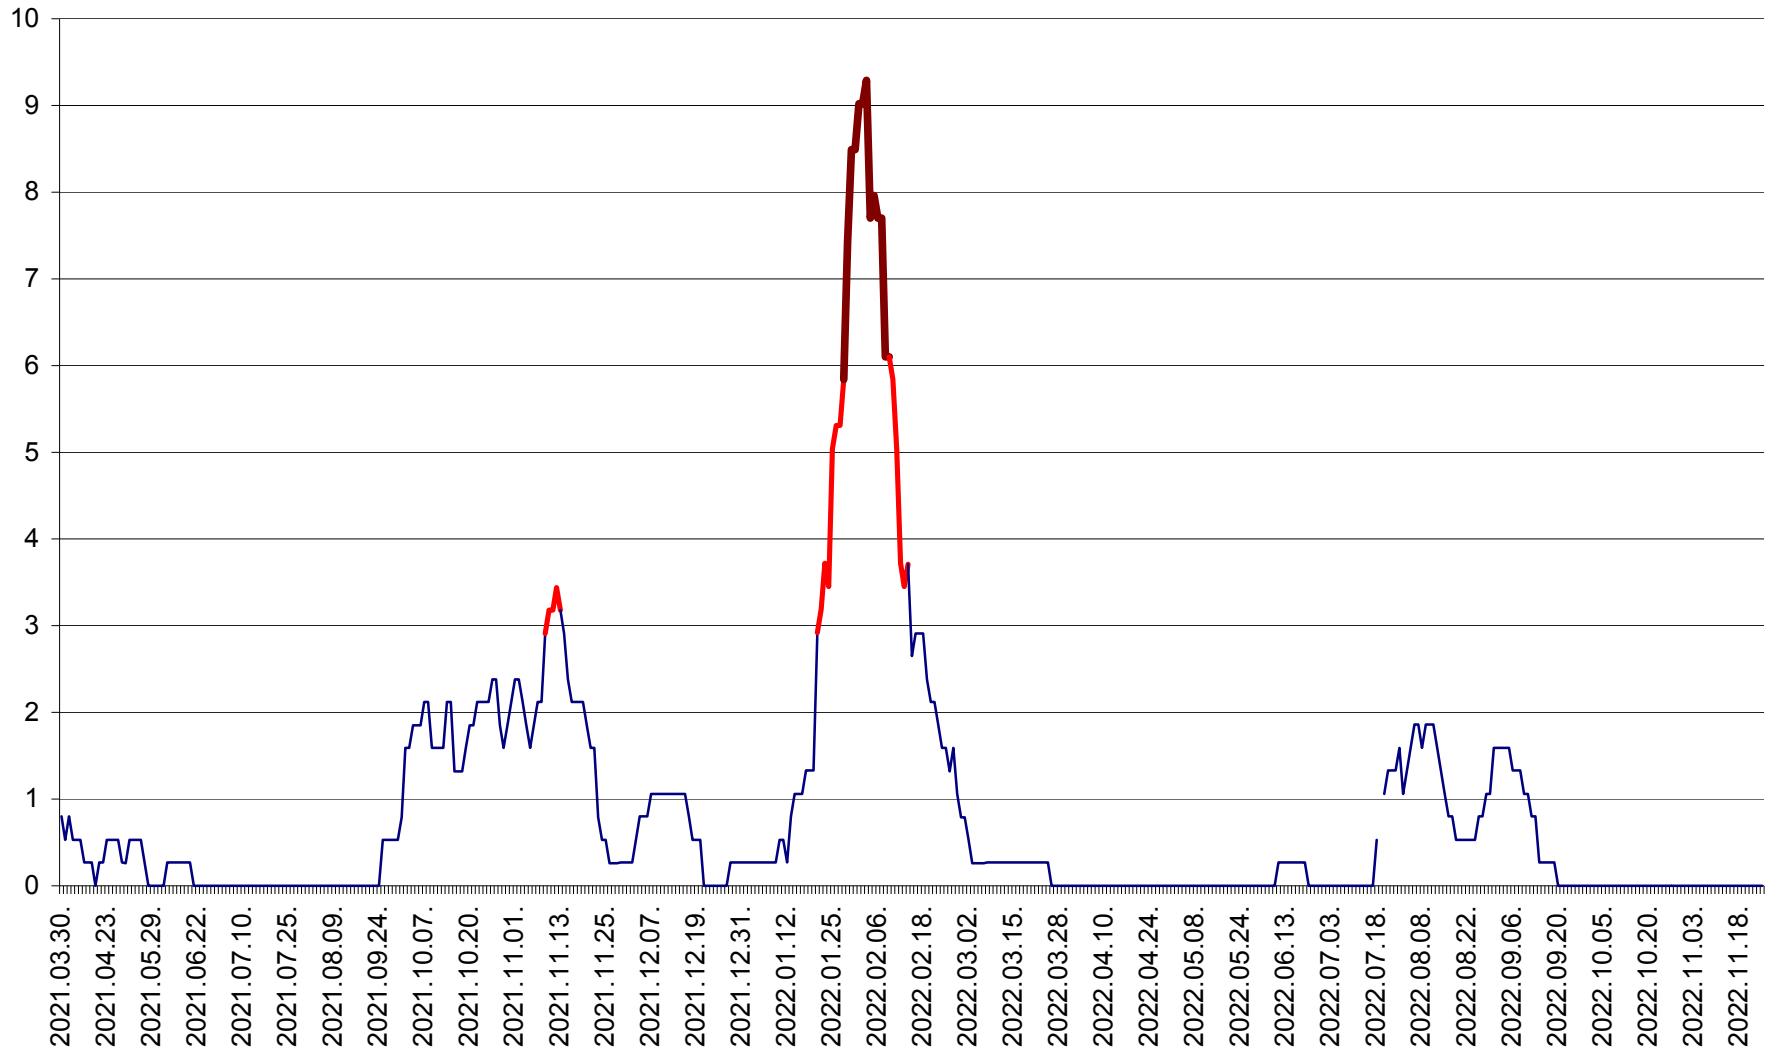

CORBU - Evolutia incidentei cumulate pe 14 zile la ‰ de locuitori
2021.04.01. - 2022.11.24.

CORUND - Evolutia incidentei cumulate pe 14 zile la ‰ de locuitori
2021.04.01. - 2022.11.24.

COZMENI - Evolutia incidentei cumulate pe 14 zile la ‰ de locuitori
2021.04.01. - 2022.11.24.

ORAȘ CRISTURU SECUIESC - Evolutia incidentei cumulate pe 14 zile la ‰ de locuitori
2021.04.01. - 2022.11.24.

DĂNEȘTI - Evolutia incidentei cumulate pe 14 zile la ‰ de locuitori
2021.04.01. - 2022.11.24.

DÂRJIU - Evolutia incidentei cumulate pe 14 zile la ‰ de locuitori
2021.04.01. - 2022.11.24.

DEALU - Evolutia incidentei cumulate pe 14 zile la ‰ de locuitori
2021.04.01. - 2022.11.24.

DITRĂU - Evolutia incidentei cumulate pe 14 zile la ‰ de locuitori
2021.04.01. - 2022.11.24.

FELICENI - Evolutia incidentei cumulate pe 14 zile la ‰ de locuitori
2021.04.01. - 2022.11.24.

FRUMOASA - Evolutia incidentei cumulate pe 14 zile la ‰ de locuitori
2021.04.01. - 2022.11.24.

GĂLĂUȚAȘ - Evoluția incidenței cumulate pe 14 zile la ‰ de locuitori
2021.04.01. - 2022.11.24.