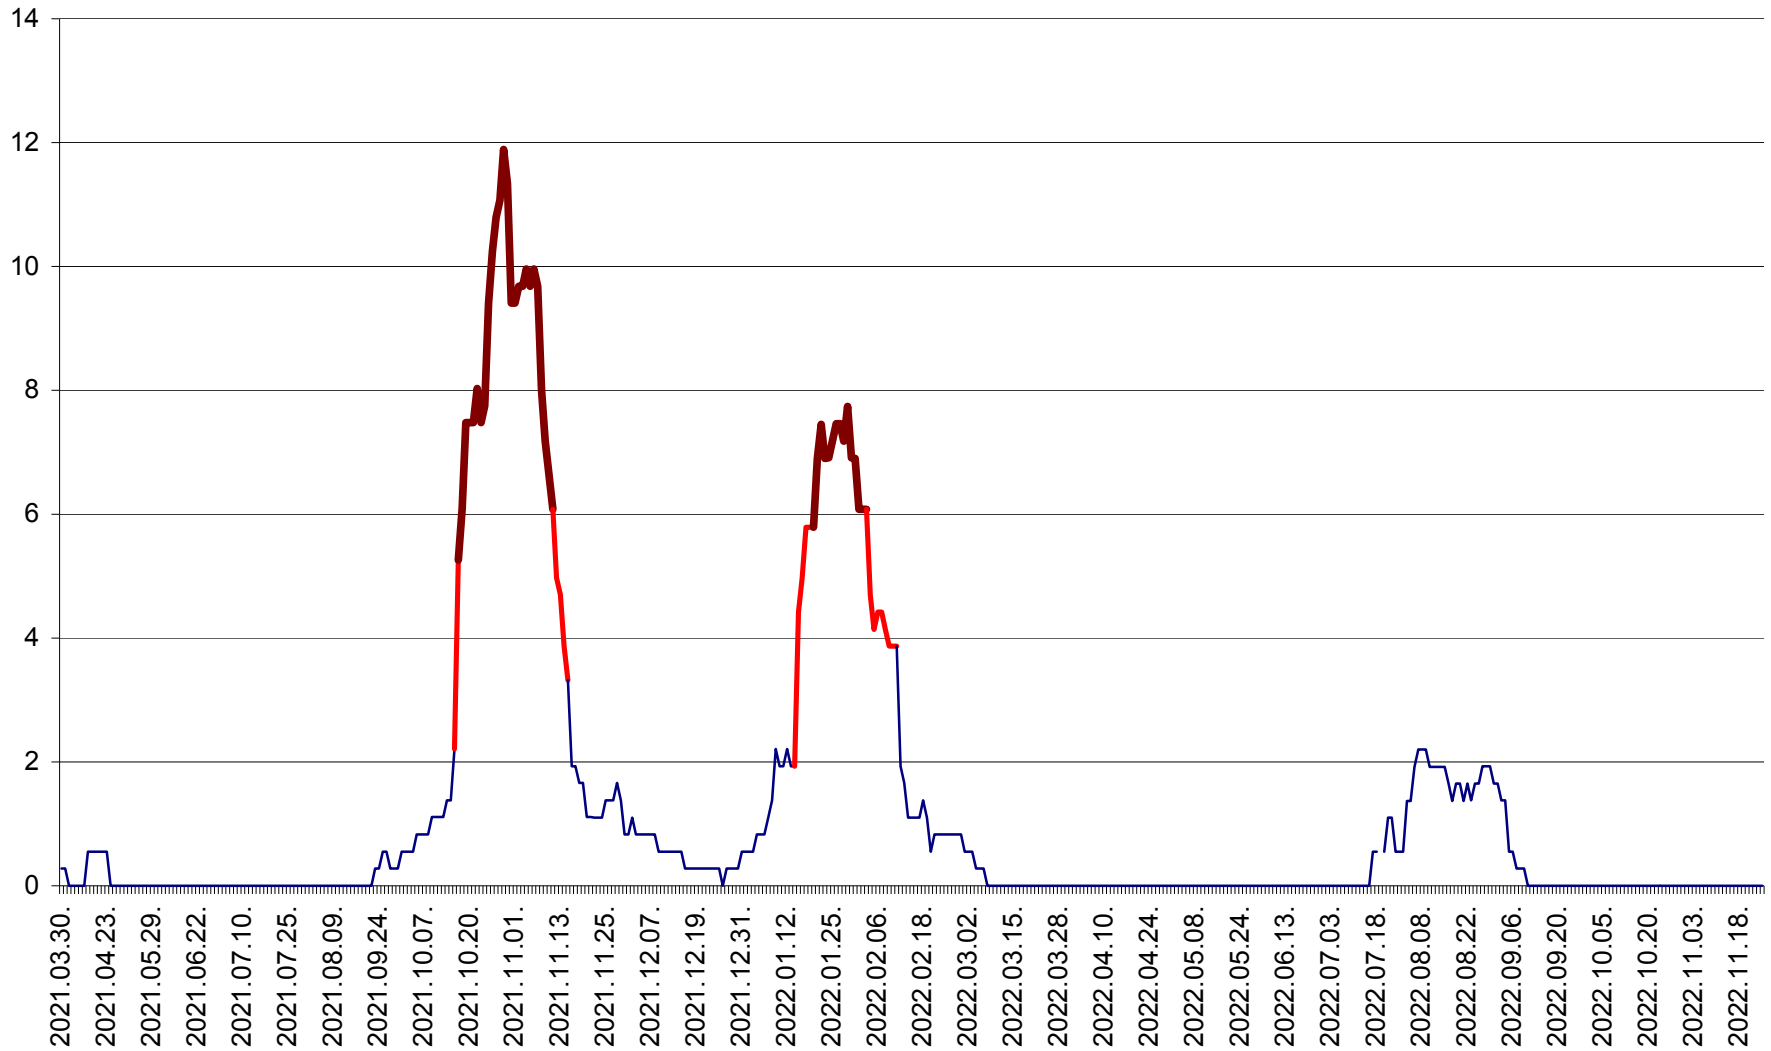

DÂRJIU - Evolutia incidentei cumulate pe 14 zile la ‰ de locuitori
2021.04.01. - 2022.11.24.

DEALU - Evolutia incidentei cumulate pe 14 zile la ‰ de locuitori
2021.04.01. - 2022.11.24.

DITRĂU - Evolutia incidentei cumulate pe 14 zile la ‰ de locuitori
2021.04.01. - 2022.11.24.

FELICENI - Evolutia incidentei cumulate pe 14 zile la ‰ de locuitori
2021.04.01. - 2022.11.24.

FRUMOASA - Evolutia incidentei cumulate pe 14 zile la ‰ de locuitori
2021.04.01. - 2022.11.24.

GĂLĂUȚAȘ - Evoluția incidenței cumulate pe 14 zile la ‰ de locuitori
2021.04.01. - 2022.11.24.

MUNICIPIUL GHEORGHENI - Evolutia incidentei cumulate pe 14 zile la % de locuitori
2021.04.01. - 2022.11.24.

JOSENI - Evolutia incidentei cumulate pe 14 zile la ‰ de locuitori
2021.04.01. - 2022.11.24.

LĂZAREA - Evolutia incidentei cumulate pe 14 zile la % de locuitori
2021.04.01. - 2022.11.24.

LELICENI - Evolutia incidentei cumulate pe 14 zile la ‰ de locuitori
2021.04.01. - 2022.11.24.

LUETA - Evolutia incidentei cumulate pe 14 zile la ‰ de locuitori
2021.04.01. - 2022.11.24.

LUNCA DE JOS - Evolutia incidentei cumulate pe 14 zile la ‰ de locuitori
2021.04.01. - 2022.11.24.