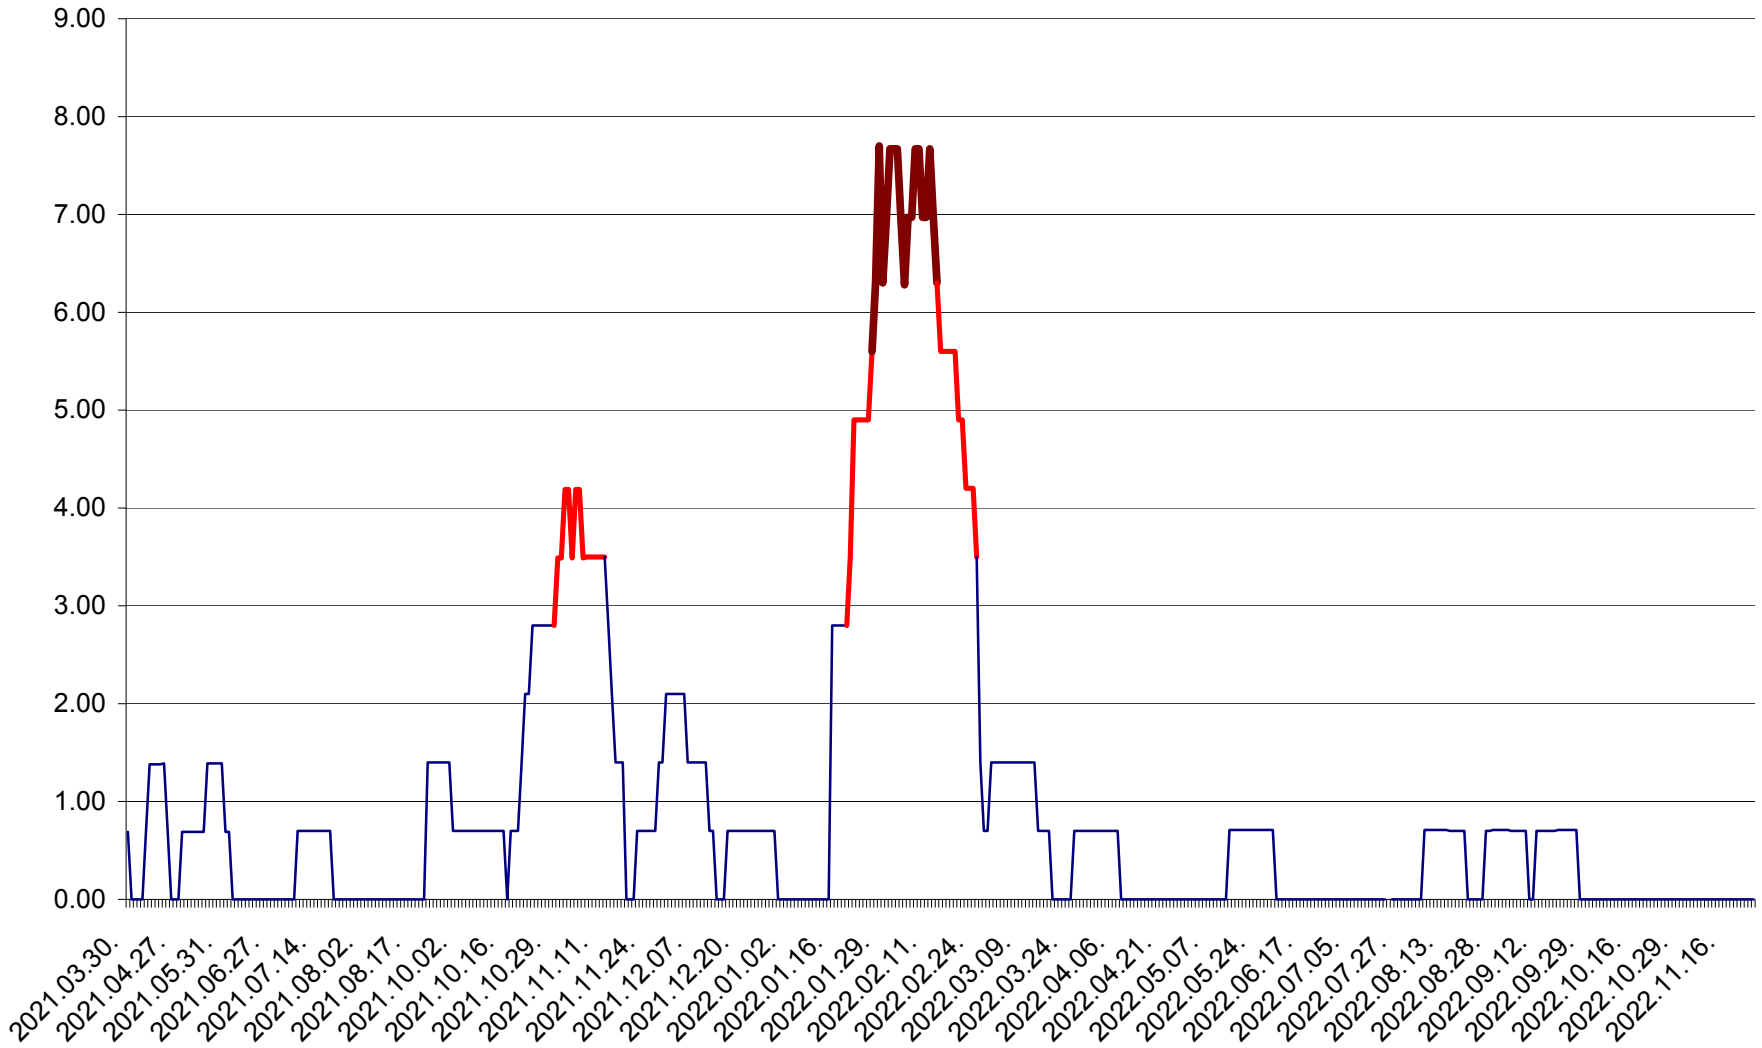

ORAȘ BĂLAN - Evolutia incidentei cumulate pe 14 zile la ‰ de locuitori
2021.04.01. - 2022.11.24.

BILBOR - Evolutia incidentei cumulate pe 14 zile la ‰ de locuitori
2021.04.01. - 2022.11.24.

ORAȘ BORSEC - Evolutia incidentei cumulate pe 14 zile la ‰ de locuitori
2021.04.01. - 2022.11.24.

BRĂDEȘTI - Evolutia incidentei cumulate pe 14 zile la ‰ de locuitori
2021.04.01. - 2022.11.24.

CĂPÂLNIȚA - Evolutia incidentei cumulate pe 14 zile la ‰ de locuitori
2021.04.01. - 2022.11.24.

CÂRȚA - Evolutia incidentei cumulate pe 14 zile la ‰ de locuitori
2021.04.01. - 2022.11.24.

CICEU - Evolutia incidentei cumulate pe 14 zile la ‰ de locuitori
2021.04.01. - 2022.11.24.

CIUCSÂNGEORGIU - Evolutia incidentei cumulate pe 14 zile la ‰ de locuitori
2021.04.01. - 2022.11.24.

CIUMANI - Evolutia incidentei cumulate pe 14 zile la ‰ de locuitori
2021.04.01. - 2022.11.24.

CORBU - Evolutia incidentei cumulate pe 14 zile la ‰ de locuitori
2021.04.01. - 2022.11.24.

CORUND - Evolutia incidentei cumulate pe 14 zile la ‰ de locuitori
2021.04.01. - 2022.11.24.

COZMENI - Evolutia incidentei cumulate pe 14 zile la ‰ de locuitori
2021.04.01. - 2022.11.24.