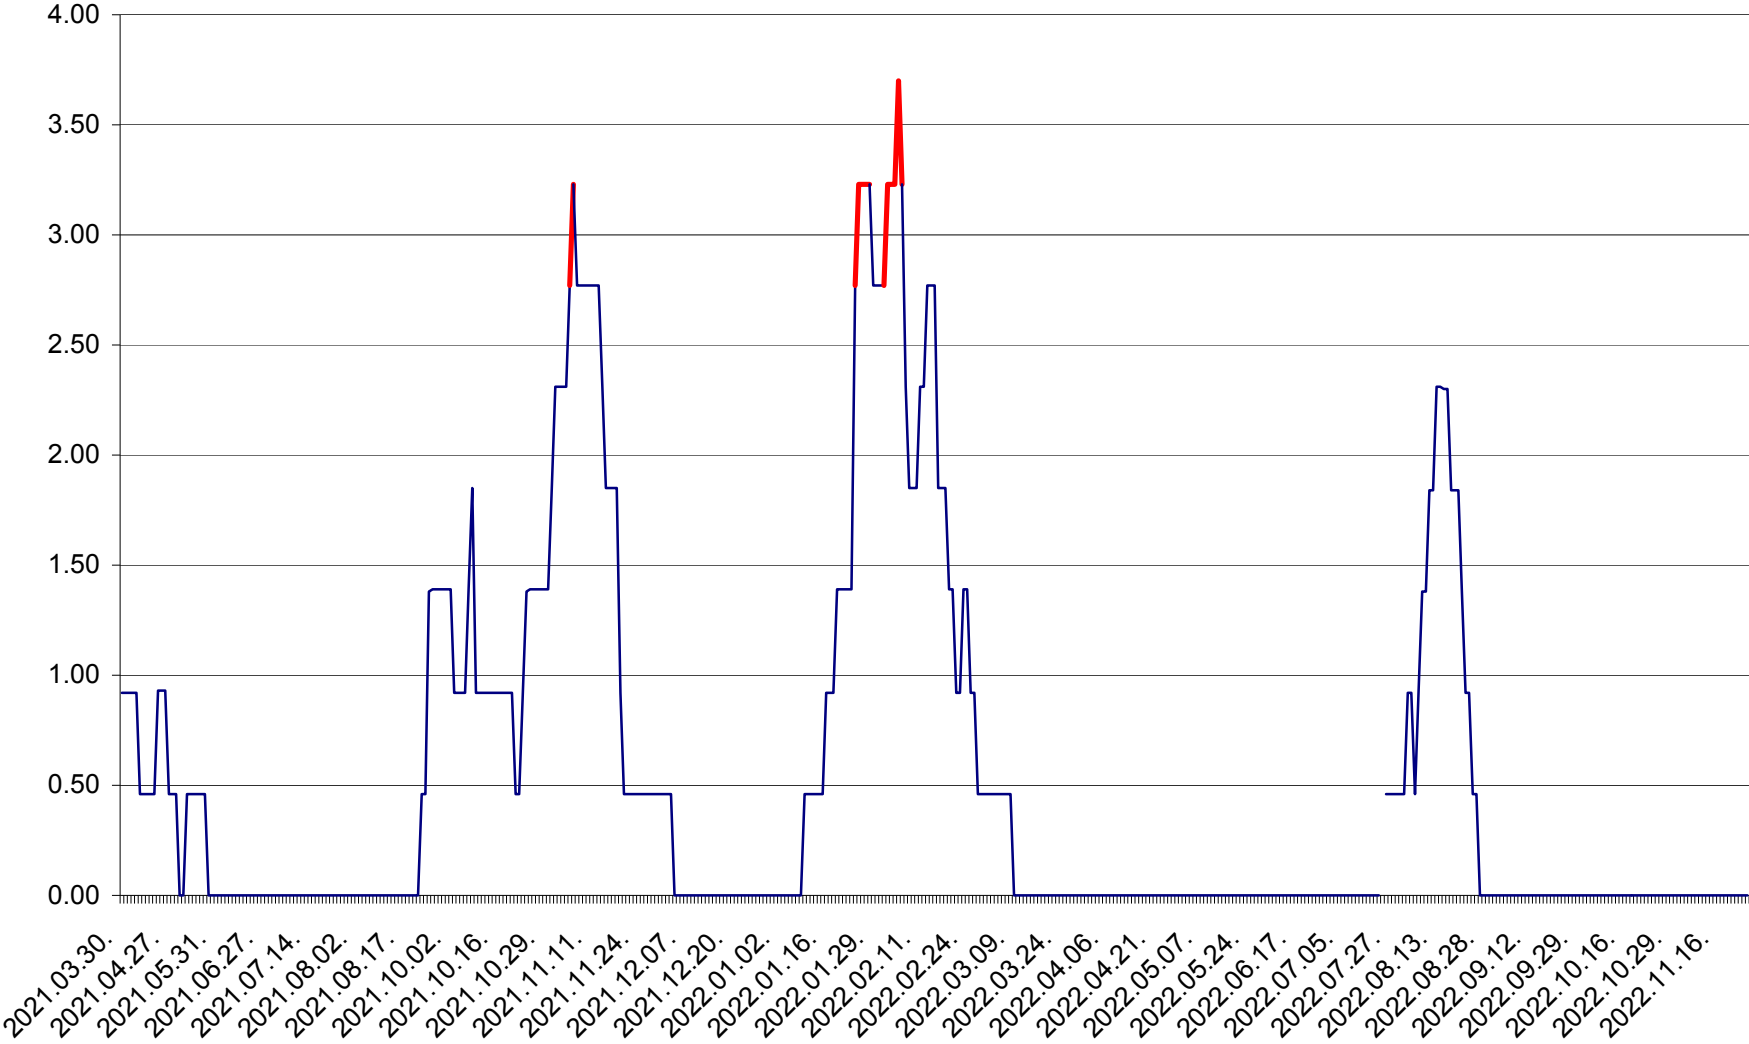

ATID - Evolutia incidentei cumulate pe 14 zile la ‰ de locuitori
2021.04.01. - 2022.11.24.

AVRĂMEȘTI - Evolutia incidentei cumulate pe 14 zile la ‰ de locuitori
2021.04.01. - 2022.11.24.

ORAȘ BĂILE TUȘNAD - Evoluția incidenței cumulate pe 14 zile la ‰ de locuitori
2021.04.01. - 2022.11.24.

ORAȘ BĂLAN - Evolutia incidentei cumulate pe 14 zile la ‰ de locuitori
2021.04.01. - 2022.11.24.

BILBOR - Evolutia incidentei cumulate pe 14 zile la ‰ de locuitori
2021.04.01. - 2022.11.24.

ORAȘ BORSEC - Evolutia incidentei cumulate pe 14 zile la ‰ de locuitori
2021.04.01. - 2022.11.24.

BRĂDEȘTI - Evolutia incidentei cumulate pe 14 zile la ‰ de locuitori
2021.04.01. - 2022.11.24.

CĂPÂLNIȚA - Evolutia incidentei cumulate pe 14 zile la ‰ de locuitori
2021.04.01. - 2022.11.24.

CÂRȚA - Evolutia incidentei cumulate pe 14 zile la ‰ de locuitori
2021.04.01. - 2022.11.24.

CICEU - Evolutia incidentei cumulate pe 14 zile la ‰ de locuitori
2021.04.01. - 2022.11.24.

CIUCSÂNGEORGIU - Evolutia incidentei cumulate pe 14 zile la ‰ de locuitori
2021.04.01. - 2022.11.24.

CIUMANI - Evolutia incidentei cumulate pe 14 zile la ‰ de locuitori
2021.04.01. - 2022.11.24.