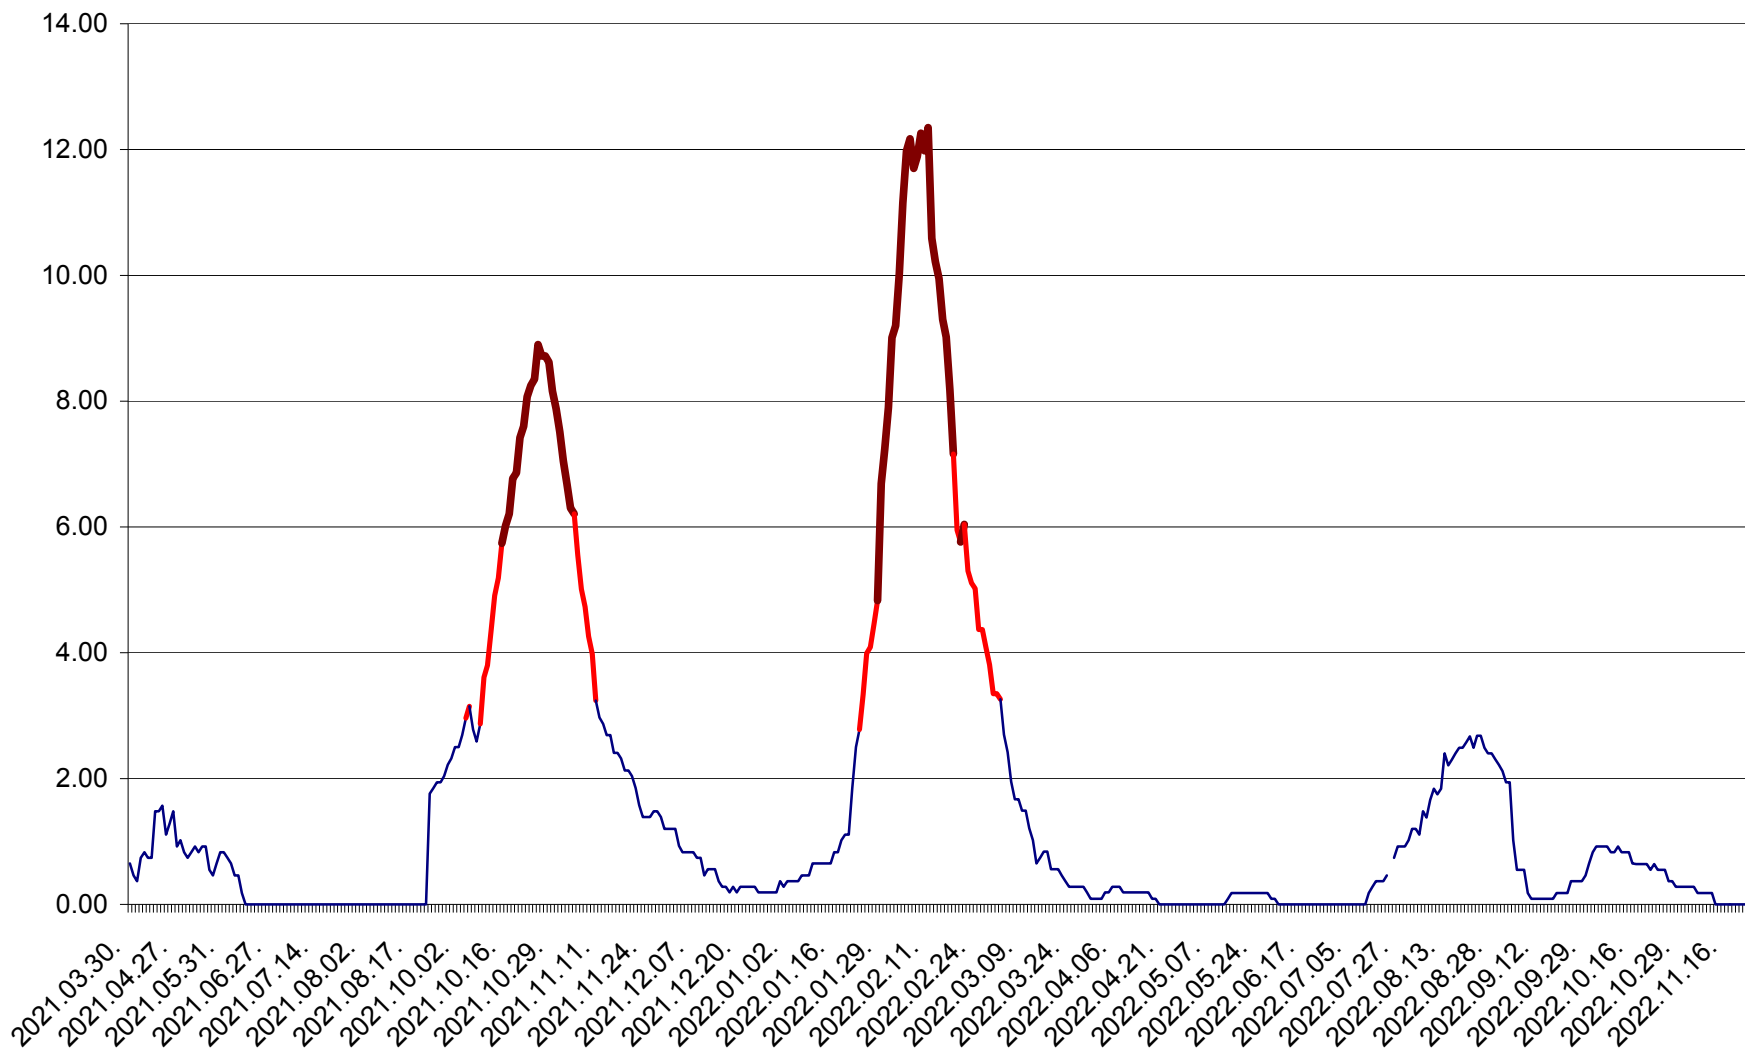

ORAȘ BĂLAN - Evolutia incidentei cumulate pe 14 zile la ‰ de locuitori
2021.04.01. - 2022.11.24.

BILBOR - Evolutia incidentei cumulate pe 14 zile la ‰ de locuitori
2021.04.01. - 2022.11.24.

ORAȘ BORSEC - Evolutia incidentei cumulate pe 14 zile la ‰ de locuitori
2021.04.01. - 2022.11.24.

CICEU - Evolutia incidentei cumulate pe 14 zile la ‰ de locuitori
2021.04.01. - 2022.11.24.

CIUCSÂNGEORGIU - Evolutia incidentei cumulate pe 14 zile la ‰ de locuitori
2021.04.01. - 2022.11.24.

CIUMANI - Evolutia incidentei cumulate pe 14 zile la ‰ de locuitori
2021.04.01. - 2022.11.24.

CORBU - Evolutia incidentei cumulate pe 14 zile la ‰ de locuitori
2021.04.01. - 2022.11.24.

CORUND - Evolutia incidentei cumulate pe 14 zile la ‰ de locuitori
2021.04.01. - 2022.11.24.

COZMENI - Evolutia incidentei cumulate pe 14 zile la ‰ de locuitori
2021.04.01. - 2022.11.24.

ORAȘ CRISTURU SECUIESC - Evolutia incidentei cumulate pe 14 zile la ‰ de locuitori
2021.04.01. - 2022.11.24.

DĂNEȘTI - Evolutia incidentei cumulate pe 14 zile la ‰ de locuitori
2021.04.01. - 2022.11.24.