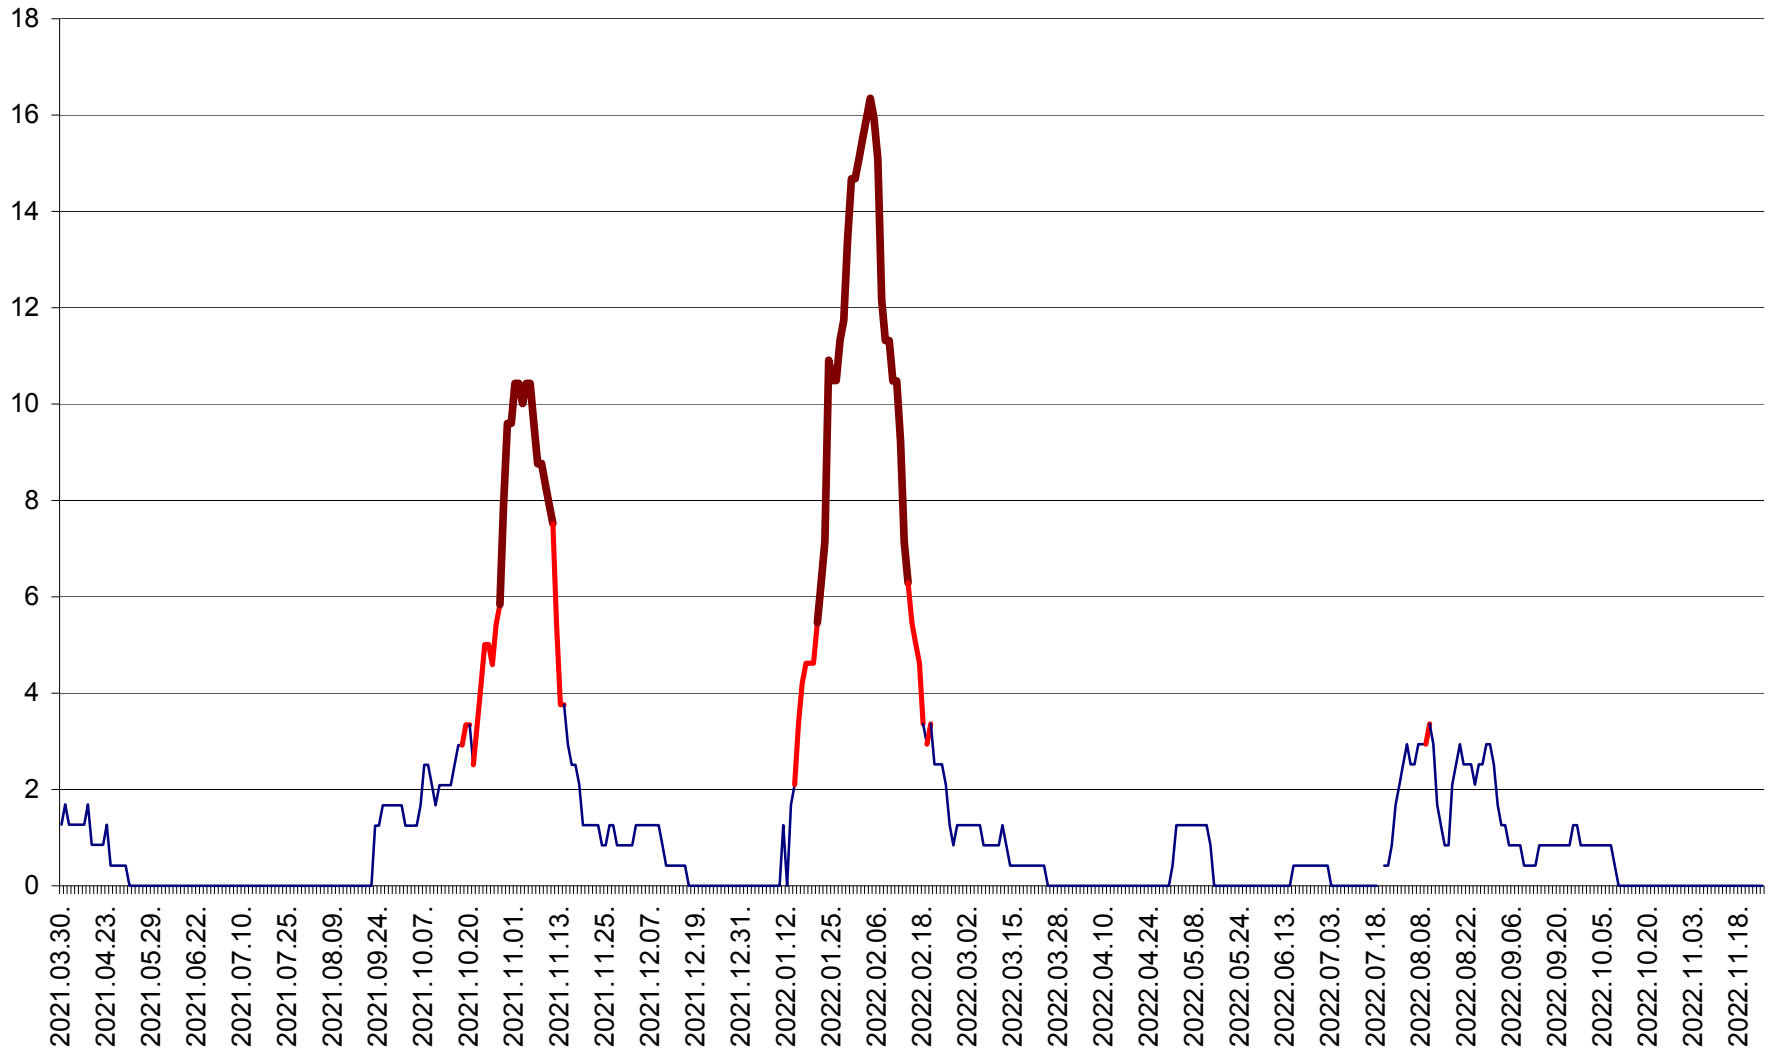

FELICENI - Evolutia incidentei cumulate pe 14 zile la ‰ de locuitori
2021.04.01. - 2022.11.24.

FRUMOASA - Evolutia incidentei cumulate pe 14 zile la ‰ de locuitori
2021.04.01. - 2022.11.24.

GĂLĂUȚAȘ - Evoluția incidenței cumulate pe 14 zile la ‰ de locuitori
2021.04.01. - 2022.11.24.

MUNICIPIUL GHEORGHENI - Evolutia incidentei cumulate pe 14 zile la % de locuitori
2021.04.01. - 2022.11.24.

JOSENI - Evolutia incidentei cumulate pe 14 zile la ‰ de locuitori
2021.04.01. - 2022.11.24.

LĂZAREA - Evolutia incidentei cumulate pe 14 zile la % de locuitori
2021.04.01. - 2022.11.24.

LELICENI - Evolutia incidentei cumulate pe 14 zile la ‰ de locuitori
2021.04.01. - 2022.11.24.

LUETA - Evolutia incidentei cumulate pe 14 zile la ‰ de locuitori
2021.04.01. - 2022.11.24.

LUNCA DE JOS - Evolutia incidentei cumulate pe 14 zile la ‰ de locuitori
2021.04.01. - 2022.11.24.