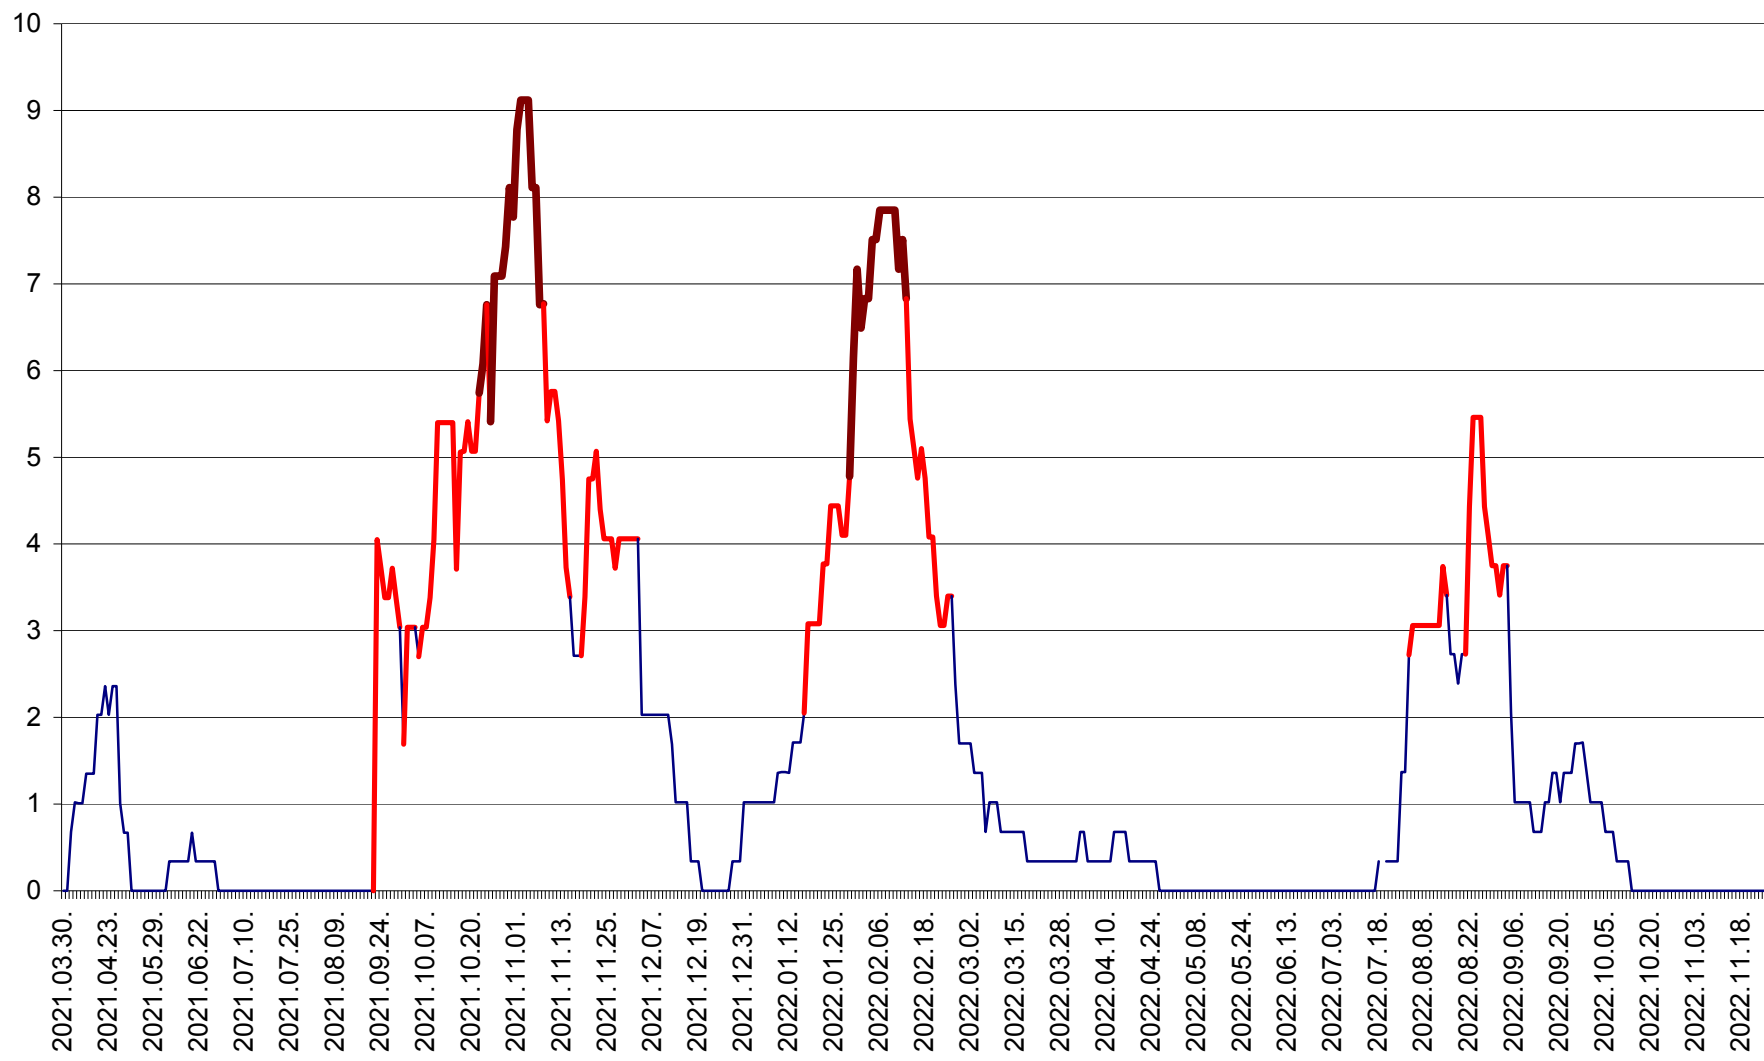

LELICENI - Evolutia incidentei cumulate pe 14 zile la ‰ de locuitori
2021.04.01. - 2022.11.24.

LUETA - Evolutia incidentei cumulate pe 14 zile la ‰ de locuitori
2021.04.01. - 2022.11.24.

LUNCA DE JOS - Evolutia incidentei cumulate pe 14 zile la ‰ de locuitori
2021.04.01. - 2022.11.24.

LUNCA DE SUS - Evolutia incidentei cumulate pe 14 zile la ‰ de locuitori
2021.04.01. - 2022.11.24.

LUPENI - Evolutia incidentei cumulate pe 14 zile la ‰ de locuitori
2021.04.01. - 2022.11.24.

MĂDĂRAȘ - Evolutia incidentei cumulate pe 14 zile la ‰ de locuitori
2021.04.01. - 2022.11.24.

MĂRTINIȘ - Evolutia incidentei cumulate pe 14 zile la ‰ de locuitori
2021.04.01. - 2022.11.24.

MEREȘTI - Evolutia incidentei cumulate pe 14 zile la ‰ de locuitori
2021.04.01. - 2022.11.24.

MUNICIPIUL MIERCUREA-CIUC - Evolutia incidentei cumulate pe 14 zile la ‰ de locuitori
2021.04.01. - 2022.11.24.