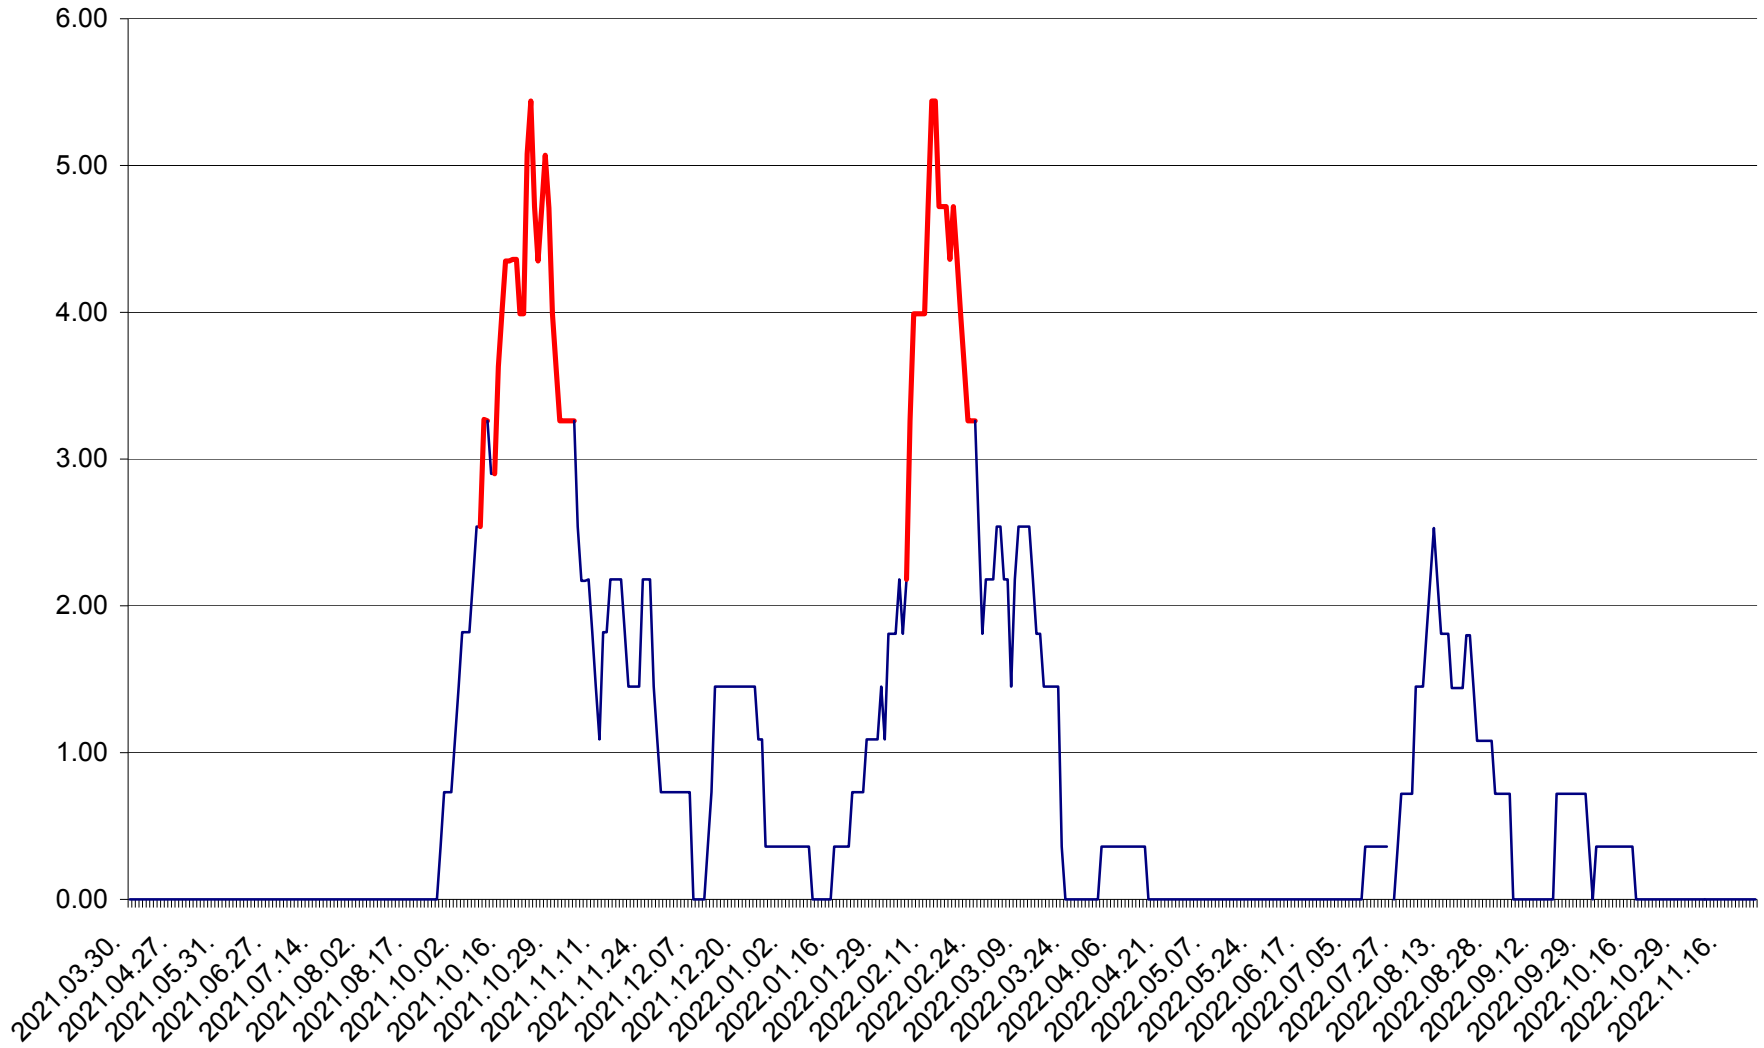

ATID - Evolutia incidentei cumulate pe 14 zile la ‰ de locuitori
2021.04.01. - 2022.11.24.

AVRĂMEȘTI - Evolutia incidentei cumulate pe 14 zile la ‰ de locuitori
2021.04.01. - 2022.11.24.

ORAȘ BĂILE TUȘNAD - Evoluția incidenței cumulate pe 14 zile la ‰ de locuitori
2021.04.01. - 2022.11.24.

ORAȘ BĂLAN - Evolutia incidentei cumulate pe 14 zile la ‰ de locuitori
2021.04.01. - 2022.11.24.

BILBOR - Evolutia incidentei cumulate pe 14 zile la ‰ de locuitori
2021.04.01. - 2022.11.24.

ORAȘ BORSEC - Evolutia incidentei cumulate pe 14 zile la ‰ de locuitori
2021.04.01. - 2022.11.24.

BRĂDEȘTI - Evolutia incidentei cumulate pe 14 zile la ‰ de locuitori
2021.04.01. - 2022.11.24.

CĂPÂLNIȚA - Evolutia incidentei cumulate pe 14 zile la ‰ de locuitori
2021.04.01. - 2022.11.24.

CÂRȚA - Evolutia incidentei cumulate pe 14 zile la ‰ de locuitori
2021.04.01. - 2022.11.24.

CICEU - Evolutia incidentei cumulate pe 14 zile la ‰ de locuitori
2021.04.01. - 2022.11.24.

CIUCSÂNGEORGIU - Evolutia incidentei cumulate pe 14 zile la ‰ de locuitori
2021.04.01. - 2022.11.24.

CIUMANI - Evolutia incidentei cumulate pe 14 zile la ‰ de locuitori
2021.04.01. - 2022.11.24.