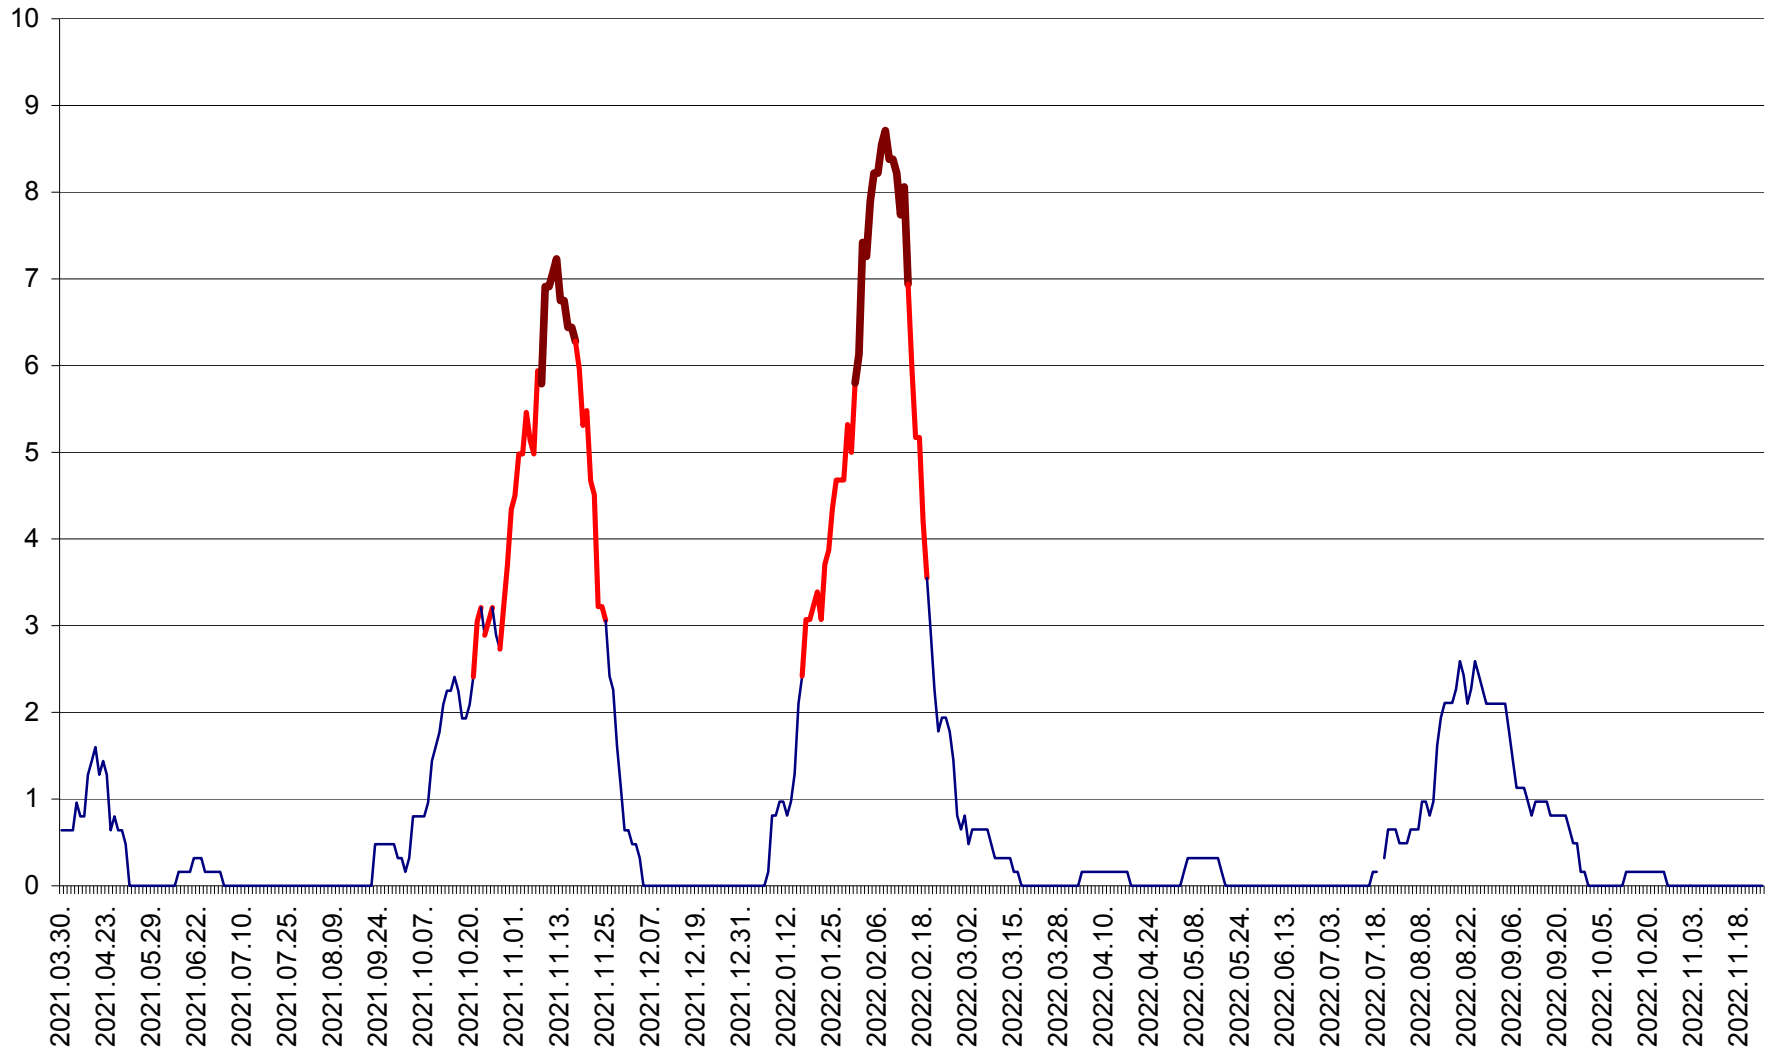

PLĂIEȘII DE JOS - Evolutia incidentei cumulate pe 14 zile la ‰ de locuitori
2021.04.01. - 2022.11.24.

PORUMBENI - Evolutia incidentei cumulate pe 14 zile la ‰ de locuitori
2021.04.01. - 2022.11.24.

PRAID - Evolutia incidentei cumulate pe 14 zile la ‰ de locuitori
2021.04.01. - 2022.11.24.

RACU - Evolutia incidentei cumulate pe 14 zile la ‰ de locuitori
2021.04.01. - 2022.11.24.

REMETEA - Evolutia incidentei cumulate pe 14 zile la ‰ de locuitori
2021.04.01. - 2022.11.24.

SĂCEL - Evolutia incidentei cumulate pe 14 zile la ‰ de locuitori
2021.04.01. - 2022.11.24.

SÂNCRĂIENI - Evolutia incidentei cumulate pe 14 zile la ‰ de locuitori
2021.04.01. - 2022.11.24.

SÂNDOMINIC - Evolutia incidentei cumulate pe 14 zile la ‰ de locuitori
2021.04.01. - 2022.11.24.

SÂNMARTIN - Evolutia incidentei cumulate pe 14 zile la ‰ de locuitori
2021.04.01. - 2022.11.24.