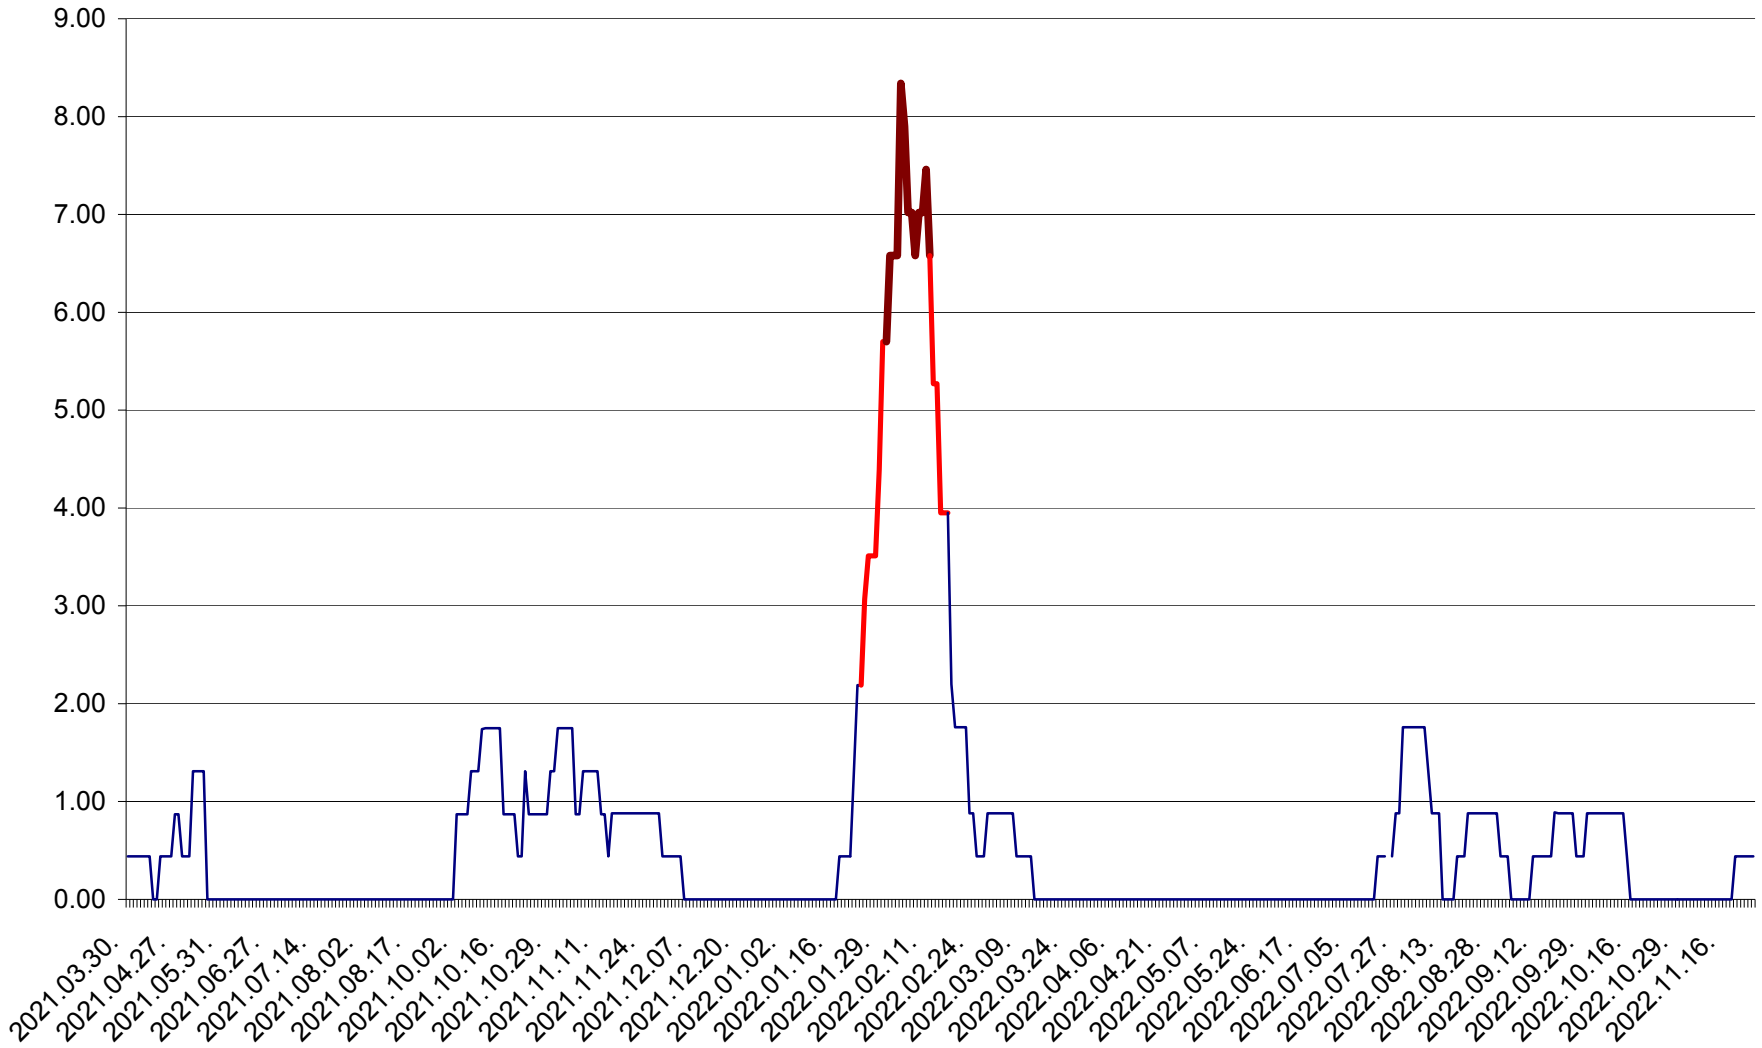

ORAȘ BĂLAN - Evolutia incidentei cumulate pe 14 zile la ‰ de locuitori
2021.04.01. - 2022.11.24.

BILBOR - Evolutia incidentei cumulate pe 14 zile la ‰ de locuitori
2021.04.01. - 2022.11.24.

ORAȘ BORSEC - Evolutia incidentei cumulate pe 14 zile la ‰ de locuitori
2021.04.01. - 2022.11.24.

BRĂDEȘTI - Evolutia incidentei cumulate pe 14 zile la ‰ de locuitori
2021.04.01. - 2022.11.24.

CĂPÂLNIȚA - Evolutia incidentei cumulate pe 14 zile la ‰ de locuitori
2021.04.01. - 2022.11.24.

CÂRȚA - Evolutia incidentei cumulate pe 14 zile la ‰ de locuitori
2021.04.01. - 2022.11.24.

CICEU - Evolutia incidentei cumulate pe 14 zile la ‰ de locuitori
2021.04.01. - 2022.11.24.

CIUCSÂNGEORGIU - Evolutia incidentei cumulate pe 14 zile la ‰ de locuitori
2021.04.01. - 2022.11.24.

CIUMANI - Evolutia incidentei cumulate pe 14 zile la ‰ de locuitori
2021.04.01. - 2022.11.24.

CORBU - Evolutia incidentei cumulate pe 14 zile la ‰ de locuitori
2021.04.01. - 2022.11.24.

CORUND - Evolutia incidentei cumulate pe 14 zile la ‰ de locuitori
2021.04.01. - 2022.11.24.

COZMENI - Evolutia incidentei cumulate pe 14 zile la ‰ de locuitori
2021.04.01. - 2022.11.24.