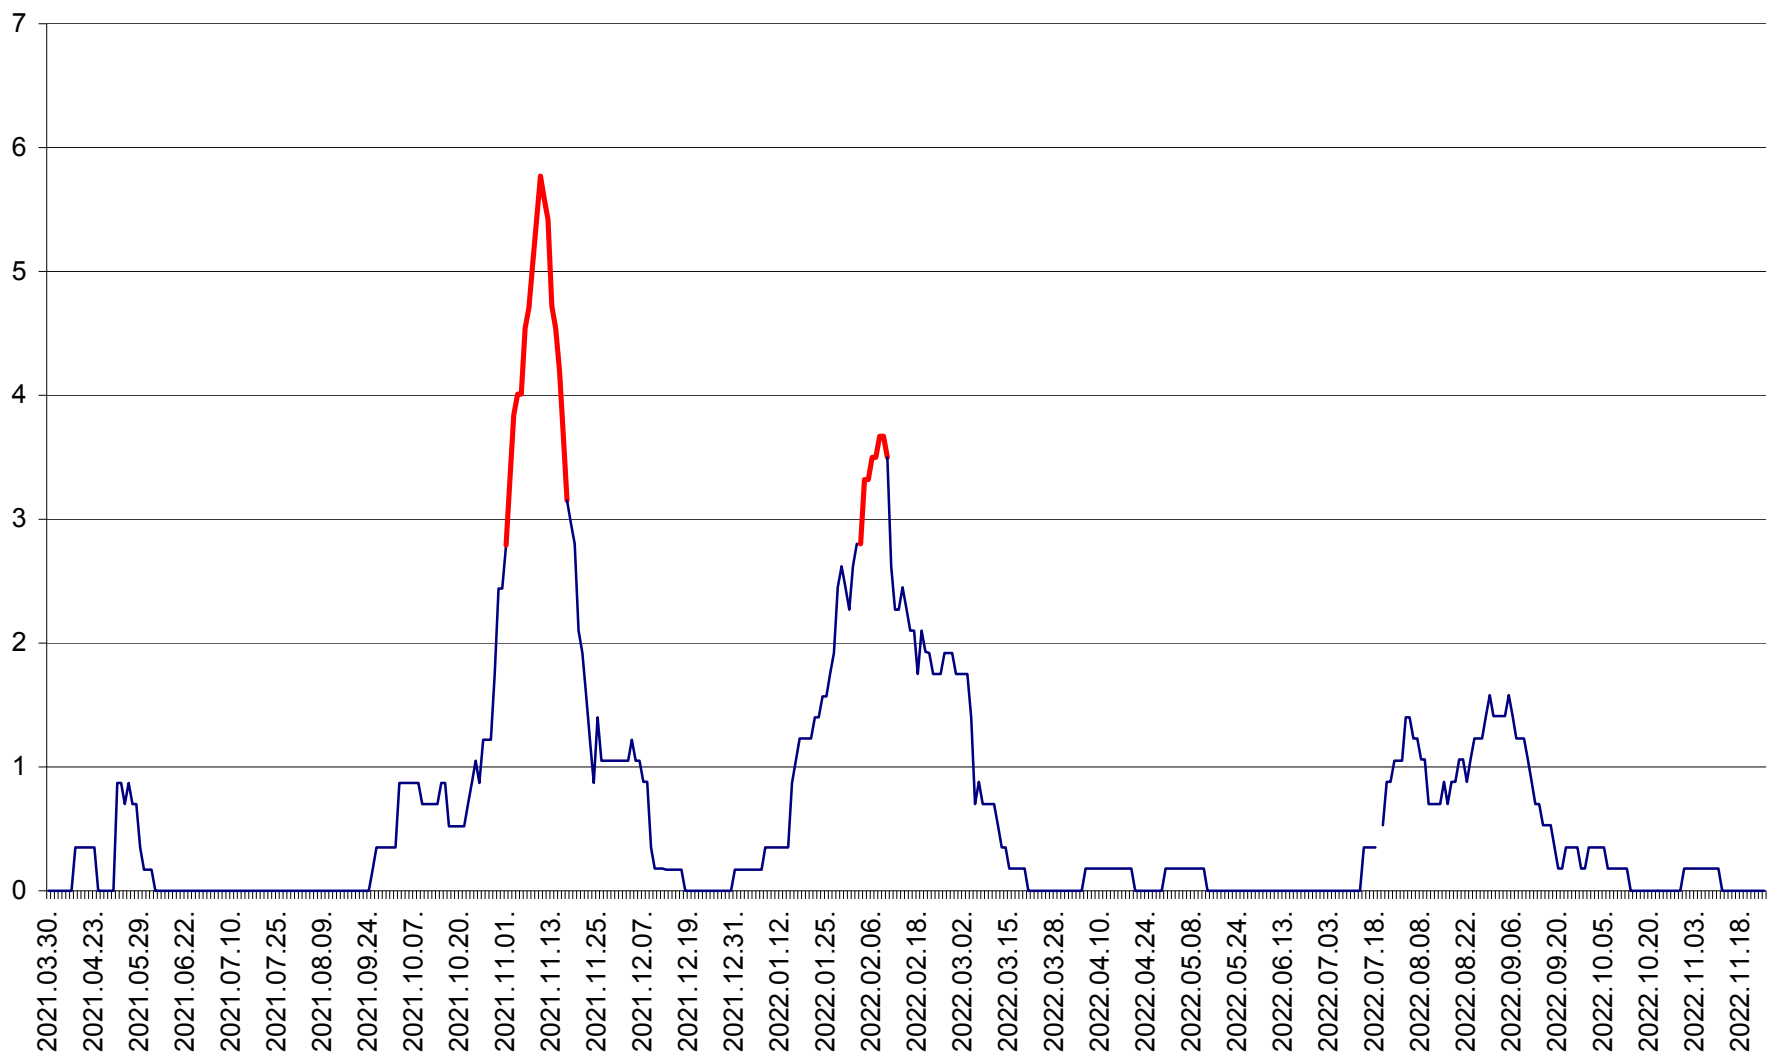

ORAȘ BĂLAN - Evolutia incidentei cumulate pe 14 zile la ‰ de locuitori
2021.04.01. - 2022.11.24.

BILBOR - Evolutia incidentei cumulate pe 14 zile la ‰ de locuitori
2021.04.01. - 2022.11.24.

ORAȘ BORSEC - Evolutia incidentei cumulate pe 14 zile la ‰ de locuitori
2021.04.01. - 2022.11.24.

CORBU - Evolutia incidentei cumulate pe 14 zile la ‰ de locuitori
2021.04.01. - 2022.11.24.

CORUND - Evolutia incidentei cumulate pe 14 zile la ‰ de locuitori
2021.04.01. - 2022.11.24.

COZMENI - Evolutia incidentei cumulate pe 14 zile la ‰ de locuitori
2021.04.01. - 2022.11.24.

ORAȘ CRISTURU SECUIESC - Evolutia incidentei cumulate pe 14 zile la ‰ de locuitori
2021.04.01. - 2022.11.24.

DĂNEȘTI - Evolutia incidentei cumulate pe 14 zile la ‰ de locuitori
2021.04.01. - 2022.11.24.

DÂRJIU - Evolutia incidentei cumulate pe 14 zile la ‰ de locuitori
2021.04.01. - 2022.11.24.

DEALU - Evolutia incidentei cumulate pe 14 zile la ‰ de locuitori
2021.04.01. - 2022.11.24.

DITRĂU - Evolutia incidentei cumulate pe 14 zile la ‰ de locuitori
2021.04.01. - 2022.11.24.