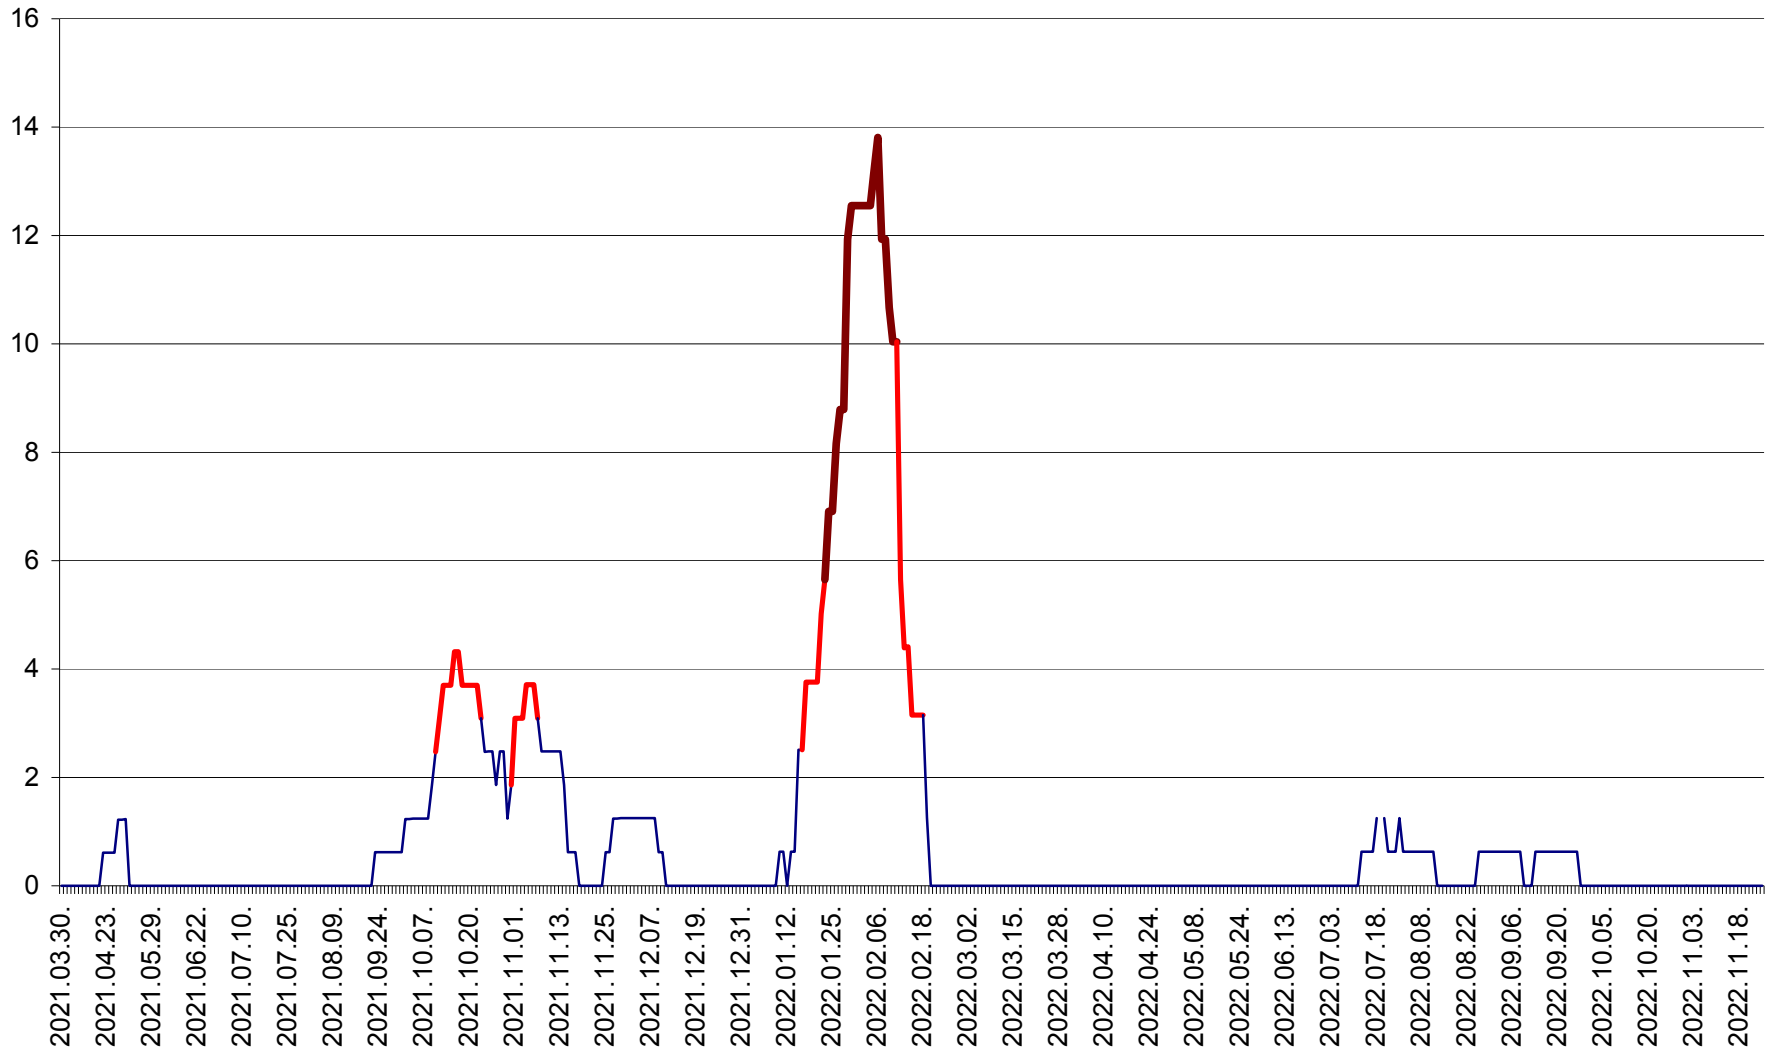

PLĂIEȘII DE JOS - Evolutia incidentei cumulate pe 14 zile la ‰ de locuitori
2021.04.01. - 2022.11.24.

PORUMBENI - Evolutia incidentei cumulate pe 14 zile la ‰ de locuitori
2021.04.01. - 2022.11.24.

PRAID - Evolutia incidentei cumulate pe 14 zile la ‰ de locuitori
2021.04.01. - 2022.11.24.

RACU - Evolutia incidentei cumulate pe 14 zile la ‰ de locuitori
2021.04.01. - 2022.11.24.

REMETEA - Evolutia incidentei cumulate pe 14 zile la ‰ de locuitori
2021.04.01. - 2022.11.24.

SĂCEL - Evolutia incidentei cumulate pe 14 zile la ‰ de locuitori
2021.04.01. - 2022.11.24.