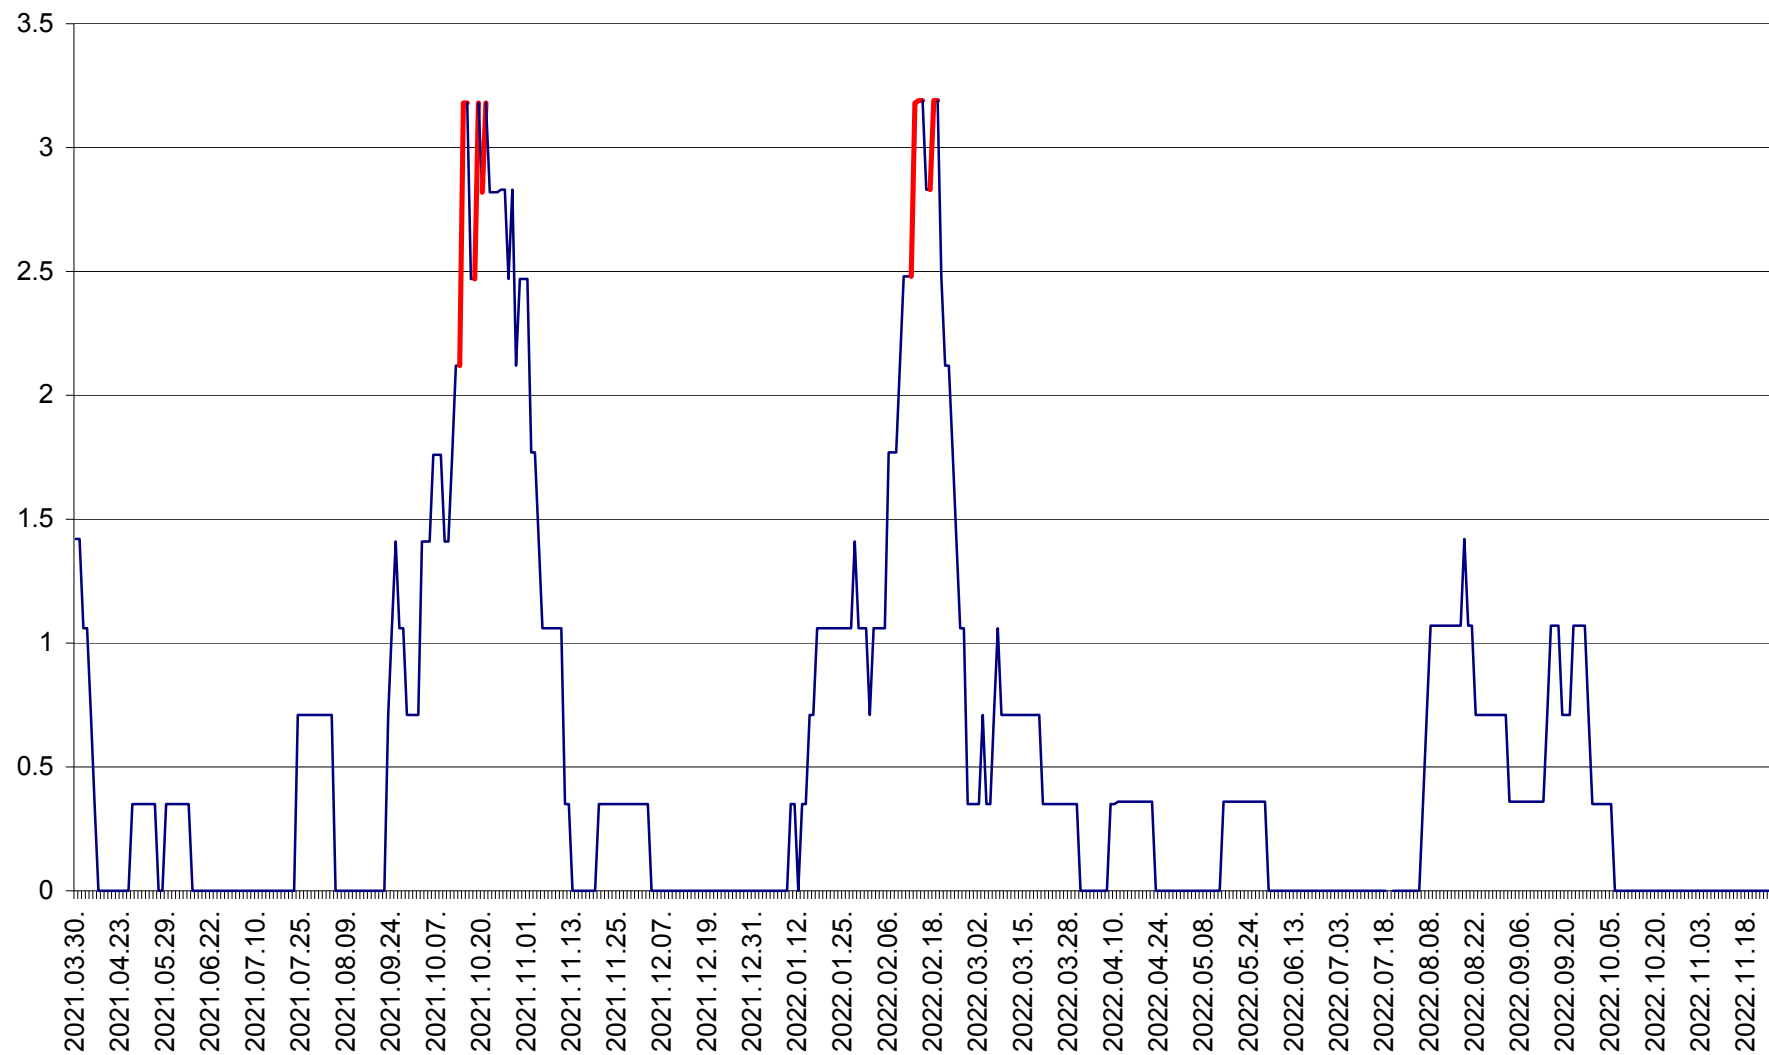

PORUMBENI - Evolutia incidentei cumulate pe 14 zile la ‰ de locuitori
2021.04.01. - 2022.11.24.