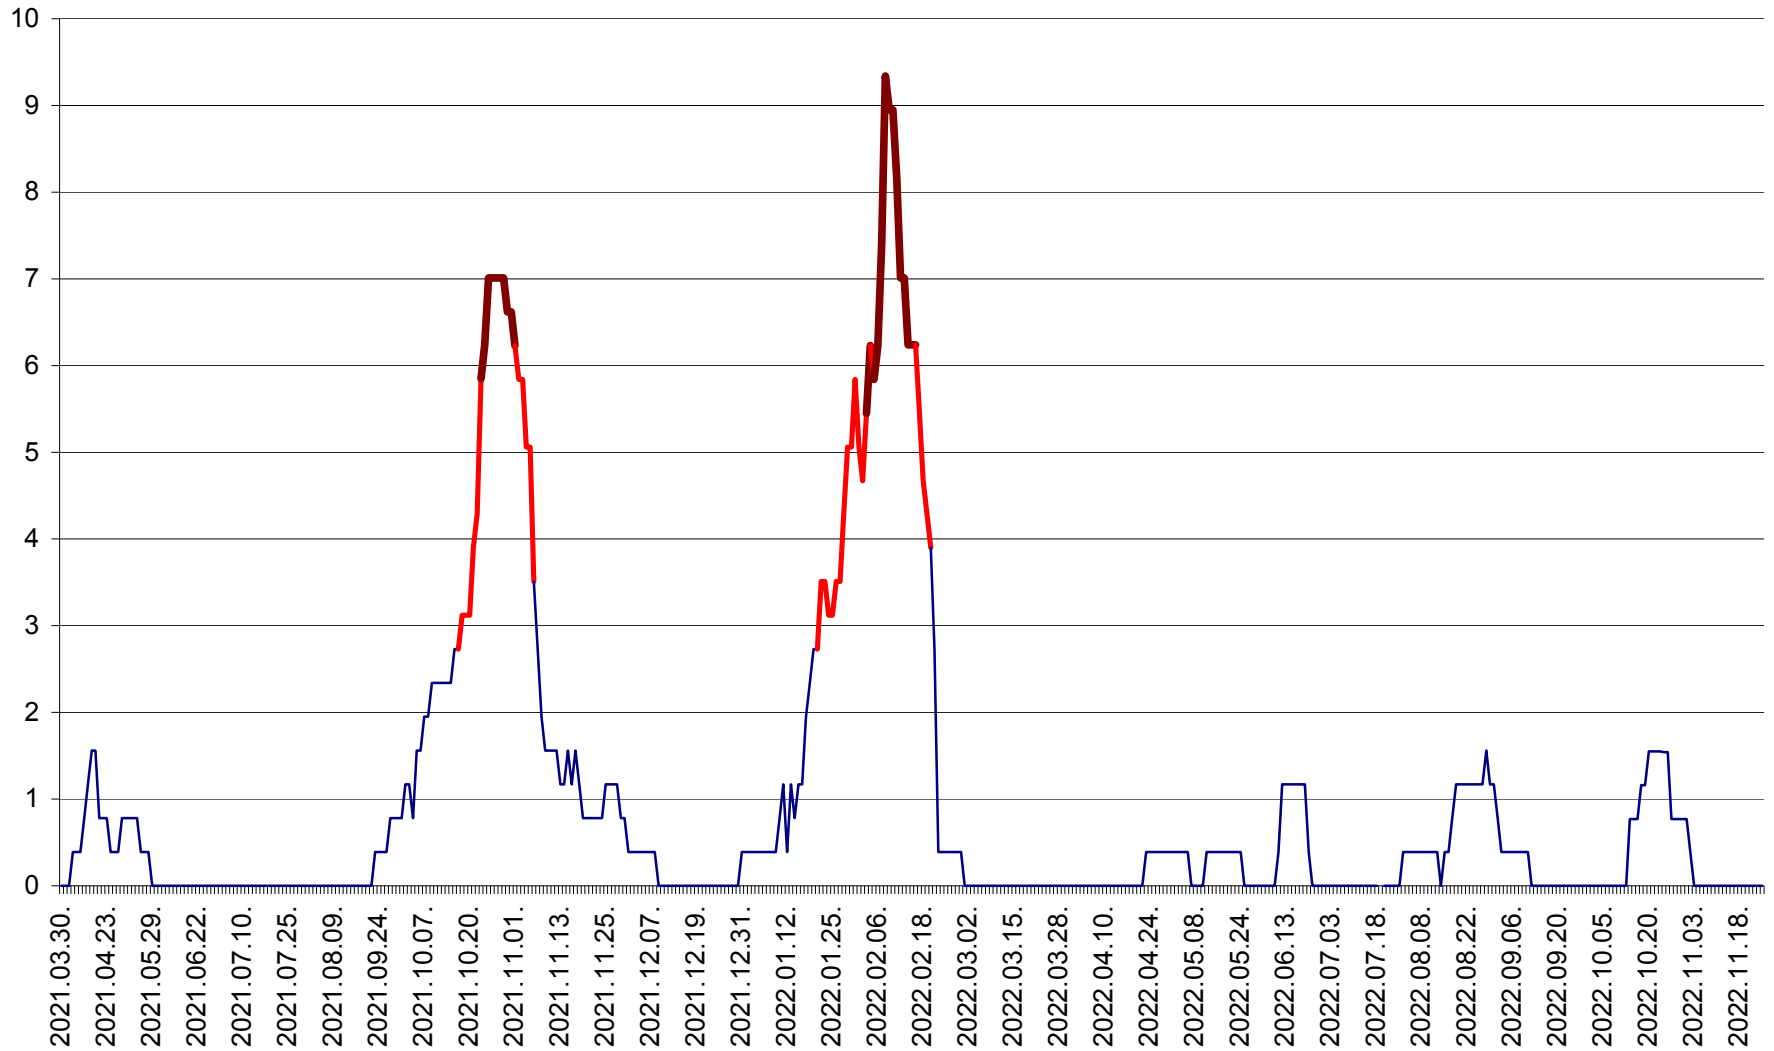

MUNICIPIUL TOPLIȚA - Evolutia incidentei cumulate pe 14 zile la ‰ de locuitori
2021.04.01. - 2022.11.24.