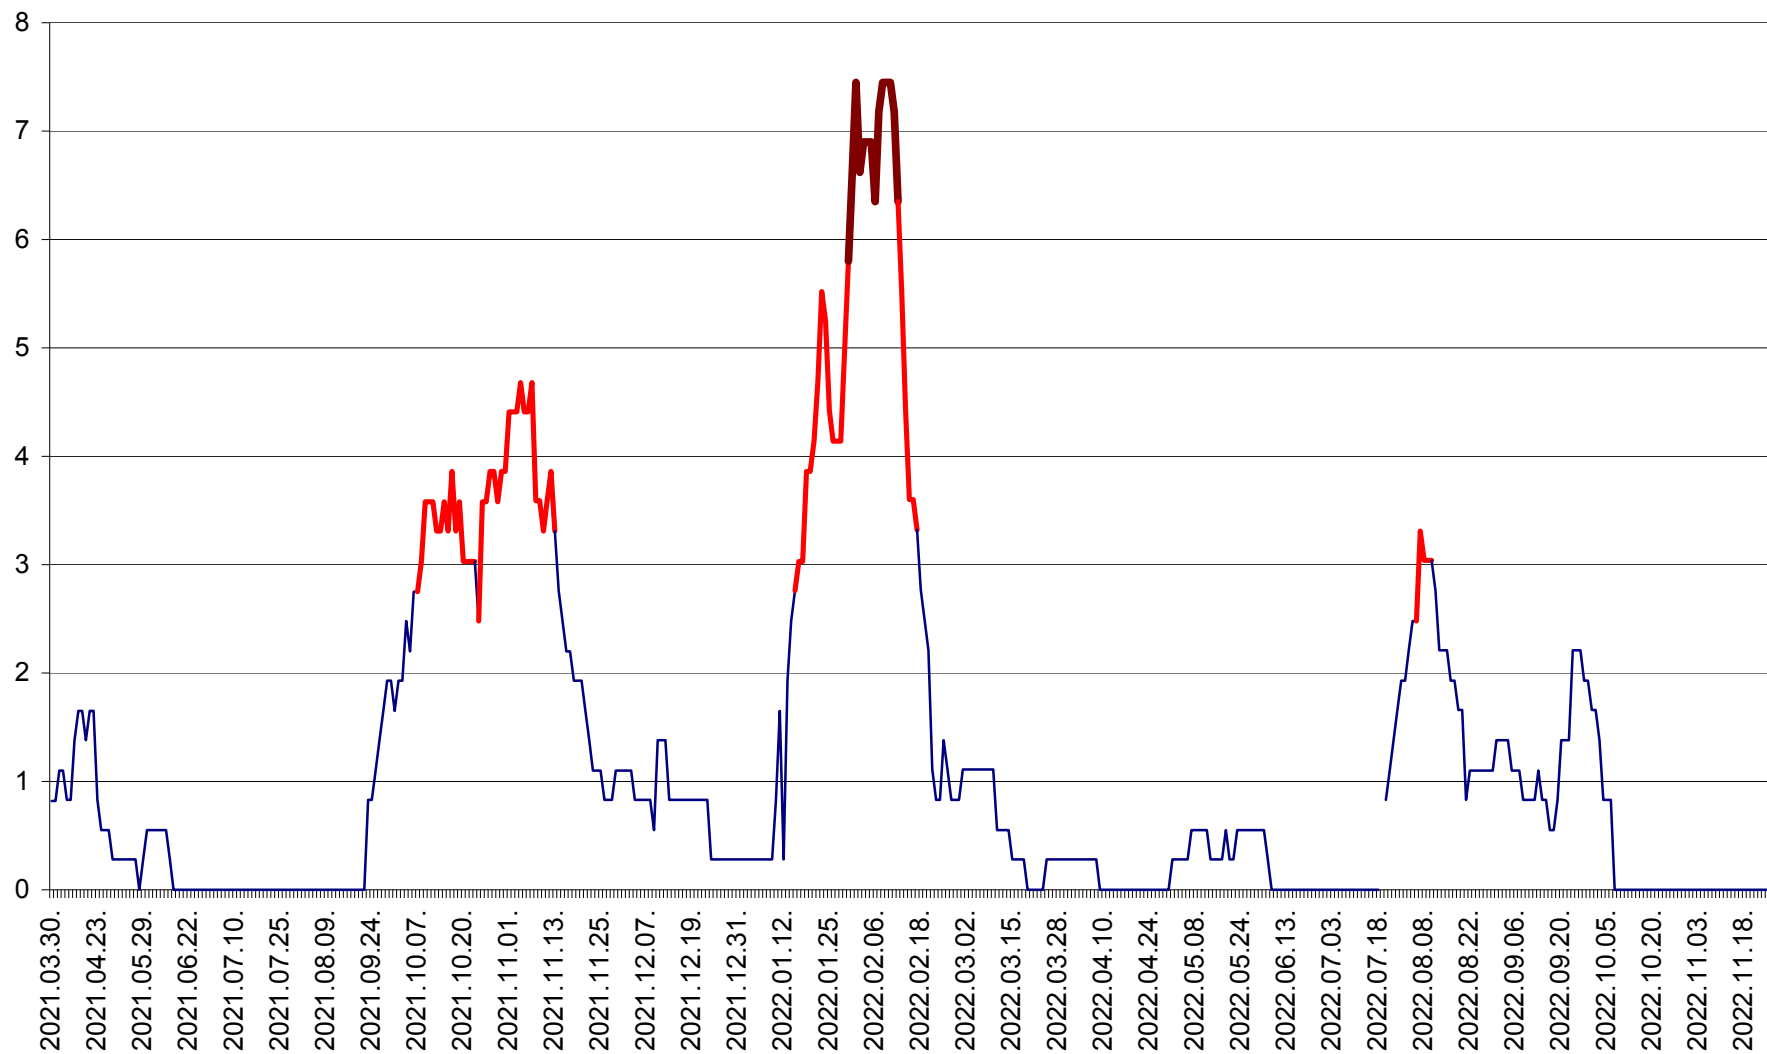

RACU - Evolutia incidentei cumulate pe 14 zile la ‰ de locuitori
2021.04.01. - 2022.11.24.

REMETEA - Evolutia incidentei cumulate pe 14 zile la ‰ de locuitori
2021.04.01. - 2022.11.24.

SĂCEL - Evolutia incidentei cumulate pe 14 zile la ‰ de locuitori
2021.04.01. - 2022.11.24.

SÂNCRĂIENI - Evolutia incidentei cumulate pe 14 zile la ‰ de locuitori
2021.04.01. - 2022.11.24.

SÂNDOMINIC - Evolutia incidentei cumulate pe 14 zile la ‰ de locuitori
2021.04.01. - 2022.11.24.

SÂNMARTIN - Evolutia incidentei cumulate pe 14 zile la ‰ de locuitori
2021.04.01. - 2022.11.24.

SÂNSIMION - Evolutia incidentei cumulate pe 14 zile la ‰ de locuitori
2021.04.01. - 2022.11.24.

SÂNTIMBRU - Evolutia incidentei cumulate pe 14 zile la ‰ de locuitori
2021.04.01. - 2022.11.24.

SĂRMAȘ - Evolutia incidentei cumulate pe 14 zile la ‰ de locuitori
2021.04.01. - 2022.11.24.