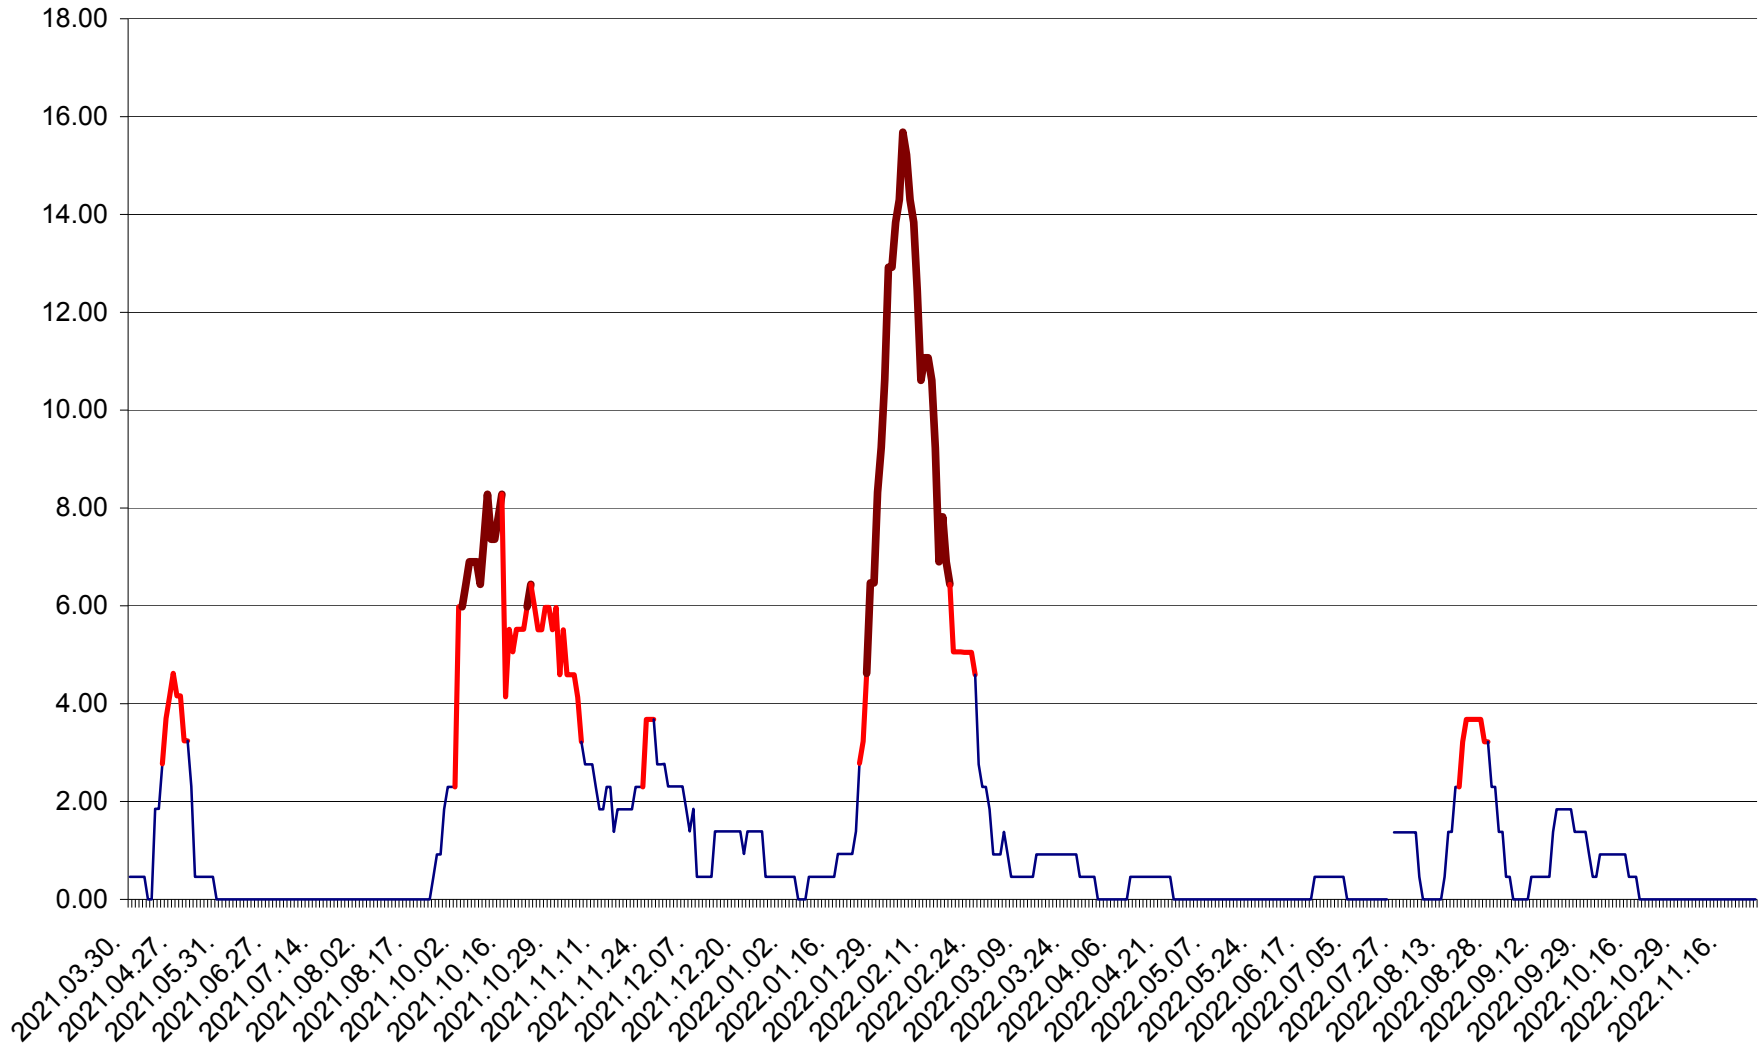

ATID - Evolutia incidentei cumulate pe 14 zile la ‰ de locuitori
2021.04.01. - 2022.11.24.

AVRĂMEȘTI - Evolutia incidentei cumulate pe 14 zile la ‰ de locuitori
2021.04.01. - 2022.11.24.

ORAȘ BĂILE TUȘNAD - Evoluția incidenței cumulate pe 14 zile la ‰ de locuitori
2021.04.01. - 2022.11.24.

ORAȘ BĂLAN - Evolutia incidentei cumulate pe 14 zile la ‰ de locuitori
2021.04.01. - 2022.11.24.

BILBOR - Evolutia incidentei cumulate pe 14 zile la ‰ de locuitori
2021.04.01. - 2022.11.24.

ORAȘ BORSEC - Evolutia incidentei cumulate pe 14 zile la ‰ de locuitori
2021.04.01. - 2022.11.24.

BRĂDEȘTI - Evolutia incidentei cumulate pe 14 zile la ‰ de locuitori
2021.04.01. - 2022.11.24.

CĂPÂLNIȚA - Evolutia incidentei cumulate pe 14 zile la ‰ de locuitori
2021.04.01. - 2022.11.24.

CÂRȚA - Evolutia incidentei cumulate pe 14 zile la ‰ de locuitori
2021.04.01. - 2022.11.24.

CICEU - Evolutia incidentei cumulate pe 14 zile la ‰ de locuitori
2021.04.01. - 2022.11.24.

CIUCSÂNGEORGIU - Evolutia incidentei cumulate pe 14 zile la ‰ de locuitori
2021.04.01. - 2022.11.24.

CIUMANI - Evolutia incidentei cumulate pe 14 zile la ‰ de locuitori
2021.04.01. - 2022.11.24.