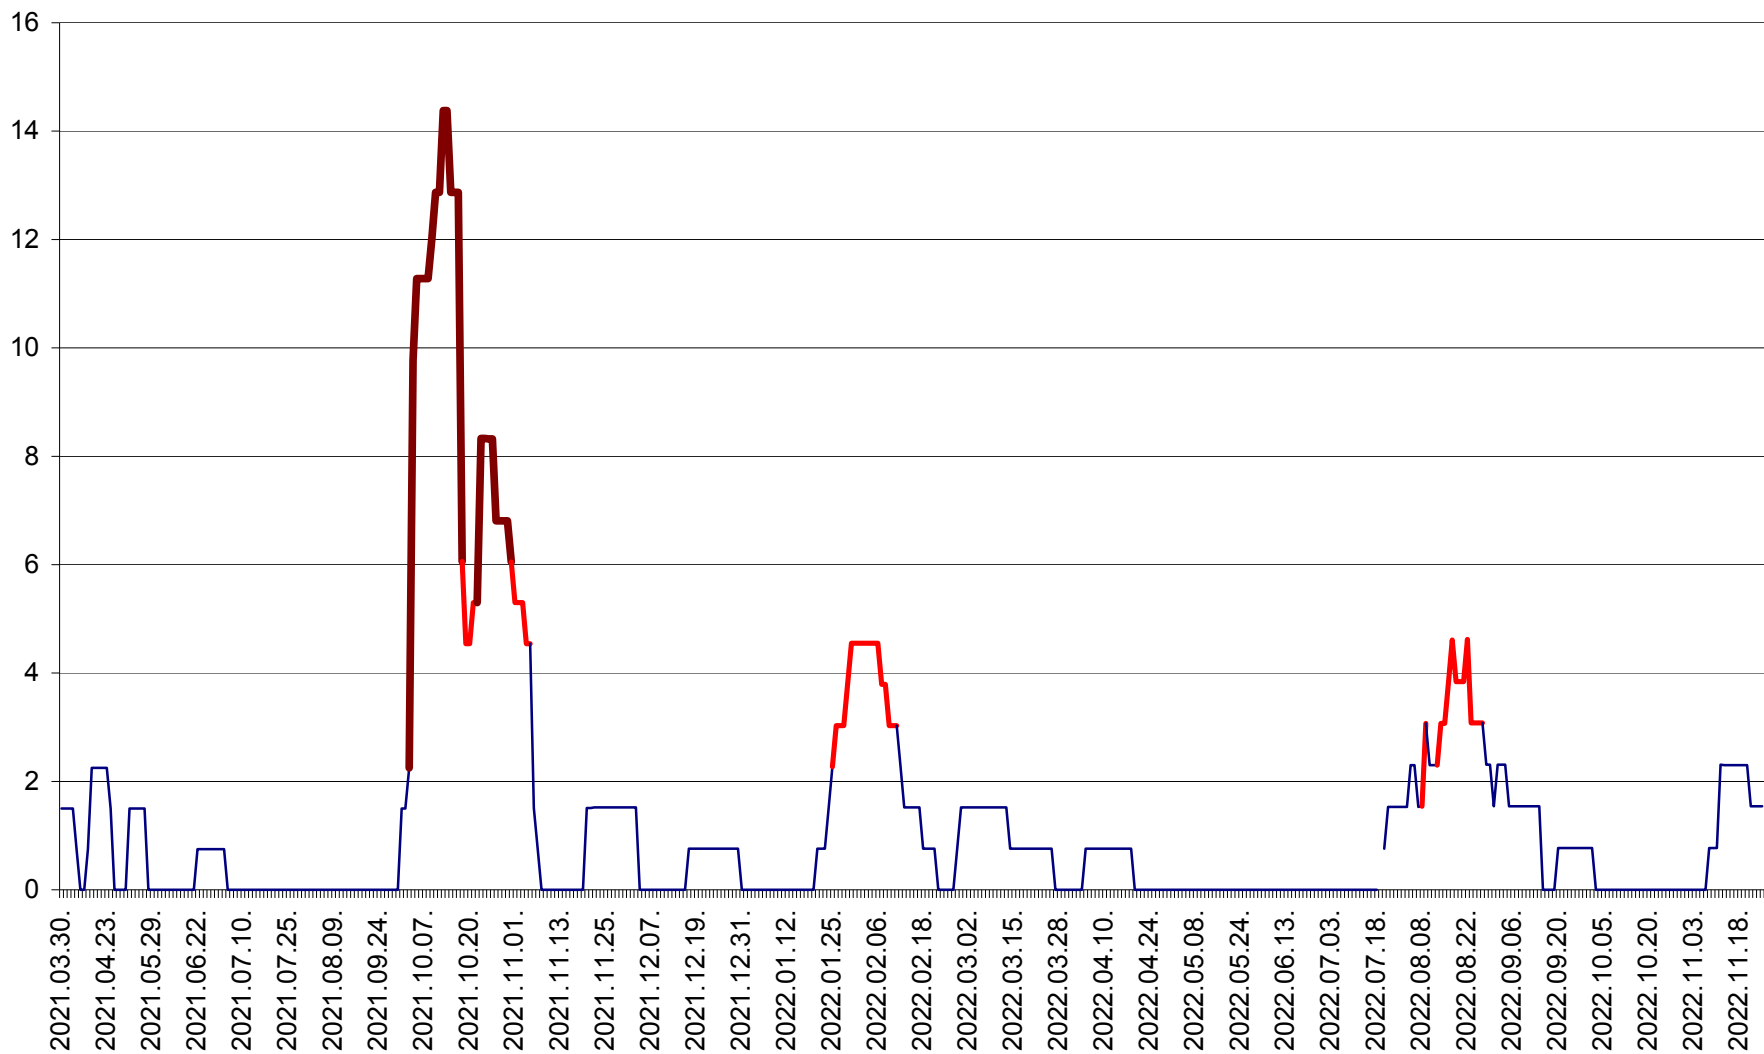

LELICENI - Evolutia incidentei cumulate pe 14 zile la ‰ de locuitori
2021.04.01. - 2022.11.24.

LUETA - Evolutia incidentei cumulate pe 14 zile la ‰ de locuitori
2021.04.01. - 2022.11.24.

LUNCA DE JOS - Evolutia incidentei cumulate pe 14 zile la ‰ de locuitori
2021.04.01. - 2022.11.24.

LUNCA DE SUS - Evolutia incidentei cumulate pe 14 zile la ‰ de locuitori
2021.04.01. - 2022.11.24.

LUPENI - Evolutia incidentei cumulate pe 14 zile la ‰ de locuitori
2021.04.01. - 2022.11.24.

MĂDĂRAȘ - Evolutia incidentei cumulate pe 14 zile la ‰ de locuitori
2021.04.01. - 2022.11.24.

MĂRTINIȘ - Evolutia incidentei cumulate pe 14 zile la ‰ de locuitori
2021.04.01. - 2022.11.24.

MEREȘTI - Evolutia incidentei cumulate pe 14 zile la ‰ de locuitori
2021.04.01. - 2022.11.24.

MUNICIPIUL MIERCUREA-CIUC - Evolutia incidentei cumulate pe 14 zile la ‰ de locuitori
2021.04.01. - 2022.11.24.

MIHĂILENI - Evolutia incidentei cumulate pe 14 zile la ‰ de locuitori
2021.04.01. - 2022.11.24.

MUGENI - Evolutia incidentei cumulate pe 14 zile la ‰ de locuitori
2021.04.01. - 2022.11.24.

OCLAND - Evolutia incidentei cumulate pe 14 zile la ‰ de locuitori
2021.04.01. - 2022.11.24.