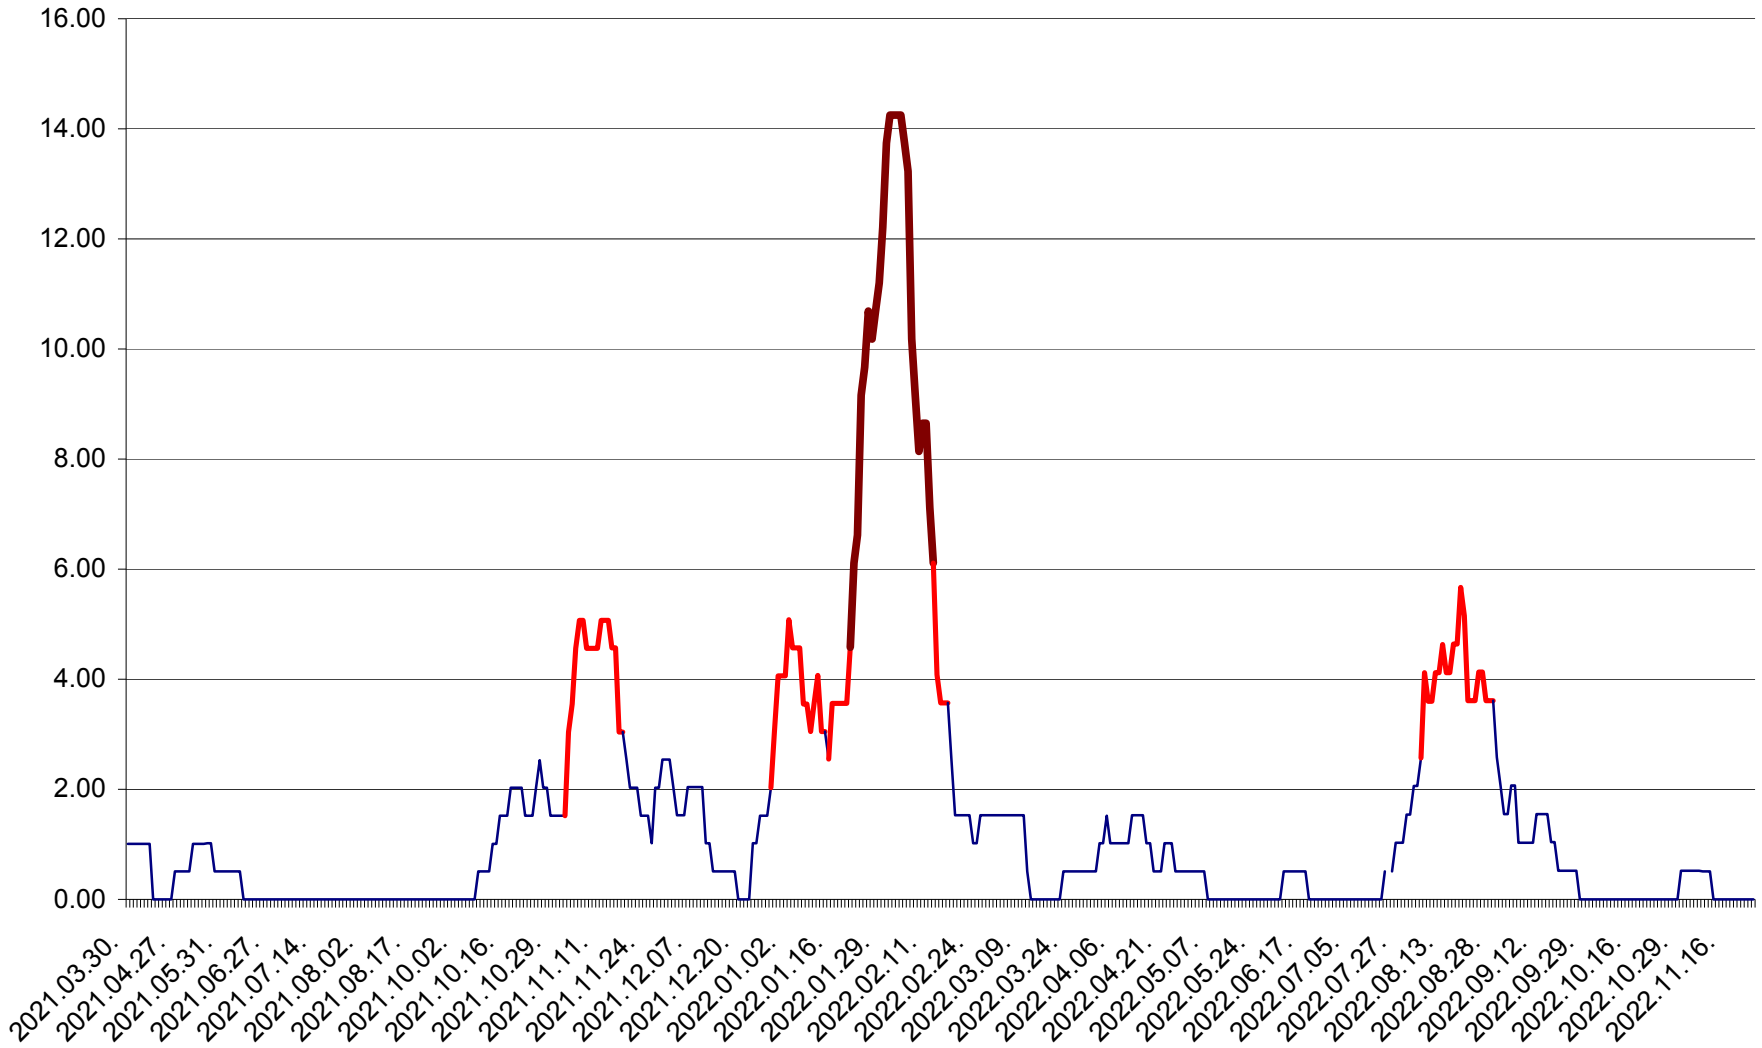

TUȘNAD - Evolutia incidentei cumulate pe 14 zile la ‰ de locuitori
2021.04.01. - 2022.11.24.

ULIEȘ - Evoluția incidenței cumulate pe 14 zile la ‰ de locuitori
2021.04.01. - 2022.11.24.

VĂRȘAG - Evolutia incidentei cumulate pe 14 zile la ‰ de locuitori
2021.04.01. - 2022.11.24.

ORAȘ VLĂHIȚA - Evolutia incidentei cumulate pe 14 zile la ‰ de locuitori
2021.04.01. - 2022.11.24.

VOȘLĂBENI - Evolutia incidentei cumulate pe 14 zile la ‰ de locuitori
2021.04.01. - 2022.11.24.

ZETEA - Evolutia incidentei cumulate pe 14 zile la ‰ de locuitori
2021.04.01. - 2022.11.24.