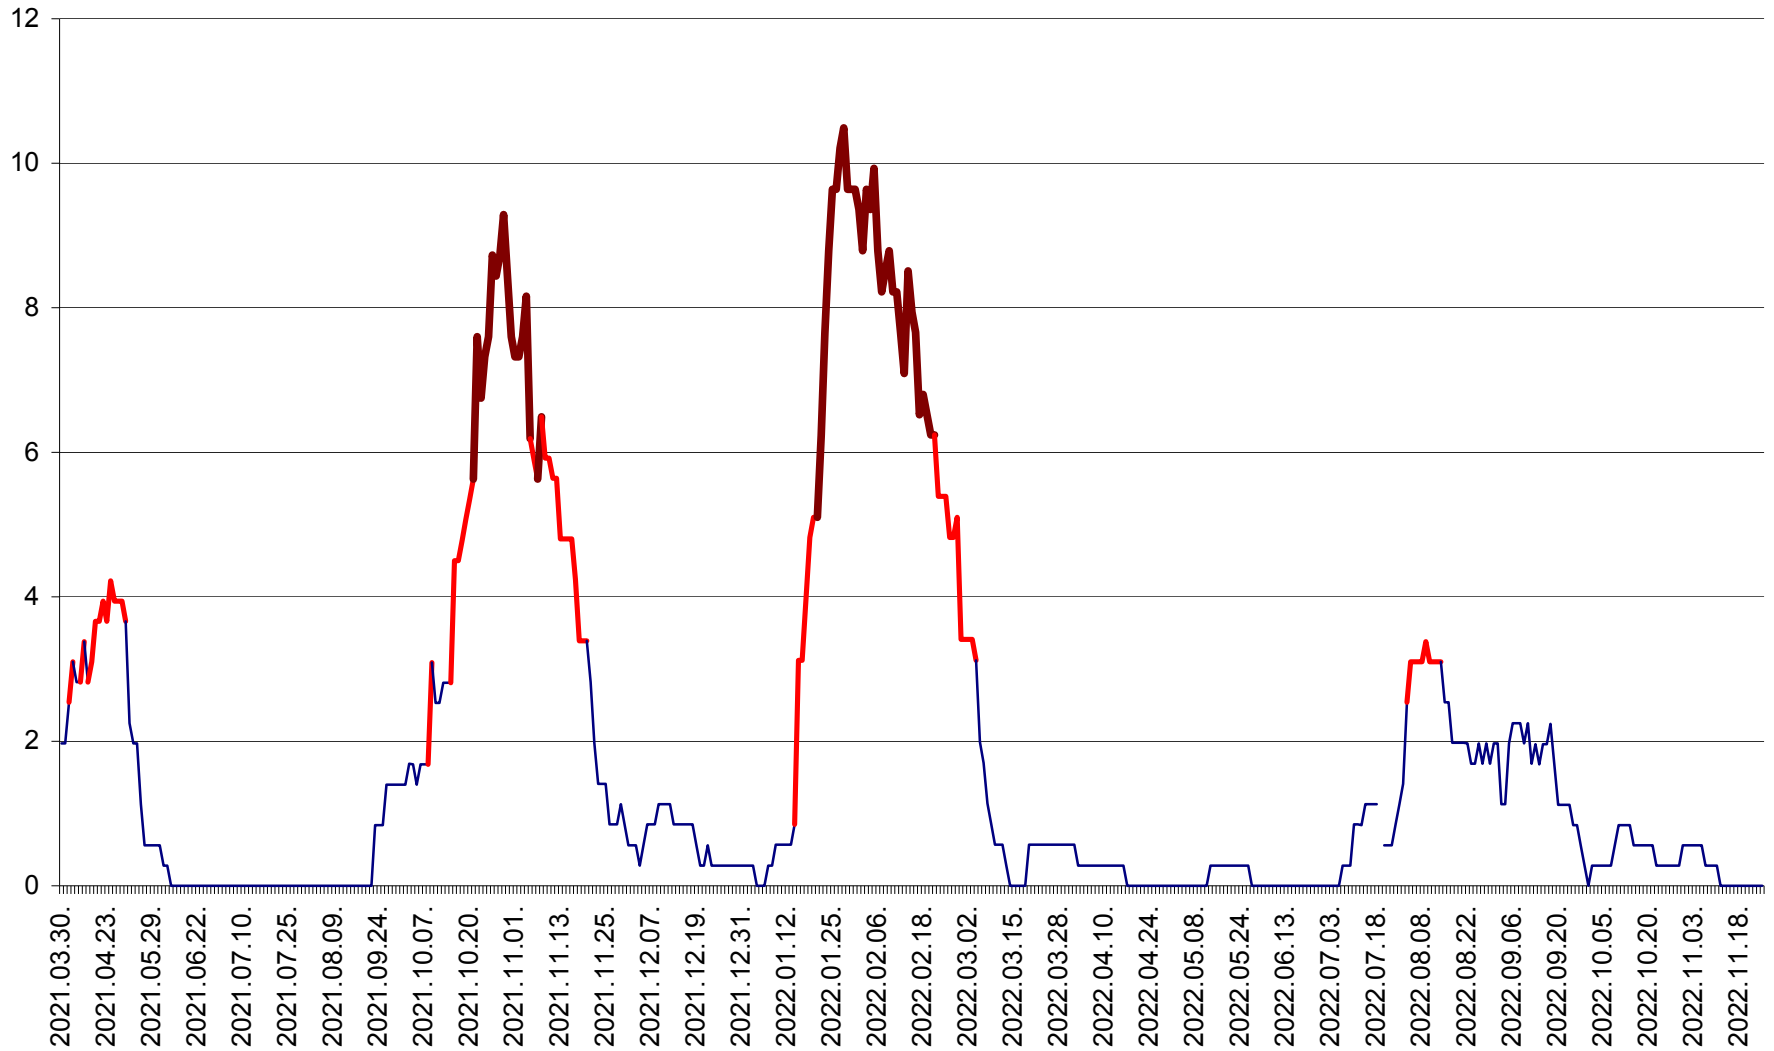

ORAȘ CRISTURU SECUIESC - Evolutia incidentei cumulate pe 14 zile la ‰ de locuitori
2021.04.01. - 2022.11.24.

DĂNEȘTI - Evolutia incidentei cumulate pe 14 zile la ‰ de locuitori
2021.04.01. - 2022.11.24.

DÂRJIU - Evolutia incidentei cumulate pe 14 zile la ‰ de locuitori
2021.04.01. - 2022.11.24.

DEALU - Evolutia incidentei cumulate pe 14 zile la ‰ de locuitori
2021.04.01. - 2022.11.24.

DITRĂU - Evolutia incidentei cumulate pe 14 zile la ‰ de locuitori
2021.04.01. - 2022.11.24.

FELICENI - Evolutia incidentei cumulate pe 14 zile la ‰ de locuitori
2021.04.01. - 2022.11.24.

FRUMOASA - Evolutia incidentei cumulate pe 14 zile la ‰ de locuitori
2021.04.01. - 2022.11.24.

GĂLĂUȚAȘ - Evoluția incidenței cumulate pe 14 zile la ‰ de locuitori
2021.04.01. - 2022.11.24.