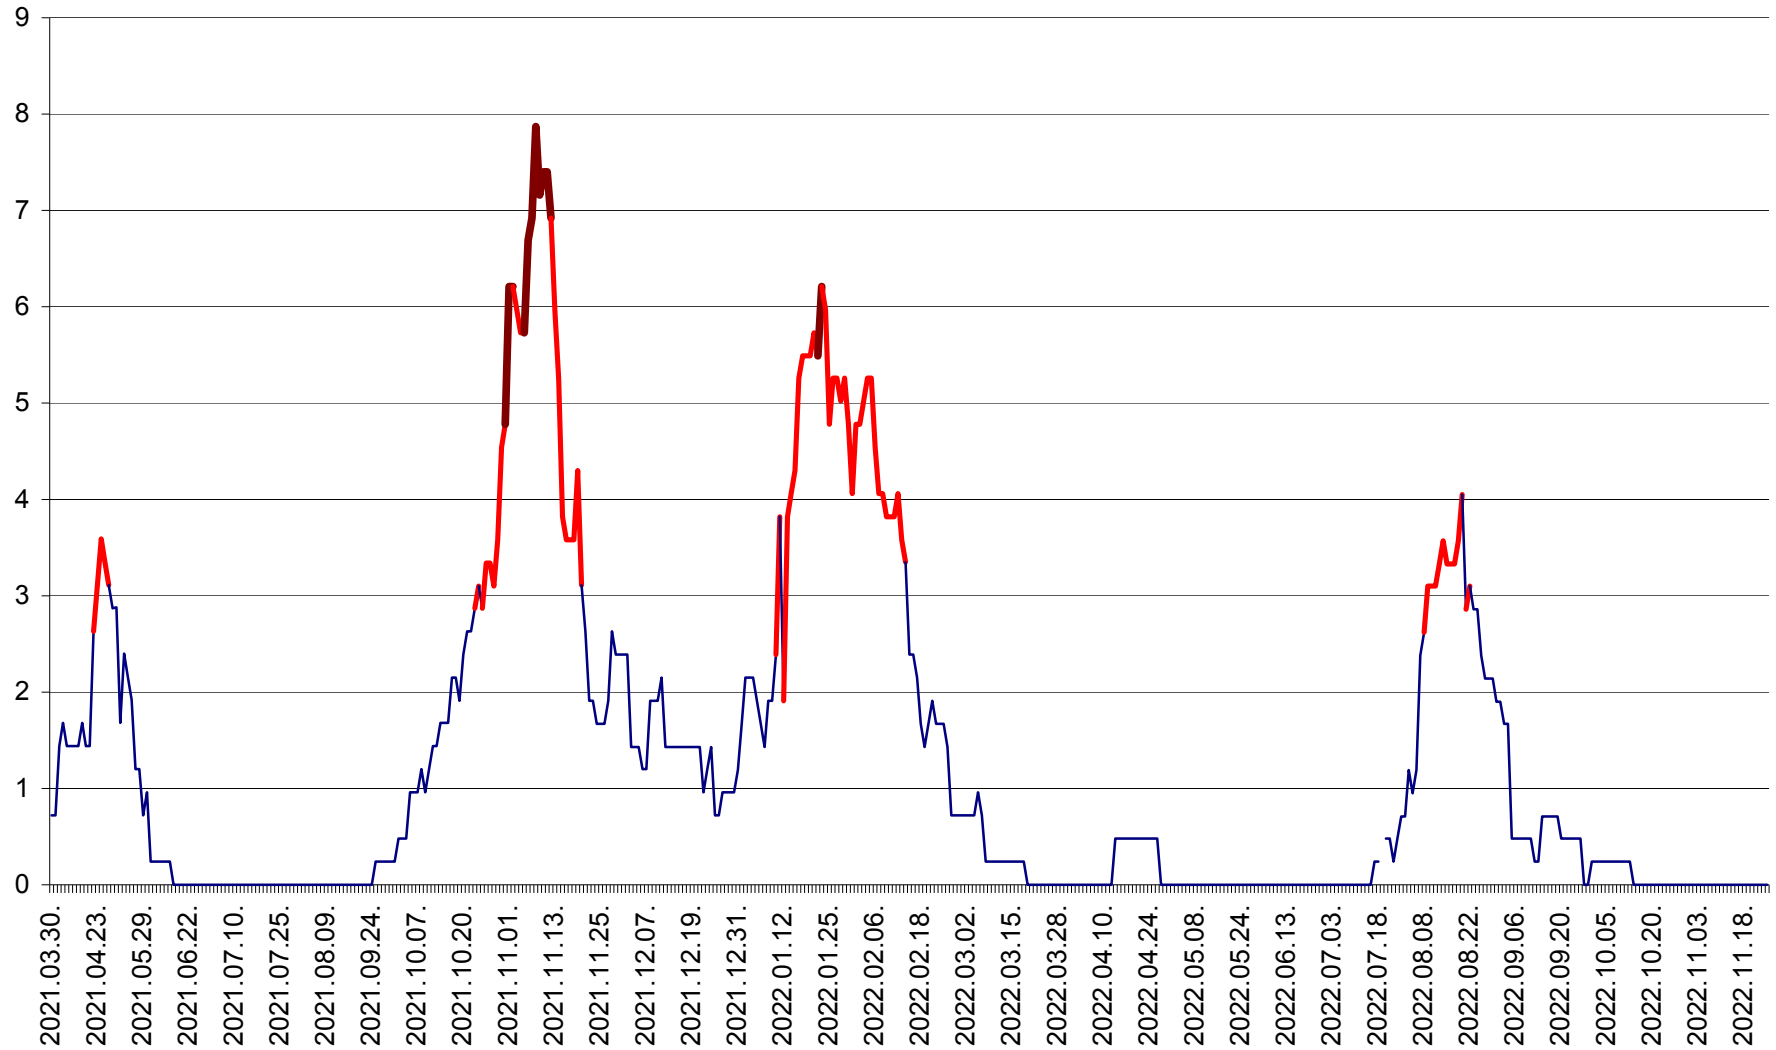

CORBU - Evolutia incidentei cumulate pe 14 zile la ‰ de locuitori
2021.04.01. - 2022.11.24.

CORUND - Evolutia incidentei cumulate pe 14 zile la ‰ de locuitori
2021.04.01. - 2022.11.24.

COZMENI - Evolutia incidentei cumulate pe 14 zile la ‰ de locuitori
2021.04.01. - 2022.11.24.

ORAȘ CRISTURU SECUIESC - Evolutia incidentei cumulate pe 14 zile la ‰ de locuitori
2021.04.01. - 2022.11.24.

DĂNEȘTI - Evolutia incidentei cumulate pe 14 zile la ‰ de locuitori
2021.04.01. - 2022.11.24.

DÂRJIU - Evolutia incidentei cumulate pe 14 zile la ‰ de locuitori
2021.04.01. - 2022.11.24.

DEALU - Evolutia incidentei cumulate pe 14 zile la ‰ de locuitori
2021.04.01. - 2022.11.24.

DITRĂU - Evolutia incidentei cumulate pe 14 zile la ‰ de locuitori
2021.04.01. - 2022.11.24.

FELICENI - Evolutia incidentei cumulate pe 14 zile la ‰ de locuitori
2021.04.01. - 2022.11.24.

FRUMOASA - Evolutia incidentei cumulate pe 14 zile la ‰ de locuitori
2021.04.01. - 2022.11.24.

GĂLĂUȚAȘ - Evoluția incidenței cumulate pe 14 zile la ‰ de locuitori
2021.04.01. - 2022.11.24.