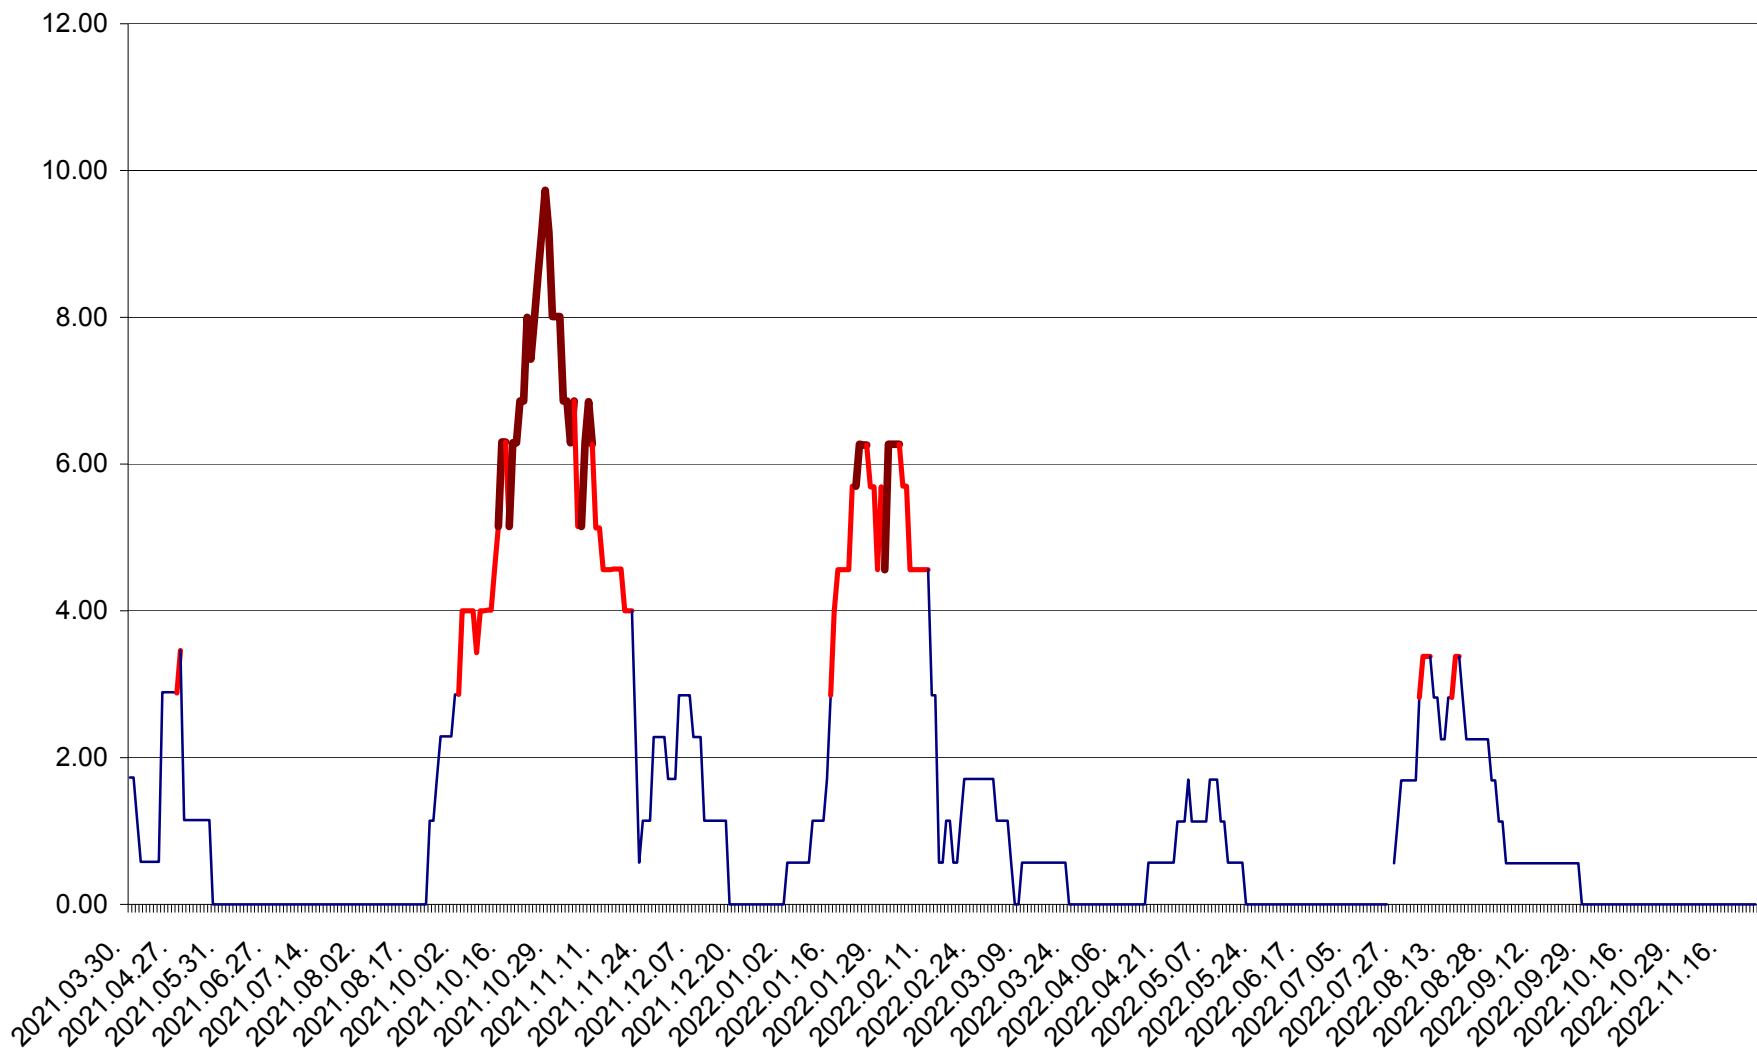

ORAȘ VLĂHIȚA - Evolutia incidentei cumulate pe 14 zile la ‰ de locuitori
2021.04.01. - 2022.11.24.