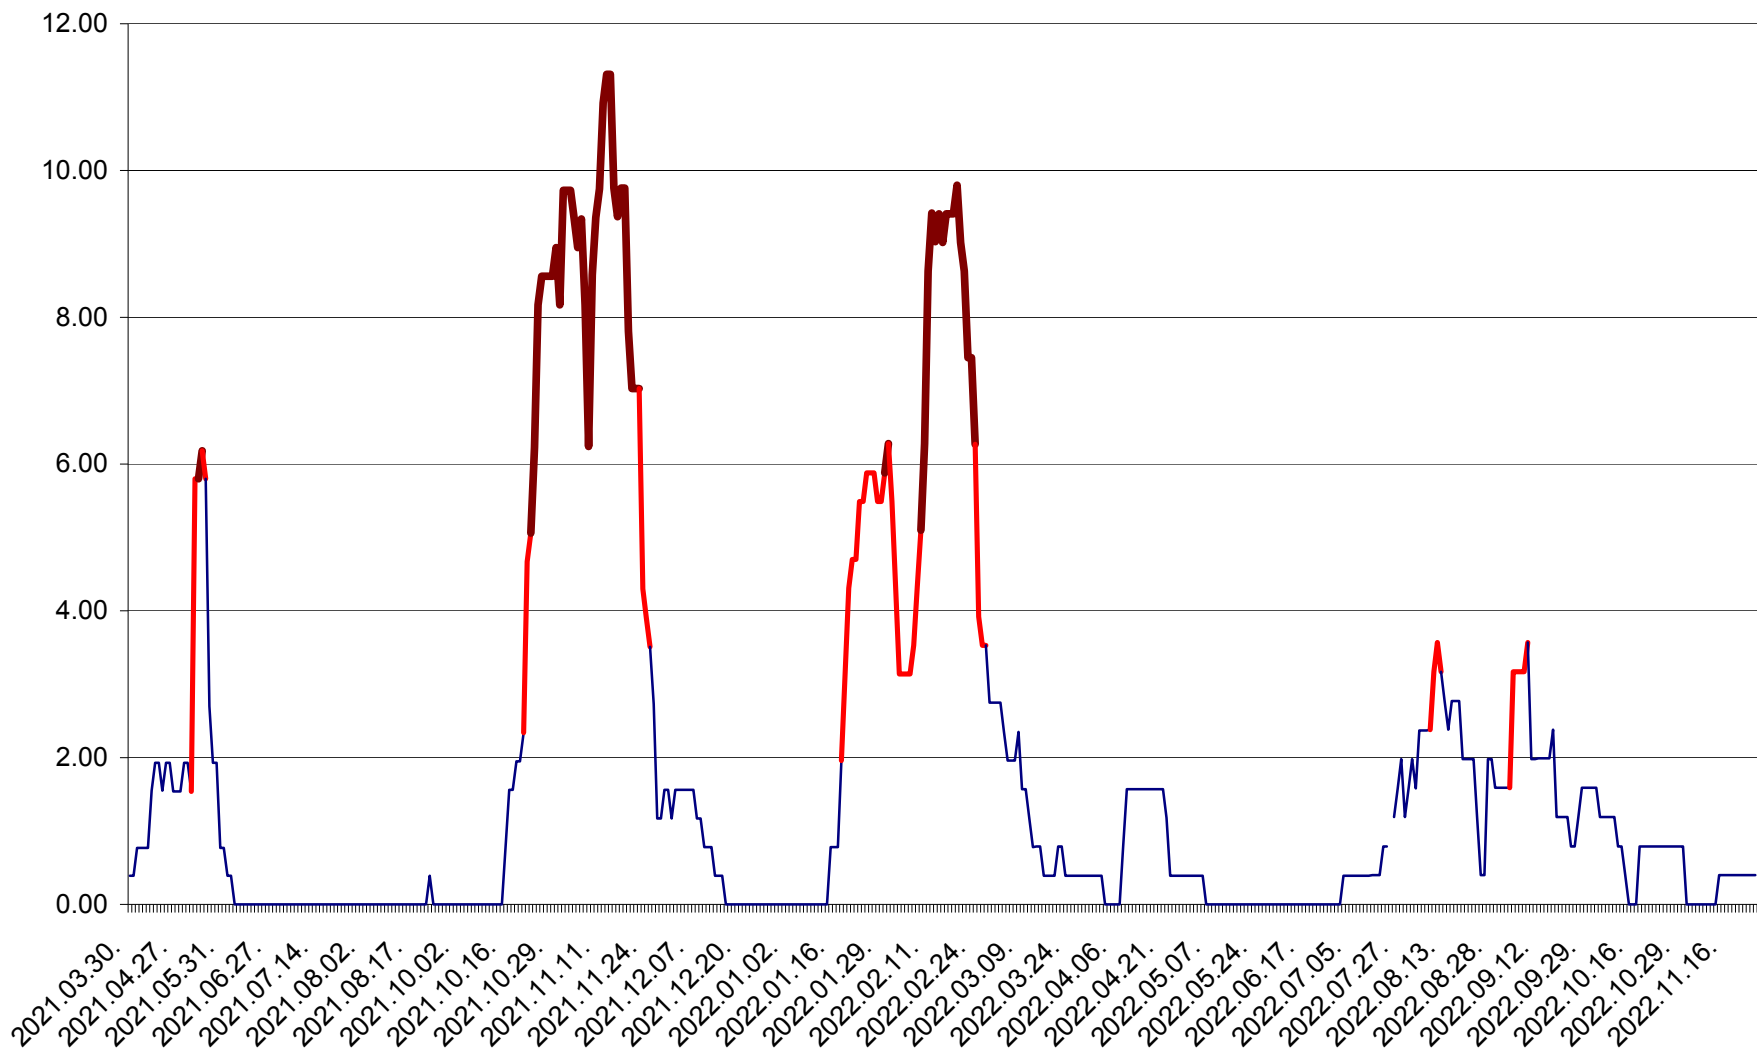

ATID - Evolutia incidentei cumulate pe 14 zile la ‰ de locuitori
2021.04.01. - 2022.11.24.

AVRĂMEȘTI - Evolutia incidentei cumulate pe 14 zile la ‰ de locuitori
2021.04.01. - 2022.11.24.

ORAȘ BĂILE TUȘNAD - Evoluția incidenței cumulate pe 14 zile la ‰ de locuitori
2021.04.01. - 2022.11.24.

ORAȘ BĂLAN - Evolutia incidentei cumulate pe 14 zile la ‰ de locuitori
2021.04.01. - 2022.11.24.

BILBOR - Evolutia incidentei cumulate pe 14 zile la ‰ de locuitori
2021.04.01. - 2022.11.24.

ORAȘ BORSEC - Evolutia incidentei cumulate pe 14 zile la ‰ de locuitori
2021.04.01. - 2022.11.24.

BRĂDEȘTI - Evolutia incidentei cumulate pe 14 zile la ‰ de locuitori
2021.04.01. - 2022.11.24.

CĂPÂLNIȚA - Evolutia incidentei cumulate pe 14 zile la ‰ de locuitori
2021.04.01. - 2022.11.24.

CÂRȚA - Evolutia incidentei cumulate pe 14 zile la ‰ de locuitori
2021.04.01. - 2022.11.24.

CICEU - Evolutia incidentei cumulate pe 14 zile la ‰ de locuitori
2021.04.01. - 2022.11.24.

CIUCSÂNGEORGIU - Evolutia incidentei cumulate pe 14 zile la ‰ de locuitori
2021.04.01. - 2022.11.24.

CIUMANI - Evolutia incidentei cumulate pe 14 zile la ‰ de locuitori
2021.04.01. - 2022.11.24.