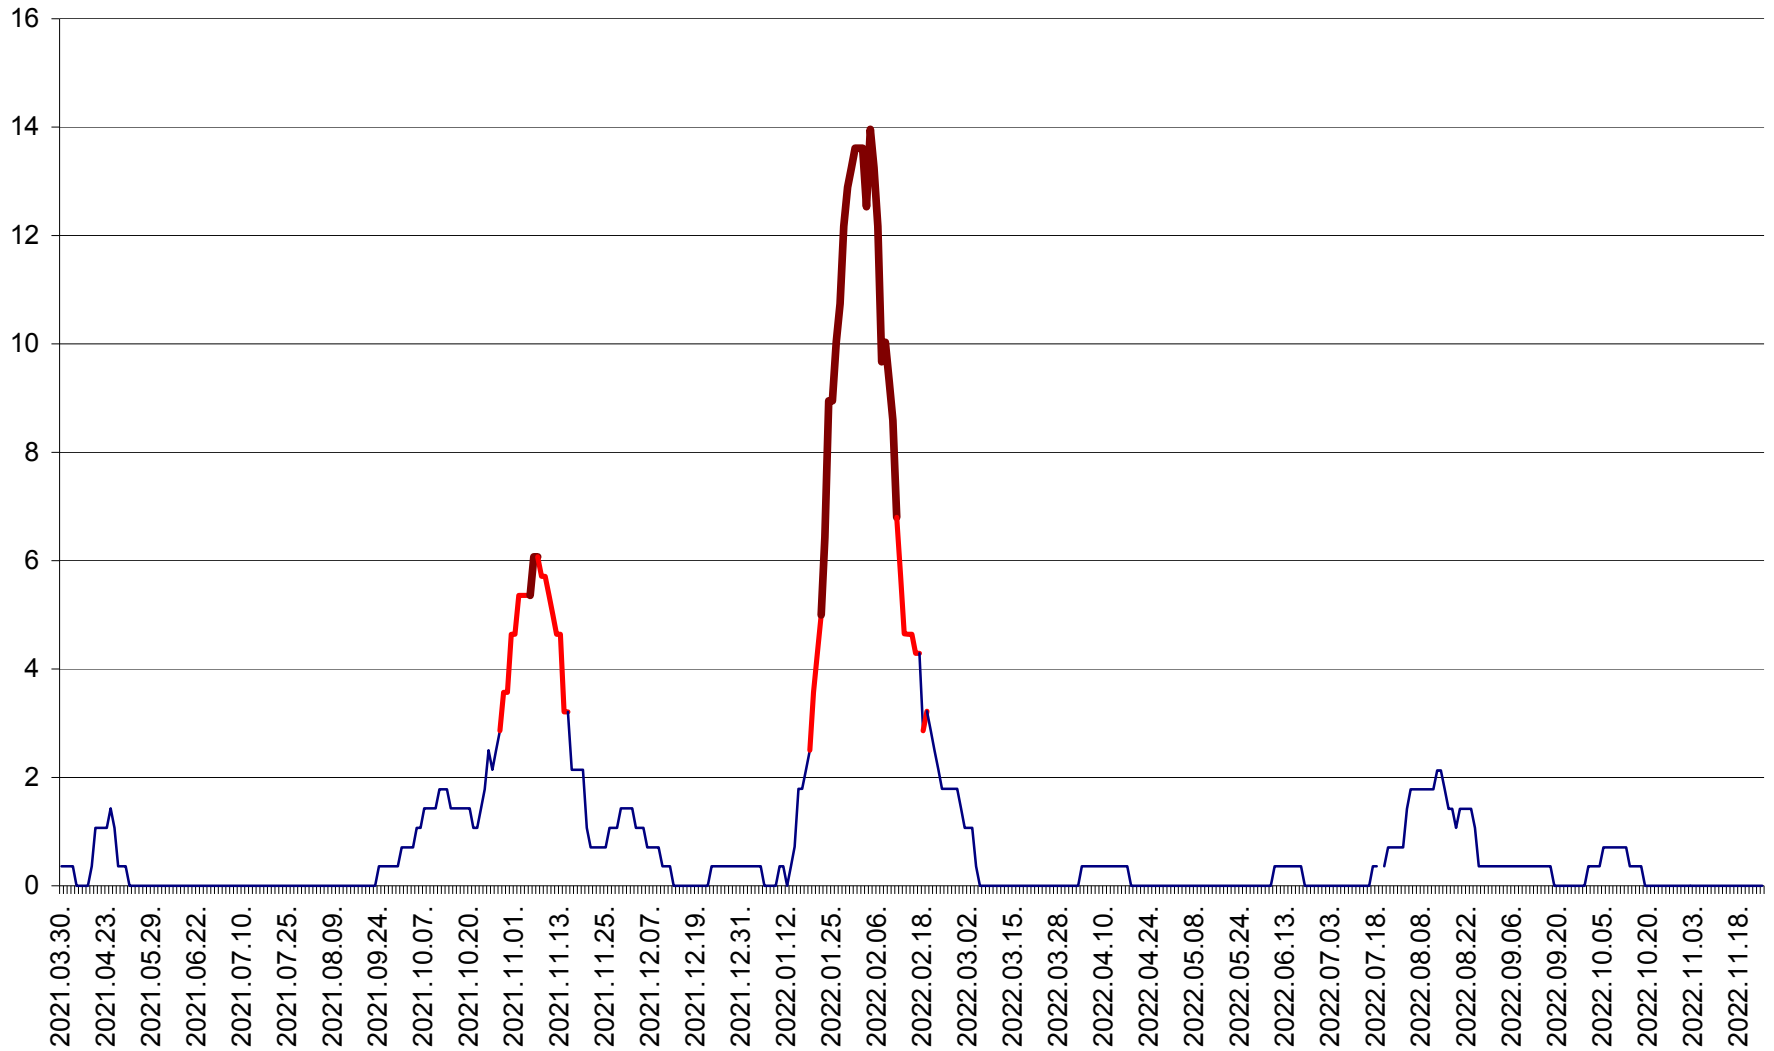

ȘIMONEȘTI - Evolutia incidentei cumulate pe 14 zile la ‰ de locuitori
2021.04.01. - 2022.11.24.