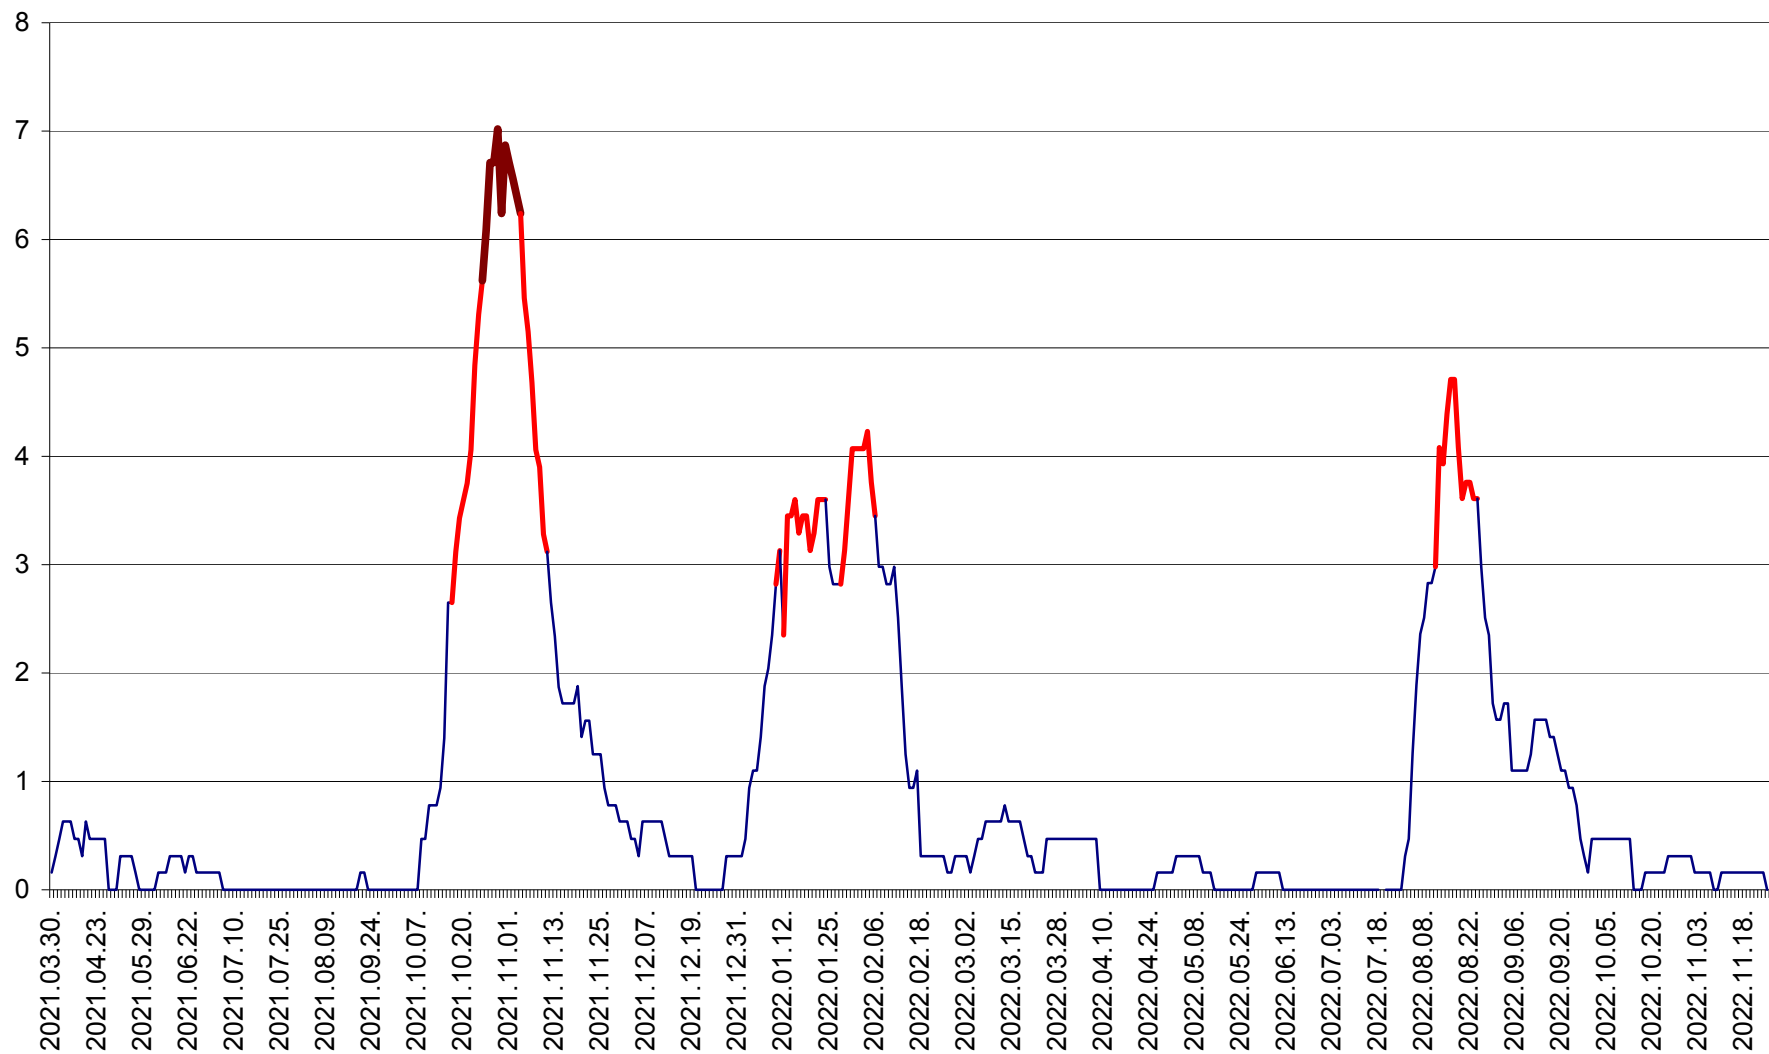

PLĂIEȘII DE JOS - Evolutia incidentei cumulate pe 14 zile la ‰ de locuitori
2021.04.01. - 2022.11.24.

PORUMBENI - Evolutia incidentei cumulate pe 14 zile la ‰ de locuitori
2021.04.01. - 2022.11.24.

PRAID - Evolutia incidentei cumulate pe 14 zile la ‰ de locuitori
2021.04.01. - 2022.11.24.

RACU - Evolutia incidentei cumulate pe 14 zile la ‰ de locuitori
2021.04.01. - 2022.11.24.

REMETEA - Evolutia incidentei cumulate pe 14 zile la ‰ de locuitori
2021.04.01. - 2022.11.24.

SĂCEL - Evolutia incidentei cumulate pe 14 zile la ‰ de locuitori
2021.04.01. - 2022.11.24.