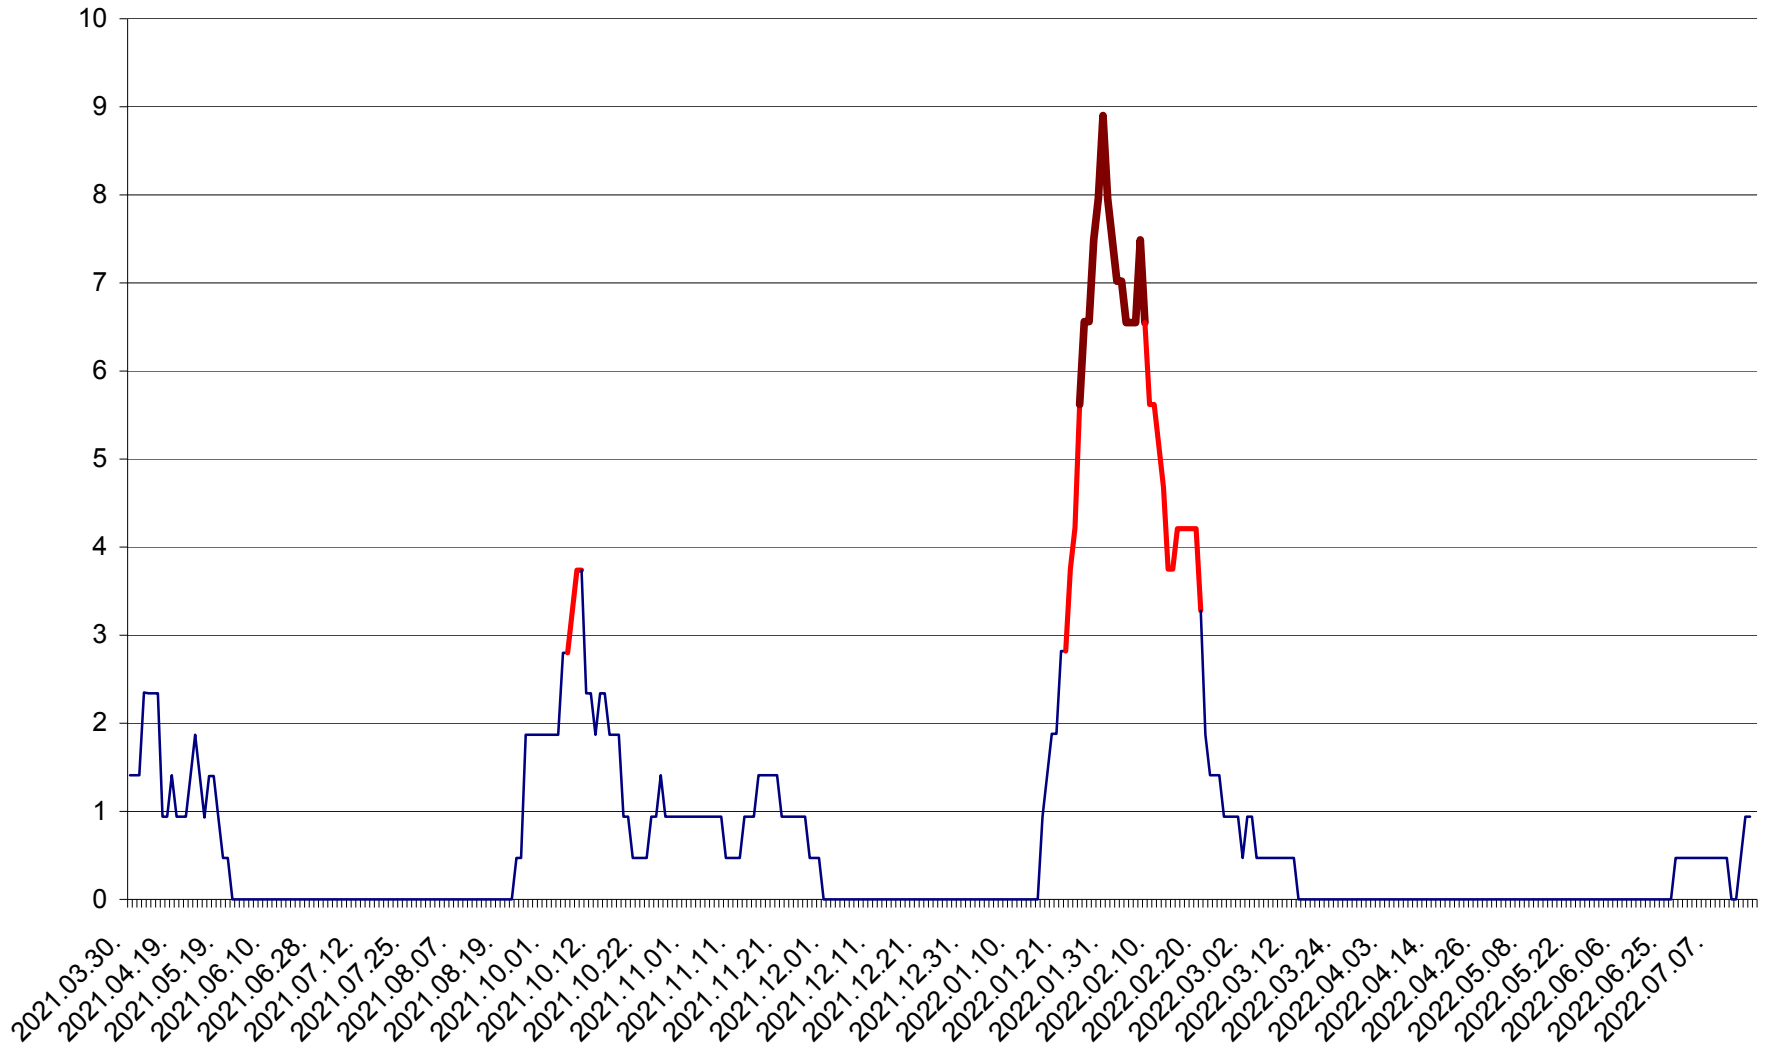

SECUIENI - Evolutia incidentei cumulate pe 14 zile la % de locuitori
2021.04.01. - 2022.07.21.