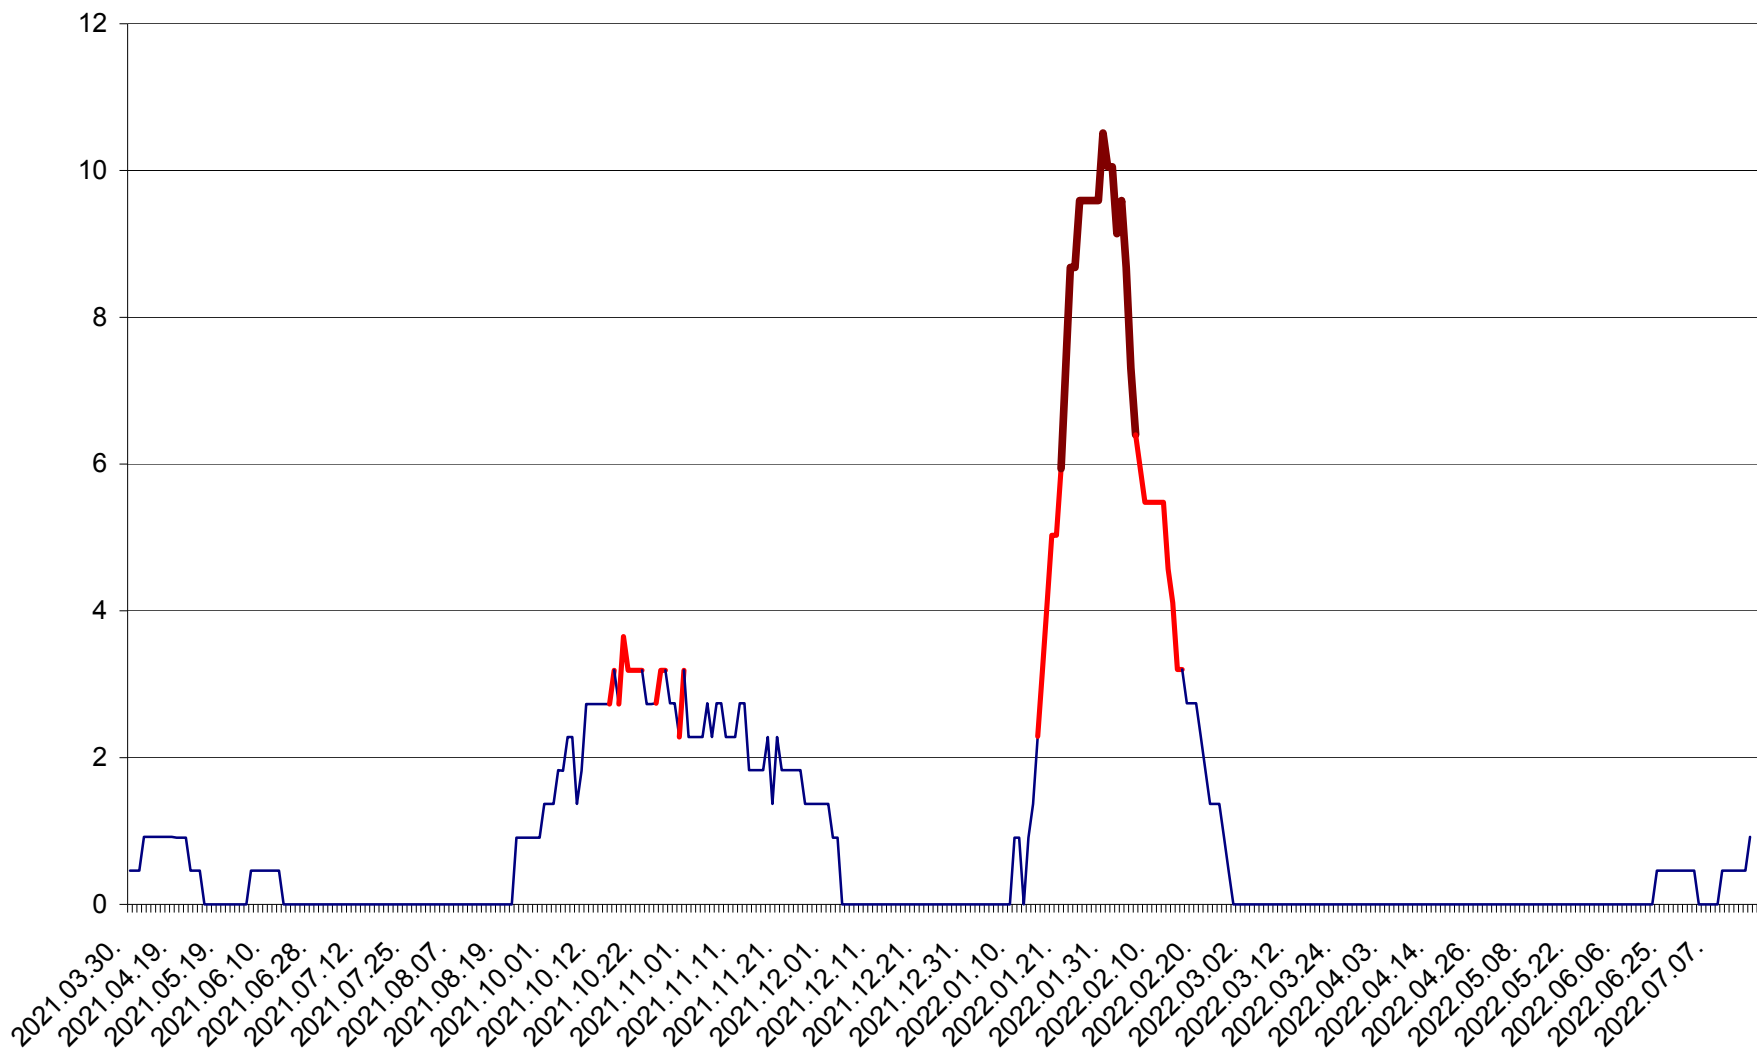

CICEU - Evolutia incidentei cumulate pe 14 zile la ‰ de locuitori  
2021.04.01. - 2022.07.21.

CIUCSÂNGEORGIU - Evolutia incidentei cumulate pe 14 zile la ‰ de locuitori  
2021.04.01. - 2022.07.21.

CIUMANI - Evolutia incidentei cumulate pe 14 zile la ‰ de locuitori  
2021.04.01. - 2022.07.21.

CORBU - Evolutia incidentei cumulate pe 14 zile la ‰ de locuitori  
2021.04.01. - 2022.07.21.

CORUND - Evolutia incidentei cumulate pe 14 zile la ‰ de locuitori  
2021.04.01. - 2022.07.21.

COZMENI - Evolutia incidentei cumulate pe 14 zile la % de locuitori  
2021.04.01. - 2022.07.21.

ORAȘ CRISTURU SECUIESC - Evolutia incidentei cumulate pe 14 zile la ‰ de locuitori  
2021.04.01. - 2022.07.21.

DĂNEȘTI - Evolutia incidentei cumulate pe 14 zile la ‰ de locuitori  
2021.04.01. - 2022.07.21.

DÂRJIU - Evolutia incidentei cumulate pe 14 zile la ‰ de locuitori  
2021.04.01. - 2022.07.21.

DEALU - Evolutia incidentei cumulate pe 14 zile la ‰ de locuitori  
2021.04.01. - 2022.07.21.

DITRĂU - Evolutia incidentei cumulate pe 14 zile la ‰ de locuitori  
2021.04.01. - 2022.07.21.