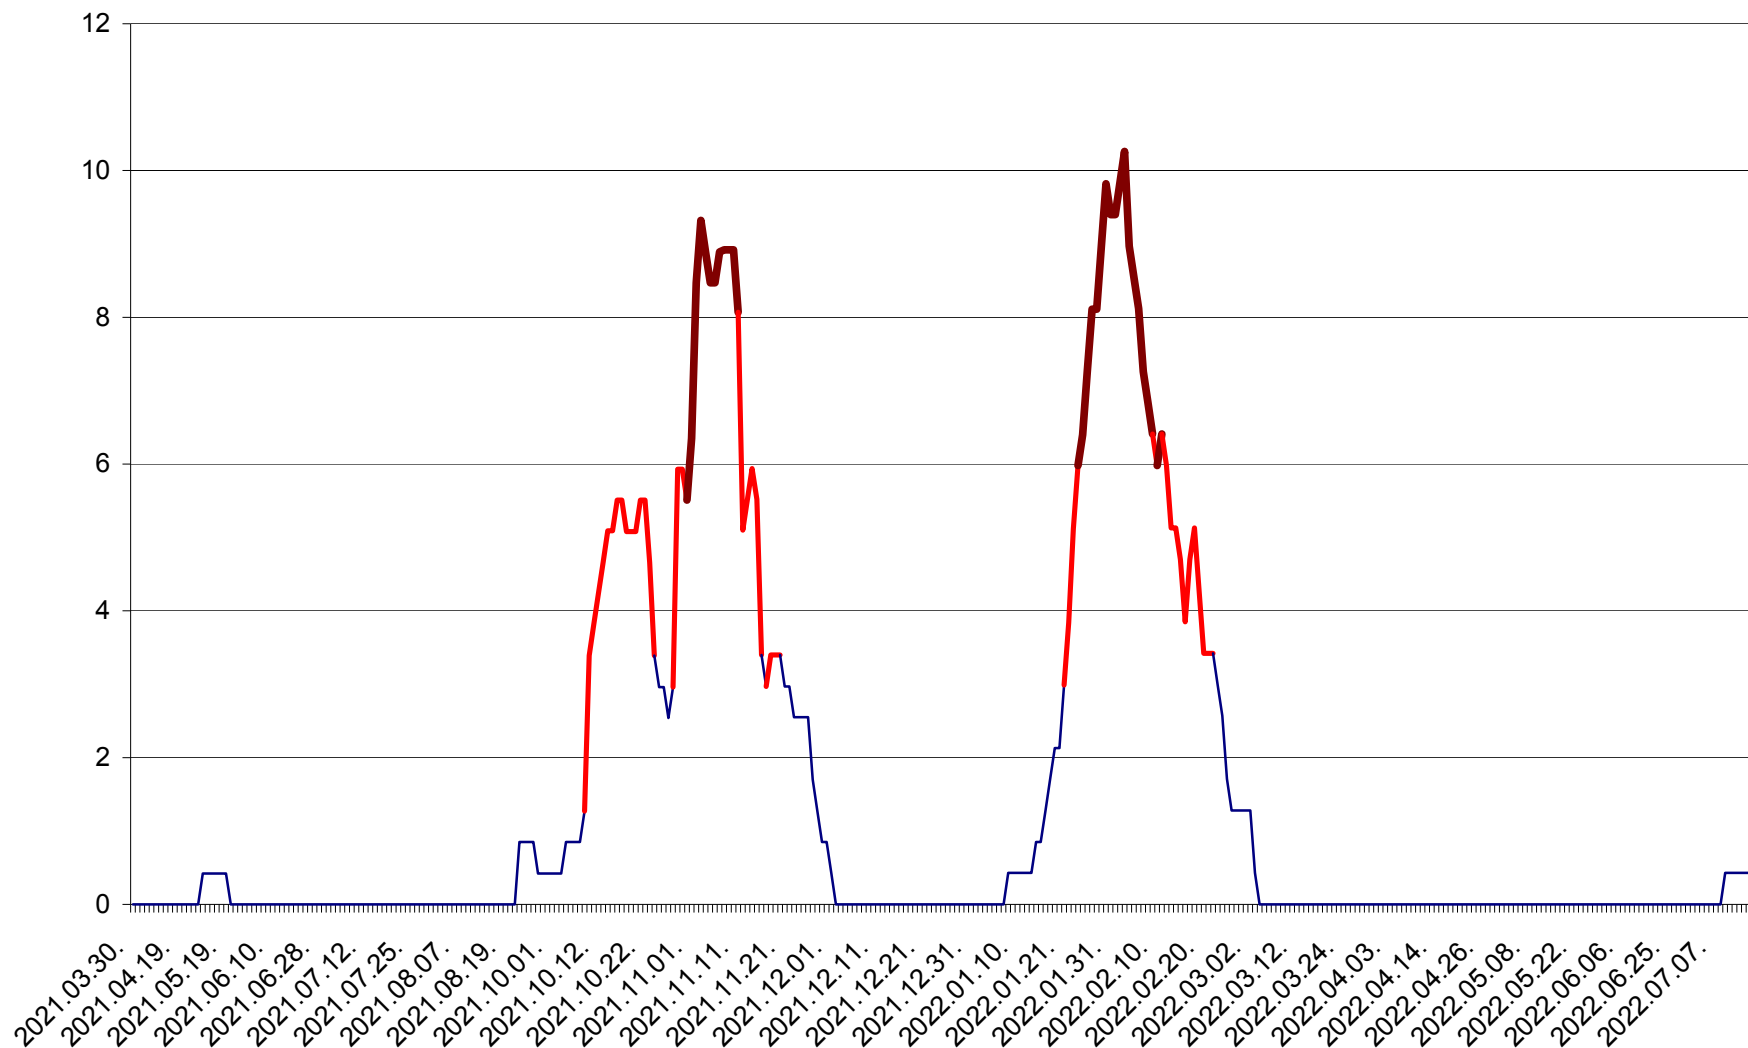

PRAID - Evolutia incidentei cumulate pe 14 zile la ‰ de locuitori  
2021.04.01. - 2022.07.21.

RACU - Evolutia incidentei cumulate pe 14 zile la ‰ de locuitori  
2021.04.01. - 2022.07.21.

REMETEA - Evolutia incidentei cumulate pe 14 zile la % de locuitori  
2021.04.01. - 2022.07.21.

SĂCEL - Evolutia incidentei cumulate pe 14 zile la ‰ de locuitori  
2021.04.01. - 2022.07.21.

SÂNCRĂIENI - Evolutia incidentei cumulate pe 14 zile la ‰ de locuitori  
2021.04.01. - 2022.07.21.

SÂNDOMIC - Evolutia incidentei cumulate pe 14 zile la ‰ de locuitori  
2021.04.01. - 2022.07.21.

SÂNMARTIN - Evolutia incidentei cumulate pe 14 zile la ‰ de locuitori  
2021.04.01. - 2022.07.21.

SÂNSIMION - Evolutia incidentei cumulate pe 14 zile la ‰ de locuitori  
2021.04.01. - 2022.07.21.

SÂNTIMBRU - Evolutia incidentei cumulate pe 14 zile la ‰ de locuitori  
2021.04.01. - 2022.07.21.