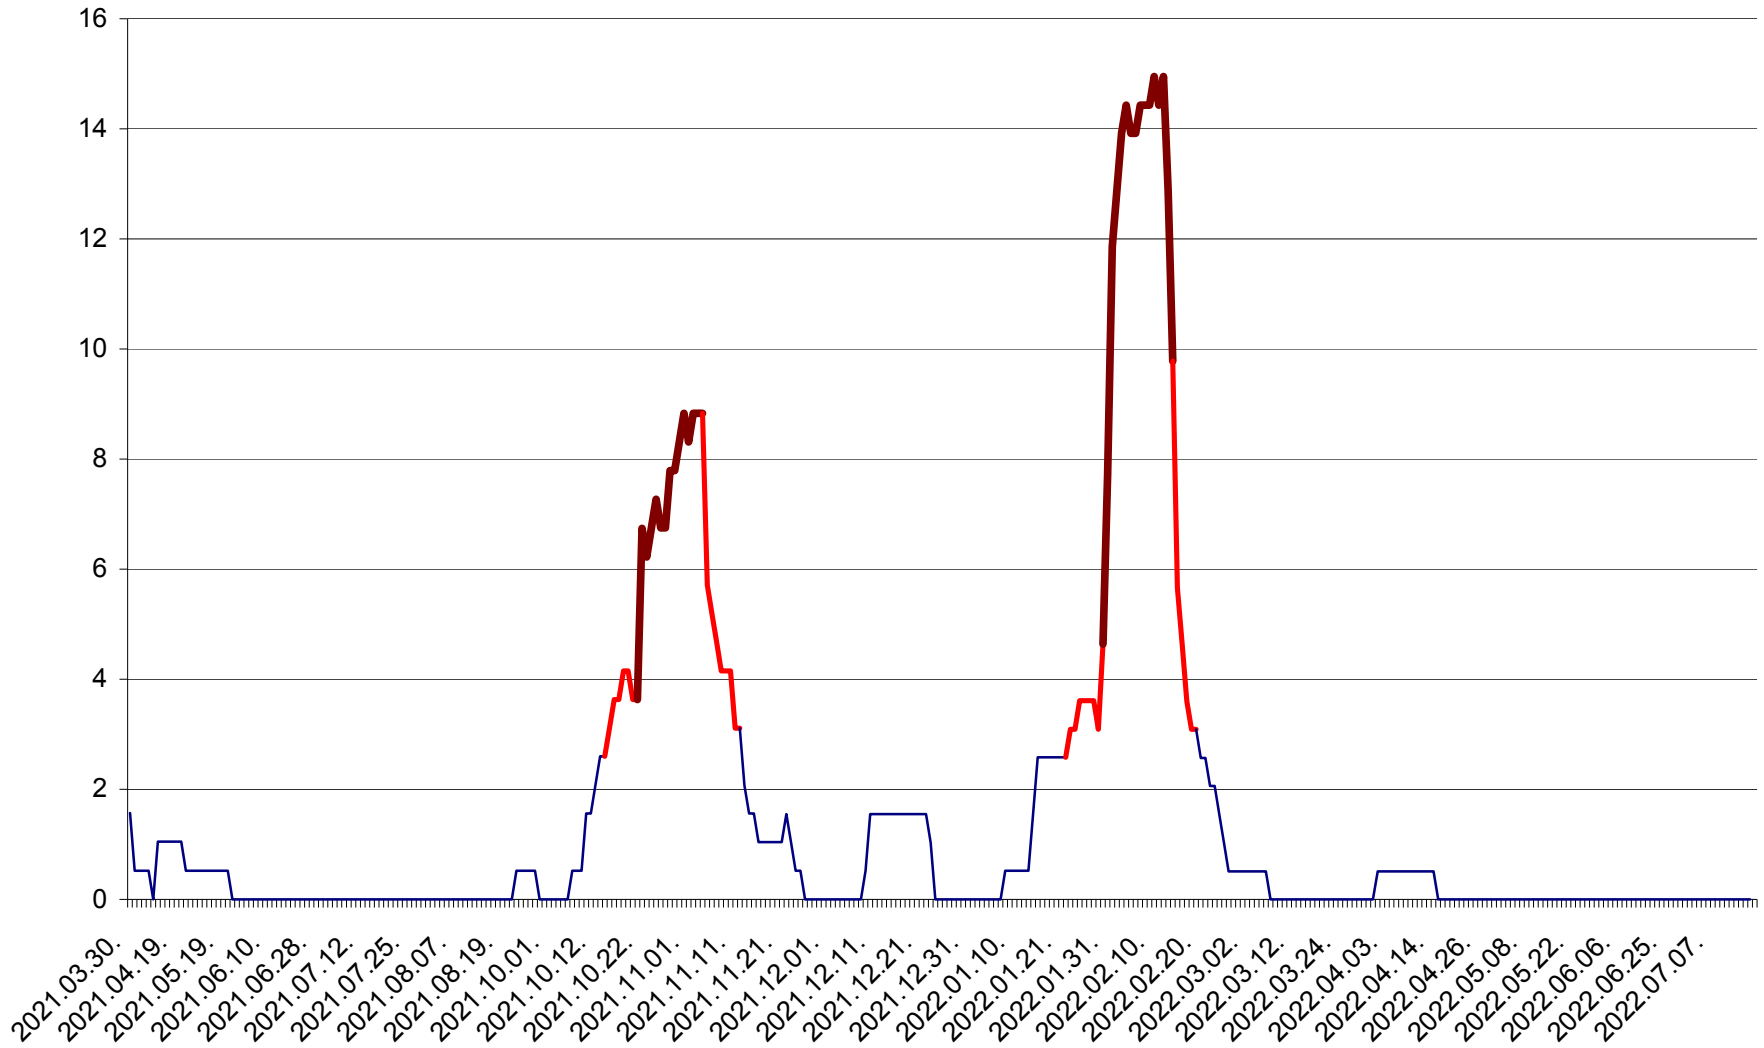

MIHĂILENI - Evolutia incidentei cumulate pe 14 zile la ‰ de locuitori  
2021.04.01. - 2022.07.21.

MUGENI - Evolutia incidentei cumulate pe 14 zile la ‰ de locuitori  
2021.04.01. - 2022.07.21.

OCLAND - Evolutia incidentei cumulate pe 14 zile la ‰ de locuitori  
2021.04.01. - 2022.07.21.

MUNICIPIUL ODORHEIU SECUIESC - Evolutia incidentei cumulate pe 14 zile la ‰ de locuitori  
2021.04.01. - 2022.07.21.

PĂULENI-CIUC - Evolutia incidentei cumulate pe 14 zile la % de locuitori  
2021.04.01. - 2022.07.21.

PLĂIEȘII DE JOS - Evoluția incidenței cumulate pe 14 zile la ‰ de locuitori  
2021.04.01. - 2022.07.21.

PORUMBENI - Evolutia incidentei cumulate pe 14 zile la ‰ de locuitori  
2021.04.01. - 2022.07.21.