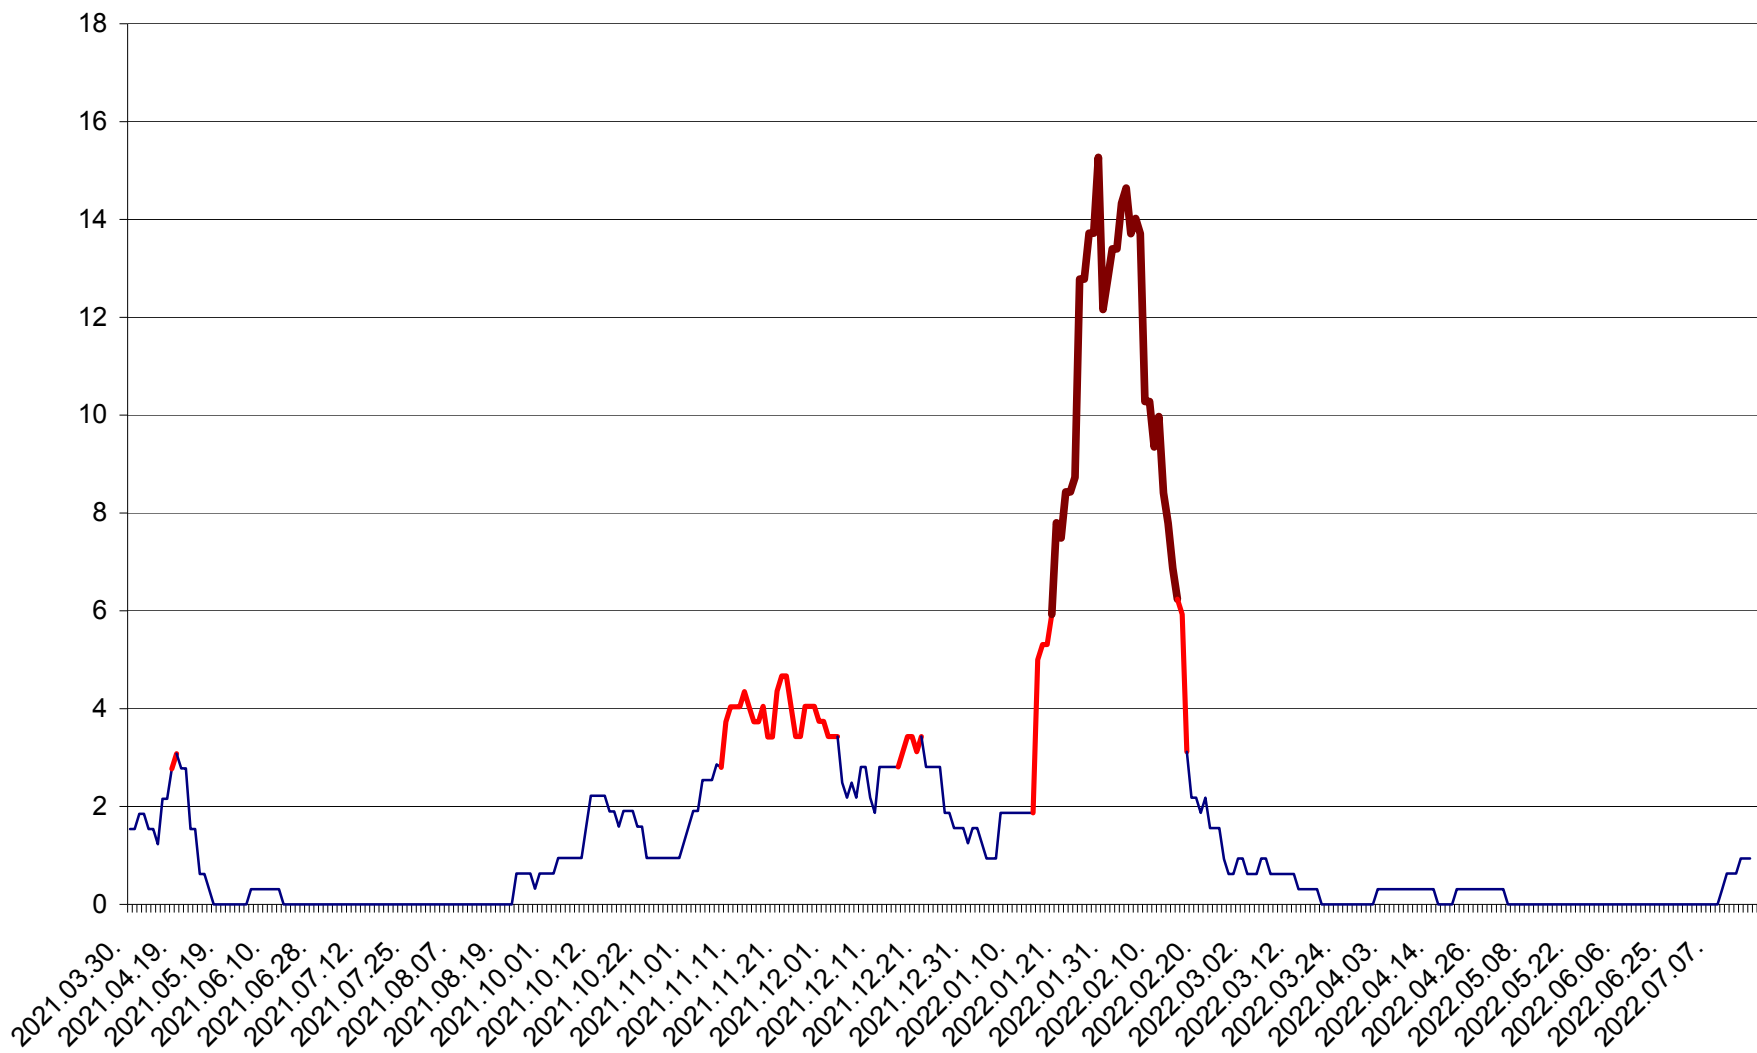

TUȘNAD - Evolutia incidentei cumulate pe 14 zile la ‰ de locuitori
2021.04.01. - 2022.07.21.