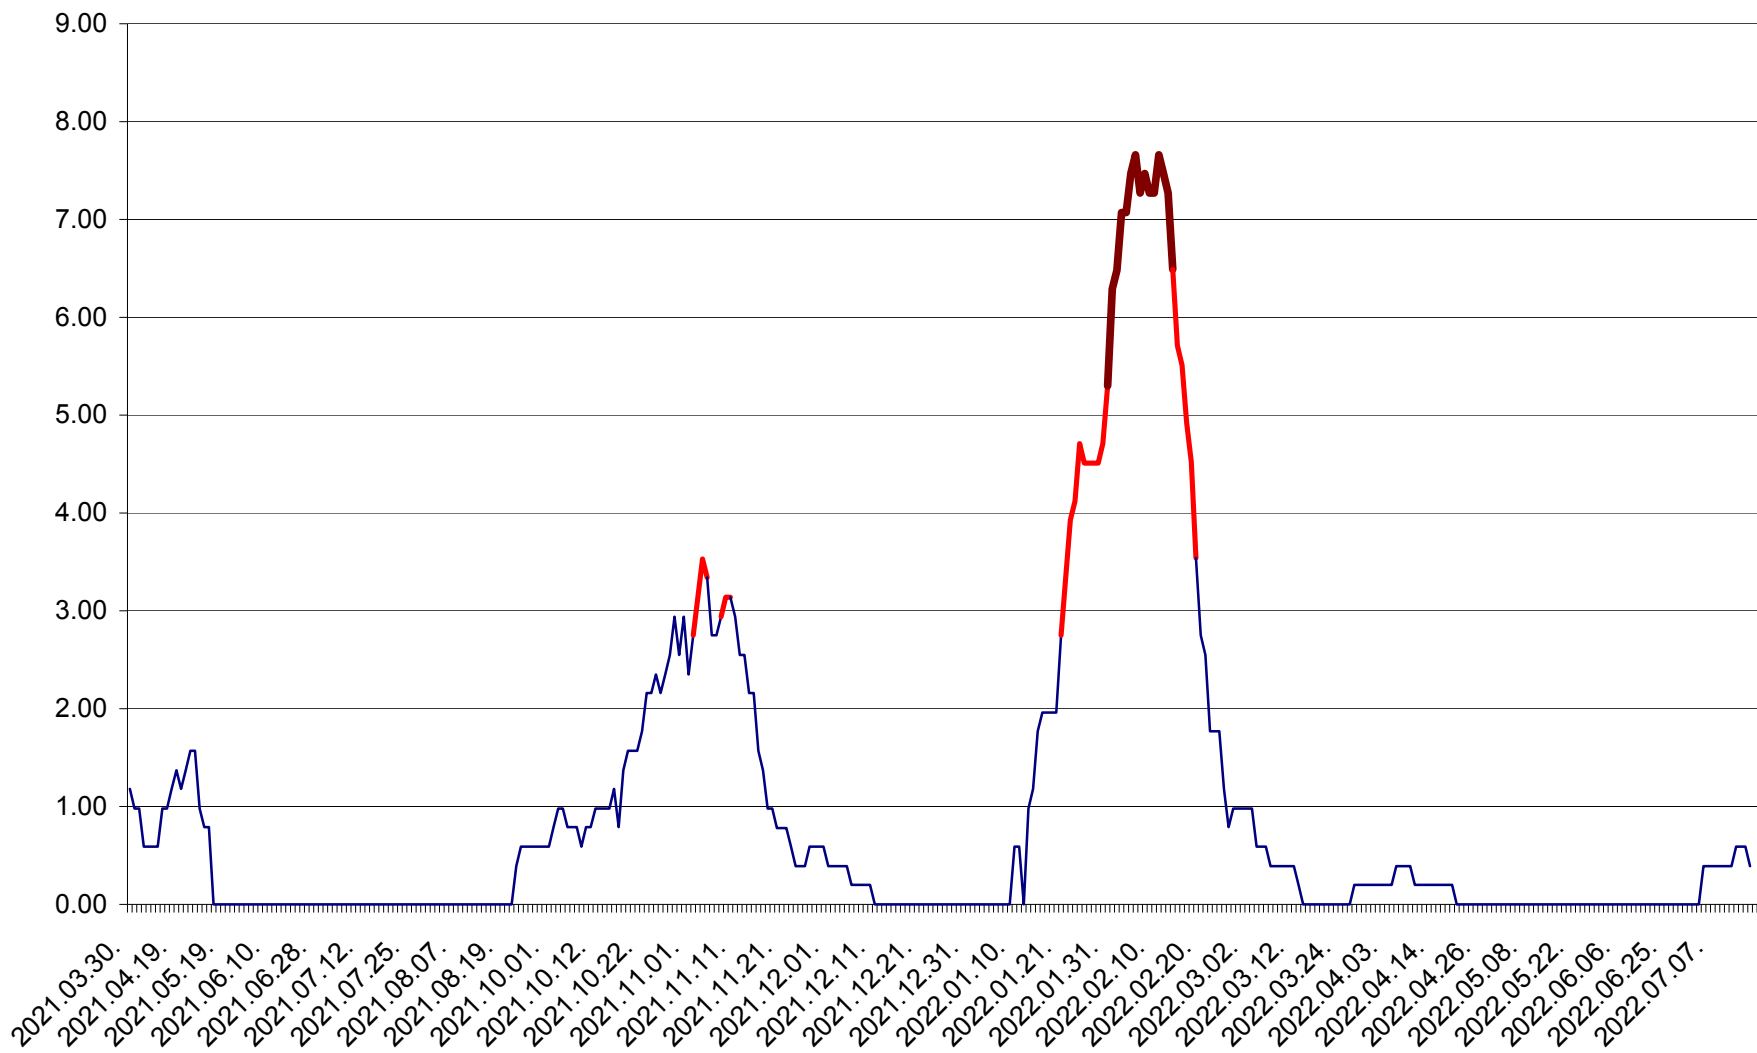

ORAȘ BĂLAN - Evoluția incidenței cumulate pe 14 zile la ‰ de locuitori  
2021.04.01. - 2022.07.21.

BILBOR - Evolutia incidentei cumulate pe 14 zile la ‰ de locuitori  
2021.04.01. - 2022.07.21.

ORAȘ BORSEC - Evolutia incidentei cumulate pe 14 zile la ‰ de locuitori  
2021.04.01. - 2022.07.21.

BRĂDEȘTI - Evolutia incidentei cumulate pe 14 zile la ‰ de locuitori  
2021.04.01. - 2022.07.21.

CĂPÂLNIȚA - Evoluția incidenței cumulate pe 14 zile la ‰ de locuitori  
2021.04.01. - 2022.07.21.

CÂRȚA - Evolutia incidentei cumulate pe 14 zile la ‰ de locuitori  
2021.04.01. - 2022.07.21.

CICEU - Evolutia incidentei cumulate pe 14 zile la ‰ de locuitori  
2021.04.01. - 2022.07.21.

CIUCSÂNGEORGIU - Evolutia incidentei cumulate pe 14 zile la ‰ de locuitori  
2021.04.01. - 2022.07.21.

CIUMANI - Evolutia incidentei cumulate pe 14 zile la ‰ de locuitori  
2021.04.01. - 2022.07.21.

CORBU - Evolutia incidentei cumulate pe 14 zile la ‰ de locuitori  
2021.04.01. - 2022.07.21.

CORUND - Evolutia incidentei cumulate pe 14 zile la ‰ de locuitori  
2021.04.01. - 2022.07.21.

COZMENI - Evolutia incidentei cumulate pe 14 zile la % de locuitori  
2021.04.01. - 2022.07.21.