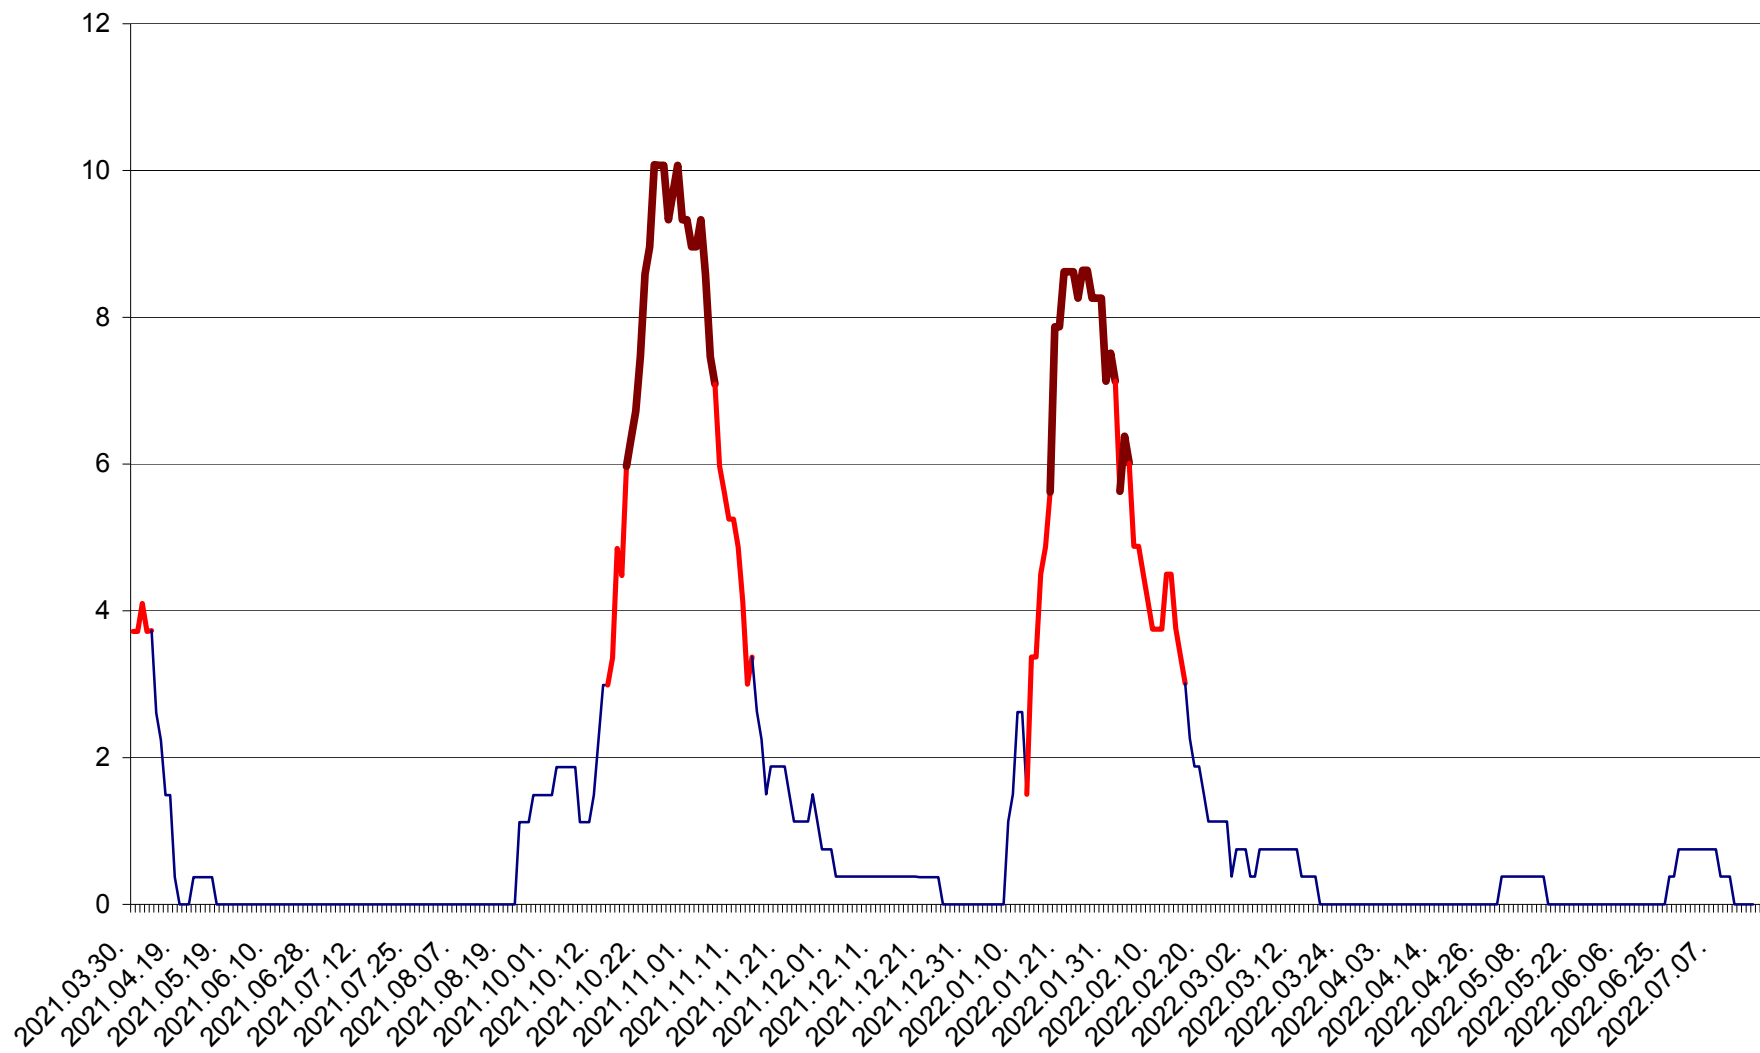

PLĂIEȘII DE JOS - Evoluția incidenței cumulate pe 14 zile la ‰ de locuitori  
2021.04.01. - 2022.07.21.

PORUMBENI - Evolutia incidentei cumulate pe 14 zile la ‰ de locuitori  
2021.04.01. - 2022.07.21.

PRAID - Evolutia incidentei cumulate pe 14 zile la ‰ de locuitori  
2021.04.01. - 2022.07.21.

RACU - Evolutia incidentei cumulate pe 14 zile la ‰ de locuitori  
2021.04.01. - 2022.07.21.

REMETEA - Evolutia incidentei cumulate pe 14 zile la % de locuitori  
2021.04.01. - 2022.07.21.

SĂCEL - Evolutia incidentei cumulate pe 14 zile la ‰ de locuitori  
2021.04.01. - 2022.07.21.

SÂNCRĂIENI - Evolutia incidentei cumulate pe 14 zile la ‰ de locuitori  
2021.04.01. - 2022.07.21.

SÂNDOMIC - Evolutia incidentei cumulate pe 14 zile la ‰ de locuitori  
2021.04.01. - 2022.07.21.