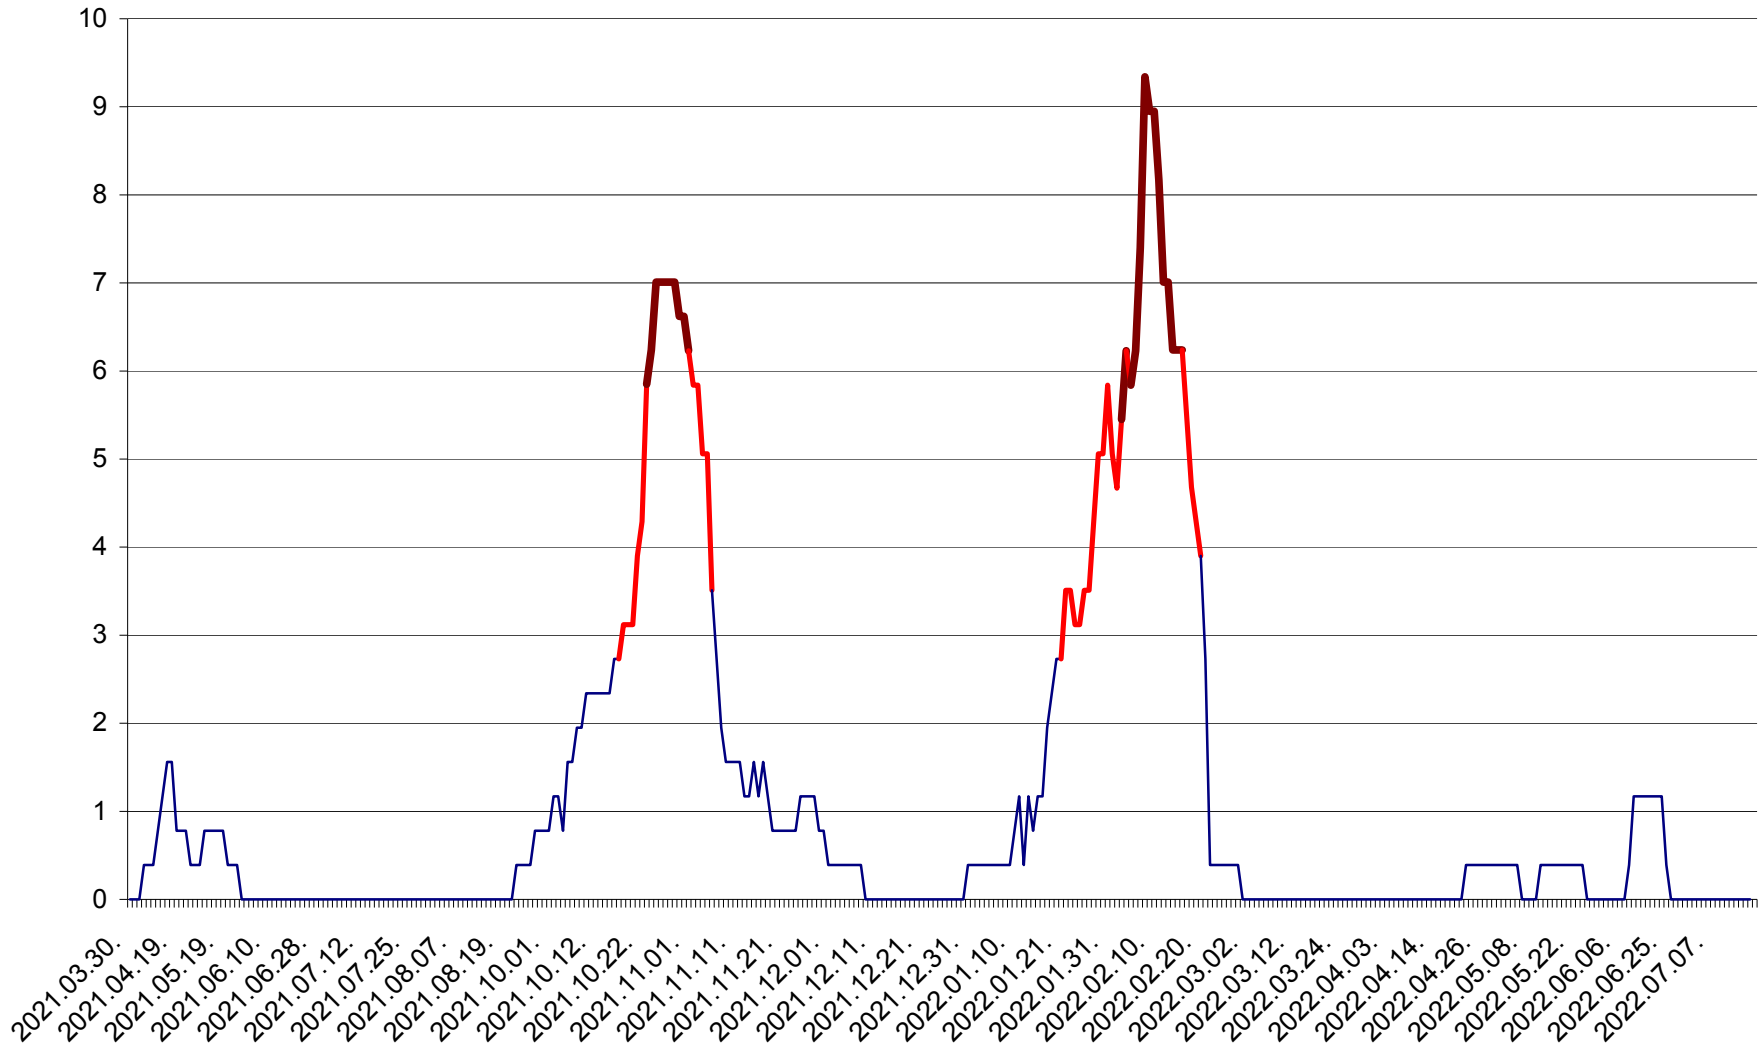

SICULENI - Evolutia incidentei cumulate pe 14 zile la ‰ de locuitori  
2021.04.01. - 2022.07.21.

ȘIMONEȘTI - Evolutia incidentei cumulate pe 14 zile la ‰ de locuitori  
2021.04.01. - 2022.07.21.

SUBCETATE - Evolutia incidentei cumulate pe 14 zile la ‰ de locuitori  
2021.04.01. - 2022.07.21.

SUSENI - Evolutia incidentei cumulate pe 14 zile la ‰ de locuitori  
2021.04.01. - 2022.07.21.

TOMEȘTI - Evolutia incidentei cumulate pe 14 zile la ‰ de locuitori  
2021.04.01. - 2022.07.21.

MUNICIPIUL TOPLIȚA - Evolutia incidentei cumulate pe 14 zile la ‰ de locuitori  
2021.04.01. - 2022.07.21.