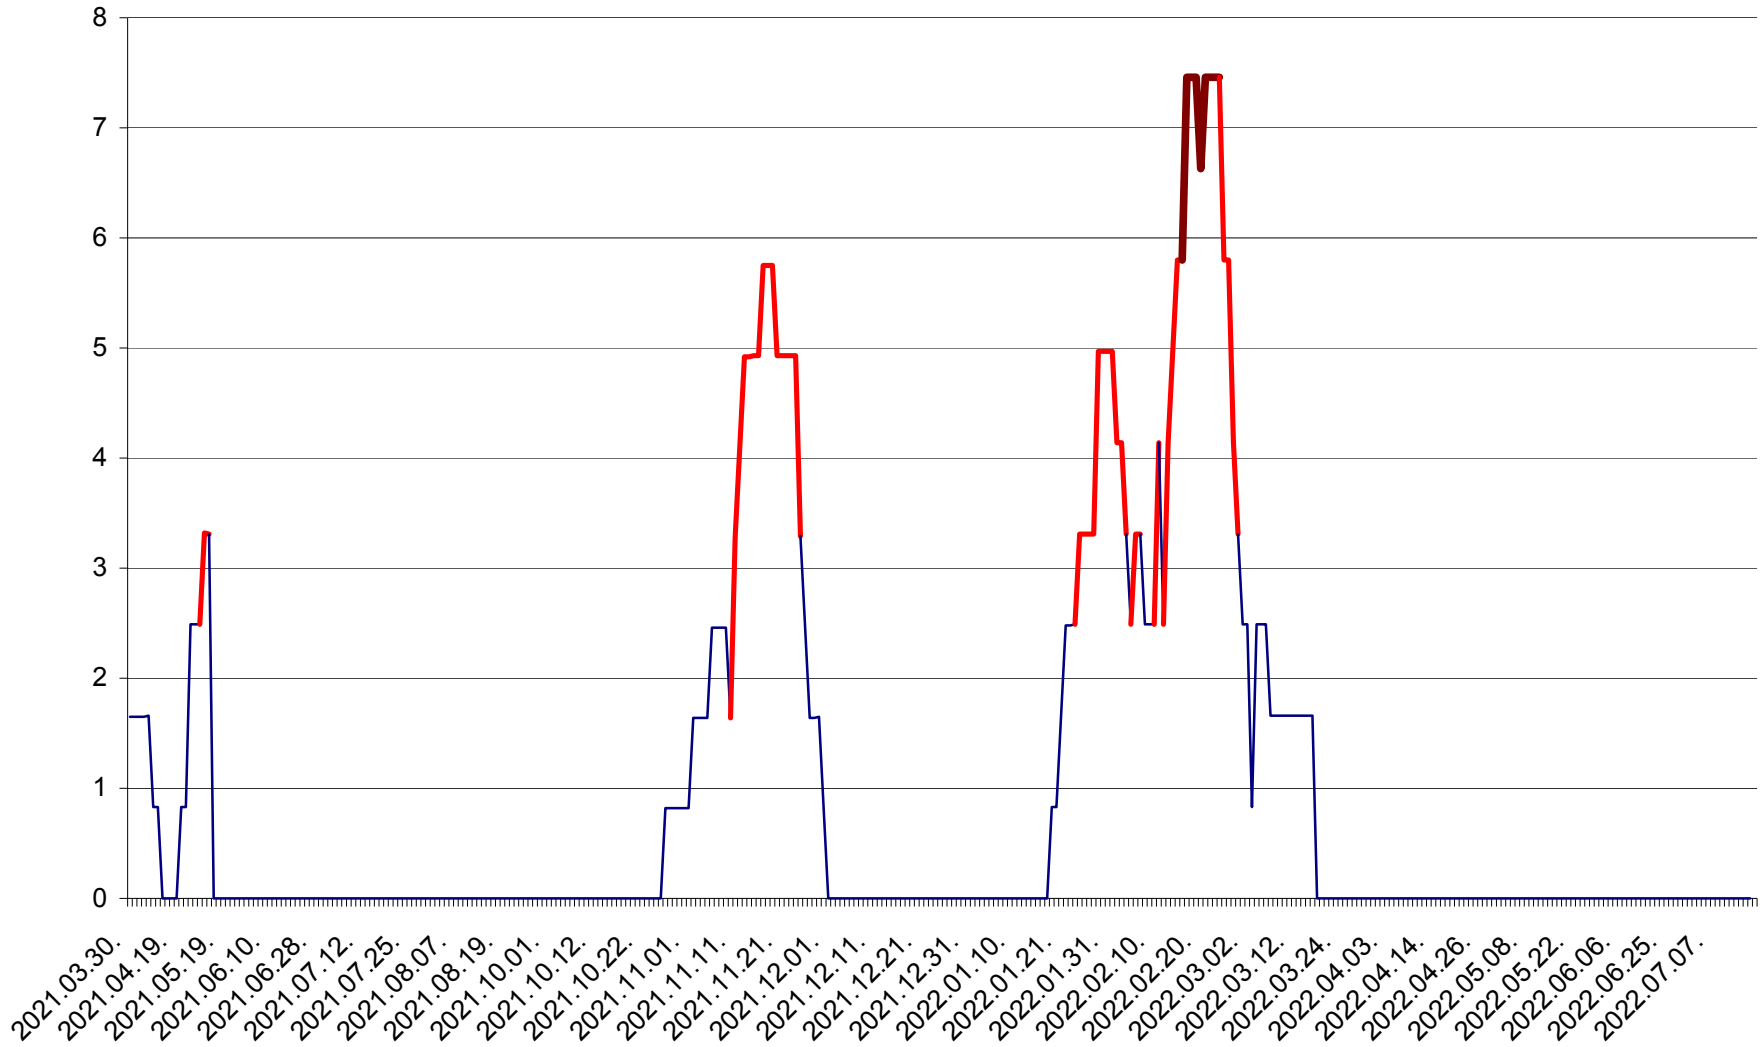

PLĂIEȘII DE JOS - Evoluția incidenței cumulate pe 14 zile la ‰ de locuitori  
2021.04.01. - 2022.07.21.

PORUMBENI - Evolutia incidentei cumulate pe 14 zile la ‰ de locuitori  
2021.04.01. - 2022.07.21.

PRAID - Evolutia incidentei cumulate pe 14 zile la ‰ de locuitori  
2021.04.01. - 2022.07.21.

RACU - Evolutia incidentei cumulate pe 14 zile la ‰ de locuitori  
2021.04.01. - 2022.07.21.

REMETEA - Evolutia incidentei cumulate pe 14 zile la % de locuitori  
2021.04.01. - 2022.07.21.

SĂCEL - Evolutia incidentei cumulate pe 14 zile la ‰ de locuitori  
2021.04.01. - 2022.07.21.

SÂNCRĂIENI - Evolutia incidentei cumulate pe 14 zile la ‰ de locuitori  
2021.04.01. - 2022.07.21.

SÂNDOMIC - Evolutia incidentei cumulate pe 14 zile la ‰ de locuitori  
2021.04.01. - 2022.07.21.