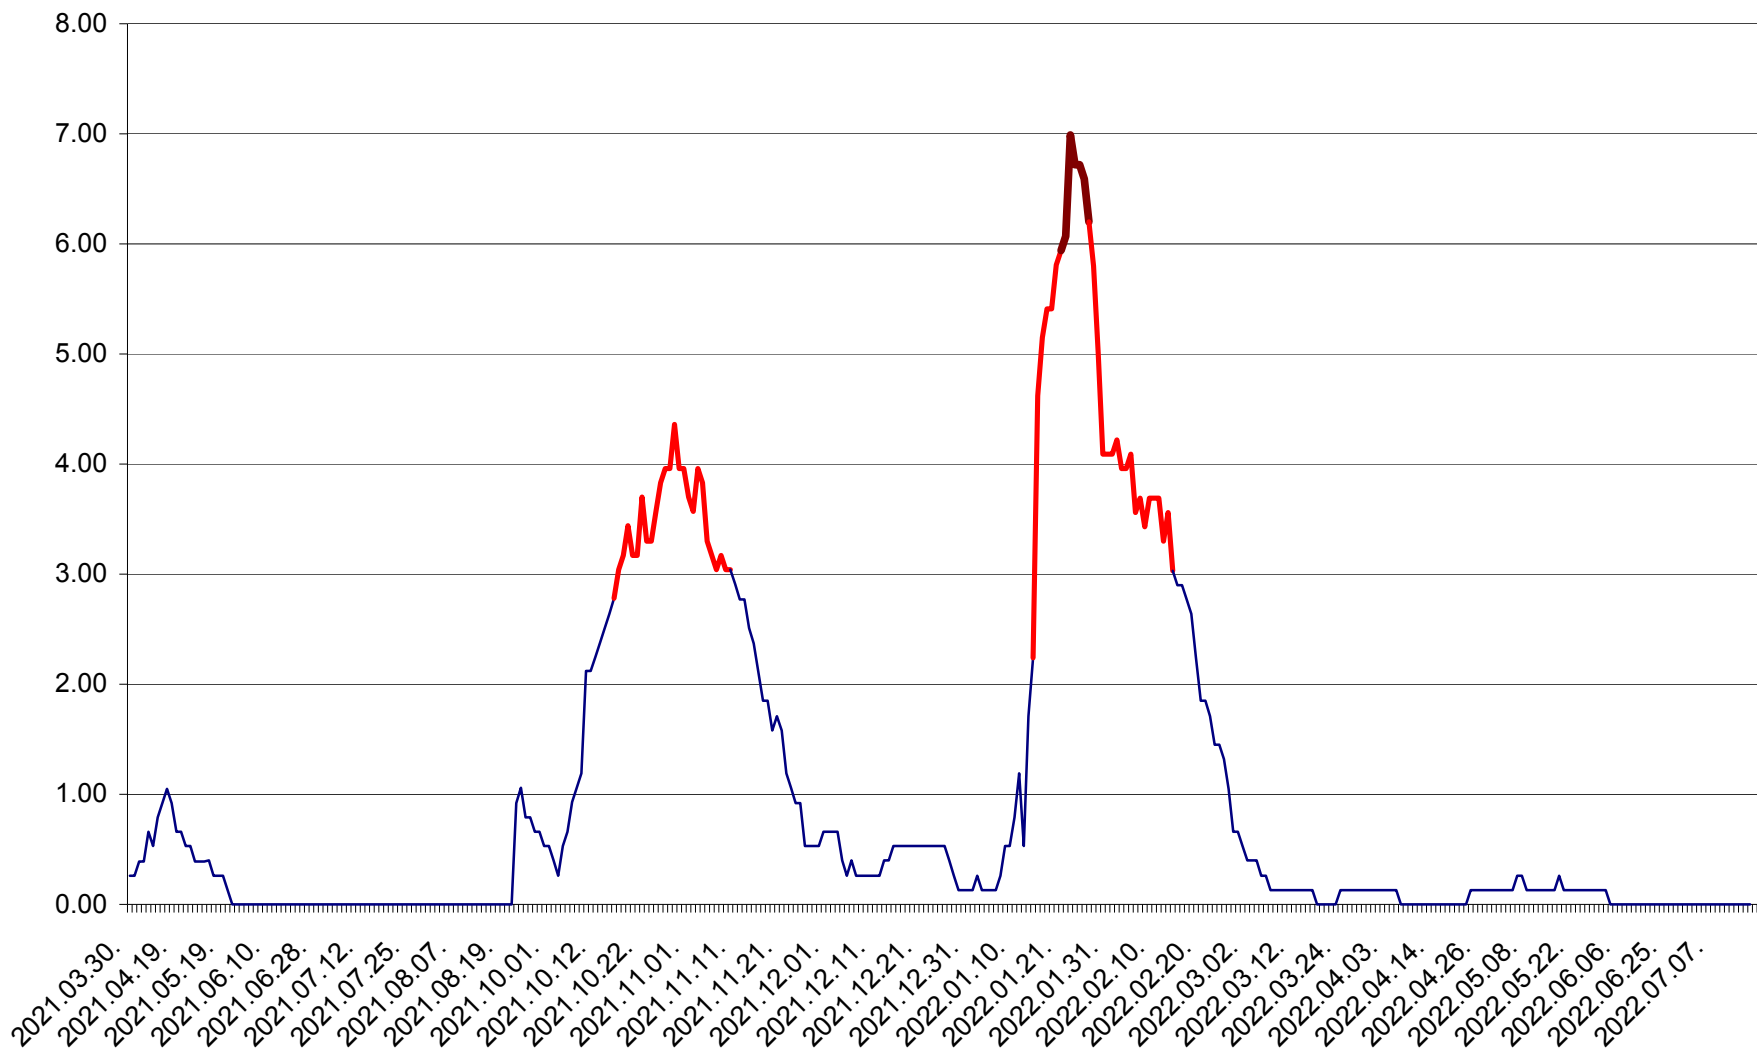

VOȘLĂBENI - Evolutia incidentei cumulate pe 14 zile la ‰ de locuitori
2021.04.01. - 2022.07.21.