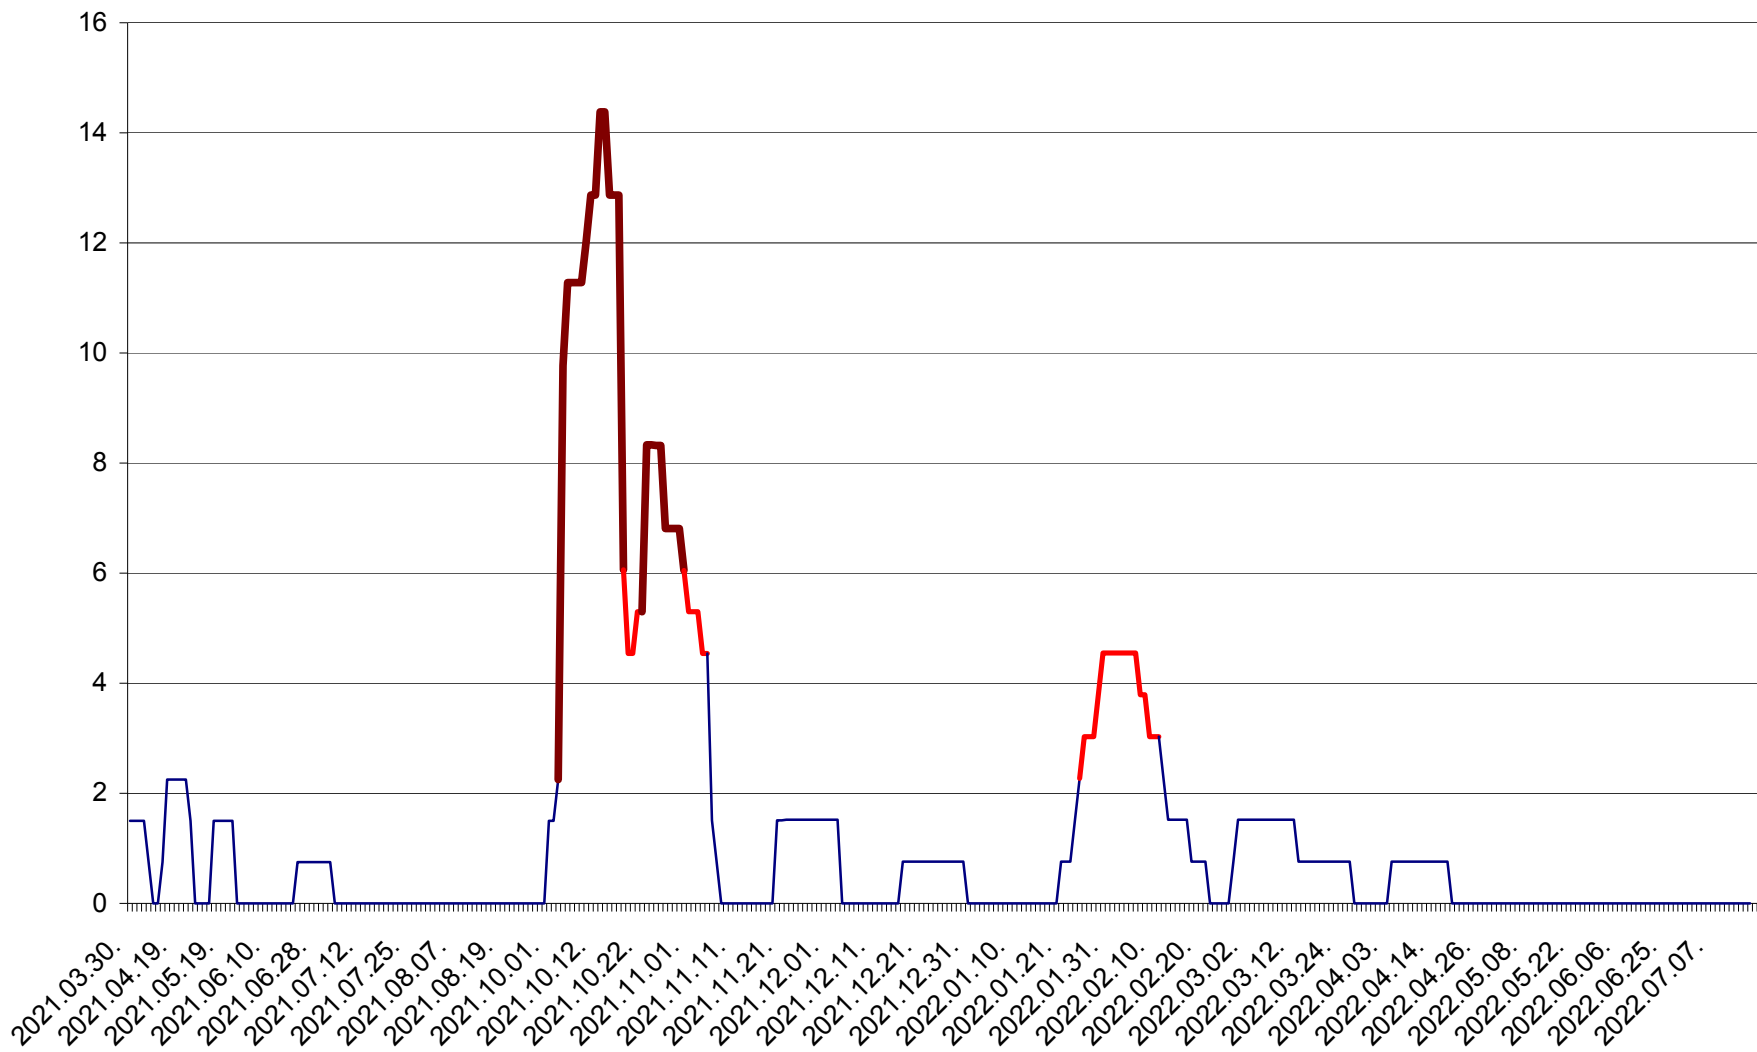

LUPENI - Evolutia incidentei cumulate pe 14 zile la ‰ de locuitori  
2021.04.01. - 2022.07.21.

MĂDĂRAȘ - Evolutia incidentei cumulate pe 14 zile la ‰ de locuitori  
2021.04.01. - 2022.07.21.

MĂRTINIȘ - Evolutia incidentei cumulate pe 14 zile la % de locuitori  
2021.04.01. - 2022.07.21.

MEREȘTI - Evolutia incidentei cumulate pe 14 zile la ‰ de locuitori  
2021.04.01. - 2022.07.21.

MUNICIPIUL MIERCUREA-CIUC - Evolutia incidentei cumulate pe 14 zile la ‰ de locuitori  
2021.04.01. - 2022.07.21.

MIHĂILENI - Evolutia incidentei cumulate pe 14 zile la ‰ de locuitori  
2021.04.01. - 2022.07.21.

MUGENI - Evolutia incidentei cumulate pe 14 zile la ‰ de locuitori  
2021.04.01. - 2022.07.21.

OCLAND - Evolutia incidentei cumulate pe 14 zile la ‰ de locuitori  
2021.04.01. - 2022.07.21.