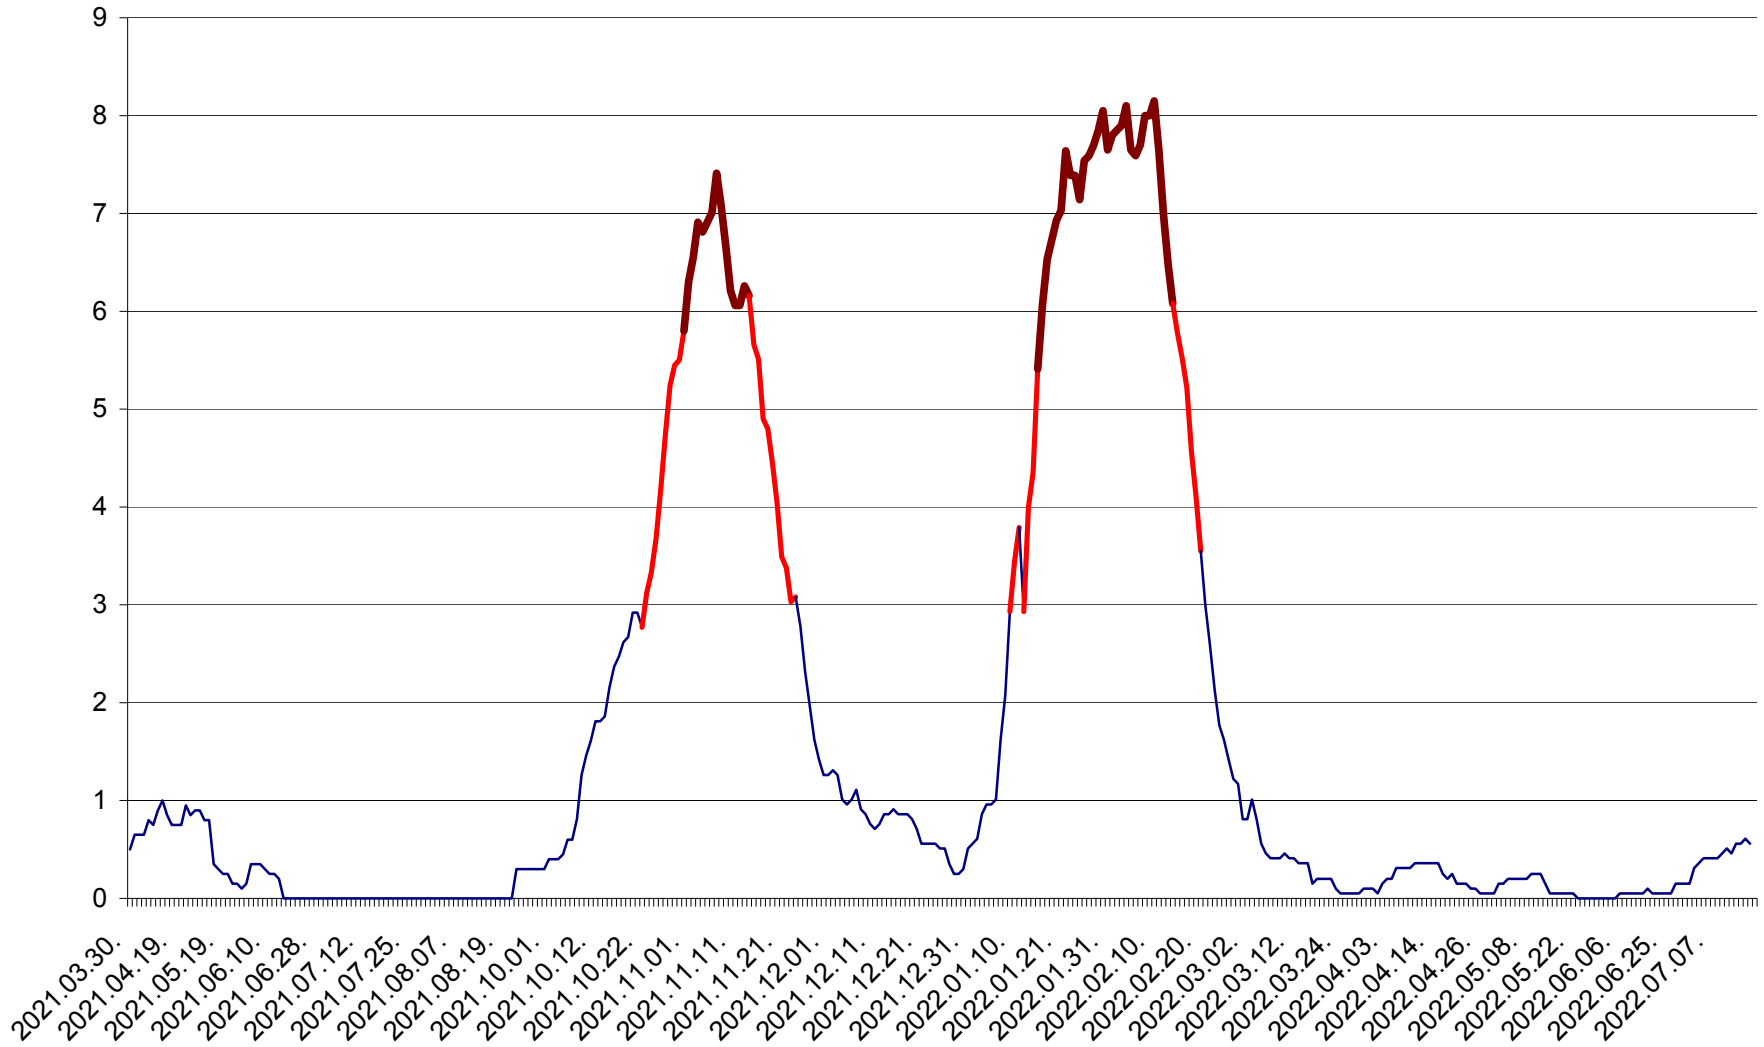

DÂRJIU - Evolutia incidentei cumulate pe 14 zile la ‰ de locuitori  
2021.04.01. - 2022.07.21.

DEALU - Evolutia incidentei cumulate pe 14 zile la ‰ de locuitori  
2021.04.01. - 2022.07.21.

DITRĂU - Evolutia incidentei cumulate pe 14 zile la ‰ de locuitori  
2021.04.01. - 2022.07.21.

FELICENI - Evolutia incidentei cumulate pe 14 zile la % de locuitori  
2021.04.01. - 2022.07.21.

FRUMOASA - Evolutia incidentei cumulate pe 14 zile la ‰ de locuitori  
2021.04.01. - 2022.07.21.

GĂLĂUȚAȘ - Evolutia incidentei cumulate pe 14 zile la ‰ de locuitori  
2021.04.01. - 2022.07.21.

MUNICIPIUL GHEORGHENI - Evolutia incidentei cumulate pe 14 zile la % de locuitori  
2021.04.01. - 2022.07.21.

JOSENI - Evolutia incidentei cumulate pe 14 zile la ‰ de locuitori  
2021.04.01. - 2022.07.21.

LĂZAREA - Evolutia incidentei cumulate pe 14 zile la % de locuitori  
2021.04.01. - 2022.07.21.

LELICENI - Evolutia incidentei cumulate pe 14 zile la ‰ de locuitori  
2021.04.01. - 2022.07.21.

LUETA - Evolutia incidentei cumulate pe 14 zile la ‰ de locuitori  
2021.04.01. - 2022.07.21.