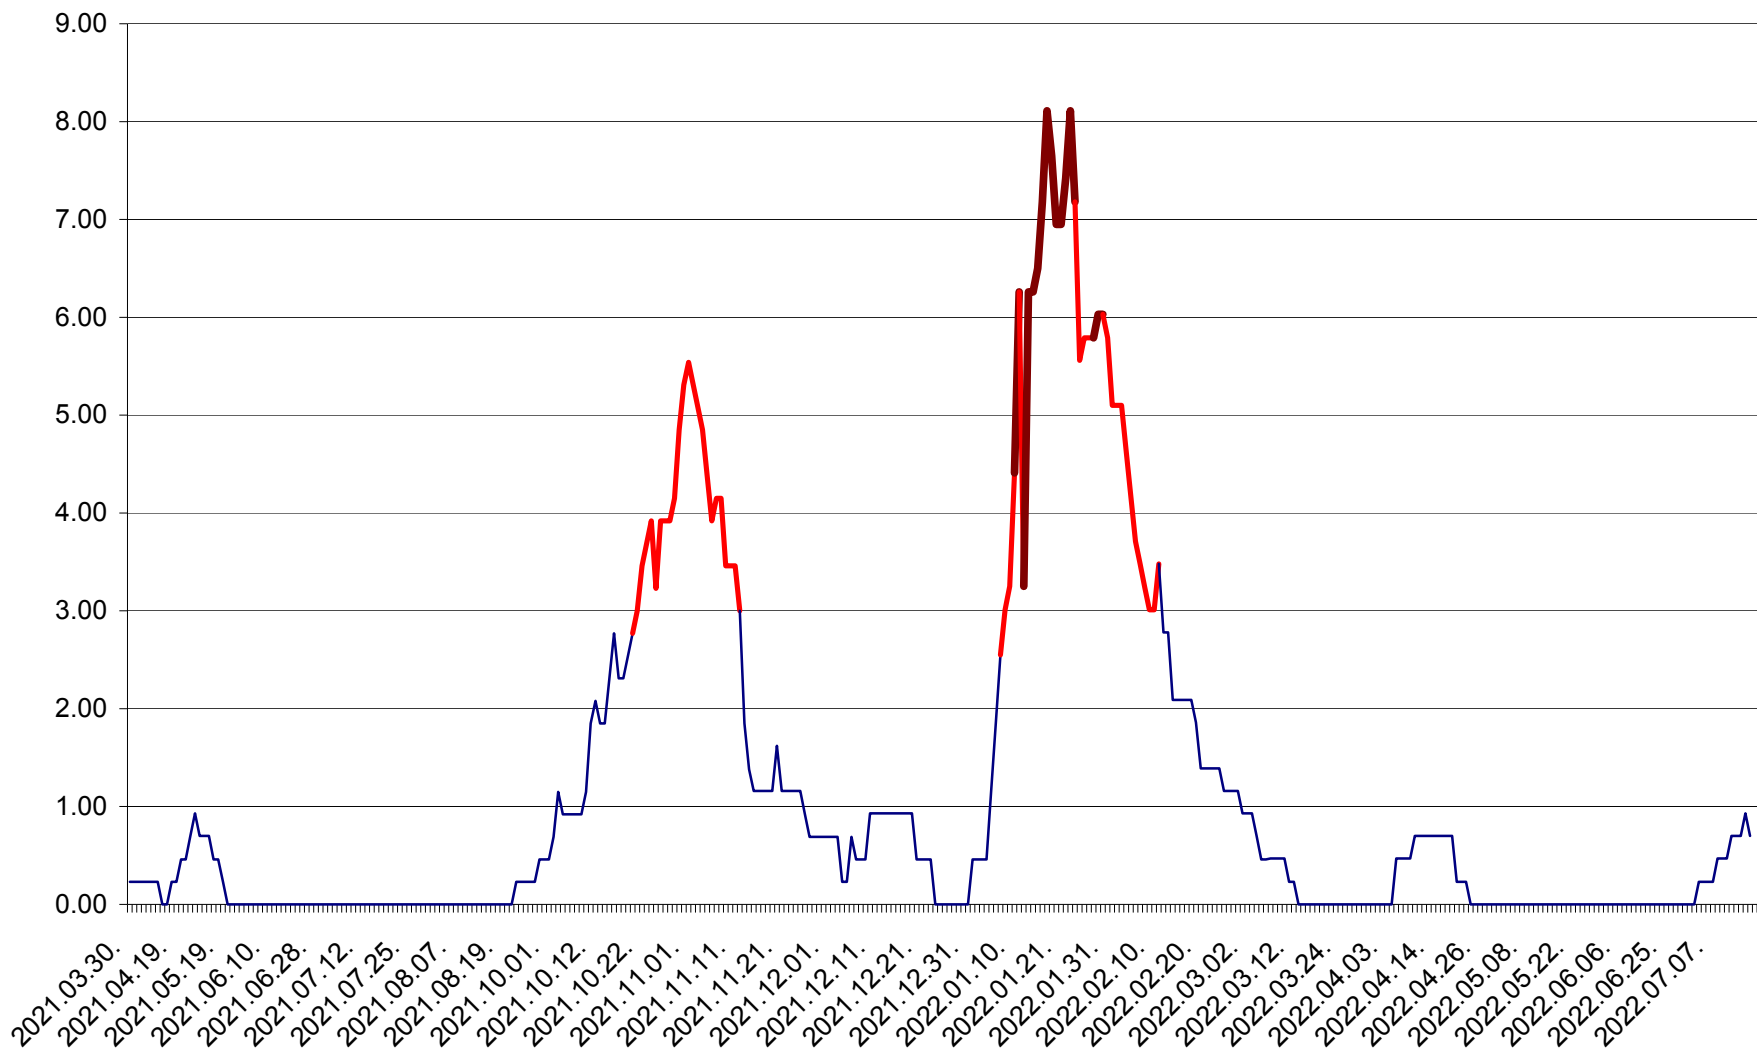

ORAȘ BĂLAN - Evoluția incidenței cumulate pe 14 zile la ‰ de locuitori  
2021.04.01. - 2022.07.21.

BILBOR - Evolutia incidentei cumulate pe 14 zile la ‰ de locuitori  
2021.04.01. - 2022.07.21.

ORAȘ BORSEC - Evolutia incidentei cumulate pe 14 zile la ‰ de locuitori  
2021.04.01. - 2022.07.21.

BRĂDEȘTI - Evolutia incidentei cumulate pe 14 zile la ‰ de locuitori  
2021.04.01. - 2022.07.21.

CĂPÂLNIȚA - Evoluția incidenței cumulate pe 14 zile la ‰ de locuitori  
2021.04.01. - 2022.07.21.

CÂRȚA - Evolutia incidentei cumulate pe 14 zile la ‰ de locuitori  
2021.04.01. - 2022.07.21.

CICEU - Evolutia incidentei cumulate pe 14 zile la ‰ de locuitori  
2021.04.01. - 2022.07.21.

CIUCSÂNGEORGIU - Evolutia incidentei cumulate pe 14 zile la ‰ de locuitori  
2021.04.01. - 2022.07.21.

CIUMANI - Evolutia incidentei cumulate pe 14 zile la ‰ de locuitori  
2021.04.01. - 2022.07.21.

CORBU - Evolutia incidentei cumulate pe 14 zile la ‰ de locuitori  
2021.04.01. - 2022.07.21.

CORUND - Evolutia incidentei cumulate pe 14 zile la ‰ de locuitori  
2021.04.01. - 2022.07.21.

COZMENI - Evolutia incidentei cumulate pe 14 zile la % de locuitori  
2021.04.01. - 2022.07.21.