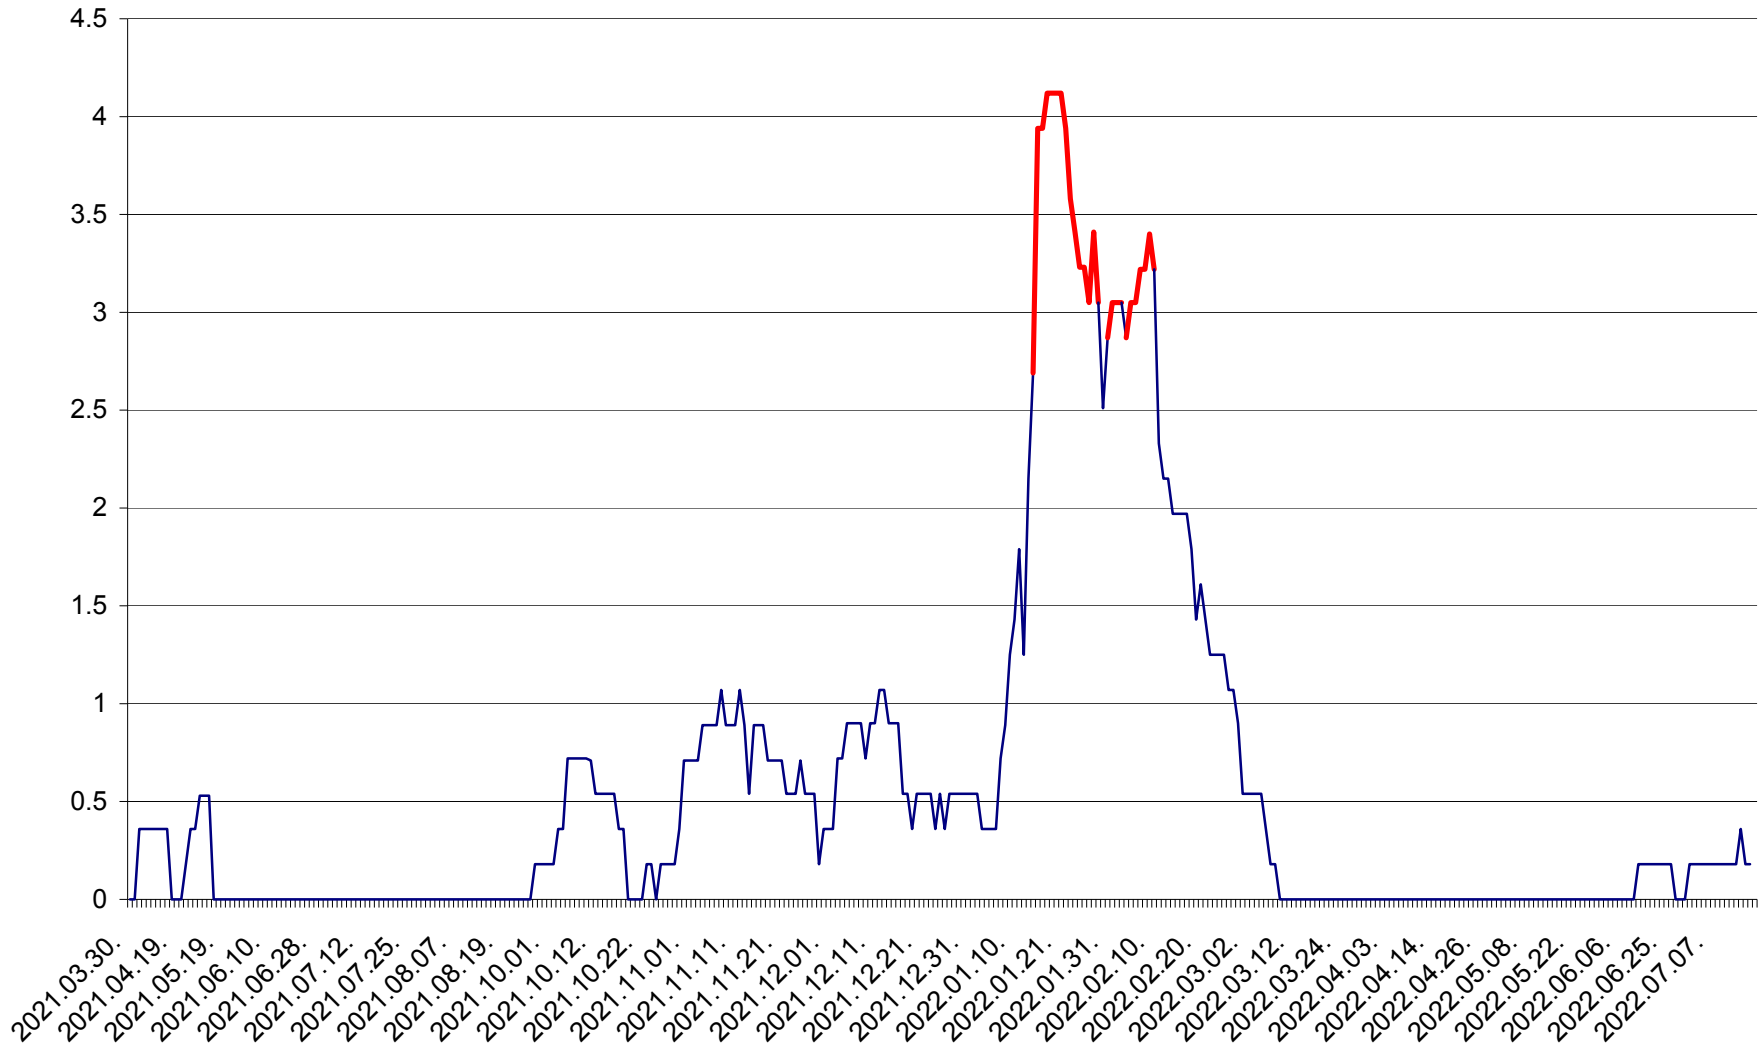

MUNICIPIUL GHEORGHENI - Evolutia incidentei cumulate pe 14 zile la % de locuitori  
2021.04.01. - 2022.07.21.

JOSENI - Evolutia incidentei cumulate pe 14 zile la ‰ de locuitori  
2021.04.01. - 2022.07.21.

LĂZAREA - Evolutia incidentei cumulate pe 14 zile la % de locuitori  
2021.04.01. - 2022.07.21.

LELICENI - Evolutia incidentei cumulate pe 14 zile la ‰ de locuitori  
2021.04.01. - 2022.07.21.

LUETA - Evolutia incidentei cumulate pe 14 zile la ‰ de locuitori  
2021.04.01. - 2022.07.21.

LUNCA DE JOS - Evolutia incidentei cumulate pe 14 zile la ‰ de locuitori  
2021.04.01. - 2022.07.21.

LUNCA DE SUS - Evolutia incidentei cumulate pe 14 zile la ‰ de locuitori  
2021.04.01. - 2022.07.21.