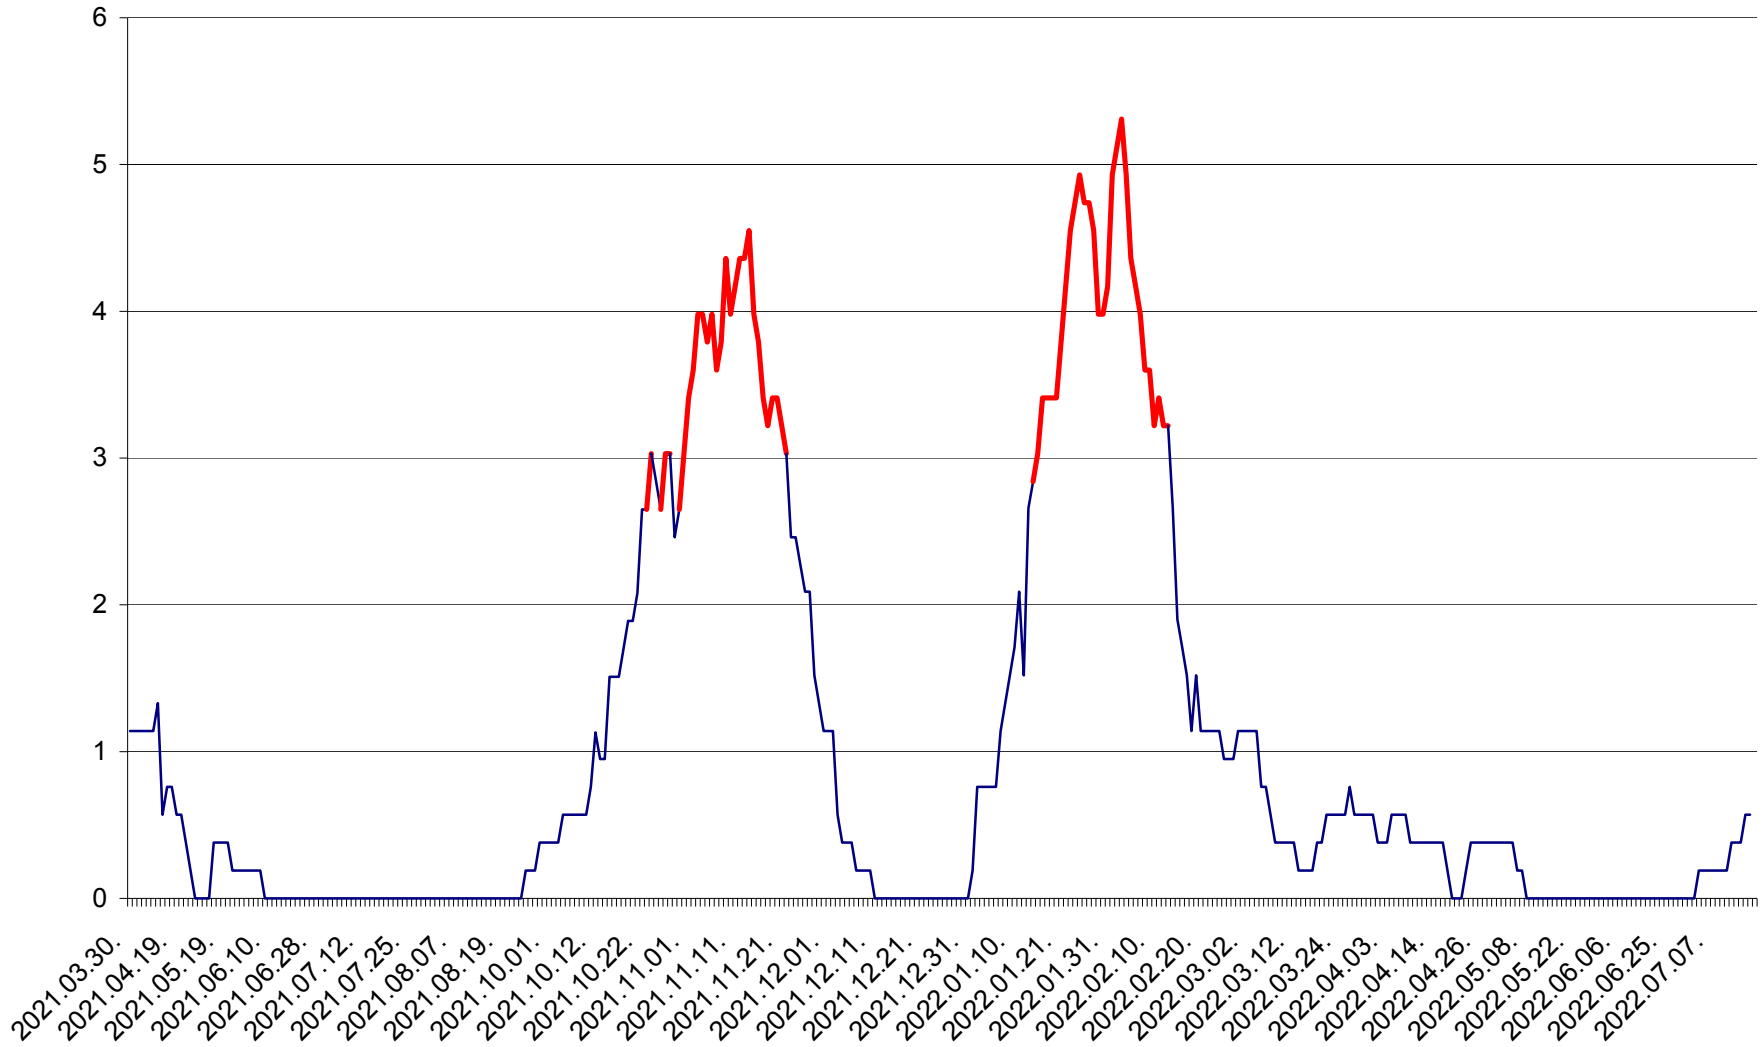

SICULENI - Evolutia incidentei cumulate pe 14 zile la ‰ de locuitori  
2021.04.01. - 2022.07.21.

ȘIMONEȘTI - Evolutia incidentei cumulate pe 14 zile la ‰ de locuitori  
2021.04.01. - 2022.07.21.

SUBCETATE - Evolutia incidentei cumulate pe 14 zile la ‰ de locuitori  
2021.04.01. - 2022.07.21.

SUSENI - Evolutia incidentei cumulate pe 14 zile la ‰ de locuitori  
2021.04.01. - 2022.07.21.

TOMEȘTI - Evolutia incidentei cumulate pe 14 zile la ‰ de locuitori  
2021.04.01. - 2022.07.21.

MUNICIPIUL TOPLIȚA - Evolutia incidentei cumulate pe 14 zile la ‰ de locuitori  
2021.04.01. - 2022.07.21.