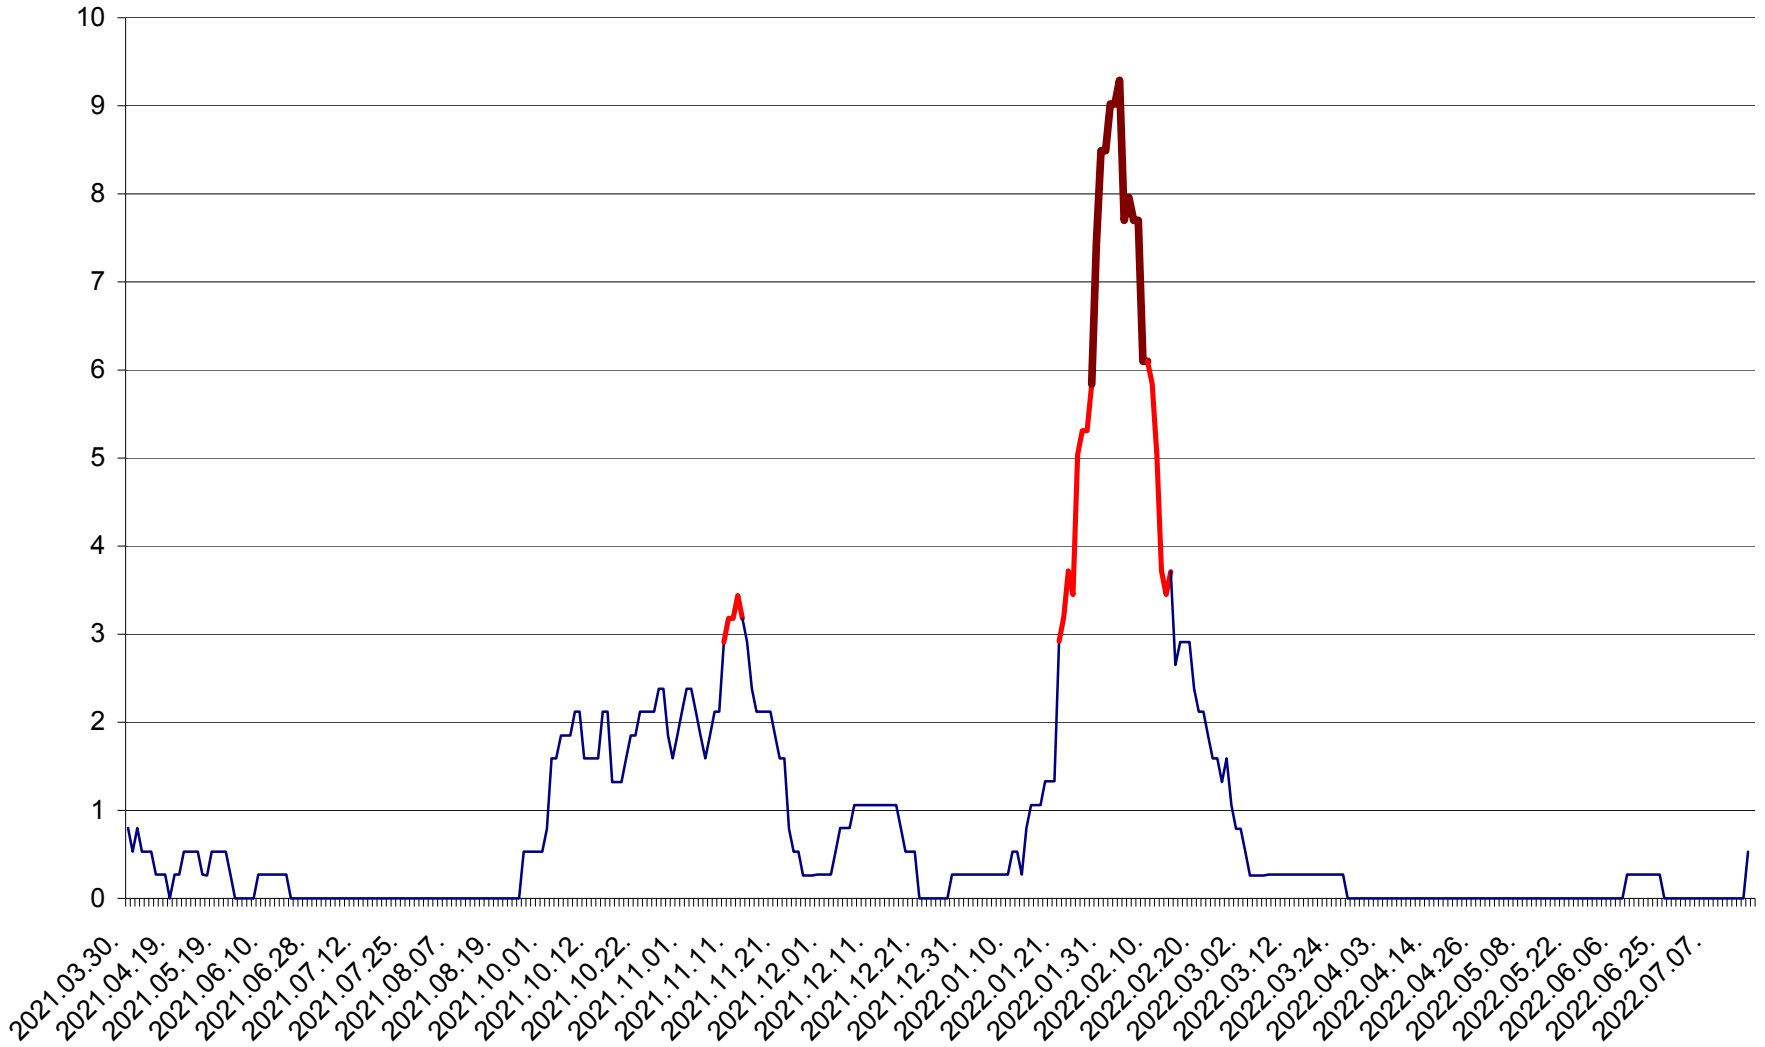

CORBU - Evolutia incidentei cumulate pe 14 zile la ‰ de locuitori  
2021.04.01. - 2022.07.21.

CORUND - Evolutia incidentei cumulate pe 14 zile la ‰ de locuitori  
2021.04.01. - 2022.07.21.

COZMENI - Evolutia incidentei cumulate pe 14 zile la % de locuitori  
2021.04.01. - 2022.07.21.

ORAȘ CRISTURU SECUIESC - Evolutia incidentei cumulate pe 14 zile la ‰ de locuitori  
2021.04.01. - 2022.07.21.

DĂNEȘTI - Evolutia incidentei cumulate pe 14 zile la ‰ de locuitori  
2021.04.01. - 2022.07.21.

DÂRJIU - Evolutia incidentei cumulate pe 14 zile la ‰ de locuitori  
2021.04.01. - 2022.07.21.

DEALU - Evolutia incidentei cumulate pe 14 zile la ‰ de locuitori  
2021.04.01. - 2022.07.21.

DITRĂU - Evolutia incidentei cumulate pe 14 zile la ‰ de locuitori  
2021.04.01. - 2022.07.21.

FELICENI - Evolutia incidentei cumulate pe 14 zile la % de locuitori  
2021.04.01. - 2022.07.21.

FRUMOASA - Evolutia incidentei cumulate pe 14 zile la ‰ de locuitori  
2021.04.01. - 2022.07.21.

GĂLĂUȚAȘ - Evolutia incidentei cumulate pe 14 zile la ‰ de locuitori  
2021.04.01. - 2022.07.21.