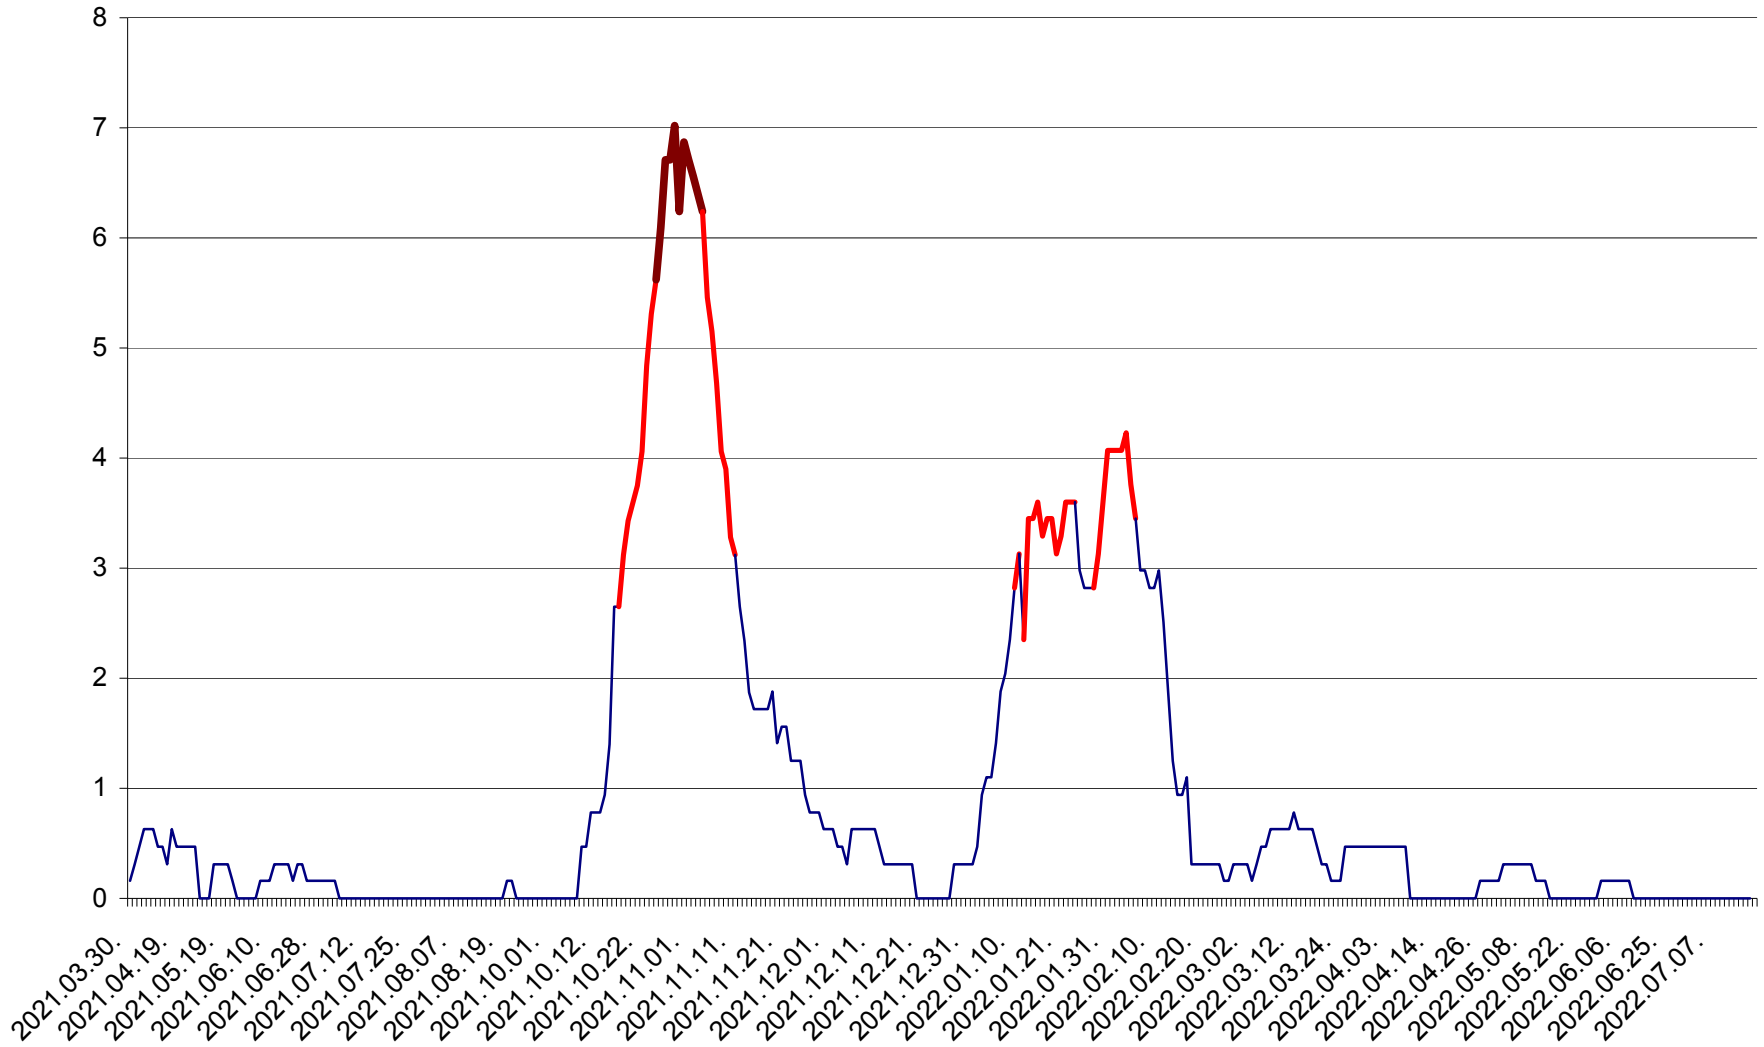

PLĂIEȘII DE JOS - Evoluția incidenței cumulate pe 14 zile la ‰ de locuitori  
2021.04.01. - 2022.07.21.

PORUMBENI - Evolutia incidentei cumulate pe 14 zile la ‰ de locuitori  
2021.04.01. - 2022.07.21.

PRAID - Evolutia incidentei cumulate pe 14 zile la ‰ de locuitori  
2021.04.01. - 2022.07.21.

RACU - Evolutia incidentei cumulate pe 14 zile la ‰ de locuitori  
2021.04.01. - 2022.07.21.

REMETEA - Evolutia incidentei cumulate pe 14 zile la % de locuitori  
2021.04.01. - 2022.07.21.

SĂCEL - Evolutia incidentei cumulate pe 14 zile la ‰ de locuitori  
2021.04.01. - 2022.07.21.

SÂNCRĂIENI - Evolutia incidentei cumulate pe 14 zile la ‰ de locuitori  
2021.04.01. - 2022.07.21.

SÂNDOMIC - Evolutia incidentei cumulate pe 14 zile la ‰ de locuitori  
2021.04.01. - 2022.07.21.