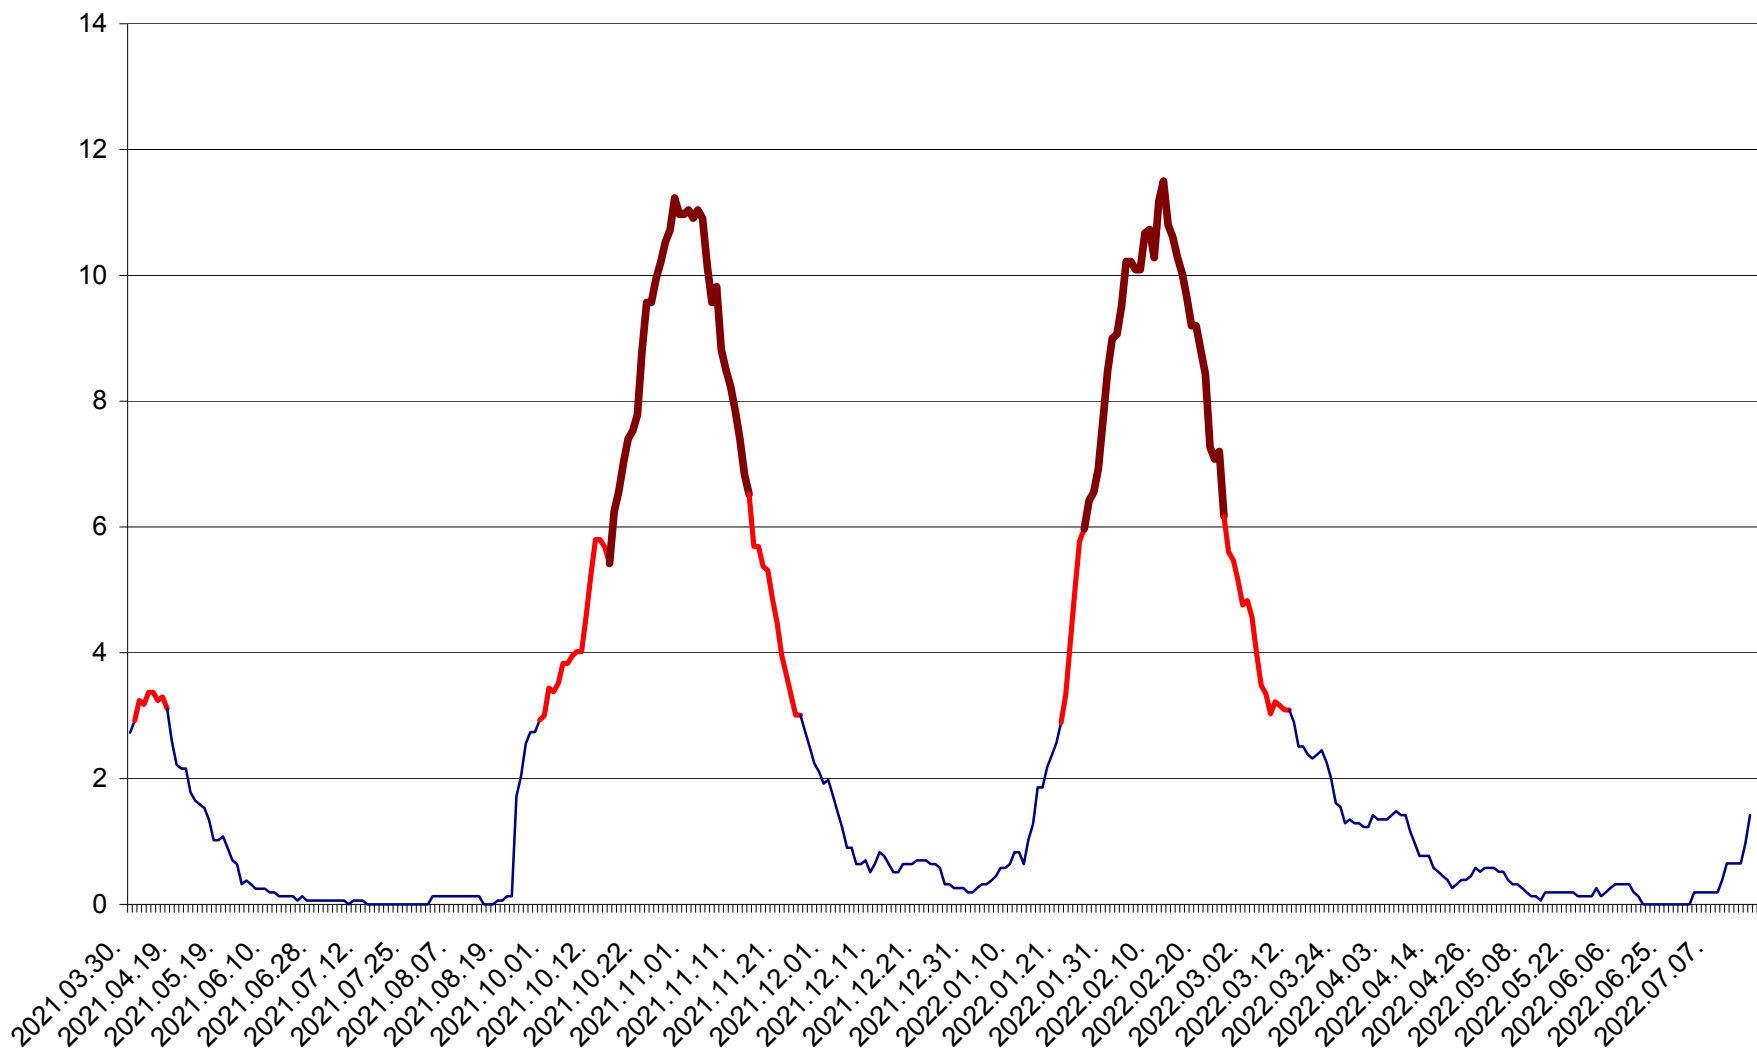

SICULENI - Evolutia incidentei cumulate pe 14 zile la ‰ de locuitori  
2021.04.01. - 2022.07.21.

ȘIMONEȘTI - Evolutia incidentei cumulate pe 14 zile la ‰ de locuitori  
2021.04.01. - 2022.07.21.

SUBCETATE - Evolutia incidentei cumulate pe 14 zile la ‰ de locuitori  
2021.04.01. - 2022.07.21.

SUSENI - Evolutia incidentei cumulate pe 14 zile la ‰ de locuitori  
2021.04.01. - 2022.07.21.

TOMEȘTI - Evolutia incidentei cumulate pe 14 zile la ‰ de locuitori  
2021.04.01. - 2022.07.21.

MUNICIPIUL TOPLIȚA - Evolutia incidentei cumulate pe 14 zile la ‰ de locuitori  
2021.04.01. - 2022.07.21.