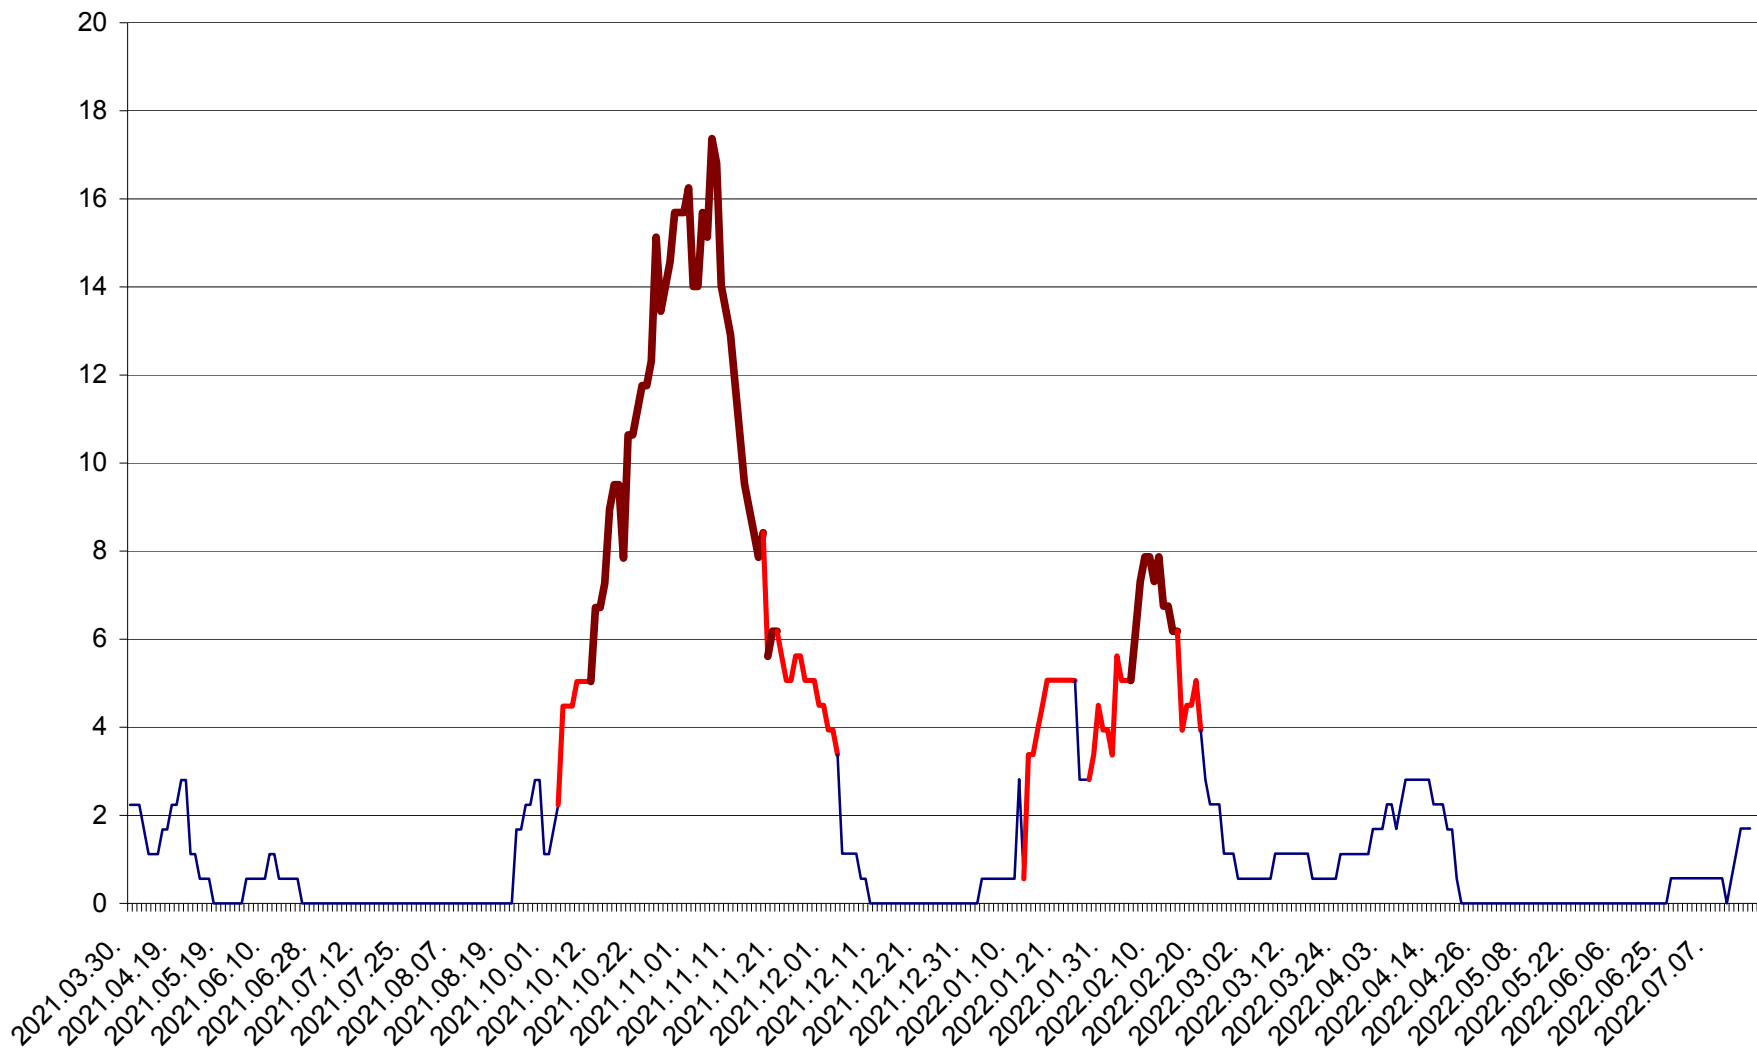

SICULENI - Evolutia incidentei cumulate pe 14 zile la ‰ de locuitori  
2021.04.01. - 2022.07.21.

ȘIMONEȘTI - Evolutia incidentei cumulate pe 14 zile la ‰ de locuitori  
2021.04.01. - 2022.07.21.

SUBCETATE - Evolutia incidentei cumulate pe 14 zile la ‰ de locuitori  
2021.04.01. - 2022.07.21.

SUSENI - Evolutia incidentei cumulate pe 14 zile la ‰ de locuitori  
2021.04.01. - 2022.07.21.

TOMEȘTI - Evolutia incidentei cumulate pe 14 zile la ‰ de locuitori  
2021.04.01. - 2022.07.21.

MUNICIPIUL TOPLIȚA - Evolutia incidentei cumulate pe 14 zile la ‰ de locuitori  
2021.04.01. - 2022.07.21.