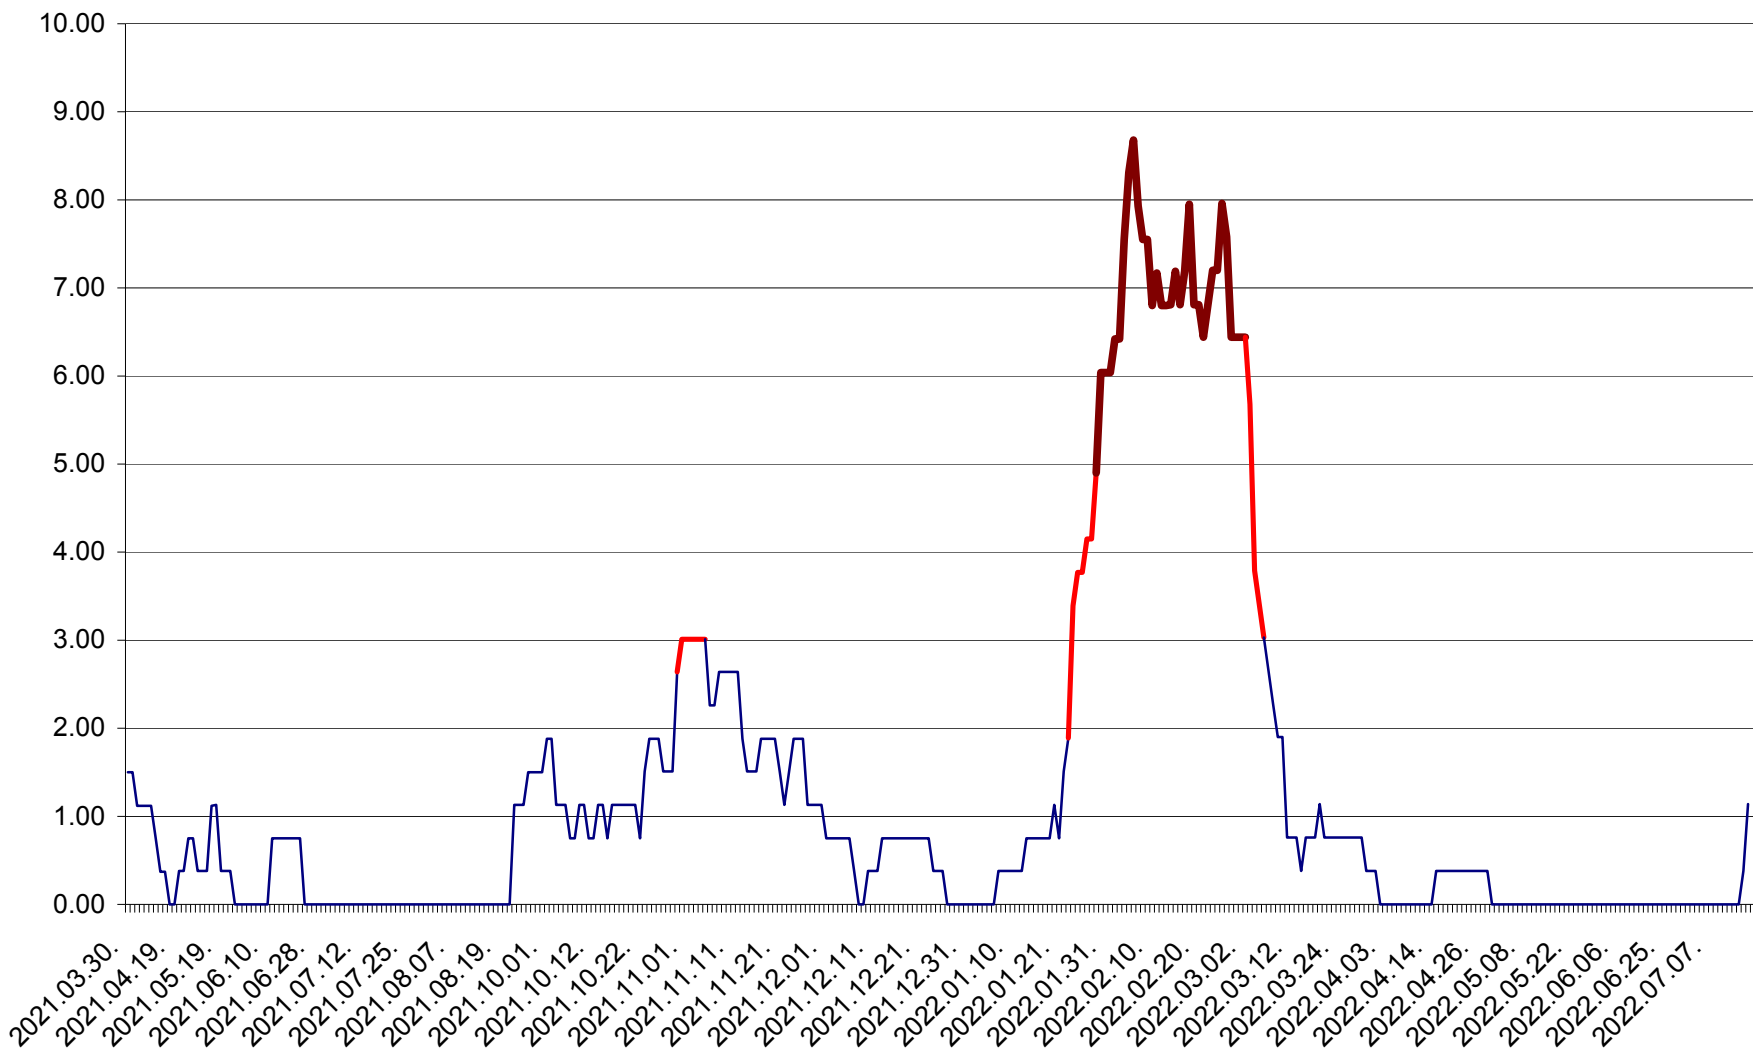

ATID - Evolutia incidentei cumulate pe 14 zile la % de locuitori  
2021.04.01. - 2022.07.21.

AVRĂMEȘTI - Evolutia incidentei cumulate pe 14 zile la ‰ de locuitori  
2021.04.01. - 2022.07.21.

ORAȘ BĂILE TUȘNAD - Evolutia incidentei cumulate pe 14 zile la ‰ de locuitori  
2021.04.01. - 2022.07.21.

ORAȘ BĂLAN - Evoluția incidenței cumulate pe 14 zile la ‰ de locuitori  
2021.04.01. - 2022.07.21.

BILBOR - Evolutia incidentei cumulate pe 14 zile la ‰ de locuitori  
2021.04.01. - 2022.07.21.

ORAȘ BORSEC - Evolutia incidentei cumulate pe 14 zile la ‰ de locuitori  
2021.04.01. - 2022.07.21.

BRĂDEȘTI - Evolutia incidentei cumulate pe 14 zile la ‰ de locuitori  
2021.04.01. - 2022.07.21.

CĂPÂLNIȚA - Evoluția incidenței cumulate pe 14 zile la ‰ de locuitori  
2021.04.01. - 2022.07.21.

CÂRȚA - Evolutia incidentei cumulate pe 14 zile la ‰ de locuitori  
2021.04.01. - 2022.07.21.