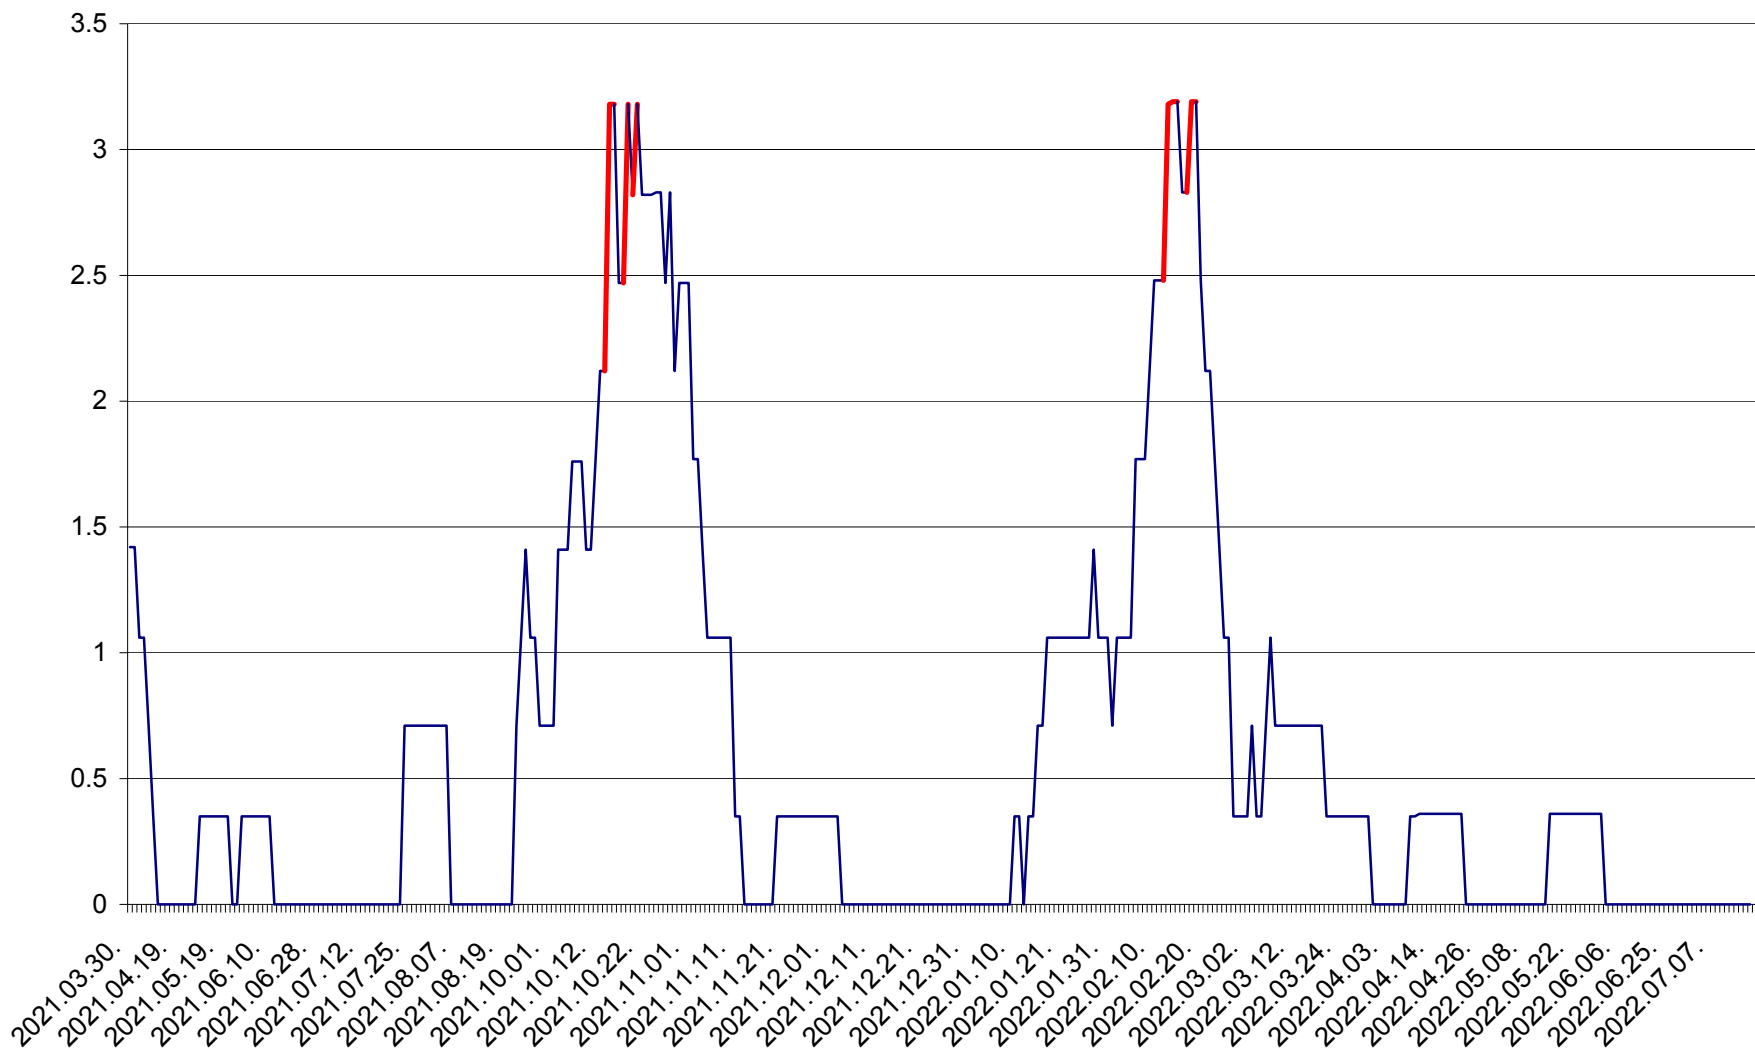

MIHĂILENI - Evolutia incidentei cumulate pe 14 zile la ‰ de locuitori  
2021.04.01. - 2022.07.21.

MUGENI - Evolutia incidentei cumulate pe 14 zile la ‰ de locuitori  
2021.04.01. - 2022.07.21.

OCLAND - Evolutia incidentei cumulate pe 14 zile la ‰ de locuitori  
2021.04.01. - 2022.07.21.

MUNICIPIUL ODORHEIU SECUIESC - Evolutia incidentei cumulate pe 14 zile la ‰ de locuitori  
2021.04.01. - 2022.07.21.

PĂULENI-CIUC - Evolutia incidentei cumulate pe 14 zile la % de locuitori  
2021.04.01. - 2022.07.21.

PLĂIEȘII DE JOS - Evoluția incidenței cumulate pe 14 zile la ‰ de locuitori  
2021.04.01. - 2022.07.21.

PORUMBENI - Evolutia incidentei cumulate pe 14 zile la ‰ de locuitori  
2021.04.01. - 2022.07.21.