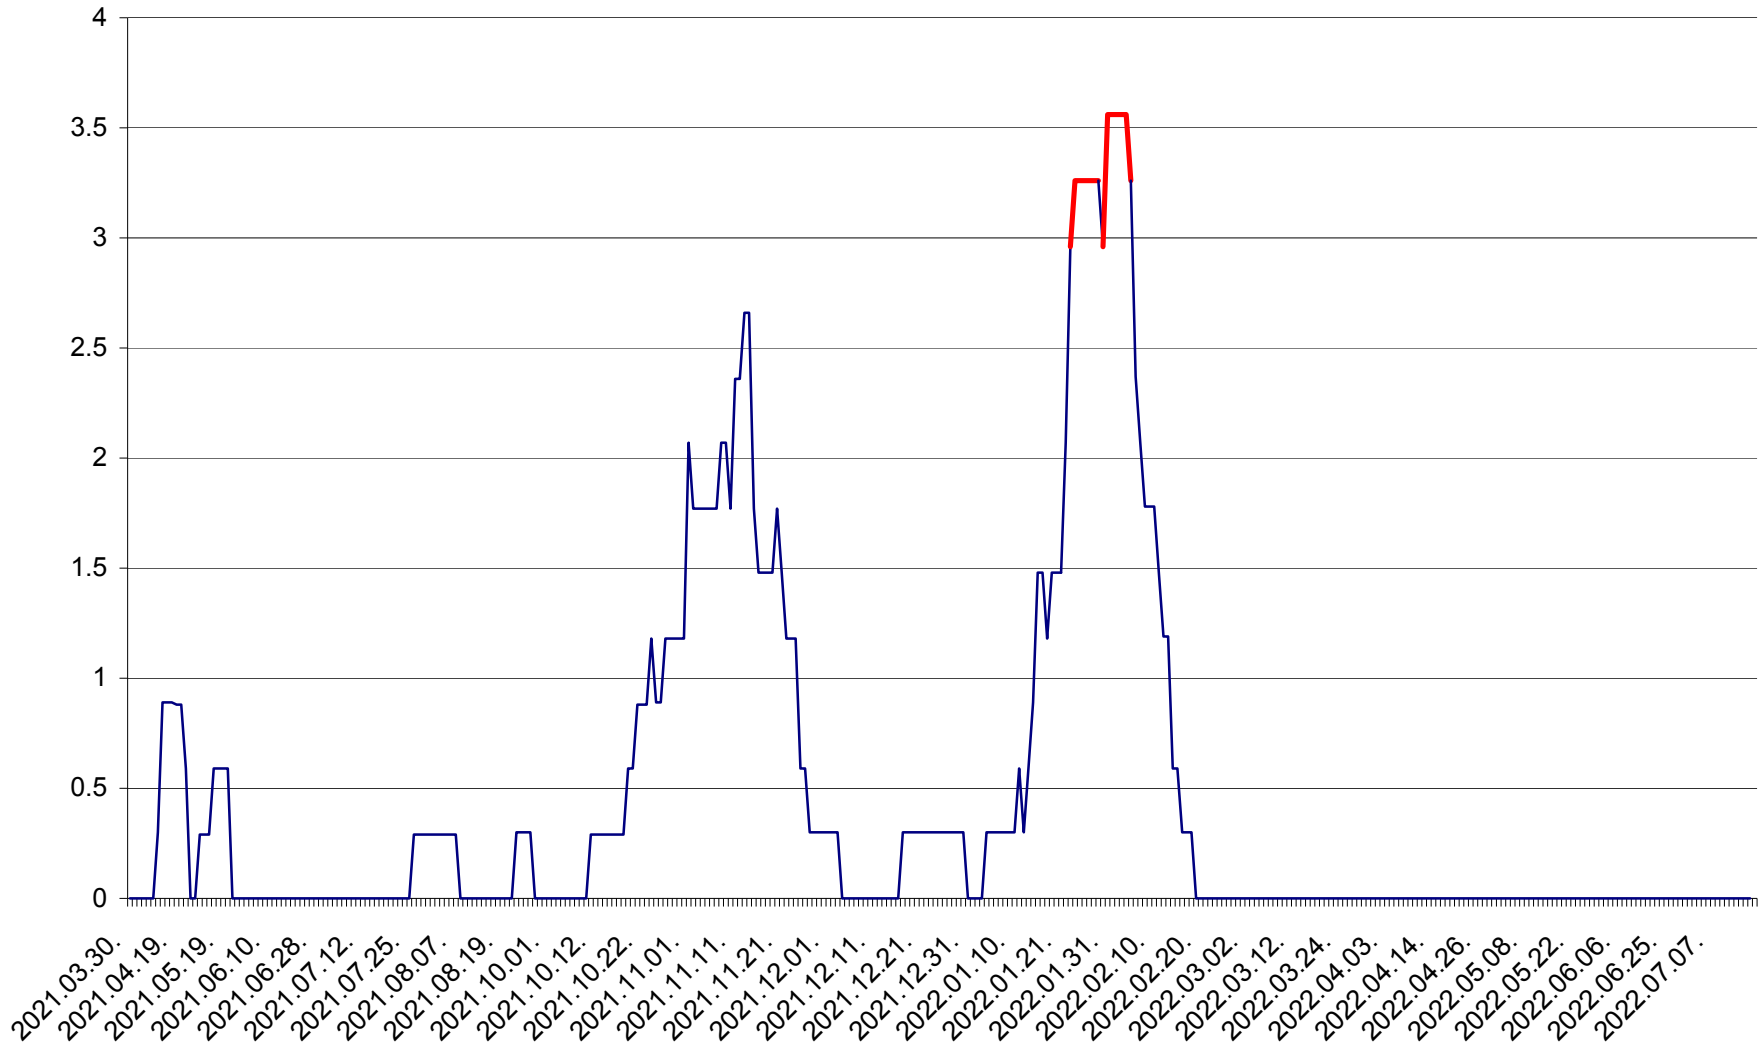

MUNICIPIUL GHEORGHENI - Evolutia incidentei cumulate pe 14 zile la % de locuitori  
2021.04.01. - 2022.07.21.

JOSENI - Evolutia incidentei cumulate pe 14 zile la ‰ de locuitori  
2021.04.01. - 2022.07.21.

LĂZAREA - Evolutia incidentei cumulate pe 14 zile la % de locuitori  
2021.04.01. - 2022.07.21.

LELICENI - Evolutia incidentei cumulate pe 14 zile la ‰ de locuitori  
2021.04.01. - 2022.07.21.

LUETA - Evolutia incidentei cumulate pe 14 zile la ‰ de locuitori  
2021.04.01. - 2022.07.21.

LUNCA DE JOS - Evolutia incidentei cumulate pe 14 zile la ‰ de locuitori  
2021.04.01. - 2022.07.21.

LUNCA DE SUS - Evolutia incidentei cumulate pe 14 zile la ‰ de locuitori  
2021.04.01. - 2022.07.21.