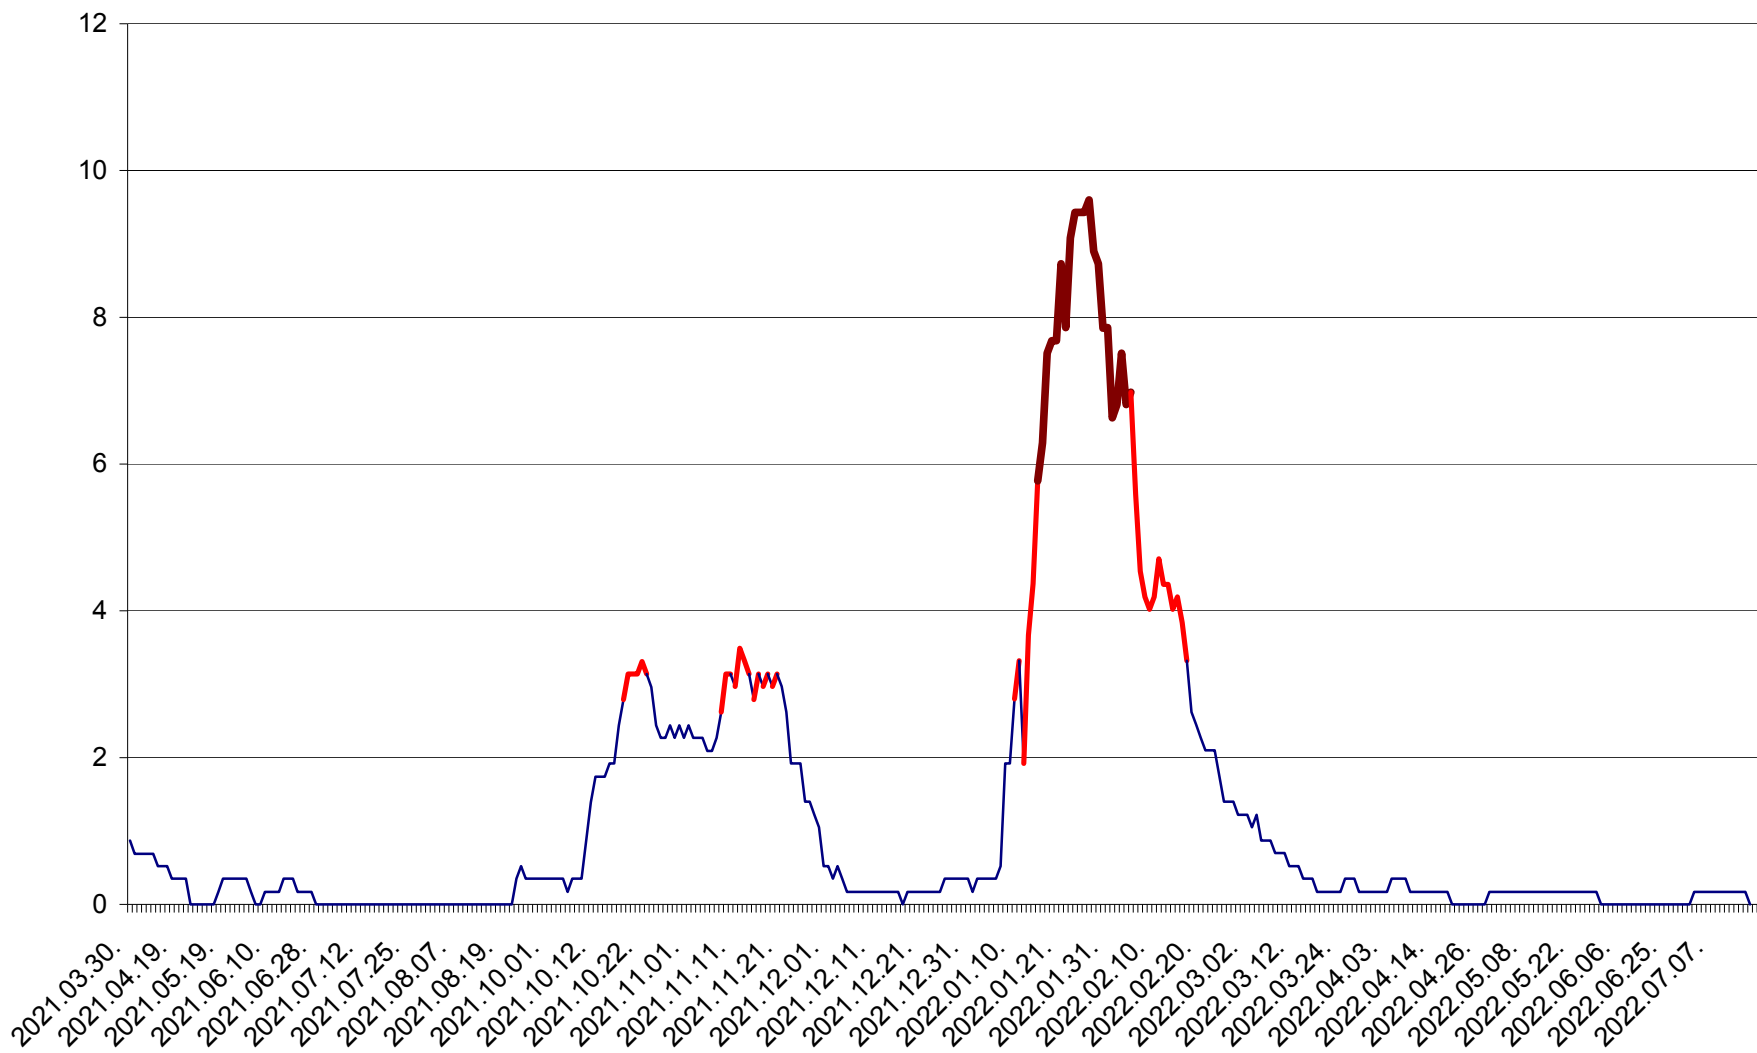

DÂRJIU - Evolutia incidentei cumulate pe 14 zile la ‰ de locuitori  
2021.04.01. - 2022.07.21.

DEALU - Evolutia incidentei cumulate pe 14 zile la ‰ de locuitori  
2021.04.01. - 2022.07.21.

DITRĂU - Evolutia incidentei cumulate pe 14 zile la ‰ de locuitori  
2021.04.01. - 2022.07.21.

FELICENI - Evolutia incidentei cumulate pe 14 zile la % de locuitori  
2021.04.01. - 2022.07.21.

FRUMOASA - Evolutia incidentei cumulate pe 14 zile la ‰ de locuitori  
2021.04.01. - 2022.07.21.

GĂLĂUȚAȘ - Evolutia incidentei cumulate pe 14 zile la ‰ de locuitori  
2021.04.01. - 2022.07.21.

MUNICIPIUL GHEORGHENI - Evolutia incidentei cumulate pe 14 zile la % de locuitori  
2021.04.01. - 2022.07.21.

JOSENI - Evolutia incidentei cumulate pe 14 zile la ‰ de locuitori  
2021.04.01. - 2022.07.21.

LĂZAREA - Evolutia incidentei cumulate pe 14 zile la % de locuitori  
2021.04.01. - 2022.07.21.

LELICENI - Evolutia incidentei cumulate pe 14 zile la ‰ de locuitori  
2021.04.01. - 2022.07.21.

LUETA - Evolutia incidentei cumulate pe 14 zile la ‰ de locuitori  
2021.04.01. - 2022.07.21.