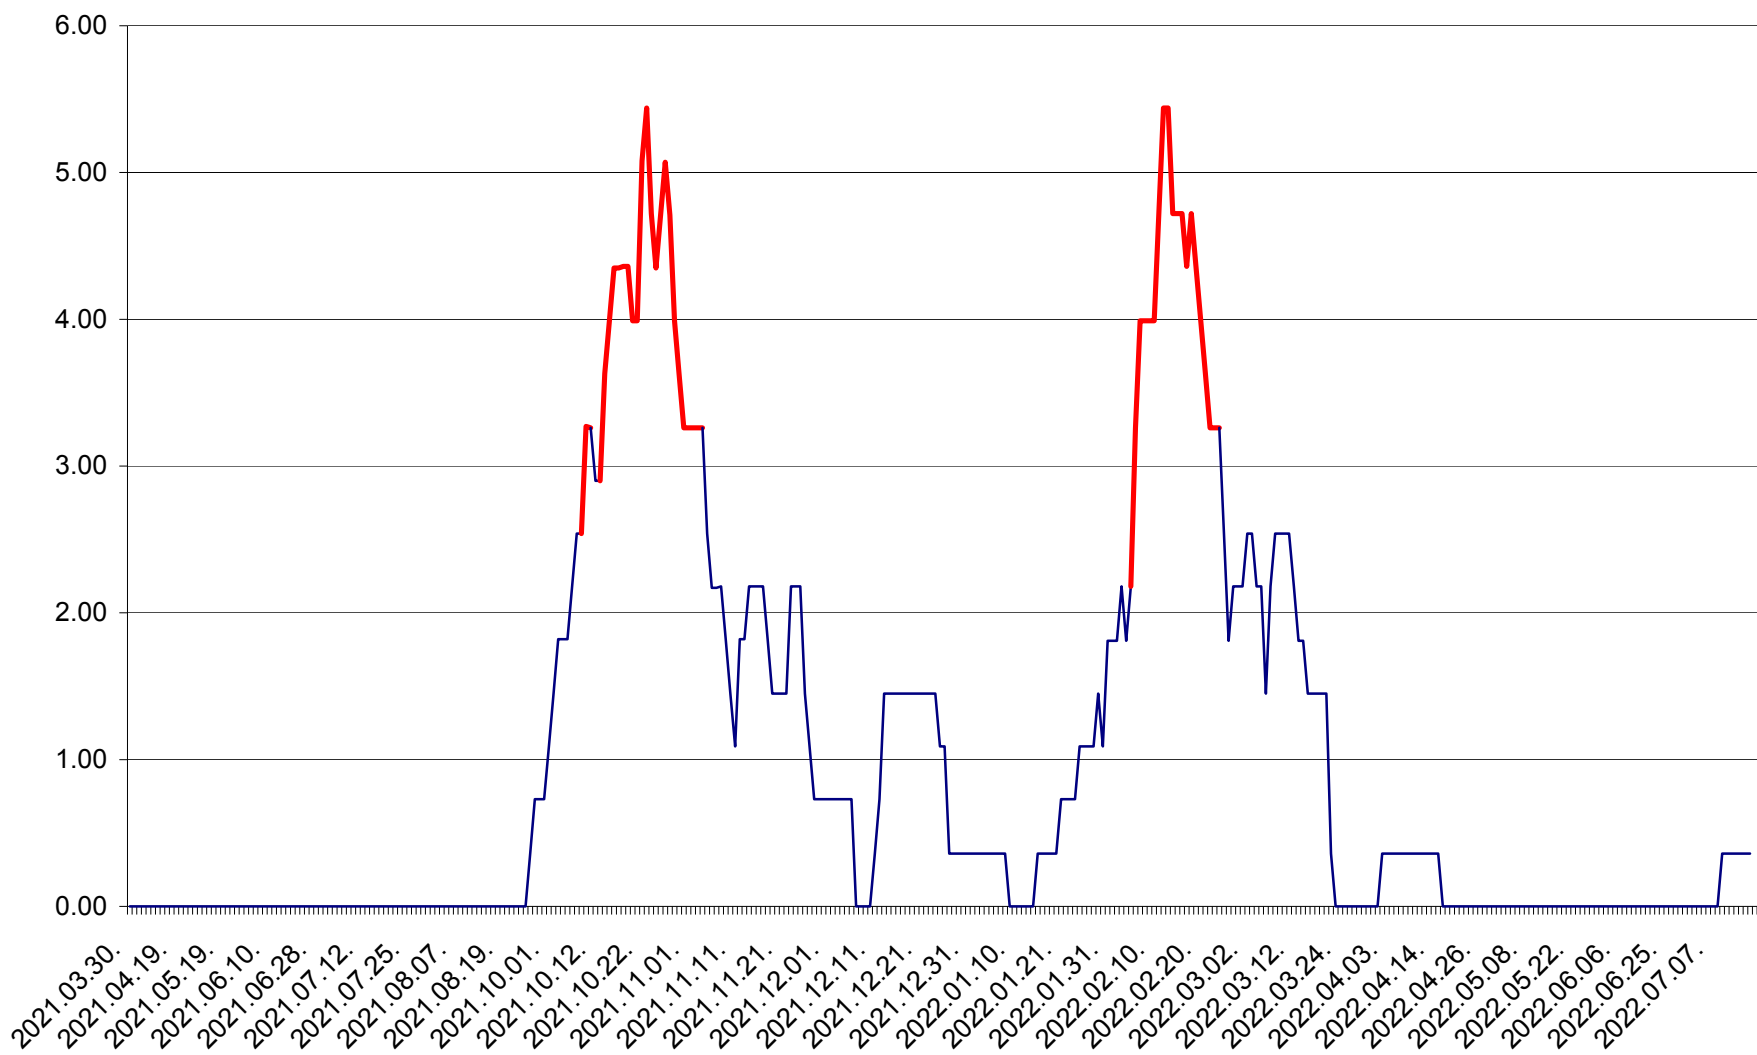

ATID - Evolutia incidentei cumulate pe 14 zile la % de locuitori  
2021.04.01. - 2022.07.21.

AVRĂMEȘTI - Evolutia incidentei cumulate pe 14 zile la ‰ de locuitori  
2021.04.01. - 2022.07.21.

ORAȘ BĂILE TUȘNAD - Evolutia incidentei cumulate pe 14 zile la ‰ de locuitori  
2021.04.01. - 2022.07.21.

ORAȘ BĂLAN - Evoluția incidenței cumulate pe 14 zile la ‰ de locuitori  
2021.04.01. - 2022.07.21.

BILBOR - Evolutia incidentei cumulate pe 14 zile la ‰ de locuitori  
2021.04.01. - 2022.07.21.

ORAȘ BORSEC - Evolutia incidentei cumulate pe 14 zile la ‰ de locuitori  
2021.04.01. - 2022.07.21.

BRĂDEȘTI - Evolutia incidentei cumulate pe 14 zile la ‰ de locuitori  
2021.04.01. - 2022.07.21.

CĂPÂLNIȚA - Evoluția incidenței cumulate pe 14 zile la ‰ de locuitori  
2021.04.01. - 2022.07.21.

CÂRȚA - Evolutia incidentei cumulate pe 14 zile la ‰ de locuitori  
2021.04.01. - 2022.07.21.