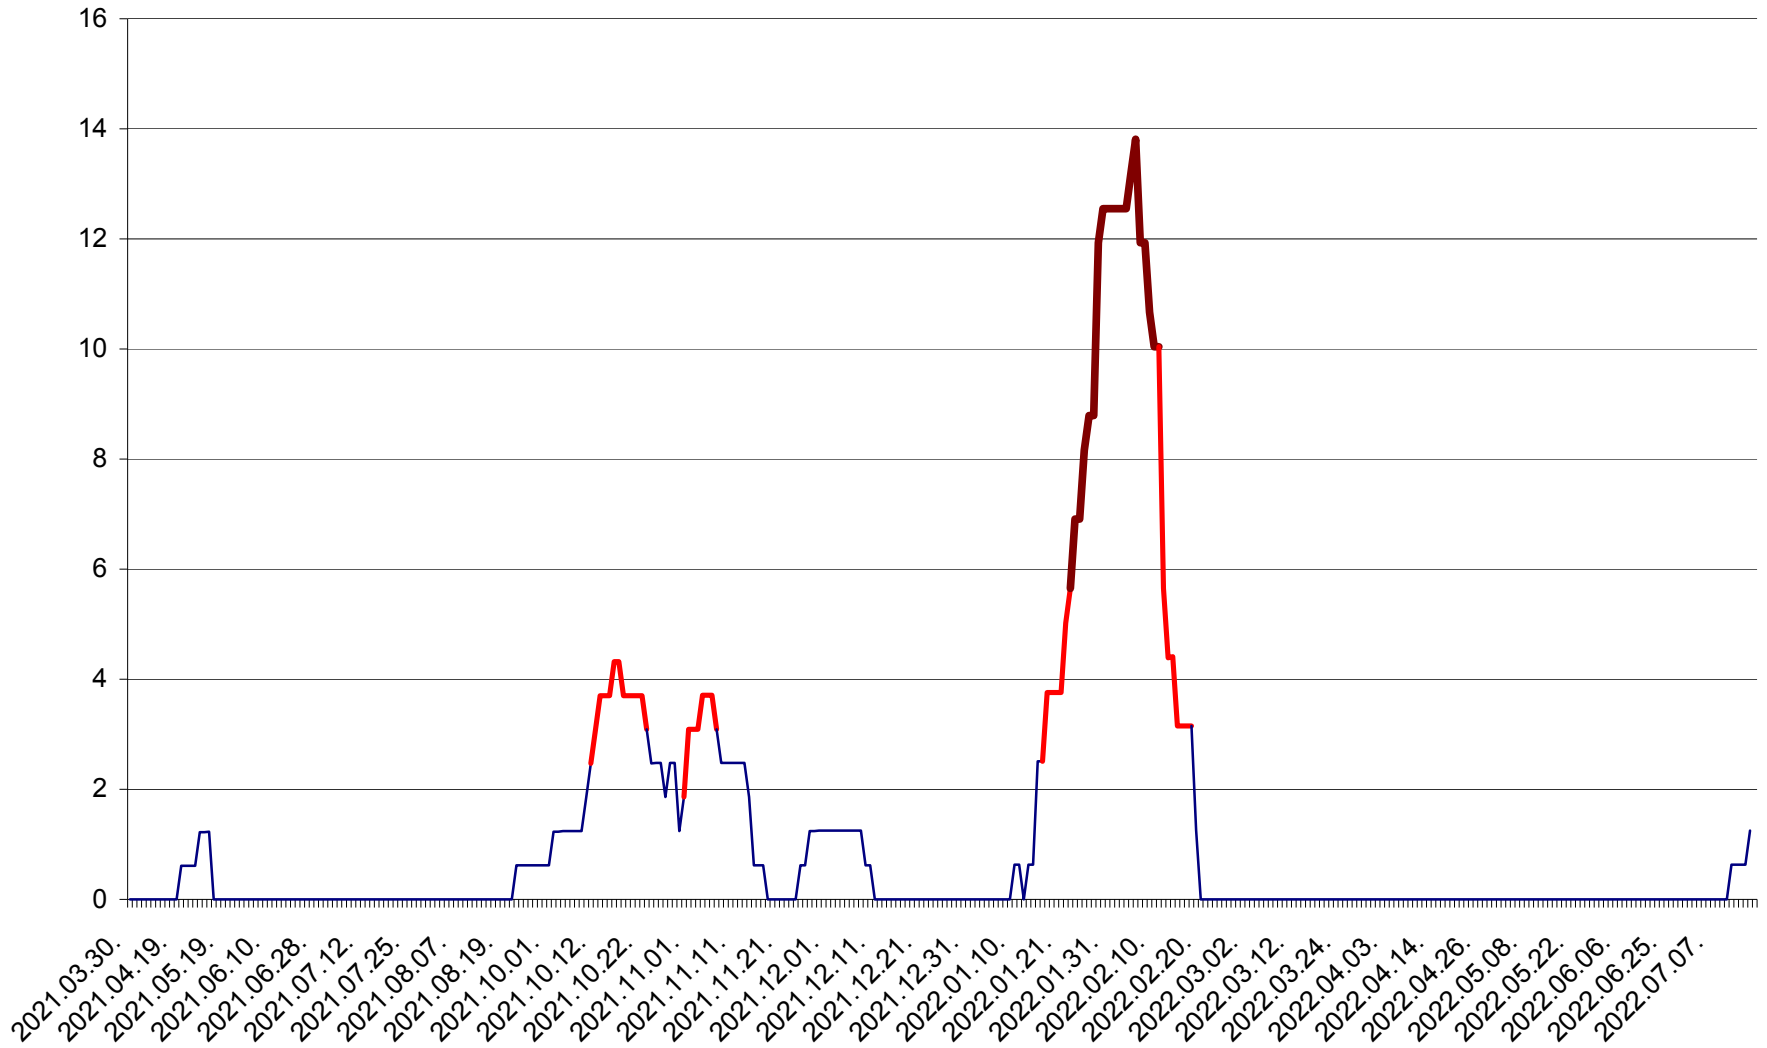

PLĂIEȘII DE JOS - Evoluția incidenței cumulate pe 14 zile la ‰ de locuitori  
2021.04.01. - 2022.07.21.

PORUMBENI - Evolutia incidentei cumulate pe 14 zile la ‰ de locuitori  
2021.04.01. - 2022.07.21.

PRAID - Evolutia incidentei cumulate pe 14 zile la ‰ de locuitori  
2021.04.01. - 2022.07.21.

RACU - Evolutia incidentei cumulate pe 14 zile la ‰ de locuitori  
2021.04.01. - 2022.07.21.

REMETEA - Evolutia incidentei cumulate pe 14 zile la % de locuitori  
2021.04.01. - 2022.07.21.

SĂCEL - Evolutia incidentei cumulate pe 14 zile la ‰ de locuitori  
2021.04.01. - 2022.07.21.

SÂNCRĂIENI - Evolutia incidentei cumulate pe 14 zile la ‰ de locuitori  
2021.04.01. - 2022.07.21.

SÂNDOMIC - Evolutia incidentei cumulate pe 14 zile la ‰ de locuitori  
2021.04.01. - 2022.07.21.