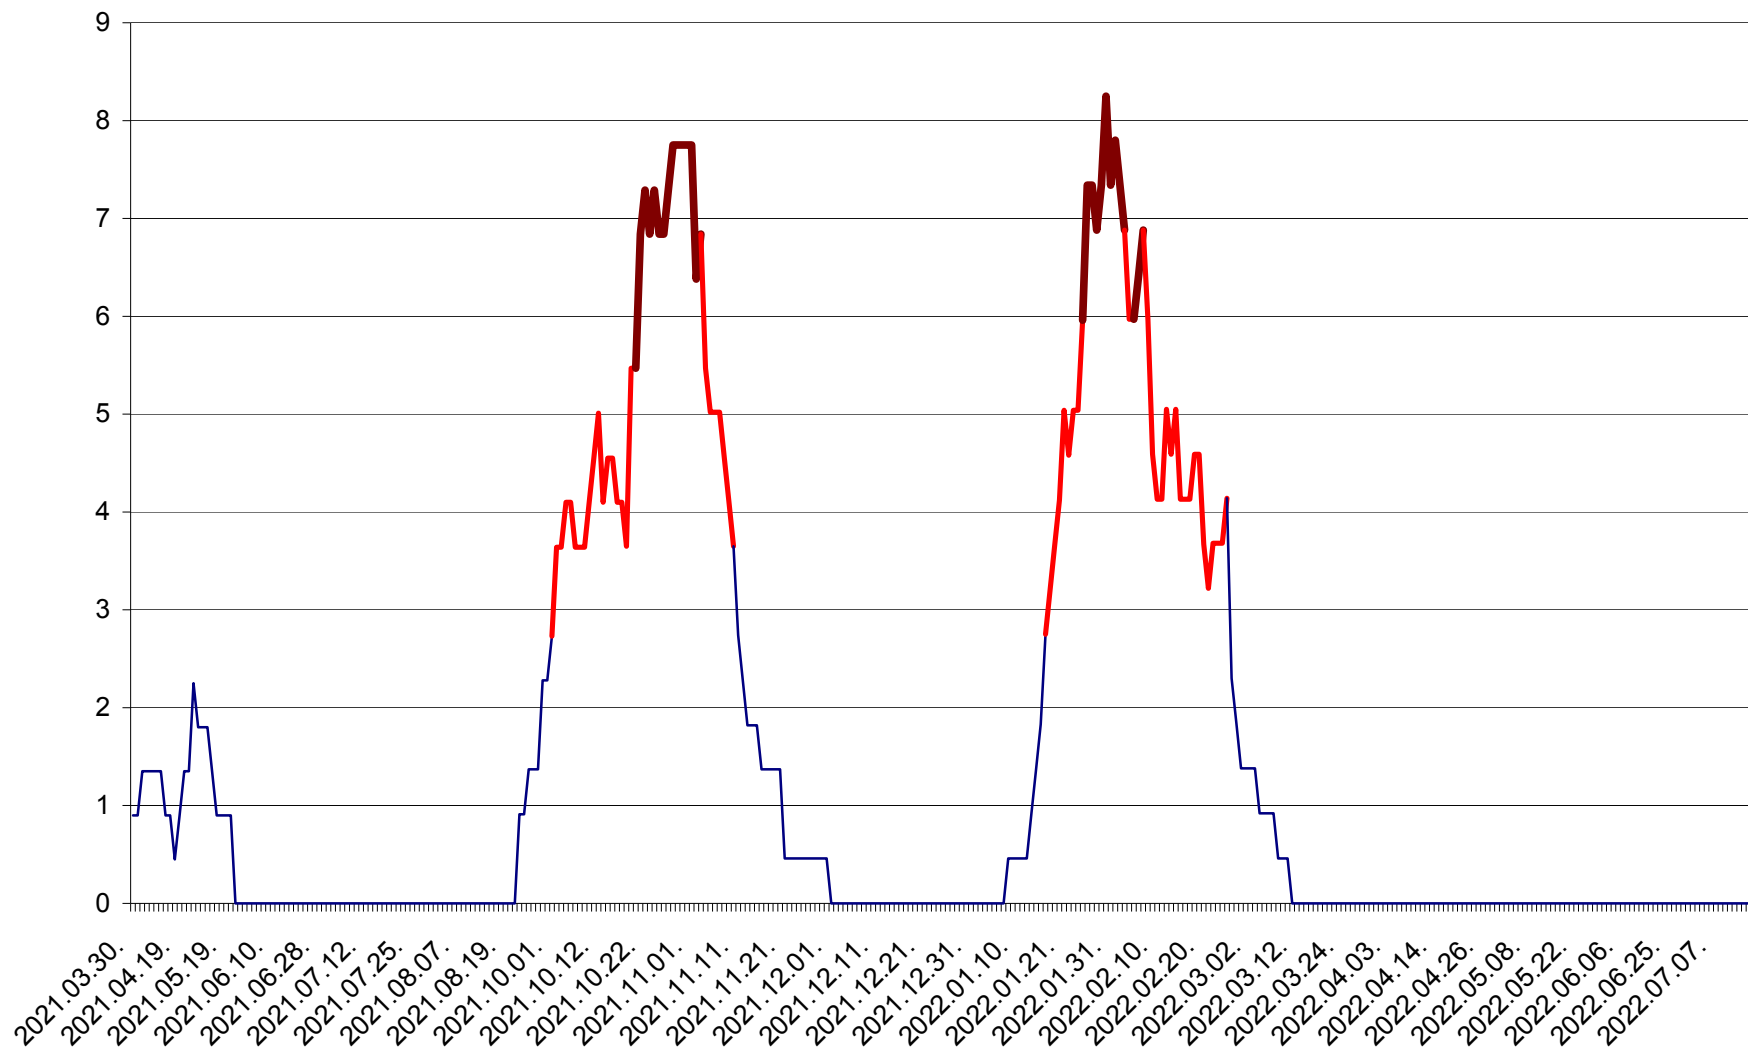

PRAID - Evolutia incidentei cumulate pe 14 zile la ‰ de locuitori  
2021.04.01. - 2022.07.21.

RACU - Evolutia incidentei cumulate pe 14 zile la ‰ de locuitori  
2021.04.01. - 2022.07.21.

REMETEA - Evolutia incidentei cumulate pe 14 zile la % de locuitori  
2021.04.01. - 2022.07.21.

SĂCEL - Evolutia incidentei cumulate pe 14 zile la ‰ de locuitori  
2021.04.01. - 2022.07.21.

SÂNCRĂIENI - Evolutia incidentei cumulate pe 14 zile la ‰ de locuitori  
2021.04.01. - 2022.07.21.

SÂNDOMIC - Evolutia incidentei cumulate pe 14 zile la ‰ de locuitori  
2021.04.01. - 2022.07.21.

SÂNMARTIN - Evolutia incidentei cumulate pe 14 zile la ‰ de locuitori  
2021.04.01. - 2022.07.21.

SÂNSIMION - Evolutia incidentei cumulate pe 14 zile la ‰ de locuitori  
2021.04.01. - 2022.07.21.

SÂNTIMBRU - Evolutia incidentei cumulate pe 14 zile la ‰ de locuitori  
2021.04.01. - 2022.07.21.