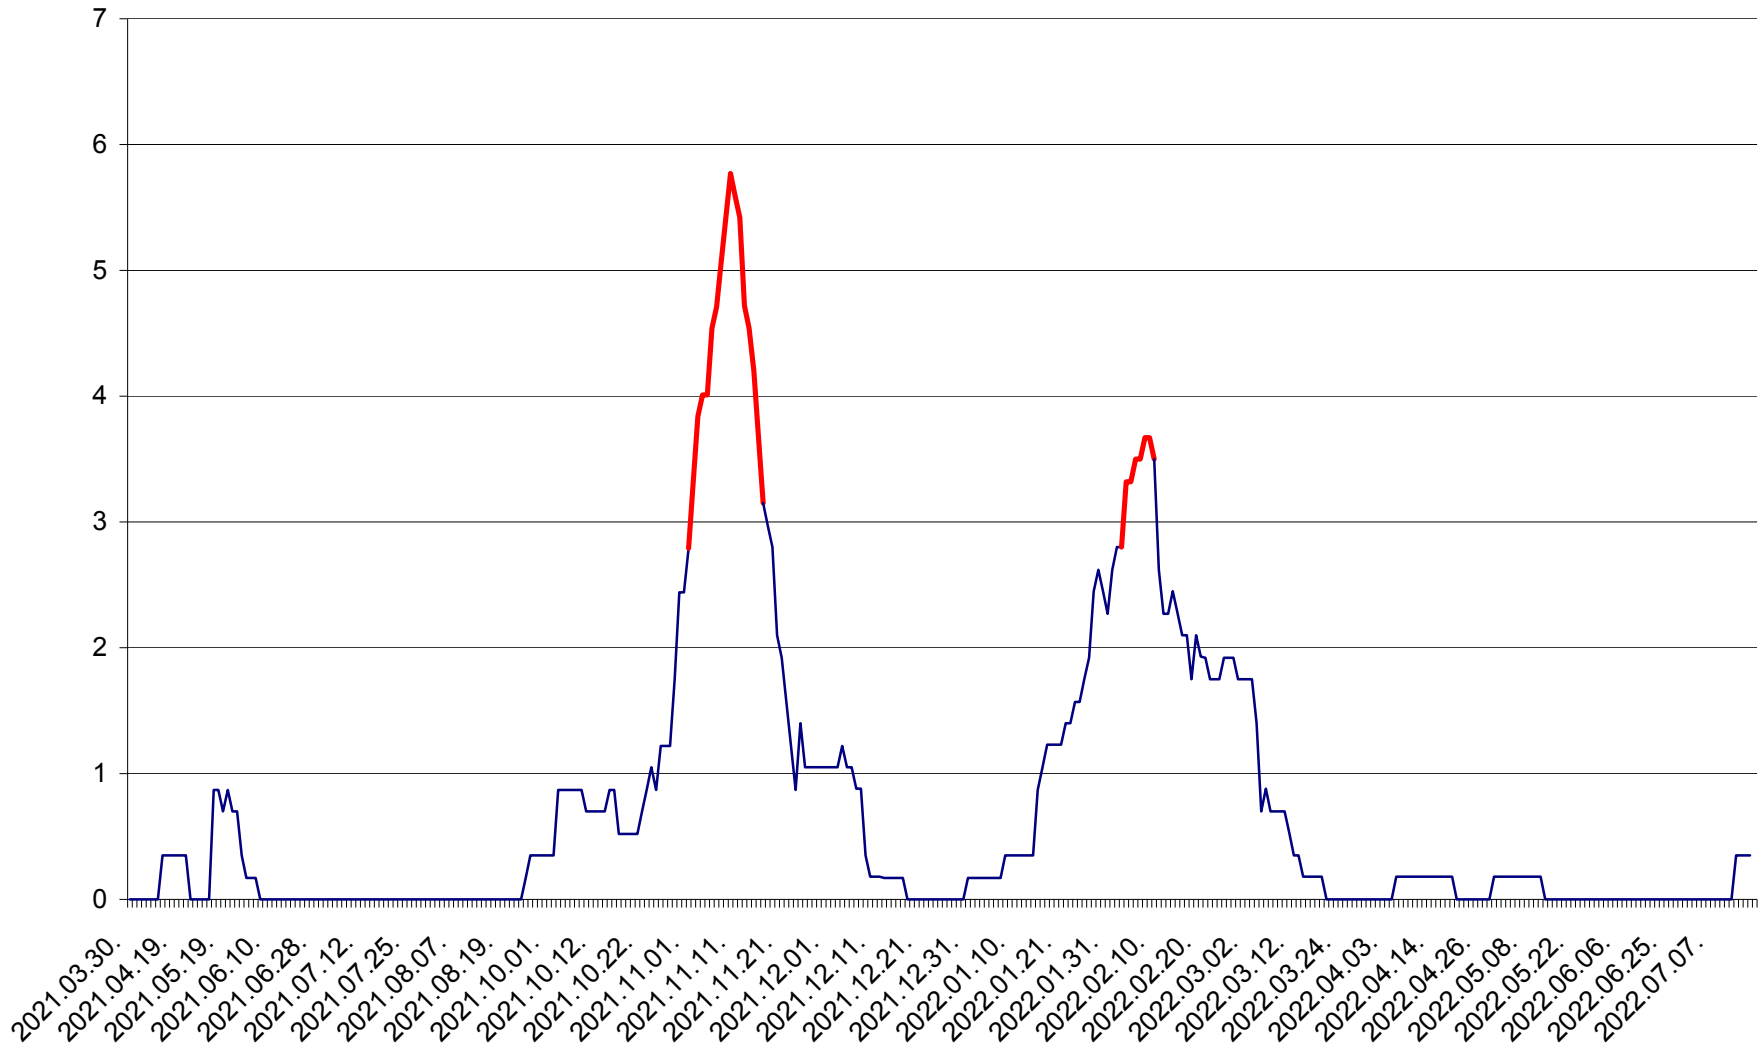

CORBU - Evolutia incidentei cumulate pe 14 zile la ‰ de locuitori  
2021.04.01. - 2022.07.21.

CORUND - Evolutia incidentei cumulate pe 14 zile la ‰ de locuitori  
2021.04.01. - 2022.07.21.

COZMENI - Evolutia incidentei cumulate pe 14 zile la % de locuitori  
2021.04.01. - 2022.07.21.

ORAȘ CRISTURU SECUIESC - Evolutia incidentei cumulate pe 14 zile la ‰ de locuitori  
2021.04.01. - 2022.07.21.

DĂNEȘTI - Evolutia incidentei cumulate pe 14 zile la ‰ de locuitori  
2021.04.01. - 2022.07.21.

DÂRJIU - Evolutia incidentei cumulate pe 14 zile la ‰ de locuitori  
2021.04.01. - 2022.07.21.

DEALU - Evolutia incidentei cumulate pe 14 zile la ‰ de locuitori  
2021.04.01. - 2022.07.21.

DITRĂU - Evolutia incidentei cumulate pe 14 zile la ‰ de locuitori  
2021.04.01. - 2022.07.21.

FELICENI - Evolutia incidentei cumulate pe 14 zile la % de locuitori  
2021.04.01. - 2022.07.21.

FRUMOASA - Evolutia incidentei cumulate pe 14 zile la ‰ de locuitori  
2021.04.01. - 2022.07.21.

GĂLĂUȚAȘ - Evolutia incidentei cumulate pe 14 zile la ‰ de locuitori  
2021.04.01. - 2022.07.21.