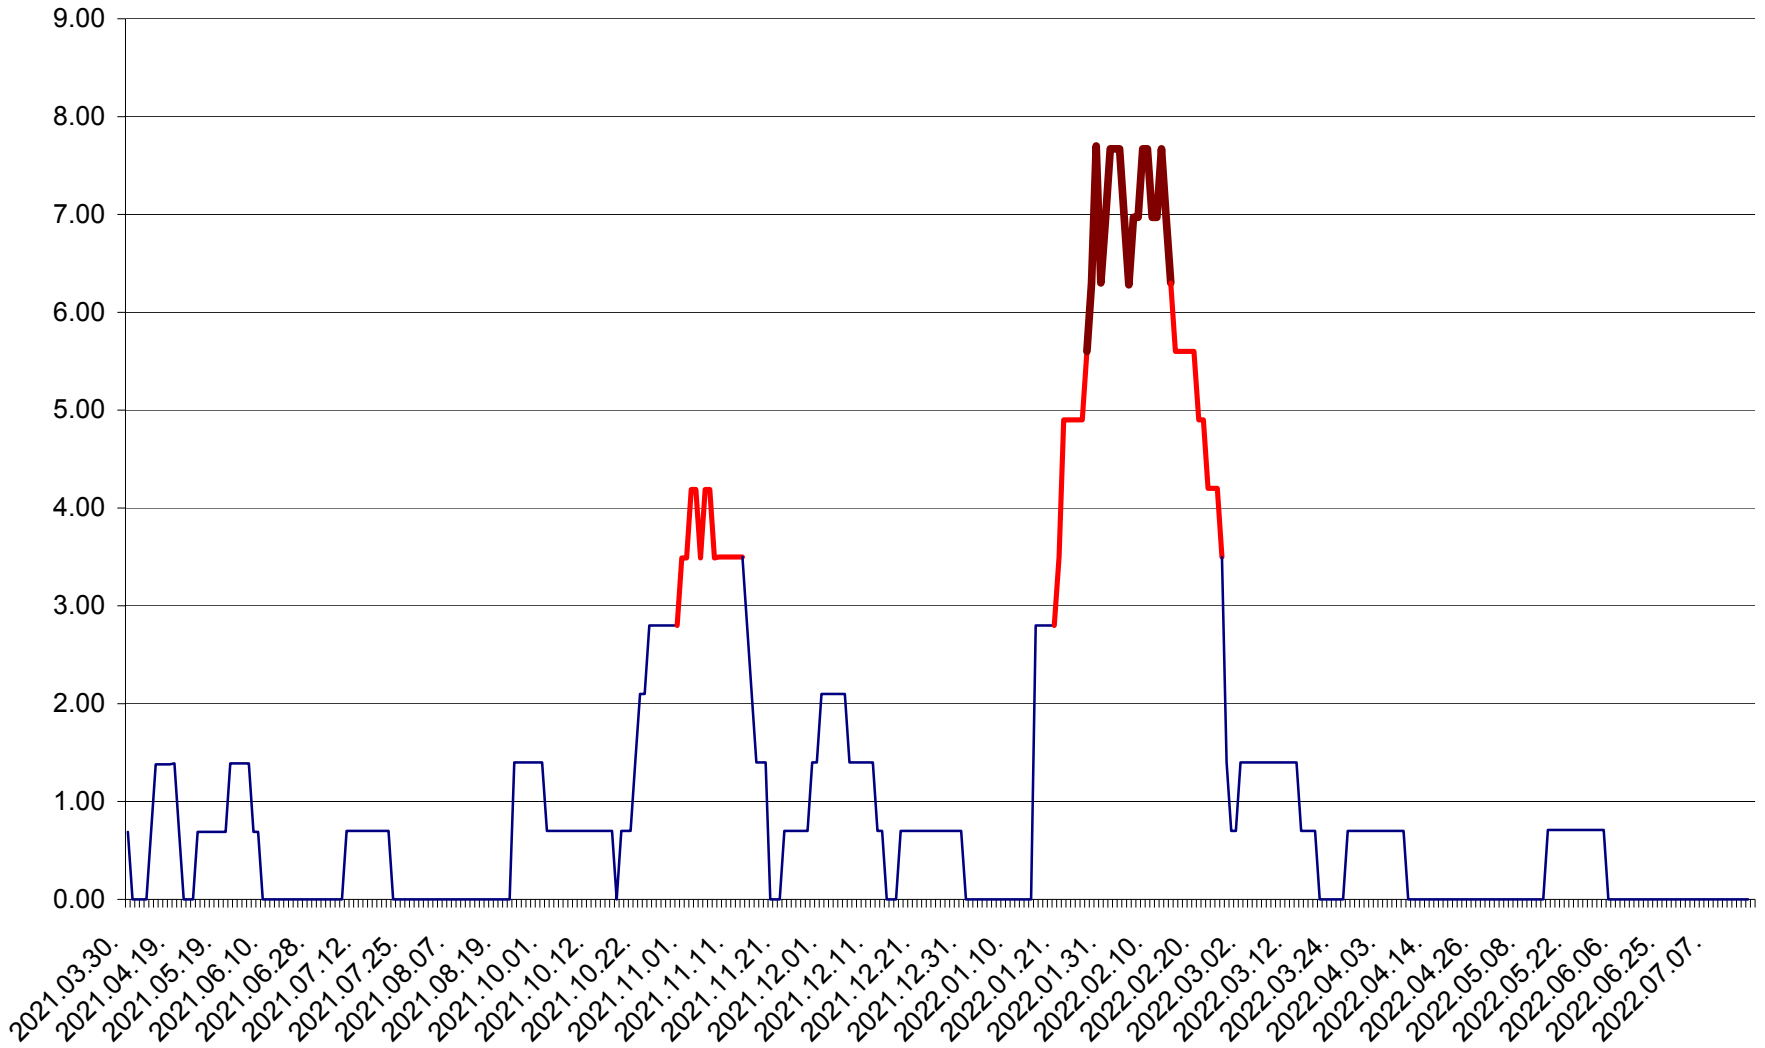

ORAȘ BĂLAN - Evoluția incidenței cumulate pe 14 zile la ‰ de locuitori  
2021.04.01. - 2022.07.21.

BILBOR - Evolutia incidentei cumulate pe 14 zile la ‰ de locuitori  
2021.04.01. - 2022.07.21.

ORAȘ BORSEC - Evolutia incidentei cumulate pe 14 zile la ‰ de locuitori  
2021.04.01. - 2022.07.21.

BRĂDEȘTI - Evolutia incidentei cumulate pe 14 zile la ‰ de locuitori  
2021.04.01. - 2022.07.21.

CĂPÂLNIȚA - Evoluția incidenței cumulate pe 14 zile la ‰ de locuitori  
2021.04.01. - 2022.07.21.

CÂRȚA - Evolutia incidentei cumulate pe 14 zile la ‰ de locuitori  
2021.04.01. - 2022.07.21.

CICEU - Evolutia incidentei cumulate pe 14 zile la ‰ de locuitori  
2021.04.01. - 2022.07.21.

CIUCSÂNGEORGIU - Evolutia incidentei cumulate pe 14 zile la ‰ de locuitori  
2021.04.01. - 2022.07.21.

CIUMANI - Evolutia incidentei cumulate pe 14 zile la ‰ de locuitori  
2021.04.01. - 2022.07.21.

CORBU - Evolutia incidentei cumulate pe 14 zile la ‰ de locuitori  
2021.04.01. - 2022.07.21.

CORUND - Evolutia incidentei cumulate pe 14 zile la ‰ de locuitori  
2021.04.01. - 2022.07.21.

COZMENI - Evolutia incidentei cumulate pe 14 zile la % de locuitori  
2021.04.01. - 2022.07.21.