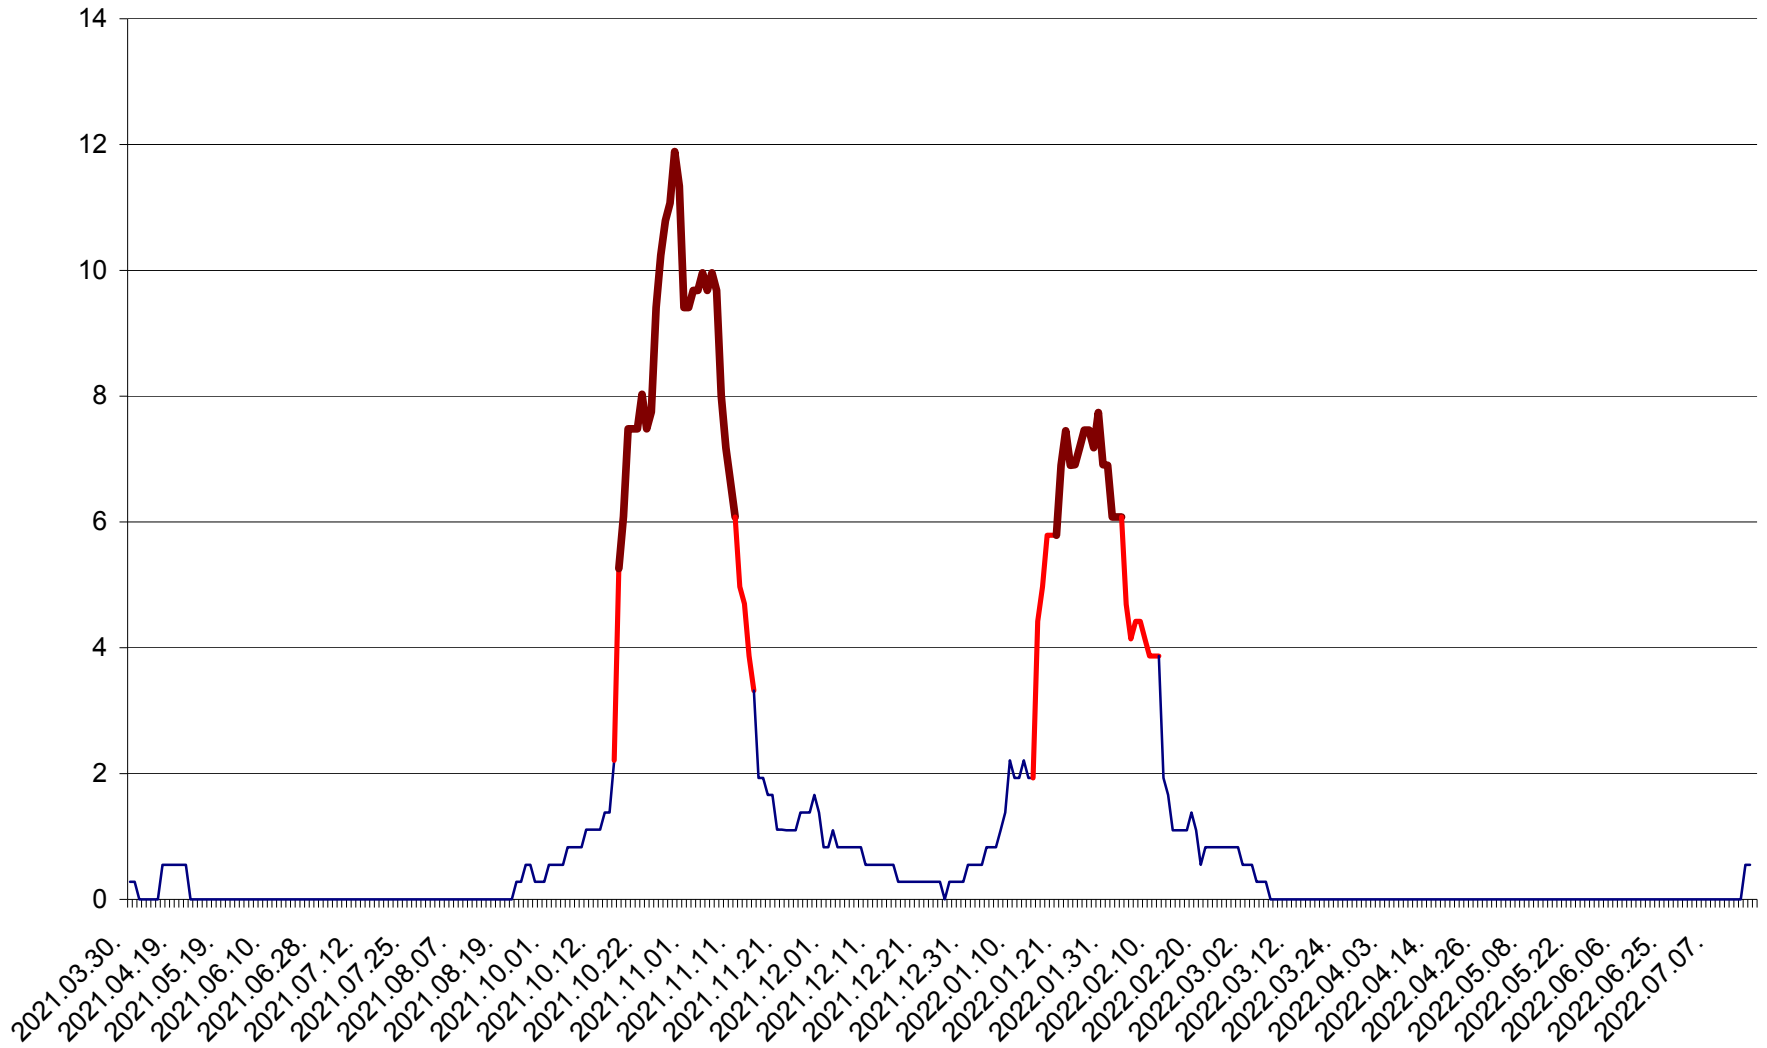

FELICENI - Evolutia incidentei cumulate pe 14 zile la % de locuitori  
2021.04.01. - 2022.07.21.

FRUMOASA - Evolutia incidentei cumulate pe 14 zile la ‰ de locuitori  
2021.04.01. - 2022.07.21.

GĂLĂUȚAȘ - Evolutia incidentei cumulate pe 14 zile la ‰ de locuitori  
2021.04.01. - 2022.07.21.

MUNICIPIUL GHEORGHENI - Evolutia incidentei cumulate pe 14 zile la % de locuitori  
2021.04.01. - 2022.07.21.

JOSENI - Evolutia incidentei cumulate pe 14 zile la ‰ de locuitori  
2021.04.01. - 2022.07.21.

LĂZAREA - Evolutia incidentei cumulate pe 14 zile la % de locuitori  
2021.04.01. - 2022.07.21.

LELICENI - Evolutia incidentei cumulate pe 14 zile la ‰ de locuitori  
2021.04.01. - 2022.07.21.

LUETA - Evolutia incidentei cumulate pe 14 zile la ‰ de locuitori  
2021.04.01. - 2022.07.21.

LUNCA DE JOS - Evolutia incidentei cumulate pe 14 zile la ‰ de locuitori  
2021.04.01. - 2022.07.21.

LUNCA DE SUS - Evolutia incidentei cumulate pe 14 zile la ‰ de locuitori  
2021.04.01. - 2022.07.21.