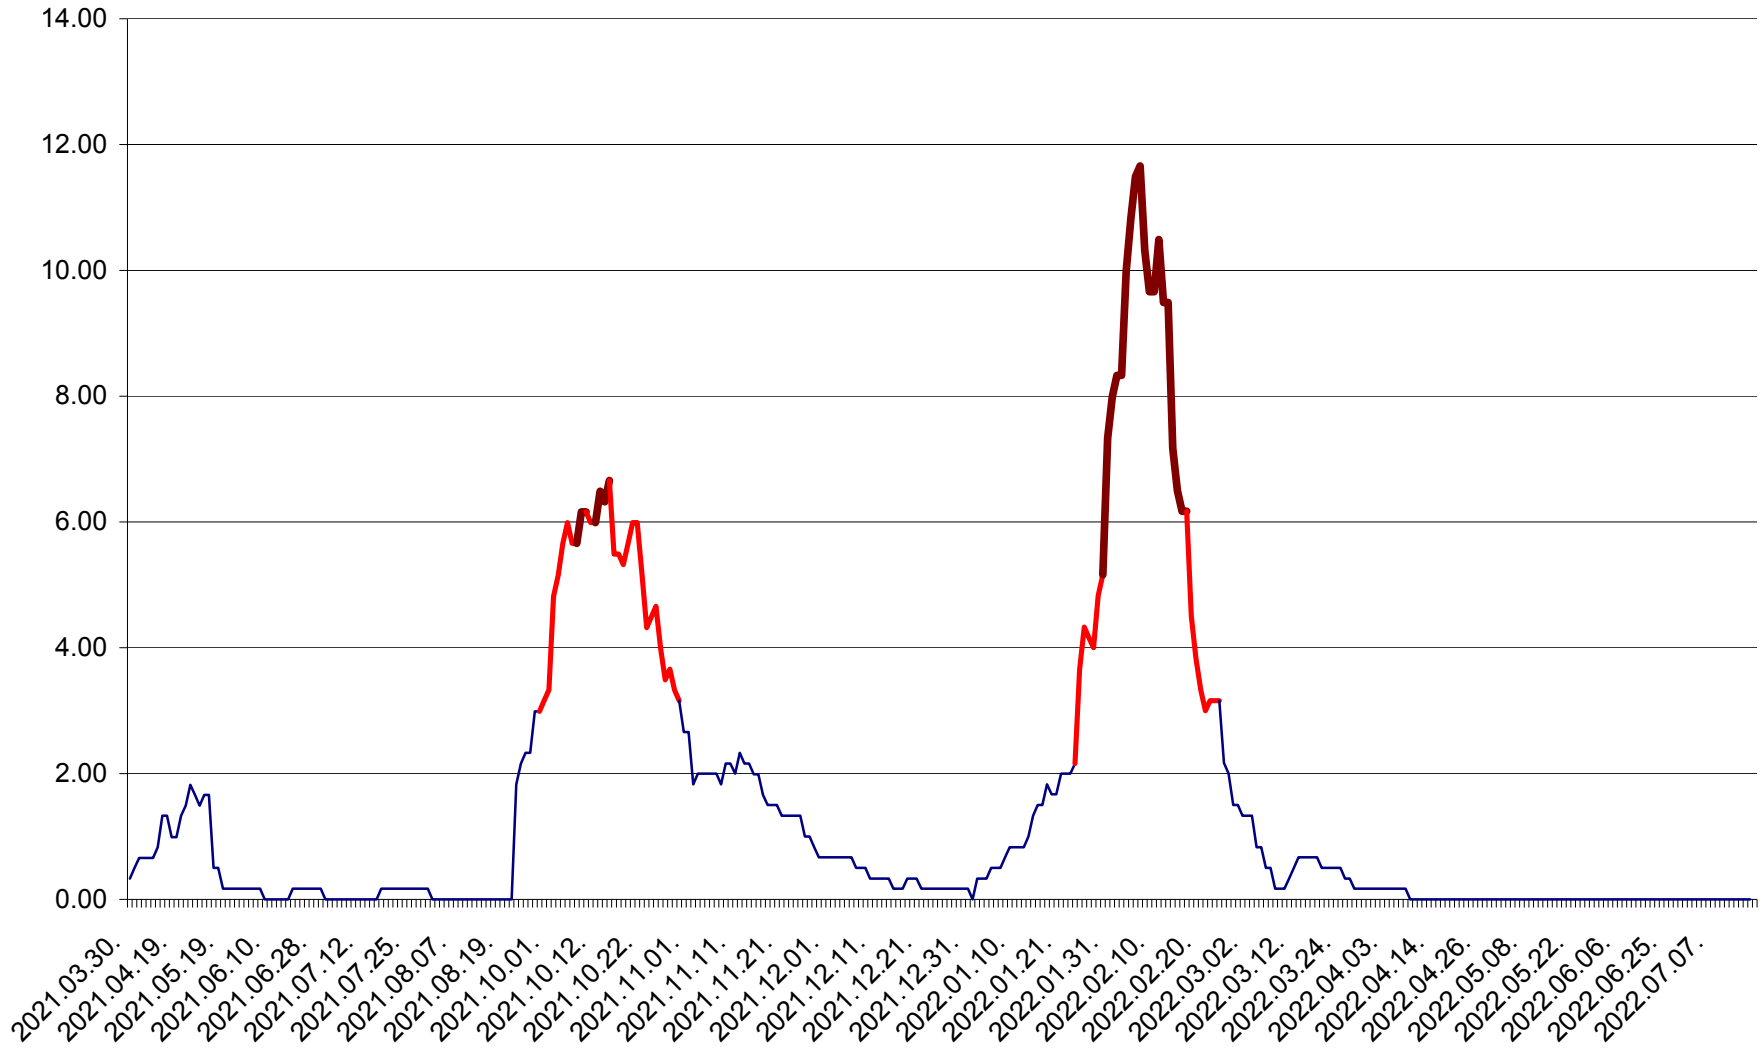

VĂRȘAG - Evolutia incidentei cumulate pe 14 zile la ‰ de locuitori  
2021.04.01. - 2022.07.21.

ORAȘ VLĂHIȚA - Evolutia incidentei cumulate pe 14 zile la ‰ de locuitori  
2021.04.01. - 2022.07.21.

VOȘLĂBENI - Evolutia incidentei cumulate pe 14 zile la ‰ de locuitori  
2021.04.01. - 2022.07.21.

ZETEA - Evolutia incidentei cumulate pe 14 zile la ‰ de locuitori  
2021.04.01. - 2022.07.21.

Total - Evolutia incidentei cumulate pe 14 zile la % de locuitori  
2021.04.01. - 2022.07.21.