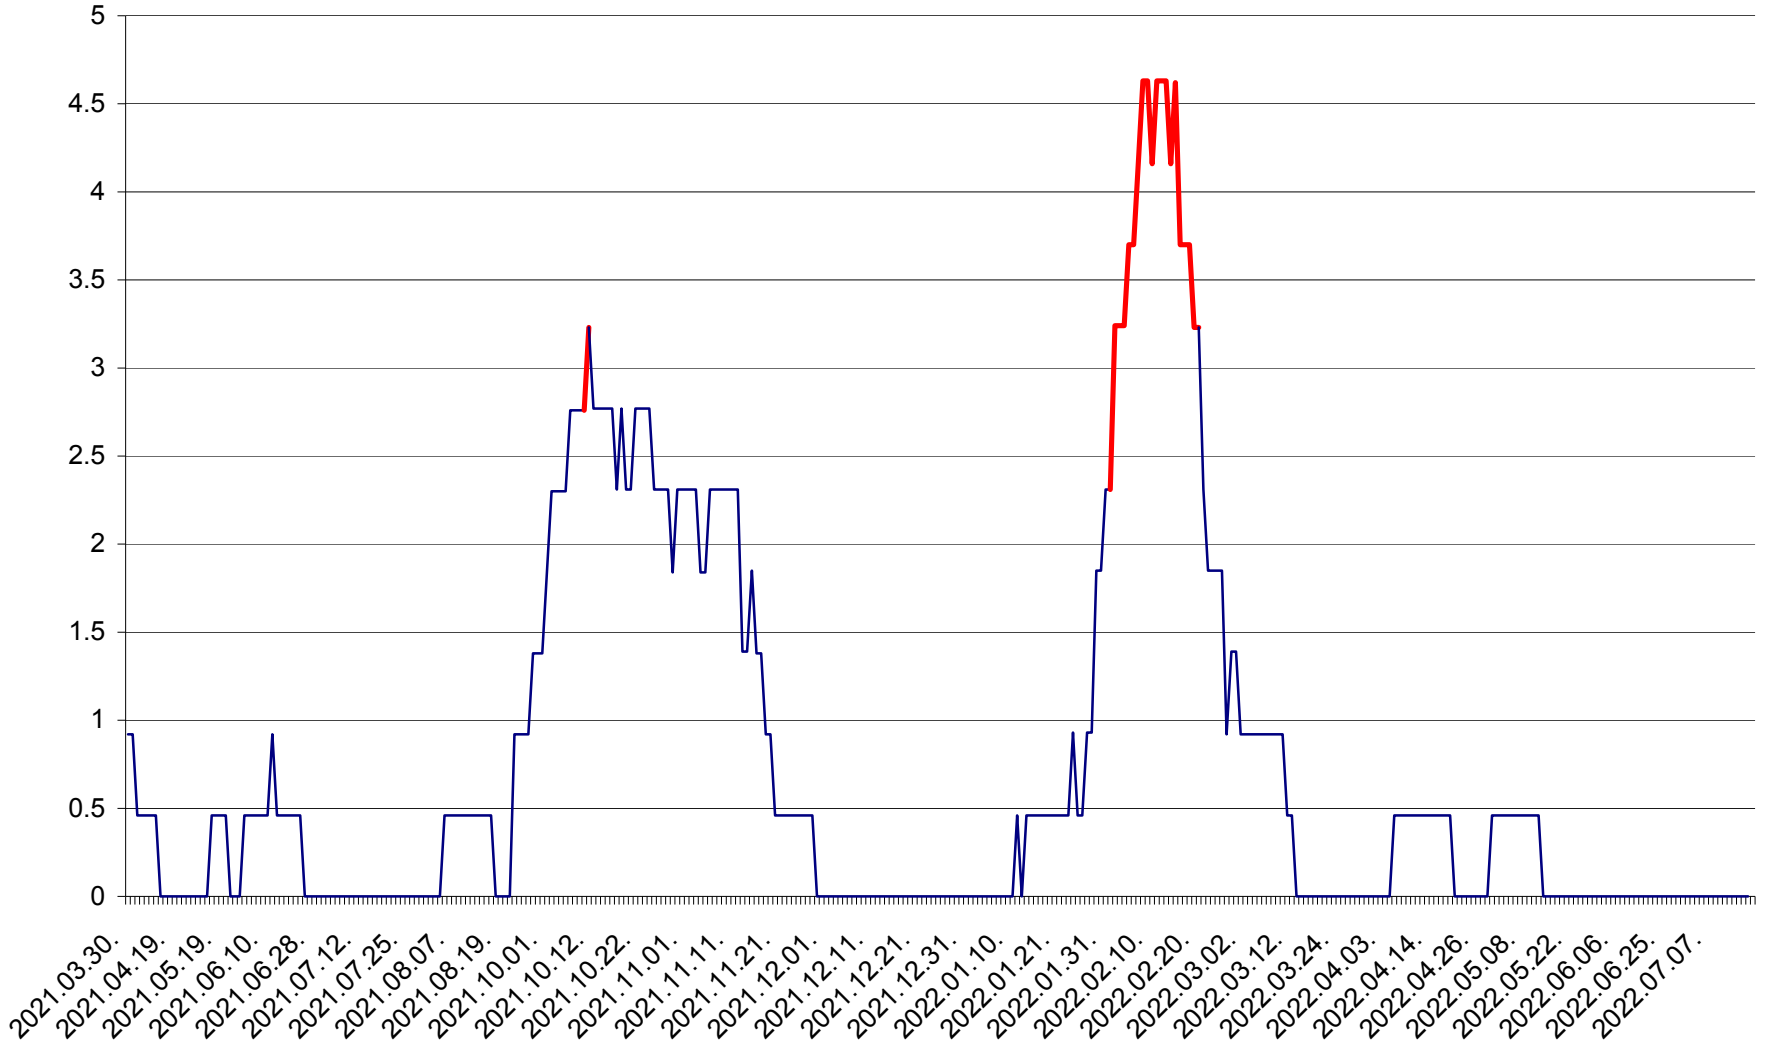

ULIEȘ - Evolutia incidentei cumulate pe 14 zile la ‰ de locuitori
2021.04.01. - 2022.07.21.