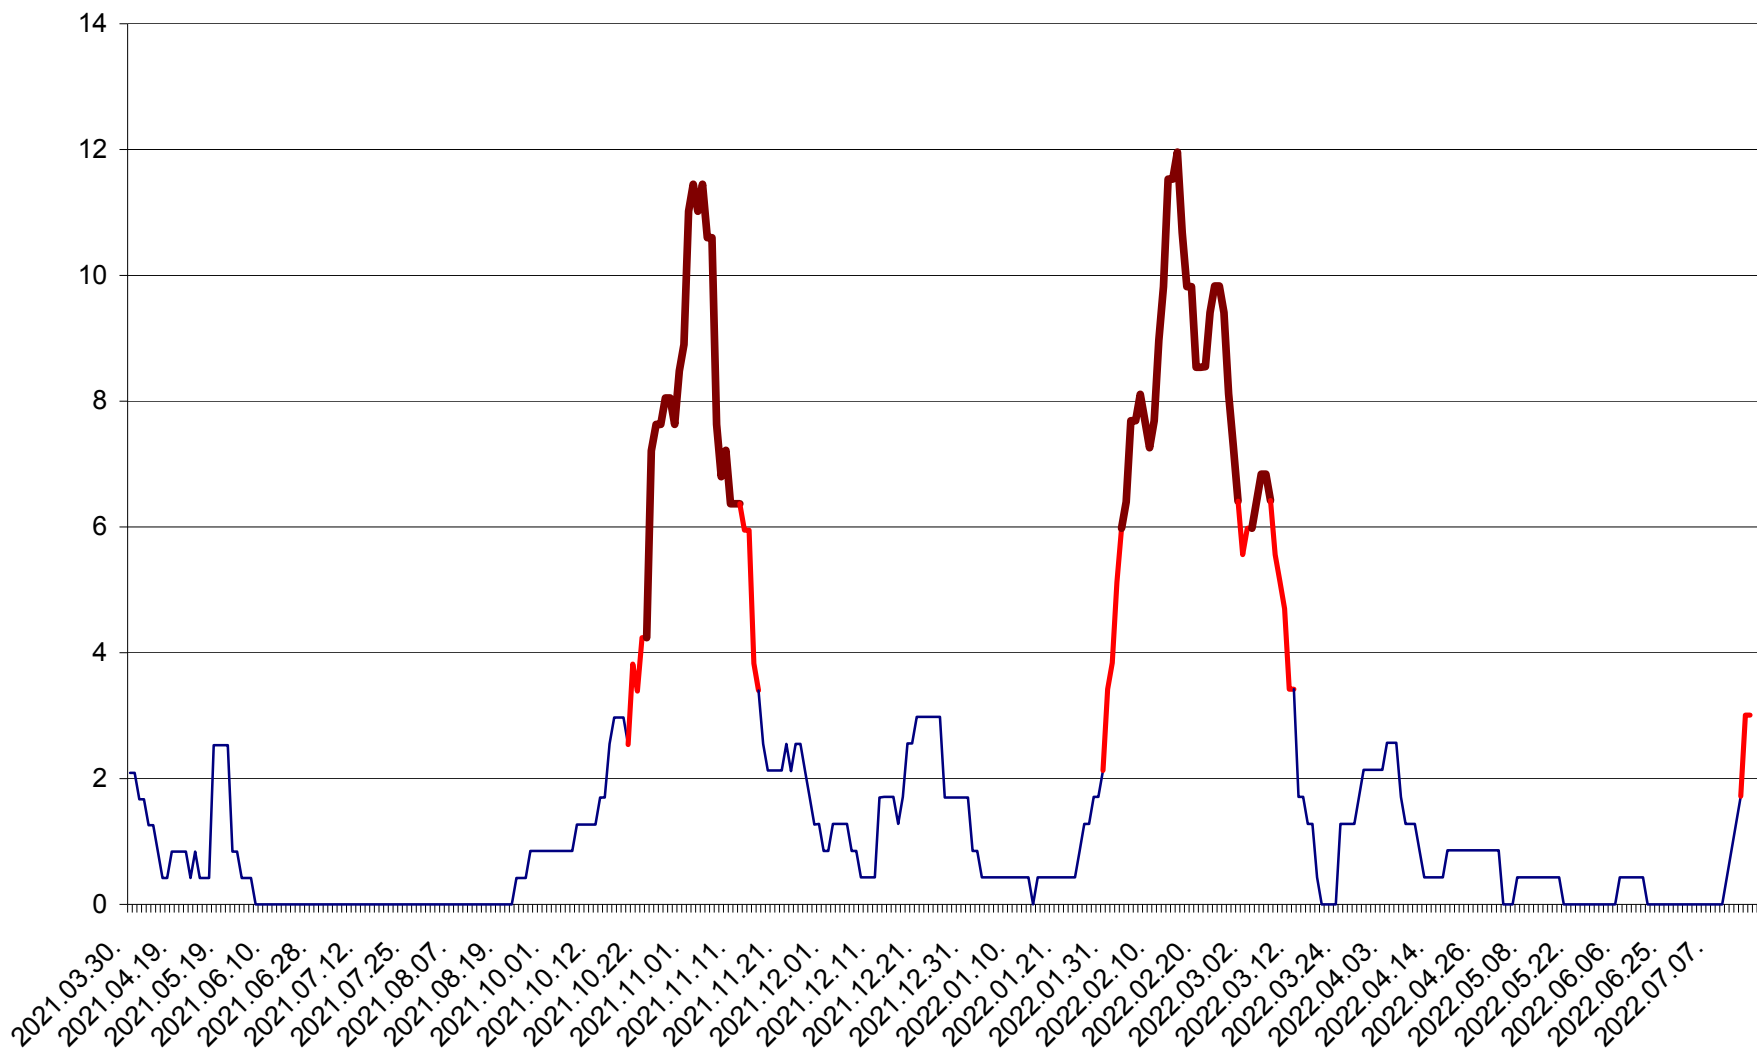

CORBU - Evolutia incidentei cumulate pe 14 zile la ‰ de locuitori  
2021.04.01. - 2022.07.21.

CORUND - Evolutia incidentei cumulate pe 14 zile la ‰ de locuitori  
2021.04.01. - 2022.07.21.

COZMENI - Evolutia incidentei cumulate pe 14 zile la % de locuitori  
2021.04.01. - 2022.07.21.

ORAȘ CRISTURU SECUIESC - Evolutia incidentei cumulate pe 14 zile la ‰ de locuitori  
2021.04.01. - 2022.07.21.

DĂNEȘTI - Evolutia incidentei cumulate pe 14 zile la ‰ de locuitori  
2021.04.01. - 2022.07.21.

DÂRJIU - Evolutia incidentei cumulate pe 14 zile la ‰ de locuitori  
2021.04.01. - 2022.07.21.

DEALU - Evolutia incidentei cumulate pe 14 zile la ‰ de locuitori  
2021.04.01. - 2022.07.21.

DITRĂU - Evolutia incidentei cumulate pe 14 zile la ‰ de locuitori  
2021.04.01. - 2022.07.21.

FELICENI - Evolutia incidentei cumulate pe 14 zile la % de locuitori  
2021.04.01. - 2022.07.21.

FRUMOASA - Evolutia incidentei cumulate pe 14 zile la ‰ de locuitori  
2021.04.01. - 2022.07.21.

GĂLĂUȚAȘ - Evolutia incidentei cumulate pe 14 zile la ‰ de locuitori  
2021.04.01. - 2022.07.21.