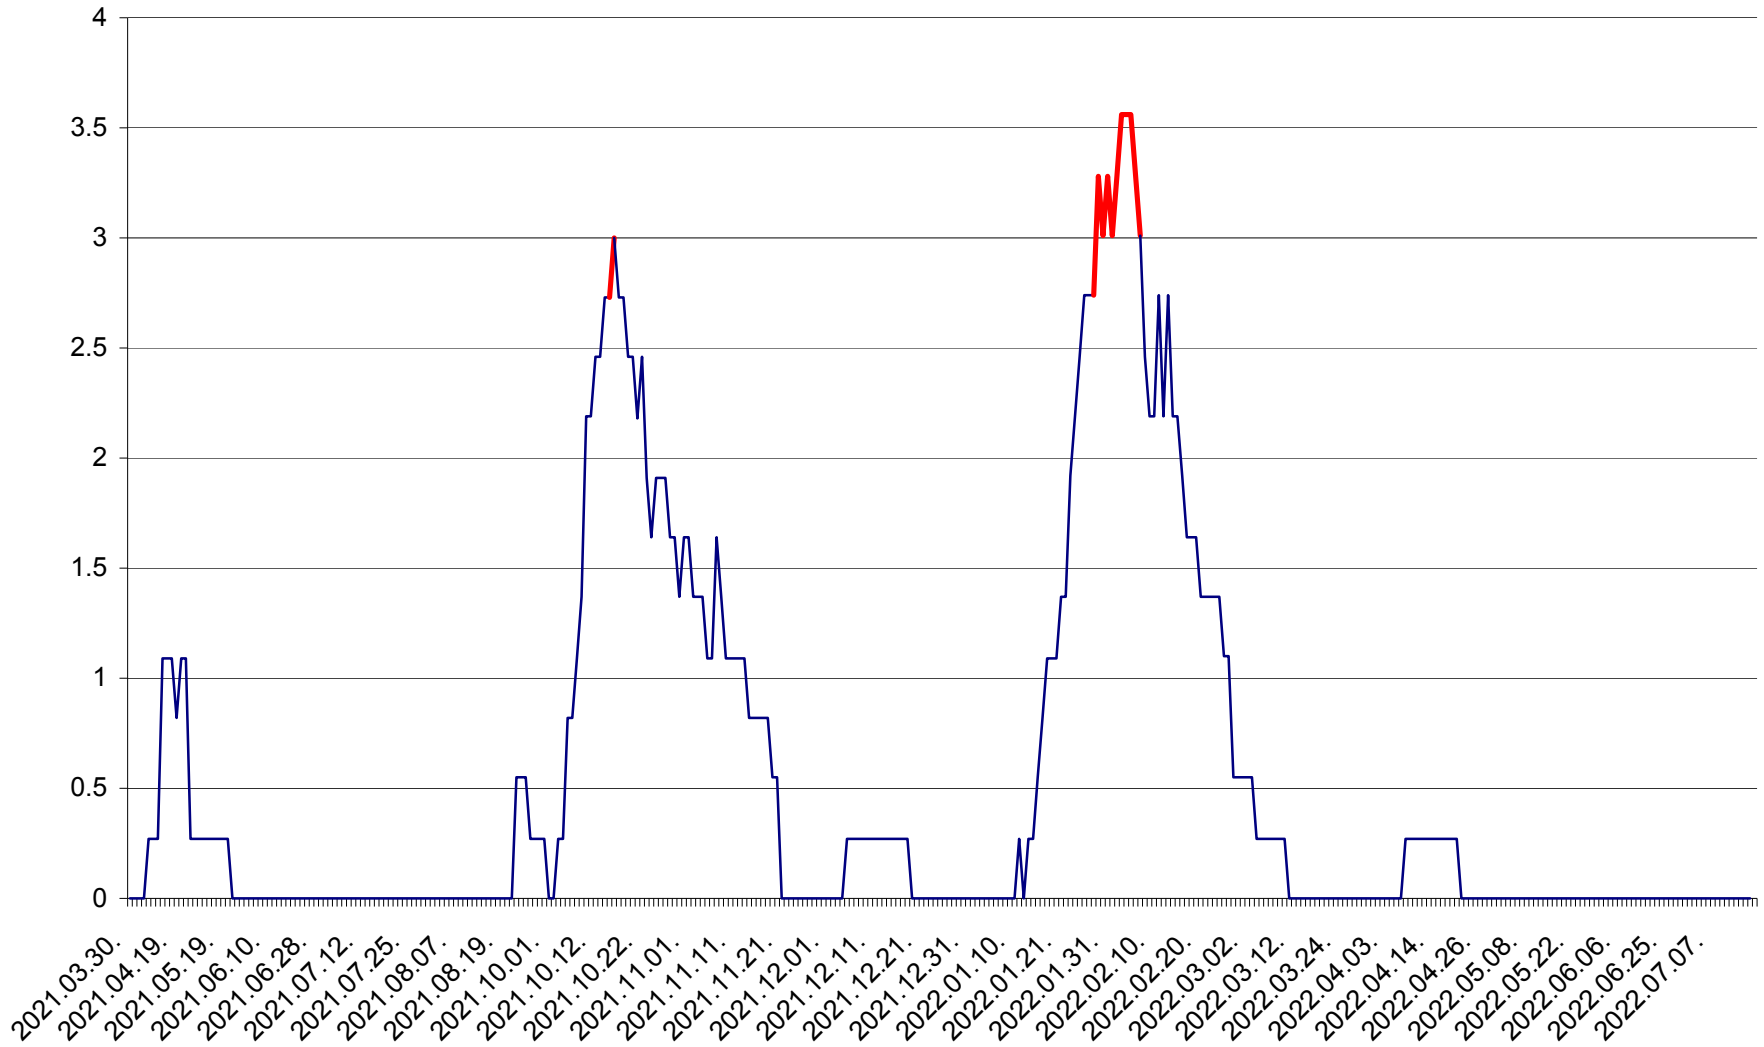

FELICENI - Evolutia incidentei cumulate pe 14 zile la % de locuitori  
2021.04.01. - 2022.07.21.

FRUMOASA - Evolutia incidentei cumulate pe 14 zile la ‰ de locuitori  
2021.04.01. - 2022.07.21.

GĂLĂUȚAȘ - Evolutia incidentei cumulate pe 14 zile la ‰ de locuitori  
2021.04.01. - 2022.07.21.

MUNICIPIUL GHEORGHENI - Evolutia incidentei cumulate pe 14 zile la % de locuitori  
2021.04.01. - 2022.07.21.

JOSENI - Evolutia incidentei cumulate pe 14 zile la ‰ de locuitori  
2021.04.01. - 2022.07.21.

LĂZAREA - Evolutia incidentei cumulate pe 14 zile la % de locuitori  
2021.04.01. - 2022.07.21.

LELICENI - Evolutia incidentei cumulate pe 14 zile la ‰ de locuitori  
2021.04.01. - 2022.07.21.

LUETA - Evolutia incidentei cumulate pe 14 zile la ‰ de locuitori  
2021.04.01. - 2022.07.21.

LUNCA DE JOS - Evolutia incidentei cumulate pe 14 zile la ‰ de locuitori  
2021.04.01. - 2022.07.21.

LUNCA DE SUS - Evolutia incidentei cumulate pe 14 zile la ‰ de locuitori  
2021.04.01. - 2022.07.21.