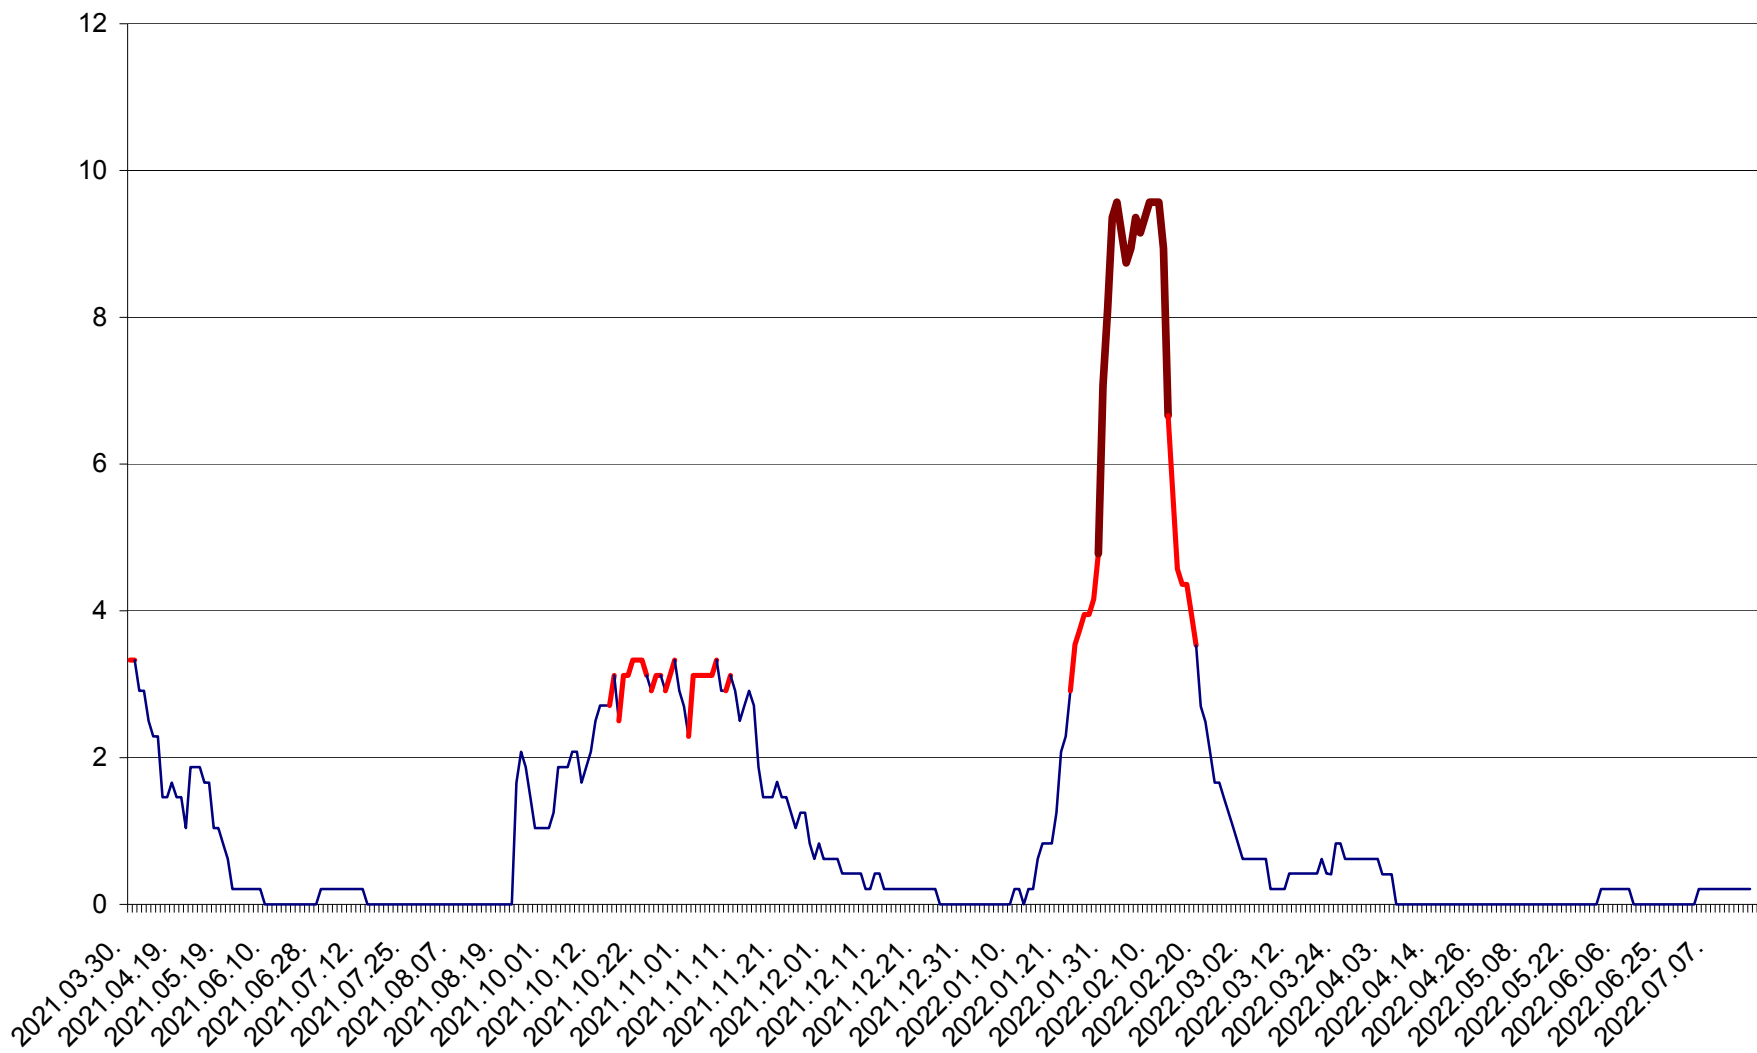

MĂDĂRAȘ - Evolutia incidentei cumulate pe 14 zile la ‰ de locuitori
2021.04.01. - 2022.07.21.