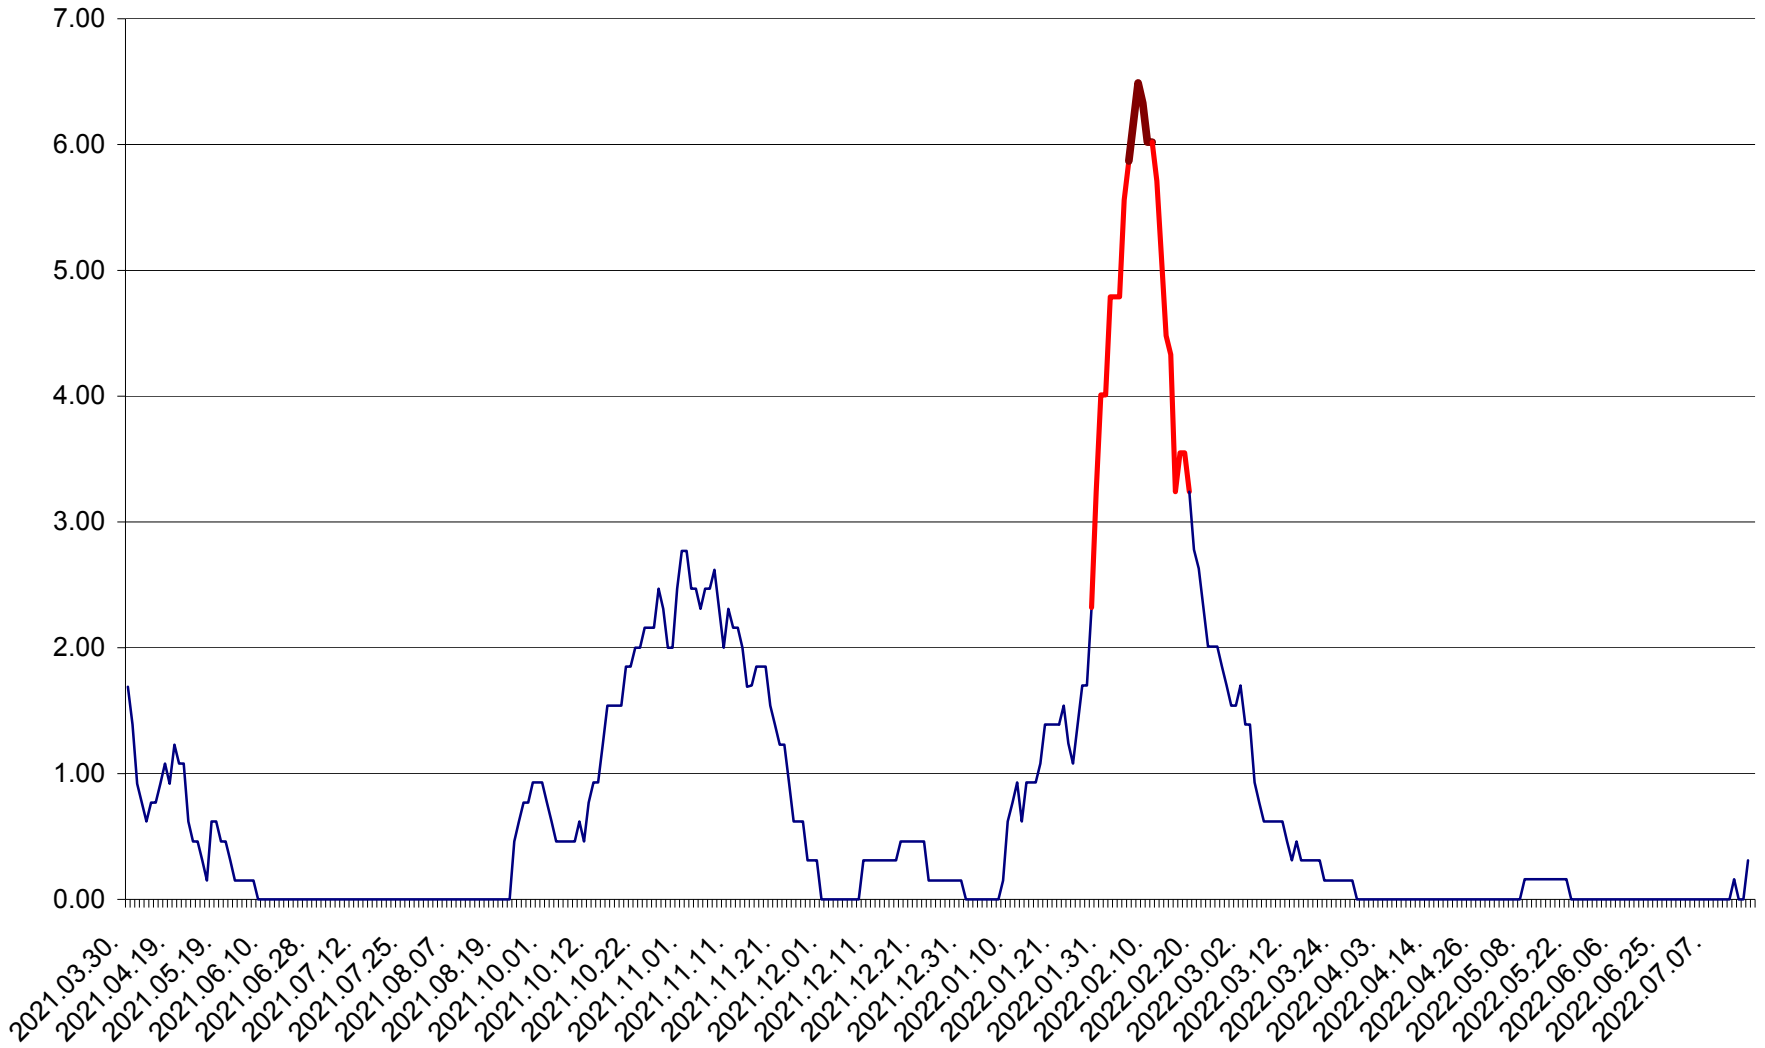

ORAȘ BĂLAN - Evoluția incidenței cumulate pe 14 zile la ‰ de locuitori  
2021.04.01. - 2022.07.21.

BILBOR - Evolutia incidentei cumulate pe 14 zile la ‰ de locuitori  
2021.04.01. - 2022.07.21.

ORAȘ BORSEC - Evolutia incidentei cumulate pe 14 zile la ‰ de locuitori  
2021.04.01. - 2022.07.21.

BRĂDEȘTI - Evolutia incidentei cumulate pe 14 zile la ‰ de locuitori  
2021.04.01. - 2022.07.21.

CĂPÂLNIȚA - Evoluția incidenței cumulate pe 14 zile la ‰ de locuitori  
2021.04.01. - 2022.07.21.

CÂRȚA - Evolutia incidentei cumulate pe 14 zile la ‰ de locuitori  
2021.04.01. - 2022.07.21.

CICEU - Evolutia incidentei cumulate pe 14 zile la ‰ de locuitori  
2021.04.01. - 2022.07.21.

CIUCSÂNGEORGIU - Evolutia incidentei cumulate pe 14 zile la ‰ de locuitori  
2021.04.01. - 2022.07.21.

CIUMANI - Evolutia incidentei cumulate pe 14 zile la ‰ de locuitori  
2021.04.01. - 2022.07.21.

CORBU - Evolutia incidentei cumulate pe 14 zile la ‰ de locuitori  
2021.04.01. - 2022.07.21.

CORUND - Evolutia incidentei cumulate pe 14 zile la ‰ de locuitori  
2021.04.01. - 2022.07.21.

COZMENI - Evolutia incidentei cumulate pe 14 zile la % de locuitori  
2021.04.01. - 2022.07.21.