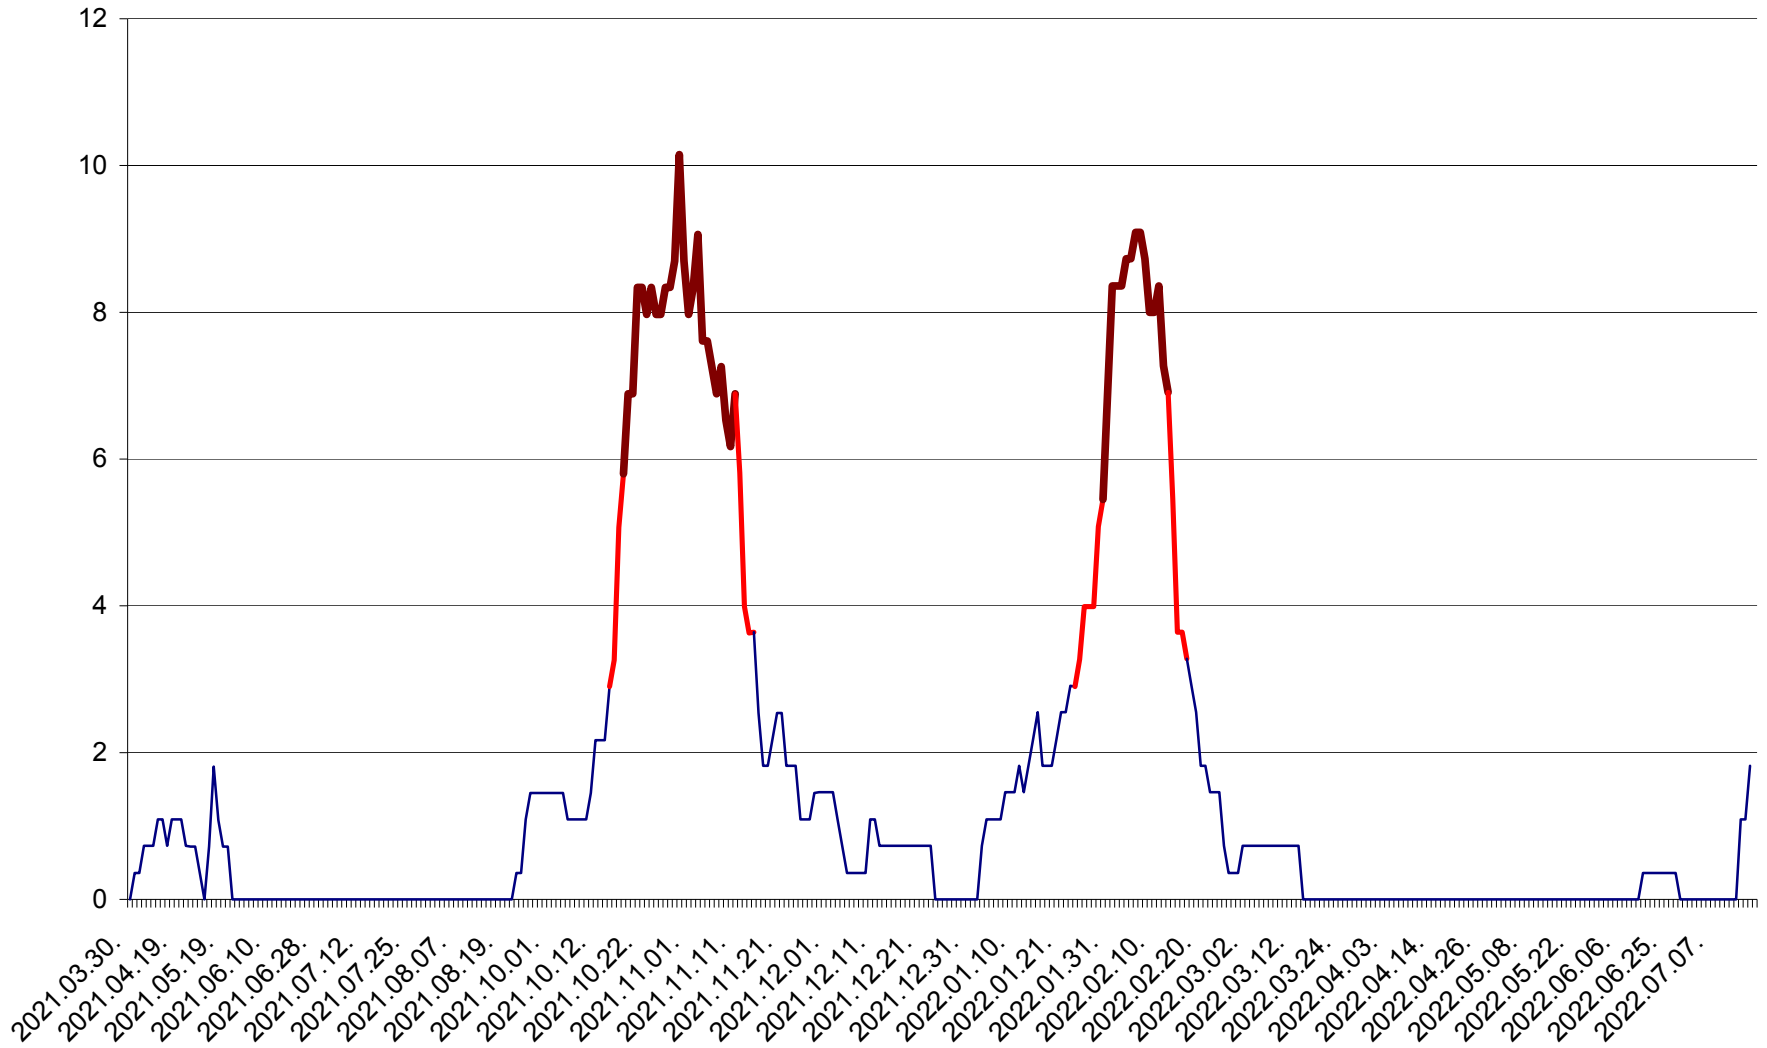

MUGENI - Evolutia incidentei cumulate pe 14 zile la ‰ de locuitori
2021.04.01. - 2022.07.21.