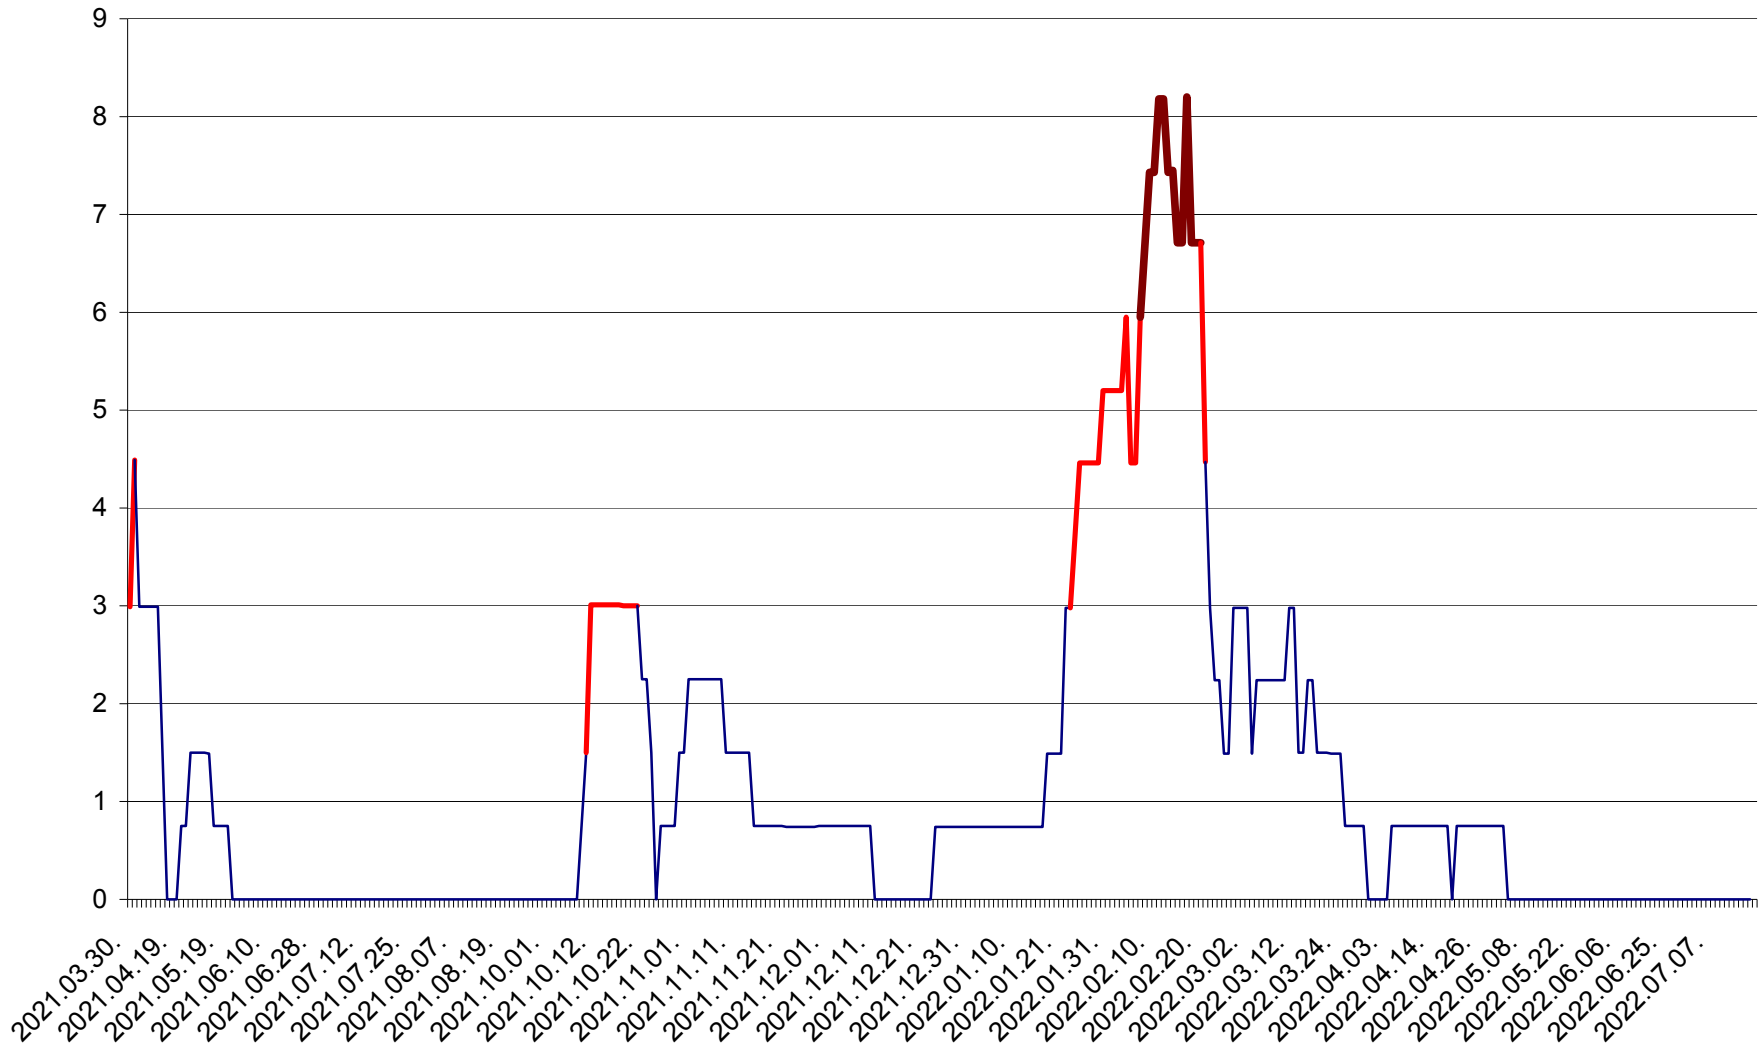

LĂZAREA - Evolutia incidentei cumulate pe 14 zile la % de locuitori  
2021.04.01. - 2022.07.21.

LELICENI - Evolutia incidentei cumulate pe 14 zile la ‰ de locuitori  
2021.04.01. - 2022.07.21.

LUETA - Evolutia incidentei cumulate pe 14 zile la ‰ de locuitori  
2021.04.01. - 2022.07.21.

LUNCA DE JOS - Evolutia incidentei cumulate pe 14 zile la ‰ de locuitori  
2021.04.01. - 2022.07.21.

LUNCA DE SUS - Evolutia incidentei cumulate pe 14 zile la ‰ de locuitori  
2021.04.01. - 2022.07.21.

LUPENI - Evolutia incidentei cumulate pe 14 zile la ‰ de locuitori  
2021.04.01. - 2022.07.21.

MĂDĂRAȘ - Evolutia incidentei cumulate pe 14 zile la ‰ de locuitori  
2021.04.01. - 2022.07.21.

MĂRTINIȘ - Evolutia incidentei cumulate pe 14 zile la % de locuitori  
2021.04.01. - 2022.07.21.

MEREȘTI - Evolutia incidentei cumulate pe 14 zile la ‰ de locuitori  
2021.04.01. - 2022.07.21.

MUNICIPIUL MIERCUREA-CIUC - Evolutia incidentei cumulate pe 14 zile la ‰ de locuitori  
2021.04.01. - 2022.07.21.