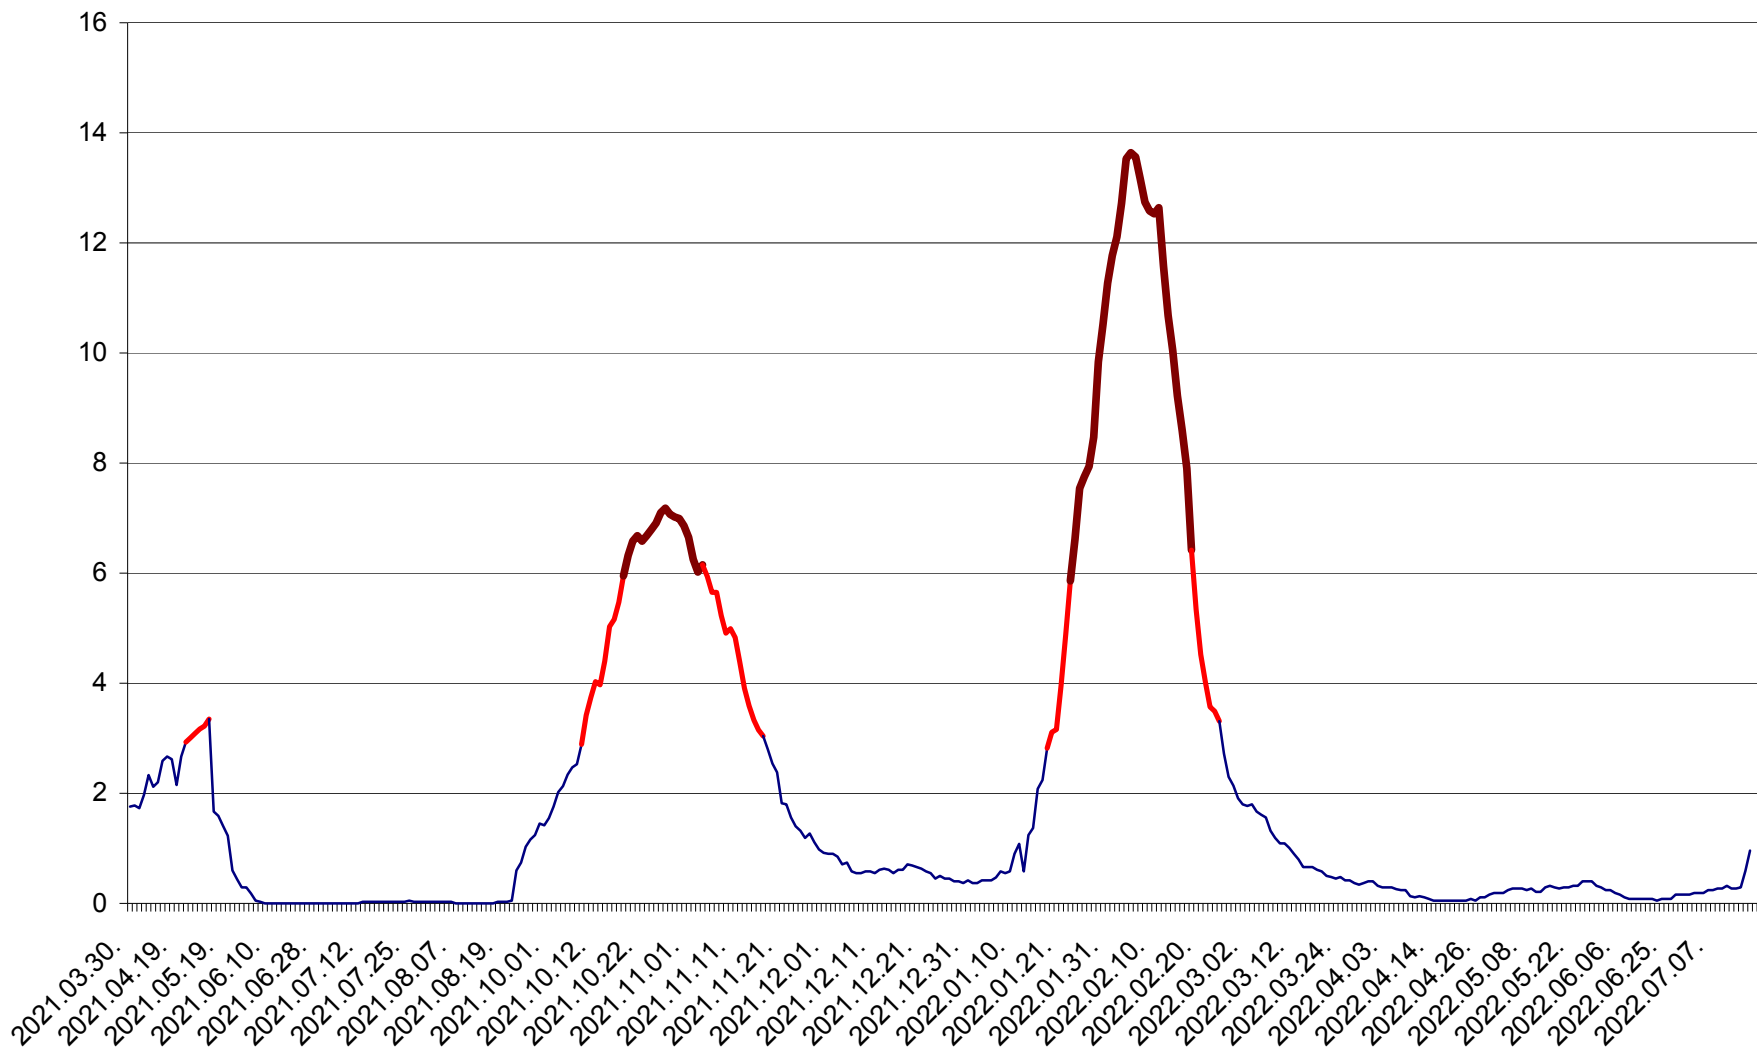

PĂULENI-CIUC - Evolutia incidentei cumulate pe 14 zile la % de locuitori
2021.04.01. - 2022.07.21.