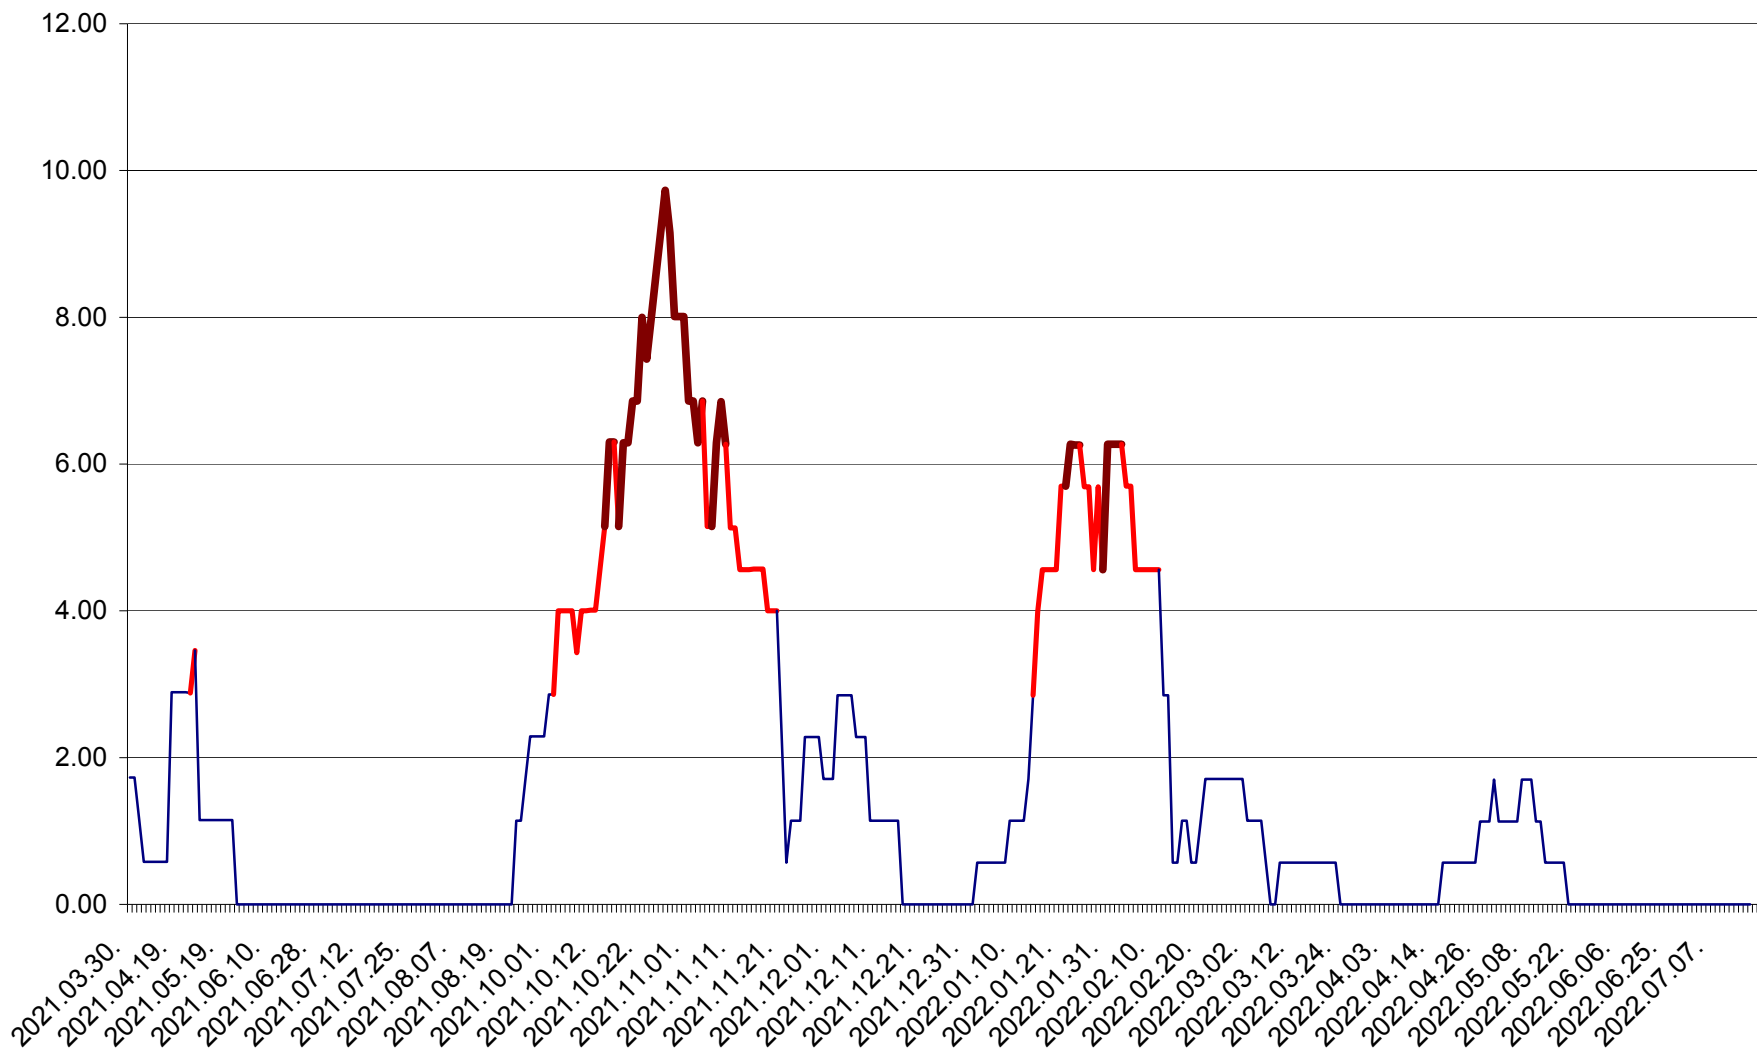

SUSENI - Evolutia incidentei cumulate pe 14 zile la ‰ de locuitori  
2021.04.01. - 2022.07.21.

TOMEȘTI - Evolutia incidentei cumulate pe 14 zile la ‰ de locuitori  
2021.04.01. - 2022.07.21.

MUNICIPIUL TOPLIȚA - Evolutia incidentei cumulate pe 14 zile la ‰ de locuitori  
2021.04.01. - 2022.07.21.

TULGHEȘ - Evolutia incidentei cumulate pe 14 zile la % de locuitori  
2021.04.01. - 2022.07.21.

TUȘNAD - Evolutia incidentei cumulate pe 14 zile la ‰ de locuitori  
2021.04.01. - 2022.07.21.

ULIEȘ - Evolutia incidentei cumulate pe 14 zile la ‰ de locuitori  
2021.04.01. - 2022.07.21.

VĂRȘAG - Evolutia incidentei cumulate pe 14 zile la ‰ de locuitori  
2021.04.01. - 2022.07.21.

ORAȘ VLĂHIȚA - Evolutia incidentei cumulate pe 14 zile la ‰ de locuitori  
2021.04.01. - 2022.07.21.

VOȘLĂBENI - Evolutia incidentei cumulate pe 14 zile la ‰ de locuitori  
2021.04.01. - 2022.07.21.