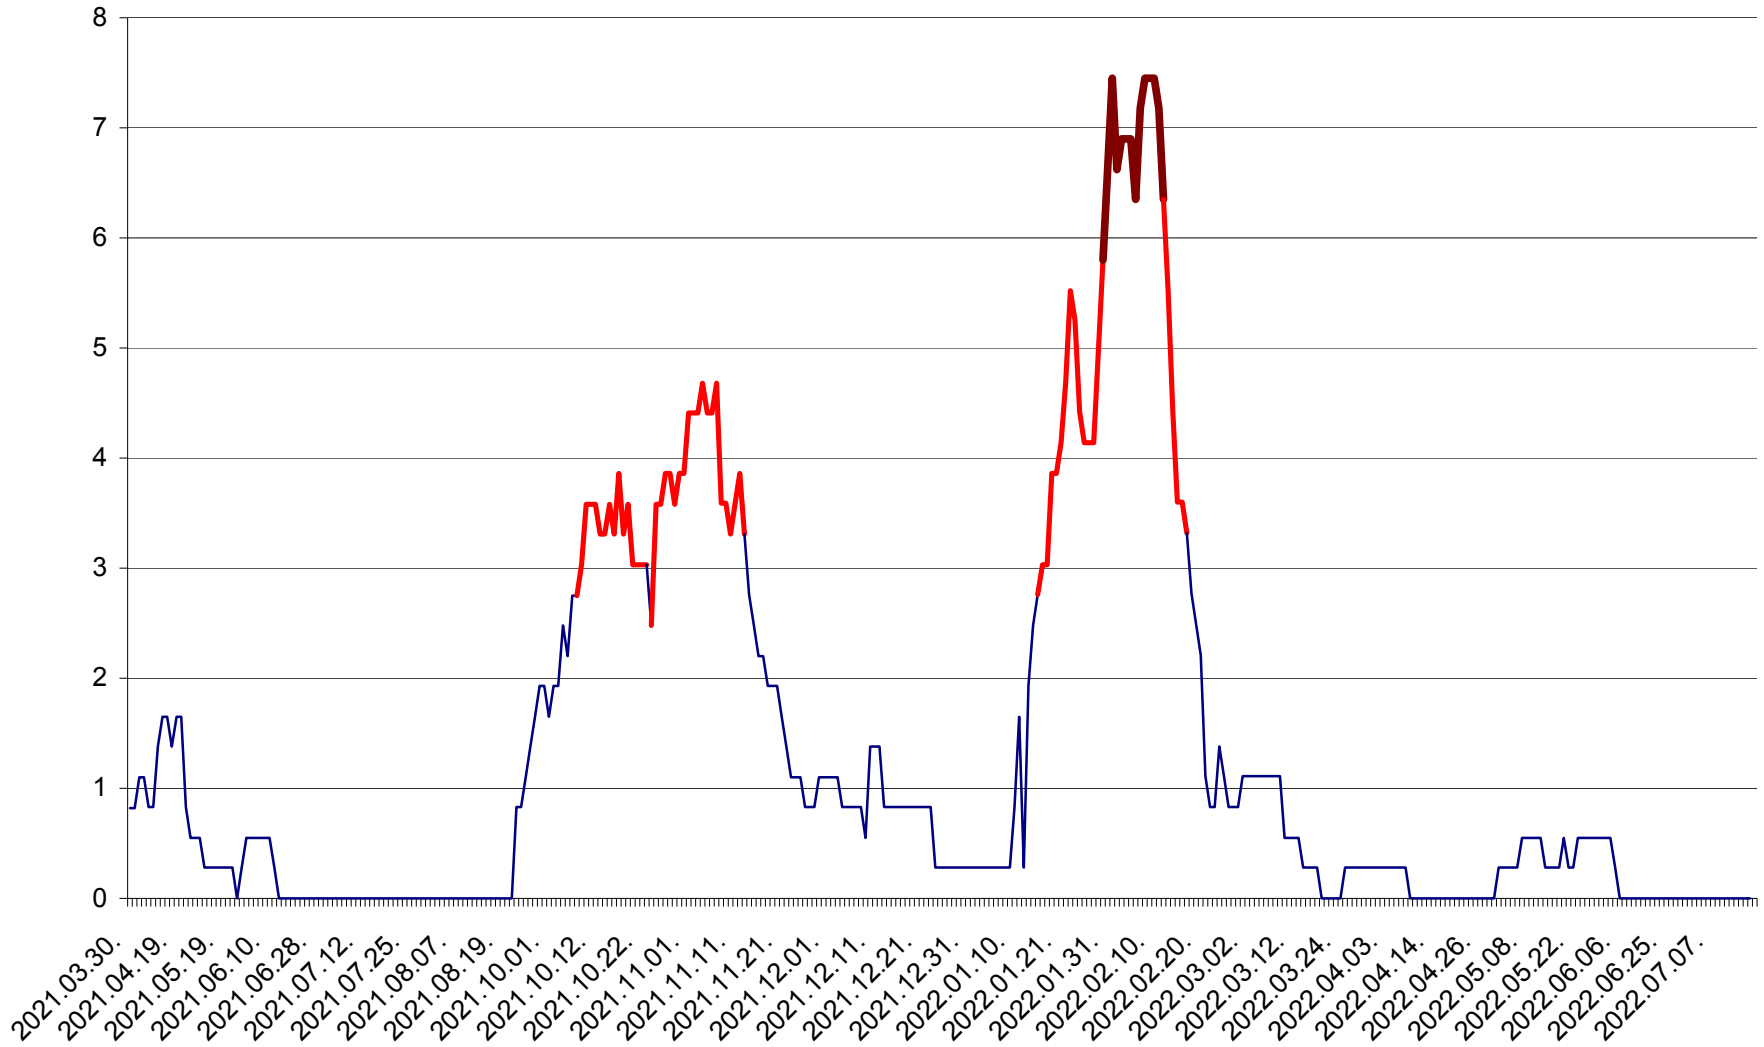

PRAID - Evolutia incidentei cumulate pe 14 zile la ‰ de locuitori  
2021.04.01. - 2022.07.21.

RACU - Evolutia incidentei cumulate pe 14 zile la ‰ de locuitori  
2021.04.01. - 2022.07.21.

REMETEA - Evolutia incidentei cumulate pe 14 zile la % de locuitori  
2021.04.01. - 2022.07.21.

SĂCEL - Evolutia incidentei cumulate pe 14 zile la ‰ de locuitori  
2021.04.01. - 2022.07.21.

SÂNCRĂIENI - Evolutia incidentei cumulate pe 14 zile la ‰ de locuitori  
2021.04.01. - 2022.07.21.

SÂNDOMIC - Evolutia incidentei cumulate pe 14 zile la ‰ de locuitori  
2021.04.01. - 2022.07.21.

SÂNMARTIN - Evolutia incidentei cumulate pe 14 zile la ‰ de locuitori  
2021.04.01. - 2022.07.21.

SÂNSIMION - Evolutia incidentei cumulate pe 14 zile la ‰ de locuitori  
2021.04.01. - 2022.07.21.

SÂNTIMBRU - Evolutia incidentei cumulate pe 14 zile la ‰ de locuitori  
2021.04.01. - 2022.07.21.