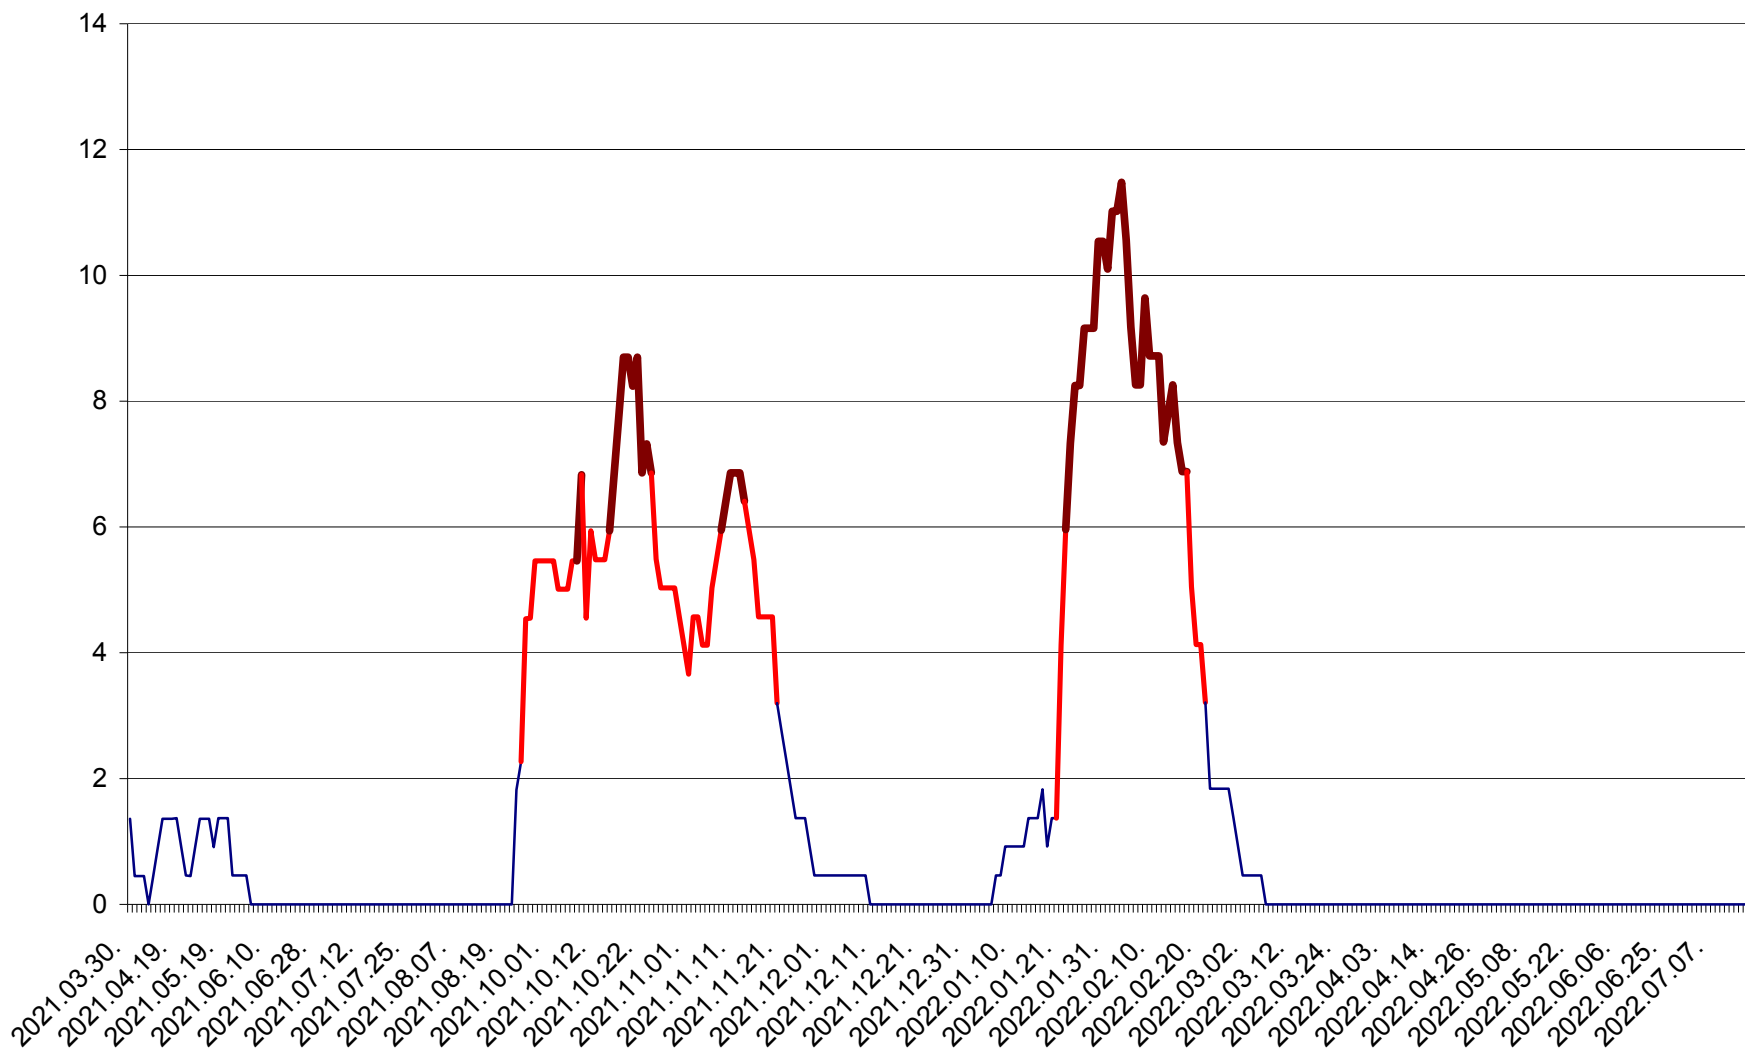

LĂZAREA - Evolutia incidentei cumulate pe 14 zile la % de locuitori  
2021.04.01. - 2022.07.21.

LELICENI - Evolutia incidentei cumulate pe 14 zile la ‰ de locuitori  
2021.04.01. - 2022.07.21.

LUETA - Evolutia incidentei cumulate pe 14 zile la ‰ de locuitori  
2021.04.01. - 2022.07.21.

LUNCA DE JOS - Evolutia incidentei cumulate pe 14 zile la ‰ de locuitori  
2021.04.01. - 2022.07.21.

LUNCA DE SUS - Evolutia incidentei cumulate pe 14 zile la ‰ de locuitori  
2021.04.01. - 2022.07.21.

LUPENI - Evolutia incidentei cumulate pe 14 zile la ‰ de locuitori  
2021.04.01. - 2022.07.21.

MĂDĂRAȘ - Evolutia incidentei cumulate pe 14 zile la ‰ de locuitori  
2021.04.01. - 2022.07.21.

MĂRTINIȘ - Evolutia incidentei cumulate pe 14 zile la % de locuitori  
2021.04.01. - 2022.07.21.

MEREȘTI - Evolutia incidentei cumulate pe 14 zile la ‰ de locuitori  
2021.04.01. - 2022.07.21.

MUNICIPIUL MIERCUREA-CIUC - Evolutia incidentei cumulate pe 14 zile la ‰ de locuitori  
2021.04.01. - 2022.07.21.