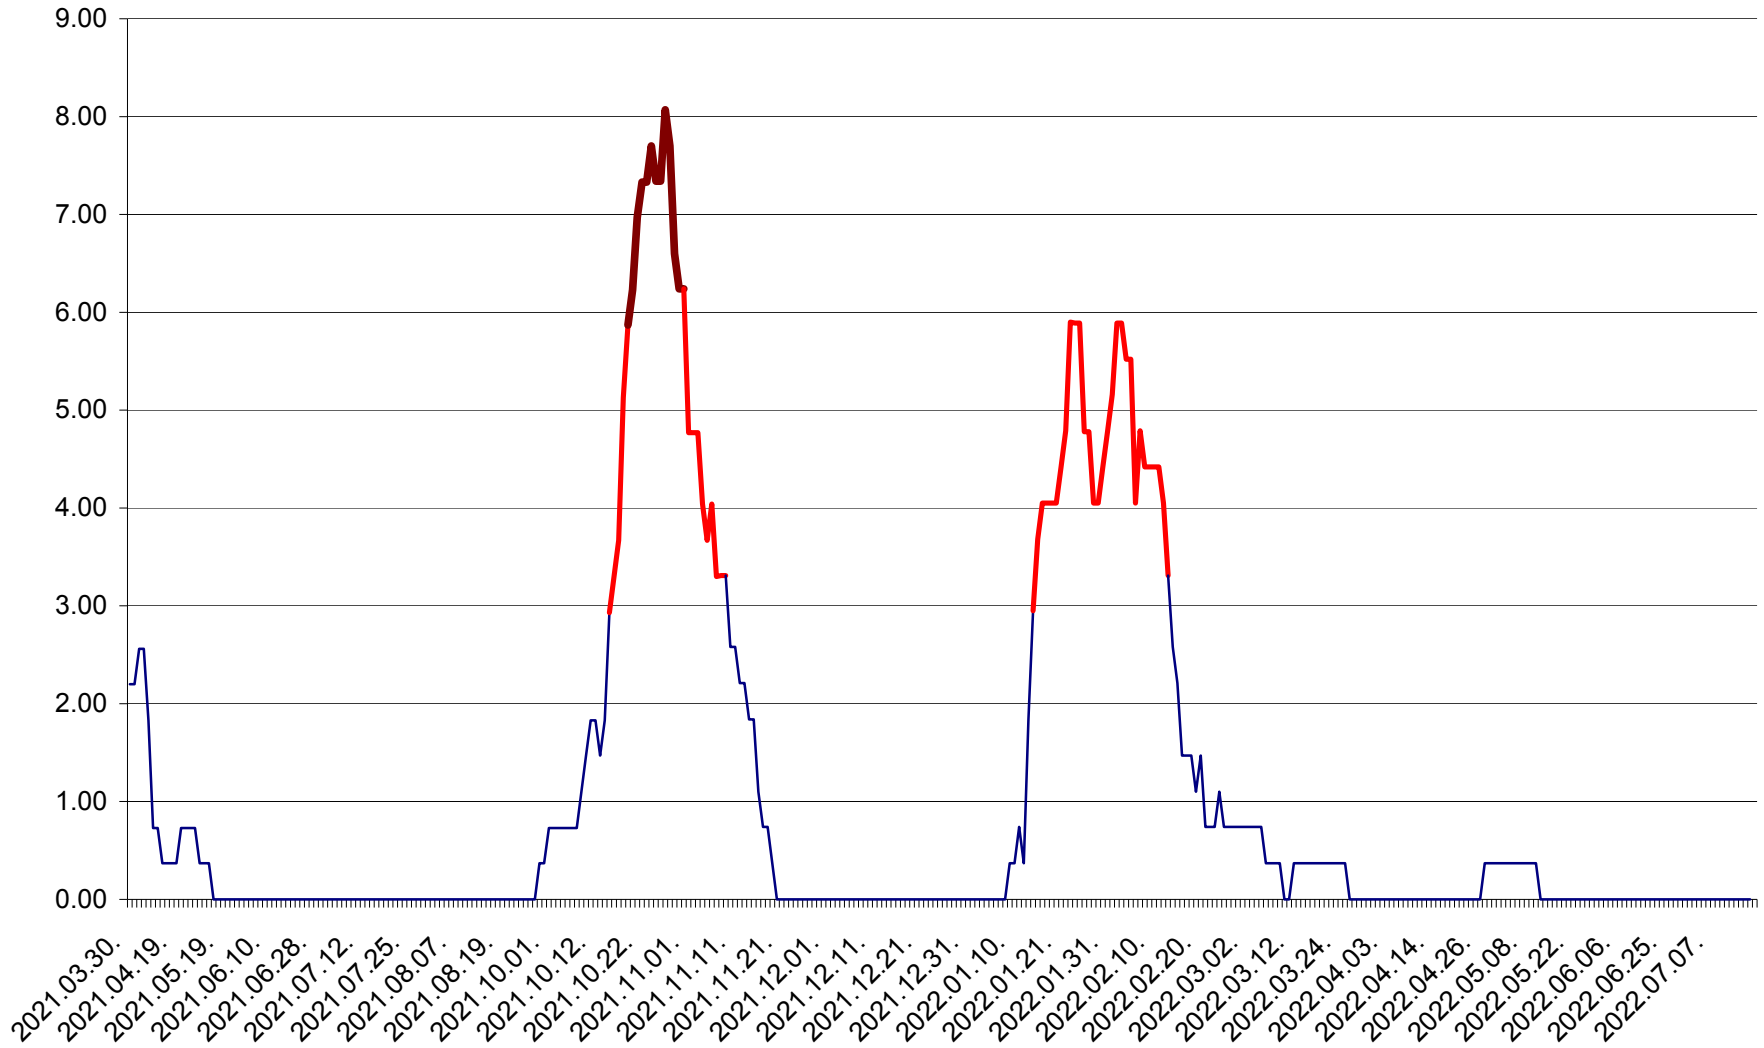

ORAȘ BĂLAN - Evoluția incidenței cumulate pe 14 zile la ‰ de locuitori  
2021.04.01. - 2022.07.21.

BILBOR - Evolutia incidentei cumulate pe 14 zile la ‰ de locuitori  
2021.04.01. - 2022.07.21.

ORAȘ BORSEC - Evolutia incidentei cumulate pe 14 zile la ‰ de locuitori  
2021.04.01. - 2022.07.21.

BRĂDEȘTI - Evolutia incidentei cumulate pe 14 zile la ‰ de locuitori  
2021.04.01. - 2022.07.21.

CĂPÂLNIȚA - Evoluția incidenței cumulate pe 14 zile la ‰ de locuitori  
2021.04.01. - 2022.07.21.

CÂRȚA - Evolutia incidentei cumulate pe 14 zile la ‰ de locuitori  
2021.04.01. - 2022.07.21.

CICEU - Evolutia incidentei cumulate pe 14 zile la ‰ de locuitori  
2021.04.01. - 2022.07.21.

CIUCSÂNGEORGIU - Evolutia incidentei cumulate pe 14 zile la ‰ de locuitori  
2021.04.01. - 2022.07.21.

CIUMANI - Evolutia incidentei cumulate pe 14 zile la ‰ de locuitori  
2021.04.01. - 2022.07.21.

CORBU - Evolutia incidentei cumulate pe 14 zile la ‰ de locuitori  
2021.04.01. - 2022.07.21.

CORUND - Evolutia incidentei cumulate pe 14 zile la ‰ de locuitori  
2021.04.01. - 2022.07.21.

COZMENI - Evolutia incidentei cumulate pe 14 zile la % de locuitori  
2021.04.01. - 2022.07.21.