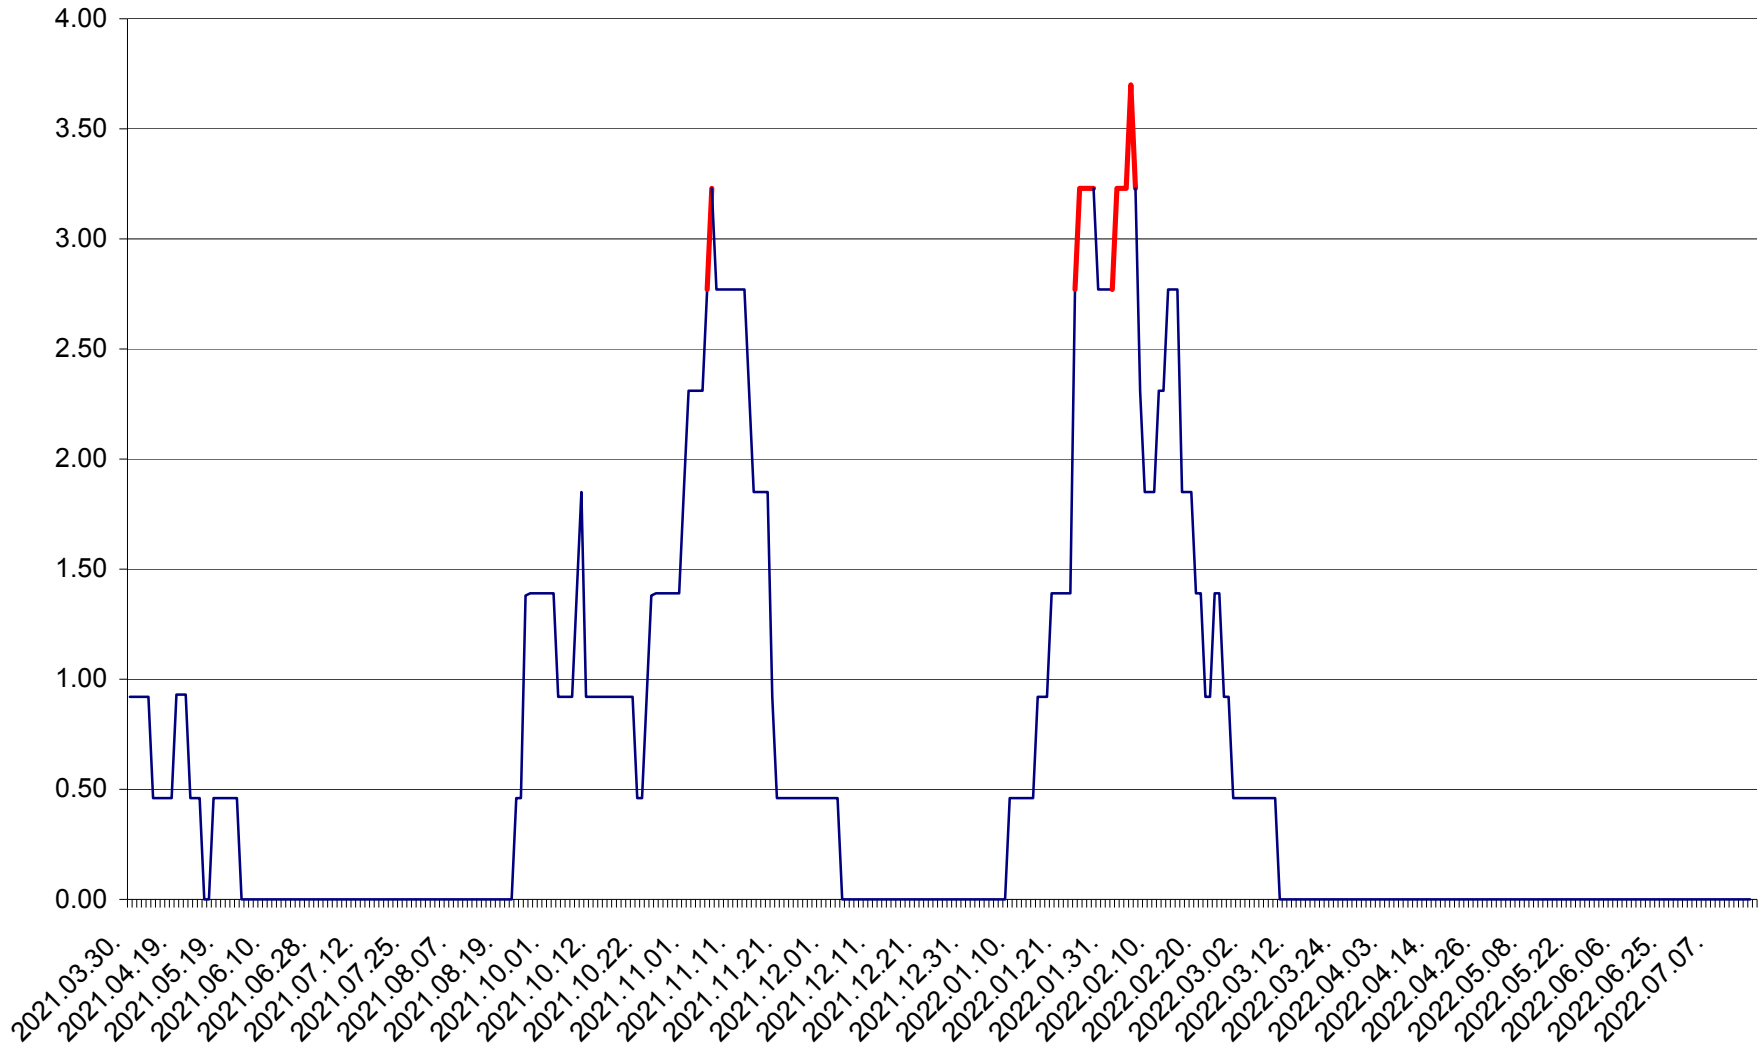

ATID - Evolutia incidentei cumulate pe 14 zile la % de locuitori  
2021.04.01. - 2022.07.21.

AVRĂMEȘTI - Evolutia incidentei cumulate pe 14 zile la ‰ de locuitori  
2021.04.01. - 2022.07.21.

ORAȘ BĂILE TUȘNAD - Evolutia incidentei cumulate pe 14 zile la ‰ de locuitori  
2021.04.01. - 2022.07.21.

ORAȘ BĂLAN - Evoluția incidenței cumulate pe 14 zile la ‰ de locuitori  
2021.04.01. - 2022.07.21.

BILBOR - Evolutia incidentei cumulate pe 14 zile la ‰ de locuitori  
2021.04.01. - 2022.07.21.

ORAȘ BORSEC - Evolutia incidentei cumulate pe 14 zile la ‰ de locuitori  
2021.04.01. - 2022.07.21.

BRĂDEȘTI - Evolutia incidentei cumulate pe 14 zile la ‰ de locuitori  
2021.04.01. - 2022.07.21.

CĂPÂLNIȚA - Evoluția incidenței cumulate pe 14 zile la ‰ de locuitori  
2021.04.01. - 2022.07.21.

CÂRȚA - Evolutia incidentei cumulate pe 14 zile la ‰ de locuitori  
2021.04.01. - 2022.07.21.

CICEU - Evolutia incidentei cumulate pe 14 zile la ‰ de locuitori  
2021.04.01. - 2022.07.21.

CIUCSÂNGEORGIU - Evolutia incidentei cumulate pe 14 zile la ‰ de locuitori  
2021.04.01. - 2022.07.21.

CIUMANI - Evolutia incidentei cumulate pe 14 zile la ‰ de locuitori  
2021.04.01. - 2022.07.21.