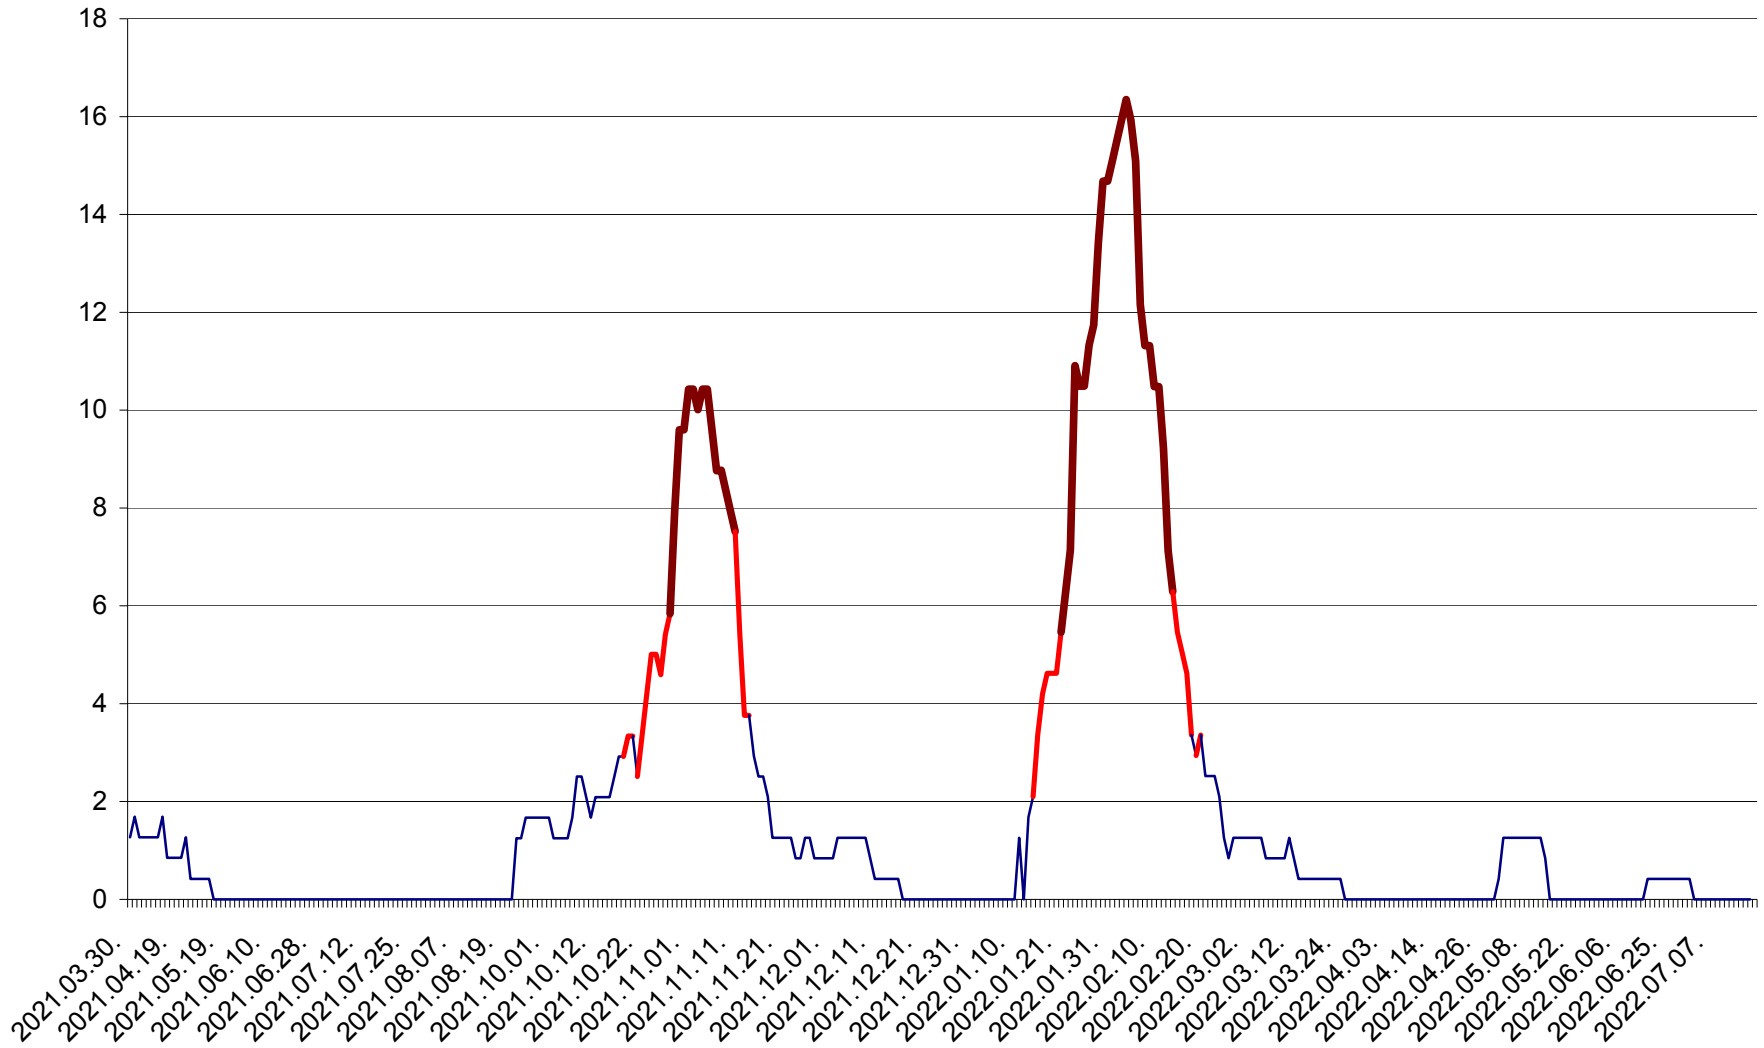

FELICENI - Evolutia incidentei cumulate pe 14 zile la % de locuitori  
2021.04.01. - 2022.07.21.

FRUMOASA - Evolutia incidentei cumulate pe 14 zile la ‰ de locuitori  
2021.04.01. - 2022.07.21.

GĂLĂUȚAȘ - Evolutia incidentei cumulate pe 14 zile la ‰ de locuitori  
2021.04.01. - 2022.07.21.

MUNICIPIUL GHEORGHENI - Evolutia incidentei cumulate pe 14 zile la % de locuitori  
2021.04.01. - 2022.07.21.

JOSENI - Evolutia incidentei cumulate pe 14 zile la ‰ de locuitori  
2021.04.01. - 2022.07.21.

LĂZAREA - Evolutia incidentei cumulate pe 14 zile la % de locuitori  
2021.04.01. - 2022.07.21.

LELICENI - Evolutia incidentei cumulate pe 14 zile la ‰ de locuitori  
2021.04.01. - 2022.07.21.

LUETA - Evolutia incidentei cumulate pe 14 zile la ‰ de locuitori  
2021.04.01. - 2022.07.21.

LUNCA DE JOS - Evolutia incidentei cumulate pe 14 zile la ‰ de locuitori  
2021.04.01. - 2022.07.21.

LUNCA DE SUS - Evolutia incidentei cumulate pe 14 zile la ‰ de locuitori  
2021.04.01. - 2022.07.21.