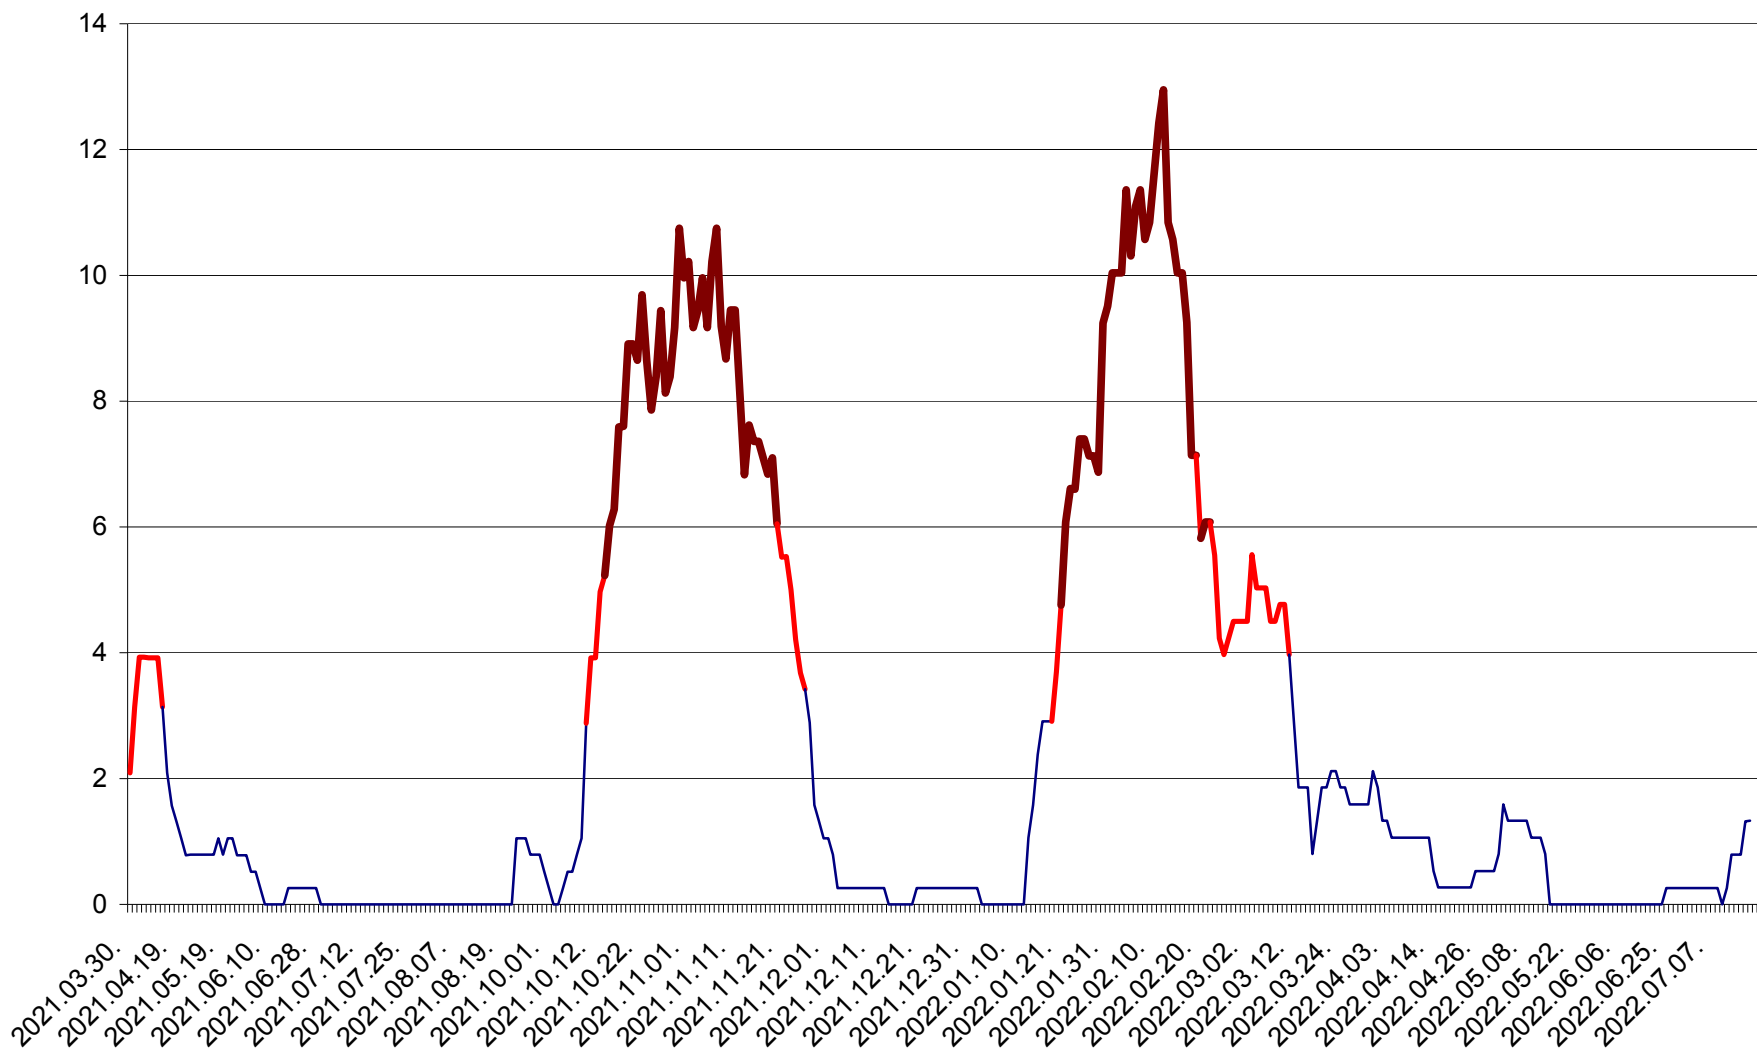

SATU MARE - Evolutia incidentei cumulate pe 14 zile la ‰ de locuitori
2021.04.01. - 2022.07.21.