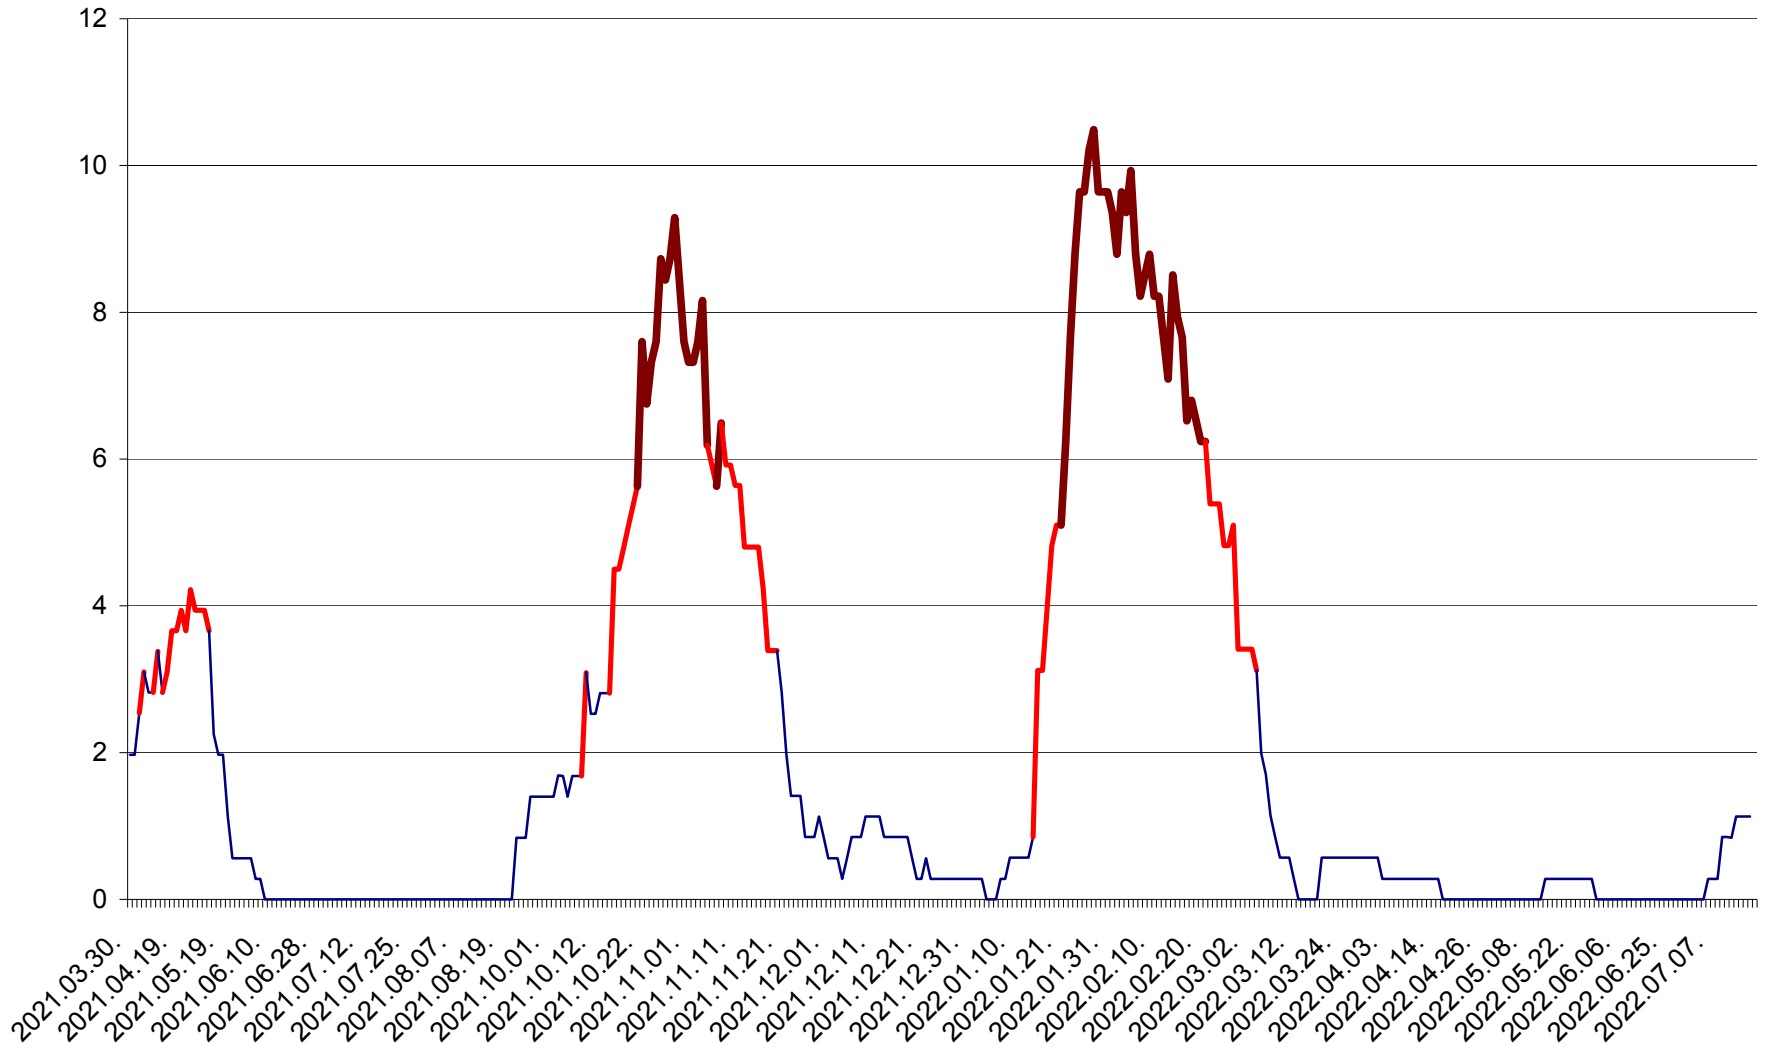

CORBU - Evolutia incidentei cumulate pe 14 zile la ‰ de locuitori  
2021.04.01. - 2022.07.21.

CORUND - Evolutia incidentei cumulate pe 14 zile la ‰ de locuitori  
2021.04.01. - 2022.07.21.

COZMENI - Evolutia incidentei cumulate pe 14 zile la % de locuitori  
2021.04.01. - 2022.07.21.

ORAȘ CRISTURU SECUIESC - Evolutia incidentei cumulate pe 14 zile la ‰ de locuitori  
2021.04.01. - 2022.07.21.

DĂNEȘTI - Evolutia incidentei cumulate pe 14 zile la ‰ de locuitori  
2021.04.01. - 2022.07.21.

DÂRJIU - Evolutia incidentei cumulate pe 14 zile la ‰ de locuitori  
2021.04.01. - 2022.07.21.

DEALU - Evolutia incidentei cumulate pe 14 zile la ‰ de locuitori  
2021.04.01. - 2022.07.21.

DITRĂU - Evolutia incidentei cumulate pe 14 zile la ‰ de locuitori  
2021.04.01. - 2022.07.21.

FELICENI - Evolutia incidentei cumulate pe 14 zile la % de locuitori  
2021.04.01. - 2022.07.21.

FRUMOASA - Evolutia incidentei cumulate pe 14 zile la ‰ de locuitori  
2021.04.01. - 2022.07.21.

GĂLĂUȚAȘ - Evolutia incidentei cumulate pe 14 zile la ‰ de locuitori  
2021.04.01. - 2022.07.21.