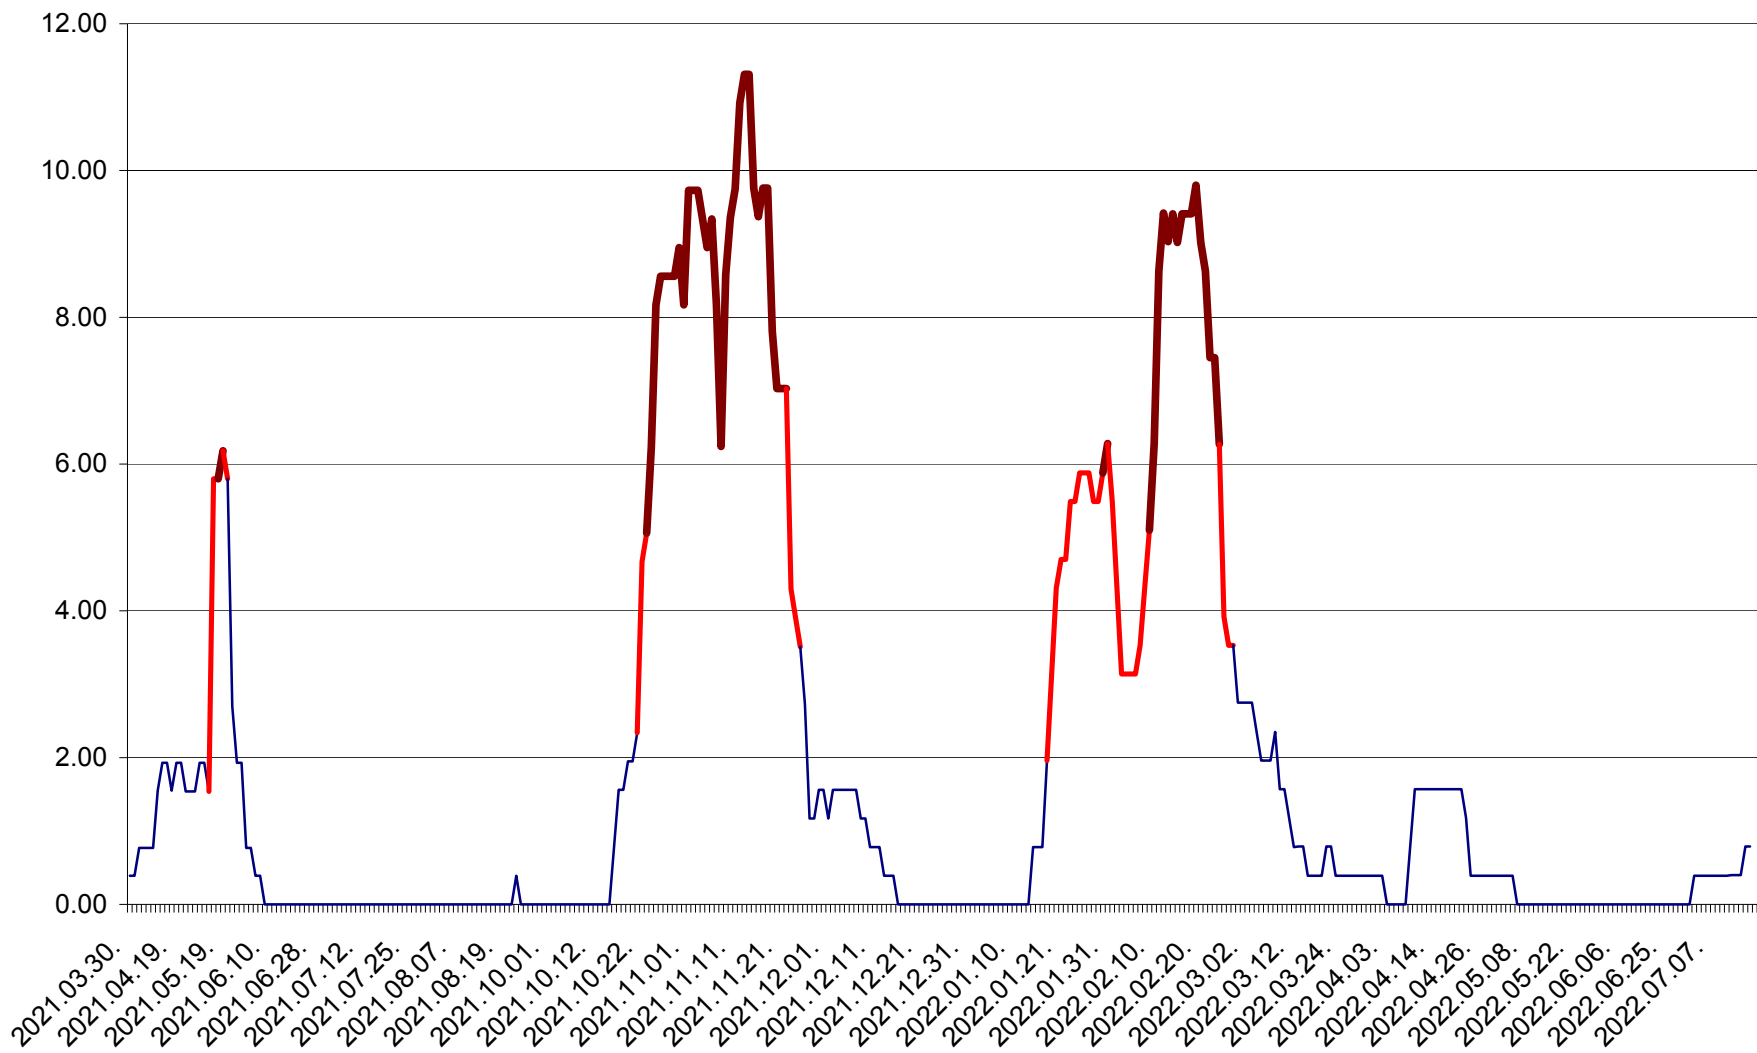

ATID - Evolutia incidentei cumulate pe 14 zile la % de locuitori  
2021.04.01. - 2022.07.21.

AVRĂMEȘTI - Evolutia incidentei cumulate pe 14 zile la ‰ de locuitori  
2021.04.01. - 2022.07.21.

ORAȘ BĂILE TUȘNAD - Evolutia incidentei cumulate pe 14 zile la ‰ de locuitori  
2021.04.01. - 2022.07.21.

ORAȘ BĂLAN - Evoluția incidenței cumulate pe 14 zile la ‰ de locuitori  
2021.04.01. - 2022.07.21.

BILBOR - Evolutia incidentei cumulate pe 14 zile la ‰ de locuitori  
2021.04.01. - 2022.07.21.

ORAȘ BORSEC - Evolutia incidentei cumulate pe 14 zile la ‰ de locuitori  
2021.04.01. - 2022.07.21.

BRĂDEȘTI - Evolutia incidentei cumulate pe 14 zile la ‰ de locuitori  
2021.04.01. - 2022.07.21.

CĂPÂLNIȚA - Evoluția incidenței cumulate pe 14 zile la ‰ de locuitori  
2021.04.01. - 2022.07.21.

CÂRȚA - Evolutia incidentei cumulate pe 14 zile la ‰ de locuitori  
2021.04.01. - 2022.07.21.