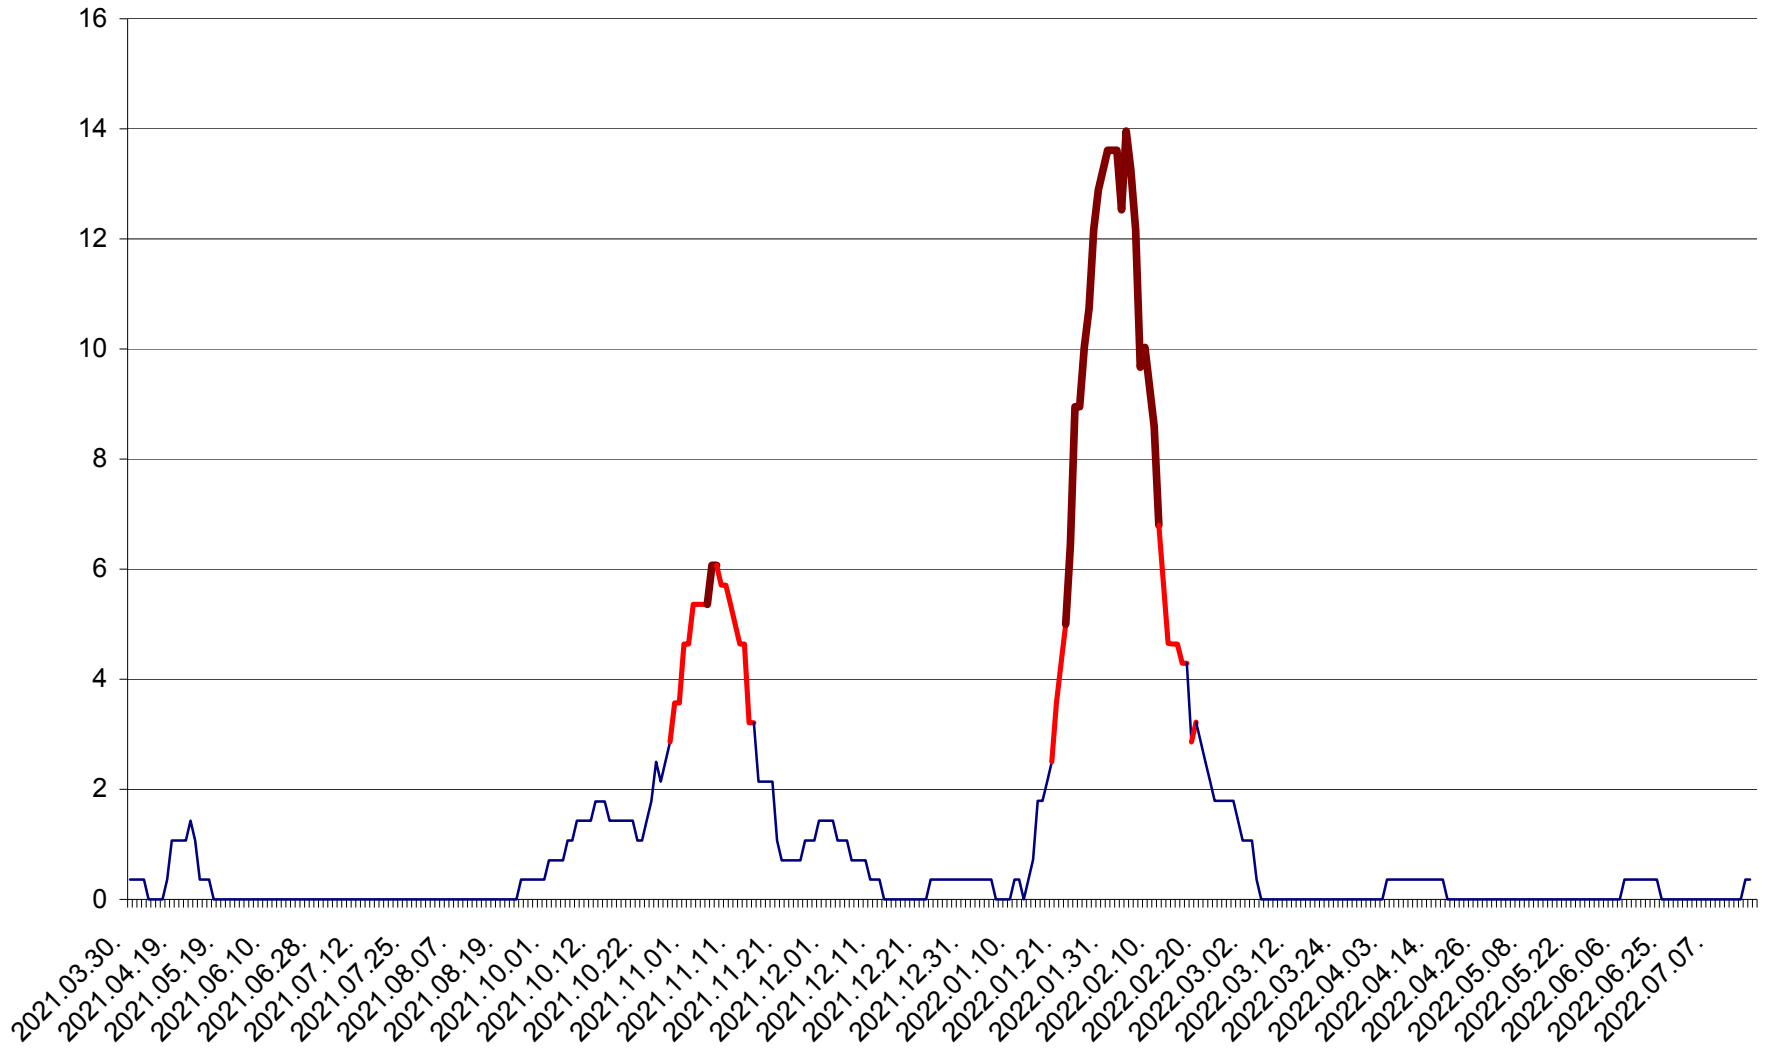

SÂNMARTIN - Evolutia incidentei cumulate pe 14 zile la ‰ de locuitori  
2021.04.01. - 2022.07.21.

SÂNSIMION - Evolutia incidentei cumulate pe 14 zile la ‰ de locuitori  
2021.04.01. - 2022.07.21.

SÂNTIMBRU - Evolutia incidentei cumulate pe 14 zile la ‰ de locuitori  
2021.04.01. - 2022.07.21.

SĂRMAȘ - Evolutia incidentei cumulate pe 14 zile la ‰ de locuitori  
2021.04.01. - 2022.07.21.

SATU MARE - Evolutia incidentei cumulate pe 14 zile la ‰ de locuitori  
2021.04.01. - 2022.07.21.

SECUIENI - Evolutia incidentei cumulate pe 14 zile la % de locuitori  
2021.04.01. - 2022.07.21.

SICULENI - Evolutia incidentei cumulate pe 14 zile la ‰ de locuitori  
2021.04.01. - 2022.07.21.

ȘIMONEȘTI - Evolutia incidentei cumulate pe 14 zile la ‰ de locuitori  
2021.04.01. - 2022.07.21.

SUBCETATE - Evolutia incidentei cumulate pe 14 zile la ‰ de locuitori  
2021.04.01. - 2022.07.21.