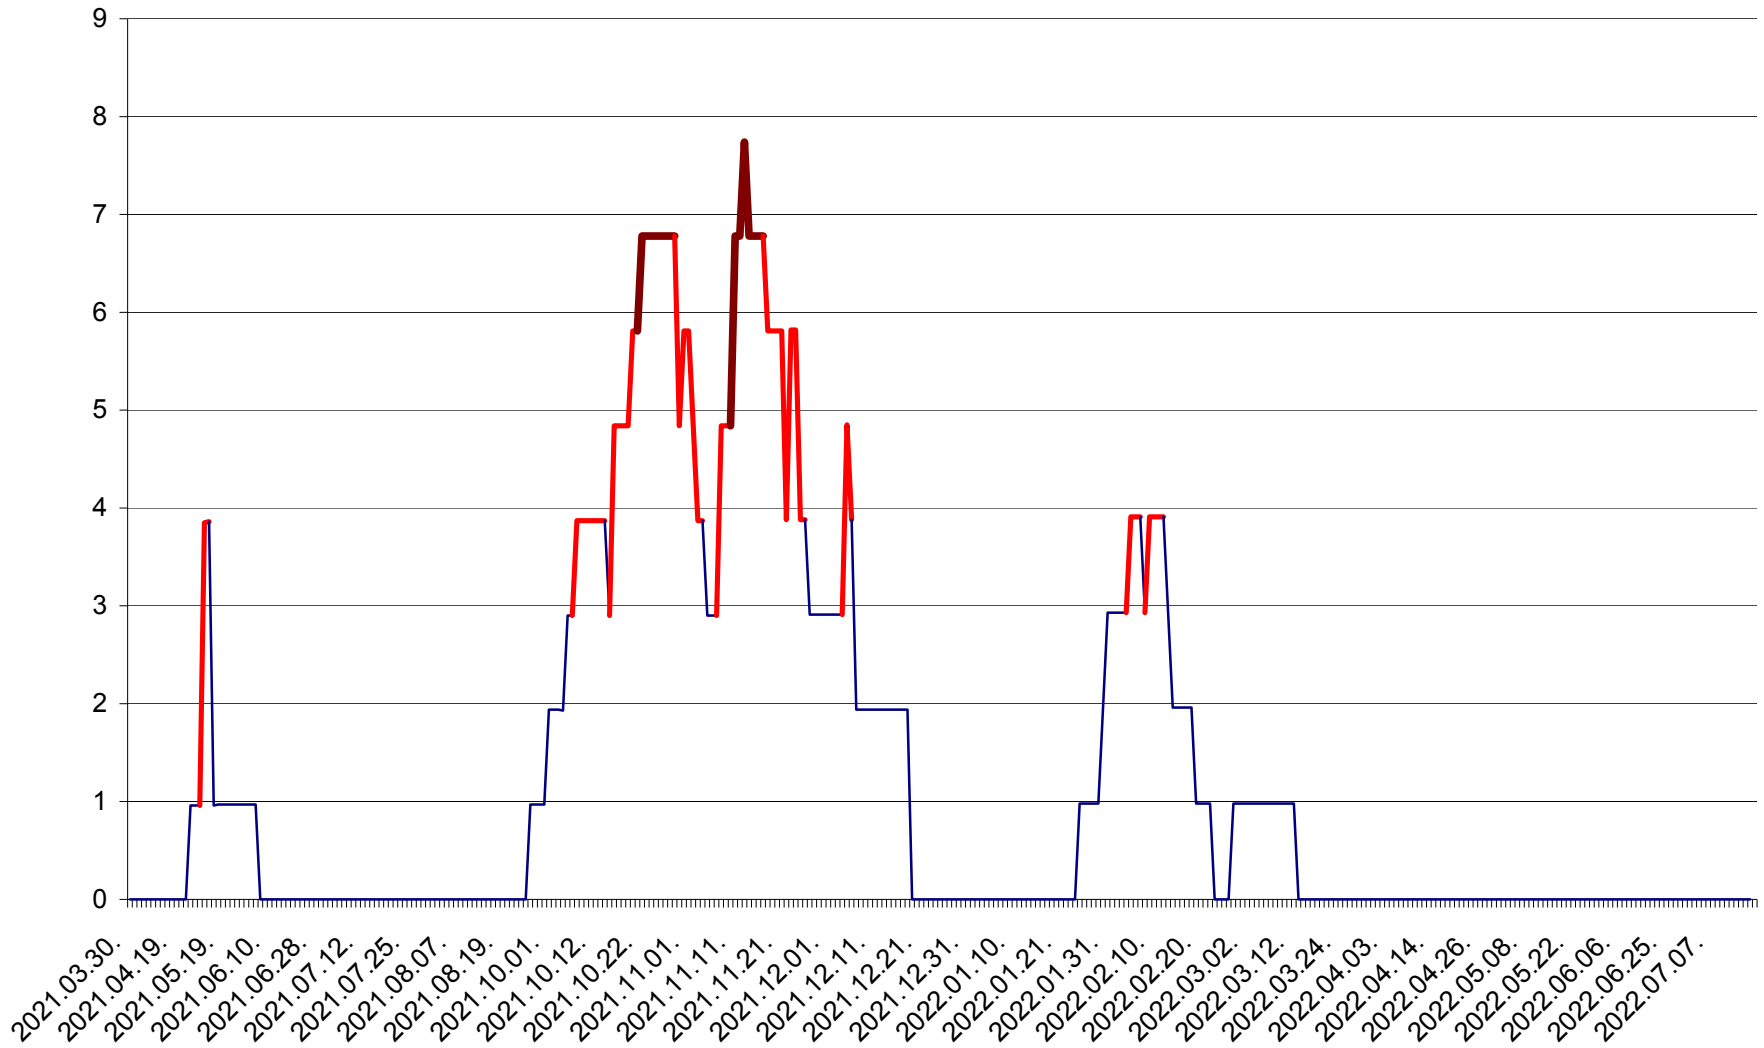

CORBU - Evolutia incidentei cumulate pe 14 zile la ‰ de locuitori  
2021.04.01. - 2022.07.21.

CORUND - Evolutia incidentei cumulate pe 14 zile la ‰ de locuitori  
2021.04.01. - 2022.07.21.

COZMENI - Evolutia incidentei cumulate pe 14 zile la % de locuitori  
2021.04.01. - 2022.07.21.

ORAȘ CRISTURU SECUIESC - Evolutia incidentei cumulate pe 14 zile la ‰ de locuitori  
2021.04.01. - 2022.07.21.

DĂNEȘTI - Evolutia incidentei cumulate pe 14 zile la ‰ de locuitori  
2021.04.01. - 2022.07.21.

DÂRJIU - Evolutia incidentei cumulate pe 14 zile la ‰ de locuitori  
2021.04.01. - 2022.07.21.

DEALU - Evolutia incidentei cumulate pe 14 zile la ‰ de locuitori  
2021.04.01. - 2022.07.21.

DITRĂU - Evolutia incidentei cumulate pe 14 zile la ‰ de locuitori  
2021.04.01. - 2022.07.21.

FELICENI - Evolutia incidentei cumulate pe 14 zile la % de locuitori  
2021.04.01. - 2022.07.21.

FRUMOASA - Evolutia incidentei cumulate pe 14 zile la ‰ de locuitori  
2021.04.01. - 2022.07.21.

GĂLĂUȚAȘ - Evolutia incidentei cumulate pe 14 zile la ‰ de locuitori  
2021.04.01. - 2022.07.21.