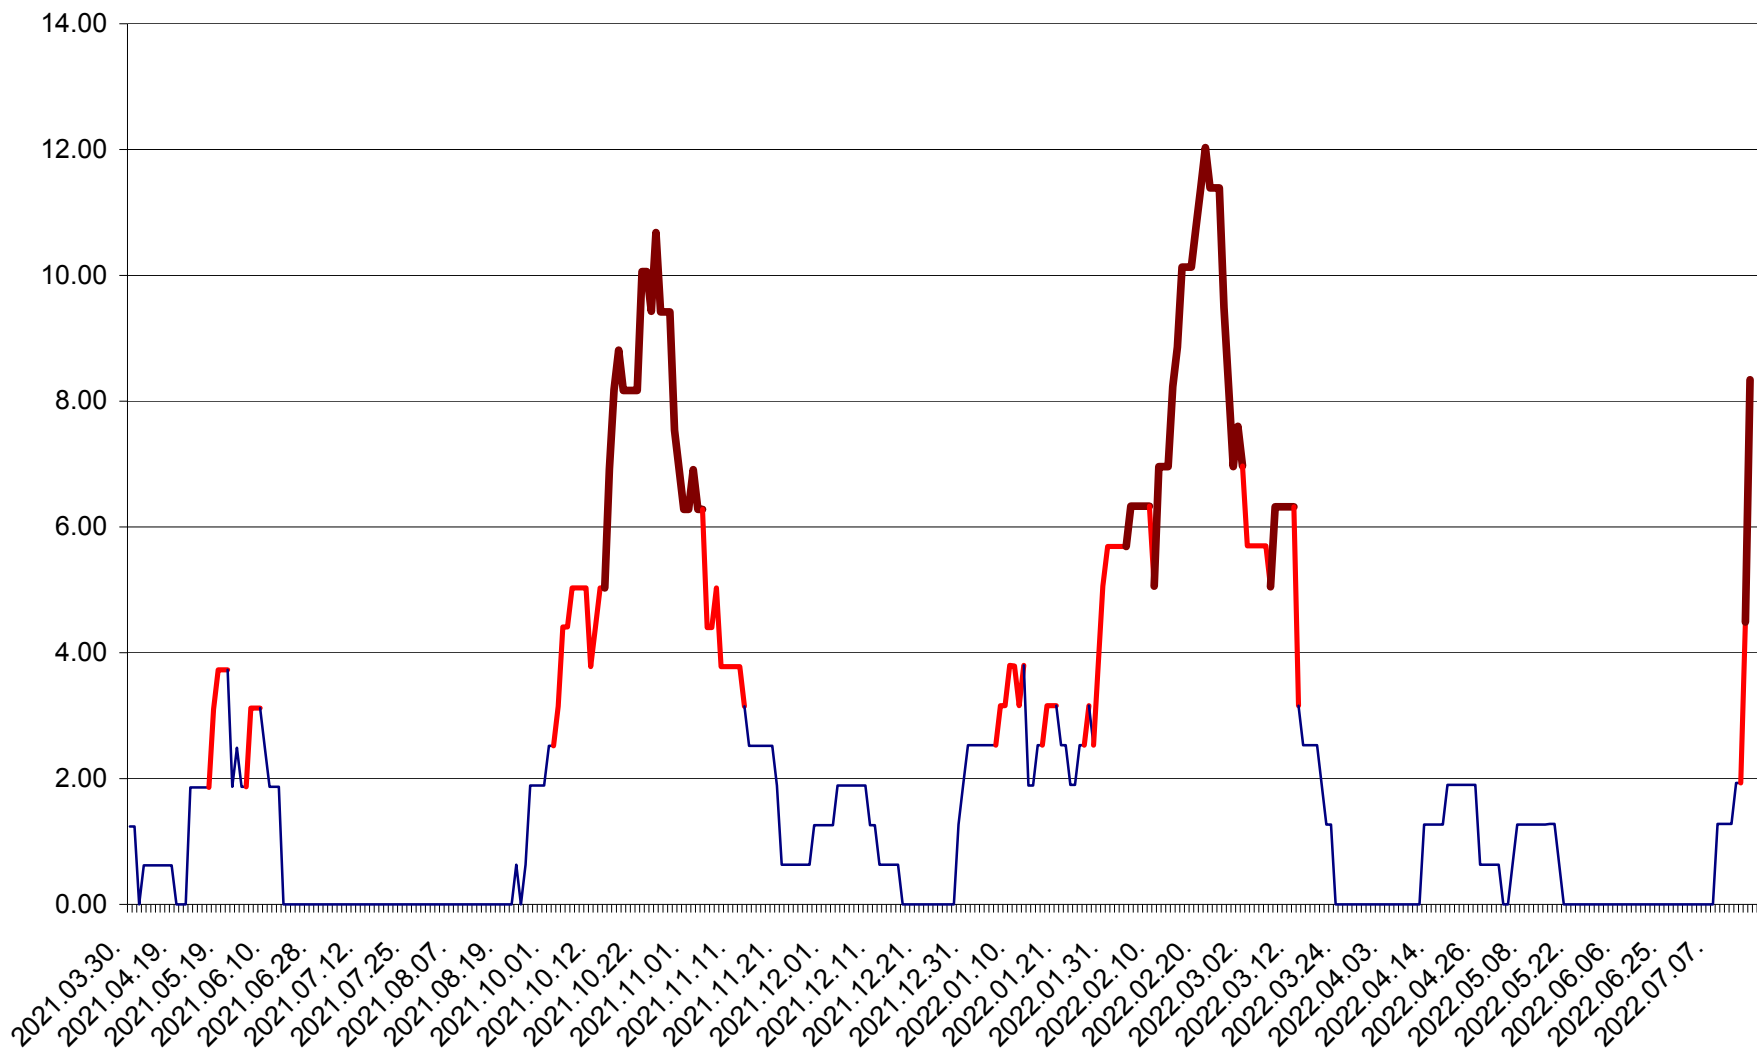

ATID - Evolutia incidentei cumulate pe 14 zile la % de locuitori  
2021.04.01. - 2022.07.21.

AVRĂMEȘTI - Evolutia incidentei cumulate pe 14 zile la ‰ de locuitori  
2021.04.01. - 2022.07.21.

ORAȘ BĂILE TUȘNAD - Evolutia incidentei cumulate pe 14 zile la ‰ de locuitori  
2021.04.01. - 2022.07.21.

ORAȘ BĂLAN - Evoluția incidenței cumulate pe 14 zile la ‰ de locuitori  
2021.04.01. - 2022.07.21.

BILBOR - Evolutia incidentei cumulate pe 14 zile la ‰ de locuitori  
2021.04.01. - 2022.07.21.

ORAȘ BORSEC - Evolutia incidentei cumulate pe 14 zile la ‰ de locuitori  
2021.04.01. - 2022.07.21.

BRĂDEȘTI - Evolutia incidentei cumulate pe 14 zile la ‰ de locuitori  
2021.04.01. - 2022.07.21.

CĂPÂLNIȚA - Evoluția incidenței cumulate pe 14 zile la ‰ de locuitori  
2021.04.01. - 2022.07.21.

CÂRȚA - Evolutia incidentei cumulate pe 14 zile la ‰ de locuitori  
2021.04.01. - 2022.07.21.

CICEU - Evolutia incidentei cumulate pe 14 zile la ‰ de locuitori  
2021.04.01. - 2022.07.21.

CIUCSÂNGEORGIU - Evolutia incidentei cumulate pe 14 zile la ‰ de locuitori  
2021.04.01. - 2022.07.21.

CIUMANI - Evolutia incidentei cumulate pe 14 zile la ‰ de locuitori  
2021.04.01. - 2022.07.21.