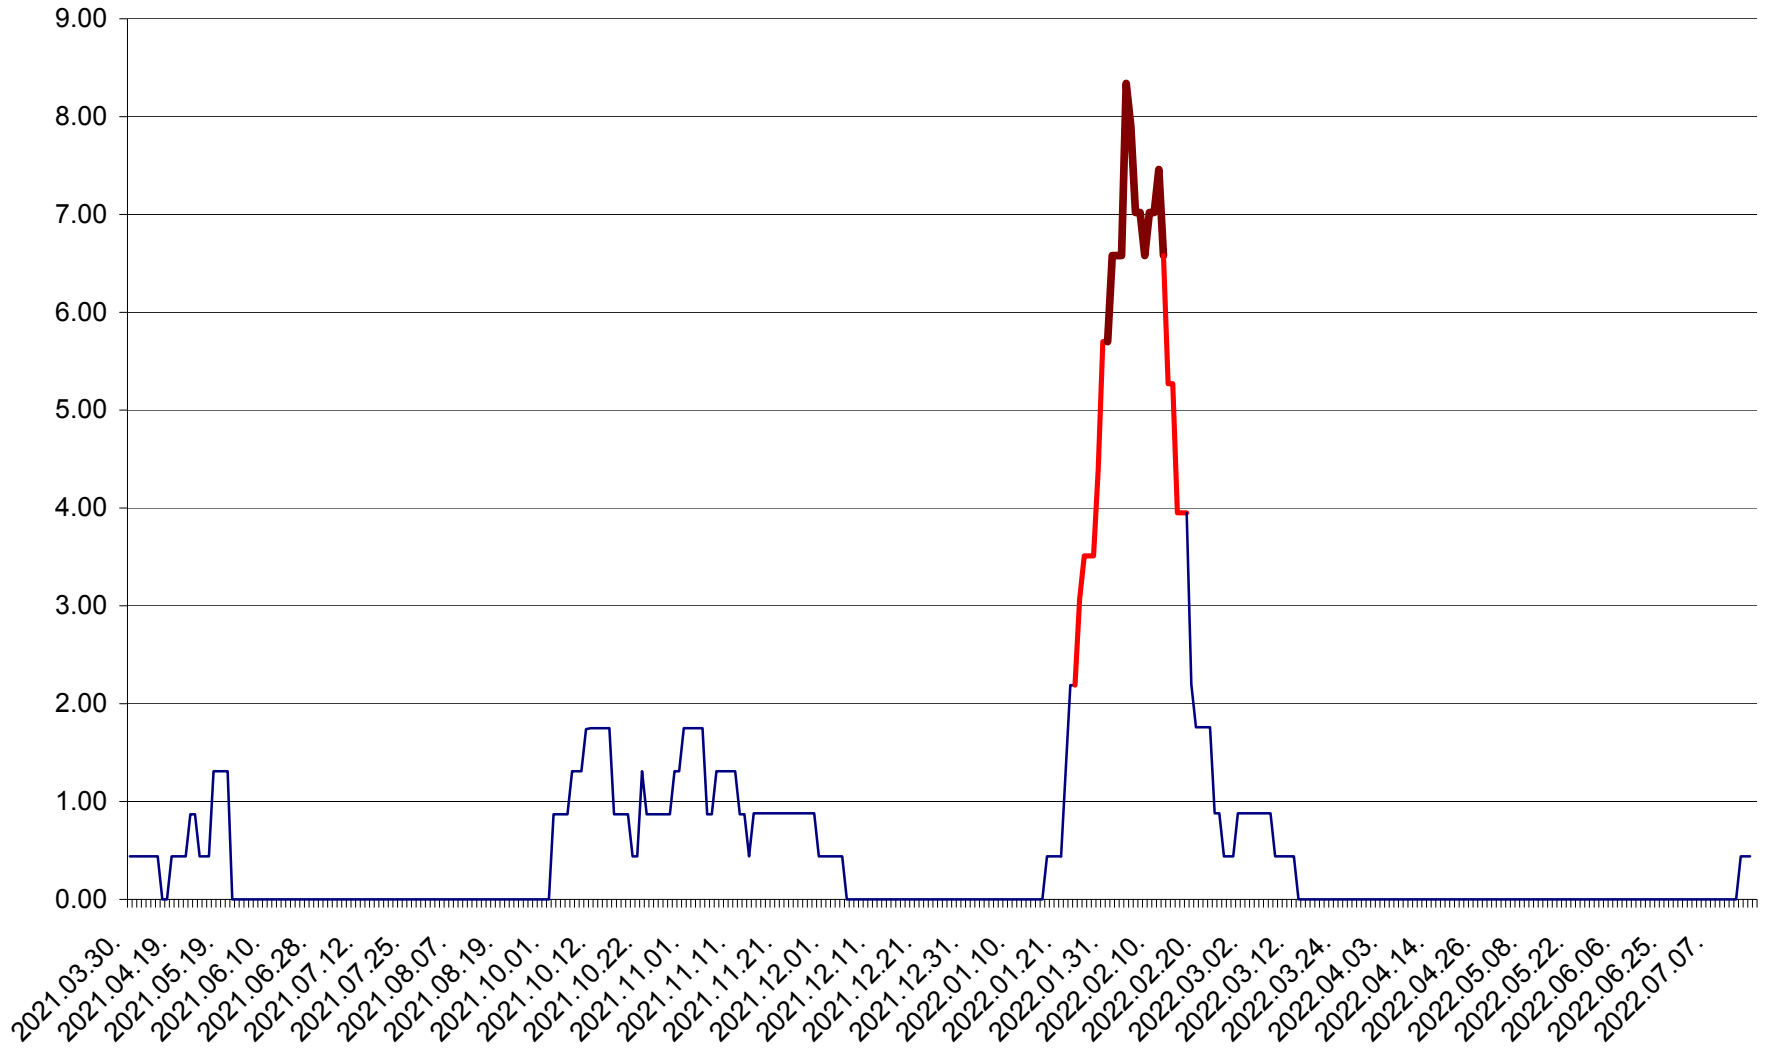

ORAȘ BĂLAN - Evoluția incidenței cumulate pe 14 zile la ‰ de locuitori  
2021.04.01. - 2022.07.21.

BILBOR - Evolutia incidentei cumulate pe 14 zile la ‰ de locuitori  
2021.04.01. - 2022.07.21.

ORAȘ BORSEC - Evolutia incidentei cumulate pe 14 zile la ‰ de locuitori  
2021.04.01. - 2022.07.21.

BRĂDEȘTI - Evolutia incidentei cumulate pe 14 zile la ‰ de locuitori  
2021.04.01. - 2022.07.21.

CĂPÂLNIȚA - Evoluția incidenței cumulate pe 14 zile la ‰ de locuitori  
2021.04.01. - 2022.07.21.

CÂRȚA - Evolutia incidentei cumulate pe 14 zile la ‰ de locuitori  
2021.04.01. - 2022.07.21.

CICEU - Evolutia incidentei cumulate pe 14 zile la ‰ de locuitori  
2021.04.01. - 2022.07.21.

CIUCSÂNGEORGIU - Evolutia incidentei cumulate pe 14 zile la ‰ de locuitori  
2021.04.01. - 2022.07.21.

CIUMANI - Evolutia incidentei cumulate pe 14 zile la ‰ de locuitori  
2021.04.01. - 2022.07.21.

CORBU - Evolutia incidentei cumulate pe 14 zile la ‰ de locuitori  
2021.04.01. - 2022.07.21.

CORUND - Evolutia incidentei cumulate pe 14 zile la ‰ de locuitori  
2021.04.01. - 2022.07.21.

COZMENI - Evolutia incidentei cumulate pe 14 zile la % de locuitori  
2021.04.01. - 2022.07.21.