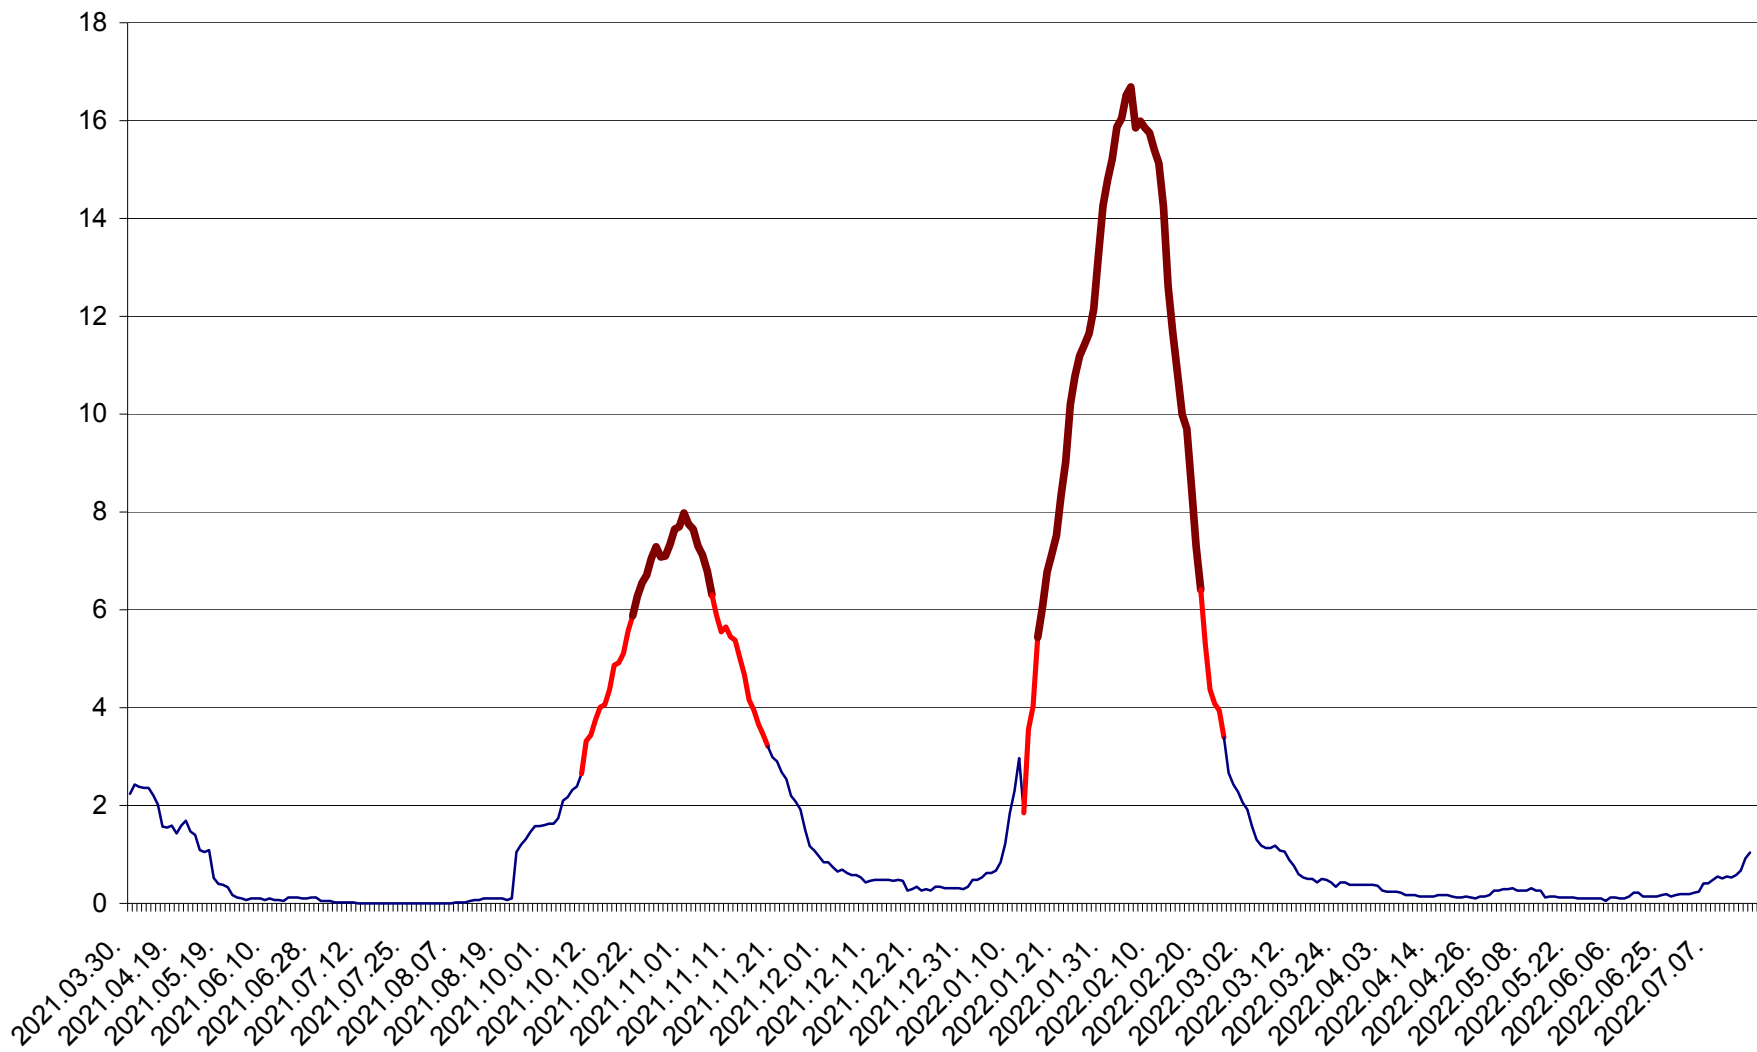

LĂZAREA - Evolutia incidentei cumulate pe 14 zile la % de locuitori  
2021.04.01. - 2022.07.21.

LELICENI - Evolutia incidentei cumulate pe 14 zile la ‰ de locuitori  
2021.04.01. - 2022.07.21.

LUETA - Evolutia incidentei cumulate pe 14 zile la ‰ de locuitori  
2021.04.01. - 2022.07.21.

LUNCA DE JOS - Evolutia incidentei cumulate pe 14 zile la ‰ de locuitori  
2021.04.01. - 2022.07.21.

LUNCA DE SUS - Evolutia incidentei cumulate pe 14 zile la ‰ de locuitori  
2021.04.01. - 2022.07.21.

LUPENI - Evolutia incidentei cumulate pe 14 zile la ‰ de locuitori  
2021.04.01. - 2022.07.21.

MĂDĂRAȘ - Evolutia incidentei cumulate pe 14 zile la ‰ de locuitori  
2021.04.01. - 2022.07.21.

MĂRTINIȘ - Evolutia incidentei cumulate pe 14 zile la % de locuitori  
2021.04.01. - 2022.07.21.

MEREȘTI - Evolutia incidentei cumulate pe 14 zile la ‰ de locuitori  
2021.04.01. - 2022.07.21.

MUNICIPIUL MIERCUREA-CIUC - Evolutia incidentei cumulate pe 14 zile la ‰ de locuitori  
2021.04.01. - 2022.07.21.