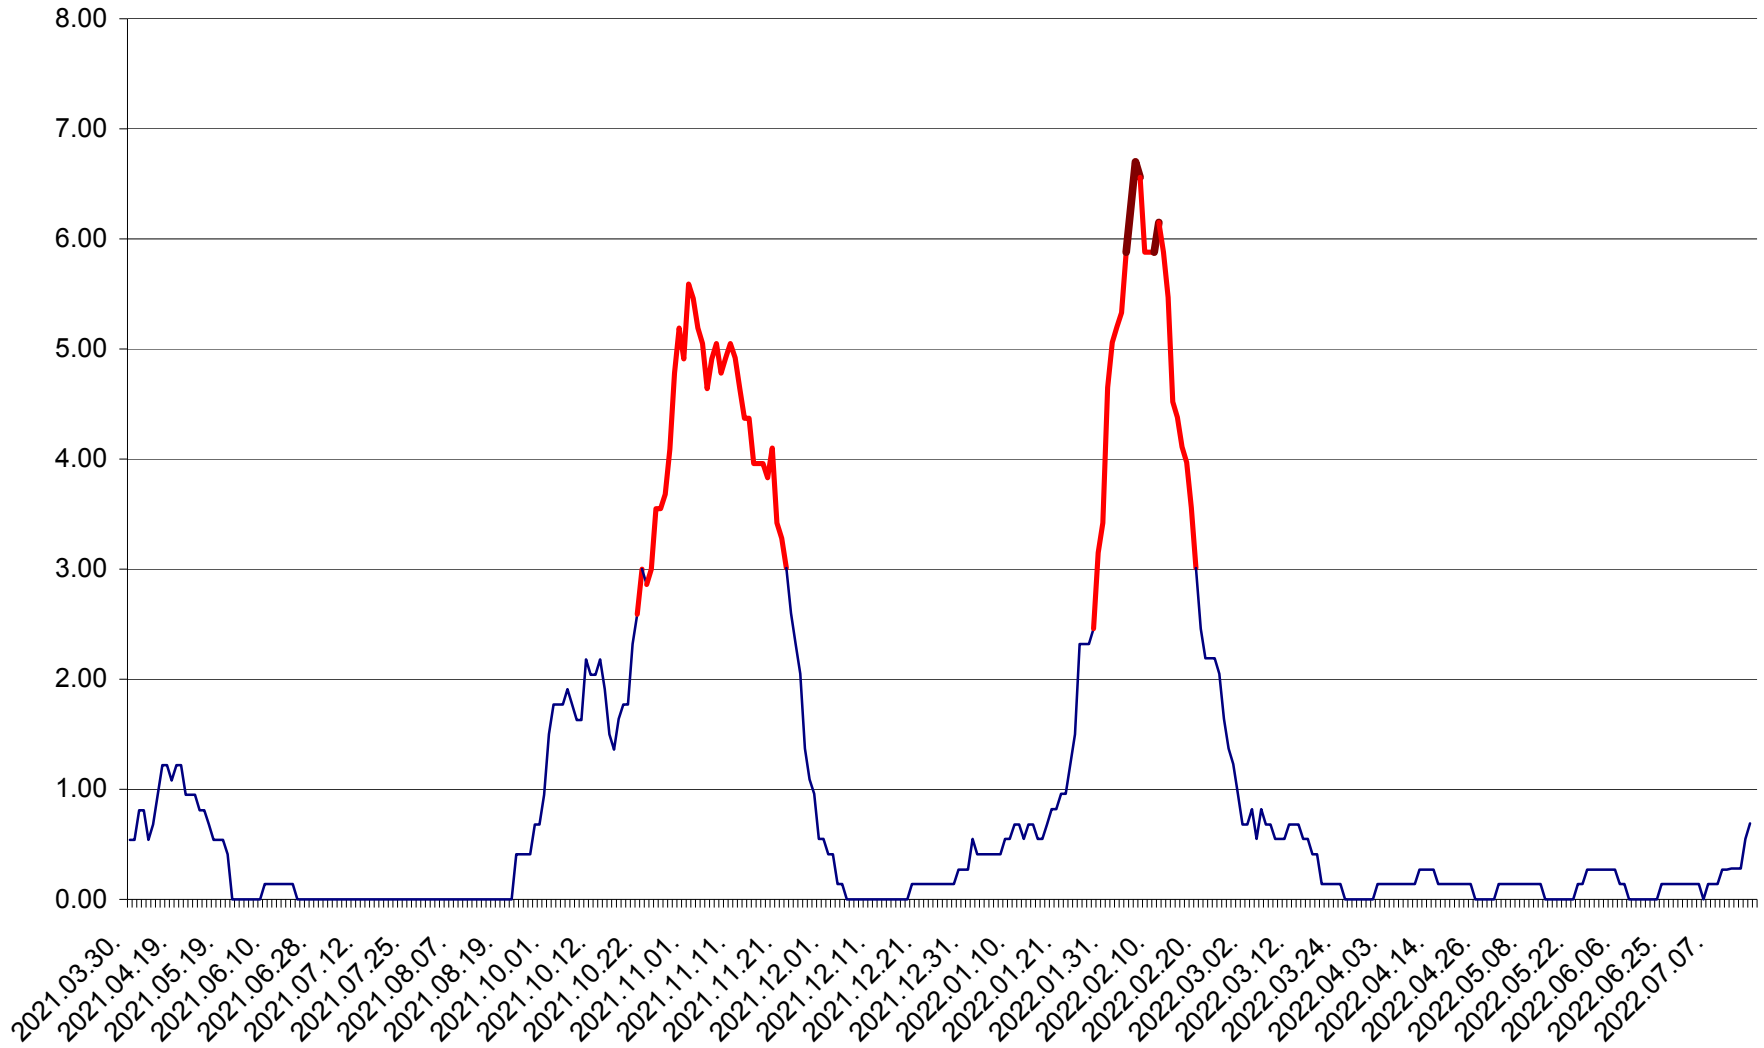

ATID - Evolutia incidentei cumulate pe 14 zile la % de locuitori  
2021.04.01. - 2022.07.21.

AVRĂMEȘTI - Evolutia incidentei cumulate pe 14 zile la ‰ de locuitori  
2021.04.01. - 2022.07.21.

ORAȘ BĂILE TUȘNAD - Evolutia incidentei cumulate pe 14 zile la ‰ de locuitori  
2021.04.01. - 2022.07.21.

ORAȘ BĂLAN - Evoluția incidenței cumulate pe 14 zile la ‰ de locuitori  
2021.04.01. - 2022.07.21.

BILBOR - Evolutia incidentei cumulate pe 14 zile la ‰ de locuitori  
2021.04.01. - 2022.07.21.

ORAȘ BORSEC - Evolutia incidentei cumulate pe 14 zile la ‰ de locuitori  
2021.04.01. - 2022.07.21.

BRĂDEȘTI - Evolutia incidentei cumulate pe 14 zile la ‰ de locuitori  
2021.04.01. - 2022.07.21.

CĂPÂLNIȚA - Evoluția incidenței cumulate pe 14 zile la ‰ de locuitori  
2021.04.01. - 2022.07.21.

CÂRȚA - Evolutia incidentei cumulate pe 14 zile la ‰ de locuitori  
2021.04.01. - 2022.07.21.