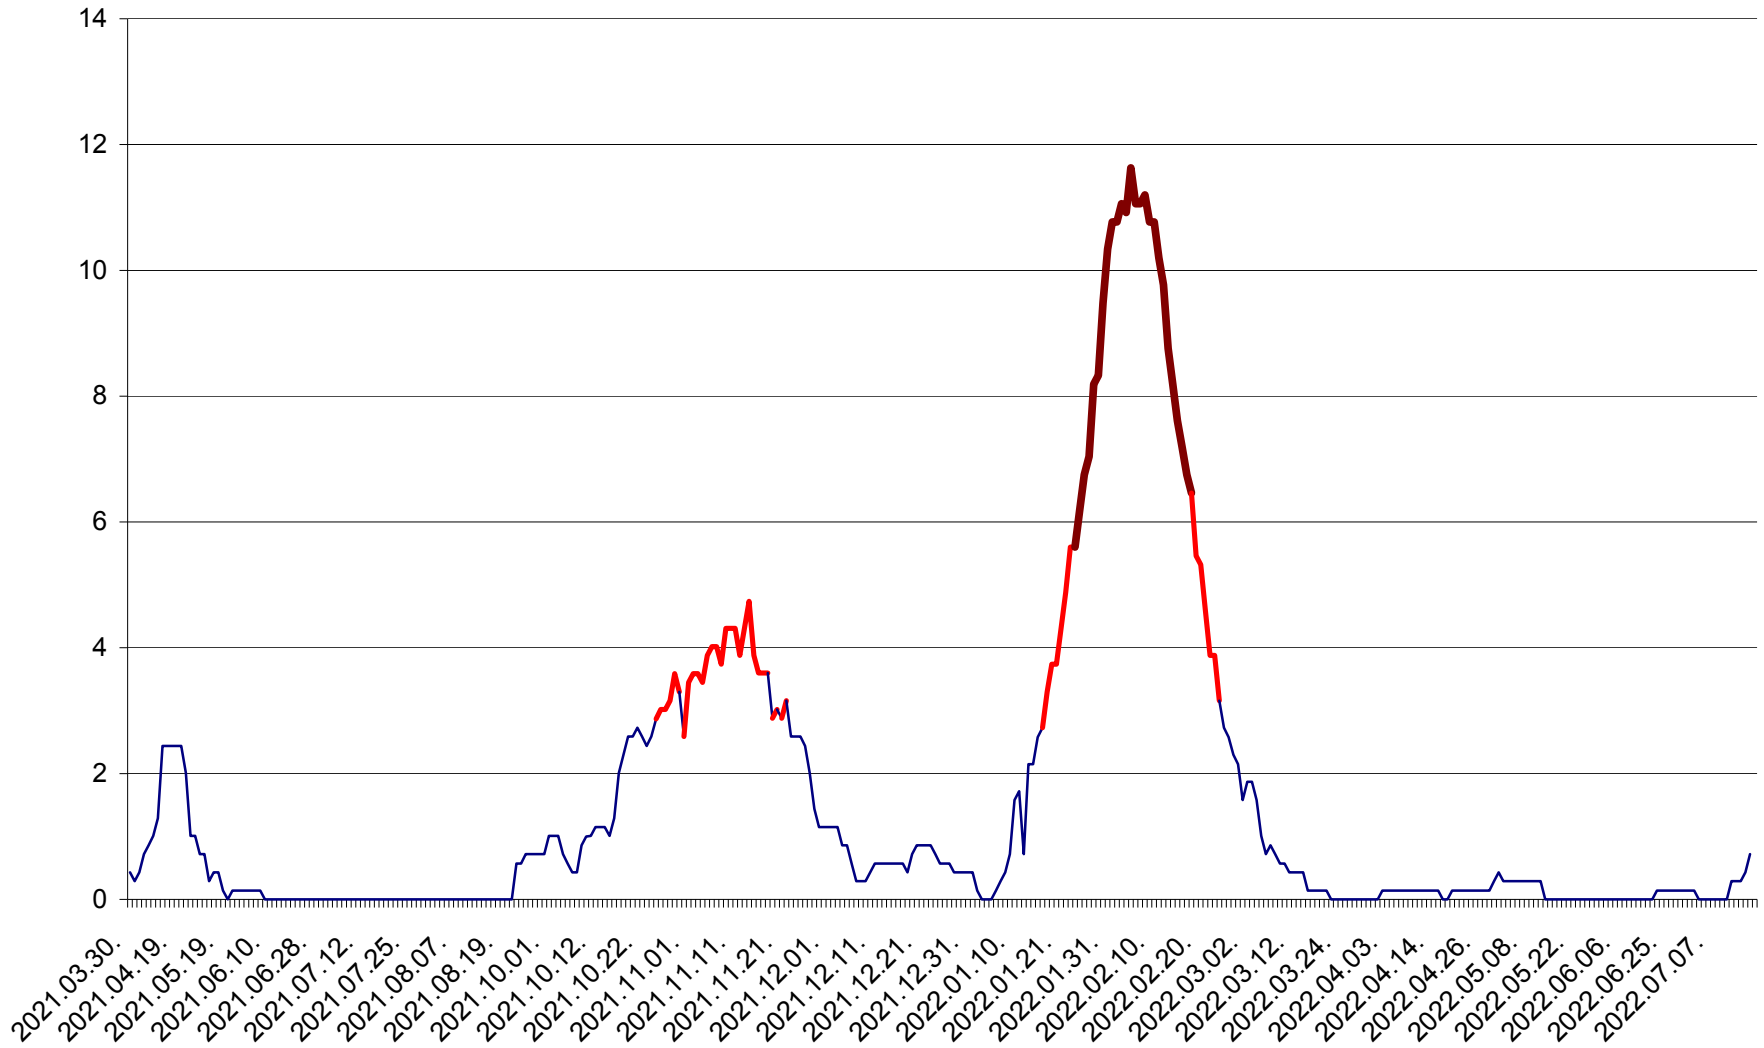

RACU - Evolutia incidentei cumulate pe 14 zile la ‰ de locuitori
2021.04.01. - 2022.07.21.