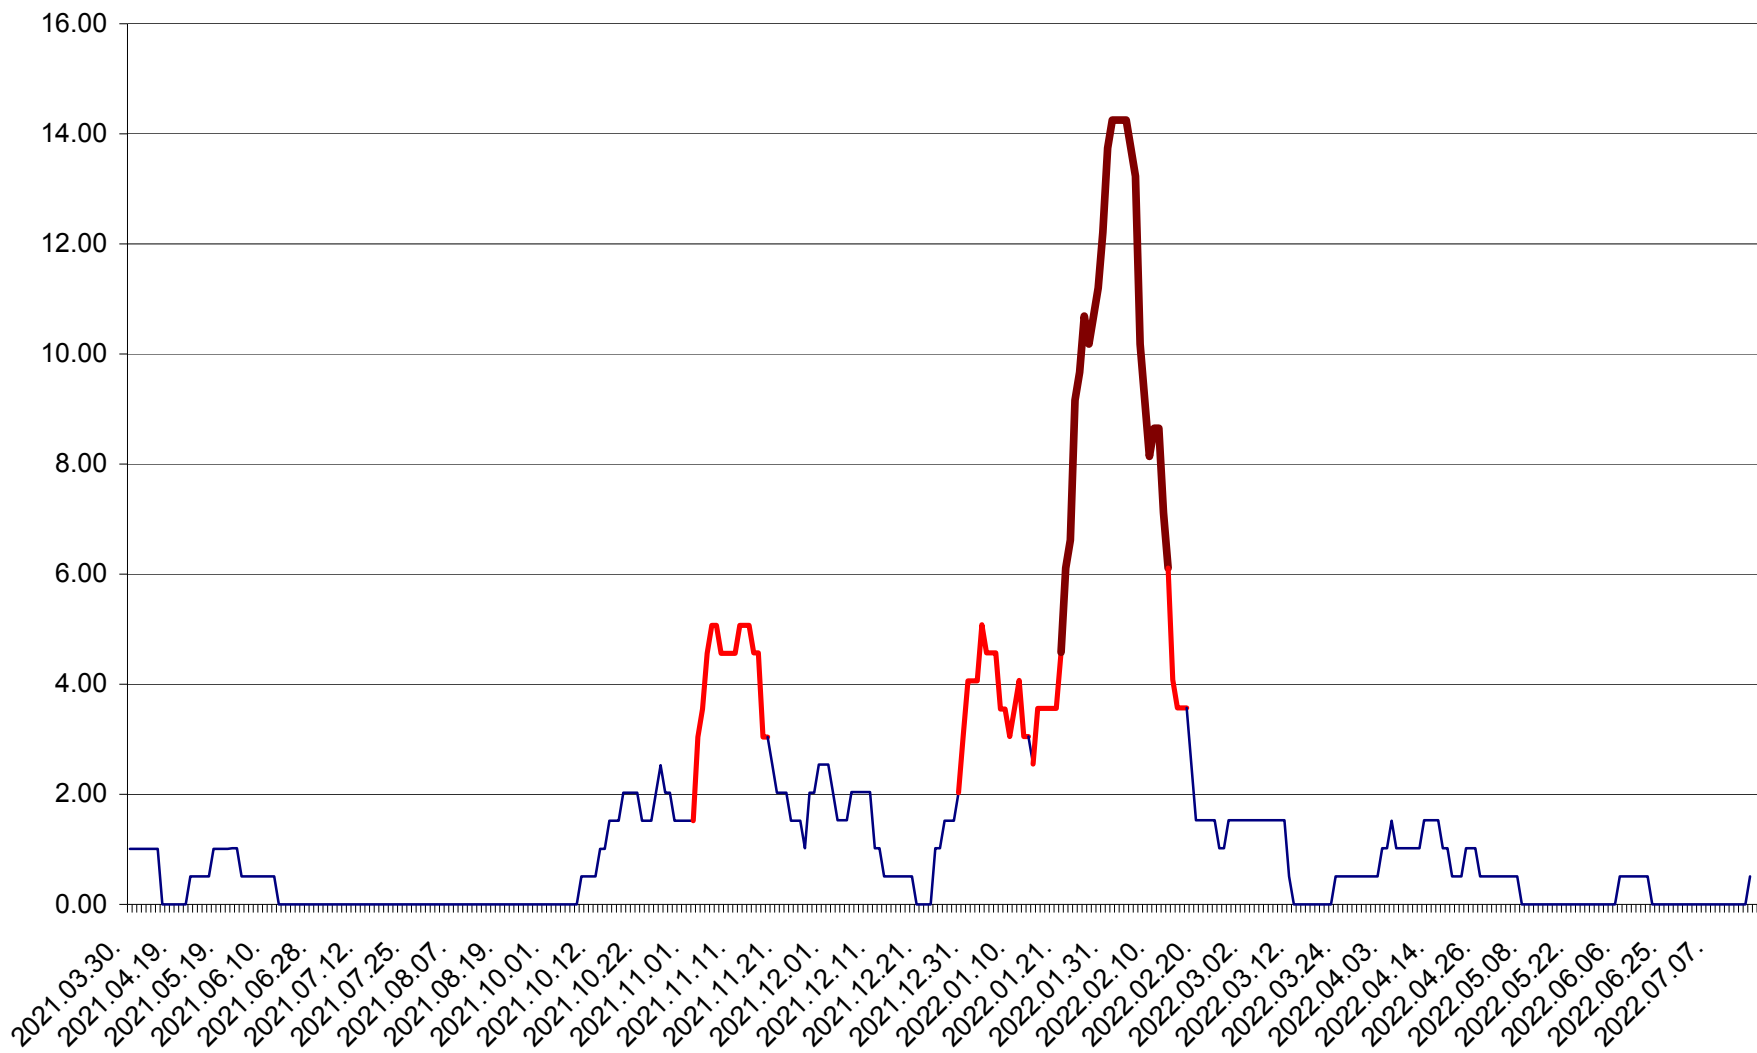

VĂRȘAG - Evolutia incidentei cumulate pe 14 zile la ‰ de locuitori  
2021.04.01. - 2022.07.21.

ORAȘ VLĂHIȚA - Evolutia incidentei cumulate pe 14 zile la ‰ de locuitori  
2021.04.01. - 2022.07.21.

VOȘLĂBENI - Evolutia incidentei cumulate pe 14 zile la ‰ de locuitori  
2021.04.01. - 2022.07.21.

ZETEA - Evolutia incidentei cumulate pe 14 zile la ‰ de locuitori  
2021.04.01. - 2022.07.21.

Total - Evolutia incidentei cumulate pe 14 zile la % de locuitori  
2021.04.01. - 2022.07.21.