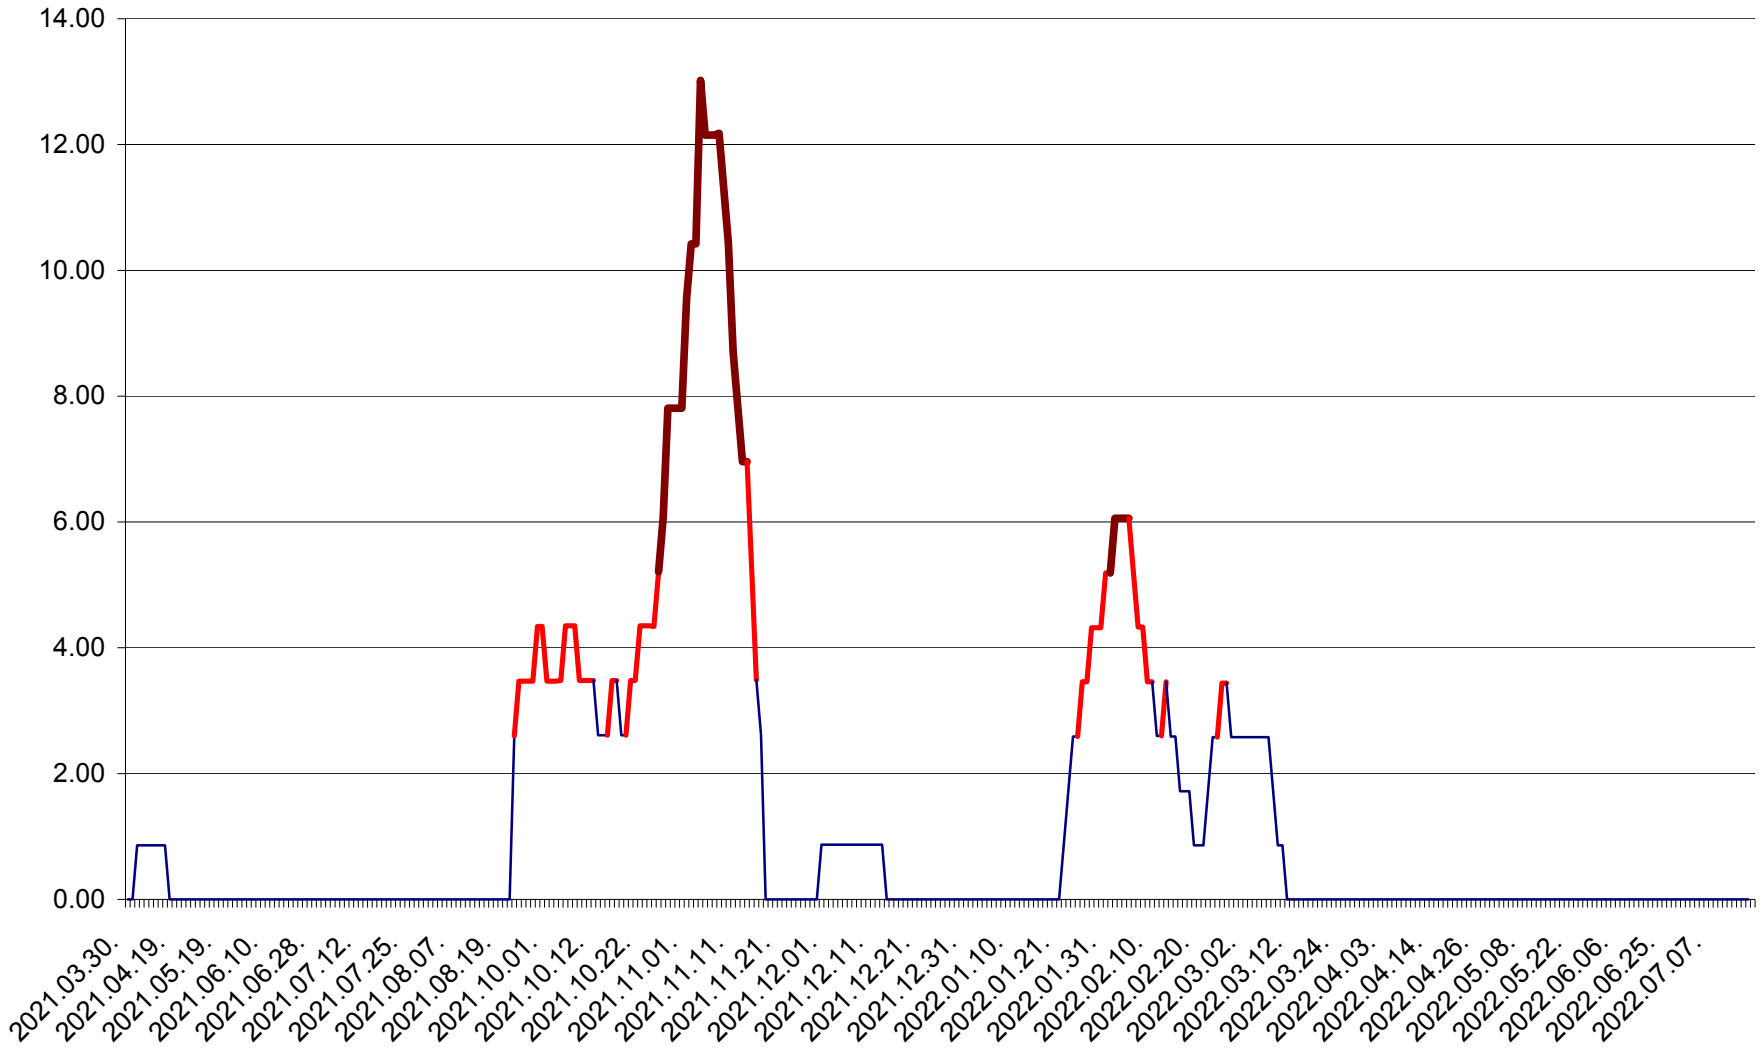

VĂRȘAG - Evolutia incidentei cumulate pe 14 zile la ‰ de locuitori
2021.04.01. - 2022.07.21.