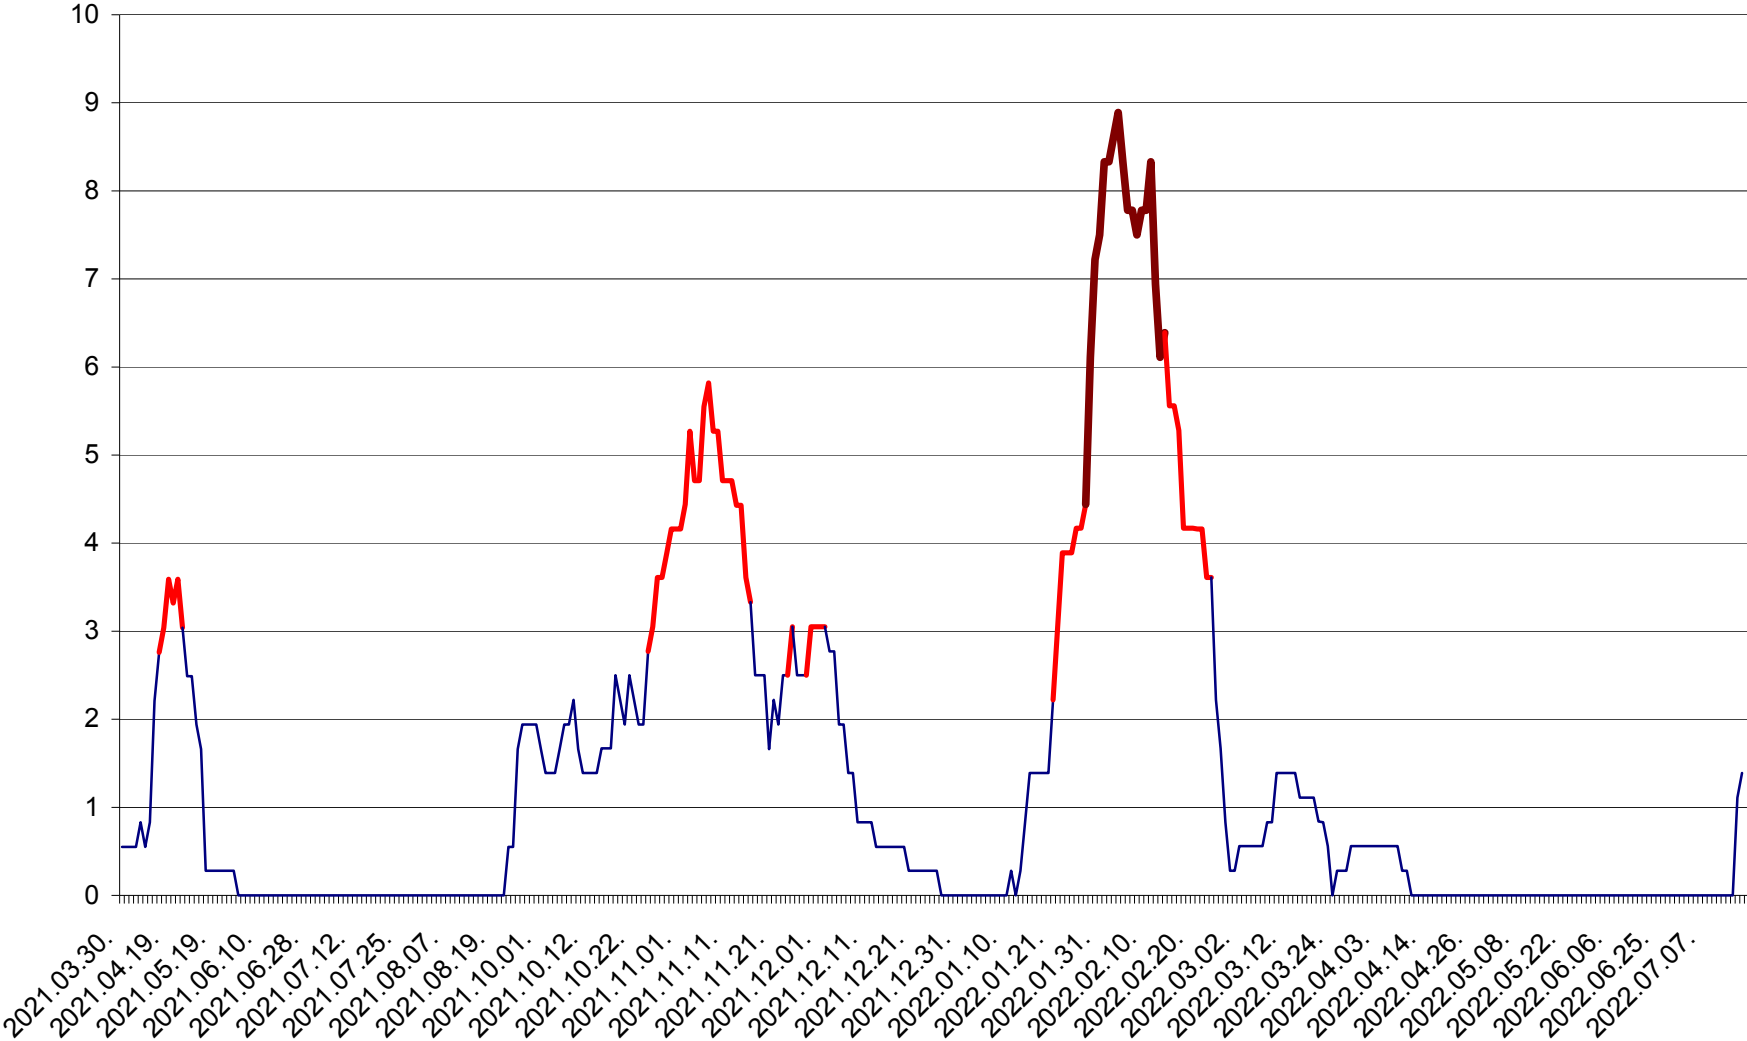

LUPENI - Evolutia incidentei cumulate pe 14 zile la ‰ de locuitori  
2021.04.01. - 2022.07.21.

MĂDĂRAȘ - Evolutia incidentei cumulate pe 14 zile la ‰ de locuitori  
2021.04.01. - 2022.07.21.

MĂRTINIȘ - Evolutia incidentei cumulate pe 14 zile la % de locuitori  
2021.04.01. - 2022.07.21.

MEREȘTI - Evolutia incidentei cumulate pe 14 zile la ‰ de locuitori  
2021.04.01. - 2022.07.21.

MUNICIPIUL MIERCUREA-CIUC - Evolutia incidentei cumulate pe 14 zile la ‰ de locuitori  
2021.04.01. - 2022.07.21.

MIHĂILENI - Evolutia incidentei cumulate pe 14 zile la ‰ de locuitori  
2021.04.01. - 2022.07.21.

MUGENI - Evolutia incidentei cumulate pe 14 zile la ‰ de locuitori  
2021.04.01. - 2022.07.21.

OCLAND - Evolutia incidentei cumulate pe 14 zile la ‰ de locuitori  
2021.04.01. - 2022.07.21.