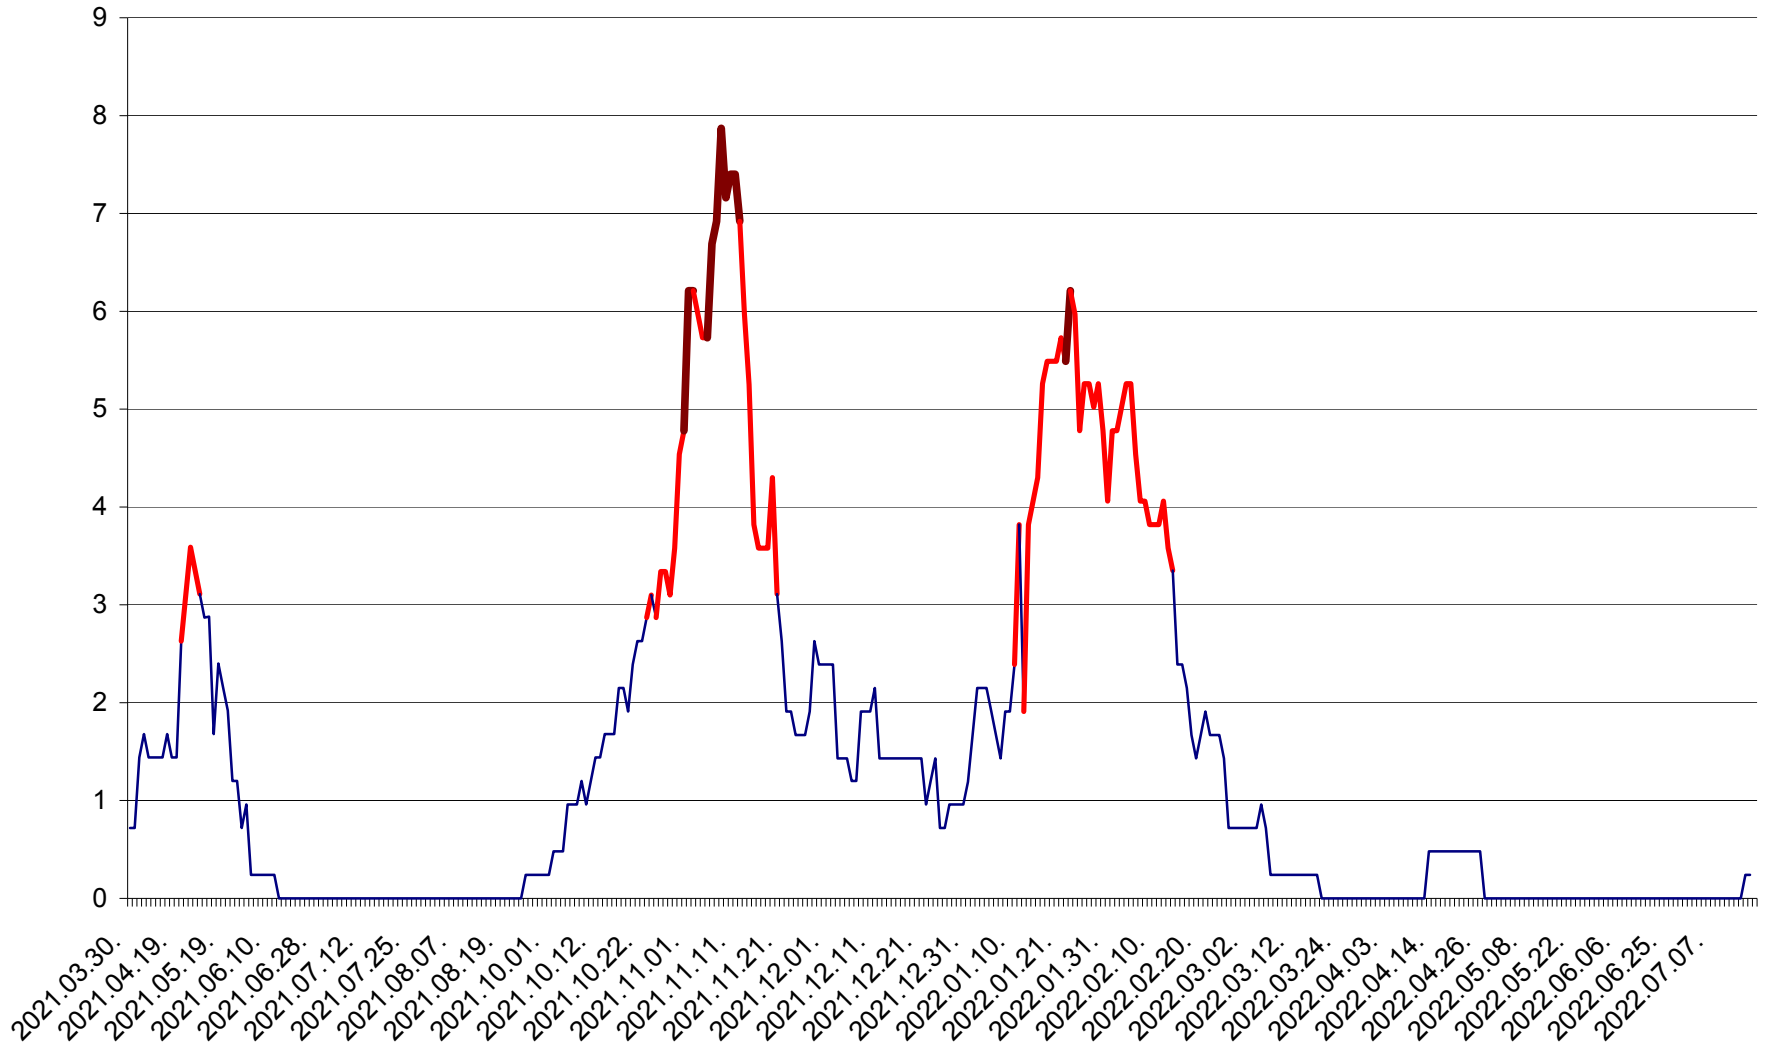

CORBU - Evolutia incidentei cumulate pe 14 zile la ‰ de locuitori  
2021.04.01. - 2022.07.21.

CORUND - Evolutia incidentei cumulate pe 14 zile la ‰ de locuitori  
2021.04.01. - 2022.07.21.

COZMENI - Evolutia incidentei cumulate pe 14 zile la % de locuitori  
2021.04.01. - 2022.07.21.

ORAȘ CRISTURU SECUIESC - Evolutia incidentei cumulate pe 14 zile la ‰ de locuitori  
2021.04.01. - 2022.07.21.

DĂNEȘTI - Evolutia incidentei cumulate pe 14 zile la ‰ de locuitori  
2021.04.01. - 2022.07.21.

DÂRJIU - Evolutia incidentei cumulate pe 14 zile la ‰ de locuitori  
2021.04.01. - 2022.07.21.

DEALU - Evolutia incidentei cumulate pe 14 zile la ‰ de locuitori  
2021.04.01. - 2022.07.21.

DITRĂU - Evolutia incidentei cumulate pe 14 zile la ‰ de locuitori  
2021.04.01. - 2022.07.21.

FELICENI - Evolutia incidentei cumulate pe 14 zile la % de locuitori  
2021.04.01. - 2022.07.21.

FRUMOASA - Evolutia incidentei cumulate pe 14 zile la ‰ de locuitori  
2021.04.01. - 2022.07.21.

GĂLĂUȚAȘ - Evolutia incidentei cumulate pe 14 zile la ‰ de locuitori  
2021.04.01. - 2022.07.21.