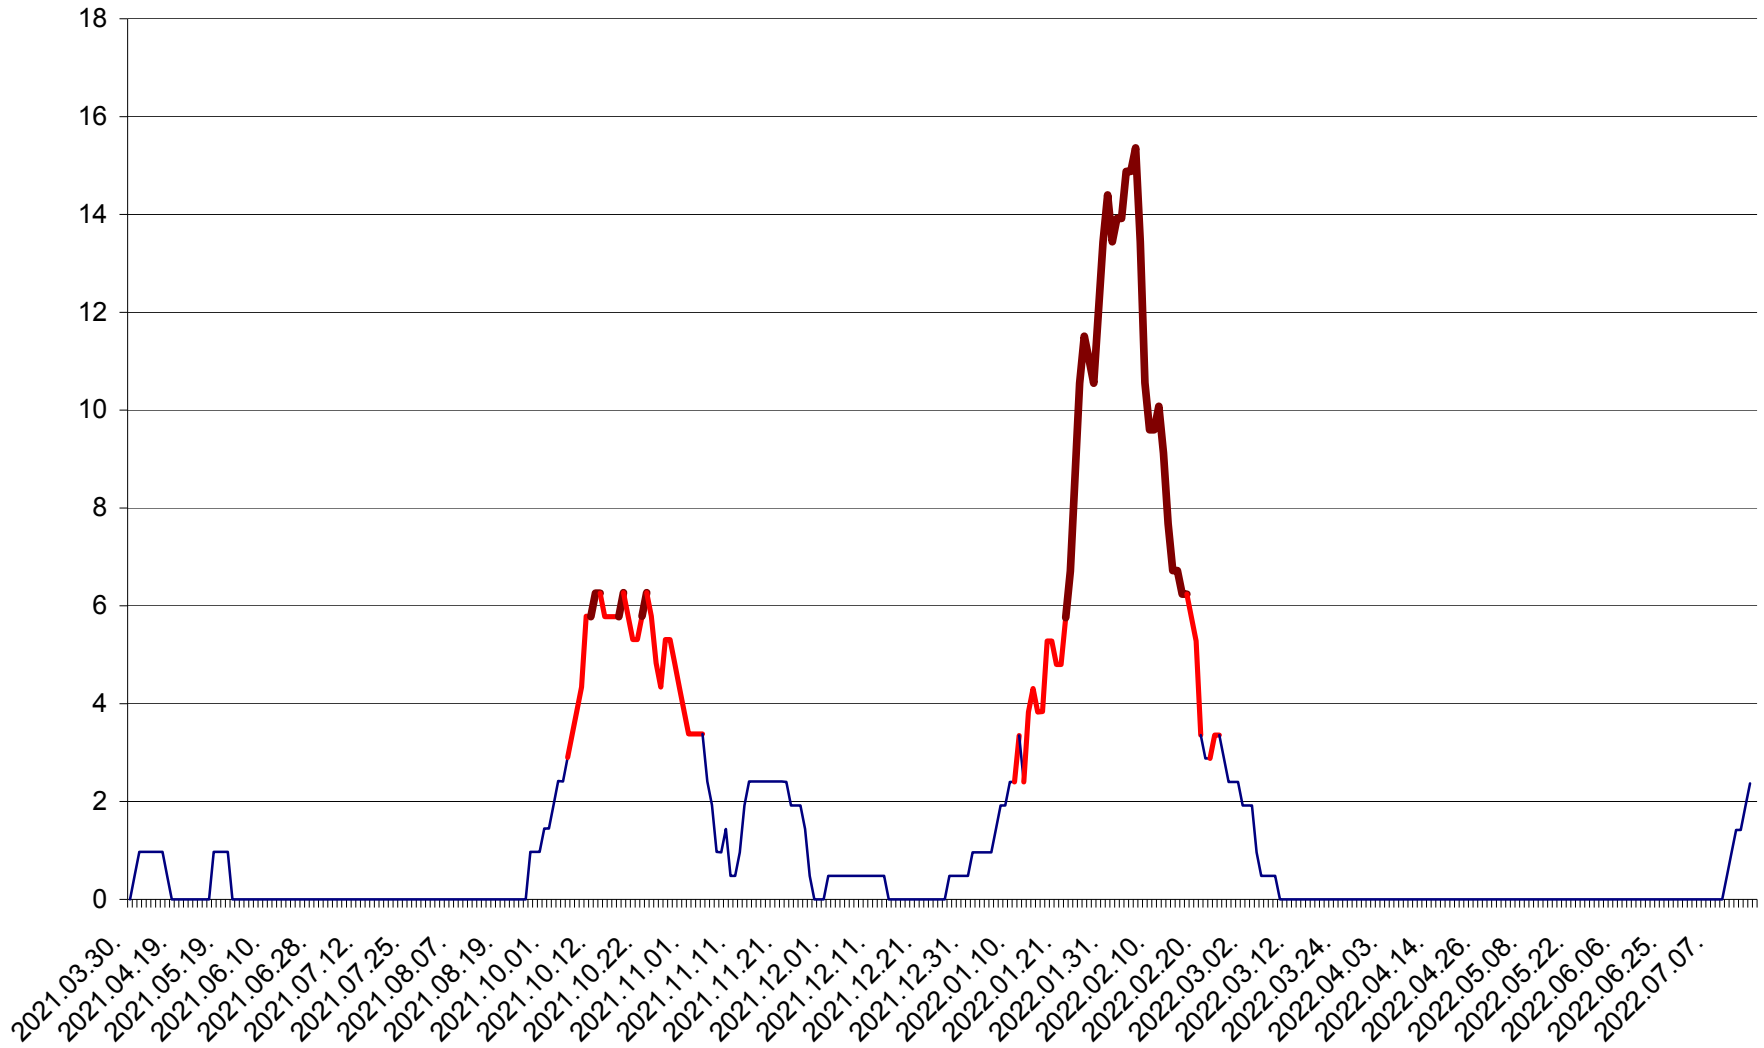

PLĂIEȘII DE JOS - Evoluția incidenței cumulate pe 14 zile la ‰ de locuitori
2021.04.01. - 2022.07.21.