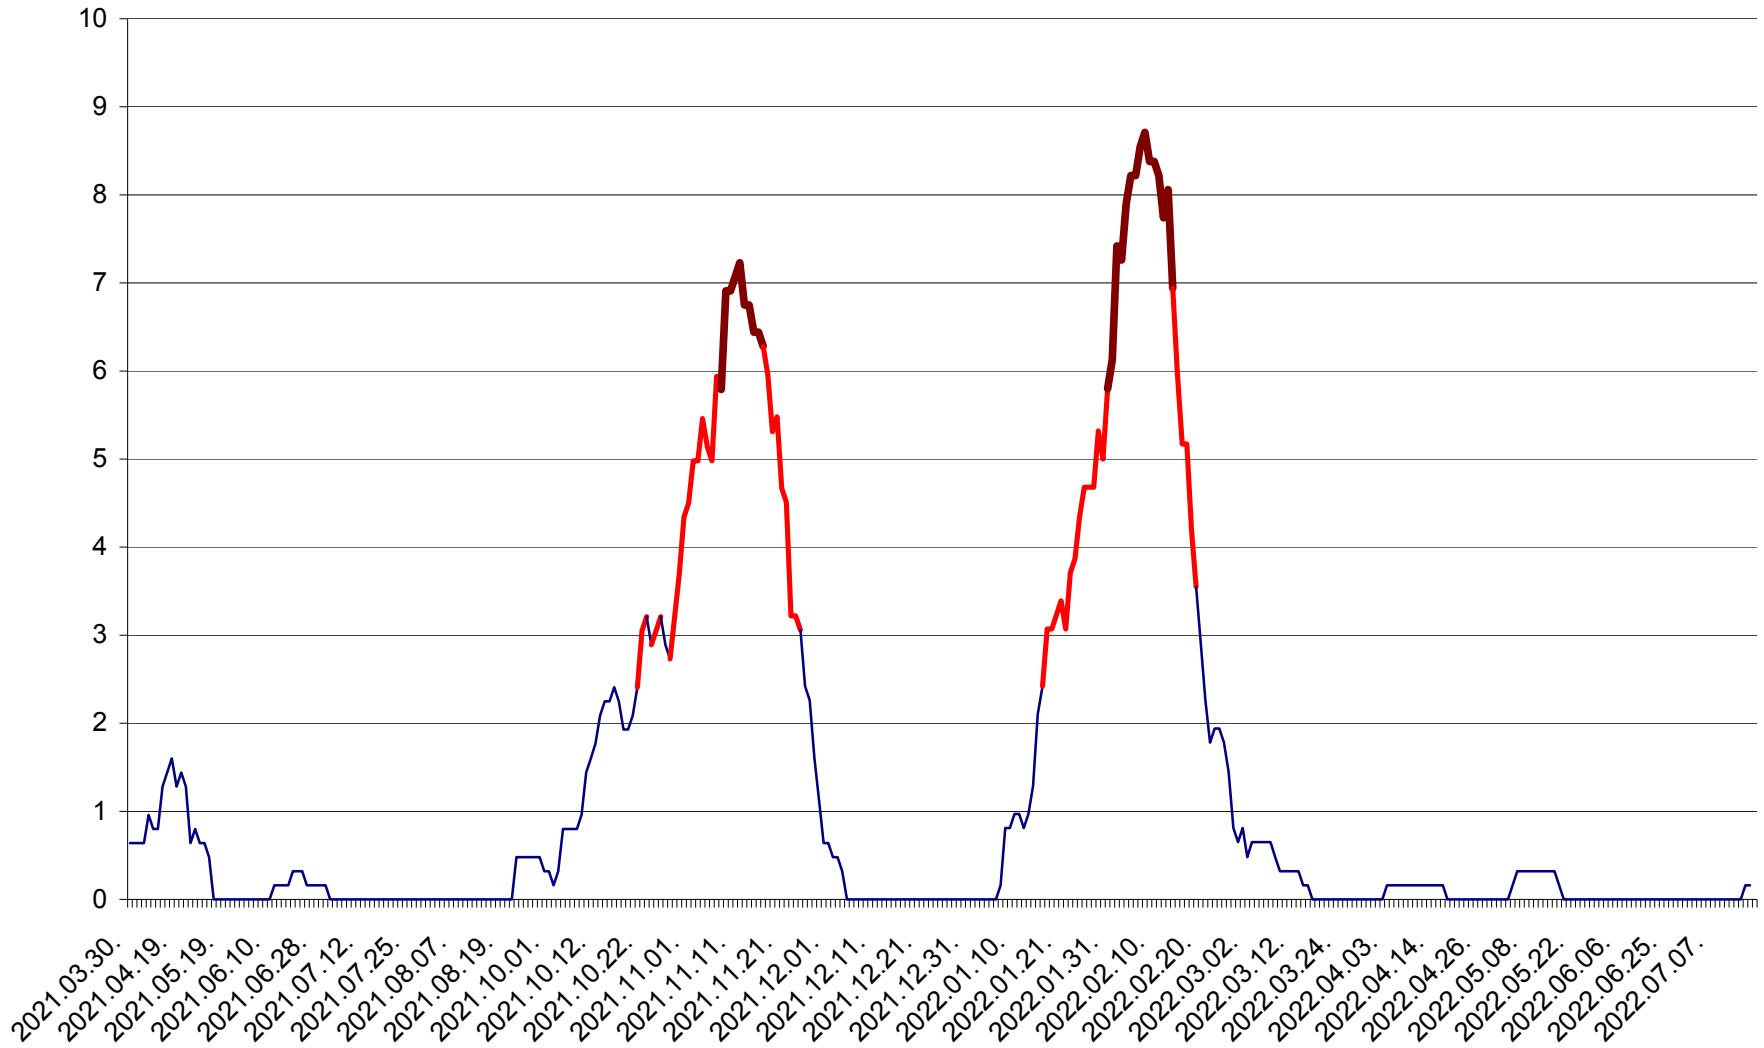

PLĂIEȘII DE JOS - Evoluția incidenței cumulate pe 14 zile la ‰ de locuitori  
2021.04.01. - 2022.07.21.

PORUMBENI - Evolutia incidentei cumulate pe 14 zile la ‰ de locuitori  
2021.04.01. - 2022.07.21.

PRAID - Evolutia incidentei cumulate pe 14 zile la ‰ de locuitori  
2021.04.01. - 2022.07.21.

RACU - Evolutia incidentei cumulate pe 14 zile la ‰ de locuitori  
2021.04.01. - 2022.07.21.

REMETEA - Evolutia incidentei cumulate pe 14 zile la % de locuitori  
2021.04.01. - 2022.07.21.

SĂCEL - Evolutia incidentei cumulate pe 14 zile la ‰ de locuitori  
2021.04.01. - 2022.07.21.

SÂNCRĂIENI - Evolutia incidentei cumulate pe 14 zile la ‰ de locuitori  
2021.04.01. - 2022.07.21.

SÂNDOMIC - Evolutia incidentei cumulate pe 14 zile la ‰ de locuitori  
2021.04.01. - 2022.07.21.