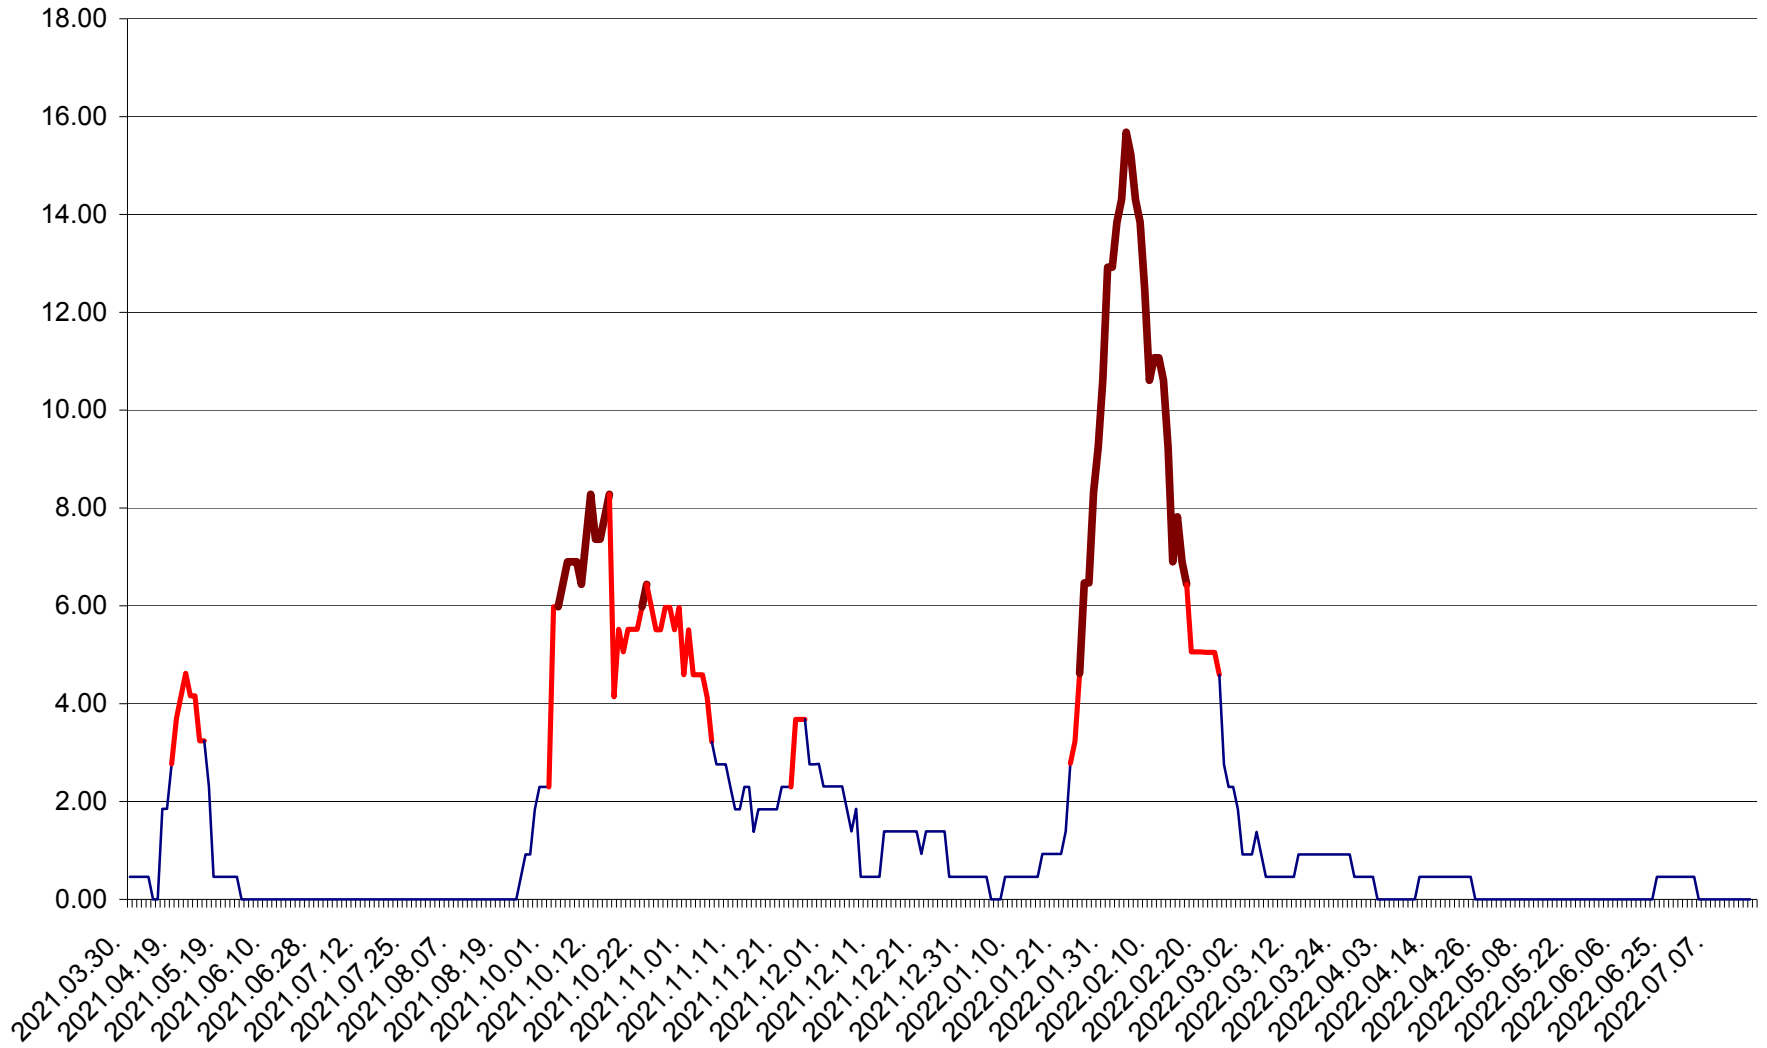

ATID - Evolutia incidentei cumulate pe 14 zile la % de locuitori  
2021.04.01. - 2022.07.21.

AVRĂMEȘTI - Evolutia incidentei cumulate pe 14 zile la ‰ de locuitori  
2021.04.01. - 2022.07.21.

ORAȘ BĂILE TUȘNAD - Evolutia incidentei cumulate pe 14 zile la ‰ de locuitori  
2021.04.01. - 2022.07.21.

ORAȘ BĂLAN - Evoluția incidenței cumulate pe 14 zile la ‰ de locuitori  
2021.04.01. - 2022.07.21.

BILBOR - Evolutia incidentei cumulate pe 14 zile la ‰ de locuitori  
2021.04.01. - 2022.07.21.

ORAȘ BORSEC - Evolutia incidentei cumulate pe 14 zile la ‰ de locuitori  
2021.04.01. - 2022.07.21.

BRĂDEȘTI - Evolutia incidentei cumulate pe 14 zile la ‰ de locuitori  
2021.04.01. - 2022.07.21.

CĂPÂLNIȚA - Evoluția incidenței cumulate pe 14 zile la ‰ de locuitori  
2021.04.01. - 2022.07.21.

CÂRȚA - Evolutia incidentei cumulate pe 14 zile la ‰ de locuitori  
2021.04.01. - 2022.07.21.

CICEU - Evolutia incidentei cumulate pe 14 zile la ‰ de locuitori  
2021.04.01. - 2022.07.21.

CIUCSÂNGEORGIU - Evolutia incidentei cumulate pe 14 zile la ‰ de locuitori  
2021.04.01. - 2022.07.21.

CIUMANI - Evolutia incidentei cumulate pe 14 zile la ‰ de locuitori  
2021.04.01. - 2022.07.21.