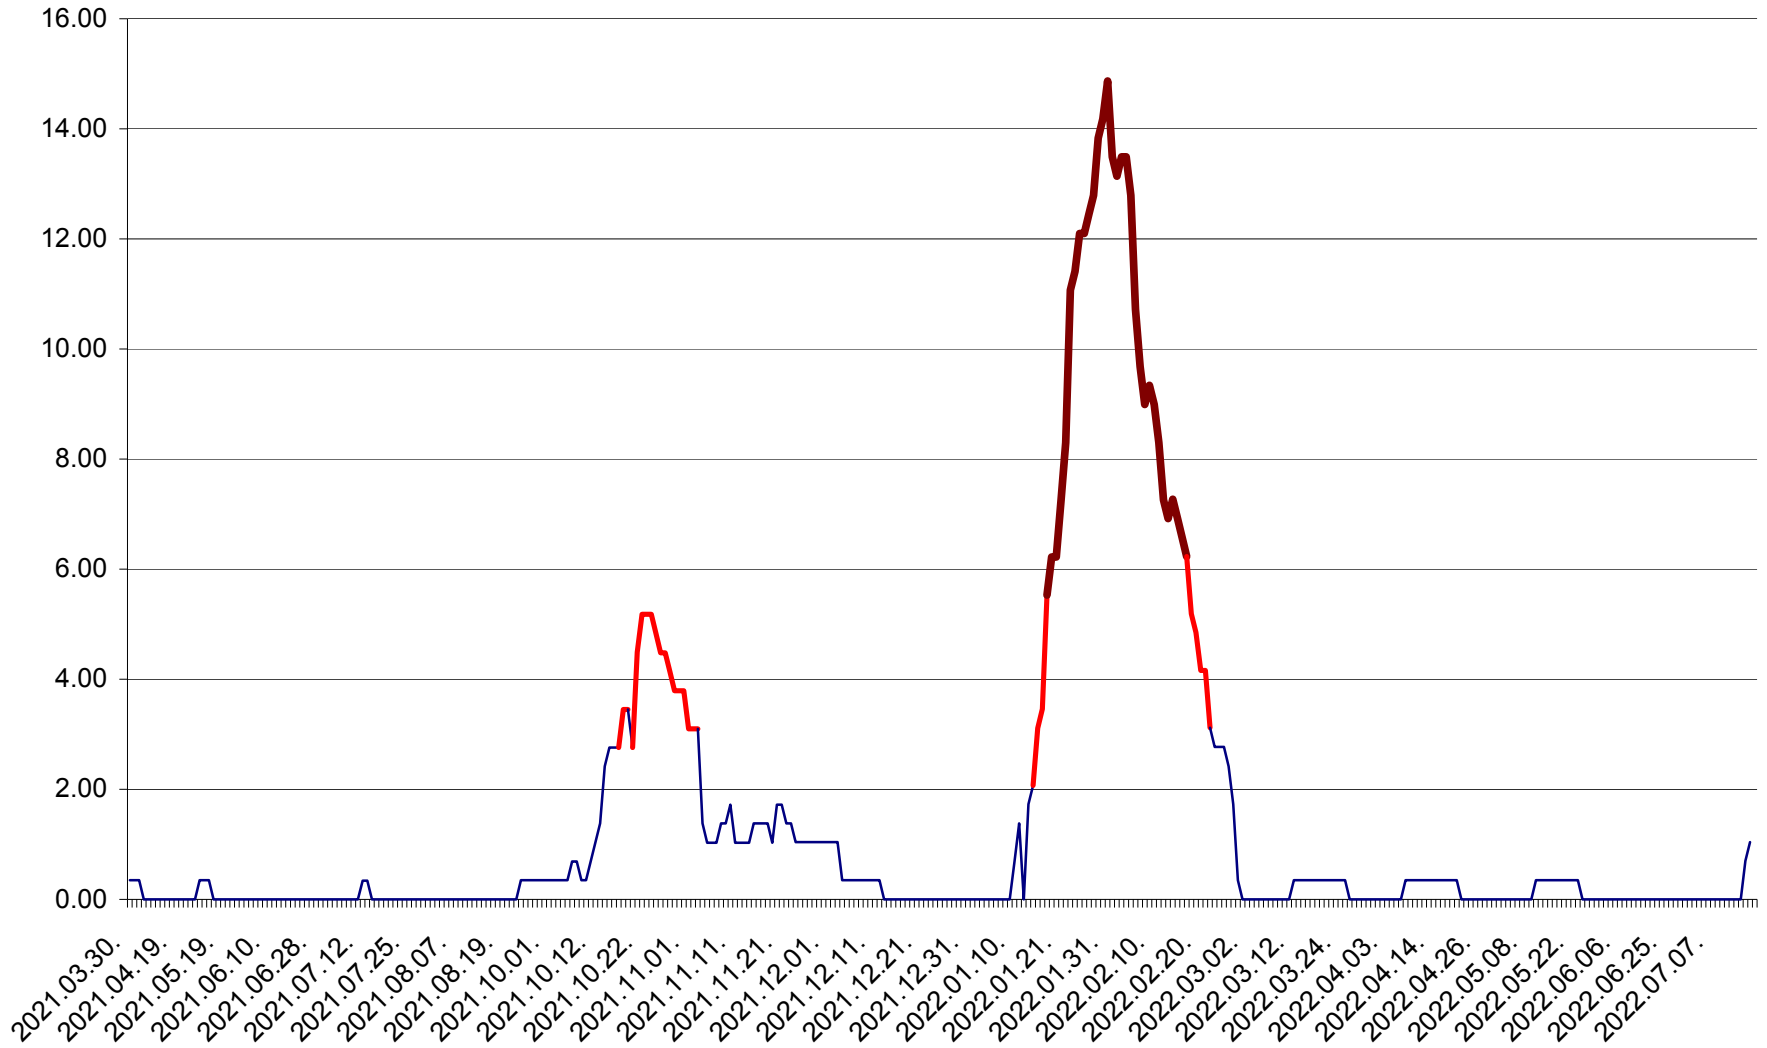

ORAȘ BĂLAN - Evoluția incidenței cumulate pe 14 zile la ‰ de locuitori  
2021.04.01. - 2022.07.21.

BILBOR - Evolutia incidentei cumulate pe 14 zile la ‰ de locuitori  
2021.04.01. - 2022.07.21.

ORAȘ BORSEC - Evolutia incidentei cumulate pe 14 zile la ‰ de locuitori  
2021.04.01. - 2022.07.21.

BRĂDEȘTI - Evolutia incidentei cumulate pe 14 zile la ‰ de locuitori  
2021.04.01. - 2022.07.21.

CĂPÂLNIȚA - Evoluția incidenței cumulate pe 14 zile la ‰ de locuitori  
2021.04.01. - 2022.07.21.

CÂRȚA - Evolutia incidentei cumulate pe 14 zile la ‰ de locuitori  
2021.04.01. - 2022.07.21.

CICEU - Evolutia incidentei cumulate pe 14 zile la ‰ de locuitori  
2021.04.01. - 2022.07.21.

CIUCSÂNGEORGIU - Evolutia incidentei cumulate pe 14 zile la ‰ de locuitori  
2021.04.01. - 2022.07.21.

CIUMANI - Evolutia incidentei cumulate pe 14 zile la ‰ de locuitori  
2021.04.01. - 2022.07.21.

CORBU - Evolutia incidentei cumulate pe 14 zile la ‰ de locuitori  
2021.04.01. - 2022.07.21.

CORUND - Evolutia incidentei cumulate pe 14 zile la ‰ de locuitori  
2021.04.01. - 2022.07.21.

COZMENI - Evolutia incidentei cumulate pe 14 zile la % de locuitori  
2021.04.01. - 2022.07.21.