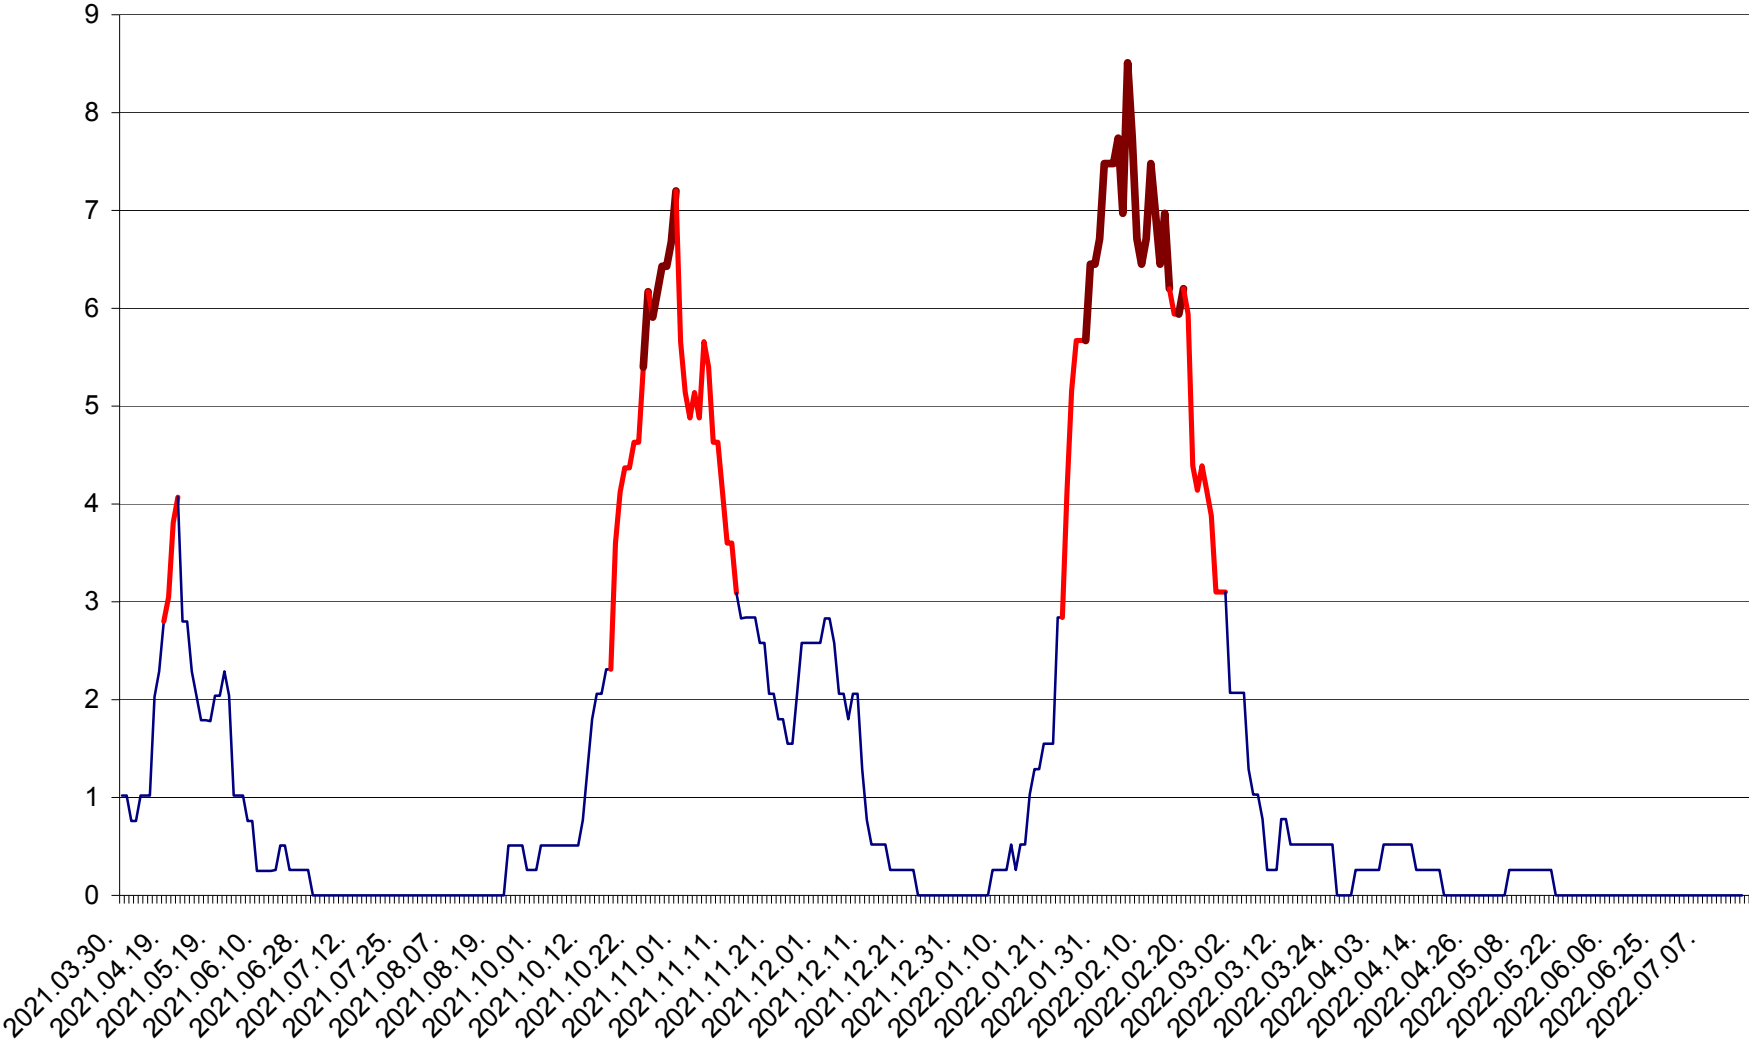

SÂNMARTIN - Evolutia incidentei cumulate pe 14 zile la ‰ de locuitori  
2021.04.01. - 2022.07.21.

SÂNSIMION - Evolutia incidentei cumulate pe 14 zile la ‰ de locuitori  
2021.04.01. - 2022.07.21.

SÂNTIMBRU - Evolutia incidentei cumulate pe 14 zile la ‰ de locuitori  
2021.04.01. - 2022.07.21.

SĂRMAȘ - Evolutia incidentei cumulate pe 14 zile la ‰ de locuitori  
2021.04.01. - 2022.07.21.

SATU MARE - Evolutia incidentei cumulate pe 14 zile la ‰ de locuitori  
2021.04.01. - 2022.07.21.

SECUIENI - Evolutia incidentei cumulate pe 14 zile la % de locuitori  
2021.04.01. - 2022.07.21.

SICULENI - Evolutia incidentei cumulate pe 14 zile la ‰ de locuitori  
2021.04.01. - 2022.07.21.

ȘIMONEȘTI - Evolutia incidentei cumulate pe 14 zile la ‰ de locuitori  
2021.04.01. - 2022.07.21.

SUBCETATE - Evolutia incidentei cumulate pe 14 zile la ‰ de locuitori  
2021.04.01. - 2022.07.21.