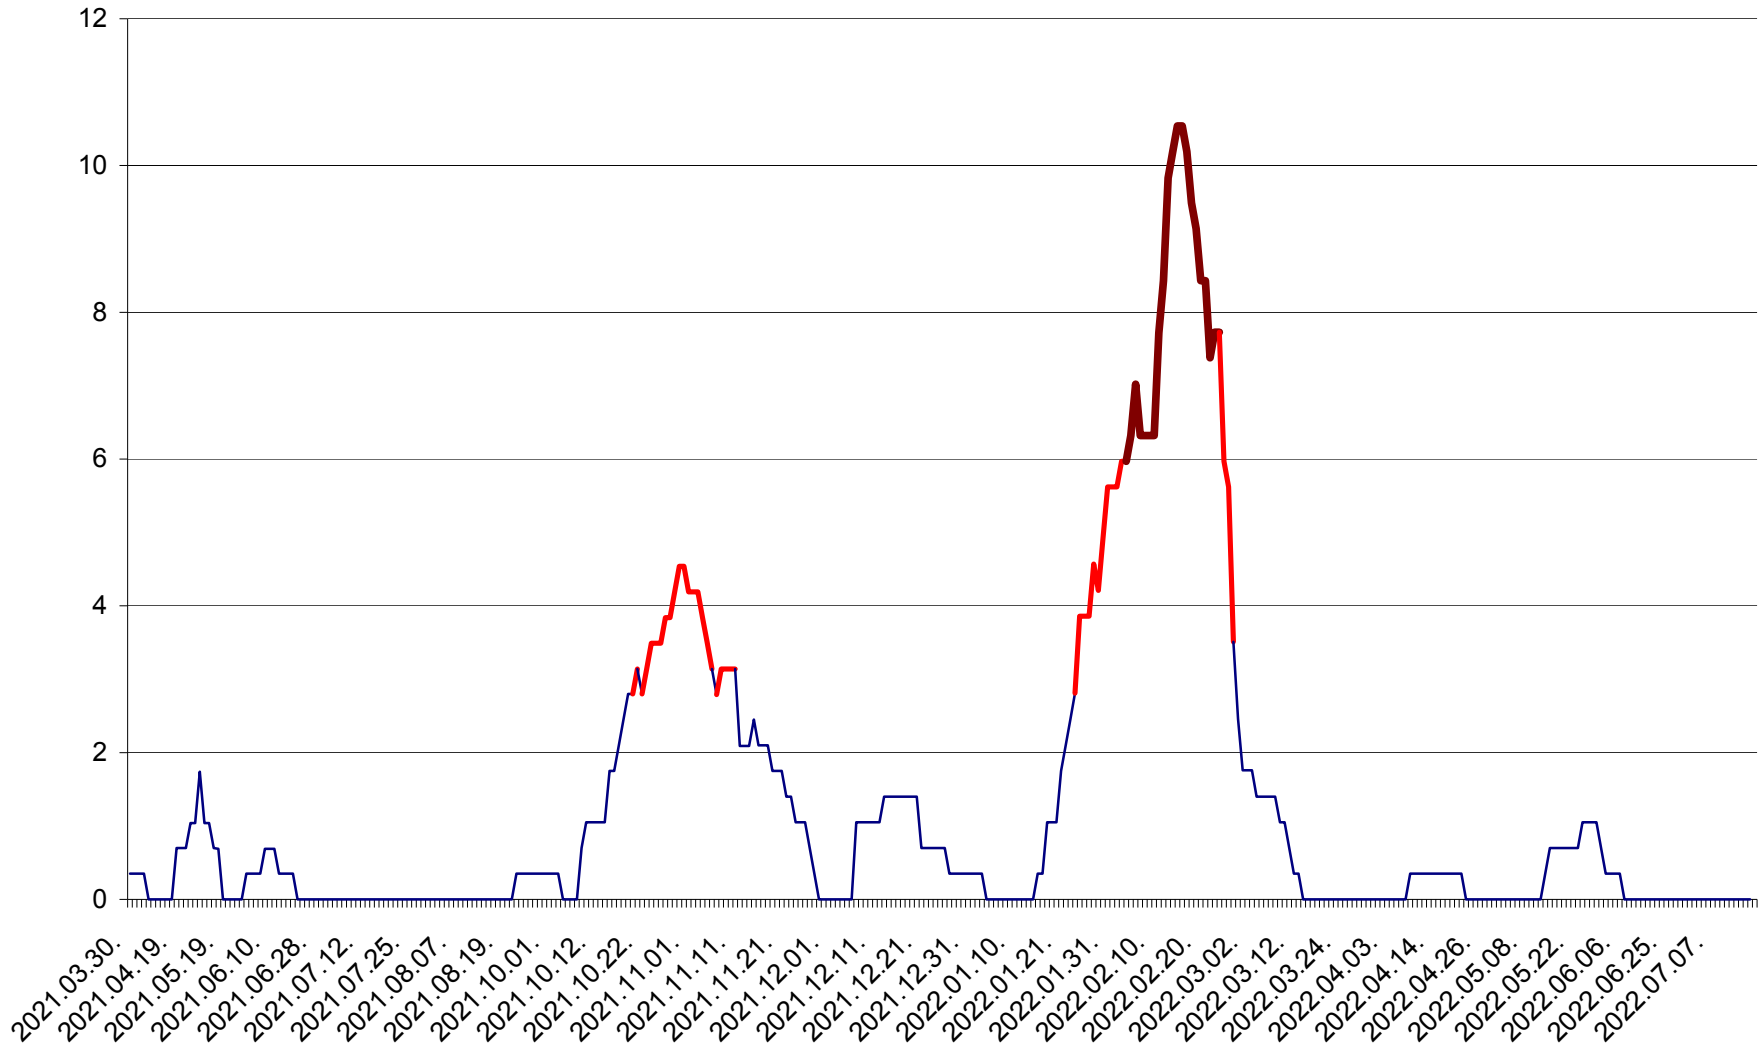

SICULENI - Evolutia incidentei cumulate pe 14 zile la ‰ de locuitori
2021.04.01. - 2022.07.21.