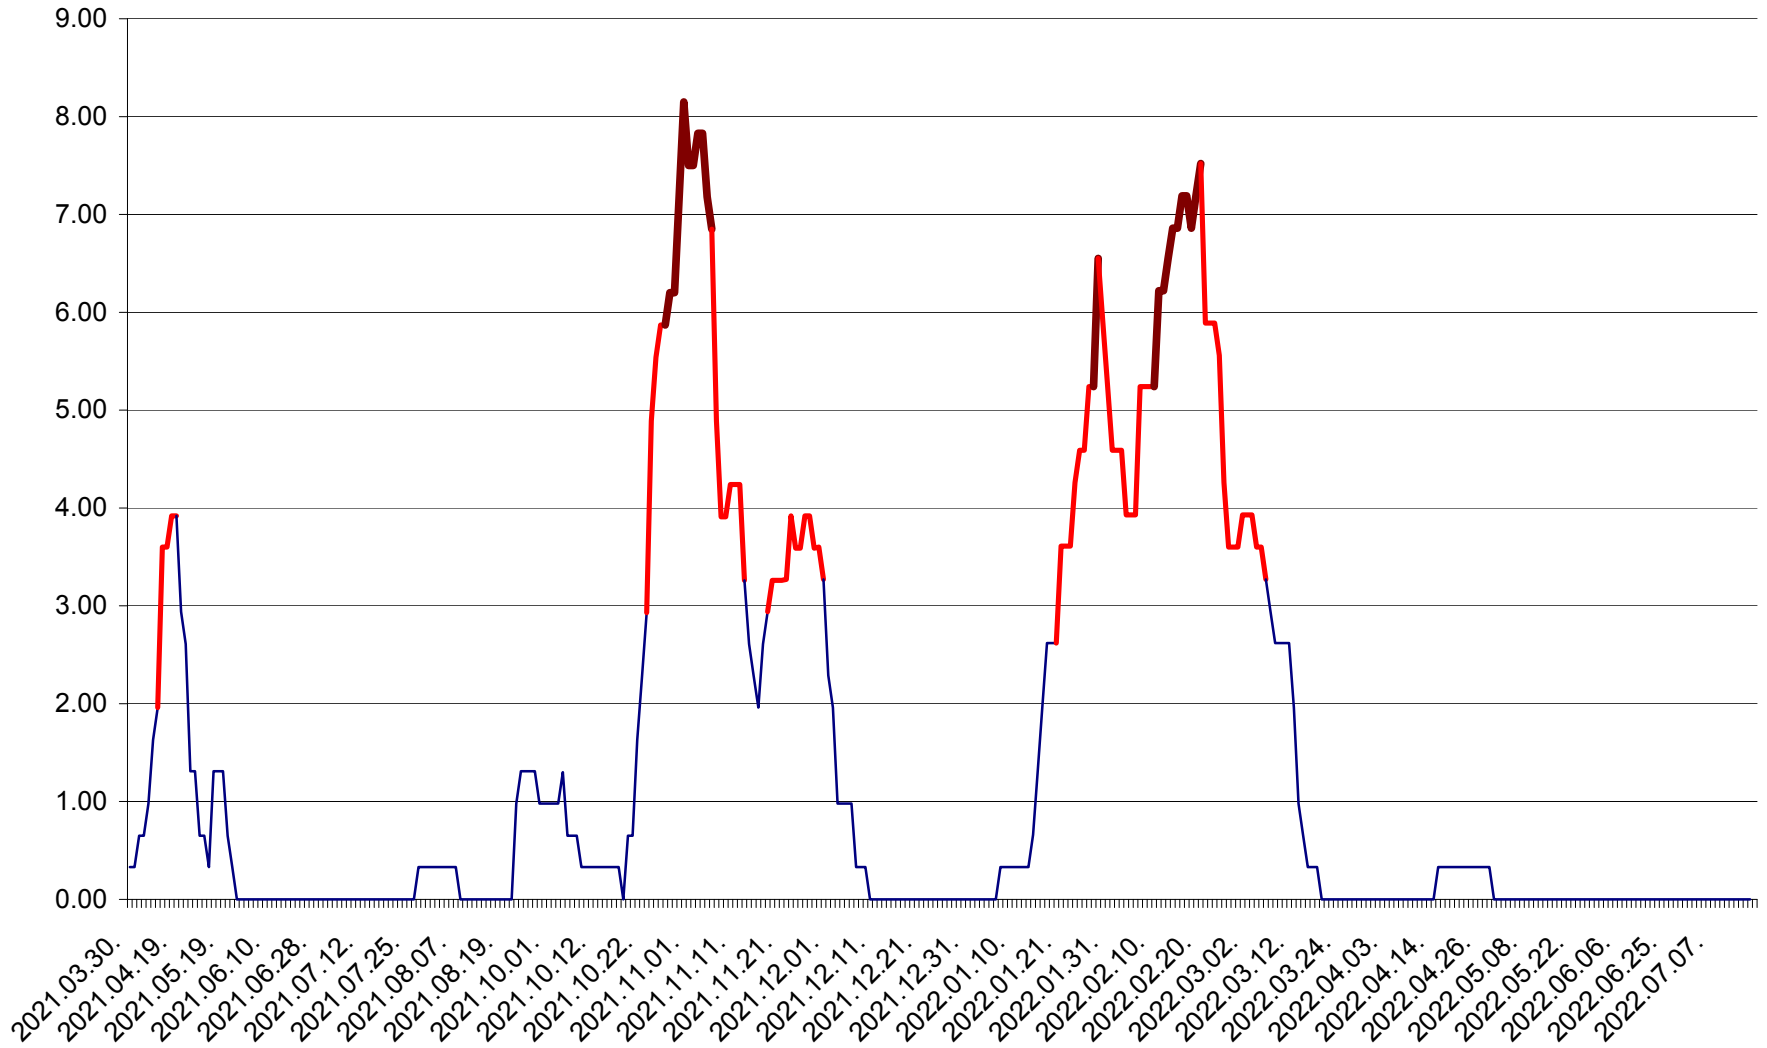

ATID - Evolutia incidentei cumulate pe 14 zile la % de locuitori  
2021.04.01. - 2022.07.21.

AVRĂMEȘTI - Evolutia incidentei cumulate pe 14 zile la ‰ de locuitori  
2021.04.01. - 2022.07.21.

ORAȘ BĂILE TUȘNAD - Evolutia incidentei cumulate pe 14 zile la ‰ de locuitori  
2021.04.01. - 2022.07.21.

ORAȘ BĂLAN - Evoluția incidenței cumulate pe 14 zile la ‰ de locuitori  
2021.04.01. - 2022.07.21.

BILBOR - Evolutia incidentei cumulate pe 14 zile la ‰ de locuitori  
2021.04.01. - 2022.07.21.

ORAȘ BORSEC - Evolutia incidentei cumulate pe 14 zile la ‰ de locuitori  
2021.04.01. - 2022.07.21.

BRĂDEȘTI - Evolutia incidentei cumulate pe 14 zile la ‰ de locuitori  
2021.04.01. - 2022.07.21.

CĂPÂLNIȚA - Evoluția incidenței cumulate pe 14 zile la ‰ de locuitori  
2021.04.01. - 2022.07.21.

CÂRȚA - Evolutia incidentei cumulate pe 14 zile la ‰ de locuitori  
2021.04.01. - 2022.07.21.