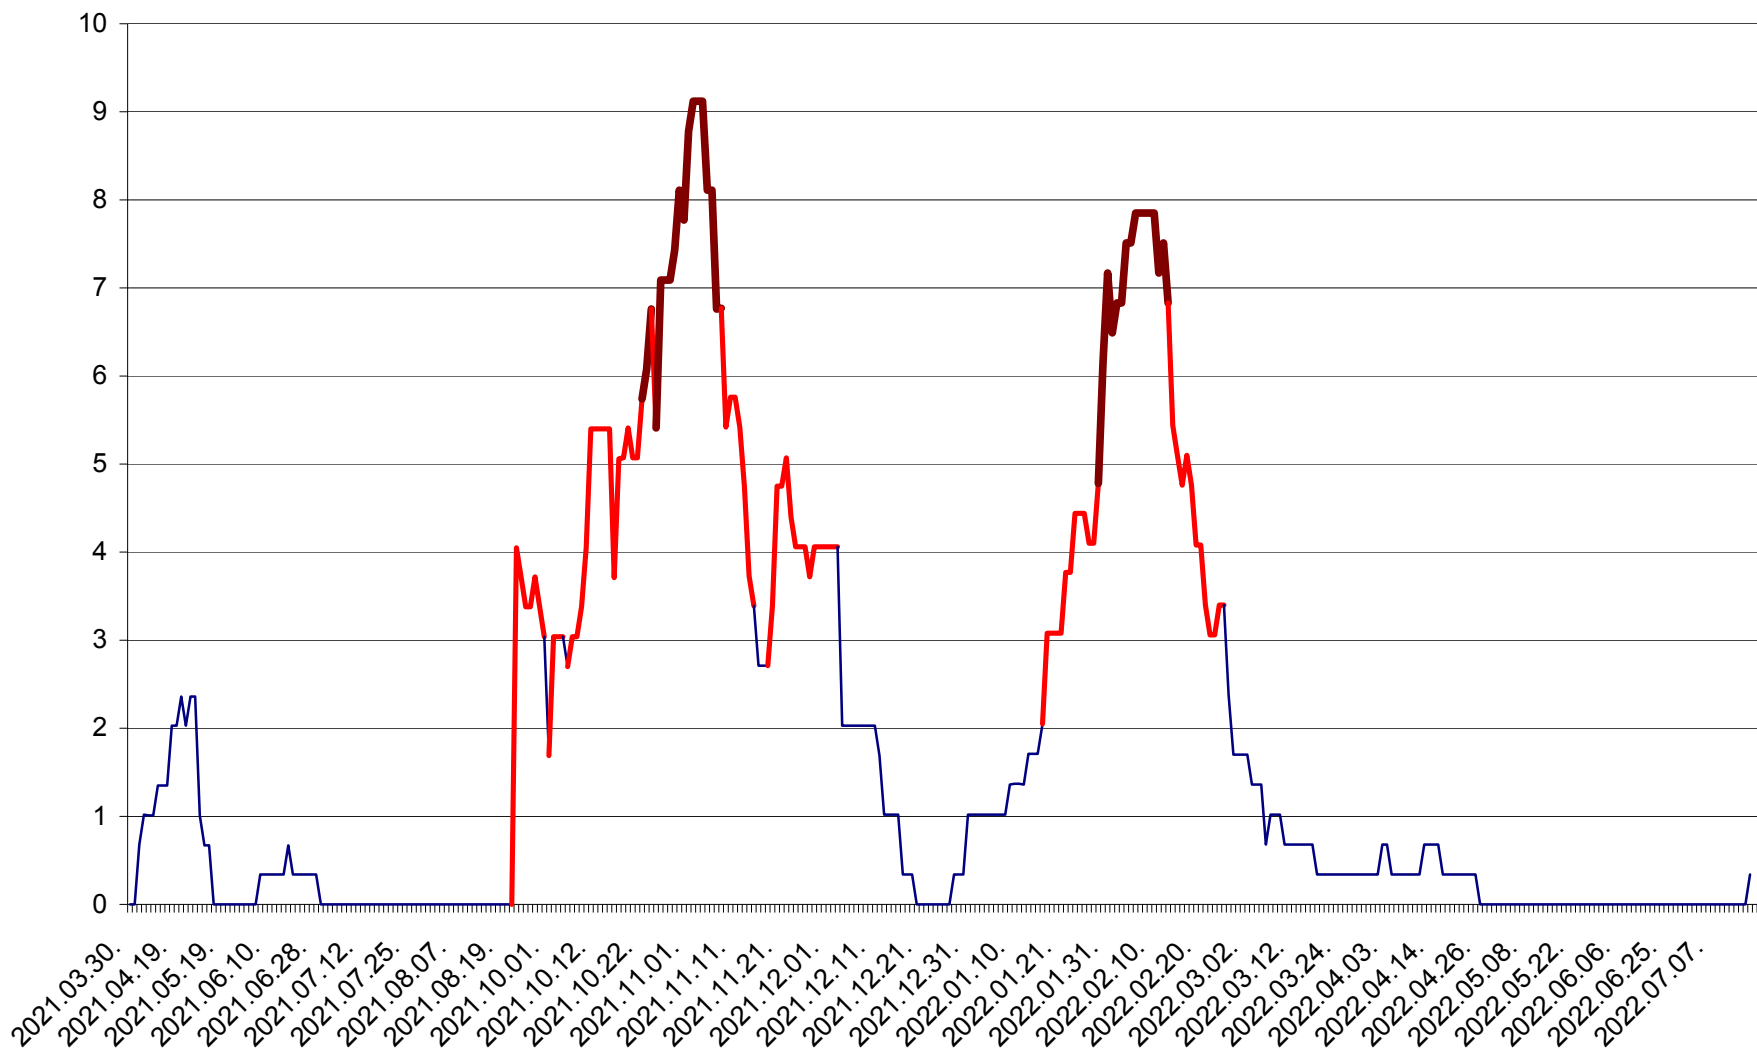

LĂZAREA - Evolutia incidentei cumulate pe 14 zile la % de locuitori  
2021.04.01. - 2022.07.21.

LELICENI - Evolutia incidentei cumulate pe 14 zile la ‰ de locuitori  
2021.04.01. - 2022.07.21.

LUETA - Evolutia incidentei cumulate pe 14 zile la ‰ de locuitori  
2021.04.01. - 2022.07.21.

LUNCA DE JOS - Evolutia incidentei cumulate pe 14 zile la ‰ de locuitori  
2021.04.01. - 2022.07.21.

LUNCA DE SUS - Evolutia incidentei cumulate pe 14 zile la ‰ de locuitori  
2021.04.01. - 2022.07.21.

LUPENI - Evolutia incidentei cumulate pe 14 zile la ‰ de locuitori  
2021.04.01. - 2022.07.21.

MĂDĂRAȘ - Evolutia incidentei cumulate pe 14 zile la ‰ de locuitori  
2021.04.01. - 2022.07.21.

MĂRTINIȘ - Evolutia incidentei cumulate pe 14 zile la % de locuitori  
2021.04.01. - 2022.07.21.

MEREȘTI - Evolutia incidentei cumulate pe 14 zile la ‰ de locuitori  
2021.04.01. - 2022.07.21.

MUNICIPIUL MIERCUREA-CIUC - Evolutia incidentei cumulate pe 14 zile la ‰ de locuitori  
2021.04.01. - 2022.07.21.