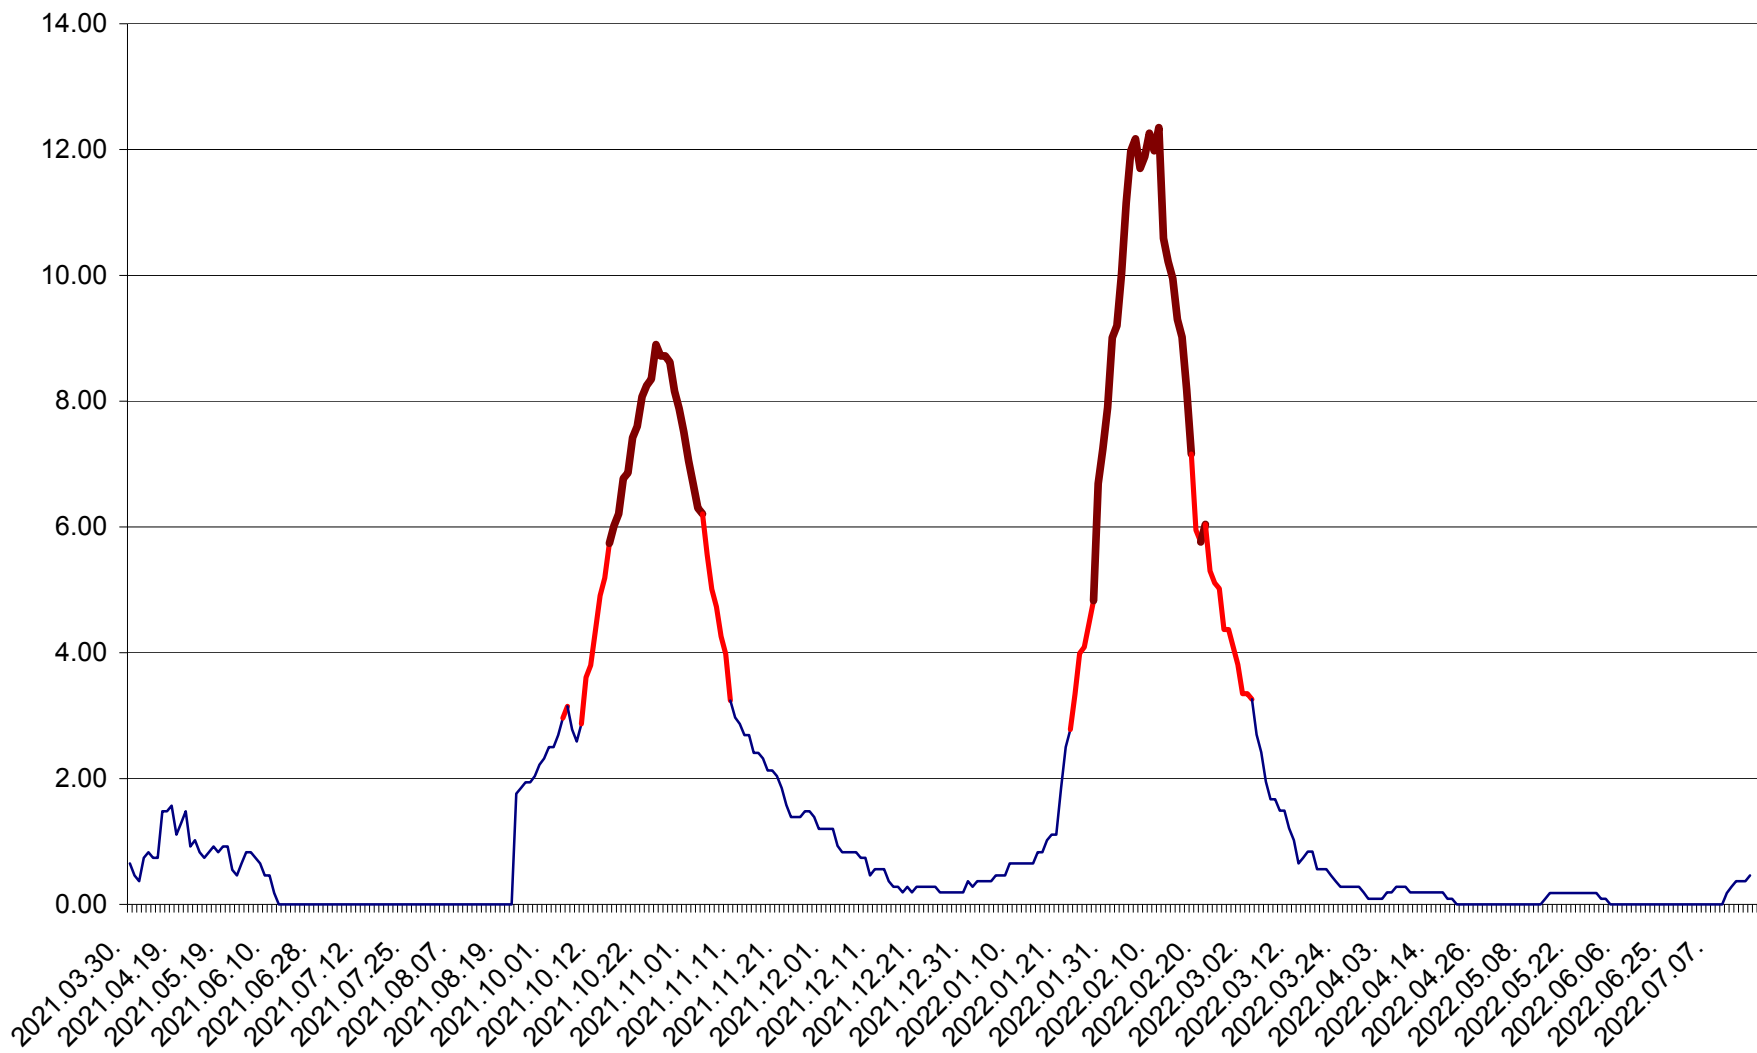

BRĂDEȘTI - Evolutia incidentei cumulate pe 14 zile la ‰ de locuitori  
2021.04.01. - 2022.07.21.

CĂPÂLNIȚA - Evoluția incidenței cumulate pe 14 zile la ‰ de locuitori  
2021.04.01. - 2022.07.21.

CÂRȚA - Evolutia incidentei cumulate pe 14 zile la ‰ de locuitori  
2021.04.01. - 2022.07.21.

CICEU - Evolutia incidentei cumulate pe 14 zile la ‰ de locuitori  
2021.04.01. - 2022.07.21.

CIUCSÂNGEORGIU - Evolutia incidentei cumulate pe 14 zile la ‰ de locuitori  
2021.04.01. - 2022.07.21.

CIUMANI - Evolutia incidentei cumulate pe 14 zile la ‰ de locuitori  
2021.04.01. - 2022.07.21.

CORBU - Evolutia incidentei cumulate pe 14 zile la ‰ de locuitori  
2021.04.01. - 2022.07.21.

CORUND - Evolutia incidentei cumulate pe 14 zile la ‰ de locuitori  
2021.04.01. - 2022.07.21.

COZMENI - Evolutia incidentei cumulate pe 14 zile la % de locuitori  
2021.04.01. - 2022.07.21.

ORAȘ CRISTURU SECUIESC - Evolutia incidentei cumulate pe 14 zile la ‰ de locuitori  
2021.04.01. - 2022.07.21.

DĂNEȘTI - Evolutia incidentei cumulate pe 14 zile la ‰ de locuitori  
2021.04.01. - 2022.07.21.