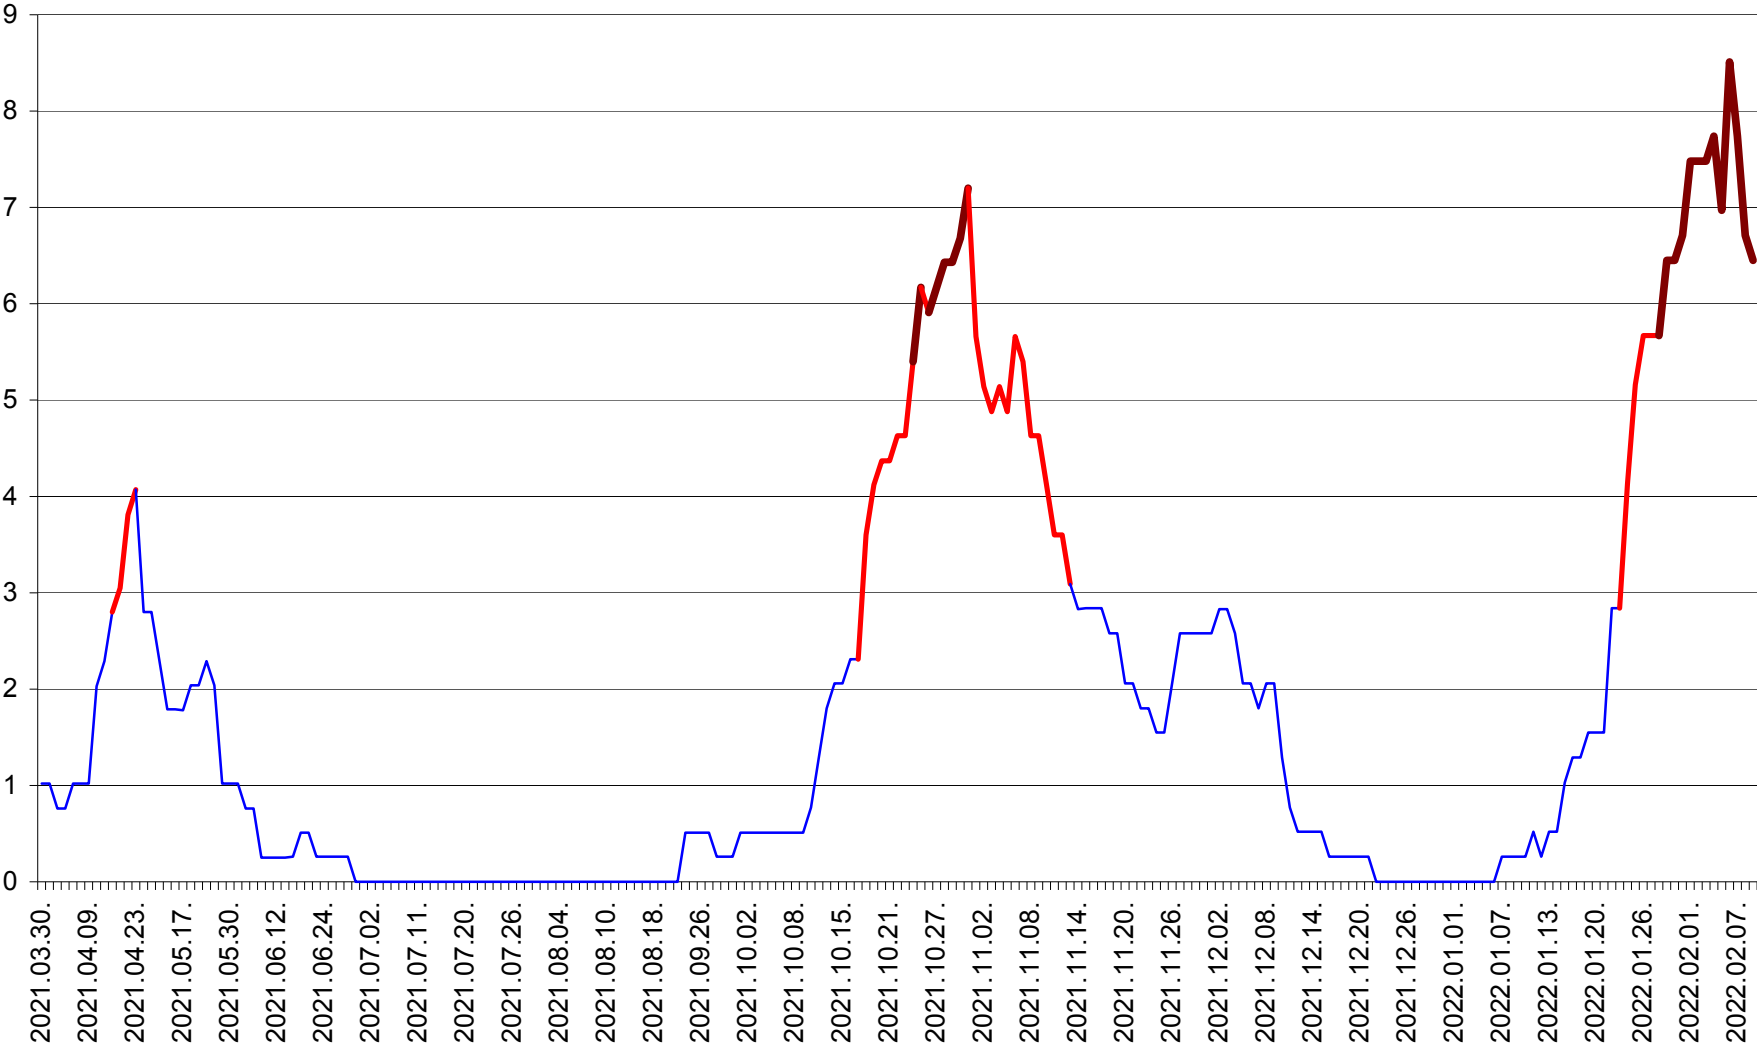

SUBCETATE - Evolutia incidentei cumulate pe 14 zile la ‰ de locuitori
2021.04.01. - 2022.02.09.