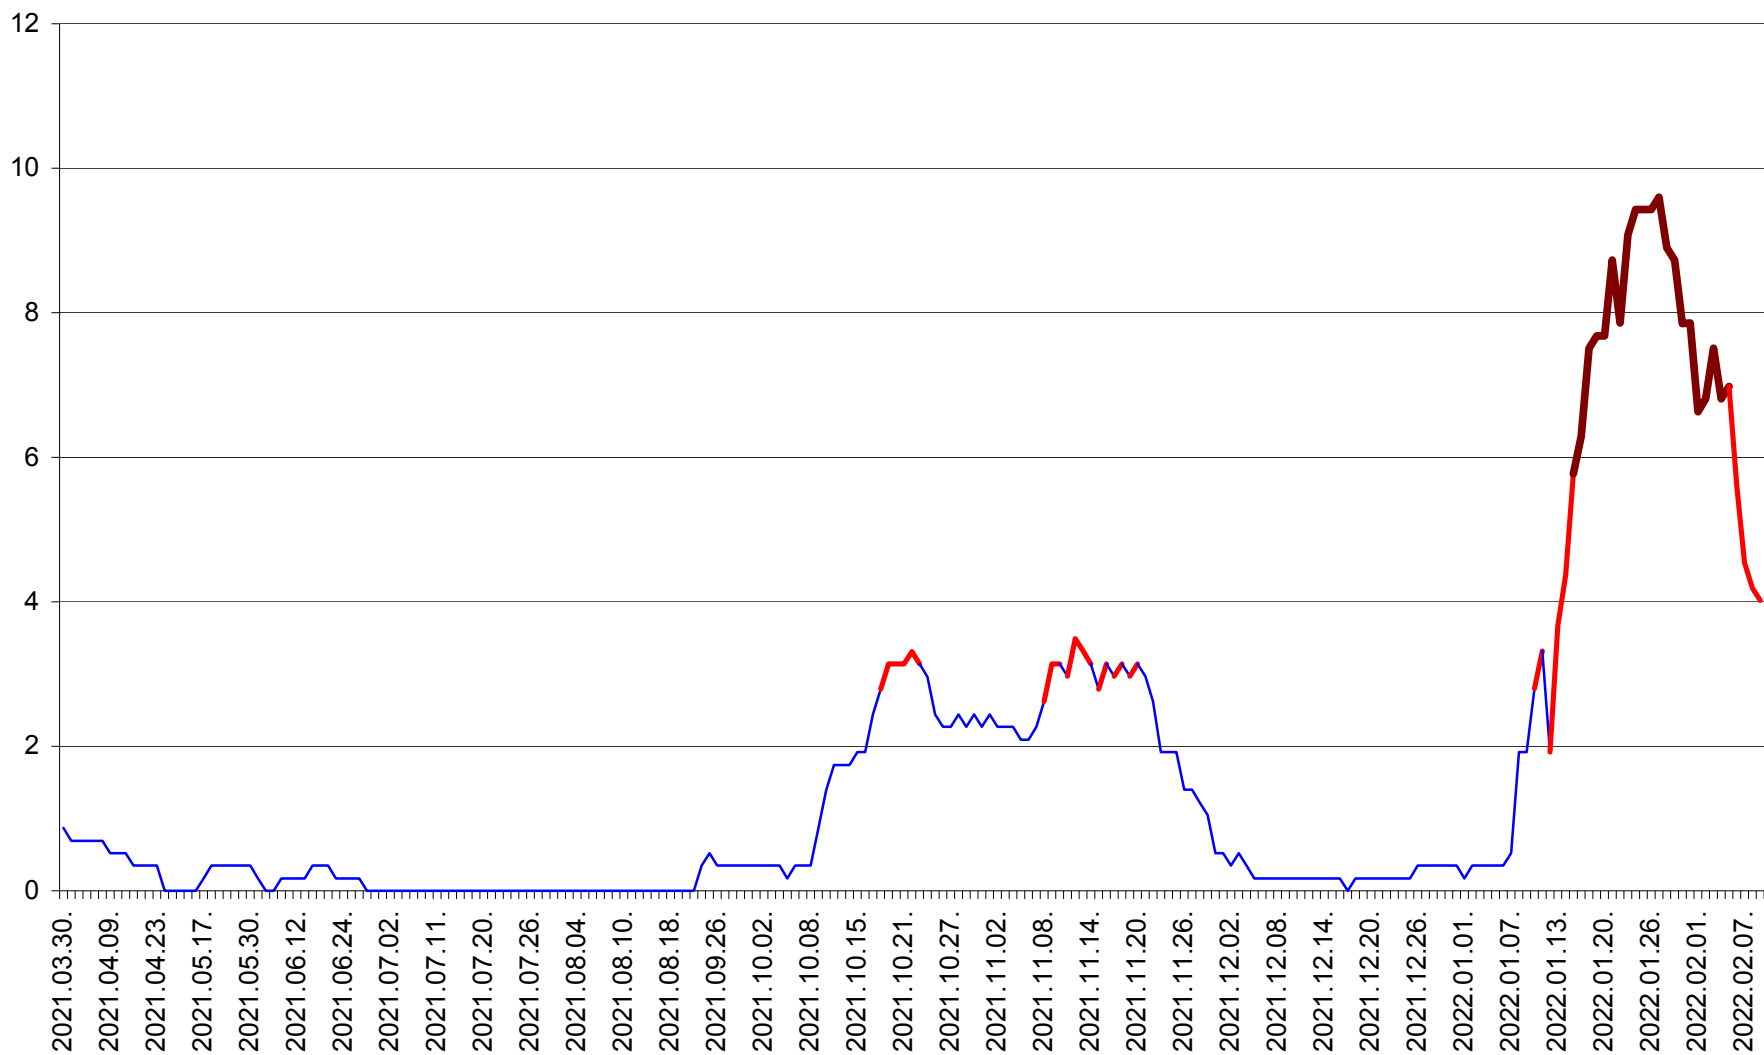

DÂRJIU - Evolutia incidentei cumulate pe 14 zile la ‰ de locuitori
2021.04.01. - 2022.02.09.

DEALU - Evolutia incidentei cumulate pe 14 zile la ‰ de locuitori
2021.04.01. - 2022.02.09.

DITRĂU - Evolutia incidentei cumulate pe 14 zile la ‰ de locuitori
2021.04.01. - 2022.02.09.

FELICENI - Evolutia incidentei cumulate pe 14 zile la % de locuitori
2021.04.01. - 2022.02.09.

FRUMOASA - Evolutia incidentei cumulate pe 14 zile la ‰ de locuitori
2021.04.01. - 2022.02.09.

GĂLĂUȚAȘ - Evolutia incidentei cumulate pe 14 zile la ‰ de locuitori
2021.04.01. - 2022.02.09.

MUNICIPIUL GHEORGHENI - Evolutia incidentei cumulate pe 14 zile la % de locuitori
2021.04.01. - 2022.02.09.

JOSENI - Evolutia incidentei cumulate pe 14 zile la ‰ de locuitori
2021.04.01. - 2022.02.09.

LĂZAREA - Evolutia incidentei cumulate pe 14 zile la % de locuitori
2021.04.01. - 2022.02.09.

LELICENI - Evolutia incidentei cumulate pe 14 zile la ‰ de locuitori
2021.04.01. - 2022.02.09.

LUETA - Evolutia incidentei cumulate pe 14 zile la ‰ de locuitori
2021.04.01. - 2022.02.09.

LUNCA DE JOS - Evolutia incidentei cumulate pe 14 zile la ‰ de locuitori
2021.04.01. - 2022.02.09.