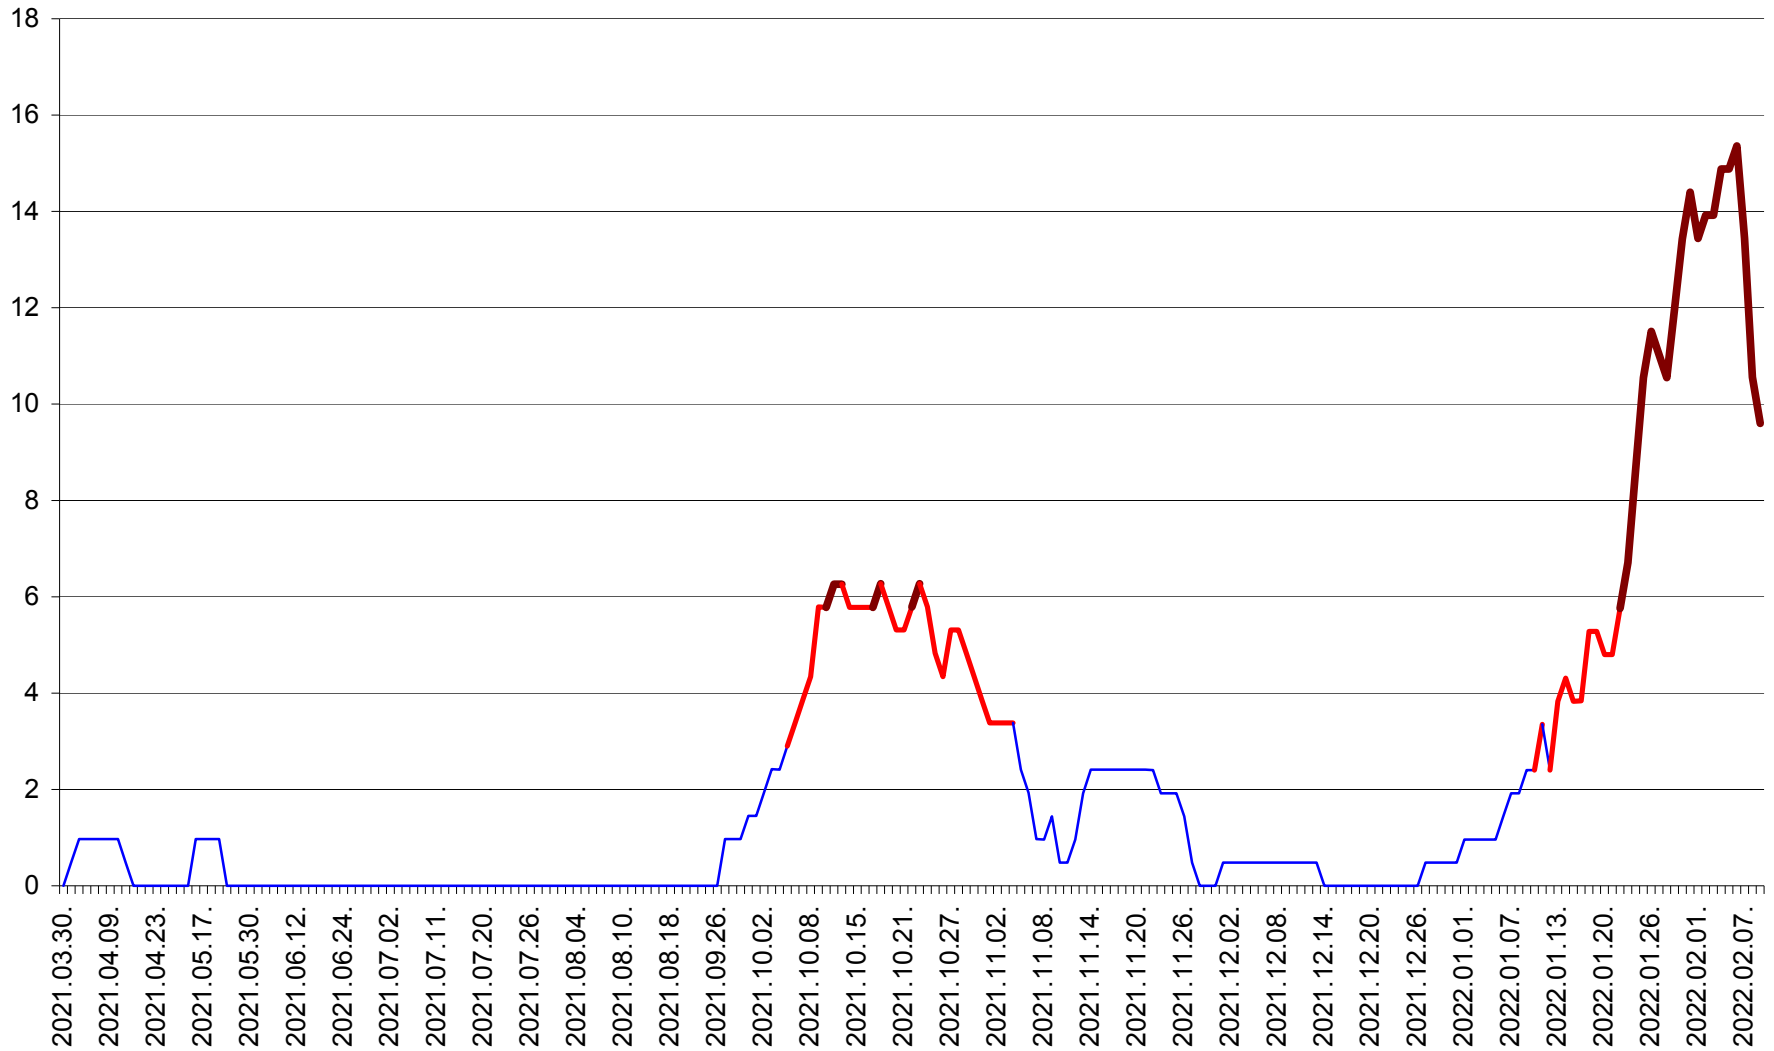

PLĂIEȘII DE JOS - Evolutia incidentei cumulate pe 14 zile la ‰ de locuitori
2021.04.01. - 2022.02.09.