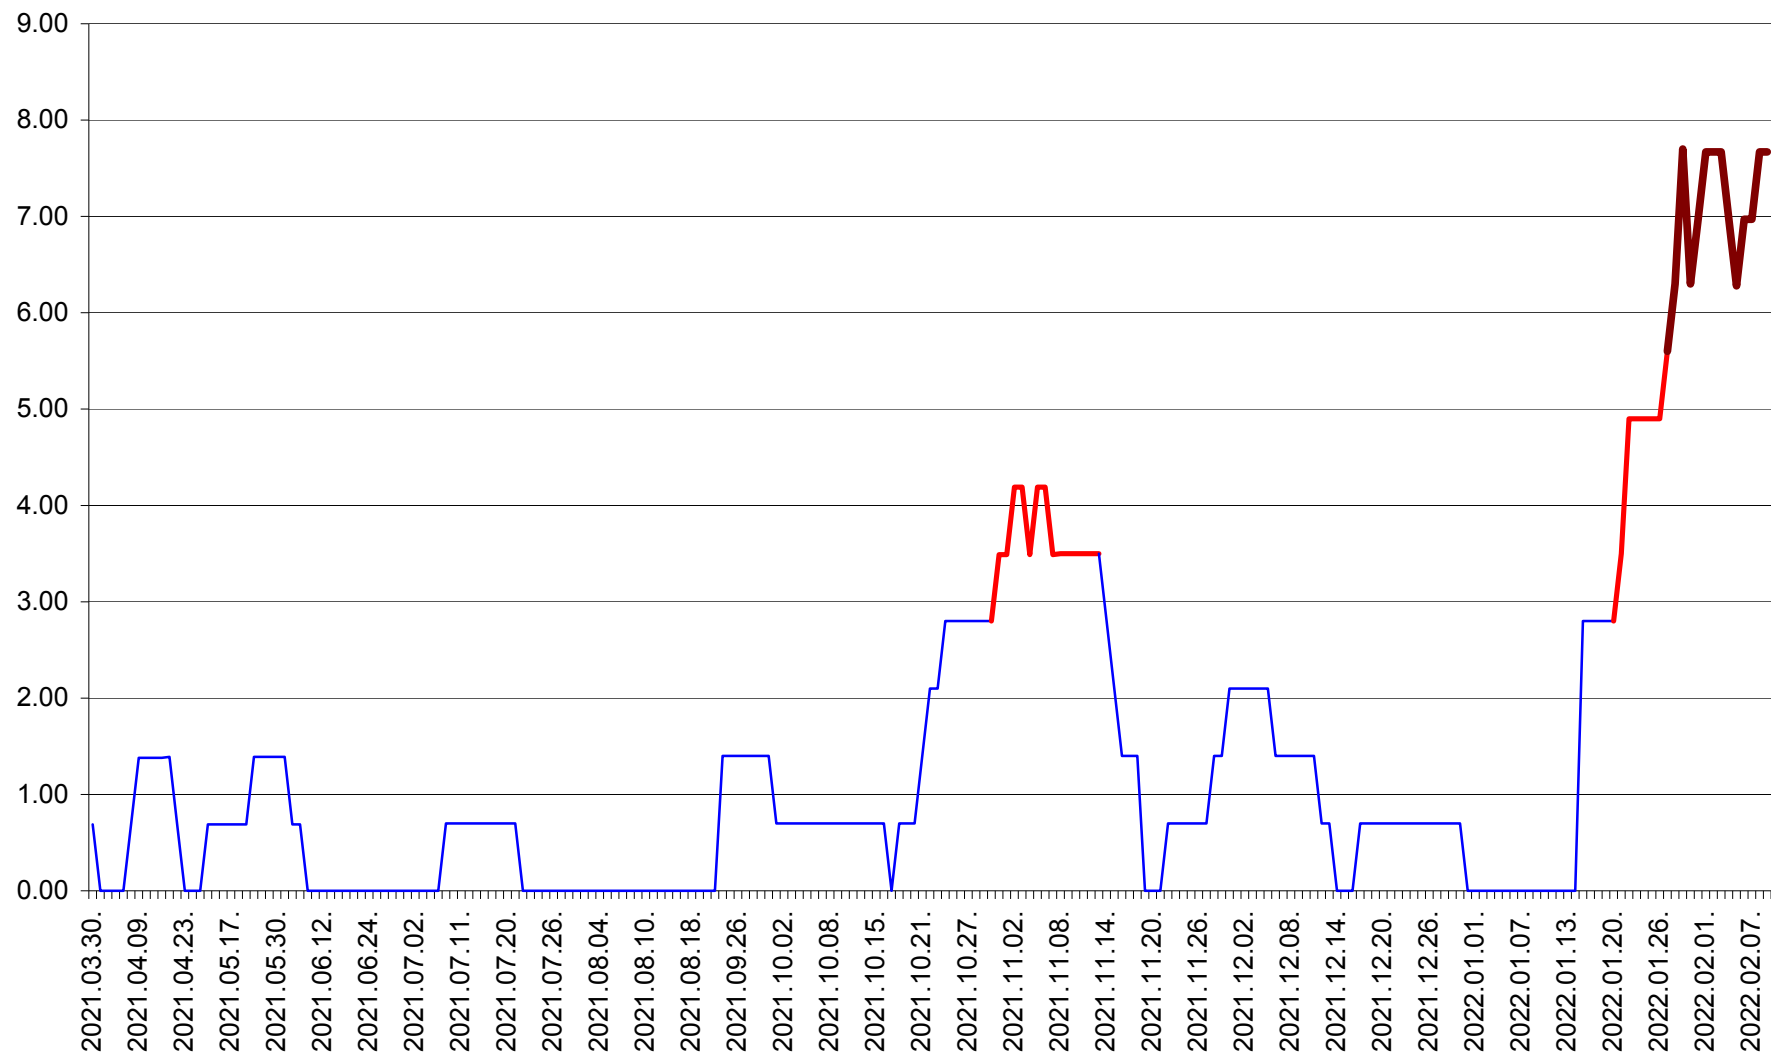

ORAȘ BĂLAN - Evoluția incidenței cumulate pe 14 zile la ‰ de locuitori
2021.04.01. - 2022.02.09.

BILBOR - Evolutia incidentei cumulate pe 14 zile la ‰ de locuitori
2021.04.01. - 2022.02.09.

ORAȘ BORSEC - Evolutia incidentei cumulate pe 14 zile la ‰ de locuitori
2021.04.01. - 2022.02.09.

BRĂDEȘTI - Evolutia incidentei cumulate pe 14 zile la ‰ de locuitori
2021.04.01. - 2022.02.09.

CĂPÂLNIȚA - Evoluția incidenței cumulate pe 14 zile la ‰ de locuitori
2021.04.01. - 2022.02.09.

CÂRȚA - Evolutia incidentei cumulate pe 14 zile la ‰ de locuitori
2021.04.01. - 2022.02.09.

CICEU - Evolutia incidentei cumulate pe 14 zile la ‰ de locuitori
2021.04.01. - 2022.02.09.

CIUCSÂNGEORGIU - Evolutia incidentei cumulate pe 14 zile la ‰ de locuitori
2021.04.01. - 2022.02.09.

CIUMANI - Evolutia incidentei cumulate pe 14 zile la ‰ de locuitori
2021.04.01. - 2022.02.09.

CORBU - Evolutia incidentei cumulate pe 14 zile la ‰ de locuitori
2021.04.01. - 2022.02.09.

CORUND - Evolutia incidentei cumulate pe 14 zile la ‰ de locuitori
2021.04.01. - 2022.02.09.

COZMENI - Evolutia incidentei cumulate pe 14 zile la ‰ de locuitori
2021.04.01. - 2022.02.09.