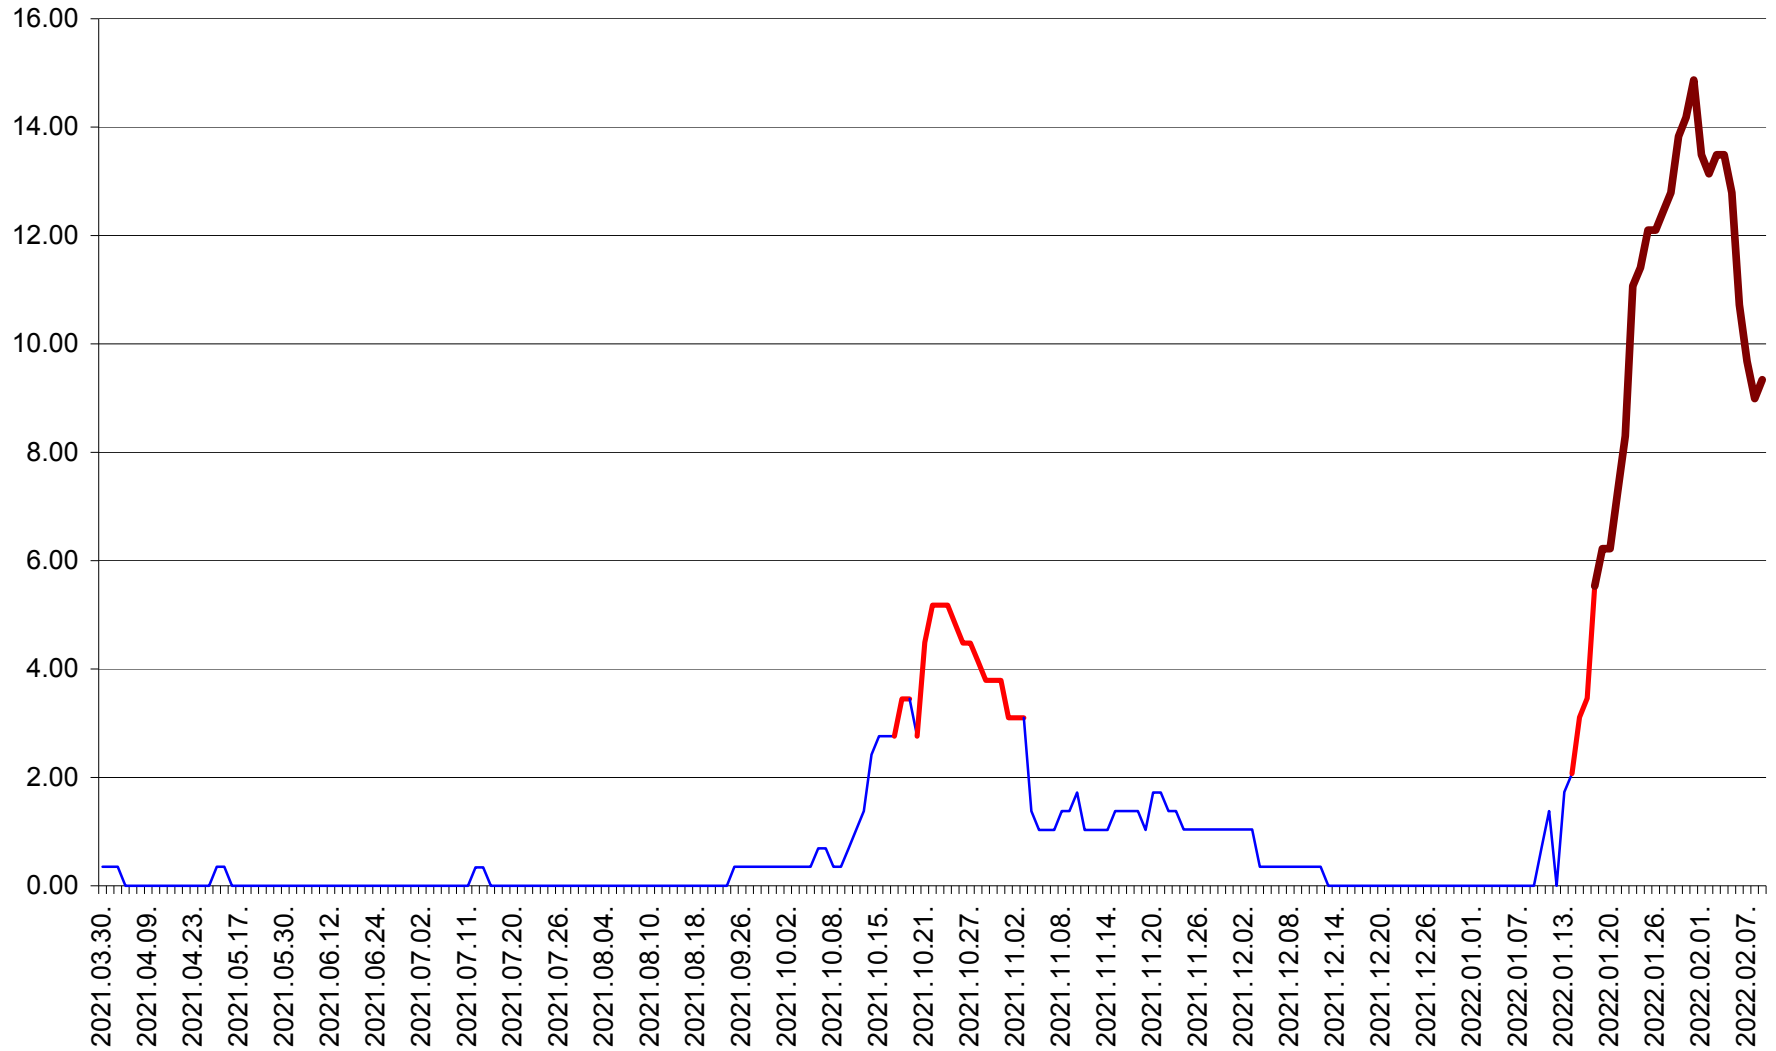

ORAȘ BĂLAN - Evoluția incidenței cumulate pe 14 zile la ‰ de locuitori
2021.04.01. - 2022.02.09.

BILBOR - Evolutia incidentei cumulate pe 14 zile la ‰ de locuitori
2021.04.01. - 2022.02.09.

ORAȘ BORSEC - Evolutia incidentei cumulate pe 14 zile la ‰ de locuitori
2021.04.01. - 2022.02.09.

BRĂDEȘTI - Evolutia incidentei cumulate pe 14 zile la ‰ de locuitori
2021.04.01. - 2022.02.09.

CĂPÂLNIȚA - Evoluția incidenței cumulate pe 14 zile la ‰ de locuitori
2021.04.01. - 2022.02.09.

CÂRȚA - Evolutia incidentei cumulate pe 14 zile la ‰ de locuitori
2021.04.01. - 2022.02.09.

CICEU - Evolutia incidentei cumulate pe 14 zile la ‰ de locuitori
2021.04.01. - 2022.02.09.

CIUCSÂNGEORGIU - Evolutia incidentei cumulate pe 14 zile la ‰ de locuitori
2021.04.01. - 2022.02.09.

CIUMANI - Evolutia incidentei cumulate pe 14 zile la ‰ de locuitori
2021.04.01. - 2022.02.09.

CORBU - Evolutia incidentei cumulate pe 14 zile la ‰ de locuitori
2021.04.01. - 2022.02.09.

CORUND - Evolutia incidentei cumulate pe 14 zile la ‰ de locuitori
2021.04.01. - 2022.02.09.

COZMENI - Evolutia incidentei cumulate pe 14 zile la ‰ de locuitori
2021.04.01. - 2022.02.09.