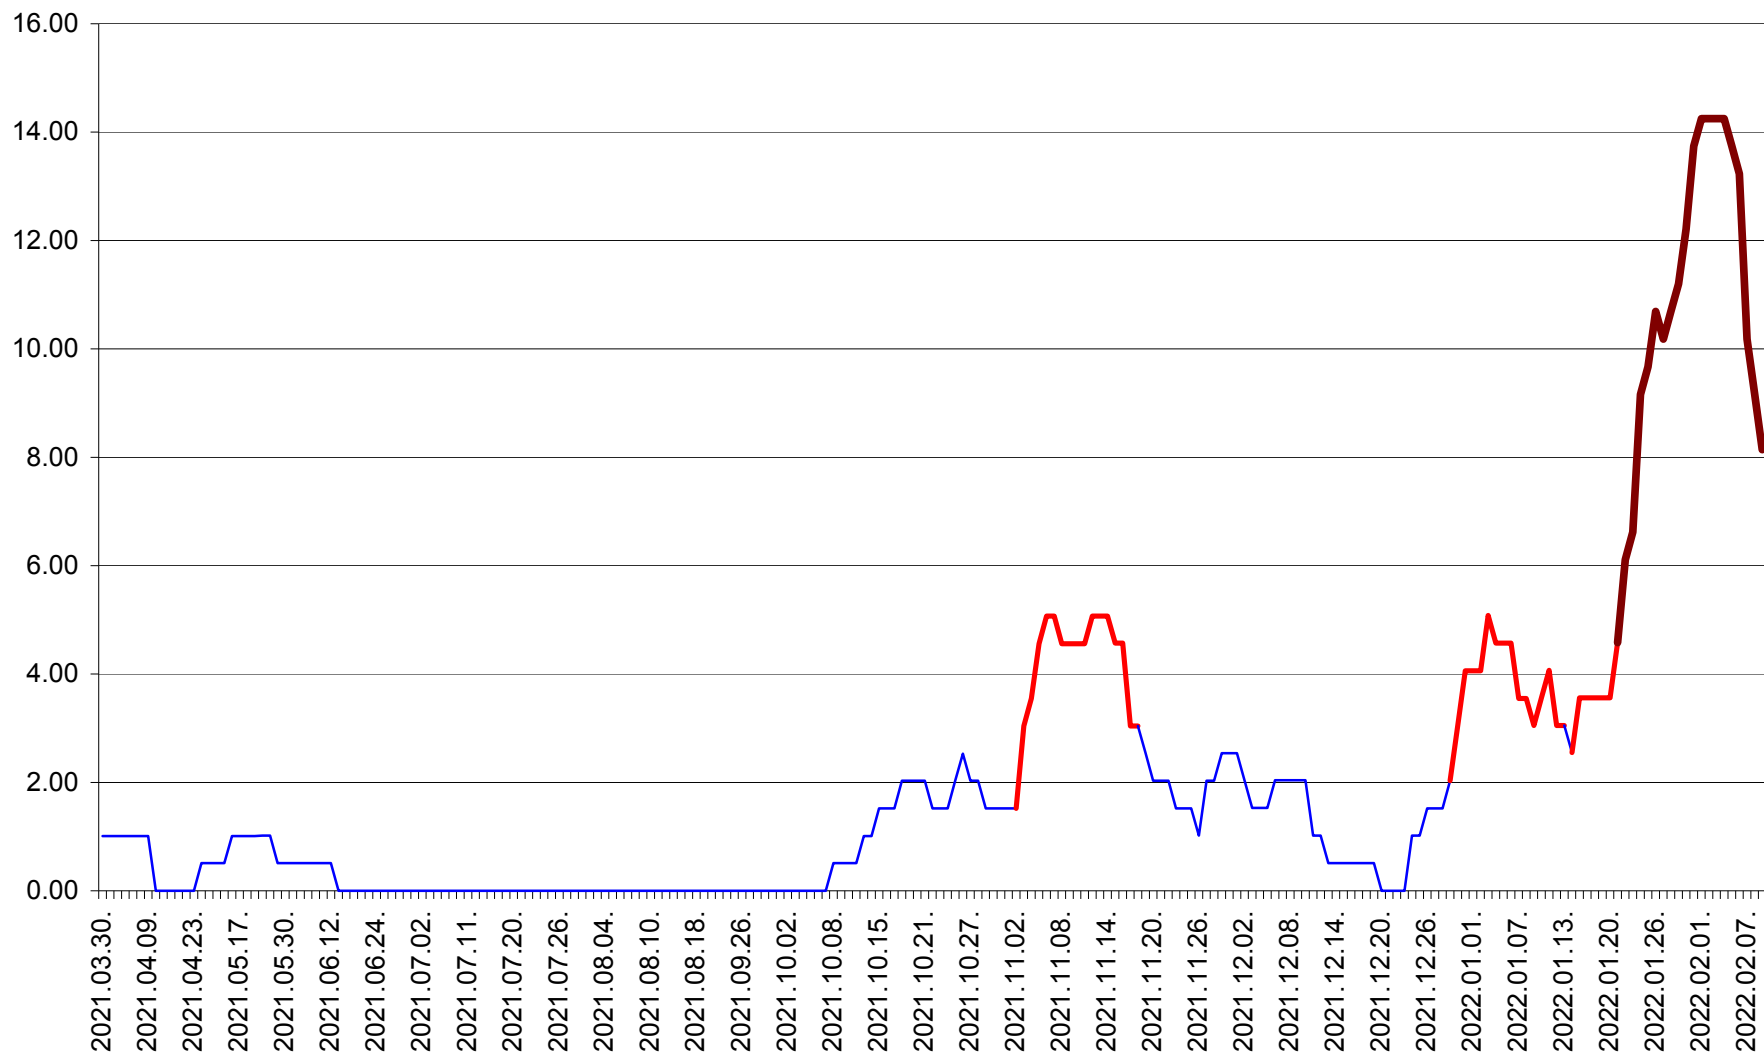

ZETEA - Evolutia incidentei cumulate pe 14 zile la ‰ de locuitori
2021.04.01. - 2022.02.09.