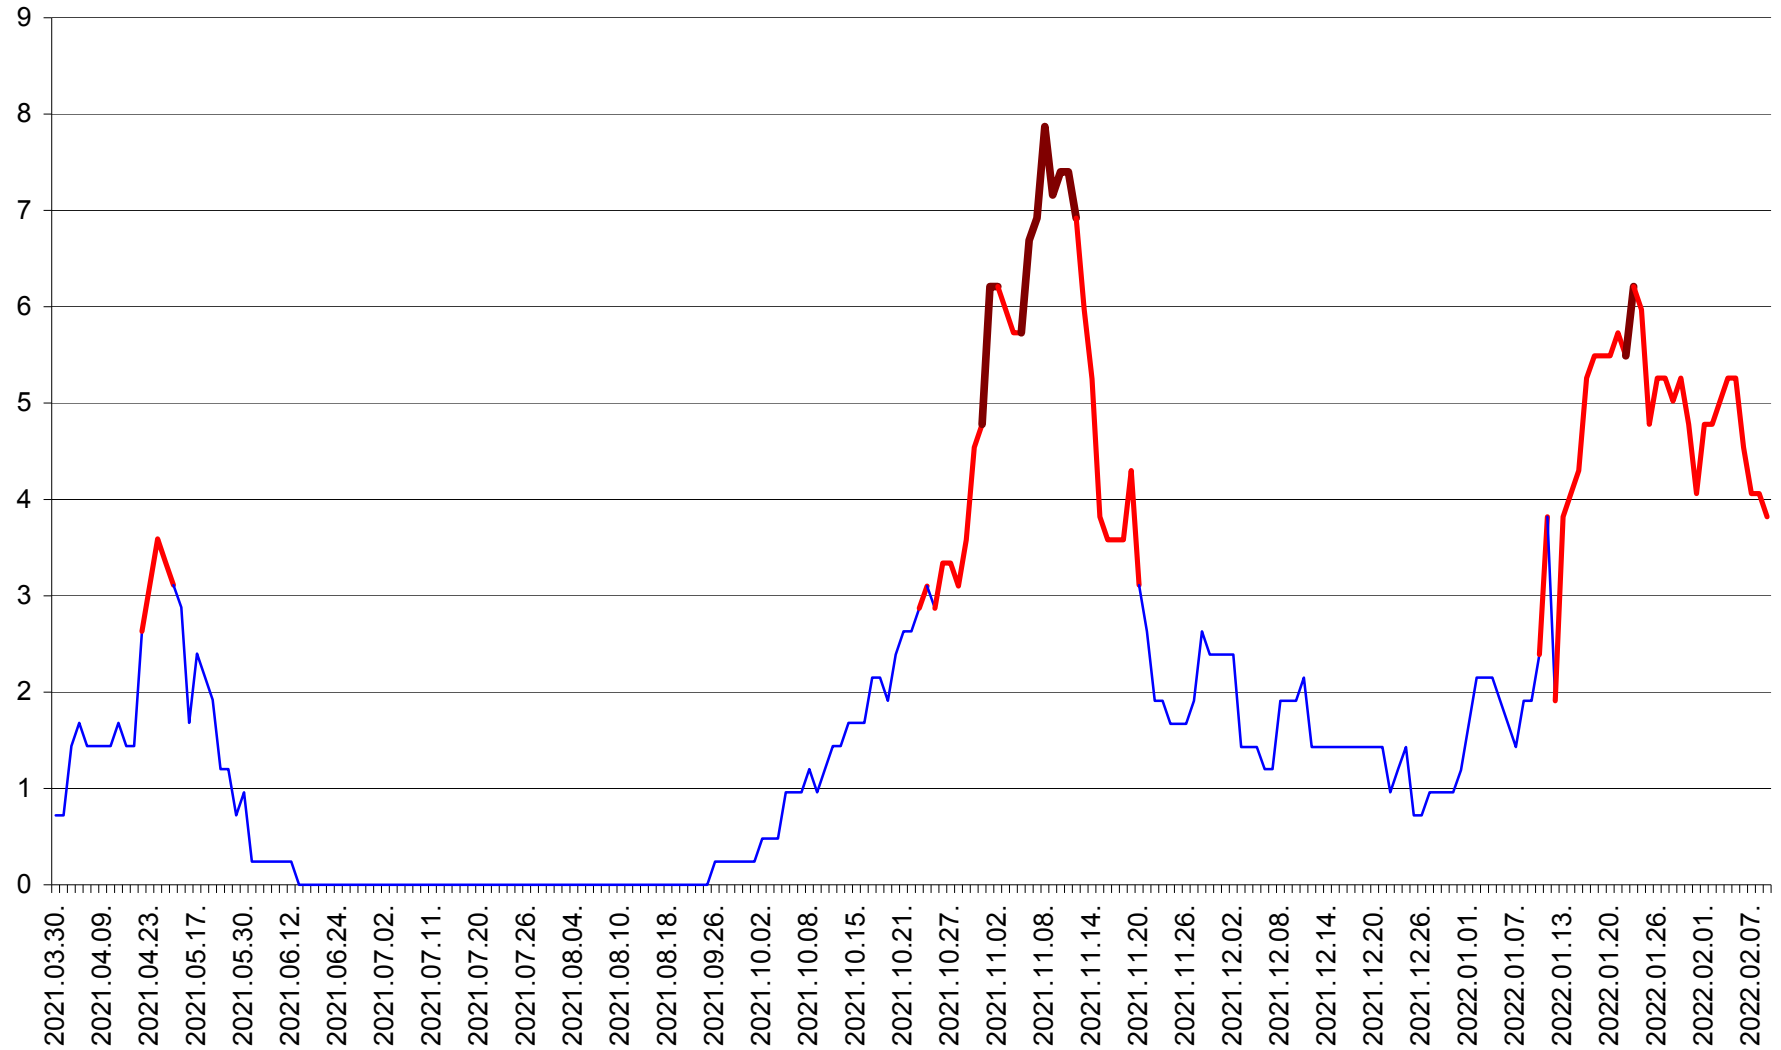

CORBU - Evolutia incidentei cumulate pe 14 zile la ‰ de locuitori
2021.04.01. - 2022.02.09.

CORUND - Evolutia incidentei cumulate pe 14 zile la ‰ de locuitori
2021.04.01. - 2022.02.09.

COZMENI - Evolutia incidentei cumulate pe 14 zile la ‰ de locuitori
2021.04.01. - 2022.02.09.

ORAȘ CRISTURU SECUIESC - Evolutia incidentei cumulate pe 14 zile la ‰ de locuitori
2021.04.01. - 2022.02.09.

DĂNEȘTI - Evolutia incidentei cumulate pe 14 zile la ‰ de locuitori
2021.04.01. - 2022.02.09.

DÂRJIU - Evolutia incidentei cumulate pe 14 zile la ‰ de locuitori
2021.04.01. - 2022.02.09.

DEALU - Evolutia incidentei cumulate pe 14 zile la ‰ de locuitori
2021.04.01. - 2022.02.09.

DITRĂU - Evolutia incidentei cumulate pe 14 zile la ‰ de locuitori
2021.04.01. - 2022.02.09.