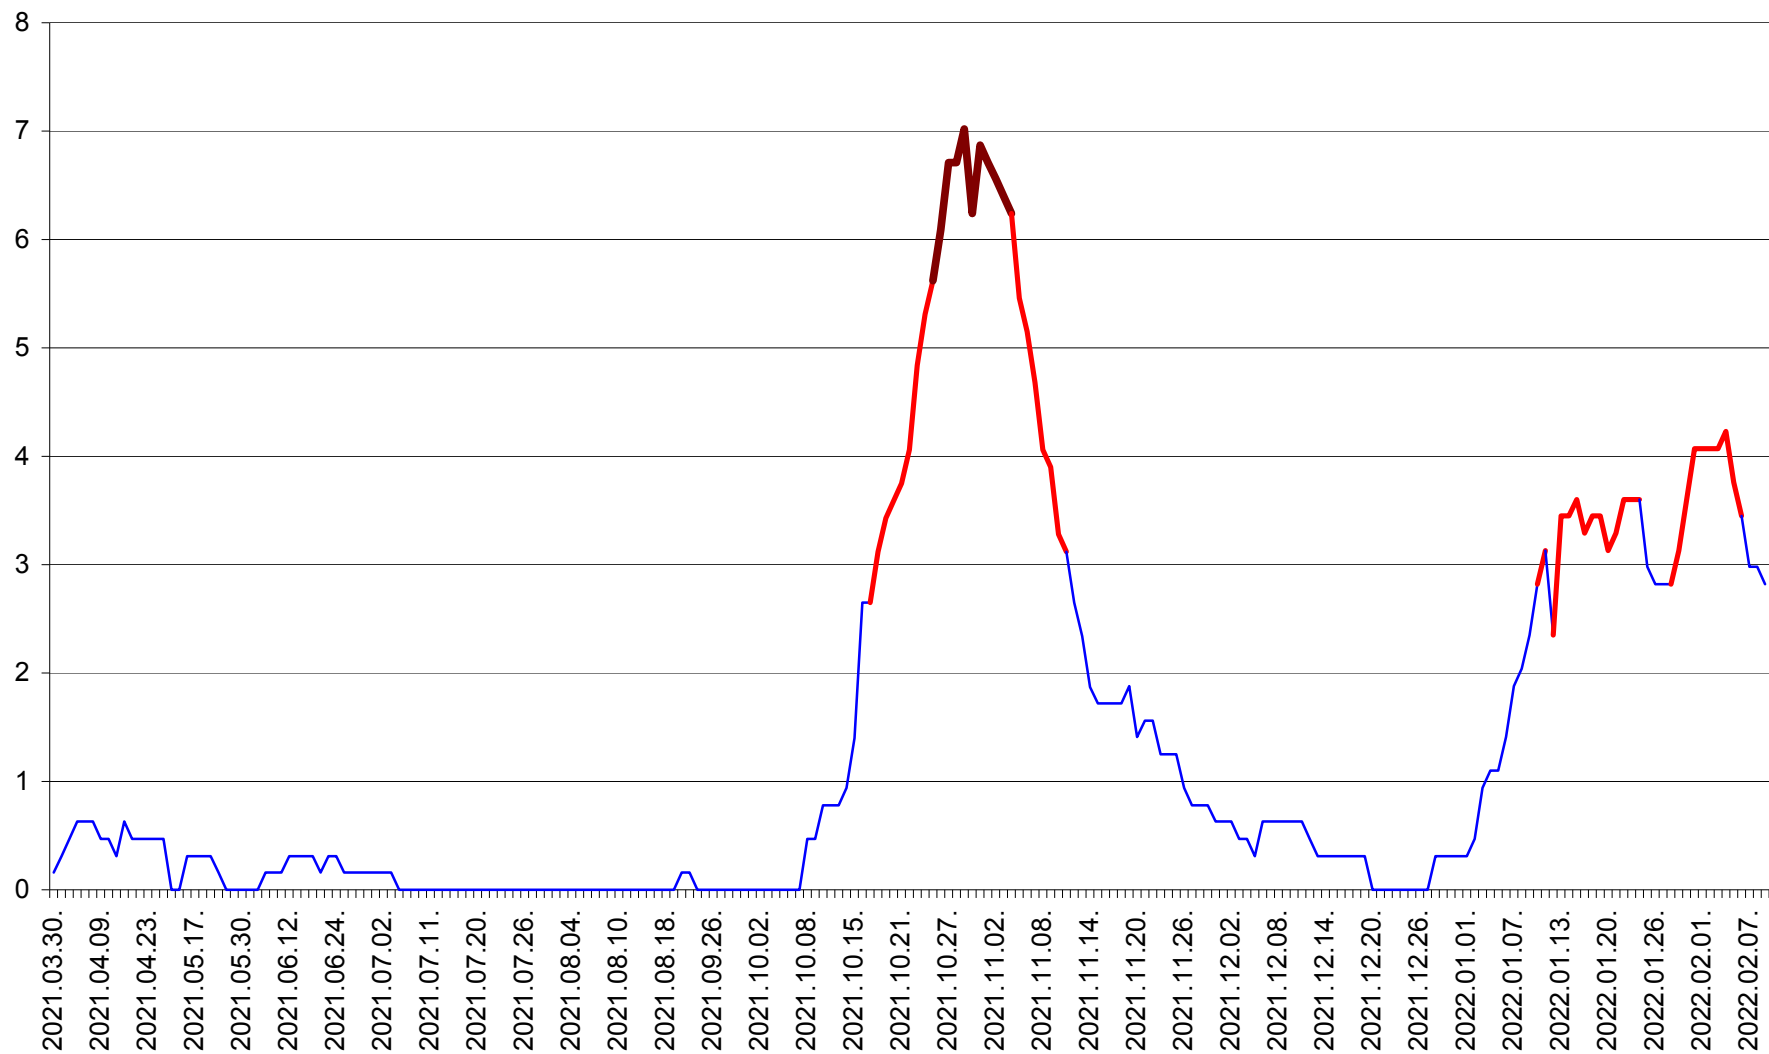

PLĂIEȘII DE JOS - Evolutia incidentei cumulate pe 14 zile la ‰ de locuitori
2021.04.01. - 2022.02.09.

PORUMBENI - Evolutia incidentei cumulate pe 14 zile la % de locuitori
2021.04.01. - 2022.02.09.

PRAID - Evolutia incidentei cumulate pe 14 zile la ‰ de locuitori
2021.04.01. - 2022.02.09.

RACU - Evolutia incidentei cumulate pe 14 zile la ‰ de locuitori
2021.04.01. - 2022.02.09.

REMETEA - Evolutia incidentei cumulate pe 14 zile la ‰ de locuitori
2021.04.01. - 2022.02.09.

SĂCEL - Evolutia incidentei cumulate pe 14 zile la ‰ de locuitori
2021.04.01. - 2022.02.09.