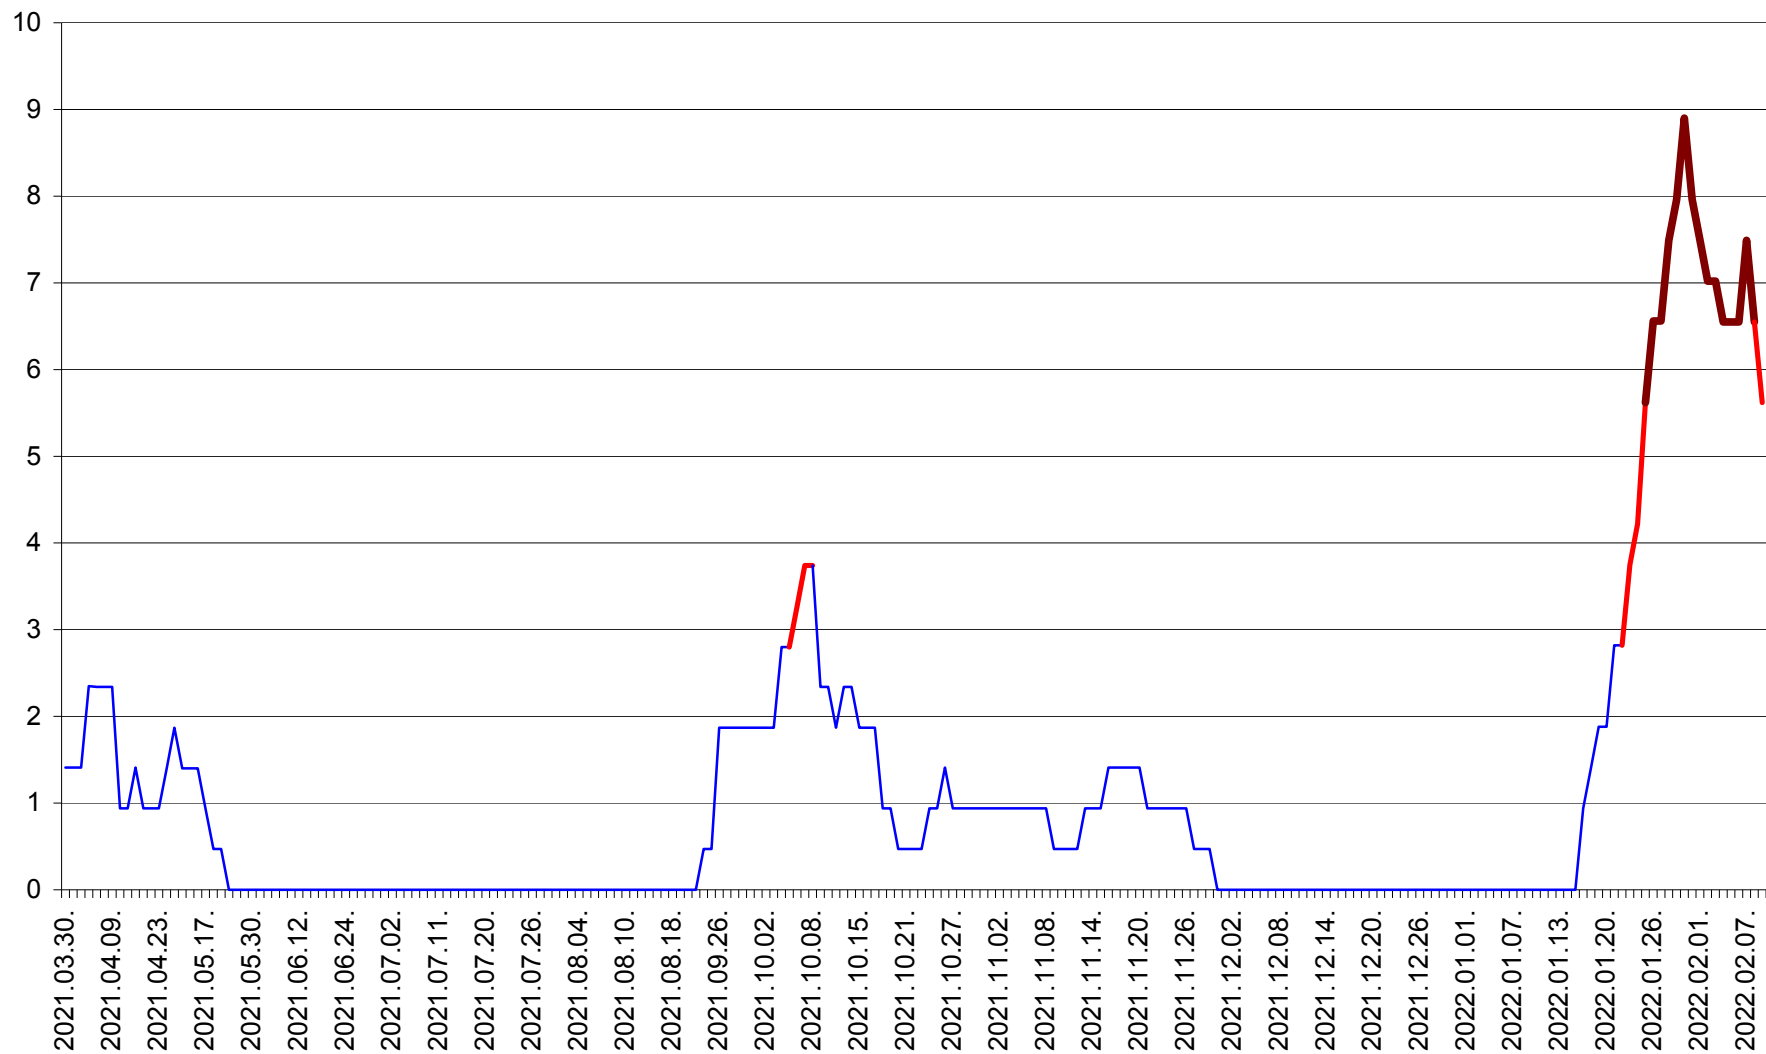

SECUIENI - Evolutia incidentei cumulate pe 14 zile la % de locuitori
2021.04.01. - 2022.02.09.