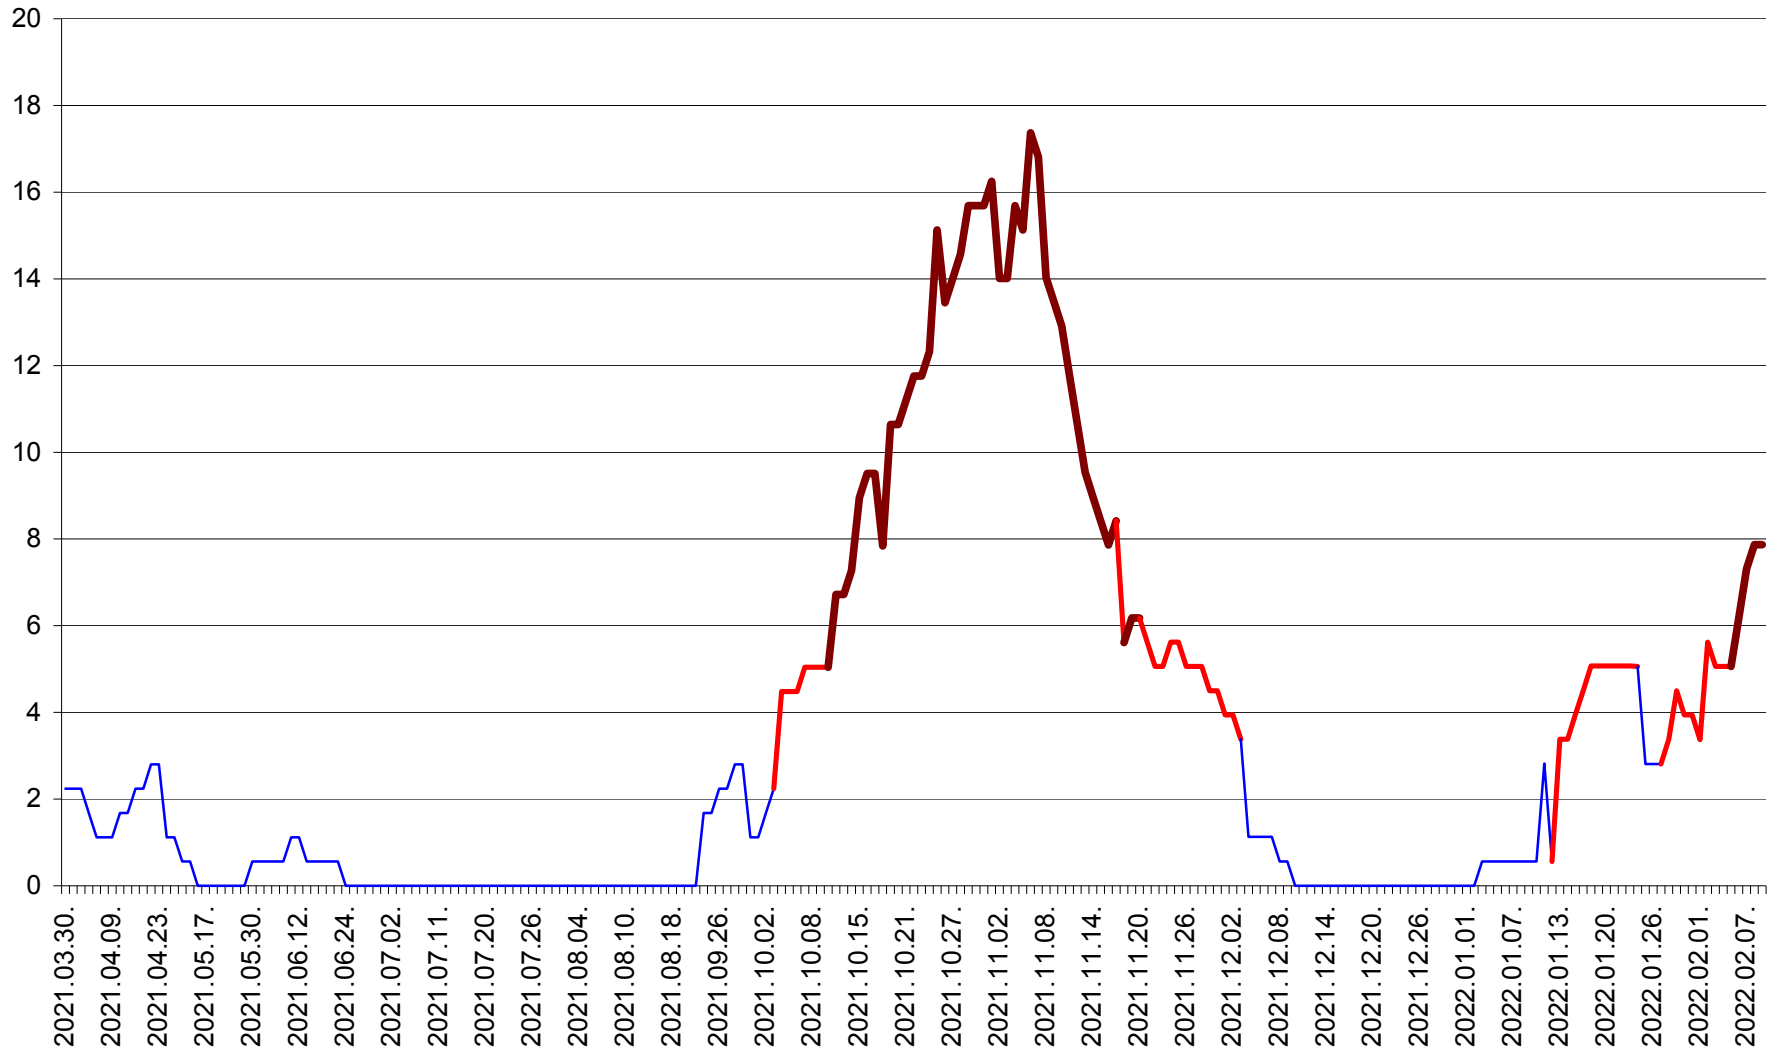

SÂNSIMION - Evolutia incidentei cumulate pe 14 zile la ‰ de locuitori
2021.04.01. - 2022.02.09.

SÂNTIMBRU - Evolutia incidentei cumulate pe 14 zile la ‰ de locuitori
2021.04.01. - 2022.02.09.

SĂRMAȘ - Evolutia incidentei cumulate pe 14 zile la ‰ de locuitori
2021.04.01. - 2022.02.09.

SATU MARE - Evolutia incidentei cumulate pe 14 zile la ‰ de locuitori
2021.04.01. - 2022.02.09.

SECUIENI - Evolutia incidentei cumulate pe 14 zile la % de locuitori
2021.04.01. - 2022.02.09.

SICULENI - Evolutia incidentei cumulate pe 14 zile la ‰ de locuitori
2021.04.01. - 2022.02.09.

ȘIMONEȘTI - Evolutia incidentei cumulate pe 14 zile la ‰ de locuitori
2021.04.01. - 2022.02.09.

SUBCETATE - Evolutia incidentei cumulate pe 14 zile la ‰ de locuitori
2021.04.01. - 2022.02.09.

SUSENI - Evolutia incidentei cumulate pe 14 zile la ‰ de locuitori
2021.04.01. - 2022.02.09.