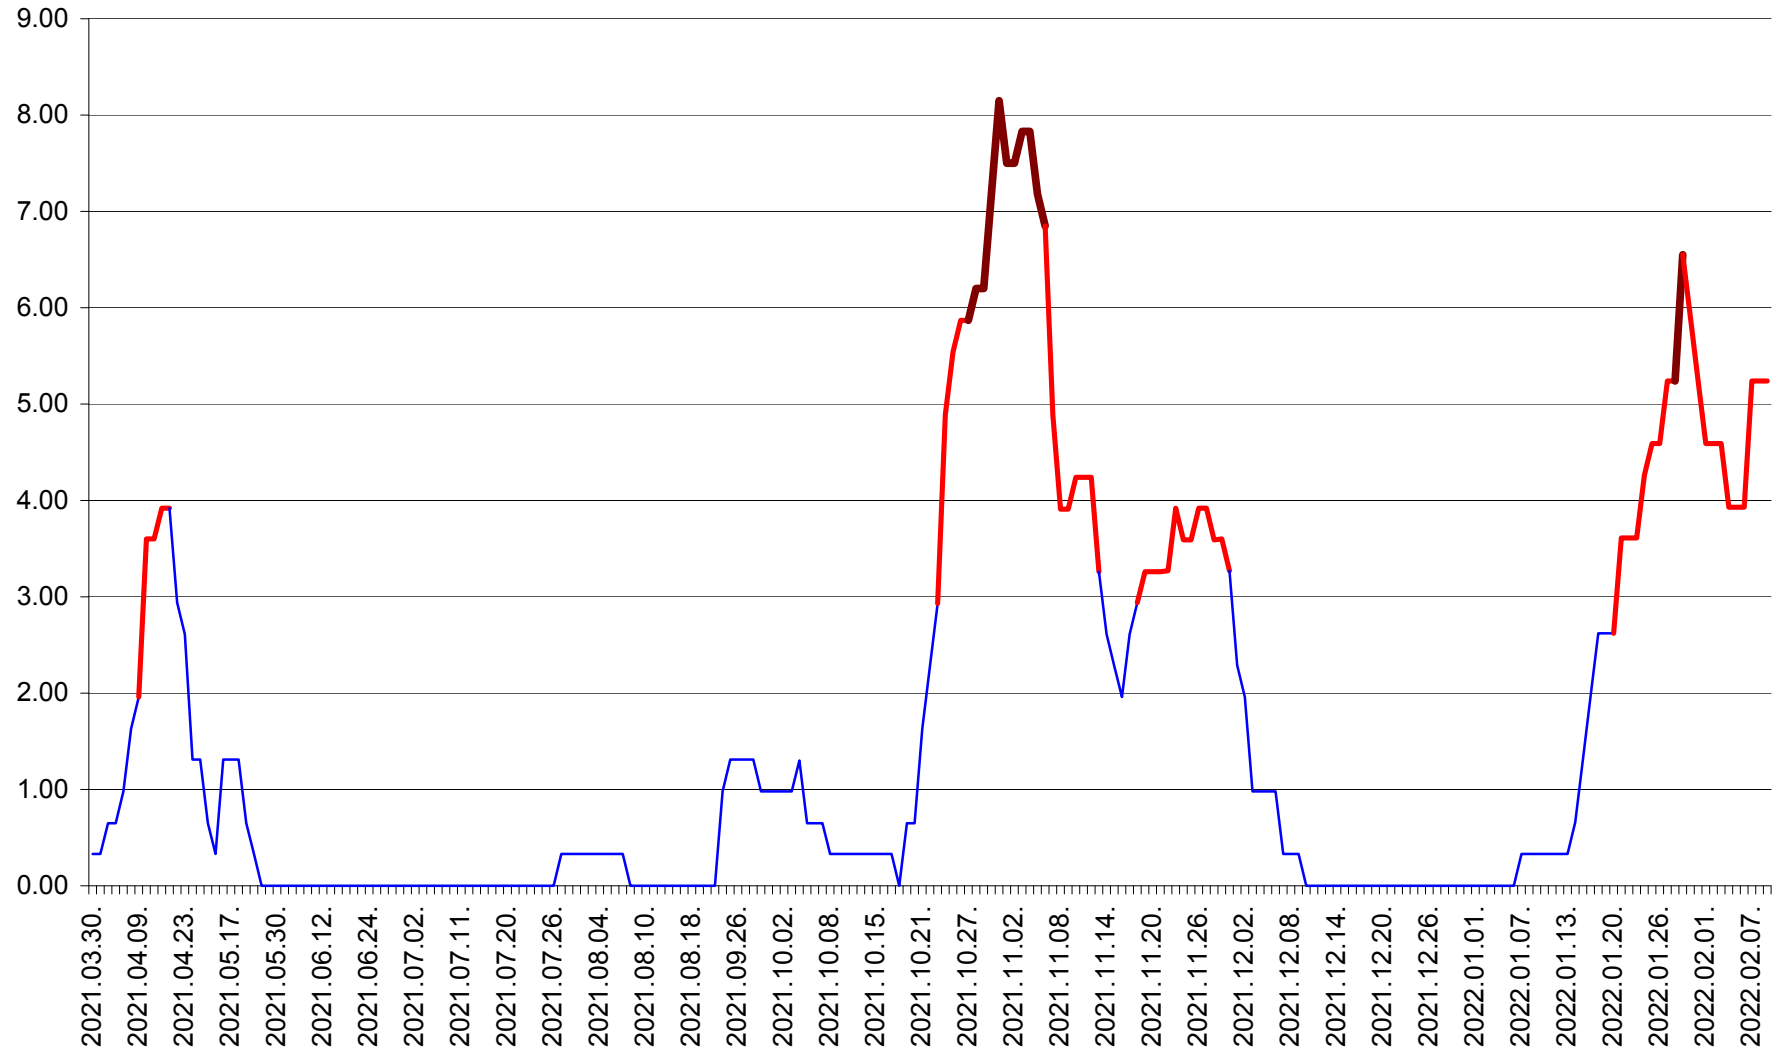

ATID - Evolutia incidentei cumulate pe 14 zile la % de locuitori
2021.04.01. - 2022.02.09.

AVRĂMEȘTI - Evolutia incidentei cumulate pe 14 zile la ‰ de locuitori
2021.04.01. - 2022.02.09.

ORAȘ BĂILE TUȘNAD - Evoluția incidenței cumulate pe 14 zile la ‰ de locuitori
2021.04.01. - 2022.02.09.

ORAȘ BĂLAN - Evoluția incidenței cumulate pe 14 zile la ‰ de locuitori
2021.04.01. - 2022.02.09.

BILBOR - Evolutia incidentei cumulate pe 14 zile la ‰ de locuitori
2021.04.01. - 2022.02.09.

ORAȘ BORSEC - Evolutia incidentei cumulate pe 14 zile la ‰ de locuitori
2021.04.01. - 2022.02.09.

BRĂDEȘTI - Evolutia incidentei cumulate pe 14 zile la ‰ de locuitori
2021.04.01. - 2022.02.09.

CĂPÂLNIȚA - Evoluția incidenței cumulate pe 14 zile la ‰ de locuitori
2021.04.01. - 2022.02.09.

CÂRȚA - Evolutia incidentei cumulate pe 14 zile la ‰ de locuitori
2021.04.01. - 2022.02.09.