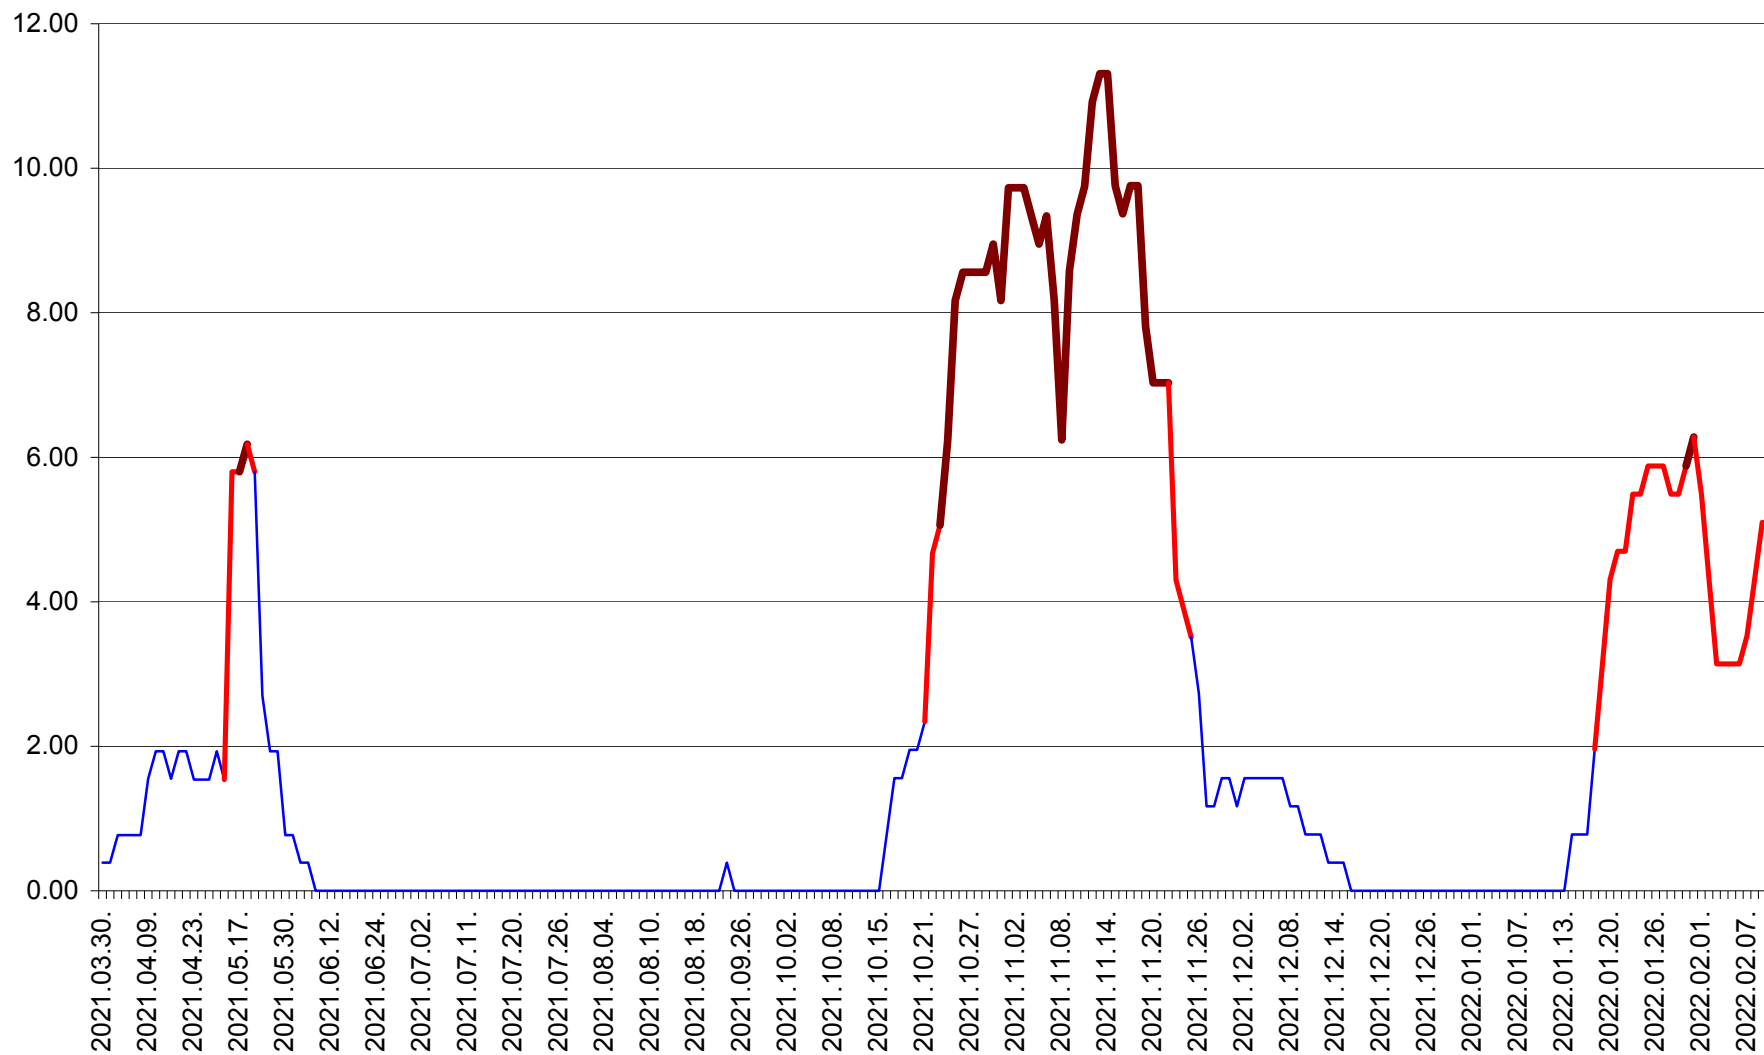

ATID - Evolutia incidentei cumulate pe 14 zile la % de locuitori
2021.04.01. - 2022.02.09.

AVRĂMEȘTI - Evolutia incidentei cumulate pe 14 zile la ‰ de locuitori
2021.04.01. - 2022.02.09.

ORAȘ BĂILE TUȘNAD - Evoluția incidenței cumulate pe 14 zile la ‰ de locuitori
2021.04.01. - 2022.02.09.

ORAȘ BĂLAN - Evoluția incidenței cumulate pe 14 zile la ‰ de locuitori
2021.04.01. - 2022.02.09.

BILBOR - Evolutia incidentei cumulate pe 14 zile la ‰ de locuitori
2021.04.01. - 2022.02.09.

ORAȘ BORSEC - Evolutia incidentei cumulate pe 14 zile la ‰ de locuitori
2021.04.01. - 2022.02.09.

BRĂDEȘTI - Evolutia incidentei cumulate pe 14 zile la ‰ de locuitori
2021.04.01. - 2022.02.09.

CĂPÂLNIȚA - Evoluția incidenței cumulate pe 14 zile la ‰ de locuitori
2021.04.01. - 2022.02.09.

CÂRȚA - Evolutia incidentei cumulate pe 14 zile la ‰ de locuitori
2021.04.01. - 2022.02.09.