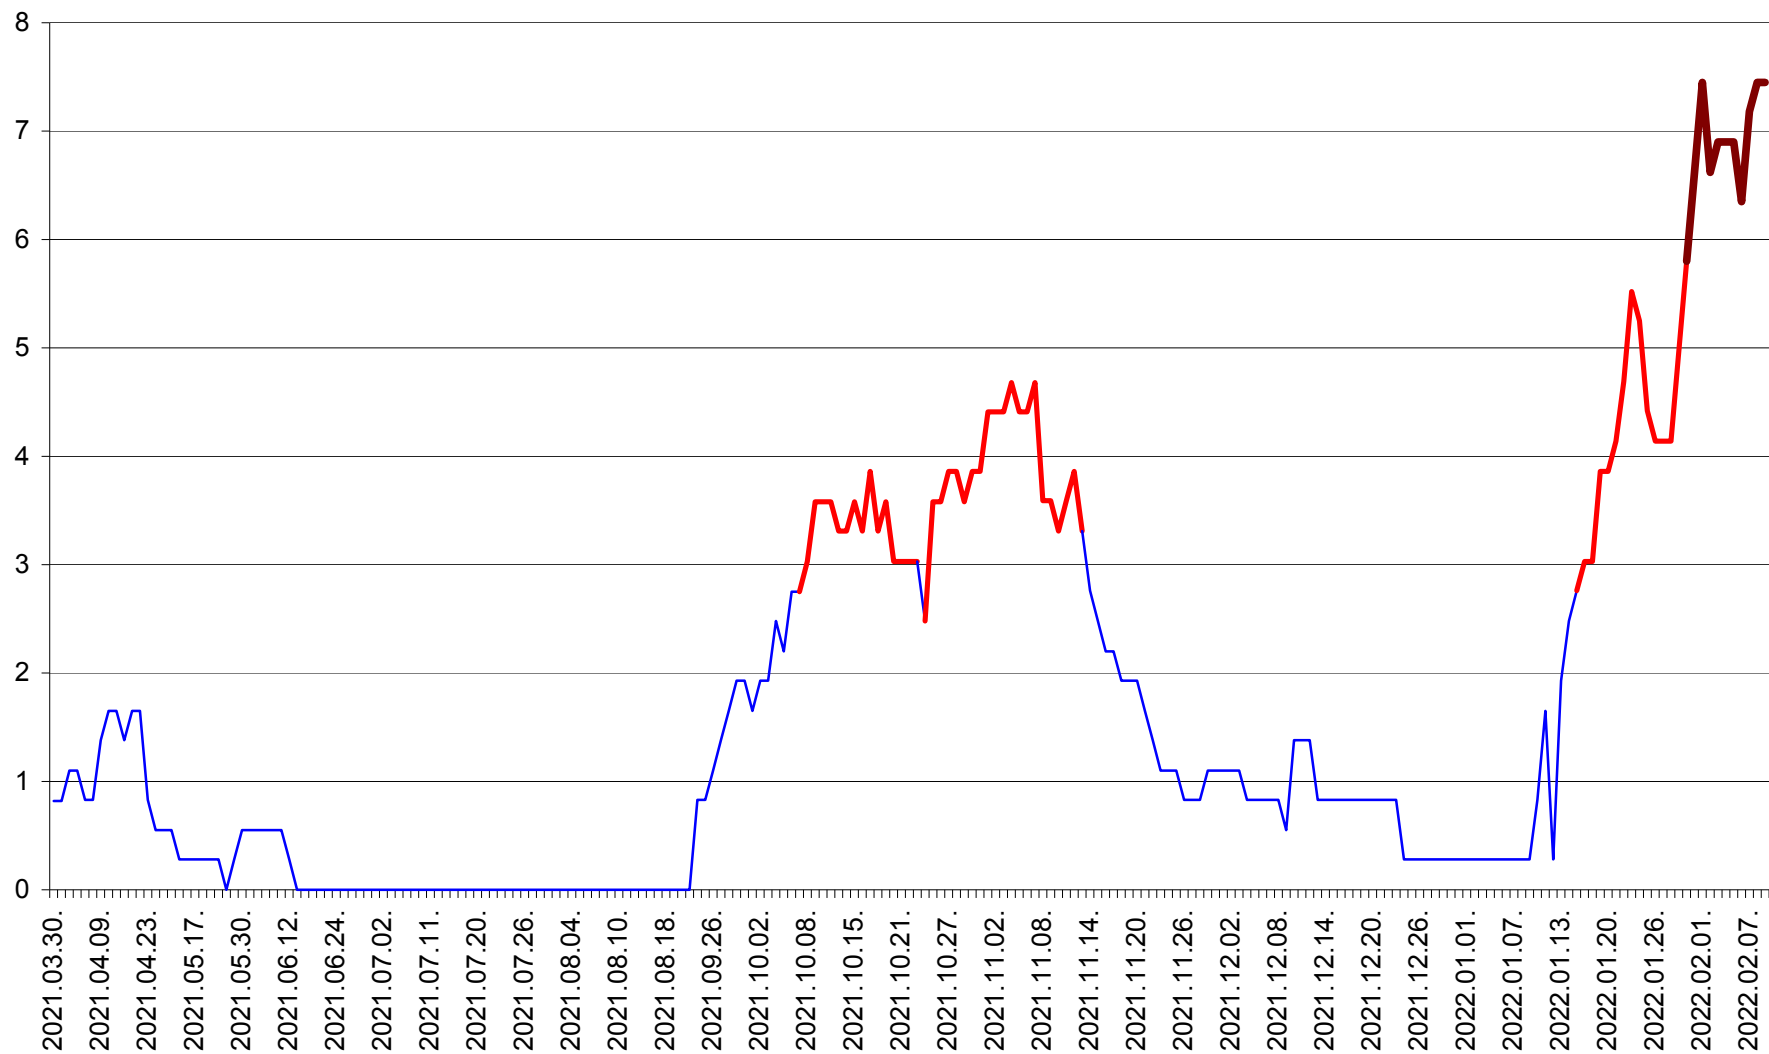

RACU - Evolutia incidentei cumulate pe 14 zile la ‰ de locuitori
2021.04.01. - 2022.02.09.

REMETEA - Evolutia incidentei cumulate pe 14 zile la ‰ de locuitori
2021.04.01. - 2022.02.09.

SĂCEL - Evolutia incidentei cumulate pe 14 zile la ‰ de locuitori
2021.04.01. - 2022.02.09.

SÂNCRĂIENI - Evolutia incidentei cumulate pe 14 zile la ‰ de locuitori
2021.04.01. - 2022.02.09.

SÂNDOMINIC - Evolutia incidentei cumulate pe 14 zile la ‰ de locuitori
2021.04.01. - 2022.02.09.

SÂNMARTIN - Evolutia incidentei cumulate pe 14 zile la ‰ de locuitori
2021.04.01. - 2022.02.09.

SÂNSIMION - Evolutia incidentei cumulate pe 14 zile la ‰ de locuitori
2021.04.01. - 2022.02.09.

SÂNTIMBRU - Evolutia incidentei cumulate pe 14 zile la ‰ de locuitori
2021.04.01. - 2022.02.09.

SĂRMAȘ - Evolutia incidentei cumulate pe 14 zile la ‰ de locuitori
2021.04.01. - 2022.02.09.