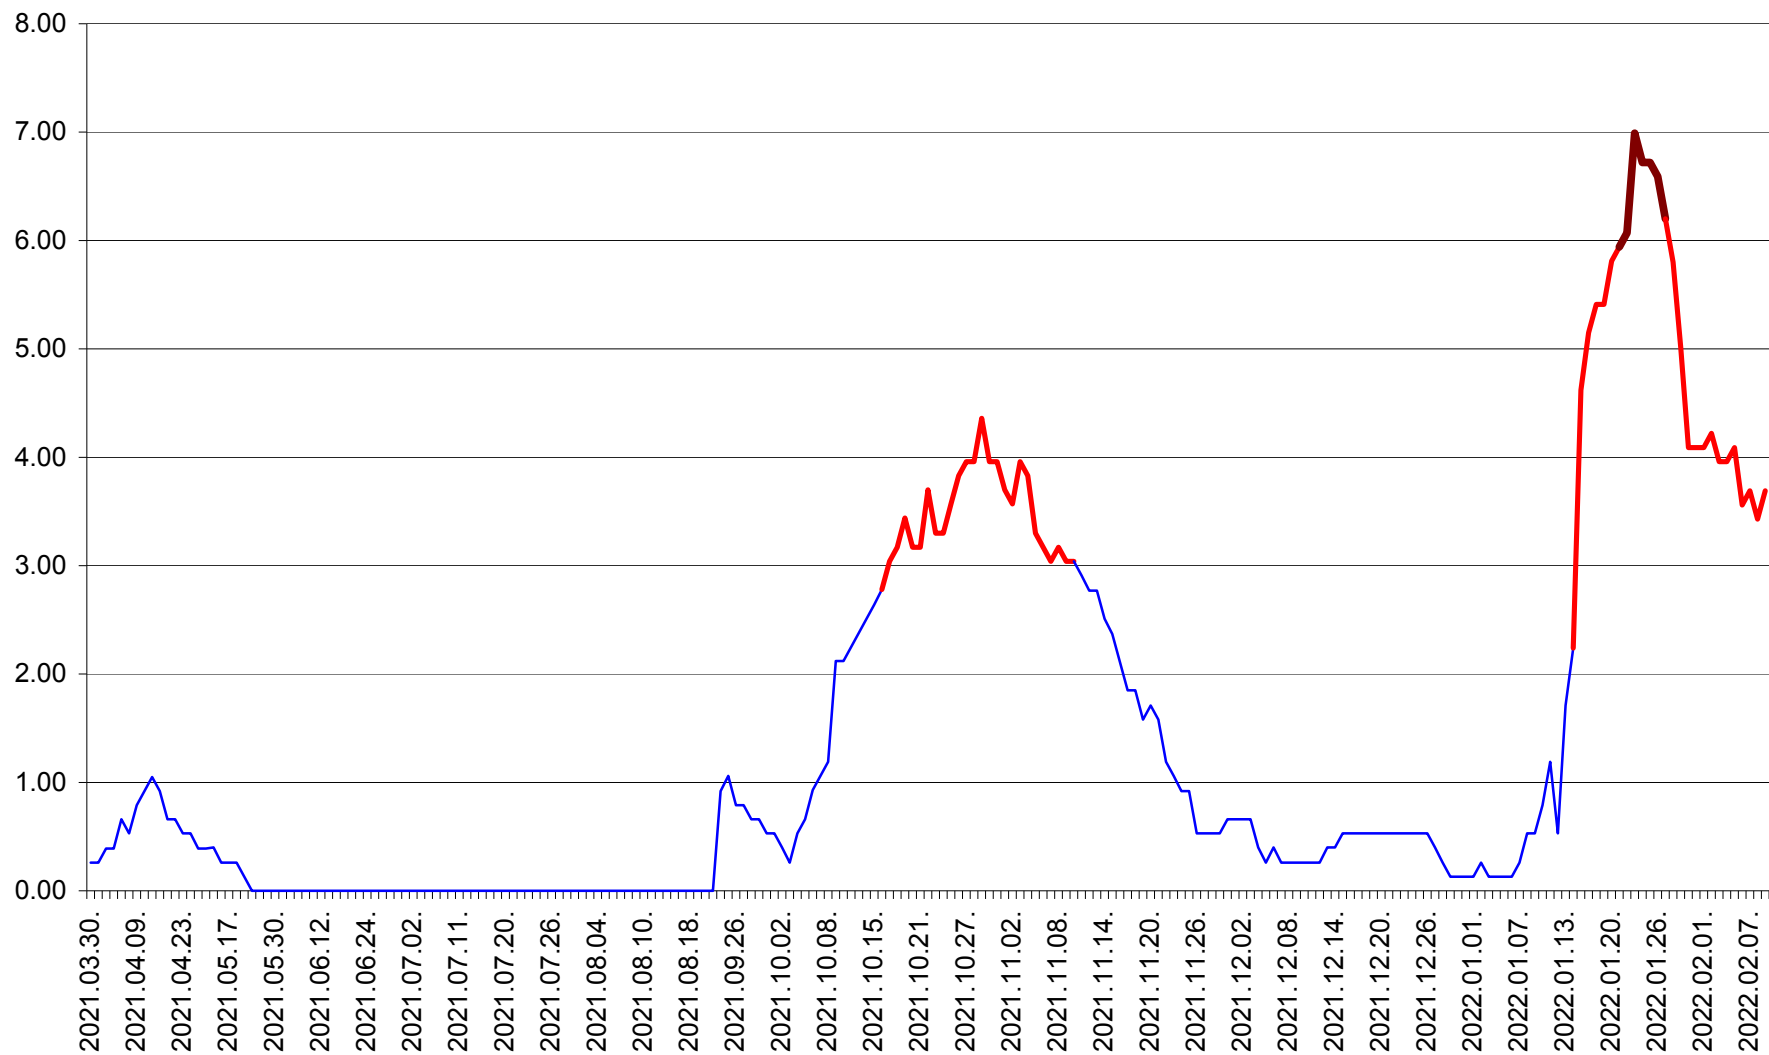

TUȘNAD - Evolutia incidentei cumulate pe 14 zile la ‰ de locuitori
2021.04.01. - 2022.02.09.

ULIEȘ - Evoluția incidenței cumulate pe 14 zile la ‰ de locuitori
2021.04.01. - 2022.02.09.

VĂRȘAG - Evolutia incidentei cumulate pe 14 zile la ‰ de locuitori
2021.04.01. - 2022.02.09.

ORAȘ VLĂHIȚA - Evolutia incidentei cumulate pe 14 zile la ‰ de locuitori
2021.04.01. - 2022.02.09.

VOȘLĂBENI - Evolutia incidentei cumulate pe 14 zile la ‰ de locuitori
2021.04.01. - 2022.02.09.

ZETEA - Evolutia incidentei cumulate pe 14 zile la ‰ de locuitori
2021.04.01. - 2022.02.09.