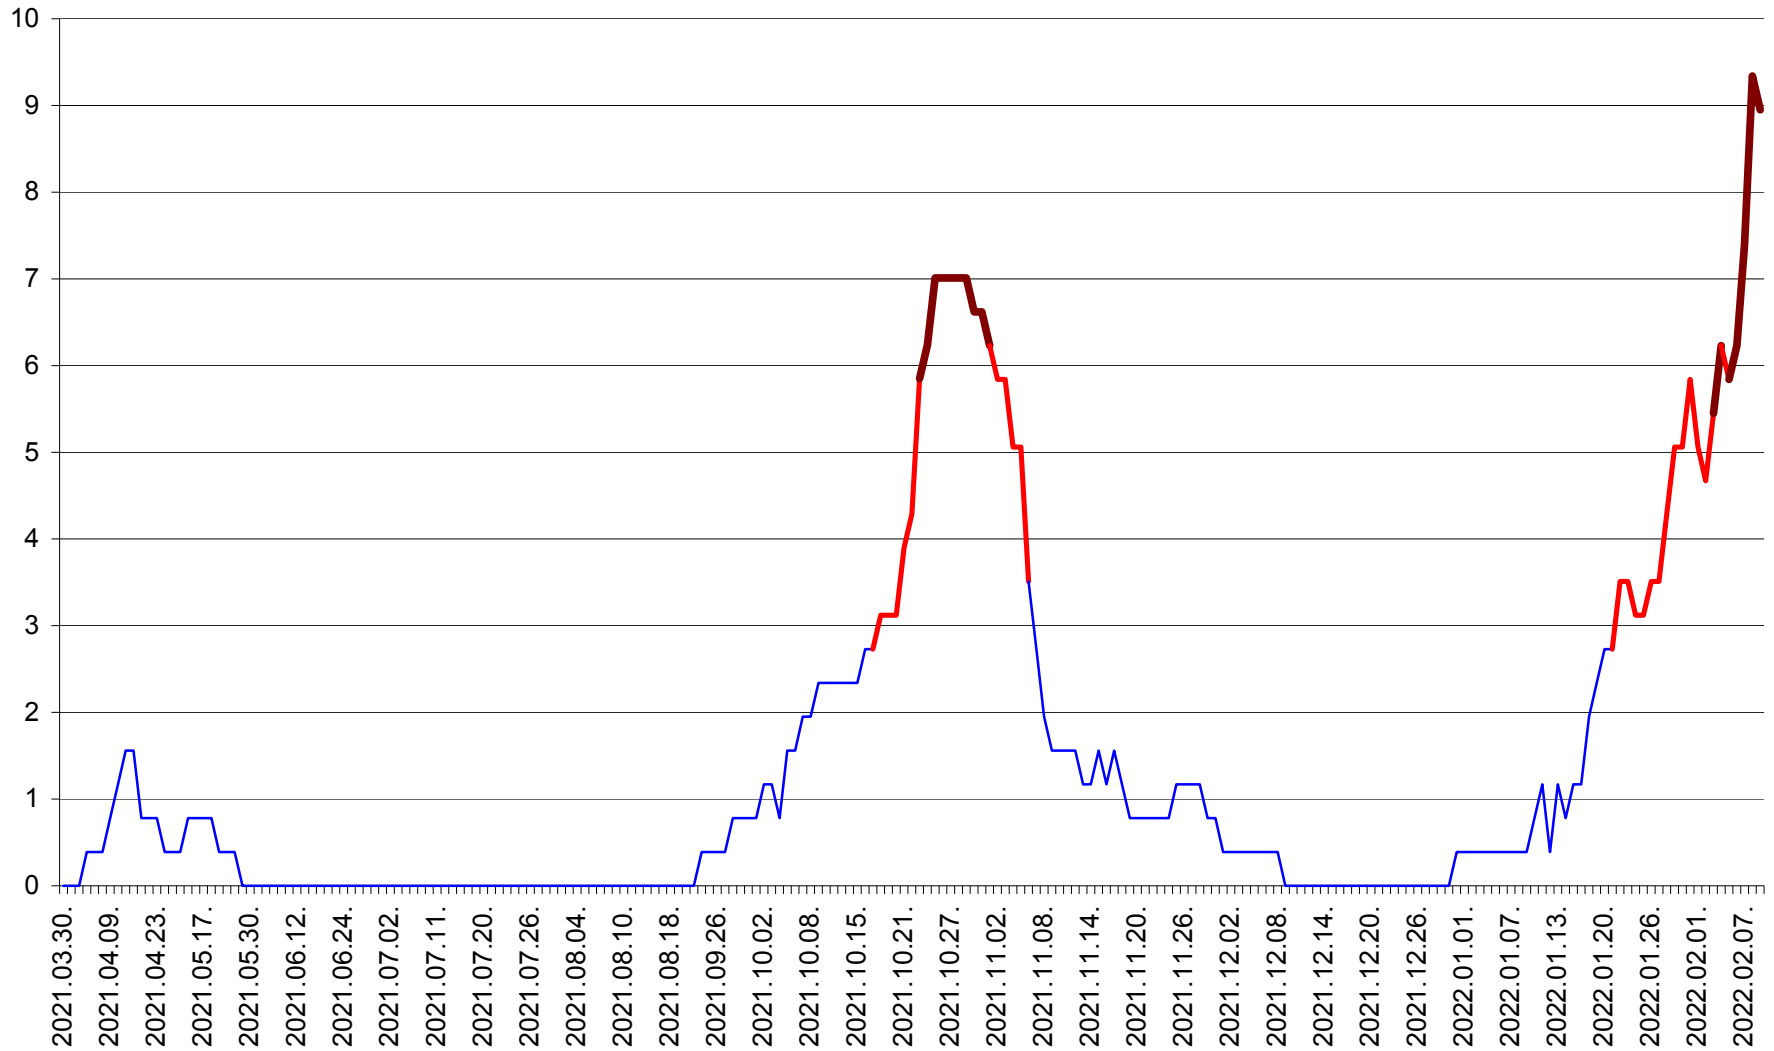

MUNICIPIUL TOPLIȚA - Evolutia incidentei cumulate pe 14 zile la ‰ de locuitori
2021.04.01. - 2022.02.09.