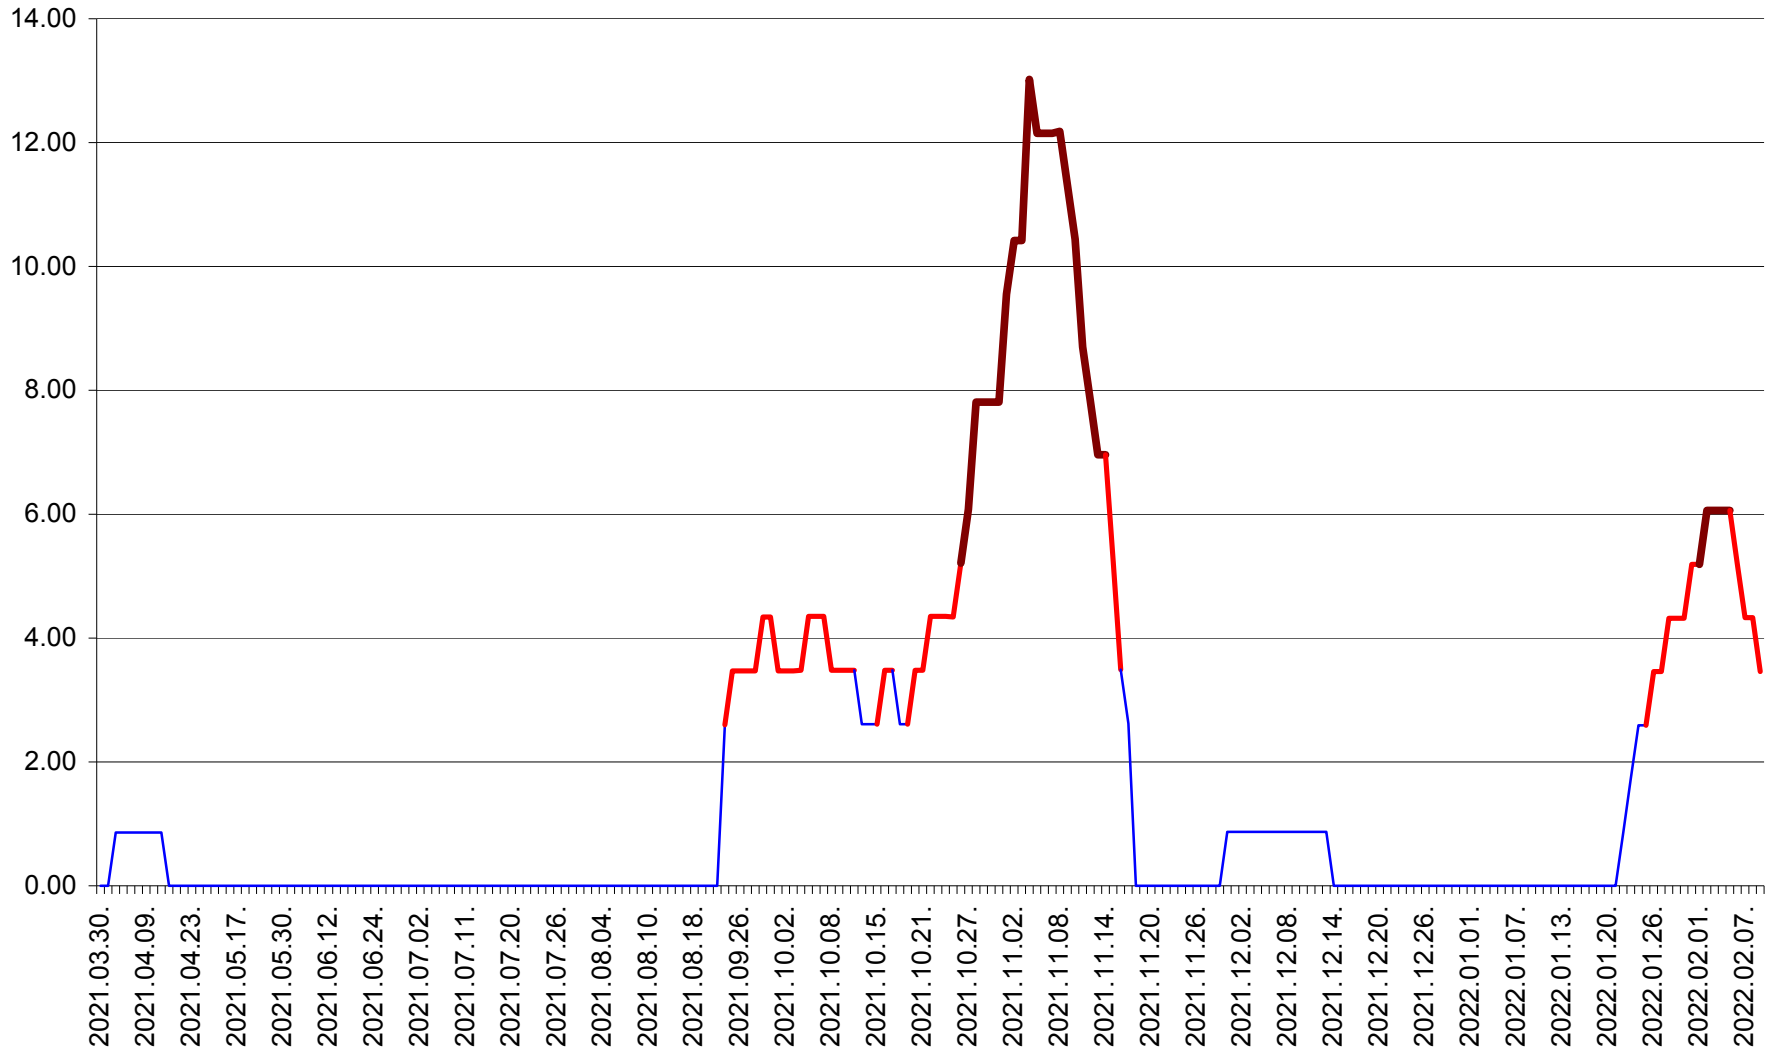

VĂRȘAG - Evolutia incidentei cumulate pe 14 zile la ‰ de locuitori
2021.04.01. - 2022.02.09.