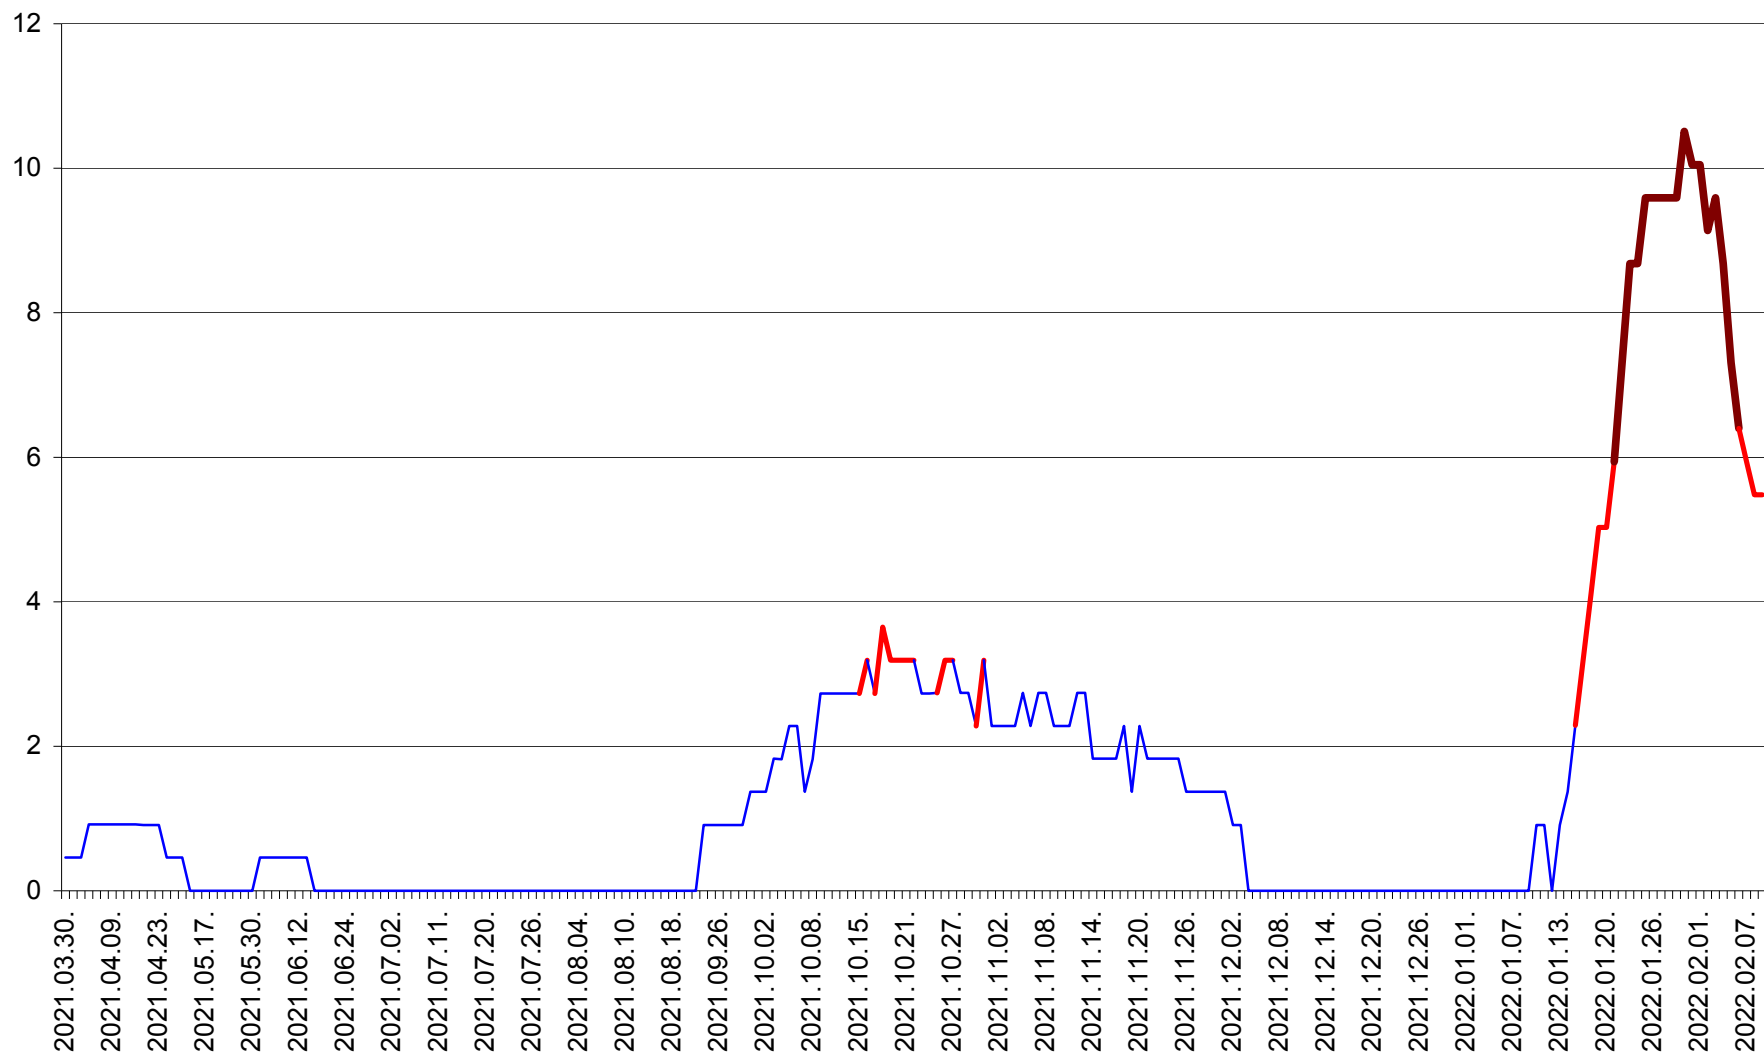

CICEU - Evolutia incidentei cumulate pe 14 zile la ‰ de locuitori
2021.04.01. - 2022.02.09.

CIUCSÂNGEORGIU - Evolutia incidentei cumulate pe 14 zile la ‰ de locuitori
2021.04.01. - 2022.02.09.

CIUMANI - Evolutia incidentei cumulate pe 14 zile la ‰ de locuitori
2021.04.01. - 2022.02.09.

CORBU - Evolutia incidentei cumulate pe 14 zile la ‰ de locuitori
2021.04.01. - 2022.02.09.

CORUND - Evolutia incidentei cumulate pe 14 zile la ‰ de locuitori
2021.04.01. - 2022.02.09.

COZMENI - Evolutia incidentei cumulate pe 14 zile la ‰ de locuitori
2021.04.01. - 2022.02.09.

ORAȘ CRISTURU SECUIESC - Evolutia incidentei cumulate pe 14 zile la ‰ de locuitori
2021.04.01. - 2022.02.09.

DĂNEȘTI - Evolutia incidentei cumulate pe 14 zile la ‰ de locuitori
2021.04.01. - 2022.02.09.