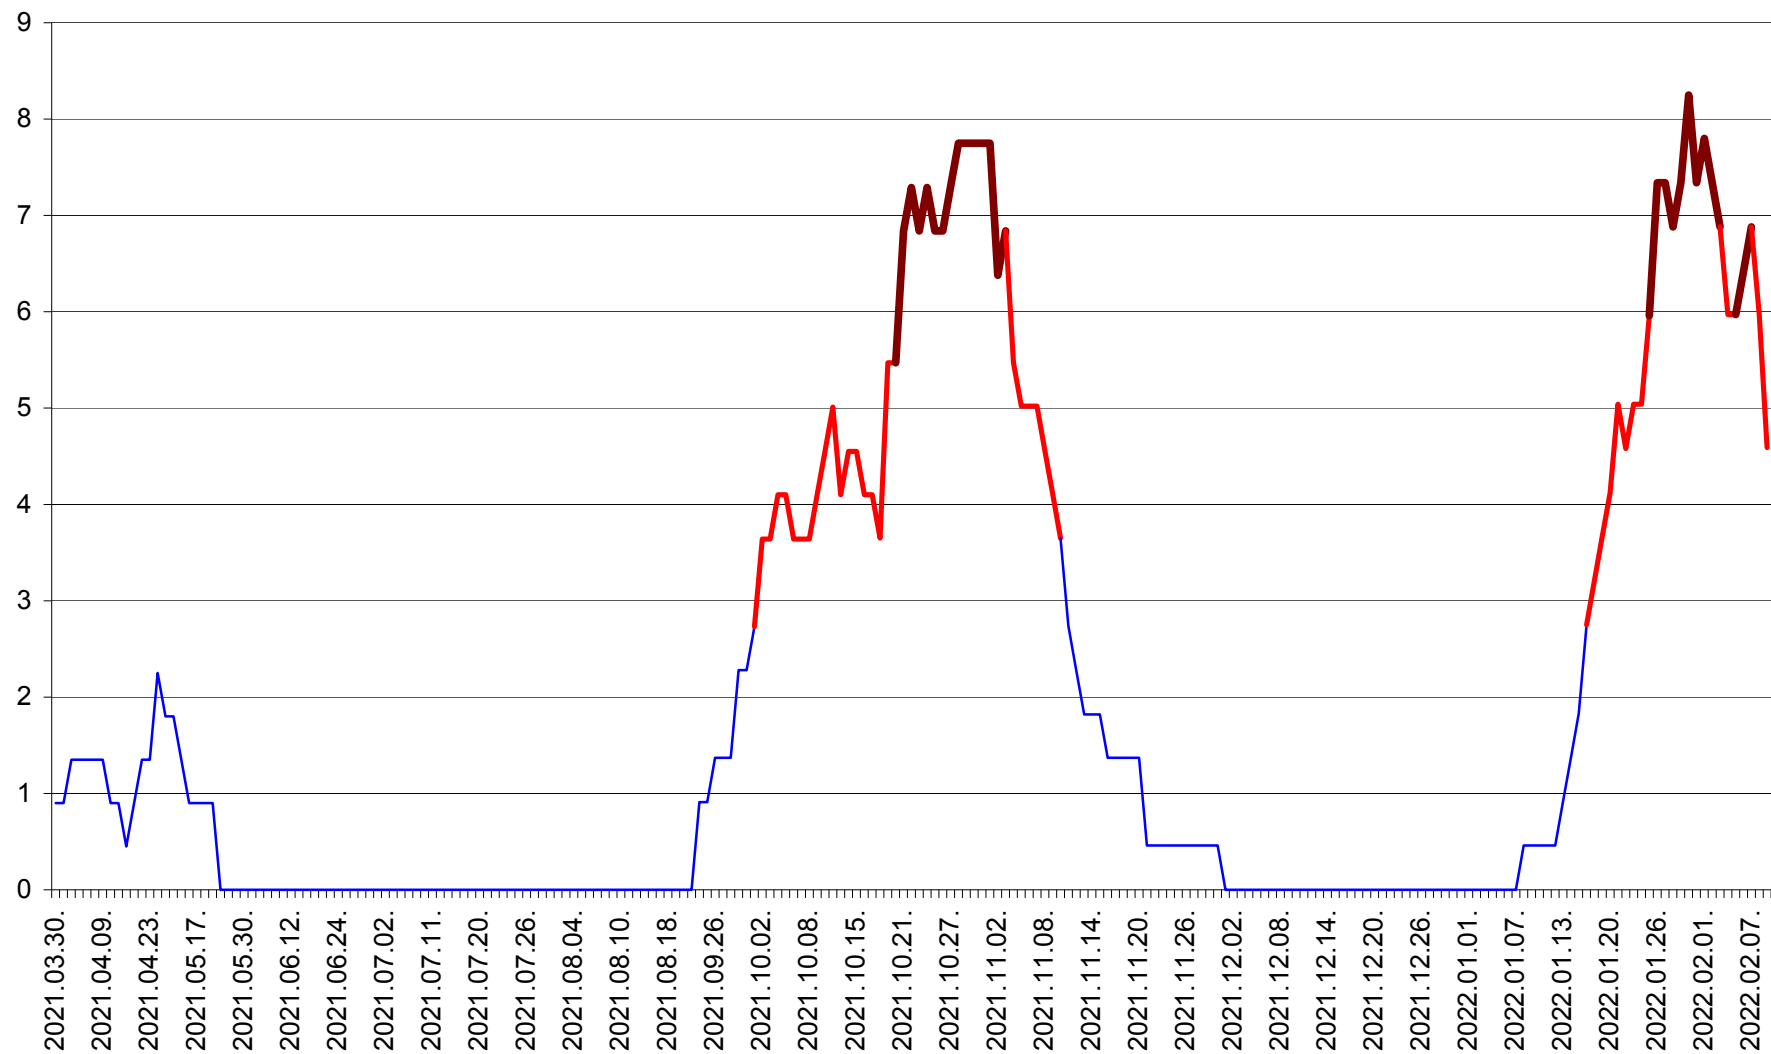

RACU - Evolutia incidentei cumulate pe 14 zile la ‰ de locuitori
2021.04.01. - 2022.02.09.

REMETEA - Evolutia incidentei cumulate pe 14 zile la ‰ de locuitori
2021.04.01. - 2022.02.09.

SĂCEL - Evolutia incidentei cumulate pe 14 zile la ‰ de locuitori
2021.04.01. - 2022.02.09.

SÂNCRĂIENI - Evolutia incidentei cumulate pe 14 zile la ‰ de locuitori
2021.04.01. - 2022.02.09.

SÂNDOMINIC - Evolutia incidentei cumulate pe 14 zile la ‰ de locuitori
2021.04.01. - 2022.02.09.

SÂNMARTIN - Evolutia incidentei cumulate pe 14 zile la ‰ de locuitori
2021.04.01. - 2022.02.09.

SÂNSIMION - Evolutia incidentei cumulate pe 14 zile la ‰ de locuitori
2021.04.01. - 2022.02.09.

SÂNTIMBRU - Evolutia incidentei cumulate pe 14 zile la ‰ de locuitori
2021.04.01. - 2022.02.09.

SĂRMAȘ - Evolutia incidentei cumulate pe 14 zile la ‰ de locuitori
2021.04.01. - 2022.02.09.