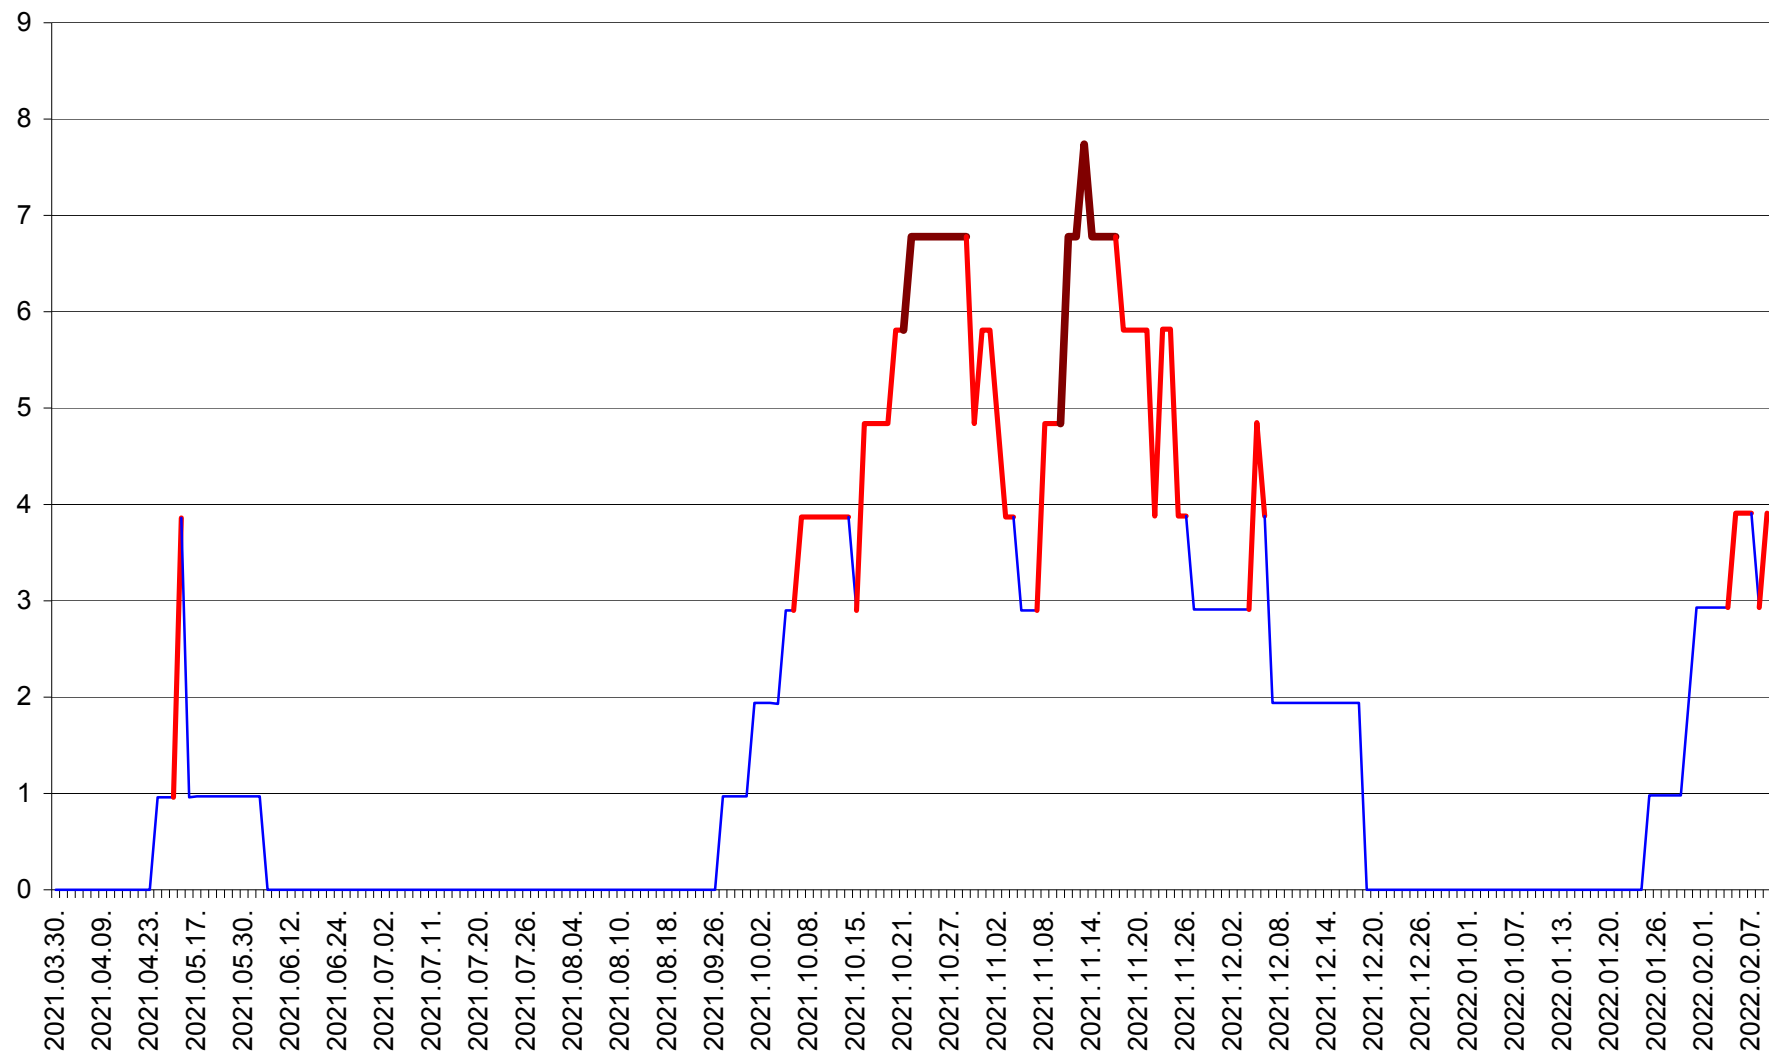

DEALU - Evolutia incidentei cumulate pe 14 zile la ‰ de locuitori
2021.04.01. - 2022.02.09.