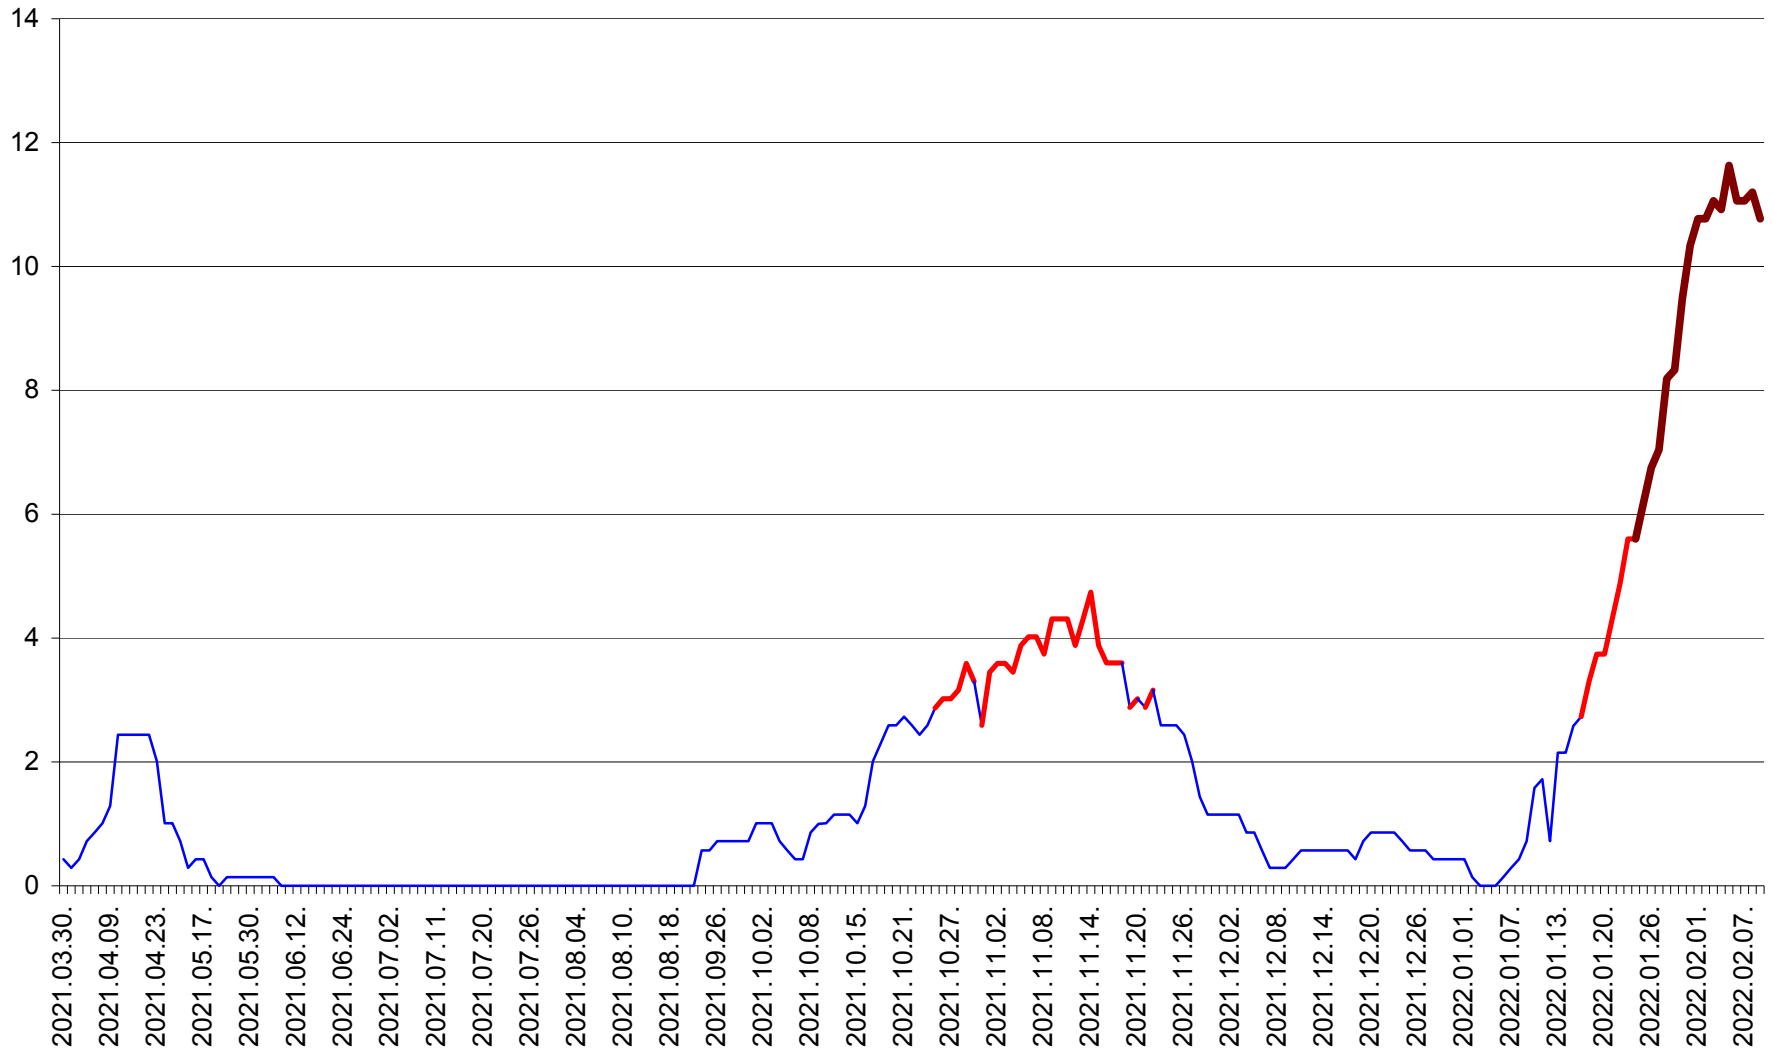

MIHĂILENI - Evolutia incidentei cumulate pe 14 zile la ‰ de locuitori
2021.04.01. - 2022.02.09.

MUGENI - Evolutia incidentei cumulate pe 14 zile la ‰ de locuitori
2021.04.01. - 2022.02.09.

OCLAND - Evolutia incidentei cumulate pe 14 zile la ‰ de locuitori
2021.04.01. - 2022.02.09.

MUNICIPIUL ODORHEIU SECUIESC - Evolutia incidentei cumulate pe 14 zile la % de locuitori
2021.04.01. - 2022.02.09.

PĂULENI-CIUC - Evolutia incidentei cumulate pe 14 zile la ‰ de locuitori
2021.04.01. - 2022.02.09.

PLĂIEȘII DE JOS - Evolutia incidentei cumulate pe 14 zile la ‰ de locuitori
2021.04.01. - 2022.02.09.

PORUMBENI - Evolutia incidentei cumulate pe 14 zile la % de locuitori
2021.04.01. - 2022.02.09.

PRAID - Evolutia incidentei cumulate pe 14 zile la ‰ de locuitori
2021.04.01. - 2022.02.09.