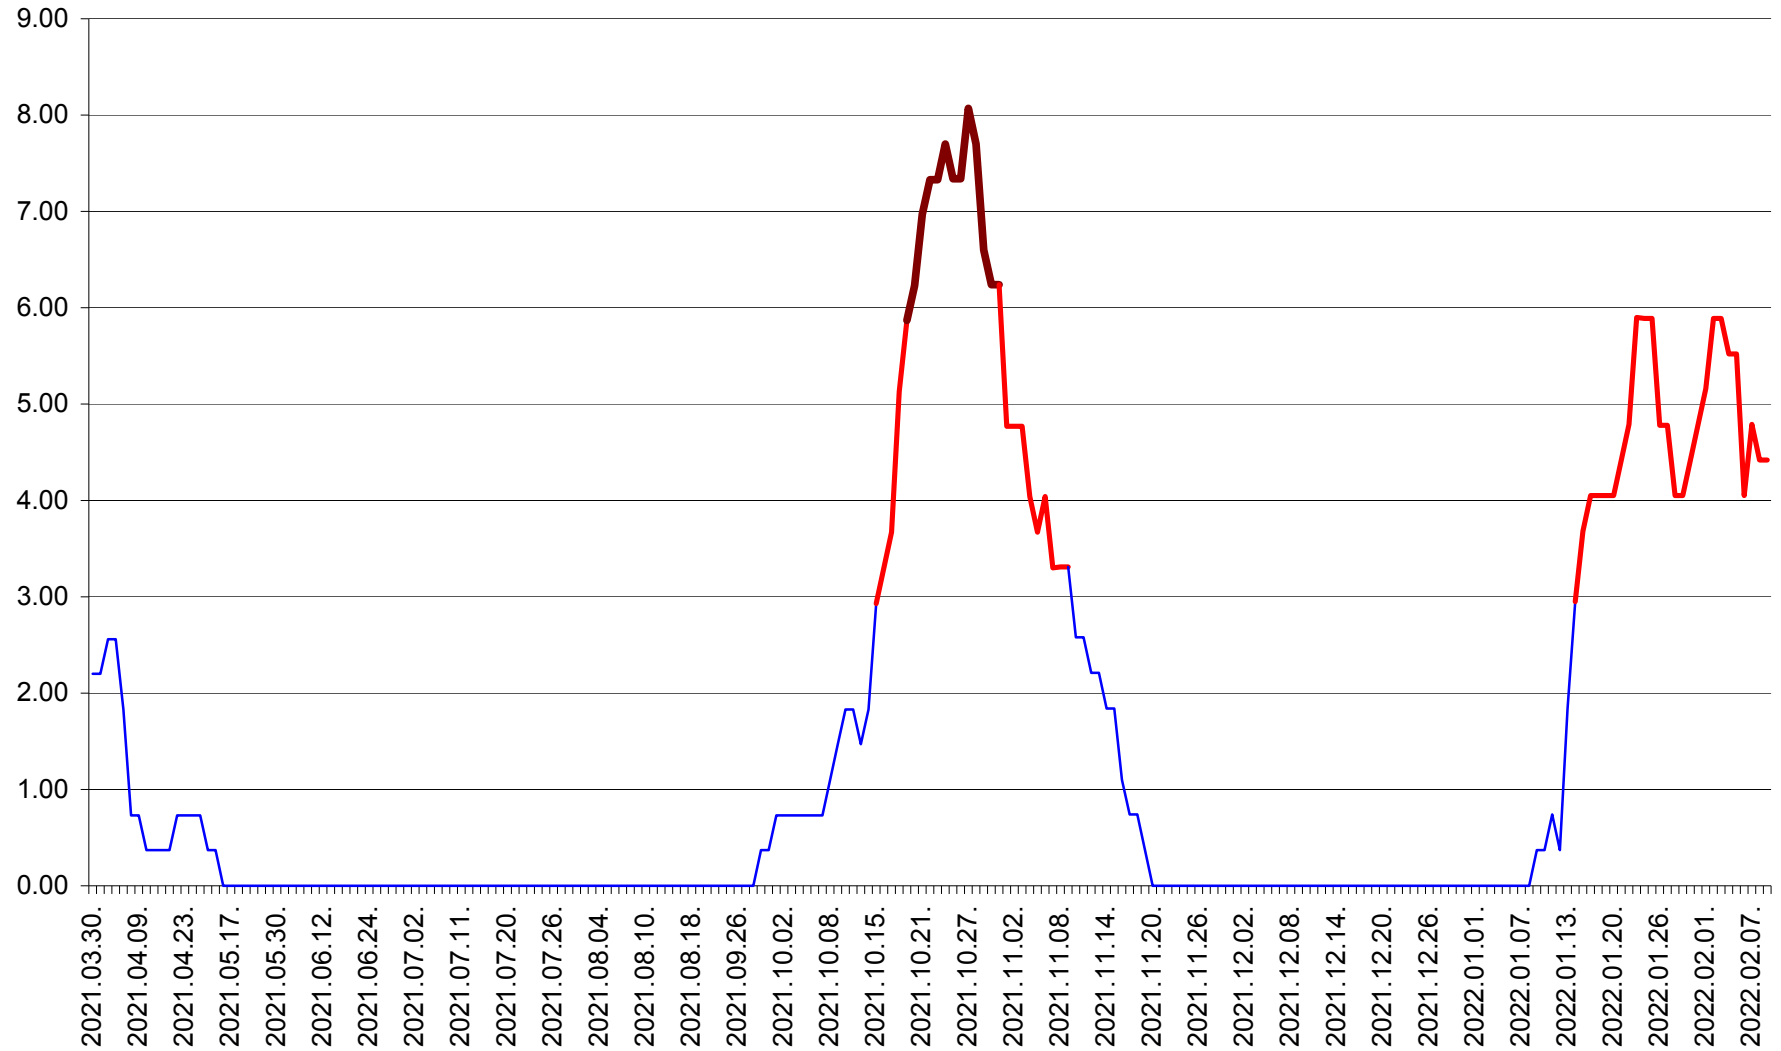

ATID - Evolutia incidentei cumulate pe 14 zile la % de locuitori
2021.04.01. - 2022.02.09.

AVRĂMEȘTI - Evolutia incidentei cumulate pe 14 zile la ‰ de locuitori
2021.04.01. - 2022.02.09.

ORAȘ BĂILE TUȘNAD - Evoluția incidenței cumulate pe 14 zile la ‰ de locuitori
2021.04.01. - 2022.02.09.

ORAȘ BĂLAN - Evoluția incidenței cumulate pe 14 zile la ‰ de locuitori
2021.04.01. - 2022.02.09.

BILBOR - Evolutia incidentei cumulate pe 14 zile la ‰ de locuitori
2021.04.01. - 2022.02.09.

ORAȘ BORSEC - Evolutia incidentei cumulate pe 14 zile la ‰ de locuitori
2021.04.01. - 2022.02.09.

BRĂDEȘTI - Evolutia incidentei cumulate pe 14 zile la ‰ de locuitori
2021.04.01. - 2022.02.09.

CĂPÂLNIȚA - Evoluția incidenței cumulate pe 14 zile la ‰ de locuitori
2021.04.01. - 2022.02.09.

CÂRȚA - Evolutia incidentei cumulate pe 14 zile la ‰ de locuitori
2021.04.01. - 2022.02.09.

CICEU - Evolutia incidentei cumulate pe 14 zile la ‰ de locuitori
2021.04.01. - 2022.02.09.

CIUCSÂNGEORGIU - Evolutia incidentei cumulate pe 14 zile la ‰ de locuitori
2021.04.01. - 2022.02.09.

CIUMANI - Evolutia incidentei cumulate pe 14 zile la ‰ de locuitori
2021.04.01. - 2022.02.09.