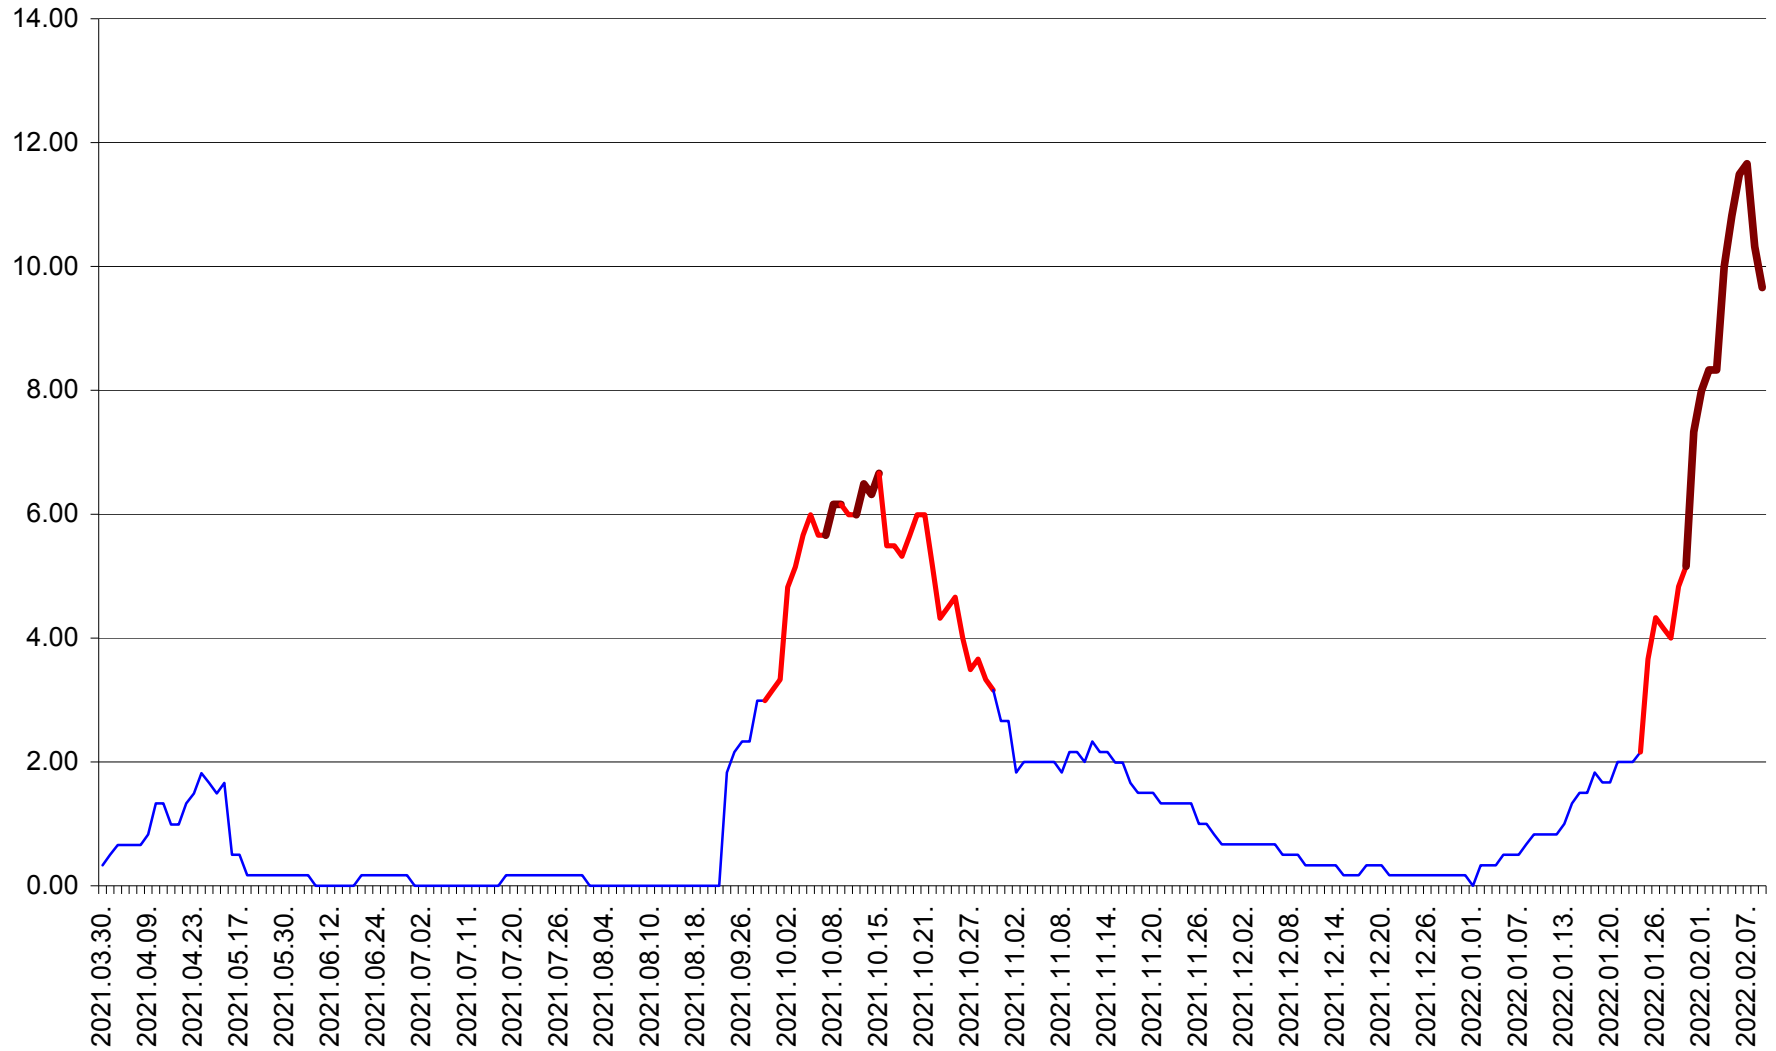

Total - Evolutia incidentei cumulate pe 14 zile la % de locuitori
2021.04.01. - 2022.02.09.