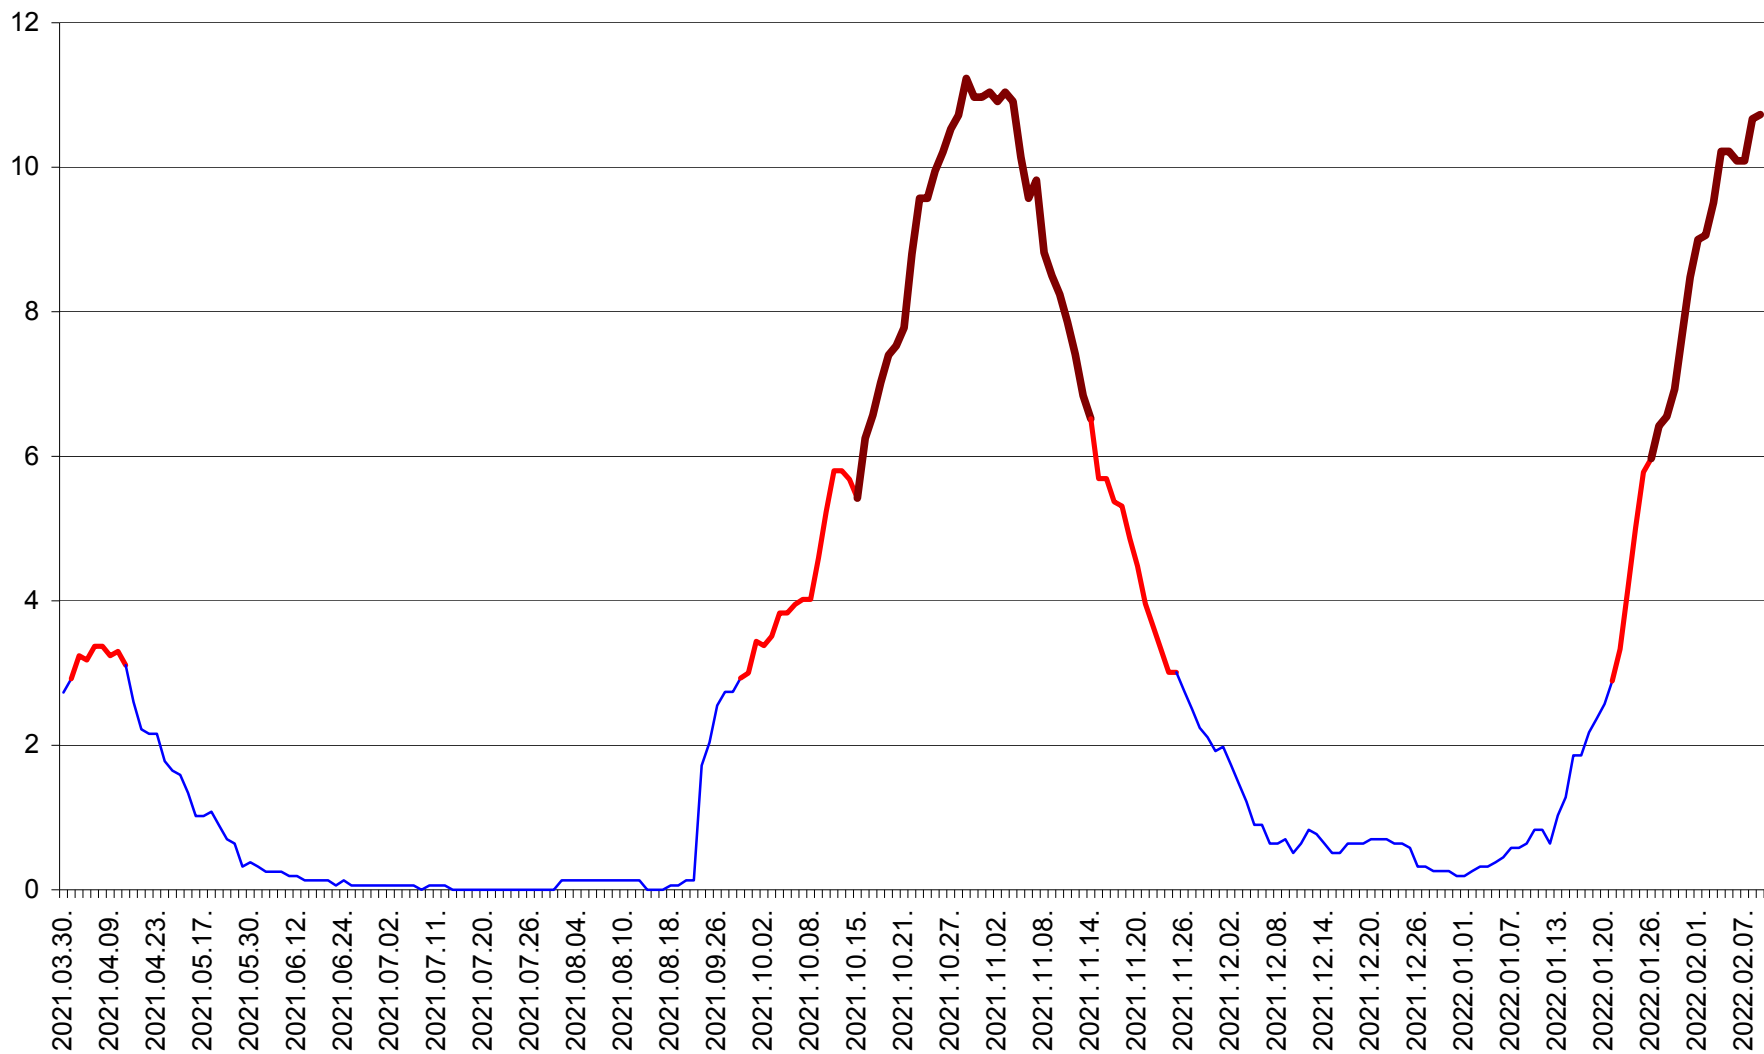

TULGHEȘ - Evolutia incidentei cumulate pe 14 zile la ‰ de locuitori
2021.04.01. - 2022.02.09.