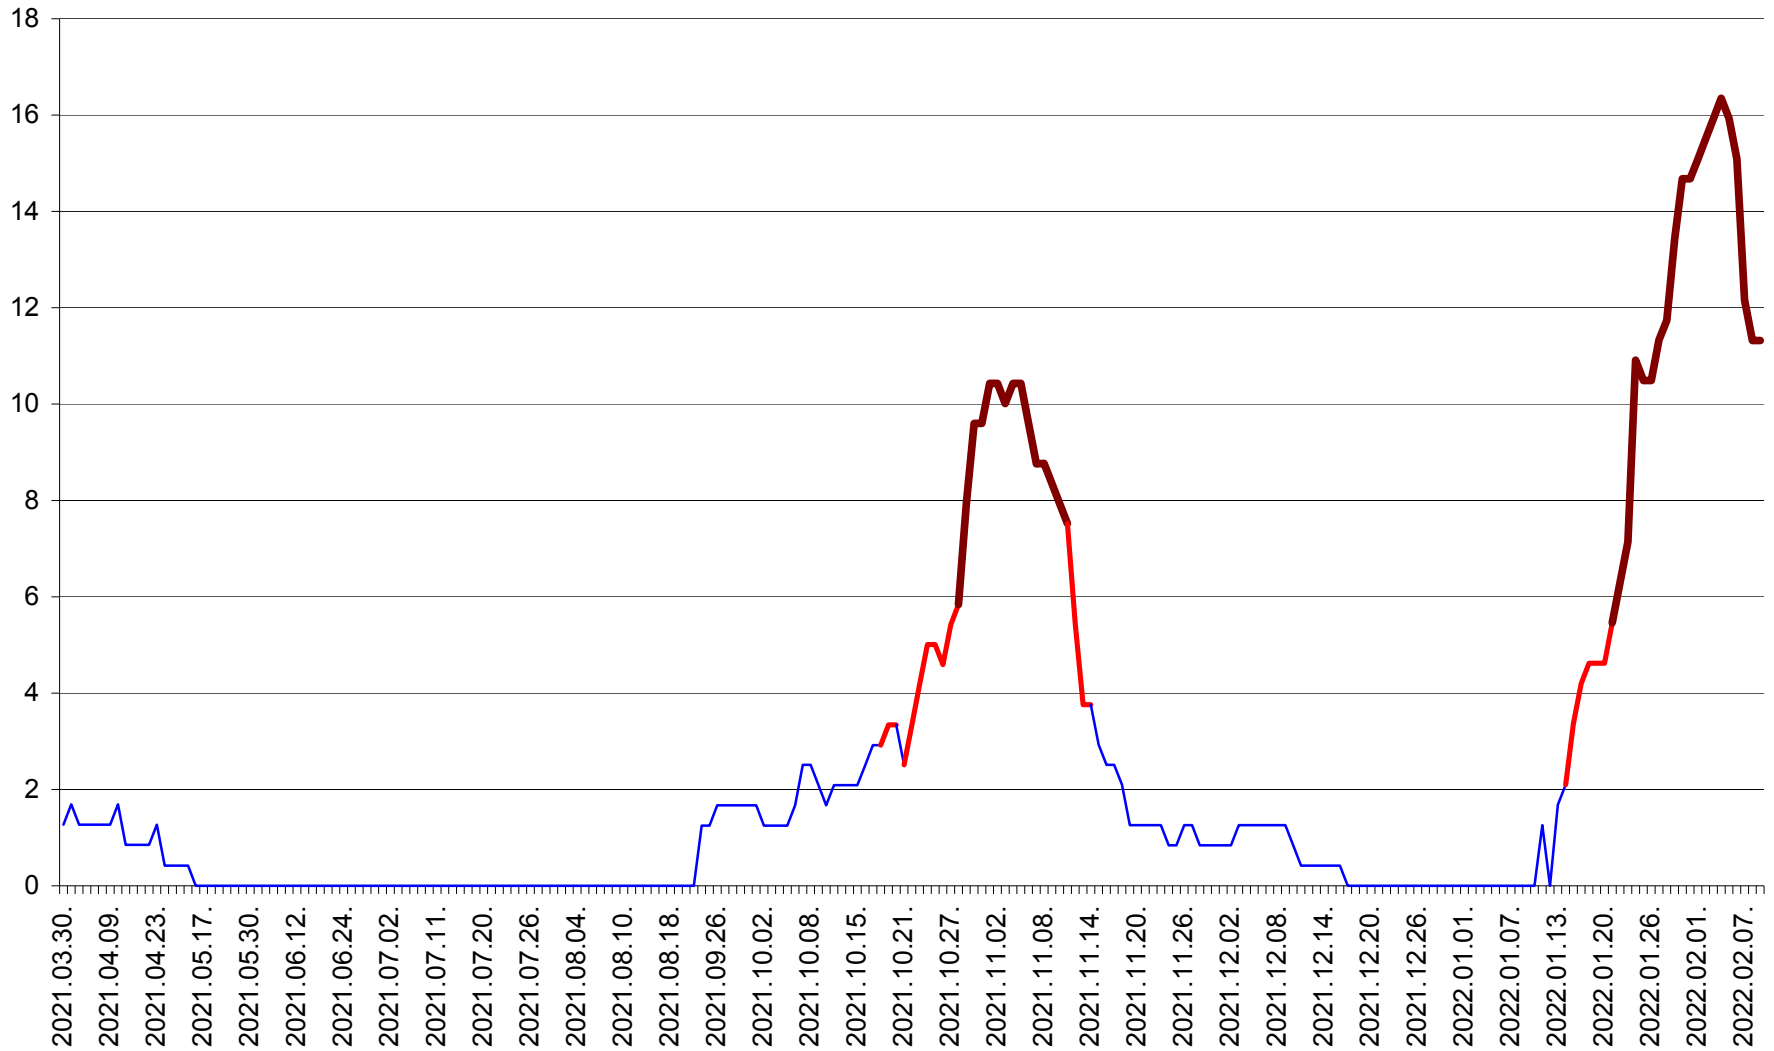

FELICENI - Evolutia incidentei cumulate pe 14 zile la % de locuitori
2021.04.01. - 2022.02.09.

FRUMOASA - Evolutia incidentei cumulate pe 14 zile la ‰ de locuitori
2021.04.01. - 2022.02.09.

GĂLĂUȚAȘ - Evolutia incidentei cumulate pe 14 zile la ‰ de locuitori
2021.04.01. - 2022.02.09.

MUNICIPIUL GHEORGHENI - Evolutia incidentei cumulate pe 14 zile la % de locuitori
2021.04.01. - 2022.02.09.

JOSENI - Evolutia incidentei cumulate pe 14 zile la ‰ de locuitori
2021.04.01. - 2022.02.09.

LĂZAREA - Evolutia incidentei cumulate pe 14 zile la % de locuitori
2021.04.01. - 2022.02.09.

LELICENI - Evolutia incidentei cumulate pe 14 zile la ‰ de locuitori
2021.04.01. - 2022.02.09.

LUETA - Evolutia incidentei cumulate pe 14 zile la ‰ de locuitori
2021.04.01. - 2022.02.09.

LUNCA DE JOS - Evolutia incidentei cumulate pe 14 zile la ‰ de locuitori
2021.04.01. - 2022.02.09.