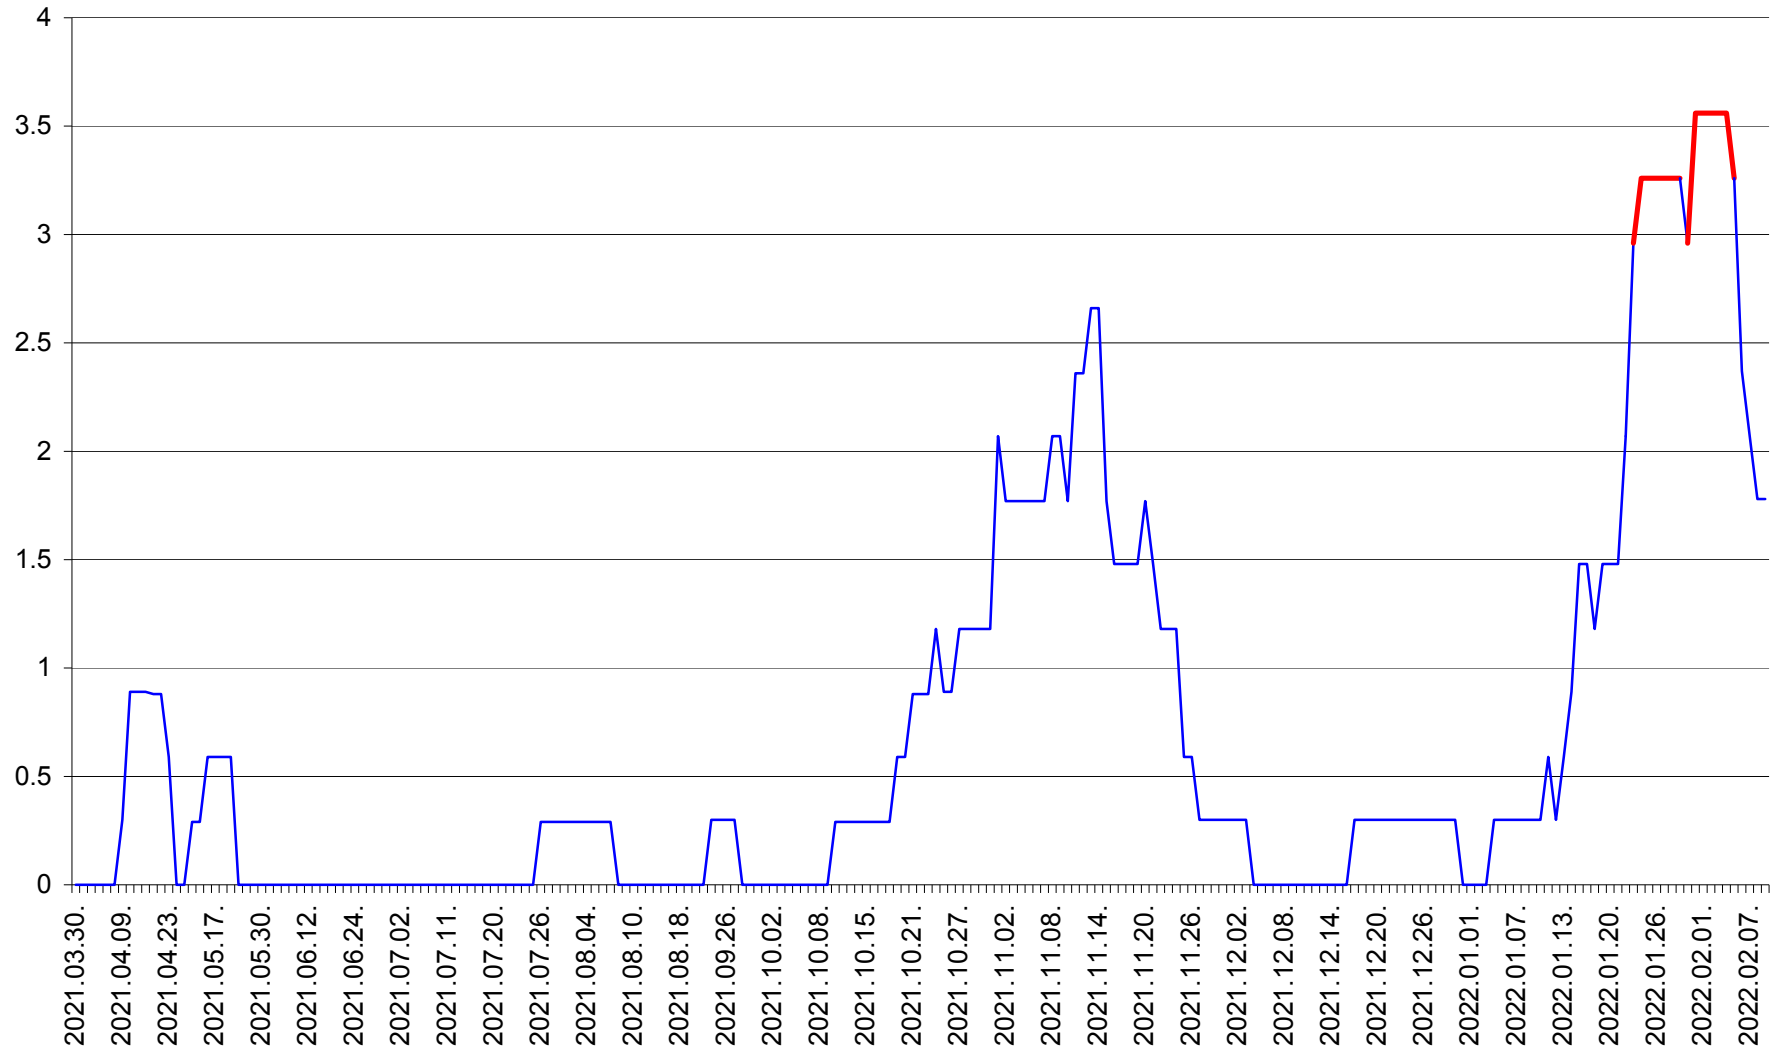

LELICENI - Evolutia incidentei cumulate pe 14 zile la ‰ de locuitori
2021.04.01. - 2022.02.09.

LUETA - Evolutia incidentei cumulate pe 14 zile la ‰ de locuitori
2021.04.01. - 2022.02.09.

LUNCA DE JOS - Evolutia incidentei cumulate pe 14 zile la ‰ de locuitori
2021.04.01. - 2022.02.09.

LUNCA DE SUS - Evolutia incidentei cumulate pe 14 zile la ‰ de locuitori
2021.04.01. - 2022.02.09.

LUPENI - Evolutia incidentei cumulate pe 14 zile la ‰ de locuitori
2021.04.01. - 2022.02.09.

MĂDĂRAȘ - Evolutia incidentei cumulate pe 14 zile la ‰ de locuitori
2021.04.01. - 2022.02.09.