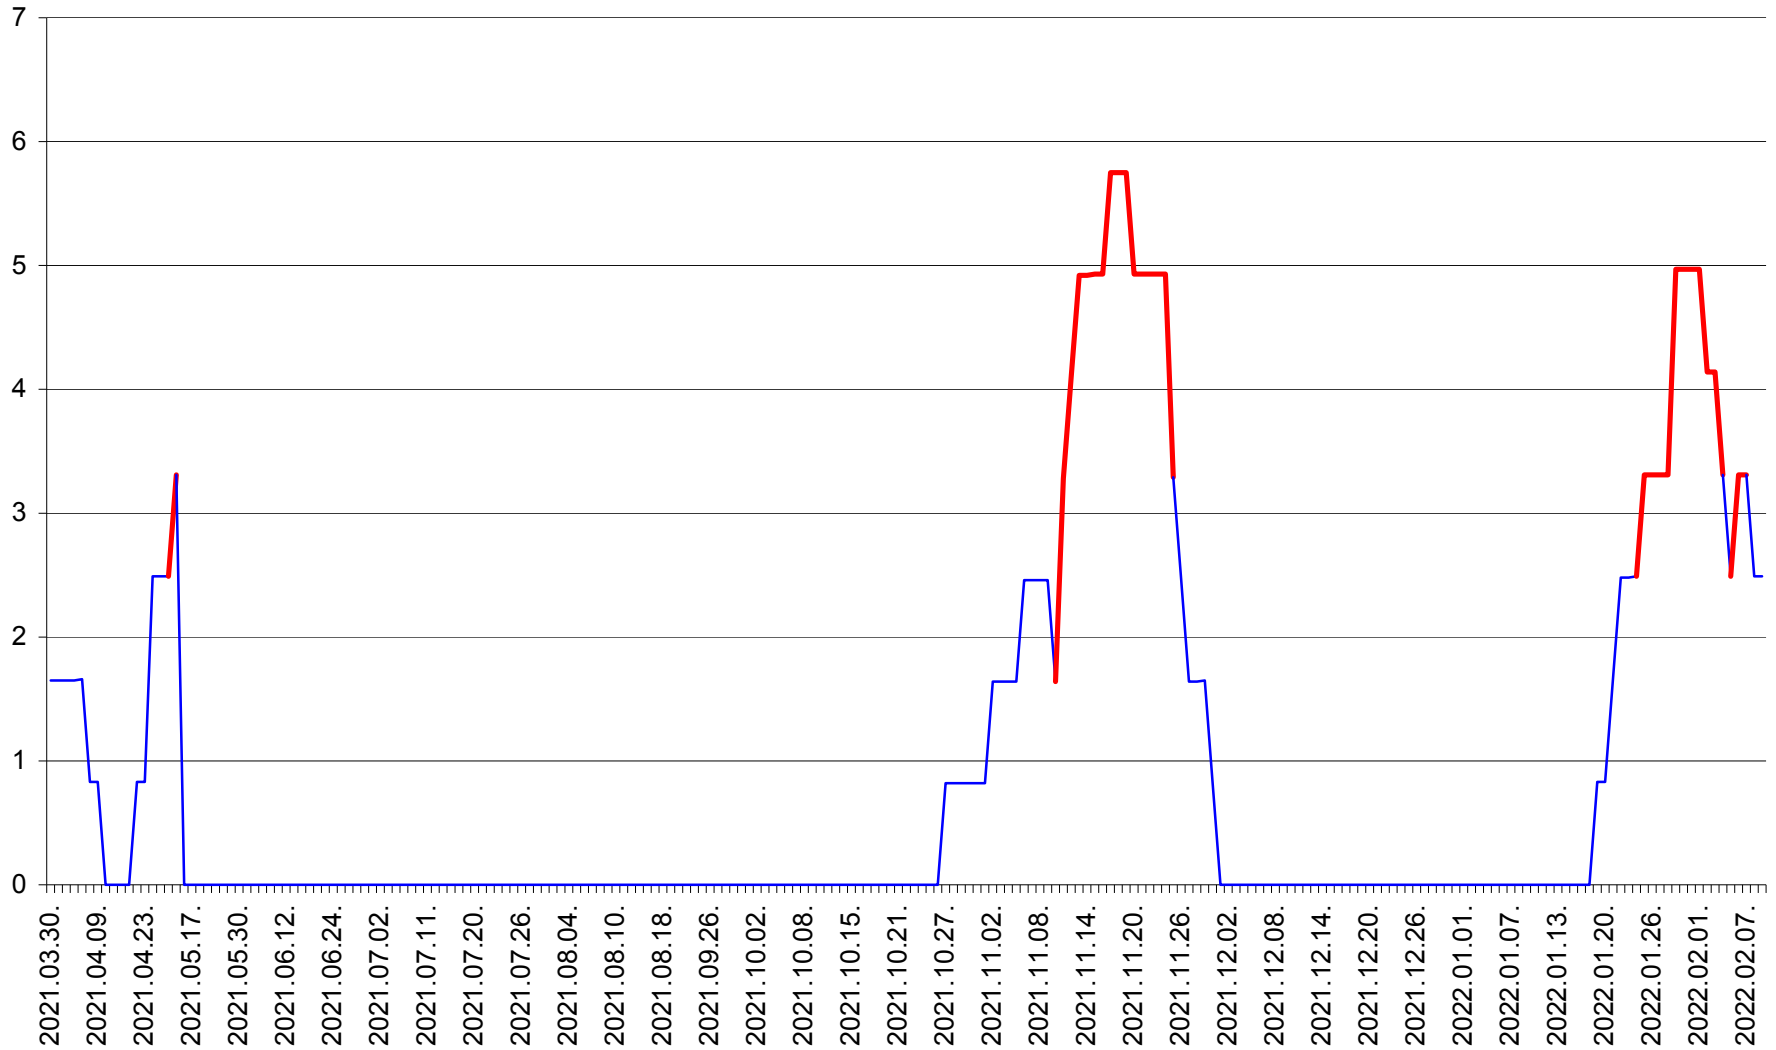

PLĂIEȘII DE JOS - Evolutia incidentei cumulate pe 14 zile la ‰ de locuitori
2021.04.01. - 2022.02.09.

PORUMBENI - Evolutia incidentei cumulate pe 14 zile la % de locuitori
2021.04.01. - 2022.02.09.

PRAID - Evolutia incidentei cumulate pe 14 zile la ‰ de locuitori
2021.04.01. - 2022.02.09.

RACU - Evolutia incidentei cumulate pe 14 zile la ‰ de locuitori
2021.04.01. - 2022.02.09.

REMETEA - Evolutia incidentei cumulate pe 14 zile la ‰ de locuitori
2021.04.01. - 2022.02.09.

SĂCEL - Evolutia incidentei cumulate pe 14 zile la ‰ de locuitori
2021.04.01. - 2022.02.09.