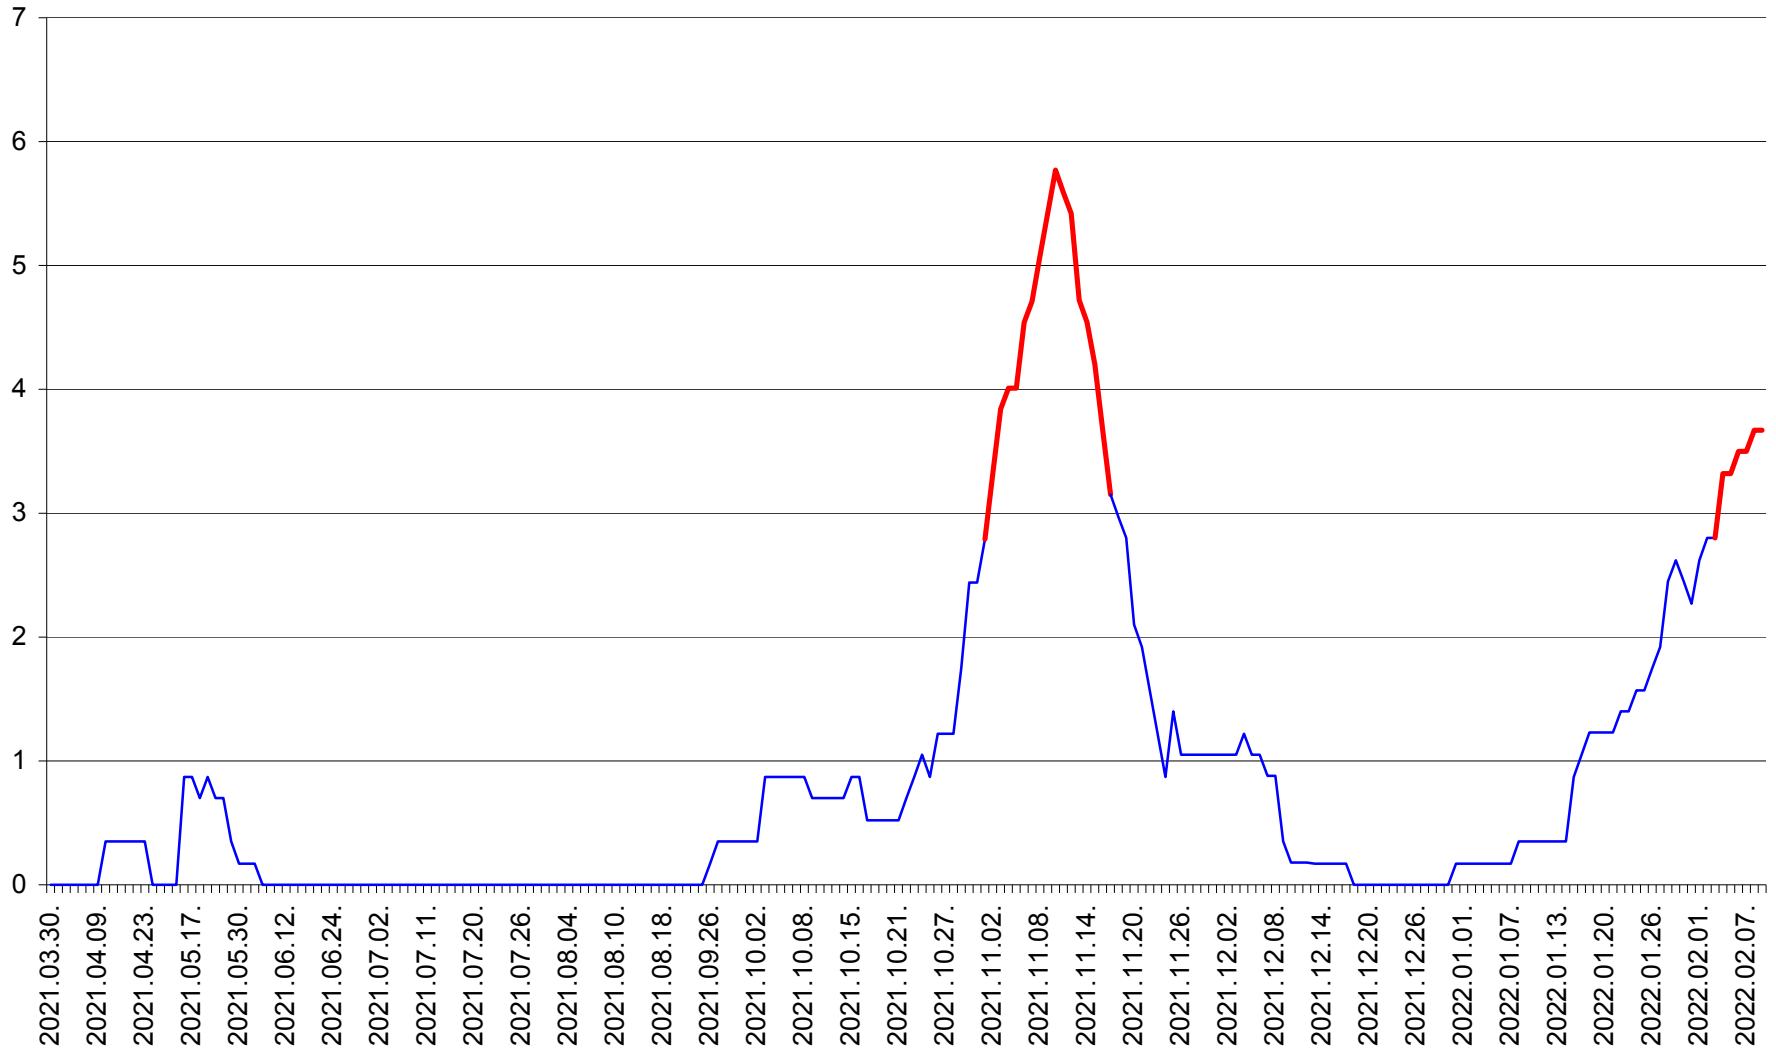

CORBU - Evolutia incidentei cumulate pe 14 zile la ‰ de locuitori
2021.04.01. - 2022.02.09.

CORUND - Evolutia incidentei cumulate pe 14 zile la ‰ de locuitori
2021.04.01. - 2022.02.09.

COZMENI - Evolutia incidentei cumulate pe 14 zile la ‰ de locuitori
2021.04.01. - 2022.02.09.

ORAȘ CRISTURU SECUIESC - Evolutia incidentei cumulate pe 14 zile la ‰ de locuitori
2021.04.01. - 2022.02.09.

DĂNEȘTI - Evolutia incidentei cumulate pe 14 zile la ‰ de locuitori
2021.04.01. - 2022.02.09.

DÂRJIU - Evolutia incidentei cumulate pe 14 zile la ‰ de locuitori
2021.04.01. - 2022.02.09.

DEALU - Evolutia incidentei cumulate pe 14 zile la ‰ de locuitori
2021.04.01. - 2022.02.09.

DITRĂU - Evolutia incidentei cumulate pe 14 zile la ‰ de locuitori
2021.04.01. - 2022.02.09.