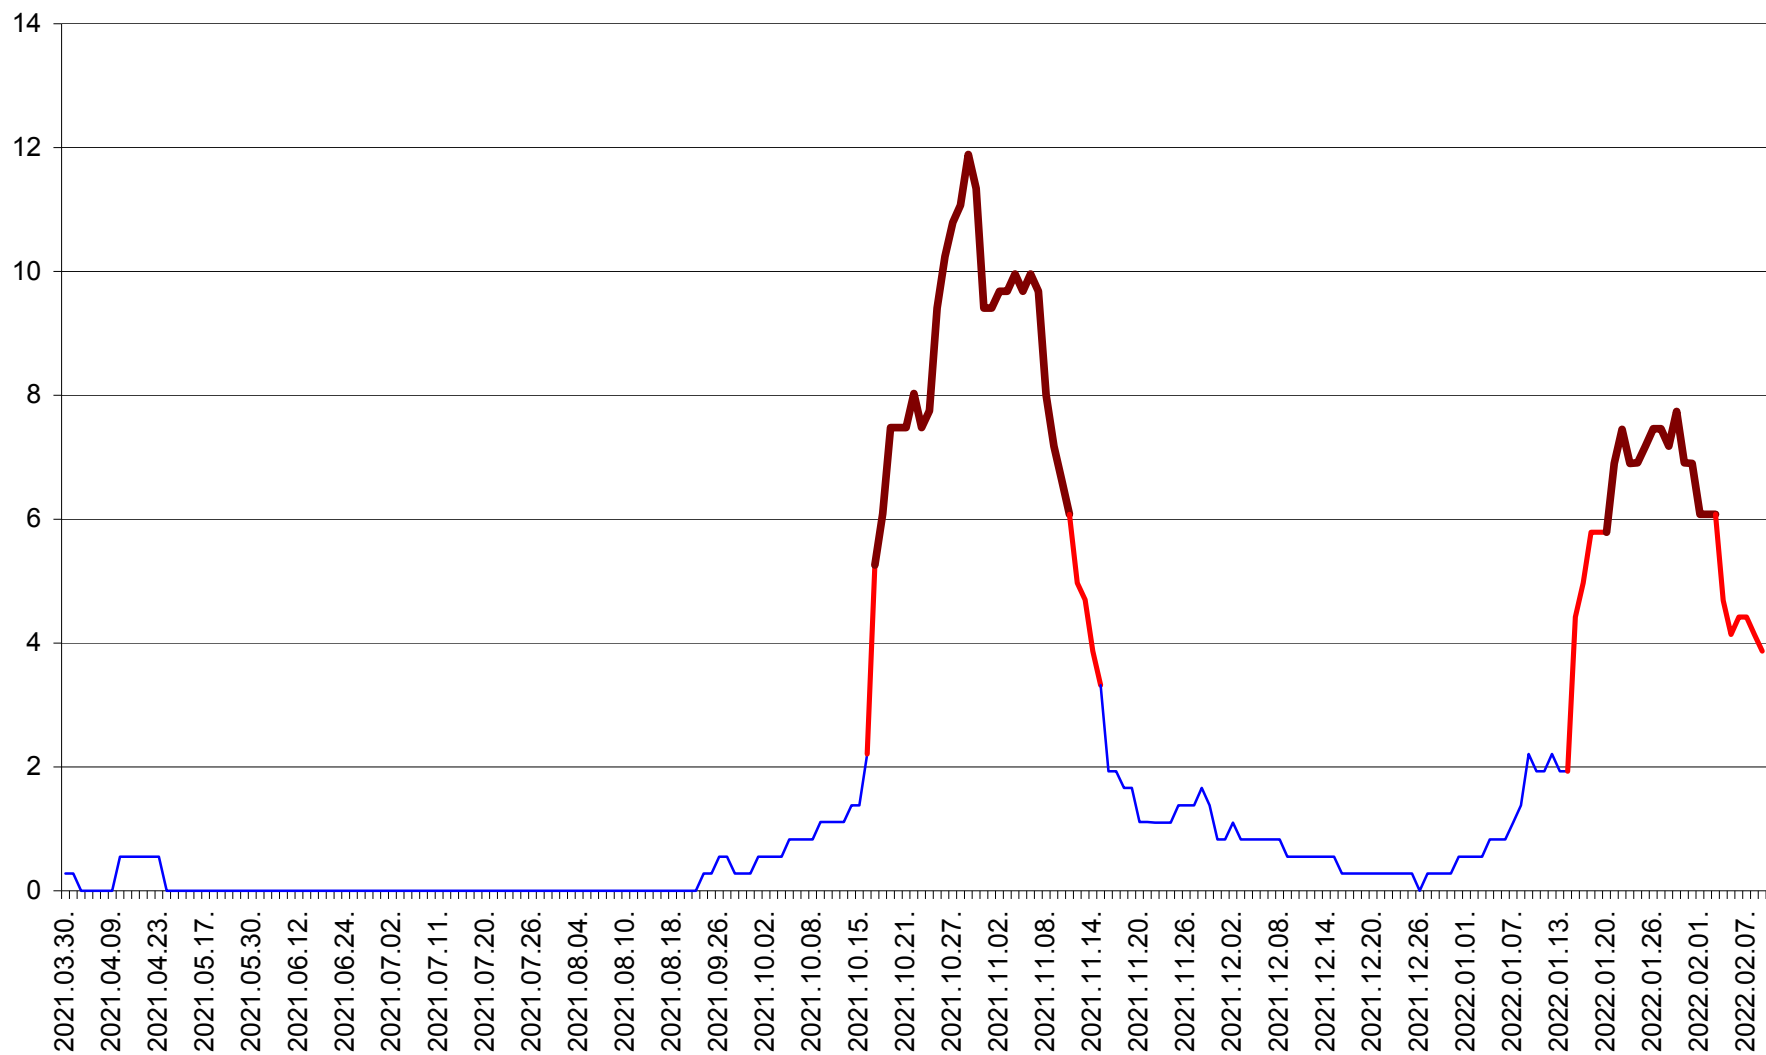

DÂRJIU - Evolutia incidentei cumulate pe 14 zile la ‰ de locuitori
2021.04.01. - 2022.02.09.

DEALU - Evolutia incidentei cumulate pe 14 zile la ‰ de locuitori
2021.04.01. - 2022.02.09.

DITRĂU - Evolutia incidentei cumulate pe 14 zile la ‰ de locuitori
2021.04.01. - 2022.02.09.

FELICENI - Evolutia incidentei cumulate pe 14 zile la % de locuitori
2021.04.01. - 2022.02.09.

FRUMOASA - Evolutia incidentei cumulate pe 14 zile la ‰ de locuitori
2021.04.01. - 2022.02.09.

GĂLĂUȚAȘ - Evolutia incidentei cumulate pe 14 zile la ‰ de locuitori
2021.04.01. - 2022.02.09.

MUNICIPIUL GHEORGHENI - Evolutia incidentei cumulate pe 14 zile la % de locuitori
2021.04.01. - 2022.02.09.

JOSENI - Evolutia incidentei cumulate pe 14 zile la ‰ de locuitori
2021.04.01. - 2022.02.09.

LĂZAREA - Evolutia incidentei cumulate pe 14 zile la % de locuitori
2021.04.01. - 2022.02.09.

LELICENI - Evolutia incidentei cumulate pe 14 zile la ‰ de locuitori
2021.04.01. - 2022.02.09.

LUETA - Evolutia incidentei cumulate pe 14 zile la ‰ de locuitori
2021.04.01. - 2022.02.09.

LUNCA DE JOS - Evolutia incidentei cumulate pe 14 zile la ‰ de locuitori
2021.04.01. - 2022.02.09.