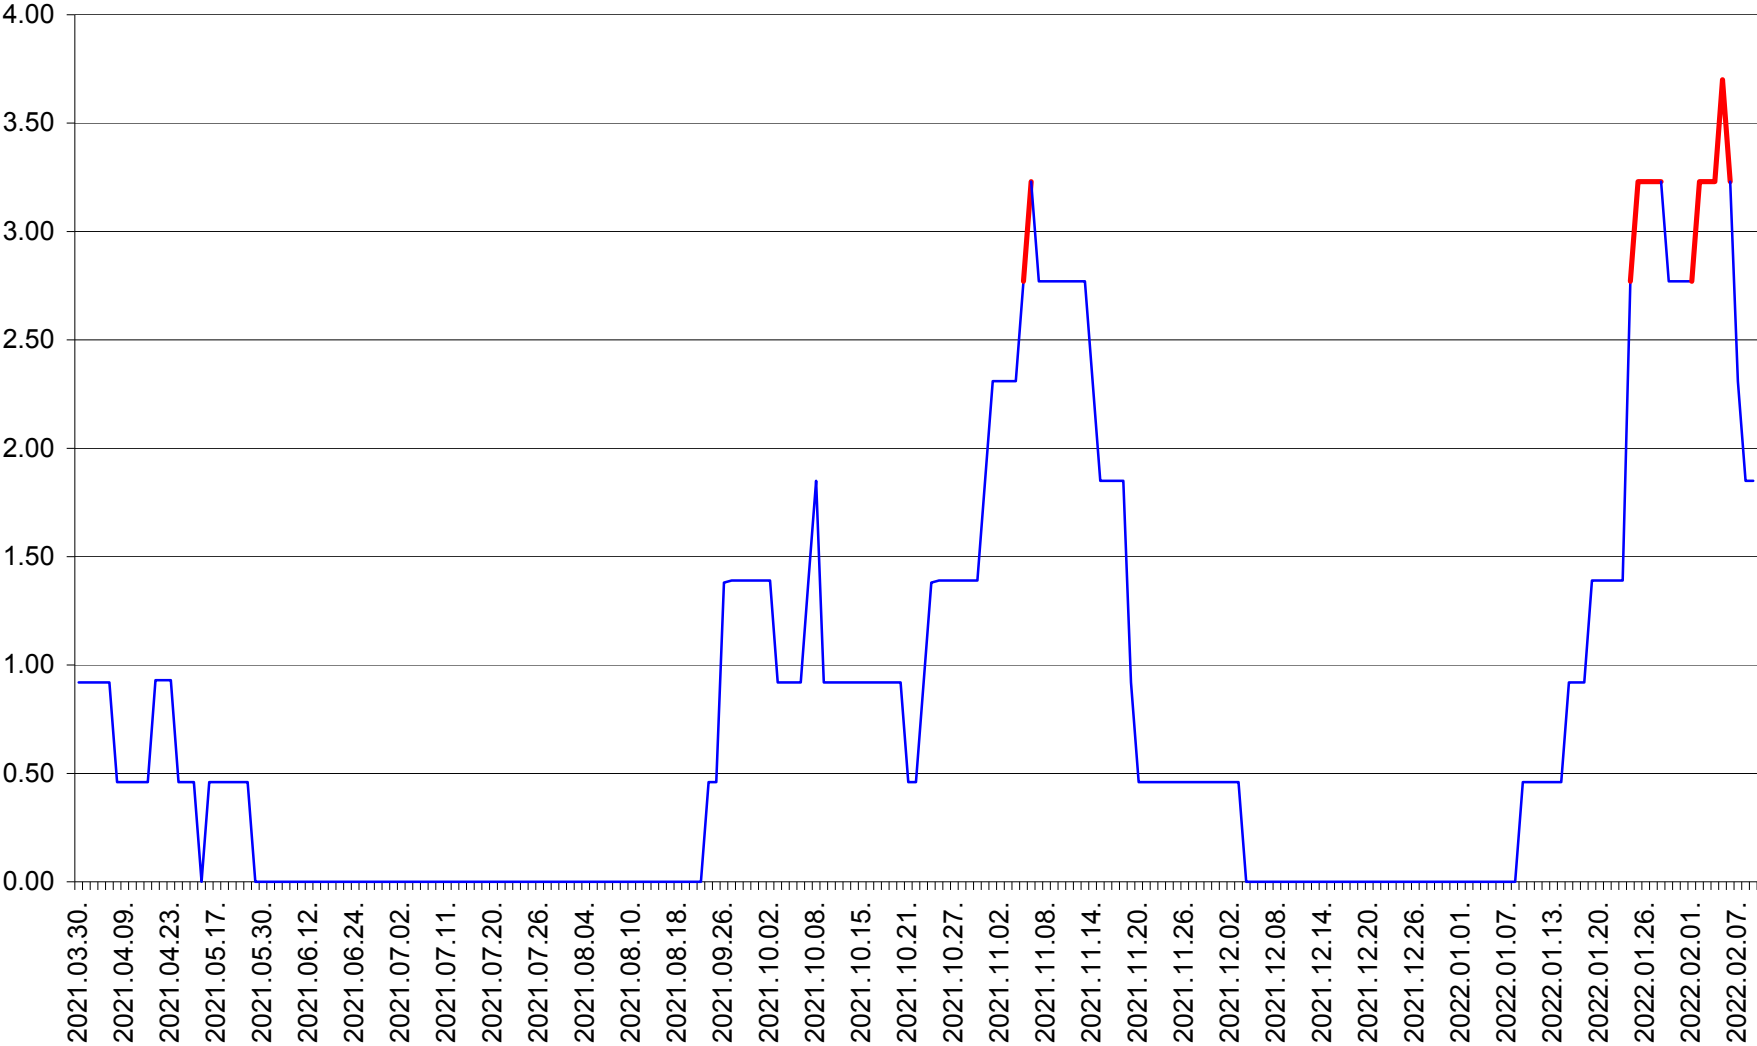

ATID - Evolutia incidentei cumulate pe 14 zile la % de locuitori
2021.04.01. - 2022.02.09.

AVRĂMEȘTI - Evolutia incidentei cumulate pe 14 zile la ‰ de locuitori
2021.04.01. - 2022.02.09.

ORAȘ BĂILE TUȘNAD - Evoluția incidenței cumulate pe 14 zile la ‰ de locuitori
2021.04.01. - 2022.02.09.

ORAȘ BĂLAN - Evoluția incidenței cumulate pe 14 zile la ‰ de locuitori
2021.04.01. - 2022.02.09.

BILBOR - Evolutia incidentei cumulate pe 14 zile la ‰ de locuitori
2021.04.01. - 2022.02.09.

ORAȘ BORSEC - Evolutia incidentei cumulate pe 14 zile la ‰ de locuitori
2021.04.01. - 2022.02.09.

BRĂDEȘTI - Evolutia incidentei cumulate pe 14 zile la ‰ de locuitori
2021.04.01. - 2022.02.09.

CĂPÂLNIȚA - Evoluția incidenței cumulate pe 14 zile la ‰ de locuitori
2021.04.01. - 2022.02.09.

CÂRȚA - Evolutia incidentei cumulate pe 14 zile la ‰ de locuitori
2021.04.01. - 2022.02.09.