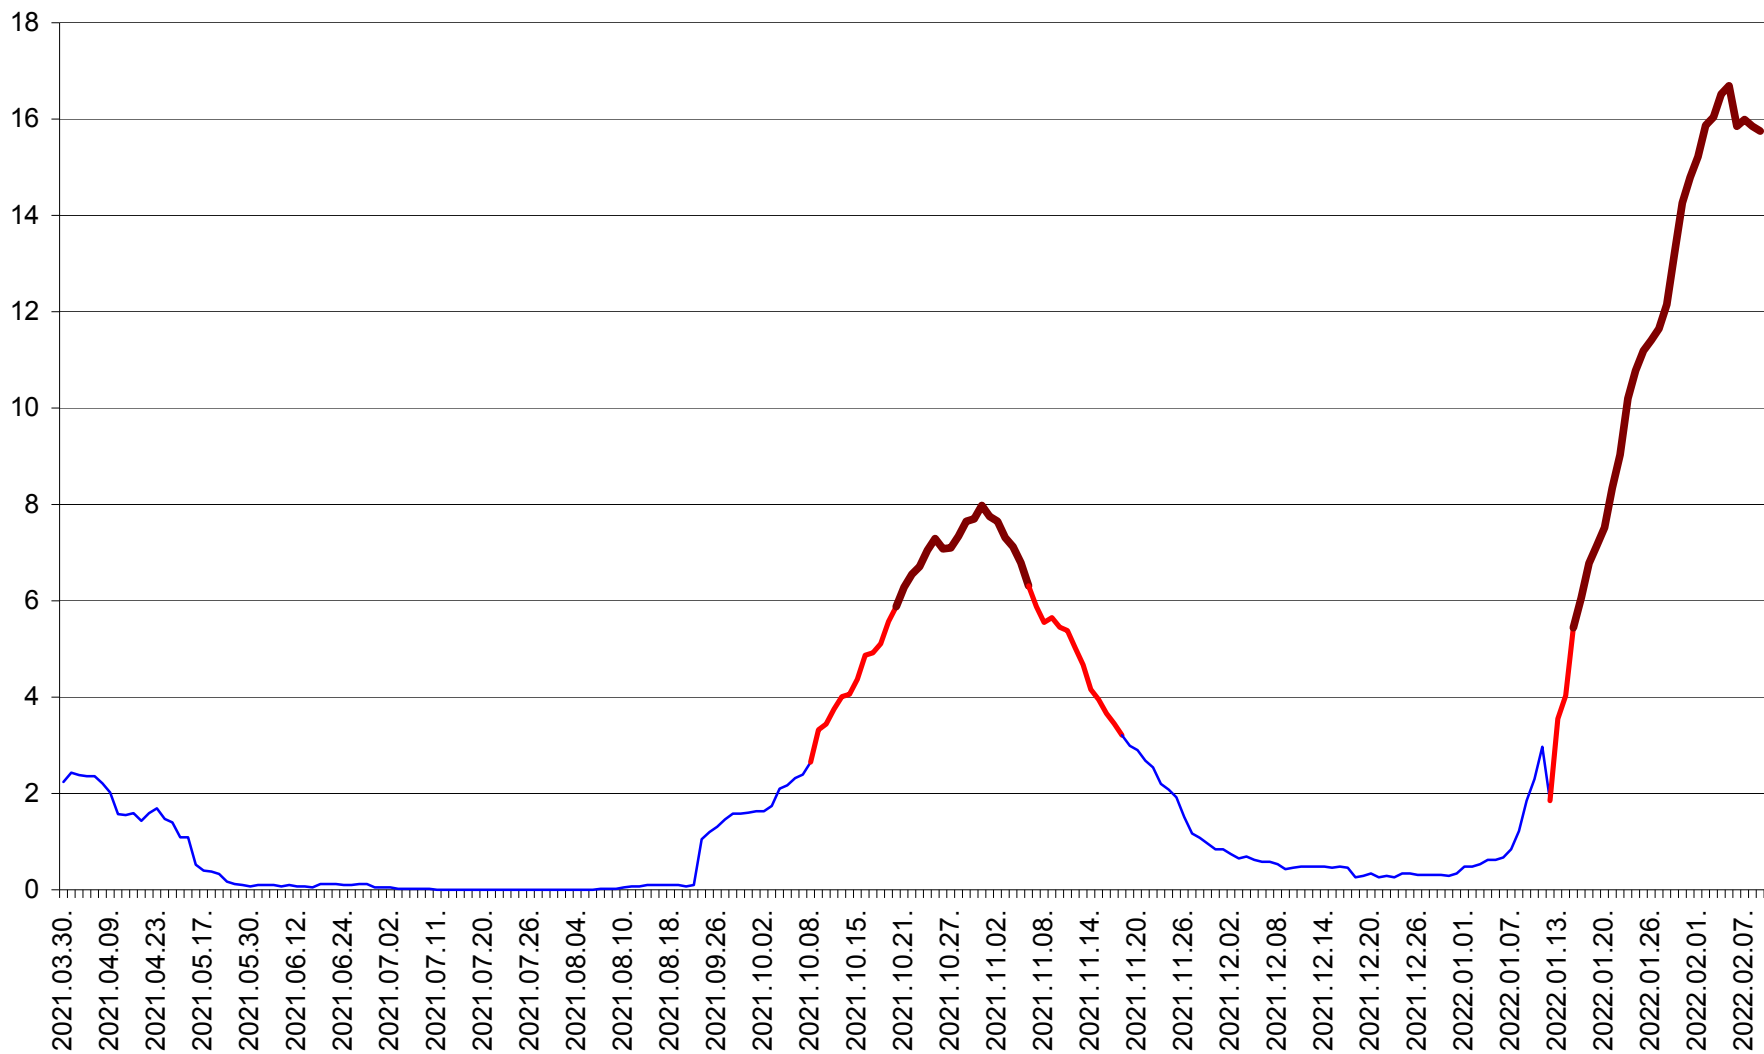

LELICENI - Evolutia incidentei cumulate pe 14 zile la ‰ de locuitori
2021.04.01. - 2022.02.09.

LUETA - Evolutia incidentei cumulate pe 14 zile la ‰ de locuitori
2021.04.01. - 2022.02.09.

LUNCA DE JOS - Evolutia incidentei cumulate pe 14 zile la ‰ de locuitori
2021.04.01. - 2022.02.09.

LUNCA DE SUS - Evolutia incidentei cumulate pe 14 zile la ‰ de locuitori
2021.04.01. - 2022.02.09.

LUPENI - Evolutia incidentei cumulate pe 14 zile la ‰ de locuitori
2021.04.01. - 2022.02.09.

MĂDĂRAȘ - Evolutia incidentei cumulate pe 14 zile la ‰ de locuitori
2021.04.01. - 2022.02.09.

MĂRTINIȘ - Evolutia incidentei cumulate pe 14 zile la % de locuitori
2021.04.01. - 2022.02.09.

MEREȘTI - Evolutia incidentei cumulate pe 14 zile la ‰ de locuitori
2021.04.01. - 2022.02.09.

MUNICIPIUL MIERCUREA-CIUC - Evolutia incidentei cumulate pe 14 zile la ‰ de locuitori
2021.04.01. - 2022.02.09.