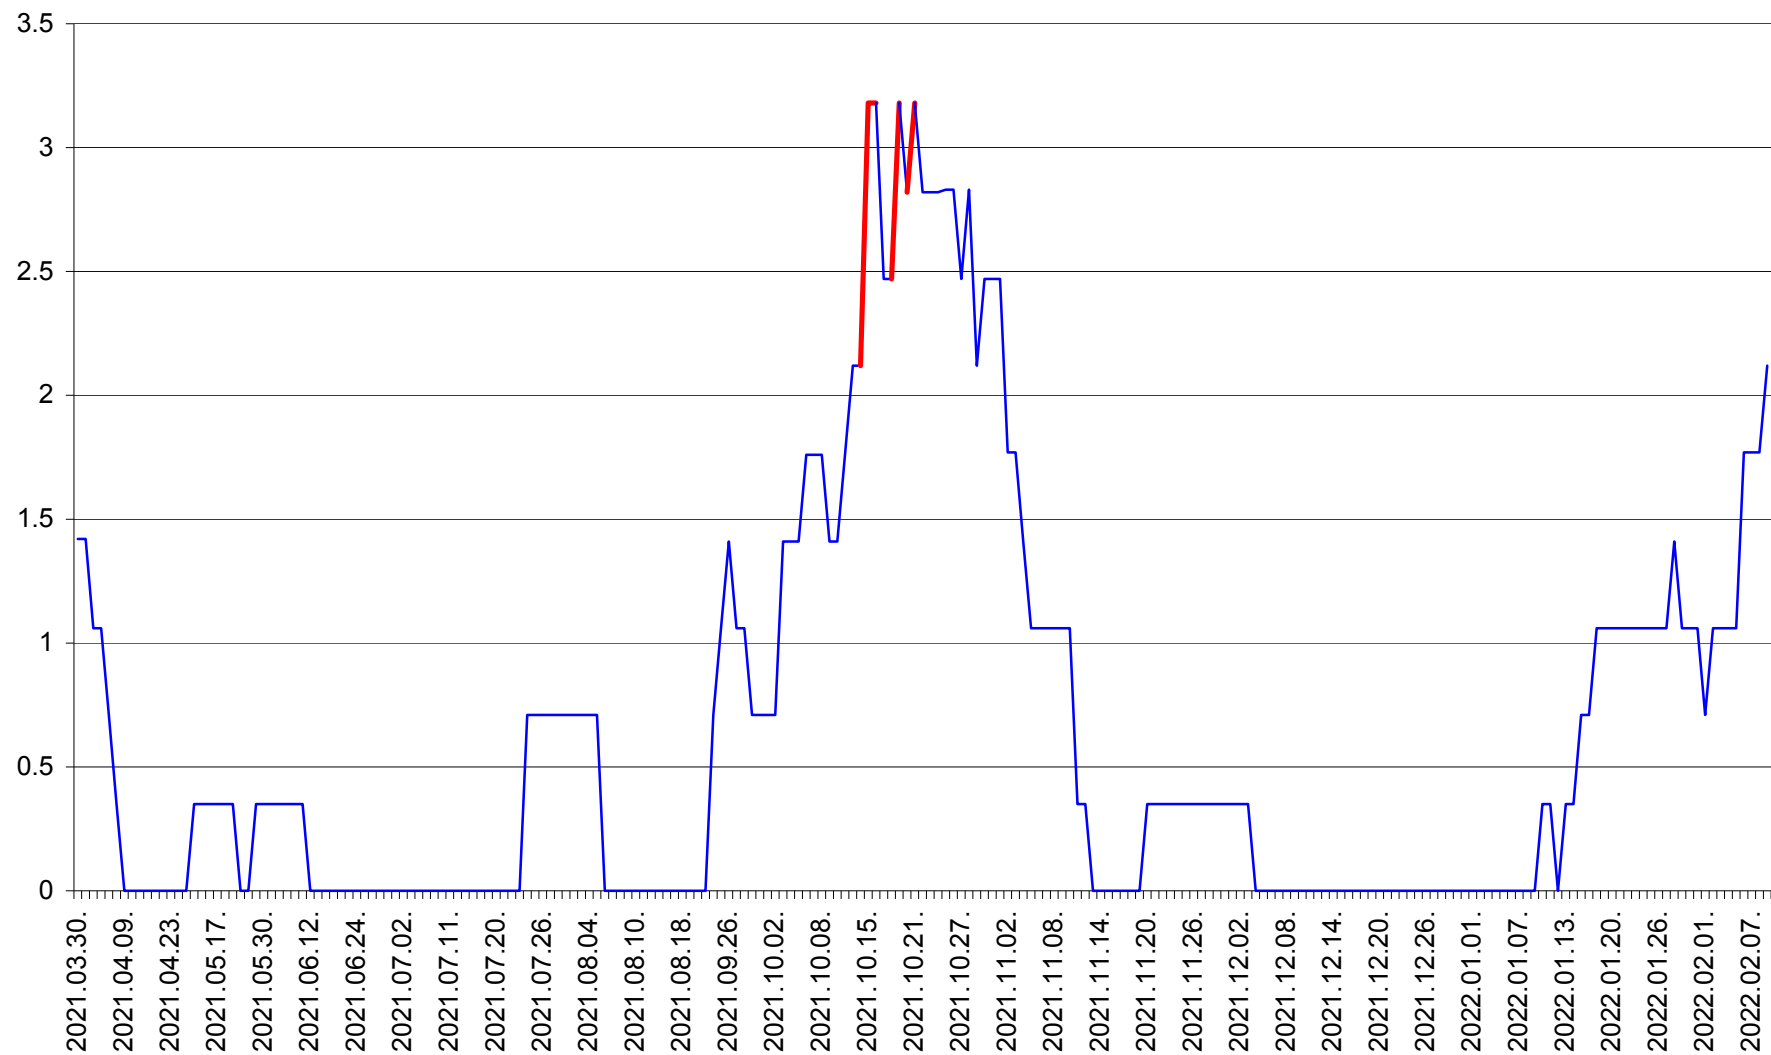

PORUMBENI - Evolutia incidentei cumulate pe 14 zile la % de locuitori
2021.04.01. - 2022.02.09.