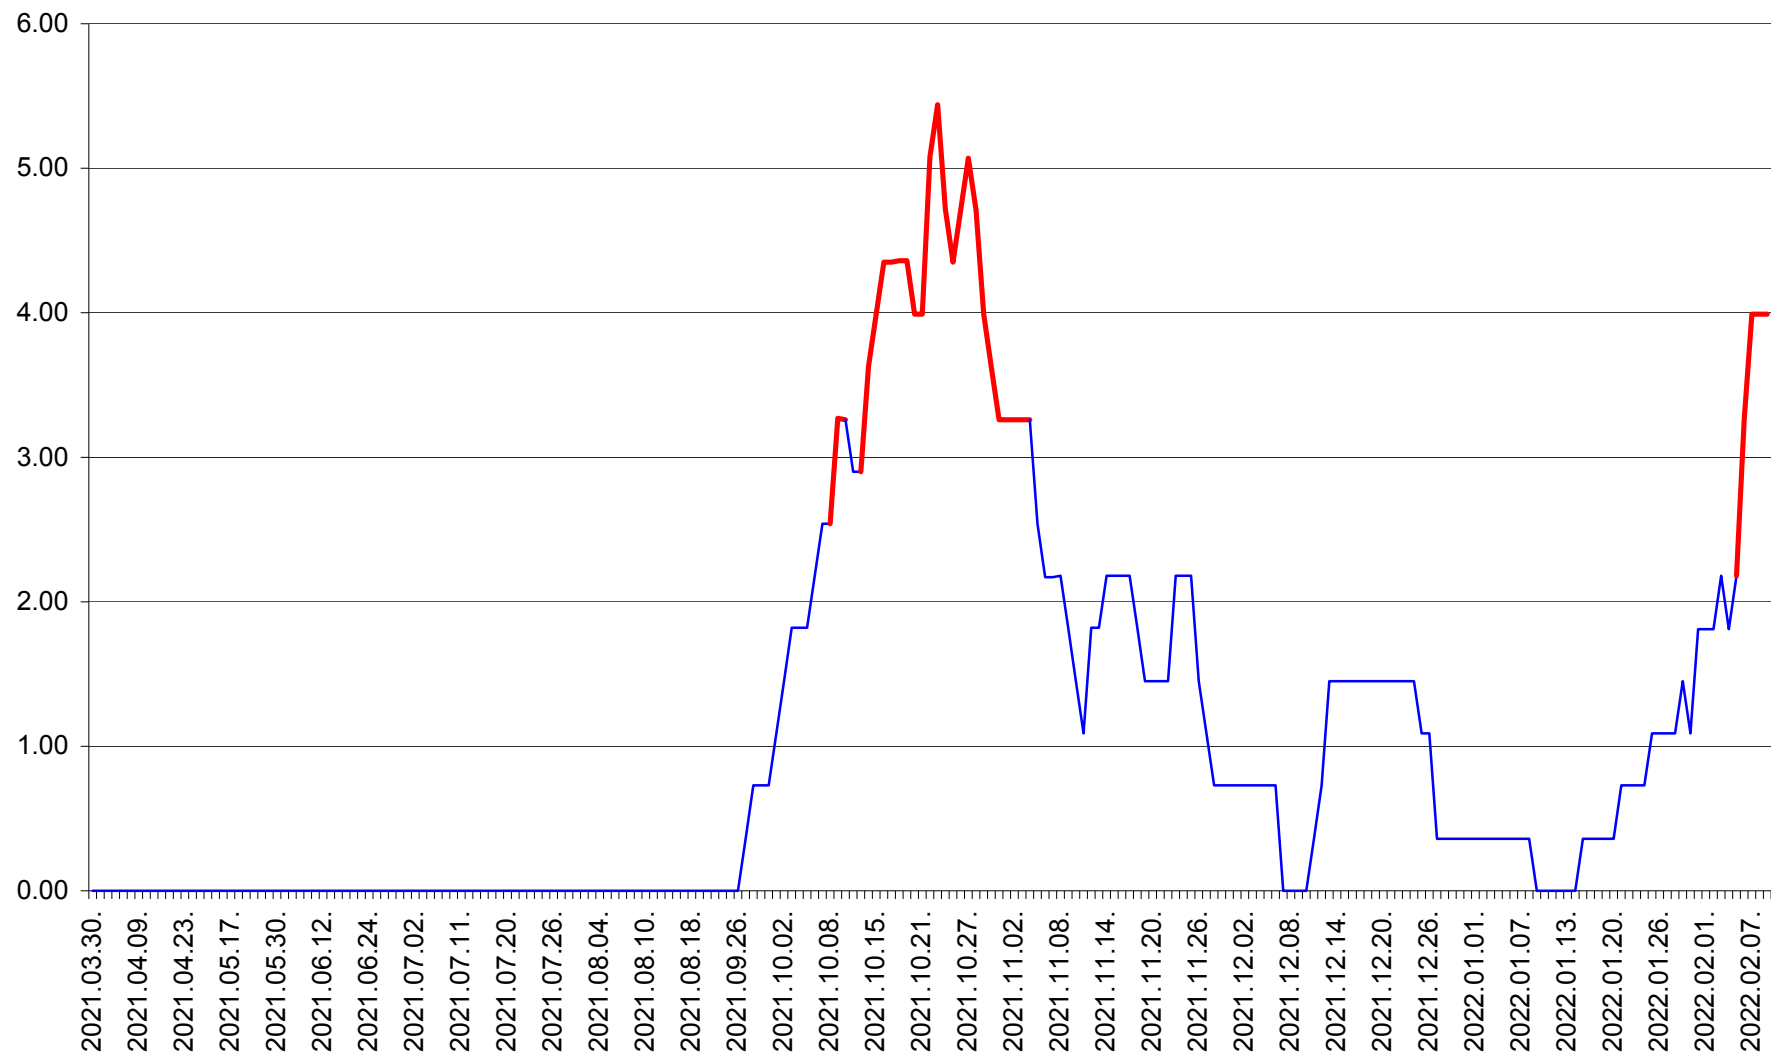

ATID - Evolutia incidentei cumulate pe 14 zile la % de locuitori
2021.04.01. - 2022.02.09.

AVRĂMEȘTI - Evolutia incidentei cumulate pe 14 zile la ‰ de locuitori
2021.04.01. - 2022.02.09.

ORAȘ BĂILE TUȘNAD - Evoluția incidenței cumulate pe 14 zile la ‰ de locuitori
2021.04.01. - 2022.02.09.

ORAȘ BĂLAN - Evoluția incidenței cumulate pe 14 zile la ‰ de locuitori
2021.04.01. - 2022.02.09.

BILBOR - Evolutia incidentei cumulate pe 14 zile la ‰ de locuitori
2021.04.01. - 2022.02.09.

ORAȘ BORSEC - Evolutia incidentei cumulate pe 14 zile la ‰ de locuitori
2021.04.01. - 2022.02.09.

BRĂDEȘTI - Evolutia incidentei cumulate pe 14 zile la ‰ de locuitori
2021.04.01. - 2022.02.09.

CĂPÂLNIȚA - Evoluția incidenței cumulate pe 14 zile la ‰ de locuitori
2021.04.01. - 2022.02.09.

CÂRȚA - Evolutia incidentei cumulate pe 14 zile la ‰ de locuitori
2021.04.01. - 2022.02.09.