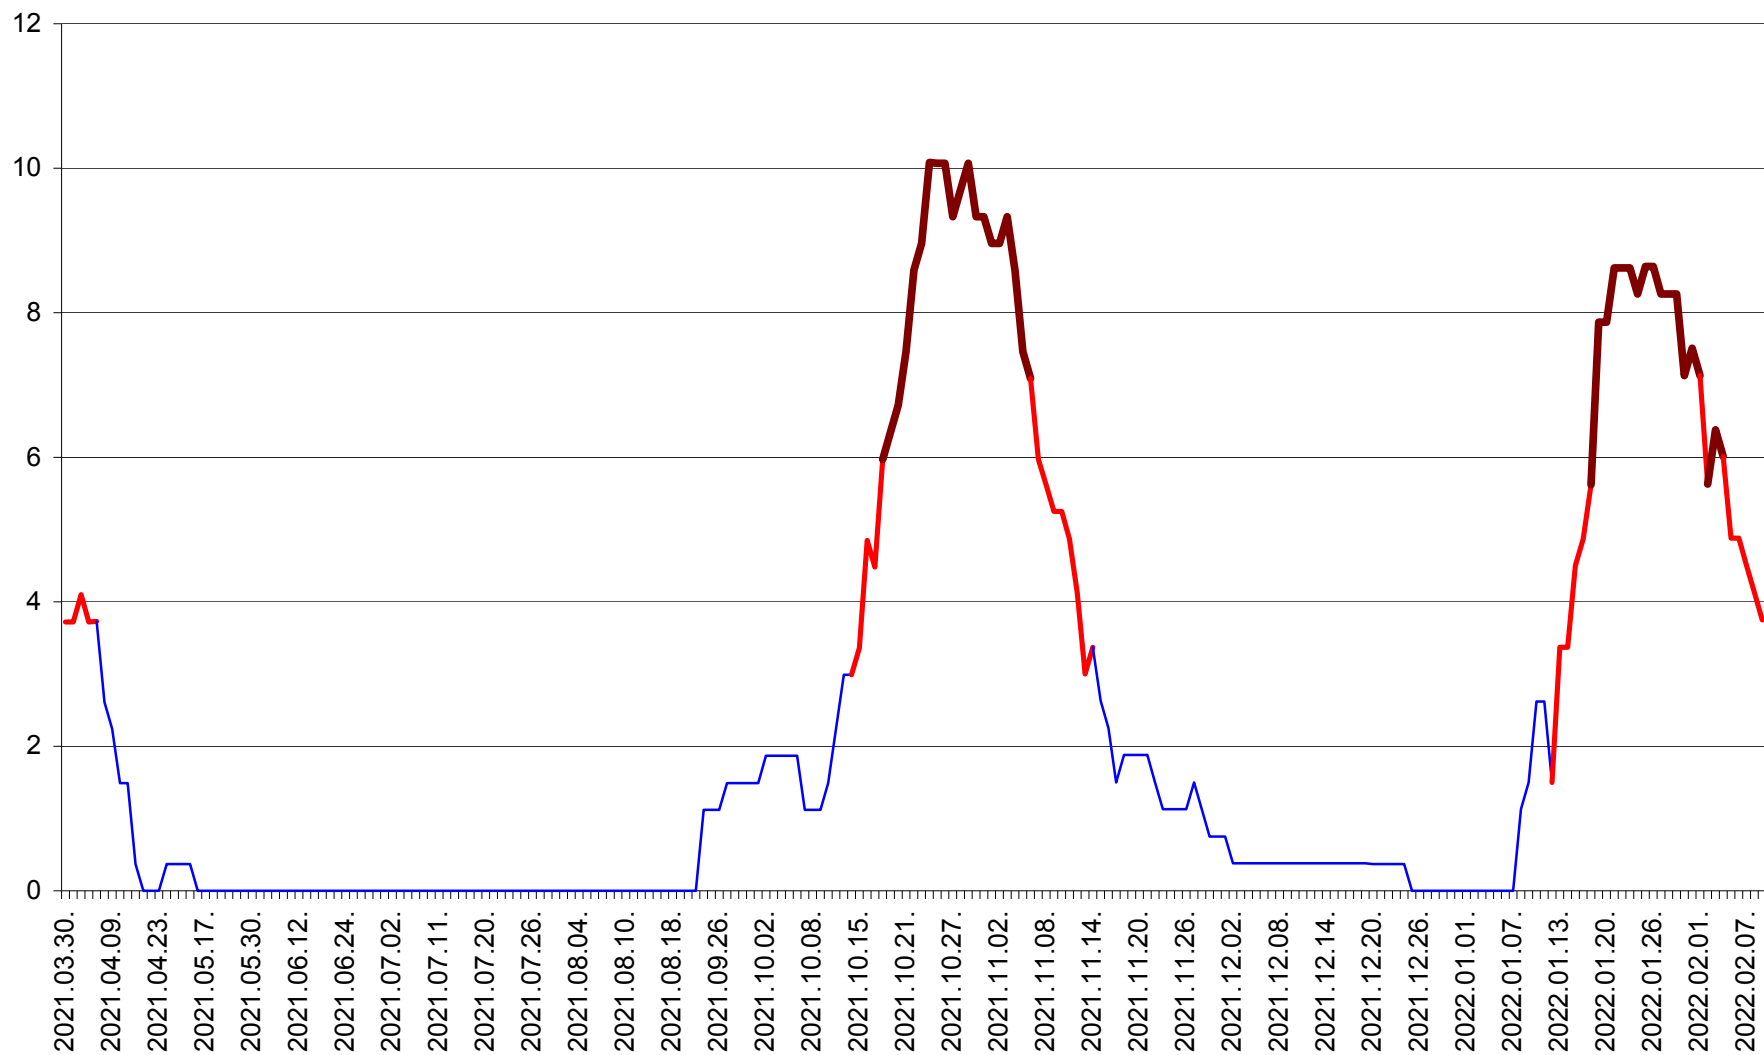

PLĂIEȘII DE JOS - Evolutia incidentei cumulate pe 14 zile la ‰ de locuitori
2021.04.01. - 2022.02.09.

PORUMBENI - Evolutia incidentei cumulate pe 14 zile la % de locuitori
2021.04.01. - 2022.02.09.

PRAID - Evolutia incidentei cumulate pe 14 zile la ‰ de locuitori
2021.04.01. - 2022.02.09.

RACU - Evolutia incidentei cumulate pe 14 zile la ‰ de locuitori
2021.04.01. - 2022.02.09.

REMETEA - Evolutia incidentei cumulate pe 14 zile la ‰ de locuitori
2021.04.01. - 2022.02.09.

SĂCEL - Evolutia incidentei cumulate pe 14 zile la ‰ de locuitori
2021.04.01. - 2022.02.09.

SÂNCRĂIENI - Evolutia incidentei cumulate pe 14 zile la ‰ de locuitori
2021.04.01. - 2022.02.09.

SÂNDOMINIC - Evolutia incidentei cumulate pe 14 zile la ‰ de locuitori
2021.04.01. - 2022.02.09.

SÂNMARTIN - Evolutia incidentei cumulate pe 14 zile la ‰ de locuitori
2021.04.01. - 2022.02.09.