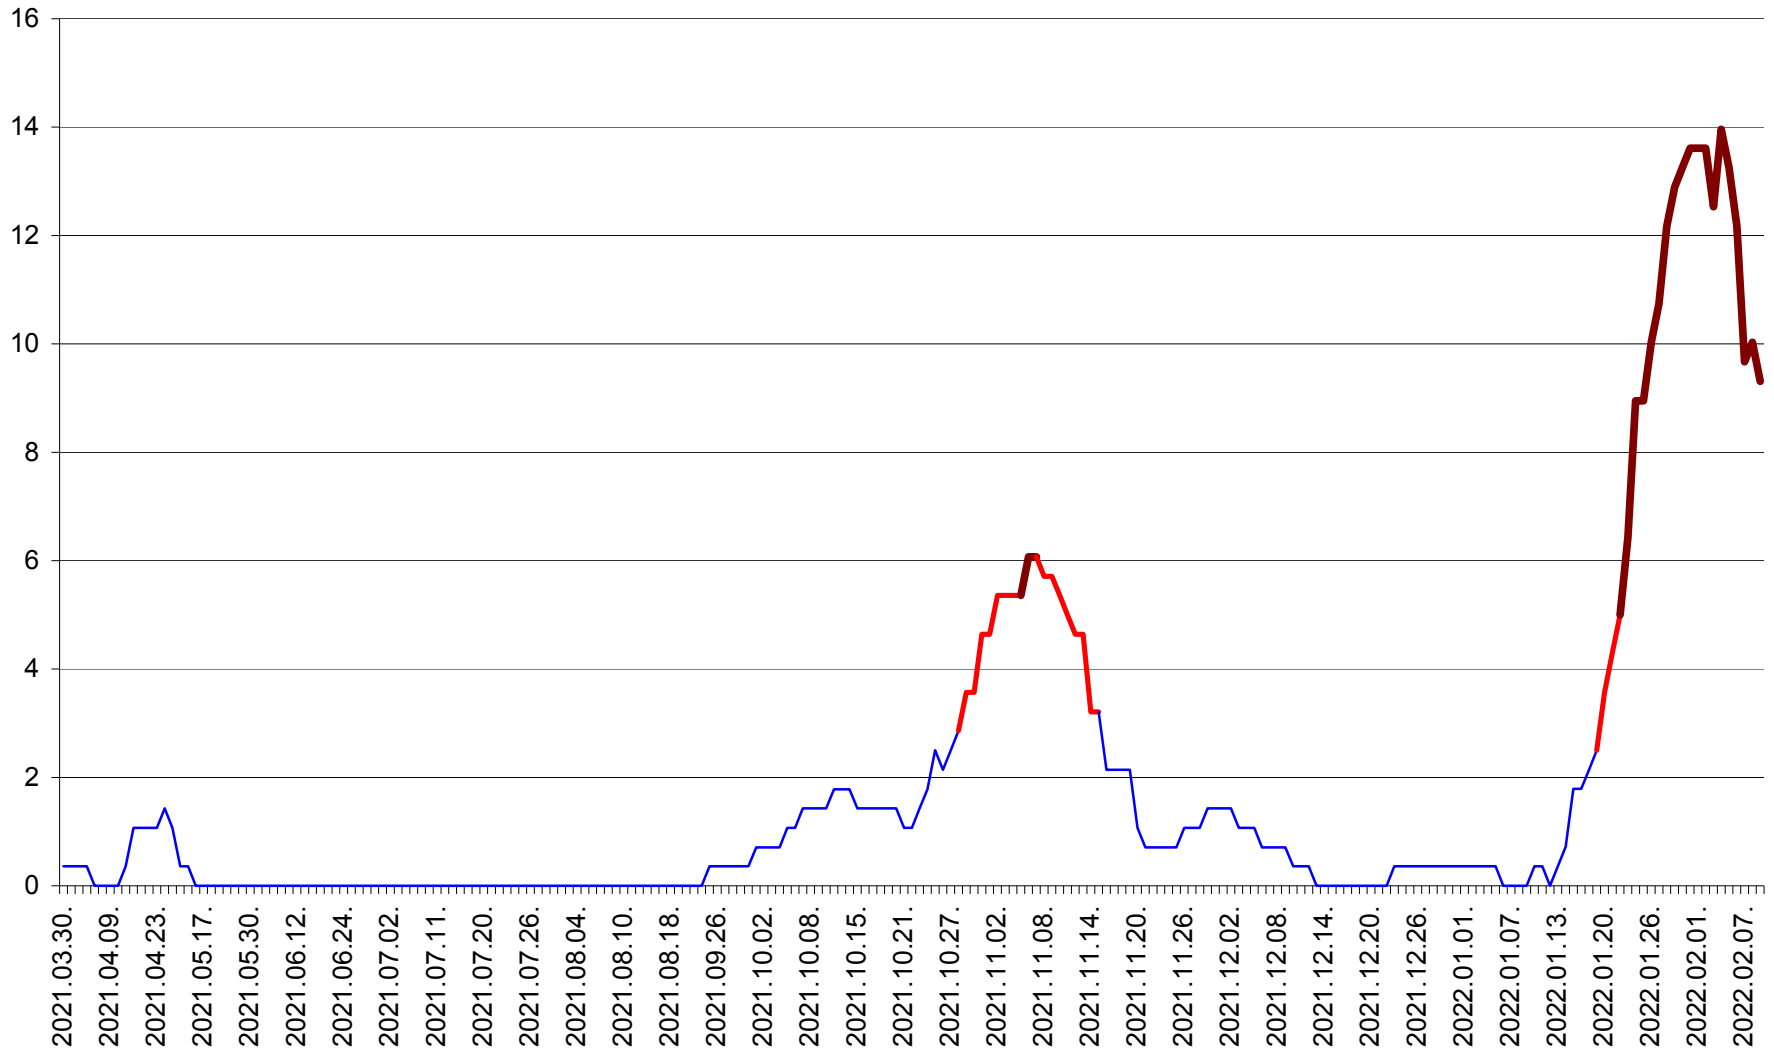

ȘIMONEȘTI - Evolutia incidentei cumulate pe 14 zile la ‰ de locuitori
2021.04.01. - 2022.02.09.