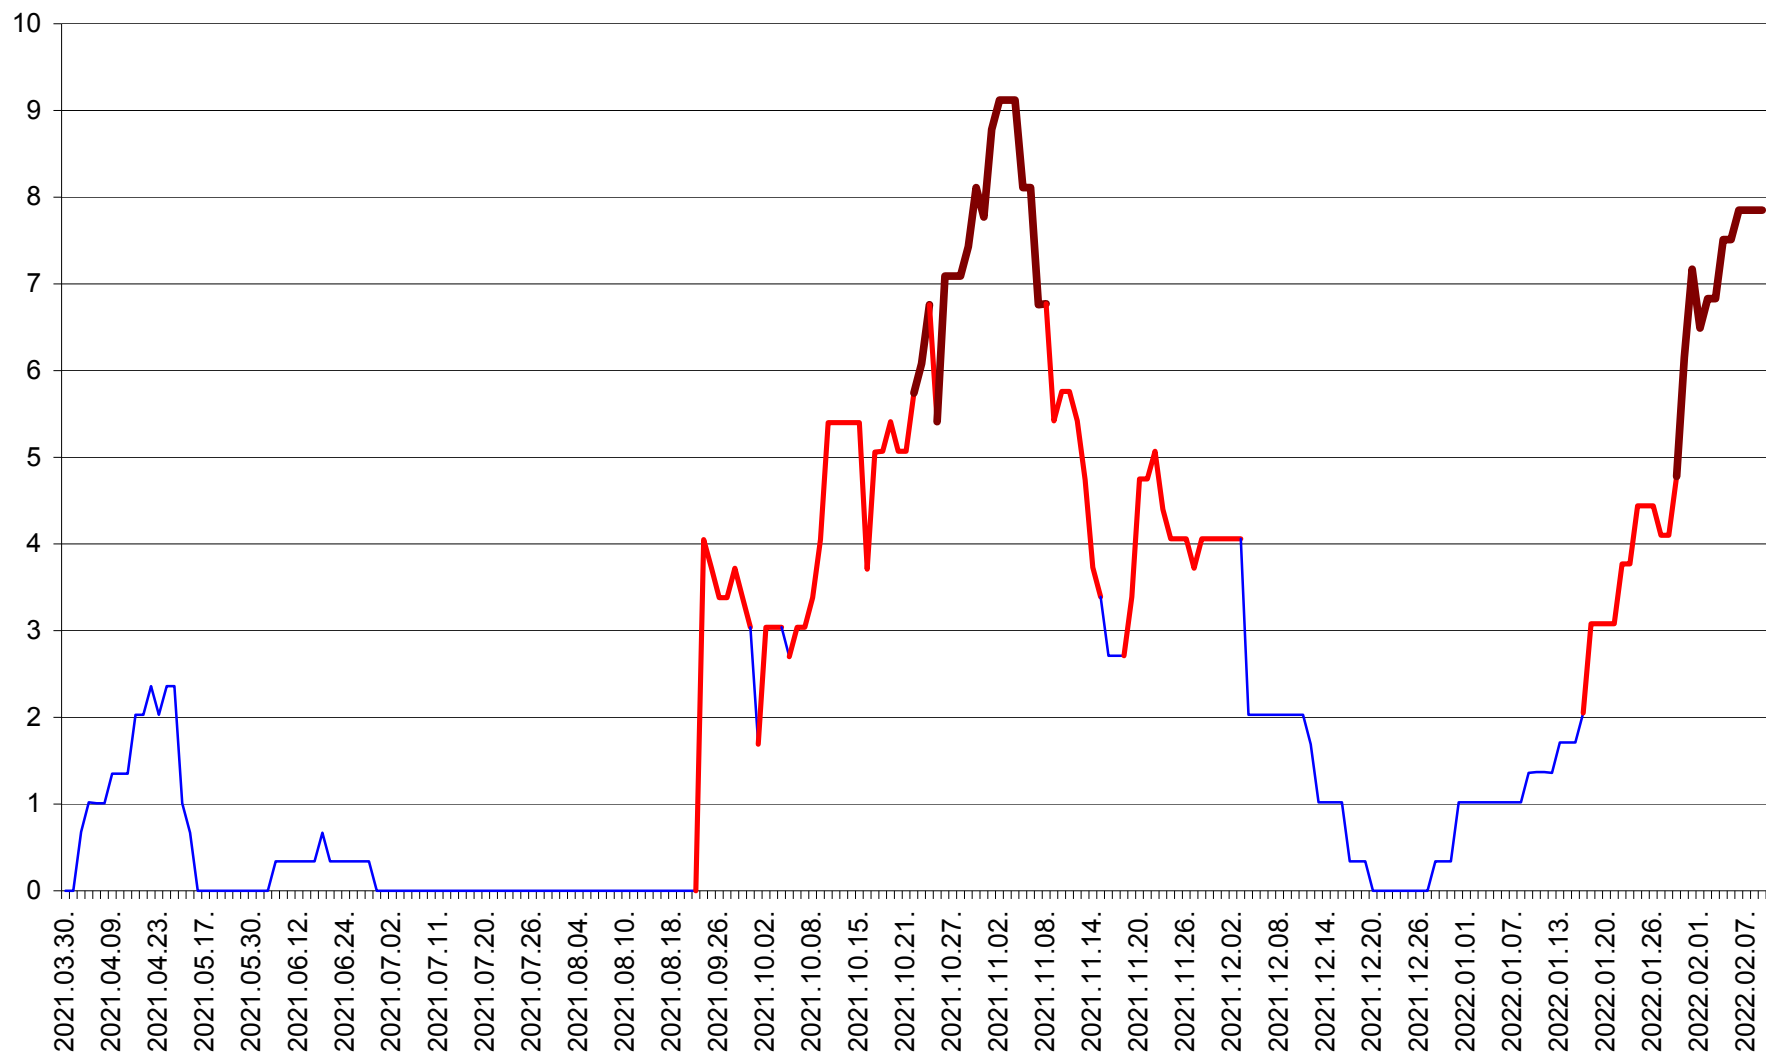

LELICENI - Evolutia incidentei cumulate pe 14 zile la ‰ de locuitori
2021.04.01. - 2022.02.09.

LUETA - Evolutia incidentei cumulate pe 14 zile la ‰ de locuitori
2021.04.01. - 2022.02.09.

LUNCA DE JOS - Evolutia incidentei cumulate pe 14 zile la ‰ de locuitori
2021.04.01. - 2022.02.09.

LUNCA DE SUS - Evolutia incidentei cumulate pe 14 zile la ‰ de locuitori
2021.04.01. - 2022.02.09.

LUPENI - Evolutia incidentei cumulate pe 14 zile la ‰ de locuitori
2021.04.01. - 2022.02.09.

MĂDĂRAȘ - Evolutia incidentei cumulate pe 14 zile la ‰ de locuitori
2021.04.01. - 2022.02.09.

MĂRTINIȘ - Evolutia incidentei cumulate pe 14 zile la % de locuitori
2021.04.01. - 2022.02.09.

MEREȘTI - Evolutia incidentei cumulate pe 14 zile la ‰ de locuitori
2021.04.01. - 2022.02.09.

MUNICIPIUL MIERCUREA-CIUC - Evolutia incidentei cumulate pe 14 zile la ‰ de locuitori
2021.04.01. - 2022.02.09.