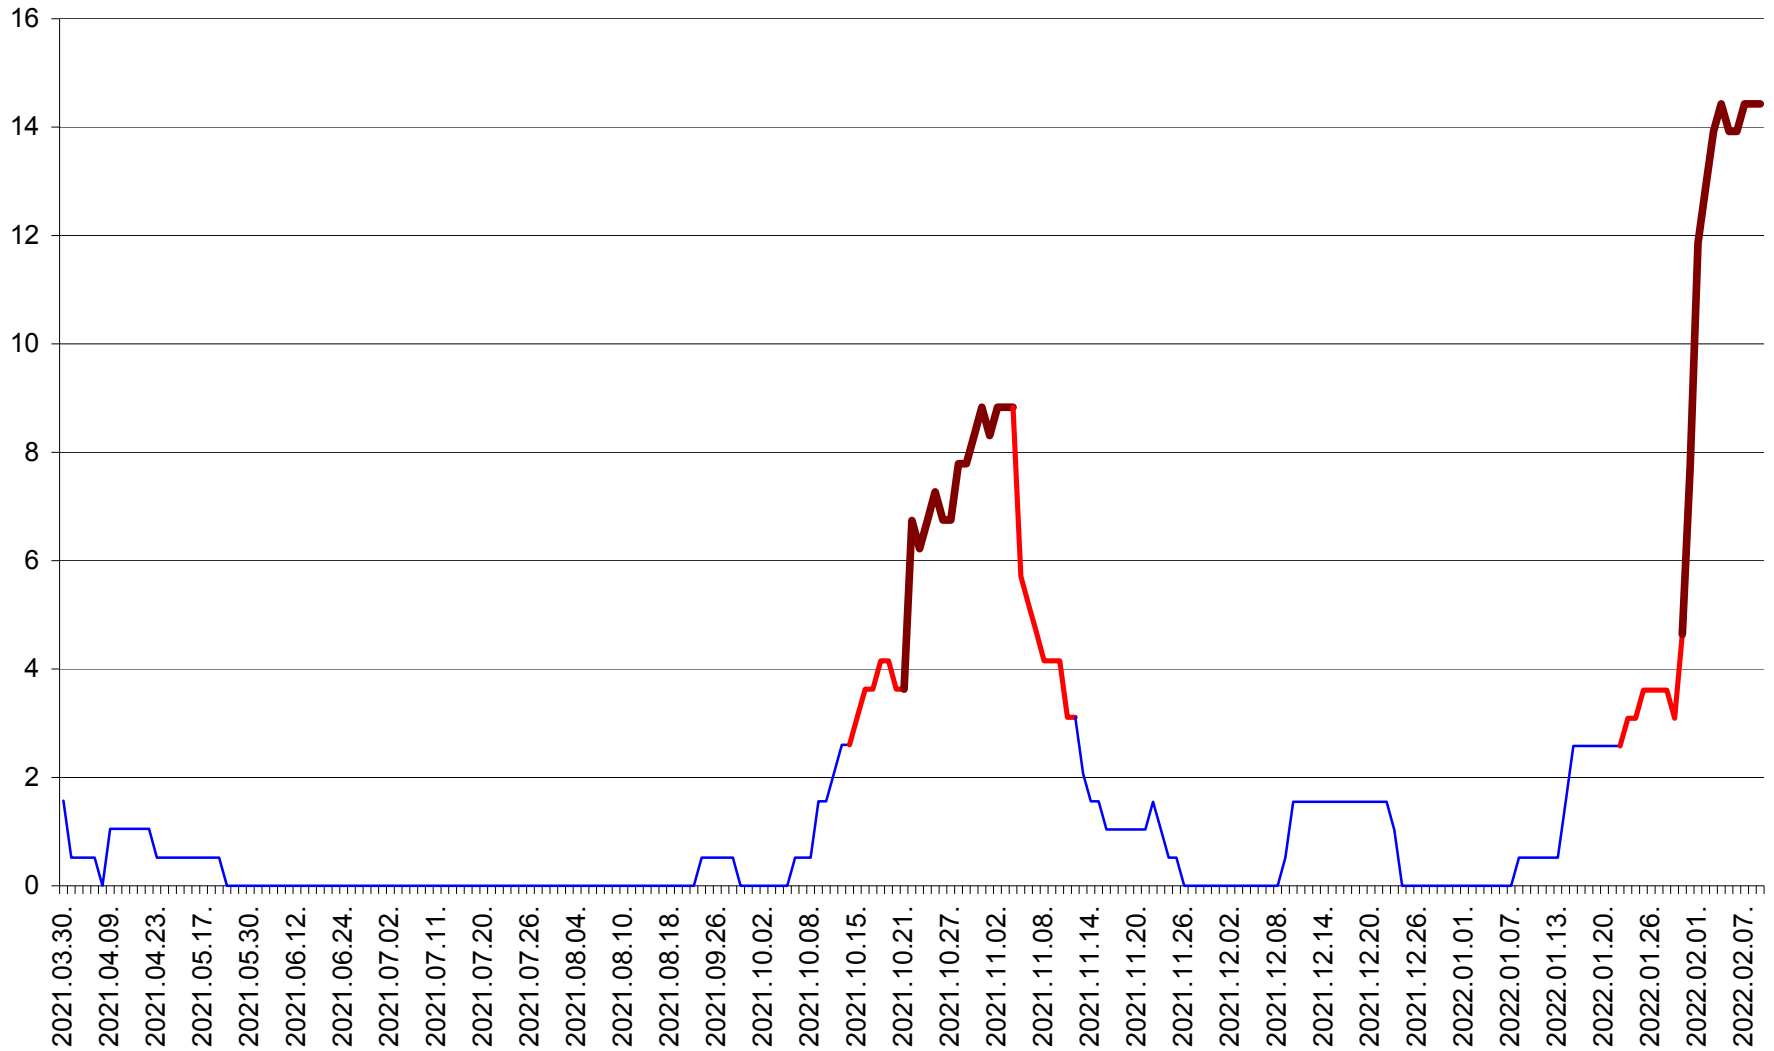

MIHĂILENI - Evolutia incidentei cumulate pe 14 zile la ‰ de locuitori
2021.04.01. - 2022.02.09.

MUGENI - Evolutia incidentei cumulate pe 14 zile la ‰ de locuitori
2021.04.01. - 2022.02.09.

OCLAND - Evolutia incidentei cumulate pe 14 zile la ‰ de locuitori
2021.04.01. - 2022.02.09.

MUNICIPIUL ODORHEIU SECUIESC - Evolutia incidentei cumulate pe 14 zile la % de locuitori
2021.04.01. - 2022.02.09.

PĂULENI-CIUC - Evolutia incidentei cumulate pe 14 zile la ‰ de locuitori
2021.04.01. - 2022.02.09.

PLĂIEȘII DE JOS - Evolutia incidentei cumulate pe 14 zile la ‰ de locuitori
2021.04.01. - 2022.02.09.

PORUMBENI - Evolutia incidentei cumulate pe 14 zile la % de locuitori
2021.04.01. - 2022.02.09.

PRAID - Evolutia incidentei cumulate pe 14 zile la ‰ de locuitori
2021.04.01. - 2022.02.09.