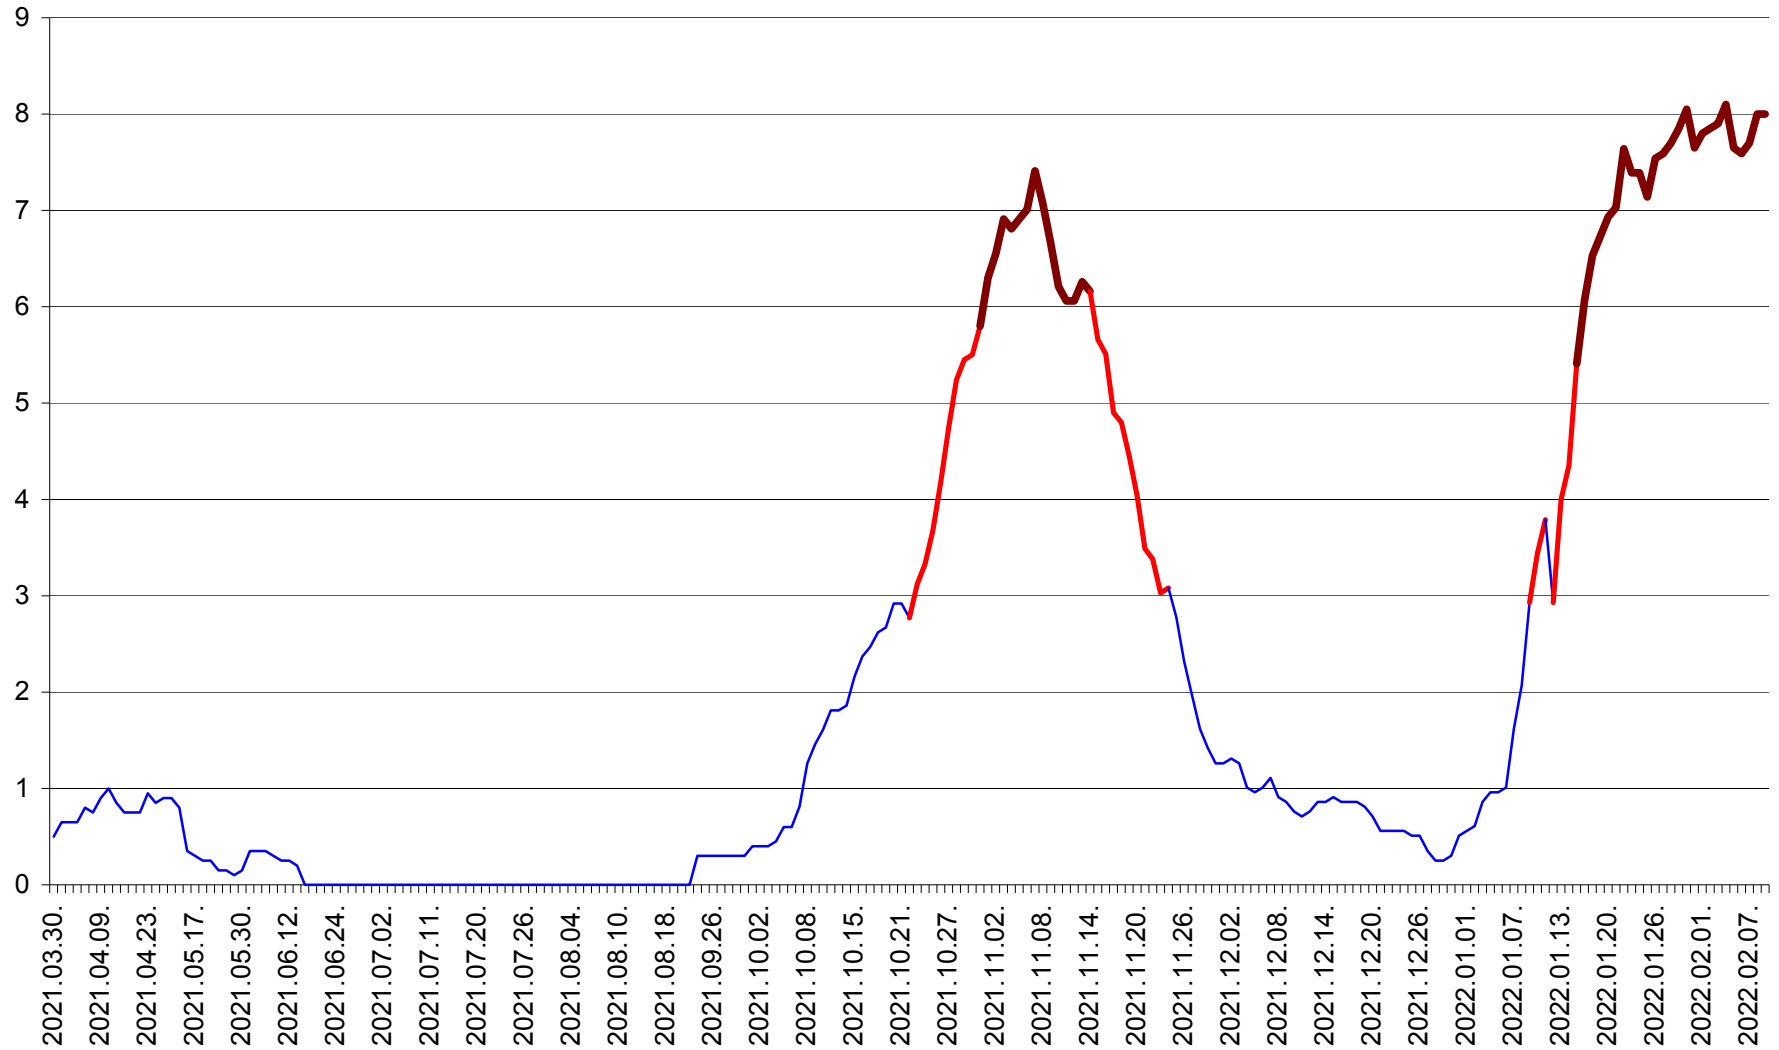

DÂRJIU - Evolutia incidentei cumulate pe 14 zile la ‰ de locuitori
2021.04.01. - 2022.02.09.

DEALU - Evolutia incidentei cumulate pe 14 zile la ‰ de locuitori
2021.04.01. - 2022.02.09.

DITRĂU - Evolutia incidentei cumulate pe 14 zile la ‰ de locuitori
2021.04.01. - 2022.02.09.

FELICENI - Evolutia incidentei cumulate pe 14 zile la % de locuitori
2021.04.01. - 2022.02.09.

FRUMOASA - Evolutia incidentei cumulate pe 14 zile la ‰ de locuitori
2021.04.01. - 2022.02.09.

GĂLĂUȚAȘ - Evolutia incidentei cumulate pe 14 zile la ‰ de locuitori
2021.04.01. - 2022.02.09.

MUNICIPIUL GHEORGHENI - Evolutia incidentei cumulate pe 14 zile la % de locuitori
2021.04.01. - 2022.02.09.

JOSENI - Evolutia incidentei cumulate pe 14 zile la ‰ de locuitori
2021.04.01. - 2022.02.09.

LĂZAREA - Evolutia incidentei cumulate pe 14 zile la % de locuitori
2021.04.01. - 2022.02.09.

LELICENI - Evolutia incidentei cumulate pe 14 zile la ‰ de locuitori
2021.04.01. - 2022.02.09.

LUETA - Evolutia incidentei cumulate pe 14 zile la ‰ de locuitori
2021.04.01. - 2022.02.09.

LUNCA DE JOS - Evolutia incidentei cumulate pe 14 zile la ‰ de locuitori
2021.04.01. - 2022.02.09.