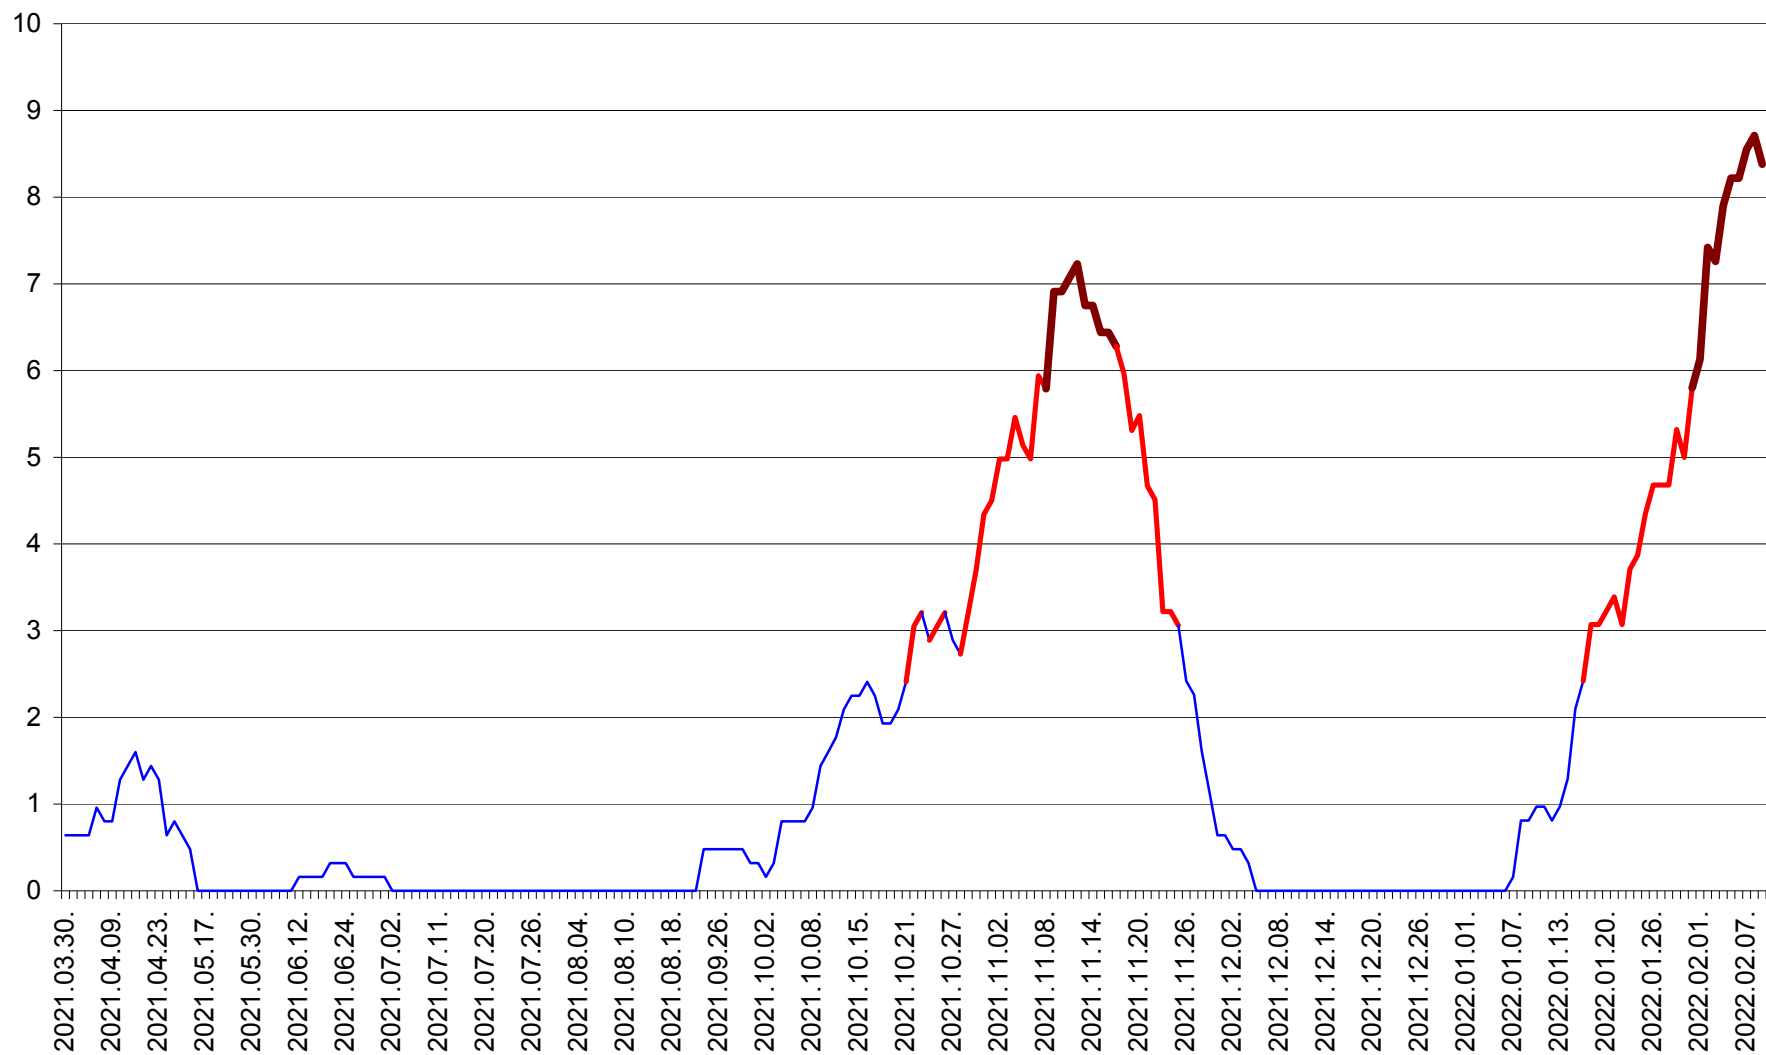

RACU - Evolutia incidentei cumulate pe 14 zile la ‰ de locuitori
2021.04.01. - 2022.02.09.

REMETEA - Evolutia incidentei cumulate pe 14 zile la ‰ de locuitori
2021.04.01. - 2022.02.09.

SĂCEL - Evolutia incidentei cumulate pe 14 zile la ‰ de locuitori
2021.04.01. - 2022.02.09.

SÂNCRĂIENI - Evolutia incidentei cumulate pe 14 zile la ‰ de locuitori
2021.04.01. - 2022.02.09.

SÂNDOMINIC - Evolutia incidentei cumulate pe 14 zile la ‰ de locuitori
2021.04.01. - 2022.02.09.

SÂNMARTIN - Evolutia incidentei cumulate pe 14 zile la ‰ de locuitori
2021.04.01. - 2022.02.09.