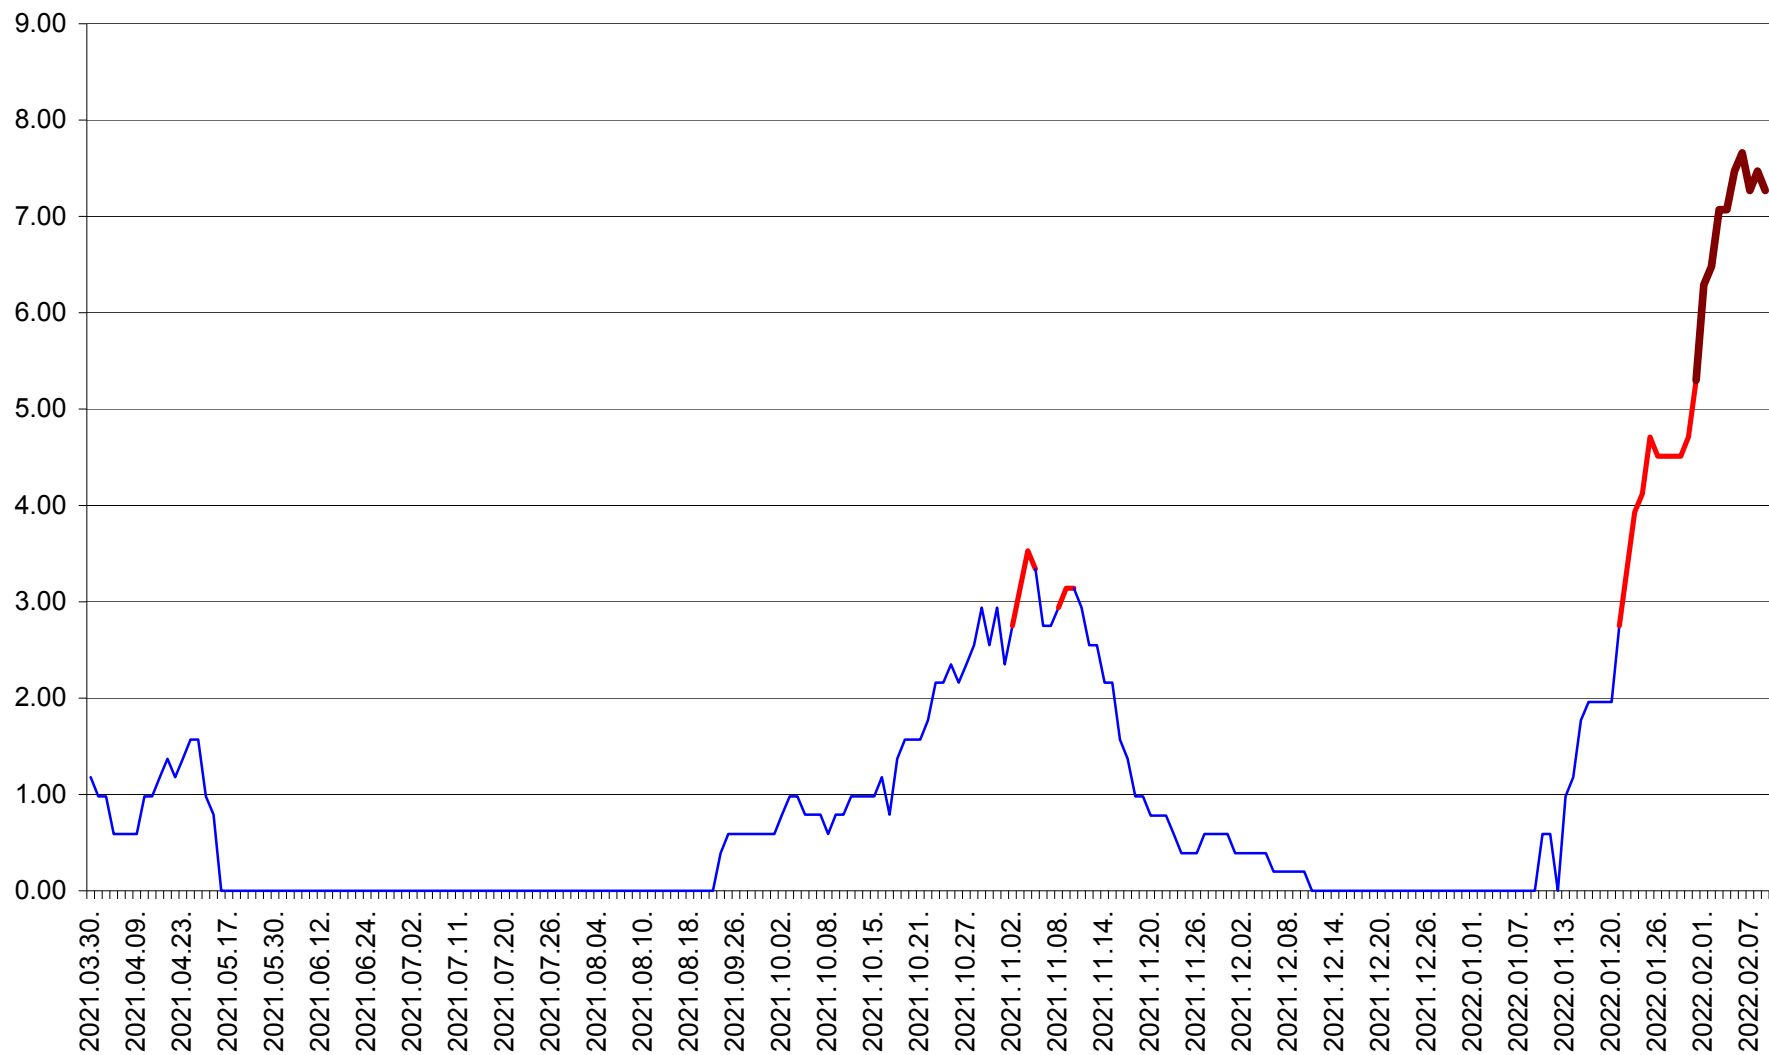

ORAȘ BĂLAN - Evoluția incidenței cumulate pe 14 zile la ‰ de locuitori
2021.04.01. - 2022.02.09.

BILBOR - Evolutia incidentei cumulate pe 14 zile la ‰ de locuitori
2021.04.01. - 2022.02.09.

ORAȘ BORSEC - Evolutia incidentei cumulate pe 14 zile la ‰ de locuitori
2021.04.01. - 2022.02.09.

BRĂDEȘTI - Evolutia incidentei cumulate pe 14 zile la ‰ de locuitori
2021.04.01. - 2022.02.09.

CĂPÂLNIȚA - Evoluția incidenței cumulate pe 14 zile la ‰ de locuitori
2021.04.01. - 2022.02.09.

CÂRȚA - Evolutia incidentei cumulate pe 14 zile la ‰ de locuitori
2021.04.01. - 2022.02.09.

CICEU - Evolutia incidentei cumulate pe 14 zile la ‰ de locuitori
2021.04.01. - 2022.02.09.

CIUCSÂNGEORGIU - Evolutia incidentei cumulate pe 14 zile la ‰ de locuitori
2021.04.01. - 2022.02.09.

CIUMANI - Evolutia incidentei cumulate pe 14 zile la ‰ de locuitori
2021.04.01. - 2022.02.09.

CORBU - Evolutia incidentei cumulate pe 14 zile la ‰ de locuitori
2021.04.01. - 2022.02.09.

CORUND - Evolutia incidentei cumulate pe 14 zile la ‰ de locuitori
2021.04.01. - 2022.02.09.

COZMENI - Evolutia incidentei cumulate pe 14 zile la ‰ de locuitori
2021.04.01. - 2022.02.09.