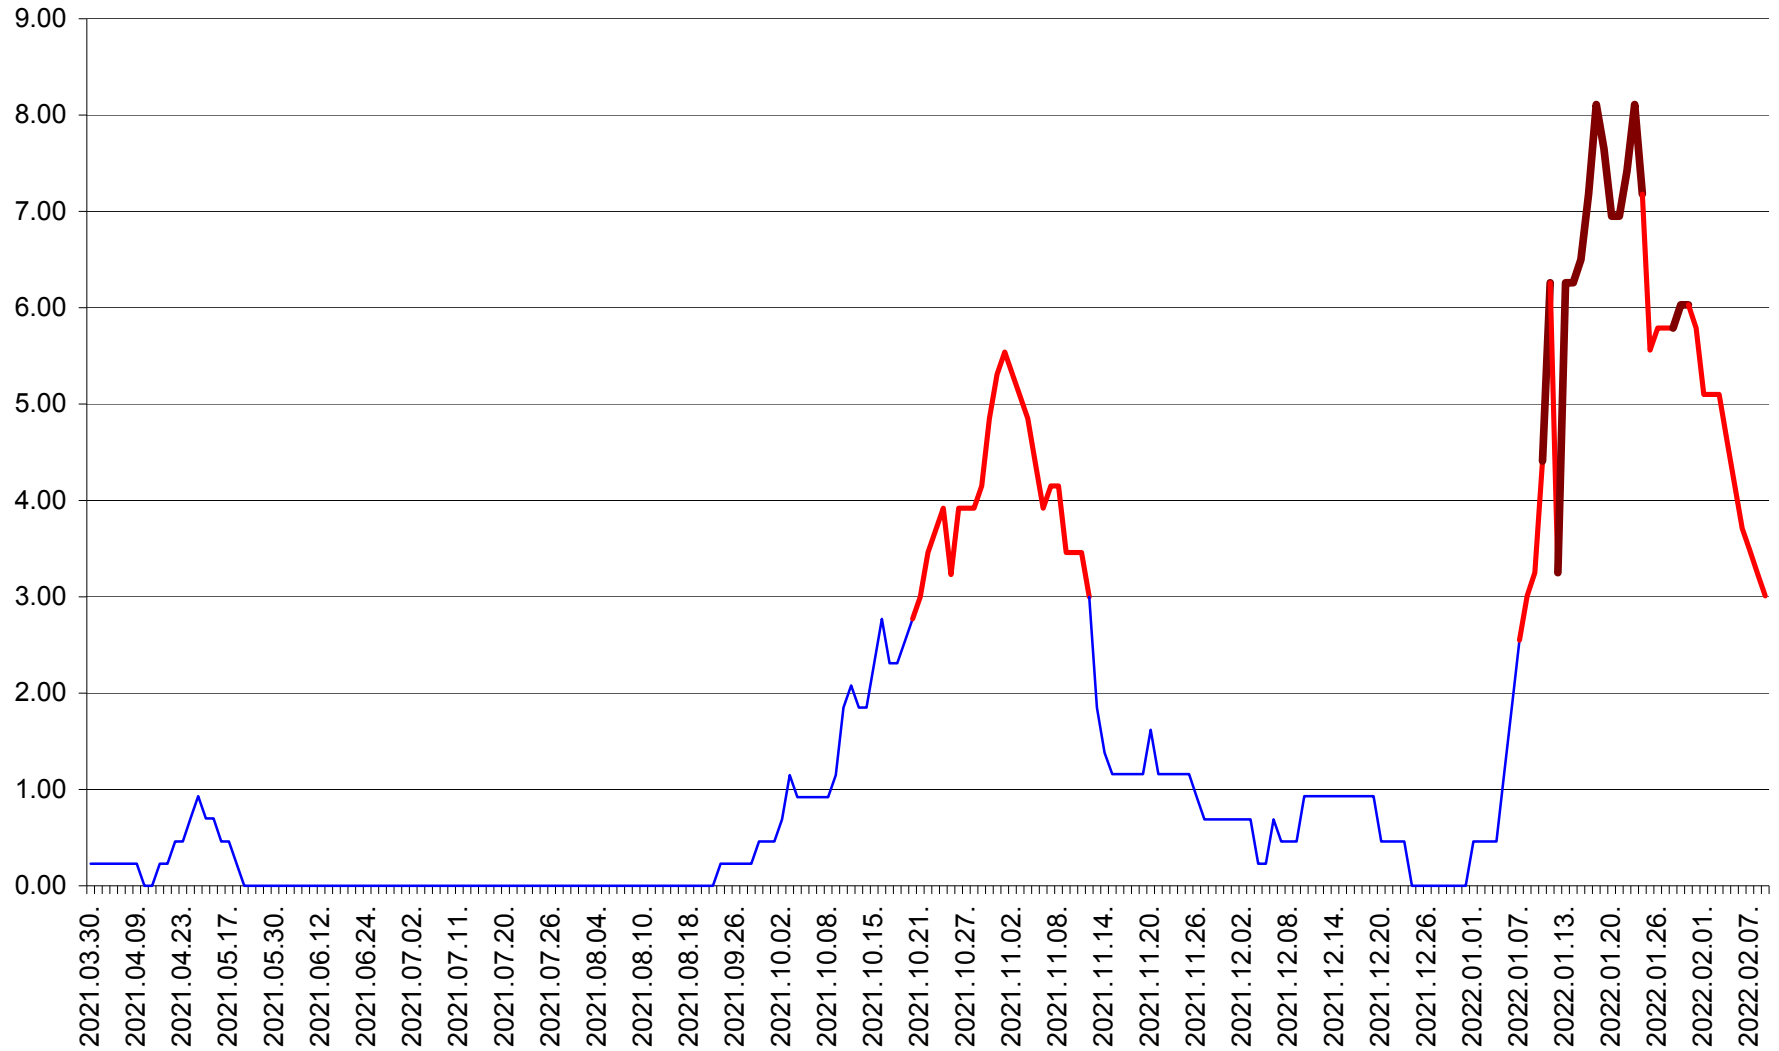

ORAȘ BĂLAN - Evoluția incidenței cumulate pe 14 zile la ‰ de locuitori
2021.04.01. - 2022.02.09.

BILBOR - Evolutia incidentei cumulate pe 14 zile la ‰ de locuitori
2021.04.01. - 2022.02.09.

ORAȘ BORSEC - Evolutia incidentei cumulate pe 14 zile la ‰ de locuitori
2021.04.01. - 2022.02.09.

BRĂDEȘTI - Evolutia incidentei cumulate pe 14 zile la ‰ de locuitori
2021.04.01. - 2022.02.09.

CĂPÂLNIȚA - Evoluția incidenței cumulate pe 14 zile la ‰ de locuitori
2021.04.01. - 2022.02.09.

CÂRȚA - Evolutia incidentei cumulate pe 14 zile la ‰ de locuitori
2021.04.01. - 2022.02.09.

CICEU - Evolutia incidentei cumulate pe 14 zile la ‰ de locuitori
2021.04.01. - 2022.02.09.

CIUCSÂNGEORGIU - Evolutia incidentei cumulate pe 14 zile la ‰ de locuitori
2021.04.01. - 2022.02.09.

CIUMANI - Evolutia incidentei cumulate pe 14 zile la ‰ de locuitori
2021.04.01. - 2022.02.09.

CORBU - Evolutia incidentei cumulate pe 14 zile la ‰ de locuitori
2021.04.01. - 2022.02.09.

CORUND - Evolutia incidentei cumulate pe 14 zile la ‰ de locuitori
2021.04.01. - 2022.02.09.

COZMENI - Evolutia incidentei cumulate pe 14 zile la ‰ de locuitori
2021.04.01. - 2022.02.09.