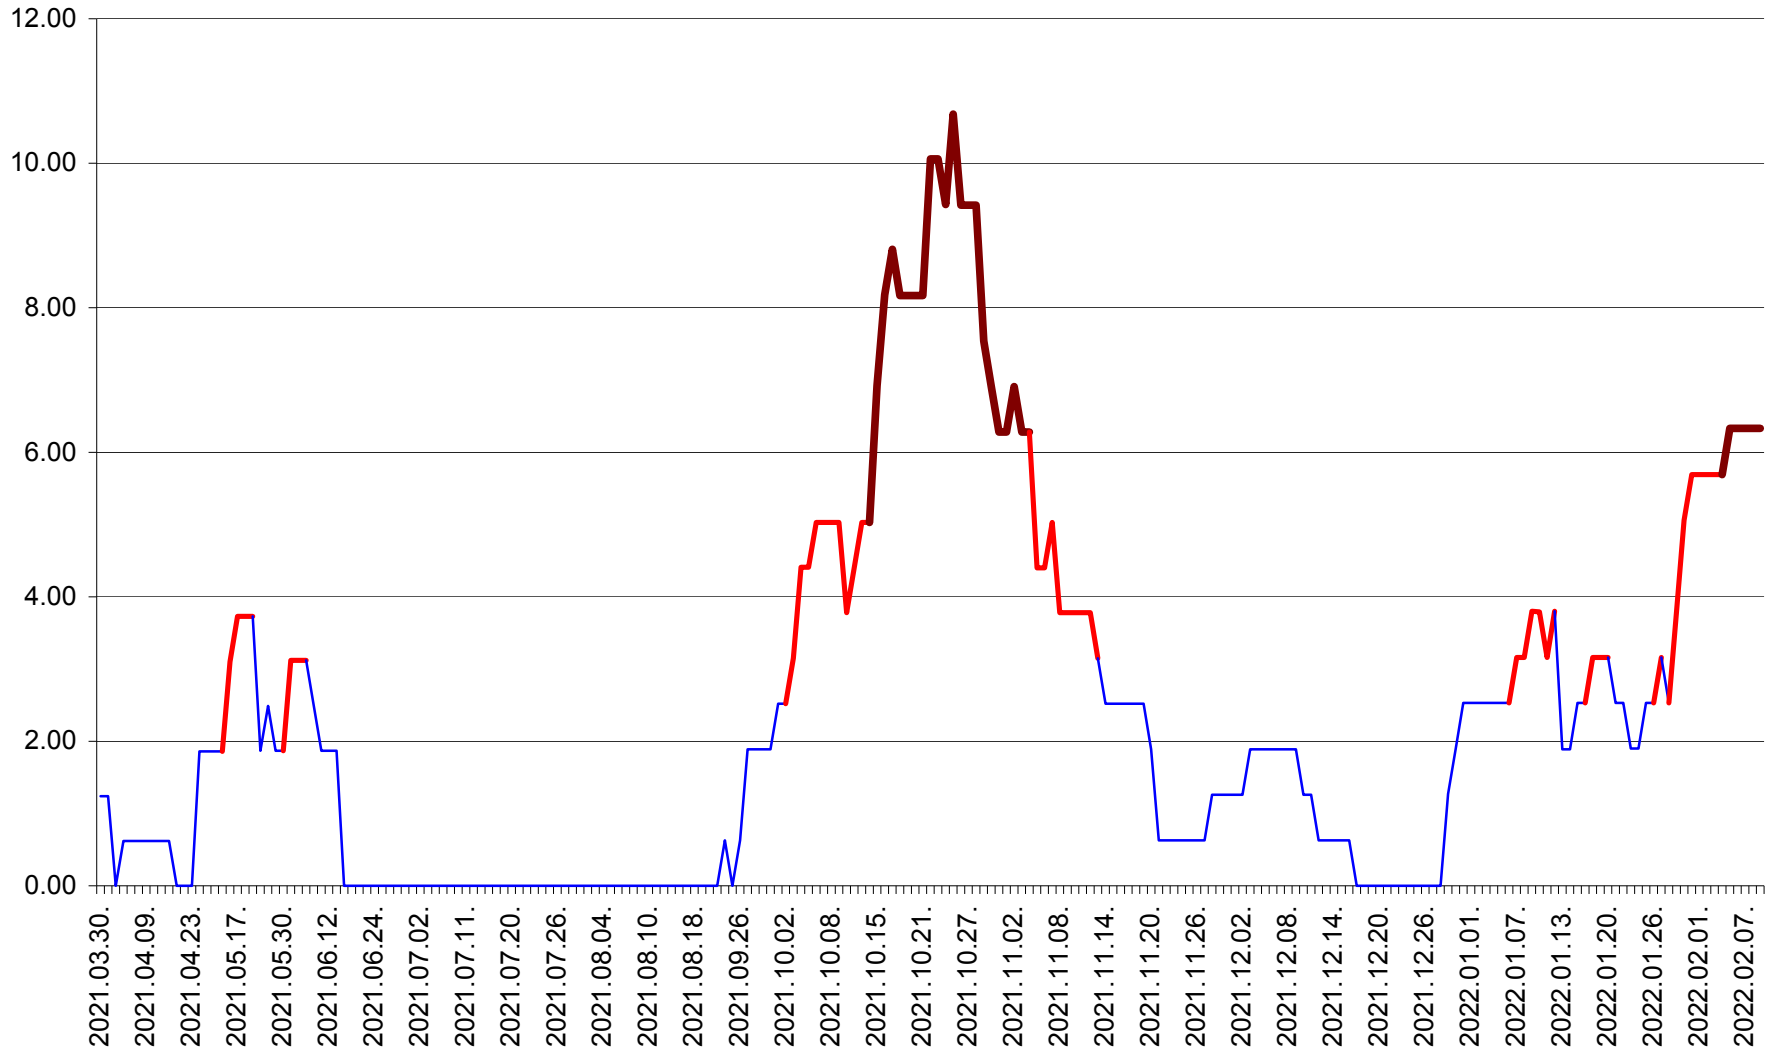

ATID - Evolutia incidentei cumulate pe 14 zile la % de locuitori
2021.04.01. - 2022.02.09.

AVRĂMEȘTI - Evolutia incidentei cumulate pe 14 zile la ‰ de locuitori
2021.04.01. - 2022.02.09.

ORAȘ BĂILE TUȘNAD - Evoluția incidenței cumulate pe 14 zile la ‰ de locuitori
2021.04.01. - 2022.02.09.

ORAȘ BĂLAN - Evoluția incidenței cumulate pe 14 zile la ‰ de locuitori
2021.04.01. - 2022.02.09.

BILBOR - Evolutia incidentei cumulate pe 14 zile la ‰ de locuitori
2021.04.01. - 2022.02.09.

ORAȘ BORSEC - Evolutia incidentei cumulate pe 14 zile la ‰ de locuitori
2021.04.01. - 2022.02.09.

BRĂDEȘTI - Evolutia incidentei cumulate pe 14 zile la ‰ de locuitori
2021.04.01. - 2022.02.09.

CĂPÂLNIȚA - Evoluția incidenței cumulate pe 14 zile la ‰ de locuitori
2021.04.01. - 2022.02.09.

CÂRȚA - Evolutia incidentei cumulate pe 14 zile la ‰ de locuitori
2021.04.01. - 2022.02.09.