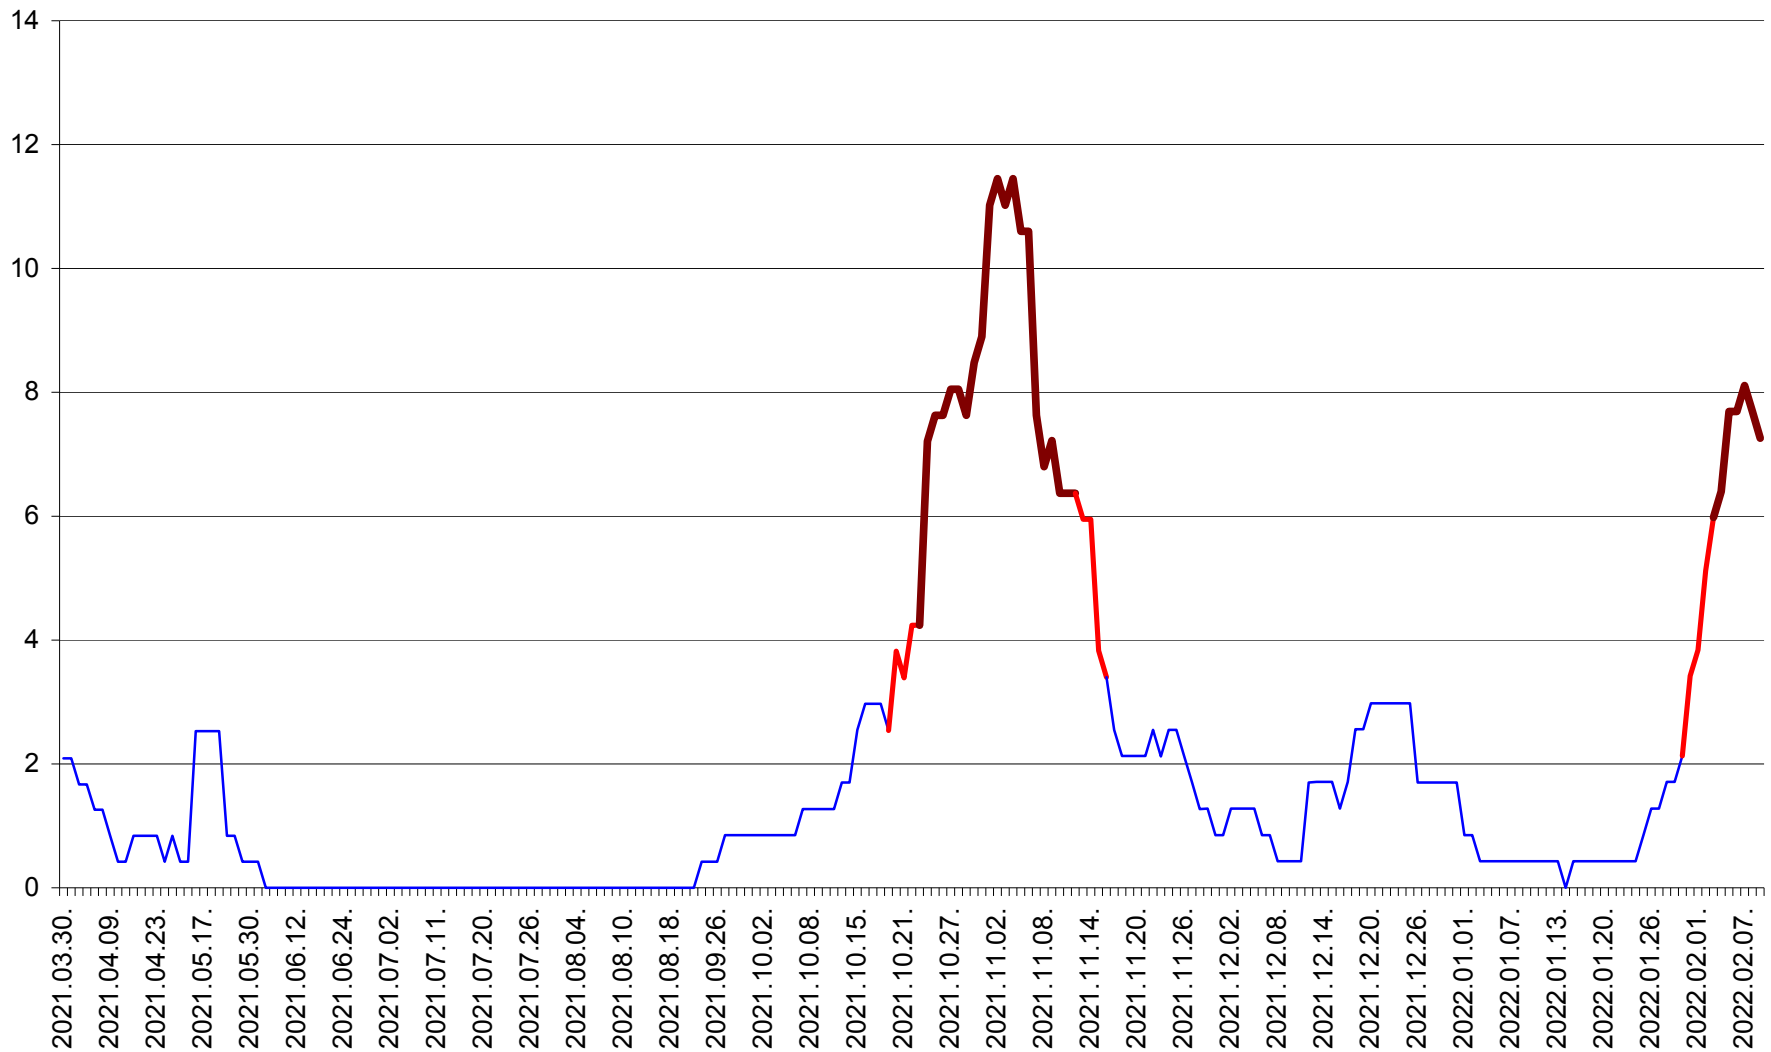

ORAȘ CRISTURU SECUIESC - Evolutia incidentei cumulate pe 14 zile la ‰ de locuitori
2021.04.01. - 2022.02.09.

DĂNEȘTI - Evolutia incidentei cumulate pe 14 zile la ‰ de locuitori
2021.04.01. - 2022.02.09.

DÂRJIU - Evolutia incidentei cumulate pe 14 zile la ‰ de locuitori
2021.04.01. - 2022.02.09.

DEALU - Evolutia incidentei cumulate pe 14 zile la ‰ de locuitori
2021.04.01. - 2022.02.09.

DITRĂU - Evolutia incidentei cumulate pe 14 zile la ‰ de locuitori
2021.04.01. - 2022.02.09.

FELICENI - Evolutia incidentei cumulate pe 14 zile la % de locuitori
2021.04.01. - 2022.02.09.

FRUMOASA - Evolutia incidentei cumulate pe 14 zile la ‰ de locuitori
2021.04.01. - 2022.02.09.

GĂLĂUȚAȘ - Evolutia incidentei cumulate pe 14 zile la ‰ de locuitori
2021.04.01. - 2022.02.09.