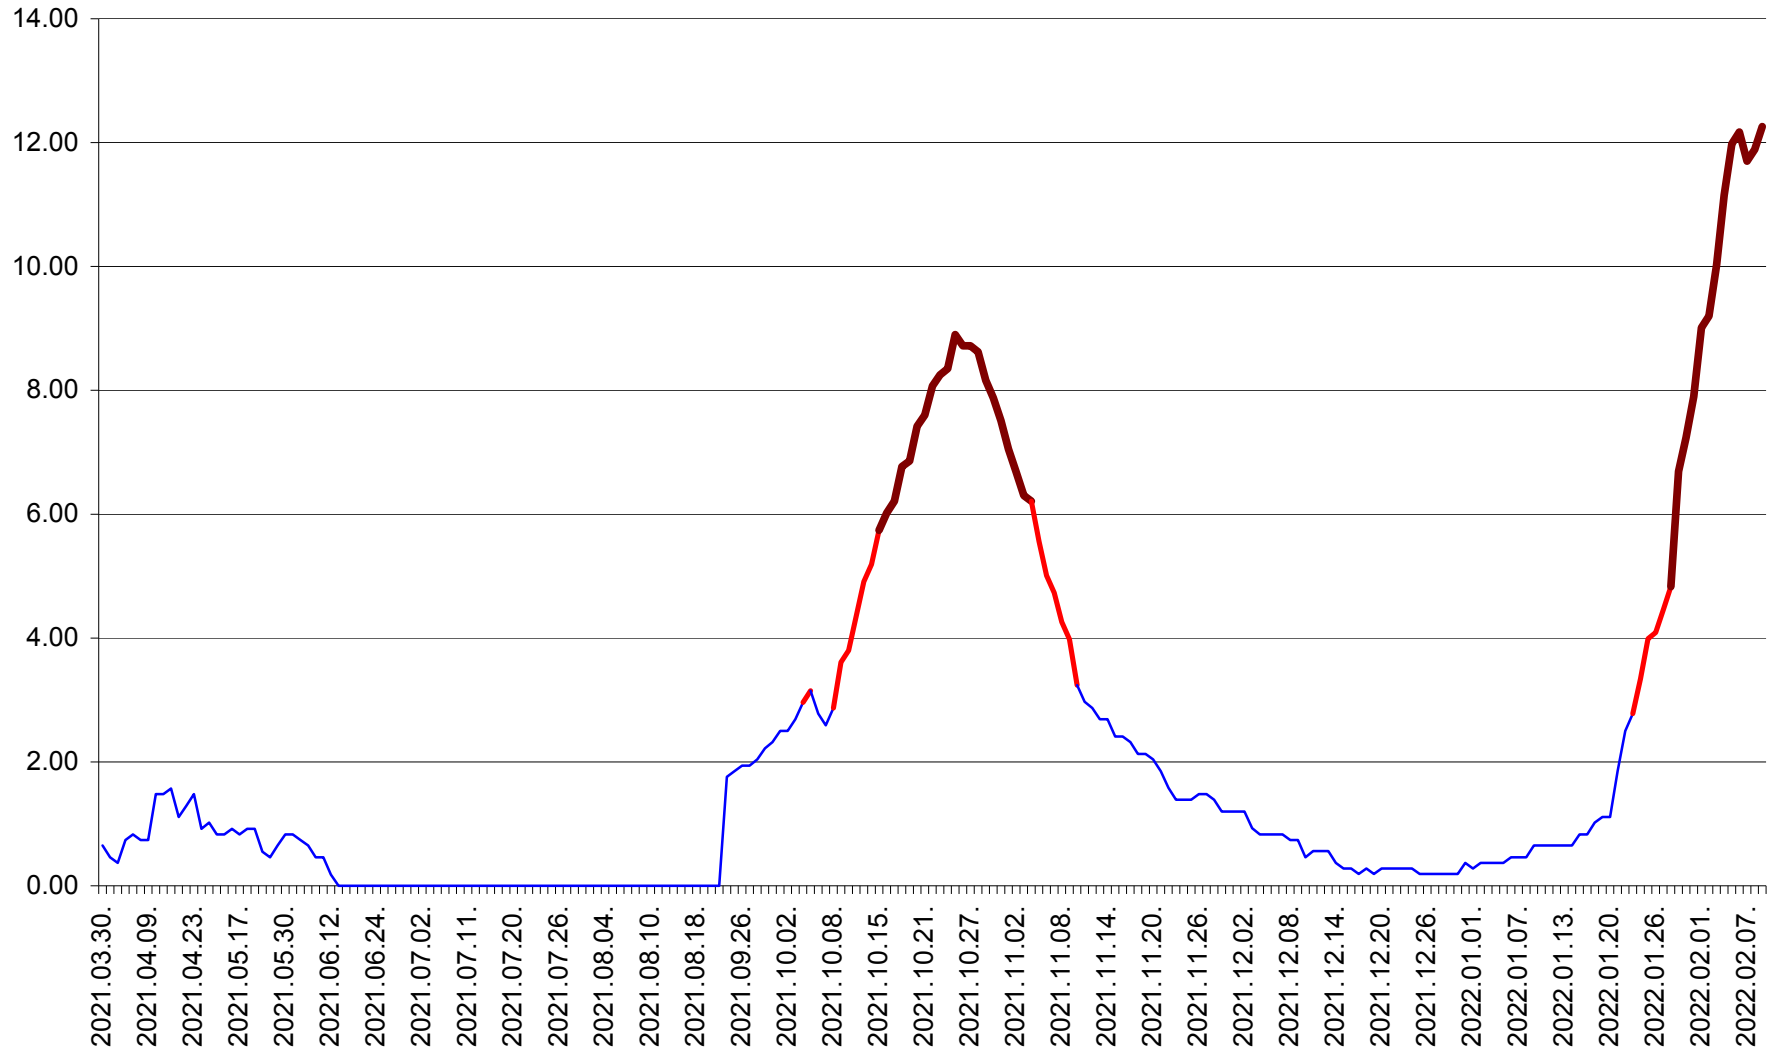

CICEU - Evolutia incidentei cumulate pe 14 zile la ‰ de locuitori
2021.04.01. - 2022.02.09.

CIUCSÂNGEORGIU - Evolutia incidentei cumulate pe 14 zile la ‰ de locuitori
2021.04.01. - 2022.02.09.

CIUMANI - Evolutia incidentei cumulate pe 14 zile la ‰ de locuitori
2021.04.01. - 2022.02.09.

CORBU - Evolutia incidentei cumulate pe 14 zile la ‰ de locuitori
2021.04.01. - 2022.02.09.

CORUND - Evolutia incidentei cumulate pe 14 zile la ‰ de locuitori
2021.04.01. - 2022.02.09.

COZMENI - Evolutia incidentei cumulate pe 14 zile la ‰ de locuitori
2021.04.01. - 2022.02.09.

ORAȘ CRISTURU SECUIESC - Evolutia incidentei cumulate pe 14 zile la ‰ de locuitori
2021.04.01. - 2022.02.09.

DĂNEȘTI - Evolutia incidentei cumulate pe 14 zile la ‰ de locuitori
2021.04.01. - 2022.02.09.

DÂRJIU - Evolutia incidentei cumulate pe 14 zile la ‰ de locuitori
2021.04.01. - 2022.02.09.

DEALU - Evolutia incidentei cumulate pe 14 zile la ‰ de locuitori
2021.04.01. - 2022.02.09.

DITRĂU - Evolutia incidentei cumulate pe 14 zile la ‰ de locuitori
2021.04.01. - 2022.02.09.