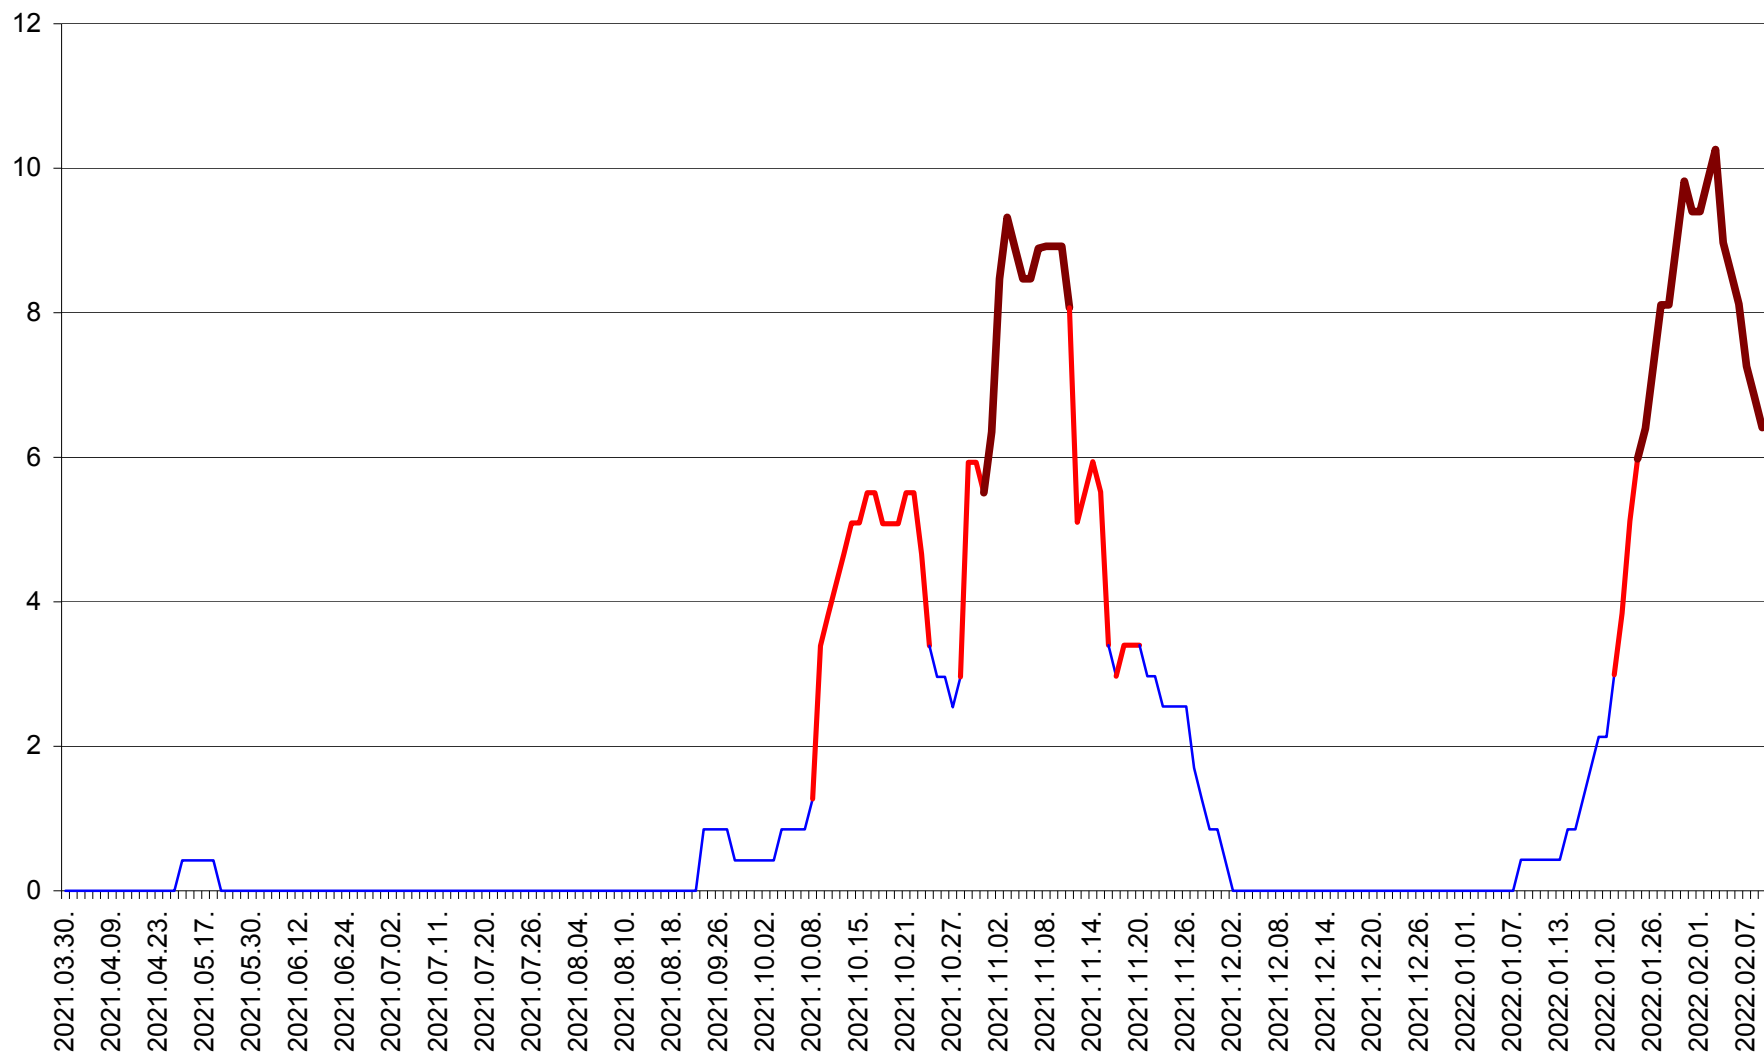

RACU - Evolutia incidentei cumulate pe 14 zile la ‰ de locuitori
2021.04.01. - 2022.02.09.

REMETEA - Evolutia incidentei cumulate pe 14 zile la ‰ de locuitori
2021.04.01. - 2022.02.09.

SĂCEL - Evolutia incidentei cumulate pe 14 zile la ‰ de locuitori
2021.04.01. - 2022.02.09.

SÂNCRĂIENI - Evolutia incidentei cumulate pe 14 zile la ‰ de locuitori
2021.04.01. - 2022.02.09.

SÂNDOMINIC - Evolutia incidentei cumulate pe 14 zile la ‰ de locuitori
2021.04.01. - 2022.02.09.

SÂNMARTIN - Evolutia incidentei cumulate pe 14 zile la ‰ de locuitori
2021.04.01. - 2022.02.09.