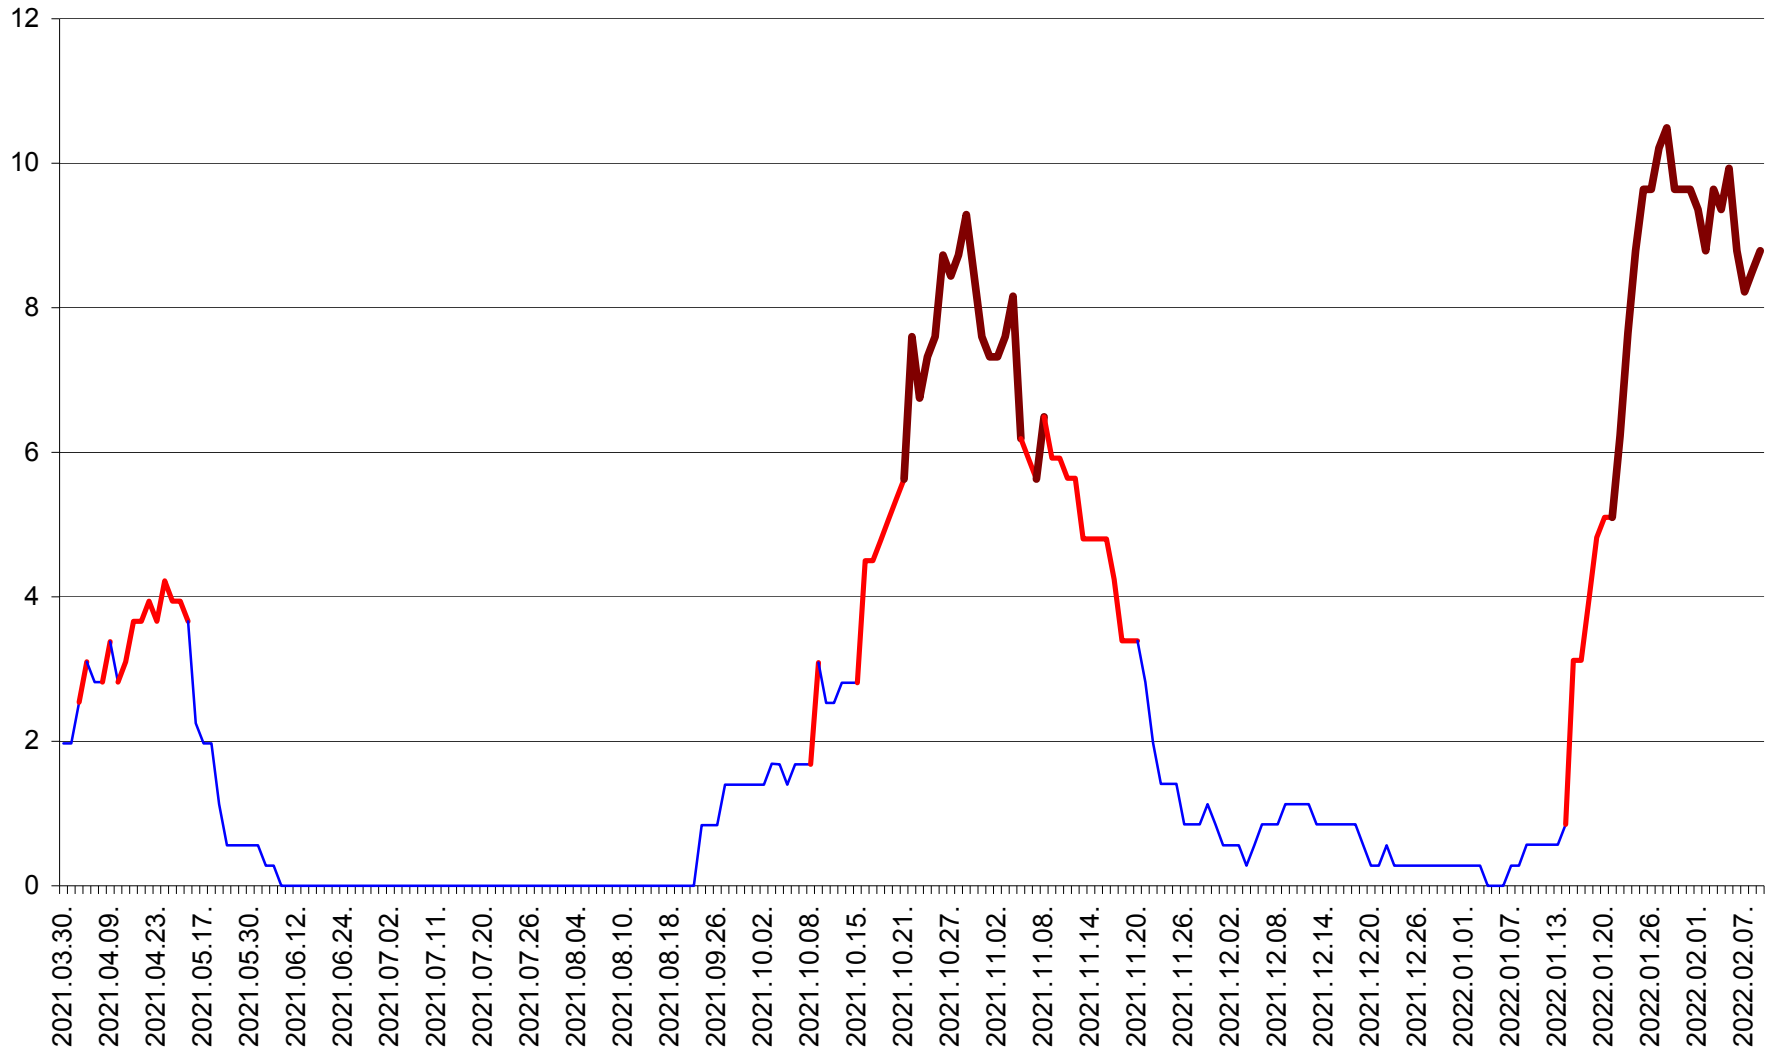

ORAȘ CRISTURU SECUIESC - Evolutia incidentei cumulate pe 14 zile la ‰ de locuitori
2021.04.01. - 2022.02.09.

DĂNEȘTI - Evolutia incidentei cumulate pe 14 zile la ‰ de locuitori
2021.04.01. - 2022.02.09.

DÂRJIU - Evolutia incidentei cumulate pe 14 zile la ‰ de locuitori
2021.04.01. - 2022.02.09.

DEALU - Evolutia incidentei cumulate pe 14 zile la ‰ de locuitori
2021.04.01. - 2022.02.09.

DITRĂU - Evolutia incidentei cumulate pe 14 zile la ‰ de locuitori
2021.04.01. - 2022.02.09.

FELICENI - Evolutia incidentei cumulate pe 14 zile la % de locuitori
2021.04.01. - 2022.02.09.

FRUMOASA - Evolutia incidentei cumulate pe 14 zile la ‰ de locuitori
2021.04.01. - 2022.02.09.

GĂLĂUȚAȘ - Evolutia incidentei cumulate pe 14 zile la ‰ de locuitori
2021.04.01. - 2022.02.09.