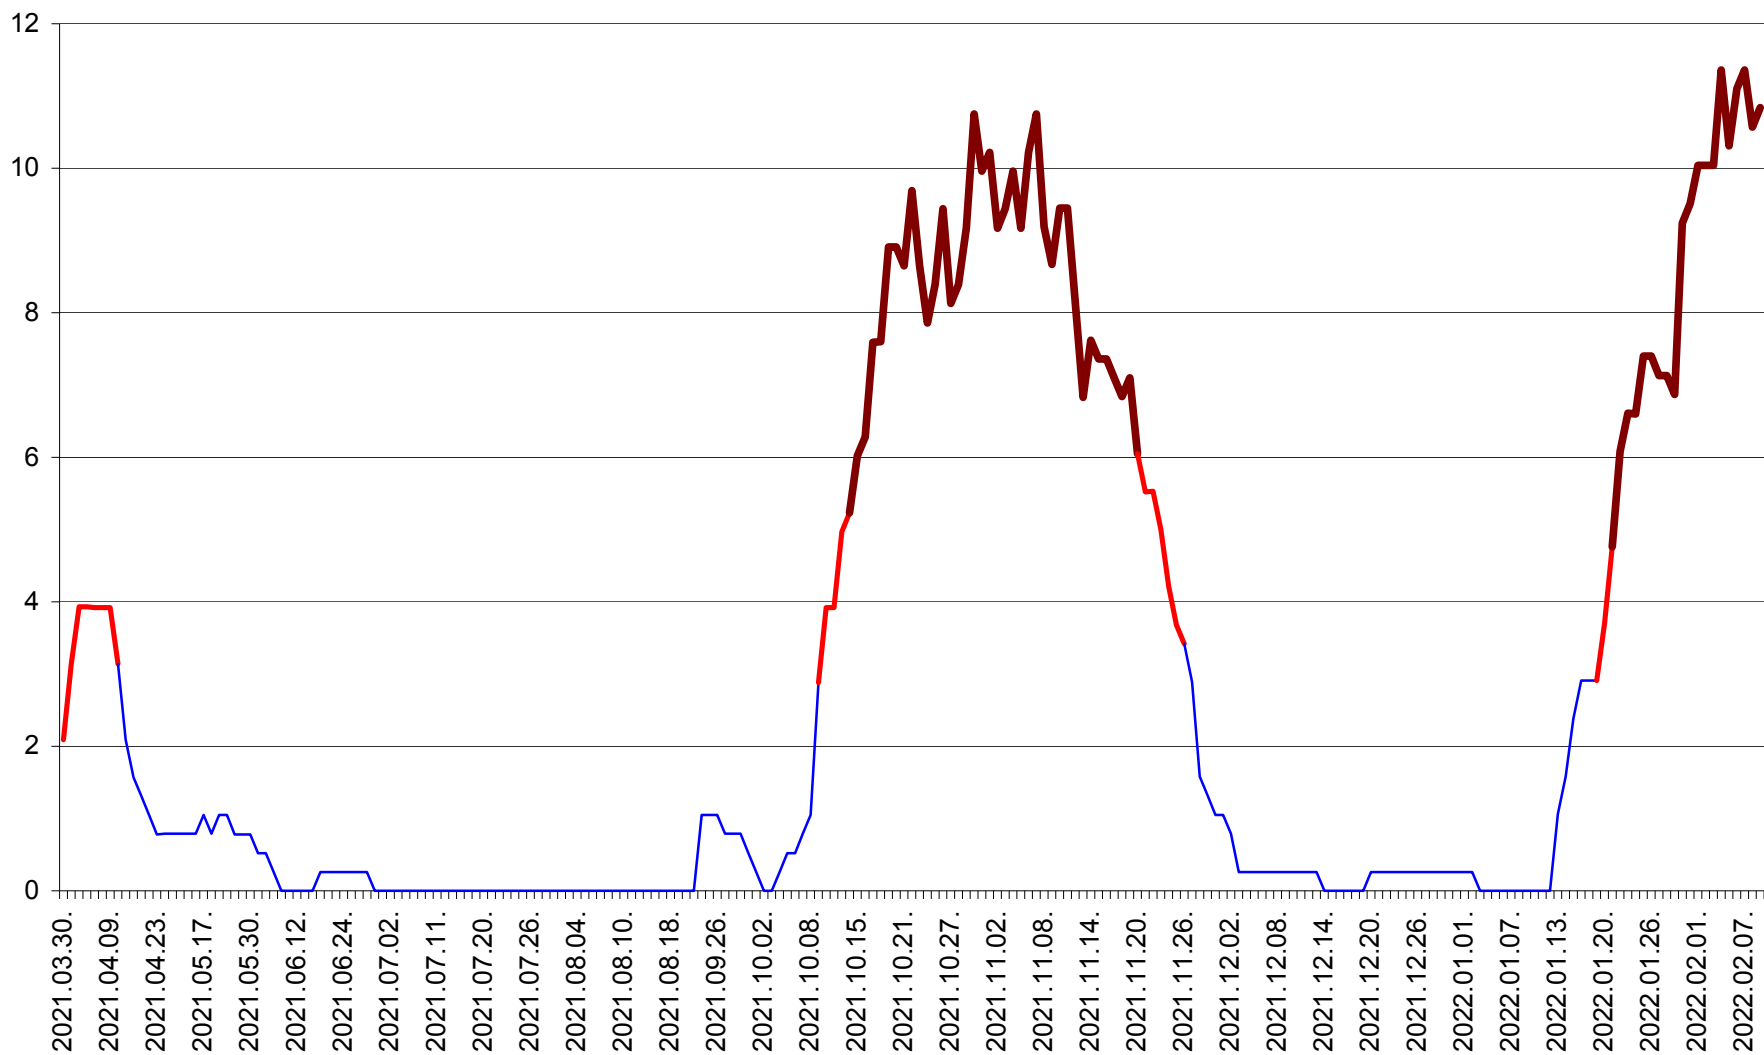

RACU - Evolutia incidentei cumulate pe 14 zile la ‰ de locuitori
2021.04.01. - 2022.02.09.

REMETEA - Evolutia incidentei cumulate pe 14 zile la ‰ de locuitori
2021.04.01. - 2022.02.09.

SĂCEL - Evolutia incidentei cumulate pe 14 zile la ‰ de locuitori
2021.04.01. - 2022.02.09.

SÂNCRĂIENI - Evolutia incidentei cumulate pe 14 zile la ‰ de locuitori
2021.04.01. - 2022.02.09.

SÂNDOMINIC - Evolutia incidentei cumulate pe 14 zile la ‰ de locuitori
2021.04.01. - 2022.02.09.

SÂNMARTIN - Evolutia incidentei cumulate pe 14 zile la ‰ de locuitori
2021.04.01. - 2022.02.09.

SÂNSIMION - Evolutia incidentei cumulate pe 14 zile la ‰ de locuitori
2021.04.01. - 2022.02.09.

SÂNTIMBRU - Evolutia incidentei cumulate pe 14 zile la ‰ de locuitori
2021.04.01. - 2022.02.09.

SĂRMAȘ - Evolutia incidentei cumulate pe 14 zile la ‰ de locuitori
2021.04.01. - 2022.02.09.