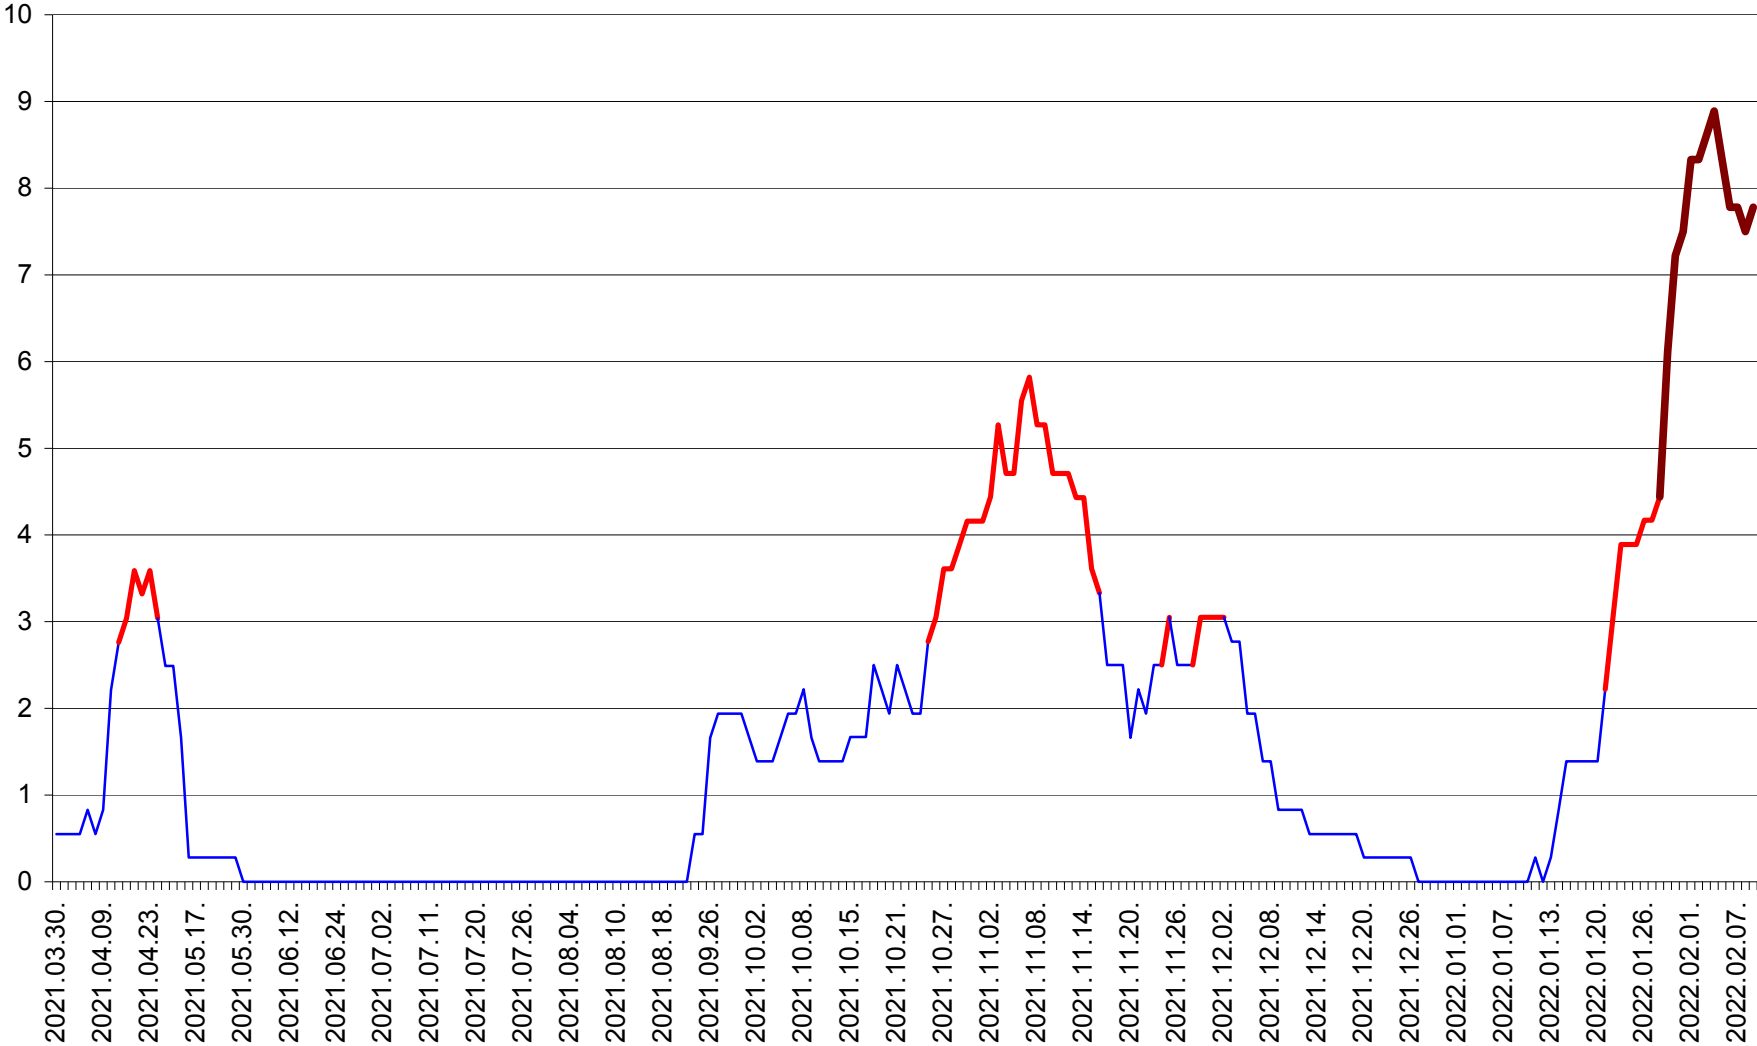

LUNCA DE SUS - Evolutia incidentei cumulate pe 14 zile la ‰ de locuitori
2021.04.01. - 2022.02.09.

LUPENI - Evolutia incidentei cumulate pe 14 zile la ‰ de locuitori
2021.04.01. - 2022.02.09.

MĂDĂRAȘ - Evolutia incidentei cumulate pe 14 zile la ‰ de locuitori
2021.04.01. - 2022.02.09.

MĂRTINIȘ - Evolutia incidentei cumulate pe 14 zile la % de locuitori
2021.04.01. - 2022.02.09.

MEREȘTI - Evolutia incidentei cumulate pe 14 zile la ‰ de locuitori
2021.04.01. - 2022.02.09.

MUNICIPIUL MIERCUREA-CIUC - Evolutia incidentei cumulate pe 14 zile la ‰ de locuitori
2021.04.01. - 2022.02.09.

MIHĂILENI - Evolutia incidentei cumulate pe 14 zile la ‰ de locuitori
2021.04.01. - 2022.02.09.

MUGENI - Evolutia incidentei cumulate pe 14 zile la ‰ de locuitori
2021.04.01. - 2022.02.09.

OCLAND - Evolutia incidentei cumulate pe 14 zile la ‰ de locuitori
2021.04.01. - 2022.02.09.