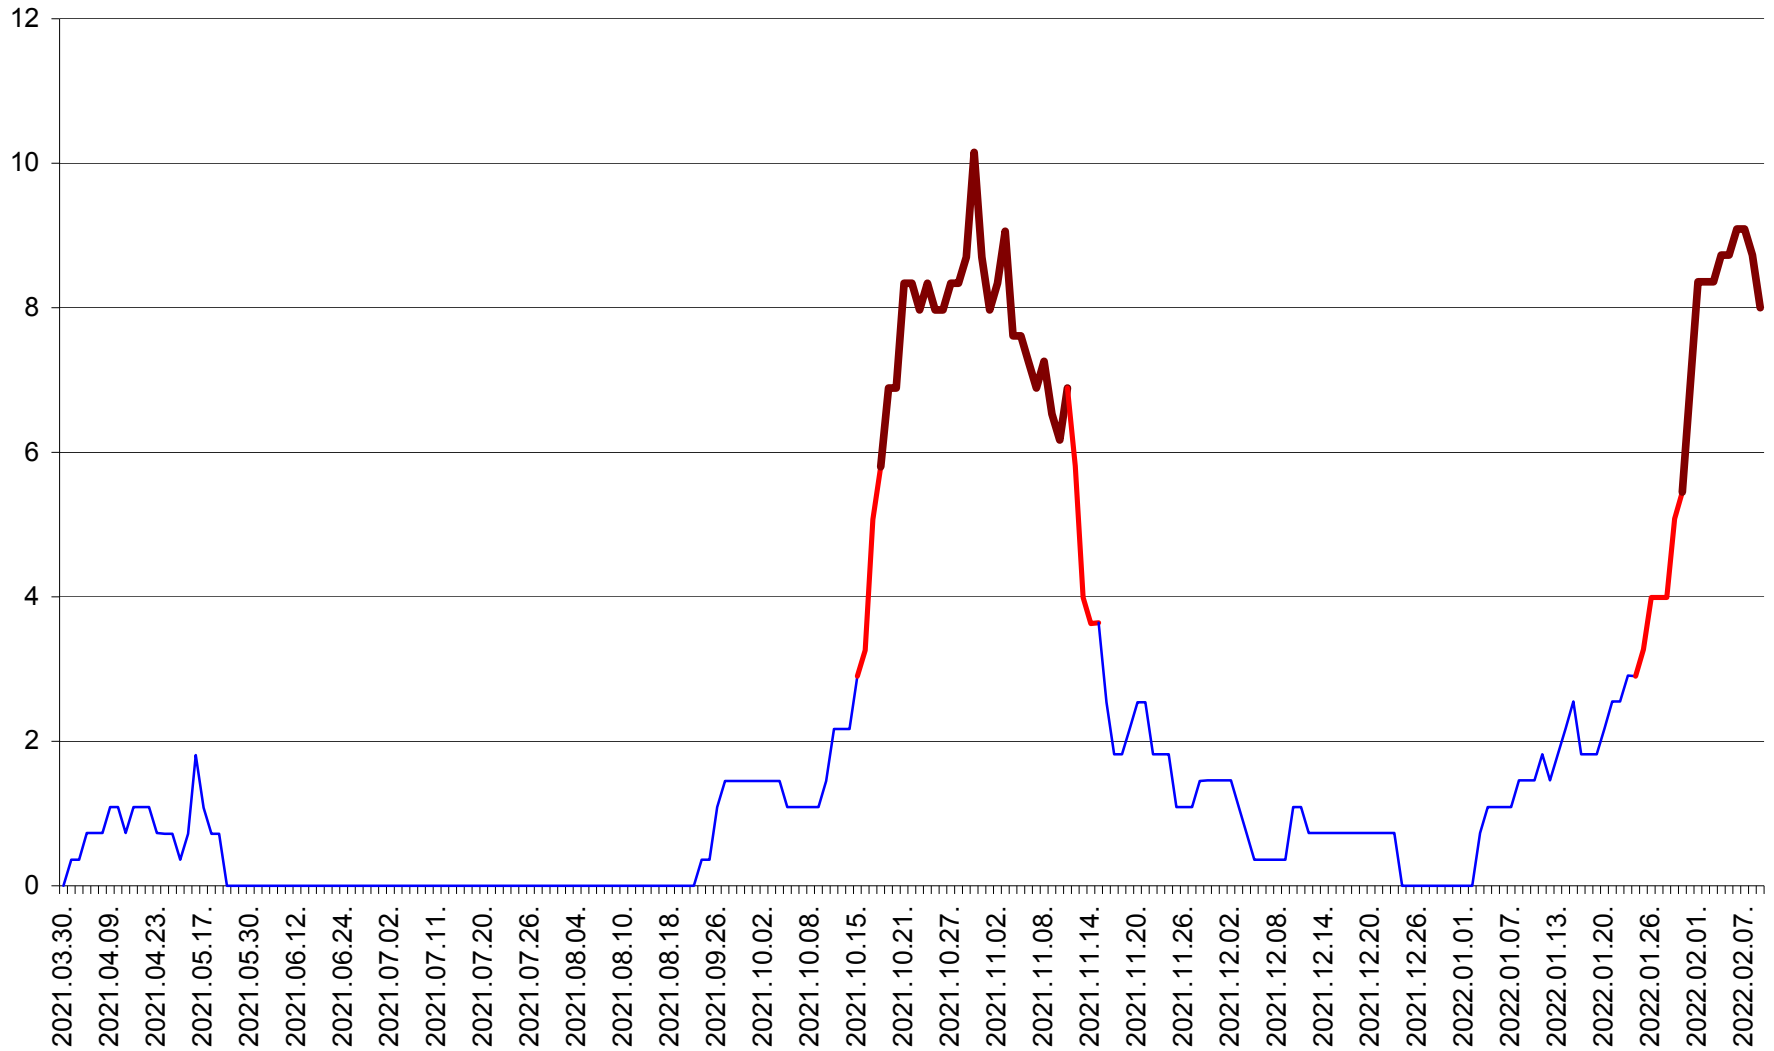

MĂRTINIȘ - Evolutia incidentei cumulate pe 14 zile la % de locuitori
2021.04.01. - 2022.02.09.

MEREȘTI - Evolutia incidentei cumulate pe 14 zile la ‰ de locuitori
2021.04.01. - 2022.02.09.

MUNICIPIUL MIERCUREA-CIUC - Evolutia incidentei cumulate pe 14 zile la ‰ de locuitori
2021.04.01. - 2022.02.09.

MIHĂILENI - Evolutia incidentei cumulate pe 14 zile la ‰ de locuitori
2021.04.01. - 2022.02.09.

MUGENI - Evolutia incidentei cumulate pe 14 zile la ‰ de locuitori
2021.04.01. - 2022.02.09.

OCLAND - Evolutia incidentei cumulate pe 14 zile la ‰ de locuitori
2021.04.01. - 2022.02.09.