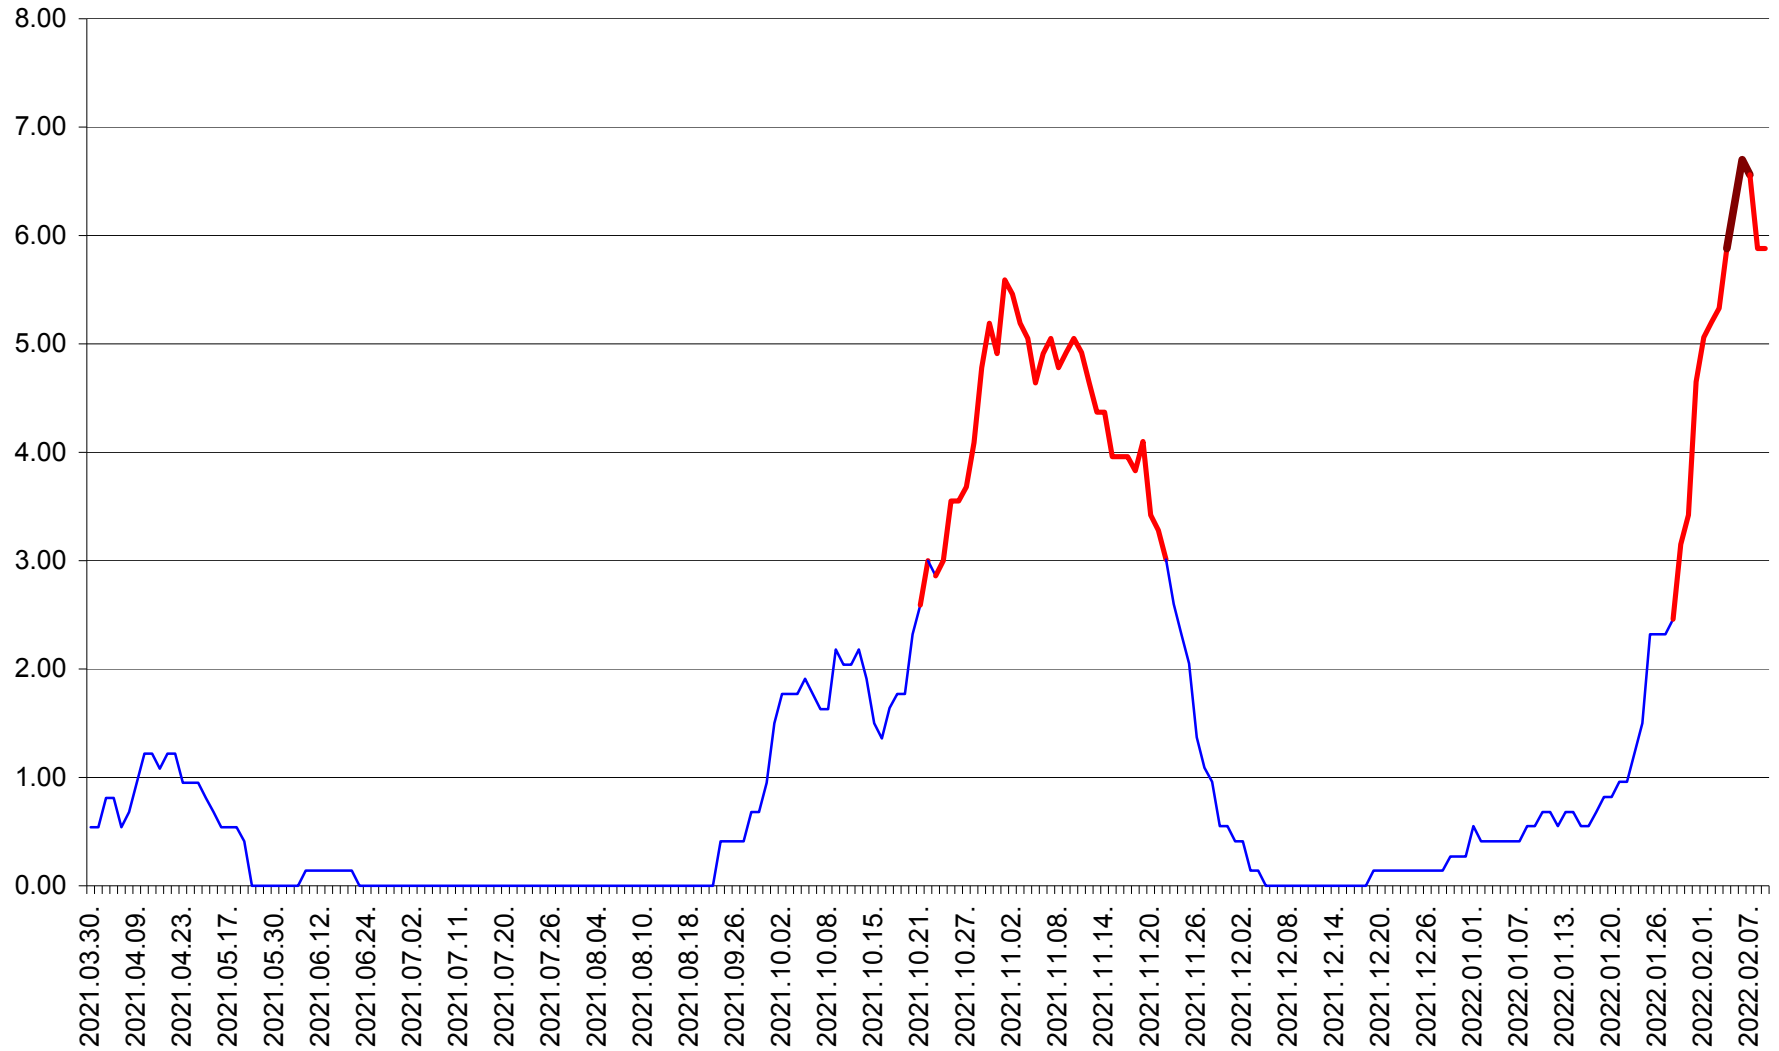

ATID - Evolutia incidentei cumulate pe 14 zile la % de locuitori
2021.04.01. - 2022.02.09.

AVRĂMEȘTI - Evolutia incidentei cumulate pe 14 zile la ‰ de locuitori
2021.04.01. - 2022.02.09.

ORAȘ BĂILE TUȘNAD - Evoluția incidenței cumulate pe 14 zile la ‰ de locuitori
2021.04.01. - 2022.02.09.

ORAȘ BĂLAN - Evoluția incidenței cumulate pe 14 zile la ‰ de locuitori
2021.04.01. - 2022.02.09.

BILBOR - Evolutia incidentei cumulate pe 14 zile la ‰ de locuitori
2021.04.01. - 2022.02.09.

ORAȘ BORSEC - Evolutia incidentei cumulate pe 14 zile la ‰ de locuitori
2021.04.01. - 2022.02.09.

BRĂDEȘTI - Evolutia incidentei cumulate pe 14 zile la ‰ de locuitori
2021.04.01. - 2022.02.09.

CĂPÂLNIȚA - Evoluția incidenței cumulate pe 14 zile la ‰ de locuitori
2021.04.01. - 2022.02.09.

CÂRȚA - Evolutia incidentei cumulate pe 14 zile la ‰ de locuitori
2021.04.01. - 2022.02.09.