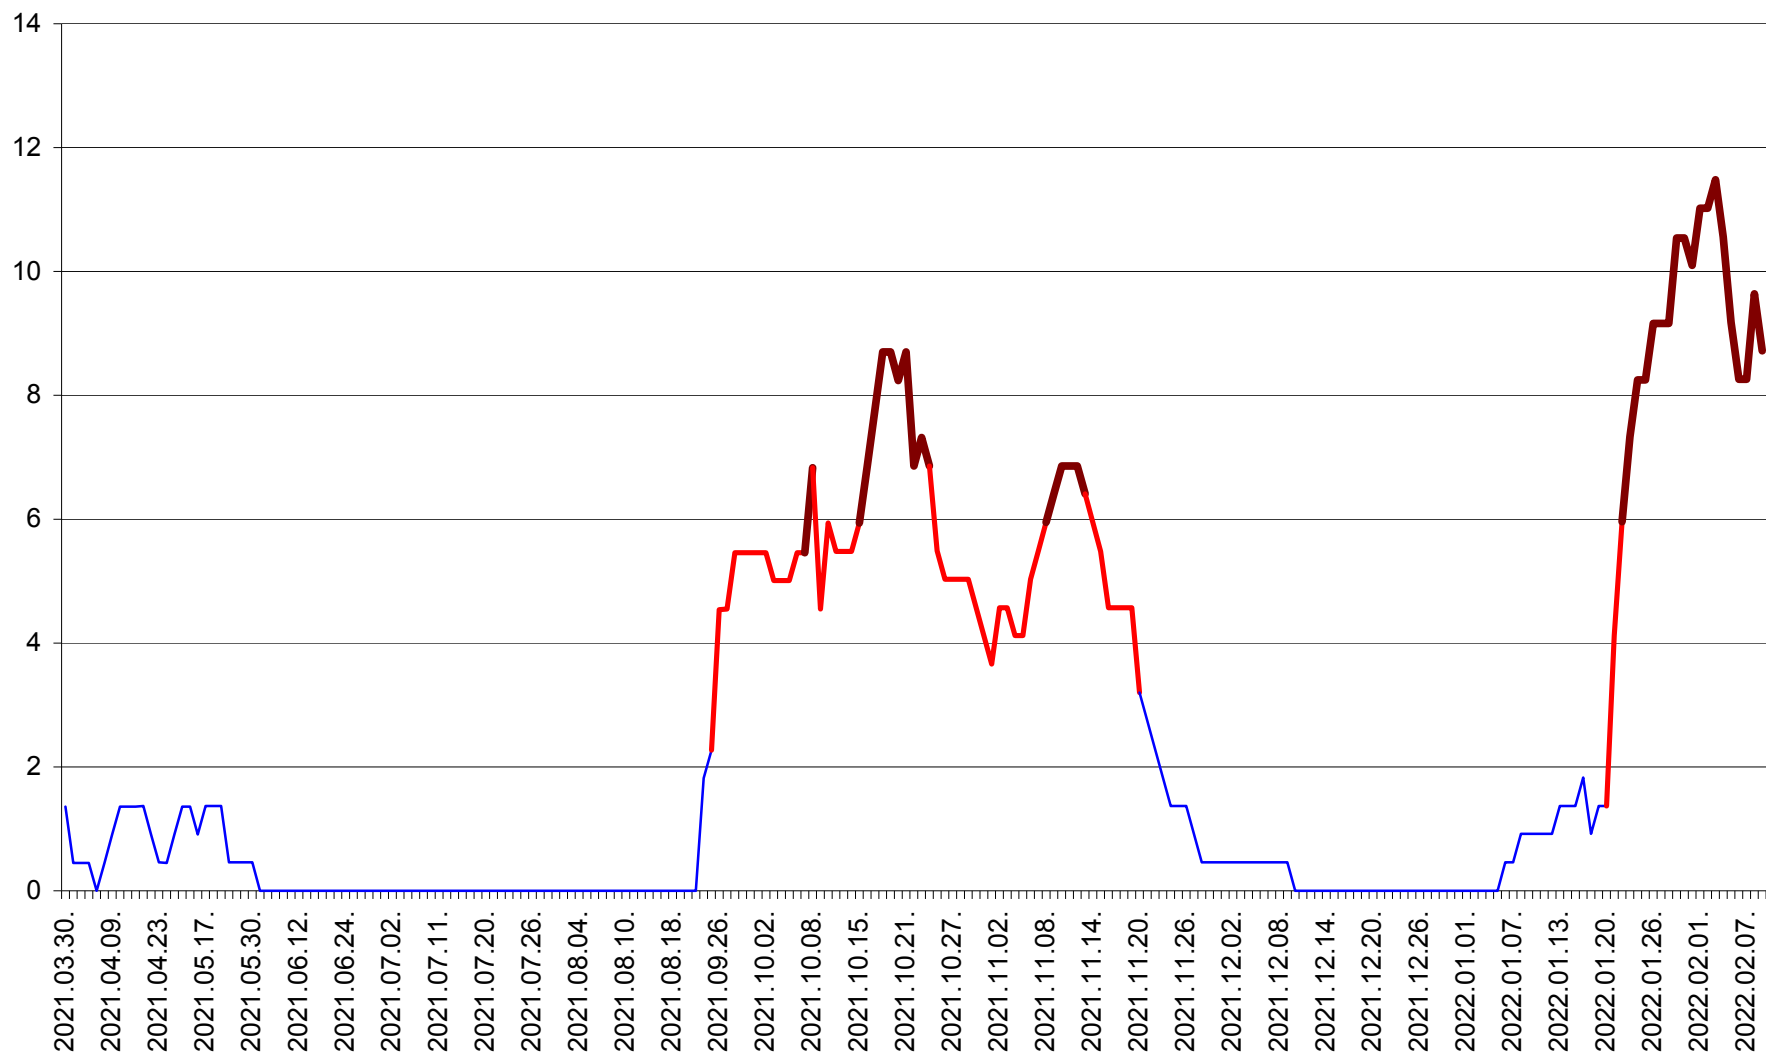

MUNICIPIUL GHEORGHENI - Evolutia incidentei cumulate pe 14 zile la % de locuitori
2021.04.01. - 2022.02.09.

JOSENI - Evolutia incidentei cumulate pe 14 zile la ‰ de locuitori
2021.04.01. - 2022.02.09.

LĂZAREA - Evolutia incidentei cumulate pe 14 zile la % de locuitori
2021.04.01. - 2022.02.09.

LELICENI - Evolutia incidentei cumulate pe 14 zile la ‰ de locuitori
2021.04.01. - 2022.02.09.

LUETA - Evolutia incidentei cumulate pe 14 zile la ‰ de locuitori
2021.04.01. - 2022.02.09.

LUNCA DE JOS - Evolutia incidentei cumulate pe 14 zile la ‰ de locuitori
2021.04.01. - 2022.02.09.

LUNCA DE SUS - Evolutia incidentei cumulate pe 14 zile la ‰ de locuitori
2021.04.01. - 2022.02.09.

LUPENI - Evolutia incidentei cumulate pe 14 zile la ‰ de locuitori
2021.04.01. - 2022.02.09.

MĂDĂRAȘ - Evolutia incidentei cumulate pe 14 zile la ‰ de locuitori
2021.04.01. - 2022.02.09.