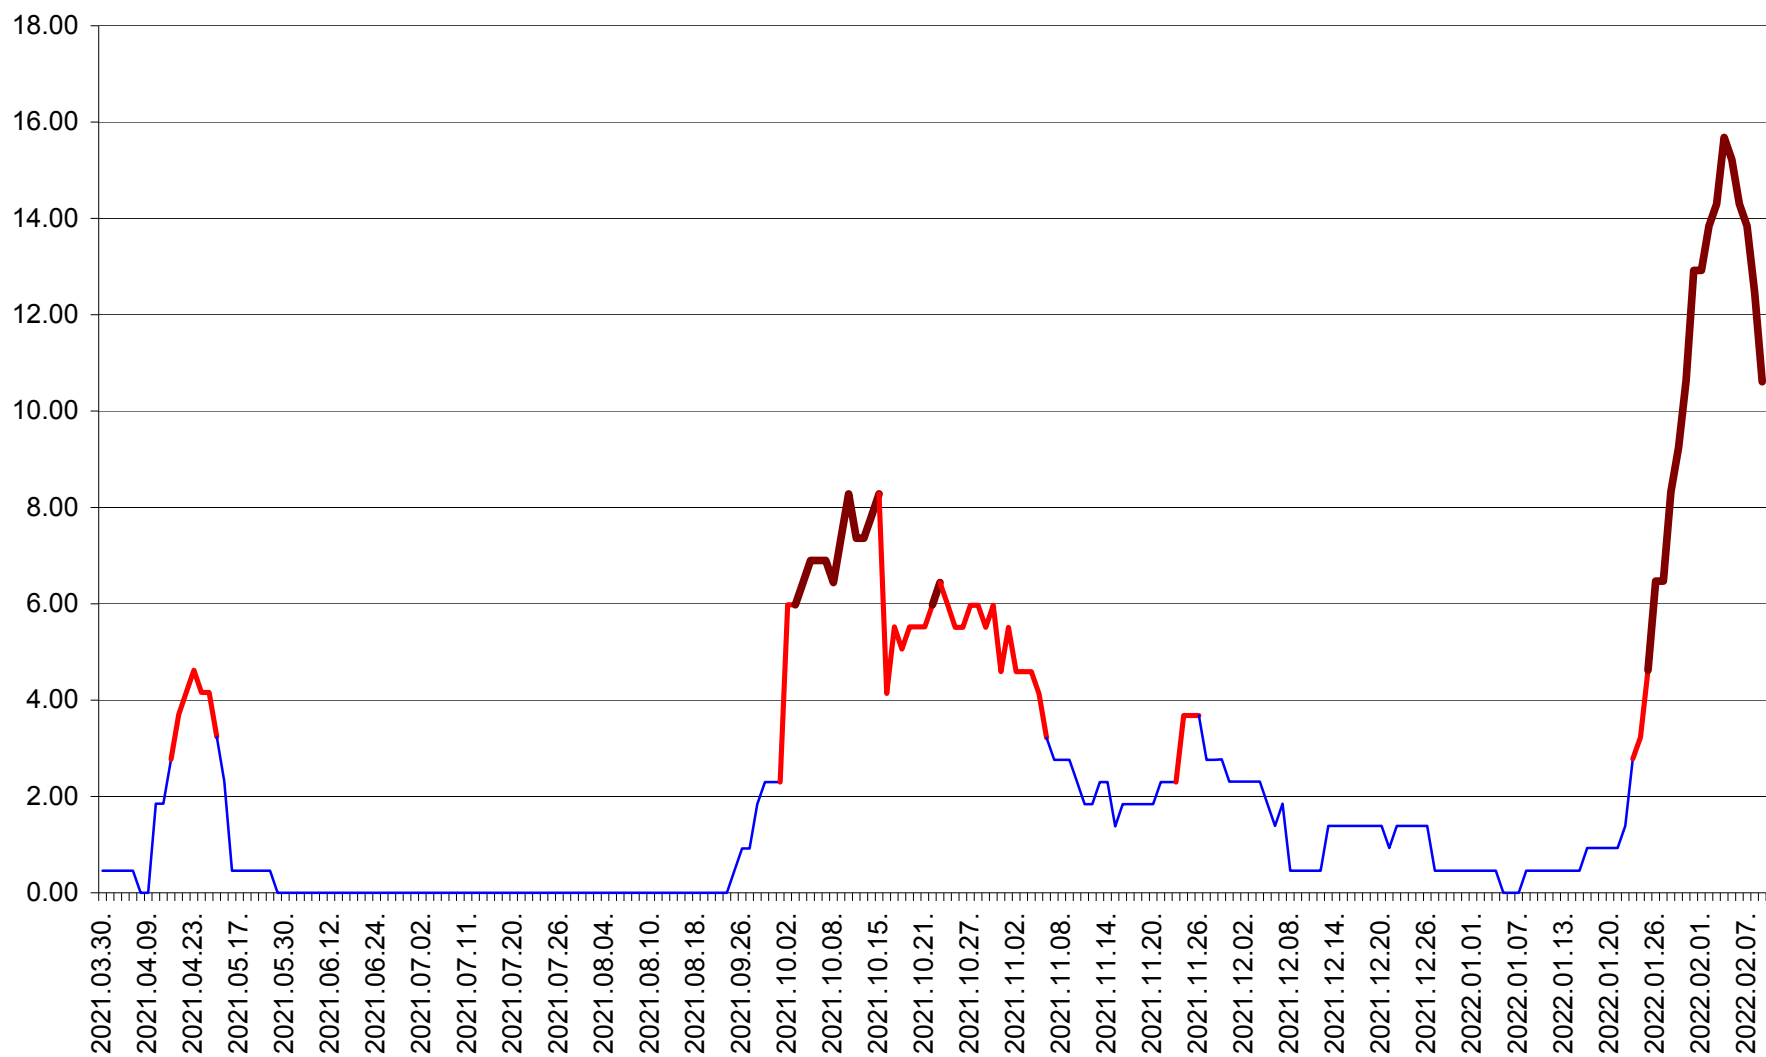

ATID - Evolutia incidentei cumulate pe 14 zile la % de locuitori
2021.04.01. - 2022.02.09.

AVRĂMEȘTI - Evolutia incidentei cumulate pe 14 zile la ‰ de locuitori
2021.04.01. - 2022.02.09.

ORAȘ BĂILE TUȘNAD - Evoluția incidenței cumulate pe 14 zile la ‰ de locuitori
2021.04.01. - 2022.02.09.

ORAȘ BĂLAN - Evoluția incidenței cumulate pe 14 zile la ‰ de locuitori
2021.04.01. - 2022.02.09.

BILBOR - Evolutia incidentei cumulate pe 14 zile la ‰ de locuitori
2021.04.01. - 2022.02.09.

ORAȘ BORSEC - Evolutia incidentei cumulate pe 14 zile la ‰ de locuitori
2021.04.01. - 2022.02.09.

BRĂDEȘTI - Evolutia incidentei cumulate pe 14 zile la ‰ de locuitori
2021.04.01. - 2022.02.09.

CĂPÂLNIȚA - Evoluția incidenței cumulate pe 14 zile la ‰ de locuitori
2021.04.01. - 2022.02.09.

CÂRȚA - Evolutia incidentei cumulate pe 14 zile la ‰ de locuitori
2021.04.01. - 2022.02.09.

CICEU - Evolutia incidentei cumulate pe 14 zile la ‰ de locuitori
2021.04.01. - 2022.02.09.

CIUCSÂNGEORGIU - Evolutia incidentei cumulate pe 14 zile la ‰ de locuitori
2021.04.01. - 2022.02.09.

CIUMANI - Evolutia incidentei cumulate pe 14 zile la ‰ de locuitori
2021.04.01. - 2022.02.09.