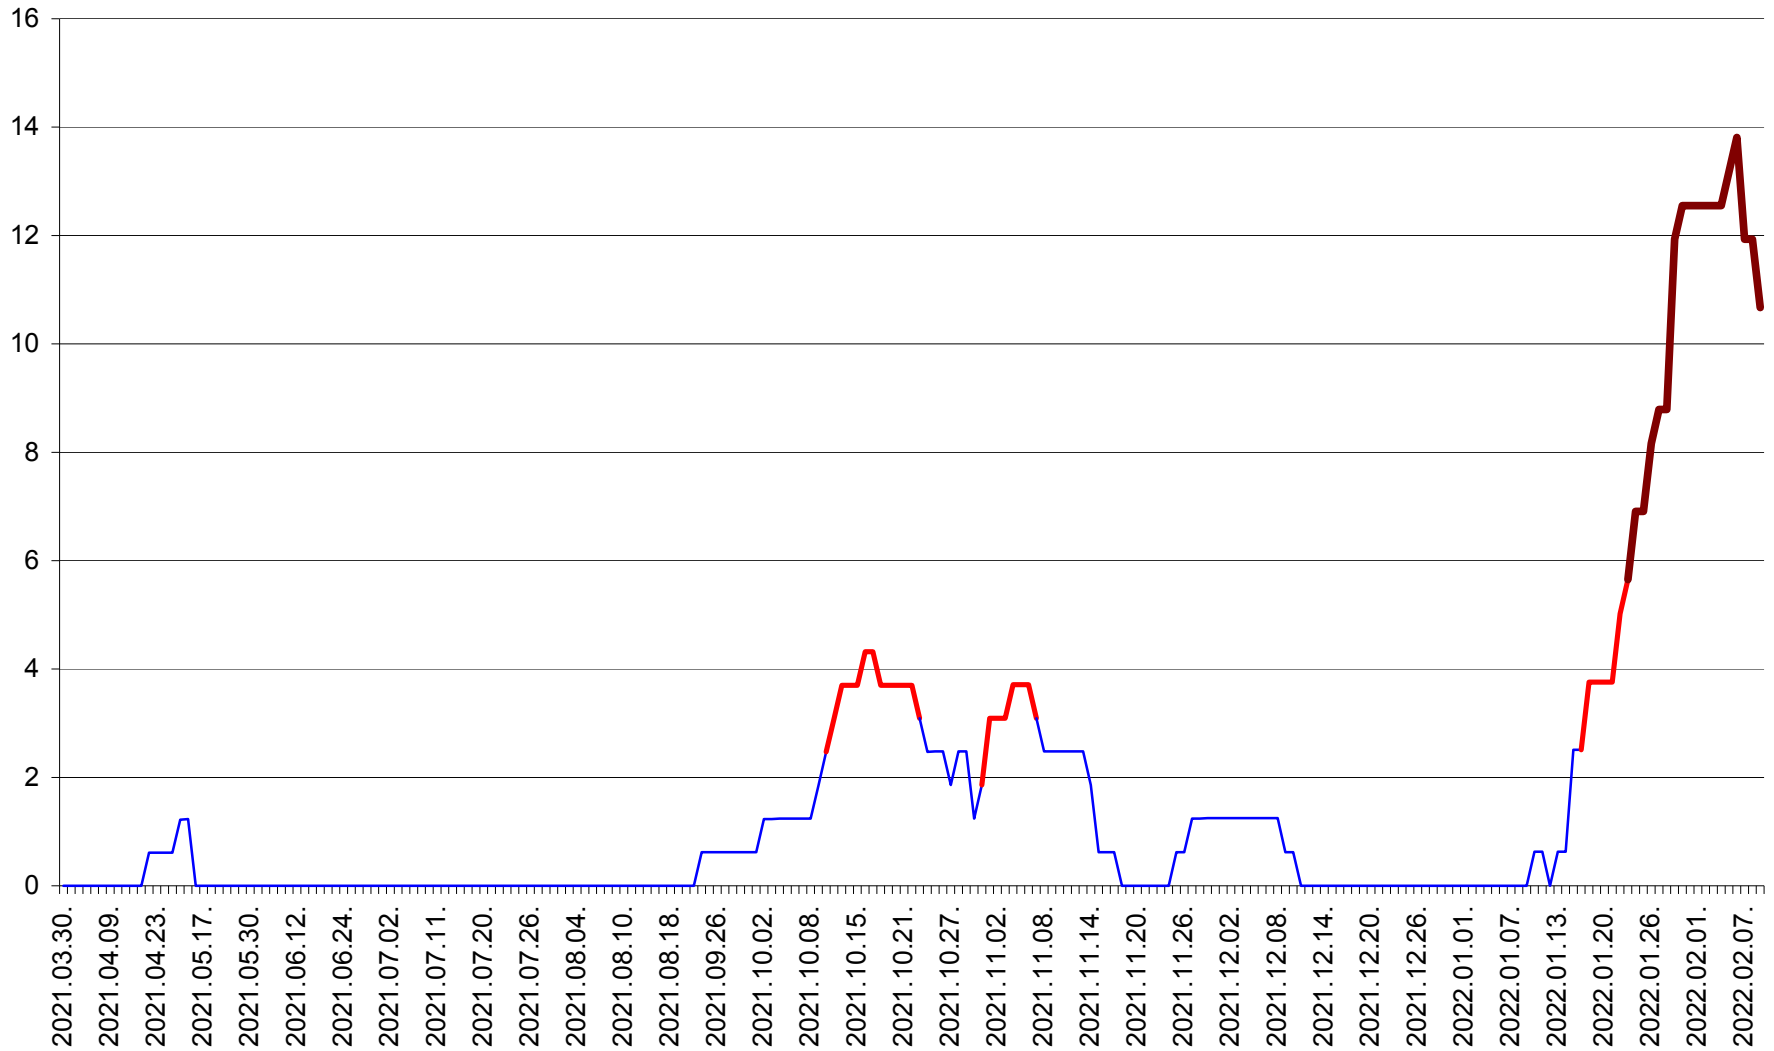

PLĂIEȘII DE JOS - Evolutia incidentei cumulate pe 14 zile la ‰ de locuitori
2021.04.01. - 2022.02.09.

PORUMBENI - Evolutia incidentei cumulate pe 14 zile la % de locuitori
2021.04.01. - 2022.02.09.

PRAID - Evolutia incidentei cumulate pe 14 zile la ‰ de locuitori
2021.04.01. - 2022.02.09.

RACU - Evolutia incidentei cumulate pe 14 zile la ‰ de locuitori
2021.04.01. - 2022.02.09.

REMETEA - Evolutia incidentei cumulate pe 14 zile la ‰ de locuitori
2021.04.01. - 2022.02.09.

SĂCEL - Evolutia incidentei cumulate pe 14 zile la ‰ de locuitori
2021.04.01. - 2022.02.09.