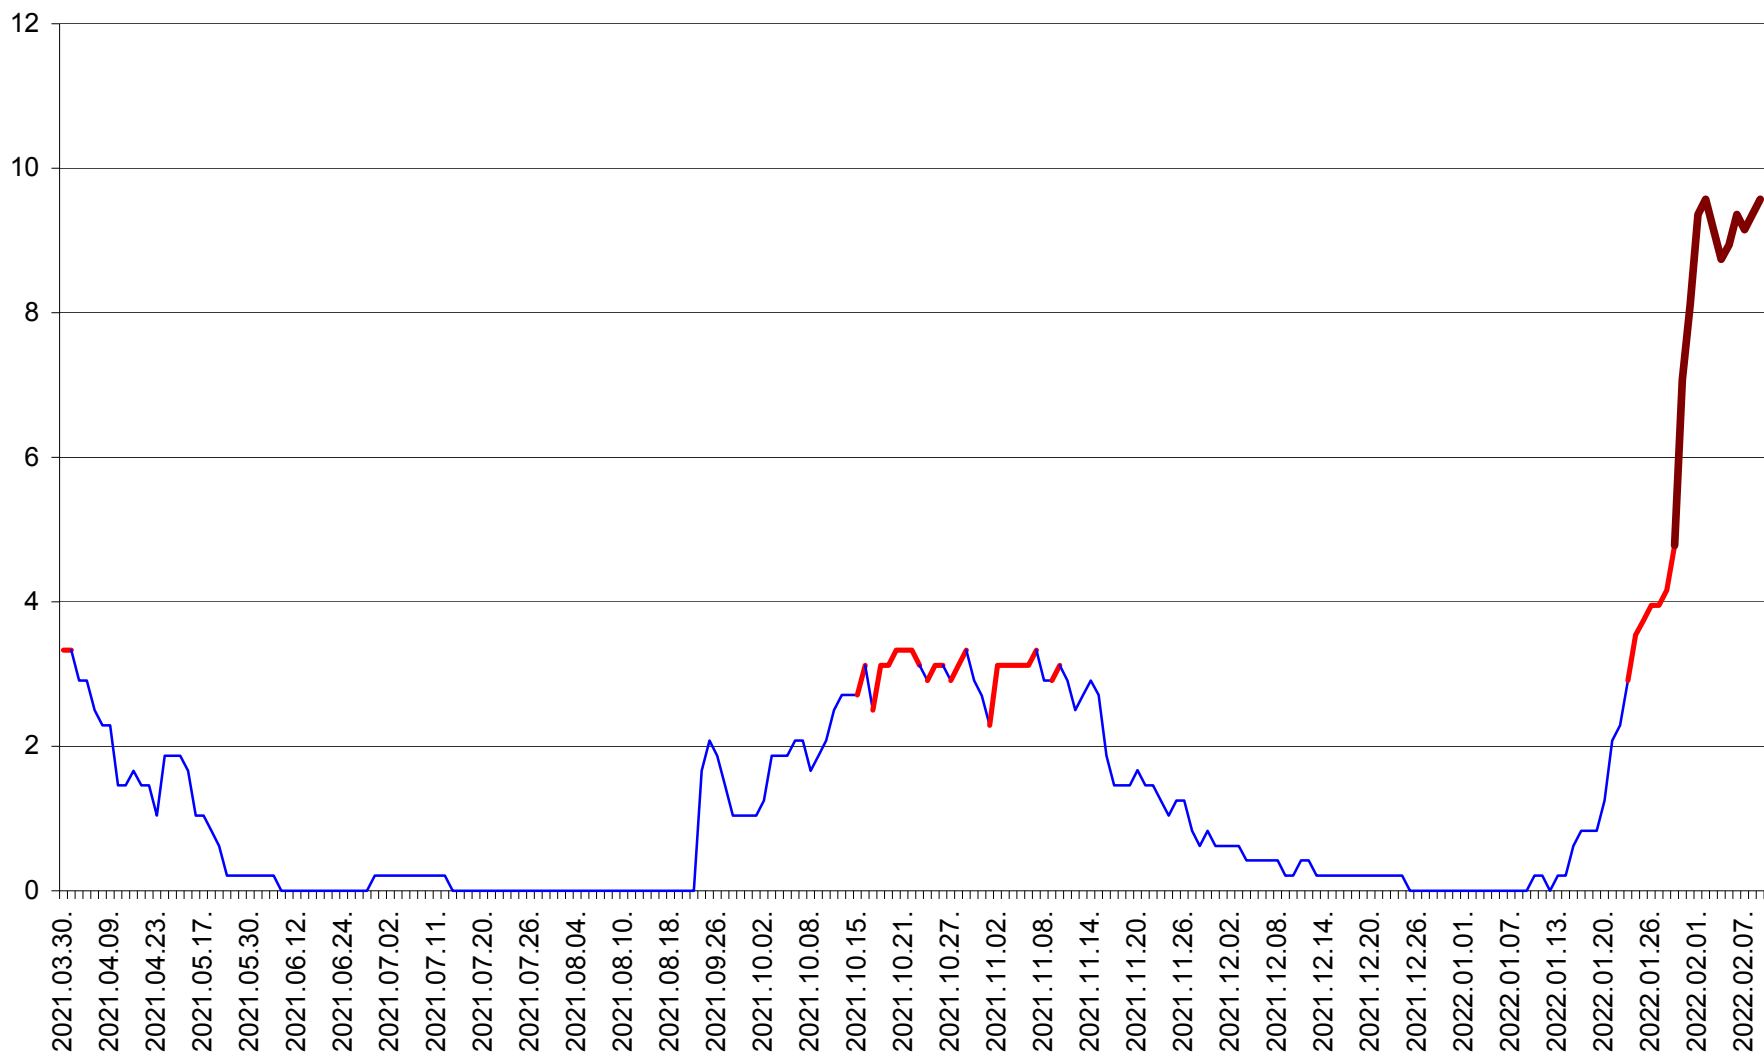

LELICENI - Evolutia incidentei cumulate pe 14 zile la ‰ de locuitori
2021.04.01. - 2022.02.09.

LUETA - Evolutia incidentei cumulate pe 14 zile la ‰ de locuitori
2021.04.01. - 2022.02.09.

LUNCA DE JOS - Evolutia incidentei cumulate pe 14 zile la ‰ de locuitori
2021.04.01. - 2022.02.09.

LUNCA DE SUS - Evolutia incidentei cumulate pe 14 zile la ‰ de locuitori
2021.04.01. - 2022.02.09.

LUPENI - Evolutia incidentei cumulate pe 14 zile la ‰ de locuitori
2021.04.01. - 2022.02.09.

MĂDĂRAȘ - Evolutia incidentei cumulate pe 14 zile la ‰ de locuitori
2021.04.01. - 2022.02.09.