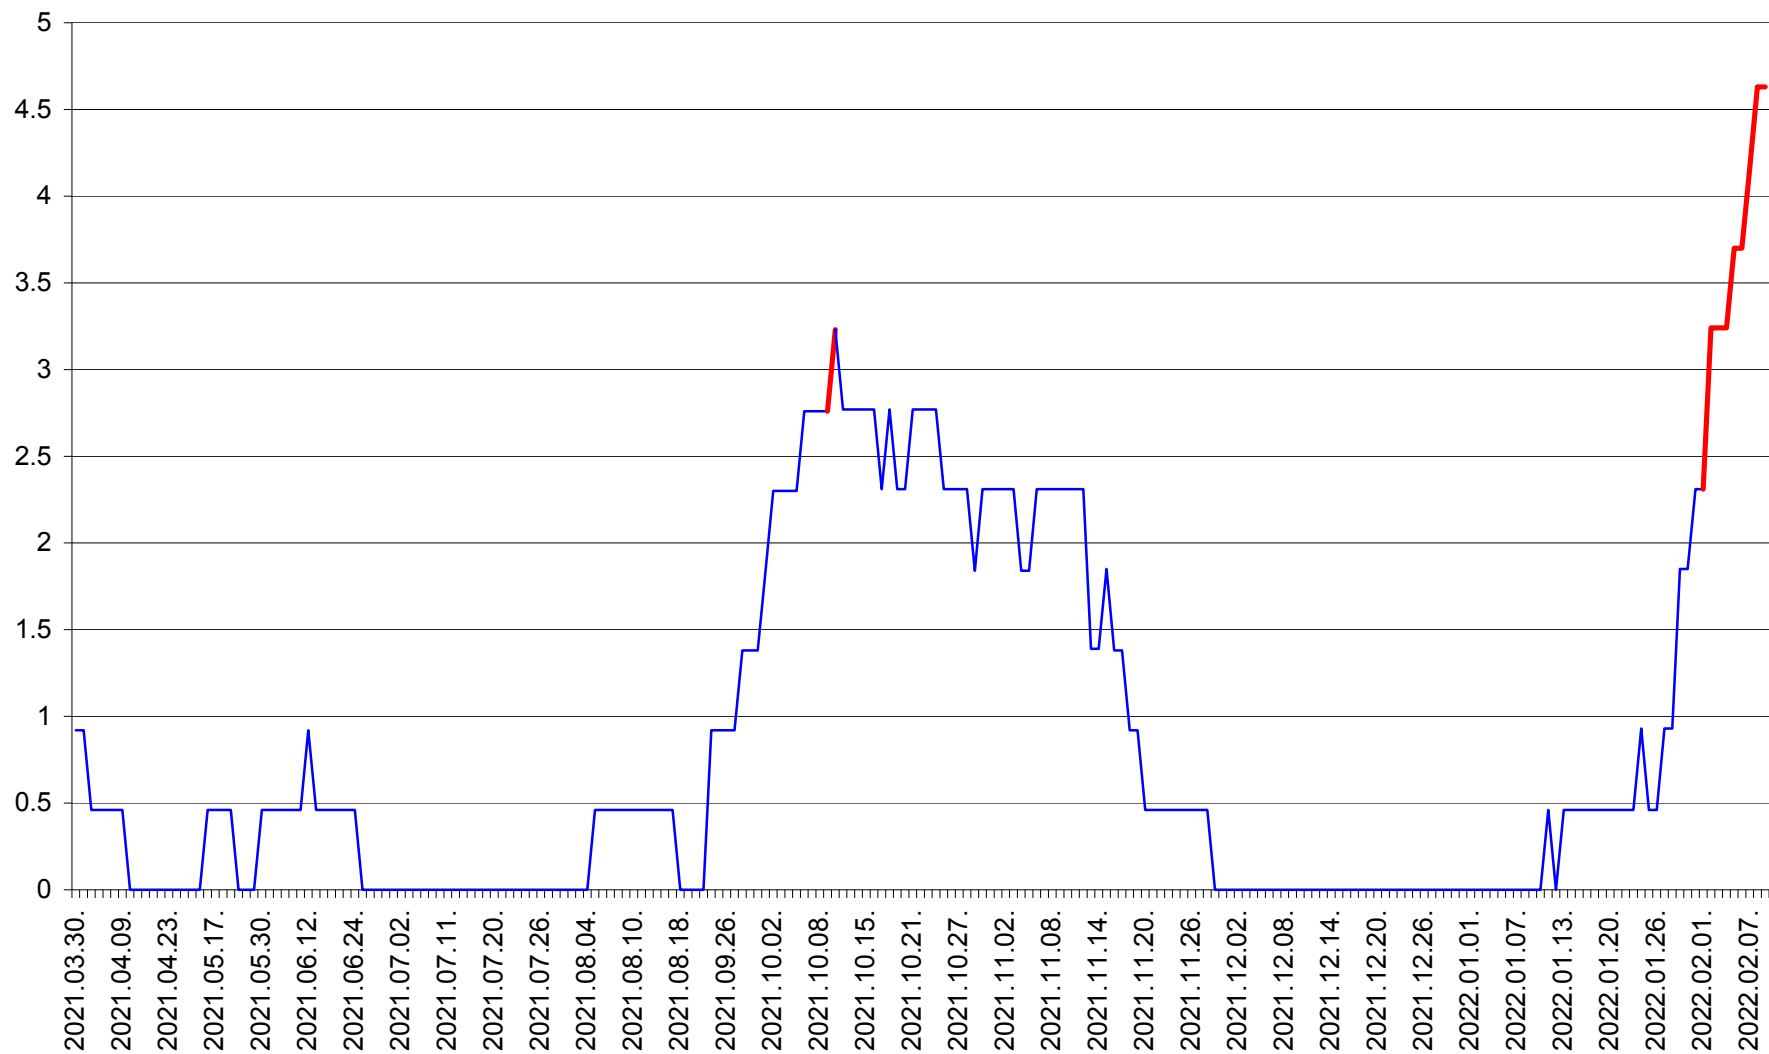

ULIEȘ - Evoluția incidenței cumulate pe 14 zile la ‰ de locuitori
2021.04.01. - 2022.02.09.