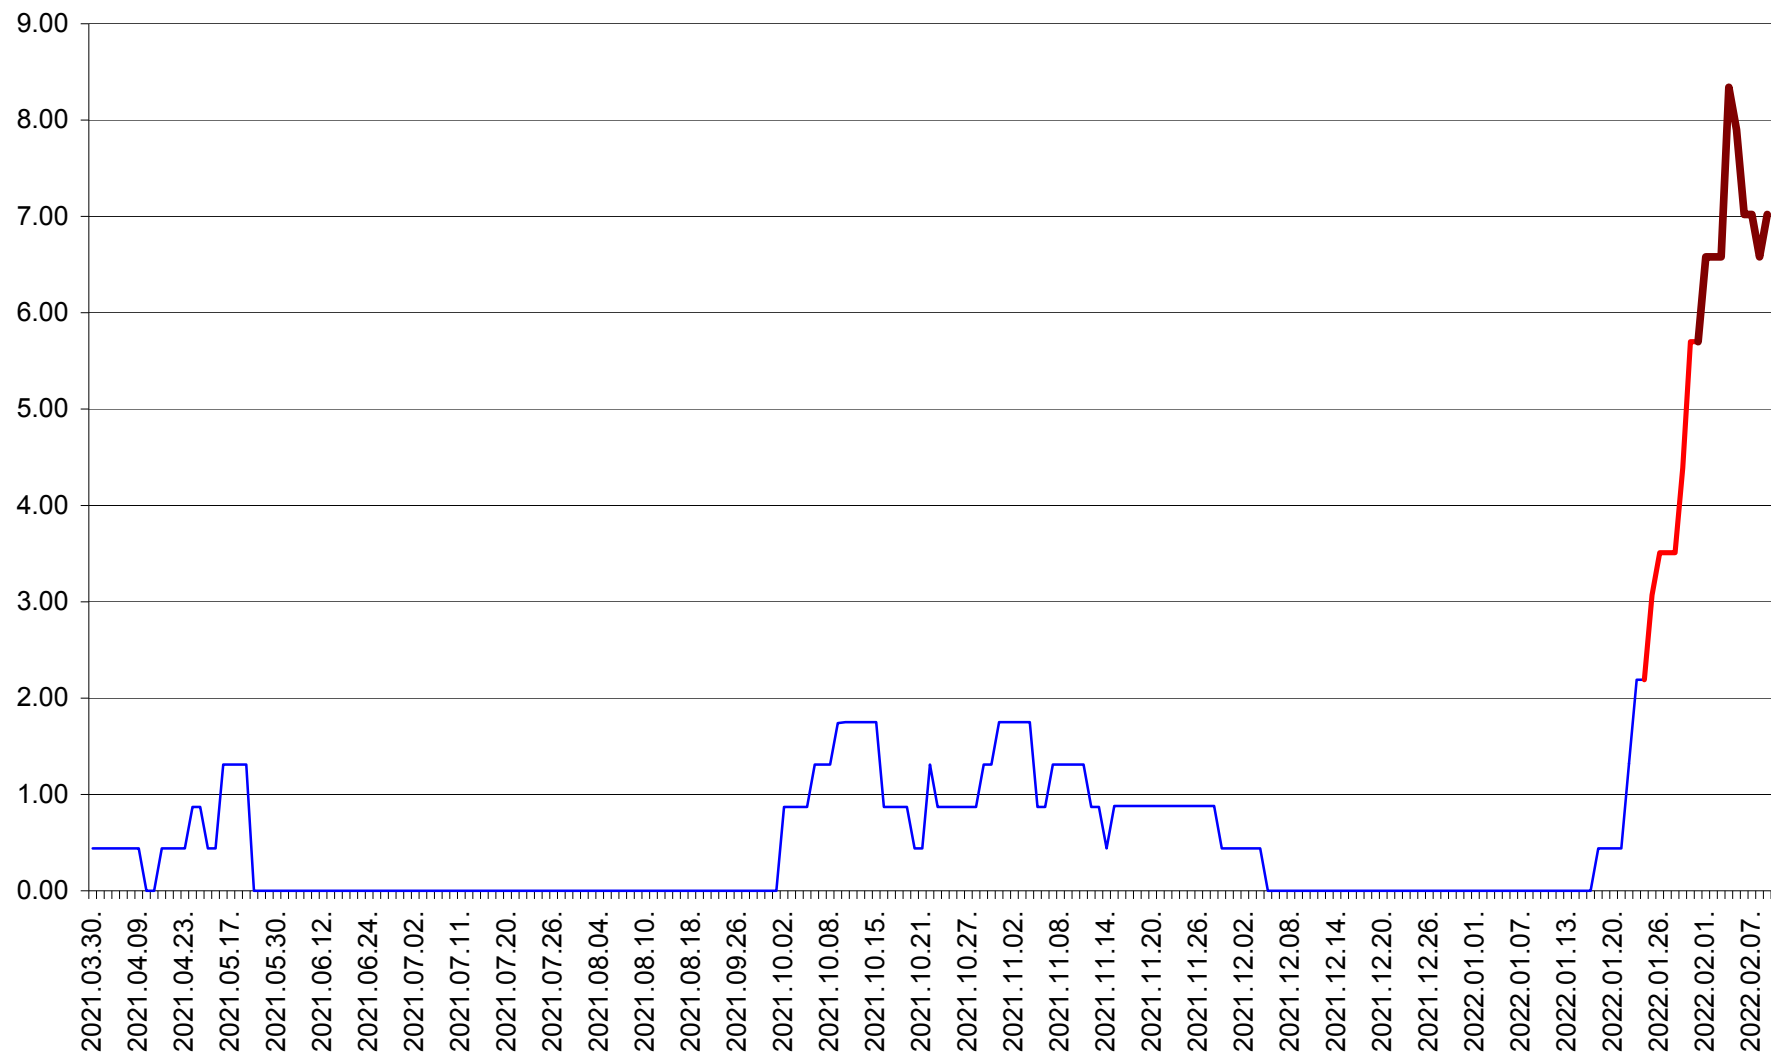

ORAȘ BĂLAN - Evoluția incidenței cumulate pe 14 zile la ‰ de locuitori
2021.04.01. - 2022.02.09.

BILBOR - Evolutia incidentei cumulate pe 14 zile la ‰ de locuitori
2021.04.01. - 2022.02.09.

ORAȘ BORSEC - Evolutia incidentei cumulate pe 14 zile la ‰ de locuitori
2021.04.01. - 2022.02.09.

BRĂDEȘTI - Evolutia incidentei cumulate pe 14 zile la ‰ de locuitori
2021.04.01. - 2022.02.09.

CĂPÂLNIȚA - Evoluția incidenței cumulate pe 14 zile la ‰ de locuitori
2021.04.01. - 2022.02.09.

CÂRȚA - Evolutia incidentei cumulate pe 14 zile la ‰ de locuitori
2021.04.01. - 2022.02.09.

CICEU - Evolutia incidentei cumulate pe 14 zile la ‰ de locuitori
2021.04.01. - 2022.02.09.

CIUCSÂNGEORGIU - Evolutia incidentei cumulate pe 14 zile la ‰ de locuitori
2021.04.01. - 2022.02.09.

CIUMANI - Evolutia incidentei cumulate pe 14 zile la ‰ de locuitori
2021.04.01. - 2022.02.09.

CORBU - Evolutia incidentei cumulate pe 14 zile la ‰ de locuitori
2021.04.01. - 2022.02.09.

CORUND - Evolutia incidentei cumulate pe 14 zile la ‰ de locuitori
2021.04.01. - 2022.02.09.

COZMENI - Evolutia incidentei cumulate pe 14 zile la ‰ de locuitori
2021.04.01. - 2022.02.09.