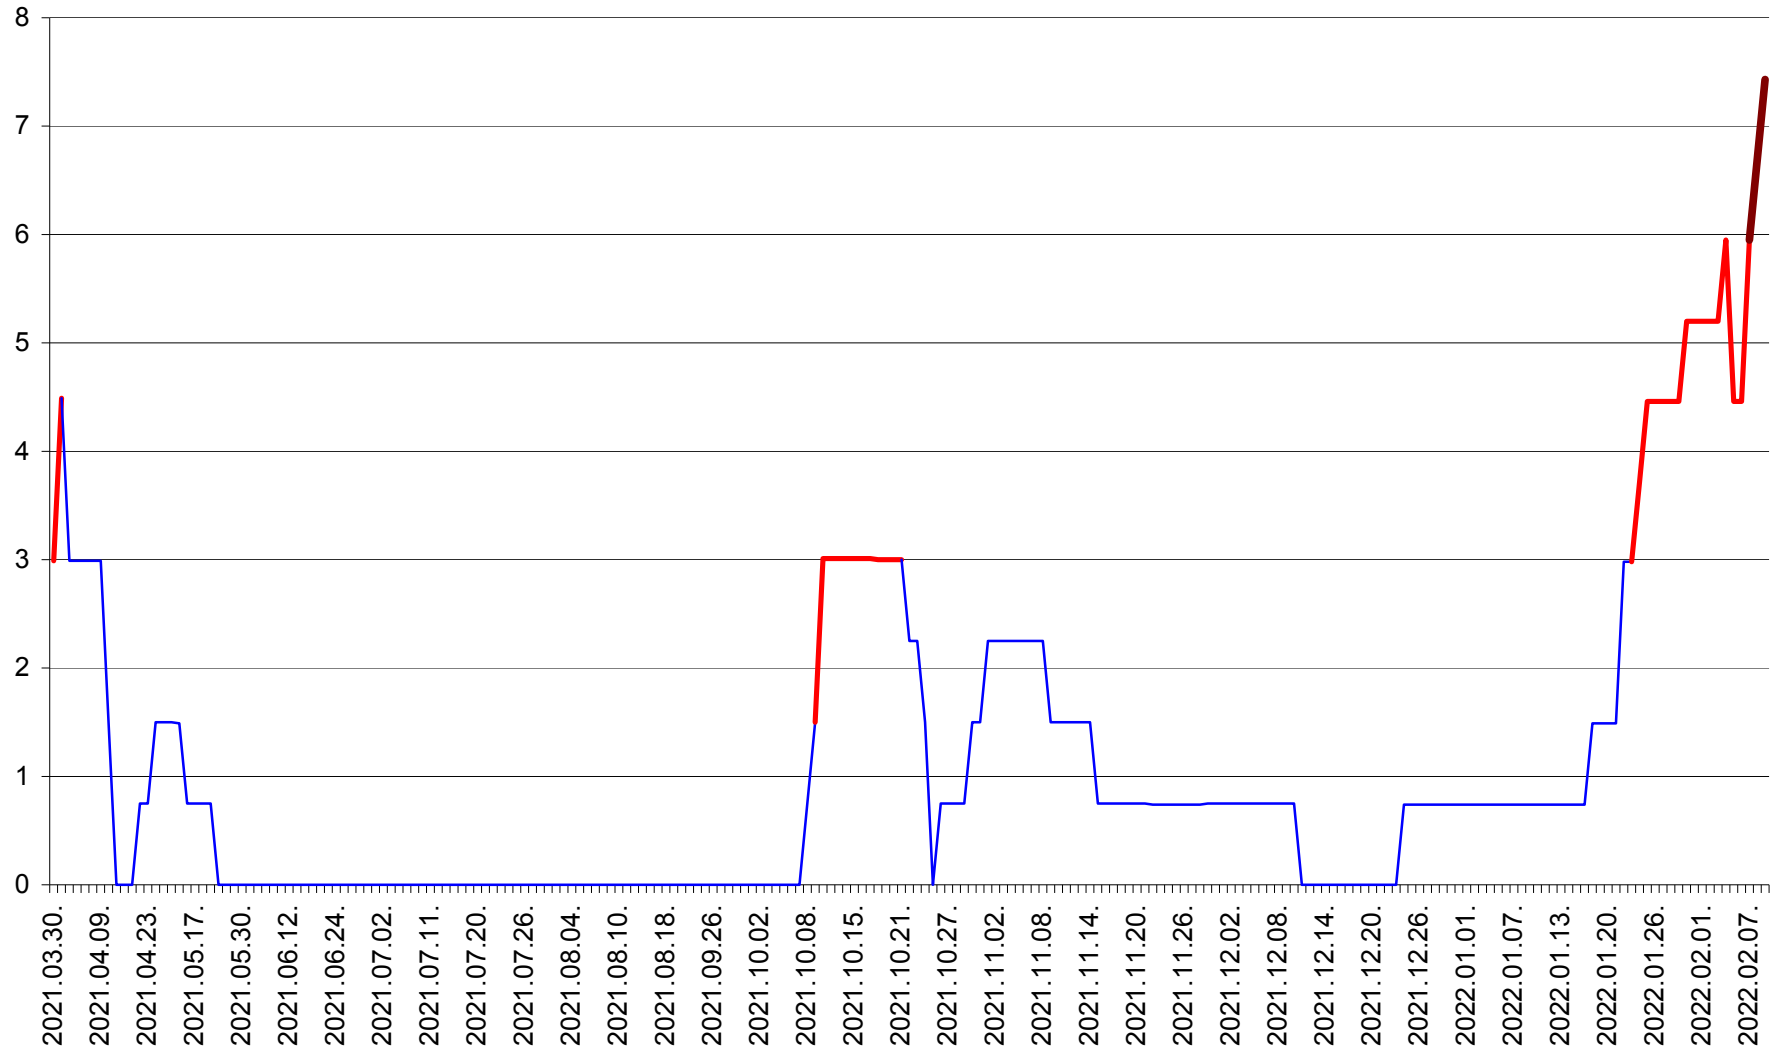

MUNICIPIUL MIERCUREA-CIUC - Evolutia incidentei cumulate pe 14 zile la ‰ de locuitori
2021.04.01. - 2022.02.09.