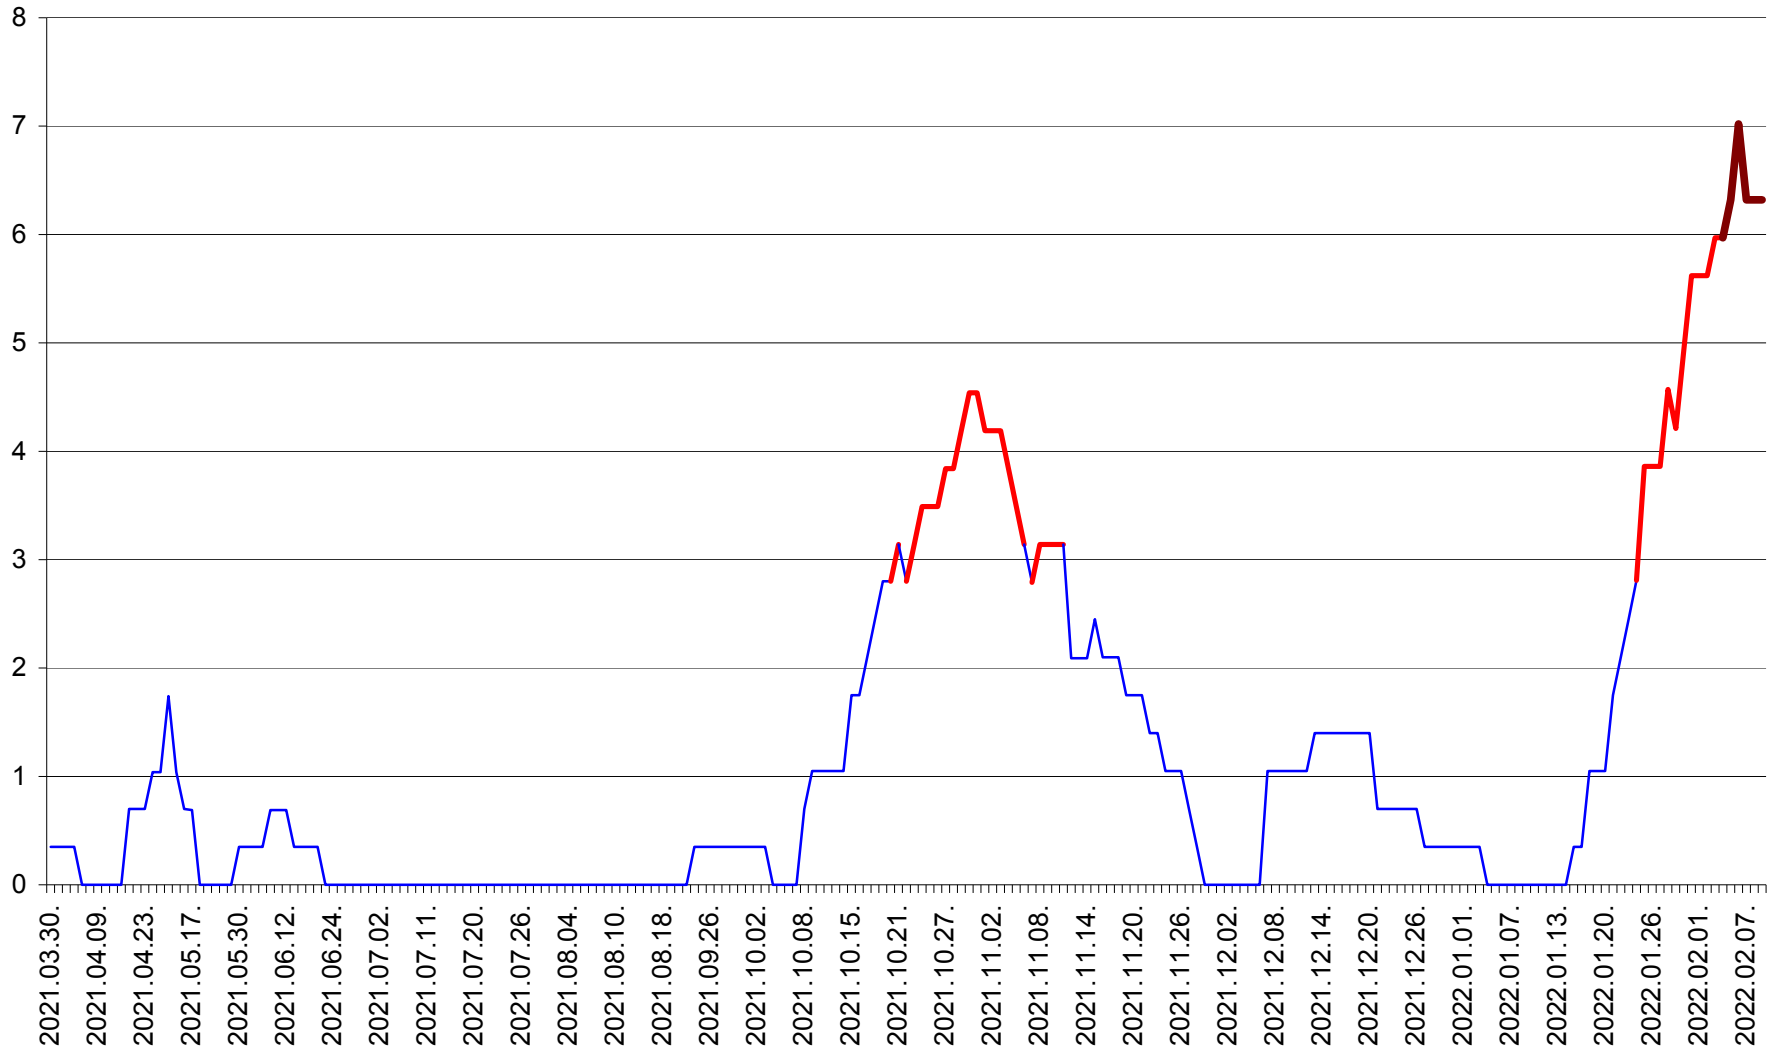

SICULENI - Evolutia incidentei cumulate pe 14 zile la ‰ de locuitori
2021.04.01. - 2022.02.09.