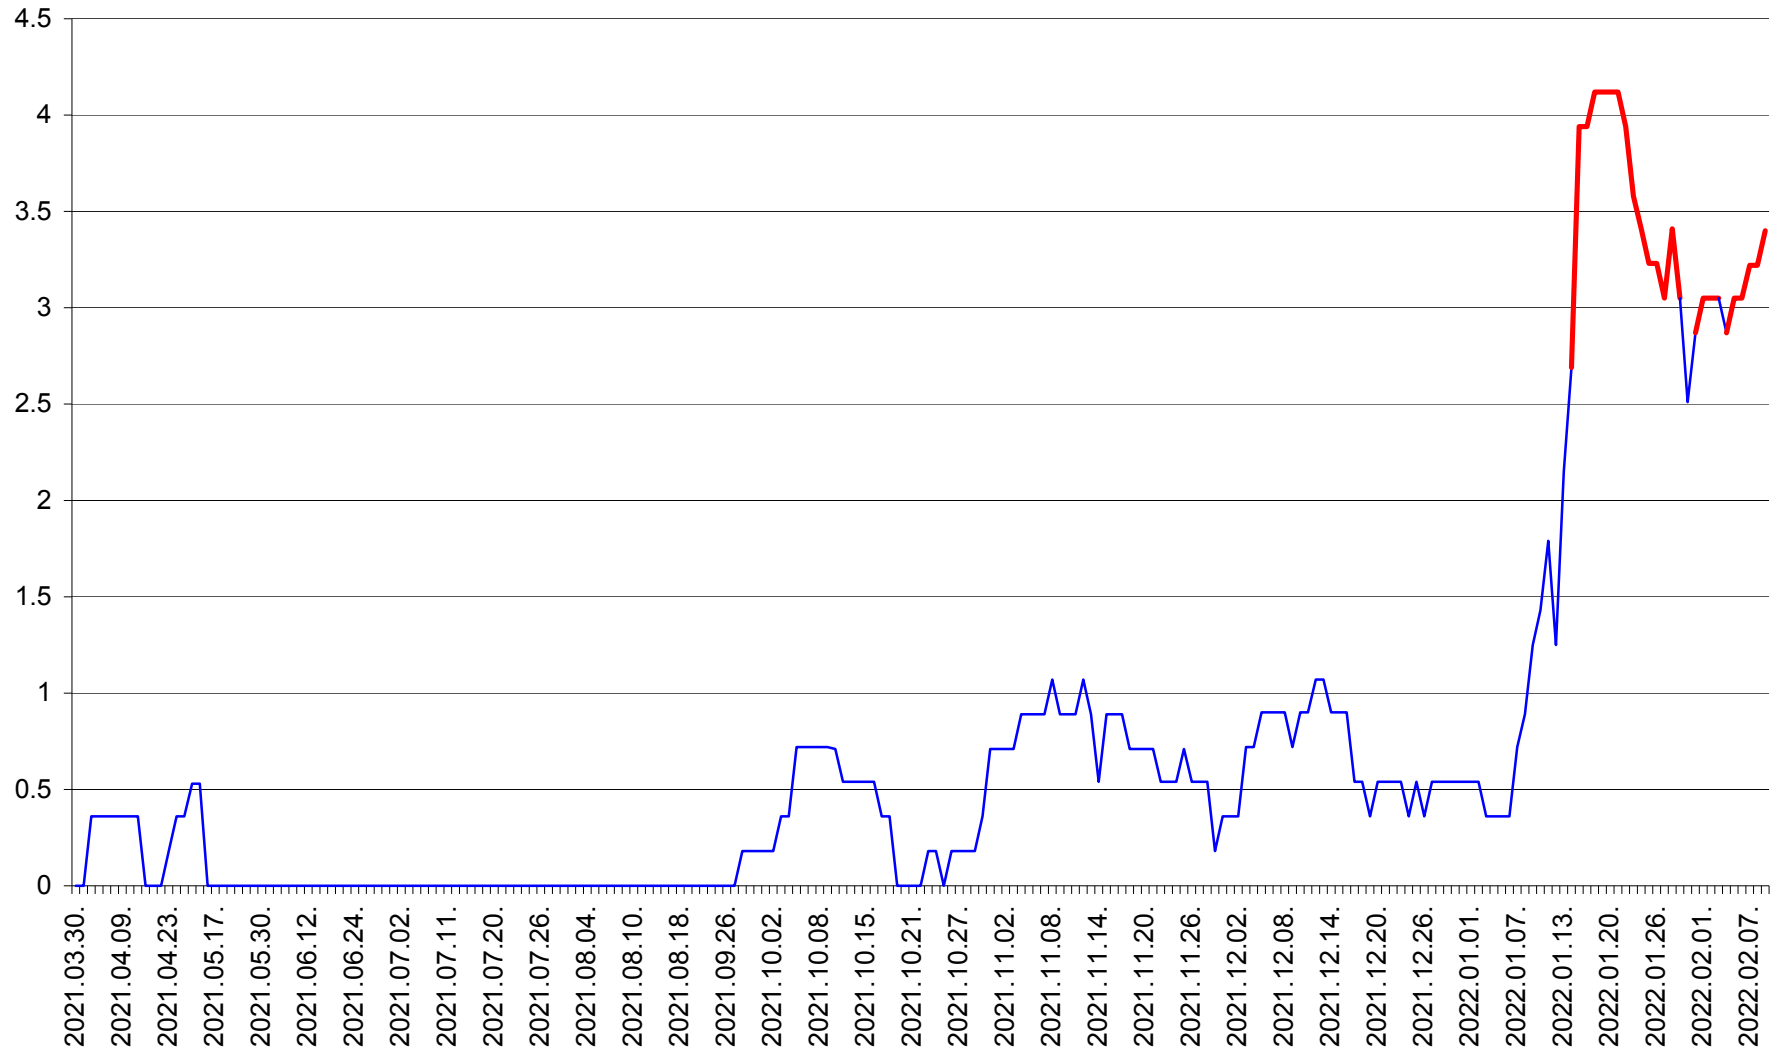

FELICENI - Evolutia incidentei cumulate pe 14 zile la % de locuitori
2021.04.01. - 2022.02.09.

FRUMOASA - Evolutia incidentei cumulate pe 14 zile la ‰ de locuitori
2021.04.01. - 2022.02.09.

GĂLĂUȚAȘ - Evolutia incidentei cumulate pe 14 zile la ‰ de locuitori
2021.04.01. - 2022.02.09.

MUNICIPIUL GHEORGHENI - Evolutia incidentei cumulate pe 14 zile la % de locuitori
2021.04.01. - 2022.02.09.

JOSENI - Evolutia incidentei cumulate pe 14 zile la ‰ de locuitori
2021.04.01. - 2022.02.09.

LĂZAREA - Evolutia incidentei cumulate pe 14 zile la % de locuitori
2021.04.01. - 2022.02.09.

LELICENI - Evolutia incidentei cumulate pe 14 zile la ‰ de locuitori
2021.04.01. - 2022.02.09.

LUETA - Evolutia incidentei cumulate pe 14 zile la ‰ de locuitori
2021.04.01. - 2022.02.09.

LUNCA DE JOS - Evolutia incidentei cumulate pe 14 zile la ‰ de locuitori
2021.04.01. - 2022.02.09.