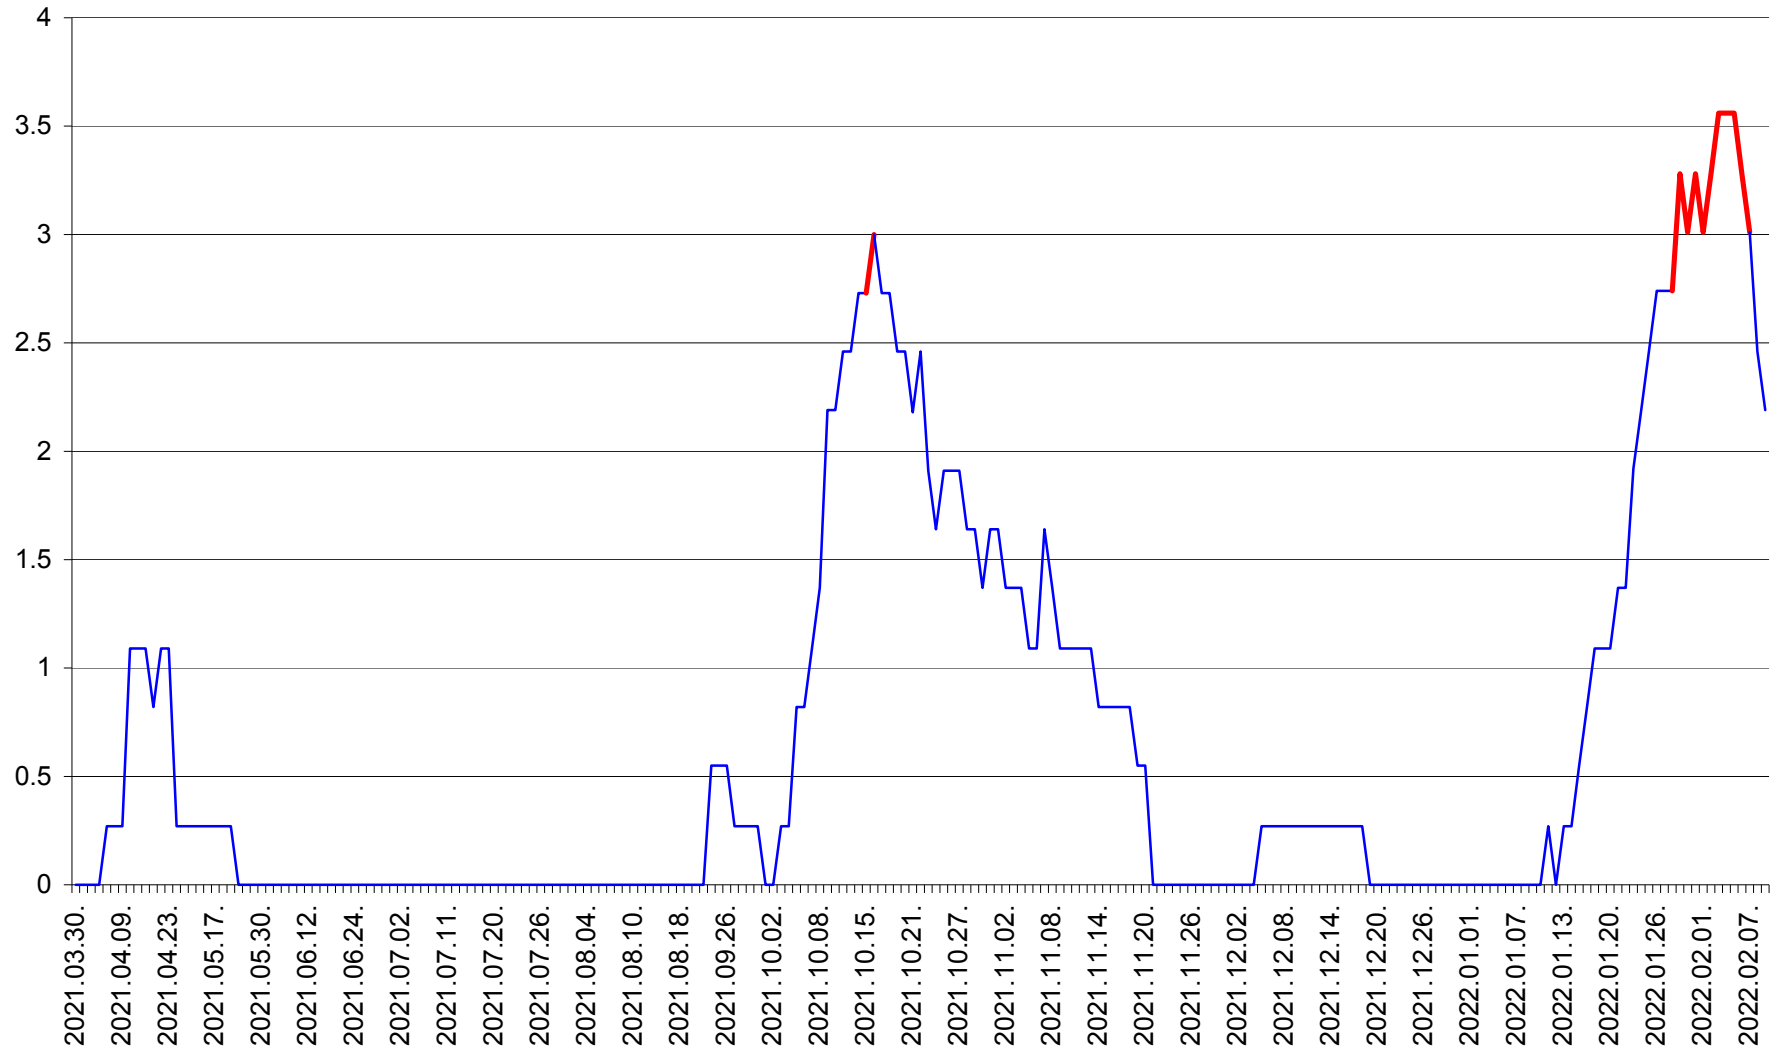

FELICENI - Evolutia incidentei cumulate pe 14 zile la % de locuitori
2021.04.01. - 2022.02.09.

FRUMOASA - Evolutia incidentei cumulate pe 14 zile la ‰ de locuitori
2021.04.01. - 2022.02.09.

GĂLĂUȚAȘ - Evolutia incidentei cumulate pe 14 zile la ‰ de locuitori
2021.04.01. - 2022.02.09.

MUNICIPIUL GHEORGHENI - Evolutia incidentei cumulate pe 14 zile la % de locuitori
2021.04.01. - 2022.02.09.

JOSENI - Evolutia incidentei cumulate pe 14 zile la ‰ de locuitori
2021.04.01. - 2022.02.09.

LĂZAREA - Evolutia incidentei cumulate pe 14 zile la % de locuitori
2021.04.01. - 2022.02.09.

LELICENI - Evolutia incidentei cumulate pe 14 zile la ‰ de locuitori
2021.04.01. - 2022.02.09.

LUETA - Evolutia incidentei cumulate pe 14 zile la ‰ de locuitori
2021.04.01. - 2022.02.09.

LUNCA DE JOS - Evolutia incidentei cumulate pe 14 zile la ‰ de locuitori
2021.04.01. - 2022.02.09.