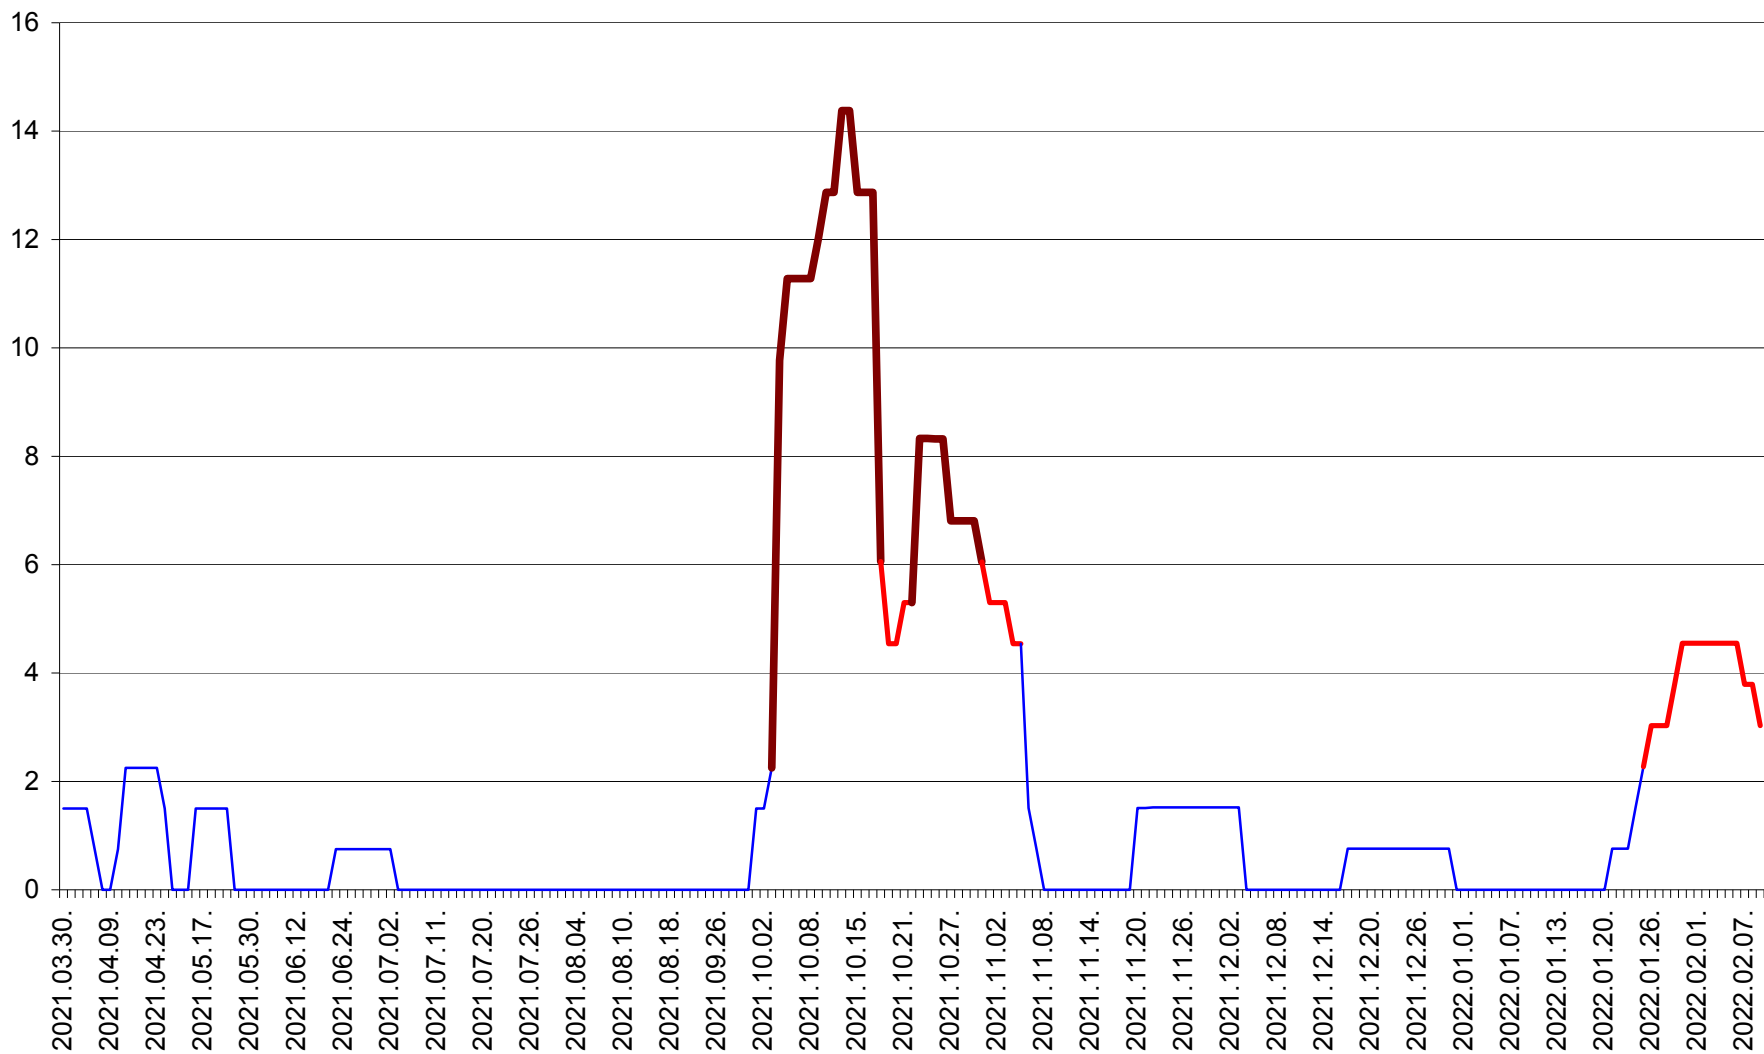

MĂRTINIȘ - Evolutia incidentei cumulate pe 14 zile la % de locuitori
2021.04.01. - 2022.02.09.

MEREȘTI - Evolutia incidentei cumulate pe 14 zile la ‰ de locuitori
2021.04.01. - 2022.02.09.

MUNICIPIUL MIERCUREA-CIUC - Evolutia incidentei cumulate pe 14 zile la ‰ de locuitori
2021.04.01. - 2022.02.09.

MIHĂILENI - Evolutia incidentei cumulate pe 14 zile la ‰ de locuitori
2021.04.01. - 2022.02.09.

MUGENI - Evolutia incidentei cumulate pe 14 zile la ‰ de locuitori
2021.04.01. - 2022.02.09.

OCLAND - Evolutia incidentei cumulate pe 14 zile la ‰ de locuitori
2021.04.01. - 2022.02.09.