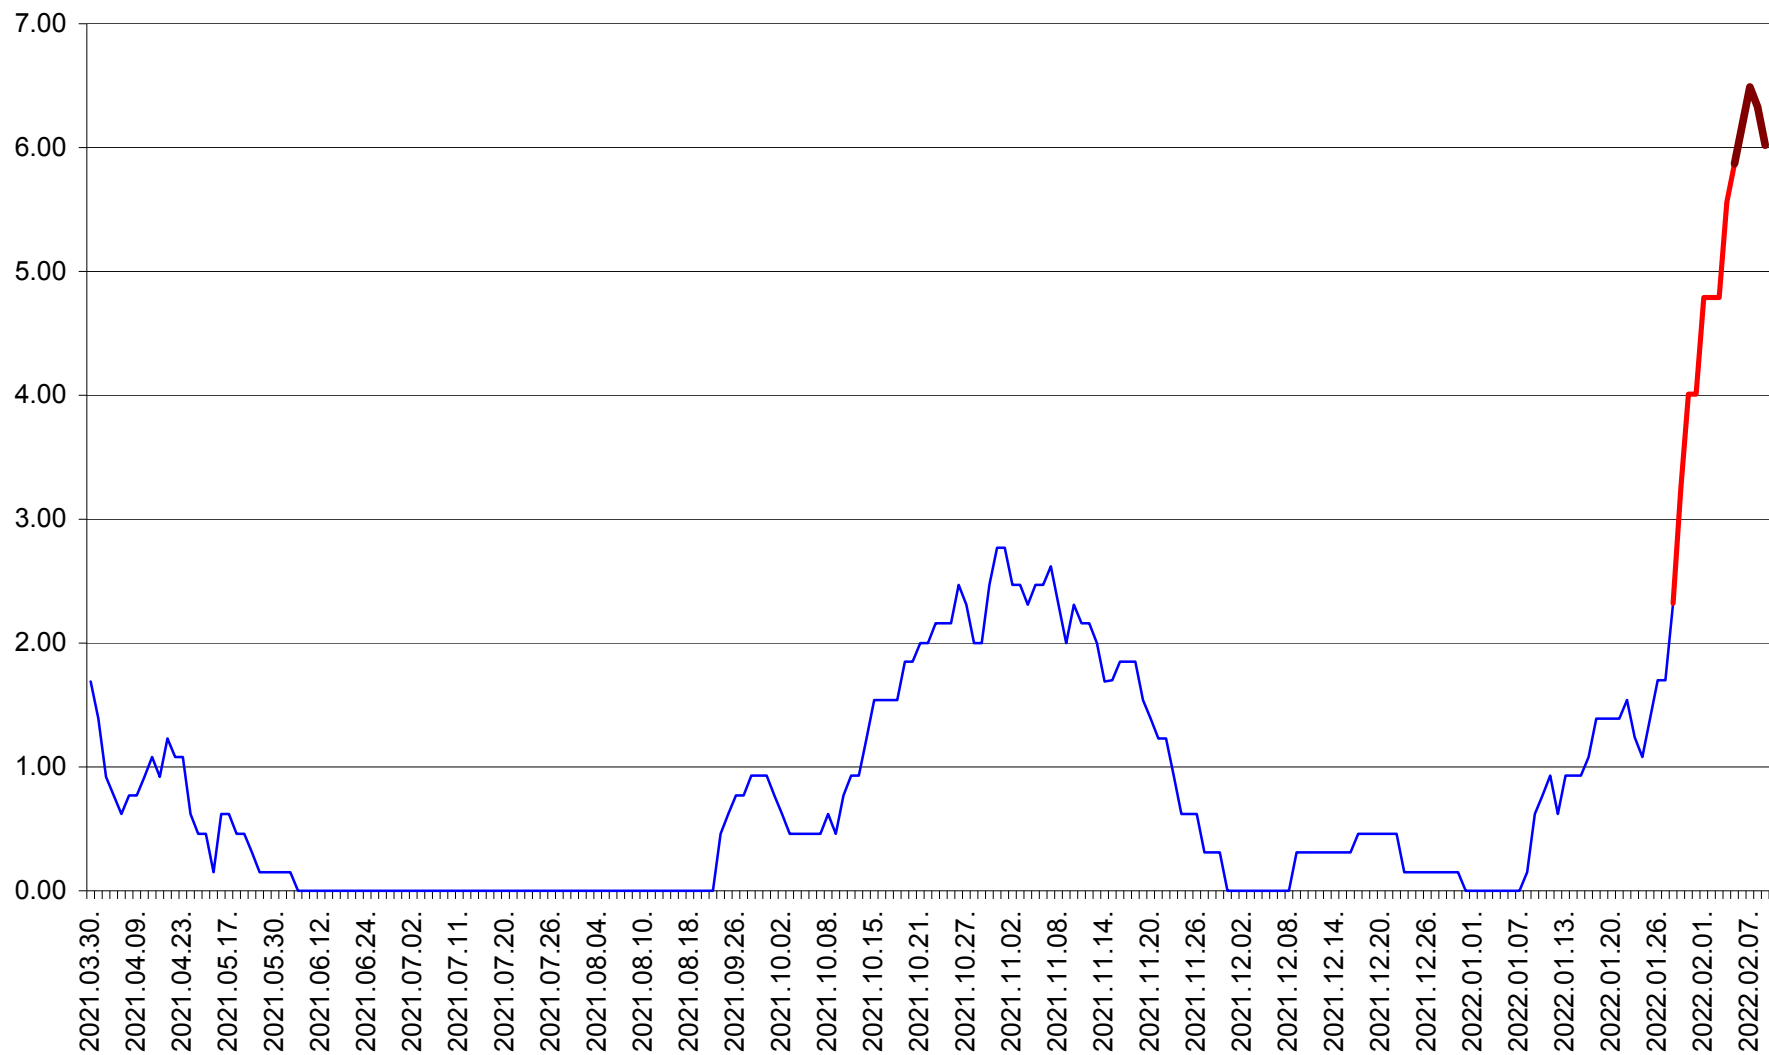

ORAȘ BĂLAN - Evoluția incidenței cumulate pe 14 zile la ‰ de locuitori
2021.04.01. - 2022.02.09.

BILBOR - Evolutia incidentei cumulate pe 14 zile la ‰ de locuitori
2021.04.01. - 2022.02.09.

ORAȘ BORSEC - Evolutia incidentei cumulate pe 14 zile la ‰ de locuitori
2021.04.01. - 2022.02.09.

BRĂDEȘTI - Evolutia incidentei cumulate pe 14 zile la ‰ de locuitori
2021.04.01. - 2022.02.09.

CĂPÂLNIȚA - Evoluția incidenței cumulate pe 14 zile la ‰ de locuitori
2021.04.01. - 2022.02.09.

CÂRȚA - Evolutia incidentei cumulate pe 14 zile la ‰ de locuitori
2021.04.01. - 2022.02.09.

CICEU - Evolutia incidentei cumulate pe 14 zile la ‰ de locuitori
2021.04.01. - 2022.02.09.

CIUCSÂNGEORGIU - Evolutia incidentei cumulate pe 14 zile la ‰ de locuitori
2021.04.01. - 2022.02.09.

CIUMANI - Evolutia incidentei cumulate pe 14 zile la ‰ de locuitori
2021.04.01. - 2022.02.09.

CORBU - Evolutia incidentei cumulate pe 14 zile la ‰ de locuitori
2021.04.01. - 2022.02.09.

CORUND - Evolutia incidentei cumulate pe 14 zile la ‰ de locuitori
2021.04.01. - 2022.02.09.

COZMENI - Evolutia incidentei cumulate pe 14 zile la ‰ de locuitori
2021.04.01. - 2022.02.09.