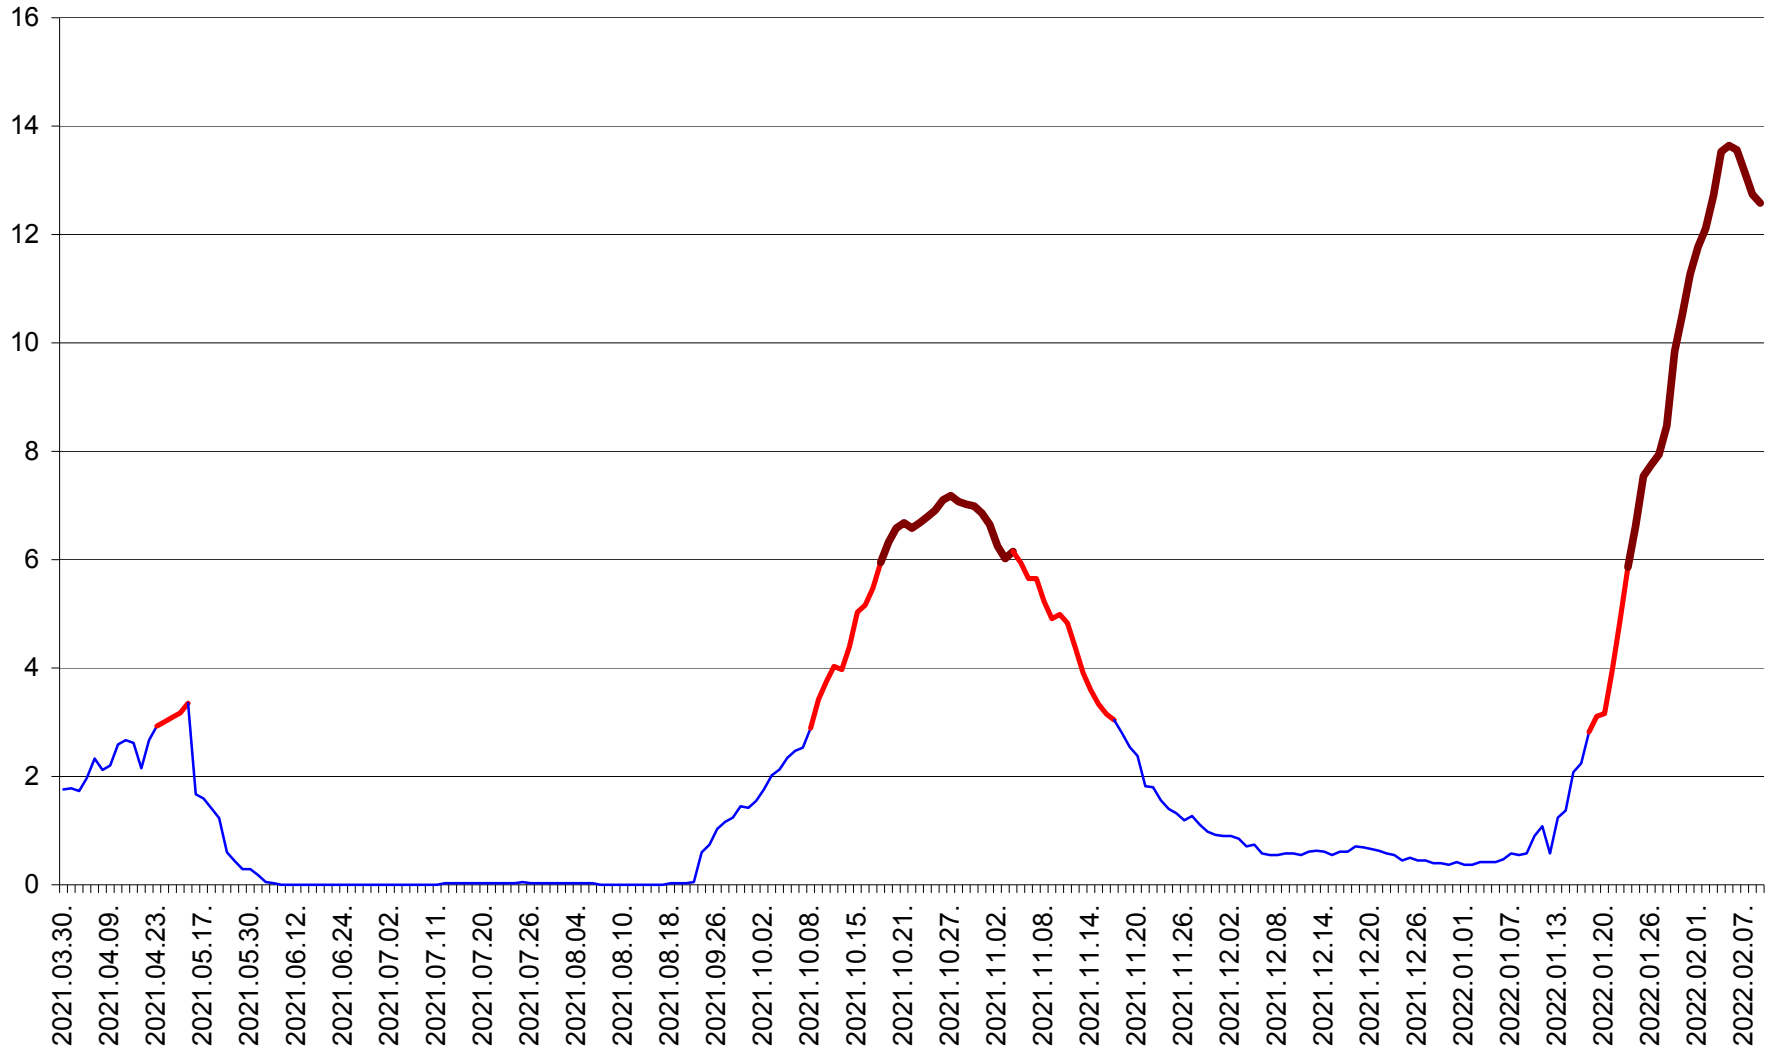

PĂULENI-CIUC - Evolutia incidentei cumulate pe 14 zile la ‰ de locuitori
2021.04.01. - 2022.02.09.

MUNICIPIUL ODORHEIU SECUIESC - Evolutia incidentei cumulate pe 14 zile la % de locuitori
2021.04.01. - 2022.02.09.