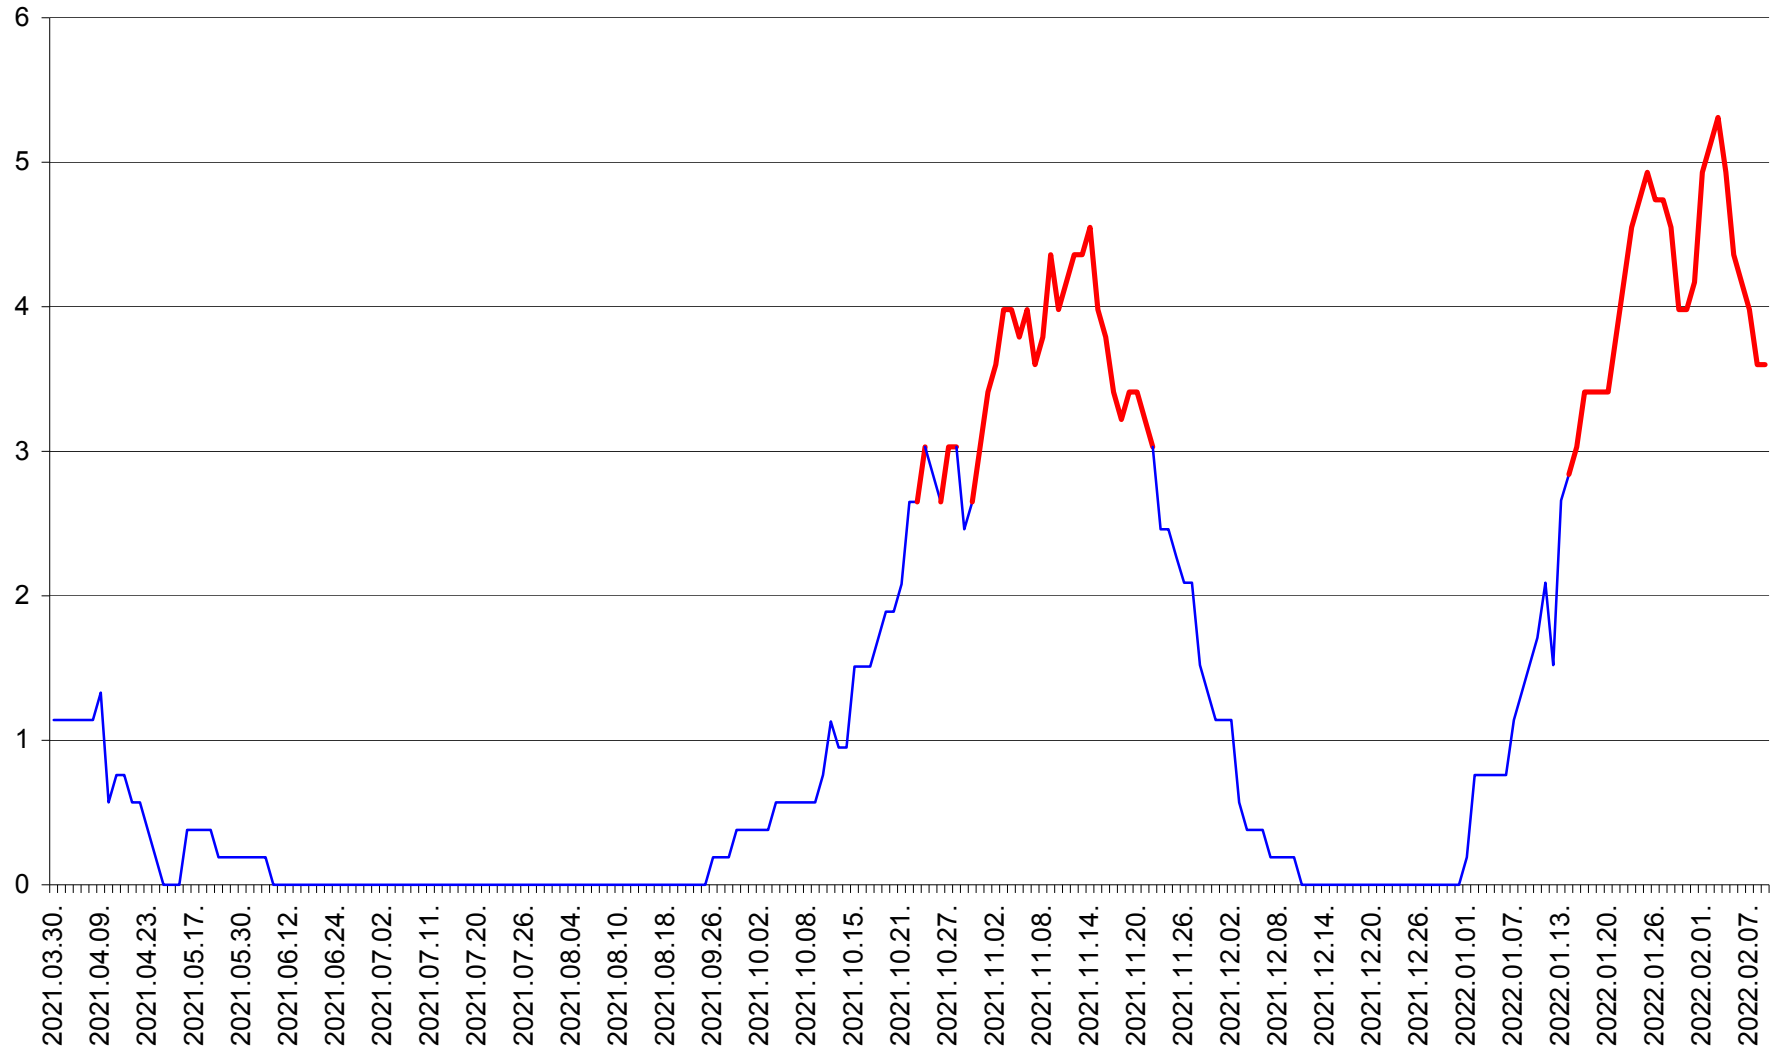

SÂNSIMION - Evolutia incidentei cumulate pe 14 zile la ‰ de locuitori
2021.04.01. - 2022.02.09.

SÂNTIMBRU - Evolutia incidentei cumulate pe 14 zile la ‰ de locuitori
2021.04.01. - 2022.02.09.

SĂRMAȘ - Evolutia incidentei cumulate pe 14 zile la ‰ de locuitori
2021.04.01. - 2022.02.09.

SATU MARE - Evolutia incidentei cumulate pe 14 zile la ‰ de locuitori
2021.04.01. - 2022.02.09.

SECUIENI - Evolutia incidentei cumulate pe 14 zile la % de locuitori
2021.04.01. - 2022.02.09.

SICULENI - Evolutia incidentei cumulate pe 14 zile la ‰ de locuitori
2021.04.01. - 2022.02.09.

ȘIMONEȘTI - Evolutia incidentei cumulate pe 14 zile la ‰ de locuitori
2021.04.01. - 2022.02.09.

SUBCETATE - Evolutia incidentei cumulate pe 14 zile la ‰ de locuitori
2021.04.01. - 2022.02.09.

SUSENI - Evolutia incidentei cumulate pe 14 zile la ‰ de locuitori
2021.04.01. - 2022.02.09.