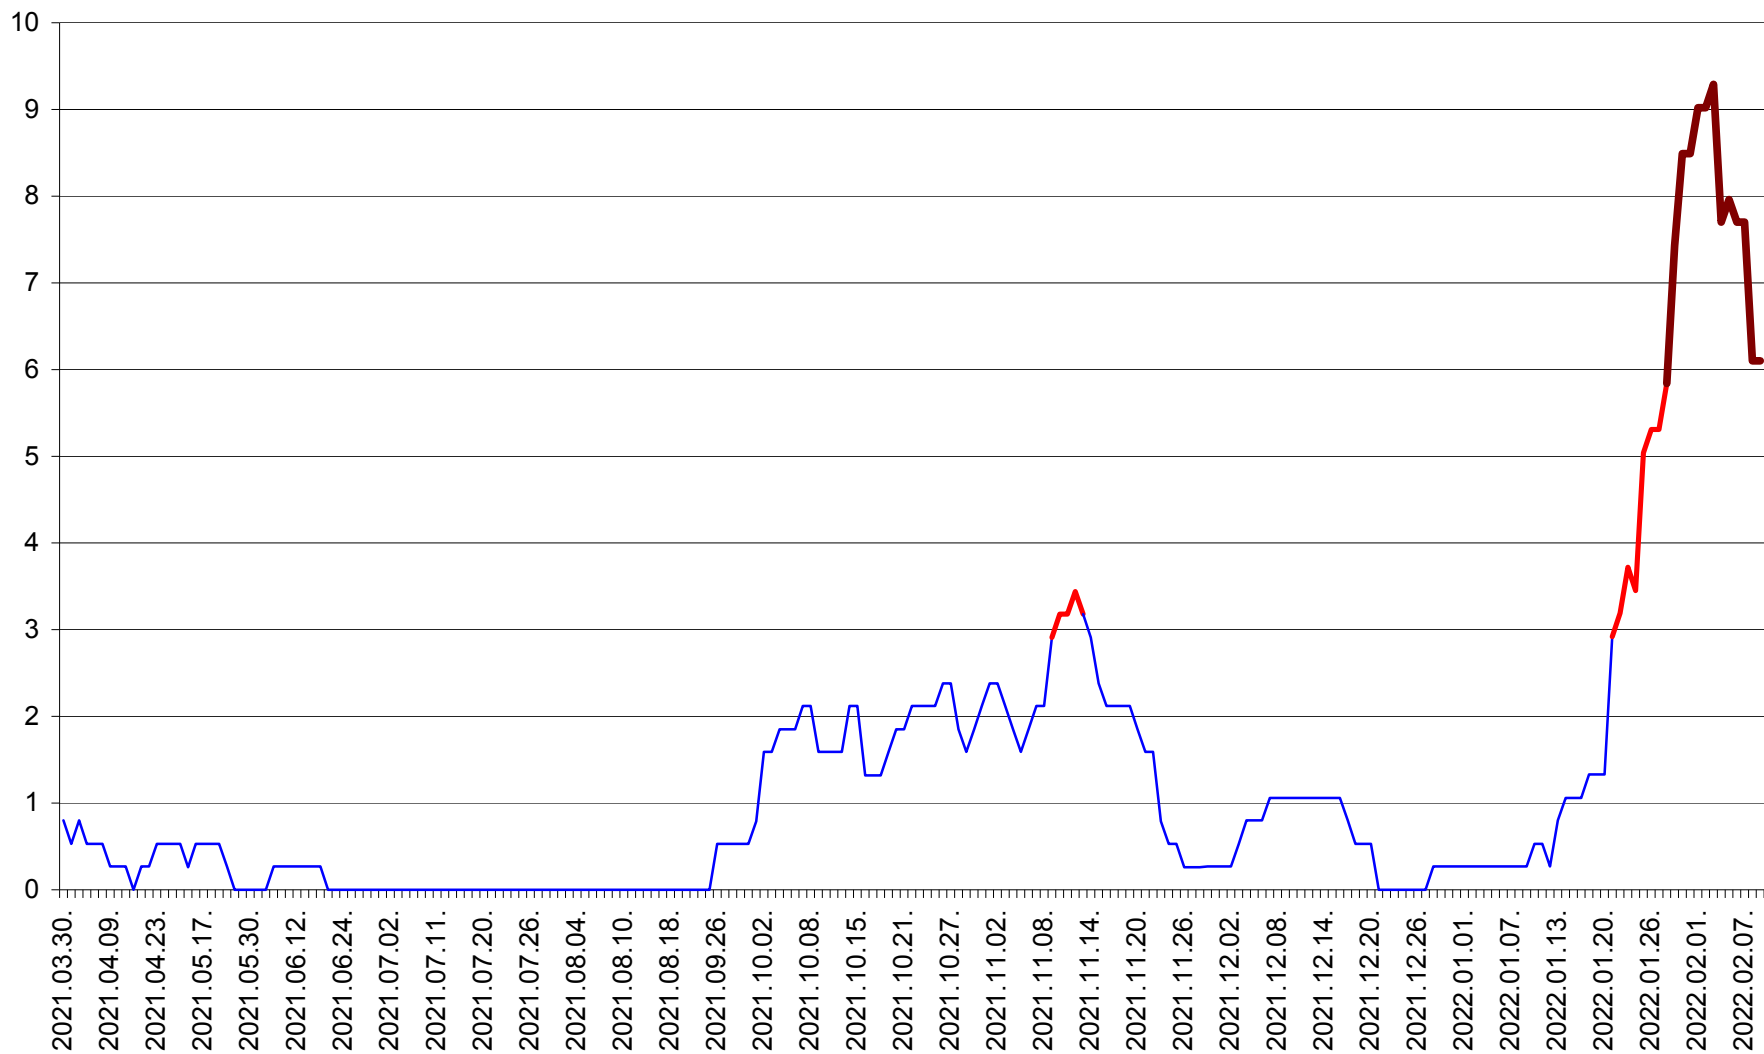

ORAȘ CRISTURU SECUIESC - Evolutia incidentei cumulate pe 14 zile la ‰ de locuitori
2021.04.01. - 2022.02.09.

DĂNEȘTI - Evolutia incidentei cumulate pe 14 zile la ‰ de locuitori
2021.04.01. - 2022.02.09.

DÂRJIU - Evolutia incidentei cumulate pe 14 zile la ‰ de locuitori
2021.04.01. - 2022.02.09.

DEALU - Evolutia incidentei cumulate pe 14 zile la ‰ de locuitori
2021.04.01. - 2022.02.09.

DITRĂU - Evolutia incidentei cumulate pe 14 zile la ‰ de locuitori
2021.04.01. - 2022.02.09.

FELICENI - Evolutia incidentei cumulate pe 14 zile la % de locuitori
2021.04.01. - 2022.02.09.

FRUMOASA - Evolutia incidentei cumulate pe 14 zile la ‰ de locuitori
2021.04.01. - 2022.02.09.

GĂLĂUȚAȘ - Evolutia incidentei cumulate pe 14 zile la ‰ de locuitori
2021.04.01. - 2022.02.09.