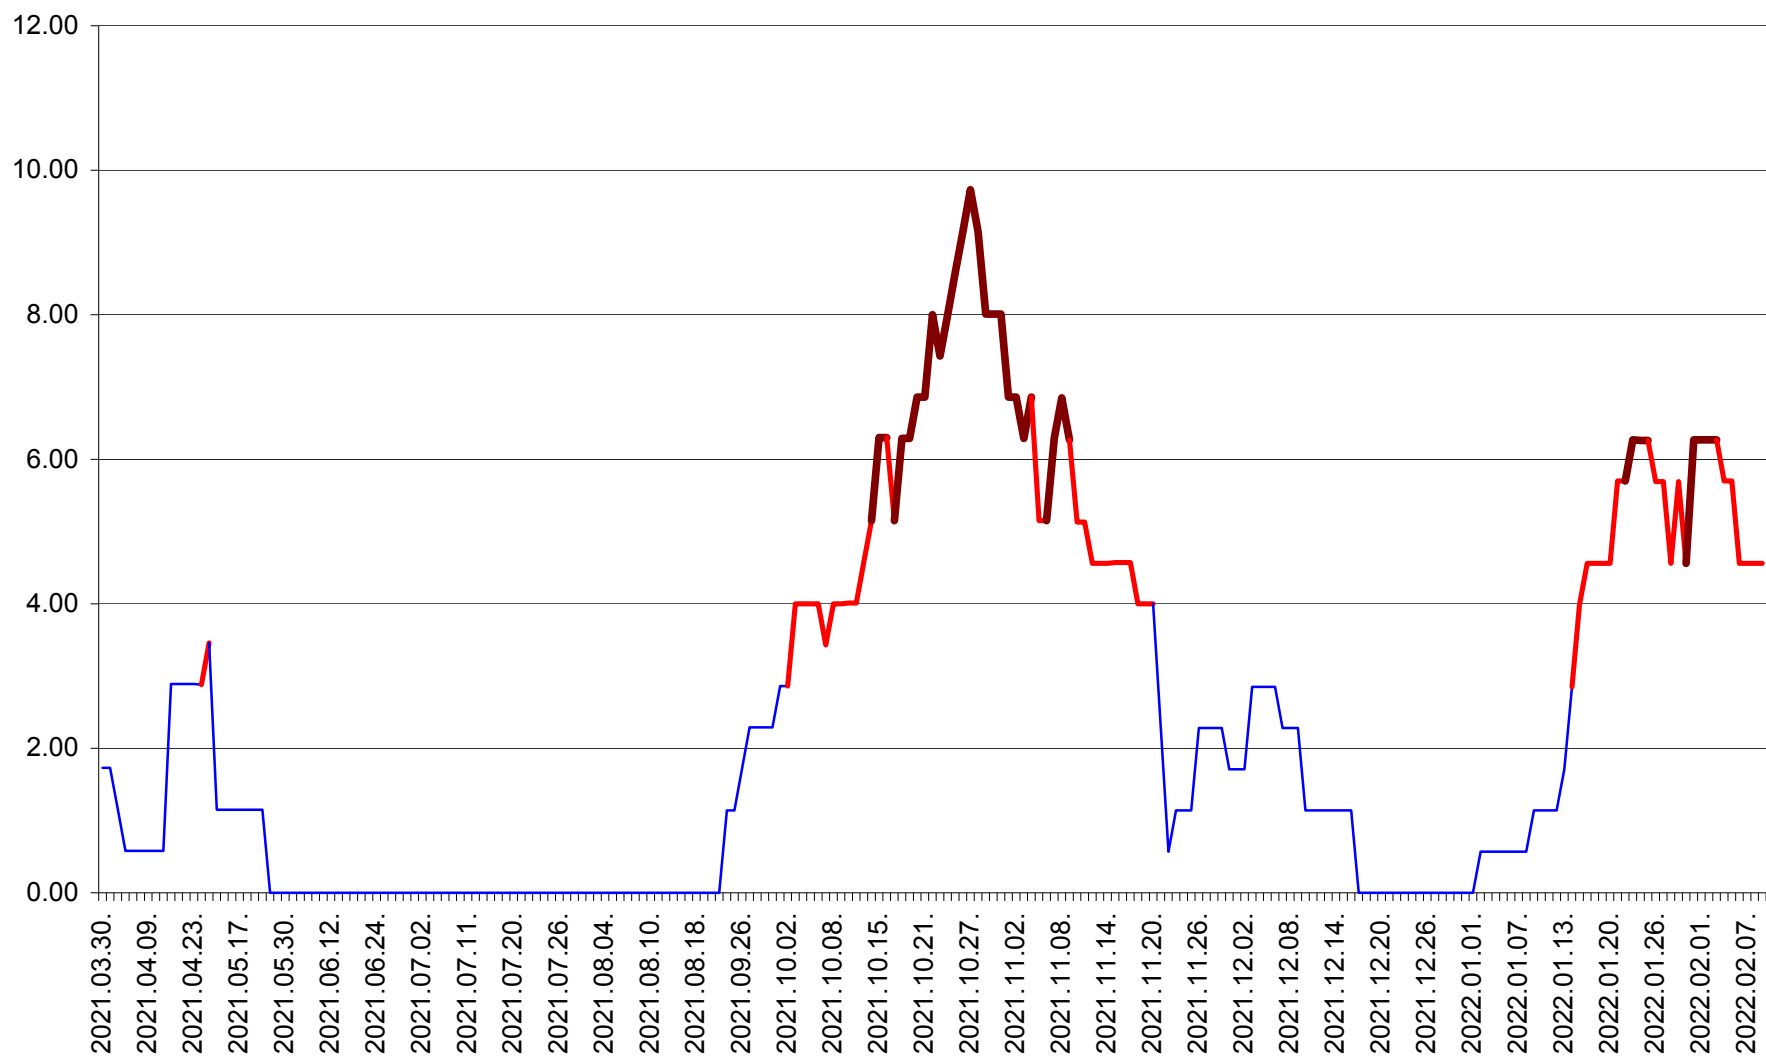

ORAȘ VLĂHIȚA - Evolutia incidentei cumulate pe 14 zile la ‰ de locuitori
2021.04.01. - 2022.02.09.

VĂRȘAG - Evolutia incidentei cumulate pe 14 zile la ‰ de locuitori
2021.04.01. - 2022.02.09.