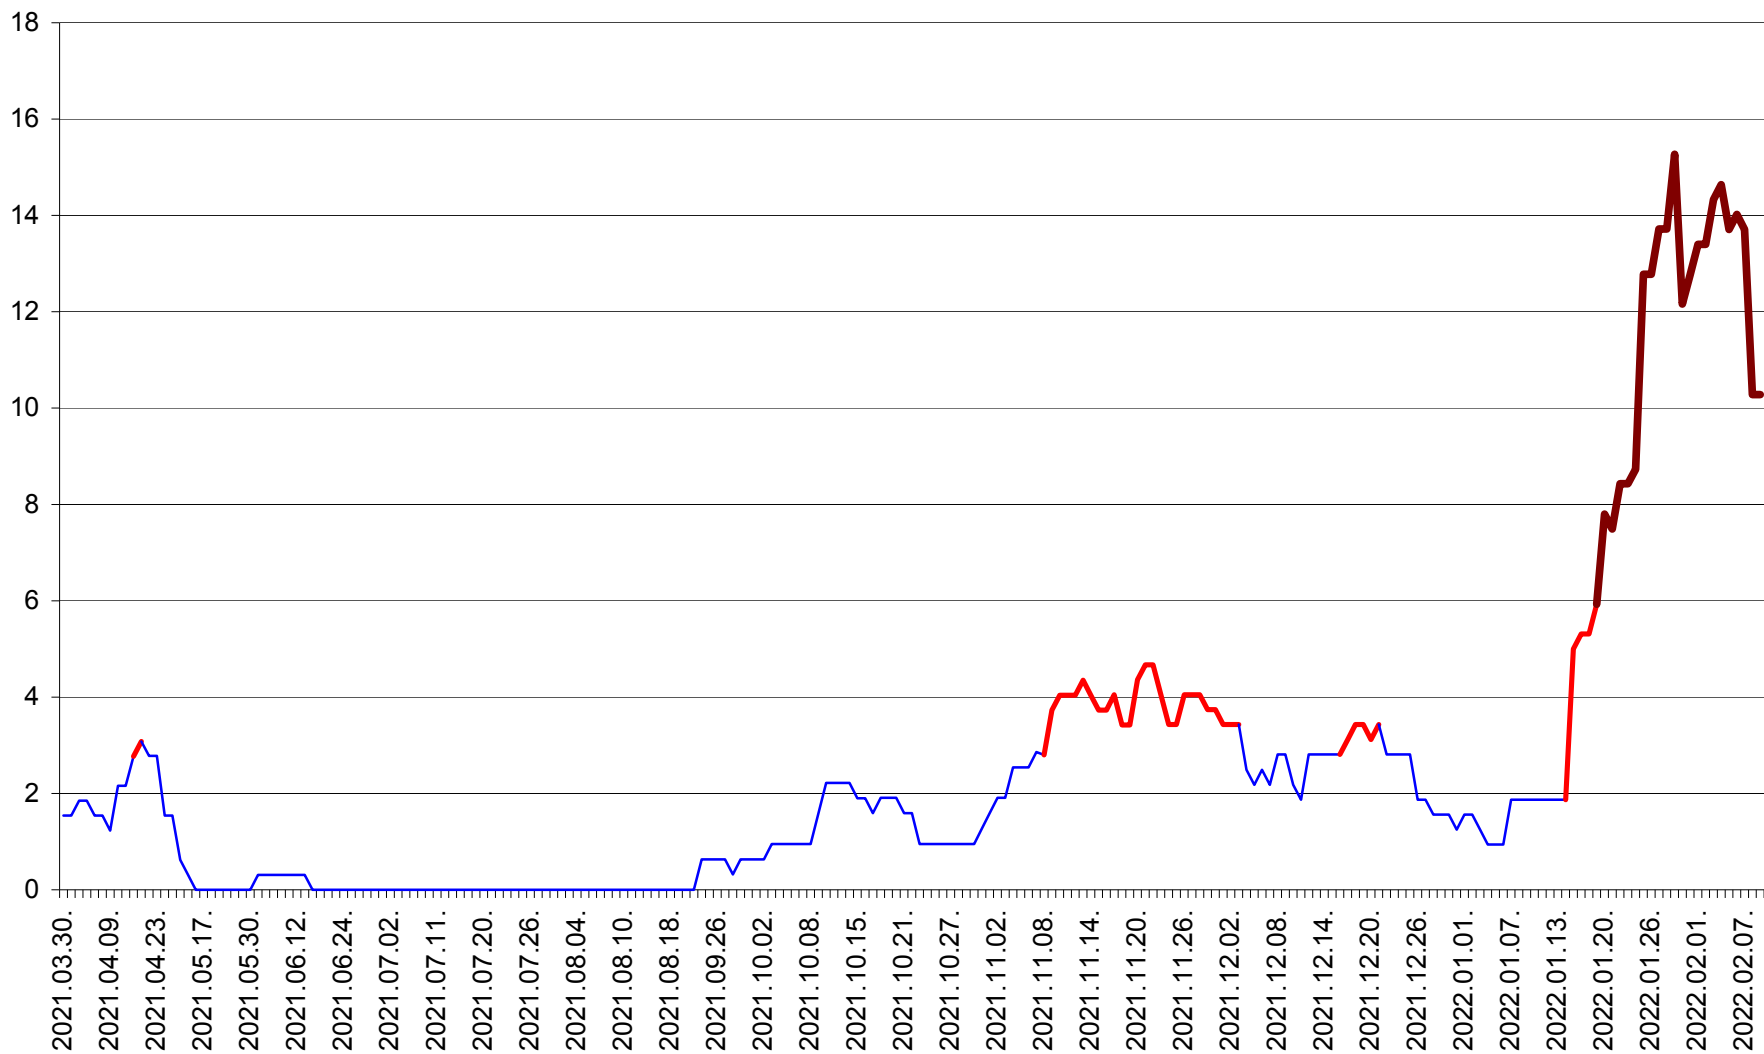

TUȘNAD - Evolutia incidentei cumulate pe 14 zile la ‰ de locuitori
2021.04.01. - 2022.02.09.