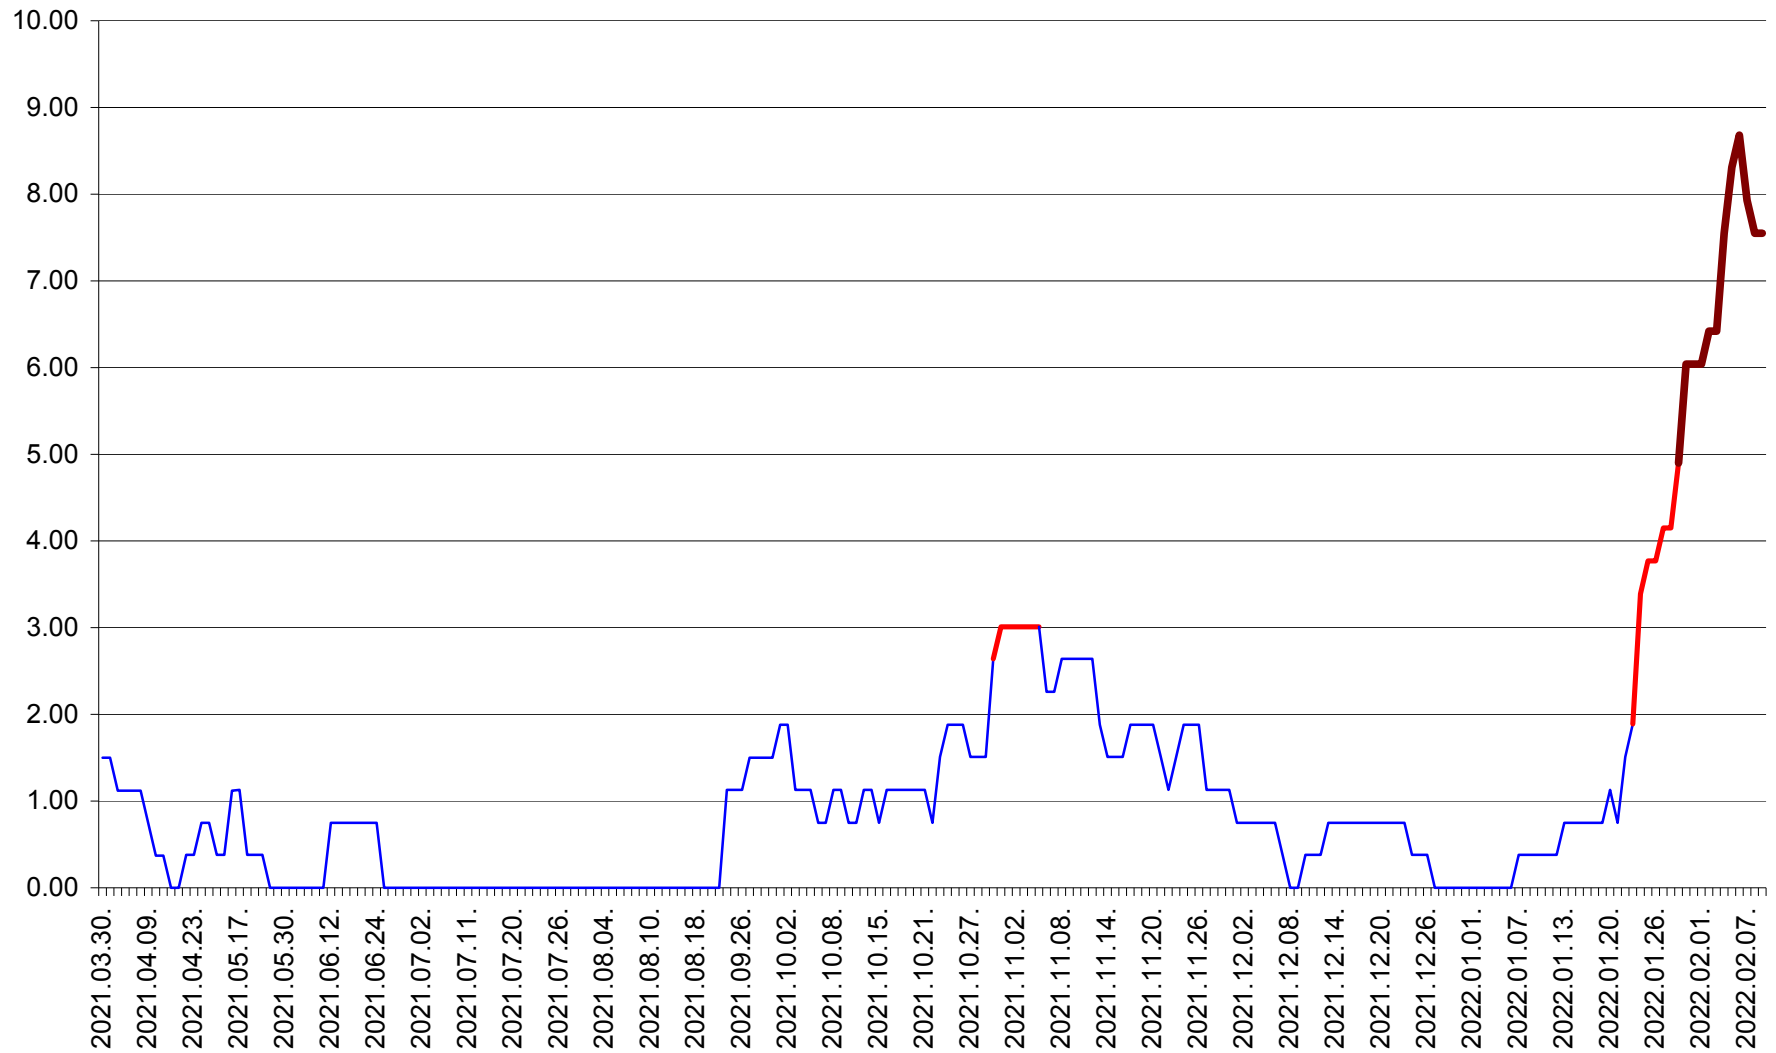

ATID - Evolutia incidentei cumulate pe 14 zile la % de locuitori
2021.04.01. - 2022.02.09.

AVRĂMEȘTI - Evolutia incidentei cumulate pe 14 zile la ‰ de locuitori
2021.04.01. - 2022.02.09.

ORAȘ BĂILE TUȘNAD - Evoluția incidenței cumulate pe 14 zile la ‰ de locuitori
2021.04.01. - 2022.02.09.

ORAȘ BĂLAN - Evoluția incidenței cumulate pe 14 zile la ‰ de locuitori
2021.04.01. - 2022.02.09.

BILBOR - Evolutia incidentei cumulate pe 14 zile la ‰ de locuitori
2021.04.01. - 2022.02.09.

ORAȘ BORSEC - Evolutia incidentei cumulate pe 14 zile la ‰ de locuitori
2021.04.01. - 2022.02.09.

BRĂDEȘTI - Evolutia incidentei cumulate pe 14 zile la ‰ de locuitori
2021.04.01. - 2022.02.09.

CĂPÂLNIȚA - Evoluția incidenței cumulate pe 14 zile la ‰ de locuitori
2021.04.01. - 2022.02.09.

CÂRȚA - Evolutia incidentei cumulate pe 14 zile la ‰ de locuitori
2021.04.01. - 2022.02.09.