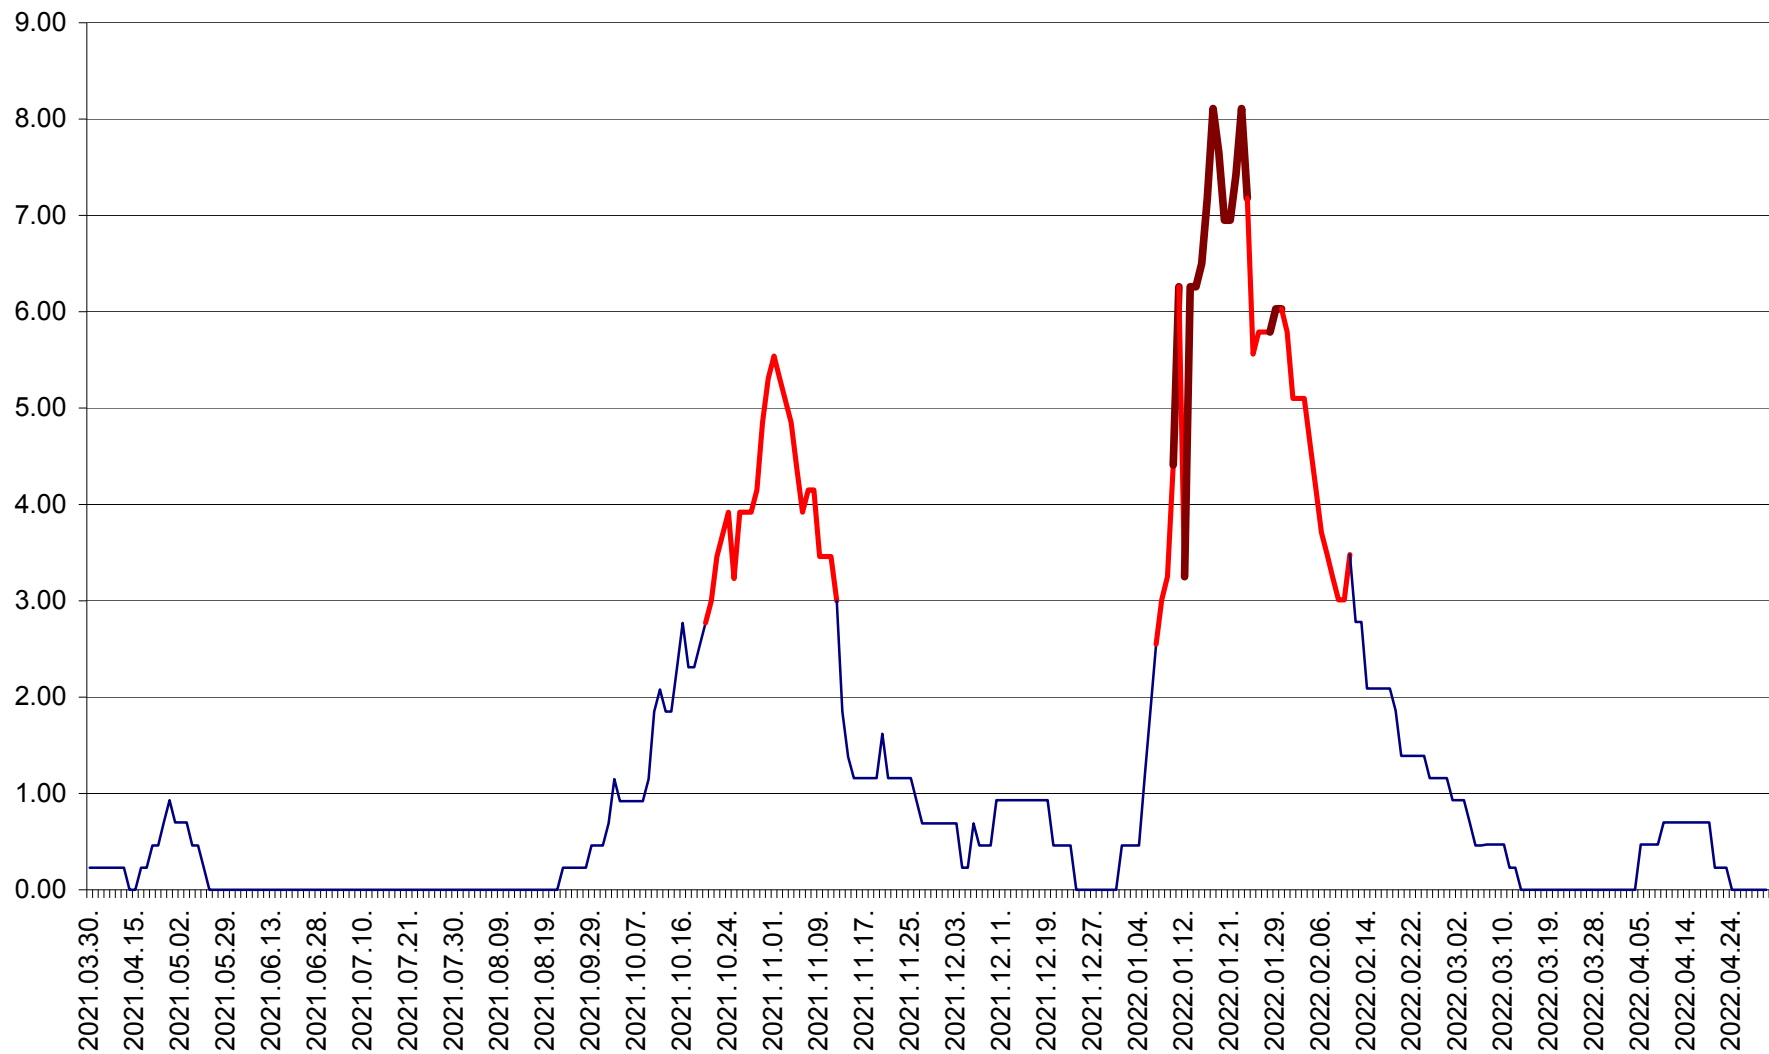

ORAȘ BĂLAN - Evoluția incidenței cumulate pe 14 zile la ‰ de locuitori
2021.04.01. - 2022.04.30.

BILBOR - Evolutia incidentei cumulate pe 14 zile la ‰ de locuitori
2021.04.01. - 2022.04.30.

ORAȘ BORSEC - Evolutia incidentei cumulate pe 14 zile la ‰ de locuitori
2021.04.01. - 2022.04.30.

BRĂDEȘTI - Evolutia incidentei cumulate pe 14 zile la ‰ de locuitori
2021.04.01. - 2022.04.30.

CĂPÂLNIȚA - Evolutia incidentei cumulate pe 14 zile la ‰ de locuitori
2021.04.01. - 2022.04.30.

CÂRȚA - Evolutia incidentei cumulate pe 14 zile la ‰ de locuitori
2021.04.01. - 2022.04.30.

CICEU - Evolutia incidentei cumulate pe 14 zile la ‰ de locuitori
2021.04.01. - 2022.04.30.

CIUCSÂNGEORGIU - Evolutia incidentei cumulate pe 14 zile la % de locuitori
2021.04.01. - 2022.04.30.

CIUMANI - Evolutia incidentei cumulate pe 14 zile la ‰ de locuitori
2021.04.01. - 2022.04.30.

CORBU - Evolutia incidentei cumulate pe 14 zile la ‰ de locuitori
2021.04.01. - 2022.04.30.

CORUND - Evolutia incidentei cumulate pe 14 zile la ‰ de locuitori
2021.04.01. - 2022.04.30.

COZMENI - Evolutia incidentei cumulate pe 14 zile la ‰ de locuitori
2021.04.01. - 2022.04.30.