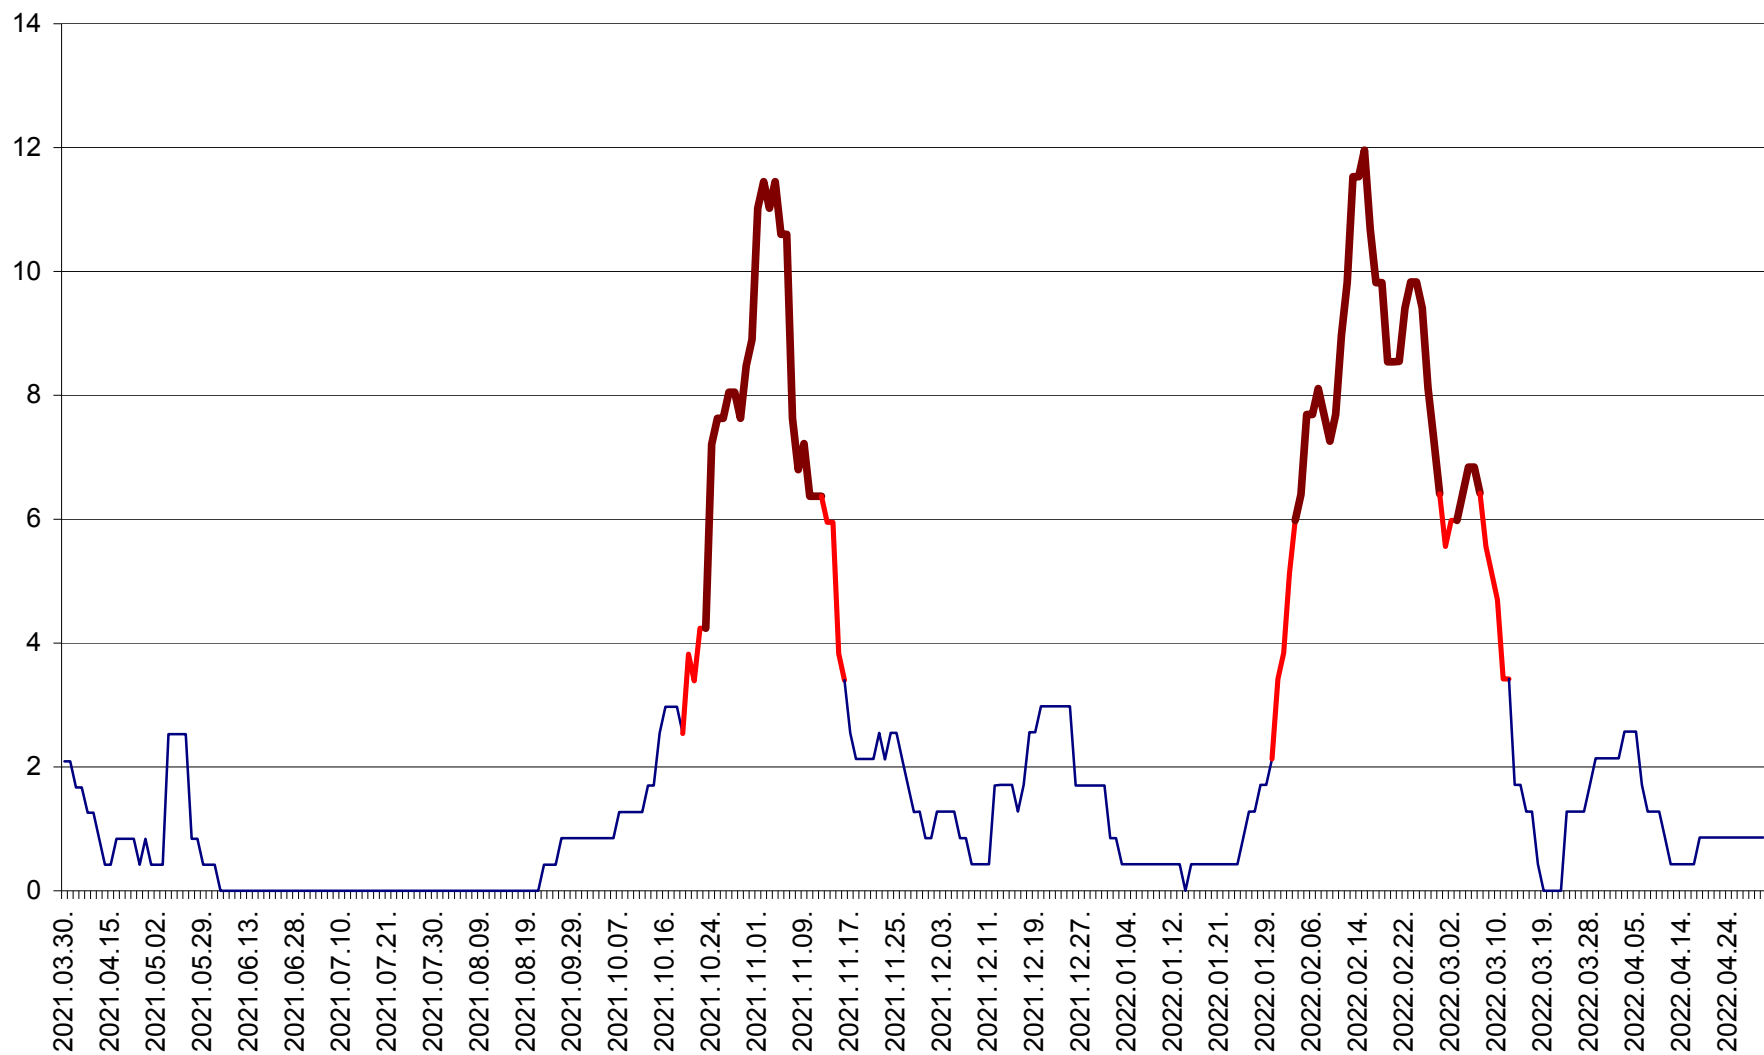

CORBU - Evolutia incidentei cumulate pe 14 zile la ‰ de locuitori
2021.04.01. - 2022.04.30.

CORUND - Evolutia incidentei cumulate pe 14 zile la ‰ de locuitori
2021.04.01. - 2022.04.30.

COZMENI - Evolutia incidentei cumulate pe 14 zile la ‰ de locuitori
2021.04.01. - 2022.04.30.

ORAȘ CRISTURU SECUIESC - Evolutia incidentei cumulate pe 14 zile la ‰ de locuitori
2021.04.01. - 2022.04.30.

DĂNEȘTI - Evolutia incidentei cumulate pe 14 zile la ‰ de locuitori
2021.04.01. - 2022.04.30.

DÂRJIU - Evolutia incidentei cumulate pe 14 zile la ‰ de locuitori
2021.04.01. - 2022.04.30.

DEALU - Evolutia incidentei cumulate pe 14 zile la ‰ de locuitori
2021.04.01. - 2022.04.30.

DITRĂU - Evolutia incidentei cumulate pe 14 zile la ‰ de locuitori
2021.04.01. - 2022.04.30.

FELICENI - Evolutia incidentei cumulate pe 14 zile la % de locuitori
2021.04.01. - 2022.04.30.

FRUMOASA - Evolutia incidentei cumulate pe 14 zile la ‰ de locuitori
2021.04.01. - 2022.04.30.

GĂLĂUȚAȘ - Evolutia incidentei cumulate pe 14 zile la ‰ de locuitori
2021.04.01. - 2022.04.30.