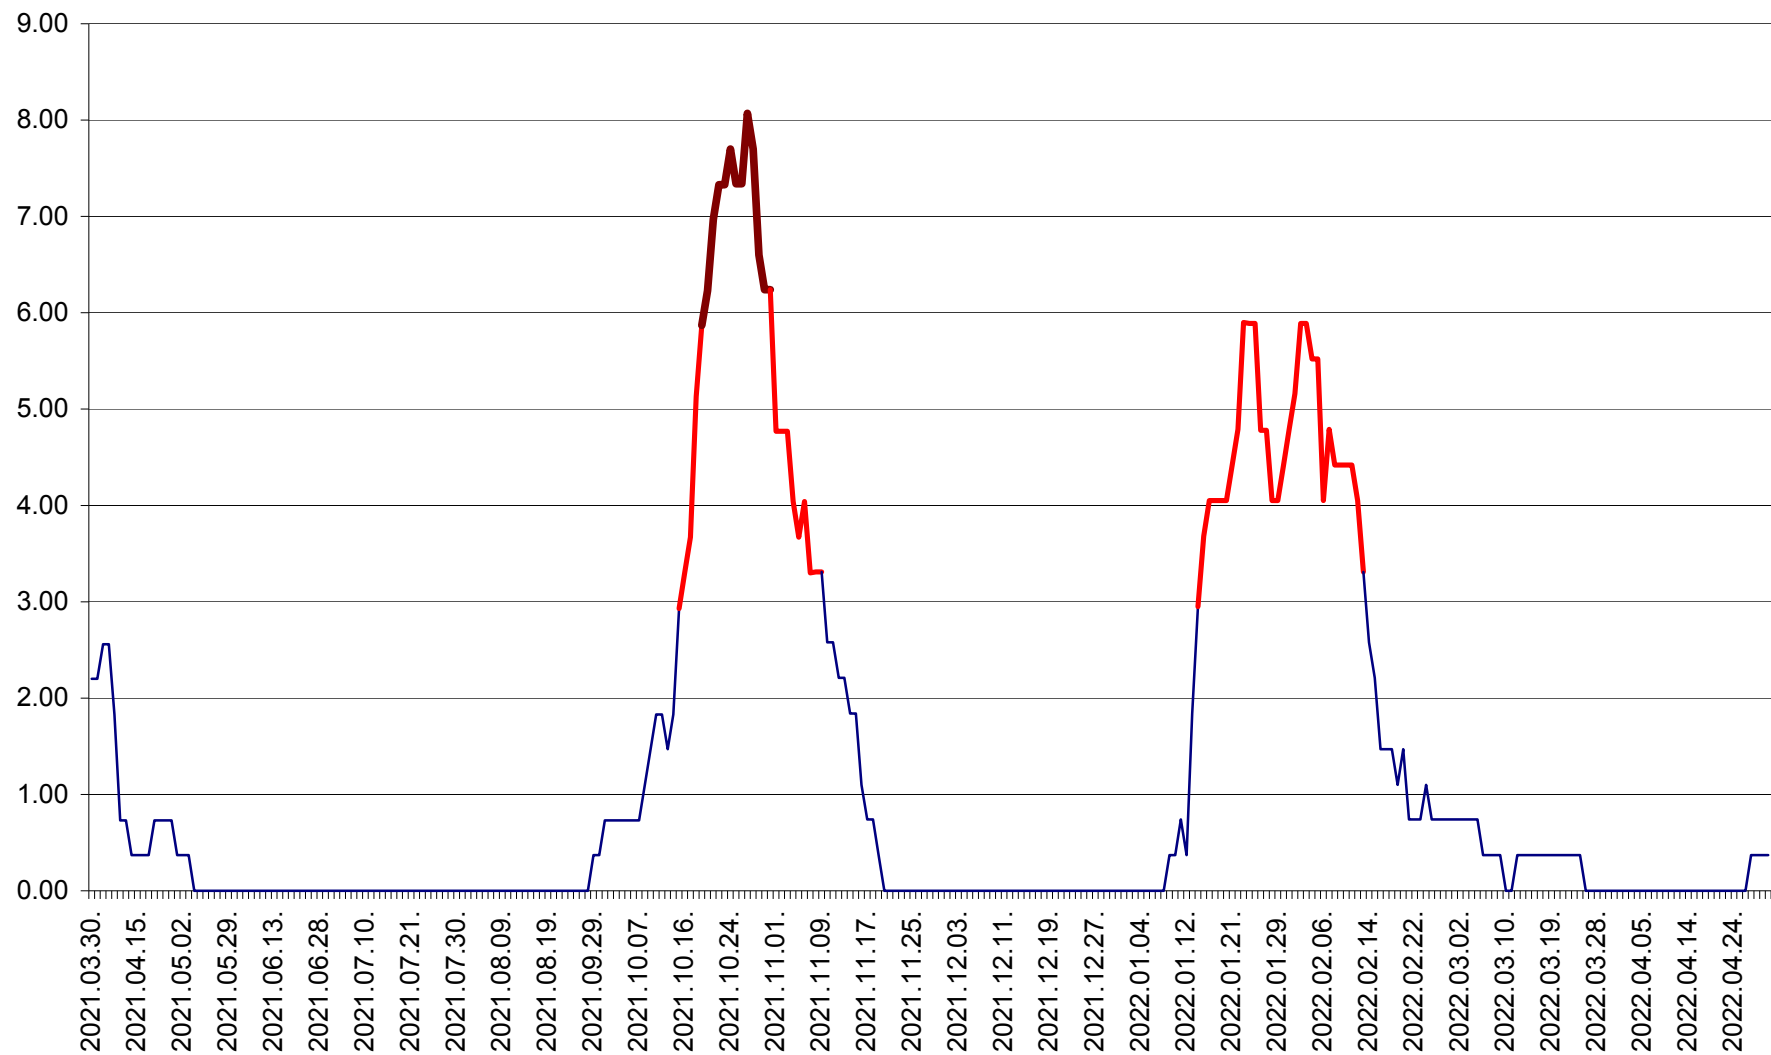

ATID - Evolutia incidentei cumulate pe 14 zile la ‰ de locuitori
2021.04.01. - 2022.04.30.

AVRĂMEȘTI - Evolutia incidentei cumulate pe 14 zile la ‰ de locuitori
2021.04.01. - 2022.04.30.

ORAȘ BĂILE TUȘNAD - Evoluția incidenței cumulate pe 14 zile la ‰ de locuitori
2021.04.01. - 2022.04.30.

ORAȘ BĂLAN - Evoluția incidenței cumulate pe 14 zile la ‰ de locuitori
2021.04.01. - 2022.04.30.

BILBOR - Evolutia incidentei cumulate pe 14 zile la ‰ de locuitori
2021.04.01. - 2022.04.30.

ORAȘ BORSEC - Evolutia incidentei cumulate pe 14 zile la ‰ de locuitori
2021.04.01. - 2022.04.30.

BRĂDEȘTI - Evolutia incidentei cumulate pe 14 zile la ‰ de locuitori
2021.04.01. - 2022.04.30.

CĂPÂLNIȚA - Evolutia incidentei cumulate pe 14 zile la ‰ de locuitori
2021.04.01. - 2022.04.30.

CÂRȚA - Evolutia incidentei cumulate pe 14 zile la ‰ de locuitori
2021.04.01. - 2022.04.30.

CICEU - Evolutia incidentei cumulate pe 14 zile la ‰ de locuitori
2021.04.01. - 2022.04.30.

CIUCSÂNGEORGIU - Evolutia incidentei cumulate pe 14 zile la % de locuitori
2021.04.01. - 2022.04.30.

CIUMANI - Evolutia incidentei cumulate pe 14 zile la ‰ de locuitori
2021.04.01. - 2022.04.30.