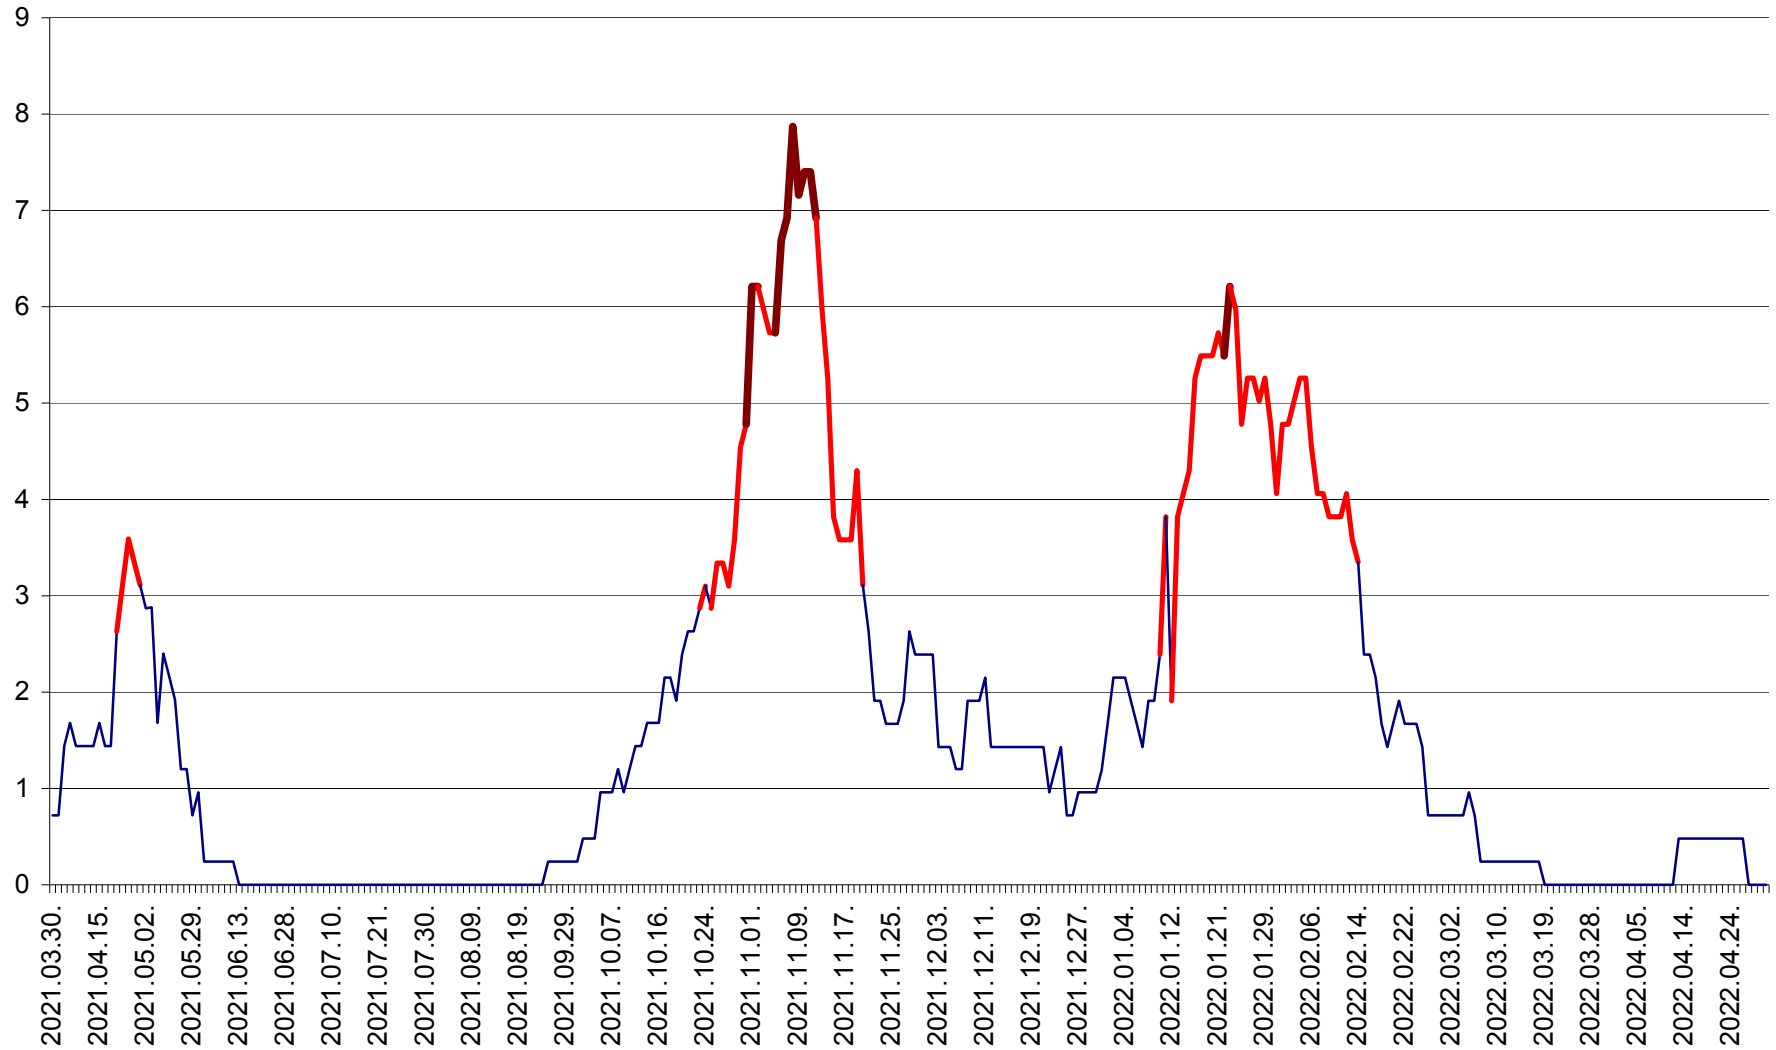

CORBU - Evolutia incidentei cumulate pe 14 zile la ‰ de locuitori
2021.04.01. - 2022.04.30.

CORUND - Evolutia incidentei cumulate pe 14 zile la ‰ de locuitori
2021.04.01. - 2022.04.30.

COZMENI - Evolutia incidentei cumulate pe 14 zile la ‰ de locuitori
2021.04.01. - 2022.04.30.

ORAȘ CRISTURU SECUIESC - Evolutia incidentei cumulate pe 14 zile la ‰ de locuitori
2021.04.01. - 2022.04.30.

DĂNEȘTI - Evolutia incidentei cumulate pe 14 zile la ‰ de locuitori
2021.04.01. - 2022.04.30.

DÂRJIU - Evolutia incidentei cumulate pe 14 zile la ‰ de locuitori
2021.04.01. - 2022.04.30.

DEALU - Evolutia incidentei cumulate pe 14 zile la ‰ de locuitori
2021.04.01. - 2022.04.30.

DITRĂU - Evolutia incidentei cumulate pe 14 zile la ‰ de locuitori
2021.04.01. - 2022.04.30.

FELICENI - Evolutia incidentei cumulate pe 14 zile la % de locuitori
2021.04.01. - 2022.04.30.

FRUMOASA - Evolutia incidentei cumulate pe 14 zile la ‰ de locuitori
2021.04.01. - 2022.04.30.

GĂLĂUȚAȘ - Evolutia incidentei cumulate pe 14 zile la ‰ de locuitori
2021.04.01. - 2022.04.30.