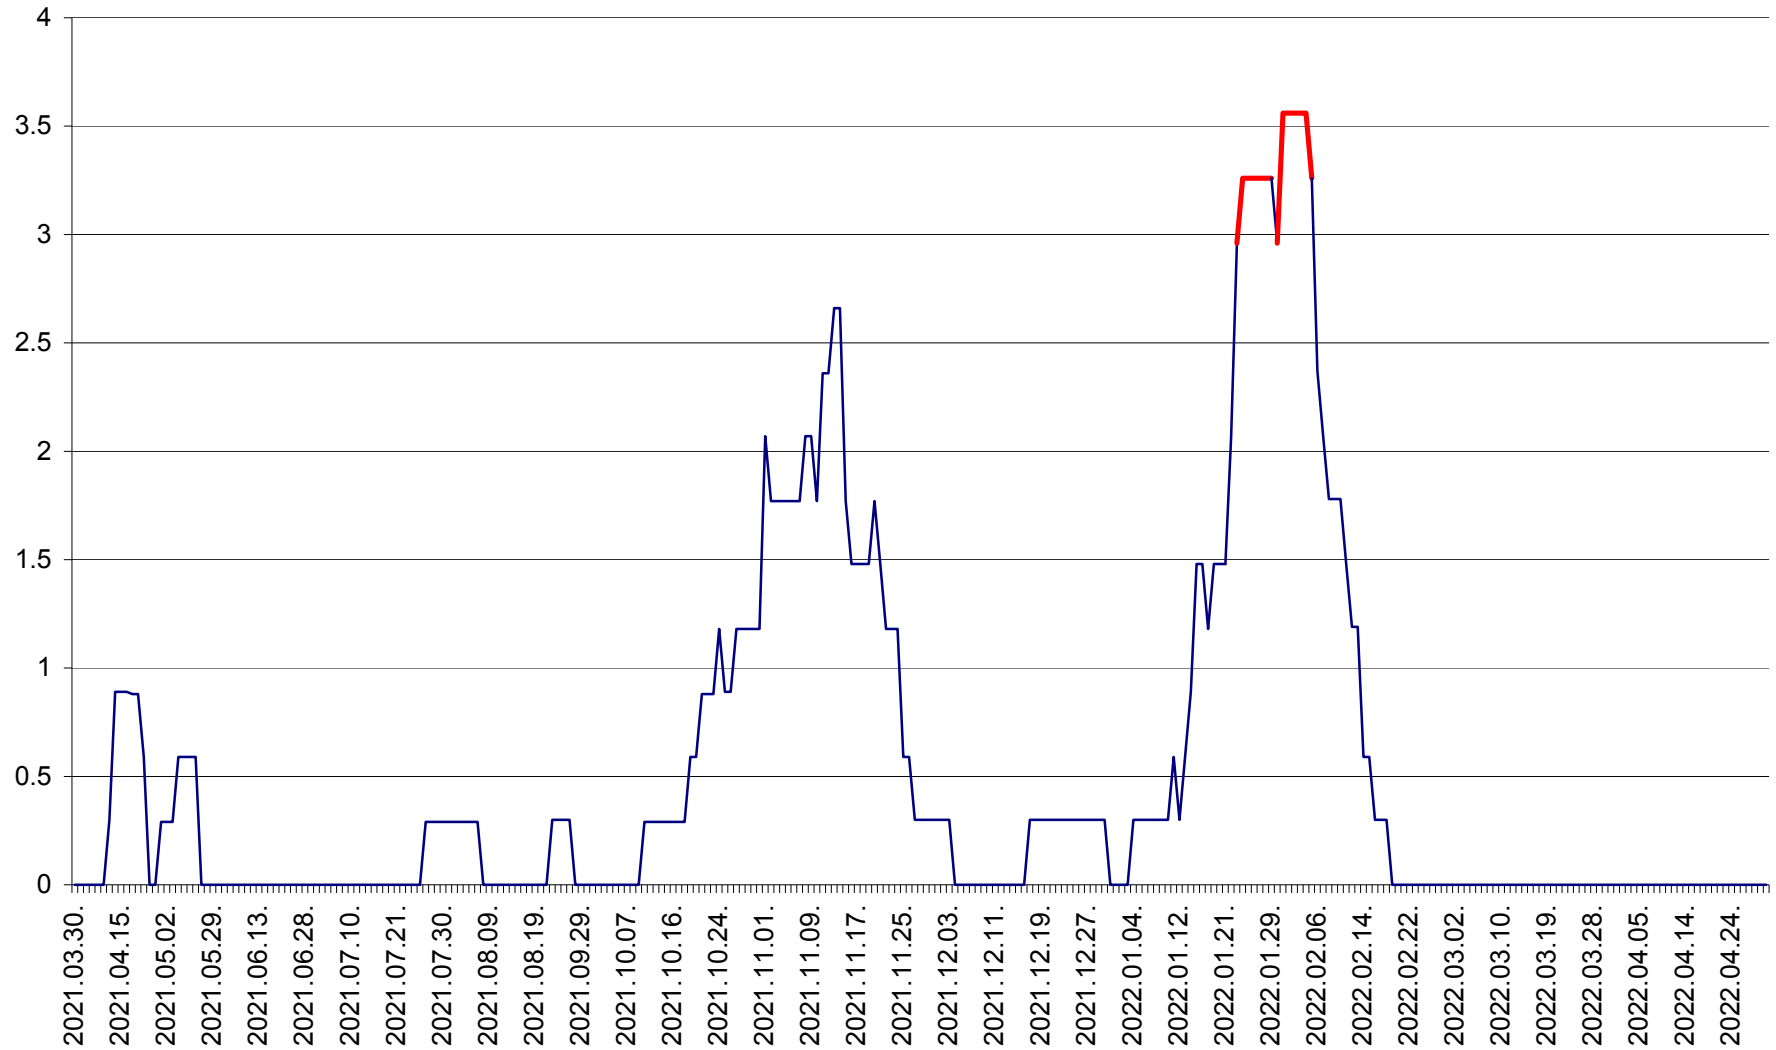

LELICENI - Evolutia incidentei cumulate pe 14 zile la % de locuitori
2021.04.01. - 2022.04.30.

LUETA - Evolutia incidentei cumulate pe 14 zile la ‰ de locuitori
2021.04.01. - 2022.04.30.

LUNCA DE JOS - Evolutia incidentei cumulate pe 14 zile la ‰ de locuitori
2021.04.01. - 2022.04.30.

LUNCA DE SUS - Evolutia incidentei cumulate pe 14 zile la ‰ de locuitori
2021.04.01. - 2022.04.30.

LUPENI - Evolutia incidentei cumulate pe 14 zile la ‰ de locuitori
2021.04.01. - 2022.04.30.

MĂDĂRAȘ - Evolutia incidentei cumulate pe 14 zile la ‰ de locuitori
2021.04.01. - 2022.04.30.