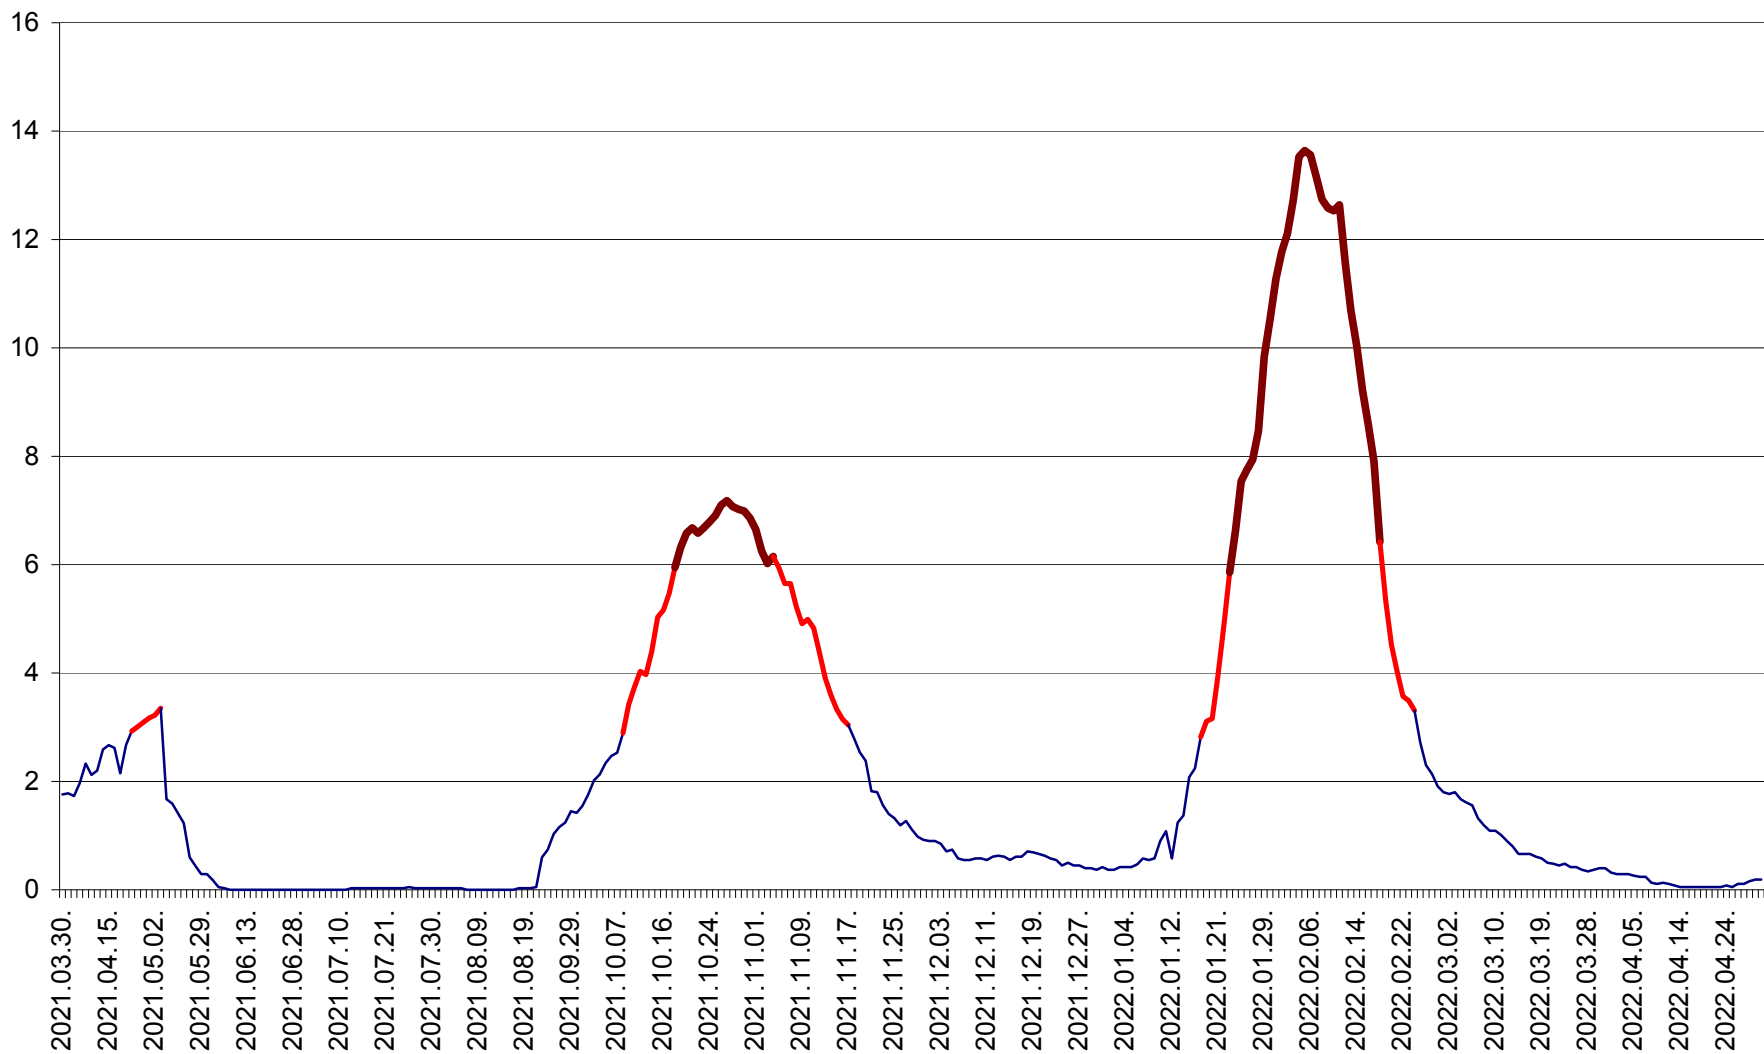

PĂULENI-CIUC - Evolutia incidentei cumulate pe 14 zile la % de locuitori
2021.04.01. - 2022.04.30.