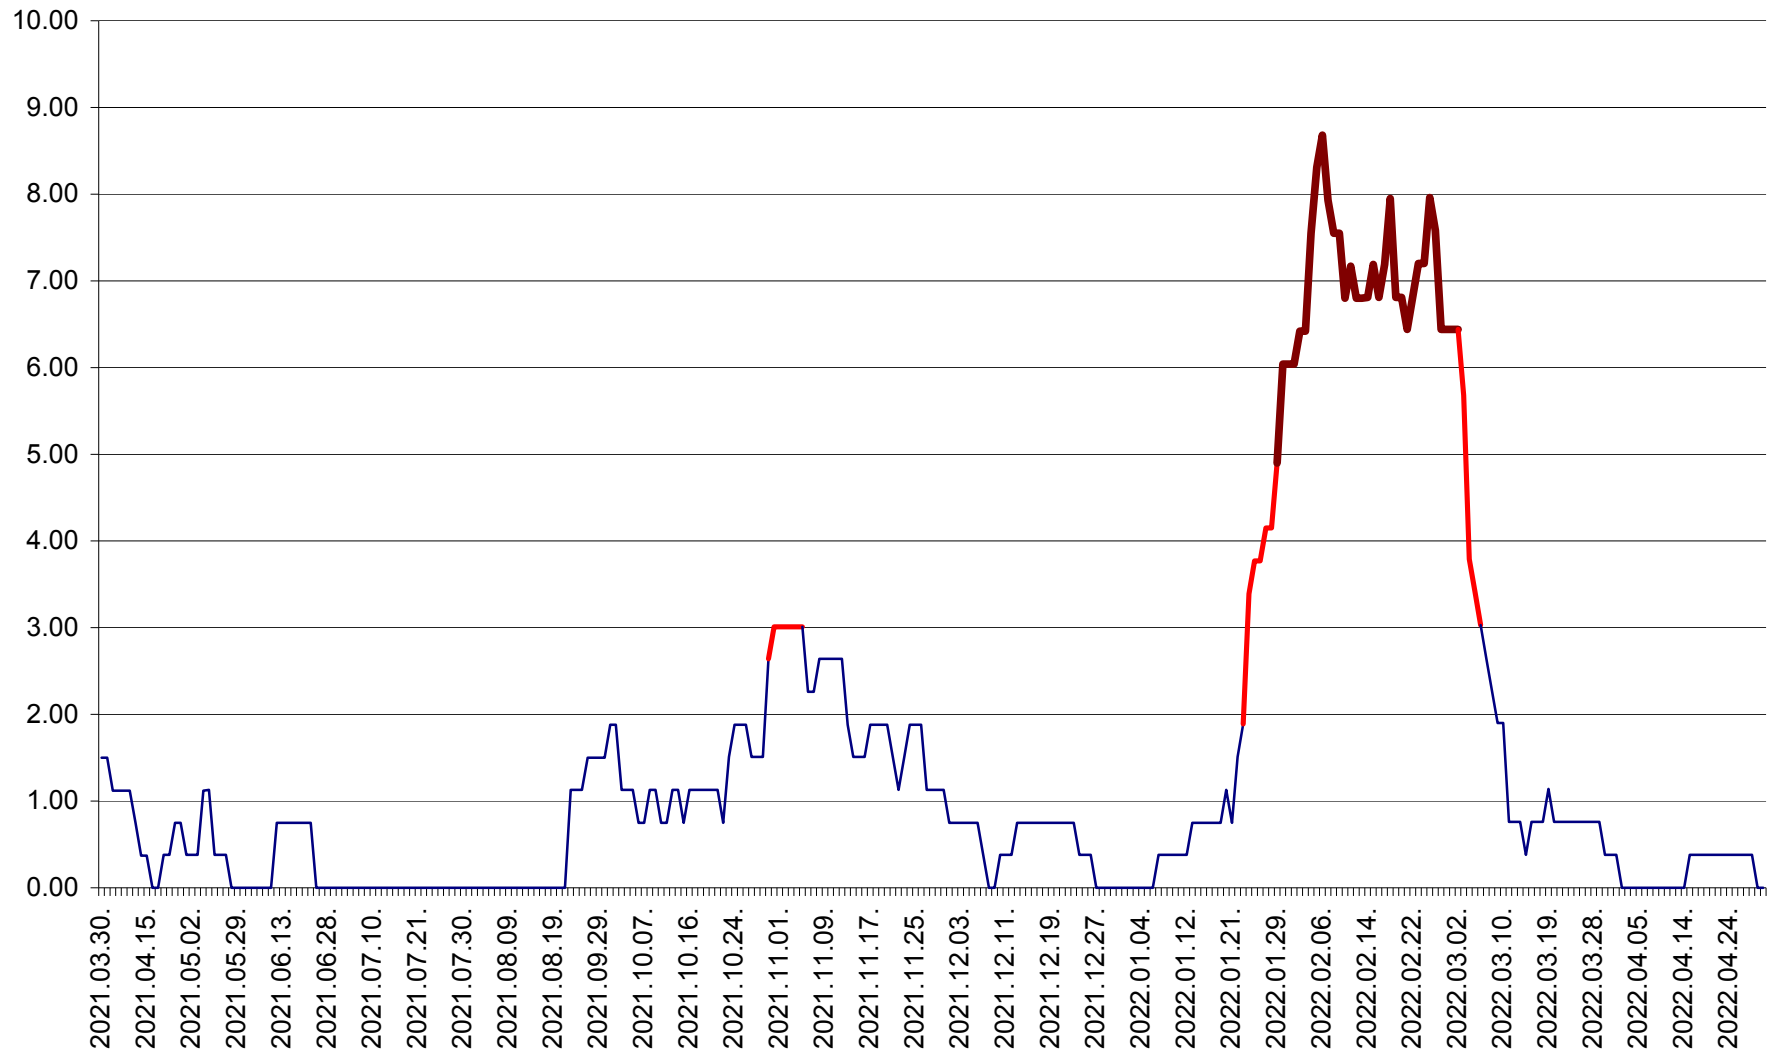

ATID - Evolutia incidentei cumulate pe 14 zile la ‰ de locuitori
2021.04.01. - 2022.04.30.

AVRĂMEȘTI - Evolutia incidentei cumulate pe 14 zile la ‰ de locuitori
2021.04.01. - 2022.04.30.

ORAȘ BĂILE TUȘNAD - Evoluția incidenței cumulate pe 14 zile la ‰ de locuitori
2021.04.01. - 2022.04.30.

ORAȘ BĂLAN - Evoluția incidenței cumulate pe 14 zile la ‰ de locuitori
2021.04.01. - 2022.04.30.

BILBOR - Evolutia incidentei cumulate pe 14 zile la ‰ de locuitori
2021.04.01. - 2022.04.30.

ORAȘ BORSEC - Evolutia incidentei cumulate pe 14 zile la ‰ de locuitori
2021.04.01. - 2022.04.30.

BRĂDEȘTI - Evolutia incidentei cumulate pe 14 zile la ‰ de locuitori
2021.04.01. - 2022.04.30.

CĂPÂLNIȚA - Evolutia incidentei cumulate pe 14 zile la ‰ de locuitori
2021.04.01. - 2022.04.30.

CÂRȚA - Evolutia incidentei cumulate pe 14 zile la ‰ de locuitori
2021.04.01. - 2022.04.30.