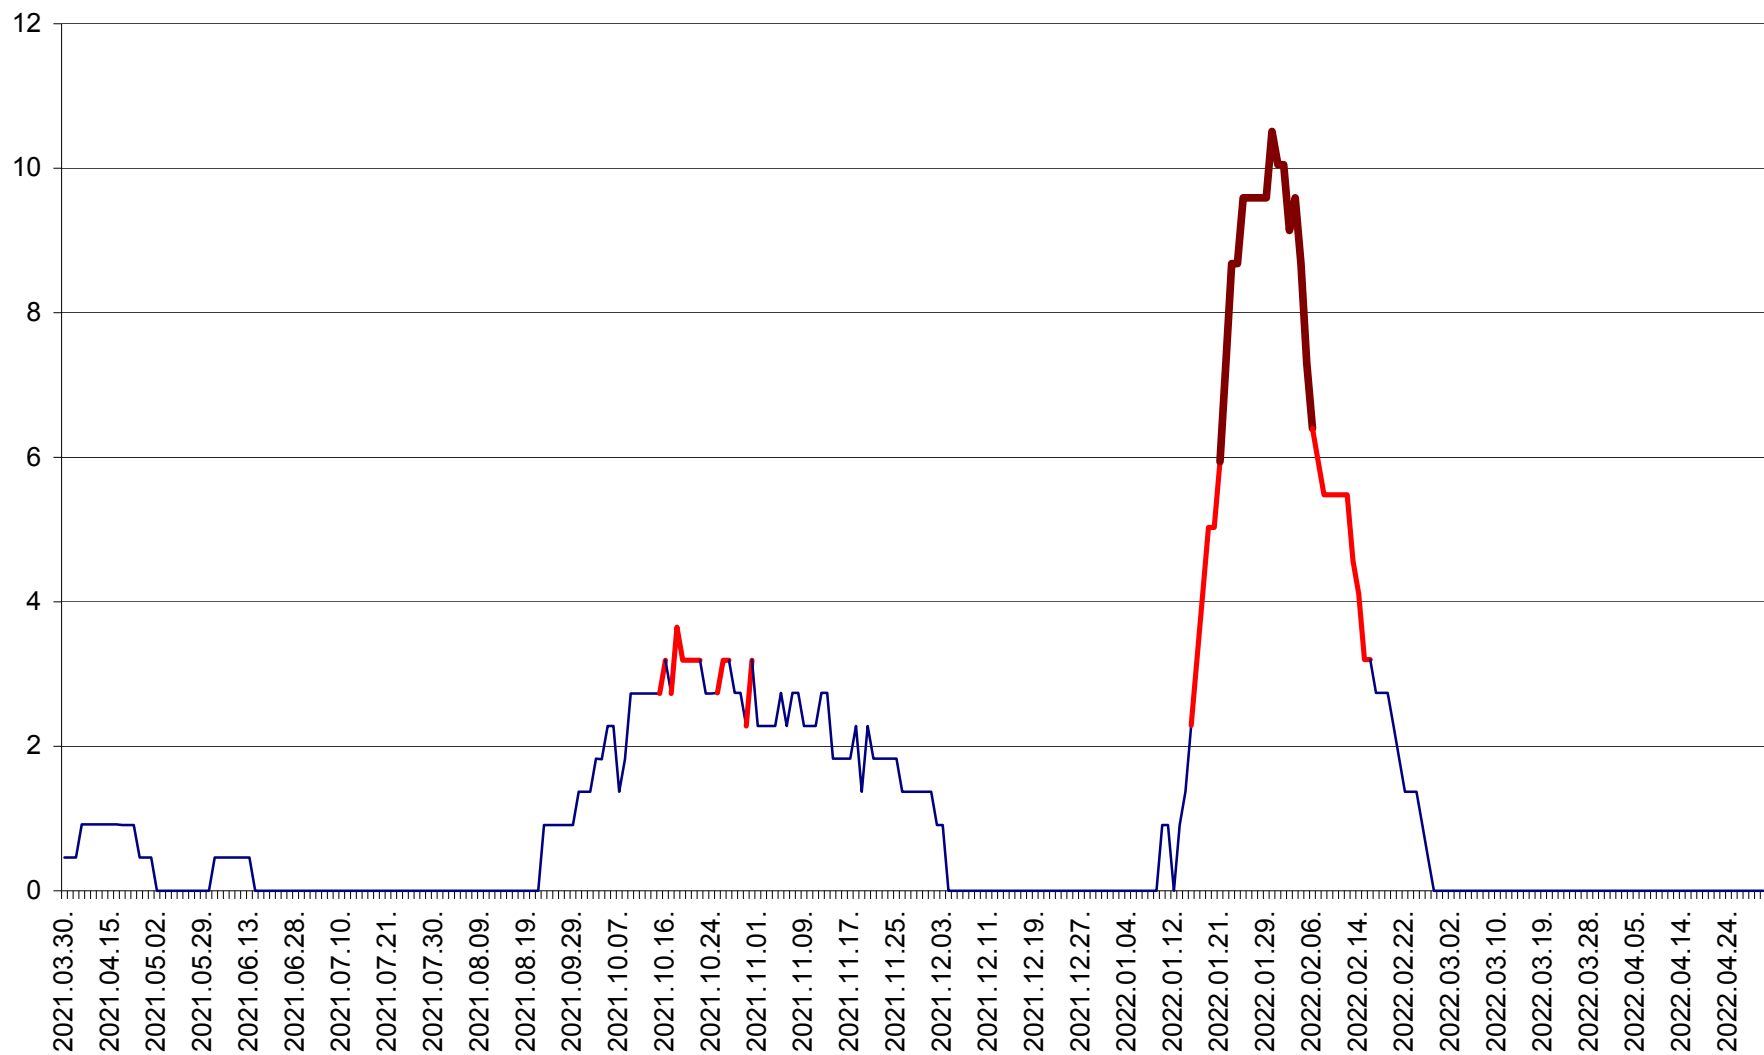

BRĂDEȘTI - Evolutia incidentei cumulate pe 14 zile la ‰ de locuitori
2021.04.01. - 2022.04.30.

CĂPÂLNIȚA - Evolutia incidentei cumulate pe 14 zile la ‰ de locuitori
2021.04.01. - 2022.04.30.

CÂRȚA - Evolutia incidentei cumulate pe 14 zile la ‰ de locuitori
2021.04.01. - 2022.04.30.

CICEU - Evolutia incidentei cumulate pe 14 zile la ‰ de locuitori
2021.04.01. - 2022.04.30.

CIUCSÂNGEORGIU - Evolutia incidentei cumulate pe 14 zile la % de locuitori
2021.04.01. - 2022.04.30.

CIUMANI - Evolutia incidentei cumulate pe 14 zile la ‰ de locuitori
2021.04.01. - 2022.04.30.

CORBU - Evolutia incidentei cumulate pe 14 zile la ‰ de locuitori
2021.04.01. - 2022.04.30.

CORUND - Evolutia incidentei cumulate pe 14 zile la ‰ de locuitori
2021.04.01. - 2022.04.30.

COZMENI - Evolutia incidentei cumulate pe 14 zile la ‰ de locuitori
2021.04.01. - 2022.04.30.

ORAȘ CRISTURU SECUIESC - Evolutia incidentei cumulate pe 14 zile la ‰ de locuitori
2021.04.01. - 2022.04.30.

DĂNEȘTI - Evolutia incidentei cumulate pe 14 zile la ‰ de locuitori
2021.04.01. - 2022.04.30.