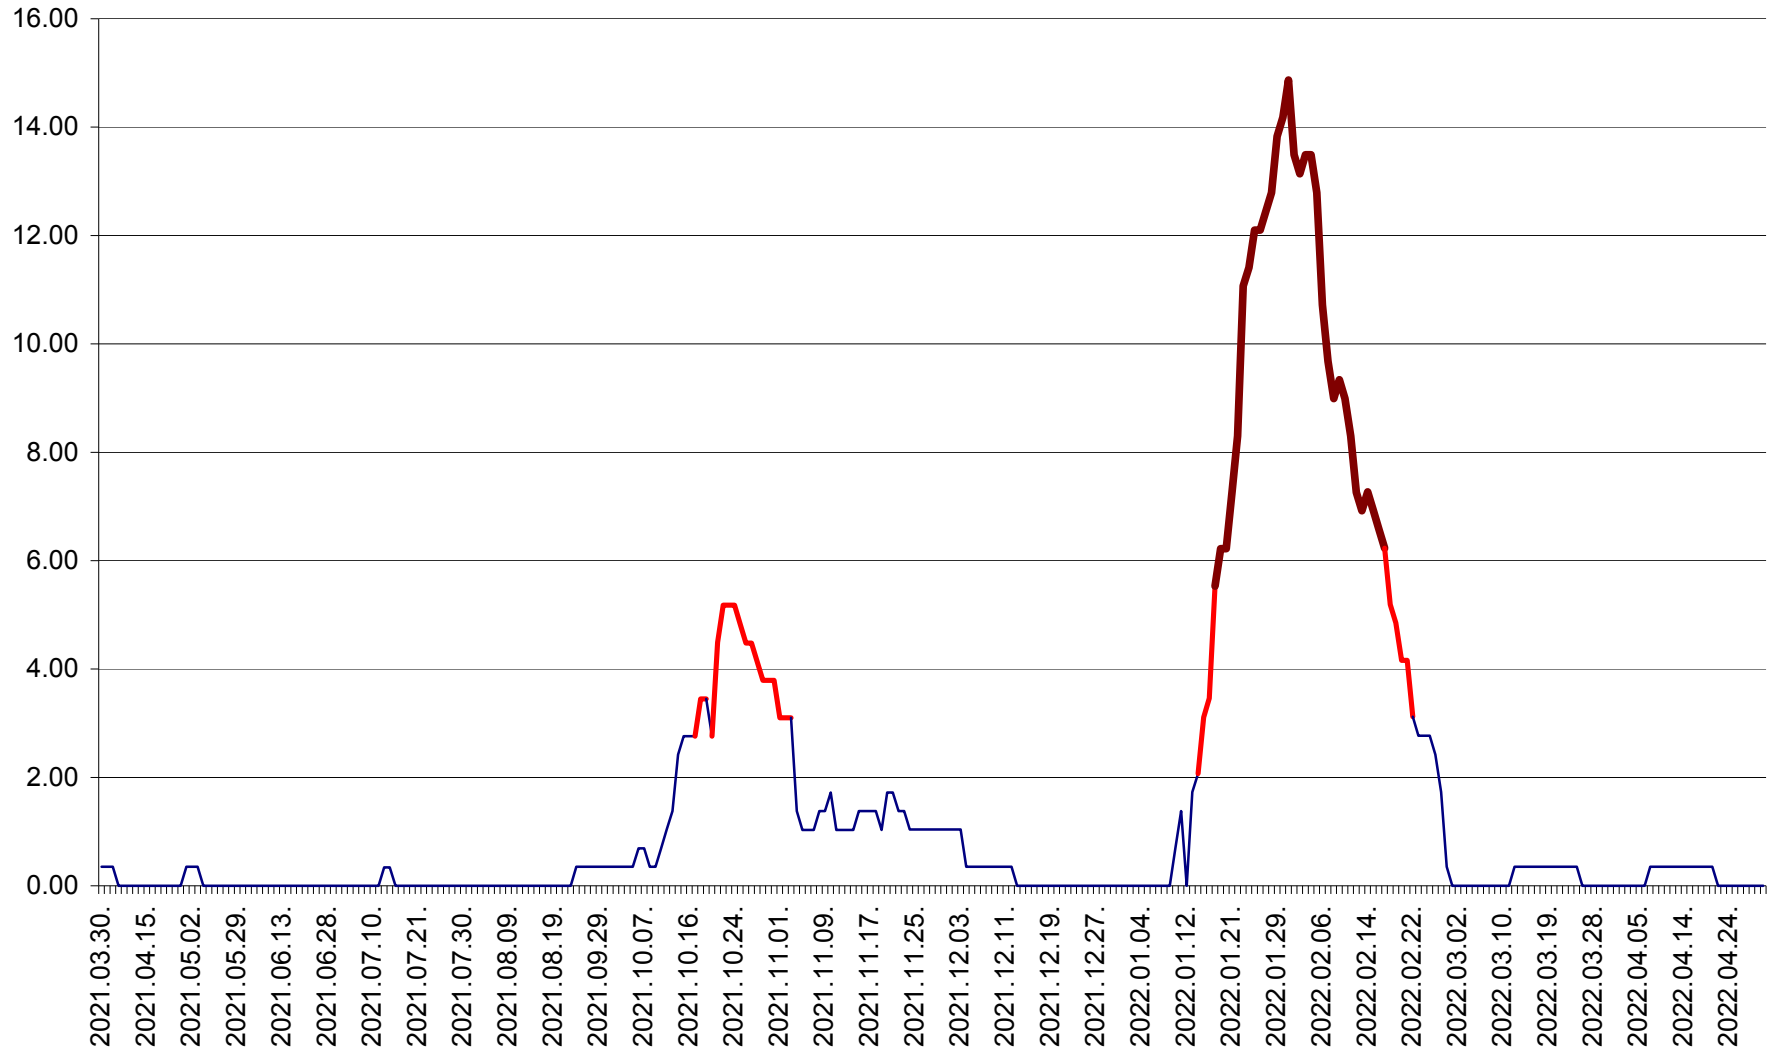

ORAȘ BĂLAN - Evoluția incidenței cumulate pe 14 zile la ‰ de locuitori
2021.04.01. - 2022.04.30.

BILBOR - Evolutia incidentei cumulate pe 14 zile la ‰ de locuitori
2021.04.01. - 2022.04.30.

ORAȘ BORSEC - Evolutia incidentei cumulate pe 14 zile la ‰ de locuitori
2021.04.01. - 2022.04.30.

BRĂDEȘTI - Evolutia incidentei cumulate pe 14 zile la ‰ de locuitori
2021.04.01. - 2022.04.30.

CĂPÂLNIȚA - Evolutia incidentei cumulate pe 14 zile la ‰ de locuitori
2021.04.01. - 2022.04.30.

CÂRȚA - Evolutia incidentei cumulate pe 14 zile la ‰ de locuitori
2021.04.01. - 2022.04.30.

CICEU - Evolutia incidentei cumulate pe 14 zile la ‰ de locuitori
2021.04.01. - 2022.04.30.

CIUCSÂNGEORGIU - Evolutia incidentei cumulate pe 14 zile la % de locuitori
2021.04.01. - 2022.04.30.

CIUMANI - Evolutia incidentei cumulate pe 14 zile la ‰ de locuitori
2021.04.01. - 2022.04.30.

CORBU - Evolutia incidentei cumulate pe 14 zile la ‰ de locuitori
2021.04.01. - 2022.04.30.

CORUND - Evolutia incidentei cumulate pe 14 zile la ‰ de locuitori
2021.04.01. - 2022.04.30.

COZMENI - Evolutia incidentei cumulate pe 14 zile la ‰ de locuitori
2021.04.01. - 2022.04.30.