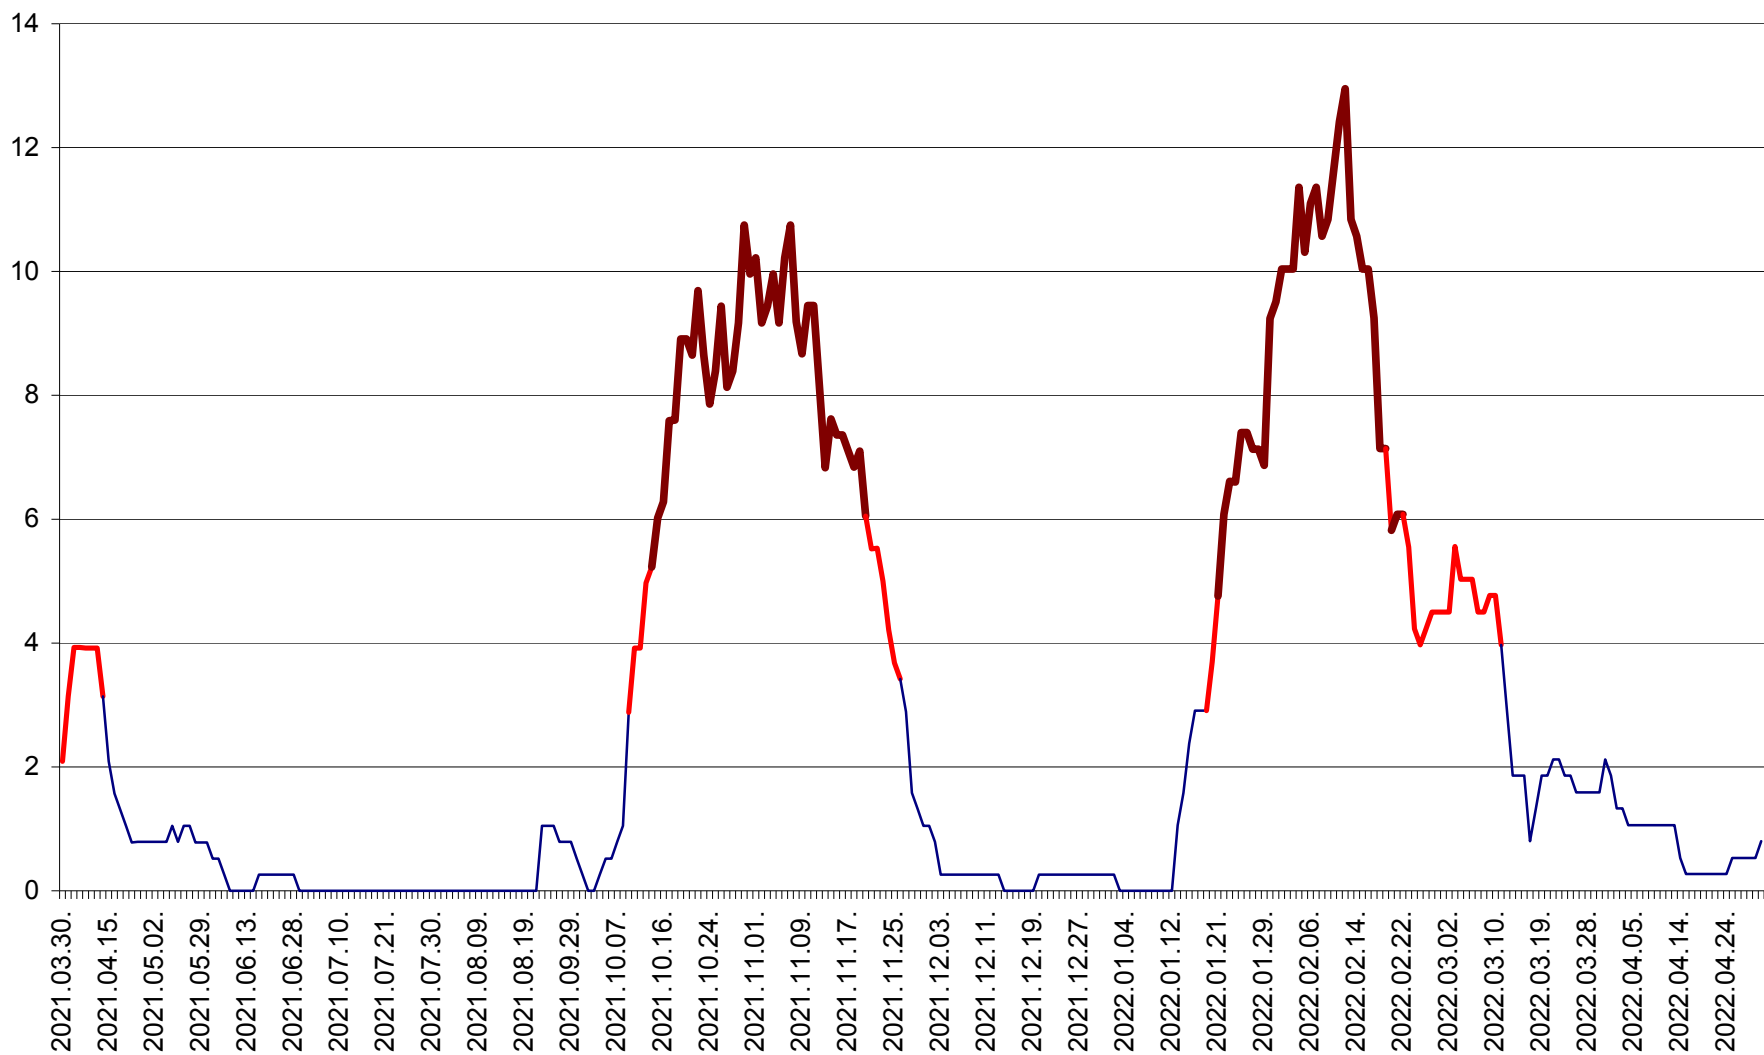

RACU - Evolutia incidentei cumulate pe 14 zile la ‰ de locuitori
2021.04.01. - 2022.04.30.

REMETEA - Evolutia incidentei cumulate pe 14 zile la % de locuitori
2021.04.01. - 2022.04.30.

SĂCEL - Evolutia incidentei cumulate pe 14 zile la ‰ de locuitori
2021.04.01. - 2022.04.30.

SÂNCRĂIENI - Evolutia incidentei cumulate pe 14 zile la ‰ de locuitori
2021.04.01. - 2022.04.30.

SÂNDOMIC - Evolutia incidentei cumulate pe 14 zile la ‰ de locuitori
2021.04.01. - 2022.04.30.

SÂNMARTIN - Evolutia incidentei cumulate pe 14 zile la ‰ de locuitori
2021.04.01. - 2022.04.30.

SÂNSIMION - Evolutia incidentei cumulate pe 14 zile la ‰ de locuitori
2021.04.01. - 2022.04.30.

SÂNTIMBRU - Evolutia incidentei cumulate pe 14 zile la ‰ de locuitori
2021.04.01. - 2022.04.30.

SĂRMAȘ - Evolutia incidentei cumulate pe 14 zile la ‰ de locuitori
2021.04.01. - 2022.04.30.