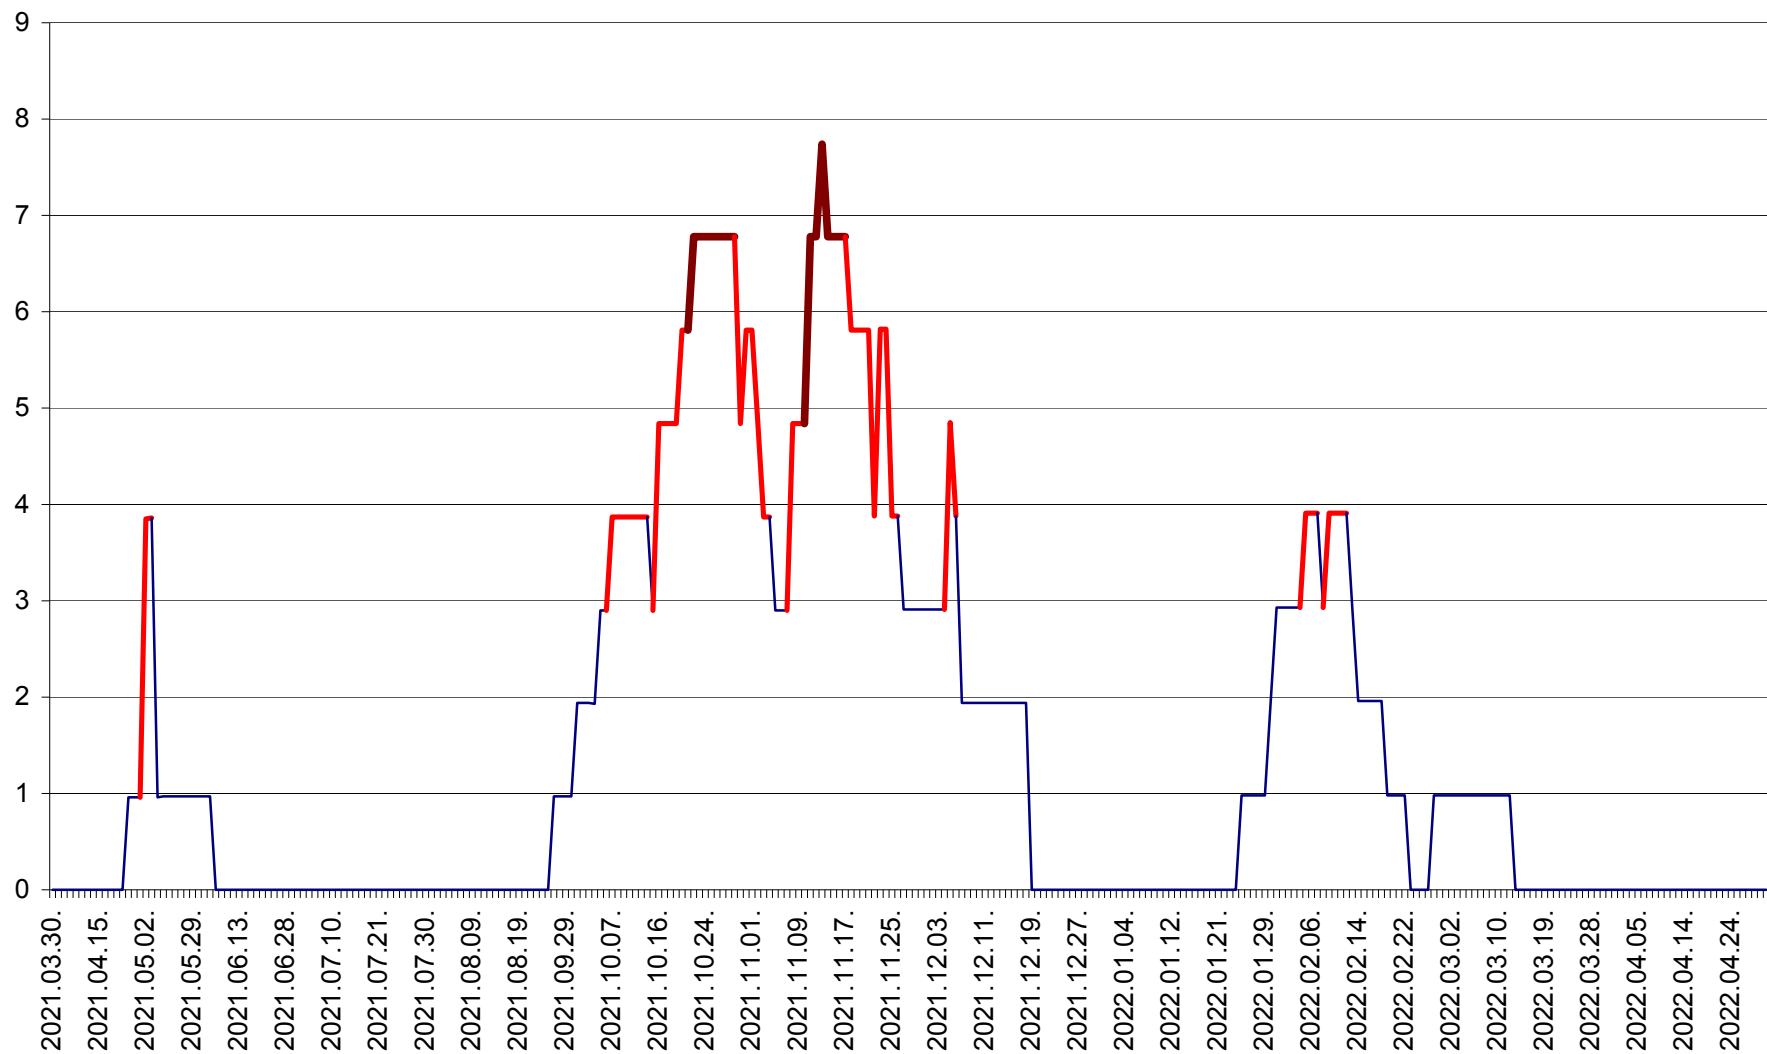

DEALU - Evolutia incidentei cumulate pe 14 zile la ‰ de locuitori
2021.04.01. - 2022.04.30.