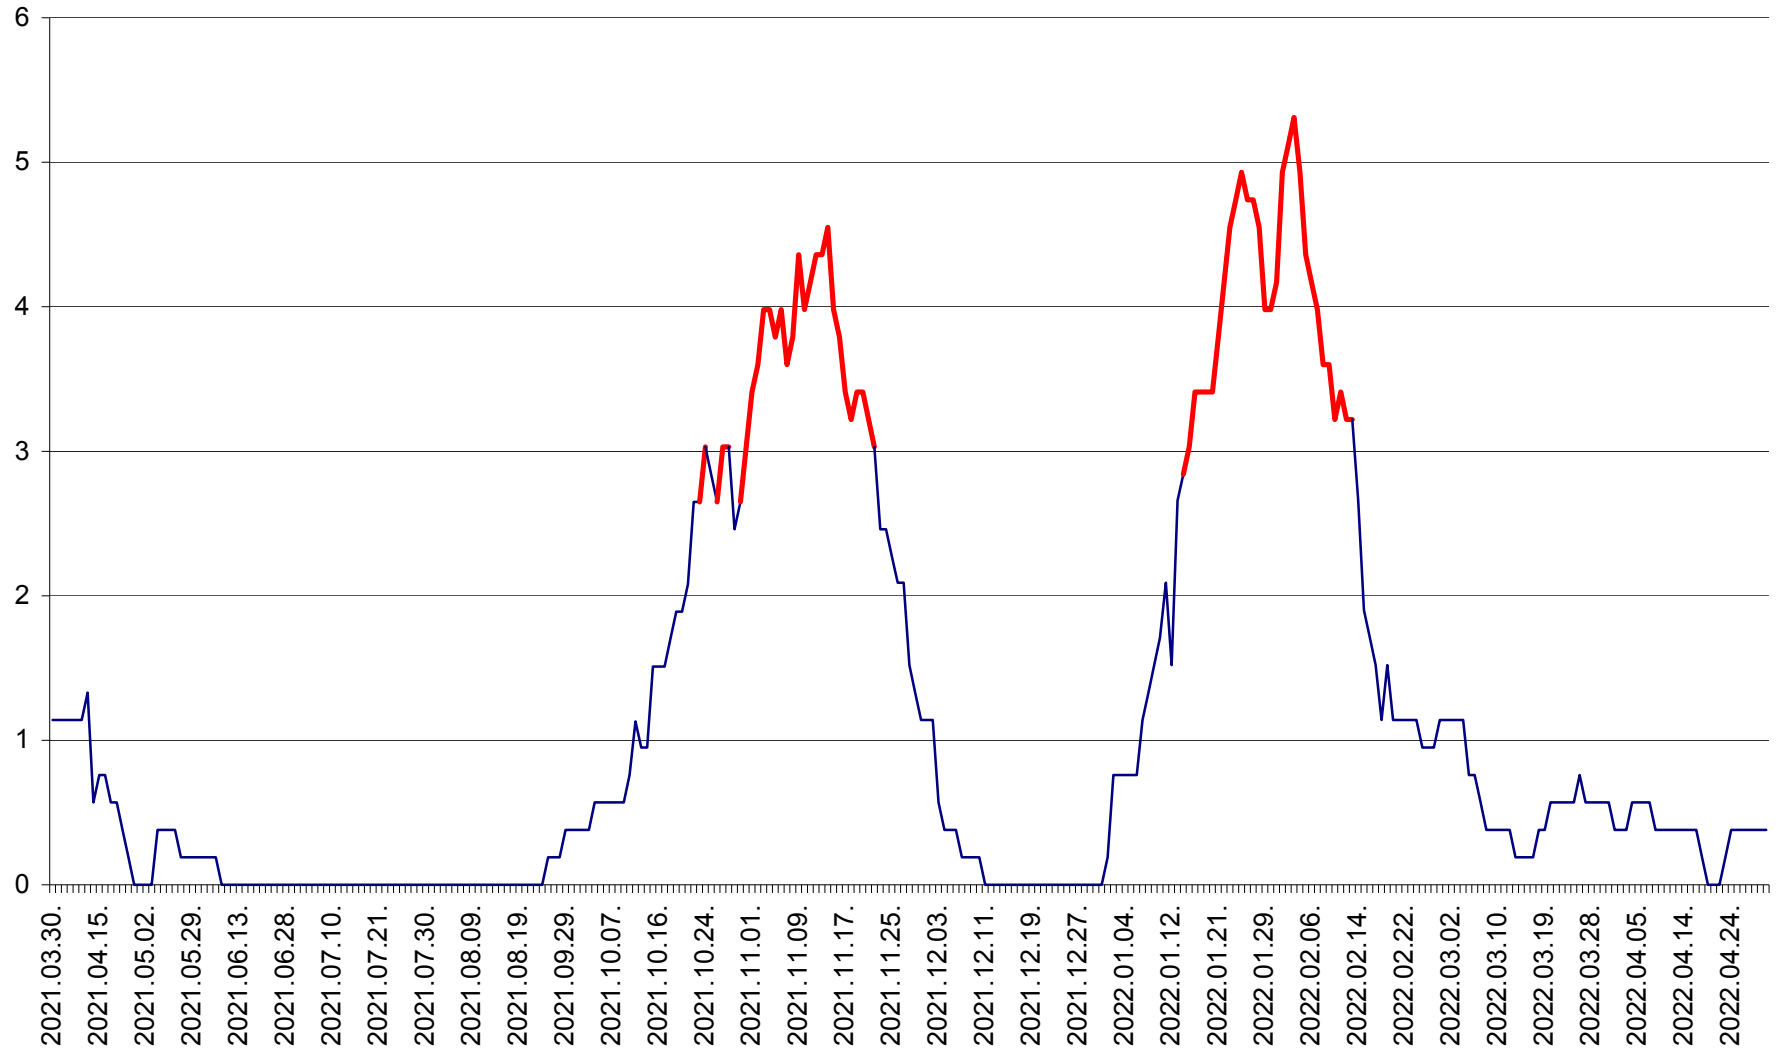

SÂNSIMION - Evolutia incidentei cumulate pe 14 zile la ‰ de locuitori
2021.04.01. - 2022.04.30.

SÂNTIMBRU - Evolutia incidentei cumulate pe 14 zile la ‰ de locuitori
2021.04.01. - 2022.04.30.

SĂRMAȘ - Evolutia incidentei cumulate pe 14 zile la ‰ de locuitori
2021.04.01. - 2022.04.30.

SATU MARE - Evolutia incidentei cumulate pe 14 zile la ‰ de locuitori
2021.04.01. - 2022.04.30.

SECUIENI - Evolutia incidentei cumulate pe 14 zile la ‰ de locuitori
2021.04.01. - 2022.04.30.

SICULENI - Evolutia incidentei cumulate pe 14 zile la % de locuitori
2021.04.01. - 2022.04.30.

ȘIMONEȘTI - Evolutia incidentei cumulate pe 14 zile la ‰ de locuitori
2021.04.01. - 2022.04.30.

SUBCETATE - Evolutia incidentei cumulate pe 14 zile la ‰ de locuitori
2021.04.01. - 2022.04.30.

SUSENI - Evolutia incidentei cumulate pe 14 zile la ‰ de locuitori
2021.04.01. - 2022.04.30.