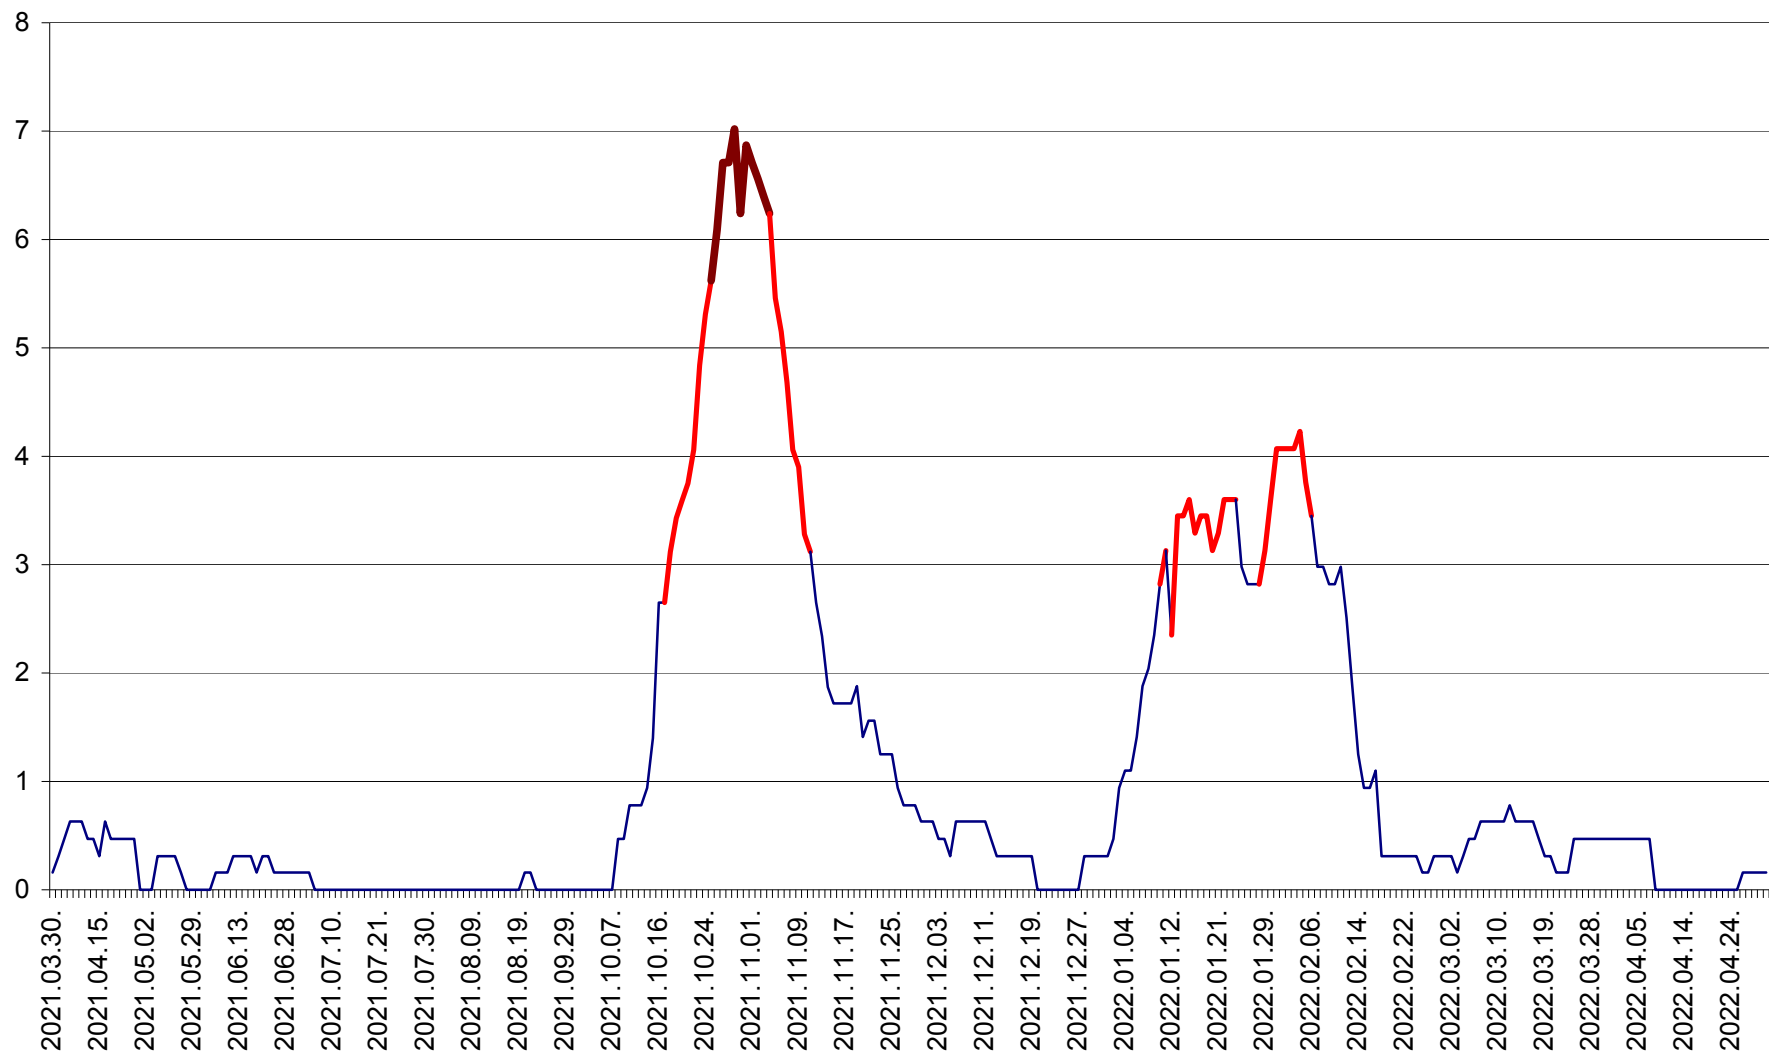

PLĂIEȘII DE JOS - Evolutia incidentei cumulate pe 14 zile la ‰ de locuitori
2021.04.01. - 2022.04.30.

PORUMBENI - Evolutia incidentei cumulate pe 14 zile la ‰ de locuitori
2021.04.01. - 2022.04.30.

PRAID - Evolutia incidentei cumulate pe 14 zile la ‰ de locuitori
2021.04.01. - 2022.04.30.

RACU - Evolutia incidentei cumulate pe 14 zile la ‰ de locuitori
2021.04.01. - 2022.04.30.

REMETEA - Evolutia incidentei cumulate pe 14 zile la % de locuitori
2021.04.01. - 2022.04.30.

SĂCEL - Evolutia incidentei cumulate pe 14 zile la ‰ de locuitori
2021.04.01. - 2022.04.30.