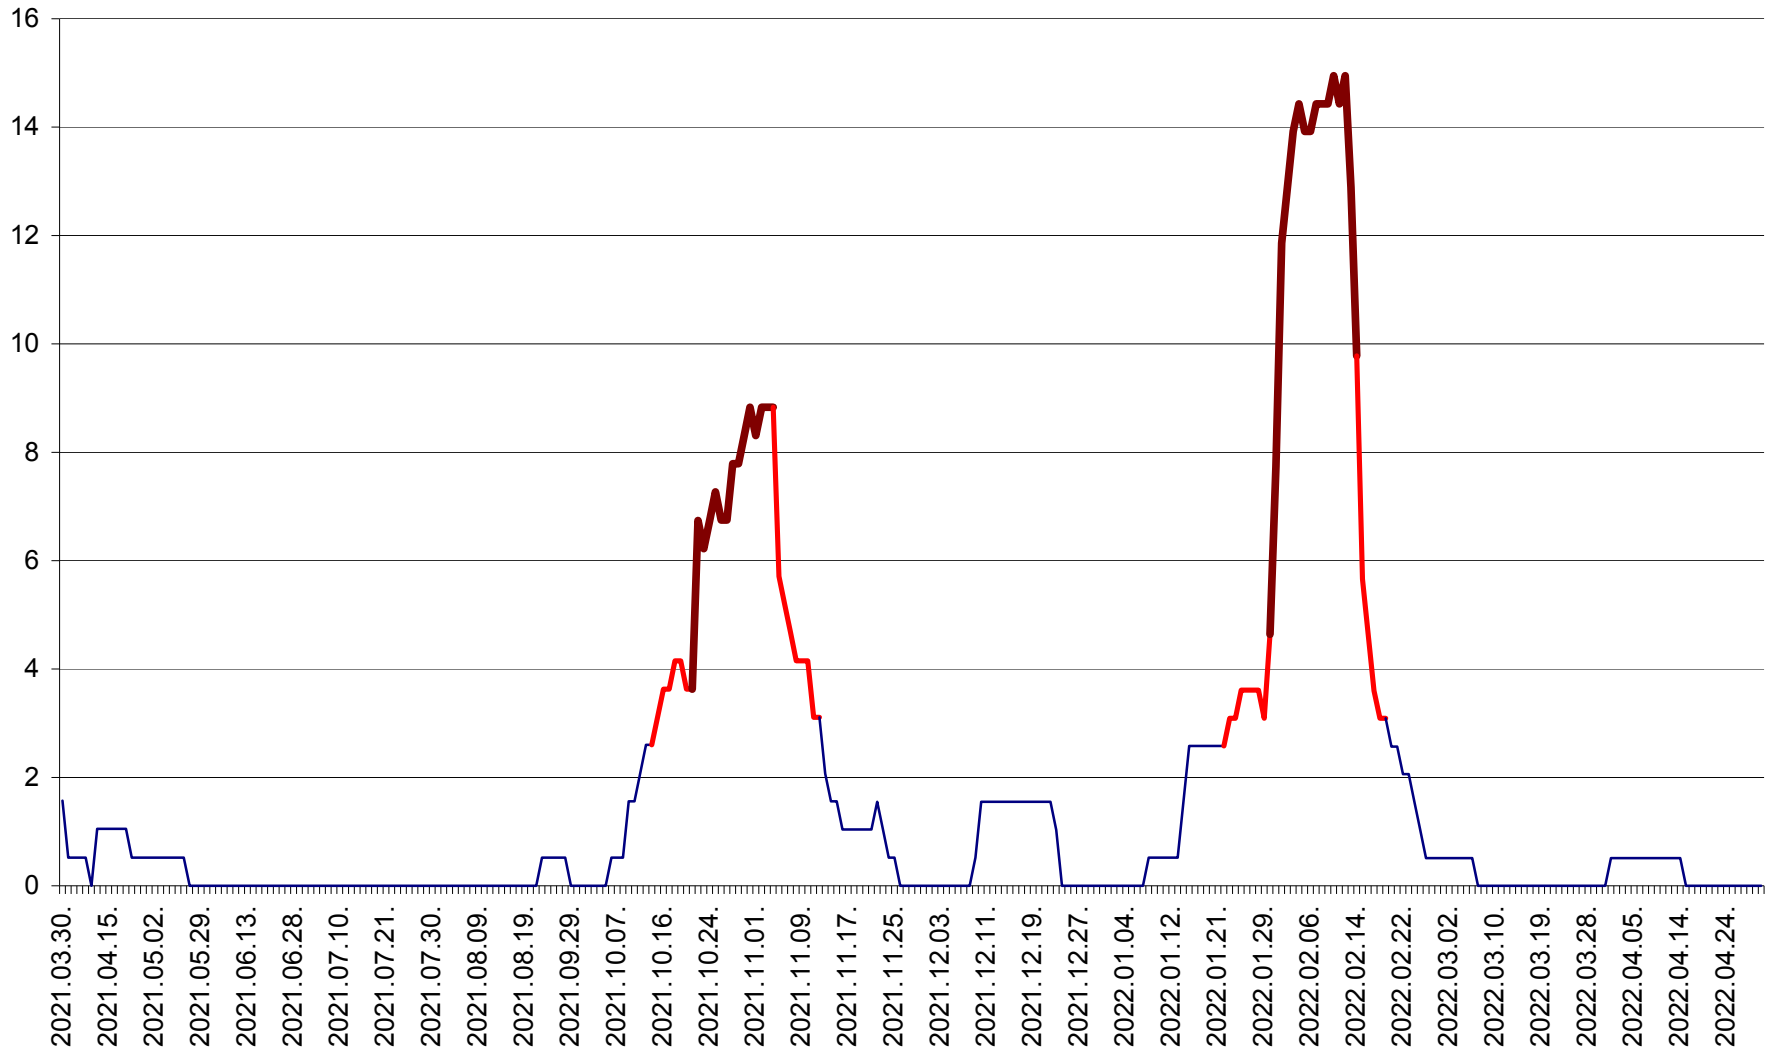

MIHĂILENI - Evolutia incidentei cumulate pe 14 zile la ‰ de locuitori
2021.04.01. - 2022.04.30.

MUGENI - Evolutia incidentei cumulate pe 14 zile la ‰ de locuitori
2021.04.01. - 2022.04.30.

OCLAND - Evolutia incidentei cumulate pe 14 zile la ‰ de locuitori
2021.04.01. - 2022.04.30.

MUNICIPIUL ODORHEIU SECUIESC - Evolutia incidentei cumulate pe 14 zile la % de locuitori
2021.04.01. - 2022.04.30.

PĂULENI-CIUC - Evolutia incidentei cumulate pe 14 zile la % de locuitori
2021.04.01. - 2022.04.30.

PLĂIEȘII DE JOS - Evolutia incidentei cumulate pe 14 zile la ‰ de locuitori
2021.04.01. - 2022.04.30.

PORUMBENI - Evolutia incidentei cumulate pe 14 zile la ‰ de locuitori
2021.04.01. - 2022.04.30.

PRAID - Evolutia incidentei cumulate pe 14 zile la ‰ de locuitori
2021.04.01. - 2022.04.30.