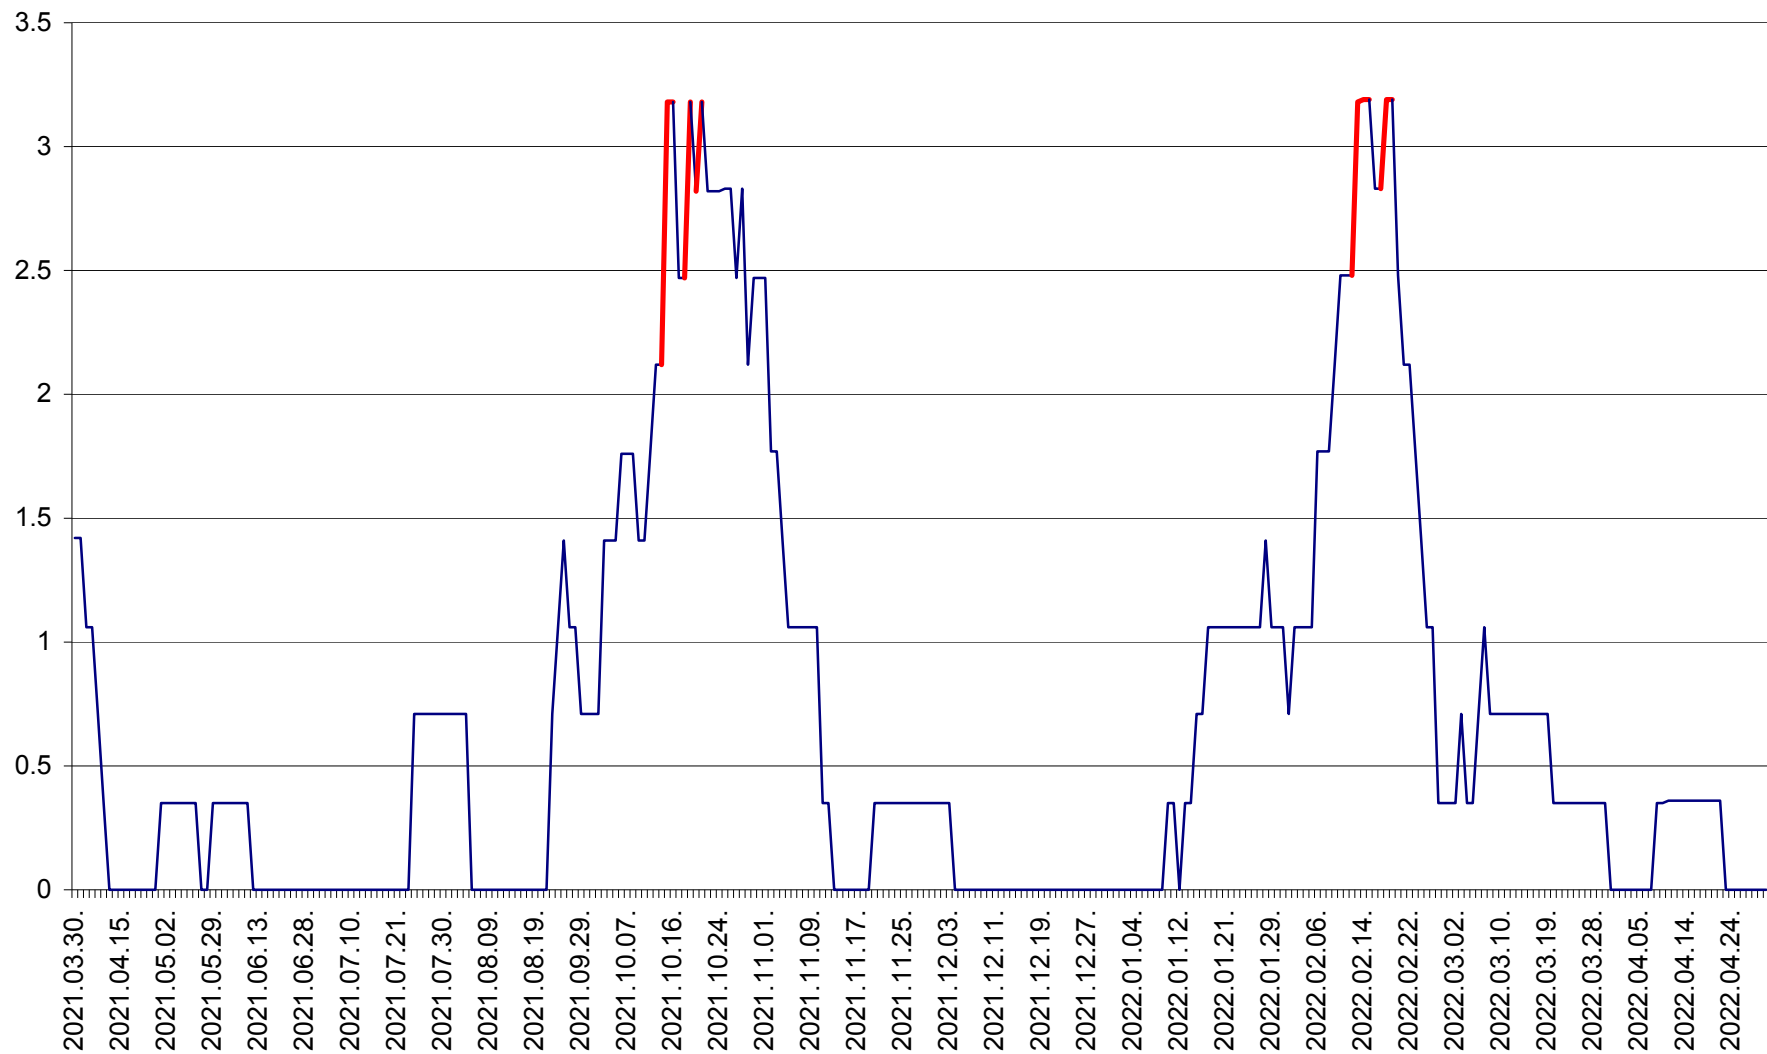

PORUMBENI - Evolutia incidentei cumulate pe 14 zile la ‰ de locuitori
2021.04.01. - 2022.04.30.