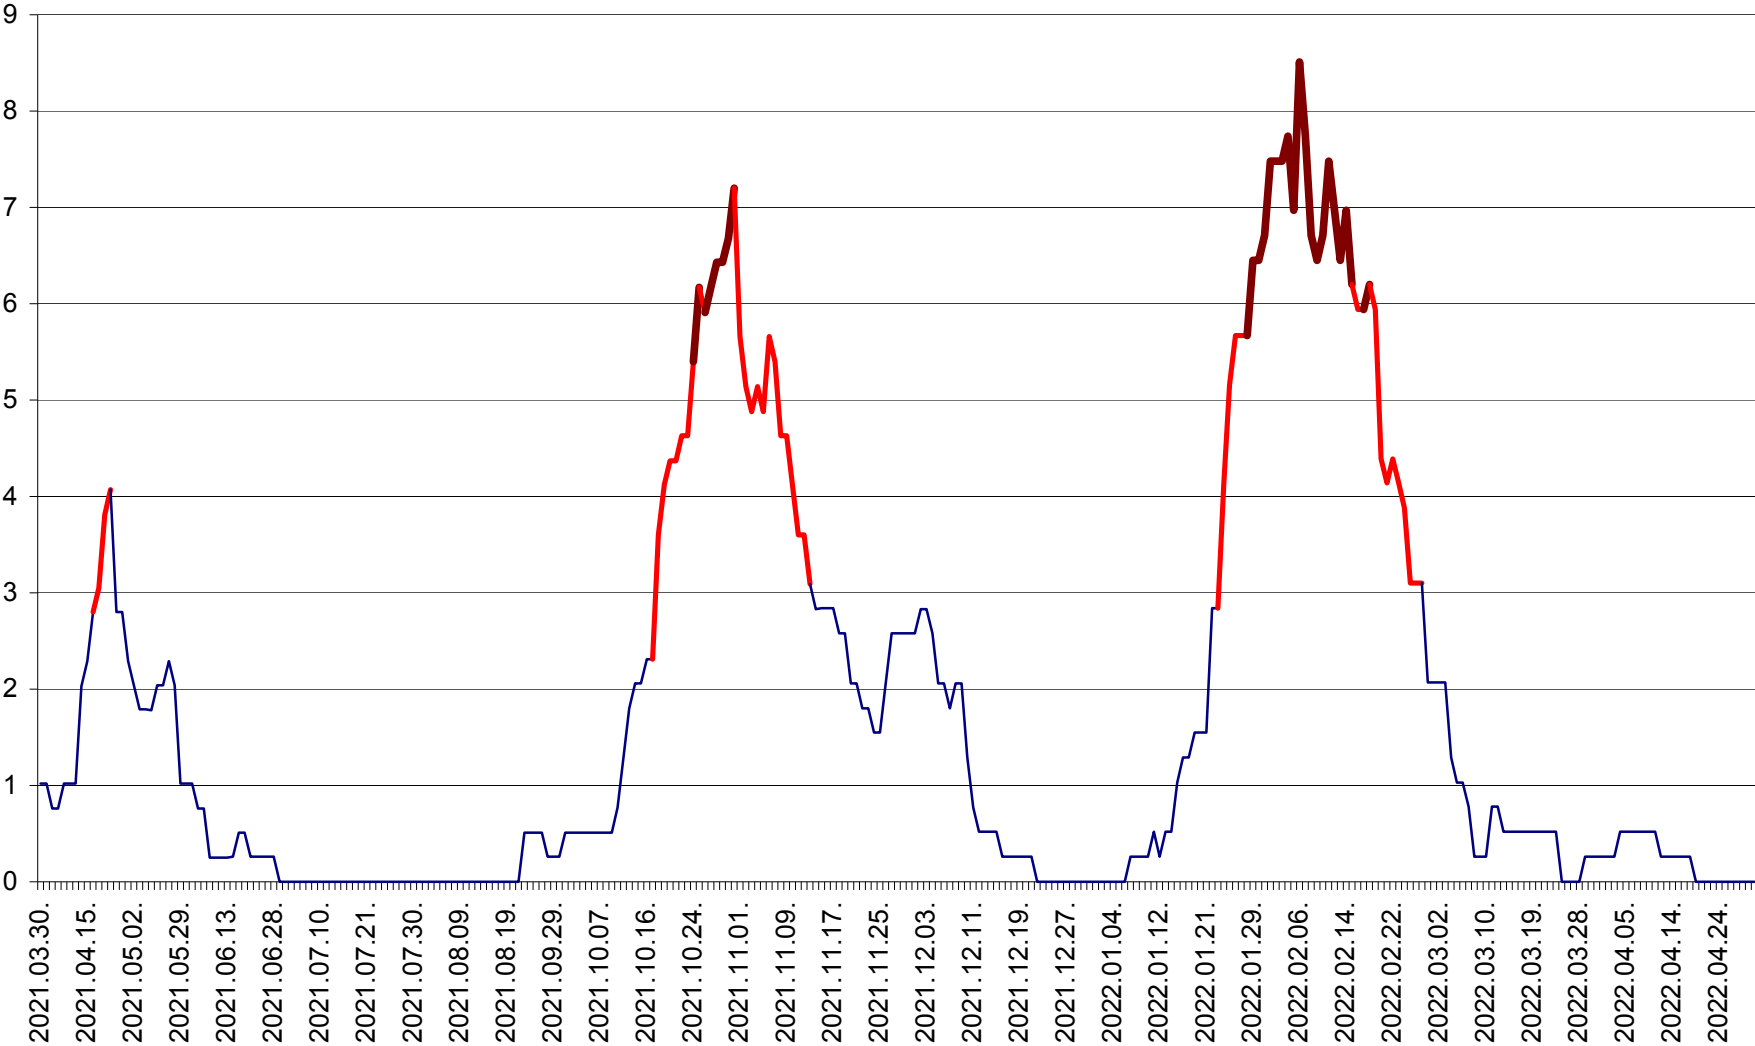

SÂNSIMION - Evolutia incidentei cumulate pe 14 zile la ‰ de locuitori
2021.04.01. - 2022.04.30.

SÂNTIMBRU - Evolutia incidentei cumulate pe 14 zile la ‰ de locuitori
2021.04.01. - 2022.04.30.

SĂRMAȘ - Evolutia incidentei cumulate pe 14 zile la ‰ de locuitori
2021.04.01. - 2022.04.30.

SATU MARE - Evolutia incidentei cumulate pe 14 zile la ‰ de locuitori
2021.04.01. - 2022.04.30.

SECUIENI - Evolutia incidentei cumulate pe 14 zile la ‰ de locuitori
2021.04.01. - 2022.04.30.

SICULENI - Evolutia incidentei cumulate pe 14 zile la % de locuitori
2021.04.01. - 2022.04.30.

ȘIMONEȘTI - Evolutia incidentei cumulate pe 14 zile la ‰ de locuitori
2021.04.01. - 2022.04.30.

SUBCETATE - Evolutia incidentei cumulate pe 14 zile la ‰ de locuitori
2021.04.01. - 2022.04.30.

SUSENI - Evolutia incidentei cumulate pe 14 zile la ‰ de locuitori
2021.04.01. - 2022.04.30.