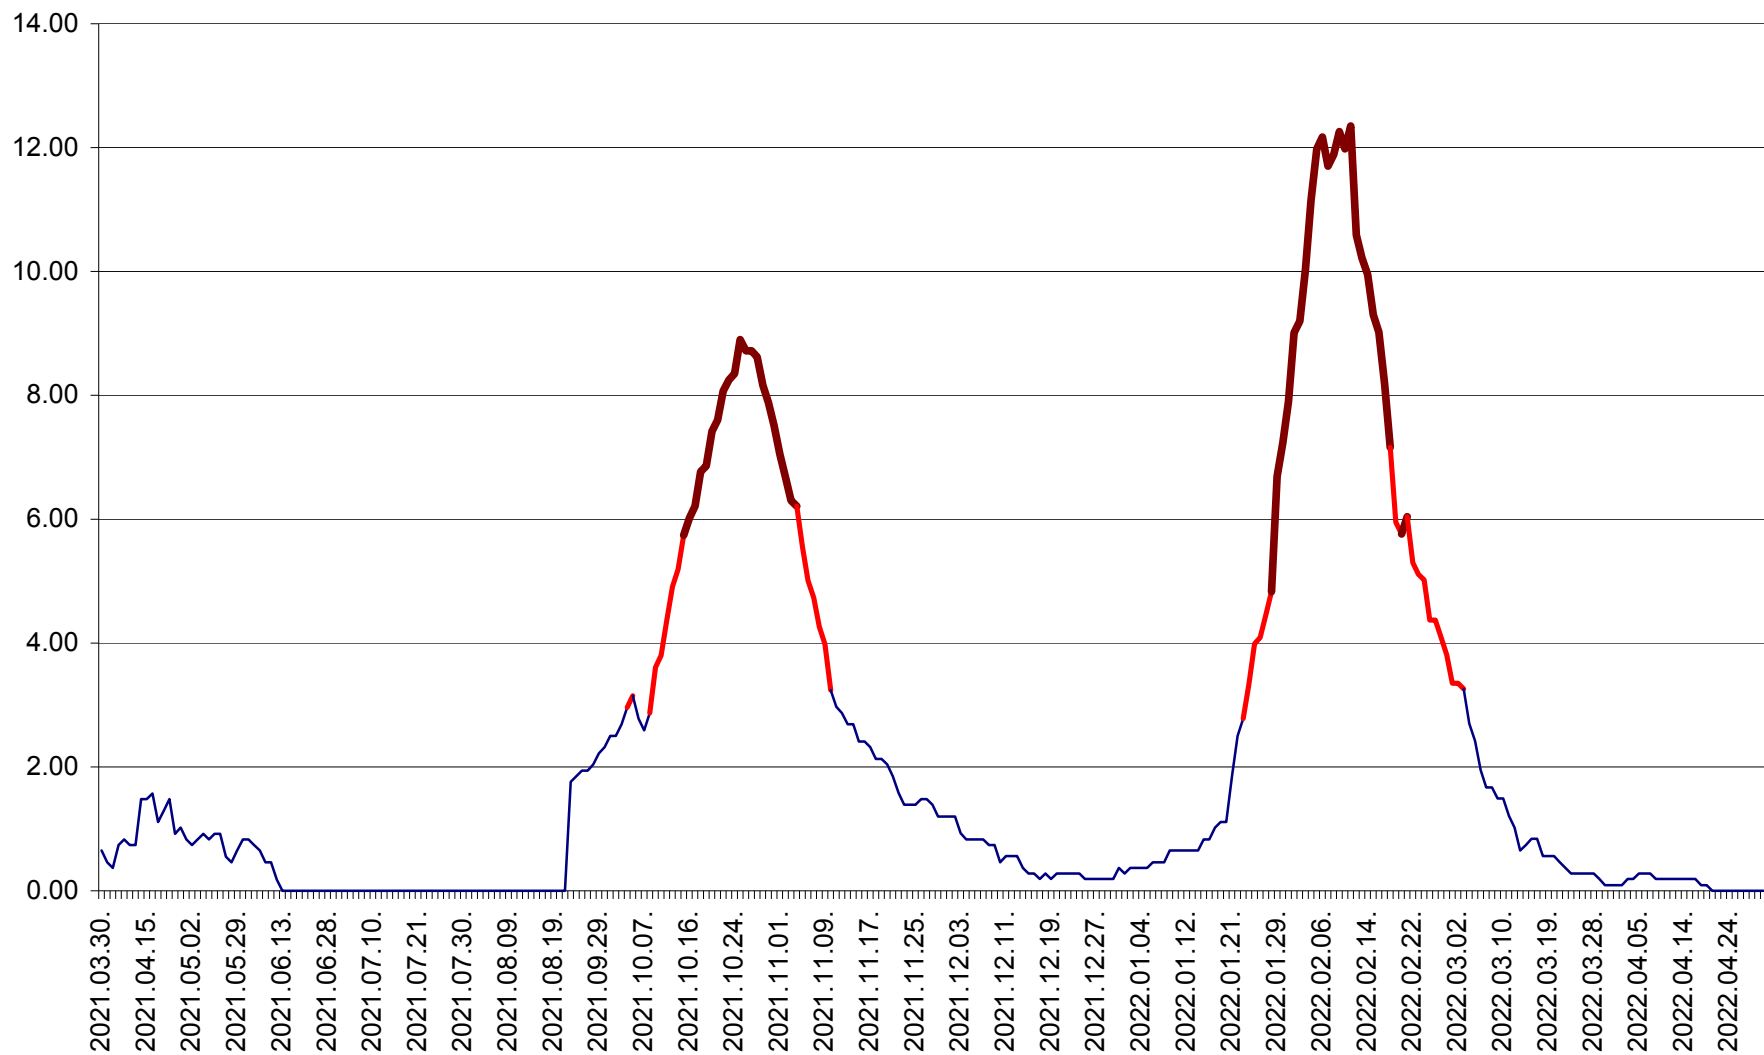

BRĂDEȘTI - Evolutia incidentei cumulate pe 14 zile la ‰ de locuitori
2021.04.01. - 2022.04.30.

CĂPÂLNIȚA - Evolutia incidentei cumulate pe 14 zile la ‰ de locuitori
2021.04.01. - 2022.04.30.

CÂRȚA - Evolutia incidentei cumulate pe 14 zile la ‰ de locuitori
2021.04.01. - 2022.04.30.

CICEU - Evolutia incidentei cumulate pe 14 zile la ‰ de locuitori
2021.04.01. - 2022.04.30.

CIUCSÂNGEORGIU - Evolutia incidentei cumulate pe 14 zile la % de locuitori
2021.04.01. - 2022.04.30.

CIUMANI - Evolutia incidentei cumulate pe 14 zile la ‰ de locuitori
2021.04.01. - 2022.04.30.

CORBU - Evolutia incidentei cumulate pe 14 zile la ‰ de locuitori
2021.04.01. - 2022.04.30.

CORUND - Evolutia incidentei cumulate pe 14 zile la ‰ de locuitori
2021.04.01. - 2022.04.30.

COZMENI - Evolutia incidentei cumulate pe 14 zile la ‰ de locuitori
2021.04.01. - 2022.04.30.

ORAȘ CRISTURU SECUIESC - Evolutia incidentei cumulate pe 14 zile la ‰ de locuitori
2021.04.01. - 2022.04.30.

DĂNEȘTI - Evolutia incidentei cumulate pe 14 zile la ‰ de locuitori
2021.04.01. - 2022.04.30.