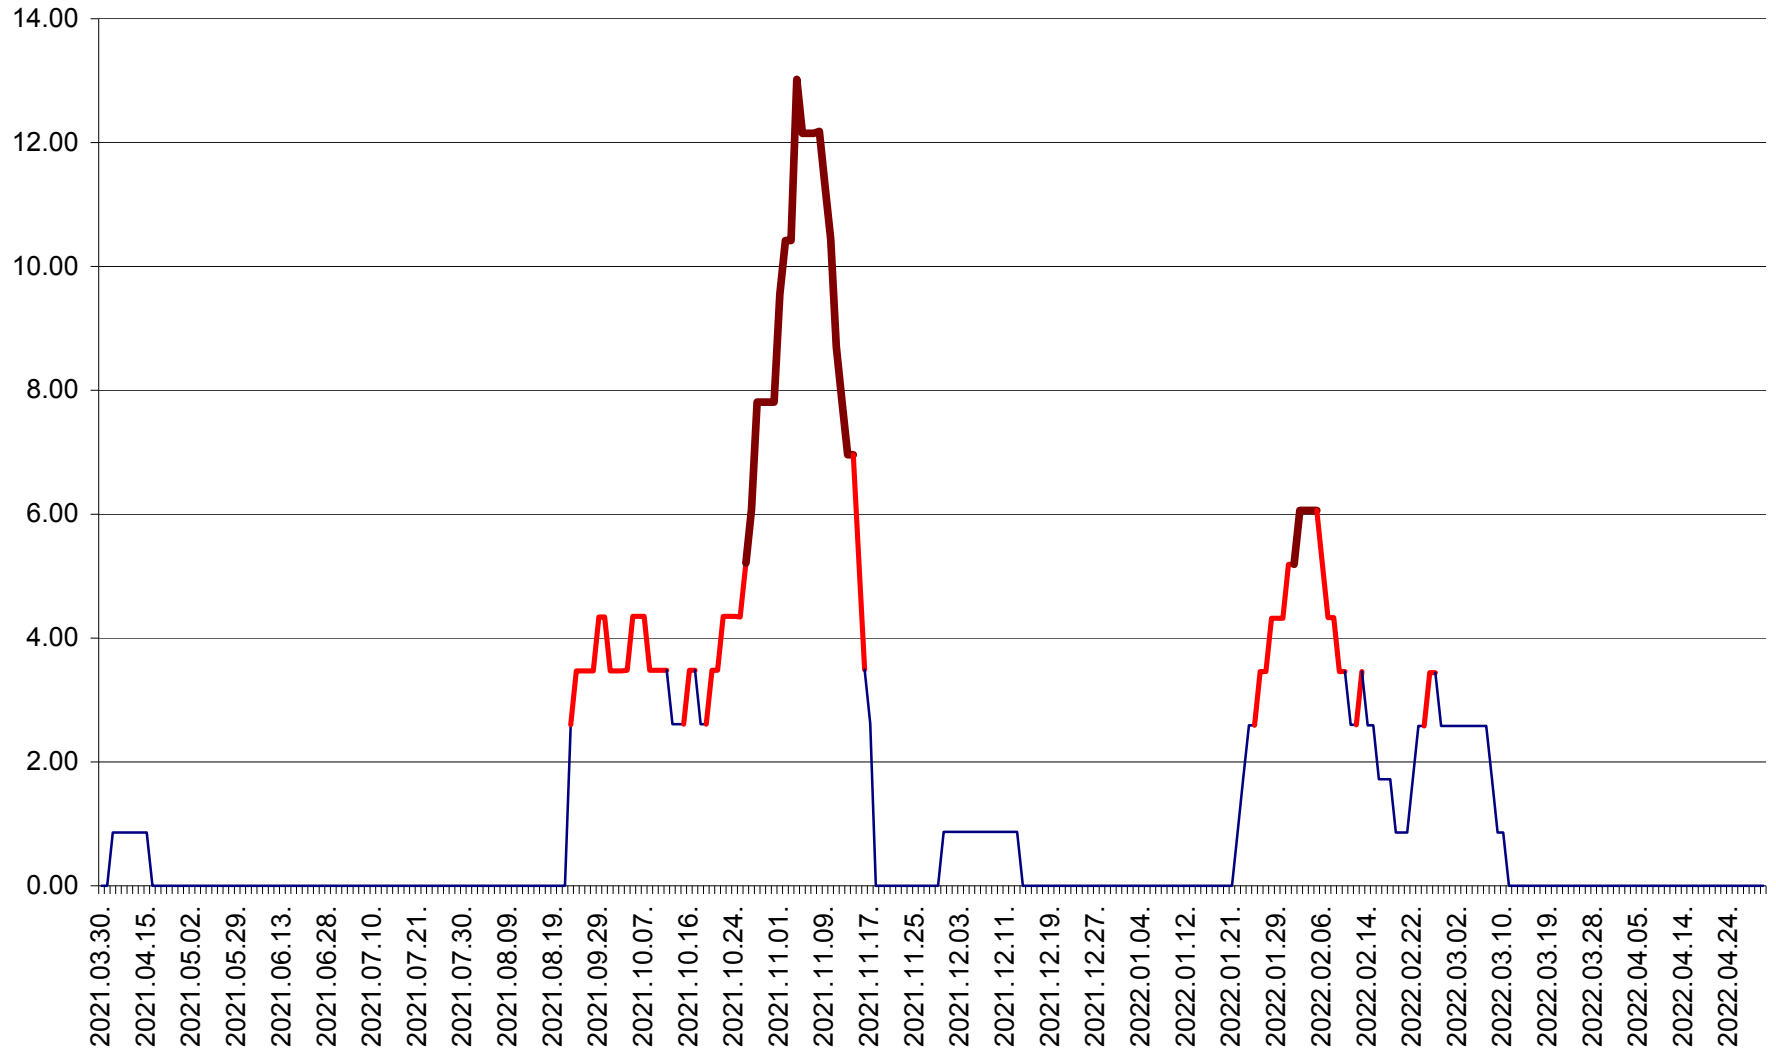

VĂRȘAG - Evolutia incidentei cumulate pe 14 zile la ‰ de locuitori
2021.04.01. - 2022.04.30.

ULIEȘ - Evoluția incidenței cumulate pe 14 zile la ‰ de locuitori
2021.04.01. - 2022.04.30.