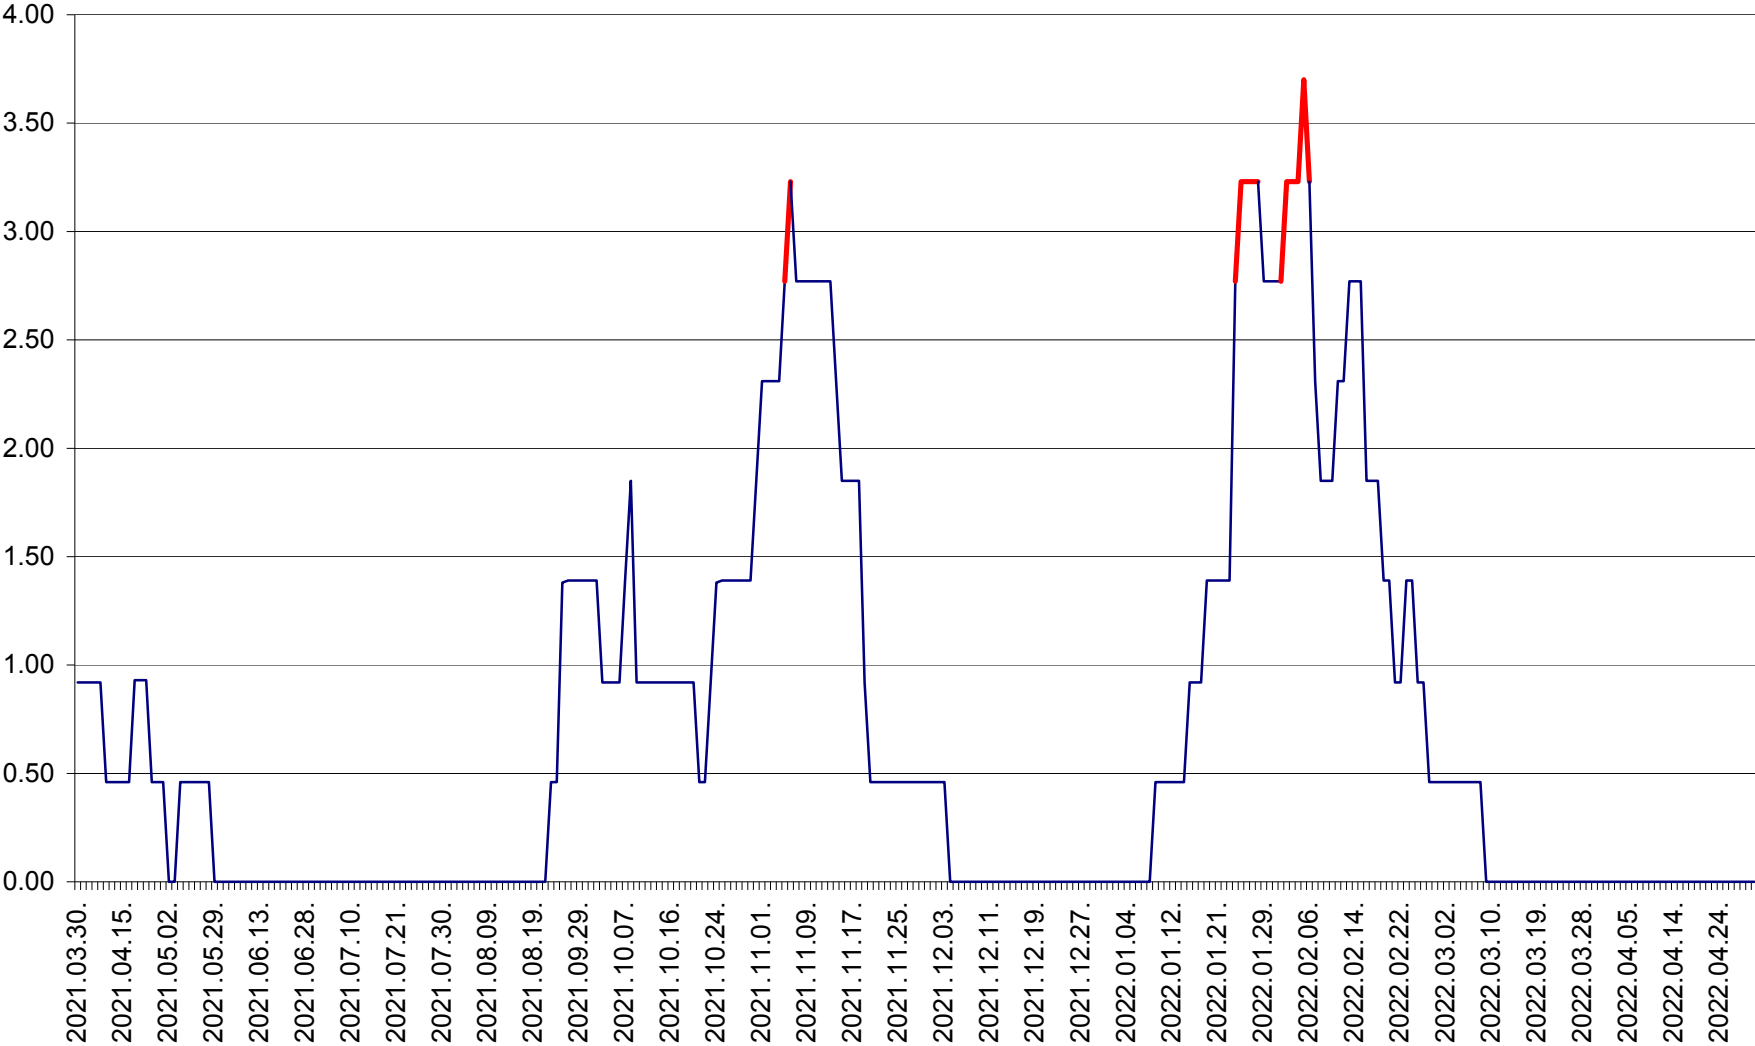

ATID - Evolutia incidentei cumulate pe 14 zile la ‰ de locuitori
2021.04.01. - 2022.04.30.

AVRĂMEȘTI - Evolutia incidentei cumulate pe 14 zile la ‰ de locuitori
2021.04.01. - 2022.04.30.

ORAȘ BĂILE TUȘNAD - Evoluția incidenței cumulate pe 14 zile la ‰ de locuitori
2021.04.01. - 2022.04.30.

ORAȘ BĂLAN - Evoluția incidenței cumulate pe 14 zile la ‰ de locuitori
2021.04.01. - 2022.04.30.

BILBOR - Evolutia incidentei cumulate pe 14 zile la ‰ de locuitori
2021.04.01. - 2022.04.30.

ORAȘ BORSEC - Evolutia incidentei cumulate pe 14 zile la ‰ de locuitori
2021.04.01. - 2022.04.30.

BRĂDEȘTI - Evolutia incidentei cumulate pe 14 zile la ‰ de locuitori
2021.04.01. - 2022.04.30.

CĂPÂLNIȚA - Evolutia incidentei cumulate pe 14 zile la ‰ de locuitori
2021.04.01. - 2022.04.30.

CÂRȚA - Evolutia incidentei cumulate pe 14 zile la ‰ de locuitori
2021.04.01. - 2022.04.30.

CICEU - Evolutia incidentei cumulate pe 14 zile la ‰ de locuitori
2021.04.01. - 2022.04.30.

CIUCSÂNGEORGIU - Evolutia incidentei cumulate pe 14 zile la % de locuitori
2021.04.01. - 2022.04.30.

CIUMANI - Evolutia incidentei cumulate pe 14 zile la ‰ de locuitori
2021.04.01. - 2022.04.30.