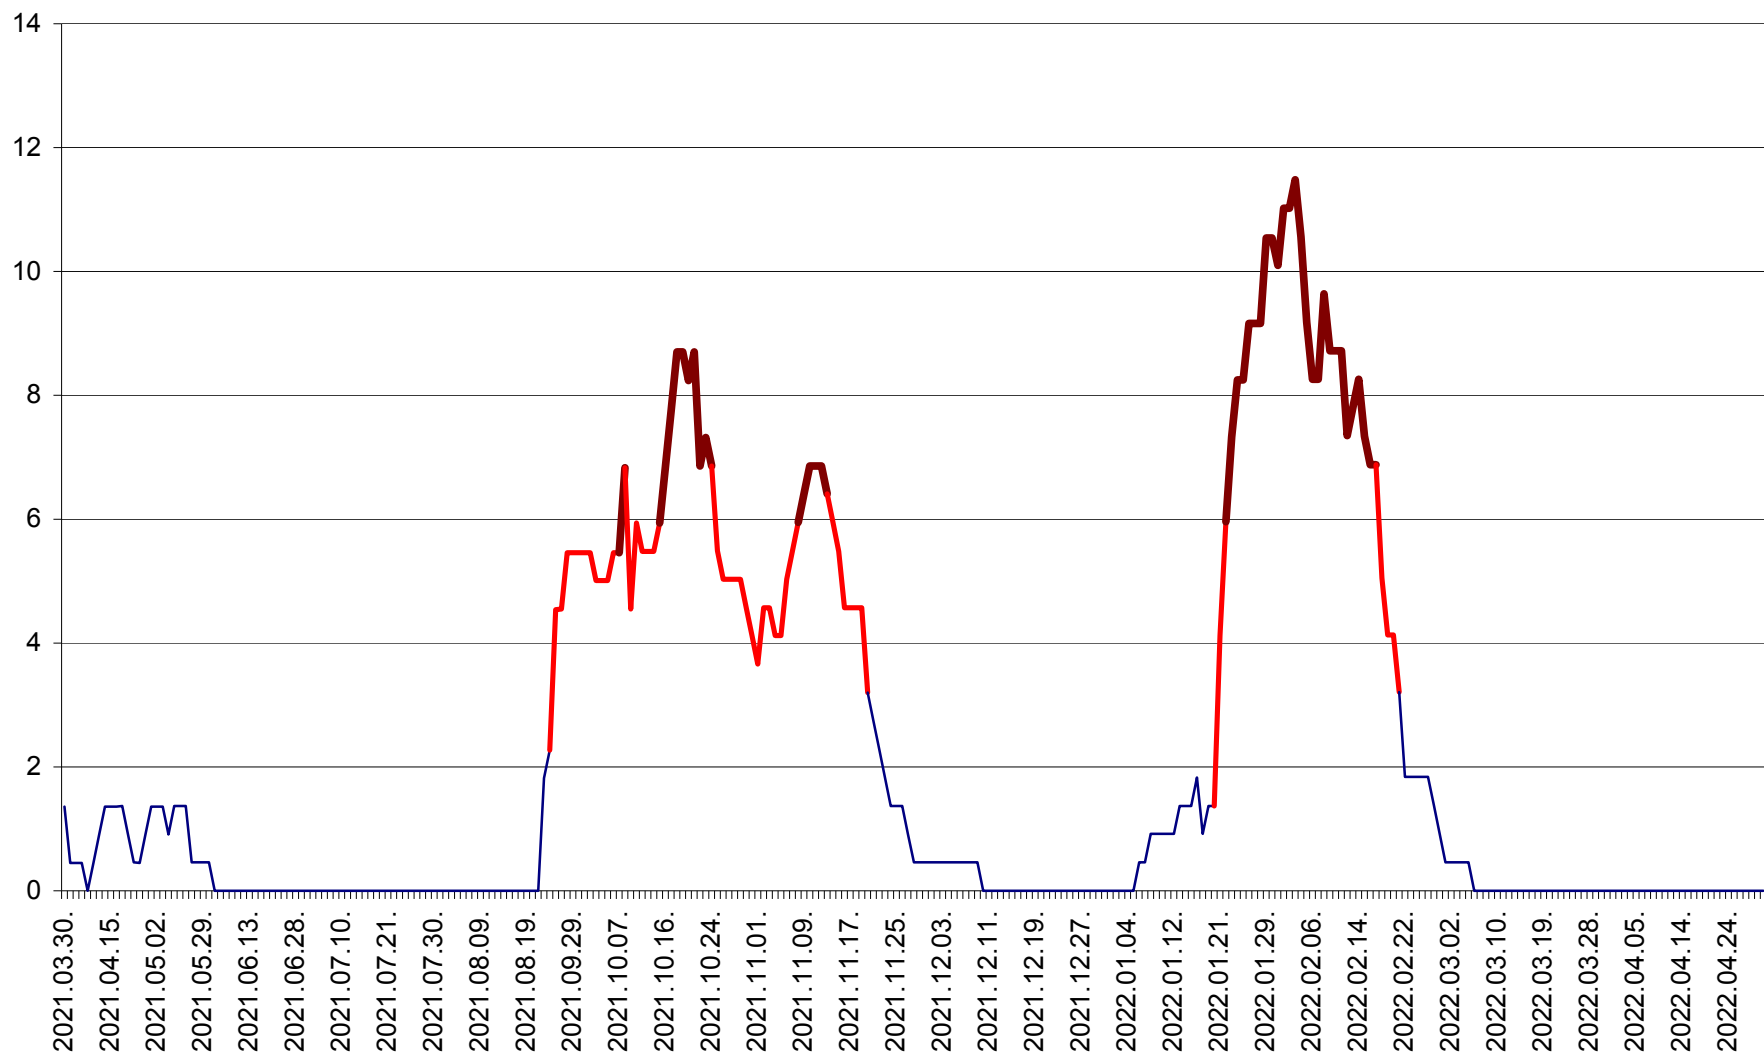

MUNICIPIUL GHEORGHENI - Evolutia incidentei cumulate pe 14 zile la % de locuitori
2021.04.01. - 2022.04.30.

JOSENI - Evolutia incidentei cumulate pe 14 zile la ‰ de locuitori
2021.04.01. - 2022.04.30.

LĂZAREA - Evolutia incidentei cumulate pe 14 zile la % de locuitori
2021.04.01. - 2022.04.30.

LELICENI - Evolutia incidentei cumulate pe 14 zile la % de locuitori
2021.04.01. - 2022.04.30.

LUETA - Evolutia incidentei cumulate pe 14 zile la ‰ de locuitori
2021.04.01. - 2022.04.30.

LUNCA DE JOS - Evolutia incidentei cumulate pe 14 zile la ‰ de locuitori
2021.04.01. - 2022.04.30.

LUNCA DE SUS - Evolutia incidentei cumulate pe 14 zile la ‰ de locuitori
2021.04.01. - 2022.04.30.

LUPENI - Evolutia incidentei cumulate pe 14 zile la ‰ de locuitori
2021.04.01. - 2022.04.30.

MĂDĂRAȘ - Evolutia incidentei cumulate pe 14 zile la ‰ de locuitori
2021.04.01. - 2022.04.30.