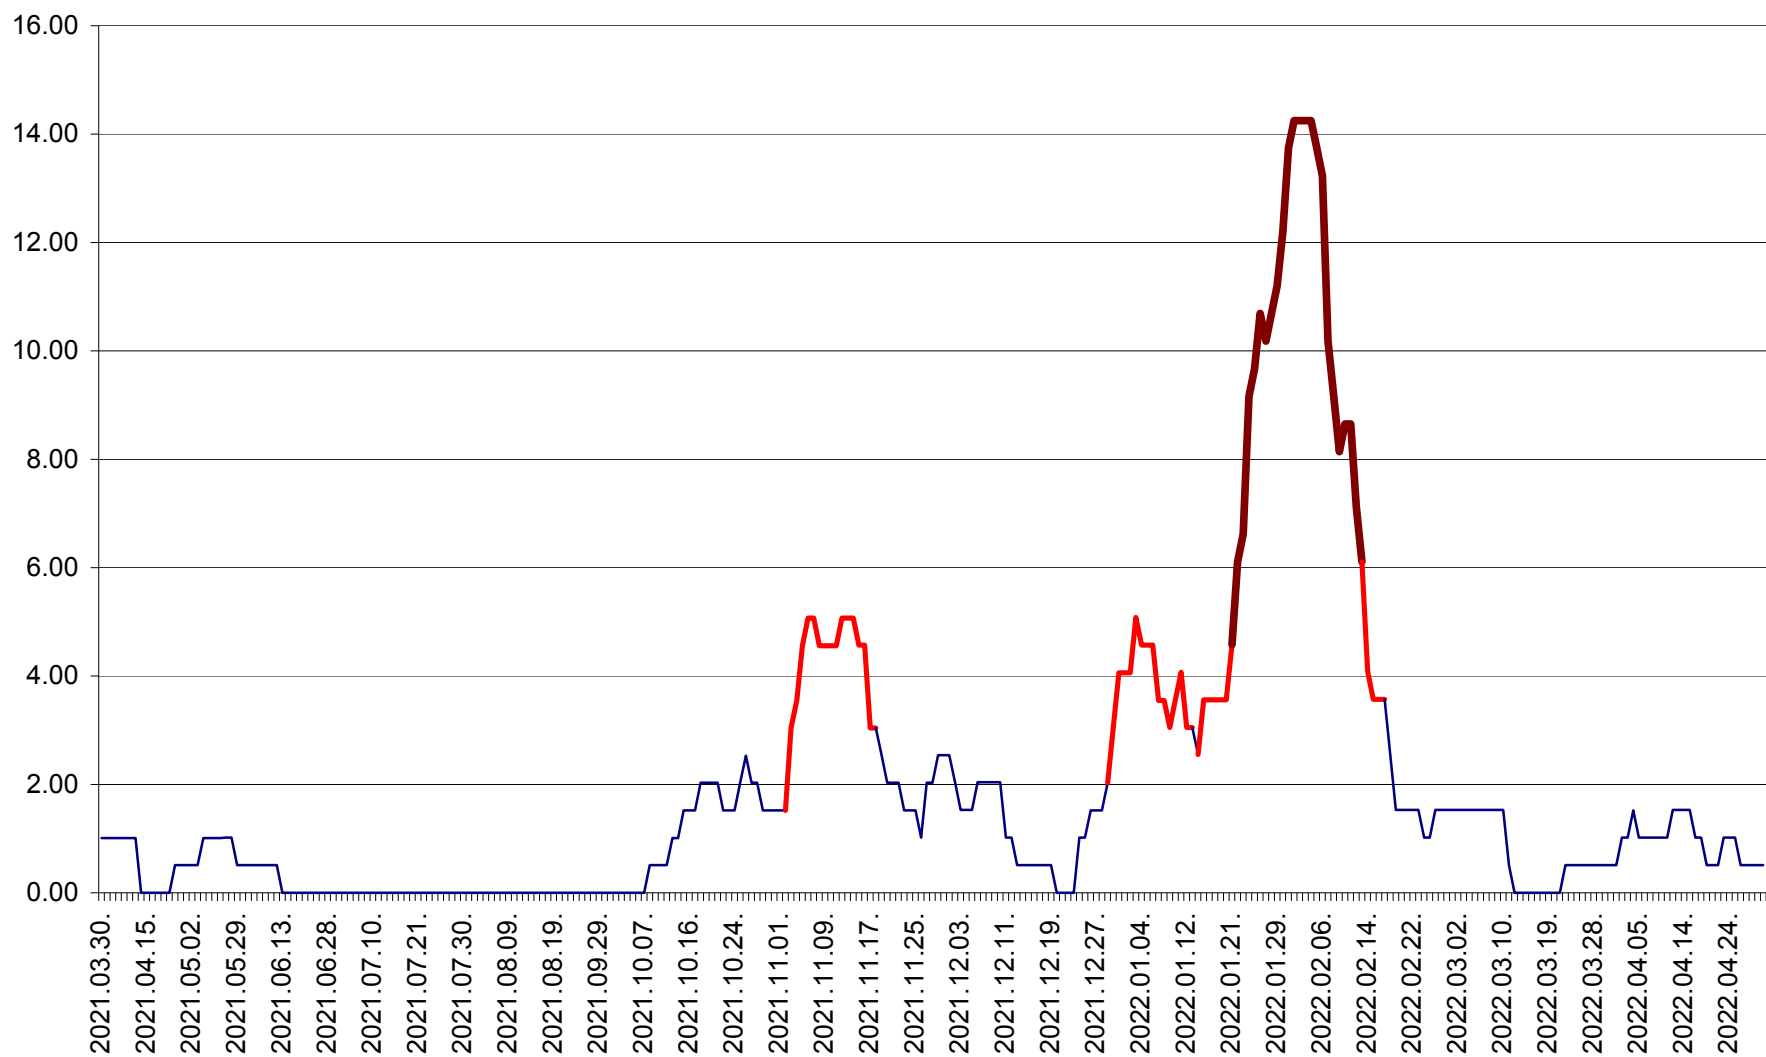

TUȘNAD - Evolutia incidentei cumulate pe 14 zile la ‰ de locuitori
2021.04.01. - 2022.04.30.

ULIEȘ - Evoluția incidenței cumulate pe 14 zile la ‰ de locuitori
2021.04.01. - 2022.04.30.

VĂRȘAG - Evolutia incidentei cumulate pe 14 zile la ‰ de locuitori
2021.04.01. - 2022.04.30.

ORAȘ VLĂHIȚA - Evolutia incidentei cumulate pe 14 zile la ‰ de locuitori
2021.04.01. - 2022.04.30.

VOȘLĂBENI - Evolutia incidentei cumulate pe 14 zile la ‰ de locuitori
2021.04.01. - 2022.04.30.

ZETEA - Evolutia incidentei cumulate pe 14 zile la ‰ de locuitori
2021.04.01. - 2022.04.30.