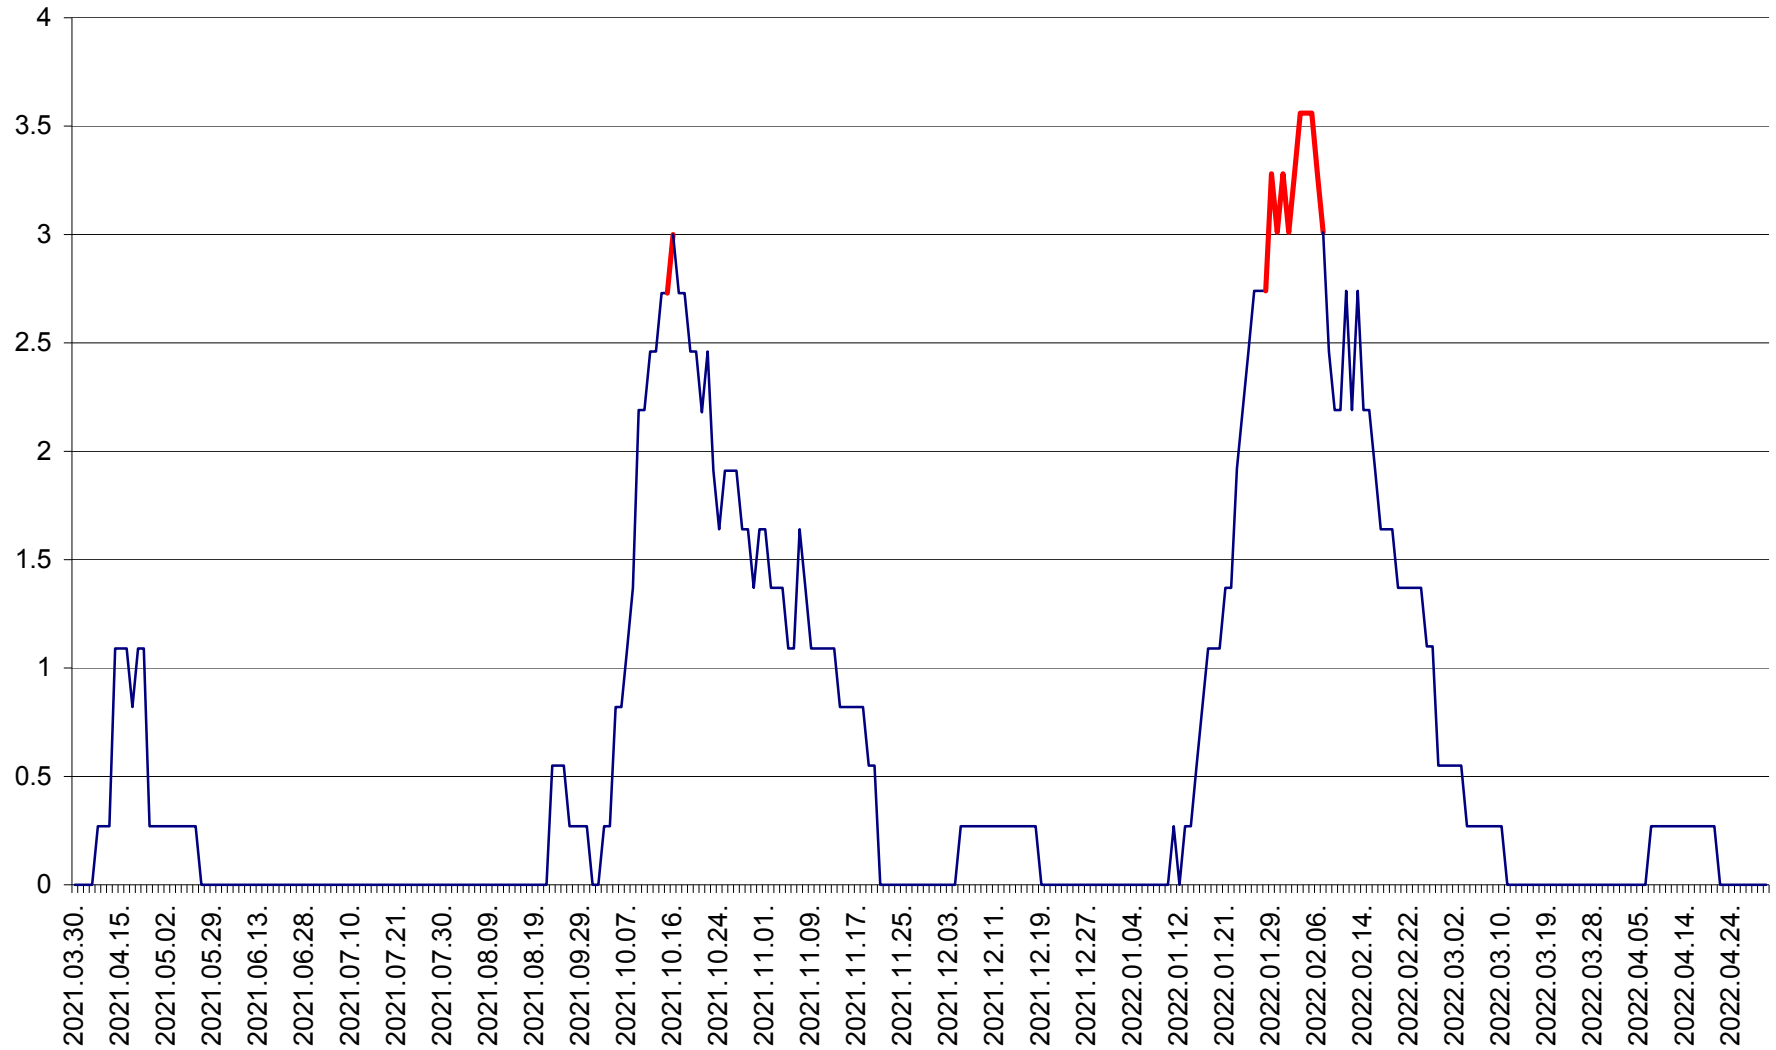

FELICENI - Evolutia incidentei cumulate pe 14 zile la % de locuitori
2021.04.01. - 2022.04.30.

FRUMOASA - Evolutia incidentei cumulate pe 14 zile la ‰ de locuitori
2021.04.01. - 2022.04.30.

GĂLĂUȚAȘ - Evolutia incidentei cumulate pe 14 zile la ‰ de locuitori
2021.04.01. - 2022.04.30.

MUNICIPIUL GHEORGHENI - Evolutia incidentei cumulate pe 14 zile la % de locuitori
2021.04.01. - 2022.04.30.

JOSENI - Evolutia incidentei cumulate pe 14 zile la ‰ de locuitori
2021.04.01. - 2022.04.30.

LĂZAREA - Evolutia incidentei cumulate pe 14 zile la % de locuitori
2021.04.01. - 2022.04.30.

LELICENI - Evolutia incidentei cumulate pe 14 zile la % de locuitori
2021.04.01. - 2022.04.30.

LUETA - Evolutia incidentei cumulate pe 14 zile la ‰ de locuitori
2021.04.01. - 2022.04.30.

LUNCA DE JOS - Evolutia incidentei cumulate pe 14 zile la ‰ de locuitori
2021.04.01. - 2022.04.30.