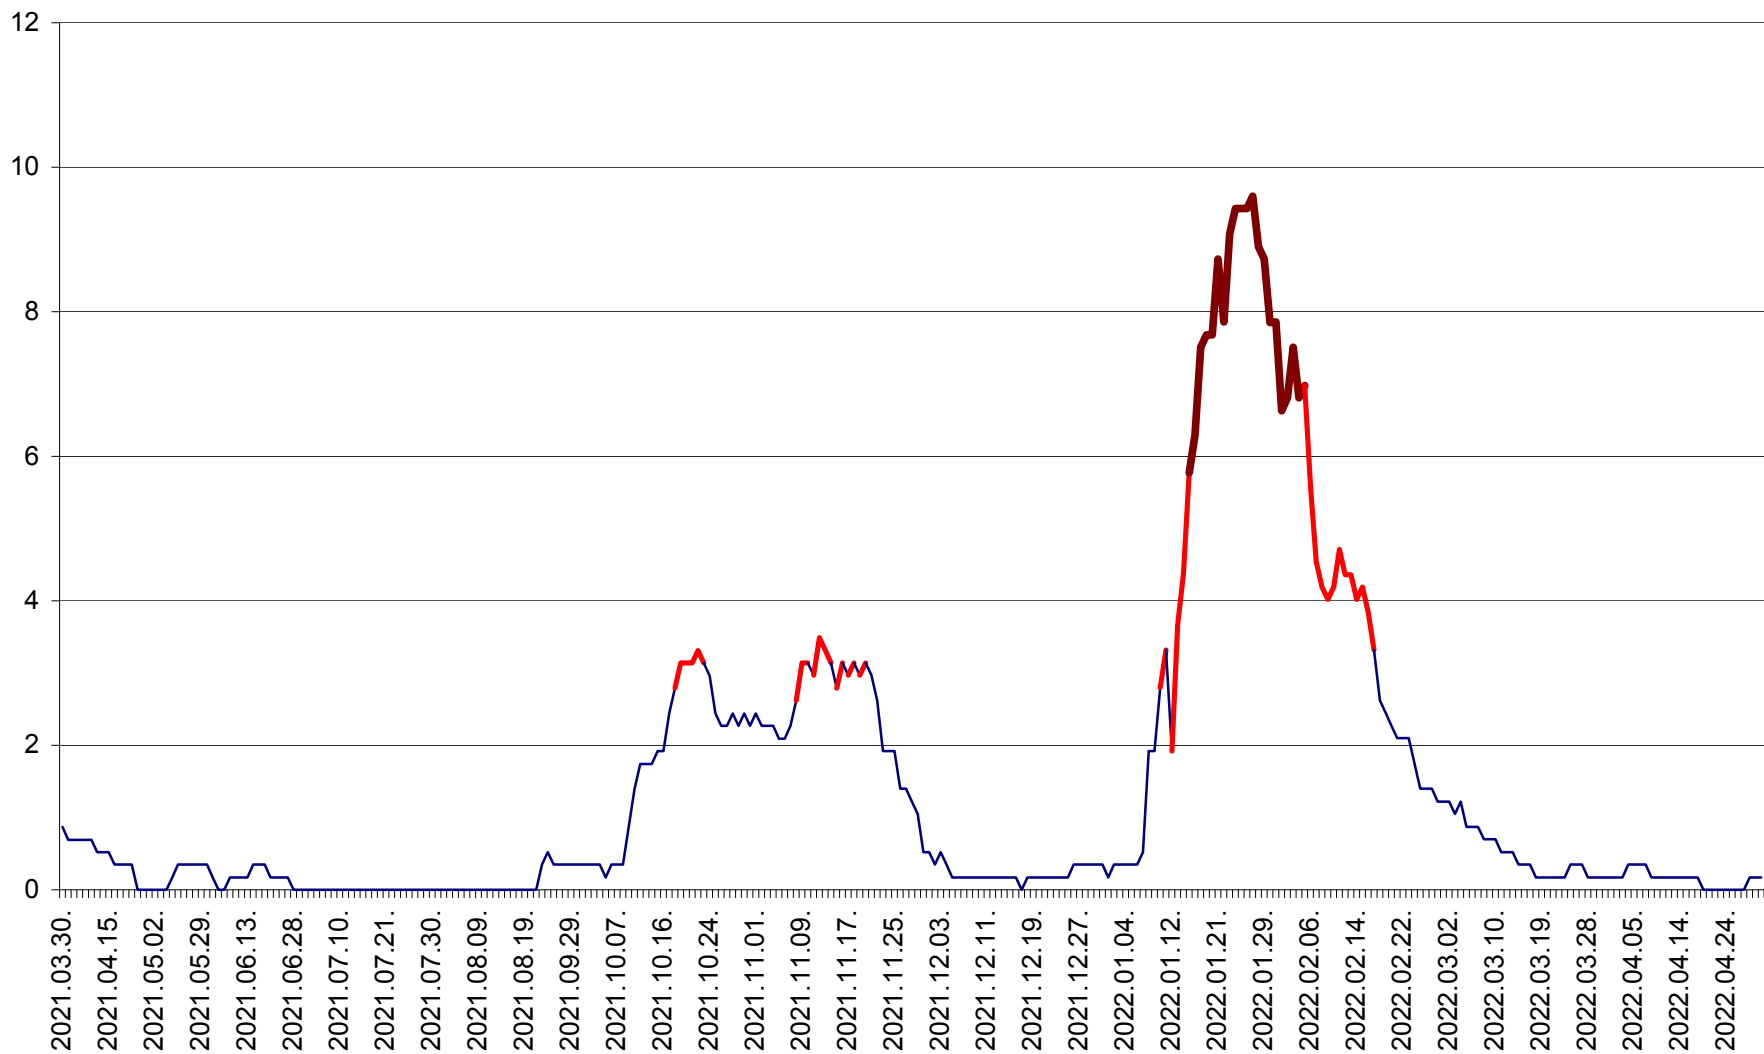

DÂRJIU - Evolutia incidentei cumulate pe 14 zile la ‰ de locuitori
2021.04.01. - 2022.04.30.

DEALU - Evolutia incidentei cumulate pe 14 zile la ‰ de locuitori
2021.04.01. - 2022.04.30.

DITRĂU - Evolutia incidentei cumulate pe 14 zile la ‰ de locuitori
2021.04.01. - 2022.04.30.

FELICENI - Evolutia incidentei cumulate pe 14 zile la % de locuitori
2021.04.01. - 2022.04.30.

FRUMOASA - Evolutia incidentei cumulate pe 14 zile la ‰ de locuitori
2021.04.01. - 2022.04.30.

GĂLĂUȚAȘ - Evolutia incidentei cumulate pe 14 zile la ‰ de locuitori
2021.04.01. - 2022.04.30.

MUNICIPIUL GHEORGHENI - Evolutia incidentei cumulate pe 14 zile la % de locuitori
2021.04.01. - 2022.04.30.

JOSENI - Evolutia incidentei cumulate pe 14 zile la ‰ de locuitori
2021.04.01. - 2022.04.30.

LĂZAREA - Evolutia incidentei cumulate pe 14 zile la % de locuitori
2021.04.01. - 2022.04.30.

LELICENI - Evolutia incidentei cumulate pe 14 zile la % de locuitori
2021.04.01. - 2022.04.30.

LUETA - Evolutia incidentei cumulate pe 14 zile la ‰ de locuitori
2021.04.01. - 2022.04.30.

LUNCA DE JOS - Evolutia incidentei cumulate pe 14 zile la ‰ de locuitori
2021.04.01. - 2022.04.30.