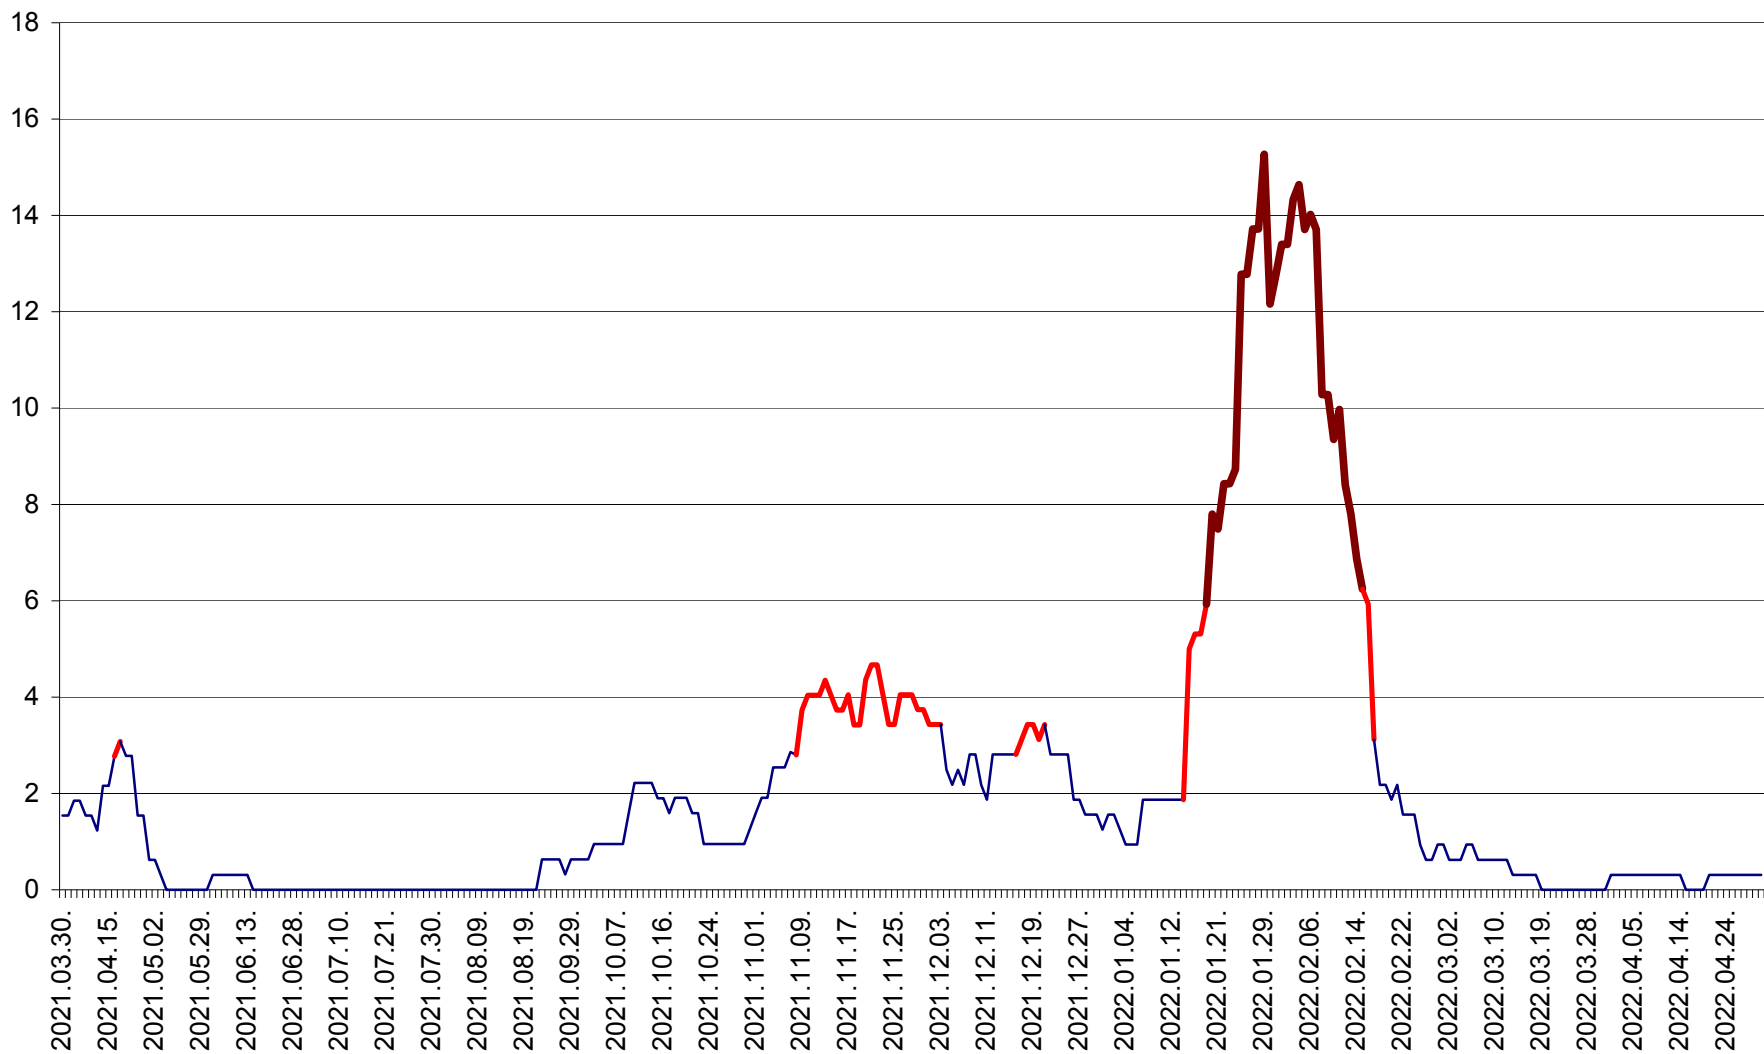

TUȘNAD - Evolutia incidentei cumulate pe 14 zile la ‰ de locuitori
2021.04.01. - 2022.04.30.