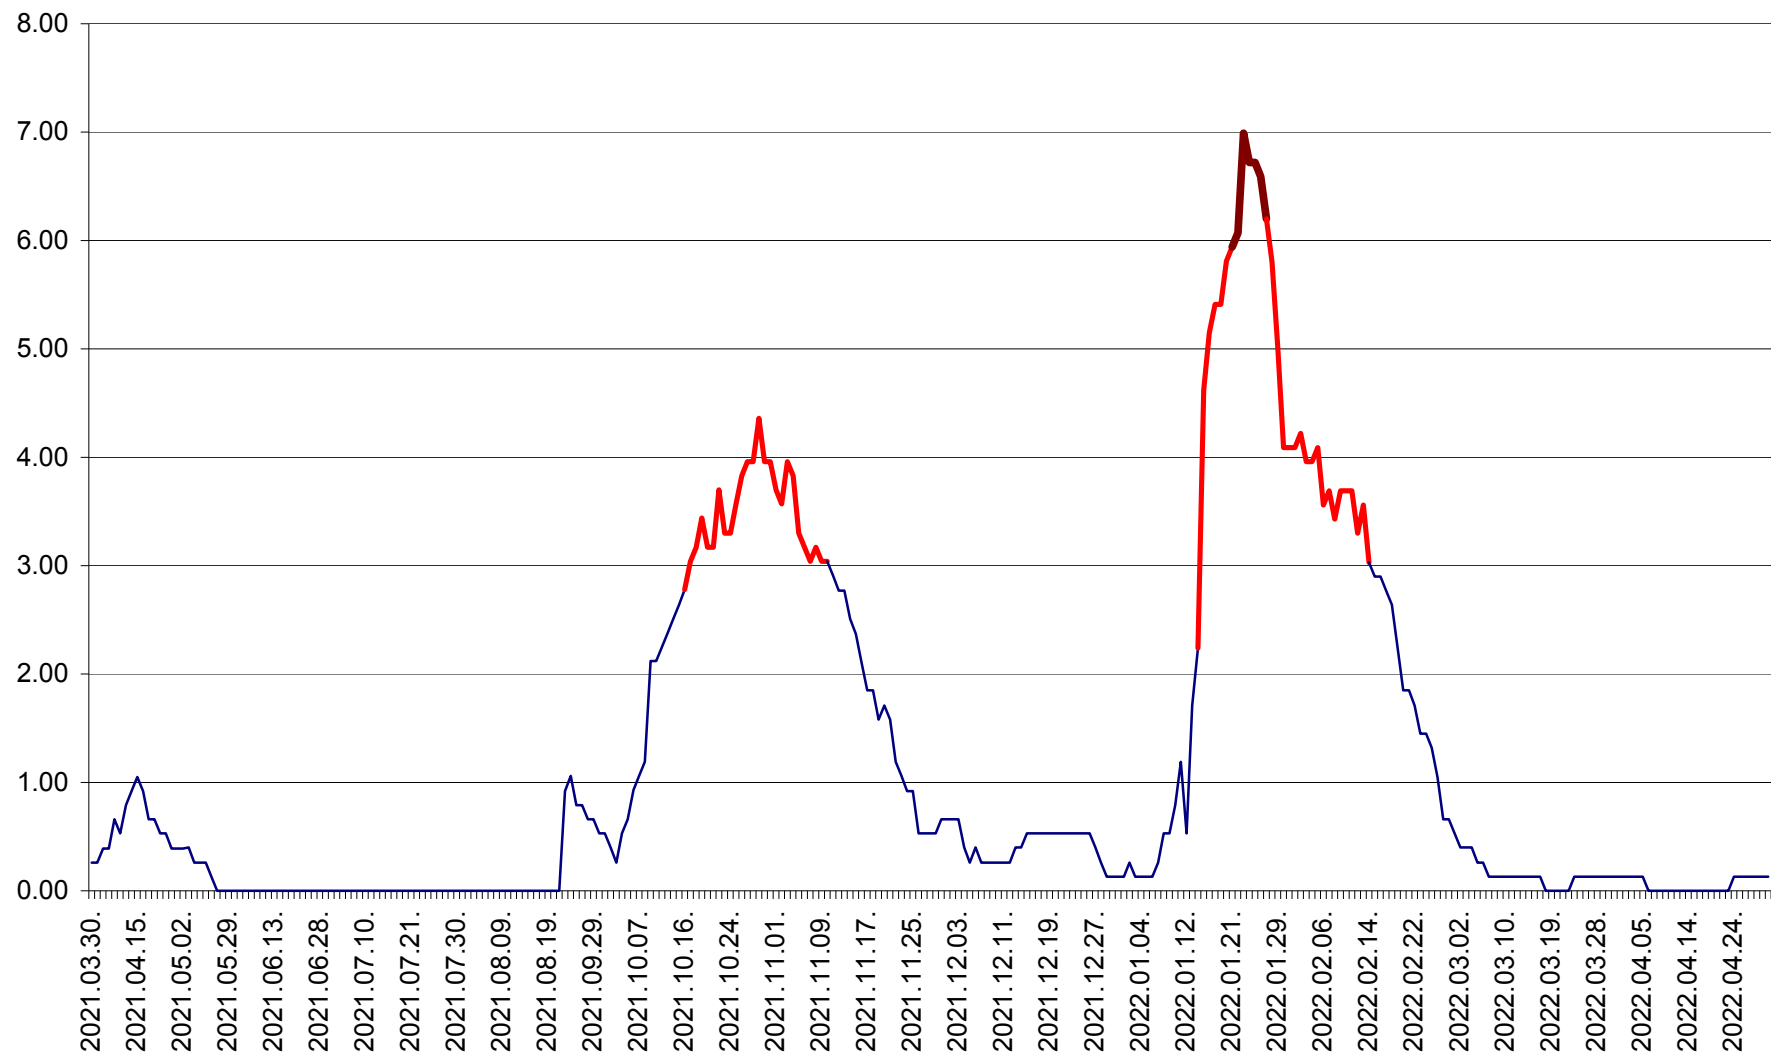

TUȘNAD - Evolutia incidentei cumulate pe 14 zile la ‰ de locuitori
2021.04.01. - 2022.04.30.

ULIEȘ - Evoluția incidenței cumulate pe 14 zile la ‰ de locuitori
2021.04.01. - 2022.04.30.

VĂRȘAG - Evolutia incidentei cumulate pe 14 zile la ‰ de locuitori
2021.04.01. - 2022.04.30.

ORAȘ VLĂHIȚA - Evolutia incidentei cumulate pe 14 zile la ‰ de locuitori
2021.04.01. - 2022.04.30.

VOȘLĂBENI - Evolutia incidentei cumulate pe 14 zile la ‰ de locuitori
2021.04.01. - 2022.04.30.

ZETEA - Evolutia incidentei cumulate pe 14 zile la ‰ de locuitori
2021.04.01. - 2022.04.30.