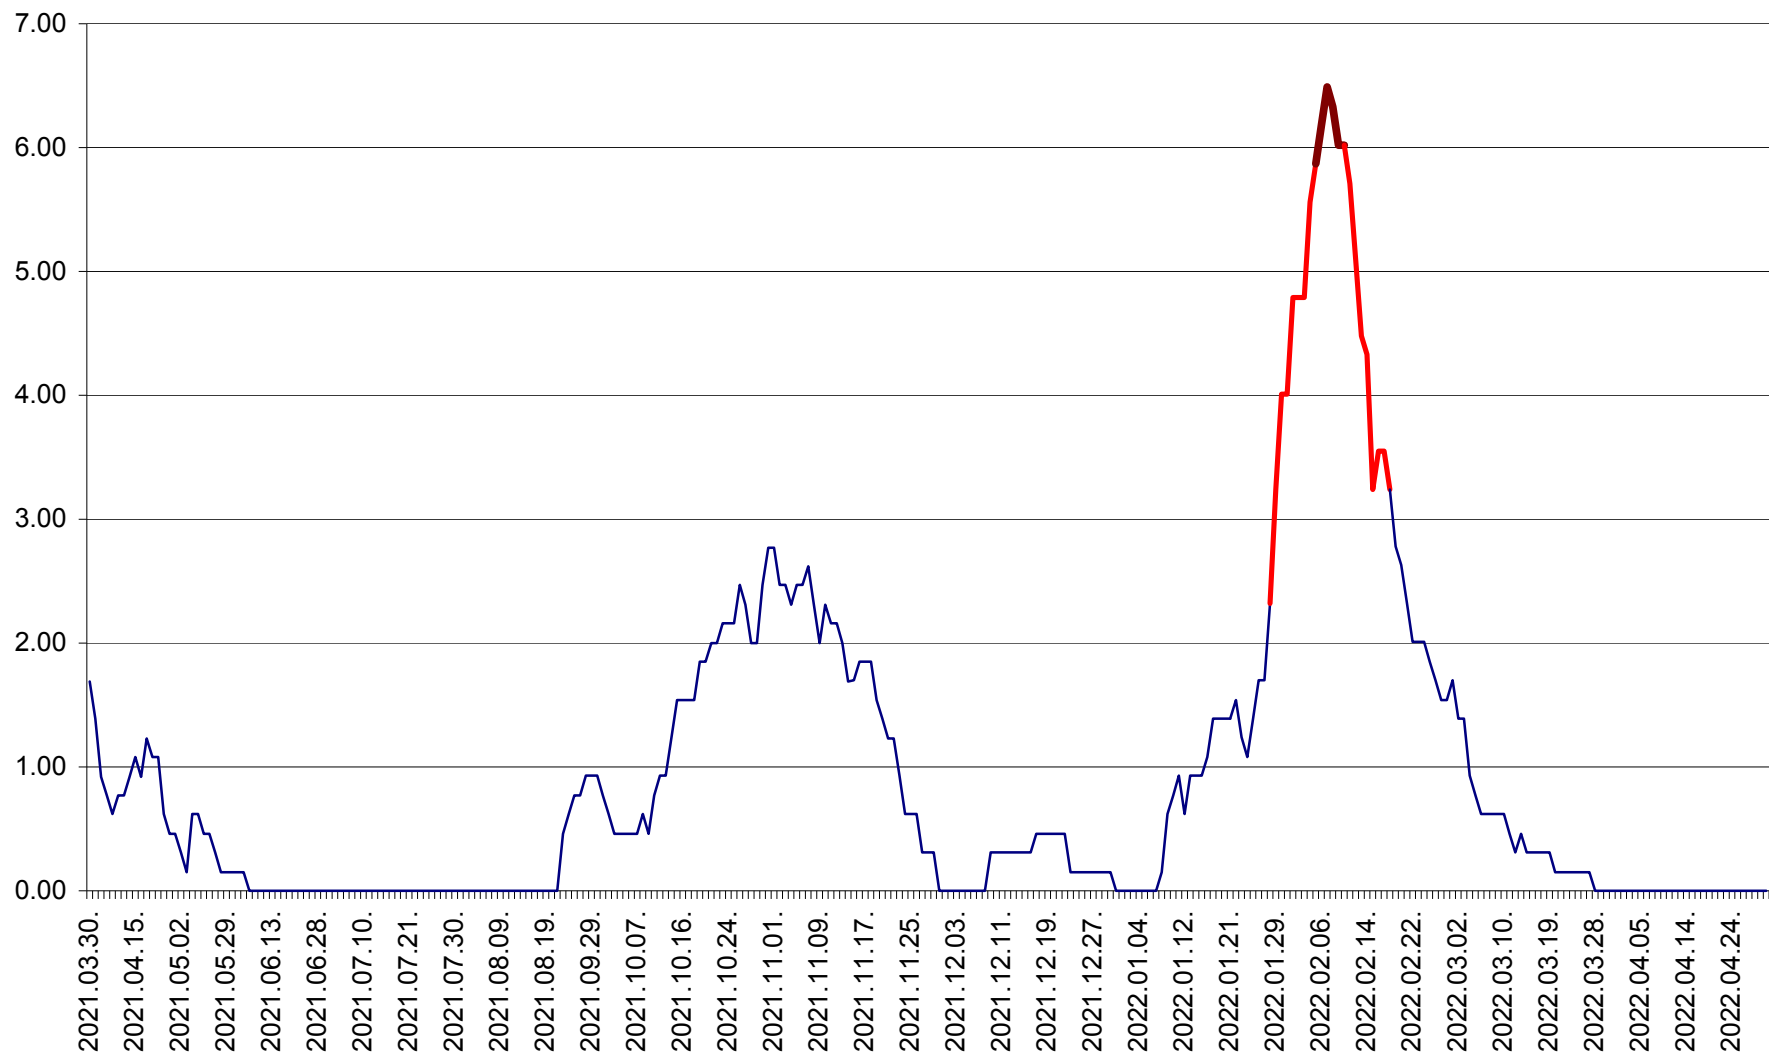

ORAȘ BĂLAN - Evoluția incidenței cumulate pe 14 zile la ‰ de locuitori
2021.04.01. - 2022.04.30.

BILBOR - Evolutia incidentei cumulate pe 14 zile la ‰ de locuitori
2021.04.01. - 2022.04.30.

ORAȘ BORSEC - Evolutia incidentei cumulate pe 14 zile la ‰ de locuitori
2021.04.01. - 2022.04.30.

BRĂDEȘTI - Evolutia incidentei cumulate pe 14 zile la ‰ de locuitori
2021.04.01. - 2022.04.30.

CĂPÂLNIȚA - Evolutia incidentei cumulate pe 14 zile la ‰ de locuitori
2021.04.01. - 2022.04.30.

CÂRȚA - Evolutia incidentei cumulate pe 14 zile la ‰ de locuitori
2021.04.01. - 2022.04.30.

CICEU - Evolutia incidentei cumulate pe 14 zile la ‰ de locuitori
2021.04.01. - 2022.04.30.

CIUCSÂNGEORGIU - Evolutia incidentei cumulate pe 14 zile la % de locuitori
2021.04.01. - 2022.04.30.

CIUMANI - Evolutia incidentei cumulate pe 14 zile la ‰ de locuitori
2021.04.01. - 2022.04.30.

CORBU - Evolutia incidentei cumulate pe 14 zile la ‰ de locuitori
2021.04.01. - 2022.04.30.

CORUND - Evolutia incidentei cumulate pe 14 zile la ‰ de locuitori
2021.04.01. - 2022.04.30.

COZMENI - Evolutia incidentei cumulate pe 14 zile la ‰ de locuitori
2021.04.01. - 2022.04.30.