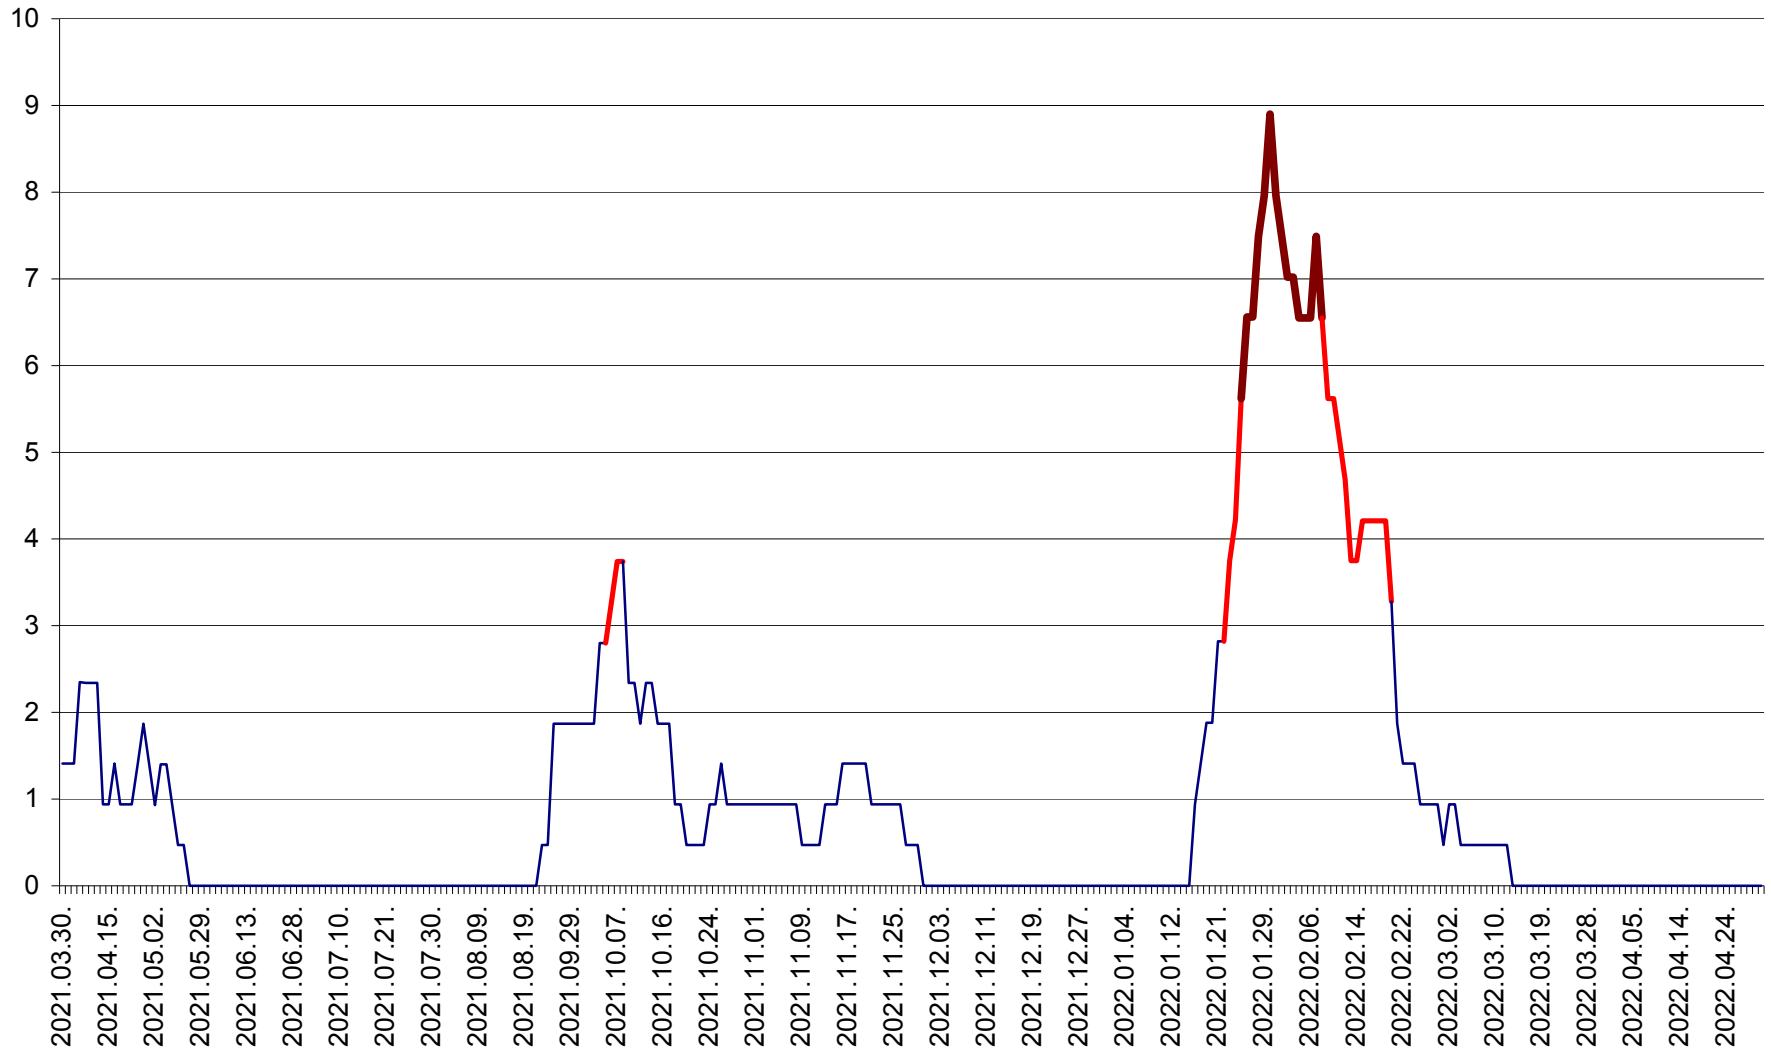

SECUIENI - Evolutia incidentei cumulate pe 14 zile la ‰ de locuitori
2021.04.01. - 2022.04.30.