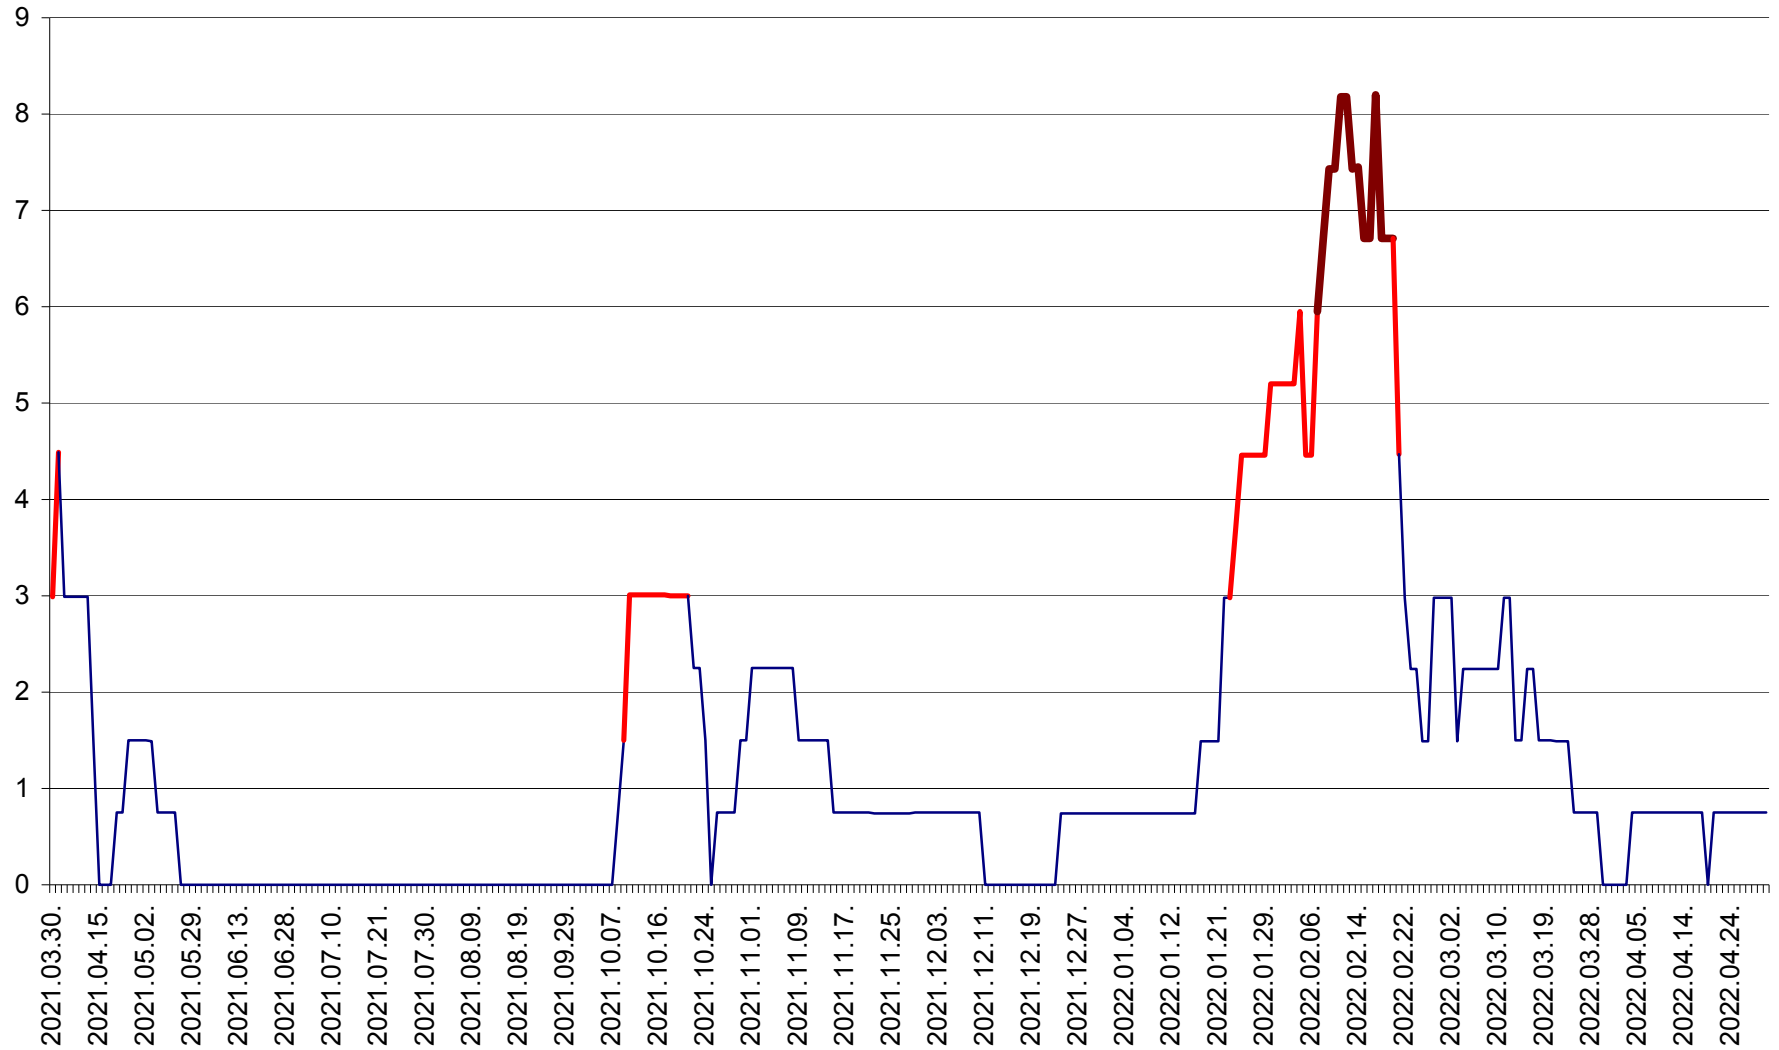

LELICENI - Evolutia incidentei cumulate pe 14 zile la % de locuitori
2021.04.01. - 2022.04.30.

LUETA - Evolutia incidentei cumulate pe 14 zile la ‰ de locuitori
2021.04.01. - 2022.04.30.

LUNCA DE JOS - Evolutia incidentei cumulate pe 14 zile la ‰ de locuitori
2021.04.01. - 2022.04.30.

LUNCA DE SUS - Evolutia incidentei cumulate pe 14 zile la ‰ de locuitori
2021.04.01. - 2022.04.30.

LUPENI - Evolutia incidentei cumulate pe 14 zile la ‰ de locuitori
2021.04.01. - 2022.04.30.

MĂDĂRAȘ - Evolutia incidentei cumulate pe 14 zile la ‰ de locuitori
2021.04.01. - 2022.04.30.

MĂRTINIȘ - Evolutia incidentei cumulate pe 14 zile la ‰ de locuitori
2021.04.01. - 2022.04.30.

MEREȘTI - Evolutia incidentei cumulate pe 14 zile la ‰ de locuitori
2021.04.01. - 2022.04.30.

MUNICIPIUL MIERCUREA-CIUC - Evolutia incidentei cumulate pe 14 zile la ‰ de locuitori
2021.04.01. - 2022.04.30.