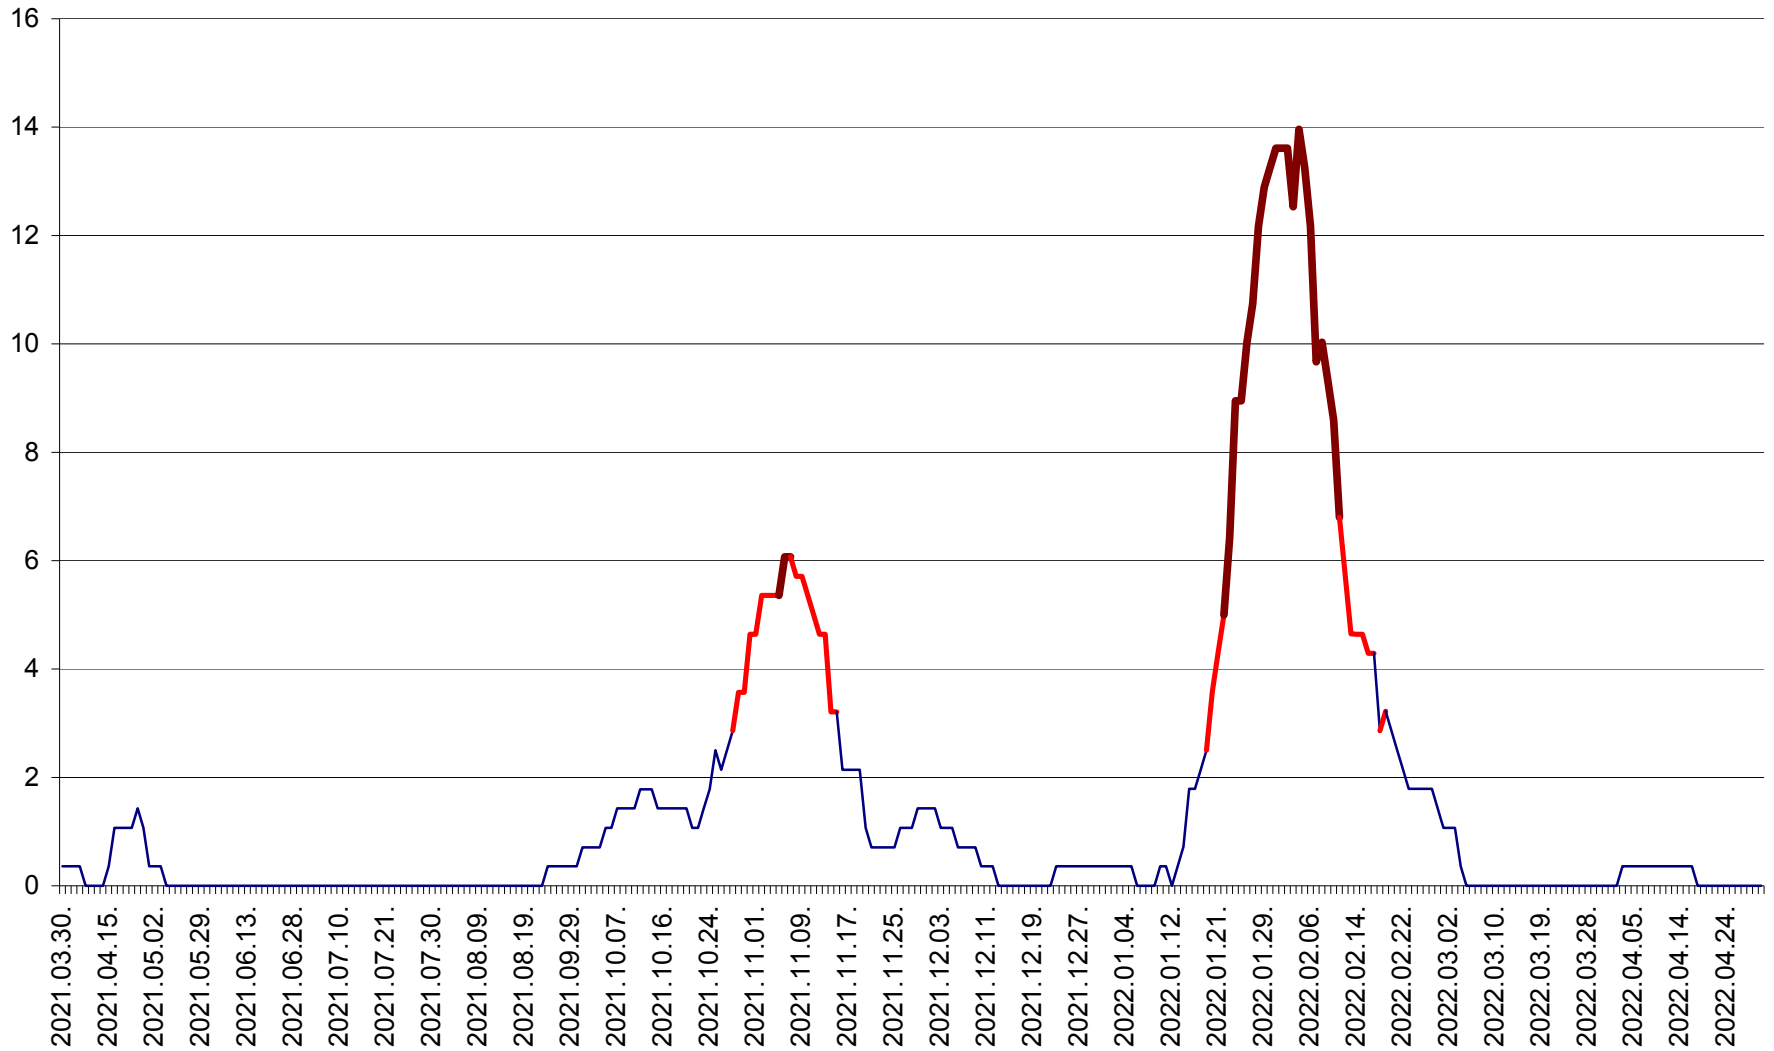

ȘIMONEȘTI - Evolutia incidentei cumulate pe 14 zile la ‰ de locuitori
2021.04.01. - 2022.04.30.

SICULENI - Evolutia incidentei cumulate pe 14 zile la % de locuitori
2021.04.01. - 2022.04.30.