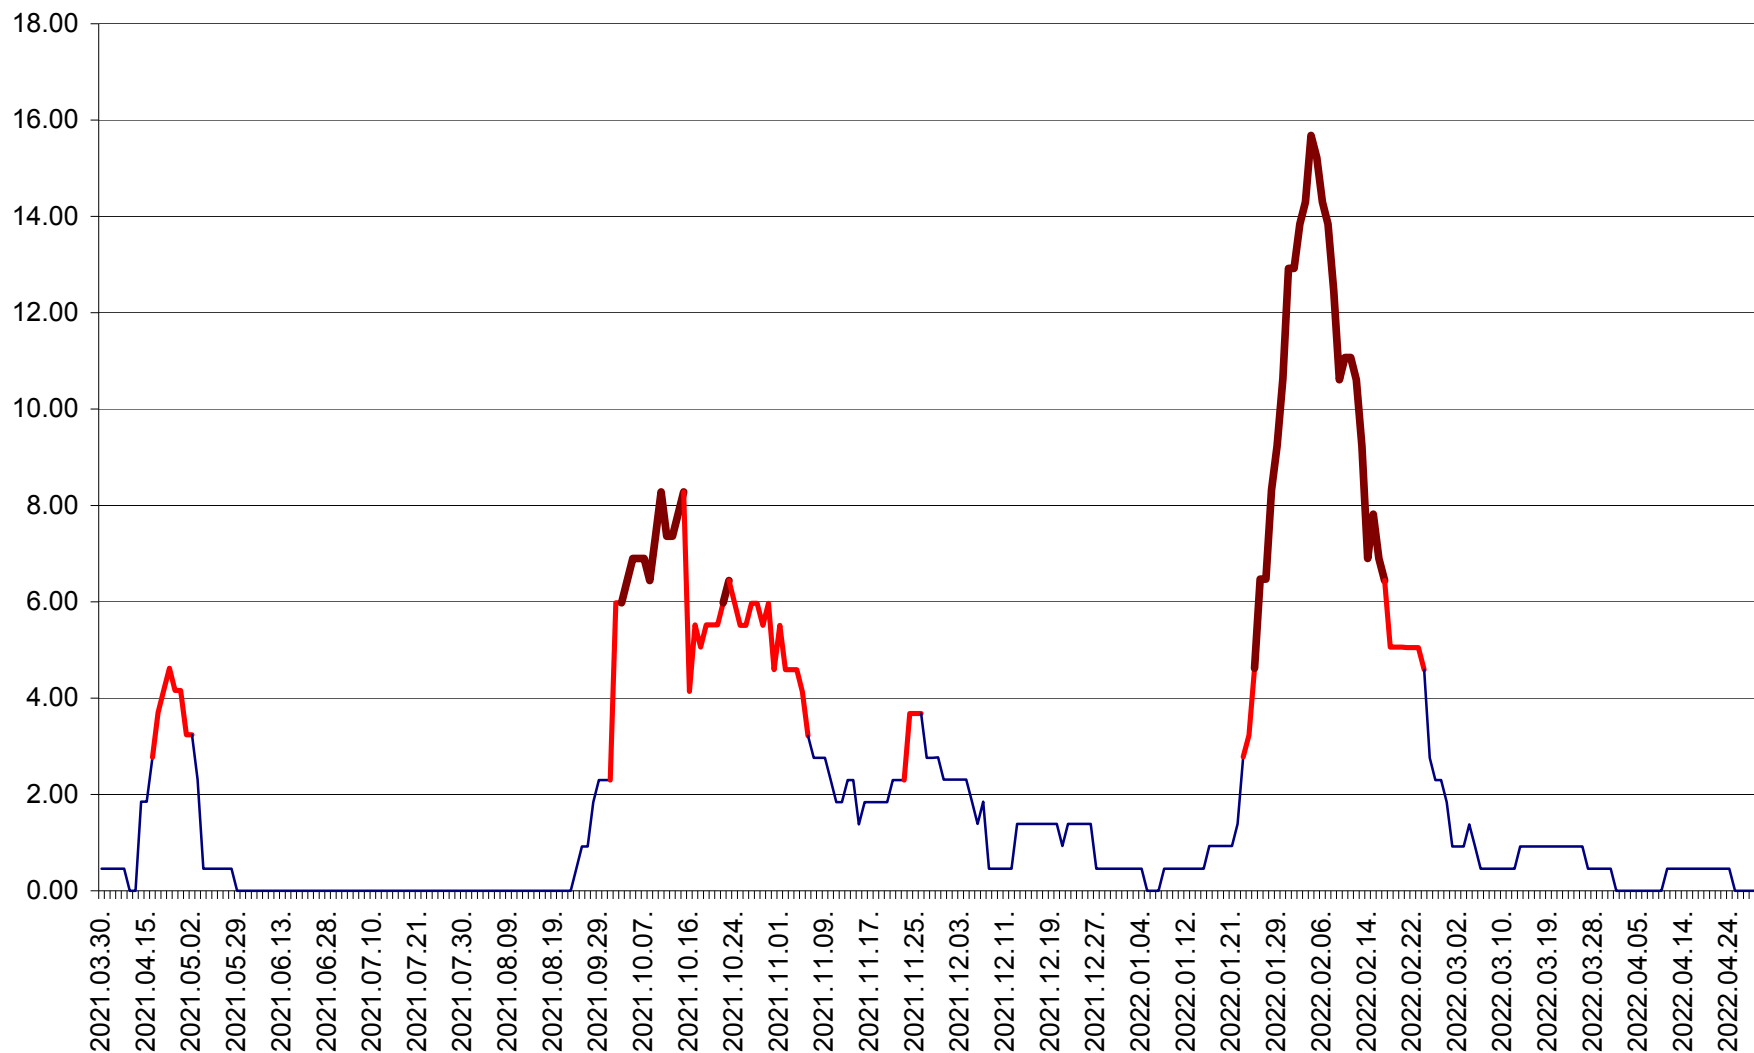

ATID - Evolutia incidentei cumulate pe 14 zile la ‰ de locuitori
2021.04.01. - 2022.04.30.

AVRĂMEȘTI - Evolutia incidentei cumulate pe 14 zile la ‰ de locuitori
2021.04.01. - 2022.04.30.

ORAȘ BĂILE TUȘNAD - Evoluția incidenței cumulate pe 14 zile la ‰ de locuitori
2021.04.01. - 2022.04.30.

ORAȘ BĂLAN - Evoluția incidenței cumulate pe 14 zile la ‰ de locuitori
2021.04.01. - 2022.04.30.

BILBOR - Evolutia incidentei cumulate pe 14 zile la ‰ de locuitori
2021.04.01. - 2022.04.30.

ORAȘ BORSEC - Evolutia incidentei cumulate pe 14 zile la ‰ de locuitori
2021.04.01. - 2022.04.30.

BRĂDEȘTI - Evolutia incidentei cumulate pe 14 zile la ‰ de locuitori
2021.04.01. - 2022.04.30.

CĂPÂLNIȚA - Evolutia incidentei cumulate pe 14 zile la ‰ de locuitori
2021.04.01. - 2022.04.30.

CÂRȚA - Evolutia incidentei cumulate pe 14 zile la ‰ de locuitori
2021.04.01. - 2022.04.30.

CICEU - Evolutia incidentei cumulate pe 14 zile la ‰ de locuitori
2021.04.01. - 2022.04.30.

CIUCSÂNGEORGIU - Evolutia incidentei cumulate pe 14 zile la % de locuitori
2021.04.01. - 2022.04.30.

CIUMANI - Evolutia incidentei cumulate pe 14 zile la ‰ de locuitori
2021.04.01. - 2022.04.30.