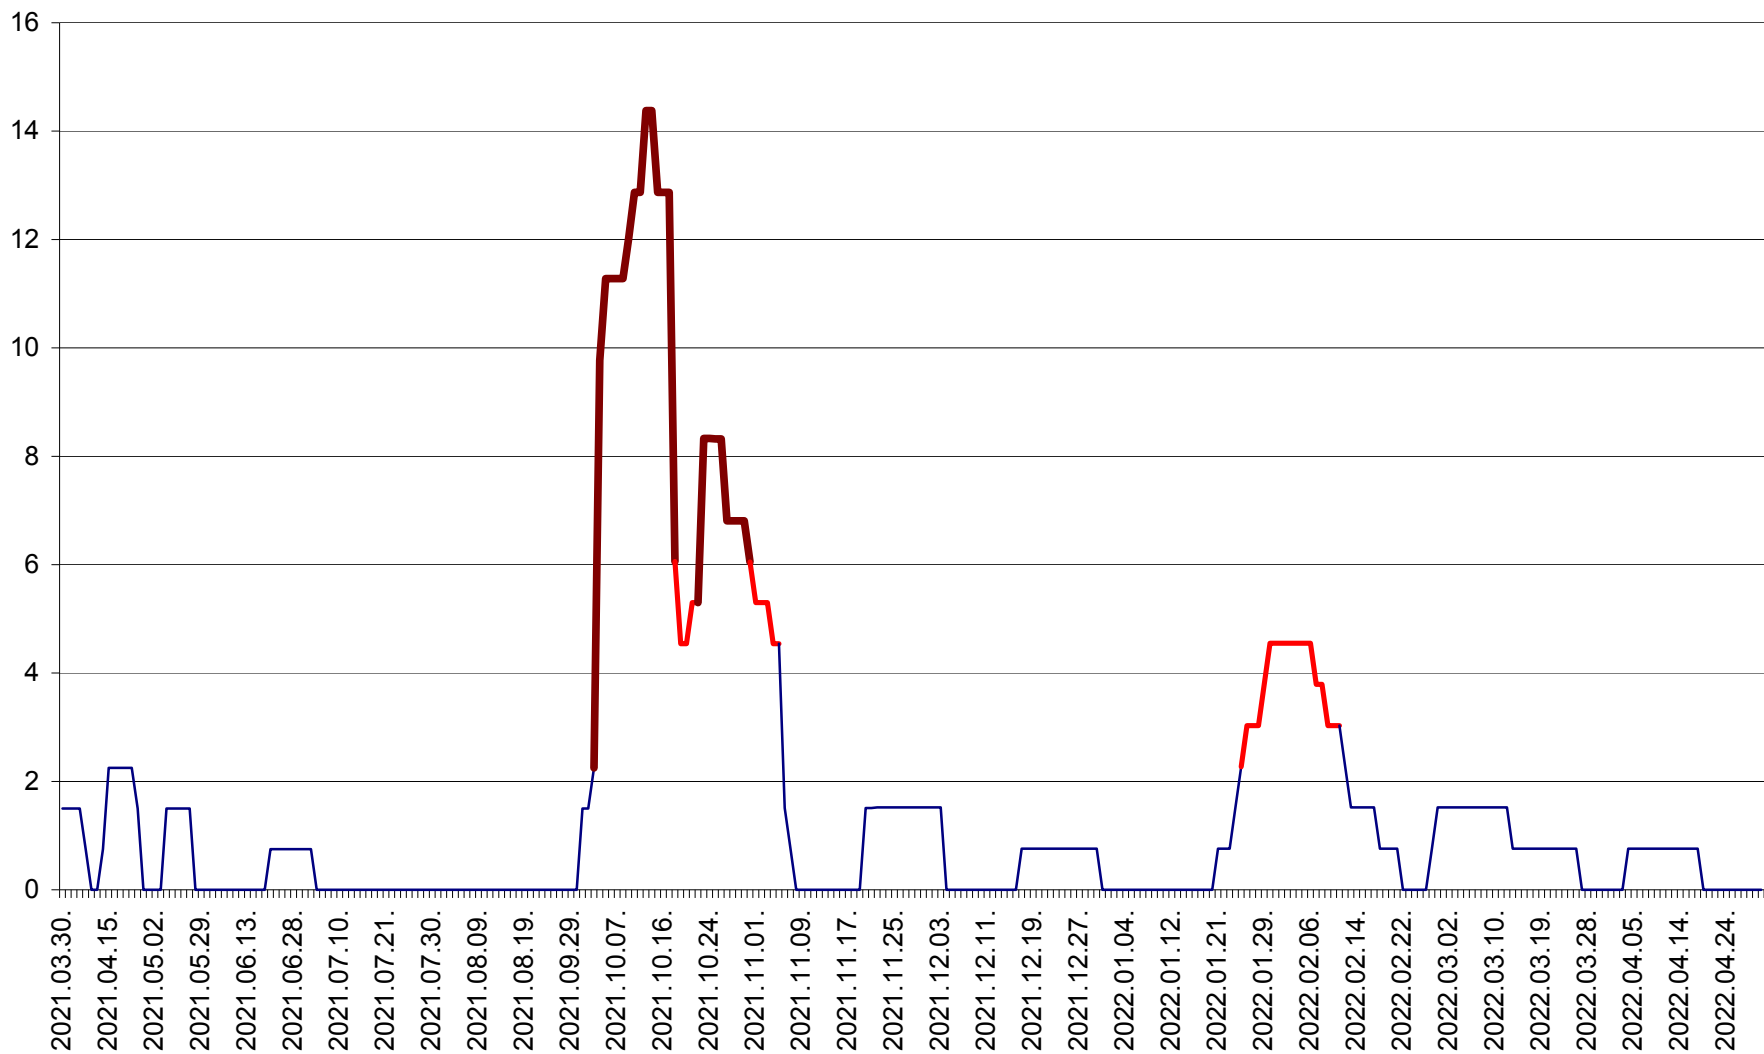

LUNCA DE SUS - Evolutia incidentei cumulate pe 14 zile la ‰ de locuitori
2021.04.01. - 2022.04.30.

LUPENI - Evolutia incidentei cumulate pe 14 zile la ‰ de locuitori
2021.04.01. - 2022.04.30.

MĂDĂRAȘ - Evolutia incidentei cumulate pe 14 zile la ‰ de locuitori
2021.04.01. - 2022.04.30.

MĂRTINIȘ - Evolutia incidentei cumulate pe 14 zile la ‰ de locuitori
2021.04.01. - 2022.04.30.

MEREȘTI - Evolutia incidentei cumulate pe 14 zile la ‰ de locuitori
2021.04.01. - 2022.04.30.

MUNICIPIUL MIERCUREA-CIUC - Evolutia incidentei cumulate pe 14 zile la ‰ de locuitori
2021.04.01. - 2022.04.30.

MIHĂILENI - Evolutia incidentei cumulate pe 14 zile la ‰ de locuitori
2021.04.01. - 2022.04.30.

MUGENI - Evolutia incidentei cumulate pe 14 zile la ‰ de locuitori
2021.04.01. - 2022.04.30.

OCLAND - Evolutia incidentei cumulate pe 14 zile la ‰ de locuitori
2021.04.01. - 2022.04.30.