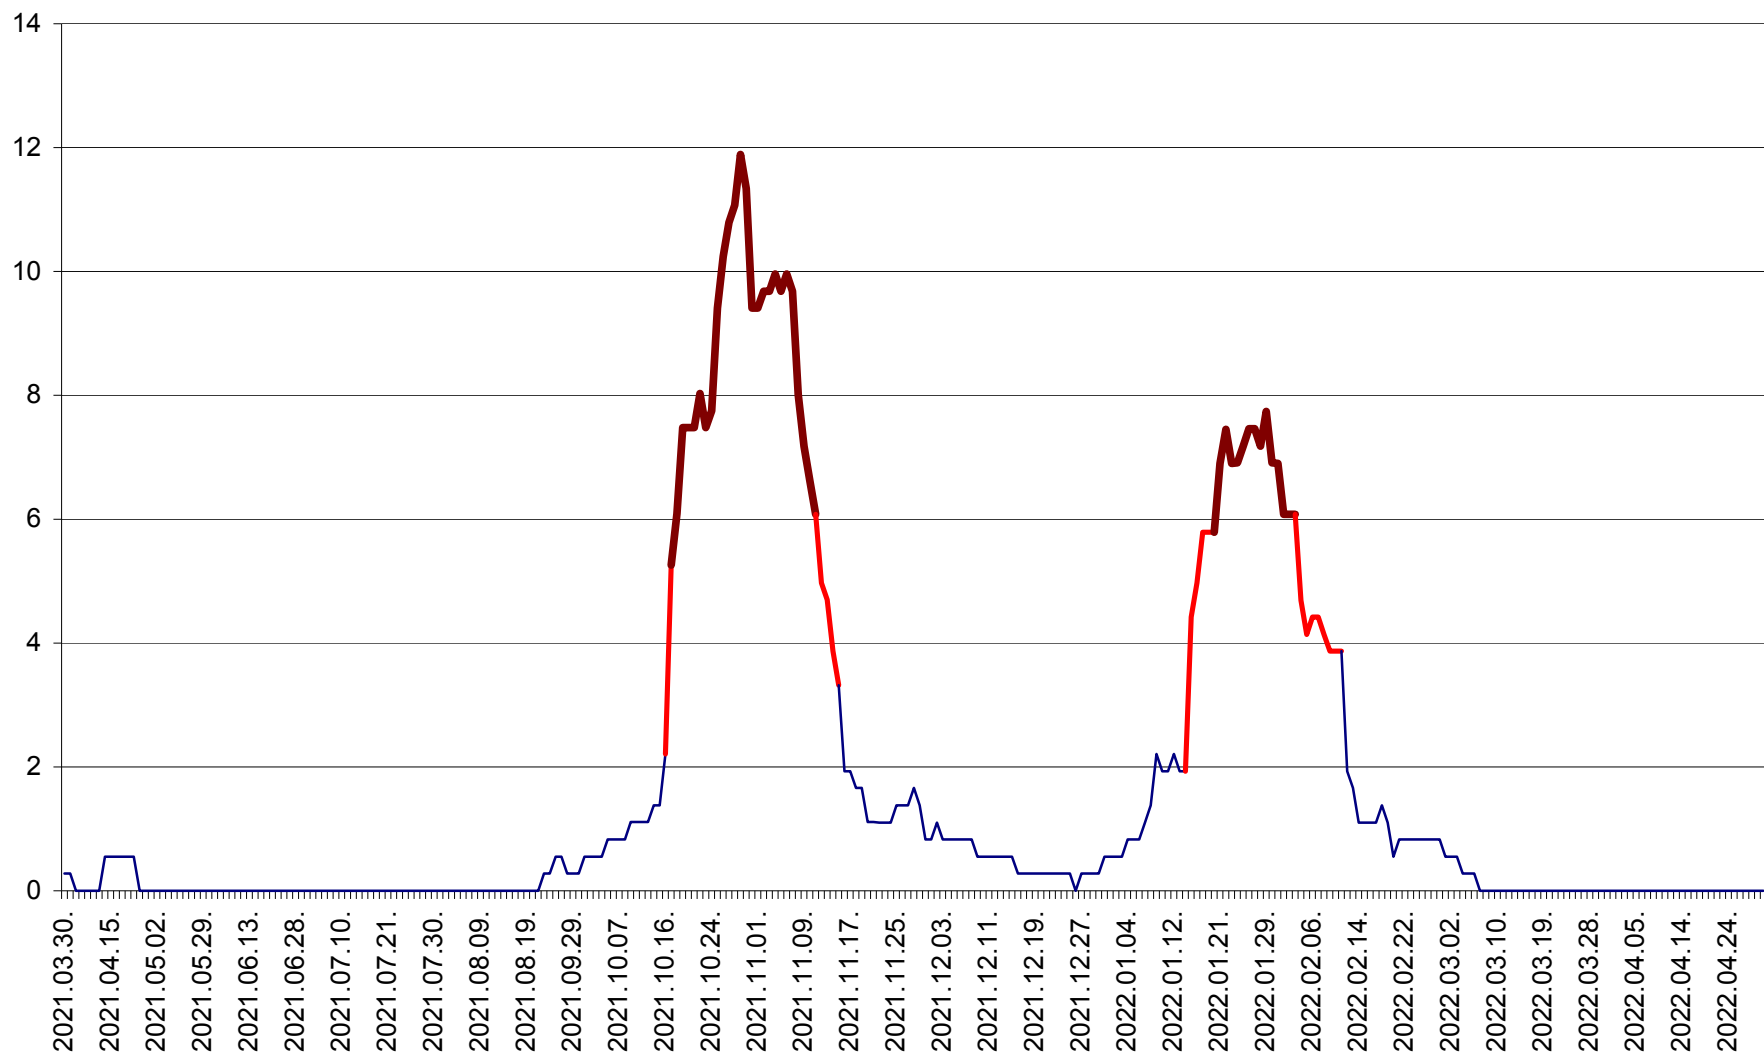

DÂRJIU - Evolutia incidentei cumulate pe 14 zile la ‰ de locuitori
2021.04.01. - 2022.04.30.

DEALU - Evolutia incidentei cumulate pe 14 zile la ‰ de locuitori
2021.04.01. - 2022.04.30.

DITRĂU - Evolutia incidentei cumulate pe 14 zile la ‰ de locuitori
2021.04.01. - 2022.04.30.

FELICENI - Evolutia incidentei cumulate pe 14 zile la % de locuitori
2021.04.01. - 2022.04.30.

FRUMOASA - Evolutia incidentei cumulate pe 14 zile la ‰ de locuitori
2021.04.01. - 2022.04.30.

GĂLĂUȚAȘ - Evolutia incidentei cumulate pe 14 zile la ‰ de locuitori
2021.04.01. - 2022.04.30.

MUNICIPIUL GHEORGHENI - Evolutia incidentei cumulate pe 14 zile la % de locuitori
2021.04.01. - 2022.04.30.

JOSENI - Evolutia incidentei cumulate pe 14 zile la ‰ de locuitori
2021.04.01. - 2022.04.30.

LĂZAREA - Evolutia incidentei cumulate pe 14 zile la % de locuitori
2021.04.01. - 2022.04.30.

LELICENI - Evolutia incidentei cumulate pe 14 zile la % de locuitori
2021.04.01. - 2022.04.30.

LUETA - Evolutia incidentei cumulate pe 14 zile la ‰ de locuitori
2021.04.01. - 2022.04.30.

LUNCA DE JOS - Evolutia incidentei cumulate pe 14 zile la ‰ de locuitori
2021.04.01. - 2022.04.30.