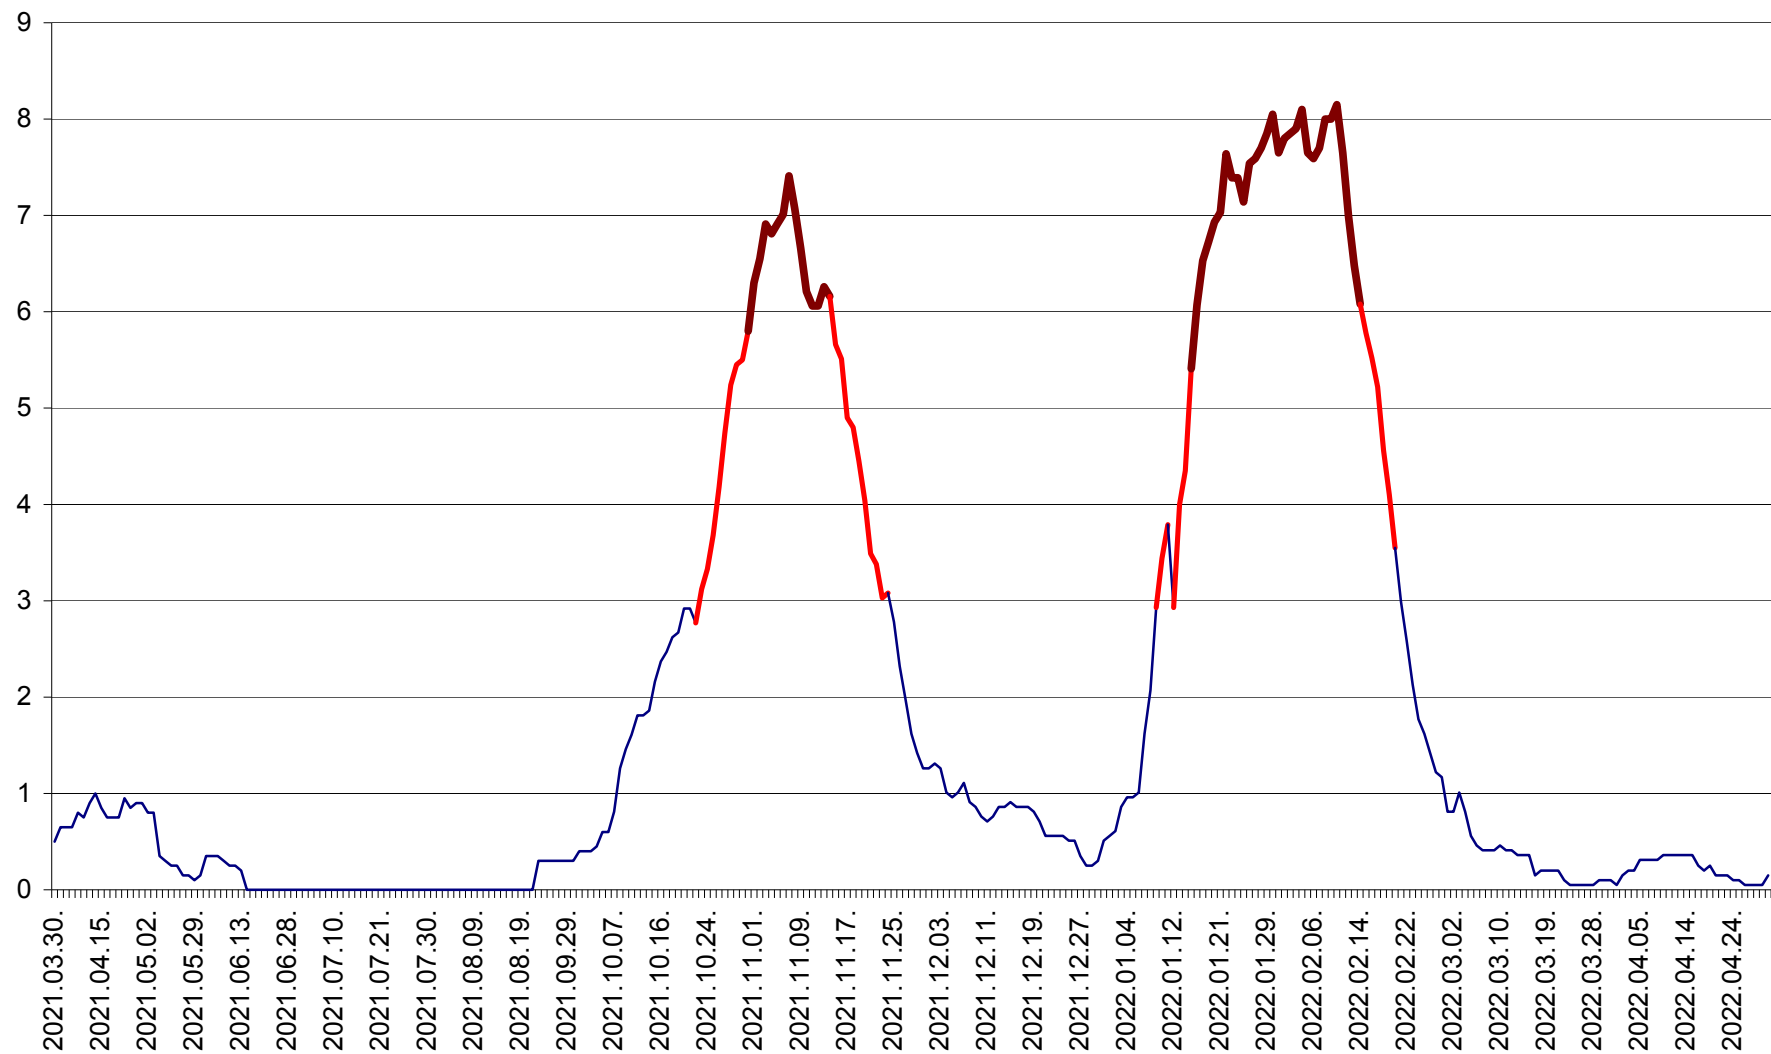

DÂRJIU - Evolutia incidentei cumulate pe 14 zile la ‰ de locuitori
2021.04.01. - 2022.04.30.

DEALU - Evolutia incidentei cumulate pe 14 zile la ‰ de locuitori
2021.04.01. - 2022.04.30.

DITRĂU - Evolutia incidentei cumulate pe 14 zile la ‰ de locuitori
2021.04.01. - 2022.04.30.

FELICENI - Evolutia incidentei cumulate pe 14 zile la % de locuitori
2021.04.01. - 2022.04.30.

FRUMOASA - Evolutia incidentei cumulate pe 14 zile la ‰ de locuitori
2021.04.01. - 2022.04.30.

GĂLĂUȚAȘ - Evolutia incidentei cumulate pe 14 zile la ‰ de locuitori
2021.04.01. - 2022.04.30.

MUNICIPIUL GHEORGHENI - Evolutia incidentei cumulate pe 14 zile la % de locuitori
2021.04.01. - 2022.04.30.

JOSENI - Evolutia incidentei cumulate pe 14 zile la ‰ de locuitori
2021.04.01. - 2022.04.30.

LĂZAREA - Evolutia incidentei cumulate pe 14 zile la % de locuitori
2021.04.01. - 2022.04.30.

LELICENI - Evolutia incidentei cumulate pe 14 zile la % de locuitori
2021.04.01. - 2022.04.30.

LUETA - Evolutia incidentei cumulate pe 14 zile la ‰ de locuitori
2021.04.01. - 2022.04.30.

LUNCA DE JOS - Evolutia incidentei cumulate pe 14 zile la ‰ de locuitori
2021.04.01. - 2022.04.30.