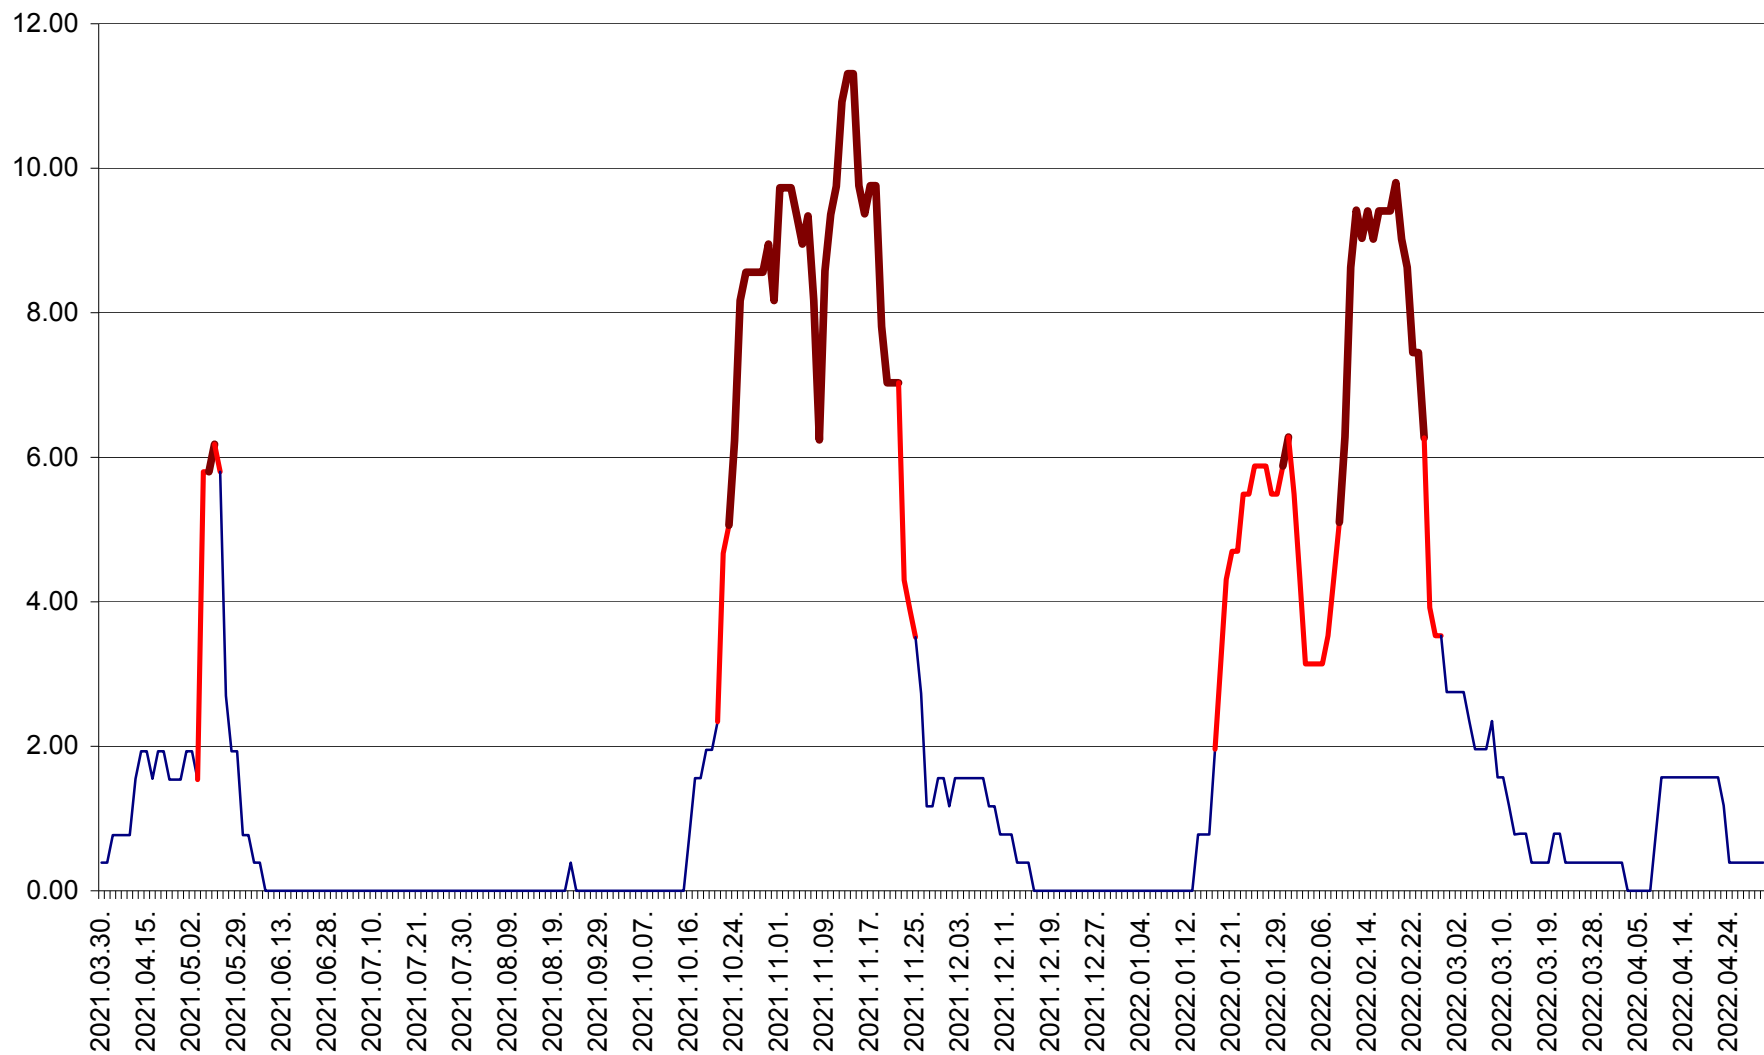

ATID - Evolutia incidentei cumulate pe 14 zile la ‰ de locuitori
2021.04.01. - 2022.04.30.

AVRĂMEȘTI - Evolutia incidentei cumulate pe 14 zile la ‰ de locuitori
2021.04.01. - 2022.04.30.

ORAȘ BĂILE TUȘNAD - Evoluția incidenței cumulate pe 14 zile la ‰ de locuitori
2021.04.01. - 2022.04.30.

ORAȘ BĂLAN - Evoluția incidenței cumulate pe 14 zile la ‰ de locuitori
2021.04.01. - 2022.04.30.

BILBOR - Evolutia incidentei cumulate pe 14 zile la ‰ de locuitori
2021.04.01. - 2022.04.30.

ORAȘ BORSEC - Evolutia incidentei cumulate pe 14 zile la ‰ de locuitori
2021.04.01. - 2022.04.30.

BRĂDEȘTI - Evolutia incidentei cumulate pe 14 zile la ‰ de locuitori
2021.04.01. - 2022.04.30.

CĂPÂLNIȚA - Evolutia incidentei cumulate pe 14 zile la ‰ de locuitori
2021.04.01. - 2022.04.30.

CÂRȚA - Evolutia incidentei cumulate pe 14 zile la ‰ de locuitori
2021.04.01. - 2022.04.30.