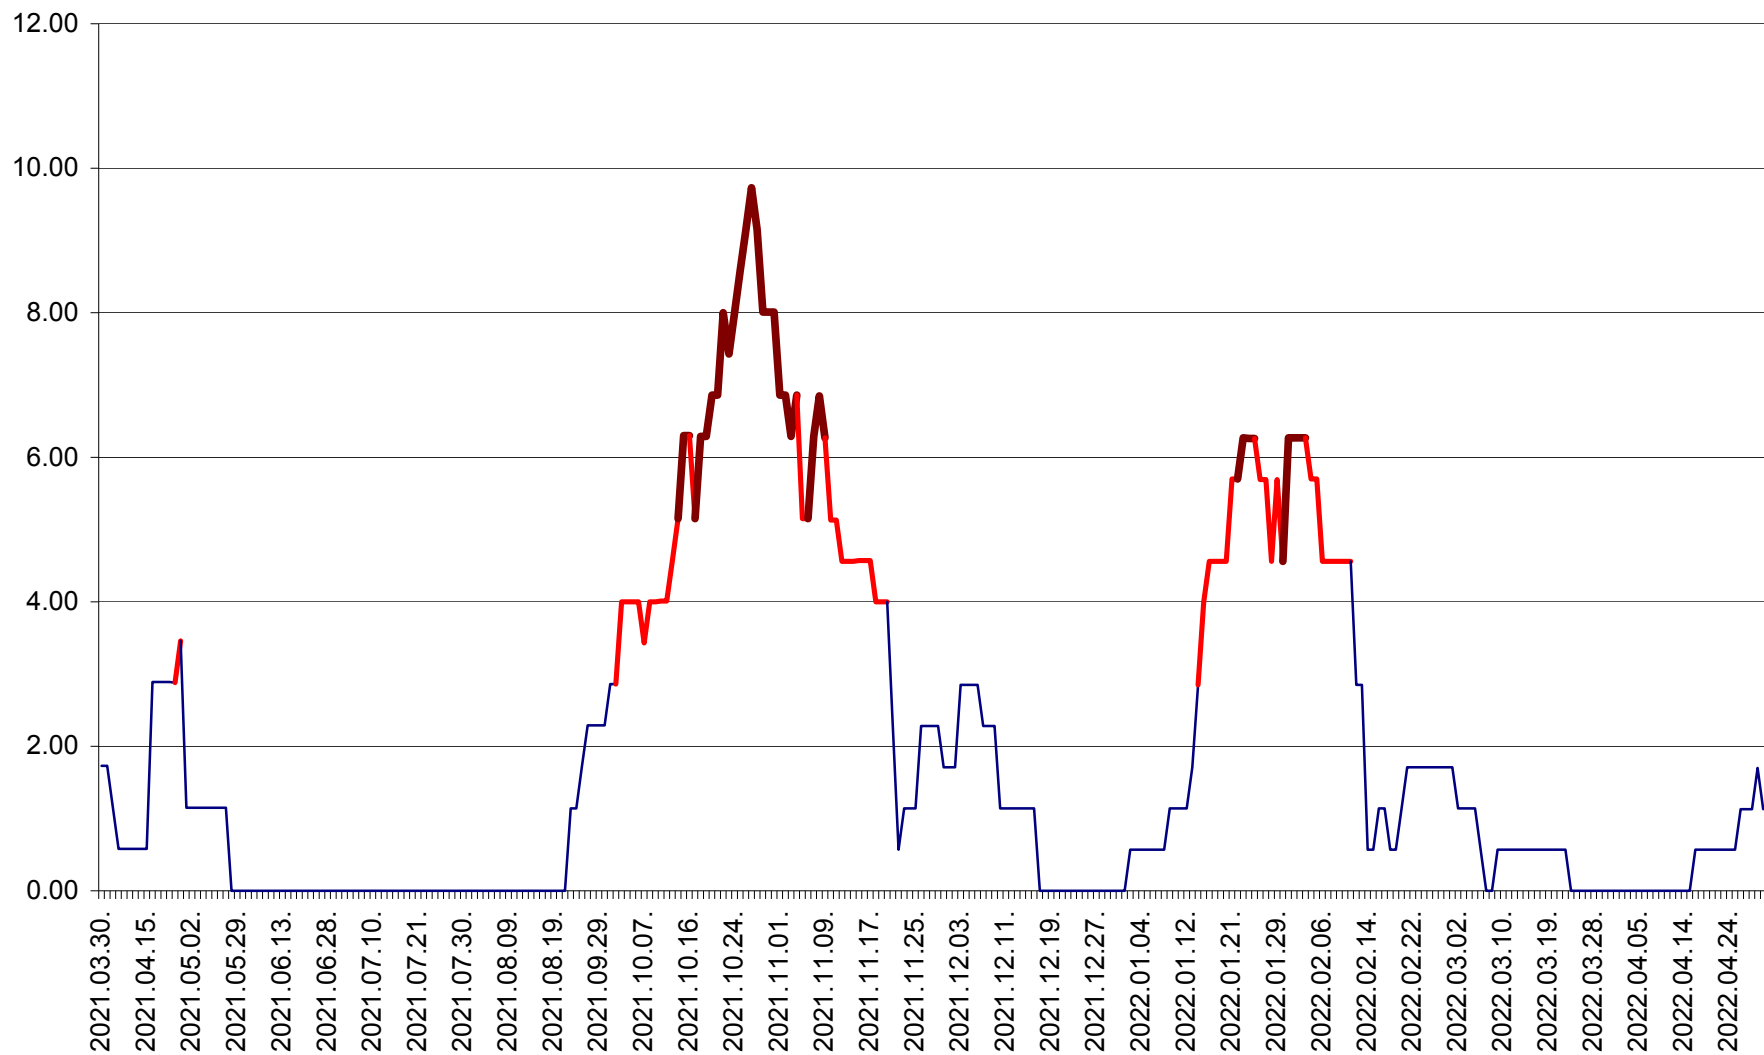

ORAȘ VLĂHIȚA - Evolutia incidentei cumulate pe 14 zile la ‰ de locuitori
2021.04.01. - 2022.04.30.