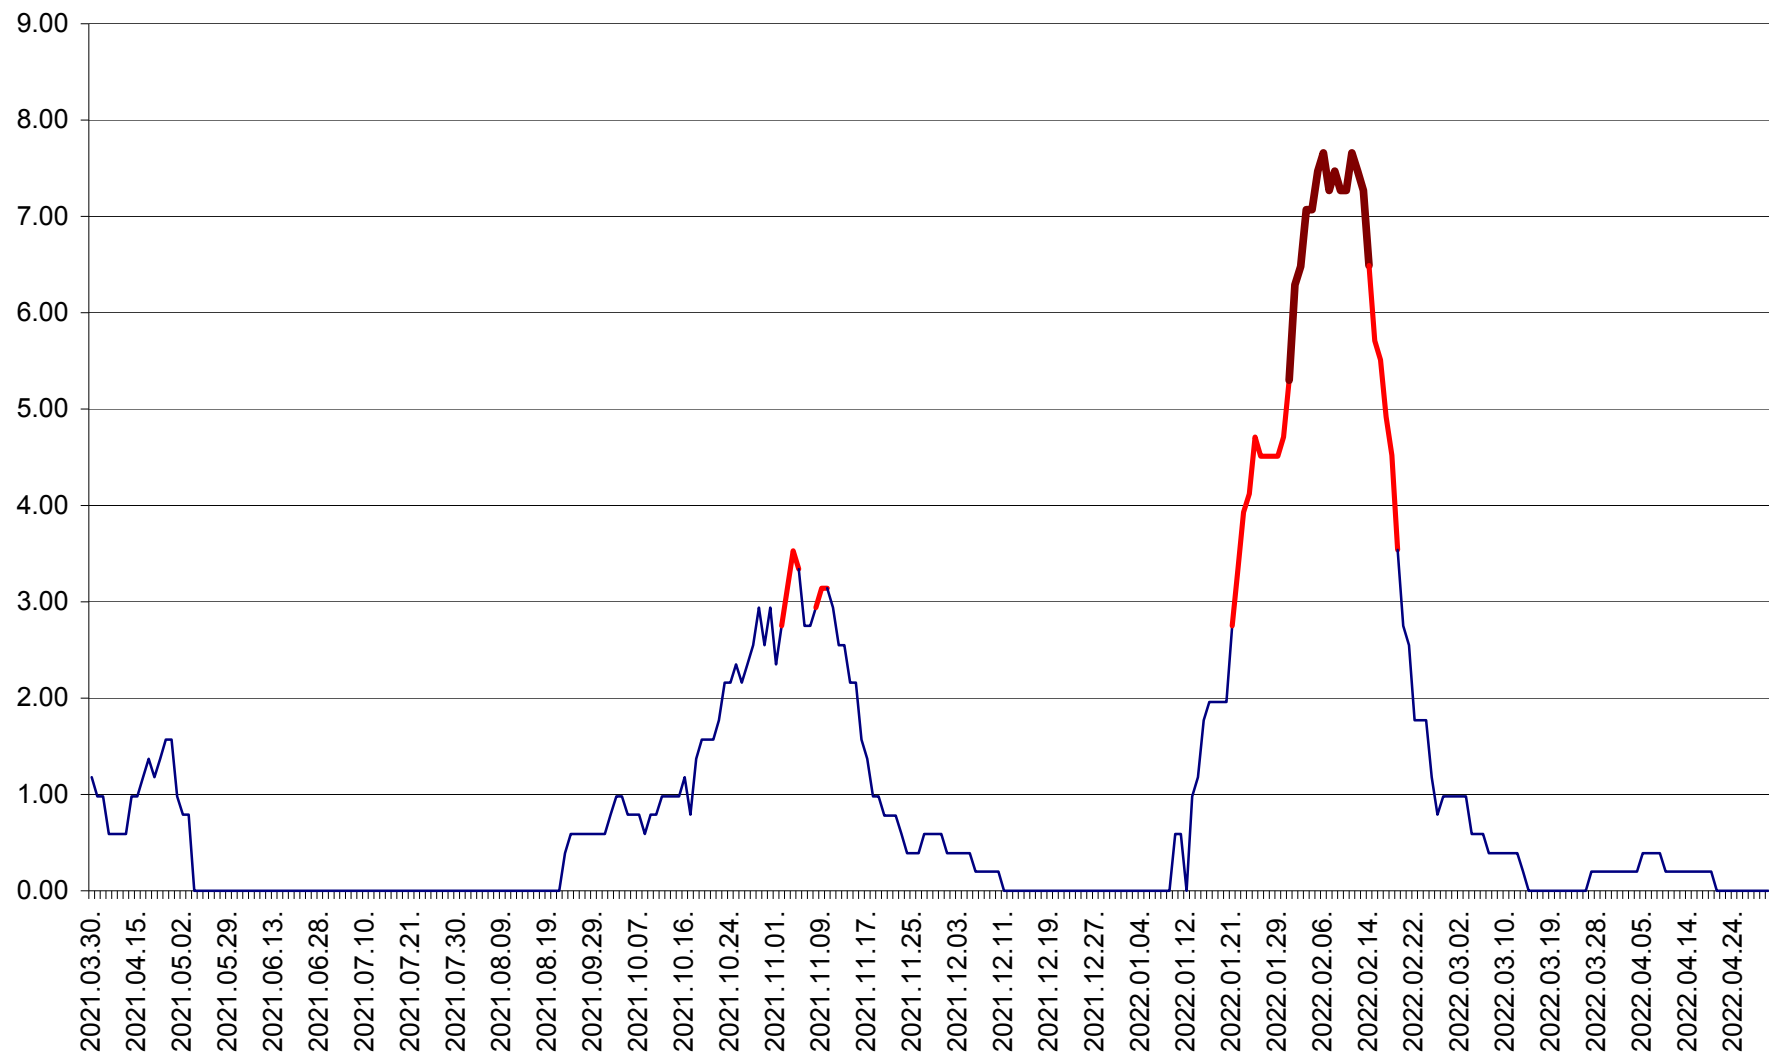

ORAȘ BĂLAN - Evoluția incidenței cumulate pe 14 zile la ‰ de locuitori
2021.04.01. - 2022.04.30.

BILBOR - Evolutia incidentei cumulate pe 14 zile la ‰ de locuitori
2021.04.01. - 2022.04.30.

ORAȘ BORSEC - Evolutia incidentei cumulate pe 14 zile la ‰ de locuitori
2021.04.01. - 2022.04.30.

BRĂDEȘTI - Evolutia incidentei cumulate pe 14 zile la ‰ de locuitori
2021.04.01. - 2022.04.30.

CĂPÂLNIȚA - Evolutia incidentei cumulate pe 14 zile la ‰ de locuitori
2021.04.01. - 2022.04.30.

CÂRȚA - Evolutia incidentei cumulate pe 14 zile la ‰ de locuitori
2021.04.01. - 2022.04.30.

CICEU - Evolutia incidentei cumulate pe 14 zile la ‰ de locuitori
2021.04.01. - 2022.04.30.

CIUCSÂNGEORGIU - Evolutia incidentei cumulate pe 14 zile la % de locuitori
2021.04.01. - 2022.04.30.

CIUMANI - Evolutia incidentei cumulate pe 14 zile la ‰ de locuitori
2021.04.01. - 2022.04.30.

CORBU - Evolutia incidentei cumulate pe 14 zile la ‰ de locuitori
2021.04.01. - 2022.04.30.

CORUND - Evolutia incidentei cumulate pe 14 zile la ‰ de locuitori
2021.04.01. - 2022.04.30.

COZMENI - Evolutia incidentei cumulate pe 14 zile la ‰ de locuitori
2021.04.01. - 2022.04.30.