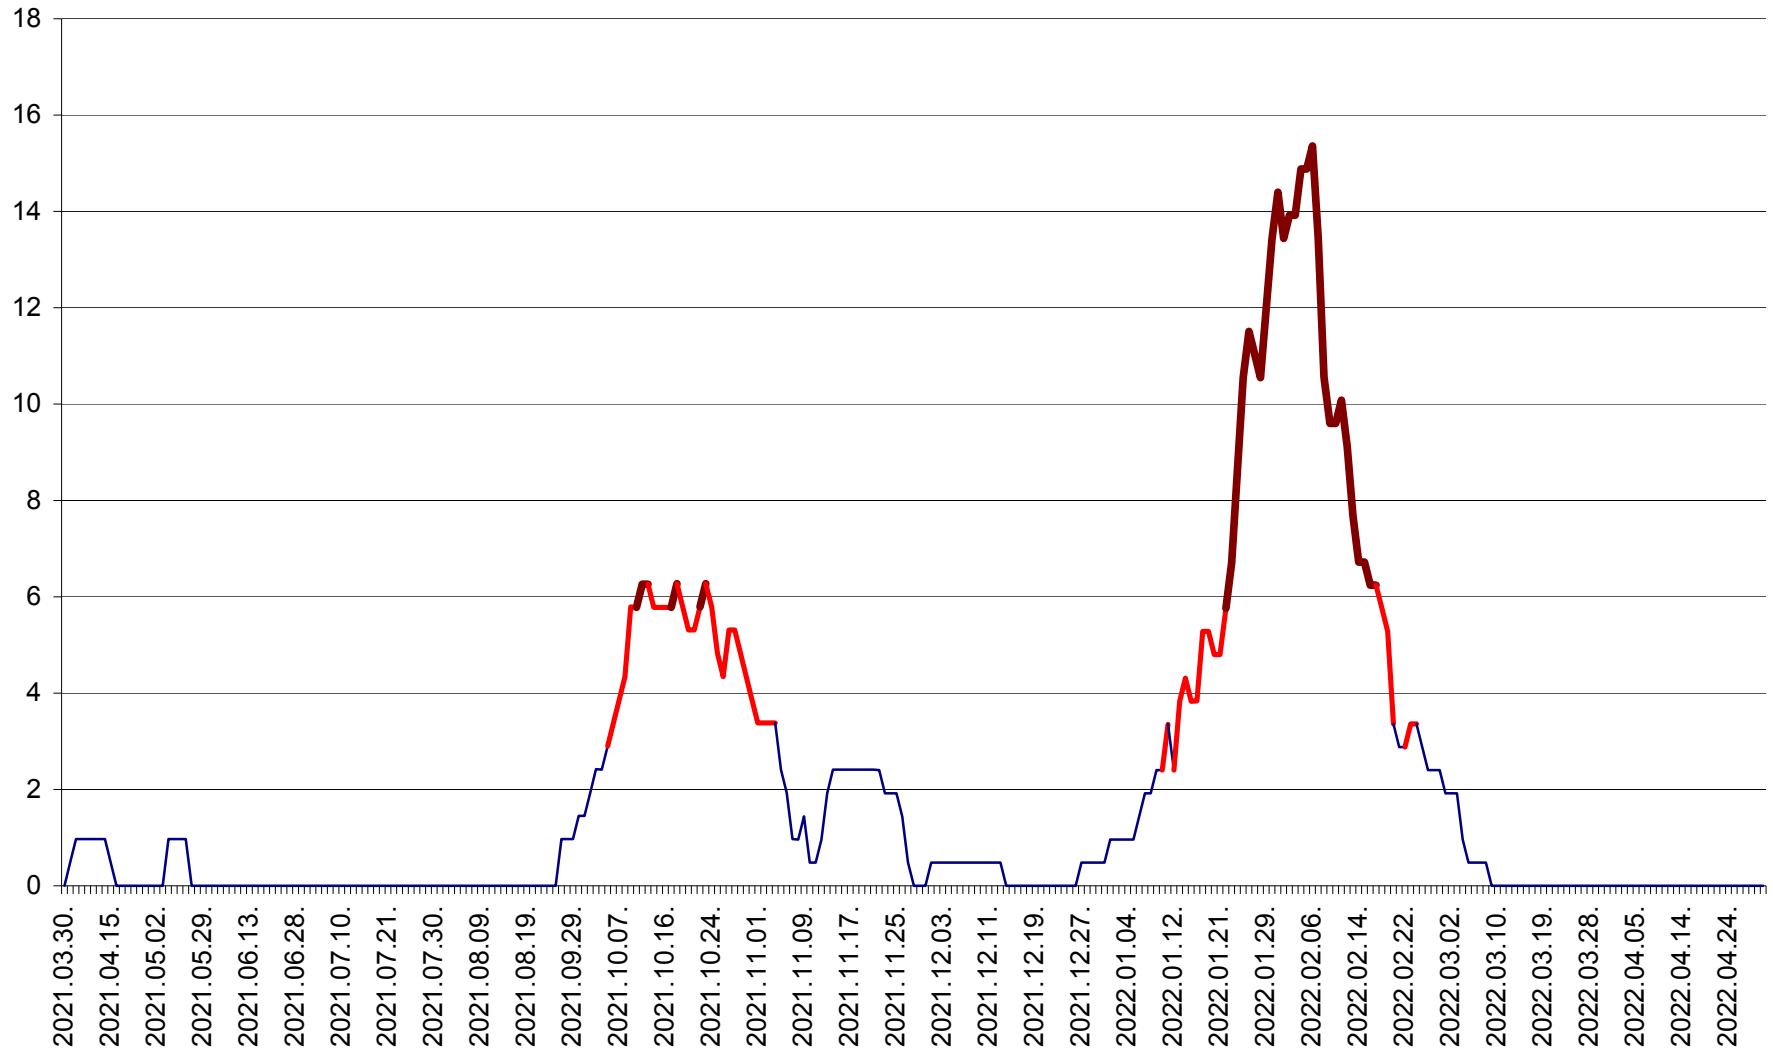

PLĂIEȘII DE JOS - Evolutia incidentei cumulate pe 14 zile la ‰ de locuitori
2021.04.01. - 2022.04.30.