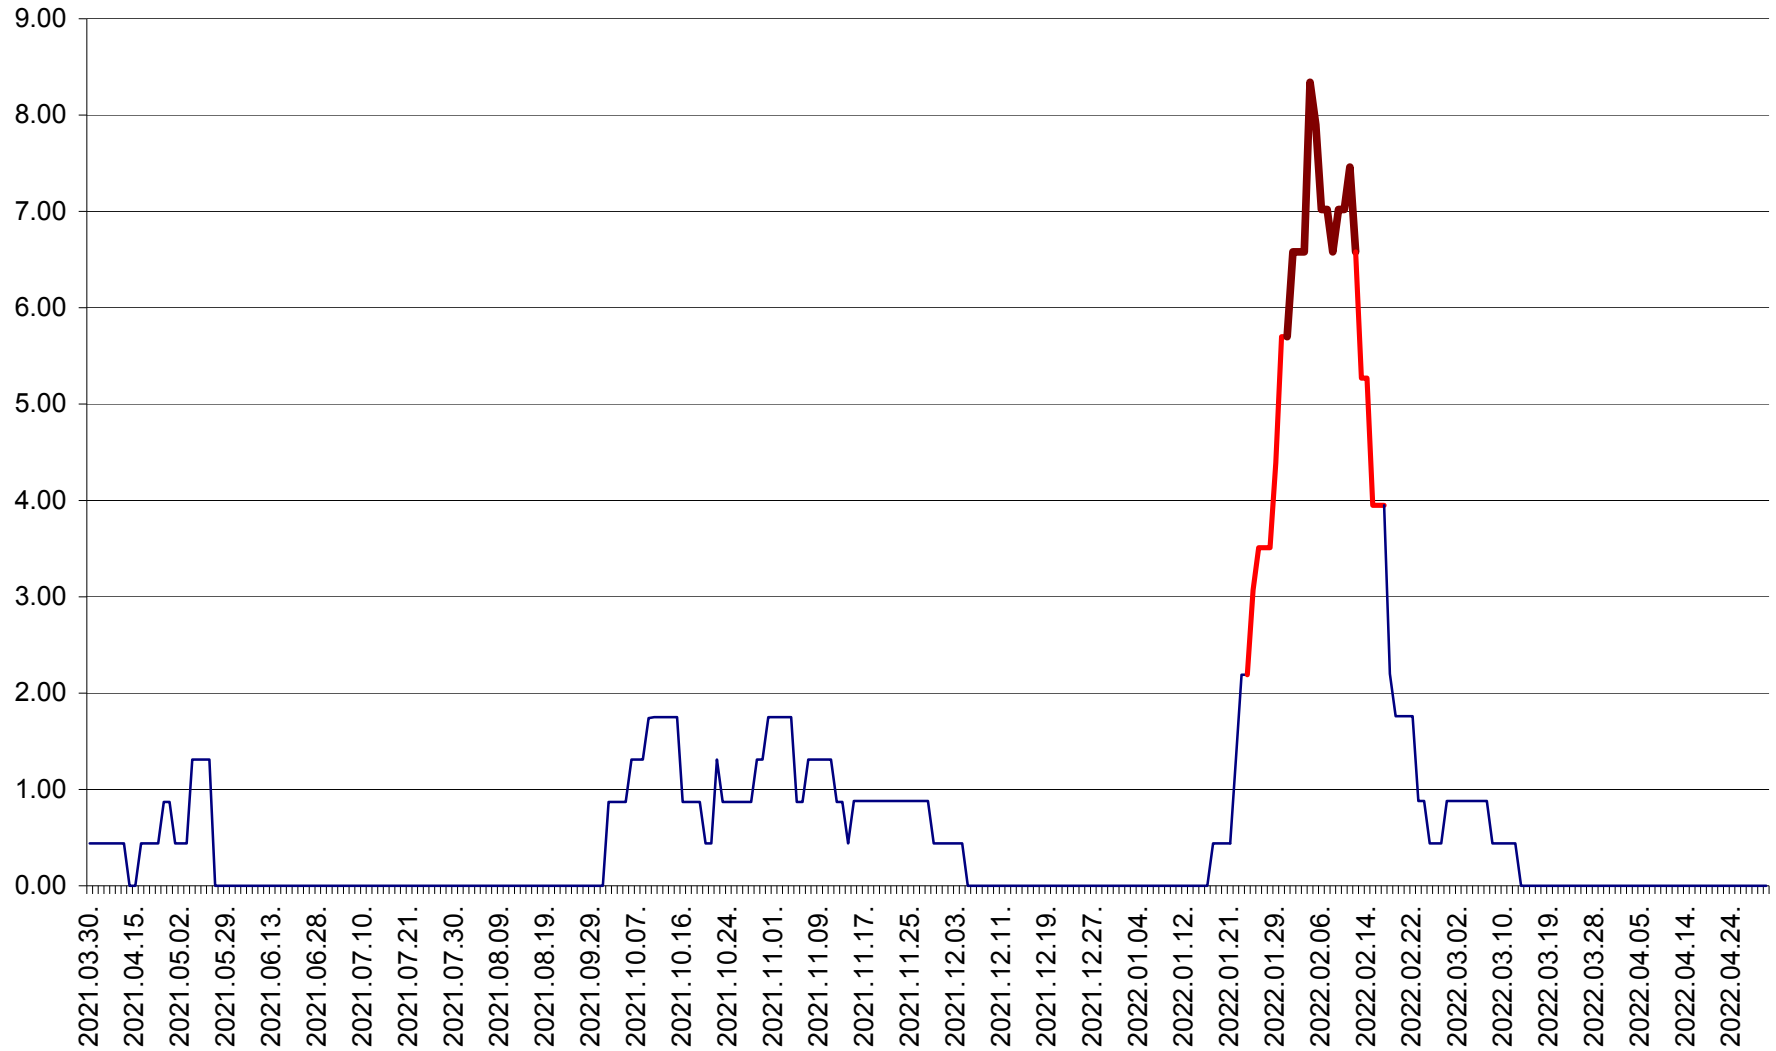

ORAȘ BĂLAN - Evoluția incidenței cumulate pe 14 zile la ‰ de locuitori
2021.04.01. - 2022.04.30.

BILBOR - Evolutia incidentei cumulate pe 14 zile la ‰ de locuitori
2021.04.01. - 2022.04.30.

ORAȘ BORSEC - Evolutia incidentei cumulate pe 14 zile la ‰ de locuitori
2021.04.01. - 2022.04.30.

BRĂDEȘTI - Evolutia incidentei cumulate pe 14 zile la ‰ de locuitori
2021.04.01. - 2022.04.30.

CĂPÂLNIȚA - Evolutia incidentei cumulate pe 14 zile la ‰ de locuitori
2021.04.01. - 2022.04.30.

CÂRȚA - Evolutia incidentei cumulate pe 14 zile la ‰ de locuitori
2021.04.01. - 2022.04.30.

CICEU - Evolutia incidentei cumulate pe 14 zile la ‰ de locuitori
2021.04.01. - 2022.04.30.

CIUCSÂNGEORGIU - Evolutia incidentei cumulate pe 14 zile la % de locuitori
2021.04.01. - 2022.04.30.

CIUMANI - Evolutia incidentei cumulate pe 14 zile la ‰ de locuitori
2021.04.01. - 2022.04.30.

CORBU - Evolutia incidentei cumulate pe 14 zile la ‰ de locuitori
2021.04.01. - 2022.04.30.

CORUND - Evolutia incidentei cumulate pe 14 zile la ‰ de locuitori
2021.04.01. - 2022.04.30.

COZMENI - Evolutia incidentei cumulate pe 14 zile la ‰ de locuitori
2021.04.01. - 2022.04.30.