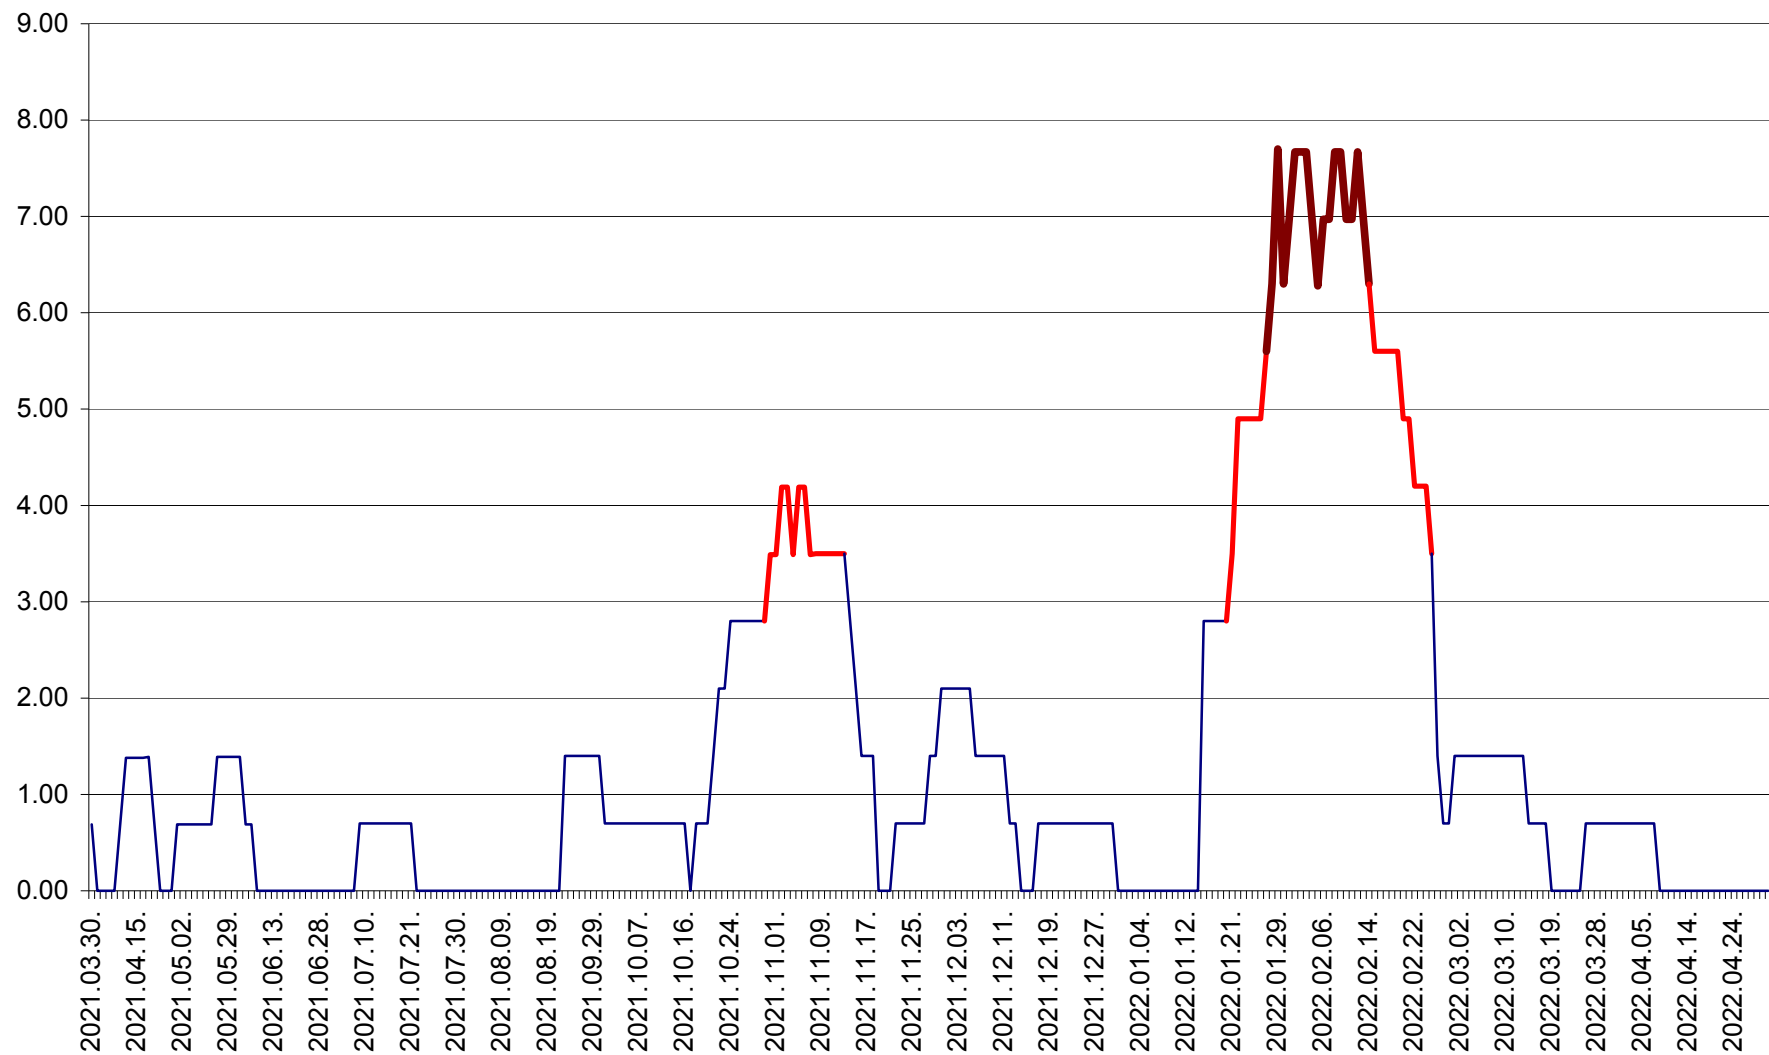

ORAȘ BĂLAN - Evoluția incidenței cumulate pe 14 zile la ‰ de locuitori
2021.04.01. - 2022.04.30.

BILBOR - Evolutia incidentei cumulate pe 14 zile la ‰ de locuitori
2021.04.01. - 2022.04.30.

ORAȘ BORSEC - Evolutia incidentei cumulate pe 14 zile la ‰ de locuitori
2021.04.01. - 2022.04.30.

BRĂDEȘTI - Evolutia incidentei cumulate pe 14 zile la ‰ de locuitori
2021.04.01. - 2022.04.30.

CĂPÂLNIȚA - Evolutia incidentei cumulate pe 14 zile la ‰ de locuitori
2021.04.01. - 2022.04.30.

CÂRȚA - Evolutia incidentei cumulate pe 14 zile la ‰ de locuitori
2021.04.01. - 2022.04.30.

CICEU - Evolutia incidentei cumulate pe 14 zile la ‰ de locuitori
2021.04.01. - 2022.04.30.

CIUCSÂNGEORGIU - Evolutia incidentei cumulate pe 14 zile la % de locuitori
2021.04.01. - 2022.04.30.

CIUMANI - Evolutia incidentei cumulate pe 14 zile la ‰ de locuitori
2021.04.01. - 2022.04.30.

CORBU - Evolutia incidentei cumulate pe 14 zile la ‰ de locuitori
2021.04.01. - 2022.04.30.

CORUND - Evolutia incidentei cumulate pe 14 zile la ‰ de locuitori
2021.04.01. - 2022.04.30.

COZMENI - Evolutia incidentei cumulate pe 14 zile la ‰ de locuitori
2021.04.01. - 2022.04.30.