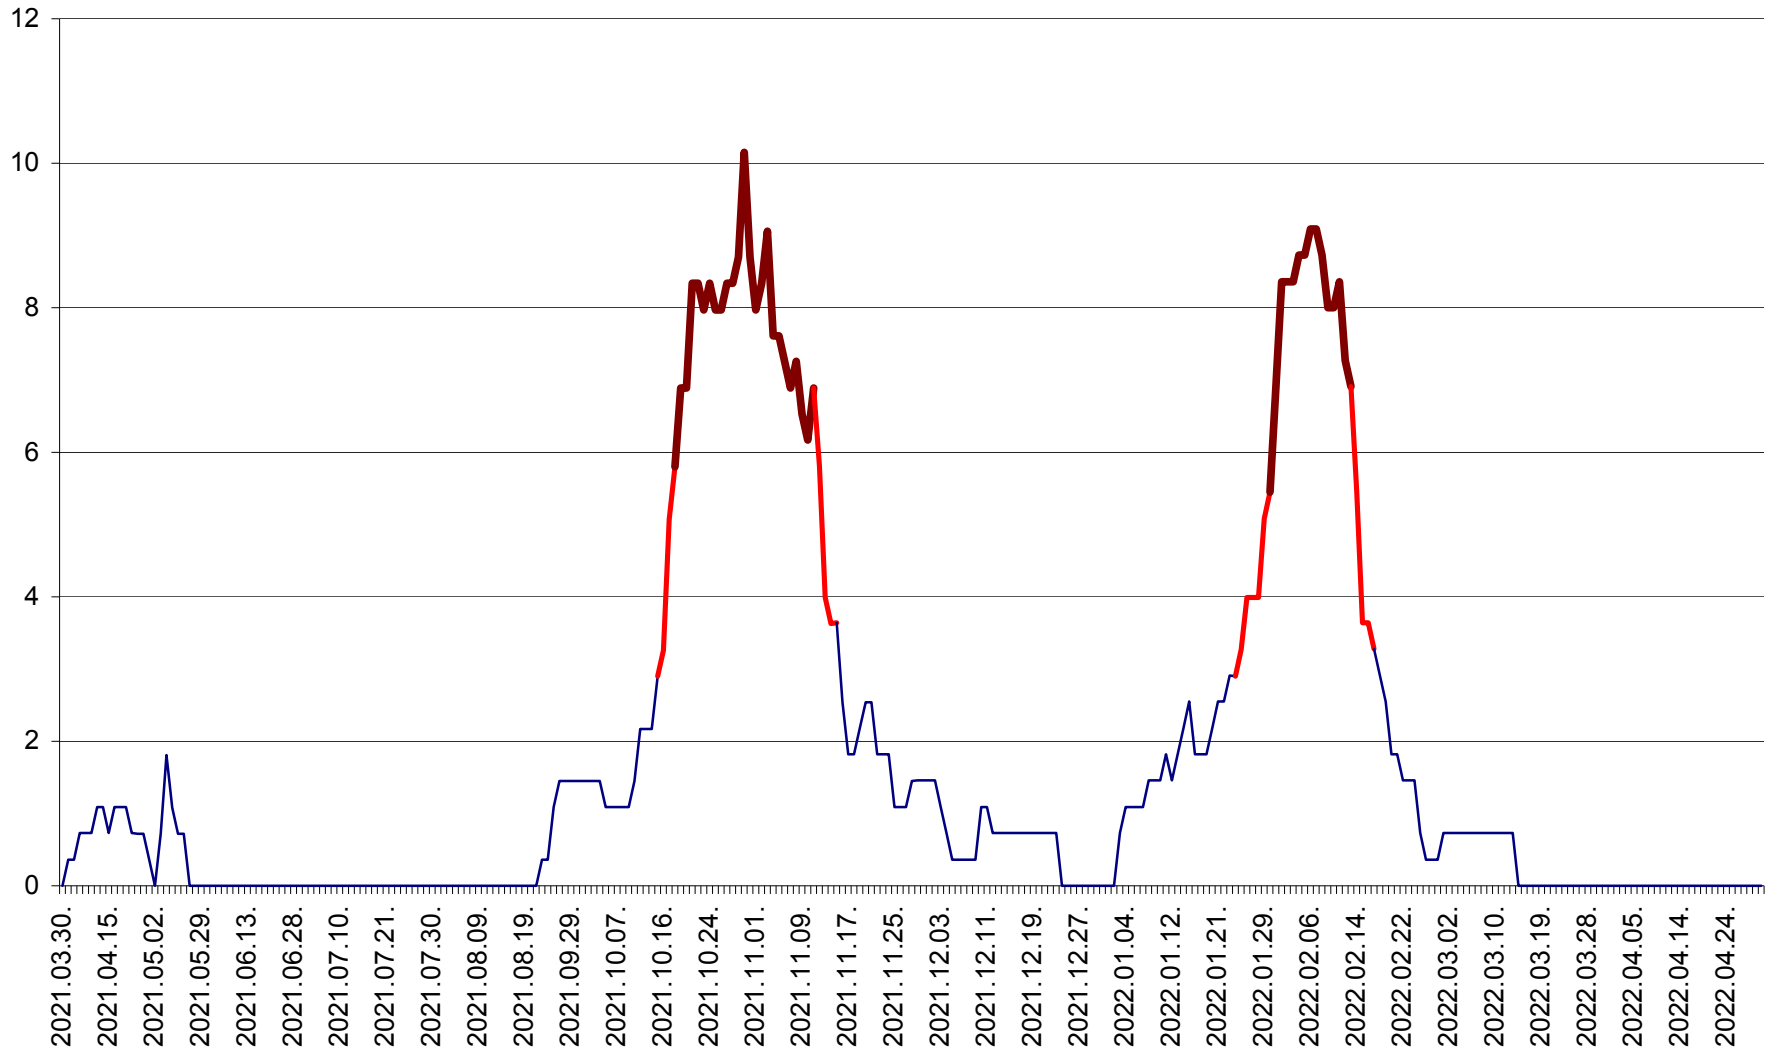

MĂRTINIȘ - Evolutia incidentei cumulate pe 14 zile la ‰ de locuitori
2021.04.01. - 2022.04.30.

MEREȘTI - Evolutia incidentei cumulate pe 14 zile la ‰ de locuitori
2021.04.01. - 2022.04.30.

MUNICIPIUL MIERCUREA-CIUC - Evolutia incidentei cumulate pe 14 zile la ‰ de locuitori
2021.04.01. - 2022.04.30.

MIHĂILENI - Evolutia incidentei cumulate pe 14 zile la ‰ de locuitori
2021.04.01. - 2022.04.30.

MUGENI - Evolutia incidentei cumulate pe 14 zile la ‰ de locuitori
2021.04.01. - 2022.04.30.

OCLAND - Evolutia incidentei cumulate pe 14 zile la ‰ de locuitori
2021.04.01. - 2022.04.30.