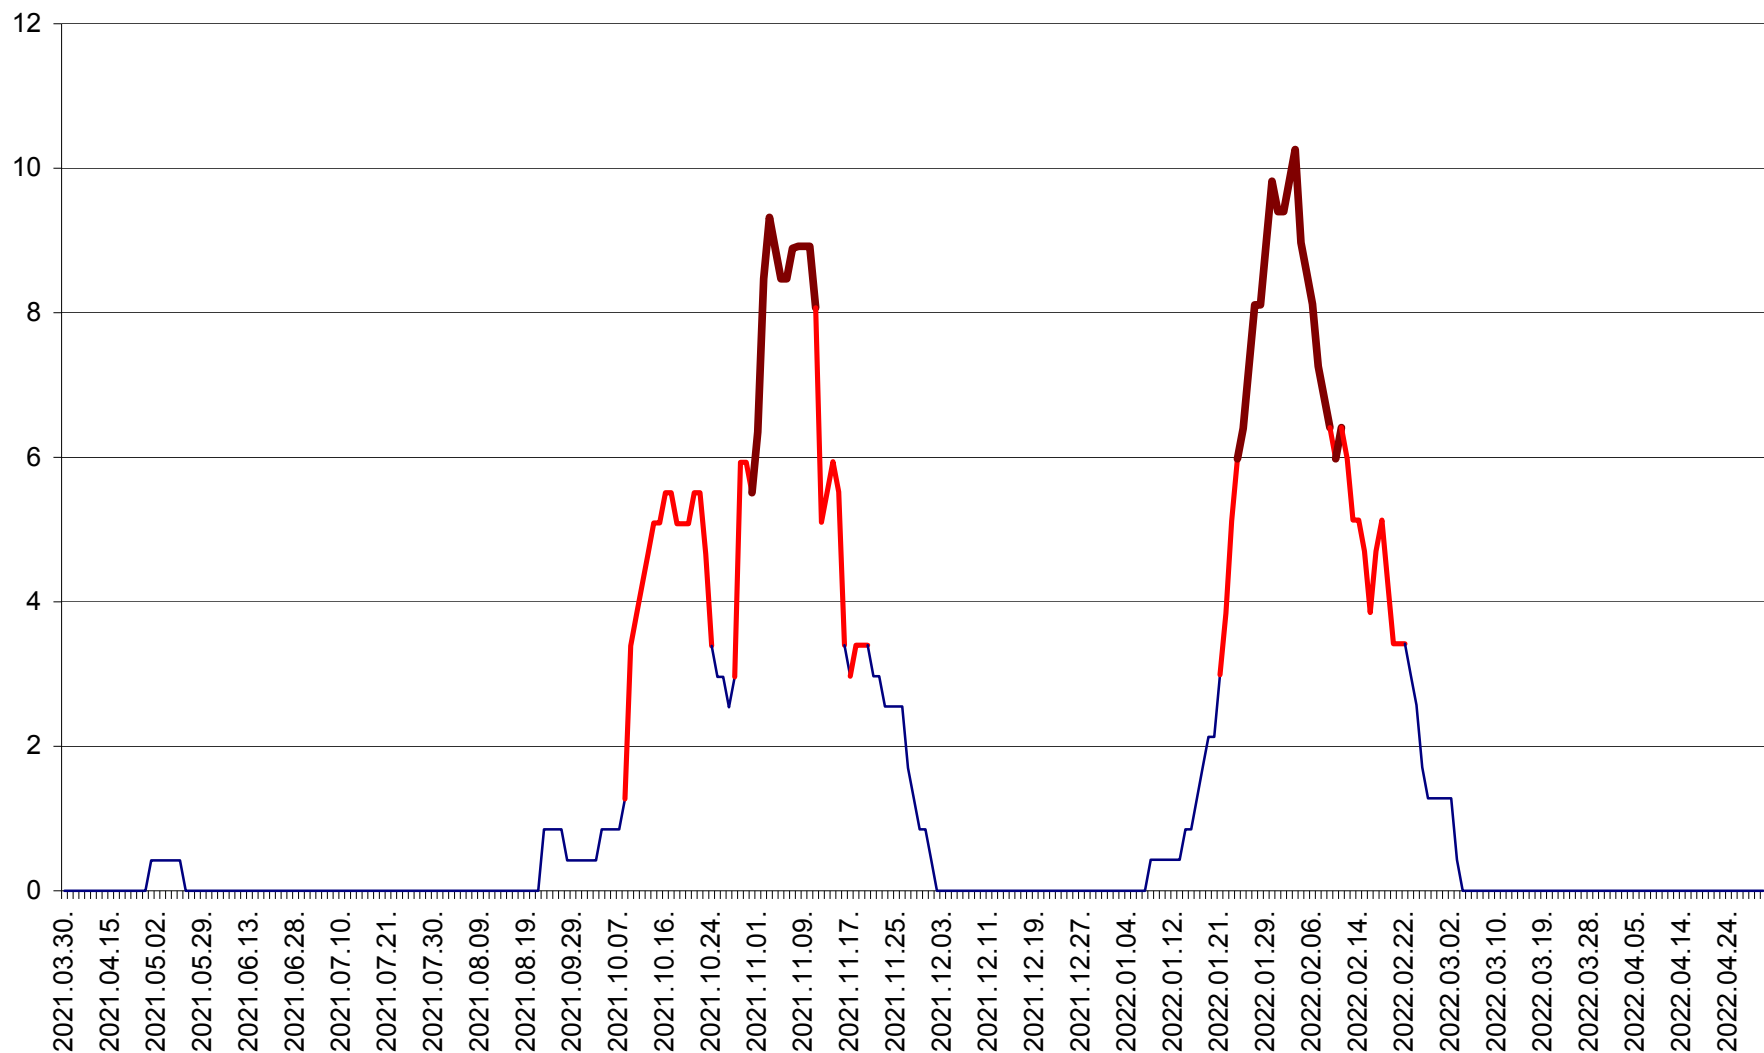

PLĂIEȘII DE JOS - Evolutia incidentei cumulate pe 14 zile la ‰ de locuitori
2021.04.01. - 2022.04.30.

PORUMBENI - Evolutia incidentei cumulate pe 14 zile la ‰ de locuitori
2021.04.01. - 2022.04.30.

PRAID - Evolutia incidentei cumulate pe 14 zile la ‰ de locuitori
2021.04.01. - 2022.04.30.

RACU - Evolutia incidentei cumulate pe 14 zile la ‰ de locuitori
2021.04.01. - 2022.04.30.

REMETEA - Evolutia incidentei cumulate pe 14 zile la % de locuitori
2021.04.01. - 2022.04.30.

SĂCEL - Evolutia incidentei cumulate pe 14 zile la ‰ de locuitori
2021.04.01. - 2022.04.30.

SÂNCRĂIENI - Evolutia incidentei cumulate pe 14 zile la ‰ de locuitori
2021.04.01. - 2022.04.30.

SÂNDOMIC - Evolutia incidentei cumulate pe 14 zile la ‰ de locuitori
2021.04.01. - 2022.04.30.

SÂNMARTIN - Evolutia incidentei cumulate pe 14 zile la ‰ de locuitori
2021.04.01. - 2022.04.30.