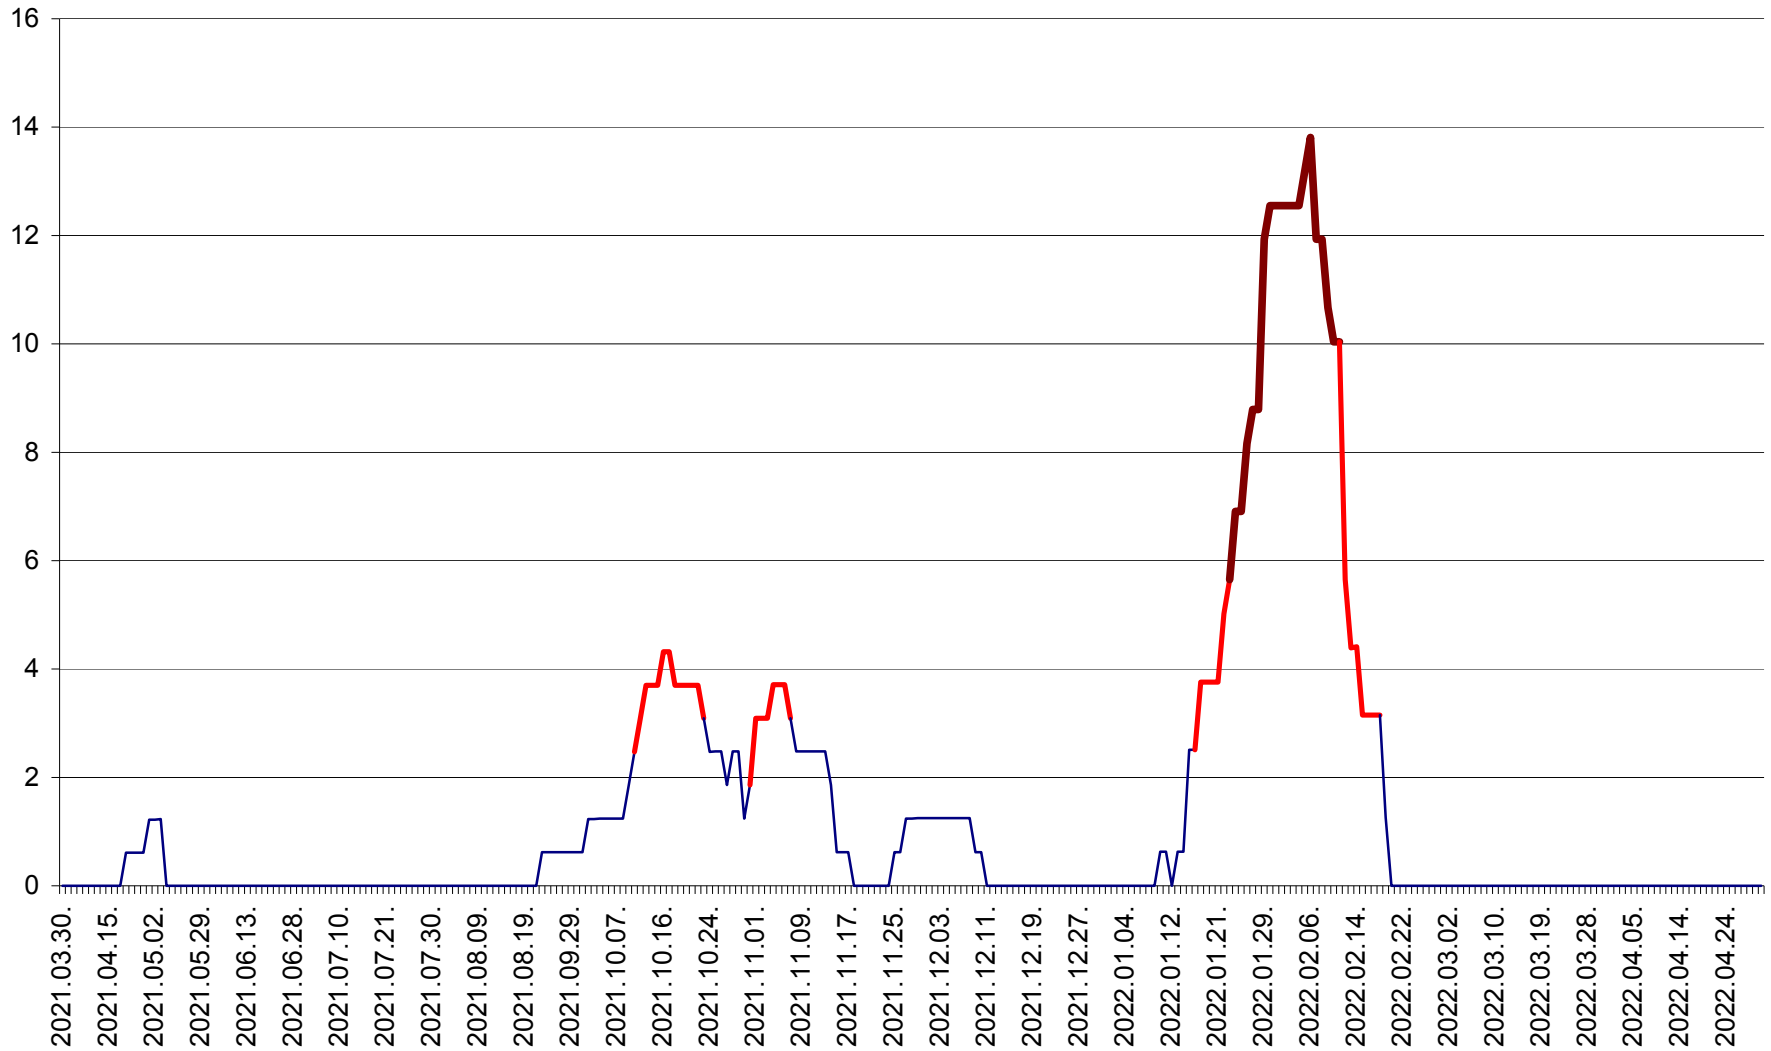

PLĂIEȘII DE JOS - Evolutia incidentei cumulate pe 14 zile la ‰ de locuitori
2021.04.01. - 2022.04.30.

PORUMBENI - Evolutia incidentei cumulate pe 14 zile la ‰ de locuitori
2021.04.01. - 2022.04.30.

PRAID - Evolutia incidentei cumulate pe 14 zile la ‰ de locuitori
2021.04.01. - 2022.04.30.

RACU - Evolutia incidentei cumulate pe 14 zile la ‰ de locuitori
2021.04.01. - 2022.04.30.

REMETEA - Evolutia incidentei cumulate pe 14 zile la % de locuitori
2021.04.01. - 2022.04.30.

SĂCEL - Evolutia incidentei cumulate pe 14 zile la ‰ de locuitori
2021.04.01. - 2022.04.30.