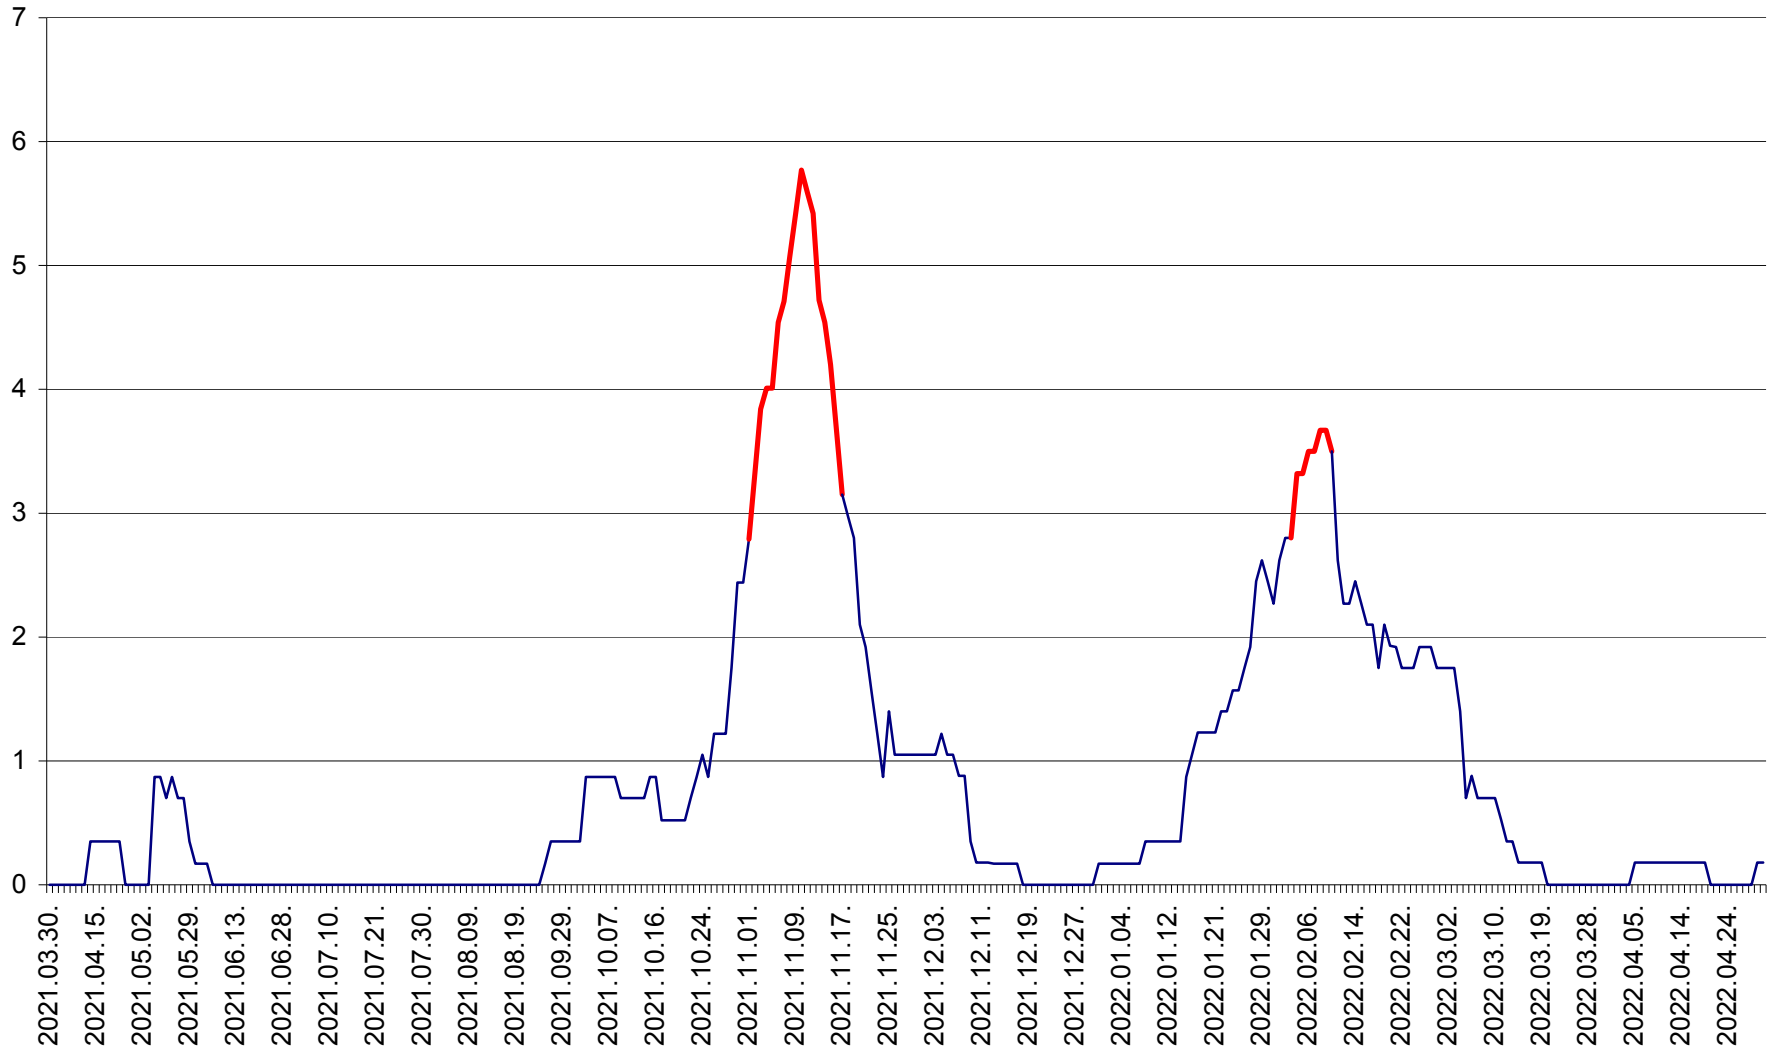

BRĂDEȘTI - Evolutia incidentei cumulate pe 14 zile la ‰ de locuitori
2021.04.01. - 2022.04.30.

CĂPÂLNIȚA - Evolutia incidentei cumulate pe 14 zile la ‰ de locuitori
2021.04.01. - 2022.04.30.

CÂRȚA - Evolutia incidentei cumulate pe 14 zile la ‰ de locuitori
2021.04.01. - 2022.04.30.

CORBU - Evolutia incidentei cumulate pe 14 zile la ‰ de locuitori
2021.04.01. - 2022.04.30.

CORUND - Evolutia incidentei cumulate pe 14 zile la ‰ de locuitori
2021.04.01. - 2022.04.30.

COZMENI - Evolutia incidentei cumulate pe 14 zile la ‰ de locuitori
2021.04.01. - 2022.04.30.

ORAȘ CRISTURU SECUIESC - Evolutia incidentei cumulate pe 14 zile la ‰ de locuitori
2021.04.01. - 2022.04.30.

DĂNEȘTI - Evolutia incidentei cumulate pe 14 zile la ‰ de locuitori
2021.04.01. - 2022.04.30.

DÂRJIU - Evolutia incidentei cumulate pe 14 zile la ‰ de locuitori
2021.04.01. - 2022.04.30.

DEALU - Evolutia incidentei cumulate pe 14 zile la ‰ de locuitori
2021.04.01. - 2022.04.30.

DITRĂU - Evolutia incidentei cumulate pe 14 zile la ‰ de locuitori
2021.04.01. - 2022.04.30.