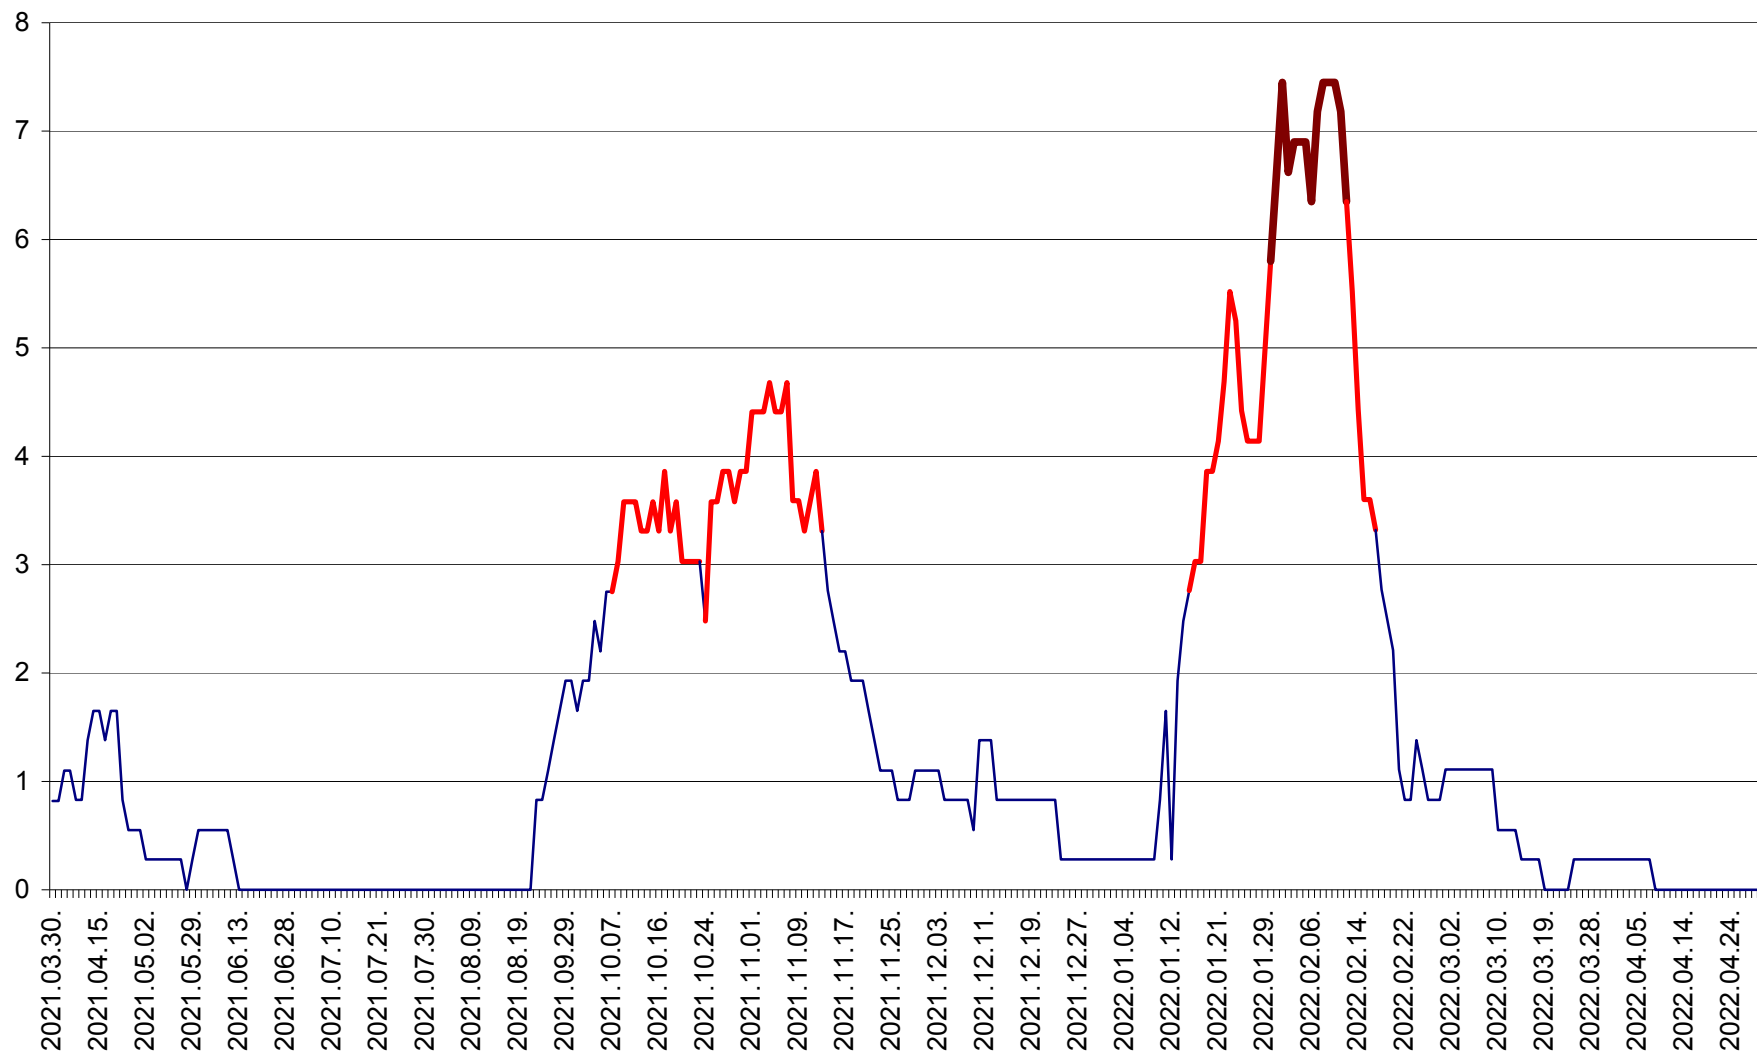

RACU - Evolutia incidentei cumulate pe 14 zile la ‰ de locuitori
2021.04.01. - 2022.04.30.

REMETEA - Evolutia incidentei cumulate pe 14 zile la % de locuitori
2021.04.01. - 2022.04.30.

SĂCEL - Evolutia incidentei cumulate pe 14 zile la ‰ de locuitori
2021.04.01. - 2022.04.30.

SÂNCRĂIENI - Evolutia incidentei cumulate pe 14 zile la ‰ de locuitori
2021.04.01. - 2022.04.30.

SÂNDOMIC - Evolutia incidentei cumulate pe 14 zile la ‰ de locuitori
2021.04.01. - 2022.04.30.

SÂNMARTIN - Evolutia incidentei cumulate pe 14 zile la ‰ de locuitori
2021.04.01. - 2022.04.30.

SÂNSIMION - Evolutia incidentei cumulate pe 14 zile la ‰ de locuitori
2021.04.01. - 2022.04.30.

SÂNTIMBRU - Evolutia incidentei cumulate pe 14 zile la ‰ de locuitori
2021.04.01. - 2022.04.30.

SĂRMAȘ - Evolutia incidentei cumulate pe 14 zile la ‰ de locuitori
2021.04.01. - 2022.04.30.