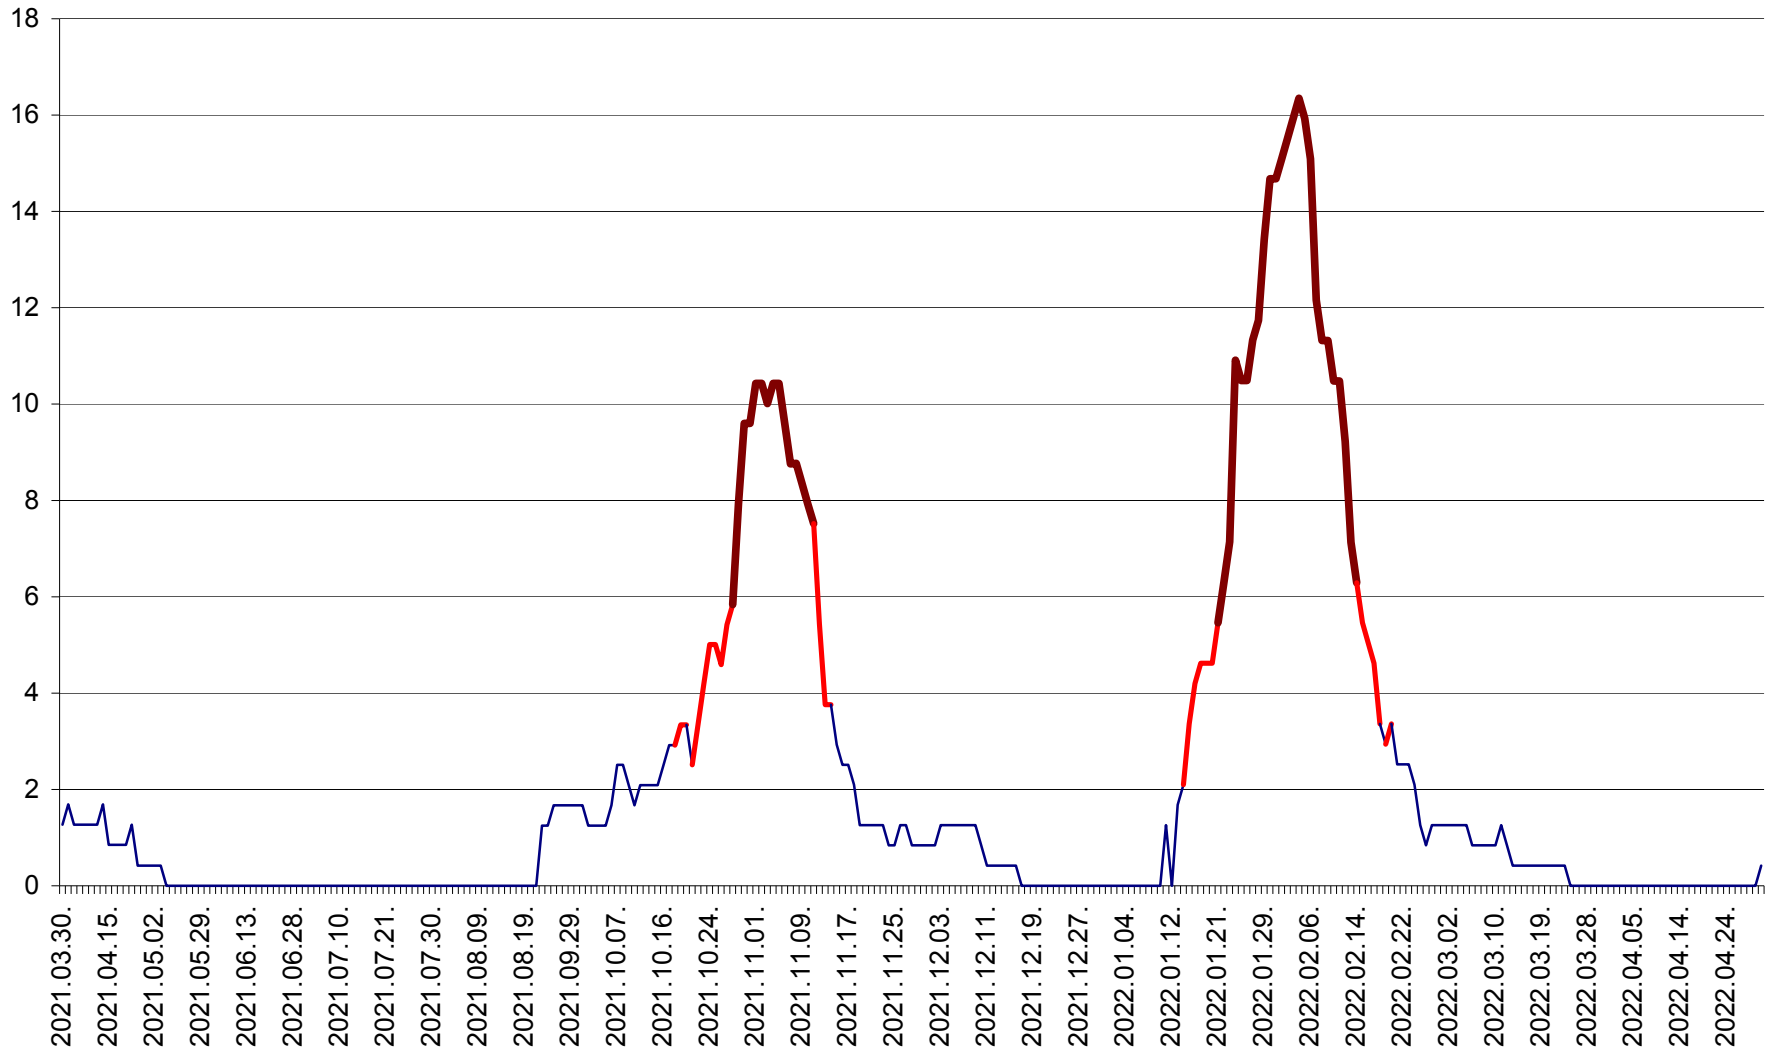

FELICENI - Evolutia incidentei cumulate pe 14 zile la % de locuitori
2021.04.01. - 2022.04.30.

FRUMOASA - Evolutia incidentei cumulate pe 14 zile la ‰ de locuitori
2021.04.01. - 2022.04.30.

GĂLĂUȚAȘ - Evolutia incidentei cumulate pe 14 zile la ‰ de locuitori
2021.04.01. - 2022.04.30.

MUNICIPIUL GHEORGHENI - Evolutia incidentei cumulate pe 14 zile la % de locuitori
2021.04.01. - 2022.04.30.

JOSENI - Evolutia incidentei cumulate pe 14 zile la ‰ de locuitori
2021.04.01. - 2022.04.30.

LĂZAREA - Evolutia incidentei cumulate pe 14 zile la % de locuitori
2021.04.01. - 2022.04.30.

LELICENI - Evolutia incidentei cumulate pe 14 zile la % de locuitori
2021.04.01. - 2022.04.30.

LUETA - Evolutia incidentei cumulate pe 14 zile la ‰ de locuitori
2021.04.01. - 2022.04.30.

LUNCA DE JOS - Evolutia incidentei cumulate pe 14 zile la ‰ de locuitori
2021.04.01. - 2022.04.30.