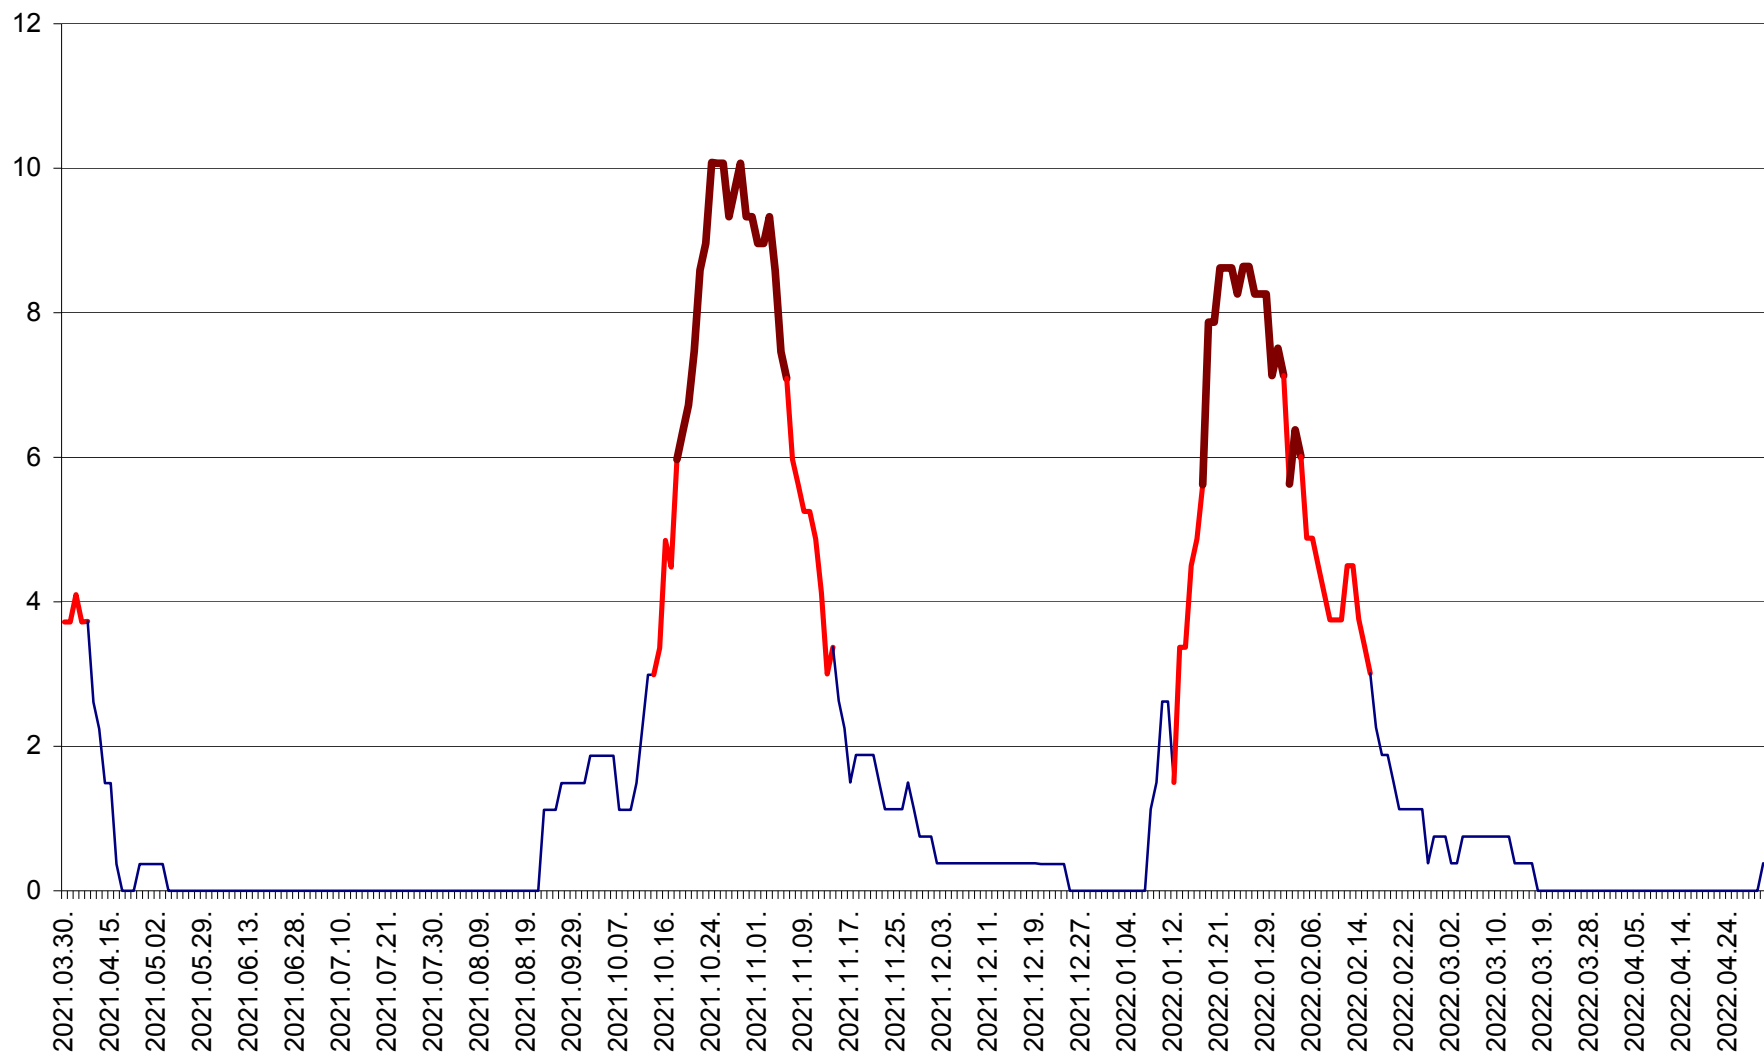

PLĂIEȘII DE JOS - Evolutia incidentei cumulate pe 14 zile la ‰ de locuitori
2021.04.01. - 2022.04.30.

PORUMBENI - Evolutia incidentei cumulate pe 14 zile la ‰ de locuitori
2021.04.01. - 2022.04.30.

PRAID - Evolutia incidentei cumulate pe 14 zile la ‰ de locuitori
2021.04.01. - 2022.04.30.

RACU - Evolutia incidentei cumulate pe 14 zile la ‰ de locuitori
2021.04.01. - 2022.04.30.

REMETEA - Evolutia incidentei cumulate pe 14 zile la % de locuitori
2021.04.01. - 2022.04.30.

SĂCEL - Evolutia incidentei cumulate pe 14 zile la ‰ de locuitori
2021.04.01. - 2022.04.30.

SÂNCRĂIENI - Evolutia incidentei cumulate pe 14 zile la ‰ de locuitori
2021.04.01. - 2022.04.30.

SÂNDOMIC - Evolutia incidentei cumulate pe 14 zile la ‰ de locuitori
2021.04.01. - 2022.04.30.

SÂNMARTIN - Evolutia incidentei cumulate pe 14 zile la ‰ de locuitori
2021.04.01. - 2022.04.30.