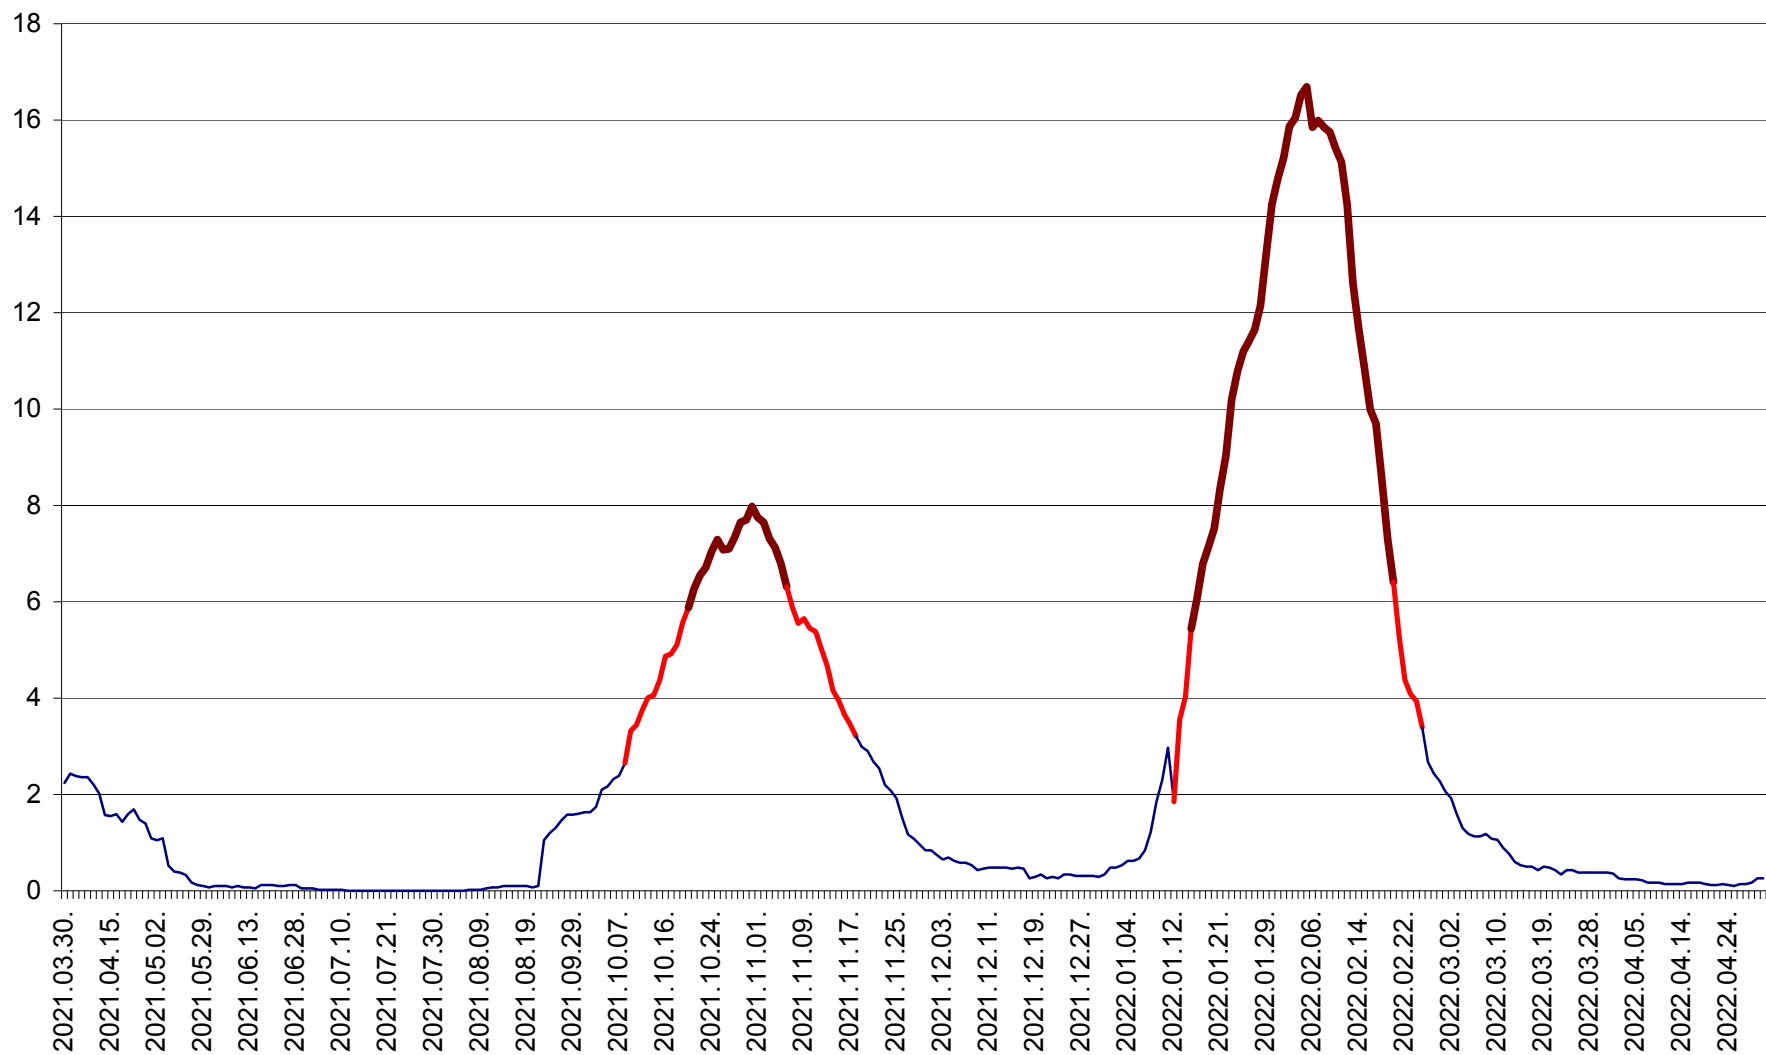

LELICENI - Evolutia incidentei cumulate pe 14 zile la % de locuitori
2021.04.01. - 2022.04.30.

LUETA - Evolutia incidentei cumulate pe 14 zile la ‰ de locuitori
2021.04.01. - 2022.04.30.

LUNCA DE JOS - Evolutia incidentei cumulate pe 14 zile la ‰ de locuitori
2021.04.01. - 2022.04.30.

LUNCA DE SUS - Evolutia incidentei cumulate pe 14 zile la ‰ de locuitori
2021.04.01. - 2022.04.30.

LUPENI - Evolutia incidentei cumulate pe 14 zile la ‰ de locuitori
2021.04.01. - 2022.04.30.

MĂDĂRAȘ - Evolutia incidentei cumulate pe 14 zile la ‰ de locuitori
2021.04.01. - 2022.04.30.

MĂRTINIȘ - Evolutia incidentei cumulate pe 14 zile la ‰ de locuitori
2021.04.01. - 2022.04.30.

MEREȘTI - Evolutia incidentei cumulate pe 14 zile la ‰ de locuitori
2021.04.01. - 2022.04.30.

MUNICIPIUL MIERCUREA-CIUC - Evolutia incidentei cumulate pe 14 zile la ‰ de locuitori
2021.04.01. - 2022.04.30.