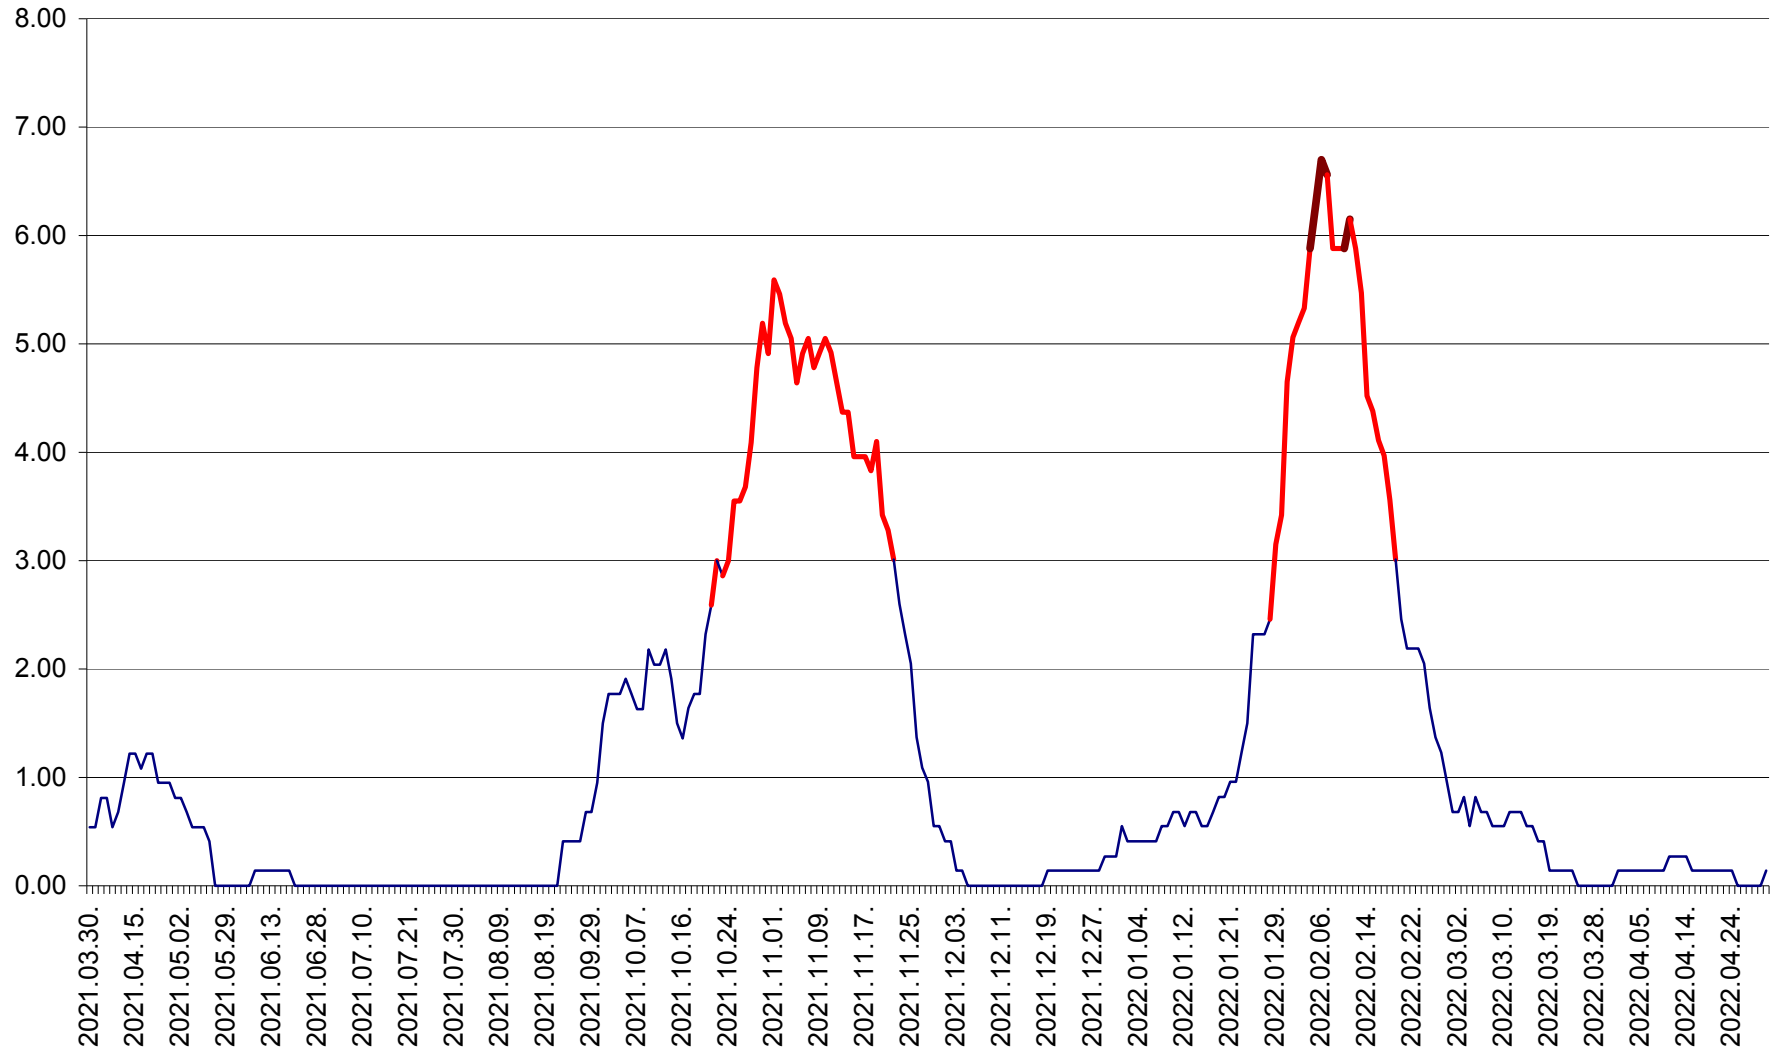

ATID - Evolutia incidentei cumulate pe 14 zile la ‰ de locuitori
2021.04.01. - 2022.04.30.

AVRĂMEȘTI - Evolutia incidentei cumulate pe 14 zile la ‰ de locuitori
2021.04.01. - 2022.04.30.

ORAȘ BĂILE TUȘNAD - Evoluția incidenței cumulate pe 14 zile la ‰ de locuitori
2021.04.01. - 2022.04.30.

ORAȘ BĂLAN - Evoluția incidenței cumulate pe 14 zile la ‰ de locuitori
2021.04.01. - 2022.04.30.

BILBOR - Evolutia incidentei cumulate pe 14 zile la ‰ de locuitori
2021.04.01. - 2022.04.30.

ORAȘ BORSEC - Evolutia incidentei cumulate pe 14 zile la ‰ de locuitori
2021.04.01. - 2022.04.30.

BRĂDEȘTI - Evolutia incidentei cumulate pe 14 zile la ‰ de locuitori
2021.04.01. - 2022.04.30.

CĂPÂLNIȚA - Evolutia incidentei cumulate pe 14 zile la ‰ de locuitori
2021.04.01. - 2022.04.30.

CÂRȚA - Evolutia incidentei cumulate pe 14 zile la ‰ de locuitori
2021.04.01. - 2022.04.30.