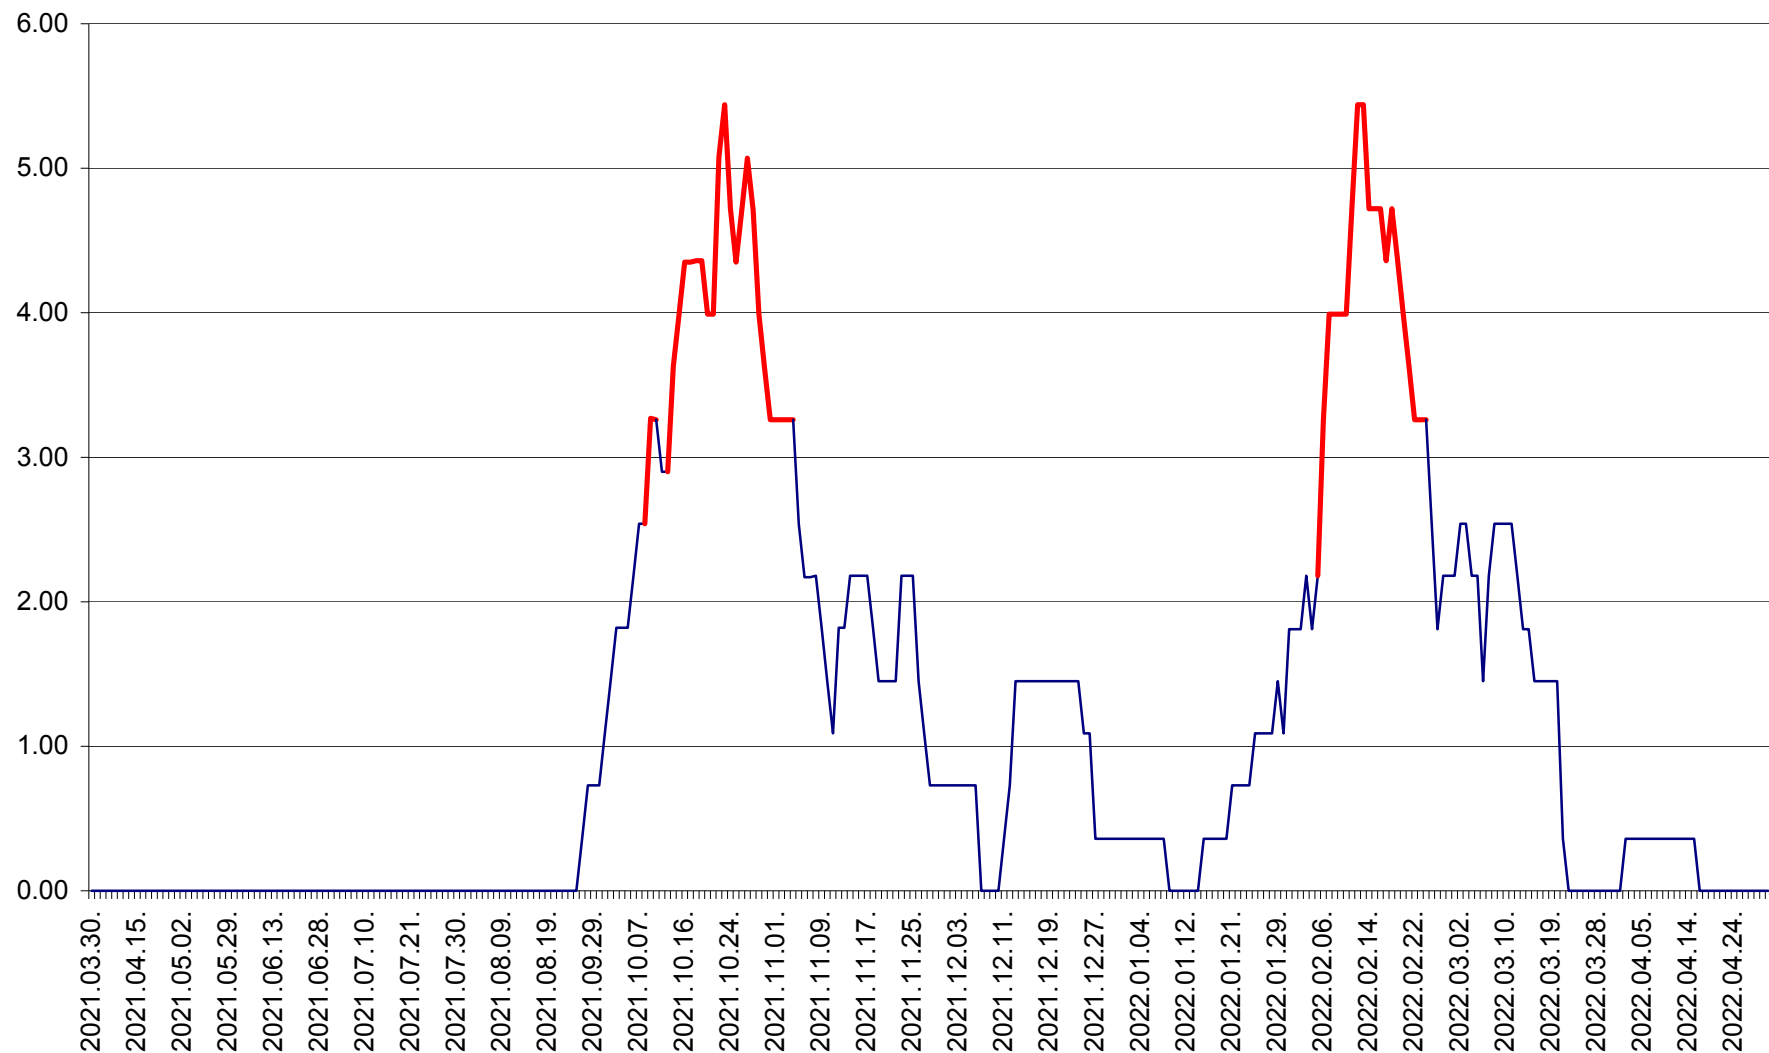

ATID - Evolutia incidentei cumulate pe 14 zile la ‰ de locuitori
2021.04.01. - 2022.04.30.

AVRĂMEȘTI - Evolutia incidentei cumulate pe 14 zile la ‰ de locuitori
2021.04.01. - 2022.04.30.

ORAȘ BĂILE TUȘNAD - Evoluția incidenței cumulate pe 14 zile la ‰ de locuitori
2021.04.01. - 2022.04.30.

ORAȘ BĂLAN - Evoluția incidenței cumulate pe 14 zile la ‰ de locuitori
2021.04.01. - 2022.04.30.

BILBOR - Evolutia incidentei cumulate pe 14 zile la ‰ de locuitori
2021.04.01. - 2022.04.30.

ORAȘ BORSEC - Evolutia incidentei cumulate pe 14 zile la ‰ de locuitori
2021.04.01. - 2022.04.30.

BRĂDEȘTI - Evolutia incidentei cumulate pe 14 zile la ‰ de locuitori
2021.04.01. - 2022.04.30.

CĂPÂLNIȚA - Evolutia incidentei cumulate pe 14 zile la ‰ de locuitori
2021.04.01. - 2022.04.30.

CÂRȚA - Evolutia incidentei cumulate pe 14 zile la ‰ de locuitori
2021.04.01. - 2022.04.30.