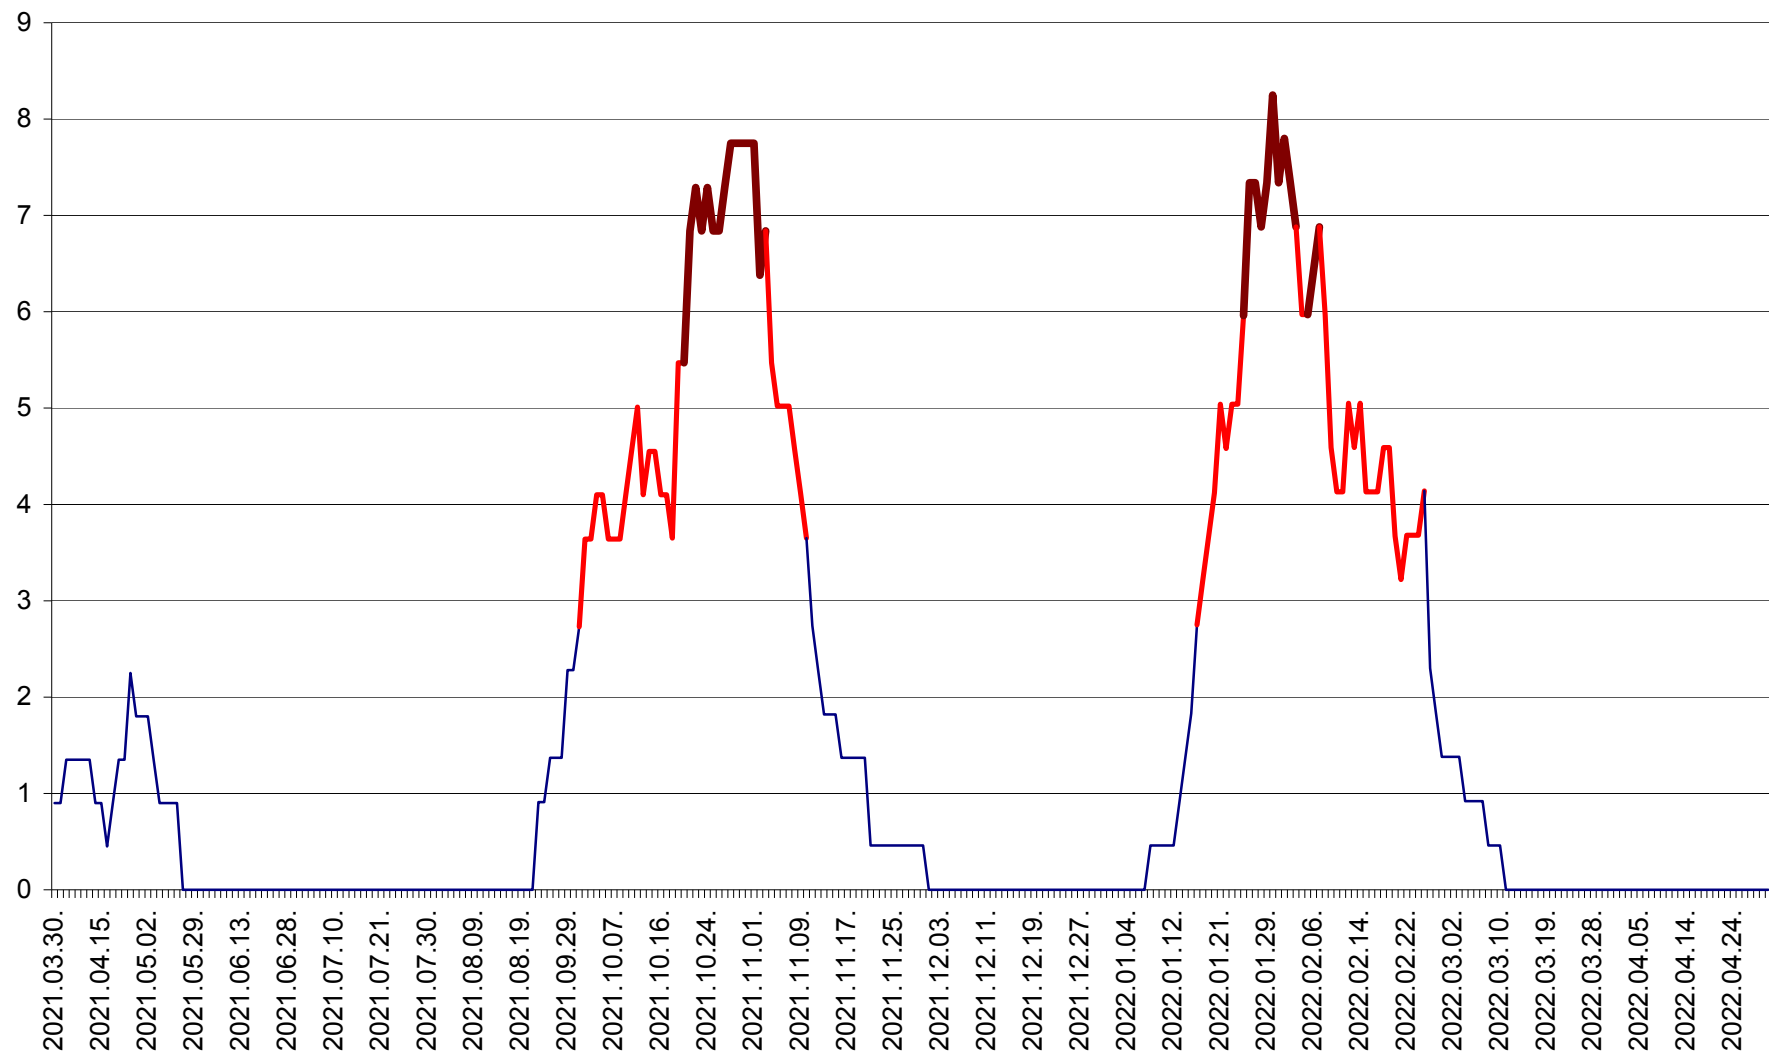

RACU - Evolutia incidentei cumulate pe 14 zile la ‰ de locuitori
2021.04.01. - 2022.04.30.

REMETEA - Evolutia incidentei cumulate pe 14 zile la % de locuitori
2021.04.01. - 2022.04.30.

SĂCEL - Evolutia incidentei cumulate pe 14 zile la ‰ de locuitori
2021.04.01. - 2022.04.30.

SÂNCRĂIENI - Evolutia incidentei cumulate pe 14 zile la ‰ de locuitori
2021.04.01. - 2022.04.30.

SÂNDOMIC - Evolutia incidentei cumulate pe 14 zile la ‰ de locuitori
2021.04.01. - 2022.04.30.

SÂNMARTIN - Evolutia incidentei cumulate pe 14 zile la ‰ de locuitori
2021.04.01. - 2022.04.30.

SÂNSIMION - Evolutia incidentei cumulate pe 14 zile la ‰ de locuitori
2021.04.01. - 2022.04.30.

SÂNTIMBRU - Evolutia incidentei cumulate pe 14 zile la ‰ de locuitori
2021.04.01. - 2022.04.30.

SĂRMAȘ - Evolutia incidentei cumulate pe 14 zile la ‰ de locuitori
2021.04.01. - 2022.04.30.