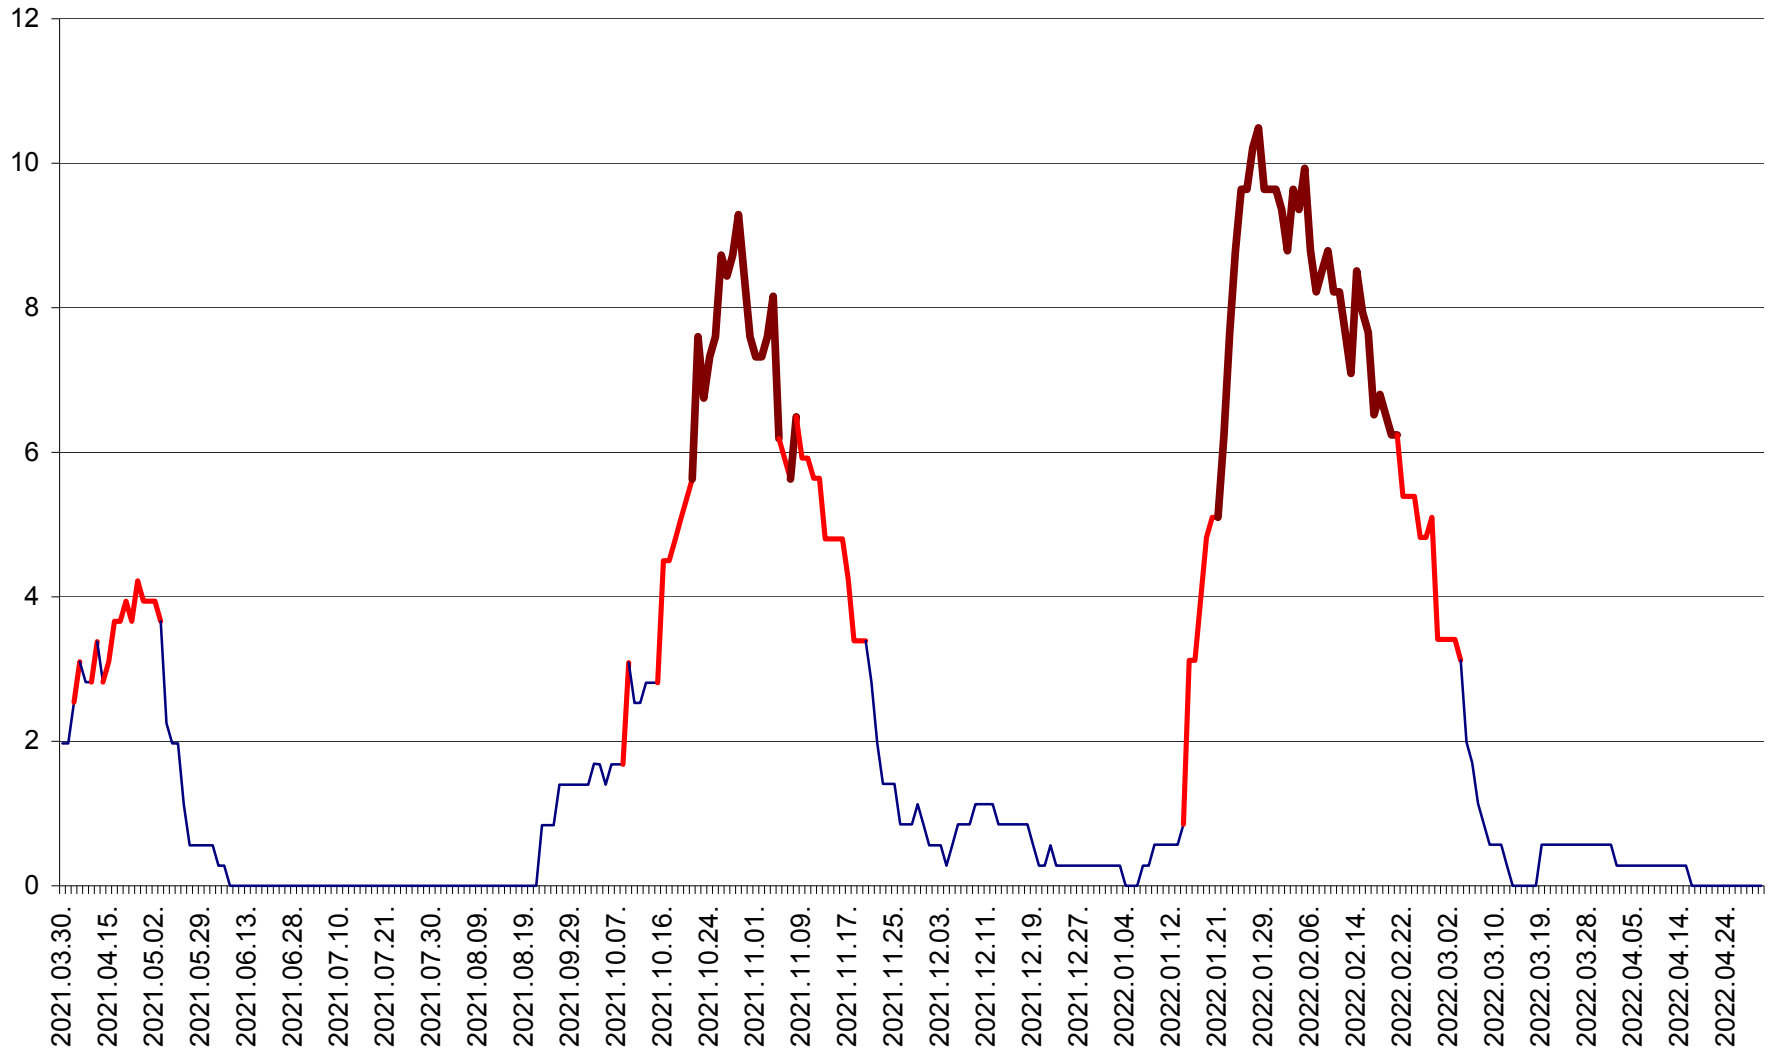

ORAȘ CRISTURU SECUIESC - Evolutia incidentei cumulate pe 14 zile la ‰ de locuitori
2021.04.01. - 2022.04.30.

DĂNEȘTI - Evolutia incidentei cumulate pe 14 zile la ‰ de locuitori
2021.04.01. - 2022.04.30.

DÂRJIU - Evolutia incidentei cumulate pe 14 zile la ‰ de locuitori
2021.04.01. - 2022.04.30.

DEALU - Evolutia incidentei cumulate pe 14 zile la ‰ de locuitori
2021.04.01. - 2022.04.30.

DITRĂU - Evolutia incidentei cumulate pe 14 zile la ‰ de locuitori
2021.04.01. - 2022.04.30.

FELICENI - Evolutia incidentei cumulate pe 14 zile la % de locuitori
2021.04.01. - 2022.04.30.

FRUMOASA - Evolutia incidentei cumulate pe 14 zile la ‰ de locuitori
2021.04.01. - 2022.04.30.

GĂLĂUȚAȘ - Evolutia incidentei cumulate pe 14 zile la ‰ de locuitori
2021.04.01. - 2022.04.30.