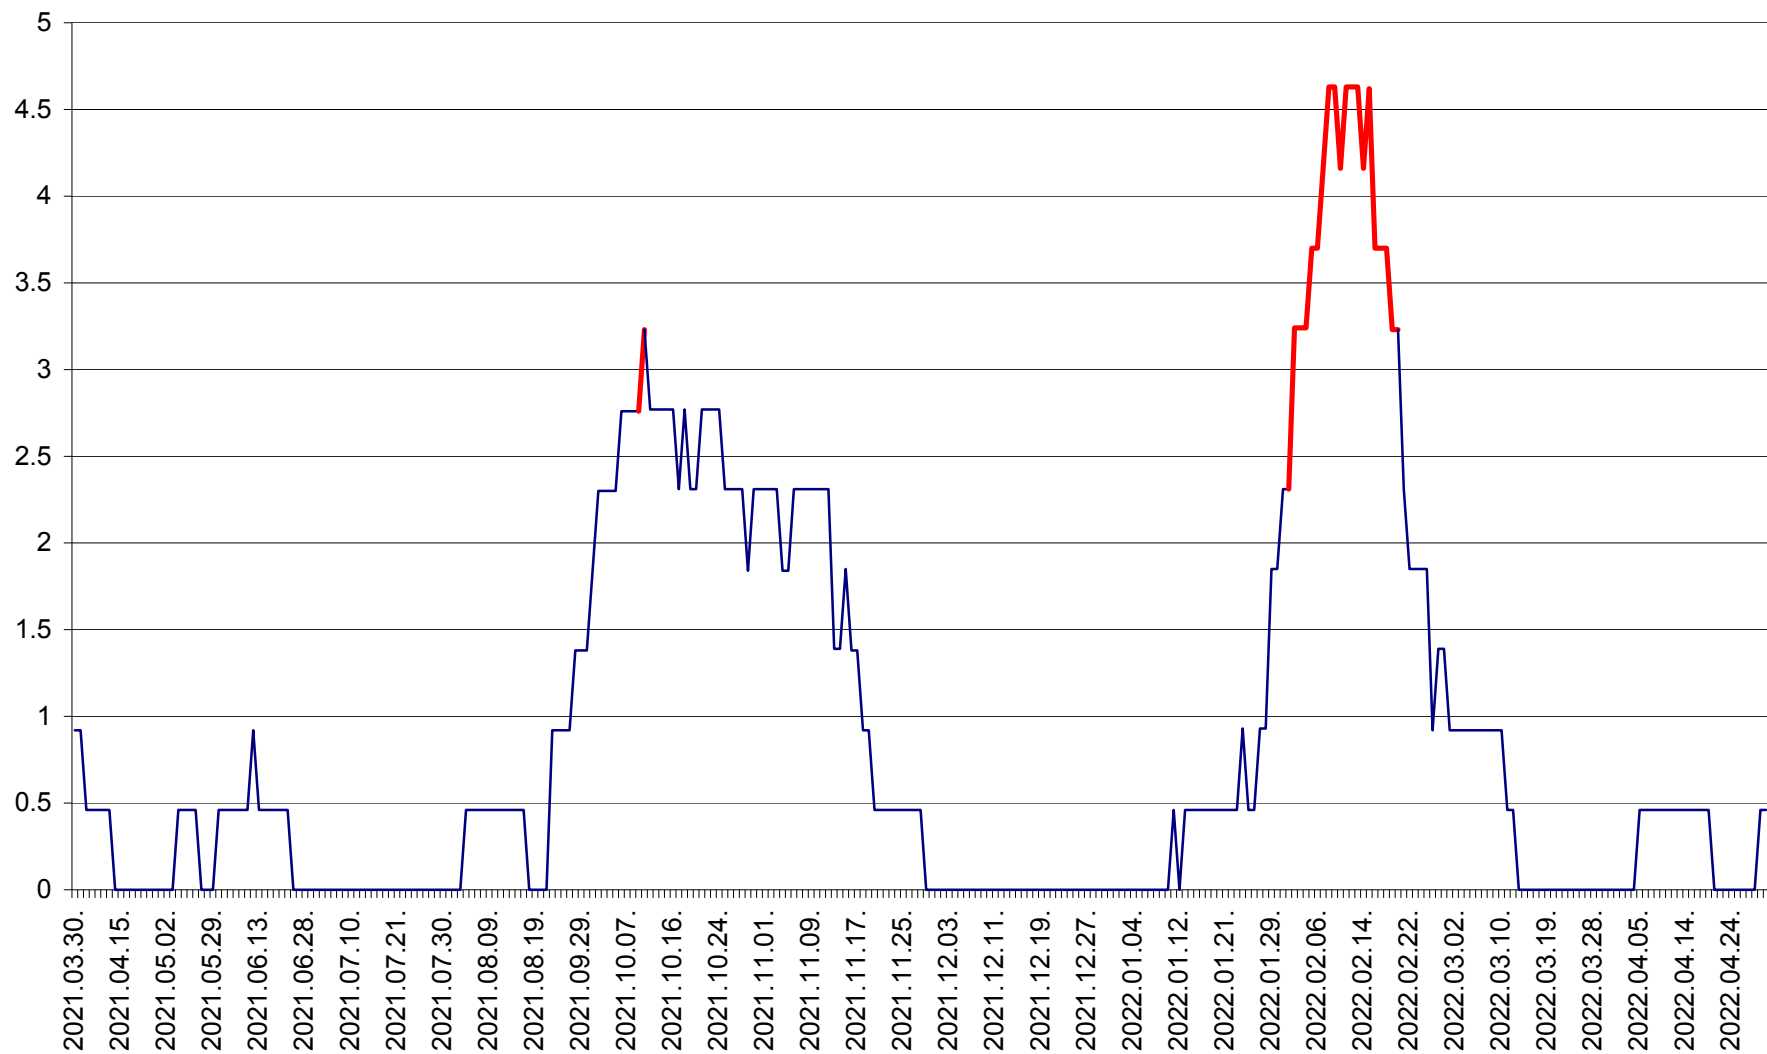

ULIEȘ - Evoluția incidenței cumulate pe 14 zile la ‰ de locuitori
2021.04.01. - 2022.04.30.