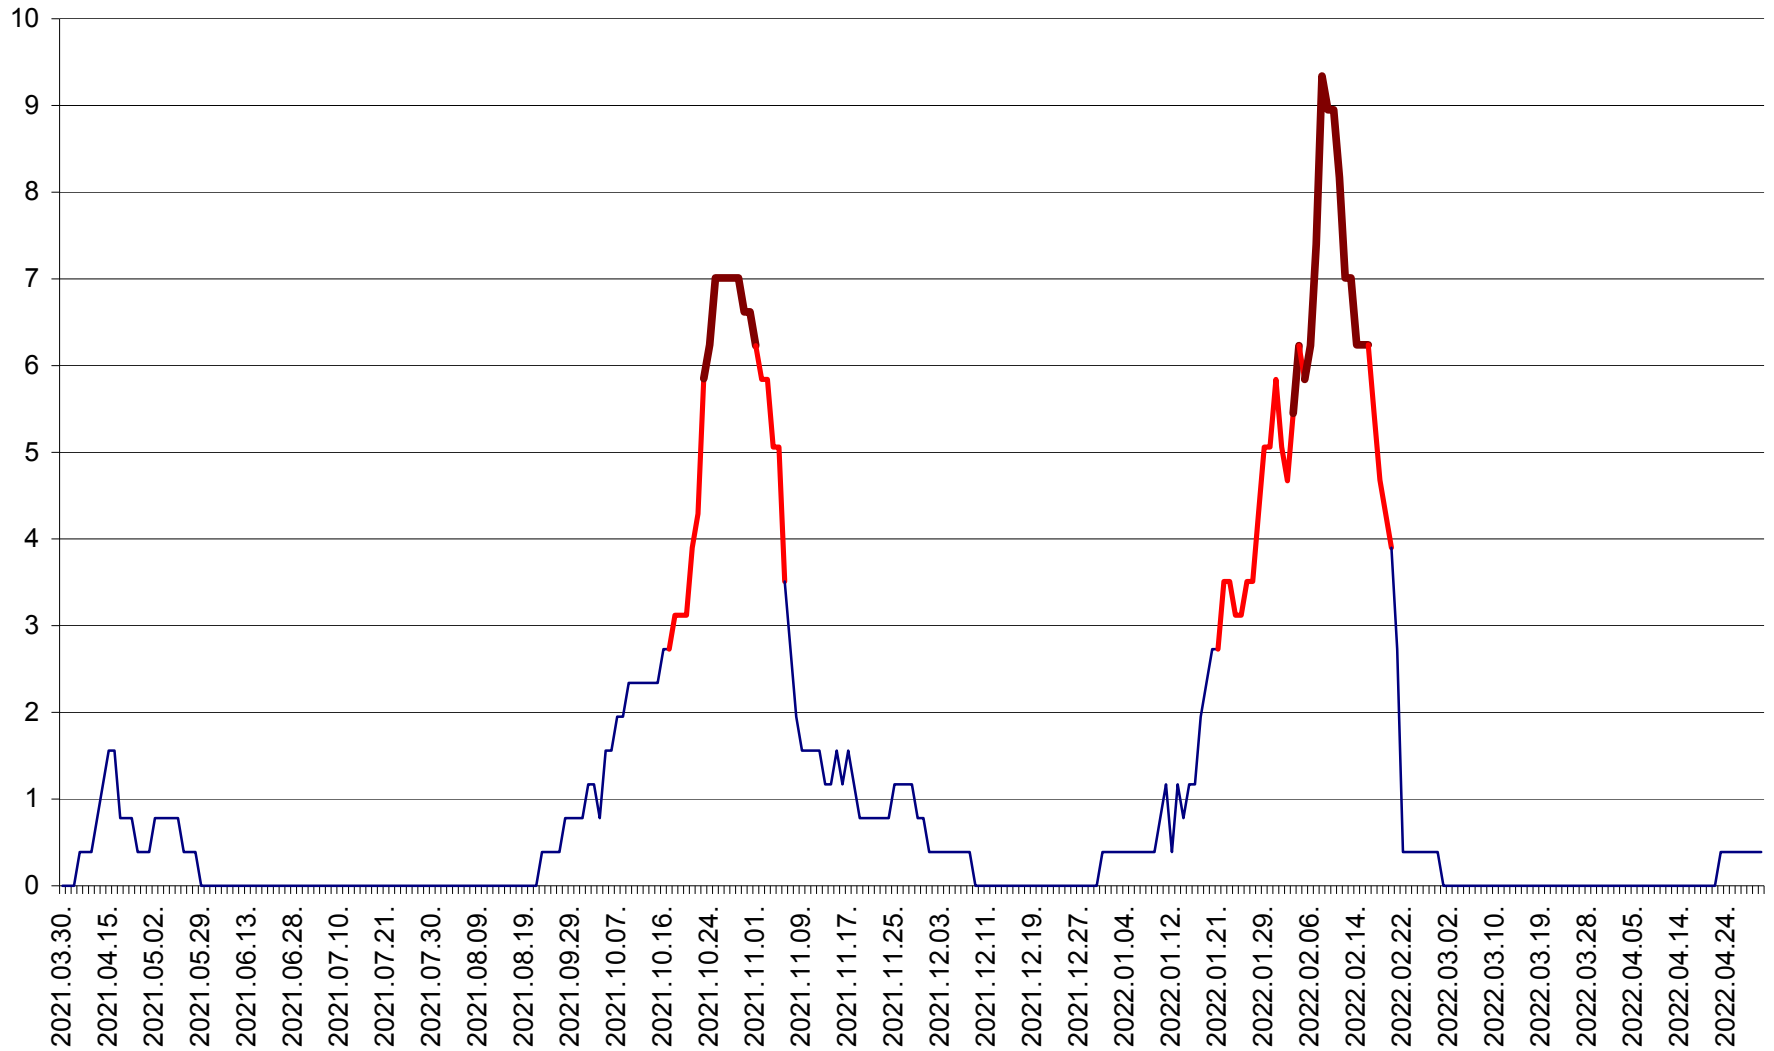

MUNICIPIUL TOPLIȚA - Evolutia incidentei cumulate pe 14 zile la ‰ de locuitori
2021.04.01. - 2022.04.30.