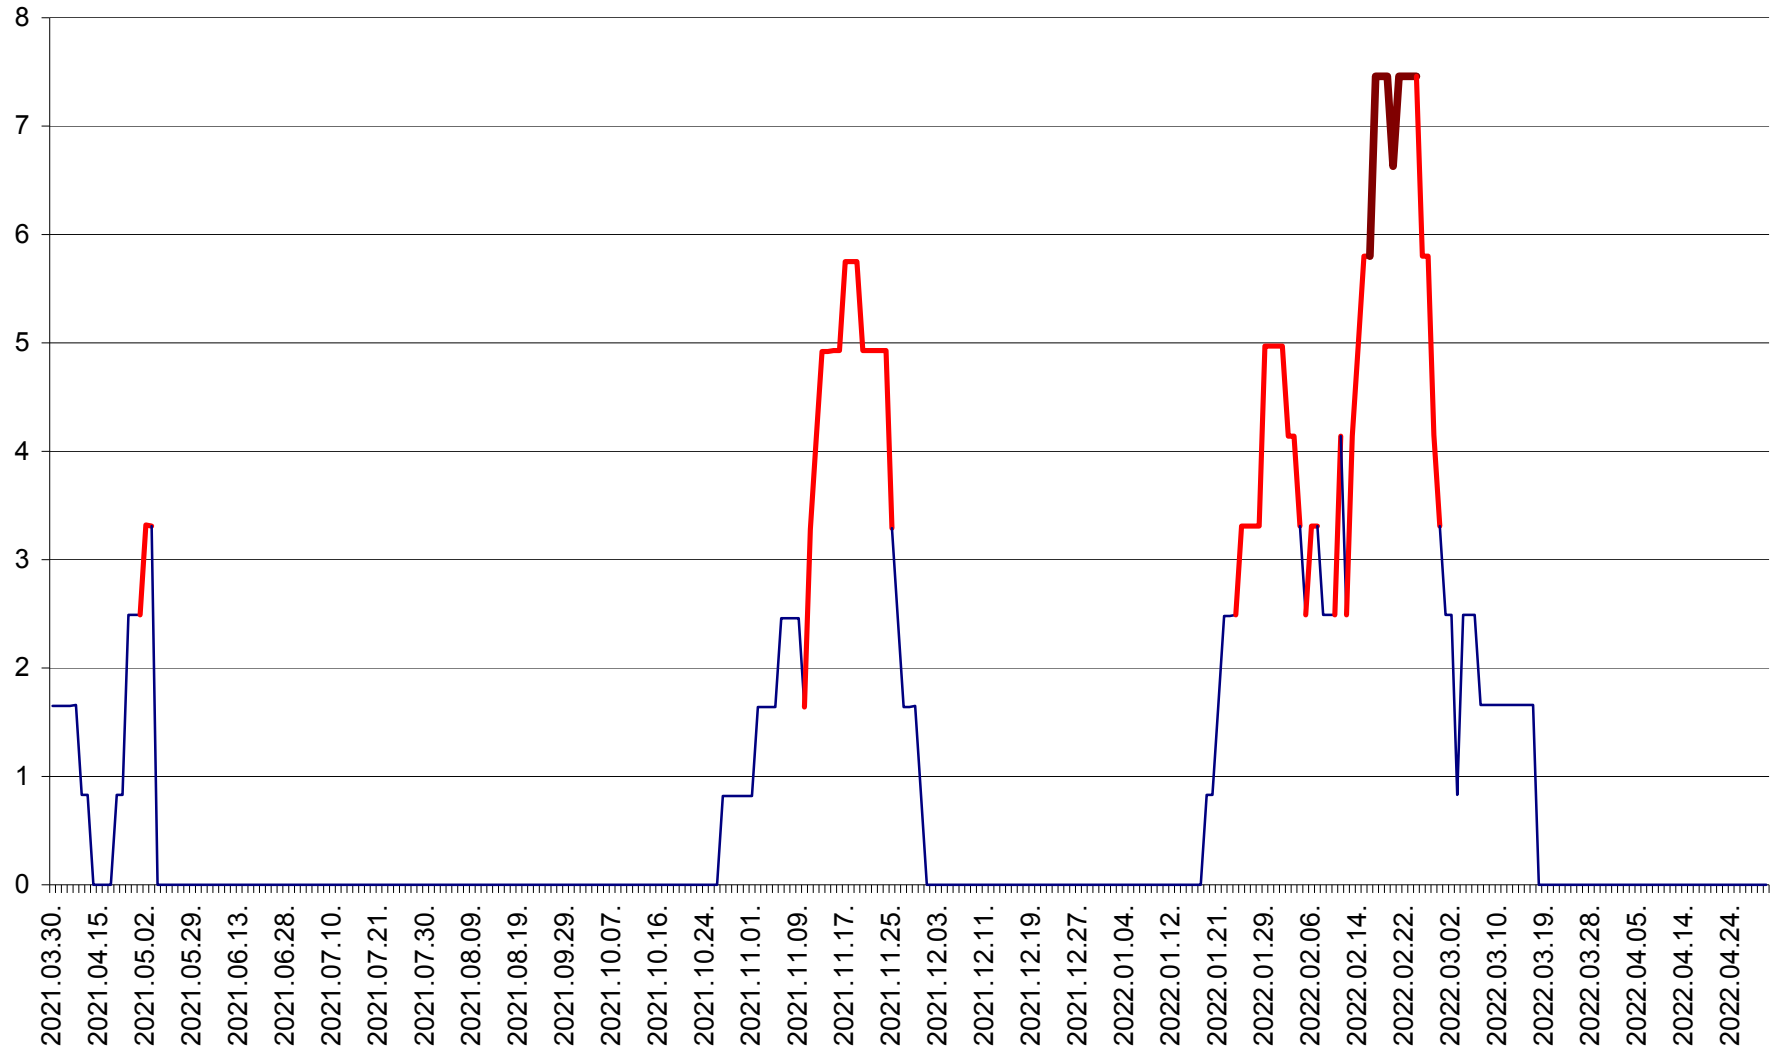

PLĂIEȘII DE JOS - Evolutia incidentei cumulate pe 14 zile la ‰ de locuitori
2021.04.01. - 2022.04.30.

PORUMBENI - Evolutia incidentei cumulate pe 14 zile la ‰ de locuitori
2021.04.01. - 2022.04.30.

PRAID - Evolutia incidentei cumulate pe 14 zile la ‰ de locuitori
2021.04.01. - 2022.04.30.

RACU - Evolutia incidentei cumulate pe 14 zile la ‰ de locuitori
2021.04.01. - 2022.04.30.

REMETEA - Evolutia incidentei cumulate pe 14 zile la % de locuitori
2021.04.01. - 2022.04.30.

SĂCEL - Evolutia incidentei cumulate pe 14 zile la ‰ de locuitori
2021.04.01. - 2022.04.30.