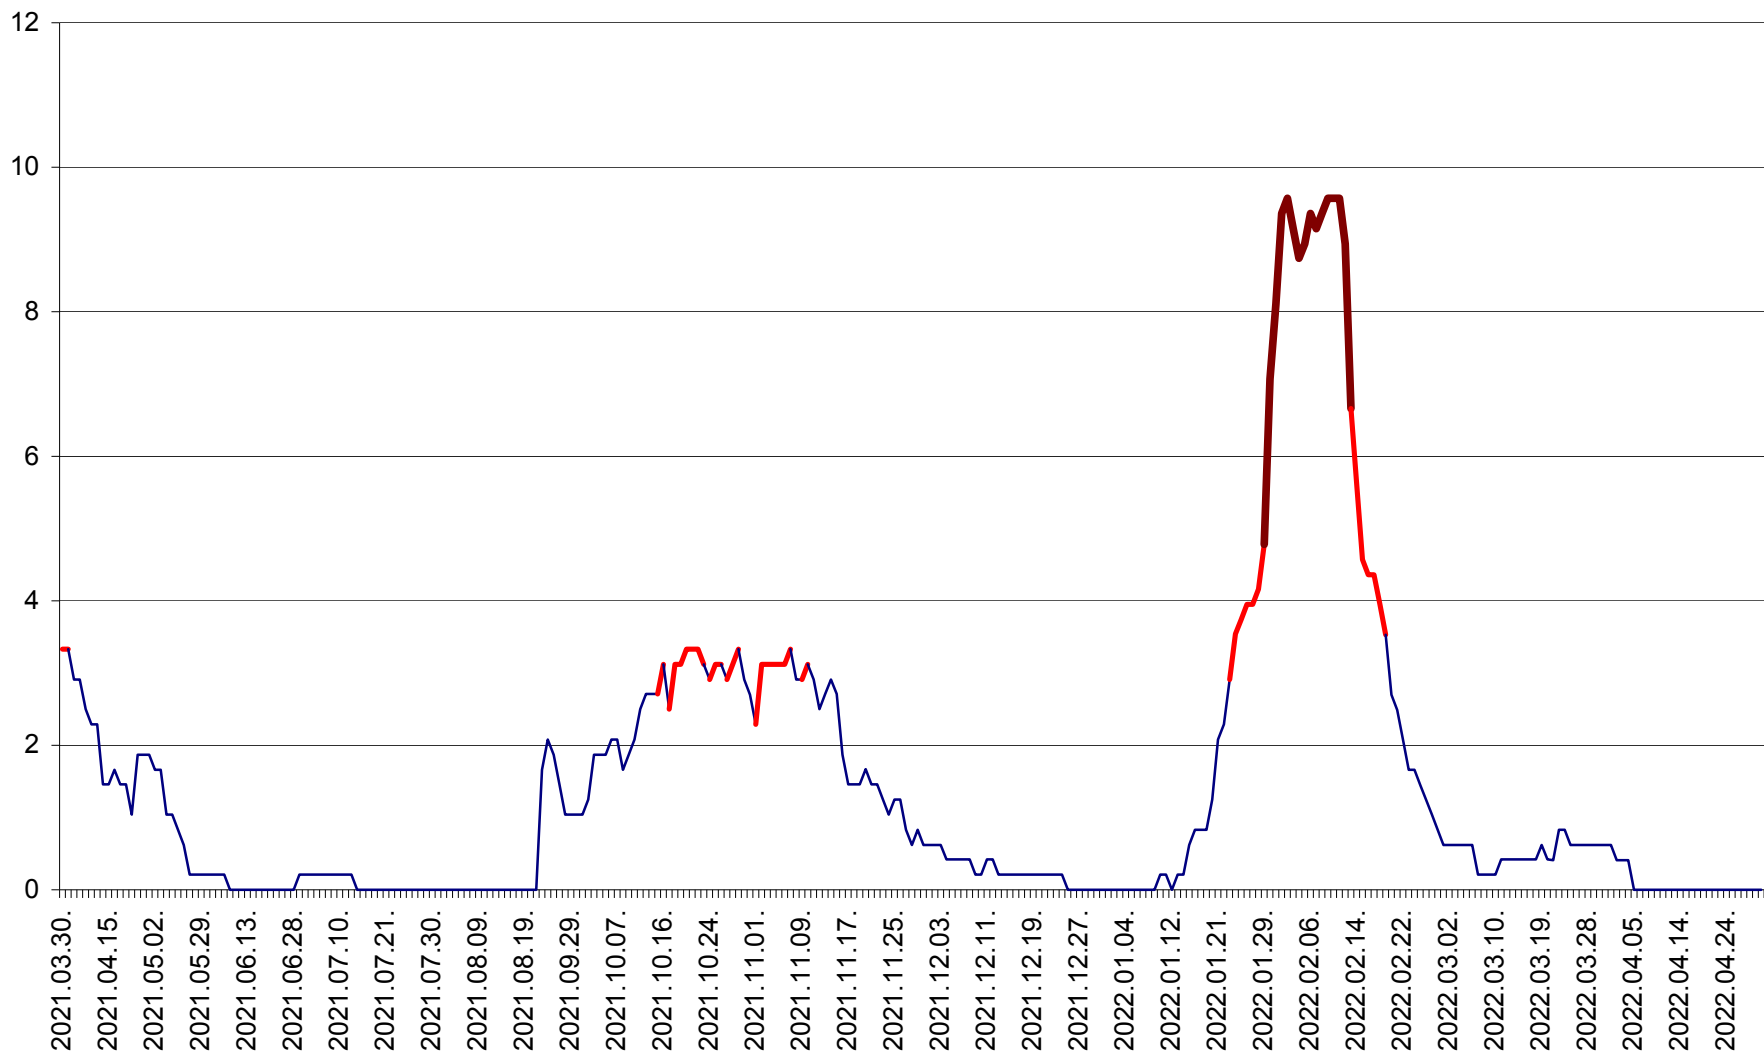

MUNICIPIUL GHEORGHENI - Evolutia incidentei cumulate pe 14 zile la % de locuitori
2021.04.01. - 2022.04.30.

JOSENI - Evolutia incidentei cumulate pe 14 zile la ‰ de locuitori
2021.04.01. - 2022.04.30.

LĂZAREA - Evolutia incidentei cumulate pe 14 zile la % de locuitori
2021.04.01. - 2022.04.30.

LELICENI - Evolutia incidentei cumulate pe 14 zile la % de locuitori
2021.04.01. - 2022.04.30.

LUETA - Evolutia incidentei cumulate pe 14 zile la ‰ de locuitori
2021.04.01. - 2022.04.30.

LUNCA DE JOS - Evolutia incidentei cumulate pe 14 zile la ‰ de locuitori
2021.04.01. - 2022.04.30.

LUNCA DE SUS - Evolutia incidentei cumulate pe 14 zile la ‰ de locuitori
2021.04.01. - 2022.04.30.

LUPENI - Evolutia incidentei cumulate pe 14 zile la ‰ de locuitori
2021.04.01. - 2022.04.30.

MĂDĂRAȘ - Evolutia incidentei cumulate pe 14 zile la ‰ de locuitori
2021.04.01. - 2022.04.30.