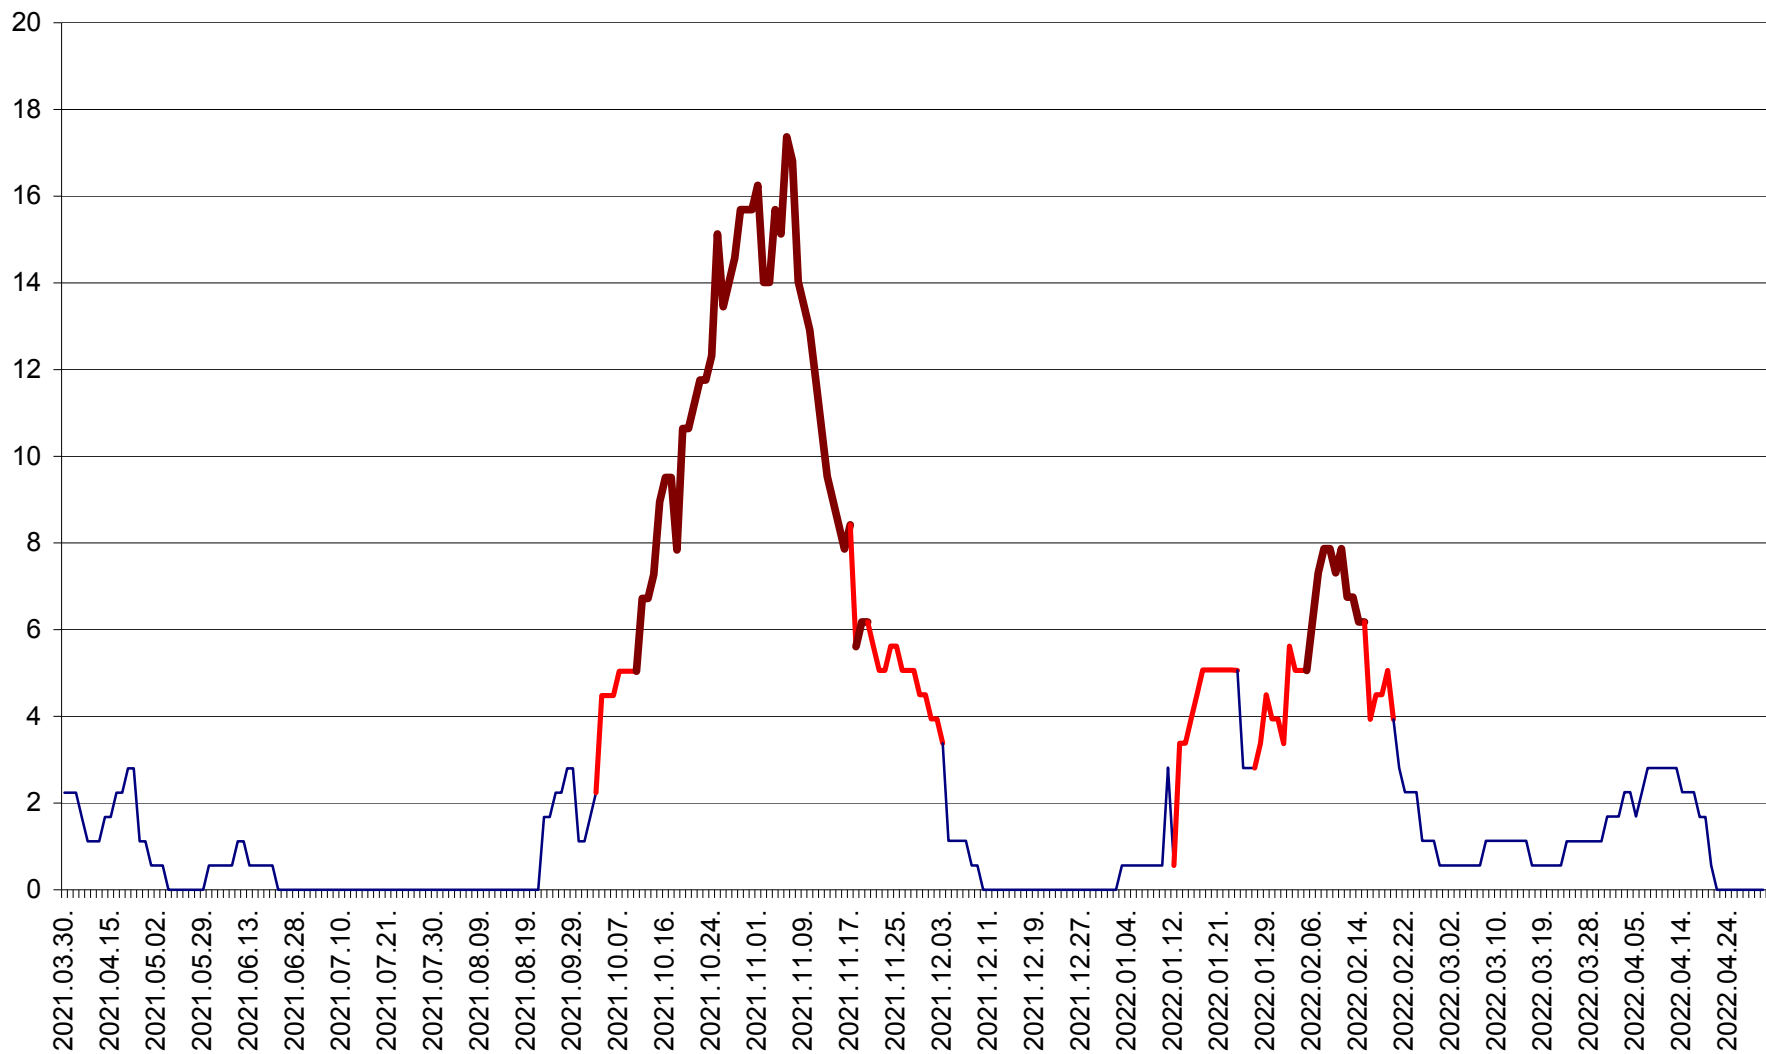

SÂNSIMION - Evolutia incidentei cumulate pe 14 zile la ‰ de locuitori
2021.04.01. - 2022.04.30.

SÂNTIMBRU - Evolutia incidentei cumulate pe 14 zile la ‰ de locuitori
2021.04.01. - 2022.04.30.

SĂRMAȘ - Evolutia incidentei cumulate pe 14 zile la ‰ de locuitori
2021.04.01. - 2022.04.30.

SATU MARE - Evolutia incidentei cumulate pe 14 zile la ‰ de locuitori
2021.04.01. - 2022.04.30.

SECUIENI - Evolutia incidentei cumulate pe 14 zile la ‰ de locuitori
2021.04.01. - 2022.04.30.

SICULENI - Evolutia incidentei cumulate pe 14 zile la % de locuitori
2021.04.01. - 2022.04.30.

ȘIMONEȘTI - Evolutia incidentei cumulate pe 14 zile la ‰ de locuitori
2021.04.01. - 2022.04.30.

SUBCETATE - Evolutia incidentei cumulate pe 14 zile la ‰ de locuitori
2021.04.01. - 2022.04.30.

SUSENI - Evolutia incidentei cumulate pe 14 zile la ‰ de locuitori
2021.04.01. - 2022.04.30.