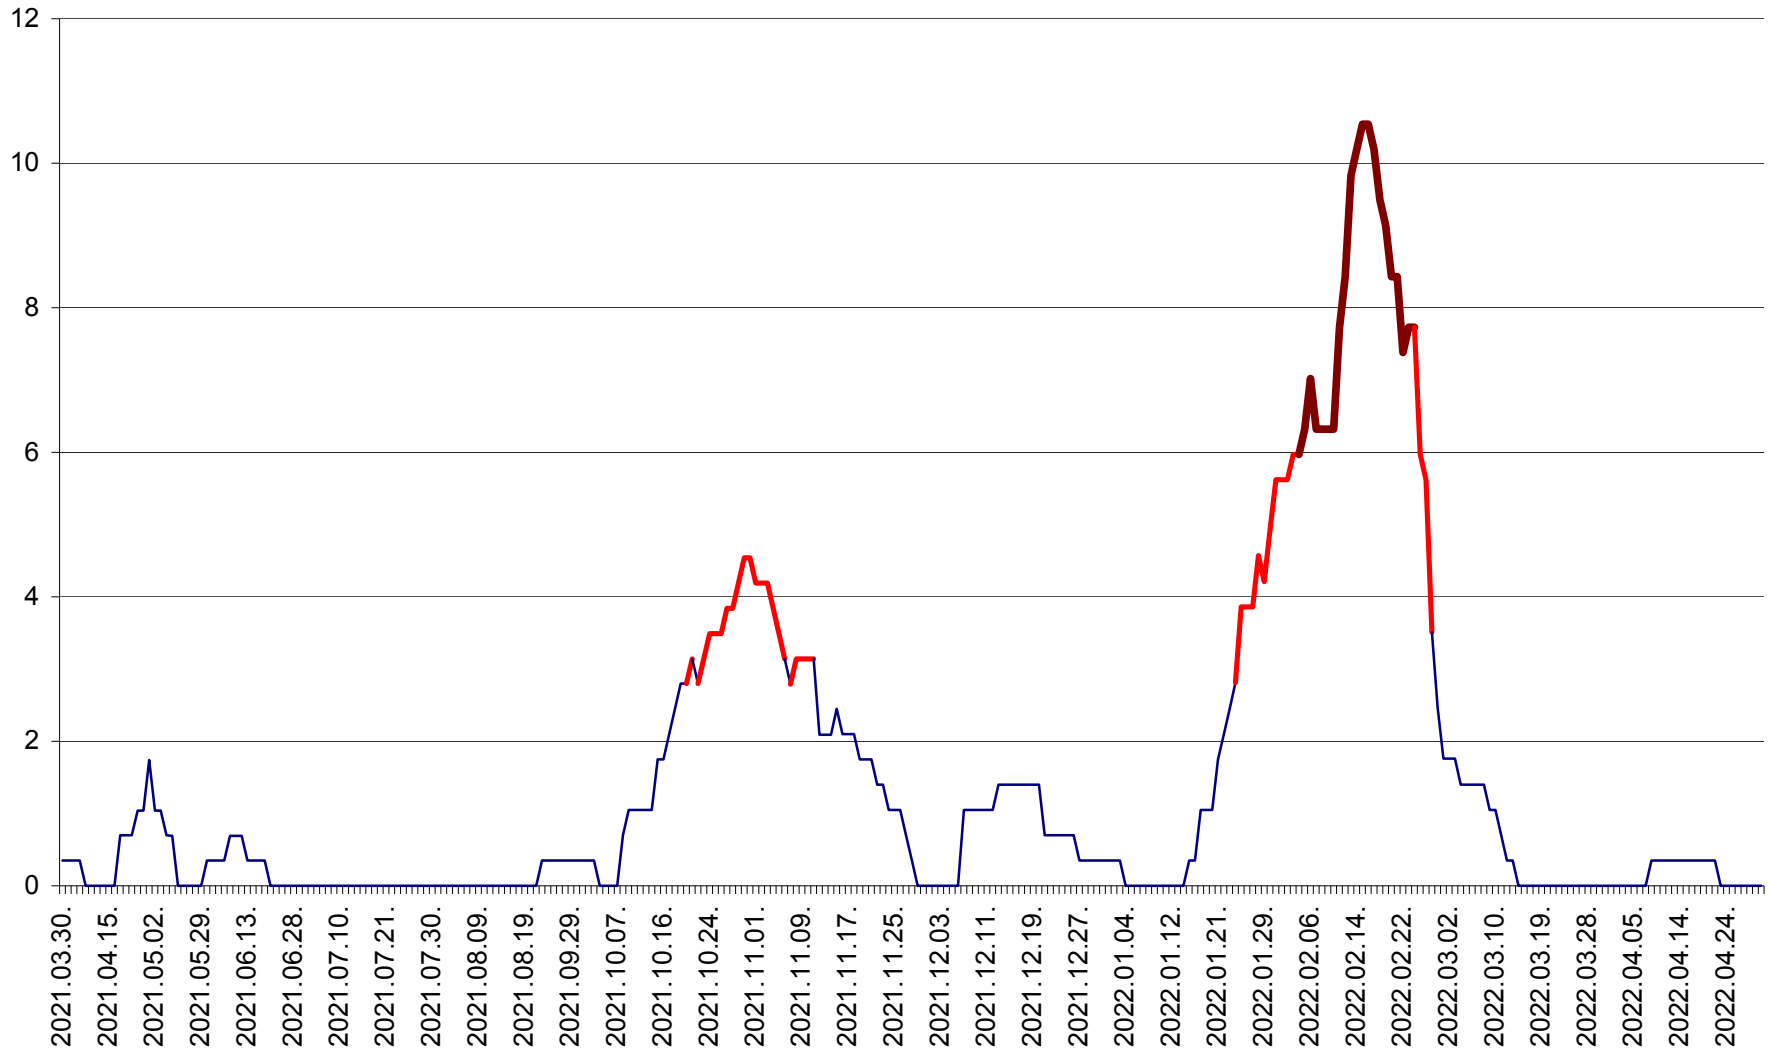

SICULENI - Evolutia incidentei cumulate pe 14 zile la % de locuitori
2021.04.01. - 2022.04.30.