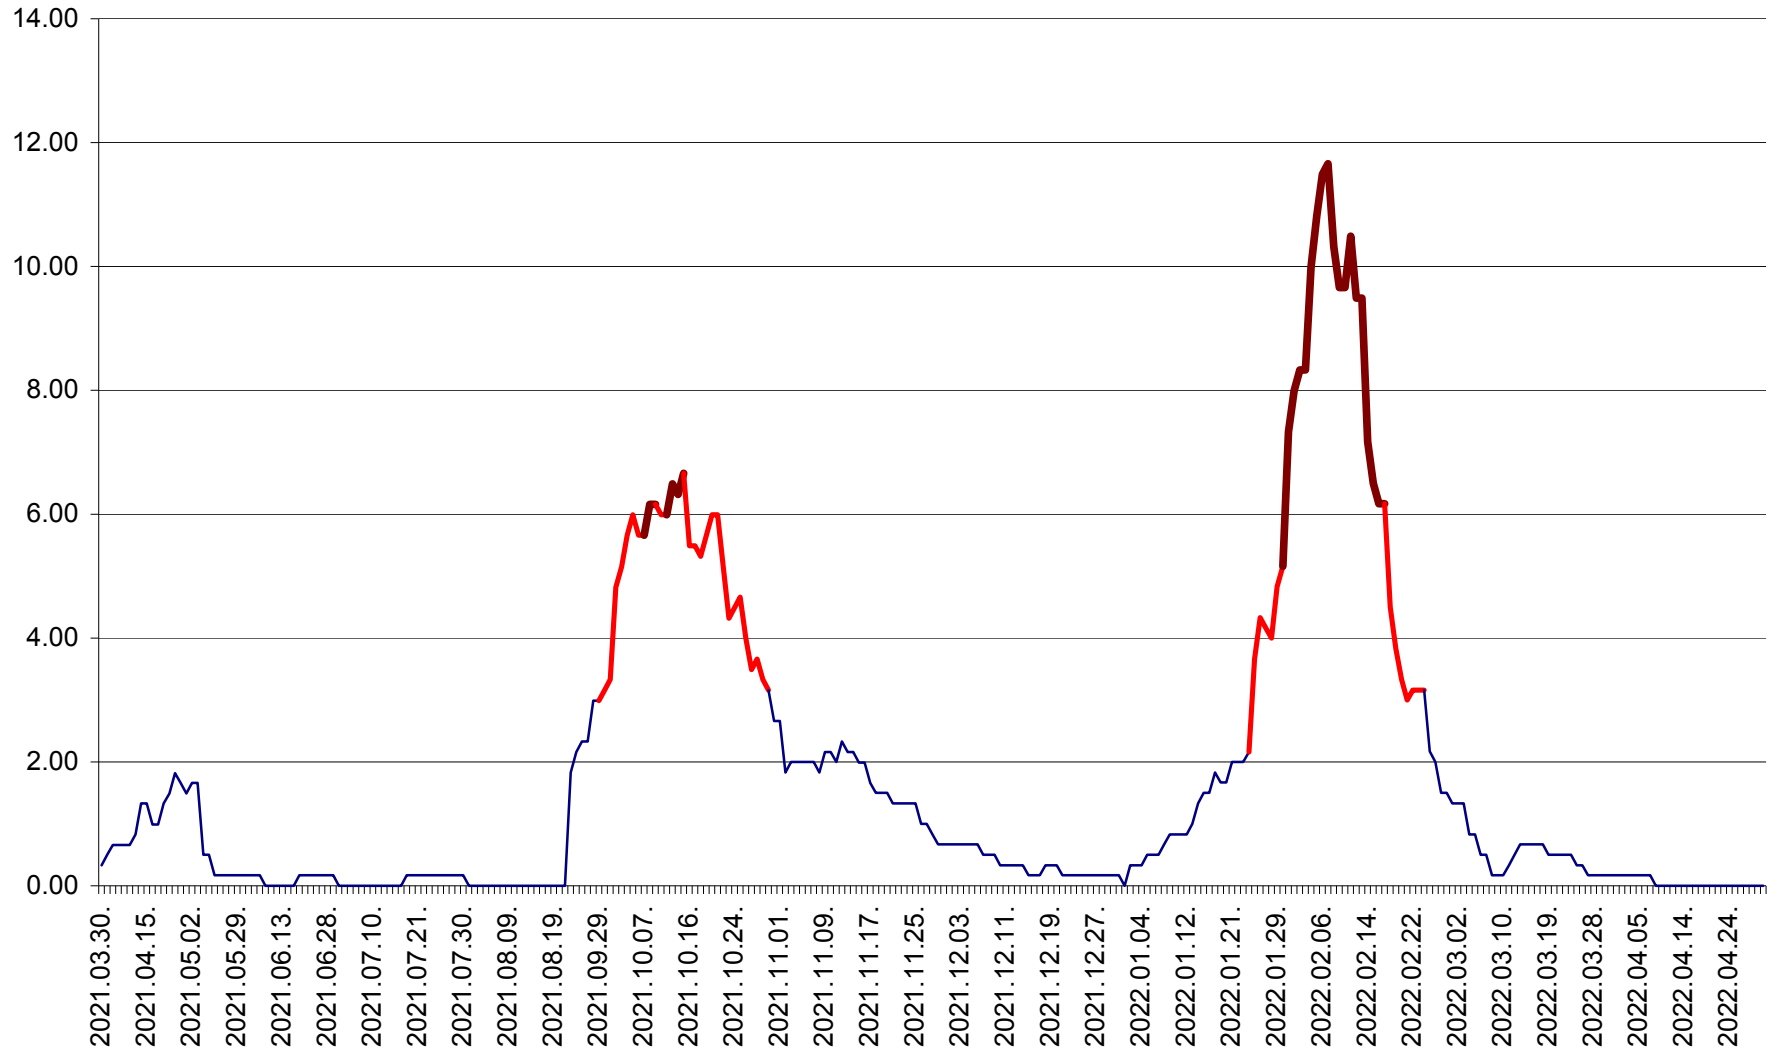

TUȘNAD - Evolutia incidentei cumulate pe 14 zile la ‰ de locuitori
2021.04.01. - 2022.04.30.

ULIEȘ - Evoluția incidenței cumulate pe 14 zile la ‰ de locuitori
2021.04.01. - 2022.04.30.

VĂRȘAG - Evolutia incidentei cumulate pe 14 zile la ‰ de locuitori
2021.04.01. - 2022.04.30.

ORAȘ VLĂHIȚA - Evolutia incidentei cumulate pe 14 zile la ‰ de locuitori
2021.04.01. - 2022.04.30.

VOȘLĂBENI - Evolutia incidentei cumulate pe 14 zile la ‰ de locuitori
2021.04.01. - 2022.04.30.

ZETEA - Evolutia incidentei cumulate pe 14 zile la ‰ de locuitori
2021.04.01. - 2022.04.30.