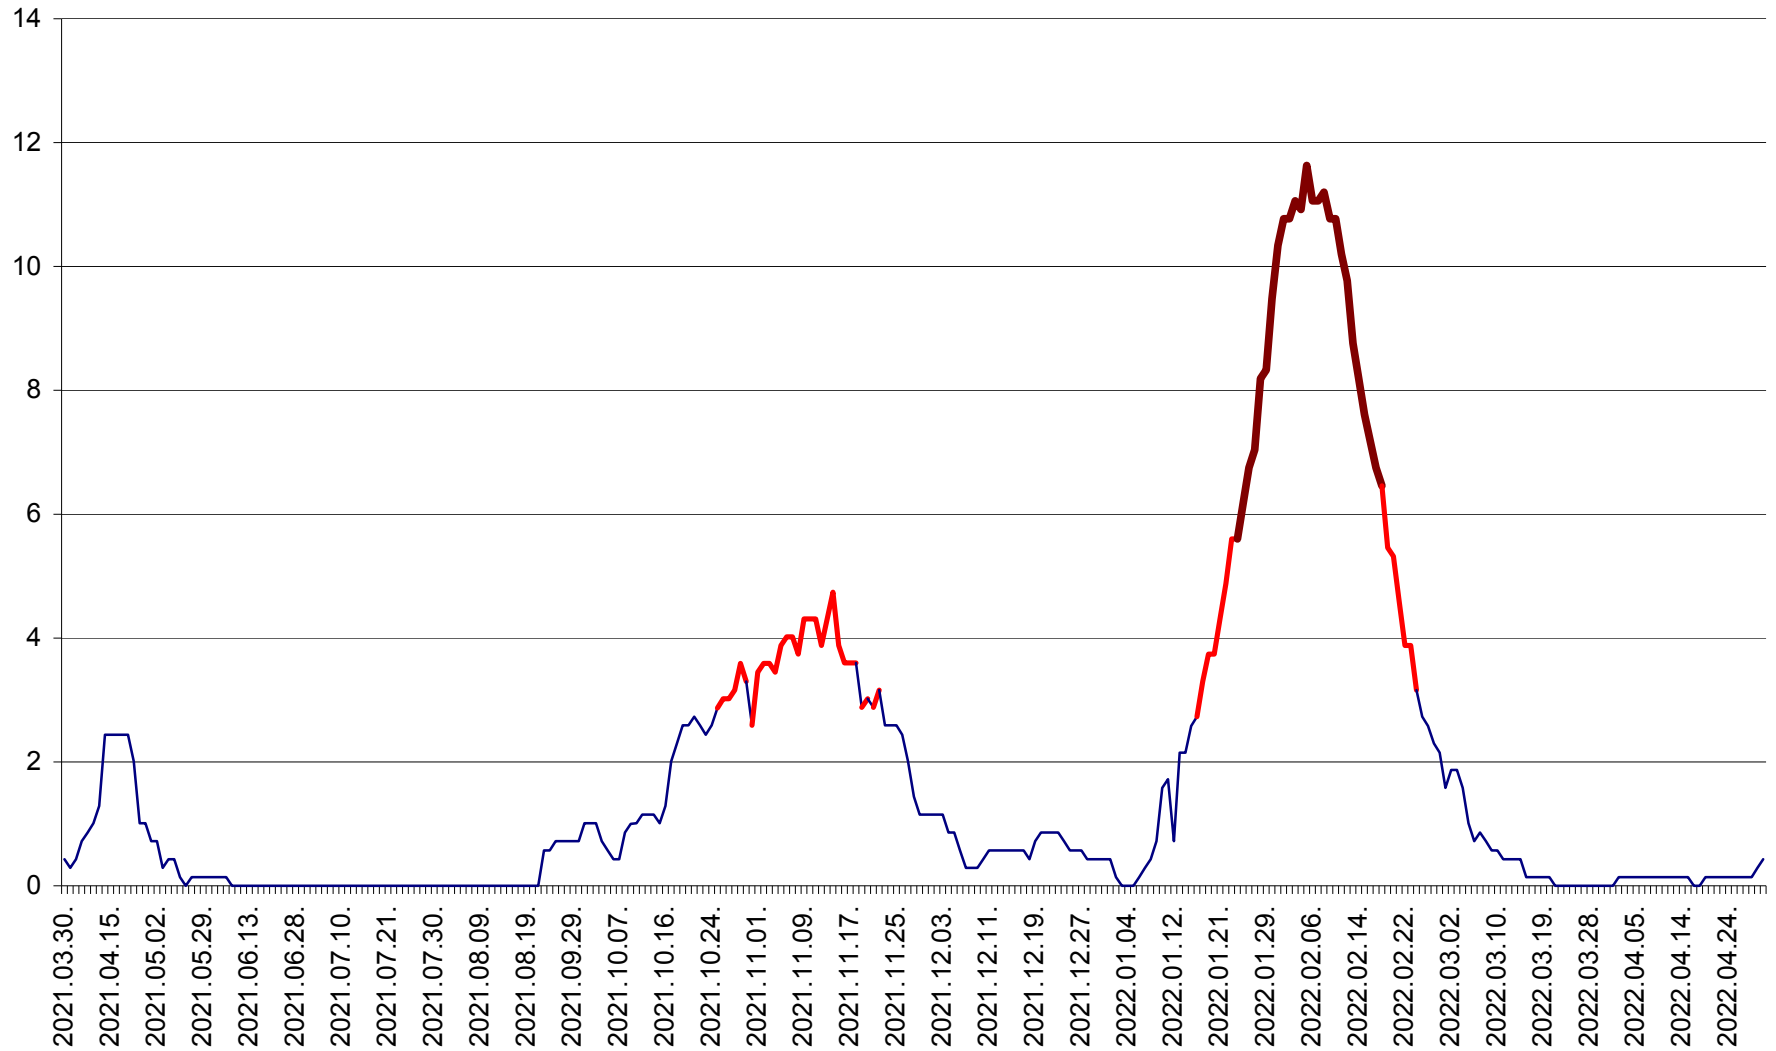

MIHĂILENI - Evolutia incidentei cumulate pe 14 zile la ‰ de locuitori
2021.04.01. - 2022.04.30.

MUGENI - Evolutia incidentei cumulate pe 14 zile la ‰ de locuitori
2021.04.01. - 2022.04.30.

OCLAND - Evolutia incidentei cumulate pe 14 zile la ‰ de locuitori
2021.04.01. - 2022.04.30.

MUNICIPIUL ODORHEIU SECUIESC - Evolutia incidentei cumulate pe 14 zile la % de locuitori
2021.04.01. - 2022.04.30.

PĂULENI-CIUC - Evolutia incidentei cumulate pe 14 zile la % de locuitori
2021.04.01. - 2022.04.30.

PLĂIEȘII DE JOS - Evolutia incidentei cumulate pe 14 zile la ‰ de locuitori
2021.04.01. - 2022.04.30.

PORUMBENI - Evolutia incidentei cumulate pe 14 zile la ‰ de locuitori
2021.04.01. - 2022.04.30.

PRAID - Evolutia incidentei cumulate pe 14 zile la ‰ de locuitori
2021.04.01. - 2022.04.30.