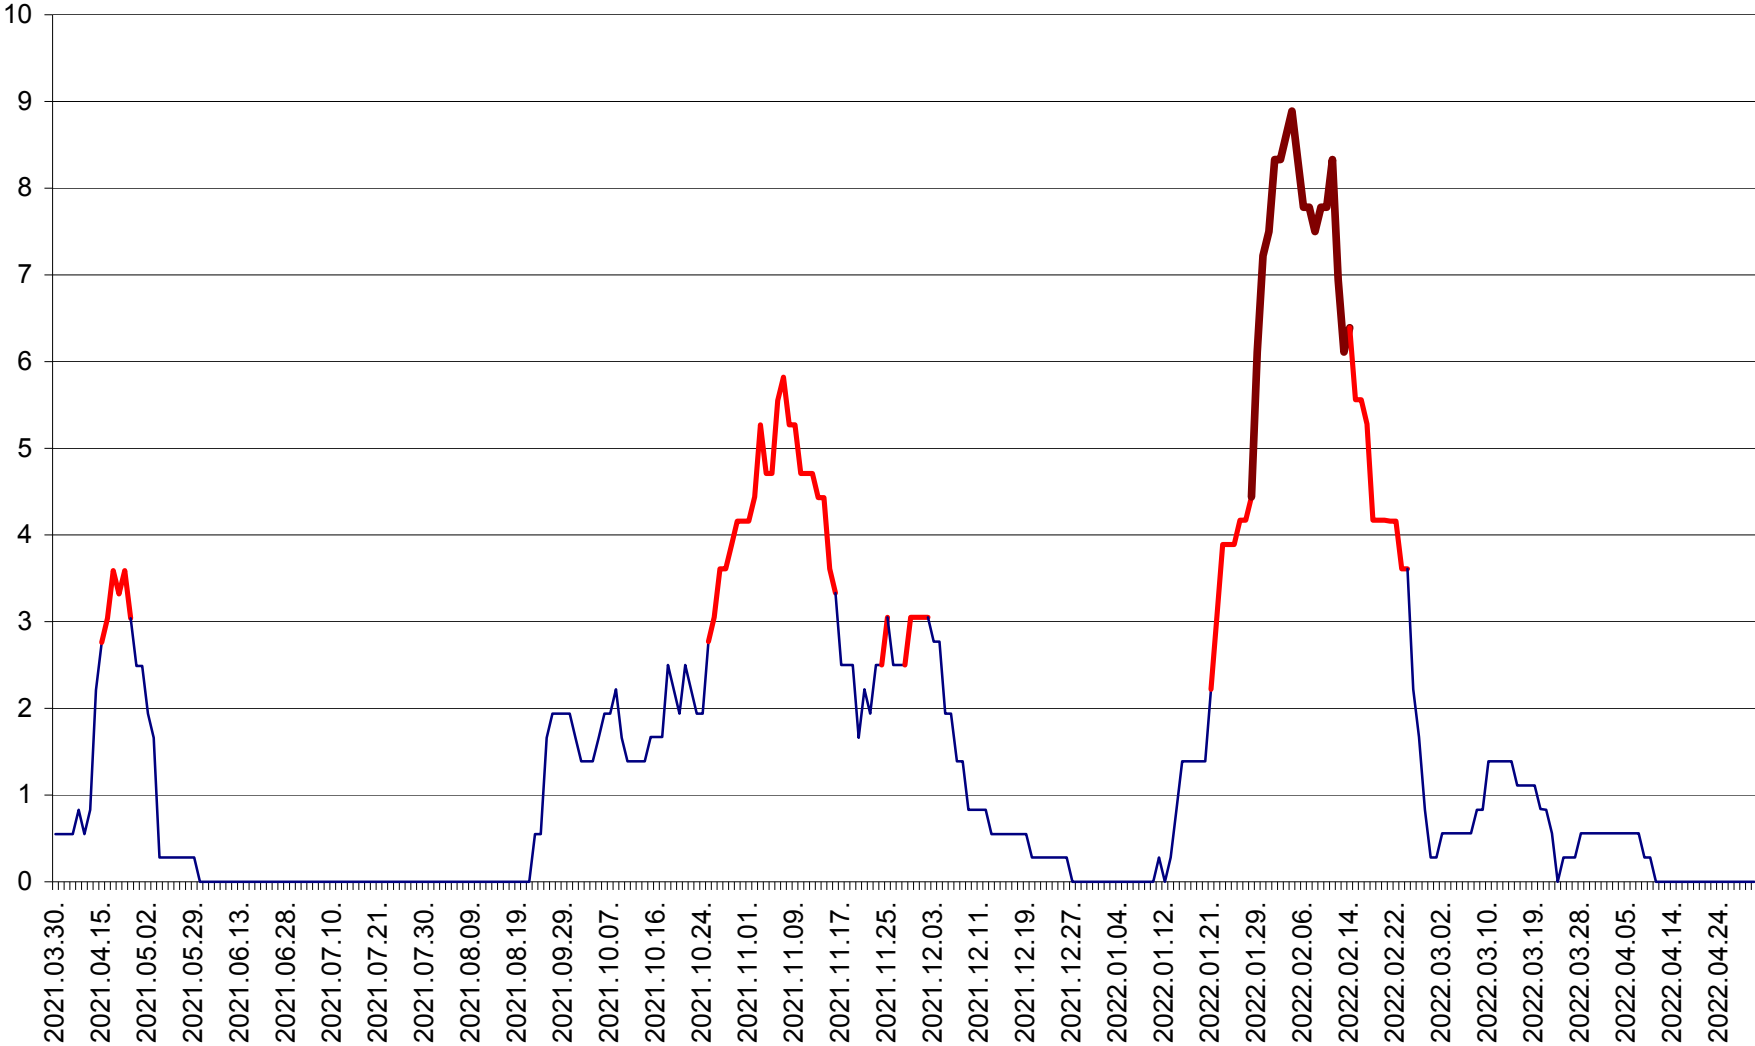

LELICENI - Evolutia incidentei cumulate pe 14 zile la % de locuitori
2021.04.01. - 2022.04.30.

LUETA - Evolutia incidentei cumulate pe 14 zile la ‰ de locuitori
2021.04.01. - 2022.04.30.

LUNCA DE JOS - Evolutia incidentei cumulate pe 14 zile la ‰ de locuitori
2021.04.01. - 2022.04.30.

LUNCA DE SUS - Evolutia incidentei cumulate pe 14 zile la ‰ de locuitori
2021.04.01. - 2022.04.30.

LUPENI - Evolutia incidentei cumulate pe 14 zile la ‰ de locuitori
2021.04.01. - 2022.04.30.

MĂDĂRAȘ - Evolutia incidentei cumulate pe 14 zile la ‰ de locuitori
2021.04.01. - 2022.04.30.

MĂRTINIȘ - Evolutia incidentei cumulate pe 14 zile la ‰ de locuitori
2021.04.01. - 2022.04.30.

MEREȘTI - Evolutia incidentei cumulate pe 14 zile la ‰ de locuitori
2021.04.01. - 2022.04.30.

MUNICIPIUL MIERCUREA-CIUC - Evolutia incidentei cumulate pe 14 zile la ‰ de locuitori
2021.04.01. - 2022.04.30.

MIHĂILENI - Evolutia incidentei cumulate pe 14 zile la ‰ de locuitori
2021.04.01. - 2022.04.30.

MUGENI - Evolutia incidentei cumulate pe 14 zile la ‰ de locuitori
2021.04.01. - 2022.04.30.

OCLAND - Evolutia incidentei cumulate pe 14 zile la ‰ de locuitori
2021.04.01. - 2022.04.30.