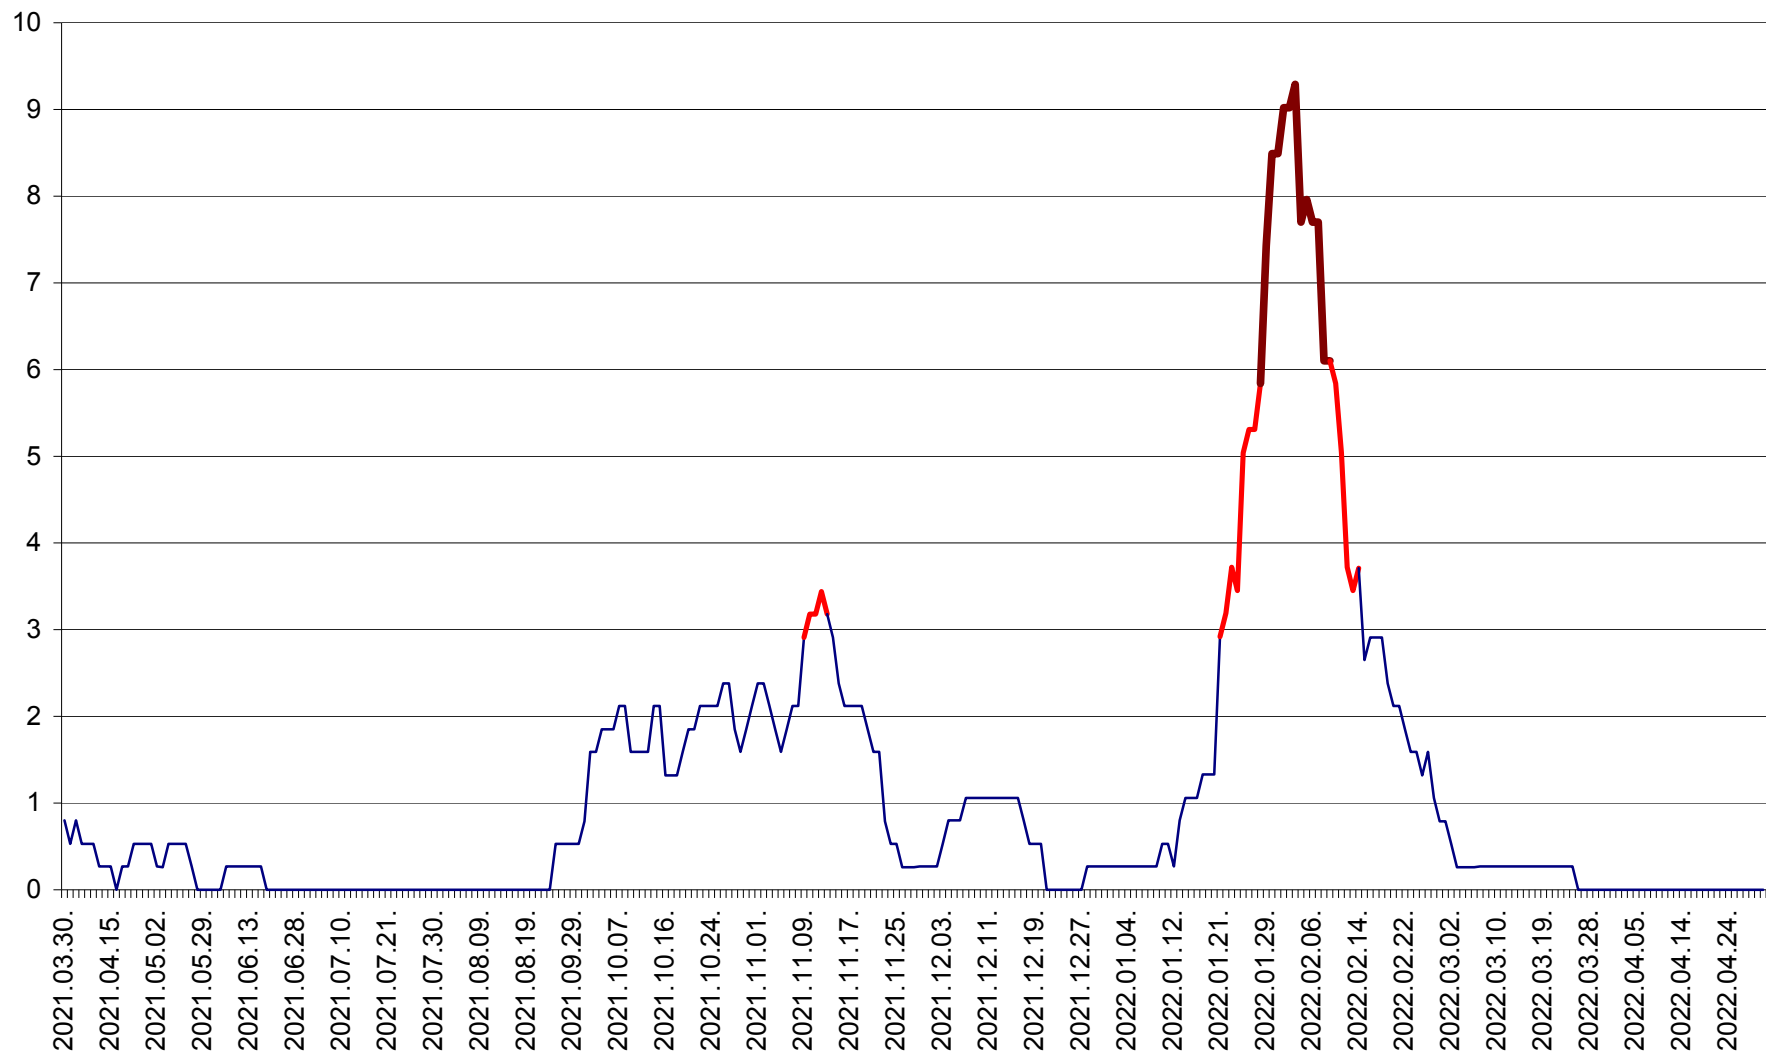

ORAȘ CRISTURU SECUIESC - Evolutia incidentei cumulate pe 14 zile la ‰ de locuitori
2021.04.01. - 2022.04.30.

DĂNEȘTI - Evolutia incidentei cumulate pe 14 zile la ‰ de locuitori
2021.04.01. - 2022.04.30.

DÂRJIU - Evolutia incidentei cumulate pe 14 zile la ‰ de locuitori
2021.04.01. - 2022.04.30.

DEALU - Evolutia incidentei cumulate pe 14 zile la ‰ de locuitori
2021.04.01. - 2022.04.30.

DITRĂU - Evolutia incidentei cumulate pe 14 zile la ‰ de locuitori
2021.04.01. - 2022.04.30.

FELICENI - Evolutia incidentei cumulate pe 14 zile la % de locuitori
2021.04.01. - 2022.04.30.

FRUMOASA - Evolutia incidentei cumulate pe 14 zile la ‰ de locuitori
2021.04.01. - 2022.04.30.

GĂLĂUȚAȘ - Evolutia incidentei cumulate pe 14 zile la ‰ de locuitori
2021.04.01. - 2022.04.30.