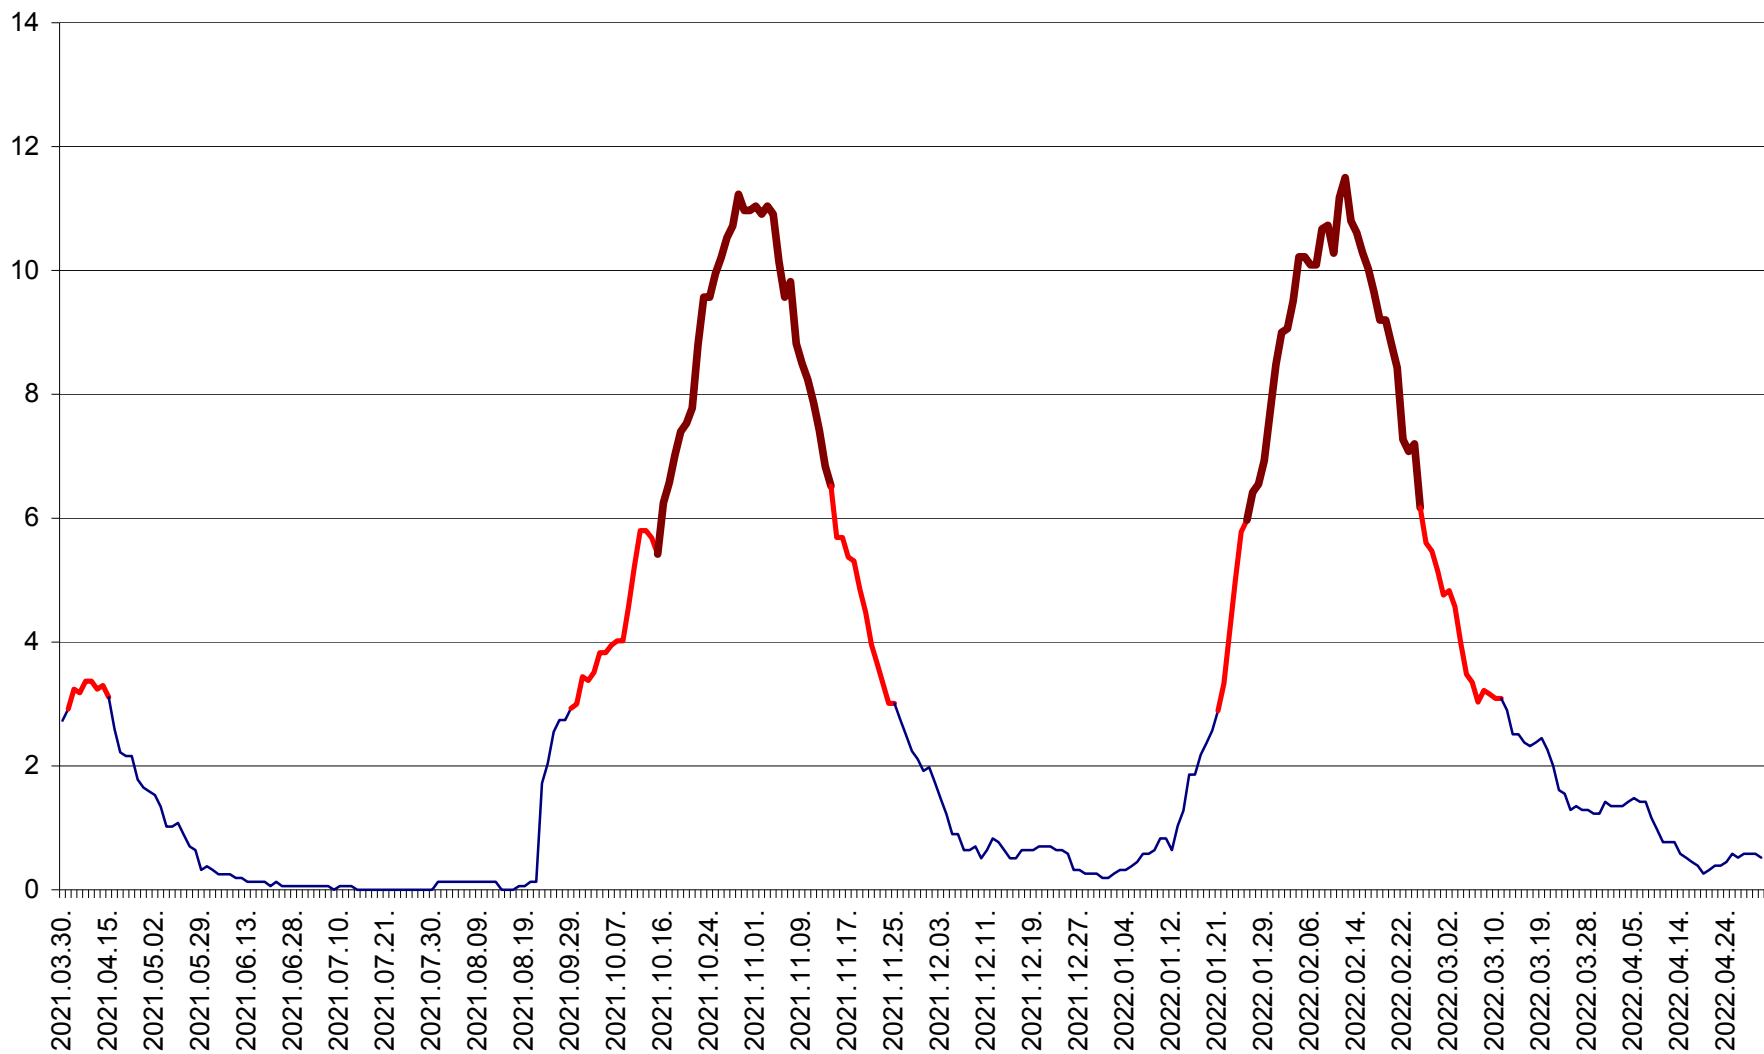

TULGHEȘ - Evolutia incidentei cumulate pe 14 zile la ‰ de locuitori
2021.04.01. - 2022.04.30.