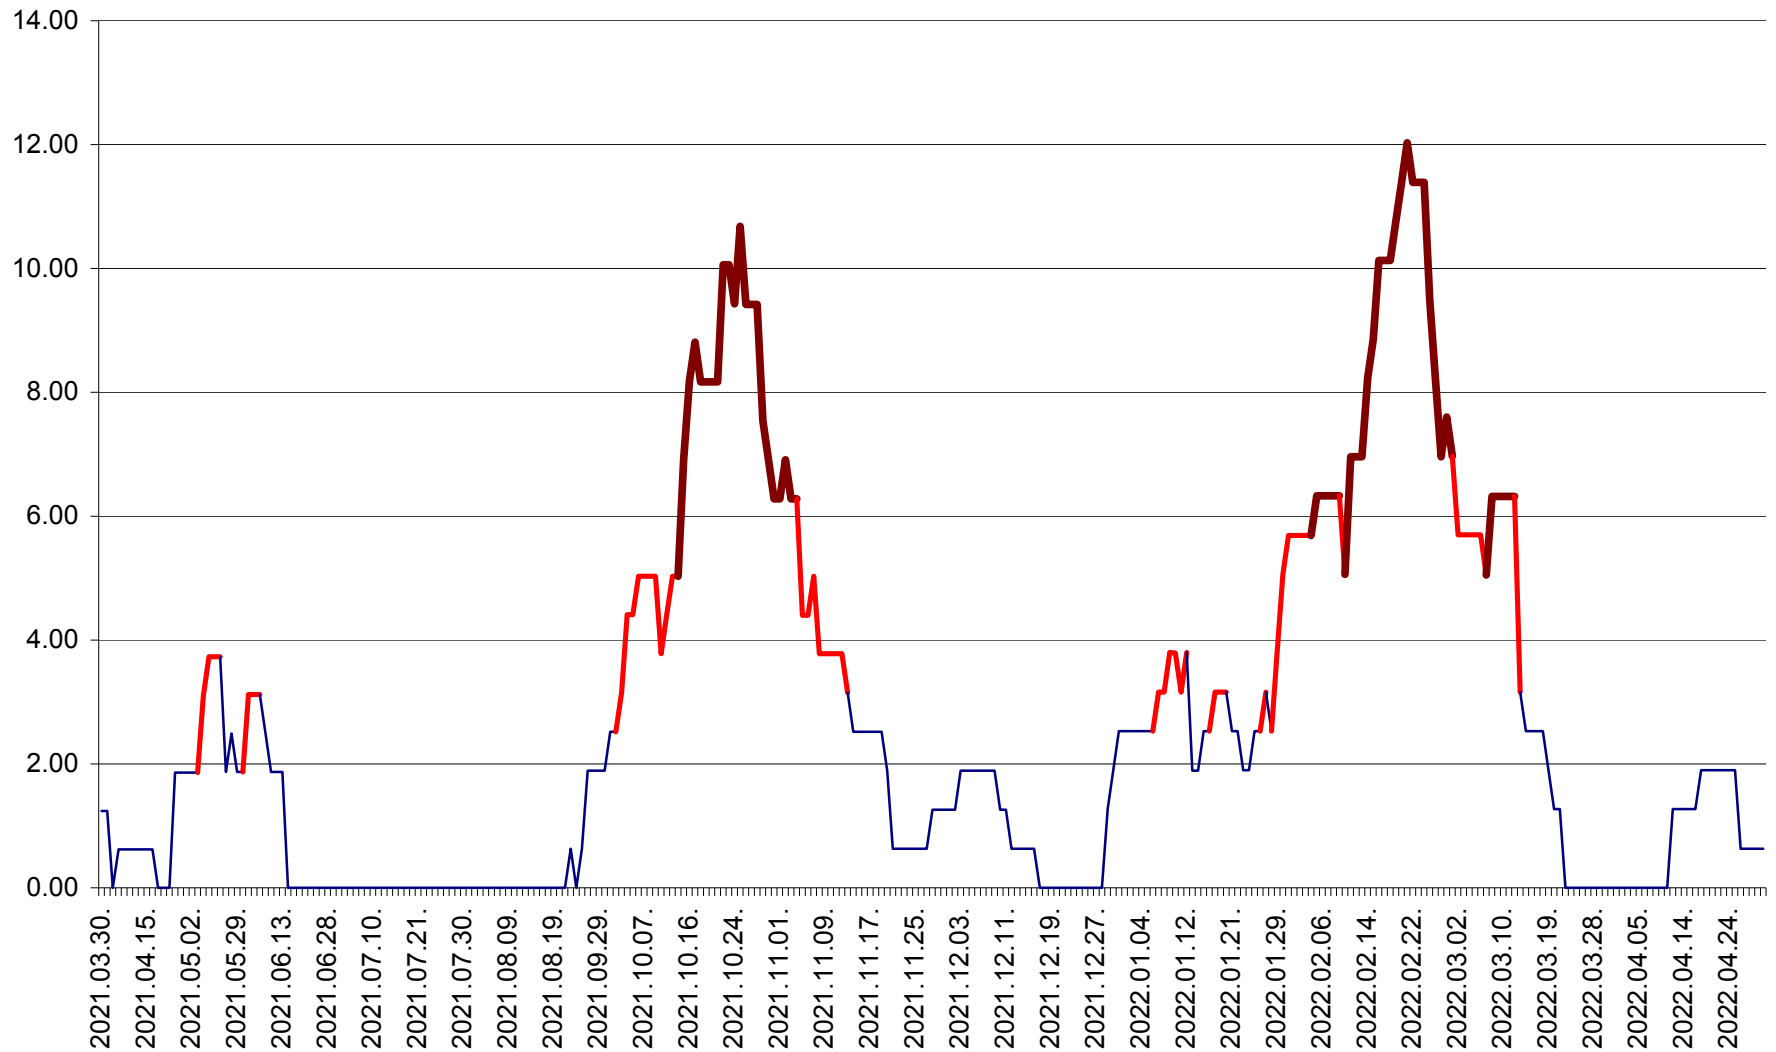

ATID - Evolutia incidentei cumulate pe 14 zile la ‰ de locuitori
2021.04.01. - 2022.04.30.

AVRĂMEȘTI - Evolutia incidentei cumulate pe 14 zile la ‰ de locuitori
2021.04.01. - 2022.04.30.

ORAȘ BĂILE TUȘNAD - Evoluția incidenței cumulate pe 14 zile la ‰ de locuitori
2021.04.01. - 2022.04.30.

ORAȘ BĂLAN - Evoluția incidenței cumulate pe 14 zile la ‰ de locuitori
2021.04.01. - 2022.04.30.

BILBOR - Evolutia incidentei cumulate pe 14 zile la ‰ de locuitori
2021.04.01. - 2022.04.30.

ORAȘ BORSEC - Evolutia incidentei cumulate pe 14 zile la ‰ de locuitori
2021.04.01. - 2022.04.30.

BRĂDEȘTI - Evolutia incidentei cumulate pe 14 zile la ‰ de locuitori
2021.04.01. - 2022.04.30.

CĂPÂLNIȚA - Evolutia incidentei cumulate pe 14 zile la ‰ de locuitori
2021.04.01. - 2022.04.30.

CÂRȚA - Evolutia incidentei cumulate pe 14 zile la ‰ de locuitori
2021.04.01. - 2022.04.30.