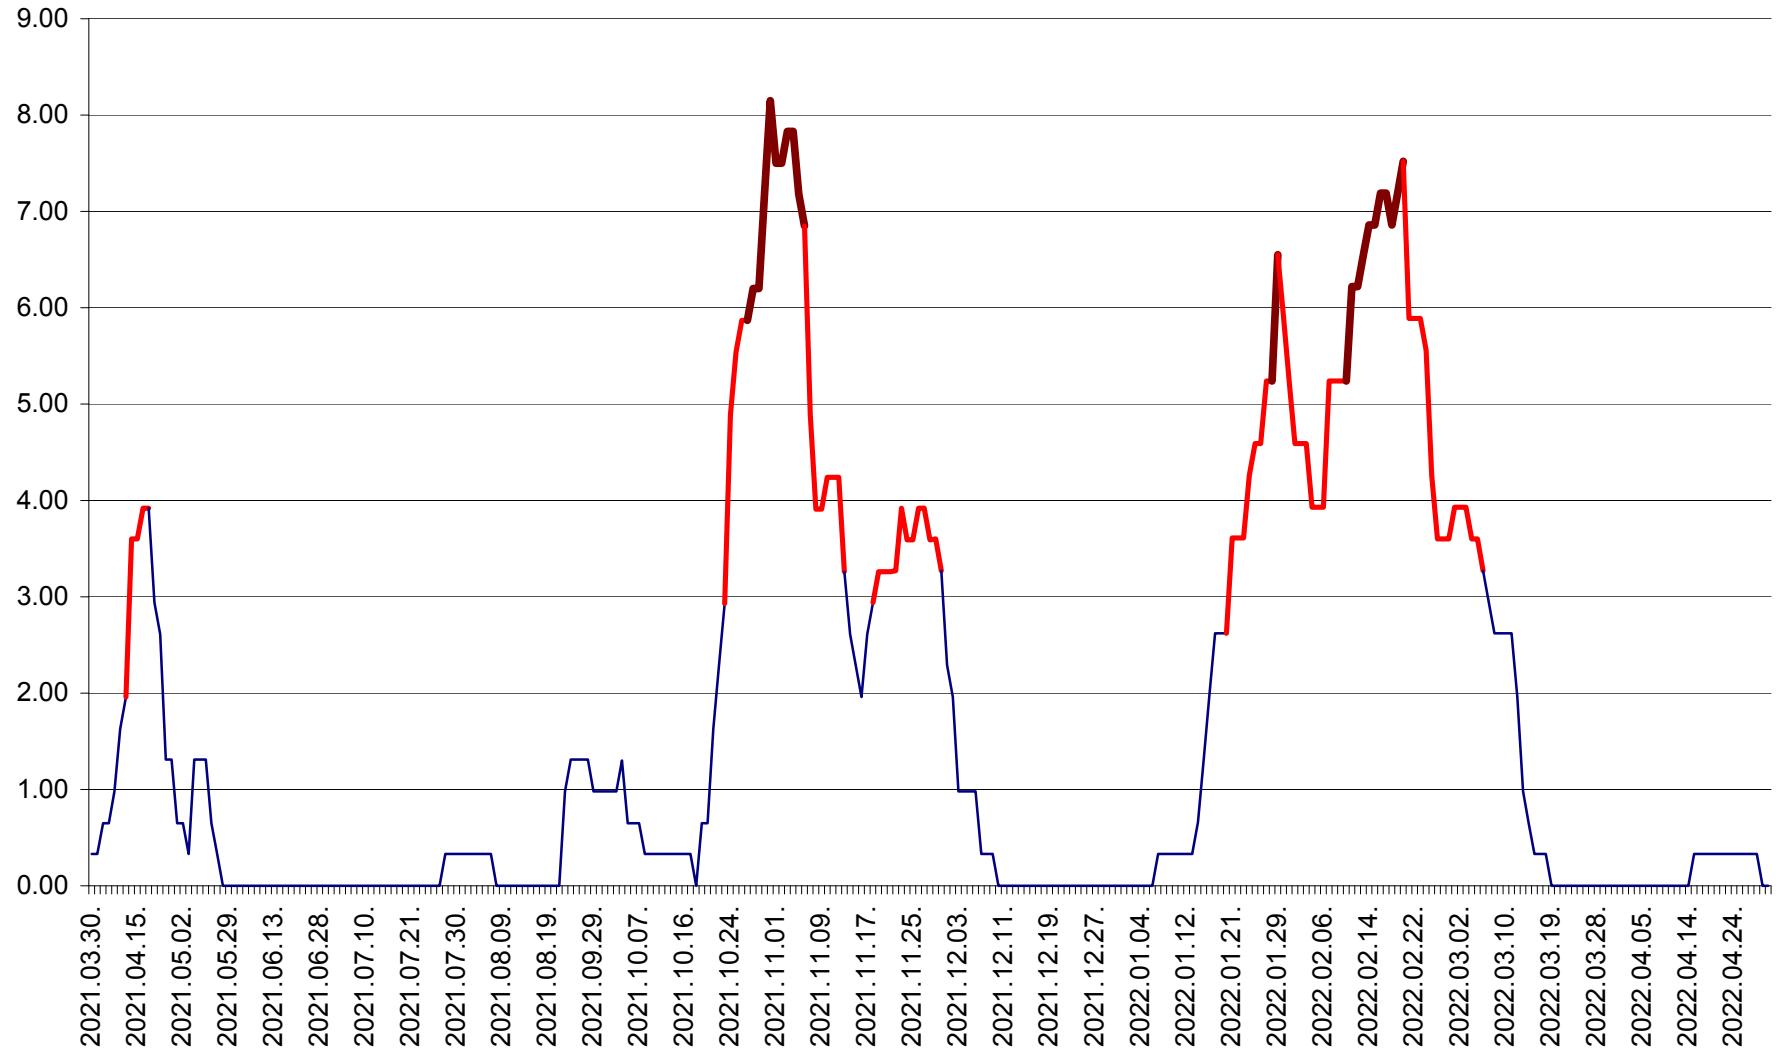

ATID - Evolutia incidentei cumulate pe 14 zile la ‰ de locuitori
2021.04.01. - 2022.04.30.

AVRĂMEȘTI - Evolutia incidentei cumulate pe 14 zile la ‰ de locuitori
2021.04.01. - 2022.04.30.

ORAȘ BĂILE TUȘNAD - Evoluția incidenței cumulate pe 14 zile la ‰ de locuitori
2021.04.01. - 2022.04.30.

ORAȘ BĂLAN - Evoluția incidenței cumulate pe 14 zile la ‰ de locuitori
2021.04.01. - 2022.04.30.

BILBOR - Evolutia incidentei cumulate pe 14 zile la ‰ de locuitori
2021.04.01. - 2022.04.30.

ORAȘ BORSEC - Evolutia incidentei cumulate pe 14 zile la ‰ de locuitori
2021.04.01. - 2022.04.30.

BRĂDEȘTI - Evolutia incidentei cumulate pe 14 zile la ‰ de locuitori
2021.04.01. - 2022.04.30.

CĂPÂLNIȚA - Evolutia incidentei cumulate pe 14 zile la ‰ de locuitori
2021.04.01. - 2022.04.30.

CÂRȚA - Evolutia incidentei cumulate pe 14 zile la ‰ de locuitori
2021.04.01. - 2022.04.30.