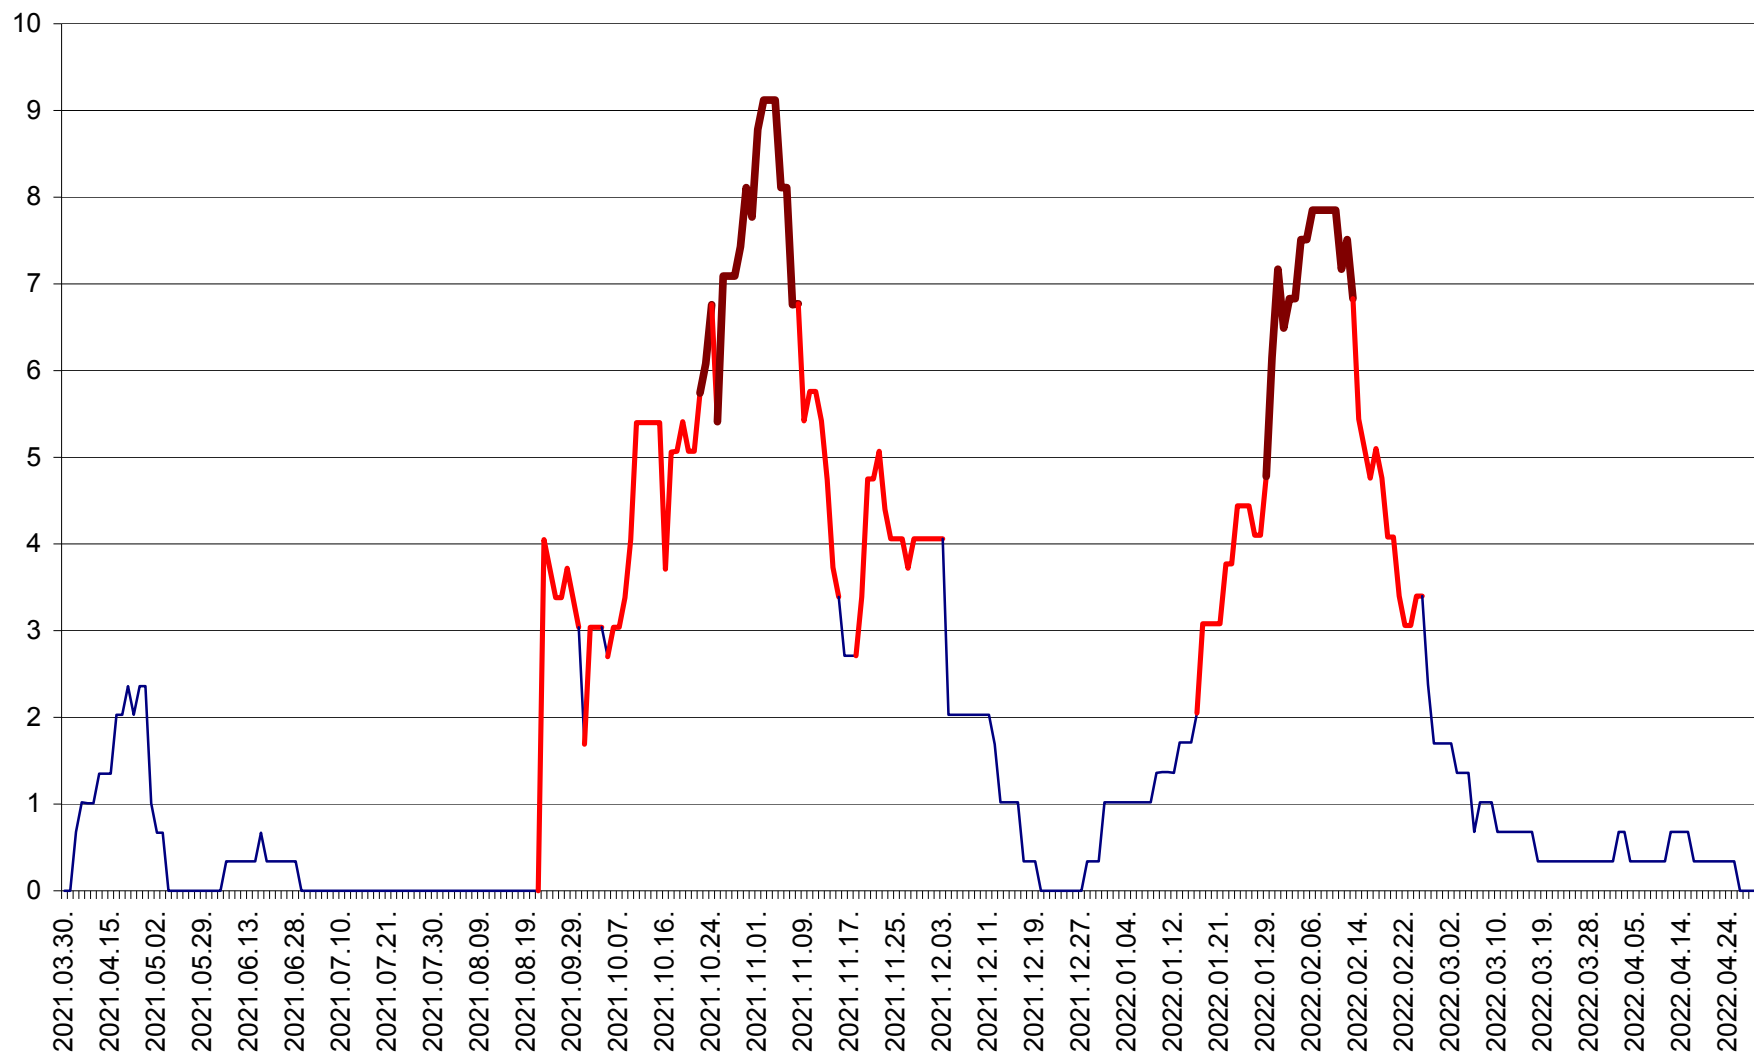

LELICENI - Evolutia incidentei cumulate pe 14 zile la % de locuitori
2021.04.01. - 2022.04.30.

LUETA - Evolutia incidentei cumulate pe 14 zile la ‰ de locuitori
2021.04.01. - 2022.04.30.

LUNCA DE JOS - Evolutia incidentei cumulate pe 14 zile la ‰ de locuitori
2021.04.01. - 2022.04.30.

LUNCA DE SUS - Evolutia incidentei cumulate pe 14 zile la ‰ de locuitori
2021.04.01. - 2022.04.30.

LUPENI - Evolutia incidentei cumulate pe 14 zile la ‰ de locuitori
2021.04.01. - 2022.04.30.

MĂDĂRAȘ - Evolutia incidentei cumulate pe 14 zile la ‰ de locuitori
2021.04.01. - 2022.04.30.

MĂRTINIȘ - Evolutia incidentei cumulate pe 14 zile la ‰ de locuitori
2021.04.01. - 2022.04.30.

MEREȘTI - Evolutia incidentei cumulate pe 14 zile la ‰ de locuitori
2021.04.01. - 2022.04.30.

MUNICIPIUL MIERCUREA-CIUC - Evolutia incidentei cumulate pe 14 zile la ‰ de locuitori
2021.04.01. - 2022.04.30.