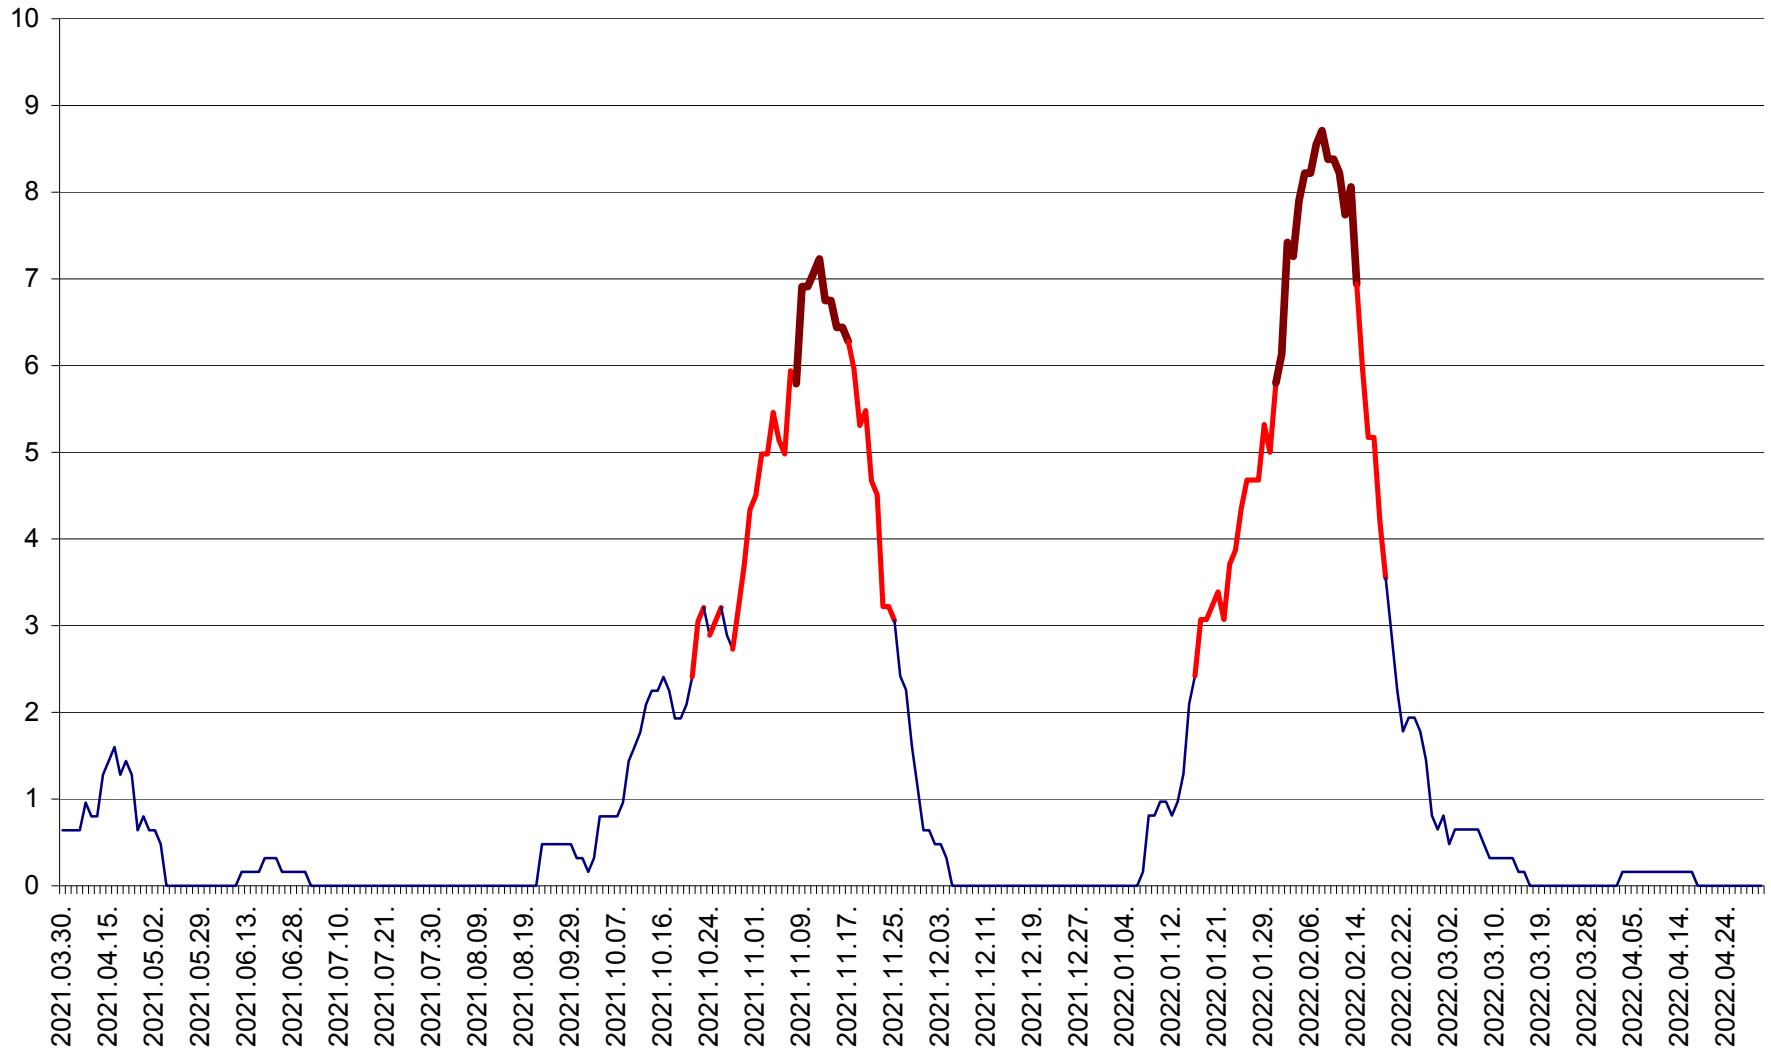

PLĂIEȘII DE JOS - Evolutia incidentei cumulate pe 14 zile la ‰ de locuitori
2021.04.01. - 2022.04.30.

PORUMBENI - Evolutia incidentei cumulate pe 14 zile la ‰ de locuitori
2021.04.01. - 2022.04.30.

PRAID - Evolutia incidentei cumulate pe 14 zile la ‰ de locuitori
2021.04.01. - 2022.04.30.

RACU - Evolutia incidentei cumulate pe 14 zile la ‰ de locuitori
2021.04.01. - 2022.04.30.

REMETEA - Evolutia incidentei cumulate pe 14 zile la % de locuitori
2021.04.01. - 2022.04.30.

SĂCEL - Evolutia incidentei cumulate pe 14 zile la ‰ de locuitori
2021.04.01. - 2022.04.30.

SÂNCRĂIENI - Evolutia incidentei cumulate pe 14 zile la ‰ de locuitori
2021.04.01. - 2022.04.30.

SÂNDOMIC - Evolutia incidentei cumulate pe 14 zile la ‰ de locuitori
2021.04.01. - 2022.04.30.

SÂNMARTIN - Evolutia incidentei cumulate pe 14 zile la ‰ de locuitori
2021.04.01. - 2022.04.30.