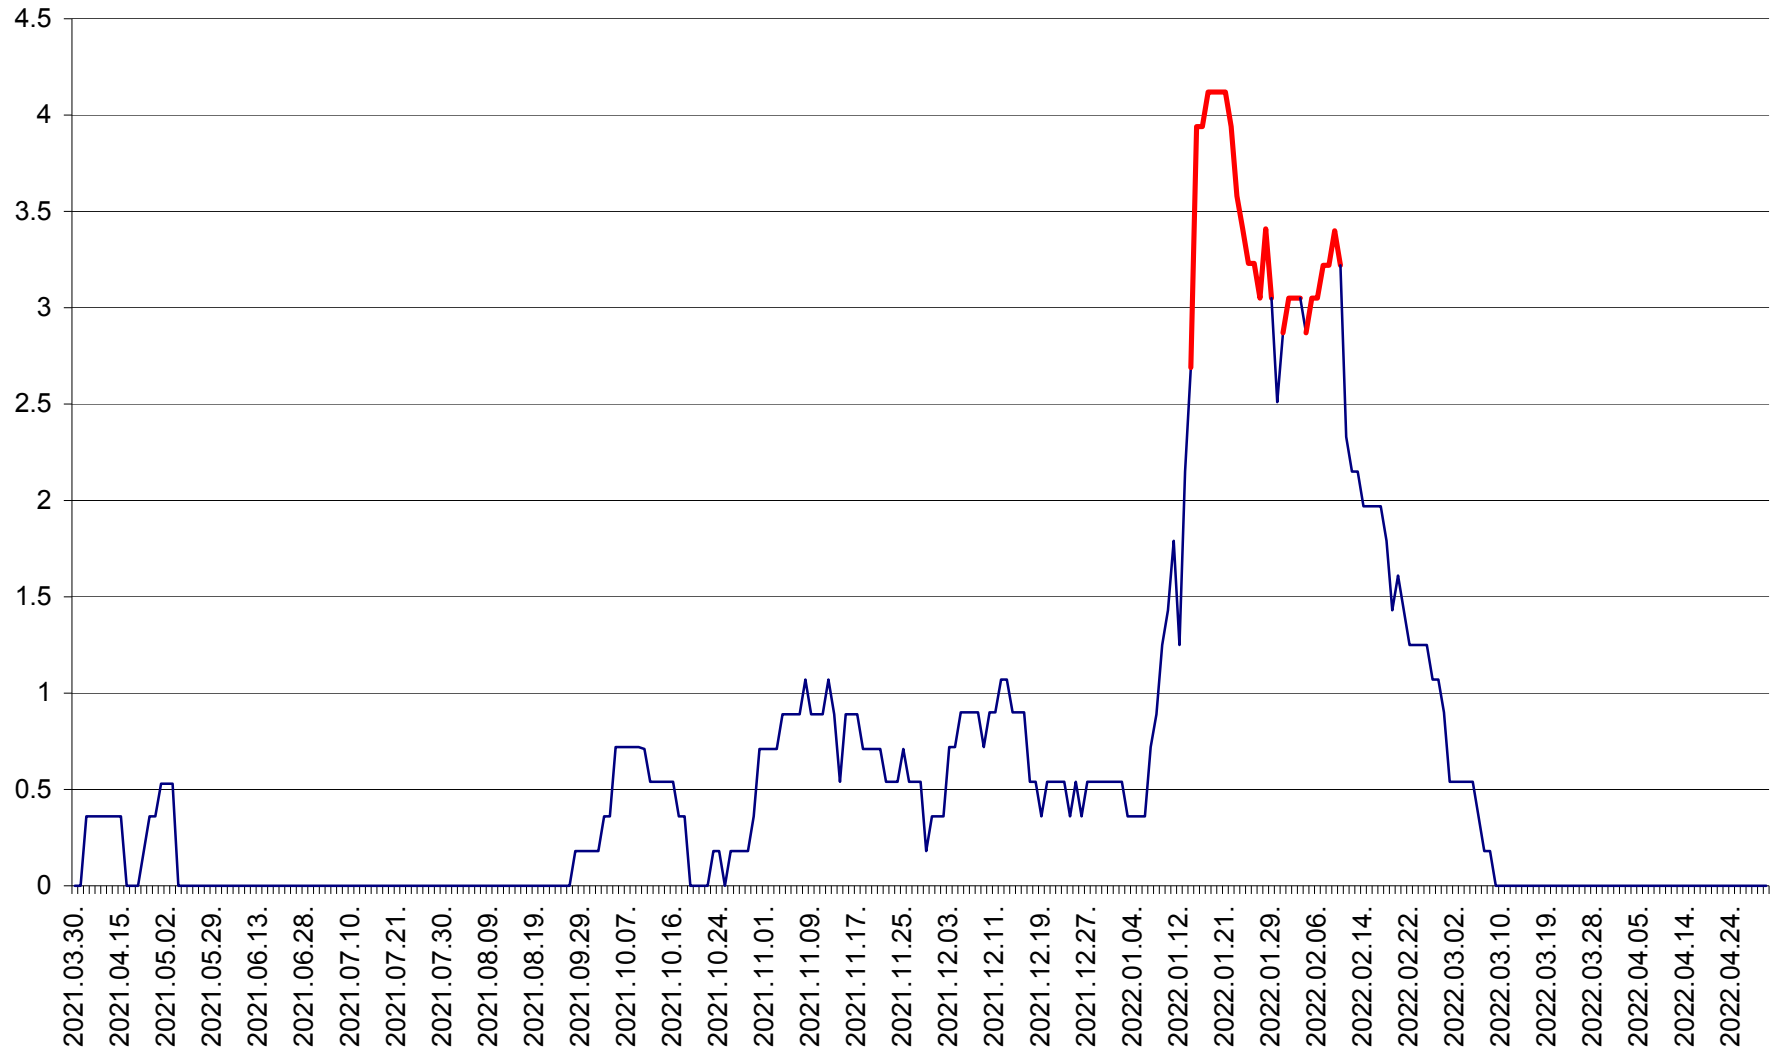

FELICENI - Evolutia incidentei cumulate pe 14 zile la % de locuitori
2021.04.01. - 2022.04.30.

FRUMOASA - Evolutia incidentei cumulate pe 14 zile la ‰ de locuitori
2021.04.01. - 2022.04.30.

GĂLĂUȚAȘ - Evolutia incidentei cumulate pe 14 zile la ‰ de locuitori
2021.04.01. - 2022.04.30.

MUNICIPIUL GHEORGHENI - Evolutia incidentei cumulate pe 14 zile la % de locuitori
2021.04.01. - 2022.04.30.

JOSENI - Evolutia incidentei cumulate pe 14 zile la ‰ de locuitori
2021.04.01. - 2022.04.30.

LĂZAREA - Evolutia incidentei cumulate pe 14 zile la % de locuitori
2021.04.01. - 2022.04.30.

LELICENI - Evolutia incidentei cumulate pe 14 zile la % de locuitori
2021.04.01. - 2022.04.30.

LUETA - Evolutia incidentei cumulate pe 14 zile la ‰ de locuitori
2021.04.01. - 2022.04.30.

LUNCA DE JOS - Evolutia incidentei cumulate pe 14 zile la ‰ de locuitori
2021.04.01. - 2022.04.30.