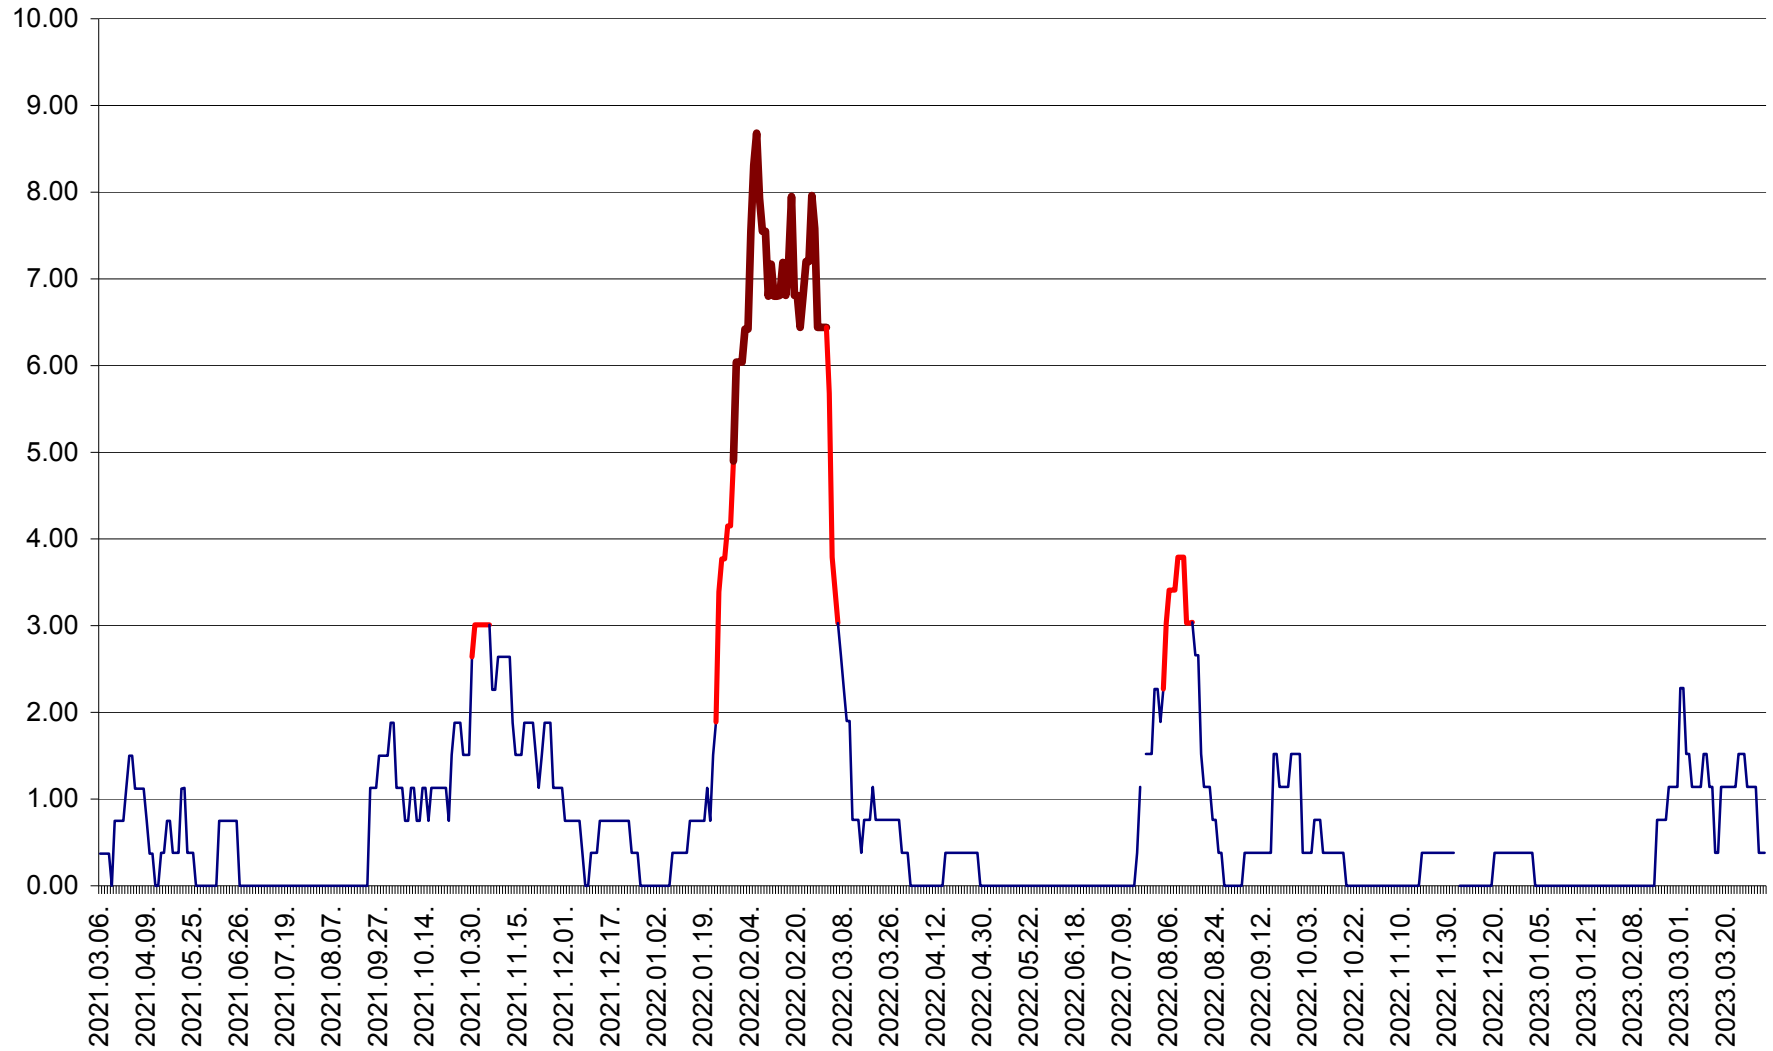

ATID - Evolutia incidentei cumulate pe 14 zile la ‰ de locuitori  
2021.03.07. - 2023.04.02.

AVRĂMEȘTI - Evolutia incidentei cumulate pe 14 zile la ‰ de locuitori  
2021.03.07. - 2023.04.02.

ORAȘ BĂILE TUȘNAD - Evolutia incidentei cumulate pe 14 zile la ‰ de locuitori  
2021.03.07. - 2023.04.02.

ORAȘ BĂLAN - Evoluția incidenței cumulate pe 14 zile la ‰ de locuitori  
2021.03.07. - 2023.04.02.

BILBOR - Evolutia incidentei cumulate pe 14 zile la ‰ de locuitori  
2021.03.07. - 2023.04.02.

ORAȘ BORSEC - Evolutia incidentei cumulate pe 14 zile la ‰ de locuitori  
2021.03.07. - 2023.04.02.

BRĂDEȘTI - Evolutia incidentei cumulate pe 14 zile la ‰ de locuitori  
2021.03.07. - 2023.04.02.

CĂPÂLNIȚA - Evoluția incidenței cumulate pe 14 zile la ‰ de locuitori  
2021.03.07. - 2023.04.02.

CÂRȚA - Evolutia incidentei cumulate pe 14 zile la ‰ de locuitori  
2021.03.07. - 2023.04.02.