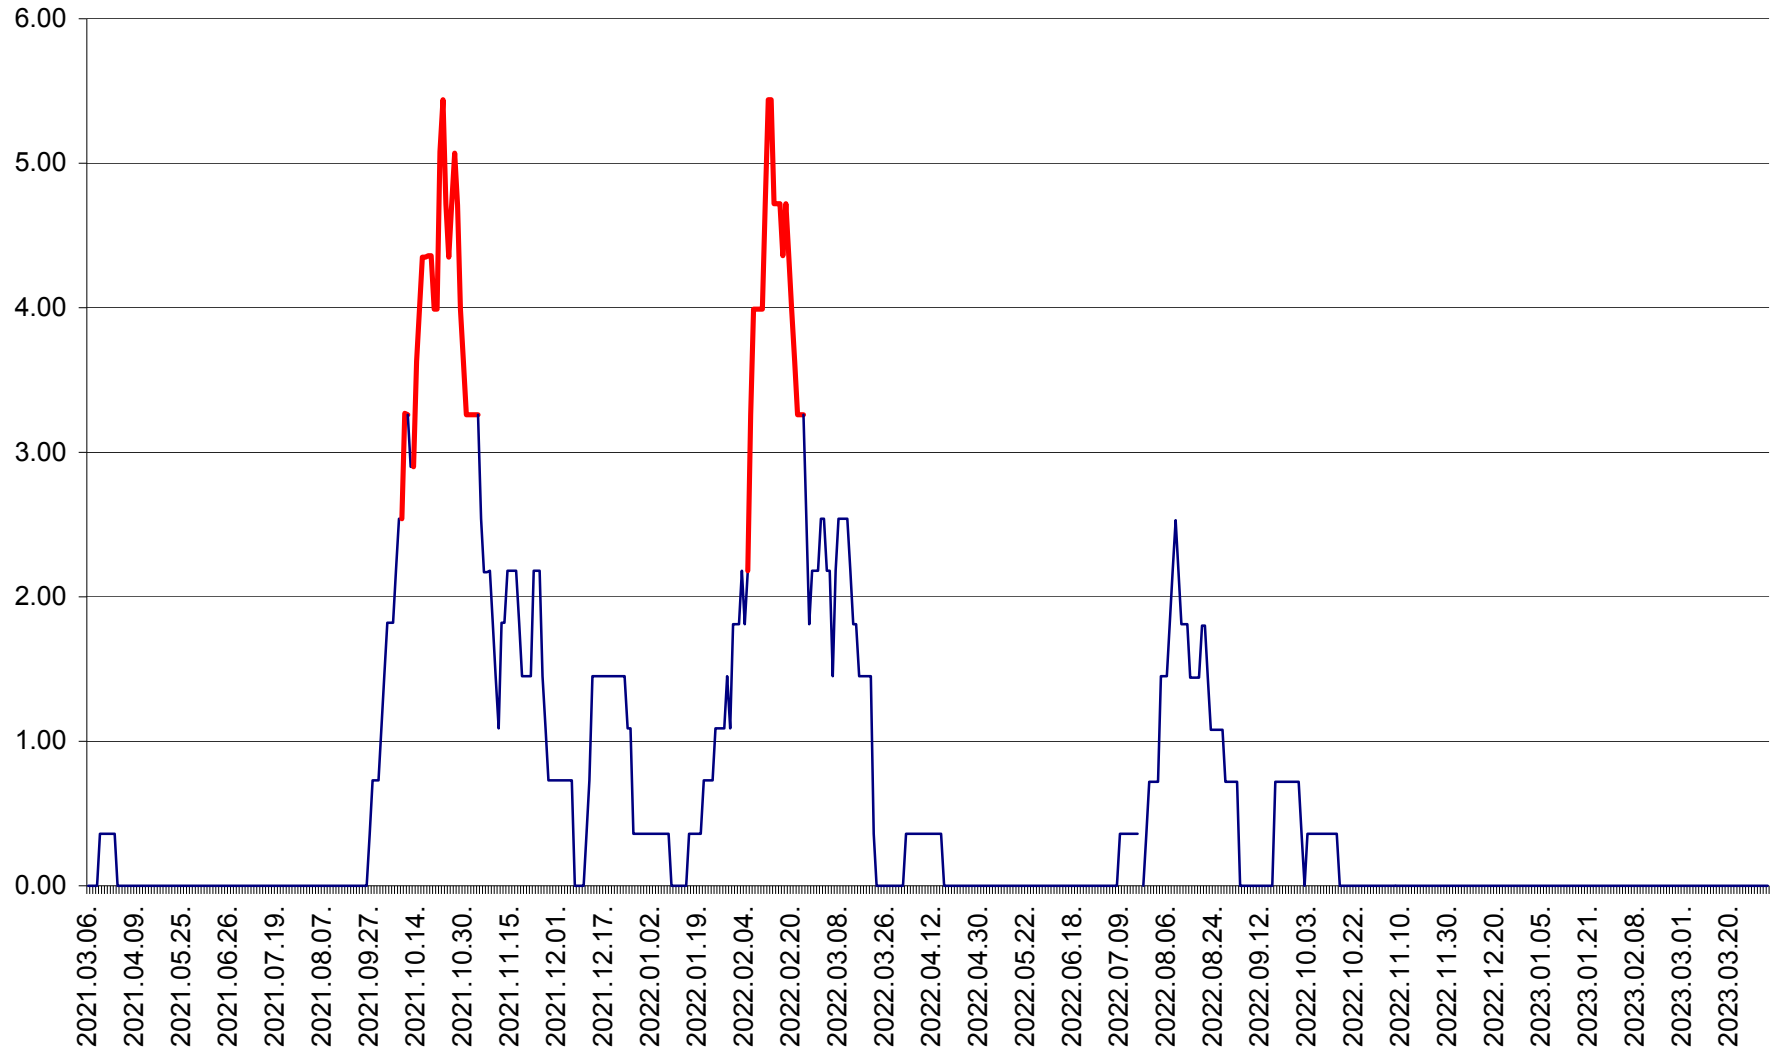

ATID - Evolutia incidentei cumulate pe 14 zile la ‰ de locuitori  
2021.03.07. - 2023.04.02.

AVRĂMEȘTI - Evolutia incidentei cumulate pe 14 zile la ‰ de locuitori  
2021.03.07. - 2023.04.02.

ORAȘ BĂILE TUȘNAD - Evolutia incidentei cumulate pe 14 zile la ‰ de locuitori  
2021.03.07. - 2023.04.02.

ORAȘ BĂLAN - Evoluția incidenței cumulate pe 14 zile la ‰ de locuitori  
2021.03.07. - 2023.04.02.

BILBOR - Evolutia incidentei cumulate pe 14 zile la ‰ de locuitori  
2021.03.07. - 2023.04.02.

ORAȘ BORSEC - Evolutia incidentei cumulate pe 14 zile la ‰ de locuitori  
2021.03.07. - 2023.04.02.

BRĂDEȘTI - Evolutia incidentei cumulate pe 14 zile la ‰ de locuitori  
2021.03.07. - 2023.04.02.

CĂPÂLNIȚA - Evoluția incidenței cumulate pe 14 zile la ‰ de locuitori  
2021.03.07. - 2023.04.02.

CÂRȚA - Evolutia incidentei cumulate pe 14 zile la ‰ de locuitori  
2021.03.07. - 2023.04.02.