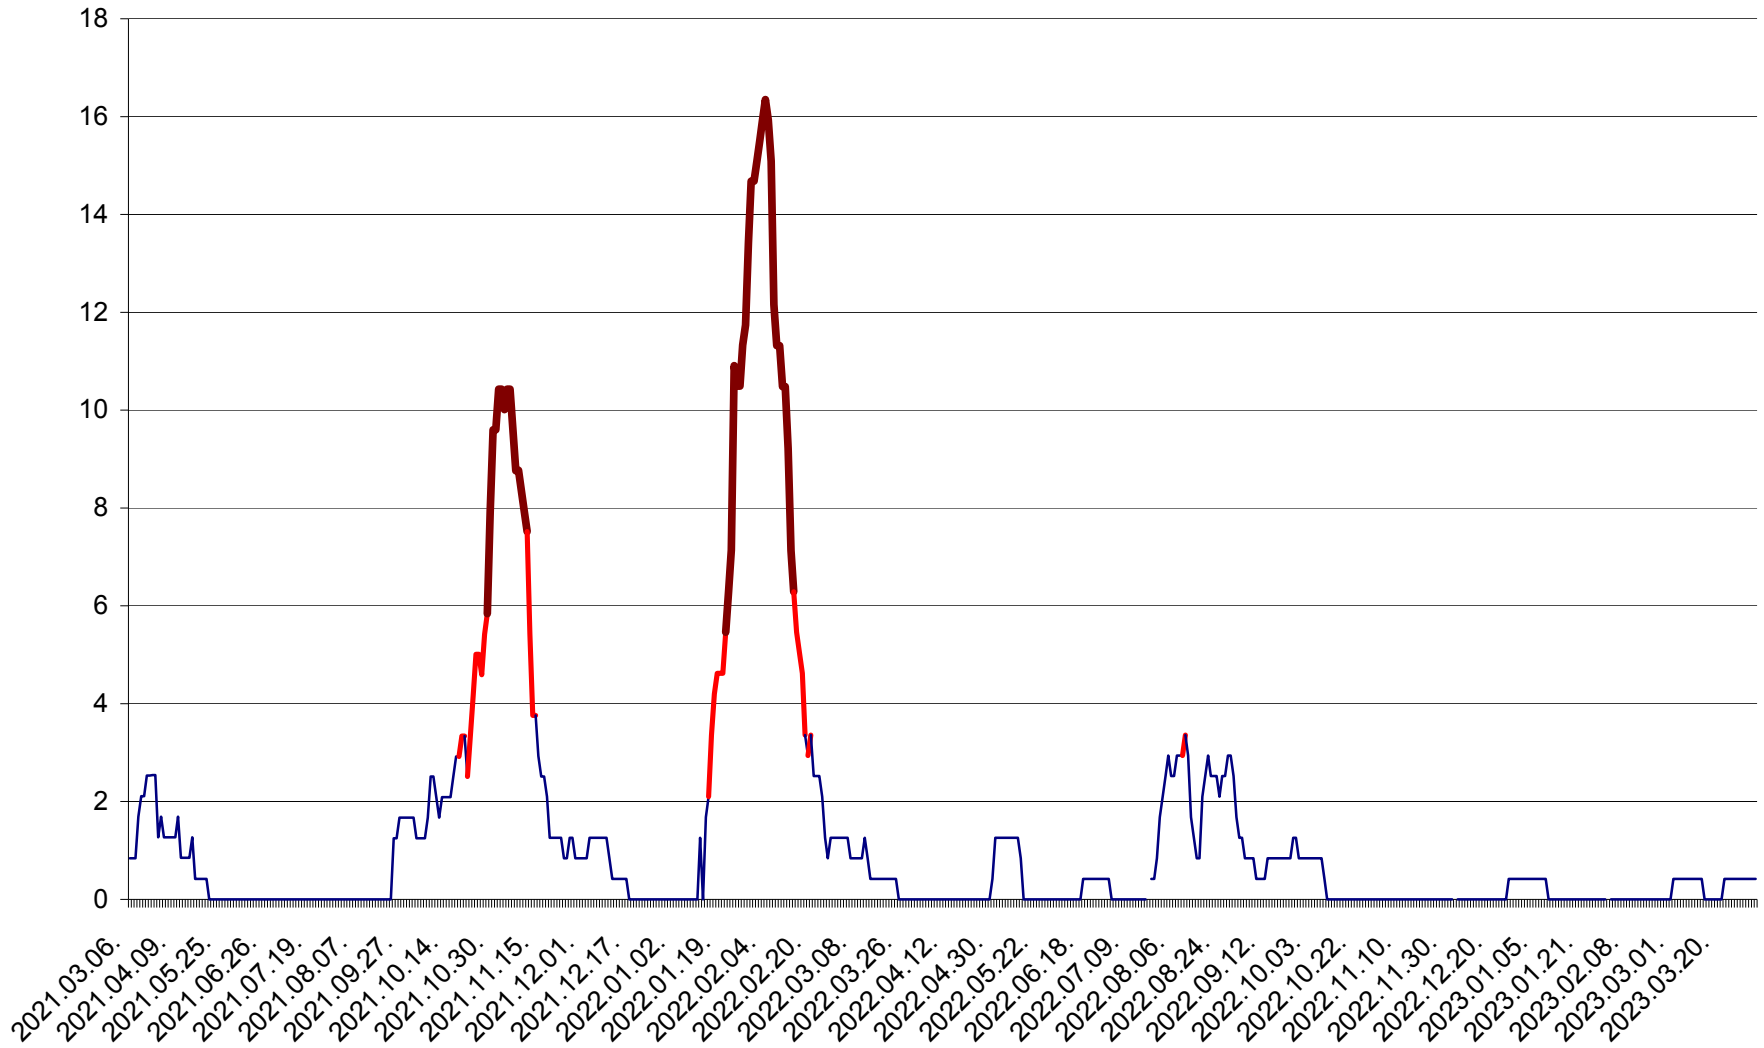

FELICENI - Evolutia incidentei cumulate pe 14 zile la ‰ de locuitori  
2021.03.07. - 2023.04.02.

FRUMOASA - Evolutia incidentei cumulate pe 14 zile la ‰ de locuitori  
2021.03.07. - 2023.04.02.

GĂLĂUȚAȘ - Evolutia incidentei cumulate pe 14 zile la ‰ de locuitori  
2021.03.07. - 2023.04.02.

MUNICIPIUL GHEORGHENI - Evolutia incidentei cumulate pe 14 zile la ‰ de locuitori  
2021.03.07. - 2023.04.02.

JOSENI - Evolutia incidentei cumulate pe 14 zile la ‰ de locuitori  
2021.03.07. - 2023.04.02.

LĂZAREA - Evolutia incidentei cumulate pe 14 zile la % de locuitori  
2021.03.07. - 2023.04.02.

LELICENI - Evolutia incidentei cumulate pe 14 zile la ‰ de locuitori  
2021.03.07. - 2023.04.02.

LUETA - Evolutia incidentei cumulate pe 14 zile la ‰ de locuitori  
2021.03.07. - 2023.04.02.

LUNCA DE JOS - Evolutia incidentei cumulate pe 14 zile la ‰ de locuitori  
2021.03.07. - 2023.04.02.

LUNCA DE SUS - Evolutia incidentei cumulate pe 14 zile la ‰ de locuitori  
2021.03.07. - 2023.04.02.