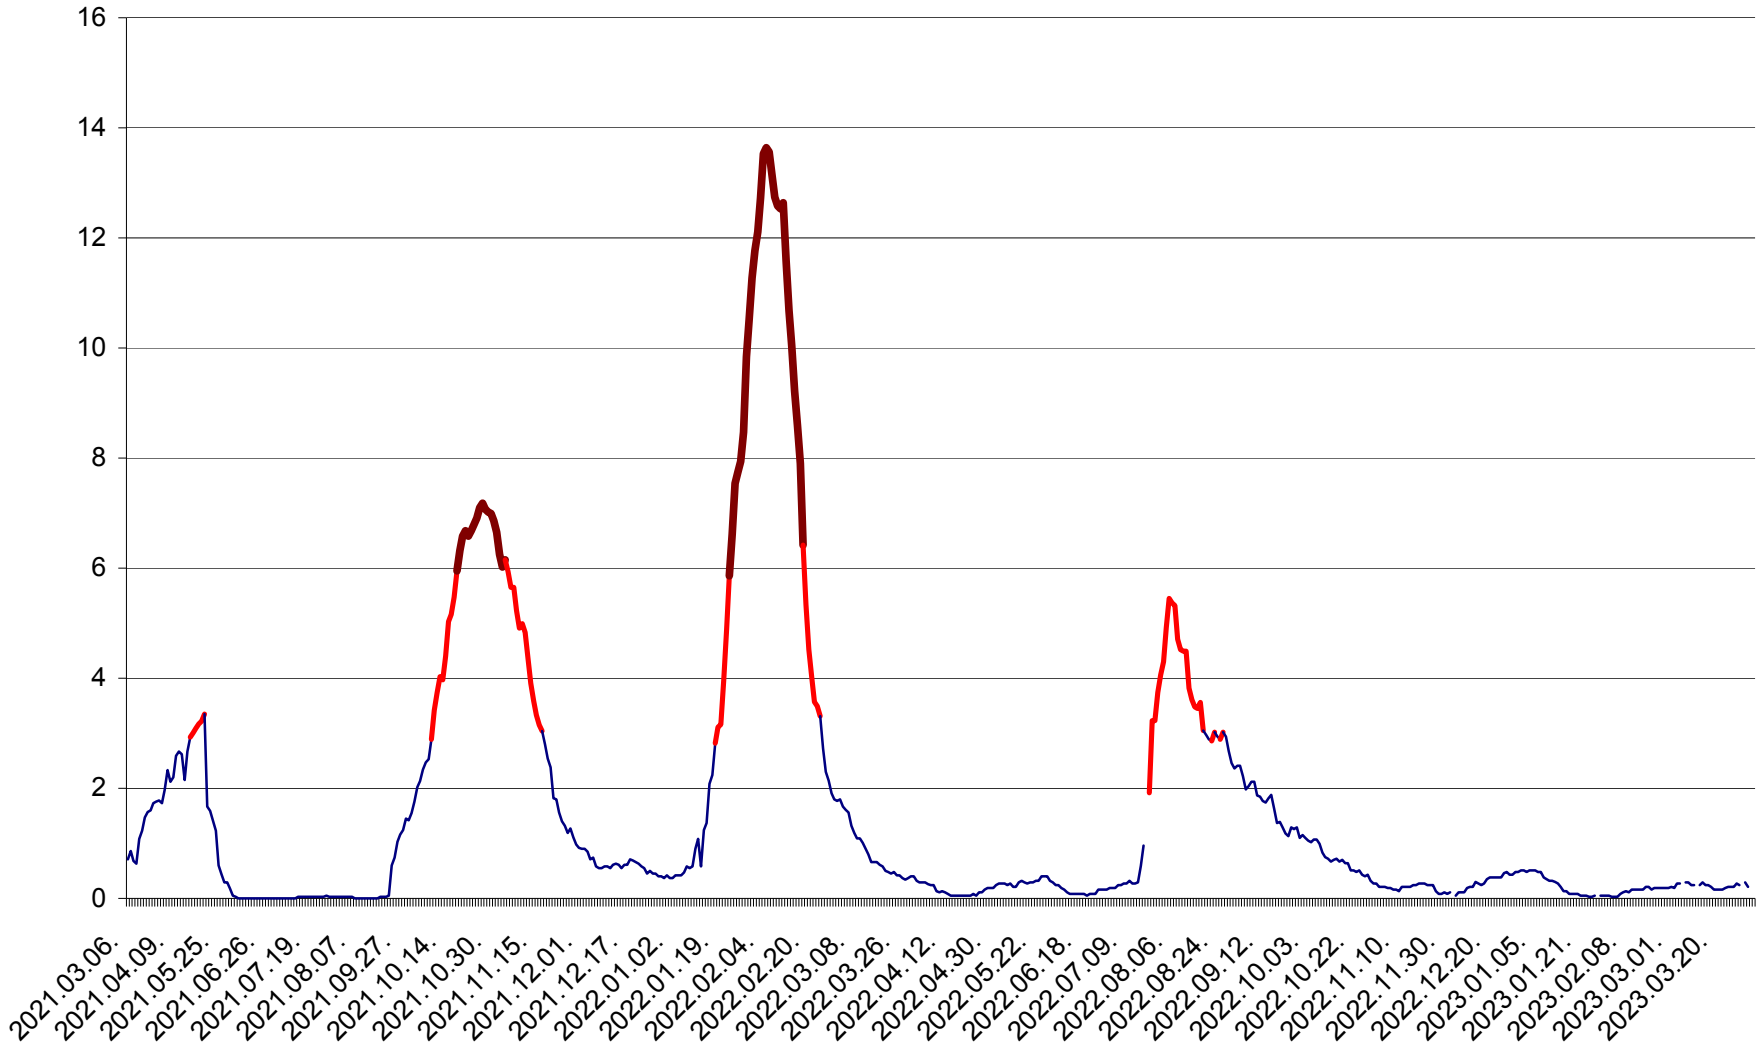

PĂULENI-CIUC - Evolutia incidentei cumulate pe 14 zile la ‰ de locuitori
2021.03.07. - 2023.04.02.