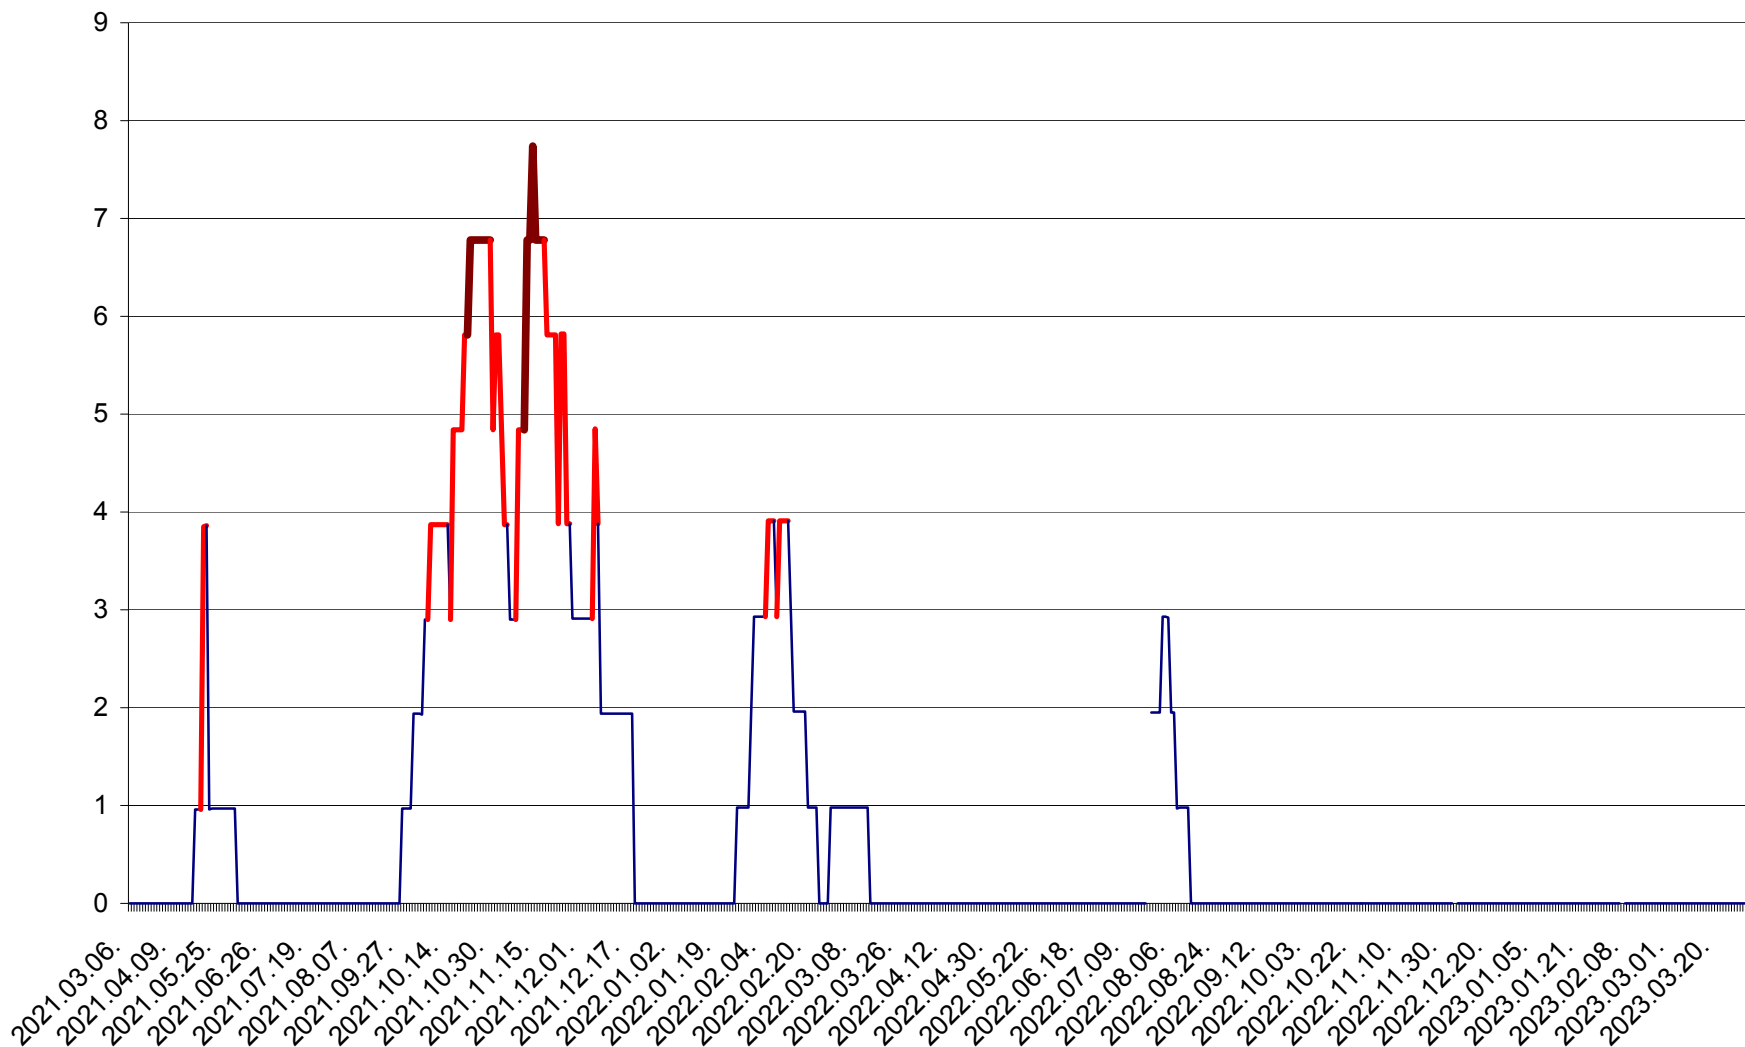

CORBU - Evolutia incidentei cumulate pe 14 zile la ‰ de locuitori  
2021.03.07. - 2023.04.02.

CORUND - Evolutia incidentei cumulate pe 14 zile la ‰ de locuitori  
2021.03.07. - 2023.04.02.

COZMENI - Evolutia incidentei cumulate pe 14 zile la ‰ de locuitori  
2021.03.07. - 2023.04.02.

ORAȘ CRISTURU SECUIESC - Evolutia incidentei cumulate pe 14 zile la ‰ de locuitori  
2021.03.07. - 2023.04.02.

DĂNEȘTI - Evolutia incidentei cumulate pe 14 zile la ‰ de locuitori  
2021.03.07. - 2023.04.02.

DÂRJIU - Evolutia incidentei cumulate pe 14 zile la ‰ de locuitori  
2021.03.07. - 2023.04.02.

DEALU - Evolutia incidentei cumulate pe 14 zile la ‰ de locuitori  
2021.03.07. - 2023.04.02.

DITRĂU - Evolutia incidentei cumulate pe 14 zile la ‰ de locuitori  
2021.03.07. - 2023.04.02.

FELICENI - Evolutia incidentei cumulate pe 14 zile la ‰ de locuitori  
2021.03.07. - 2023.04.02.

FRUMOASA - Evolutia incidentei cumulate pe 14 zile la ‰ de locuitori  
2021.03.07. - 2023.04.02.

GĂLĂUȚAȘ - Evolutia incidentei cumulate pe 14 zile la ‰ de locuitori  
2021.03.07. - 2023.04.02.