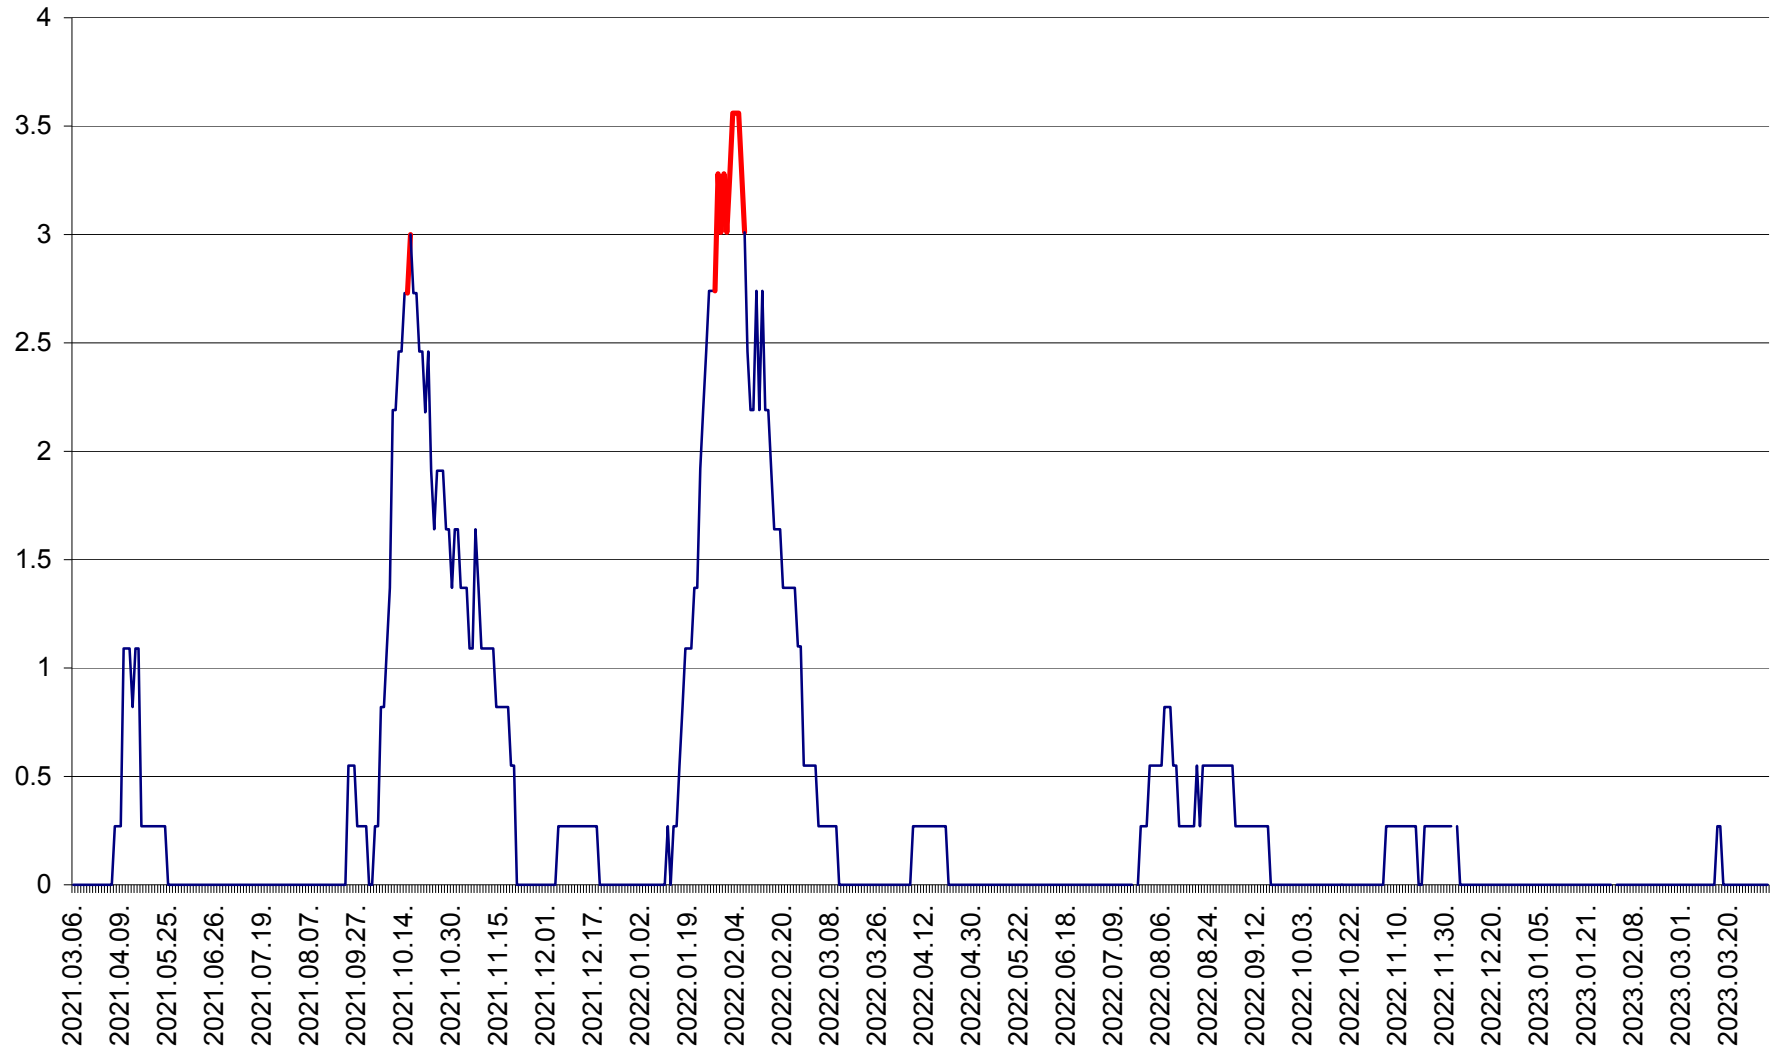

FELICENI - Evolutia incidentei cumulate pe 14 zile la ‰ de locuitori  
2021.03.07. - 2023.04.02.

FRUMOASA - Evolutia incidentei cumulate pe 14 zile la ‰ de locuitori  
2021.03.07. - 2023.04.02.

GĂLĂUȚAȘ - Evolutia incidentei cumulate pe 14 zile la ‰ de locuitori  
2021.03.07. - 2023.04.02.

MUNICIPIUL GHEORGHENI - Evolutia incidentei cumulate pe 14 zile la ‰ de locuitori  
2021.03.07. - 2023.04.02.

JOSENI - Evolutia incidentei cumulate pe 14 zile la ‰ de locuitori  
2021.03.07. - 2023.04.02.

LĂZAREA - Evolutia incidentei cumulate pe 14 zile la % de locuitori  
2021.03.07. - 2023.04.02.

LELICENI - Evolutia incidentei cumulate pe 14 zile la ‰ de locuitori  
2021.03.07. - 2023.04.02.

LUETA - Evolutia incidentei cumulate pe 14 zile la ‰ de locuitori  
2021.03.07. - 2023.04.02.

LUNCA DE JOS - Evolutia incidentei cumulate pe 14 zile la ‰ de locuitori  
2021.03.07. - 2023.04.02.

LUNCA DE SUS - Evolutia incidentei cumulate pe 14 zile la ‰ de locuitori  
2021.03.07. - 2023.04.02.