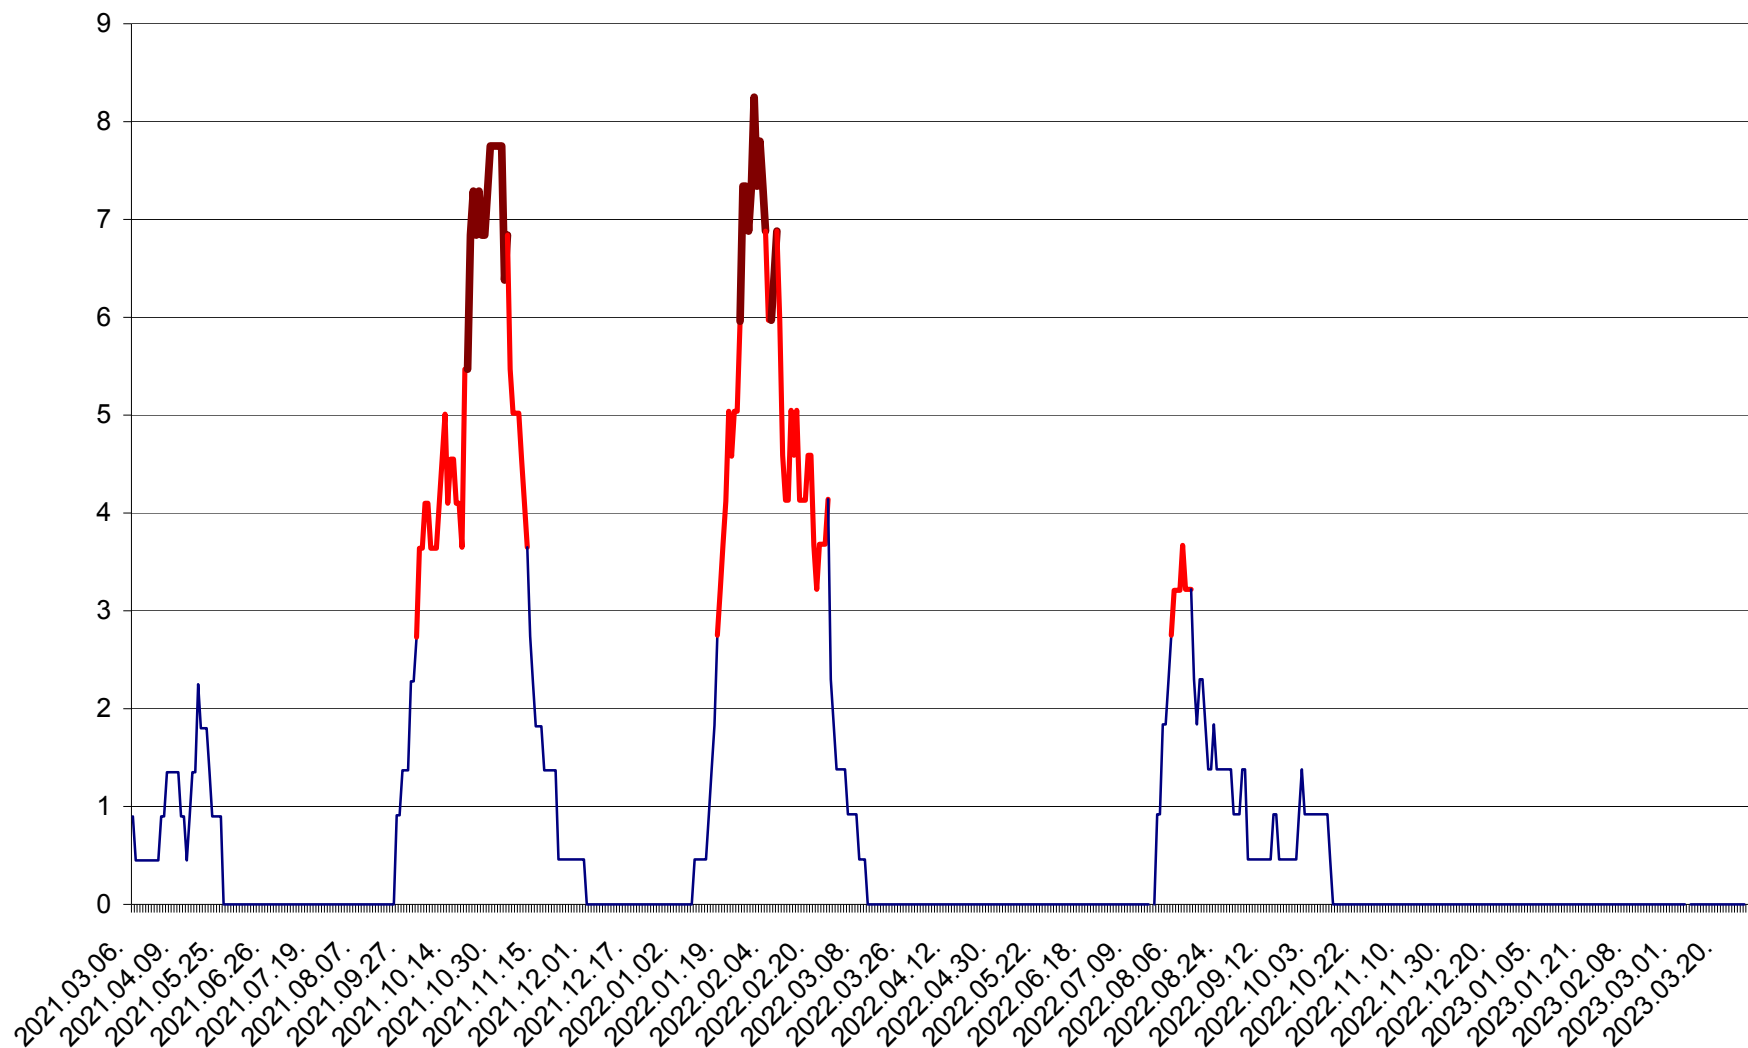

SĂCEL - Evolutia incidentei cumulate pe 14 zile la ‰ de locuitori  
2021.03.07. - 2023.04.02.

SÂNCRĂIENI - Evolutia incidentei cumulate pe 14 zile la ‰ de locuitori  
2021.03.07. - 2023.04.02.

SÂNDOMINIC - Evolutia incidentei cumulate pe 14 zile la ‰ de locuitori  
2021.03.07. - 2023.04.02.

SÂNMARTIN - Evolutia incidentei cumulate pe 14 zile la ‰ de locuitori  
2021.03.07. - 2023.04.02.

SÂNSIMION - Evolutia incidentei cumulate pe 14 zile la ‰ de locuitori  
2021.03.07. - 2023.04.02.

SÂNTIMBRU - Evolutia incidentei cumulate pe 14 zile la ‰ de locuitori  
2021.03.07. - 2023.04.02.