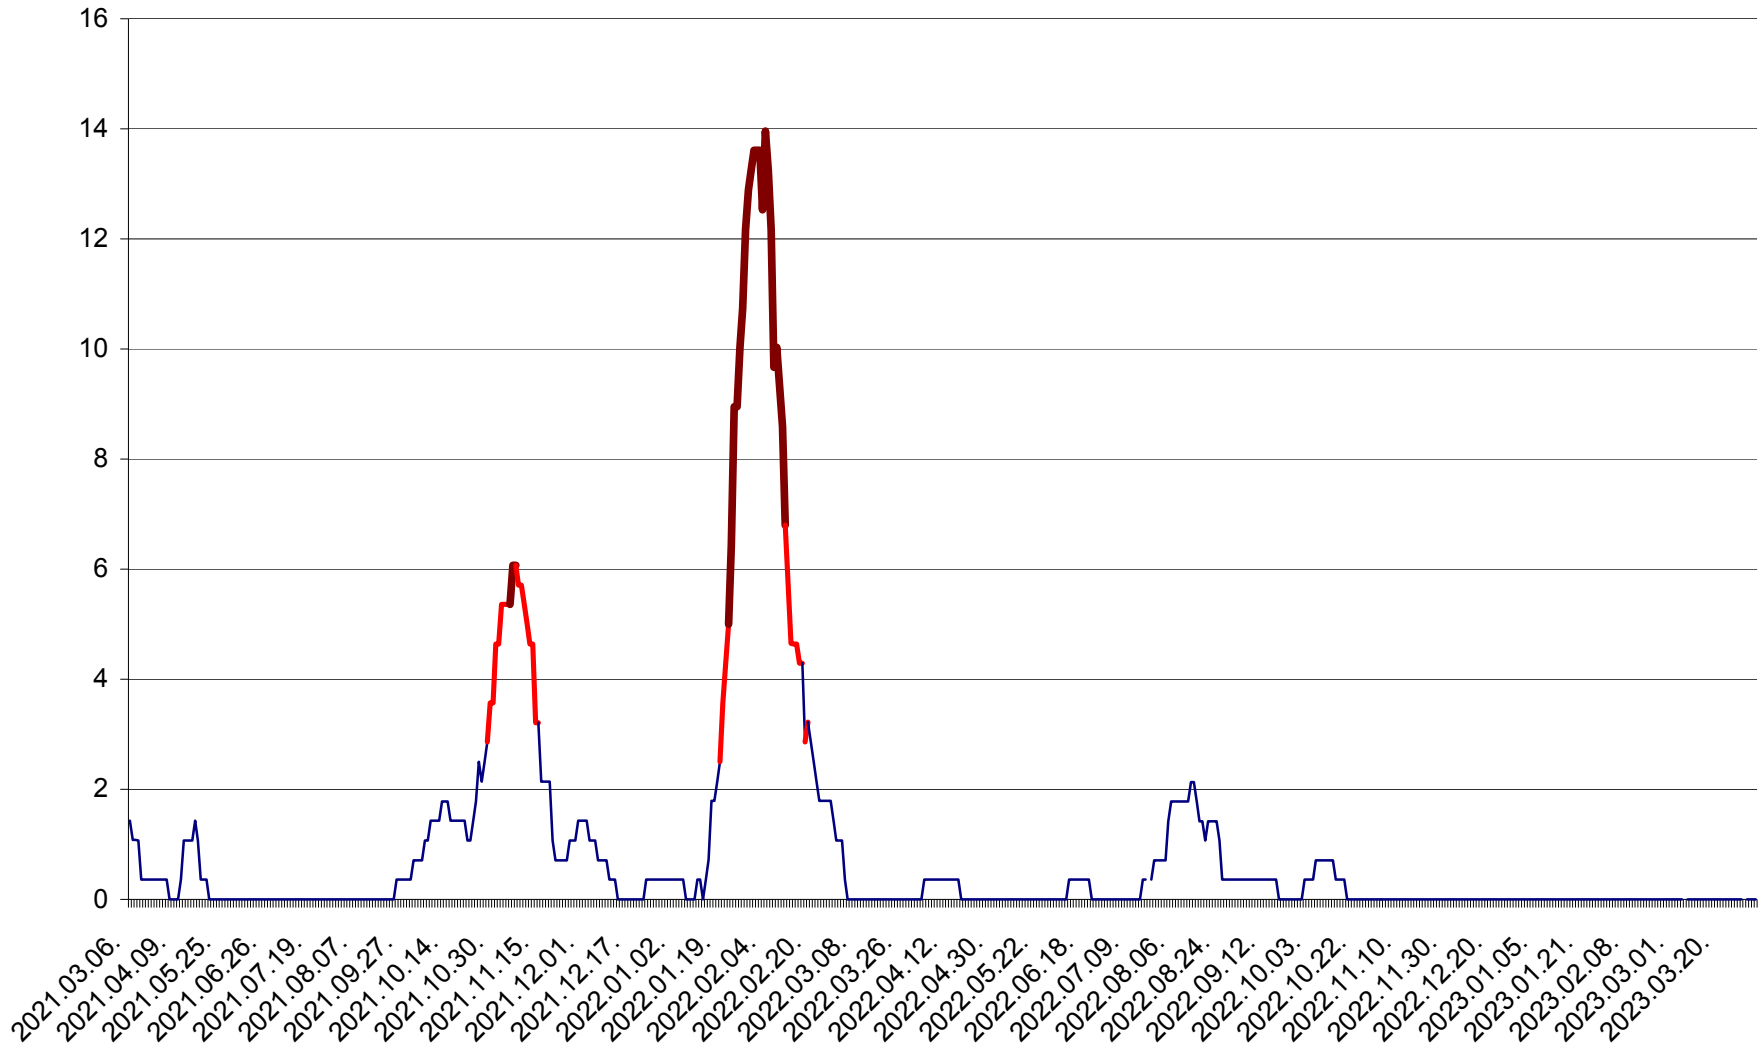

SÂNMARTIN - Evolutia incidentei cumulate pe 14 zile la ‰ de locuitori  
2021.03.07. - 2023.04.02.

SÂNSIMION - Evolutia incidentei cumulate pe 14 zile la ‰ de locuitori  
2021.03.07. - 2023.04.02.

SÂNTIMBRU - Evolutia incidentei cumulate pe 14 zile la ‰ de locuitori  
2021.03.07. - 2023.04.02.

SĂRMAȘ - Evoluția incidenței cumulate pe 14 zile la ‰ de locuitori  
2021.03.07. - 2023.04.02.

SATU MARE - Evolutia incidentei cumulate pe 14 zile la ‰ de locuitori  
2021.03.07. - 2023.04.02.

SECUIENI - Evolutia incidentei cumulate pe 14 zile la ‰ de locuitori  
2021.03.07. - 2023.04.02.

SICULENI - Evolutia incidentei cumulate pe 14 zile la ‰ de locuitori  
2021.03.07. - 2023.04.02.

ȘIMONEȘTI - Evolutia incidentei cumulate pe 14 zile la ‰ de locuitori  
2021.03.07. - 2023.04.02.

SUBCETATE - Evolutia incidentei cumulate pe 14 zile la ‰ de locuitori  
2021.03.07. - 2023.04.02.