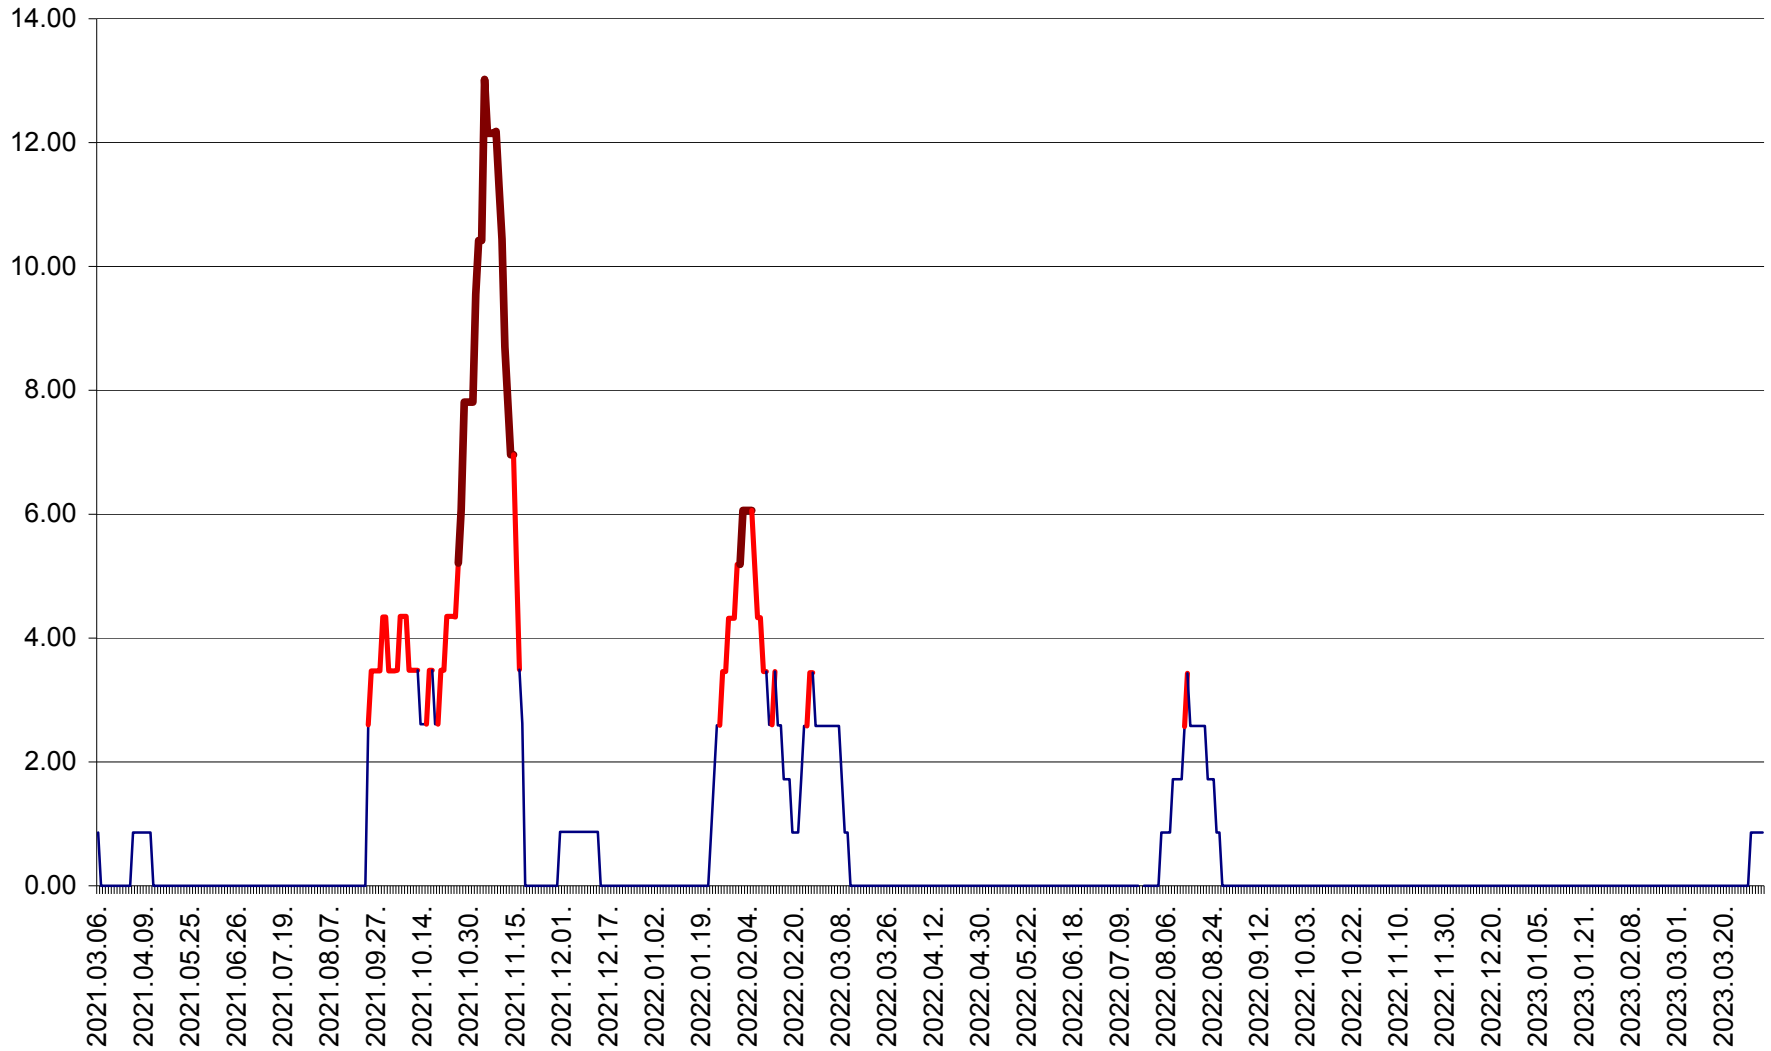

VĂRȘAG - Evolutia incidentei cumulate pe 14 zile la ‰ de locuitori
2021.03.07. - 2023.04.02.

ULIEȘ - Evoluția incidentei cumulate pe 14 zile la ‰ de locuitori
2021.03.07. - 2023.04.02.