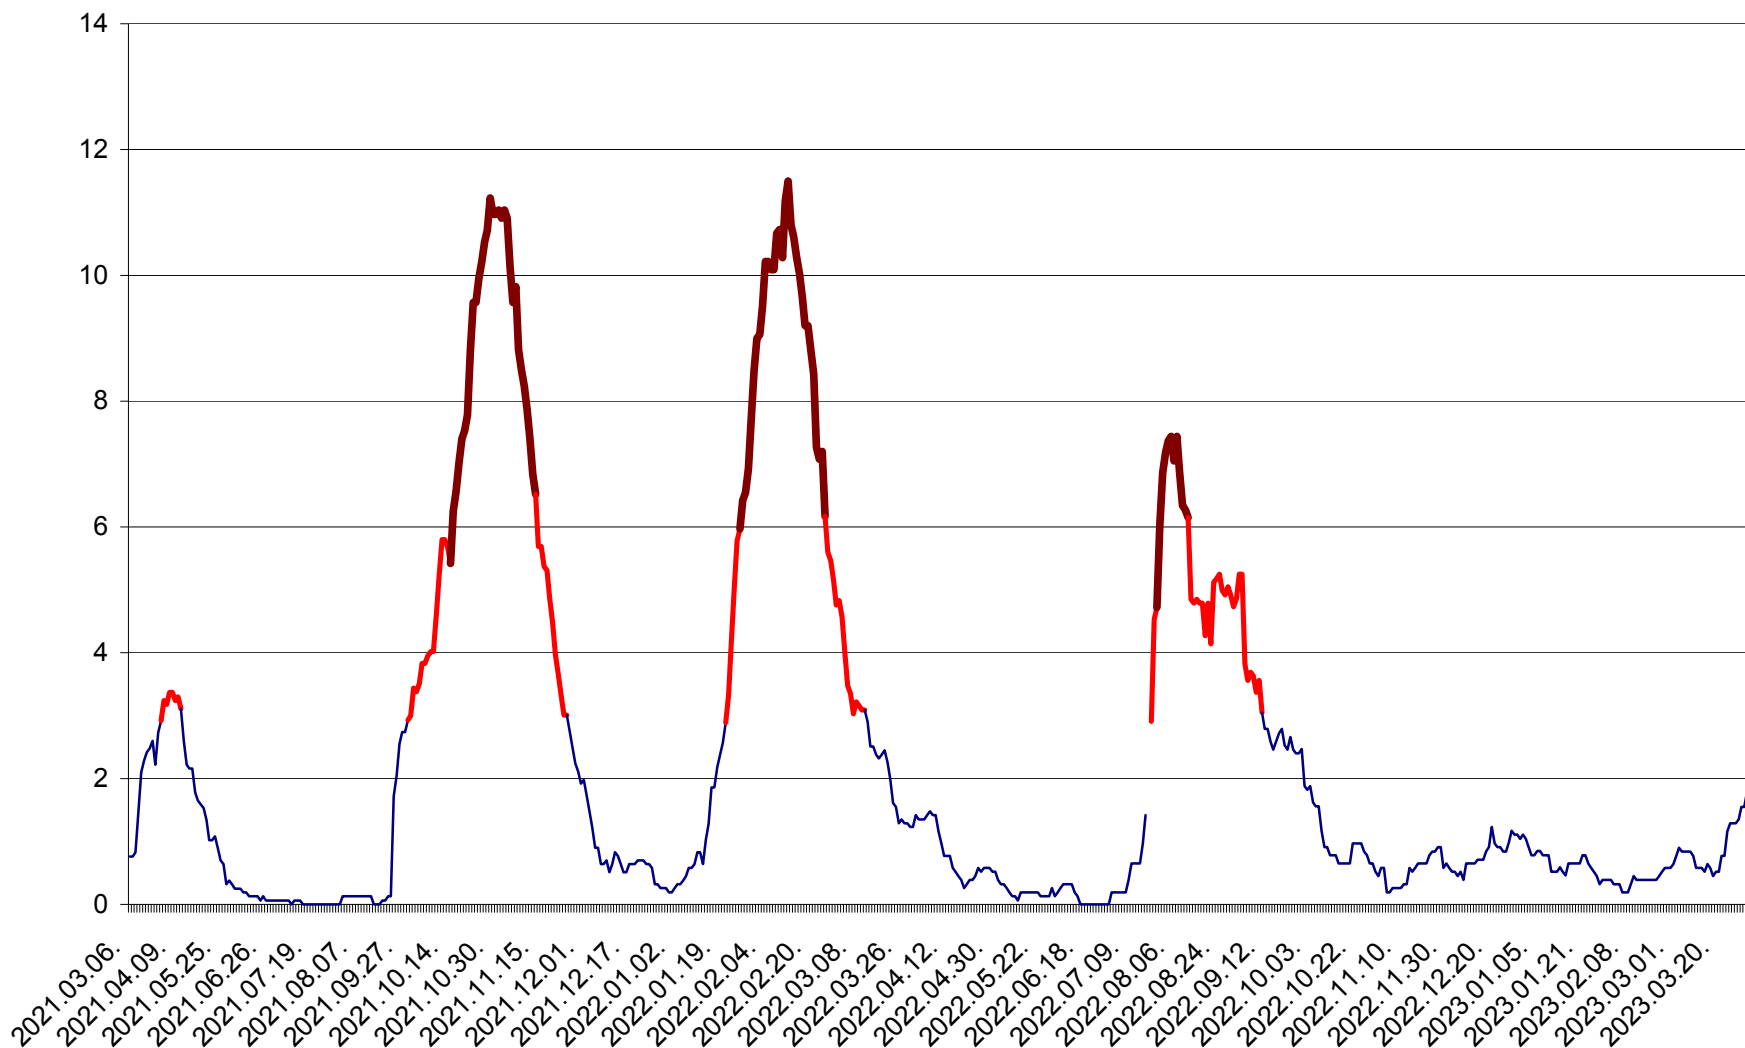

TULGHEȘ - Evolutia incidentei cumulate pe 14 zile la ‰ de locuitori
2021.03.07. - 2023.04.02.