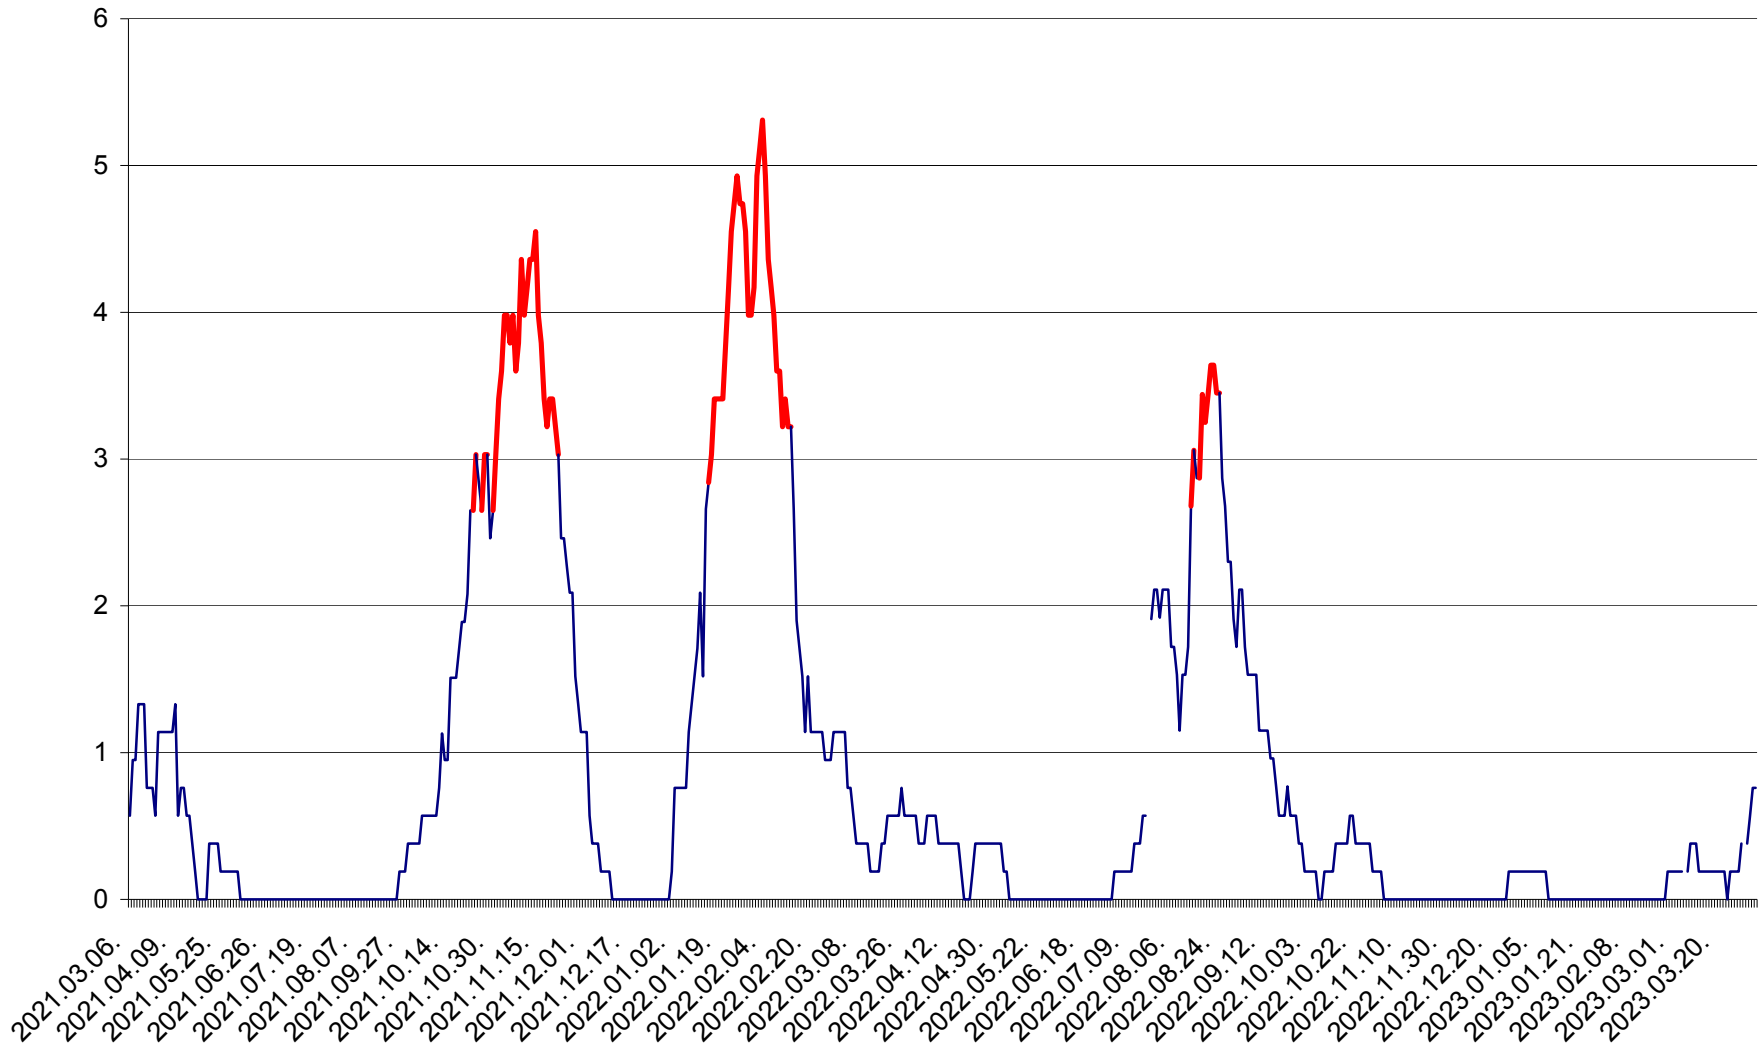

SICULENI - Evolutia incidentei cumulate pe 14 zile la ‰ de locuitori  
2021.03.07. - 2023.04.02.

ȘIMONEȘTI - Evolutia incidentei cumulate pe 14 zile la ‰ de locuitori  
2021.03.07. - 2023.04.02.

SUBCETATE - Evolutia incidentei cumulate pe 14 zile la ‰ de locuitori  
2021.03.07. - 2023.04.02.

SUSENI - Evolutia incidentei cumulate pe 14 zile la ‰ de locuitori  
2021.03.07. - 2023.04.02.

TOMEȘTI - Evolutia incidentei cumulate pe 14 zile la ‰ de locuitori  
2021.03.07. - 2023.04.02.

MUNICIPIUL TOPLIȚA - Evolutia incidentei cumulate pe 14 zile la ‰ de locuitori  
2021.03.07. - 2023.04.02.