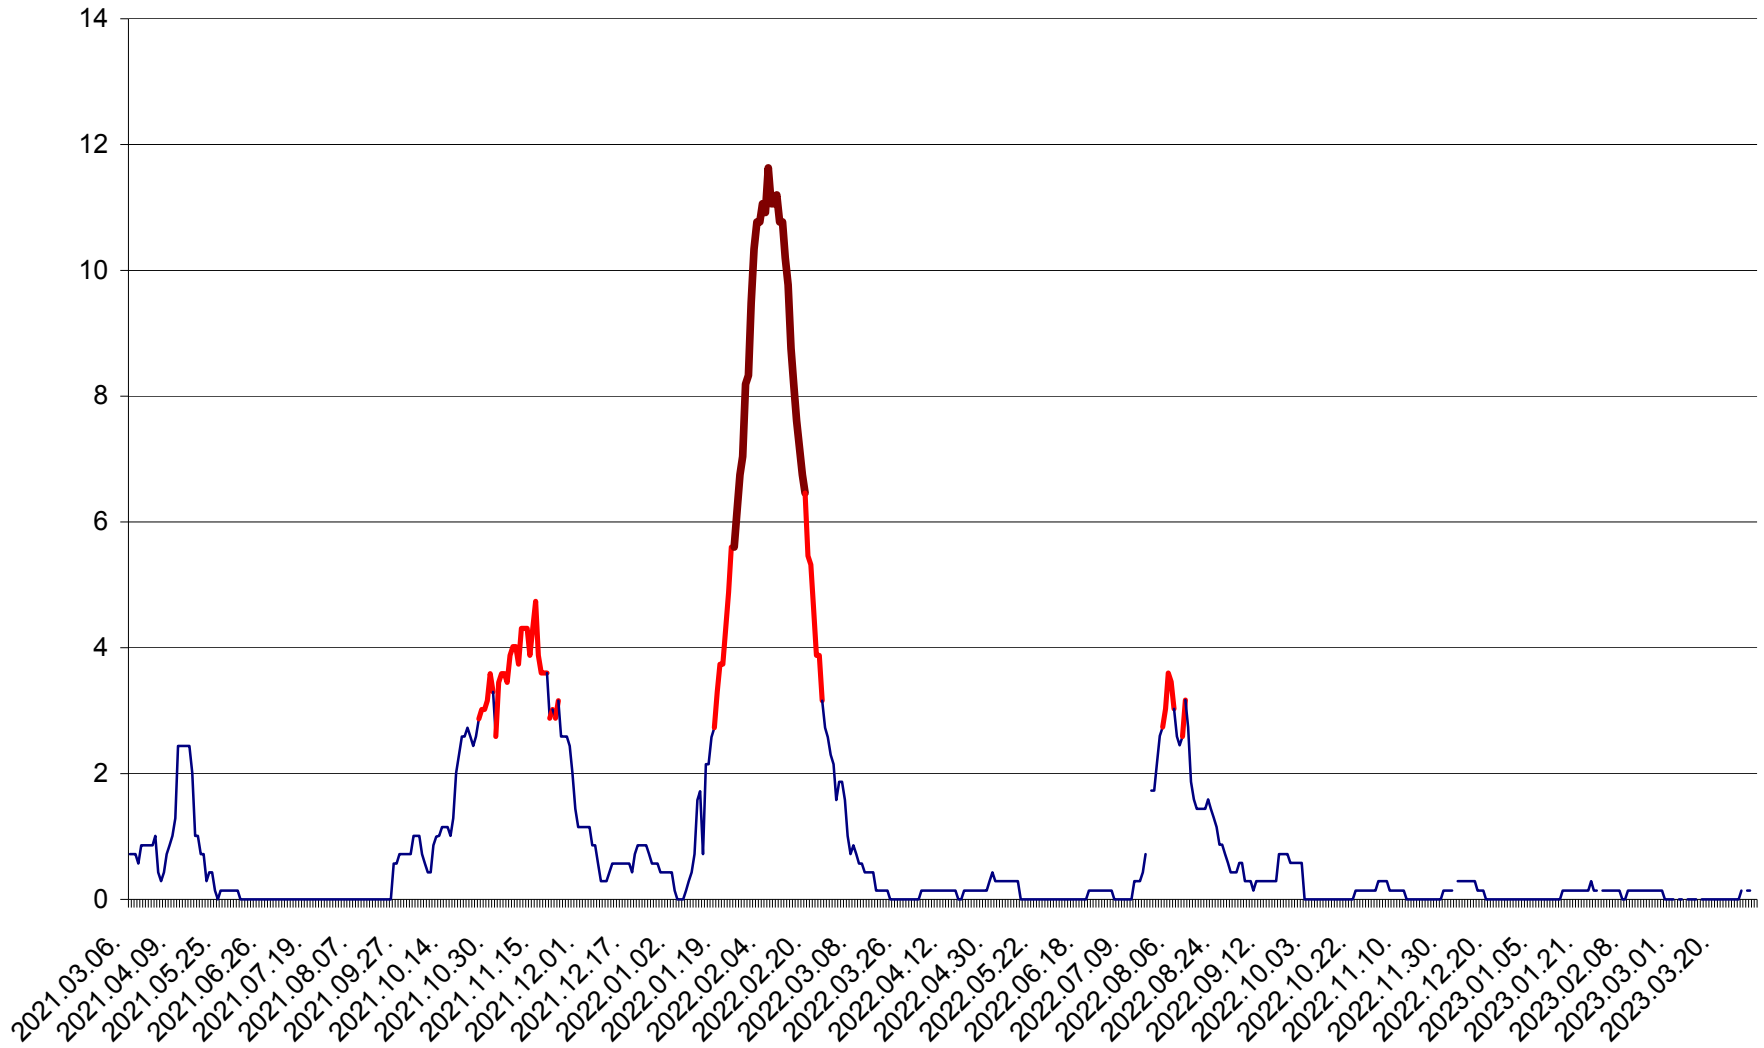

RACU - Evolutia incidentei cumulate pe 14 zile la ‰ de locuitori
2021.03.07. - 2023.04.02.