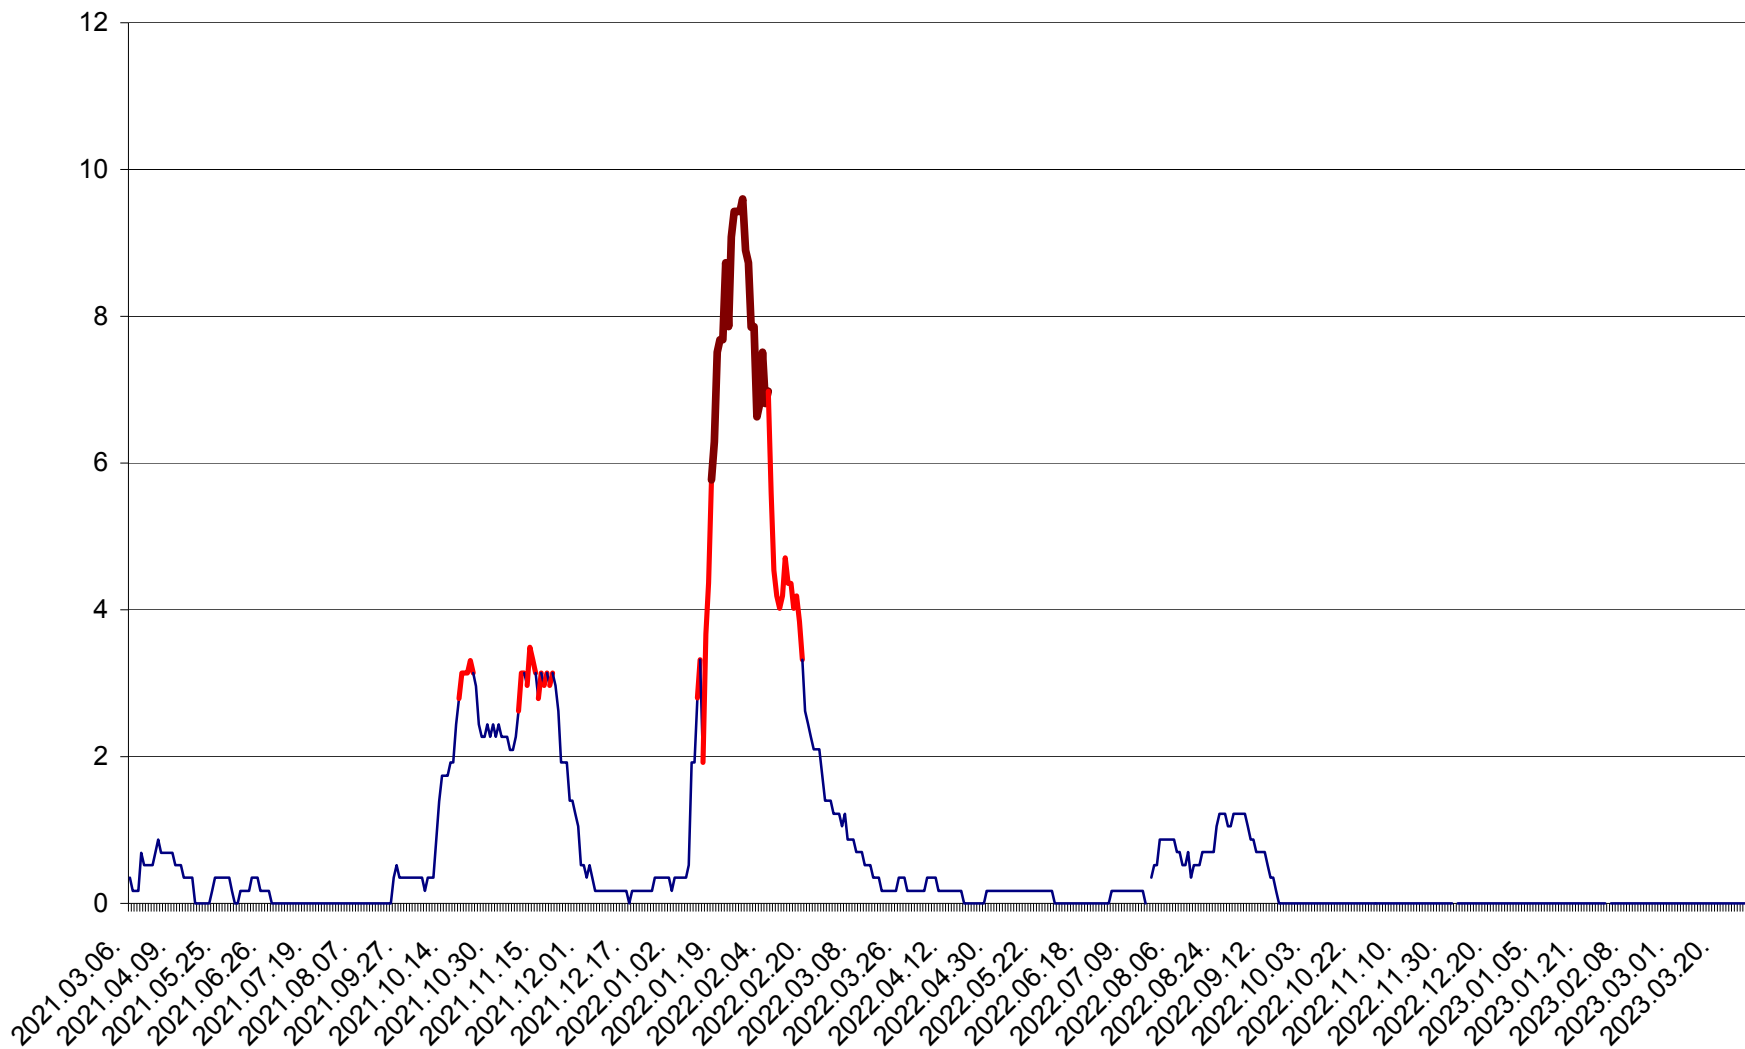

DÂRJIU - Evolutia incidentei cumulate pe 14 zile la ‰ de locuitori  
2021.03.07. - 2023.04.02.

DEALU - Evolutia incidentei cumulate pe 14 zile la ‰ de locuitori  
2021.03.07. - 2023.04.02.

DITRĂU - Evolutia incidentei cumulate pe 14 zile la ‰ de locuitori  
2021.03.07. - 2023.04.02.

FELICENI - Evolutia incidentei cumulate pe 14 zile la ‰ de locuitori  
2021.03.07. - 2023.04.02.

FRUMOASA - Evolutia incidentei cumulate pe 14 zile la ‰ de locuitori  
2021.03.07. - 2023.04.02.

GĂLĂUȚAȘ - Evolutia incidentei cumulate pe 14 zile la ‰ de locuitori  
2021.03.07. - 2023.04.02.

MUNICIPIUL GHEORGHENI - Evolutia incidentei cumulate pe 14 zile la ‰ de locuitori  
2021.03.07. - 2023.04.02.

JOSENI - Evolutia incidentei cumulate pe 14 zile la ‰ de locuitori  
2021.03.07. - 2023.04.02.

LĂZAREA - Evolutia incidentei cumulate pe 14 zile la % de locuitori  
2021.03.07. - 2023.04.02.

LELICENI - Evolutia incidentei cumulate pe 14 zile la ‰ de locuitori  
2021.03.07. - 2023.04.02.

LUETA - Evolutia incidentei cumulate pe 14 zile la ‰ de locuitori  
2021.03.07. - 2023.04.02.