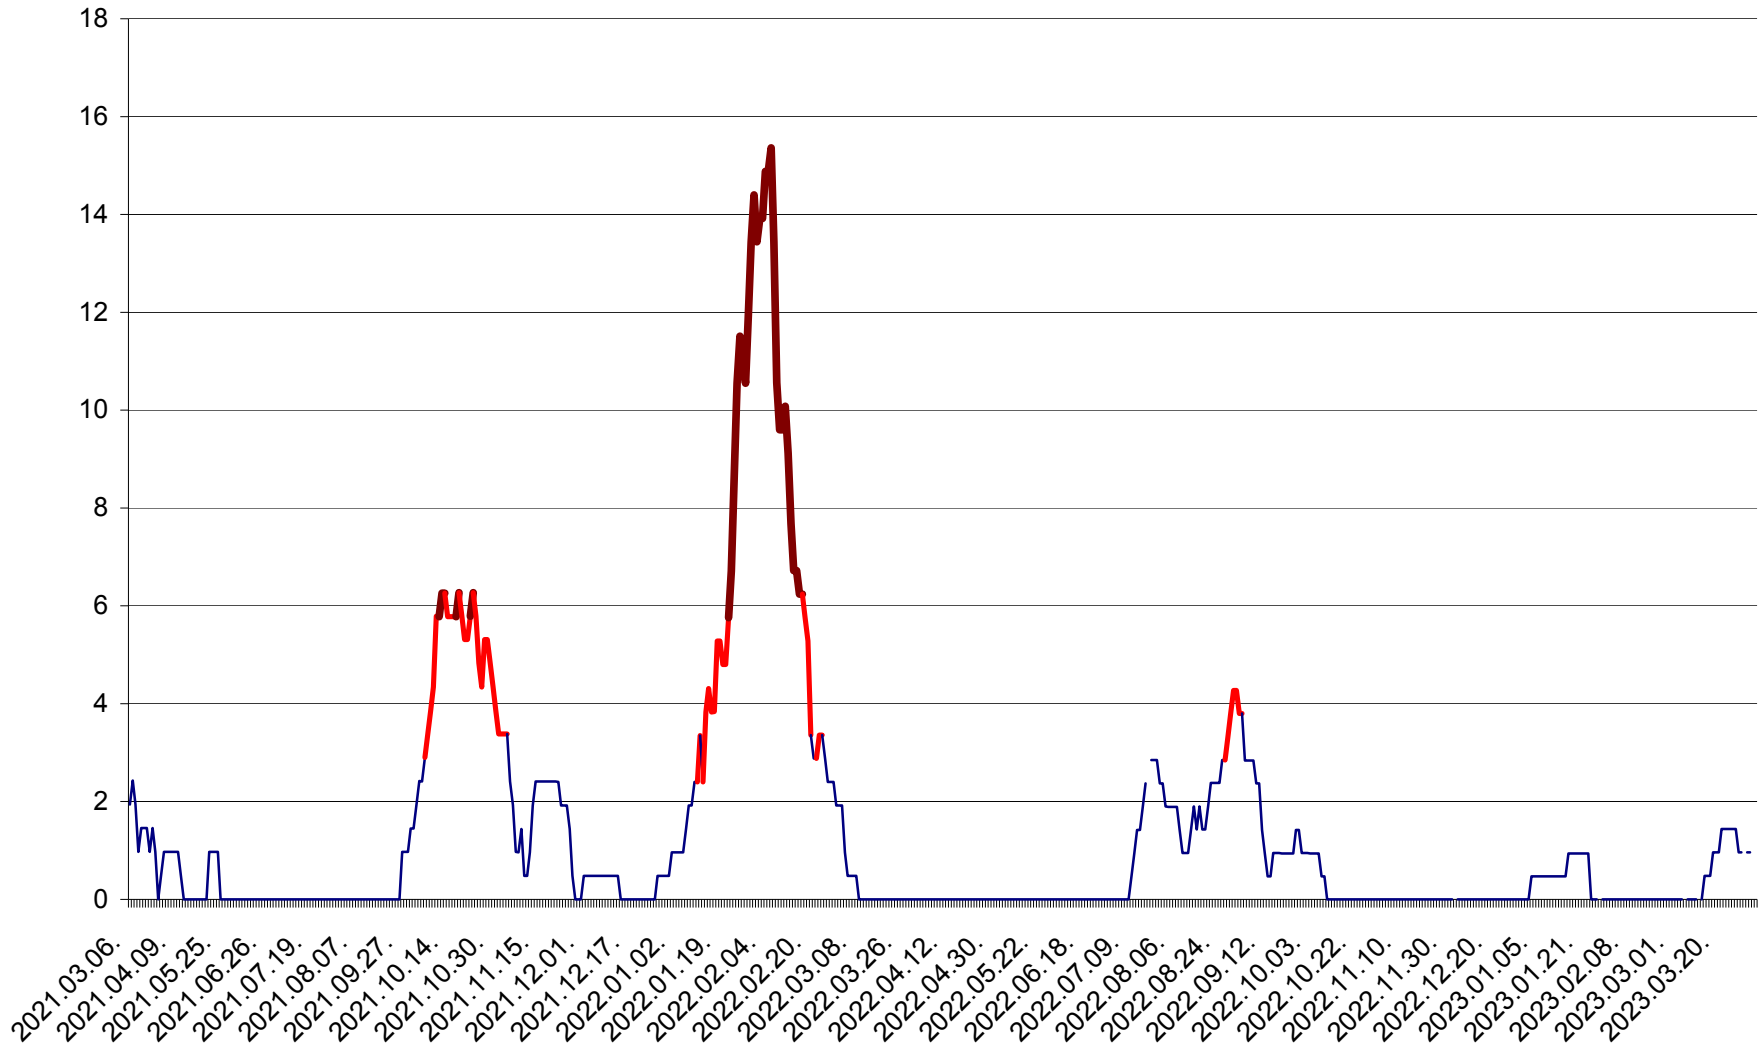

PLĂIEȘII DE JOS - Evoluția incidenței cumulate pe 14 zile la ‰ de locuitori
2021.03.07. - 2023.04.02.