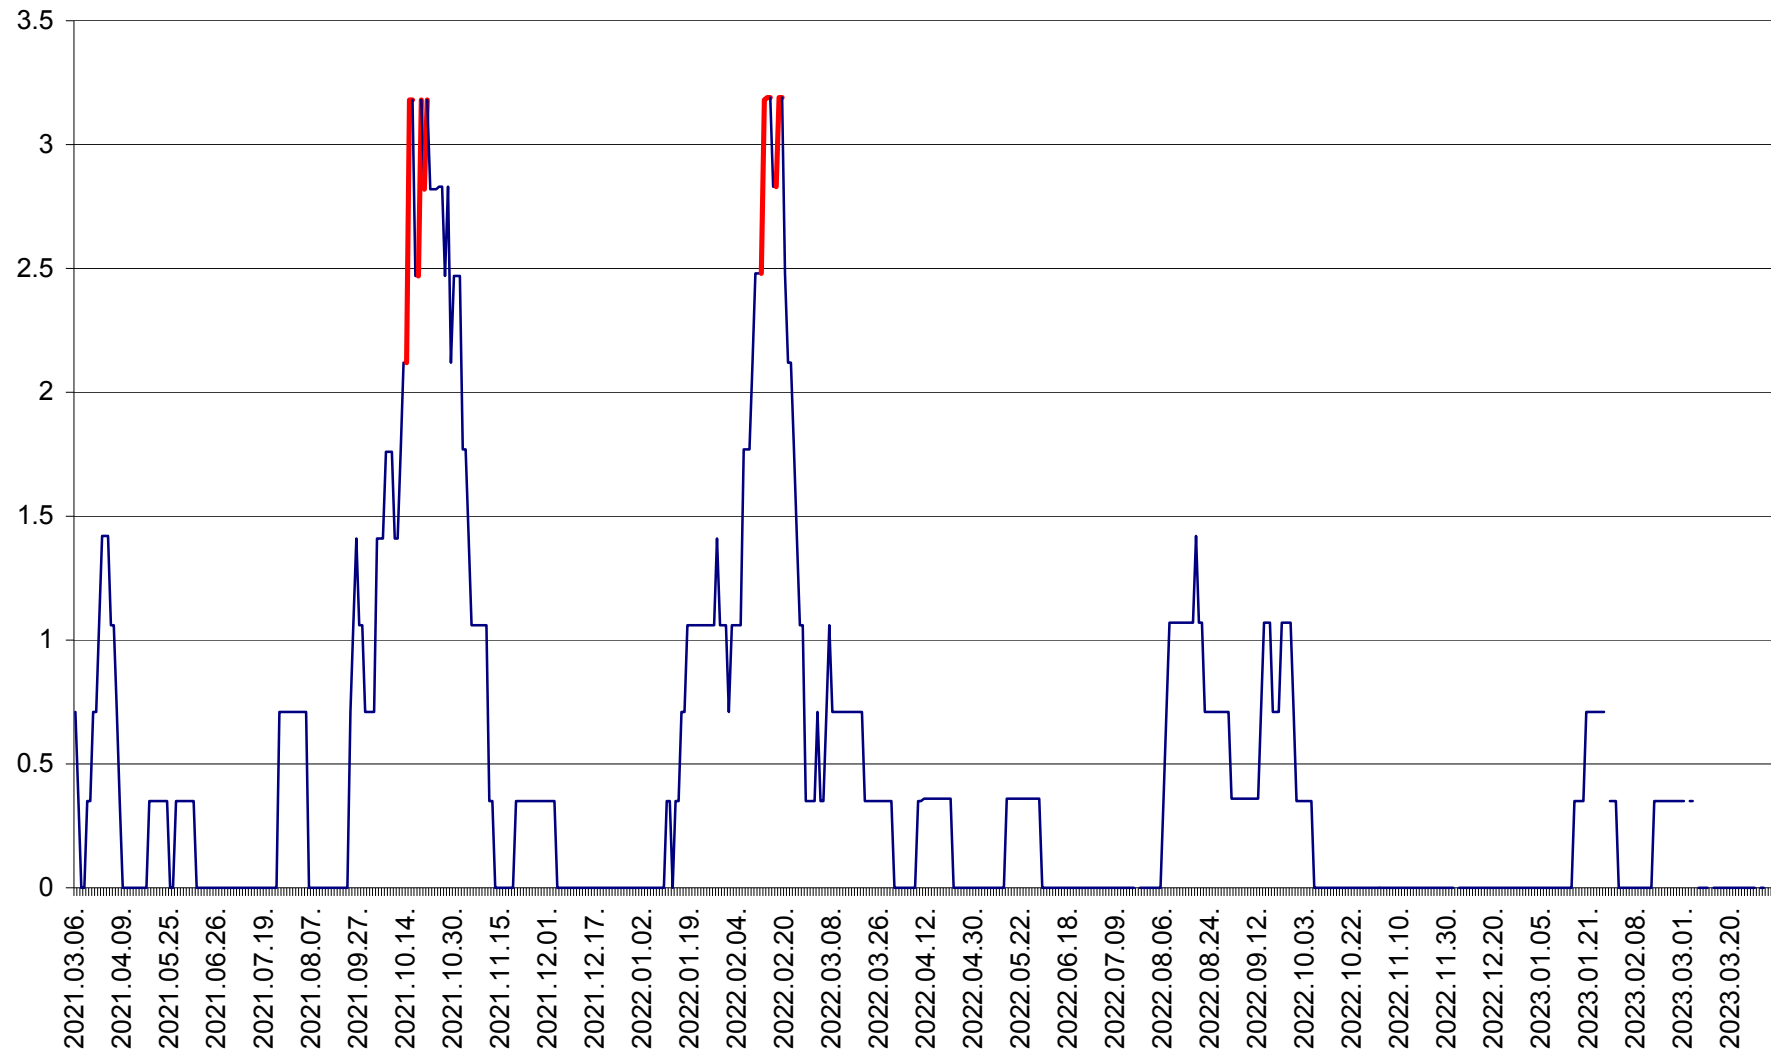

MIHĂILENI - Evolutia incidentei cumulate pe 14 zile la ‰ de locuitori  
2021.03.07. - 2023.04.02.

MUGENI - Evolutia incidentei cumulate pe 14 zile la ‰ de locuitori  
2021.03.07. - 2023.04.02.

OCLAND - Evolutia incidentei cumulate pe 14 zile la ‰ de locuitori  
2021.03.07. - 2023.04.02.

MUNICIPIUL ODORHEIU SECUIESC - Evolutia incidentei cumulate pe 14 zile la ‰ de locuitori  
2021.03.07. - 2023.04.02.

PĂULENI-CIUC - Evolutia incidentei cumulate pe 14 zile la ‰ de locuitori  
2021.03.07. - 2023.04.02.

PLĂIEȘII DE JOS - Evoluția incidenței cumulate pe 14 zile la ‰ de locuitori  
2021.03.07. - 2023.04.02.

PORUMBENI - Evolutia incidentei cumulate pe 14 zile la ‰ de locuitori  
2021.03.07. - 2023.04.02.