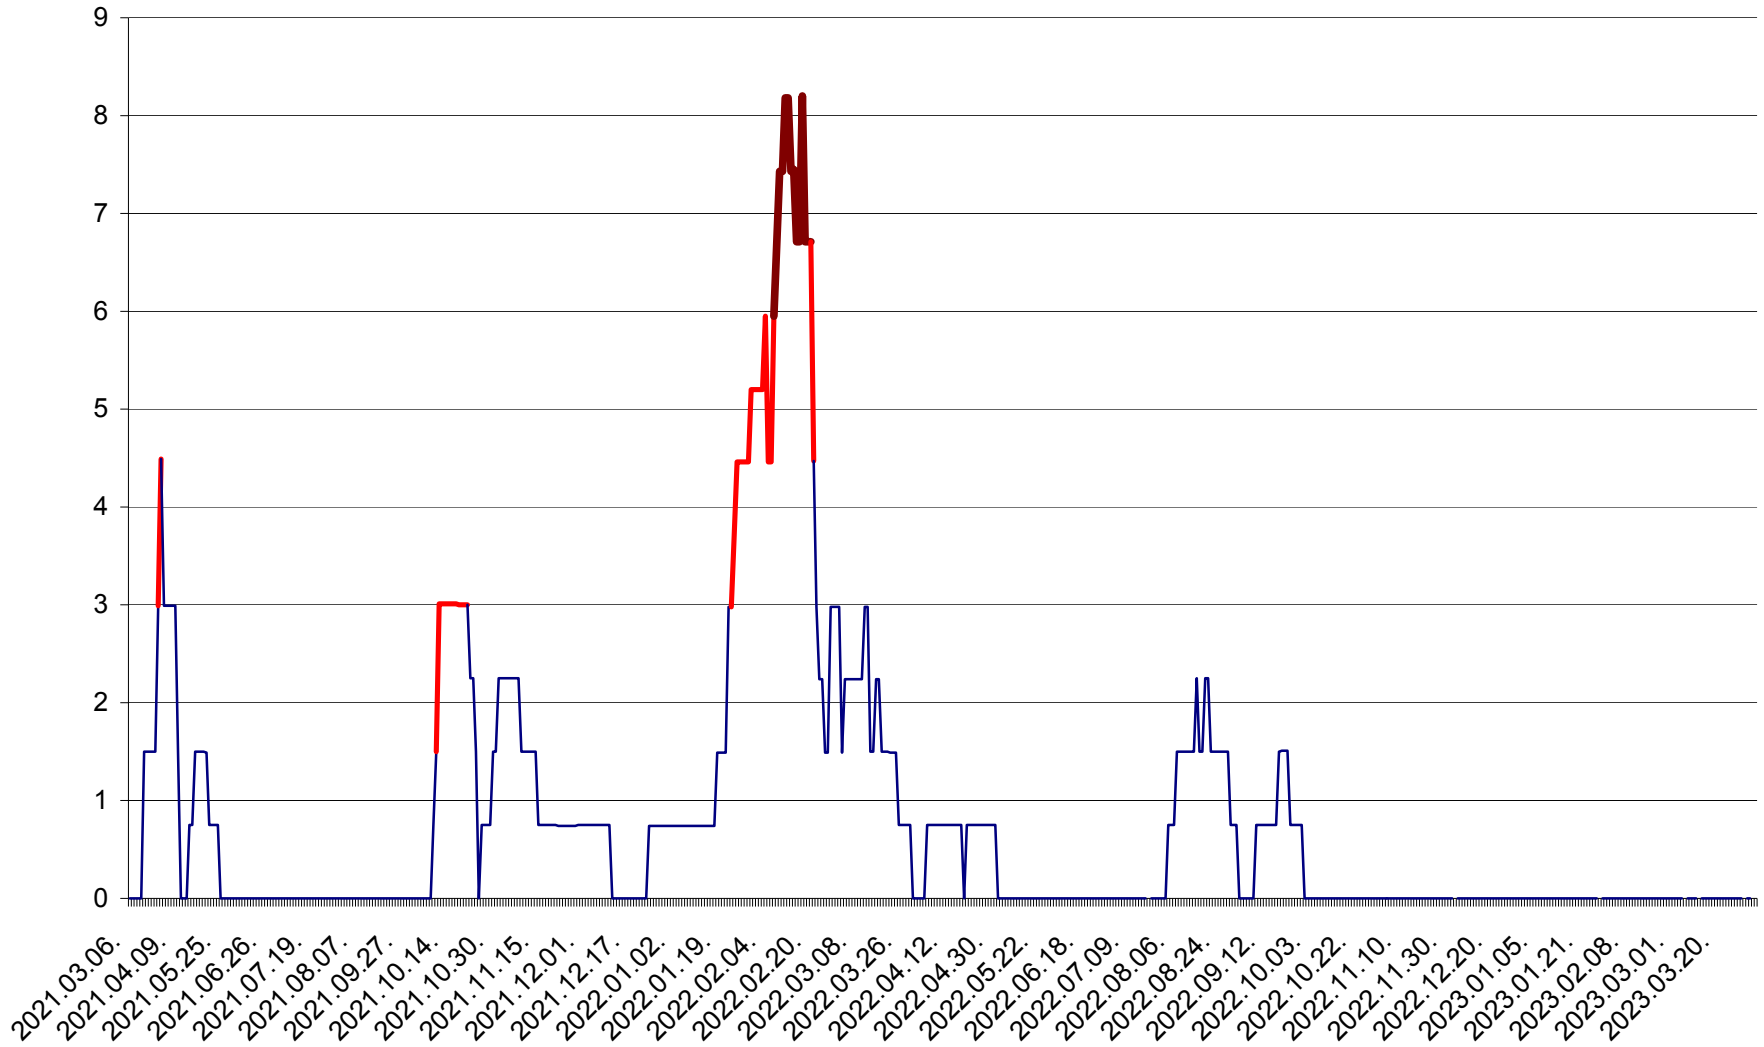

LUNCA DE JOS - Evolutia incidentei cumulate pe 14 zile la ‰ de locuitori  
2021.03.07. - 2023.04.02.

LUNCA DE SUS - Evolutia incidentei cumulate pe 14 zile la ‰ de locuitori  
2021.03.07. - 2023.04.02.

LUPENI - Evolutia incidentei cumulate pe 14 zile la ‰ de locuitori  
2021.03.07. - 2023.04.02.

MĂDĂRAȘ - Evolutia incidentei cumulate pe 14 zile la ‰ de locuitori  
2021.03.07. - 2023.04.02.

MĂRTINIȘ - Evolutia incidentei cumulate pe 14 zile la ‰ de locuitori  
2021.03.07. - 2023.04.02.

MEREȘTI - Evolutia incidentei cumulate pe 14 zile la ‰ de locuitori  
2021.03.07. - 2023.04.02.

MUNICIPIUL MIERCUREA-CIUC - Evolutia incidentei cumulate pe 14 zile la ‰ de locuitori  
2021.03.07. - 2023.04.02.