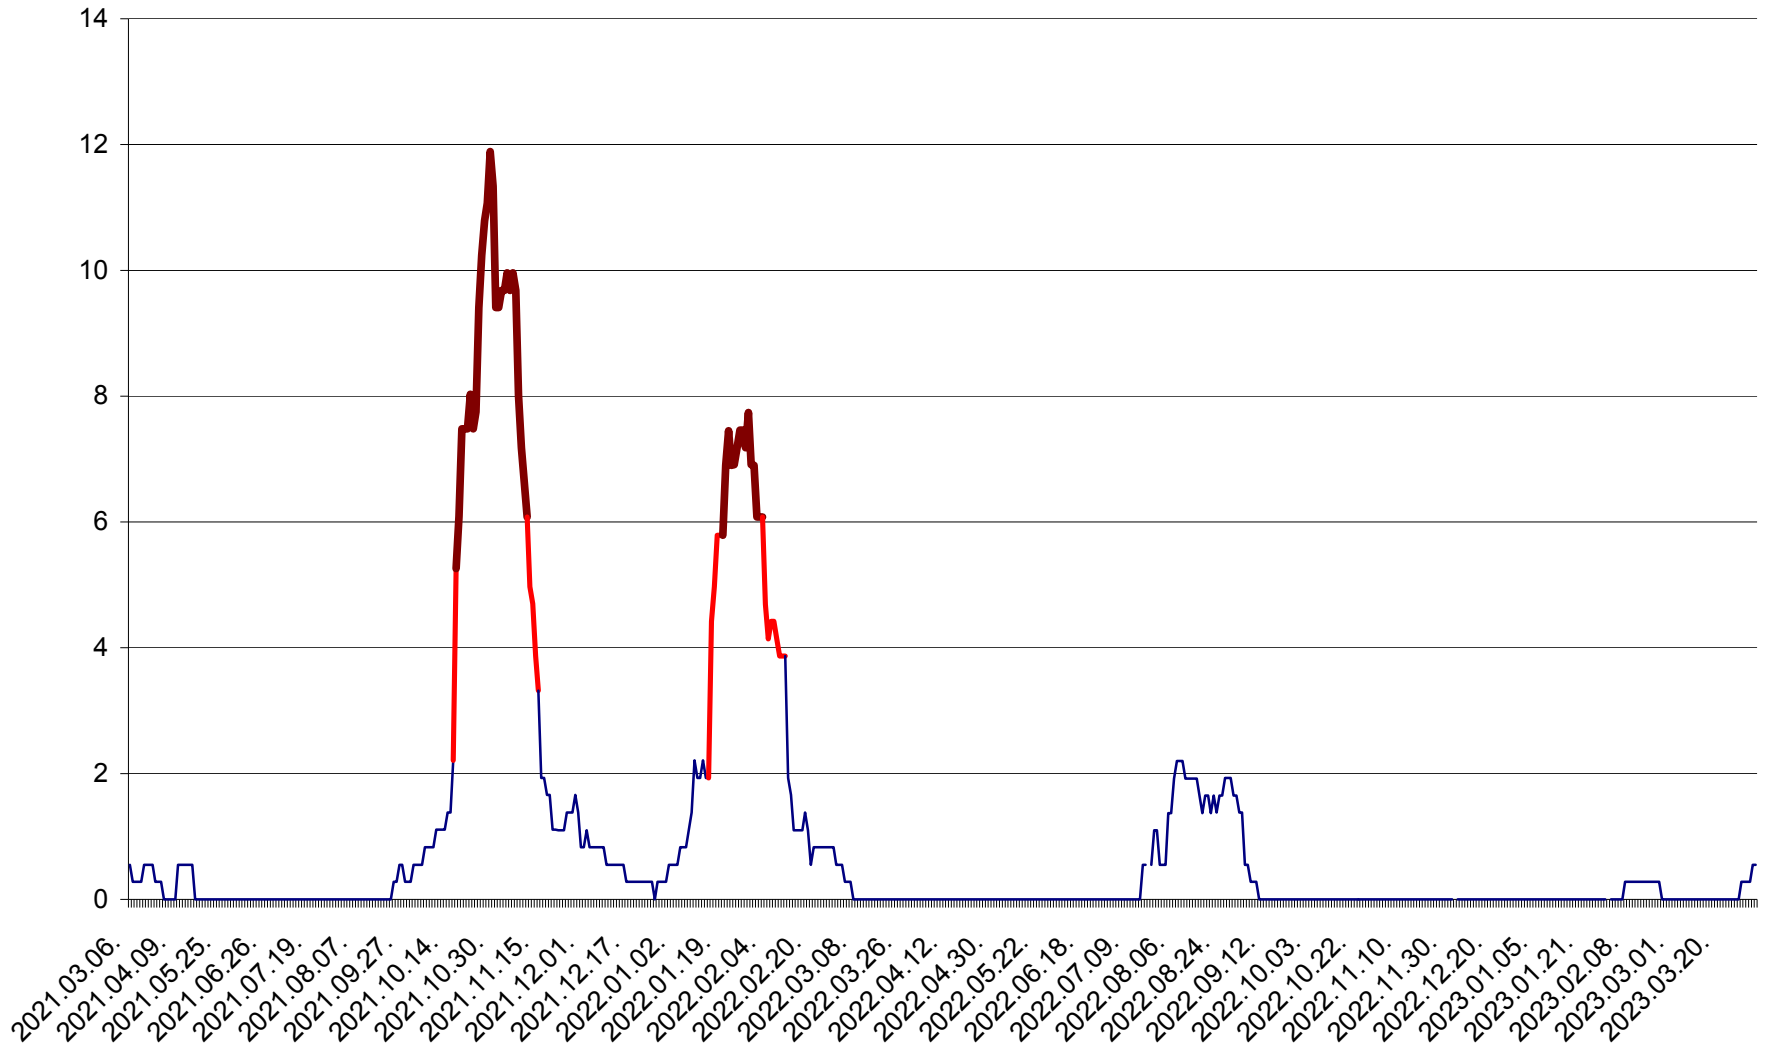

FELICENI - Evolutia incidentei cumulate pe 14 zile la ‰ de locuitori  
2021.03.07. - 2023.04.02.

FRUMOASA - Evolutia incidentei cumulate pe 14 zile la ‰ de locuitori  
2021.03.07. - 2023.04.02.

GĂLĂUȚAȘ - Evolutia incidentei cumulate pe 14 zile la ‰ de locuitori  
2021.03.07. - 2023.04.02.

MUNICIPIUL GHEORGHENI - Evolutia incidentei cumulate pe 14 zile la ‰ de locuitori  
2021.03.07. - 2023.04.02.

JOSENI - Evolutia incidentei cumulate pe 14 zile la ‰ de locuitori  
2021.03.07. - 2023.04.02.

LĂZAREA - Evolutia incidentei cumulate pe 14 zile la % de locuitori  
2021.03.07. - 2023.04.02.

LELICENI - Evolutia incidentei cumulate pe 14 zile la ‰ de locuitori  
2021.03.07. - 2023.04.02.

LUETA - Evolutia incidentei cumulate pe 14 zile la ‰ de locuitori  
2021.03.07. - 2023.04.02.

LUNCA DE JOS - Evolutia incidentei cumulate pe 14 zile la ‰ de locuitori  
2021.03.07. - 2023.04.02.

LUNCA DE SUS - Evolutia incidentei cumulate pe 14 zile la ‰ de locuitori  
2021.03.07. - 2023.04.02.