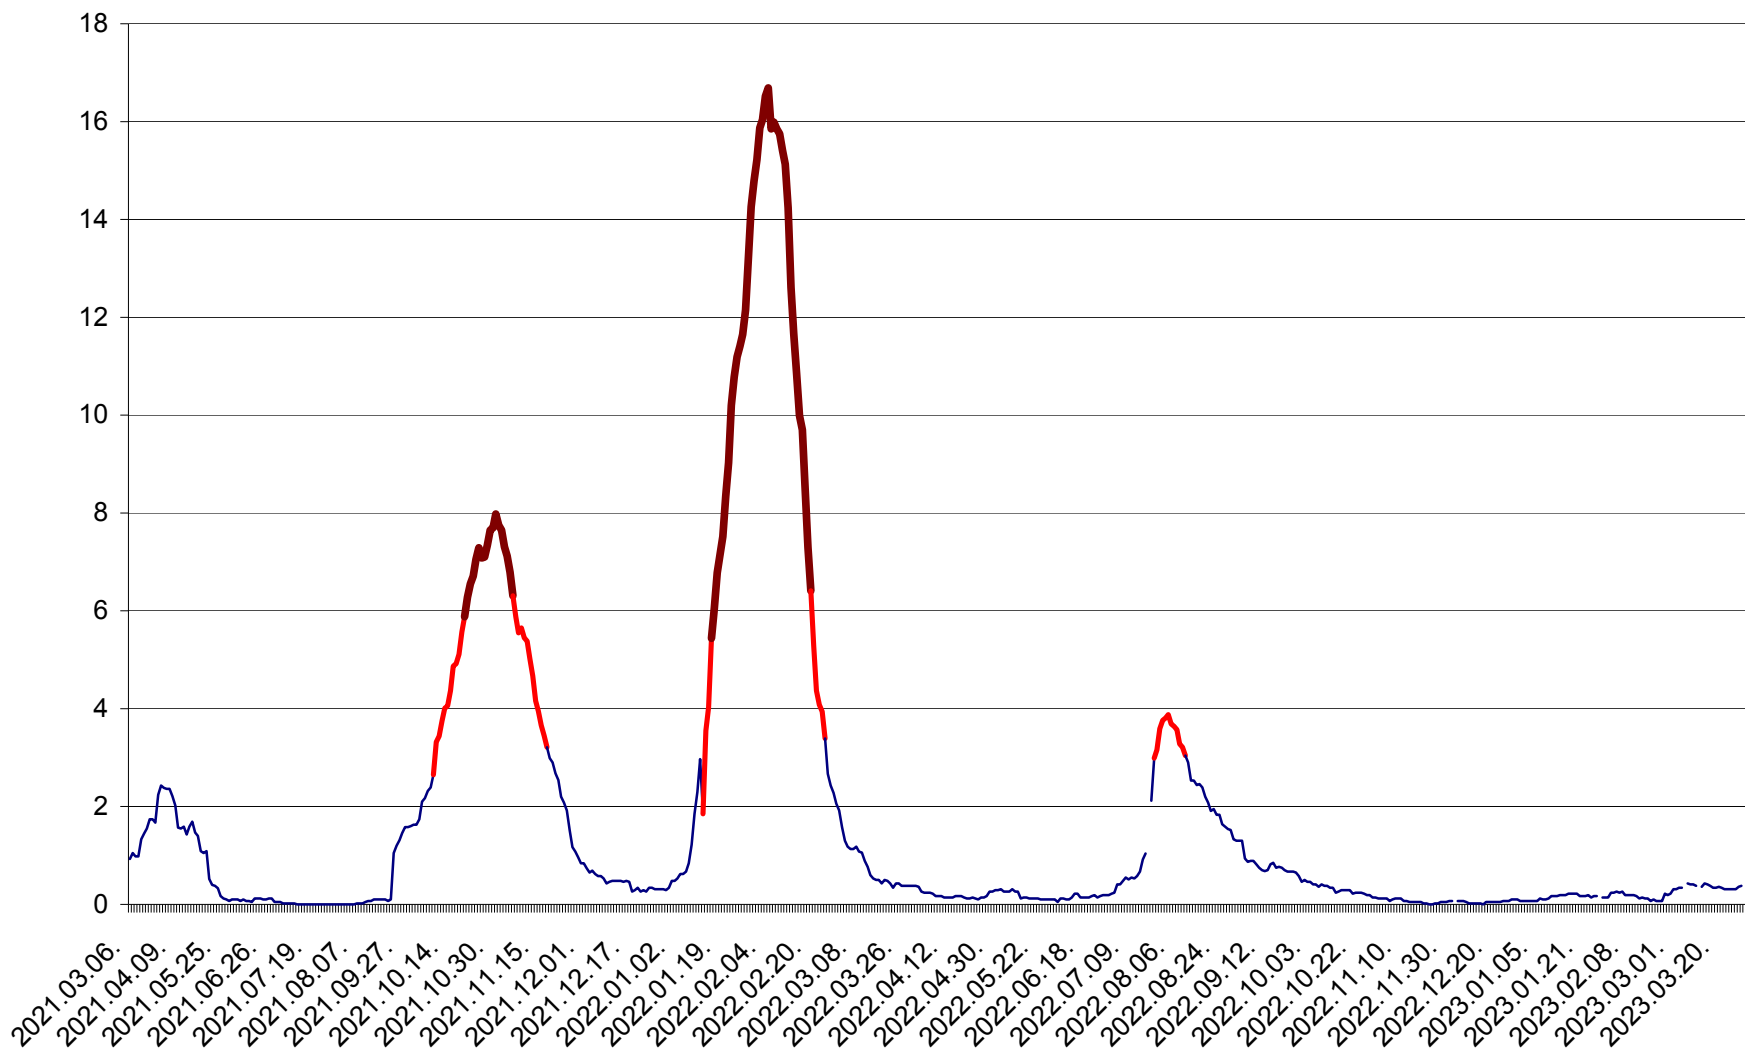

LUNCA DE JOS - Evolutia incidentei cumulate pe 14 zile la ‰ de locuitori  
2021.03.07. - 2023.04.02.

LUNCA DE SUS - Evolutia incidentei cumulate pe 14 zile la ‰ de locuitori  
2021.03.07. - 2023.04.02.

LUPENI - Evolutia incidentei cumulate pe 14 zile la ‰ de locuitori  
2021.03.07. - 2023.04.02.

MĂDĂRAȘ - Evolutia incidentei cumulate pe 14 zile la ‰ de locuitori  
2021.03.07. - 2023.04.02.

MĂRTINIȘ - Evolutia incidentei cumulate pe 14 zile la ‰ de locuitori  
2021.03.07. - 2023.04.02.

MEREȘTI - Evolutia incidentei cumulate pe 14 zile la ‰ de locuitori  
2021.03.07. - 2023.04.02.

MUNICIPIUL MIERCUREA-CIUC - Evolutia incidentei cumulate pe 14 zile la ‰ de locuitori  
2021.03.07. - 2023.04.02.