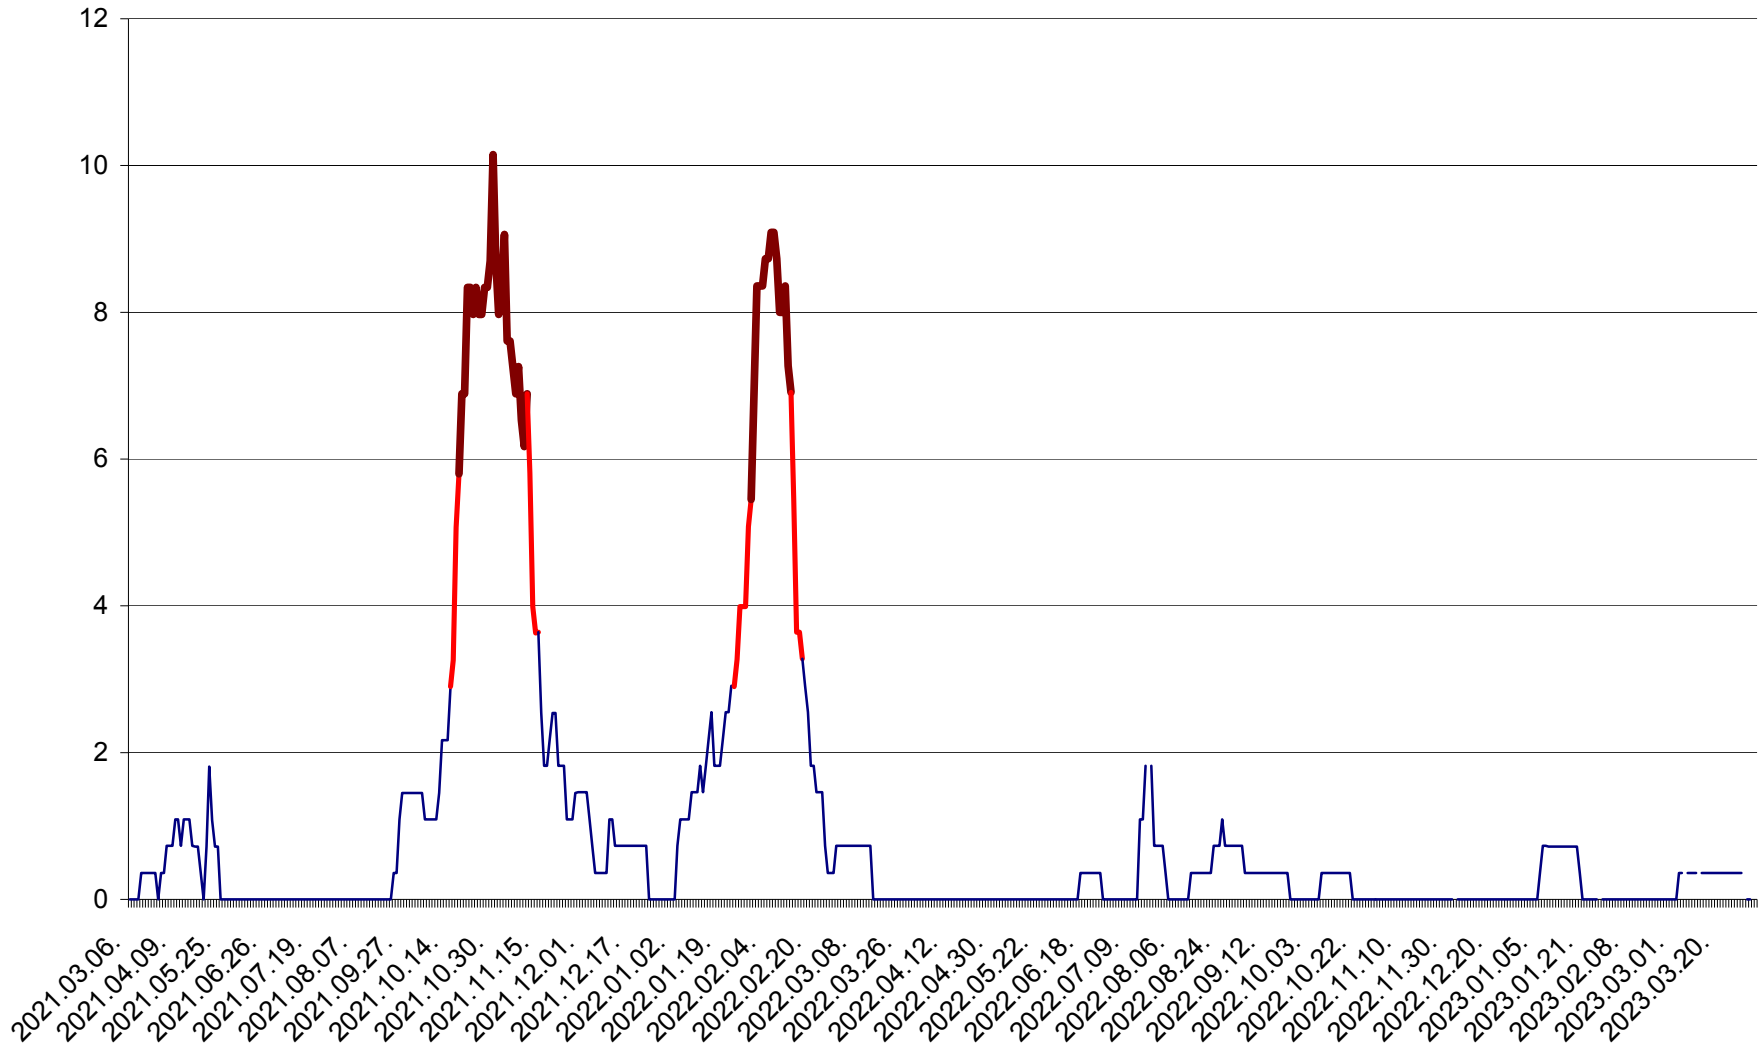

MUGENI - Evolutia incidentei cumulate pe 14 zile la ‰ de locuitori
2021.03.07. - 2023.04.02.