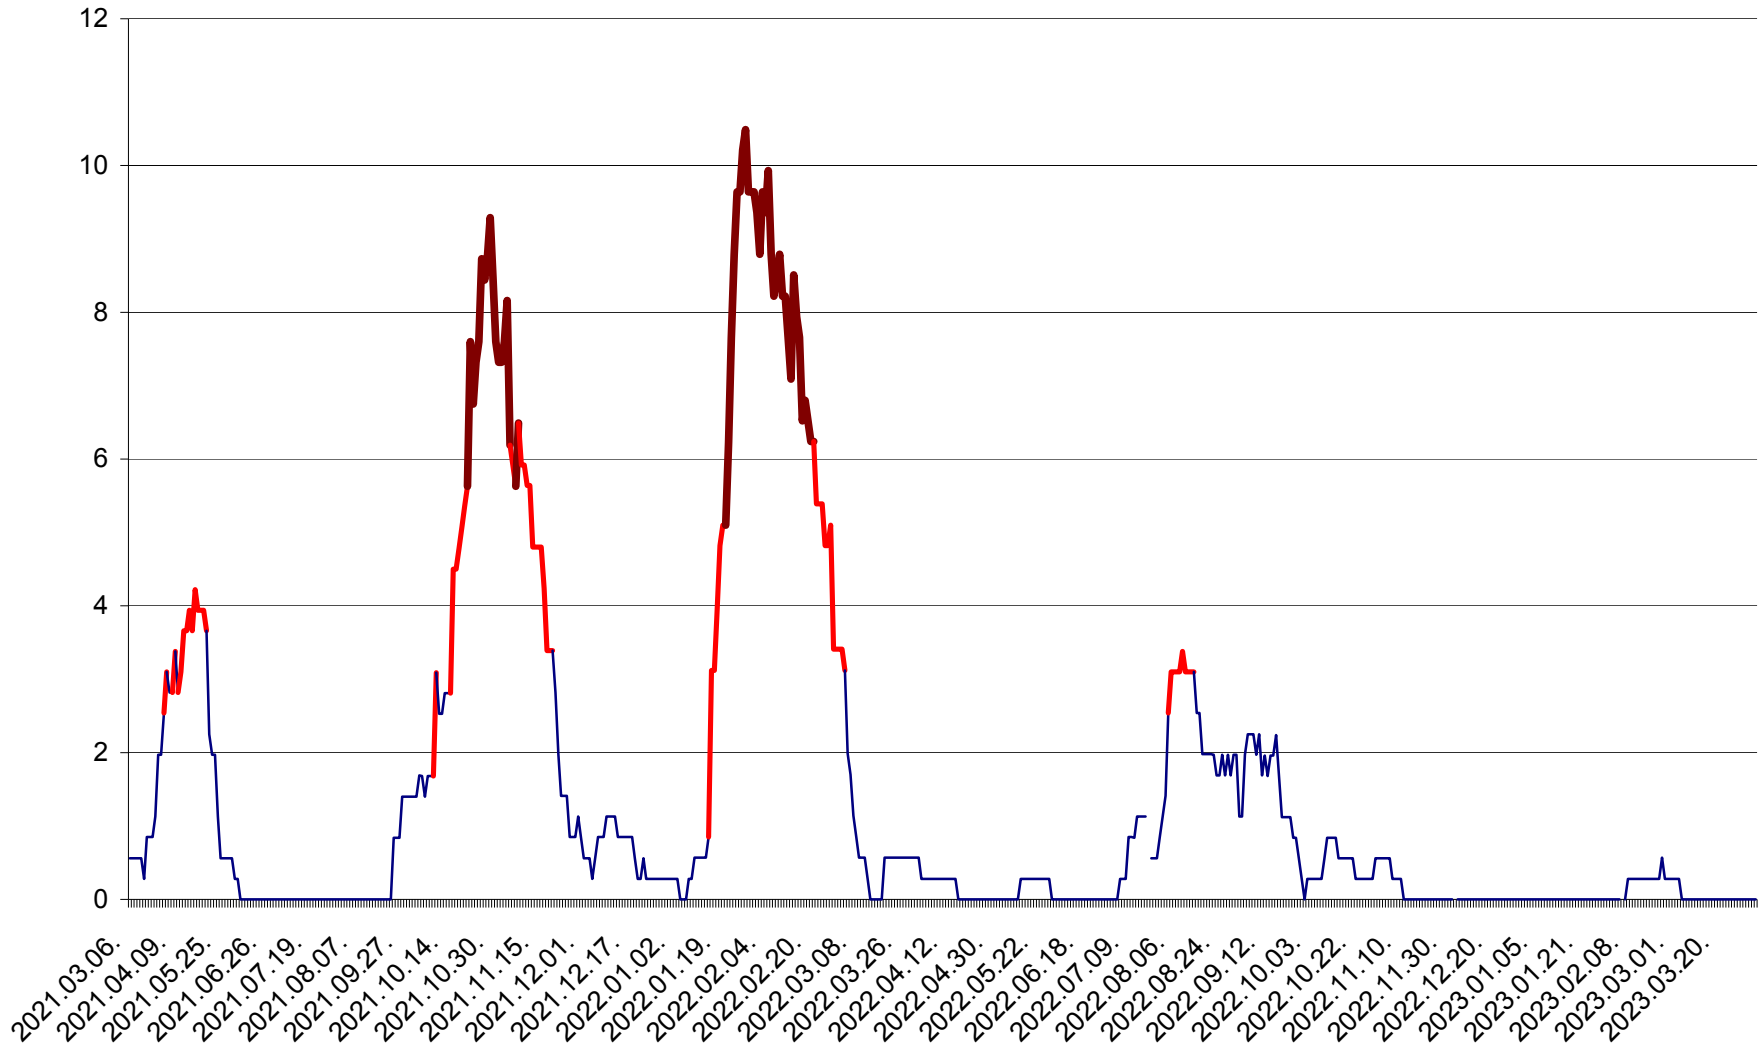

ORAȘ CRISTURU SECUIESC - Evolutia incidentei cumulate pe 14 zile la ‰ de locuitori  
2021.03.07. - 2023.04.02.

DĂNEȘTI - Evolutia incidentei cumulate pe 14 zile la ‰ de locuitori  
2021.03.07. - 2023.04.02.

DÂRJIU - Evolutia incidentei cumulate pe 14 zile la ‰ de locuitori  
2021.03.07. - 2023.04.02.

DEALU - Evolutia incidentei cumulate pe 14 zile la ‰ de locuitori  
2021.03.07. - 2023.04.02.

DITRĂU - Evolutia incidentei cumulate pe 14 zile la ‰ de locuitori  
2021.03.07. - 2023.04.02.

FELICENI - Evolutia incidentei cumulate pe 14 zile la ‰ de locuitori  
2021.03.07. - 2023.04.02.

FRUMOASA - Evolutia incidentei cumulate pe 14 zile la ‰ de locuitori  
2021.03.07. - 2023.04.02.

GĂLĂUȚAȘ - Evolutia incidentei cumulate pe 14 zile la ‰ de locuitori  
2021.03.07. - 2023.04.02.