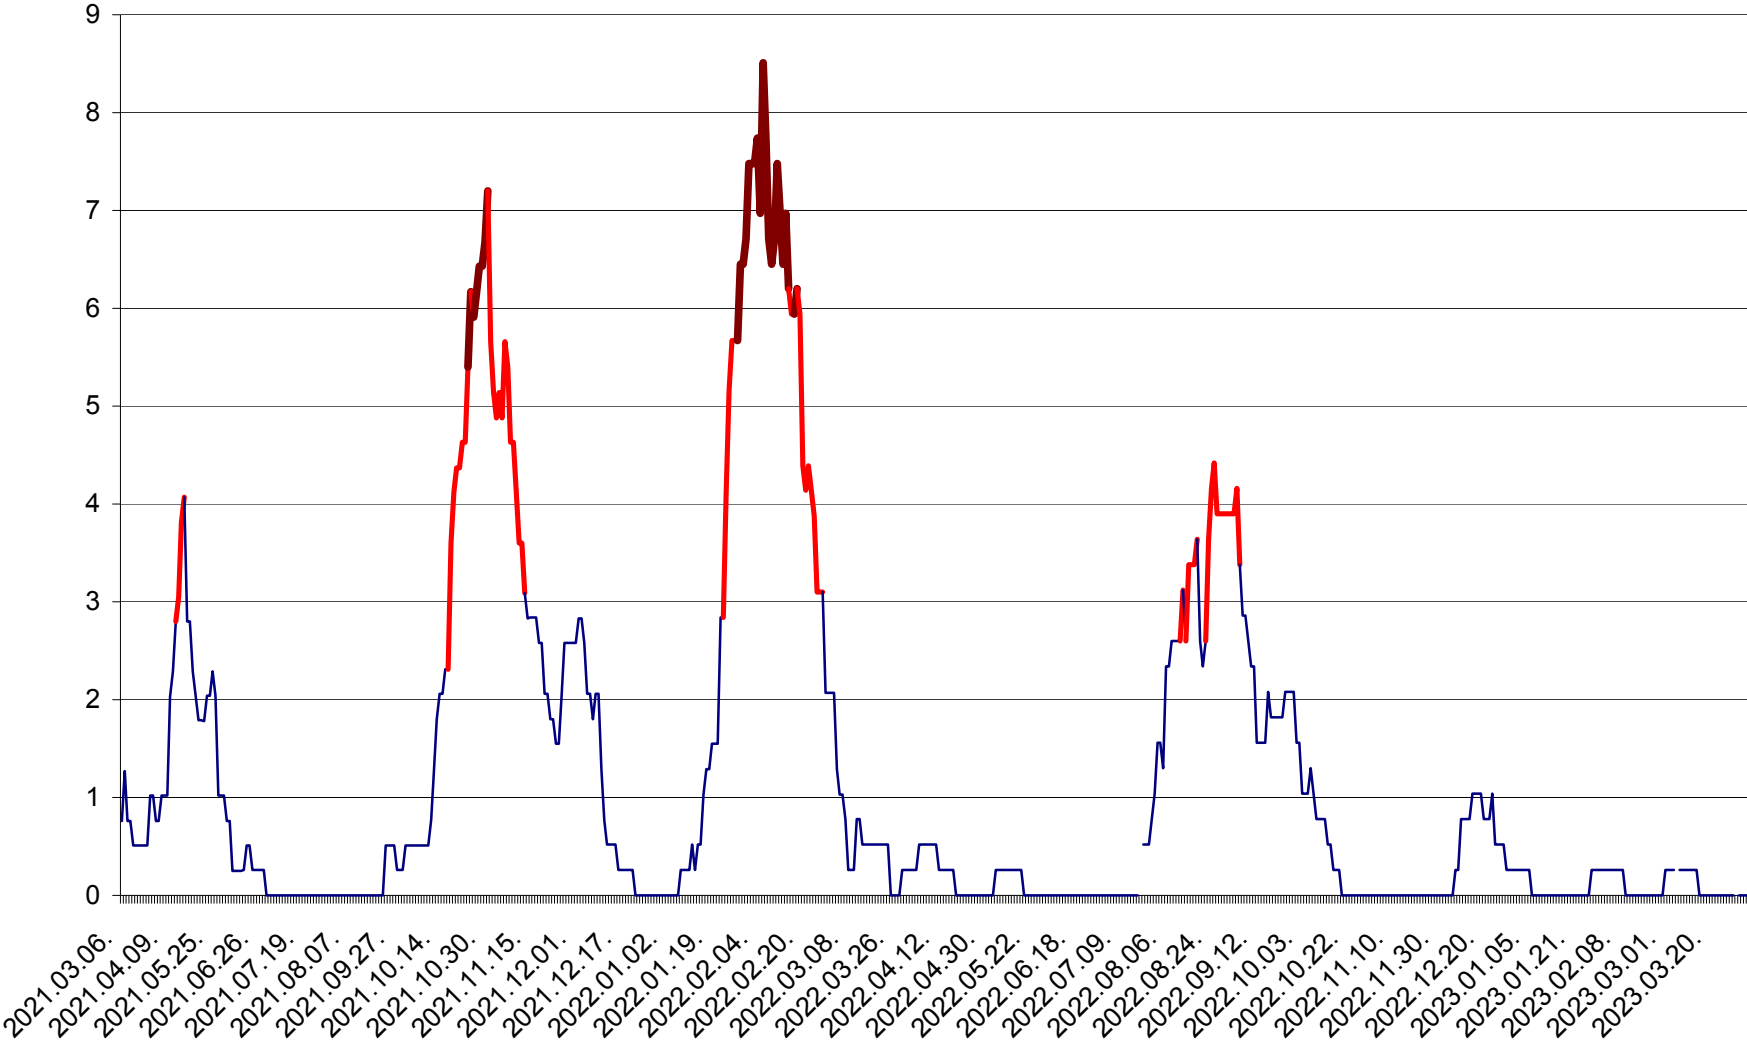

SÂNMARTIN - Evolutia incidentei cumulate pe 14 zile la ‰ de locuitori  
2021.03.07. - 2023.04.02.

SÂNSIMION - Evolutia incidentei cumulate pe 14 zile la ‰ de locuitori  
2021.03.07. - 2023.04.02.

SÂNTIMBRU - Evolutia incidentei cumulate pe 14 zile la ‰ de locuitori  
2021.03.07. - 2023.04.02.

SĂRMAȘ - Evoluția incidenței cumulate pe 14 zile la ‰ de locuitori  
2021.03.07. - 2023.04.02.

SATU MARE - Evolutia incidentei cumulate pe 14 zile la ‰ de locuitori  
2021.03.07. - 2023.04.02.

SECUIENI - Evolutia incidentei cumulate pe 14 zile la ‰ de locuitori  
2021.03.07. - 2023.04.02.

SICULENI - Evolutia incidentei cumulate pe 14 zile la ‰ de locuitori  
2021.03.07. - 2023.04.02.

ȘIMONEȘTI - Evolutia incidentei cumulate pe 14 zile la ‰ de locuitori  
2021.03.07. - 2023.04.02.

SUBCETATE - Evolutia incidentei cumulate pe 14 zile la ‰ de locuitori  
2021.03.07. - 2023.04.02.