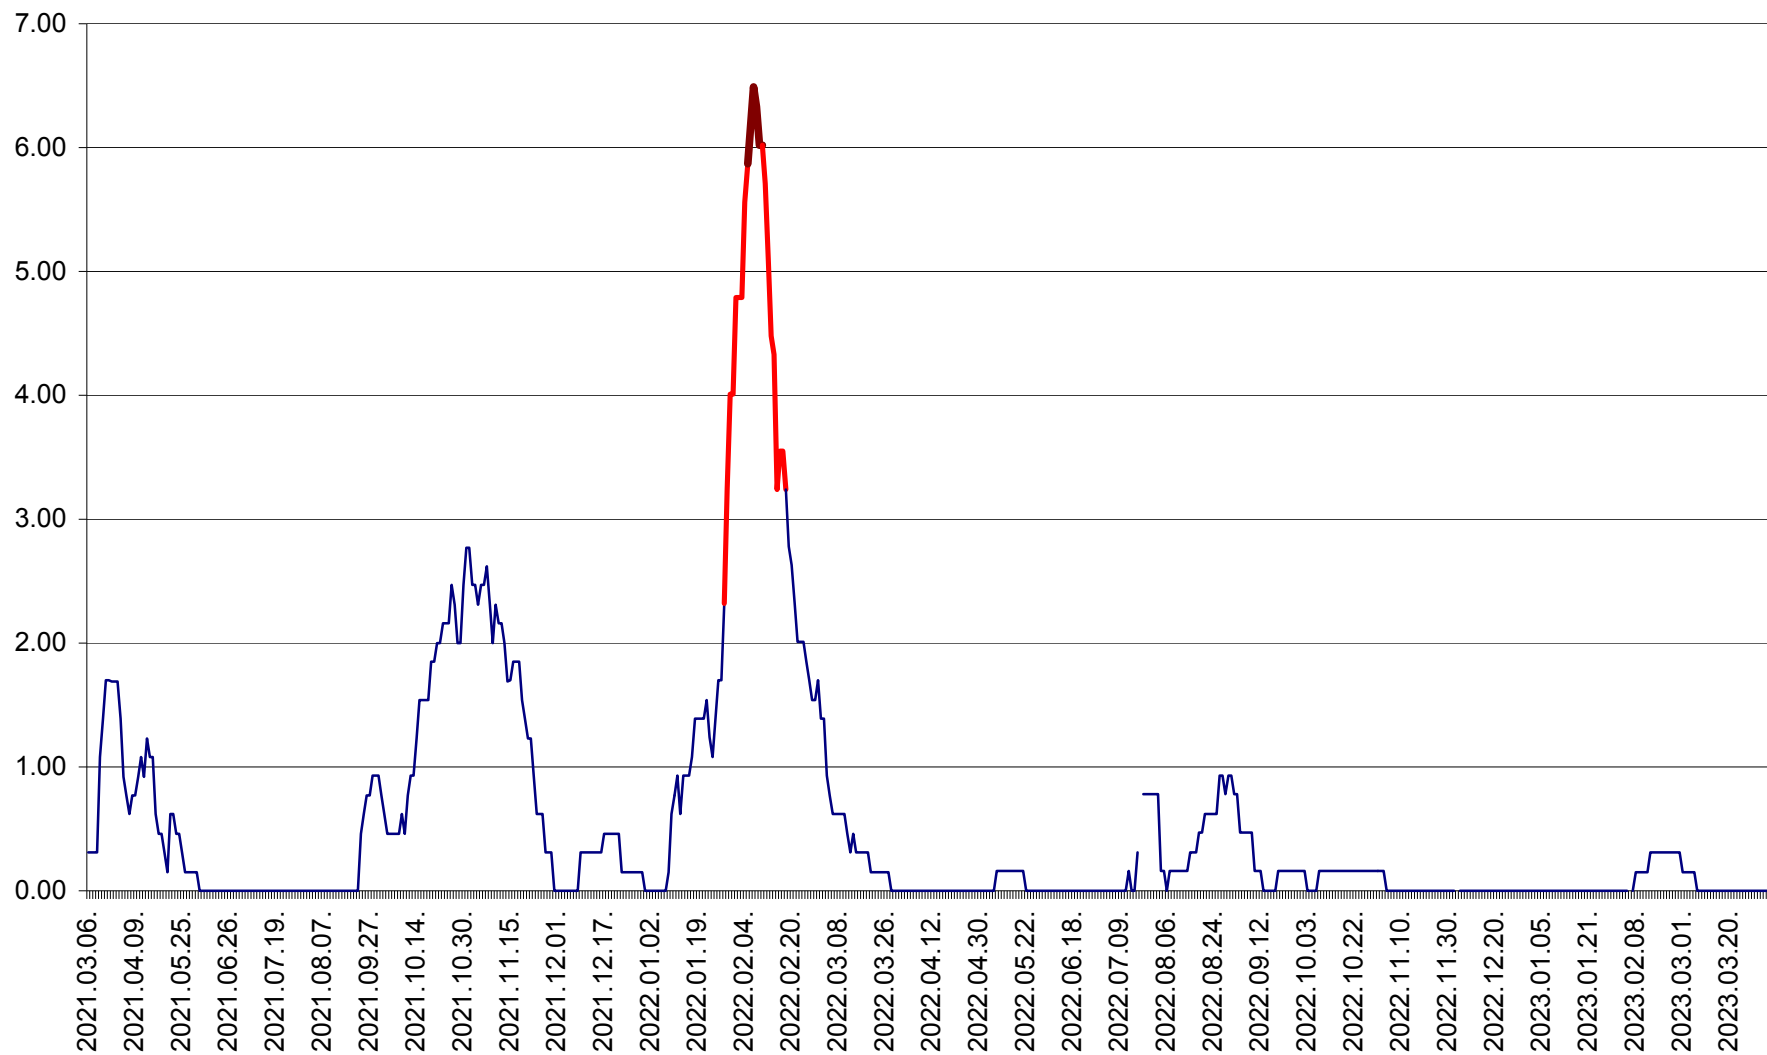

ORAȘ BĂLAN - Evoluția incidenței cumulate pe 14 zile la ‰ de locuitori  
2021.03.07. - 2023.04.02.

BILBOR - Evolutia incidentei cumulate pe 14 zile la ‰ de locuitori  
2021.03.07. - 2023.04.02.

ORAȘ BORSEC - Evolutia incidentei cumulate pe 14 zile la ‰ de locuitori  
2021.03.07. - 2023.04.02.

BRĂDEȘTI - Evolutia incidentei cumulate pe 14 zile la ‰ de locuitori  
2021.03.07. - 2023.04.02.

CĂPÂLNIȚA - Evoluția incidenței cumulate pe 14 zile la ‰ de locuitori  
2021.03.07. - 2023.04.02.

CÂRȚA - Evolutia incidentei cumulate pe 14 zile la ‰ de locuitori  
2021.03.07. - 2023.04.02.

CICEU - Evolutia incidentei cumulate pe 14 zile la ‰ de locuitori  
2021.03.07. - 2023.04.02.

CIUCSÂNGEORGIU - Evolutia incidentei cumulate pe 14 zile la ‰ de locuitori  
2021.03.07. - 2023.04.02.

CIUMANI - Evolutia incidentei cumulate pe 14 zile la ‰ de locuitori  
2021.03.07. - 2023.04.02.

CORBU - Evolutia incidentei cumulate pe 14 zile la ‰ de locuitori  
2021.03.07. - 2023.04.02.

CORUND - Evolutia incidentei cumulate pe 14 zile la ‰ de locuitori  
2021.03.07. - 2023.04.02.

COZMENI - Evolutia incidentei cumulate pe 14 zile la ‰ de locuitori  
2021.03.07. - 2023.04.02.