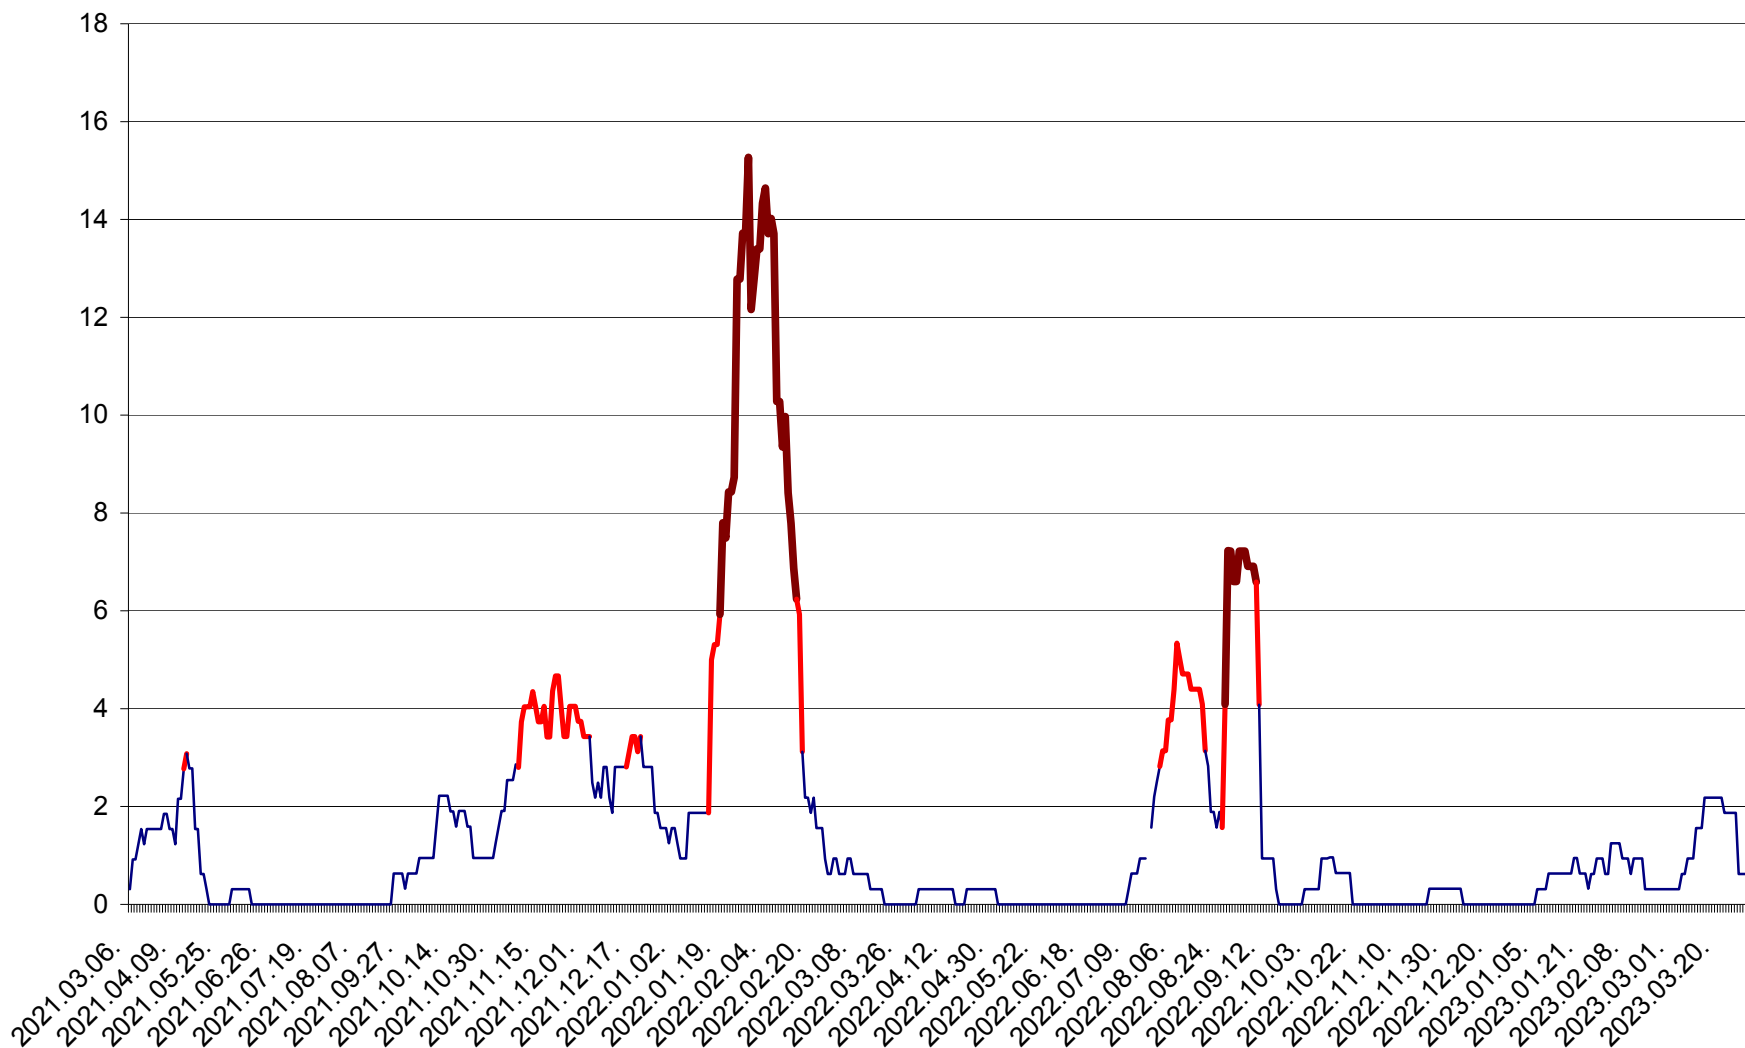

SICULENI - Evolutia incidentei cumulate pe 14 zile la ‰ de locuitori  
2021.03.07. - 2023.04.02.

ȘIMONEȘTI - Evolutia incidentei cumulate pe 14 zile la ‰ de locuitori  
2021.03.07. - 2023.04.02.

SUBCETATE - Evolutia incidentei cumulate pe 14 zile la ‰ de locuitori  
2021.03.07. - 2023.04.02.

SUSENI - Evolutia incidentei cumulate pe 14 zile la ‰ de locuitori  
2021.03.07. - 2023.04.02.

TOMEȘTI - Evolutia incidentei cumulate pe 14 zile la ‰ de locuitori  
2021.03.07. - 2023.04.02.

MUNICIPIUL TOPLIȚA - Evolutia incidentei cumulate pe 14 zile la ‰ de locuitori  
2021.03.07. - 2023.04.02.

TULGHEȘ - Evolutia incidentei cumulate pe 14 zile la ‰ de locuitori  
2021.03.07. - 2023.04.02.

TUȘNAD - Evolutia incidentei cumulate pe 14 zile la ‰ de locuitori  
2021.03.07. - 2023.04.02.

ULIEȘ - Evoluția incidentei cumulate pe 14 zile la ‰ de locuitori  
2021.03.07. - 2023.04.02.