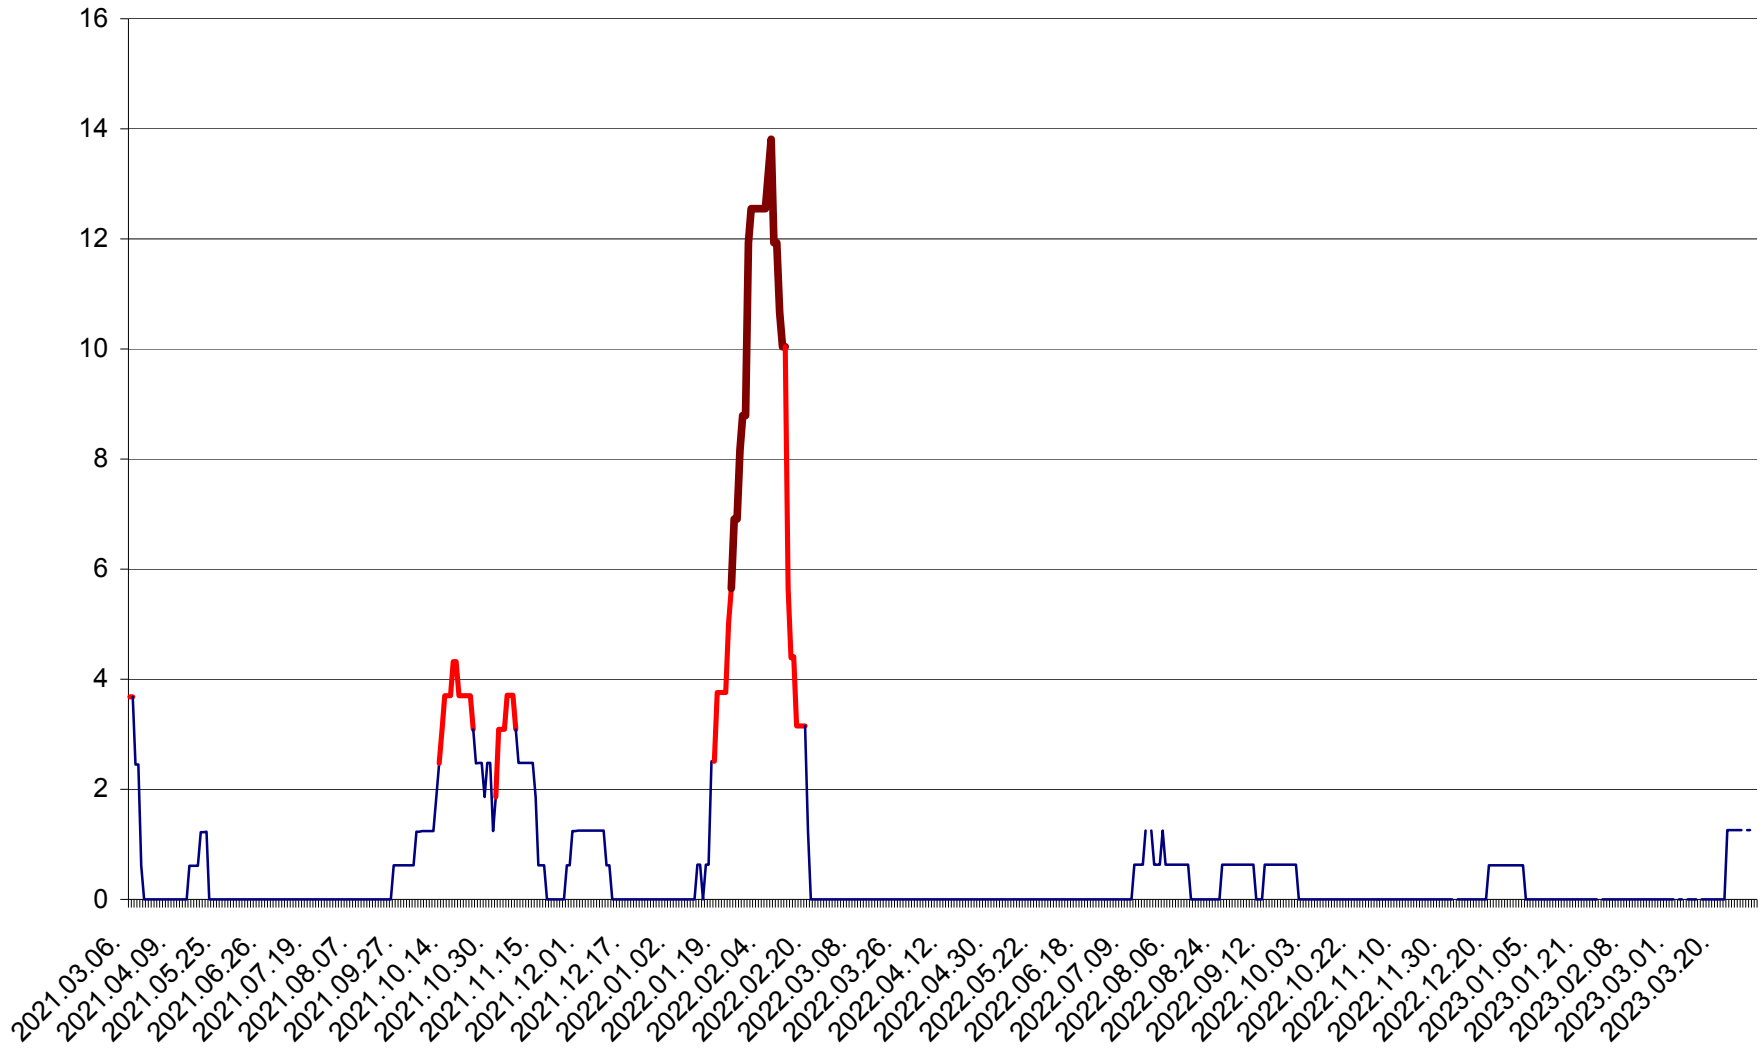

PLĂIEȘII DE JOS - Evoluția incidenței cumulate pe 14 zile la ‰ de locuitori  
2021.03.07. - 2023.04.02.

PORUMBENI - Evolutia incidentei cumulate pe 14 zile la ‰ de locuitori  
2021.03.07. - 2023.04.02.

PRAID - Evolutia incidentei cumulate pe 14 zile la ‰ de locuitori  
2021.03.07. - 2023.04.02.

RACU - Evolutia incidentei cumulate pe 14 zile la ‰ de locuitori  
2021.03.07. - 2023.04.02.

REMETEA - Evolutia incidentei cumulate pe 14 zile la % de locuitori  
2021.03.07. - 2023.04.02.