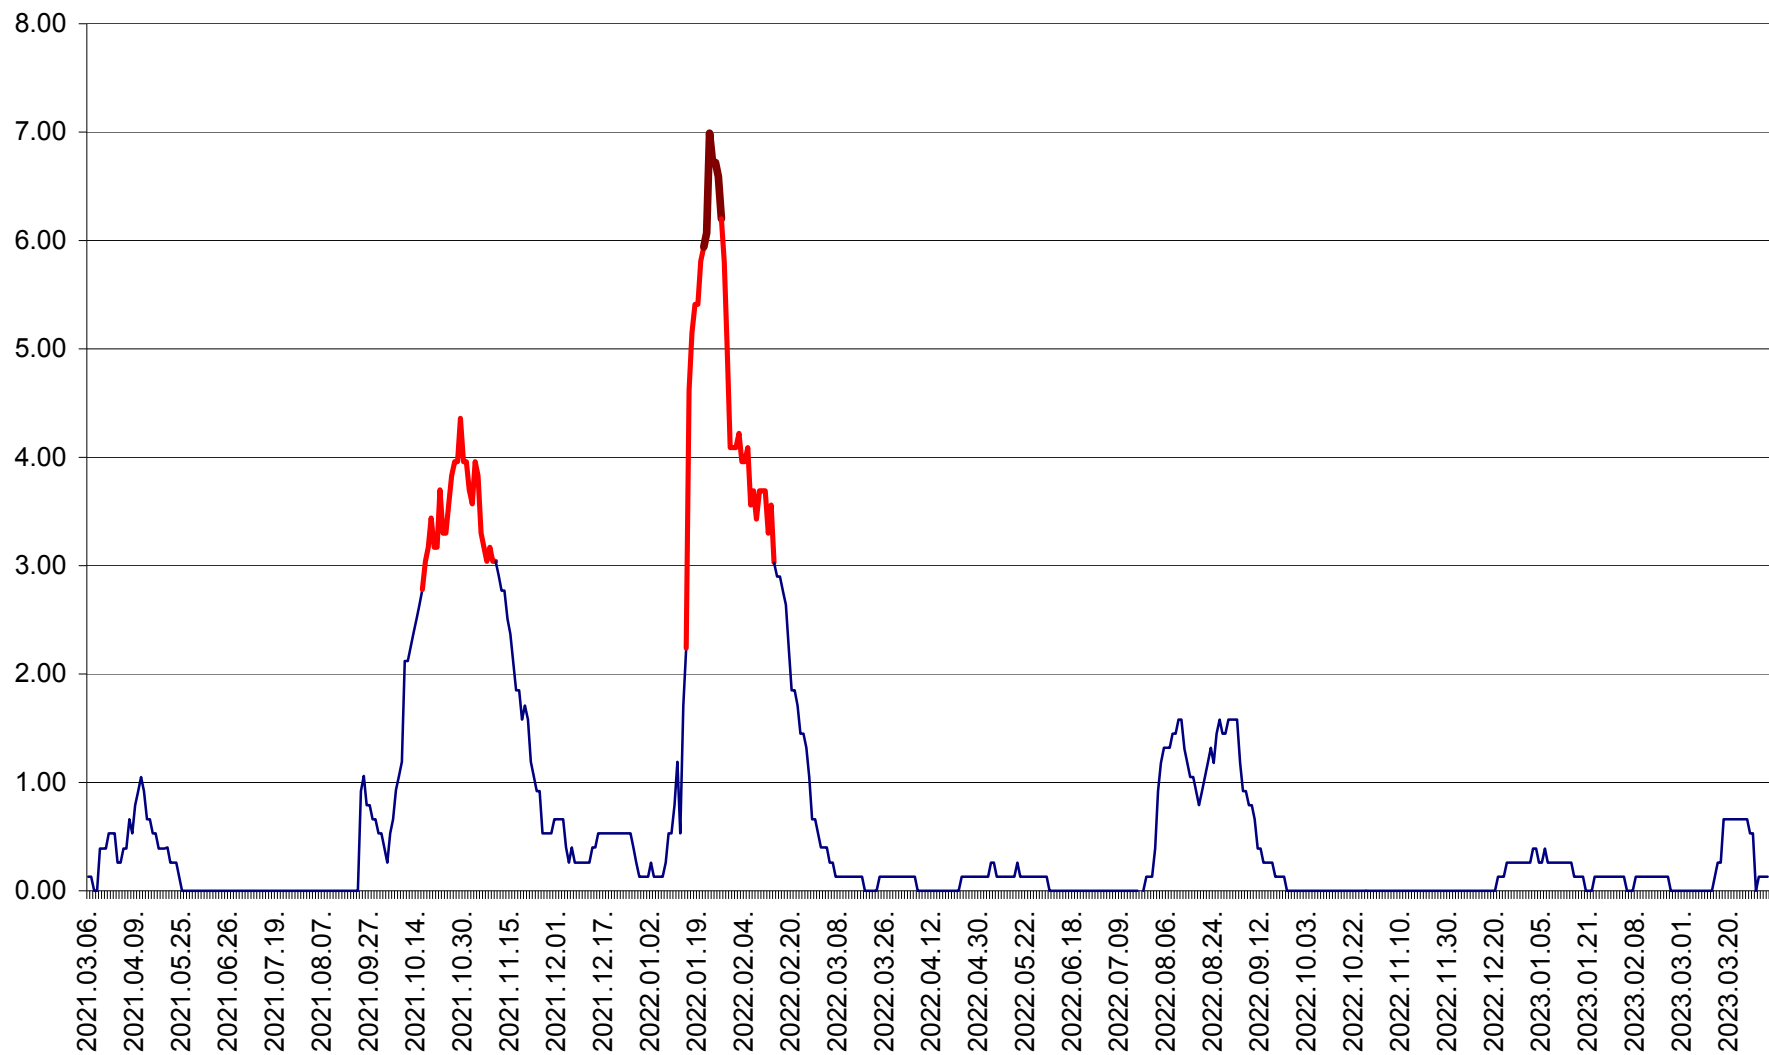

VOȘLĂBENI - Evolutia incidentei cumulate pe 14 zile la ‰ de locuitori
2021.03.07. - 2023.04.02.