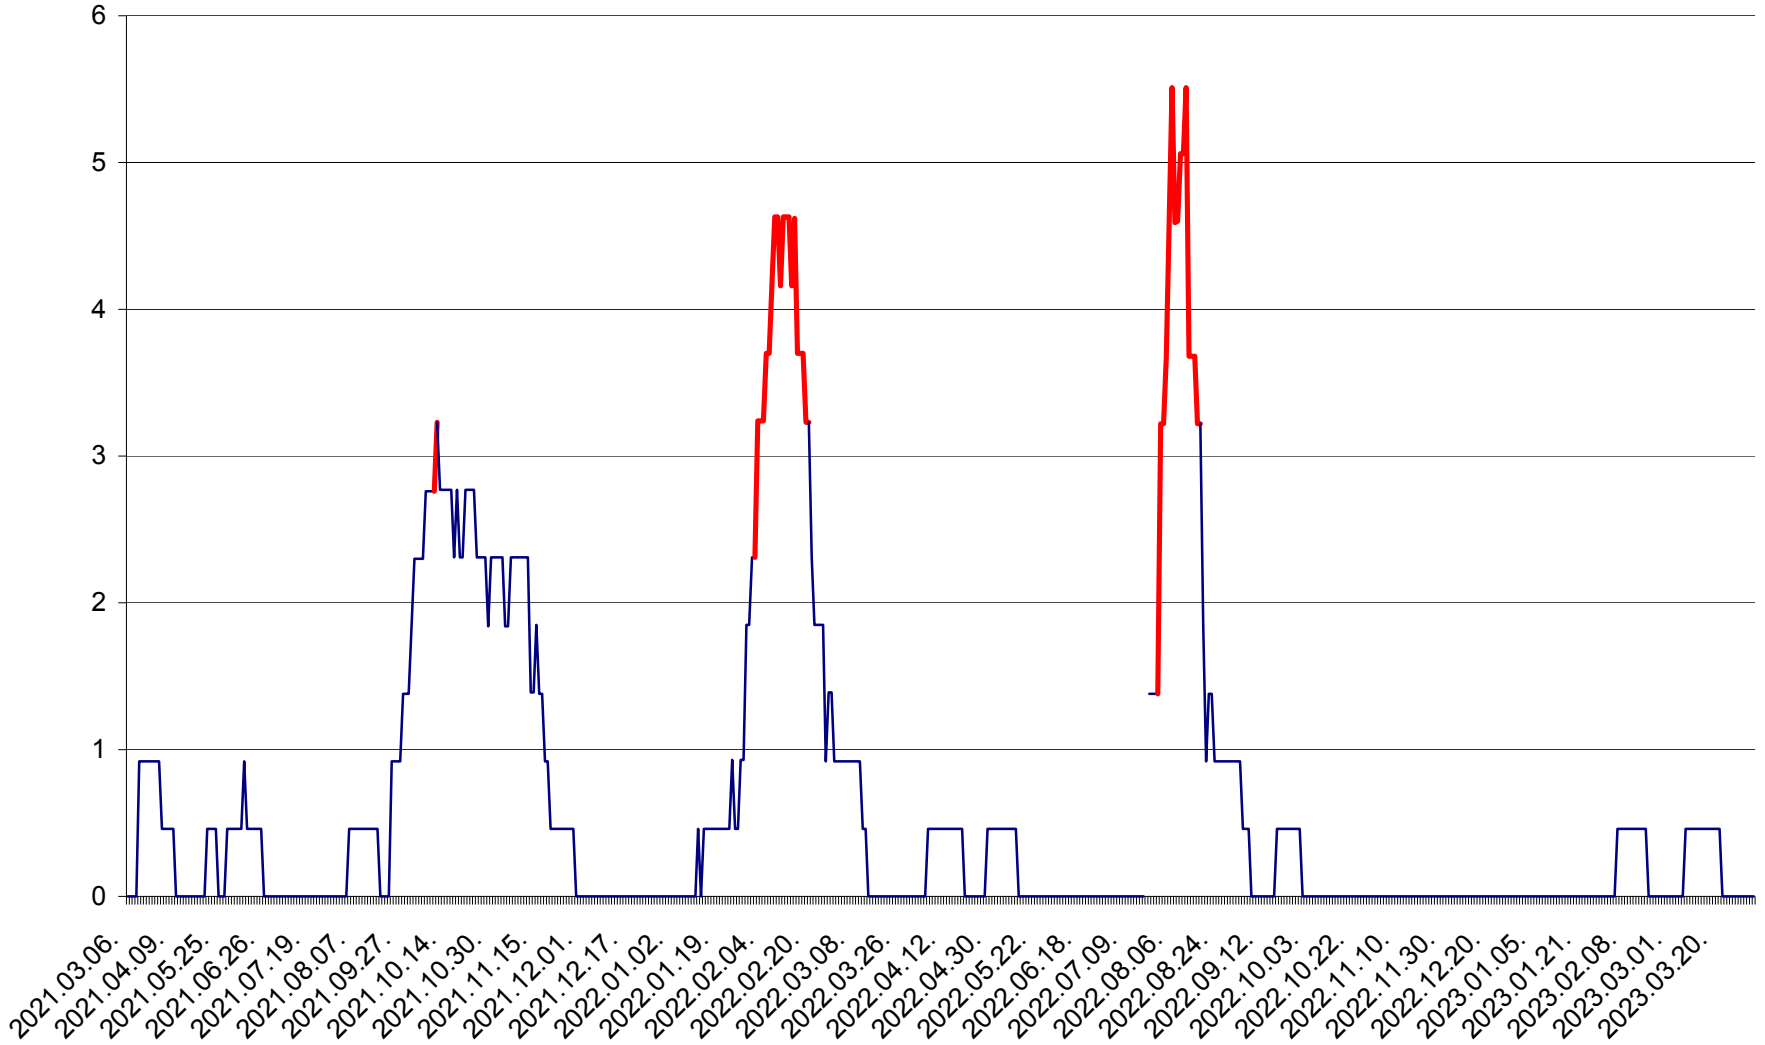

ULIEȘ - Evoluția incidentei cumulate pe 14 zile la ‰ de locuitori
2021.03.07. - 2023.04.02.