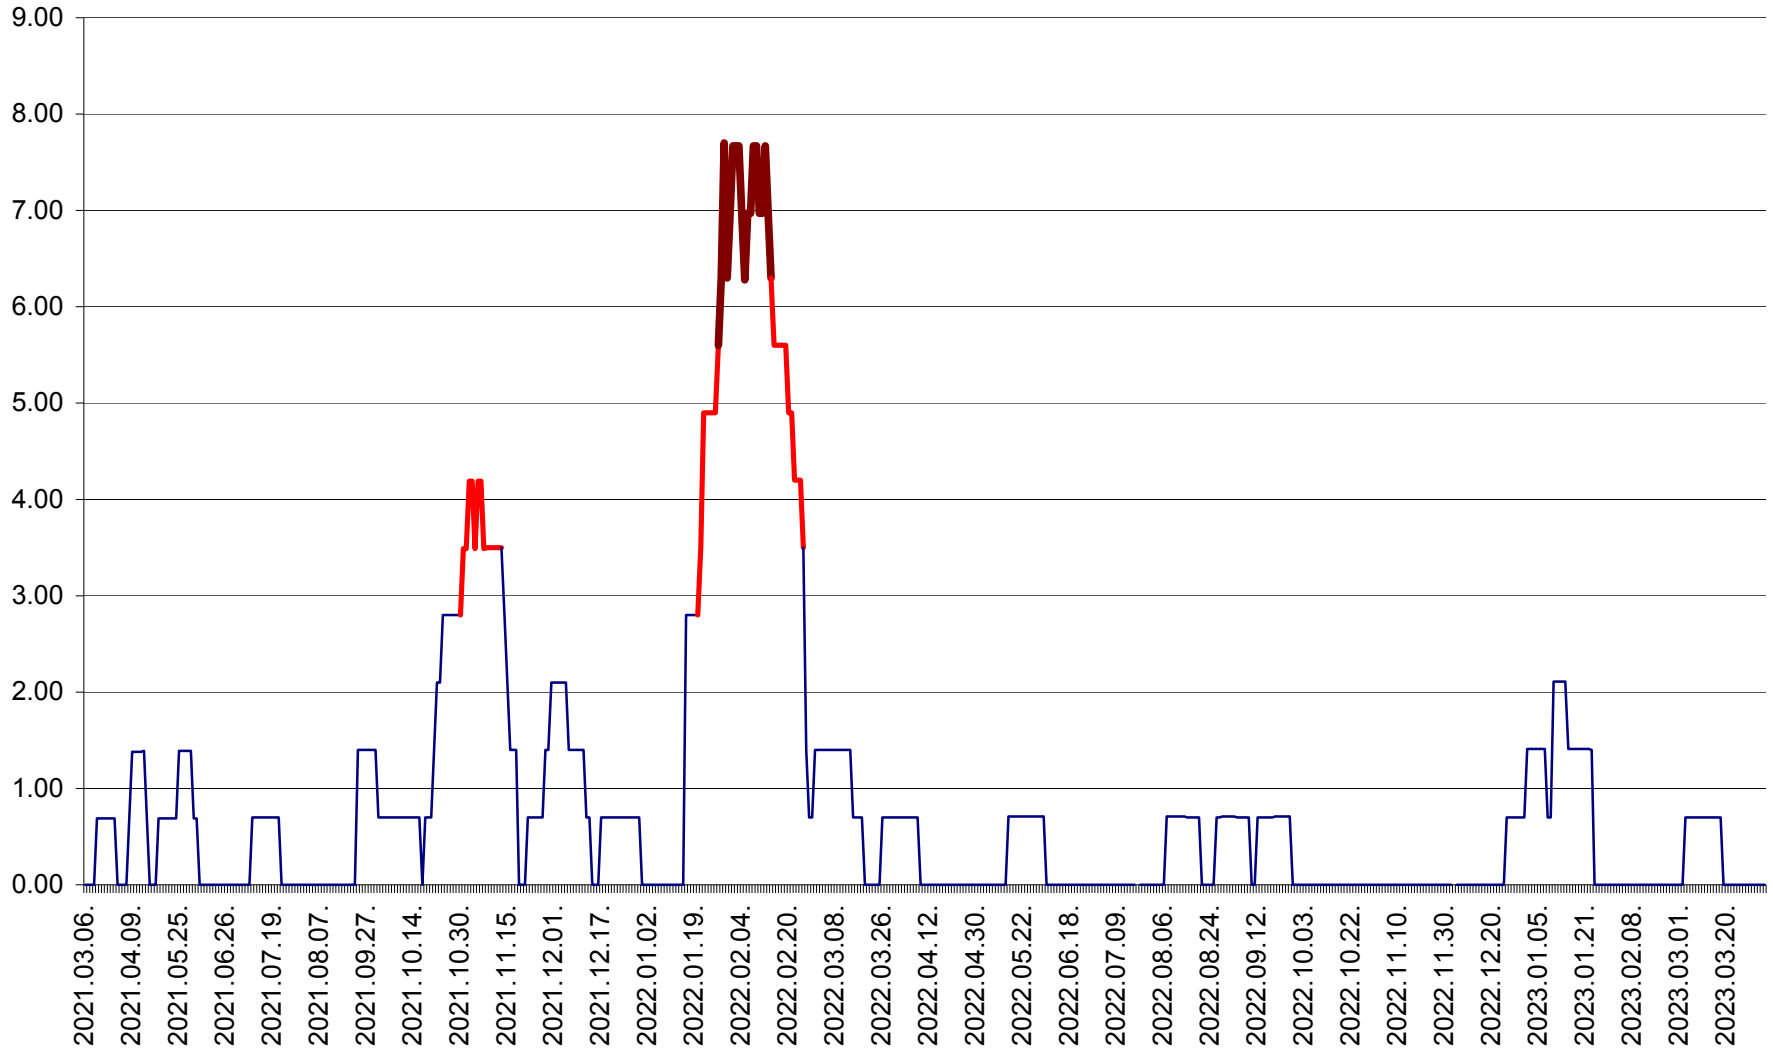

ORAȘ BĂLAN - Evoluția incidenței cumulate pe 14 zile la ‰ de locuitori  
2021.03.07. - 2023.04.02.

BILBOR - Evolutia incidentei cumulate pe 14 zile la ‰ de locuitori  
2021.03.07. - 2023.04.02.

ORAȘ BORSEC - Evolutia incidentei cumulate pe 14 zile la ‰ de locuitori  
2021.03.07. - 2023.04.02.

BRĂDEȘTI - Evolutia incidentei cumulate pe 14 zile la ‰ de locuitori  
2021.03.07. - 2023.04.02.

CĂPÂLNIȚA - Evoluția incidenței cumulate pe 14 zile la ‰ de locuitori  
2021.03.07. - 2023.04.02.

CÂRȚA - Evolutia incidentei cumulate pe 14 zile la ‰ de locuitori  
2021.03.07. - 2023.04.02.

CICEU - Evolutia incidentei cumulate pe 14 zile la ‰ de locuitori  
2021.03.07. - 2023.04.02.

CIUCSÂNGEORGIU - Evolutia incidentei cumulate pe 14 zile la ‰ de locuitori  
2021.03.07. - 2023.04.02.

CIUMANI - Evolutia incidentei cumulate pe 14 zile la ‰ de locuitori  
2021.03.07. - 2023.04.02.

CORBU - Evolutia incidentei cumulate pe 14 zile la ‰ de locuitori  
2021.03.07. - 2023.04.02.

CORUND - Evolutia incidentei cumulate pe 14 zile la ‰ de locuitori  
2021.03.07. - 2023.04.02.

COZMENI - Evolutia incidentei cumulate pe 14 zile la ‰ de locuitori  
2021.03.07. - 2023.04.02.