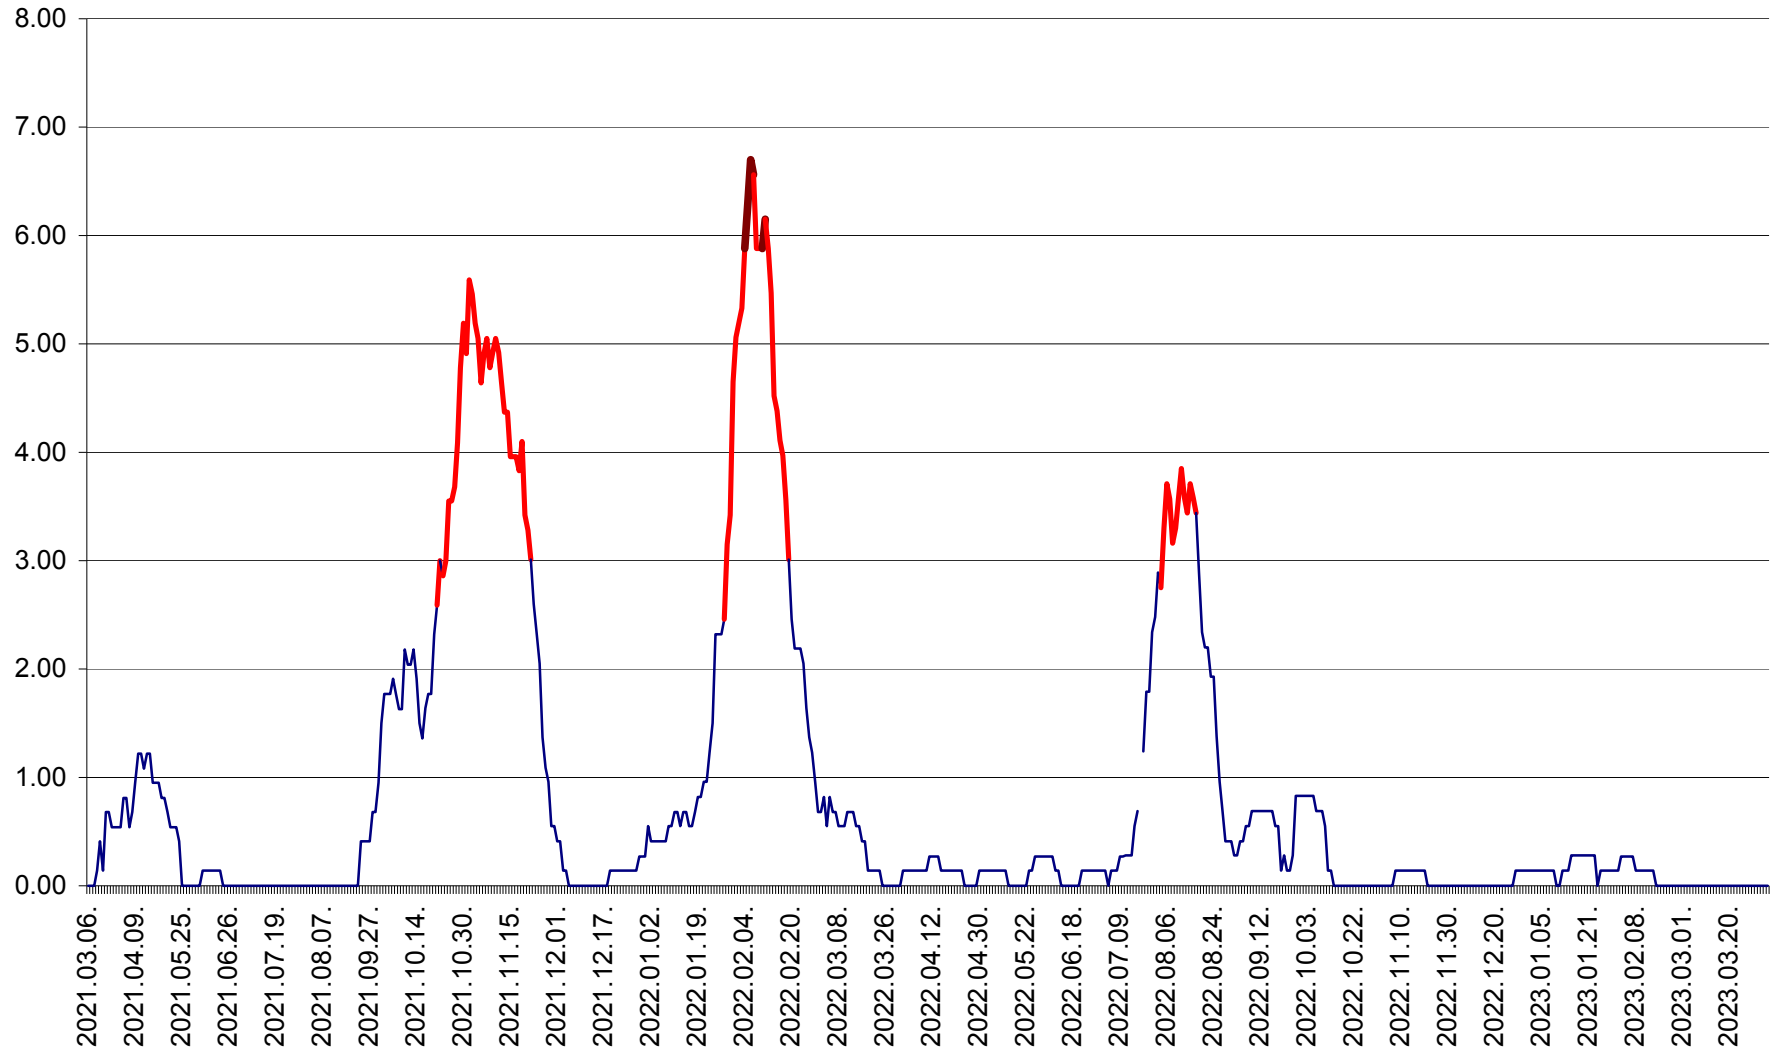

ATID - Evolutia incidentei cumulate pe 14 zile la ‰ de locuitori  
2021.03.07. - 2023.04.02.

AVRĂMEȘTI - Evolutia incidentei cumulate pe 14 zile la ‰ de locuitori  
2021.03.07. - 2023.04.02.

ORAȘ BĂILE TUȘNAD - Evolutia incidentei cumulate pe 14 zile la ‰ de locuitori  
2021.03.07. - 2023.04.02.

ORAȘ BĂLAN - Evoluția incidenței cumulate pe 14 zile la ‰ de locuitori  
2021.03.07. - 2023.04.02.

BILBOR - Evolutia incidentei cumulate pe 14 zile la ‰ de locuitori  
2021.03.07. - 2023.04.02.

ORAȘ BORSEC - Evolutia incidentei cumulate pe 14 zile la ‰ de locuitori  
2021.03.07. - 2023.04.02.

BRĂDEȘTI - Evolutia incidentei cumulate pe 14 zile la ‰ de locuitori  
2021.03.07. - 2023.04.02.

CĂPÂLNIȚA - Evoluția incidenței cumulate pe 14 zile la ‰ de locuitori  
2021.03.07. - 2023.04.02.

CÂRȚA - Evolutia incidentei cumulate pe 14 zile la ‰ de locuitori  
2021.03.07. - 2023.04.02.