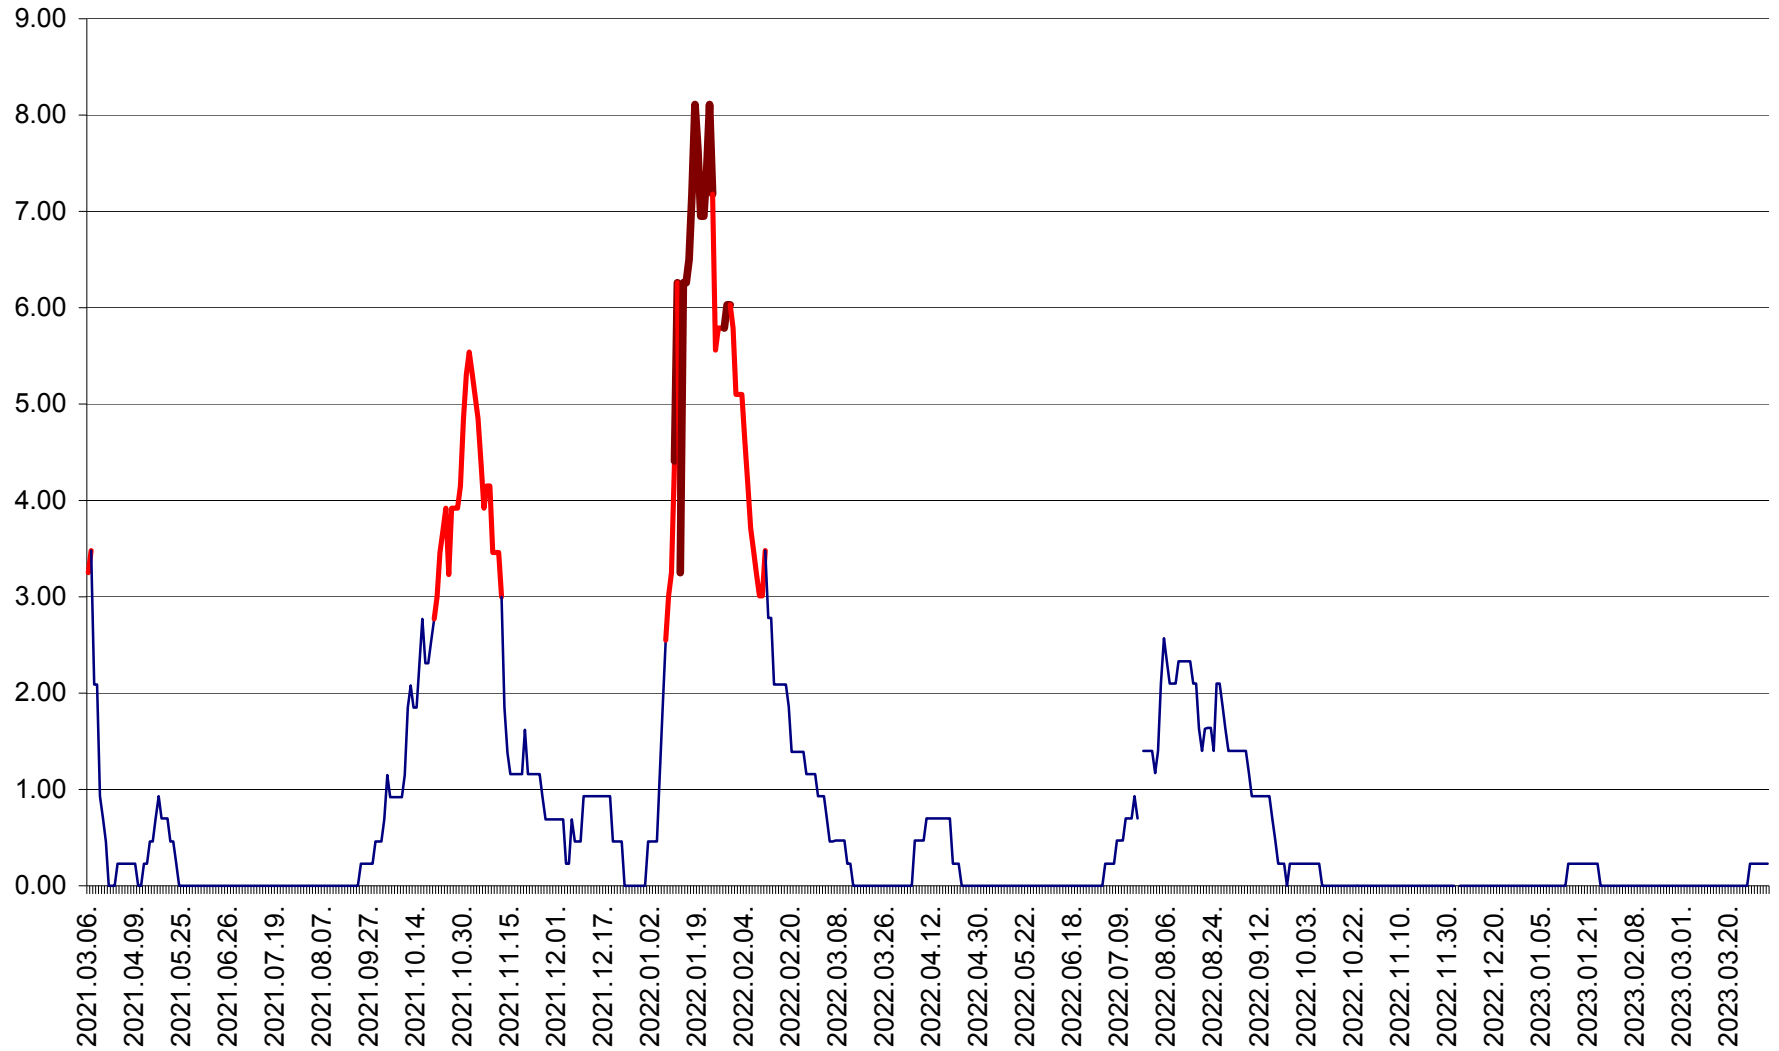

ORAȘ BĂLAN - Evoluția incidenței cumulate pe 14 zile la ‰ de locuitori  
2021.03.07. - 2023.04.02.

BILBOR - Evolutia incidentei cumulate pe 14 zile la ‰ de locuitori  
2021.03.07. - 2023.04.02.

ORAȘ BORSEC - Evolutia incidentei cumulate pe 14 zile la ‰ de locuitori  
2021.03.07. - 2023.04.02.

BRĂDEȘTI - Evolutia incidentei cumulate pe 14 zile la ‰ de locuitori  
2021.03.07. - 2023.04.02.

CĂPÂLNIȚA - Evoluția incidenței cumulate pe 14 zile la ‰ de locuitori  
2021.03.07. - 2023.04.02.

CÂRȚA - Evolutia incidentei cumulate pe 14 zile la ‰ de locuitori  
2021.03.07. - 2023.04.02.

CICEU - Evolutia incidentei cumulate pe 14 zile la ‰ de locuitori  
2021.03.07. - 2023.04.02.

CIUCSÂNGEORGIU - Evolutia incidentei cumulate pe 14 zile la ‰ de locuitori  
2021.03.07. - 2023.04.02.

CIUMANI - Evolutia incidentei cumulate pe 14 zile la ‰ de locuitori  
2021.03.07. - 2023.04.02.

CORBU - Evolutia incidentei cumulate pe 14 zile la ‰ de locuitori  
2021.03.07. - 2023.04.02.

CORUND - Evolutia incidentei cumulate pe 14 zile la ‰ de locuitori  
2021.03.07. - 2023.04.02.

COZMENI - Evolutia incidentei cumulate pe 14 zile la ‰ de locuitori  
2021.03.07. - 2023.04.02.