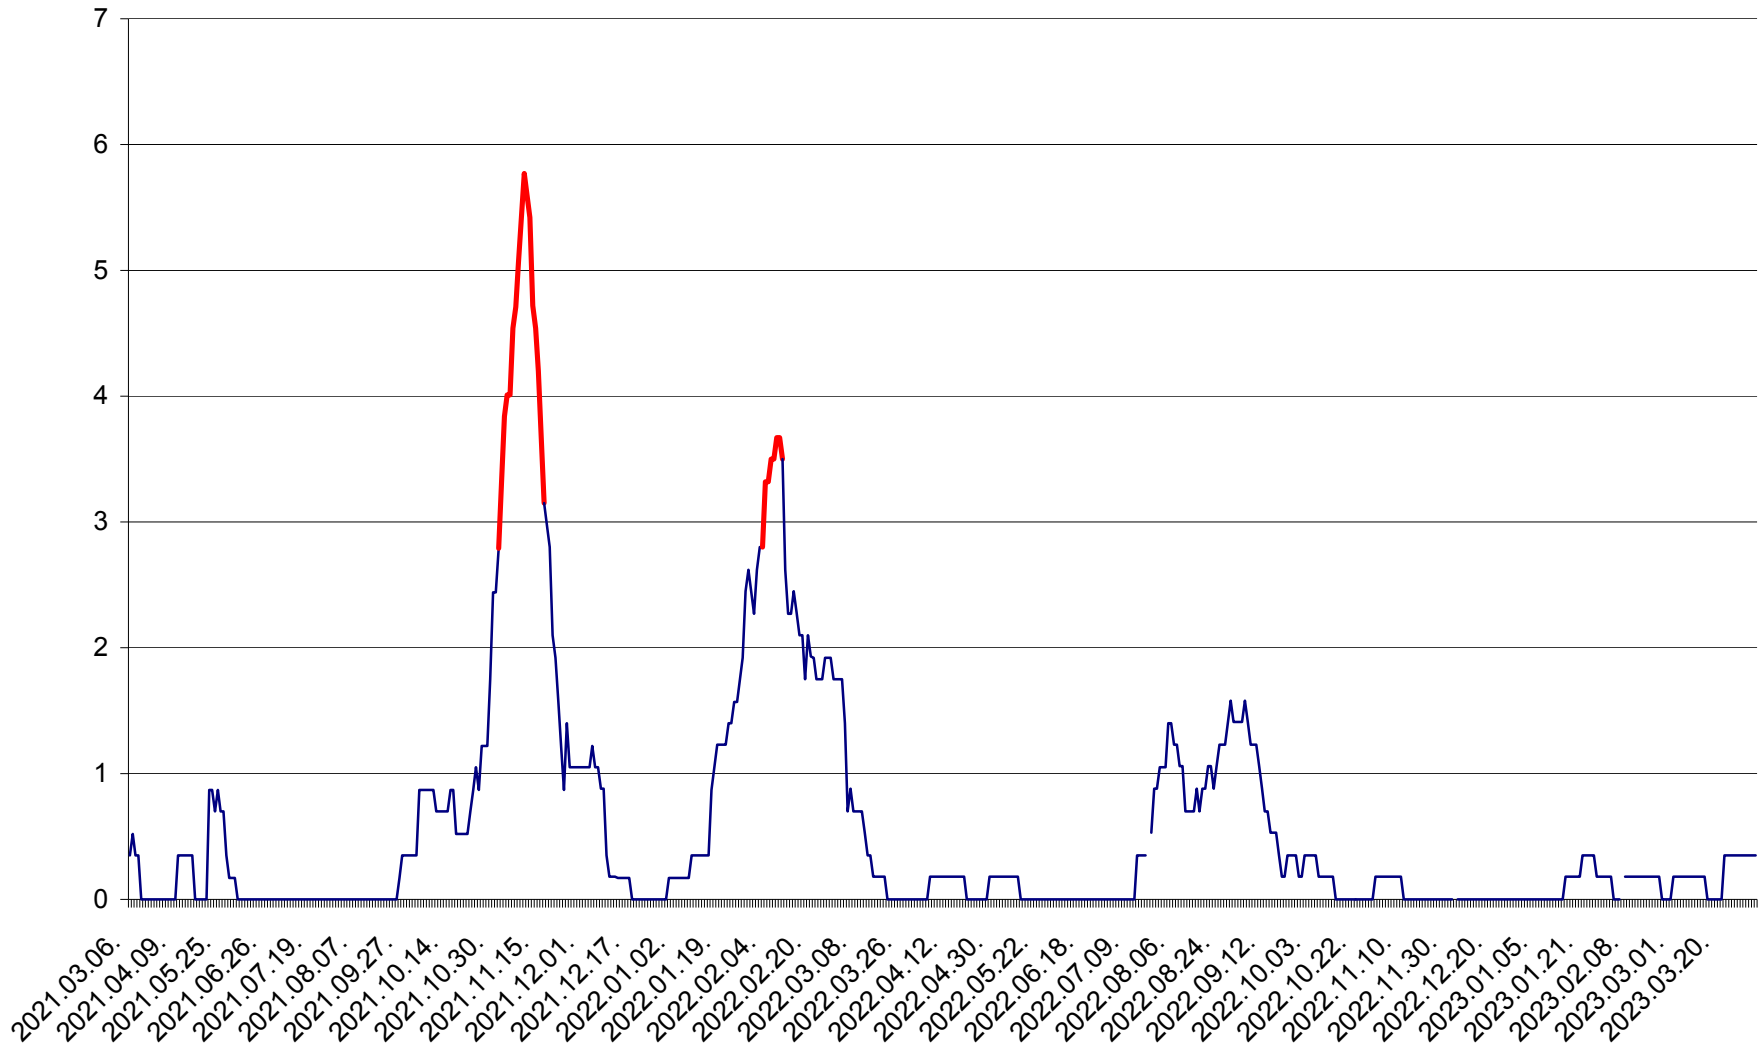

ORAȘ BĂLAN - Evoluția incidenței cumulate pe 14 zile la ‰ de locuitori  
2021.03.07. - 2023.04.02.

BILBOR - Evolutia incidentei cumulate pe 14 zile la ‰ de locuitori  
2021.03.07. - 2023.04.02.

ORAȘ BORSEC - Evolutia incidentei cumulate pe 14 zile la ‰ de locuitori  
2021.03.07. - 2023.04.02.

CORBU - Evolutia incidentei cumulate pe 14 zile la ‰ de locuitori  
2021.03.07. - 2023.04.02.

CORUND - Evolutia incidentei cumulate pe 14 zile la ‰ de locuitori  
2021.03.07. - 2023.04.02.

COZMENI - Evolutia incidentei cumulate pe 14 zile la ‰ de locuitori  
2021.03.07. - 2023.04.02.

ORAȘ CRISTURU SECUIESC - Evolutia incidentei cumulate pe 14 zile la ‰ de locuitori  
2021.03.07. - 2023.04.02.

DĂNEȘTI - Evolutia incidentei cumulate pe 14 zile la ‰ de locuitori  
2021.03.07. - 2023.04.02.

DÂRJIU - Evolutia incidentei cumulate pe 14 zile la ‰ de locuitori  
2021.03.07. - 2023.04.02.

DEALU - Evolutia incidentei cumulate pe 14 zile la ‰ de locuitori  
2021.03.07. - 2023.04.02.

DITRĂU - Evolutia incidentei cumulate pe 14 zile la ‰ de locuitori  
2021.03.07. - 2023.04.02.