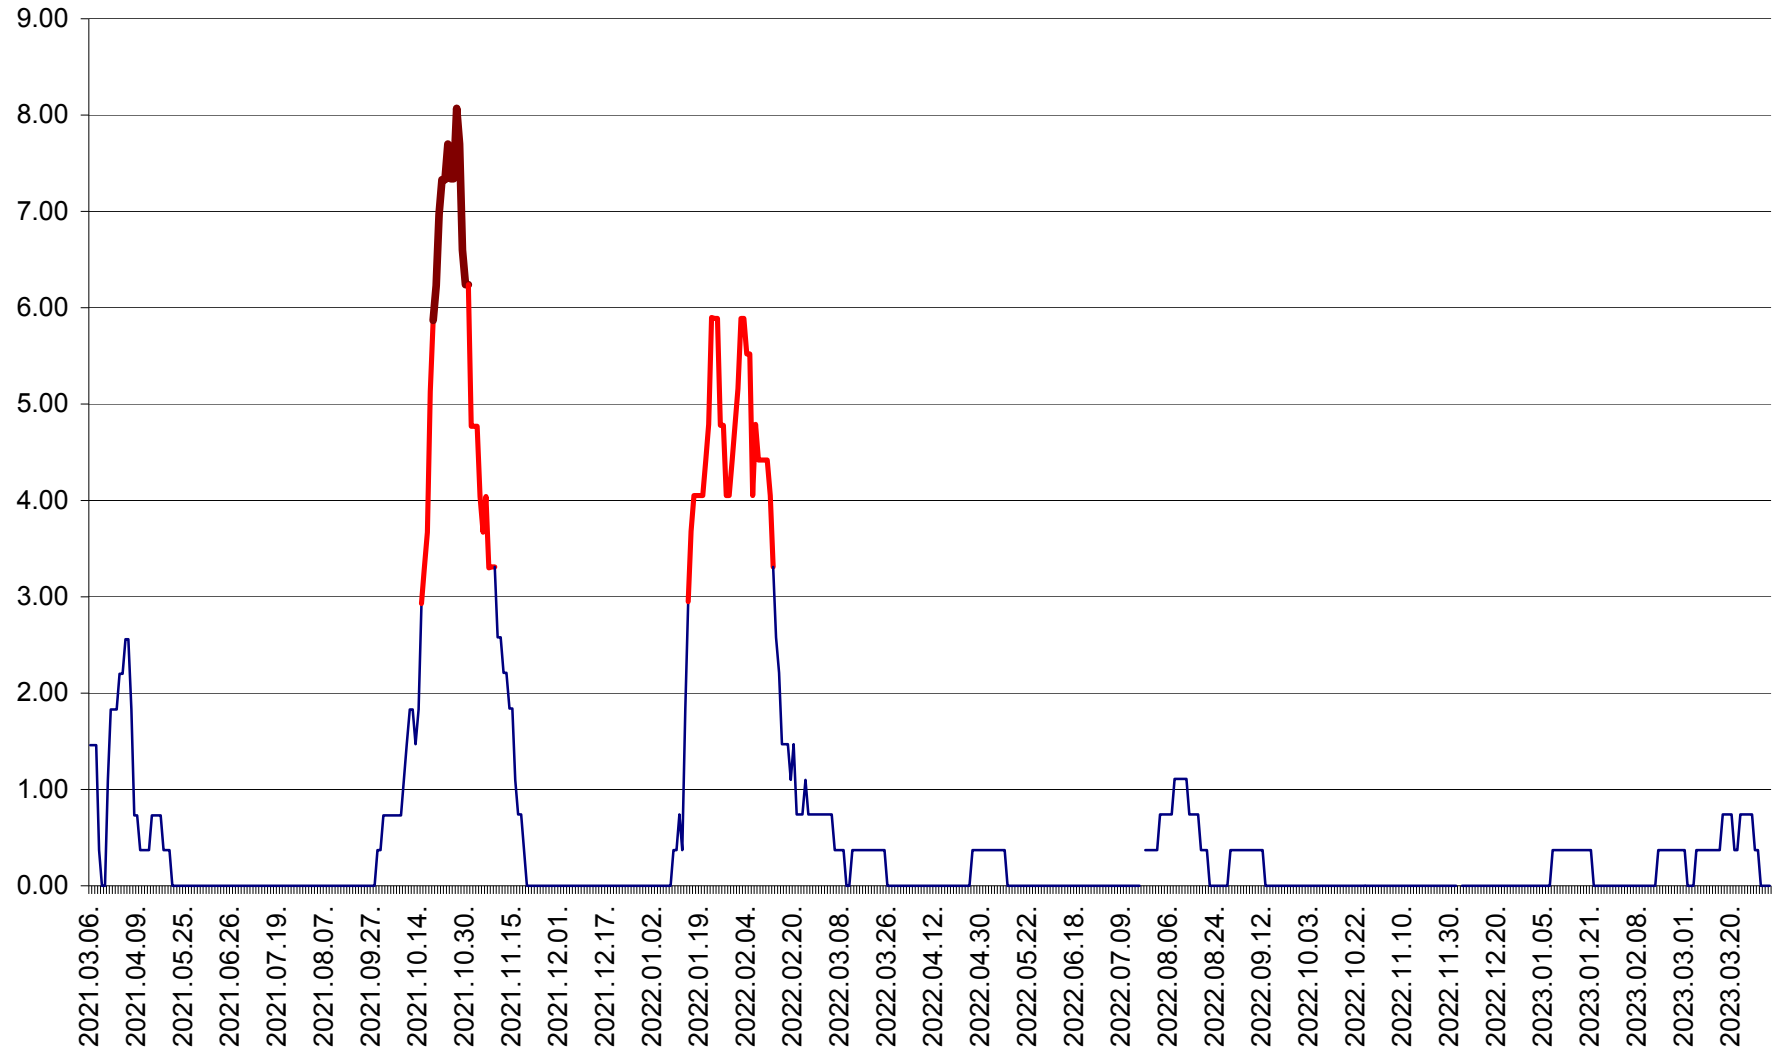

ORAȘ BĂLAN - Evoluția incidenței cumulate pe 14 zile la ‰ de locuitori  
2021.03.07. - 2023.04.02.

BILBOR - Evolutia incidentei cumulate pe 14 zile la ‰ de locuitori  
2021.03.07. - 2023.04.02.

ORAȘ BORSEC - Evolutia incidentei cumulate pe 14 zile la ‰ de locuitori  
2021.03.07. - 2023.04.02.

BRĂDEȘTI - Evolutia incidentei cumulate pe 14 zile la ‰ de locuitori  
2021.03.07. - 2023.04.02.

CĂPÂLNIȚA - Evoluția incidenței cumulate pe 14 zile la ‰ de locuitori  
2021.03.07. - 2023.04.02.

CÂRȚA - Evolutia incidentei cumulate pe 14 zile la ‰ de locuitori  
2021.03.07. - 2023.04.02.

CICEU - Evolutia incidentei cumulate pe 14 zile la ‰ de locuitori  
2021.03.07. - 2023.04.02.

CIUCSÂNGEORGIU - Evolutia incidentei cumulate pe 14 zile la ‰ de locuitori  
2021.03.07. - 2023.04.02.

CIUMANI - Evolutia incidentei cumulate pe 14 zile la ‰ de locuitori  
2021.03.07. - 2023.04.02.

CORBU - Evolutia incidentei cumulate pe 14 zile la ‰ de locuitori  
2021.03.07. - 2023.04.02.

CORUND - Evolutia incidentei cumulate pe 14 zile la ‰ de locuitori  
2021.03.07. - 2023.04.02.

COZMENI - Evolutia incidentei cumulate pe 14 zile la ‰ de locuitori  
2021.03.07. - 2023.04.02.