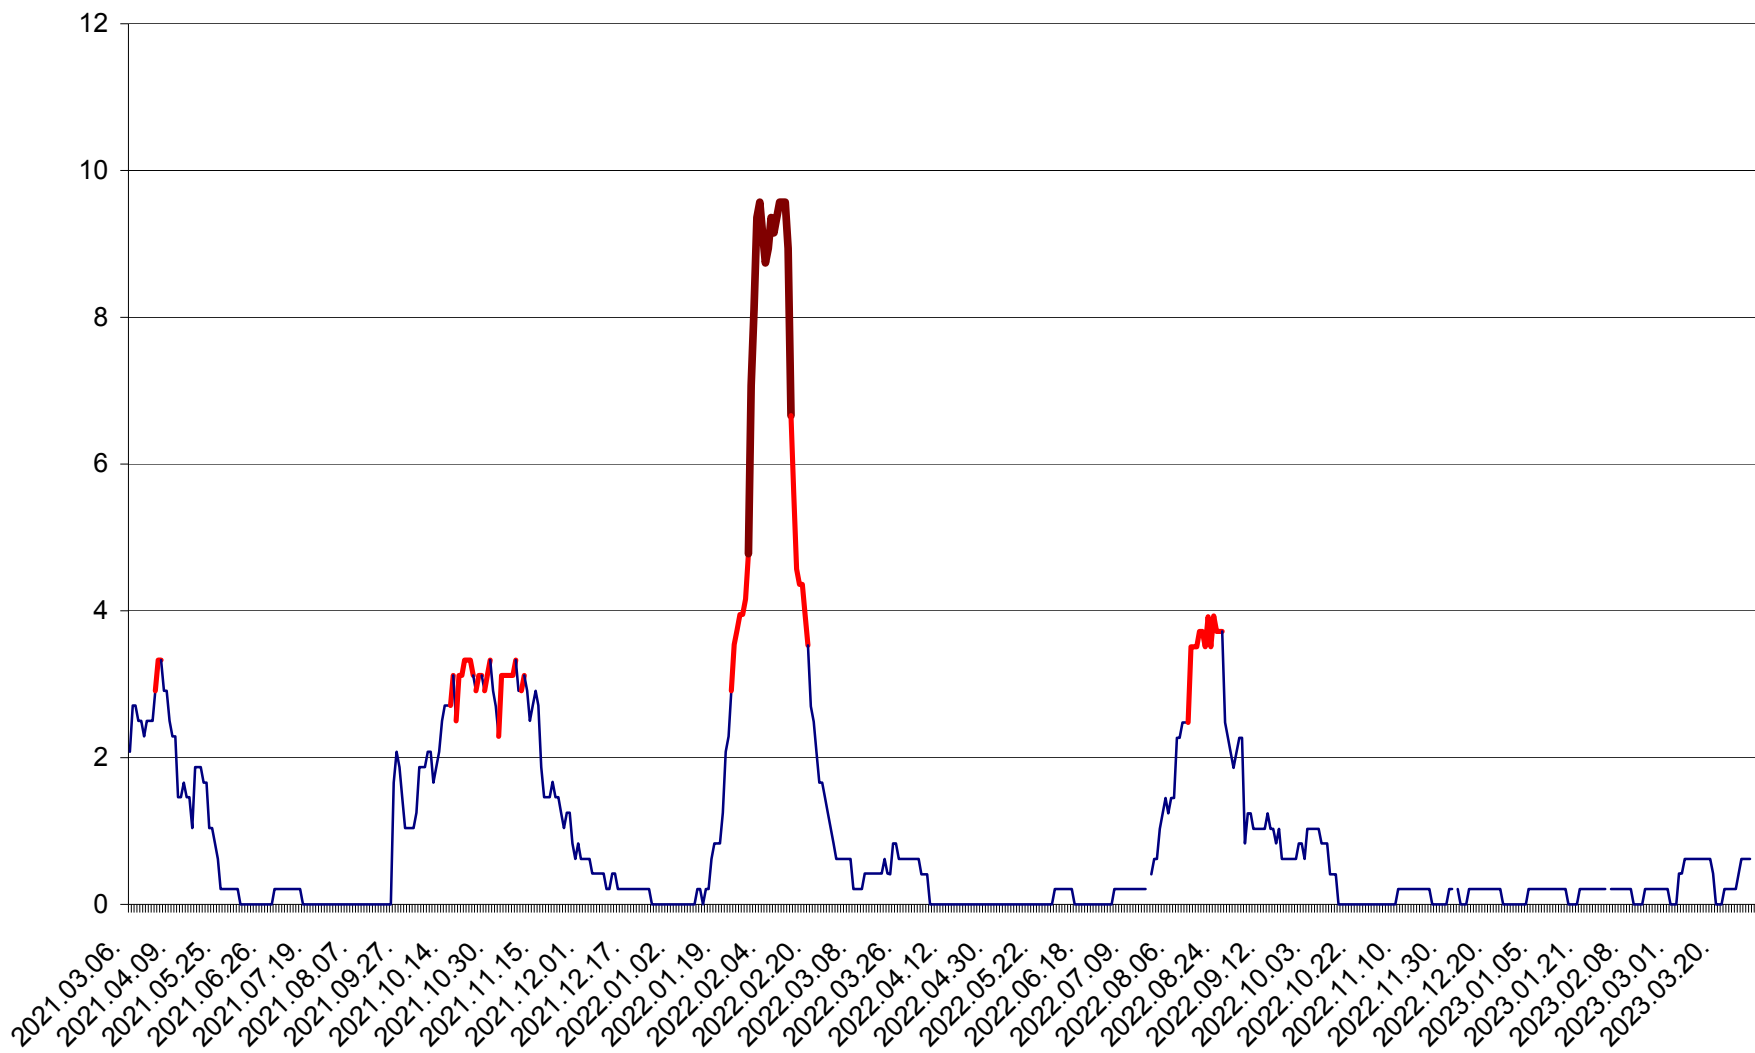

MĂDĂRAȘ - Evolutia incidentei cumulate pe 14 zile la ‰ de locuitori
2021.03.07. - 2023.04.02.