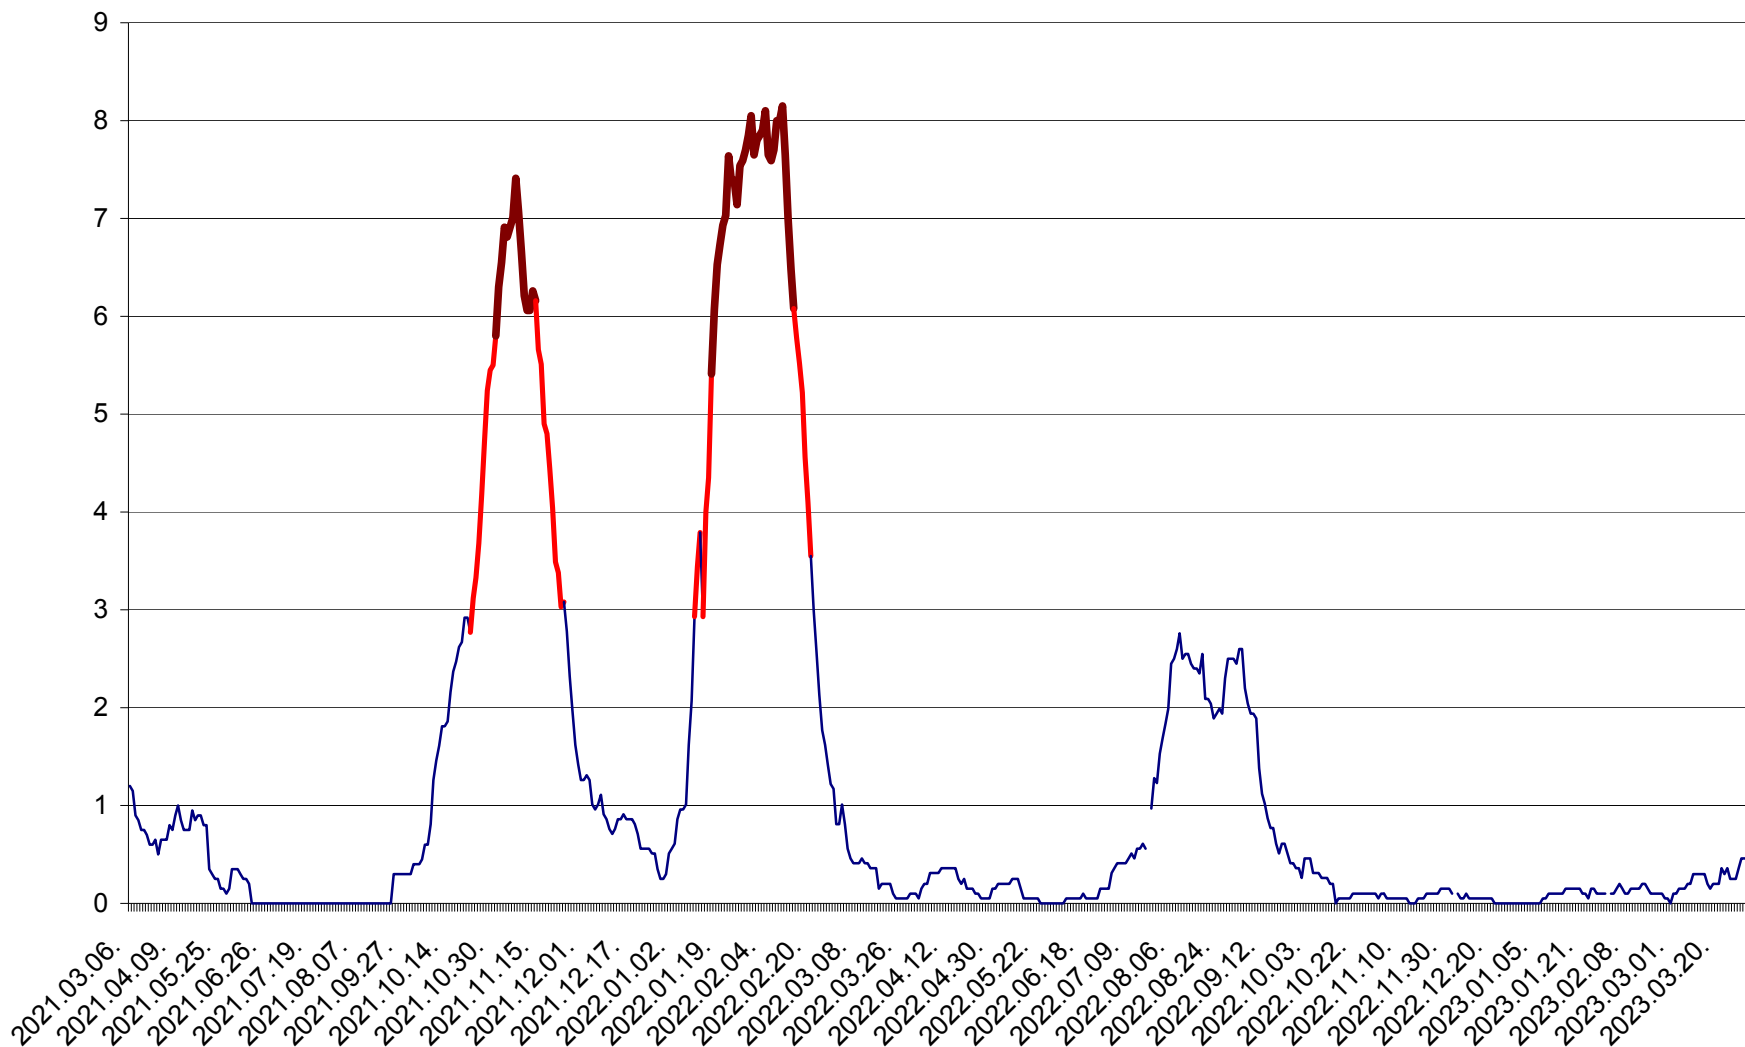

DÂRJIU - Evolutia incidentei cumulate pe 14 zile la ‰ de locuitori  
2021.03.07. - 2023.04.02.

DEALU - Evolutia incidentei cumulate pe 14 zile la ‰ de locuitori  
2021.03.07. - 2023.04.02.

DITRĂU - Evolutia incidentei cumulate pe 14 zile la ‰ de locuitori  
2021.03.07. - 2023.04.02.

FELICENI - Evolutia incidentei cumulate pe 14 zile la ‰ de locuitori  
2021.03.07. - 2023.04.02.

FRUMOASA - Evolutia incidentei cumulate pe 14 zile la ‰ de locuitori  
2021.03.07. - 2023.04.02.

GĂLĂUȚAȘ - Evolutia incidentei cumulate pe 14 zile la ‰ de locuitori  
2021.03.07. - 2023.04.02.

MUNICIPIUL GHEORGHENI - Evolutia incidentei cumulate pe 14 zile la ‰ de locuitori  
2021.03.07. - 2023.04.02.

JOSENI - Evolutia incidentei cumulate pe 14 zile la ‰ de locuitori  
2021.03.07. - 2023.04.02.

LĂZAREA - Evolutia incidentei cumulate pe 14 zile la % de locuitori  
2021.03.07. - 2023.04.02.

LELICENI - Evolutia incidentei cumulate pe 14 zile la ‰ de locuitori  
2021.03.07. - 2023.04.02.

LUETA - Evolutia incidentei cumulate pe 14 zile la ‰ de locuitori  
2021.03.07. - 2023.04.02.