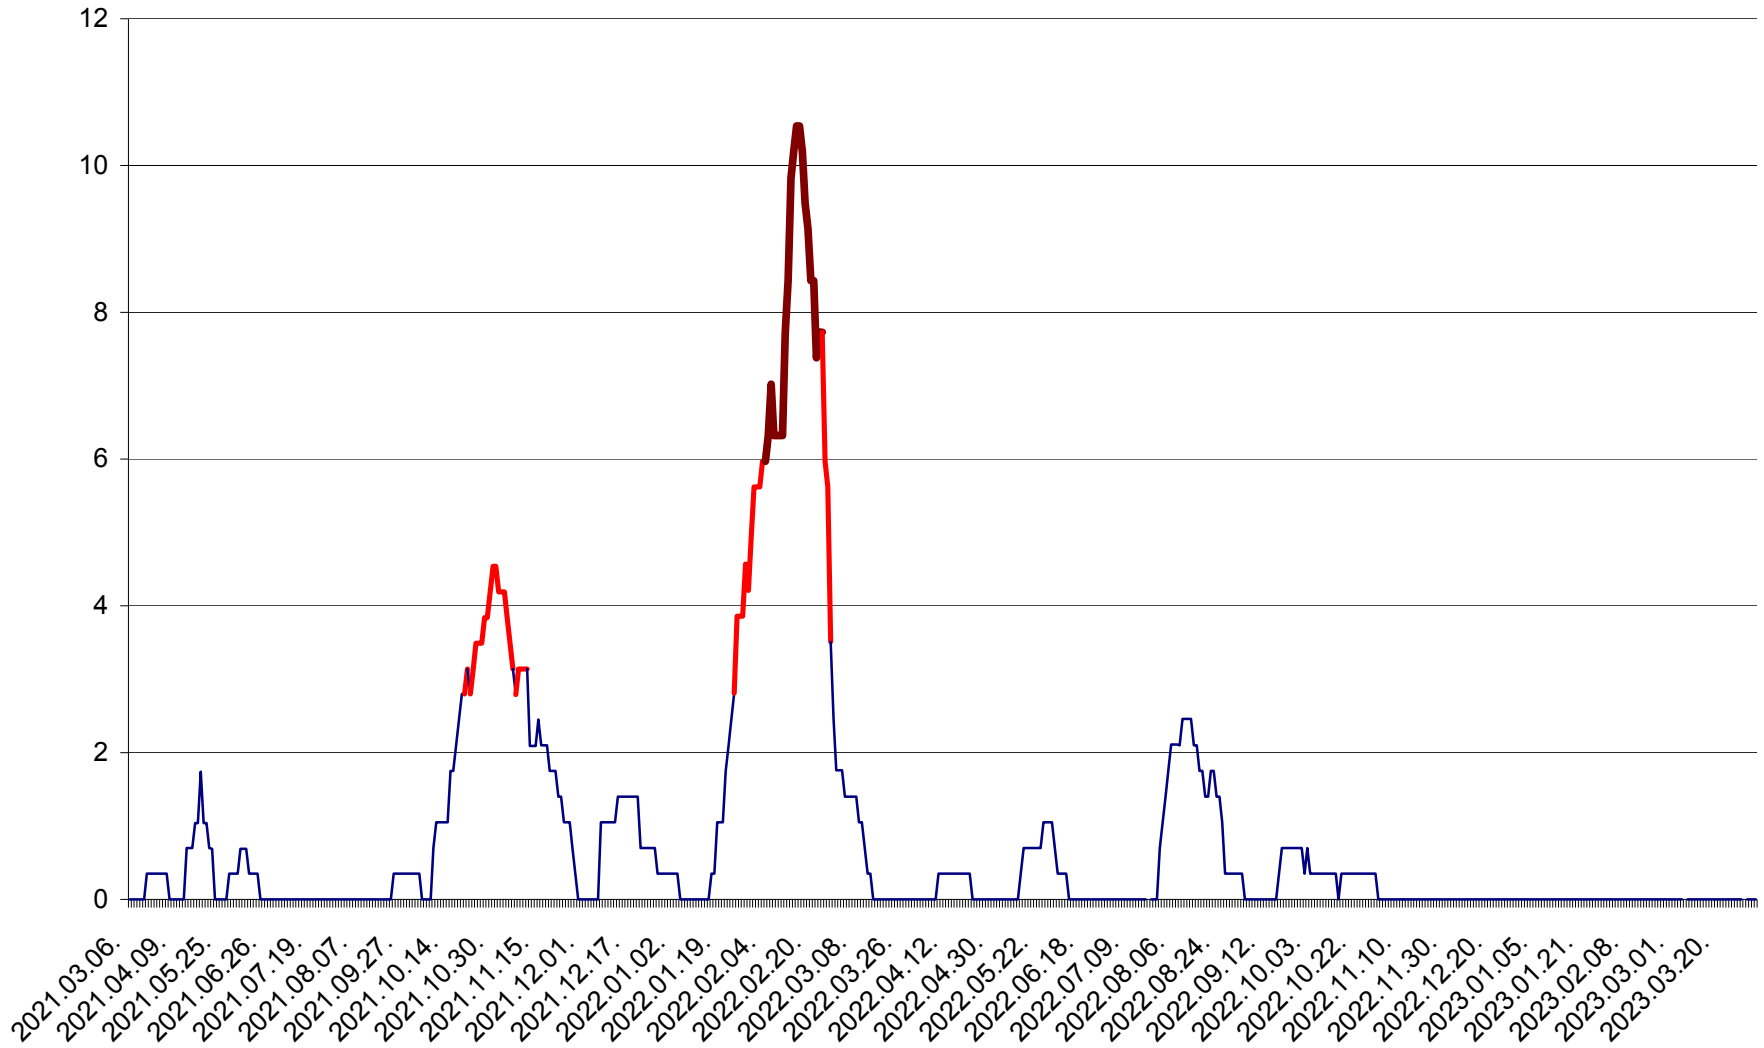

SICULENI - Evolutia incidentei cumulate pe 14 zile la ‰ de locuitori
2021.03.07. - 2023.04.02.