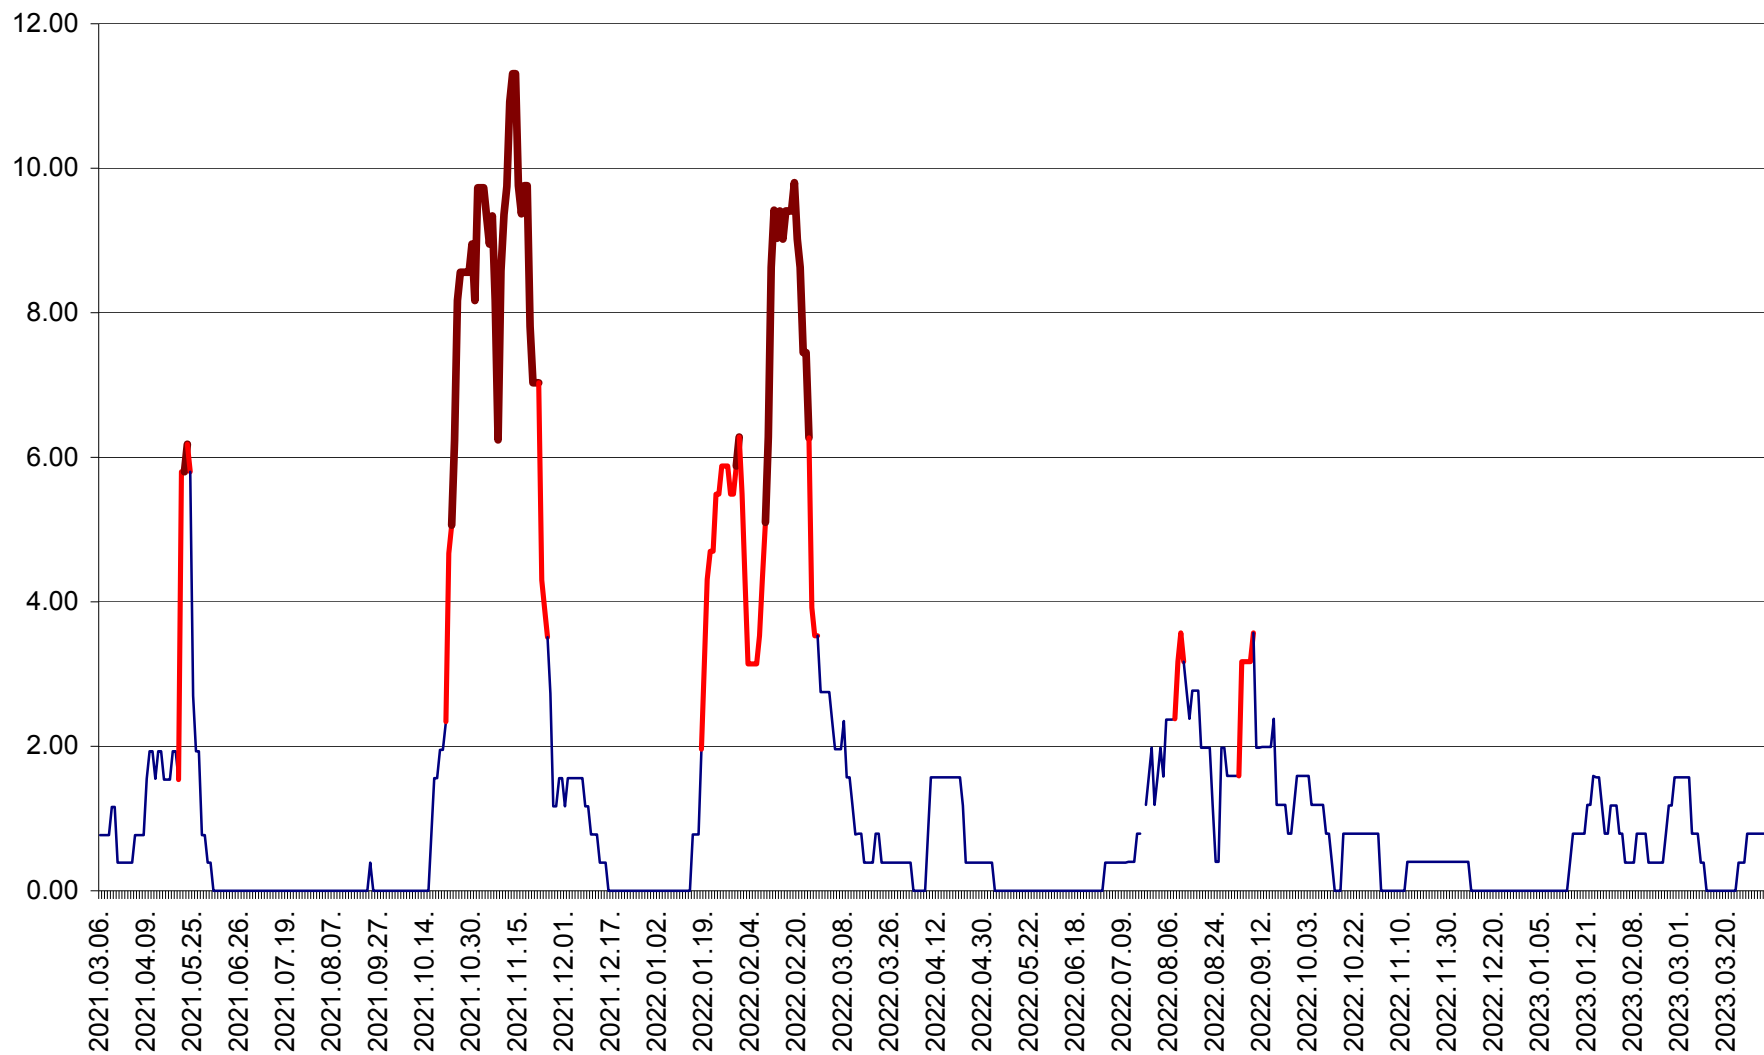

ATID - Evolutia incidentei cumulate pe 14 zile la ‰ de locuitori  
2021.03.07. - 2023.04.02.

AVRĂMEȘTI - Evolutia incidentei cumulate pe 14 zile la ‰ de locuitori  
2021.03.07. - 2023.04.02.

ORAȘ BĂILE TUȘNAD - Evolutia incidentei cumulate pe 14 zile la ‰ de locuitori  
2021.03.07. - 2023.04.02.

ORAȘ BĂLAN - Evoluția incidenței cumulate pe 14 zile la ‰ de locuitori  
2021.03.07. - 2023.04.02.

BILBOR - Evolutia incidentei cumulate pe 14 zile la ‰ de locuitori  
2021.03.07. - 2023.04.02.

ORAȘ BORSEC - Evolutia incidentei cumulate pe 14 zile la ‰ de locuitori  
2021.03.07. - 2023.04.02.

BRĂDEȘTI - Evolutia incidentei cumulate pe 14 zile la ‰ de locuitori  
2021.03.07. - 2023.04.02.

CĂPÂLNIȚA - Evoluția incidenței cumulate pe 14 zile la ‰ de locuitori  
2021.03.07. - 2023.04.02.

CÂRȚA - Evolutia incidentei cumulate pe 14 zile la ‰ de locuitori  
2021.03.07. - 2023.04.02.