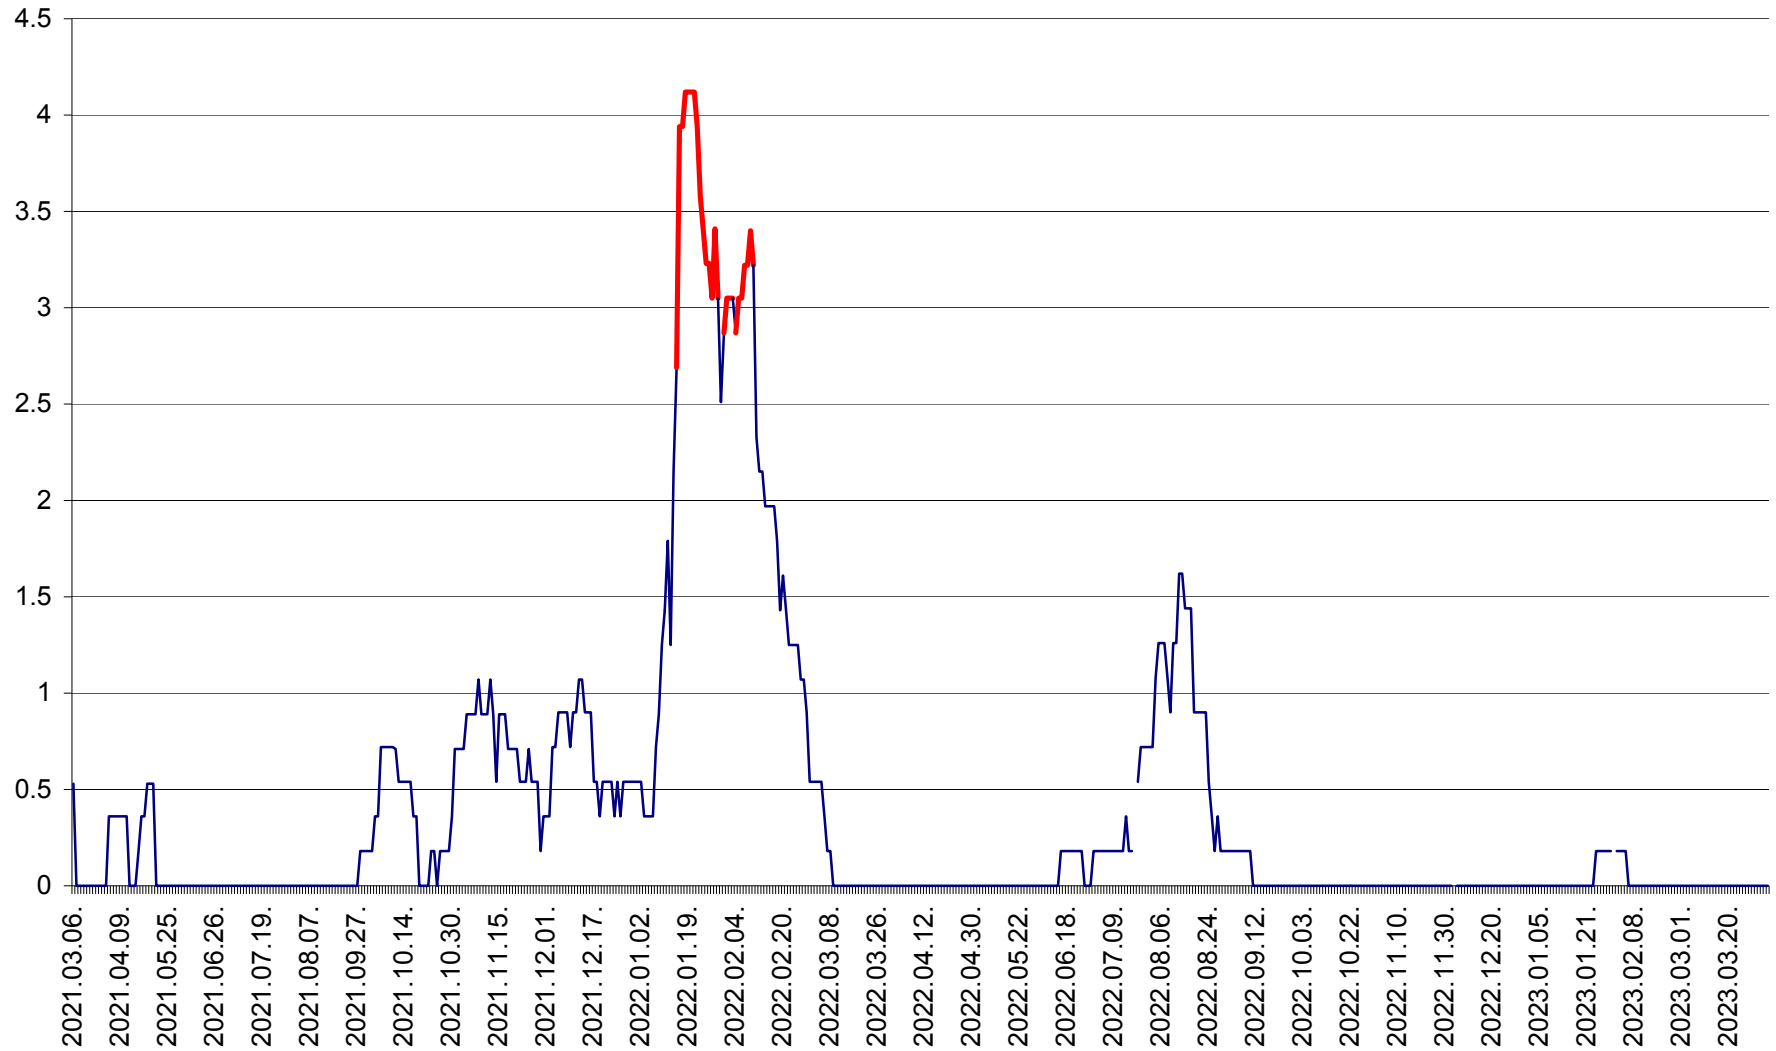

MUNICIPIUL GHEORGHENI - Evolutia incidentei cumulate pe 14 zile la ‰ de locuitori  
2021.03.07. - 2023.04.02.

JOSENI - Evolutia incidentei cumulate pe 14 zile la ‰ de locuitori  
2021.03.07. - 2023.04.02.

LĂZAREA - Evolutia incidentei cumulate pe 14 zile la % de locuitori  
2021.03.07. - 2023.04.02.

LELICENI - Evolutia incidentei cumulate pe 14 zile la ‰ de locuitori  
2021.03.07. - 2023.04.02.

LUETA - Evolutia incidentei cumulate pe 14 zile la ‰ de locuitori  
2021.03.07. - 2023.04.02.

LUNCA DE JOS - Evolutia incidentei cumulate pe 14 zile la ‰ de locuitori  
2021.03.07. - 2023.04.02.

LUNCA DE SUS - Evolutia incidentei cumulate pe 14 zile la ‰ de locuitori  
2021.03.07. - 2023.04.02.