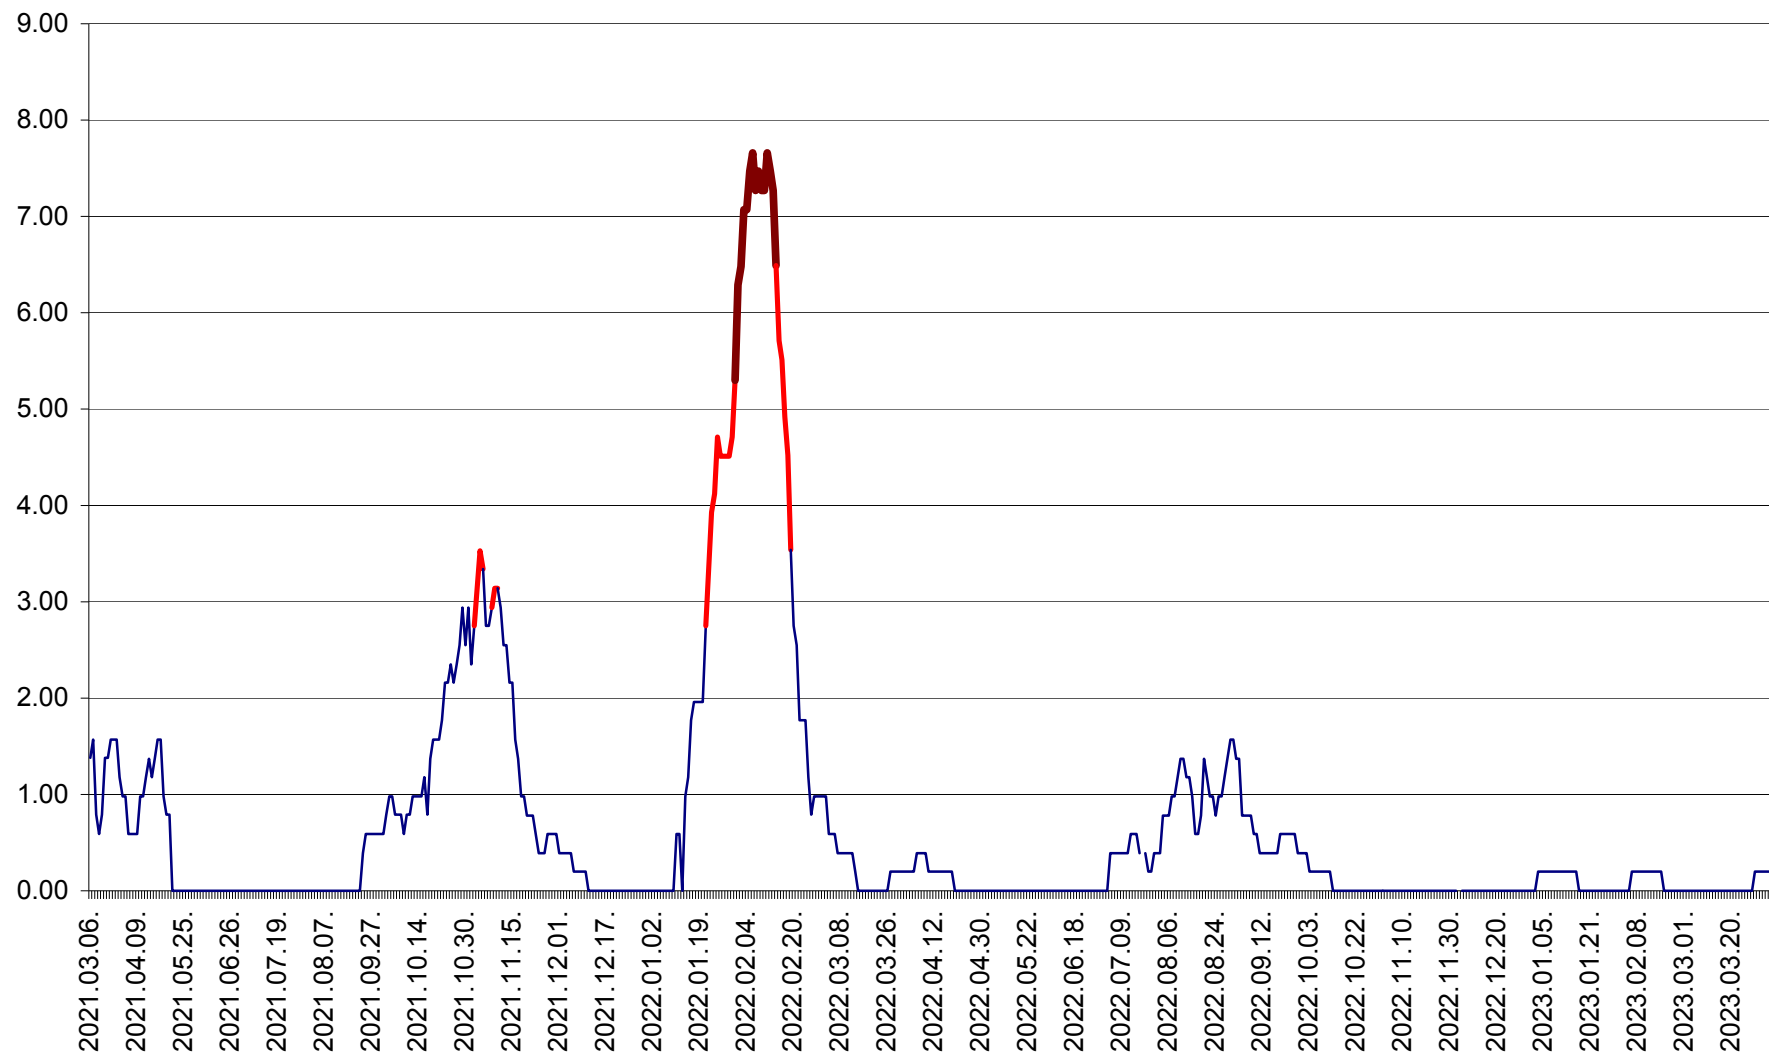

ORAȘ BĂLAN - Evoluția incidenței cumulate pe 14 zile la ‰ de locuitori  
2021.03.07. - 2023.04.02.

BILBOR - Evolutia incidentei cumulate pe 14 zile la ‰ de locuitori  
2021.03.07. - 2023.04.02.

ORAȘ BORSEC - Evolutia incidentei cumulate pe 14 zile la ‰ de locuitori  
2021.03.07. - 2023.04.02.

BRĂDEȘTI - Evolutia incidentei cumulate pe 14 zile la ‰ de locuitori  
2021.03.07. - 2023.04.02.

CĂPÂLNIȚA - Evoluția incidenței cumulate pe 14 zile la ‰ de locuitori  
2021.03.07. - 2023.04.02.

CÂRȚA - Evolutia incidentei cumulate pe 14 zile la ‰ de locuitori  
2021.03.07. - 2023.04.02.

CICEU - Evolutia incidentei cumulate pe 14 zile la ‰ de locuitori  
2021.03.07. - 2023.04.02.

CIUCSÂNGEORGIU - Evolutia incidentei cumulate pe 14 zile la ‰ de locuitori  
2021.03.07. - 2023.04.02.

CIUMANI - Evolutia incidentei cumulate pe 14 zile la ‰ de locuitori  
2021.03.07. - 2023.04.02.

CORBU - Evolutia incidentei cumulate pe 14 zile la ‰ de locuitori  
2021.03.07. - 2023.04.02.

CORUND - Evolutia incidentei cumulate pe 14 zile la ‰ de locuitori  
2021.03.07. - 2023.04.02.

COZMENI - Evolutia incidentei cumulate pe 14 zile la ‰ de locuitori  
2021.03.07. - 2023.04.02.