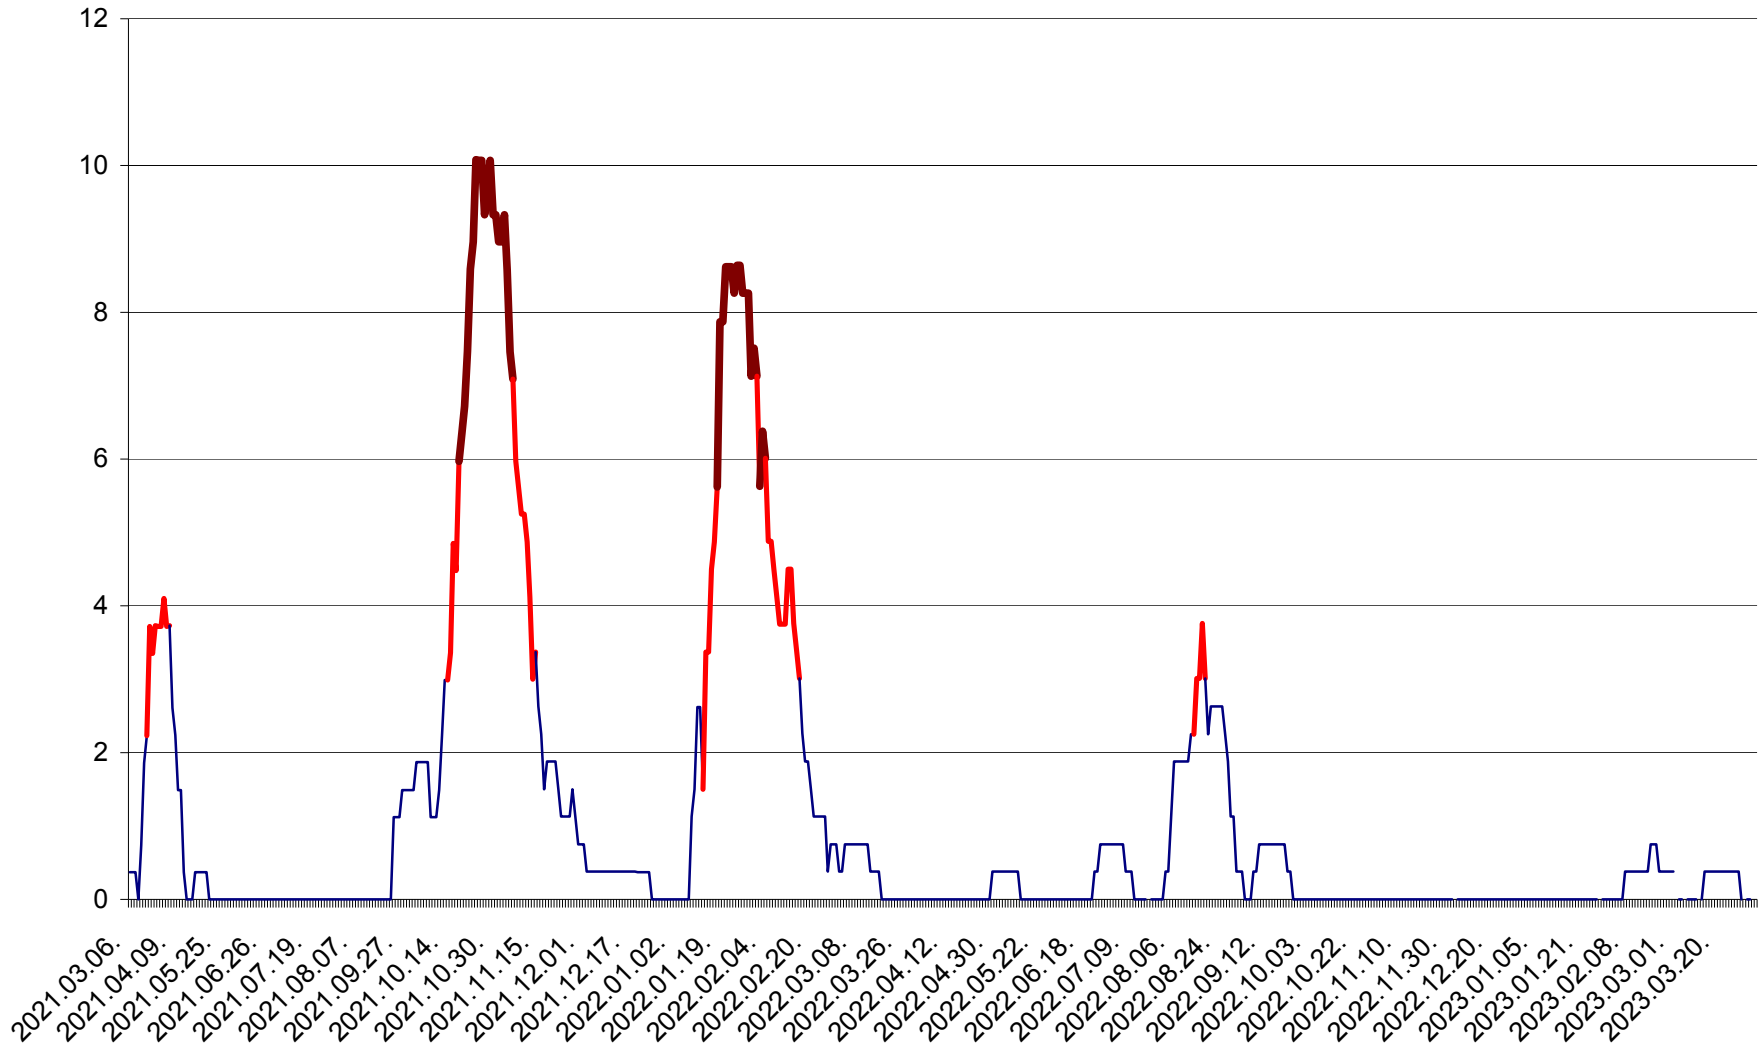

PRAID - Evolutia incidentei cumulate pe 14 zile la ‰ de locuitori  
2021.03.07. - 2023.04.02.

RACU - Evolutia incidentei cumulate pe 14 zile la ‰ de locuitori  
2021.03.07. - 2023.04.02.

REMETEA - Evolutia incidentei cumulate pe 14 zile la % de locuitori  
2021.03.07. - 2023.04.02.

SĂCEL - Evolutia incidentei cumulate pe 14 zile la ‰ de locuitori  
2021.03.07. - 2023.04.02.

SÂNCRĂIENI - Evolutia incidentei cumulate pe 14 zile la ‰ de locuitori  
2021.03.07. - 2023.04.02.

SÂNDOMINIC - Evolutia incidentei cumulate pe 14 zile la ‰ de locuitori  
2021.03.07. - 2023.04.02.