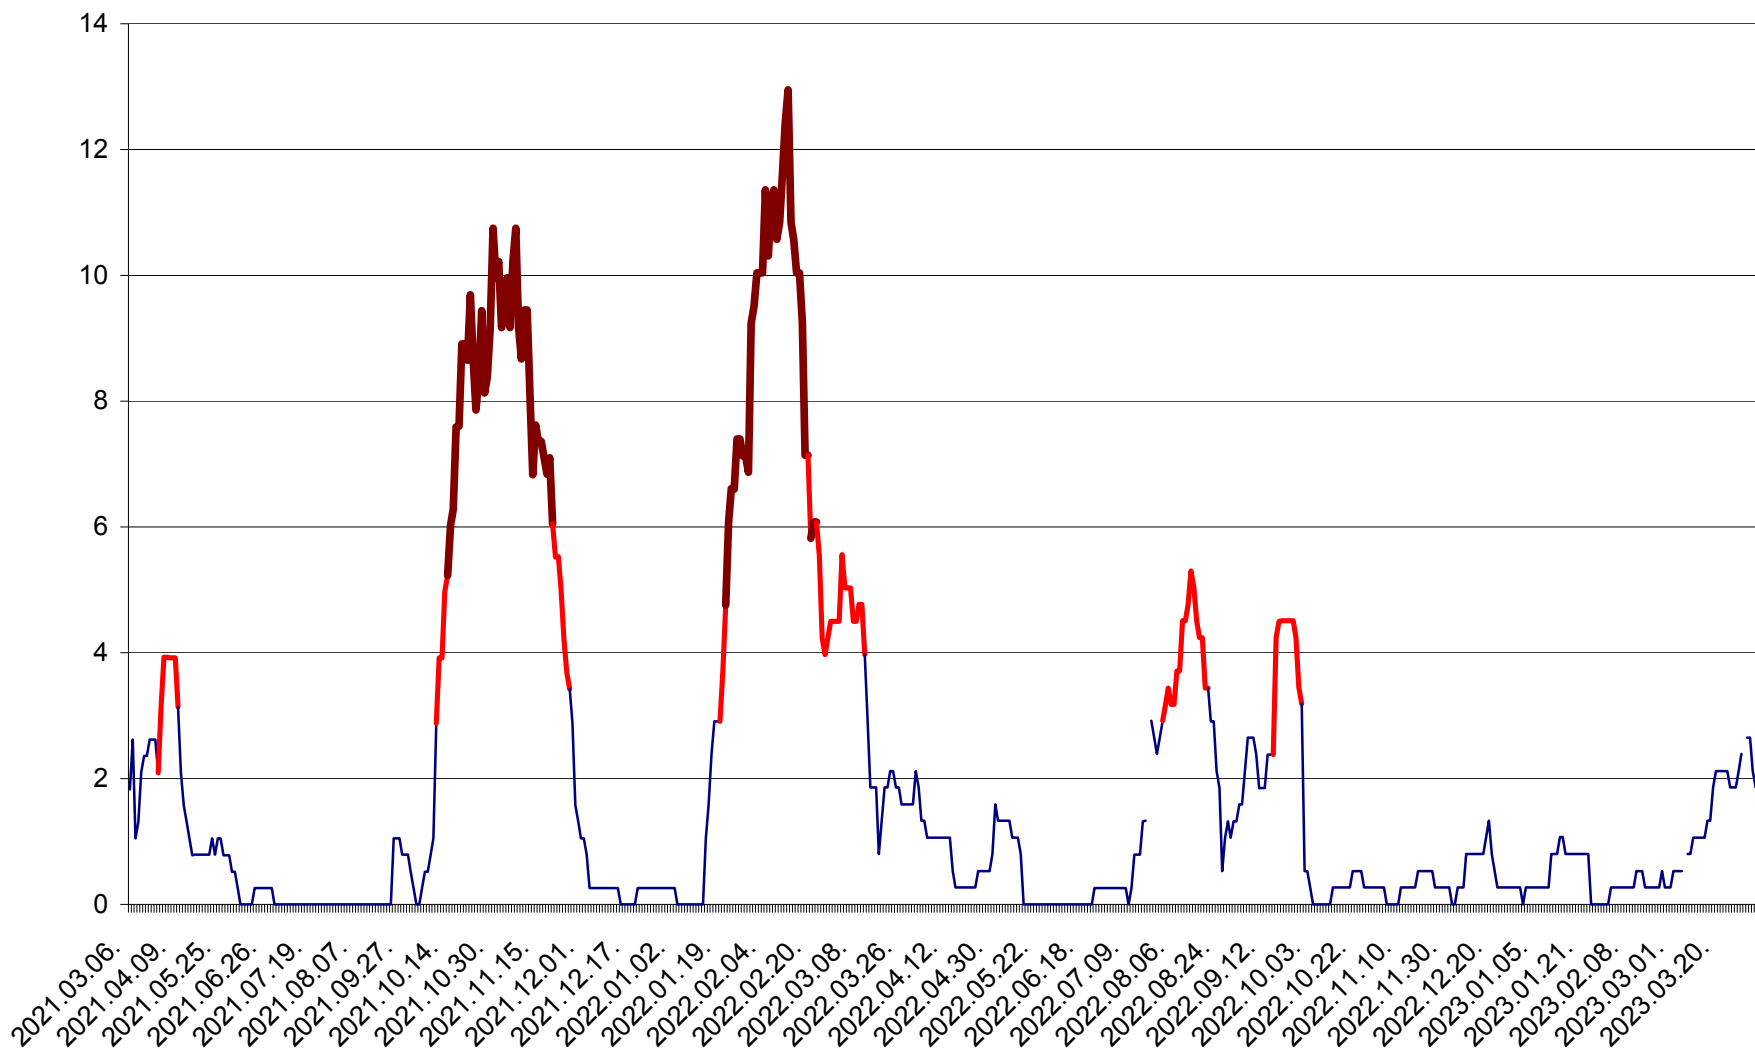

SATU MARE - Evolutia incidentei cumulate pe 14 zile la ‰ de locuitori
2021.03.07. - 2023.04.02.