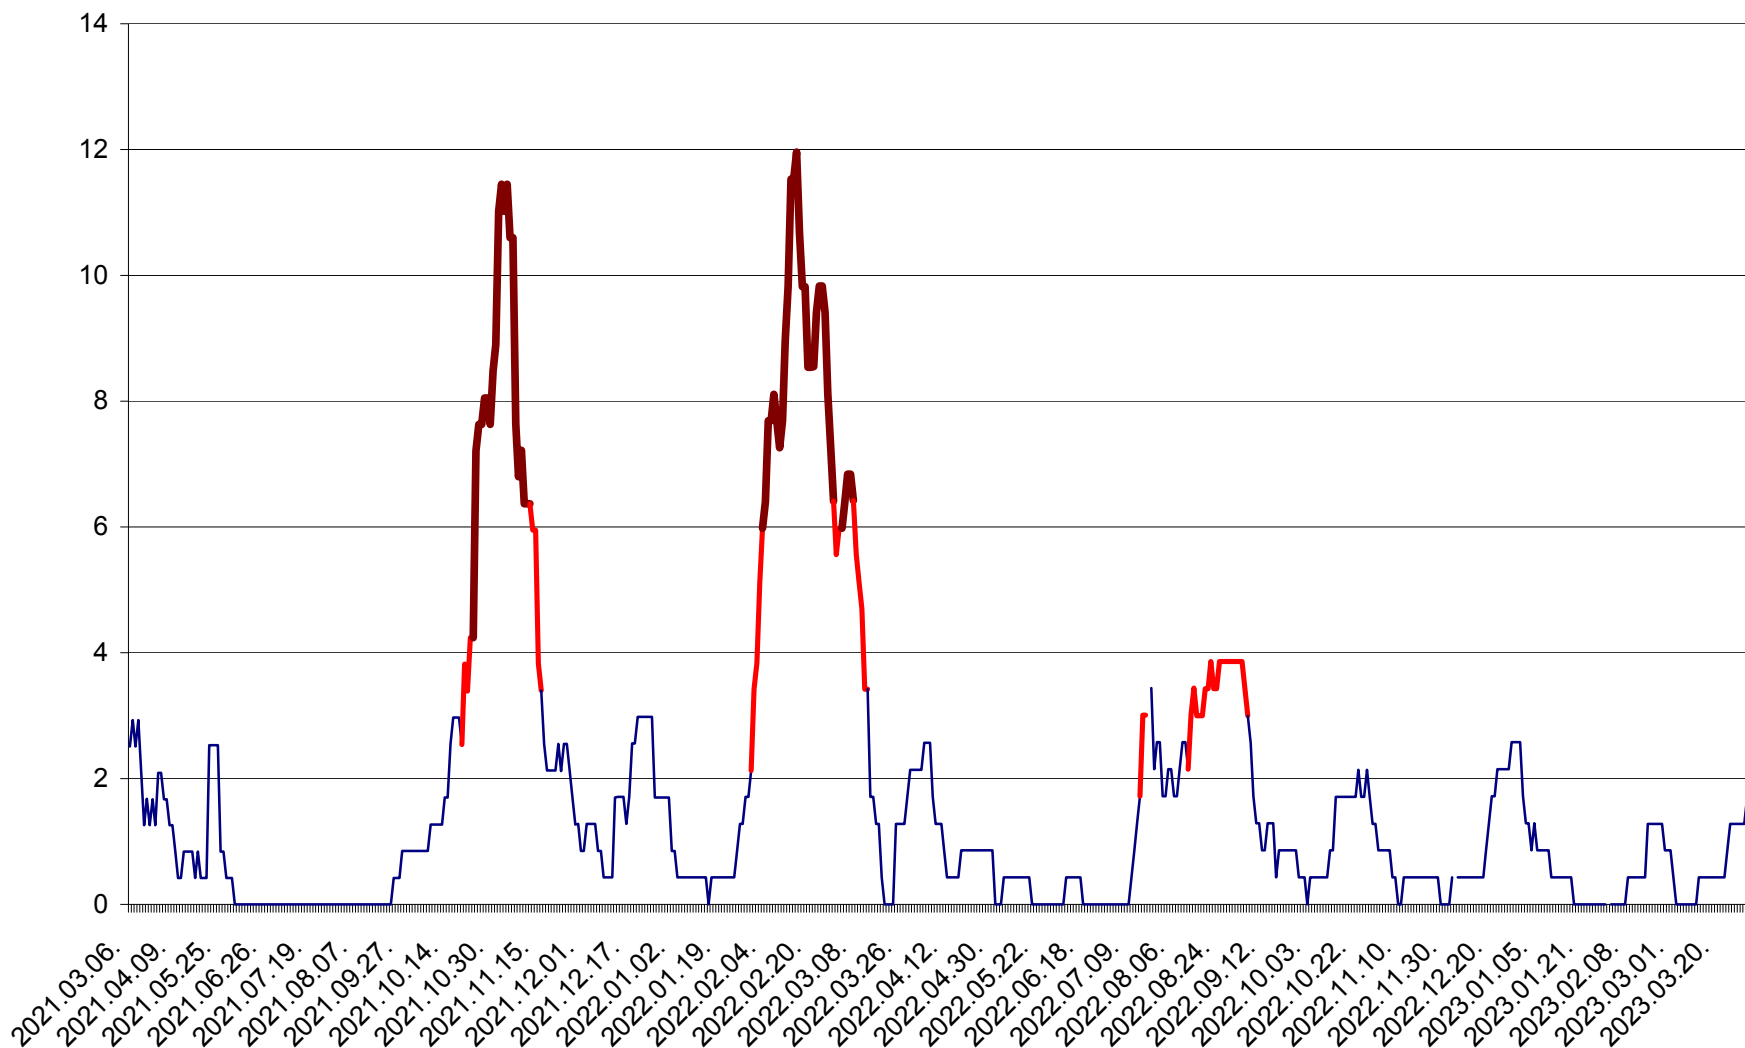

ORAȘ CRISTURU SECUIESC - Evolutia incidentei cumulate pe 14 zile la ‰ de locuitori  
2021.03.07. - 2023.04.02.

DĂNEȘTI - Evolutia incidentei cumulate pe 14 zile la ‰ de locuitori  
2021.03.07. - 2023.04.02.

DÂRJIU - Evolutia incidentei cumulate pe 14 zile la ‰ de locuitori  
2021.03.07. - 2023.04.02.

DEALU - Evolutia incidentei cumulate pe 14 zile la ‰ de locuitori  
2021.03.07. - 2023.04.02.

DITRĂU - Evolutia incidentei cumulate pe 14 zile la ‰ de locuitori  
2021.03.07. - 2023.04.02.

FELICENI - Evolutia incidentei cumulate pe 14 zile la ‰ de locuitori  
2021.03.07. - 2023.04.02.

FRUMOASA - Evolutia incidentei cumulate pe 14 zile la ‰ de locuitori  
2021.03.07. - 2023.04.02.

GĂLĂUȚAȘ - Evolutia incidentei cumulate pe 14 zile la ‰ de locuitori  
2021.03.07. - 2023.04.02.

MUNICIPIUL GHEORGHENI - Evolutia incidentei cumulate pe 14 zile la ‰ de locuitori  
2021.03.07. - 2023.04.02.

JOSENI - Evolutia incidentei cumulate pe 14 zile la ‰ de locuitori  
2021.03.07. - 2023.04.02.