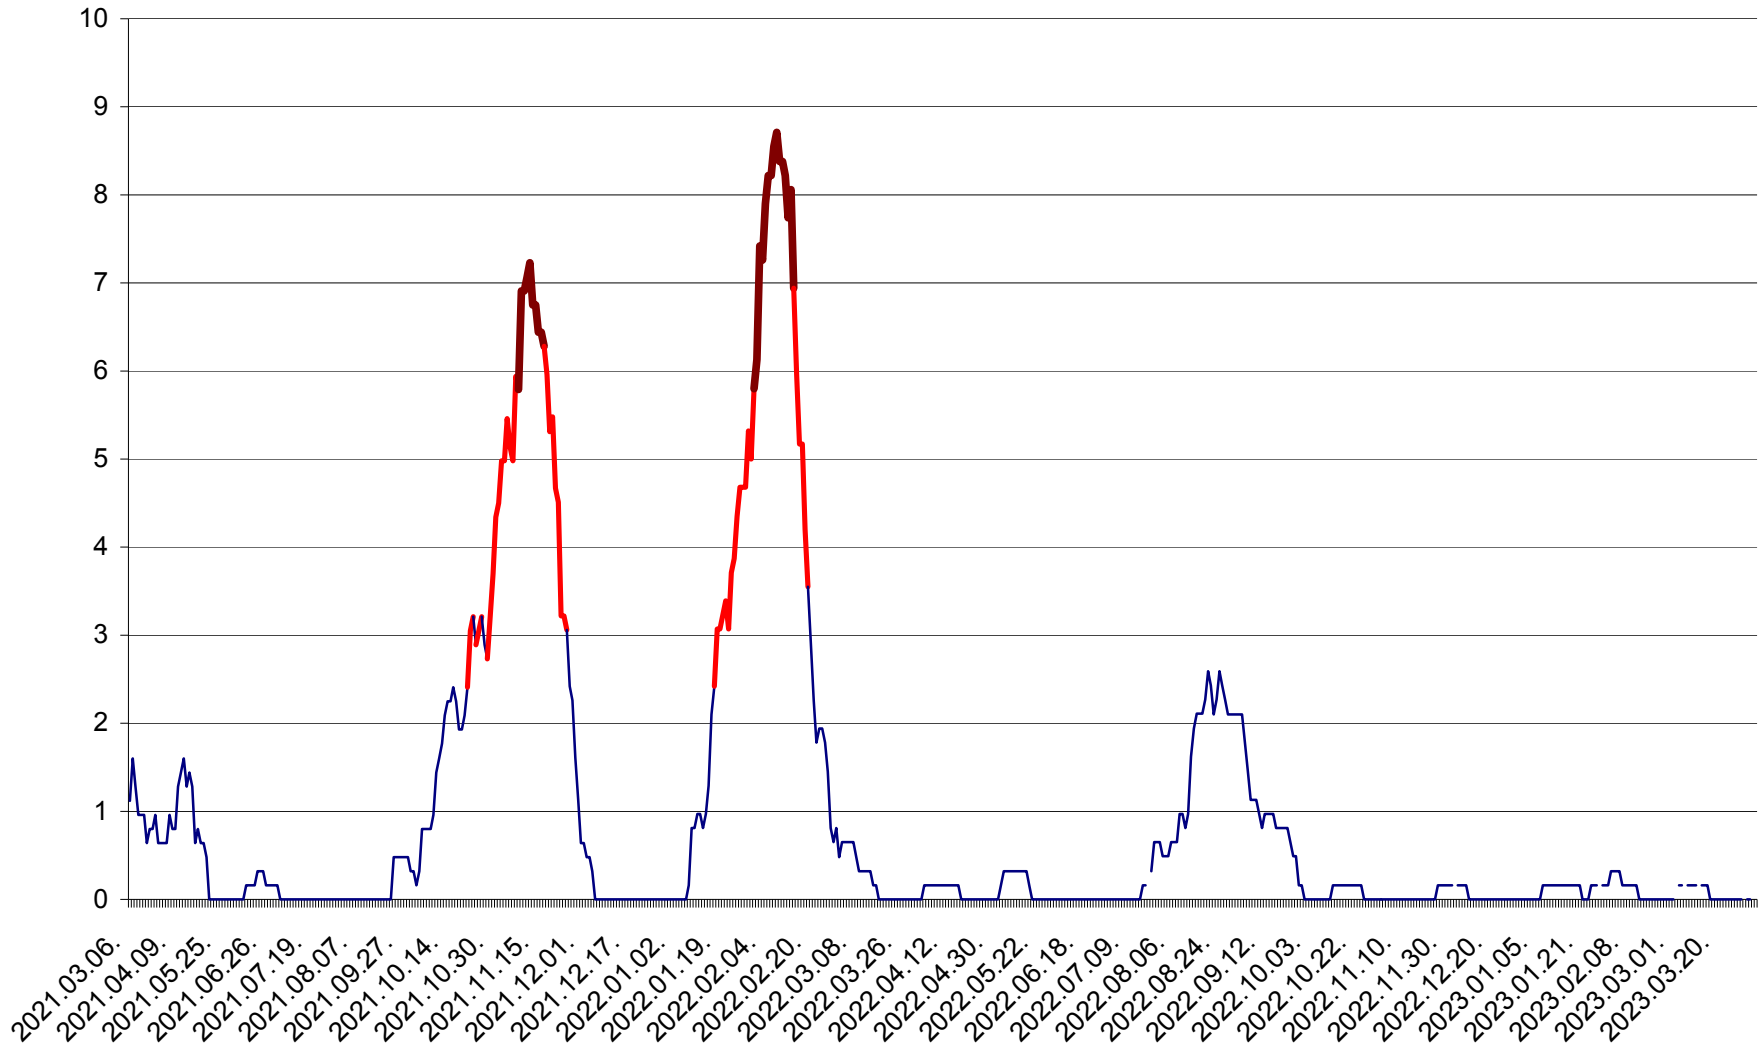

PRAID - Evolutia incidentei cumulate pe 14 zile la ‰ de locuitori  
2021.03.07. - 2023.04.02.

RACU - Evolutia incidentei cumulate pe 14 zile la ‰ de locuitori  
2021.03.07. - 2023.04.02.

REMETEA - Evolutia incidentei cumulate pe 14 zile la % de locuitori  
2021.03.07. - 2023.04.02.

SĂCEL - Evolutia incidentei cumulate pe 14 zile la ‰ de locuitori  
2021.03.07. - 2023.04.02.

SÂNCRĂIENI - Evolutia incidentei cumulate pe 14 zile la ‰ de locuitori  
2021.03.07. - 2023.04.02.

SÂNDOMINIC - Evolutia incidentei cumulate pe 14 zile la ‰ de locuitori  
2021.03.07. - 2023.04.02.