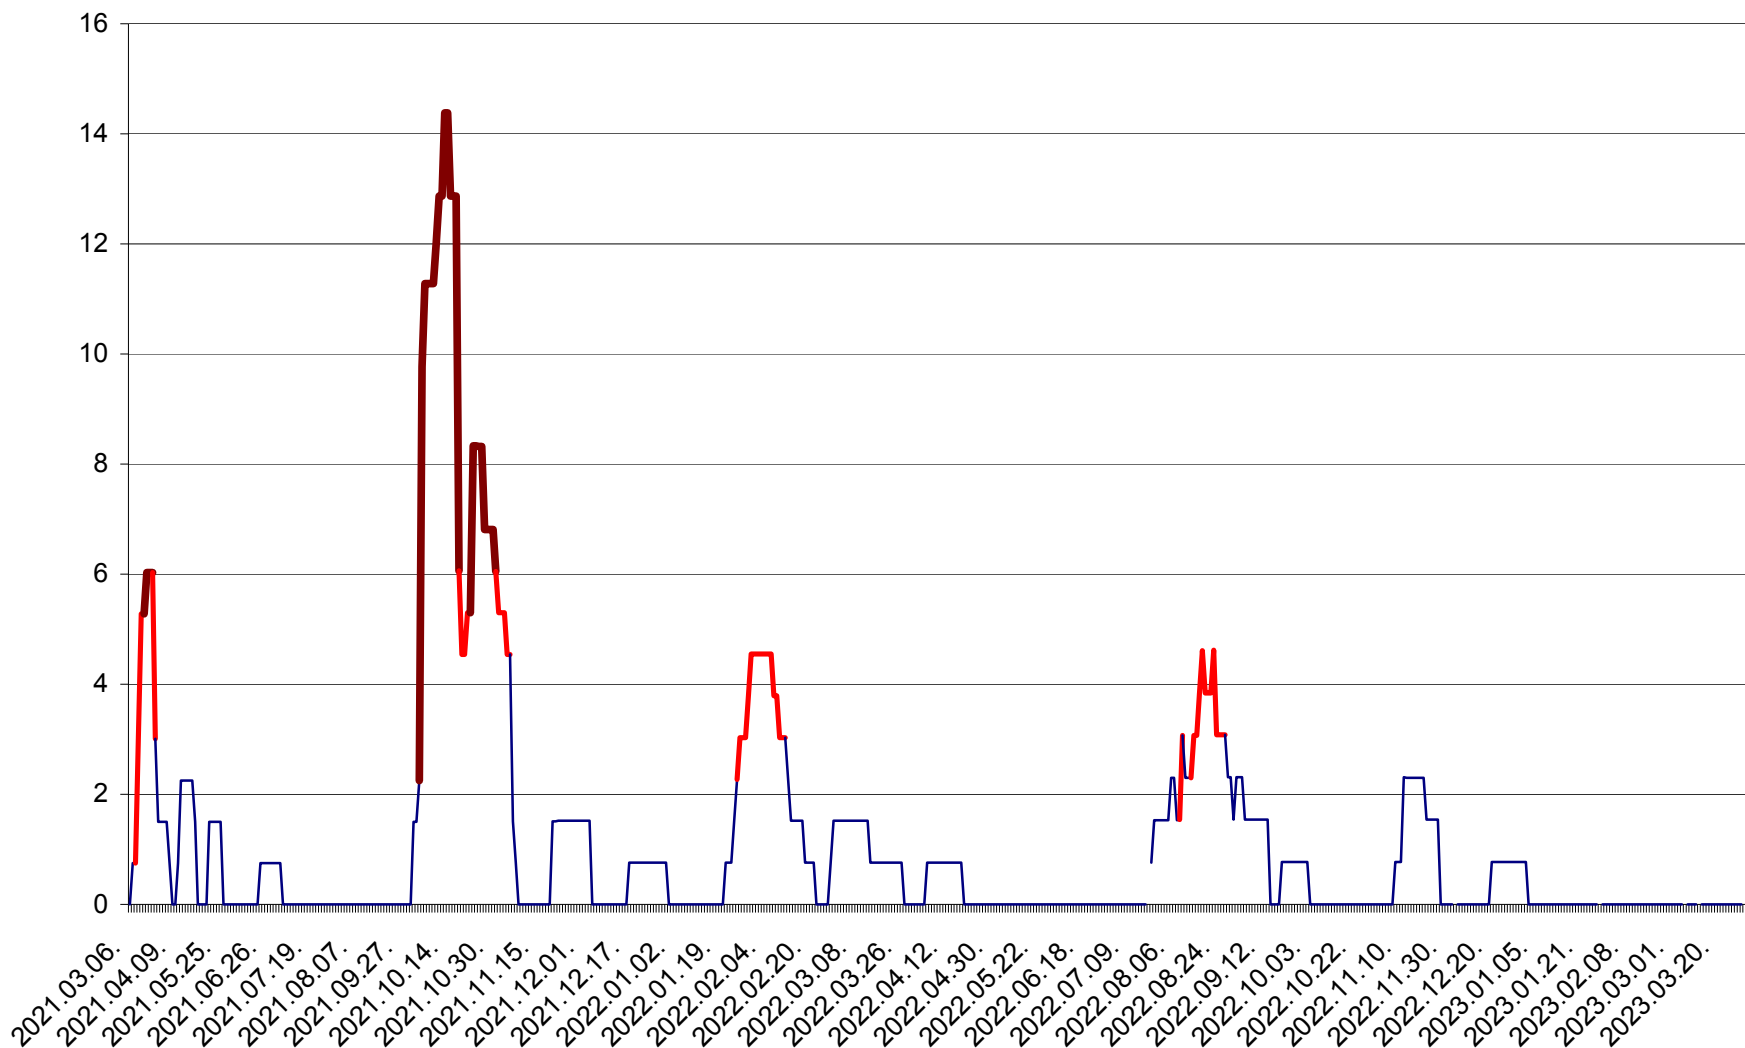

LUPENI - Evolutia incidentei cumulate pe 14 zile la ‰ de locuitori  
2021.03.07. - 2023.04.02.

MĂDĂRAȘ - Evolutia incidentei cumulate pe 14 zile la ‰ de locuitori  
2021.03.07. - 2023.04.02.

MĂRTINIȘ - Evolutia incidentei cumulate pe 14 zile la ‰ de locuitori  
2021.03.07. - 2023.04.02.

MEREȘTI - Evolutia incidentei cumulate pe 14 zile la ‰ de locuitori  
2021.03.07. - 2023.04.02.

MUNICIPIUL MIERCUREA-CIUC - Evolutia incidentei cumulate pe 14 zile la ‰ de locuitori  
2021.03.07. - 2023.04.02.

MIHĂILENI - Evolutia incidentei cumulate pe 14 zile la ‰ de locuitori  
2021.03.07. - 2023.04.02.

MUGENI - Evolutia incidentei cumulate pe 14 zile la ‰ de locuitori  
2021.03.07. - 2023.04.02.

OCLAND - Evolutia incidentei cumulate pe 14 zile la ‰ de locuitori  
2021.03.07. - 2023.04.02.