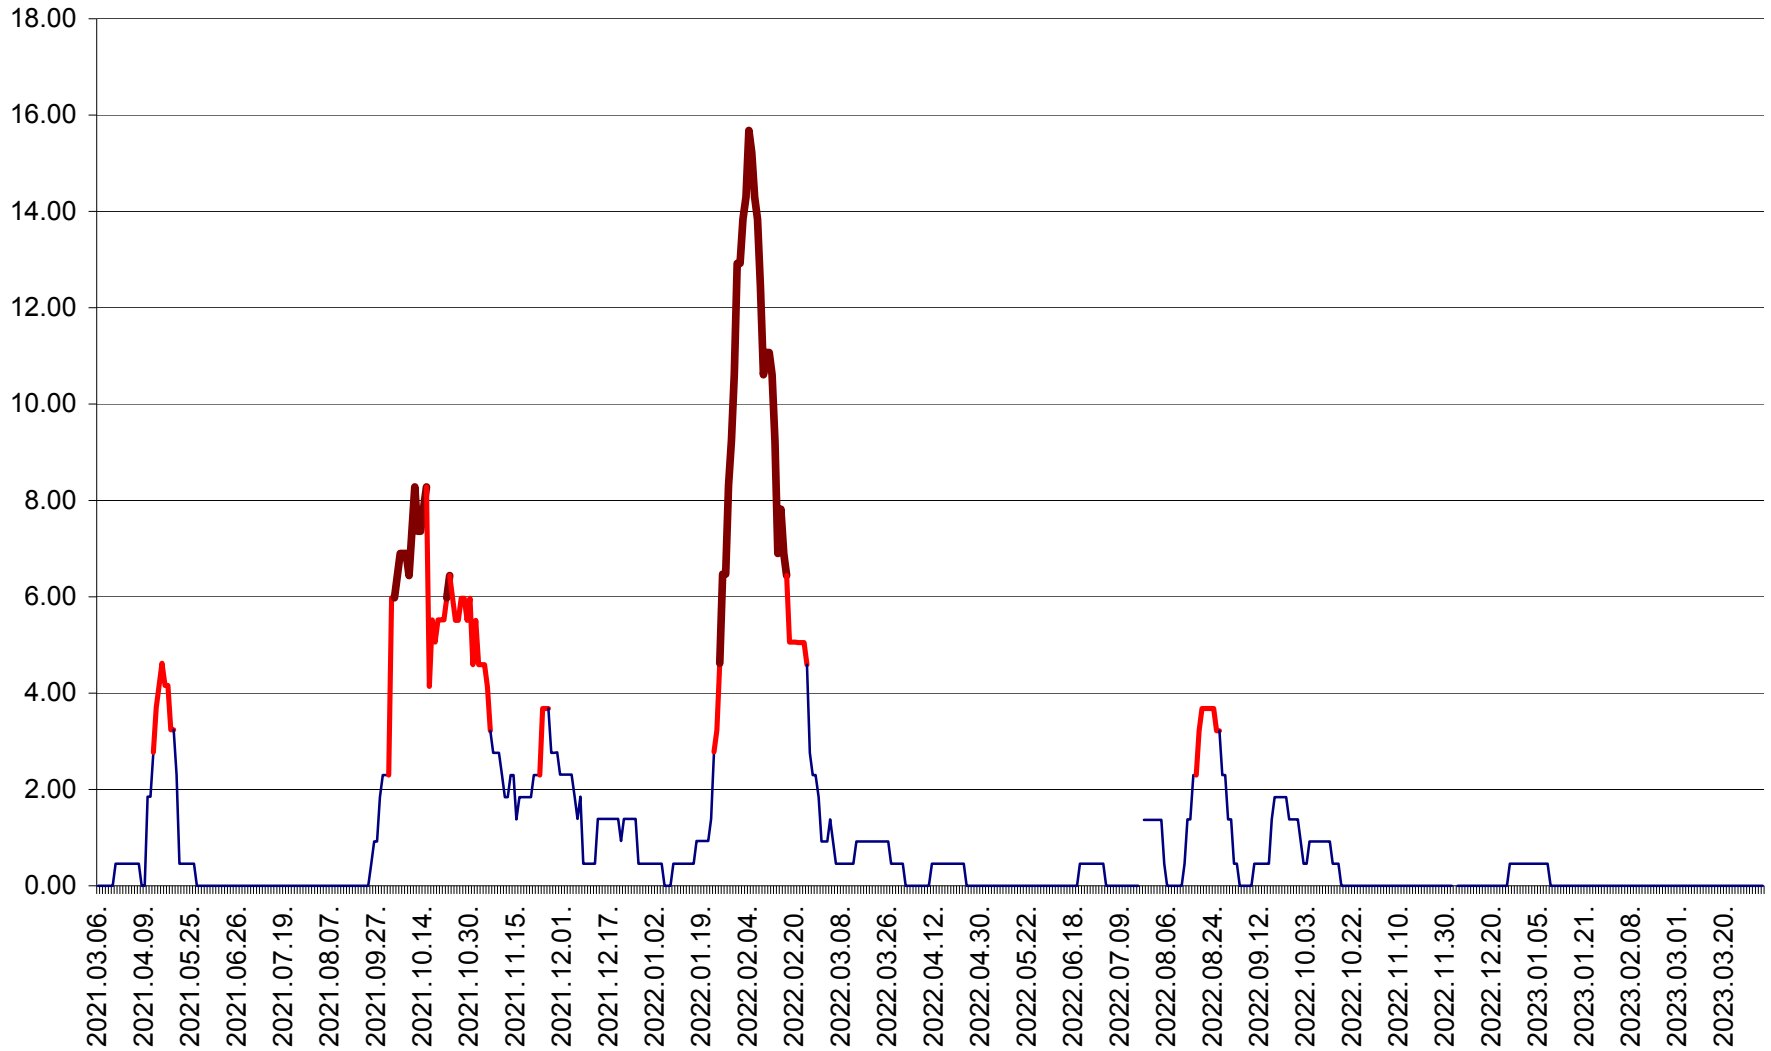

ATID - Evolutia incidentei cumulate pe 14 zile la ‰ de locuitori  
2021.03.07. - 2023.04.02.

AVRĂMEȘTI - Evolutia incidentei cumulate pe 14 zile la ‰ de locuitori  
2021.03.07. - 2023.04.02.

ORAȘ BĂILE TUȘNAD - Evolutia incidentei cumulate pe 14 zile la ‰ de locuitori  
2021.03.07. - 2023.04.02.

ORAȘ BĂLAN - Evoluția incidenței cumulate pe 14 zile la ‰ de locuitori  
2021.03.07. - 2023.04.02.

BILBOR - Evolutia incidentei cumulate pe 14 zile la ‰ de locuitori  
2021.03.07. - 2023.04.02.

ORAȘ BORSEC - Evolutia incidentei cumulate pe 14 zile la ‰ de locuitori  
2021.03.07. - 2023.04.02.

BRĂDEȘTI - Evolutia incidentei cumulate pe 14 zile la ‰ de locuitori  
2021.03.07. - 2023.04.02.

CĂPÂLNIȚA - Evoluția incidenței cumulate pe 14 zile la ‰ de locuitori  
2021.03.07. - 2023.04.02.

CÂRȚA - Evolutia incidentei cumulate pe 14 zile la ‰ de locuitori  
2021.03.07. - 2023.04.02.

CICEU - Evolutia incidentei cumulate pe 14 zile la ‰ de locuitori  
2021.03.07. - 2023.04.02.

CIUCSÂNGEORGIU - Evolutia incidentei cumulate pe 14 zile la ‰ de locuitori  
2021.03.07. - 2023.04.02.

CIUMANI - Evolutia incidentei cumulate pe 14 zile la ‰ de locuitori  
2021.03.07. - 2023.04.02.