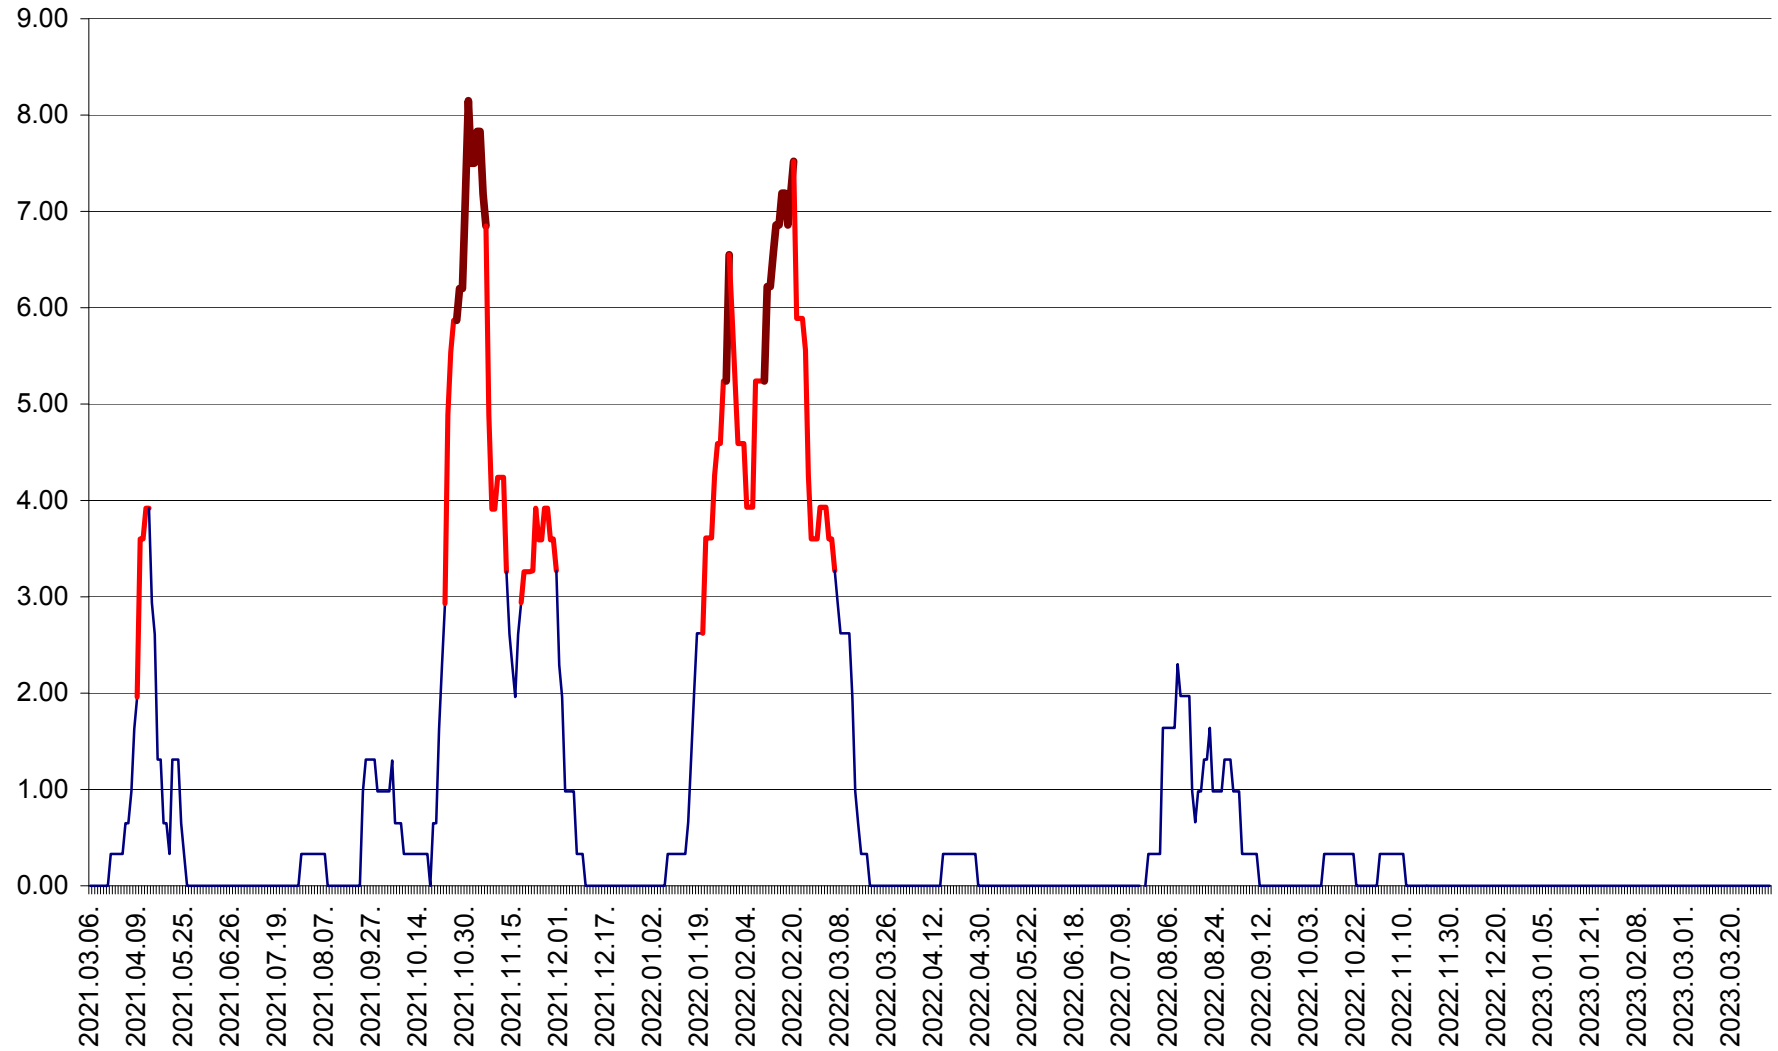

ATID - Evolutia incidentei cumulate pe 14 zile la ‰ de locuitori  
2021.03.07. - 2023.04.02.

AVRĂMEȘTI - Evolutia incidentei cumulate pe 14 zile la ‰ de locuitori  
2021.03.07. - 2023.04.02.

ORAȘ BĂILE TUȘNAD - Evolutia incidentei cumulate pe 14 zile la ‰ de locuitori  
2021.03.07. - 2023.04.02.

ORAȘ BĂLAN - Evoluția incidenței cumulate pe 14 zile la ‰ de locuitori  
2021.03.07. - 2023.04.02.

BILBOR - Evolutia incidentei cumulate pe 14 zile la ‰ de locuitori  
2021.03.07. - 2023.04.02.

ORAȘ BORSEC - Evolutia incidentei cumulate pe 14 zile la ‰ de locuitori  
2021.03.07. - 2023.04.02.

BRĂDEȘTI - Evolutia incidentei cumulate pe 14 zile la ‰ de locuitori  
2021.03.07. - 2023.04.02.

CĂPÂLNIȚA - Evoluția incidenței cumulate pe 14 zile la ‰ de locuitori  
2021.03.07. - 2023.04.02.

CÂRȚA - Evolutia incidentei cumulate pe 14 zile la ‰ de locuitori  
2021.03.07. - 2023.04.02.