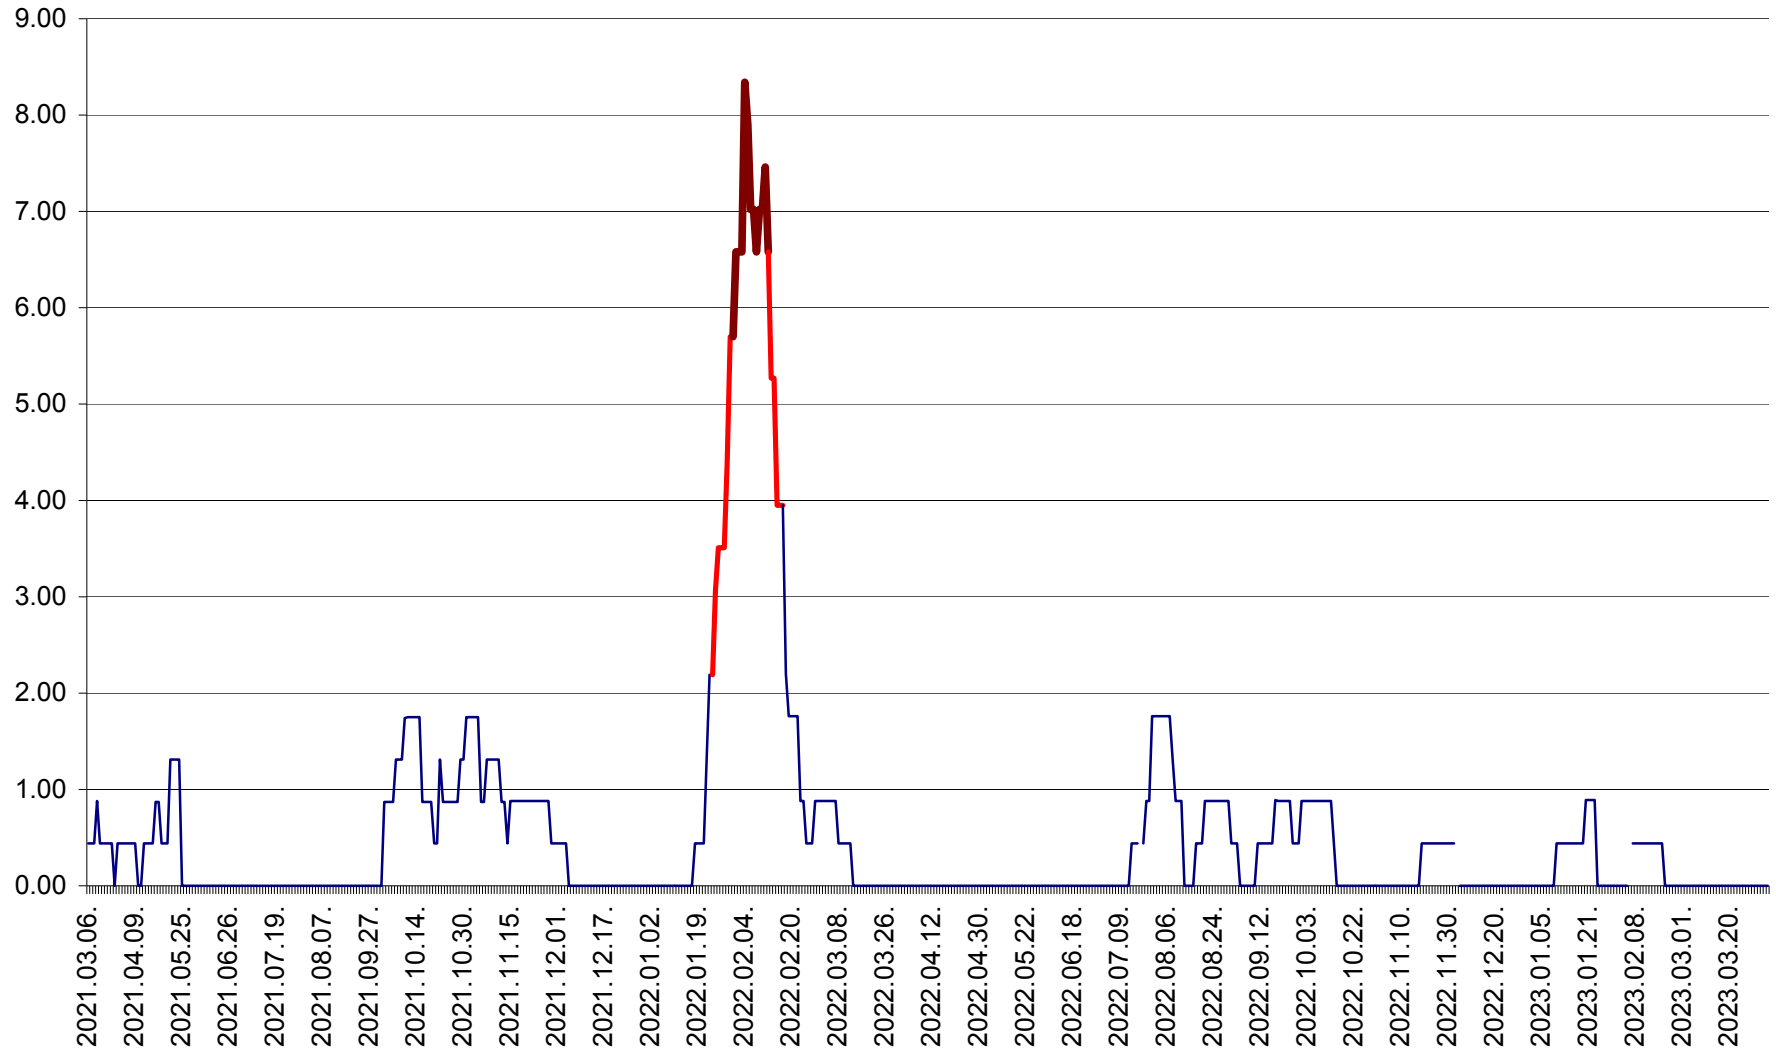

ORAȘ BĂLAN - Evoluția incidenței cumulate pe 14 zile la ‰ de locuitori  
2021.03.07. - 2023.04.02.

BILBOR - Evolutia incidentei cumulate pe 14 zile la ‰ de locuitori  
2021.03.07. - 2023.04.02.

ORAȘ BORSEC - Evolutia incidentei cumulate pe 14 zile la ‰ de locuitori  
2021.03.07. - 2023.04.02.

BRĂDEȘTI - Evolutia incidentei cumulate pe 14 zile la ‰ de locuitori  
2021.03.07. - 2023.04.02.

CĂPÂLNIȚA - Evoluția incidenței cumulate pe 14 zile la ‰ de locuitori  
2021.03.07. - 2023.04.02.

CÂRȚA - Evolutia incidentei cumulate pe 14 zile la ‰ de locuitori  
2021.03.07. - 2023.04.02.

CICEU - Evolutia incidentei cumulate pe 14 zile la ‰ de locuitori  
2021.03.07. - 2023.04.02.

CIUCSÂNGEORGIU - Evolutia incidentei cumulate pe 14 zile la ‰ de locuitori  
2021.03.07. - 2023.04.02.

CIUMANI - Evolutia incidentei cumulate pe 14 zile la ‰ de locuitori  
2021.03.07. - 2023.04.02.

CORBU - Evolutia incidentei cumulate pe 14 zile la ‰ de locuitori  
2021.03.07. - 2023.04.02.

CORUND - Evolutia incidentei cumulate pe 14 zile la ‰ de locuitori  
2021.03.07. - 2023.04.02.

COZMENI - Evolutia incidentei cumulate pe 14 zile la ‰ de locuitori  
2021.03.07. - 2023.04.02.