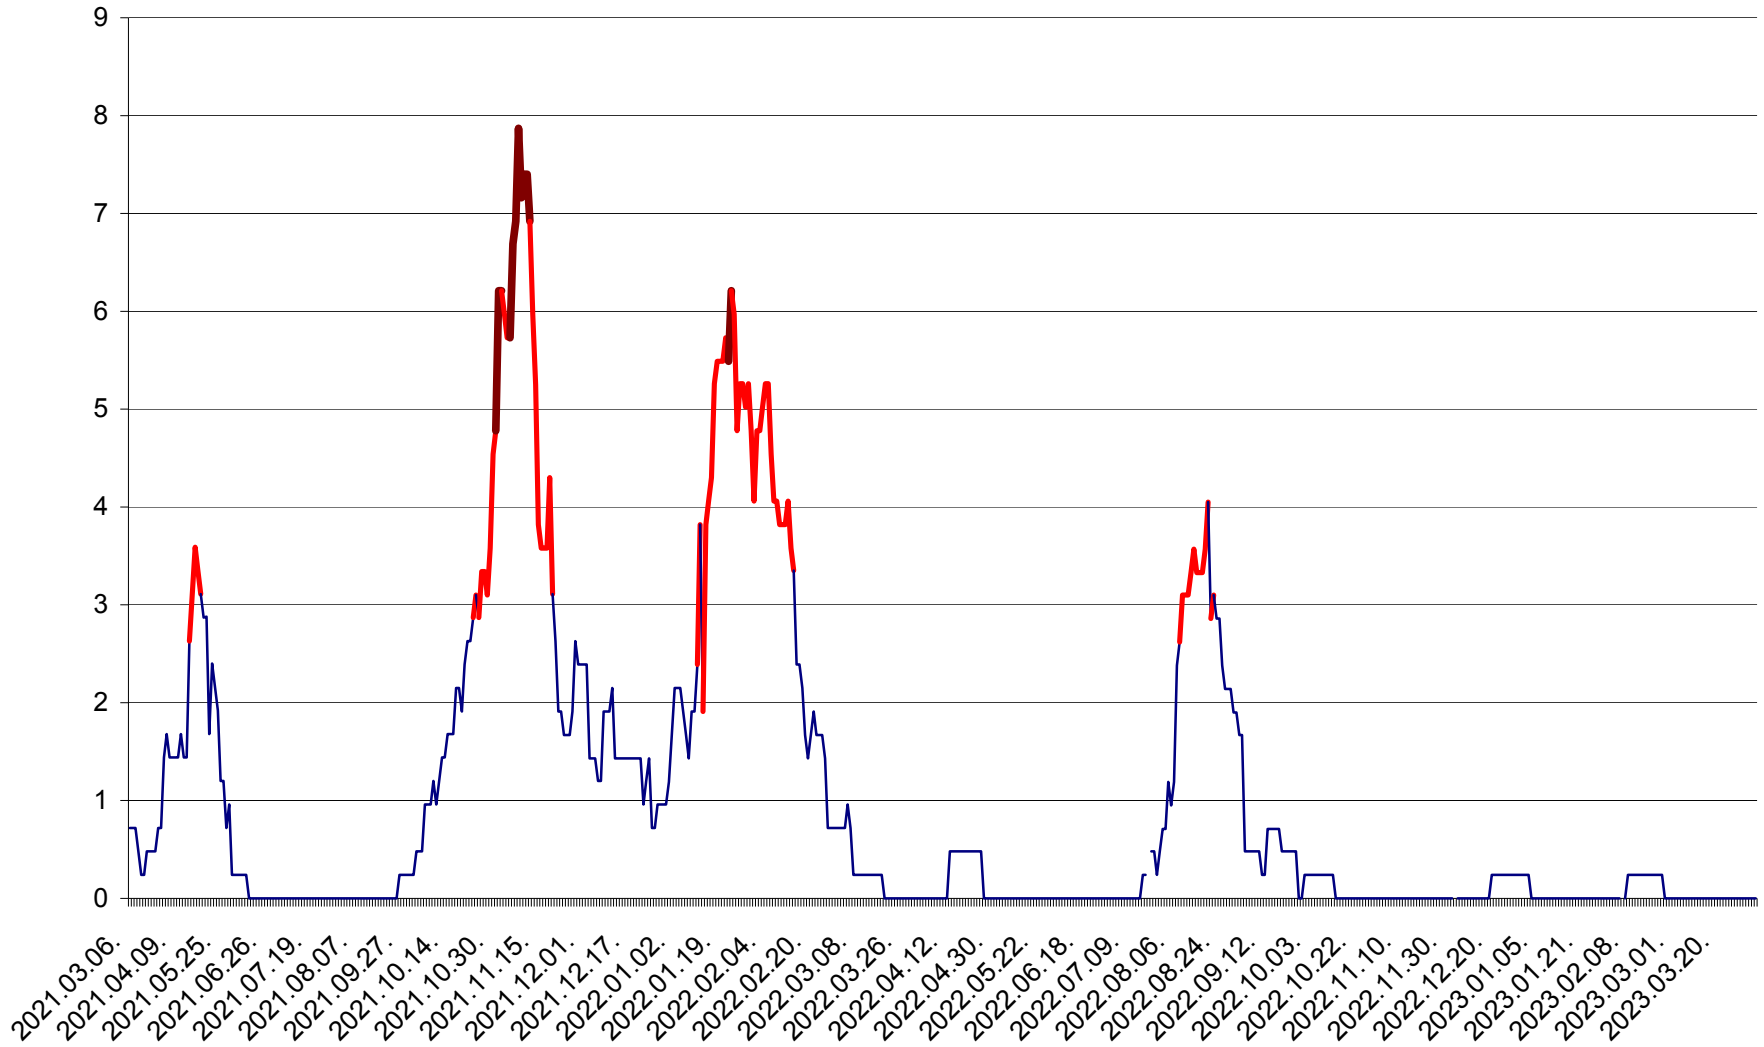

ORAȘ BĂLAN - Evoluția incidenței cumulate pe 14 zile la ‰ de locuitori  
2021.03.07. - 2023.04.02.

BILBOR - Evolutia incidentei cumulate pe 14 zile la ‰ de locuitori  
2021.03.07. - 2023.04.02.

ORAȘ BORSEC - Evolutia incidentei cumulate pe 14 zile la ‰ de locuitori  
2021.03.07. - 2023.04.02.

CORBU - Evolutia incidentei cumulate pe 14 zile la ‰ de locuitori  
2021.03.07. - 2023.04.02.

CORUND - Evolutia incidentei cumulate pe 14 zile la ‰ de locuitori  
2021.03.07. - 2023.04.02.

COZMENI - Evolutia incidentei cumulate pe 14 zile la ‰ de locuitori  
2021.03.07. - 2023.04.02.

ORAȘ CRISTURU SECUIESC - Evolutia incidentei cumulate pe 14 zile la ‰ de locuitori  
2021.03.07. - 2023.04.02.

DĂNEȘTI - Evolutia incidentei cumulate pe 14 zile la ‰ de locuitori  
2021.03.07. - 2023.04.02.

DÂRJIU - Evolutia incidentei cumulate pe 14 zile la ‰ de locuitori  
2021.03.07. - 2023.04.02.

DEALU - Evolutia incidentei cumulate pe 14 zile la ‰ de locuitori  
2021.03.07. - 2023.04.02.

DITRĂU - Evolutia incidentei cumulate pe 14 zile la ‰ de locuitori  
2021.03.07. - 2023.04.02.