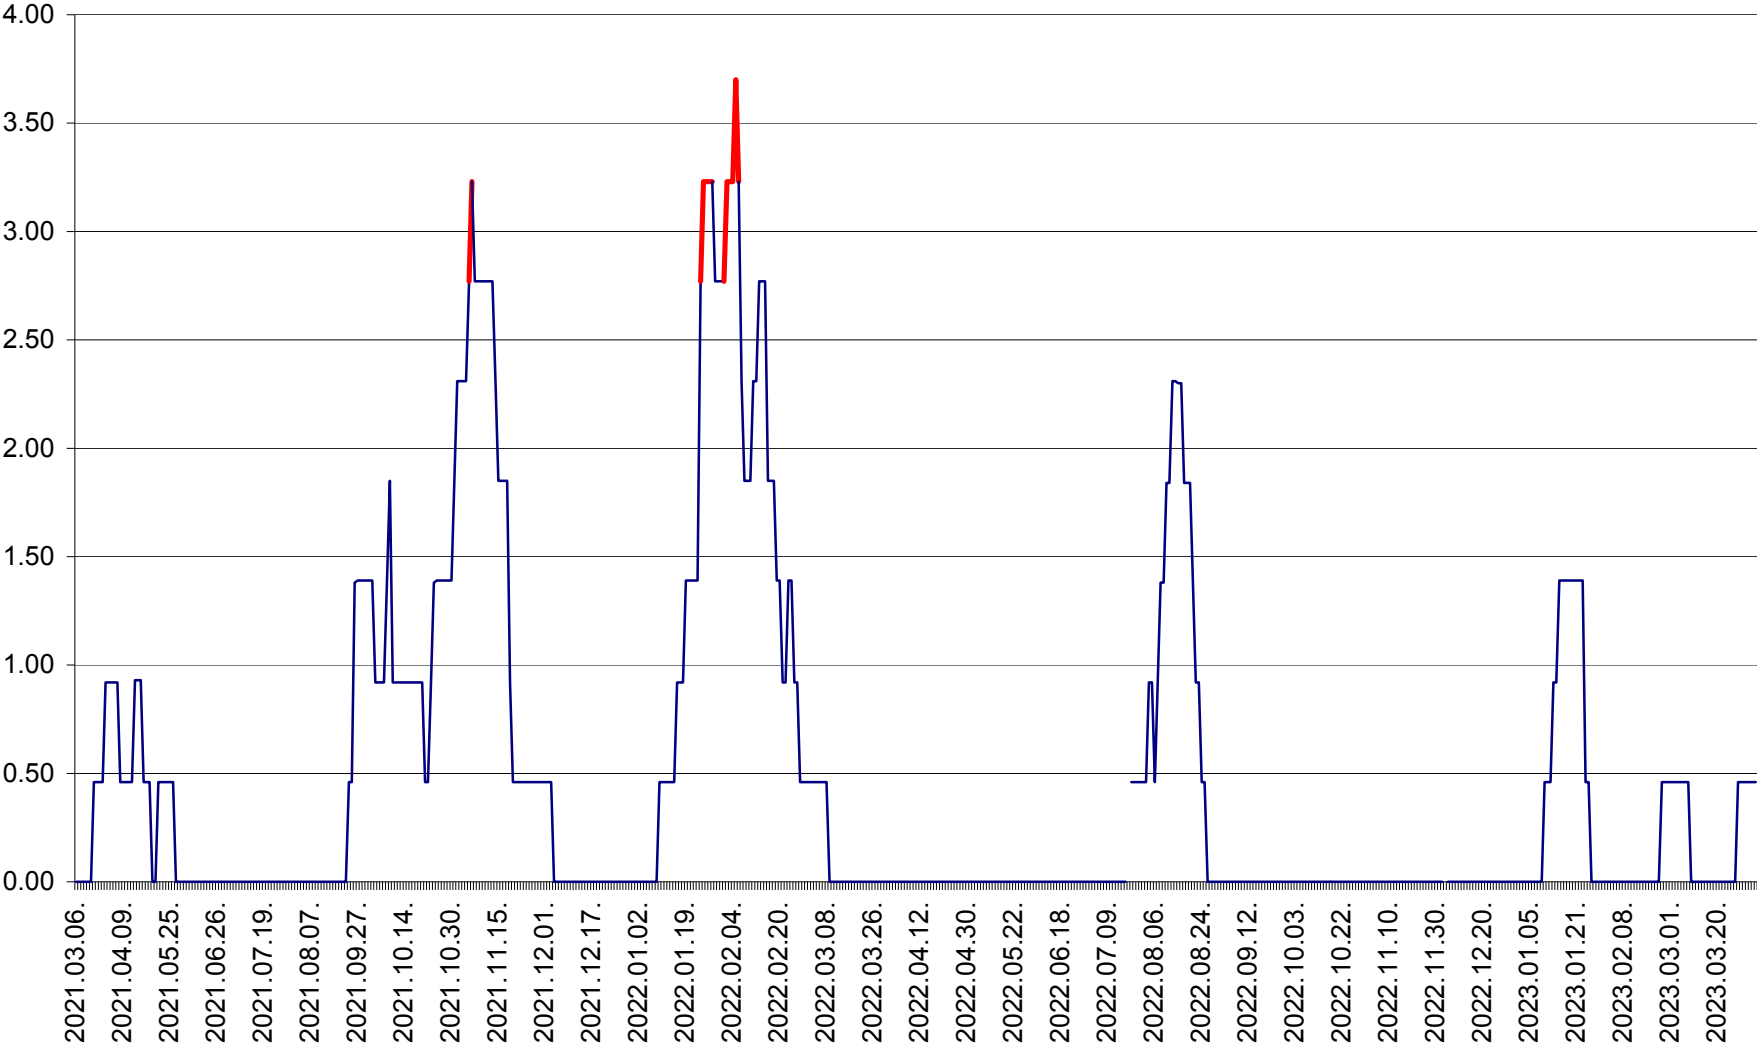

ATID - Evolutia incidentei cumulate pe 14 zile la ‰ de locuitori  
2021.03.07. - 2023.04.02.

AVRĂMEȘTI - Evolutia incidentei cumulate pe 14 zile la ‰ de locuitori  
2021.03.07. - 2023.04.02.

ORAȘ BĂILE TUȘNAD - Evolutia incidentei cumulate pe 14 zile la ‰ de locuitori  
2021.03.07. - 2023.04.02.

ORAȘ BĂLAN - Evoluția incidenței cumulate pe 14 zile la ‰ de locuitori  
2021.03.07. - 2023.04.02.

BILBOR - Evolutia incidentei cumulate pe 14 zile la ‰ de locuitori  
2021.03.07. - 2023.04.02.

ORAȘ BORSEC - Evolutia incidentei cumulate pe 14 zile la ‰ de locuitori  
2021.03.07. - 2023.04.02.

BRĂDEȘTI - Evolutia incidentei cumulate pe 14 zile la ‰ de locuitori  
2021.03.07. - 2023.04.02.

CĂPÂLNIȚA - Evoluția incidenței cumulate pe 14 zile la ‰ de locuitori  
2021.03.07. - 2023.04.02.

CÂRȚA - Evolutia incidentei cumulate pe 14 zile la ‰ de locuitori  
2021.03.07. - 2023.04.02.

CICEU - Evolutia incidentei cumulate pe 14 zile la ‰ de locuitori  
2021.03.07. - 2023.04.02.

CIUCSÂNGEORGIU - Evolutia incidentei cumulate pe 14 zile la ‰ de locuitori  
2021.03.07. - 2023.04.02.

CIUMANI - Evolutia incidentei cumulate pe 14 zile la ‰ de locuitori  
2021.03.07. - 2023.04.02.