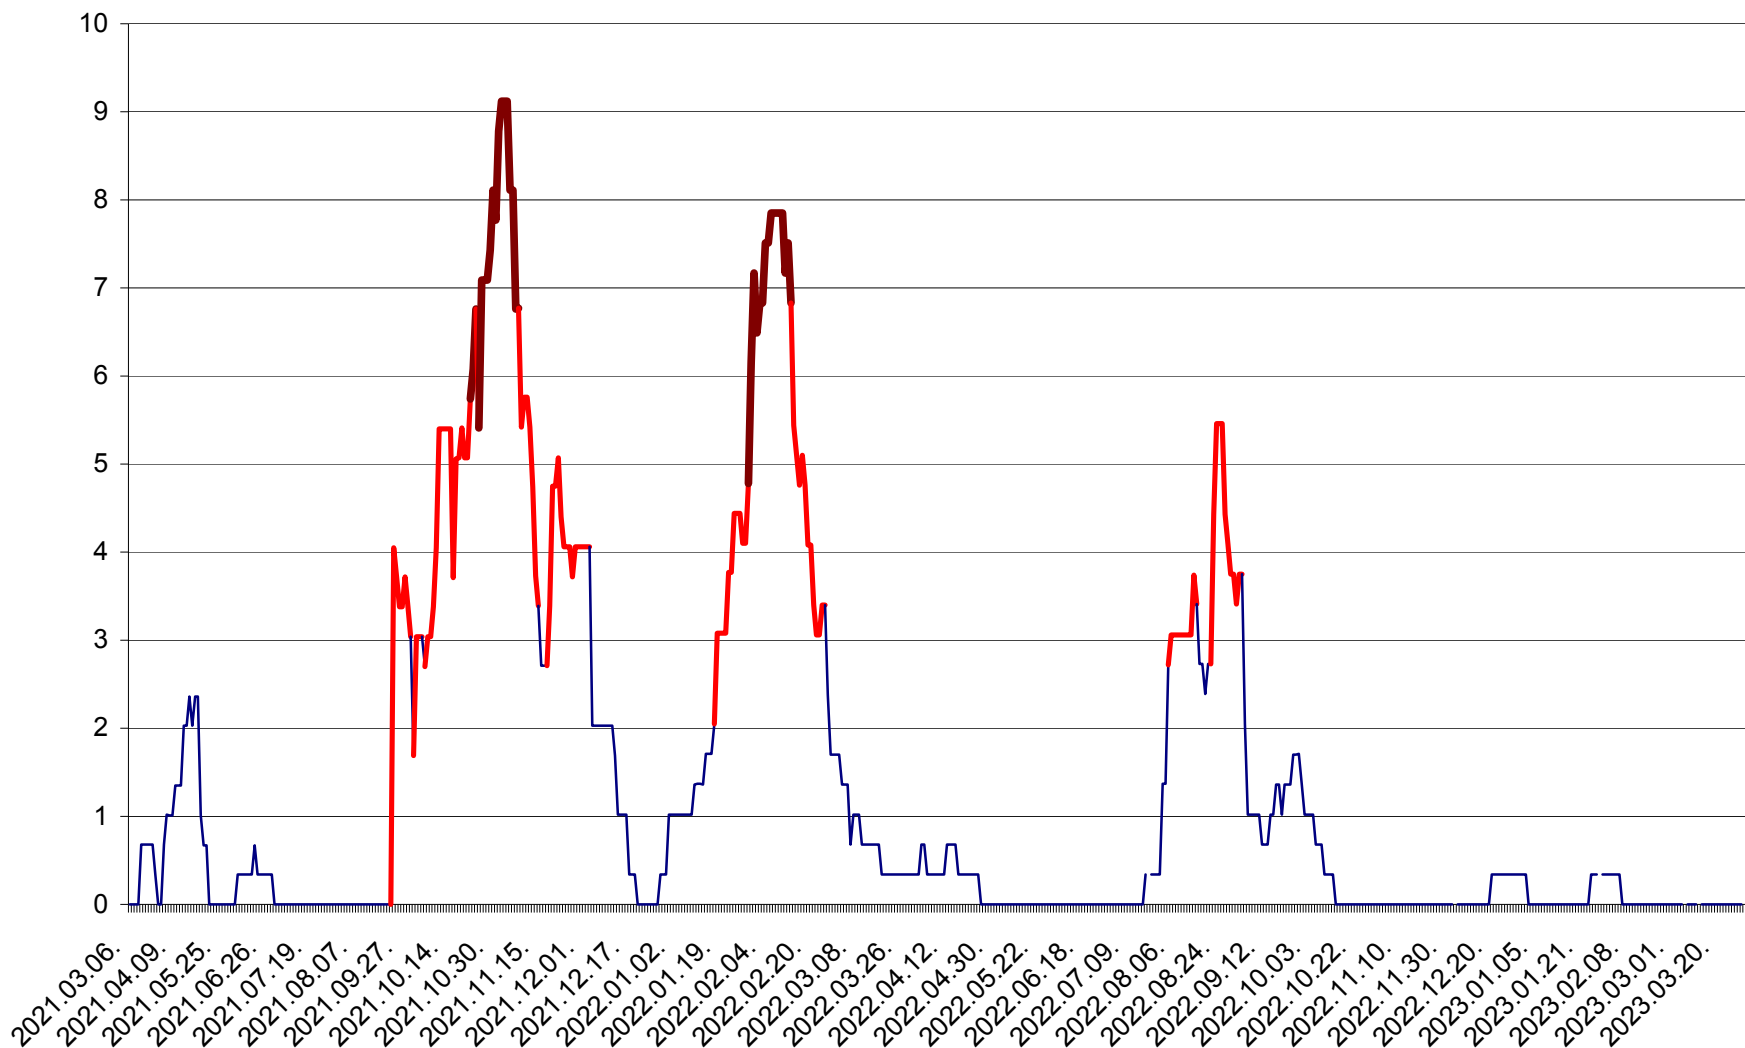

LUNCA DE JOS - Evolutia incidentei cumulate pe 14 zile la ‰ de locuitori  
2021.03.07. - 2023.04.02.

LUNCA DE SUS - Evolutia incidentei cumulate pe 14 zile la ‰ de locuitori  
2021.03.07. - 2023.04.02.

LUPENI - Evolutia incidentei cumulate pe 14 zile la ‰ de locuitori  
2021.03.07. - 2023.04.02.

MĂDĂRAȘ - Evolutia incidentei cumulate pe 14 zile la ‰ de locuitori  
2021.03.07. - 2023.04.02.

MĂRTINIȘ - Evolutia incidentei cumulate pe 14 zile la ‰ de locuitori  
2021.03.07. - 2023.04.02.

MEREȘTI - Evolutia incidentei cumulate pe 14 zile la ‰ de locuitori  
2021.03.07. - 2023.04.02.

MUNICIPIUL MIERCUREA-CIUC - Evolutia incidentei cumulate pe 14 zile la ‰ de locuitori  
2021.03.07. - 2023.04.02.