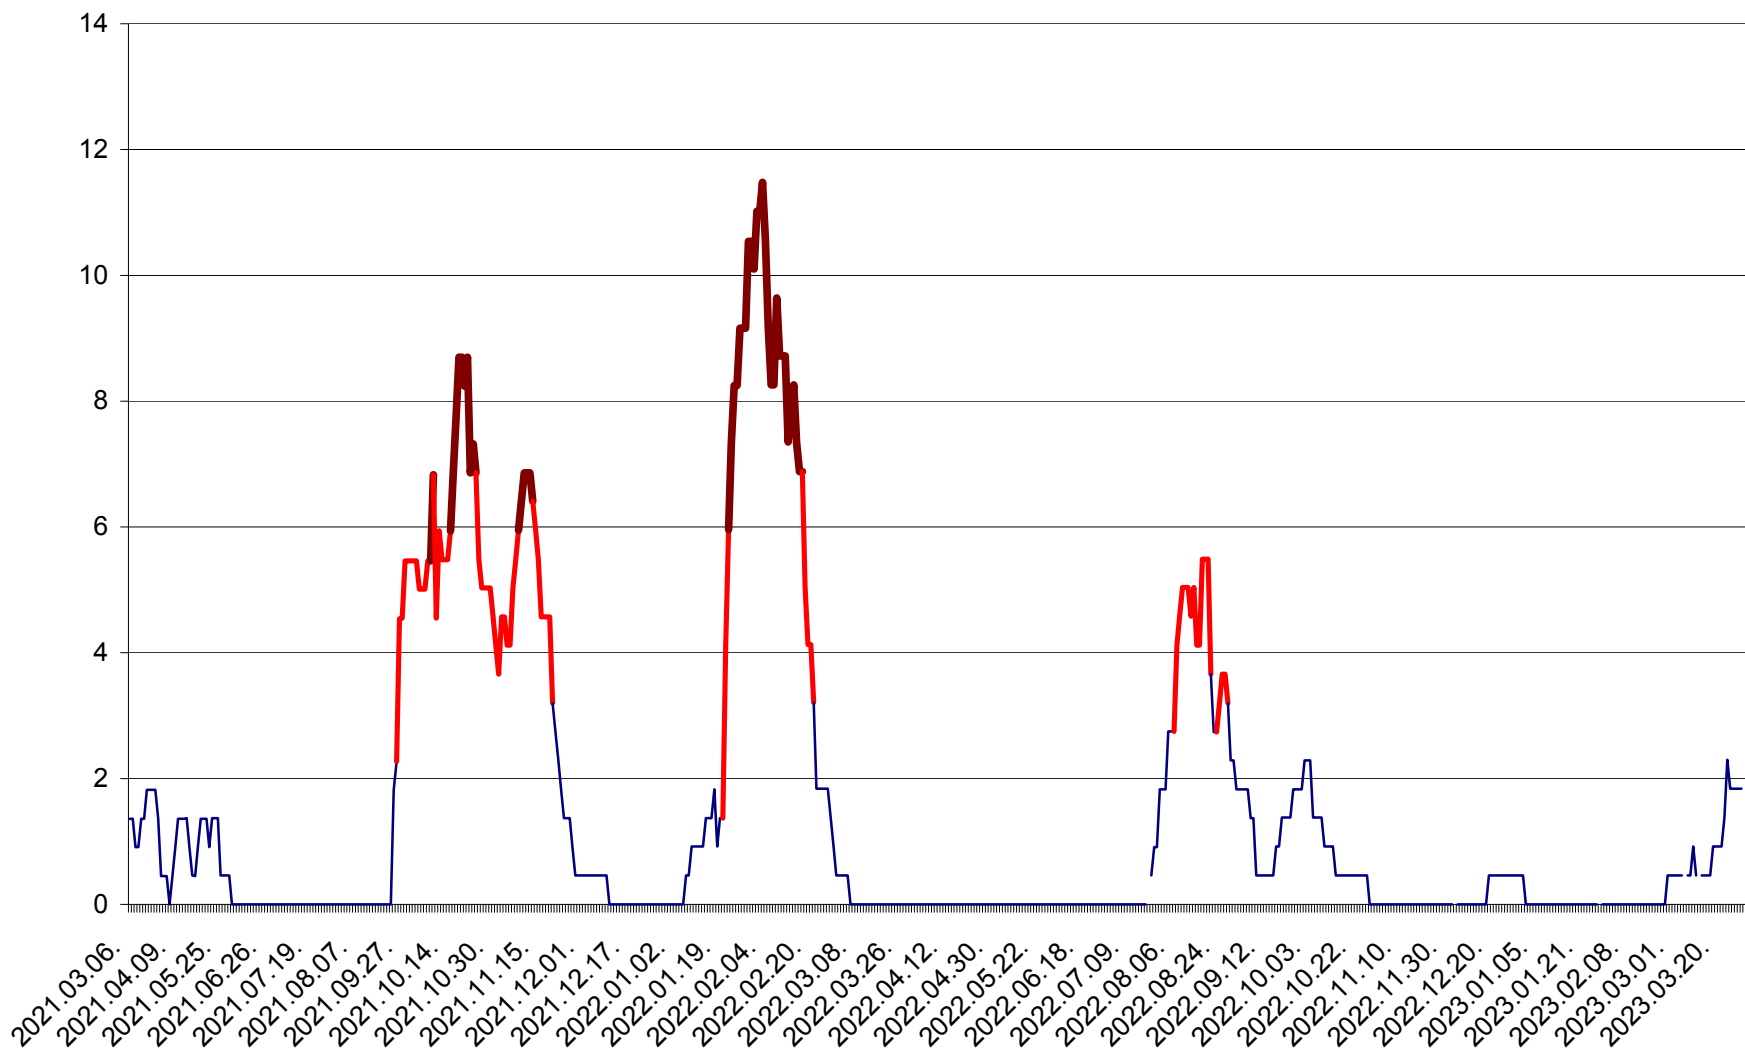

LĂZAREA - Evolutia incidentei cumulate pe 14 zile la % de locuitori  
2021.03.07. - 2023.04.02.

LELICENI - Evolutia incidentei cumulate pe 14 zile la ‰ de locuitori  
2021.03.07. - 2023.04.02.

LUETA - Evolutia incidentei cumulate pe 14 zile la ‰ de locuitori  
2021.03.07. - 2023.04.02.

LUNCA DE JOS - Evolutia incidentei cumulate pe 14 zile la ‰ de locuitori  
2021.03.07. - 2023.04.02.

LUNCA DE SUS - Evolutia incidentei cumulate pe 14 zile la ‰ de locuitori  
2021.03.07. - 2023.04.02.

LUPENI - Evolutia incidentei cumulate pe 14 zile la ‰ de locuitori  
2021.03.07. - 2023.04.02.

MĂDĂRAȘ - Evolutia incidentei cumulate pe 14 zile la ‰ de locuitori  
2021.03.07. - 2023.04.02.

MĂRTINIȘ - Evolutia incidentei cumulate pe 14 zile la ‰ de locuitori  
2021.03.07. - 2023.04.02.