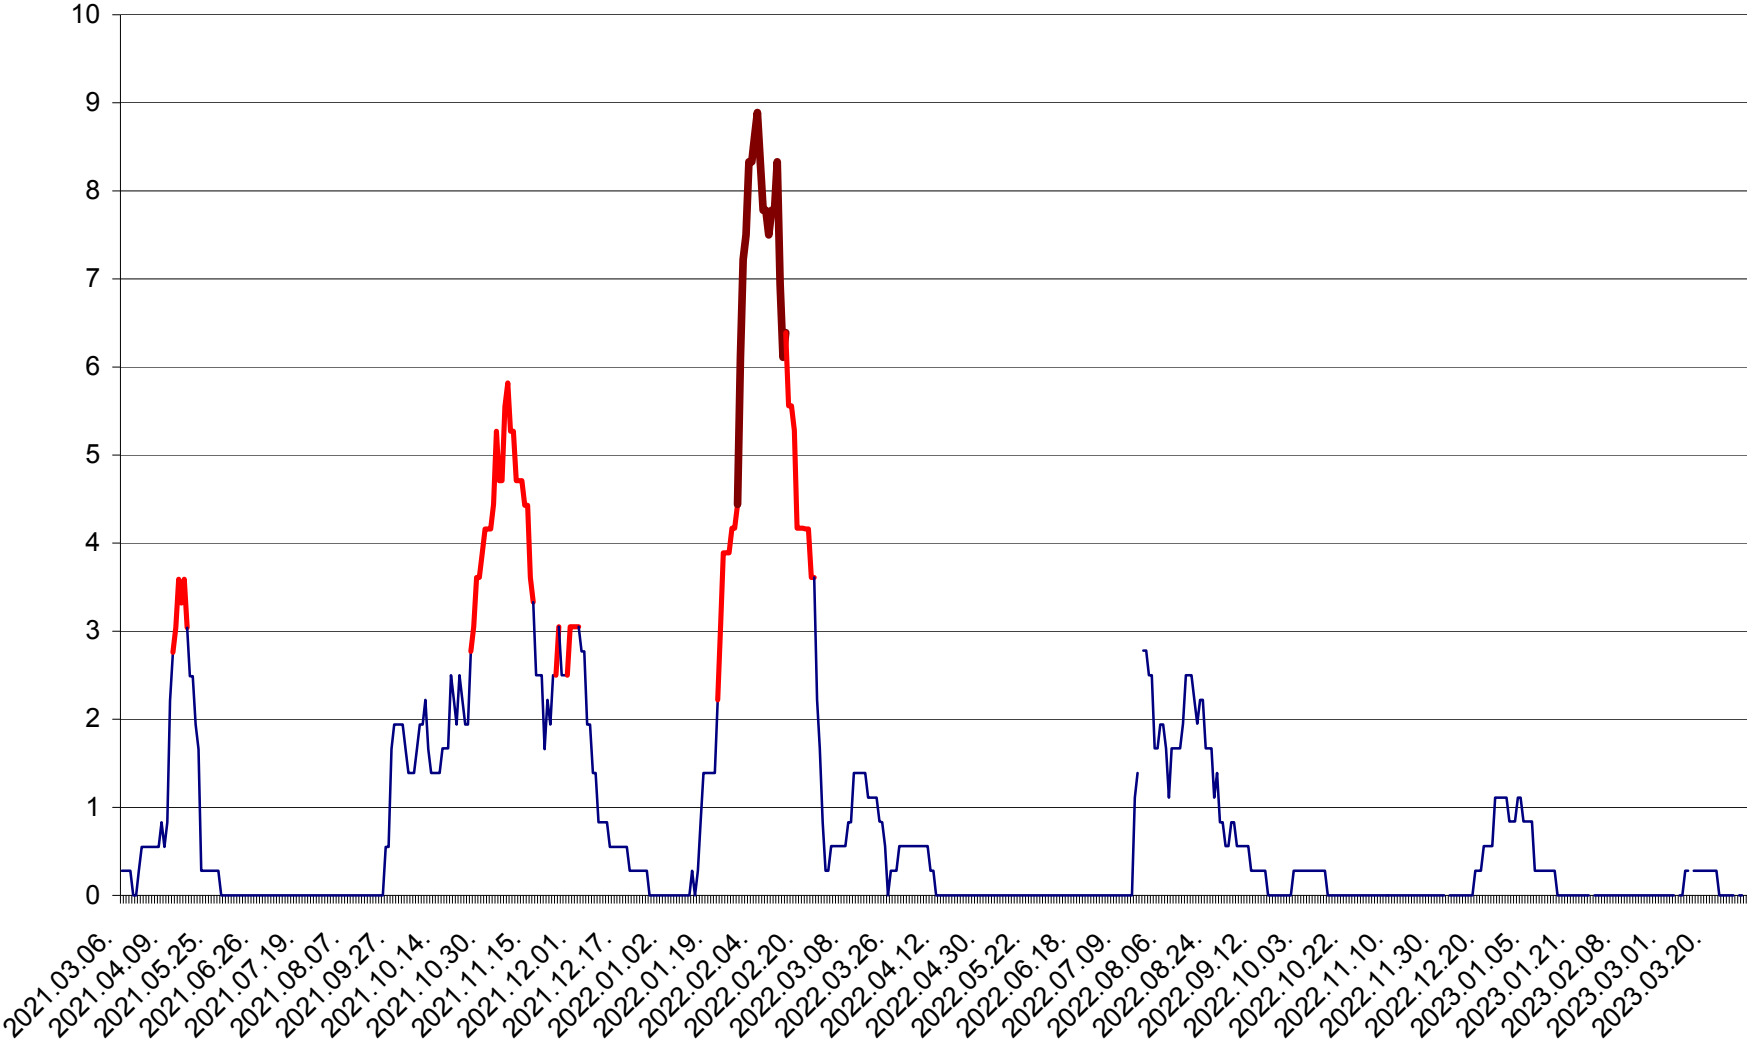

LUPENI - Evolutia incidentei cumulate pe 14 zile la ‰ de locuitori  
2021.03.07. - 2023.04.02.

MĂDĂRAȘ - Evolutia incidentei cumulate pe 14 zile la ‰ de locuitori  
2021.03.07. - 2023.04.02.

MĂRTINIȘ - Evolutia incidentei cumulate pe 14 zile la ‰ de locuitori  
2021.03.07. - 2023.04.02.

MEREȘTI - Evolutia incidentei cumulate pe 14 zile la ‰ de locuitori  
2021.03.07. - 2023.04.02.

MUNICIPIUL MIERCUREA-CIUC - Evolutia incidentei cumulate pe 14 zile la ‰ de locuitori  
2021.03.07. - 2023.04.02.

MIHĂILENI - Evolutia incidentei cumulate pe 14 zile la ‰ de locuitori  
2021.03.07. - 2023.04.02.

MUGENI - Evolutia incidentei cumulate pe 14 zile la ‰ de locuitori  
2021.03.07. - 2023.04.02.

OCLAND - Evolutia incidentei cumulate pe 14 zile la ‰ de locuitori  
2021.03.07. - 2023.04.02.