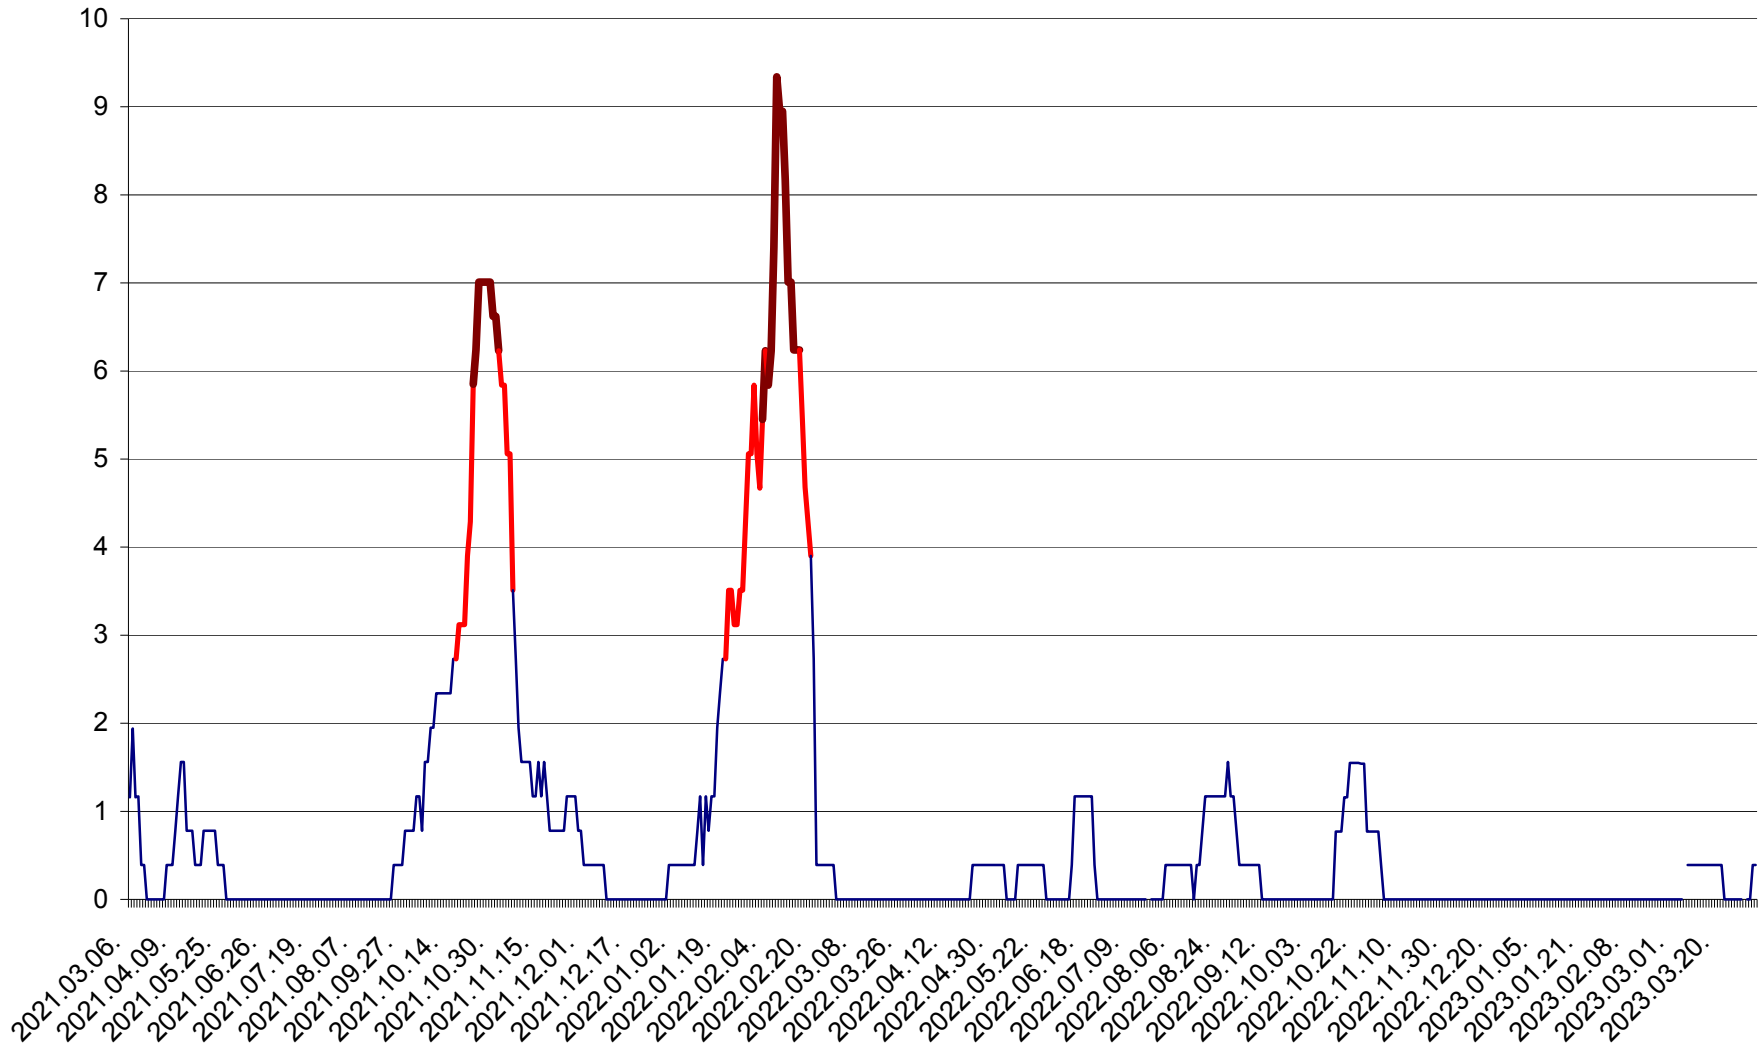

SICULENI - Evolutia incidentei cumulate pe 14 zile la ‰ de locuitori  
2021.03.07. - 2023.04.02.

ȘIMONEȘTI - Evolutia incidentei cumulate pe 14 zile la ‰ de locuitori  
2021.03.07. - 2023.04.02.

SUBCETATE - Evolutia incidentei cumulate pe 14 zile la ‰ de locuitori  
2021.03.07. - 2023.04.02.

SUSENI - Evolutia incidentei cumulate pe 14 zile la ‰ de locuitori  
2021.03.07. - 2023.04.02.

TOMEȘTI - Evolutia incidentei cumulate pe 14 zile la ‰ de locuitori  
2021.03.07. - 2023.04.02.

MUNICIPIUL TOPLIȚA - Evolutia incidentei cumulate pe 14 zile la ‰ de locuitori  
2021.03.07. - 2023.04.02.