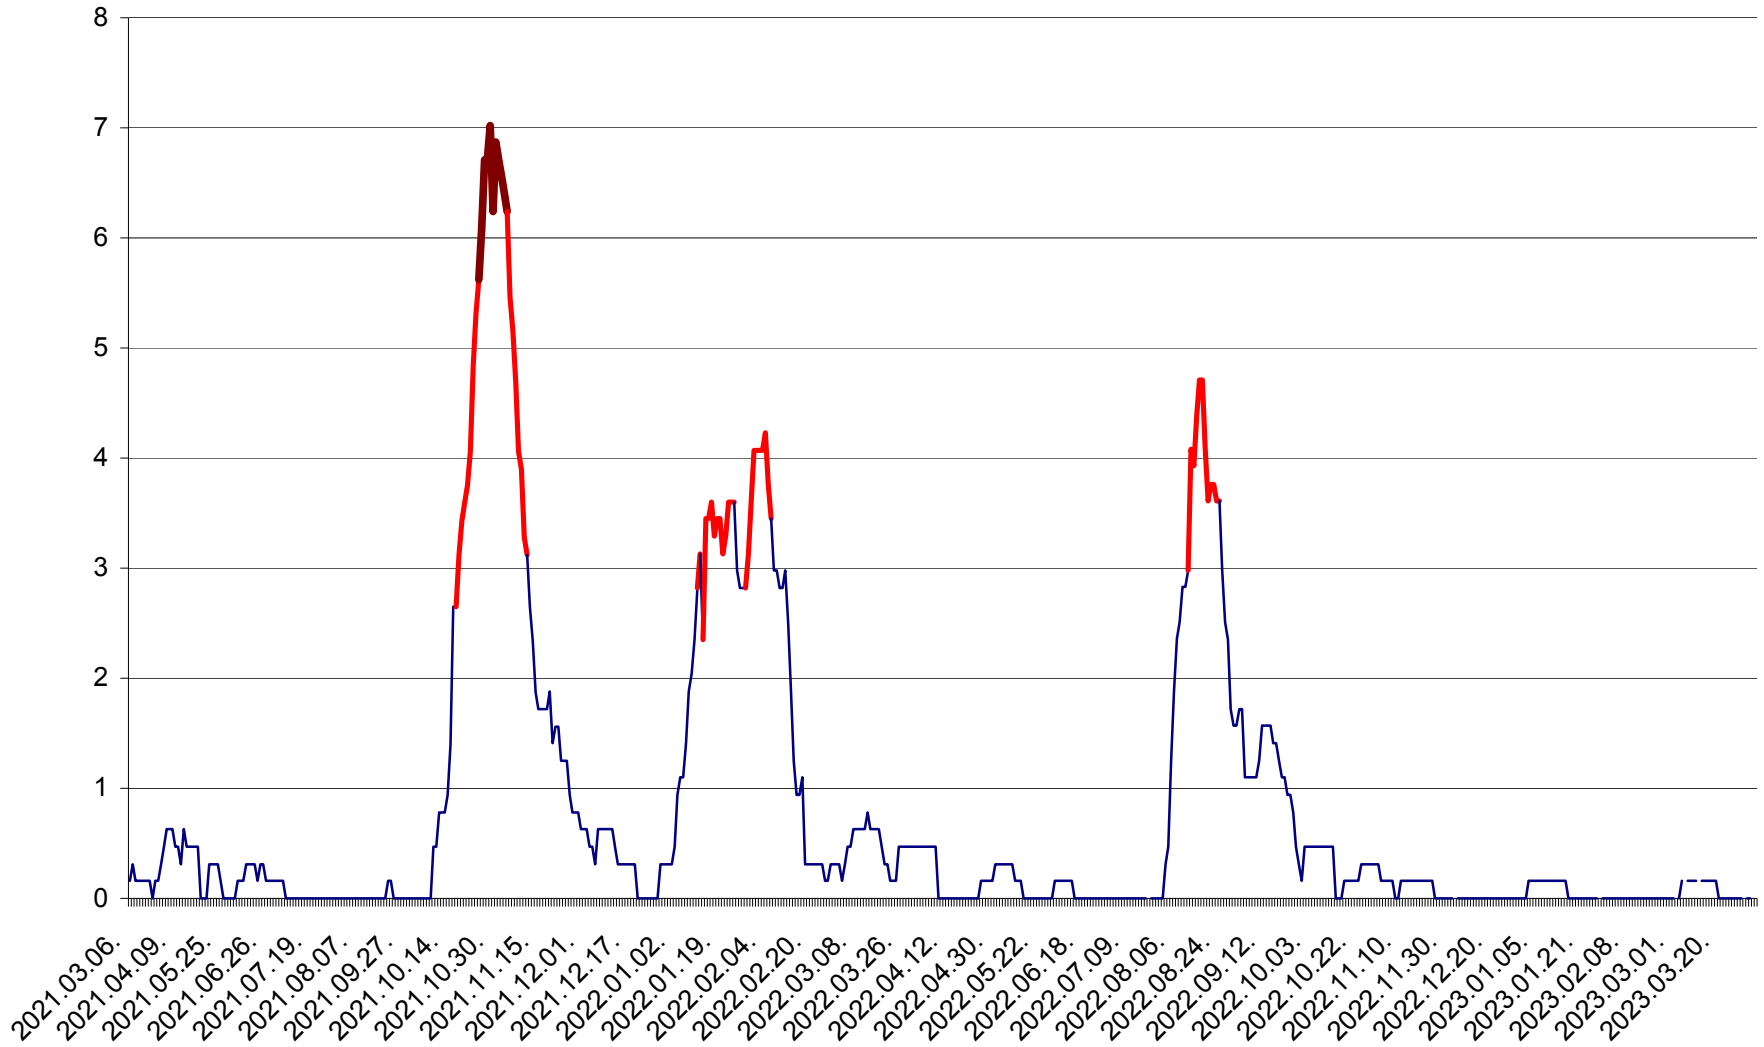

PLĂIEȘII DE JOS - Evoluția incidenței cumulate pe 14 zile la ‰ de locuitori  
2021.03.07. - 2023.04.02.

PORUMBENI - Evolutia incidentei cumulate pe 14 zile la ‰ de locuitori  
2021.03.07. - 2023.04.02.

PRAID - Evolutia incidentei cumulate pe 14 zile la ‰ de locuitori  
2021.03.07. - 2023.04.02.

RACU - Evolutia incidentei cumulate pe 14 zile la ‰ de locuitori  
2021.03.07. - 2023.04.02.

REMETEA - Evolutia incidentei cumulate pe 14 zile la % de locuitori  
2021.03.07. - 2023.04.02.