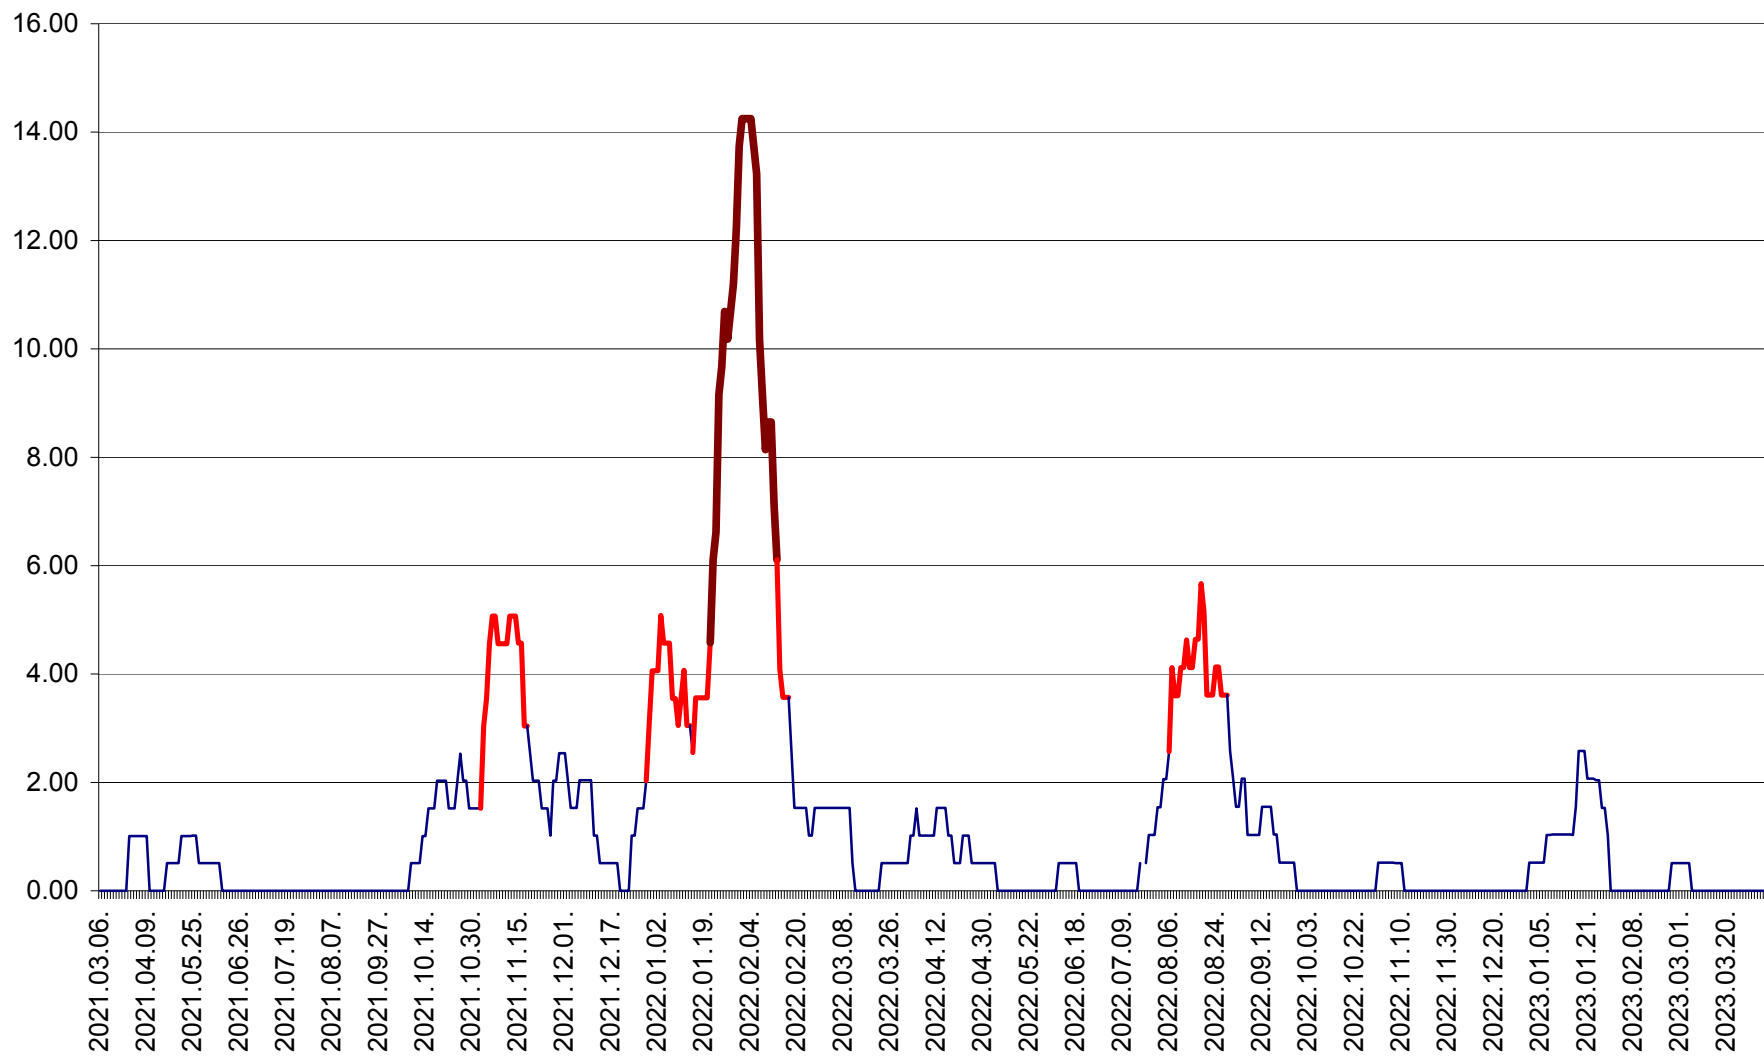

VĂRȘAG - Evolutia incidentei cumulate pe 14 zile la ‰ de locuitori  
2021.03.07. - 2023.04.02.

ORAȘ VLĂHIȚA - Evolutia incidentei cumulate pe 14 zile la ‰ de locuitori  
2021.03.07. - 2023.04.02.

VOȘLĂBENI - Evolutia incidentei cumulate pe 14 zile la ‰ de locuitori  
2021.03.07. - 2023.04.02.

ZETEA - Evolutia incidentei cumulate pe 14 zile la ‰ de locuitori  
2021.03.07. - 2023.04.02.

Total - Evolutia incidentei cumulate pe 14 zile la ‰ de locuitori  
2021.03.07. - 2023.04.02.