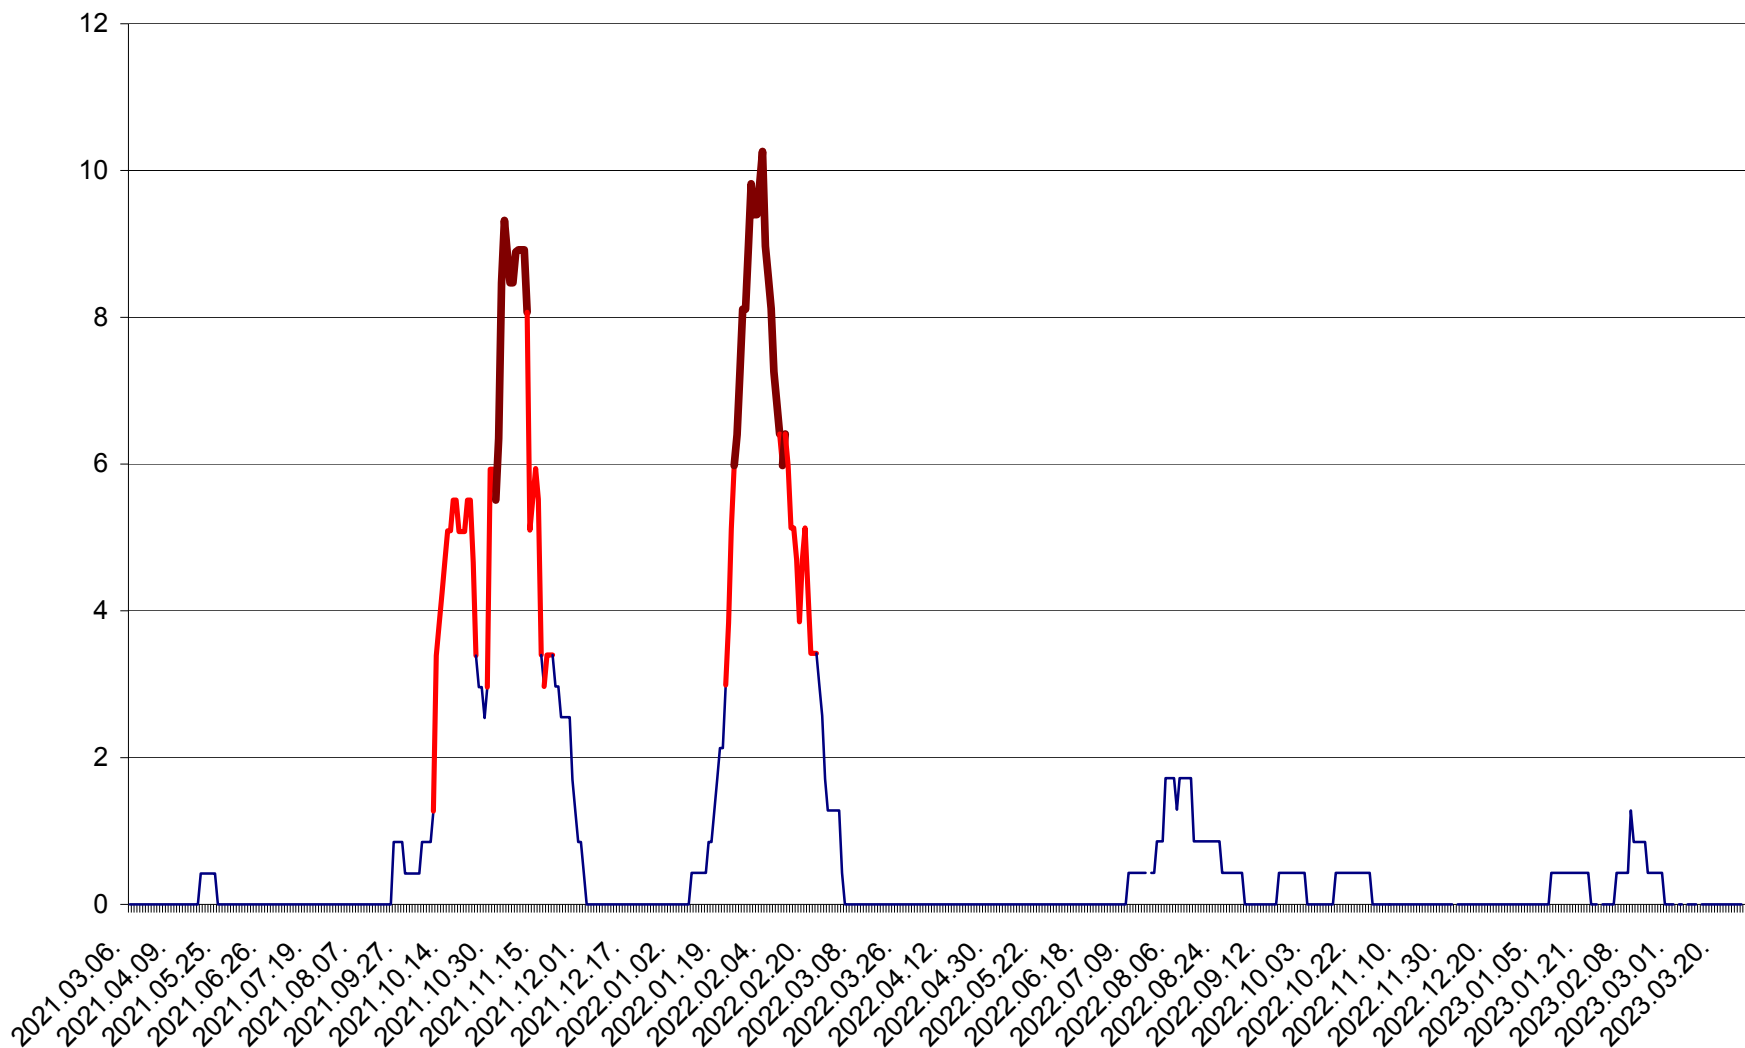

PRAID - Evolutia incidentei cumulate pe 14 zile la ‰ de locuitori  
2021.03.07. - 2023.04.02.

RACU - Evolutia incidentei cumulate pe 14 zile la ‰ de locuitori  
2021.03.07. - 2023.04.02.

REMETEA - Evolutia incidentei cumulate pe 14 zile la % de locuitori  
2021.03.07. - 2023.04.02.

SĂCEL - Evolutia incidentei cumulate pe 14 zile la ‰ de locuitori  
2021.03.07. - 2023.04.02.

SÂNCRĂIENI - Evolutia incidentei cumulate pe 14 zile la ‰ de locuitori  
2021.03.07. - 2023.04.02.

SÂNDOMINIC - Evolutia incidentei cumulate pe 14 zile la ‰ de locuitori  
2021.03.07. - 2023.04.02.

SÂNMARTIN - Evolutia incidentei cumulate pe 14 zile la ‰ de locuitori  
2021.03.07. - 2023.04.02.

SÂNSIMION - Evolutia incidentei cumulate pe 14 zile la ‰ de locuitori  
2021.03.07. - 2023.04.02.

SÂNTIMBRU - Evolutia incidentei cumulate pe 14 zile la ‰ de locuitori  
2021.03.07. - 2023.04.02.