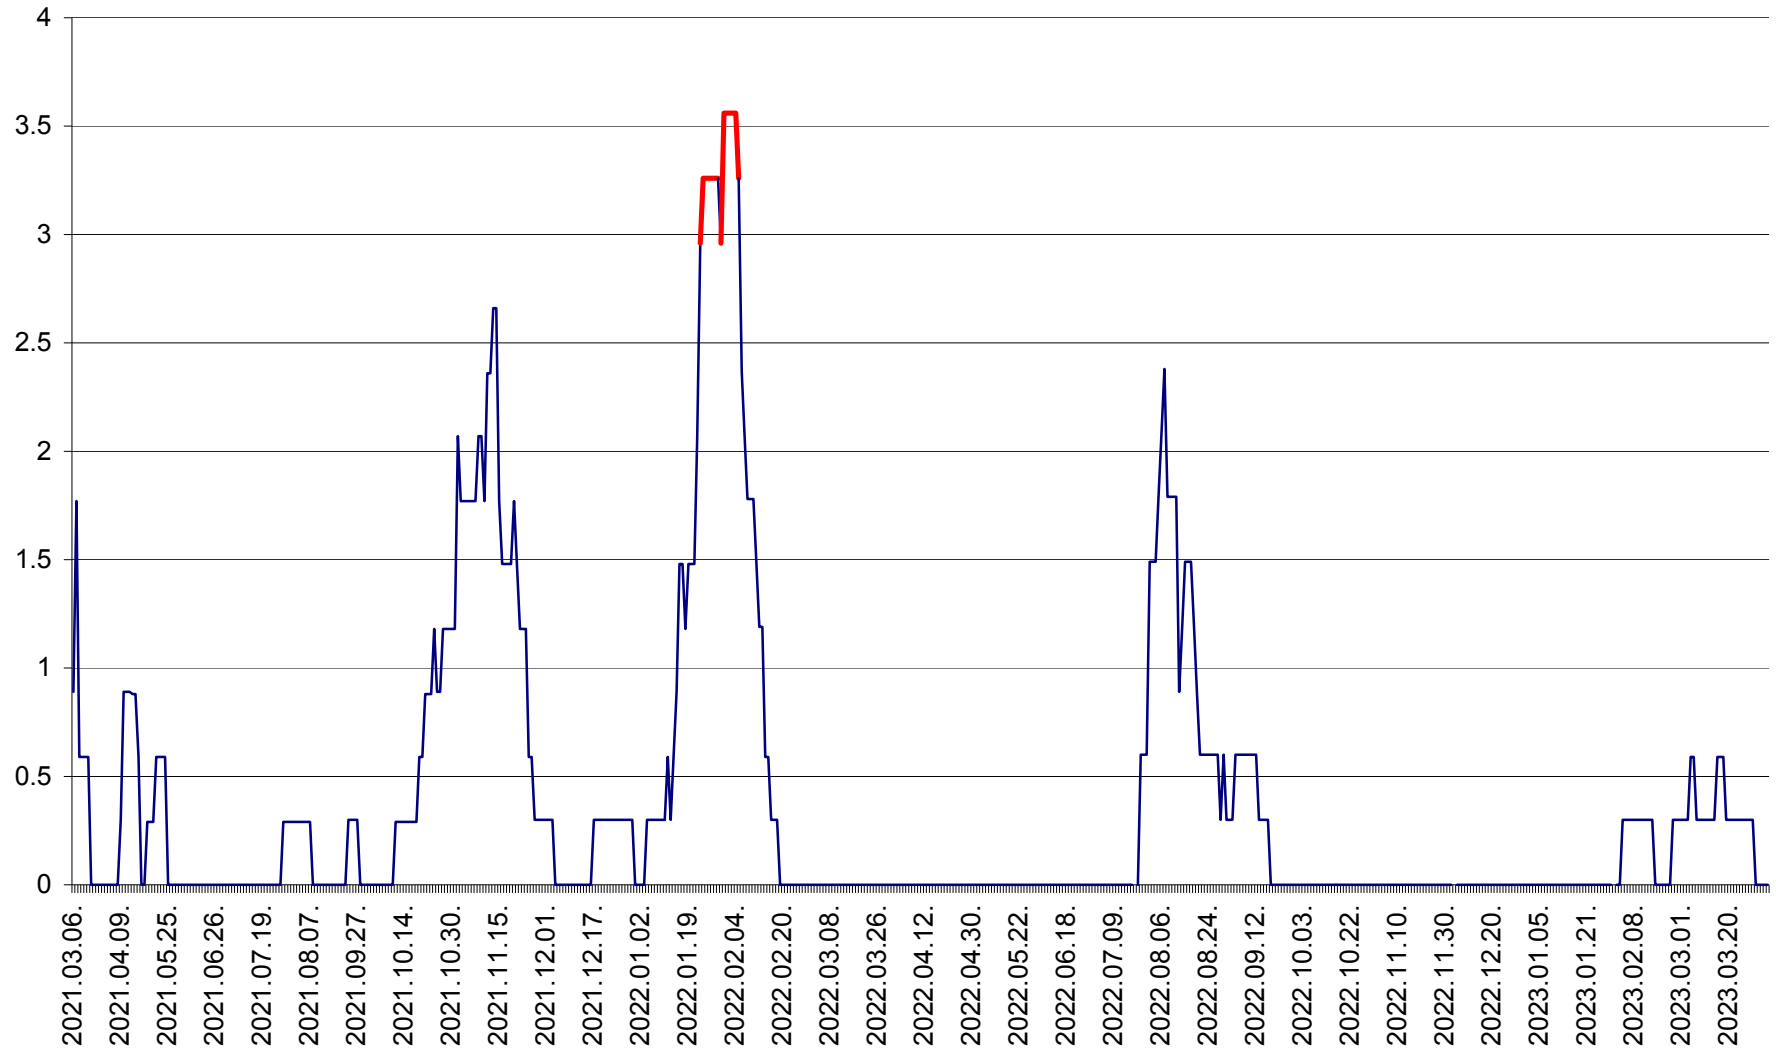

MUNICIPIUL GHEORGHENI - Evolutia incidentei cumulate pe 14 zile la ‰ de locuitori  
2021.03.07. - 2023.04.02.

JOSENI - Evolutia incidentei cumulate pe 14 zile la ‰ de locuitori  
2021.03.07. - 2023.04.02.

LĂZAREA - Evolutia incidentei cumulate pe 14 zile la % de locuitori  
2021.03.07. - 2023.04.02.

LELICENI - Evolutia incidentei cumulate pe 14 zile la ‰ de locuitori  
2021.03.07. - 2023.04.02.

LUETA - Evolutia incidentei cumulate pe 14 zile la ‰ de locuitori  
2021.03.07. - 2023.04.02.

LUNCA DE JOS - Evolutia incidentei cumulate pe 14 zile la ‰ de locuitori  
2021.03.07. - 2023.04.02.

LUNCA DE SUS - Evolutia incidentei cumulate pe 14 zile la ‰ de locuitori  
2021.03.07. - 2023.04.02.