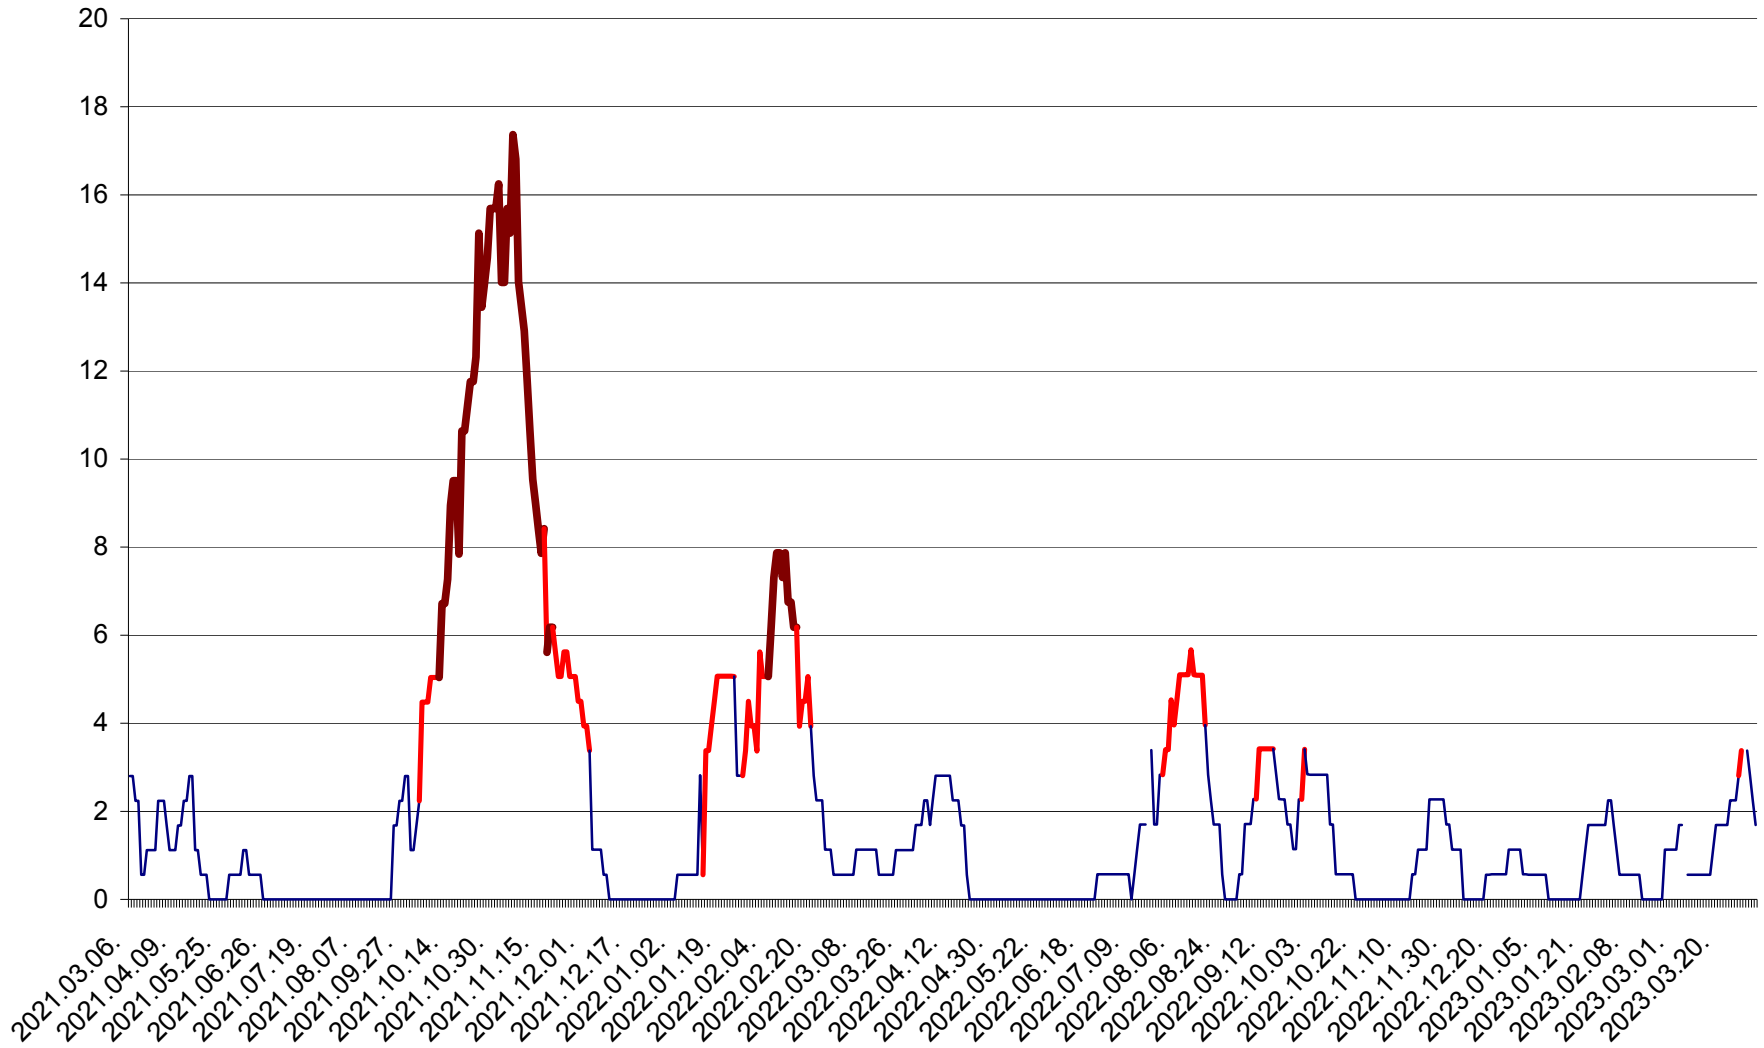

SICULENI - Evolutia incidentei cumulate pe 14 zile la ‰ de locuitori  
2021.03.07. - 2023.04.02.

ȘIMONEȘTI - Evolutia incidentei cumulate pe 14 zile la ‰ de locuitori  
2021.03.07. - 2023.04.02.

SUBCETATE - Evolutia incidentei cumulate pe 14 zile la ‰ de locuitori  
2021.03.07. - 2023.04.02.

SUSENI - Evolutia incidentei cumulate pe 14 zile la ‰ de locuitori  
2021.03.07. - 2023.04.02.

TOMEȘTI - Evolutia incidentei cumulate pe 14 zile la ‰ de locuitori  
2021.03.07. - 2023.04.02.

MUNICIPIUL TOPLIȚA - Evolutia incidentei cumulate pe 14 zile la ‰ de locuitori  
2021.03.07. - 2023.04.02.