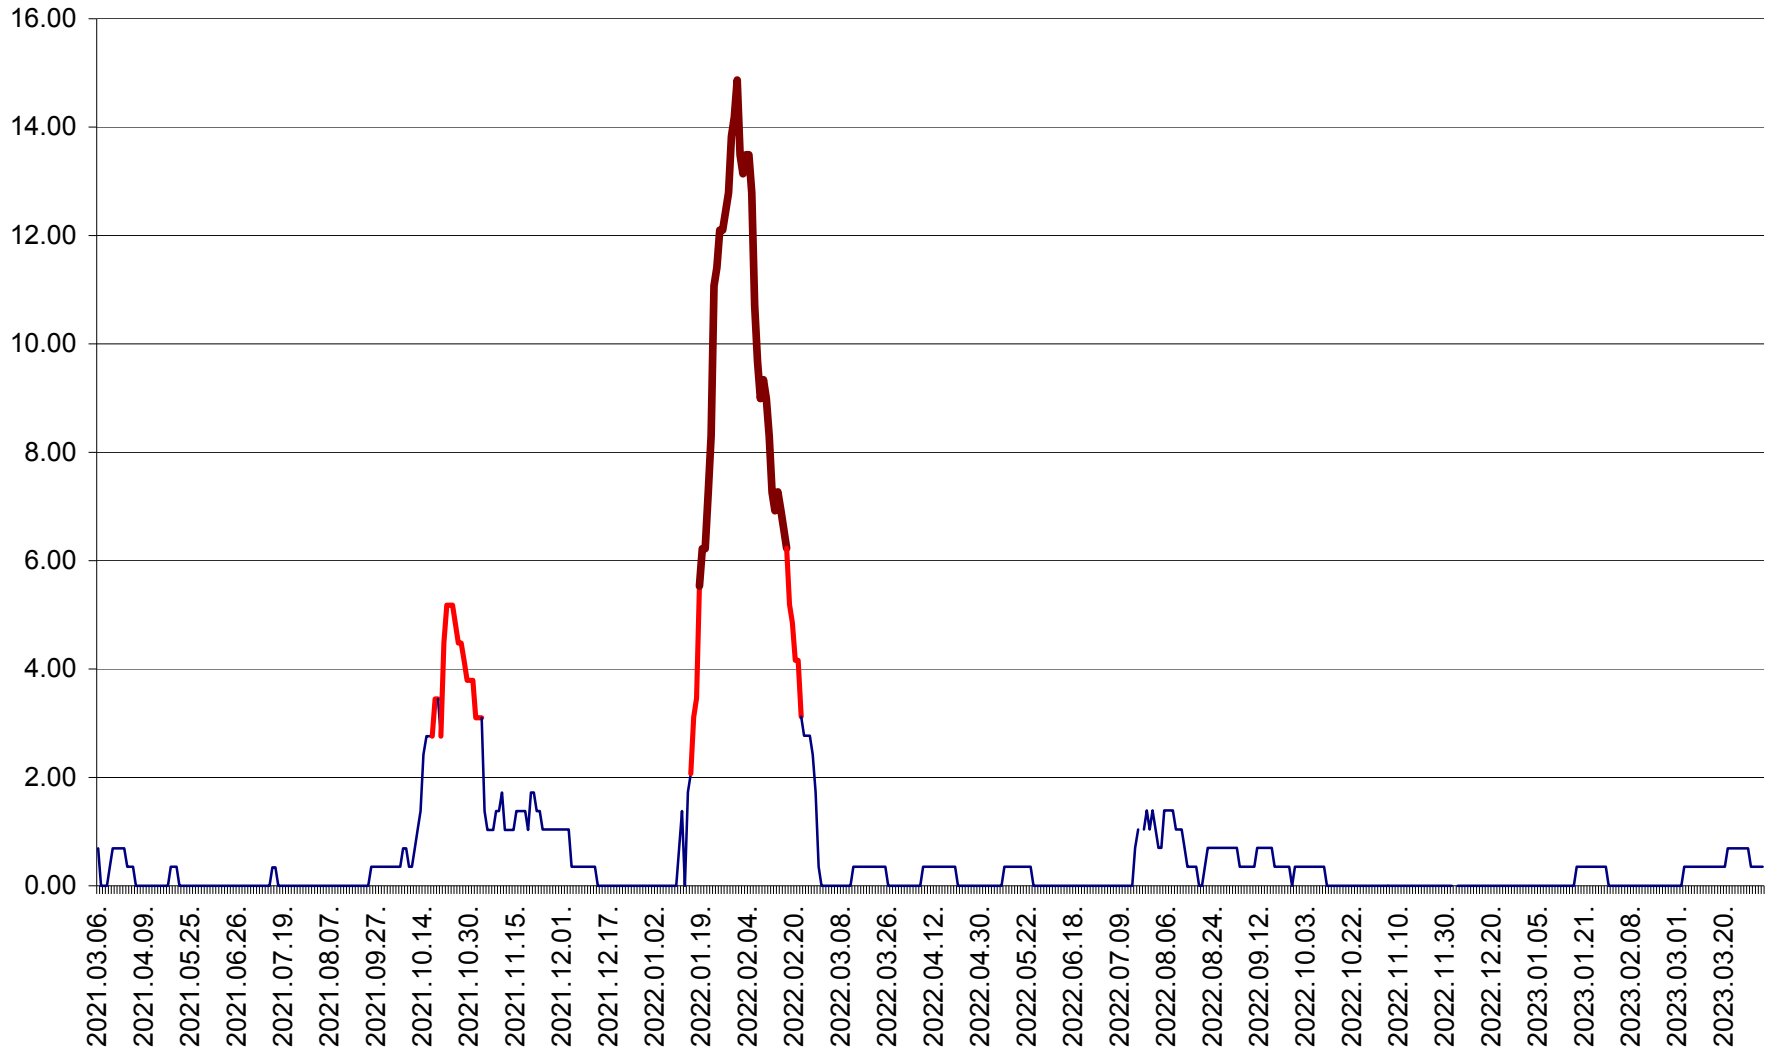

ORAȘ BĂLAN - Evoluția incidenței cumulate pe 14 zile la ‰ de locuitori  
2021.03.07. - 2023.04.02.

BILBOR - Evolutia incidentei cumulate pe 14 zile la ‰ de locuitori  
2021.03.07. - 2023.04.02.

ORAȘ BORSEC - Evolutia incidentei cumulate pe 14 zile la ‰ de locuitori  
2021.03.07. - 2023.04.02.

BRĂDEȘTI - Evolutia incidentei cumulate pe 14 zile la ‰ de locuitori  
2021.03.07. - 2023.04.02.

CĂPÂLNIȚA - Evoluția incidenței cumulate pe 14 zile la ‰ de locuitori  
2021.03.07. - 2023.04.02.

CÂRȚA - Evolutia incidentei cumulate pe 14 zile la ‰ de locuitori  
2021.03.07. - 2023.04.02.

CICEU - Evolutia incidentei cumulate pe 14 zile la ‰ de locuitori  
2021.03.07. - 2023.04.02.

CIUCSÂNGEORGIU - Evolutia incidentei cumulate pe 14 zile la ‰ de locuitori  
2021.03.07. - 2023.04.02.

CIUMANI - Evolutia incidentei cumulate pe 14 zile la ‰ de locuitori  
2021.03.07. - 2023.04.02.

CORBU - Evolutia incidentei cumulate pe 14 zile la ‰ de locuitori  
2021.03.07. - 2023.04.02.

CORUND - Evolutia incidentei cumulate pe 14 zile la ‰ de locuitori  
2021.03.07. - 2023.04.02.

COZMENI - Evolutia incidentei cumulate pe 14 zile la ‰ de locuitori  
2021.03.07. - 2023.04.02.