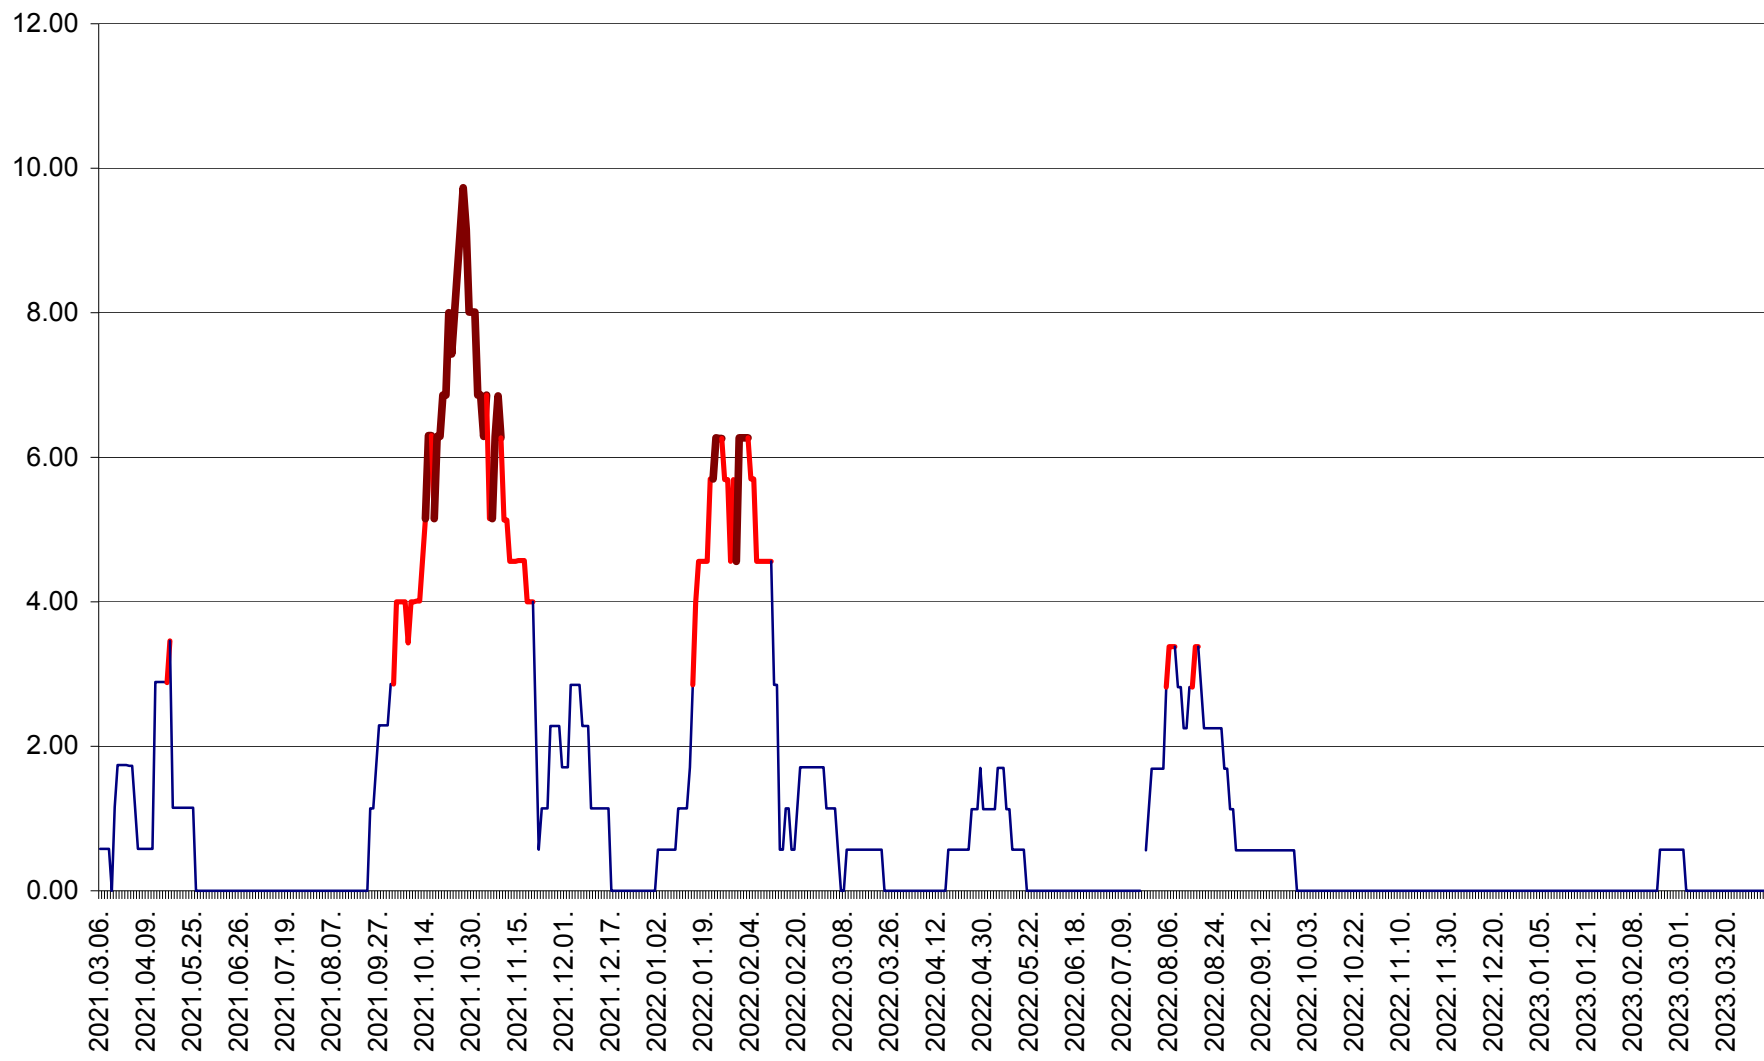

ORAȘ VLĂHIȚA - Evolutia incidentei cumulate pe 14 zile la ‰ de locuitori
2021.03.07. - 2023.04.02.