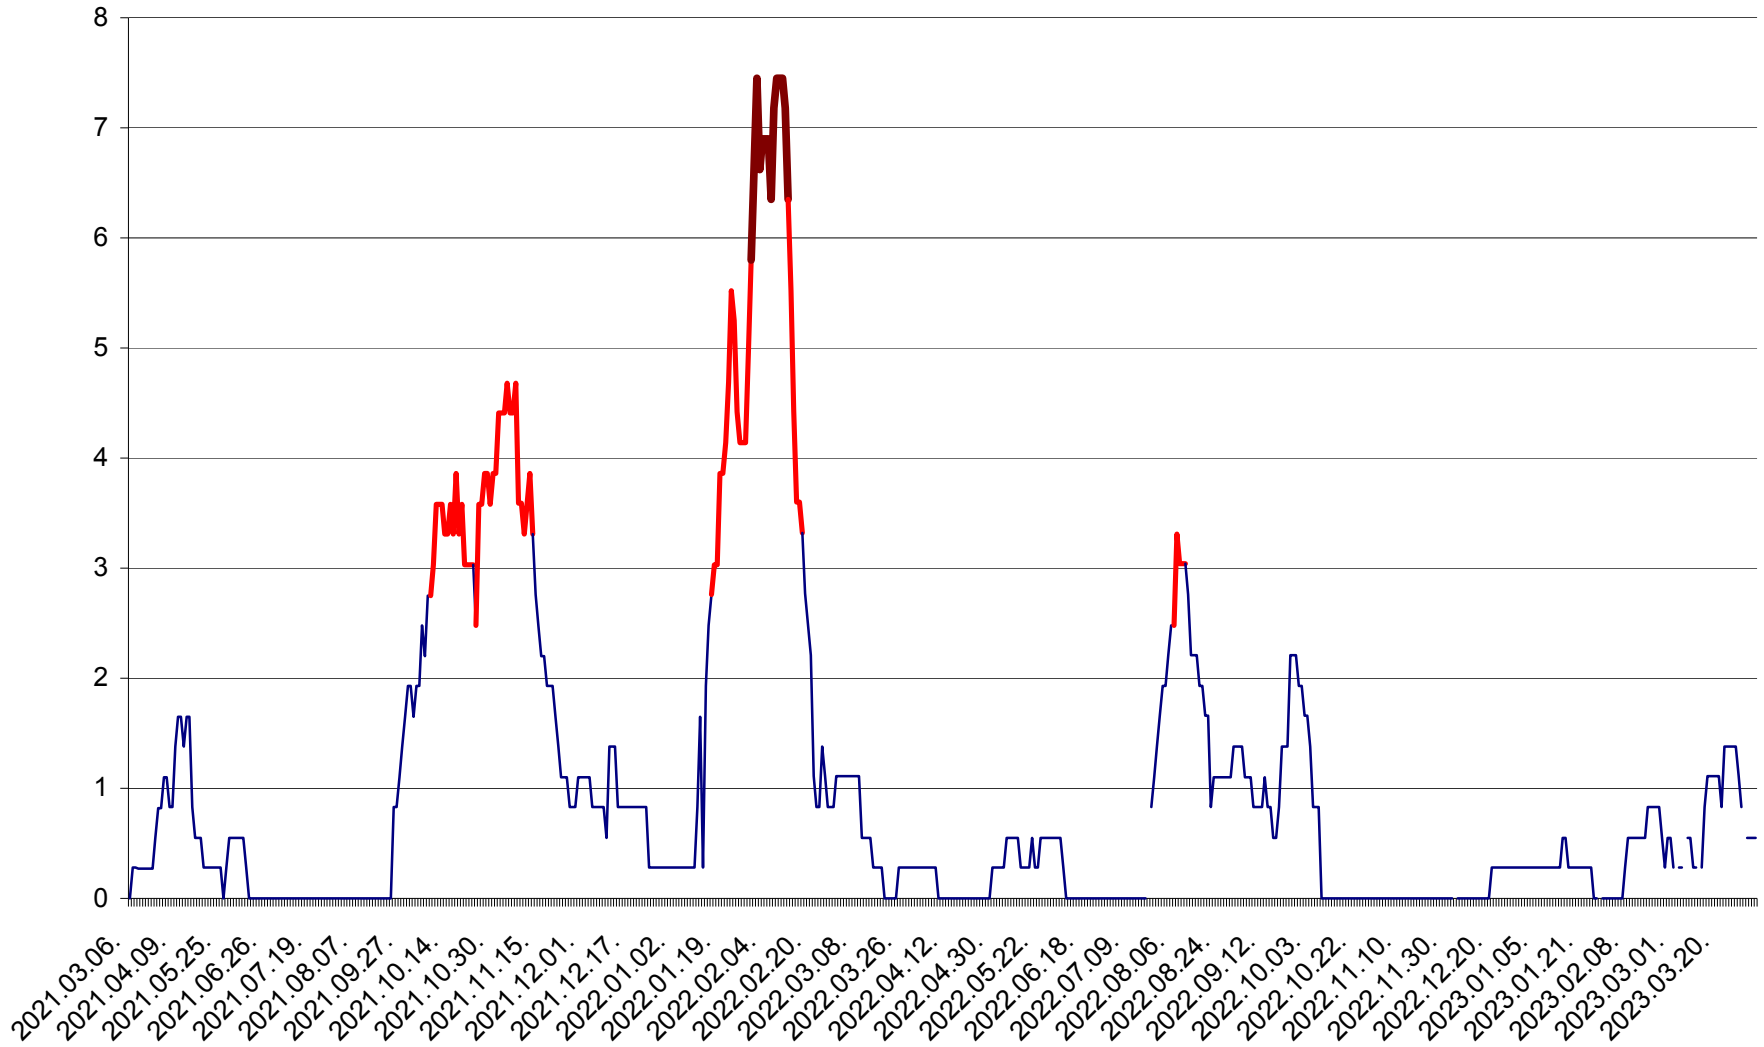

PRAID - Evolutia incidentei cumulate pe 14 zile la ‰ de locuitori  
2021.03.07. - 2023.04.02.

RACU - Evolutia incidentei cumulate pe 14 zile la ‰ de locuitori  
2021.03.07. - 2023.04.02.

REMETEA - Evolutia incidentei cumulate pe 14 zile la % de locuitori  
2021.03.07. - 2023.04.02.

SĂCEL - Evolutia incidentei cumulate pe 14 zile la ‰ de locuitori  
2021.03.07. - 2023.04.02.

SÂNCRĂIENI - Evolutia incidentei cumulate pe 14 zile la ‰ de locuitori  
2021.03.07. - 2023.04.02.

SÂNDOMINIC - Evolutia incidentei cumulate pe 14 zile la ‰ de locuitori  
2021.03.07. - 2023.04.02.

SÂNMARTIN - Evolutia incidentei cumulate pe 14 zile la ‰ de locuitori  
2021.03.07. - 2023.04.02.

SÂNSIMION - Evolutia incidentei cumulate pe 14 zile la ‰ de locuitori  
2021.03.07. - 2023.04.02.

SÂNTIMBRU - Evolutia incidentei cumulate pe 14 zile la ‰ de locuitori  
2021.03.07. - 2023.04.02.