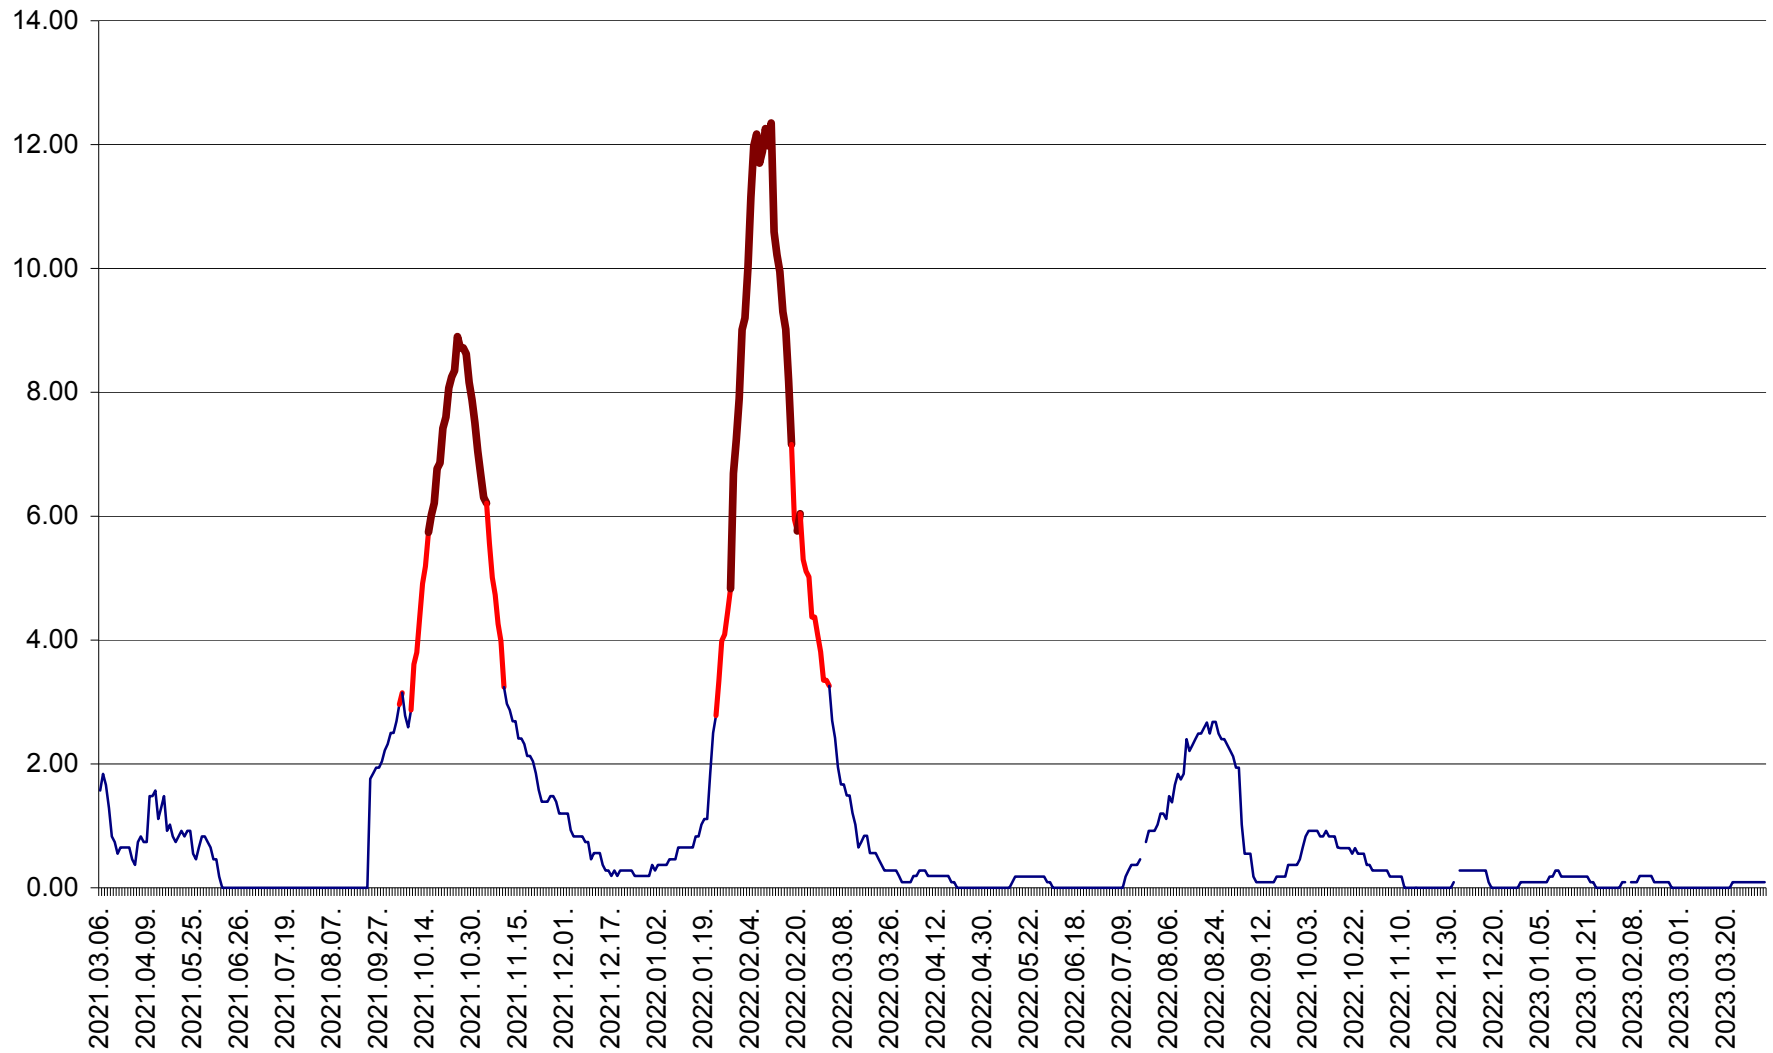

ORAȘ BĂLAN - Evoluția incidenței cumulate pe 14 zile la ‰ de locuitori  
2021.03.07. - 2023.04.02.

BILBOR - Evolutia incidentei cumulate pe 14 zile la ‰ de locuitori  
2021.03.07. - 2023.04.02.

ORAȘ BORSEC - Evolutia incidentei cumulate pe 14 zile la ‰ de locuitori  
2021.03.07. - 2023.04.02.

CICEU - Evolutia incidentei cumulate pe 14 zile la ‰ de locuitori  
2021.03.07. - 2023.04.02.

CIUCSÂNGEORGIU - Evolutia incidentei cumulate pe 14 zile la ‰ de locuitori  
2021.03.07. - 2023.04.02.

CIUMANI - Evolutia incidentei cumulate pe 14 zile la ‰ de locuitori  
2021.03.07. - 2023.04.02.

CORBU - Evolutia incidentei cumulate pe 14 zile la ‰ de locuitori  
2021.03.07. - 2023.04.02.

CORUND - Evolutia incidentei cumulate pe 14 zile la ‰ de locuitori  
2021.03.07. - 2023.04.02.

COZMENI - Evolutia incidentei cumulate pe 14 zile la ‰ de locuitori  
2021.03.07. - 2023.04.02.

ORAȘ CRISTURU SECUIESC - Evolutia incidentei cumulate pe 14 zile la ‰ de locuitori  
2021.03.07. - 2023.04.02.

DĂNEȘTI - Evolutia incidentei cumulate pe 14 zile la ‰ de locuitori  
2021.03.07. - 2023.04.02.