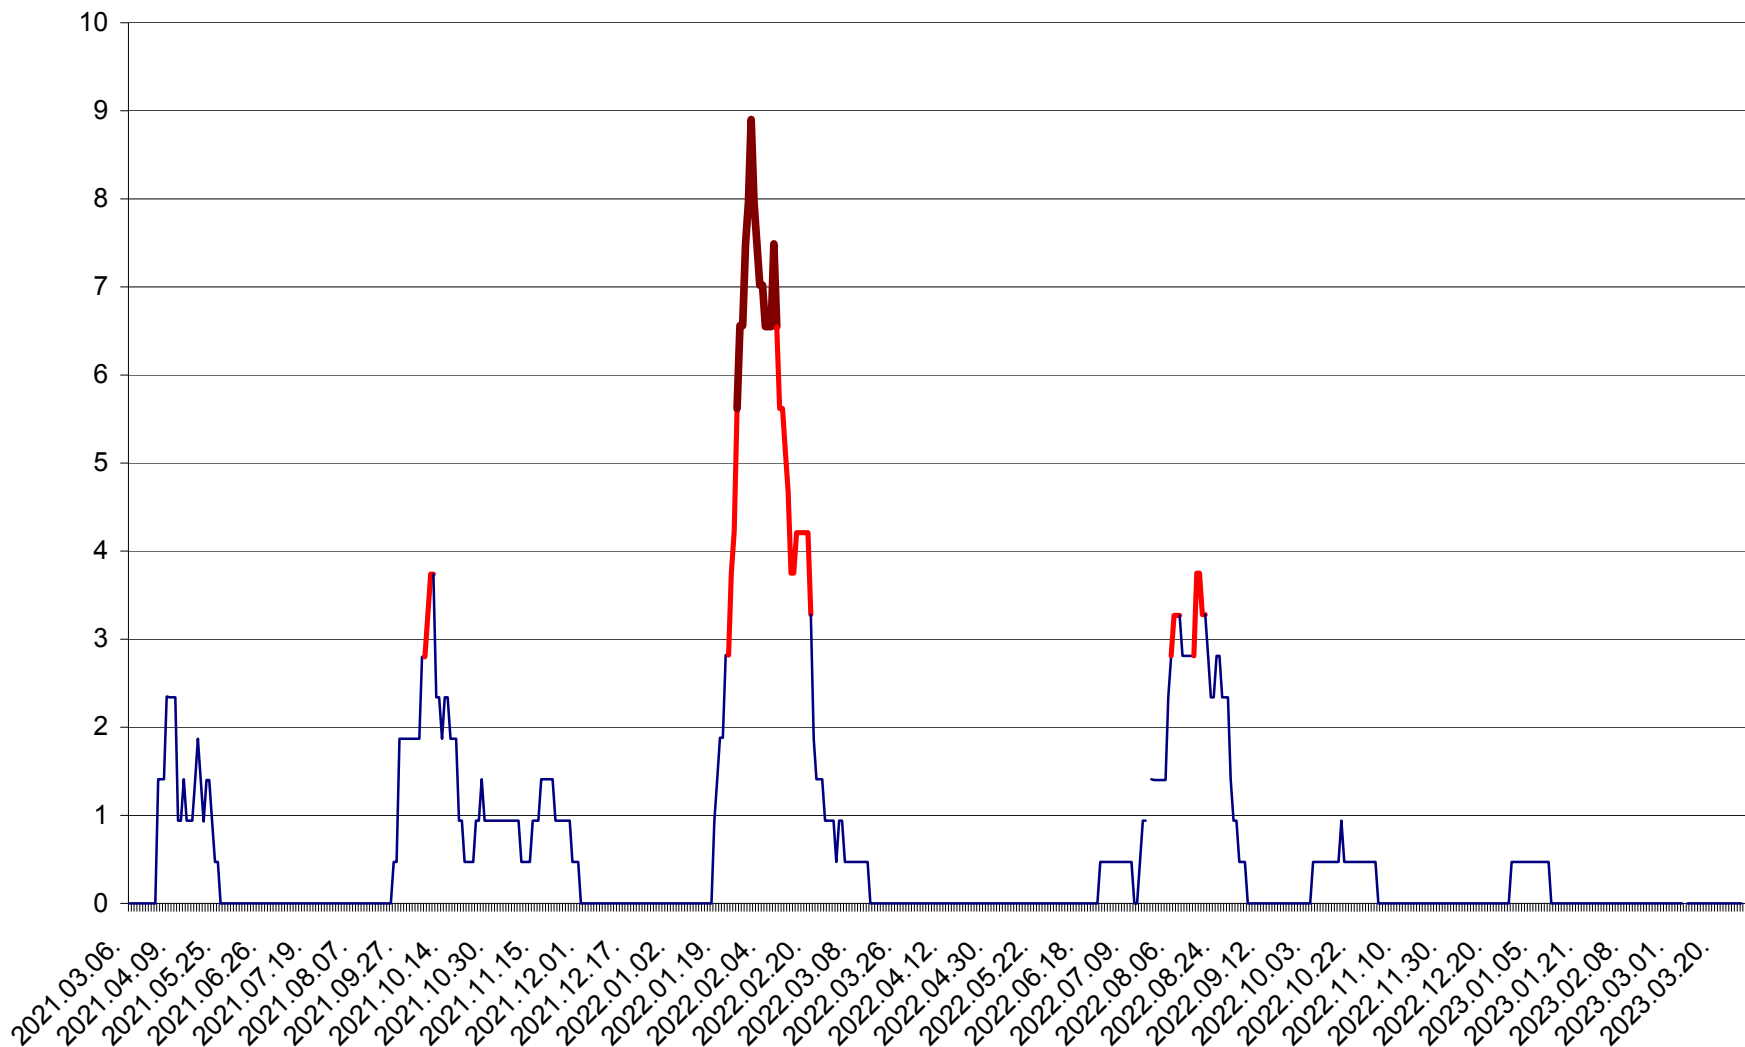

SECUIENI - Evolutia incidentei cumulate pe 14 zile la ‰ de locuitori
2021.03.07. - 2023.04.02.