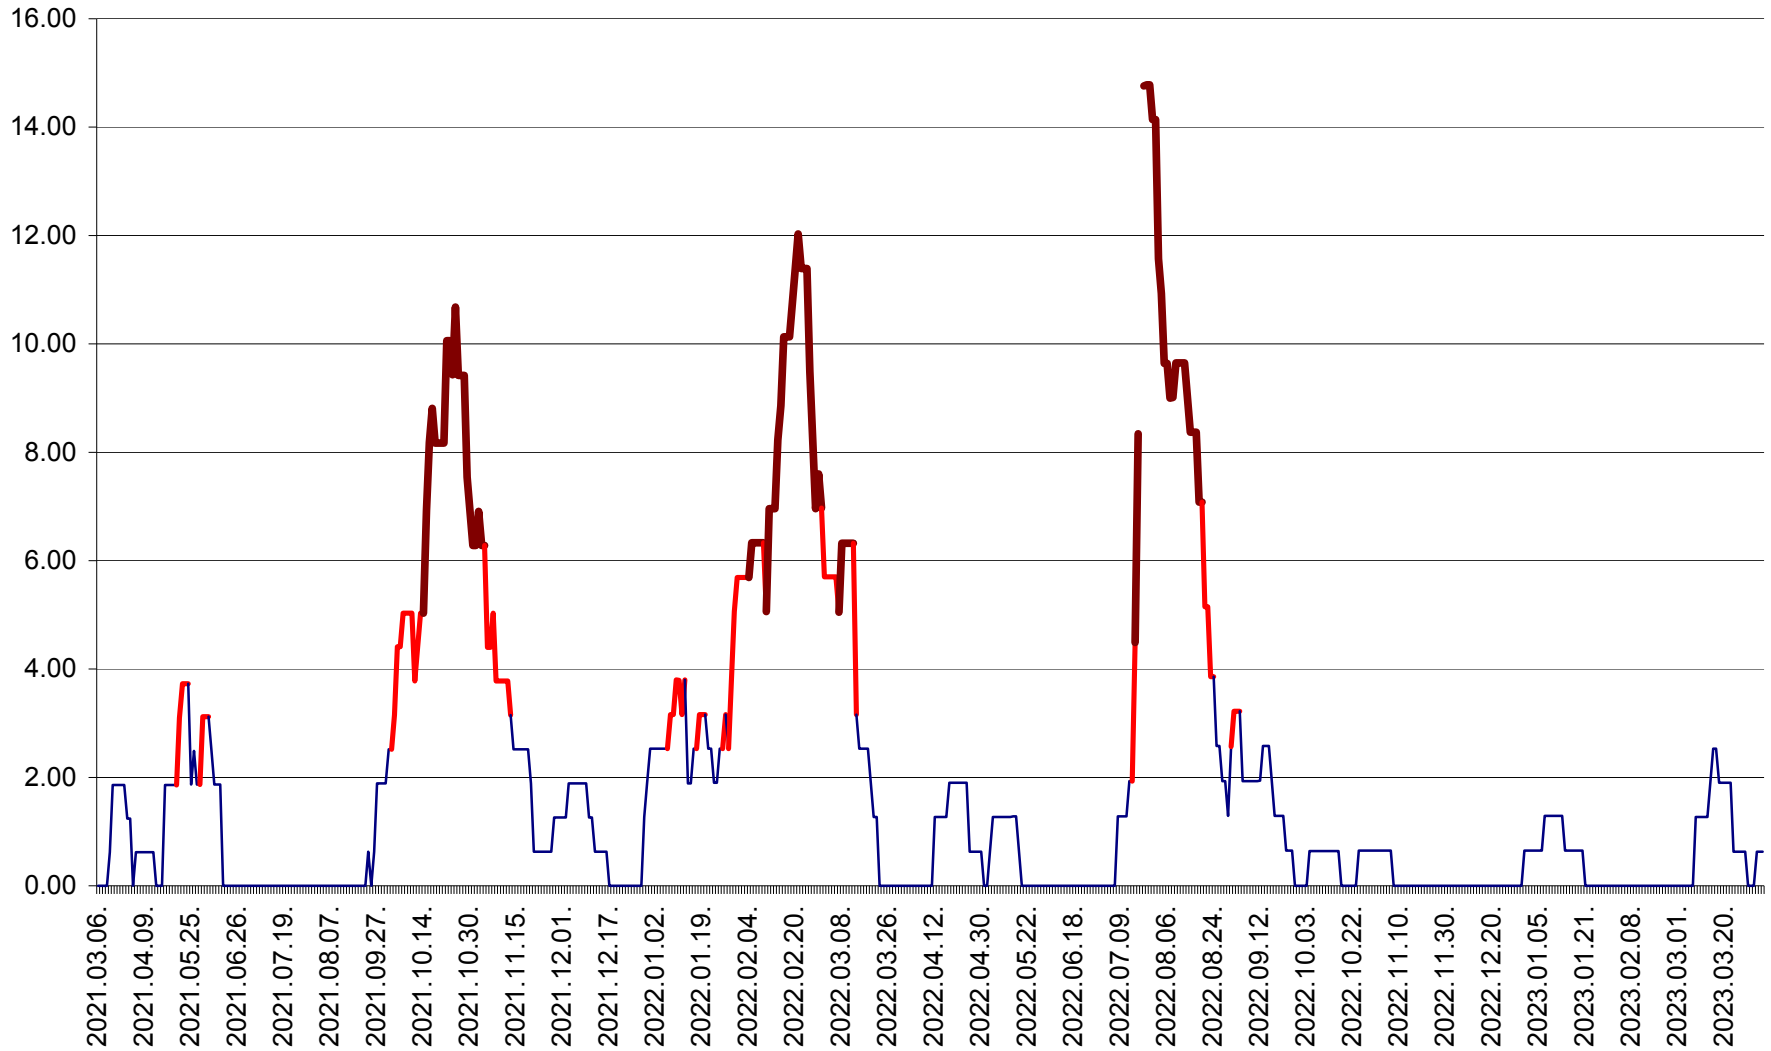

ATID - Evolutia incidentei cumulate pe 14 zile la ‰ de locuitori  
2021.03.07. - 2023.04.02.

AVRĂMEȘTI - Evolutia incidentei cumulate pe 14 zile la ‰ de locuitori  
2021.03.07. - 2023.04.02.

ORAȘ BĂILE TUȘNAD - Evolutia incidentei cumulate pe 14 zile la ‰ de locuitori  
2021.03.07. - 2023.04.02.

ORAȘ BĂLAN - Evoluția incidenței cumulate pe 14 zile la ‰ de locuitori  
2021.03.07. - 2023.04.02.

BILBOR - Evolutia incidentei cumulate pe 14 zile la ‰ de locuitori  
2021.03.07. - 2023.04.02.

ORAȘ BORSEC - Evolutia incidentei cumulate pe 14 zile la ‰ de locuitori  
2021.03.07. - 2023.04.02.

BRĂDEȘTI - Evolutia incidentei cumulate pe 14 zile la ‰ de locuitori  
2021.03.07. - 2023.04.02.

CĂPÂLNIȚA - Evoluția incidenței cumulate pe 14 zile la ‰ de locuitori  
2021.03.07. - 2023.04.02.

CÂRȚA - Evolutia incidentei cumulate pe 14 zile la ‰ de locuitori  
2021.03.07. - 2023.04.02.