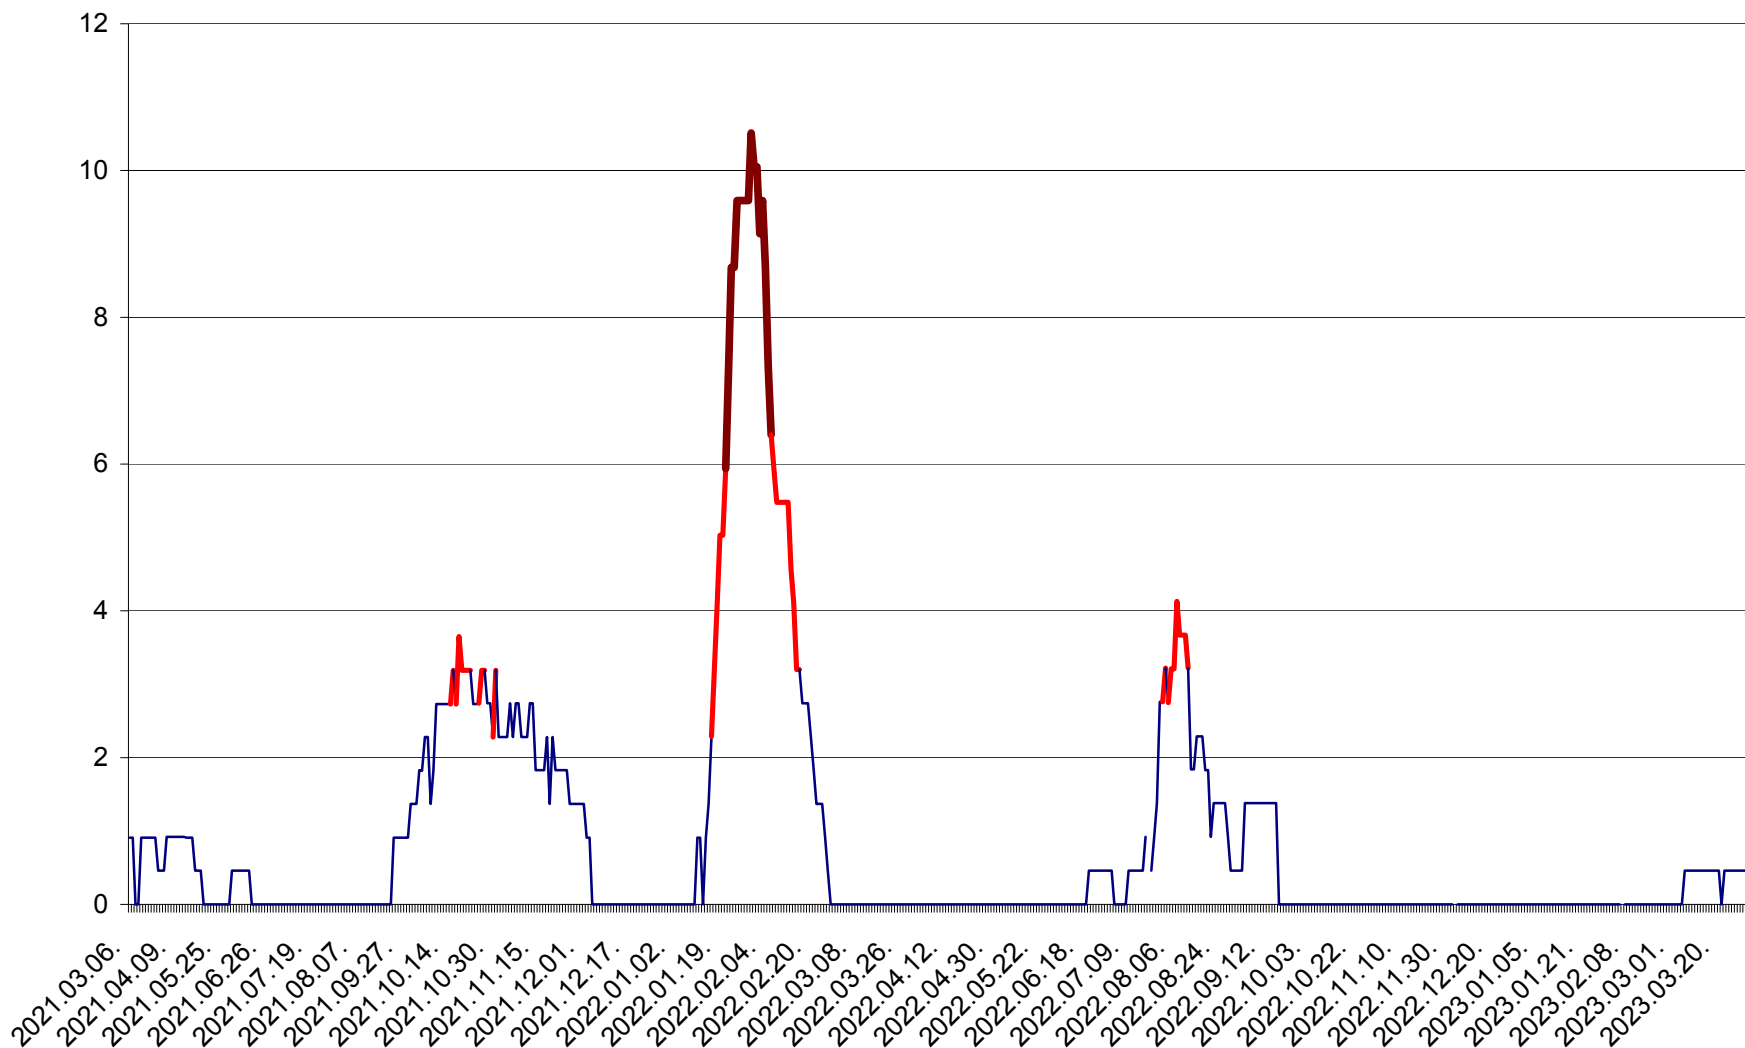

CICEU - Evolutia incidentei cumulate pe 14 zile la ‰ de locuitori  
2021.03.07. - 2023.04.02.

CIUCSÂNGEORGIU - Evolutia incidentei cumulate pe 14 zile la ‰ de locuitori  
2021.03.07. - 2023.04.02.

CIUMANI - Evolutia incidentei cumulate pe 14 zile la ‰ de locuitori  
2021.03.07. - 2023.04.02.

CORBU - Evolutia incidentei cumulate pe 14 zile la ‰ de locuitori  
2021.03.07. - 2023.04.02.

CORUND - Evolutia incidentei cumulate pe 14 zile la ‰ de locuitori  
2021.03.07. - 2023.04.02.

COZMENI - Evolutia incidentei cumulate pe 14 zile la ‰ de locuitori  
2021.03.07. - 2023.04.02.

ORAȘ CRISTURU SECUIESC - Evolutia incidentei cumulate pe 14 zile la ‰ de locuitori  
2021.03.07. - 2023.04.02.

DĂNEȘTI - Evolutia incidentei cumulate pe 14 zile la ‰ de locuitori  
2021.03.07. - 2023.04.02.

DÂRJIU - Evolutia incidentei cumulate pe 14 zile la ‰ de locuitori  
2021.03.07. - 2023.04.02.

DEALU - Evolutia incidentei cumulate pe 14 zile la ‰ de locuitori  
2021.03.07. - 2023.04.02.

DITRĂU - Evolutia incidentei cumulate pe 14 zile la ‰ de locuitori  
2021.03.07. - 2023.04.02.