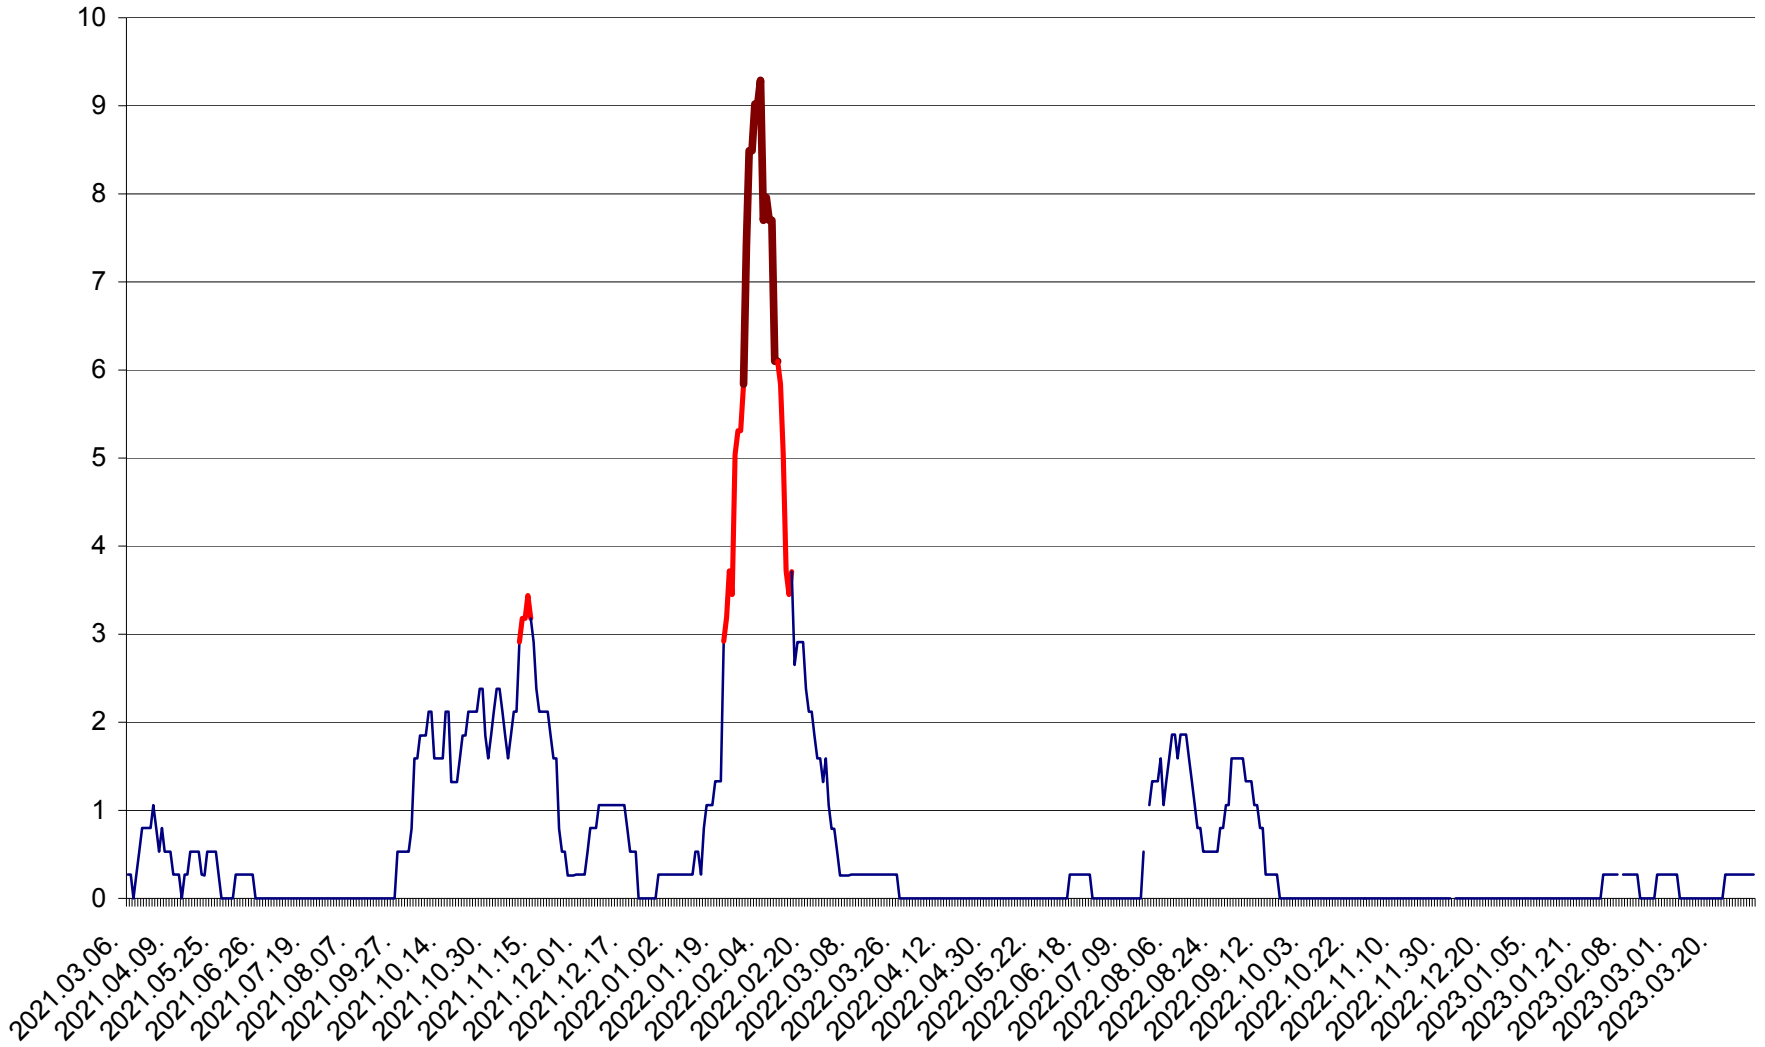

CORBU - Evolutia incidentei cumulate pe 14 zile la ‰ de locuitori  
2021.03.07. - 2023.04.02.

CORUND - Evolutia incidentei cumulate pe 14 zile la ‰ de locuitori  
2021.03.07. - 2023.04.02.

COZMENI - Evolutia incidentei cumulate pe 14 zile la ‰ de locuitori  
2021.03.07. - 2023.04.02.

ORAȘ CRISTURU SECUIESC - Evolutia incidentei cumulate pe 14 zile la ‰ de locuitori  
2021.03.07. - 2023.04.02.

DĂNEȘTI - Evolutia incidentei cumulate pe 14 zile la ‰ de locuitori  
2021.03.07. - 2023.04.02.

DÂRJIU - Evolutia incidentei cumulate pe 14 zile la ‰ de locuitori  
2021.03.07. - 2023.04.02.

DEALU - Evolutia incidentei cumulate pe 14 zile la ‰ de locuitori  
2021.03.07. - 2023.04.02.

DITRĂU - Evolutia incidentei cumulate pe 14 zile la ‰ de locuitori  
2021.03.07. - 2023.04.02.

FELICENI - Evolutia incidentei cumulate pe 14 zile la ‰ de locuitori  
2021.03.07. - 2023.04.02.

FRUMOASA - Evolutia incidentei cumulate pe 14 zile la ‰ de locuitori  
2021.03.07. - 2023.04.02.

GĂLĂUȚAȘ - Evolutia incidentei cumulate pe 14 zile la ‰ de locuitori  
2021.03.07. - 2023.04.02.