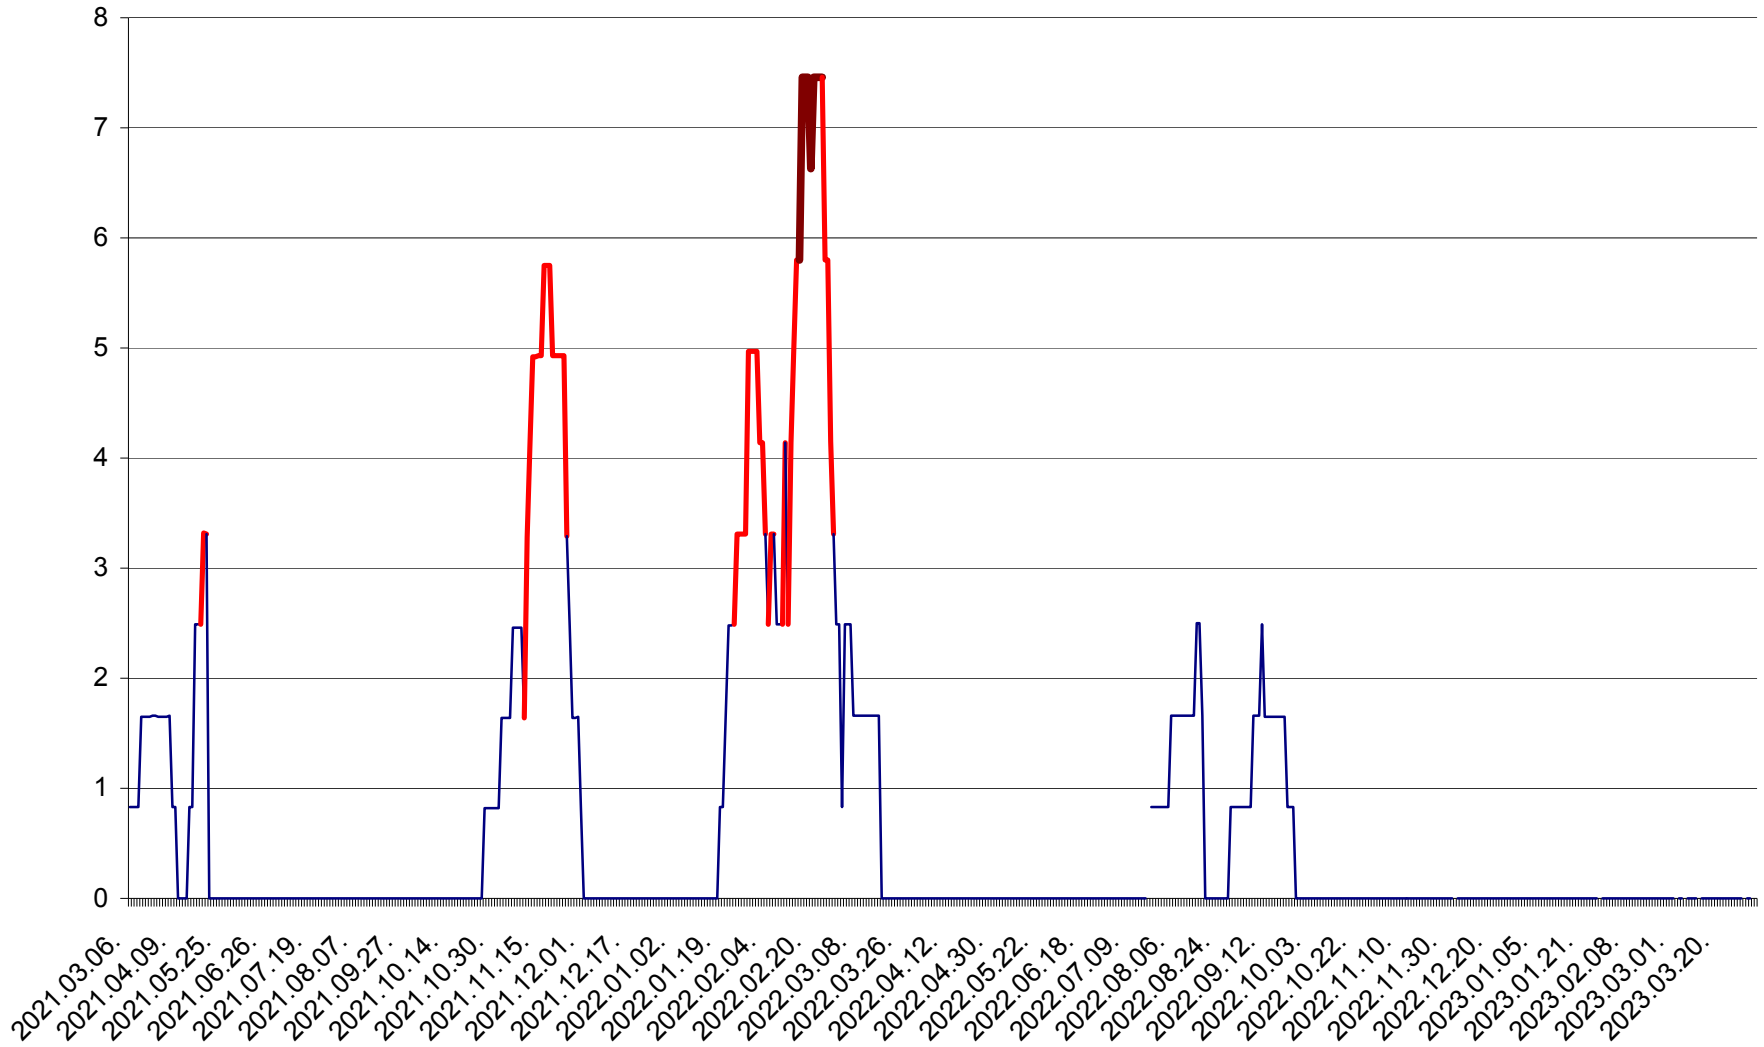

PLĂIEȘII DE JOS - Evoluția incidenței cumulate pe 14 zile la ‰ de locuitori  
2021.03.07. - 2023.04.02.

PORUMBENI - Evolutia incidentei cumulate pe 14 zile la ‰ de locuitori  
2021.03.07. - 2023.04.02.

PRAID - Evolutia incidentei cumulate pe 14 zile la ‰ de locuitori  
2021.03.07. - 2023.04.02.

RACU - Evolutia incidentei cumulate pe 14 zile la ‰ de locuitori  
2021.03.07. - 2023.04.02.

REMETEA - Evolutia incidentei cumulate pe 14 zile la % de locuitori  
2021.03.07. - 2023.04.02.

SĂCEL - Evolutia incidentei cumulate pe 14 zile la ‰ de locuitori  
2021.03.07. - 2023.04.02.

SÂNCRĂIENI - Evolutia incidentei cumulate pe 14 zile la ‰ de locuitori  
2021.03.07. - 2023.04.02.

SÂNDOMINIC - Evolutia incidentei cumulate pe 14 zile la ‰ de locuitori  
2021.03.07. - 2023.04.02.