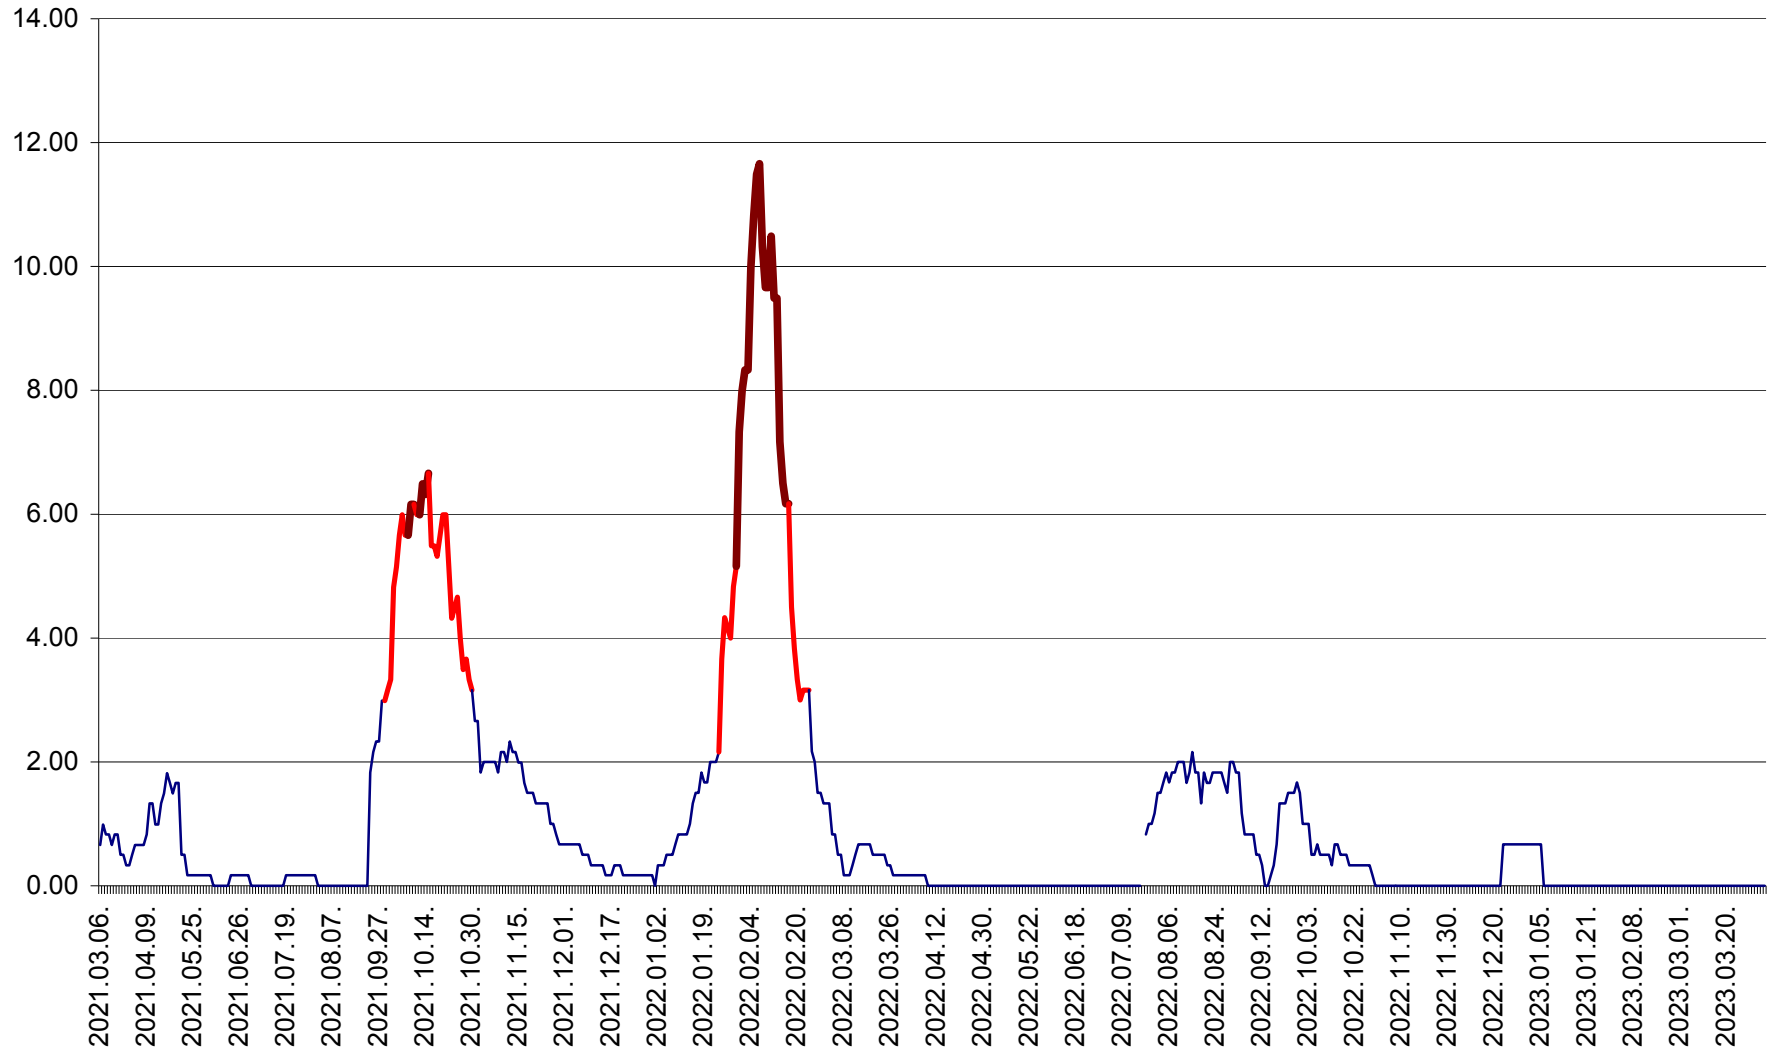

VĂRȘAG - Evolutia incidentei cumulate pe 14 zile la ‰ de locuitori  
2021.03.07. - 2023.04.02.

ORAȘ VLĂHIȚA - Evolutia incidentei cumulate pe 14 zile la ‰ de locuitori  
2021.03.07. - 2023.04.02.

VOȘLĂBENI - Evolutia incidentei cumulate pe 14 zile la ‰ de locuitori  
2021.03.07. - 2023.04.02.

ZETEA - Evolutia incidentei cumulate pe 14 zile la ‰ de locuitori  
2021.03.07. - 2023.04.02.

Total - Evolutia incidentei cumulate pe 14 zile la ‰ de locuitori  
2021.03.07. - 2023.04.02.