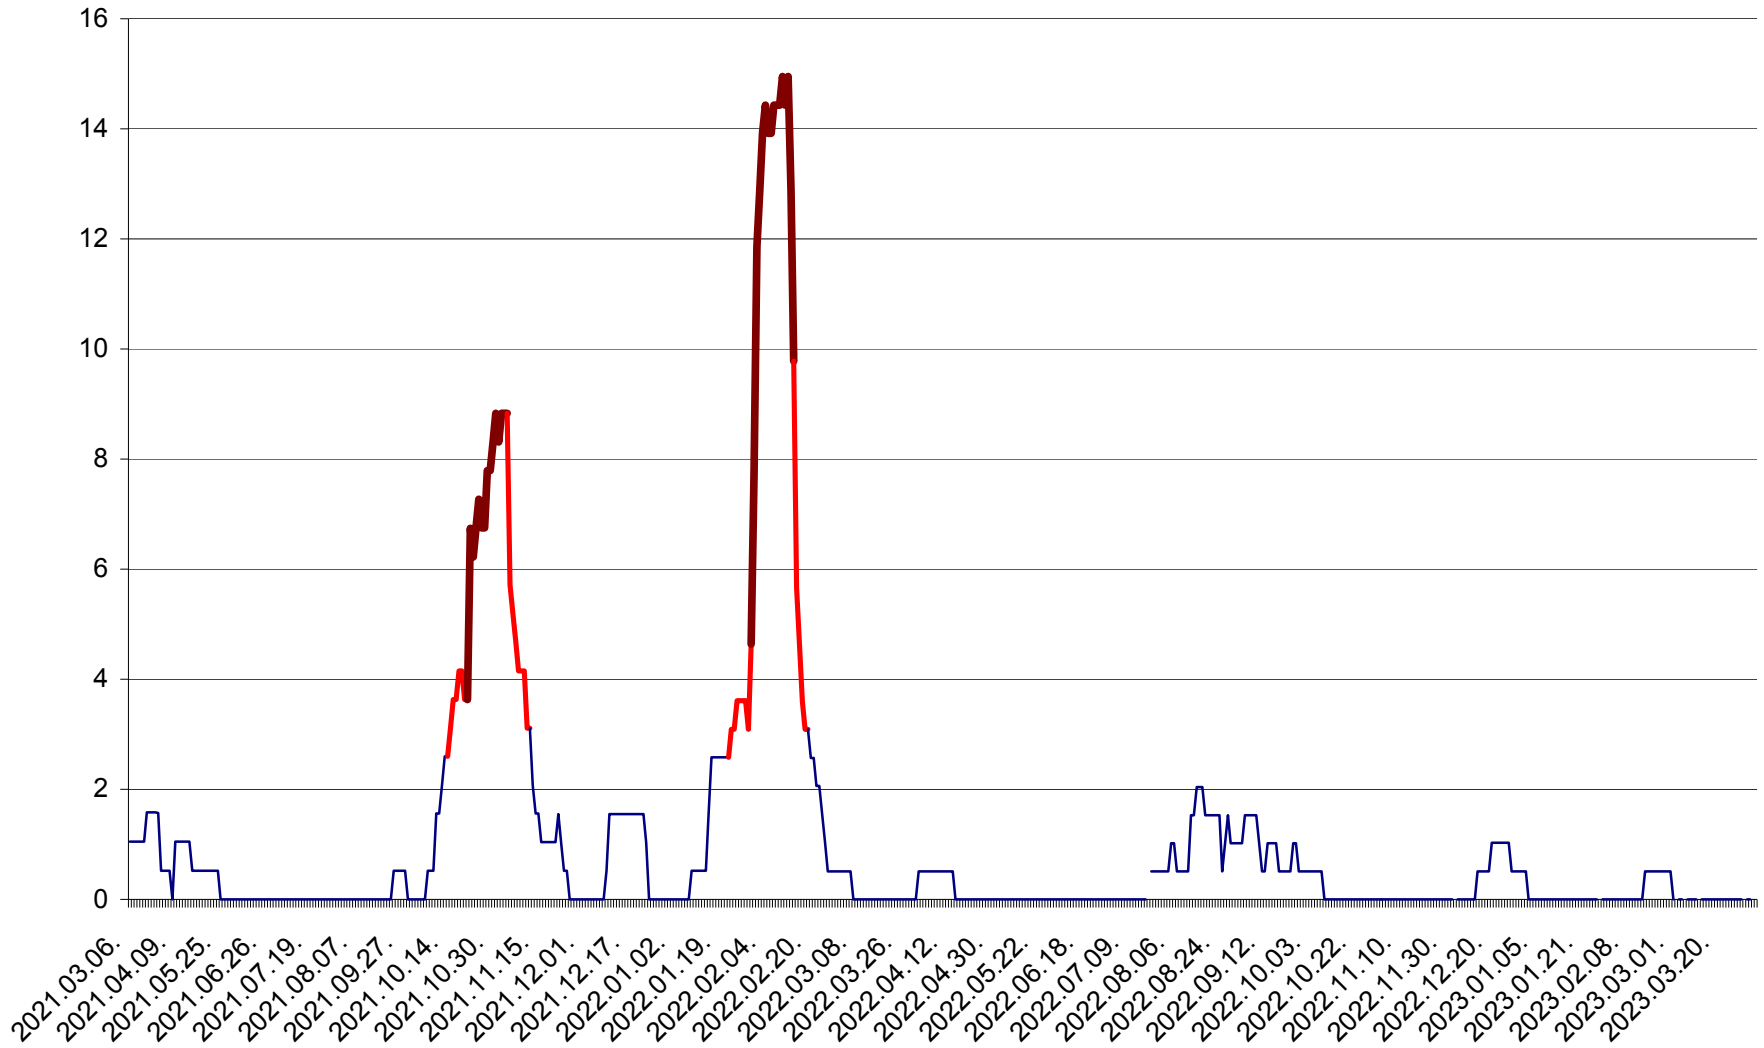

MIHĂILENI - Evolutia incidentei cumulate pe 14 zile la ‰ de locuitori  
2021.03.07. - 2023.04.02.

MUGENI - Evolutia incidentei cumulate pe 14 zile la ‰ de locuitori  
2021.03.07. - 2023.04.02.

OCLAND - Evolutia incidentei cumulate pe 14 zile la ‰ de locuitori  
2021.03.07. - 2023.04.02.

MUNICIPIUL ODORHEIU SECUIESC - Evolutia incidentei cumulate pe 14 zile la ‰ de locuitori  
2021.03.07. - 2023.04.02.

PĂULENI-CIUC - Evolutia incidentei cumulate pe 14 zile la ‰ de locuitori  
2021.03.07. - 2023.04.02.

PLĂIEȘII DE JOS - Evoluția incidenței cumulate pe 14 zile la ‰ de locuitori  
2021.03.07. - 2023.04.02.

PORUMBENI - Evolutia incidentei cumulate pe 14 zile la ‰ de locuitori  
2021.03.07. - 2023.04.02.