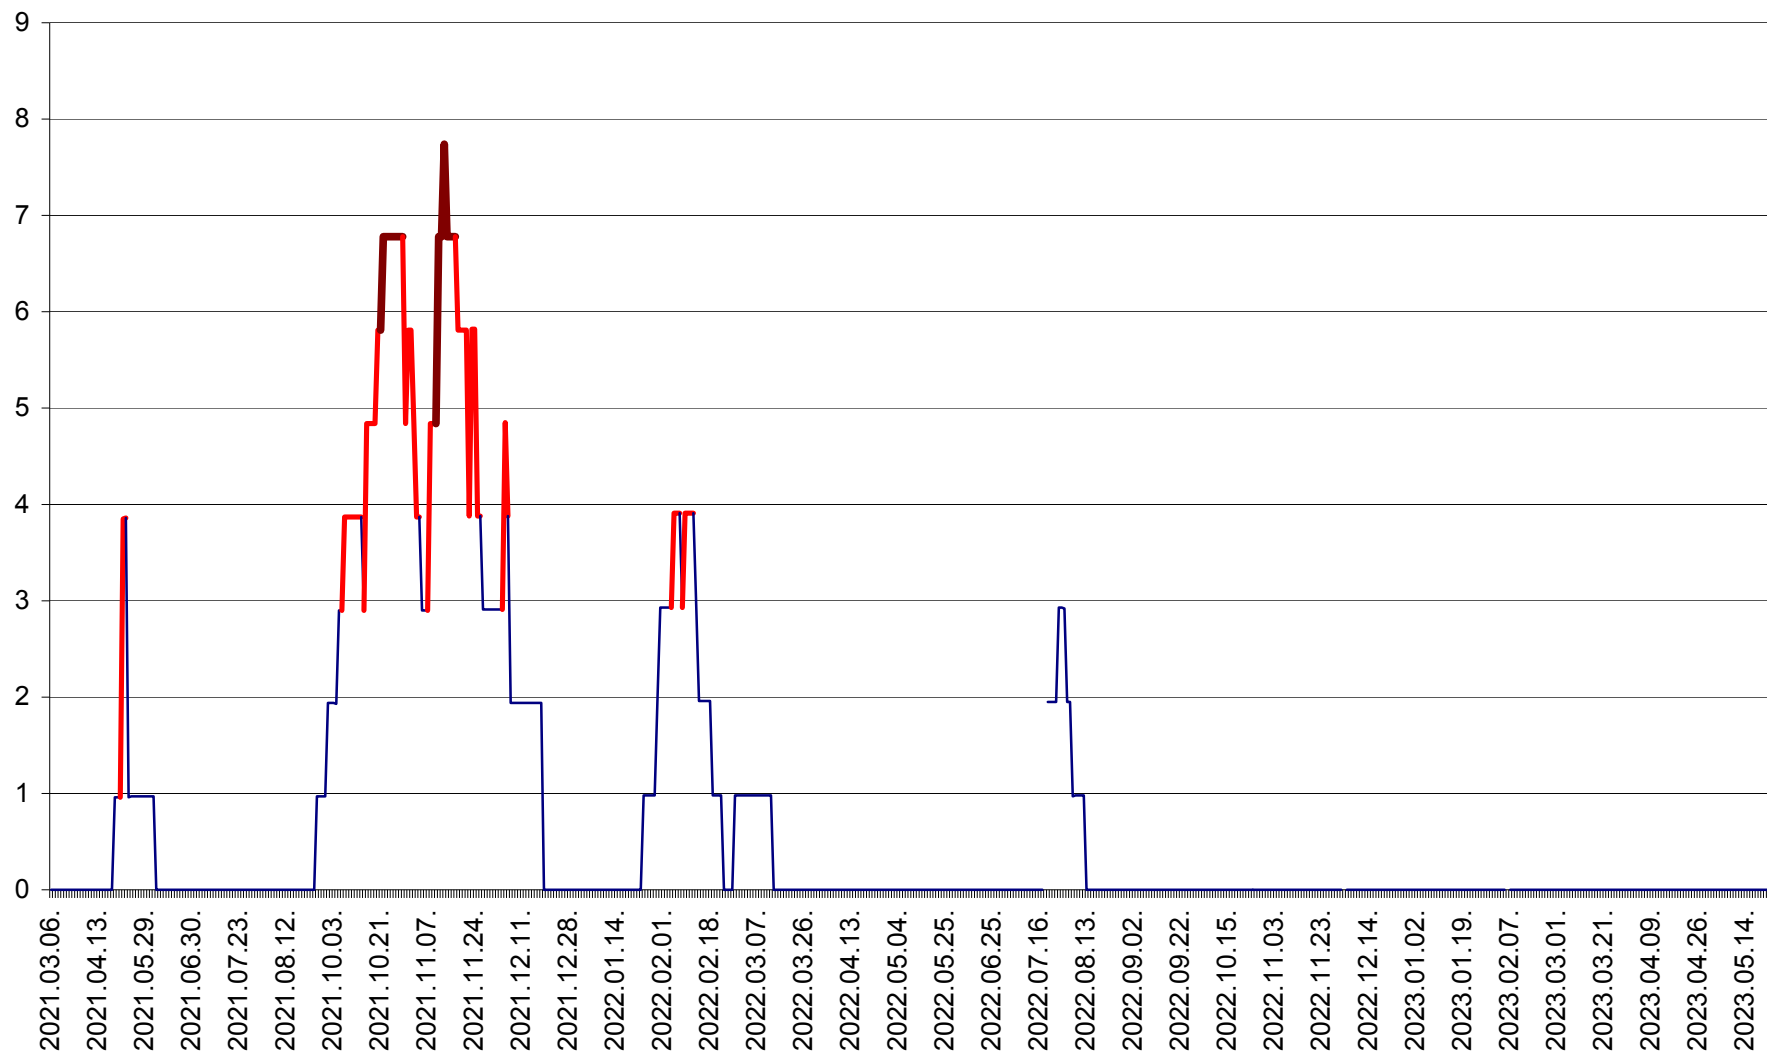

DEALU - Evolutia incidentei cumulate pe 14 zile la ‰ de locuitori
2021.03.07. - 2023.05.22.