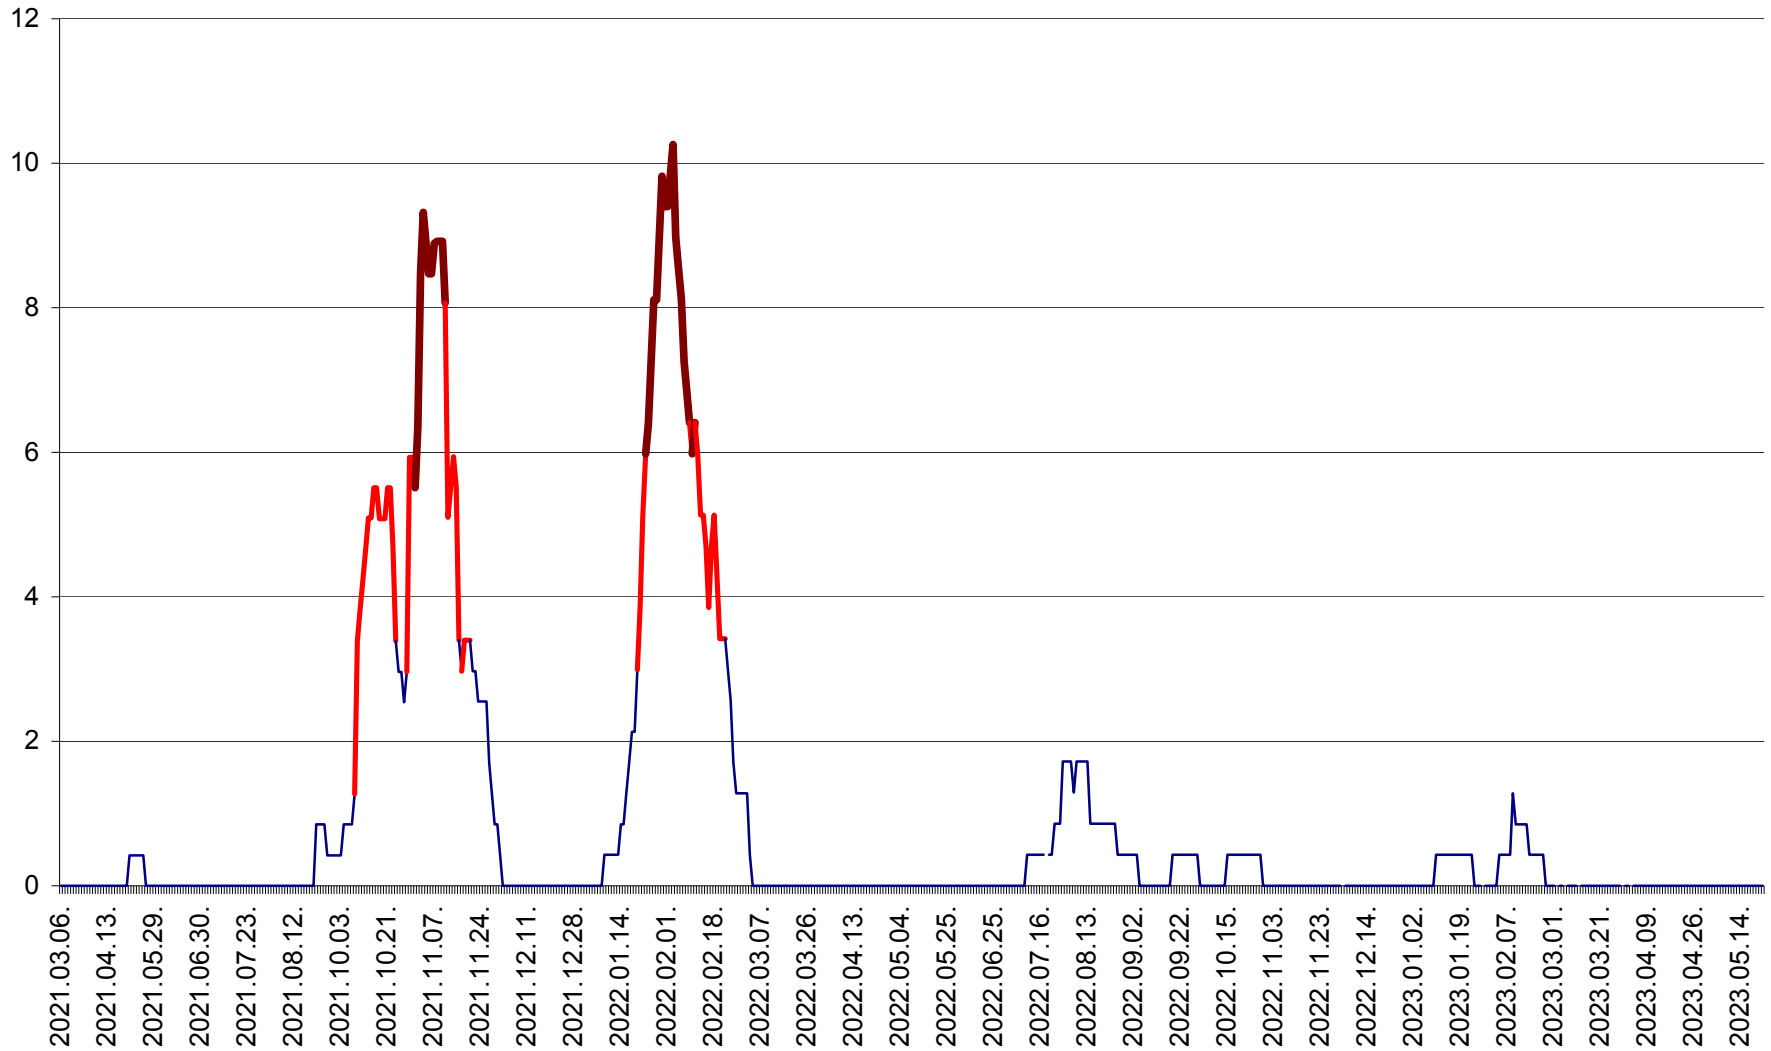

RACU - Evolutia incidentei cumulate pe 14 zile la ‰ de locuitori
2021.03.07. - 2023.05.22.

REMETEA - Evolutia incidentei cumulate pe 14 zile la % de locuitori
2021.03.07. - 2023.05.22.

SĂCEL - Evolutia incidentei cumulate pe 14 zile la ‰ de locuitori
2021.03.07. - 2023.05.22.

SÂNCRĂIENI - Evolutia incidentei cumulate pe 14 zile la ‰ de locuitori
2021.03.07. - 2023.05.22.

SÂNDOMIC - Evolutia incidentei cumulate pe 14 zile la ‰ de locuitori
2021.03.07. - 2023.05.22.

SÂNMARTIN - Evolutia incidentei cumulate pe 14 zile la ‰ de locuitori
2021.03.07. - 2023.05.22.