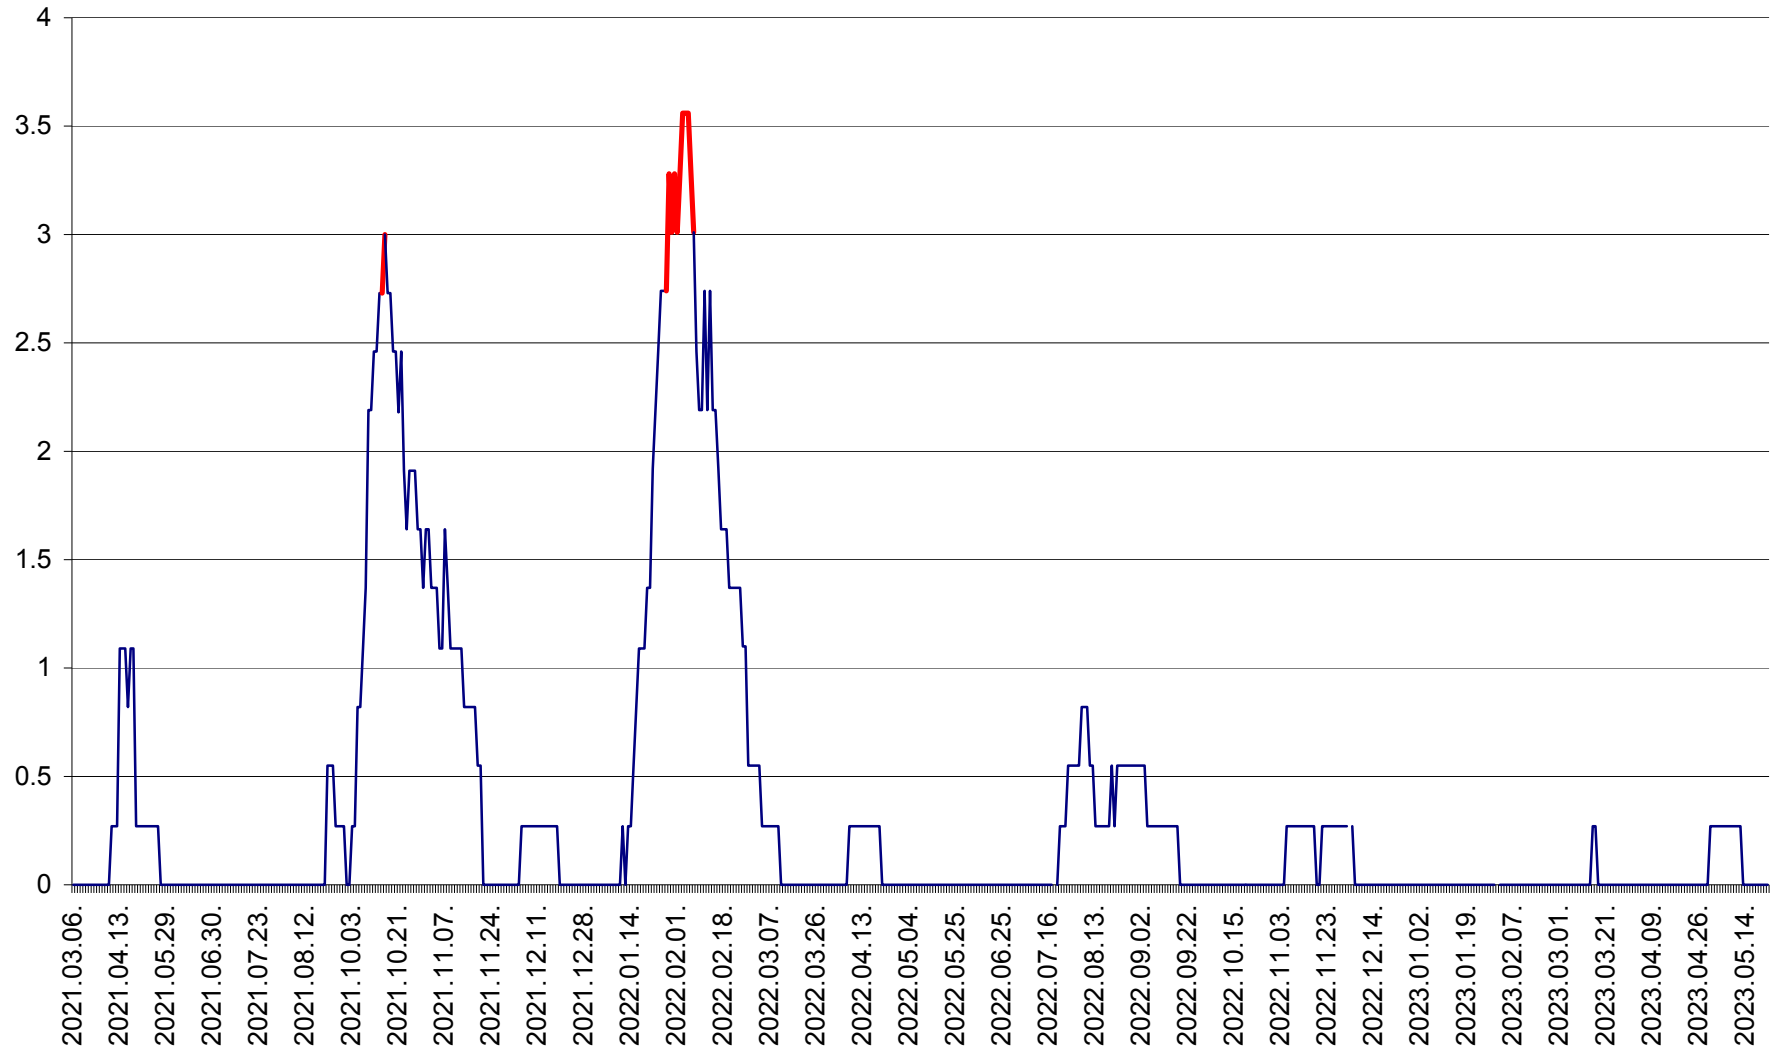

FELICENI - Evolutia incidentei cumulate pe 14 zile la ‰ de locuitori
2021.03.07. - 2023.05.22.

FRUMOASA - Evolutia incidentei cumulate pe 14 zile la ‰ de locuitori
2021.03.07. - 2023.05.22.

GĂLĂUȚAȘ - Evoluția incidenței cumulate pe 14 zile la ‰ de locuitori
2021.03.07. - 2023.05.22.

MUNICIPIUL GHEORGHENI - Evolutia incidentei cumulate pe 14 zile la % de locuitori
2021.03.07. - 2023.05.22.

JOSENI - Evolutia incidentei cumulate pe 14 zile la ‰ de locuitori
2021.03.07. - 2023.05.22.

LĂZAREA - Evolutia incidentei cumulate pe 14 zile la % de locuitori
2021.03.07. - 2023.05.22.

LELICENI - Evolutia incidentei cumulate pe 14 zile la % de locuitori
2021.03.07. - 2023.05.22.

LUETA - Evolutia incidentei cumulate pe 14 zile la ‰ de locuitori
2021.03.07. - 2023.05.22.

LUNCA DE JOS - Evolutia incidentei cumulate pe 14 zile la ‰ de locuitori
2021.03.07. - 2023.05.22.