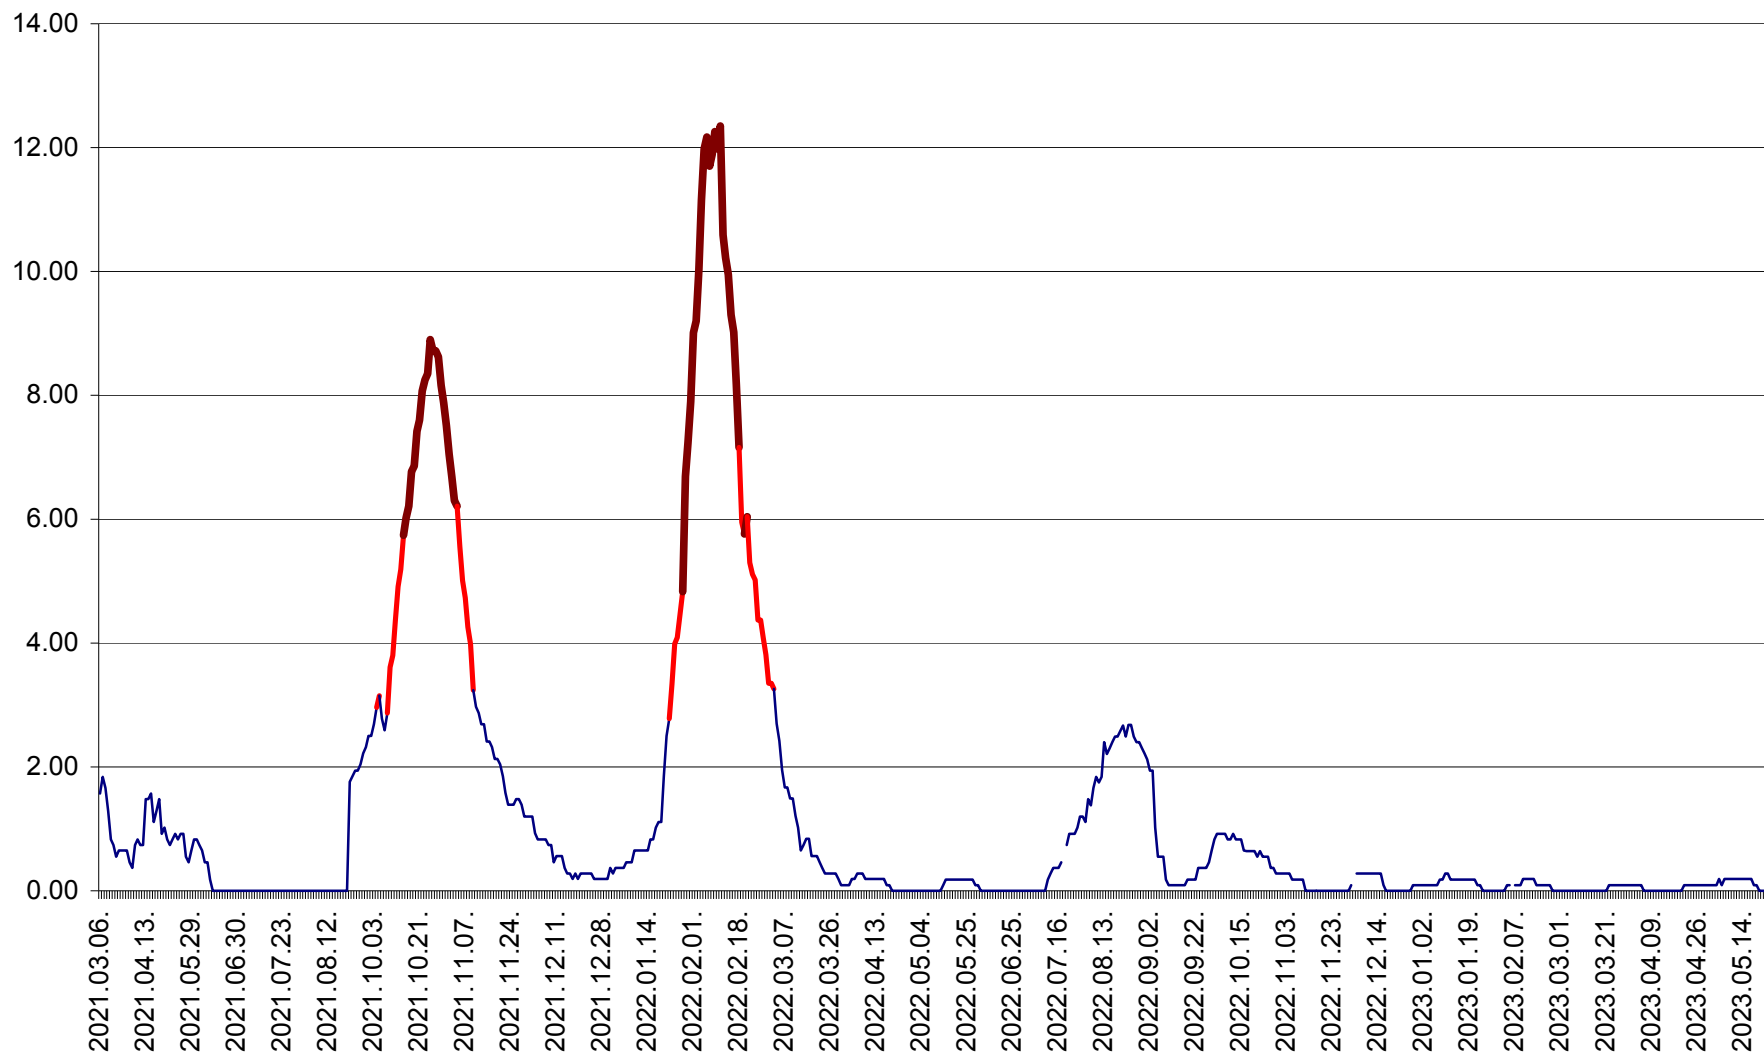

ORAȘ BĂLAN - Evoluția incidenței cumulate pe 14 zile la ‰ de locuitori
2021.03.07. - 2023.05.22.

BILBOR - Evolutia incidentei cumulate pe 14 zile la ‰ de locuitori
2021.03.07. - 2023.05.22.

ORAȘ BORSEC - Evolutia incidentei cumulate pe 14 zile la ‰ de locuitori
2021.03.07. - 2023.05.22.

CICEU - Evolutia incidentei cumulate pe 14 zile la ‰ de locuitori
2021.03.07. - 2023.05.22.

CIUCSÂNGEORGIU - Evolutia incidentei cumulate pe 14 zile la ‰ de locuitori
2021.03.07. - 2023.05.22.

CIUMANI - Evolutia incidentei cumulate pe 14 zile la ‰ de locuitori
2021.03.07. - 2023.05.22.

CORBU - Evolutia incidentei cumulate pe 14 zile la ‰ de locuitori
2021.03.07. - 2023.05.22.

CORUND - Evolutia incidentei cumulate pe 14 zile la ‰ de locuitori
2021.03.07. - 2023.05.22.

COZMENI - Evolutia incidentei cumulate pe 14 zile la ‰ de locuitori
2021.03.07. - 2023.05.22.

ORAȘ CRISTURU SECUIESC - Evolutia incidentei cumulate pe 14 zile la ‰ de locuitori
2021.03.07. - 2023.05.22.

DĂNEȘTI - Evolutia incidentei cumulate pe 14 zile la ‰ de locuitori
2021.03.07. - 2023.05.22.