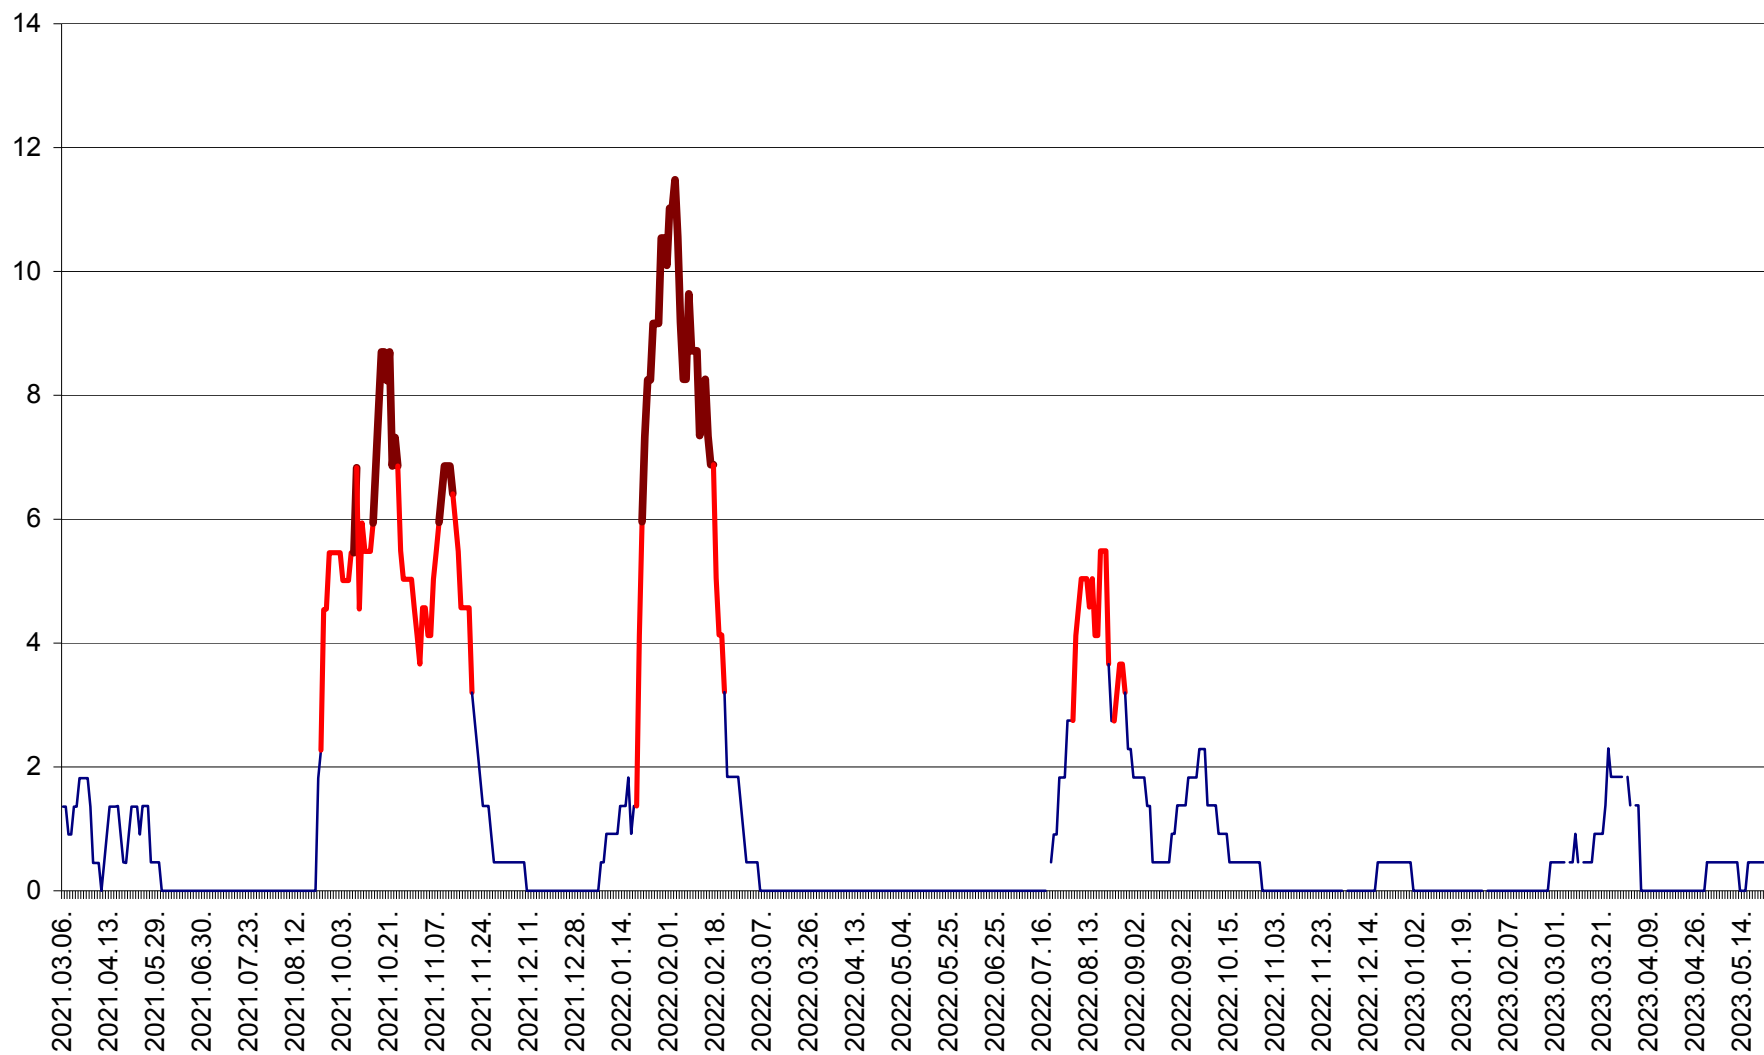

MUNICIPIUL GHEORGHENI - Evolutia incidentei cumulate pe 14 zile la % de locuitori
2021.03.07. - 2023.05.22.

JOSENI - Evolutia incidentei cumulate pe 14 zile la ‰ de locuitori
2021.03.07. - 2023.05.22.

LĂZAREA - Evolutia incidentei cumulate pe 14 zile la % de locuitori
2021.03.07. - 2023.05.22.

LELICENI - Evolutia incidentei cumulate pe 14 zile la % de locuitori
2021.03.07. - 2023.05.22.

LUETA - Evolutia incidentei cumulate pe 14 zile la ‰ de locuitori
2021.03.07. - 2023.05.22.

LUNCA DE JOS - Evolutia incidentei cumulate pe 14 zile la ‰ de locuitori
2021.03.07. - 2023.05.22.

LUNCA DE SUS - Evolutia incidentei cumulate pe 14 zile la ‰ de locuitori
2021.03.07. - 2023.05.22.

LUPENI - Evolutia incidentei cumulate pe 14 zile la ‰ de locuitori
2021.03.07. - 2023.05.22.

MĂDĂRAȘ - Evolutia incidentei cumulate pe 14 zile la ‰ de locuitori
2021.03.07. - 2023.05.22.