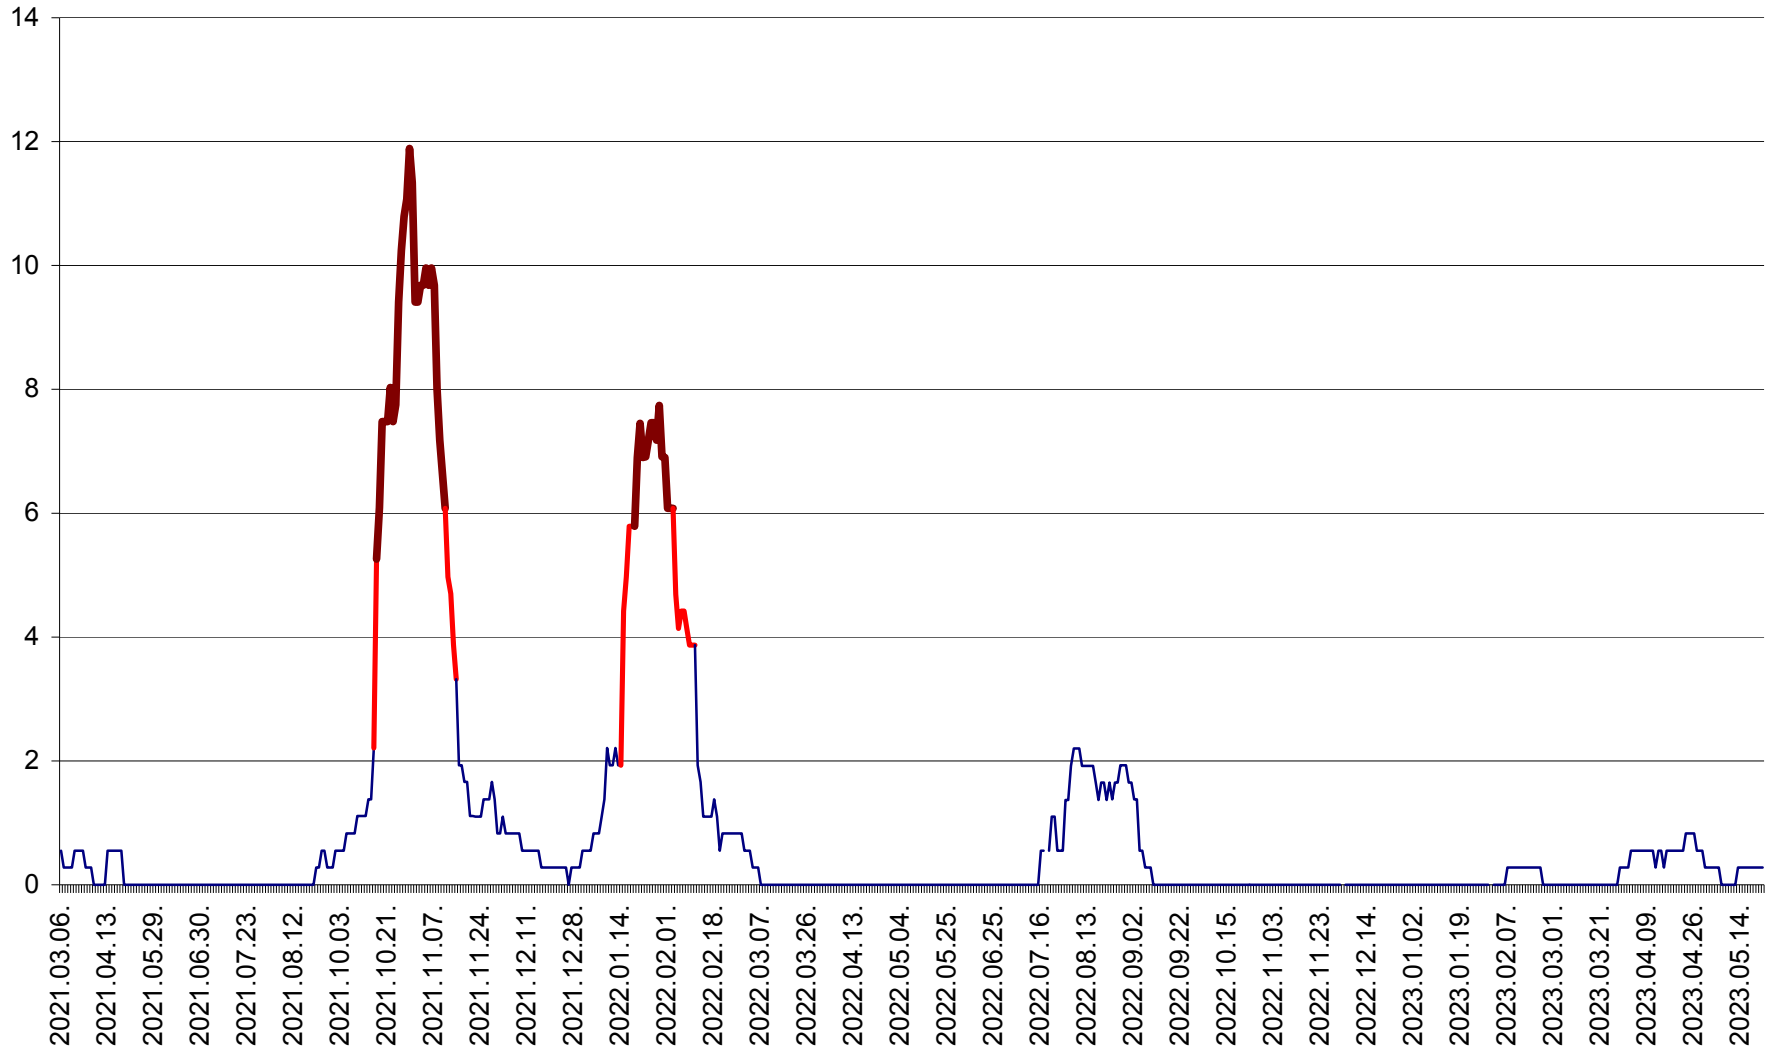

DÂRJIU - Evolutia incidentei cumulate pe 14 zile la ‰ de locuitori
2021.03.07. - 2023.05.22.

DEALU - Evolutia incidentei cumulate pe 14 zile la ‰ de locuitori
2021.03.07. - 2023.05.22.

DITRĂU - Evolutia incidentei cumulate pe 14 zile la ‰ de locuitori
2021.03.07. - 2023.05.22.

FELICENI - Evolutia incidentei cumulate pe 14 zile la ‰ de locuitori
2021.03.07. - 2023.05.22.

FRUMOASA - Evolutia incidentei cumulate pe 14 zile la ‰ de locuitori
2021.03.07. - 2023.05.22.

GĂLĂUȚAȘ - Evoluția incidenței cumulate pe 14 zile la ‰ de locuitori
2021.03.07. - 2023.05.22.

MUNICIPIUL GHEORGHENI - Evolutia incidentei cumulate pe 14 zile la % de locuitori
2021.03.07. - 2023.05.22.

JOSENI - Evolutia incidentei cumulate pe 14 zile la ‰ de locuitori
2021.03.07. - 2023.05.22.

LĂZAREA - Evolutia incidentei cumulate pe 14 zile la % de locuitori
2021.03.07. - 2023.05.22.

LELICENI - Evolutia incidentei cumulate pe 14 zile la % de locuitori
2021.03.07. - 2023.05.22.

LUETA - Evolutia incidentei cumulate pe 14 zile la ‰ de locuitori
2021.03.07. - 2023.05.22.

LUNCA DE JOS - Evolutia incidentei cumulate pe 14 zile la ‰ de locuitori
2021.03.07. - 2023.05.22.