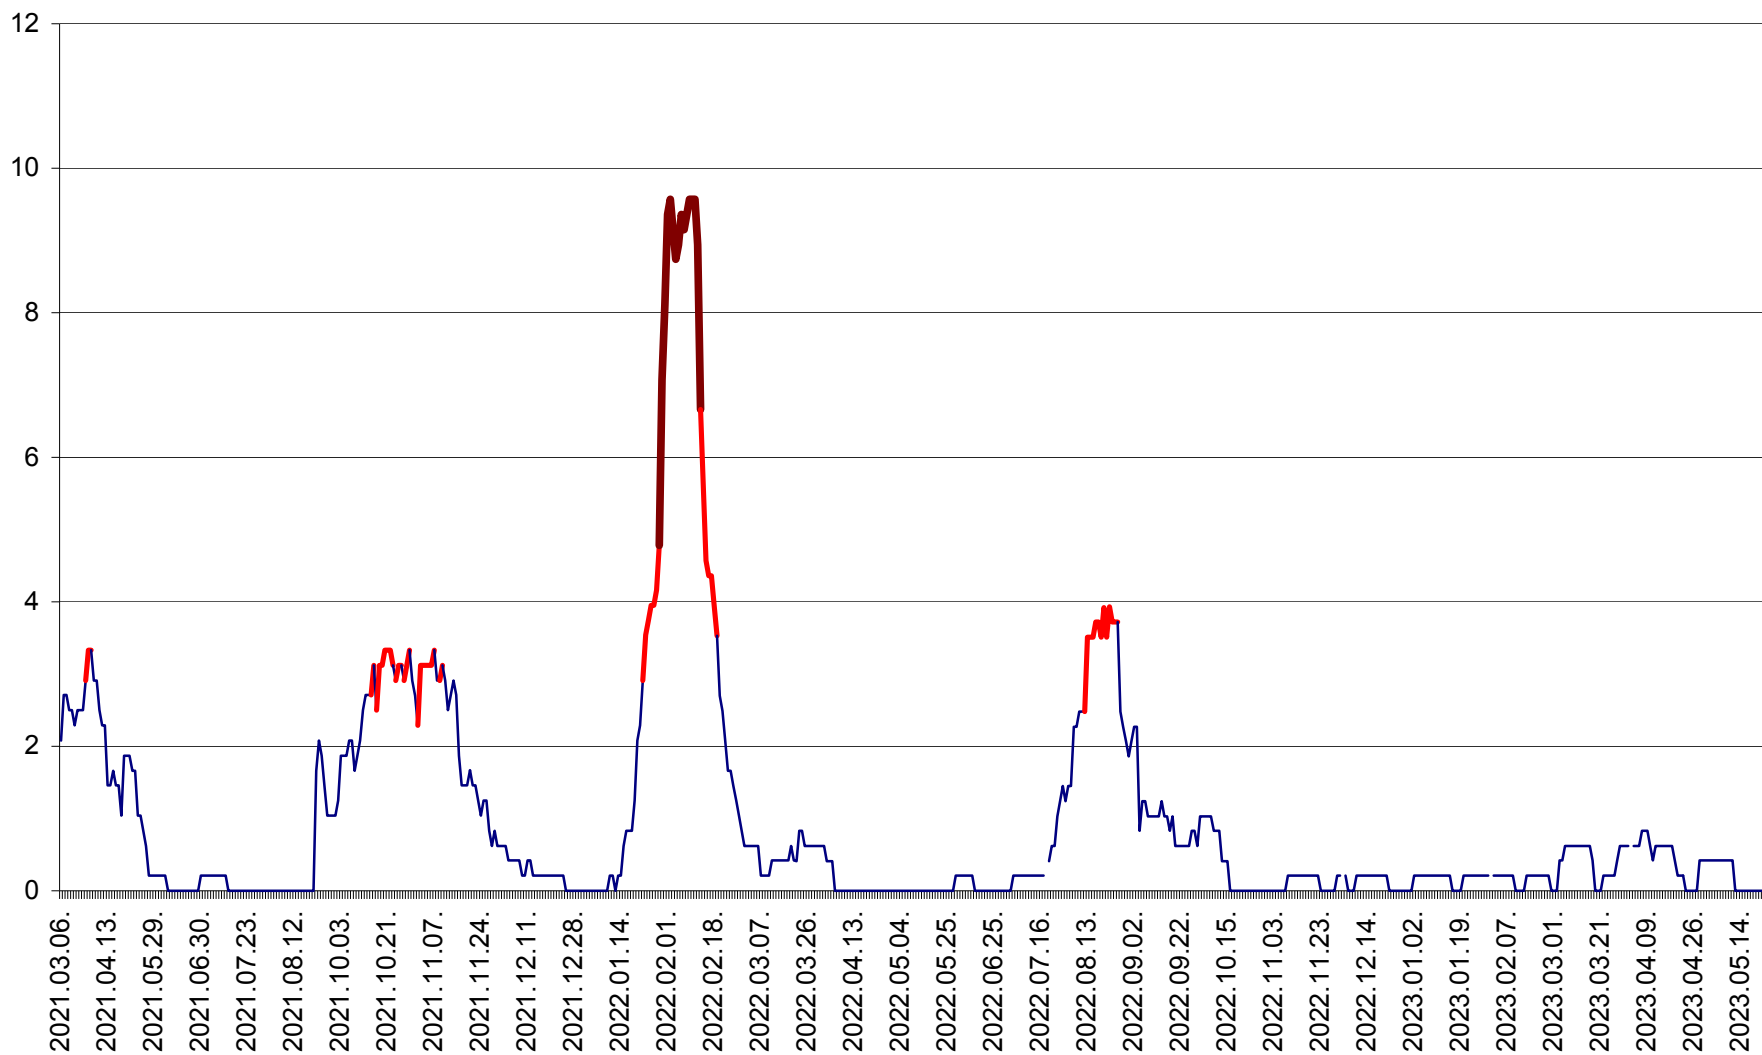

MUNICIPIUL GHEORGHENI - Evolutia incidentei cumulate pe 14 zile la % de locuitori
2021.03.07. - 2023.05.22.

JOSENI - Evolutia incidentei cumulate pe 14 zile la ‰ de locuitori
2021.03.07. - 2023.05.22.

LĂZAREA - Evolutia incidentei cumulate pe 14 zile la % de locuitori
2021.03.07. - 2023.05.22.

LELICENI - Evolutia incidentei cumulate pe 14 zile la % de locuitori
2021.03.07. - 2023.05.22.

LUETA - Evolutia incidentei cumulate pe 14 zile la ‰ de locuitori
2021.03.07. - 2023.05.22.

LUNCA DE JOS - Evolutia incidentei cumulate pe 14 zile la ‰ de locuitori
2021.03.07. - 2023.05.22.

LUNCA DE SUS - Evolutia incidentei cumulate pe 14 zile la ‰ de locuitori
2021.03.07. - 2023.05.22.

LUPENI - Evolutia incidentei cumulate pe 14 zile la ‰ de locuitori
2021.03.07. - 2023.05.22.

MĂDĂRAȘ - Evolutia incidentei cumulate pe 14 zile la ‰ de locuitori
2021.03.07. - 2023.05.22.