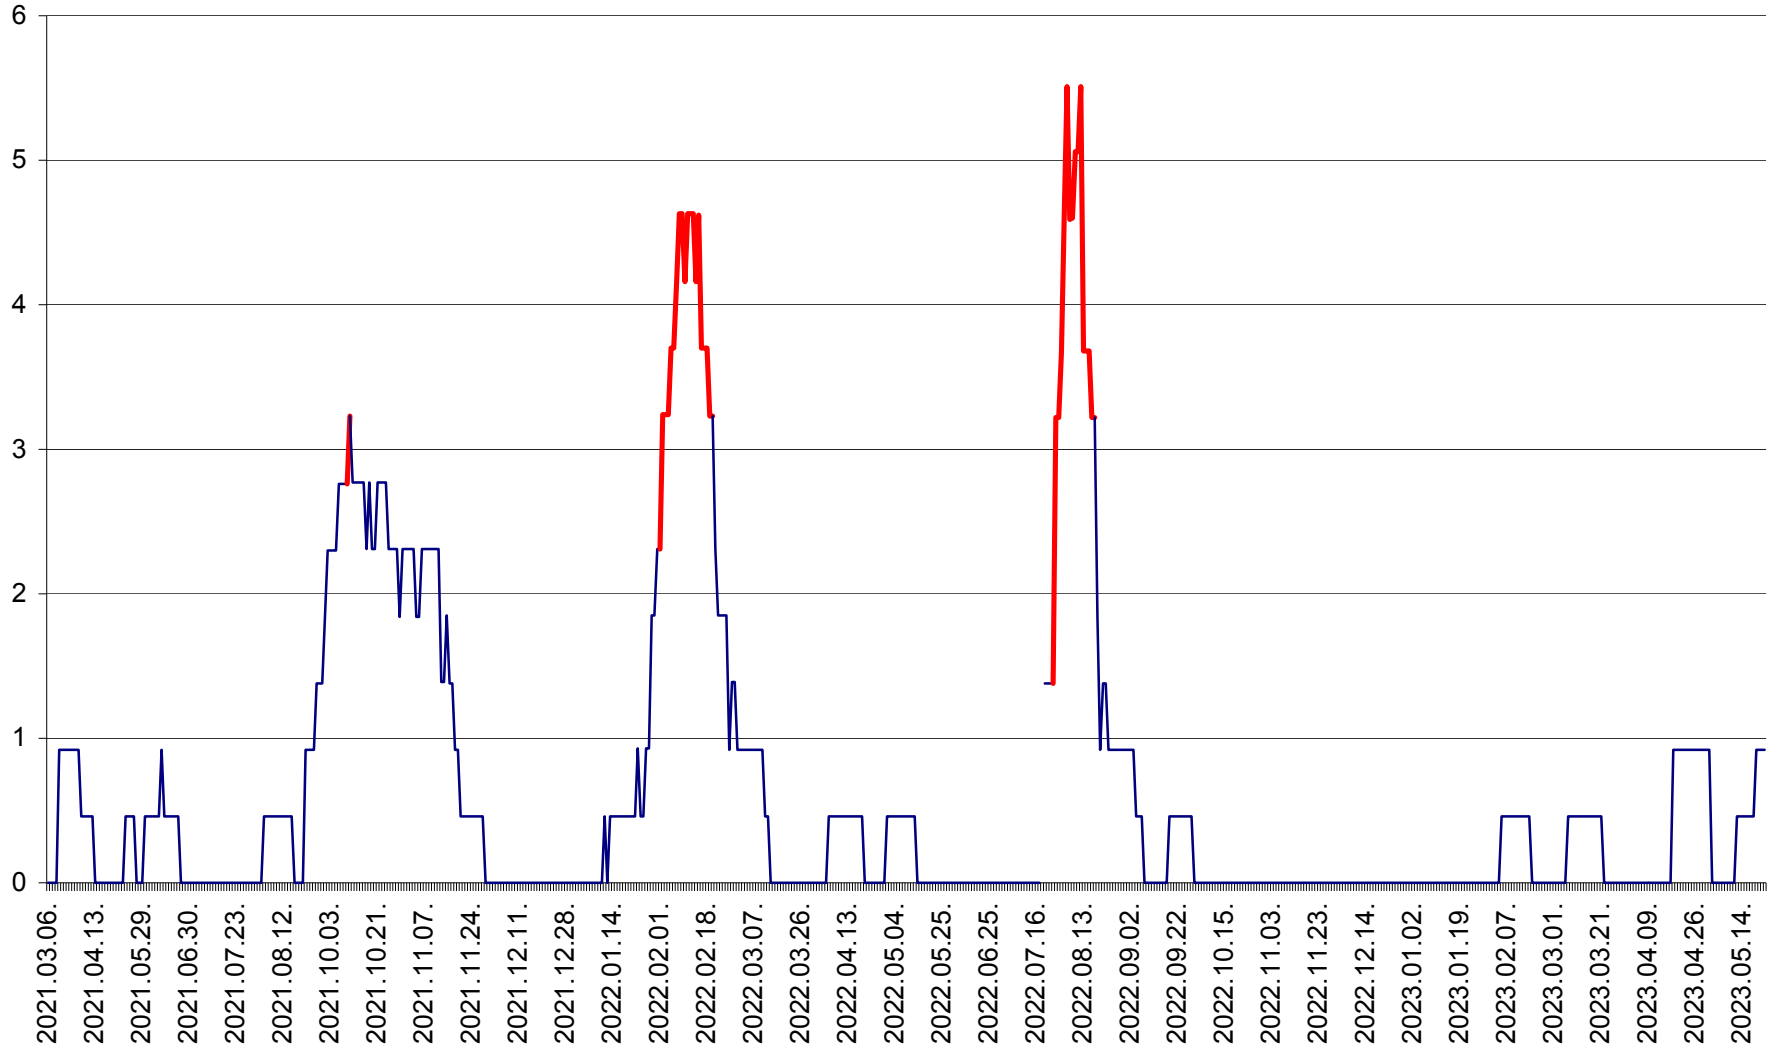

ULIEȘ - Evoluția incidenței cumulate pe 14 zile la ‰ de locuitori
2021.03.07. - 2023.05.22.