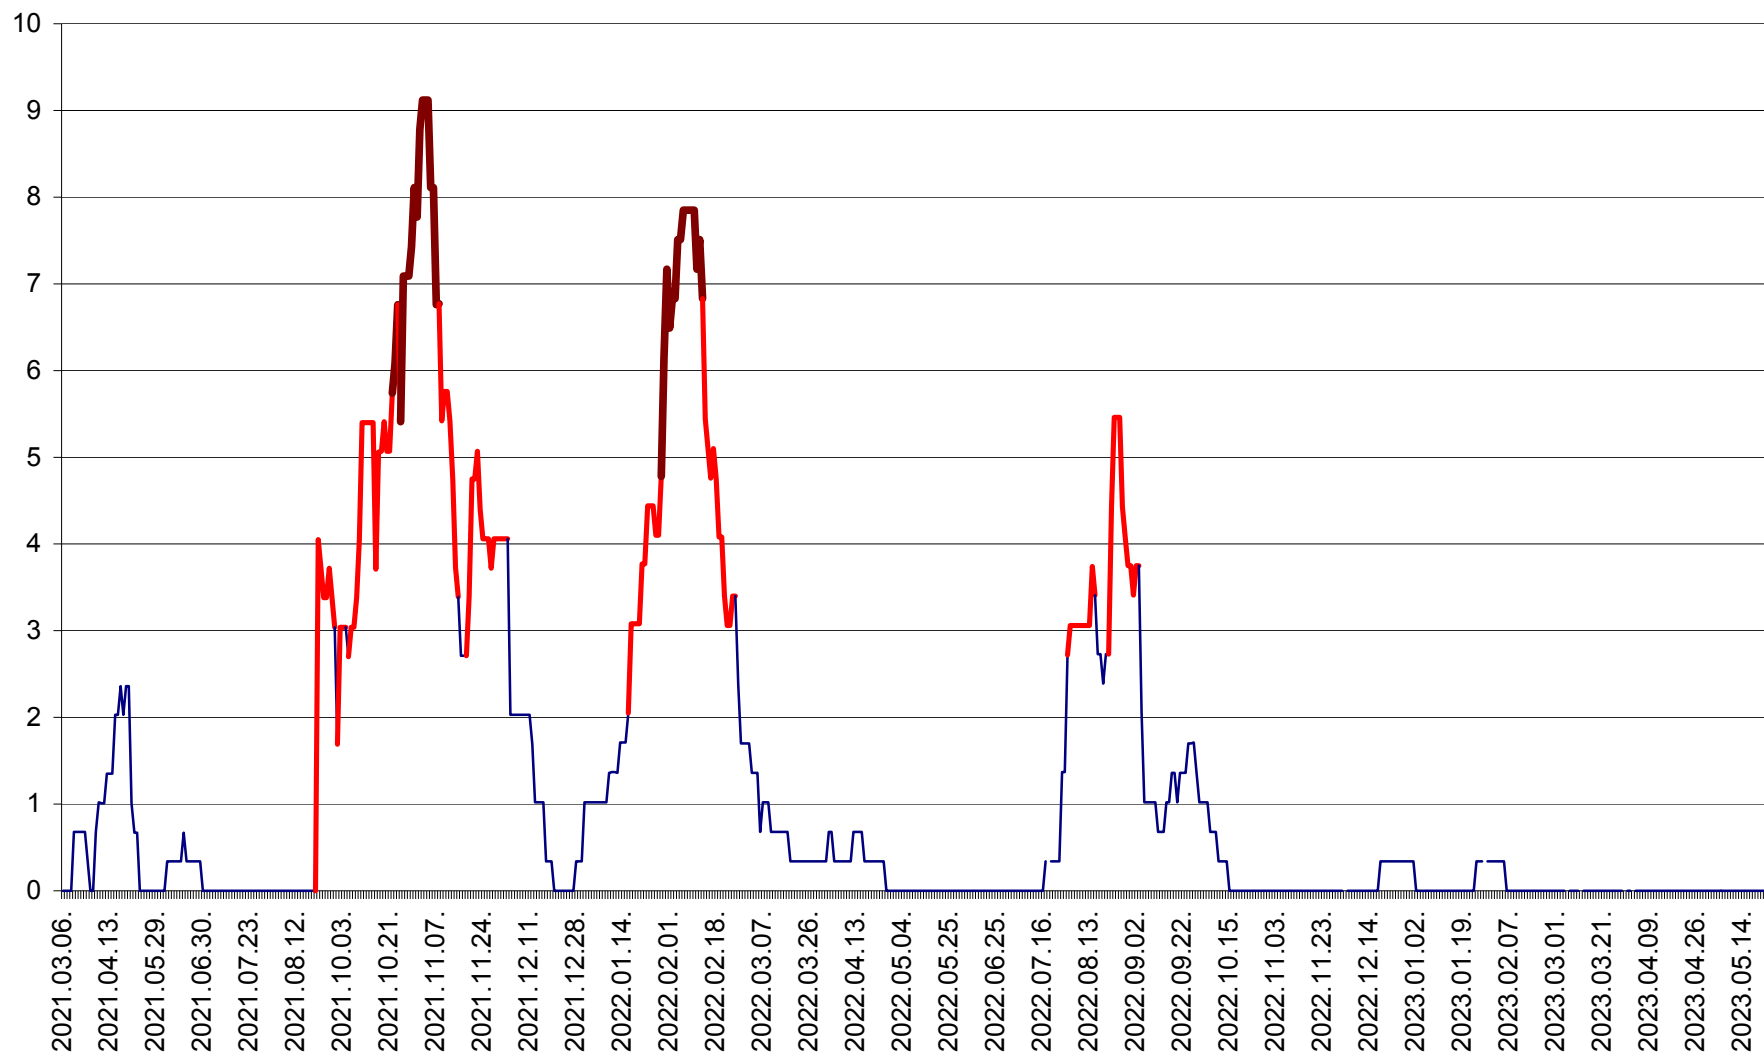

LELICENI - Evolutia incidentei cumulate pe 14 zile la % de locuitori
2021.03.07. - 2023.05.22.

LUETA - Evolutia incidentei cumulate pe 14 zile la ‰ de locuitori
2021.03.07. - 2023.05.22.

LUNCA DE JOS - Evolutia incidentei cumulate pe 14 zile la ‰ de locuitori
2021.03.07. - 2023.05.22.

LUNCA DE SUS - Evolutia incidentei cumulate pe 14 zile la ‰ de locuitori
2021.03.07. - 2023.05.22.

LUPENI - Evolutia incidentei cumulate pe 14 zile la ‰ de locuitori
2021.03.07. - 2023.05.22.

MĂDĂRAȘ - Evolutia incidentei cumulate pe 14 zile la ‰ de locuitori
2021.03.07. - 2023.05.22.

MĂRTINIȘ - Evolutia incidentei cumulate pe 14 zile la % de locuitori
2021.03.07. - 2023.05.22.

MEREȘTI - Evolutia incidentei cumulate pe 14 zile la ‰ de locuitori
2021.03.07. - 2023.05.22.

MUNICIPIUL MIERCUREA-CIUC - Evolutia incidentei cumulate pe 14 zile la ‰ de locuitori
2021.03.07. - 2023.05.22.