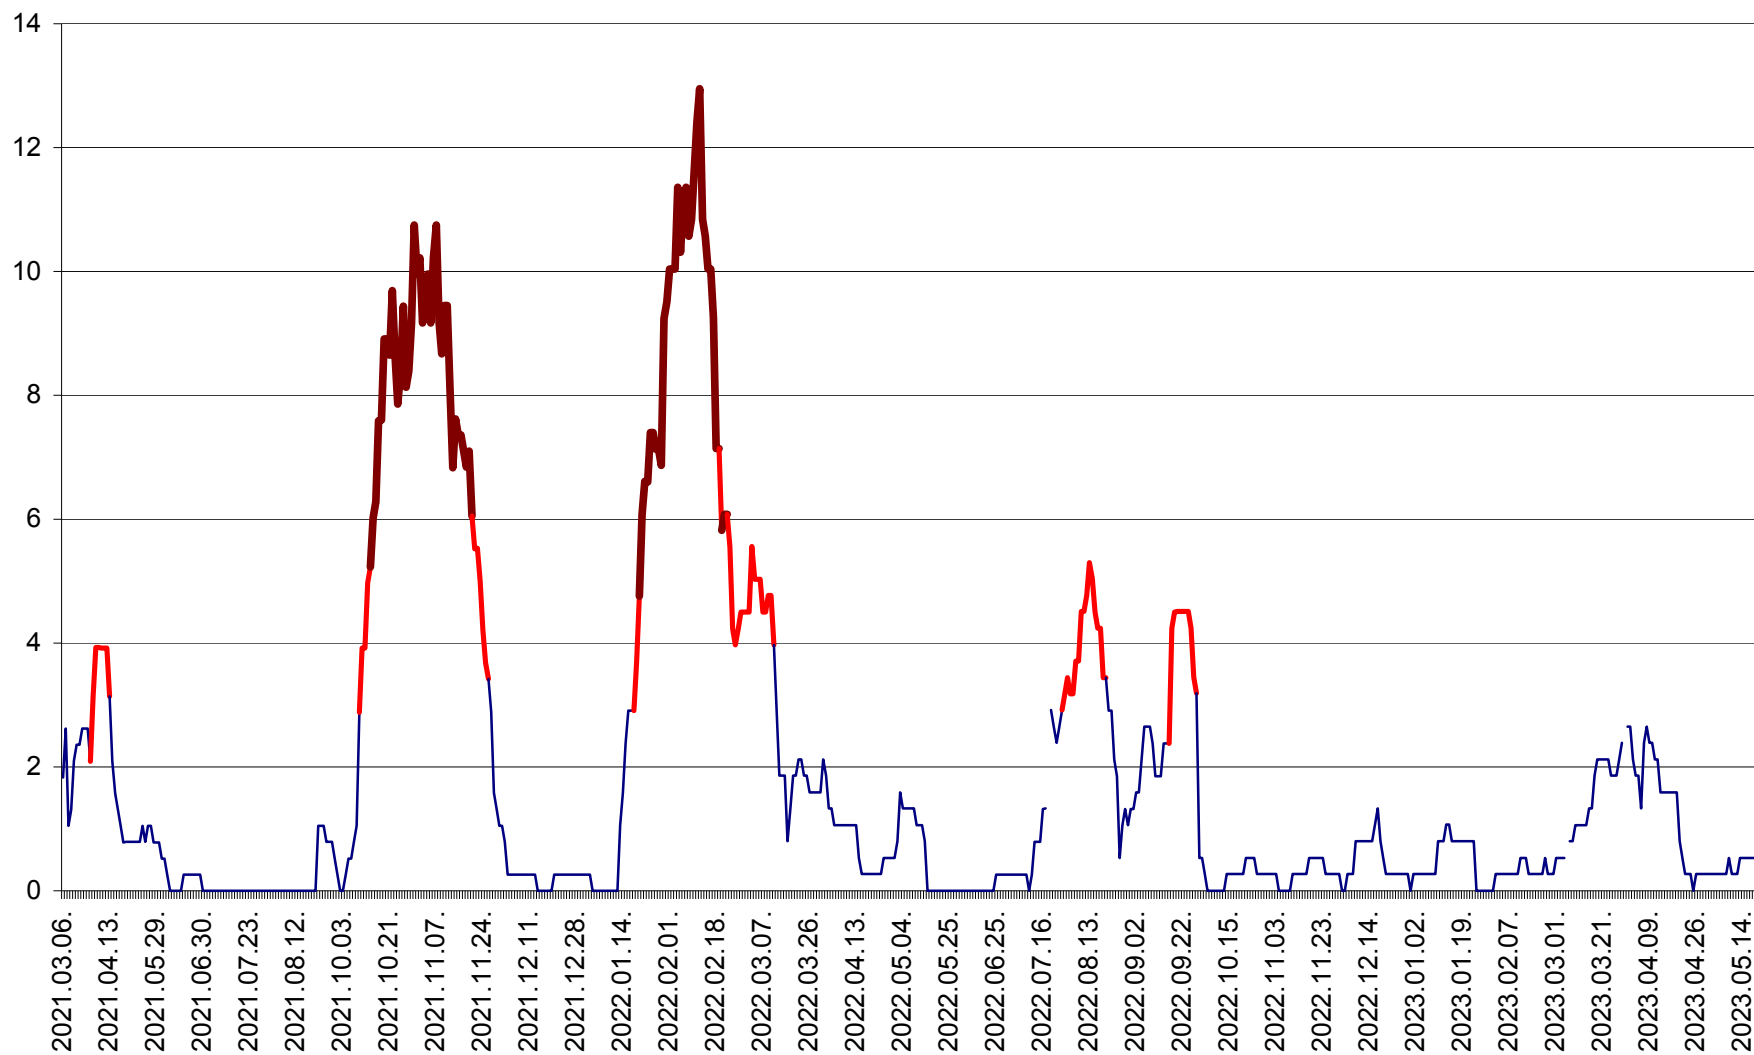

RACU - Evolutia incidentei cumulate pe 14 zile la ‰ de locuitori
2021.03.07. - 2023.05.22.

REMETEA - Evolutia incidentei cumulate pe 14 zile la % de locuitori
2021.03.07. - 2023.05.22.

SĂCEL - Evolutia incidentei cumulate pe 14 zile la ‰ de locuitori
2021.03.07. - 2023.05.22.

SÂNCRĂIENI - Evolutia incidentei cumulate pe 14 zile la ‰ de locuitori
2021.03.07. - 2023.05.22.

SÂNDOMIC - Evolutia incidentei cumulate pe 14 zile la ‰ de locuitori
2021.03.07. - 2023.05.22.

SÂNMARTIN - Evolutia incidentei cumulate pe 14 zile la ‰ de locuitori
2021.03.07. - 2023.05.22.

SÂNSIMION - Evolutia incidentei cumulate pe 14 zile la ‰ de locuitori
2021.03.07. - 2023.05.22.

SÂNTIMBRU - Evolutia incidentei cumulate pe 14 zile la ‰ de locuitori
2021.03.07. - 2023.05.22.

SĂRMAȘ - Evolutia incidentei cumulate pe 14 zile la ‰ de locuitori
2021.03.07. - 2023.05.22.