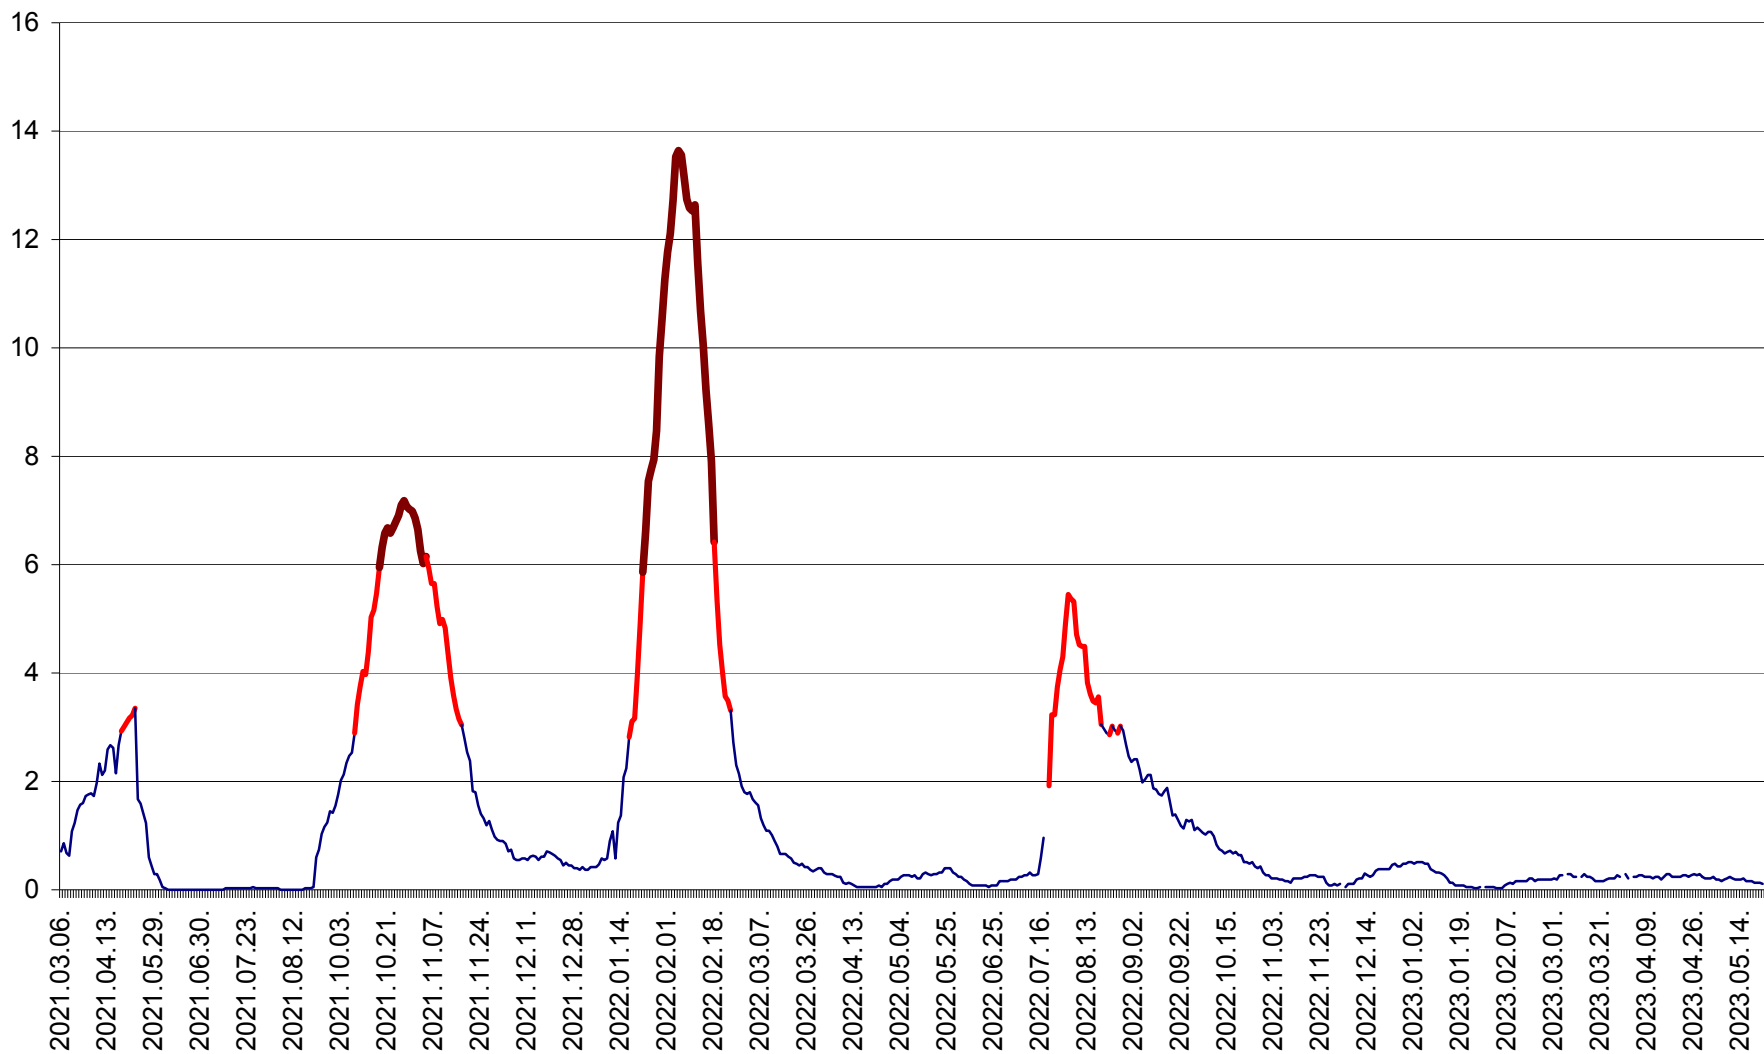

MĂRTINIȘ - Evolutia incidentei cumulate pe 14 zile la % de locuitori
2021.03.07. - 2023.05.22.

MEREȘTI - Evolutia incidentei cumulate pe 14 zile la ‰ de locuitori
2021.03.07. - 2023.05.22.

MUNICIPIUL MIERCUREA-CIUC - Evolutia incidentei cumulate pe 14 zile la ‰ de locuitori
2021.03.07. - 2023.05.22.

MIHĂILENI - Evolutia incidentei cumulate pe 14 zile la ‰ de locuitori
2021.03.07. - 2023.05.22.

MUGENI - Evolutia incidentei cumulate pe 14 zile la ‰ de locuitori
2021.03.07. - 2023.05.22.

OCLAND - Evolutia incidentei cumulate pe 14 zile la ‰ de locuitori
2021.03.07. - 2023.05.22.

MUNICIPIUL ODORHEIU SECUIESC - Evolutia incidentei cumulate pe 14 zile la % de locuitori
2021.03.07. - 2023.05.22.

PĂULENI-CIUC - Evolutia incidentei cumulate pe 14 zile la % de locuitori
2021.03.07. - 2023.05.22.