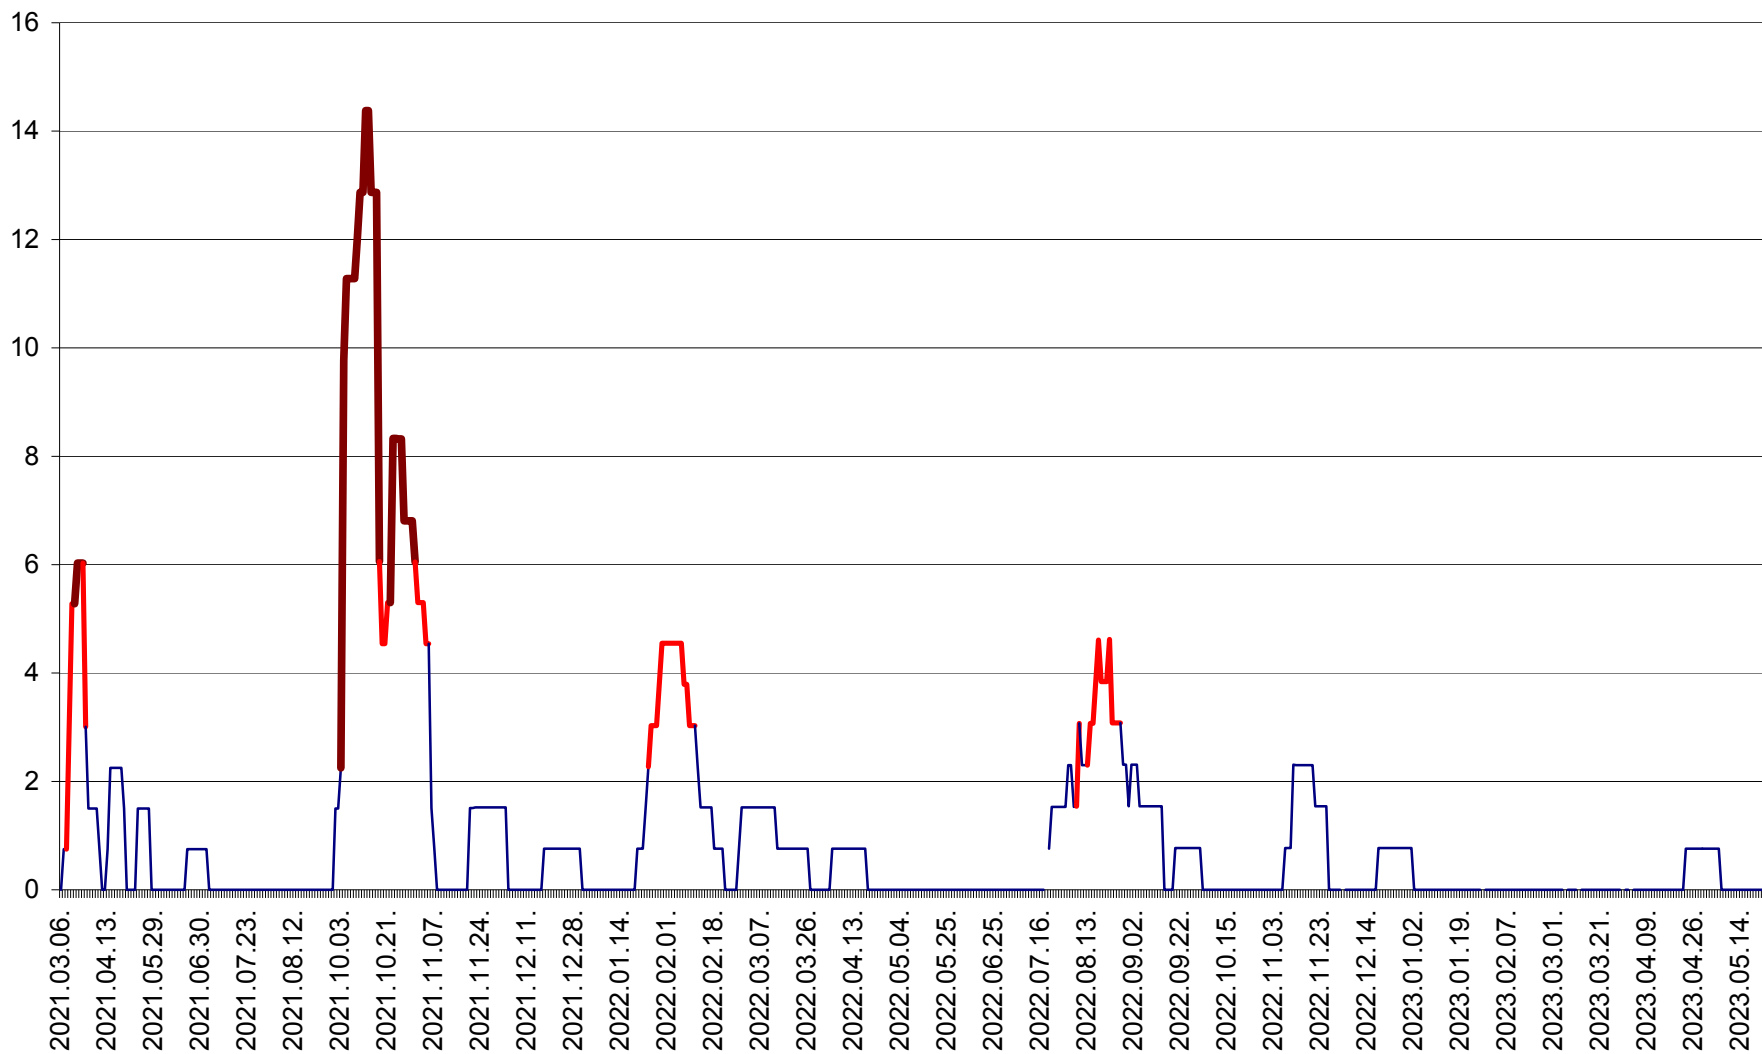

LUNCA DE SUS - Evolutia incidentei cumulate pe 14 zile la ‰ de locuitori
2021.03.07. - 2023.05.22.

LUPENI - Evolutia incidentei cumulate pe 14 zile la ‰ de locuitori
2021.03.07. - 2023.05.22.

MĂDĂRAȘ - Evolutia incidentei cumulate pe 14 zile la ‰ de locuitori
2021.03.07. - 2023.05.22.

MĂRTINIȘ - Evolutia incidentei cumulate pe 14 zile la % de locuitori
2021.03.07. - 2023.05.22.

MEREȘTI - Evolutia incidentei cumulate pe 14 zile la ‰ de locuitori
2021.03.07. - 2023.05.22.

MUNICIPIUL MIERCUREA-CIUC - Evolutia incidentei cumulate pe 14 zile la ‰ de locuitori
2021.03.07. - 2023.05.22.

MIHĂILENI - Evolutia incidentei cumulate pe 14 zile la ‰ de locuitori
2021.03.07. - 2023.05.22.

MUGENI - Evolutia incidentei cumulate pe 14 zile la ‰ de locuitori
2021.03.07. - 2023.05.22.

OCLAND - Evolutia incidentei cumulate pe 14 zile la ‰ de locuitori
2021.03.07. - 2023.05.22.