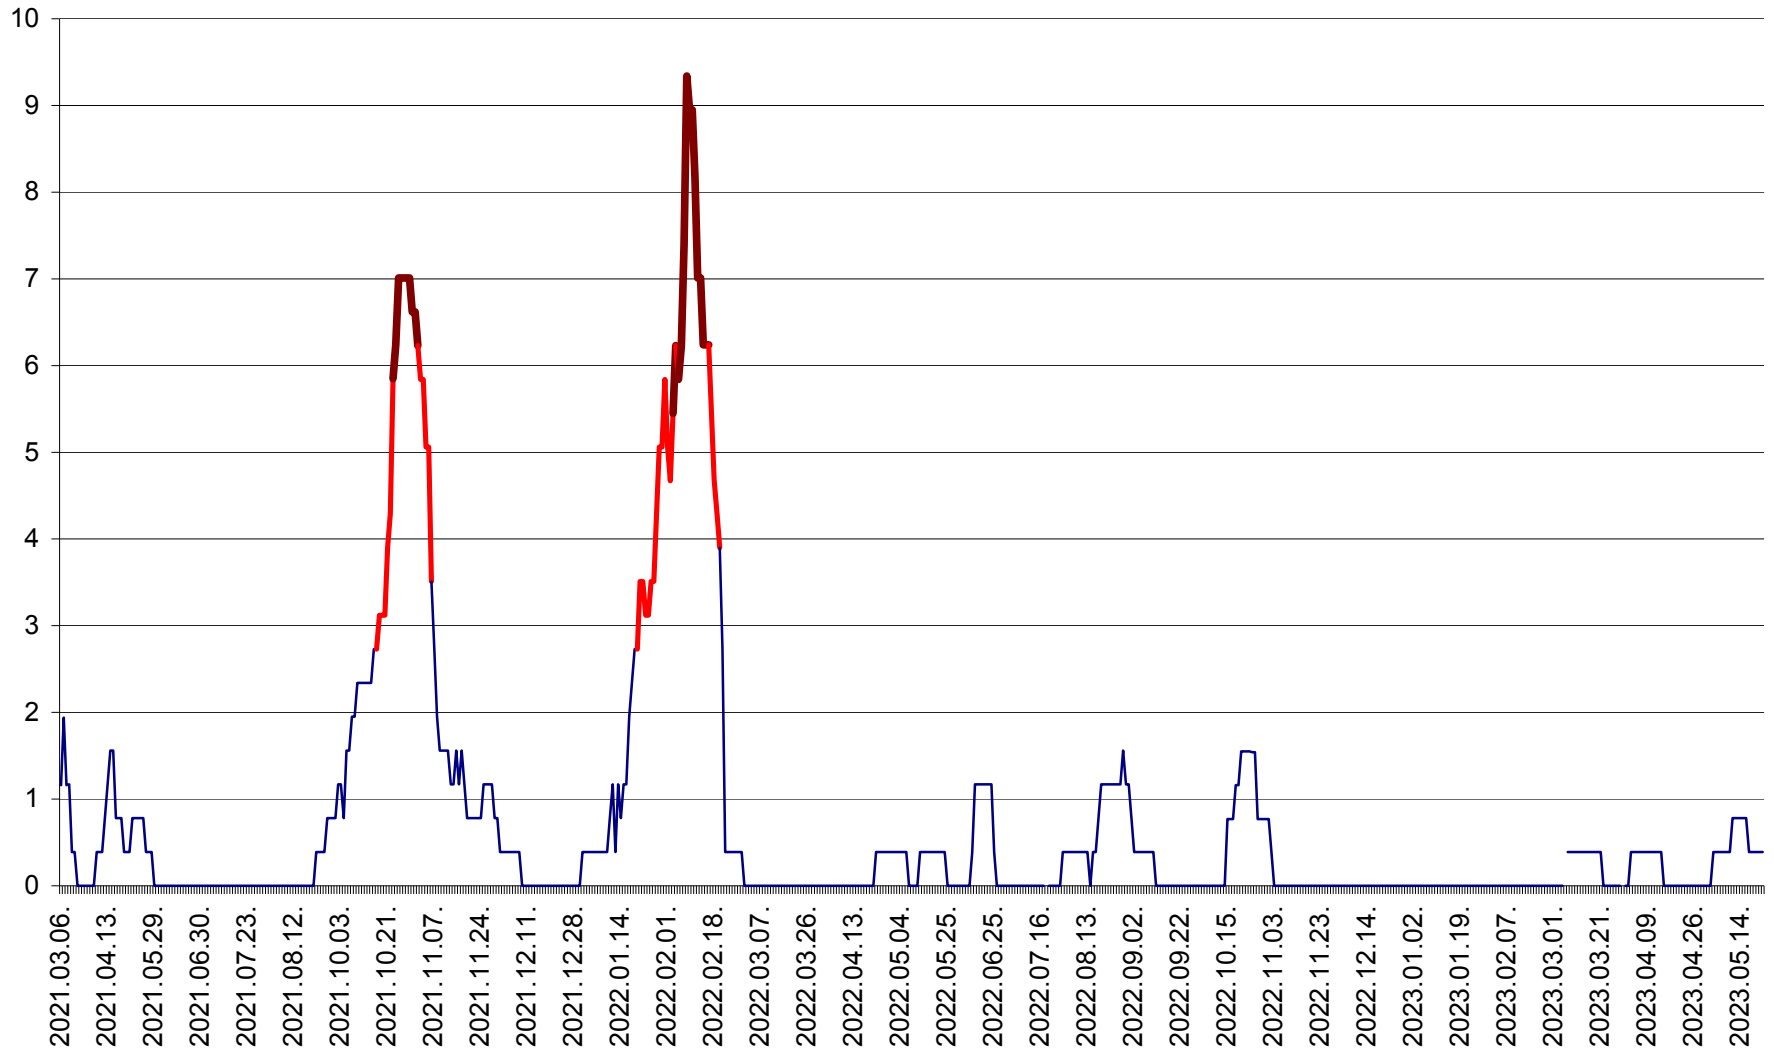

MUNICIPIUL TOPLIȚA - Evolutia incidentei cumulate pe 14 zile la ‰ de locuitori
2021.03.07. - 2023.05.22.

TOMEȘTI - Evolutia incidentei cumulate pe 14 zile la % de locuitori
2021.03.07. - 2023.05.22.