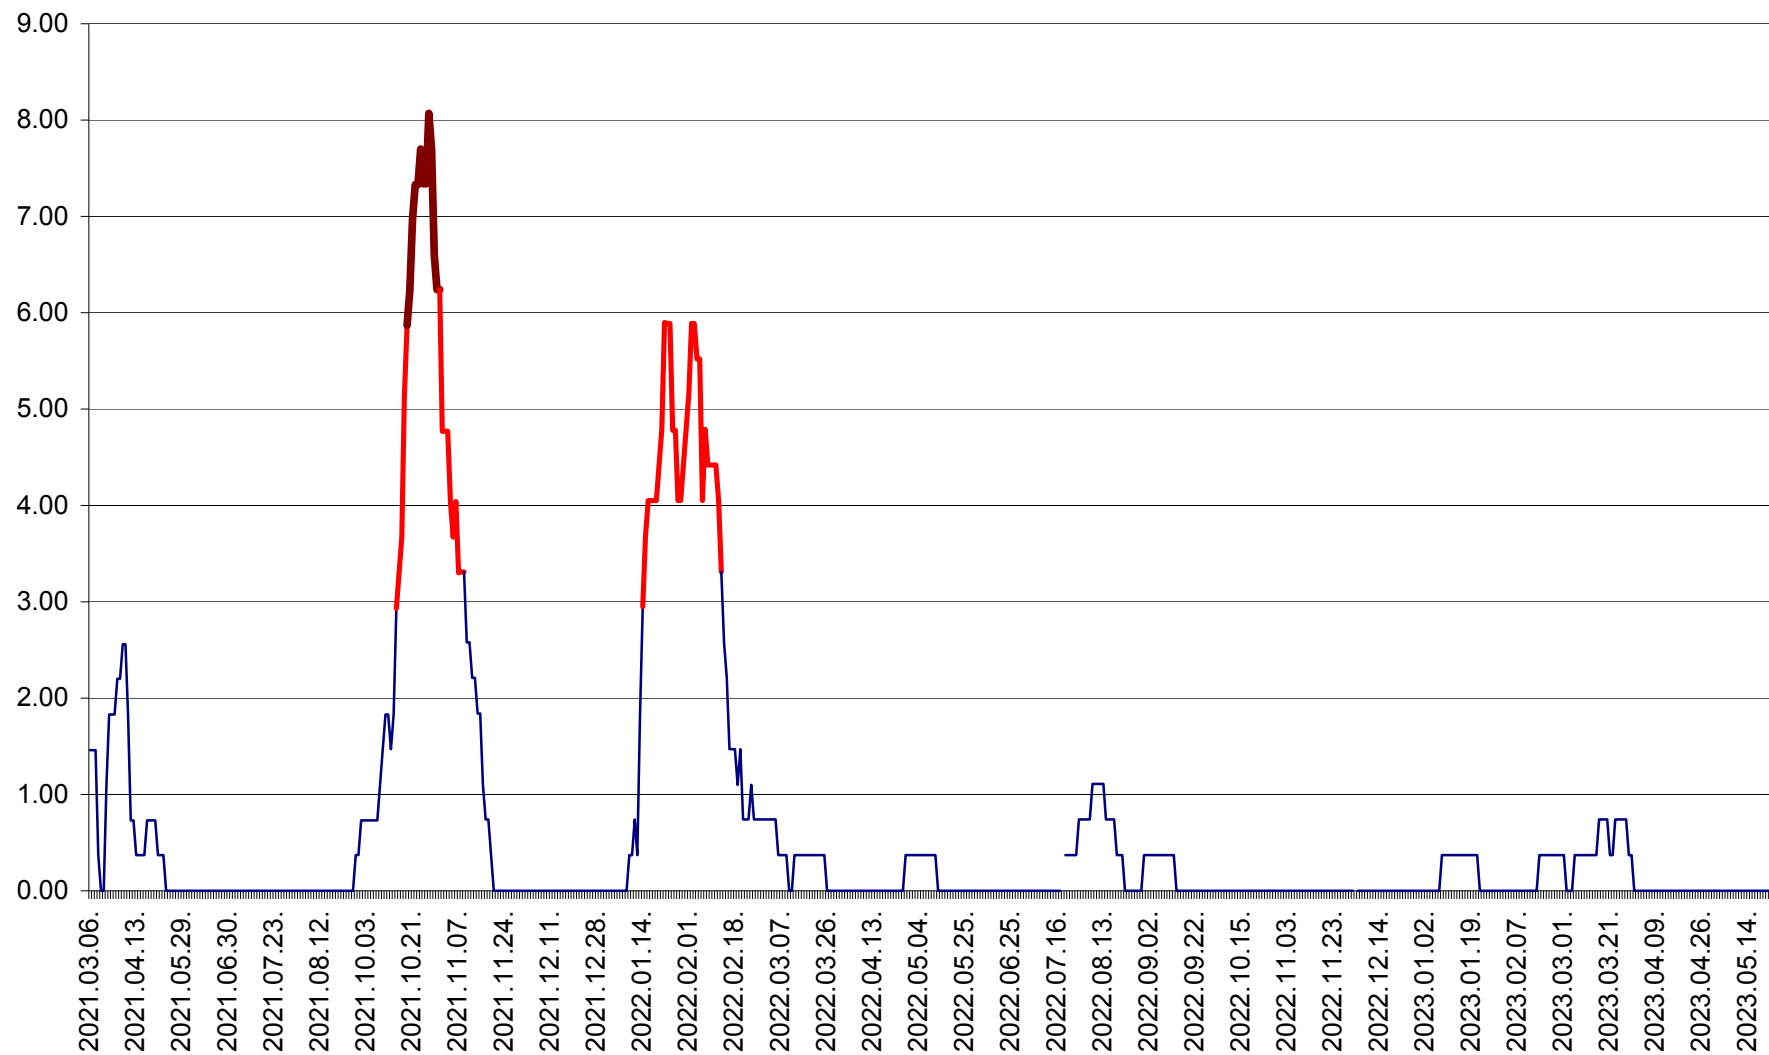

ATID - Evolutia incidentei cumulate pe 14 zile la % de locuitori
2021.03.07. - 2023.05.22.

AVRĂMEȘTI - Evolutia incidentei cumulate pe 14 zile la ‰ de locuitori
2021.03.07. - 2023.05.22.

ORAȘ BĂILE TUȘNAD - Evoluția incidenței cumulate pe 14 zile la ‰ de locuitori
2021.03.07. - 2023.05.22.

ORAȘ BĂLAN - Evoluția incidenței cumulate pe 14 zile la ‰ de locuitori
2021.03.07. - 2023.05.22.

BILBOR - Evolutia incidentei cumulate pe 14 zile la ‰ de locuitori
2021.03.07. - 2023.05.22.

ORAȘ BORSEC - Evolutia incidentei cumulate pe 14 zile la ‰ de locuitori
2021.03.07. - 2023.05.22.

BRĂDEȘTI - Evoluția incidenței cumulate pe 14 zile la ‰ de locuitori
2021.03.07. - 2023.05.22.

CĂPÂLNIȚA - Evolutia incidentei cumulate pe 14 zile la ‰ de locuitori
2021.03.07. - 2023.05.22.

CÂRȚA - Evolutia incidentei cumulate pe 14 zile la ‰ de locuitori
2021.03.07. - 2023.05.22.

CICEU - Evolutia incidentei cumulate pe 14 zile la ‰ de locuitori
2021.03.07. - 2023.05.22.

CIUCSÂNGEORGIU - Evolutia incidentei cumulate pe 14 zile la ‰ de locuitori
2021.03.07. - 2023.05.22.

CIUMANI - Evolutia incidentei cumulate pe 14 zile la ‰ de locuitori
2021.03.07. - 2023.05.22.