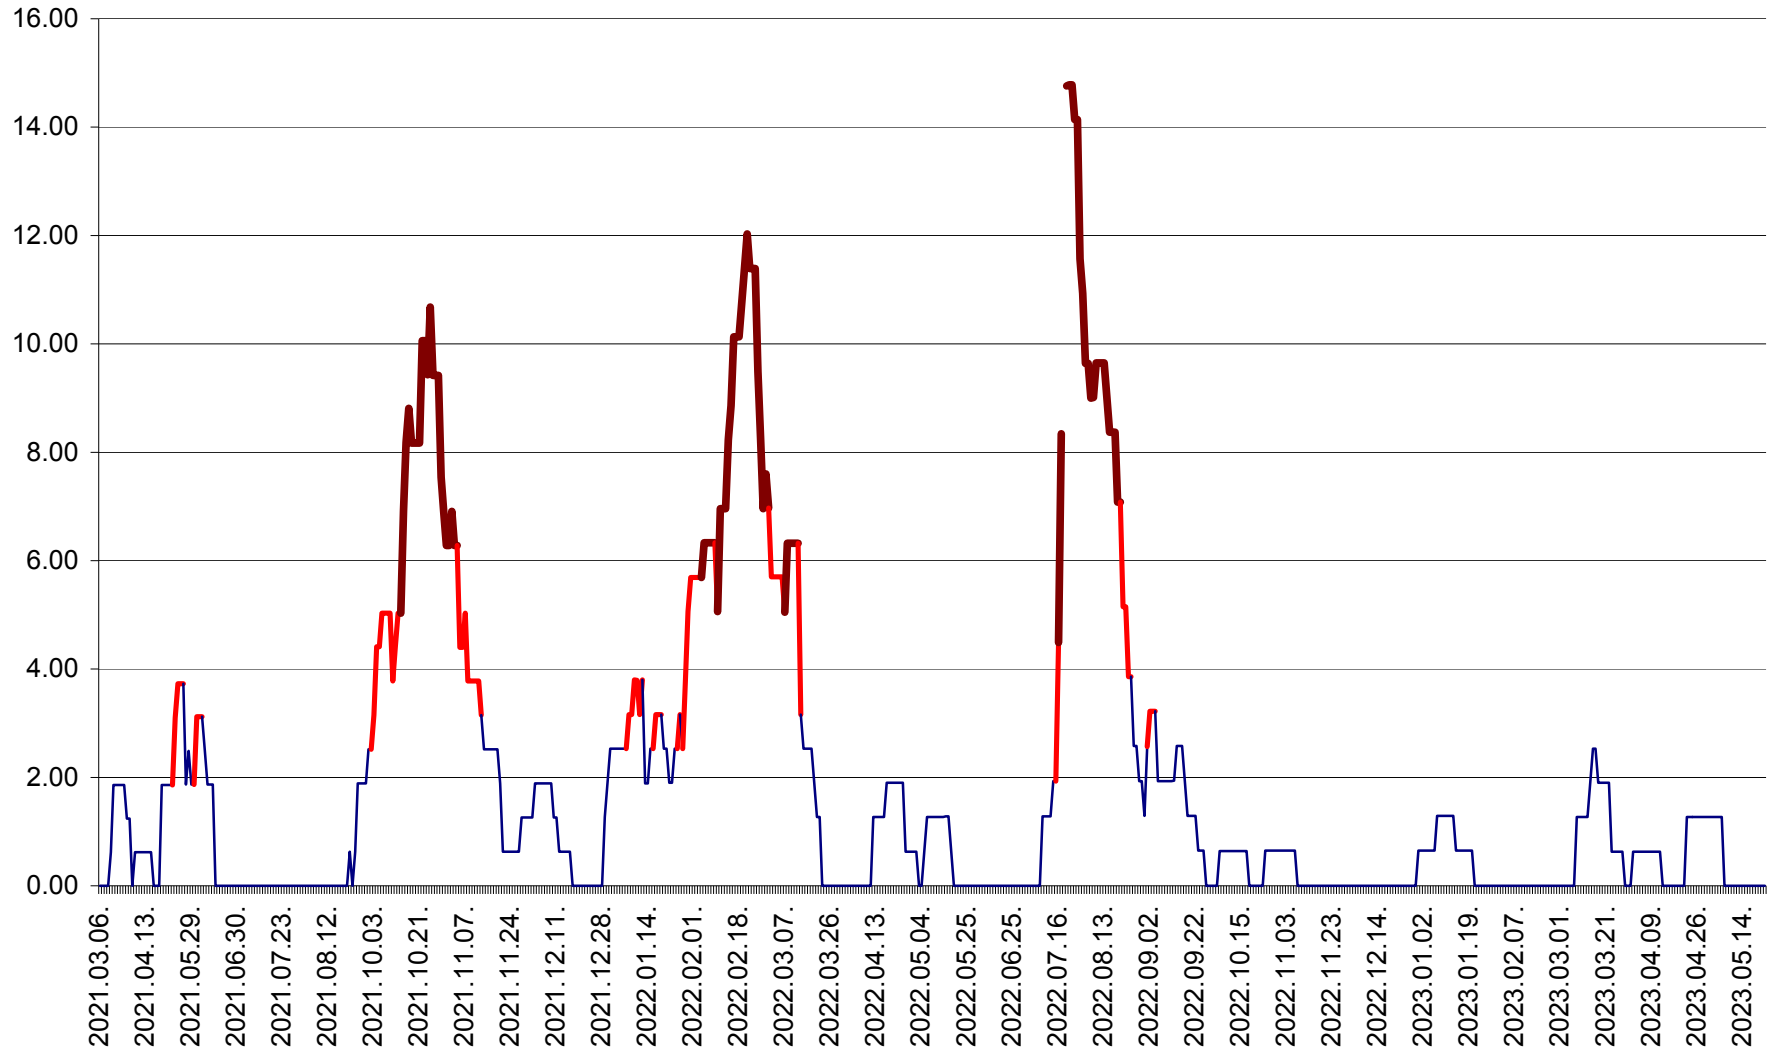

ATID - Evolutia incidentei cumulate pe 14 zile la % de locuitori
2021.03.07. - 2023.05.22.

AVRĂMEȘTI - Evolutia incidentei cumulate pe 14 zile la ‰ de locuitori
2021.03.07. - 2023.05.22.

ORAȘ BĂILE TUȘNAD - Evoluția incidenței cumulate pe 14 zile la ‰ de locuitori
2021.03.07. - 2023.05.22.

ORAȘ BĂLAN - Evoluția incidenței cumulate pe 14 zile la ‰ de locuitori
2021.03.07. - 2023.05.22.

BILBOR - Evolutia incidentei cumulate pe 14 zile la ‰ de locuitori
2021.03.07. - 2023.05.22.

ORAȘ BORSEC - Evolutia incidentei cumulate pe 14 zile la ‰ de locuitori
2021.03.07. - 2023.05.22.

BRĂDEȘTI - Evoluția incidenței cumulate pe 14 zile la ‰ de locuitori
2021.03.07. - 2023.05.22.

CĂPÂLNIȚA - Evolutia incidentei cumulate pe 14 zile la ‰ de locuitori
2021.03.07. - 2023.05.22.

CÂRȚA - Evolutia incidentei cumulate pe 14 zile la ‰ de locuitori
2021.03.07. - 2023.05.22.