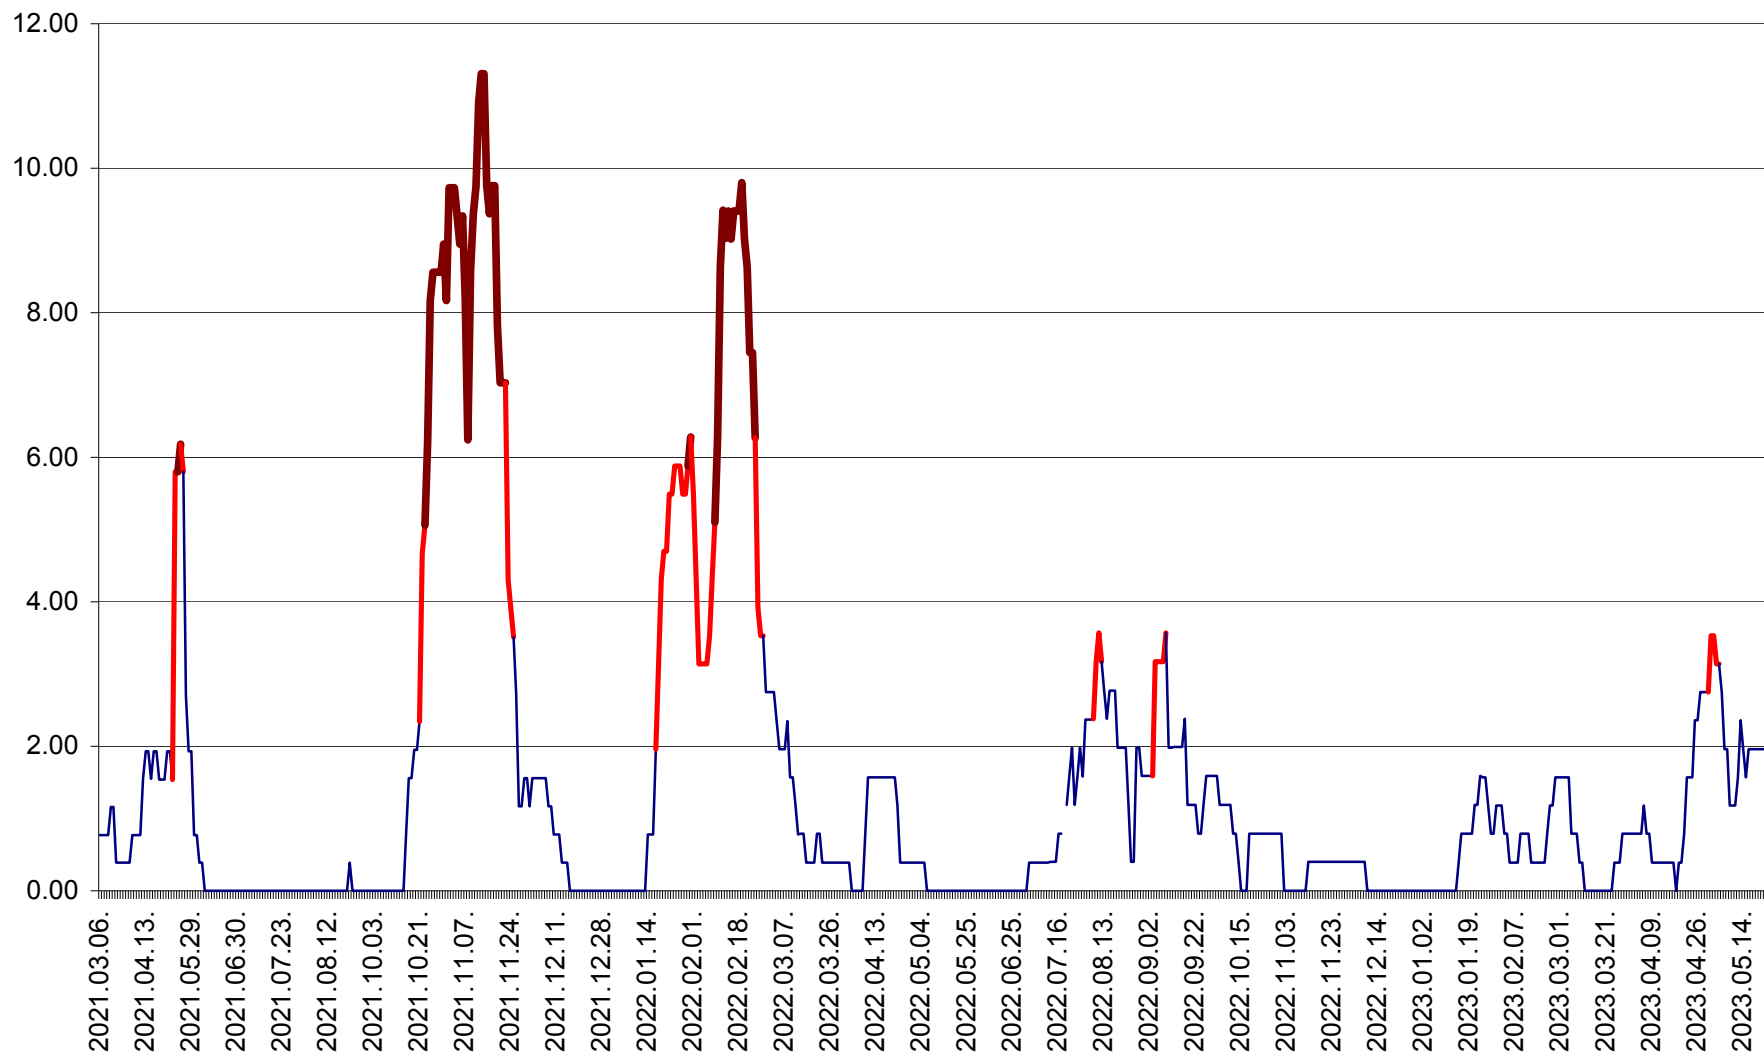

ATID - Evolutia incidentei cumulate pe 14 zile la % de locuitori
2021.03.07. - 2023.05.22.

AVRĂMEȘTI - Evolutia incidentei cumulate pe 14 zile la ‰ de locuitori
2021.03.07. - 2023.05.22.

ORAȘ BĂILE TUȘNAD - Evoluția incidenței cumulate pe 14 zile la ‰ de locuitori
2021.03.07. - 2023.05.22.

ORAȘ BĂLAN - Evoluția incidenței cumulate pe 14 zile la ‰ de locuitori
2021.03.07. - 2023.05.22.

BILBOR - Evolutia incidentei cumulate pe 14 zile la ‰ de locuitori
2021.03.07. - 2023.05.22.

ORAȘ BORSEC - Evolutia incidentei cumulate pe 14 zile la ‰ de locuitori
2021.03.07. - 2023.05.22.

BRĂDEȘTI - Evoluția incidenței cumulate pe 14 zile la ‰ de locuitori
2021.03.07. - 2023.05.22.

CĂPÂLNIȚA - Evolutia incidentei cumulate pe 14 zile la ‰ de locuitori
2021.03.07. - 2023.05.22.

CÂRȚA - Evolutia incidentei cumulate pe 14 zile la ‰ de locuitori
2021.03.07. - 2023.05.22.