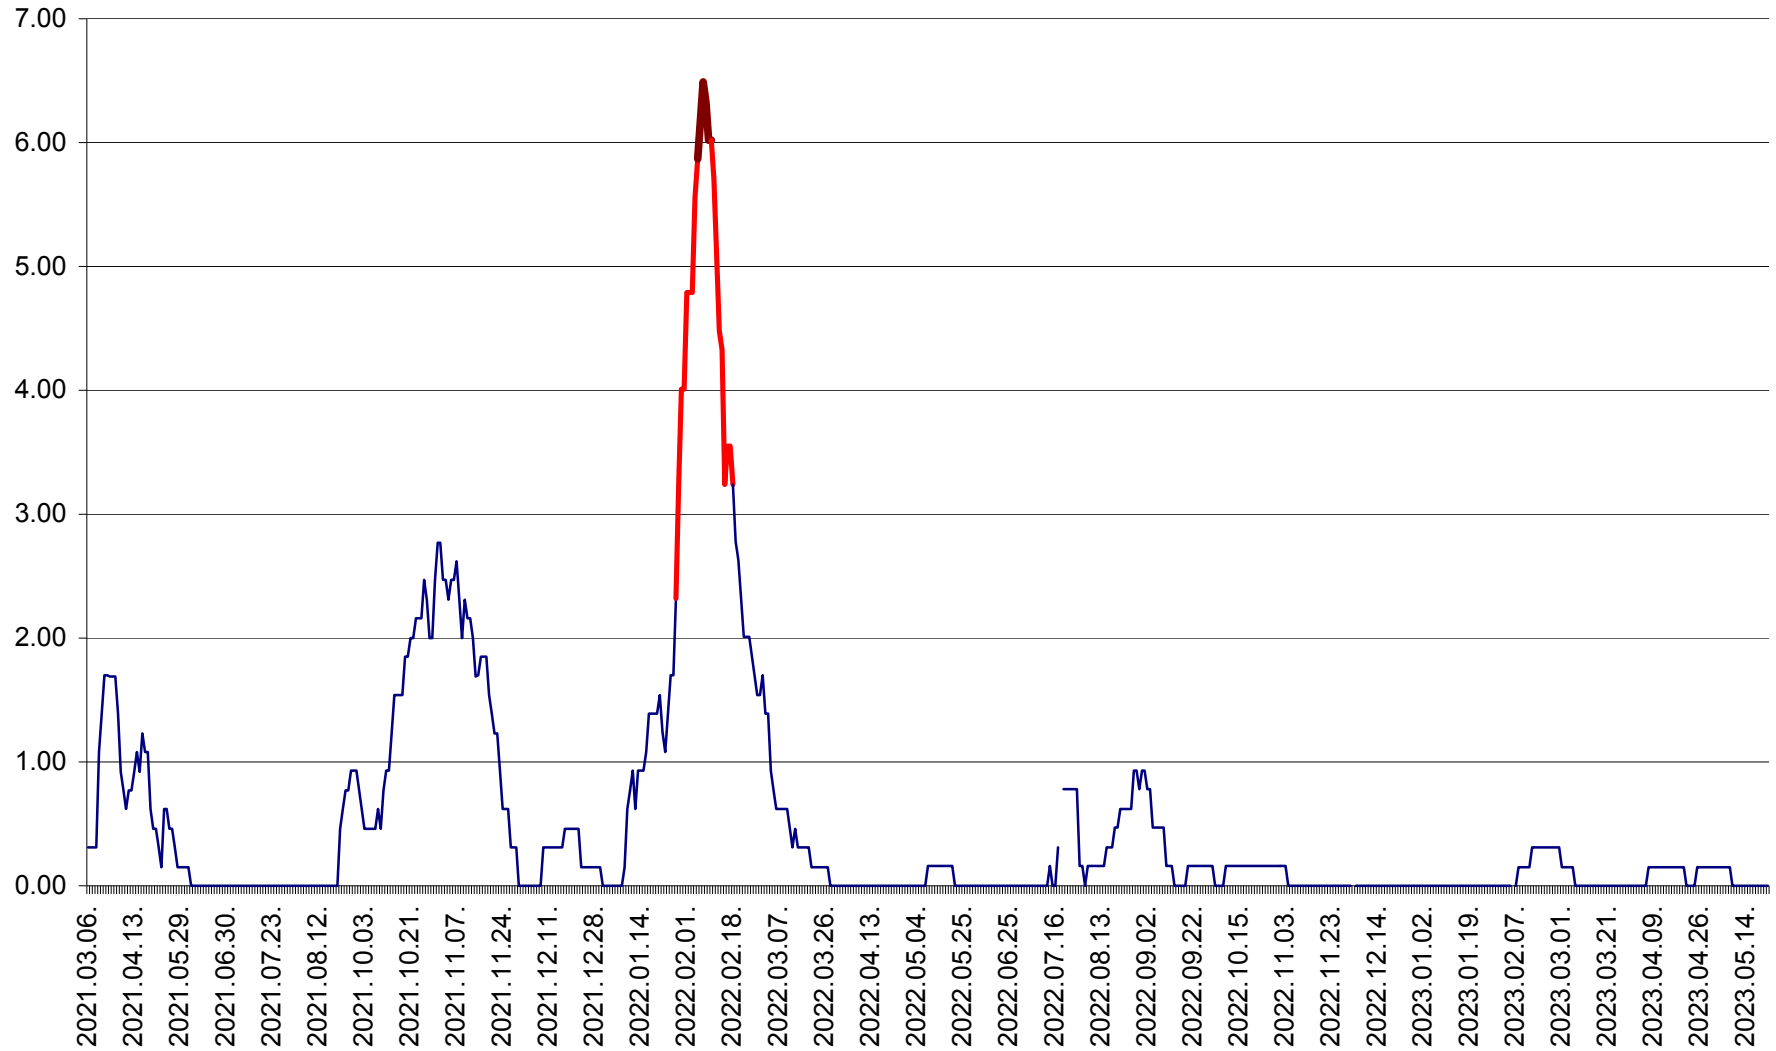

ORAȘ BĂLAN - Evoluția incidenței cumulate pe 14 zile la ‰ de locuitori
2021.03.07. - 2023.05.22.

BILBOR - Evolutia incidentei cumulate pe 14 zile la ‰ de locuitori
2021.03.07. - 2023.05.22.

ORAȘ BORSEC - Evolutia incidentei cumulate pe 14 zile la ‰ de locuitori
2021.03.07. - 2023.05.22.

BRĂDEȘTI - Evoluția incidenței cumulate pe 14 zile la ‰ de locuitori
2021.03.07. - 2023.05.22.

CĂPÂLNIȚA - Evolutia incidentei cumulate pe 14 zile la ‰ de locuitori
2021.03.07. - 2023.05.22.

CÂRȚA - Evolutia incidentei cumulate pe 14 zile la ‰ de locuitori
2021.03.07. - 2023.05.22.

CICEU - Evolutia incidentei cumulate pe 14 zile la ‰ de locuitori
2021.03.07. - 2023.05.22.

CIUCSÂNGEORGIU - Evolutia incidentei cumulate pe 14 zile la ‰ de locuitori
2021.03.07. - 2023.05.22.

CIUMANI - Evolutia incidentei cumulate pe 14 zile la ‰ de locuitori
2021.03.07. - 2023.05.22.

CORBU - Evolutia incidentei cumulate pe 14 zile la ‰ de locuitori
2021.03.07. - 2023.05.22.

CORUND - Evolutia incidentei cumulate pe 14 zile la ‰ de locuitori
2021.03.07. - 2023.05.22.

COZMENI - Evolutia incidentei cumulate pe 14 zile la ‰ de locuitori
2021.03.07. - 2023.05.22.