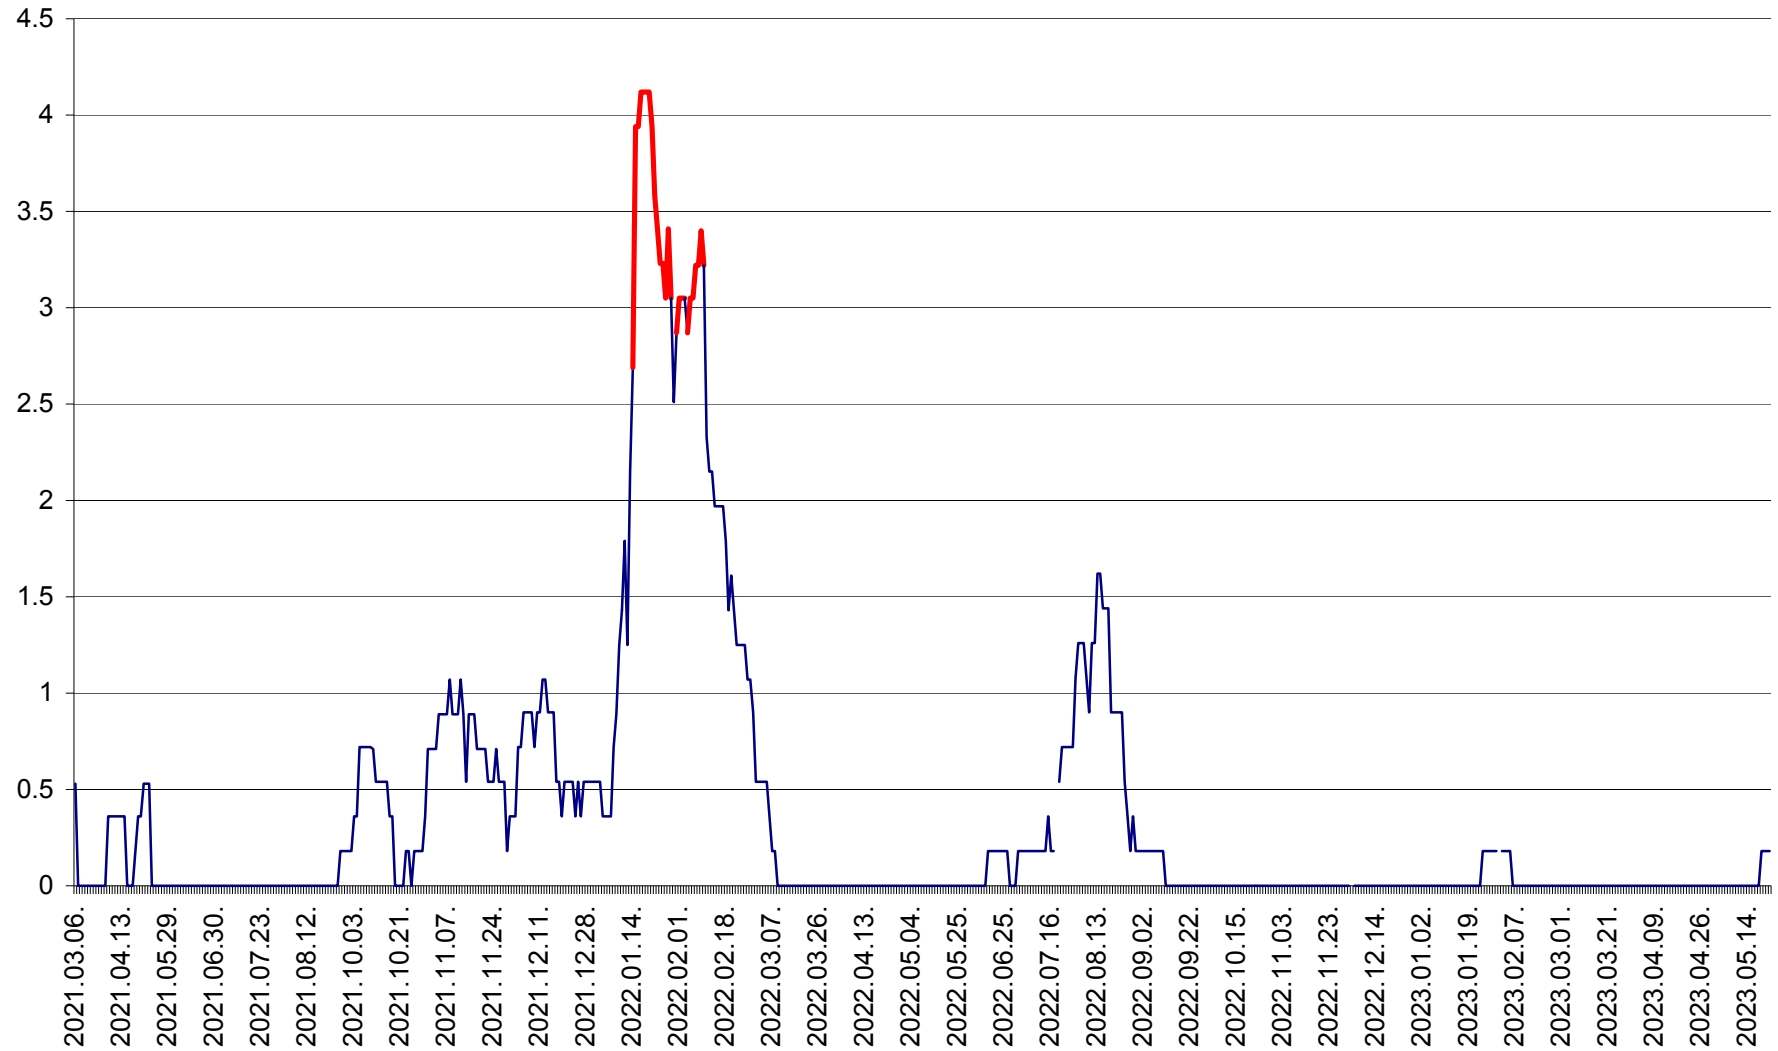

FELICENI - Evolutia incidentei cumulate pe 14 zile la ‰ de locuitori
2021.03.07. - 2023.05.22.

FRUMOASA - Evolutia incidentei cumulate pe 14 zile la ‰ de locuitori
2021.03.07. - 2023.05.22.

GĂLĂUȚAȘ - Evoluția incidenței cumulate pe 14 zile la ‰ de locuitori
2021.03.07. - 2023.05.22.

MUNICIPIUL GHEORGHENI - Evolutia incidentei cumulate pe 14 zile la % de locuitori
2021.03.07. - 2023.05.22.

JOSENI - Evolutia incidentei cumulate pe 14 zile la ‰ de locuitori
2021.03.07. - 2023.05.22.

LĂZAREA - Evolutia incidentei cumulate pe 14 zile la % de locuitori
2021.03.07. - 2023.05.22.

LELICENI - Evolutia incidentei cumulate pe 14 zile la % de locuitori
2021.03.07. - 2023.05.22.

LUETA - Evolutia incidentei cumulate pe 14 zile la ‰ de locuitori
2021.03.07. - 2023.05.22.

LUNCA DE JOS - Evolutia incidentei cumulate pe 14 zile la ‰ de locuitori
2021.03.07. - 2023.05.22.