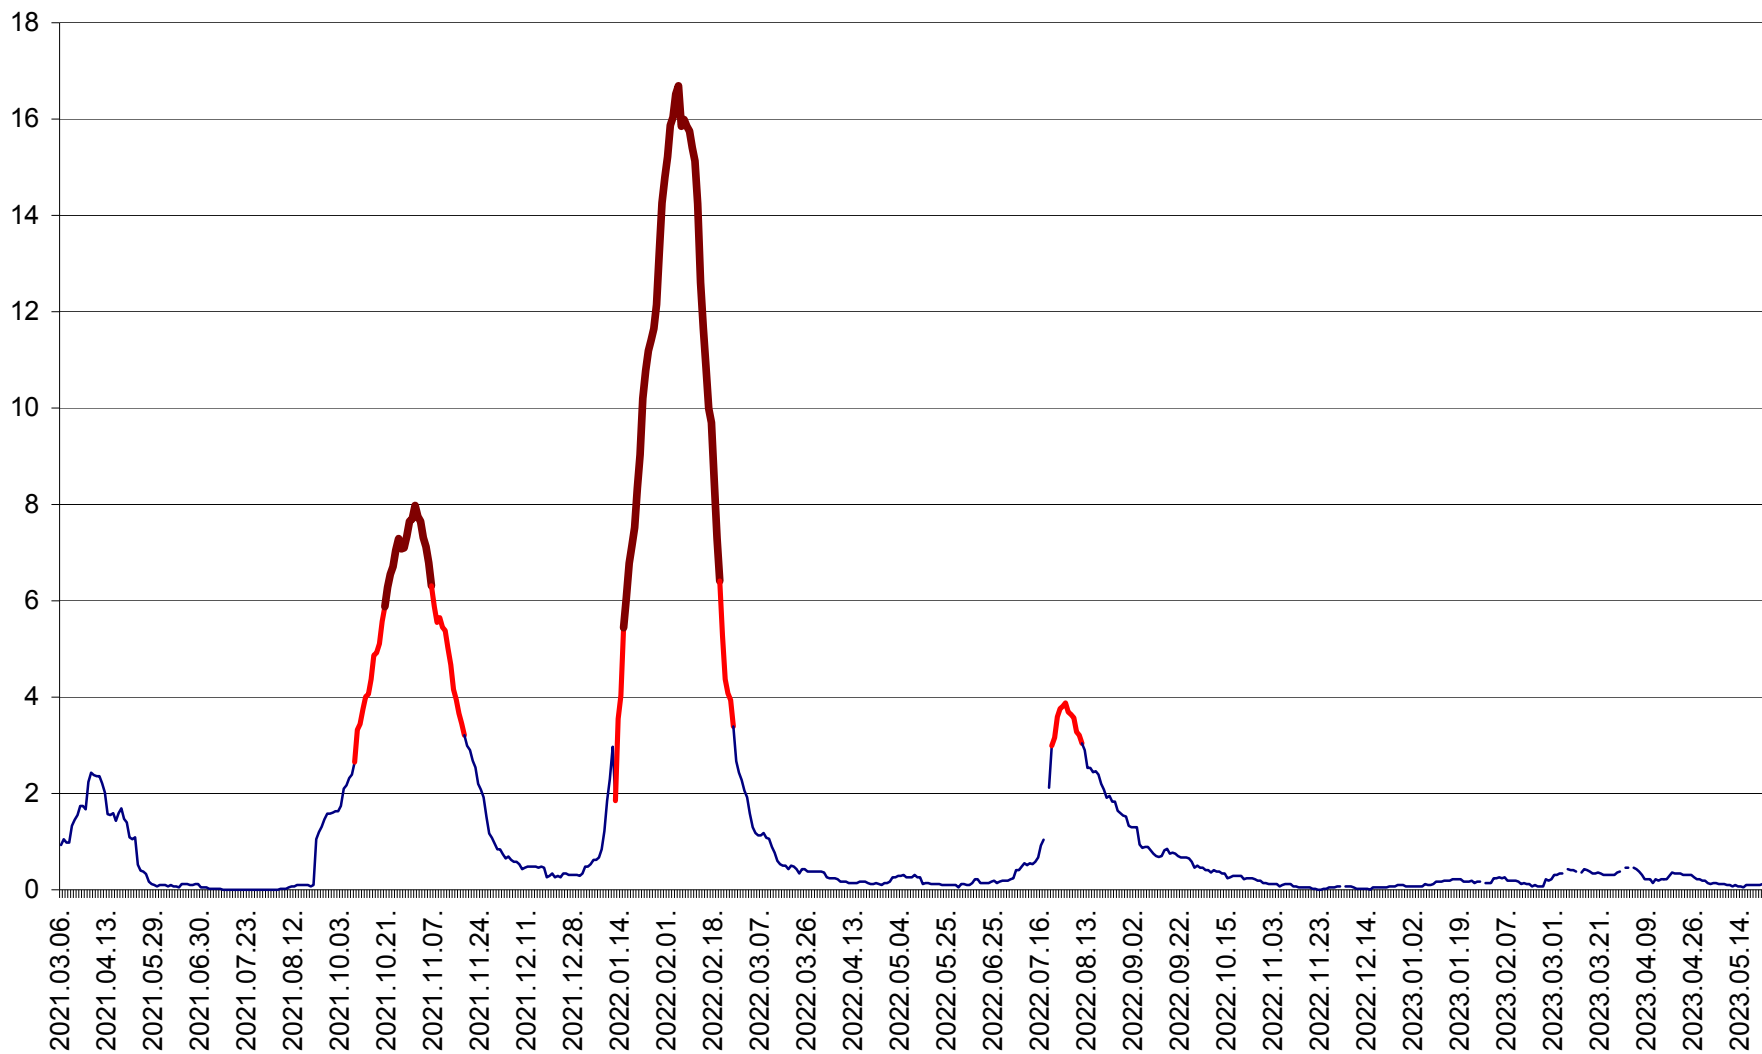

LELICENI - Evolutia incidentei cumulate pe 14 zile la % de locuitori
2021.03.07. - 2023.05.22.

LUETA - Evolutia incidentei cumulate pe 14 zile la ‰ de locuitori
2021.03.07. - 2023.05.22.

LUNCA DE JOS - Evolutia incidentei cumulate pe 14 zile la ‰ de locuitori
2021.03.07. - 2023.05.22.

LUNCA DE SUS - Evolutia incidentei cumulate pe 14 zile la ‰ de locuitori
2021.03.07. - 2023.05.22.

LUPENI - Evolutia incidentei cumulate pe 14 zile la ‰ de locuitori
2021.03.07. - 2023.05.22.

MĂDĂRAȘ - Evolutia incidentei cumulate pe 14 zile la ‰ de locuitori
2021.03.07. - 2023.05.22.

MĂRTINIȘ - Evolutia incidentei cumulate pe 14 zile la % de locuitori
2021.03.07. - 2023.05.22.

MEREȘTI - Evolutia incidentei cumulate pe 14 zile la ‰ de locuitori
2021.03.07. - 2023.05.22.

MUNICIPIUL MIERCUREA-CIUC - Evolutia incidentei cumulate pe 14 zile la ‰ de locuitori
2021.03.07. - 2023.05.22.