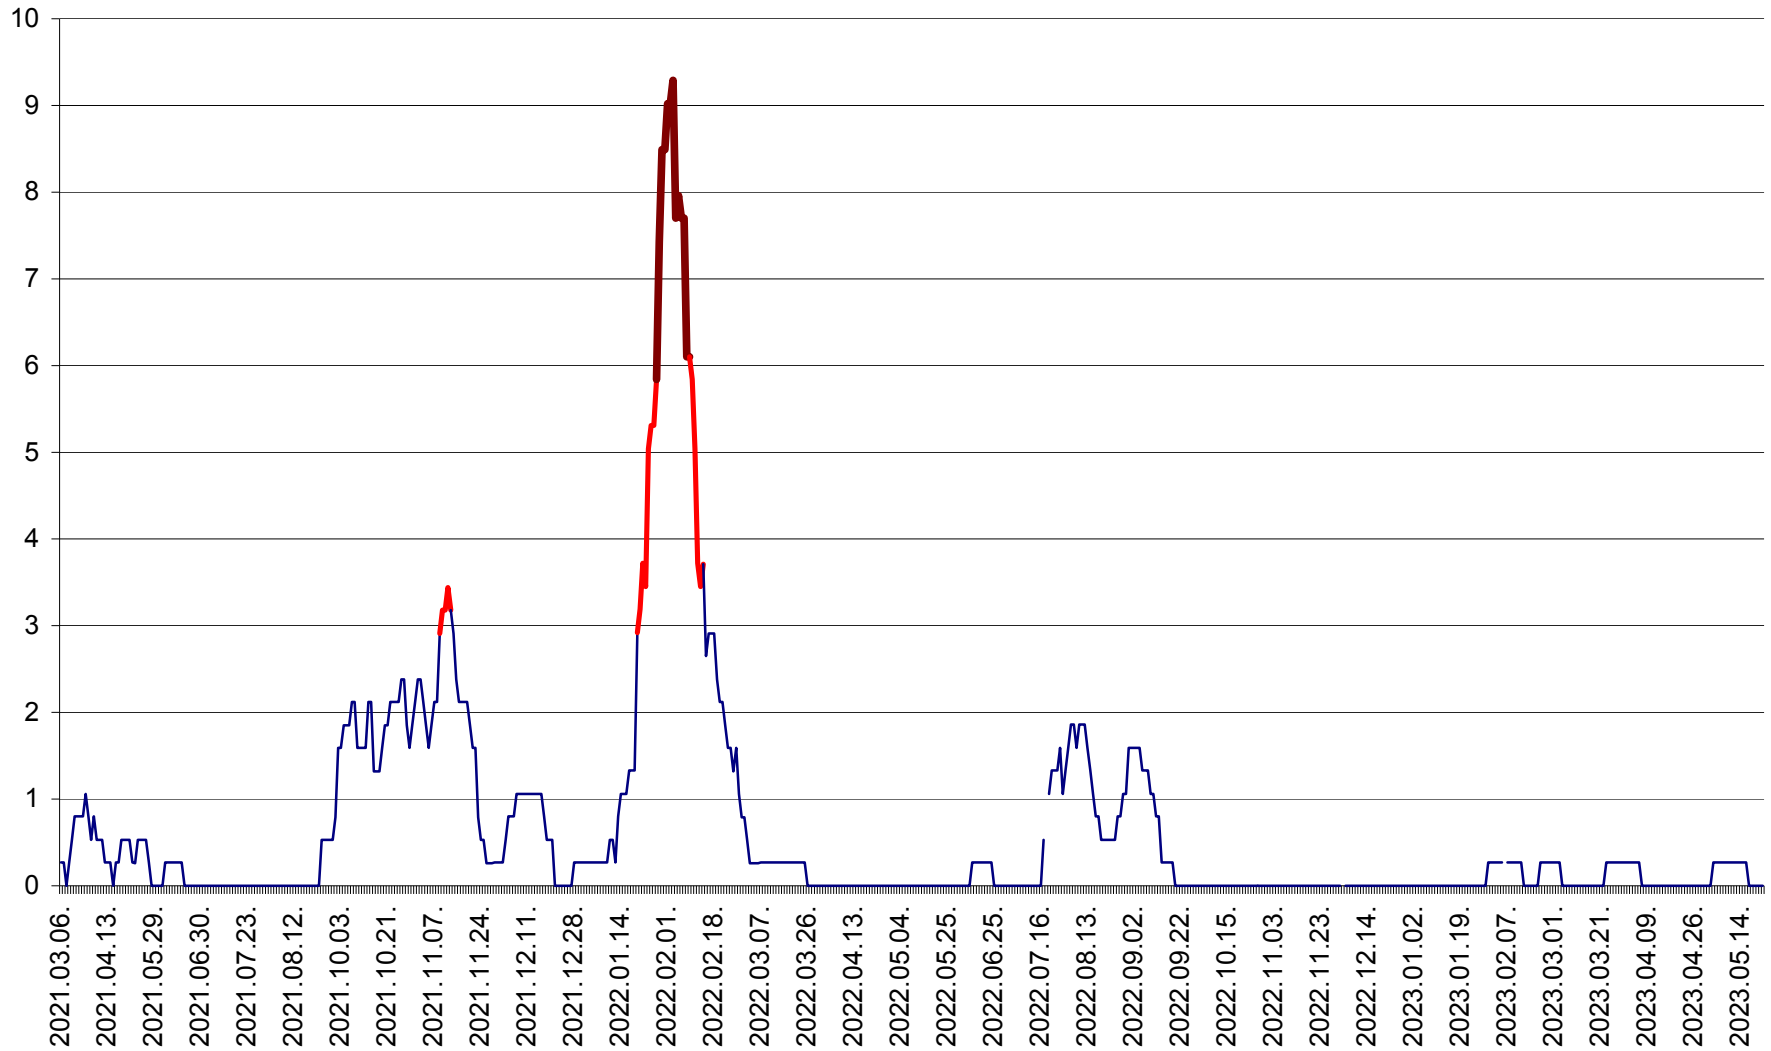

ORAȘ CRISTURU SECUIESC - Evolutia incidentei cumulate pe 14 zile la ‰ de locuitori
2021.03.07. - 2023.05.22.

DĂNEȘTI - Evolutia incidentei cumulate pe 14 zile la ‰ de locuitori
2021.03.07. - 2023.05.22.

DÂRJIU - Evolutia incidentei cumulate pe 14 zile la ‰ de locuitori
2021.03.07. - 2023.05.22.

DEALU - Evolutia incidentei cumulate pe 14 zile la ‰ de locuitori
2021.03.07. - 2023.05.22.

DITRĂU - Evolutia incidentei cumulate pe 14 zile la ‰ de locuitori
2021.03.07. - 2023.05.22.

FELICENI - Evolutia incidentei cumulate pe 14 zile la ‰ de locuitori
2021.03.07. - 2023.05.22.

FRUMOASA - Evolutia incidentei cumulate pe 14 zile la ‰ de locuitori
2021.03.07. - 2023.05.22.

GĂLĂUȚAȘ - Evoluția incidenței cumulate pe 14 zile la ‰ de locuitori
2021.03.07. - 2023.05.22.