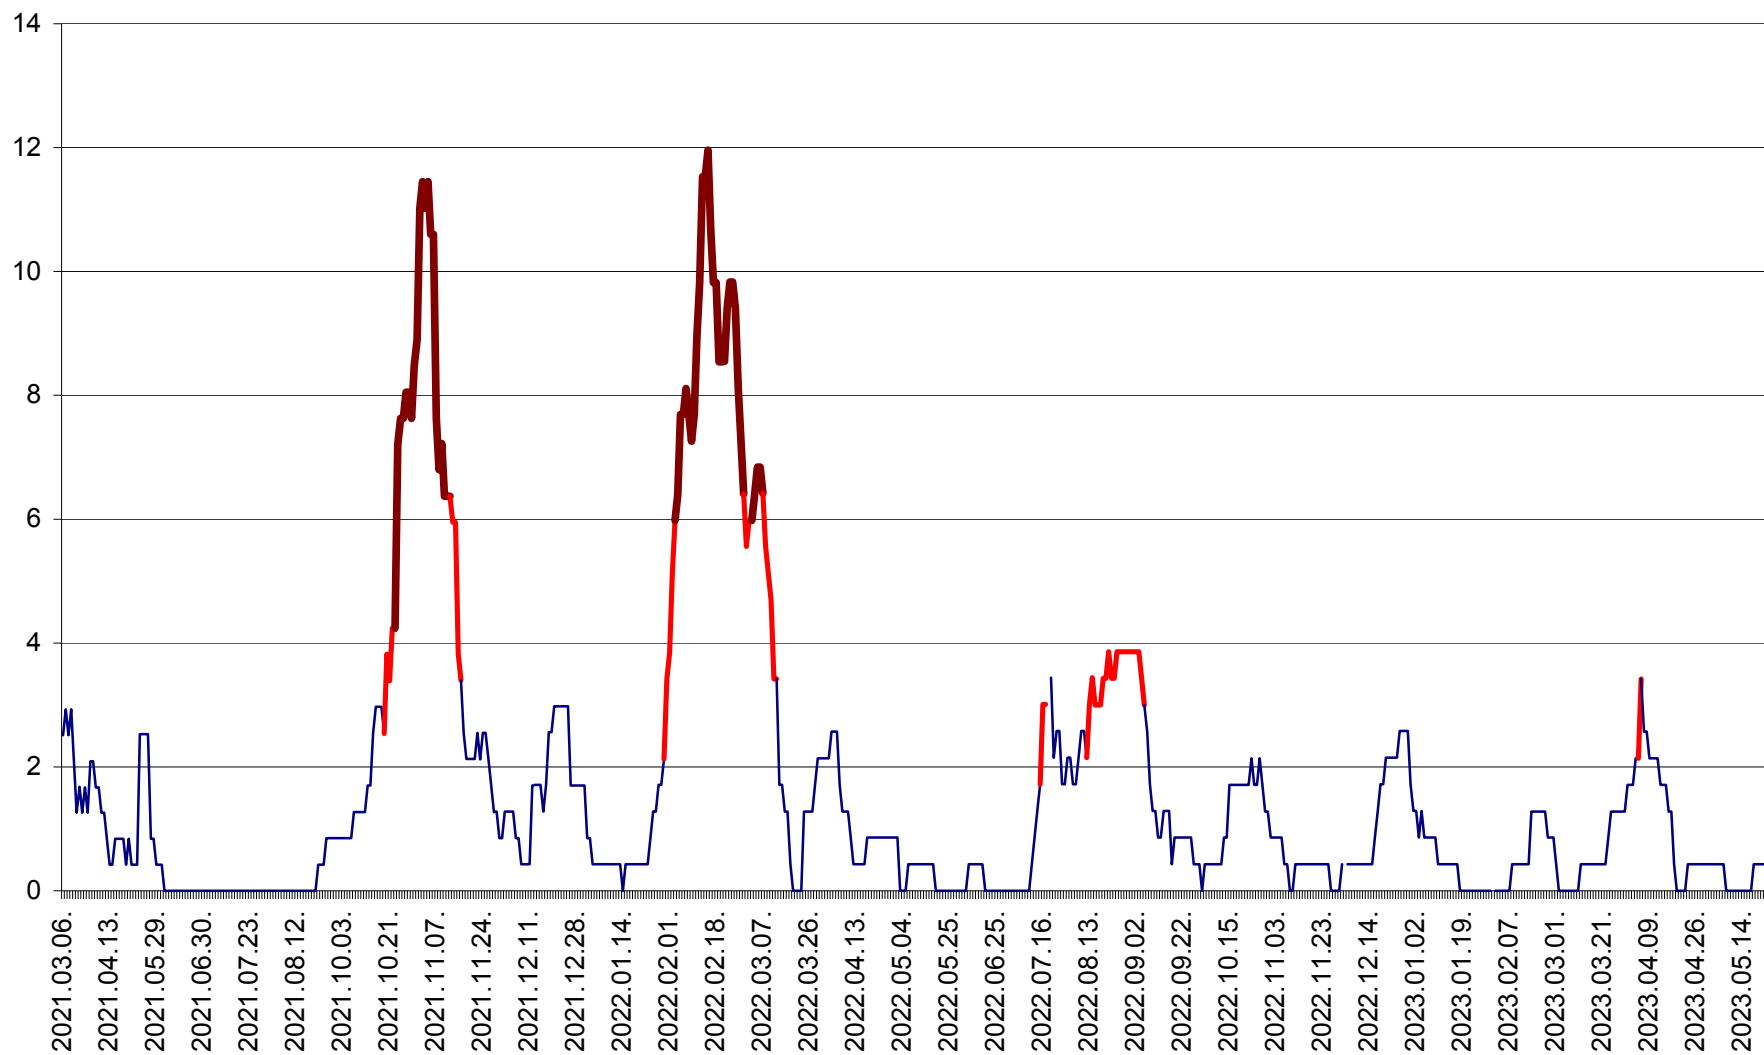

CORBU - Evolutia incidentei cumulate pe 14 zile la ‰ de locuitori
2021.03.07. - 2023.05.22.

CORUND - Evolutia incidentei cumulate pe 14 zile la ‰ de locuitori
2021.03.07. - 2023.05.22.

COZMENI - Evolutia incidentei cumulate pe 14 zile la ‰ de locuitori
2021.03.07. - 2023.05.22.

ORAȘ CRISTURU SECUIESC - Evolutia incidentei cumulate pe 14 zile la ‰ de locuitori
2021.03.07. - 2023.05.22.

DĂNEȘTI - Evolutia incidentei cumulate pe 14 zile la ‰ de locuitori
2021.03.07. - 2023.05.22.

DÂRJIU - Evolutia incidentei cumulate pe 14 zile la ‰ de locuitori
2021.03.07. - 2023.05.22.

DEALU - Evolutia incidentei cumulate pe 14 zile la ‰ de locuitori
2021.03.07. - 2023.05.22.

DITRĂU - Evolutia incidentei cumulate pe 14 zile la ‰ de locuitori
2021.03.07. - 2023.05.22.

FELICENI - Evolutia incidentei cumulate pe 14 zile la ‰ de locuitori
2021.03.07. - 2023.05.22.

FRUMOASA - Evolutia incidentei cumulate pe 14 zile la ‰ de locuitori
2021.03.07. - 2023.05.22.

GĂLĂUȚAȘ - Evoluția incidenței cumulate pe 14 zile la ‰ de locuitori
2021.03.07. - 2023.05.22.