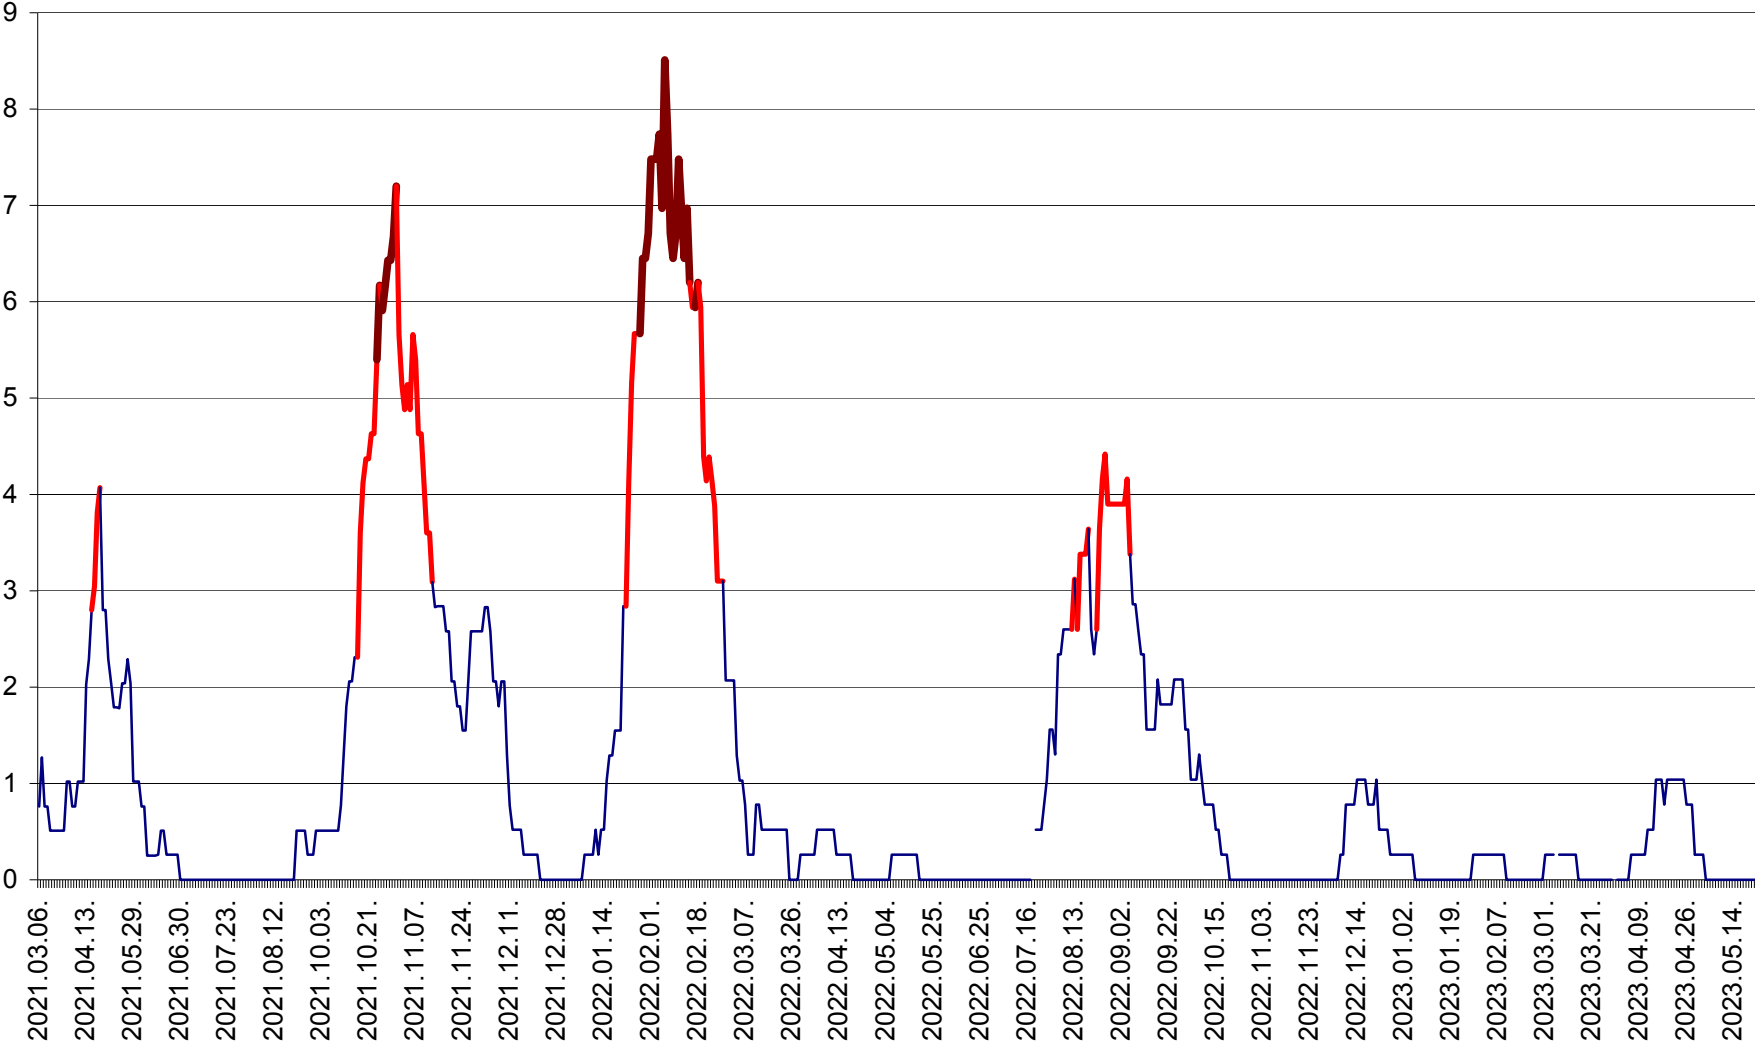

SÂNSIMION - Evolutia incidentei cumulate pe 14 zile la ‰ de locuitori
2021.03.07. - 2023.05.22.

SÂNTIMBRU - Evolutia incidentei cumulate pe 14 zile la ‰ de locuitori
2021.03.07. - 2023.05.22.

SĂRMAȘ - Evolutia incidentei cumulate pe 14 zile la ‰ de locuitori
2021.03.07. - 2023.05.22.

SATU MARE - Evolutia incidentei cumulate pe 14 zile la ‰ de locuitori
2021.03.07. - 2023.05.22.

SECUIENI - Evolutia incidentei cumulate pe 14 zile la ‰ de locuitori
2021.03.07. - 2023.05.22.

SICULENI - Evolutia incidentei cumulate pe 14 zile la % de locuitori
2021.03.07. - 2023.05.22.

ȘIMONEȘTI - Evolutia incidentei cumulate pe 14 zile la ‰ de locuitori
2021.03.07. - 2023.05.22.

SUBCETATE - Evolutia incidentei cumulate pe 14 zile la ‰ de locuitori
2021.03.07. - 2023.05.22.

SUSENI - Evolutia incidentei cumulate pe 14 zile la ‰ de locuitori
2021.03.07. - 2023.05.22.