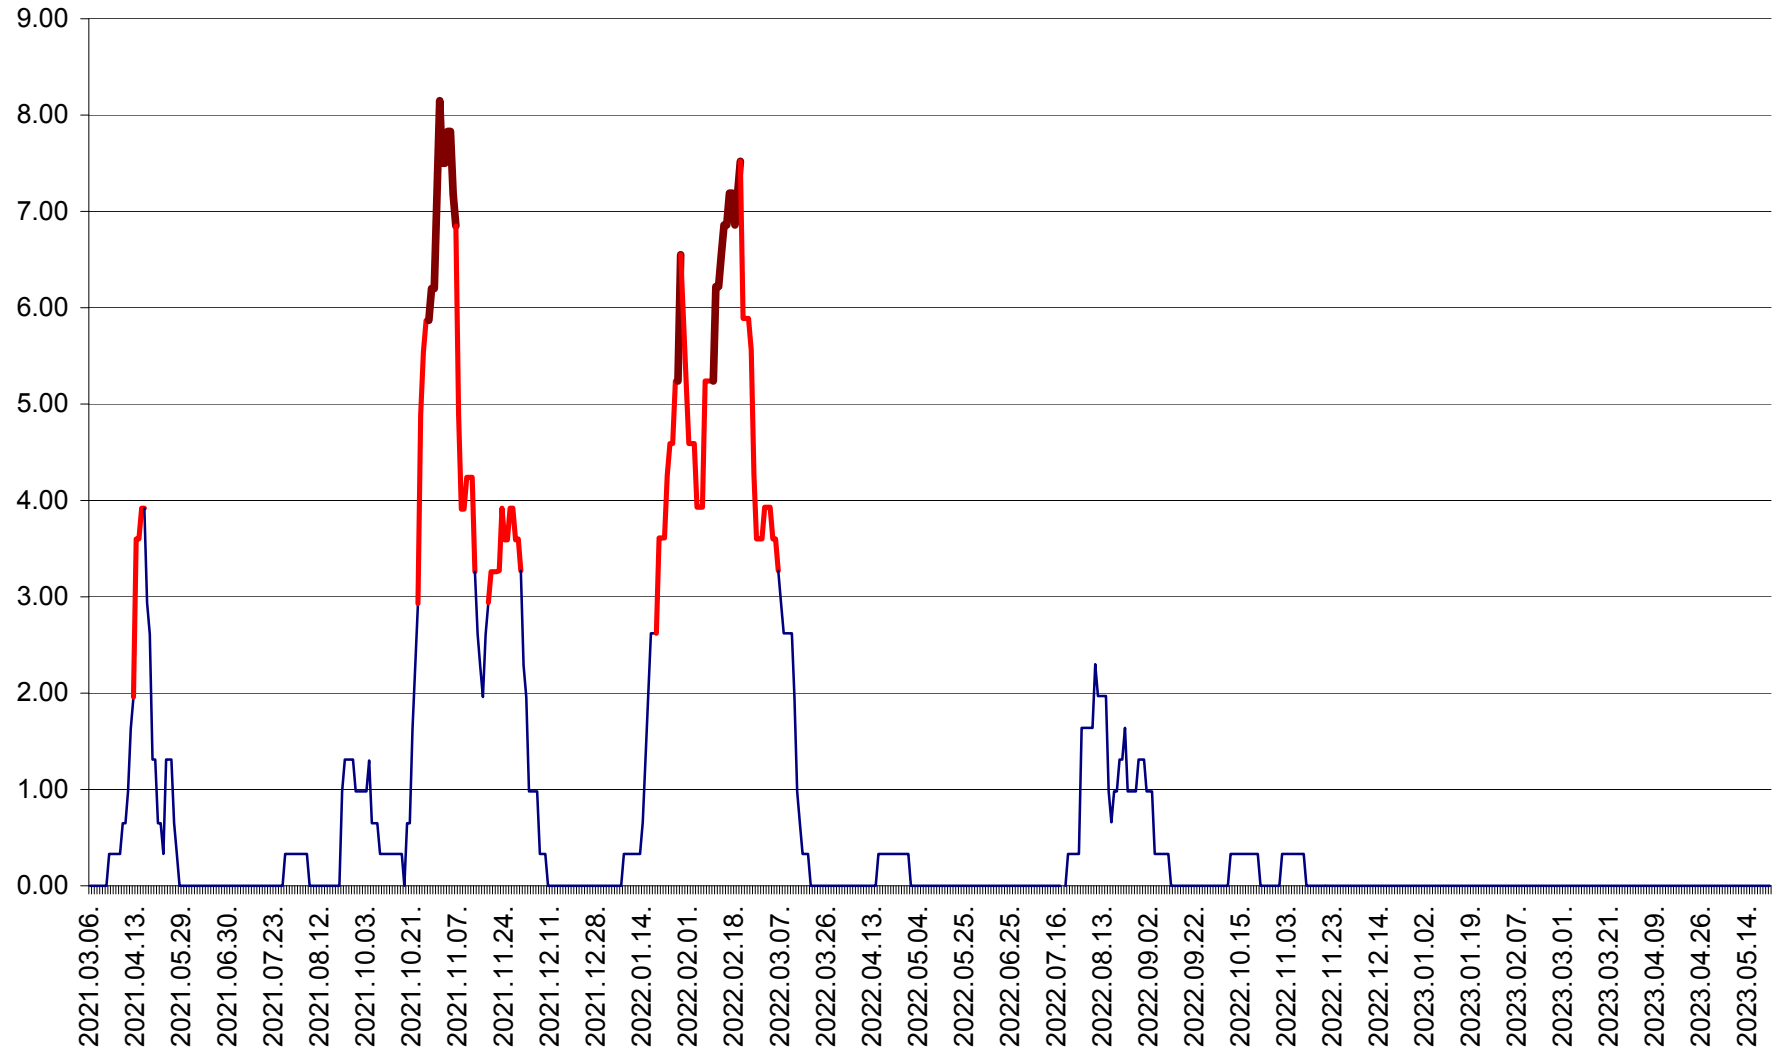

ATID - Evolutia incidentei cumulate pe 14 zile la % de locuitori
2021.03.07. - 2023.05.22.

AVRĂMEȘTI - Evolutia incidentei cumulate pe 14 zile la ‰ de locuitori
2021.03.07. - 2023.05.22.

ORAȘ BĂILE TUȘNAD - Evoluția incidenței cumulate pe 14 zile la ‰ de locuitori
2021.03.07. - 2023.05.22.

ORAȘ BĂLAN - Evoluția incidenței cumulate pe 14 zile la ‰ de locuitori
2021.03.07. - 2023.05.22.

BILBOR - Evolutia incidentei cumulate pe 14 zile la ‰ de locuitori
2021.03.07. - 2023.05.22.

ORAȘ BORSEC - Evolutia incidentei cumulate pe 14 zile la ‰ de locuitori
2021.03.07. - 2023.05.22.

BRĂDEȘTI - Evoluția incidenței cumulate pe 14 zile la ‰ de locuitori
2021.03.07. - 2023.05.22.

CĂPÂLNIȚA - Evolutia incidentei cumulate pe 14 zile la ‰ de locuitori
2021.03.07. - 2023.05.22.

CÂRȚA - Evolutia incidentei cumulate pe 14 zile la ‰ de locuitori
2021.03.07. - 2023.05.22.