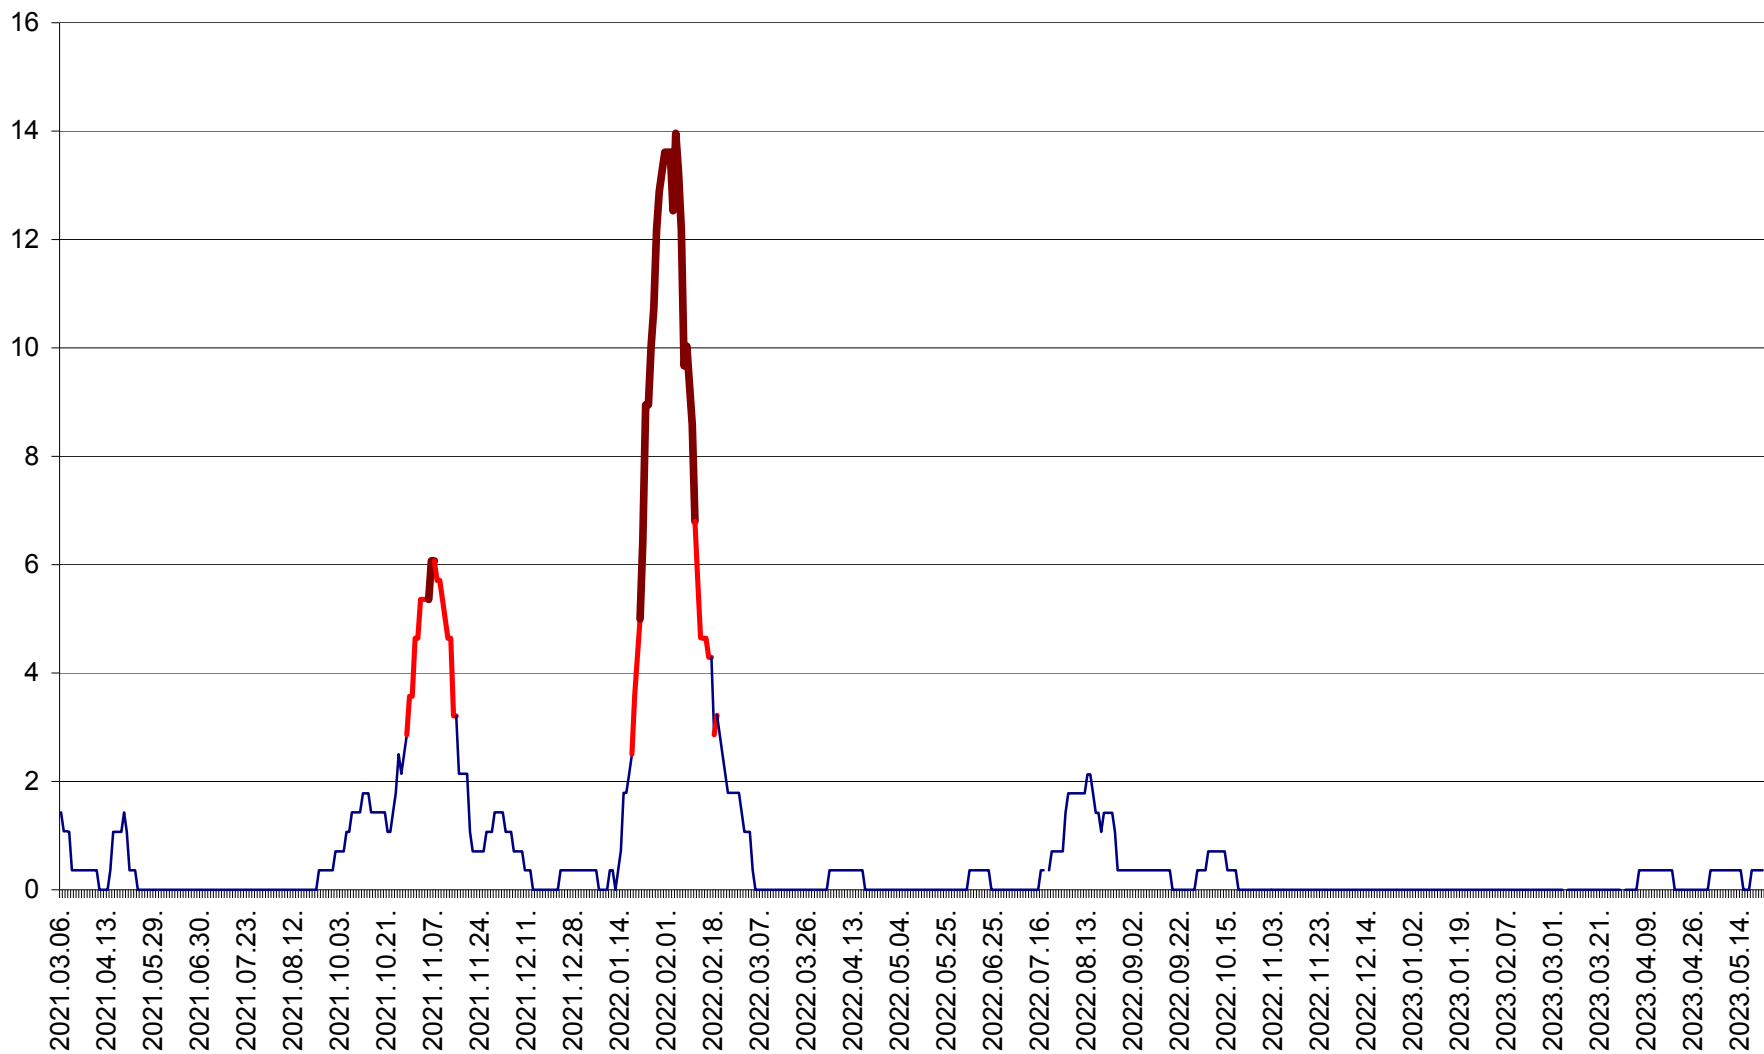

ȘIMONEȘTI - Evolutia incidentei cumulate pe 14 zile la ‰ de locuitori
2021.03.07. - 2023.05.22.