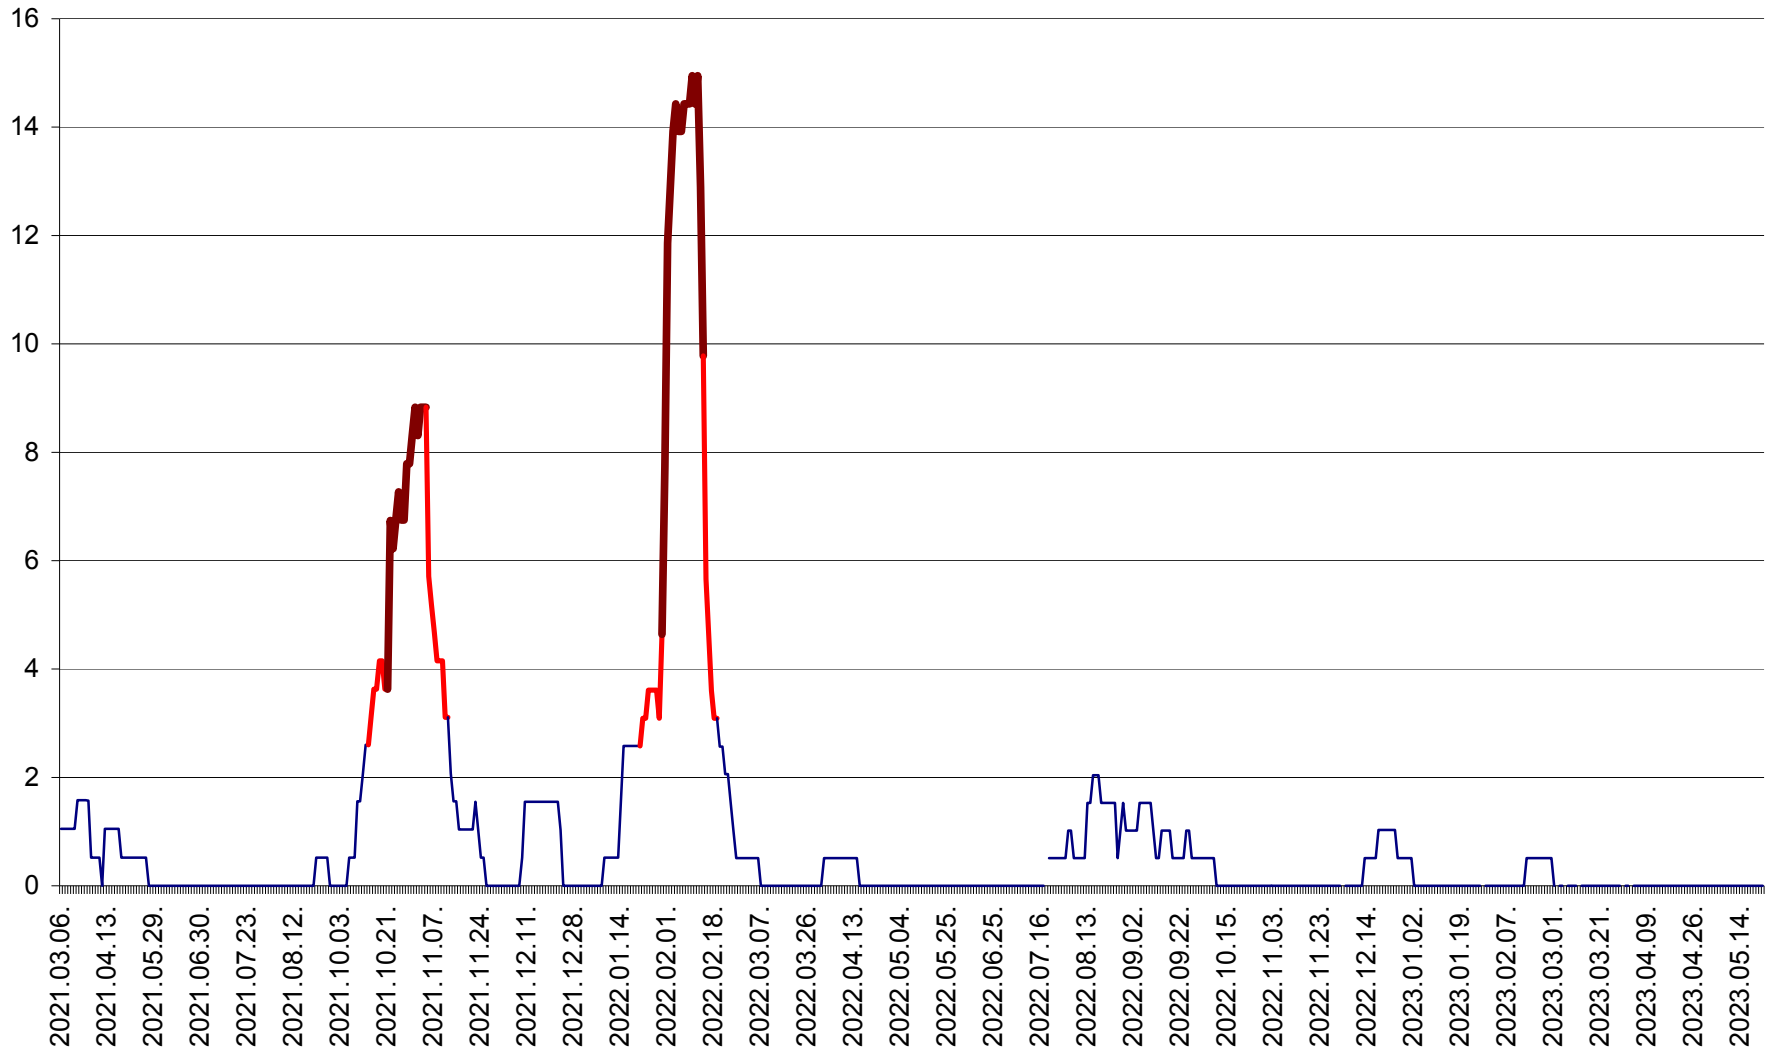

MIHĂILENI - Evolutia incidentei cumulate pe 14 zile la ‰ de locuitori
2021.03.07. - 2023.05.22.

MUGENI - Evolutia incidentei cumulate pe 14 zile la ‰ de locuitori
2021.03.07. - 2023.05.22.

OCLAND - Evolutia incidentei cumulate pe 14 zile la ‰ de locuitori
2021.03.07. - 2023.05.22.

MUNICIPIUL ODORHEIU SECUIESC - Evolutia incidentei cumulate pe 14 zile la % de locuitori
2021.03.07. - 2023.05.22.

PĂULENI-CIUC - Evolutia incidentei cumulate pe 14 zile la % de locuitori
2021.03.07. - 2023.05.22.

PLĂIEȘII DE JOS - Evoluția incidenței cumulate pe 14 zile la ‰ de locuitori
2021.03.07. - 2023.05.22.

PORUMBENI - Evolutia incidentei cumulate pe 14 zile la ‰ de locuitori
2021.03.07. - 2023.05.22.

PRAID - Evolutia incidentei cumulate pe 14 zile la ‰ de locuitori
2021.03.07. - 2023.05.22.