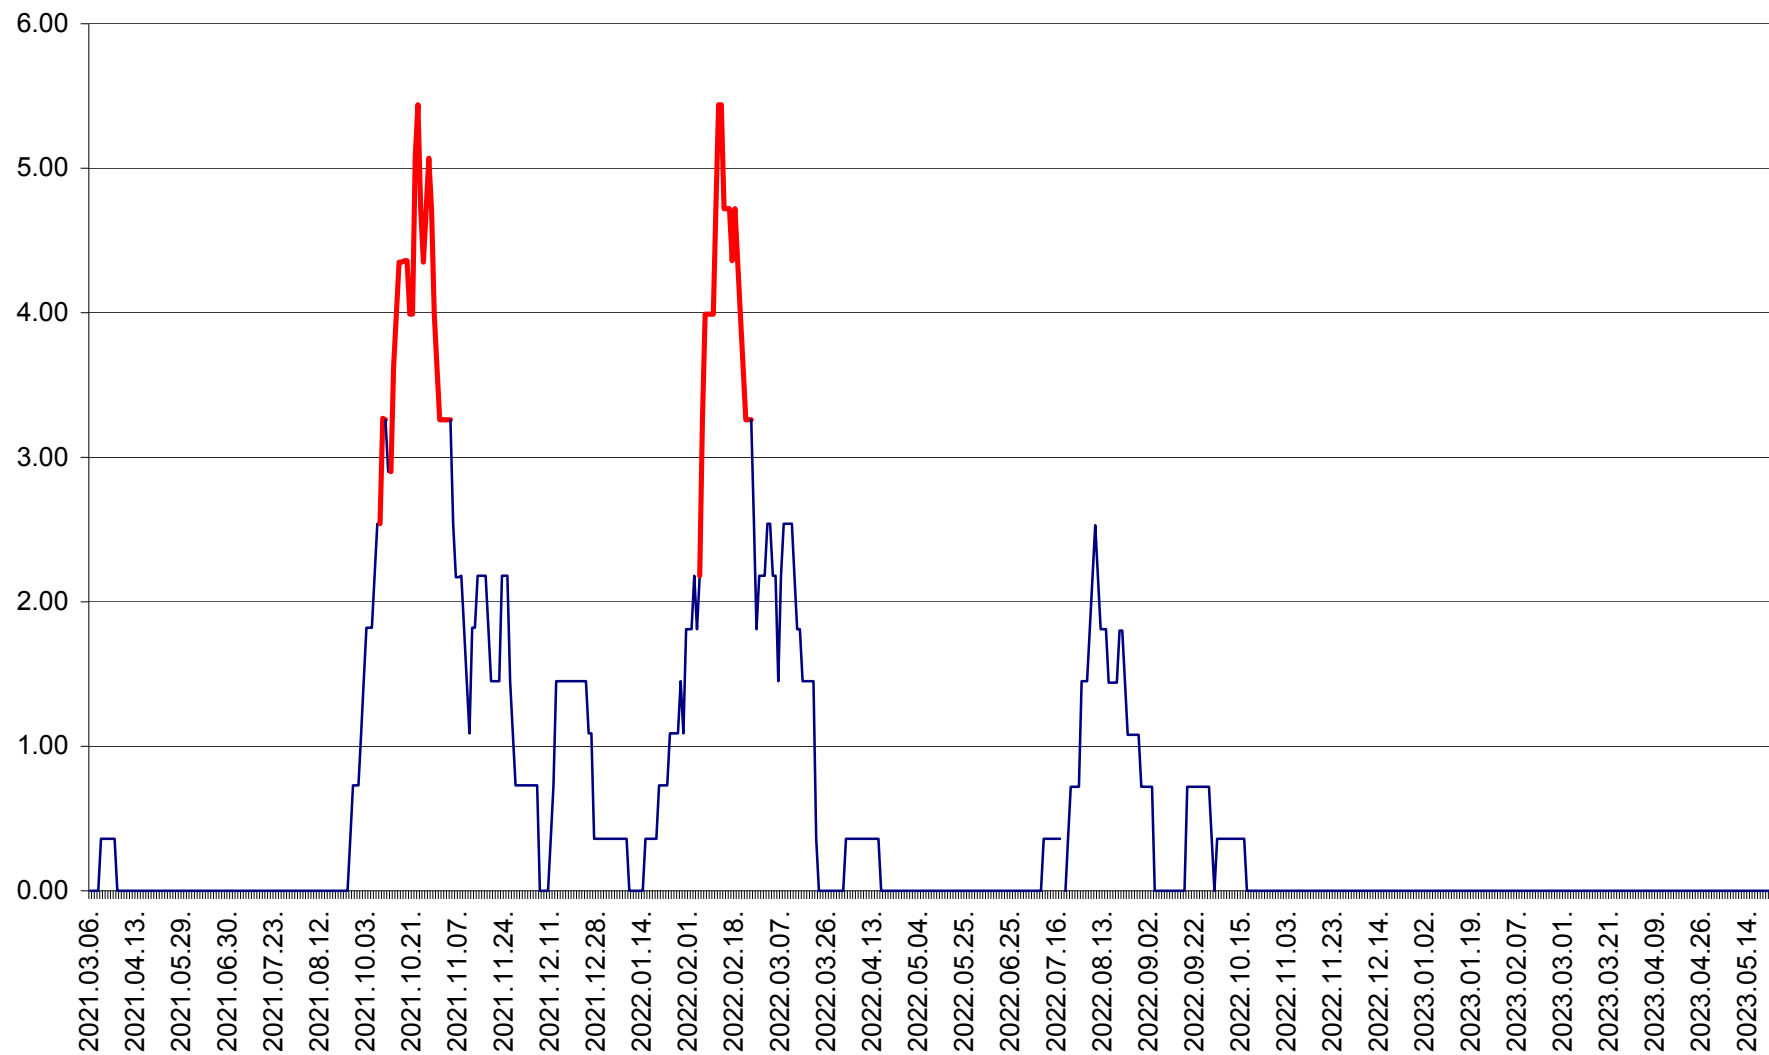

ATID - Evolutia incidentei cumulate pe 14 zile la % de locuitori
2021.03.07. - 2023.05.22.

AVRĂMEȘTI - Evolutia incidentei cumulate pe 14 zile la ‰ de locuitori
2021.03.07. - 2023.05.22.

ORAȘ BĂILE TUȘNAD - Evoluția incidenței cumulate pe 14 zile la ‰ de locuitori
2021.03.07. - 2023.05.22.

ORAȘ BĂLAN - Evoluția incidenței cumulate pe 14 zile la ‰ de locuitori
2021.03.07. - 2023.05.22.

BILBOR - Evolutia incidentei cumulate pe 14 zile la ‰ de locuitori
2021.03.07. - 2023.05.22.

ORAȘ BORSEC - Evolutia incidentei cumulate pe 14 zile la ‰ de locuitori
2021.03.07. - 2023.05.22.

BRĂDEȘTI - Evoluția incidenței cumulate pe 14 zile la ‰ de locuitori
2021.03.07. - 2023.05.22.

CĂPÂLNIȚA - Evolutia incidentei cumulate pe 14 zile la ‰ de locuitori
2021.03.07. - 2023.05.22.

CÂRȚA - Evolutia incidentei cumulate pe 14 zile la ‰ de locuitori
2021.03.07. - 2023.05.22.