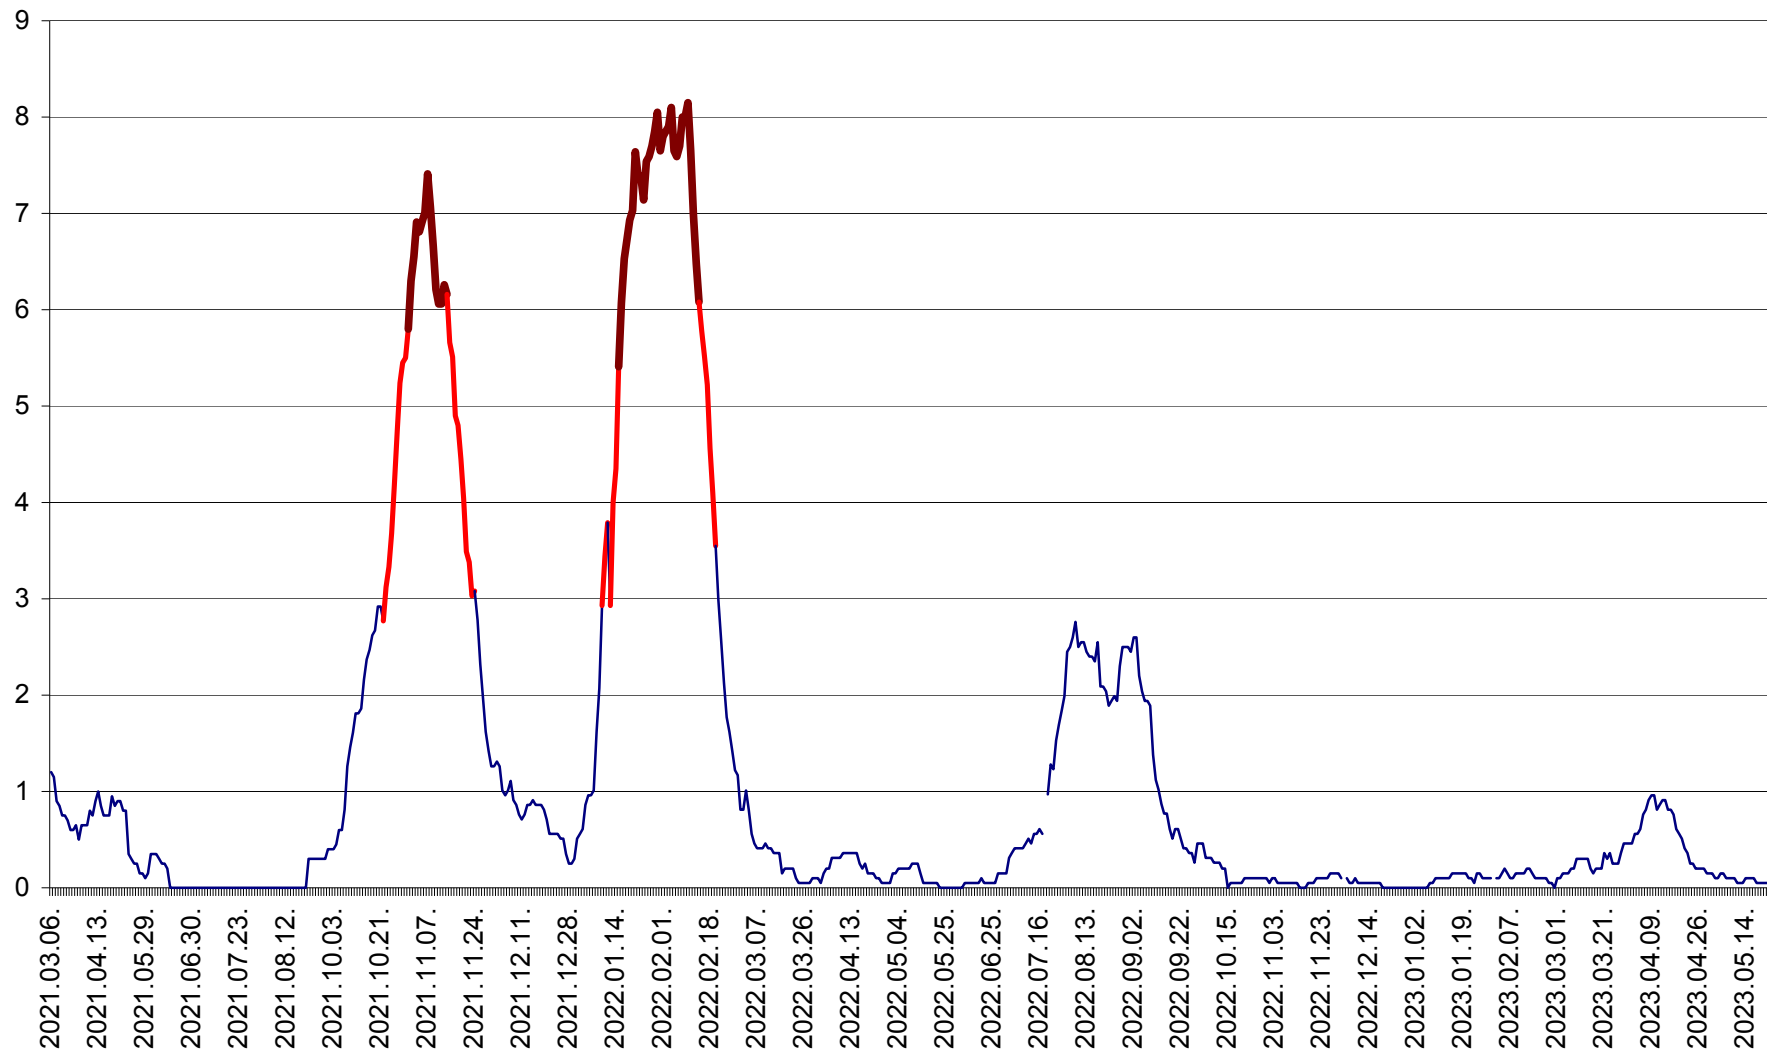

DÂRJIU - Evolutia incidentei cumulate pe 14 zile la ‰ de locuitori
2021.03.07. - 2023.05.22.

DEALU - Evolutia incidentei cumulate pe 14 zile la ‰ de locuitori
2021.03.07. - 2023.05.22.

DITRĂU - Evolutia incidentei cumulate pe 14 zile la ‰ de locuitori
2021.03.07. - 2023.05.22.

FELICENI - Evolutia incidentei cumulate pe 14 zile la ‰ de locuitori
2021.03.07. - 2023.05.22.

FRUMOASA - Evolutia incidentei cumulate pe 14 zile la ‰ de locuitori
2021.03.07. - 2023.05.22.

GĂLĂUȚAȘ - Evoluția incidenței cumulate pe 14 zile la ‰ de locuitori
2021.03.07. - 2023.05.22.

MUNICIPIUL GHEORGHENI - Evolutia incidentei cumulate pe 14 zile la % de locuitori
2021.03.07. - 2023.05.22.

JOSENI - Evolutia incidentei cumulate pe 14 zile la ‰ de locuitori
2021.03.07. - 2023.05.22.

LĂZAREA - Evolutia incidentei cumulate pe 14 zile la % de locuitori
2021.03.07. - 2023.05.22.

LELICENI - Evolutia incidentei cumulate pe 14 zile la % de locuitori
2021.03.07. - 2023.05.22.

LUETA - Evolutia incidentei cumulate pe 14 zile la ‰ de locuitori
2021.03.07. - 2023.05.22.

LUNCA DE JOS - Evolutia incidentei cumulate pe 14 zile la ‰ de locuitori
2021.03.07. - 2023.05.22.