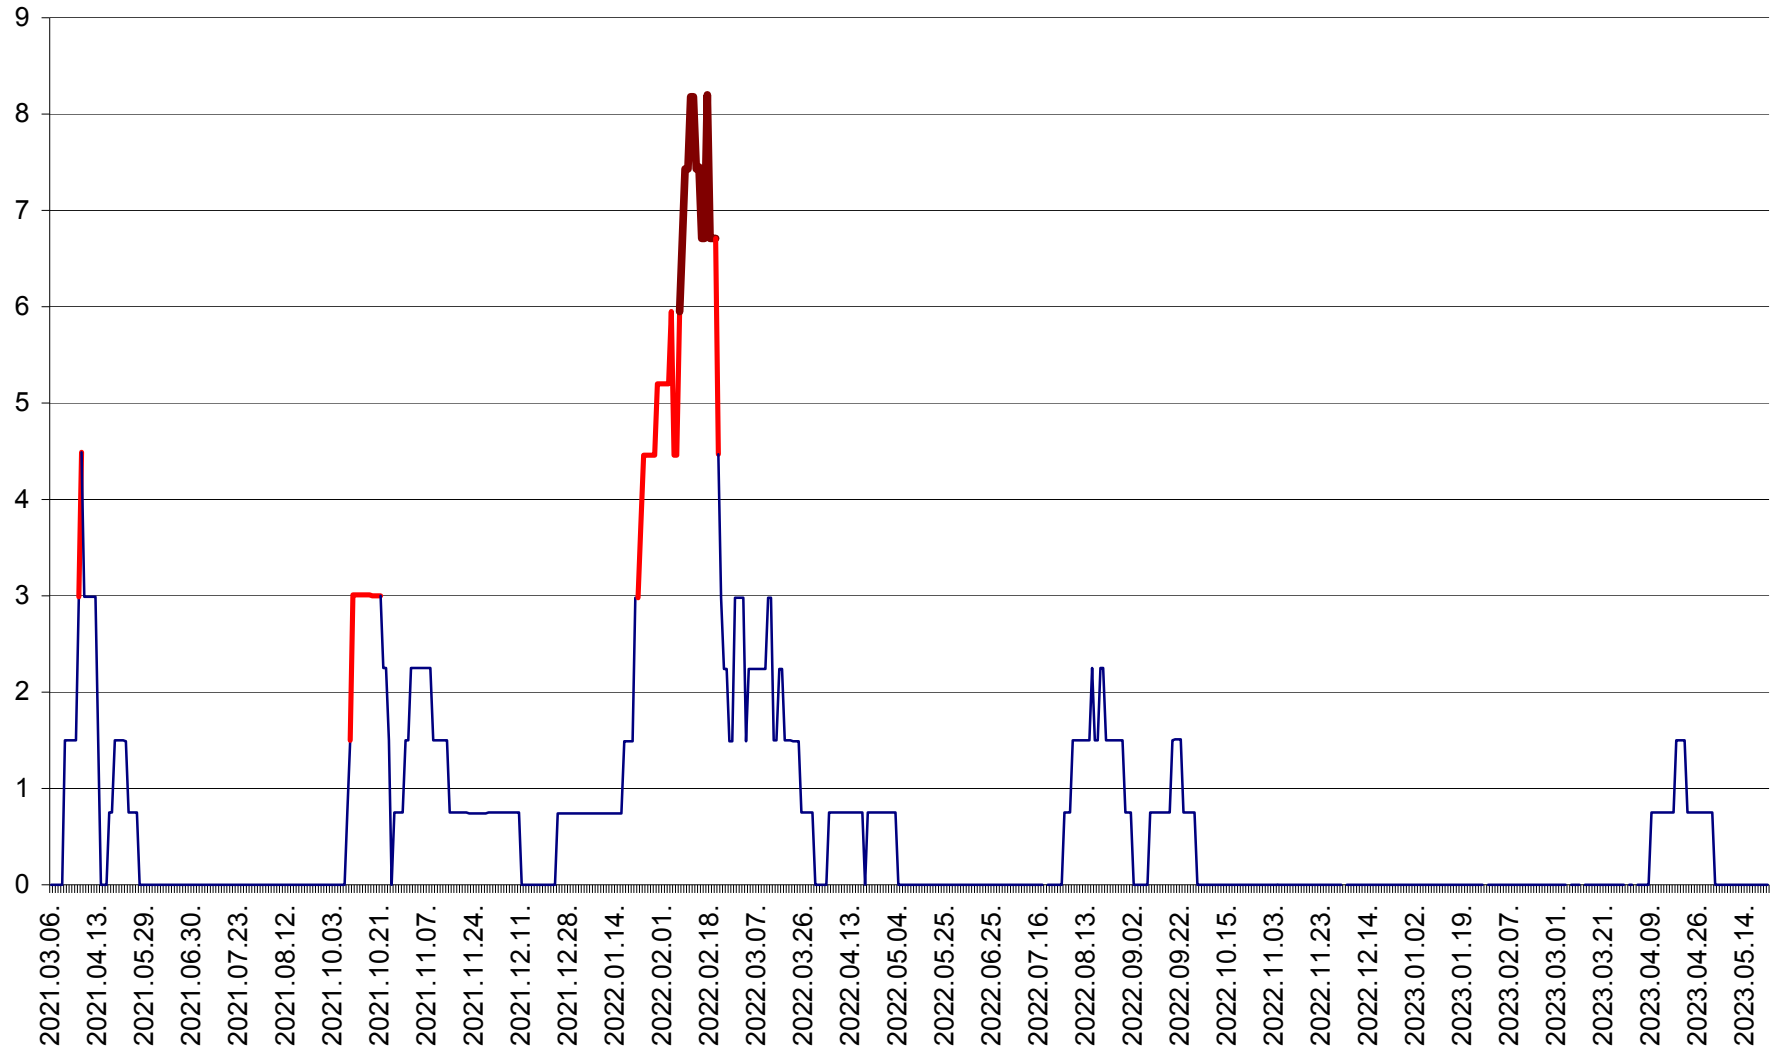

LELICENI - Evolutia incidentei cumulate pe 14 zile la % de locuitori
2021.03.07. - 2023.05.22.

LUETA - Evolutia incidentei cumulate pe 14 zile la ‰ de locuitori
2021.03.07. - 2023.05.22.

LUNCA DE JOS - Evolutia incidentei cumulate pe 14 zile la ‰ de locuitori
2021.03.07. - 2023.05.22.

LUNCA DE SUS - Evolutia incidentei cumulate pe 14 zile la ‰ de locuitori
2021.03.07. - 2023.05.22.

LUPENI - Evolutia incidentei cumulate pe 14 zile la ‰ de locuitori
2021.03.07. - 2023.05.22.

MĂDĂRAȘ - Evolutia incidentei cumulate pe 14 zile la ‰ de locuitori
2021.03.07. - 2023.05.22.

MĂRTINIȘ - Evolutia incidentei cumulate pe 14 zile la % de locuitori
2021.03.07. - 2023.05.22.

MEREȘTI - Evolutia incidentei cumulate pe 14 zile la ‰ de locuitori
2021.03.07. - 2023.05.22.

MUNICIPIUL MIERCUREA-CIUC - Evolutia incidentei cumulate pe 14 zile la ‰ de locuitori
2021.03.07. - 2023.05.22.