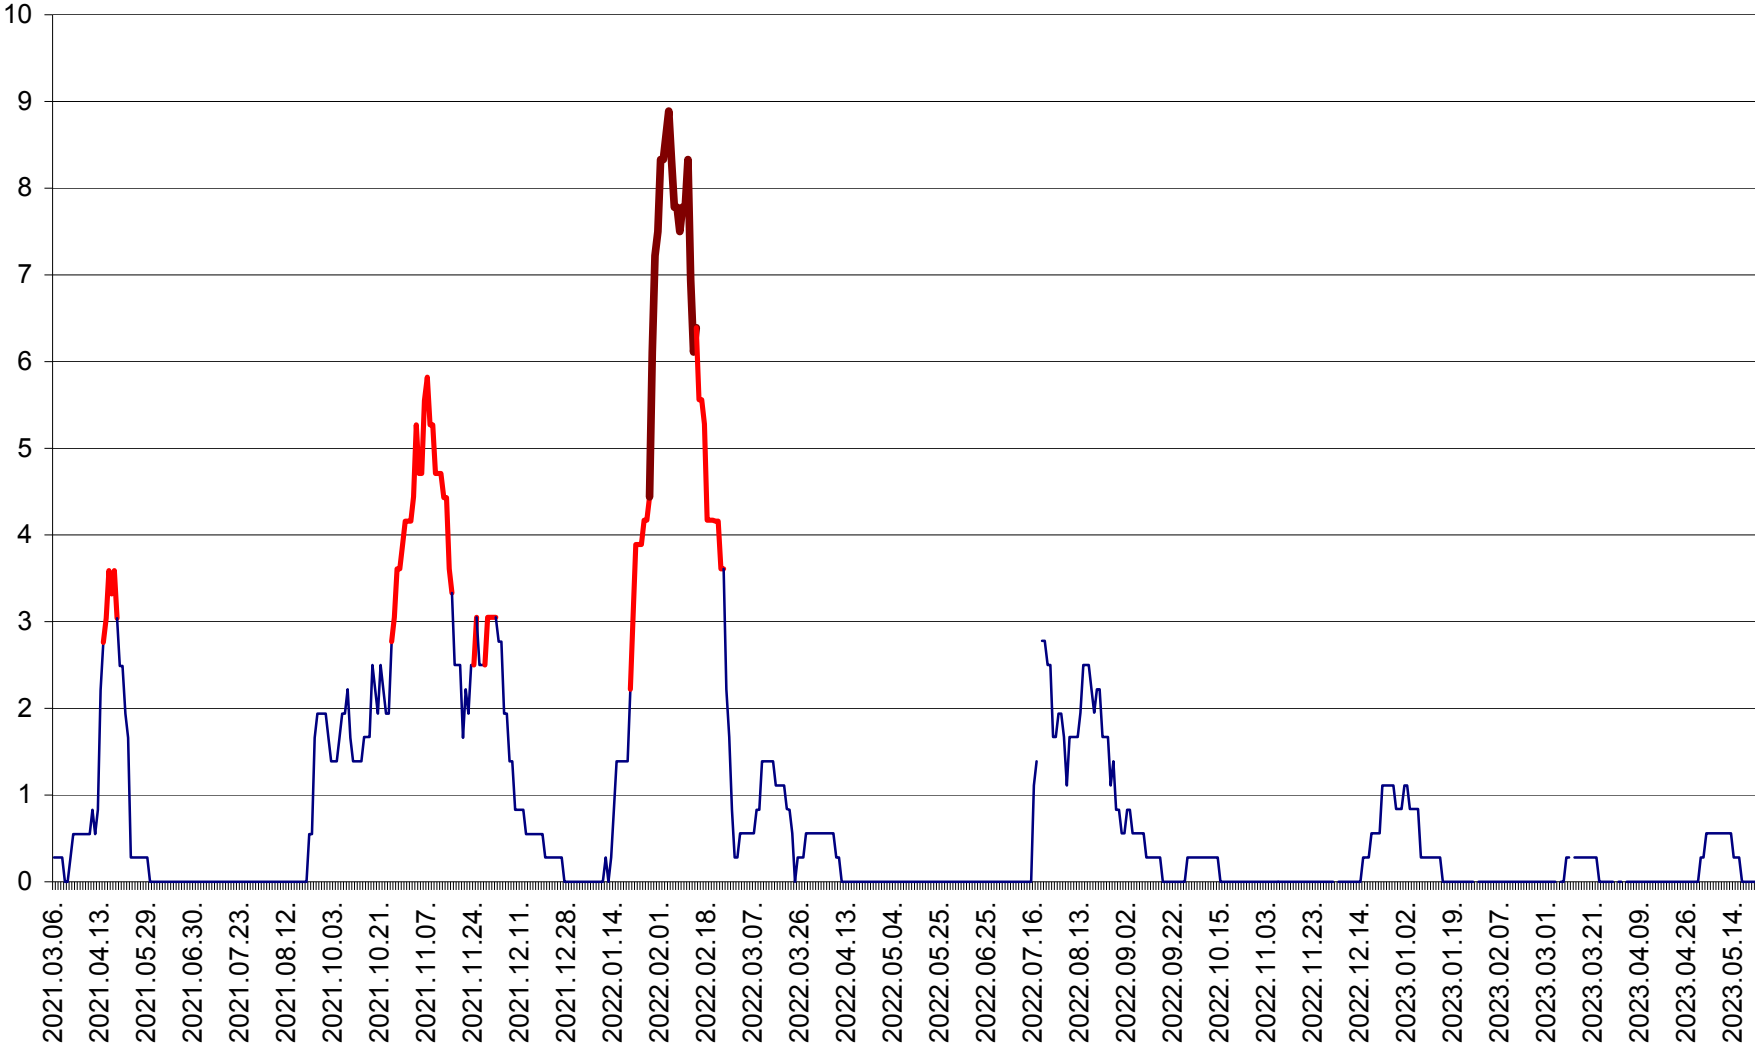

MĂRTINIȘ - Evolutia incidentei cumulate pe 14 zile la % de locuitori
2021.03.07. - 2023.05.22.

MEREȘTI - Evolutia incidentei cumulate pe 14 zile la ‰ de locuitori
2021.03.07. - 2023.05.22.

MUNICIPIUL MIERCUREA-CIUC - Evolutia incidentei cumulate pe 14 zile la ‰ de locuitori
2021.03.07. - 2023.05.22.

MIHĂILENI - Evolutia incidentei cumulate pe 14 zile la ‰ de locuitori
2021.03.07. - 2023.05.22.

MUGENI - Evolutia incidentei cumulate pe 14 zile la ‰ de locuitori
2021.03.07. - 2023.05.22.

OCLAND - Evolutia incidentei cumulate pe 14 zile la ‰ de locuitori
2021.03.07. - 2023.05.22.