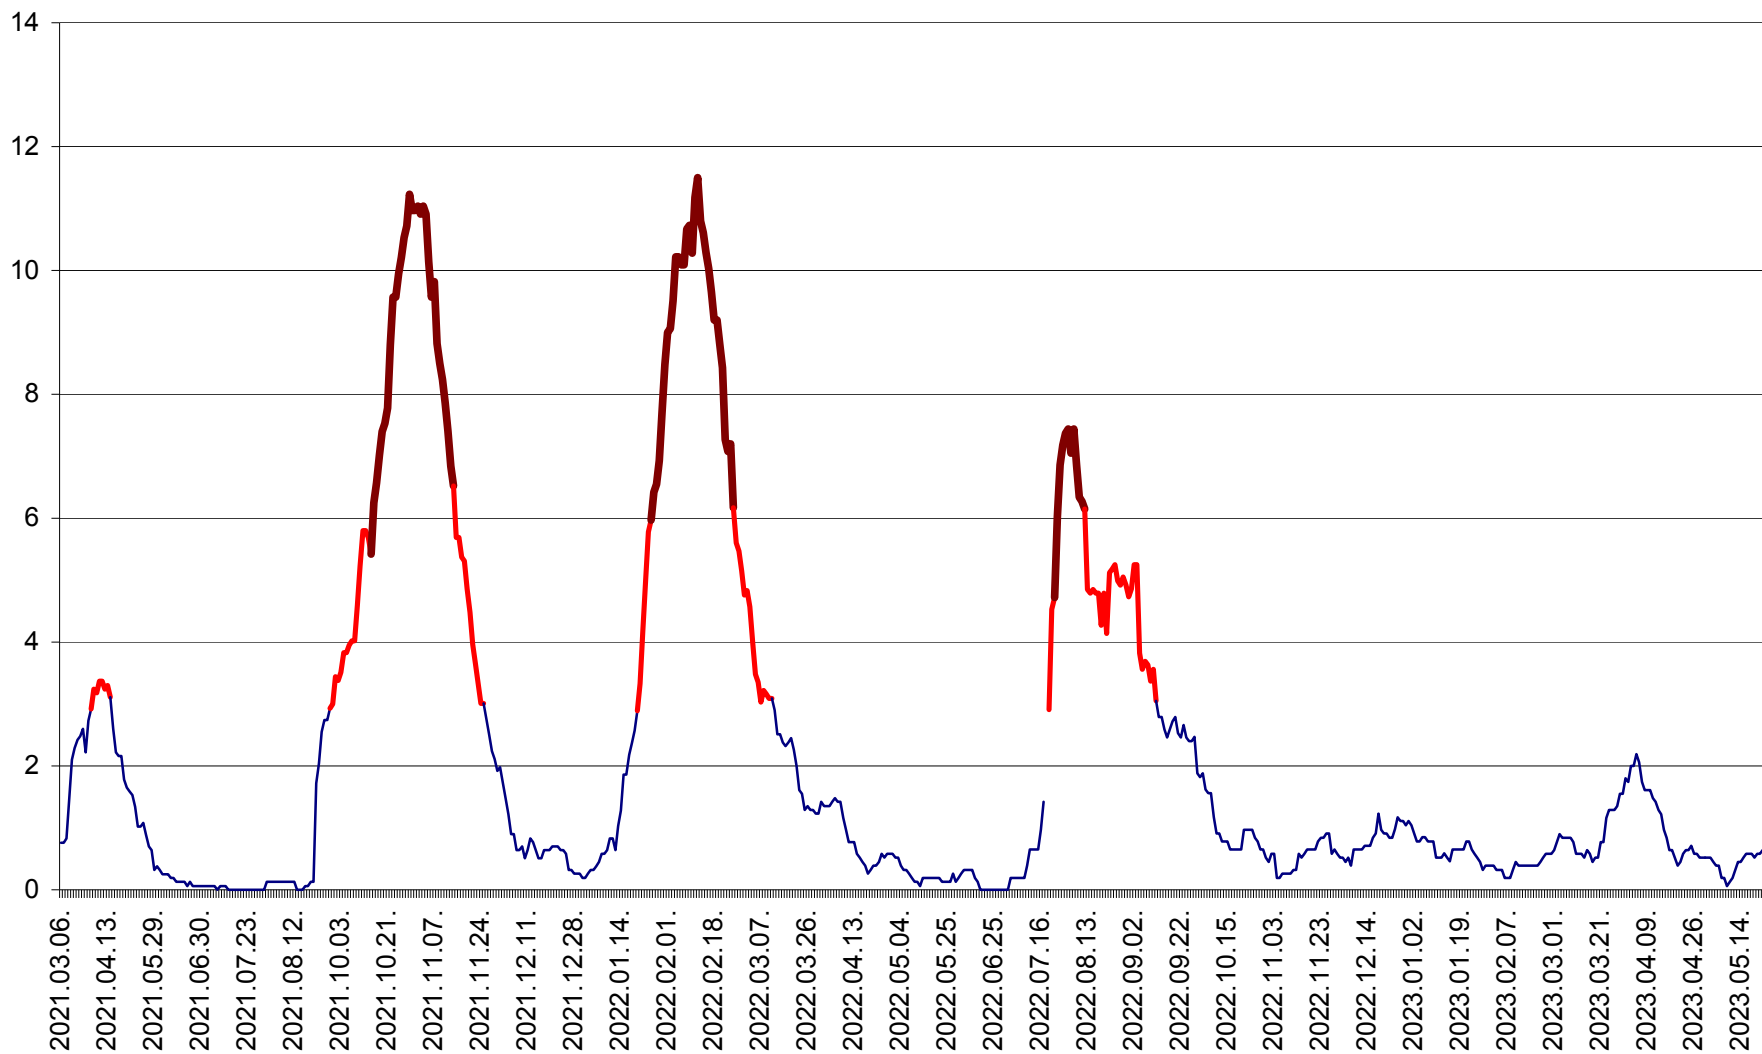

TULGHEȘ - Evolutia incidentei cumulate pe 14 zile la ‰ de locuitori
2021.03.07. - 2023.05.22.