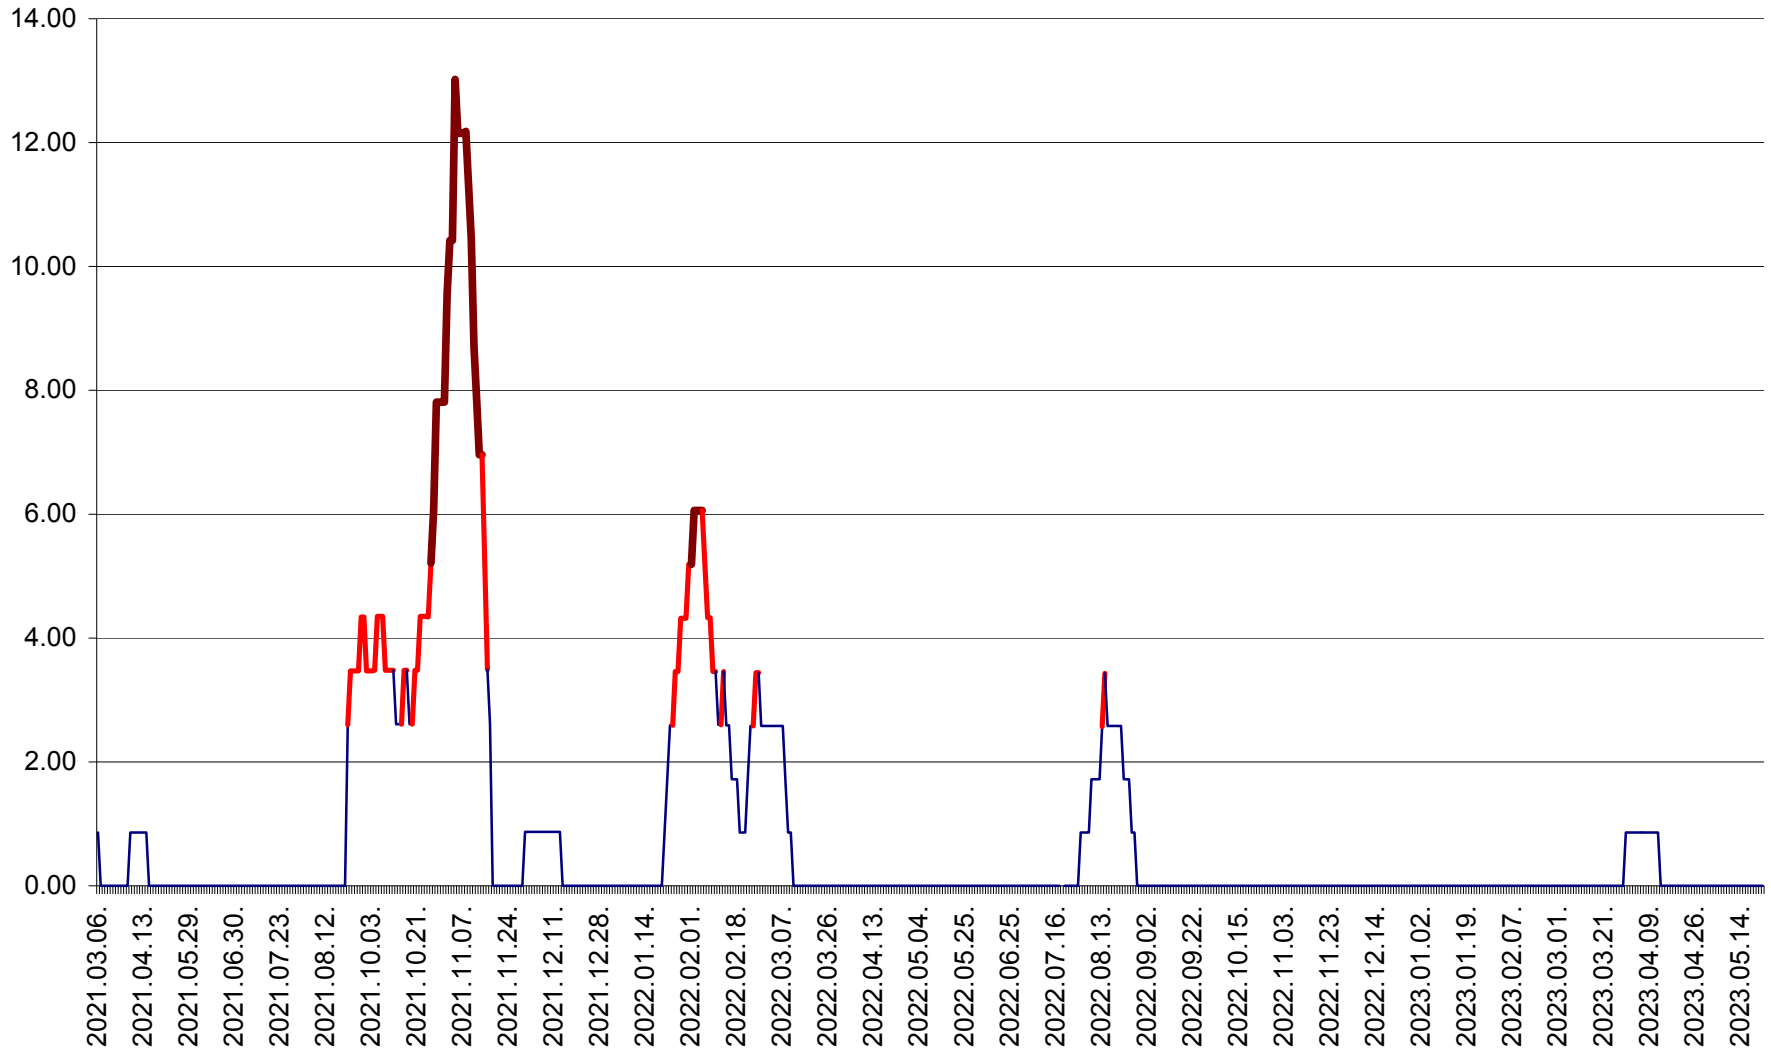

VĂRȘAG - Evolutia incidentei cumulate pe 14 zile la ‰ de locuitori
2021.03.07. - 2023.05.22.

ULIEȘ - Evoluția incidenței cumulate pe 14 zile la ‰ de locuitori
2021.03.07. - 2023.05.22.