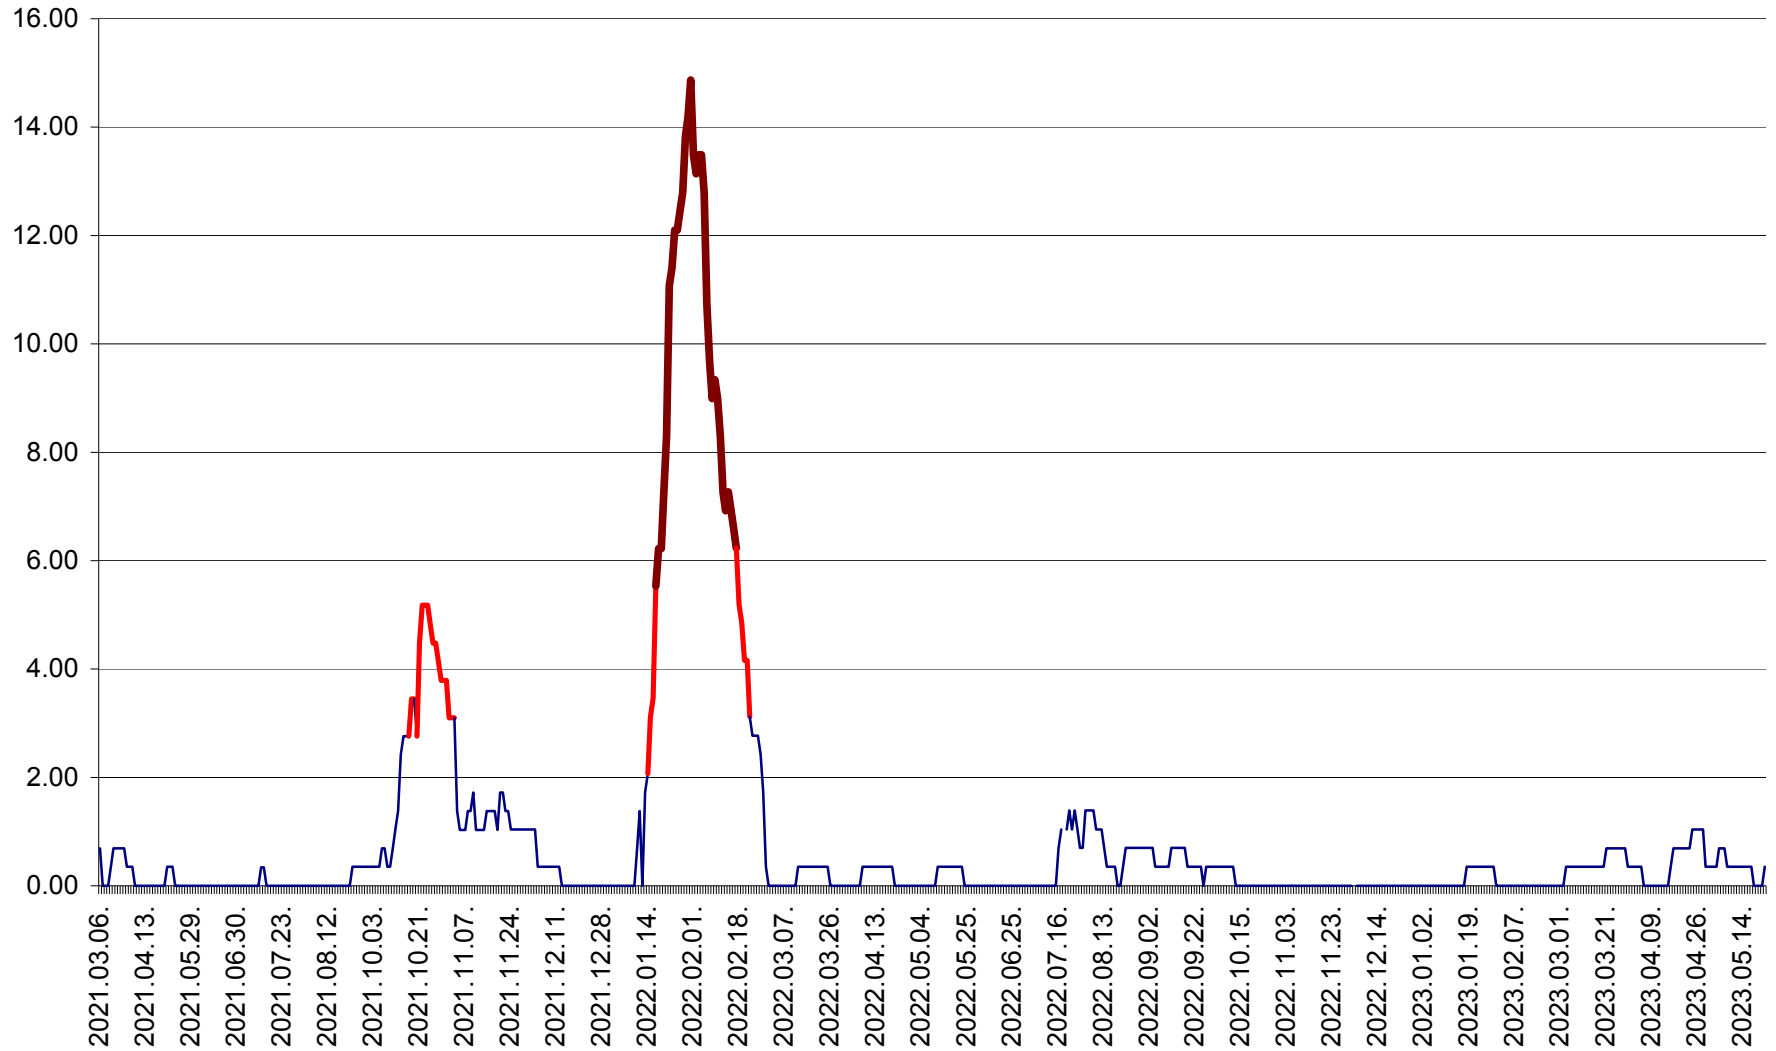

ORAȘ BĂLAN - Evoluția incidenței cumulate pe 14 zile la ‰ de locuitori
2021.03.07. - 2023.05.22.

BILBOR - Evolutia incidentei cumulate pe 14 zile la ‰ de locuitori
2021.03.07. - 2023.05.22.

ORAȘ BORSEC - Evolutia incidentei cumulate pe 14 zile la ‰ de locuitori
2021.03.07. - 2023.05.22.

BRĂDEȘTI - Evoluția incidenței cumulate pe 14 zile la ‰ de locuitori
2021.03.07. - 2023.05.22.

CĂPÂLNIȚA - Evolutia incidentei cumulate pe 14 zile la ‰ de locuitori
2021.03.07. - 2023.05.22.

CÂRȚA - Evolutia incidentei cumulate pe 14 zile la ‰ de locuitori
2021.03.07. - 2023.05.22.

CICEU - Evolutia incidentei cumulate pe 14 zile la ‰ de locuitori
2021.03.07. - 2023.05.22.

CIUCSÂNGEORGIU - Evolutia incidentei cumulate pe 14 zile la ‰ de locuitori
2021.03.07. - 2023.05.22.

CIUMANI - Evolutia incidentei cumulate pe 14 zile la ‰ de locuitori
2021.03.07. - 2023.05.22.

CORBU - Evolutia incidentei cumulate pe 14 zile la ‰ de locuitori
2021.03.07. - 2023.05.22.

CORUND - Evolutia incidentei cumulate pe 14 zile la ‰ de locuitori
2021.03.07. - 2023.05.22.

COZMENI - Evolutia incidentei cumulate pe 14 zile la ‰ de locuitori
2021.03.07. - 2023.05.22.