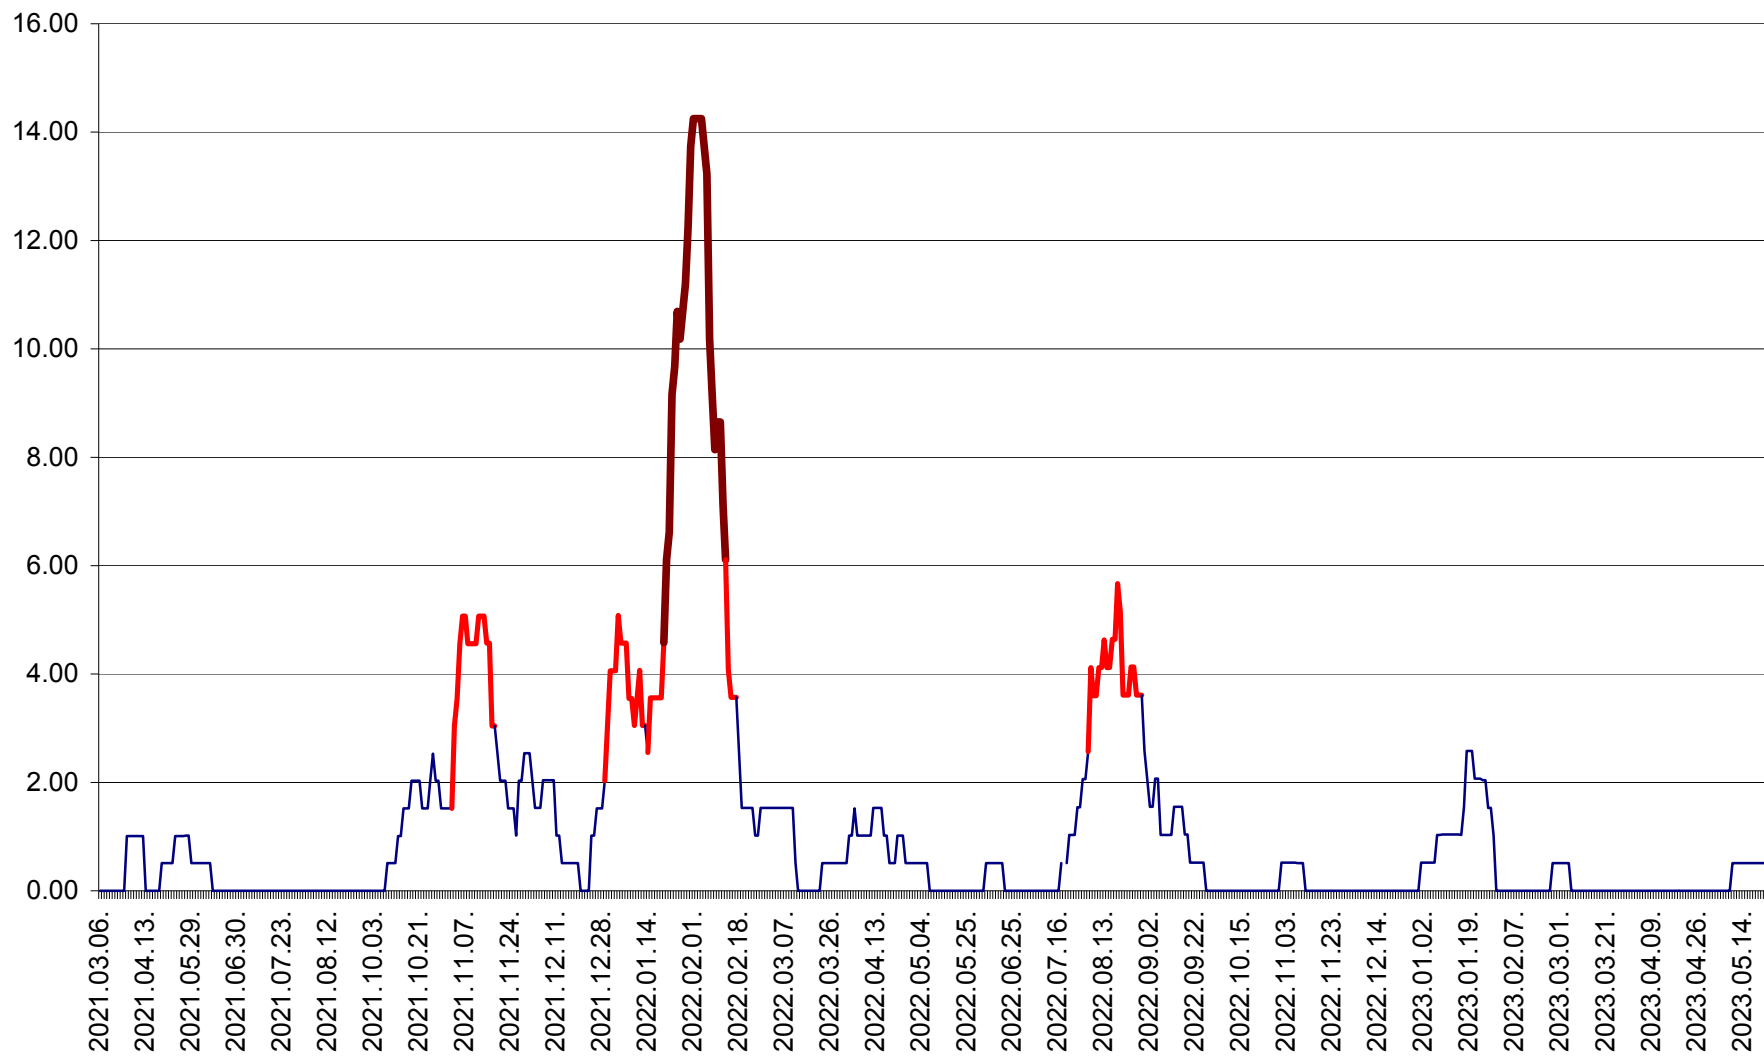

TUȘNAD - Evolutia incidentei cumulate pe 14 zile la ‰ de locuitori
2021.03.07. - 2023.05.22.

ULIEȘ - Evoluția incidenței cumulate pe 14 zile la ‰ de locuitori
2021.03.07. - 2023.05.22.

VĂRȘAG - Evolutia incidentei cumulate pe 14 zile la ‰ de locuitori
2021.03.07. - 2023.05.22.

ORAȘ VLĂHIȚA - Evolutia incidentei cumulate pe 14 zile la ‰ de locuitori
2021.03.07. - 2023.05.22.

VOȘLĂBENI - Evolutia incidentei cumulate pe 14 zile la ‰ de locuitori
2021.03.07. - 2023.05.22.

ZETEA - Evolutia incidentei cumulate pe 14 zile la ‰ de locuitori
2021.03.07. - 2023.05.22.