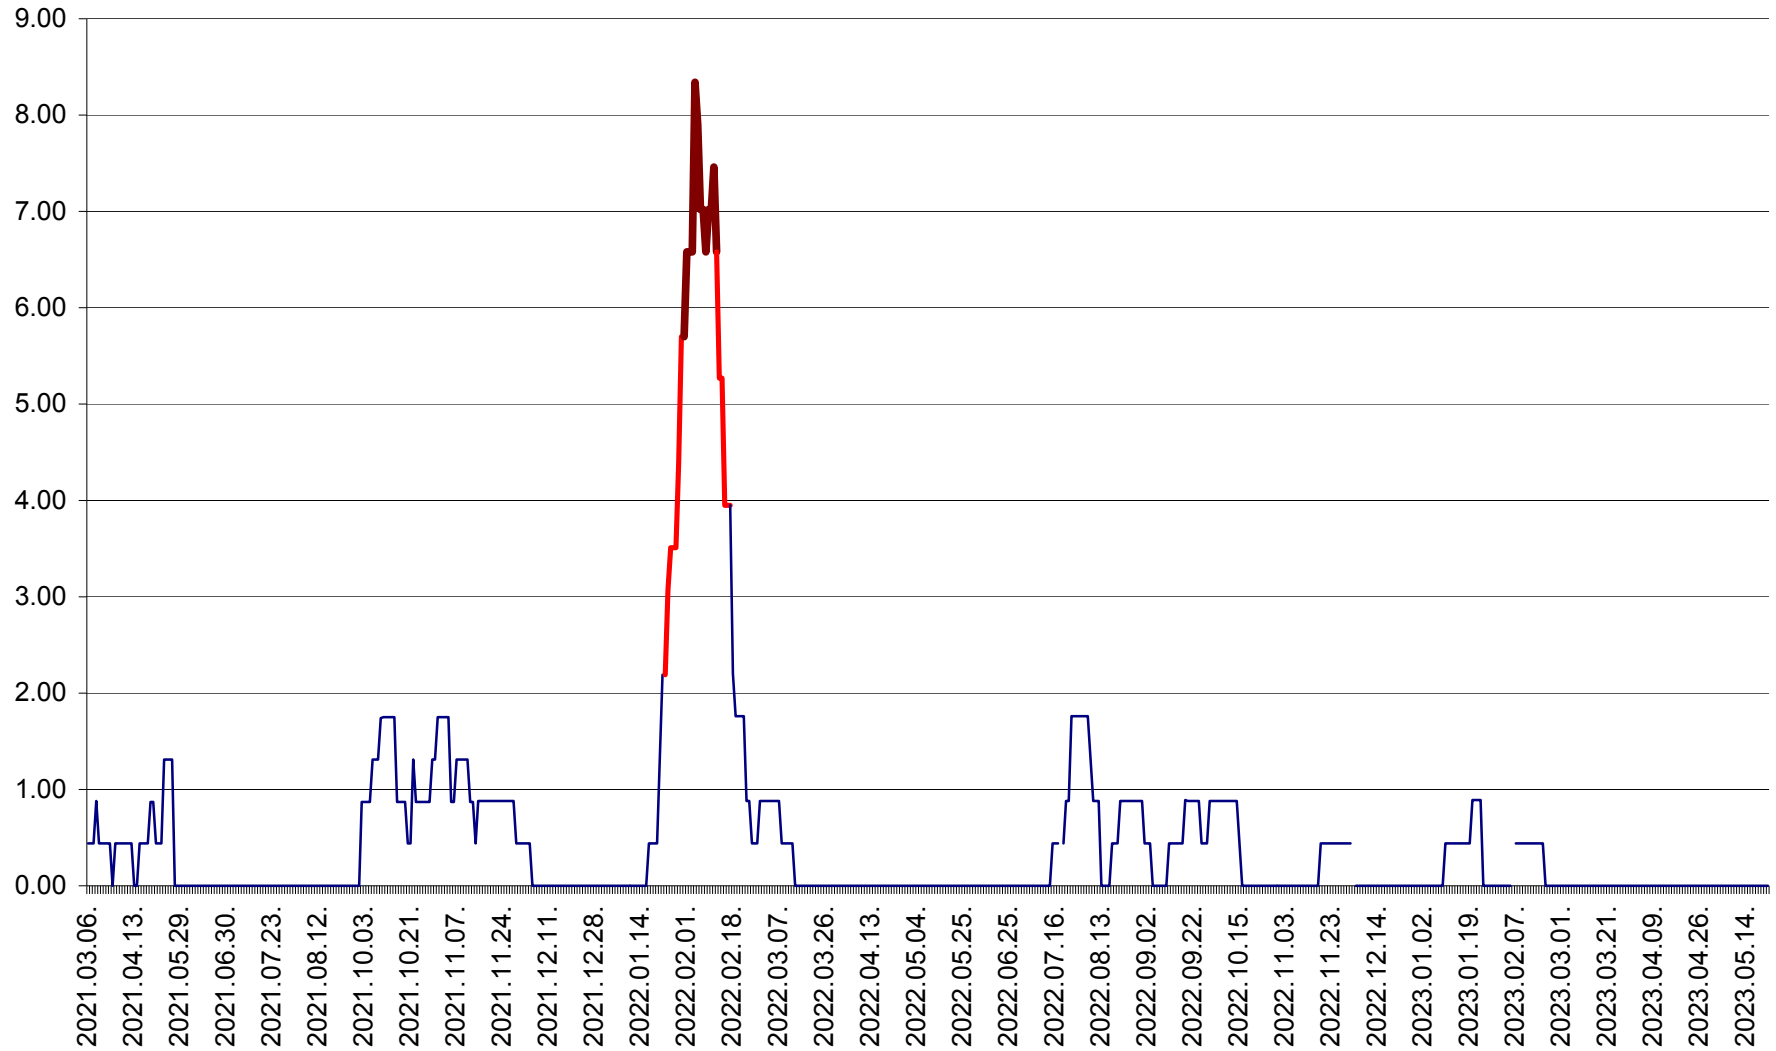

ORAȘ BĂLAN - Evoluția incidenței cumulate pe 14 zile la ‰ de locuitori
2021.03.07. - 2023.05.22.

BILBOR - Evolutia incidentei cumulate pe 14 zile la ‰ de locuitori
2021.03.07. - 2023.05.22.

ORAȘ BORSEC - Evolutia incidentei cumulate pe 14 zile la ‰ de locuitori
2021.03.07. - 2023.05.22.

BRĂDEȘTI - Evoluția incidenței cumulate pe 14 zile la ‰ de locuitori
2021.03.07. - 2023.05.22.

CĂPÂLNIȚA - Evolutia incidentei cumulate pe 14 zile la ‰ de locuitori
2021.03.07. - 2023.05.22.

CÂRȚA - Evolutia incidentei cumulate pe 14 zile la ‰ de locuitori
2021.03.07. - 2023.05.22.

CICEU - Evolutia incidentei cumulate pe 14 zile la ‰ de locuitori
2021.03.07. - 2023.05.22.

CIUCSÂNGEORGIU - Evolutia incidentei cumulate pe 14 zile la ‰ de locuitori
2021.03.07. - 2023.05.22.

CIUMANI - Evolutia incidentei cumulate pe 14 zile la ‰ de locuitori
2021.03.07. - 2023.05.22.

CORBU - Evolutia incidentei cumulate pe 14 zile la ‰ de locuitori
2021.03.07. - 2023.05.22.

CORUND - Evolutia incidentei cumulate pe 14 zile la ‰ de locuitori
2021.03.07. - 2023.05.22.

COZMENI - Evolutia incidentei cumulate pe 14 zile la ‰ de locuitori
2021.03.07. - 2023.05.22.