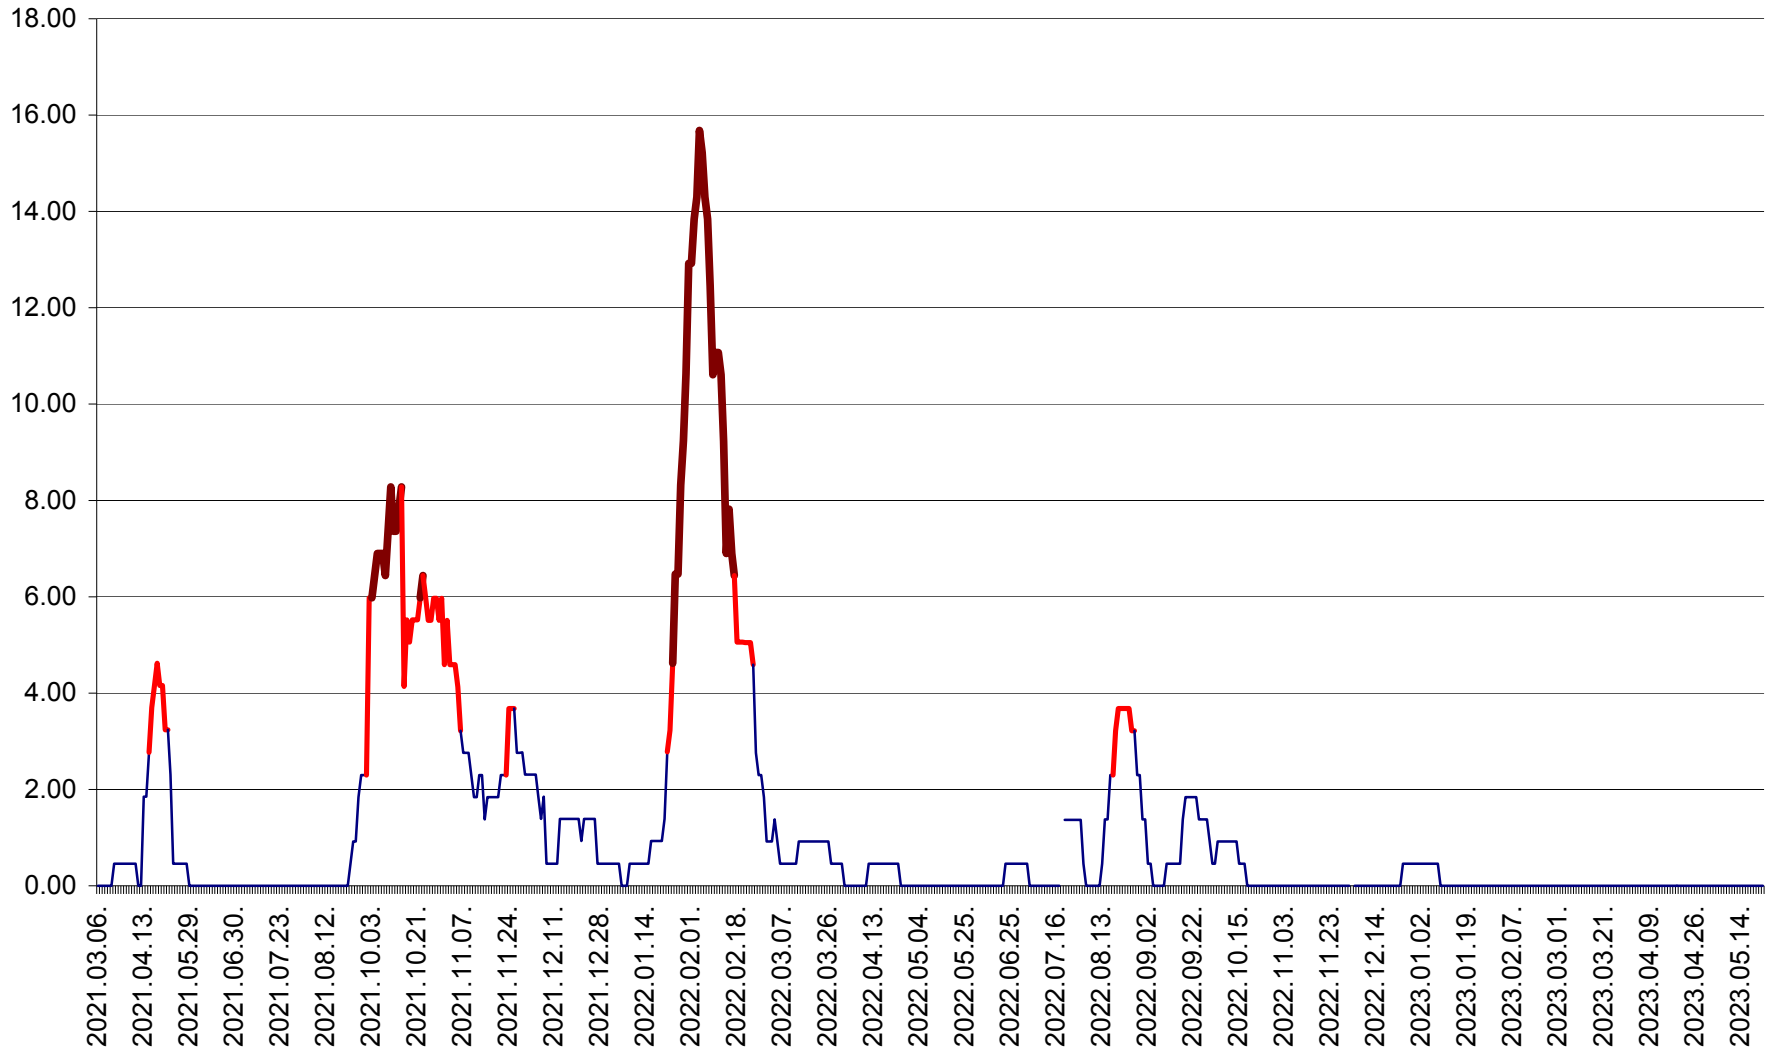

ATID - Evolutia incidentei cumulate pe 14 zile la % de locuitori
2021.03.07. - 2023.05.22.

AVRĂMEȘTI - Evolutia incidentei cumulate pe 14 zile la ‰ de locuitori
2021.03.07. - 2023.05.22.

ORAȘ BĂILE TUȘNAD - Evoluția incidenței cumulate pe 14 zile la ‰ de locuitori
2021.03.07. - 2023.05.22.

ORAȘ BĂLAN - Evoluția incidenței cumulate pe 14 zile la ‰ de locuitori
2021.03.07. - 2023.05.22.

BILBOR - Evolutia incidentei cumulate pe 14 zile la ‰ de locuitori
2021.03.07. - 2023.05.22.

ORAȘ BORSEC - Evolutia incidentei cumulate pe 14 zile la ‰ de locuitori
2021.03.07. - 2023.05.22.

BRĂDEȘTI - Evoluția incidenței cumulate pe 14 zile la ‰ de locuitori
2021.03.07. - 2023.05.22.

CĂPÂLNIȚA - Evolutia incidentei cumulate pe 14 zile la ‰ de locuitori
2021.03.07. - 2023.05.22.

CÂRȚA - Evolutia incidentei cumulate pe 14 zile la ‰ de locuitori
2021.03.07. - 2023.05.22.

CICEU - Evolutia incidentei cumulate pe 14 zile la ‰ de locuitori
2021.03.07. - 2023.05.22.

CIUCSÂNGEORGIU - Evolutia incidentei cumulate pe 14 zile la ‰ de locuitori
2021.03.07. - 2023.05.22.

CIUMANI - Evolutia incidentei cumulate pe 14 zile la ‰ de locuitori
2021.03.07. - 2023.05.22.