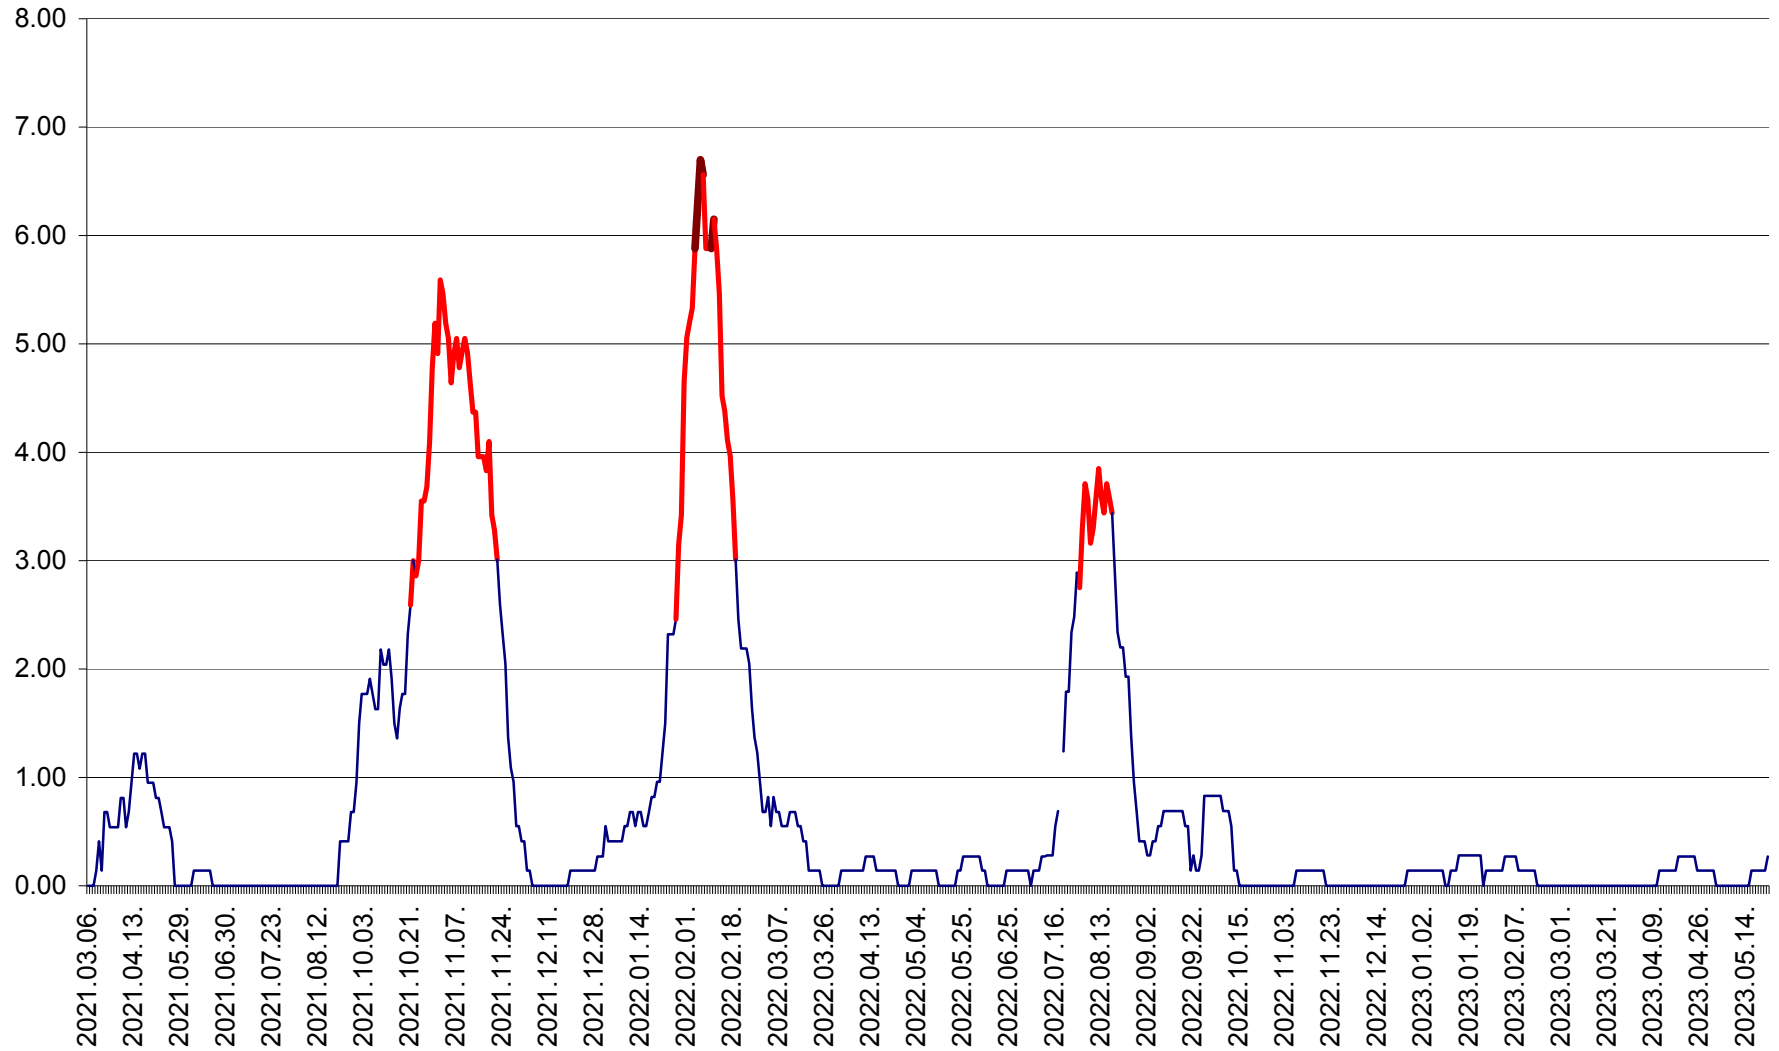

ATID - Evolutia incidentei cumulate pe 14 zile la % de locuitori
2021.03.07. - 2023.05.22.

AVRĂMEȘTI - Evolutia incidentei cumulate pe 14 zile la ‰ de locuitori
2021.03.07. - 2023.05.22.

ORAȘ BĂILE TUȘNAD - Evoluția incidenței cumulate pe 14 zile la ‰ de locuitori
2021.03.07. - 2023.05.22.

ORAȘ BĂLAN - Evoluția incidenței cumulate pe 14 zile la ‰ de locuitori
2021.03.07. - 2023.05.22.

BILBOR - Evolutia incidentei cumulate pe 14 zile la ‰ de locuitori
2021.03.07. - 2023.05.22.

ORAȘ BORSEC - Evolutia incidentei cumulate pe 14 zile la ‰ de locuitori
2021.03.07. - 2023.05.22.

BRĂDEȘTI - Evoluția incidenței cumulate pe 14 zile la ‰ de locuitori
2021.03.07. - 2023.05.22.

CĂPÂLNIȚA - Evolutia incidentei cumulate pe 14 zile la ‰ de locuitori
2021.03.07. - 2023.05.22.

CÂRȚA - Evolutia incidentei cumulate pe 14 zile la ‰ de locuitori
2021.03.07. - 2023.05.22.