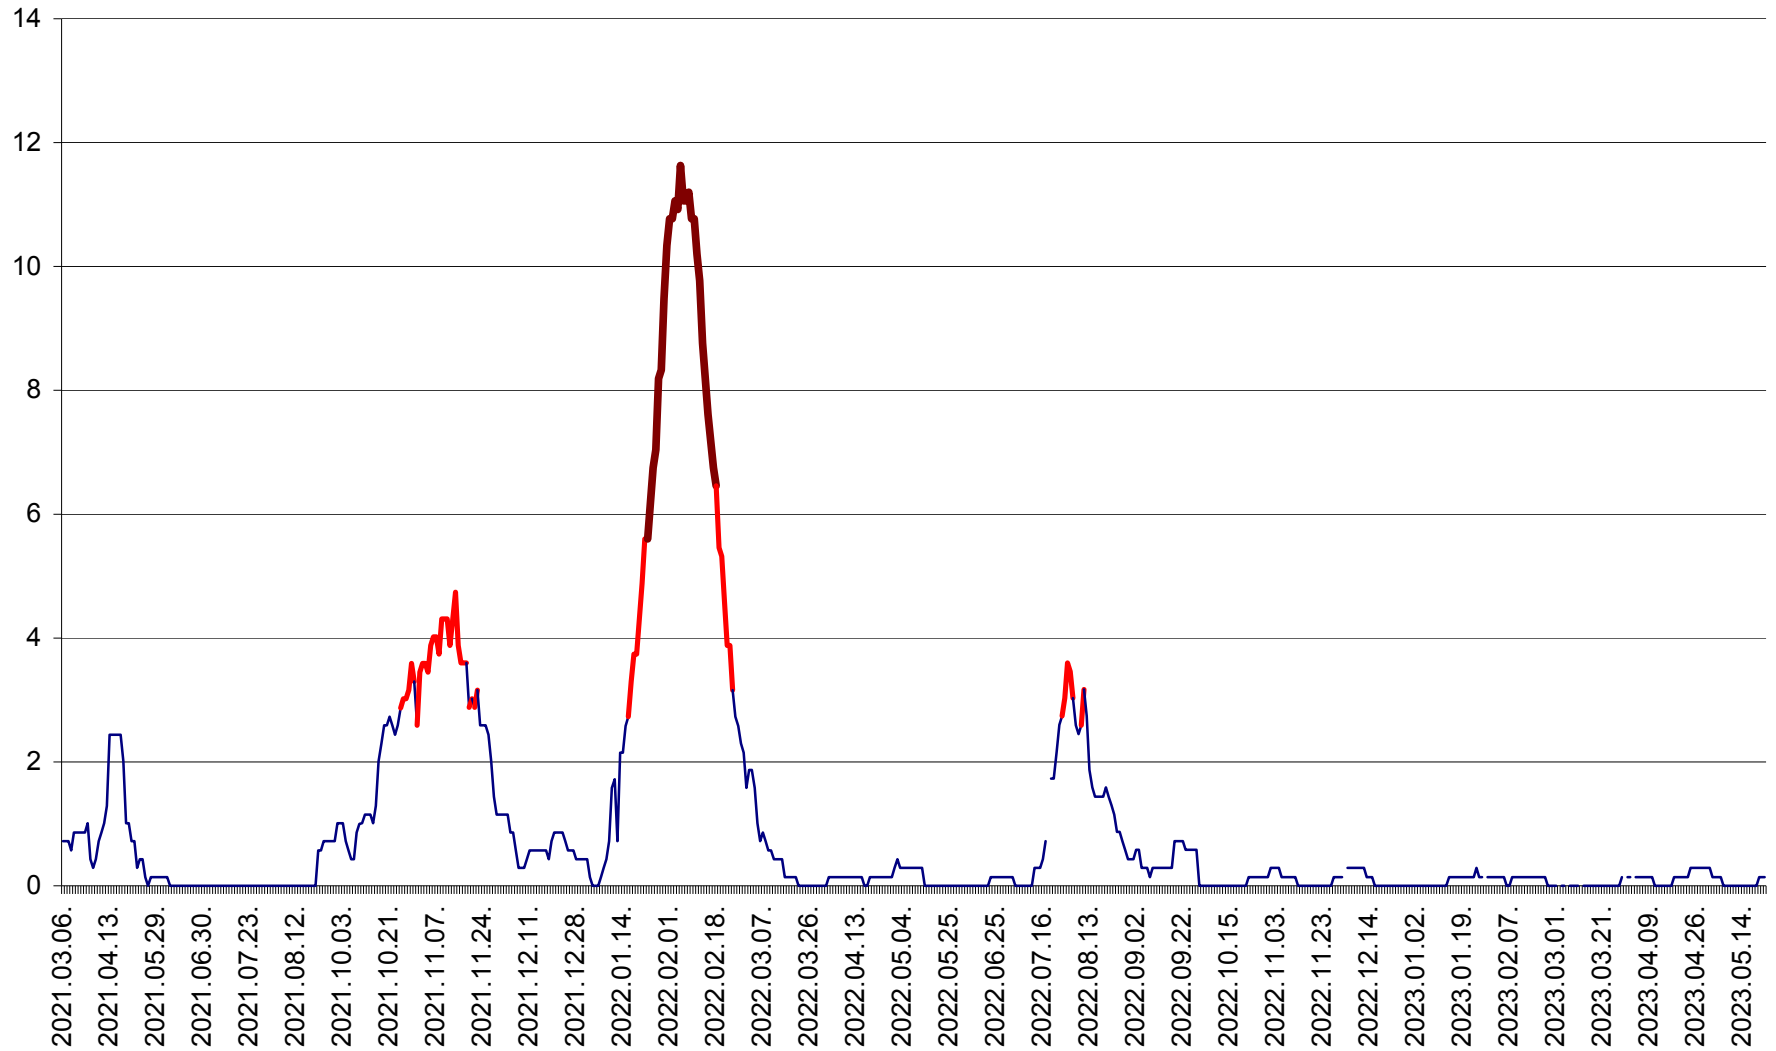

MIHĂILENI - Evolutia incidentei cumulate pe 14 zile la ‰ de locuitori
2021.03.07. - 2023.05.22.

MUGENI - Evolutia incidentei cumulate pe 14 zile la ‰ de locuitori
2021.03.07. - 2023.05.22.

OCLAND - Evolutia incidentei cumulate pe 14 zile la ‰ de locuitori
2021.03.07. - 2023.05.22.

MUNICIPIUL ODORHEIU SECUIESC - Evolutia incidentei cumulate pe 14 zile la % de locuitori
2021.03.07. - 2023.05.22.

PĂULENI-CIUC - Evolutia incidentei cumulate pe 14 zile la % de locuitori
2021.03.07. - 2023.05.22.

PLĂIEȘII DE JOS - Evoluția incidenței cumulate pe 14 zile la ‰ de locuitori
2021.03.07. - 2023.05.22.

PORUMBENI - Evolutia incidentei cumulate pe 14 zile la ‰ de locuitori
2021.03.07. - 2023.05.22.

PRAID - Evolutia incidentei cumulate pe 14 zile la ‰ de locuitori
2021.03.07. - 2023.05.22.