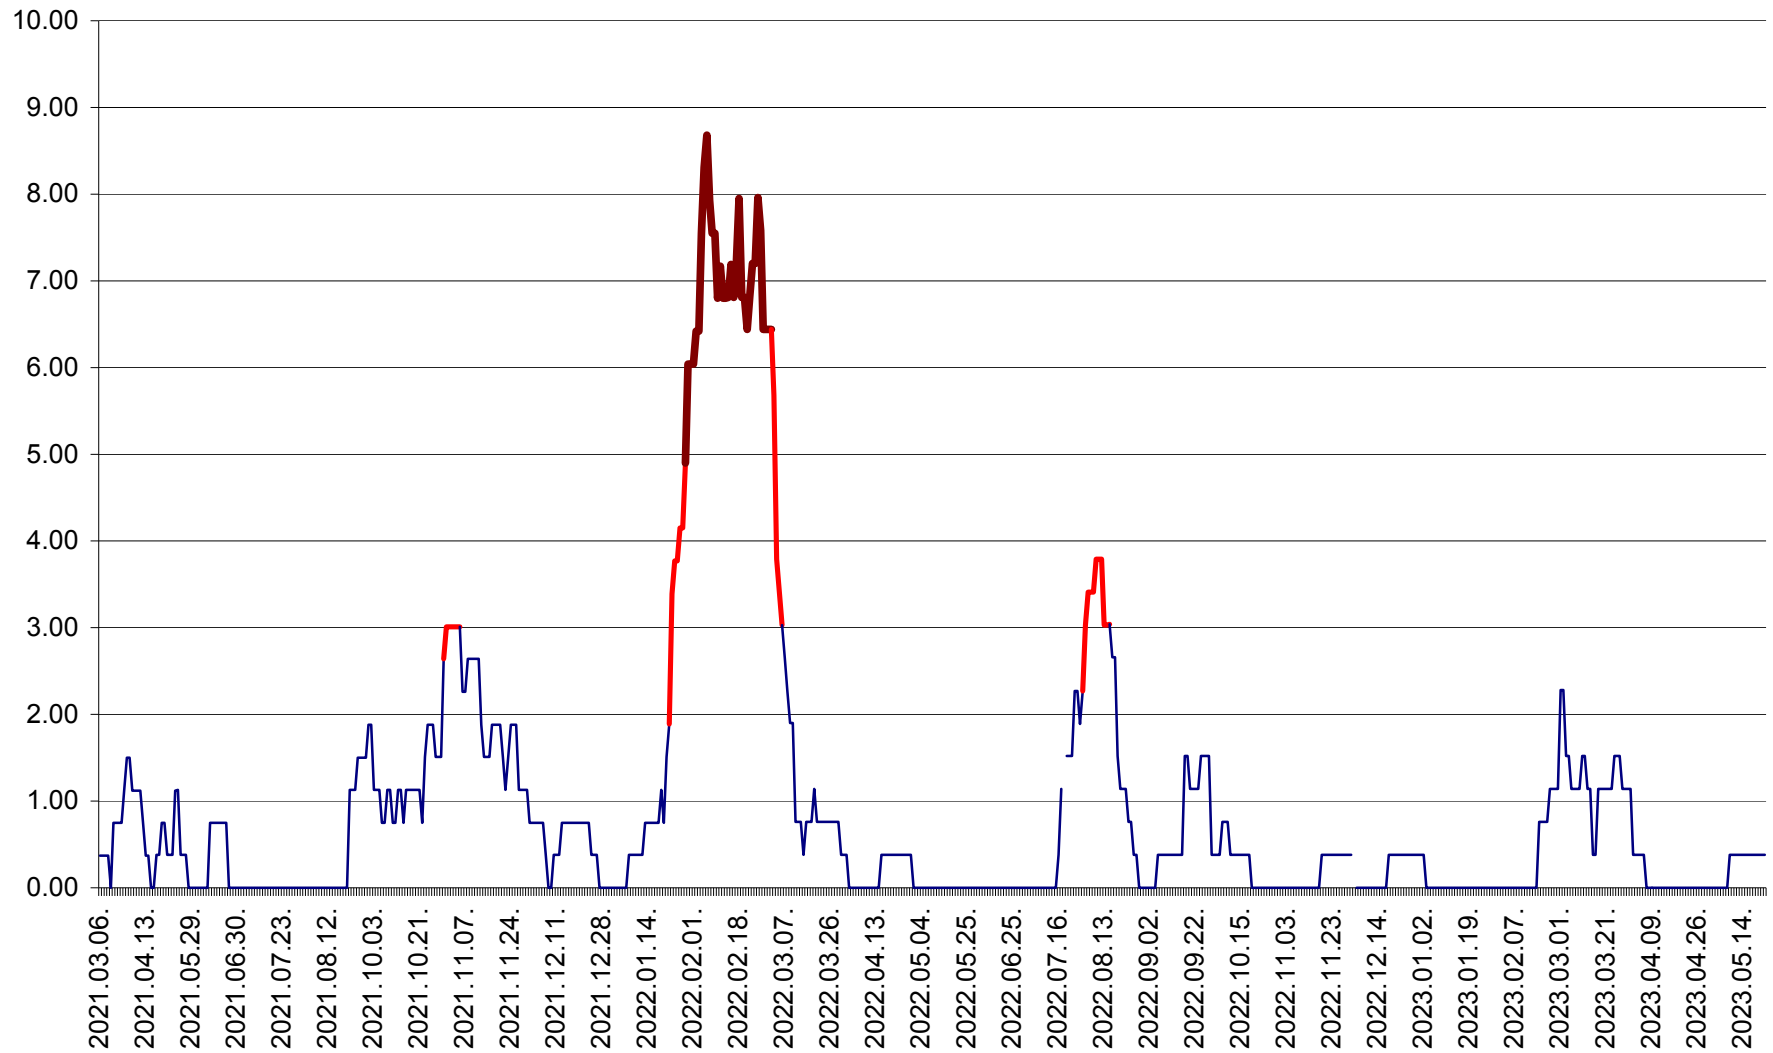

ATID - Evolutia incidentei cumulate pe 14 zile la % de locuitori
2021.03.07. - 2023.05.22.

AVRĂMEȘTI - Evolutia incidentei cumulate pe 14 zile la ‰ de locuitori
2021.03.07. - 2023.05.22.

ORAȘ BĂILE TUȘNAD - Evoluția incidenței cumulate pe 14 zile la ‰ de locuitori
2021.03.07. - 2023.05.22.

ORAȘ BĂLAN - Evoluția incidenței cumulate pe 14 zile la ‰ de locuitori
2021.03.07. - 2023.05.22.

BILBOR - Evolutia incidentei cumulate pe 14 zile la ‰ de locuitori
2021.03.07. - 2023.05.22.

ORAȘ BORSEC - Evolutia incidentei cumulate pe 14 zile la ‰ de locuitori
2021.03.07. - 2023.05.22.

BRĂDEȘTI - Evoluția incidenței cumulate pe 14 zile la ‰ de locuitori
2021.03.07. - 2023.05.22.

CĂPÂLNIȚA - Evolutia incidentei cumulate pe 14 zile la ‰ de locuitori
2021.03.07. - 2023.05.22.

CÂRȚA - Evolutia incidentei cumulate pe 14 zile la ‰ de locuitori
2021.03.07. - 2023.05.22.