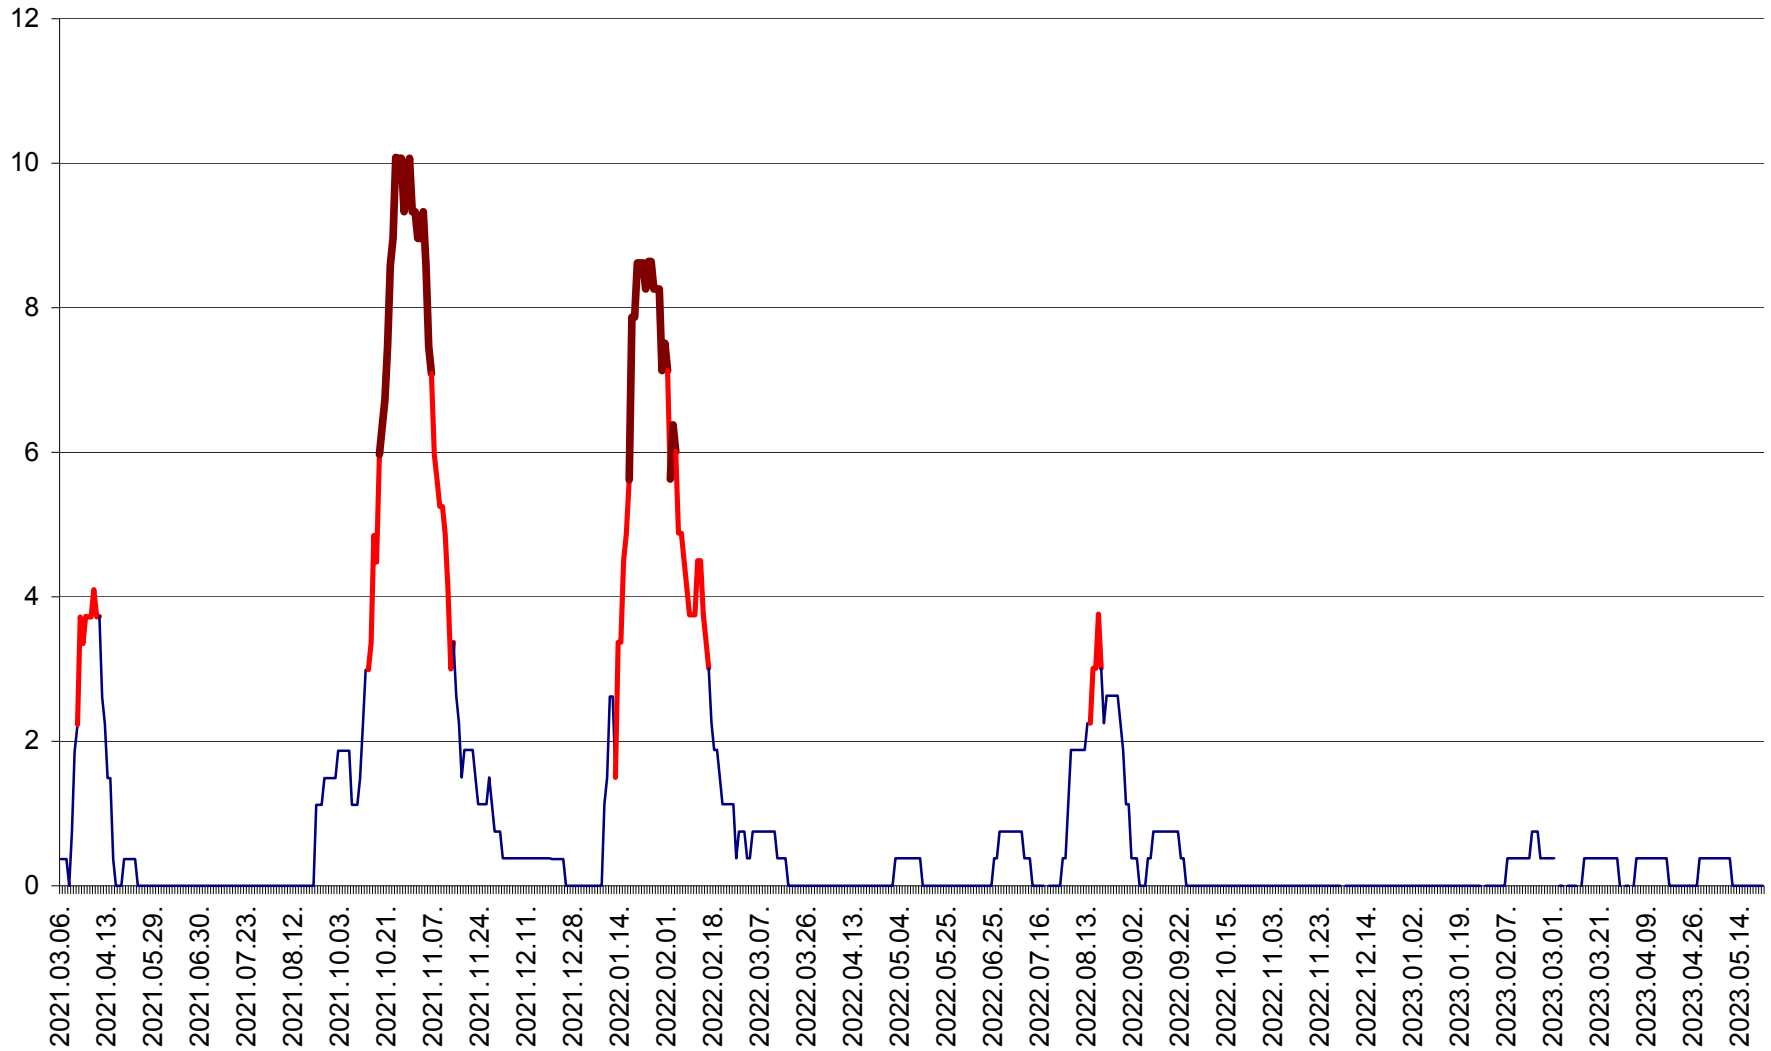

RACU - Evolutia incidentei cumulate pe 14 zile la ‰ de locuitori
2021.03.07. - 2023.05.22.

REMETEA - Evolutia incidentei cumulate pe 14 zile la % de locuitori
2021.03.07. - 2023.05.22.

SĂCEL - Evolutia incidentei cumulate pe 14 zile la ‰ de locuitori
2021.03.07. - 2023.05.22.

SÂNCRĂIENI - Evolutia incidentei cumulate pe 14 zile la ‰ de locuitori
2021.03.07. - 2023.05.22.

SÂNDOMIC - Evolutia incidentei cumulate pe 14 zile la ‰ de locuitori
2021.03.07. - 2023.05.22.

SÂNMARTIN - Evolutia incidentei cumulate pe 14 zile la ‰ de locuitori
2021.03.07. - 2023.05.22.