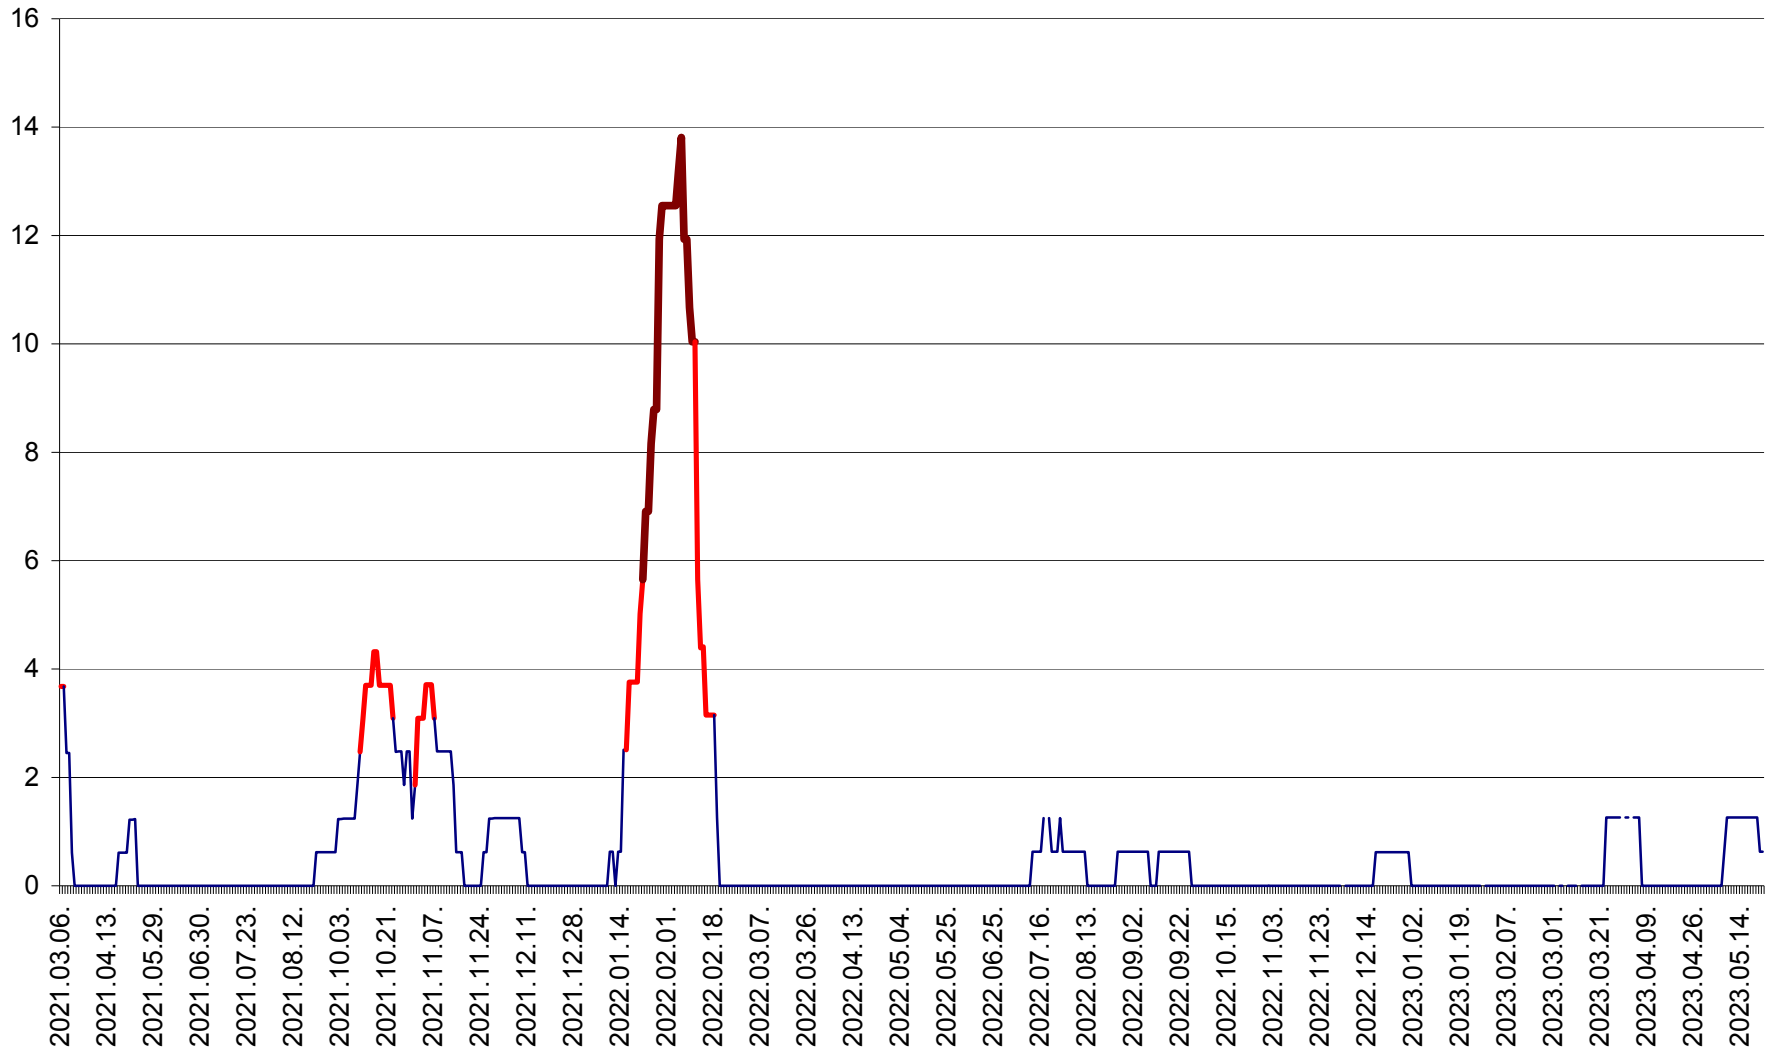

PLĂIEȘII DE JOS - Evoluția incidenței cumulate pe 14 zile la ‰ de locuitori
2021.03.07. - 2023.05.22.

PORUMBENI - Evolutia incidentei cumulate pe 14 zile la ‰ de locuitori
2021.03.07. - 2023.05.22.

PRAID - Evolutia incidentei cumulate pe 14 zile la ‰ de locuitori
2021.03.07. - 2023.05.22.

RACU - Evolutia incidentei cumulate pe 14 zile la ‰ de locuitori
2021.03.07. - 2023.05.22.

REMETEA - Evolutia incidentei cumulate pe 14 zile la % de locuitori
2021.03.07. - 2023.05.22.

SĂCEL - Evolutia incidentei cumulate pe 14 zile la ‰ de locuitori
2021.03.07. - 2023.05.22.