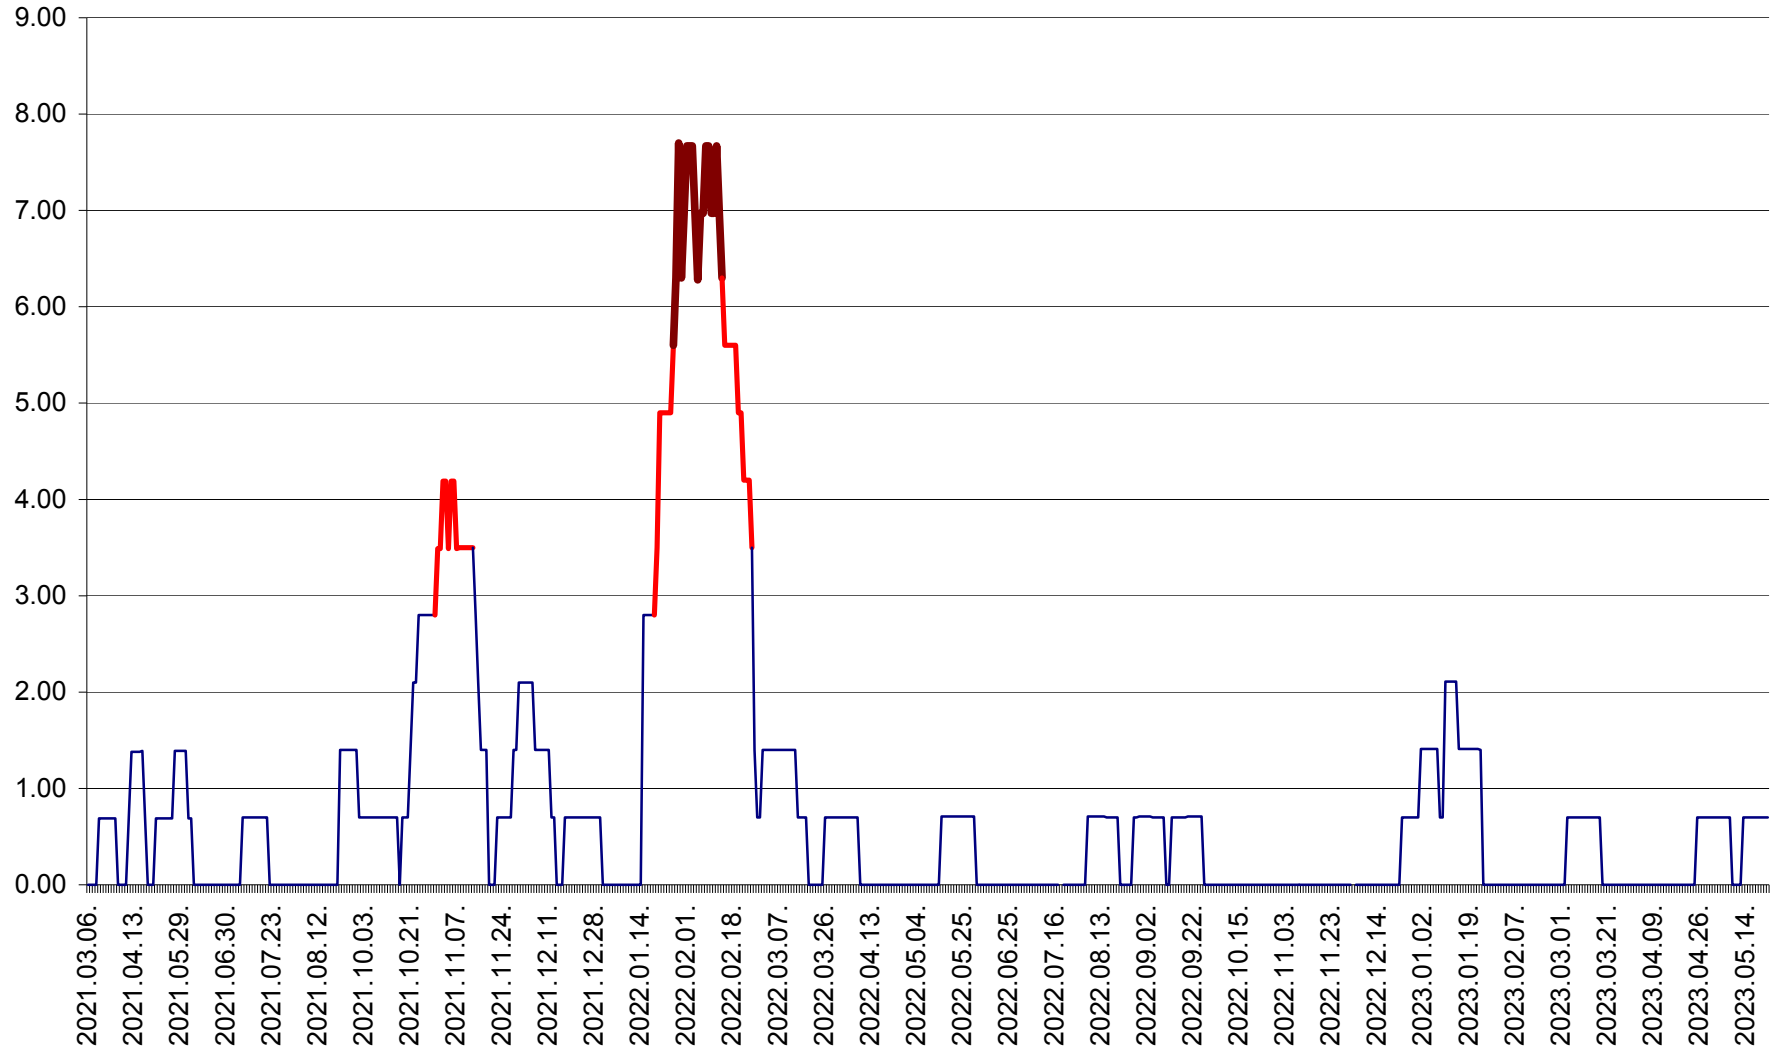

ORAȘ BĂLAN - Evoluția incidenței cumulate pe 14 zile la ‰ de locuitori
2021.03.07. - 2023.05.22.

BILBOR - Evolutia incidentei cumulate pe 14 zile la ‰ de locuitori
2021.03.07. - 2023.05.22.

ORAȘ BORSEC - Evolutia incidentei cumulate pe 14 zile la ‰ de locuitori
2021.03.07. - 2023.05.22.

BRĂDEȘTI - Evoluția incidenței cumulate pe 14 zile la ‰ de locuitori
2021.03.07. - 2023.05.22.

CĂPÂLNIȚA - Evolutia incidentei cumulate pe 14 zile la ‰ de locuitori
2021.03.07. - 2023.05.22.

CÂRȚA - Evolutia incidentei cumulate pe 14 zile la ‰ de locuitori
2021.03.07. - 2023.05.22.

CICEU - Evolutia incidentei cumulate pe 14 zile la ‰ de locuitori
2021.03.07. - 2023.05.22.

CIUCSÂNGEORGIU - Evolutia incidentei cumulate pe 14 zile la ‰ de locuitori
2021.03.07. - 2023.05.22.

CIUMANI - Evolutia incidentei cumulate pe 14 zile la ‰ de locuitori
2021.03.07. - 2023.05.22.

CORBU - Evolutia incidentei cumulate pe 14 zile la ‰ de locuitori
2021.03.07. - 2023.05.22.

CORUND - Evolutia incidentei cumulate pe 14 zile la ‰ de locuitori
2021.03.07. - 2023.05.22.

COZMENI - Evolutia incidentei cumulate pe 14 zile la ‰ de locuitori
2021.03.07. - 2023.05.22.