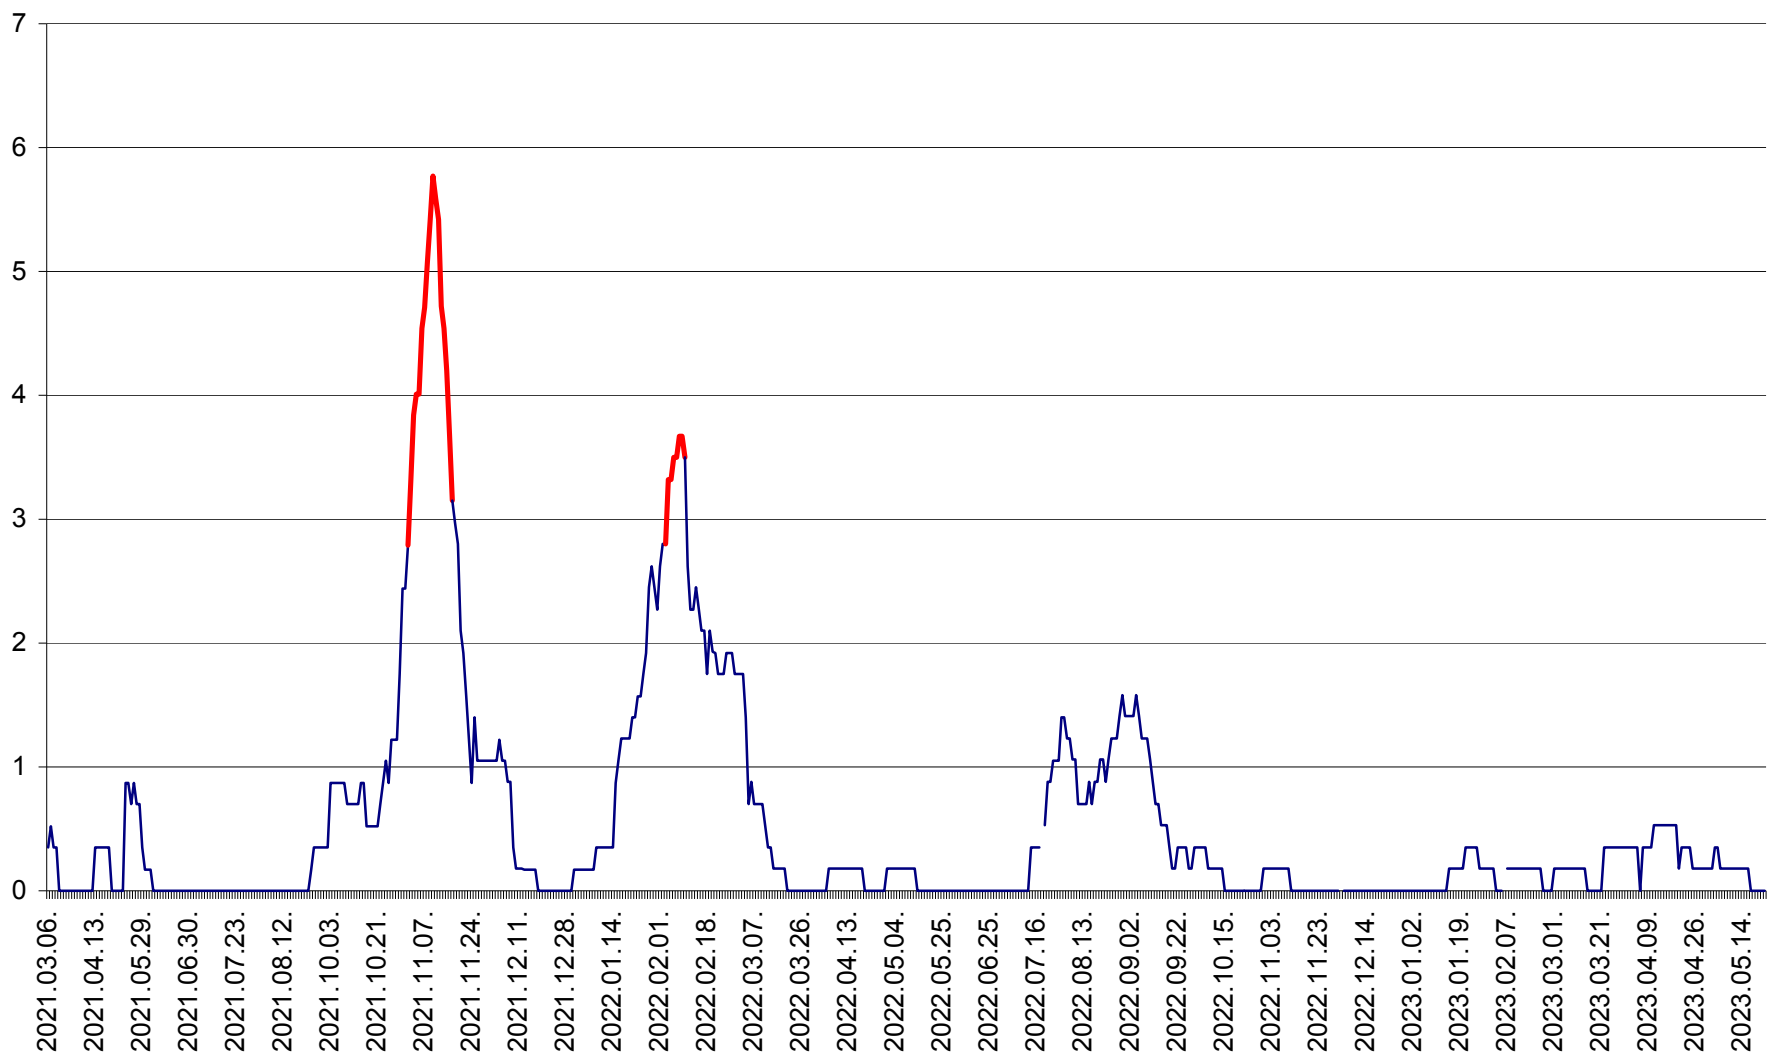

ORAȘ BĂLAN - Evoluția incidenței cumulate pe 14 zile la ‰ de locuitori
2021.03.07. - 2023.05.22.

BILBOR - Evolutia incidentei cumulate pe 14 zile la ‰ de locuitori
2021.03.07. - 2023.05.22.

ORAȘ BORSEC - Evolutia incidentei cumulate pe 14 zile la ‰ de locuitori
2021.03.07. - 2023.05.22.

CORBU - Evolutia incidentei cumulate pe 14 zile la ‰ de locuitori
2021.03.07. - 2023.05.22.

CORUND - Evolutia incidentei cumulate pe 14 zile la ‰ de locuitori
2021.03.07. - 2023.05.22.

COZMENI - Evolutia incidentei cumulate pe 14 zile la ‰ de locuitori
2021.03.07. - 2023.05.22.

ORAȘ CRISTURU SECUIESC - Evolutia incidentei cumulate pe 14 zile la ‰ de locuitori
2021.03.07. - 2023.05.22.

DĂNEȘTI - Evolutia incidentei cumulate pe 14 zile la ‰ de locuitori
2021.03.07. - 2023.05.22.

DÂRJIU - Evolutia incidentei cumulate pe 14 zile la ‰ de locuitori
2021.03.07. - 2023.05.22.

DEALU - Evolutia incidentei cumulate pe 14 zile la ‰ de locuitori
2021.03.07. - 2023.05.22.

DITRĂU - Evolutia incidentei cumulate pe 14 zile la ‰ de locuitori
2021.03.07. - 2023.05.22.