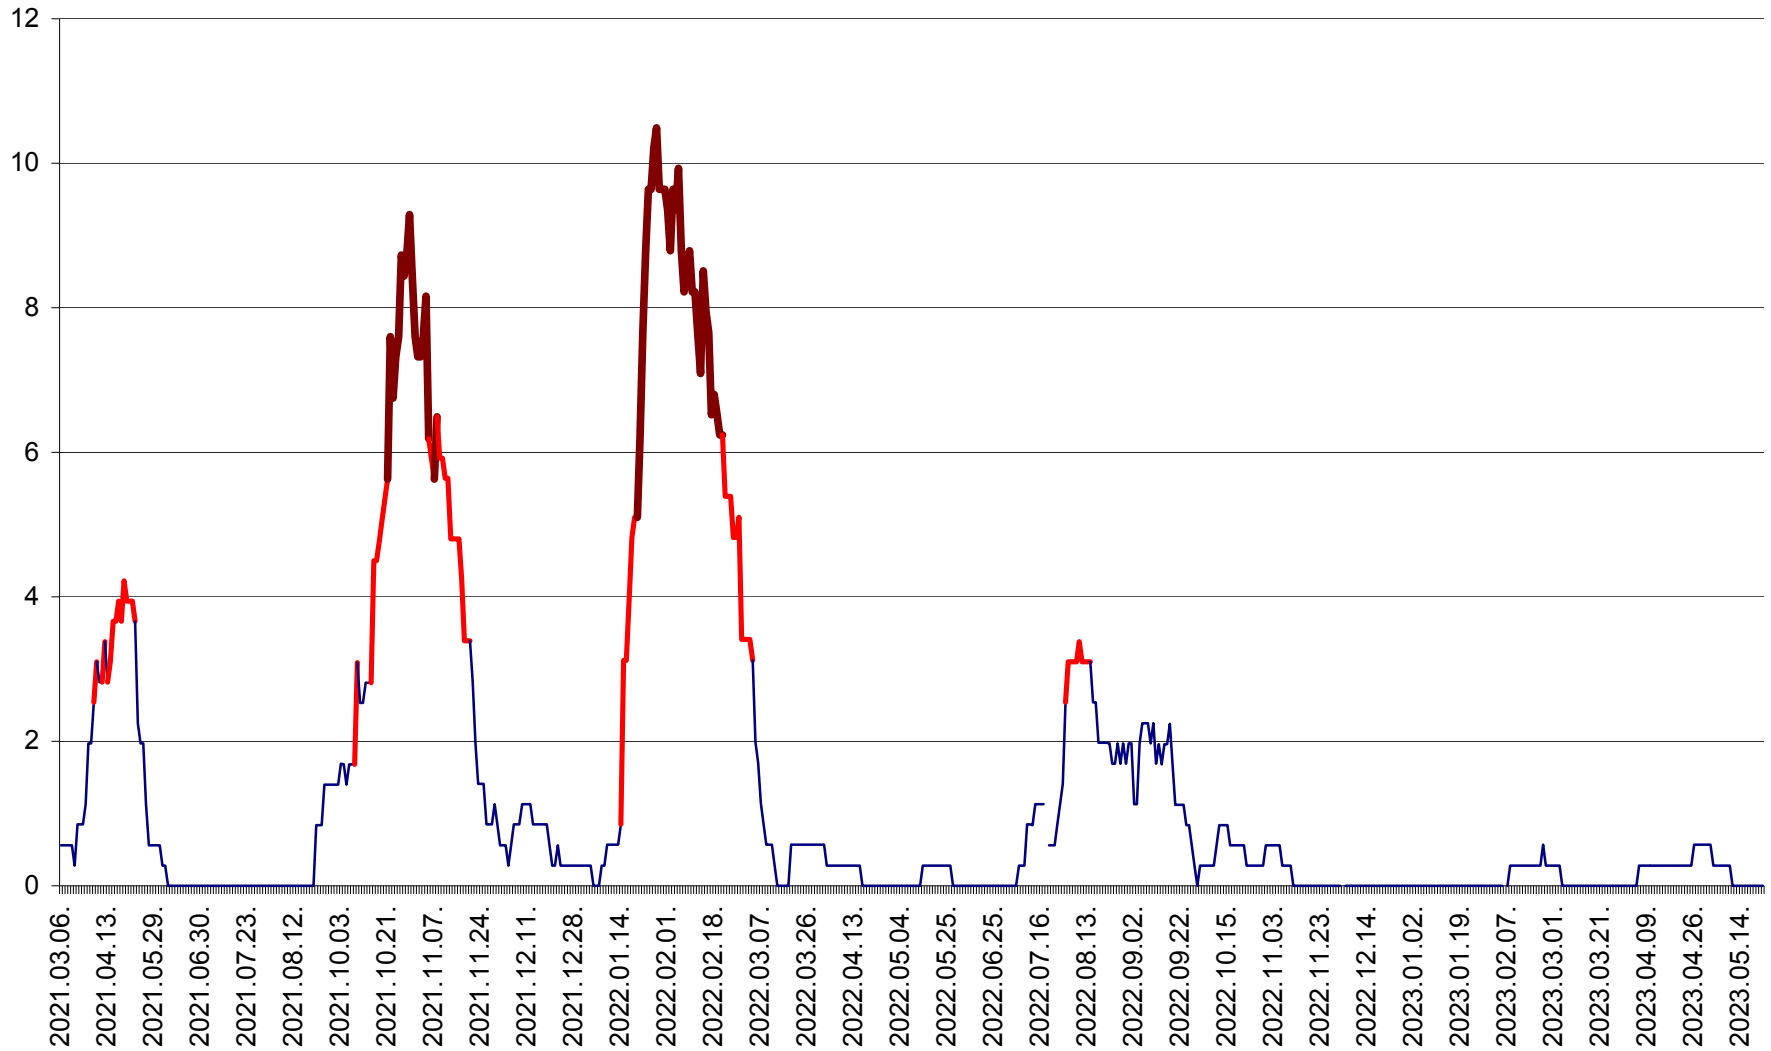

ORAȘ CRISTURU SECUIESC - Evolutia incidentei cumulate pe 14 zile la ‰ de locuitori
2021.03.07. - 2023.05.22.

DĂNEȘTI - Evolutia incidentei cumulate pe 14 zile la ‰ de locuitori
2021.03.07. - 2023.05.22.

DÂRJIU - Evolutia incidentei cumulate pe 14 zile la ‰ de locuitori
2021.03.07. - 2023.05.22.

DEALU - Evolutia incidentei cumulate pe 14 zile la ‰ de locuitori
2021.03.07. - 2023.05.22.

DITRĂU - Evolutia incidentei cumulate pe 14 zile la ‰ de locuitori
2021.03.07. - 2023.05.22.

FELICENI - Evolutia incidentei cumulate pe 14 zile la ‰ de locuitori
2021.03.07. - 2023.05.22.

FRUMOASA - Evolutia incidentei cumulate pe 14 zile la ‰ de locuitori
2021.03.07. - 2023.05.22.

GĂLĂUȚAȘ - Evoluția incidenței cumulate pe 14 zile la ‰ de locuitori
2021.03.07. - 2023.05.22.