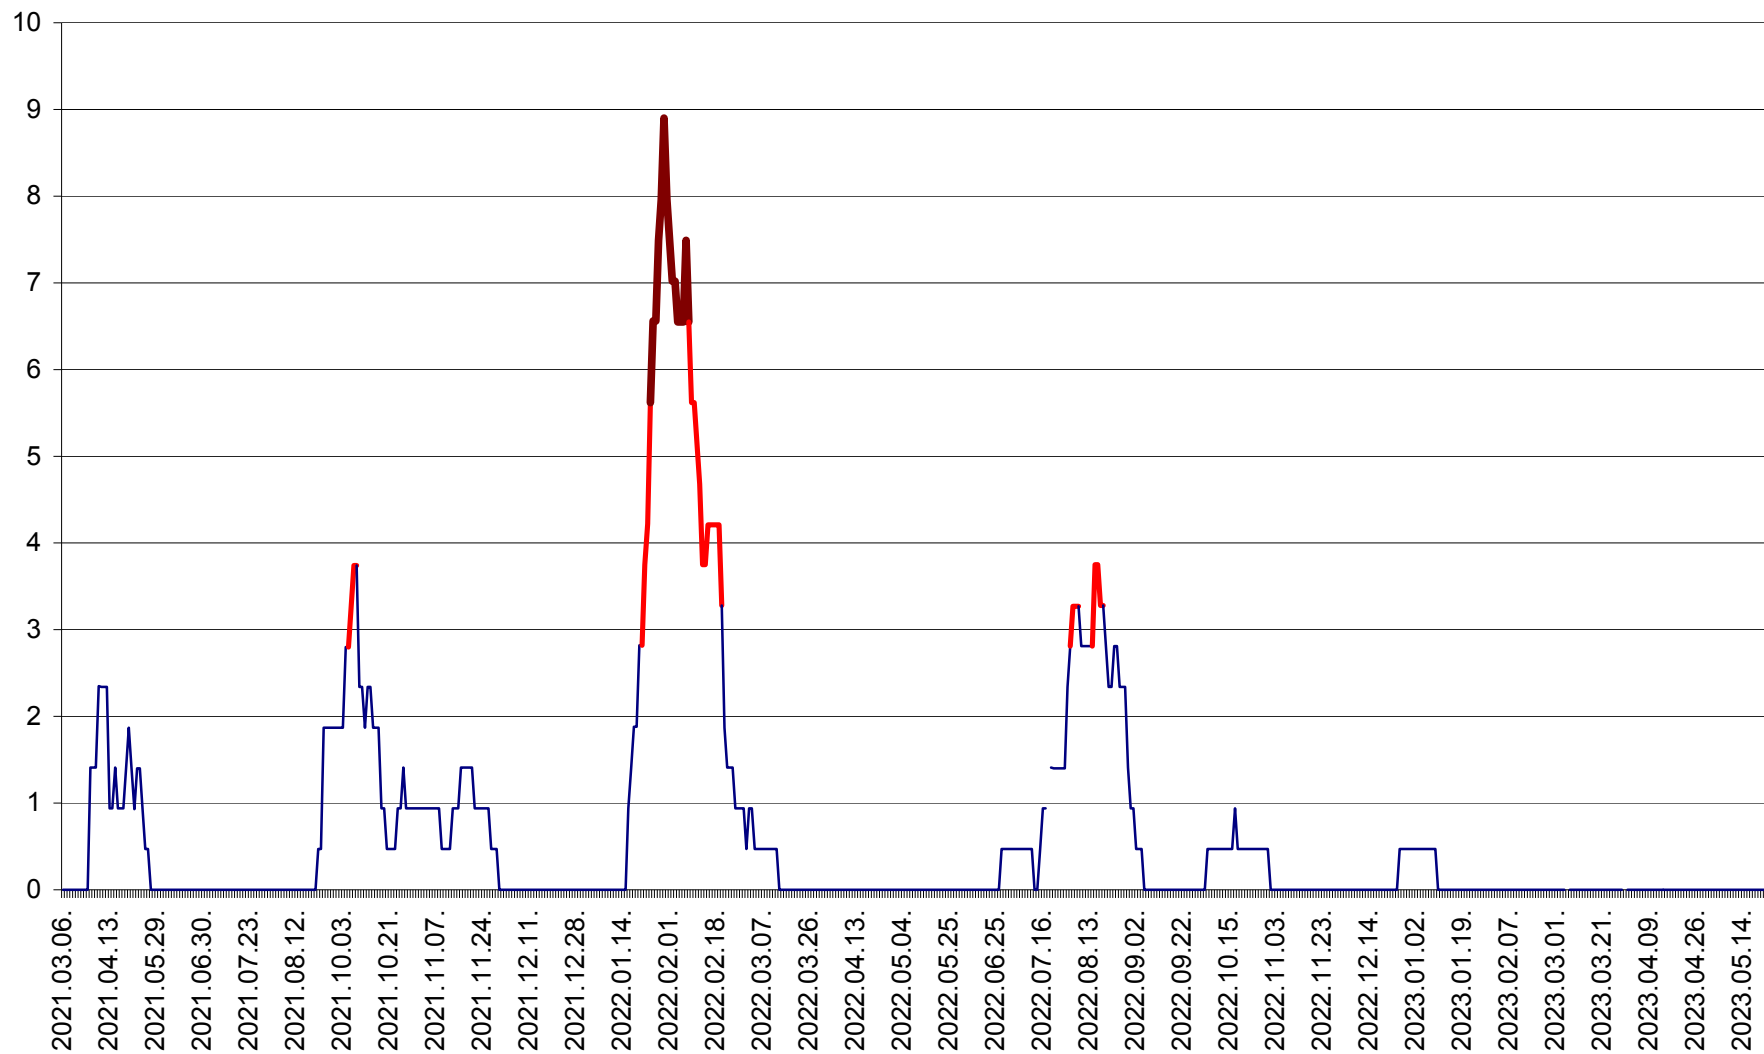

SECUIENI - Evolutia incidentei cumulate pe 14 zile la ‰ de locuitori
2021.03.07. - 2023.05.22.