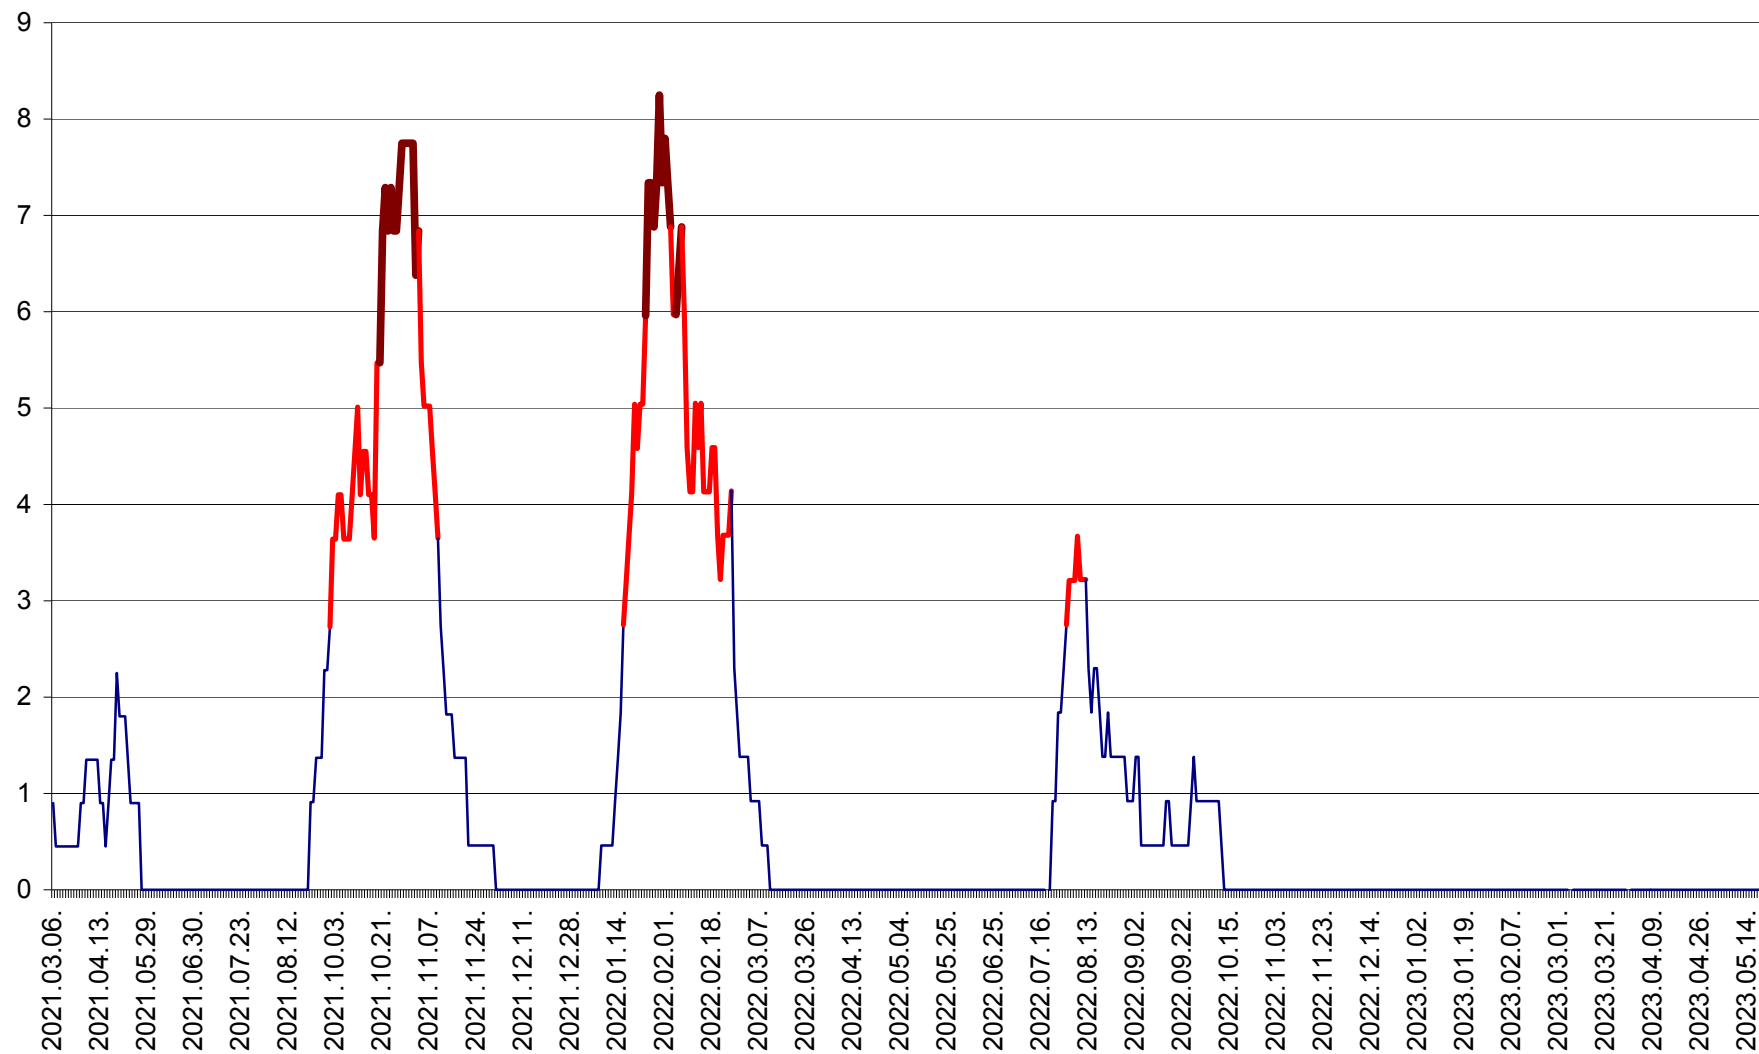

SÂNCRĂIENI - Evolutia incidentei cumulate pe 14 zile la ‰ de locuitori
2021.03.07. - 2023.05.22.

SÂNDOMIC - Evolutia incidentei cumulate pe 14 zile la ‰ de locuitori
2021.03.07. - 2023.05.22.

SÂNMARTIN - Evolutia incidentei cumulate pe 14 zile la ‰ de locuitori
2021.03.07. - 2023.05.22.

SÂNSIMION - Evolutia incidentei cumulate pe 14 zile la ‰ de locuitori
2021.03.07. - 2023.05.22.

SÂNTIMBRU - Evolutia incidentei cumulate pe 14 zile la ‰ de locuitori
2021.03.07. - 2023.05.22.

SĂRMAȘ - Evolutia incidentei cumulate pe 14 zile la ‰ de locuitori
2021.03.07. - 2023.05.22.