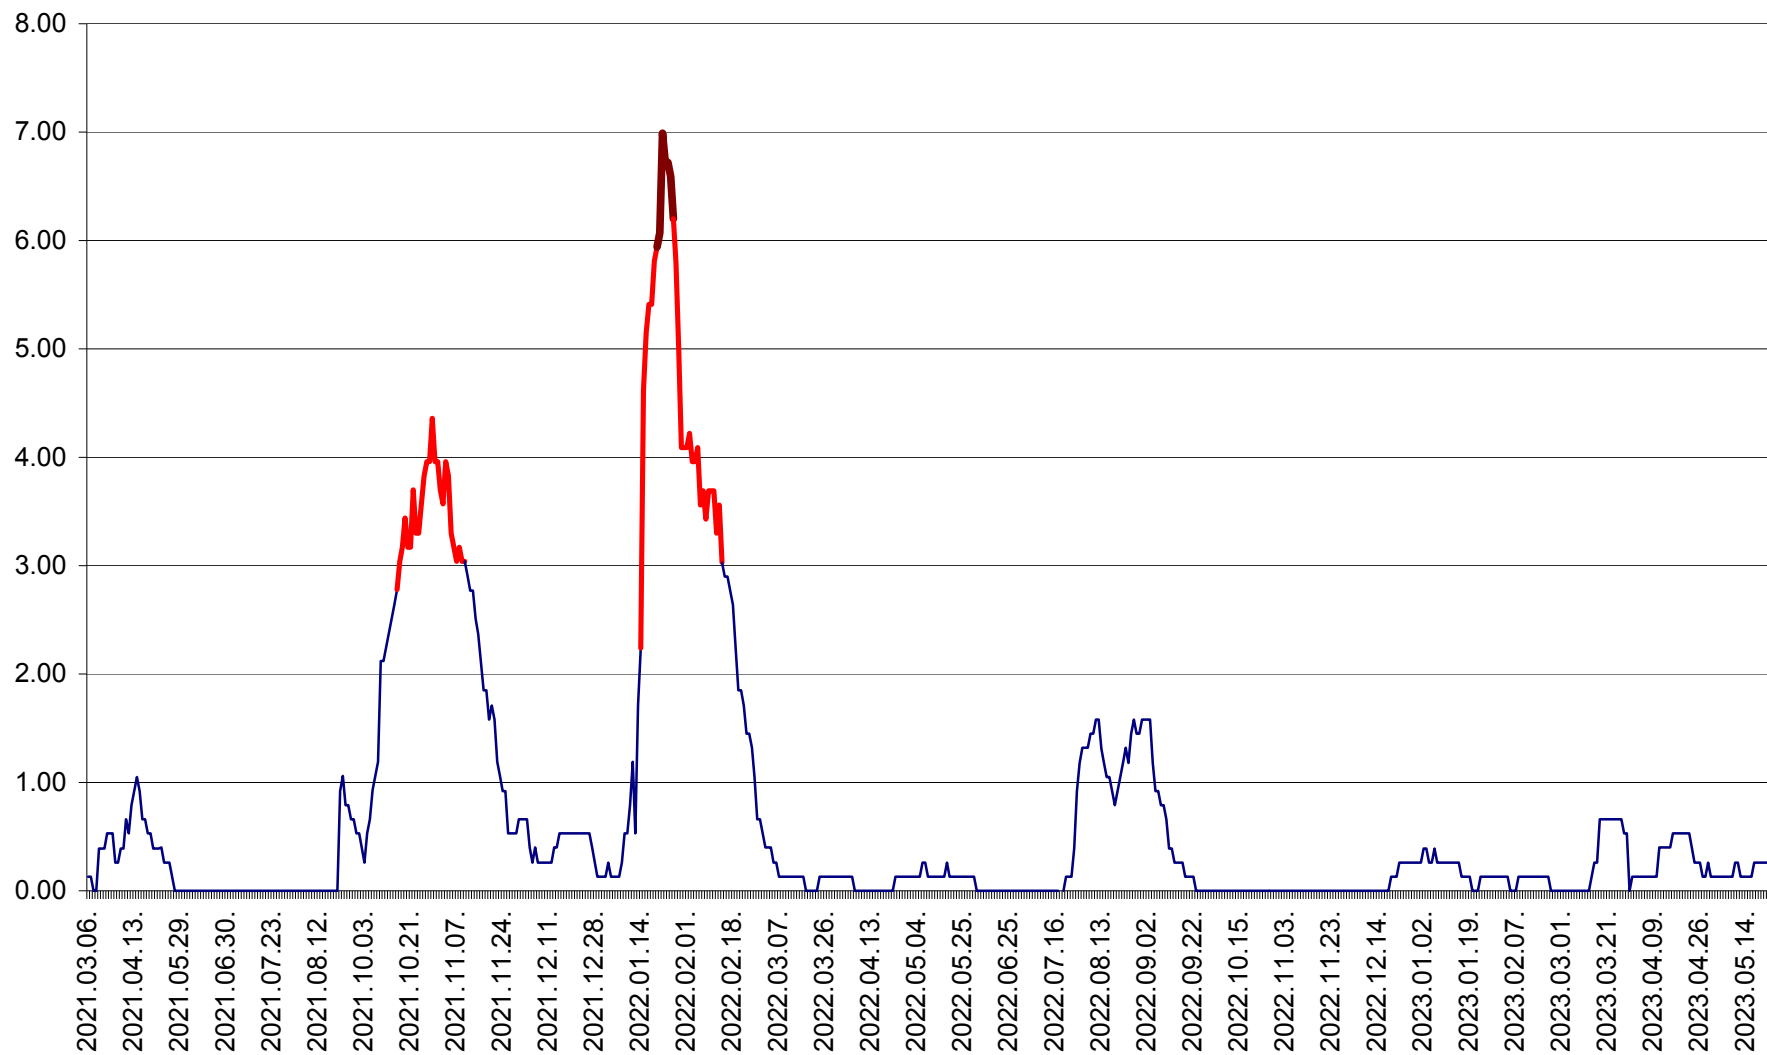

TUȘNAD - Evolutia incidentei cumulate pe 14 zile la ‰ de locuitori
2021.03.07. - 2023.05.22.

ULIEȘ - Evoluția incidenței cumulate pe 14 zile la ‰ de locuitori
2021.03.07. - 2023.05.22.

VĂRȘAG - Evolutia incidentei cumulate pe 14 zile la ‰ de locuitori
2021.03.07. - 2023.05.22.

ORAȘ VLĂHIȚA - Evolutia incidentei cumulate pe 14 zile la ‰ de locuitori
2021.03.07. - 2023.05.22.

VOȘLĂBENI - Evolutia incidentei cumulate pe 14 zile la ‰ de locuitori
2021.03.07. - 2023.05.22.

ZETEA - Evolutia incidentei cumulate pe 14 zile la ‰ de locuitori
2021.03.07. - 2023.05.22.