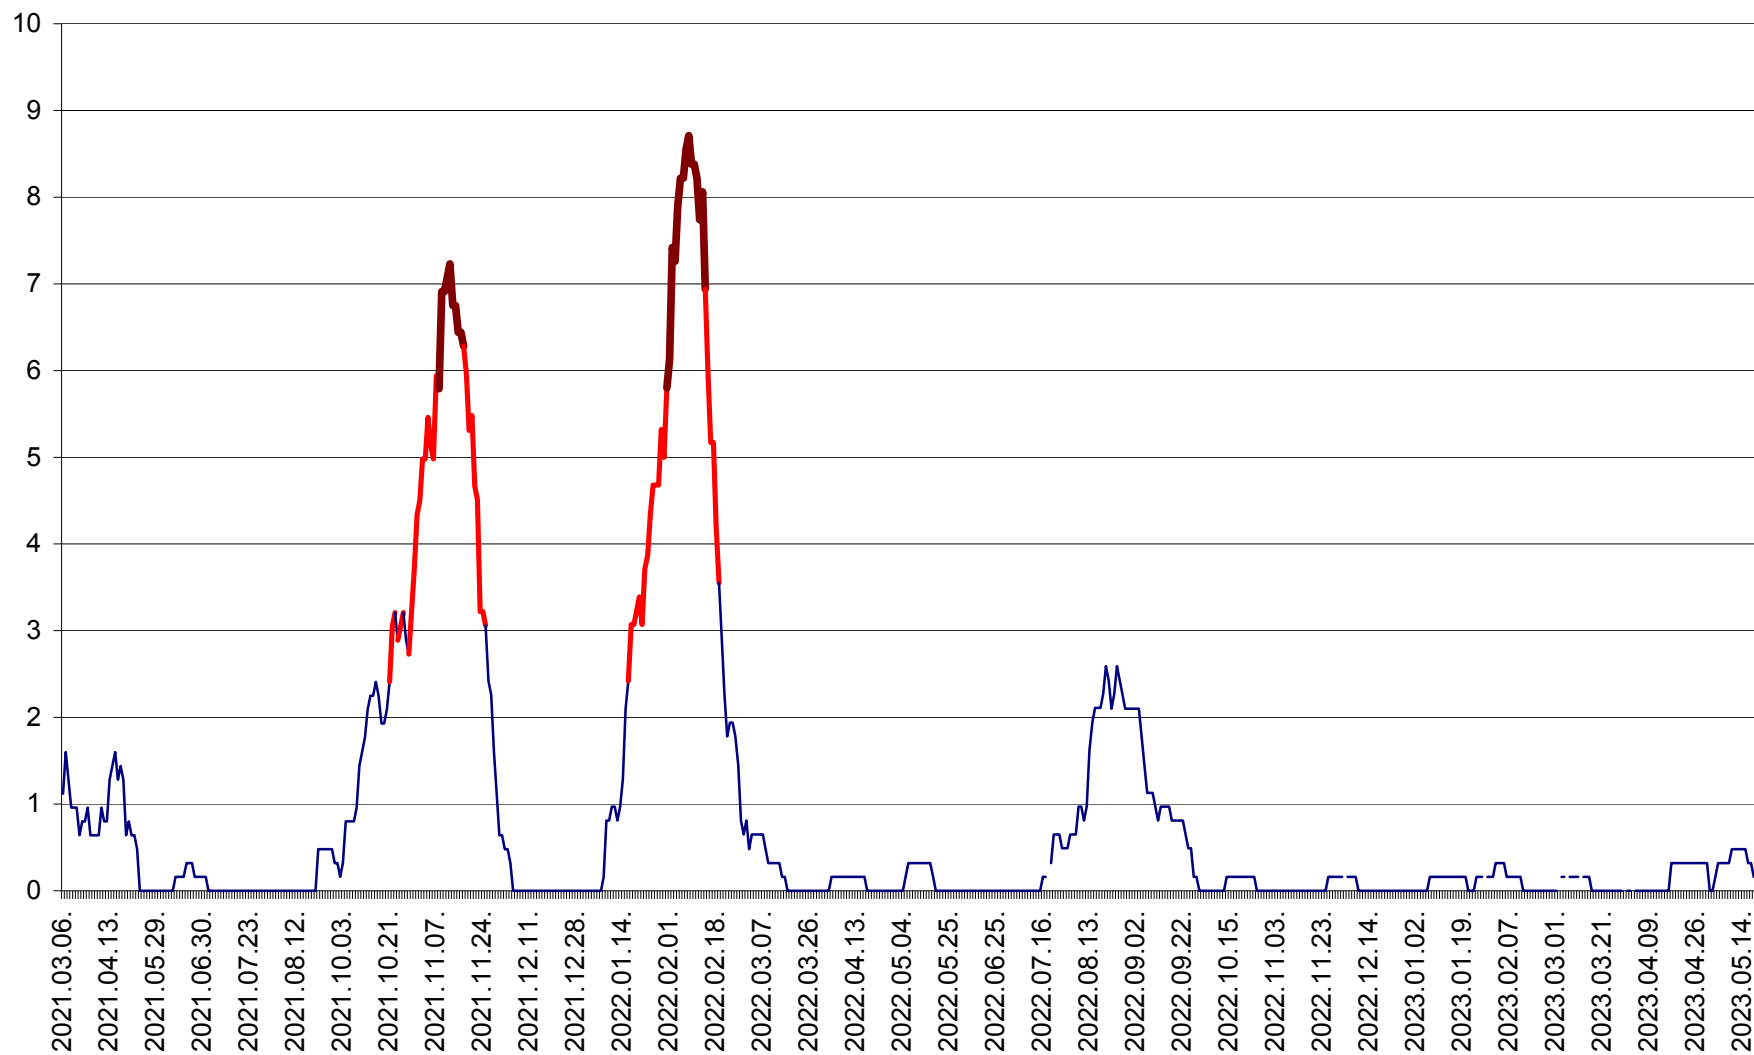

RACU - Evolutia incidentei cumulate pe 14 zile la ‰ de locuitori
2021.03.07. - 2023.05.22.

REMETEA - Evolutia incidentei cumulate pe 14 zile la % de locuitori
2021.03.07. - 2023.05.22.

SĂCEL - Evolutia incidentei cumulate pe 14 zile la ‰ de locuitori
2021.03.07. - 2023.05.22.

SÂNCRĂIENI - Evolutia incidentei cumulate pe 14 zile la ‰ de locuitori
2021.03.07. - 2023.05.22.

SÂNDOMIC - Evolutia incidentei cumulate pe 14 zile la ‰ de locuitori
2021.03.07. - 2023.05.22.

SÂNMARTIN - Evolutia incidentei cumulate pe 14 zile la ‰ de locuitori
2021.03.07. - 2023.05.22.