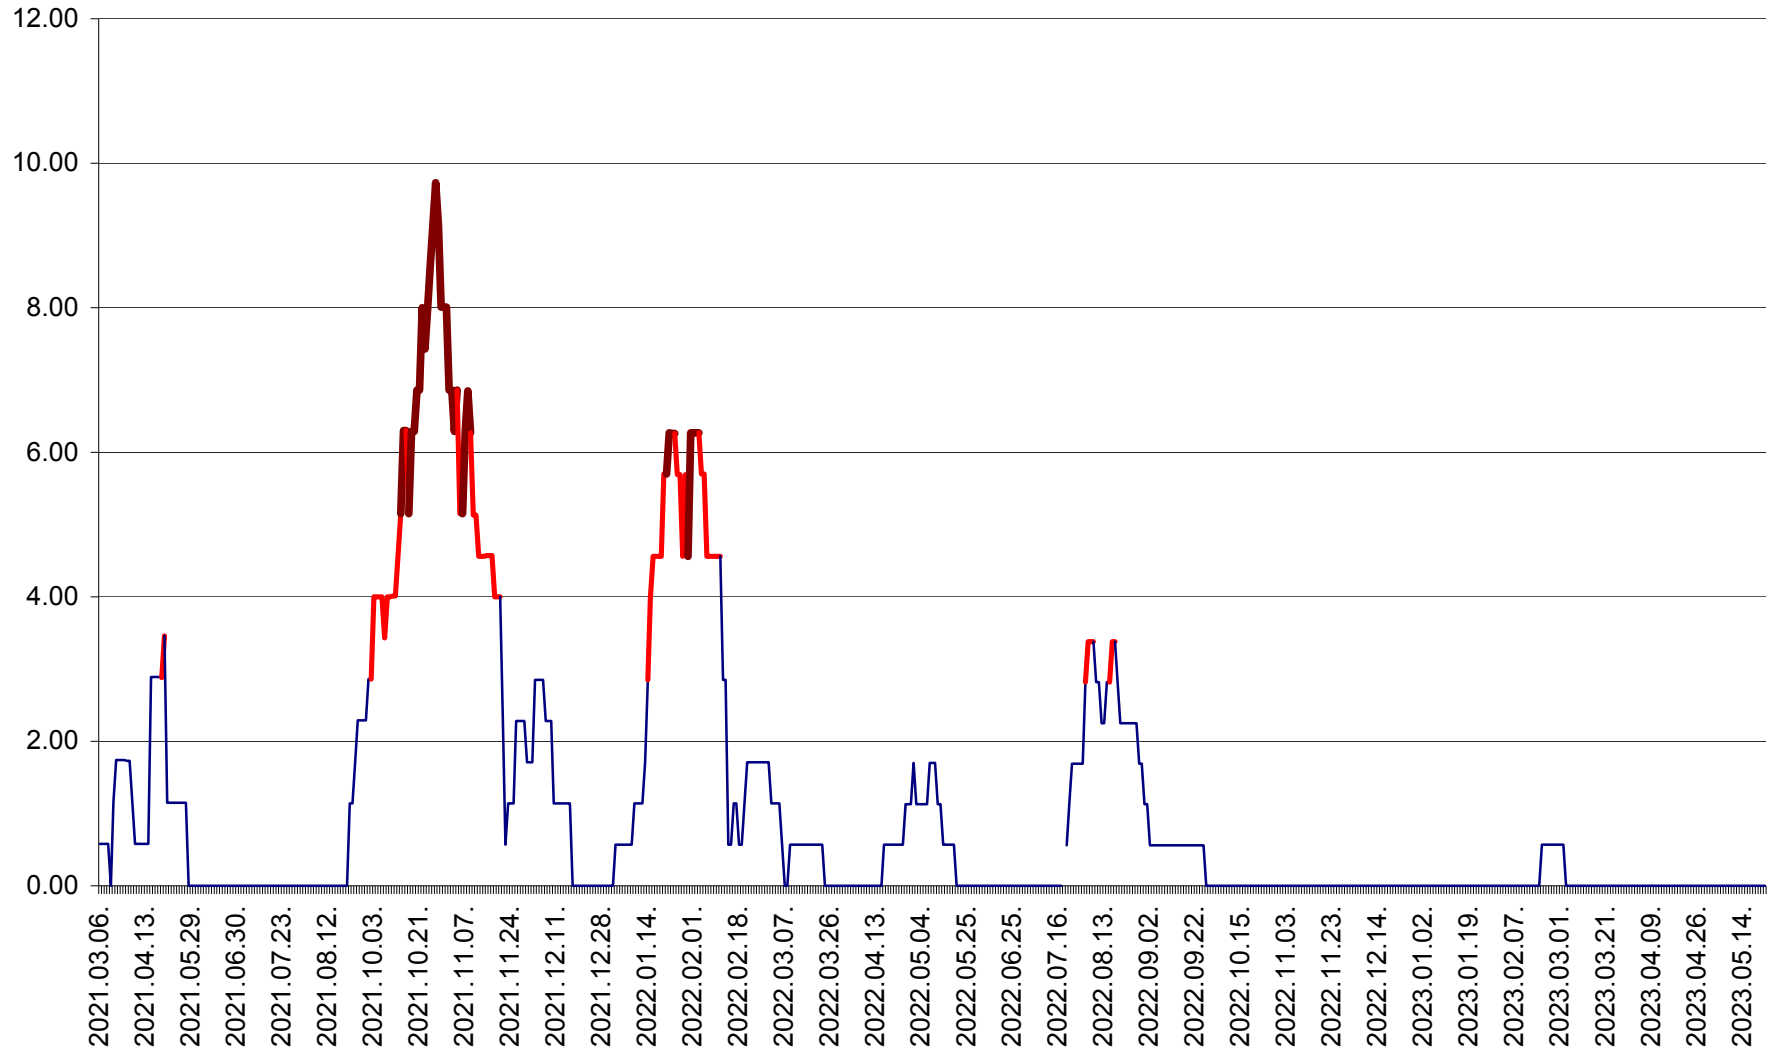

ORAȘ VLĂHIȚA - Evolutia incidentei cumulate pe 14 zile la ‰ de locuitori
2021.03.07. - 2023.05.22.