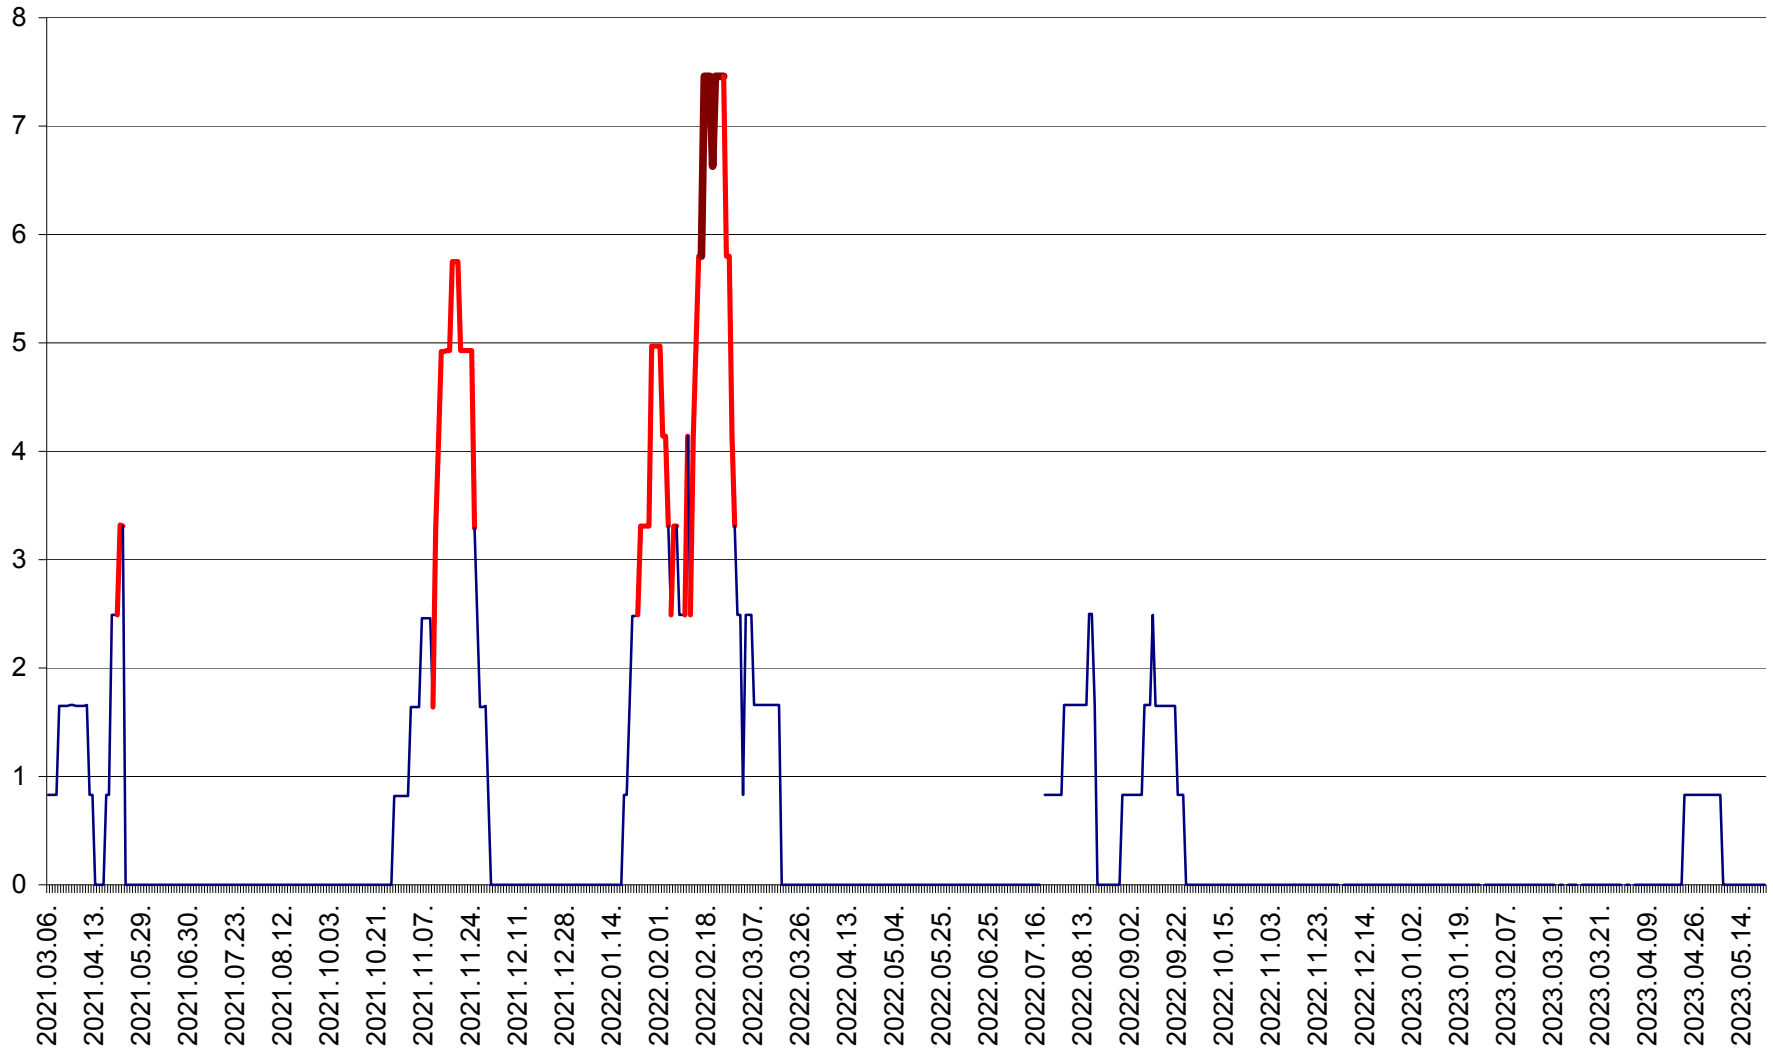

PLĂIEȘII DE JOS - Evoluția incidenței cumulate pe 14 zile la ‰ de locuitori
2021.03.07. - 2023.05.22.

PORUMBENI - Evolutia incidentei cumulate pe 14 zile la ‰ de locuitori
2021.03.07. - 2023.05.22.

PRAID - Evolutia incidentei cumulate pe 14 zile la ‰ de locuitori
2021.03.07. - 2023.05.22.

RACU - Evolutia incidentei cumulate pe 14 zile la ‰ de locuitori
2021.03.07. - 2023.05.22.

REMETEA - Evolutia incidentei cumulate pe 14 zile la % de locuitori
2021.03.07. - 2023.05.22.

SĂCEL - Evolutia incidentei cumulate pe 14 zile la ‰ de locuitori
2021.03.07. - 2023.05.22.