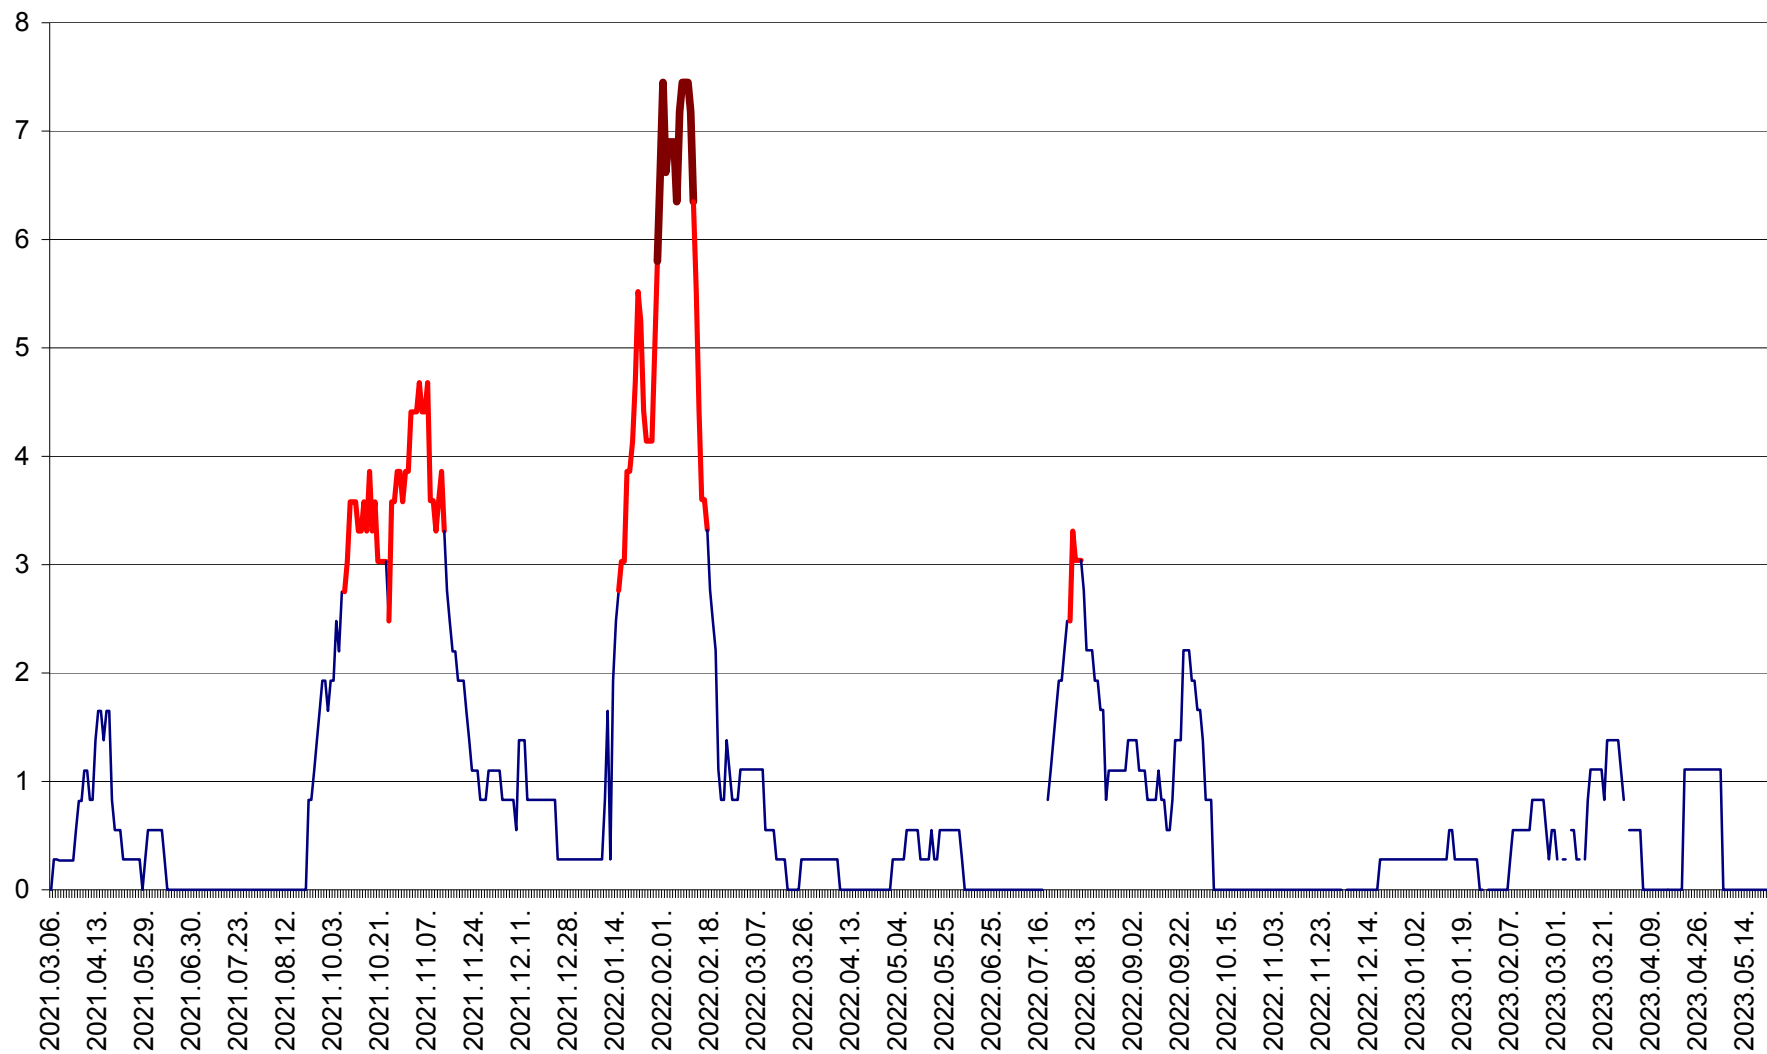

RACU - Evolutia incidentei cumulate pe 14 zile la ‰ de locuitori
2021.03.07. - 2023.05.22.

REMETEA - Evolutia incidentei cumulate pe 14 zile la % de locuitori
2021.03.07. - 2023.05.22.

SĂCEL - Evolutia incidentei cumulate pe 14 zile la ‰ de locuitori
2021.03.07. - 2023.05.22.

SÂNCRĂIENI - Evolutia incidentei cumulate pe 14 zile la ‰ de locuitori
2021.03.07. - 2023.05.22.

SÂNDOMIC - Evolutia incidentei cumulate pe 14 zile la ‰ de locuitori
2021.03.07. - 2023.05.22.

SÂNMARTIN - Evolutia incidentei cumulate pe 14 zile la ‰ de locuitori
2021.03.07. - 2023.05.22.

SÂNSIMION - Evolutia incidentei cumulate pe 14 zile la ‰ de locuitori
2021.03.07. - 2023.05.22.

SÂNTIMBRU - Evolutia incidentei cumulate pe 14 zile la ‰ de locuitori
2021.03.07. - 2023.05.22.

SĂRMAȘ - Evolutia incidentei cumulate pe 14 zile la ‰ de locuitori
2021.03.07. - 2023.05.22.