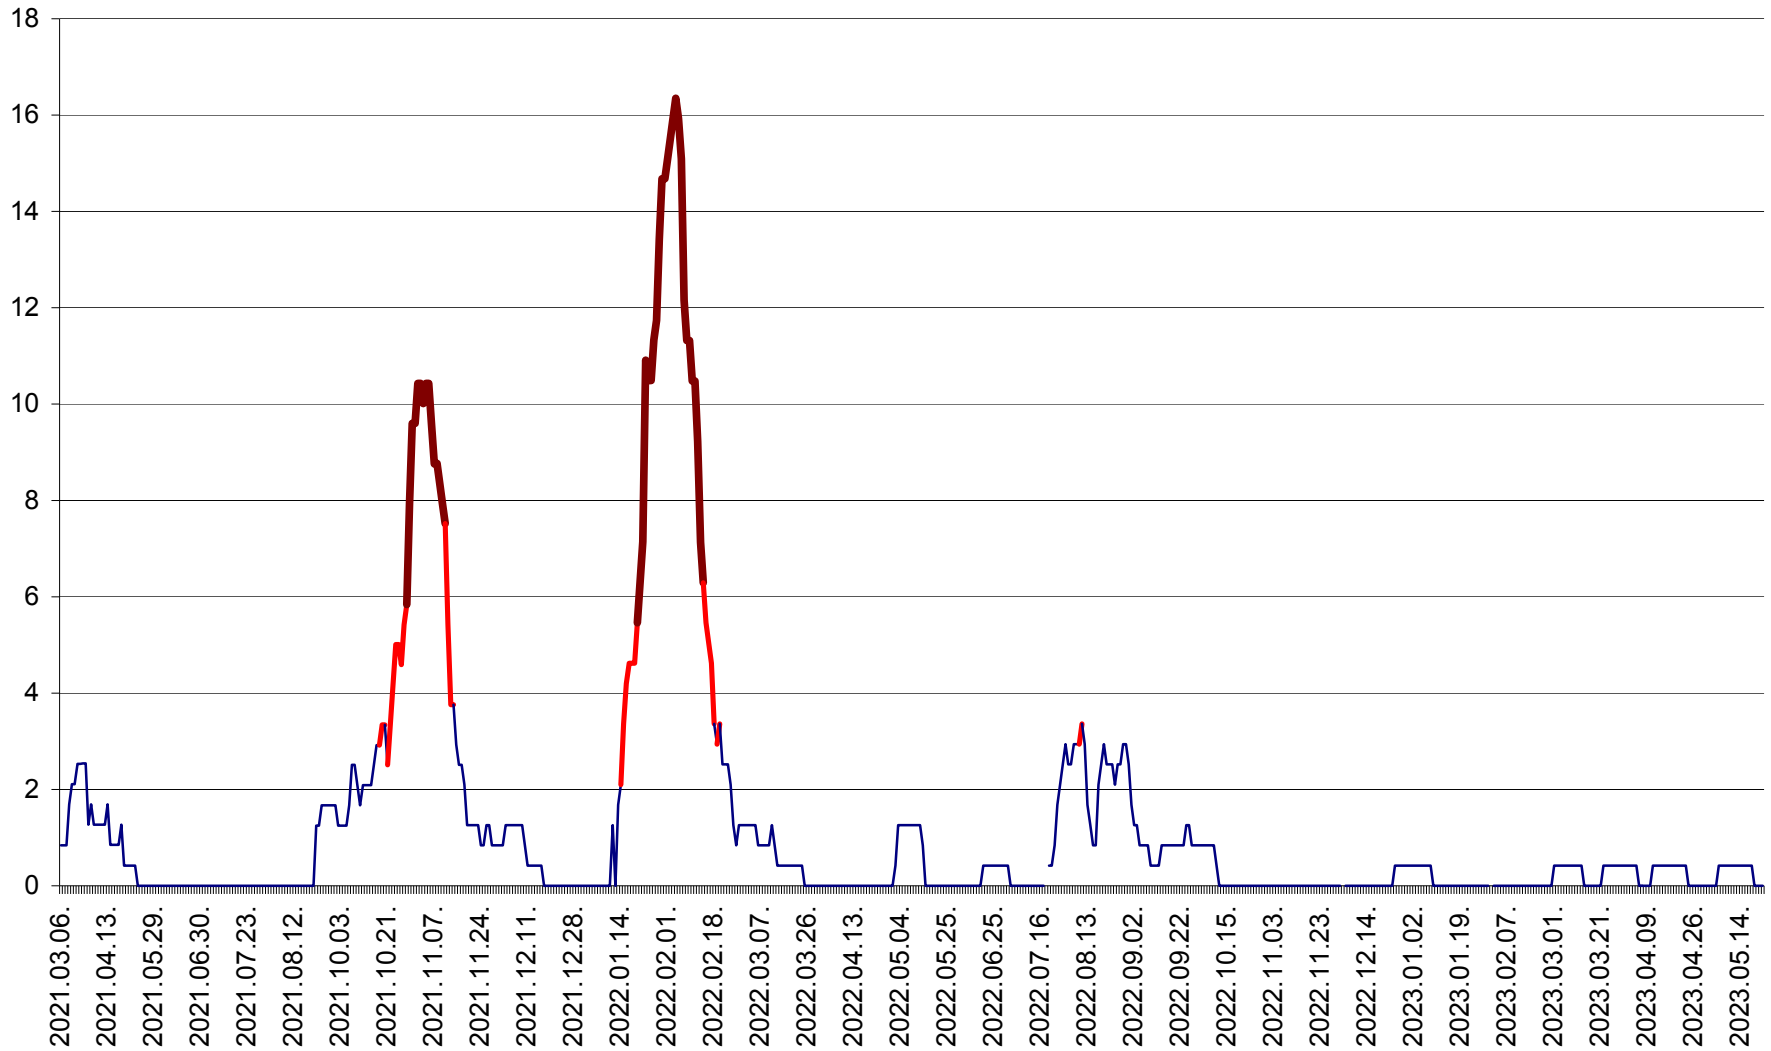

FELICENI - Evolutia incidentei cumulate pe 14 zile la ‰ de locuitori
2021.03.07. - 2023.05.22.

FRUMOASA - Evolutia incidentei cumulate pe 14 zile la ‰ de locuitori
2021.03.07. - 2023.05.22.

GĂLĂUȚAȘ - Evoluția incidenței cumulate pe 14 zile la ‰ de locuitori
2021.03.07. - 2023.05.22.

MUNICIPIUL GHEORGHENI - Evolutia incidentei cumulate pe 14 zile la % de locuitori
2021.03.07. - 2023.05.22.

JOSENI - Evolutia incidentei cumulate pe 14 zile la ‰ de locuitori
2021.03.07. - 2023.05.22.

LĂZAREA - Evolutia incidentei cumulate pe 14 zile la % de locuitori
2021.03.07. - 2023.05.22.

LELICENI - Evolutia incidentei cumulate pe 14 zile la % de locuitori
2021.03.07. - 2023.05.22.

LUETA - Evolutia incidentei cumulate pe 14 zile la ‰ de locuitori
2021.03.07. - 2023.05.22.

LUNCA DE JOS - Evolutia incidentei cumulate pe 14 zile la ‰ de locuitori
2021.03.07. - 2023.05.22.