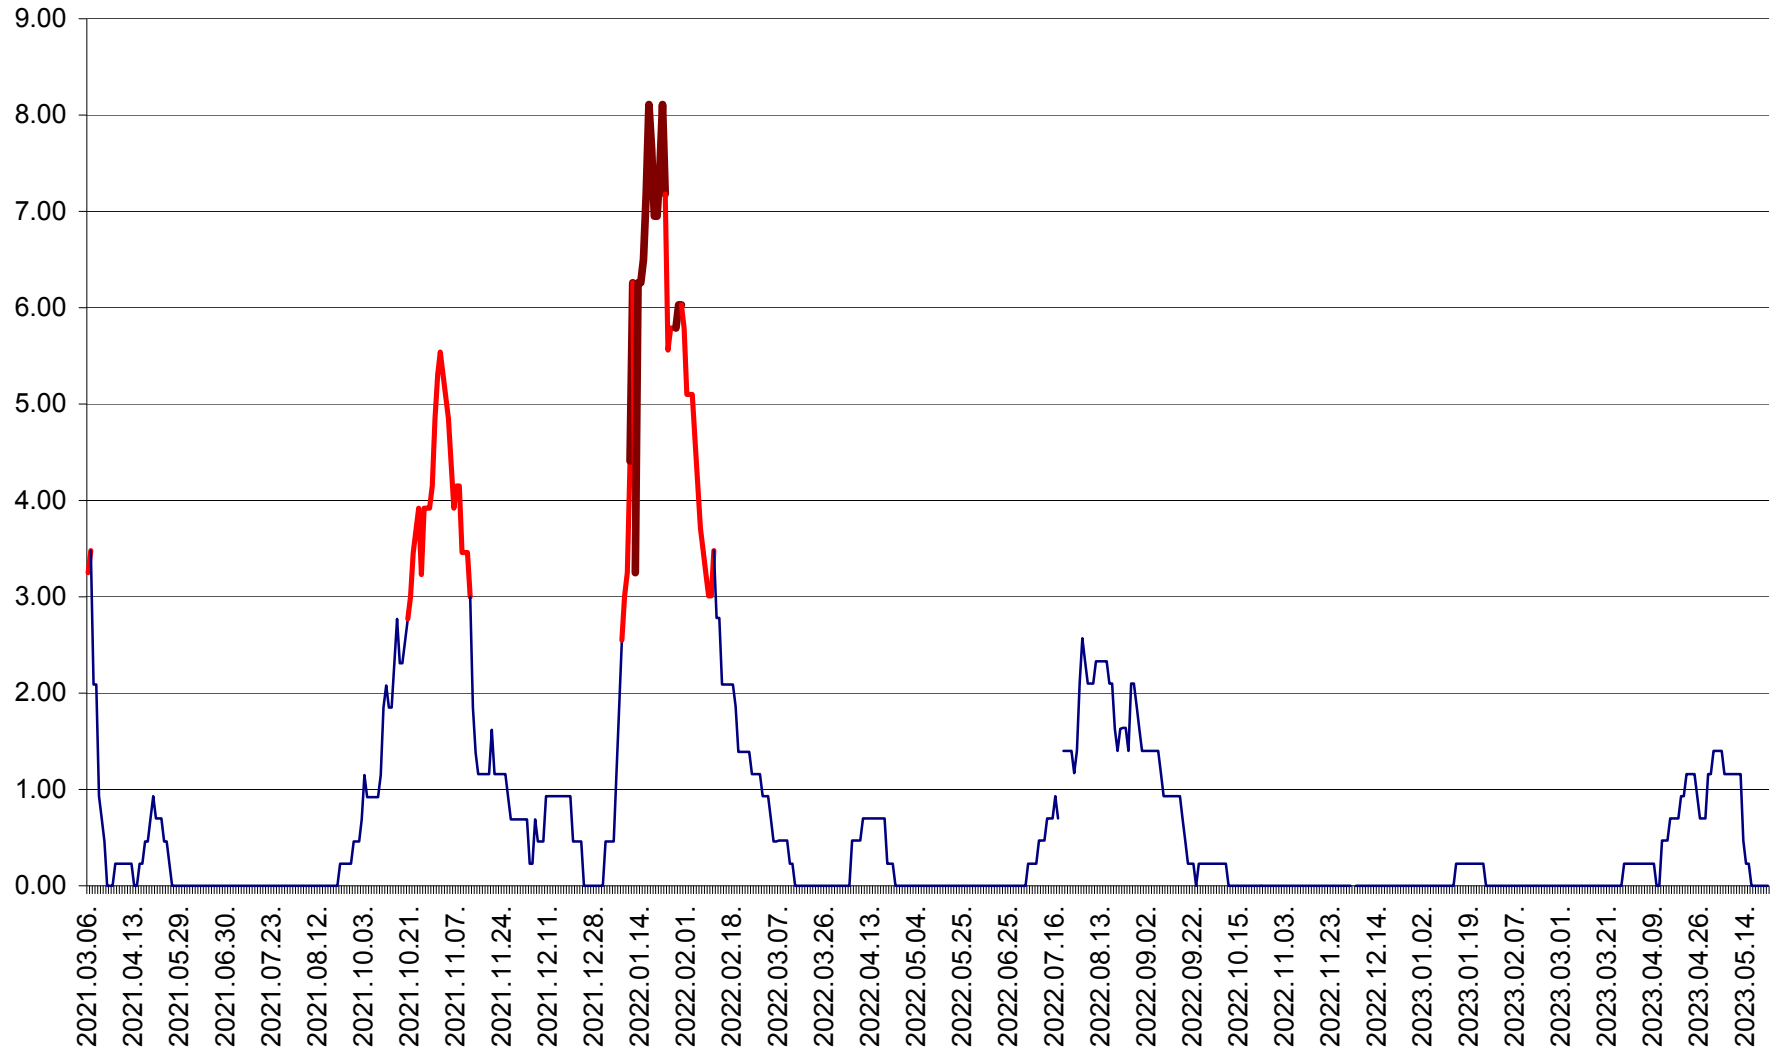

ORAȘ BĂLAN - Evoluția incidenței cumulate pe 14 zile la ‰ de locuitori
2021.03.07. - 2023.05.22.

BILBOR - Evolutia incidentei cumulate pe 14 zile la ‰ de locuitori
2021.03.07. - 2023.05.22.

ORAȘ BORSEC - Evolutia incidentei cumulate pe 14 zile la ‰ de locuitori
2021.03.07. - 2023.05.22.

BRĂDEȘTI - Evoluția incidenței cumulate pe 14 zile la ‰ de locuitori
2021.03.07. - 2023.05.22.

CĂPÂLNIȚA - Evolutia incidentei cumulate pe 14 zile la ‰ de locuitori
2021.03.07. - 2023.05.22.

CÂRȚA - Evolutia incidentei cumulate pe 14 zile la ‰ de locuitori
2021.03.07. - 2023.05.22.

CICEU - Evolutia incidentei cumulate pe 14 zile la ‰ de locuitori
2021.03.07. - 2023.05.22.

CIUCSÂNGEORGIU - Evolutia incidentei cumulate pe 14 zile la ‰ de locuitori
2021.03.07. - 2023.05.22.

CIUMANI - Evolutia incidentei cumulate pe 14 zile la ‰ de locuitori
2021.03.07. - 2023.05.22.

CORBU - Evolutia incidentei cumulate pe 14 zile la ‰ de locuitori
2021.03.07. - 2023.05.22.

CORUND - Evolutia incidentei cumulate pe 14 zile la ‰ de locuitori
2021.03.07. - 2023.05.22.

COZMENI - Evolutia incidentei cumulate pe 14 zile la ‰ de locuitori
2021.03.07. - 2023.05.22.