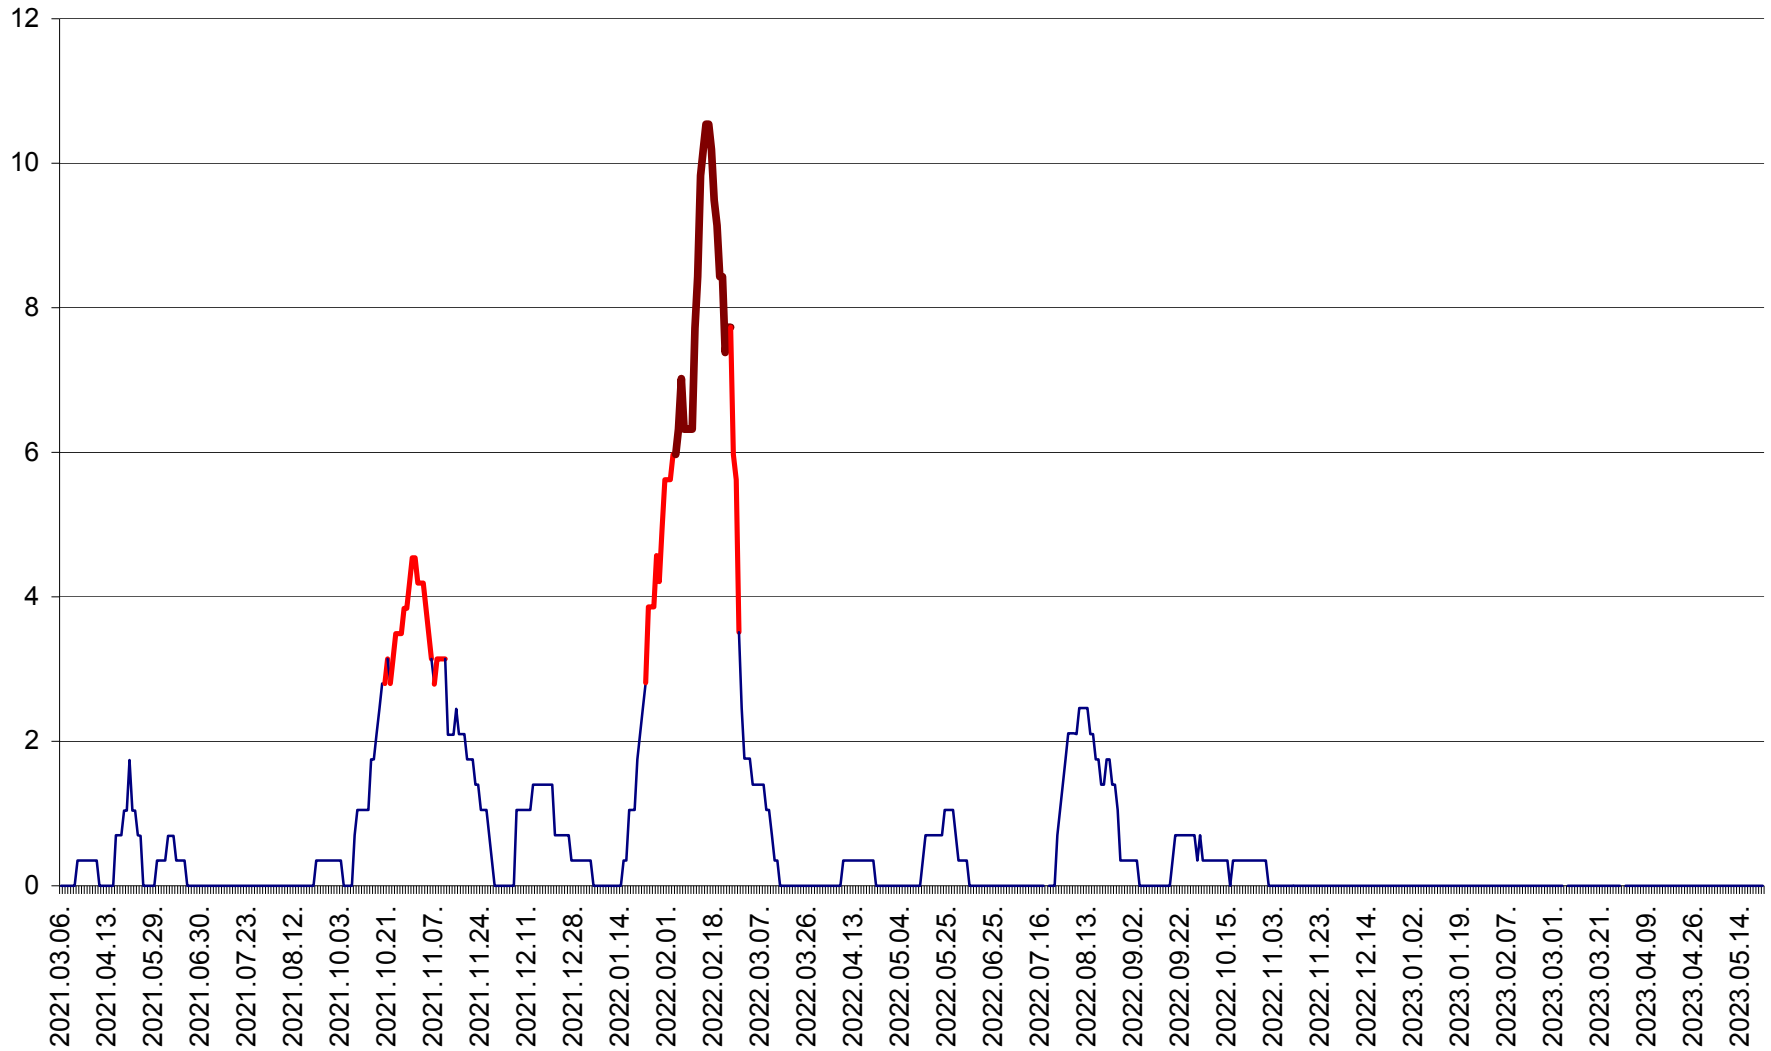

SICULENI - Evolutia incidentei cumulate pe 14 zile la % de locuitori
2021.03.07. - 2023.05.22.