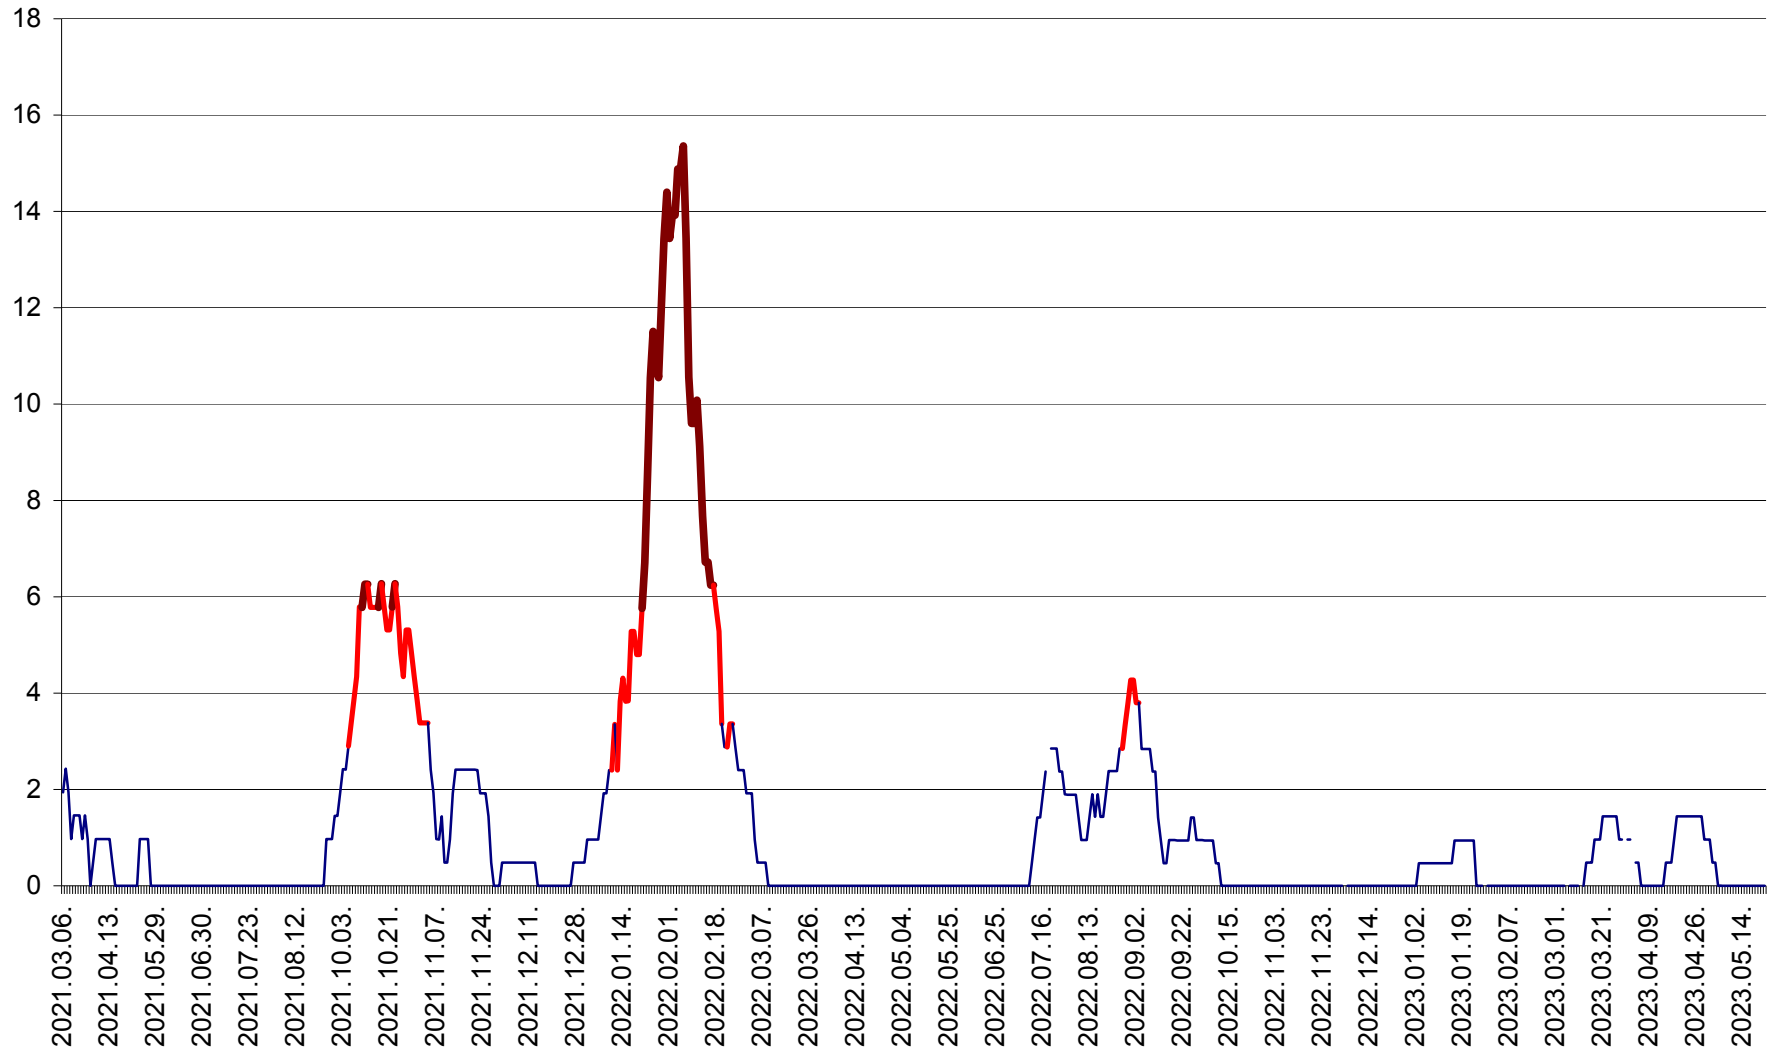

MĂRTINIȘ - Evolutia incidentei cumulate pe 14 zile la % de locuitori
2021.03.07. - 2023.05.22.

MEREȘTI - Evolutia incidentei cumulate pe 14 zile la ‰ de locuitori
2021.03.07. - 2023.05.22.

MUNICIPIUL MIERCUREA-CIUC - Evolutia incidentei cumulate pe 14 zile la ‰ de locuitori
2021.03.07. - 2023.05.22.

MIHĂILENI - Evolutia incidentei cumulate pe 14 zile la ‰ de locuitori
2021.03.07. - 2023.05.22.

MUGENI - Evolutia incidentei cumulate pe 14 zile la ‰ de locuitori
2021.03.07. - 2023.05.22.

OCLAND - Evolutia incidentei cumulate pe 14 zile la ‰ de locuitori
2021.03.07. - 2023.05.22.

MUNICIPIUL ODORHEIU SECUIESC - Evolutia incidentei cumulate pe 14 zile la % de locuitori
2021.03.07. - 2023.05.22.

PĂULENI-CIUC - Evolutia incidentei cumulate pe 14 zile la % de locuitori
2021.03.07. - 2023.05.22.