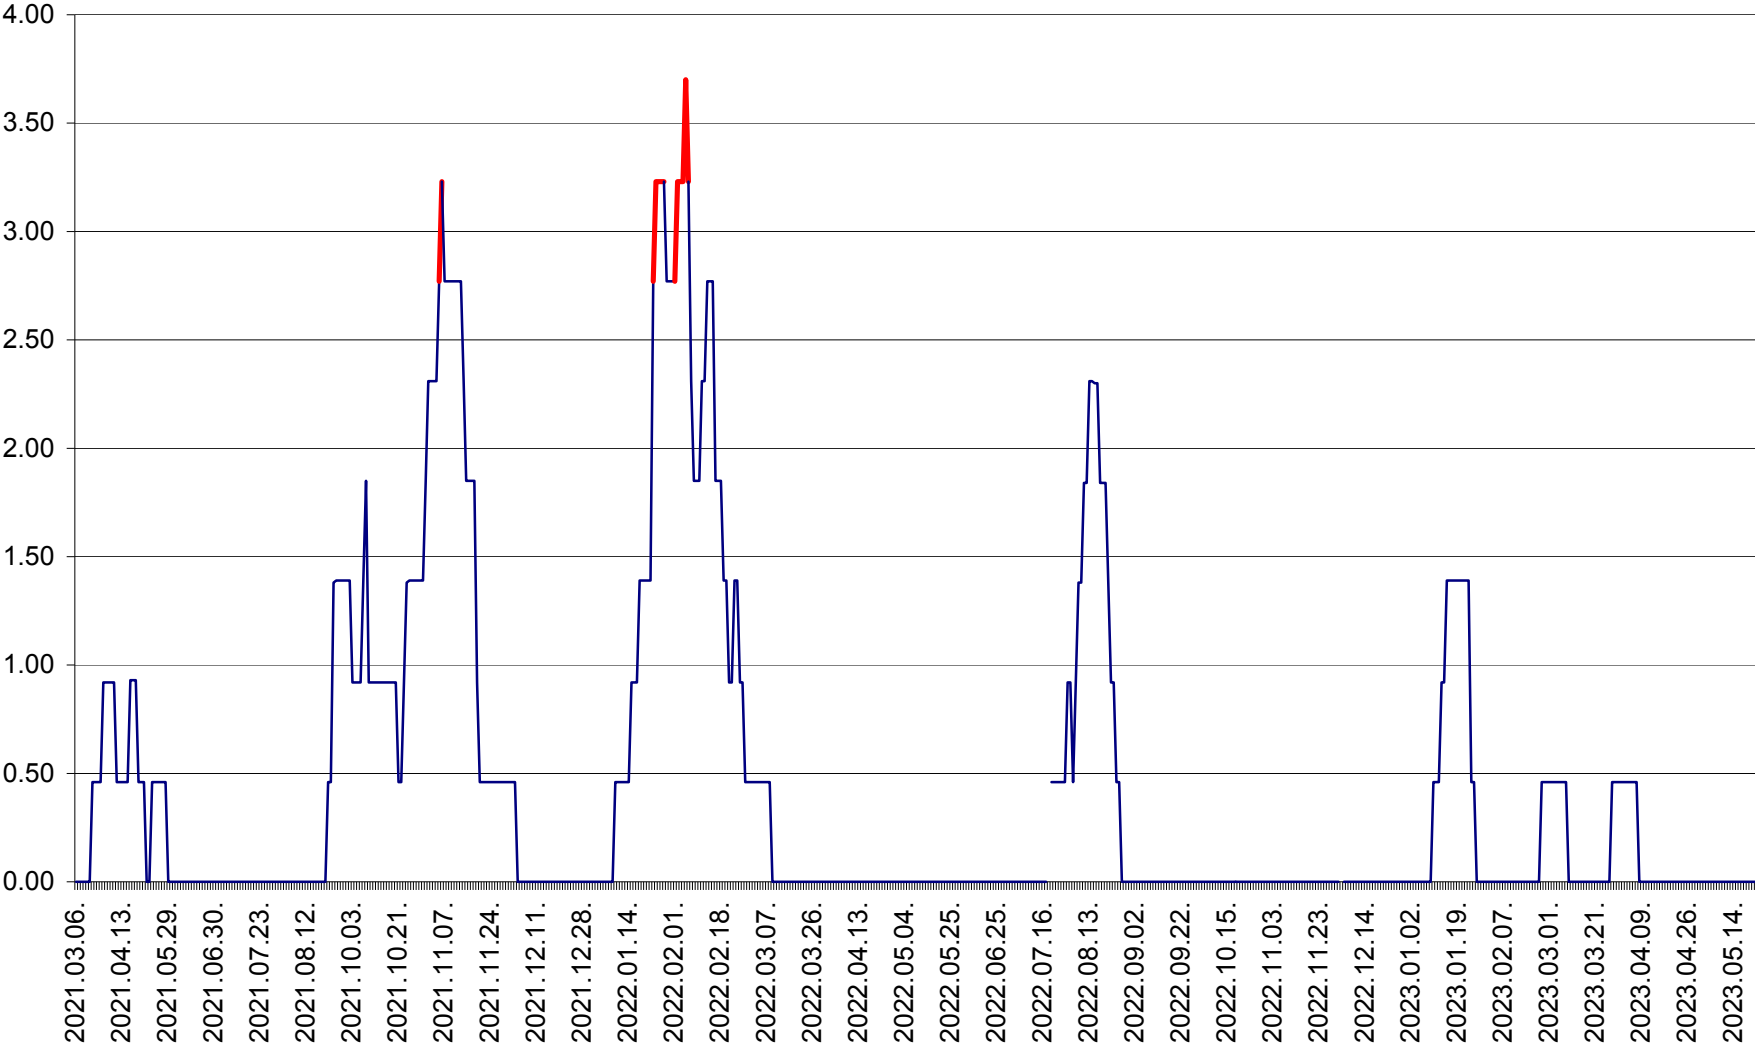

ATID - Evolutia incidentei cumulate pe 14 zile la % de locuitori
2021.03.07. - 2023.05.22.

AVRĂMEȘTI - Evolutia incidentei cumulate pe 14 zile la ‰ de locuitori
2021.03.07. - 2023.05.22.

ORAȘ BĂILE TUȘNAD - Evoluția incidenței cumulate pe 14 zile la ‰ de locuitori
2021.03.07. - 2023.05.22.

ORAȘ BĂLAN - Evoluția incidenței cumulate pe 14 zile la ‰ de locuitori
2021.03.07. - 2023.05.22.

BILBOR - Evolutia incidentei cumulate pe 14 zile la ‰ de locuitori
2021.03.07. - 2023.05.22.

ORAȘ BORSEC - Evolutia incidentei cumulate pe 14 zile la ‰ de locuitori
2021.03.07. - 2023.05.22.

BRĂDEȘTI - Evoluția incidenței cumulate pe 14 zile la ‰ de locuitori
2021.03.07. - 2023.05.22.

CĂPÂLNIȚA - Evolutia incidentei cumulate pe 14 zile la ‰ de locuitori
2021.03.07. - 2023.05.22.

CÂRȚA - Evolutia incidentei cumulate pe 14 zile la ‰ de locuitori
2021.03.07. - 2023.05.22.