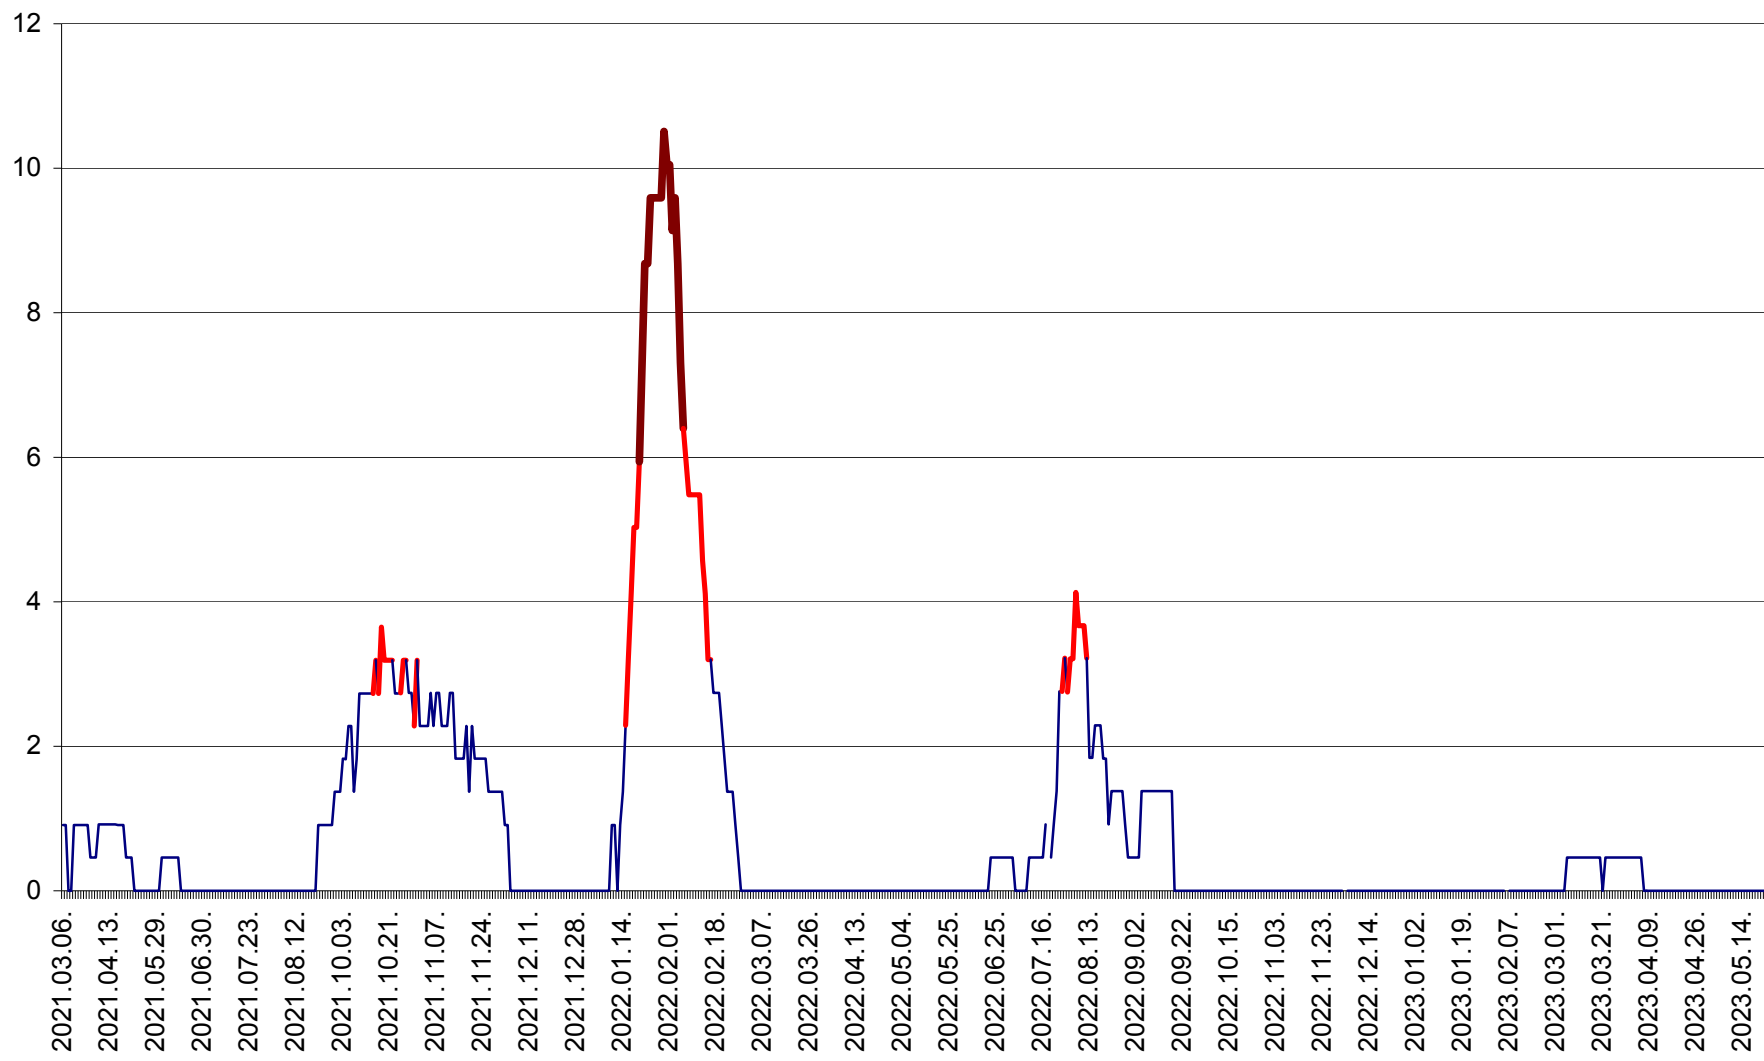

CICEU - Evolutia incidentei cumulate pe 14 zile la ‰ de locuitori
2021.03.07. - 2023.05.22.

CIUCSÂNGEORGIU - Evolutia incidentei cumulate pe 14 zile la ‰ de locuitori
2021.03.07. - 2023.05.22.

CIUMANI - Evolutia incidentei cumulate pe 14 zile la ‰ de locuitori
2021.03.07. - 2023.05.22.

CORBU - Evolutia incidentei cumulate pe 14 zile la ‰ de locuitori
2021.03.07. - 2023.05.22.

CORUND - Evolutia incidentei cumulate pe 14 zile la ‰ de locuitori
2021.03.07. - 2023.05.22.

COZMENI - Evolutia incidentei cumulate pe 14 zile la ‰ de locuitori
2021.03.07. - 2023.05.22.

ORAȘ CRISTURU SECUIESC - Evolutia incidentei cumulate pe 14 zile la ‰ de locuitori
2021.03.07. - 2023.05.22.

DĂNEȘTI - Evolutia incidentei cumulate pe 14 zile la ‰ de locuitori
2021.03.07. - 2023.05.22.

DÂRJIU - Evolutia incidentei cumulate pe 14 zile la ‰ de locuitori
2021.03.07. - 2023.05.22.

DEALU - Evolutia incidentei cumulate pe 14 zile la ‰ de locuitori
2021.03.07. - 2023.05.22.

DITRĂU - Evolutia incidentei cumulate pe 14 zile la ‰ de locuitori
2021.03.07. - 2023.05.22.