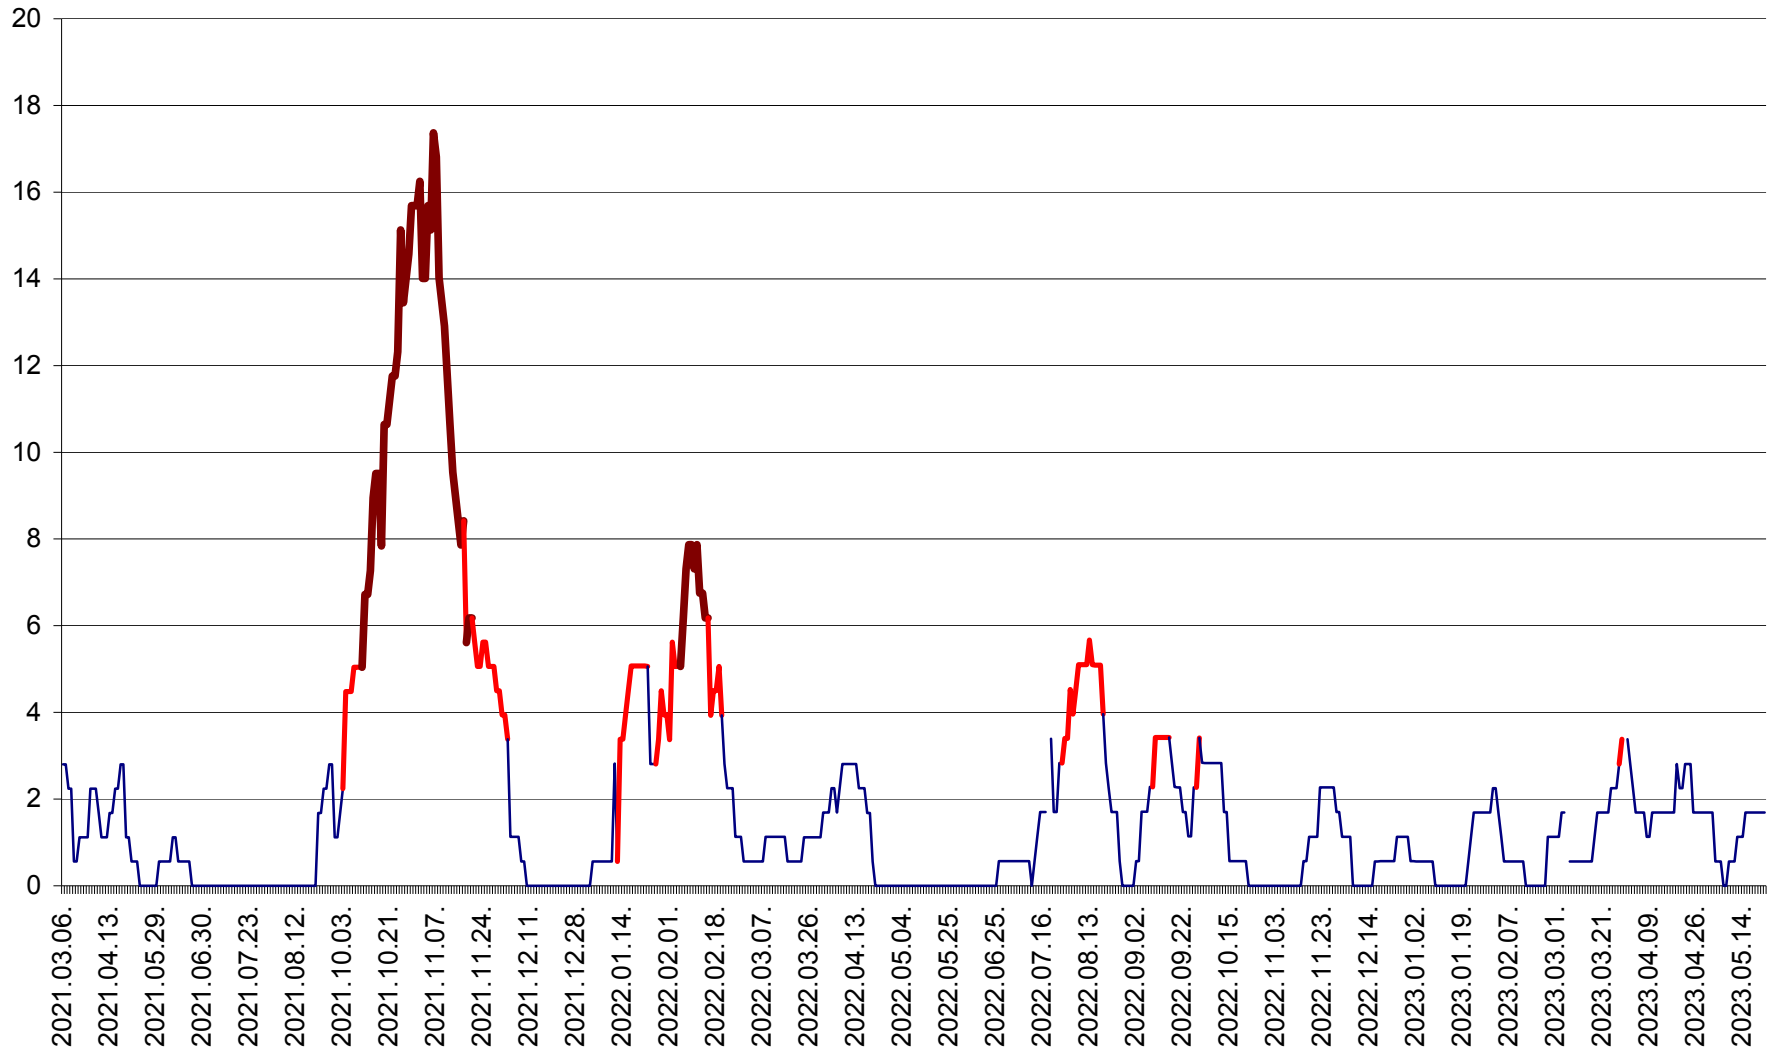

SÂNSIMION - Evolutia incidentei cumulate pe 14 zile la ‰ de locuitori
2021.03.07. - 2023.05.22.

SÂNTIMBRU - Evolutia incidentei cumulate pe 14 zile la ‰ de locuitori
2021.03.07. - 2023.05.22.

SĂRMAȘ - Evolutia incidentei cumulate pe 14 zile la ‰ de locuitori
2021.03.07. - 2023.05.22.

SATU MARE - Evolutia incidentei cumulate pe 14 zile la ‰ de locuitori
2021.03.07. - 2023.05.22.

SECUIENI - Evolutia incidentei cumulate pe 14 zile la ‰ de locuitori
2021.03.07. - 2023.05.22.

SICULENI - Evolutia incidentei cumulate pe 14 zile la % de locuitori
2021.03.07. - 2023.05.22.

ȘIMONEȘTI - Evolutia incidentei cumulate pe 14 zile la ‰ de locuitori
2021.03.07. - 2023.05.22.

SUBCETATE - Evolutia incidentei cumulate pe 14 zile la ‰ de locuitori
2021.03.07. - 2023.05.22.

SUSENI - Evolutia incidentei cumulate pe 14 zile la ‰ de locuitori
2021.03.07. - 2023.05.22.