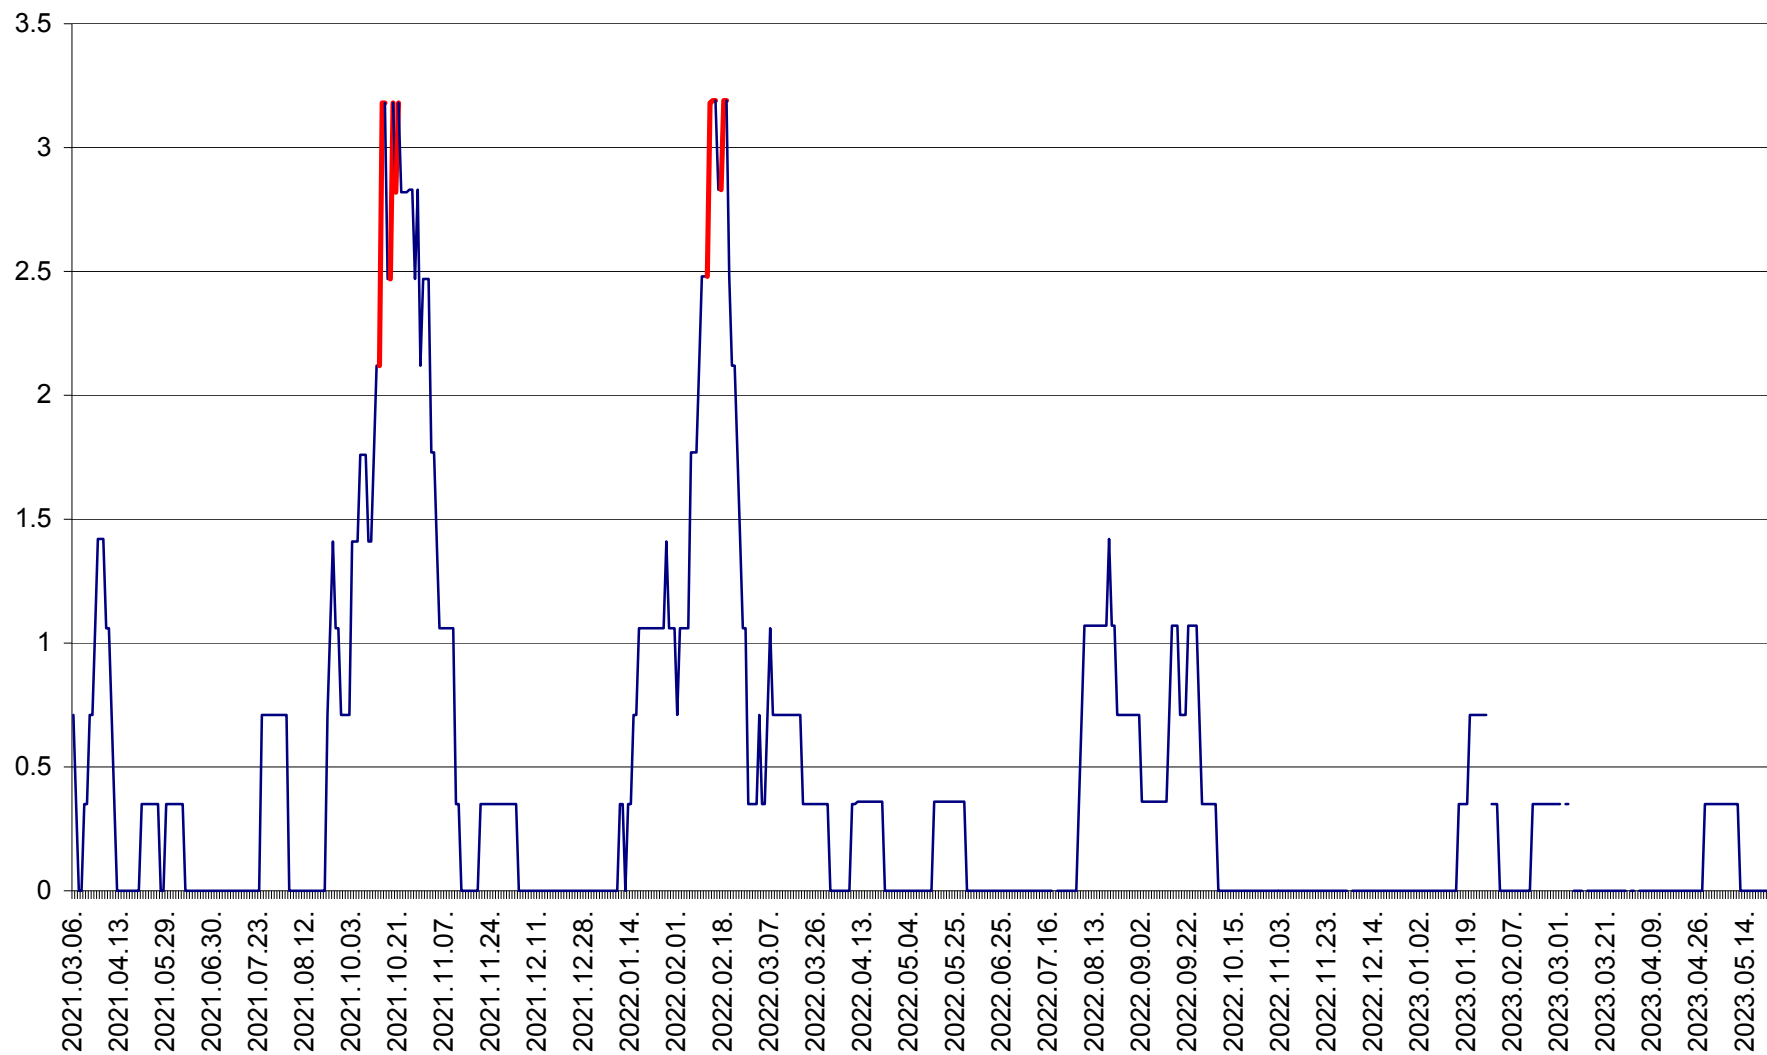

PORUMBENI - Evolutia incidentei cumulate pe 14 zile la ‰ de locuitori
2021.03.07. - 2023.05.22.