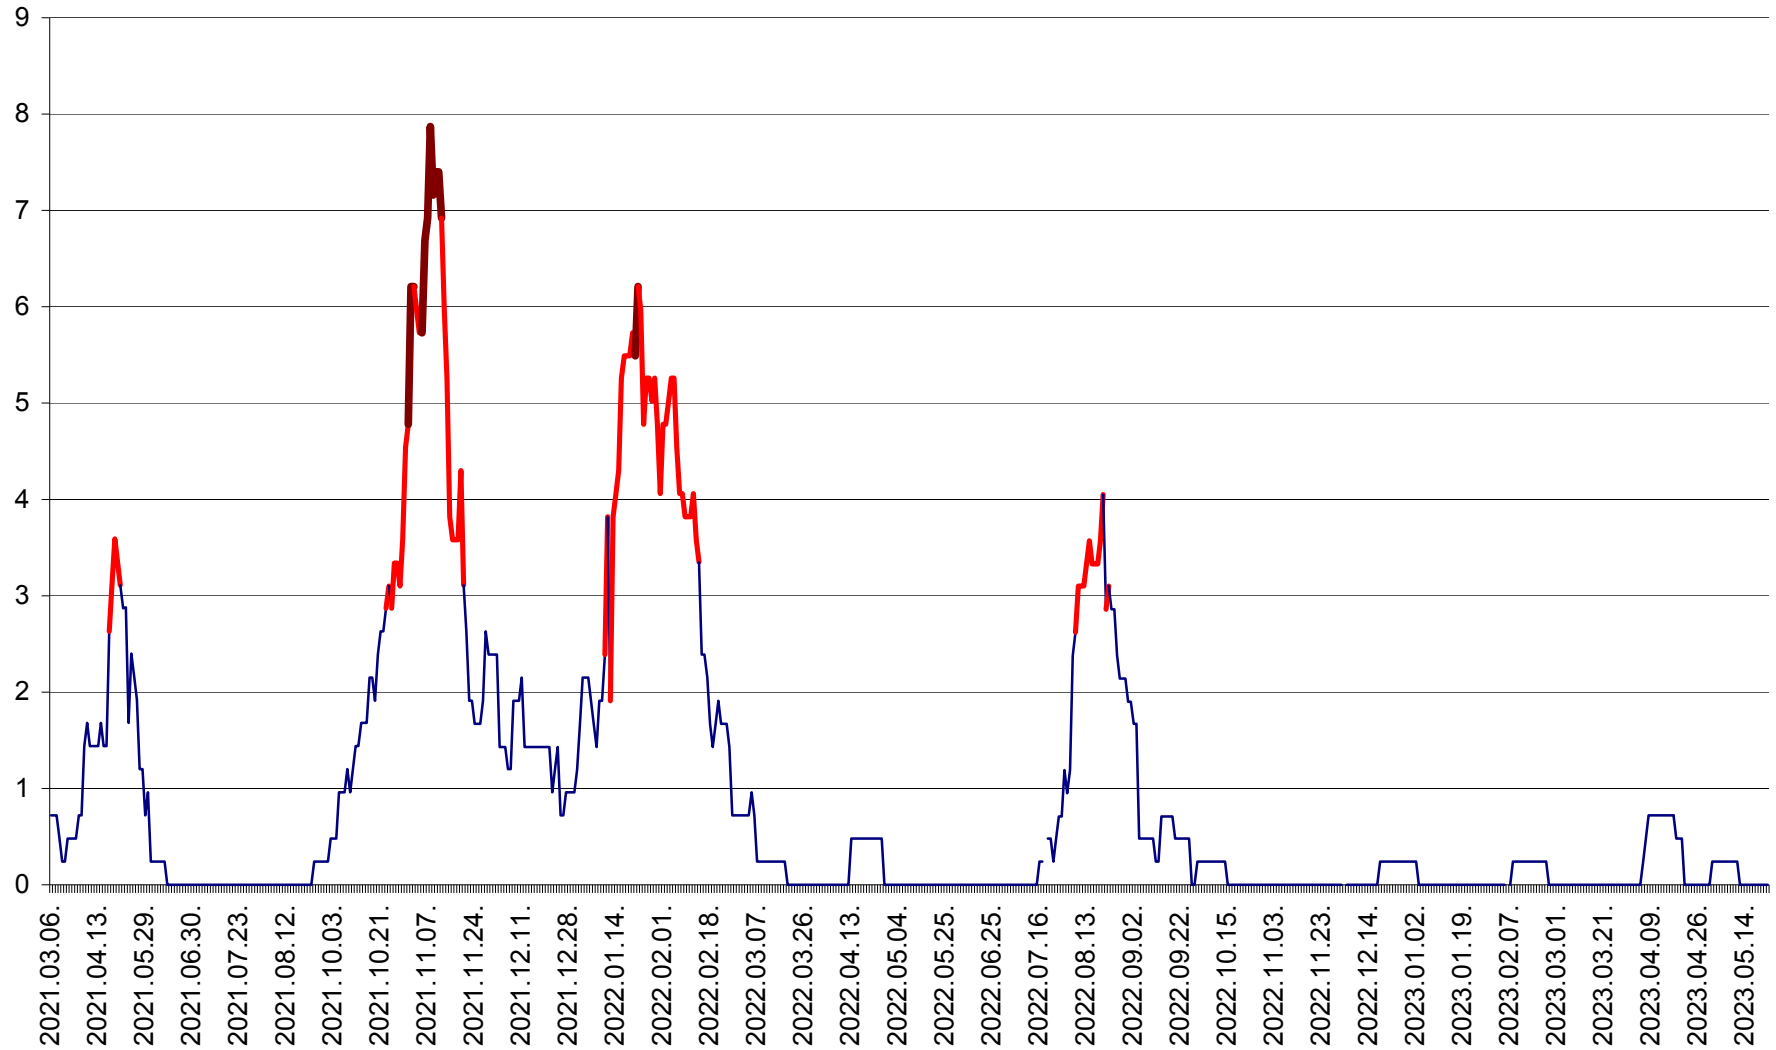

ORAȘ BĂLAN - Evoluția incidenței cumulate pe 14 zile la ‰ de locuitori
2021.03.07. - 2023.05.22.

BILBOR - Evolutia incidentei cumulate pe 14 zile la ‰ de locuitori
2021.03.07. - 2023.05.22.

ORAȘ BORSEC - Evolutia incidentei cumulate pe 14 zile la ‰ de locuitori
2021.03.07. - 2023.05.22.

CORBU - Evolutia incidentei cumulate pe 14 zile la ‰ de locuitori
2021.03.07. - 2023.05.22.

CORUND - Evolutia incidentei cumulate pe 14 zile la ‰ de locuitori
2021.03.07. - 2023.05.22.

COZMENI - Evolutia incidentei cumulate pe 14 zile la ‰ de locuitori
2021.03.07. - 2023.05.22.

ORAȘ CRISTURU SECUIESC - Evolutia incidentei cumulate pe 14 zile la ‰ de locuitori
2021.03.07. - 2023.05.22.

DĂNEȘTI - Evolutia incidentei cumulate pe 14 zile la ‰ de locuitori
2021.03.07. - 2023.05.22.

DÂRJIU - Evolutia incidentei cumulate pe 14 zile la ‰ de locuitori
2021.03.07. - 2023.05.22.

DEALU - Evolutia incidentei cumulate pe 14 zile la ‰ de locuitori
2021.03.07. - 2023.05.22.

DITRĂU - Evolutia incidentei cumulate pe 14 zile la ‰ de locuitori
2021.03.07. - 2023.05.22.