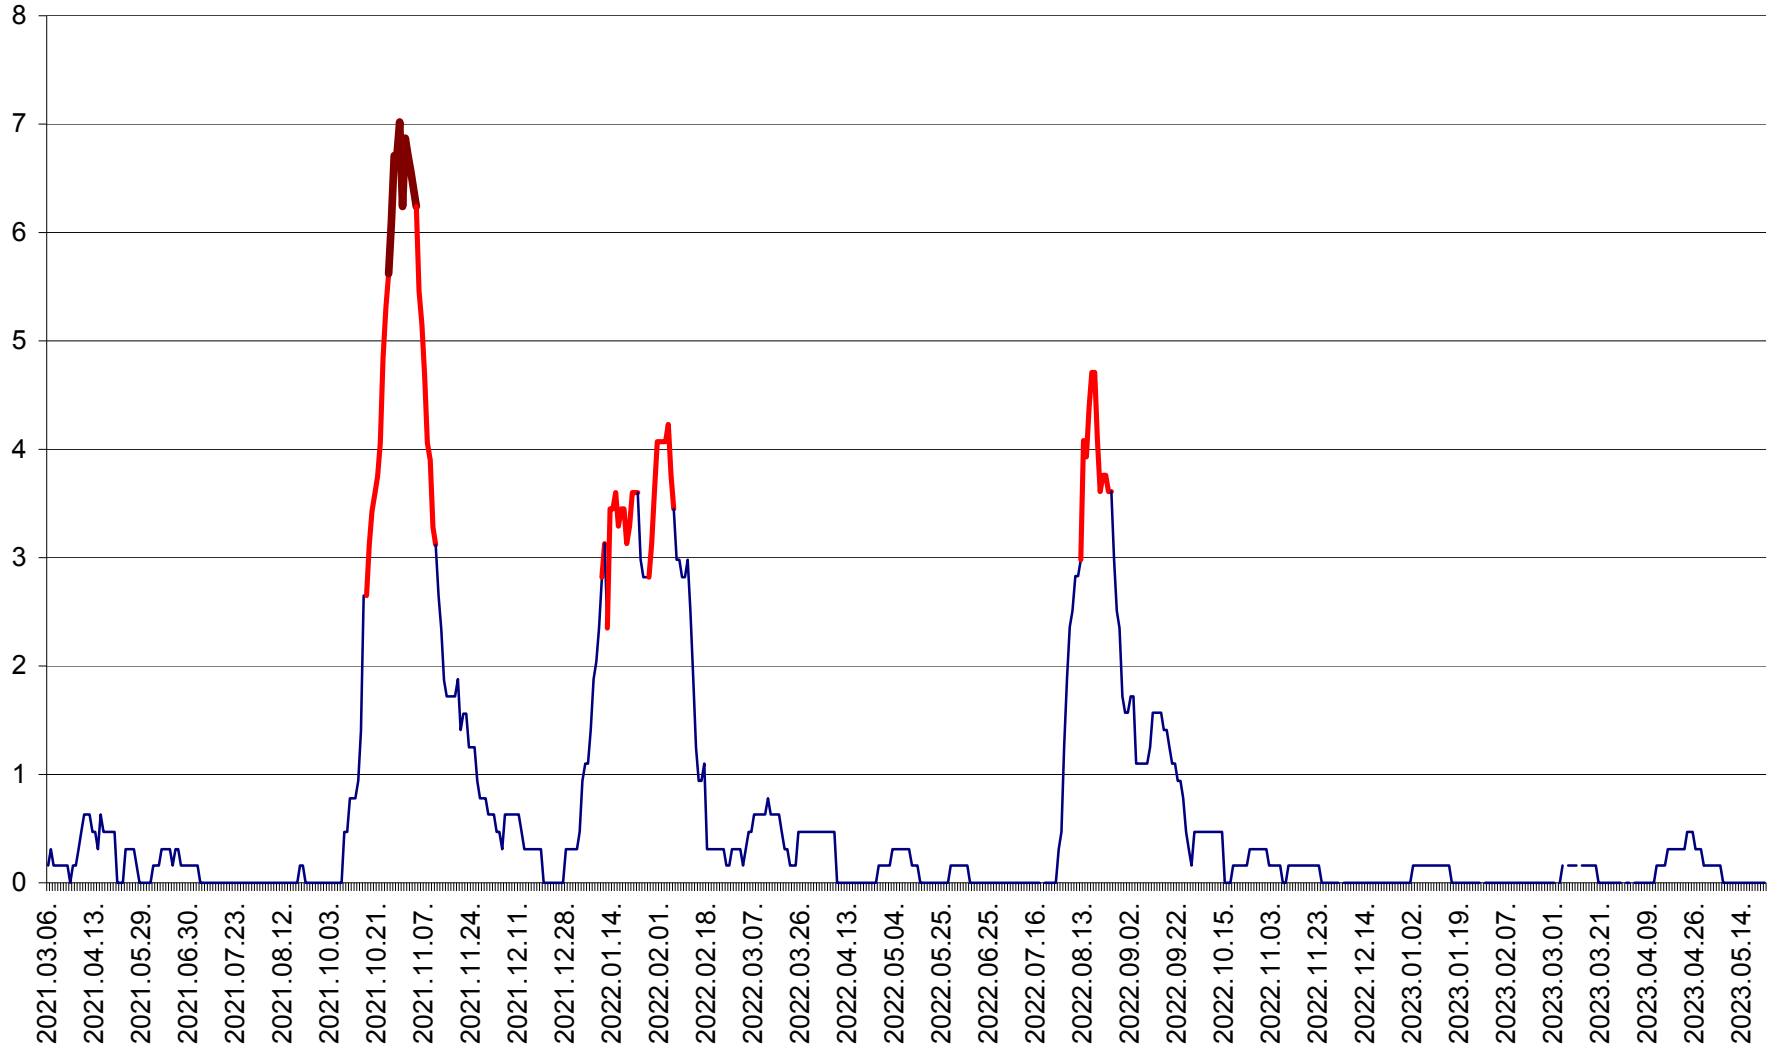

PLĂIEȘII DE JOS - Evoluția incidenței cumulate pe 14 zile la ‰ de locuitori
2021.03.07. - 2023.05.22.

PORUMBENI - Evolutia incidentei cumulate pe 14 zile la ‰ de locuitori
2021.03.07. - 2023.05.22.

PRAID - Evolutia incidentei cumulate pe 14 zile la ‰ de locuitori
2021.03.07. - 2023.05.22.

RACU - Evolutia incidentei cumulate pe 14 zile la ‰ de locuitori
2021.03.07. - 2023.05.22.

REMETEA - Evolutia incidentei cumulate pe 14 zile la % de locuitori
2021.03.07. - 2023.05.22.

SĂCEL - Evolutia incidentei cumulate pe 14 zile la ‰ de locuitori
2021.03.07. - 2023.05.22.