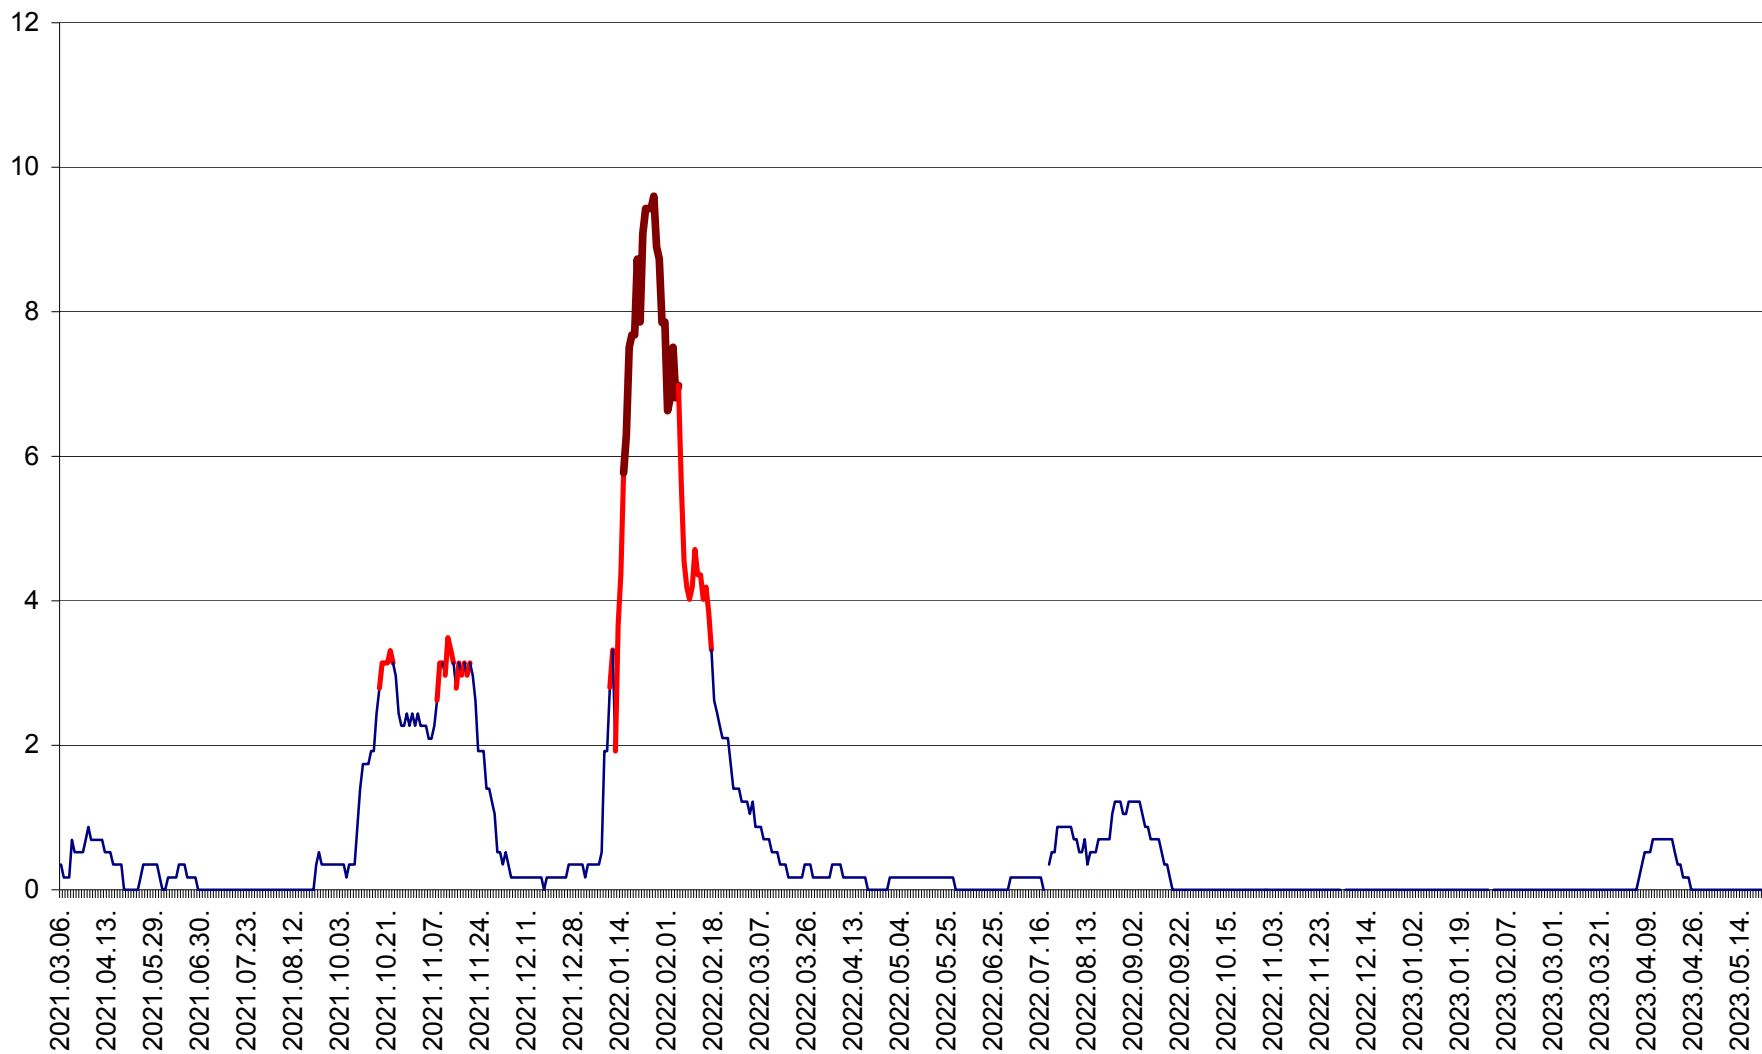

DÂRJIU - Evolutia incidentei cumulate pe 14 zile la ‰ de locuitori
2021.03.07. - 2023.05.22.

DEALU - Evolutia incidentei cumulate pe 14 zile la ‰ de locuitori
2021.03.07. - 2023.05.22.

DITRĂU - Evolutia incidentei cumulate pe 14 zile la ‰ de locuitori
2021.03.07. - 2023.05.22.

FELICENI - Evolutia incidentei cumulate pe 14 zile la ‰ de locuitori
2021.03.07. - 2023.05.22.

FRUMOASA - Evolutia incidentei cumulate pe 14 zile la ‰ de locuitori
2021.03.07. - 2023.05.22.

GĂLĂUȚAȘ - Evoluția incidenței cumulate pe 14 zile la ‰ de locuitori
2021.03.07. - 2023.05.22.

MUNICIPIUL GHEORGHENI - Evolutia incidentei cumulate pe 14 zile la % de locuitori
2021.03.07. - 2023.05.22.

JOSENI - Evolutia incidentei cumulate pe 14 zile la ‰ de locuitori
2021.03.07. - 2023.05.22.

LĂZAREA - Evolutia incidentei cumulate pe 14 zile la % de locuitori
2021.03.07. - 2023.05.22.

LELICENI - Evolutia incidentei cumulate pe 14 zile la % de locuitori
2021.03.07. - 2023.05.22.

LUETA - Evolutia incidentei cumulate pe 14 zile la ‰ de locuitori
2021.03.07. - 2023.05.22.

LUNCA DE JOS - Evolutia incidentei cumulate pe 14 zile la ‰ de locuitori
2021.03.07. - 2023.05.22.