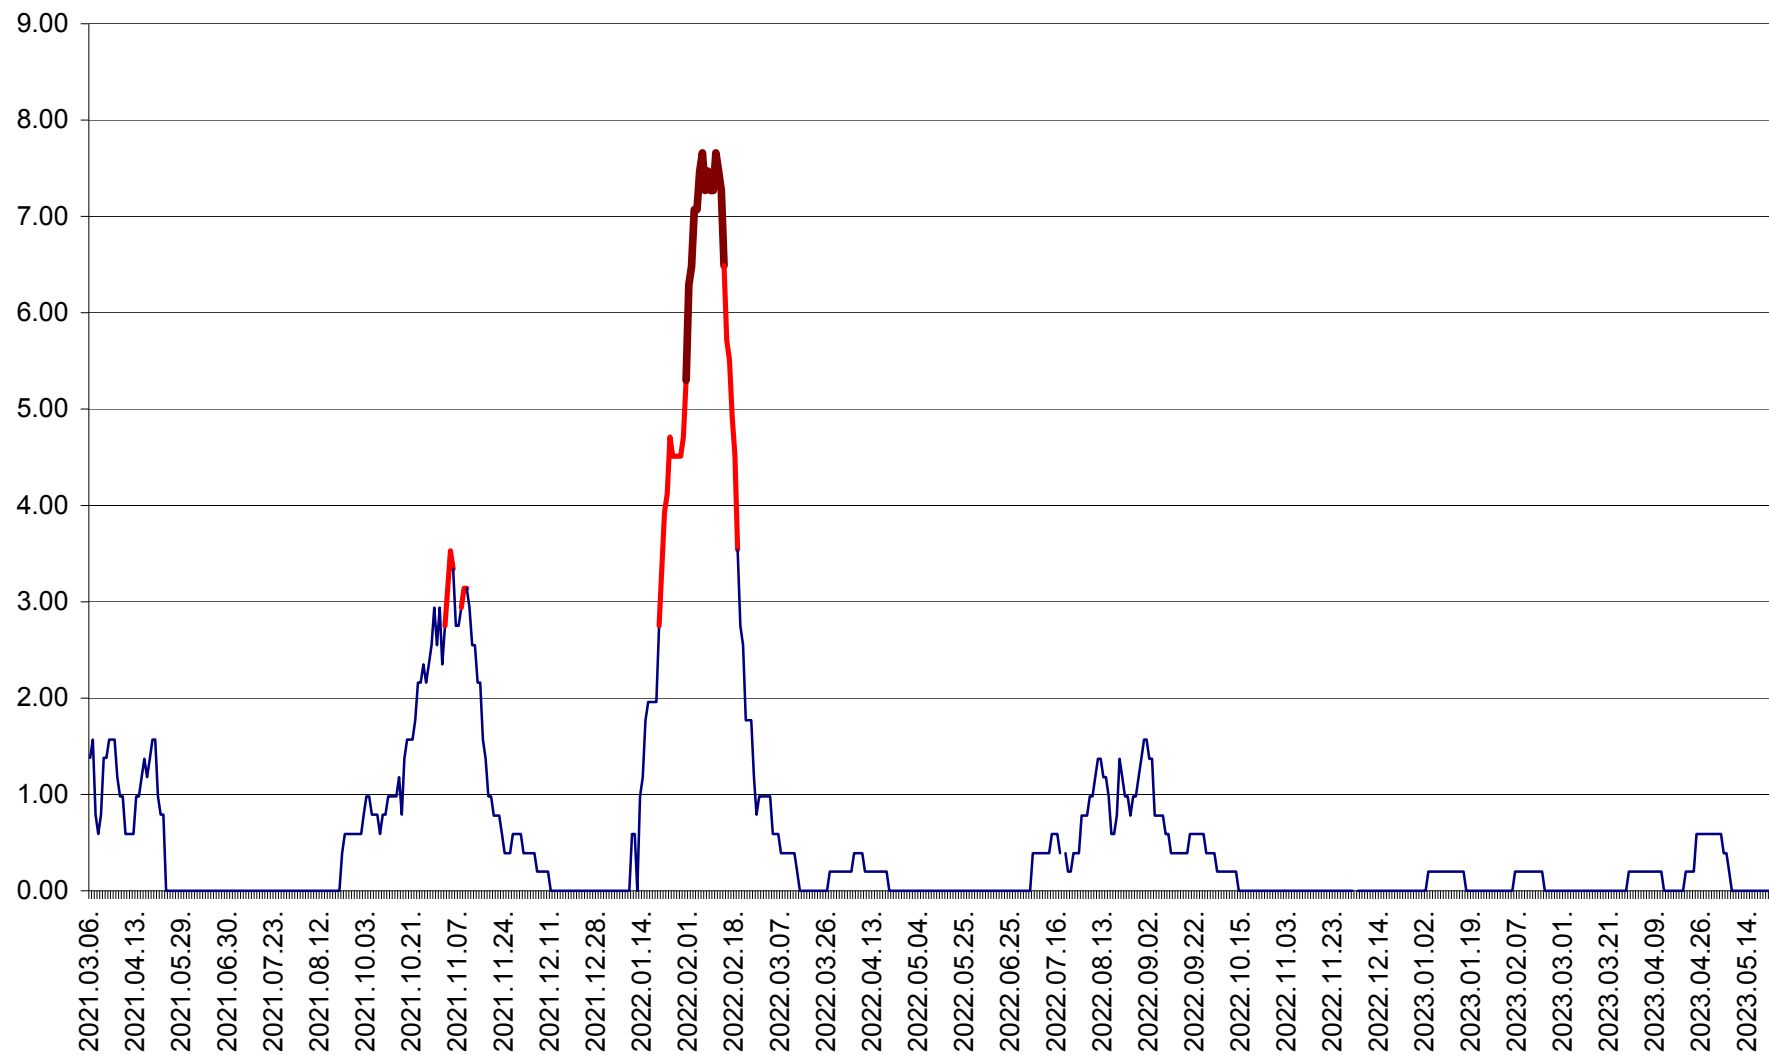

ORAȘ BĂLAN - Evoluția incidenței cumulate pe 14 zile la ‰ de locuitori
2021.03.07. - 2023.05.22.

BILBOR - Evolutia incidentei cumulate pe 14 zile la ‰ de locuitori
2021.03.07. - 2023.05.22.

ORAȘ BORSEC - Evolutia incidentei cumulate pe 14 zile la ‰ de locuitori
2021.03.07. - 2023.05.22.

BRĂDEȘTI - Evoluția incidenței cumulate pe 14 zile la ‰ de locuitori
2021.03.07. - 2023.05.22.

CĂPÂLNIȚA - Evolutia incidentei cumulate pe 14 zile la ‰ de locuitori
2021.03.07. - 2023.05.22.

CÂRȚA - Evolutia incidentei cumulate pe 14 zile la ‰ de locuitori
2021.03.07. - 2023.05.22.

CICEU - Evolutia incidentei cumulate pe 14 zile la ‰ de locuitori
2021.03.07. - 2023.05.22.

CIUCSÂNGEORGIU - Evolutia incidentei cumulate pe 14 zile la ‰ de locuitori
2021.03.07. - 2023.05.22.

CIUMANI - Evolutia incidentei cumulate pe 14 zile la ‰ de locuitori
2021.03.07. - 2023.05.22.

CORBU - Evolutia incidentei cumulate pe 14 zile la ‰ de locuitori
2021.03.07. - 2023.05.22.

CORUND - Evolutia incidentei cumulate pe 14 zile la ‰ de locuitori
2021.03.07. - 2023.05.22.

COZMENI - Evolutia incidentei cumulate pe 14 zile la ‰ de locuitori
2021.03.07. - 2023.05.22.