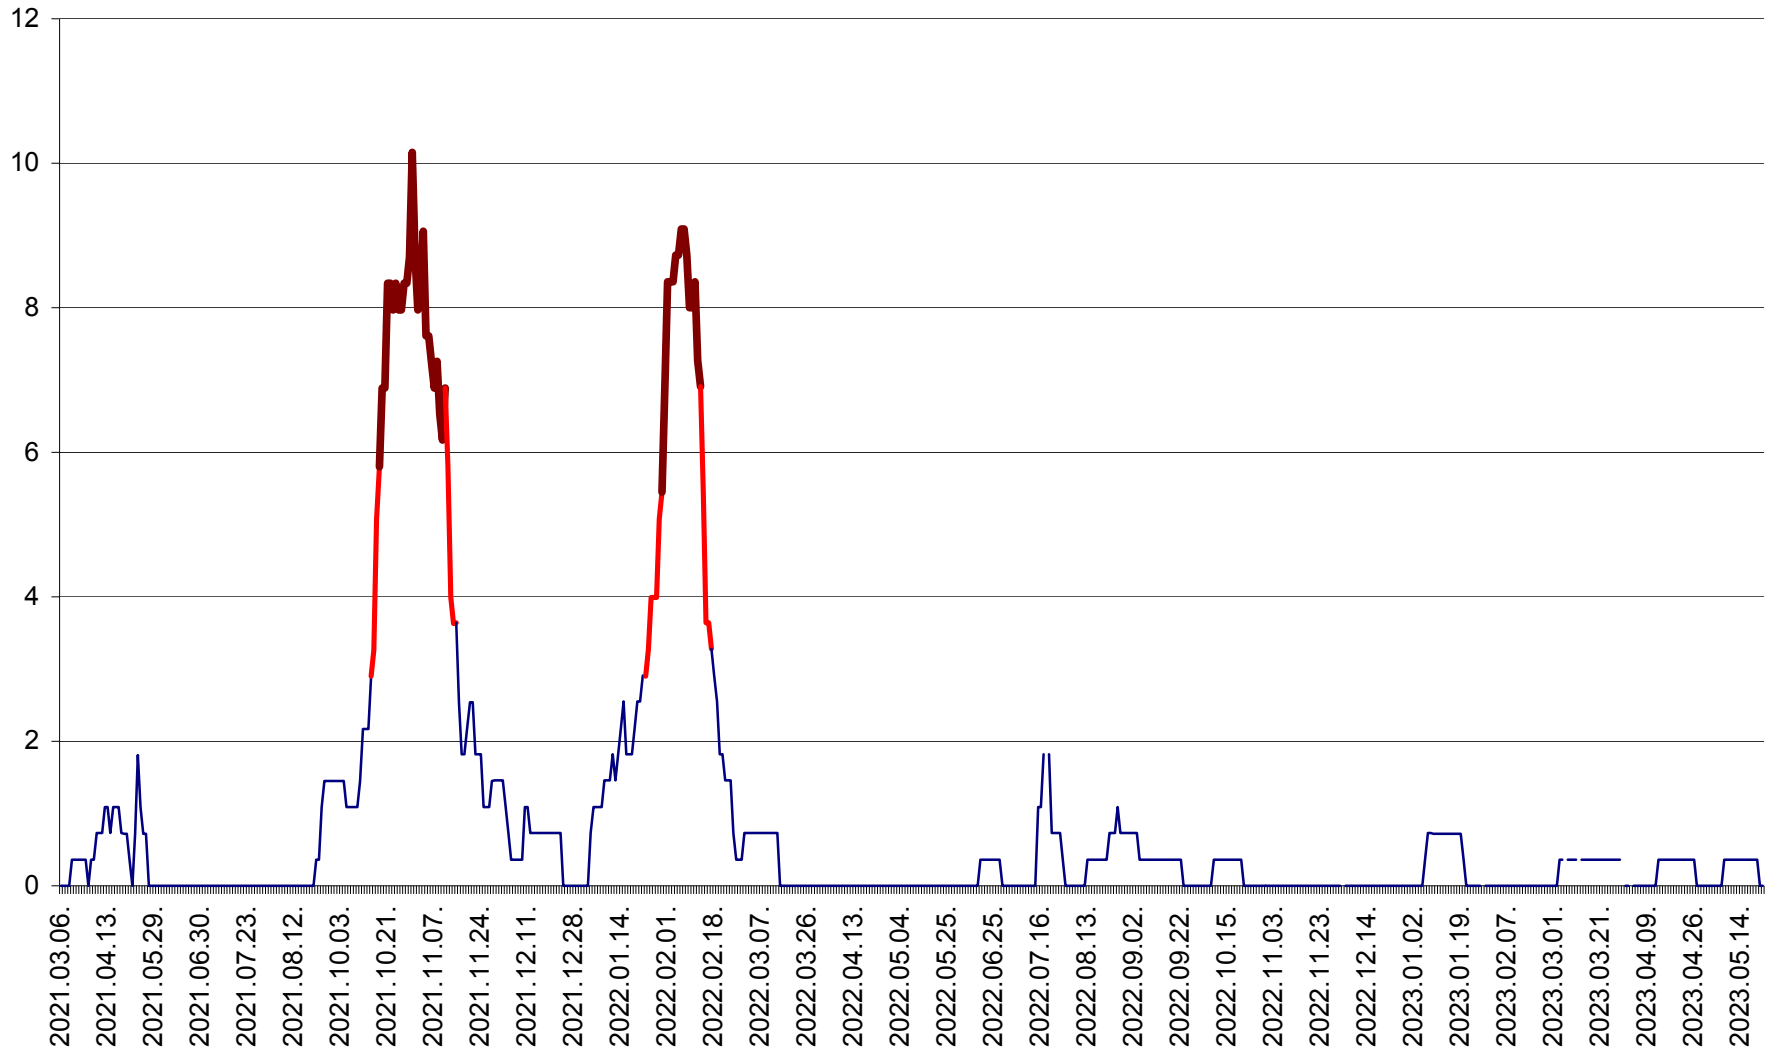

MĂRTINIȘ - Evolutia incidentei cumulate pe 14 zile la % de locuitori
2021.03.07. - 2023.05.22.

MEREȘTI - Evolutia incidentei cumulate pe 14 zile la ‰ de locuitori
2021.03.07. - 2023.05.22.

MUNICIPIUL MIERCUREA-CIUC - Evolutia incidentei cumulate pe 14 zile la ‰ de locuitori
2021.03.07. - 2023.05.22.

MIHĂILENI - Evolutia incidentei cumulate pe 14 zile la ‰ de locuitori
2021.03.07. - 2023.05.22.

MUGENI - Evolutia incidentei cumulate pe 14 zile la ‰ de locuitori
2021.03.07. - 2023.05.22.

OCLAND - Evolutia incidentei cumulate pe 14 zile la ‰ de locuitori
2021.03.07. - 2023.05.22.