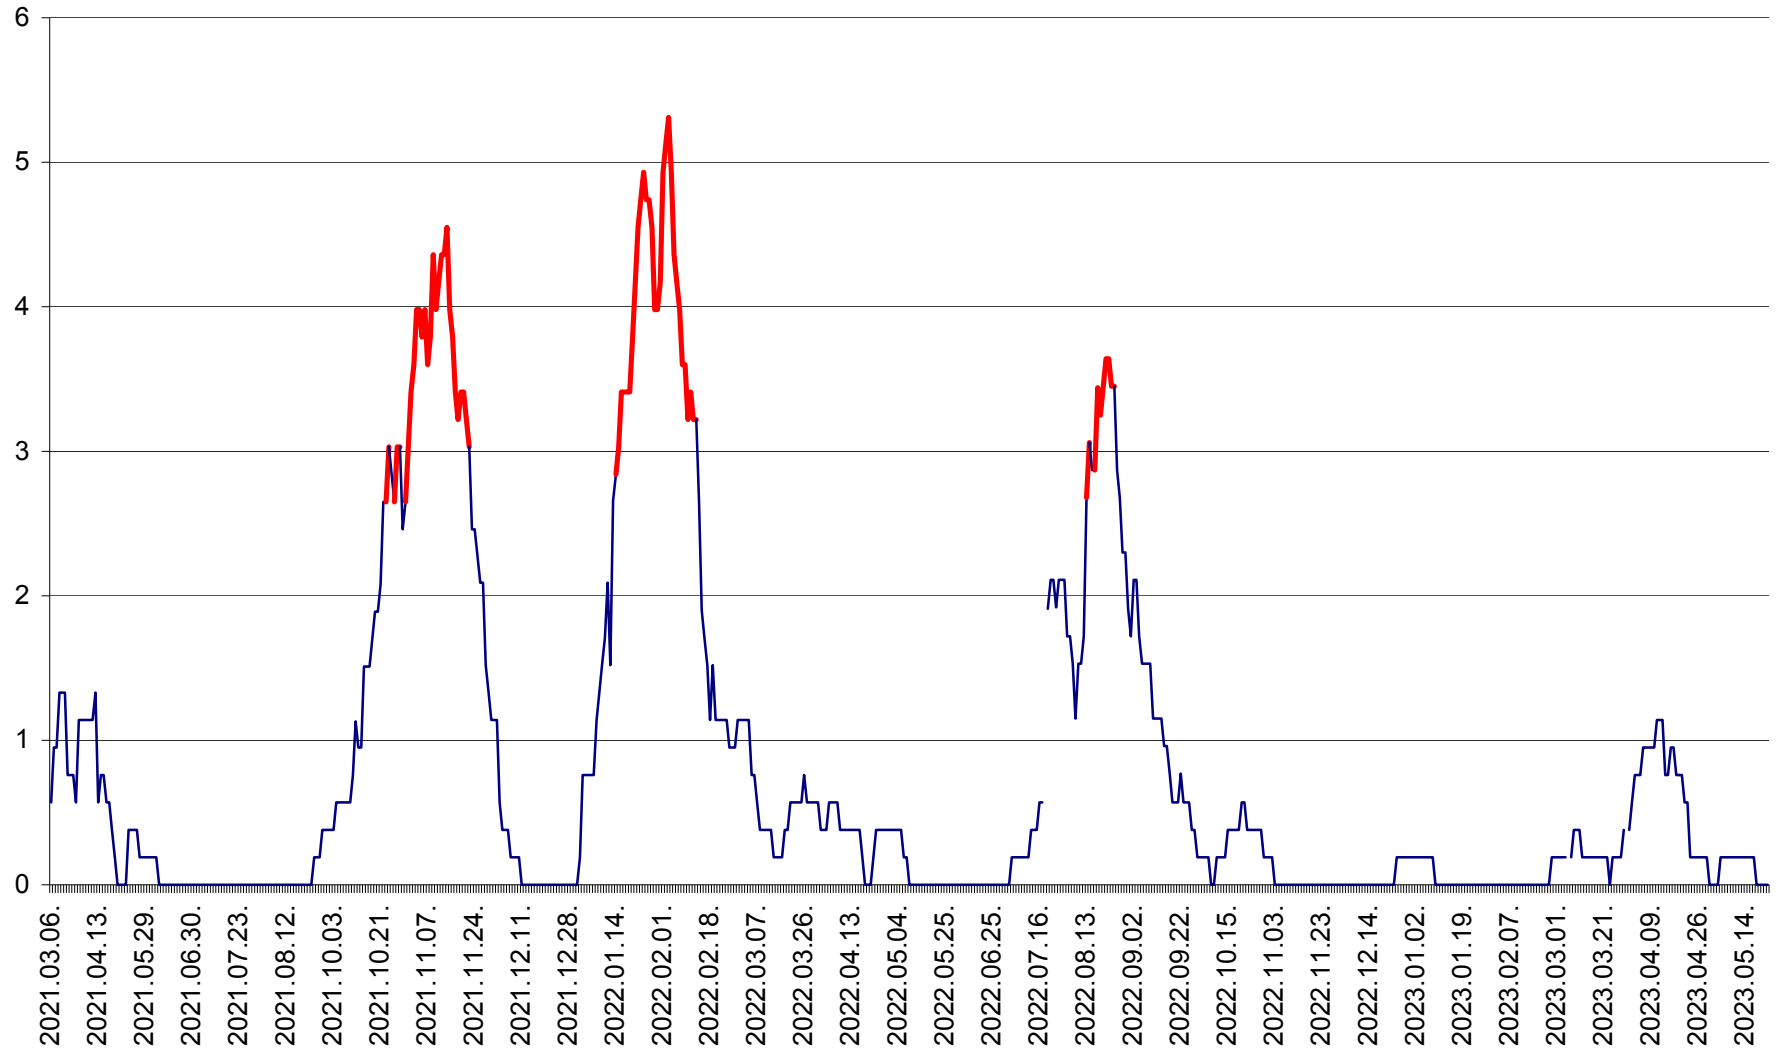

SÂNSIMION - Evolutia incidentei cumulate pe 14 zile la ‰ de locuitori
2021.03.07. - 2023.05.22.

SÂNTIMBRU - Evolutia incidentei cumulate pe 14 zile la ‰ de locuitori
2021.03.07. - 2023.05.22.

SĂRMAȘ - Evolutia incidentei cumulate pe 14 zile la ‰ de locuitori
2021.03.07. - 2023.05.22.

SATU MARE - Evolutia incidentei cumulate pe 14 zile la ‰ de locuitori
2021.03.07. - 2023.05.22.

SECUIENI - Evolutia incidentei cumulate pe 14 zile la ‰ de locuitori
2021.03.07. - 2023.05.22.

SICULENI - Evolutia incidentei cumulate pe 14 zile la % de locuitori
2021.03.07. - 2023.05.22.

ȘIMONEȘTI - Evolutia incidentei cumulate pe 14 zile la ‰ de locuitori
2021.03.07. - 2023.05.22.

SUBCETATE - Evolutia incidentei cumulate pe 14 zile la ‰ de locuitori
2021.03.07. - 2023.05.22.

SUSENI - Evolutia incidentei cumulate pe 14 zile la ‰ de locuitori
2021.03.07. - 2023.05.22.