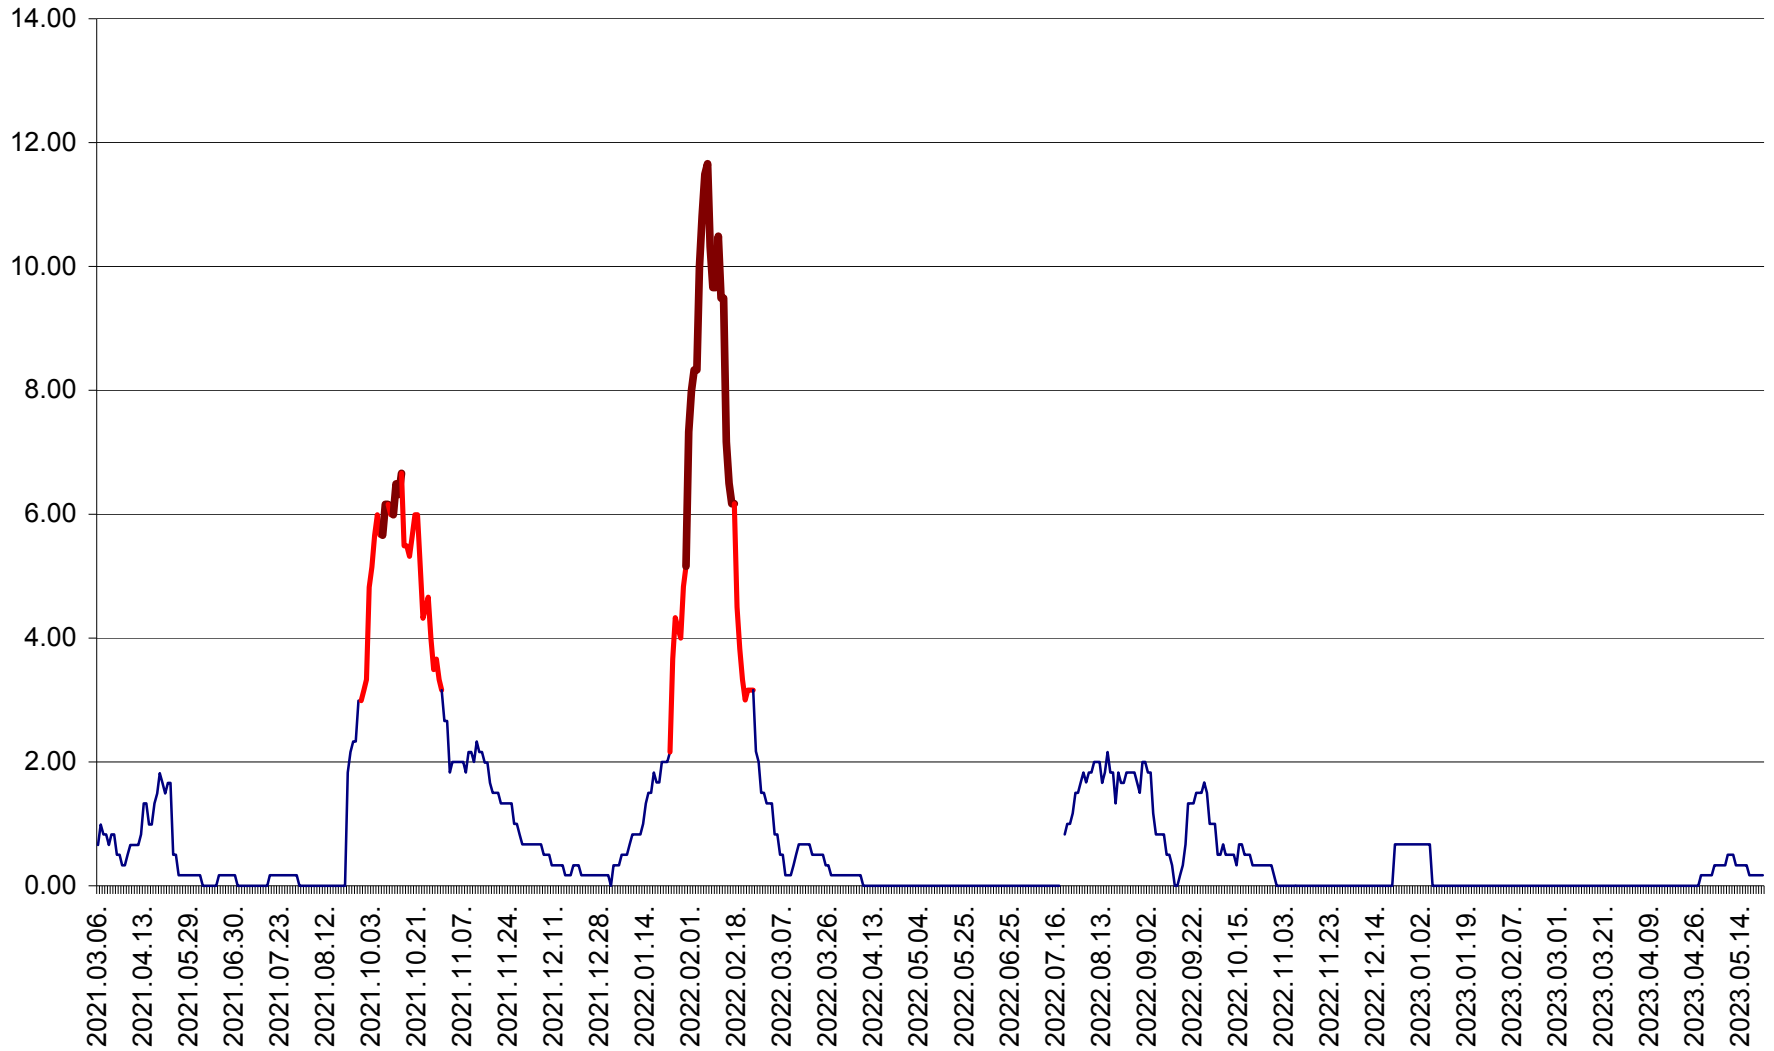

TUȘNAD - Evolutia incidentei cumulate pe 14 zile la ‰ de locuitori
2021.03.07. - 2023.05.22.

ULIEȘ - Evoluția incidenței cumulate pe 14 zile la ‰ de locuitori
2021.03.07. - 2023.05.22.

VĂRȘAG - Evolutia incidentei cumulate pe 14 zile la ‰ de locuitori
2021.03.07. - 2023.05.22.

ORAȘ VLĂHIȚA - Evolutia incidentei cumulate pe 14 zile la ‰ de locuitori
2021.03.07. - 2023.05.22.

VOȘLĂBENI - Evolutia incidentei cumulate pe 14 zile la ‰ de locuitori
2021.03.07. - 2023.05.22.

ZETEA - Evolutia incidentei cumulate pe 14 zile la ‰ de locuitori
2021.03.07. - 2023.05.22.