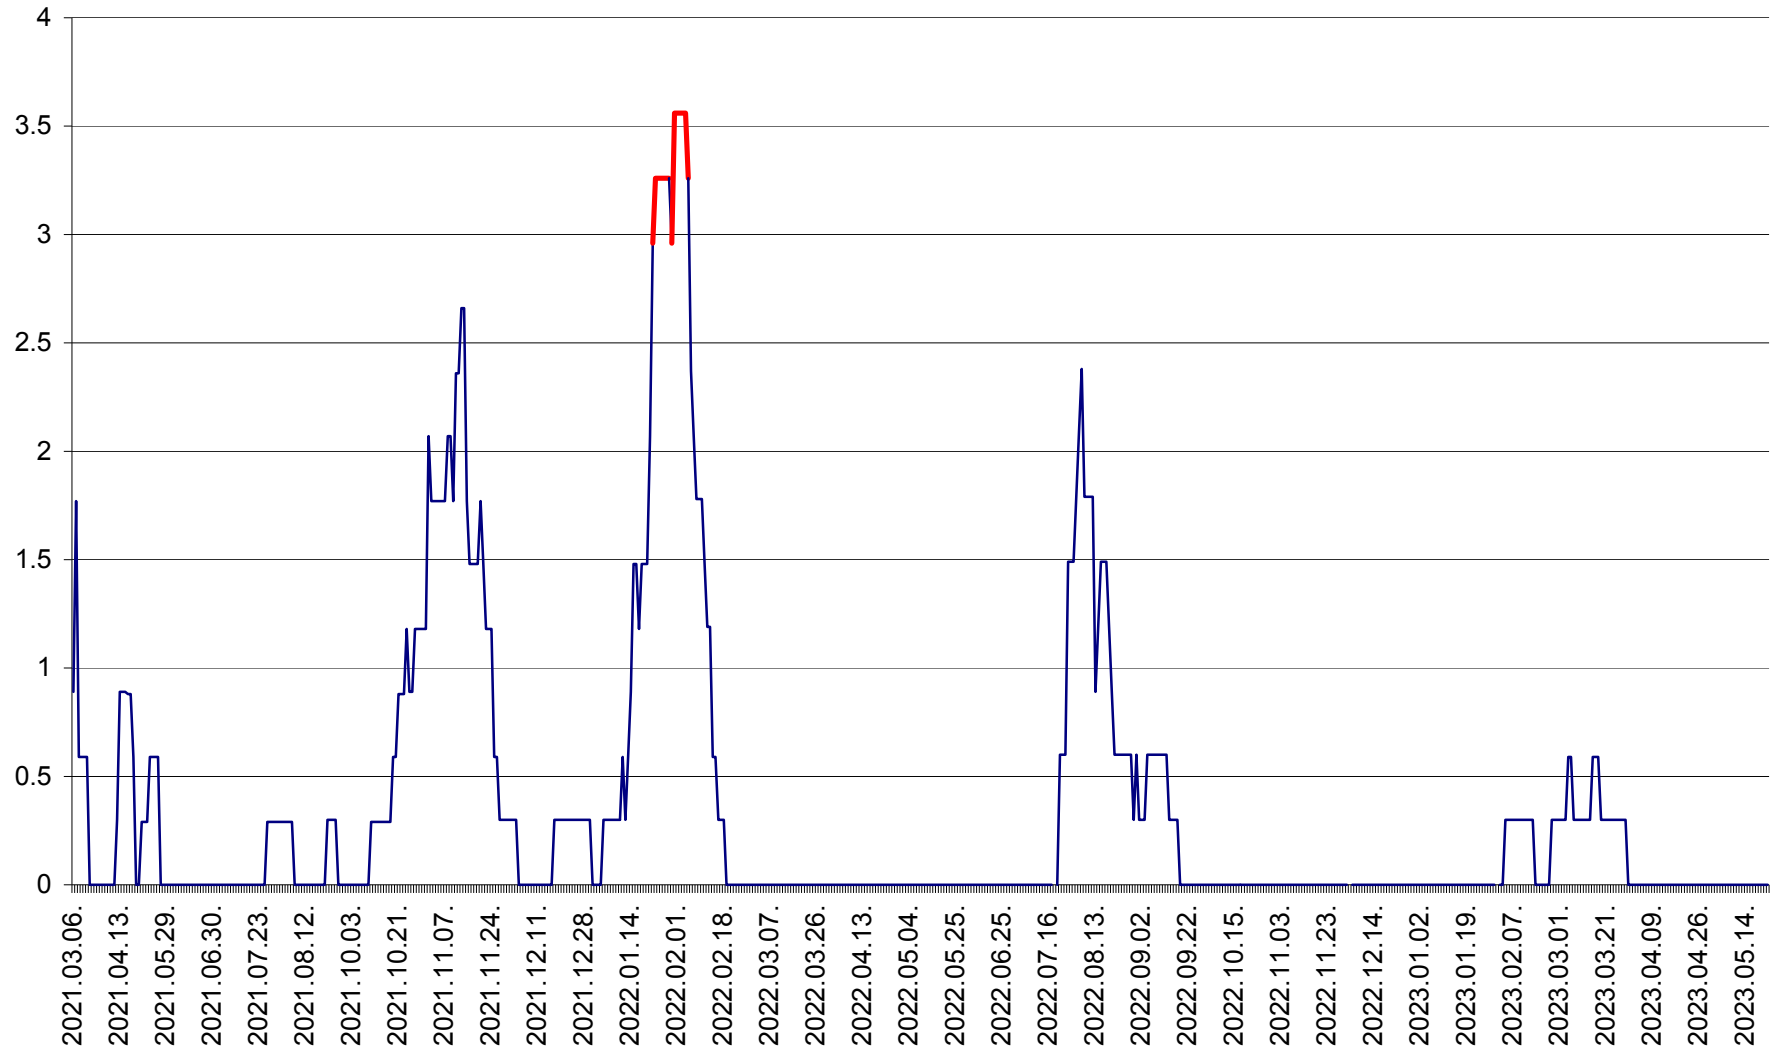

MUNICIPIUL GHEORGHENI - Evolutia incidentei cumulate pe 14 zile la % de locuitori
2021.03.07. - 2023.05.22.

JOSENI - Evolutia incidentei cumulate pe 14 zile la ‰ de locuitori
2021.03.07. - 2023.05.22.

LĂZAREA - Evolutia incidentei cumulate pe 14 zile la % de locuitori
2021.03.07. - 2023.05.22.

LELICENI - Evolutia incidentei cumulate pe 14 zile la % de locuitori
2021.03.07. - 2023.05.22.

LUETA - Evolutia incidentei cumulate pe 14 zile la ‰ de locuitori
2021.03.07. - 2023.05.22.

LUNCA DE JOS - Evolutia incidentei cumulate pe 14 zile la ‰ de locuitori
2021.03.07. - 2023.05.22.

LUNCA DE SUS - Evolutia incidentei cumulate pe 14 zile la ‰ de locuitori
2021.03.07. - 2023.05.22.

LUPENI - Evolutia incidentei cumulate pe 14 zile la ‰ de locuitori
2021.03.07. - 2023.05.22.

MĂDĂRAȘ - Evolutia incidentei cumulate pe 14 zile la ‰ de locuitori
2021.03.07. - 2023.05.22.