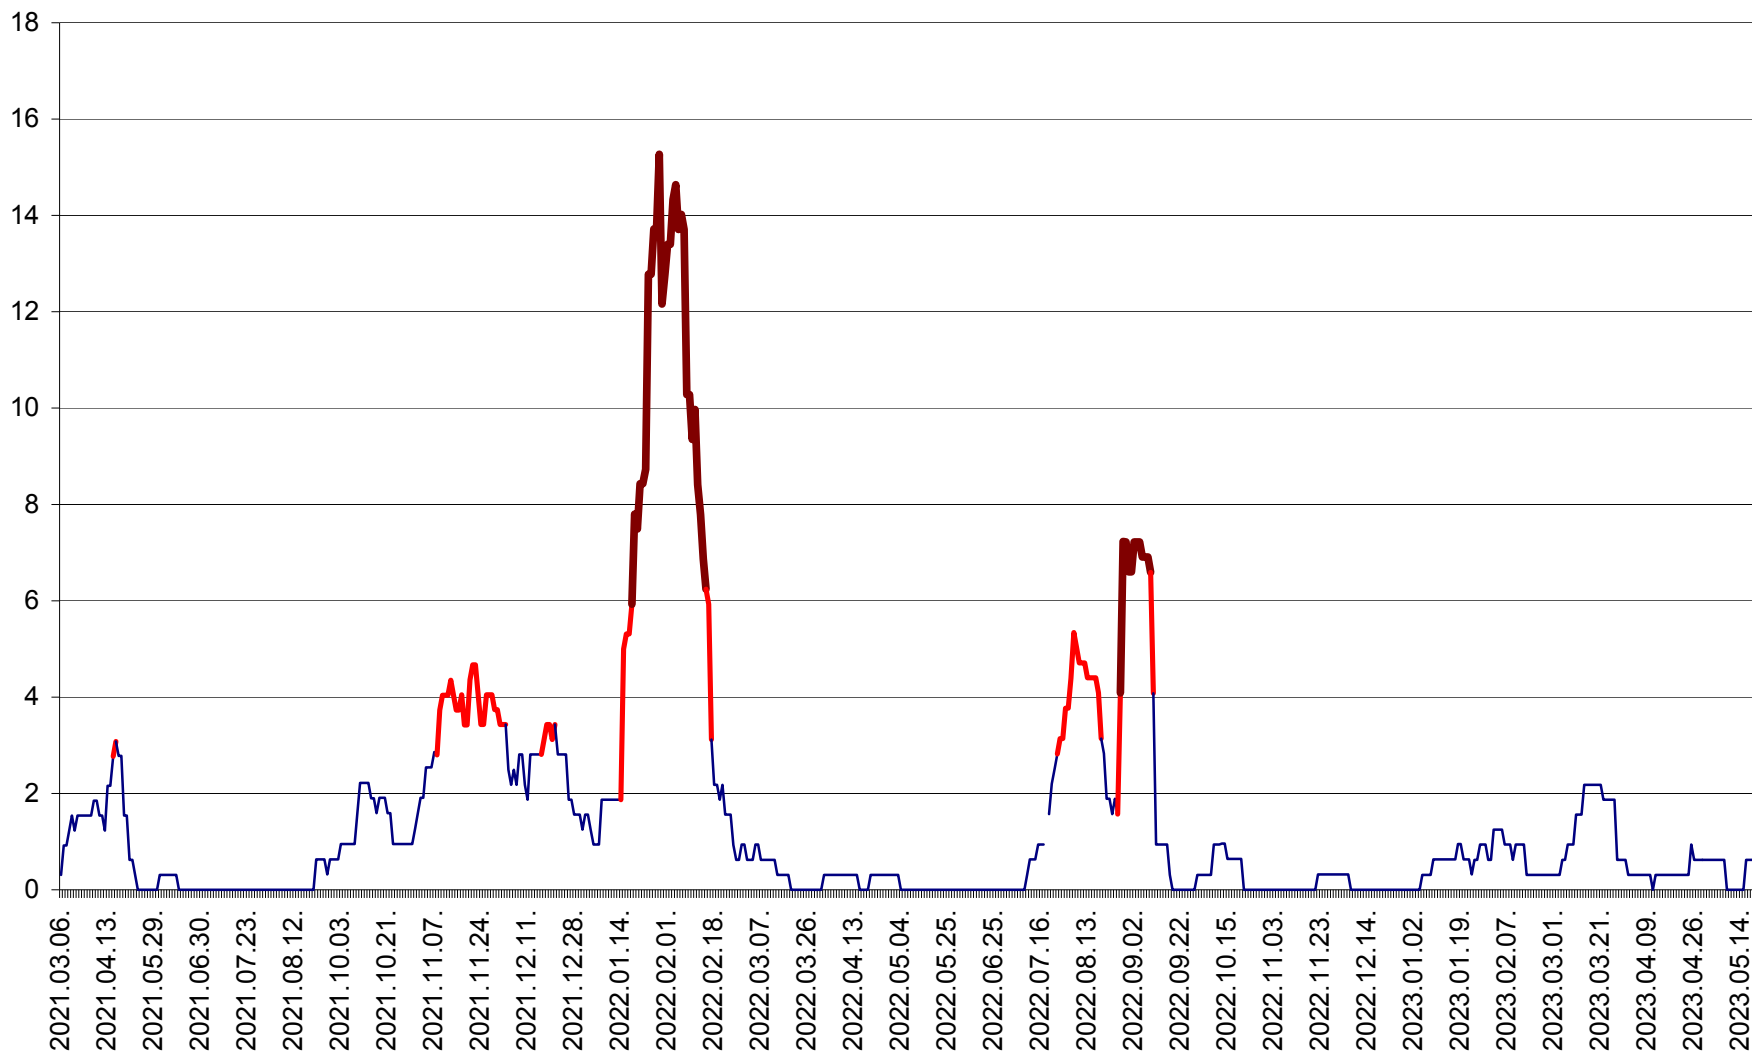

TUȘNAD - Evolutia incidentei cumulate pe 14 zile la ‰ de locuitori
2021.03.07. - 2023.05.22.