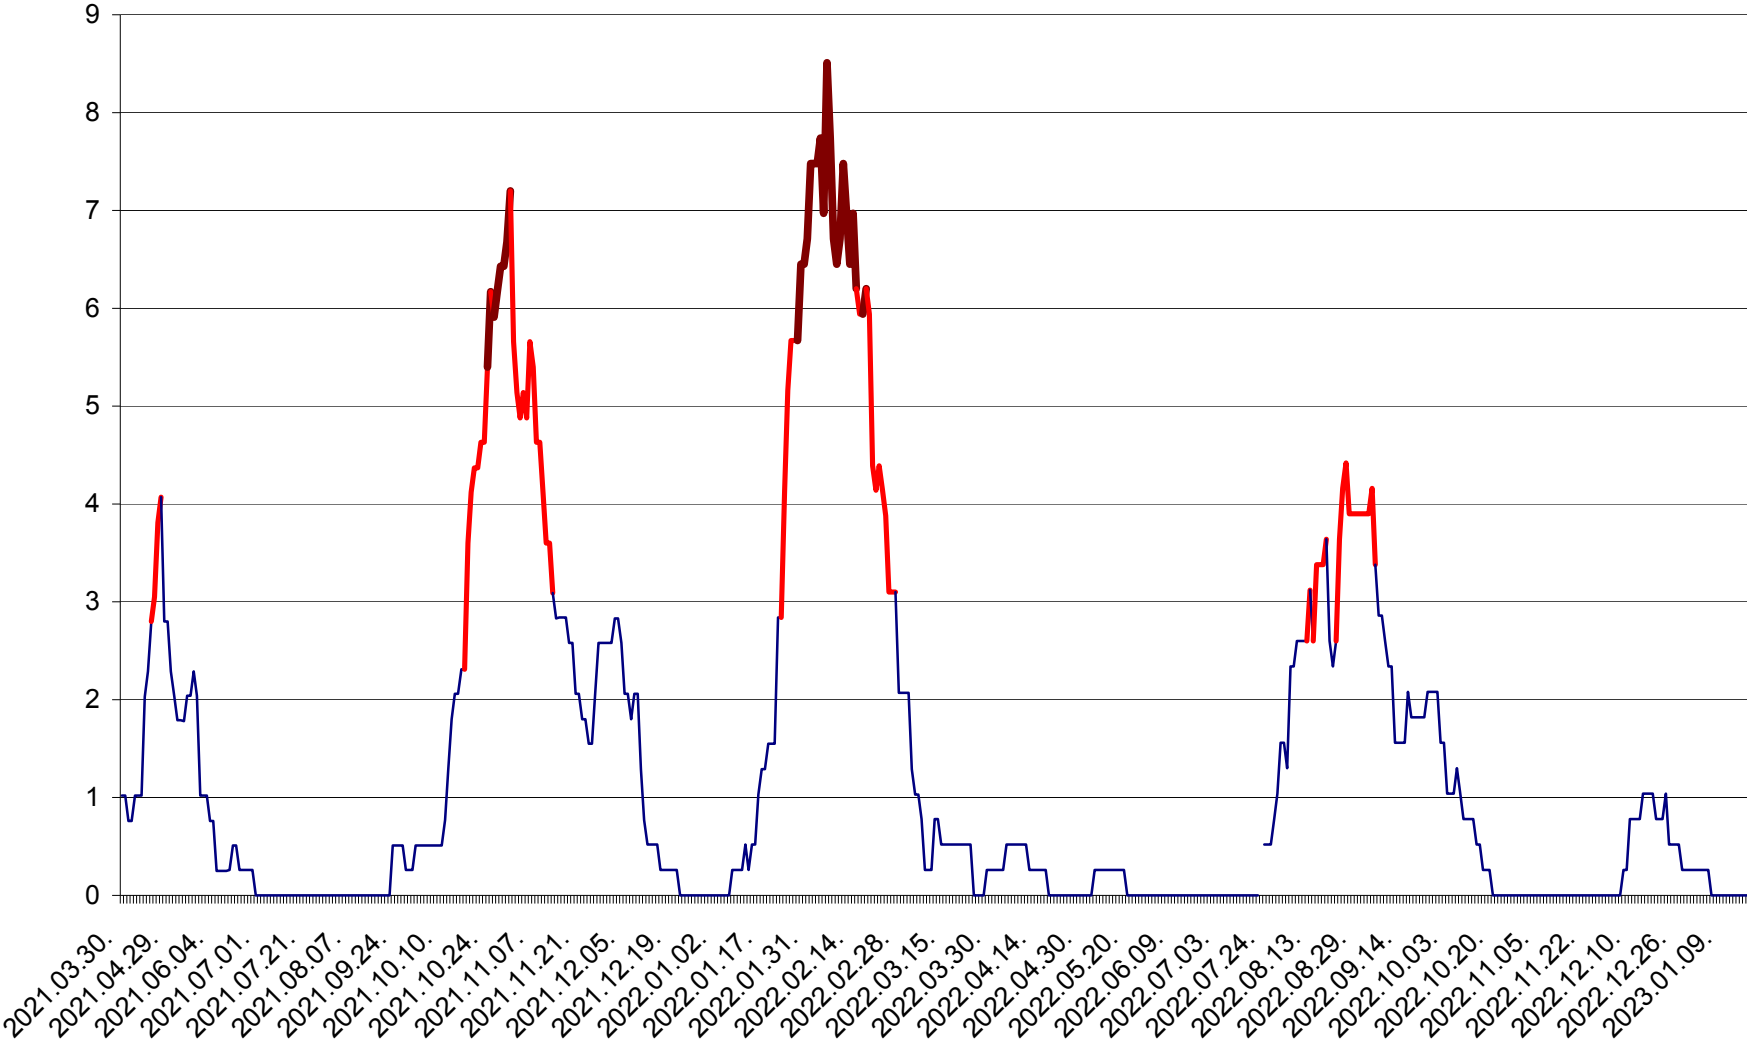

SÂNSIMION - Evolutia incidentei cumulate pe 14 zile la ‰ de locuitori
2021.04.01. - 2023.01.17.

SÂNTIMBRU - Evolutia incidentei cumulate pe 14 zile la ‰ de locuitori
2021.04.01. - 2023.01.17.

SĂRMAȘ - Evolutia incidentei cumulate pe 14 zile la ‰ de locuitori
2021.04.01. - 2023.01.17.

SATU MARE - Evolutia incidentei cumulate pe 14 zile la ‰ de locuitori
2021.04.01. - 2023.01.17.

SECUIENI - Evolutia incidentei cumulate pe 14 zile la ‰ de locuitori
2021.04.01. - 2023.01.17.

SICULENI - Evolutia incidentei cumulate pe 14 zile la ‰ de locuitori
2021.04.01. - 2023.01.17.

ȘIMONEȘTI - Evolutia incidentei cumulate pe 14 zile la ‰ de locuitori
2021.04.01. - 2023.01.17.

SUBCETATE - Evolutia incidentei cumulate pe 14 zile la ‰ de locuitori
2021.04.01. - 2023.01.17.

SUSENI - Evolutia incidentei cumulate pe 14 zile la ‰ de locuitori
2021.04.01. - 2023.01.17.