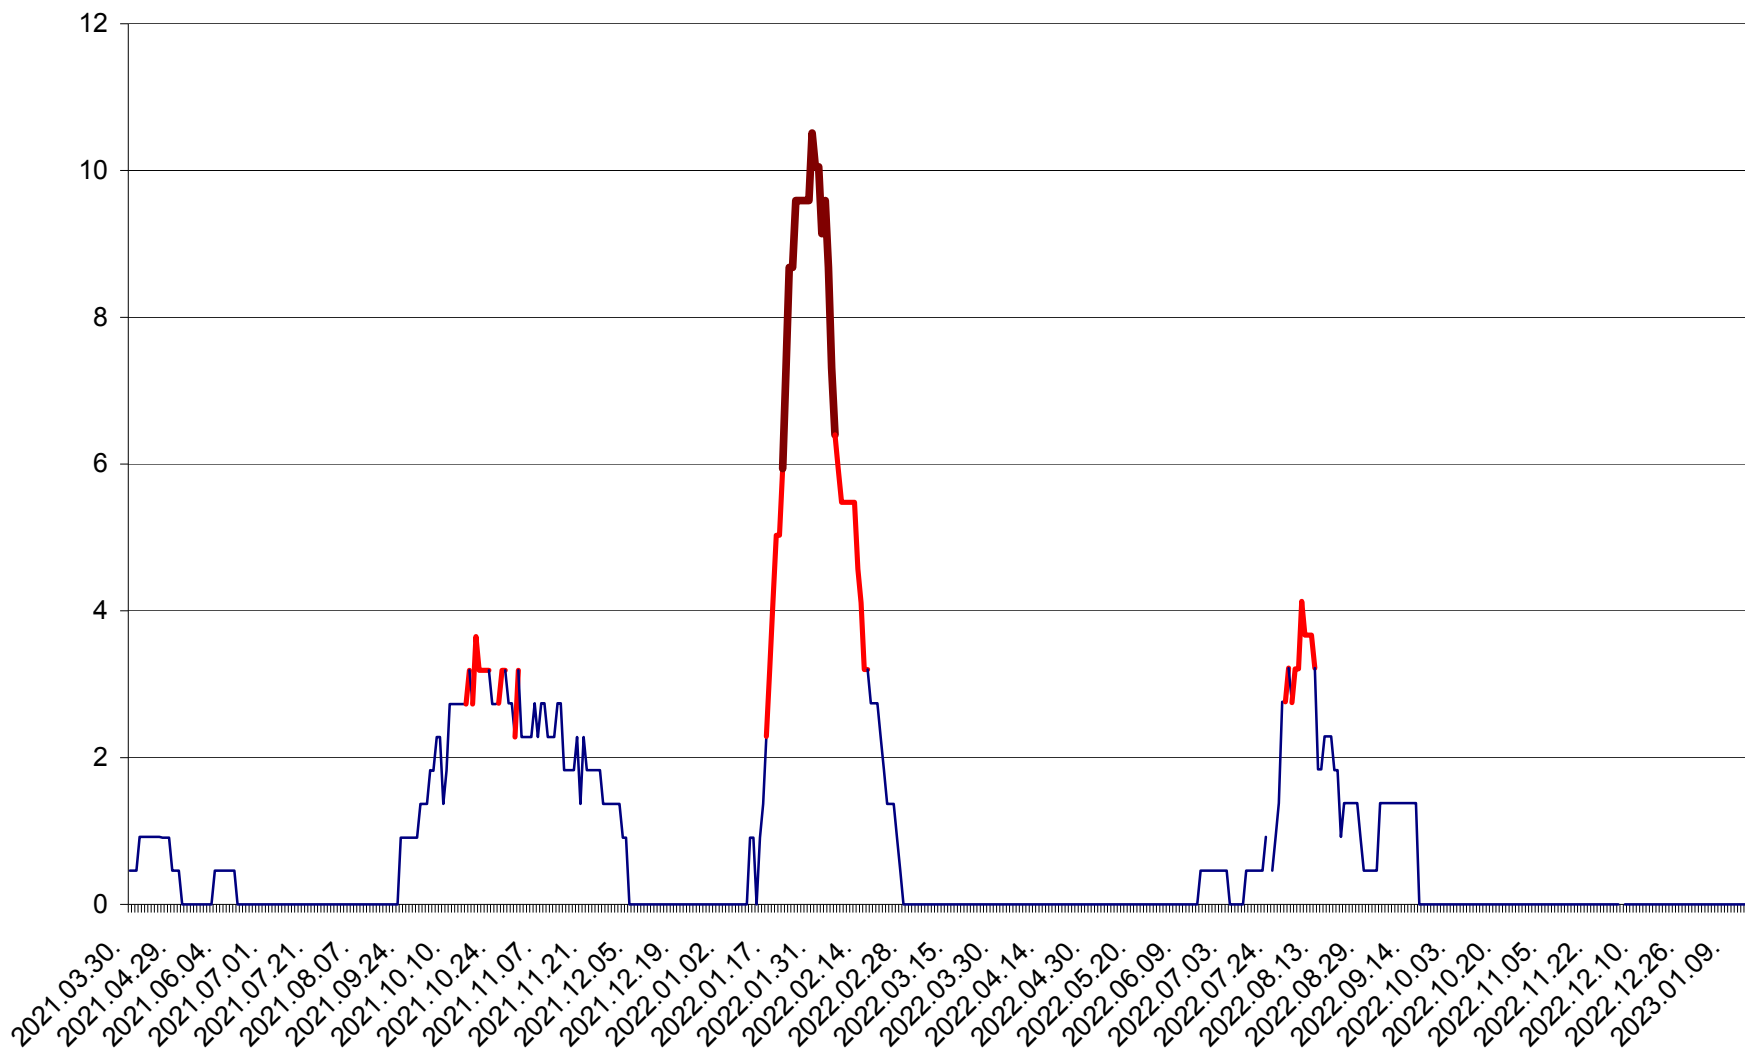

CICEU - Evolutia incidentei cumulate pe 14 zile la ‰ de locuitori
2021.04.01. - 2023.01.17.

CIUCSÂNGEORGIU - Evolutia incidentei cumulate pe 14 zile la ‰ de locuitori
2021.04.01. - 2023.01.17.

CIUMANI - Evolutia incidentei cumulate pe 14 zile la ‰ de locuitori
2021.04.01. - 2023.01.17.

CORBU - Evolutia incidentei cumulate pe 14 zile la ‰ de locuitori
2021.04.01. - 2023.01.17.

CORUND - Evolutia incidentei cumulate pe 14 zile la ‰ de locuitori
2021.04.01. - 2023.01.17.

COZMENI - Evolutia incidentei cumulate pe 14 zile la ‰ de locuitori
2021.04.01. - 2023.01.17.

ORAȘ CRISTURU SECUIESC - Evolutia incidentei cumulate pe 14 zile la ‰ de locuitori
2021.04.01. - 2023.01.17.

DĂNEȘTI - Evolutia incidentei cumulate pe 14 zile la ‰ de locuitori
2021.04.01. - 2023.01.17.

DÂRJIU - Evolutia incidentei cumulate pe 14 zile la ‰ de locuitori
2021.04.01. - 2023.01.17.

DEALU - Evolutia incidentei cumulate pe 14 zile la ‰ de locuitori
2021.04.01. - 2023.01.17.

DITRĂU - Evolutia incidentei cumulate pe 14 zile la ‰ de locuitori
2021.04.01. - 2023.01.17.