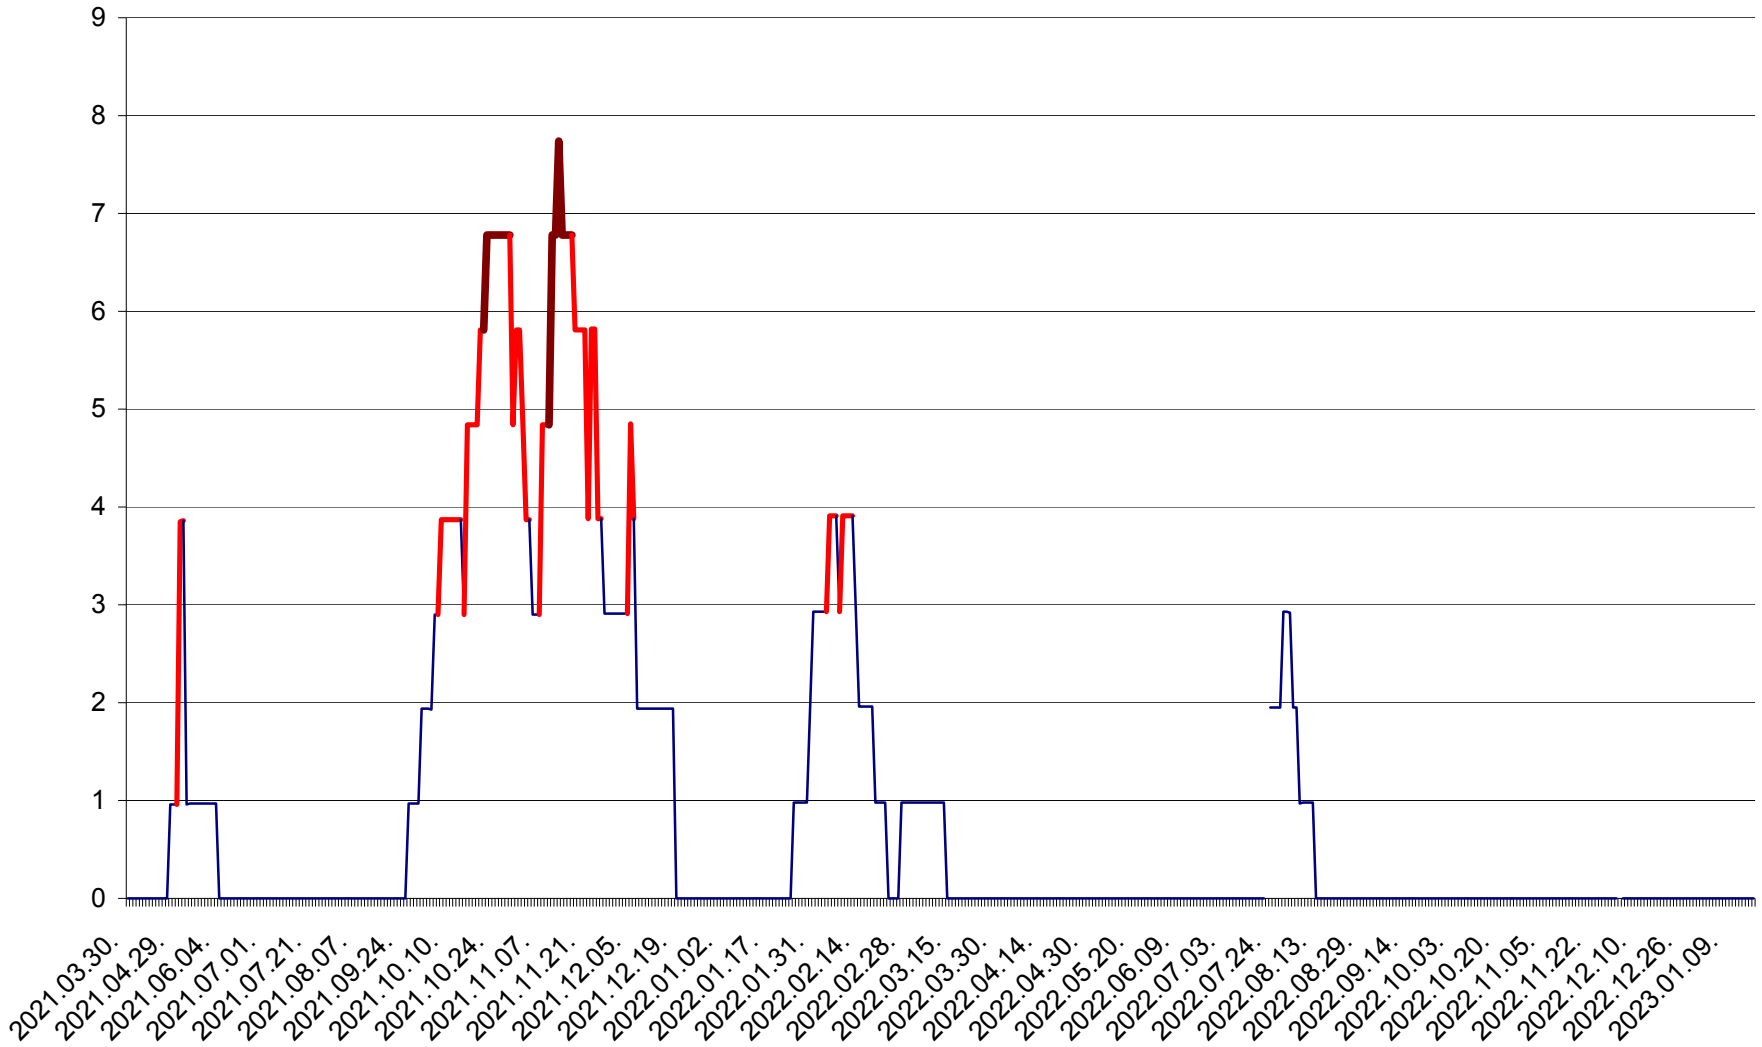

DEALU - Evolutia incidentei cumulate pe 14 zile la ‰ de locuitori
2021.04.01. - 2023.01.17.