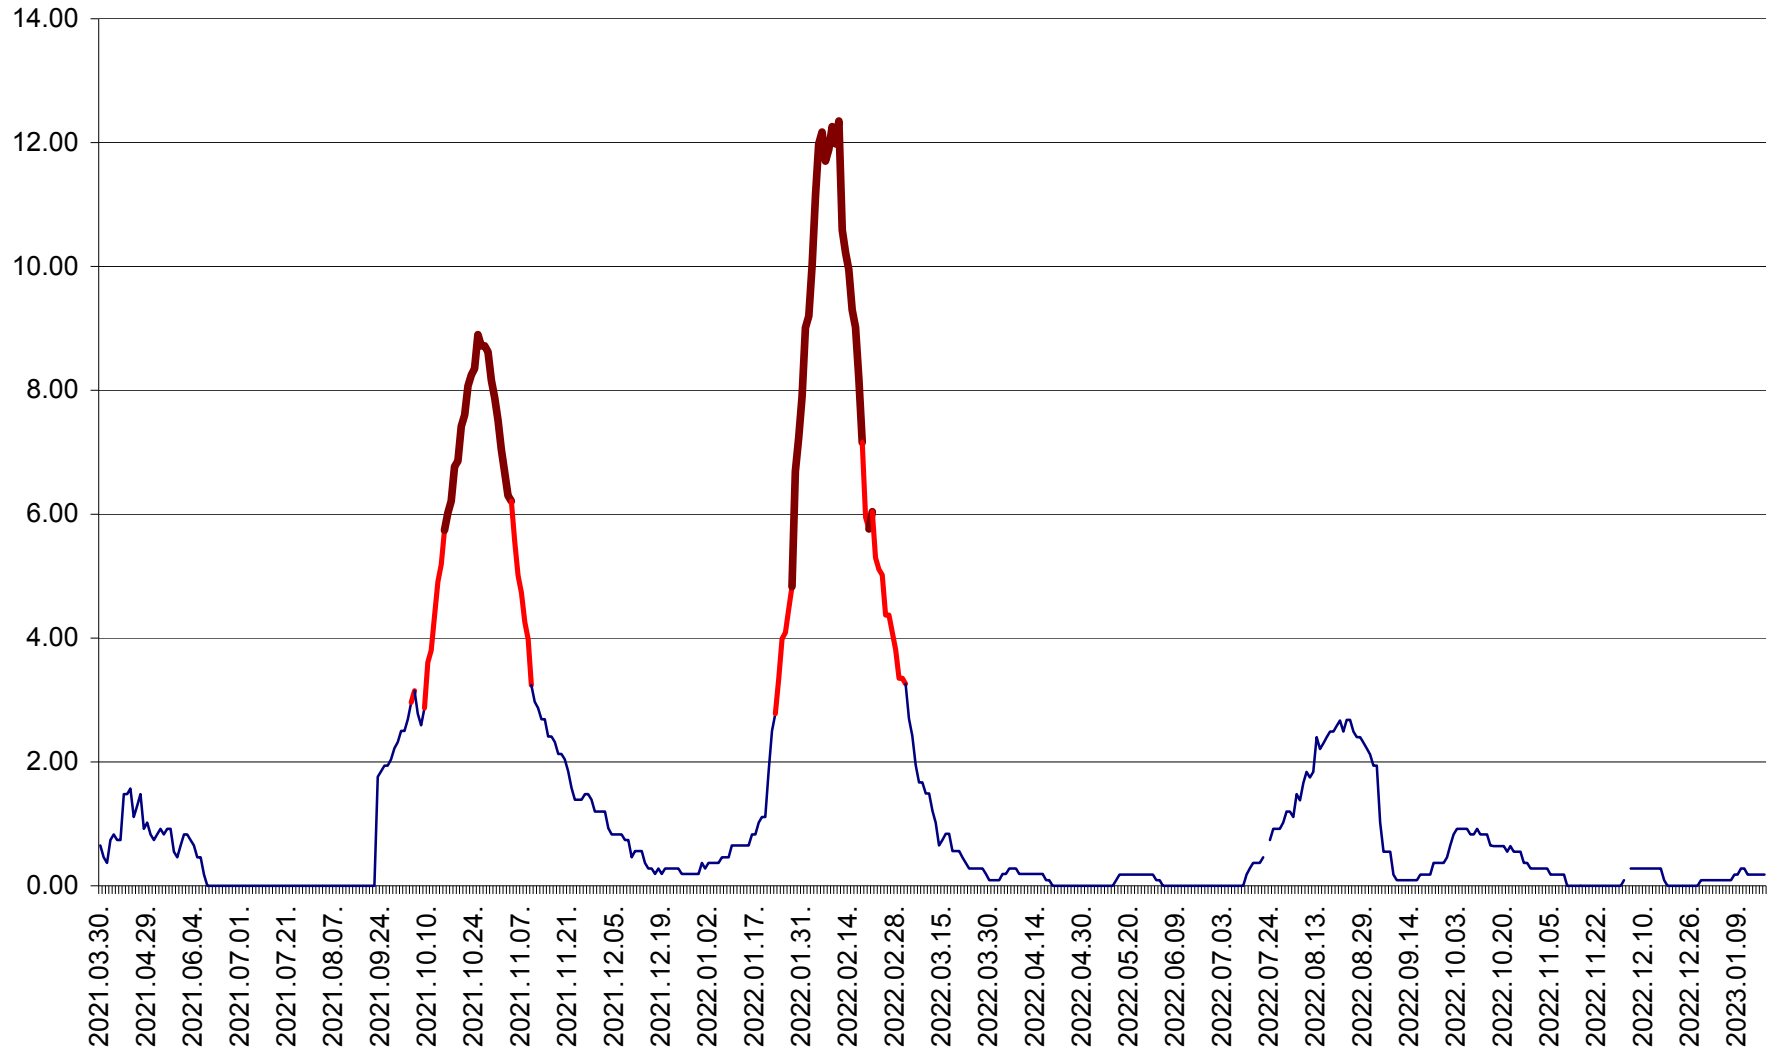

ORAȘ BĂLAN - Evoluția incidenței cumulate pe 14 zile la ‰ de locuitori
2021.04.01. - 2023.01.17.

BILBOR - Evolutia incidentei cumulate pe 14 zile la ‰ de locuitori
2021.04.01. - 2023.01.17.

ORAȘ BORSEC - Evolutia incidentei cumulate pe 14 zile la ‰ de locuitori
2021.04.01. - 2023.01.17.

CICEU - Evolutia incidentei cumulate pe 14 zile la ‰ de locuitori
2021.04.01. - 2023.01.17.

CIUCSÂNGEORGIU - Evolutia incidentei cumulate pe 14 zile la ‰ de locuitori
2021.04.01. - 2023.01.17.

CIUMANI - Evolutia incidentei cumulate pe 14 zile la ‰ de locuitori
2021.04.01. - 2023.01.17.

CORBU - Evolutia incidentei cumulate pe 14 zile la ‰ de locuitori
2021.04.01. - 2023.01.17.

CORUND - Evolutia incidentei cumulate pe 14 zile la ‰ de locuitori
2021.04.01. - 2023.01.17.

COZMENI - Evolutia incidentei cumulate pe 14 zile la ‰ de locuitori
2021.04.01. - 2023.01.17.

ORAȘ CRISTURU SECUIESC - Evolutia incidentei cumulate pe 14 zile la ‰ de locuitori
2021.04.01. - 2023.01.17.

DĂNEȘTI - Evolutia incidentei cumulate pe 14 zile la ‰ de locuitori
2021.04.01. - 2023.01.17.