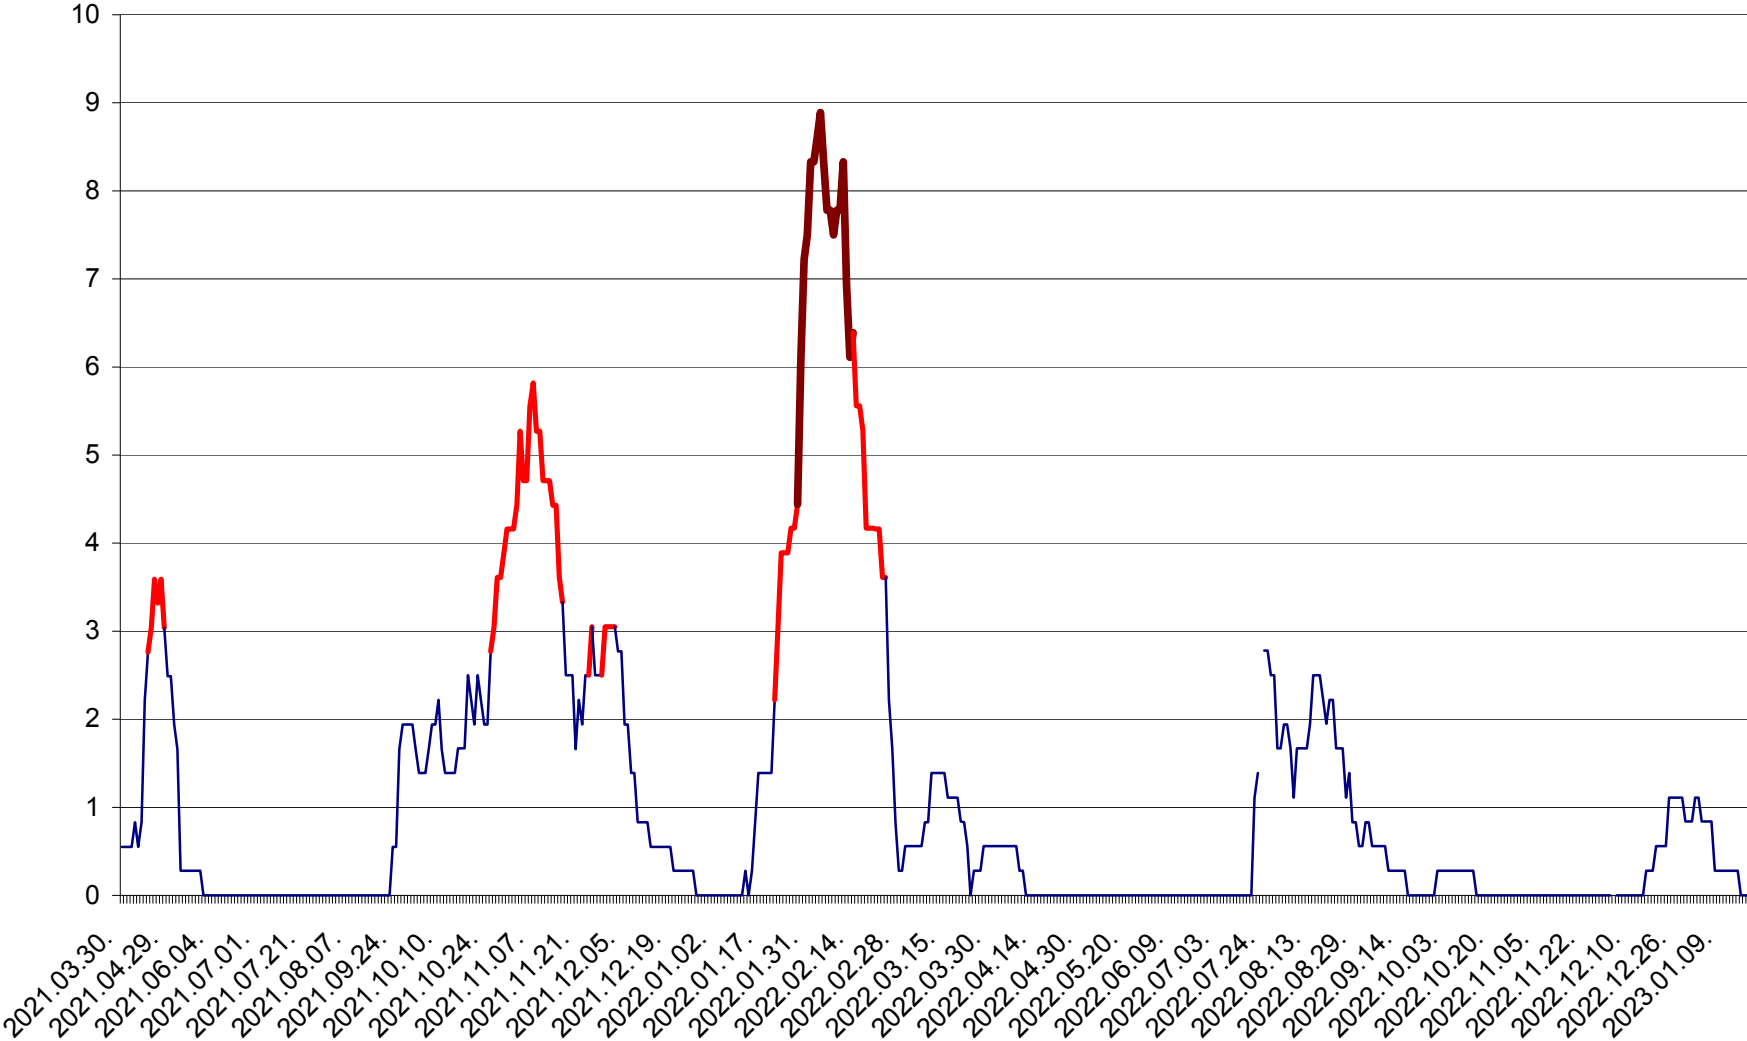

LELICENI - Evolutia incidentei cumulate pe 14 zile la ‰ de locuitori
2021.04.01. - 2023.01.17.

LUETA - Evolutia incidentei cumulate pe 14 zile la ‰ de locuitori
2021.04.01. - 2023.01.17.

LUNCA DE JOS - Evolutia incidentei cumulate pe 14 zile la ‰ de locuitori
2021.04.01. - 2023.01.17.

LUNCA DE SUS - Evolutia incidentei cumulate pe 14 zile la ‰ de locuitori
2021.04.01. - 2023.01.17.

LUPENI - Evolutia incidentei cumulate pe 14 zile la ‰ de locuitori
2021.04.01. - 2023.01.17.

MĂDĂRAȘ - Evolutia incidentei cumulate pe 14 zile la ‰ de locuitori
2021.04.01. - 2023.01.17.

MĂRTINIȘ - Evolutia incidentei cumulate pe 14 zile la ‰ de locuitori
2021.04.01. - 2023.01.17.

MEREȘTI - Evolutia incidentei cumulate pe 14 zile la ‰ de locuitori
2021.04.01. - 2023.01.17.

MUNICIPIUL MIERCUREA-CIUC - Evolutia incidentei cumulate pe 14 zile la ‰ de locuitori
2021.04.01. - 2023.01.17.

MIHĂILENI - Evolutia incidentei cumulate pe 14 zile la ‰ de locuitori
2021.04.01. - 2023.01.17.

MUGENI - Evolutia incidentei cumulate pe 14 zile la ‰ de locuitori
2021.04.01. - 2023.01.17.

OCLAND - Evolutia incidentei cumulate pe 14 zile la ‰ de locuitori
2021.04.01. - 2023.01.17.