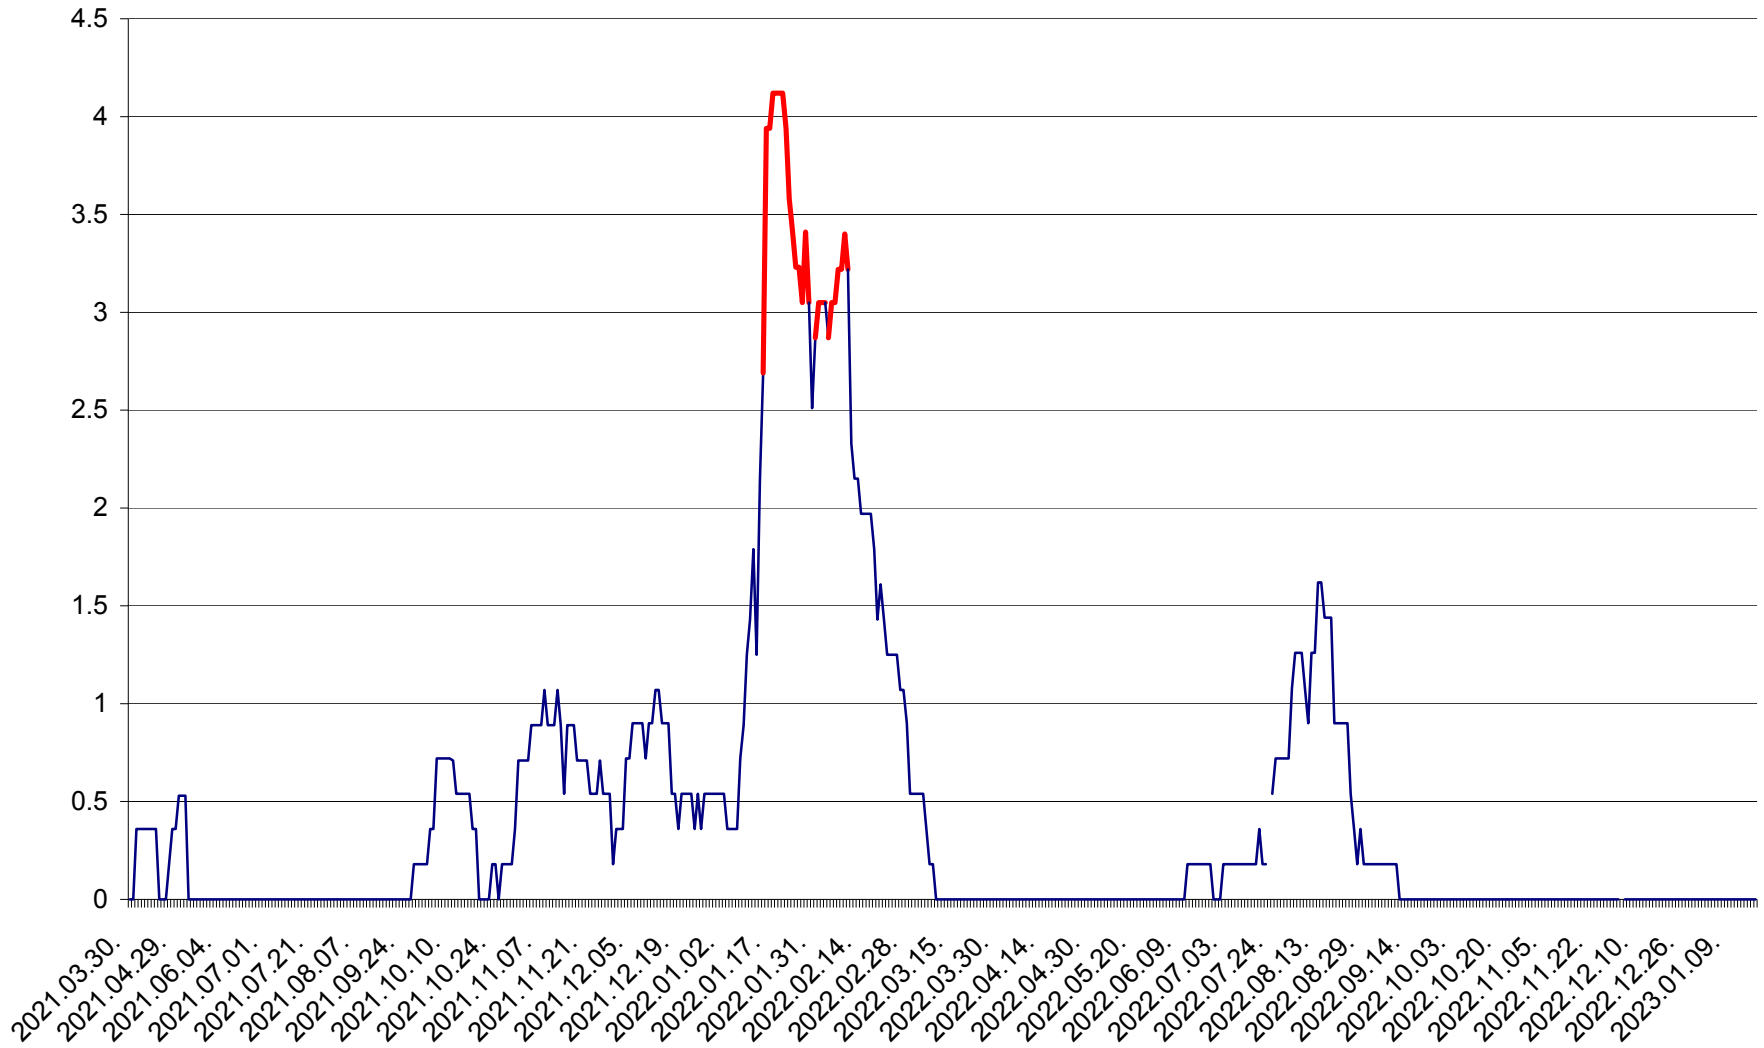

FELICENI - Evolutia incidentei cumulate pe 14 zile la ‰ de locuitori
2021.04.01. - 2023.01.17.

FRUMOASA - Evolutia incidentei cumulate pe 14 zile la ‰ de locuitori
2021.04.01. - 2023.01.17.

GĂLĂUȚAȘ - Evolutia incidentei cumulate pe 14 zile la ‰ de locuitori
2021.04.01. - 2023.01.17.

MUNICIPIUL GHEORGHENI - Evolutia incidentei cumulate pe 14 zile la ‰ de locuitori
2021.04.01. - 2023.01.17.

JOSENI - Evolutia incidentei cumulate pe 14 zile la ‰ de locuitori
2021.04.01. - 2023.01.17.

LĂZAREA - Evolutia incidentei cumulate pe 14 zile la % de locuitori
2021.04.01. - 2023.01.17.

LELICENI - Evolutia incidentei cumulate pe 14 zile la ‰ de locuitori
2021.04.01. - 2023.01.17.

LUETA - Evolutia incidentei cumulate pe 14 zile la ‰ de locuitori
2021.04.01. - 2023.01.17.

LUNCA DE JOS - Evolutia incidentei cumulate pe 14 zile la ‰ de locuitori
2021.04.01. - 2023.01.17.