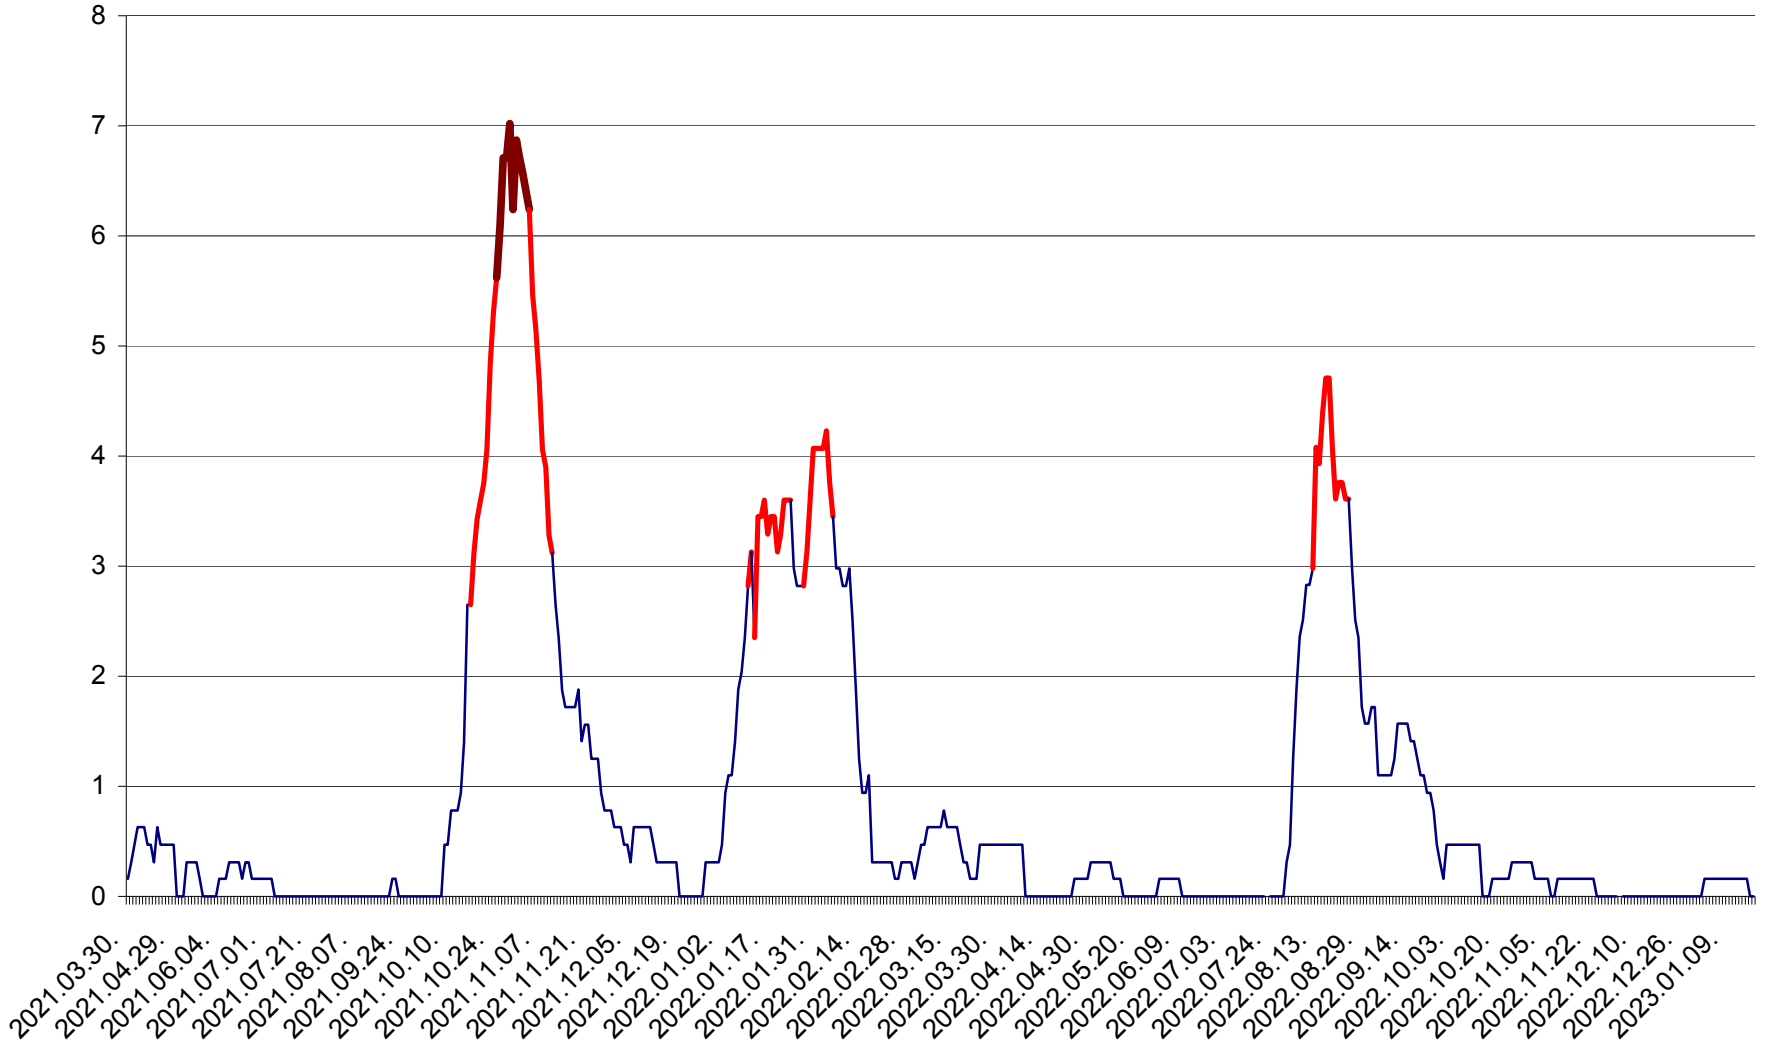

PLĂIEȘII DE JOS - Evoluția incidenței cumulate pe 14 zile la ‰ de locuitori
2021.04.01. - 2023.01.17.

PORUMBENI - Evolutia incidentei cumulate pe 14 zile la ‰ de locuitori
2021.04.01. - 2023.01.17.

PRAID - Evolutia incidentei cumulate pe 14 zile la ‰ de locuitori
2021.04.01. - 2023.01.17.

RACU - Evolutia incidentei cumulate pe 14 zile la ‰ de locuitori
2021.04.01. - 2023.01.17.

REMETEA - Evolutia incidentei cumulate pe 14 zile la ‰ de locuitori
2021.04.01. - 2023.01.17.

SĂCEL - Evolutia incidentei cumulate pe 14 zile la ‰ de locuitori
2021.04.01. - 2023.01.17.