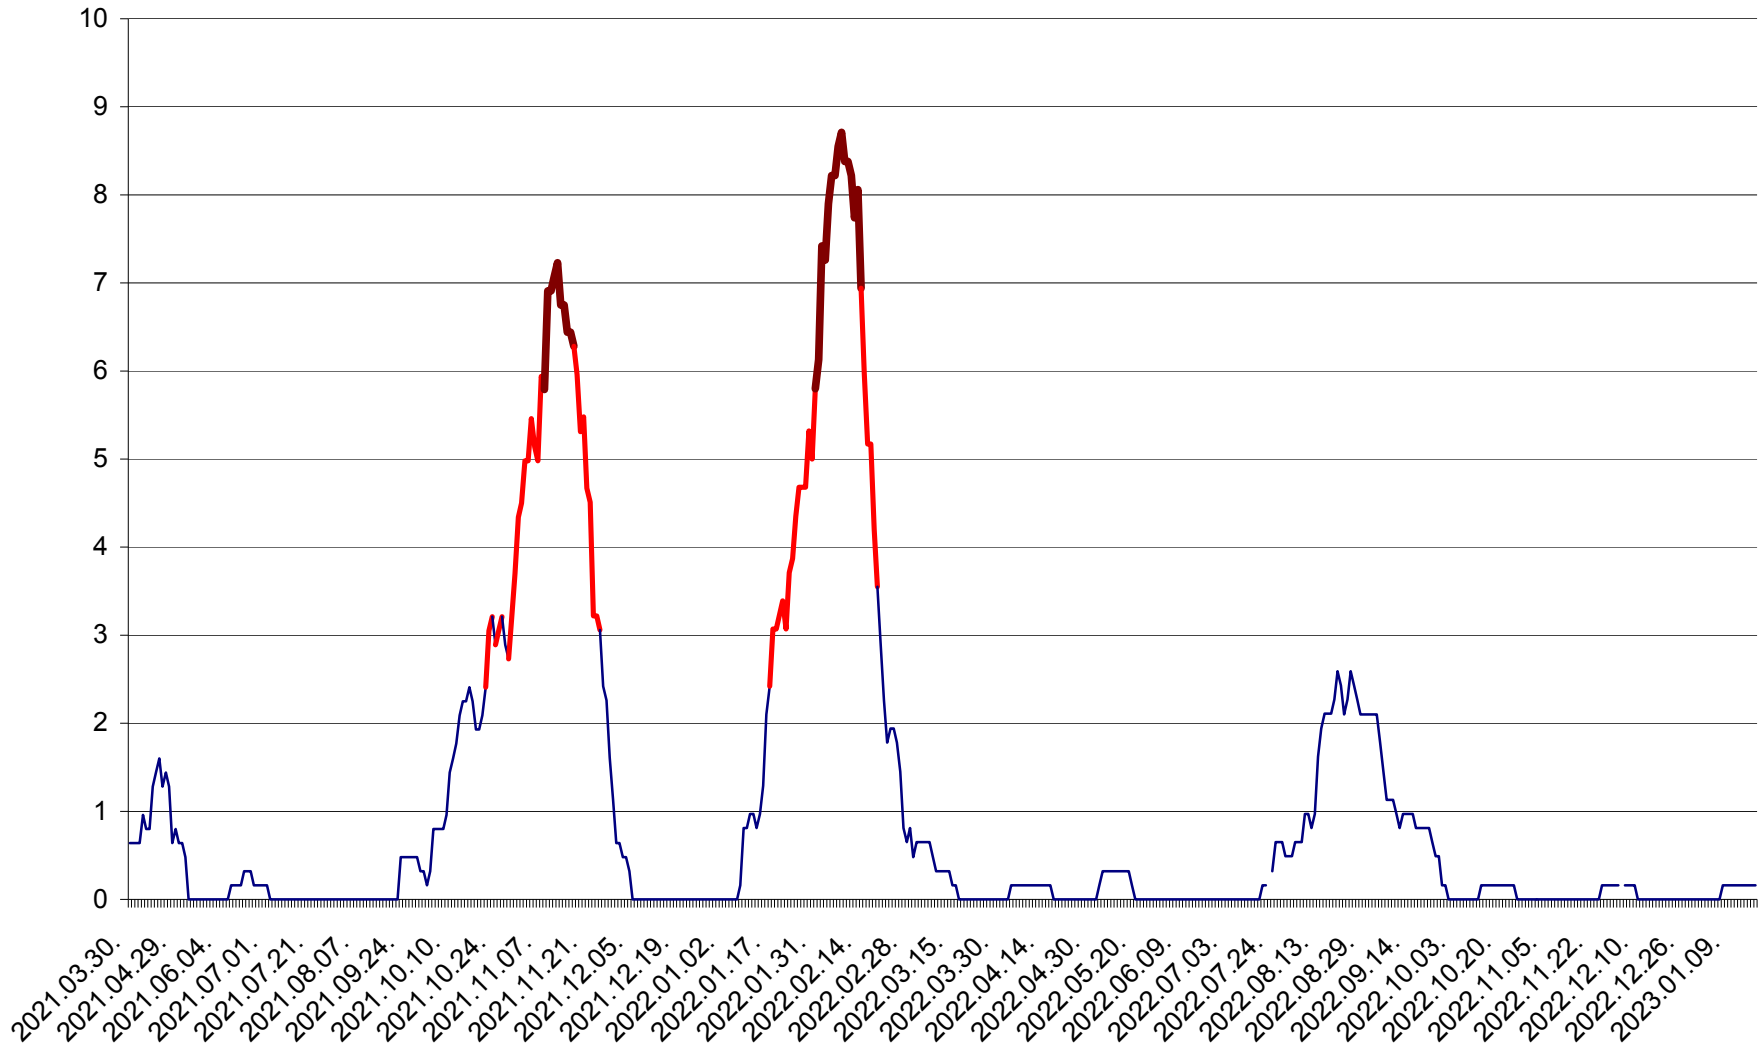

PLĂIEȘII DE JOS - Evoluția incidenței cumulate pe 14 zile la ‰ de locuitori
2021.04.01. - 2023.01.17.

PORUMBENI - Evolutia incidentei cumulate pe 14 zile la ‰ de locuitori
2021.04.01. - 2023.01.17.

PRAID - Evolutia incidentei cumulate pe 14 zile la ‰ de locuitori
2021.04.01. - 2023.01.17.

RACU - Evolutia incidentei cumulate pe 14 zile la ‰ de locuitori
2021.04.01. - 2023.01.17.

REMETEA - Evolutia incidentei cumulate pe 14 zile la ‰ de locuitori
2021.04.01. - 2023.01.17.

SĂCEL - Evolutia incidentei cumulate pe 14 zile la ‰ de locuitori
2021.04.01. - 2023.01.17.

SÂNCRĂIENI - Evolutia incidentei cumulate pe 14 zile la ‰ de locuitori
2021.04.01. - 2023.01.17.

SÂNDOMINIC - Evolutia incidentei cumulate pe 14 zile la ‰ de locuitori
2021.04.01. - 2023.01.17.

SÂNMARTIN - Evolutia incidentei cumulate pe 14 zile la ‰ de locuitori
2021.04.01. - 2023.01.17.