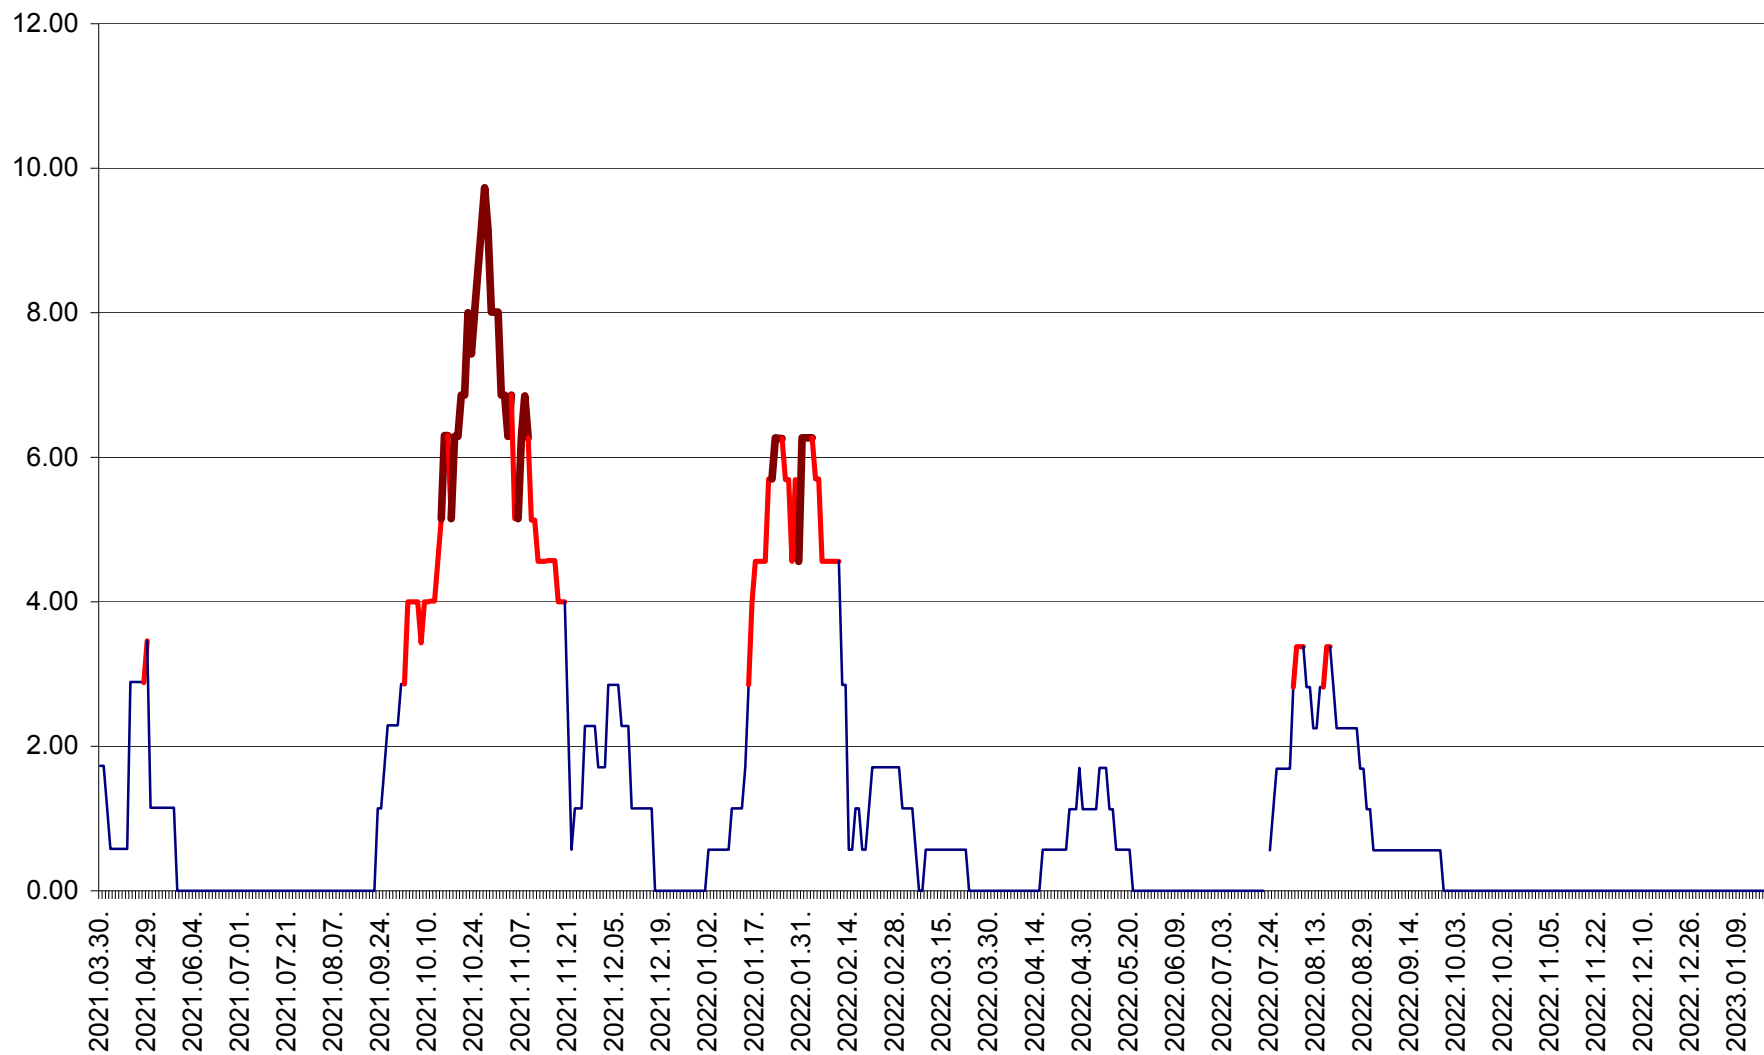

ORAȘ VLĂHIȚA - Evolutia incidentei cumulate pe 14 zile la ‰ de locuitori
2021.04.01. - 2023.01.17.