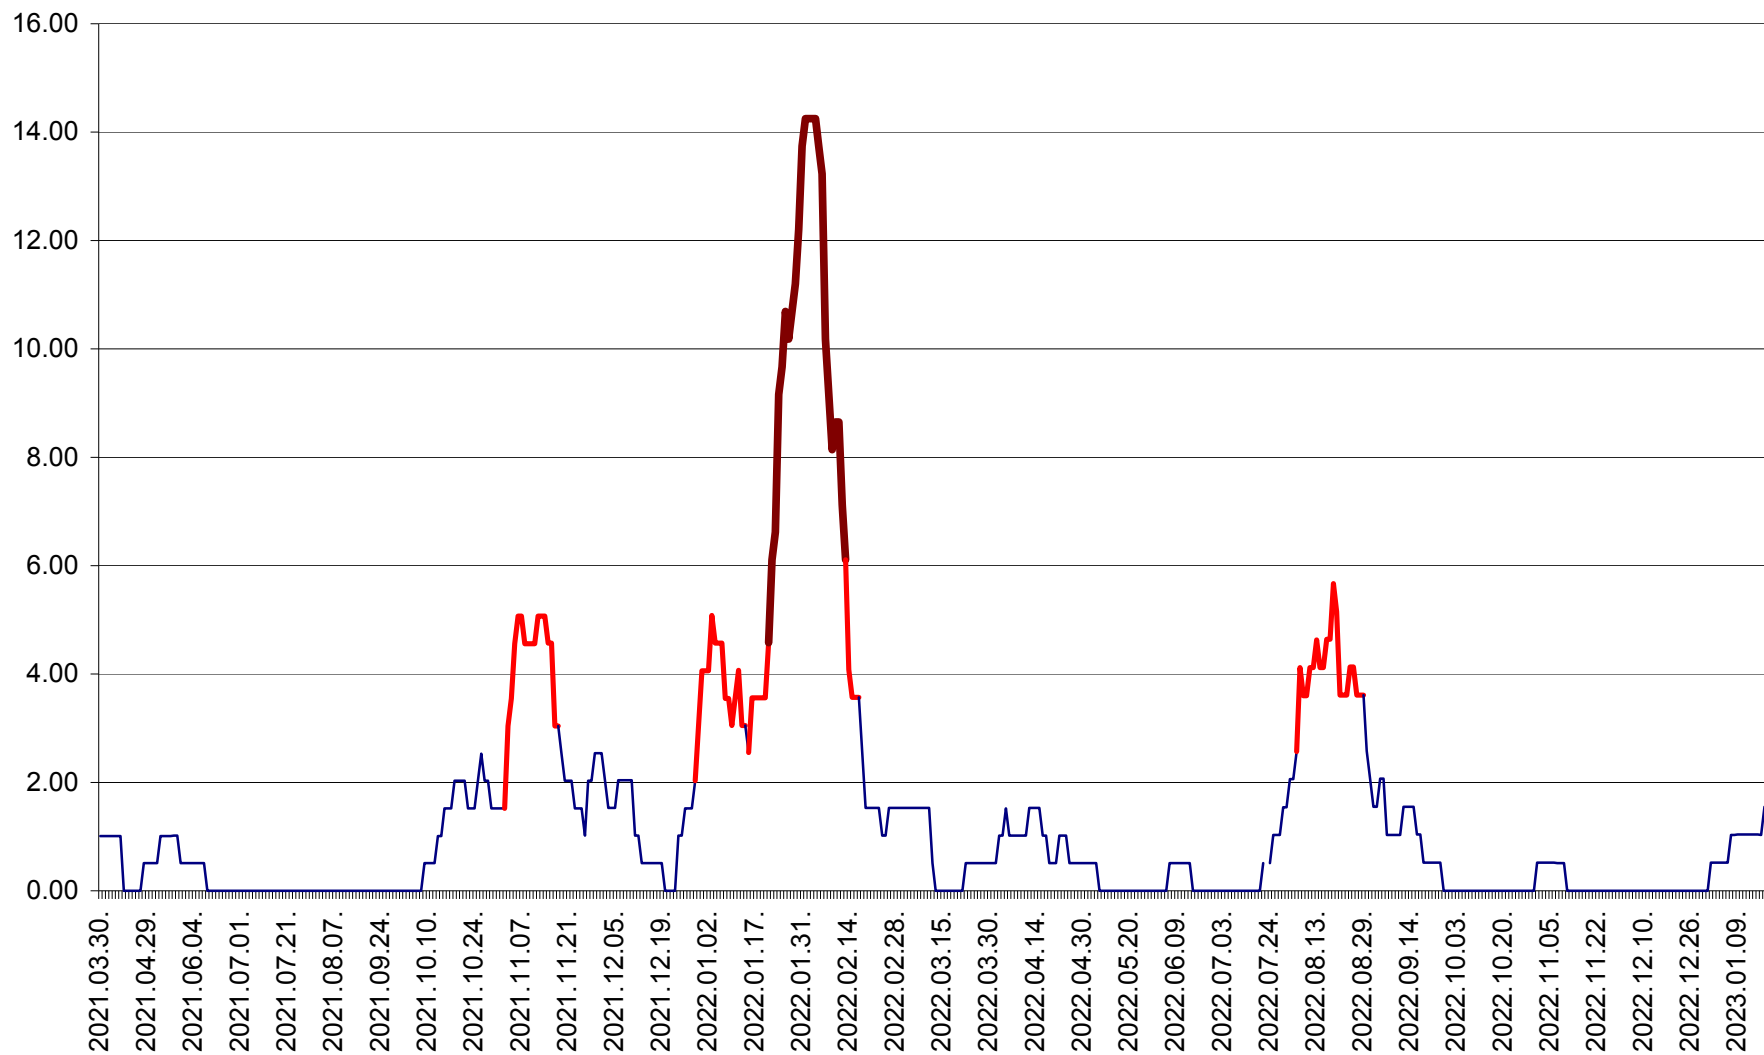

TOMEȘTI - Evolutia incidentei cumulate pe 14 zile la ‰ de locuitori
2021.04.01. - 2023.01.17.

MUNICIPIUL TOPLIȚA - Evolutia incidentei cumulate pe 14 zile la ‰ de locuitori
2021.04.01. - 2023.01.17.

TULGHEȘ - Evolutia incidentei cumulate pe 14 zile la ‰ de locuitori
2021.04.01. - 2023.01.17.

TUȘNAD - Evolutia incidentei cumulate pe 14 zile la ‰ de locuitori
2021.04.01. - 2023.01.17.

ULIEȘ - Evoluția incidenței cumulate pe 14 zile la ‰ de locuitori
2021.04.01. - 2023.01.17.

VĂRȘAG - Evolutia incidentei cumulate pe 14 zile la ‰ de locuitori
2021.04.01. - 2023.01.17.

ORAȘ VLĂHIȚA - Evolutia incidentei cumulate pe 14 zile la ‰ de locuitori
2021.04.01. - 2023.01.17.

VOȘLĂBENI - Evolutia incidentei cumulate pe 14 zile la ‰ de locuitori
2021.04.01. - 2023.01.17.

ZETEA - Evolutia incidentei cumulate pe 14 zile la ‰ de locuitori
2021.04.01. - 2023.01.17.