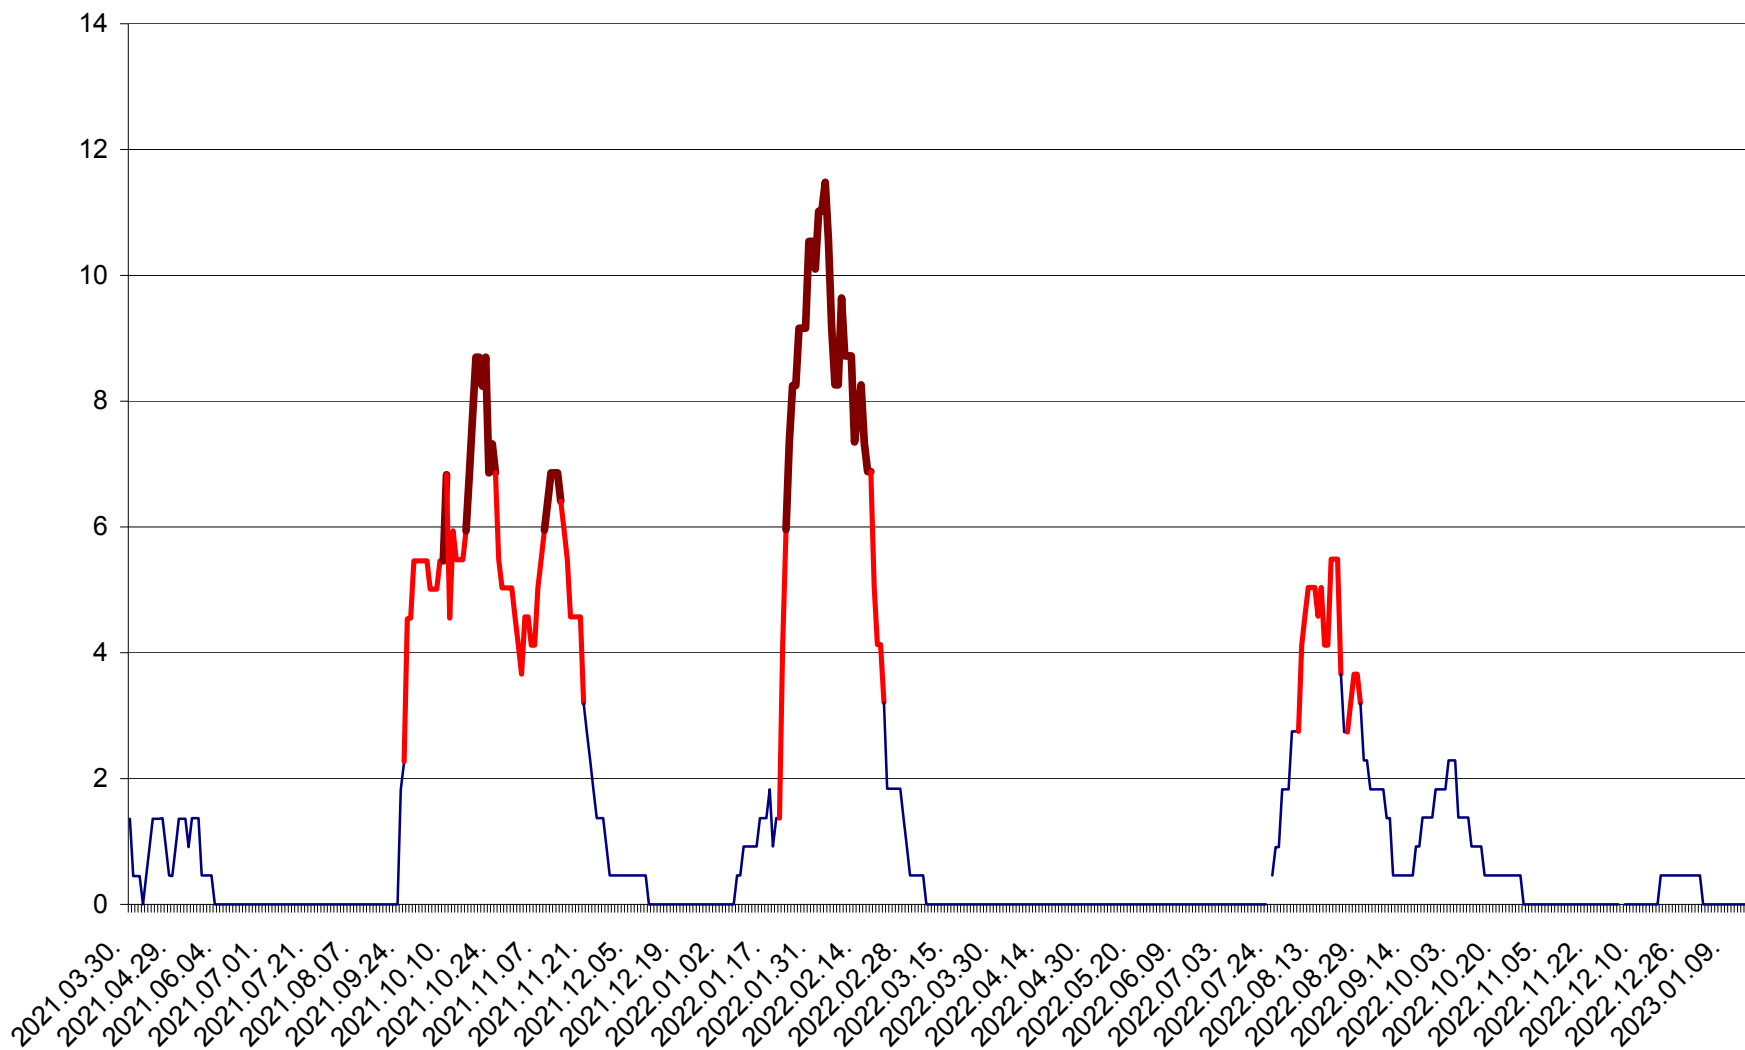

MUNICIPIUL GHEORGHENI - Evolutia incidentei cumulate pe 14 zile la ‰ de locuitori
2021.04.01. - 2023.01.17.

JOSENI - Evolutia incidentei cumulate pe 14 zile la ‰ de locuitori
2021.04.01. - 2023.01.17.

LĂZAREA - Evolutia incidentei cumulate pe 14 zile la % de locuitori
2021.04.01. - 2023.01.17.

LELICENI - Evolutia incidentei cumulate pe 14 zile la ‰ de locuitori
2021.04.01. - 2023.01.17.

LUETA - Evolutia incidentei cumulate pe 14 zile la ‰ de locuitori
2021.04.01. - 2023.01.17.

LUNCA DE JOS - Evolutia incidentei cumulate pe 14 zile la ‰ de locuitori
2021.04.01. - 2023.01.17.

LUNCA DE SUS - Evolutia incidentei cumulate pe 14 zile la ‰ de locuitori
2021.04.01. - 2023.01.17.

LUPENI - Evolutia incidentei cumulate pe 14 zile la ‰ de locuitori
2021.04.01. - 2023.01.17.

MĂDĂRAȘ - Evolutia incidentei cumulate pe 14 zile la ‰ de locuitori
2021.04.01. - 2023.01.17.