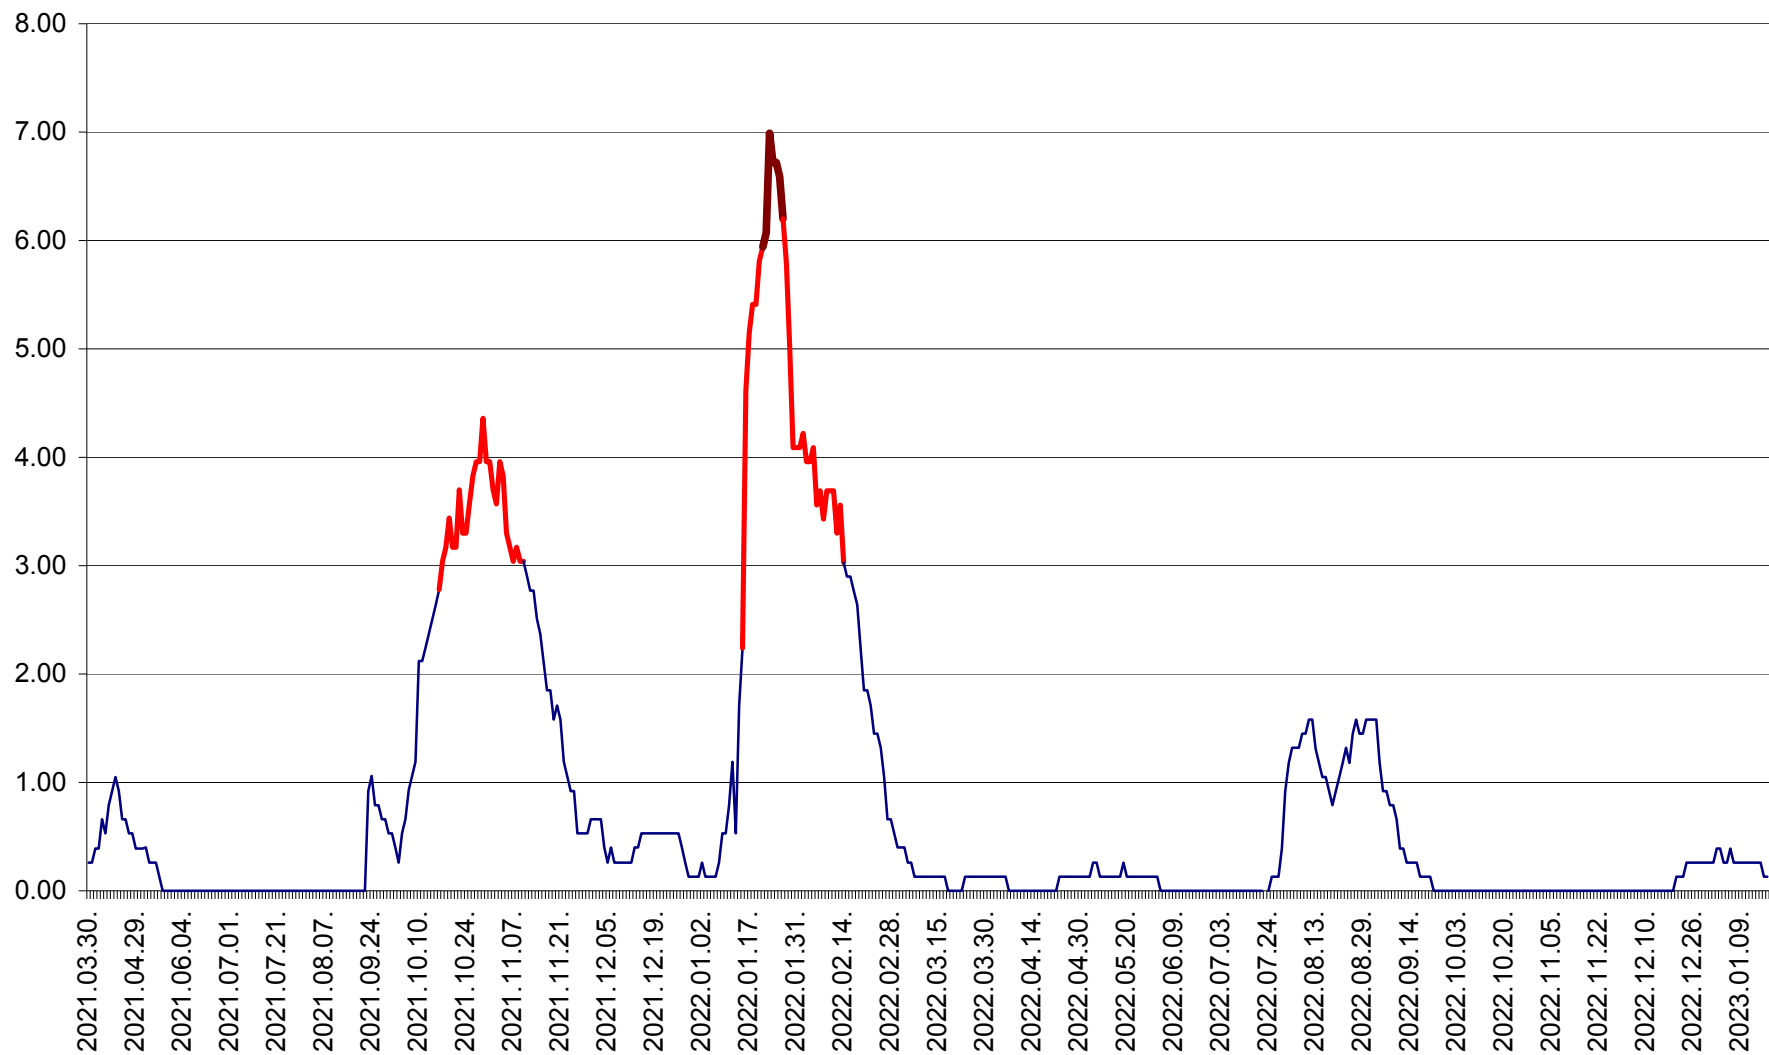

TUȘNAD - Evolutia incidentei cumulate pe 14 zile la ‰ de locuitori
2021.04.01. - 2023.01.17.

ULIEȘ - Evoluția incidenței cumulate pe 14 zile la ‰ de locuitori
2021.04.01. - 2023.01.17.

VĂRȘAG - Evolutia incidentei cumulate pe 14 zile la ‰ de locuitori
2021.04.01. - 2023.01.17.

ORAȘ VLĂHIȚA - Evolutia incidentei cumulate pe 14 zile la ‰ de locuitori
2021.04.01. - 2023.01.17.

VOȘLĂBENI - Evolutia incidentei cumulate pe 14 zile la ‰ de locuitori
2021.04.01. - 2023.01.17.

ZETEA - Evolutia incidentei cumulate pe 14 zile la ‰ de locuitori
2021.04.01. - 2023.01.17.