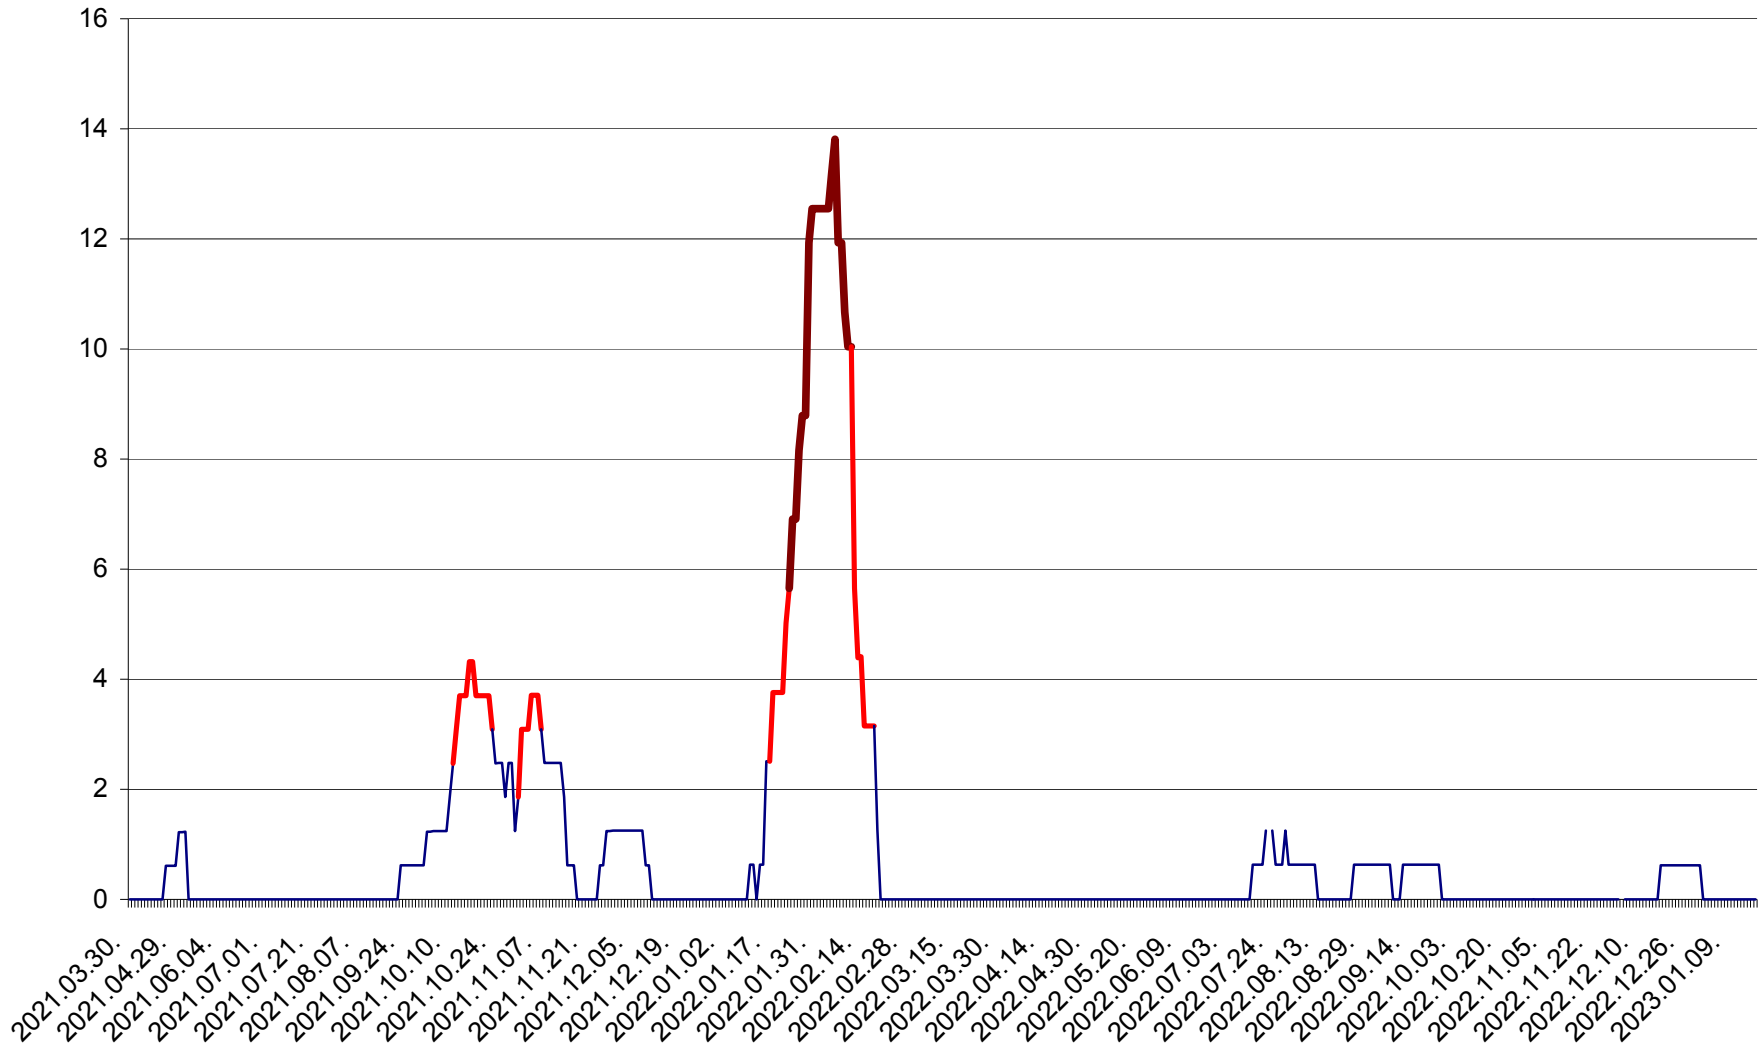

PLĂIEȘII DE JOS - Evoluția incidenței cumulate pe 14 zile la ‰ de locuitori
2021.04.01. - 2023.01.17.

PORUMBENI - Evolutia incidentei cumulate pe 14 zile la ‰ de locuitori
2021.04.01. - 2023.01.17.

PRAID - Evolutia incidentei cumulate pe 14 zile la ‰ de locuitori
2021.04.01. - 2023.01.17.

RACU - Evolutia incidentei cumulate pe 14 zile la ‰ de locuitori
2021.04.01. - 2023.01.17.

REMETEA - Evolutia incidentei cumulate pe 14 zile la ‰ de locuitori
2021.04.01. - 2023.01.17.

SĂCEL - Evolutia incidentei cumulate pe 14 zile la ‰ de locuitori
2021.04.01. - 2023.01.17.