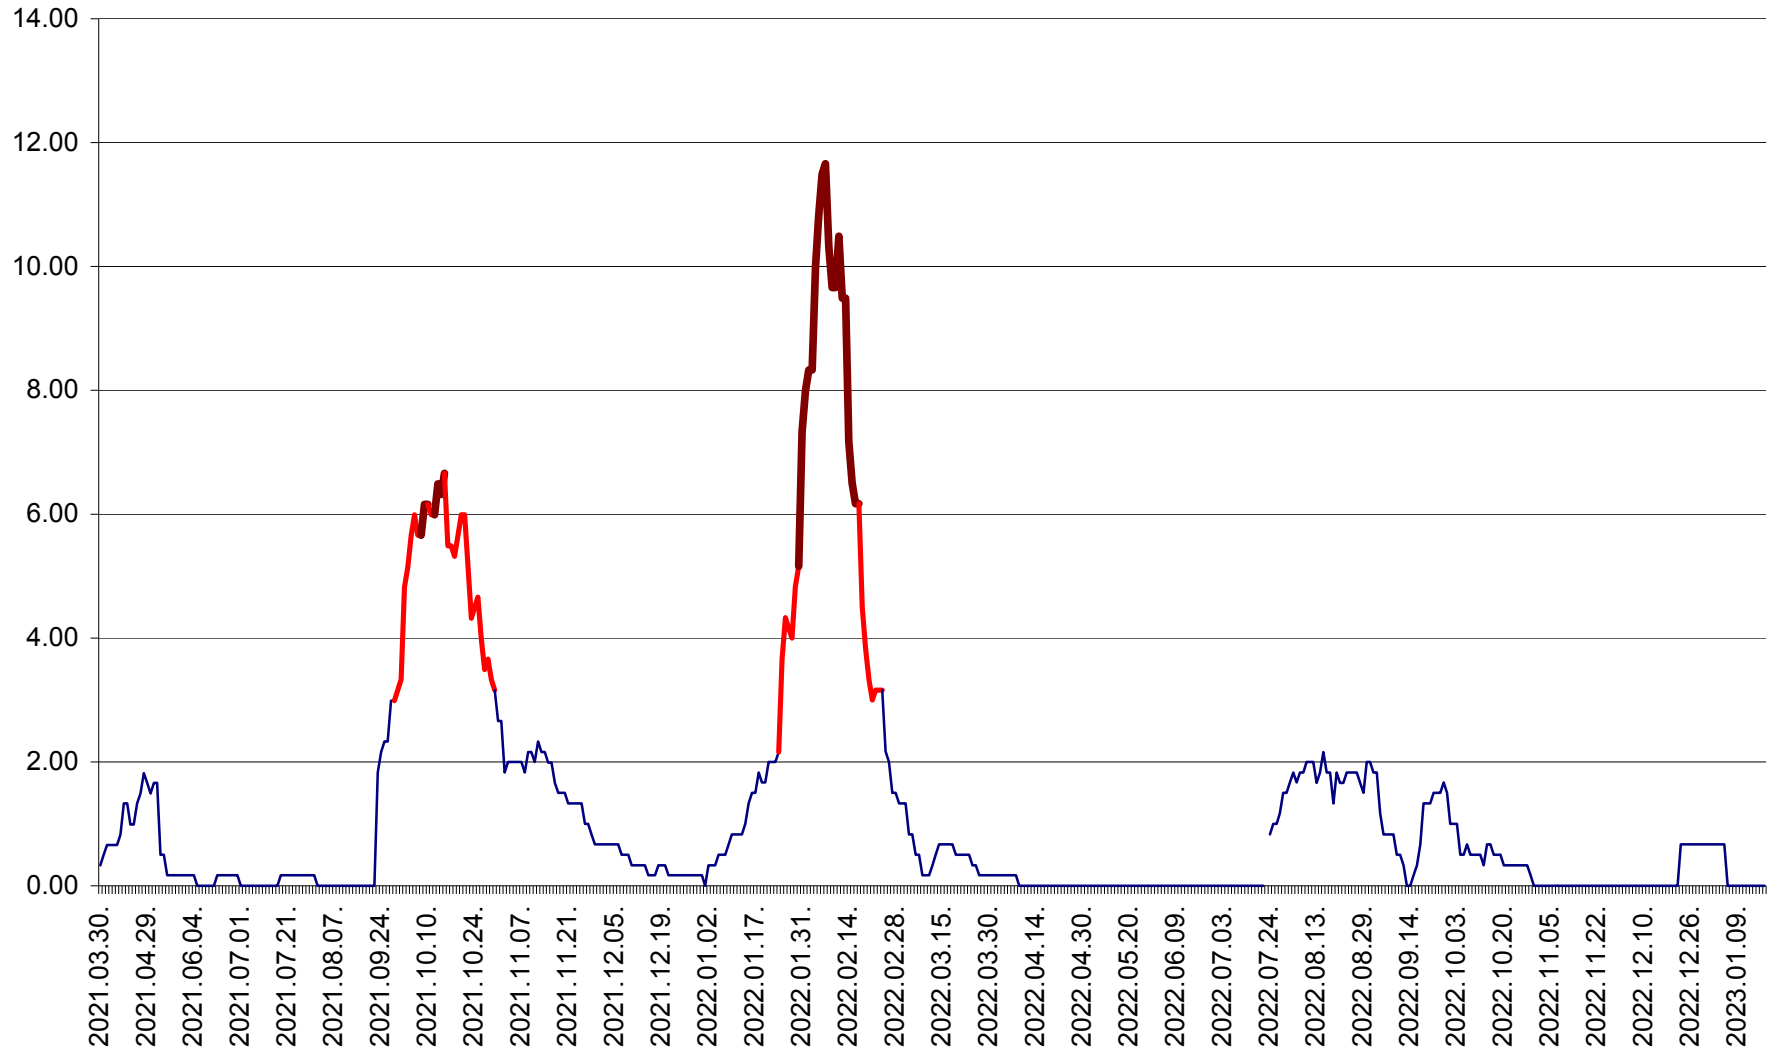

TUȘNAD - Evolutia incidentei cumulate pe 14 zile la ‰ de locuitori
2021.04.01. - 2023.01.17.

ULIEȘ - Evoluția incidenței cumulate pe 14 zile la ‰ de locuitori
2021.04.01. - 2023.01.17.

VĂRȘAG - Evolutia incidentei cumulate pe 14 zile la ‰ de locuitori
2021.04.01. - 2023.01.17.

ORAȘ VLĂHIȚA - Evolutia incidentei cumulate pe 14 zile la ‰ de locuitori
2021.04.01. - 2023.01.17.

VOȘLĂBENI - Evolutia incidentei cumulate pe 14 zile la ‰ de locuitori
2021.04.01. - 2023.01.17.

ZETEA - Evolutia incidentei cumulate pe 14 zile la ‰ de locuitori
2021.04.01. - 2023.01.17.