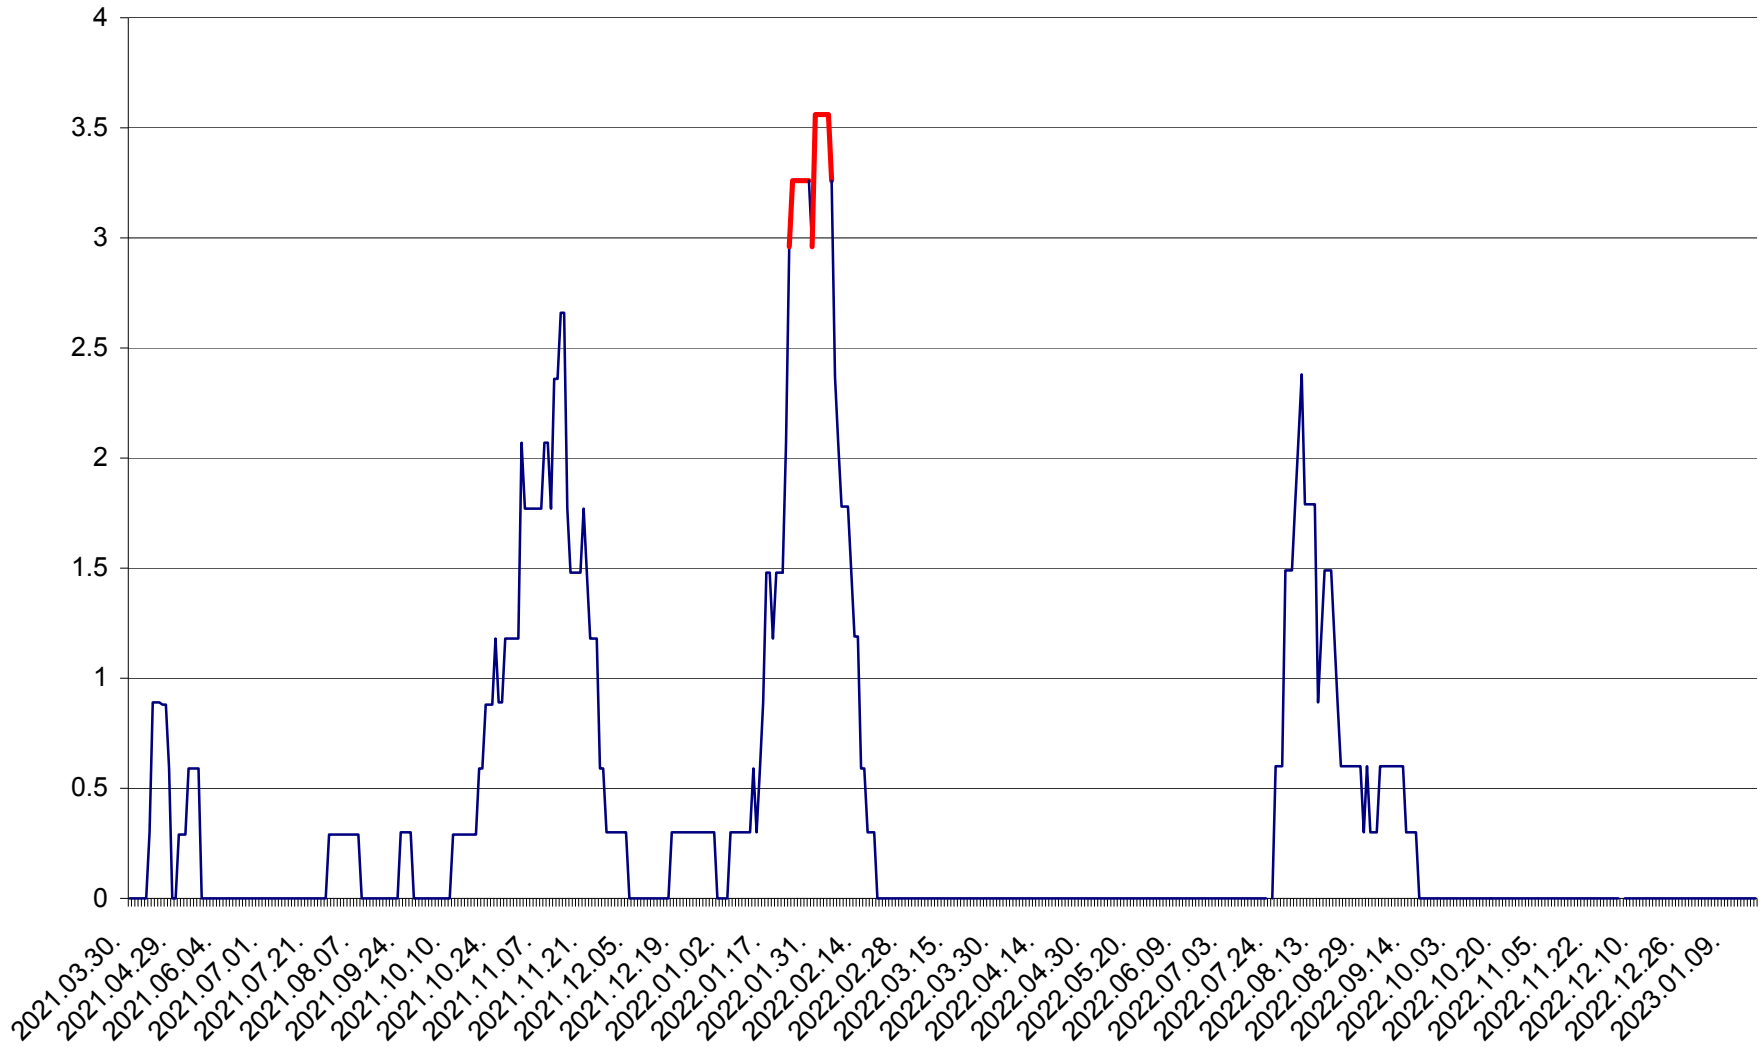

MUNICIPIUL GHEORGHENI - Evolutia incidentei cumulate pe 14 zile la ‰ de locuitori
2021.04.01. - 2023.01.17.

JOSENI - Evolutia incidentei cumulate pe 14 zile la ‰ de locuitori
2021.04.01. - 2023.01.17.

LĂZAREA - Evolutia incidentei cumulate pe 14 zile la % de locuitori
2021.04.01. - 2023.01.17.

LELICENI - Evolutia incidentei cumulate pe 14 zile la ‰ de locuitori
2021.04.01. - 2023.01.17.

LUETA - Evolutia incidentei cumulate pe 14 zile la ‰ de locuitori
2021.04.01. - 2023.01.17.

LUNCA DE JOS - Evolutia incidentei cumulate pe 14 zile la ‰ de locuitori
2021.04.01. - 2023.01.17.

LUNCA DE SUS - Evolutia incidentei cumulate pe 14 zile la ‰ de locuitori
2021.04.01. - 2023.01.17.

LUPENI - Evolutia incidentei cumulate pe 14 zile la ‰ de locuitori
2021.04.01. - 2023.01.17.

MĂDĂRAȘ - Evolutia incidentei cumulate pe 14 zile la ‰ de locuitori
2021.04.01. - 2023.01.17.