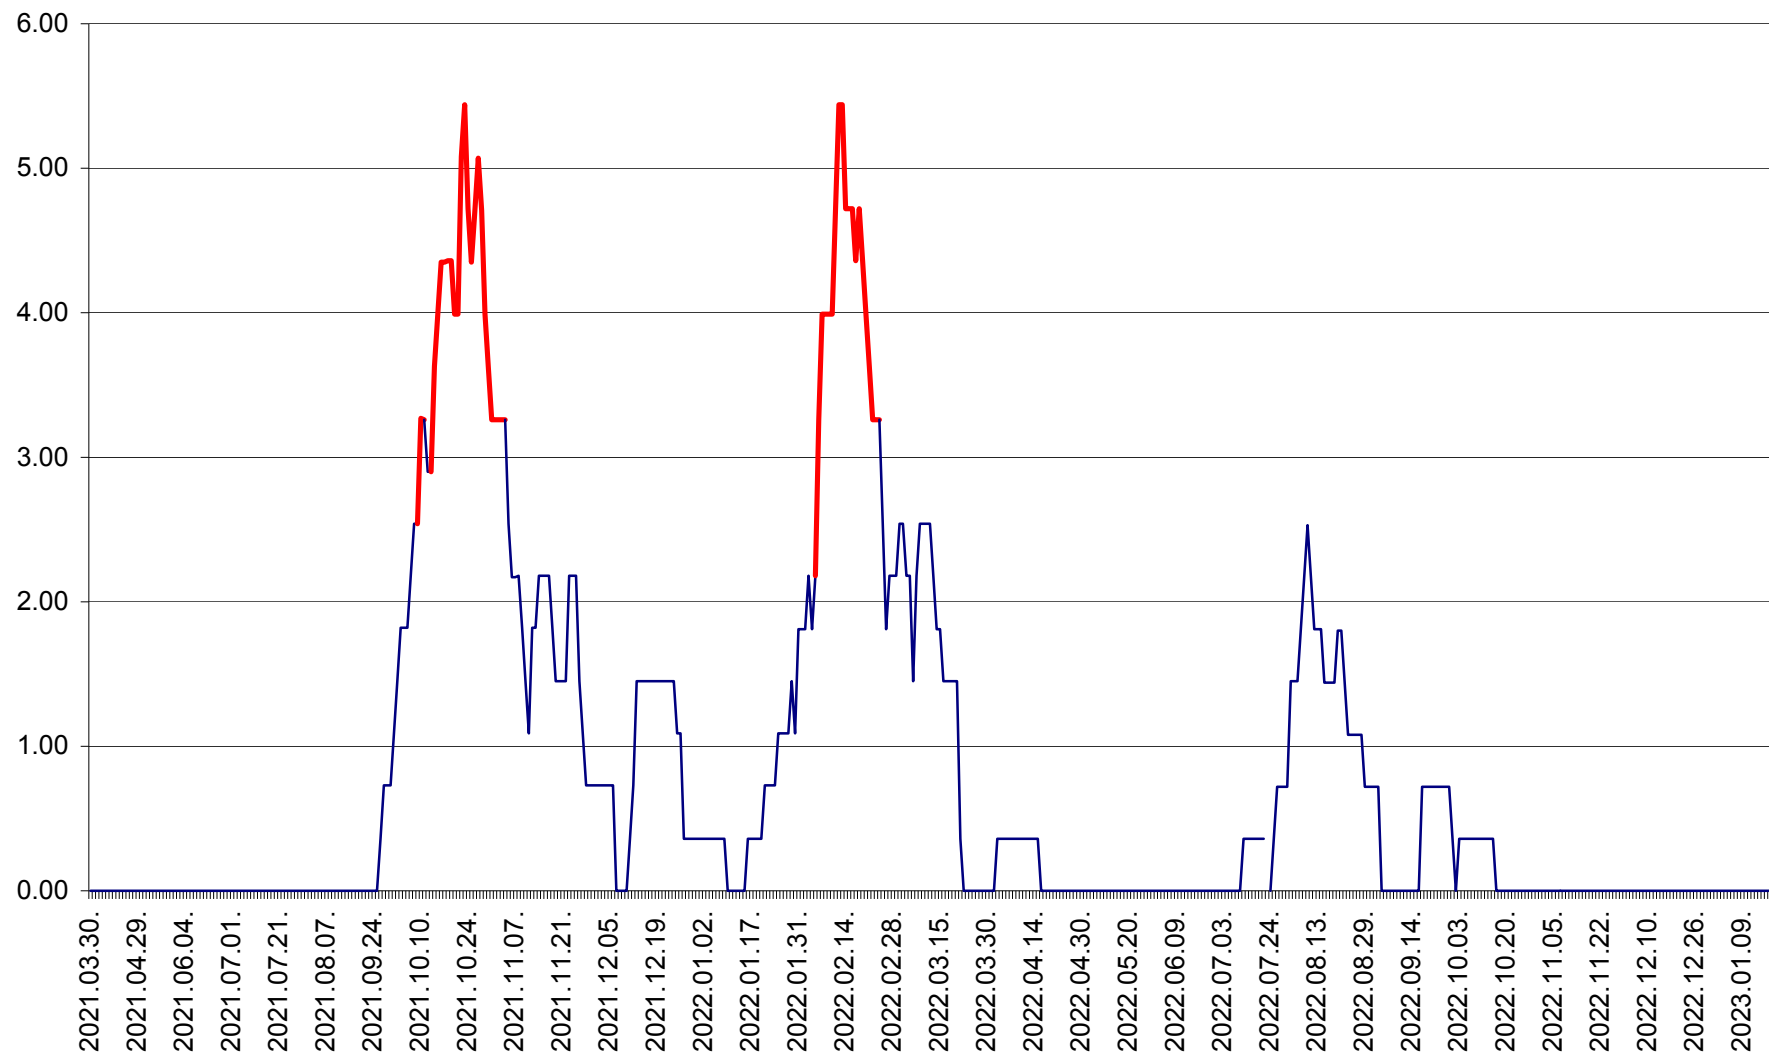

ATID - Evolutia incidentei cumulate pe 14 zile la % de locuitori
2021.04.01. - 2023.01.17.

AVRĂMEȘTI - Evolutia incidentei cumulate pe 14 zile la ‰ de locuitori
2021.04.01. - 2023.01.17.

ORAȘ BĂILE TUȘNAD - Evoluția incidenței cumulate pe 14 zile la ‰ de locuitori
2021.04.01. - 2023.01.17.

ORAȘ BĂLAN - Evoluția incidenței cumulate pe 14 zile la ‰ de locuitori
2021.04.01. - 2023.01.17.

BILBOR - Evolutia incidentei cumulate pe 14 zile la ‰ de locuitori
2021.04.01. - 2023.01.17.

ORAȘ BORSEC - Evolutia incidentei cumulate pe 14 zile la ‰ de locuitori
2021.04.01. - 2023.01.17.

BRĂDEȘTI - Evoluția incidenței cumulate pe 14 zile la ‰ de locuitori
2021.04.01. - 2023.01.17.

CĂPÂLNIȚA - Evoluția incidenței cumulate pe 14 zile la ‰ de locuitori
2021.04.01. - 2023.01.17.

CÂRȚA - Evolutia incidentei cumulate pe 14 zile la ‰ de locuitori
2021.04.01. - 2023.01.17.