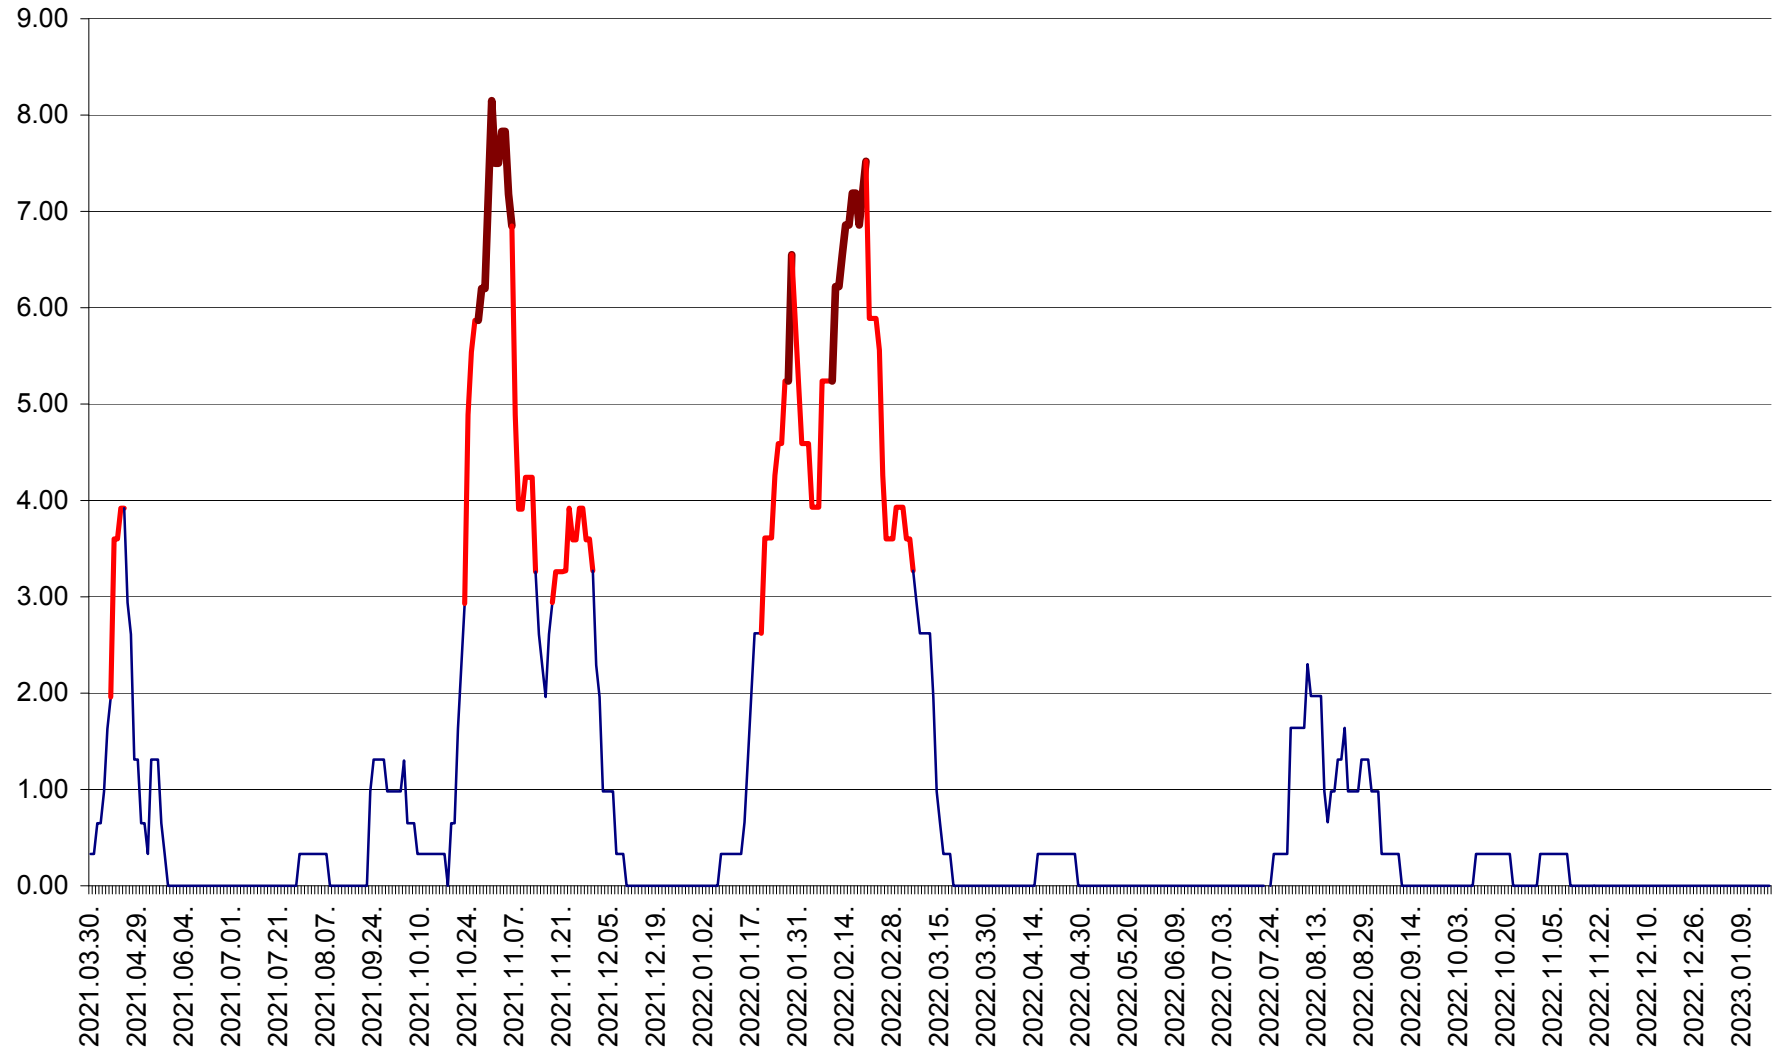

ATID - Evolutia incidentei cumulate pe 14 zile la % de locuitori
2021.04.01. - 2023.01.17.

AVRĂMEȘTI - Evolutia incidentei cumulate pe 14 zile la ‰ de locuitori
2021.04.01. - 2023.01.17.

ORAȘ BĂILE TUȘNAD - Evoluția incidenței cumulate pe 14 zile la ‰ de locuitori
2021.04.01. - 2023.01.17.

ORAȘ BĂLAN - Evoluția incidenței cumulate pe 14 zile la ‰ de locuitori
2021.04.01. - 2023.01.17.

BILBOR - Evolutia incidentei cumulate pe 14 zile la ‰ de locuitori
2021.04.01. - 2023.01.17.

ORAȘ BORSEC - Evolutia incidentei cumulate pe 14 zile la ‰ de locuitori
2021.04.01. - 2023.01.17.

BRĂDEȘTI - Evoluția incidenței cumulate pe 14 zile la ‰ de locuitori
2021.04.01. - 2023.01.17.

CĂPÂLNIȚA - Evoluția incidenței cumulate pe 14 zile la ‰ de locuitori
2021.04.01. - 2023.01.17.

CÂRȚA - Evolutia incidentei cumulate pe 14 zile la ‰ de locuitori
2021.04.01. - 2023.01.17.