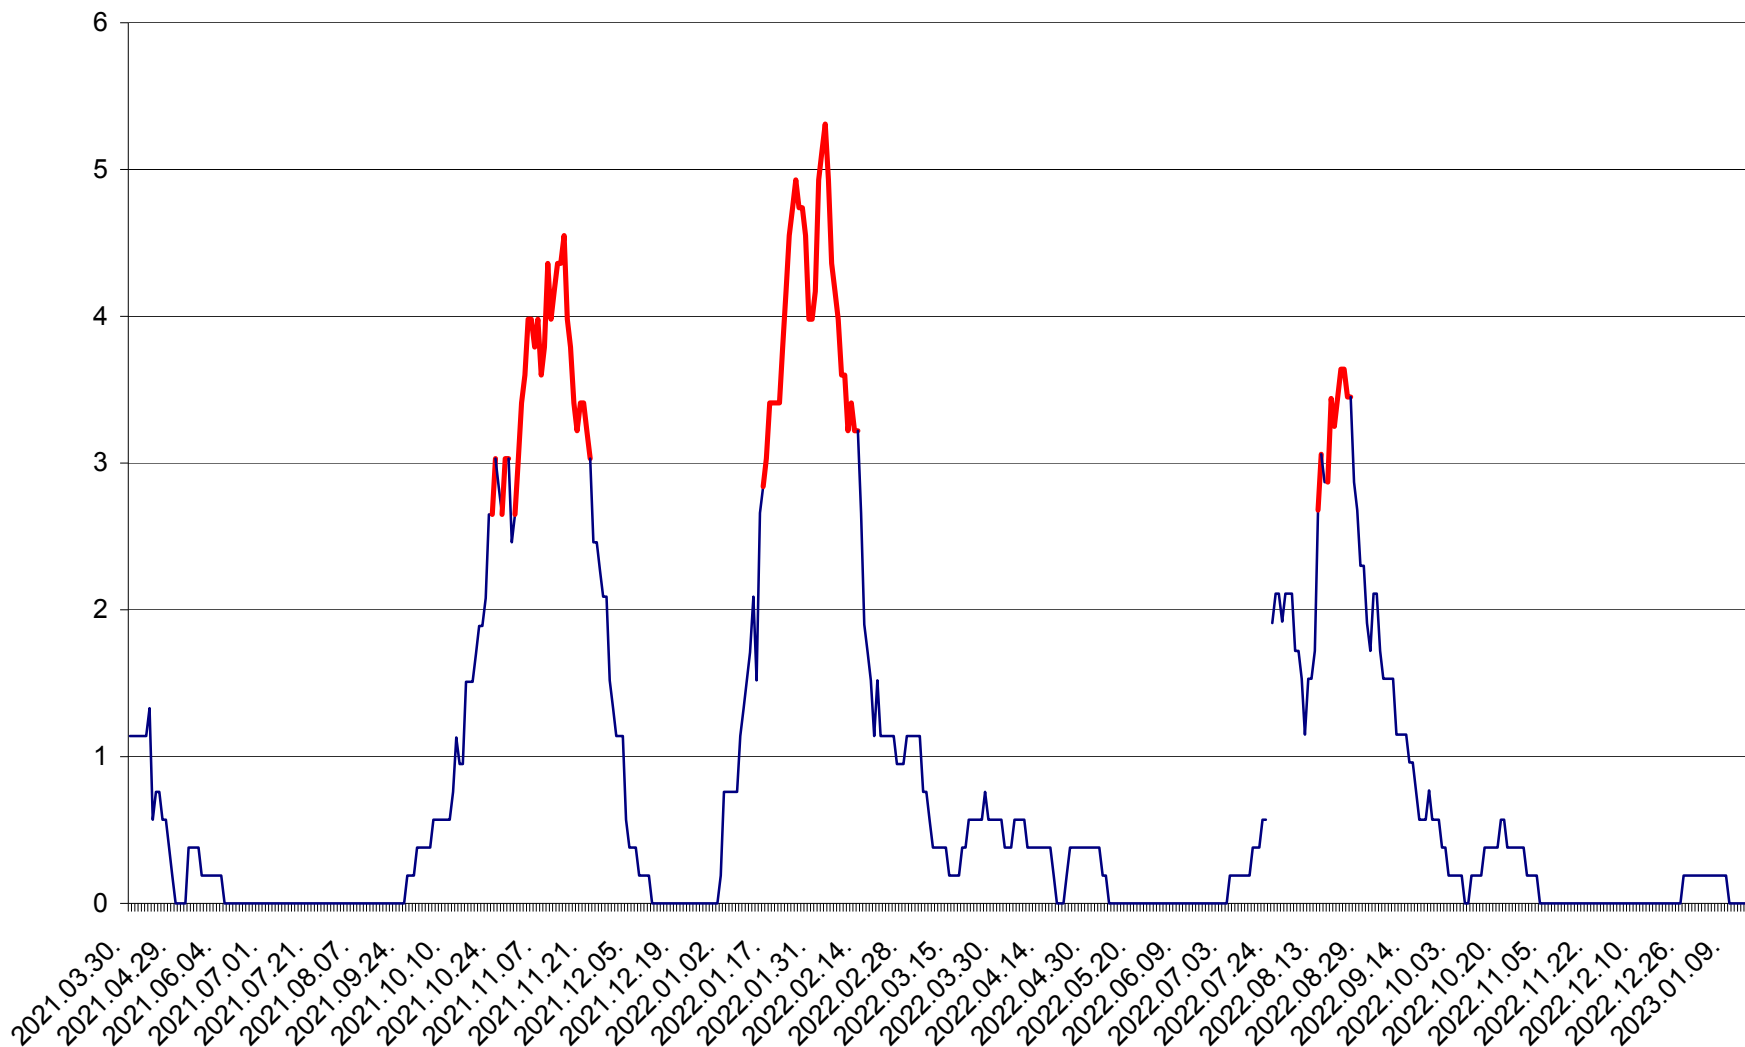

SÂNSIMION - Evolutia incidentei cumulate pe 14 zile la ‰ de locuitori
2021.04.01. - 2023.01.17.

SÂNTIMBRU - Evolutia incidentei cumulate pe 14 zile la ‰ de locuitori
2021.04.01. - 2023.01.17.

SĂRMAȘ - Evolutia incidentei cumulate pe 14 zile la ‰ de locuitori
2021.04.01. - 2023.01.17.

SATU MARE - Evolutia incidentei cumulate pe 14 zile la ‰ de locuitori
2021.04.01. - 2023.01.17.

SECUIENI - Evolutia incidentei cumulate pe 14 zile la ‰ de locuitori
2021.04.01. - 2023.01.17.

SICULENI - Evolutia incidentei cumulate pe 14 zile la ‰ de locuitori
2021.04.01. - 2023.01.17.

ȘIMONEȘTI - Evolutia incidentei cumulate pe 14 zile la ‰ de locuitori
2021.04.01. - 2023.01.17.

SUBCETATE - Evolutia incidentei cumulate pe 14 zile la ‰ de locuitori
2021.04.01. - 2023.01.17.

SUSENI - Evolutia incidentei cumulate pe 14 zile la ‰ de locuitori
2021.04.01. - 2023.01.17.