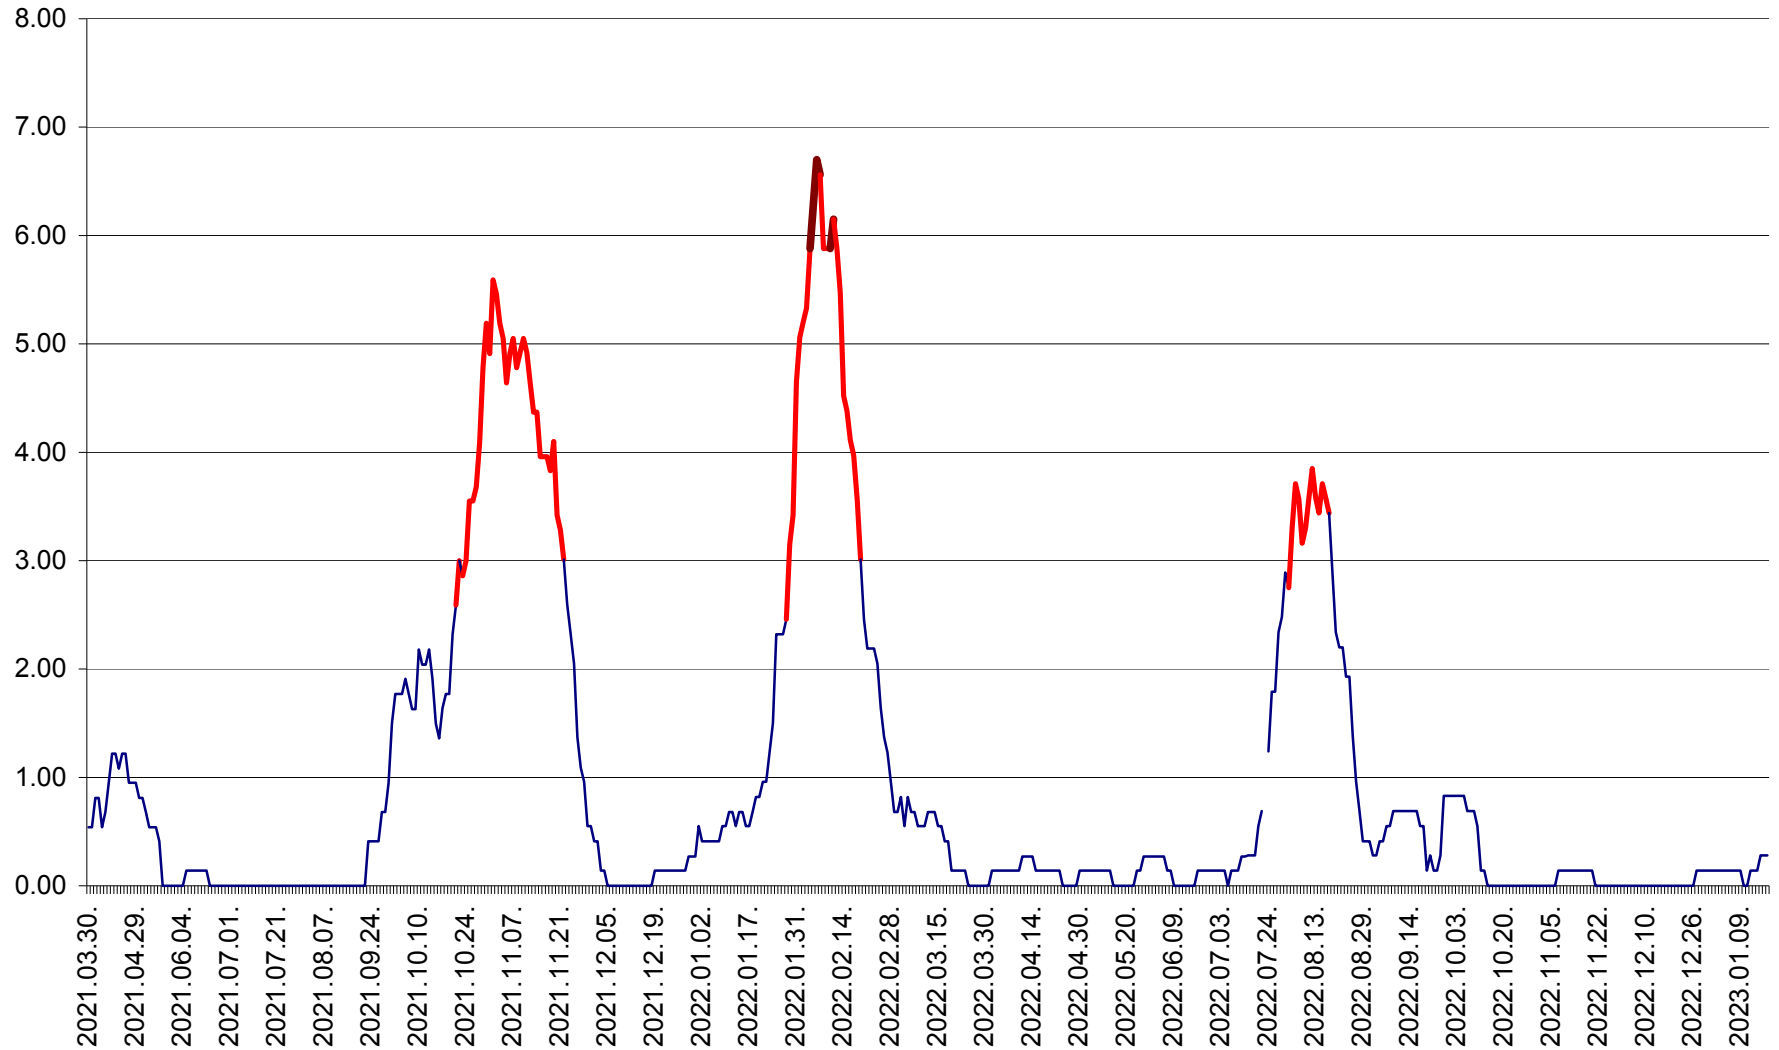

ATID - Evolutia incidentei cumulate pe 14 zile la % de locuitori
2021.04.01. - 2023.01.17.

AVRĂMEȘTI - Evolutia incidentei cumulate pe 14 zile la ‰ de locuitori
2021.04.01. - 2023.01.17.

ORAȘ BĂILE TUȘNAD - Evoluția incidenței cumulate pe 14 zile la ‰ de locuitori
2021.04.01. - 2023.01.17.

ORAȘ BĂLAN - Evoluția incidenței cumulate pe 14 zile la ‰ de locuitori
2021.04.01. - 2023.01.17.

BILBOR - Evolutia incidentei cumulate pe 14 zile la ‰ de locuitori
2021.04.01. - 2023.01.17.

ORAȘ BORSEC - Evolutia incidentei cumulate pe 14 zile la ‰ de locuitori
2021.04.01. - 2023.01.17.

BRĂDEȘTI - Evoluția incidenței cumulate pe 14 zile la ‰ de locuitori
2021.04.01. - 2023.01.17.

CĂPÂLNIȚA - Evoluția incidenței cumulate pe 14 zile la ‰ de locuitori
2021.04.01. - 2023.01.17.

CÂRȚA - Evolutia incidentei cumulate pe 14 zile la ‰ de locuitori
2021.04.01. - 2023.01.17.