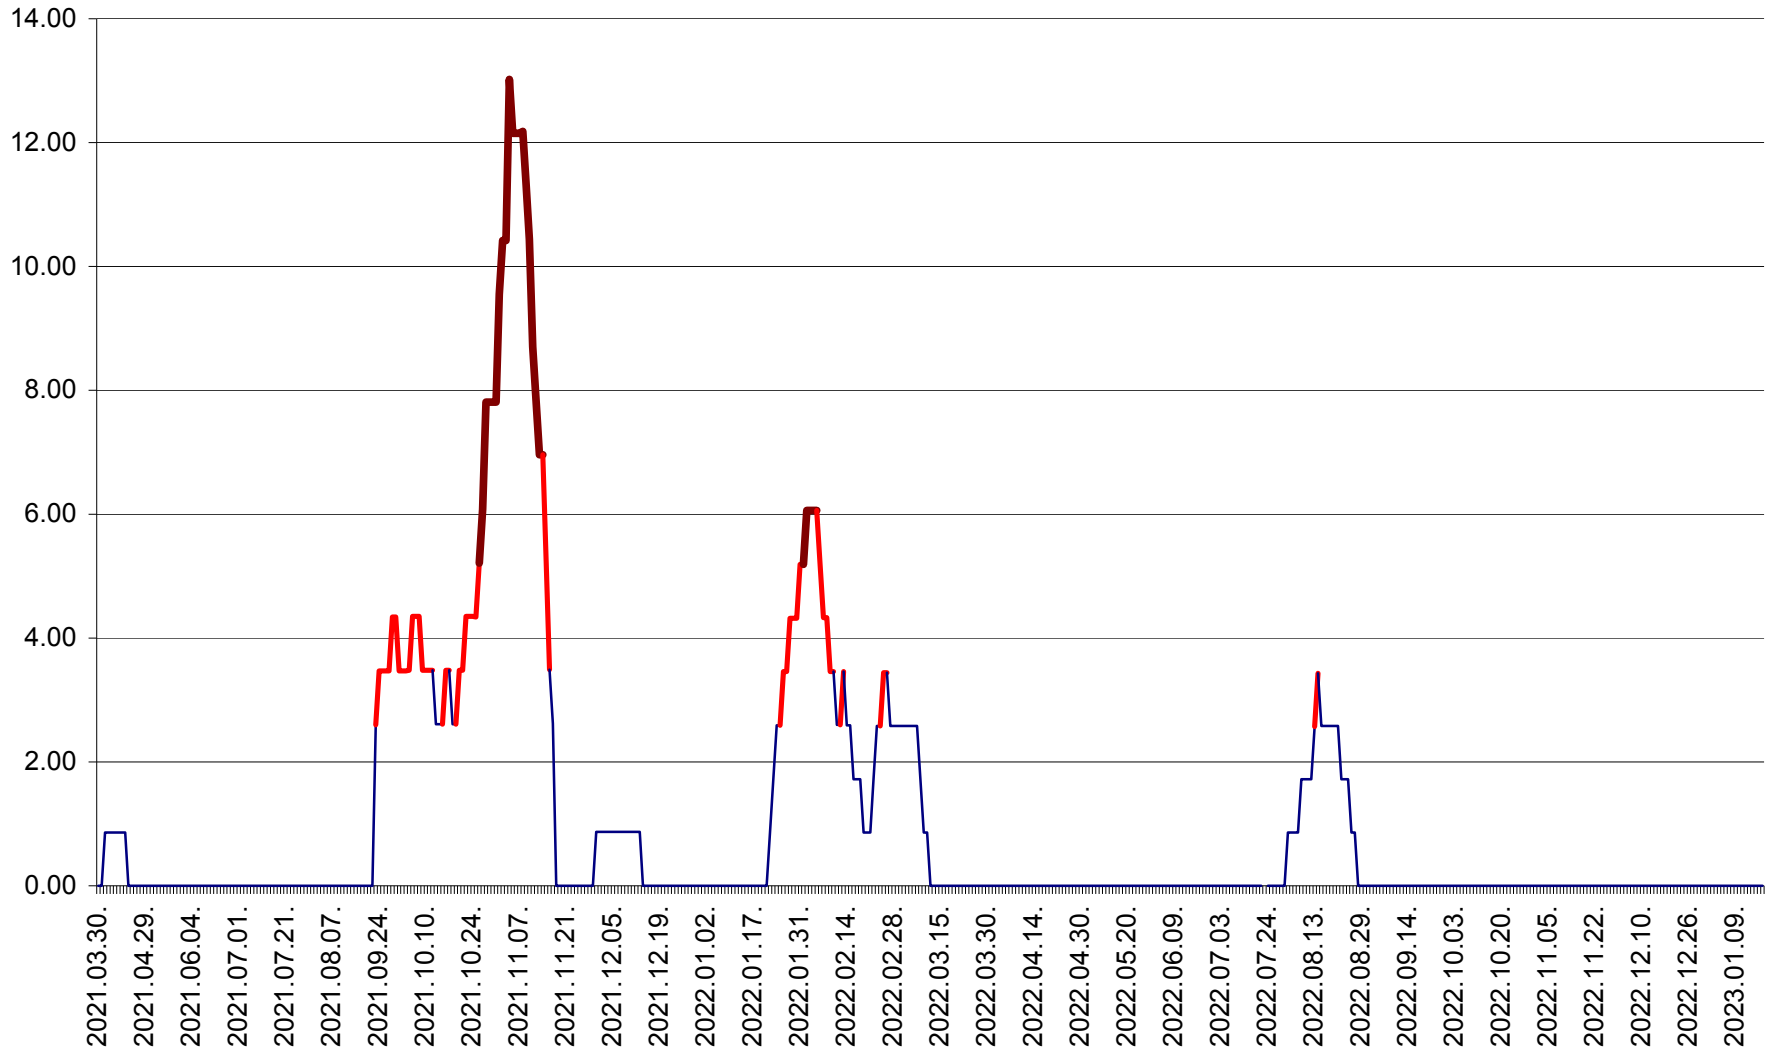

VĂRȘAG - Evolutia incidentei cumulate pe 14 zile la ‰ de locuitori
2021.04.01. - 2023.01.17.

ULIEȘ - Evoluția incidenței cumulate pe 14 zile la ‰ de locuitori
2021.04.01. - 2023.01.17.