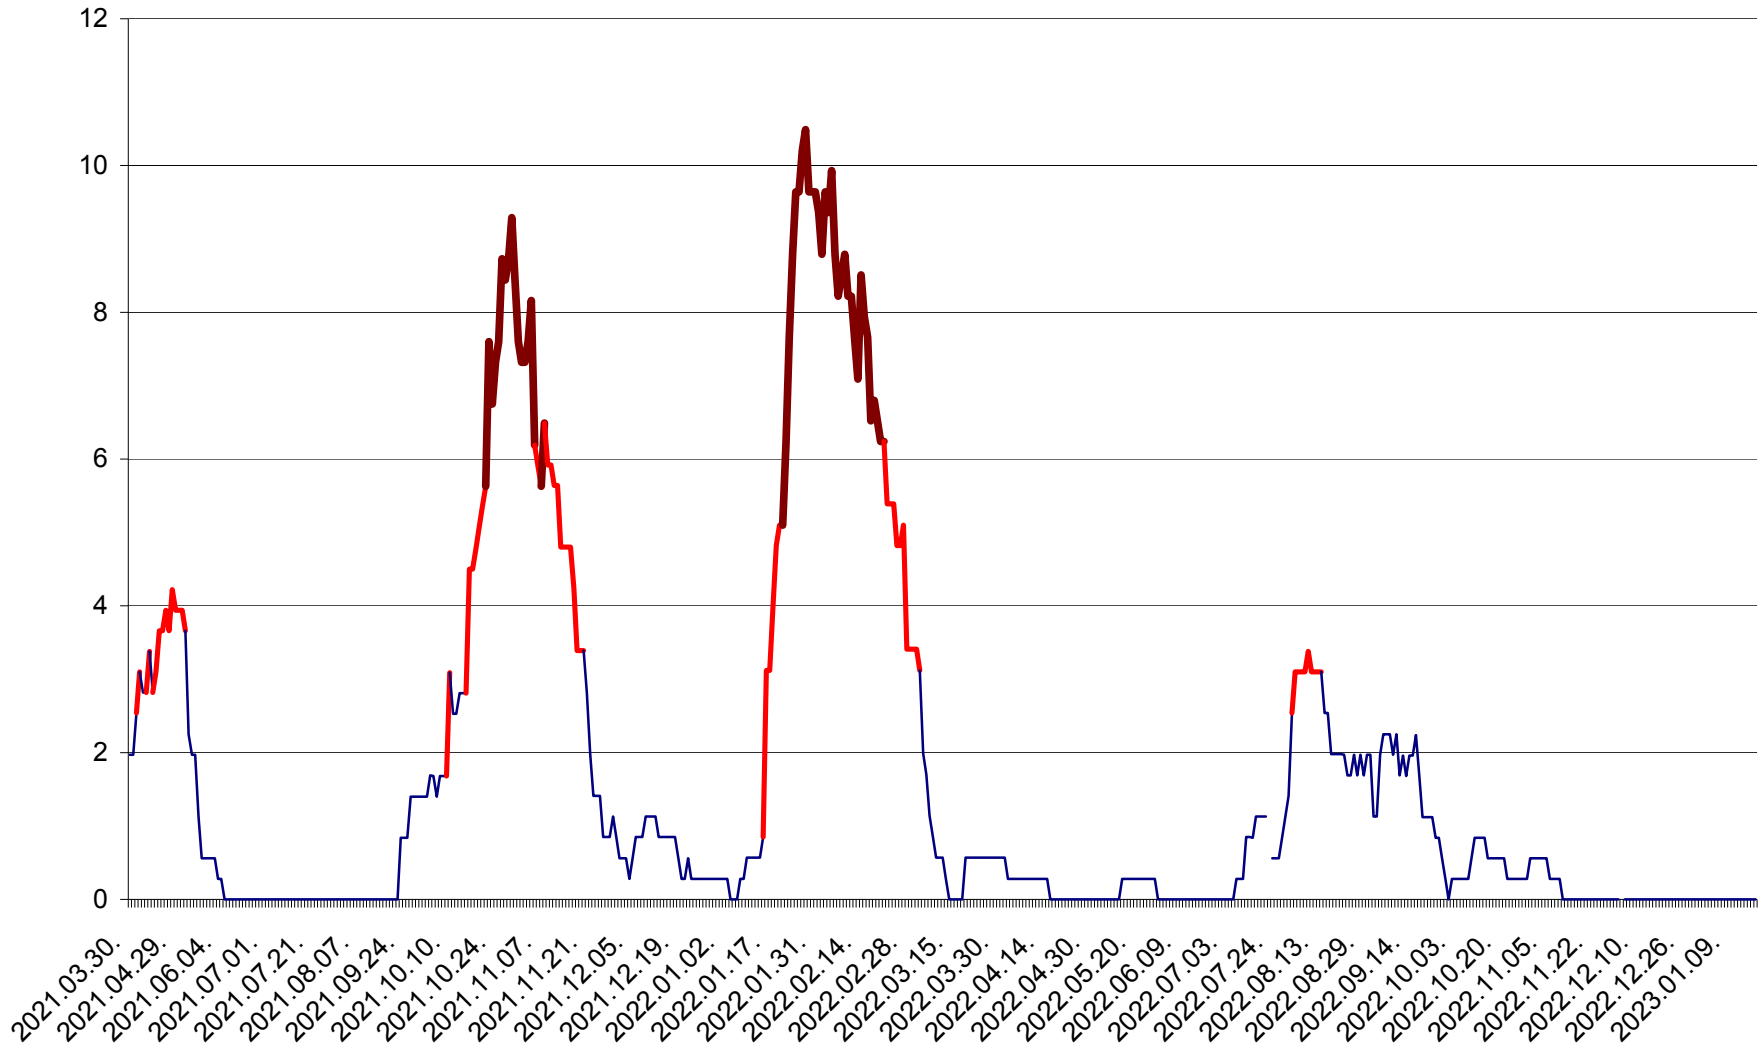

CORBU - Evolutia incidentei cumulate pe 14 zile la ‰ de locuitori
2021.04.01. - 2023.01.17.

CORUND - Evolutia incidentei cumulate pe 14 zile la ‰ de locuitori
2021.04.01. - 2023.01.17.

COZMENI - Evolutia incidentei cumulate pe 14 zile la ‰ de locuitori
2021.04.01. - 2023.01.17.

ORAȘ CRISTURU SECUIESC - Evolutia incidentei cumulate pe 14 zile la ‰ de locuitori
2021.04.01. - 2023.01.17.

DĂNEȘTI - Evolutia incidentei cumulate pe 14 zile la ‰ de locuitori
2021.04.01. - 2023.01.17.

DÂRJIU - Evolutia incidentei cumulate pe 14 zile la ‰ de locuitori
2021.04.01. - 2023.01.17.

DEALU - Evolutia incidentei cumulate pe 14 zile la ‰ de locuitori
2021.04.01. - 2023.01.17.

DITRĂU - Evolutia incidentei cumulate pe 14 zile la ‰ de locuitori
2021.04.01. - 2023.01.17.

FELICENI - Evolutia incidentei cumulate pe 14 zile la ‰ de locuitori
2021.04.01. - 2023.01.17.

FRUMOASA - Evolutia incidentei cumulate pe 14 zile la ‰ de locuitori
2021.04.01. - 2023.01.17.

GĂLĂUȚAȘ - Evolutia incidentei cumulate pe 14 zile la ‰ de locuitori
2021.04.01. - 2023.01.17.