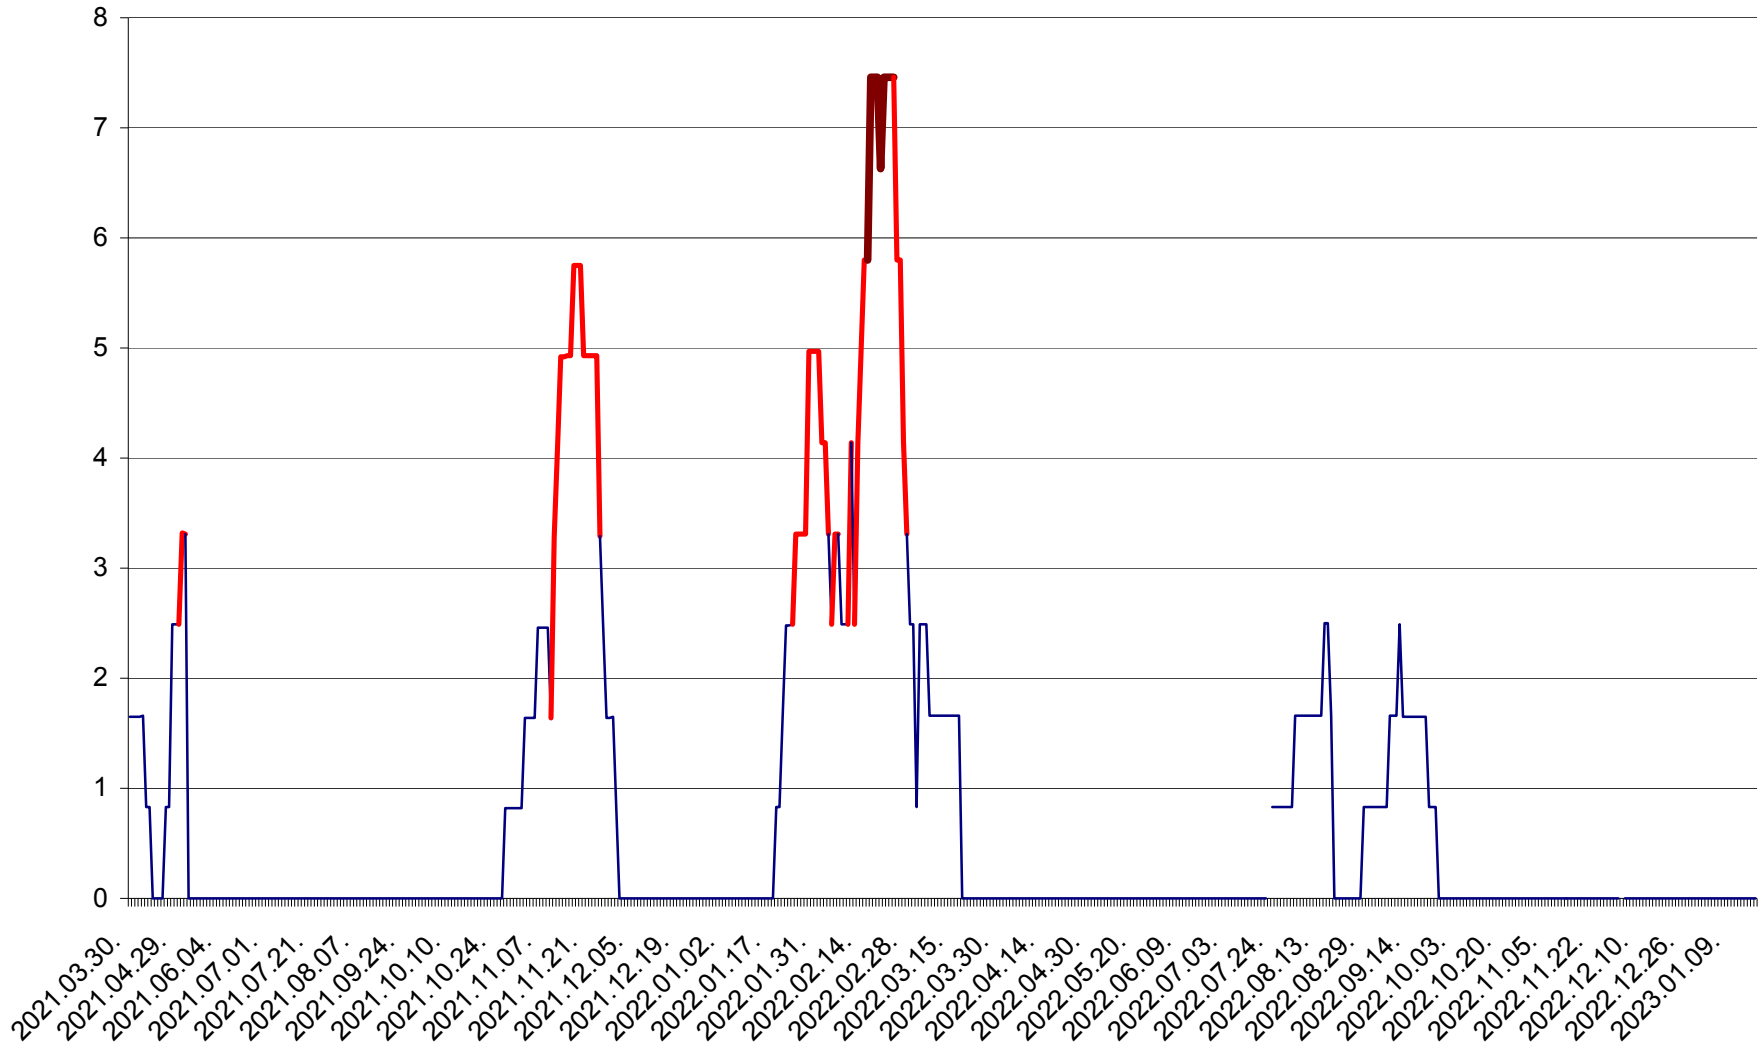

PLĂIEȘII DE JOS - Evoluția incidenței cumulate pe 14 zile la ‰ de locuitori
2021.04.01. - 2023.01.17.

PORUMBENI - Evolutia incidentei cumulate pe 14 zile la ‰ de locuitori
2021.04.01. - 2023.01.17.

PRAID - Evolutia incidentei cumulate pe 14 zile la ‰ de locuitori
2021.04.01. - 2023.01.17.

RACU - Evolutia incidentei cumulate pe 14 zile la ‰ de locuitori
2021.04.01. - 2023.01.17.

REMETEA - Evolutia incidentei cumulate pe 14 zile la ‰ de locuitori
2021.04.01. - 2023.01.17.

SĂCEL - Evolutia incidentei cumulate pe 14 zile la ‰ de locuitori
2021.04.01. - 2023.01.17.