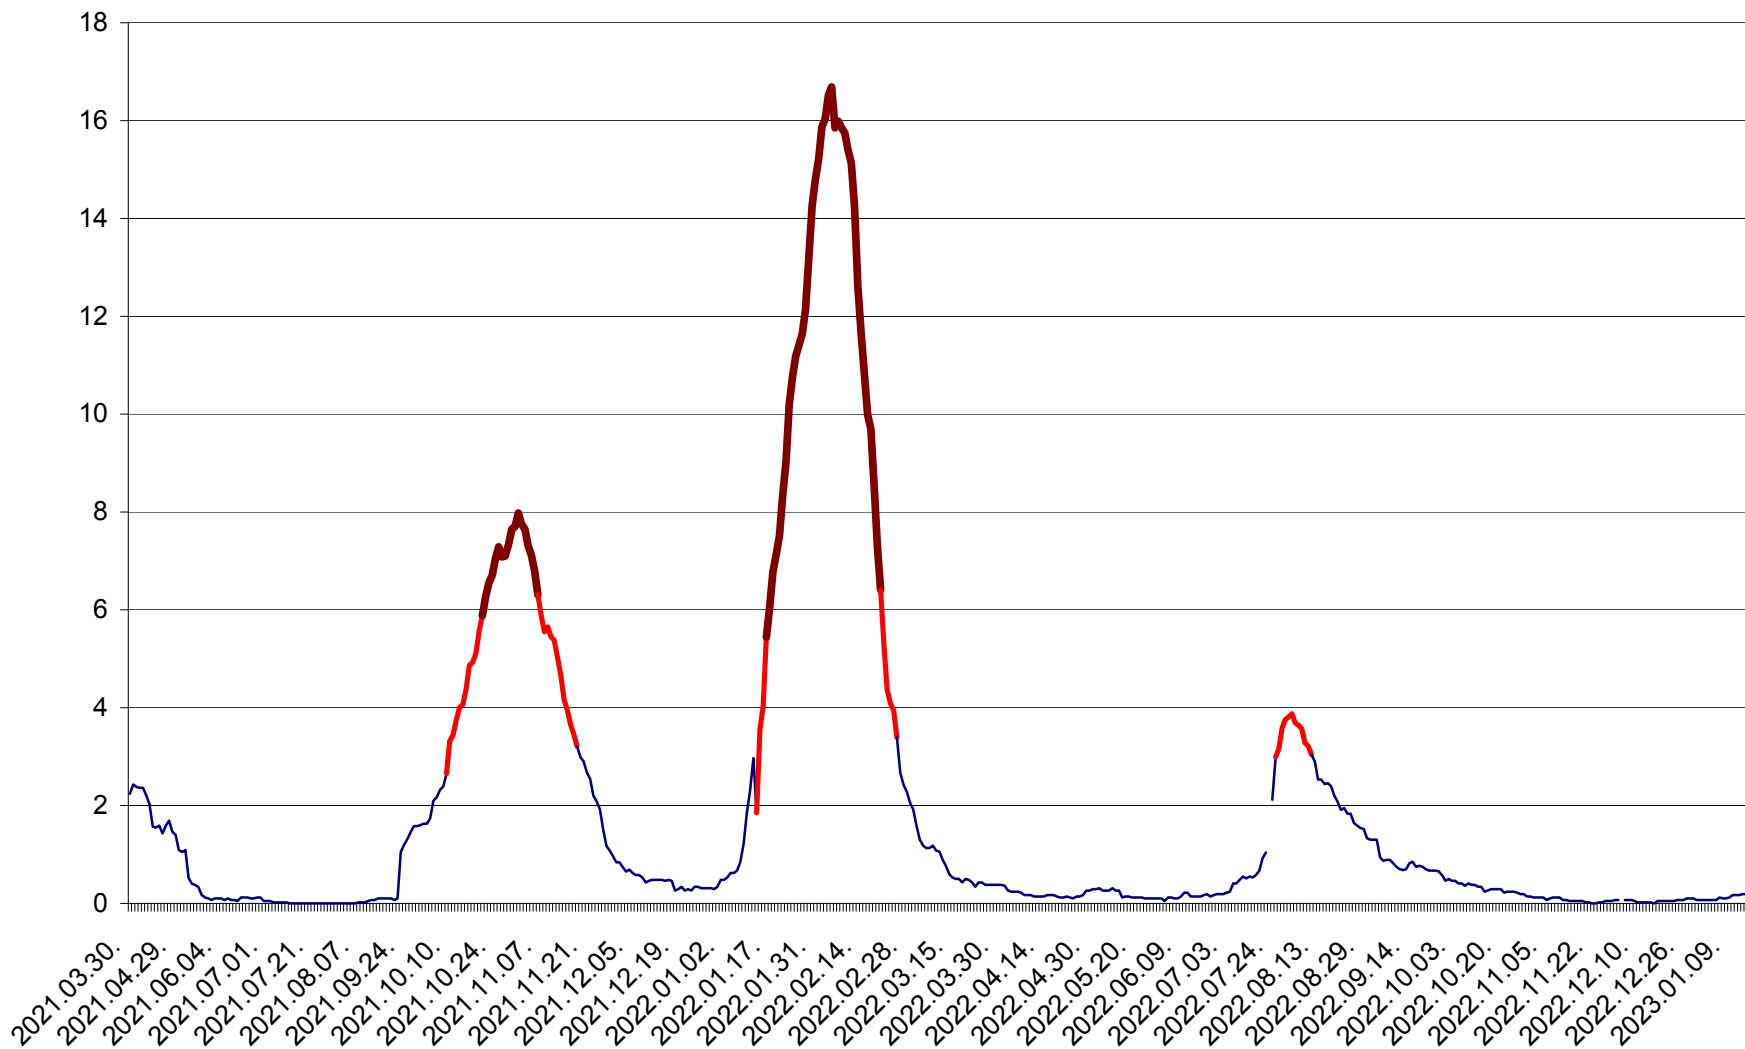

LELICENI - Evolutia incidentei cumulate pe 14 zile la ‰ de locuitori
2021.04.01. - 2023.01.17.

LUETA - Evolutia incidentei cumulate pe 14 zile la ‰ de locuitori
2021.04.01. - 2023.01.17.

LUNCA DE JOS - Evolutia incidentei cumulate pe 14 zile la ‰ de locuitori
2021.04.01. - 2023.01.17.

LUNCA DE SUS - Evolutia incidentei cumulate pe 14 zile la ‰ de locuitori
2021.04.01. - 2023.01.17.

LUPENI - Evolutia incidentei cumulate pe 14 zile la ‰ de locuitori
2021.04.01. - 2023.01.17.

MĂDĂRAȘ - Evolutia incidentei cumulate pe 14 zile la ‰ de locuitori
2021.04.01. - 2023.01.17.

MĂRTINIȘ - Evolutia incidentei cumulate pe 14 zile la ‰ de locuitori
2021.04.01. - 2023.01.17.

MEREȘTI - Evolutia incidentei cumulate pe 14 zile la ‰ de locuitori
2021.04.01. - 2023.01.17.

MUNICIPIUL MIERCUREA-CIUC - Evolutia incidentei cumulate pe 14 zile la ‰ de locuitori
2021.04.01. - 2023.01.17.