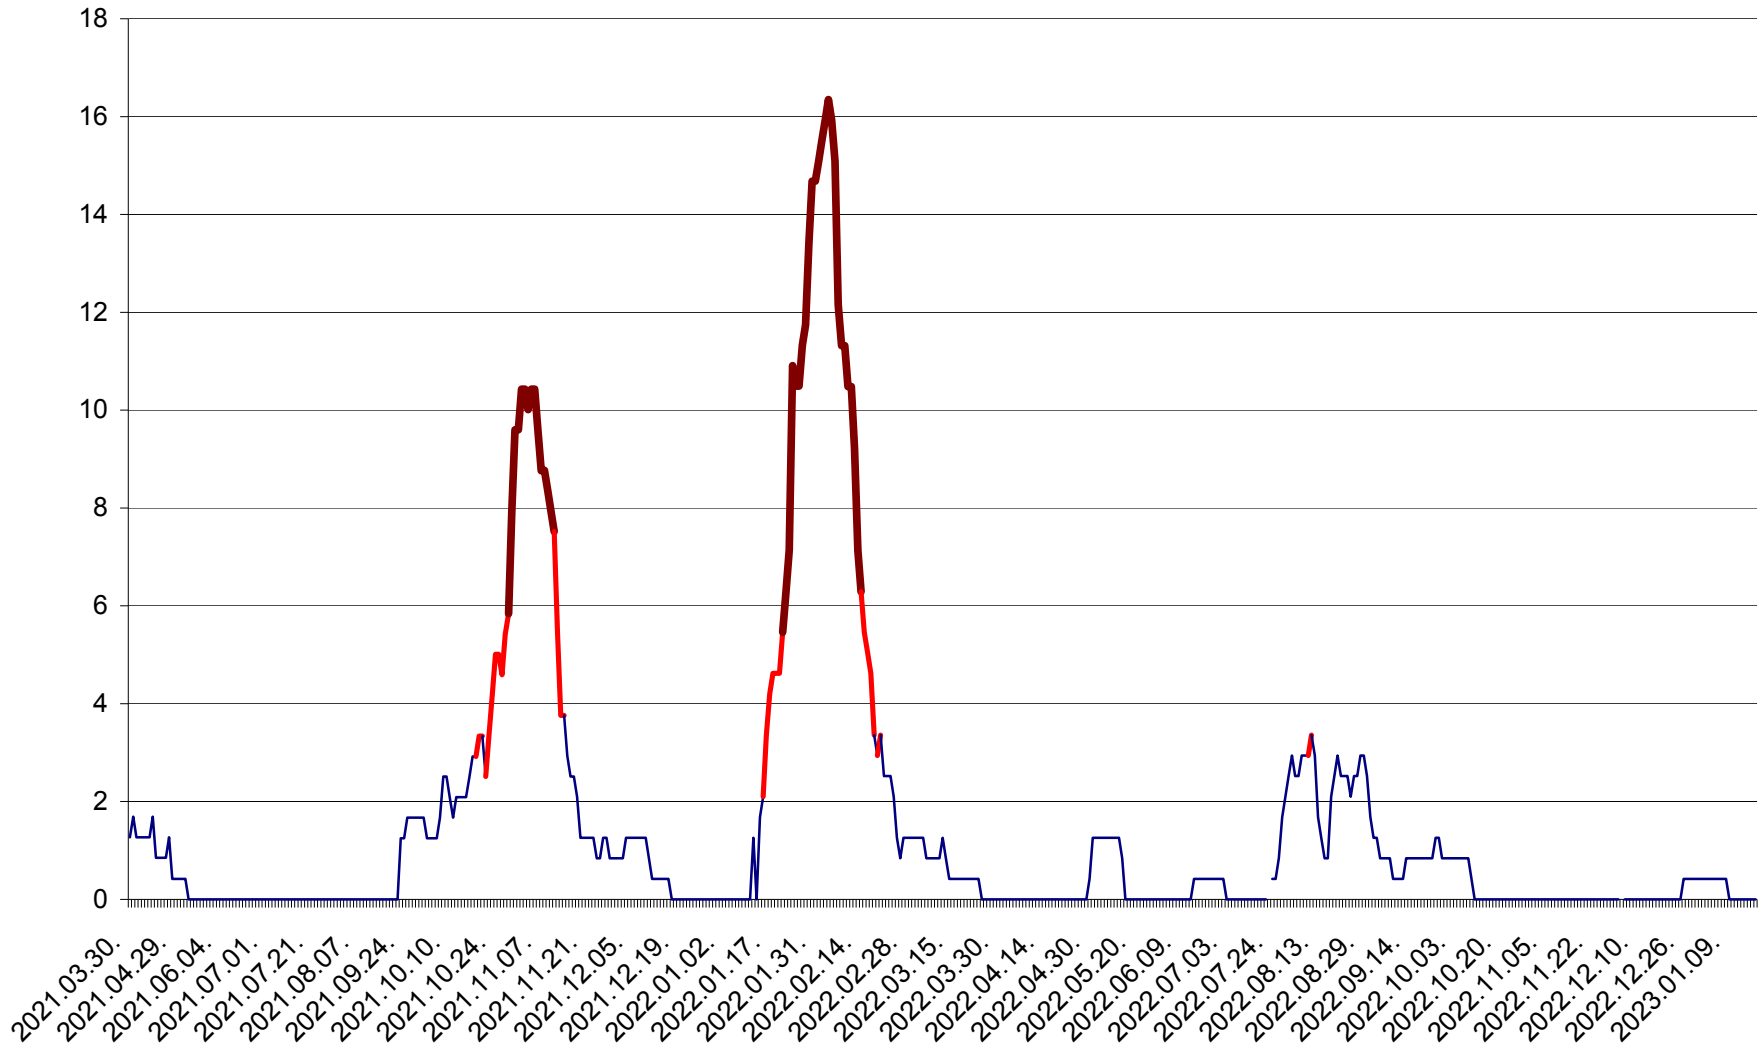

FELICENI - Evolutia incidentei cumulate pe 14 zile la ‰ de locuitori
2021.04.01. - 2023.01.17.

FRUMOASA - Evolutia incidentei cumulate pe 14 zile la ‰ de locuitori
2021.04.01. - 2023.01.17.

GĂLĂUȚAȘ - Evolutia incidentei cumulate pe 14 zile la ‰ de locuitori
2021.04.01. - 2023.01.17.

MUNICIPIUL GHEORGHENI - Evolutia incidentei cumulate pe 14 zile la ‰ de locuitori
2021.04.01. - 2023.01.17.

JOSENI - Evolutia incidentei cumulate pe 14 zile la ‰ de locuitori
2021.04.01. - 2023.01.17.

LĂZAREA - Evolutia incidentei cumulate pe 14 zile la % de locuitori
2021.04.01. - 2023.01.17.

LELICENI - Evolutia incidentei cumulate pe 14 zile la ‰ de locuitori
2021.04.01. - 2023.01.17.

LUETA - Evolutia incidentei cumulate pe 14 zile la ‰ de locuitori
2021.04.01. - 2023.01.17.

LUNCA DE JOS - Evolutia incidentei cumulate pe 14 zile la ‰ de locuitori
2021.04.01. - 2023.01.17.