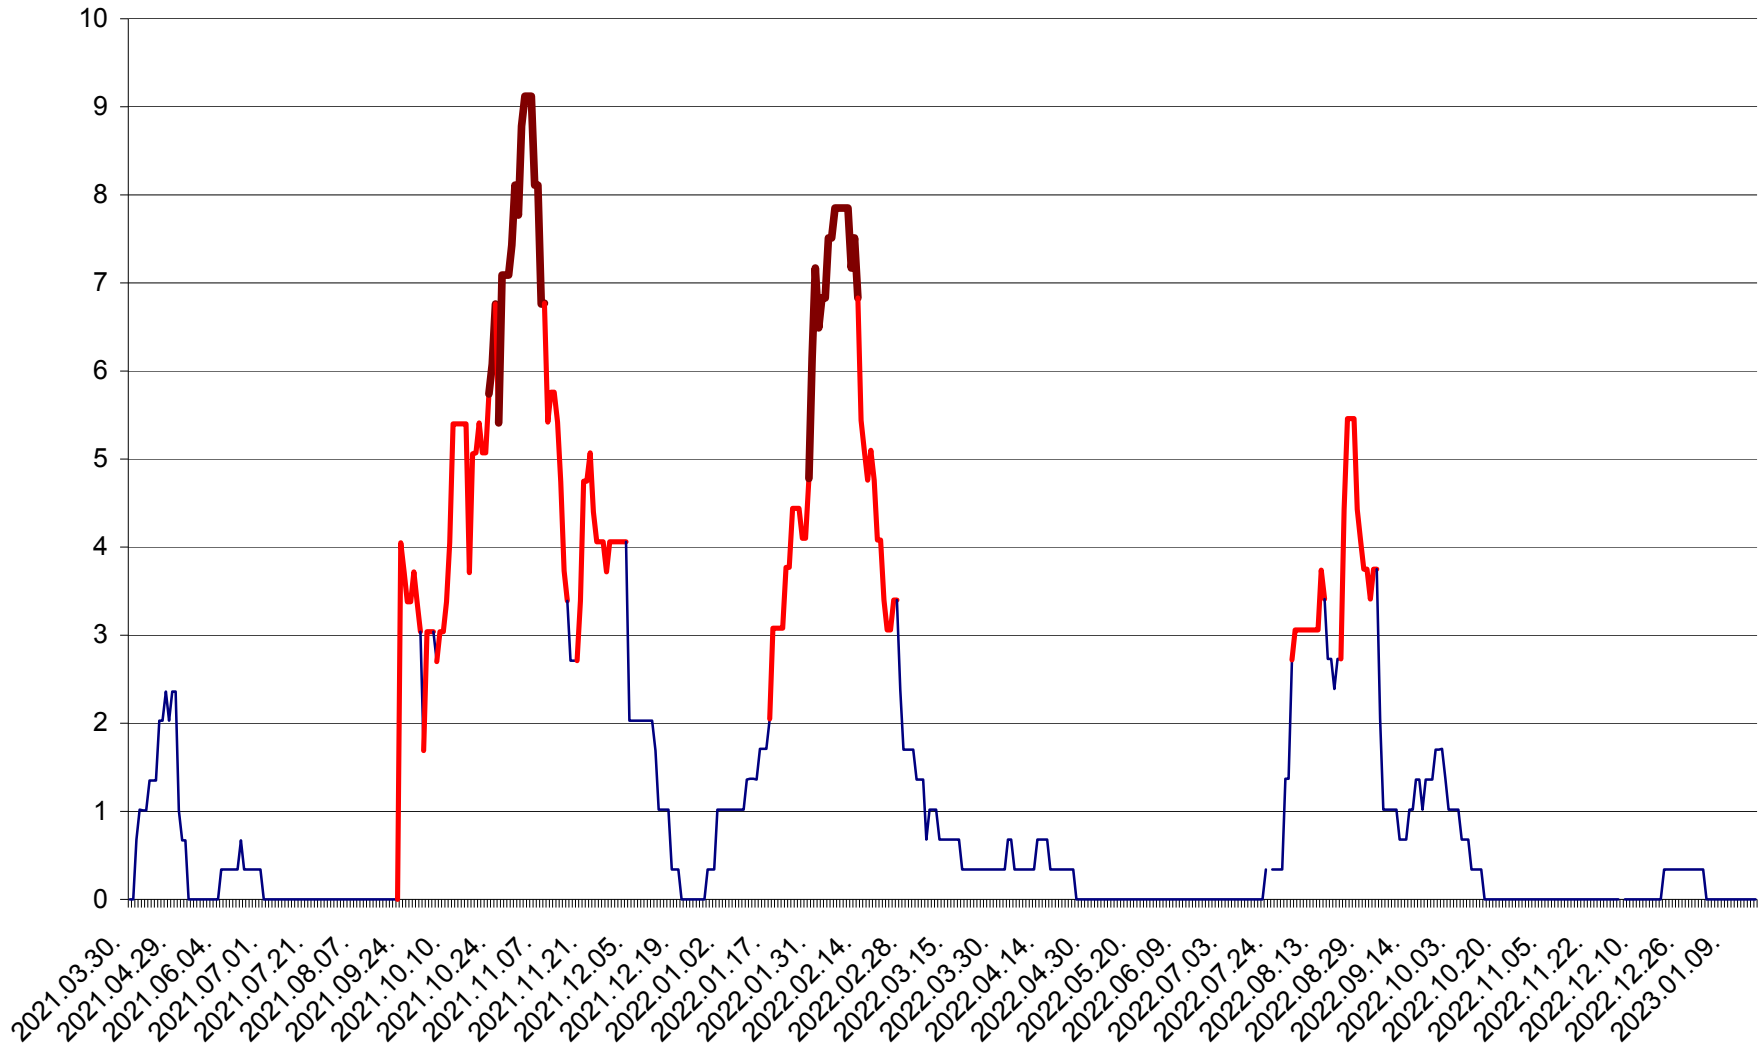

LELICENI - Evolutia incidentei cumulate pe 14 zile la ‰ de locuitori
2021.04.01. - 2023.01.17.

LUETA - Evolutia incidentei cumulate pe 14 zile la ‰ de locuitori
2021.04.01. - 2023.01.17.

LUNCA DE JOS - Evolutia incidentei cumulate pe 14 zile la ‰ de locuitori
2021.04.01. - 2023.01.17.

LUNCA DE SUS - Evolutia incidentei cumulate pe 14 zile la ‰ de locuitori
2021.04.01. - 2023.01.17.

LUPENI - Evolutia incidentei cumulate pe 14 zile la ‰ de locuitori
2021.04.01. - 2023.01.17.

MĂDĂRAȘ - Evolutia incidentei cumulate pe 14 zile la ‰ de locuitori
2021.04.01. - 2023.01.17.

MĂRTINIȘ - Evolutia incidentei cumulate pe 14 zile la ‰ de locuitori
2021.04.01. - 2023.01.17.

MEREȘTI - Evolutia incidentei cumulate pe 14 zile la ‰ de locuitori
2021.04.01. - 2023.01.17.

MUNICIPIUL MIERCUREA-CIUC - Evolutia incidentei cumulate pe 14 zile la ‰ de locuitori
2021.04.01. - 2023.01.17.

MIHĂILENI - Evolutia incidentei cumulate pe 14 zile la ‰ de locuitori
2021.04.01. - 2023.01.17.

MUGENI - Evolutia incidentei cumulate pe 14 zile la ‰ de locuitori
2021.04.01. - 2023.01.17.

OCLAND - Evolutia incidentei cumulate pe 14 zile la ‰ de locuitori
2021.04.01. - 2023.01.17.