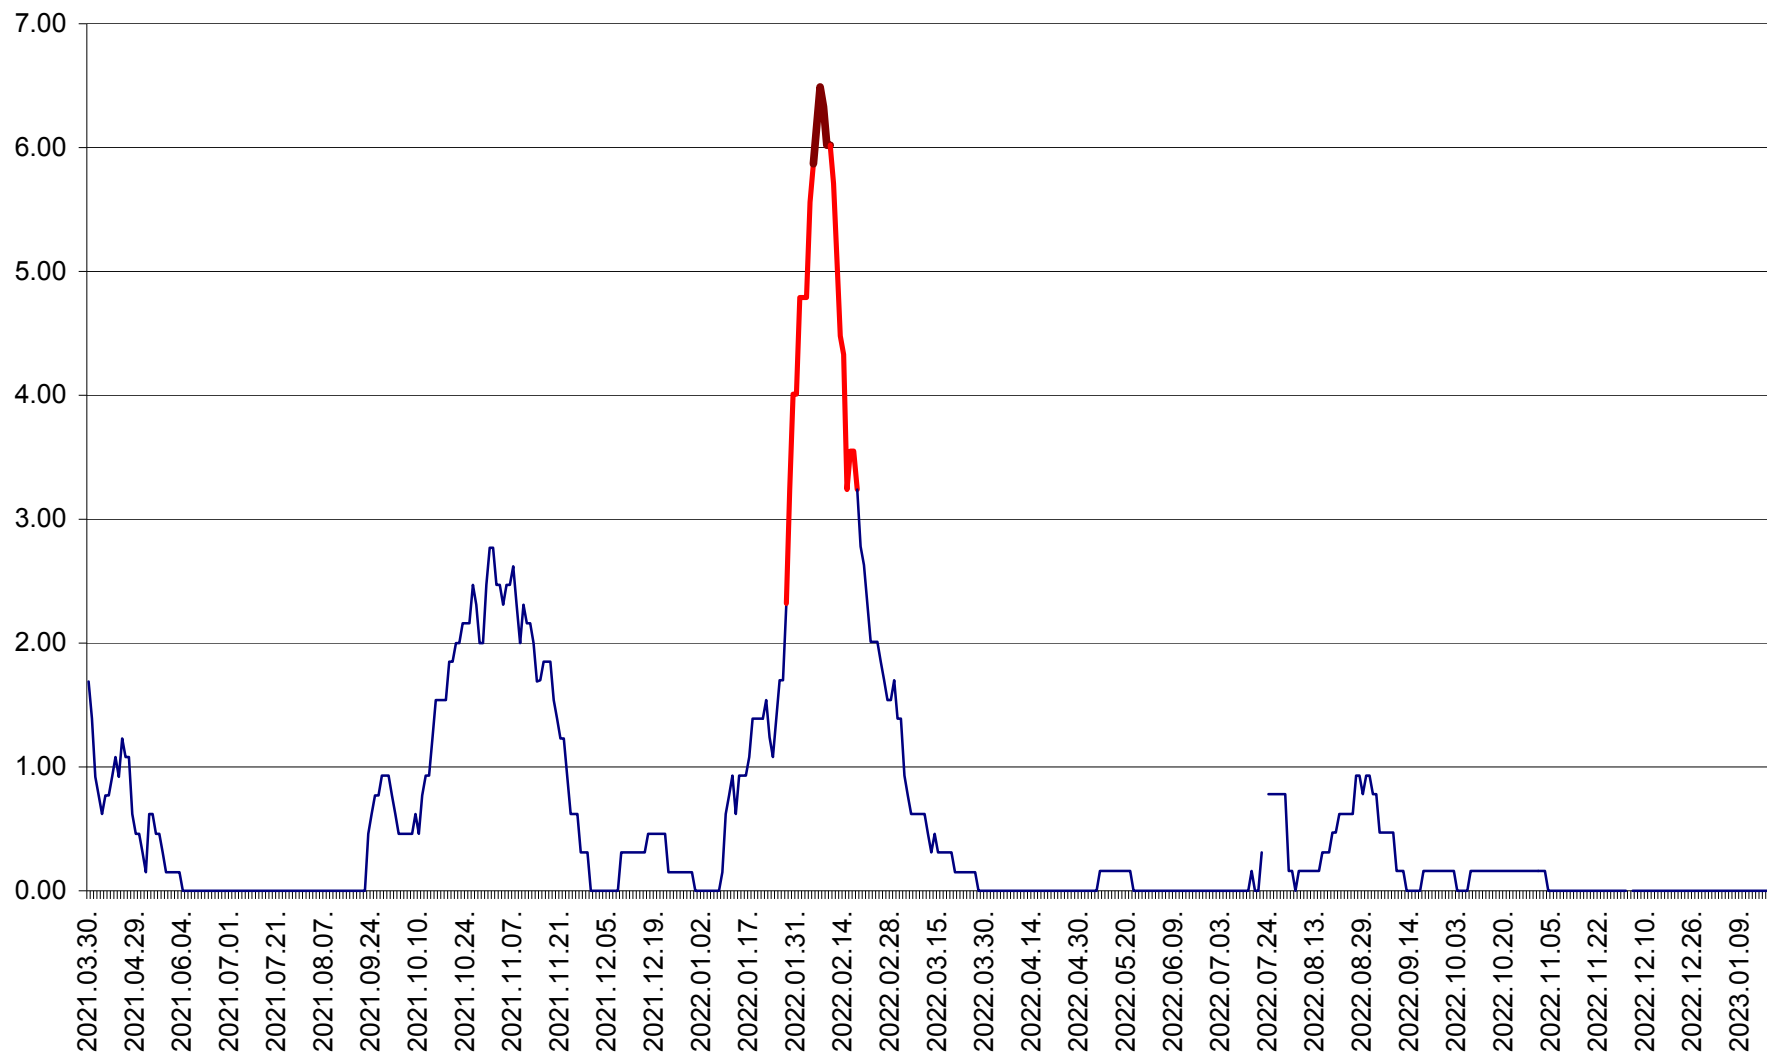

ORAȘ BĂLAN - Evoluția incidenței cumulate pe 14 zile la ‰ de locuitori
2021.04.01. - 2023.01.17.

BILBOR - Evolutia incidentei cumulate pe 14 zile la ‰ de locuitori
2021.04.01. - 2023.01.17.

ORAȘ BORSEC - Evolutia incidentei cumulate pe 14 zile la ‰ de locuitori
2021.04.01. - 2023.01.17.

BRĂDEȘTI - Evoluția incidenței cumulate pe 14 zile la ‰ de locuitori
2021.04.01. - 2023.01.17.

CĂPÂLNIȚA - Evoluția incidenței cumulate pe 14 zile la ‰ de locuitori
2021.04.01. - 2023.01.17.

CÂRȚA - Evolutia incidentei cumulate pe 14 zile la ‰ de locuitori
2021.04.01. - 2023.01.17.

CICEU - Evolutia incidentei cumulate pe 14 zile la ‰ de locuitori
2021.04.01. - 2023.01.17.

CIUCSÂNGEORGIU - Evolutia incidentei cumulate pe 14 zile la ‰ de locuitori
2021.04.01. - 2023.01.17.

CIUMANI - Evolutia incidentei cumulate pe 14 zile la ‰ de locuitori
2021.04.01. - 2023.01.17.

CORBU - Evolutia incidentei cumulate pe 14 zile la ‰ de locuitori
2021.04.01. - 2023.01.17.

CORUND - Evolutia incidentei cumulate pe 14 zile la ‰ de locuitori
2021.04.01. - 2023.01.17.

COZMENI - Evolutia incidentei cumulate pe 14 zile la ‰ de locuitori
2021.04.01. - 2023.01.17.