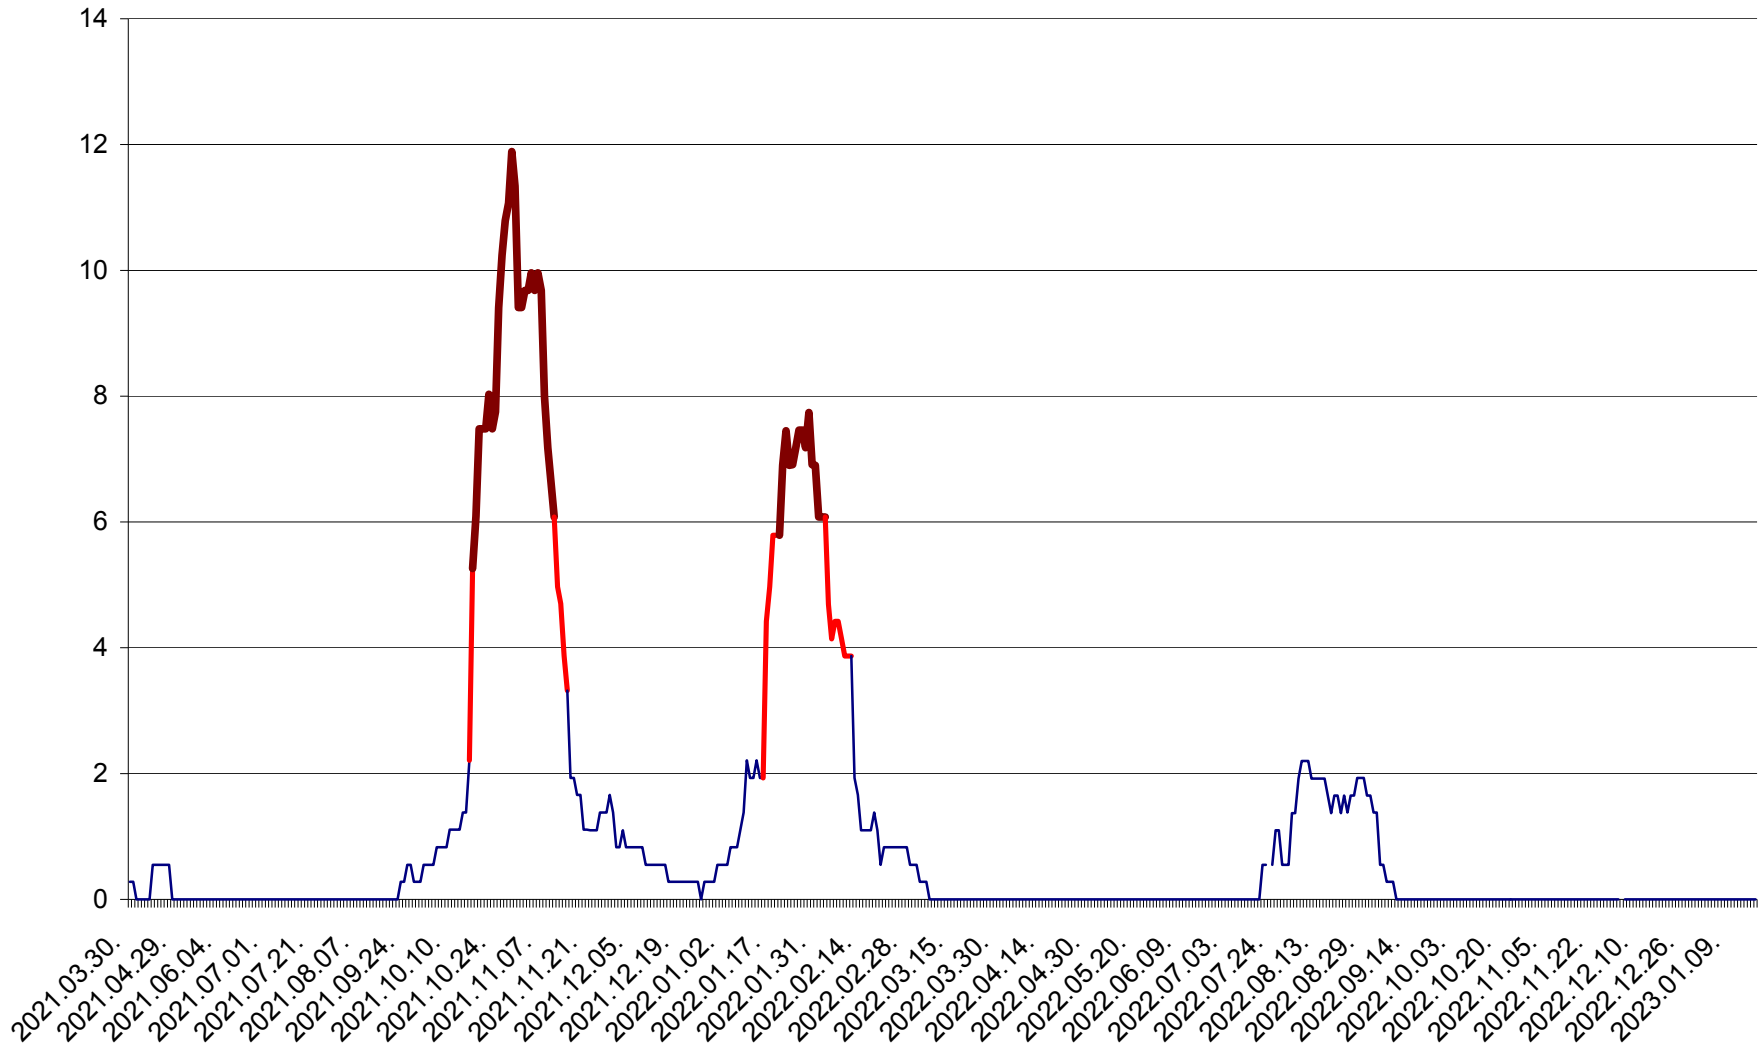

DÂRJIU - Evolutia incidentei cumulate pe 14 zile la ‰ de locuitori
2021.04.01. - 2023.01.17.

DEALU - Evolutia incidentei cumulate pe 14 zile la ‰ de locuitori
2021.04.01. - 2023.01.17.

DITRĂU - Evolutia incidentei cumulate pe 14 zile la ‰ de locuitori
2021.04.01. - 2023.01.17.

FELICENI - Evolutia incidentei cumulate pe 14 zile la ‰ de locuitori
2021.04.01. - 2023.01.17.

FRUMOASA - Evolutia incidentei cumulate pe 14 zile la ‰ de locuitori
2021.04.01. - 2023.01.17.

GĂLĂUȚAȘ - Evolutia incidentei cumulate pe 14 zile la ‰ de locuitori
2021.04.01. - 2023.01.17.

MUNICIPIUL GHEORGHENI - Evolutia incidentei cumulate pe 14 zile la ‰ de locuitori
2021.04.01. - 2023.01.17.

JOSENI - Evolutia incidentei cumulate pe 14 zile la ‰ de locuitori
2021.04.01. - 2023.01.17.

LĂZAREA - Evolutia incidentei cumulate pe 14 zile la % de locuitori
2021.04.01. - 2023.01.17.

LELICENI - Evolutia incidentei cumulate pe 14 zile la ‰ de locuitori
2021.04.01. - 2023.01.17.

LUETA - Evolutia incidentei cumulate pe 14 zile la ‰ de locuitori
2021.04.01. - 2023.01.17.

LUNCA DE JOS - Evolutia incidentei cumulate pe 14 zile la ‰ de locuitori
2021.04.01. - 2023.01.17.