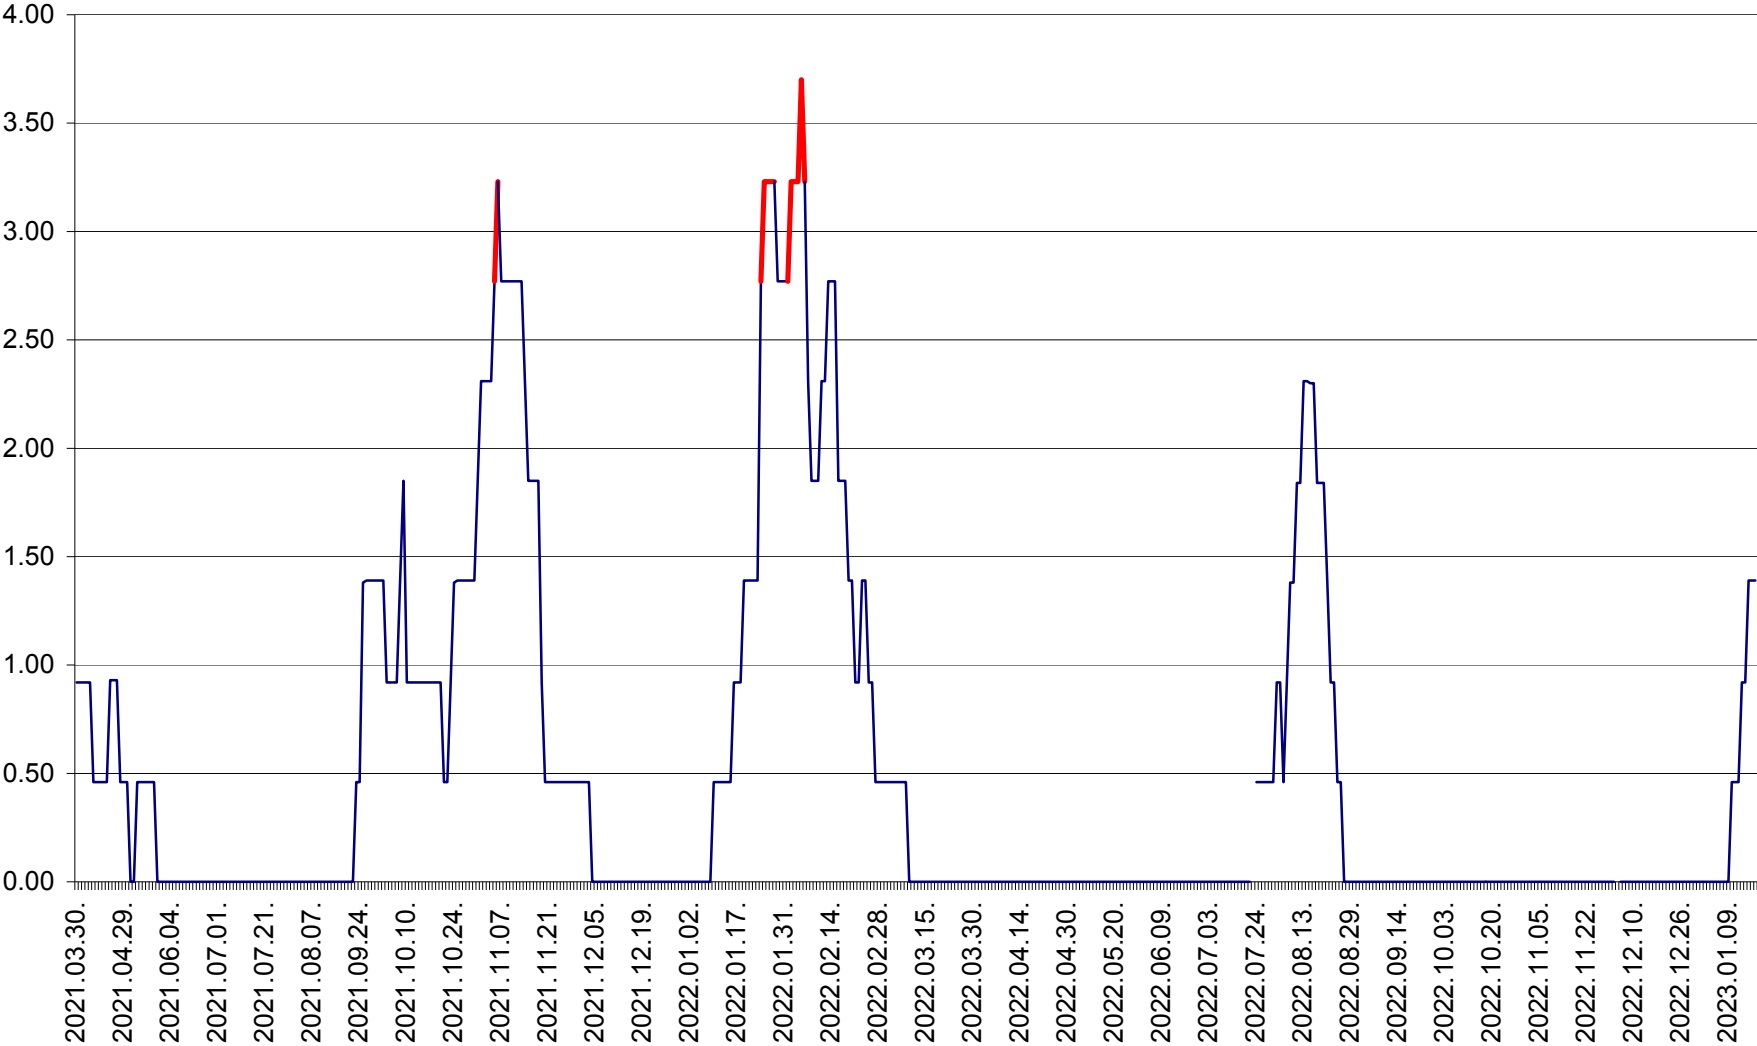

ATID - Evolutia incidentei cumulate pe 14 zile la % de locuitori
2021.04.01. - 2023.01.17.

AVRĂMEȘTI - Evolutia incidentei cumulate pe 14 zile la ‰ de locuitori
2021.04.01. - 2023.01.17.

ORAȘ BĂILE TUȘNAD - Evoluția incidenței cumulate pe 14 zile la ‰ de locuitori
2021.04.01. - 2023.01.17.

ORAȘ BĂLAN - Evoluția incidenței cumulate pe 14 zile la ‰ de locuitori
2021.04.01. - 2023.01.17.

BILBOR - Evolutia incidentei cumulate pe 14 zile la ‰ de locuitori
2021.04.01. - 2023.01.17.

ORAȘ BORSEC - Evolutia incidentei cumulate pe 14 zile la ‰ de locuitori
2021.04.01. - 2023.01.17.

BRĂDEȘTI - Evoluția incidenței cumulate pe 14 zile la ‰ de locuitori
2021.04.01. - 2023.01.17.

CĂPÂLNIȚA - Evoluția incidenței cumulate pe 14 zile la ‰ de locuitori
2021.04.01. - 2023.01.17.

CÂRȚA - Evolutia incidentei cumulate pe 14 zile la ‰ de locuitori
2021.04.01. - 2023.01.17.

CICEU - Evolutia incidentei cumulate pe 14 zile la ‰ de locuitori
2021.04.01. - 2023.01.17.

CIUCSÂNGEORGIU - Evolutia incidentei cumulate pe 14 zile la ‰ de locuitori
2021.04.01. - 2023.01.17.

CIUMANI - Evolutia incidentei cumulate pe 14 zile la ‰ de locuitori
2021.04.01. - 2023.01.17.