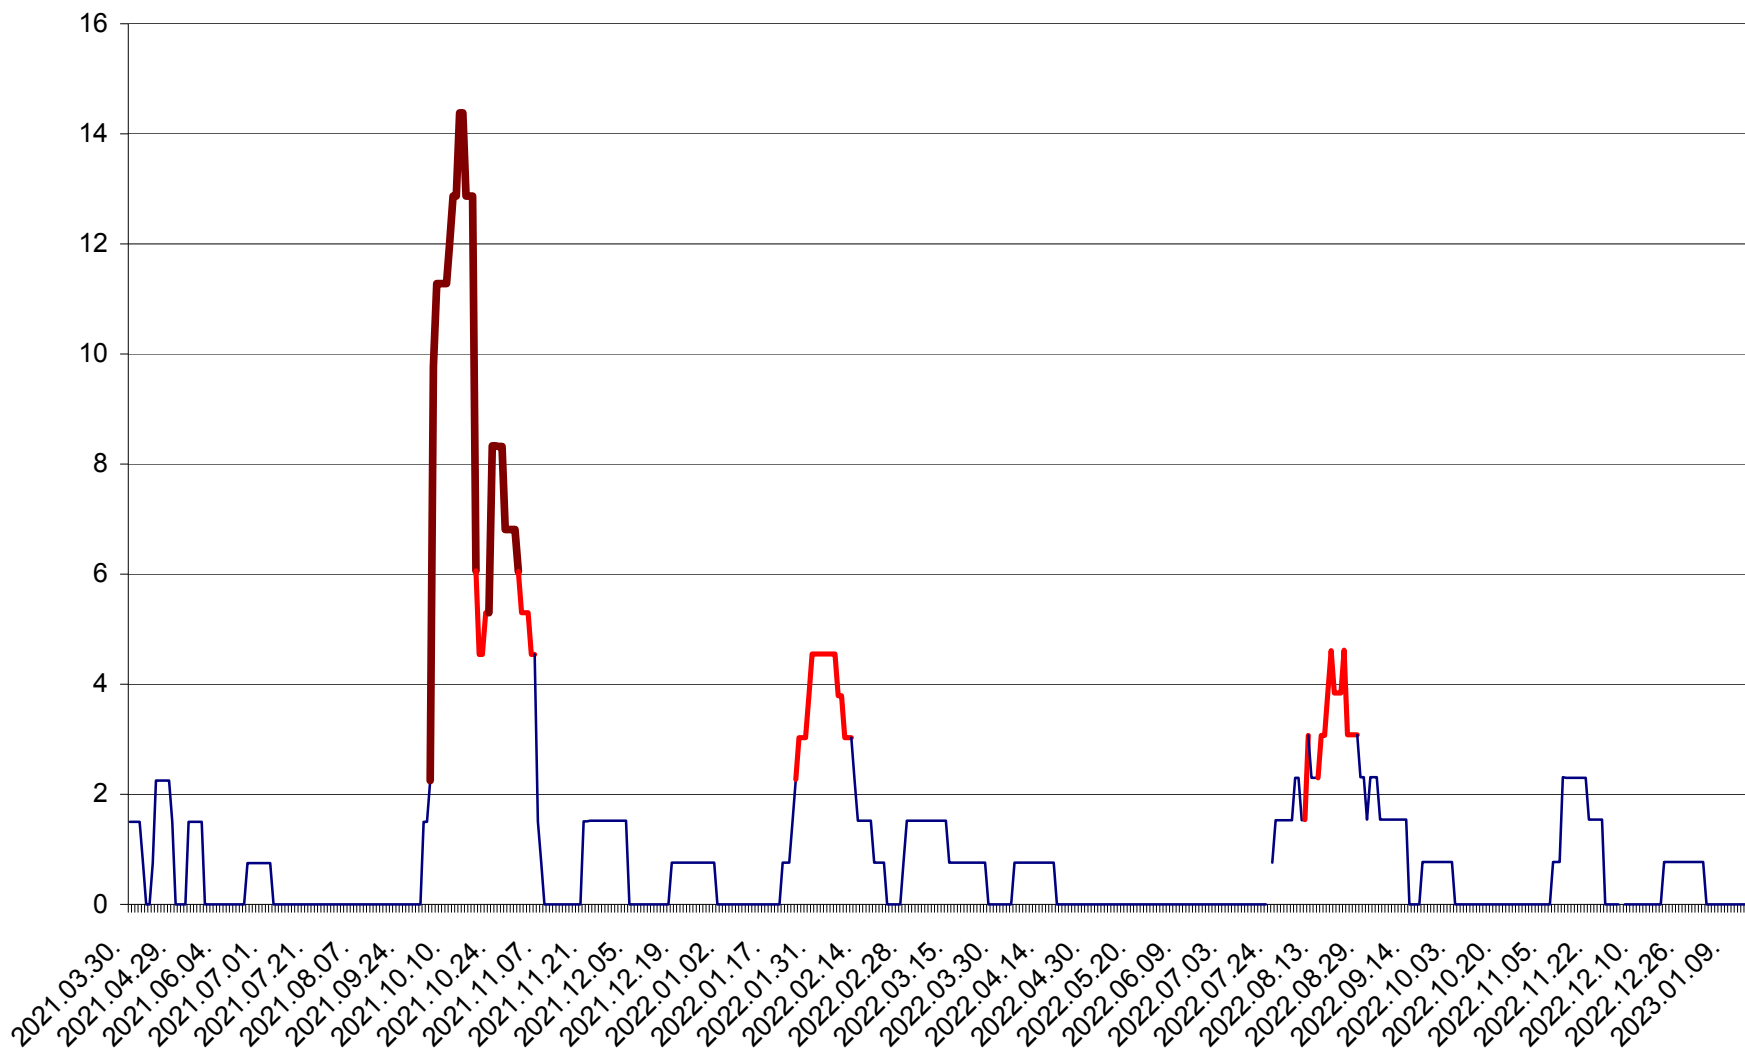

LELICENI - Evolutia incidentei cumulate pe 14 zile la ‰ de locuitori
2021.04.01. - 2023.01.17.

LUETA - Evolutia incidentei cumulate pe 14 zile la ‰ de locuitori
2021.04.01. - 2023.01.17.

LUNCA DE JOS - Evolutia incidentei cumulate pe 14 zile la ‰ de locuitori
2021.04.01. - 2023.01.17.

LUNCA DE SUS - Evolutia incidentei cumulate pe 14 zile la ‰ de locuitori
2021.04.01. - 2023.01.17.

LUPENI - Evolutia incidentei cumulate pe 14 zile la ‰ de locuitori
2021.04.01. - 2023.01.17.

MĂDĂRAȘ - Evolutia incidentei cumulate pe 14 zile la ‰ de locuitori
2021.04.01. - 2023.01.17.

MĂRTINIȘ - Evolutia incidentei cumulate pe 14 zile la ‰ de locuitori
2021.04.01. - 2023.01.17.

MEREȘTI - Evolutia incidentei cumulate pe 14 zile la ‰ de locuitori
2021.04.01. - 2023.01.17.

MUNICIPIUL MIERCUREA-CIUC - Evolutia incidentei cumulate pe 14 zile la ‰ de locuitori
2021.04.01. - 2023.01.17.

MIHĂILENI - Evolutia incidentei cumulate pe 14 zile la ‰ de locuitori
2021.04.01. - 2023.01.17.

MUGENI - Evolutia incidentei cumulate pe 14 zile la ‰ de locuitori
2021.04.01. - 2023.01.17.

OCLAND - Evolutia incidentei cumulate pe 14 zile la ‰ de locuitori
2021.04.01. - 2023.01.17.