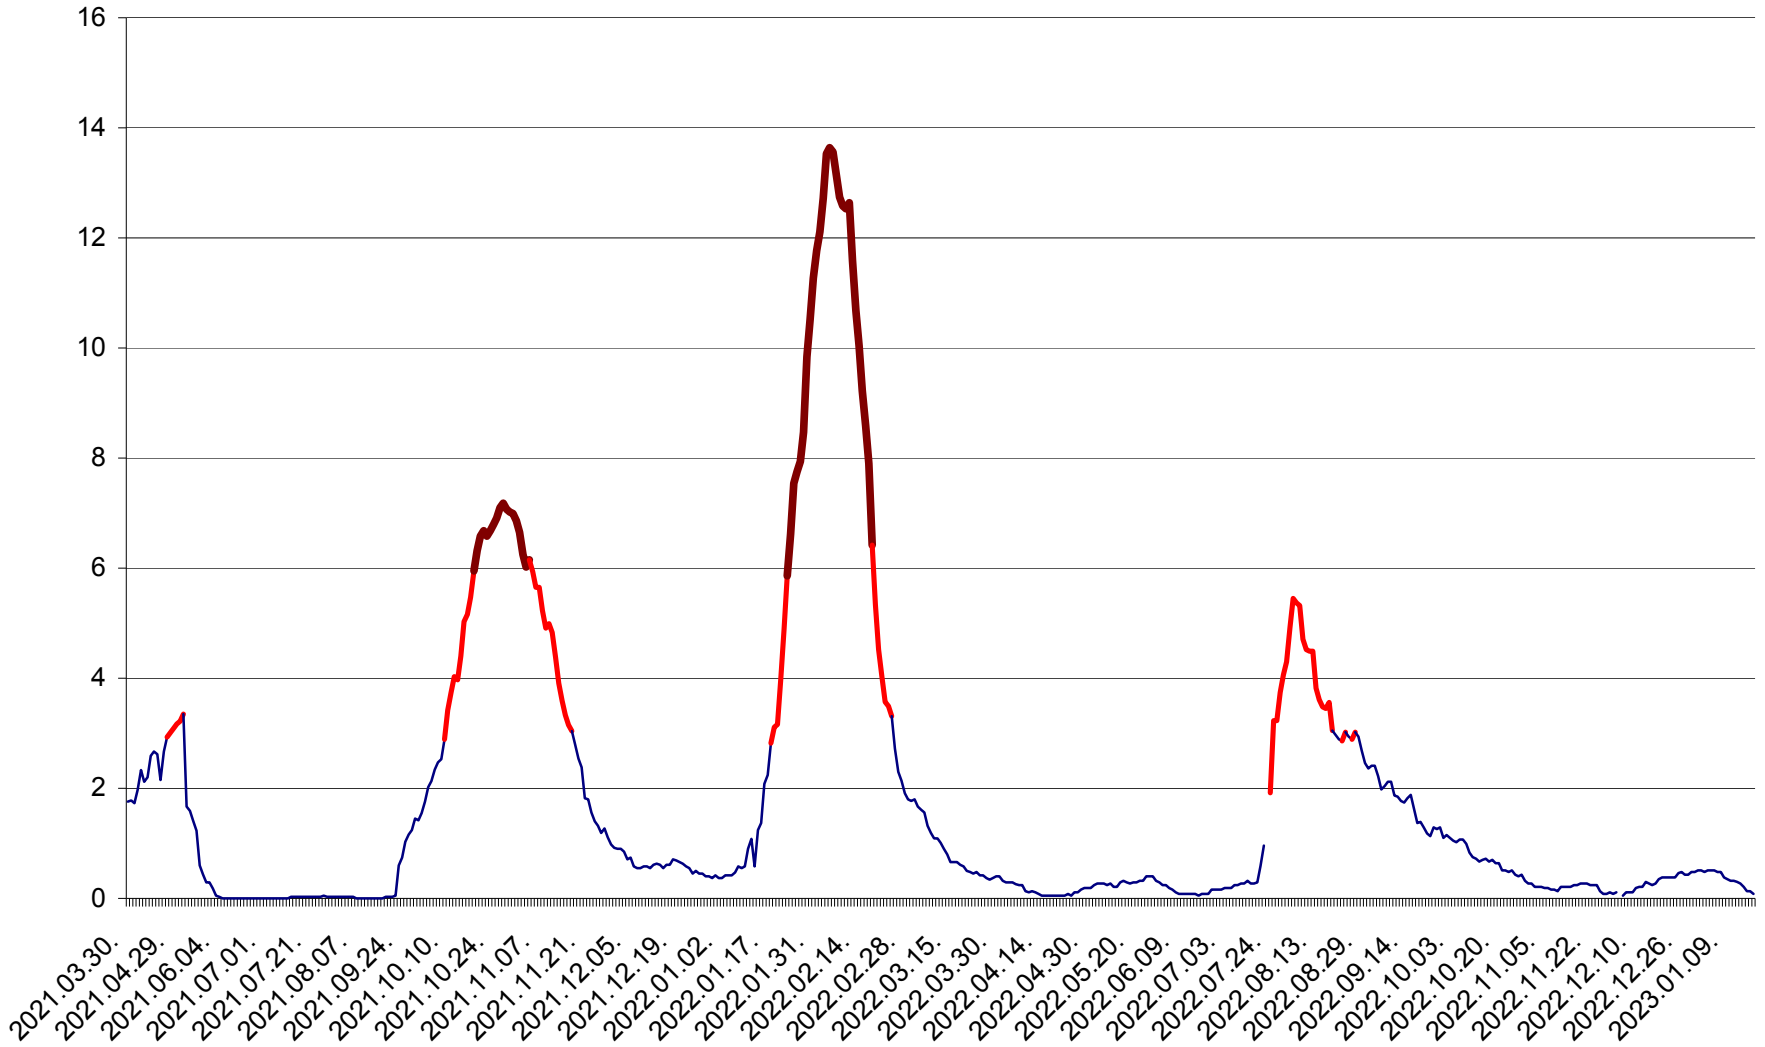

PĂULENI-CIUC - Evolutia incidentei cumulate pe 14 zile la ‰ de locuitori
2021.04.01. - 2023.01.17.

MUNICIPIUL ODORHEIU SECUIESC - Evolutia incidentei cumulate pe 14 zile la % de locuitori
2021.04.01. - 2023.01.17.