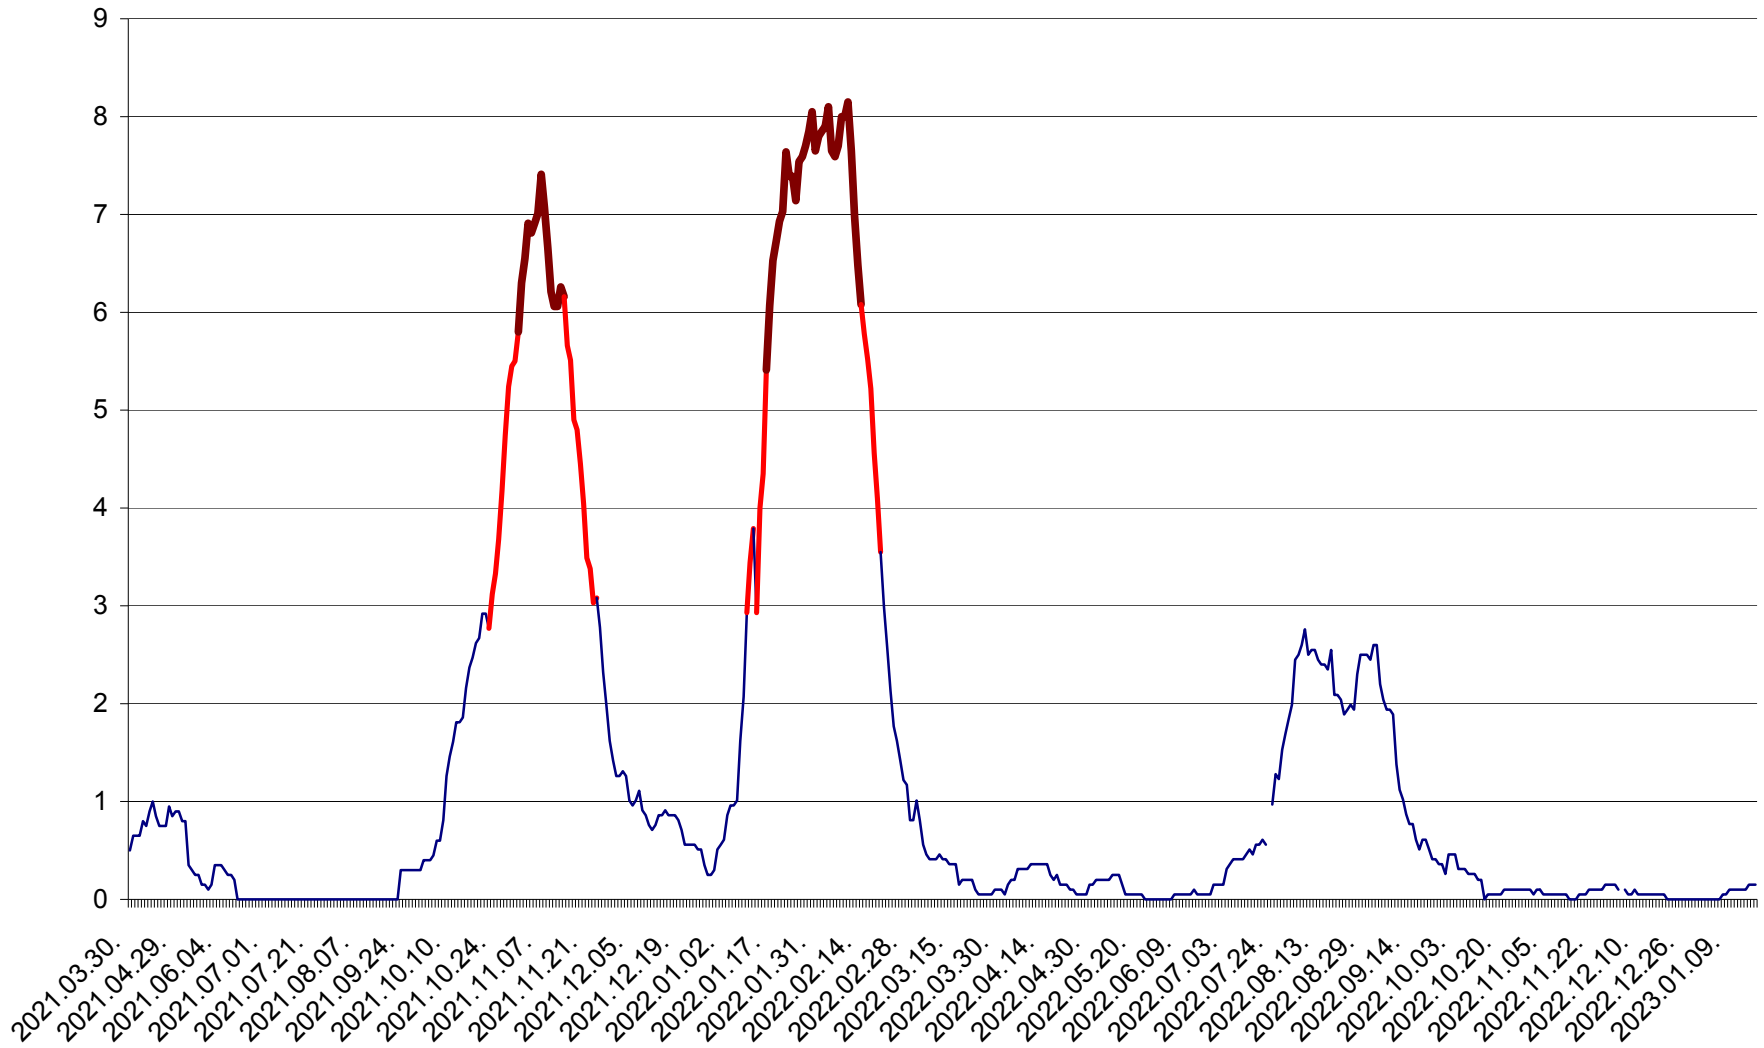

DÂRJIU - Evolutia incidentei cumulate pe 14 zile la ‰ de locuitori
2021.04.01. - 2023.01.17.

DEALU - Evolutia incidentei cumulate pe 14 zile la ‰ de locuitori
2021.04.01. - 2023.01.17.

DITRĂU - Evolutia incidentei cumulate pe 14 zile la ‰ de locuitori
2021.04.01. - 2023.01.17.

FELICENI - Evolutia incidentei cumulate pe 14 zile la ‰ de locuitori
2021.04.01. - 2023.01.17.

FRUMOASA - Evolutia incidentei cumulate pe 14 zile la ‰ de locuitori
2021.04.01. - 2023.01.17.

GĂLĂUȚAȘ - Evolutia incidentei cumulate pe 14 zile la ‰ de locuitori
2021.04.01. - 2023.01.17.

MUNICIPIUL GHEORGHENI - Evolutia incidentei cumulate pe 14 zile la ‰ de locuitori
2021.04.01. - 2023.01.17.

JOSENI - Evolutia incidentei cumulate pe 14 zile la ‰ de locuitori
2021.04.01. - 2023.01.17.

LĂZAREA - Evolutia incidentei cumulate pe 14 zile la % de locuitori
2021.04.01. - 2023.01.17.

LELICENI - Evolutia incidentei cumulate pe 14 zile la ‰ de locuitori
2021.04.01. - 2023.01.17.

LUETA - Evolutia incidentei cumulate pe 14 zile la ‰ de locuitori
2021.04.01. - 2023.01.17.

LUNCA DE JOS - Evolutia incidentei cumulate pe 14 zile la ‰ de locuitori
2021.04.01. - 2023.01.17.