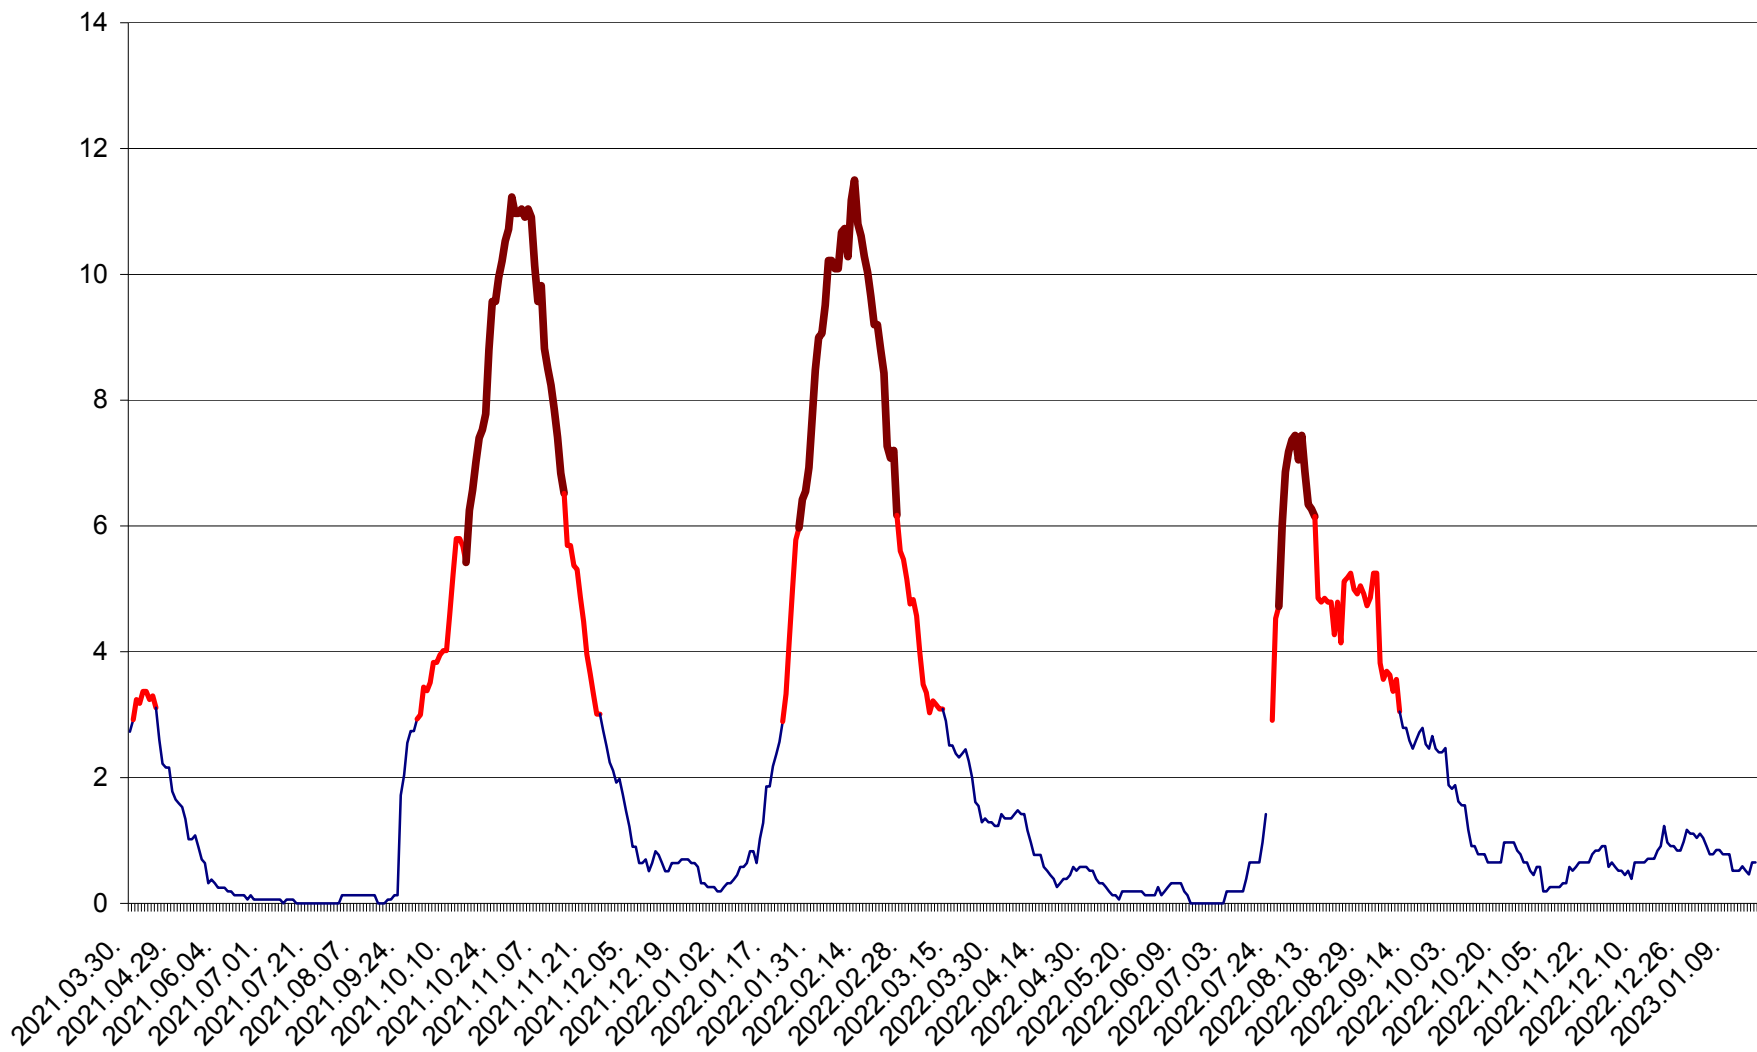

ȘIMONEȘTI - Evolutia incidentei cumulate pe 14 zile la ‰ de locuitori
2021.04.01. - 2023.01.17.

SUBCETATE - Evolutia incidentei cumulate pe 14 zile la ‰ de locuitori
2021.04.01. - 2023.01.17.

SUSENI - Evolutia incidentei cumulate pe 14 zile la ‰ de locuitori
2021.04.01. - 2023.01.17.

TOMEȘTI - Evolutia incidentei cumulate pe 14 zile la ‰ de locuitori
2021.04.01. - 2023.01.17.

MUNICIPIUL TOPLIȚA - Evolutia incidentei cumulate pe 14 zile la ‰ de locuitori
2021.04.01. - 2023.01.17.

TULGHEȘ - Evolutia incidentei cumulate pe 14 zile la ‰ de locuitori
2021.04.01. - 2023.01.17.