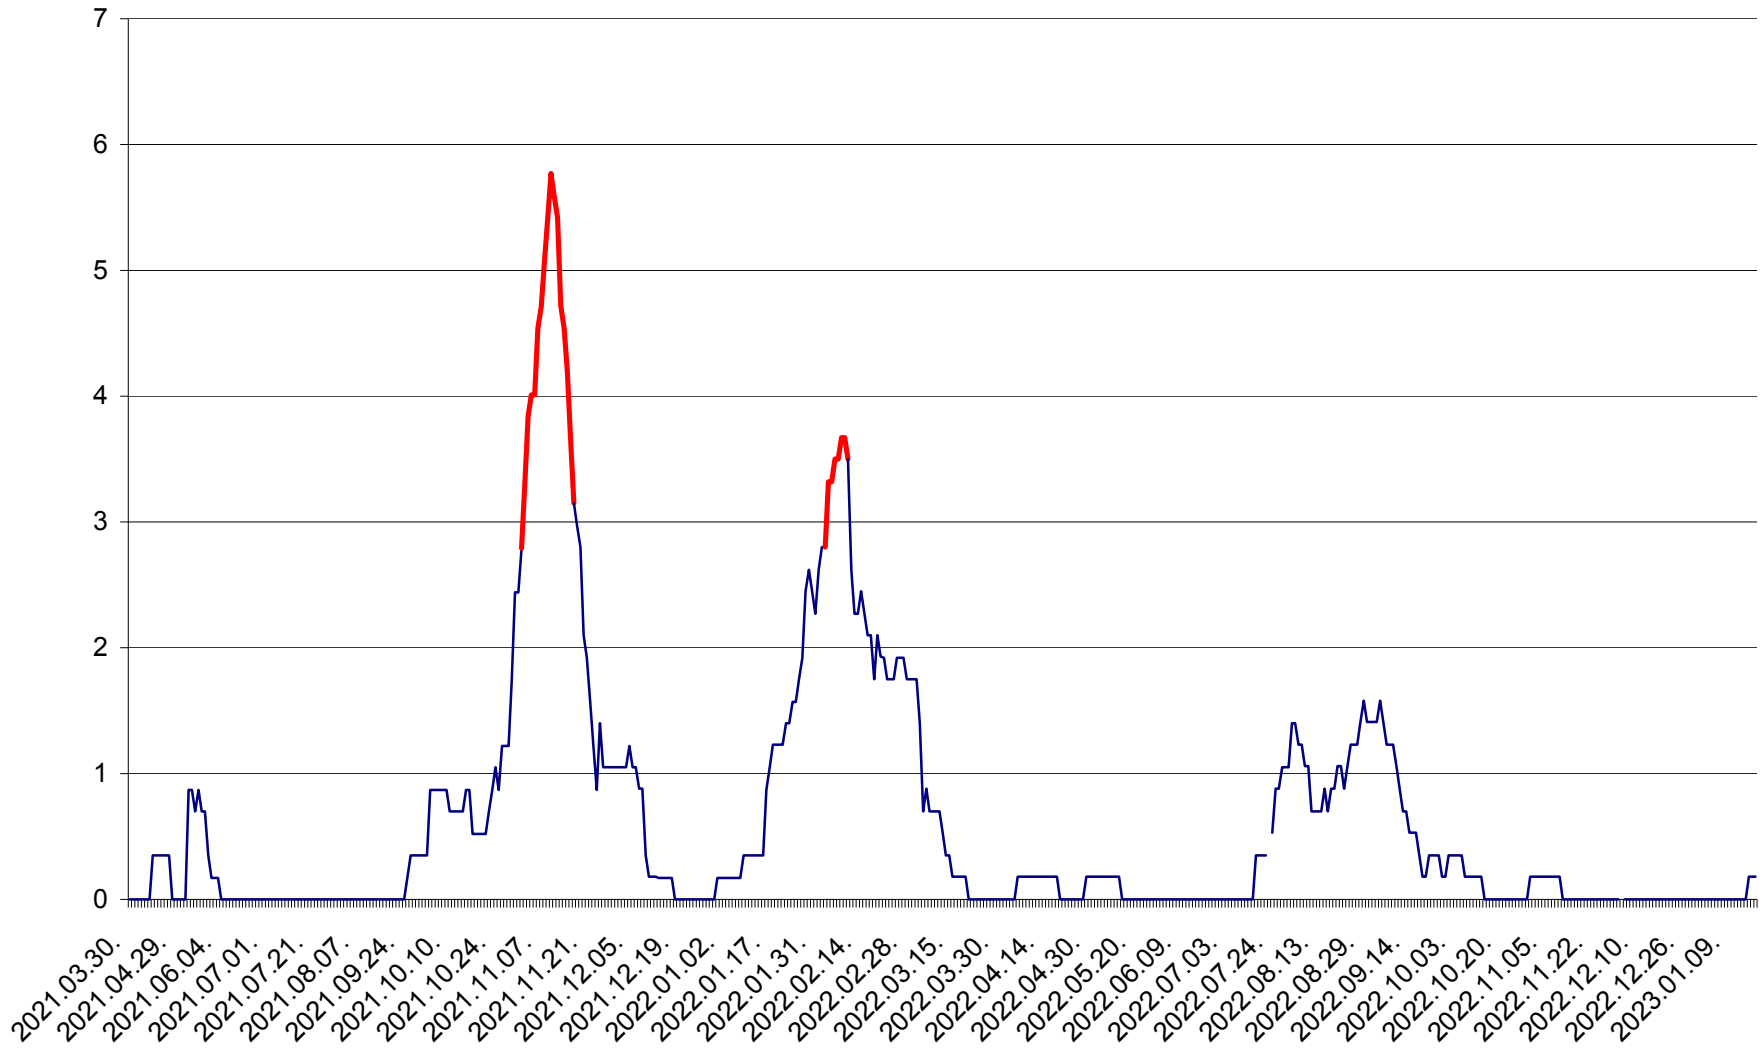

ORAȘ BĂLAN - Evoluția incidenței cumulate pe 14 zile la ‰ de locuitori
2021.04.01. - 2023.01.17.

BILBOR - Evolutia incidentei cumulate pe 14 zile la ‰ de locuitori
2021.04.01. - 2023.01.17.

ORAȘ BORSEC - Evolutia incidentei cumulate pe 14 zile la ‰ de locuitori
2021.04.01. - 2023.01.17.

CORBU - Evolutia incidentei cumulate pe 14 zile la ‰ de locuitori
2021.04.01. - 2023.01.17.

CORUND - Evolutia incidentei cumulate pe 14 zile la ‰ de locuitori
2021.04.01. - 2023.01.17.

COZMENI - Evolutia incidentei cumulate pe 14 zile la ‰ de locuitori
2021.04.01. - 2023.01.17.

ORAȘ CRISTURU SECUIESC - Evolutia incidentei cumulate pe 14 zile la ‰ de locuitori
2021.04.01. - 2023.01.17.

DĂNEȘTI - Evolutia incidentei cumulate pe 14 zile la ‰ de locuitori
2021.04.01. - 2023.01.17.

DÂRJIU - Evolutia incidentei cumulate pe 14 zile la ‰ de locuitori
2021.04.01. - 2023.01.17.

DEALU - Evolutia incidentei cumulate pe 14 zile la ‰ de locuitori
2021.04.01. - 2023.01.17.

DITRĂU - Evolutia incidentei cumulate pe 14 zile la ‰ de locuitori
2021.04.01. - 2023.01.17.