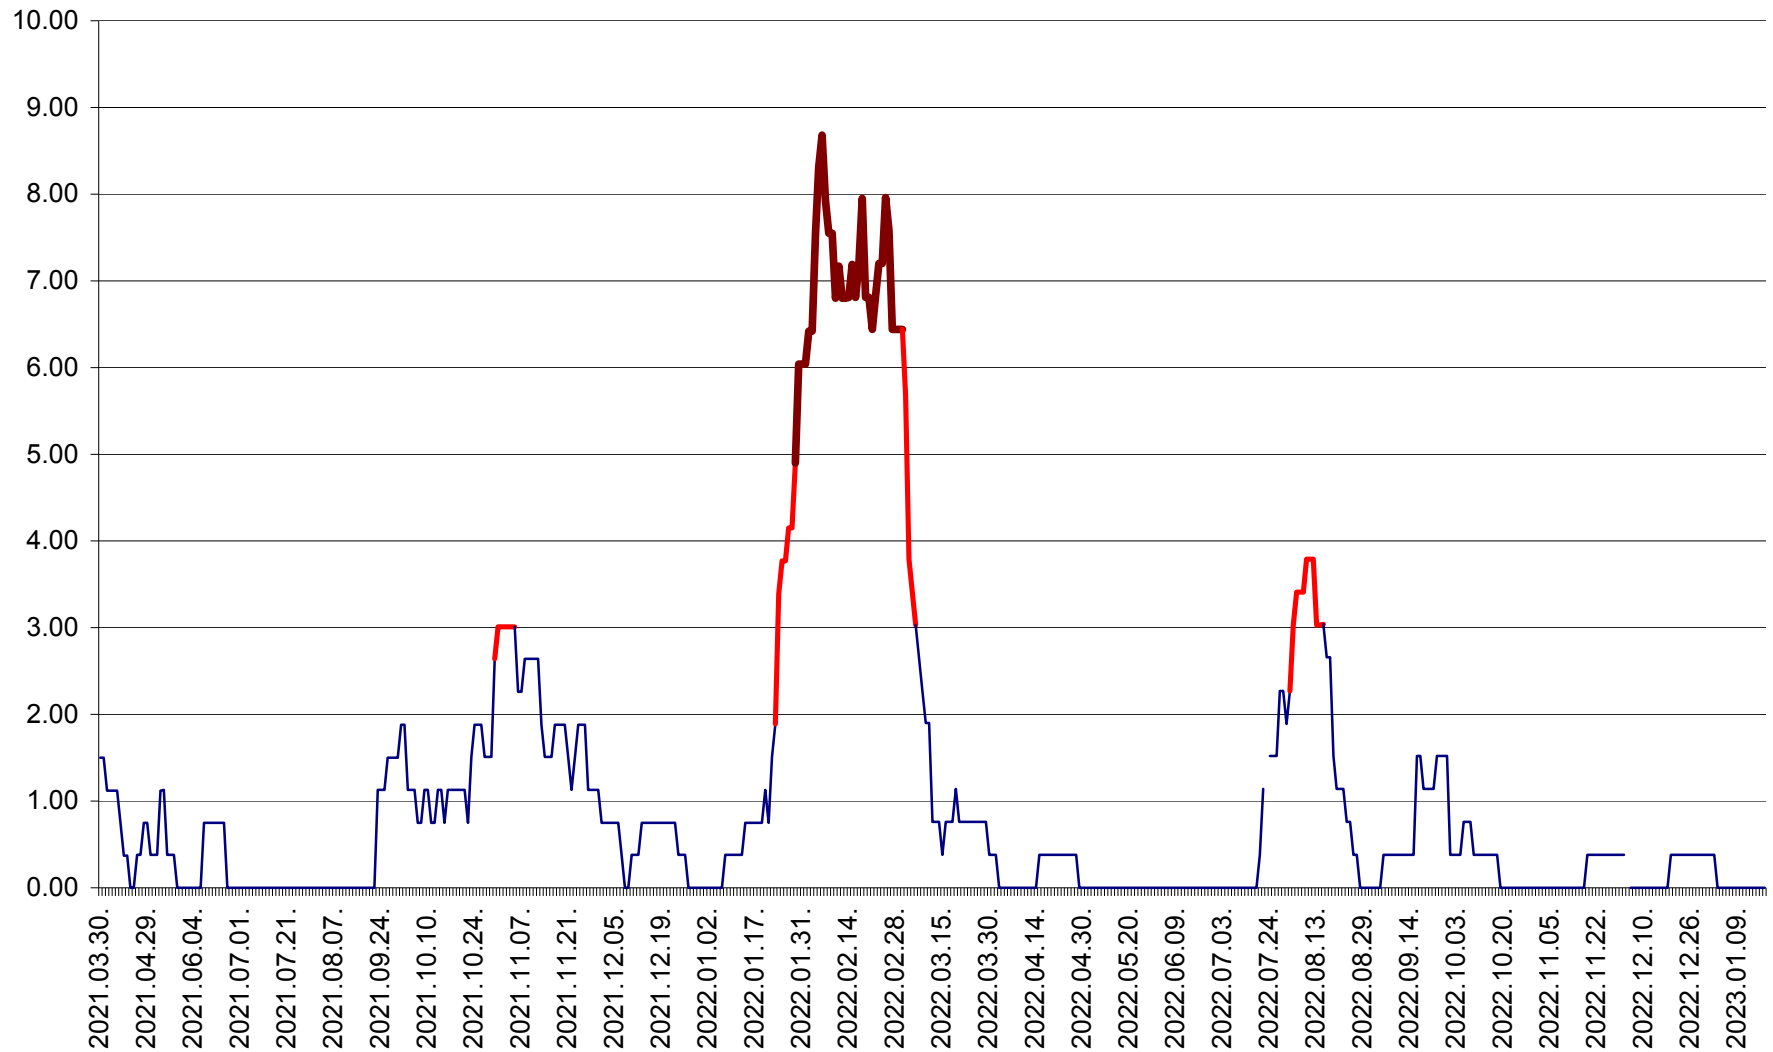

ATID - Evolutia incidentei cumulate pe 14 zile la % de locuitori
2021.04.01. - 2023.01.17.

AVRĂMEȘTI - Evolutia incidentei cumulate pe 14 zile la ‰ de locuitori
2021.04.01. - 2023.01.17.

ORAȘ BĂILE TUȘNAD - Evoluția incidenței cumulate pe 14 zile la ‰ de locuitori
2021.04.01. - 2023.01.17.

ORAȘ BĂLAN - Evoluția incidenței cumulate pe 14 zile la ‰ de locuitori
2021.04.01. - 2023.01.17.

BILBOR - Evolutia incidentei cumulate pe 14 zile la ‰ de locuitori
2021.04.01. - 2023.01.17.

ORAȘ BORSEC - Evolutia incidentei cumulate pe 14 zile la ‰ de locuitori
2021.04.01. - 2023.01.17.

BRĂDEȘTI - Evoluția incidenței cumulate pe 14 zile la ‰ de locuitori
2021.04.01. - 2023.01.17.

CĂPÂLNIȚA - Evoluția incidenței cumulate pe 14 zile la ‰ de locuitori
2021.04.01. - 2023.01.17.

CÂRȚA - Evolutia incidentei cumulate pe 14 zile la ‰ de locuitori
2021.04.01. - 2023.01.17.