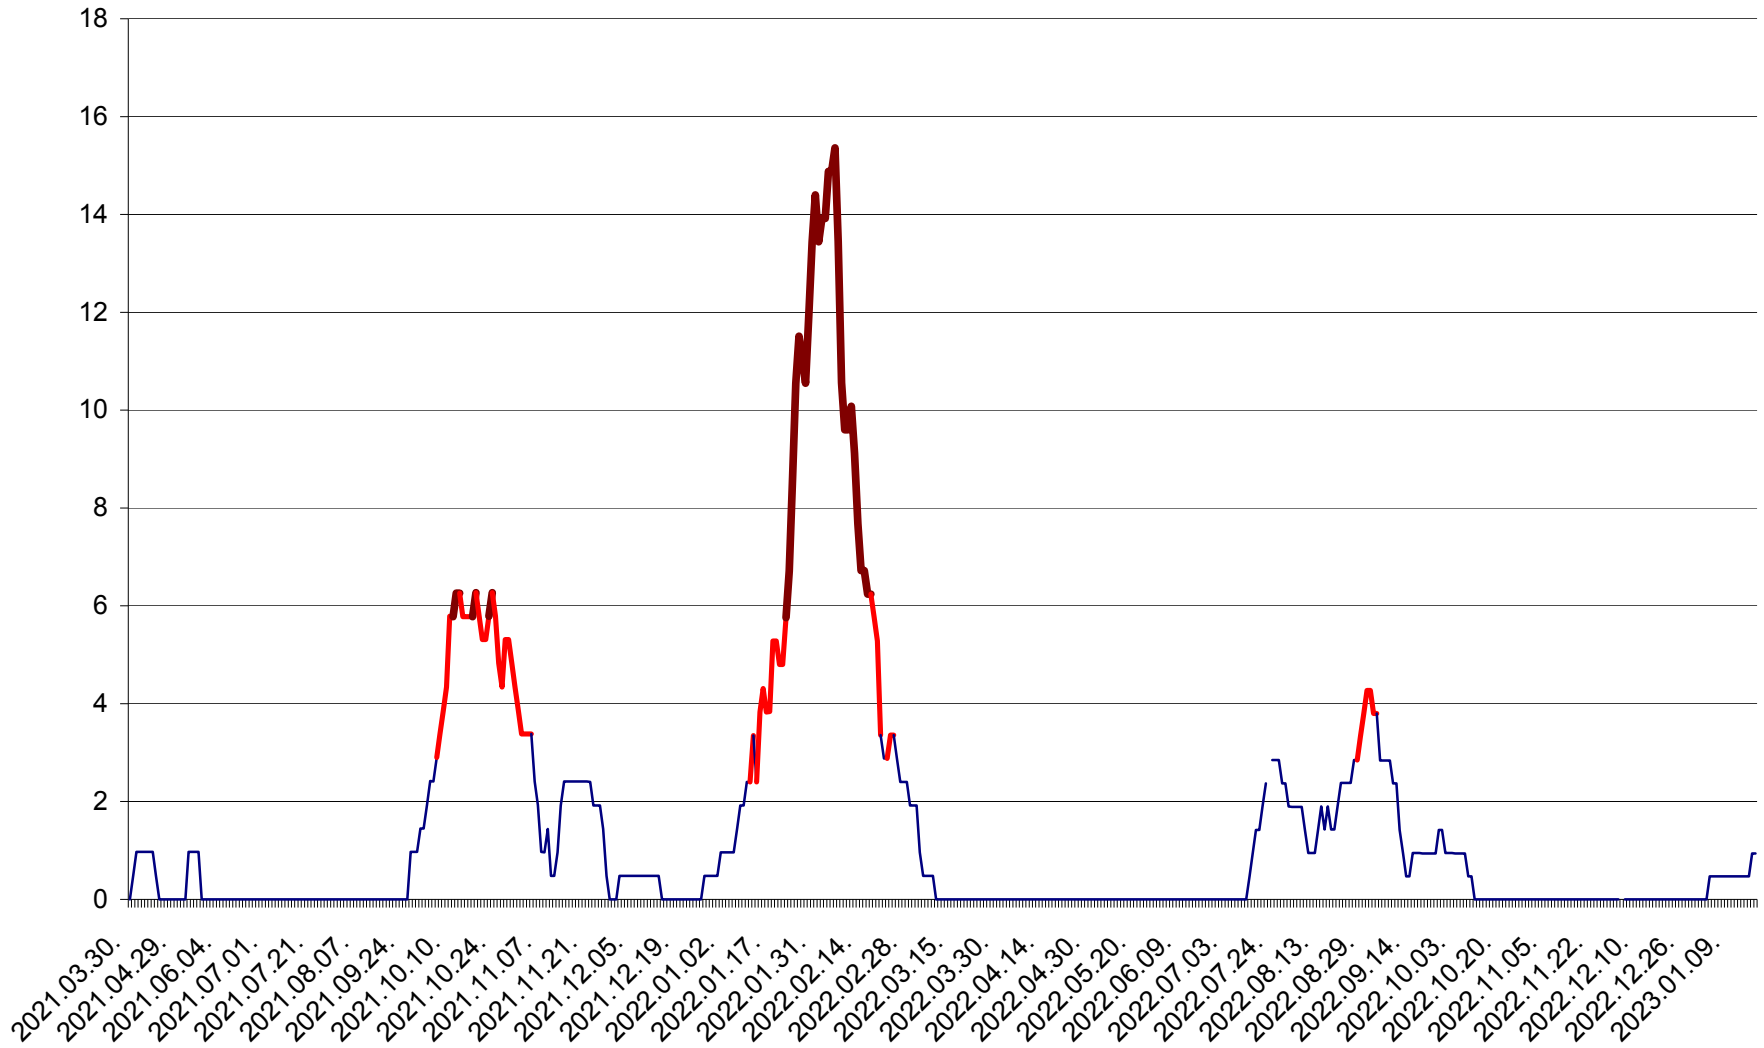

PLĂIEȘII DE JOS - Evoluția incidenței cumulate pe 14 zile la ‰ de locuitori
2021.04.01. - 2023.01.17.