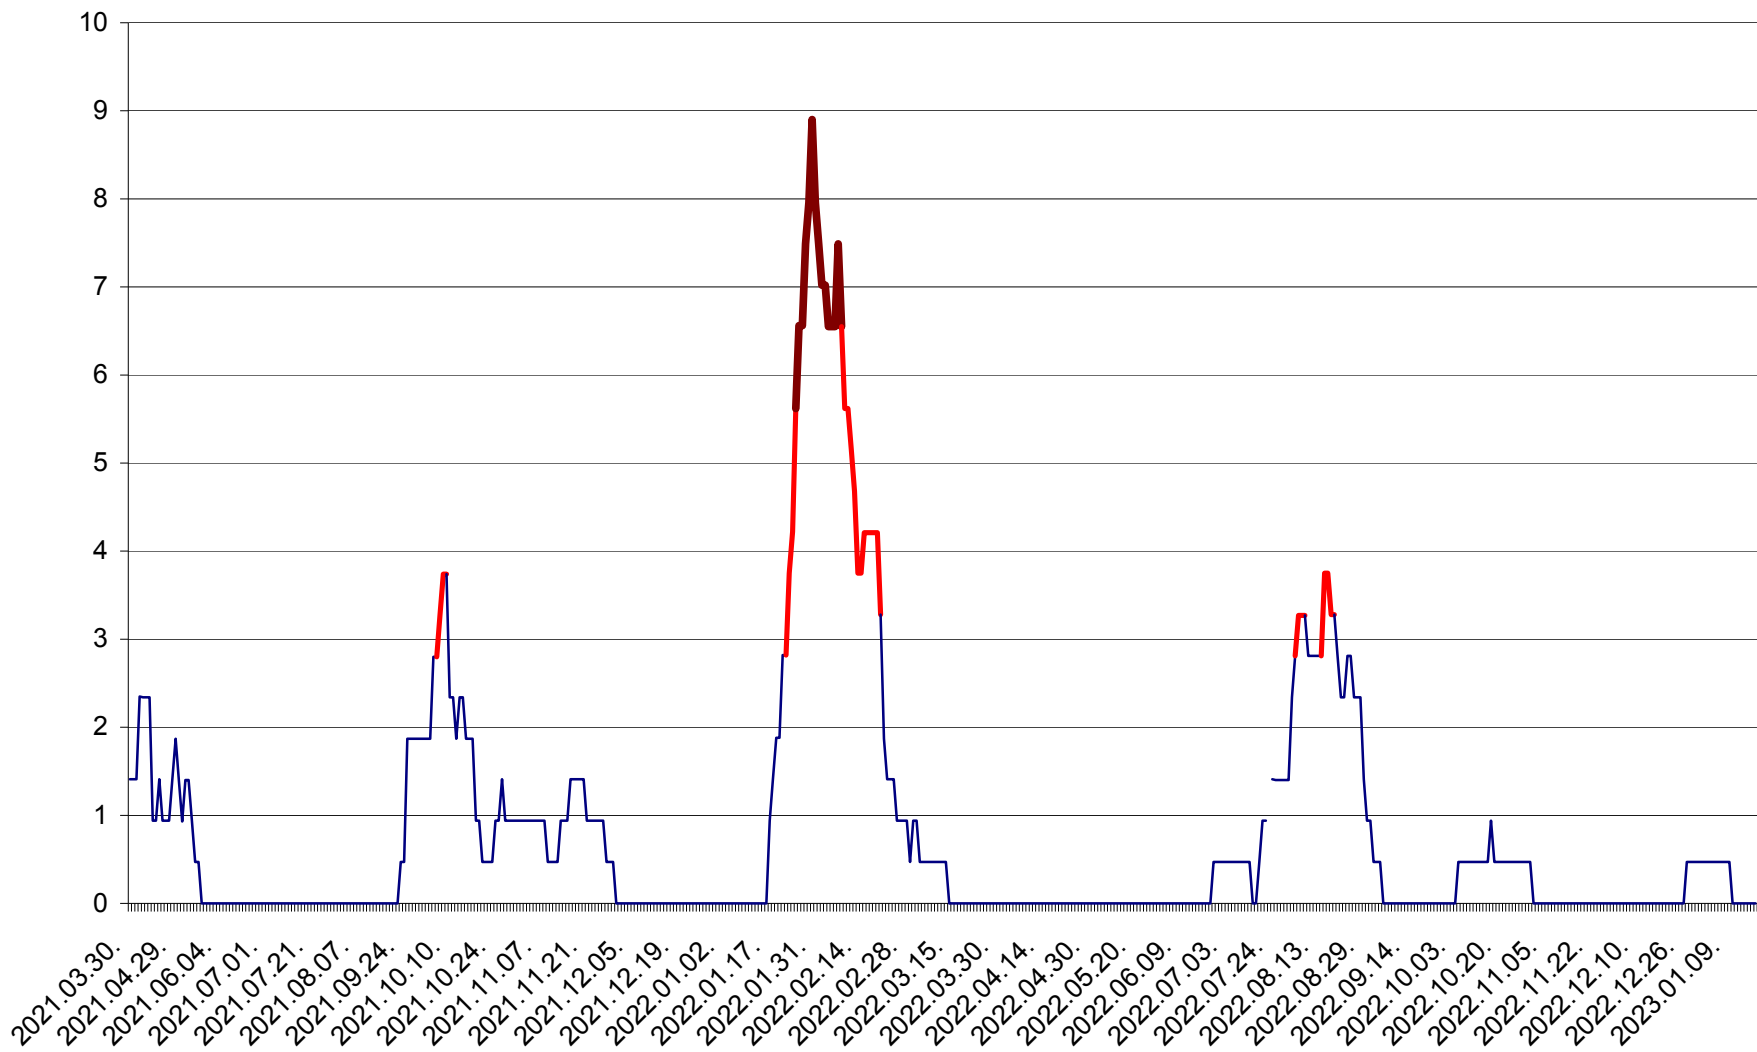

SÂNCRĂIENI - Evolutia incidentei cumulate pe 14 zile la ‰ de locuitori
2021.04.01. - 2023.01.17.

SÂNDOMINIC - Evolutia incidentei cumulate pe 14 zile la ‰ de locuitori
2021.04.01. - 2023.01.17.

SÂNMARTIN - Evolutia incidentei cumulate pe 14 zile la ‰ de locuitori
2021.04.01. - 2023.01.17.

SÂNSIMION - Evolutia incidentei cumulate pe 14 zile la ‰ de locuitori
2021.04.01. - 2023.01.17.

SÂNTIMBRU - Evolutia incidentei cumulate pe 14 zile la ‰ de locuitori
2021.04.01. - 2023.01.17.

SĂRMAȘ - Evolutia incidentei cumulate pe 14 zile la ‰ de locuitori
2021.04.01. - 2023.01.17.

SATU MARE - Evolutia incidentei cumulate pe 14 zile la ‰ de locuitori
2021.04.01. - 2023.01.17.

SECUIENI - Evolutia incidentei cumulate pe 14 zile la ‰ de locuitori
2021.04.01. - 2023.01.17.

SICULENI - Evolutia incidentei cumulate pe 14 zile la ‰ de locuitori
2021.04.01. - 2023.01.17.