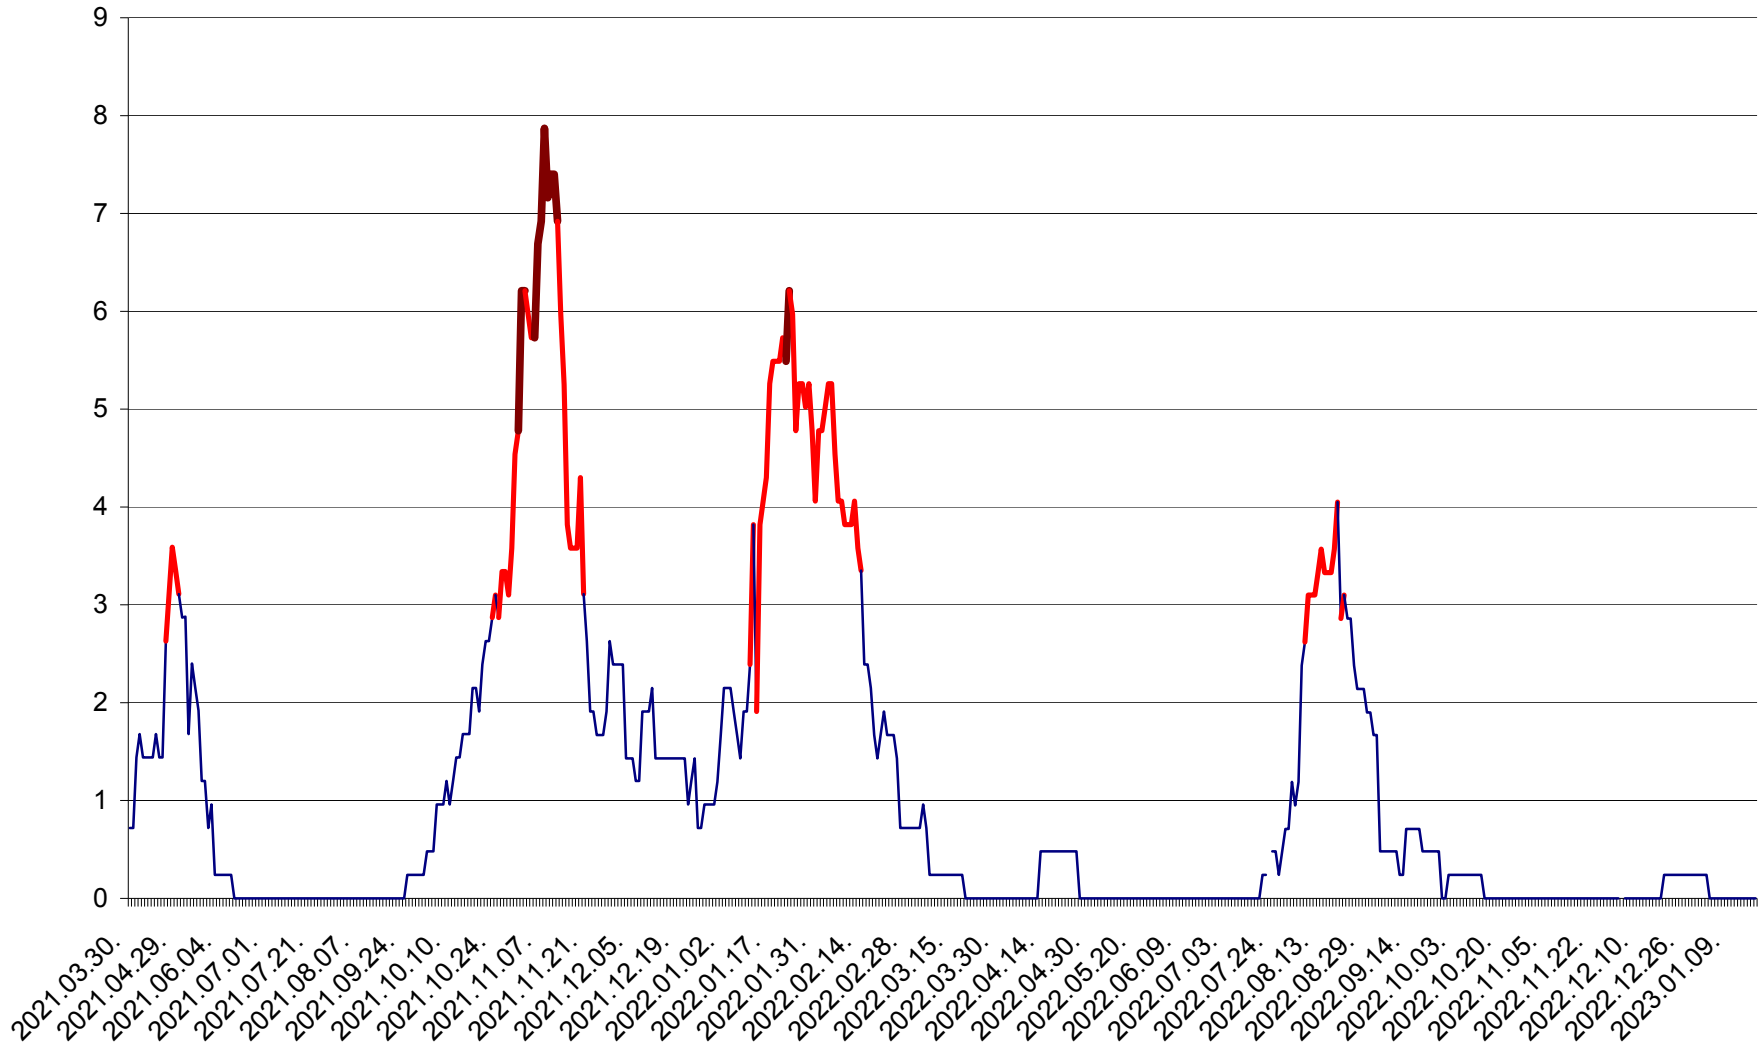

CORBU - Evolutia incidentei cumulate pe 14 zile la ‰ de locuitori
2021.04.01. - 2023.01.17.

CORUND - Evolutia incidentei cumulate pe 14 zile la ‰ de locuitori
2021.04.01. - 2023.01.17.

COZMENI - Evolutia incidentei cumulate pe 14 zile la ‰ de locuitori
2021.04.01. - 2023.01.17.

ORAȘ CRISTURU SECUIESC - Evolutia incidentei cumulate pe 14 zile la ‰ de locuitori
2021.04.01. - 2023.01.17.

DĂNEȘTI - Evolutia incidentei cumulate pe 14 zile la ‰ de locuitori
2021.04.01. - 2023.01.17.

DÂRJIU - Evolutia incidentei cumulate pe 14 zile la ‰ de locuitori
2021.04.01. - 2023.01.17.

DEALU - Evolutia incidentei cumulate pe 14 zile la ‰ de locuitori
2021.04.01. - 2023.01.17.

DITRĂU - Evolutia incidentei cumulate pe 14 zile la ‰ de locuitori
2021.04.01. - 2023.01.17.

FELICENI - Evolutia incidentei cumulate pe 14 zile la ‰ de locuitori
2021.04.01. - 2023.01.17.

FRUMOASA - Evolutia incidentei cumulate pe 14 zile la ‰ de locuitori
2021.04.01. - 2023.01.17.

GĂLĂUȚAȘ - Evolutia incidentei cumulate pe 14 zile la ‰ de locuitori
2021.04.01. - 2023.01.17.