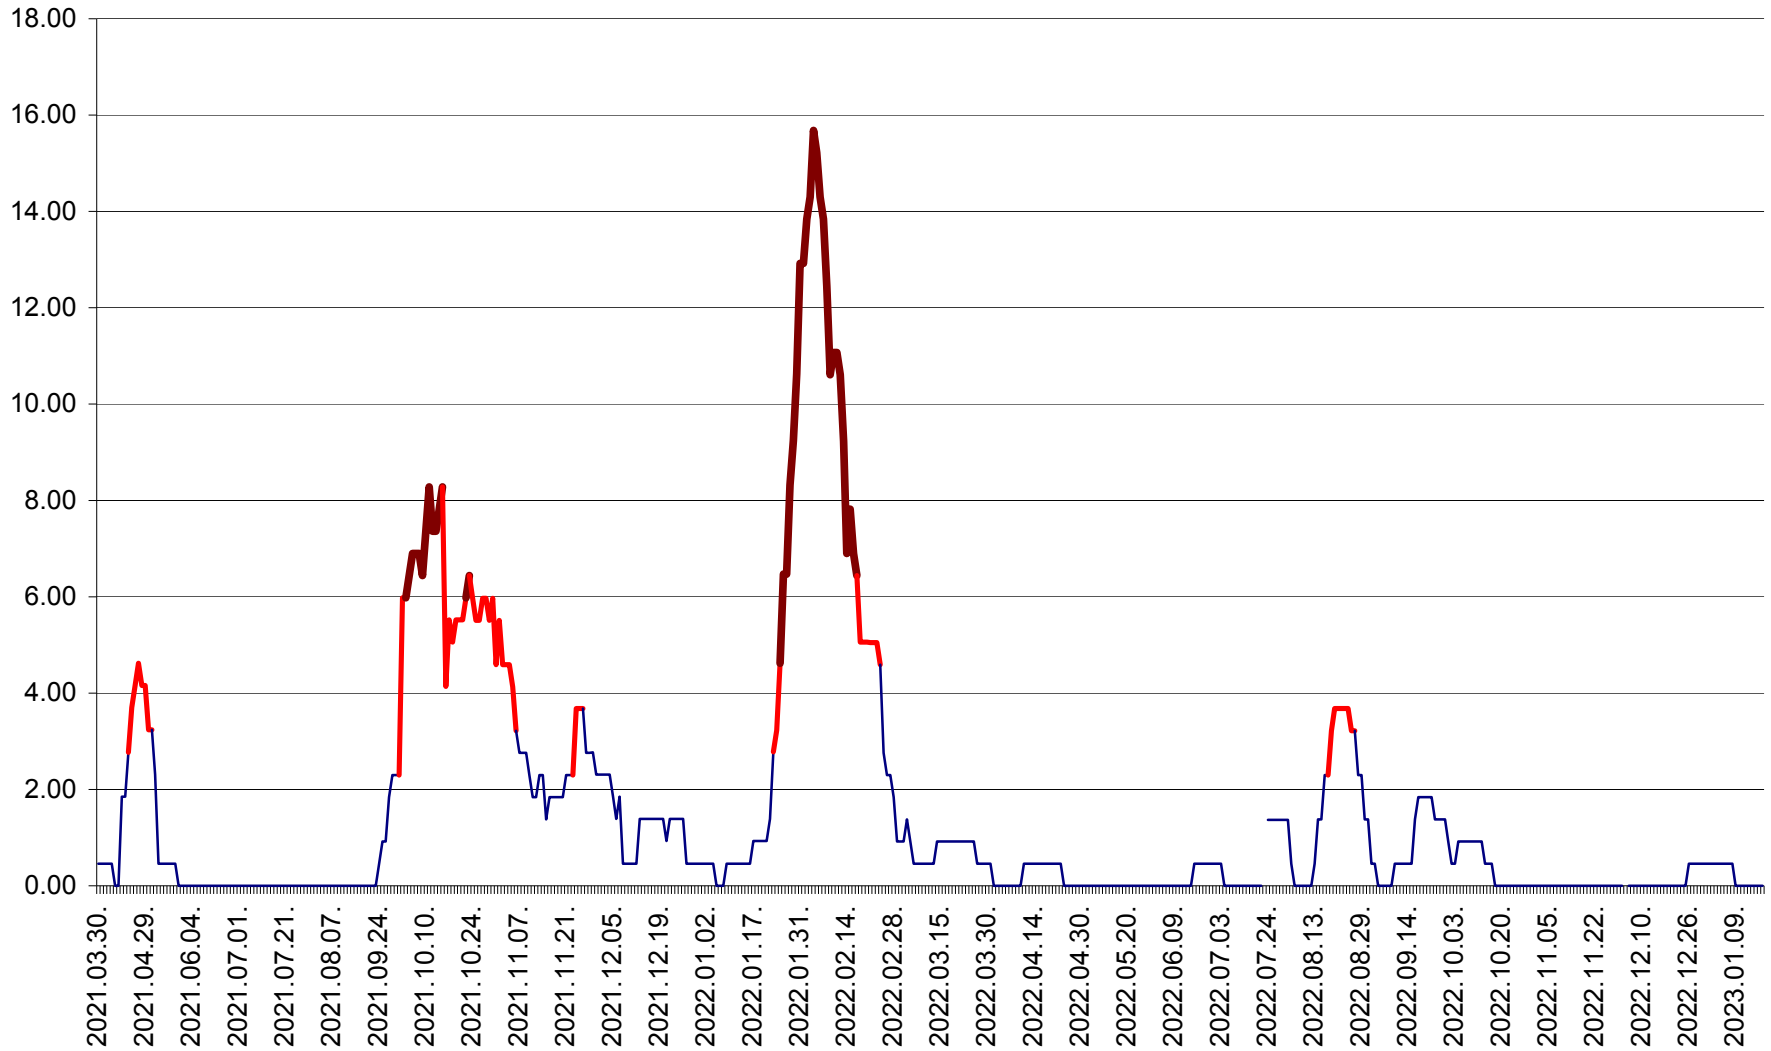

ATID - Evolutia incidentei cumulate pe 14 zile la % de locuitori
2021.04.01. - 2023.01.17.

AVRĂMEȘTI - Evolutia incidentei cumulate pe 14 zile la ‰ de locuitori
2021.04.01. - 2023.01.17.

ORAȘ BĂILE TUȘNAD - Evoluția incidenței cumulate pe 14 zile la ‰ de locuitori
2021.04.01. - 2023.01.17.

ORAȘ BĂLAN - Evoluția incidenței cumulate pe 14 zile la ‰ de locuitori
2021.04.01. - 2023.01.17.

BILBOR - Evolutia incidentei cumulate pe 14 zile la ‰ de locuitori
2021.04.01. - 2023.01.17.

ORAȘ BORSEC - Evolutia incidentei cumulate pe 14 zile la ‰ de locuitori
2021.04.01. - 2023.01.17.

BRĂDEȘTI - Evoluția incidenței cumulate pe 14 zile la ‰ de locuitori
2021.04.01. - 2023.01.17.

CĂPÂLNIȚA - Evoluția incidenței cumulate pe 14 zile la ‰ de locuitori
2021.04.01. - 2023.01.17.

CÂRȚA - Evolutia incidentei cumulate pe 14 zile la ‰ de locuitori
2021.04.01. - 2023.01.17.

CICEU - Evolutia incidentei cumulate pe 14 zile la ‰ de locuitori
2021.04.01. - 2023.01.17.

CIUCSÂNGEORGIU - Evolutia incidentei cumulate pe 14 zile la ‰ de locuitori
2021.04.01. - 2023.01.17.

CIUMANI - Evolutia incidentei cumulate pe 14 zile la ‰ de locuitori
2021.04.01. - 2023.01.17.