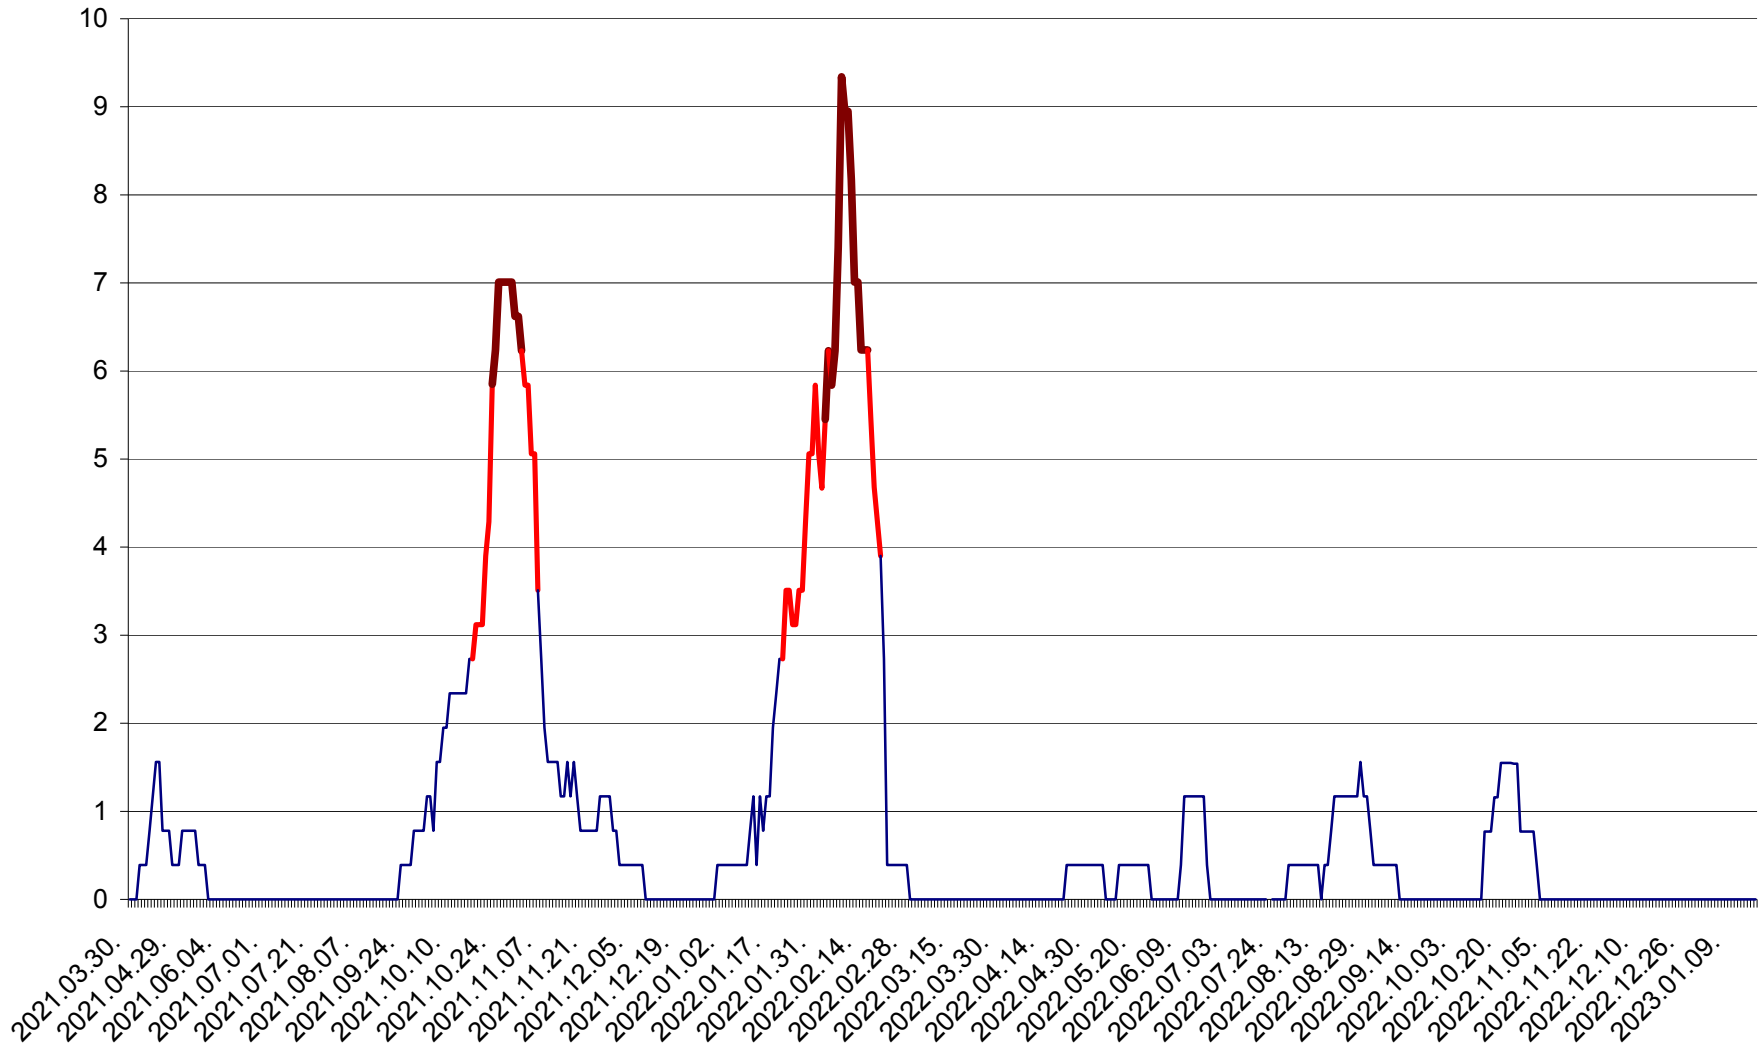

ȘIMONEȘTI - Evolutia incidentei cumulate pe 14 zile la ‰ de locuitori
2021.04.01. - 2023.01.17.

SUBCETATE - Evolutia incidentei cumulate pe 14 zile la ‰ de locuitori
2021.04.01. - 2023.01.17.

SUSENI - Evolutia incidentei cumulate pe 14 zile la ‰ de locuitori
2021.04.01. - 2023.01.17.

TOMEȘTI - Evolutia incidentei cumulate pe 14 zile la ‰ de locuitori
2021.04.01. - 2023.01.17.

MUNICIPIUL TOPLIȚA - Evolutia incidentei cumulate pe 14 zile la ‰ de locuitori
2021.04.01. - 2023.01.17.

TULGHEȘ - Evolutia incidentei cumulate pe 14 zile la ‰ de locuitori
2021.04.01. - 2023.01.17.