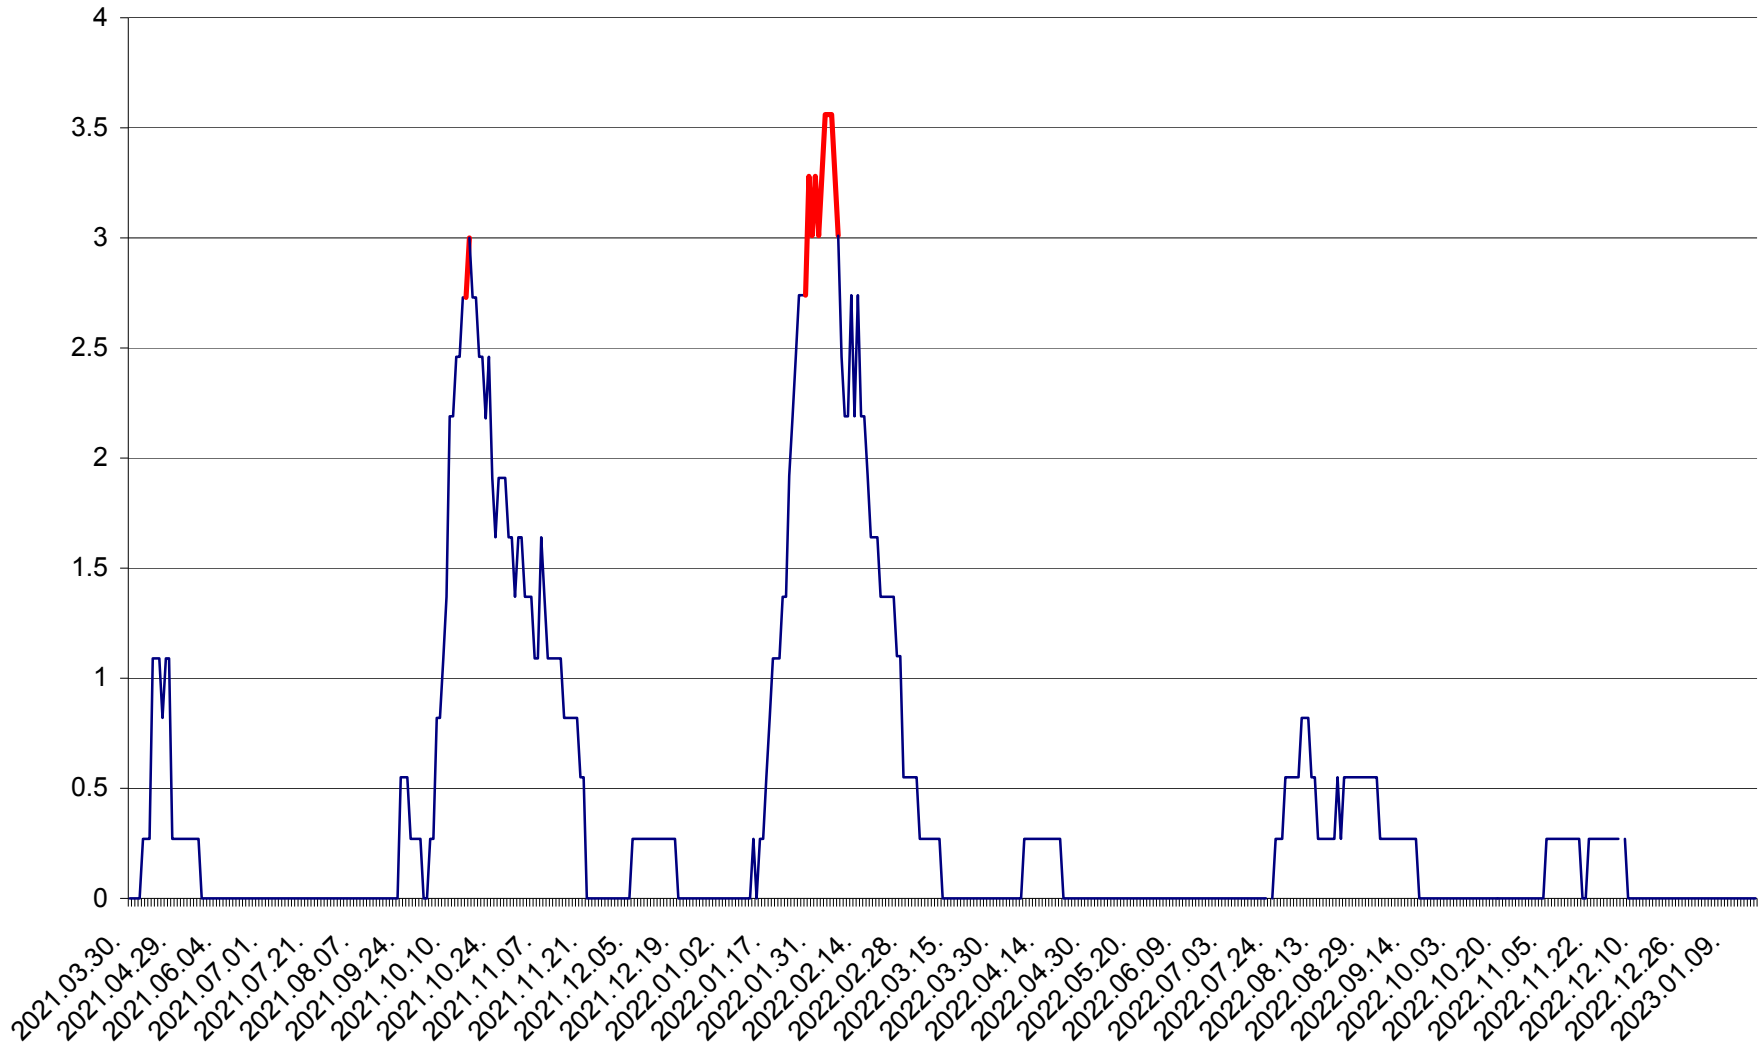

FELICENI - Evolutia incidentei cumulate pe 14 zile la ‰ de locuitori
2021.04.01. - 2023.01.17.

FRUMOASA - Evolutia incidentei cumulate pe 14 zile la ‰ de locuitori
2021.04.01. - 2023.01.17.

GĂLĂUȚAȘ - Evolutia incidentei cumulate pe 14 zile la ‰ de locuitori
2021.04.01. - 2023.01.17.

MUNICIPIUL GHEORGHENI - Evolutia incidentei cumulate pe 14 zile la ‰ de locuitori
2021.04.01. - 2023.01.17.

JOSENI - Evolutia incidentei cumulate pe 14 zile la ‰ de locuitori
2021.04.01. - 2023.01.17.

LĂZAREA - Evolutia incidentei cumulate pe 14 zile la % de locuitori
2021.04.01. - 2023.01.17.

LELICENI - Evolutia incidentei cumulate pe 14 zile la ‰ de locuitori
2021.04.01. - 2023.01.17.

LUETA - Evolutia incidentei cumulate pe 14 zile la ‰ de locuitori
2021.04.01. - 2023.01.17.

LUNCA DE JOS - Evolutia incidentei cumulate pe 14 zile la ‰ de locuitori
2021.04.01. - 2023.01.17.