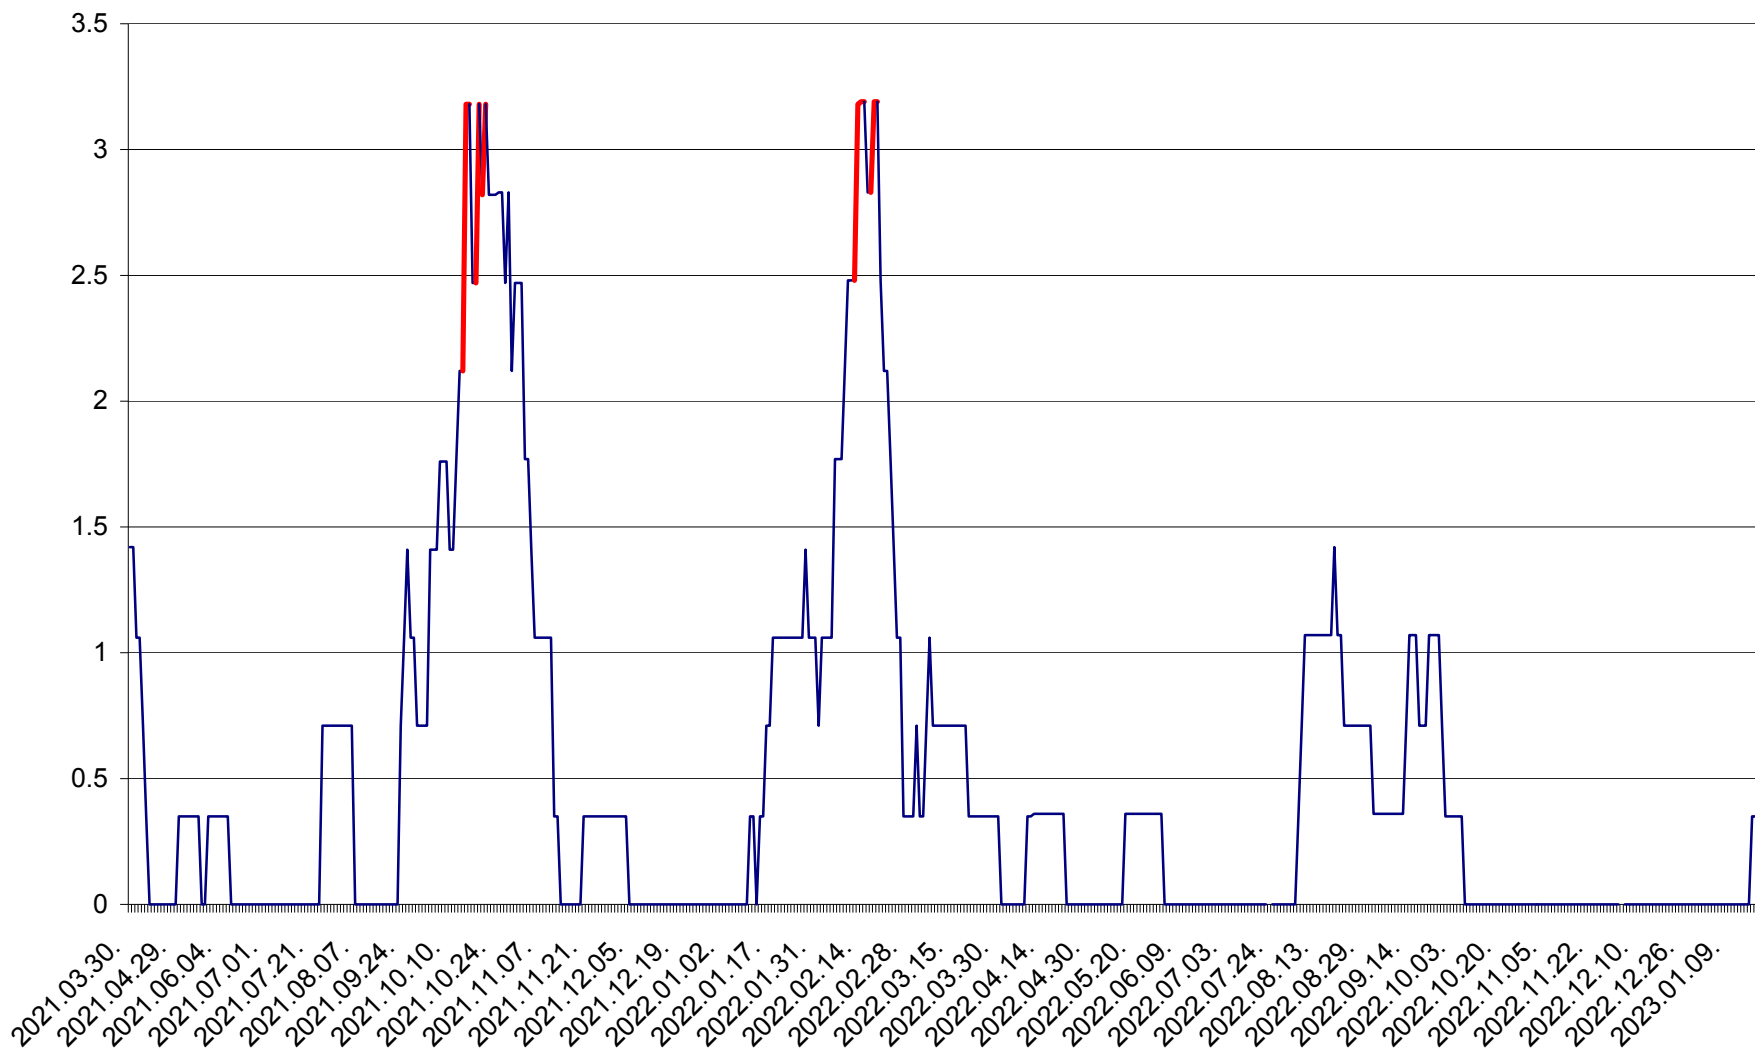

PORUMBENI - Evolutia incidentei cumulate pe 14 zile la ‰ de locuitori
2021.04.01. - 2023.01.17.