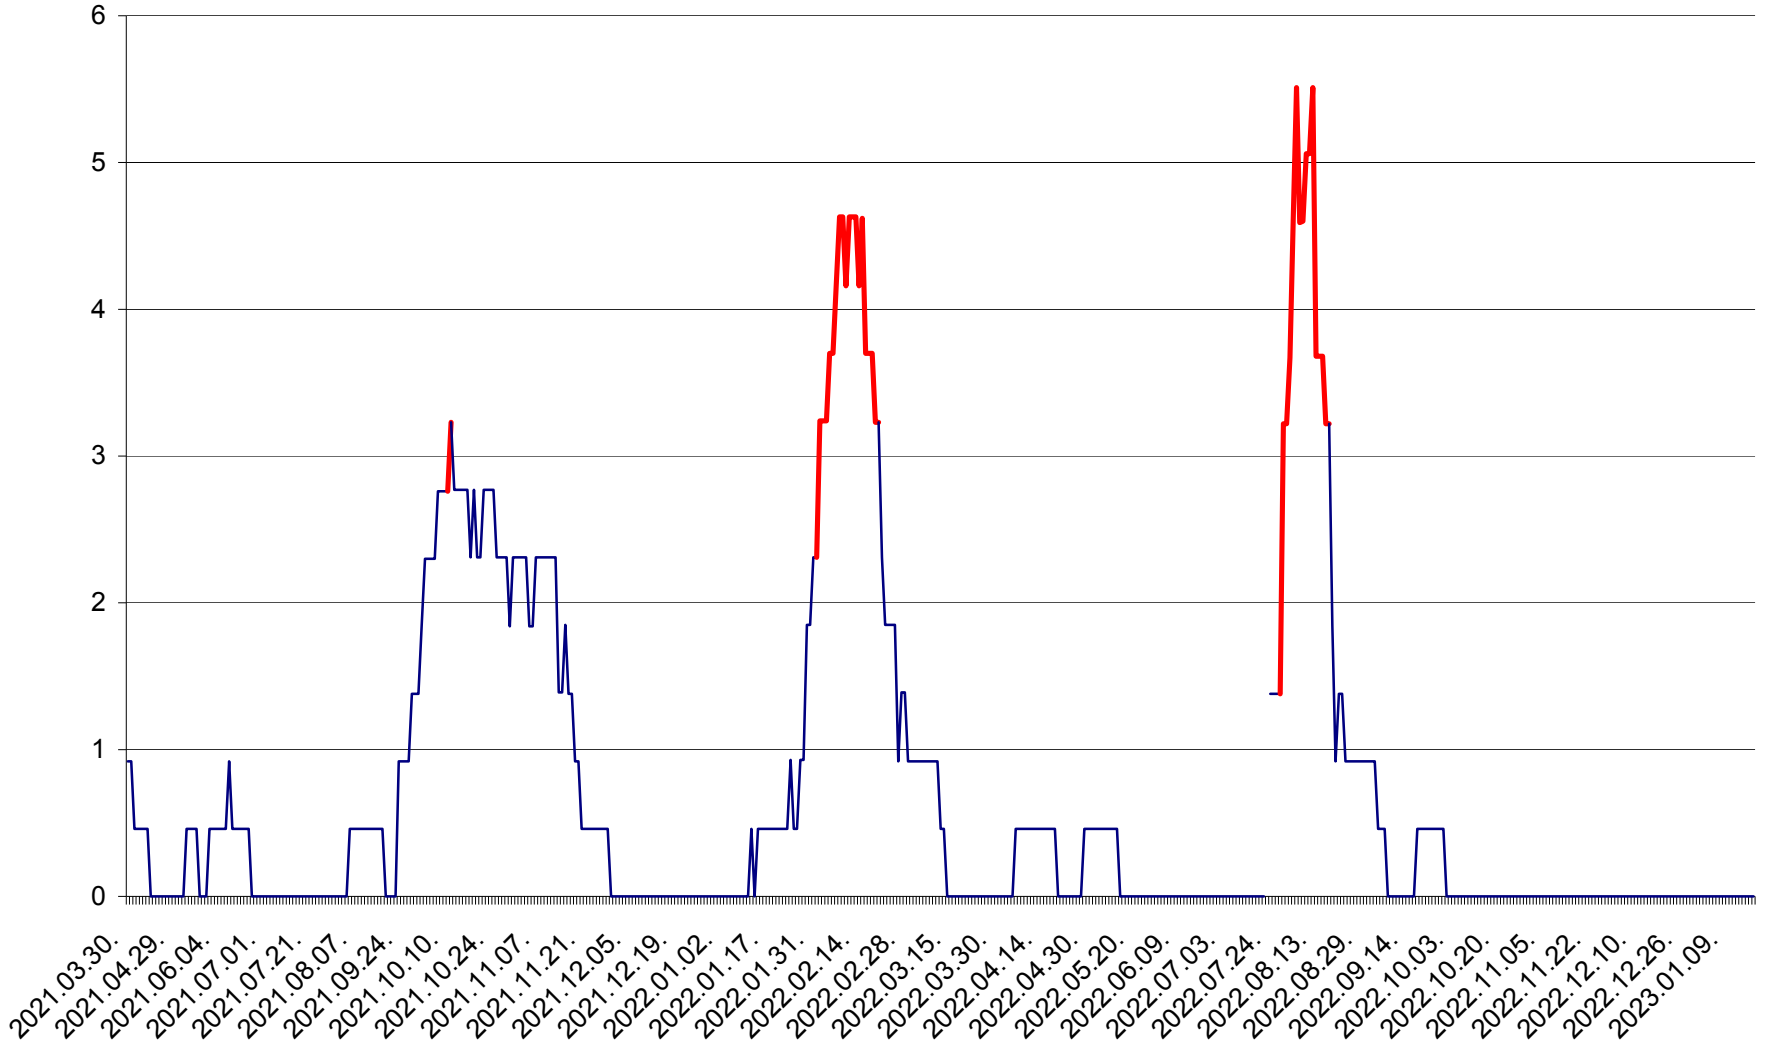

ȘIMONEȘTI - Evolutia incidentei cumulate pe 14 zile la ‰ de locuitori
2021.04.01. - 2023.01.17.

SUBCETATE - Evolutia incidentei cumulate pe 14 zile la ‰ de locuitori
2021.04.01. - 2023.01.17.

SUSENI - Evolutia incidentei cumulate pe 14 zile la ‰ de locuitori
2021.04.01. - 2023.01.17.

TOMEȘTI - Evolutia incidentei cumulate pe 14 zile la ‰ de locuitori
2021.04.01. - 2023.01.17.

MUNICIPIUL TOPLIȚA - Evolutia incidentei cumulate pe 14 zile la ‰ de locuitori
2021.04.01. - 2023.01.17.

TULGHEȘ - Evolutia incidentei cumulate pe 14 zile la ‰ de locuitori
2021.04.01. - 2023.01.17.

TUȘNAD - Evolutia incidentei cumulate pe 14 zile la ‰ de locuitori
2021.04.01. - 2023.01.17.

ULIEȘ - Evoluția incidenței cumulate pe 14 zile la ‰ de locuitori
2021.04.01. - 2023.01.17.

VĂRȘAG - Evolutia incidentei cumulate pe 14 zile la ‰ de locuitori
2021.04.01. - 2023.01.17.