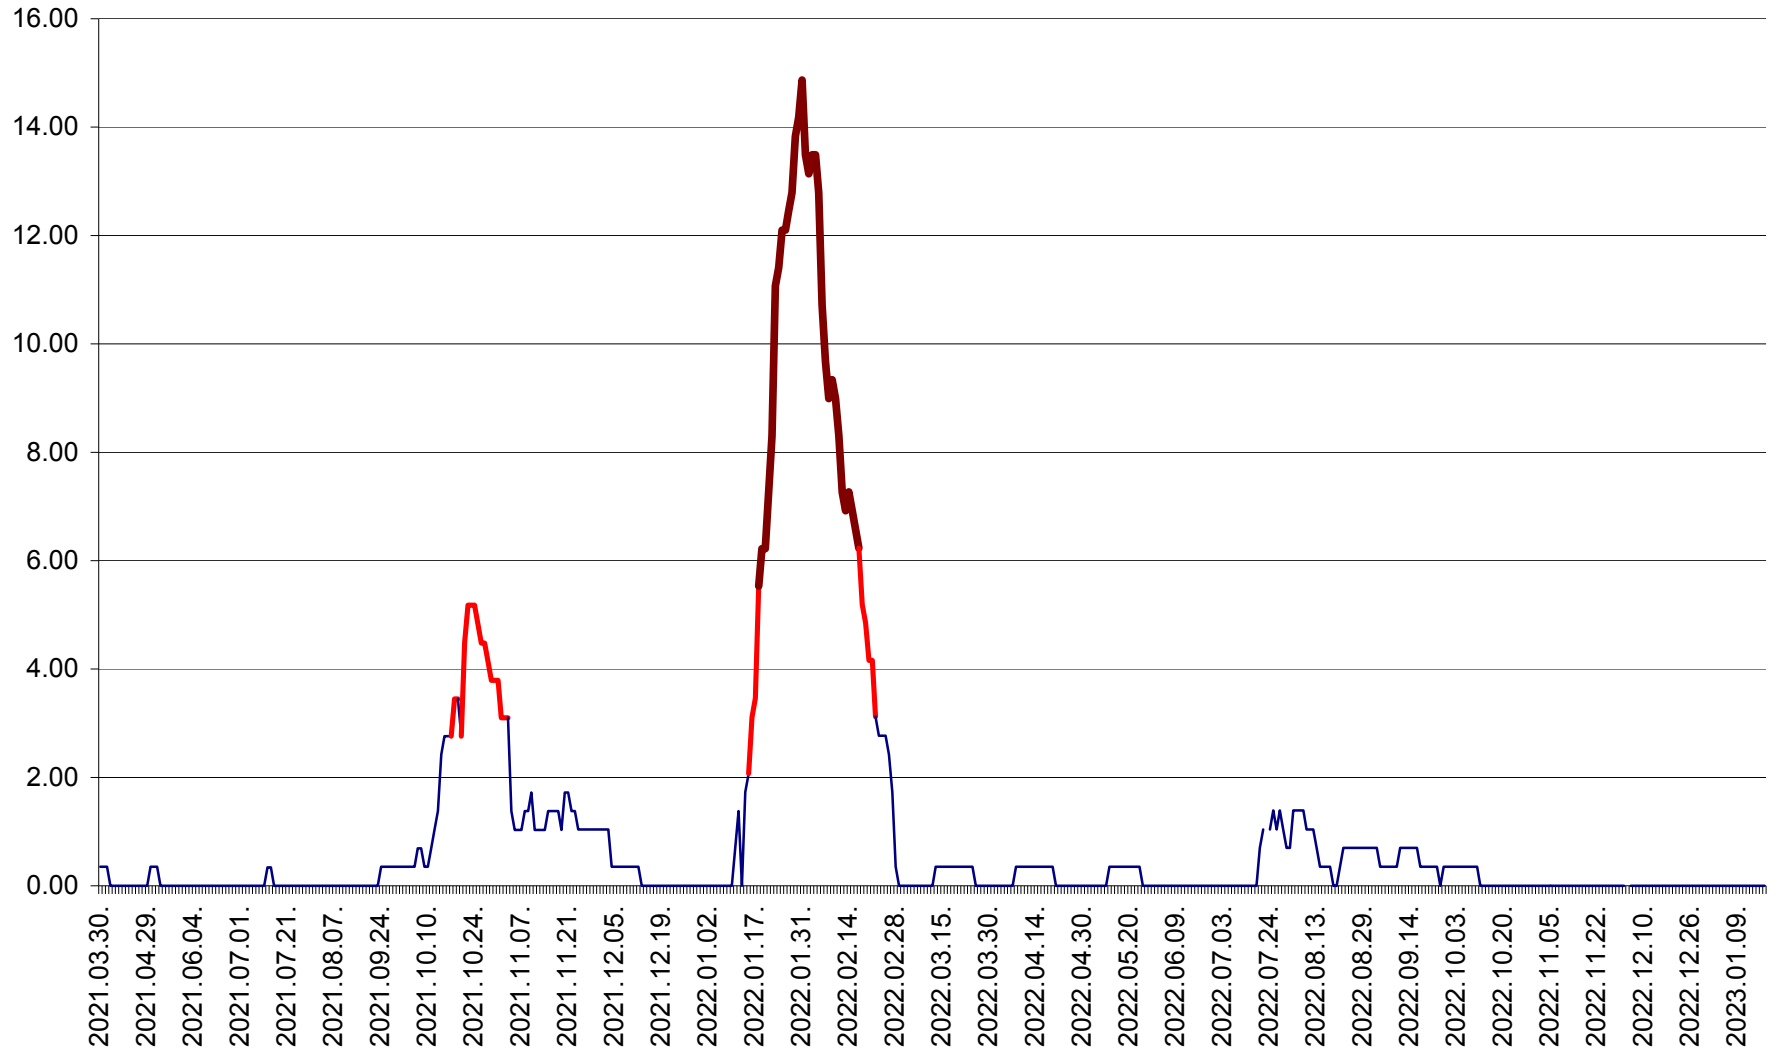

ORAȘ BĂLAN - Evoluția incidenței cumulate pe 14 zile la ‰ de locuitori
2021.04.01. - 2023.01.17.

BILBOR - Evolutia incidentei cumulate pe 14 zile la ‰ de locuitori
2021.04.01. - 2023.01.17.

ORAȘ BORSEC - Evolutia incidentei cumulate pe 14 zile la ‰ de locuitori
2021.04.01. - 2023.01.17.

BRĂDEȘTI - Evoluția incidenței cumulate pe 14 zile la ‰ de locuitori
2021.04.01. - 2023.01.17.

CĂPÂLNIȚA - Evoluția incidenței cumulate pe 14 zile la ‰ de locuitori
2021.04.01. - 2023.01.17.

CÂRȚA - Evolutia incidentei cumulate pe 14 zile la ‰ de locuitori
2021.04.01. - 2023.01.17.

CICEU - Evolutia incidentei cumulate pe 14 zile la ‰ de locuitori
2021.04.01. - 2023.01.17.

CIUCSÂNGEORGIU - Evolutia incidentei cumulate pe 14 zile la ‰ de locuitori
2021.04.01. - 2023.01.17.

CIUMANI - Evolutia incidentei cumulate pe 14 zile la ‰ de locuitori
2021.04.01. - 2023.01.17.

CORBU - Evolutia incidentei cumulate pe 14 zile la ‰ de locuitori
2021.04.01. - 2023.01.17.

CORUND - Evolutia incidentei cumulate pe 14 zile la ‰ de locuitori
2021.04.01. - 2023.01.17.

COZMENI - Evolutia incidentei cumulate pe 14 zile la ‰ de locuitori
2021.04.01. - 2023.01.17.