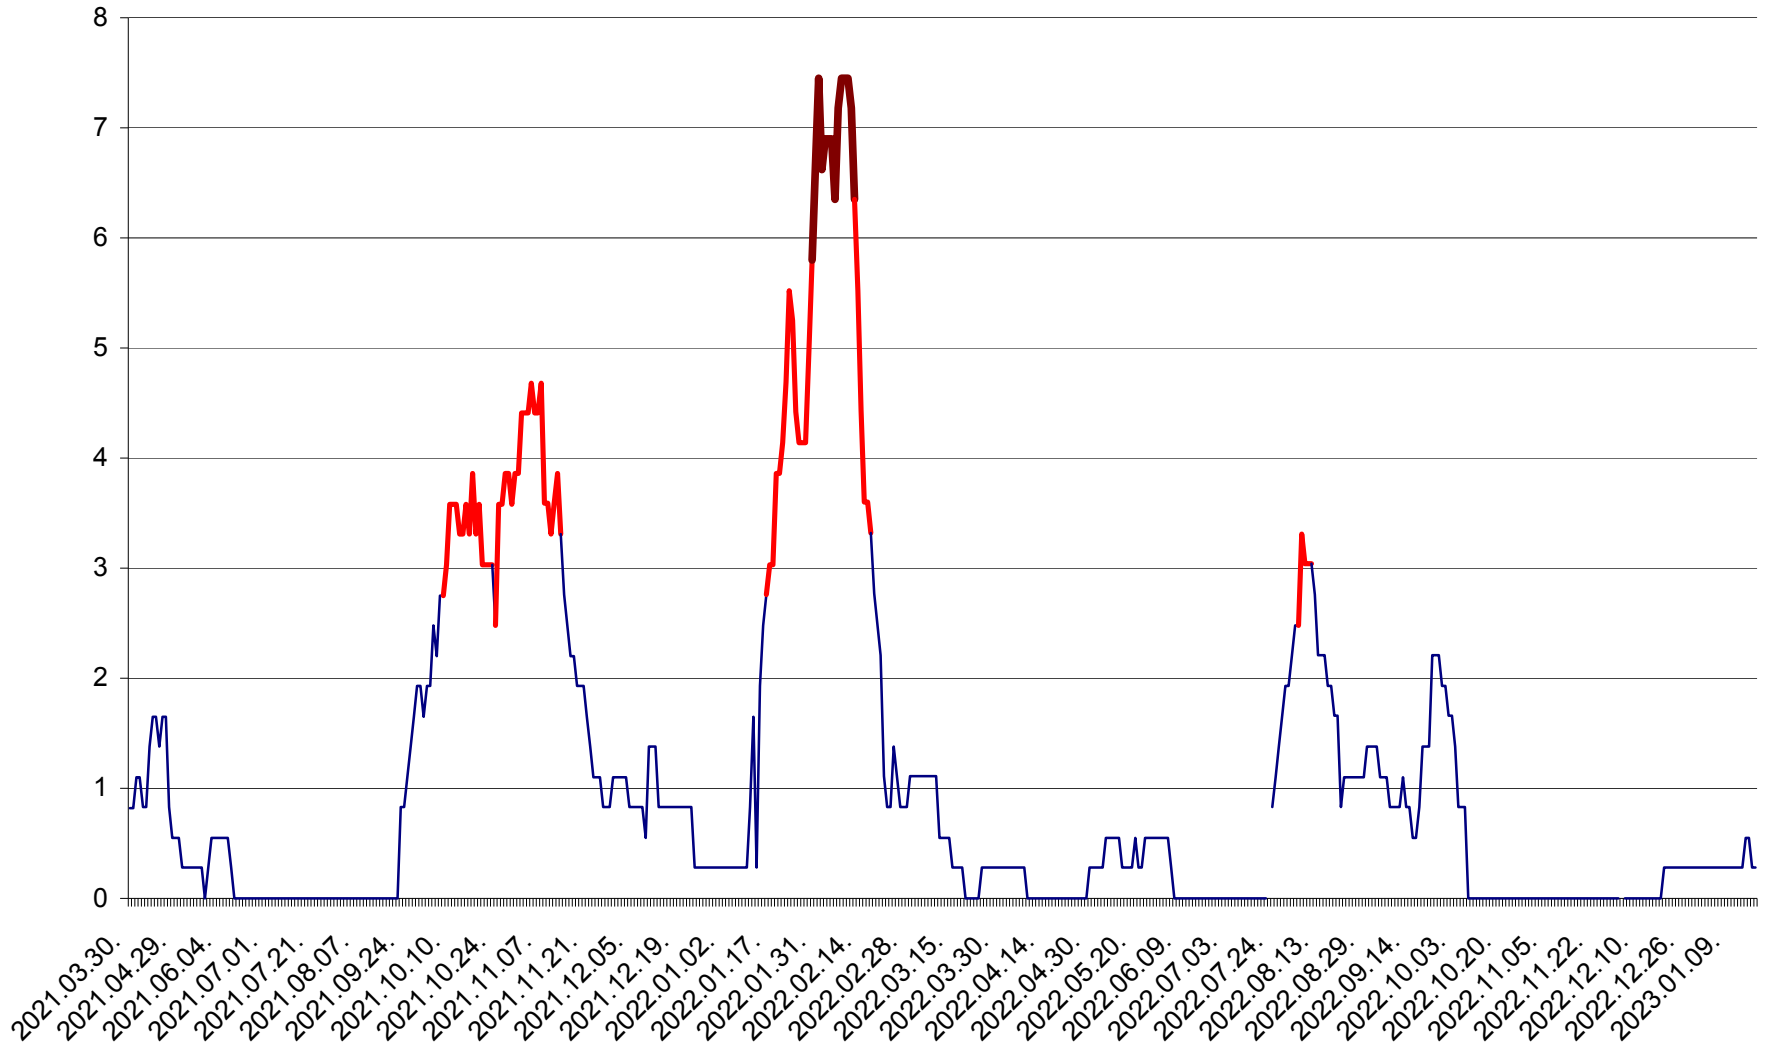

RACU - Evolutia incidentei cumulate pe 14 zile la ‰ de locuitori
2021.04.01. - 2023.01.17.

REMETEA - Evolutia incidentei cumulate pe 14 zile la ‰ de locuitori
2021.04.01. - 2023.01.17.

SĂCEL - Evolutia incidentei cumulate pe 14 zile la ‰ de locuitori
2021.04.01. - 2023.01.17.

SÂNCRĂIENI - Evolutia incidentei cumulate pe 14 zile la ‰ de locuitori
2021.04.01. - 2023.01.17.

SÂNDOMINIC - Evolutia incidentei cumulate pe 14 zile la ‰ de locuitori
2021.04.01. - 2023.01.17.

SÂNMARTIN - Evolutia incidentei cumulate pe 14 zile la ‰ de locuitori
2021.04.01. - 2023.01.17.

SÂNSIMION - Evolutia incidentei cumulate pe 14 zile la ‰ de locuitori
2021.04.01. - 2023.01.17.

SÂNTIMBRU - Evolutia incidentei cumulate pe 14 zile la ‰ de locuitori
2021.04.01. - 2023.01.17.

SĂRMAȘ - Evolutia incidentei cumulate pe 14 zile la ‰ de locuitori
2021.04.01. - 2023.01.17.