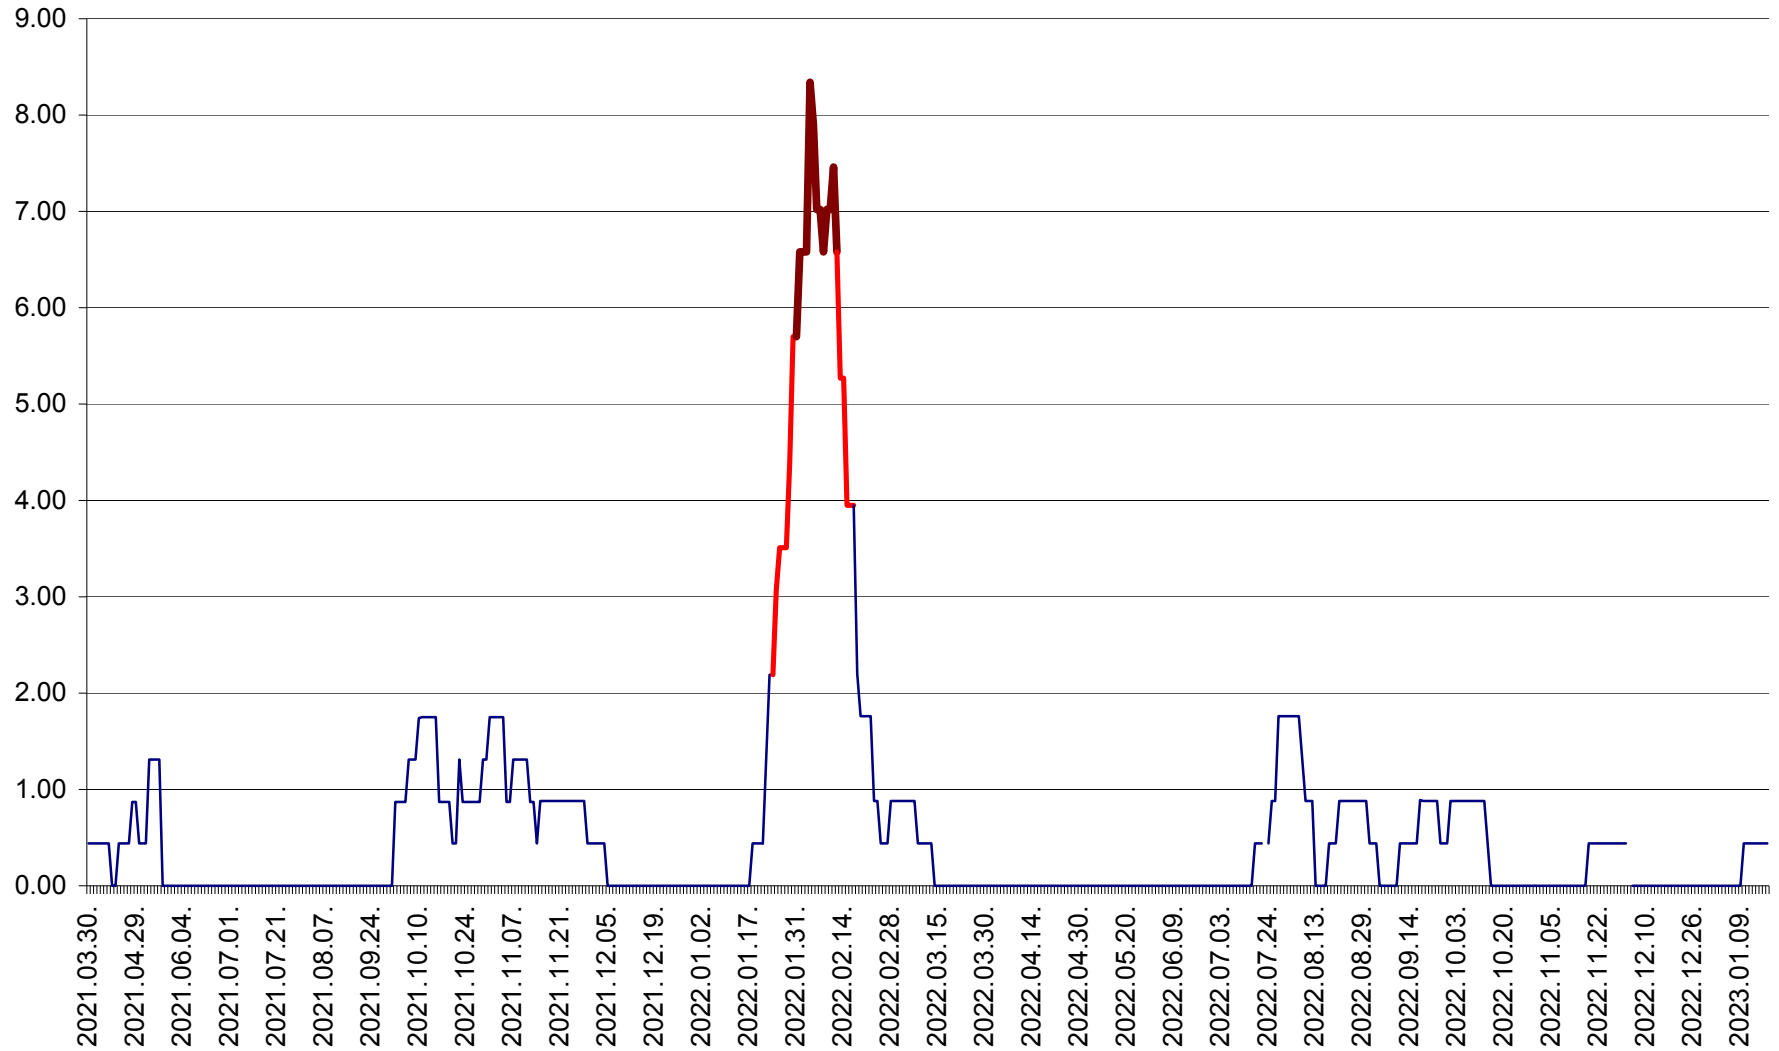

ORAȘ BĂLAN - Evoluția incidenței cumulate pe 14 zile la ‰ de locuitori
2021.04.01. - 2023.01.17.

BILBOR - Evolutia incidentei cumulate pe 14 zile la ‰ de locuitori
2021.04.01. - 2023.01.17.

ORAȘ BORSEC - Evolutia incidentei cumulate pe 14 zile la ‰ de locuitori
2021.04.01. - 2023.01.17.

BRĂDEȘTI - Evoluția incidenței cumulate pe 14 zile la ‰ de locuitori
2021.04.01. - 2023.01.17.

CĂPÂLNIȚA - Evoluția incidenței cumulate pe 14 zile la ‰ de locuitori
2021.04.01. - 2023.01.17.

CÂRȚA - Evolutia incidentei cumulate pe 14 zile la ‰ de locuitori
2021.04.01. - 2023.01.17.

CICEU - Evolutia incidentei cumulate pe 14 zile la ‰ de locuitori
2021.04.01. - 2023.01.17.

CIUCSÂNGEORGIU - Evolutia incidentei cumulate pe 14 zile la ‰ de locuitori
2021.04.01. - 2023.01.17.

CIUMANI - Evolutia incidentei cumulate pe 14 zile la ‰ de locuitori
2021.04.01. - 2023.01.17.

CORBU - Evolutia incidentei cumulate pe 14 zile la ‰ de locuitori
2021.04.01. - 2023.01.17.

CORUND - Evolutia incidentei cumulate pe 14 zile la ‰ de locuitori
2021.04.01. - 2023.01.17.

COZMENI - Evolutia incidentei cumulate pe 14 zile la ‰ de locuitori
2021.04.01. - 2023.01.17.