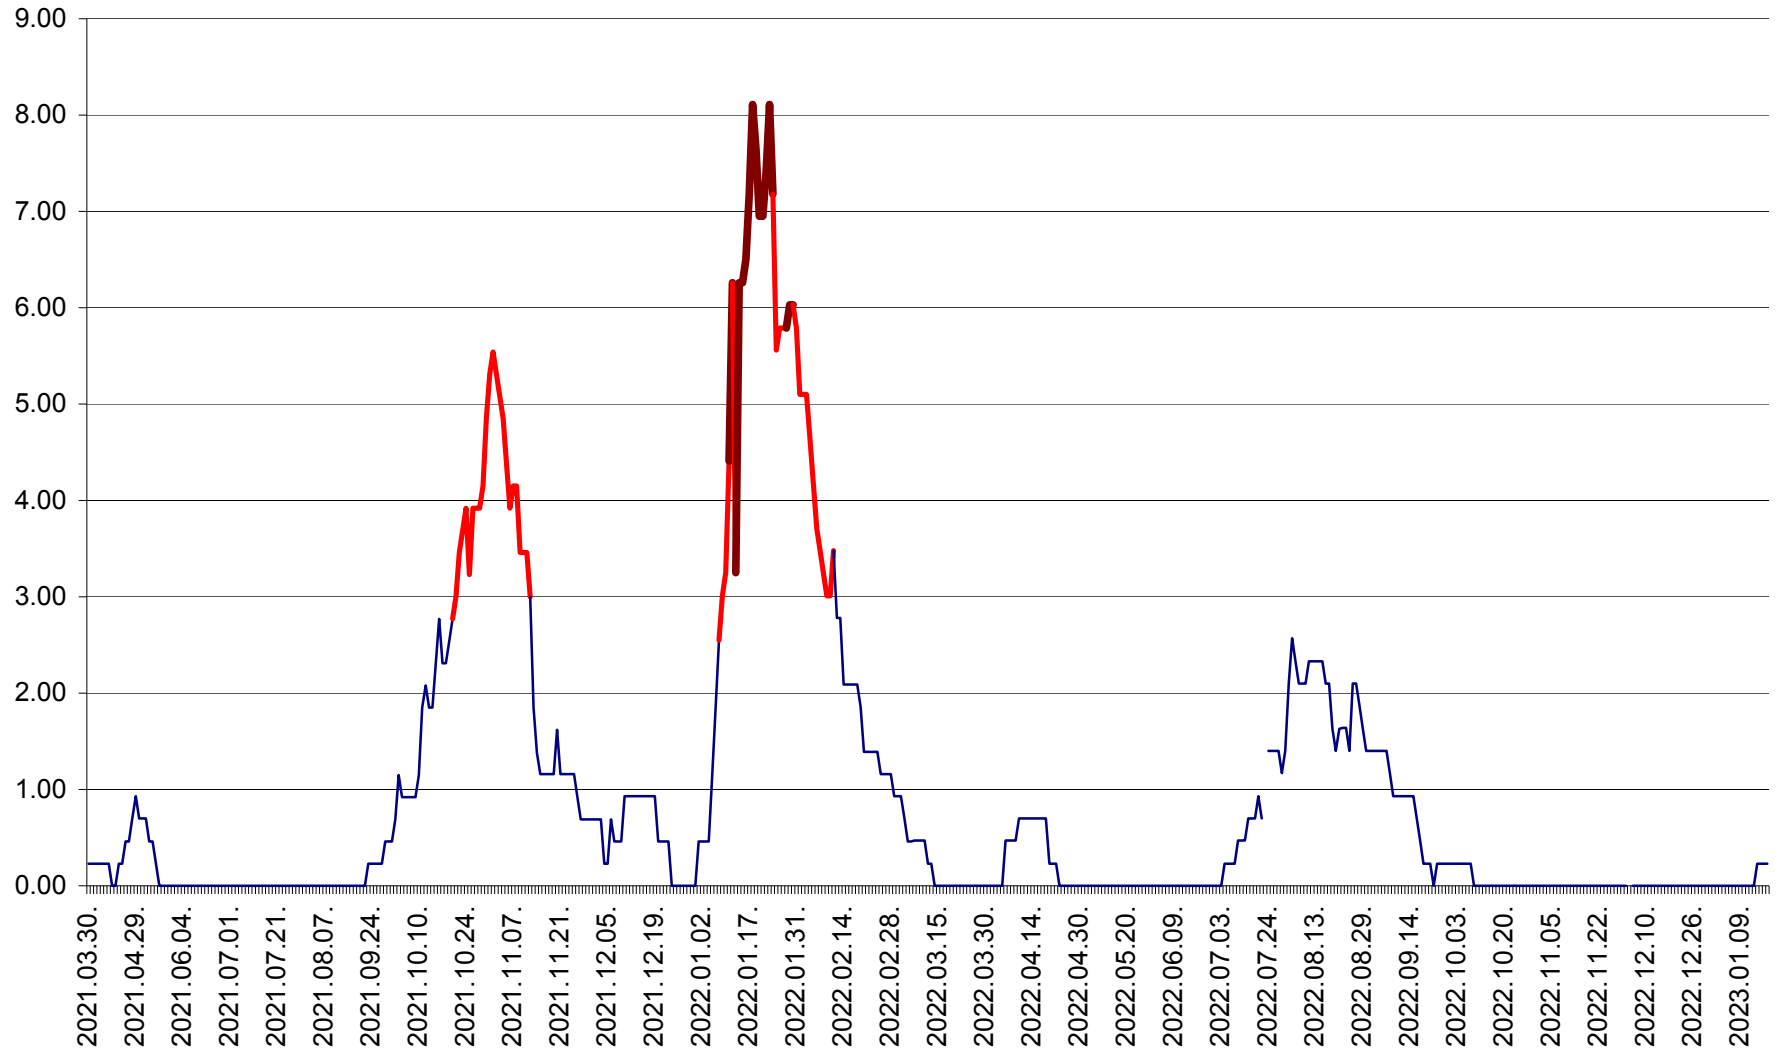

ORAȘ BĂLAN - Evoluția incidenței cumulate pe 14 zile la ‰ de locuitori
2021.04.01. - 2023.01.17.

BILBOR - Evolutia incidentei cumulate pe 14 zile la ‰ de locuitori
2021.04.01. - 2023.01.17.

ORAȘ BORSEC - Evolutia incidentei cumulate pe 14 zile la ‰ de locuitori
2021.04.01. - 2023.01.17.

BRĂDEȘTI - Evoluția incidenței cumulate pe 14 zile la ‰ de locuitori
2021.04.01. - 2023.01.17.

CĂPÂLNIȚA - Evoluția incidenței cumulate pe 14 zile la ‰ de locuitori
2021.04.01. - 2023.01.17.

CÂRȚA - Evolutia incidentei cumulate pe 14 zile la ‰ de locuitori
2021.04.01. - 2023.01.17.

CICEU - Evolutia incidentei cumulate pe 14 zile la ‰ de locuitori
2021.04.01. - 2023.01.17.

CIUCSÂNGEORGIU - Evolutia incidentei cumulate pe 14 zile la ‰ de locuitori
2021.04.01. - 2023.01.17.

CIUMANI - Evolutia incidentei cumulate pe 14 zile la ‰ de locuitori
2021.04.01. - 2023.01.17.

CORBU - Evolutia incidentei cumulate pe 14 zile la ‰ de locuitori
2021.04.01. - 2023.01.17.

CORUND - Evolutia incidentei cumulate pe 14 zile la ‰ de locuitori
2021.04.01. - 2023.01.17.

COZMENI - Evolutia incidentei cumulate pe 14 zile la ‰ de locuitori
2021.04.01. - 2023.01.17.