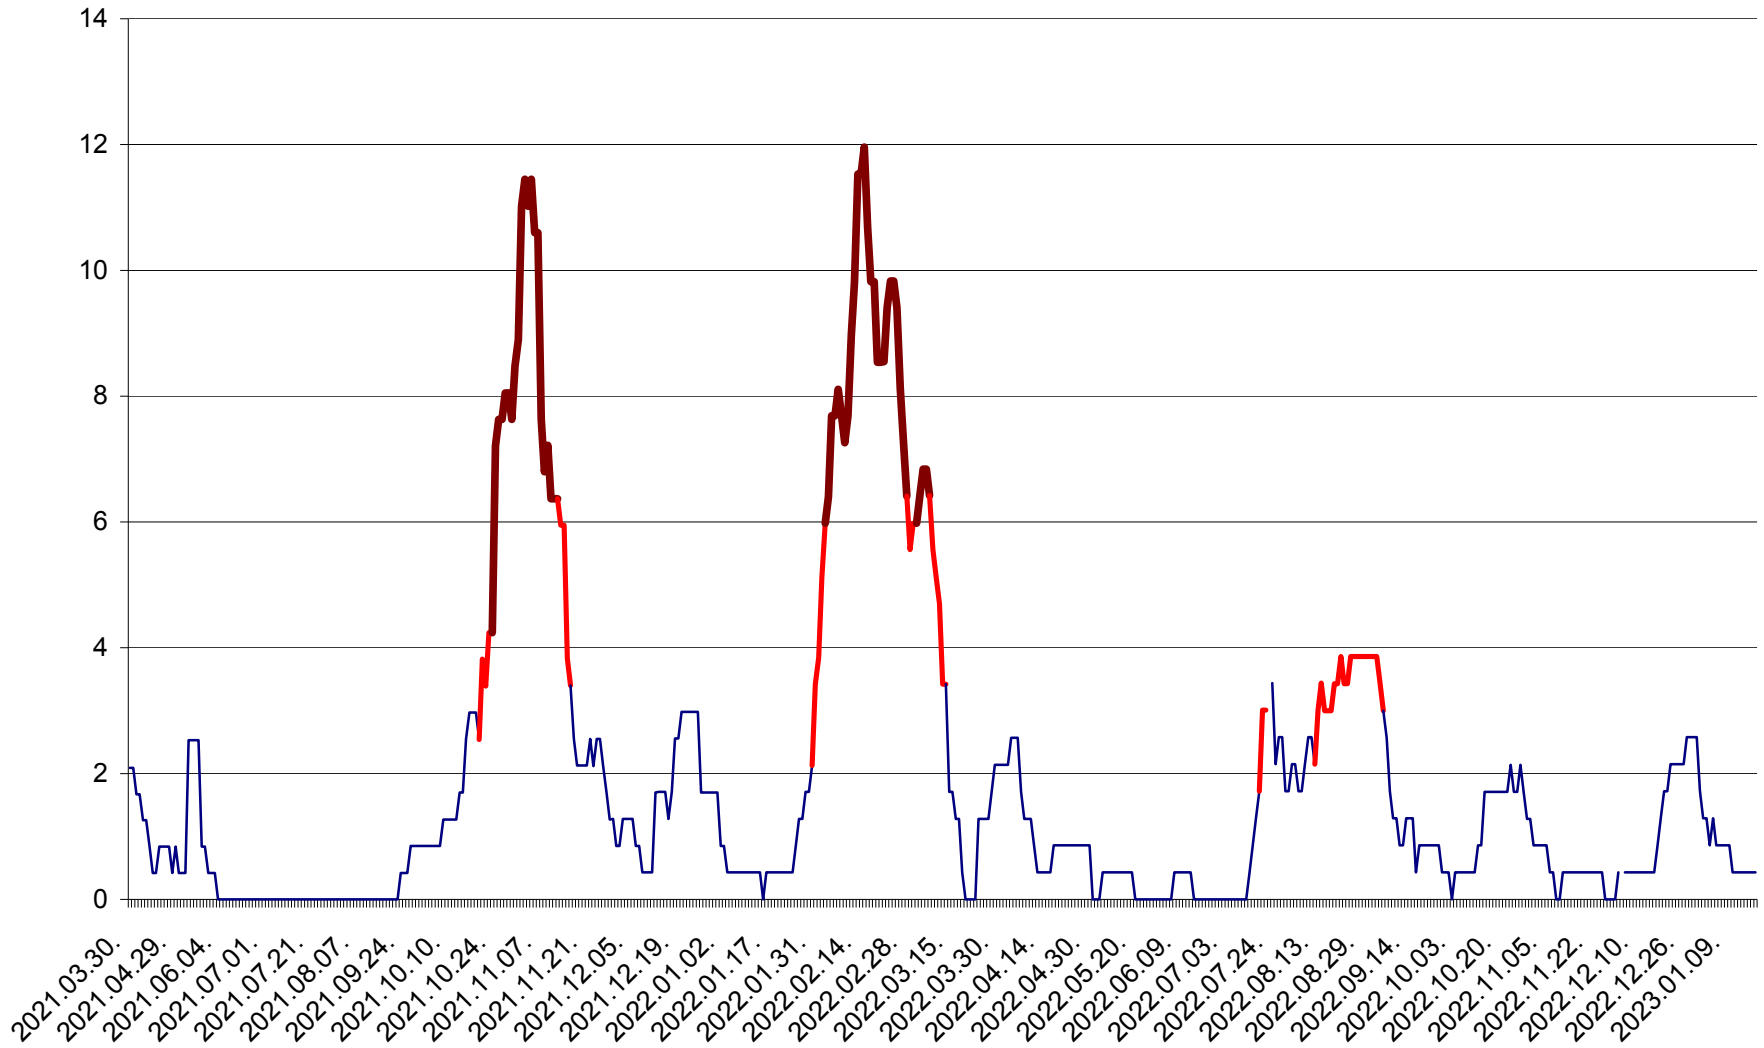

CORBU - Evolutia incidentei cumulate pe 14 zile la ‰ de locuitori
2021.04.01. - 2023.01.17.

CORUND - Evolutia incidentei cumulate pe 14 zile la ‰ de locuitori
2021.04.01. - 2023.01.17.

COZMENI - Evolutia incidentei cumulate pe 14 zile la ‰ de locuitori
2021.04.01. - 2023.01.17.

ORAȘ CRISTURU SECUIESC - Evolutia incidentei cumulate pe 14 zile la ‰ de locuitori
2021.04.01. - 2023.01.17.

DĂNEȘTI - Evolutia incidentei cumulate pe 14 zile la ‰ de locuitori
2021.04.01. - 2023.01.17.

DÂRJIU - Evolutia incidentei cumulate pe 14 zile la ‰ de locuitori
2021.04.01. - 2023.01.17.

DEALU - Evolutia incidentei cumulate pe 14 zile la ‰ de locuitori
2021.04.01. - 2023.01.17.

DITRĂU - Evolutia incidentei cumulate pe 14 zile la ‰ de locuitori
2021.04.01. - 2023.01.17.

FELICENI - Evolutia incidentei cumulate pe 14 zile la ‰ de locuitori
2021.04.01. - 2023.01.17.

FRUMOASA - Evolutia incidentei cumulate pe 14 zile la ‰ de locuitori
2021.04.01. - 2023.01.17.

GĂLĂUȚAȘ - Evolutia incidentei cumulate pe 14 zile la ‰ de locuitori
2021.04.01. - 2023.01.17.