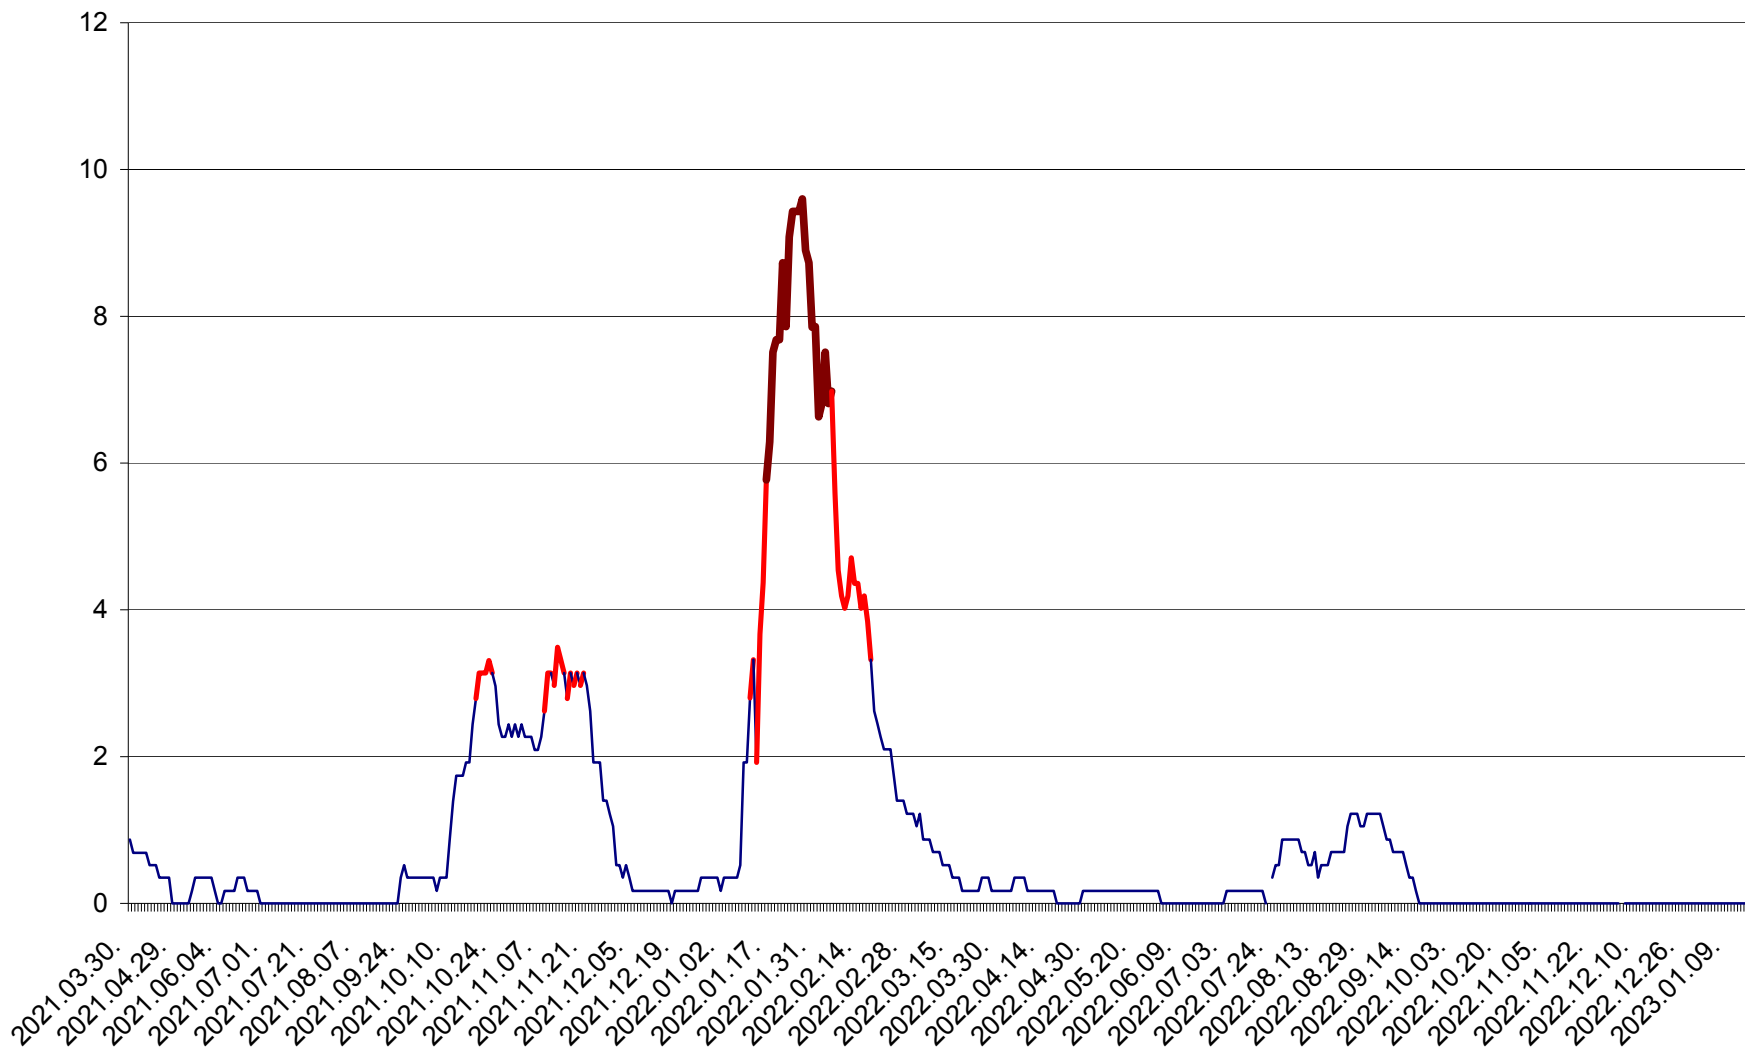

DÂRJIU - Evolutia incidentei cumulate pe 14 zile la ‰ de locuitori
2021.04.01. - 2023.01.17.

DEALU - Evolutia incidentei cumulate pe 14 zile la ‰ de locuitori
2021.04.01. - 2023.01.17.

DITRĂU - Evolutia incidentei cumulate pe 14 zile la ‰ de locuitori
2021.04.01. - 2023.01.17.

FELICENI - Evolutia incidentei cumulate pe 14 zile la ‰ de locuitori
2021.04.01. - 2023.01.17.

FRUMOASA - Evolutia incidentei cumulate pe 14 zile la ‰ de locuitori
2021.04.01. - 2023.01.17.

GĂLĂUȚAȘ - Evolutia incidentei cumulate pe 14 zile la ‰ de locuitori
2021.04.01. - 2023.01.17.

MUNICIPIUL GHEORGHENI - Evolutia incidentei cumulate pe 14 zile la ‰ de locuitori
2021.04.01. - 2023.01.17.

JOSENI - Evolutia incidentei cumulate pe 14 zile la ‰ de locuitori
2021.04.01. - 2023.01.17.

LĂZAREA - Evolutia incidentei cumulate pe 14 zile la % de locuitori
2021.04.01. - 2023.01.17.

LELICENI - Evolutia incidentei cumulate pe 14 zile la ‰ de locuitori
2021.04.01. - 2023.01.17.

LUETA - Evolutia incidentei cumulate pe 14 zile la ‰ de locuitori
2021.04.01. - 2023.01.17.

LUNCA DE JOS - Evolutia incidentei cumulate pe 14 zile la ‰ de locuitori
2021.04.01. - 2023.01.17.