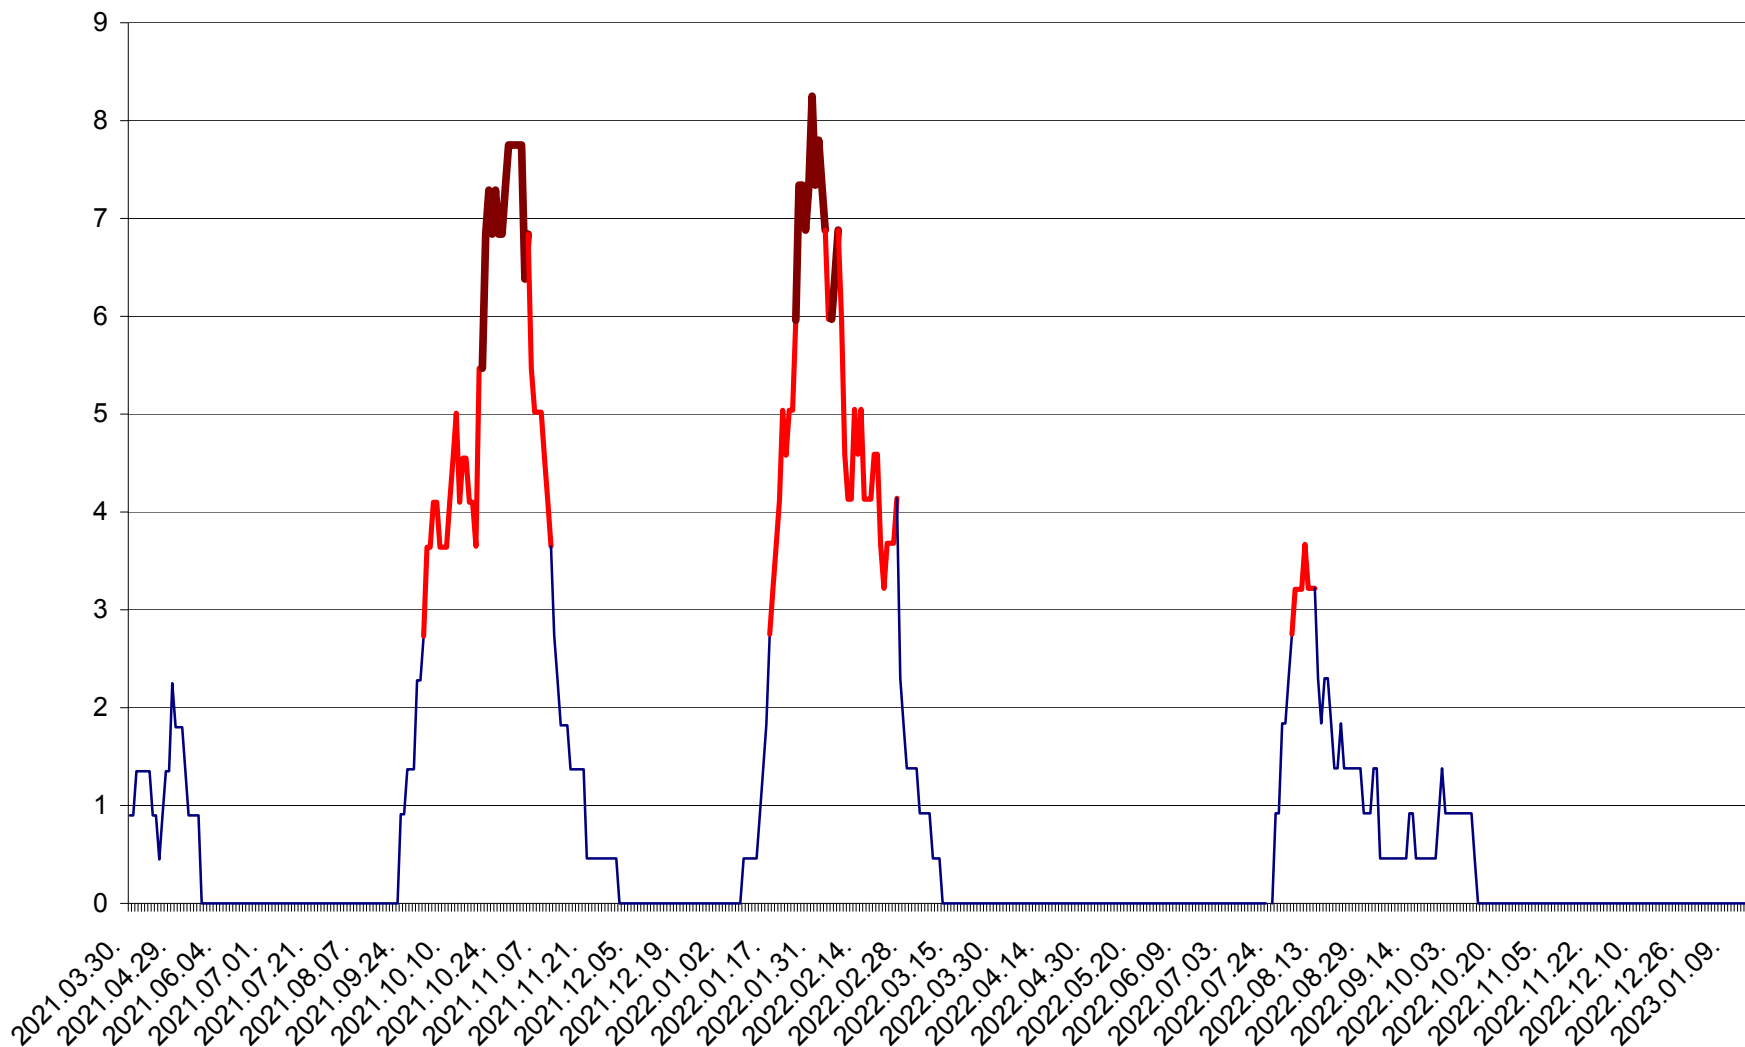

RACU - Evolutia incidentei cumulate pe 14 zile la ‰ de locuitori
2021.04.01. - 2023.01.17.

REMETEA - Evolutia incidentei cumulate pe 14 zile la ‰ de locuitori
2021.04.01. - 2023.01.17.

SĂCEL - Evolutia incidentei cumulate pe 14 zile la ‰ de locuitori
2021.04.01. - 2023.01.17.

SÂNCRĂIENI - Evolutia incidentei cumulate pe 14 zile la ‰ de locuitori
2021.04.01. - 2023.01.17.

SÂNDOMINIC - Evolutia incidentei cumulate pe 14 zile la ‰ de locuitori
2021.04.01. - 2023.01.17.

SÂNMARTIN - Evolutia incidentei cumulate pe 14 zile la ‰ de locuitori
2021.04.01. - 2023.01.17.

SÂNSIMION - Evolutia incidentei cumulate pe 14 zile la ‰ de locuitori
2021.04.01. - 2023.01.17.

SÂNTIMBRU - Evolutia incidentei cumulate pe 14 zile la ‰ de locuitori
2021.04.01. - 2023.01.17.

SĂRMAȘ - Evolutia incidentei cumulate pe 14 zile la ‰ de locuitori
2021.04.01. - 2023.01.17.