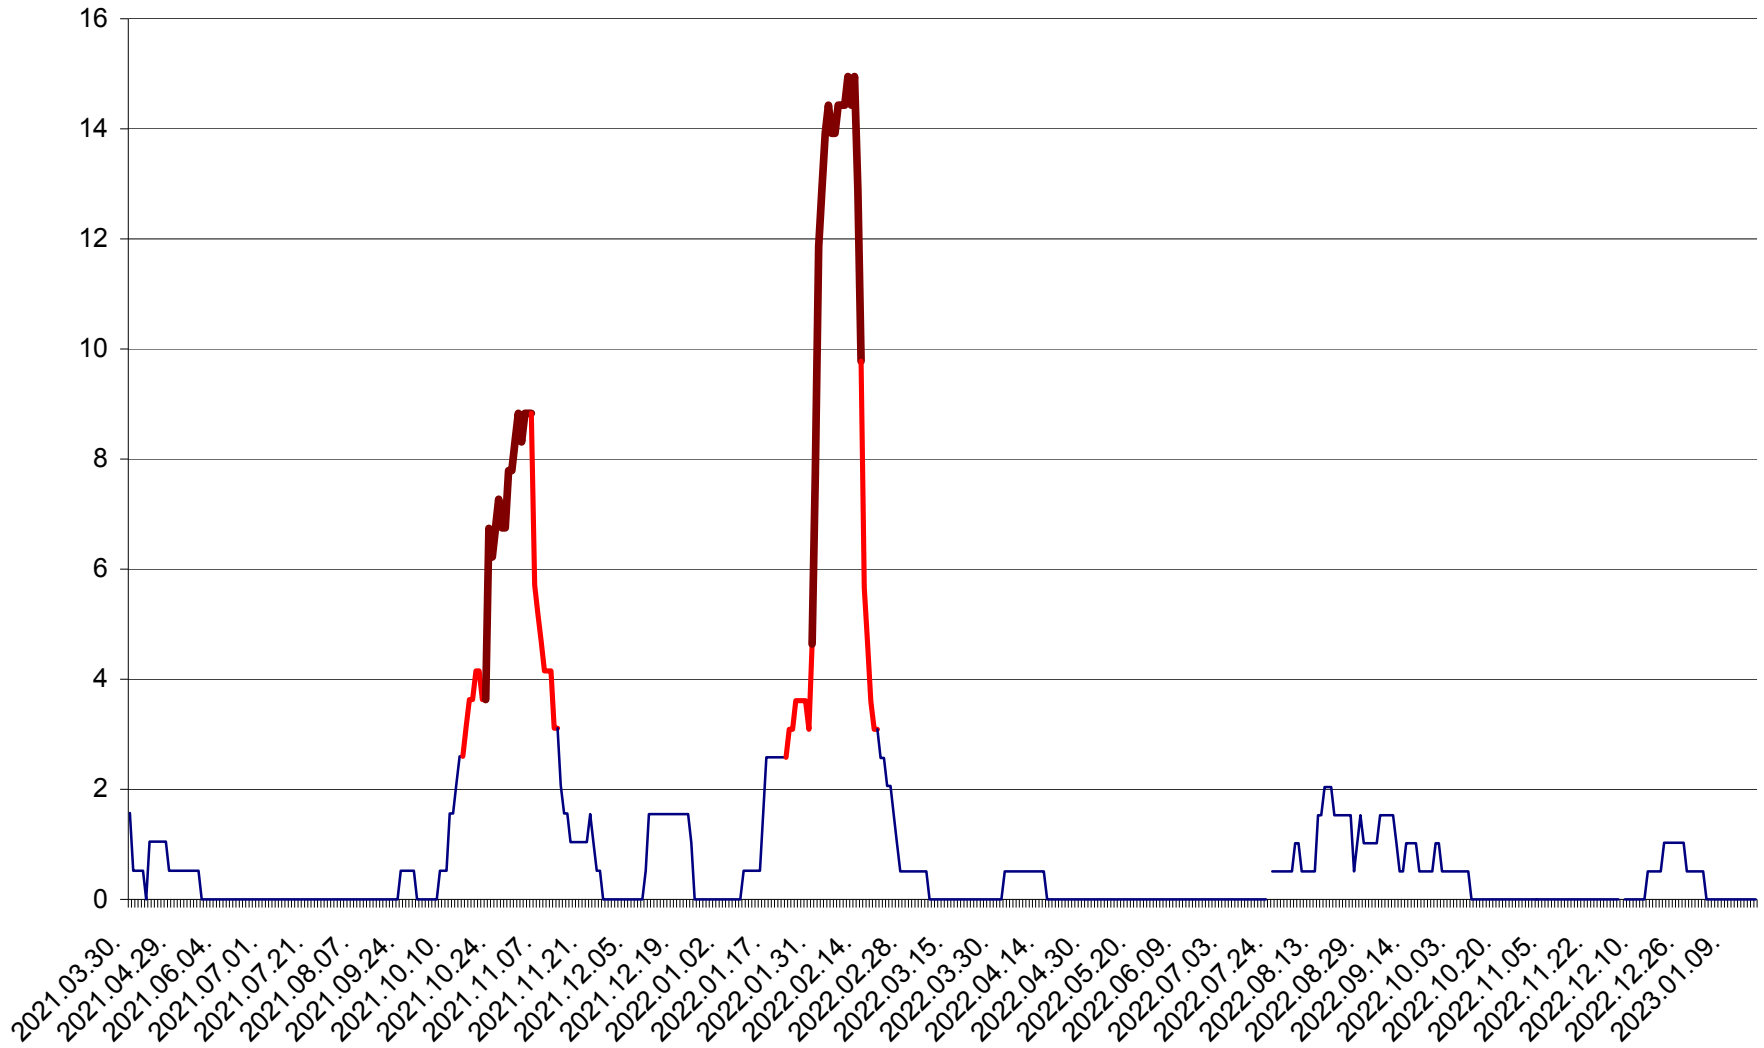

MIHĂILENI - Evolutia incidentei cumulate pe 14 zile la ‰ de locuitori
2021.04.01. - 2023.01.17.

MUGENI - Evolutia incidentei cumulate pe 14 zile la ‰ de locuitori
2021.04.01. - 2023.01.17.

OCLAND - Evolutia incidentei cumulate pe 14 zile la ‰ de locuitori
2021.04.01. - 2023.01.17.

MUNICIPIUL ODORHEIU SECUIESC - Evolutia incidentei cumulate pe 14 zile la % de locuitori
2021.04.01. - 2023.01.17.

PĂULENI-CIUC - Evolutia incidentei cumulate pe 14 zile la ‰ de locuitori
2021.04.01. - 2023.01.17.

PLĂIEȘII DE JOS - Evoluția incidenței cumulate pe 14 zile la ‰ de locuitori
2021.04.01. - 2023.01.17.

PORUMBENI - Evolutia incidentei cumulate pe 14 zile la ‰ de locuitori
2021.04.01. - 2023.01.17.

PRAID - Evolutia incidentei cumulate pe 14 zile la ‰ de locuitori
2021.04.01. - 2023.01.17.

RACU - Evolutia incidentei cumulate pe 14 zile la ‰ de locuitori
2021.04.01. - 2023.01.17.

REMETEA - Evolutia incidentei cumulate pe 14 zile la ‰ de locuitori
2021.04.01. - 2023.01.17.

SĂCEL - Evolutia incidentei cumulate pe 14 zile la ‰ de locuitori
2021.04.01. - 2023.01.17.