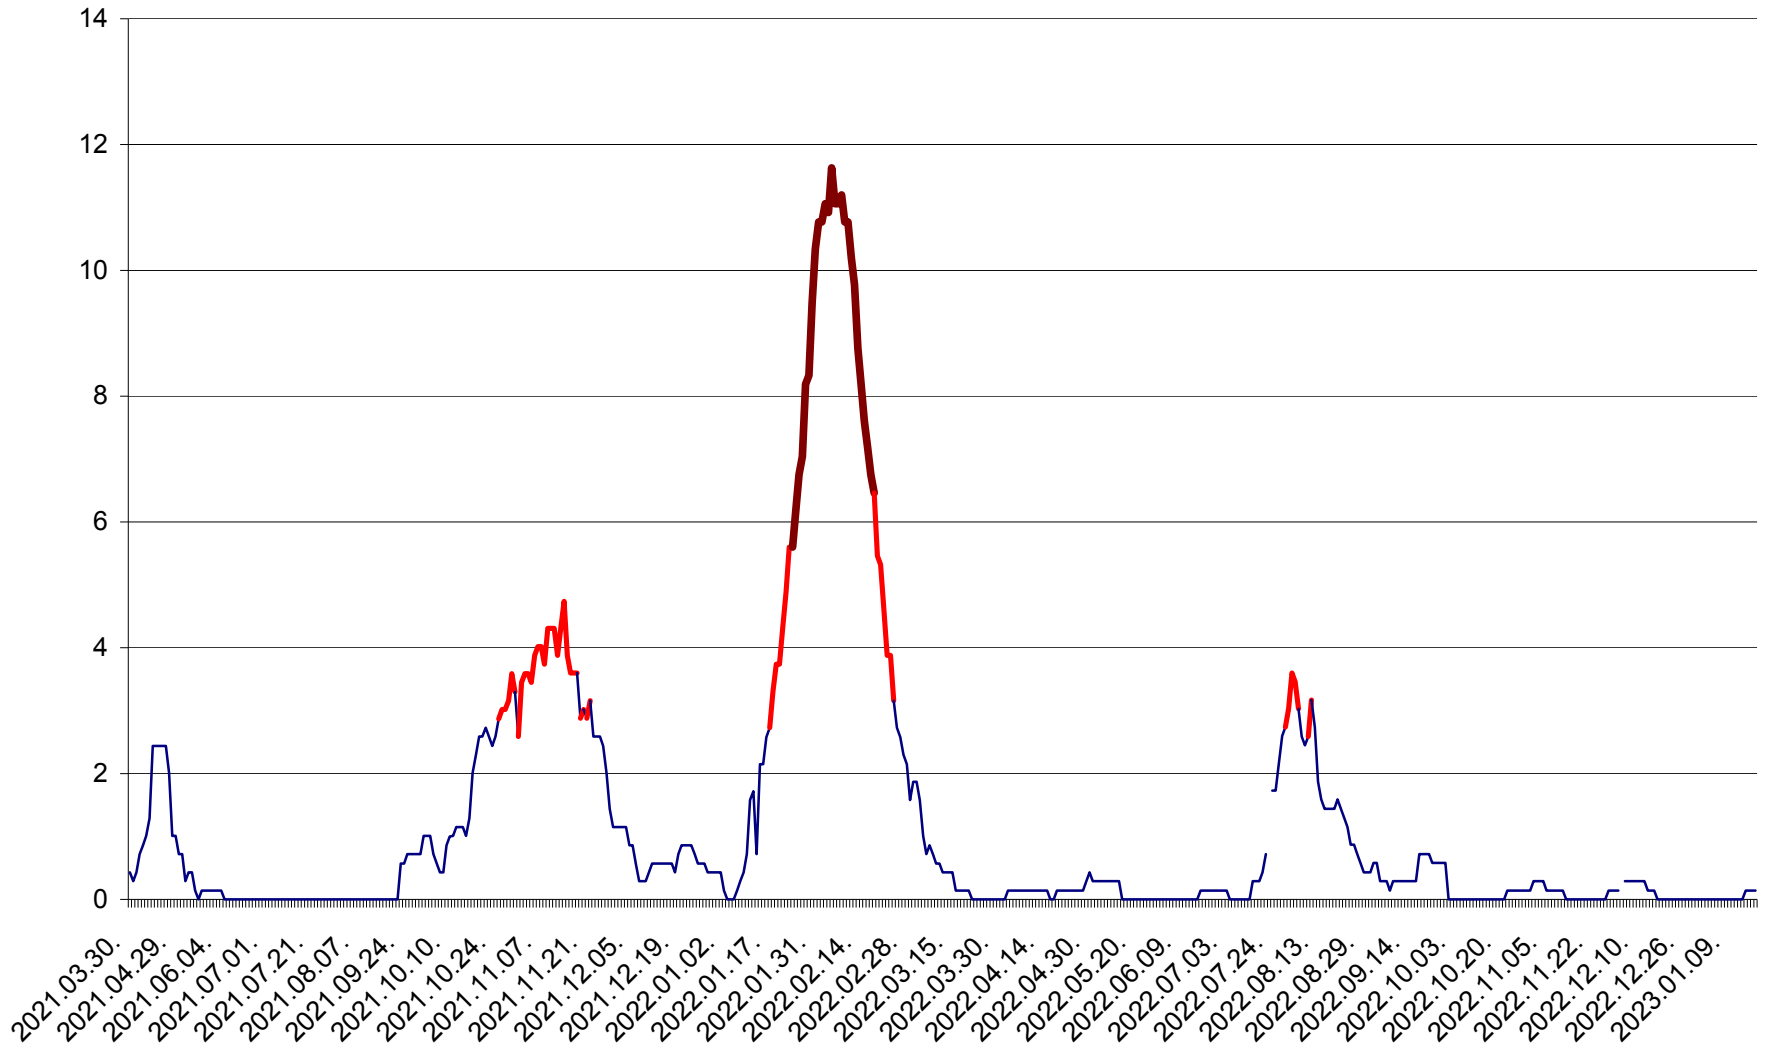

MIHĂILENI - Evolutia incidentei cumulate pe 14 zile la ‰ de locuitori
2021.04.01. - 2023.01.17.

MUGENI - Evolutia incidentei cumulate pe 14 zile la ‰ de locuitori
2021.04.01. - 2023.01.17.

OCLAND - Evolutia incidentei cumulate pe 14 zile la ‰ de locuitori
2021.04.01. - 2023.01.17.

MUNICIPIUL ODORHEIU SECUIESC - Evolutia incidentei cumulate pe 14 zile la % de locuitori
2021.04.01. - 2023.01.17.

PĂULENI-CIUC - Evolutia incidentei cumulate pe 14 zile la ‰ de locuitori
2021.04.01. - 2023.01.17.

PLĂIEȘII DE JOS - Evoluția incidenței cumulate pe 14 zile la ‰ de locuitori
2021.04.01. - 2023.01.17.

PORUMBENI - Evolutia incidentei cumulate pe 14 zile la ‰ de locuitori
2021.04.01. - 2023.01.17.

PRAID - Evolutia incidentei cumulate pe 14 zile la ‰ de locuitori
2021.04.01. - 2023.01.17.