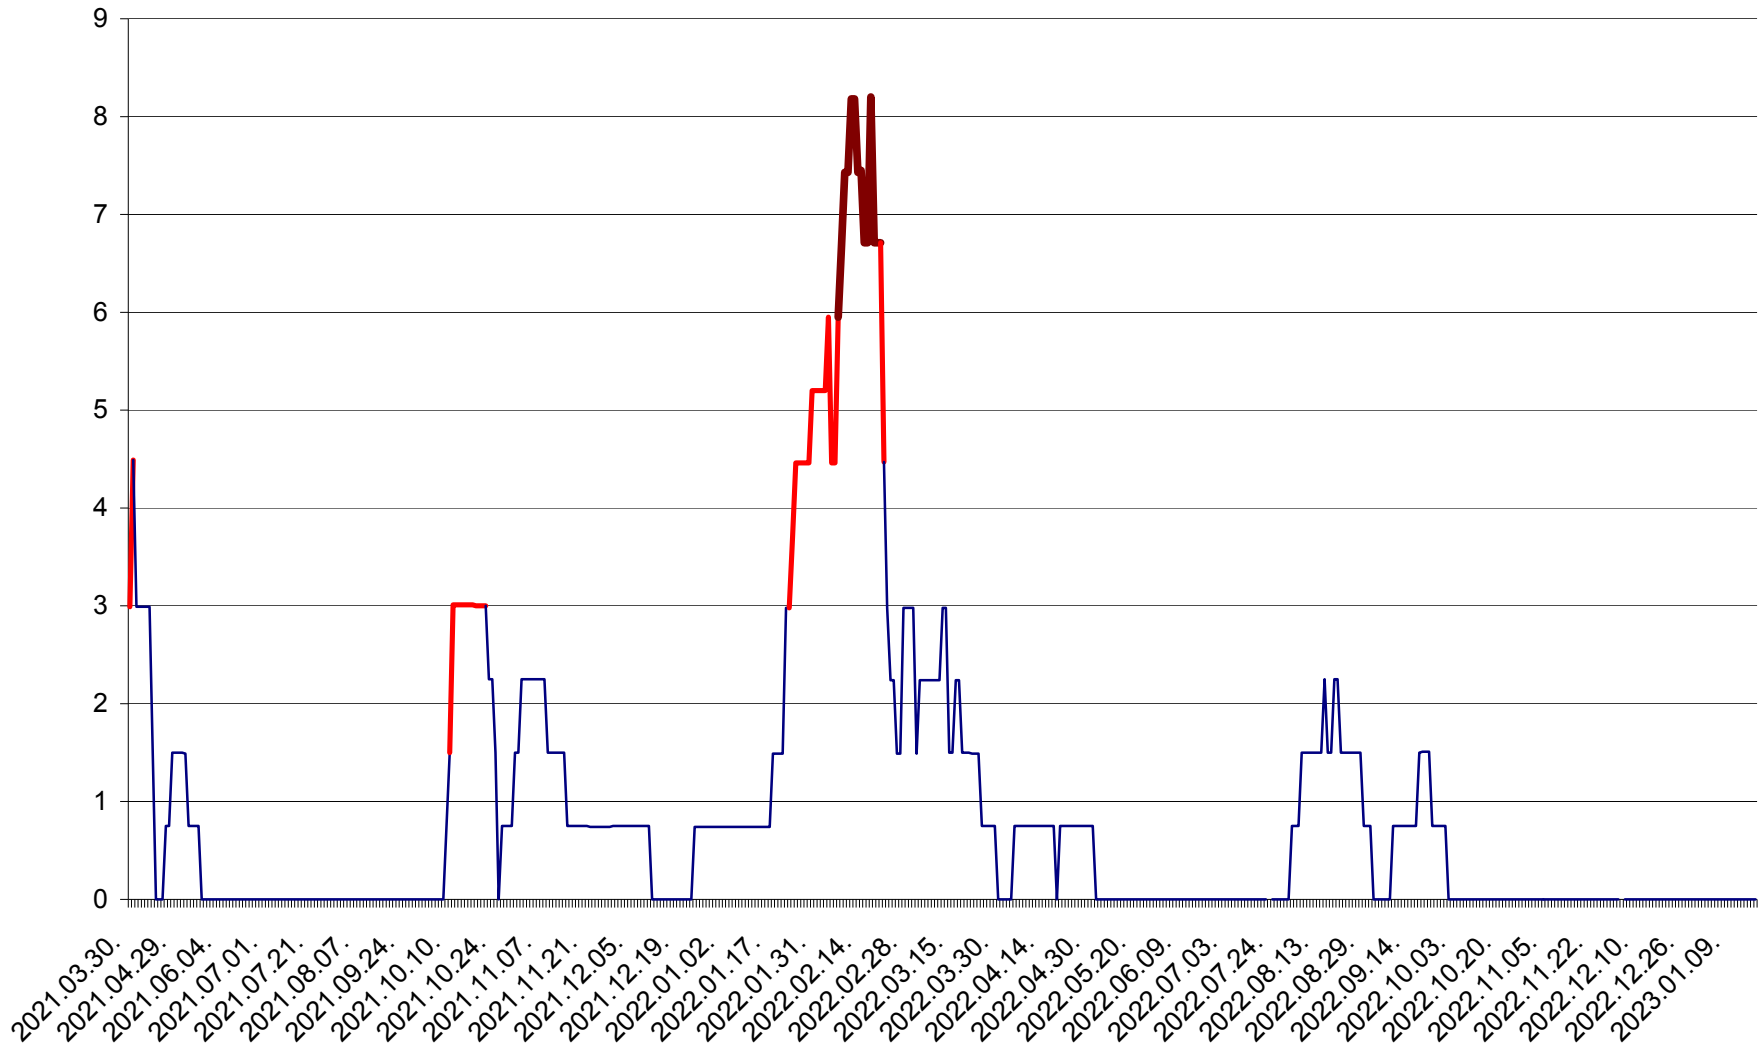

LELICENI - Evolutia incidentei cumulate pe 14 zile la ‰ de locuitori
2021.04.01. - 2023.01.17.

LUETA - Evolutia incidentei cumulate pe 14 zile la ‰ de locuitori
2021.04.01. - 2023.01.17.

LUNCA DE JOS - Evolutia incidentei cumulate pe 14 zile la ‰ de locuitori
2021.04.01. - 2023.01.17.

LUNCA DE SUS - Evolutia incidentei cumulate pe 14 zile la ‰ de locuitori
2021.04.01. - 2023.01.17.

LUPENI - Evolutia incidentei cumulate pe 14 zile la ‰ de locuitori
2021.04.01. - 2023.01.17.

MĂDĂRAȘ - Evolutia incidentei cumulate pe 14 zile la ‰ de locuitori
2021.04.01. - 2023.01.17.

MĂRTINIȘ - Evolutia incidentei cumulate pe 14 zile la ‰ de locuitori
2021.04.01. - 2023.01.17.

MEREȘTI - Evolutia incidentei cumulate pe 14 zile la ‰ de locuitori
2021.04.01. - 2023.01.17.

MUNICIPIUL MIERCUREA-CIUC - Evolutia incidentei cumulate pe 14 zile la ‰ de locuitori
2021.04.01. - 2023.01.17.

MIHĂILENI - Evolutia incidentei cumulate pe 14 zile la ‰ de locuitori
2021.04.01. - 2023.01.17.

MUGENI - Evolutia incidentei cumulate pe 14 zile la ‰ de locuitori
2021.04.01. - 2023.01.17.

OCLAND - Evolutia incidentei cumulate pe 14 zile la ‰ de locuitori
2021.04.01. - 2023.01.17.