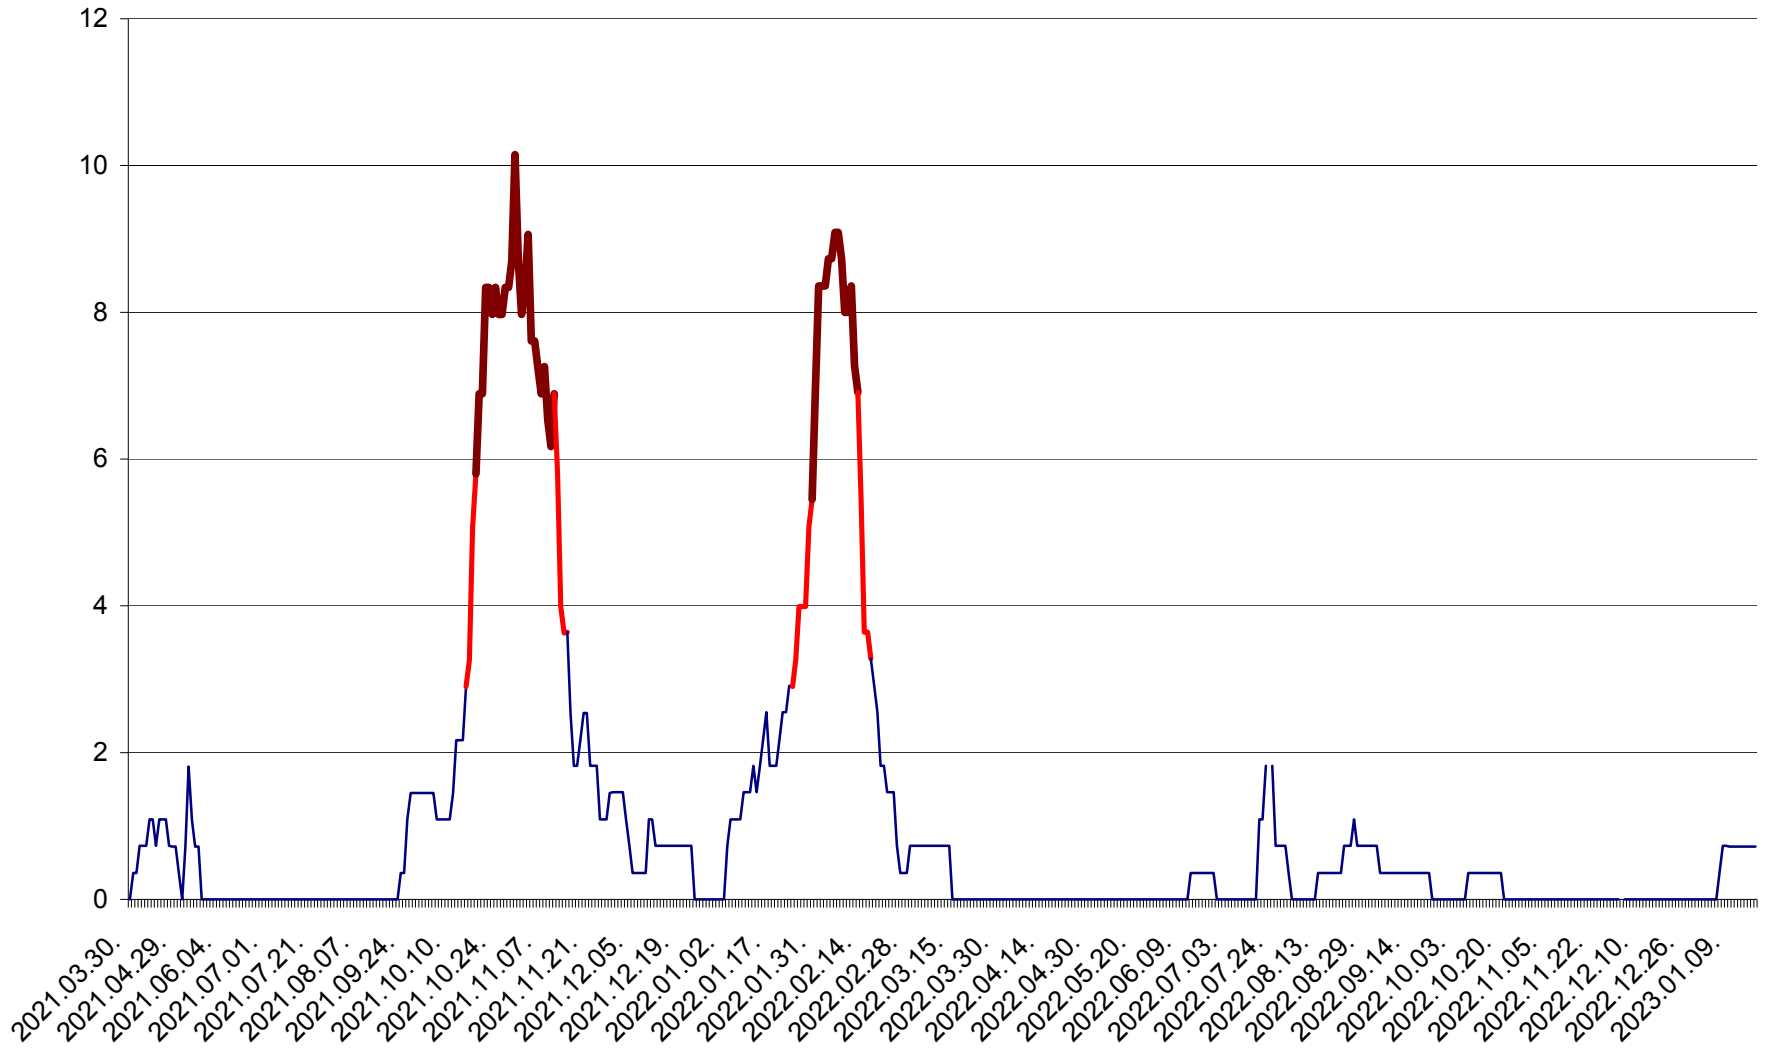

LELICENI - Evolutia incidentei cumulate pe 14 zile la ‰ de locuitori
2021.04.01. - 2023.01.17.

LUETA - Evolutia incidentei cumulate pe 14 zile la ‰ de locuitori
2021.04.01. - 2023.01.17.

LUNCA DE JOS - Evolutia incidentei cumulate pe 14 zile la ‰ de locuitori
2021.04.01. - 2023.01.17.

LUNCA DE SUS - Evolutia incidentei cumulate pe 14 zile la ‰ de locuitori
2021.04.01. - 2023.01.17.

LUPENI - Evolutia incidentei cumulate pe 14 zile la ‰ de locuitori
2021.04.01. - 2023.01.17.

MĂDĂRAȘ - Evolutia incidentei cumulate pe 14 zile la ‰ de locuitori
2021.04.01. - 2023.01.17.

MĂRTINIȘ - Evolutia incidentei cumulate pe 14 zile la ‰ de locuitori
2021.04.01. - 2023.01.17.

MEREȘTI - Evolutia incidentei cumulate pe 14 zile la ‰ de locuitori
2021.04.01. - 2023.01.17.

MUNICIPIUL MIERCUREA-CIUC - Evolutia incidentei cumulate pe 14 zile la ‰ de locuitori
2021.04.01. - 2023.01.17.

MIHĂILENI - Evolutia incidentei cumulate pe 14 zile la ‰ de locuitori
2021.04.01. - 2023.01.17.

MUGENI - Evolutia incidentei cumulate pe 14 zile la ‰ de locuitori
2021.04.01. - 2023.01.17.

OCLAND - Evolutia incidentei cumulate pe 14 zile la ‰ de locuitori
2021.04.01. - 2023.01.17.