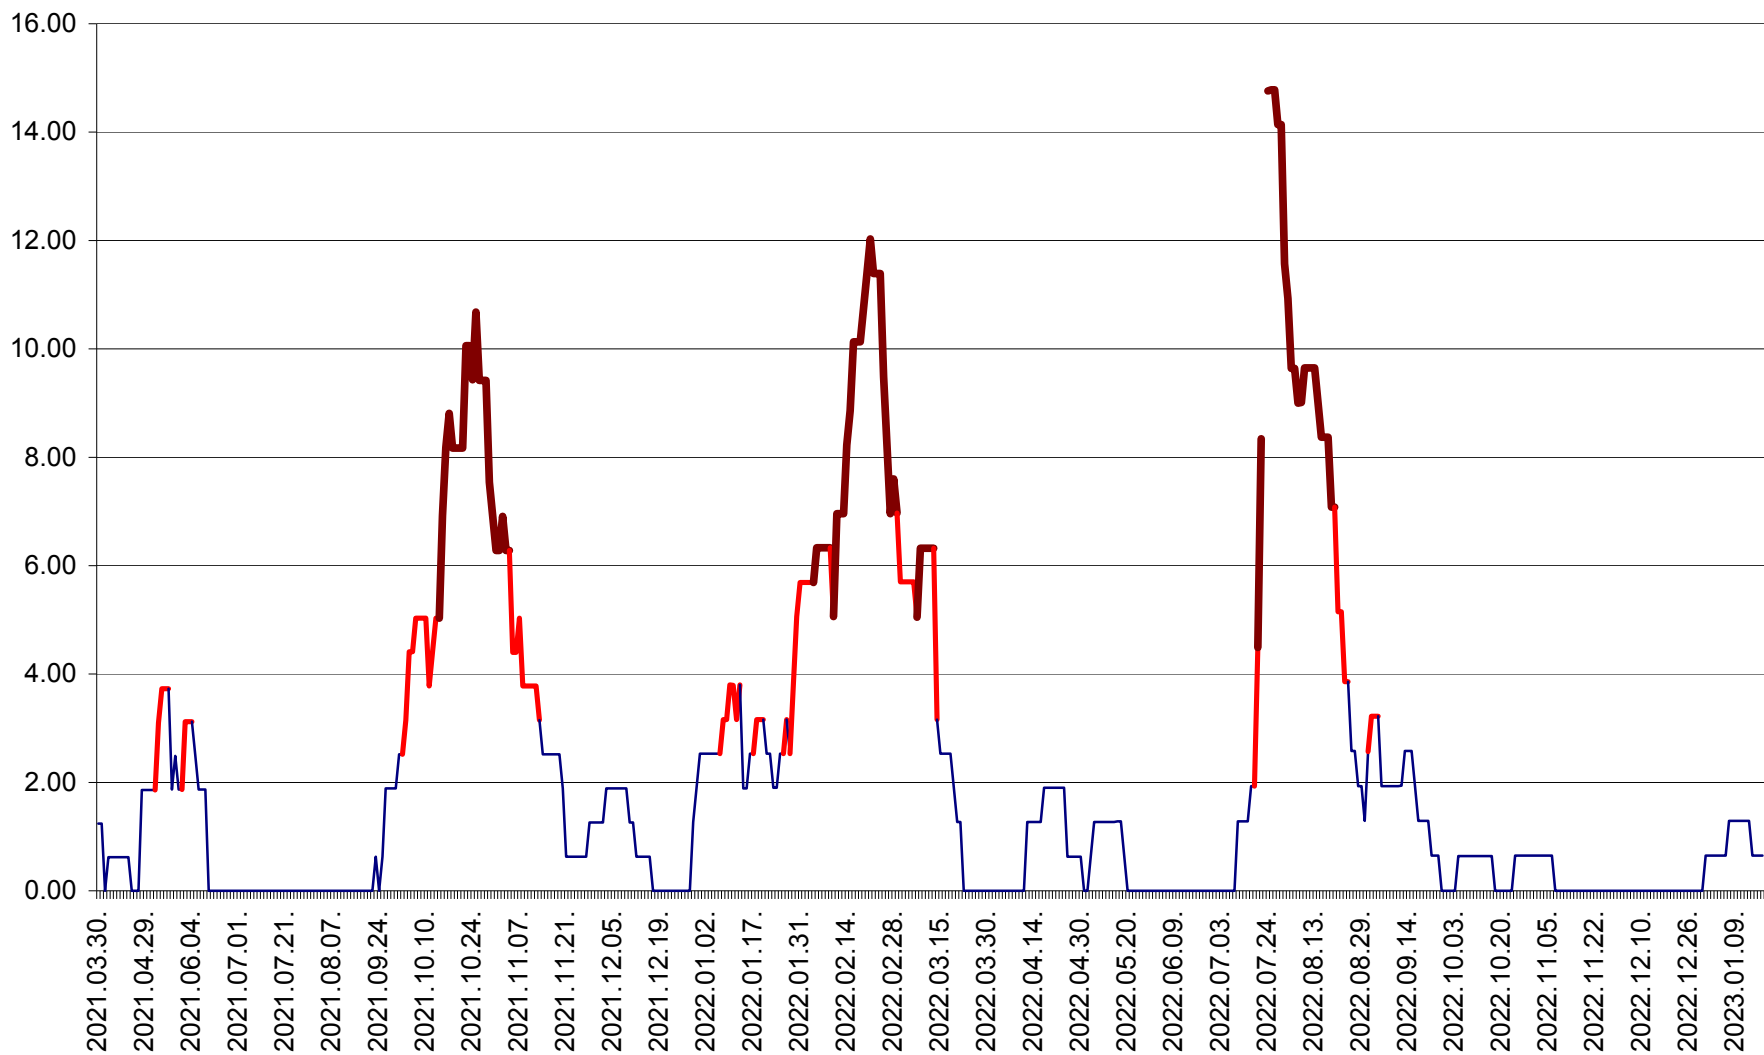

ATID - Evolutia incidentei cumulate pe 14 zile la % de locuitori
2021.04.01. - 2023.01.17.

AVRĂMEȘTI - Evolutia incidentei cumulate pe 14 zile la ‰ de locuitori
2021.04.01. - 2023.01.17.

ORAȘ BĂILE TUȘNAD - Evoluția incidenței cumulate pe 14 zile la ‰ de locuitori
2021.04.01. - 2023.01.17.

ORAȘ BĂLAN - Evoluția incidenței cumulate pe 14 zile la ‰ de locuitori
2021.04.01. - 2023.01.17.

BILBOR - Evolutia incidentei cumulate pe 14 zile la ‰ de locuitori
2021.04.01. - 2023.01.17.

ORAȘ BORSEC - Evolutia incidentei cumulate pe 14 zile la ‰ de locuitori
2021.04.01. - 2023.01.17.

BRĂDEȘTI - Evoluția incidenței cumulate pe 14 zile la ‰ de locuitori
2021.04.01. - 2023.01.17.

CĂPÂLNIȚA - Evoluția incidenței cumulate pe 14 zile la ‰ de locuitori
2021.04.01. - 2023.01.17.

CÂRȚA - Evolutia incidentei cumulate pe 14 zile la ‰ de locuitori
2021.04.01. - 2023.01.17.