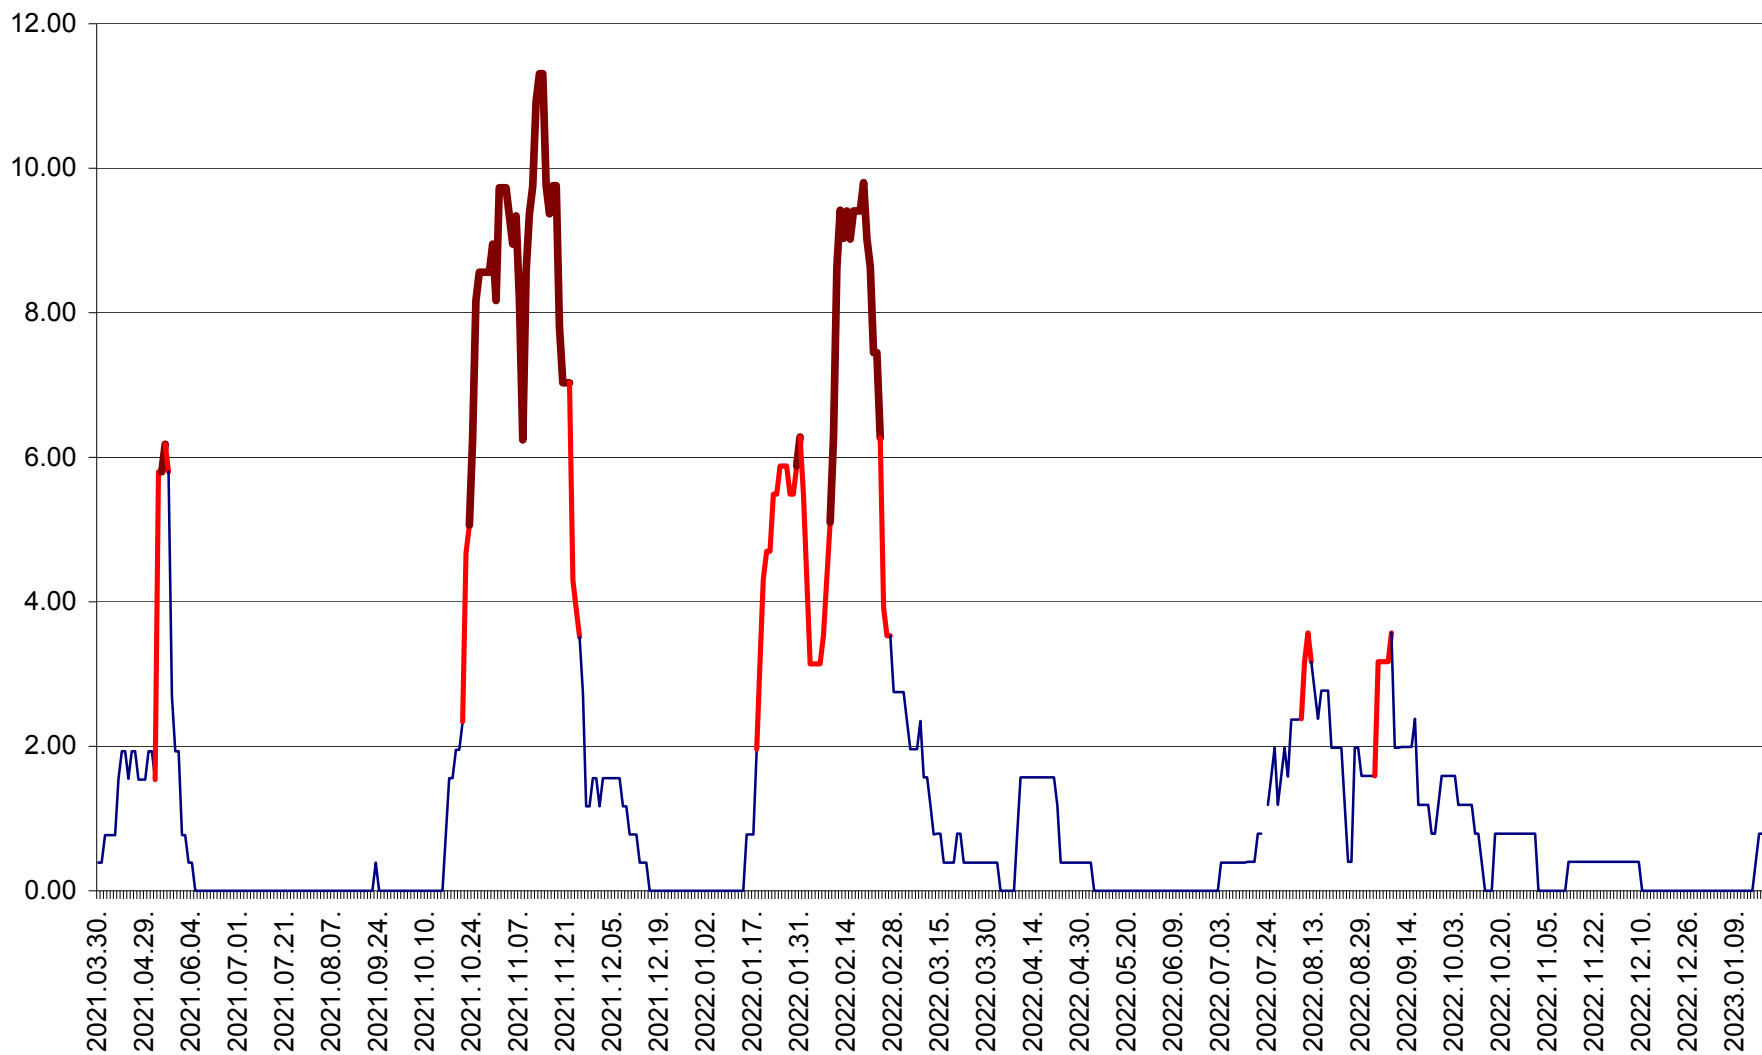

ATID - Evolutia incidentei cumulate pe 14 zile la % de locuitori
2021.04.01. - 2023.01.17.

AVRĂMEȘTI - Evolutia incidentei cumulate pe 14 zile la ‰ de locuitori
2021.04.01. - 2023.01.17.

ORAȘ BĂILE TUȘNAD - Evoluția incidenței cumulate pe 14 zile la ‰ de locuitori
2021.04.01. - 2023.01.17.

ORAȘ BĂLAN - Evoluția incidenței cumulate pe 14 zile la ‰ de locuitori
2021.04.01. - 2023.01.17.

BILBOR - Evolutia incidentei cumulate pe 14 zile la ‰ de locuitori
2021.04.01. - 2023.01.17.

ORAȘ BORSEC - Evolutia incidentei cumulate pe 14 zile la ‰ de locuitori
2021.04.01. - 2023.01.17.

BRĂDEȘTI - Evoluția incidenței cumulate pe 14 zile la ‰ de locuitori
2021.04.01. - 2023.01.17.

CĂPÂLNIȚA - Evoluția incidenței cumulate pe 14 zile la ‰ de locuitori
2021.04.01. - 2023.01.17.

CÂRȚA - Evolutia incidentei cumulate pe 14 zile la ‰ de locuitori
2021.04.01. - 2023.01.17.