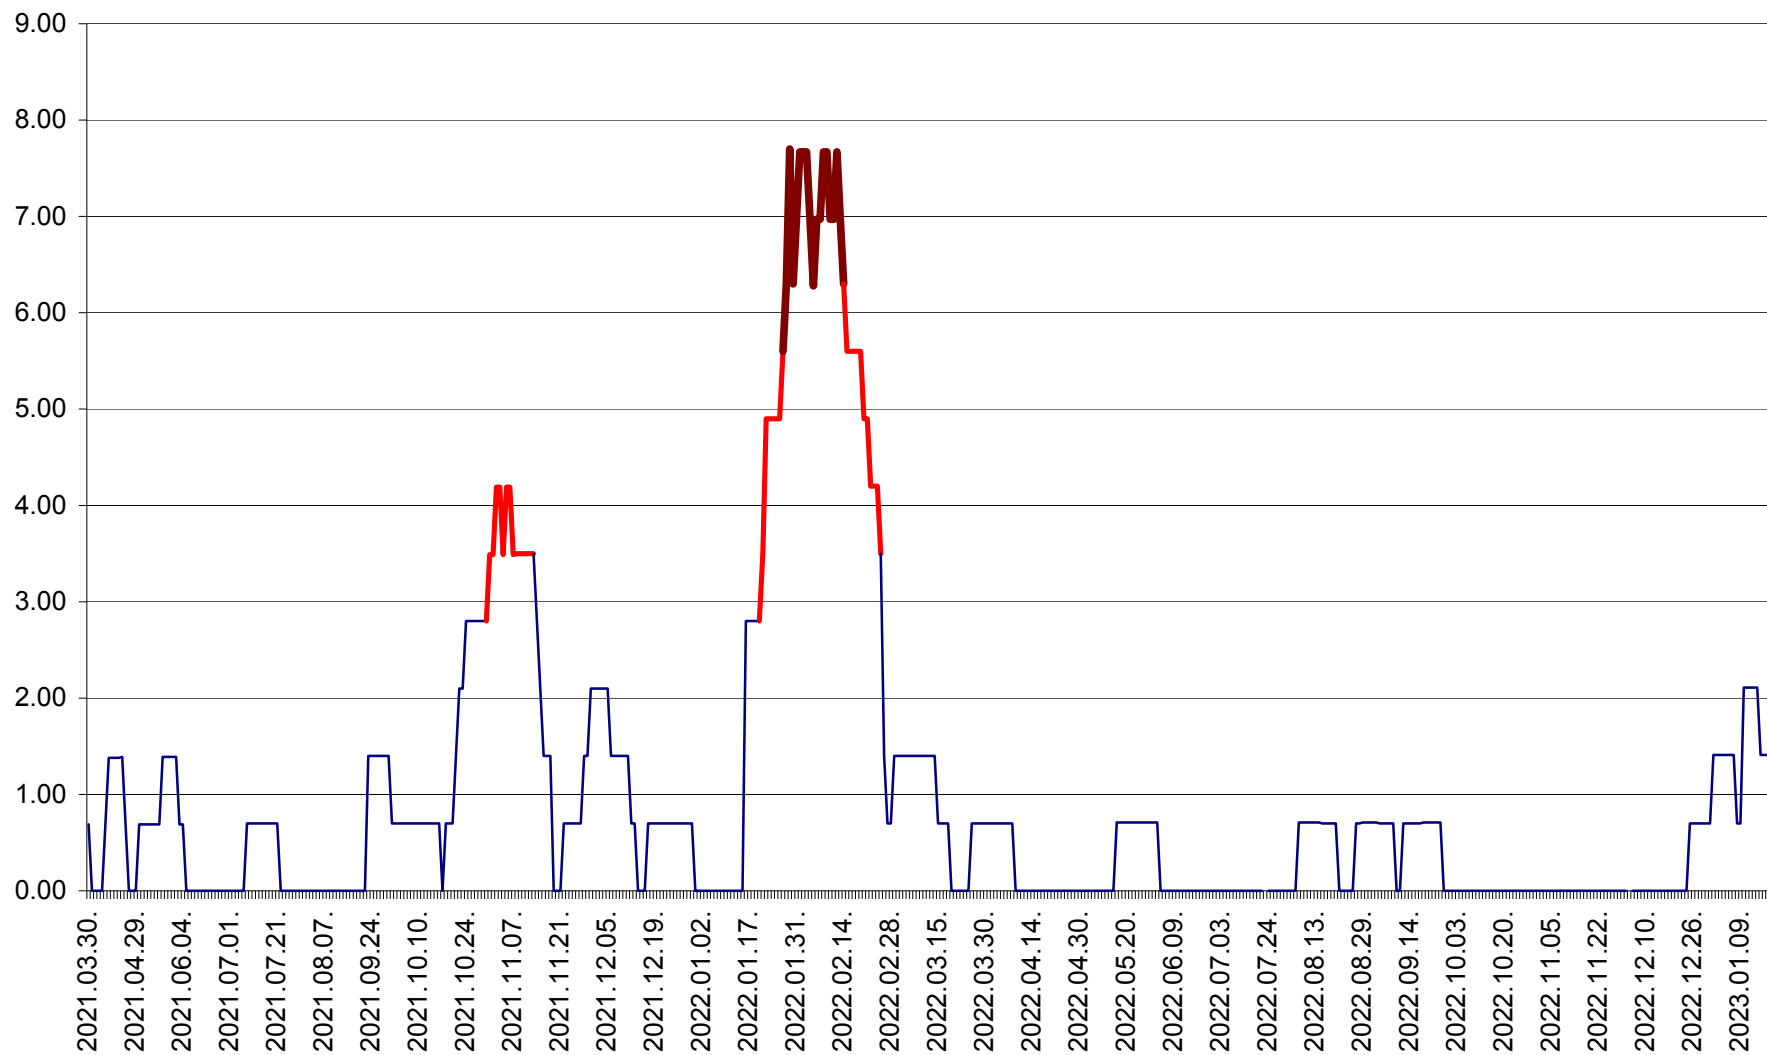

ORAȘ BĂLAN - Evoluția incidenței cumulate pe 14 zile la ‰ de locuitori
2021.04.01. - 2023.01.17.

BILBOR - Evolutia incidentei cumulate pe 14 zile la ‰ de locuitori
2021.04.01. - 2023.01.17.

ORAȘ BORSEC - Evolutia incidentei cumulate pe 14 zile la ‰ de locuitori
2021.04.01. - 2023.01.17.

BRĂDEȘTI - Evoluția incidenței cumulate pe 14 zile la ‰ de locuitori
2021.04.01. - 2023.01.17.

CĂPÂLNIȚA - Evoluția incidenței cumulate pe 14 zile la ‰ de locuitori
2021.04.01. - 2023.01.17.

CÂRȚA - Evolutia incidentei cumulate pe 14 zile la ‰ de locuitori
2021.04.01. - 2023.01.17.

CICEU - Evolutia incidentei cumulate pe 14 zile la ‰ de locuitori
2021.04.01. - 2023.01.17.

CIUCSÂNGEORGIU - Evolutia incidentei cumulate pe 14 zile la ‰ de locuitori
2021.04.01. - 2023.01.17.

CIUMANI - Evolutia incidentei cumulate pe 14 zile la ‰ de locuitori
2021.04.01. - 2023.01.17.

CORBU - Evolutia incidentei cumulate pe 14 zile la ‰ de locuitori
2021.04.01. - 2023.01.17.

CORUND - Evolutia incidentei cumulate pe 14 zile la ‰ de locuitori
2021.04.01. - 2023.01.17.

COZMENI - Evolutia incidentei cumulate pe 14 zile la ‰ de locuitori
2021.04.01. - 2023.01.17.