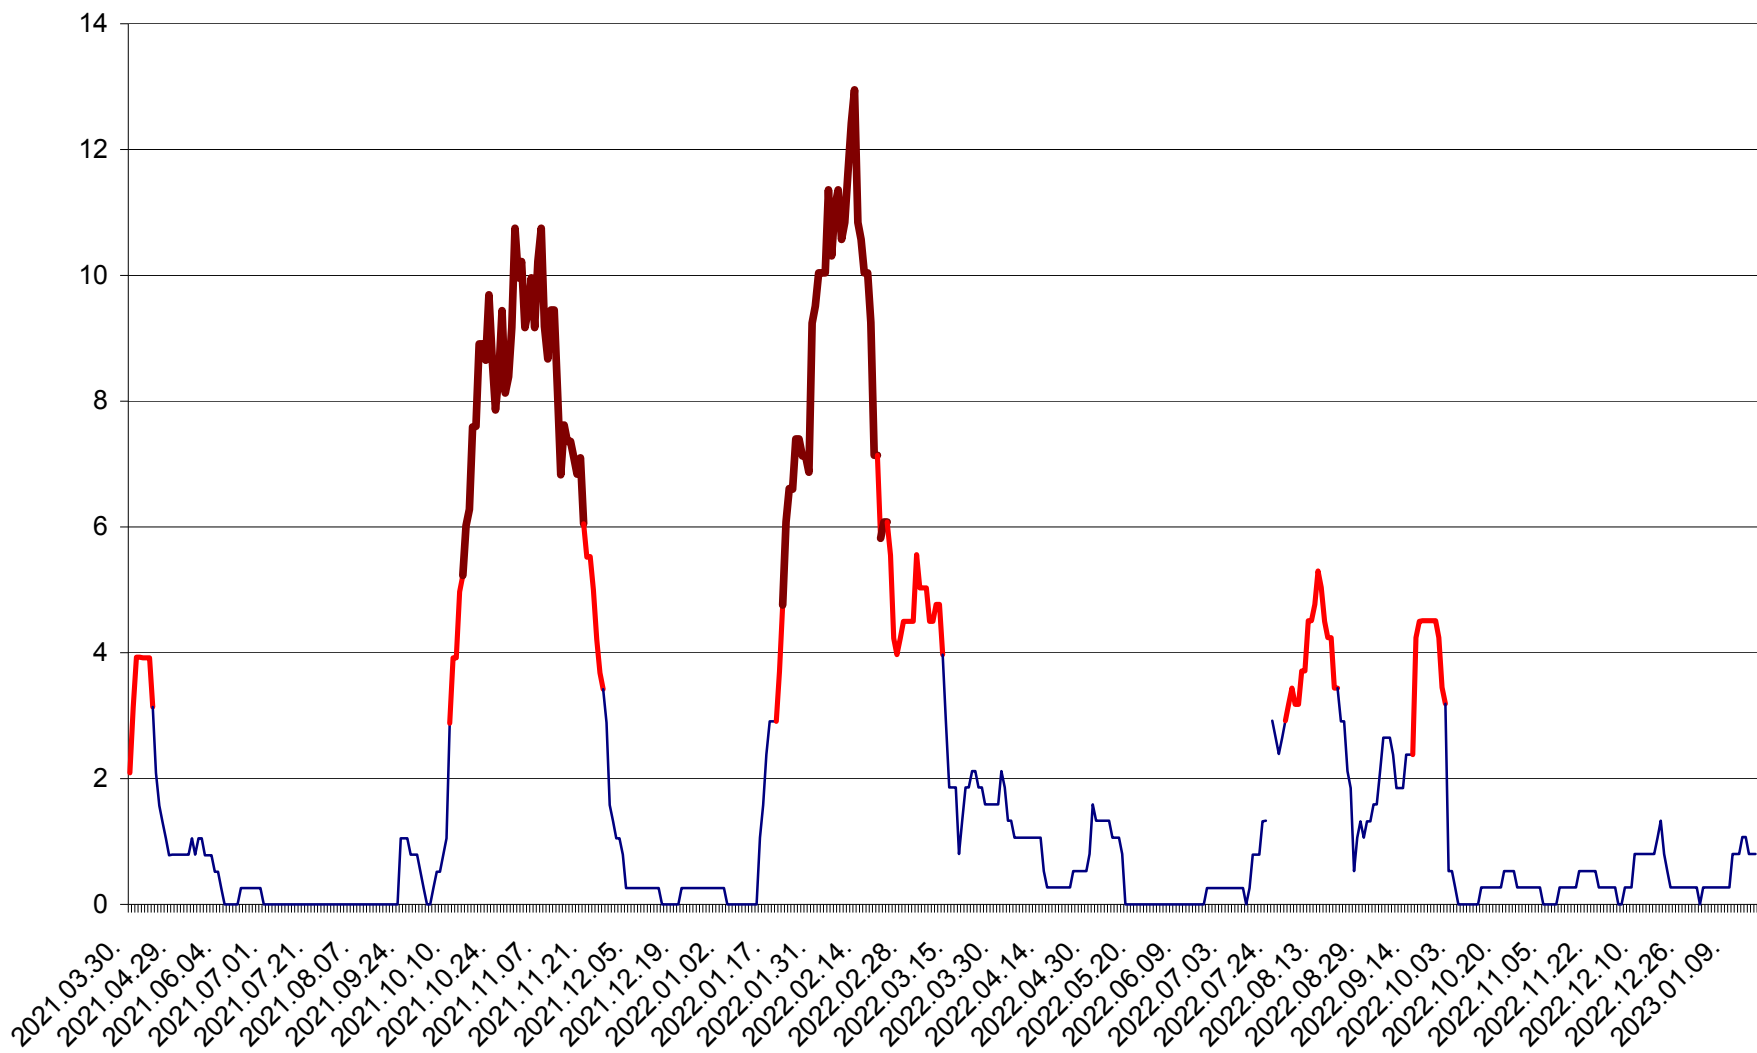

RACU - Evolutia incidentei cumulate pe 14 zile la ‰ de locuitori
2021.04.01. - 2023.01.17.

REMETEA - Evolutia incidentei cumulate pe 14 zile la ‰ de locuitori
2021.04.01. - 2023.01.17.

SĂCEL - Evolutia incidentei cumulate pe 14 zile la ‰ de locuitori
2021.04.01. - 2023.01.17.

SÂNCRĂIENI - Evolutia incidentei cumulate pe 14 zile la ‰ de locuitori
2021.04.01. - 2023.01.17.

SÂNDOMINIC - Evolutia incidentei cumulate pe 14 zile la ‰ de locuitori
2021.04.01. - 2023.01.17.

SÂNMARTIN - Evolutia incidentei cumulate pe 14 zile la ‰ de locuitori
2021.04.01. - 2023.01.17.

SÂNSIMION - Evolutia incidentei cumulate pe 14 zile la ‰ de locuitori
2021.04.01. - 2023.01.17.

SÂNTIMBRU - Evolutia incidentei cumulate pe 14 zile la ‰ de locuitori
2021.04.01. - 2023.01.17.

SĂRMAȘ - Evolutia incidentei cumulate pe 14 zile la ‰ de locuitori
2021.04.01. - 2023.01.17.