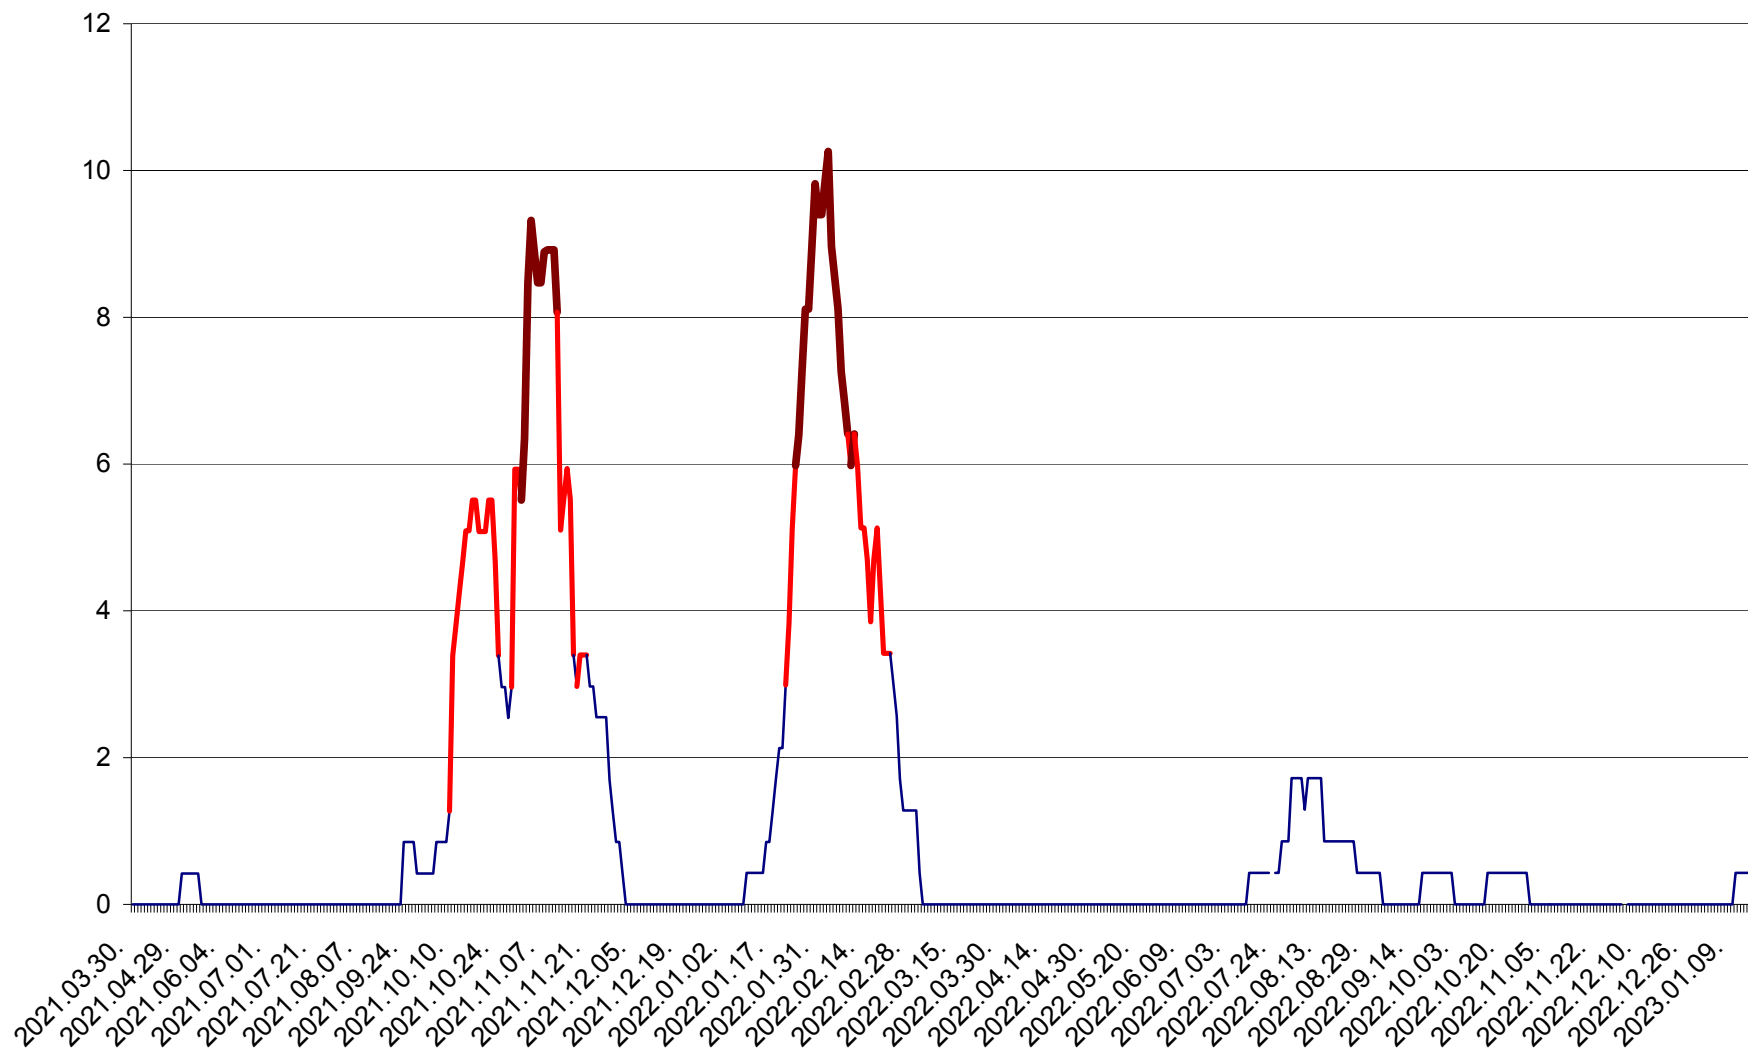

PLĂIEȘII DE JOS - Evoluția incidenței cumulate pe 14 zile la ‰ de locuitori
2021.04.01. - 2023.01.17.

PORUMBENI - Evolutia incidentei cumulate pe 14 zile la ‰ de locuitori
2021.04.01. - 2023.01.17.

PRAID - Evolutia incidentei cumulate pe 14 zile la ‰ de locuitori
2021.04.01. - 2023.01.17.

RACU - Evolutia incidentei cumulate pe 14 zile la ‰ de locuitori
2021.04.01. - 2023.01.17.

REMETEA - Evolutia incidentei cumulate pe 14 zile la ‰ de locuitori
2021.04.01. - 2023.01.17.

SĂCEL - Evolutia incidentei cumulate pe 14 zile la ‰ de locuitori
2021.04.01. - 2023.01.17.

SÂNCRĂIENI - Evolutia incidentei cumulate pe 14 zile la ‰ de locuitori
2021.04.01. - 2023.01.17.

SÂNDOMINIC - Evolutia incidentei cumulate pe 14 zile la ‰ de locuitori
2021.04.01. - 2023.01.17.

SÂNMARTIN - Evolutia incidentei cumulate pe 14 zile la ‰ de locuitori
2021.04.01. - 2023.01.17.