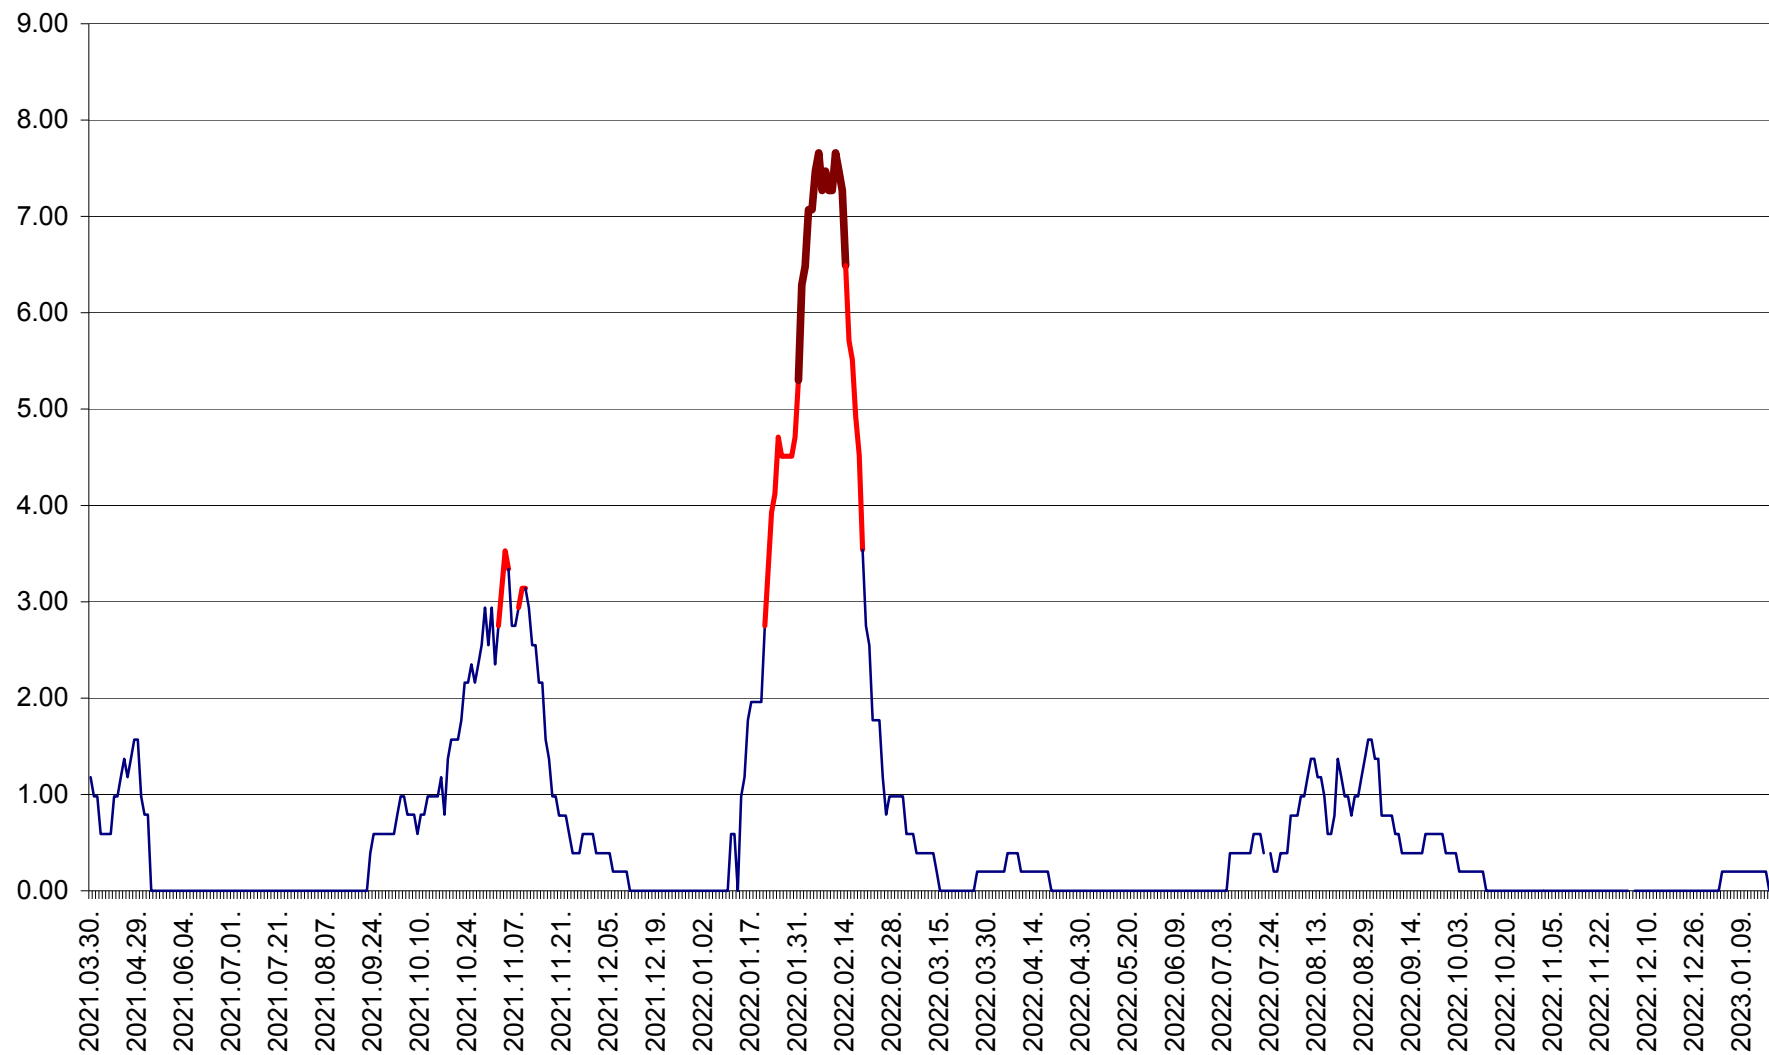

ORAȘ BĂLAN - Evoluția incidenței cumulate pe 14 zile la ‰ de locuitori
2021.04.01. - 2023.01.17.

BILBOR - Evolutia incidentei cumulate pe 14 zile la ‰ de locuitori
2021.04.01. - 2023.01.17.

ORAȘ BORSEC - Evolutia incidentei cumulate pe 14 zile la ‰ de locuitori
2021.04.01. - 2023.01.17.

BRĂDEȘTI - Evoluția incidenței cumulate pe 14 zile la ‰ de locuitori
2021.04.01. - 2023.01.17.

CĂPÂLNIȚA - Evoluția incidenței cumulate pe 14 zile la ‰ de locuitori
2021.04.01. - 2023.01.17.

CÂRȚA - Evolutia incidentei cumulate pe 14 zile la ‰ de locuitori
2021.04.01. - 2023.01.17.

CICEU - Evolutia incidentei cumulate pe 14 zile la ‰ de locuitori
2021.04.01. - 2023.01.17.

CIUCSÂNGEORGIU - Evolutia incidentei cumulate pe 14 zile la ‰ de locuitori
2021.04.01. - 2023.01.17.

CIUMANI - Evolutia incidentei cumulate pe 14 zile la ‰ de locuitori
2021.04.01. - 2023.01.17.

CORBU - Evolutia incidentei cumulate pe 14 zile la ‰ de locuitori
2021.04.01. - 2023.01.17.

CORUND - Evolutia incidentei cumulate pe 14 zile la ‰ de locuitori
2021.04.01. - 2023.01.17.

COZMENI - Evolutia incidentei cumulate pe 14 zile la ‰ de locuitori
2021.04.01. - 2023.01.17.