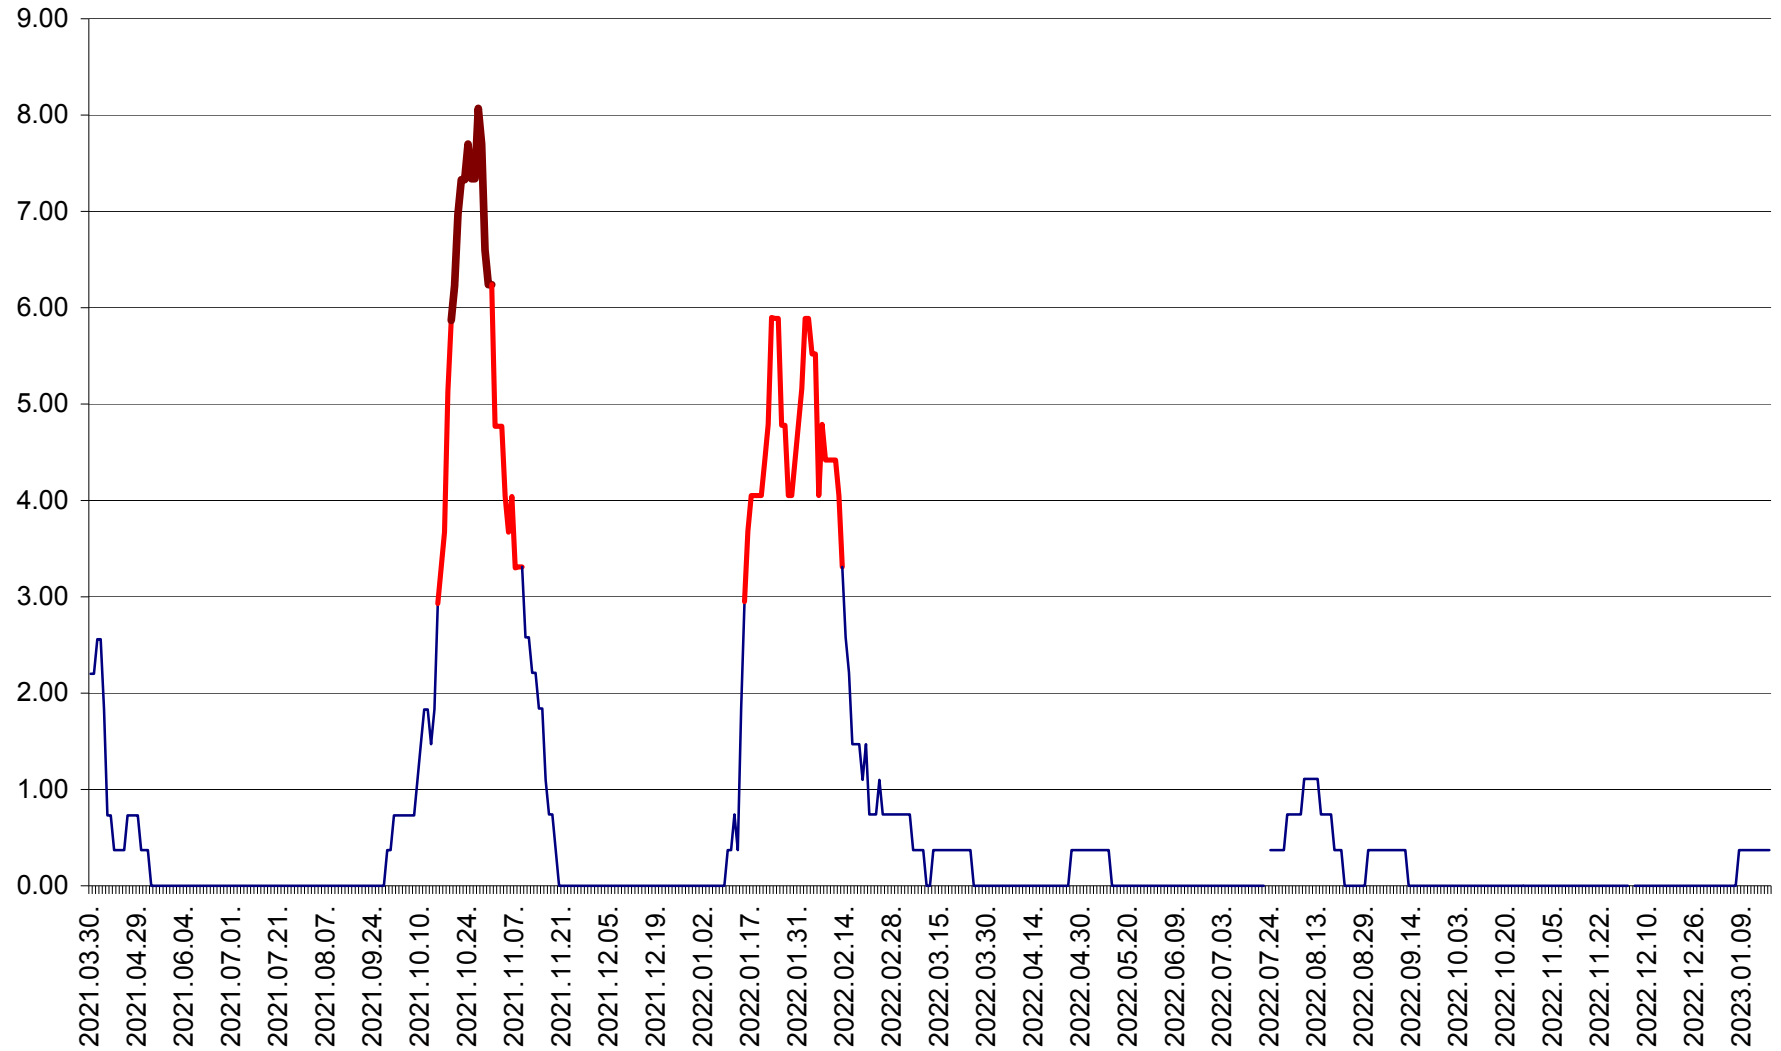

ATID - Evolutia incidentei cumulate pe 14 zile la % de locuitori
2021.04.01. - 2023.01.17.

AVRĂMEȘTI - Evolutia incidentei cumulate pe 14 zile la ‰ de locuitori
2021.04.01. - 2023.01.17.

ORAȘ BĂILE TUȘNAD - Evoluția incidenței cumulate pe 14 zile la ‰ de locuitori
2021.04.01. - 2023.01.17.

ORAȘ BĂLAN - Evoluția incidenței cumulate pe 14 zile la ‰ de locuitori
2021.04.01. - 2023.01.17.

BILBOR - Evolutia incidentei cumulate pe 14 zile la ‰ de locuitori
2021.04.01. - 2023.01.17.

ORAȘ BORSEC - Evolutia incidentei cumulate pe 14 zile la ‰ de locuitori
2021.04.01. - 2023.01.17.

BRĂDEȘTI - Evoluția incidenței cumulate pe 14 zile la ‰ de locuitori
2021.04.01. - 2023.01.17.

CĂPÂLNIȚA - Evoluția incidenței cumulate pe 14 zile la ‰ de locuitori
2021.04.01. - 2023.01.17.

CÂRȚA - Evolutia incidentei cumulate pe 14 zile la ‰ de locuitori
2021.04.01. - 2023.01.17.

CICEU - Evolutia incidentei cumulate pe 14 zile la ‰ de locuitori
2021.04.01. - 2023.01.17.

CIUCSÂNGEORGIU - Evolutia incidentei cumulate pe 14 zile la ‰ de locuitori
2021.04.01. - 2023.01.17.

CIUMANI - Evolutia incidentei cumulate pe 14 zile la ‰ de locuitori
2021.04.01. - 2023.01.17.