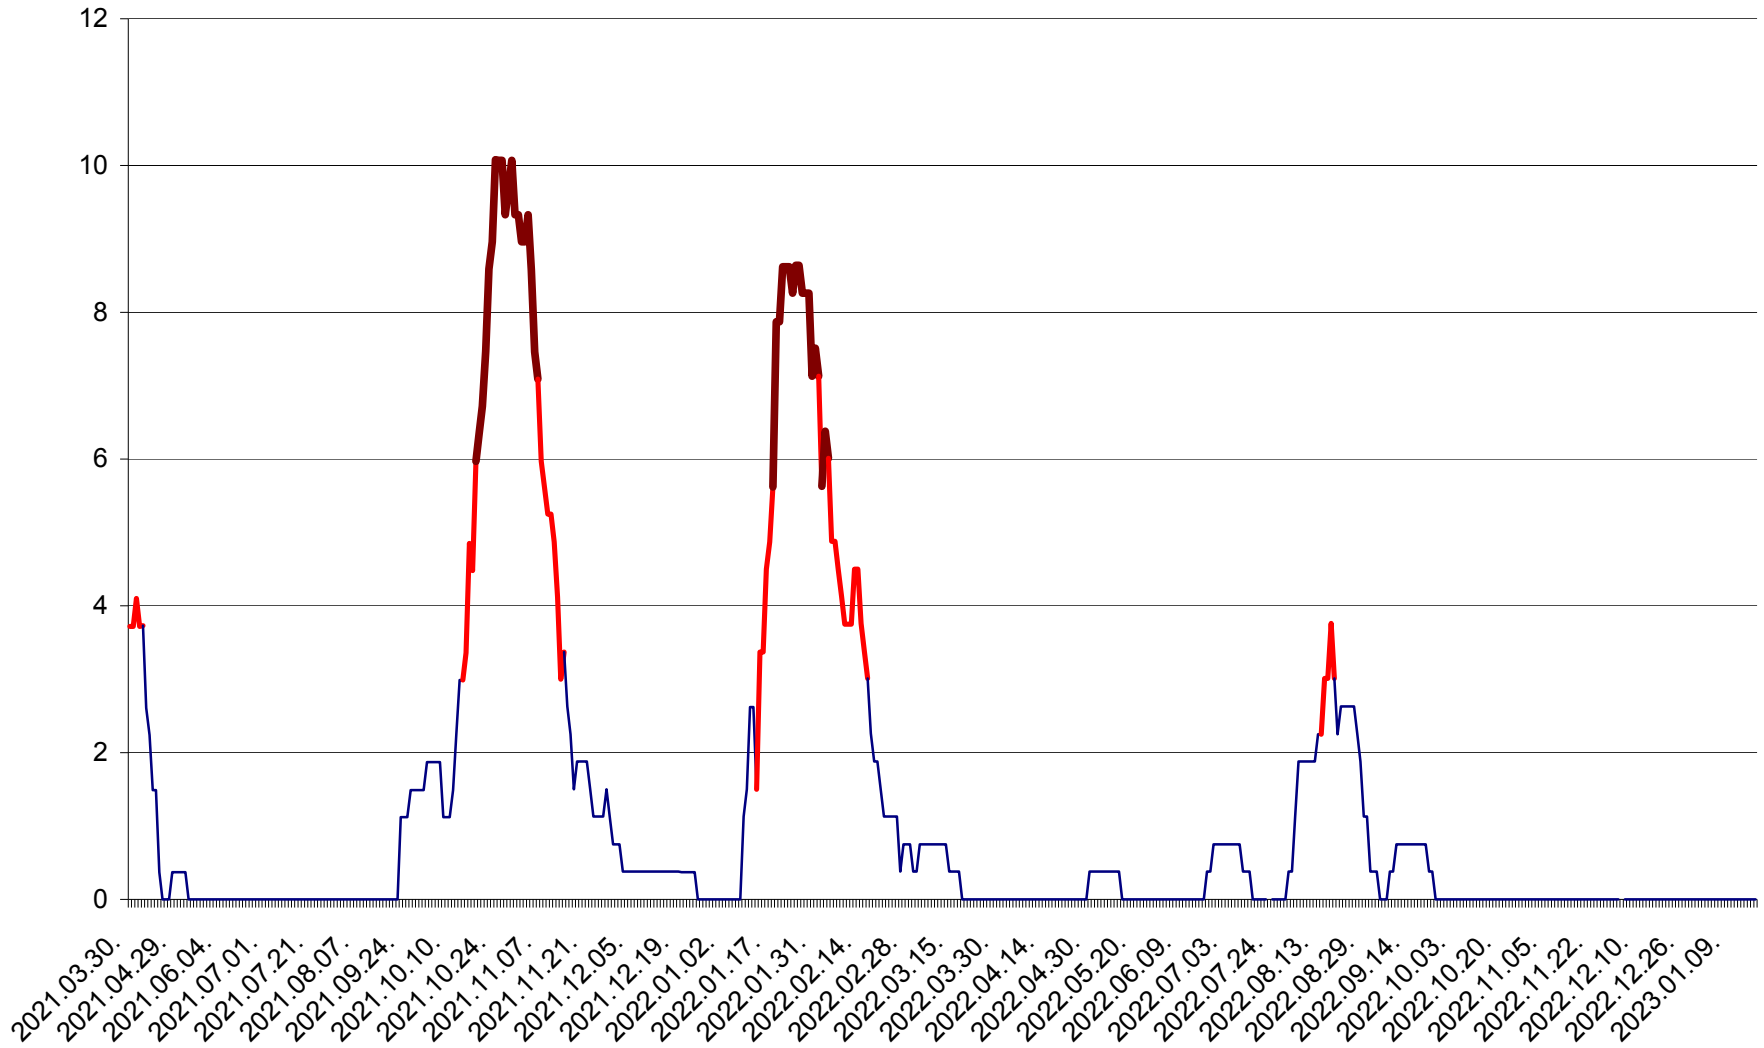

PLĂIEȘII DE JOS - Evoluția incidenței cumulate pe 14 zile la ‰ de locuitori
2021.04.01. - 2023.01.17.

PORUMBENI - Evolutia incidentei cumulate pe 14 zile la ‰ de locuitori
2021.04.01. - 2023.01.17.

PRAID - Evolutia incidentei cumulate pe 14 zile la ‰ de locuitori
2021.04.01. - 2023.01.17.

RACU - Evolutia incidentei cumulate pe 14 zile la ‰ de locuitori
2021.04.01. - 2023.01.17.

REMETEA - Evolutia incidentei cumulate pe 14 zile la ‰ de locuitori
2021.04.01. - 2023.01.17.

SĂCEL - Evolutia incidentei cumulate pe 14 zile la ‰ de locuitori
2021.04.01. - 2023.01.17.

SÂNCRĂIENI - Evolutia incidentei cumulate pe 14 zile la ‰ de locuitori
2021.04.01. - 2023.01.17.

SÂNDOMINIC - Evolutia incidentei cumulate pe 14 zile la ‰ de locuitori
2021.04.01. - 2023.01.17.

SÂNMARTIN - Evolutia incidentei cumulate pe 14 zile la ‰ de locuitori
2021.04.01. - 2023.01.17.