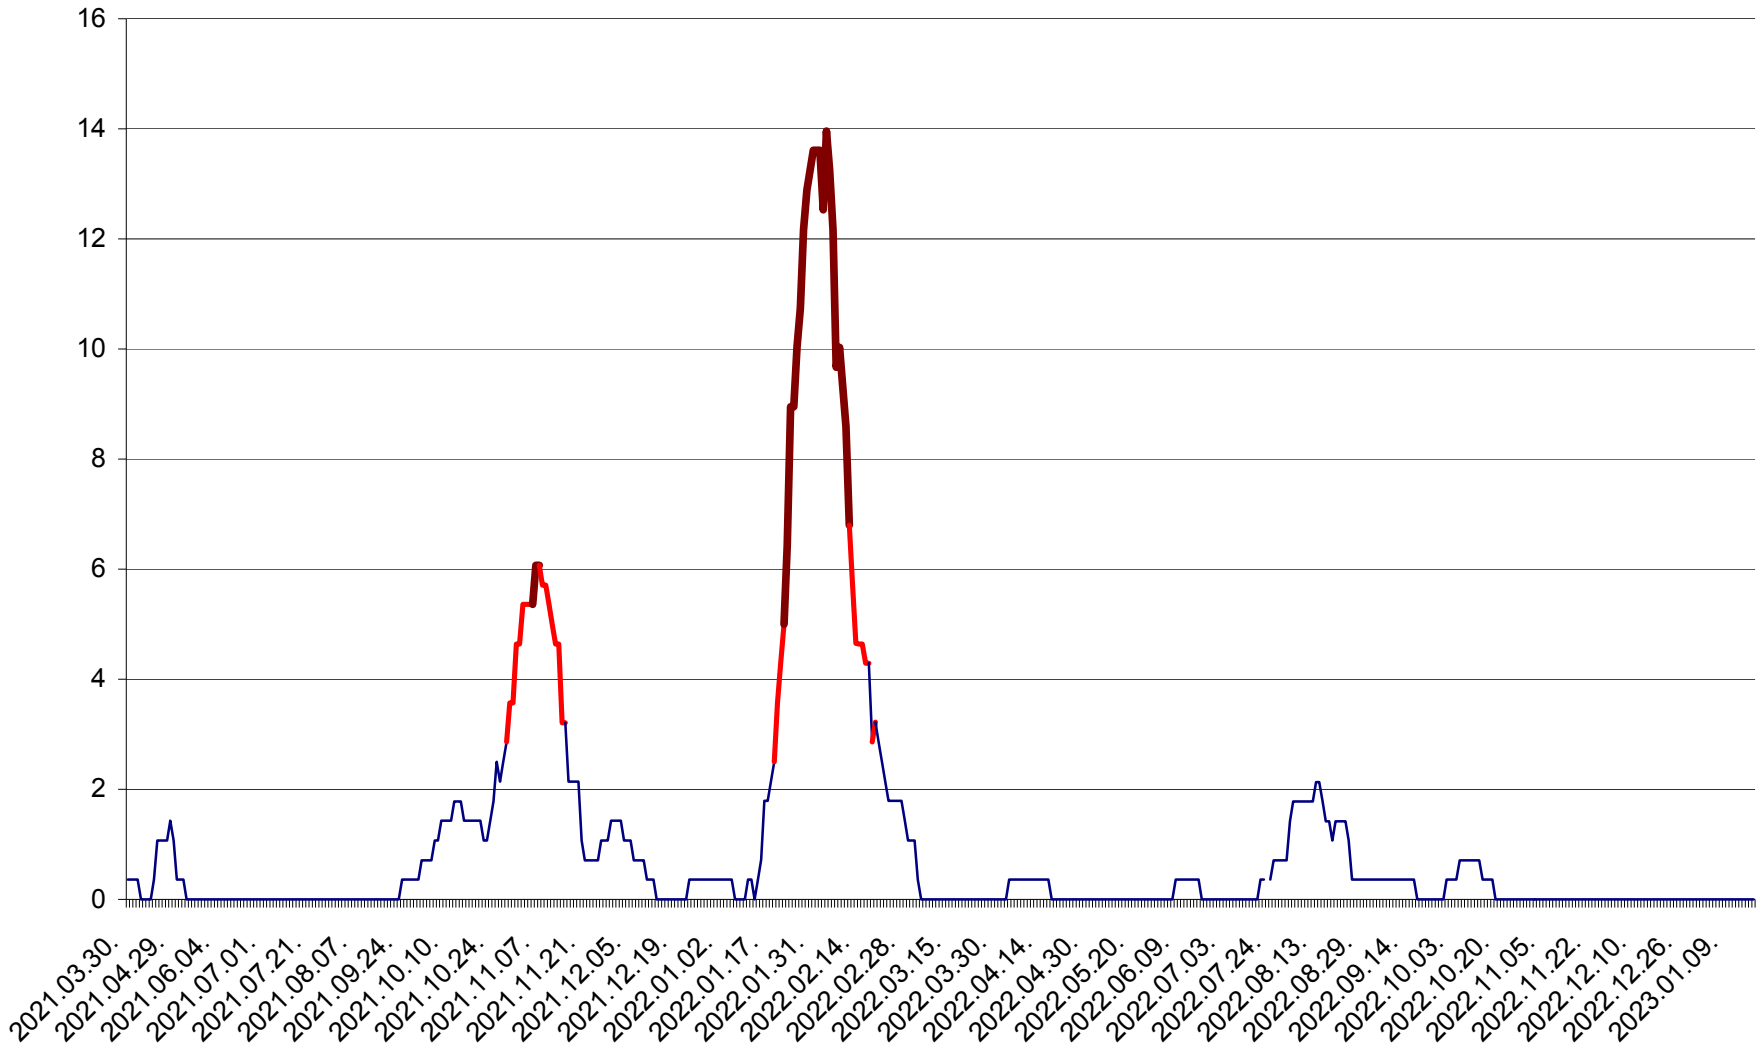

ȘIMONEȘTI - Evolutia incidentei cumulate pe 14 zile la ‰ de locuitori
2021.04.01. - 2023.01.17.