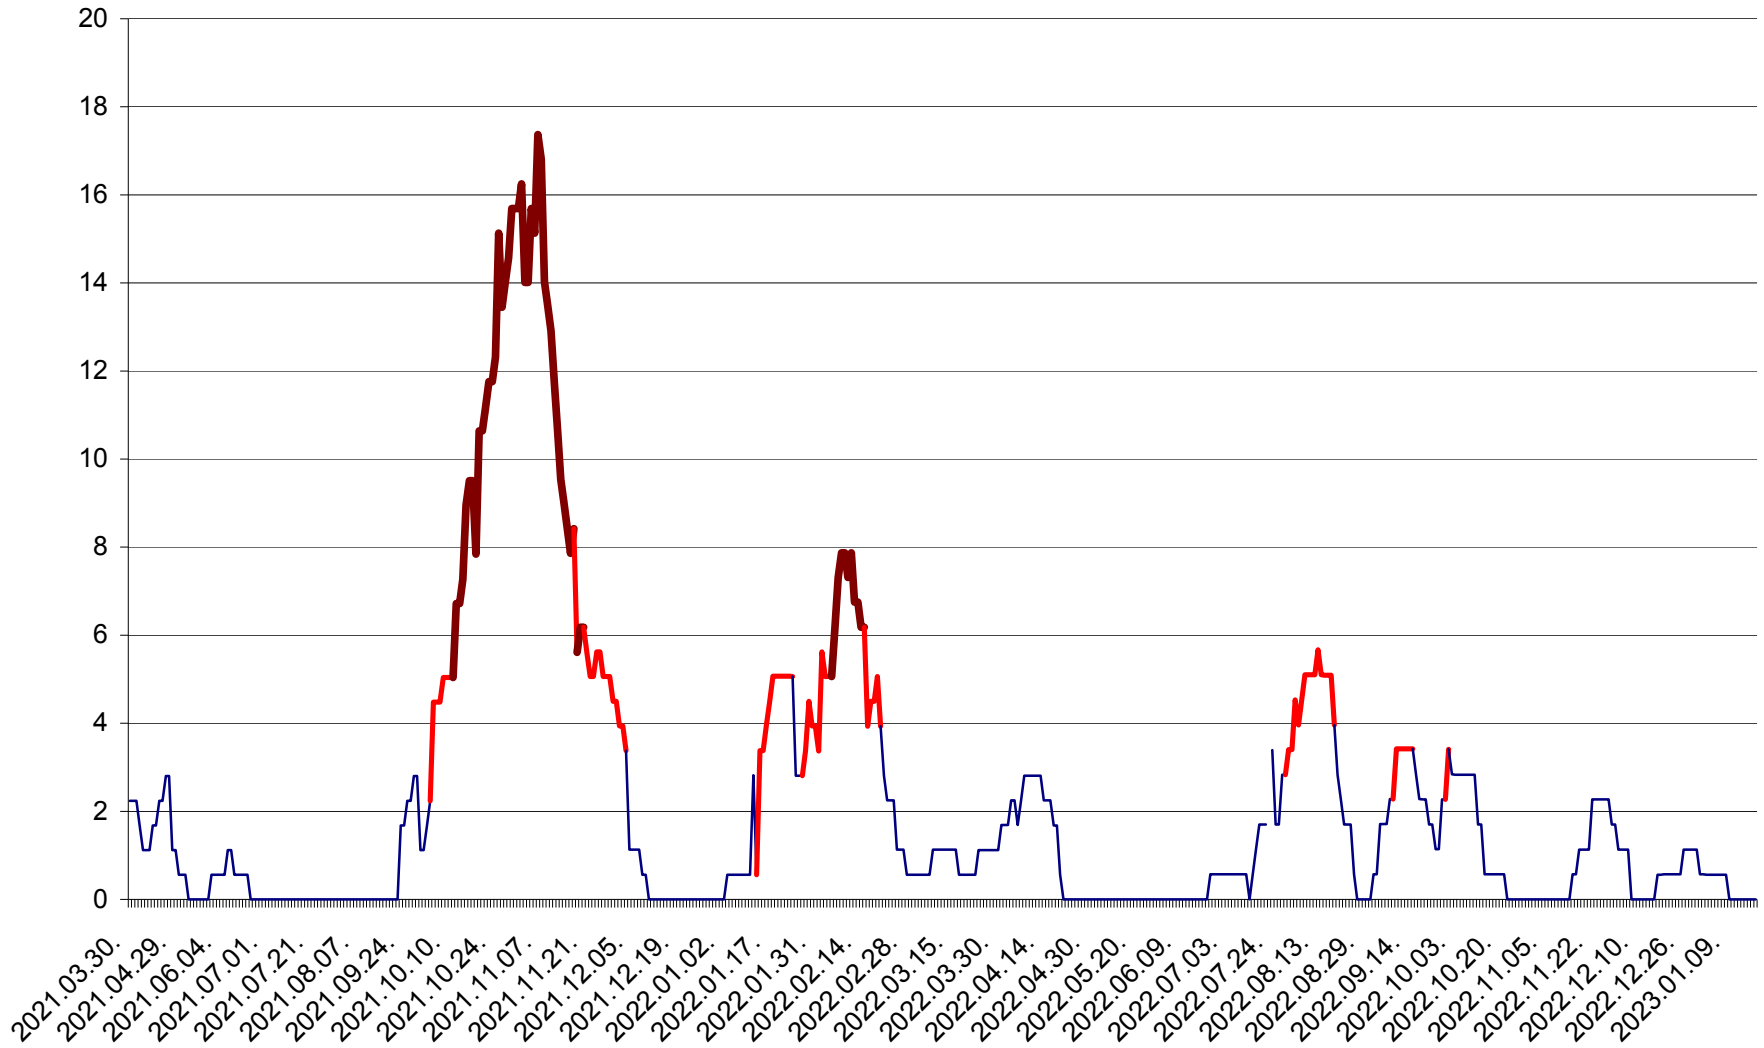

SÂNSIMION - Evolutia incidentei cumulate pe 14 zile la ‰ de locuitori
2021.04.01. - 2023.01.17.

SÂNTIMBRU - Evolutia incidentei cumulate pe 14 zile la ‰ de locuitori
2021.04.01. - 2023.01.17.

SĂRMAȘ - Evolutia incidentei cumulate pe 14 zile la ‰ de locuitori
2021.04.01. - 2023.01.17.

SATU MARE - Evolutia incidentei cumulate pe 14 zile la ‰ de locuitori
2021.04.01. - 2023.01.17.

SECUIENI - Evolutia incidentei cumulate pe 14 zile la ‰ de locuitori
2021.04.01. - 2023.01.17.

SICULENI - Evolutia incidentei cumulate pe 14 zile la ‰ de locuitori
2021.04.01. - 2023.01.17.

ȘIMONEȘTI - Evolutia incidentei cumulate pe 14 zile la ‰ de locuitori
2021.04.01. - 2023.01.17.

SUBCETATE - Evolutia incidentei cumulate pe 14 zile la ‰ de locuitori
2021.04.01. - 2023.01.17.

SUSENI - Evolutia incidentei cumulate pe 14 zile la ‰ de locuitori
2021.04.01. - 2023.01.17.