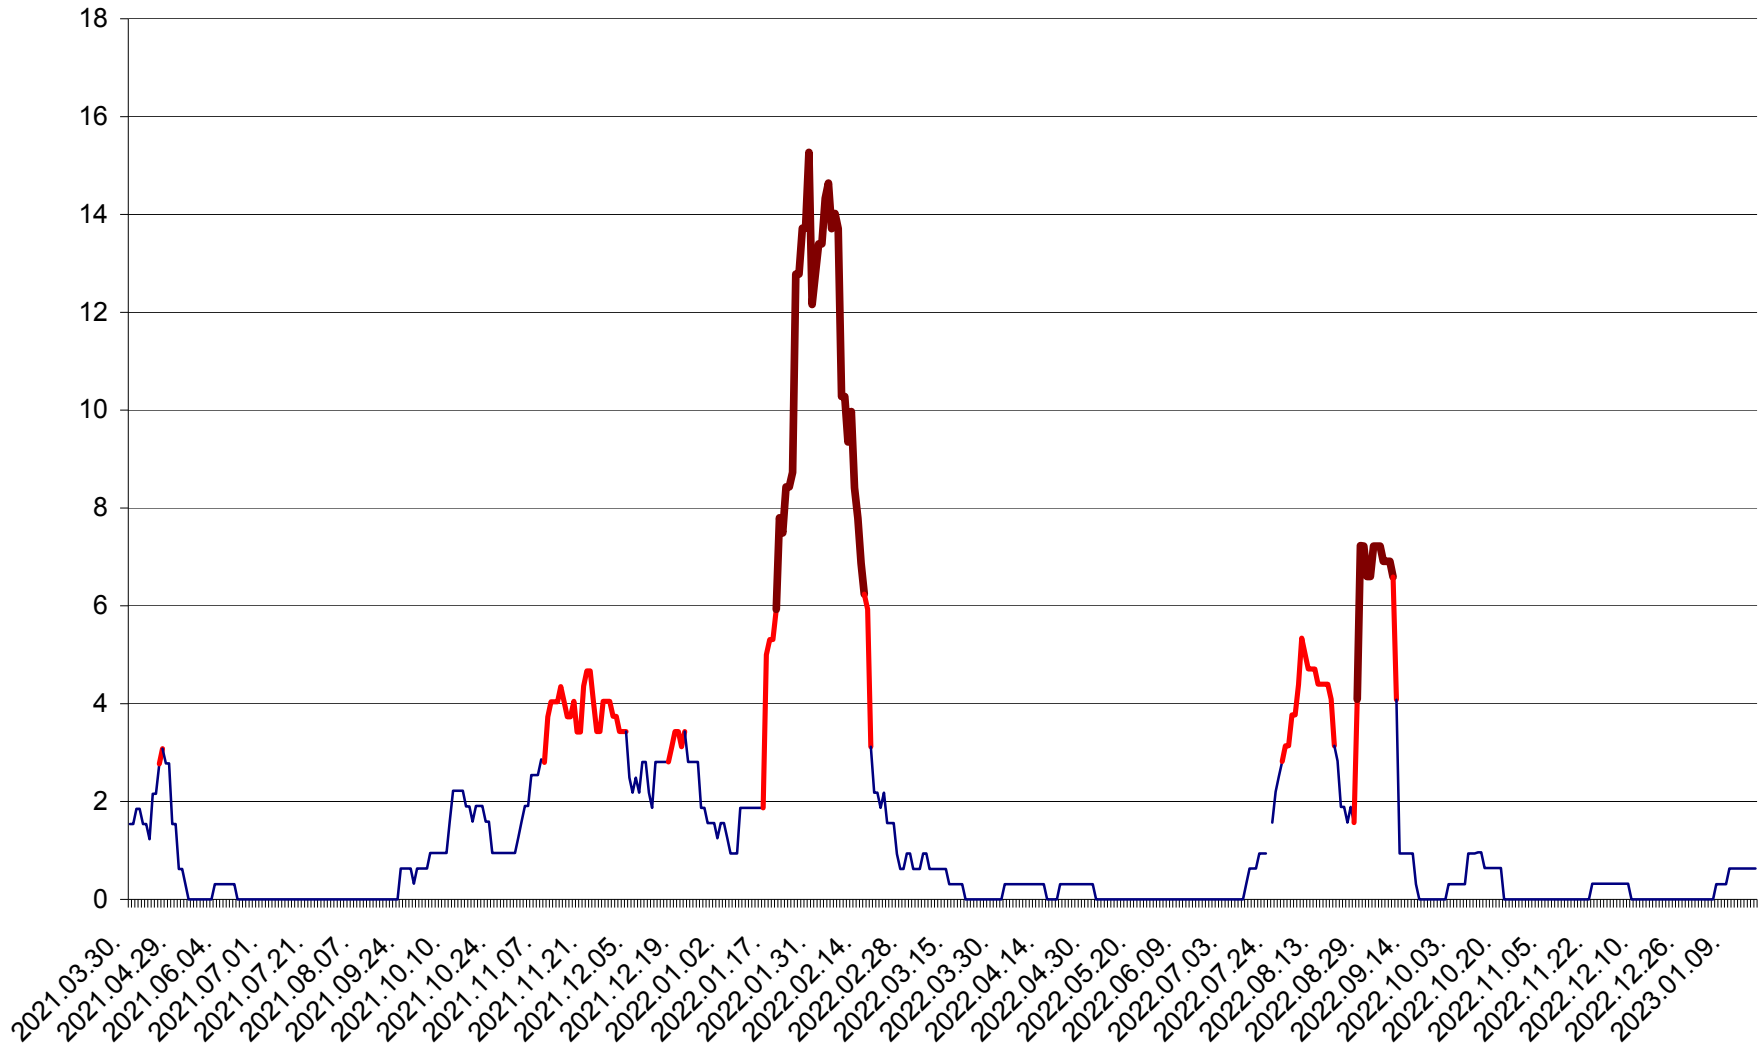

ȘIMONEȘTI - Evolutia incidentei cumulate pe 14 zile la ‰ de locuitori
2021.04.01. - 2023.01.17.

SUBCETATE - Evolutia incidentei cumulate pe 14 zile la ‰ de locuitori
2021.04.01. - 2023.01.17.

SUSENI - Evolutia incidentei cumulate pe 14 zile la ‰ de locuitori
2021.04.01. - 2023.01.17.

TOMEȘTI - Evolutia incidentei cumulate pe 14 zile la ‰ de locuitori
2021.04.01. - 2023.01.17.

MUNICIPIUL TOPLIȚA - Evolutia incidentei cumulate pe 14 zile la ‰ de locuitori
2021.04.01. - 2023.01.17.

TULGHEȘ - Evolutia incidentei cumulate pe 14 zile la ‰ de locuitori
2021.04.01. - 2023.01.17.