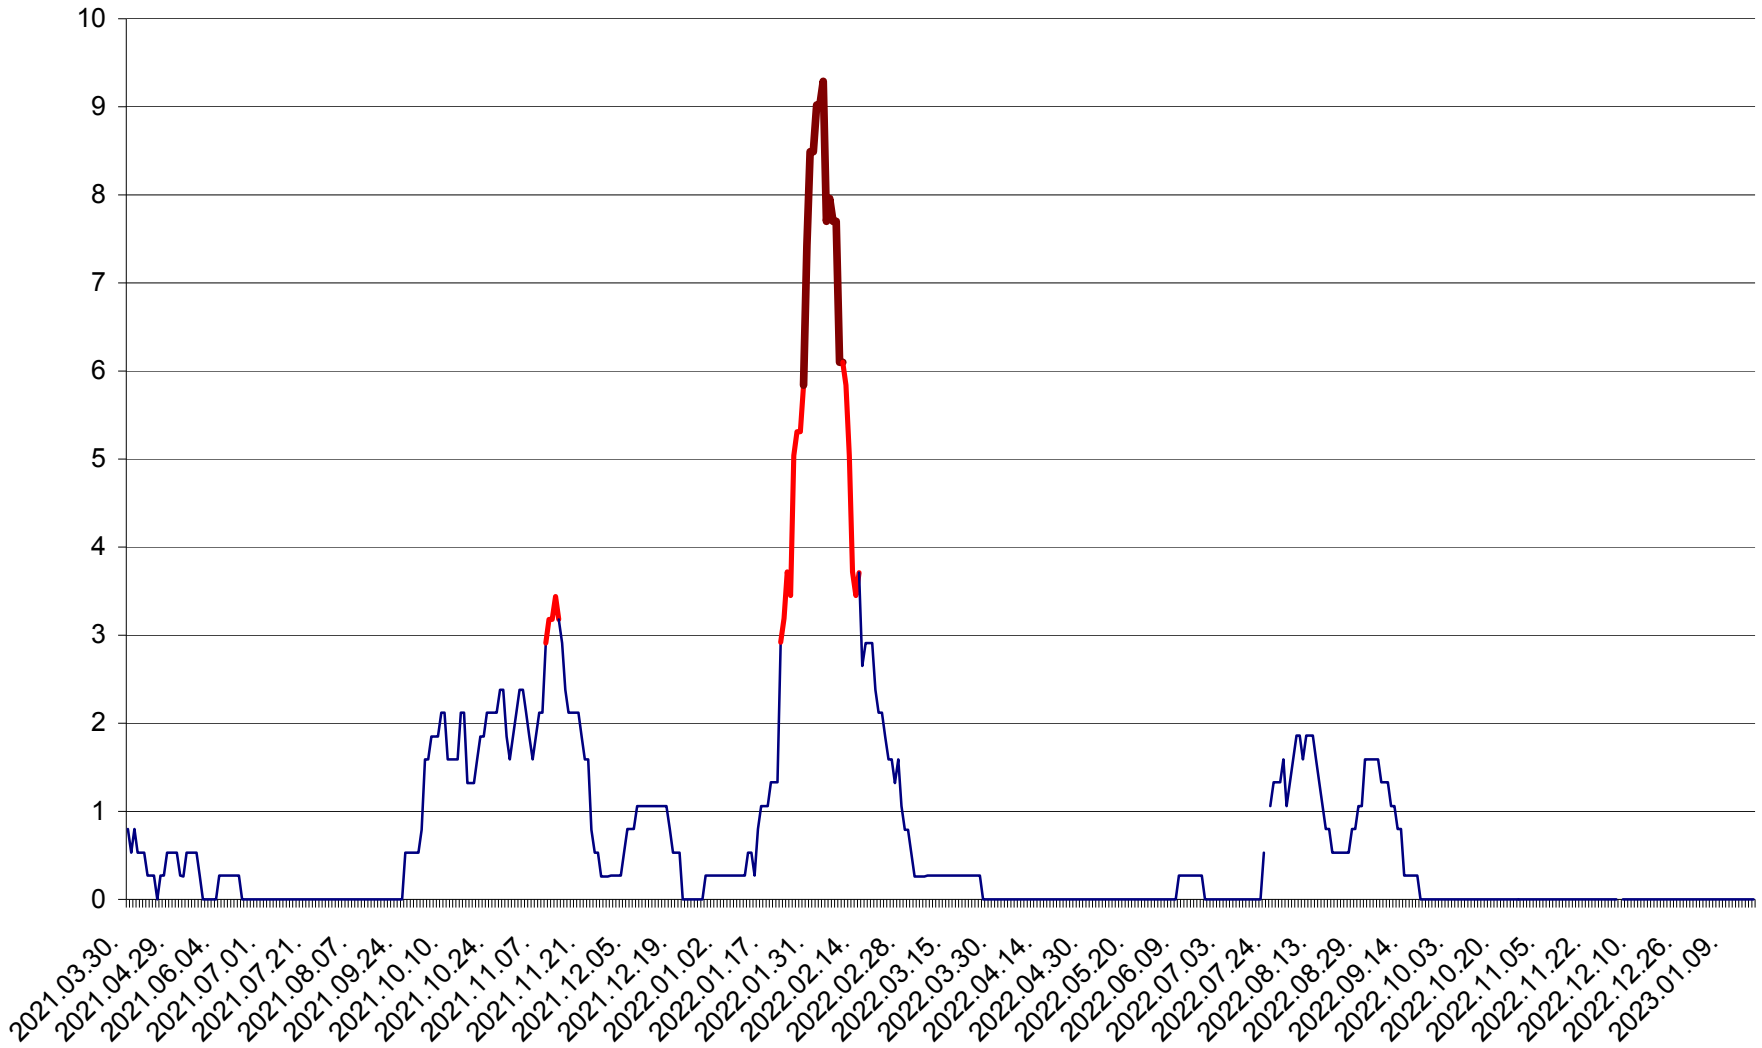

ORAȘ CRISTURU SECUIESC - Evolutia incidentei cumulate pe 14 zile la ‰ de locuitori
2021.04.01. - 2023.01.17.

DĂNEȘTI - Evolutia incidentei cumulate pe 14 zile la ‰ de locuitori
2021.04.01. - 2023.01.17.

DÂRJIU - Evolutia incidentei cumulate pe 14 zile la ‰ de locuitori
2021.04.01. - 2023.01.17.

DEALU - Evolutia incidentei cumulate pe 14 zile la ‰ de locuitori
2021.04.01. - 2023.01.17.

DITRĂU - Evolutia incidentei cumulate pe 14 zile la ‰ de locuitori
2021.04.01. - 2023.01.17.

FELICENI - Evolutia incidentei cumulate pe 14 zile la ‰ de locuitori
2021.04.01. - 2023.01.17.

FRUMOASA - Evolutia incidentei cumulate pe 14 zile la ‰ de locuitori
2021.04.01. - 2023.01.17.

GĂLĂUȚAȘ - Evolutia incidentei cumulate pe 14 zile la ‰ de locuitori
2021.04.01. - 2023.01.17.

LELICENI - Evolutia incidentei cumulate pe 14 zile la ‰ de locuitori
2021.04.01. - 2023.01.17.

LUETA - Evolutia incidentei cumulate pe 14 zile la ‰ de locuitori
2021.04.01. - 2023.01.17.

LUNCA DE JOS - Evolutia incidentei cumulate pe 14 zile la ‰ de locuitori
2021.04.01. - 2023.01.17.