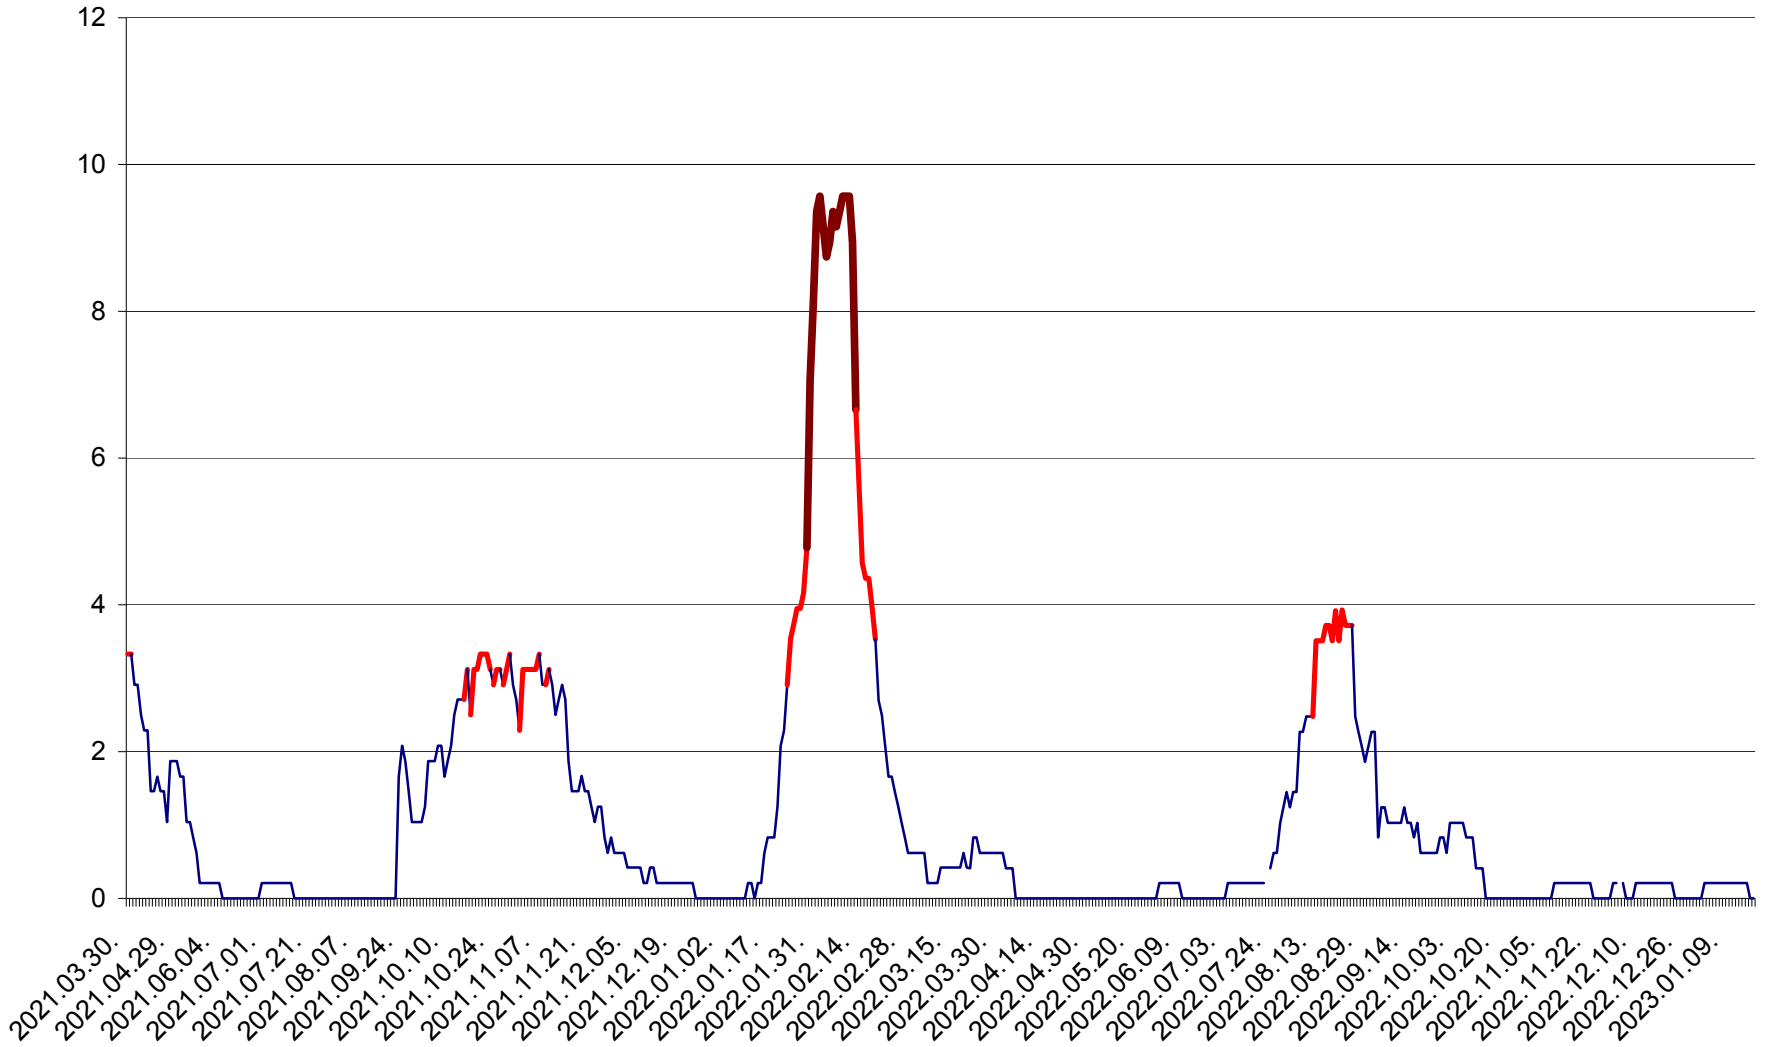

MUNICIPIUL GHEORGHENI - Evolutia incidentei cumulate pe 14 zile la ‰ de locuitori
2021.04.01. - 2023.01.17.

JOSENI - Evolutia incidentei cumulate pe 14 zile la ‰ de locuitori
2021.04.01. - 2023.01.17.

LĂZAREA - Evolutia incidentei cumulate pe 14 zile la % de locuitori
2021.04.01. - 2023.01.17.

LELICENI - Evolutia incidentei cumulate pe 14 zile la ‰ de locuitori
2021.04.01. - 2023.01.17.

LUETA - Evolutia incidentei cumulate pe 14 zile la ‰ de locuitori
2021.04.01. - 2023.01.17.

LUNCA DE JOS - Evolutia incidentei cumulate pe 14 zile la ‰ de locuitori
2021.04.01. - 2023.01.17.

LUNCA DE SUS - Evolutia incidentei cumulate pe 14 zile la ‰ de locuitori
2021.04.01. - 2023.01.17.

LUPENI - Evolutia incidentei cumulate pe 14 zile la ‰ de locuitori
2021.04.01. - 2023.01.17.

MĂDĂRAȘ - Evolutia incidentei cumulate pe 14 zile la ‰ de locuitori
2021.04.01. - 2023.01.17.