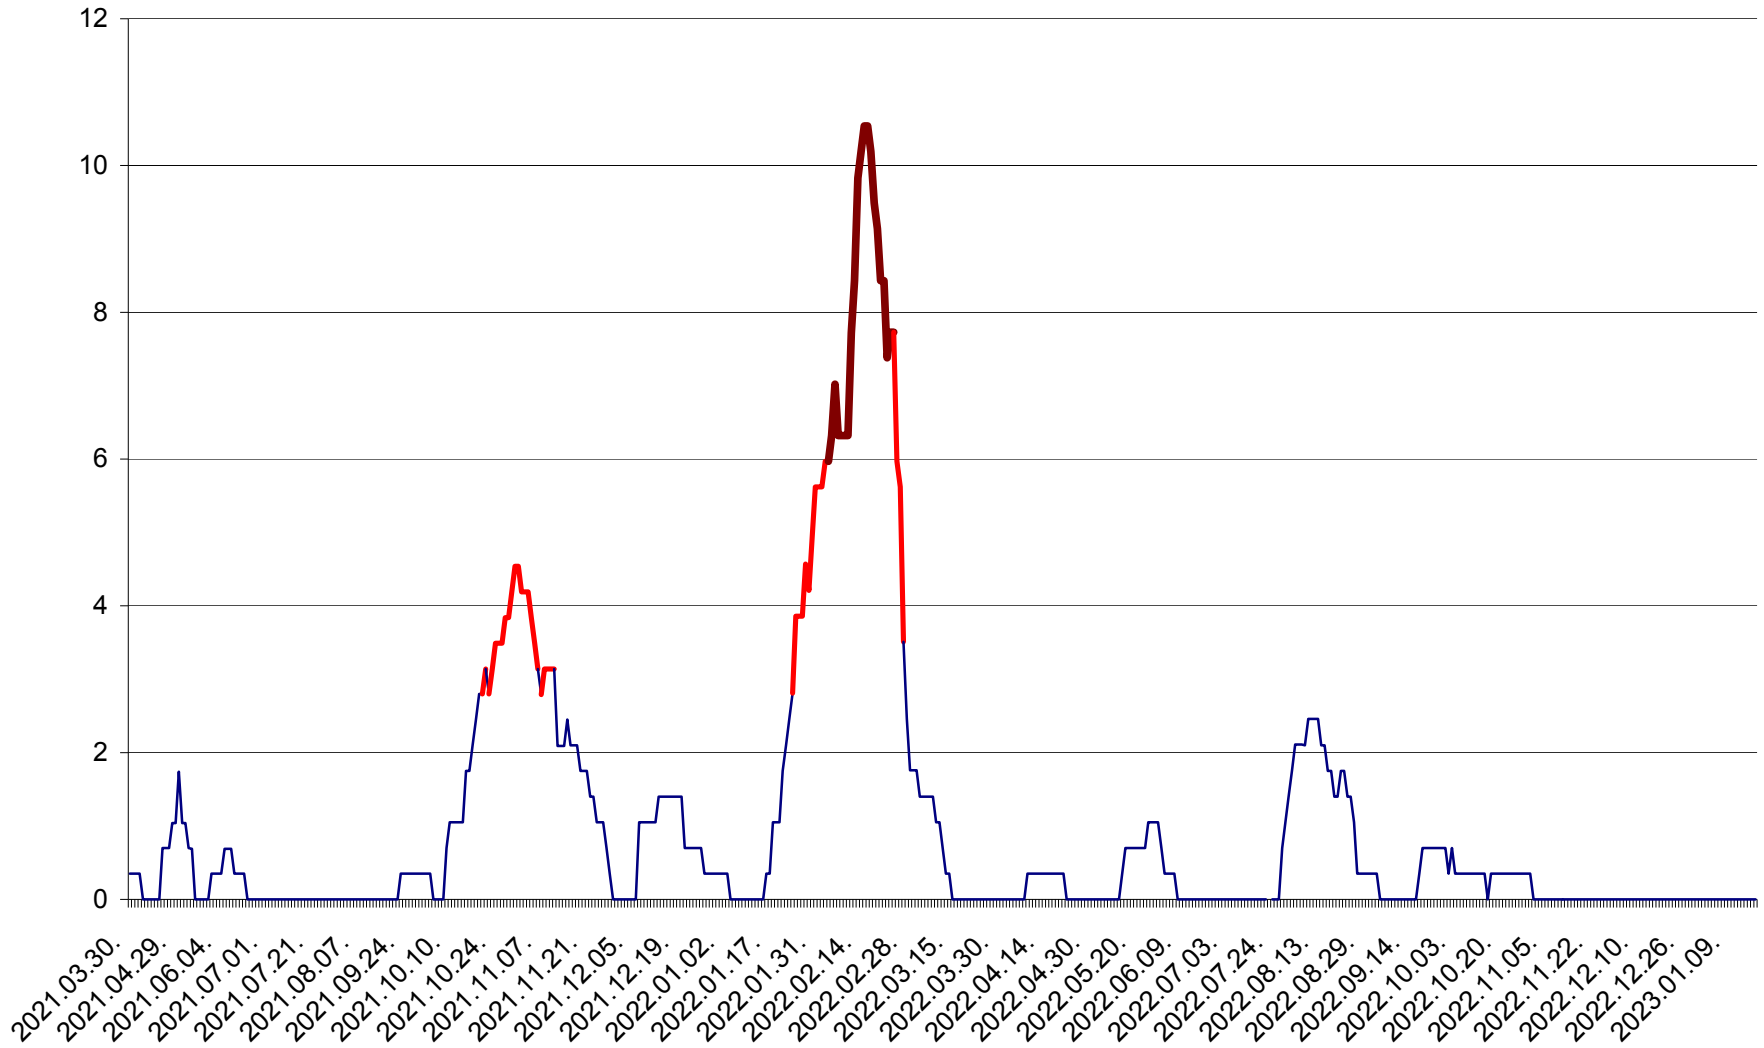

SÂNCRĂIENI - Evolutia incidentei cumulate pe 14 zile la ‰ de locuitori
2021.04.01. - 2023.01.17.

SÂNDOMINIC - Evolutia incidentei cumulate pe 14 zile la ‰ de locuitori
2021.04.01. - 2023.01.17.

SÂNMARTIN - Evolutia incidentei cumulate pe 14 zile la ‰ de locuitori
2021.04.01. - 2023.01.17.

SÂNSIMION - Evolutia incidentei cumulate pe 14 zile la ‰ de locuitori
2021.04.01. - 2023.01.17.

SÂNTIMBRU - Evolutia incidentei cumulate pe 14 zile la ‰ de locuitori
2021.04.01. - 2023.01.17.

SĂRMAȘ - Evolutia incidentei cumulate pe 14 zile la ‰ de locuitori
2021.04.01. - 2023.01.17.

SATU MARE - Evolutia incidentei cumulate pe 14 zile la ‰ de locuitori
2021.04.01. - 2023.01.17.

SECUIENI - Evolutia incidentei cumulate pe 14 zile la ‰ de locuitori
2021.04.01. - 2023.01.17.

SICULENI - Evolutia incidentei cumulate pe 14 zile la ‰ de locuitori
2021.04.01. - 2023.01.17.