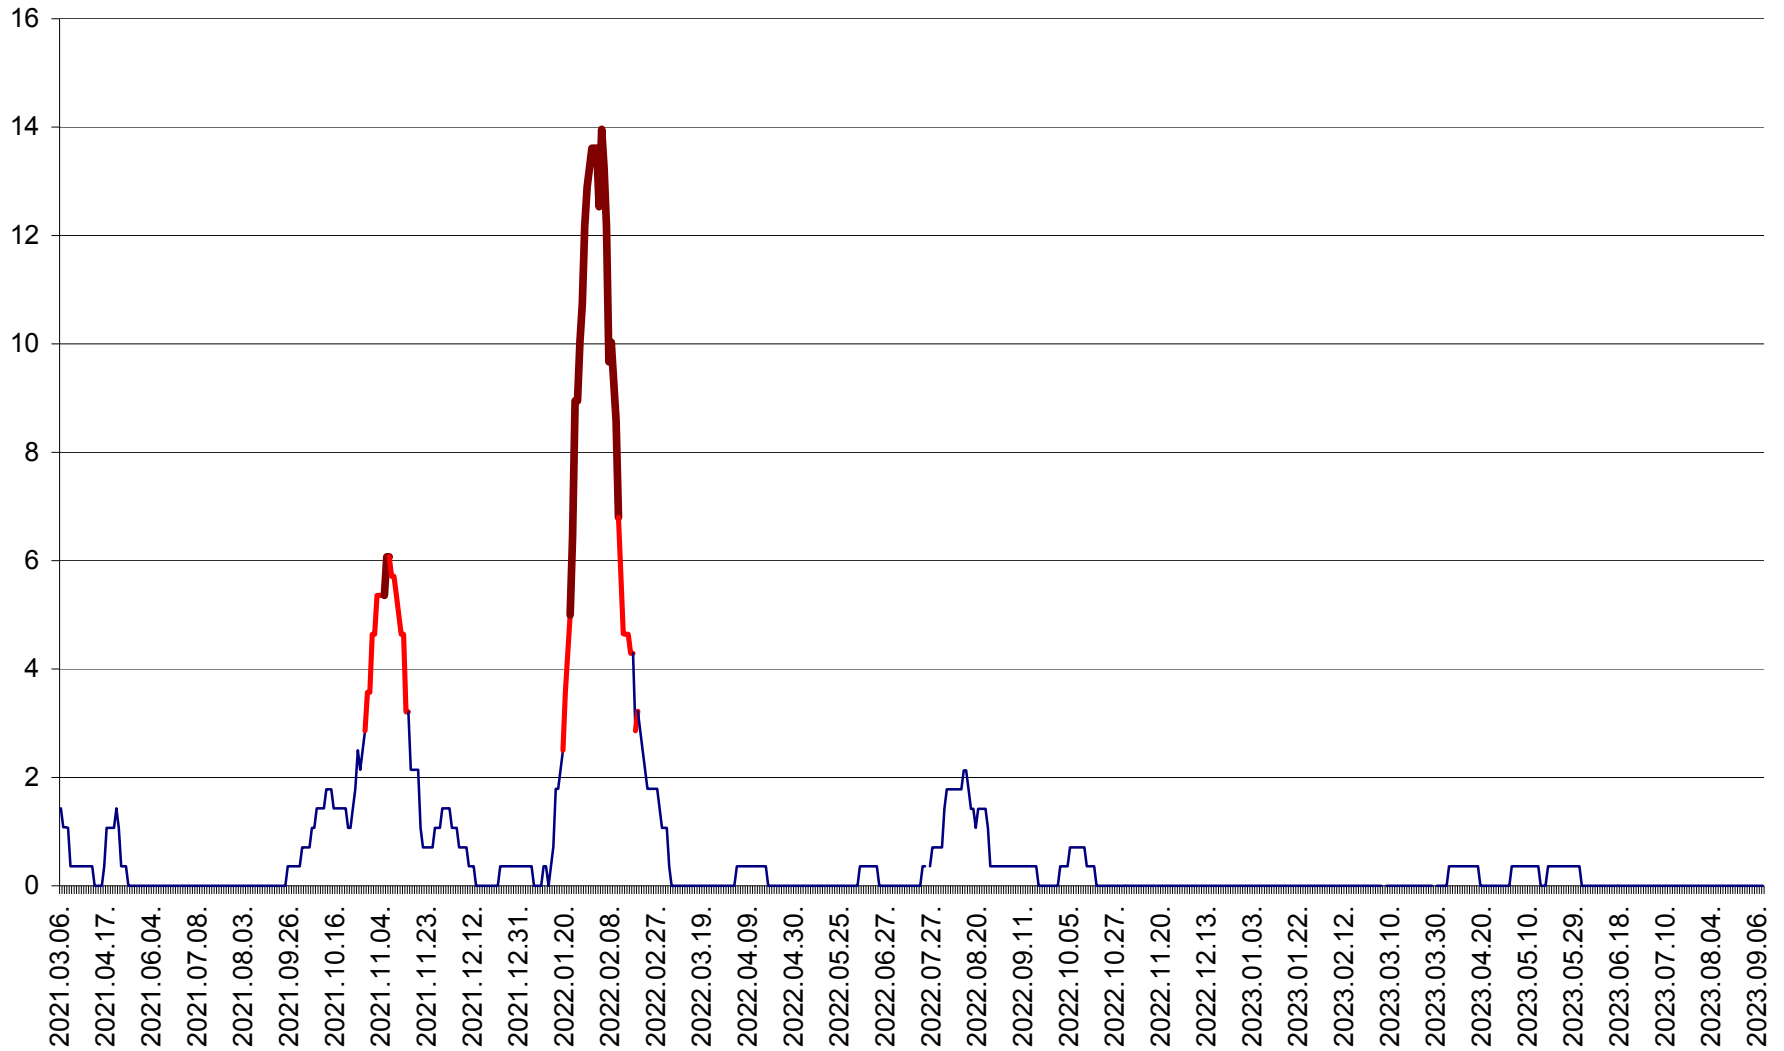

ȘIMONEȘTI - Evolutia incidentei cumulate pe 14 zile la ‰ de locuitori
2021.03.07. - 2023.09.08.

SICULENI - Evolutia incidentei cumulate pe 14 zile la ‰ de locuitori
2021.03.07. - 2023.09.08.