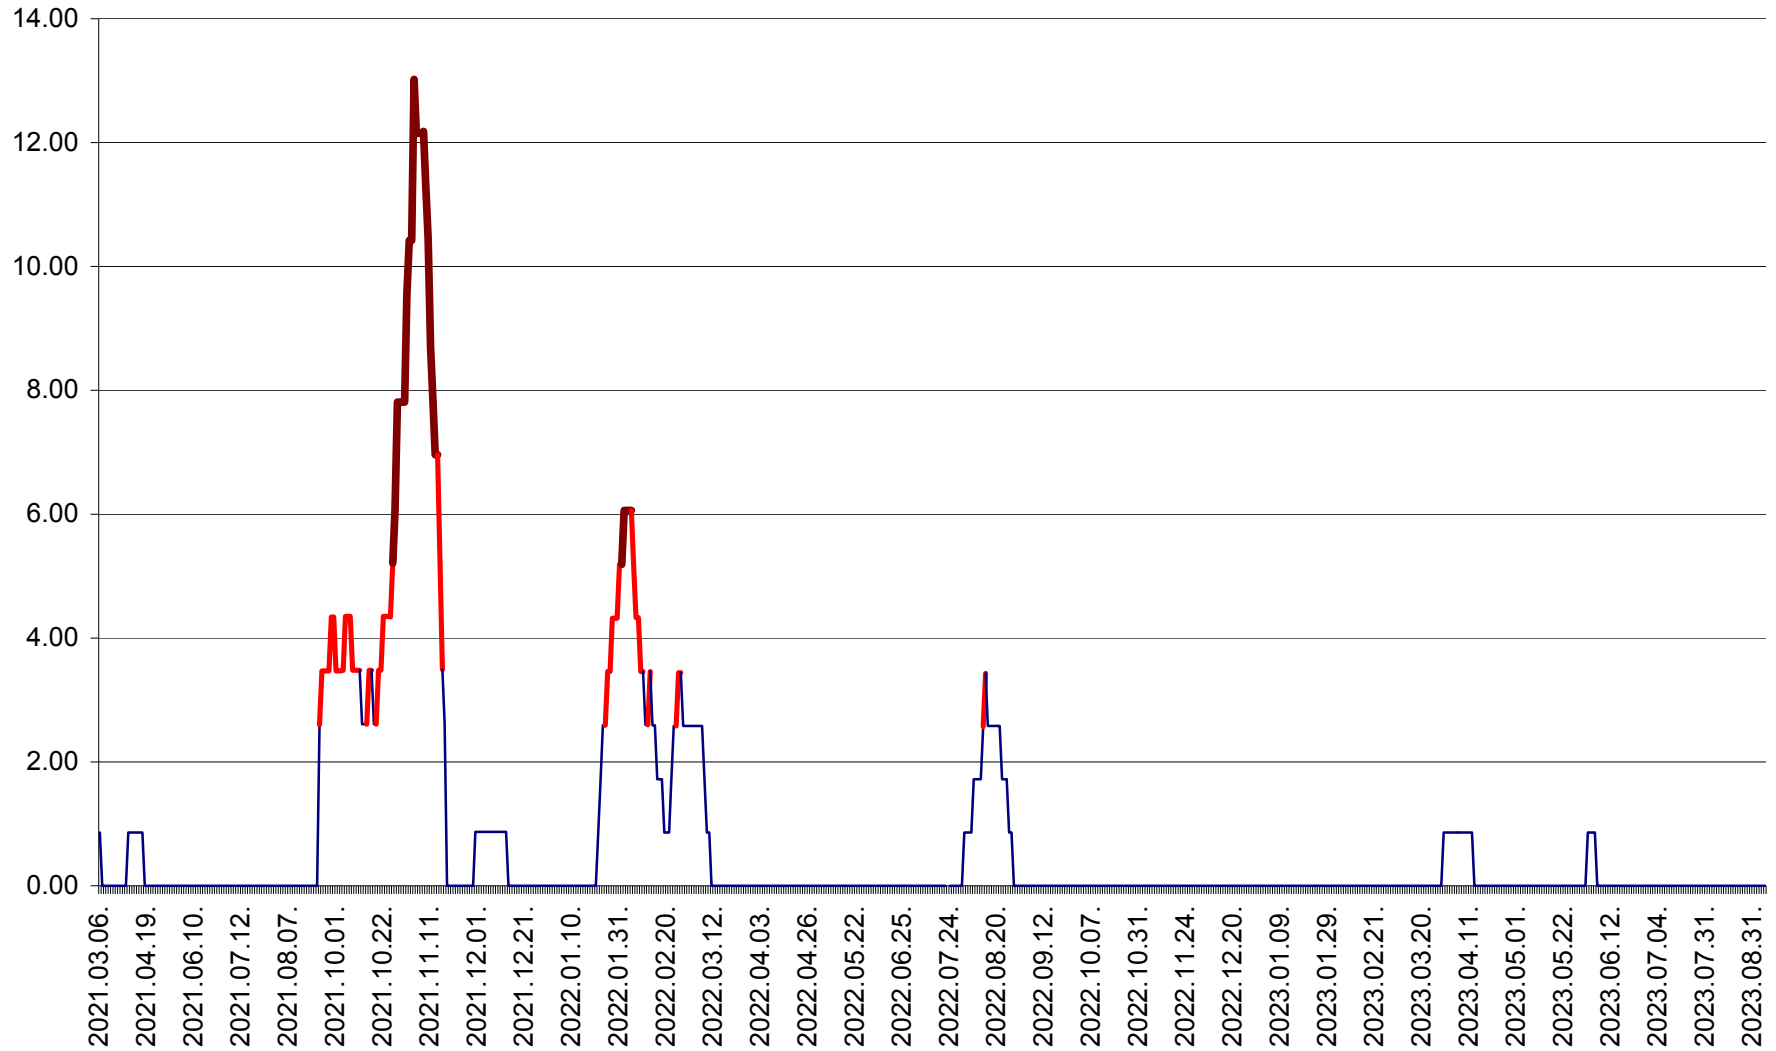

VĂRȘAG - Evolutia incidentei cumulate pe 14 zile la ‰ de locuitori
2021.03.07. - 2023.09.08.

ULIEȘ - Evoluția incidenței cumulate pe 14 zile la ‰ de locuitori
2021.03.07. - 2023.09.08.