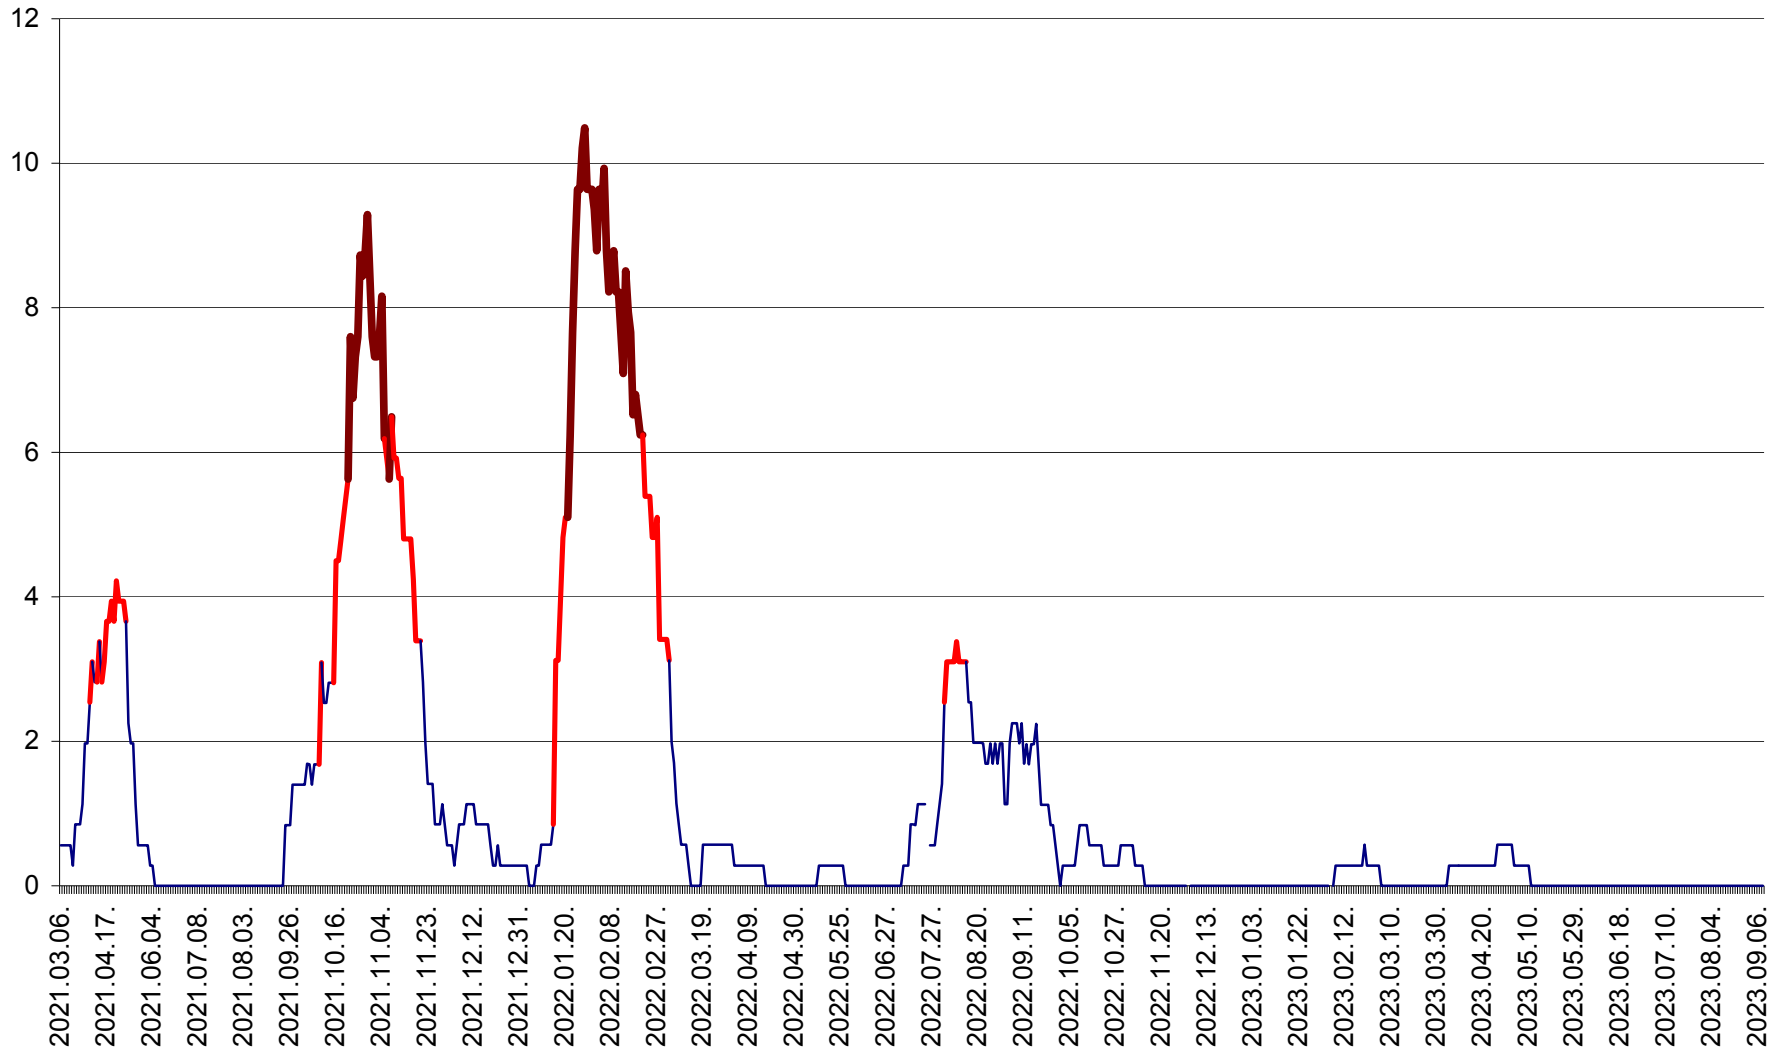

ORAȘ CRISTURU SECUIESC - Evolutia incidentei cumulate pe 14 zile la ‰ de locuitori  
2021.03.07. - 2023.09.08.

DĂNEȘTI - Evolutia incidentei cumulate pe 14 zile la ‰ de locuitori  
2021.03.07. - 2023.09.08.

DÂRJIU - Evolutia incidentei cumulate pe 14 zile la ‰ de locuitori  
2021.03.07. - 2023.09.08.

DEALU - Evolutia incidentei cumulate pe 14 zile la ‰ de locuitori  
2021.03.07. - 2023.09.08.

DITRĂU - Evolutia incidentei cumulate pe 14 zile la ‰ de locuitori  
2021.03.07. - 2023.09.08.

FELICENI - Evolutia incidentei cumulate pe 14 zile la ‰ de locuitori  
2021.03.07. - 2023.09.08.

FRUMOASA - Evolutia incidentei cumulate pe 14 zile la ‰ de locuitori  
2021.03.07. - 2023.09.08.

GĂLĂUȚAȘ - Evoluția incidenței cumulate pe 14 zile la ‰ de locuitori  
2021.03.07. - 2023.09.08.