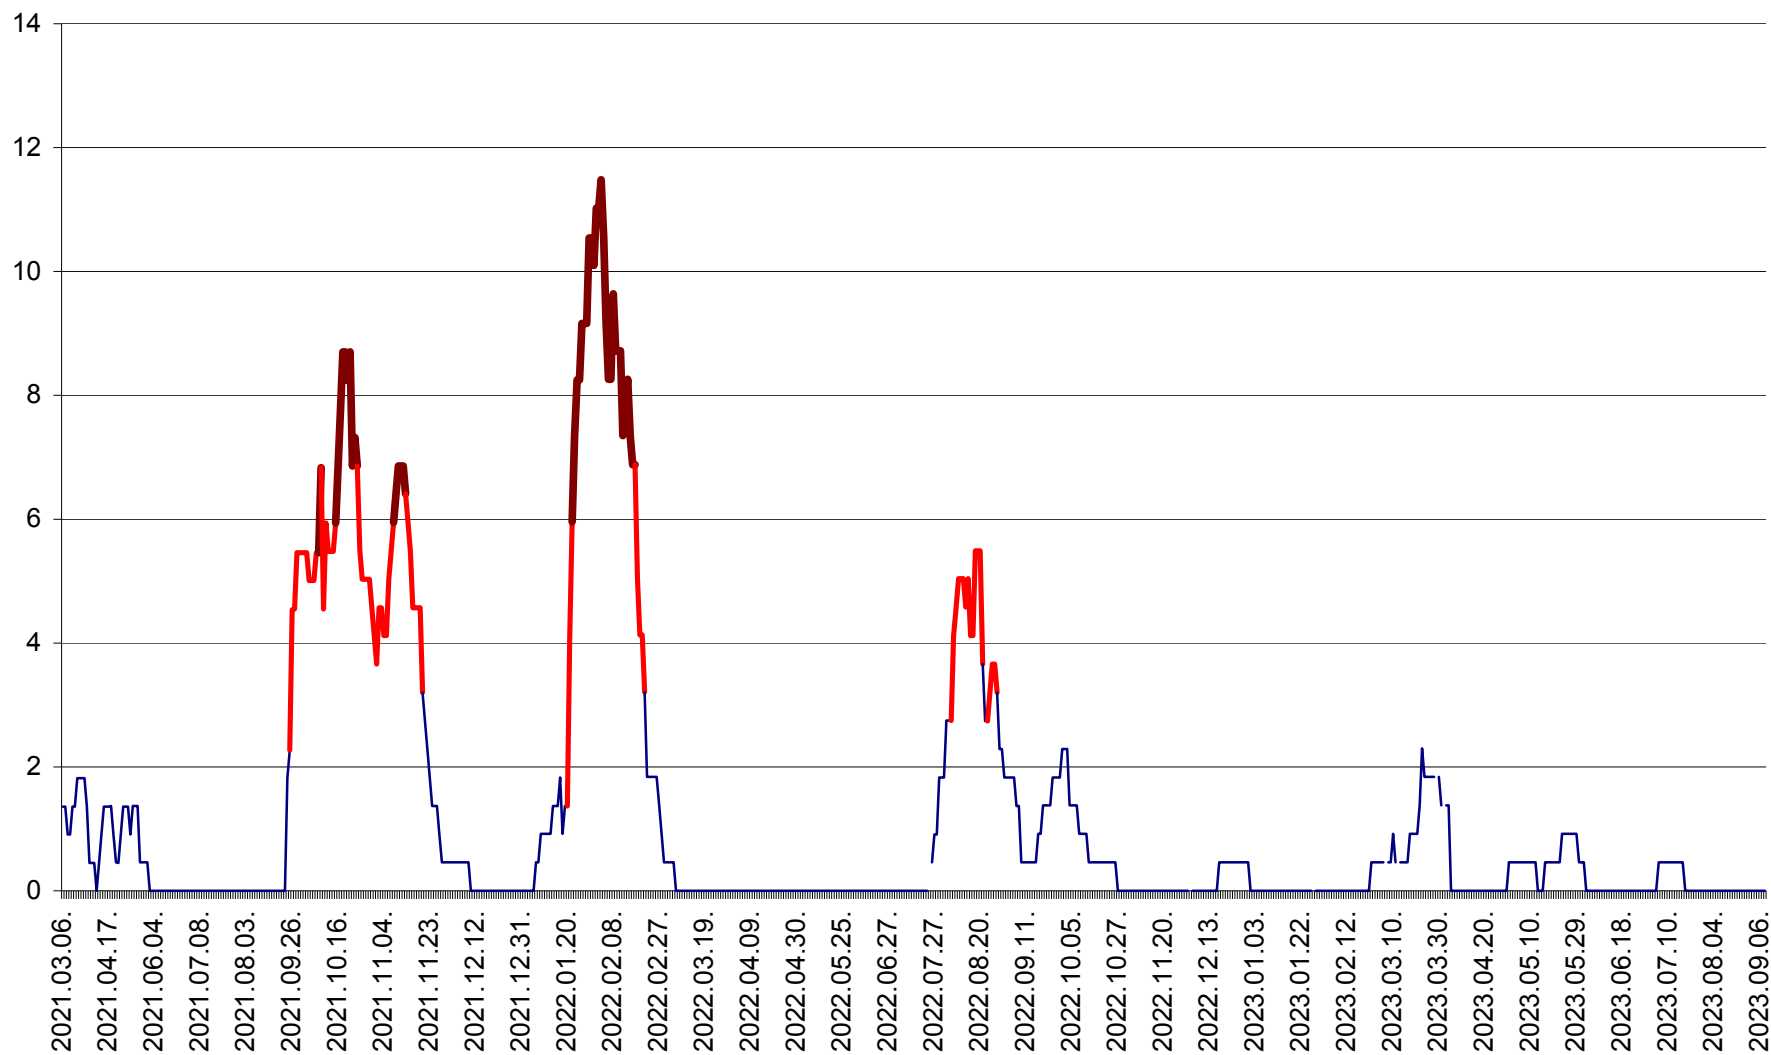

LĂZAREA - Evolutia incidentei cumulate pe 14 zile la % de locuitori  
2021.03.07. - 2023.09.08.

LELICENI - Evolutia incidentei cumulate pe 14 zile la ‰ de locuitori  
2021.03.07. - 2023.09.08.

LUETA - Evolutia incidentei cumulate pe 14 zile la ‰ de locuitori  
2021.03.07. - 2023.09.08.

LUNCA DE JOS - Evolutia incidentei cumulate pe 14 zile la ‰ de locuitori  
2021.03.07. - 2023.09.08.

LUNCA DE SUS - Evolutia incidentei cumulate pe 14 zile la ‰ de locuitori  
2021.03.07. - 2023.09.08.

LUPENI - Evolutia incidentei cumulate pe 14 zile la ‰ de locuitori  
2021.03.07. - 2023.09.08.

MĂDĂRAȘ - Evolutia incidentei cumulate pe 14 zile la ‰ de locuitori  
2021.03.07. - 2023.09.08.

MĂRTINIȘ - Evolutia incidentei cumulate pe 14 zile la ‰ de locuitori  
2021.03.07. - 2023.09.08.