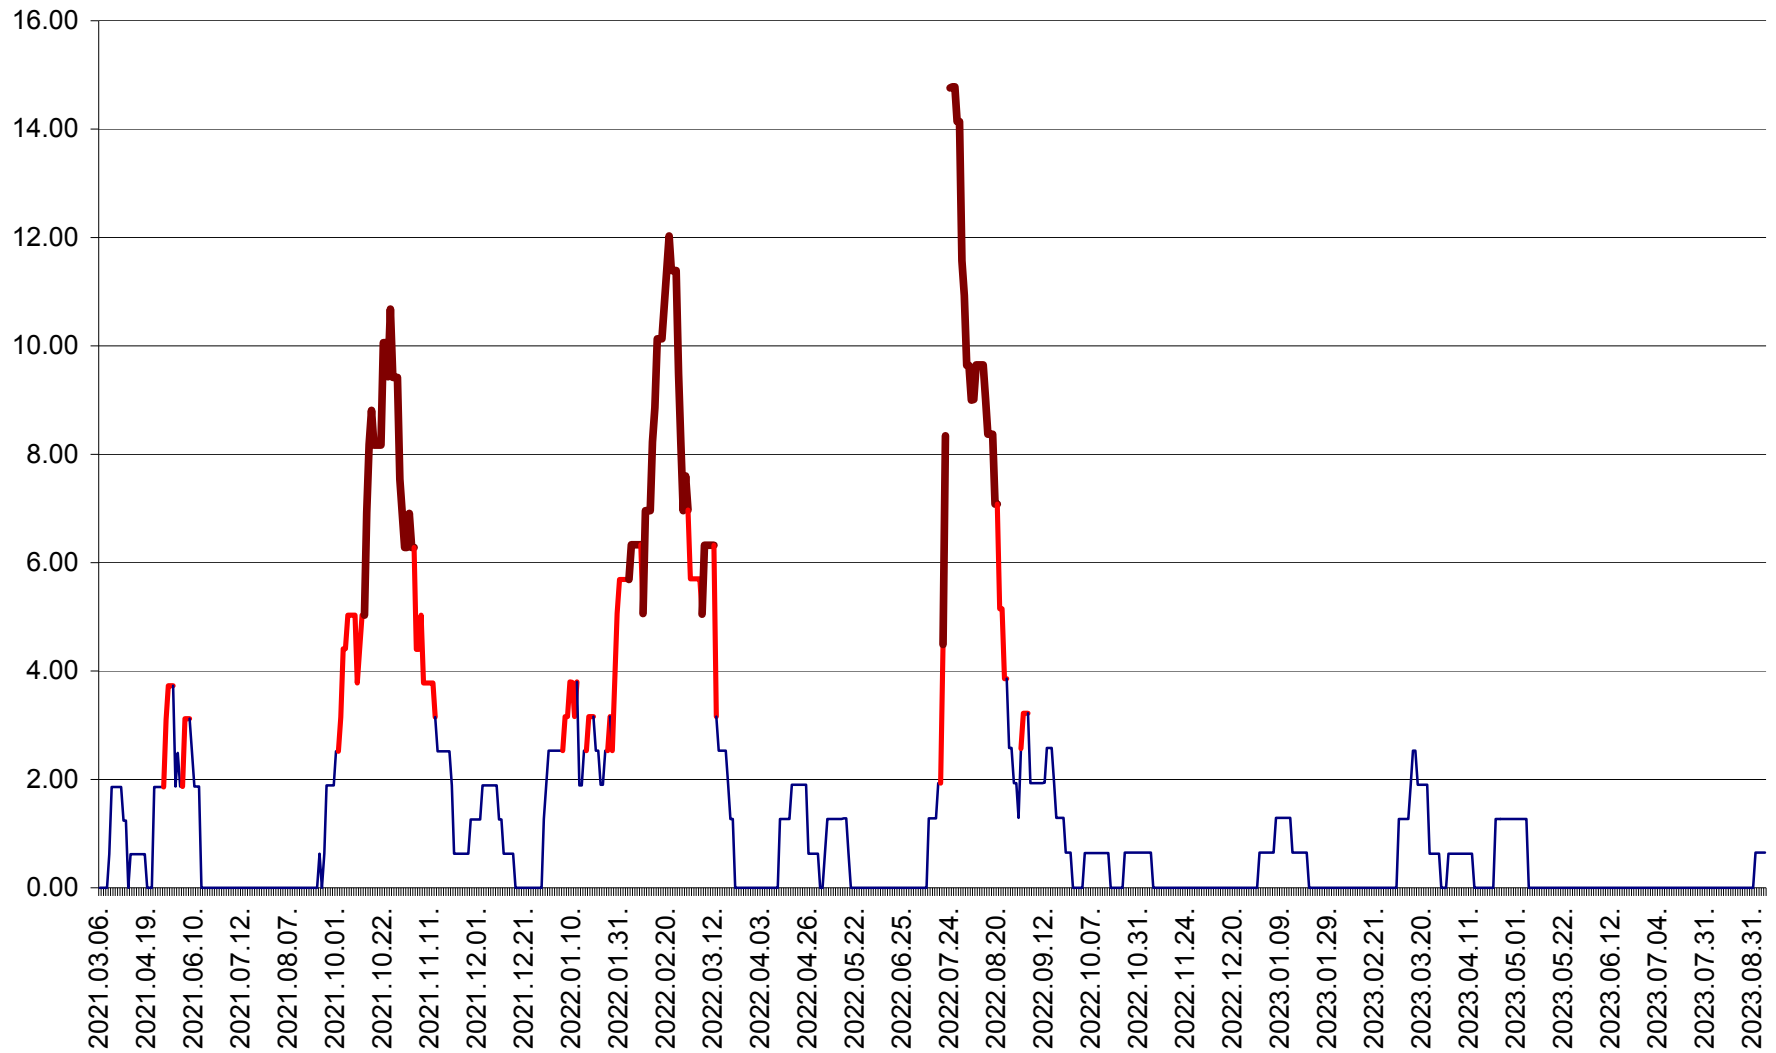

ATID - Evolutia incidentei cumulate pe 14 zile la % de locuitori  
2021.03.07. - 2023.09.08.

AVRĂMEȘTI - Evolutia incidentei cumulate pe 14 zile la ‰ de locuitori  
2021.03.07. - 2023.09.08.

ORAȘ BĂILE TUȘNAD - Evolutia incidentei cumulate pe 14 zile la ‰ de locuitori  
2021.03.07. - 2023.09.08.

ORAȘ BĂLAN - Evoluția incidenței cumulate pe 14 zile la ‰ de locuitori  
2021.03.07. - 2023.09.08.

BILBOR - Evolutia incidentei cumulate pe 14 zile la ‰ de locuitori  
2021.03.07. - 2023.09.08.

ORAȘ BORSEC - Evolutia incidentei cumulate pe 14 zile la ‰ de locuitori  
2021.03.07. - 2023.09.08.

BRĂDEȘTI - Evoluția incidenței cumulate pe 14 zile la ‰ de locuitori  
2021.03.07. - 2023.09.08.

CĂPÂLNIȚA - Evolutia incidentei cumulate pe 14 zile la ‰ de locuitori  
2021.03.07. - 2023.09.08.

CÂRȚA - Evolutia incidentei cumulate pe 14 zile la ‰ de locuitori  
2021.03.07. - 2023.09.08.