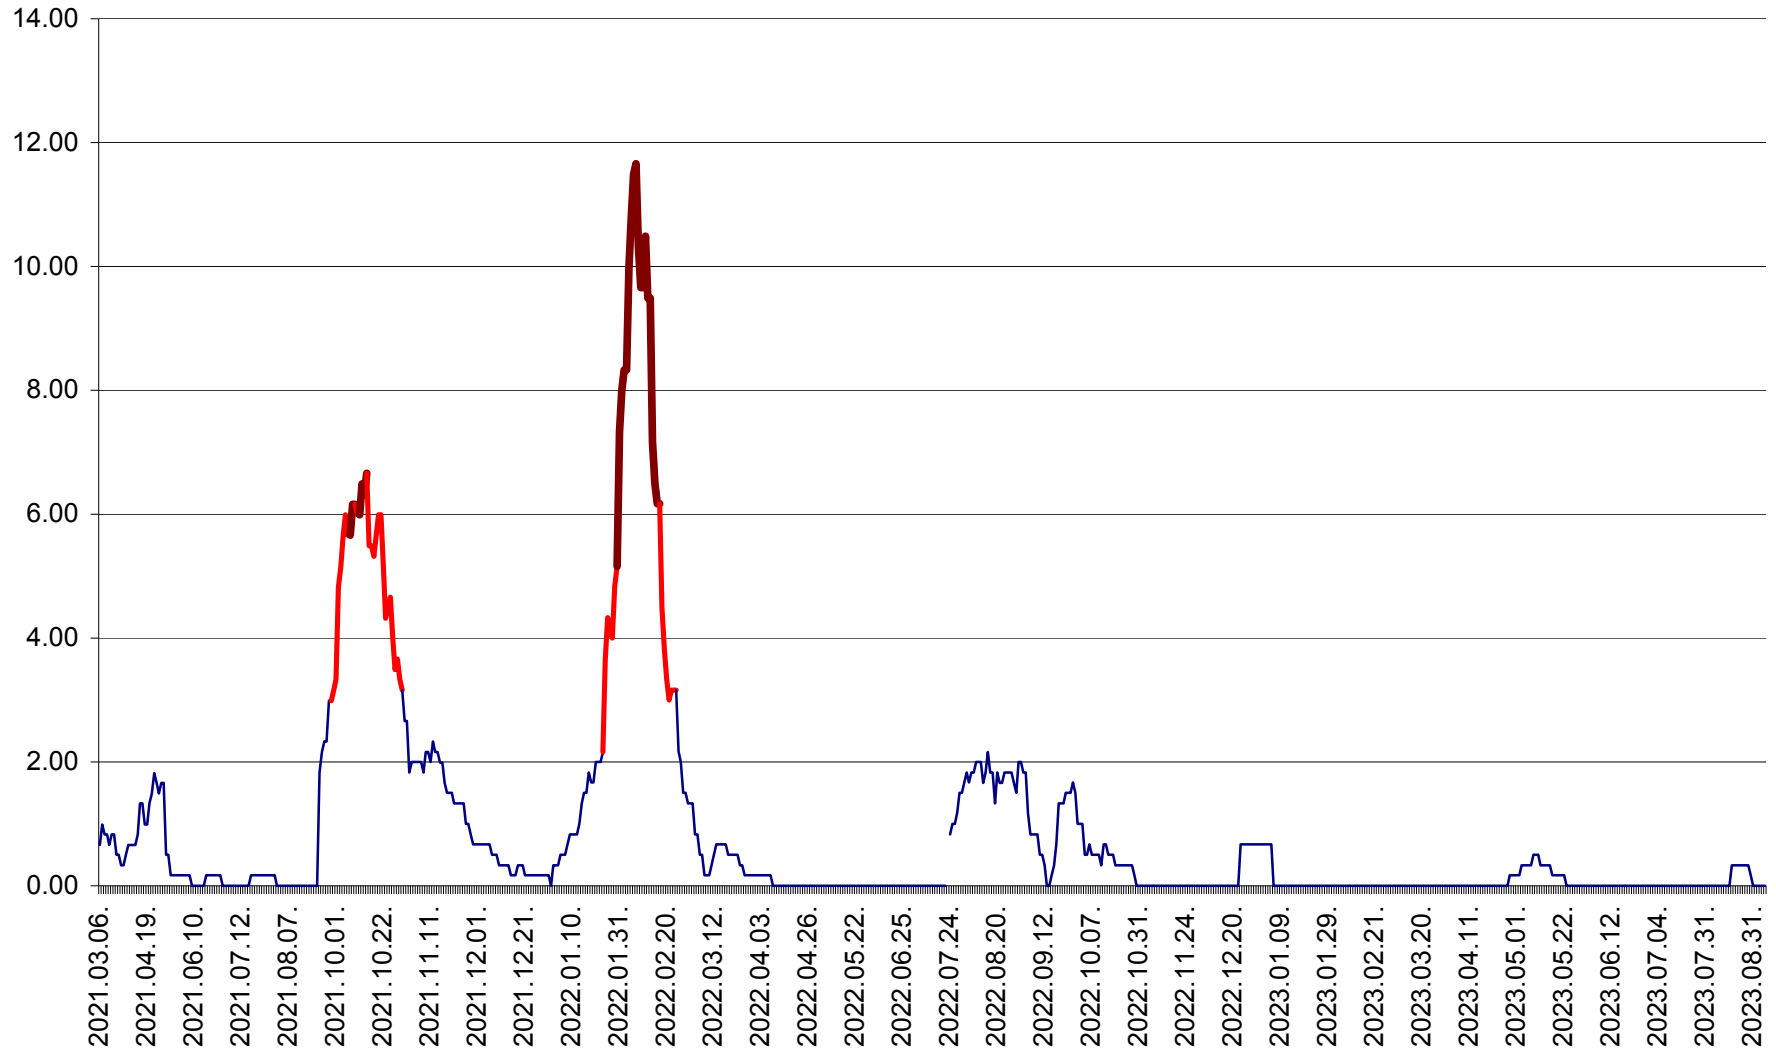

Total - Evolutia incidentei cumulate pe 14 zile la ‰ de locuitori
2021.03.07. - 2023.09.08.