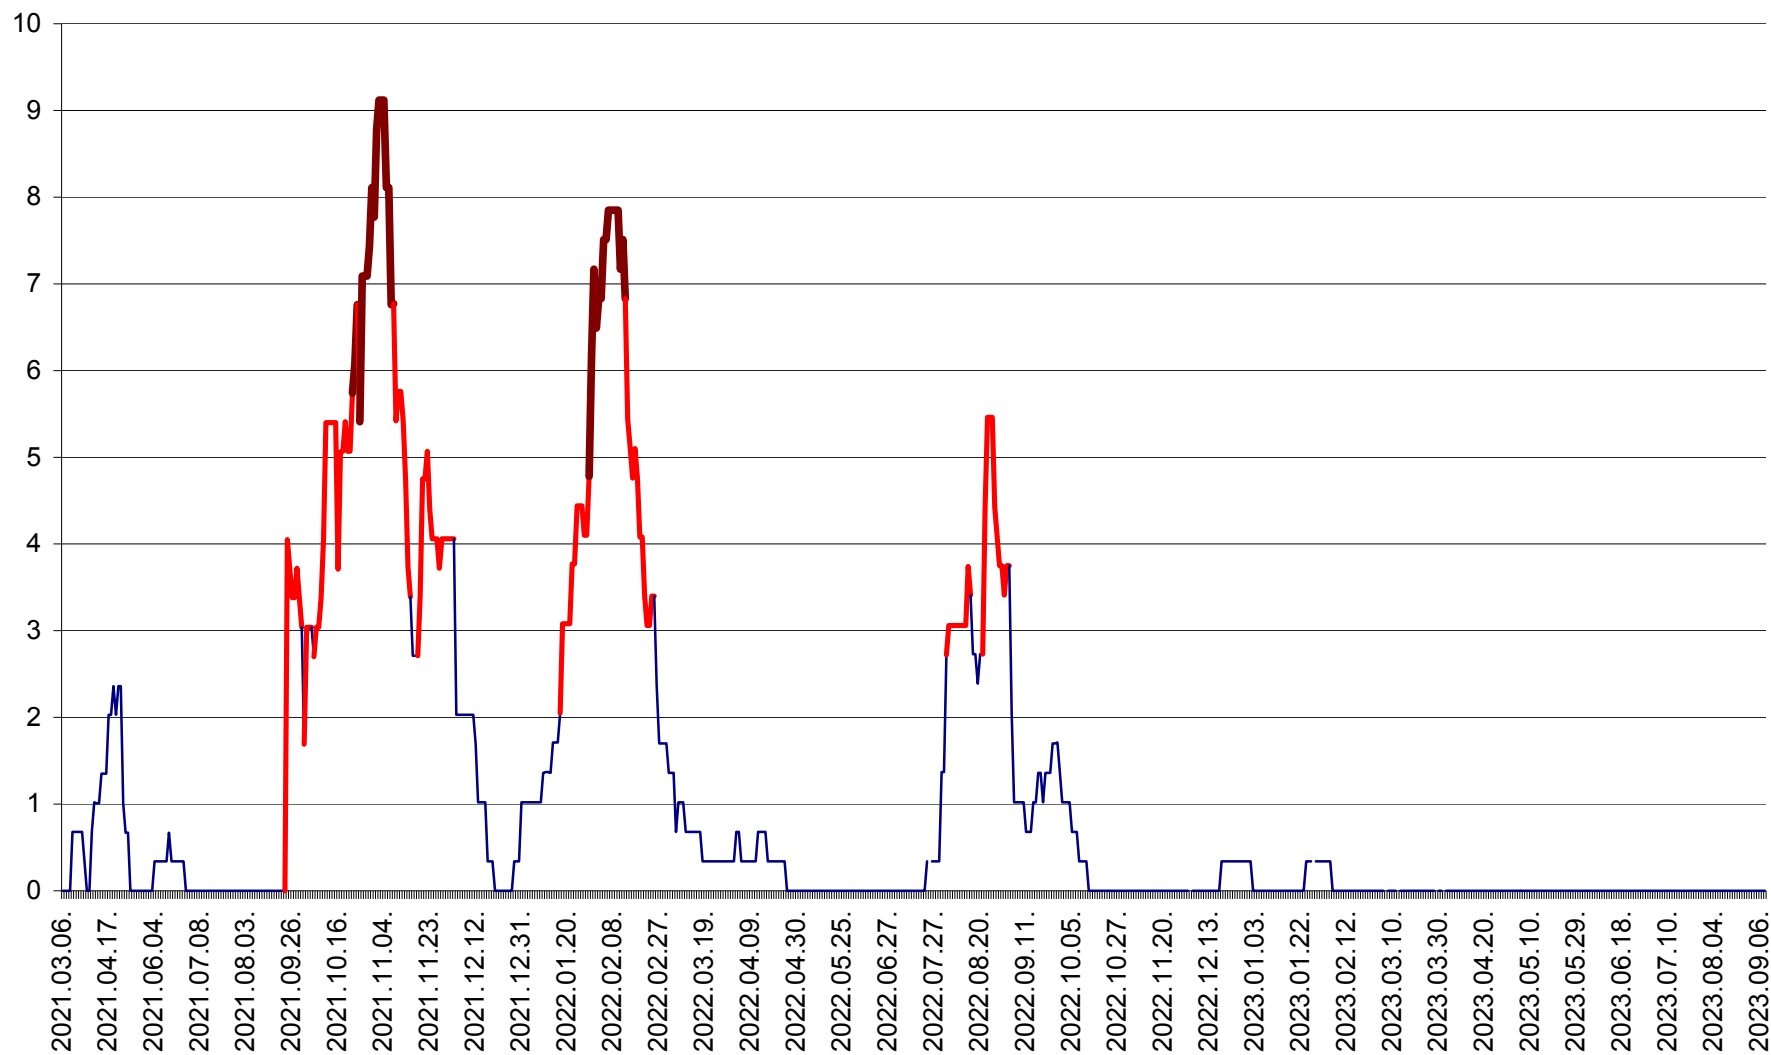

LUNCA DE JOS - Evolutia incidentei cumulate pe 14 zile la ‰ de locuitori  
2021.03.07. - 2023.09.08.

LUNCA DE SUS - Evolutia incidentei cumulate pe 14 zile la ‰ de locuitori  
2021.03.07. - 2023.09.08.

LUPENI - Evolutia incidentei cumulate pe 14 zile la ‰ de locuitori  
2021.03.07. - 2023.09.08.

MĂDĂRAȘ - Evolutia incidentei cumulate pe 14 zile la ‰ de locuitori  
2021.03.07. - 2023.09.08.

MĂRTINIȘ - Evolutia incidentei cumulate pe 14 zile la ‰ de locuitori  
2021.03.07. - 2023.09.08.

MEREȘTI - Evolutia incidentei cumulate pe 14 zile la ‰ de locuitori  
2021.03.07. - 2023.09.08.

MUNICIPIUL MIERCUREA-CIUC - Evolutia incidentei cumulate pe 14 zile la ‰ de locuitori  
2021.03.07. - 2023.09.08.