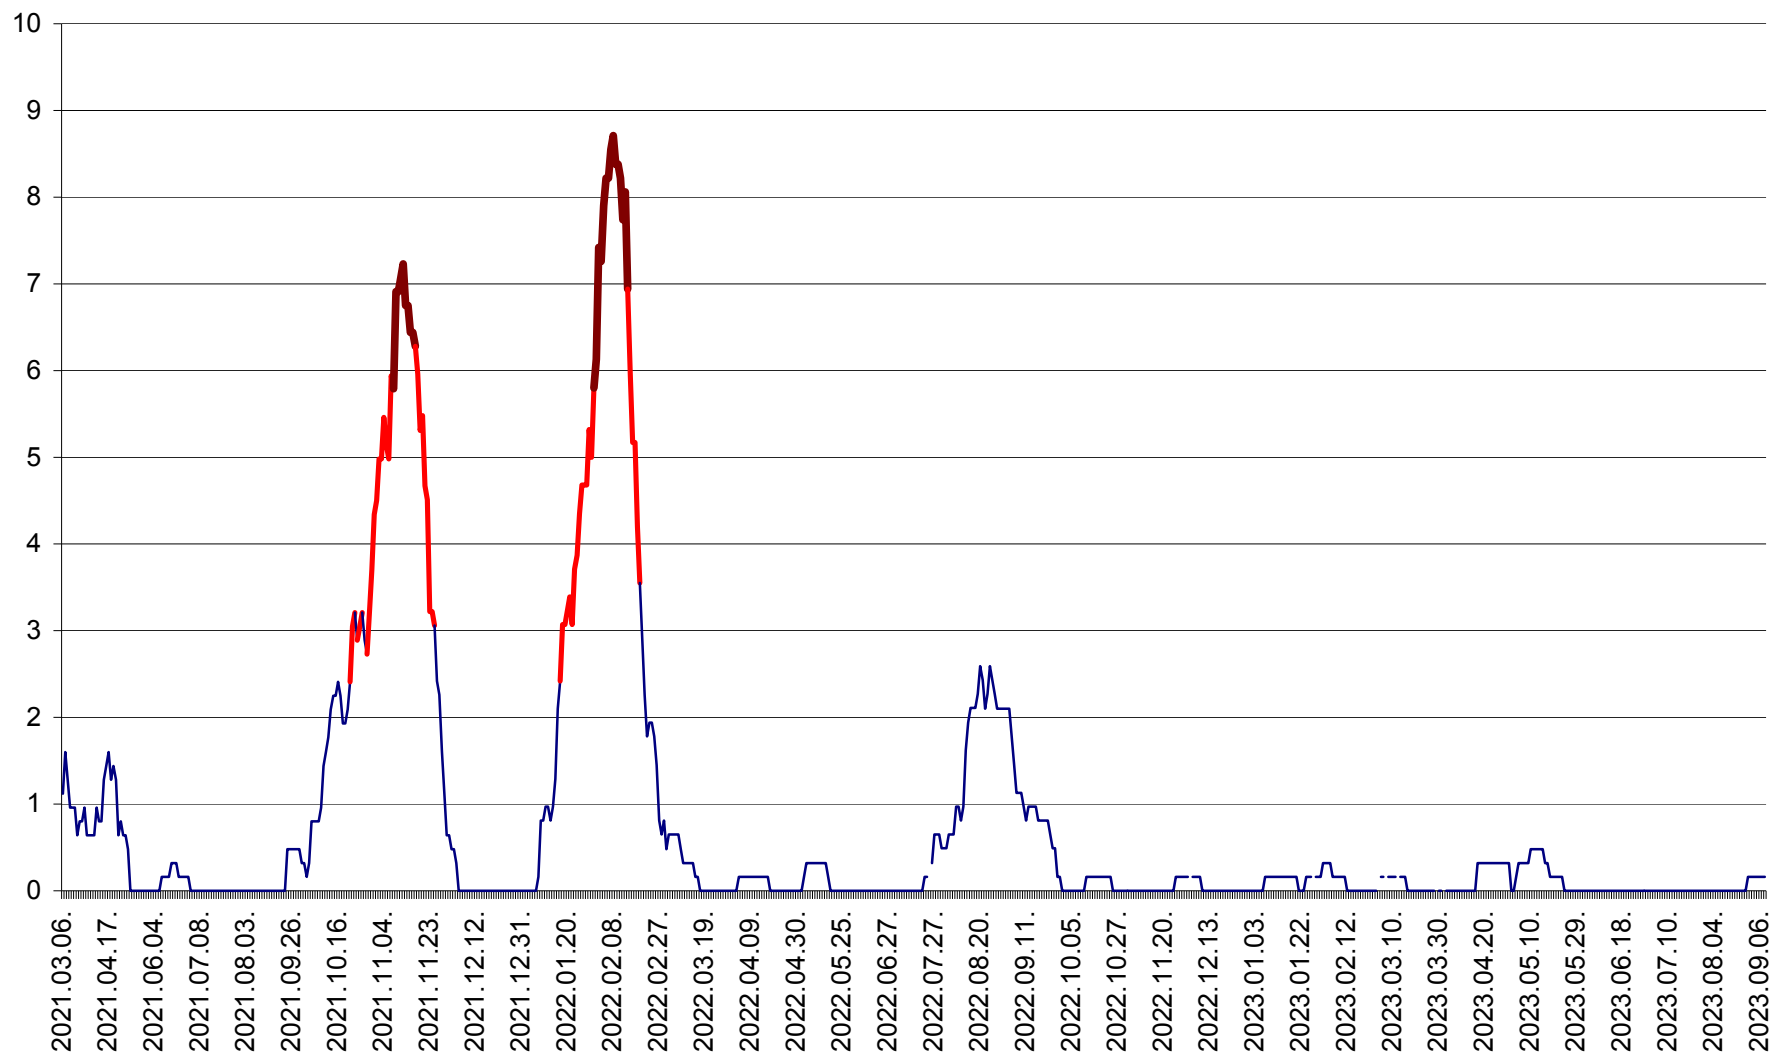

PRAID - Evolutia incidentei cumulate pe 14 zile la ‰ de locuitori  
2021.03.07. - 2023.09.08.

RACU - Evolutia incidentei cumulate pe 14 zile la ‰ de locuitori  
2021.03.07. - 2023.09.08.

REMETEA - Evolutia incidentei cumulate pe 14 zile la % de locuitori  
2021.03.07. - 2023.09.08.

SĂCEL - Evolutia incidentei cumulate pe 14 zile la ‰ de locuitori  
2021.03.07. - 2023.09.08.

SÂNCRĂIENI - Evolutia incidentei cumulate pe 14 zile la ‰ de locuitori  
2021.03.07. - 2023.09.08.

SÂNDOMIC - Evolutia incidentei cumulate pe 14 zile la ‰ de locuitori  
2021.03.07. - 2023.09.08.