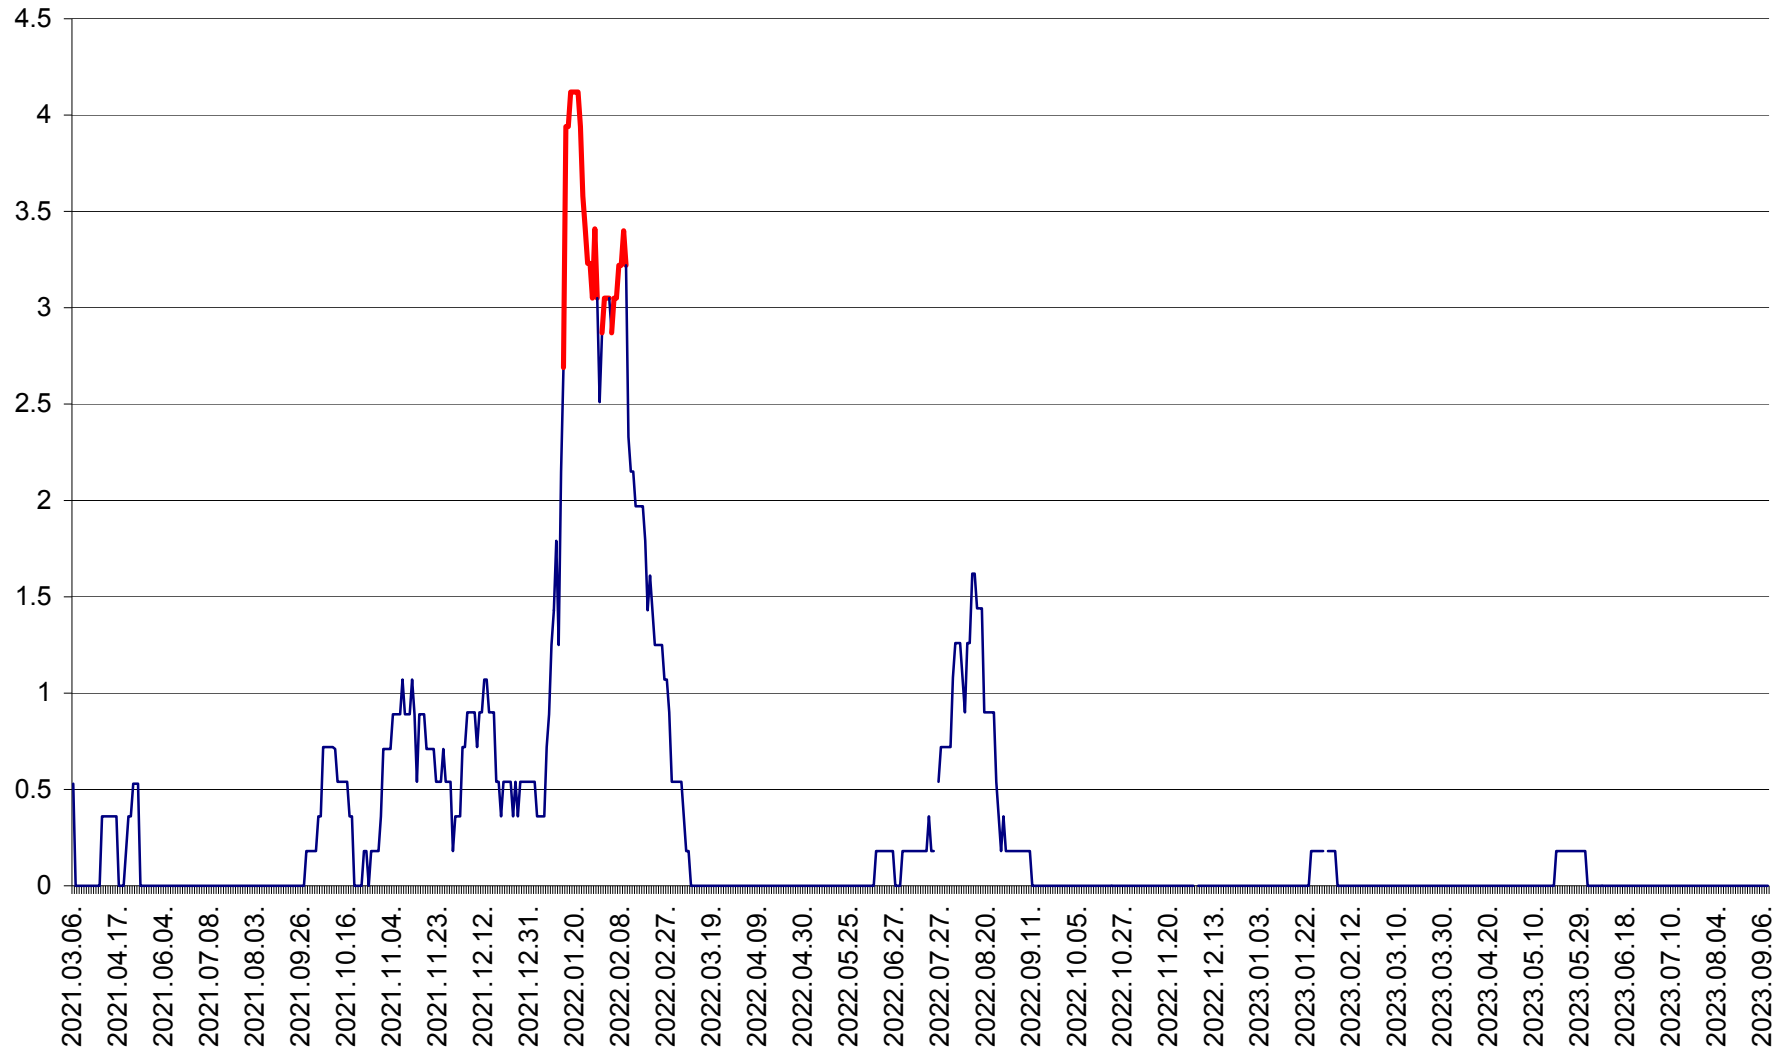

MUNICIPIUL GHEORGHENI - Evolutia incidentei cumulate pe 14 zile la ‰ de locuitori  
2021.03.07. - 2023.09.08.

JOSENI - Evolutia incidentei cumulate pe 14 zile la ‰ de locuitori  
2021.03.07. - 2023.09.08.

LĂZAREA - Evolutia incidentei cumulate pe 14 zile la % de locuitori  
2021.03.07. - 2023.09.08.

LELICENI - Evolutia incidentei cumulate pe 14 zile la ‰ de locuitori  
2021.03.07. - 2023.09.08.

LUETA - Evolutia incidentei cumulate pe 14 zile la ‰ de locuitori  
2021.03.07. - 2023.09.08.

LUNCA DE JOS - Evolutia incidentei cumulate pe 14 zile la ‰ de locuitori  
2021.03.07. - 2023.09.08.

LUNCA DE SUS - Evolutia incidentei cumulate pe 14 zile la ‰ de locuitori  
2021.03.07. - 2023.09.08.