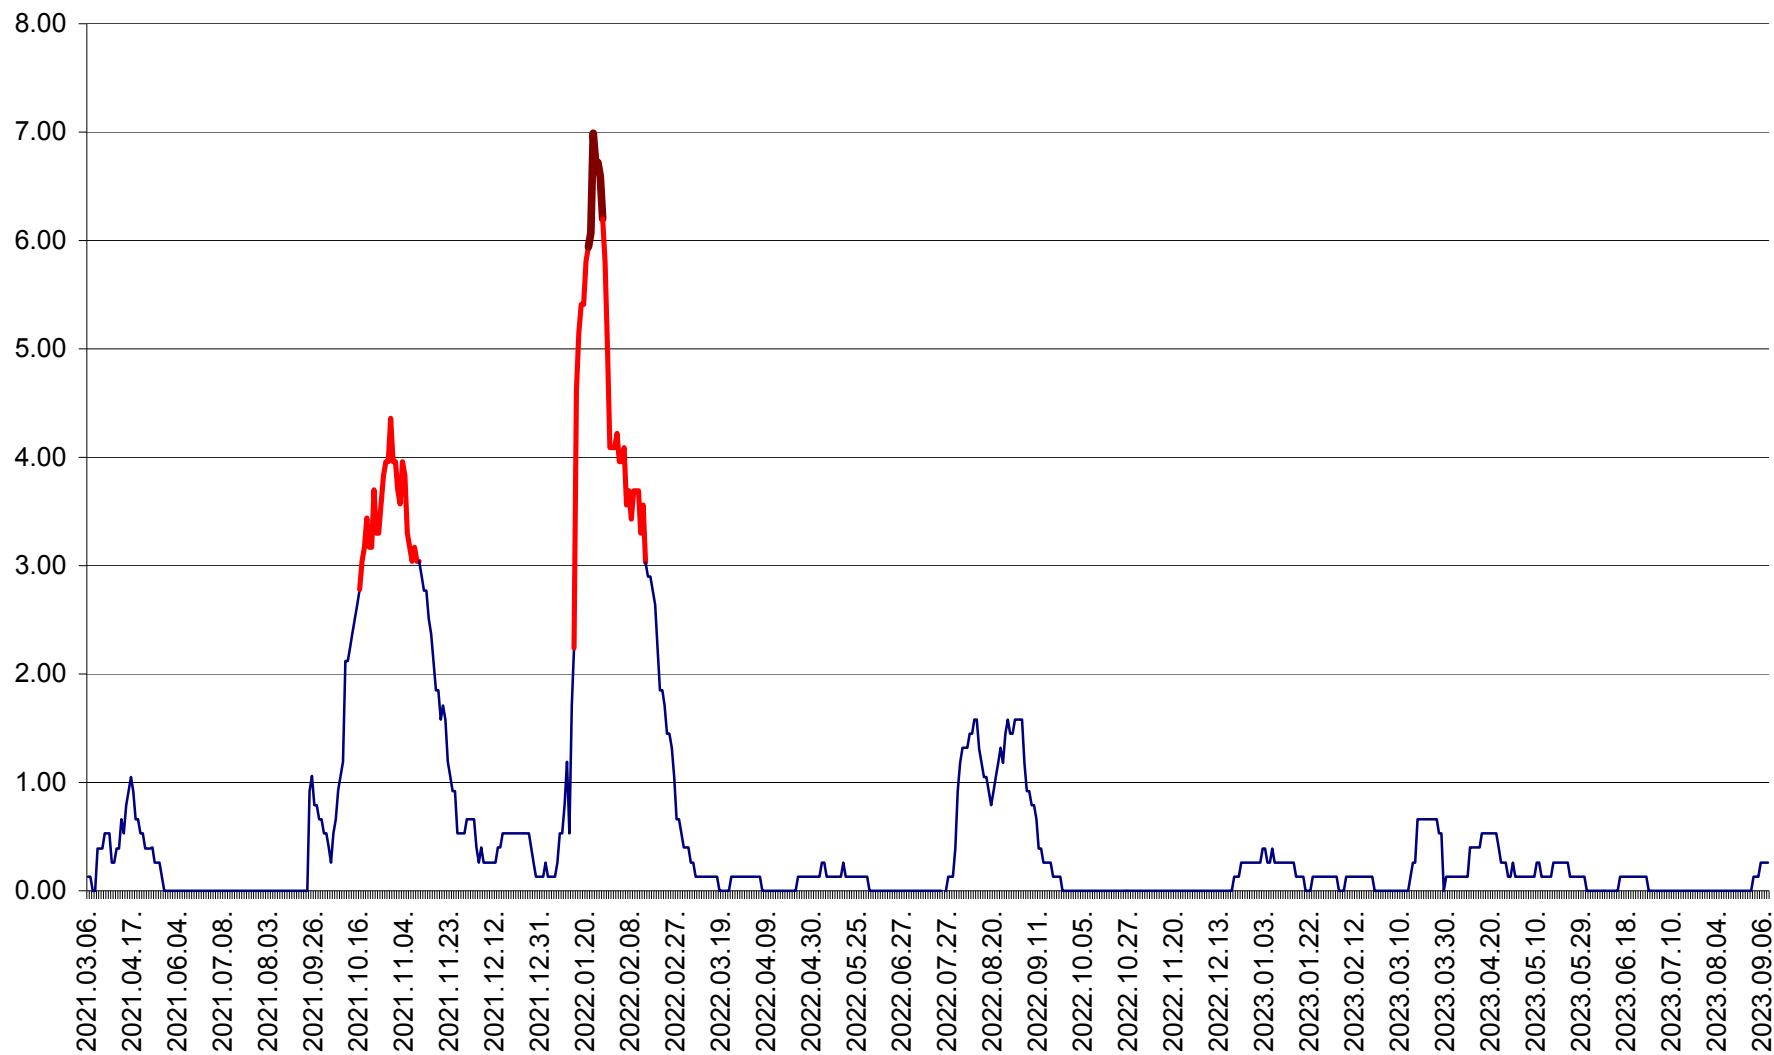

VOȘLĂBENI - Evolutia incidentei cumulate pe 14 zile la ‰ de locuitori
2021.03.07. - 2023.09.08.