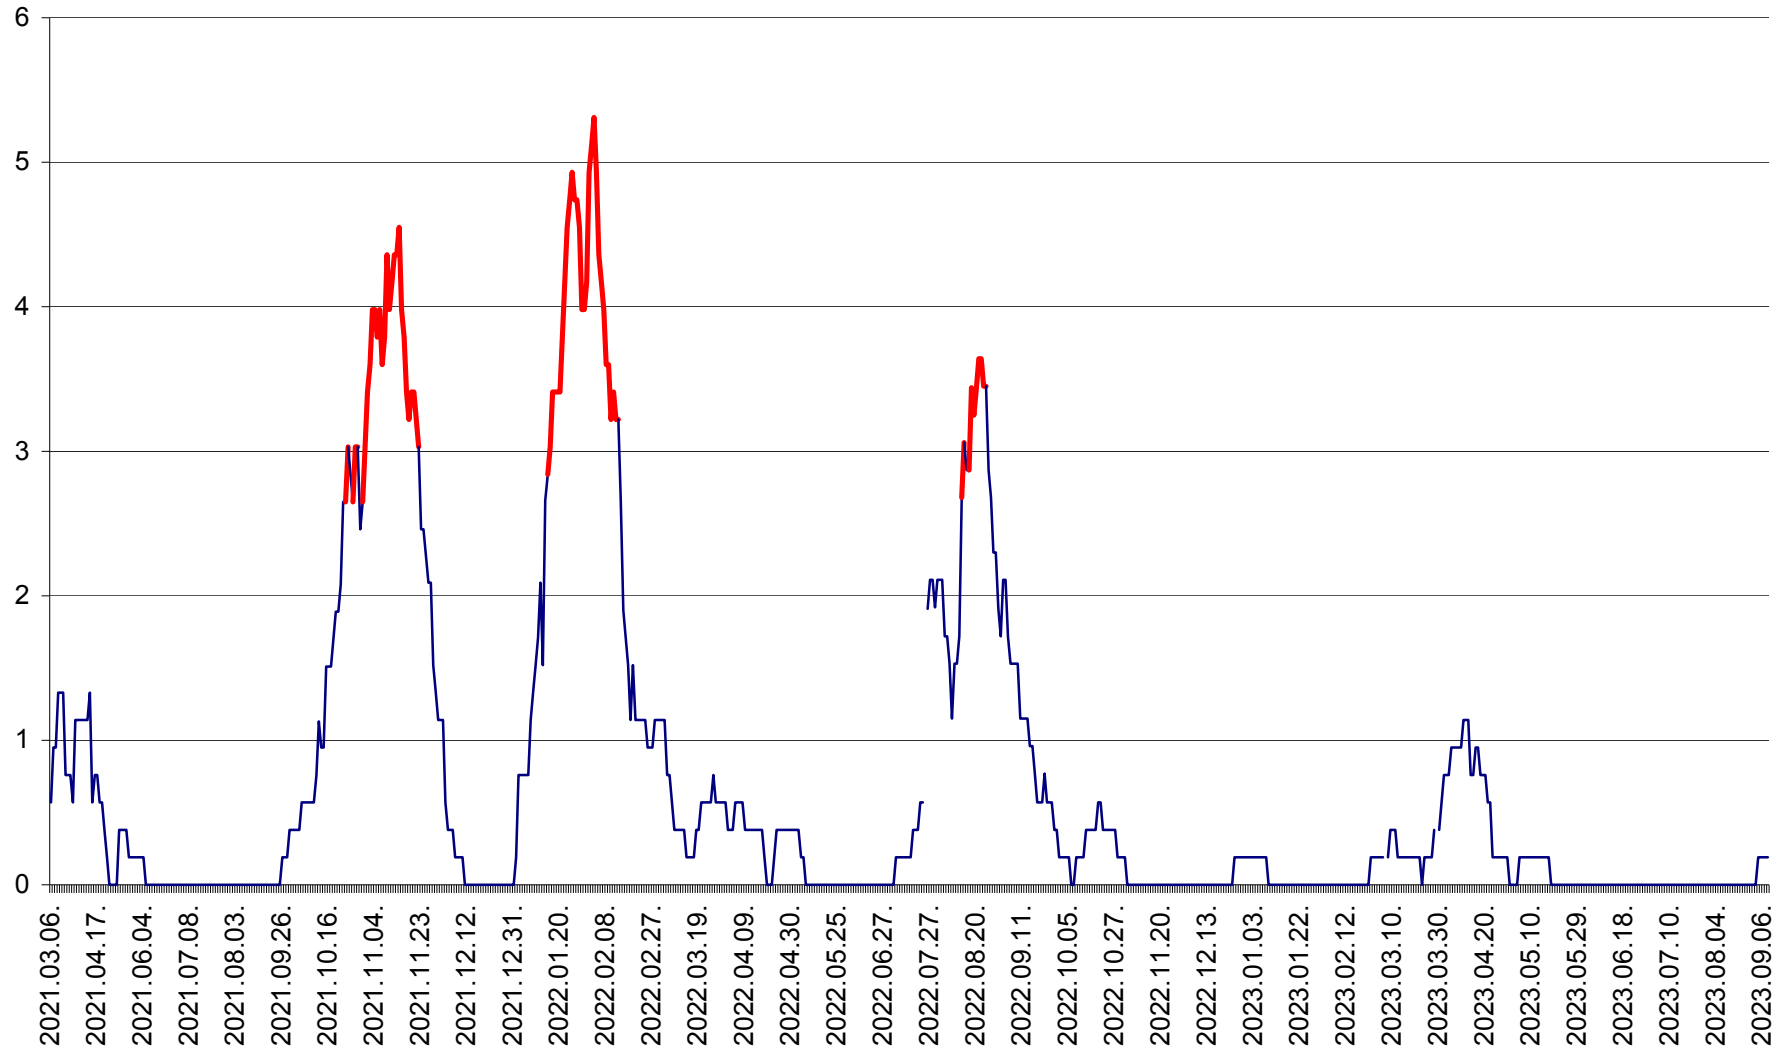

TOMEȘTI - Evolutia incidentei cumulate pe 14 zile la ‰ de locuitori
2021.03.07. - 2023.09.08.