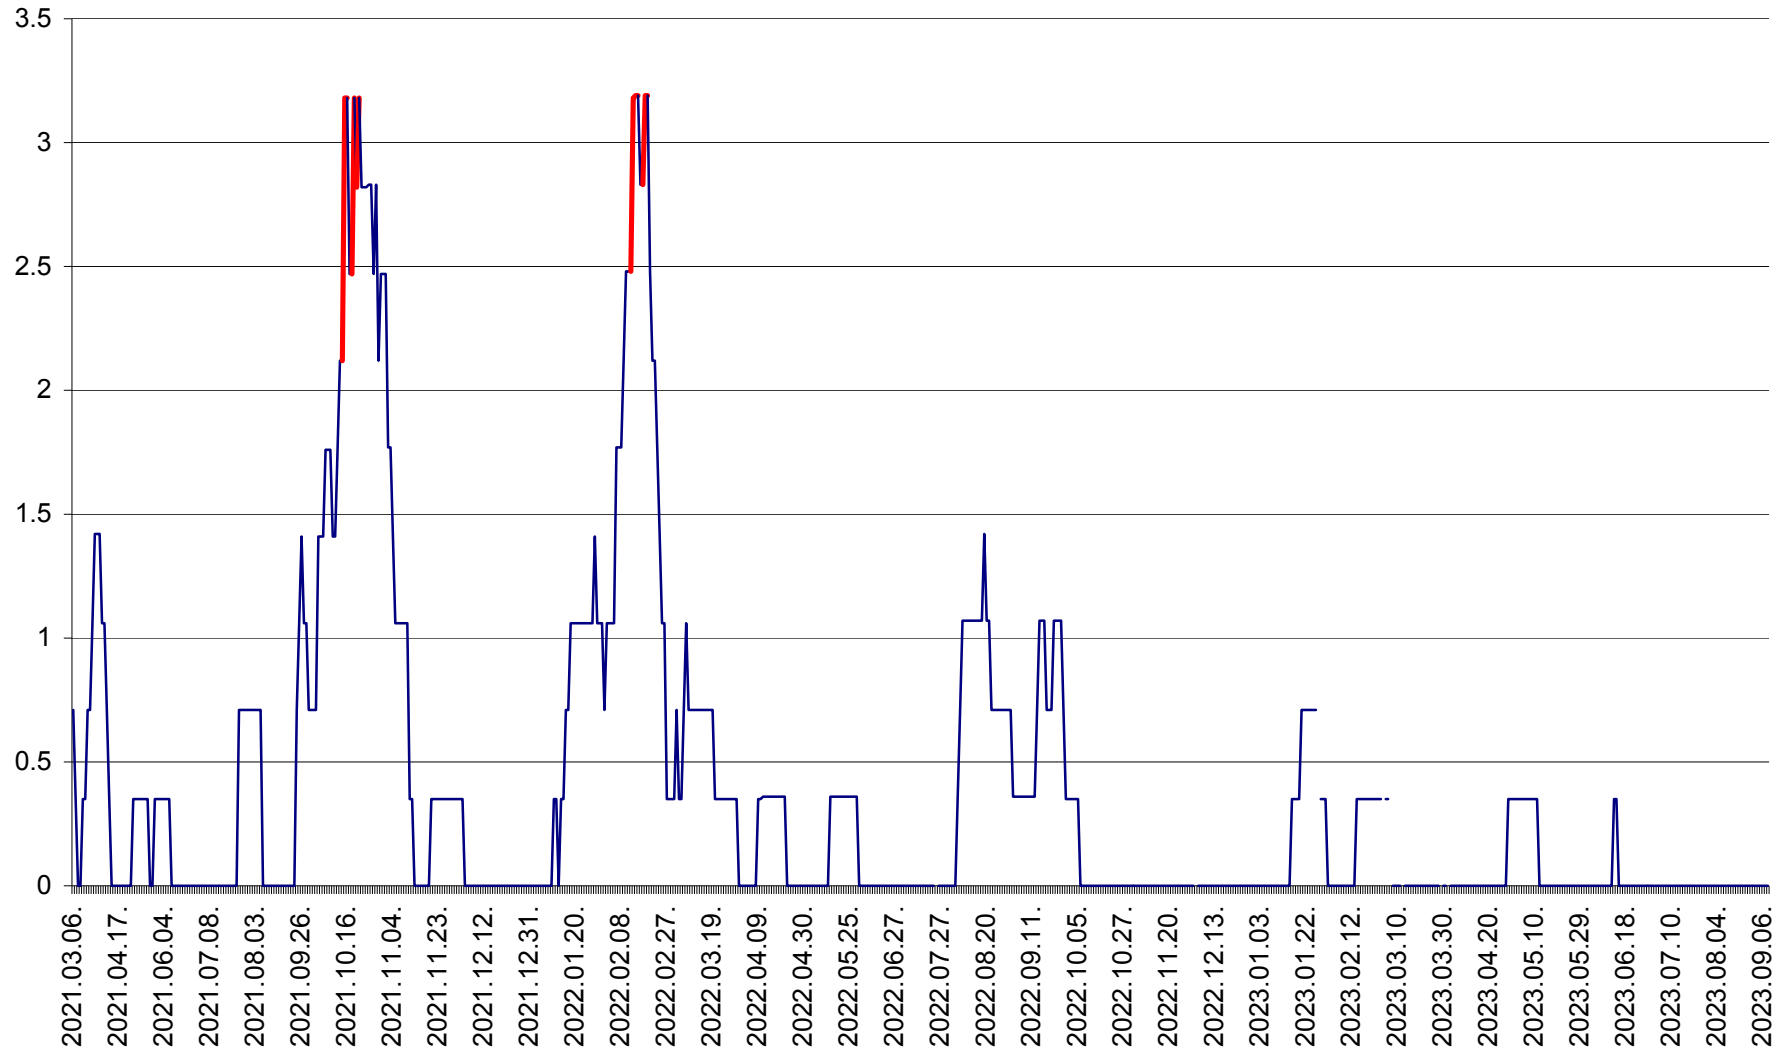

PORUMBENI - Evolutia incidentei cumulate pe 14 zile la ‰ de locuitori
2021.03.07. - 2023.09.08.