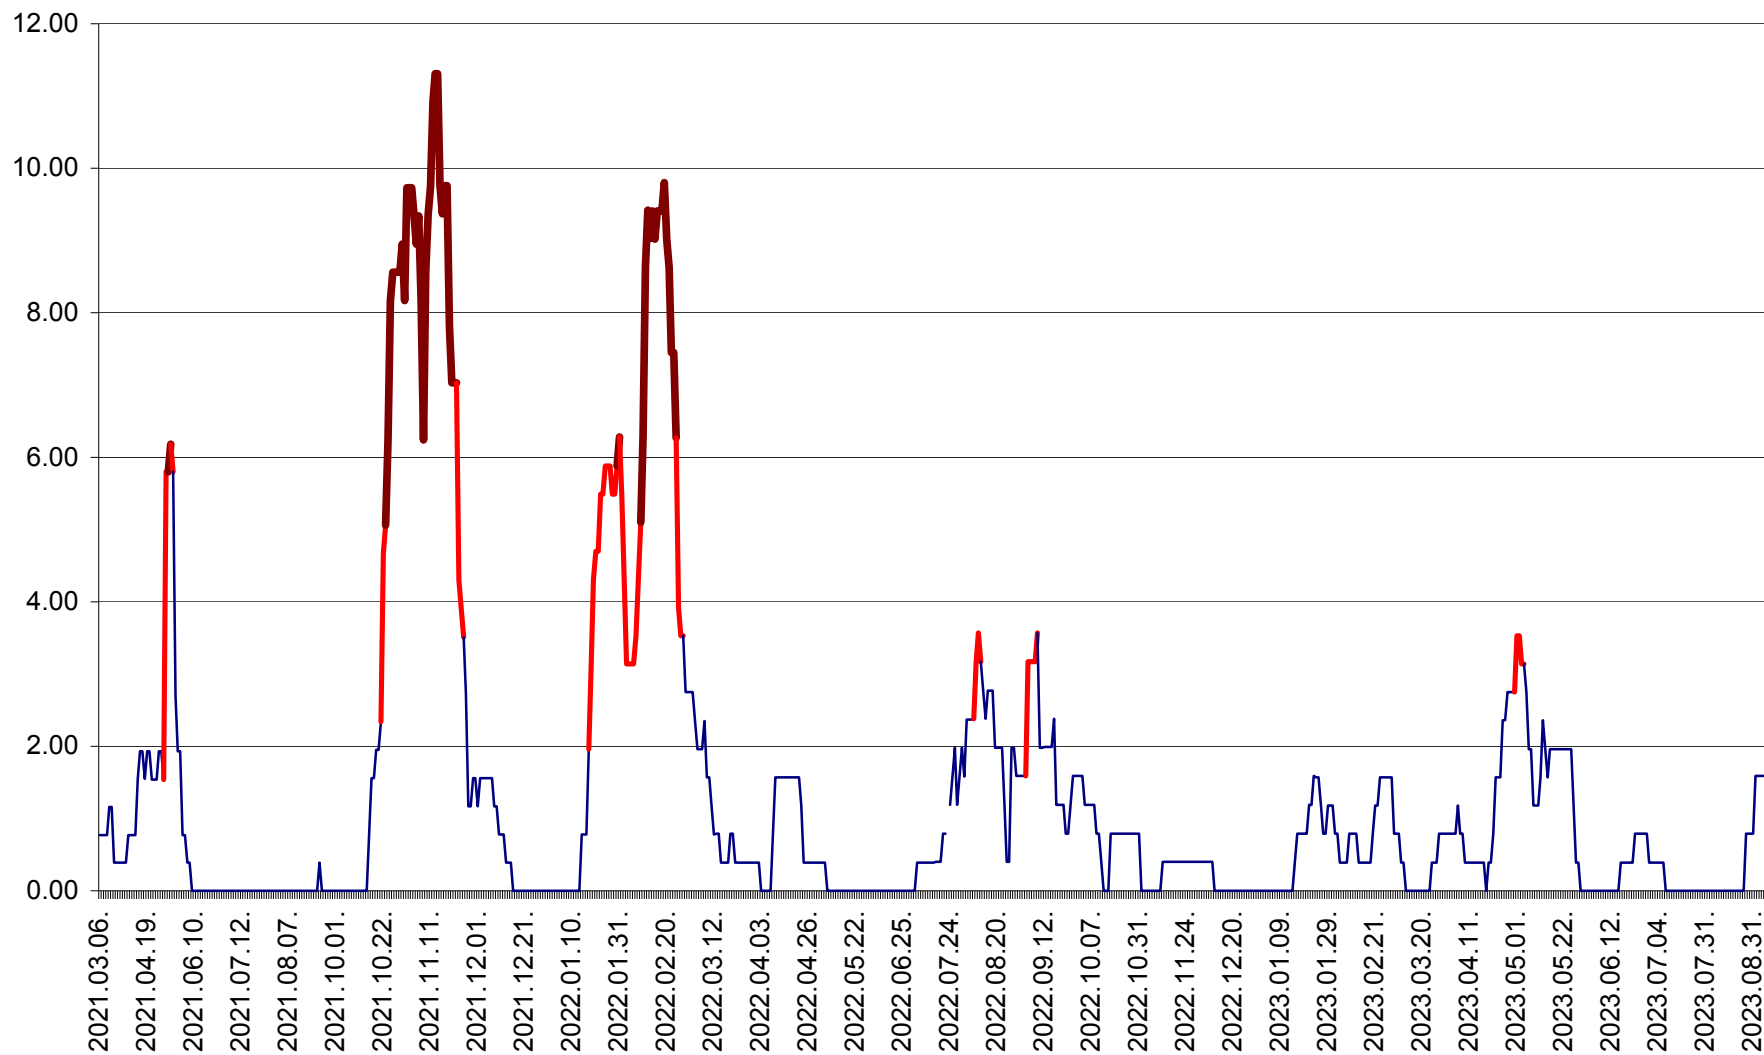

ATID - Evolutia incidentei cumulate pe 14 zile la % de locuitori  
2021.03.07. - 2023.09.08.

AVRĂMEȘTI - Evolutia incidentei cumulate pe 14 zile la ‰ de locuitori  
2021.03.07. - 2023.09.08.

ORAȘ BĂILE TUȘNAD - Evolutia incidentei cumulate pe 14 zile la ‰ de locuitori  
2021.03.07. - 2023.09.08.

ORAȘ BĂLAN - Evoluția incidenței cumulate pe 14 zile la ‰ de locuitori  
2021.03.07. - 2023.09.08.

BILBOR - Evolutia incidentei cumulate pe 14 zile la ‰ de locuitori  
2021.03.07. - 2023.09.08.

ORAȘ BORSEC - Evolutia incidentei cumulate pe 14 zile la ‰ de locuitori  
2021.03.07. - 2023.09.08.

BRĂDEȘTI - Evoluția incidenței cumulate pe 14 zile la ‰ de locuitori  
2021.03.07. - 2023.09.08.

CĂPÂLNIȚA - Evolutia incidentei cumulate pe 14 zile la ‰ de locuitori  
2021.03.07. - 2023.09.08.

CÂRȚA - Evolutia incidentei cumulate pe 14 zile la ‰ de locuitori  
2021.03.07. - 2023.09.08.