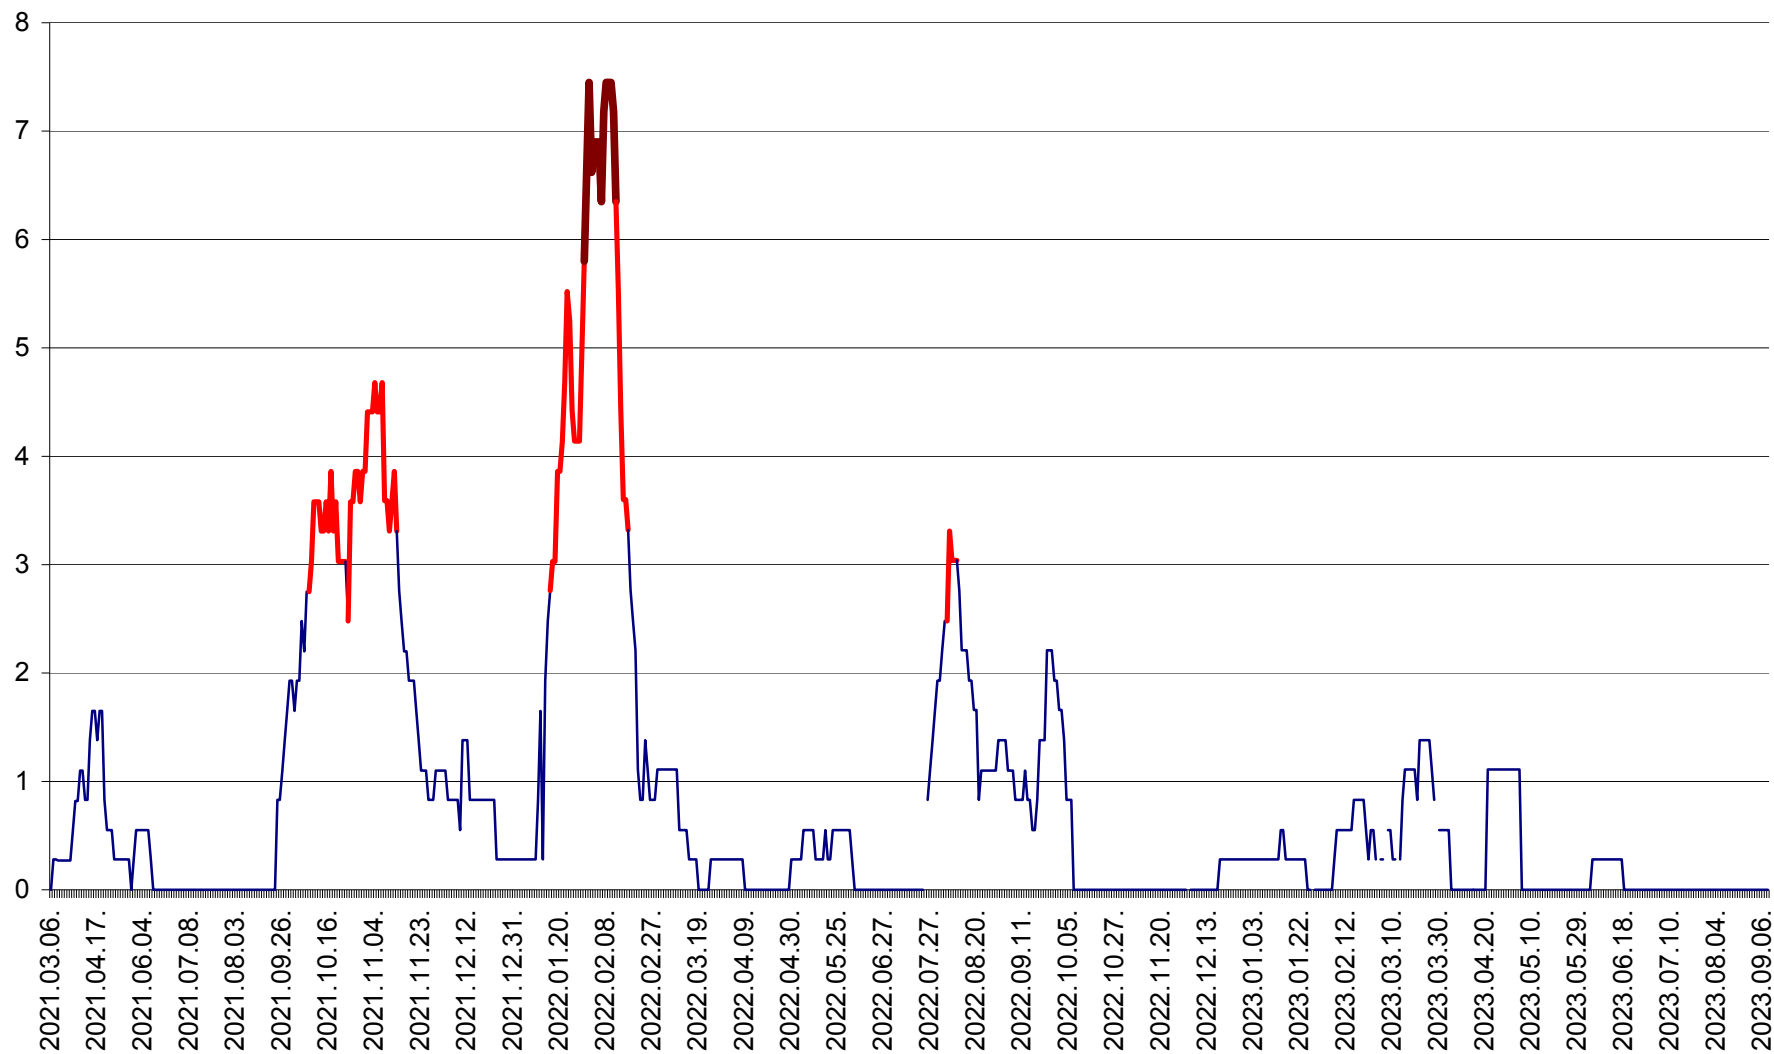

SĂCEL - Evolutia incidentei cumulate pe 14 zile la ‰ de locuitori  
2021.03.07. - 2023.09.08.

SÂNCRĂIENI - Evolutia incidentei cumulate pe 14 zile la ‰ de locuitori  
2021.03.07. - 2023.09.08.

SÂNDOMIC - Evolutia incidentei cumulate pe 14 zile la ‰ de locuitori  
2021.03.07. - 2023.09.08.

SÂNMARTIN - Evolutia incidentei cumulate pe 14 zile la ‰ de locuitori  
2021.03.07. - 2023.09.08.

SÂNSIMION - Evolutia incidentei cumulate pe 14 zile la ‰ de locuitori  
2021.03.07. - 2023.09.08.

SÂNTIMBRU - Evolutia incidentei cumulate pe 14 zile la ‰ de locuitori  
2021.03.07. - 2023.09.08.