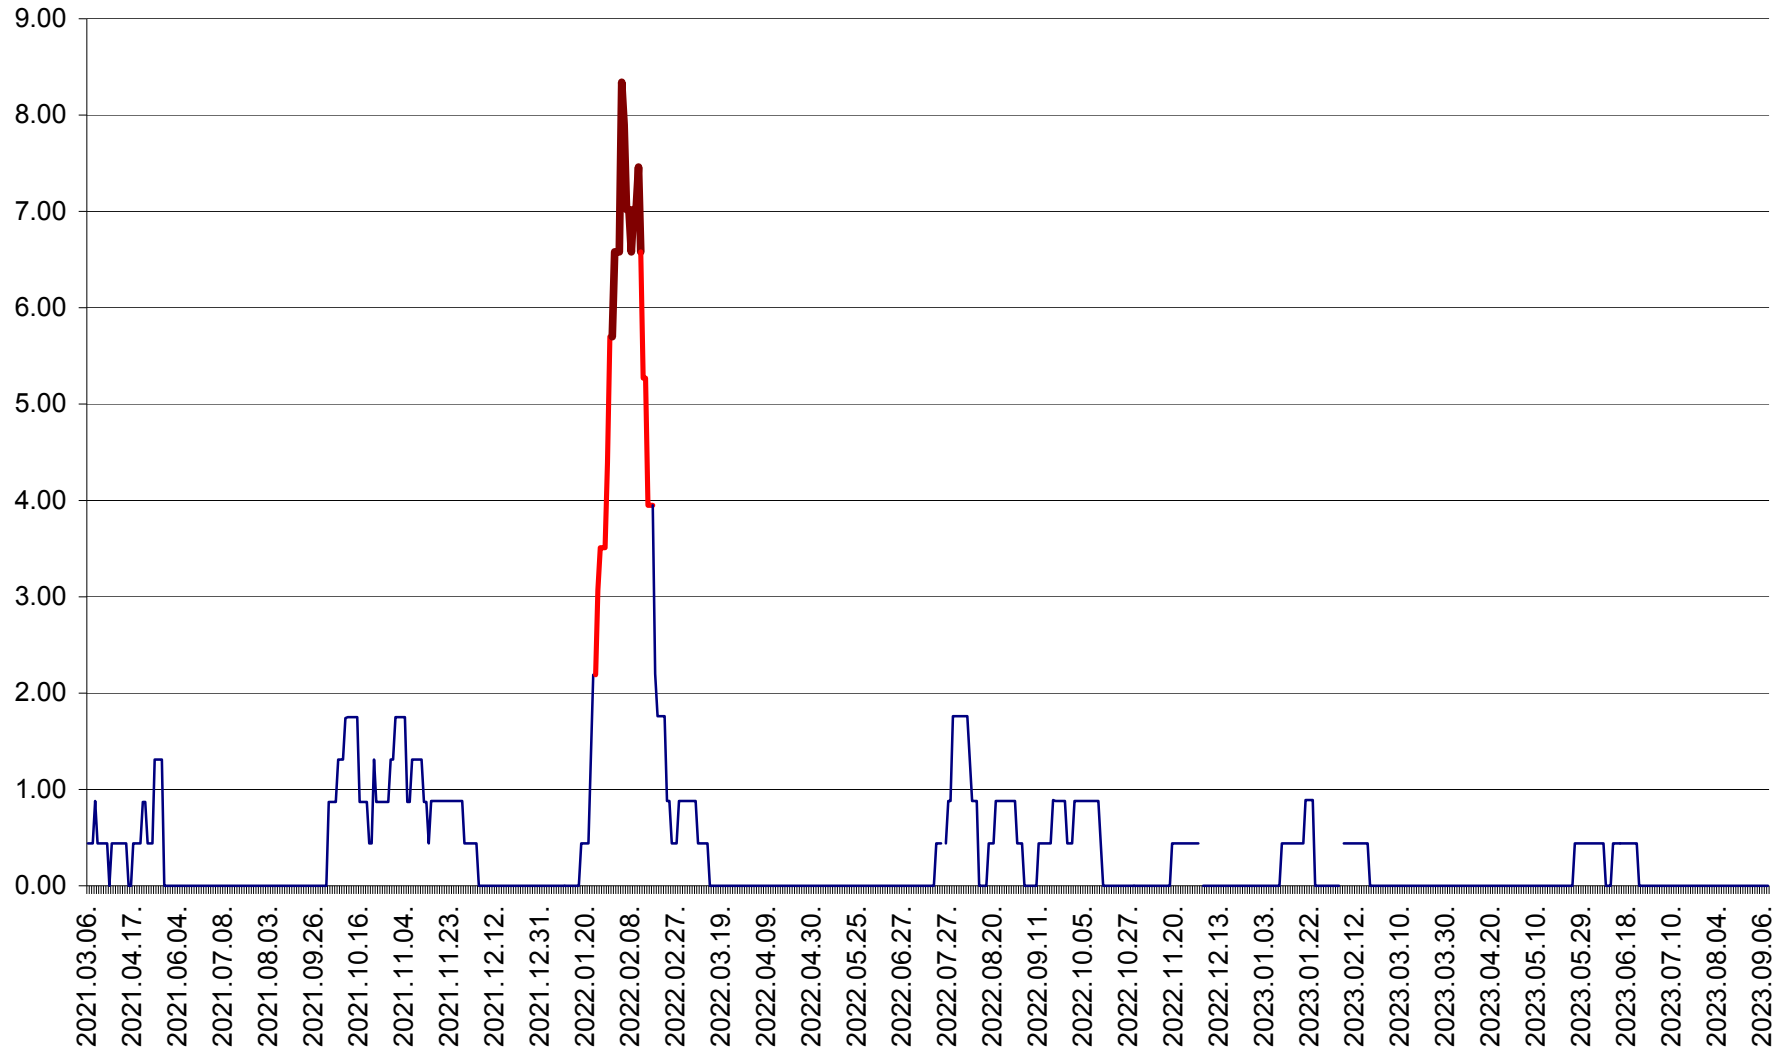

ORAȘ BĂLAN - Evoluția incidenței cumulate pe 14 zile la ‰ de locuitori  
2021.03.07. - 2023.09.08.

BILBOR - Evolutia incidentei cumulate pe 14 zile la ‰ de locuitori  
2021.03.07. - 2023.09.08.

ORAȘ BORSEC - Evolutia incidentei cumulate pe 14 zile la ‰ de locuitori  
2021.03.07. - 2023.09.08.

BRĂDEȘTI - Evoluția incidenței cumulate pe 14 zile la ‰ de locuitori  
2021.03.07. - 2023.09.08.

CĂPÂLNIȚA - Evolutia incidentei cumulate pe 14 zile la ‰ de locuitori  
2021.03.07. - 2023.09.08.

CÂRȚA - Evolutia incidentei cumulate pe 14 zile la ‰ de locuitori  
2021.03.07. - 2023.09.08.

CICEU - Evolutia incidentei cumulate pe 14 zile la ‰ de locuitori  
2021.03.07. - 2023.09.08.

CIUCSÂNGEORGIU - Evolutia incidentei cumulate pe 14 zile la ‰ de locuitori  
2021.03.07. - 2023.09.08.

CIUMANI - Evolutia incidentei cumulate pe 14 zile la ‰ de locuitori  
2021.03.07. - 2023.09.08.

CORBU - Evolutia incidentei cumulate pe 14 zile la ‰ de locuitori  
2021.03.07. - 2023.09.08.

CORUND - Evolutia incidentei cumulate pe 14 zile la ‰ de locuitori  
2021.03.07. - 2023.09.08.

COZMENI - Evolutia incidentei cumulate pe 14 zile la ‰ de locuitori  
2021.03.07. - 2023.09.08.