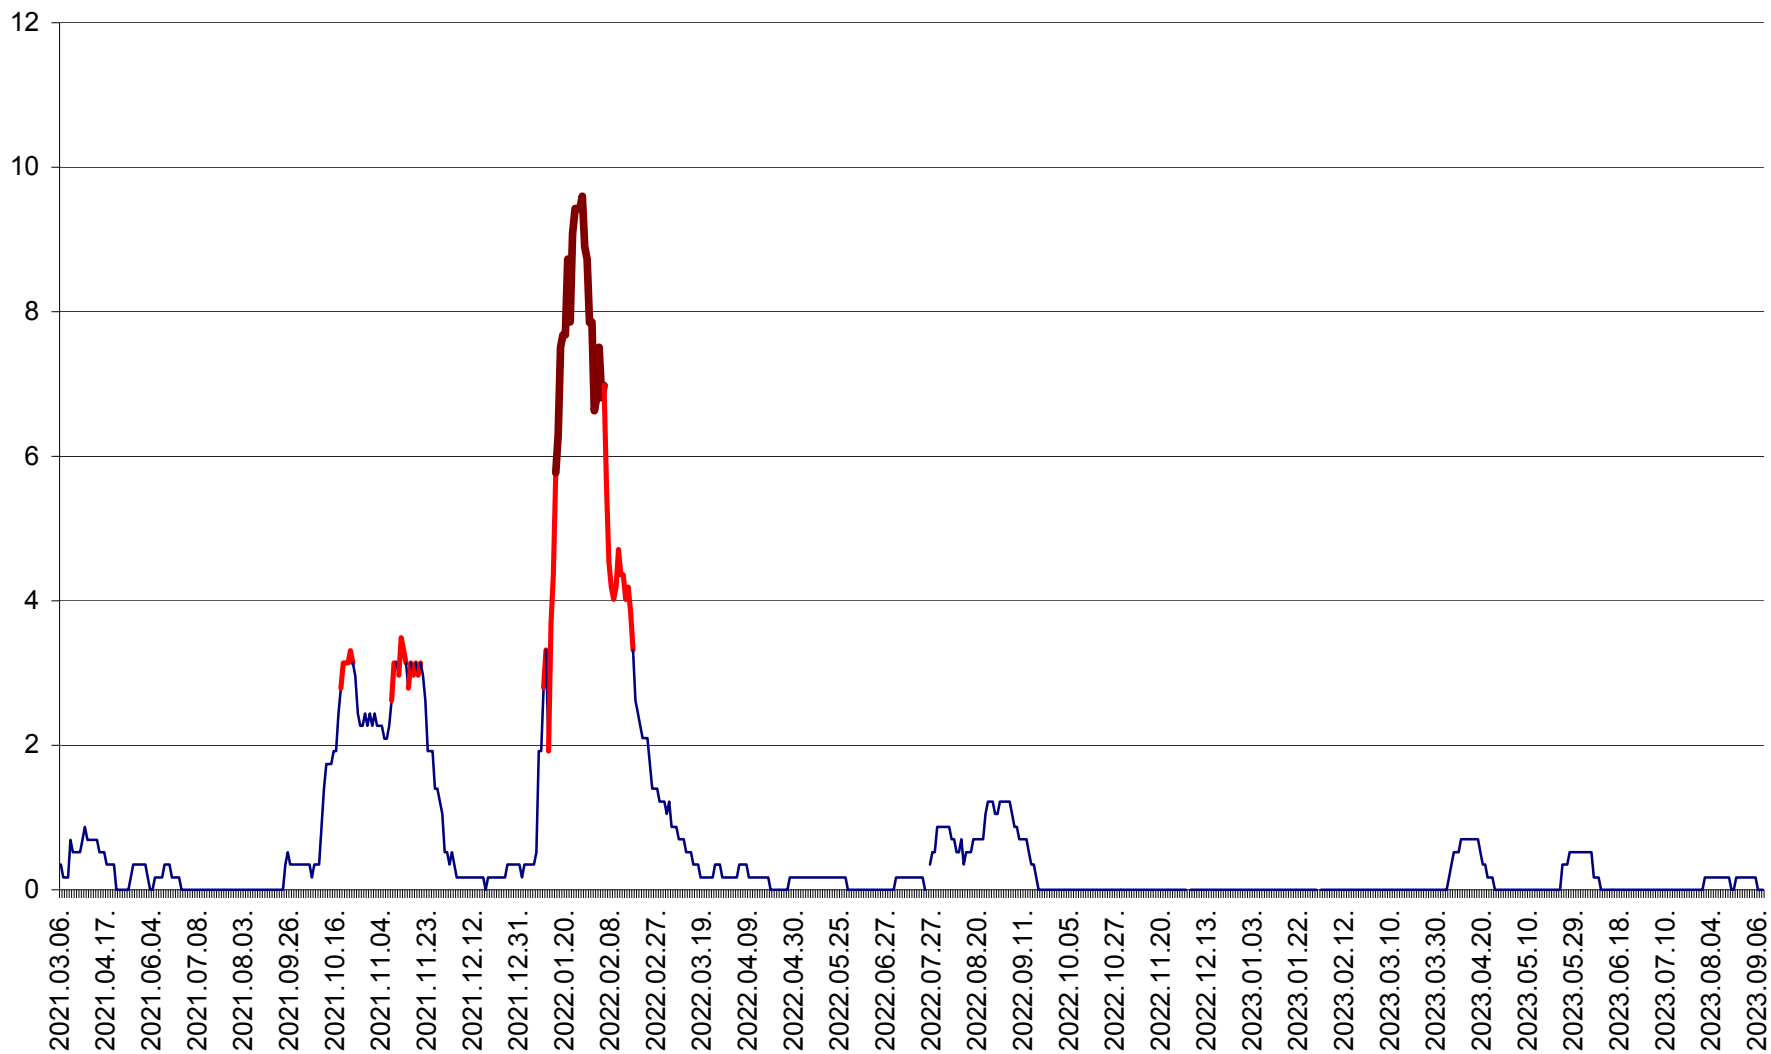

DÂRJIU - Evolutia incidentei cumulate pe 14 zile la ‰ de locuitori  
2021.03.07. - 2023.09.08.

DEALU - Evolutia incidentei cumulate pe 14 zile la ‰ de locuitori  
2021.03.07. - 2023.09.08.

DITRĂU - Evolutia incidentei cumulate pe 14 zile la ‰ de locuitori  
2021.03.07. - 2023.09.08.

FELICENI - Evolutia incidentei cumulate pe 14 zile la ‰ de locuitori  
2021.03.07. - 2023.09.08.

FRUMOASA - Evolutia incidentei cumulate pe 14 zile la ‰ de locuitori  
2021.03.07. - 2023.09.08.

GĂLĂUȚAȘ - Evoluția incidenței cumulate pe 14 zile la ‰ de locuitori  
2021.03.07. - 2023.09.08.

MUNICIPIUL GHEORGHENI - Evolutia incidentei cumulate pe 14 zile la ‰ de locuitori  
2021.03.07. - 2023.09.08.

JOSENI - Evolutia incidentei cumulate pe 14 zile la ‰ de locuitori  
2021.03.07. - 2023.09.08.

LĂZAREA - Evolutia incidentei cumulate pe 14 zile la % de locuitori  
2021.03.07. - 2023.09.08.

LELICENI - Evolutia incidentei cumulate pe 14 zile la ‰ de locuitori  
2021.03.07. - 2023.09.08.

LUETA - Evolutia incidentei cumulate pe 14 zile la ‰ de locuitori  
2021.03.07. - 2023.09.08.