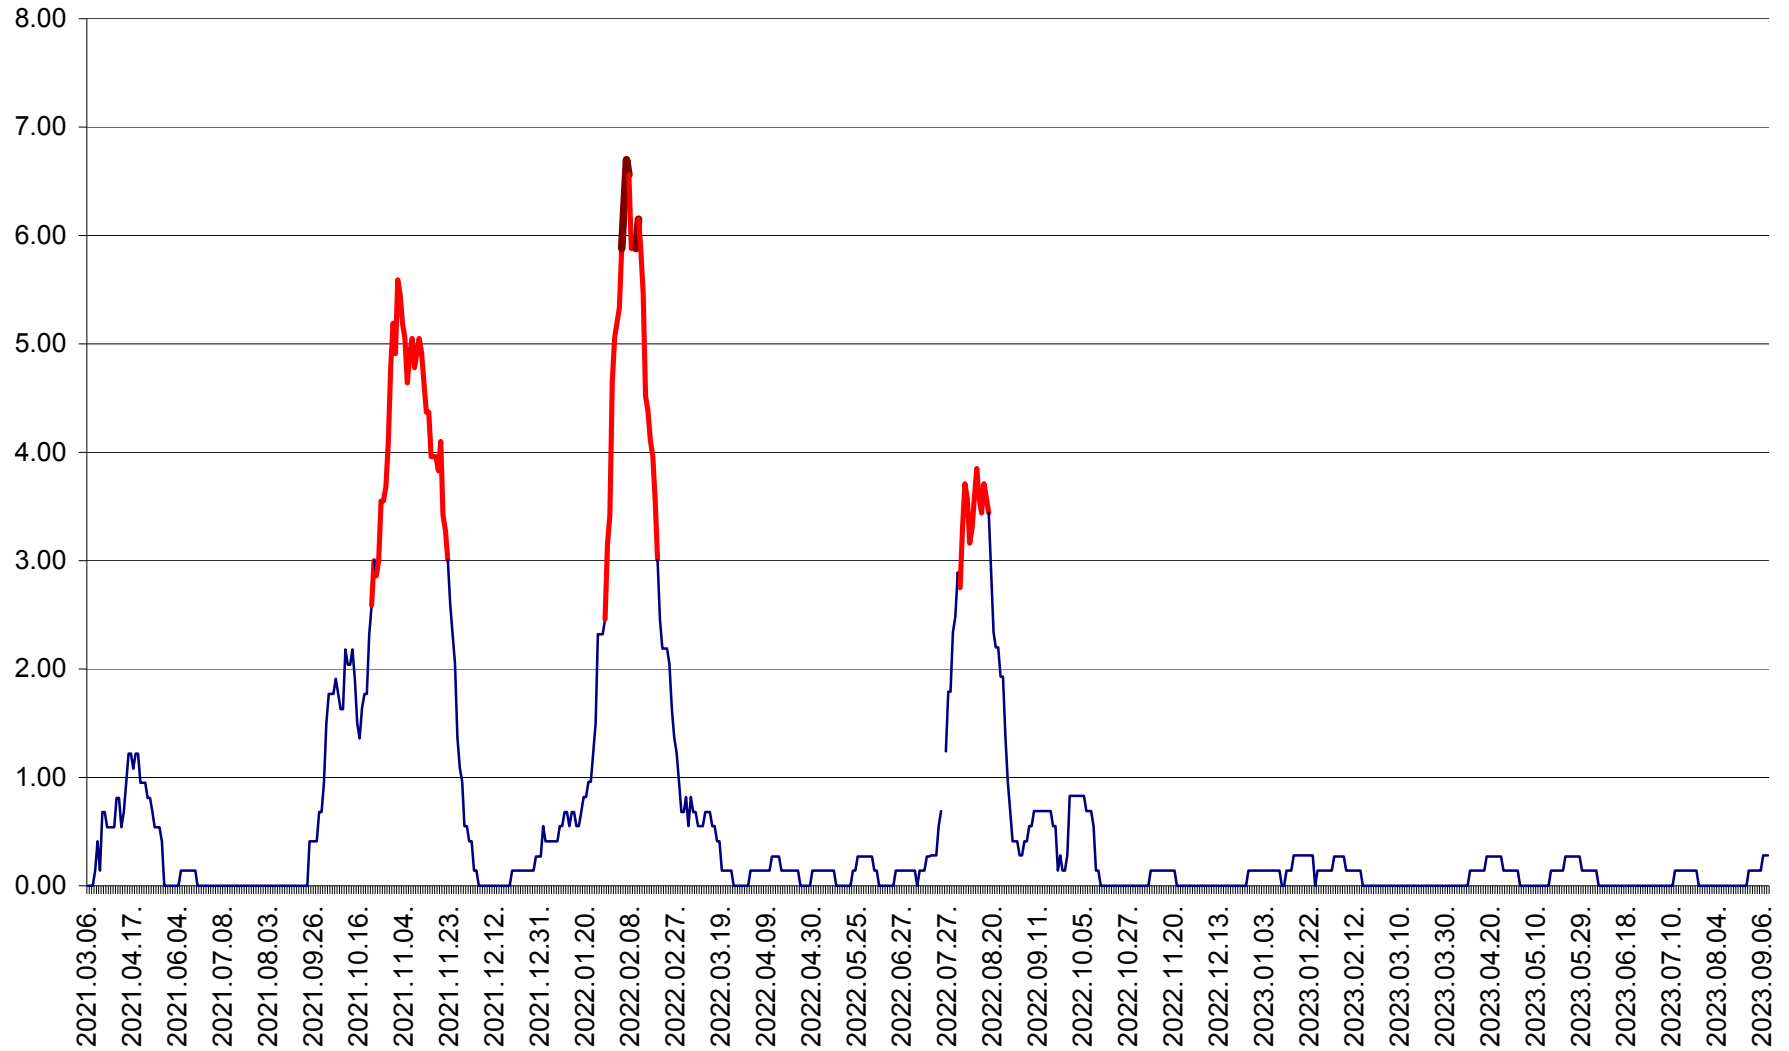

ATID - Evolutia incidentei cumulate pe 14 zile la % de locuitori  
2021.03.07. - 2023.09.08.

AVRĂMEȘTI - Evolutia incidentei cumulate pe 14 zile la ‰ de locuitori  
2021.03.07. - 2023.09.08.

ORAȘ BĂILE TUȘNAD - Evolutia incidentei cumulate pe 14 zile la ‰ de locuitori  
2021.03.07. - 2023.09.08.

ORAȘ BĂLAN - Evoluția incidenței cumulate pe 14 zile la ‰ de locuitori  
2021.03.07. - 2023.09.08.

BILBOR - Evolutia incidentei cumulate pe 14 zile la ‰ de locuitori  
2021.03.07. - 2023.09.08.

ORAȘ BORSEC - Evolutia incidentei cumulate pe 14 zile la ‰ de locuitori  
2021.03.07. - 2023.09.08.

BRĂDEȘTI - Evoluția incidenței cumulate pe 14 zile la ‰ de locuitori  
2021.03.07. - 2023.09.08.

CĂPÂLNIȚA - Evolutia incidentei cumulate pe 14 zile la ‰ de locuitori  
2021.03.07. - 2023.09.08.

CÂRȚA - Evolutia incidentei cumulate pe 14 zile la ‰ de locuitori  
2021.03.07. - 2023.09.08.