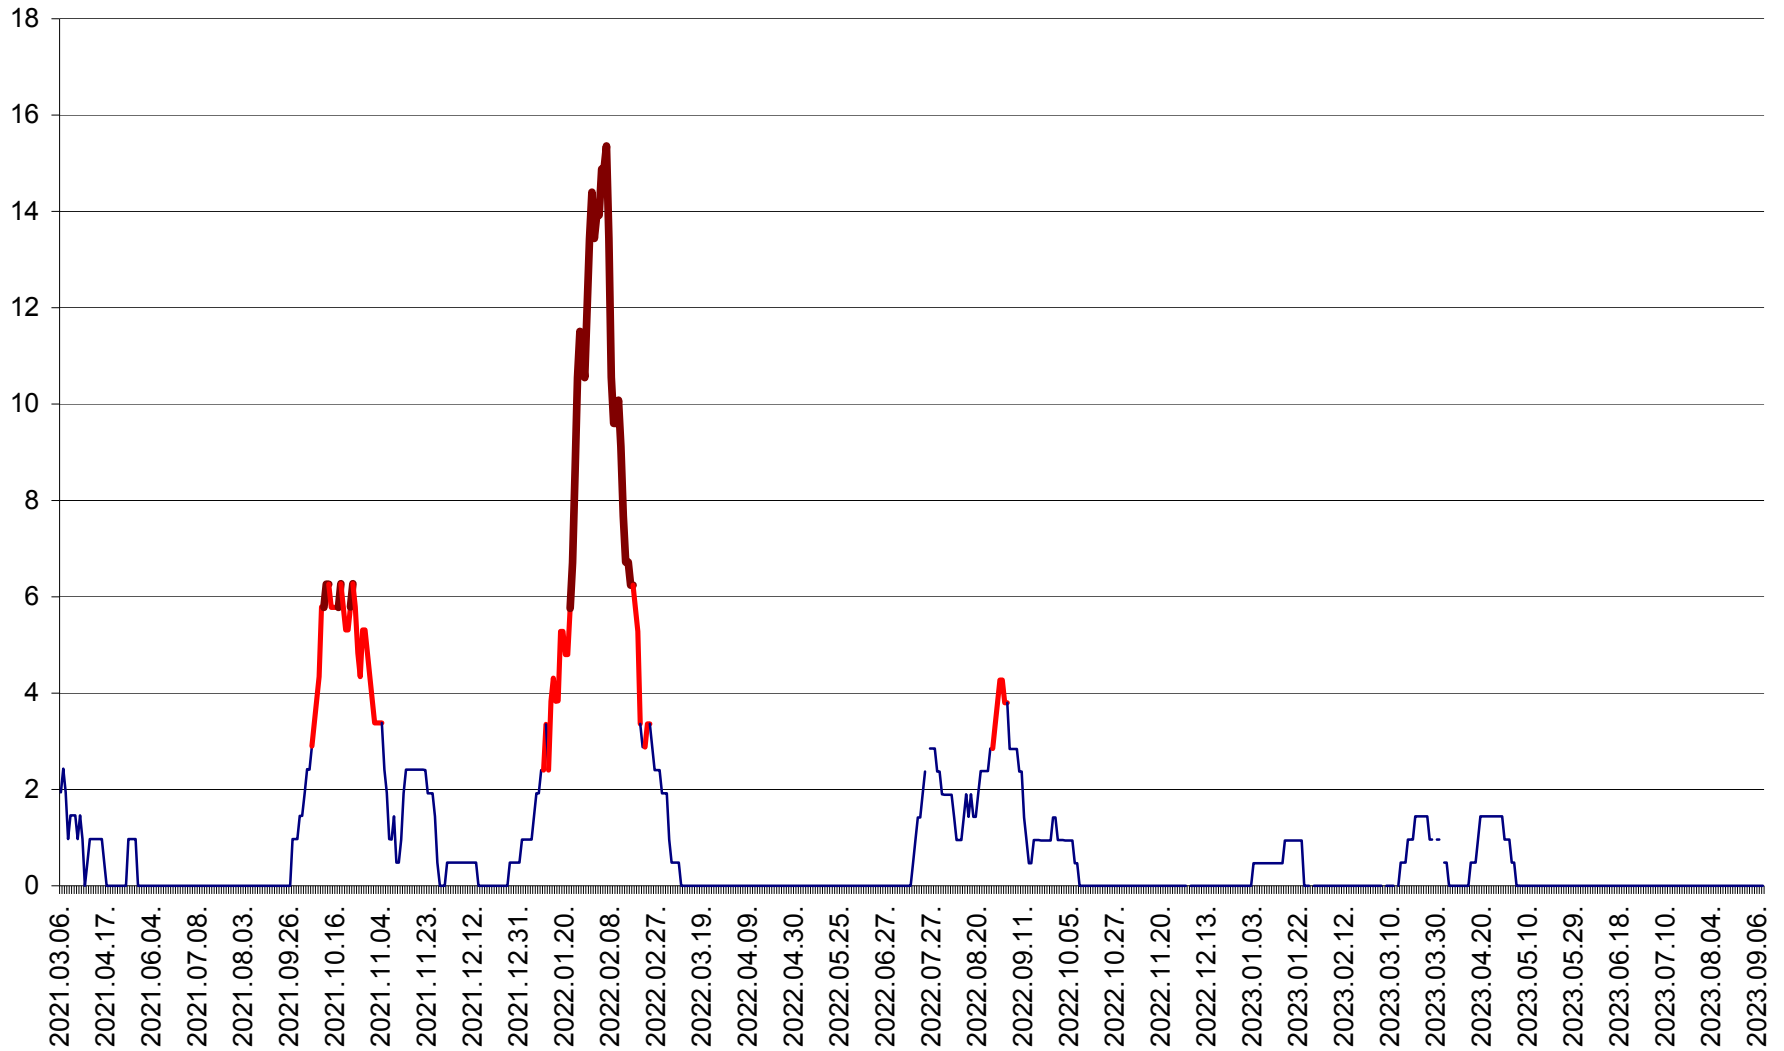

PLĂIEȘII DE JOS - Evolulia incidentei cumulate pe 14 zile la ‰ de locuitori
2021.03.07. - 2023.09.08.