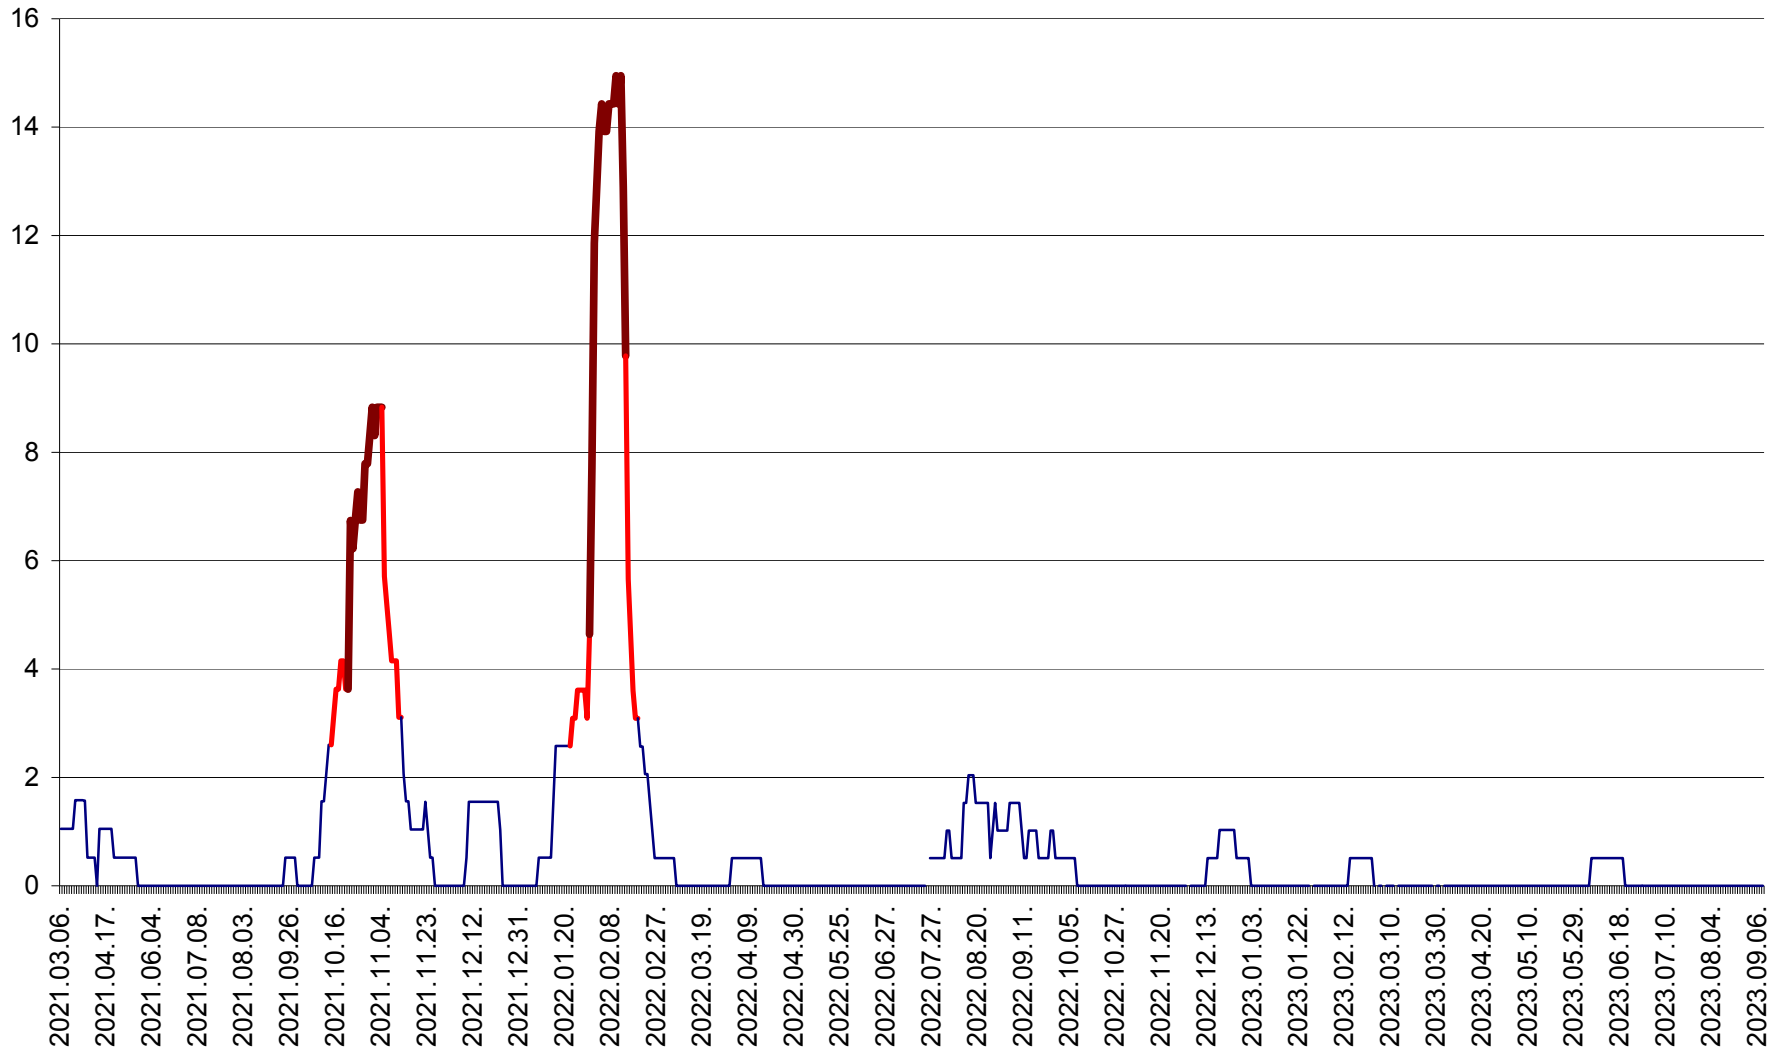

PRAID - Evolutia incidentei cumulate pe 14 zile la ‰ de locuitori
2021.03.07. - 2023.09.08.