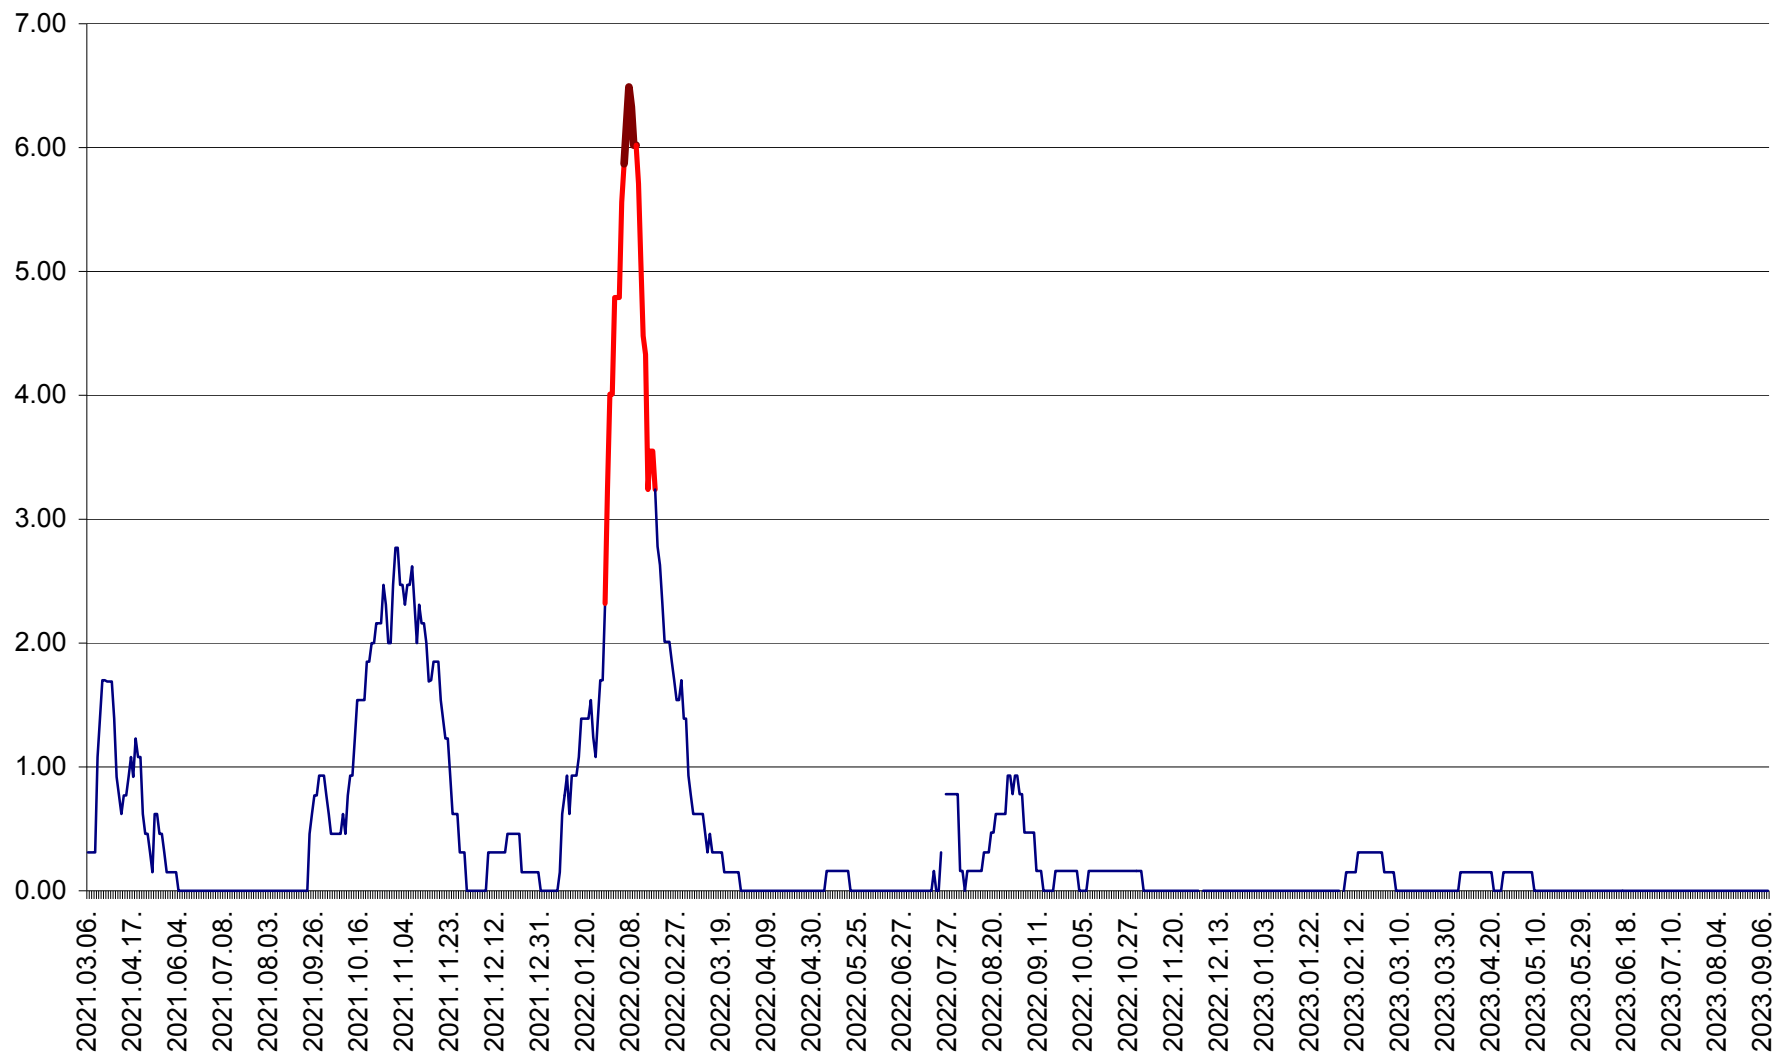

ORAȘ BĂLAN - Evoluția incidenței cumulate pe 14 zile la ‰ de locuitori  
2021.03.07. - 2023.09.08.

BILBOR - Evolutia incidentei cumulate pe 14 zile la ‰ de locuitori  
2021.03.07. - 2023.09.08.

ORAȘ BORSEC - Evolutia incidentei cumulate pe 14 zile la ‰ de locuitori  
2021.03.07. - 2023.09.08.

BRĂDEȘTI - Evoluția incidenței cumulate pe 14 zile la ‰ de locuitori  
2021.03.07. - 2023.09.08.

CĂPÂLNIȚA - Evolutia incidentei cumulate pe 14 zile la ‰ de locuitori  
2021.03.07. - 2023.09.08.

CÂRȚA - Evolutia incidentei cumulate pe 14 zile la ‰ de locuitori  
2021.03.07. - 2023.09.08.

CICEU - Evolutia incidentei cumulate pe 14 zile la ‰ de locuitori  
2021.03.07. - 2023.09.08.

CIUCSÂNGEORGIU - Evolutia incidentei cumulate pe 14 zile la ‰ de locuitori  
2021.03.07. - 2023.09.08.

CIUMANI - Evolutia incidentei cumulate pe 14 zile la ‰ de locuitori  
2021.03.07. - 2023.09.08.

CORBU - Evolutia incidentei cumulate pe 14 zile la ‰ de locuitori  
2021.03.07. - 2023.09.08.

CORUND - Evolutia incidentei cumulate pe 14 zile la ‰ de locuitori  
2021.03.07. - 2023.09.08.

COZMENI - Evolutia incidentei cumulate pe 14 zile la ‰ de locuitori  
2021.03.07. - 2023.09.08.