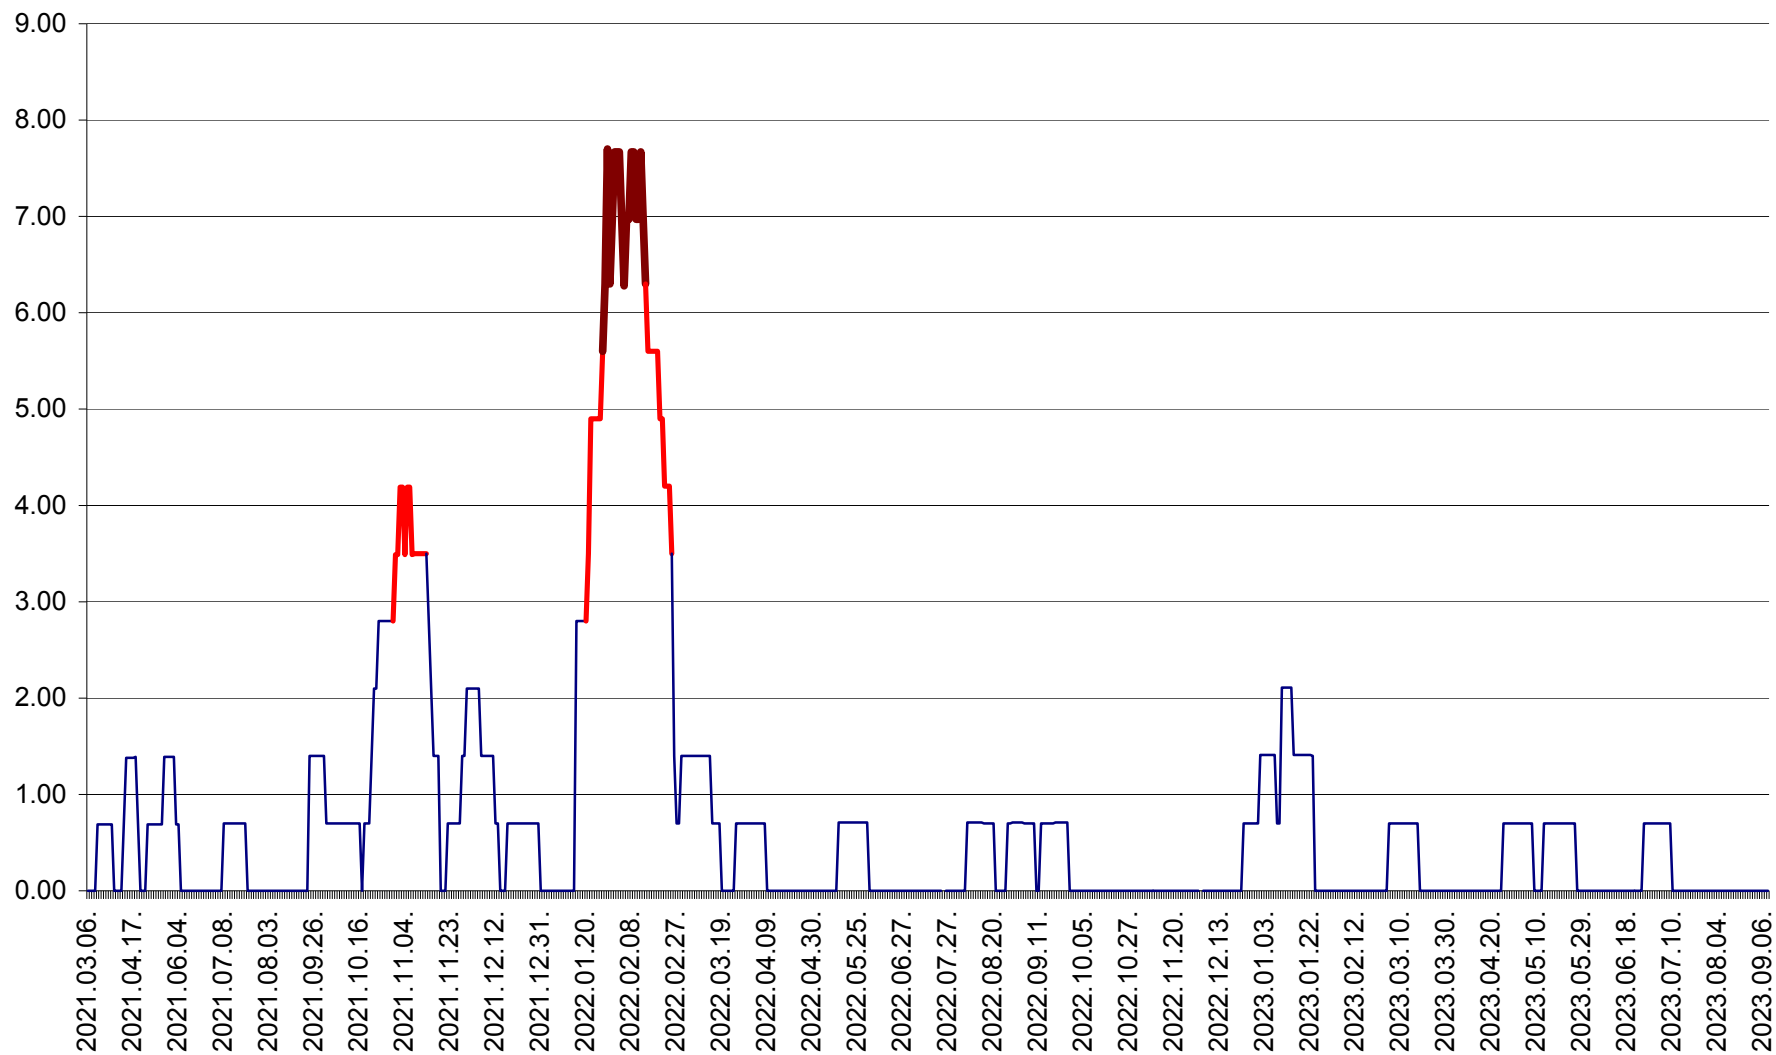

ORAȘ BĂLAN - Evoluția incidenței cumulate pe 14 zile la ‰ de locuitori  
2021.03.07. - 2023.09.08.

BILBOR - Evolutia incidentei cumulate pe 14 zile la ‰ de locuitori  
2021.03.07. - 2023.09.08.

ORAȘ BORSEC - Evolutia incidentei cumulate pe 14 zile la ‰ de locuitori  
2021.03.07. - 2023.09.08.

BRĂDEȘTI - Evoluția incidenței cumulate pe 14 zile la ‰ de locuitori  
2021.03.07. - 2023.09.08.

CĂPÂLNIȚA - Evolutia incidentei cumulate pe 14 zile la ‰ de locuitori  
2021.03.07. - 2023.09.08.

CÂRȚA - Evolutia incidentei cumulate pe 14 zile la ‰ de locuitori  
2021.03.07. - 2023.09.08.

CICEU - Evolutia incidentei cumulate pe 14 zile la ‰ de locuitori  
2021.03.07. - 2023.09.08.

CIUCSÂNGEORGIU - Evolutia incidentei cumulate pe 14 zile la ‰ de locuitori  
2021.03.07. - 2023.09.08.

CIUMANI - Evolutia incidentei cumulate pe 14 zile la ‰ de locuitori  
2021.03.07. - 2023.09.08.

CORBU - Evolutia incidentei cumulate pe 14 zile la ‰ de locuitori  
2021.03.07. - 2023.09.08.

CORUND - Evolutia incidentei cumulate pe 14 zile la ‰ de locuitori  
2021.03.07. - 2023.09.08.

COZMENI - Evolutia incidentei cumulate pe 14 zile la ‰ de locuitori  
2021.03.07. - 2023.09.08.