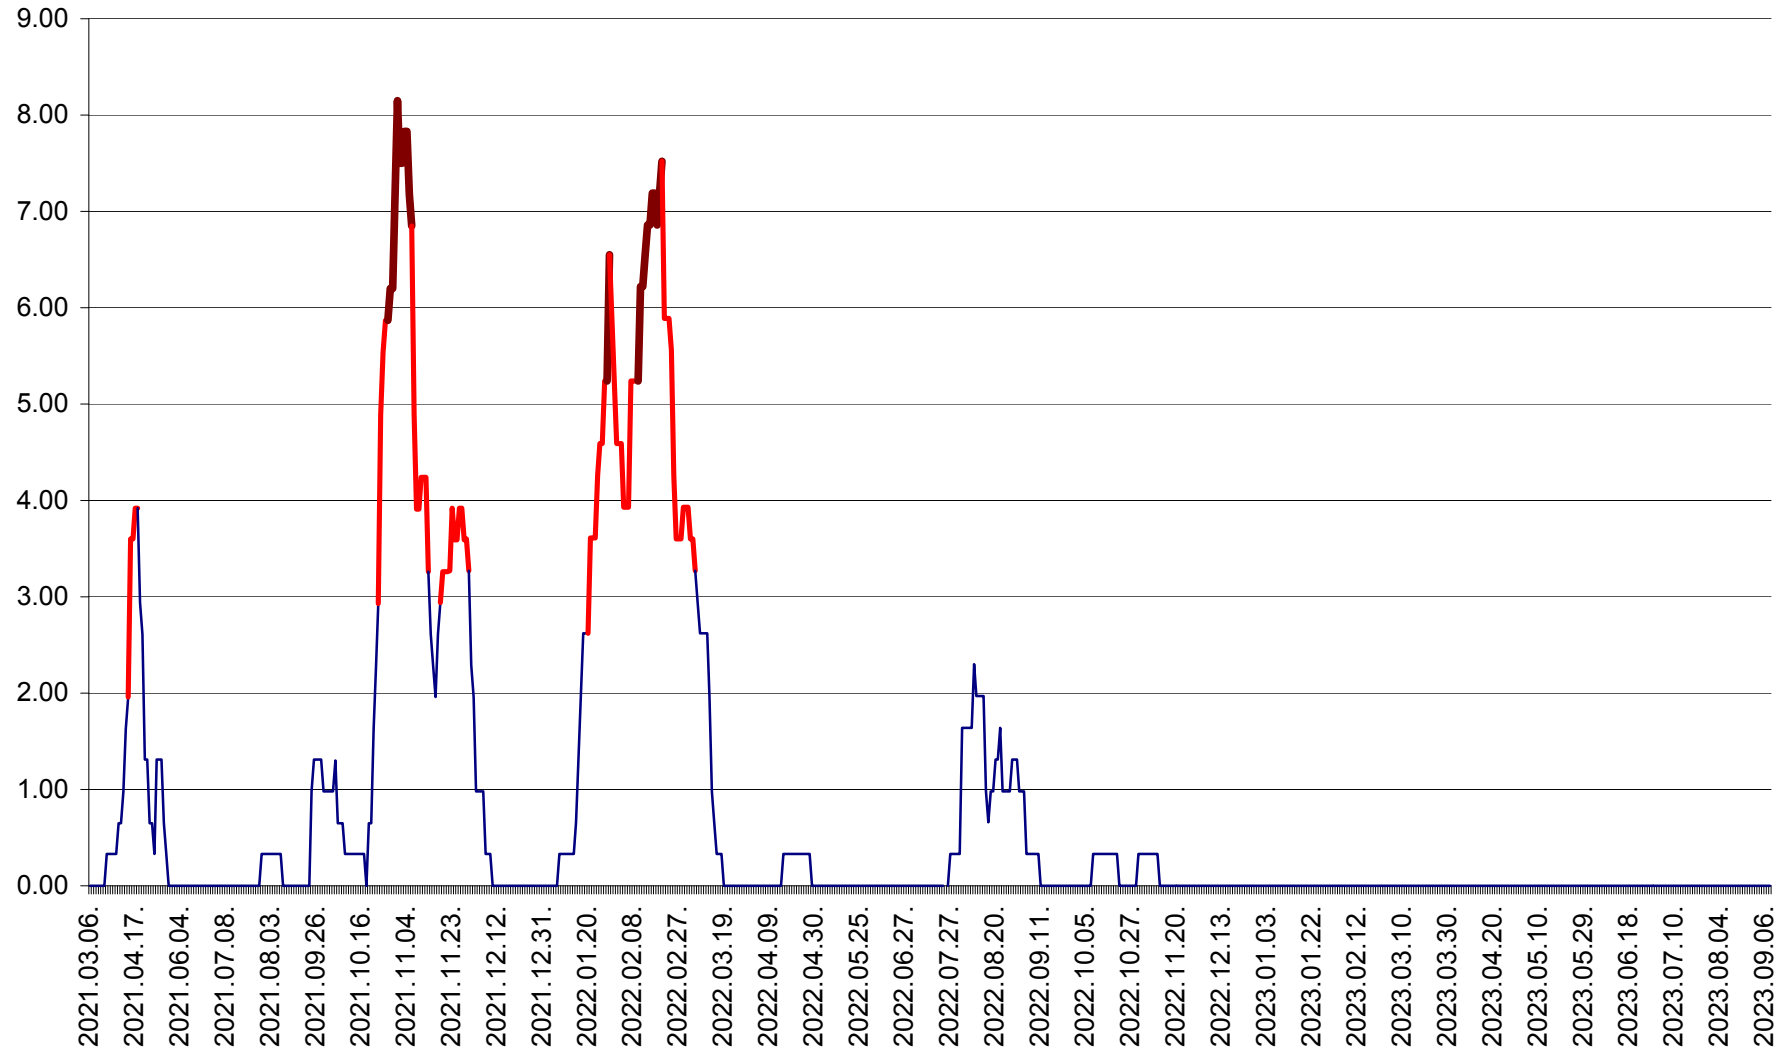

ATID - Evolutia incidentei cumulate pe 14 zile la % de locuitori  
2021.03.07. - 2023.09.08.

AVRĂMEȘTI - Evolutia incidentei cumulate pe 14 zile la ‰ de locuitori  
2021.03.07. - 2023.09.08.

ORAȘ BĂILE TUȘNAD - Evolutia incidentei cumulate pe 14 zile la ‰ de locuitori  
2021.03.07. - 2023.09.08.

ORAȘ BĂLAN - Evoluția incidenței cumulate pe 14 zile la ‰ de locuitori  
2021.03.07. - 2023.09.08.

BILBOR - Evolutia incidentei cumulate pe 14 zile la ‰ de locuitori  
2021.03.07. - 2023.09.08.

ORAȘ BORSEC - Evolutia incidentei cumulate pe 14 zile la ‰ de locuitori  
2021.03.07. - 2023.09.08.

BRĂDEȘTI - Evoluția incidenței cumulate pe 14 zile la ‰ de locuitori  
2021.03.07. - 2023.09.08.

CĂPÂLNIȚA - Evolutia incidentei cumulate pe 14 zile la ‰ de locuitori  
2021.03.07. - 2023.09.08.

CÂRȚA - Evolutia incidentei cumulate pe 14 zile la ‰ de locuitori  
2021.03.07. - 2023.09.08.