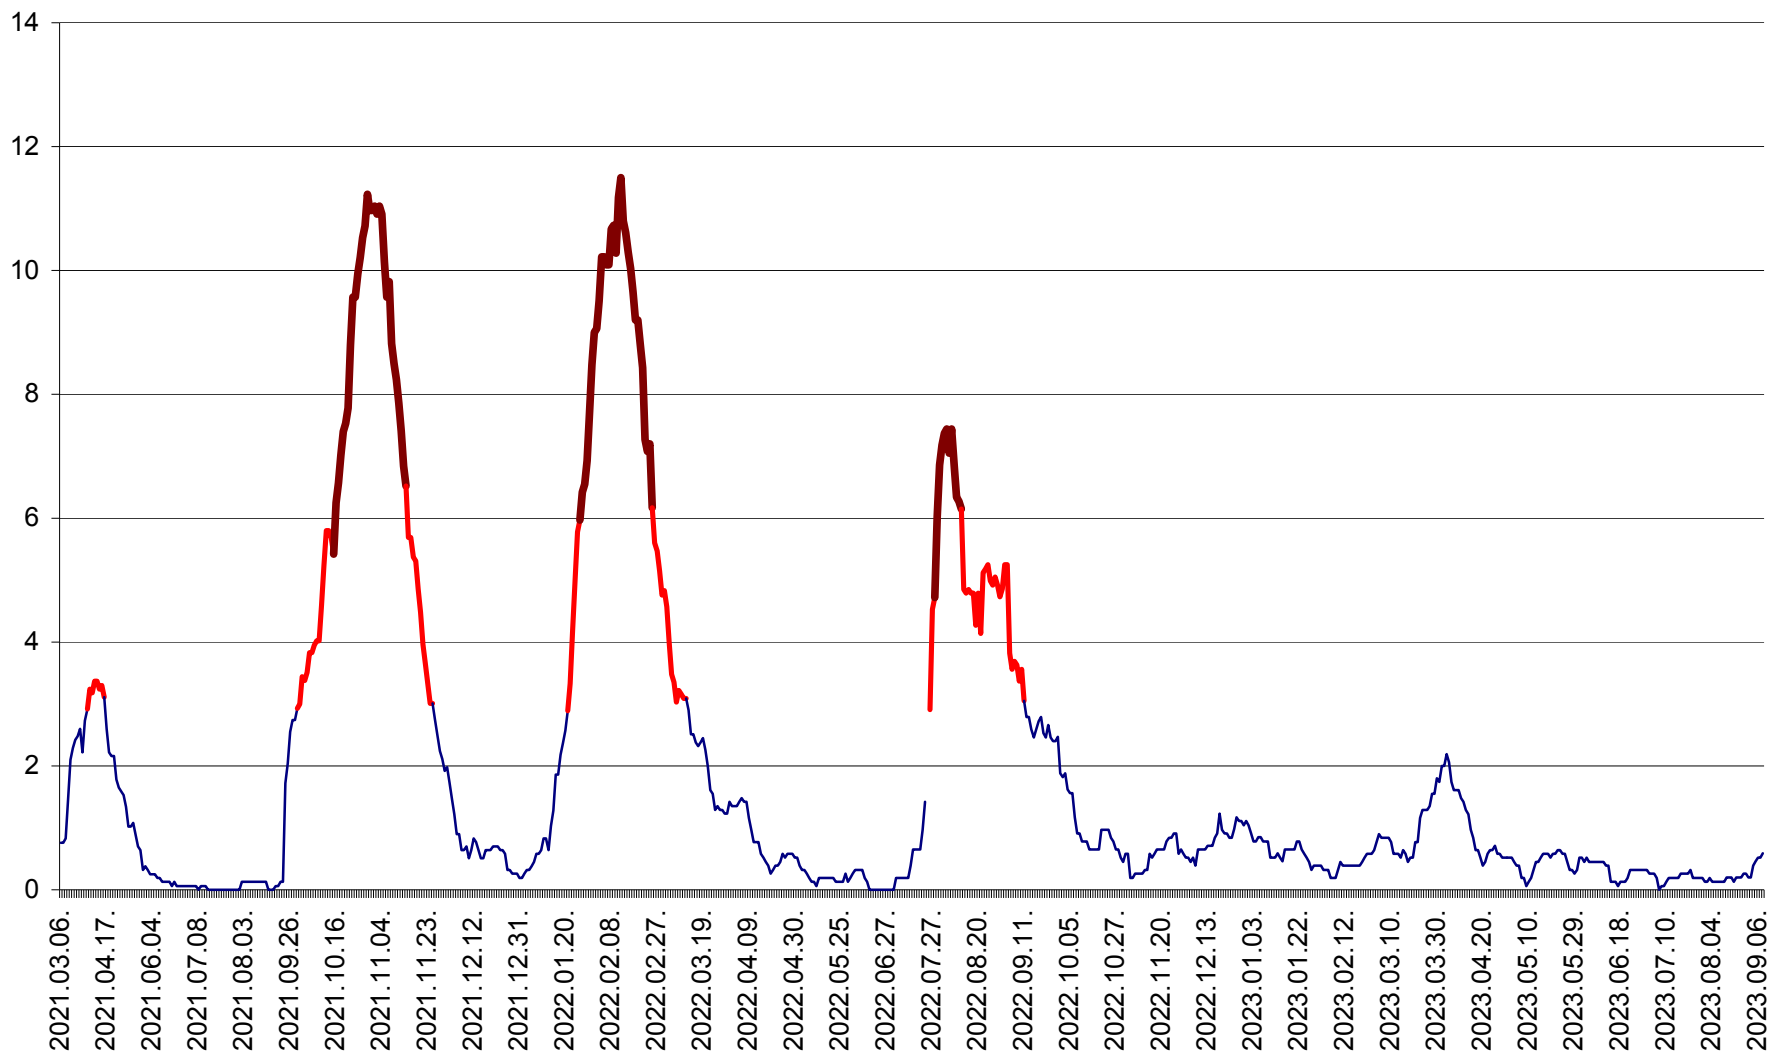

TULGHEȘ - Evolutia incidentei cumulate pe 14 zile la ‰ de locuitori
2021.03.07. - 2023.09.08.