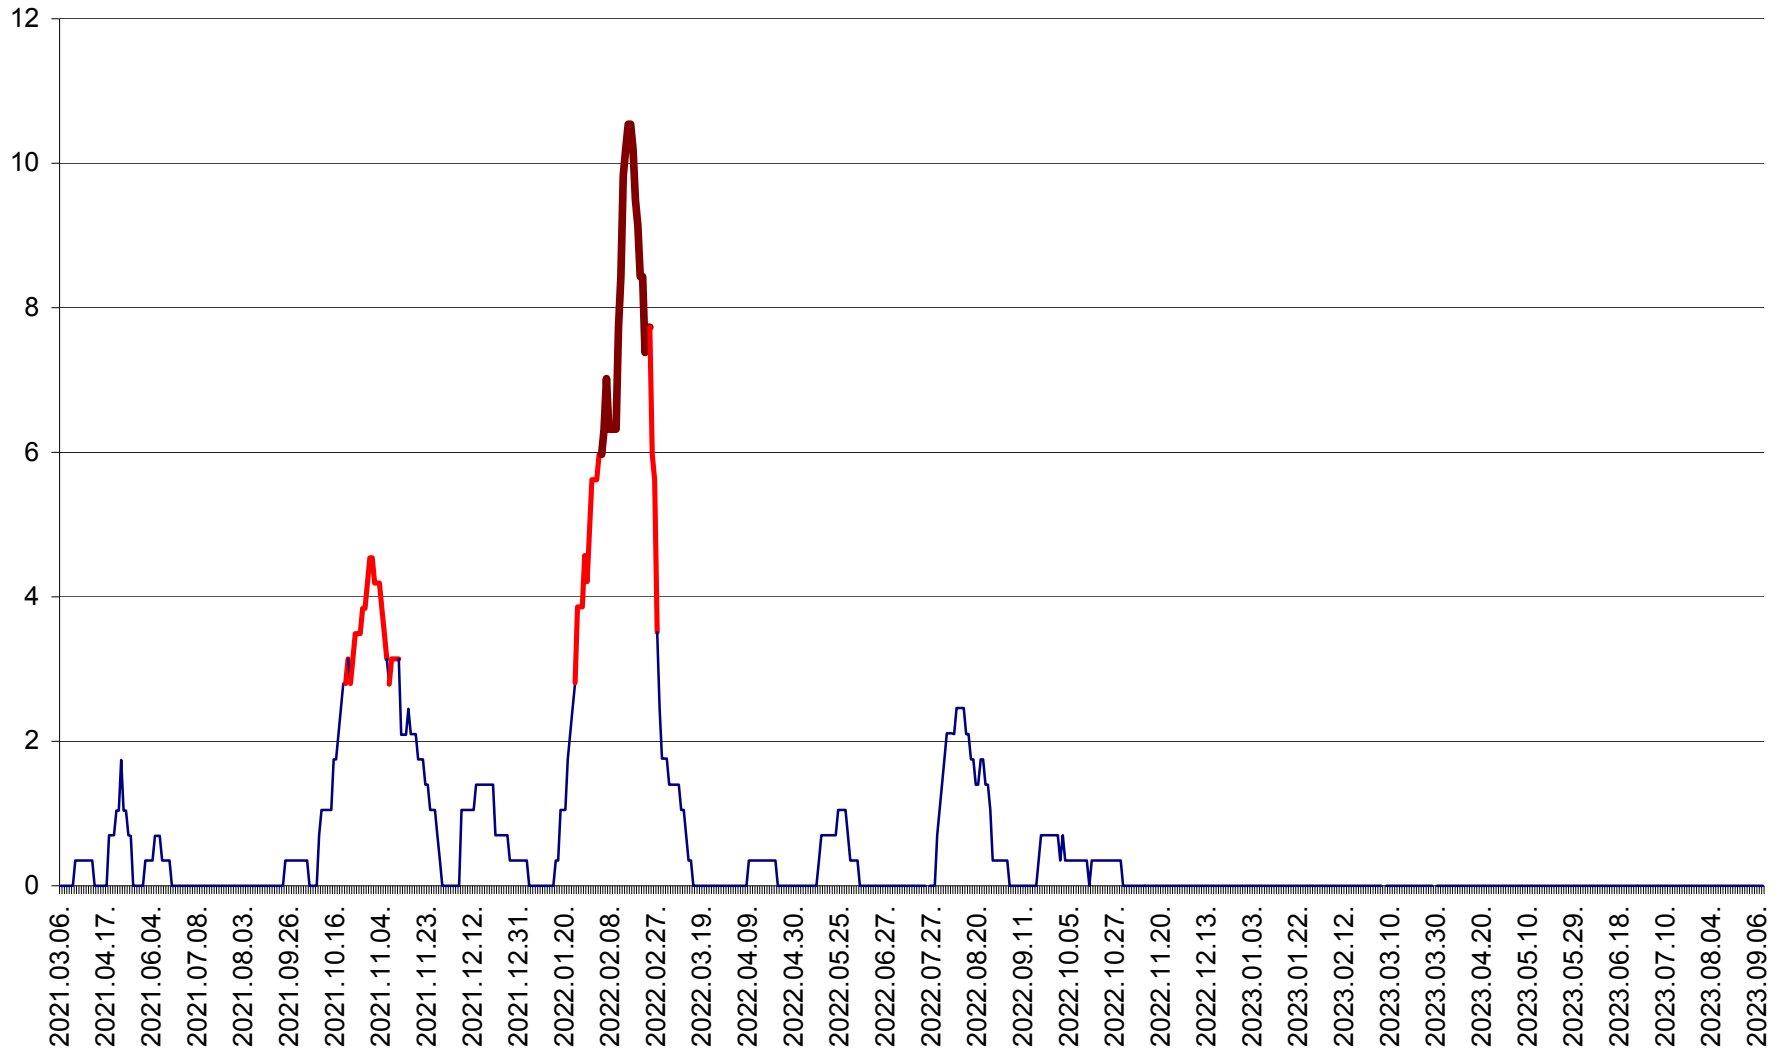

SICULENI - Evolutia incidentei cumulate pe 14 zile la ‰ de locuitori
2021.03.07. - 2023.09.08.

SECUIENI - Evolutia incidentei cumulate pe 14 zile la % de locuitori
2021.03.07. - 2023.09.08.