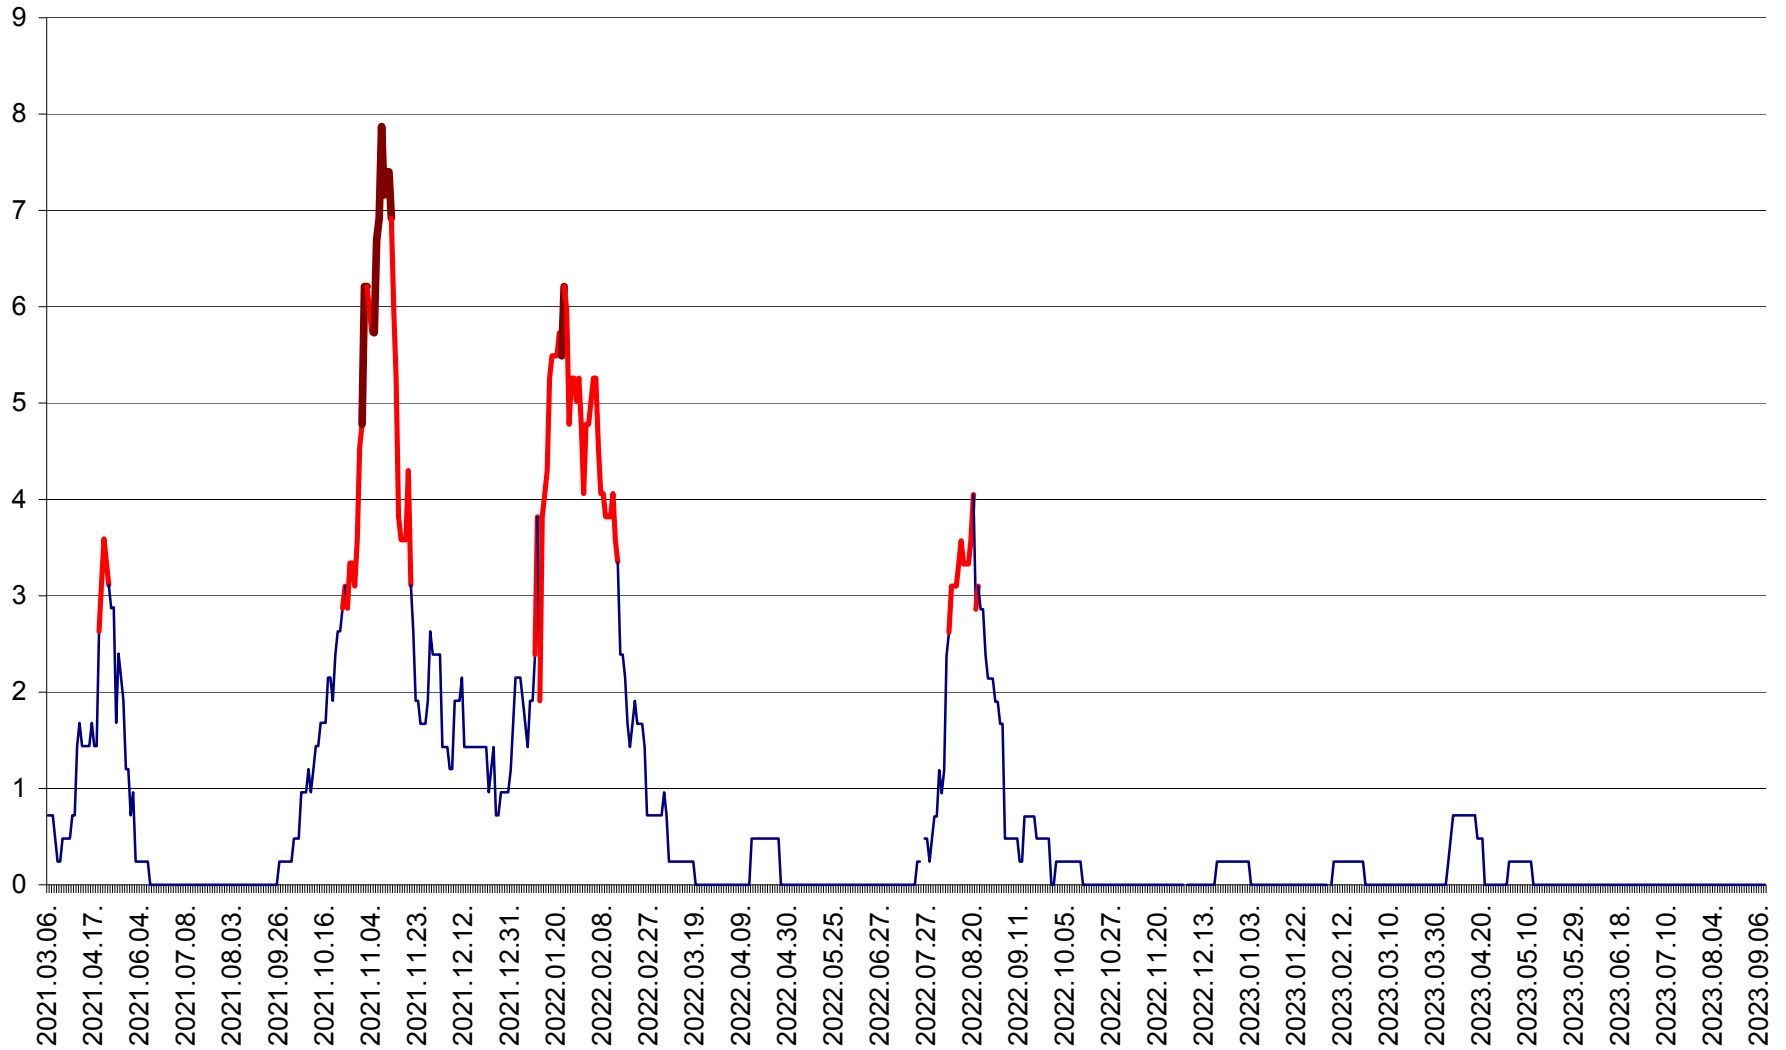

CORBU - Evolutia incidentei cumulate pe 14 zile la ‰ de locuitori  
2021.03.07. - 2023.09.08.

CORUND - Evolutia incidentei cumulate pe 14 zile la ‰ de locuitori  
2021.03.07. - 2023.09.08.

COZMENI - Evolutia incidentei cumulate pe 14 zile la ‰ de locuitori  
2021.03.07. - 2023.09.08.

ORAȘ CRISTURU SECUIESC - Evolutia incidentei cumulate pe 14 zile la ‰ de locuitori  
2021.03.07. - 2023.09.08.

DĂNEȘTI - Evolutia incidentei cumulate pe 14 zile la ‰ de locuitori  
2021.03.07. - 2023.09.08.

DÂRJIU - Evolutia incidentei cumulate pe 14 zile la ‰ de locuitori  
2021.03.07. - 2023.09.08.

DEALU - Evolutia incidentei cumulate pe 14 zile la ‰ de locuitori  
2021.03.07. - 2023.09.08.

DITRĂU - Evolutia incidentei cumulate pe 14 zile la ‰ de locuitori  
2021.03.07. - 2023.09.08.