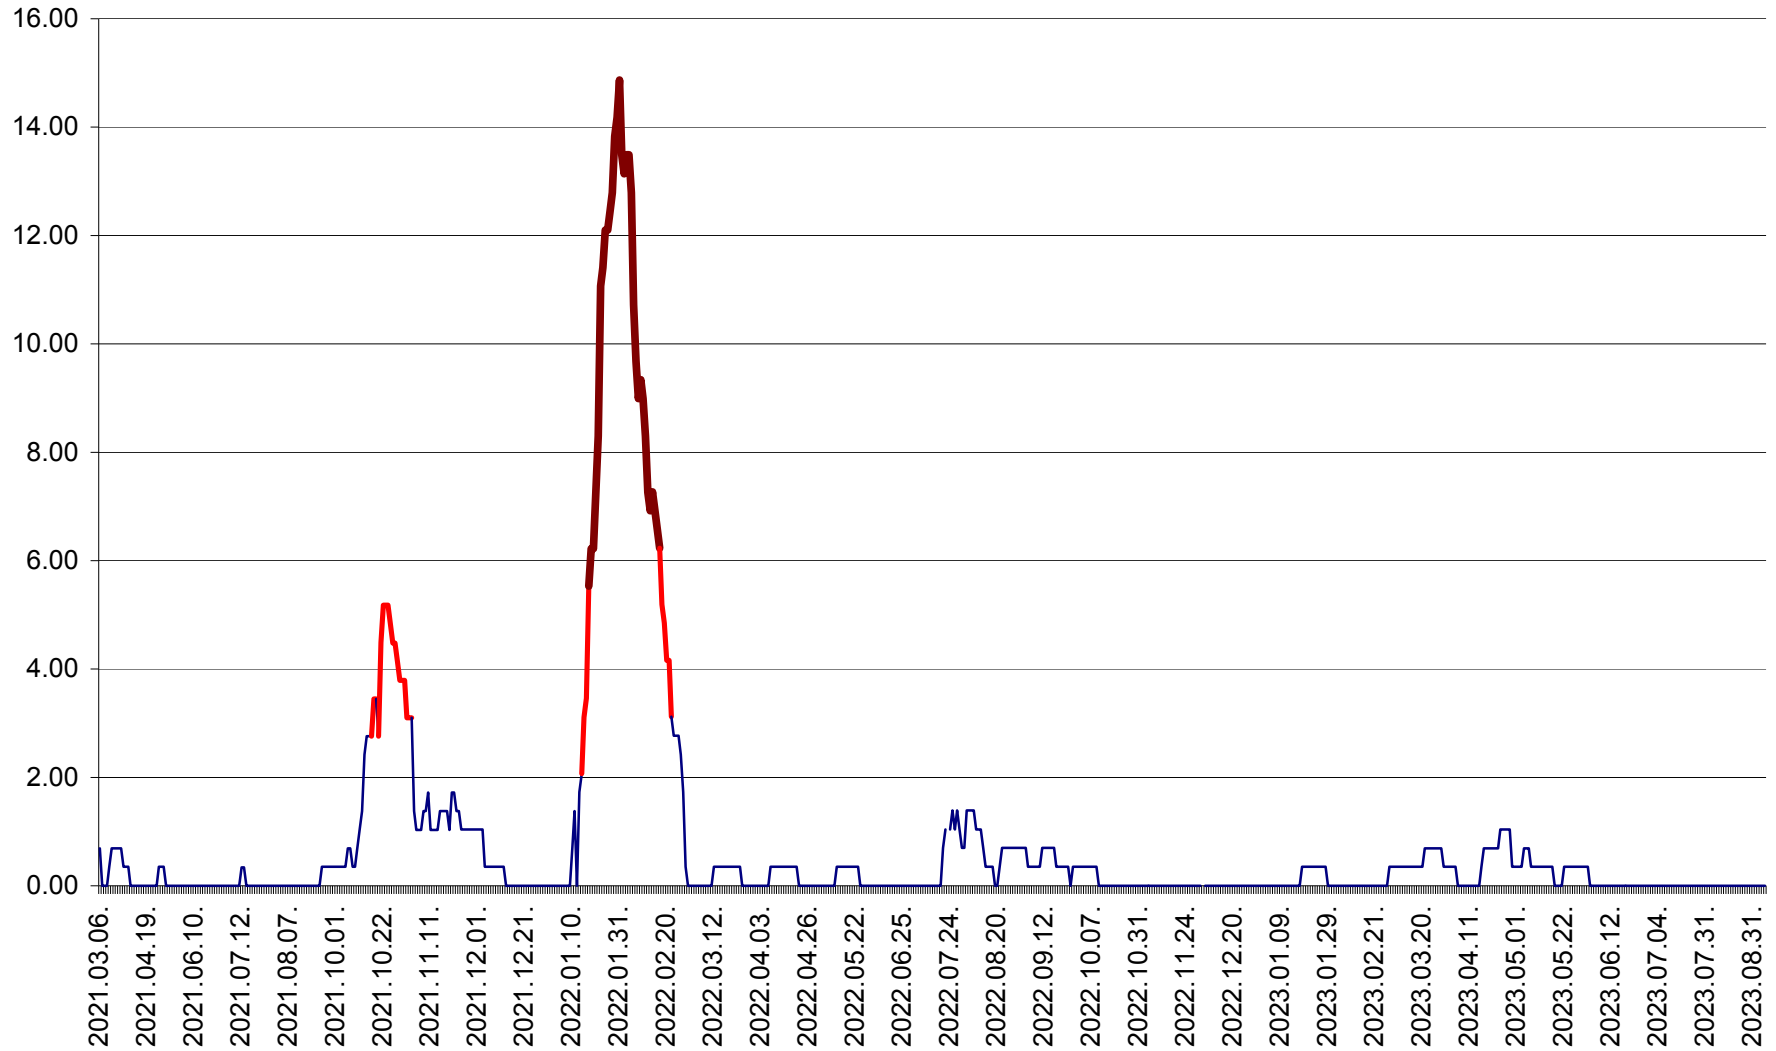

ORAȘ BĂLAN - Evoluția incidenței cumulate pe 14 zile la ‰ de locuitori  
2021.03.07. - 2023.09.08.

BILBOR - Evolutia incidentei cumulate pe 14 zile la ‰ de locuitori  
2021.03.07. - 2023.09.08.

ORAȘ BORSEC - Evolutia incidentei cumulate pe 14 zile la ‰ de locuitori  
2021.03.07. - 2023.09.08.

BRĂDEȘTI - Evoluția incidenței cumulate pe 14 zile la ‰ de locuitori  
2021.03.07. - 2023.09.08.

CĂPÂLNIȚA - Evolutia incidentei cumulate pe 14 zile la ‰ de locuitori  
2021.03.07. - 2023.09.08.

CÂRȚA - Evolutia incidentei cumulate pe 14 zile la ‰ de locuitori  
2021.03.07. - 2023.09.08.

CICEU - Evolutia incidentei cumulate pe 14 zile la ‰ de locuitori  
2021.03.07. - 2023.09.08.

CIUCSÂNGEORGIU - Evolutia incidentei cumulate pe 14 zile la ‰ de locuitori  
2021.03.07. - 2023.09.08.

CIUMANI - Evolutia incidentei cumulate pe 14 zile la ‰ de locuitori  
2021.03.07. - 2023.09.08.

CORBU - Evolutia incidentei cumulate pe 14 zile la ‰ de locuitori  
2021.03.07. - 2023.09.08.

CORUND - Evolutia incidentei cumulate pe 14 zile la ‰ de locuitori  
2021.03.07. - 2023.09.08.

COZMENI - Evolutia incidentei cumulate pe 14 zile la ‰ de locuitori  
2021.03.07. - 2023.09.08.