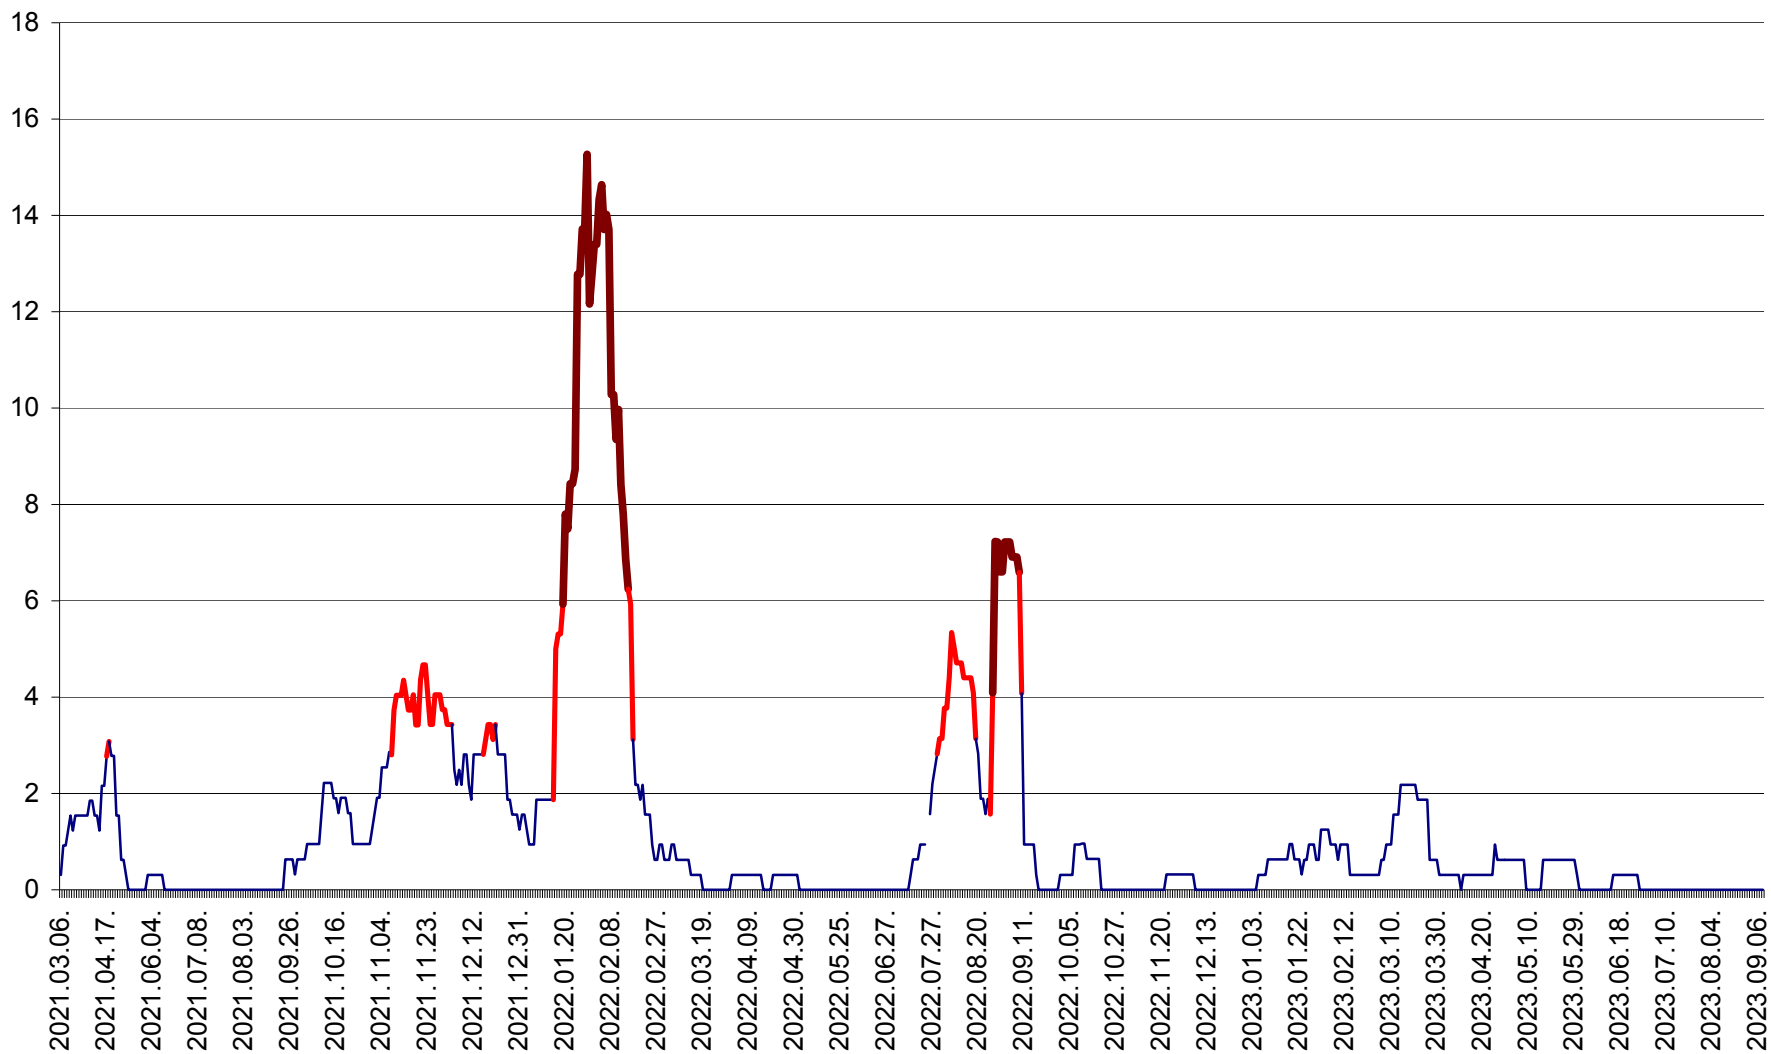

TUȘNAD - Evolutia incidentei cumulate pe 14 zile la ‰ de locuitori
2021.03.07. - 2023.09.08.