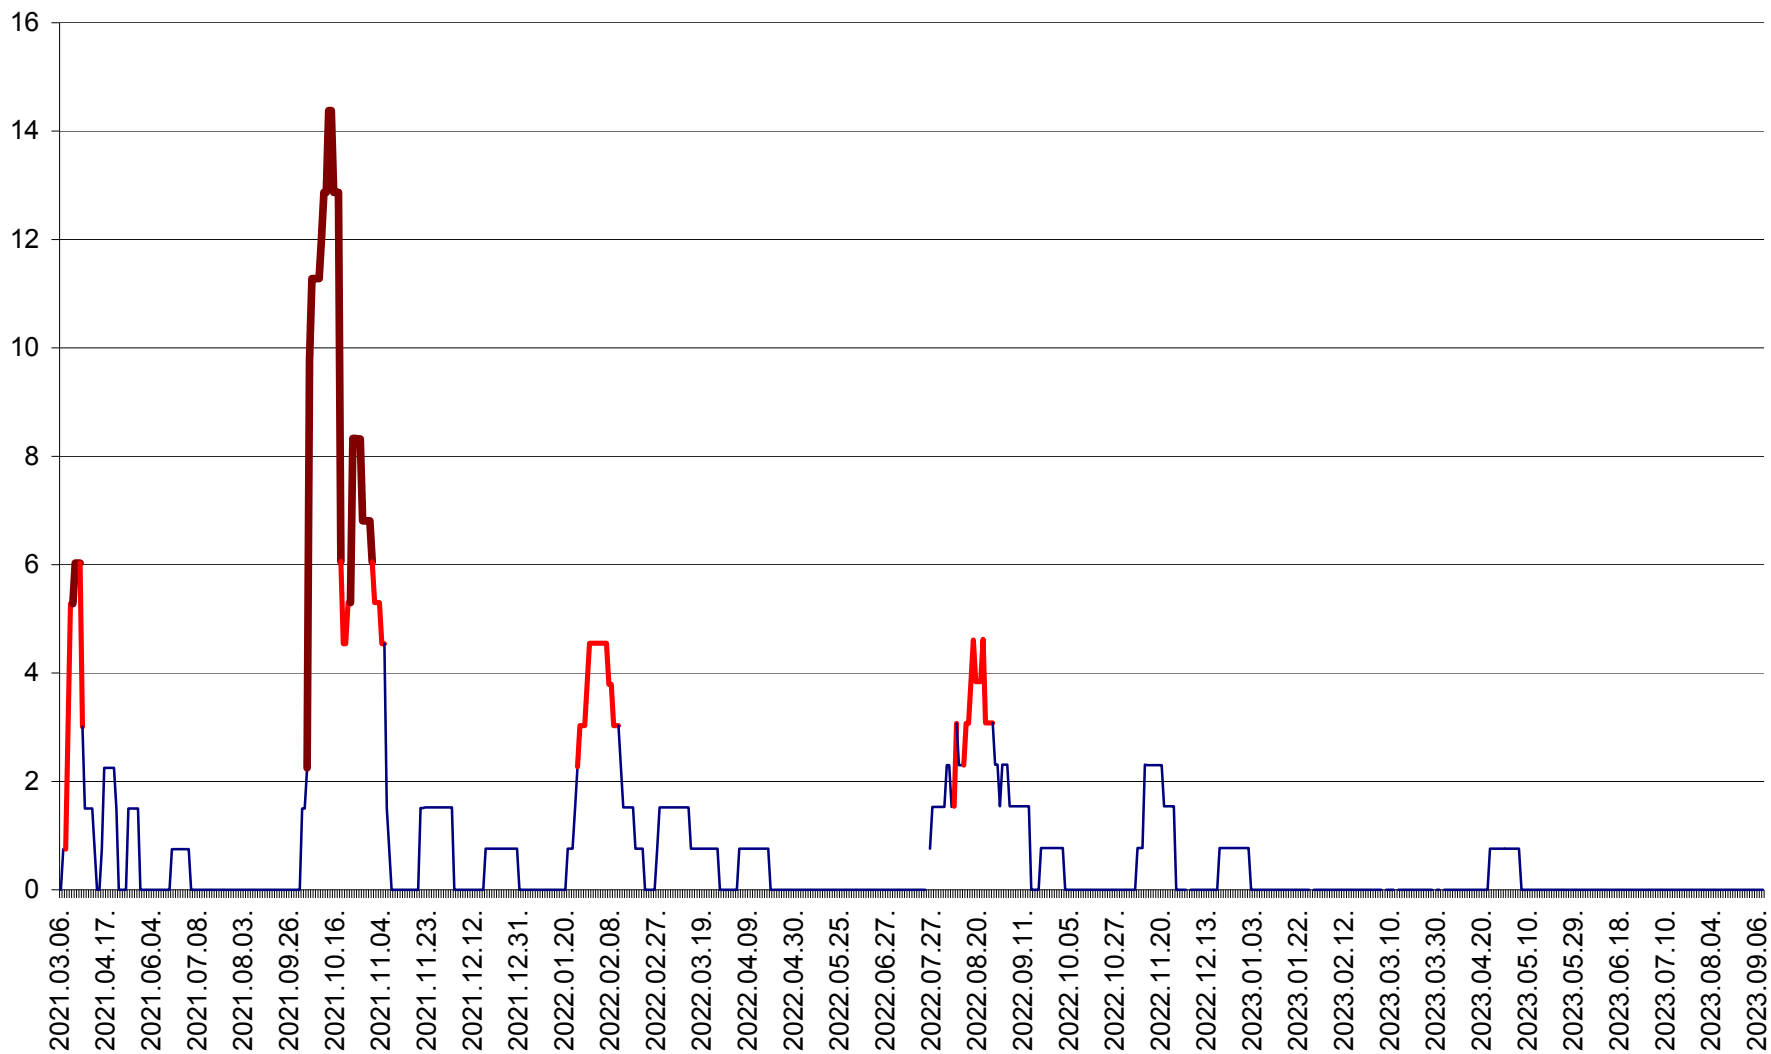

MEREȘTI - Evolutia incidentei cumulate pe 14 zile la ‰ de locuitori  
2021.03.07. - 2023.09.08.

MUNICIPIUL MIERCUREA-CIUC - Evolutia incidentei cumulate pe 14 zile la ‰ de locuitori  
2021.03.07. - 2023.09.08.

MIHĂILENI - Evolutia incidentei cumulate pe 14 zile la ‰ de locuitori  
2021.03.07. - 2023.09.08.

MUGENI - Evolutia incidentei cumulate pe 14 zile la ‰ de locuitori  
2021.03.07. - 2023.09.08.

OCLAND - Evolutia incidentei cumulate pe 14 zile la ‰ de locuitori  
2021.03.07. - 2023.09.08.