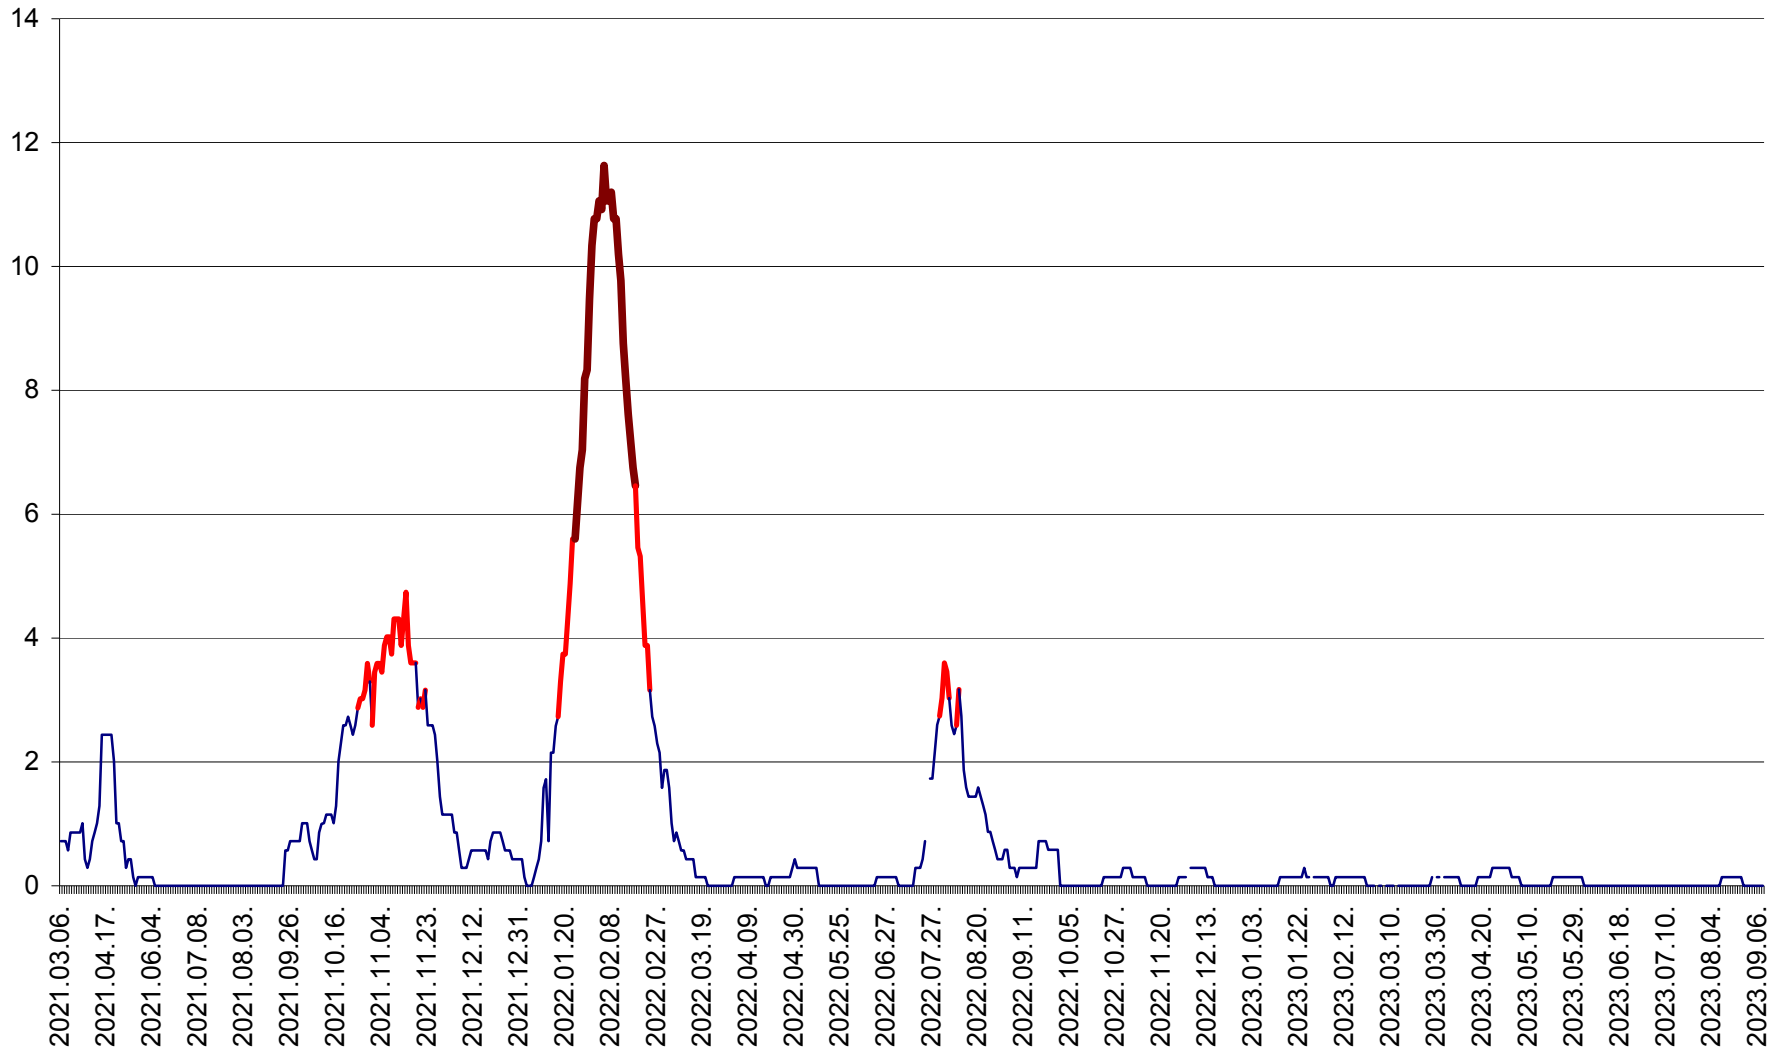

RACU - Evolutia incidentei cumulate pe 14 zile la ‰ de locuitori
2021.03.07. - 2023.09.08.

PRAID - Evolutia incidentei cumulate pe 14 zile la ‰ de locuitori
2021.03.07. - 2023.09.08.