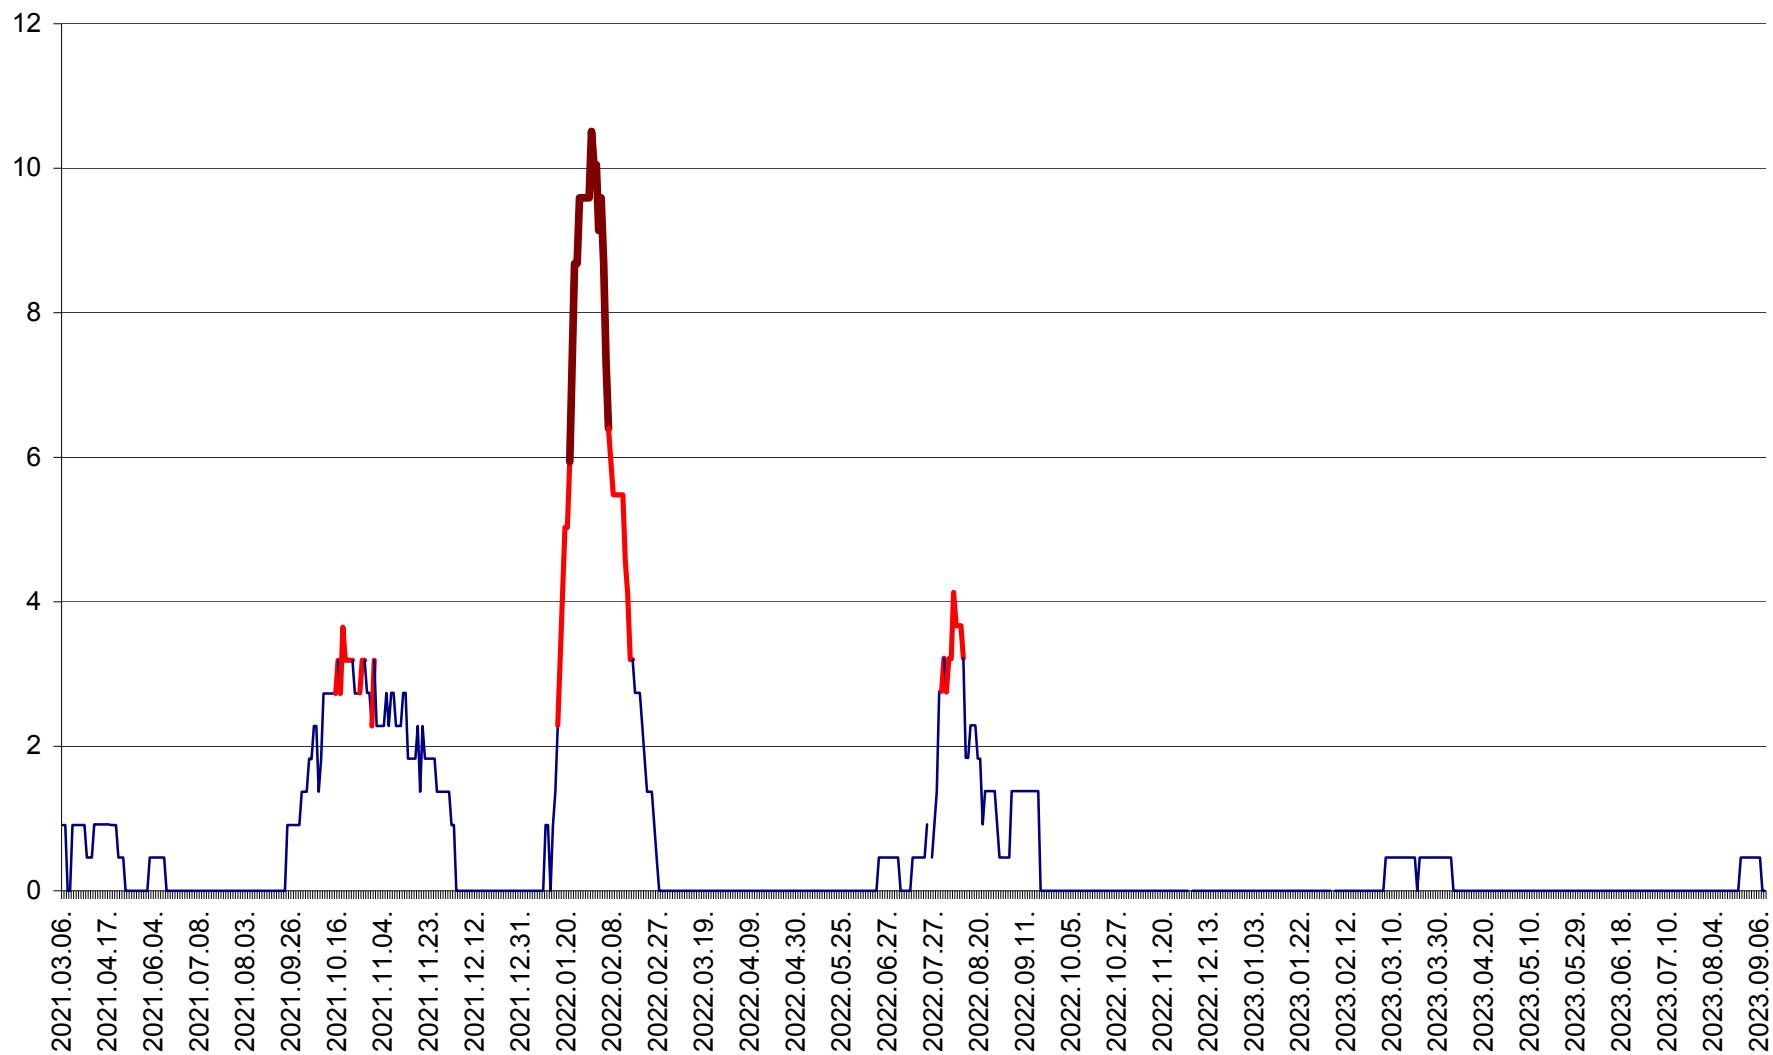

ORAȘ BĂLAN - Evoluția incidenței cumulate pe 14 zile la ‰ de locuitori  
2021.03.07. - 2023.09.08.

BILBOR - Evolutia incidentei cumulate pe 14 zile la ‰ de locuitori  
2021.03.07. - 2023.09.08.

ORAȘ BORSEC - Evolutia incidentei cumulate pe 14 zile la ‰ de locuitori  
2021.03.07. - 2023.09.08.

CICEU - Evolutia incidentei cumulate pe 14 zile la ‰ de locuitori  
2021.03.07. - 2023.09.08.

CIUCSÂNGEORGIU - Evolutia incidentei cumulate pe 14 zile la ‰ de locuitori  
2021.03.07. - 2023.09.08.

CIUMANI - Evolutia incidentei cumulate pe 14 zile la ‰ de locuitori  
2021.03.07. - 2023.09.08.

CORBU - Evolutia incidentei cumulate pe 14 zile la ‰ de locuitori  
2021.03.07. - 2023.09.08.

CORUND - Evolutia incidentei cumulate pe 14 zile la ‰ de locuitori  
2021.03.07. - 2023.09.08.

COZMENI - Evolutia incidentei cumulate pe 14 zile la ‰ de locuitori  
2021.03.07. - 2023.09.08.

ORAȘ CRISTURU SECUIESC - Evolutia incidentei cumulate pe 14 zile la ‰ de locuitori  
2021.03.07. - 2023.09.08.

DĂNEȘTI - Evolutia incidentei cumulate pe 14 zile la ‰ de locuitori  
2021.03.07. - 2023.09.08.