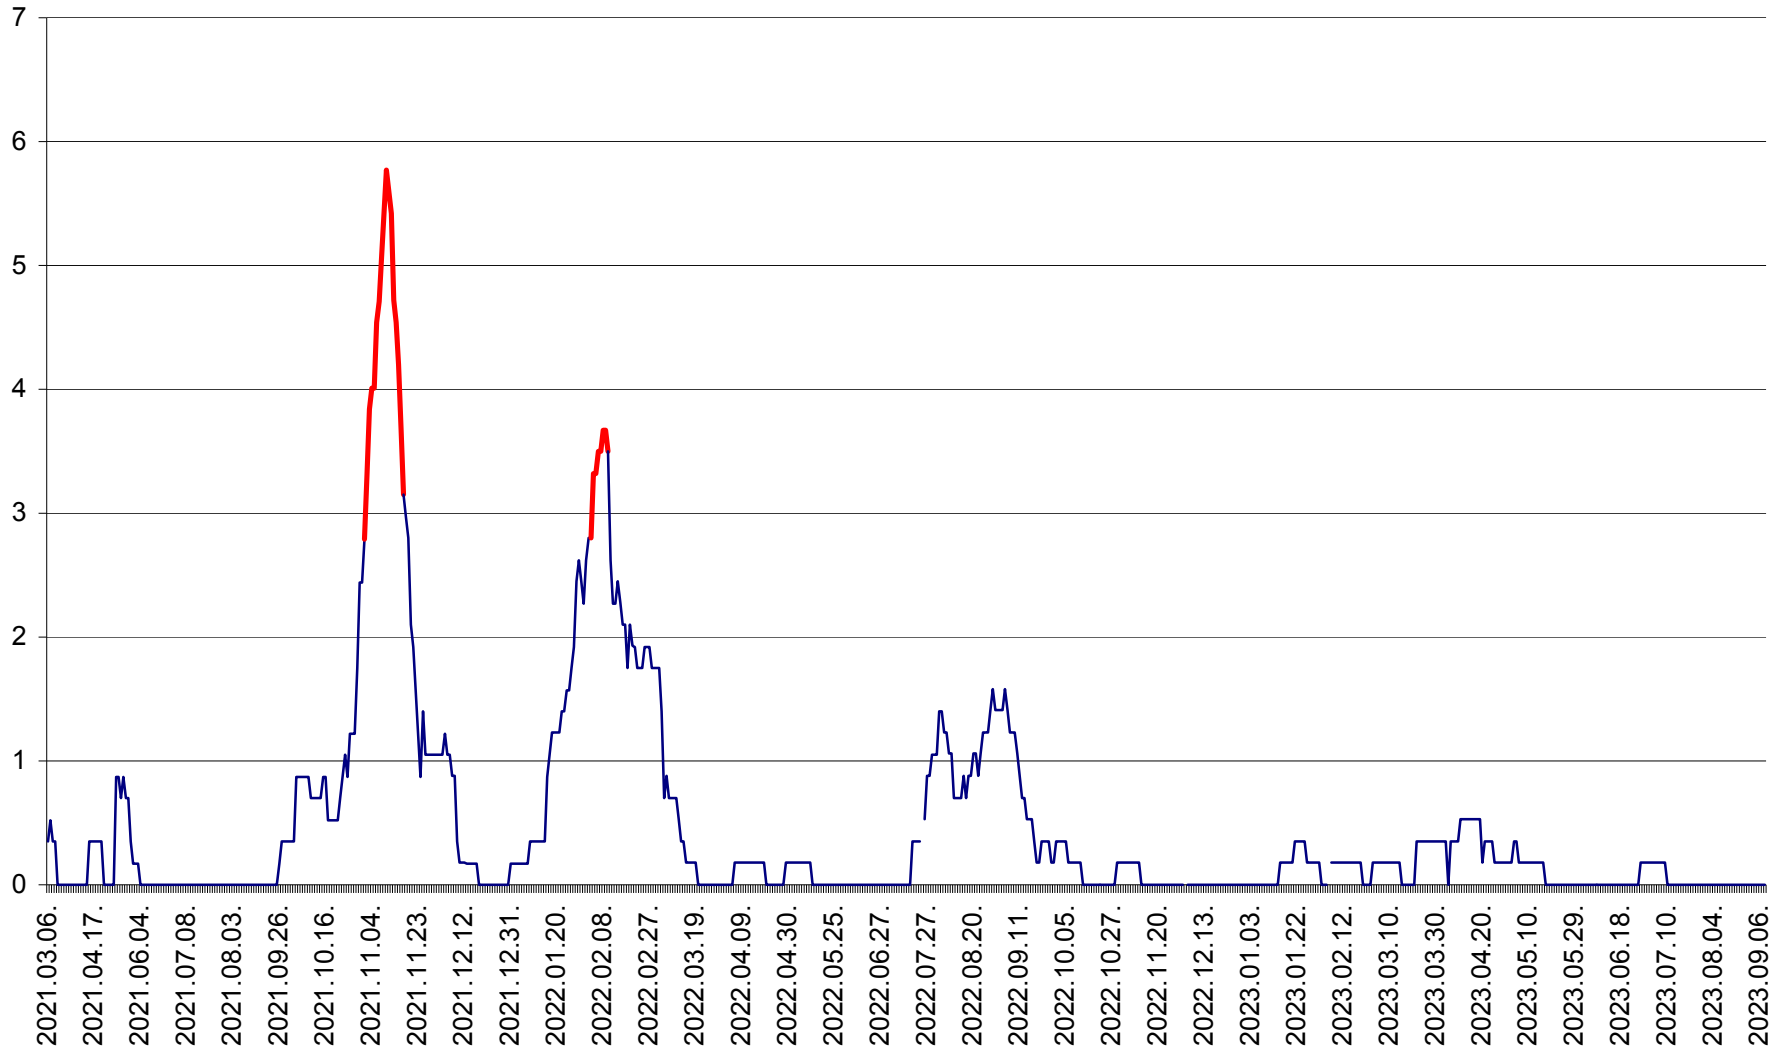

ORAȘ BĂLAN - Evoluția incidenței cumulate pe 14 zile la ‰ de locuitori  
2021.03.07. - 2023.09.08.

BILBOR - Evolutia incidentei cumulate pe 14 zile la ‰ de locuitori  
2021.03.07. - 2023.09.08.

ORAȘ BORSEC - Evolutia incidentei cumulate pe 14 zile la ‰ de locuitori  
2021.03.07. - 2023.09.08.

CORBU - Evolutia incidentei cumulate pe 14 zile la ‰ de locuitori  
2021.03.07. - 2023.09.08.

CORUND - Evolutia incidentei cumulate pe 14 zile la ‰ de locuitori  
2021.03.07. - 2023.09.08.

COZMENI - Evolutia incidentei cumulate pe 14 zile la ‰ de locuitori  
2021.03.07. - 2023.09.08.

ORAȘ CRISTURU SECUIESC - Evolutia incidentei cumulate pe 14 zile la ‰ de locuitori  
2021.03.07. - 2023.09.08.

DĂNEȘTI - Evolutia incidentei cumulate pe 14 zile la ‰ de locuitori  
2021.03.07. - 2023.09.08.

DÂRJIU - Evolutia incidentei cumulate pe 14 zile la ‰ de locuitori  
2021.03.07. - 2023.09.08.

DEALU - Evolutia incidentei cumulate pe 14 zile la ‰ de locuitori  
2021.03.07. - 2023.09.08.

DITRĂU - Evolutia incidentei cumulate pe 14 zile la ‰ de locuitori  
2021.03.07. - 2023.09.08.