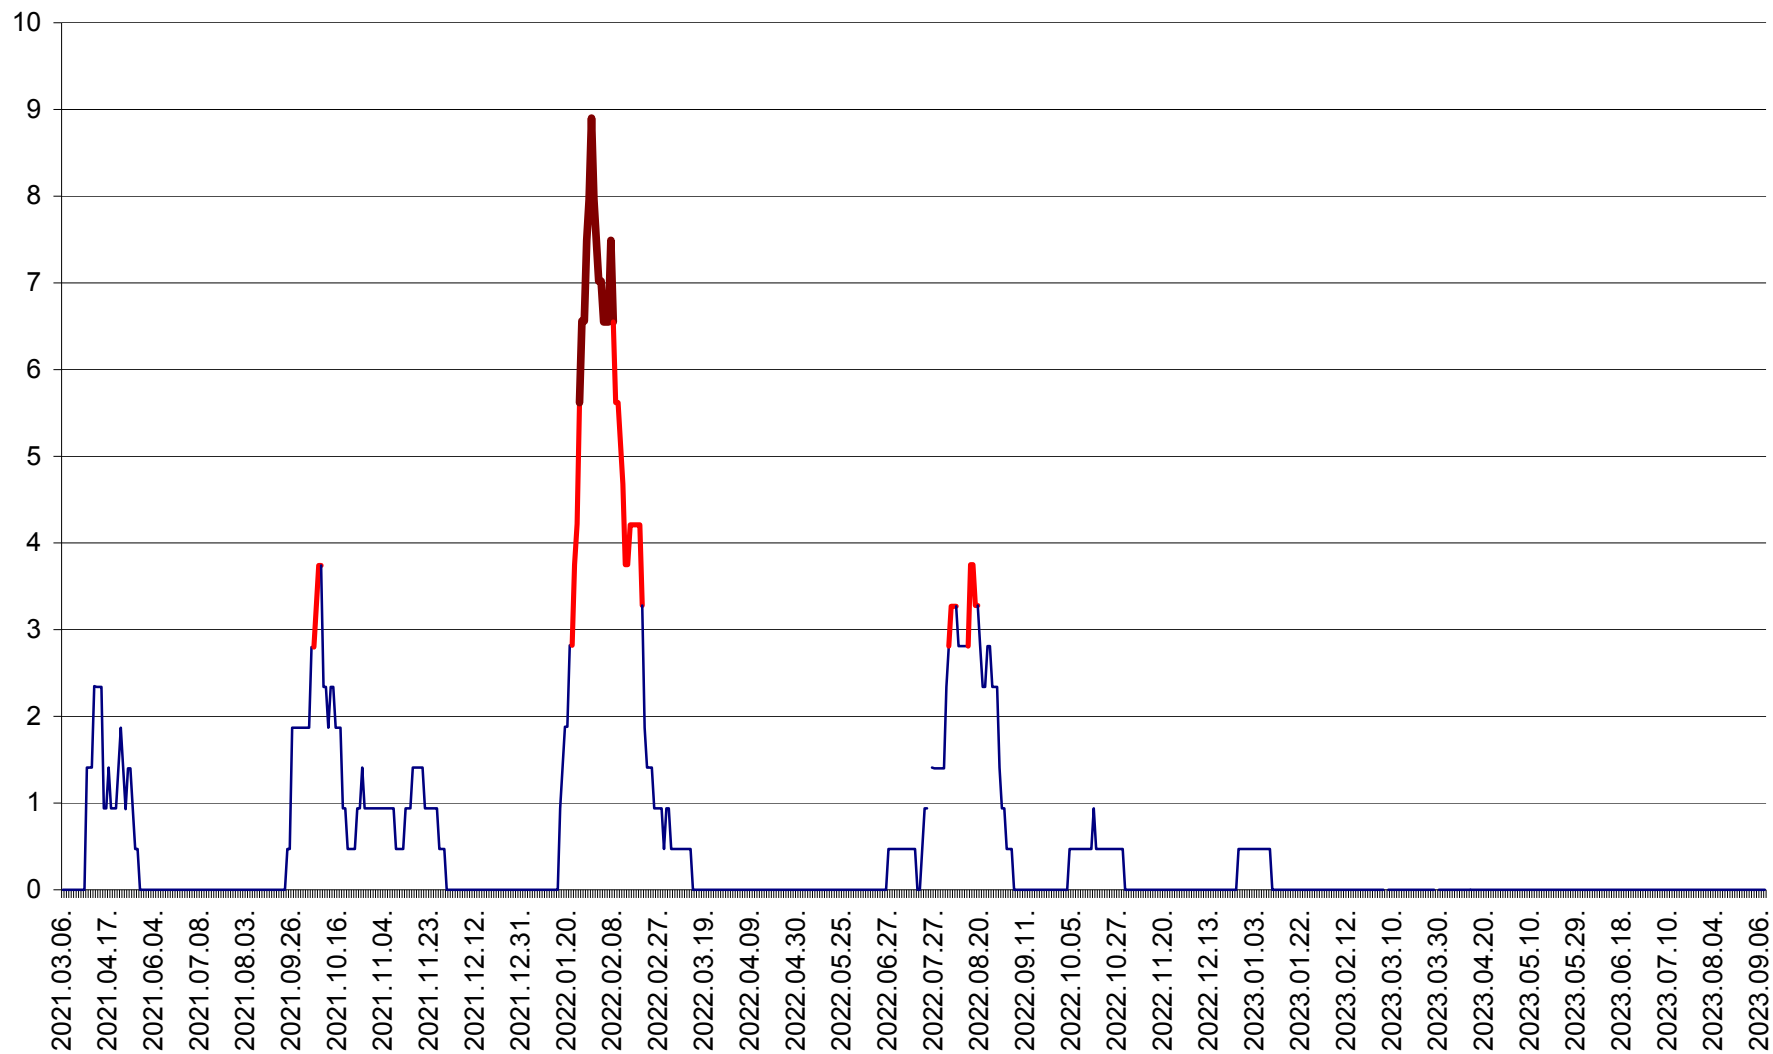

SECUIENI - Evolutia incidentei cumulate pe 14 zile la % de locuitori
2021.03.07. - 2023.09.08.