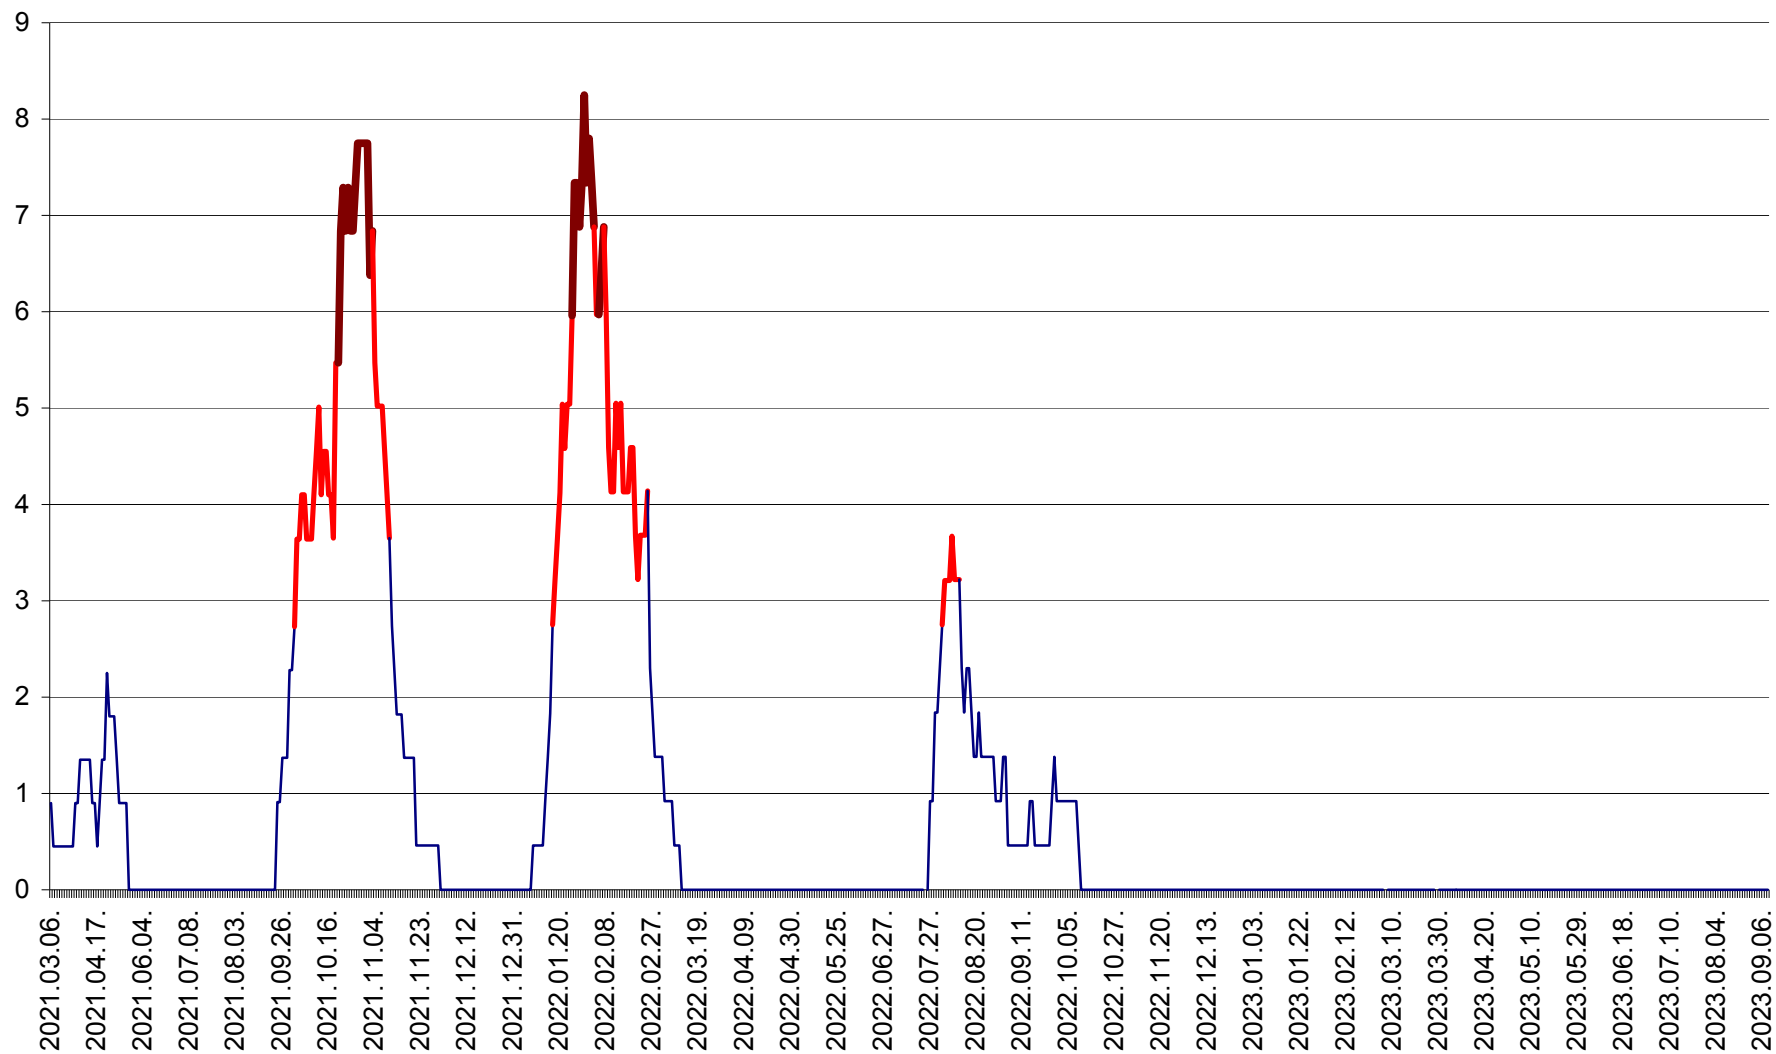

SĂRMAȘ - Evolutia incidentei cumulate pe 14 zile la ‰ de locuitori
2021.03.07. - 2023.09.08.