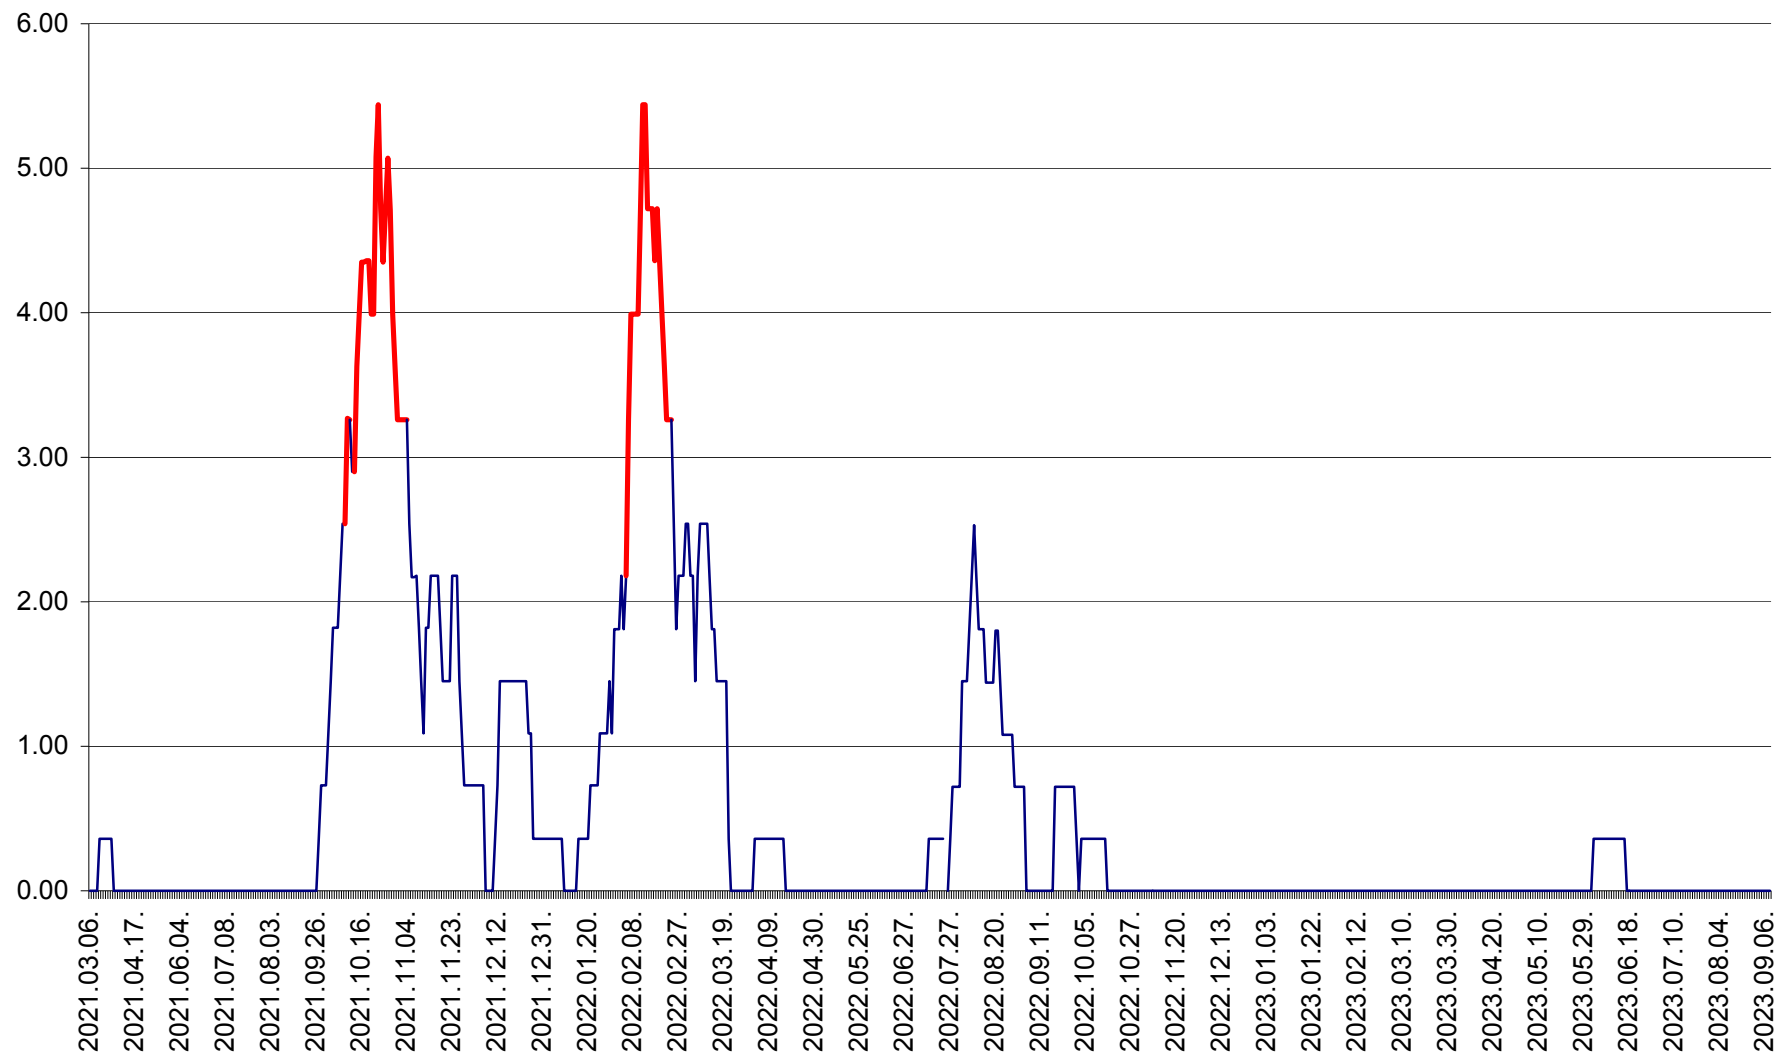

ATID - Evolutia incidentei cumulate pe 14 zile la % de locuitori  
2021.03.07. - 2023.09.08.

AVRĂMEȘTI - Evolutia incidentei cumulate pe 14 zile la ‰ de locuitori  
2021.03.07. - 2023.09.08.

ORAȘ BĂILE TUȘNAD - Evolutia incidentei cumulate pe 14 zile la ‰ de locuitori  
2021.03.07. - 2023.09.08.

ORAȘ BĂLAN - Evoluția incidenței cumulate pe 14 zile la ‰ de locuitori  
2021.03.07. - 2023.09.08.

BILBOR - Evolutia incidentei cumulate pe 14 zile la ‰ de locuitori  
2021.03.07. - 2023.09.08.

ORAȘ BORSEC - Evolutia incidentei cumulate pe 14 zile la ‰ de locuitori  
2021.03.07. - 2023.09.08.

BRĂDEȘTI - Evoluția incidenței cumulate pe 14 zile la ‰ de locuitori  
2021.03.07. - 2023.09.08.

CĂPÂLNIȚA - Evolutia incidentei cumulate pe 14 zile la ‰ de locuitori  
2021.03.07. - 2023.09.08.

CÂRȚA - Evolutia incidentei cumulate pe 14 zile la ‰ de locuitori  
2021.03.07. - 2023.09.08.