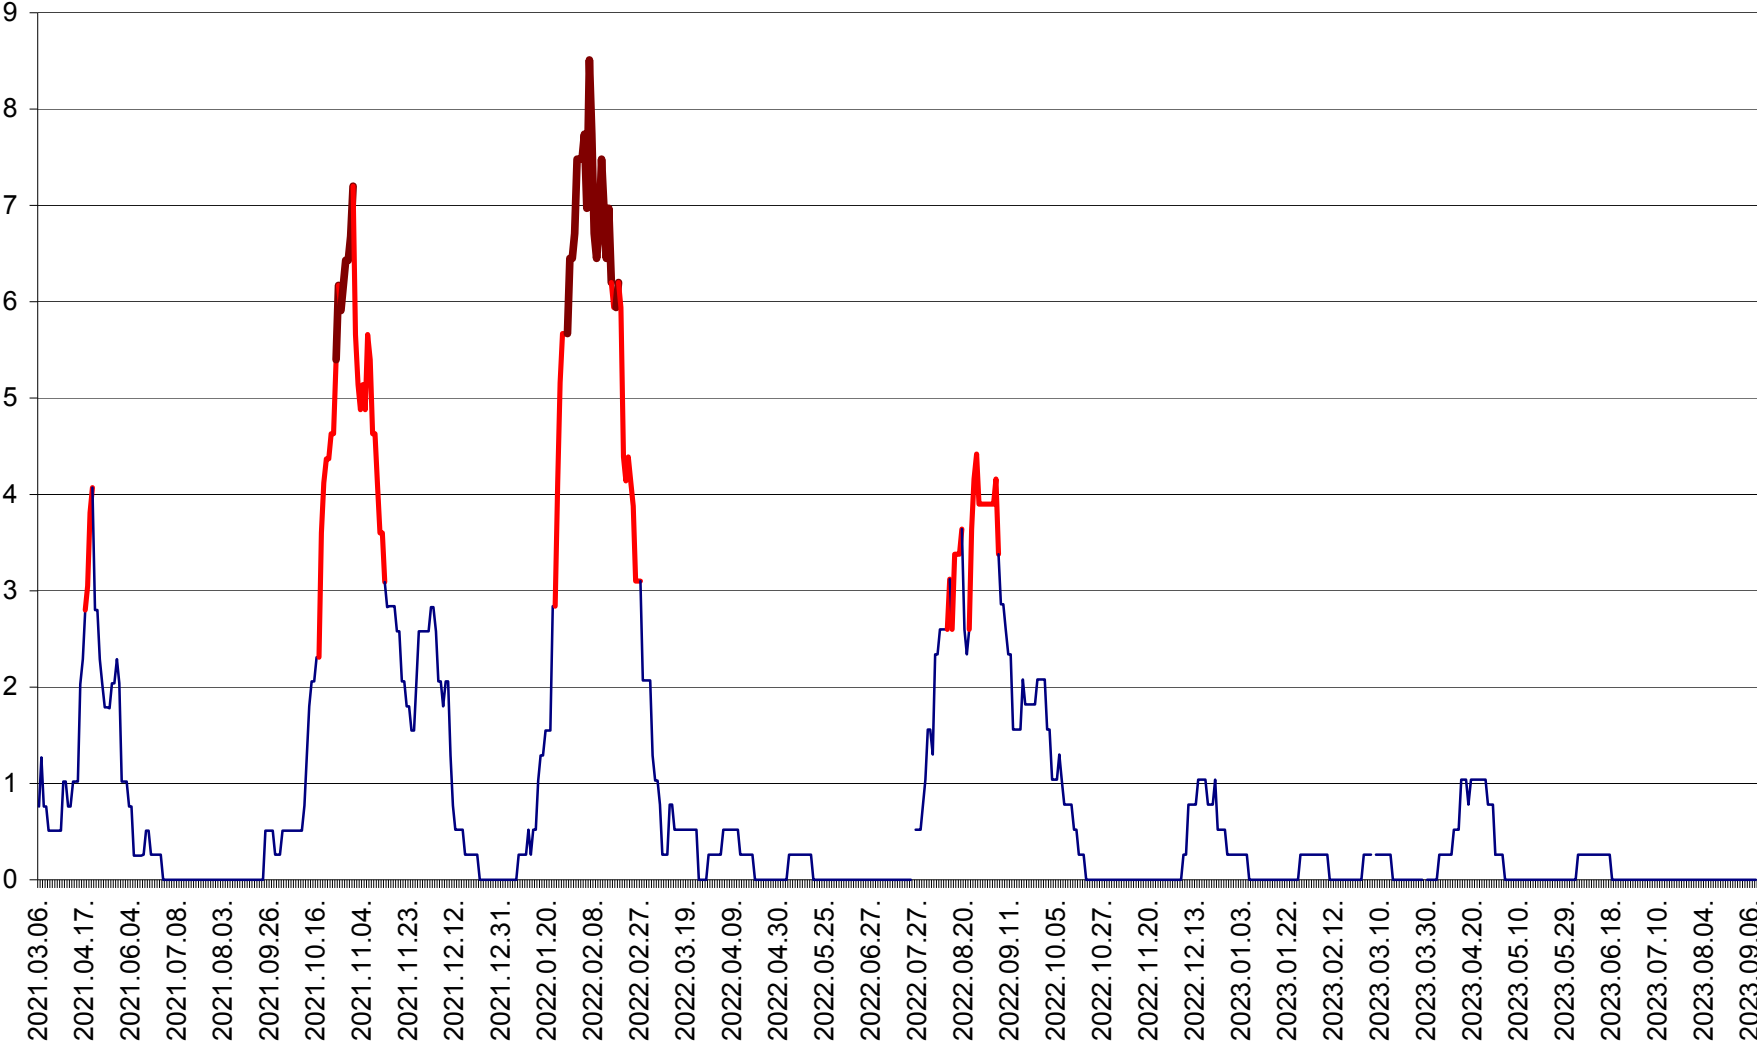

SUBCETATE - Evolutia incidentei cumulate pe 14 zile la ‰ de locuitori
2021.03.07. - 2023.09.08.