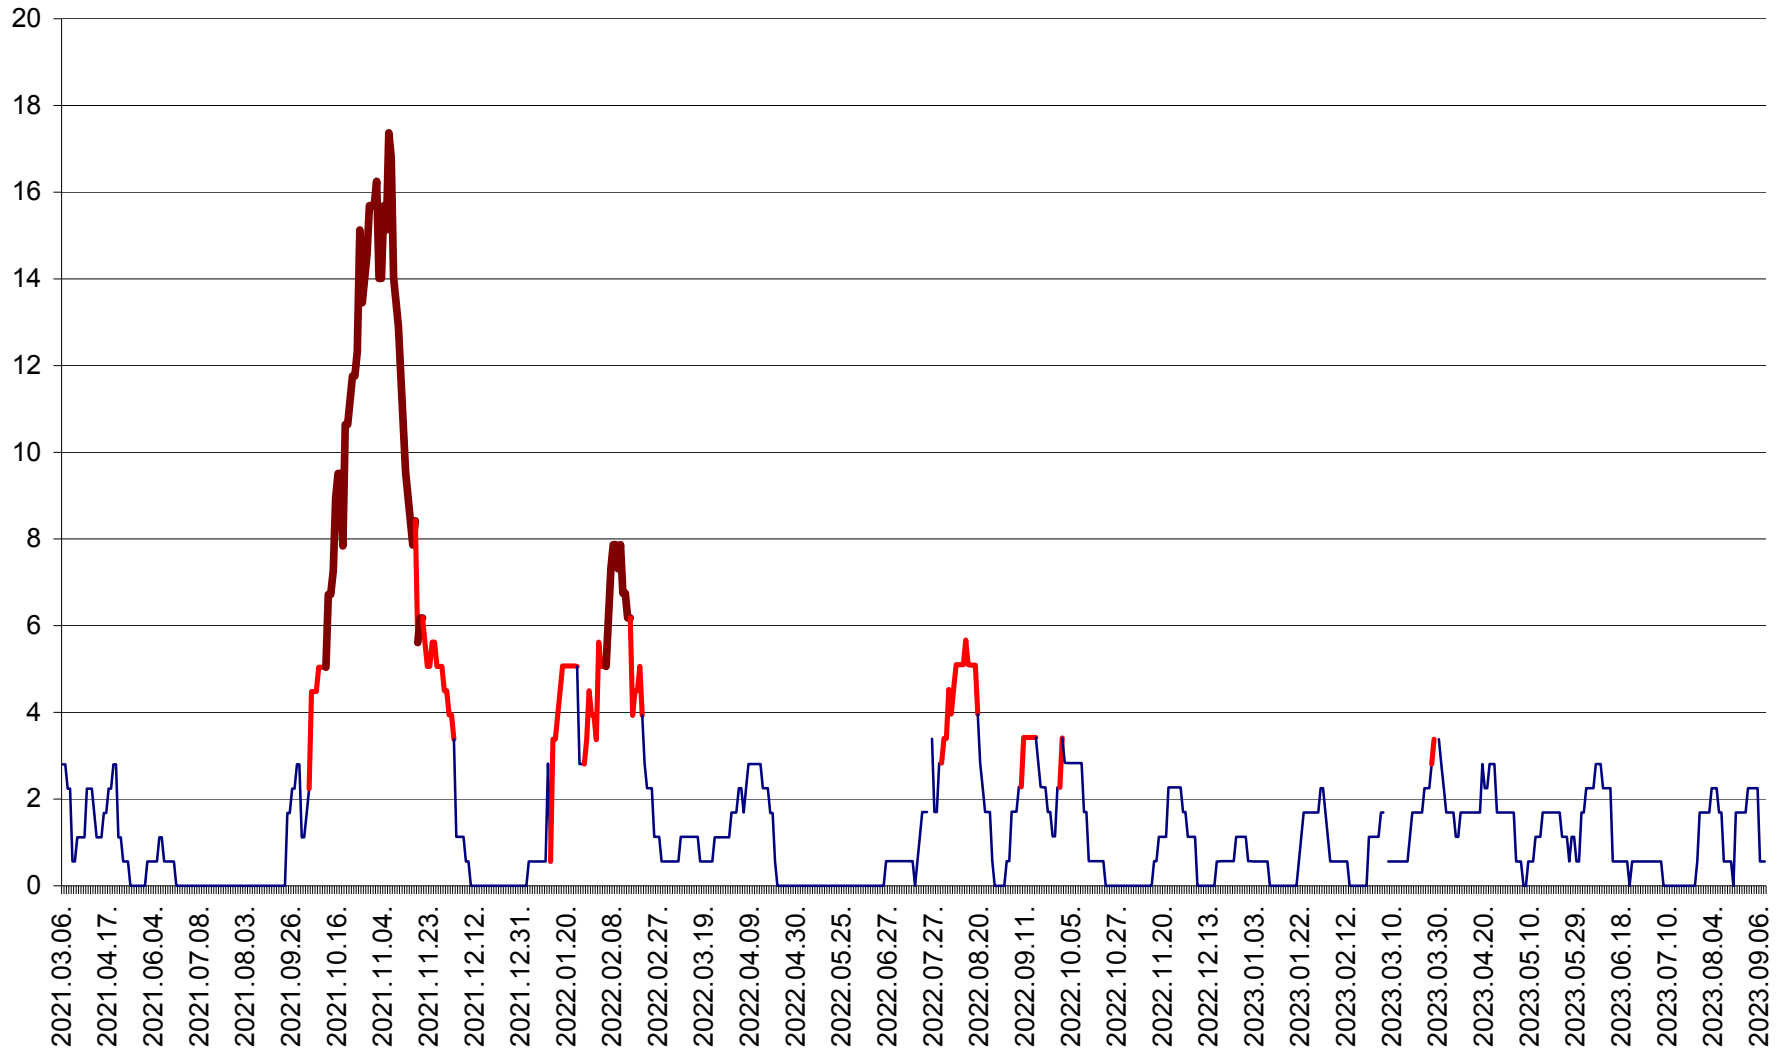

SICULENI - Evolutia incidentei cumulate pe 14 zile la ‰ de locuitori  
2021.03.07. - 2023.09.08.

ȘIMONEȘTI - Evolutia incidentei cumulate pe 14 zile la ‰ de locuitori  
2021.03.07. - 2023.09.08.

SUBCETATE - Evolutia incidentei cumulate pe 14 zile la ‰ de locuitori  
2021.03.07. - 2023.09.08.