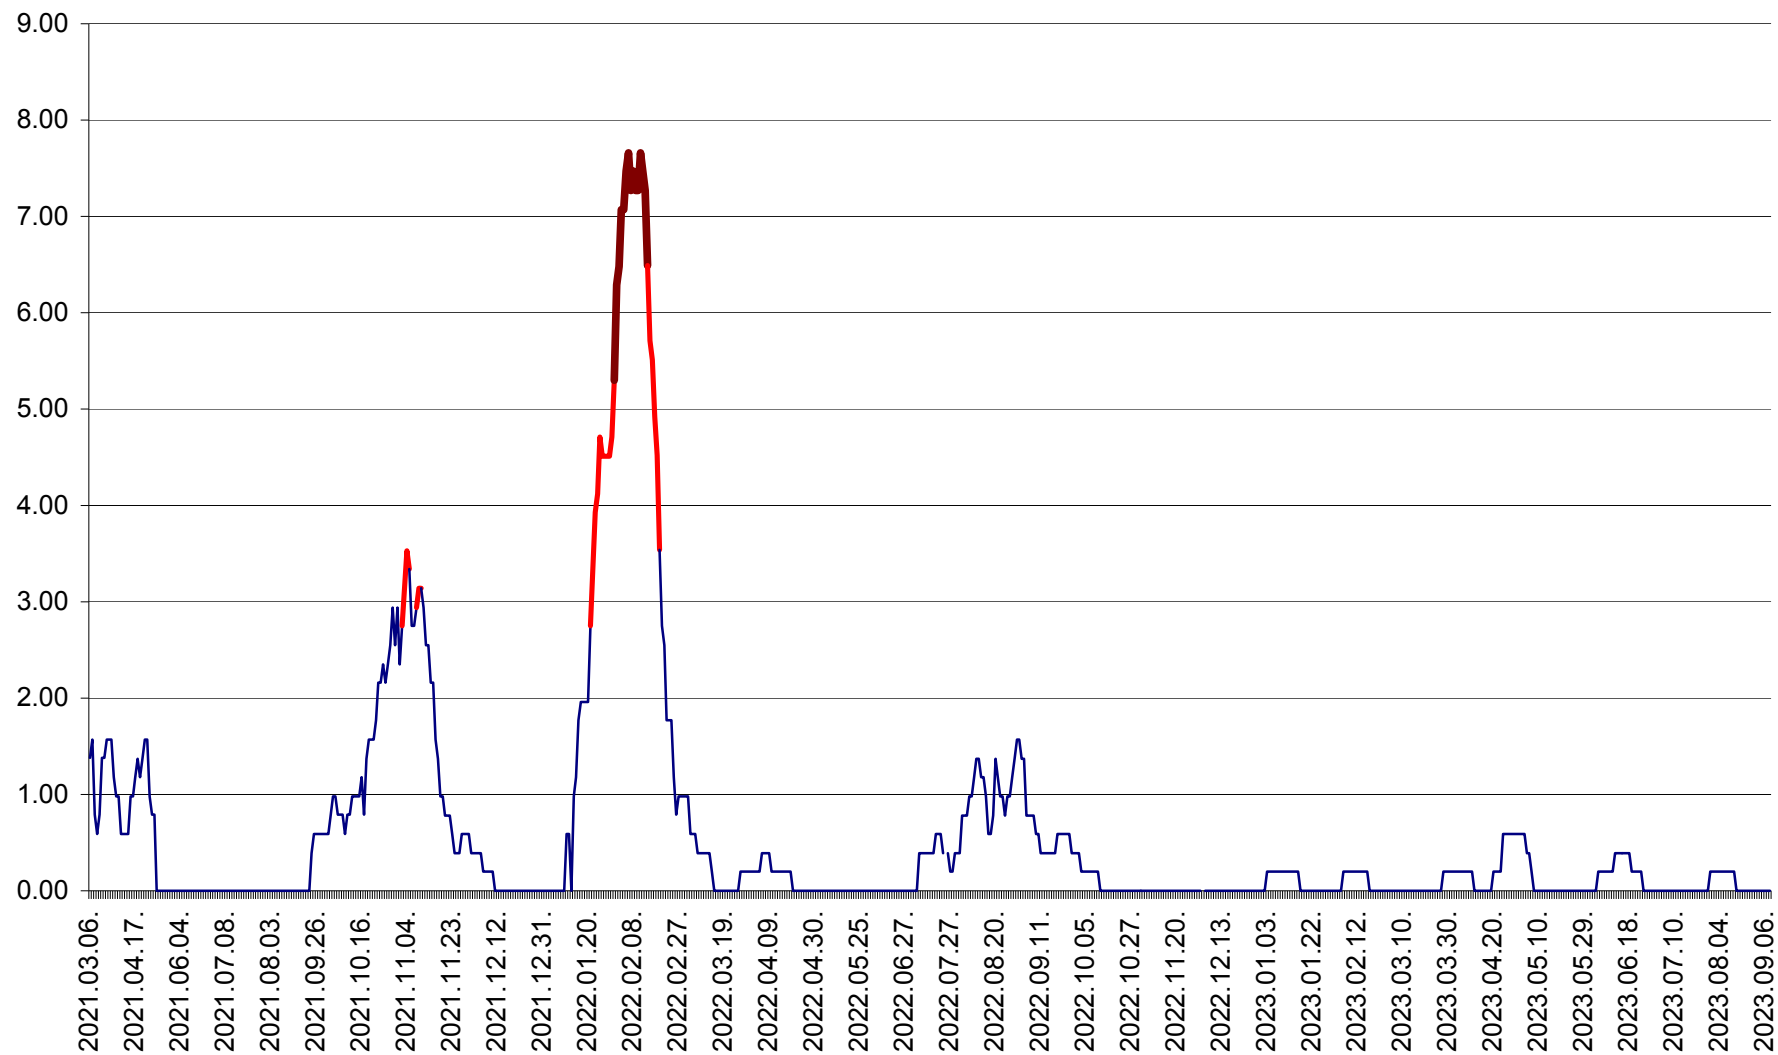

ORAȘ BĂLAN - Evoluția incidenței cumulate pe 14 zile la ‰ de locuitori  
2021.03.07. - 2023.09.08.

BILBOR - Evolutia incidentei cumulate pe 14 zile la ‰ de locuitori  
2021.03.07. - 2023.09.08.

ORAȘ BORSEC - Evolutia incidentei cumulate pe 14 zile la ‰ de locuitori  
2021.03.07. - 2023.09.08.

BRĂDEȘTI - Evoluția incidenței cumulate pe 14 zile la ‰ de locuitori  
2021.03.07. - 2023.09.08.

CĂPÂLNIȚA - Evolutia incidentei cumulate pe 14 zile la ‰ de locuitori  
2021.03.07. - 2023.09.08.

CÂRȚA - Evolutia incidentei cumulate pe 14 zile la ‰ de locuitori  
2021.03.07. - 2023.09.08.

CICEU - Evolutia incidentei cumulate pe 14 zile la ‰ de locuitori  
2021.03.07. - 2023.09.08.

CIUCSÂNGEORGIU - Evolutia incidentei cumulate pe 14 zile la ‰ de locuitori  
2021.03.07. - 2023.09.08.

CIUMANI - Evolutia incidentei cumulate pe 14 zile la ‰ de locuitori  
2021.03.07. - 2023.09.08.

CORBU - Evolutia incidentei cumulate pe 14 zile la ‰ de locuitori  
2021.03.07. - 2023.09.08.

CORUND - Evolutia incidentei cumulate pe 14 zile la ‰ de locuitori  
2021.03.07. - 2023.09.08.

COZMENI - Evolutia incidentei cumulate pe 14 zile la ‰ de locuitori  
2021.03.07. - 2023.09.08.