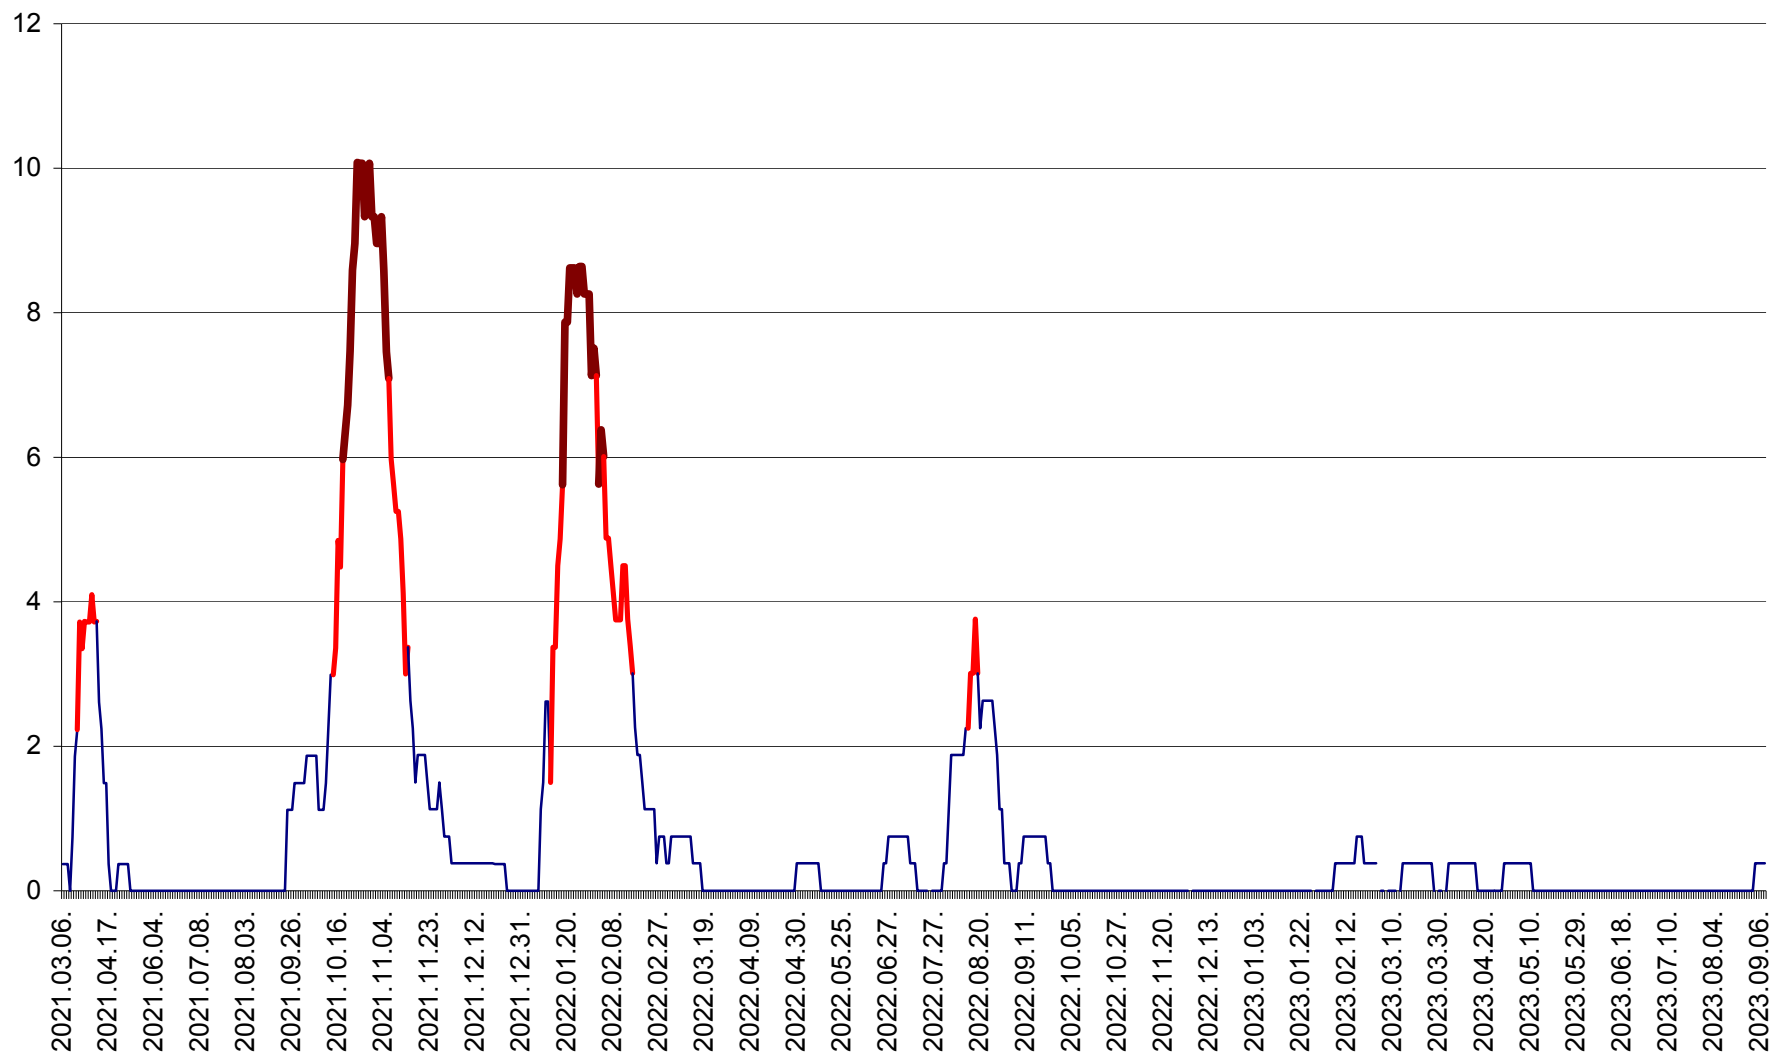

PRAID - Evolutia incidentei cumulate pe 14 zile la ‰ de locuitori  
2021.03.07. - 2023.09.08.

RACU - Evolutia incidentei cumulate pe 14 zile la ‰ de locuitori  
2021.03.07. - 2023.09.08.

REMETEA - Evolutia incidentei cumulate pe 14 zile la % de locuitori  
2021.03.07. - 2023.09.08.

SĂCEL - Evolutia incidentei cumulate pe 14 zile la ‰ de locuitori  
2021.03.07. - 2023.09.08.

SÂNCRĂIENI - Evolutia incidentei cumulate pe 14 zile la ‰ de locuitori  
2021.03.07. - 2023.09.08.

SÂNDOMIC - Evolutia incidentei cumulate pe 14 zile la ‰ de locuitori  
2021.03.07. - 2023.09.08.