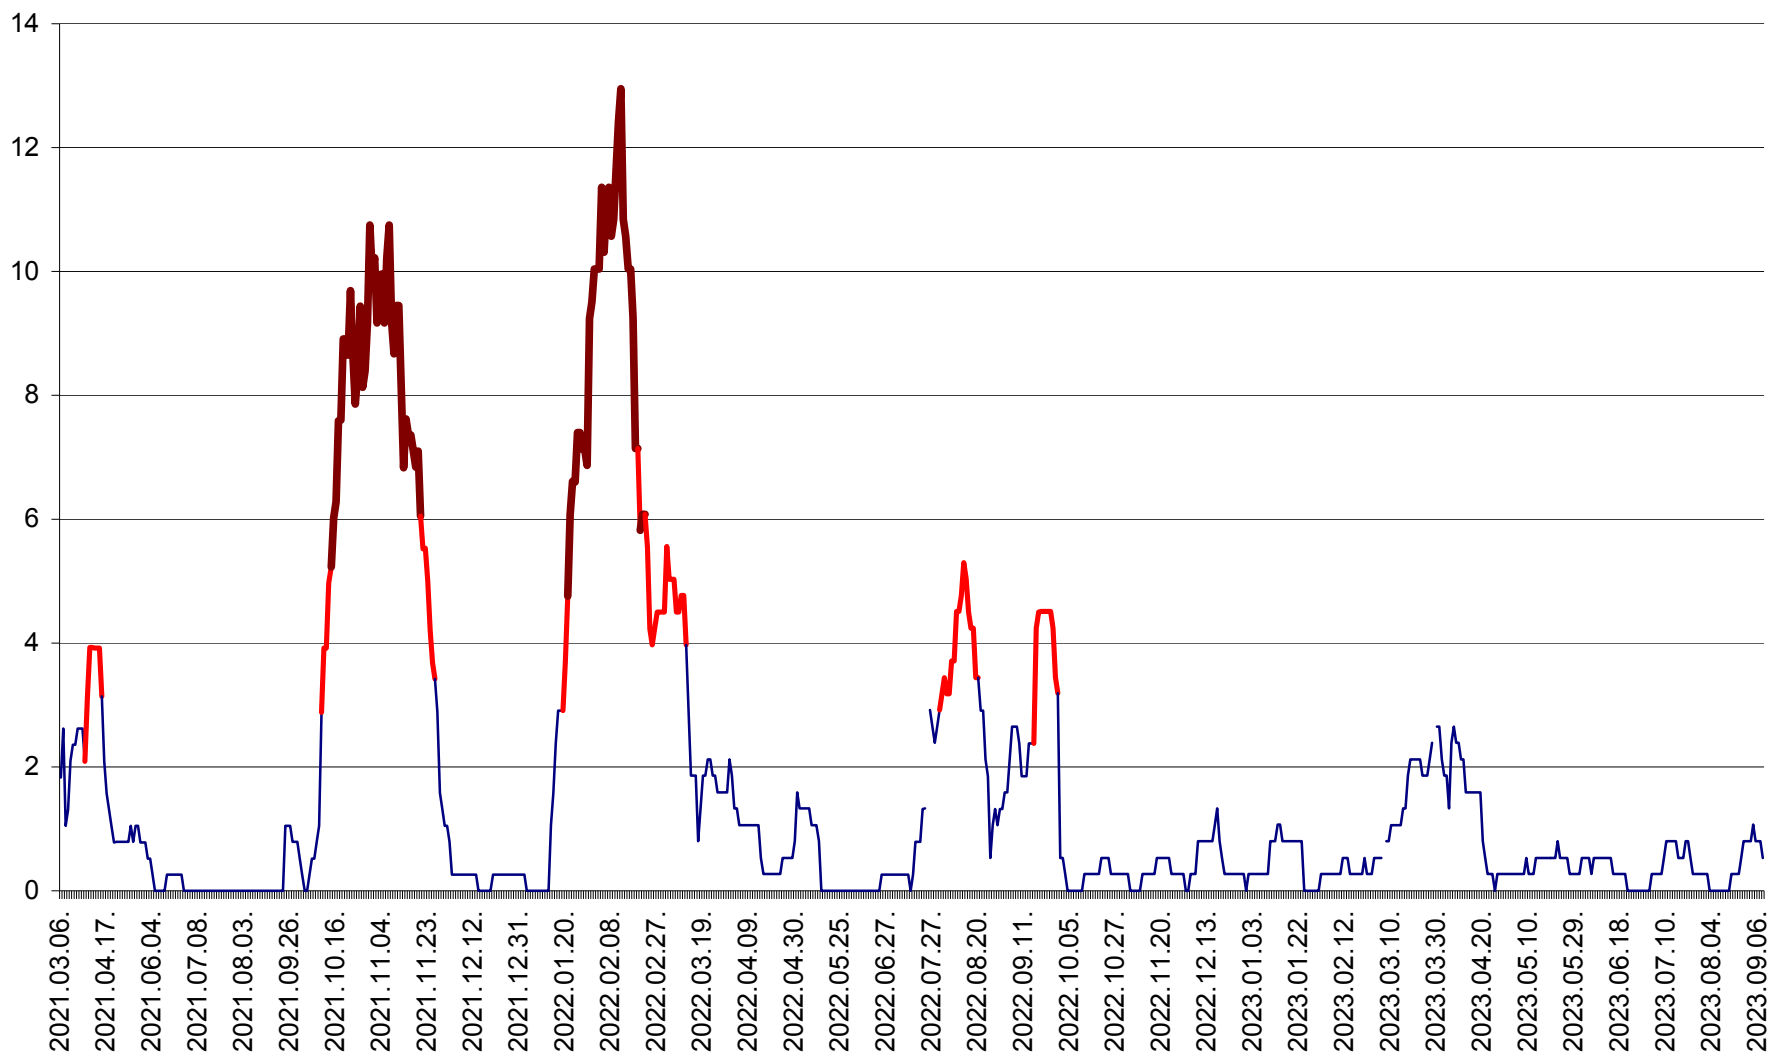

SATU MARE - Evolutia incidentei cumulate pe 14 zile la ‰ de locuitori
2021.03.07. - 2023.09.08.