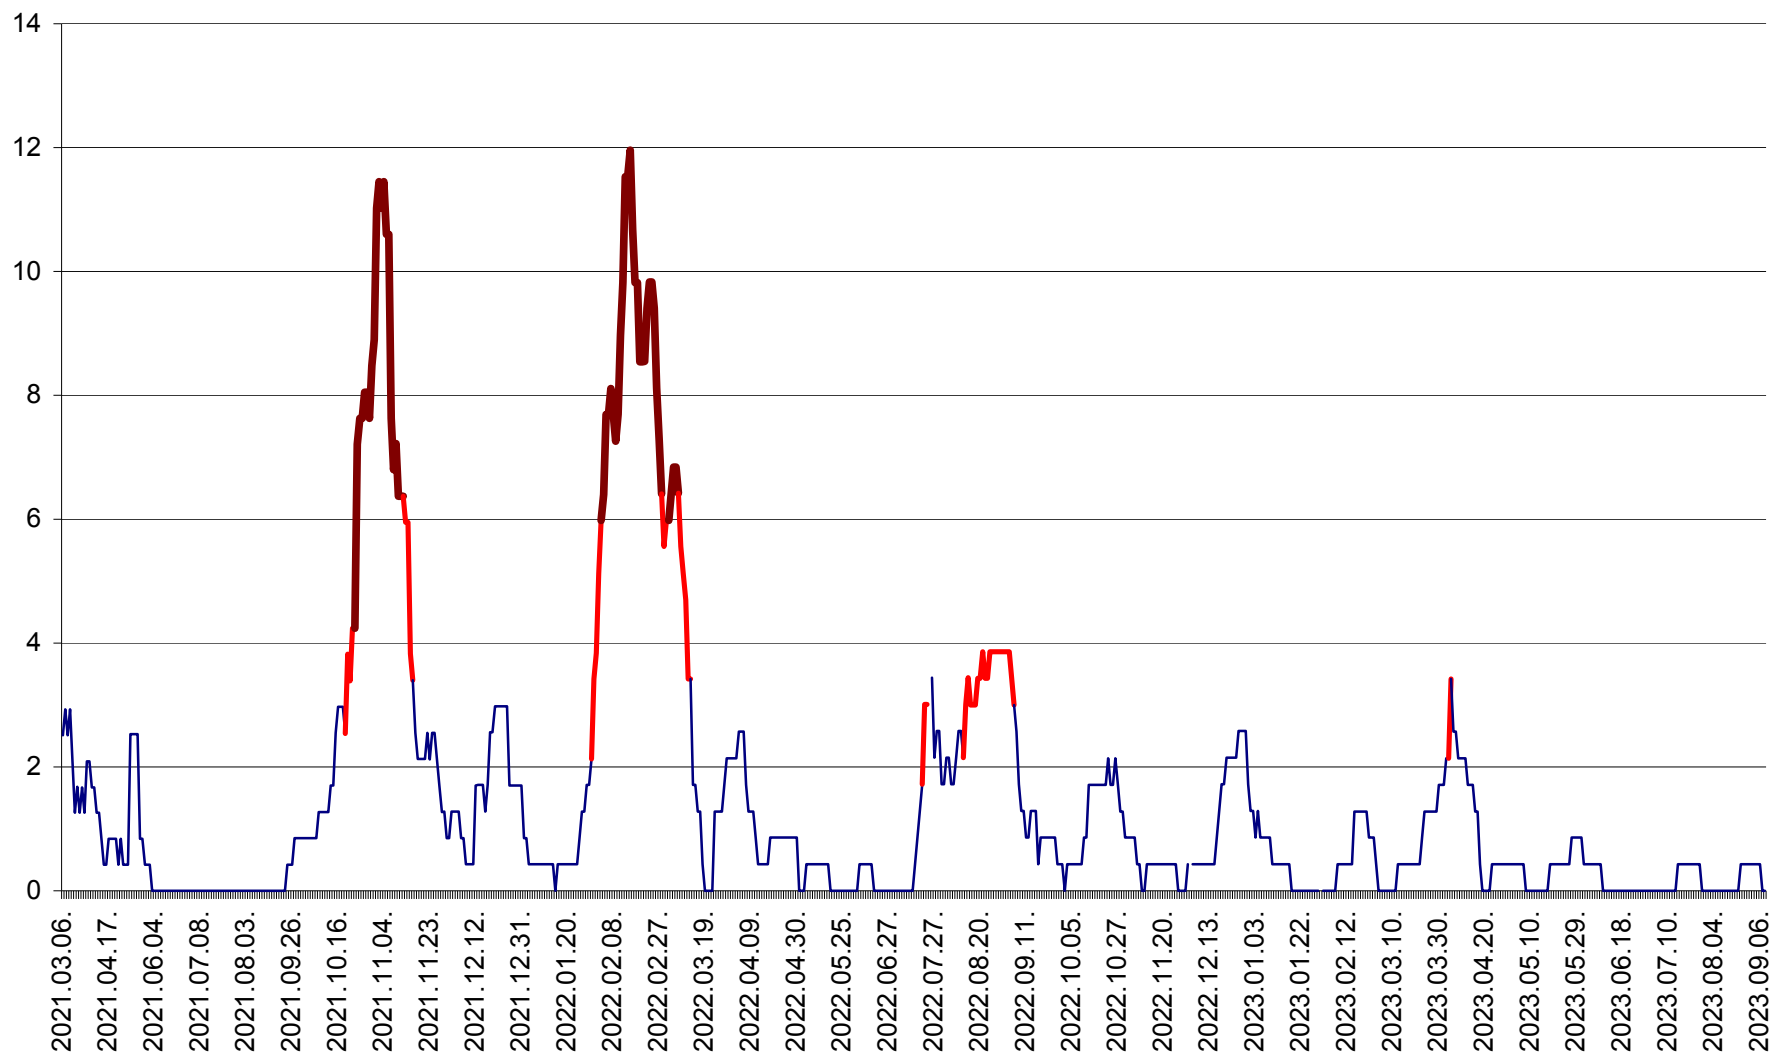

ORAȘ BĂLAN - Evoluția incidenței cumulate pe 14 zile la ‰ de locuitori  
2021.03.07. - 2023.09.08.

BILBOR - Evolutia incidentei cumulate pe 14 zile la ‰ de locuitori  
2021.03.07. - 2023.09.08.

ORAȘ BORSEC - Evolutia incidentei cumulate pe 14 zile la ‰ de locuitori  
2021.03.07. - 2023.09.08.

ORAȘ CRISTURU SECUIESC - Evolutia incidentei cumulate pe 14 zile la ‰ de locuitori  
2021.03.07. - 2023.09.08.

DĂNEȘTI - Evolutia incidentei cumulate pe 14 zile la ‰ de locuitori  
2021.03.07. - 2023.09.08.

DÂRJIU - Evolutia incidentei cumulate pe 14 zile la ‰ de locuitori  
2021.03.07. - 2023.09.08.

DEALU - Evolutia incidentei cumulate pe 14 zile la ‰ de locuitori  
2021.03.07. - 2023.09.08.

DITRĂU - Evolutia incidentei cumulate pe 14 zile la ‰ de locuitori  
2021.03.07. - 2023.09.08.

FELICENI - Evolutia incidentei cumulate pe 14 zile la ‰ de locuitori  
2021.03.07. - 2023.09.08.

FRUMOASA - Evolutia incidentei cumulate pe 14 zile la ‰ de locuitori  
2021.03.07. - 2023.09.08.

GĂLĂUȚAȘ - Evoluția incidenței cumulate pe 14 zile la ‰ de locuitori  
2021.03.07. - 2023.09.08.