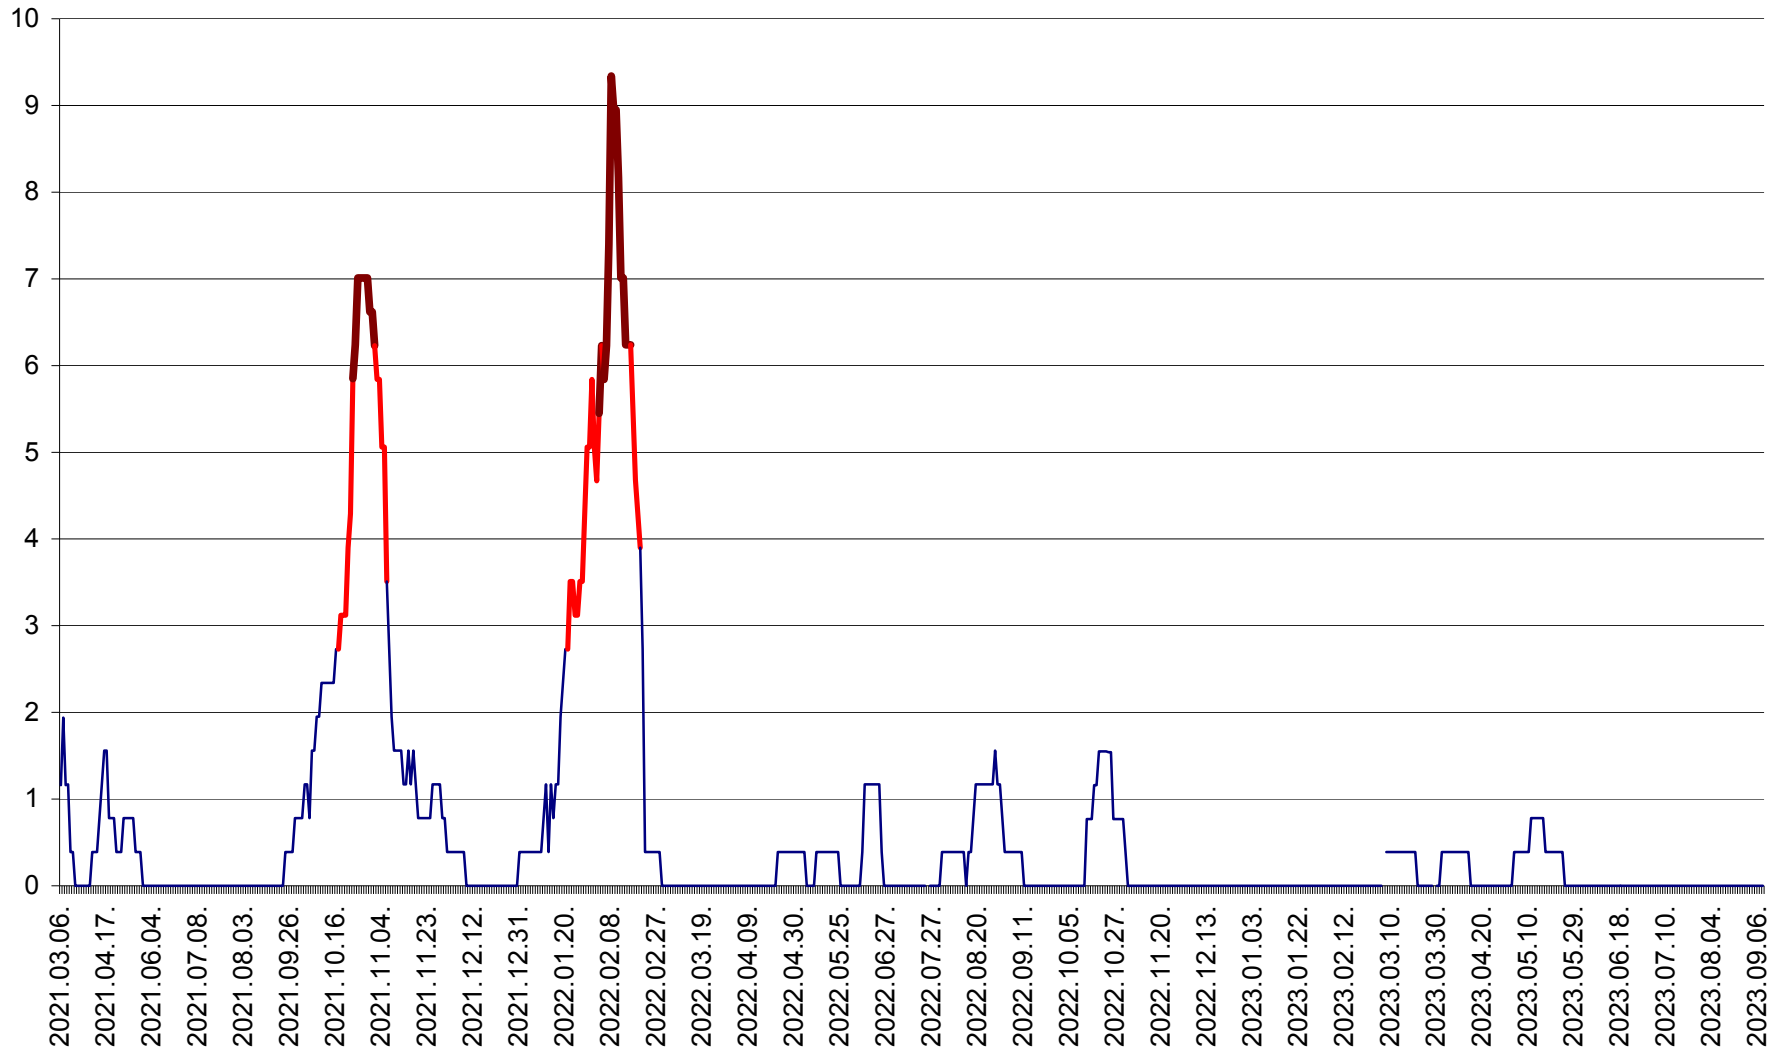

MUNICIPIUL TOPLIȚA - Evolulia incidentei cumulate pe 14 zile la ‰ de locuitori
2021.03.07. - 2023.09.08.