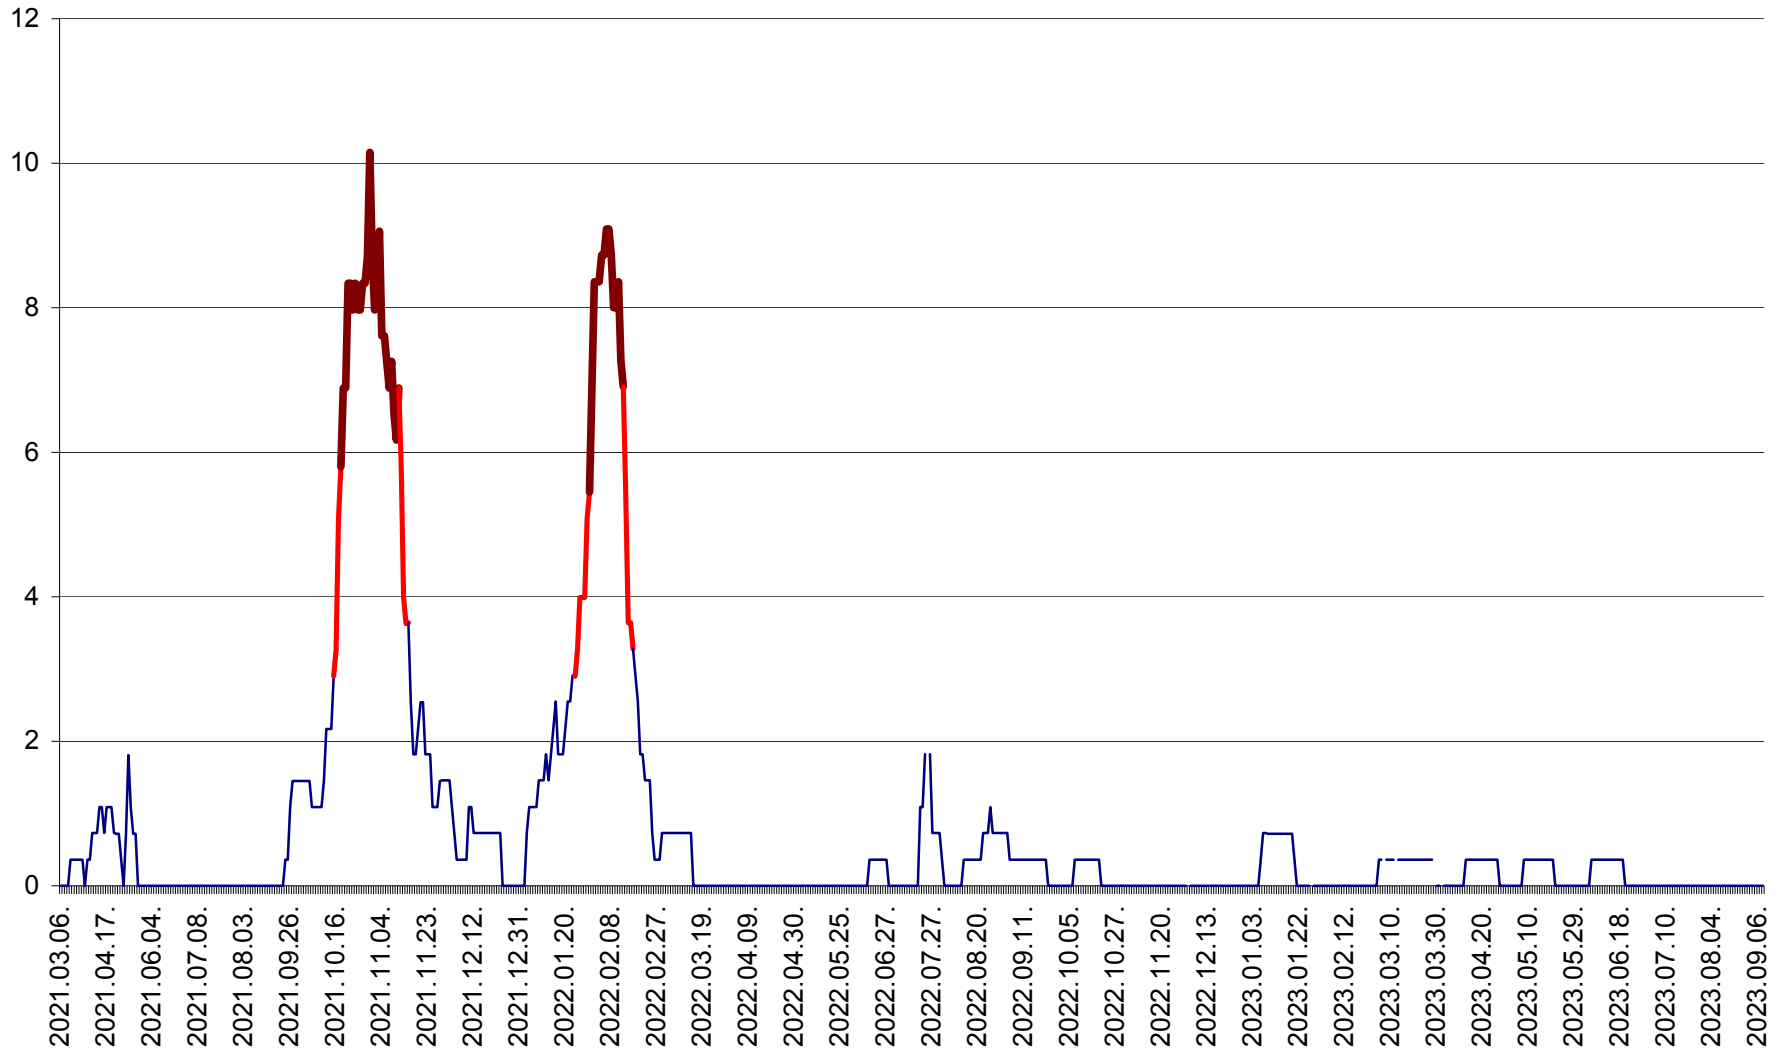

MUGENI - Evolutia incidentei cumulate pe 14 zile la ‰ de locuitori
2021.03.07. - 2023.09.08.