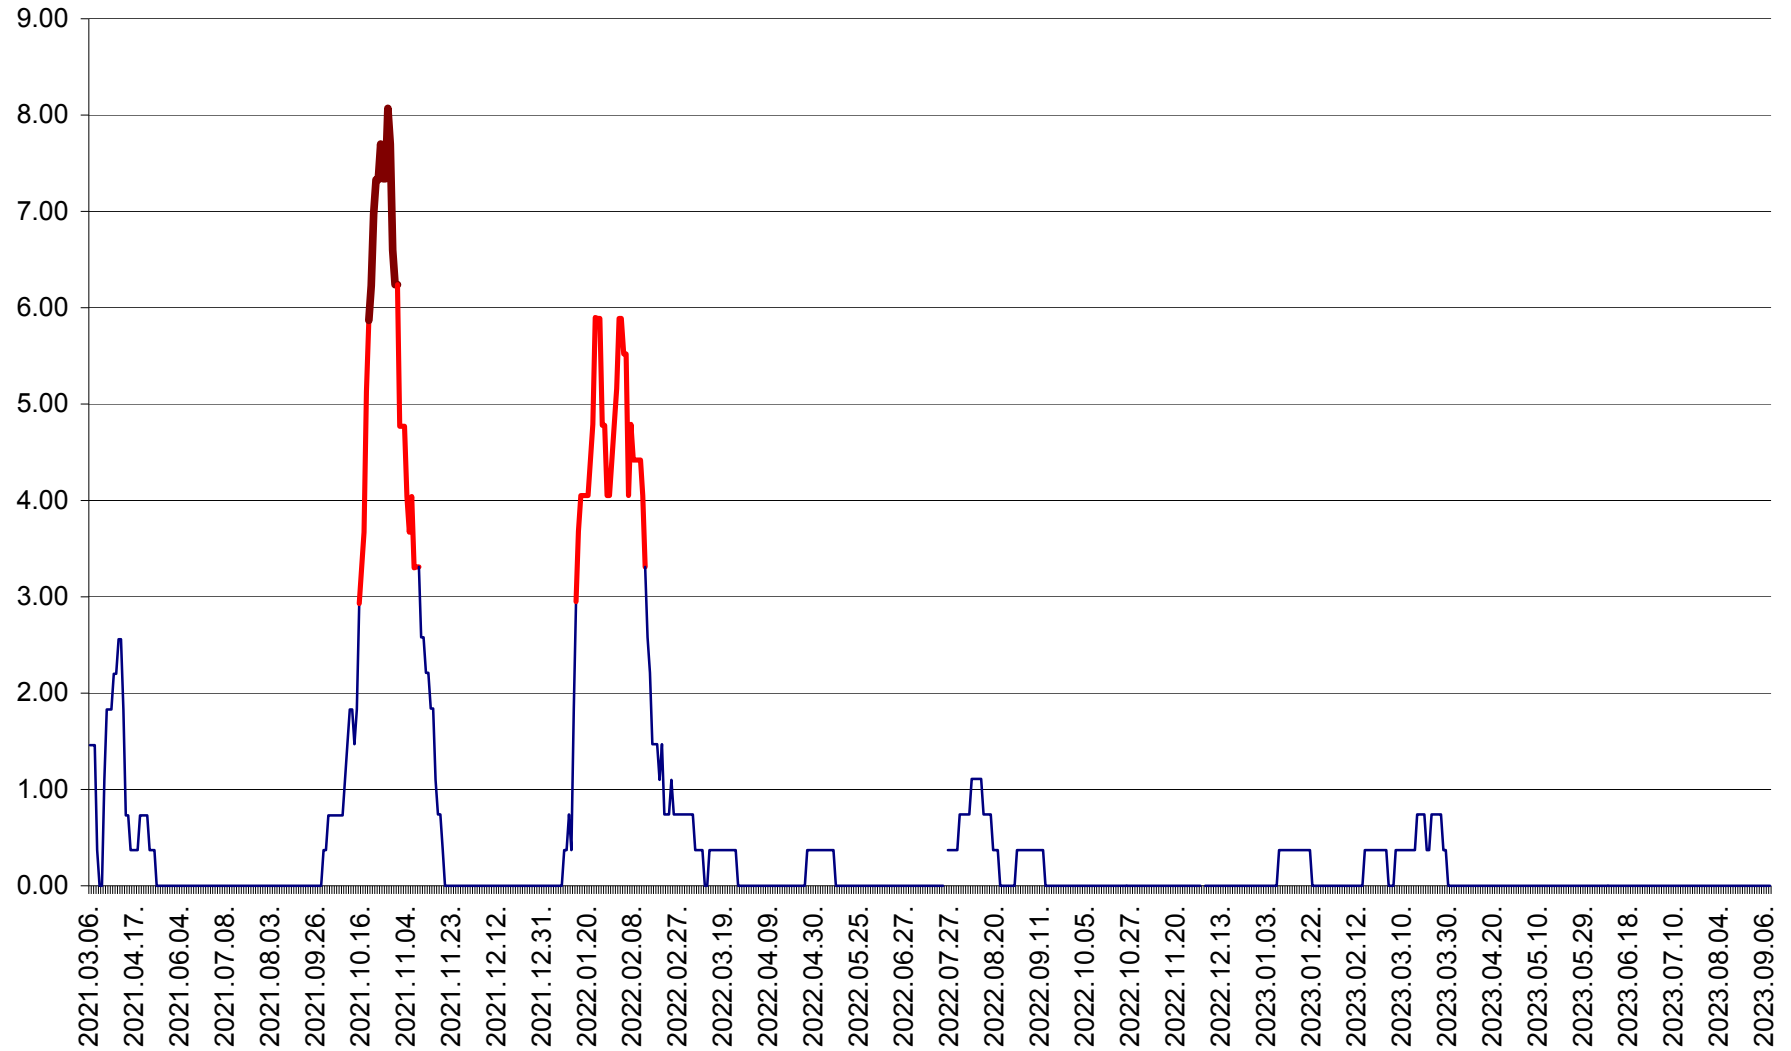

ORAȘ BĂLAN - Evoluția incidenței cumulate pe 14 zile la ‰ de locuitori  
2021.03.07. - 2023.09.08.

BILBOR - Evolutia incidentei cumulate pe 14 zile la ‰ de locuitori  
2021.03.07. - 2023.09.08.

ORAȘ BORSEC - Evolutia incidentei cumulate pe 14 zile la ‰ de locuitori  
2021.03.07. - 2023.09.08.

BRĂDEȘTI - Evoluția incidenței cumulate pe 14 zile la ‰ de locuitori  
2021.03.07. - 2023.09.08.

CĂPÂLNIȚA - Evolutia incidentei cumulate pe 14 zile la ‰ de locuitori  
2021.03.07. - 2023.09.08.

CÂRȚA - Evolutia incidentei cumulate pe 14 zile la ‰ de locuitori  
2021.03.07. - 2023.09.08.

CICEU - Evolutia incidentei cumulate pe 14 zile la ‰ de locuitori  
2021.03.07. - 2023.09.08.

CIUCSÂNGEORGIU - Evolutia incidentei cumulate pe 14 zile la ‰ de locuitori  
2021.03.07. - 2023.09.08.

CIUMANI - Evolutia incidentei cumulate pe 14 zile la ‰ de locuitori  
2021.03.07. - 2023.09.08.

CORBU - Evolutia incidentei cumulate pe 14 zile la ‰ de locuitori  
2021.03.07. - 2023.09.08.

CORUND - Evolutia incidentei cumulate pe 14 zile la ‰ de locuitori  
2021.03.07. - 2023.09.08.

COZMENI - Evolutia incidentei cumulate pe 14 zile la ‰ de locuitori  
2021.03.07. - 2023.09.08.