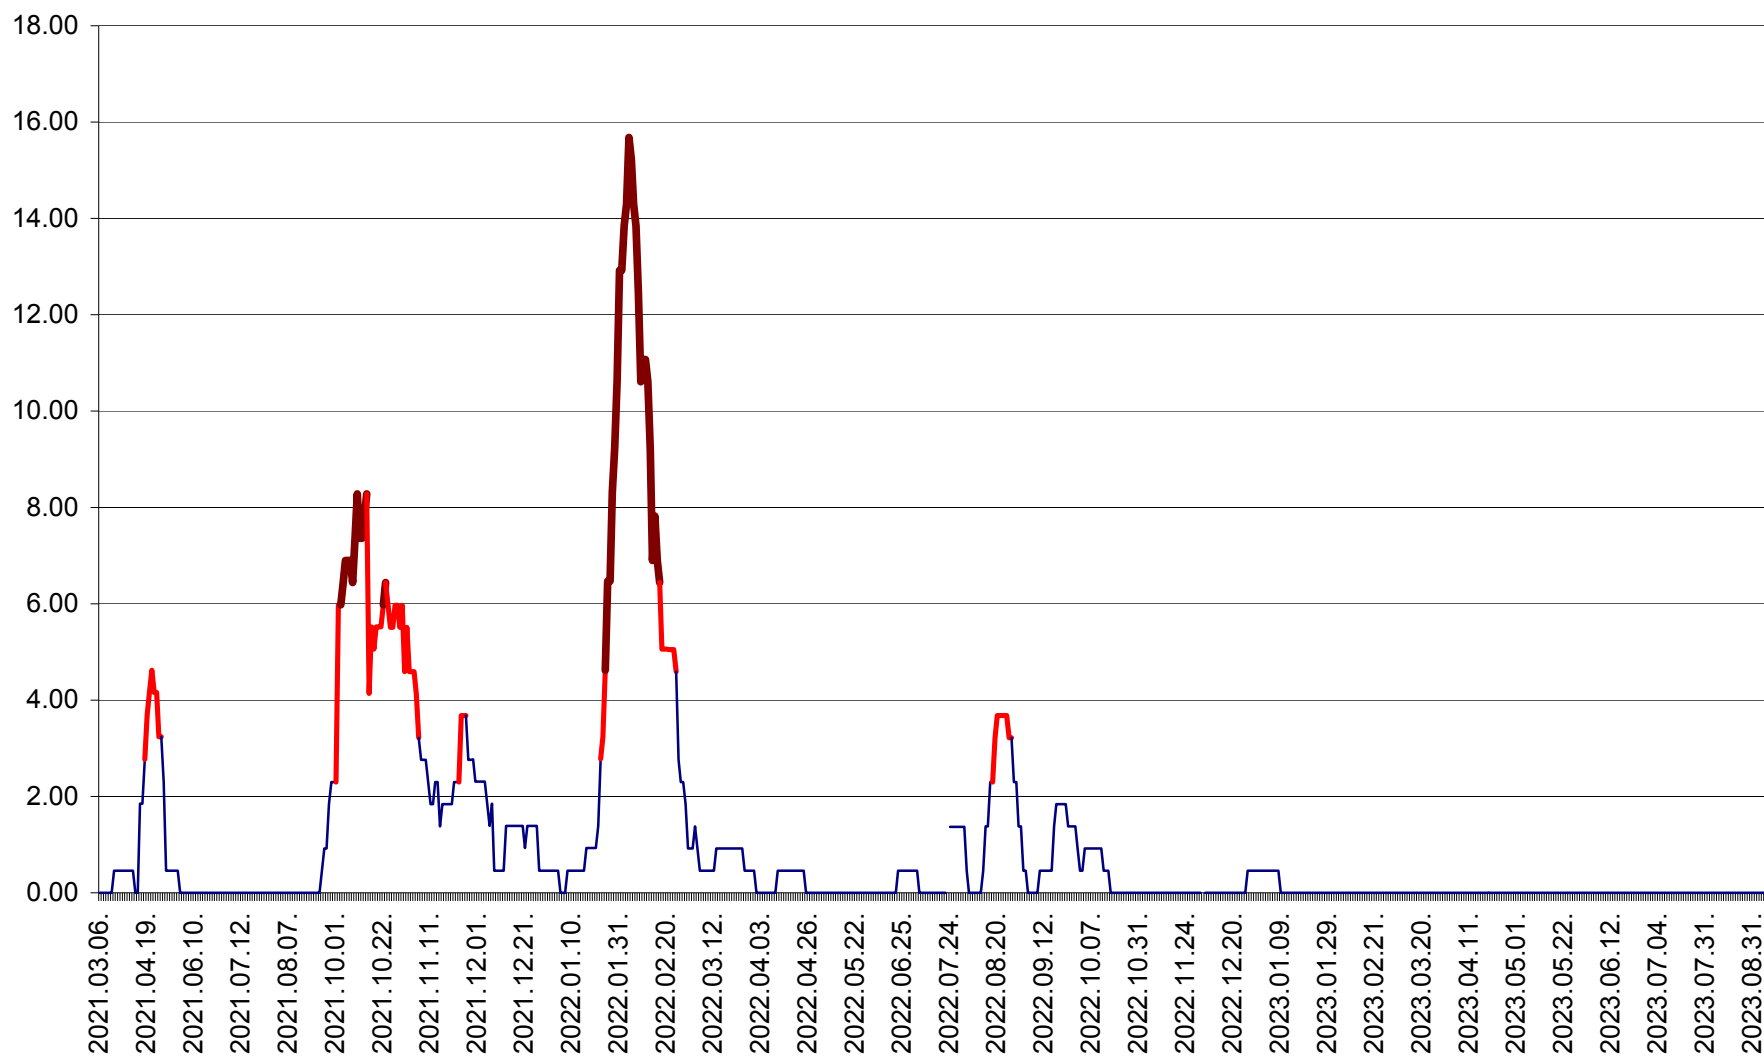

ATID - Evolutia incidentei cumulate pe 14 zile la % de locuitori  
2021.03.07. - 2023.09.08.

AVRĂMEȘTI - Evolutia incidentei cumulate pe 14 zile la ‰ de locuitori  
2021.03.07. - 2023.09.08.

ORAȘ BĂILE TUȘNAD - Evolutia incidentei cumulate pe 14 zile la ‰ de locuitori  
2021.03.07. - 2023.09.08.

ORAȘ BĂLAN - Evoluția incidenței cumulate pe 14 zile la ‰ de locuitori  
2021.03.07. - 2023.09.08.

BILBOR - Evolutia incidentei cumulate pe 14 zile la ‰ de locuitori  
2021.03.07. - 2023.09.08.

ORAȘ BORSEC - Evolutia incidentei cumulate pe 14 zile la ‰ de locuitori  
2021.03.07. - 2023.09.08.

BRĂDEȘTI - Evoluția incidenței cumulate pe 14 zile la ‰ de locuitori  
2021.03.07. - 2023.09.08.

CĂPÂLNIȚA - Evolutia incidentei cumulate pe 14 zile la ‰ de locuitori  
2021.03.07. - 2023.09.08.

CÂRȚA - Evolutia incidentei cumulate pe 14 zile la ‰ de locuitori  
2021.03.07. - 2023.09.08.

CICEU - Evolutia incidentei cumulate pe 14 zile la ‰ de locuitori  
2021.03.07. - 2023.09.08.

CIUCSÂNGEORGIU - Evolutia incidentei cumulate pe 14 zile la ‰ de locuitori  
2021.03.07. - 2023.09.08.

CIUMANI - Evolutia incidentei cumulate pe 14 zile la ‰ de locuitori  
2021.03.07. - 2023.09.08.