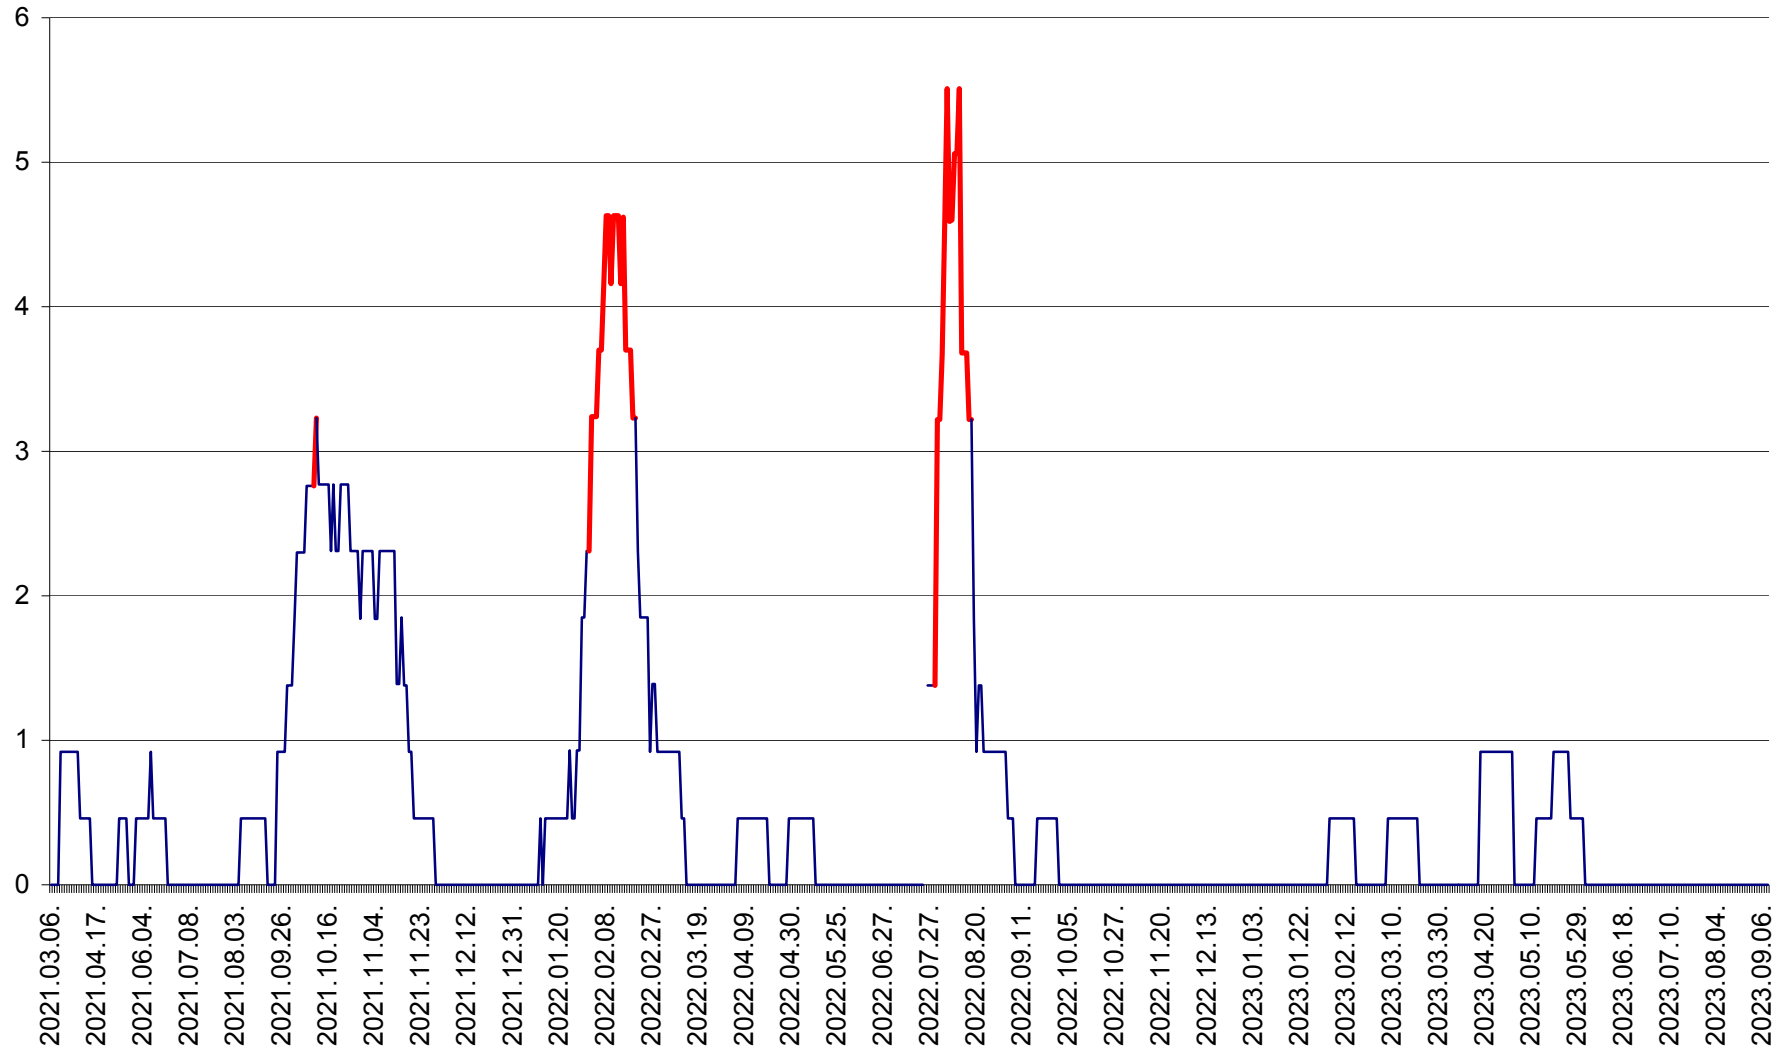

ULIEȘ - Evoluția incidenței cumulate pe 14 zile la ‰ de locuitori
2021.03.07. - 2023.09.08.

TUȘNAD - Evolutia incidentei cumulate pe 14 zile la ‰ de locuitori
2021.03.07. - 2023.09.08.