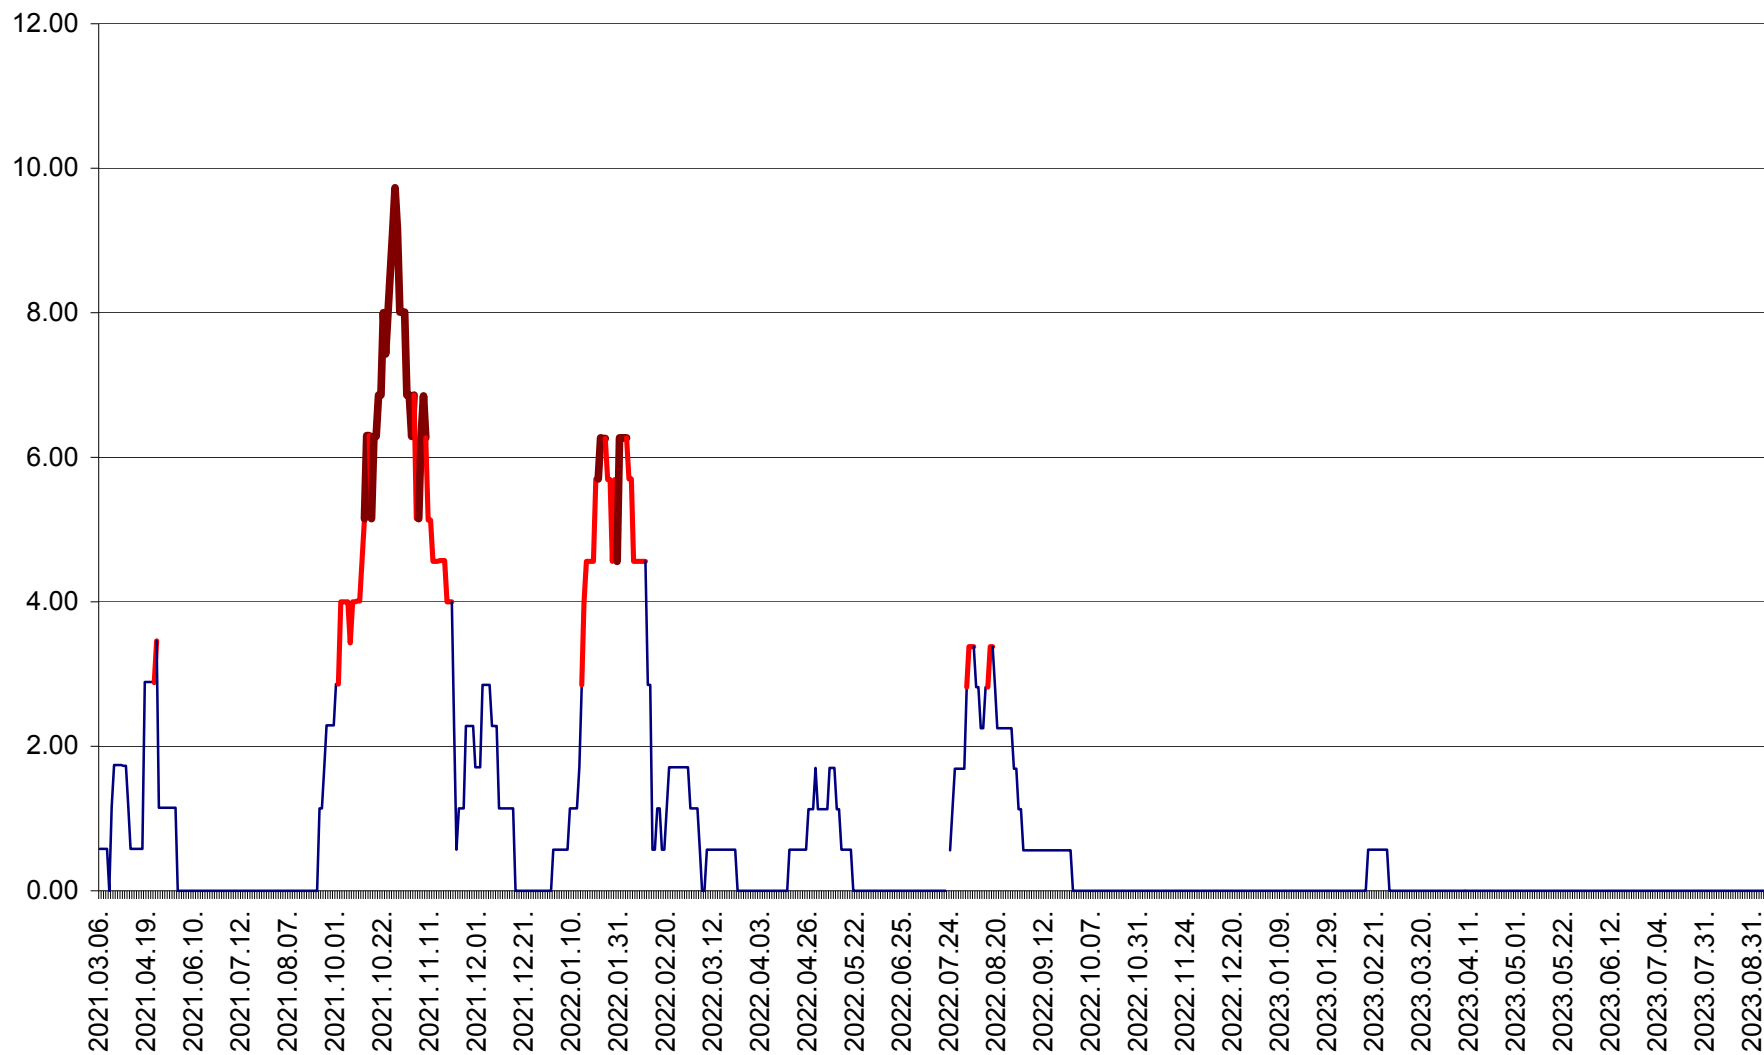

ORAȘ VLĂHIȚA - Evolutia incidentei cumulate pe 14 zile la ‰ de locuitori
2021.03.07. - 2023.09.08.