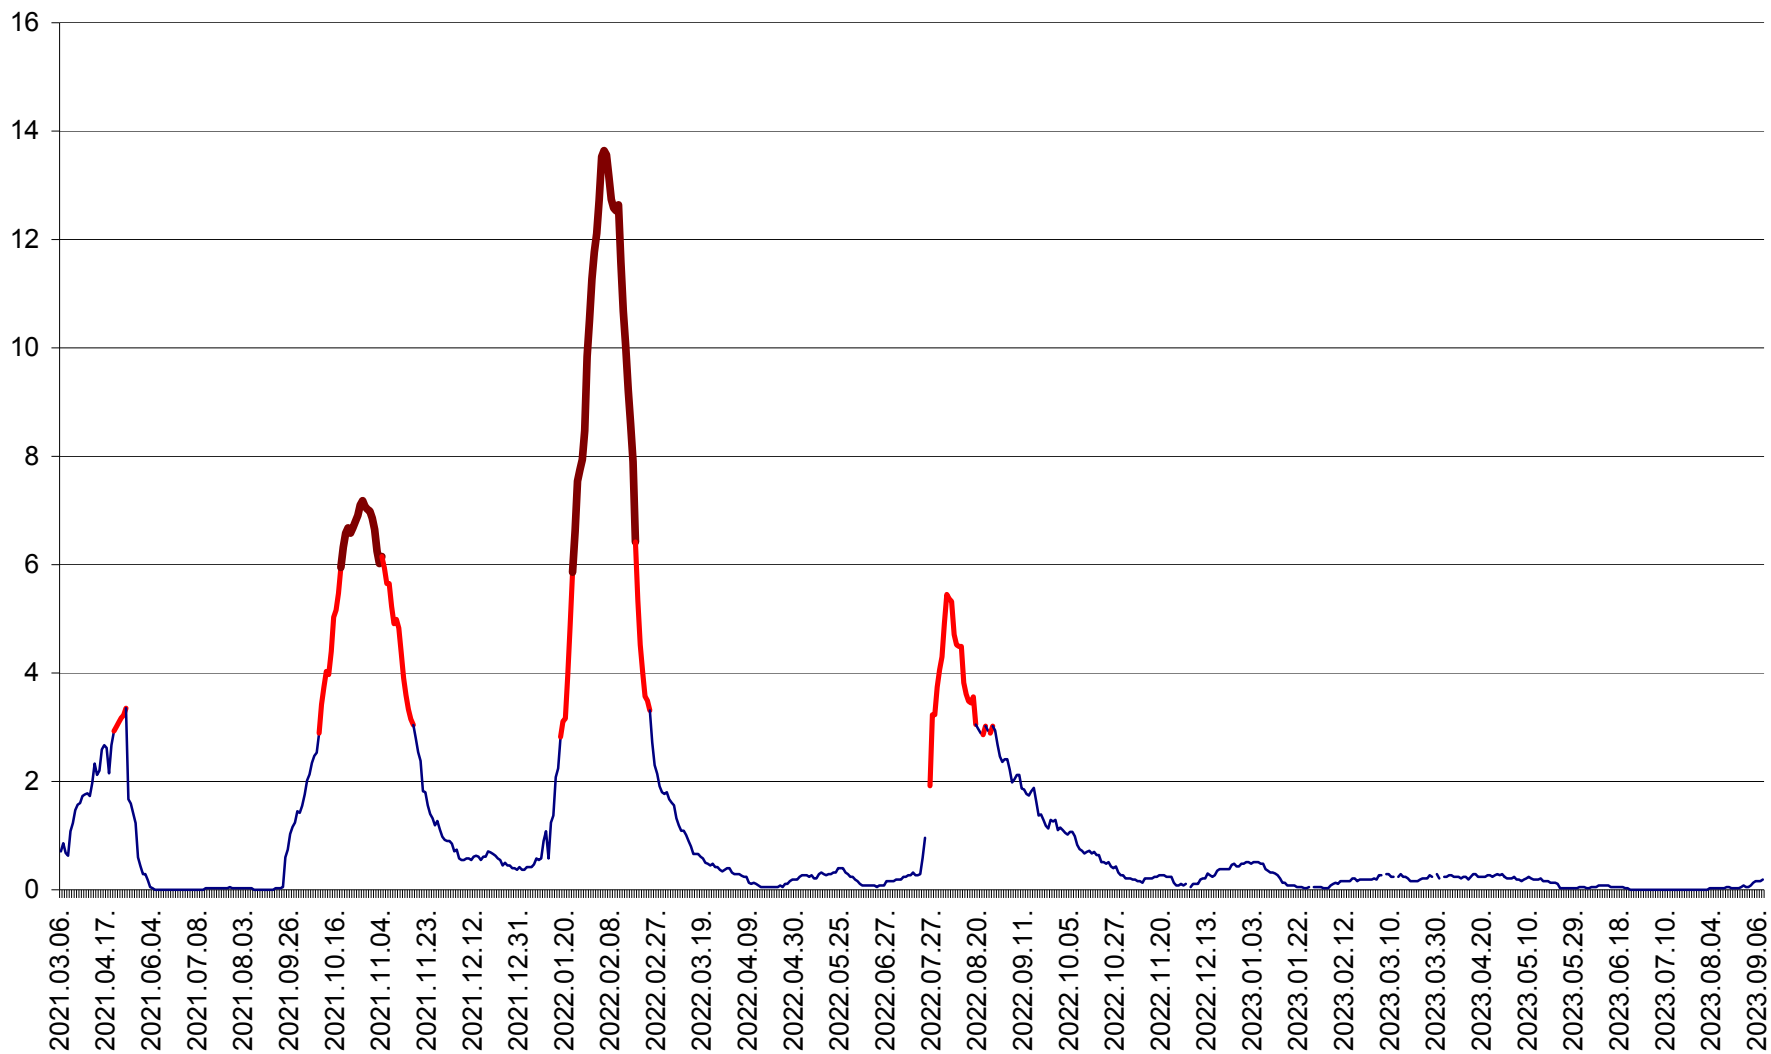

PĂULENI-CIUC - Evolutia incidentei cumulate pe 14 zile la % de locuitori
2021.03.07. - 2023.09.08.