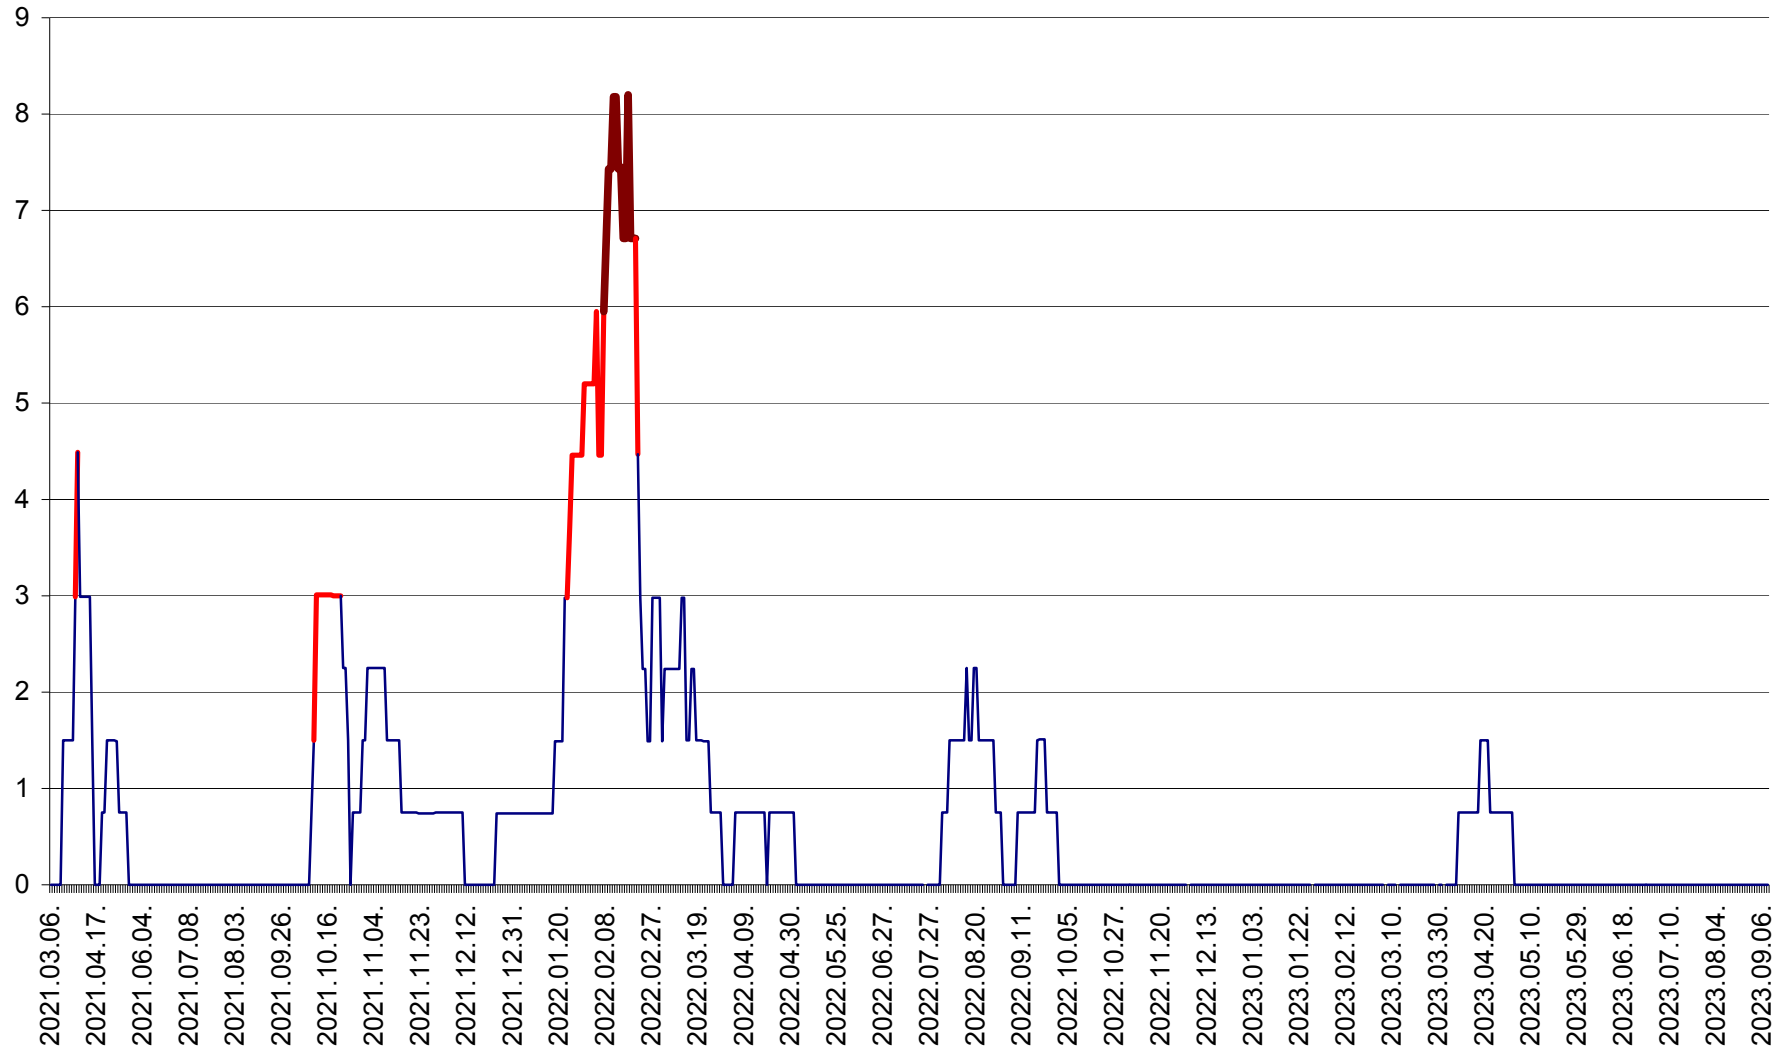

LUNCA DE JOS - Evolutia incidentei cumulate pe 14 zile la ‰ de locuitori  
2021.03.07. - 2023.09.08.

LUNCA DE SUS - Evolutia incidentei cumulate pe 14 zile la ‰ de locuitori  
2021.03.07. - 2023.09.08.

LUPENI - Evolutia incidentei cumulate pe 14 zile la ‰ de locuitori  
2021.03.07. - 2023.09.08.

MĂDĂRAȘ - Evolutia incidentei cumulate pe 14 zile la ‰ de locuitori  
2021.03.07. - 2023.09.08.

MĂRTINIȘ - Evolutia incidentei cumulate pe 14 zile la ‰ de locuitori  
2021.03.07. - 2023.09.08.

MEREȘTI - Evolutia incidentei cumulate pe 14 zile la ‰ de locuitori  
2021.03.07. - 2023.09.08.

MUNICIPIUL MIERCUREA-CIUC - Evolutia incidentei cumulate pe 14 zile la ‰ de locuitori  
2021.03.07. - 2023.09.08.