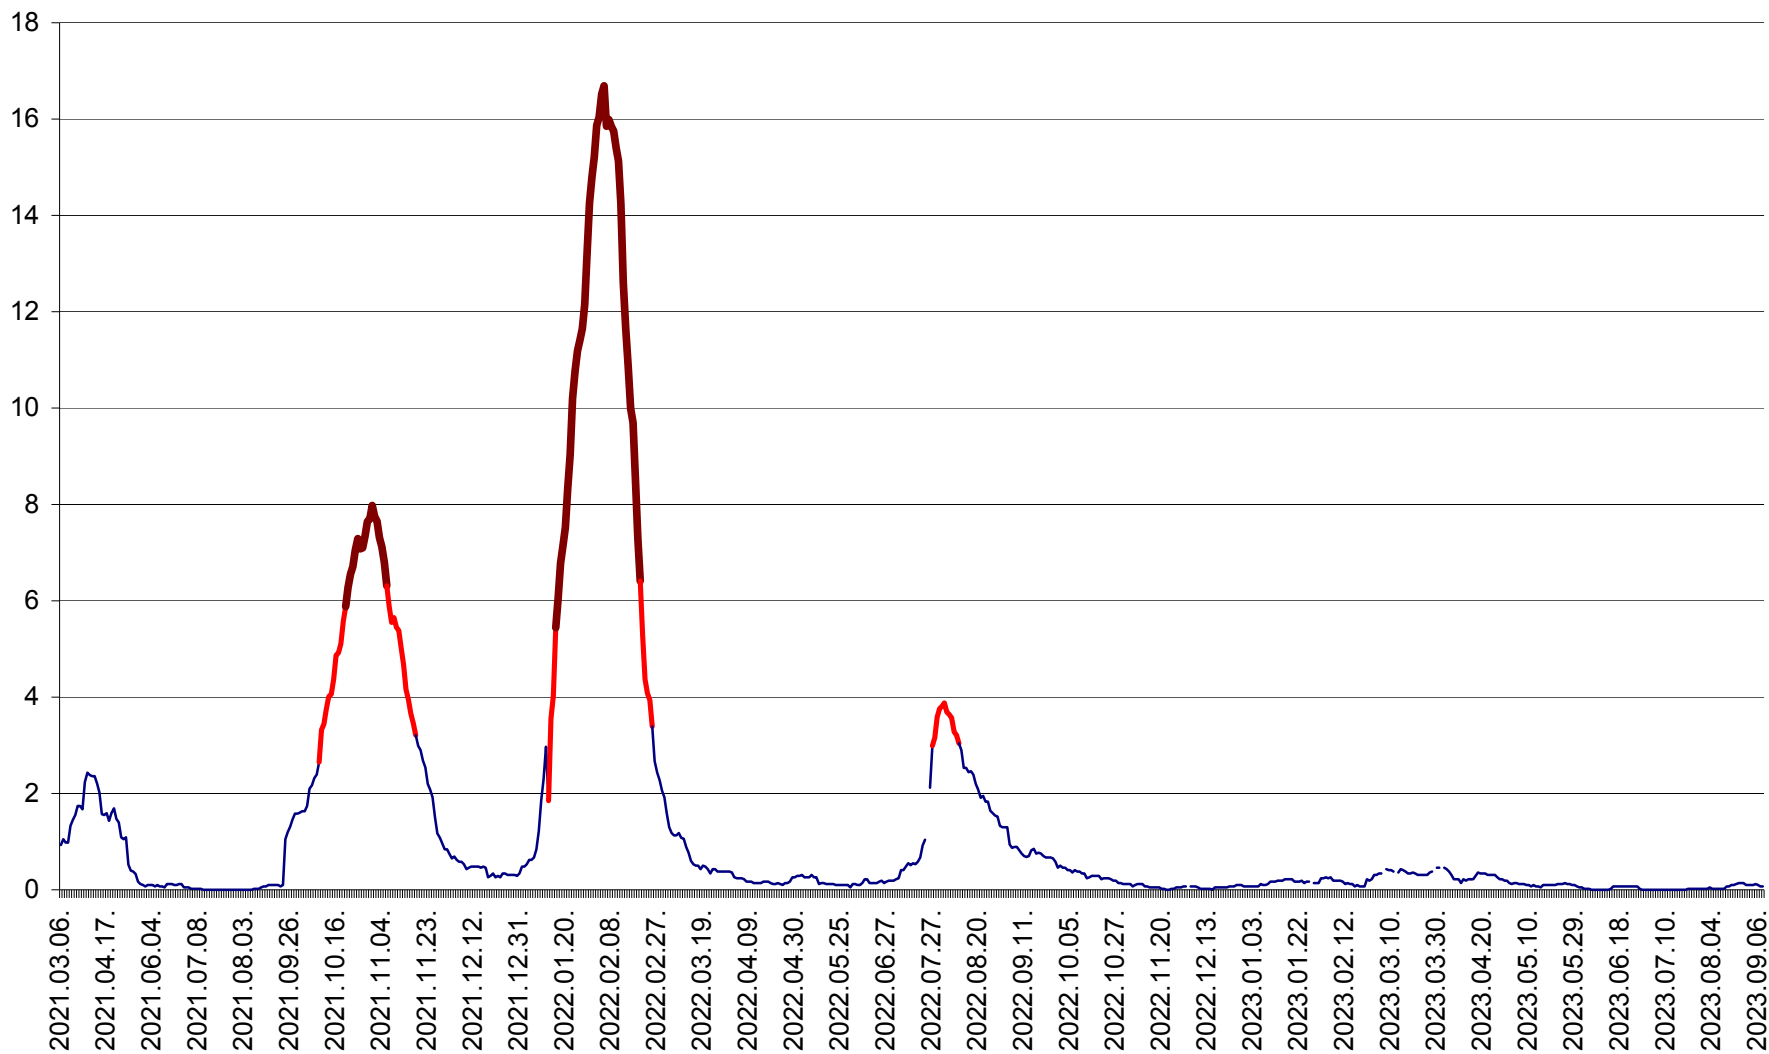

LUNCA DE JOS - Evolutia incidentei cumulate pe 14 zile la ‰ de locuitori  
2021.03.07. - 2023.09.08.

LUNCA DE SUS - Evolutia incidentei cumulate pe 14 zile la ‰ de locuitori  
2021.03.07. - 2023.09.08.

LUPENI - Evolutia incidentei cumulate pe 14 zile la ‰ de locuitori  
2021.03.07. - 2023.09.08.

MĂDĂRAȘ - Evolutia incidentei cumulate pe 14 zile la ‰ de locuitori  
2021.03.07. - 2023.09.08.

MĂRTINIȘ - Evolutia incidentei cumulate pe 14 zile la ‰ de locuitori  
2021.03.07. - 2023.09.08.

MEREȘTI - Evolutia incidentei cumulate pe 14 zile la ‰ de locuitori  
2021.03.07. - 2023.09.08.

MUNICIPIUL MIERCUREA-CIUC - Evolutia incidentei cumulate pe 14 zile la ‰ de locuitori  
2021.03.07. - 2023.09.08.