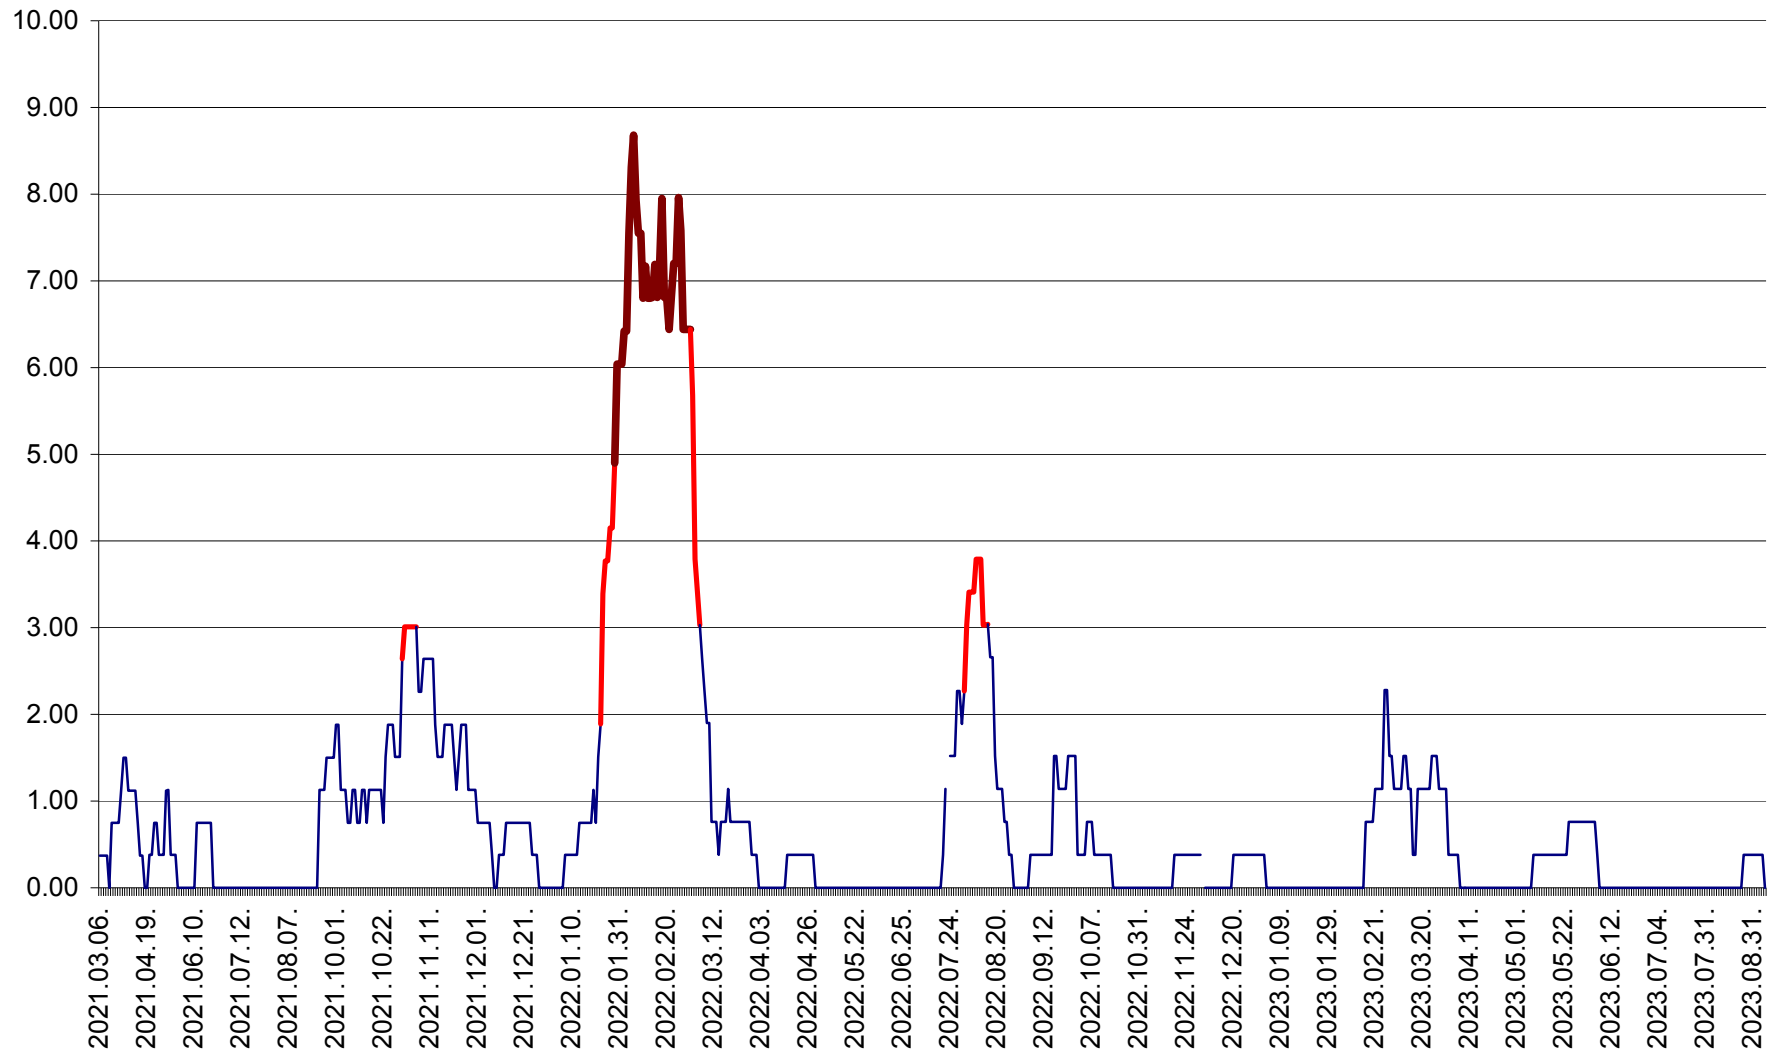

ATID - Evolutia incidentei cumulate pe 14 zile la % de locuitori  
2021.03.07. - 2023.09.08.

AVRĂMEȘTI - Evolutia incidentei cumulate pe 14 zile la ‰ de locuitori  
2021.03.07. - 2023.09.08.

ORAȘ BĂILE TUȘNAD - Evolutia incidentei cumulate pe 14 zile la ‰ de locuitori  
2021.03.07. - 2023.09.08.

ORAȘ BĂLAN - Evoluția incidenței cumulate pe 14 zile la ‰ de locuitori  
2021.03.07. - 2023.09.08.

BILBOR - Evolutia incidentei cumulate pe 14 zile la ‰ de locuitori  
2021.03.07. - 2023.09.08.

ORAȘ BORSEC - Evolutia incidentei cumulate pe 14 zile la ‰ de locuitori  
2021.03.07. - 2023.09.08.

BRĂDEȘTI - Evoluția incidenței cumulate pe 14 zile la ‰ de locuitori  
2021.03.07. - 2023.09.08.

CĂPÂLNIȚA - Evolutia incidentei cumulate pe 14 zile la ‰ de locuitori  
2021.03.07. - 2023.09.08.

CÂRȚA - Evolutia incidentei cumulate pe 14 zile la ‰ de locuitori  
2021.03.07. - 2023.09.08.