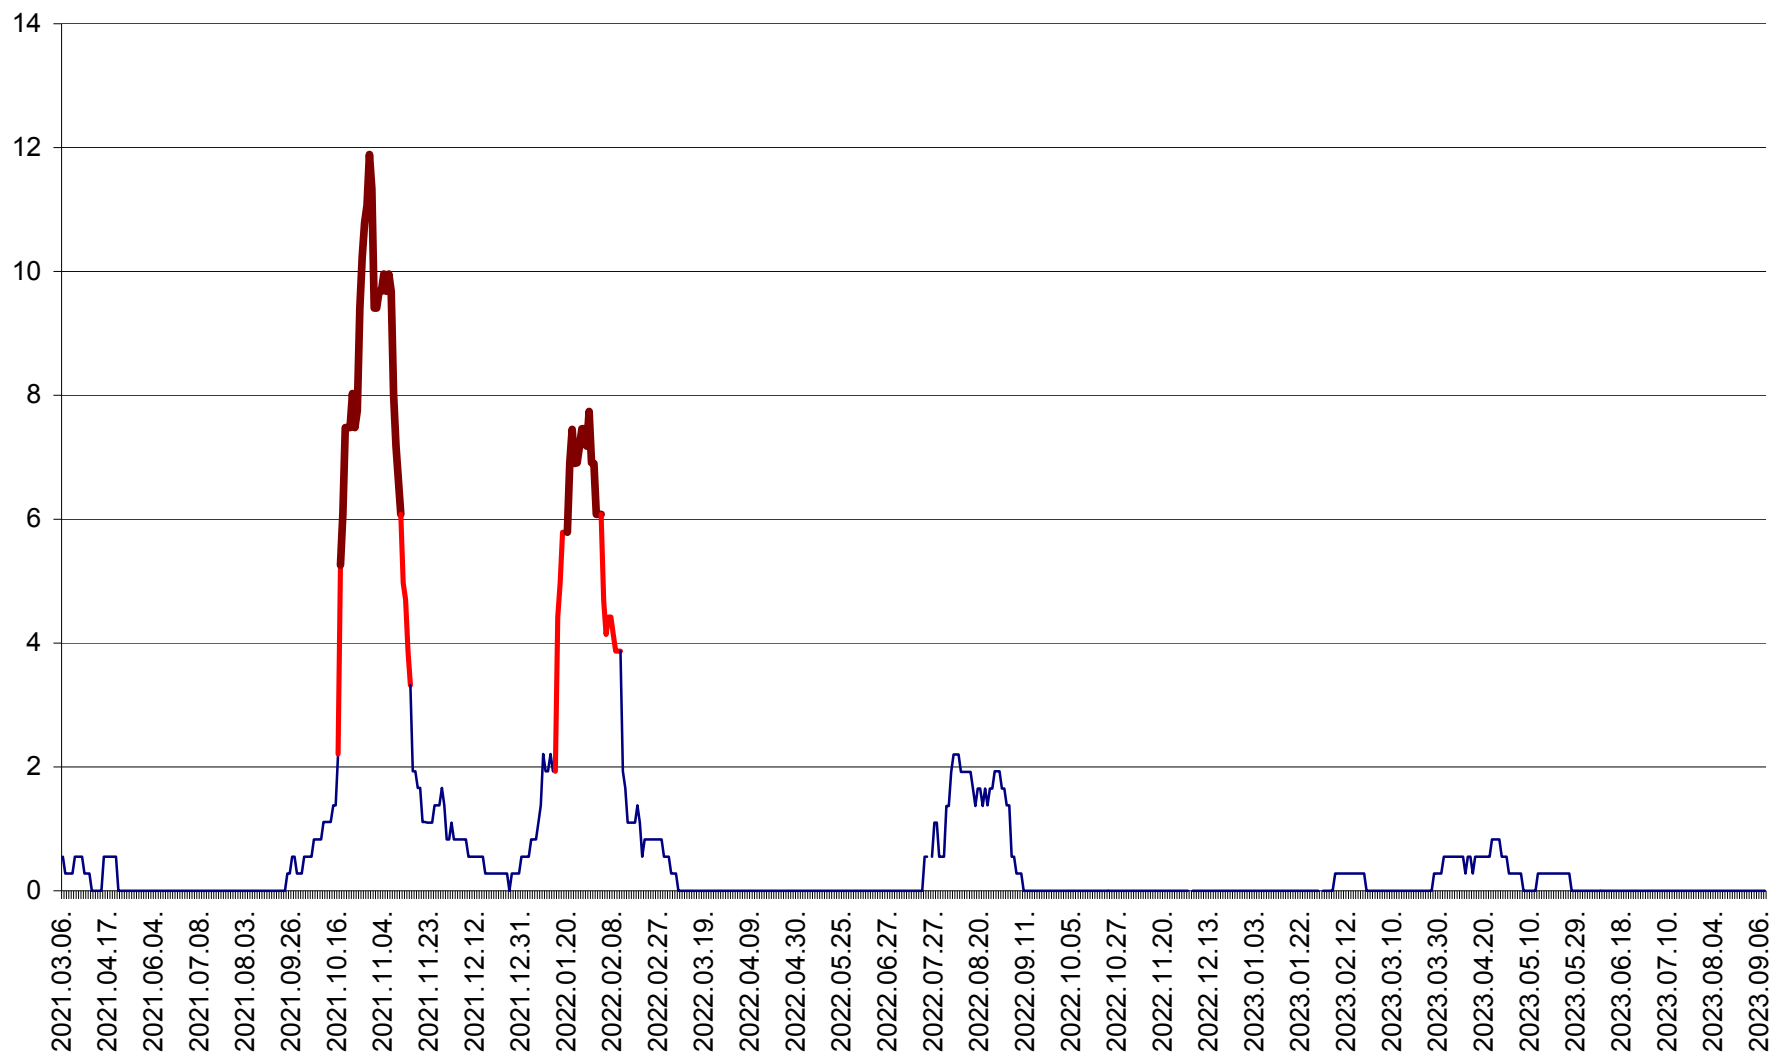

FELICENI - Evolutia incidentei cumulate pe 14 zile la ‰ de locuitori  
2021.03.07. - 2023.09.08.

FRUMOASA - Evolutia incidentei cumulate pe 14 zile la ‰ de locuitori  
2021.03.07. - 2023.09.08.

GĂLĂUȚAȘ - Evoluția incidenței cumulate pe 14 zile la ‰ de locuitori  
2021.03.07. - 2023.09.08.

MUNICIPIUL GHEORGHENI - Evolutia incidentei cumulate pe 14 zile la ‰ de locuitori  
2021.03.07. - 2023.09.08.

JOSENI - Evolutia incidentei cumulate pe 14 zile la ‰ de locuitori  
2021.03.07. - 2023.09.08.

LĂZAREA - Evolutia incidentei cumulate pe 14 zile la % de locuitori  
2021.03.07. - 2023.09.08.

LELICENI - Evolutia incidentei cumulate pe 14 zile la ‰ de locuitori  
2021.03.07. - 2023.09.08.

LUETA - Evolutia incidentei cumulate pe 14 zile la ‰ de locuitori  
2021.03.07. - 2023.09.08.

LUNCA DE JOS - Evolutia incidentei cumulate pe 14 zile la ‰ de locuitori  
2021.03.07. - 2023.09.08.

LUNCA DE SUS - Evolutia incidentei cumulate pe 14 zile la ‰ de locuitori  
2021.03.07. - 2023.09.08.