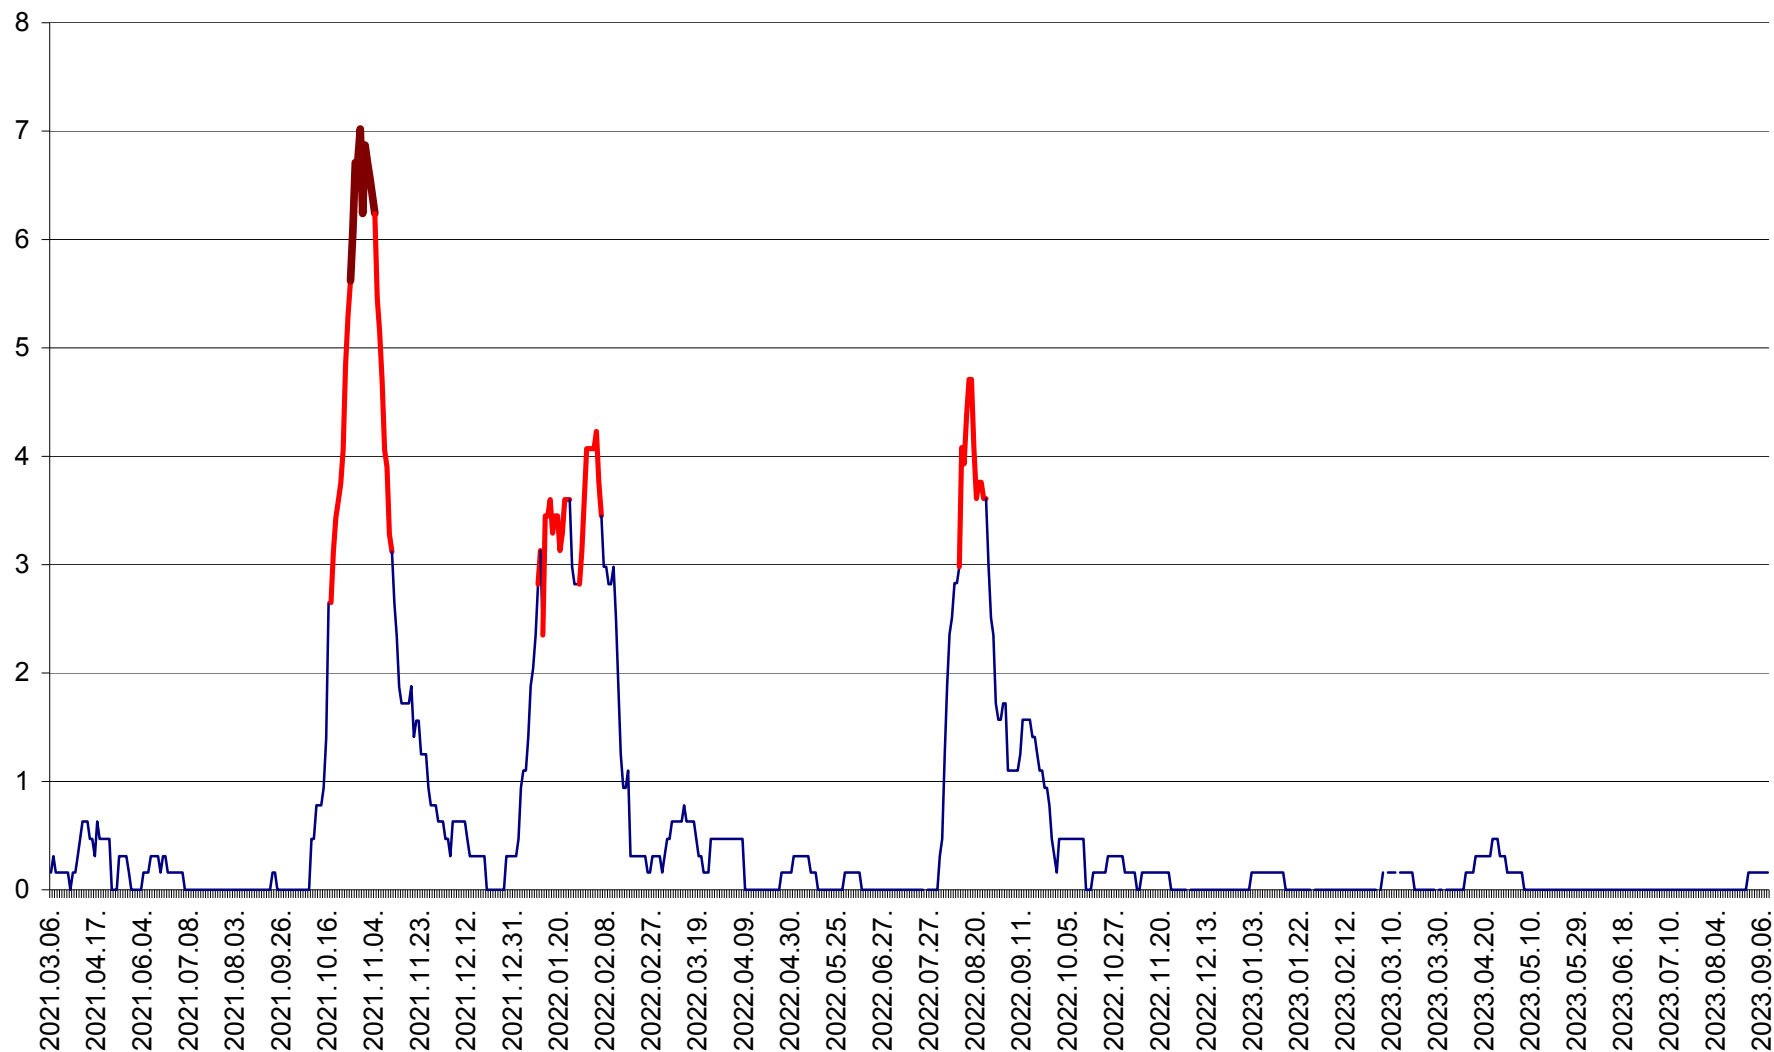

PLĂIEȘII DE JOS - Evolulia incidentei cumulate pe 14 zile la ‰ de locuitori  
2021.03.07. - 2023.09.08.

PORUMBENI - Evolutia incidentei cumulate pe 14 zile la ‰ de locuitori  
2021.03.07. - 2023.09.08.

PRAID - Evolutia incidentei cumulate pe 14 zile la ‰ de locuitori  
2021.03.07. - 2023.09.08.

RACU - Evolutia incidentei cumulate pe 14 zile la ‰ de locuitori  
2021.03.07. - 2023.09.08.

REMETEA - Evolutia incidentei cumulate pe 14 zile la % de locuitori  
2021.03.07. - 2023.09.08.