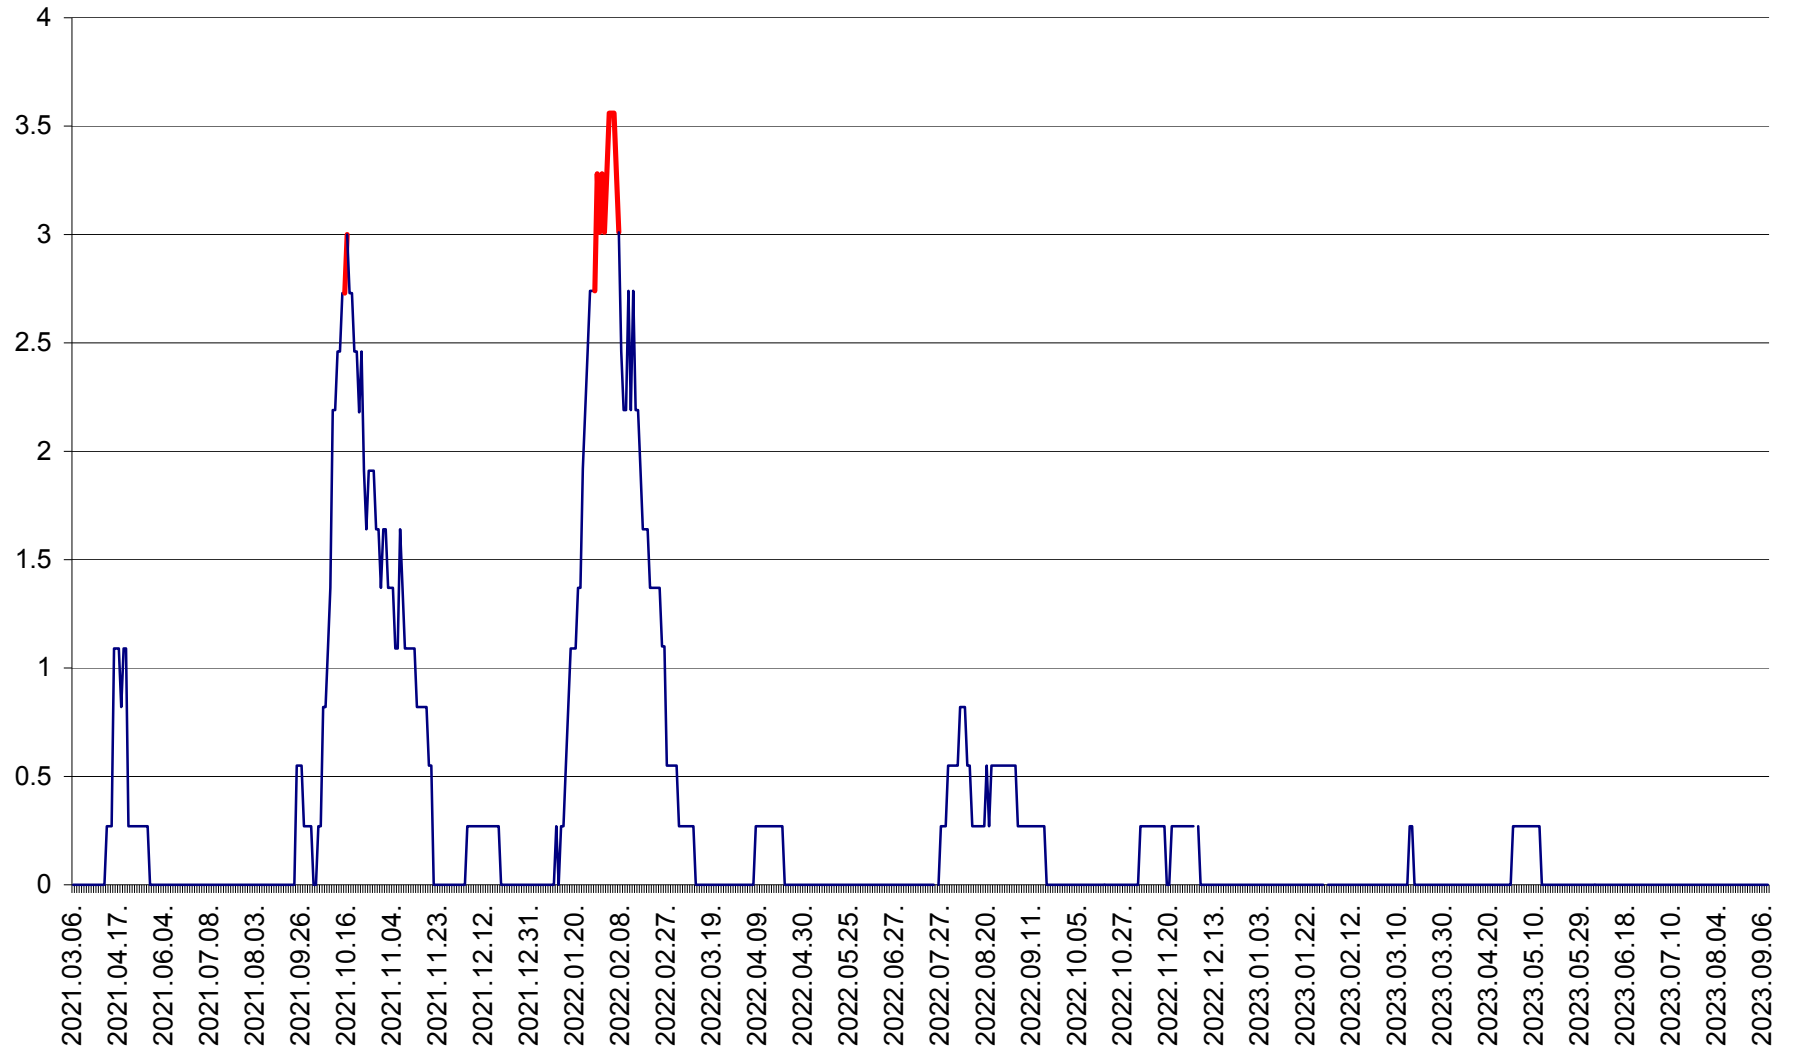

FELICENI - Evolutia incidentei cumulate pe 14 zile la ‰ de locuitori  
2021.03.07. - 2023.09.08.

FRUMOASA - Evolutia incidentei cumulate pe 14 zile la ‰ de locuitori  
2021.03.07. - 2023.09.08.

GĂLĂUȚAȘ - Evoluția incidenței cumulate pe 14 zile la ‰ de locuitori  
2021.03.07. - 2023.09.08.

MUNICIPIUL GHEORGHENI - Evolutia incidentei cumulate pe 14 zile la ‰ de locuitori  
2021.03.07. - 2023.09.08.

JOSENI - Evolutia incidentei cumulate pe 14 zile la ‰ de locuitori  
2021.03.07. - 2023.09.08.

LĂZAREA - Evolutia incidentei cumulate pe 14 zile la % de locuitori  
2021.03.07. - 2023.09.08.

LELICENI - Evolutia incidentei cumulate pe 14 zile la ‰ de locuitori  
2021.03.07. - 2023.09.08.

LUETA - Evolutia incidentei cumulate pe 14 zile la ‰ de locuitori  
2021.03.07. - 2023.09.08.

LUNCA DE JOS - Evolutia incidentei cumulate pe 14 zile la ‰ de locuitori  
2021.03.07. - 2023.09.08.

LUNCA DE SUS - Evolutia incidentei cumulate pe 14 zile la ‰ de locuitori  
2021.03.07. - 2023.09.08.