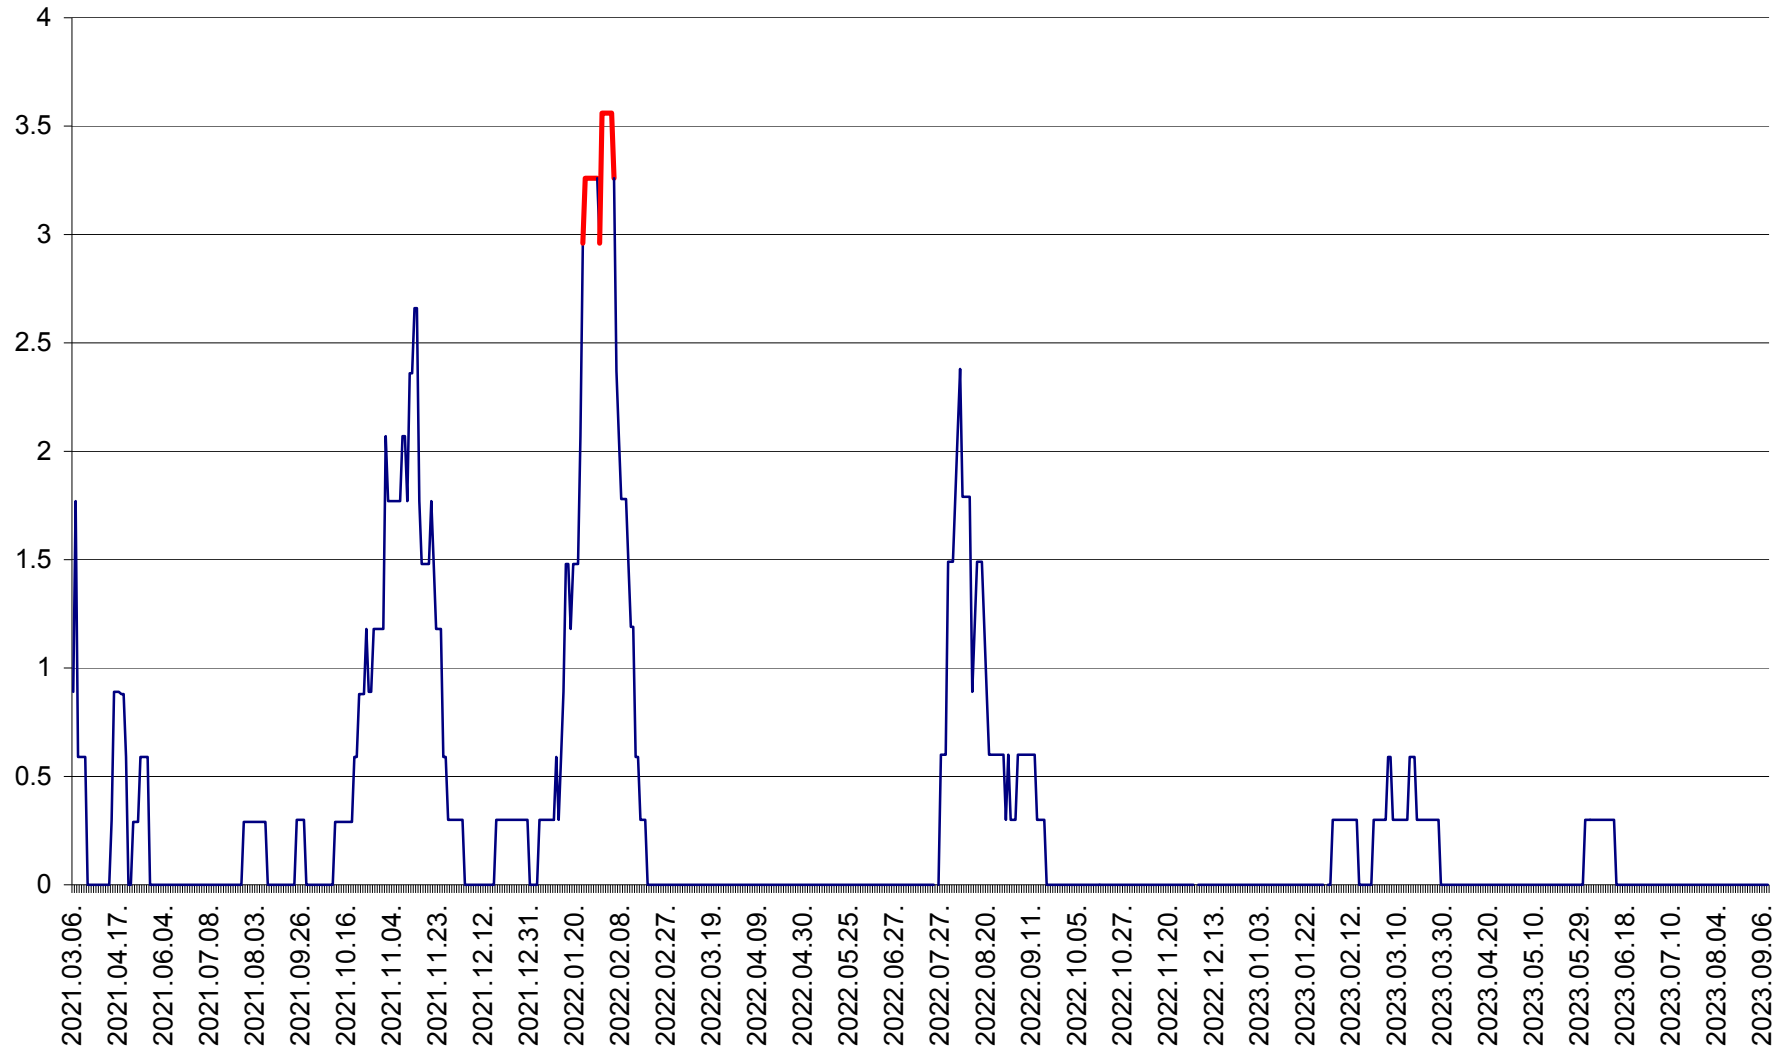

MUNICIPIUL GHEORGHENI - Evolutia incidentei cumulate pe 14 zile la ‰ de locuitori  
2021.03.07. - 2023.09.08.

JOSENI - Evolutia incidentei cumulate pe 14 zile la ‰ de locuitori  
2021.03.07. - 2023.09.08.

LĂZAREA - Evolutia incidentei cumulate pe 14 zile la % de locuitori  
2021.03.07. - 2023.09.08.

LELICENI - Evolutia incidentei cumulate pe 14 zile la ‰ de locuitori  
2021.03.07. - 2023.09.08.

LUETA - Evolutia incidentei cumulate pe 14 zile la ‰ de locuitori  
2021.03.07. - 2023.09.08.

LUNCA DE JOS - Evolutia incidentei cumulate pe 14 zile la ‰ de locuitori  
2021.03.07. - 2023.09.08.

LUNCA DE SUS - Evolutia incidentei cumulate pe 14 zile la ‰ de locuitori  
2021.03.07. - 2023.09.08.