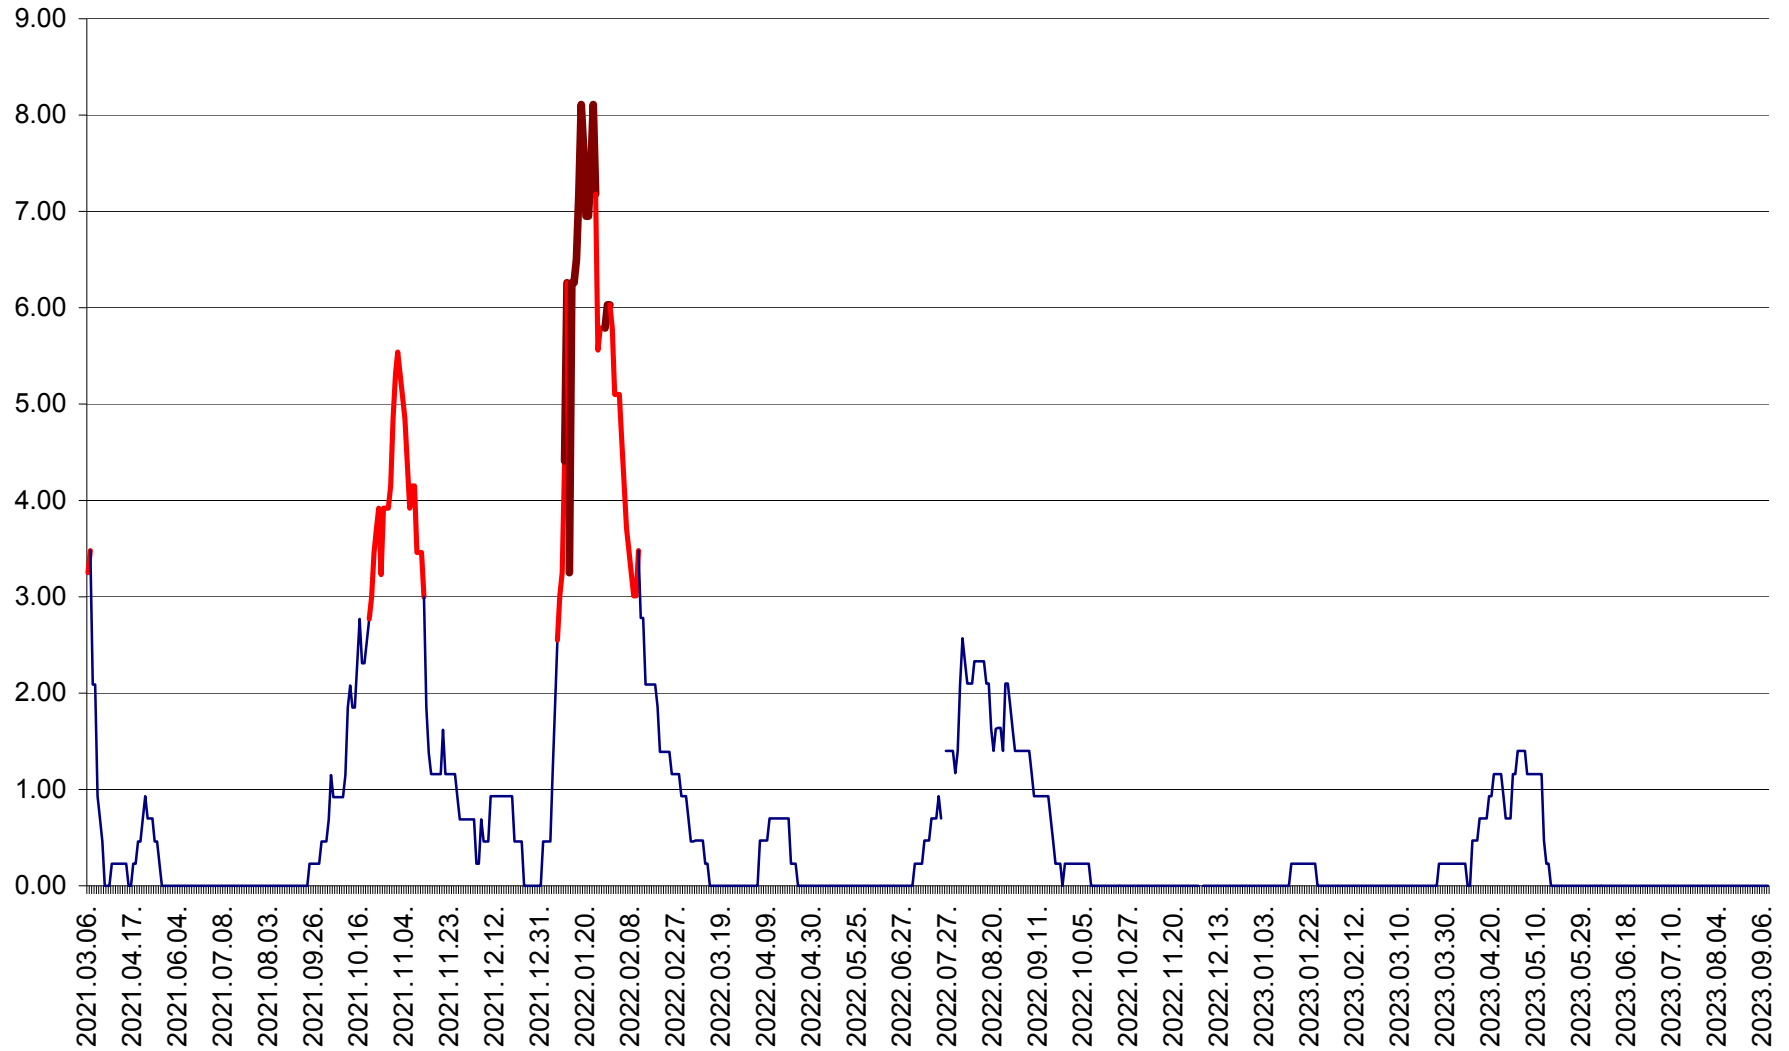

ORAȘ BĂLAN - Evoluția incidenței cumulate pe 14 zile la ‰ de locuitori  
2021.03.07. - 2023.09.08.

BILBOR - Evolutia incidentei cumulate pe 14 zile la ‰ de locuitori  
2021.03.07. - 2023.09.08.

ORAȘ BORSEC - Evolutia incidentei cumulate pe 14 zile la ‰ de locuitori  
2021.03.07. - 2023.09.08.

BRĂDEȘTI - Evoluția incidenței cumulate pe 14 zile la ‰ de locuitori  
2021.03.07. - 2023.09.08.

CĂPÂLNIȚA - Evolutia incidentei cumulate pe 14 zile la ‰ de locuitori  
2021.03.07. - 2023.09.08.

CÂRȚA - Evolutia incidentei cumulate pe 14 zile la ‰ de locuitori  
2021.03.07. - 2023.09.08.

CICEU - Evolutia incidentei cumulate pe 14 zile la ‰ de locuitori  
2021.03.07. - 2023.09.08.

CIUCSÂNGEORGIU - Evolutia incidentei cumulate pe 14 zile la ‰ de locuitori  
2021.03.07. - 2023.09.08.

CIUMANI - Evolutia incidentei cumulate pe 14 zile la ‰ de locuitori  
2021.03.07. - 2023.09.08.

CORBU - Evolutia incidentei cumulate pe 14 zile la ‰ de locuitori  
2021.03.07. - 2023.09.08.

CORUND - Evolutia incidentei cumulate pe 14 zile la ‰ de locuitori  
2021.03.07. - 2023.09.08.

COZMENI - Evolutia incidentei cumulate pe 14 zile la ‰ de locuitori  
2021.03.07. - 2023.09.08.