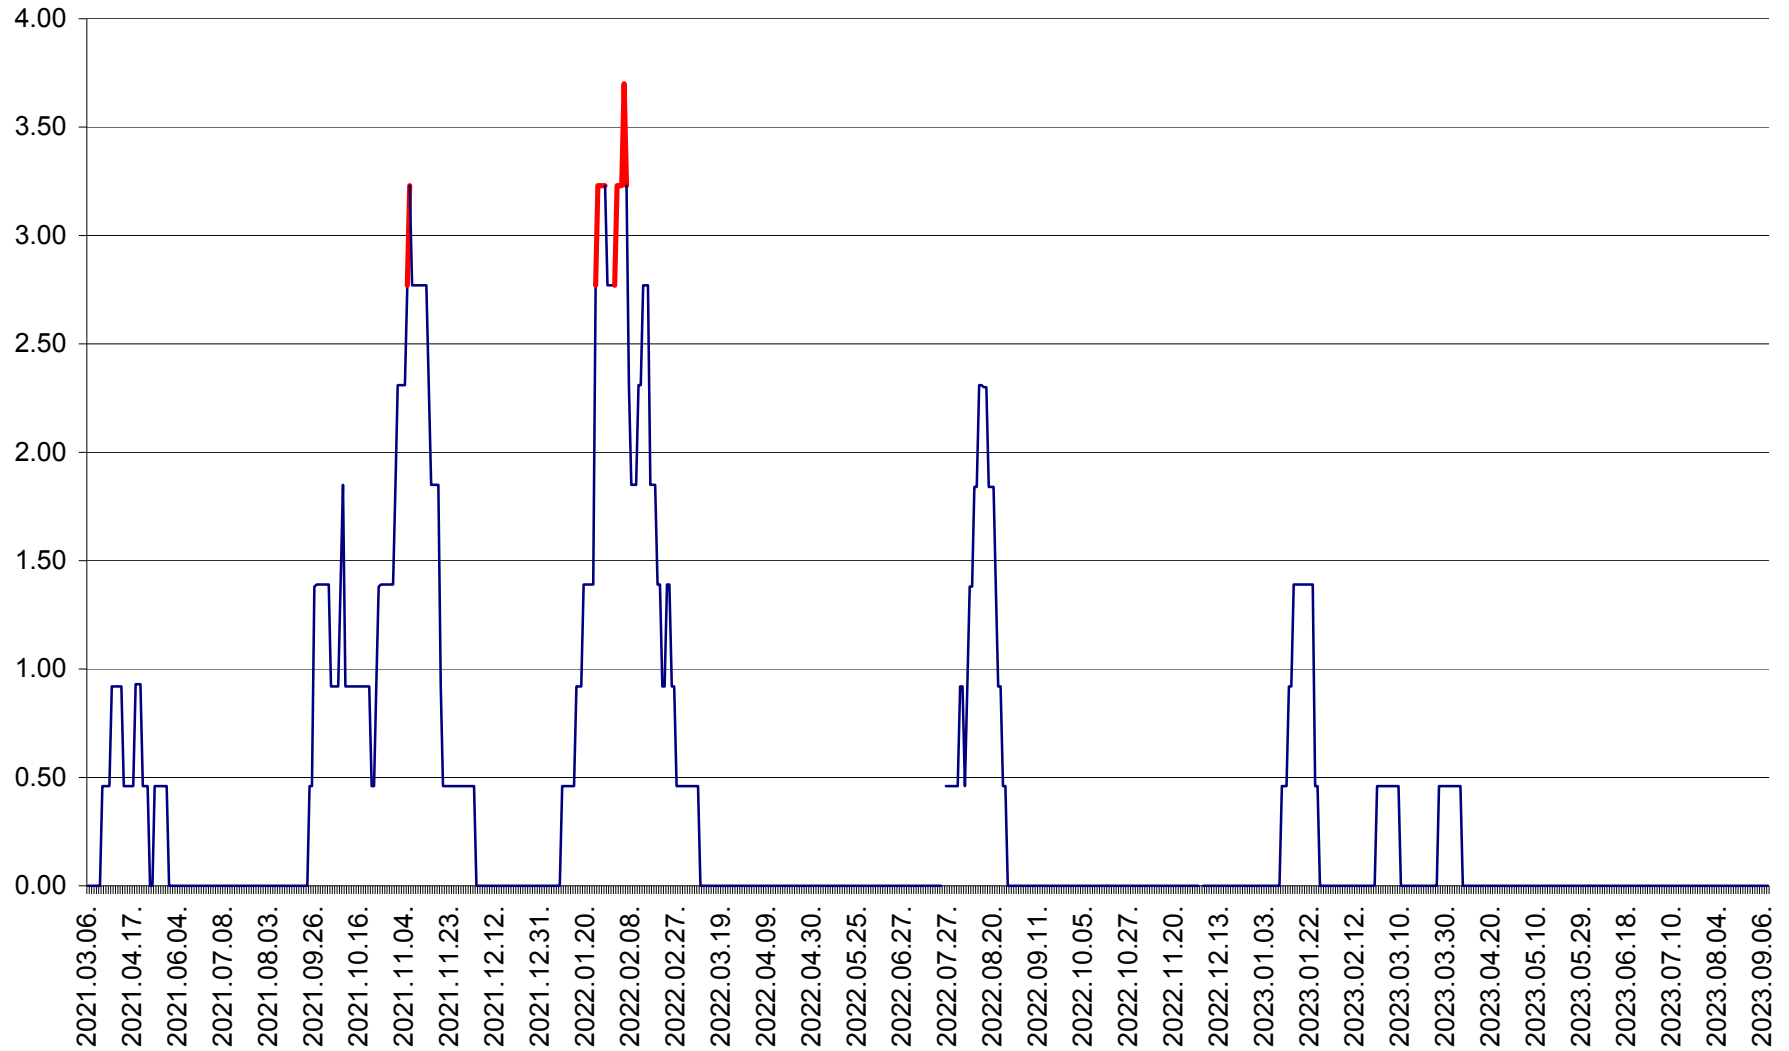

ATID - Evolutia incidentei cumulate pe 14 zile la % de locuitori  
2021.03.07. - 2023.09.08.

AVRĂMEȘTI - Evolutia incidentei cumulate pe 14 zile la ‰ de locuitori  
2021.03.07. - 2023.09.08.

ORAȘ BĂILE TUȘNAD - Evolutia incidentei cumulate pe 14 zile la ‰ de locuitori  
2021.03.07. - 2023.09.08.

ORAȘ BĂLAN - Evoluția incidenței cumulate pe 14 zile la ‰ de locuitori  
2021.03.07. - 2023.09.08.

BILBOR - Evolutia incidentei cumulate pe 14 zile la ‰ de locuitori  
2021.03.07. - 2023.09.08.

ORAȘ BORSEC - Evolutia incidentei cumulate pe 14 zile la ‰ de locuitori  
2021.03.07. - 2023.09.08.

BRĂDEȘTI - Evoluția incidenței cumulate pe 14 zile la ‰ de locuitori  
2021.03.07. - 2023.09.08.

CĂPÂLNIȚA - Evolutia incidentei cumulate pe 14 zile la ‰ de locuitori  
2021.03.07. - 2023.09.08.

CÂRȚA - Evolutia incidentei cumulate pe 14 zile la ‰ de locuitori  
2021.03.07. - 2023.09.08.