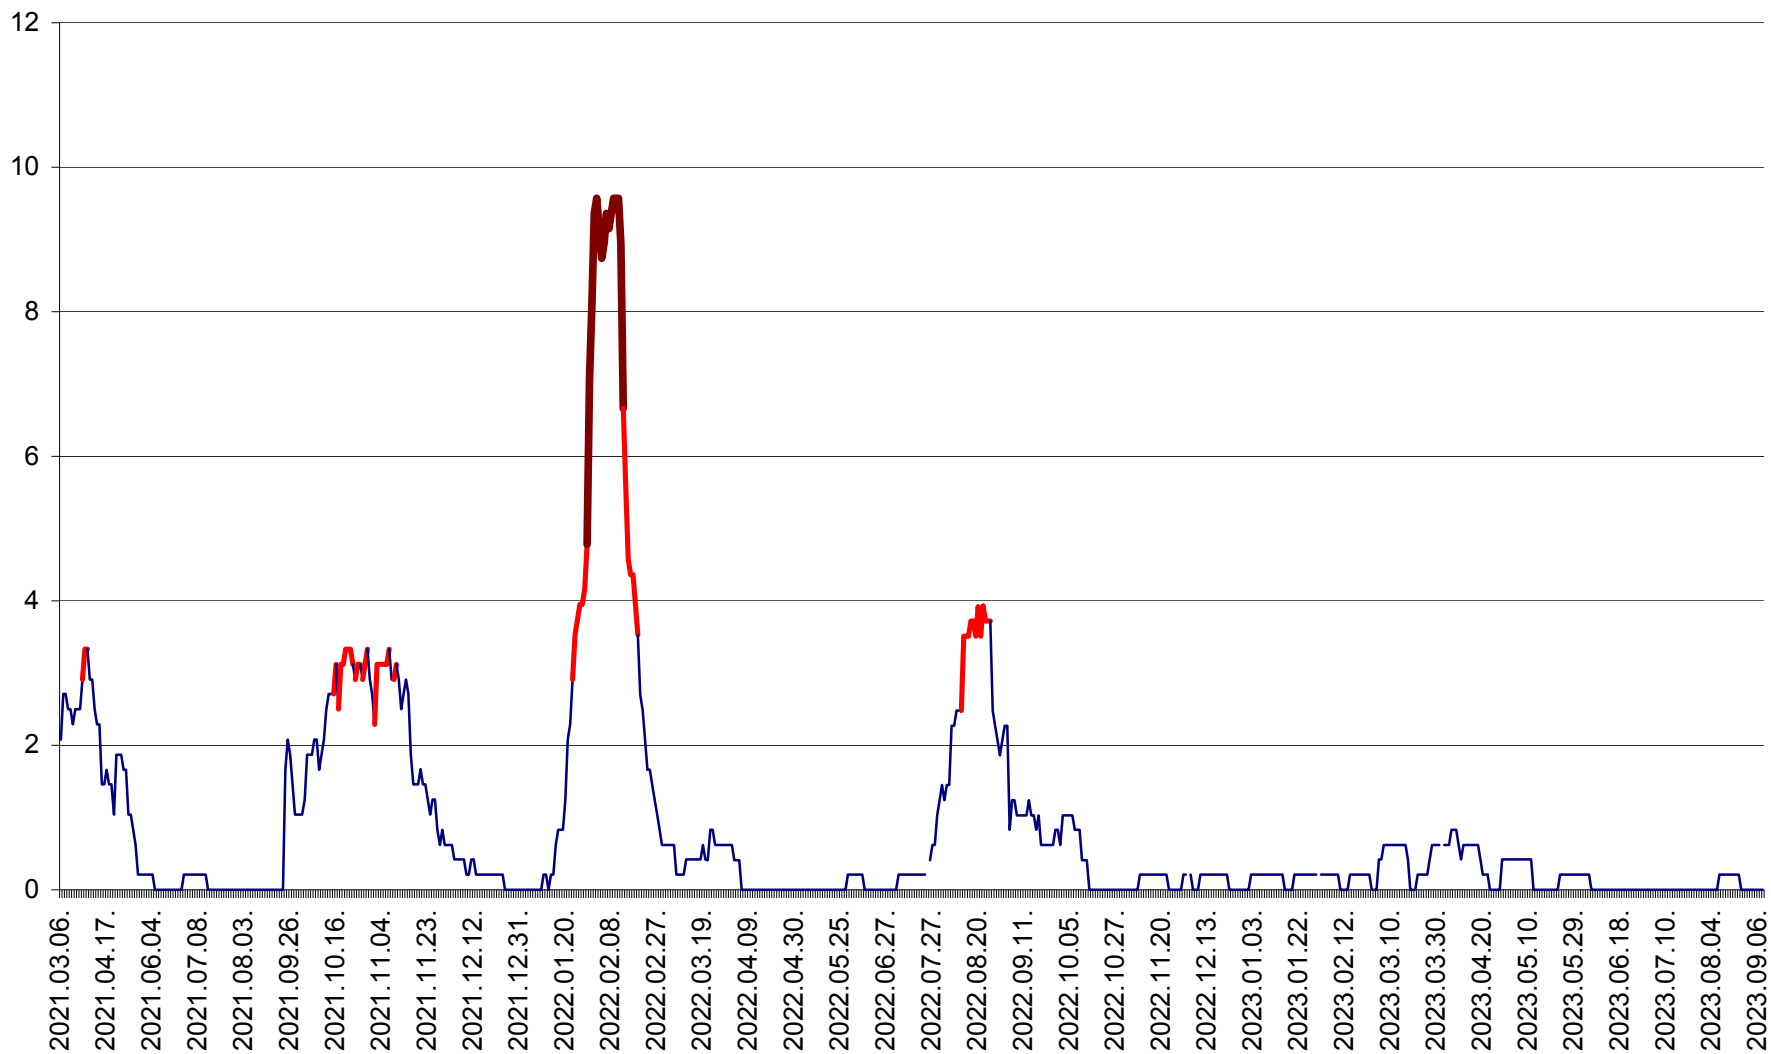

MĂDĂRAȘ - Evolutia incidentei cumulate pe 14 zile la ‰ de locuitori
2021.03.07. - 2023.09.08.