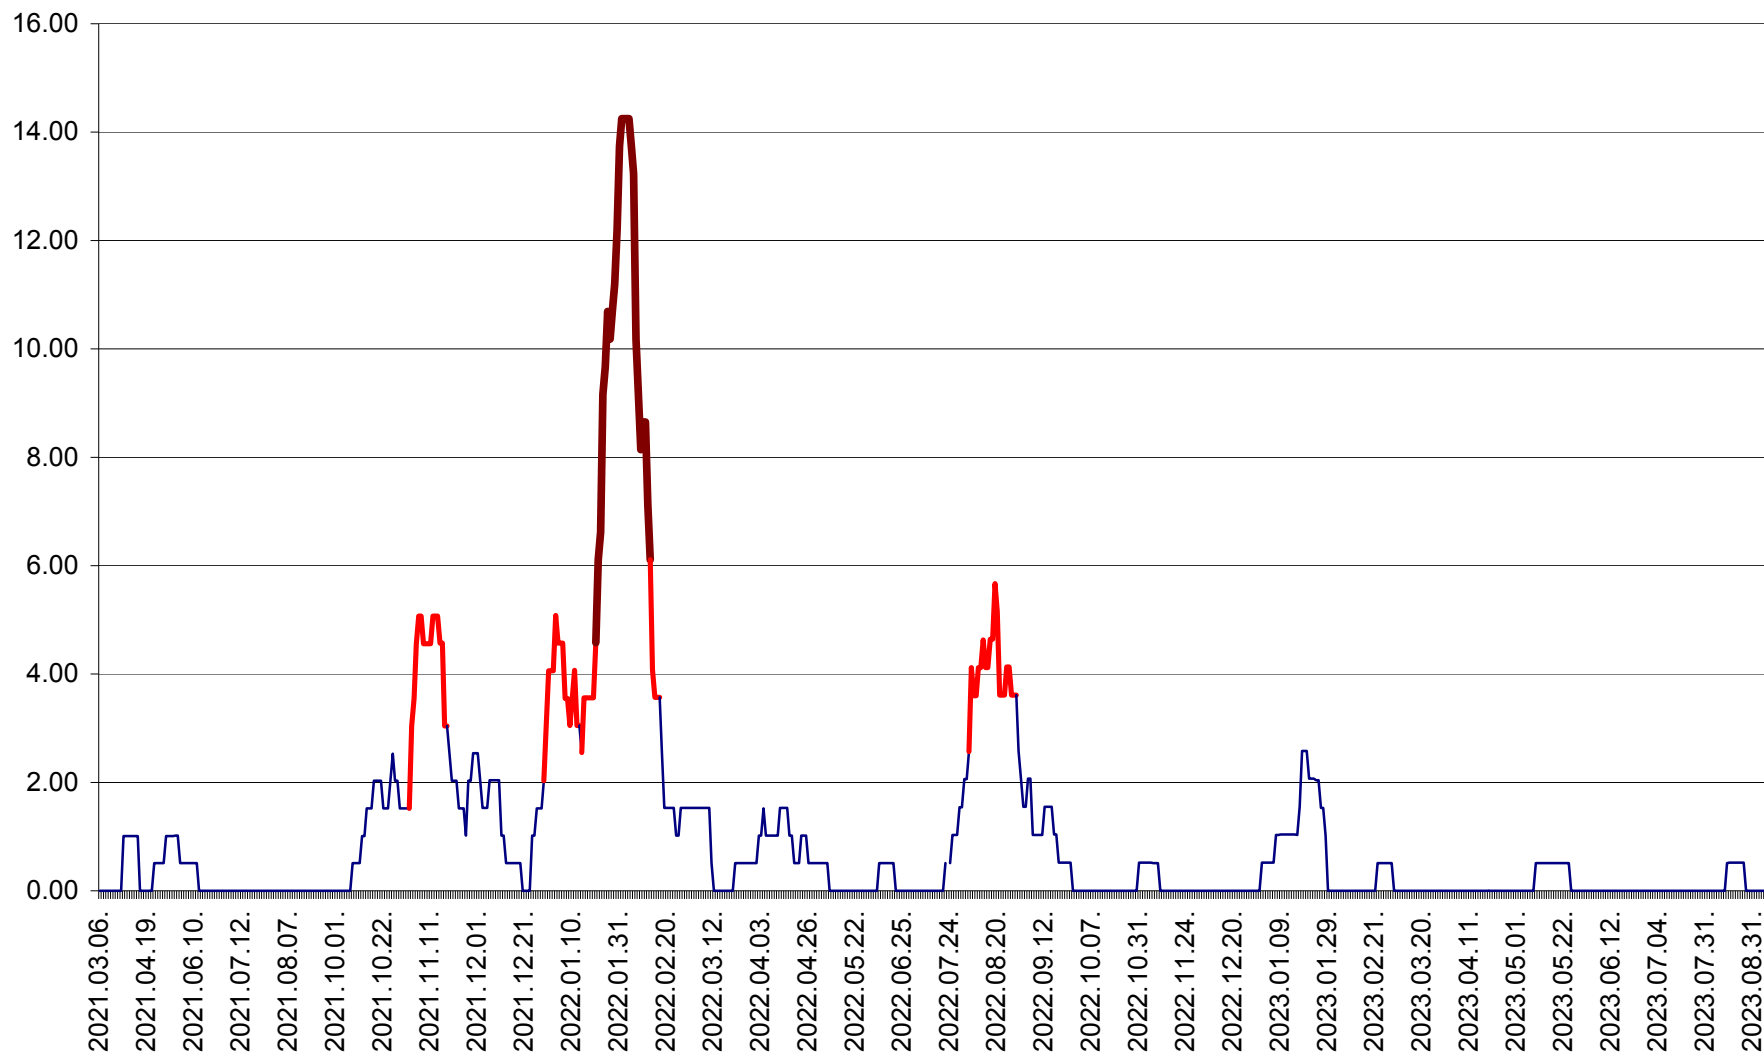

VĂRȘAG - Evolutia incidentei cumulate pe 14 zile la ‰ de locuitori  
2021.03.07. - 2023.09.08.

ORAȘ VLĂHIȚA - Evolutia incidentei cumulate pe 14 zile la ‰ de locuitori  
2021.03.07. - 2023.09.08.

VOȘLĂBENI - Evolutia incidentei cumulate pe 14 zile la ‰ de locuitori  
2021.03.07. - 2023.09.08.

ZETEA - Evolutia incidentei cumulate pe 14 zile la ‰ de locuitori  
2021.03.07. - 2023.09.08.

Total - Evolutia incidentei cumulate pe 14 zile la ‰ de locuitori  
2021.03.07. - 2023.09.08.