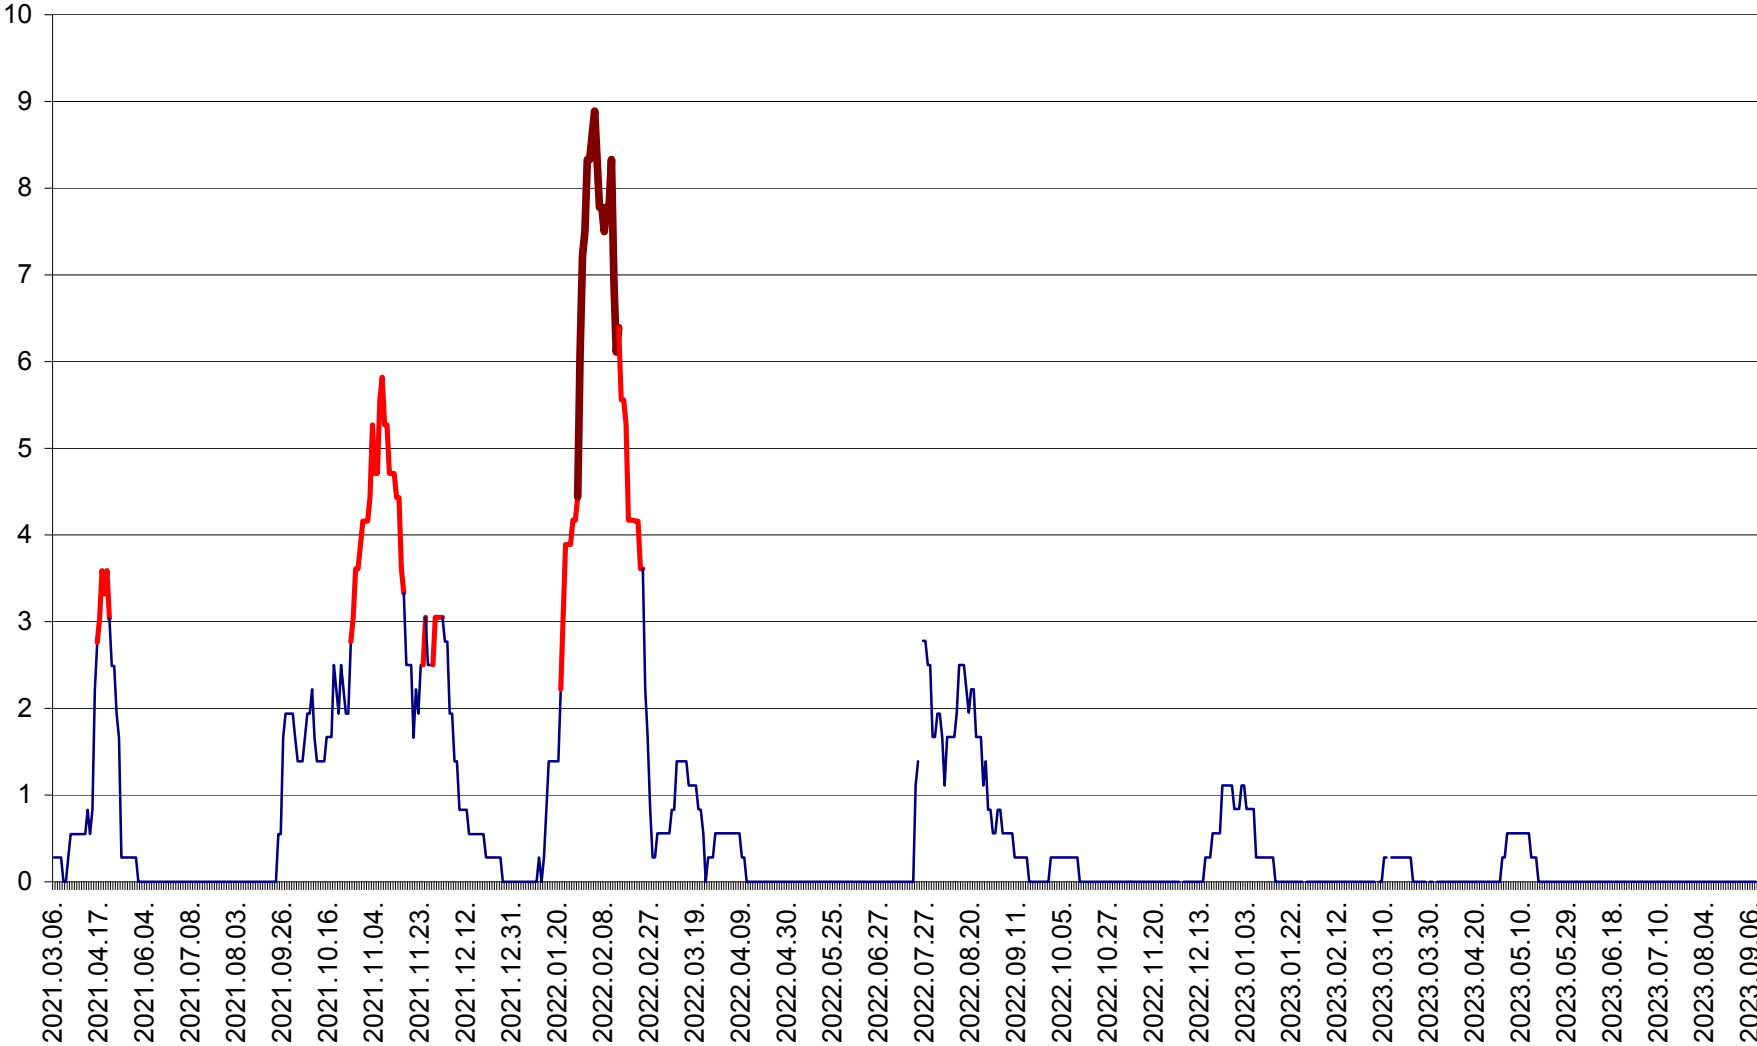

MEREȘTI - Evolutia incidentei cumulate pe 14 zile la ‰ de locuitori  
2021.03.07. - 2023.09.08.

MUNICIPIUL MIERCUREA-CIUC - Evolutia incidentei cumulate pe 14 zile la ‰ de locuitori  
2021.03.07. - 2023.09.08.

MIHĂILENI - Evolutia incidentei cumulate pe 14 zile la ‰ de locuitori  
2021.03.07. - 2023.09.08.

MUGENI - Evolutia incidentei cumulate pe 14 zile la ‰ de locuitori  
2021.03.07. - 2023.09.08.

OCLAND - Evolutia incidentei cumulate pe 14 zile la ‰ de locuitori  
2021.03.07. - 2023.09.08.