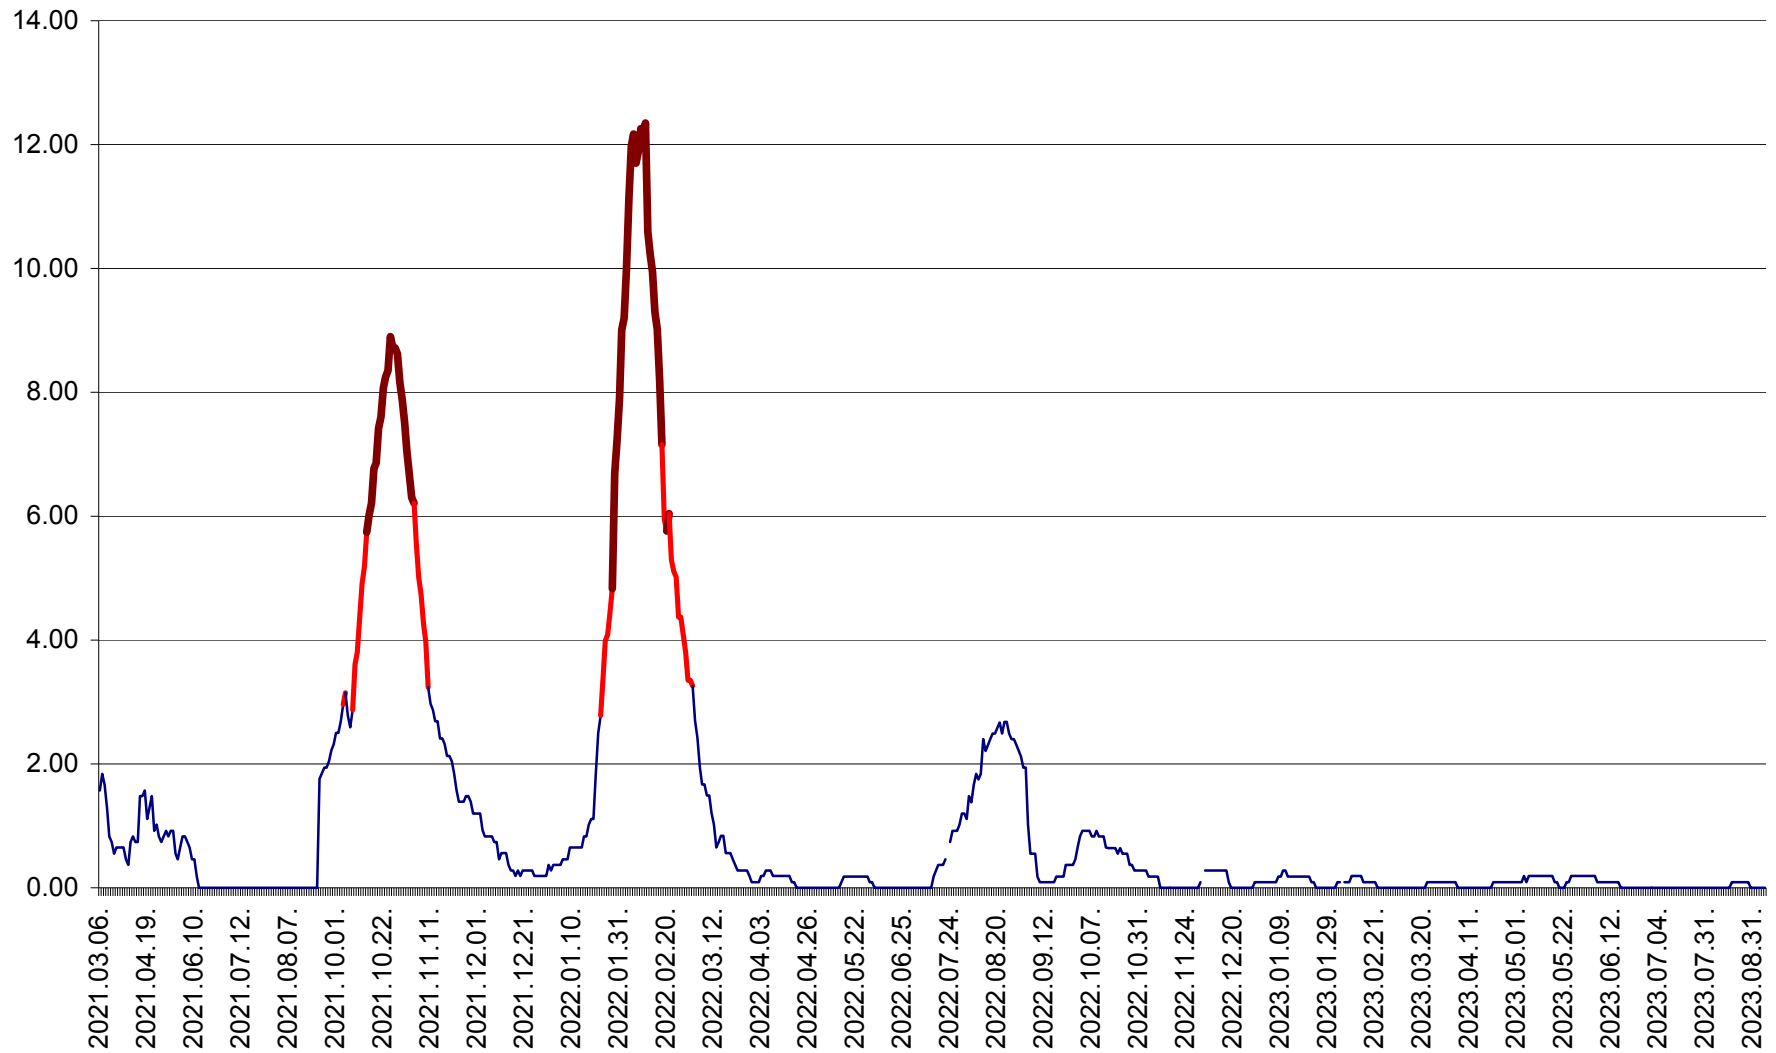

ORAȘ BĂLAN - Evoluția incidenței cumulate pe 14 zile la ‰ de locuitori  
2021.03.07. - 2023.09.08.

BILBOR - Evolutia incidentei cumulate pe 14 zile la ‰ de locuitori  
2021.03.07. - 2023.09.08.

ORAȘ BORSEC - Evolutia incidentei cumulate pe 14 zile la ‰ de locuitori  
2021.03.07. - 2023.09.08.

CICEU - Evolutia incidentei cumulate pe 14 zile la ‰ de locuitori  
2021.03.07. - 2023.09.08.

CIUCSÂNGEORGIU - Evolutia incidentei cumulate pe 14 zile la ‰ de locuitori  
2021.03.07. - 2023.09.08.

CIUMANI - Evolutia incidentei cumulate pe 14 zile la ‰ de locuitori  
2021.03.07. - 2023.09.08.

CORBU - Evolutia incidentei cumulate pe 14 zile la ‰ de locuitori  
2021.03.07. - 2023.09.08.

CORUND - Evolutia incidentei cumulate pe 14 zile la ‰ de locuitori  
2021.03.07. - 2023.09.08.

COZMENI - Evolutia incidentei cumulate pe 14 zile la ‰ de locuitori  
2021.03.07. - 2023.09.08.

ORAȘ CRISTURU SECUIESC - Evolutia incidentei cumulate pe 14 zile la ‰ de locuitori  
2021.03.07. - 2023.09.08.

DĂNEȘTI - Evolutia incidentei cumulate pe 14 zile la ‰ de locuitori  
2021.03.07. - 2023.09.08.