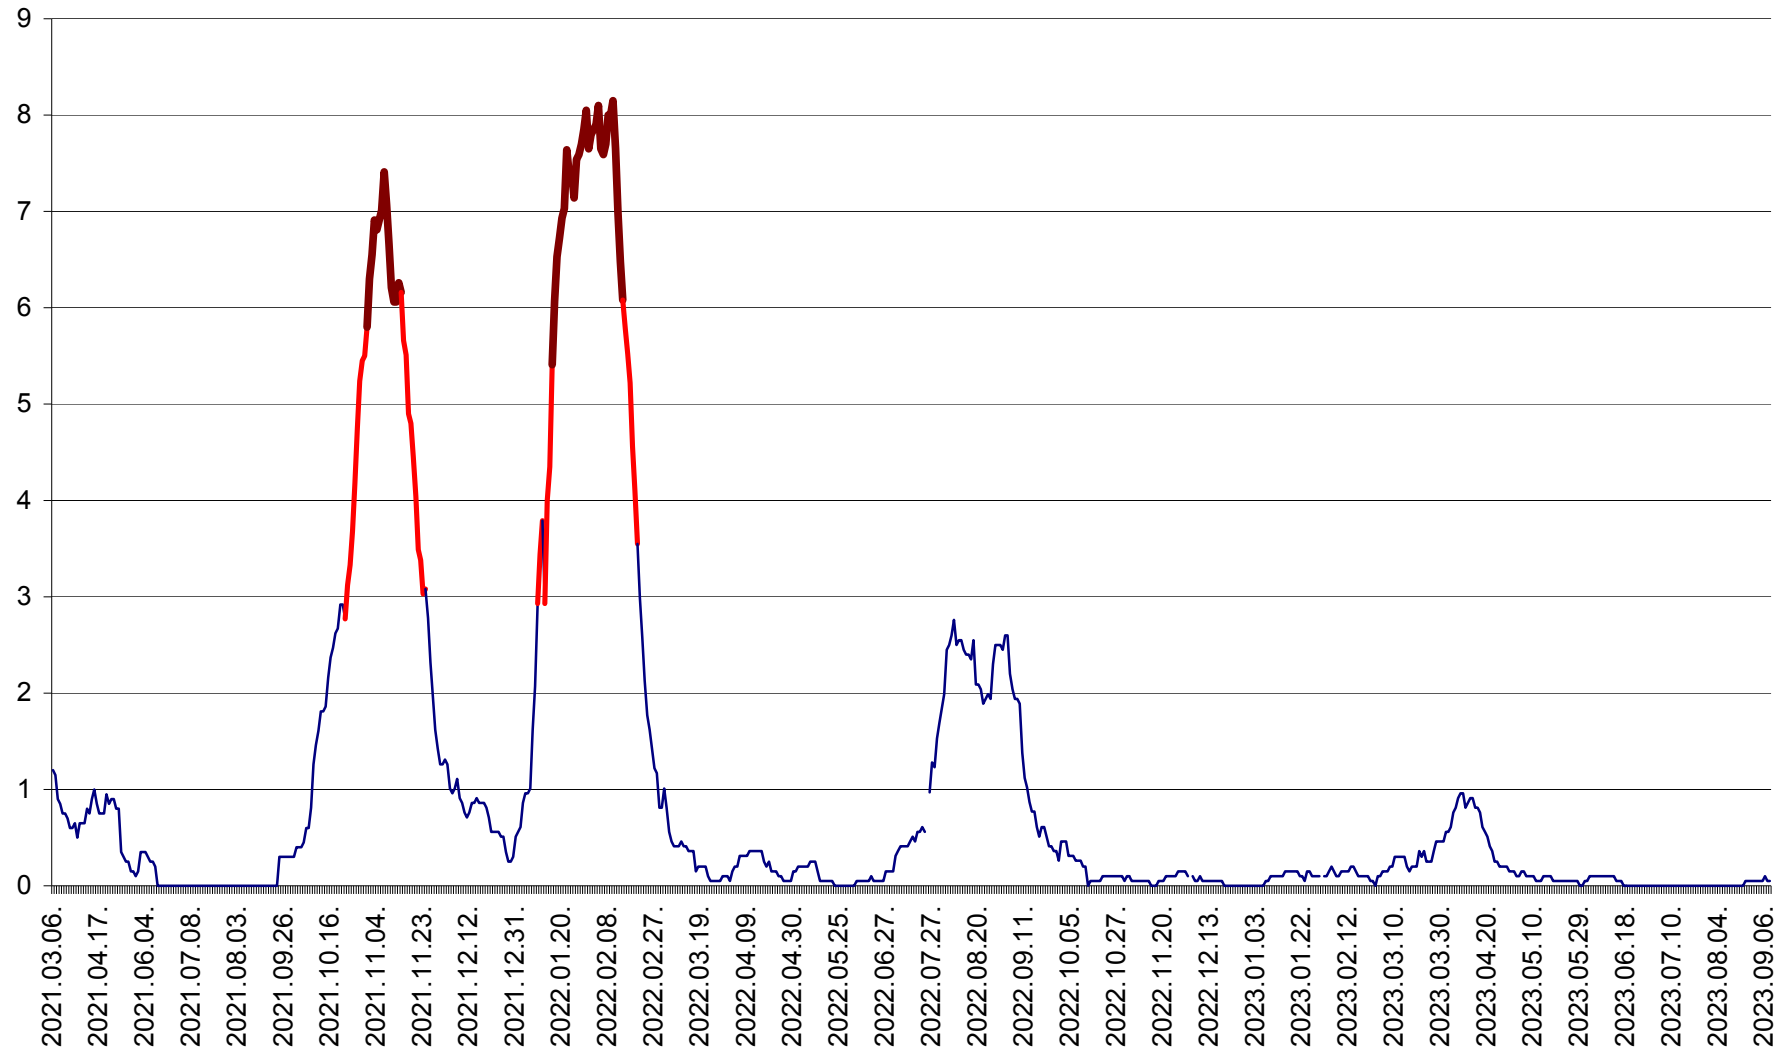

DÂRJIU - Evolutia incidentei cumulate pe 14 zile la ‰ de locuitori  
2021.03.07. - 2023.09.08.

DEALU - Evolutia incidentei cumulate pe 14 zile la ‰ de locuitori  
2021.03.07. - 2023.09.08.

DITRĂU - Evolutia incidentei cumulate pe 14 zile la ‰ de locuitori  
2021.03.07. - 2023.09.08.

FELICENI - Evolutia incidentei cumulate pe 14 zile la ‰ de locuitori  
2021.03.07. - 2023.09.08.

FRUMOASA - Evolutia incidentei cumulate pe 14 zile la ‰ de locuitori  
2021.03.07. - 2023.09.08.

GĂLĂUȚAȘ - Evoluția incidenței cumulate pe 14 zile la ‰ de locuitori  
2021.03.07. - 2023.09.08.

MUNICIPIUL GHEORGHENI - Evolutia incidentei cumulate pe 14 zile la ‰ de locuitori  
2021.03.07. - 2023.09.08.

JOSENI - Evolutia incidentei cumulate pe 14 zile la ‰ de locuitori  
2021.03.07. - 2023.09.08.

LĂZAREA - Evolutia incidentei cumulate pe 14 zile la % de locuitori  
2021.03.07. - 2023.09.08.

LELICENI - Evolutia incidentei cumulate pe 14 zile la ‰ de locuitori  
2021.03.07. - 2023.09.08.

LUETA - Evolutia incidentei cumulate pe 14 zile la ‰ de locuitori  
2021.03.07. - 2023.09.08.