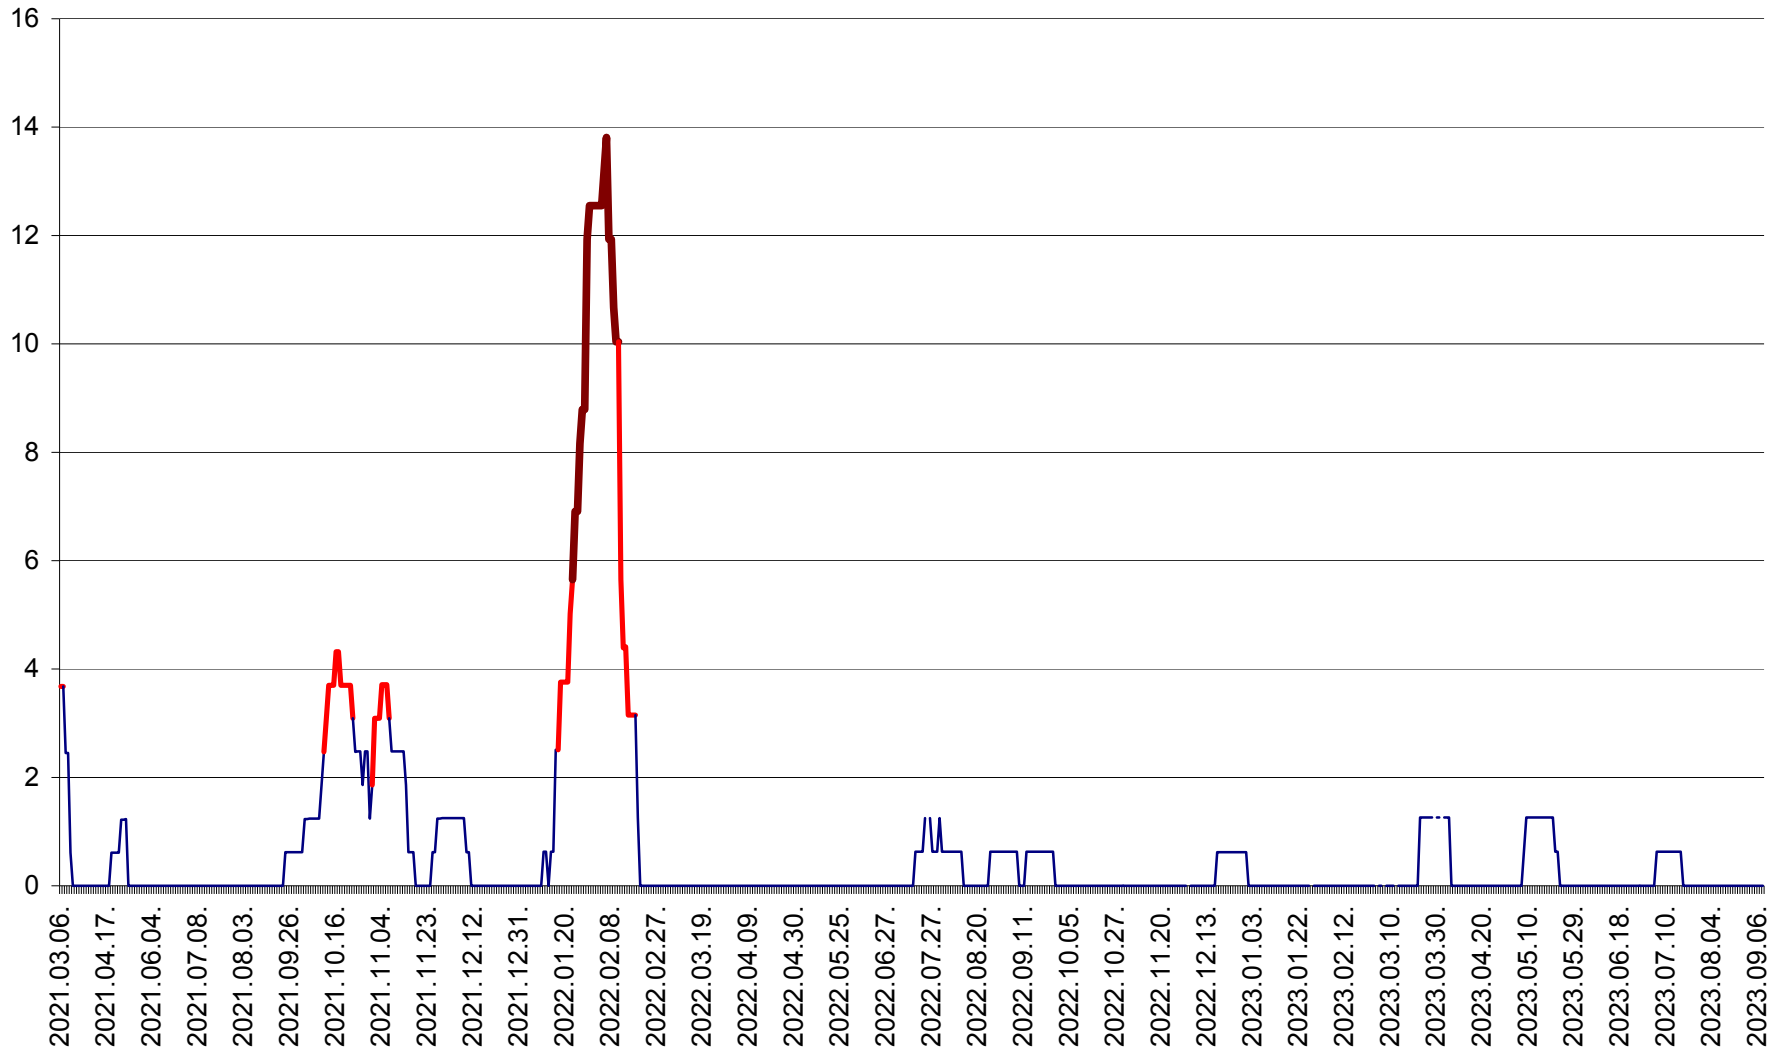

REMETEA - Evolutia incidentei cumulate pe 14 zile la % de locuitori
2021.03.07. - 2023.09.08.

RACU - Evolutia incidentei cumulate pe 14 zile la ‰ de locuitori
2021.03.07. - 2023.09.08.