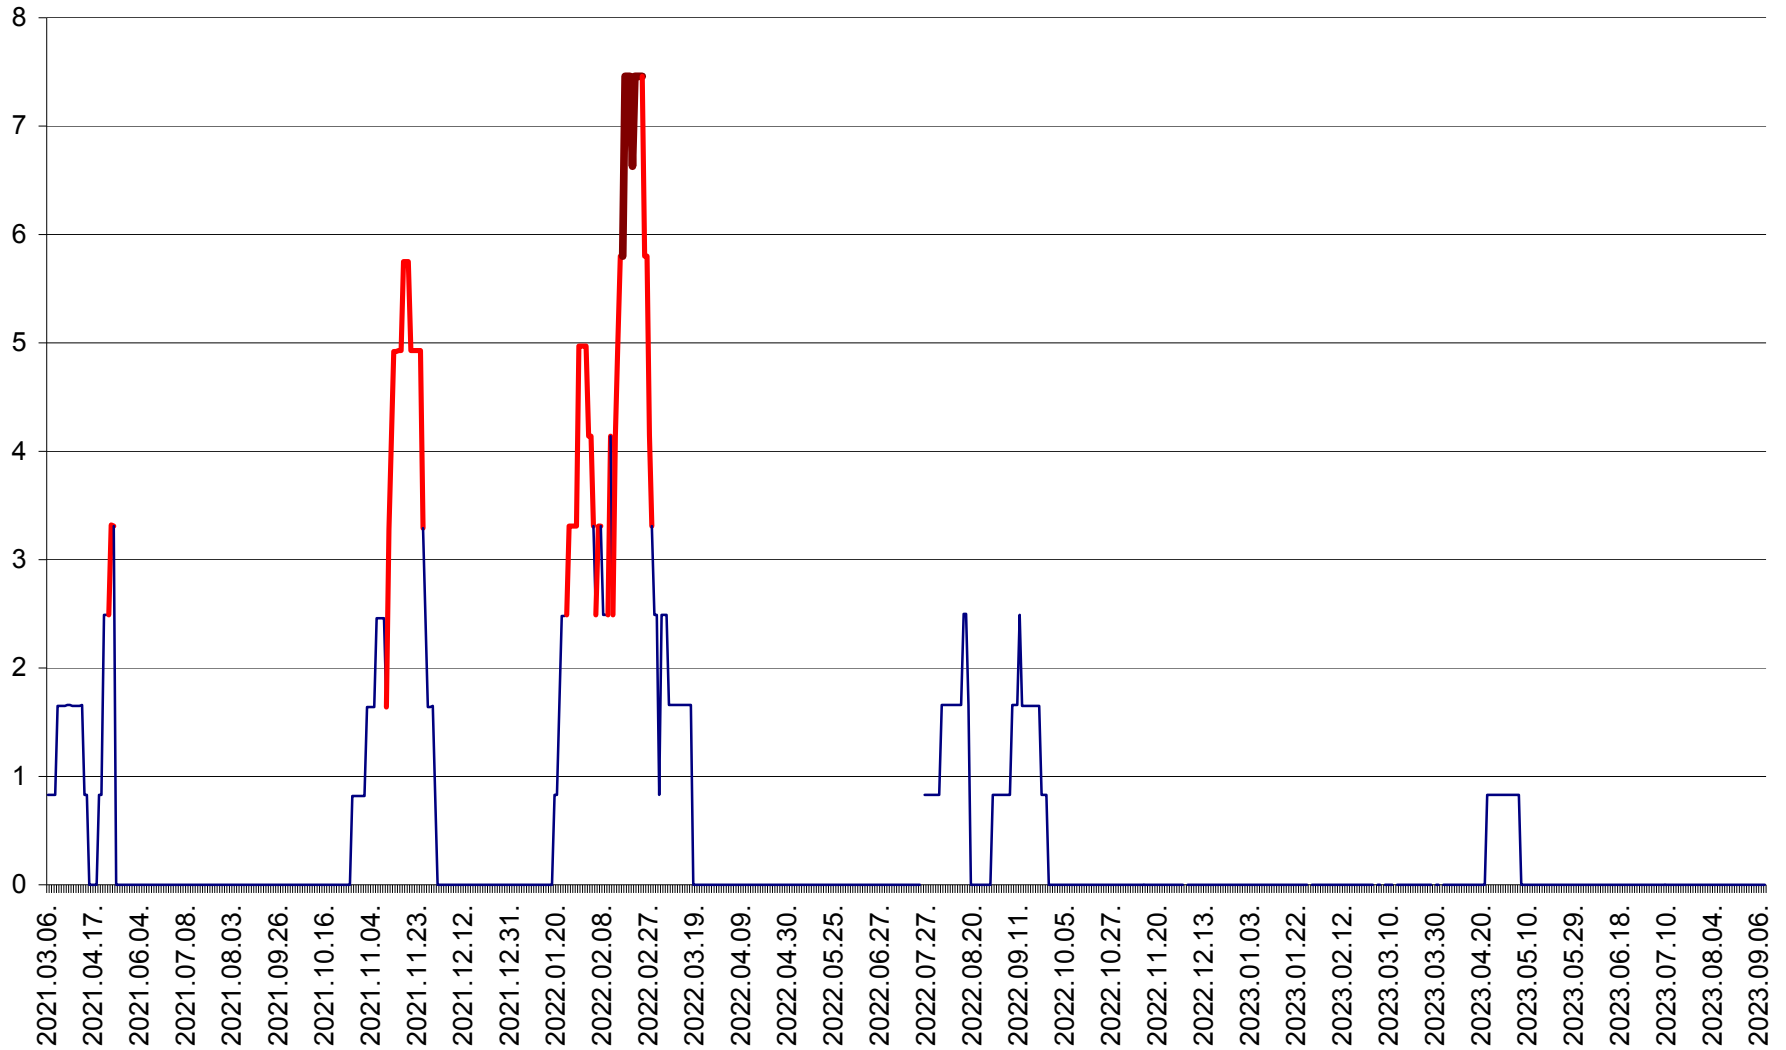

PRAID - Evolutia incidentei cumulate pe 14 zile la ‰ de locuitori  
2021.03.07. - 2023.09.08.

RACU - Evolutia incidentei cumulate pe 14 zile la ‰ de locuitori  
2021.03.07. - 2023.09.08.

REMETEA - Evolutia incidentei cumulate pe 14 zile la % de locuitori  
2021.03.07. - 2023.09.08.

SĂCEL - Evolutia incidentei cumulate pe 14 zile la ‰ de locuitori  
2021.03.07. - 2023.09.08.

SÂNCRĂIENI - Evolutia incidentei cumulate pe 14 zile la ‰ de locuitori  
2021.03.07. - 2023.09.08.

SÂNDOMIC - Evolutia incidentei cumulate pe 14 zile la ‰ de locuitori  
2021.03.07. - 2023.09.08.