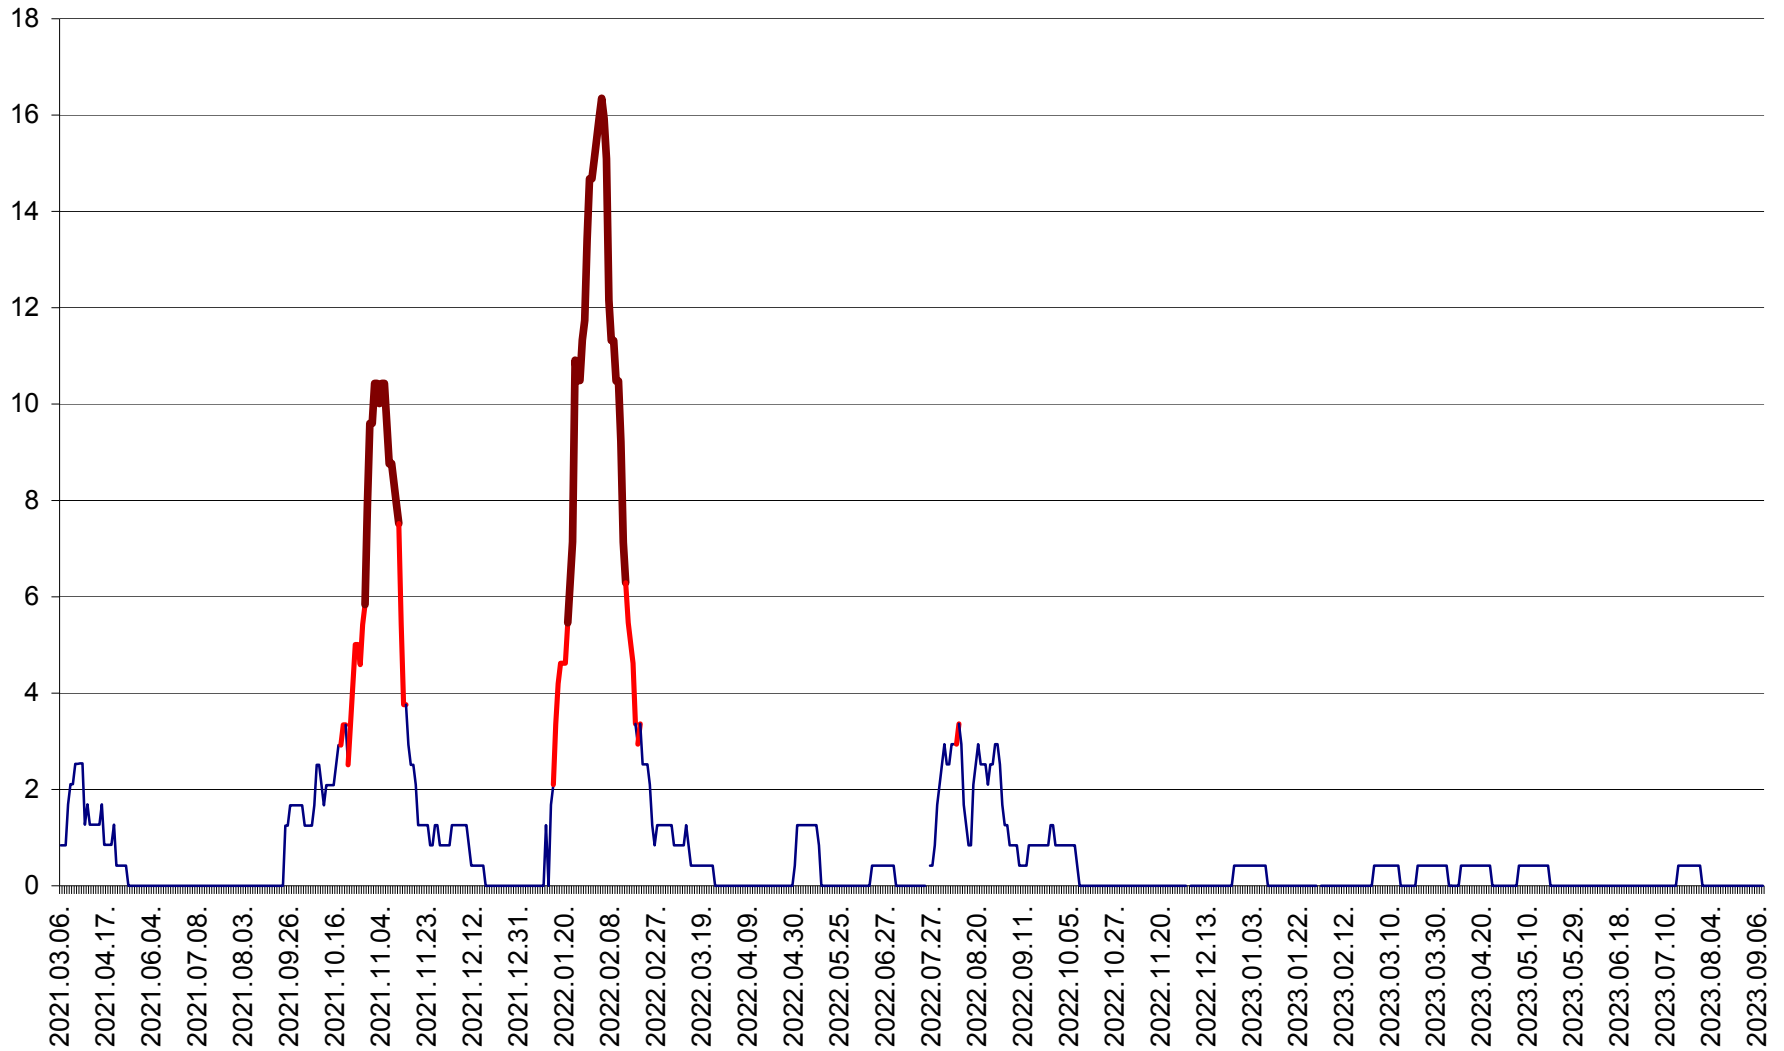

FELICENI - Evolutia incidentei cumulate pe 14 zile la ‰ de locuitori  
2021.03.07. - 2023.09.08.

FRUMOASA - Evolutia incidentei cumulate pe 14 zile la ‰ de locuitori  
2021.03.07. - 2023.09.08.

GĂLĂUȚAȘ - Evoluția incidenței cumulate pe 14 zile la ‰ de locuitori  
2021.03.07. - 2023.09.08.

MUNICIPIUL GHEORGHENI - Evolutia incidentei cumulate pe 14 zile la ‰ de locuitori  
2021.03.07. - 2023.09.08.

JOSENI - Evolutia incidentei cumulate pe 14 zile la ‰ de locuitori  
2021.03.07. - 2023.09.08.

LĂZAREA - Evolutia incidentei cumulate pe 14 zile la % de locuitori  
2021.03.07. - 2023.09.08.

LELICENI - Evolutia incidentei cumulate pe 14 zile la ‰ de locuitori  
2021.03.07. - 2023.09.08.

LUETA - Evolutia incidentei cumulate pe 14 zile la ‰ de locuitori  
2021.03.07. - 2023.09.08.

LUNCA DE JOS - Evolutia incidentei cumulate pe 14 zile la ‰ de locuitori  
2021.03.07. - 2023.09.08.

LUNCA DE SUS - Evolutia incidentei cumulate pe 14 zile la ‰ de locuitori  
2021.03.07. - 2023.09.08.