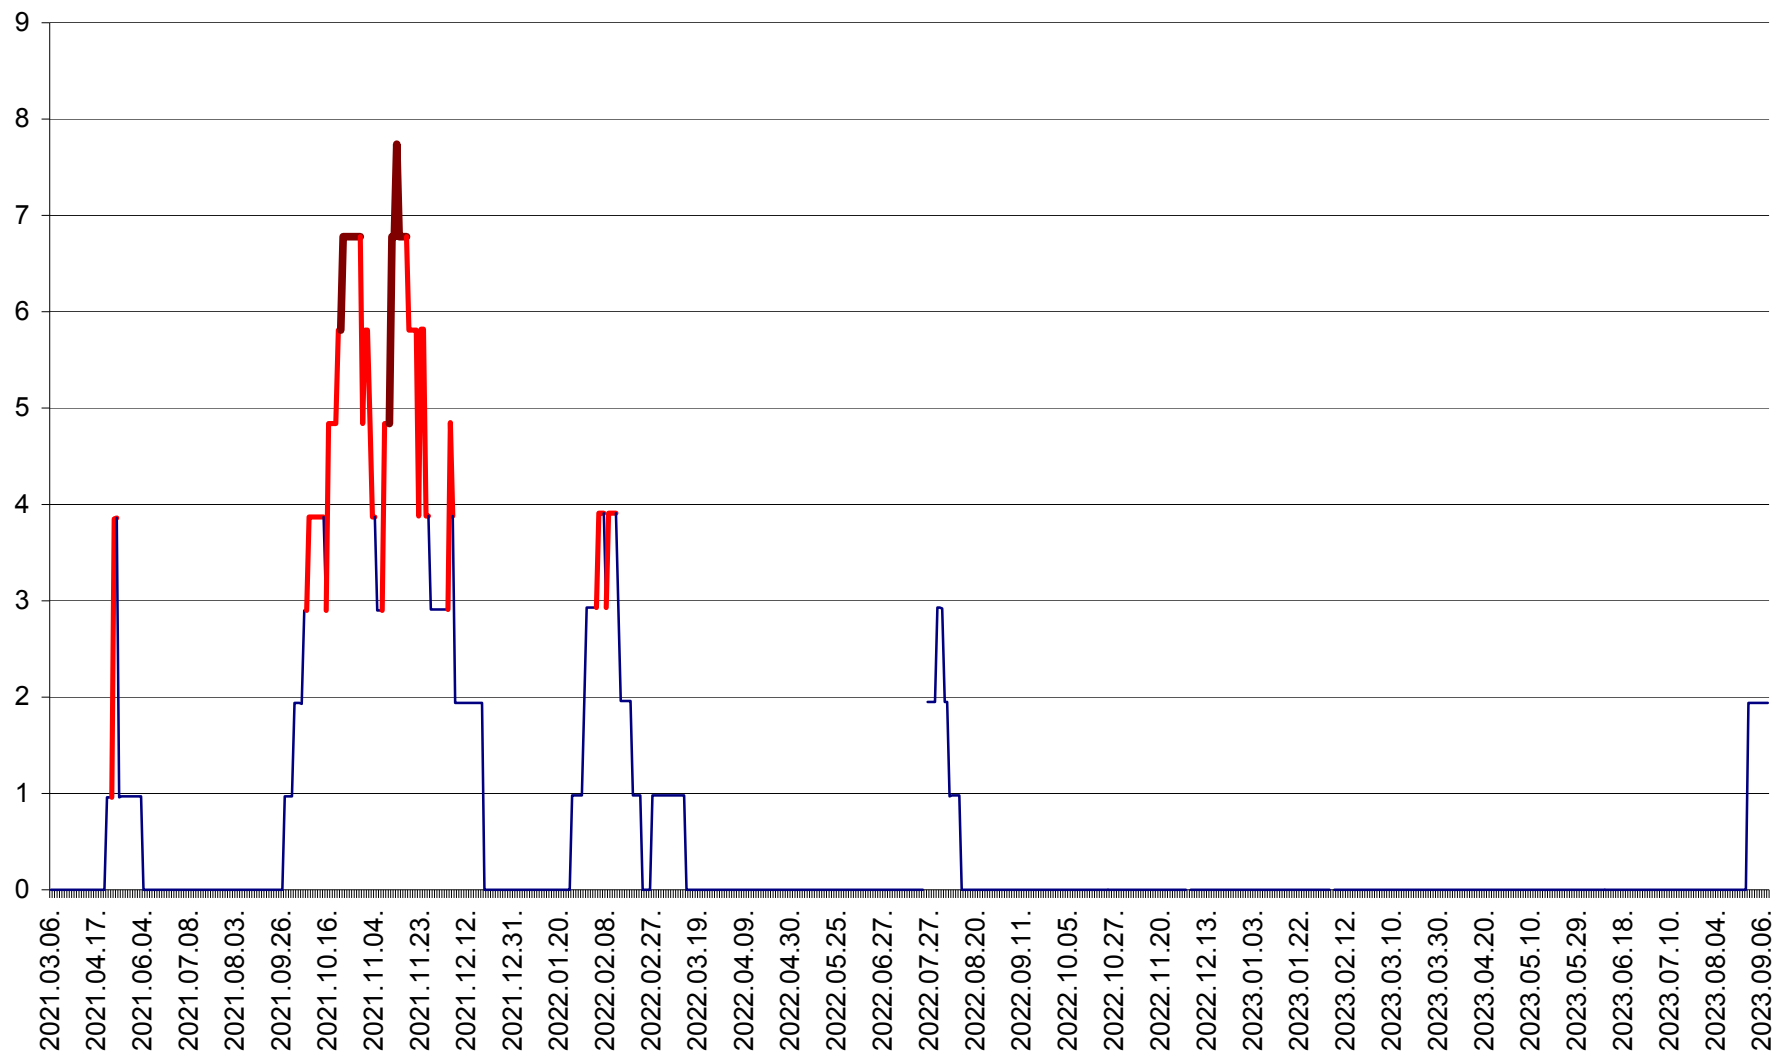

CORBU - Evolutia incidentei cumulate pe 14 zile la ‰ de locuitori  
2021.03.07. - 2023.09.08.

CORUND - Evolutia incidentei cumulate pe 14 zile la ‰ de locuitori  
2021.03.07. - 2023.09.08.

COZMENI - Evolutia incidentei cumulate pe 14 zile la ‰ de locuitori  
2021.03.07. - 2023.09.08.

ORAȘ CRISTURU SECUIESC - Evolutia incidentei cumulate pe 14 zile la ‰ de locuitori  
2021.03.07. - 2023.09.08.

DĂNEȘTI - Evolutia incidentei cumulate pe 14 zile la ‰ de locuitori  
2021.03.07. - 2023.09.08.

DÂRJIU - Evolutia incidentei cumulate pe 14 zile la ‰ de locuitori  
2021.03.07. - 2023.09.08.

DEALU - Evolutia incidentei cumulate pe 14 zile la ‰ de locuitori  
2021.03.07. - 2023.09.08.

DITRĂU - Evolutia incidentei cumulate pe 14 zile la ‰ de locuitori  
2021.03.07. - 2023.09.08.