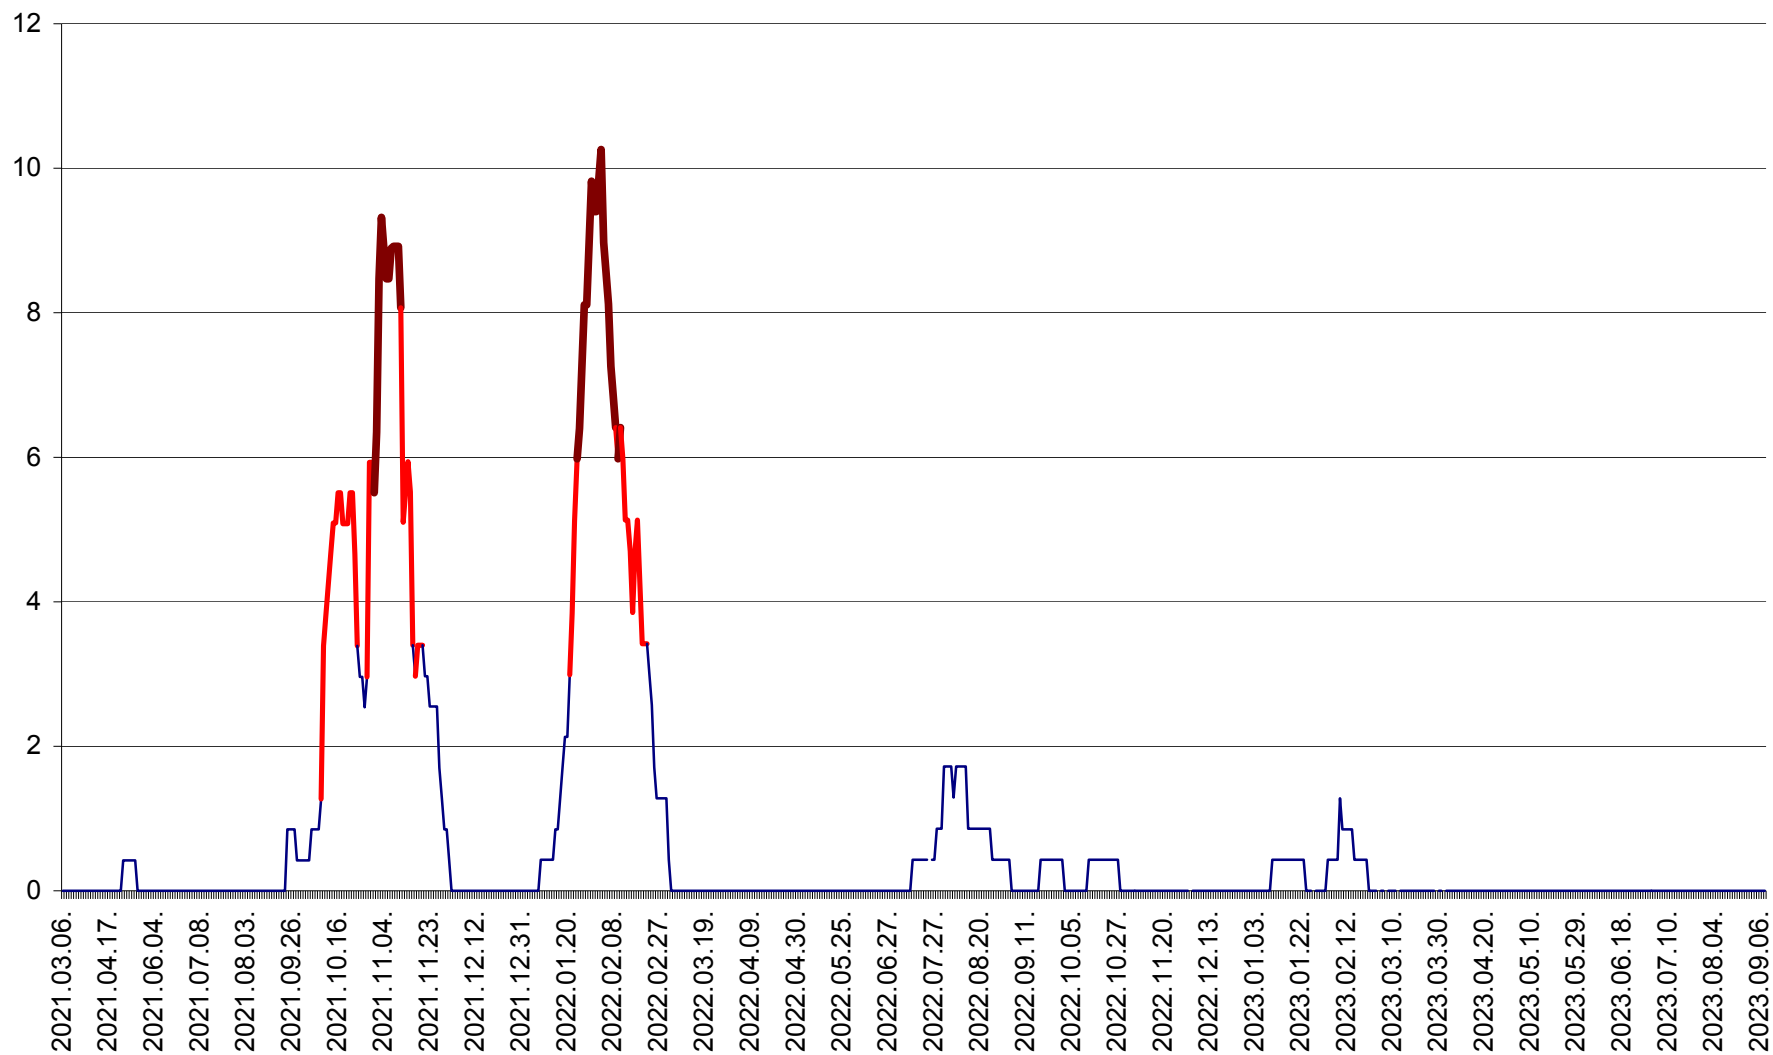

SĂCEL - Evolutia incidentei cumulate pe 14 zile la ‰ de locuitori  
2021.03.07. - 2023.09.08.

SÂNCRĂIENI - Evolutia incidentei cumulate pe 14 zile la ‰ de locuitori  
2021.03.07. - 2023.09.08.

SÂNDOMIC - Evolutia incidentei cumulate pe 14 zile la ‰ de locuitori  
2021.03.07. - 2023.09.08.

SÂNMARTIN - Evolutia incidentei cumulate pe 14 zile la ‰ de locuitori  
2021.03.07. - 2023.09.08.

SÂNSIMION - Evolutia incidentei cumulate pe 14 zile la ‰ de locuitori  
2021.03.07. - 2023.09.08.

SÂNTIMBRU - Evolutia incidentei cumulate pe 14 zile la ‰ de locuitori  
2021.03.07. - 2023.09.08.