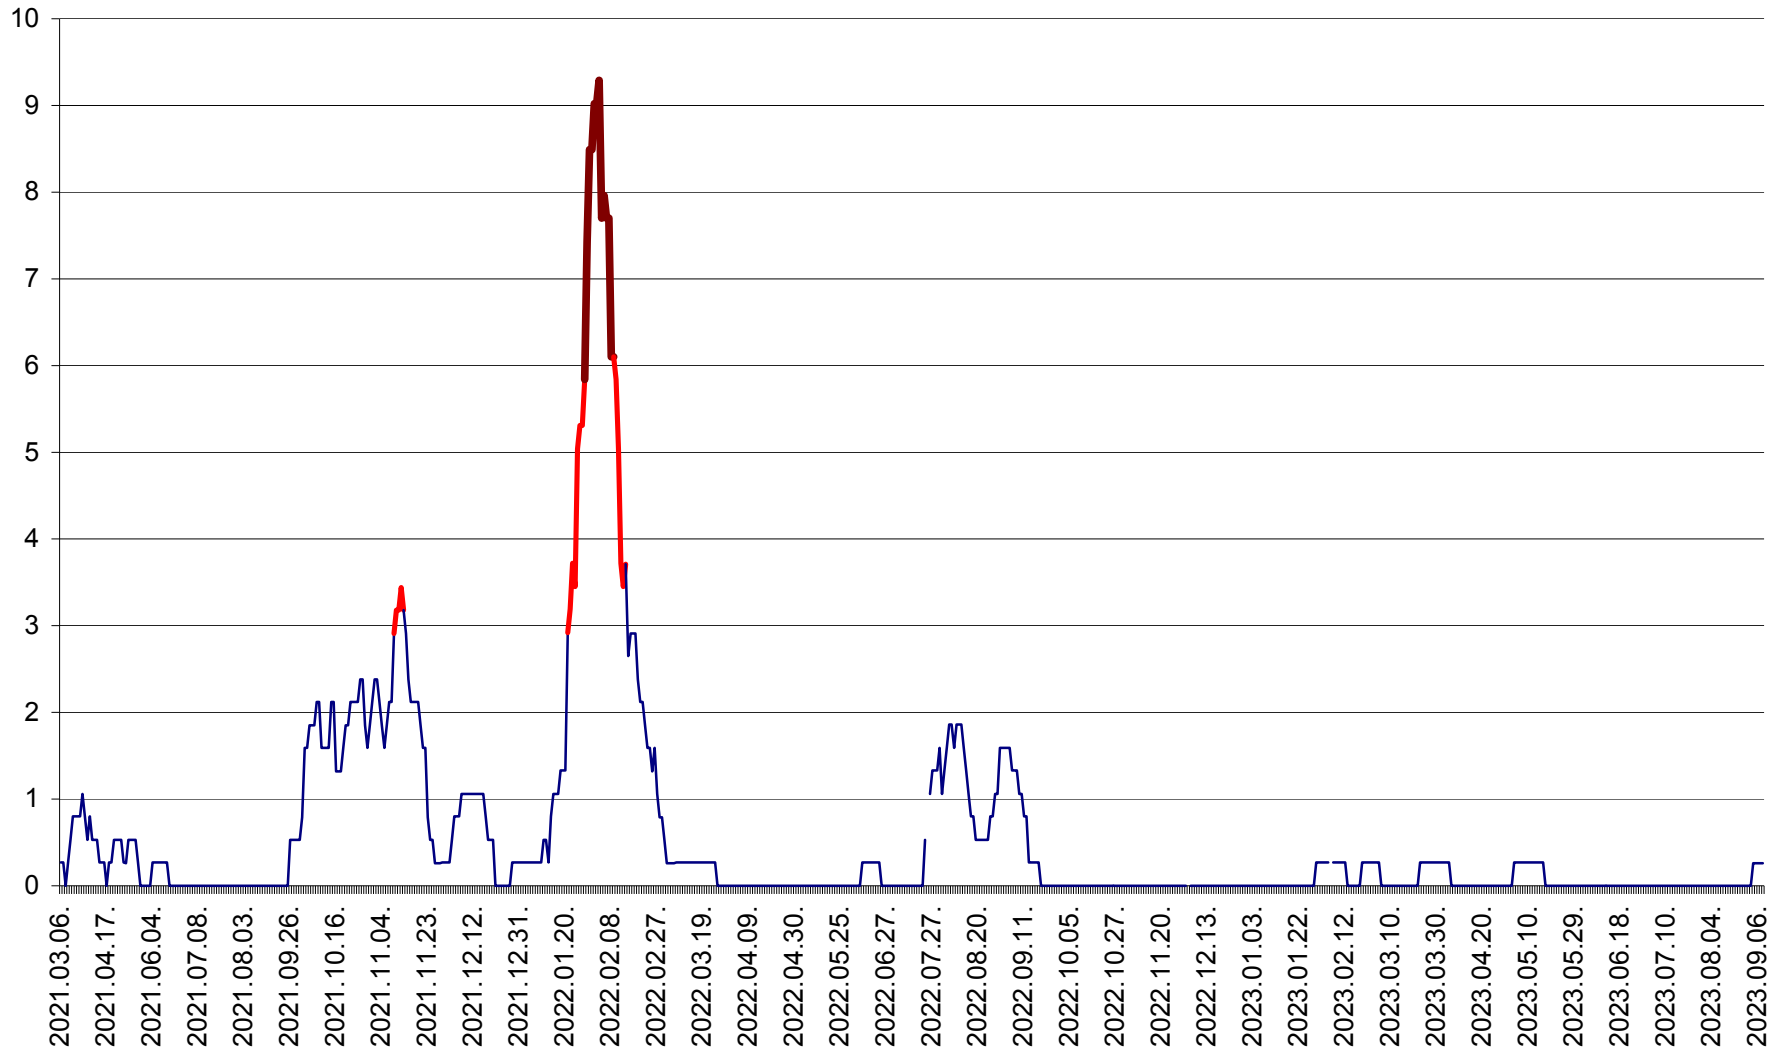

ORAȘ CRISTURU SECUIESC - Evolutia incidentei cumulate pe 14 zile la ‰ de locuitori  
2021.03.07. - 2023.09.08.

DĂNEȘTI - Evolutia incidentei cumulate pe 14 zile la ‰ de locuitori  
2021.03.07. - 2023.09.08.

DÂRJIU - Evolutia incidentei cumulate pe 14 zile la ‰ de locuitori  
2021.03.07. - 2023.09.08.

DEALU - Evolutia incidentei cumulate pe 14 zile la ‰ de locuitori  
2021.03.07. - 2023.09.08.

DITRĂU - Evolutia incidentei cumulate pe 14 zile la ‰ de locuitori  
2021.03.07. - 2023.09.08.

FELICENI - Evolutia incidentei cumulate pe 14 zile la ‰ de locuitori  
2021.03.07. - 2023.09.08.

FRUMOASA - Evolutia incidentei cumulate pe 14 zile la ‰ de locuitori  
2021.03.07. - 2023.09.08.

GĂLĂUȚAȘ - Evoluția incidenței cumulate pe 14 zile la ‰ de locuitori  
2021.03.07. - 2023.09.08.