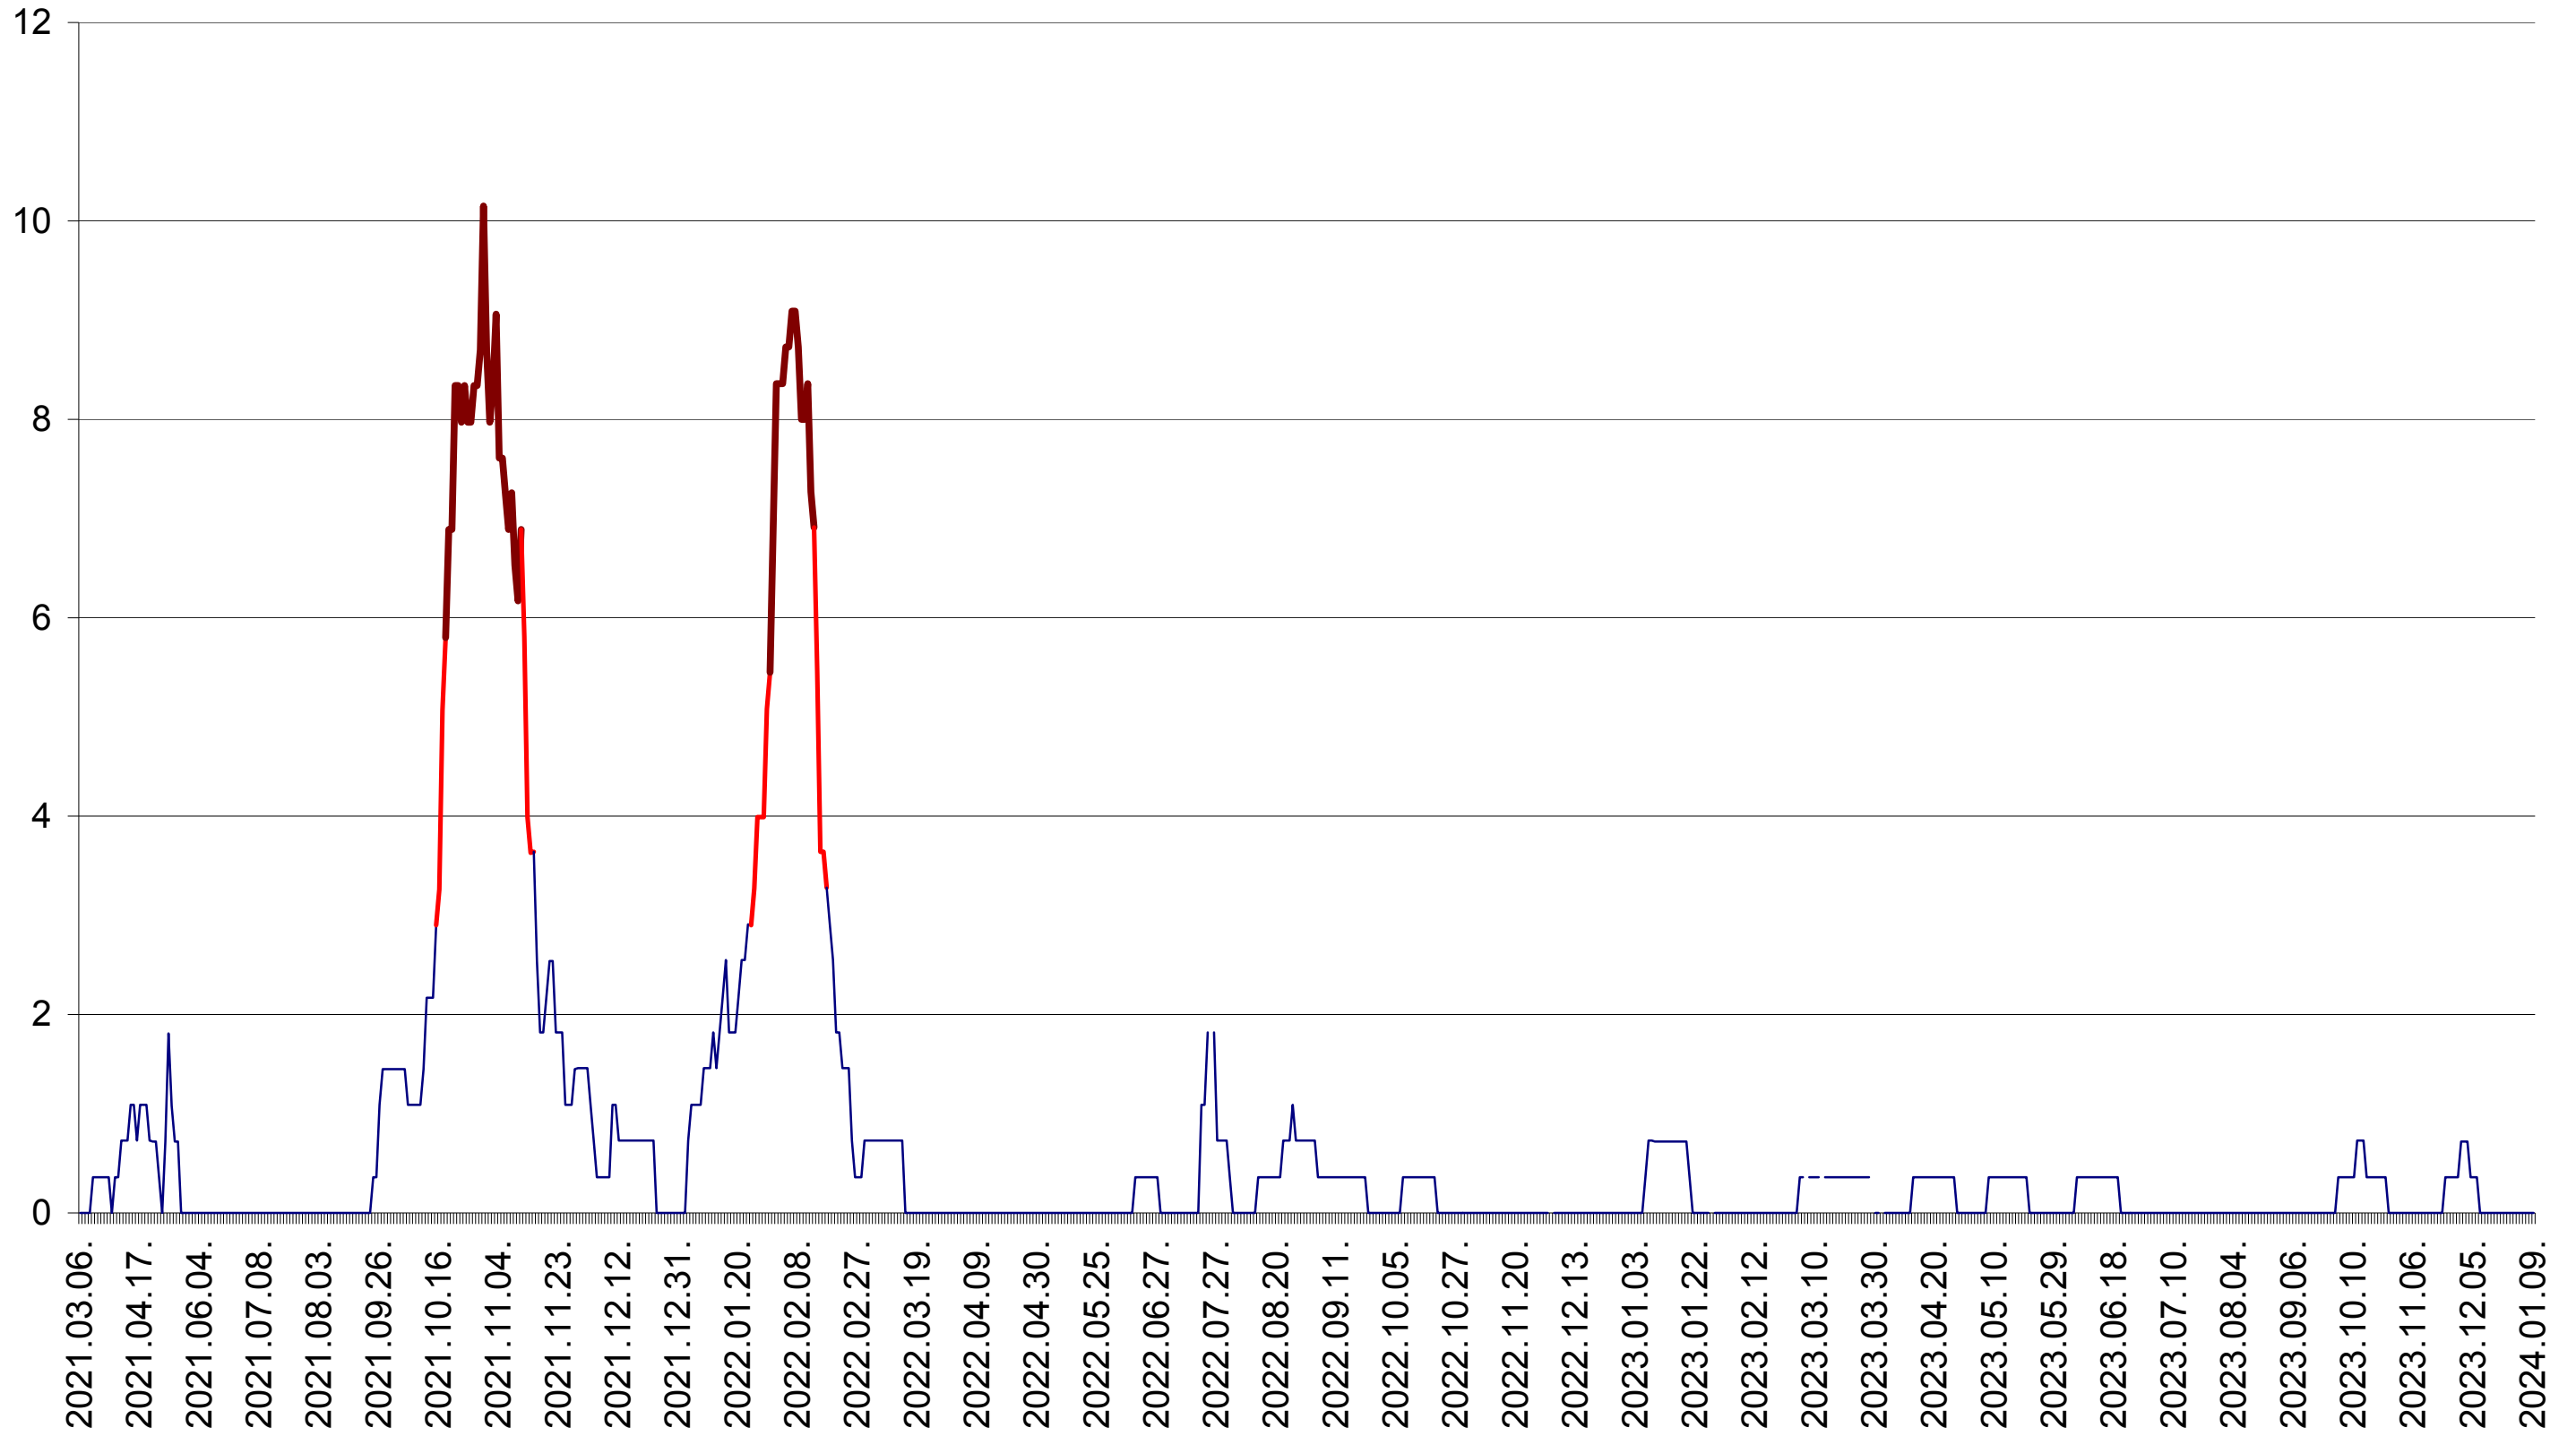

MUGENI - Evolutia incidentei cumulate pe 14 zile la ‰ de locuitori
2021.03.07. - 2024.01.09.

MIHĂILENI - Evolutia incidentei cumulate pe 14 zile la ‰ de locuitori
2021.03.07. - 2024.01.09.