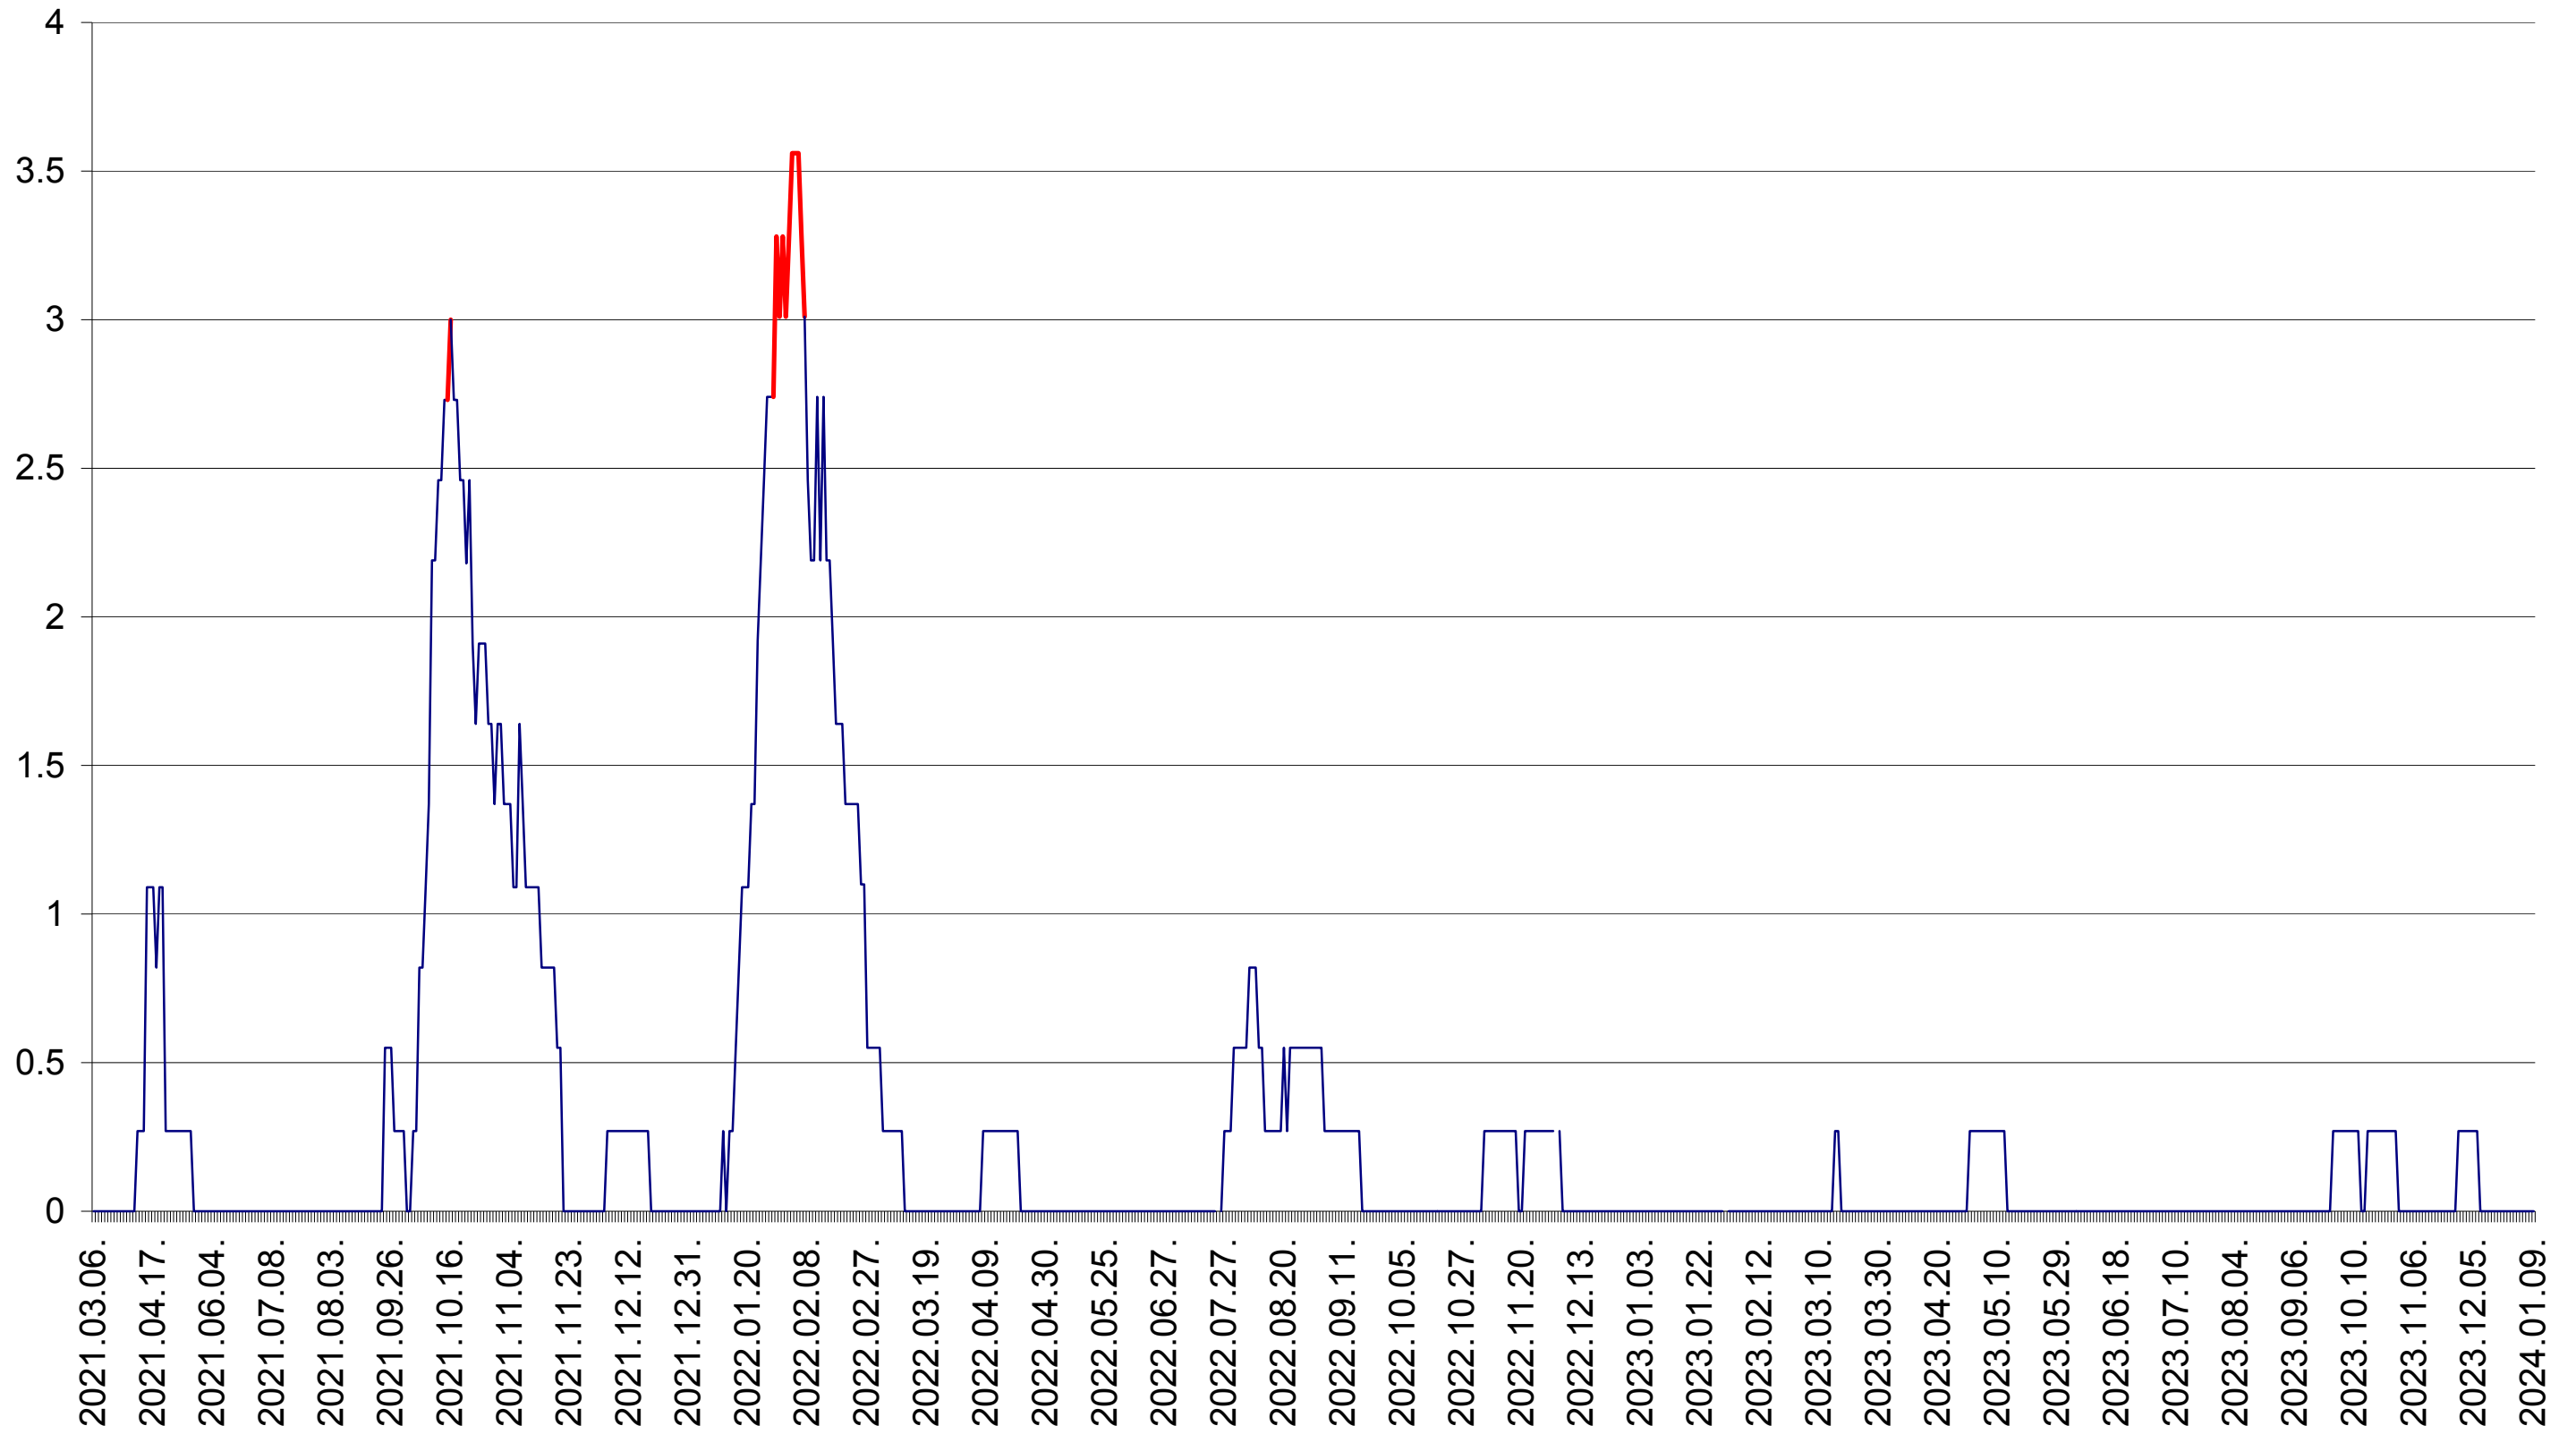

FELICENI - Evolutia incidentei cumulate pe 14 zile la ‰ de locuitori  
2021.03.07. - 2024.01.09.

FRUMOASA - Evolutia incidentei cumulate pe 14 zile la ‰ de locuitori  
2021.03.07. - 2024.01.09.

GĂLĂUȚAȘ - Evolutia incidentei cumulate pe 14 zile la ‰ de locuitori  
2021.03.07. - 2024.01.09.

MUNICIPIUL GHEORGHENI - Evolutia incidentei cumulate pe 14 zile la ‰ de locuitori  
2021.03.07. - 2024.01.09.

JOSENI - Evolutia incidentei cumulate pe 14 zile la ‰ de locuitori  
2021.03.07. - 2024.01.09.

LĂZAREA - Evolutia incidentei cumulate pe 14 zile la ‰ de locuitori  
2021.03.07. - 2024.01.09.

LELICENI - Evolutia incidentei cumulate pe 14 zile la ‰ de locuitori  
2021.03.07. - 2024.01.09.

LUETA - Evolutia incidentei cumulate pe 14 zile la ‰ de locuitori  
2021.03.07. - 2024.01.09.

LUNCA DE JOS - Evolutia incidentei cumulate pe 14 zile la ‰ de locuitori  
2021.03.07. - 2024.01.09.

LUNCA DE SUS - Evolutia incidentei cumulate pe 14 zile la ‰ de locuitori  
2021.03.07. - 2024.01.09.