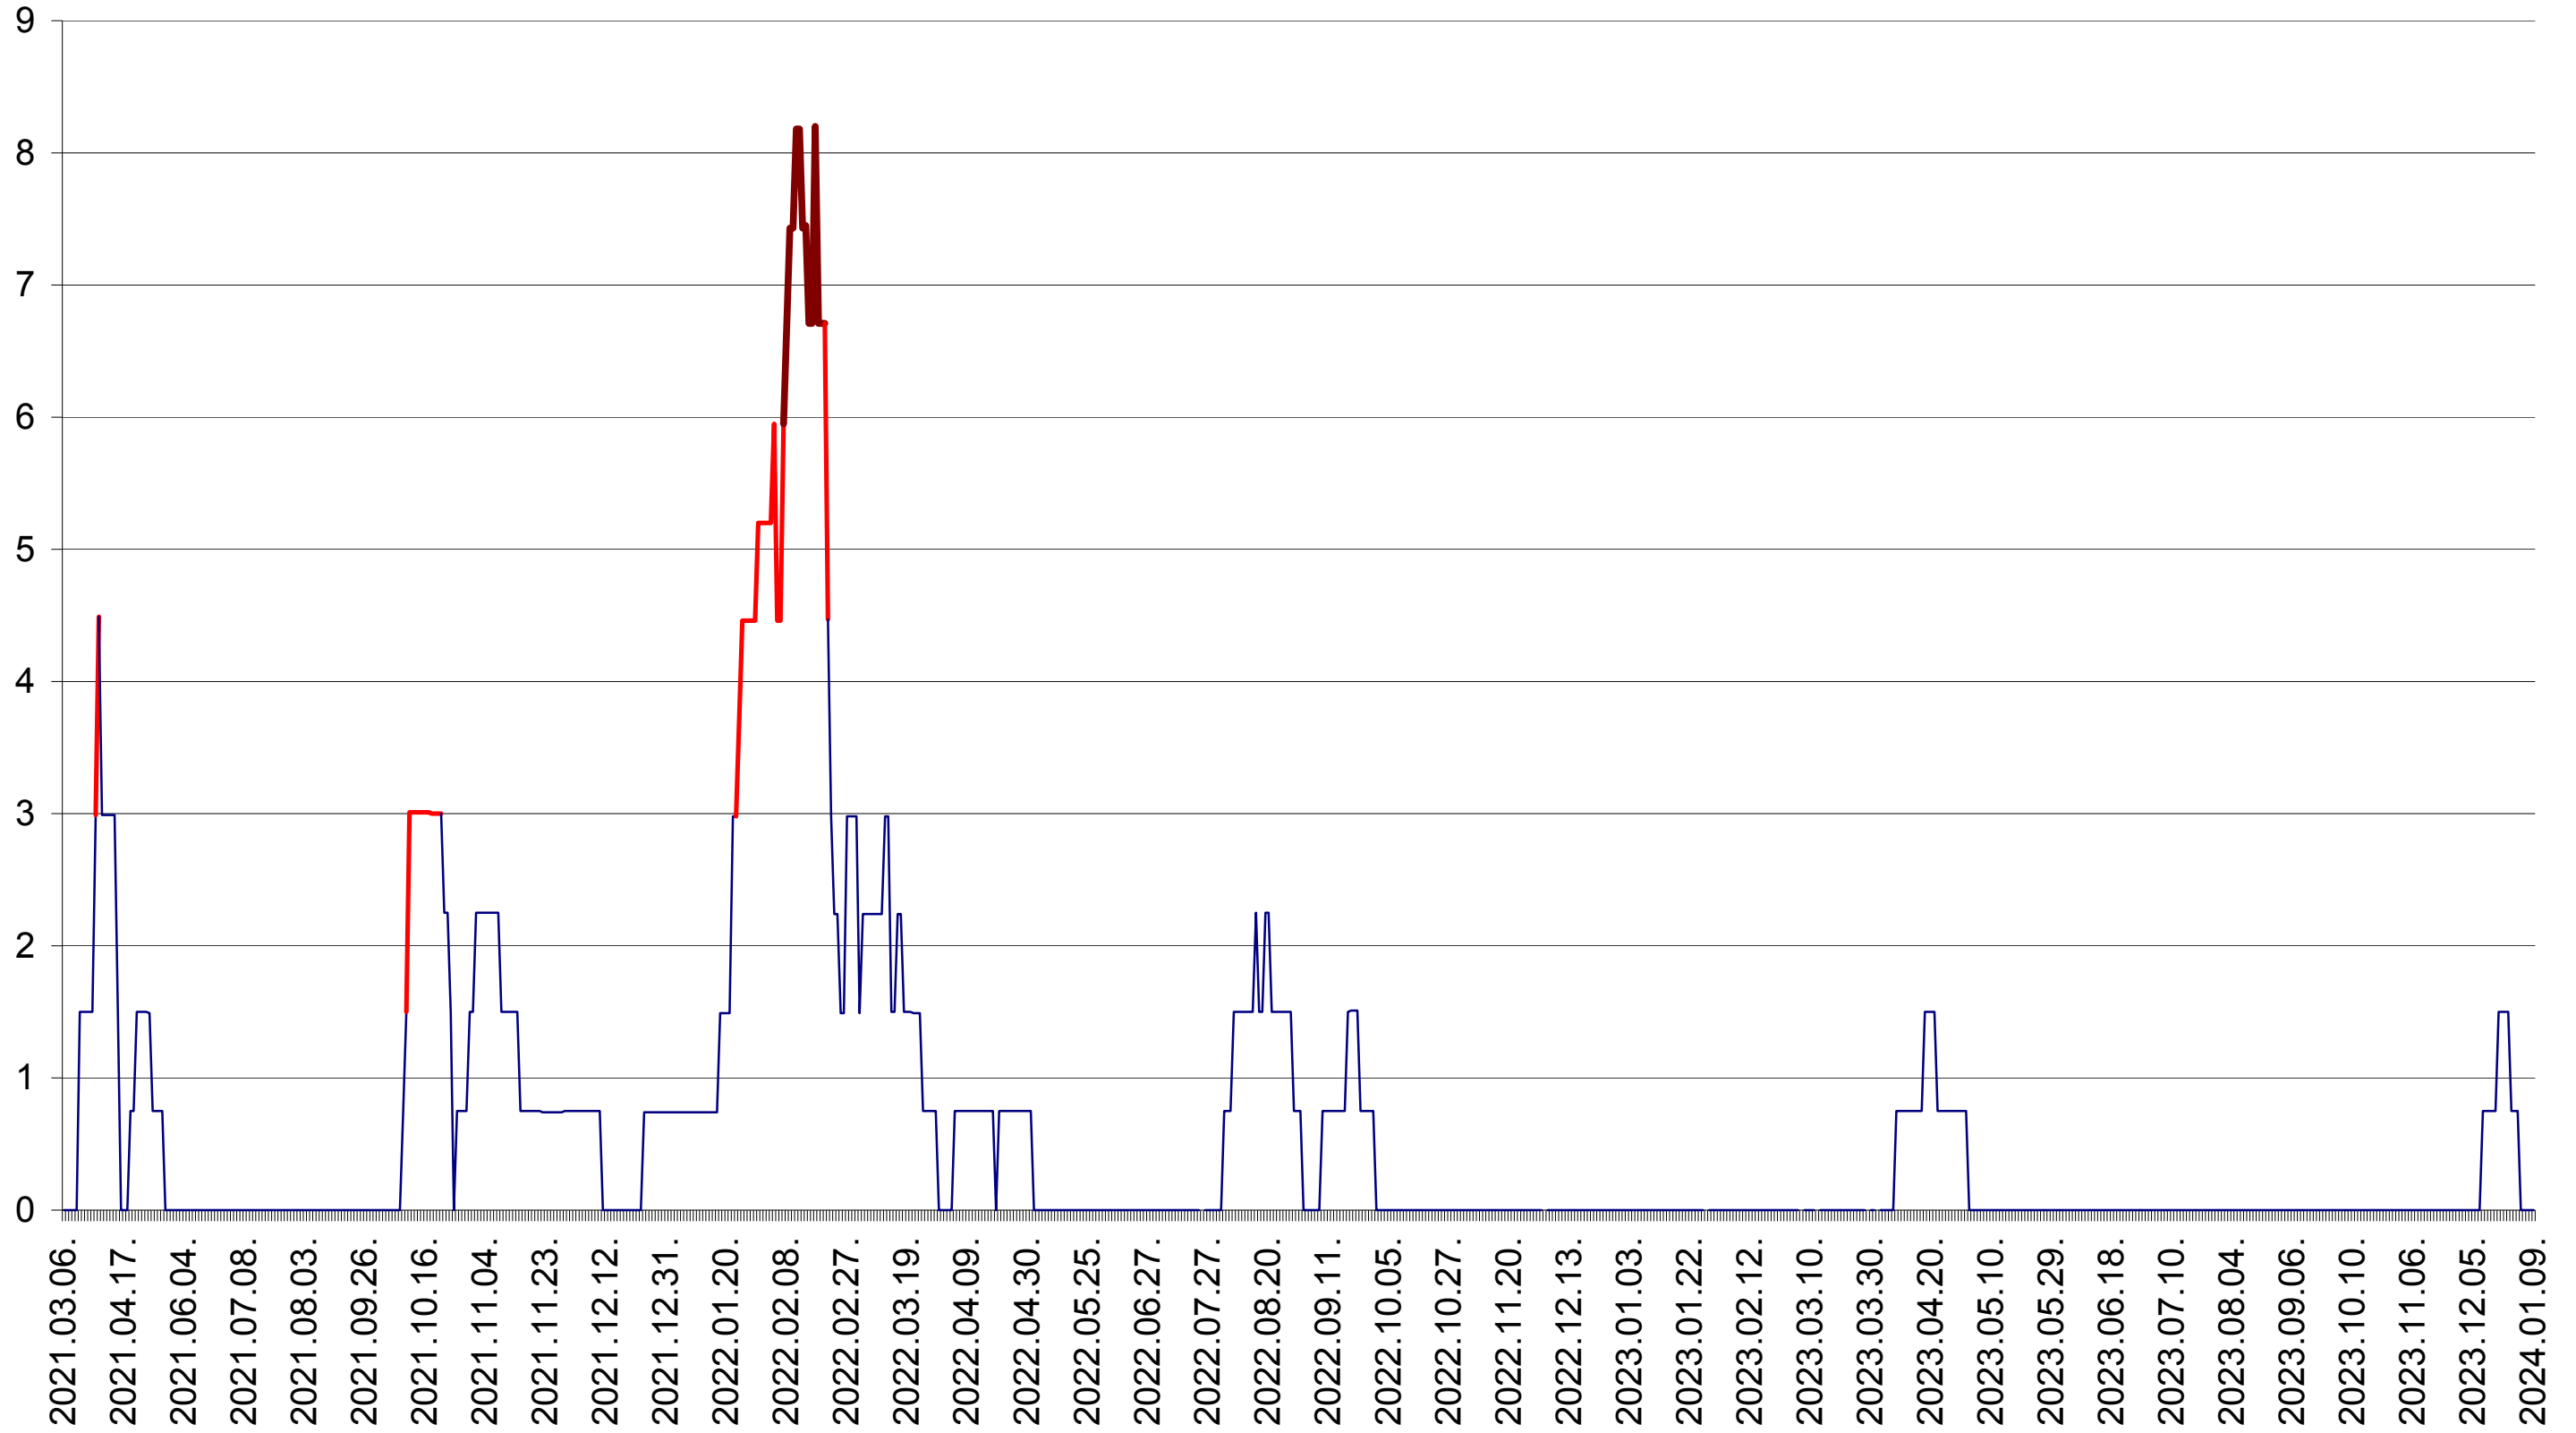

LĂZAREA - Evolutia incidentei cumulate pe 14 zile la ‰ de locuitori  
2021.03.07. - 2024.01.09.

LELICENI - Evolutia incidentei cumulate pe 14 zile la ‰ de locuitori  
2021.03.07. - 2024.01.09.

LUETA - Evolutia incidentei cumulate pe 14 zile la ‰ de locuitori  
2021.03.07. - 2024.01.09.

LUNCA DE JOS - Evolutia incidentei cumulate pe 14 zile la ‰ de locuitori  
2021.03.07. - 2024.01.09.

LUNCA DE SUS - Evolutia incidentei cumulate pe 14 zile la ‰ de locuitori  
2021.03.07. - 2024.01.09.

LUPENI - Evolutia incidentei cumulate pe 14 zile la ‰ de locuitori  
2021.03.07. - 2024.01.09.

MĂDĂRAȘ - Evolutia incidentei cumulate pe 14 zile la ‰ de locuitori  
2021.03.07. - 2024.01.09.

MĂRTINIȘ - Evolutia incidentei cumulate pe 14 zile la ‰ de locuitori  
2021.03.07. - 2024.01.09.

MEREȘTI - Evolutia incidentei cumulate pe 14 zile la ‰ de locuitori  
2021.03.07. - 2024.01.09.

MUNICIPIUL MIERCUREA-CIUC - Evolutia incidentei cumulate pe 14 zile la ‰ de locuitori  
2021.03.07. - 2024.01.09.