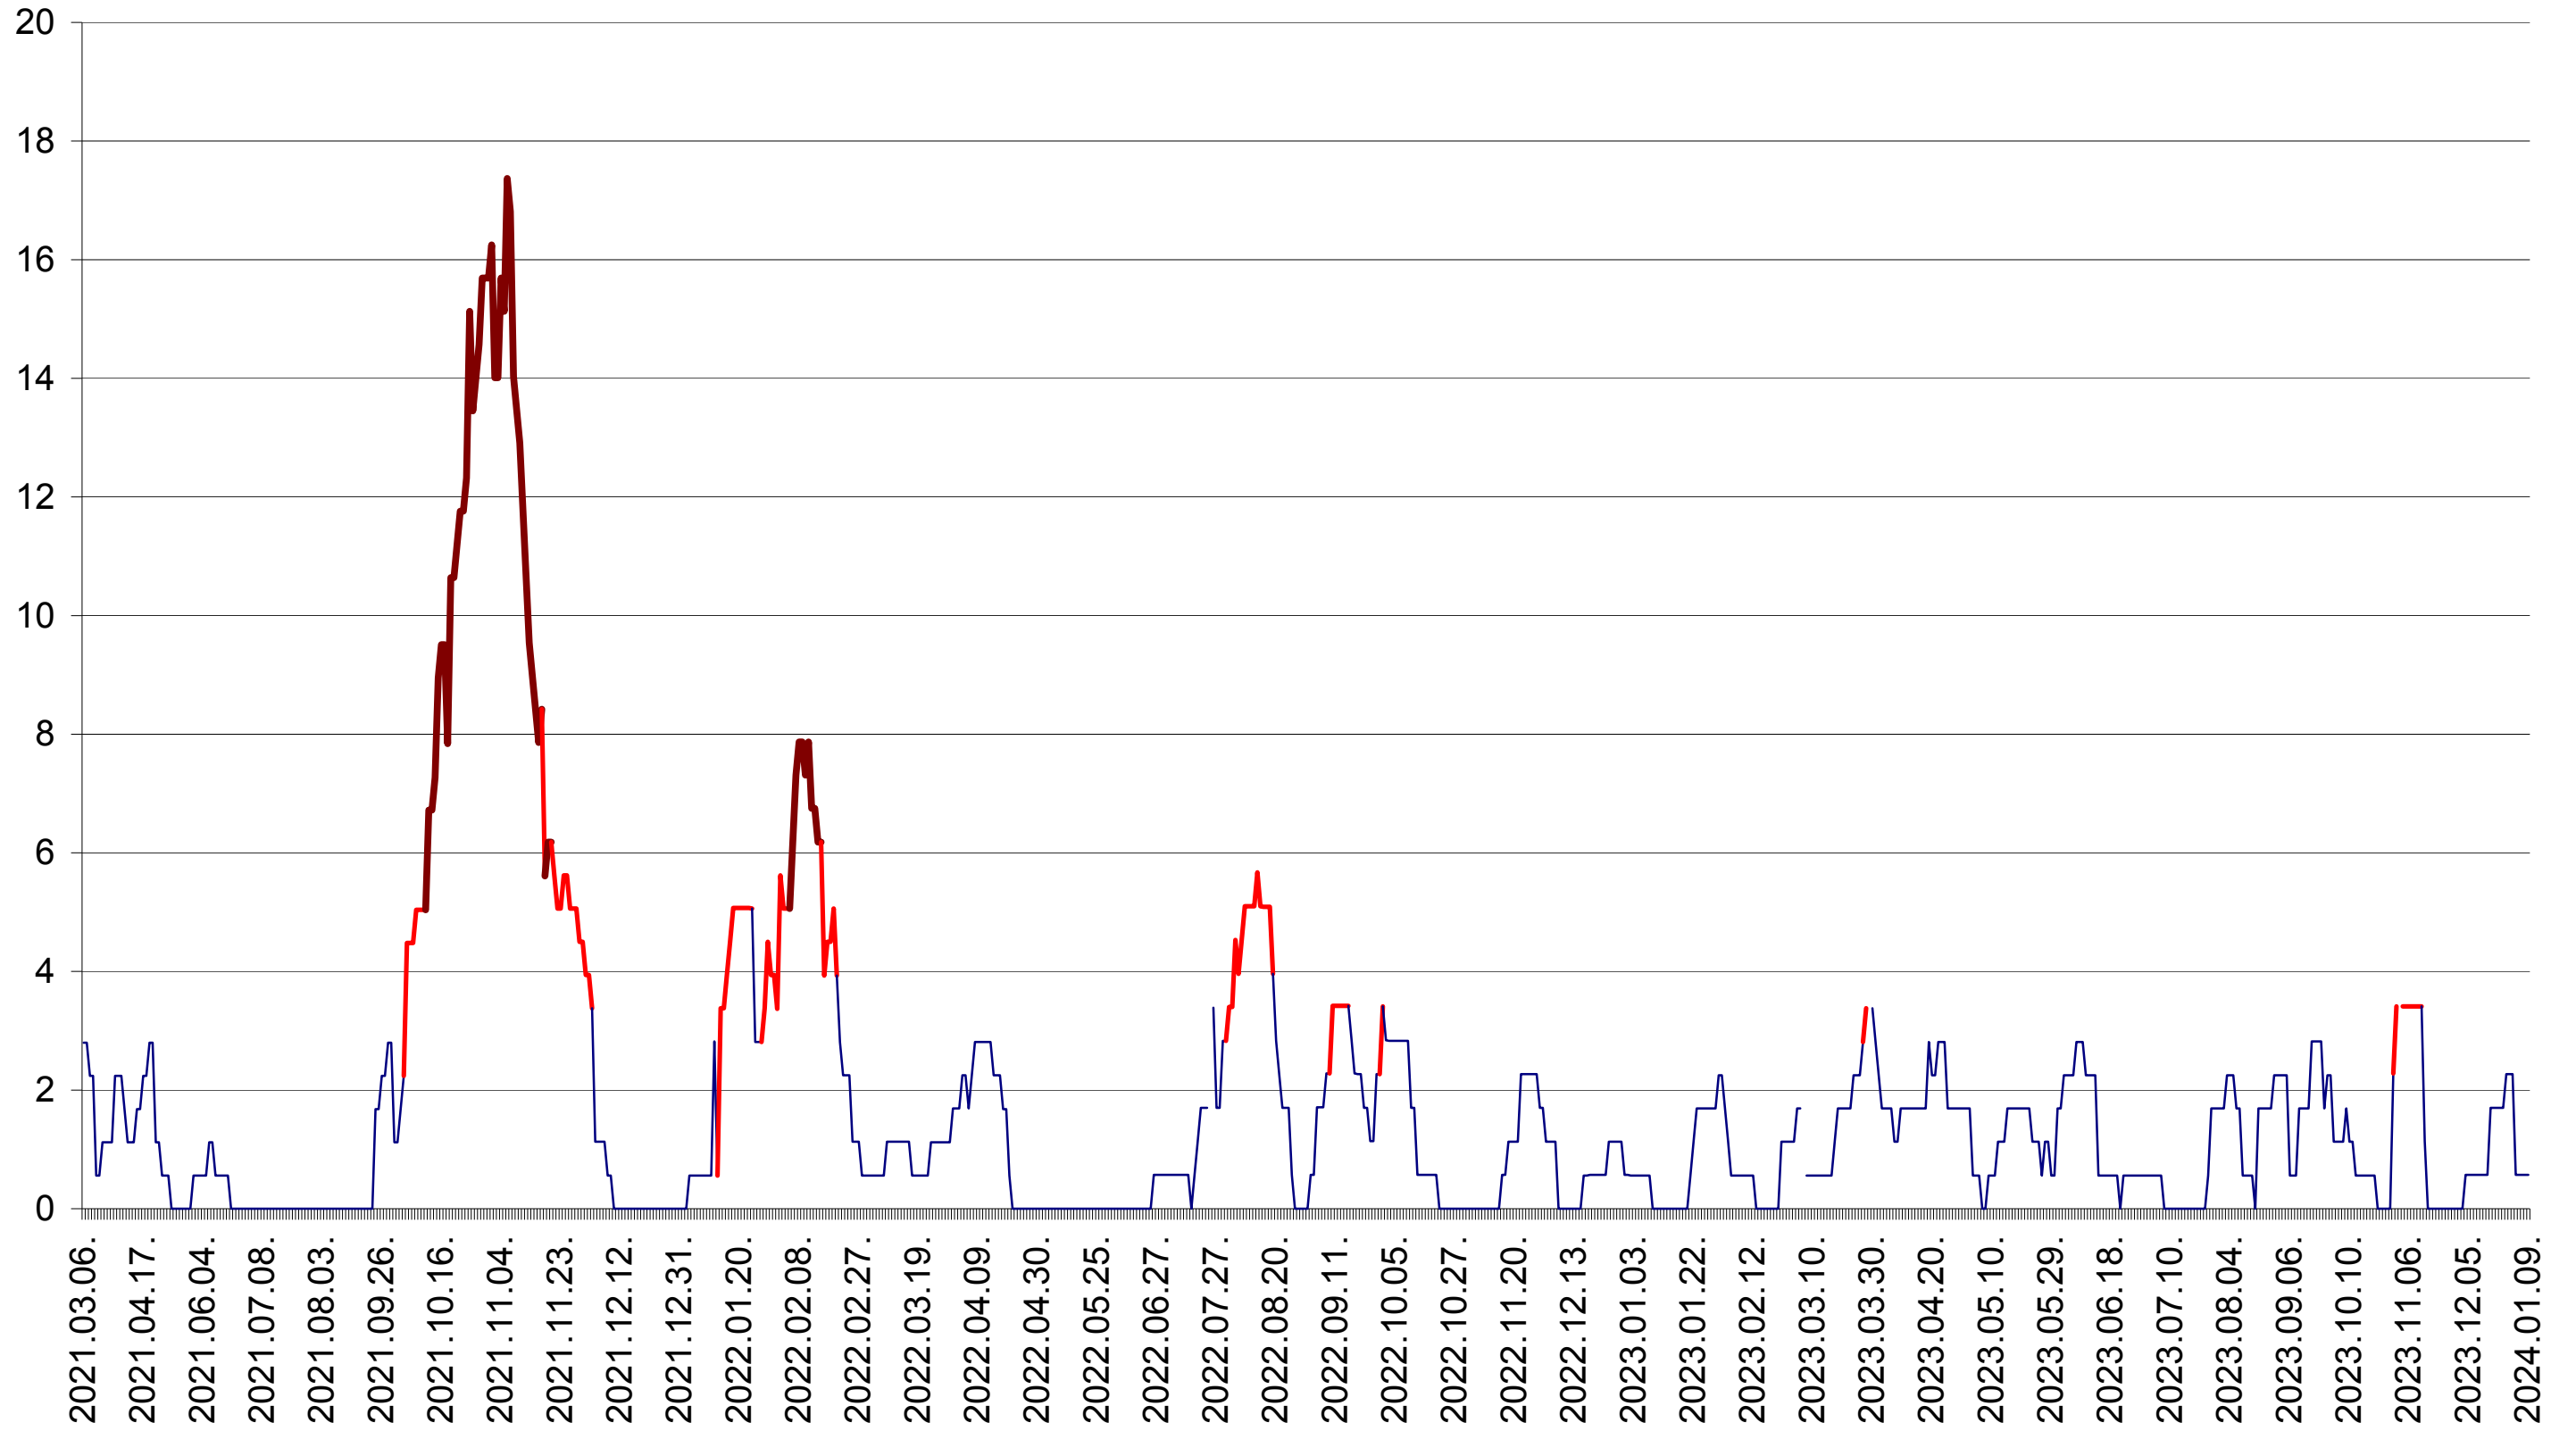

SICULENI - Evolutia incidentei cumulate pe 14 zile la ‰ de locuitori  
2021.03.07. - 2024.01.09.

ȘIMONEȘTI - Evolutia incidentei cumulate pe 14 zile la ‰ de locuitori  
2021.03.07. - 2024.01.09.

SUBCETATE - Evolutia incidentei cumulate pe 14 zile la ‰ de locuitori  
2021.03.07. - 2024.01.09.