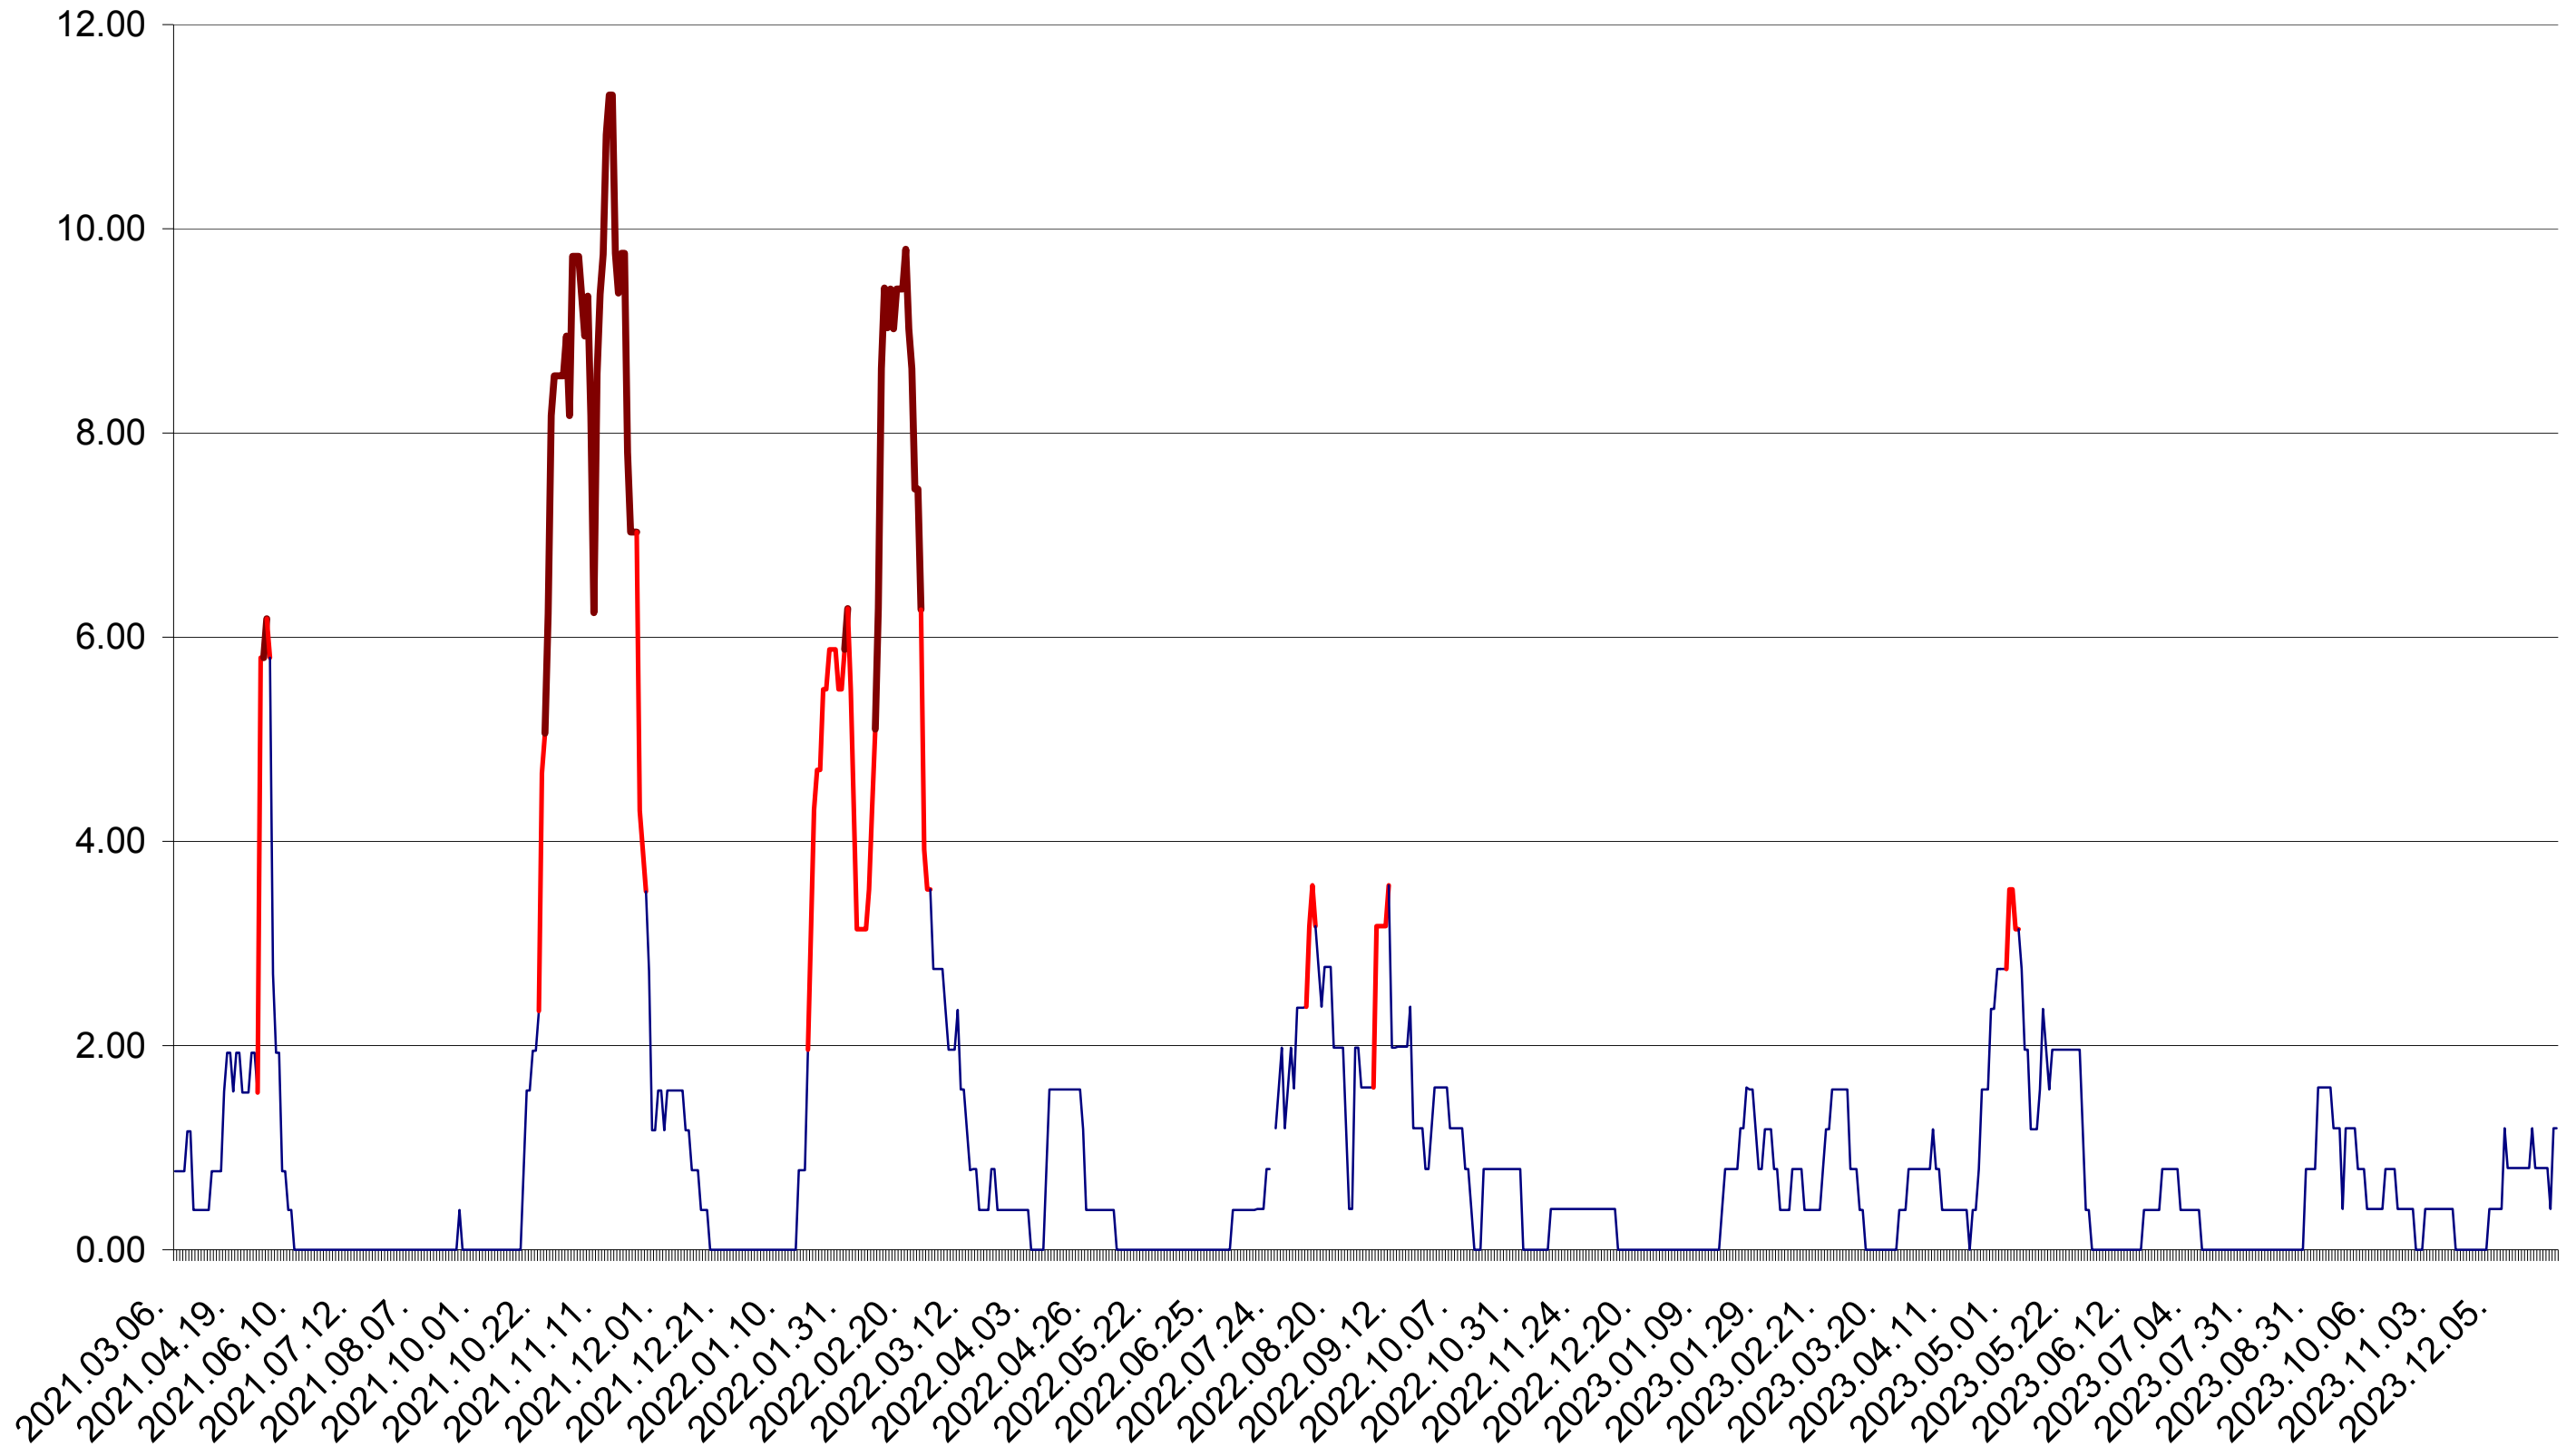

ATID - Evolutia incidentei cumulate pe 14 zile la ‰ de locuitori  
2021.03.07. - 2024.01.09.

AVRĂMEȘTI - Evolutia incidentei cumulate pe 14 zile la ‰ de locuitori  
2021.03.07. - 2024.01.09.

ORAȘ BĂILE TUȘNAD - Evolutia incidentei cumulate pe 14 zile la ‰ de locuitori  
2021.03.07. - 2024.01.09.

ORAȘ BĂLAN - Evolutia incidentei cumulate pe 14 zile la ‰ de locuitori  
2021.03.07. - 2024.01.09.

BILBOR - Evolutia incidentei cumulate pe 14 zile la ‰ de locuitori  
2021.03.07. - 2024.01.09.

ORAȘ BORSEC - Evolutia incidentei cumulate pe 14 zile la ‰ de locuitori  
2021.03.07. - 2024.01.09.

BRĂDEȘTI - Evolutia incidentei cumulate pe 14 zile la ‰ de locuitori  
2021.03.07. - 2024.01.09.

CĂPÂLNIȚA - Evolutia incidentei cumulate pe 14 zile la ‰ de locuitori  
2021.03.07. - 2024.01.09.

CÂRȚA - Evolutia incidentei cumulate pe 14 zile la ‰ de locuitori  
2021.03.07. - 2024.01.09.

ORAȘ CRISTURU SECUIESC - Evolutia incidentei cumulate pe 14 zile la ‰ de locuitori  
2021.03.07. - 2024.01.09.

DĂNEȘTI - Evolutia incidentei cumulate pe 14 zile la ‰ de locuitori  
2021.03.07. - 2024.01.09.