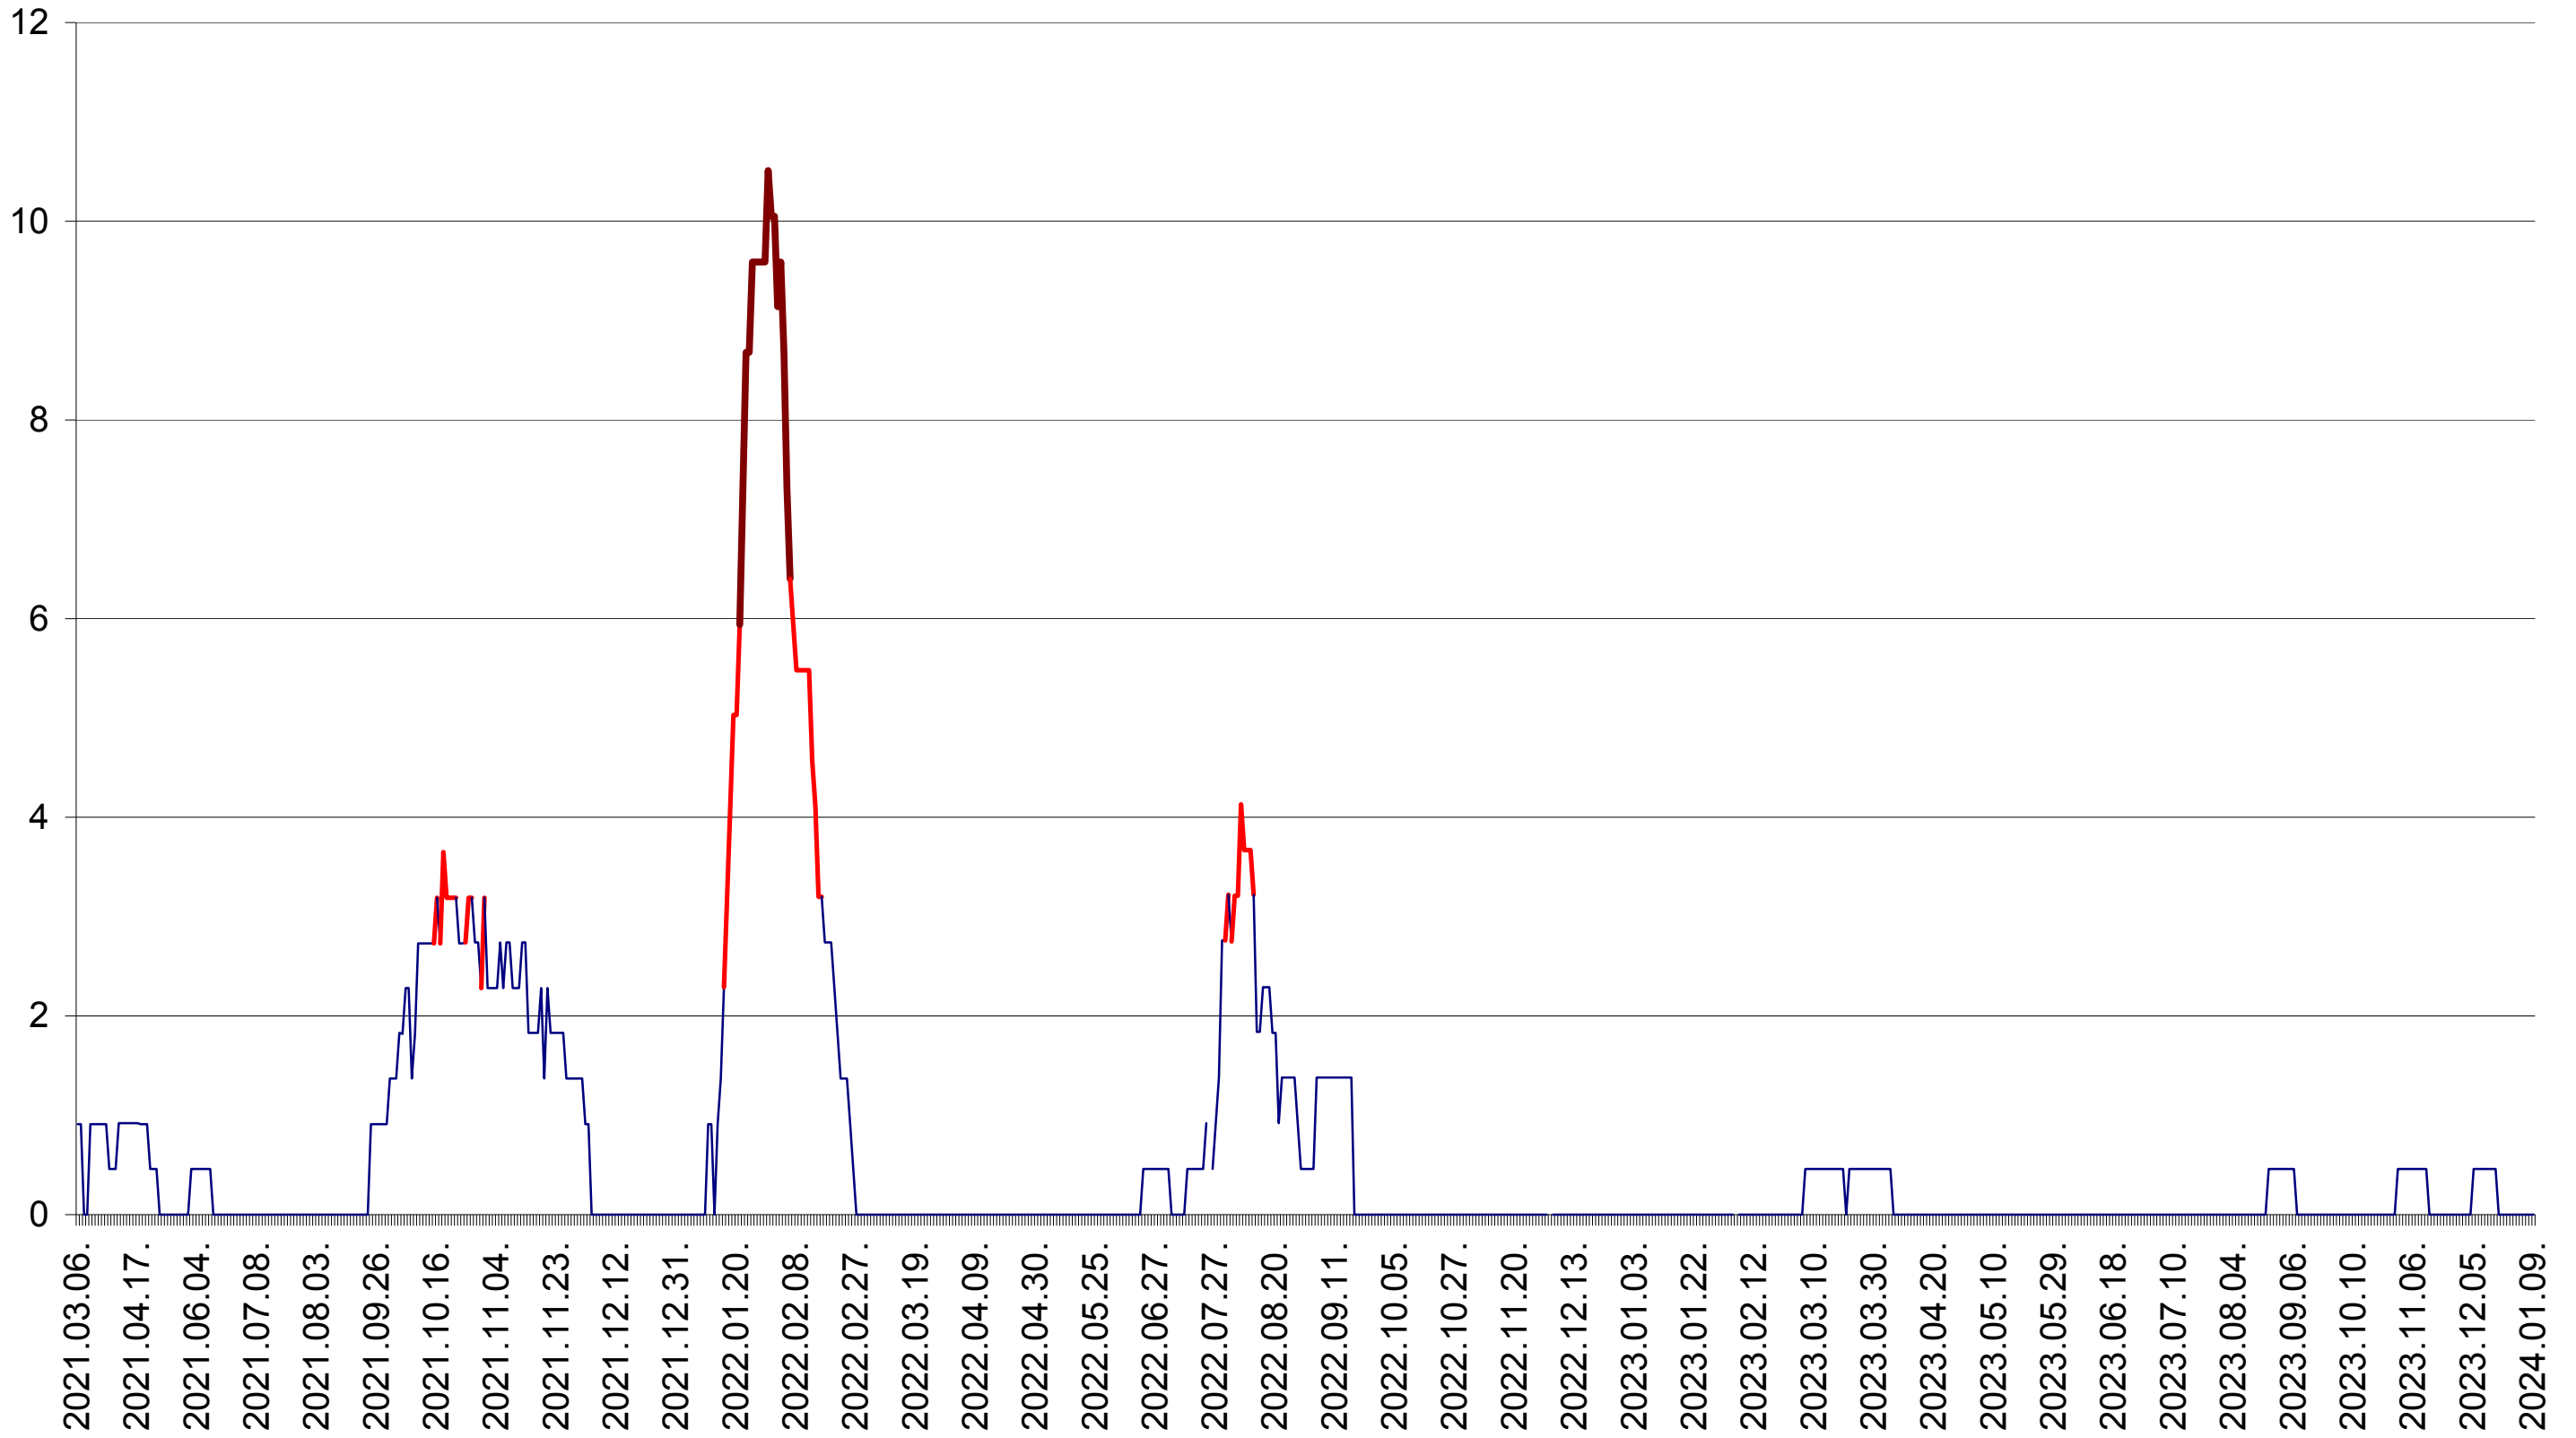

ORAȘ BĂLAN - Evolutia incidentei cumulate pe 14 zile la ‰ de locuitori  
2021.03.07. - 2024.01.09.

BILBOR - Evolutia incidentei cumulate pe 14 zile la ‰ de locuitori  
2021.03.07. - 2024.01.09.

ORAȘ BORSEC - Evolutia incidentei cumulate pe 14 zile la ‰ de locuitori  
2021.03.07. - 2024.01.09.

CICEU - Evolutia incidentei cumulate pe 14 zile la ‰ de locuitori  
2021.03.07. - 2024.01.09.

CIUCSÂNGEORGIU - Evolutia incidentei cumulate pe 14 zile la ‰ de locuitori  
2021.03.07. - 2024.01.09.

CIUMANI - Evolutia incidentei cumulate pe 14 zile la ‰ de locuitori  
2021.03.07. - 2024.01.09.

CORBU - Evolutia incidentei cumulate pe 14 zile la ‰ de locuitori  
2021.03.07. - 2024.01.09.

CORUND - Evolutia incidentei cumulate pe 14 zile la ‰ de locuitori  
2021.03.07. - 2024.01.09.

COZMENI - Evolutia incidentei cumulate pe 14 zile la ‰ de locuitori  
2021.03.07. - 2024.01.09.

ORAȘ CRISTURU SECUIESC - Evolutia incidentei cumulate pe 14 zile la ‰ de locuitori  
2021.03.07. - 2024.01.09.

DĂNEȘTI - Evolutia incidentei cumulate pe 14 zile la ‰ de locuitori  
2021.03.07. - 2024.01.09.