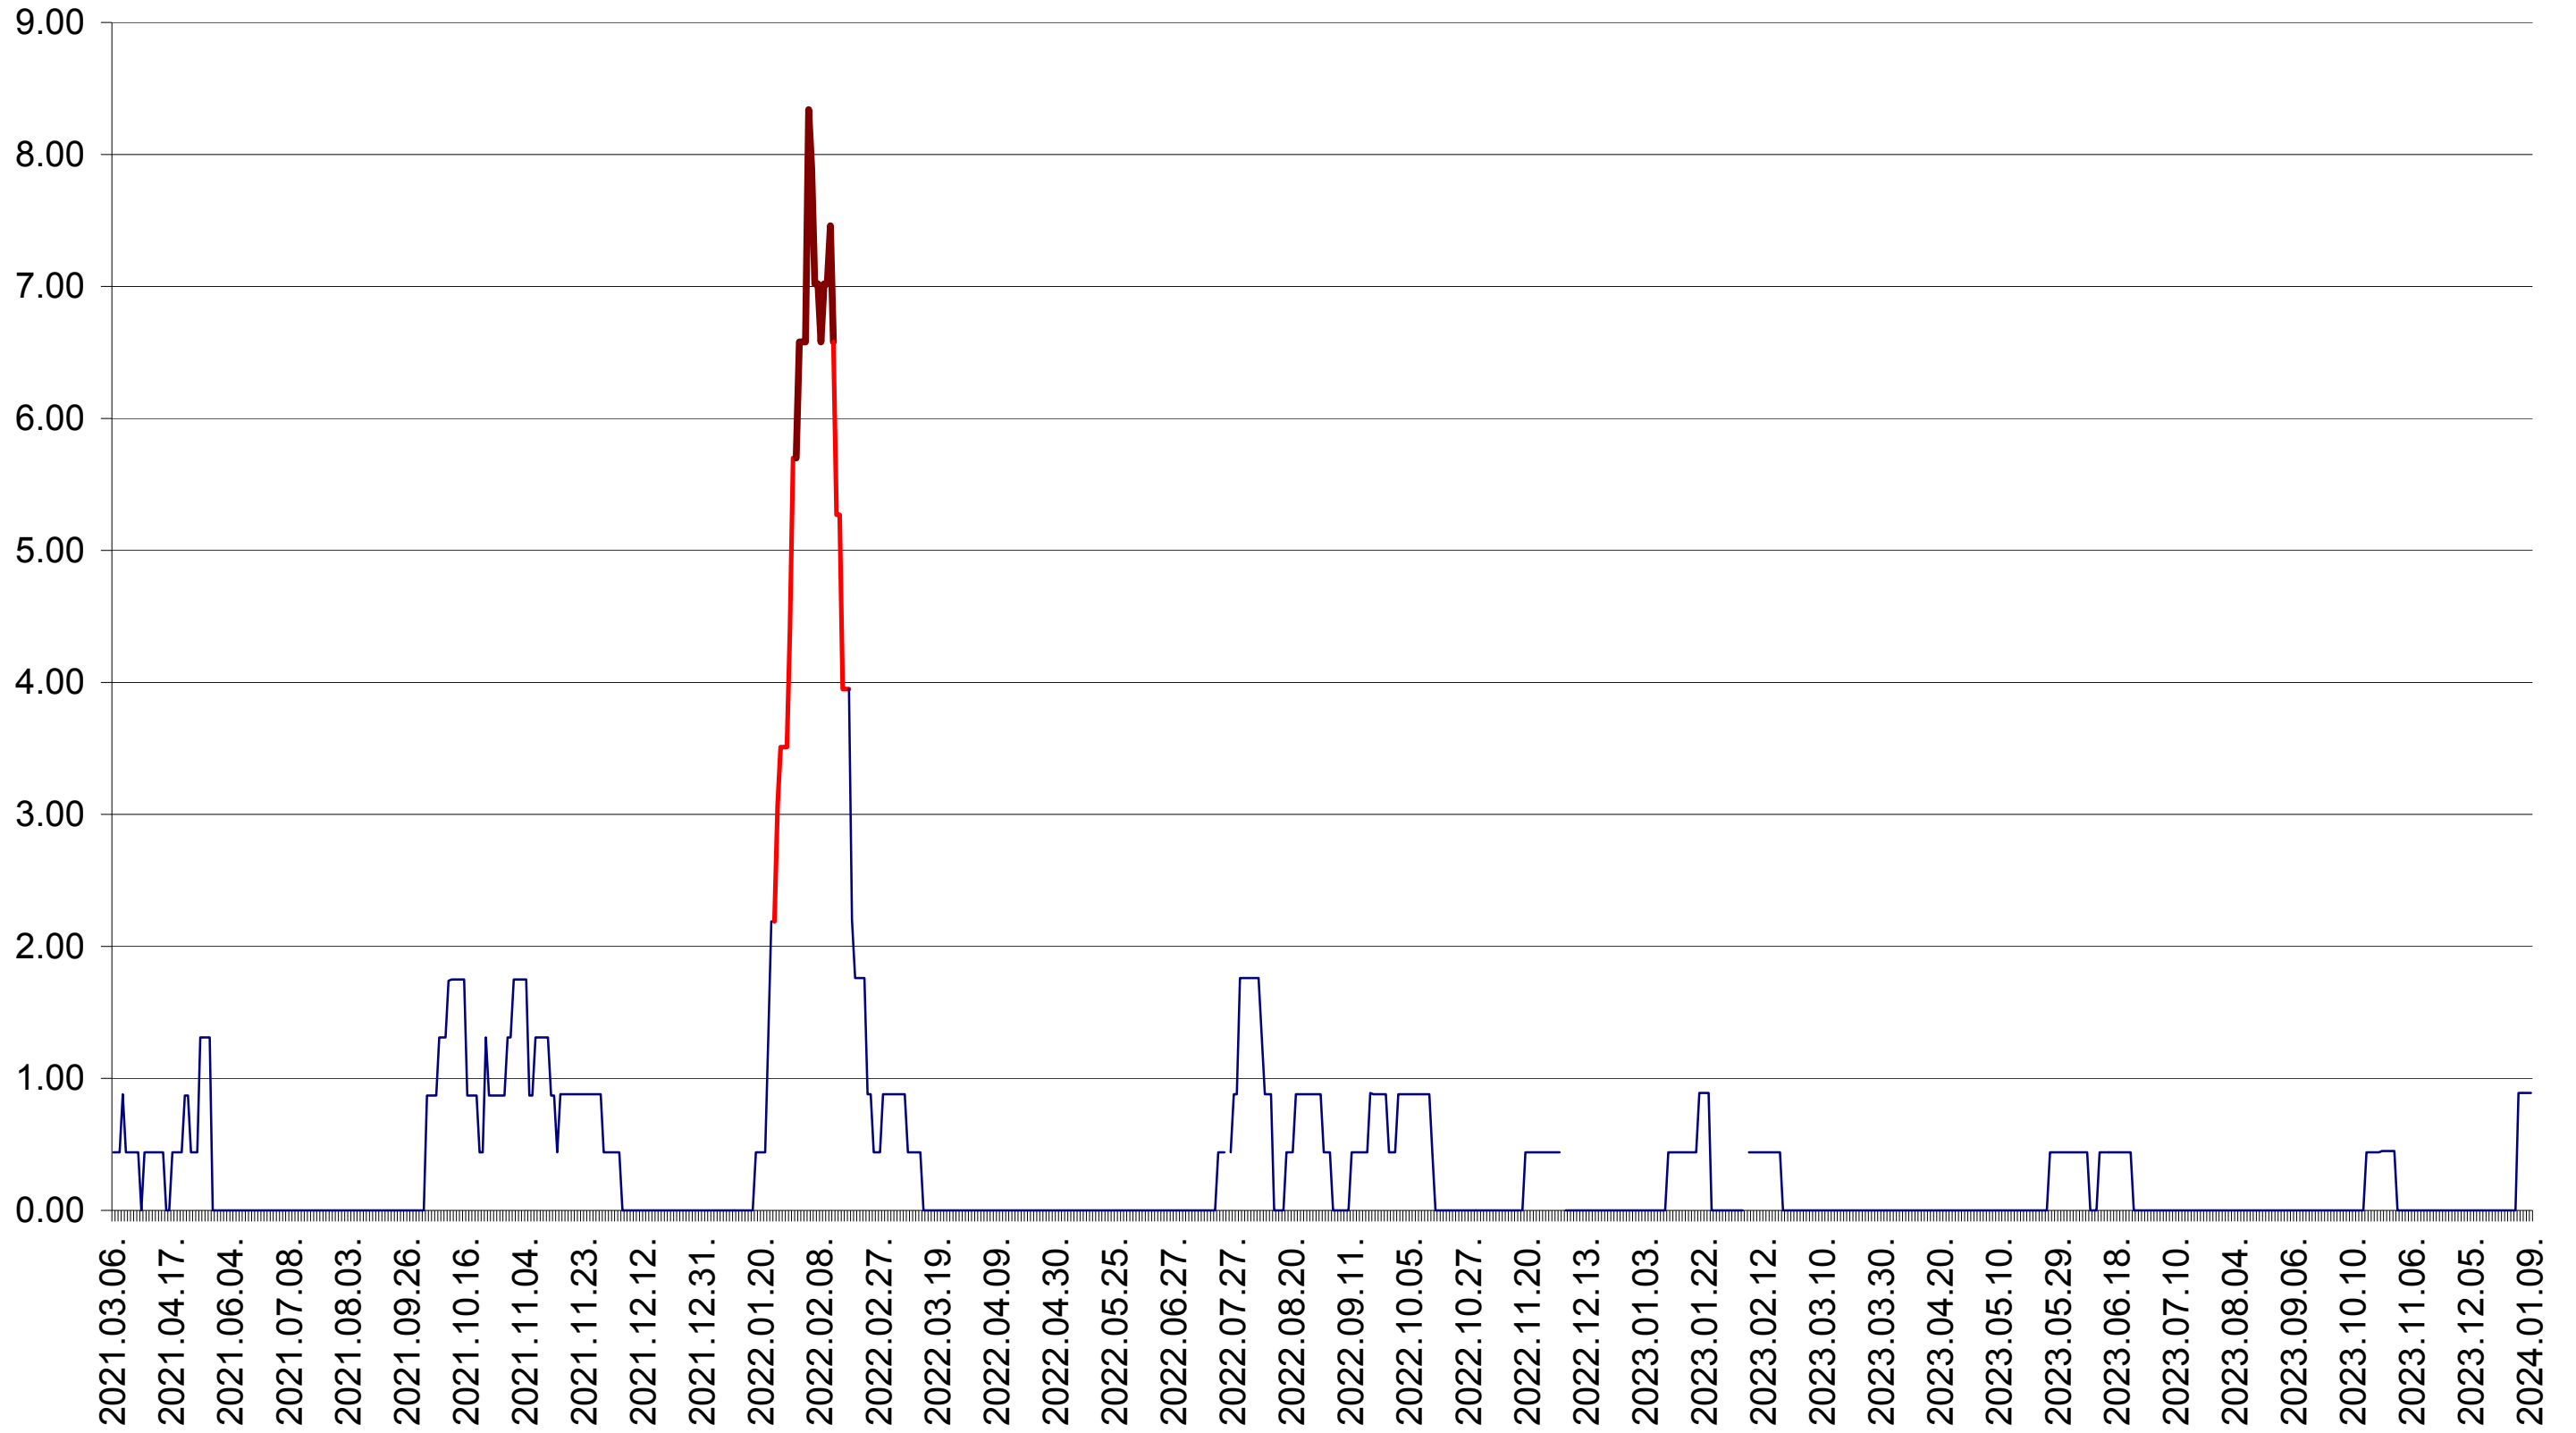

ORAȘ BĂLAN - Evolutia incidentei cumulate pe 14 zile la ‰ de locuitori  
2021.03.07. - 2024.01.09.

BILBOR - Evolutia incidentei cumulate pe 14 zile la ‰ de locuitori  
2021.03.07. - 2024.01.09.

ORAȘ BORSEC - Evolutia incidentei cumulate pe 14 zile la ‰ de locuitori  
2021.03.07. - 2024.01.09.

BRĂDEȘTI - Evolutia incidentei cumulate pe 14 zile la ‰ de locuitori  
2021.03.07. - 2024.01.09.

CĂPÂLNIȚA - Evolutia incidentei cumulate pe 14 zile la ‰ de locuitori  
2021.03.07. - 2024.01.09.

CÂRȚA - Evolutia incidentei cumulate pe 14 zile la ‰ de locuitori  
2021.03.07. - 2024.01.09.

CICEU - Evolutia incidentei cumulate pe 14 zile la ‰ de locuitori  
2021.03.07. - 2024.01.09.

CIUCSÂNGEORGIU - Evolutia incidentei cumulate pe 14 zile la ‰ de locuitori  
2021.03.07. - 2024.01.09.

CIUMANI - Evolutia incidentei cumulate pe 14 zile la ‰ de locuitori  
2021.03.07. - 2024.01.09.

CORBU - Evolutia incidentei cumulate pe 14 zile la ‰ de locuitori  
2021.03.07. - 2024.01.09.

CORUND - Evolutia incidentei cumulate pe 14 zile la ‰ de locuitori  
2021.03.07. - 2024.01.09.

COZMENI - Evolutia incidentei cumulate pe 14 zile la ‰ de locuitori  
2021.03.07. - 2024.01.09.