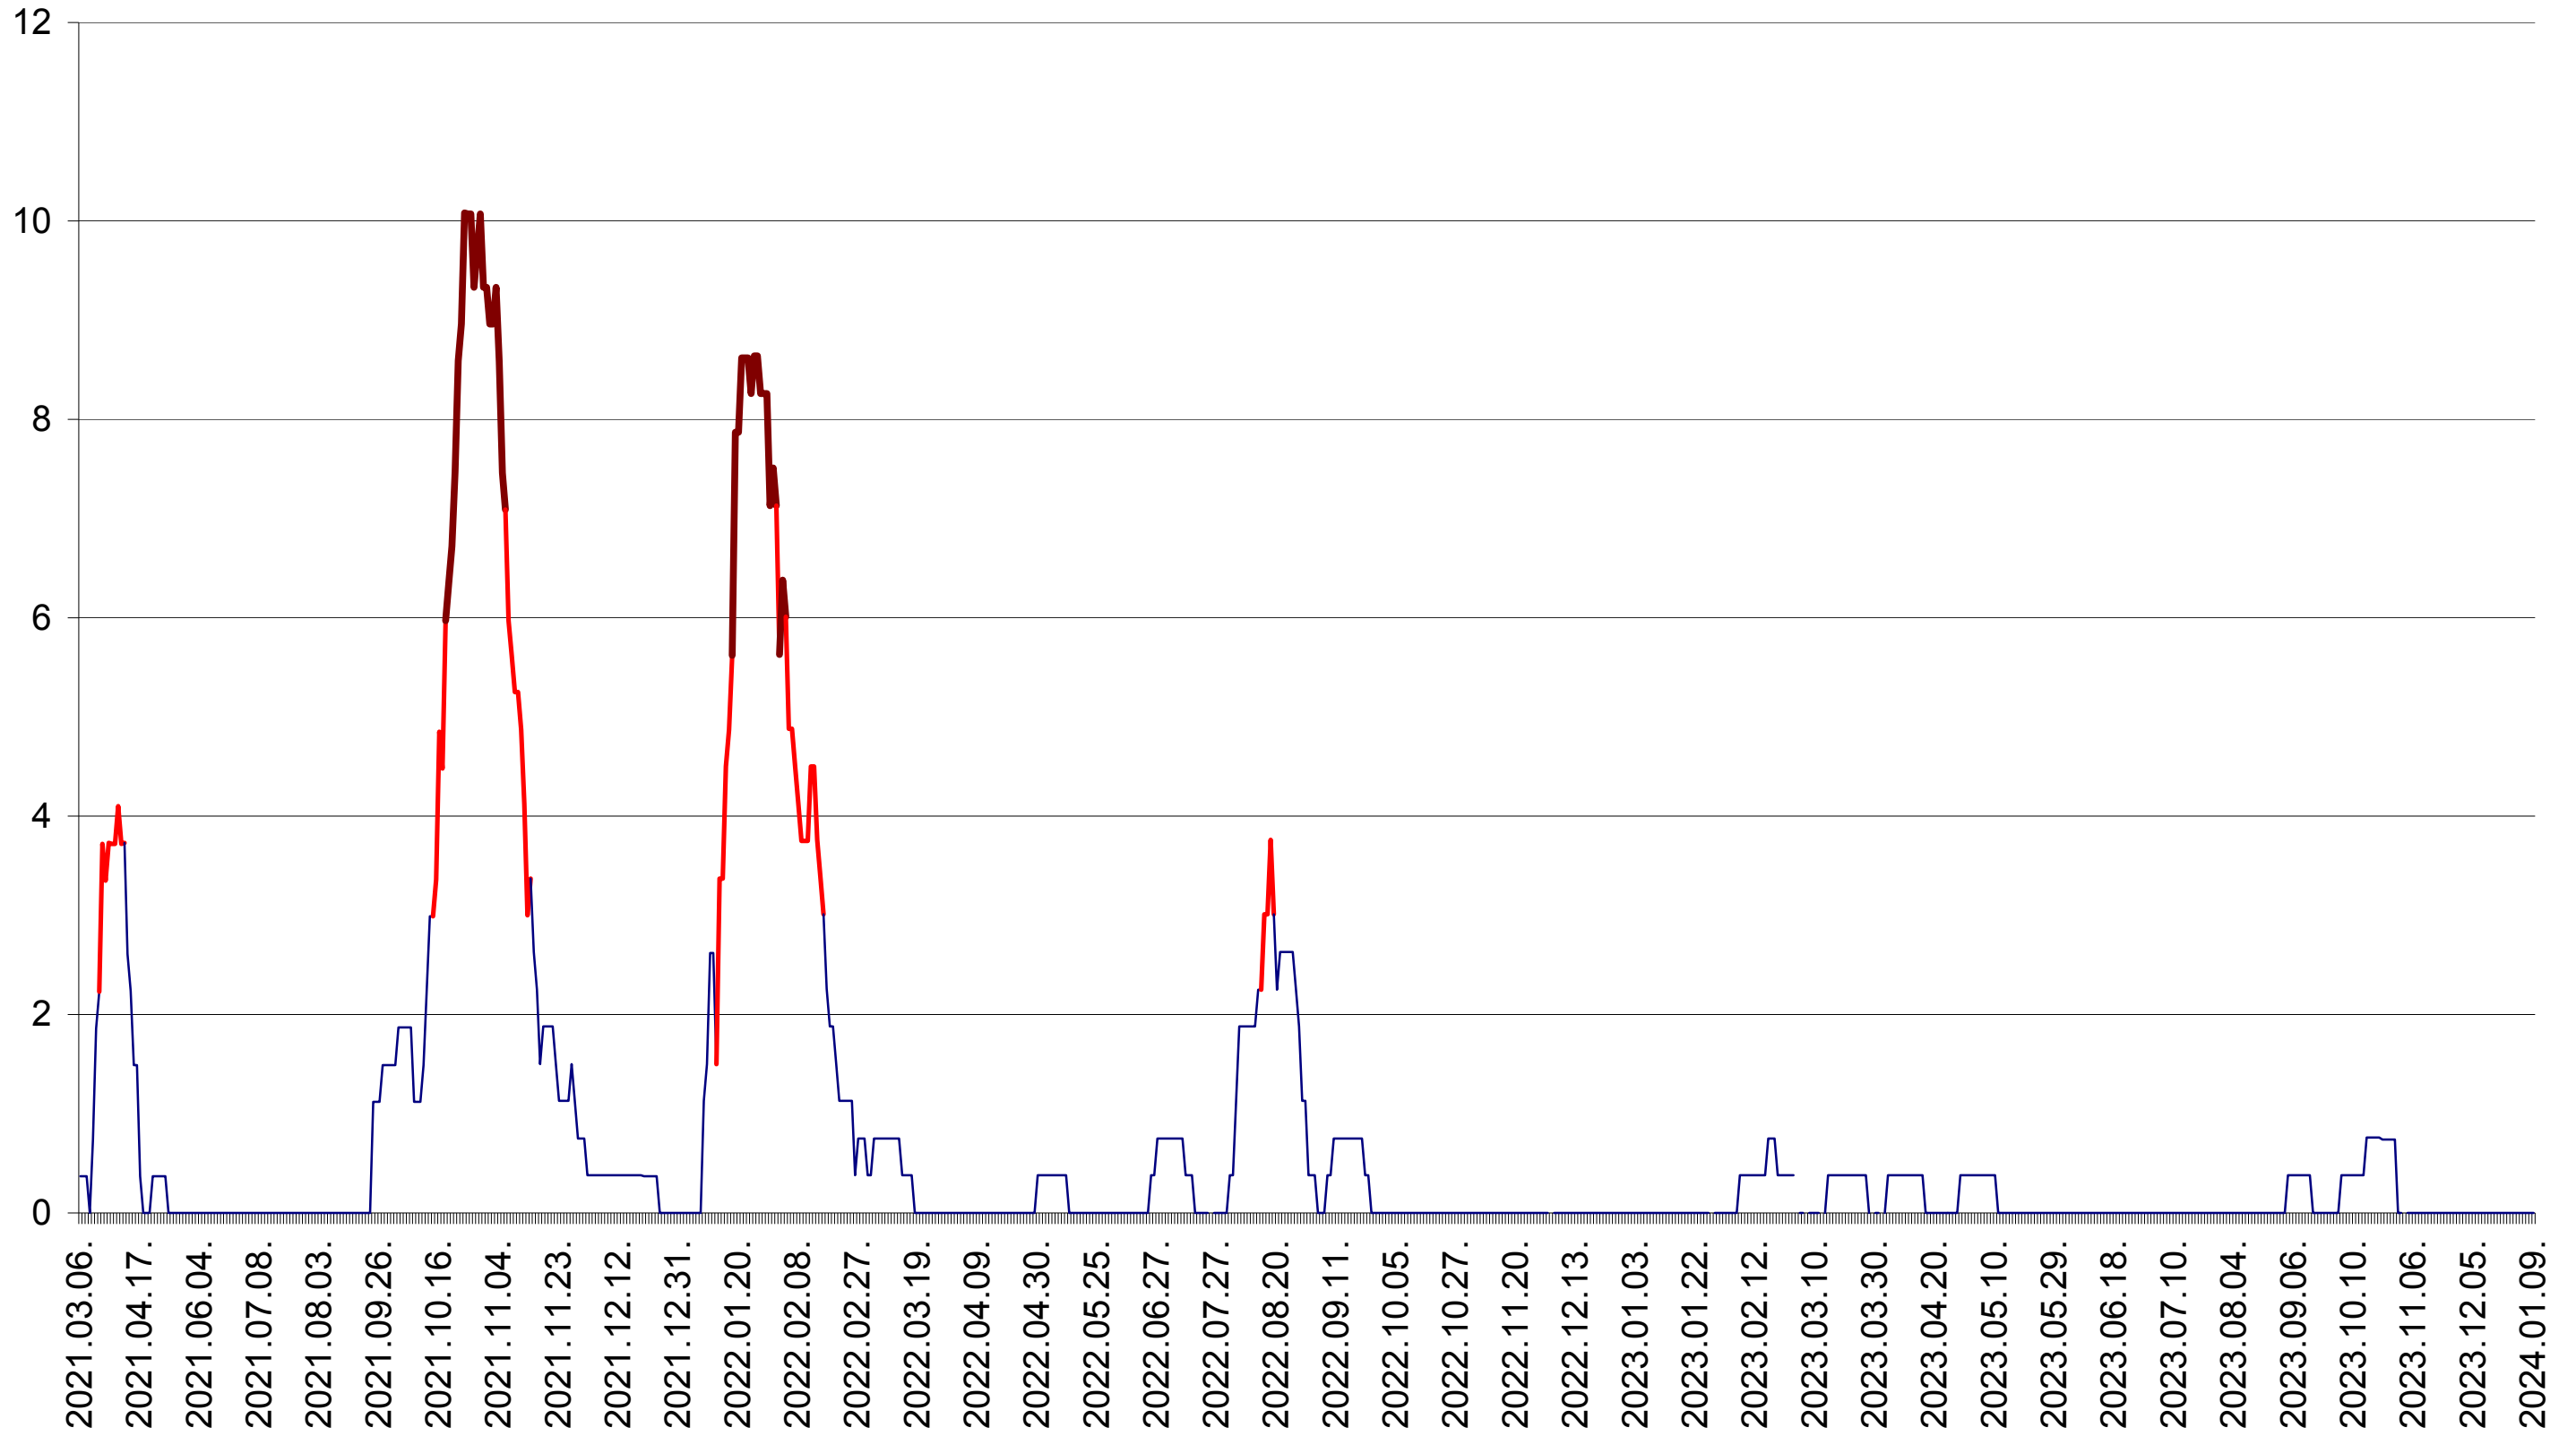

PRAID - Evolutia incidentei cumulate pe 14 zile la ‰ de locuitori  
2021.03.07. - 2024.01.09.

RACU - Evolutia incidentei cumulate pe 14 zile la ‰ de locuitori  
2021.03.07. - 2024.01.09.

REMETEA - Evolutia incidentei cumulate pe 14 zile la ‰ de locuitori  
2021.03.07. - 2024.01.09.

SĂCEL - Evolutia incidentei cumulate pe 14 zile la ‰ de locuitori  
2021.03.07. - 2024.01.09.

SÂNCRĂIENI - Evolutia incidentei cumulate pe 14 zile la ‰ de locuitori  
2021.03.07. - 2024.01.09.

SÂNDOMINIC - Evolutia incidentei cumulate pe 14 zile la ‰ de locuitori  
2021.03.07. - 2024.01.09.