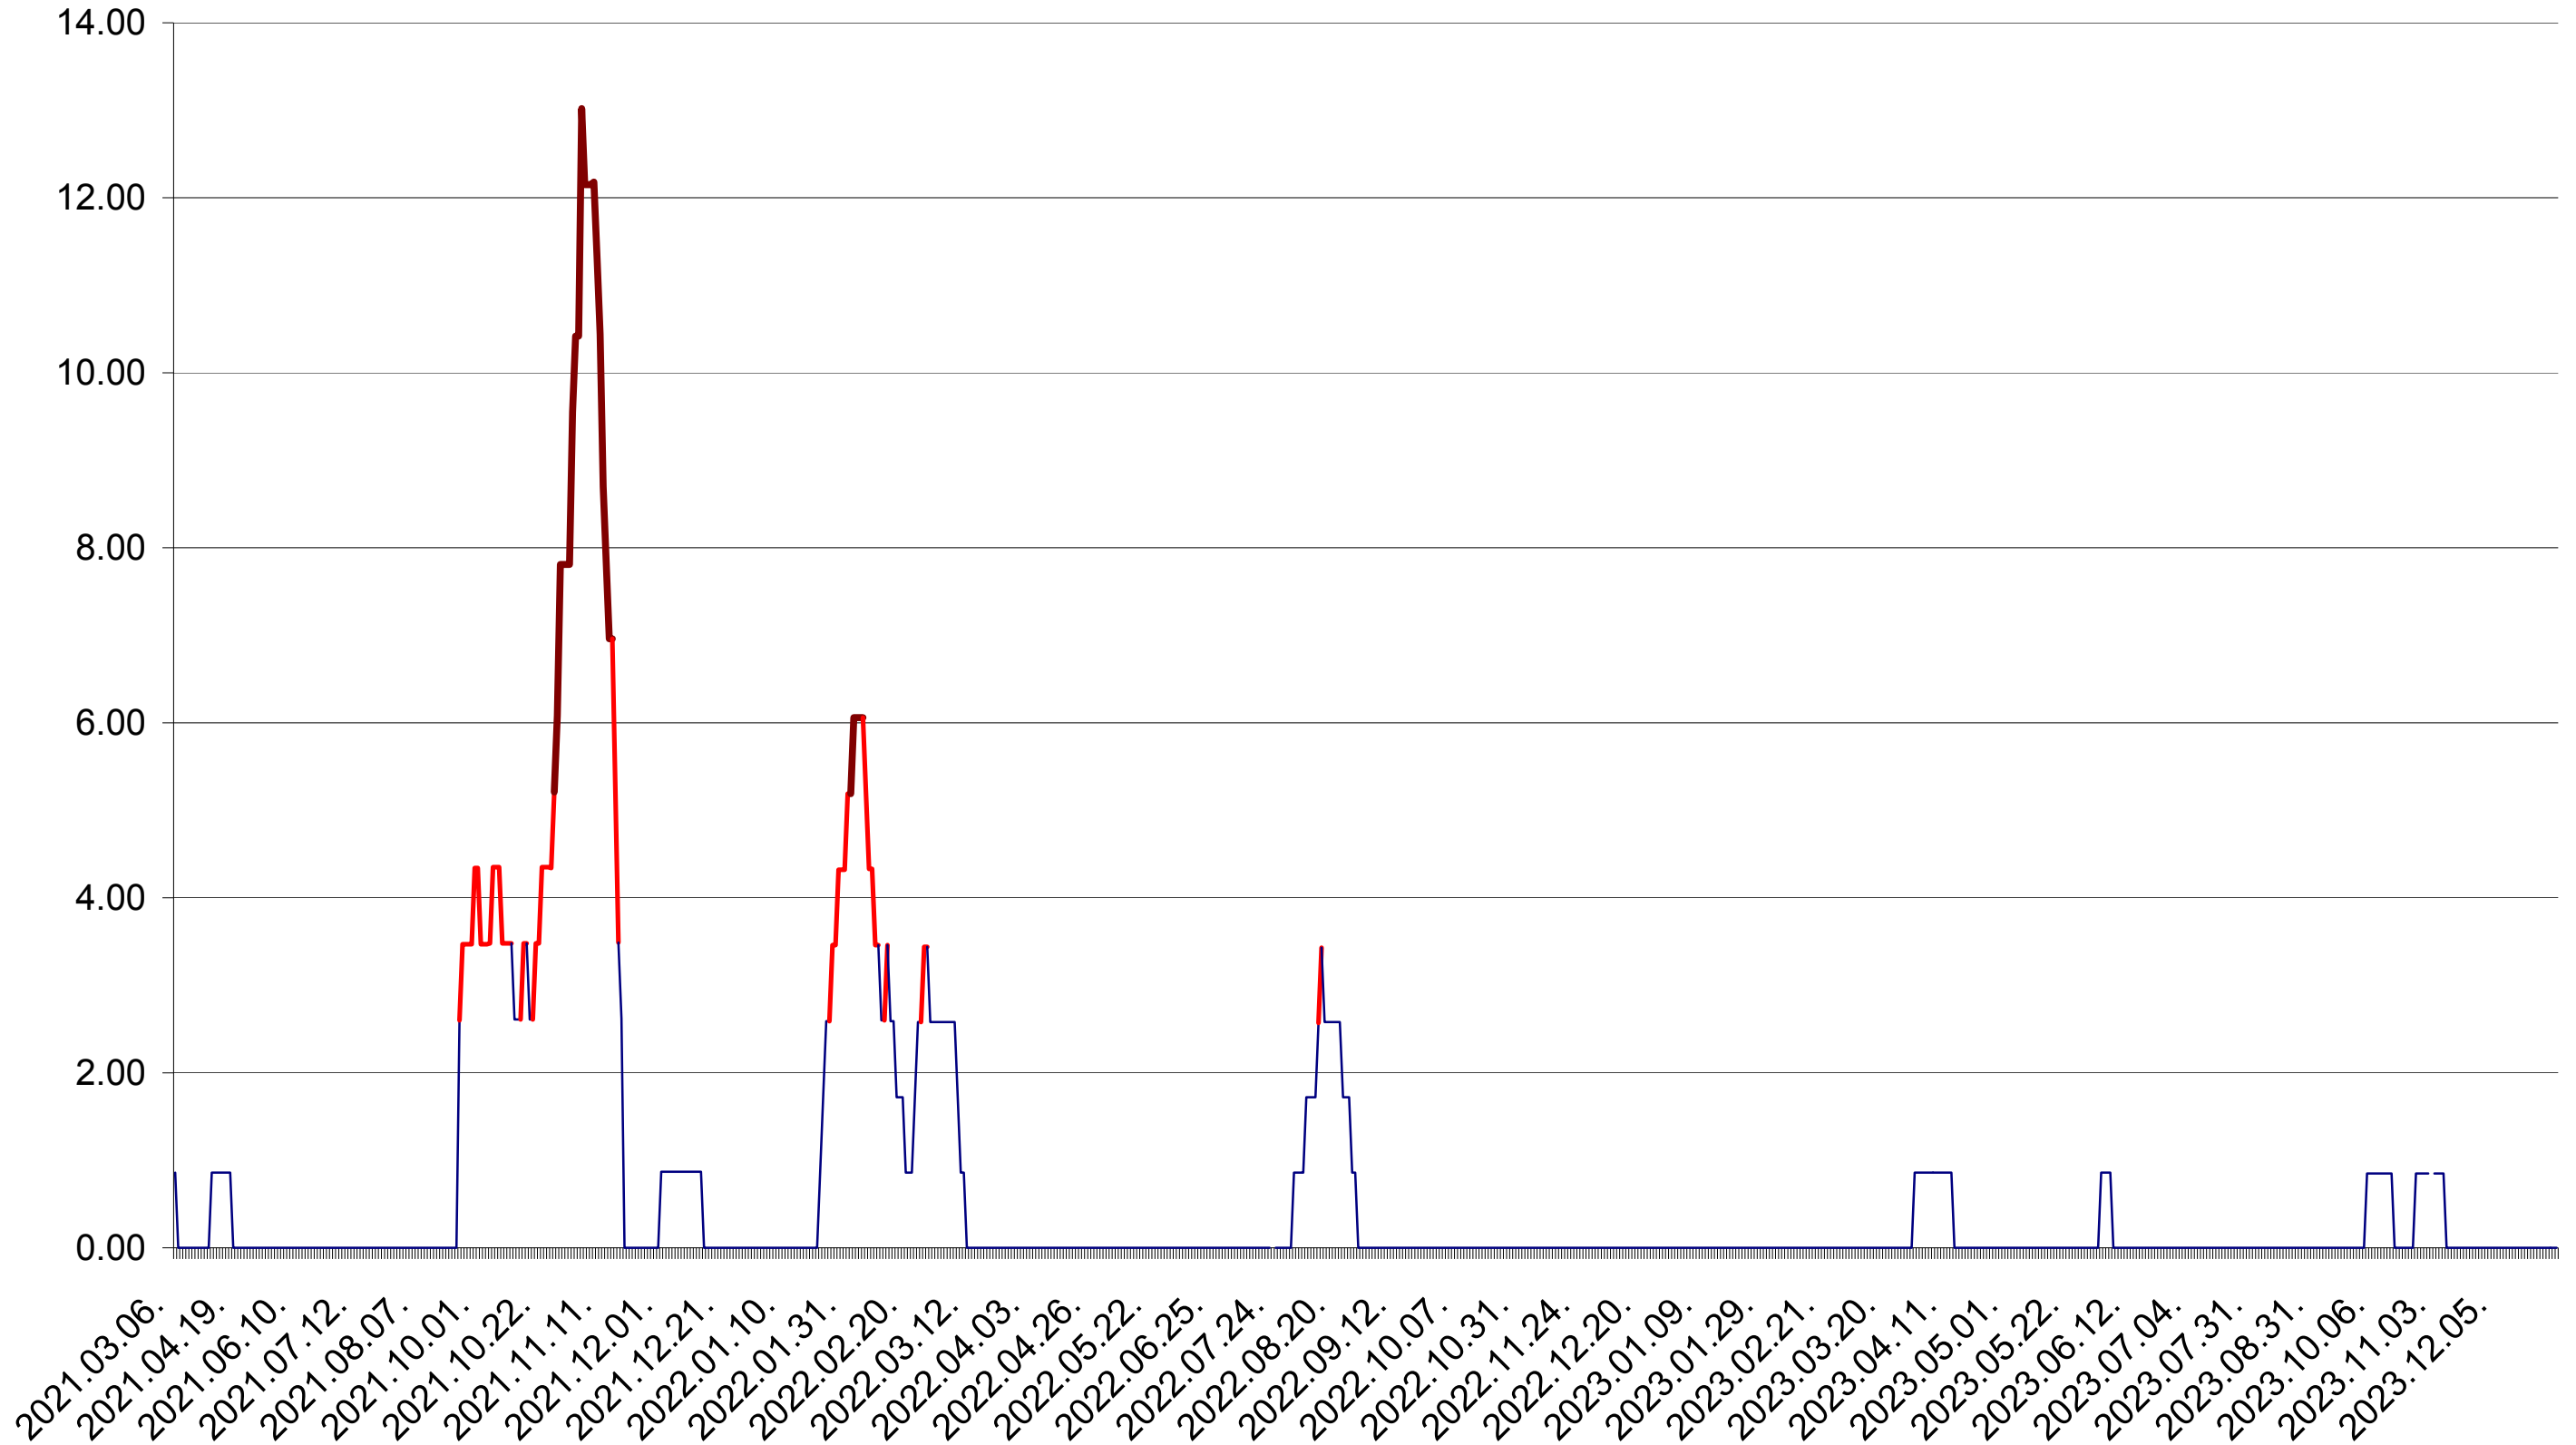

VĂRȘAG - Evolutia incidentei cumulate pe 14 zile la ‰ de locuitori
2021.03.07. - 2024.01.09.

ULIEȘ - Evolutia incidentei cumulate pe 14 zile la ‰ de locuitori
2021.03.07. - 2024.01.09.