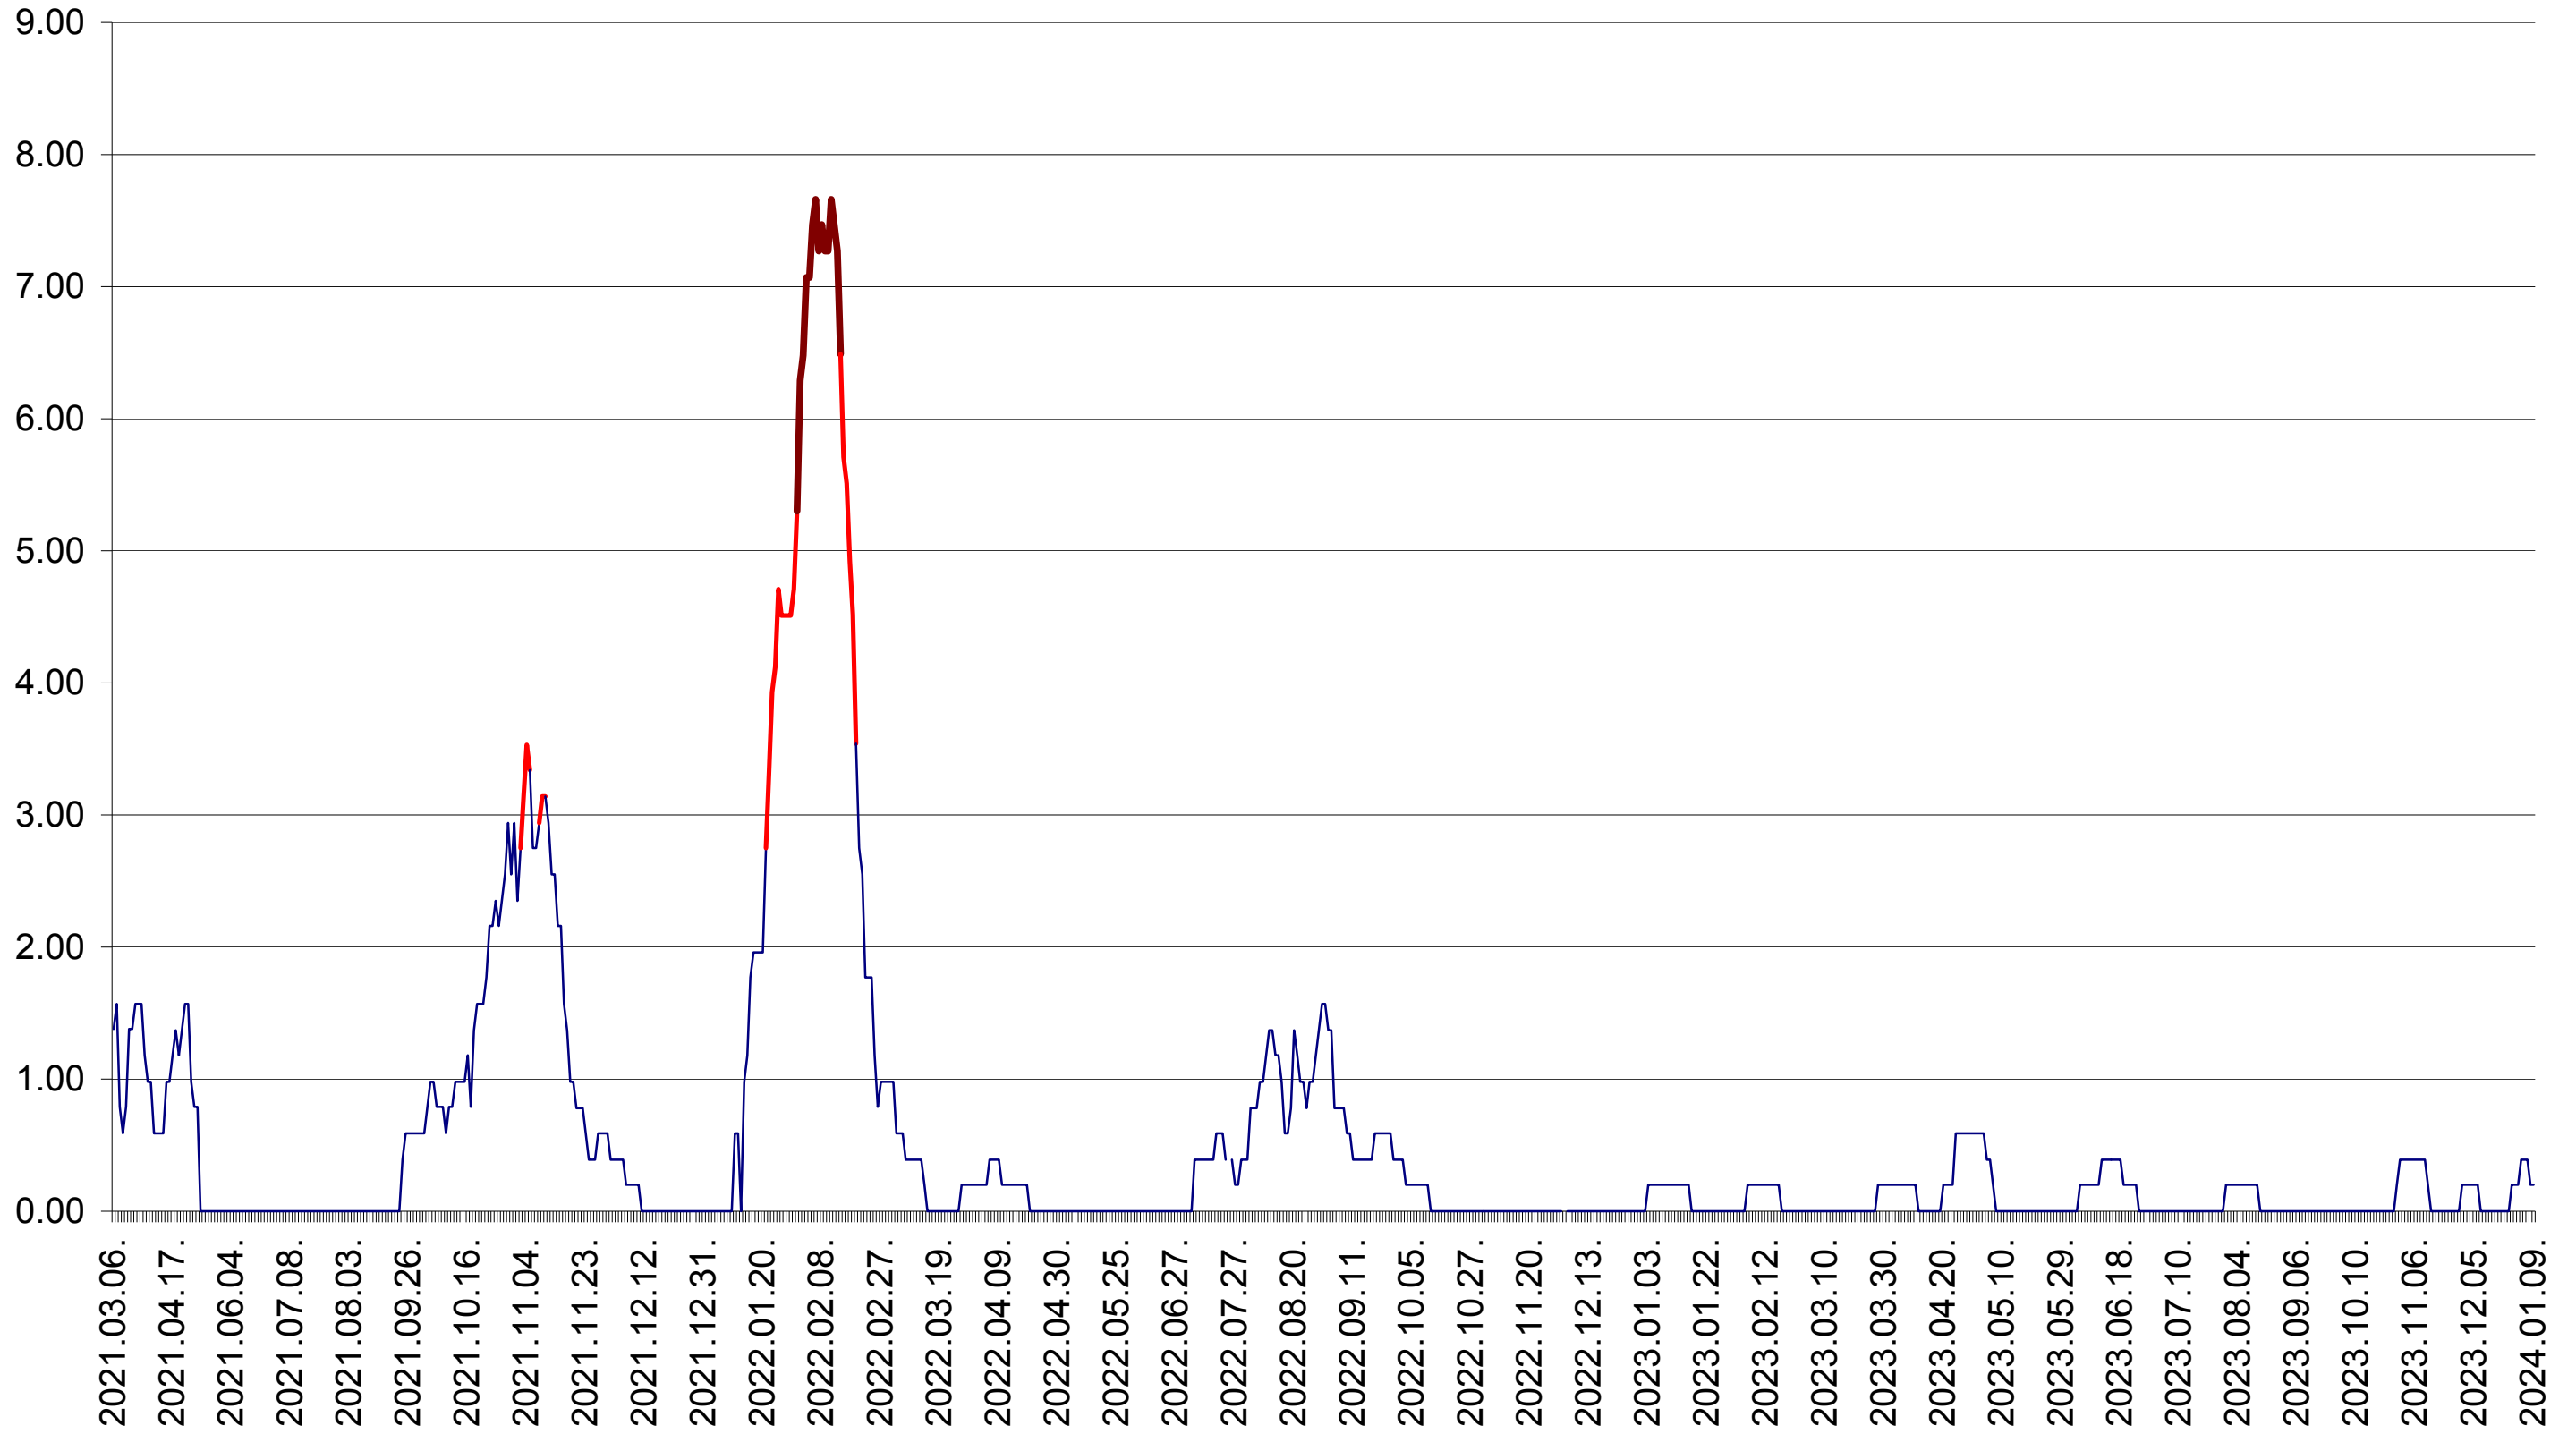

ORAȘ BĂLAN - Evolutia incidentei cumulate pe 14 zile la ‰ de locuitori  
2021.03.07. - 2024.01.09.

BILBOR - Evolutia incidentei cumulate pe 14 zile la ‰ de locuitori  
2021.03.07. - 2024.01.09.

ORAȘ BORSEC - Evolutia incidentei cumulate pe 14 zile la ‰ de locuitori  
2021.03.07. - 2024.01.09.

BRĂDEȘTI - Evolutia incidentei cumulate pe 14 zile la ‰ de locuitori  
2021.03.07. - 2024.01.09.

CĂPÂLNIȚA - Evolutia incidentei cumulate pe 14 zile la ‰ de locuitori  
2021.03.07. - 2024.01.09.

CÂRȚA - Evolutia incidentei cumulate pe 14 zile la ‰ de locuitori  
2021.03.07. - 2024.01.09.

CICEU - Evolutia incidentei cumulate pe 14 zile la ‰ de locuitori  
2021.03.07. - 2024.01.09.

CIUCSÂNGEORGIU - Evolutia incidentei cumulate pe 14 zile la ‰ de locuitori  
2021.03.07. - 2024.01.09.

CIUMANI - Evolutia incidentei cumulate pe 14 zile la ‰ de locuitori  
2021.03.07. - 2024.01.09.

CORBU - Evolutia incidentei cumulate pe 14 zile la ‰ de locuitori  
2021.03.07. - 2024.01.09.

CORUND - Evolutia incidentei cumulate pe 14 zile la ‰ de locuitori  
2021.03.07. - 2024.01.09.

COZMENI - Evolutia incidentei cumulate pe 14 zile la ‰ de locuitori  
2021.03.07. - 2024.01.09.