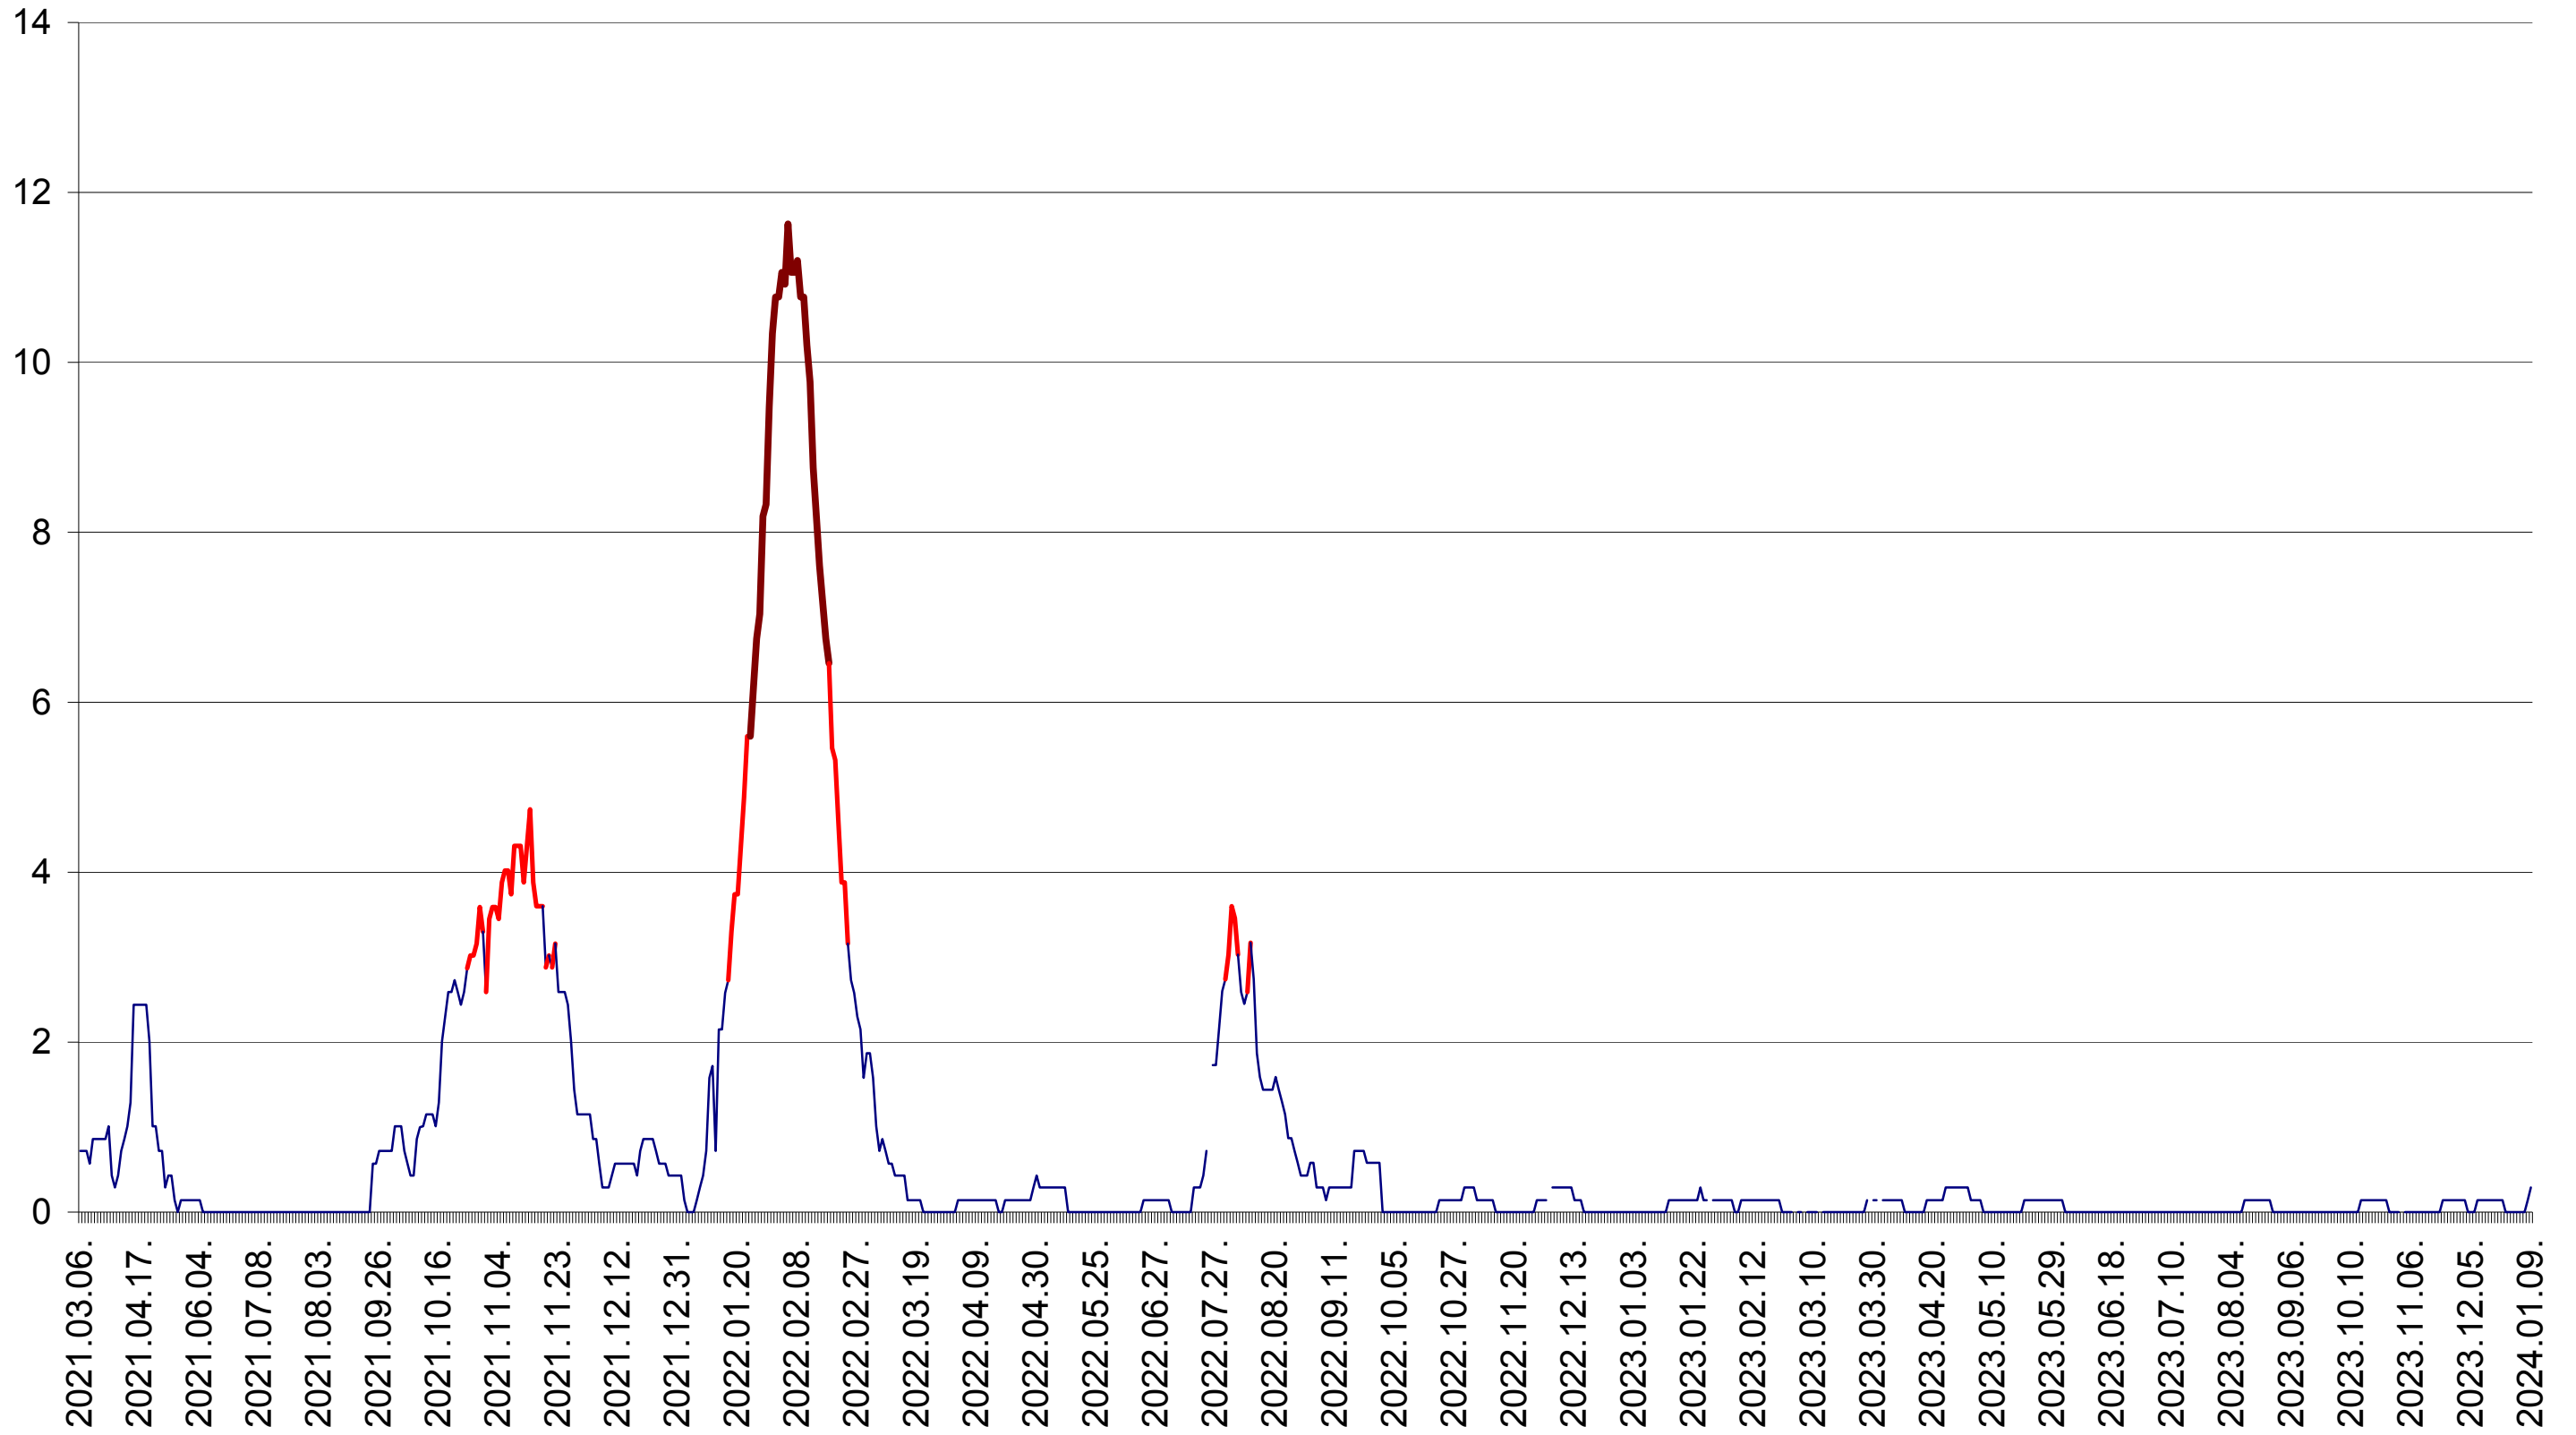

RACU - Evolutia incidentei cumulate pe 14 zile la ‰ de locuitori
2021.03.07. - 2024.01.09.

PRAID - Evolutia incidentei cumulate pe 14 zile la ‰ de locuitori
2021.03.07. - 2024.01.09.