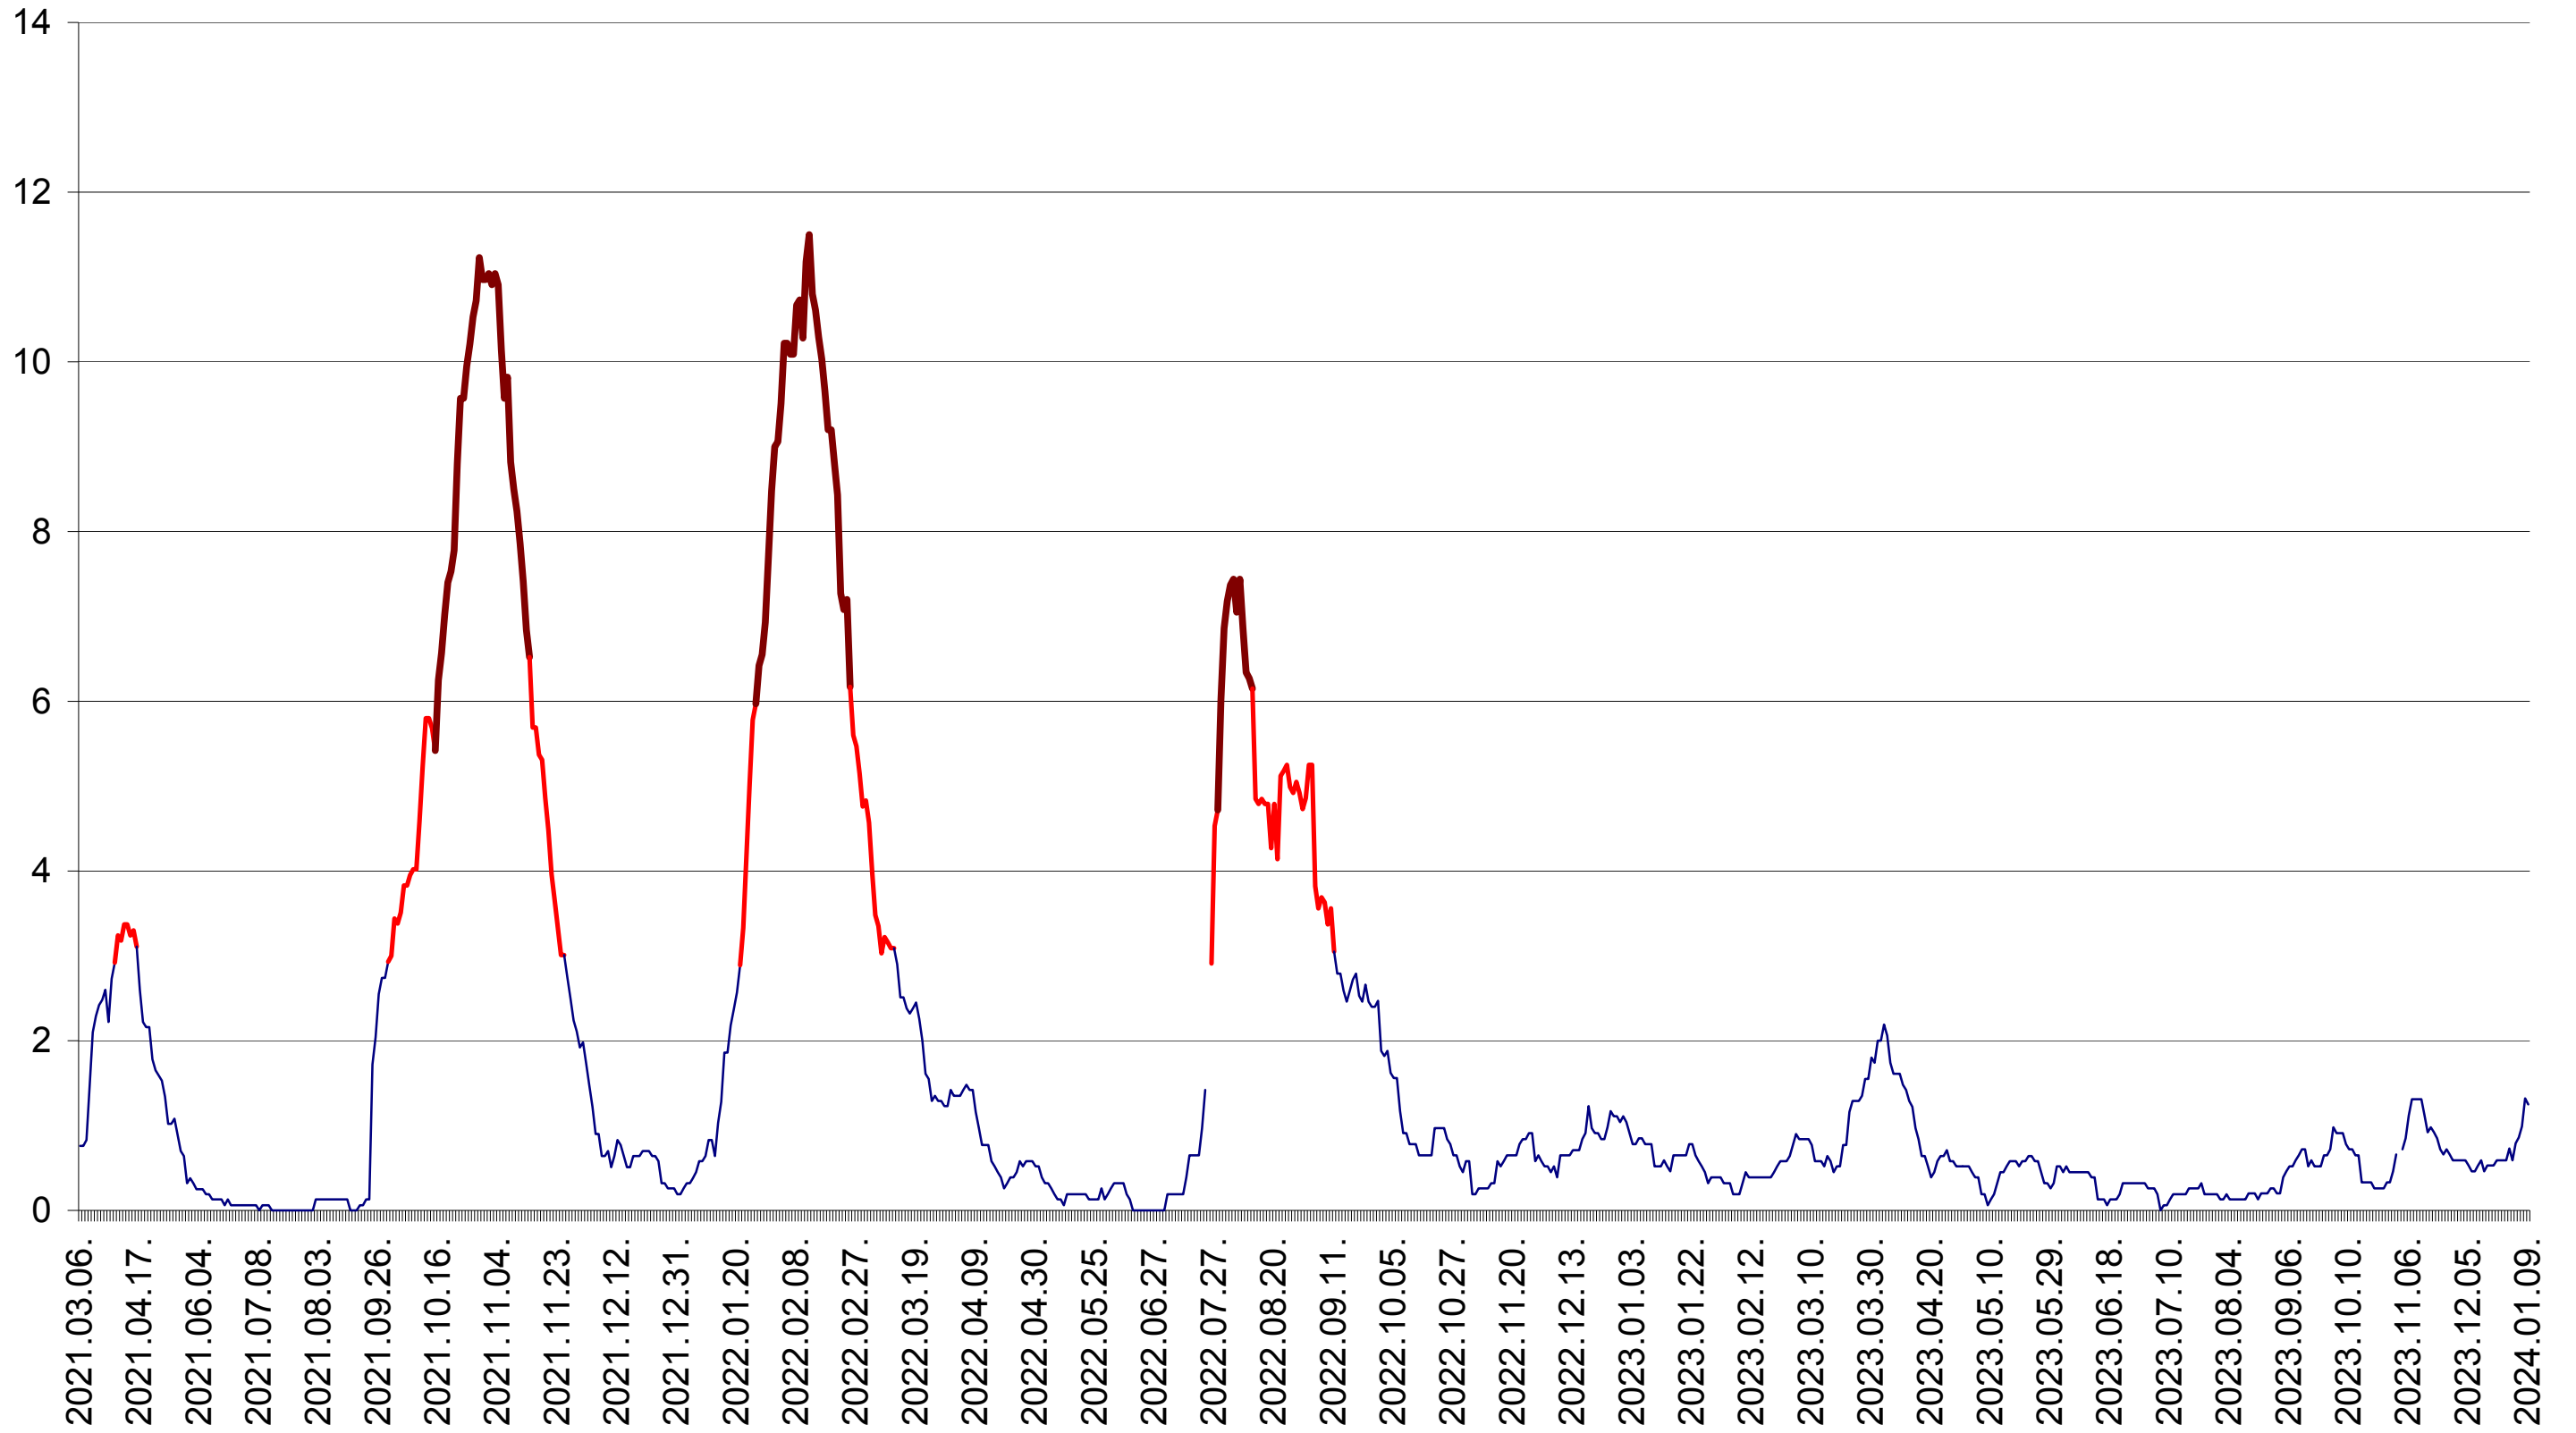

TULGHEȘ - Evolutia incidentei cumulate pe 14 zile la ‰ de locuitori
2021.03.07. - 2024.01.09.

MUNICIPIUL TOPLIȚA - Evolutia incidentei cumulate pe 14 zile la % de locuitori
2021.03.07. - 2024.01.09.