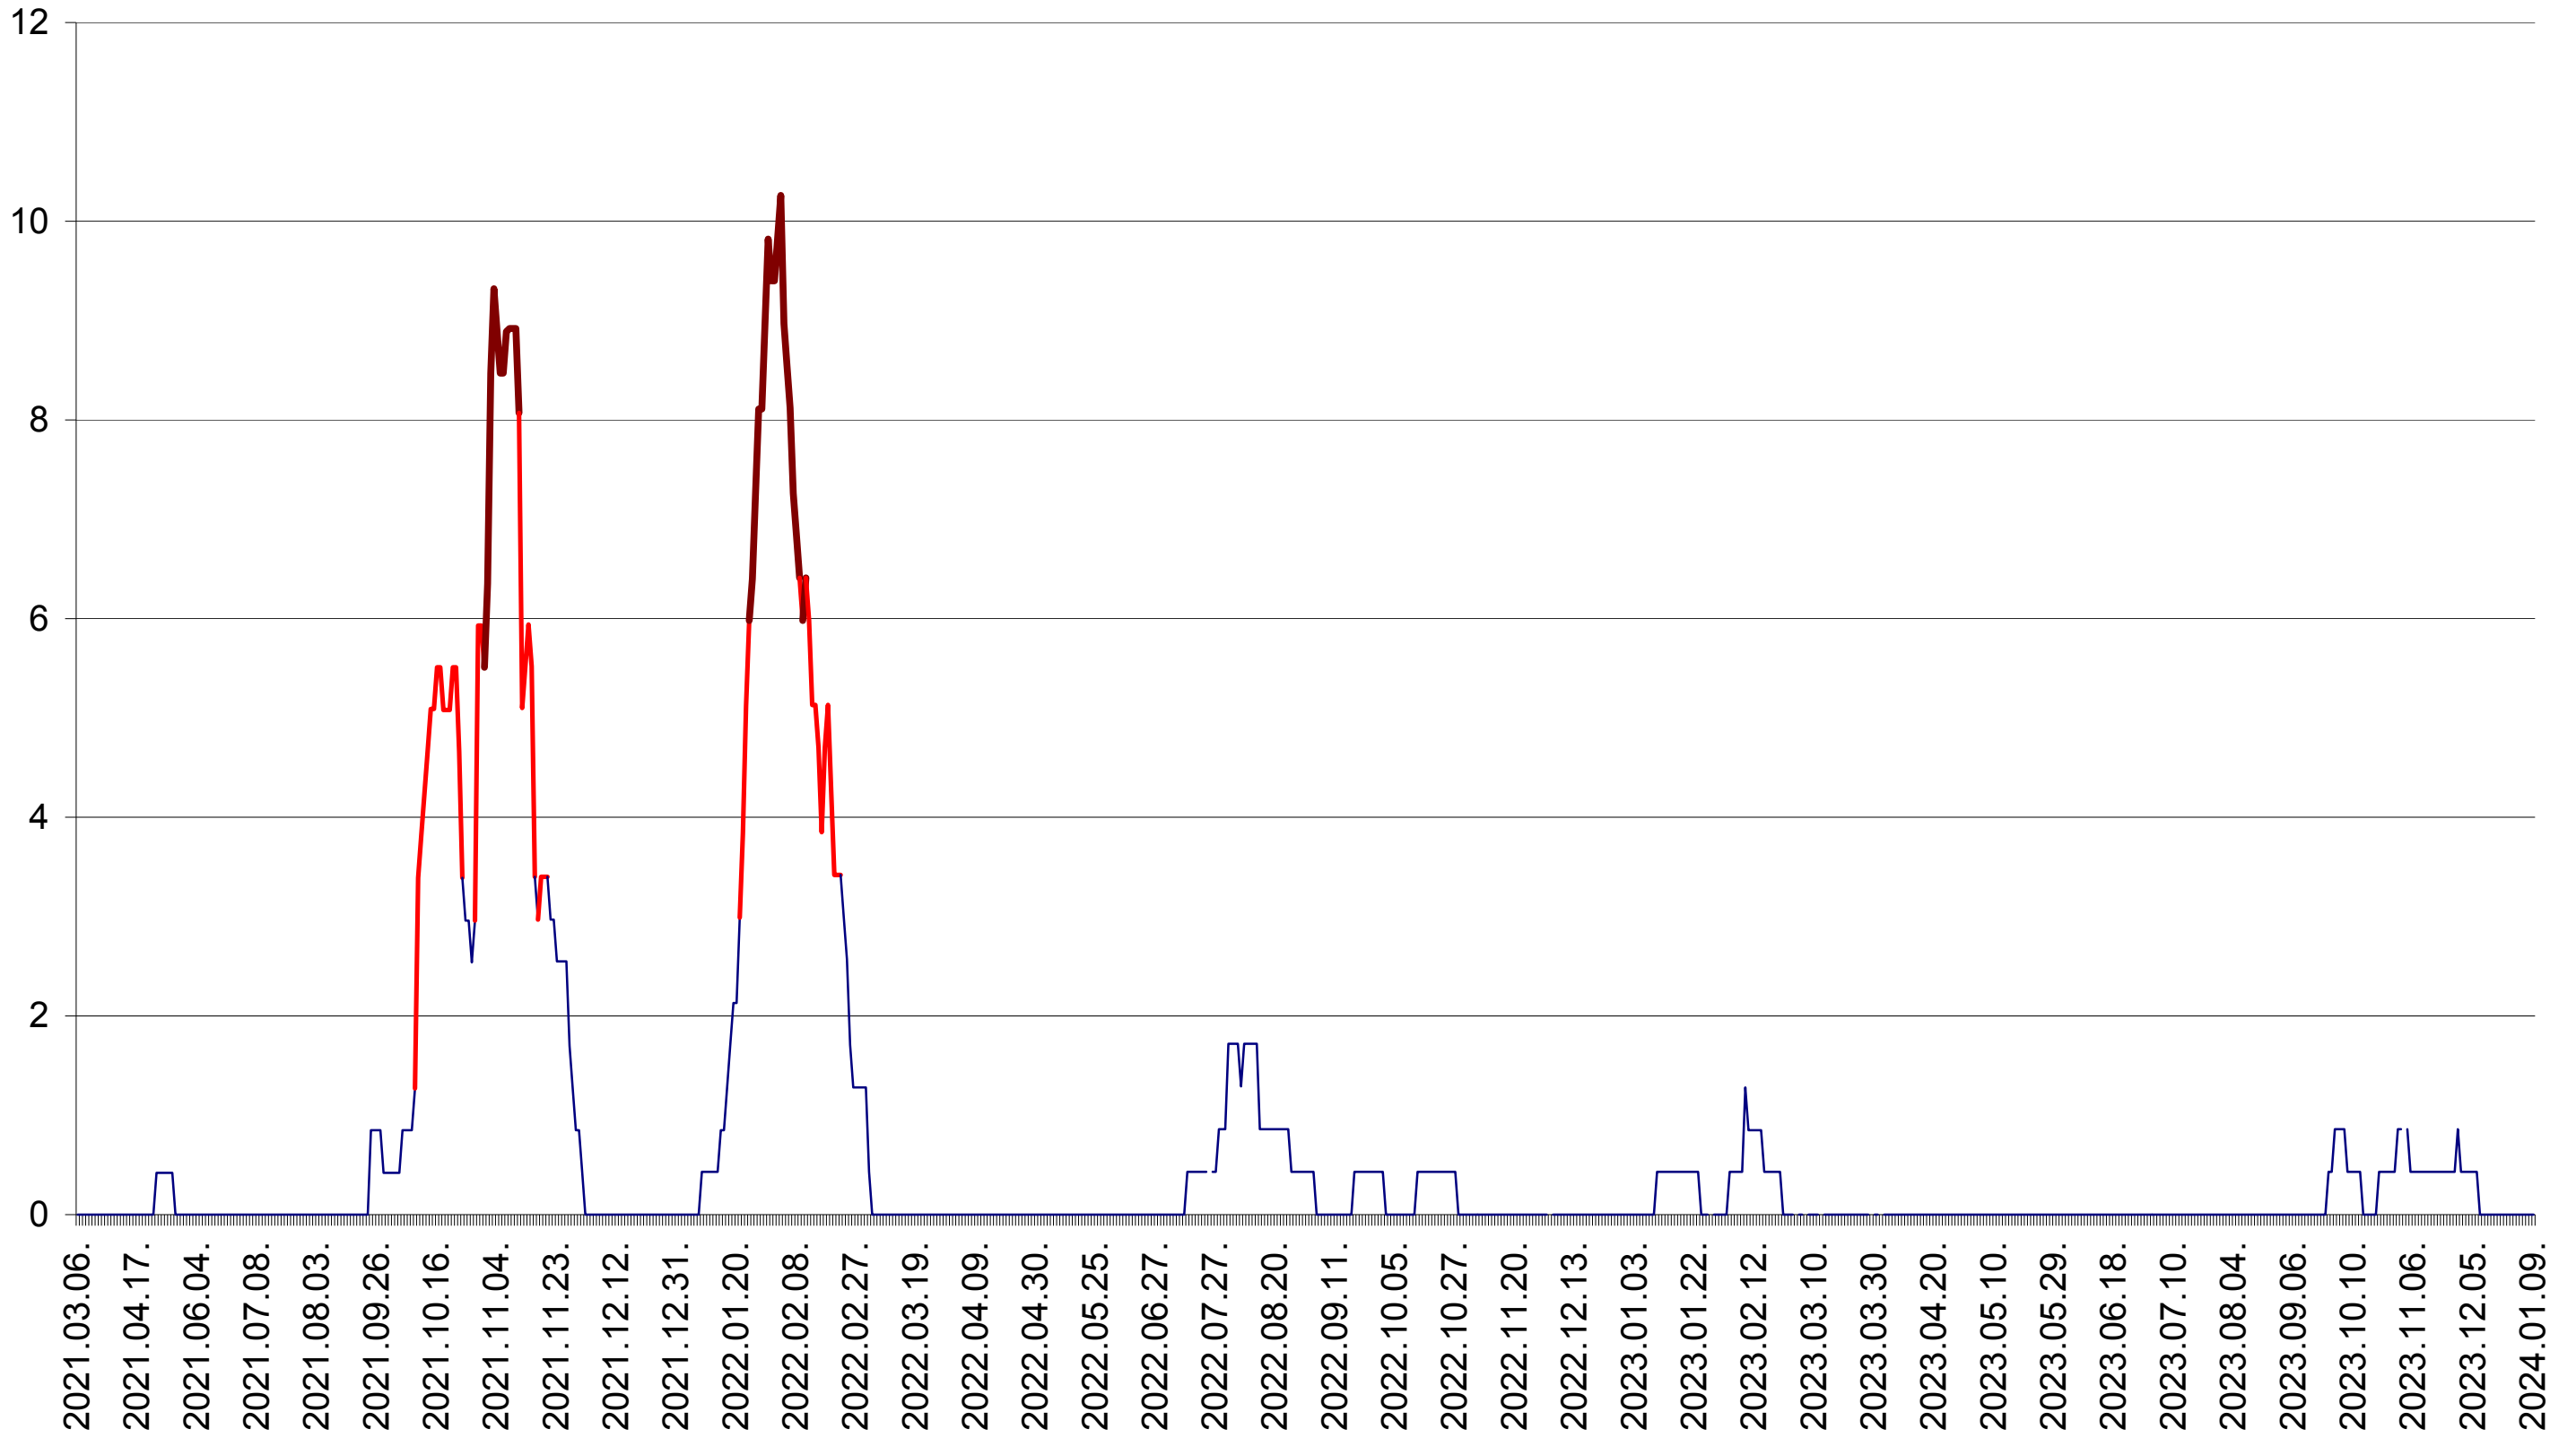

SĂCEL - Evolutia incidentei cumulate pe 14 zile la ‰ de locuitori  
2021.03.07. - 2024.01.09.

SÂNCRĂIENI - Evolutia incidentei cumulate pe 14 zile la ‰ de locuitori  
2021.03.07. - 2024.01.09.

SÂNDOMINIC - Evolutia incidentei cumulate pe 14 zile la ‰ de locuitori  
2021.03.07. - 2024.01.09.

SÂNMARTIN - Evolutia incidentei cumulate pe 14 zile la ‰ de locuitori  
2021.03.07. - 2024.01.09.

SÂNSIMION - Evolutia incidentei cumulate pe 14 zile la ‰ de locuitori  
2021.03.07. - 2024.01.09.

SÂNTIMBRU - Evolutia incidentei cumulate pe 14 zile la ‰ de locuitori  
2021.03.07. - 2024.01.09.