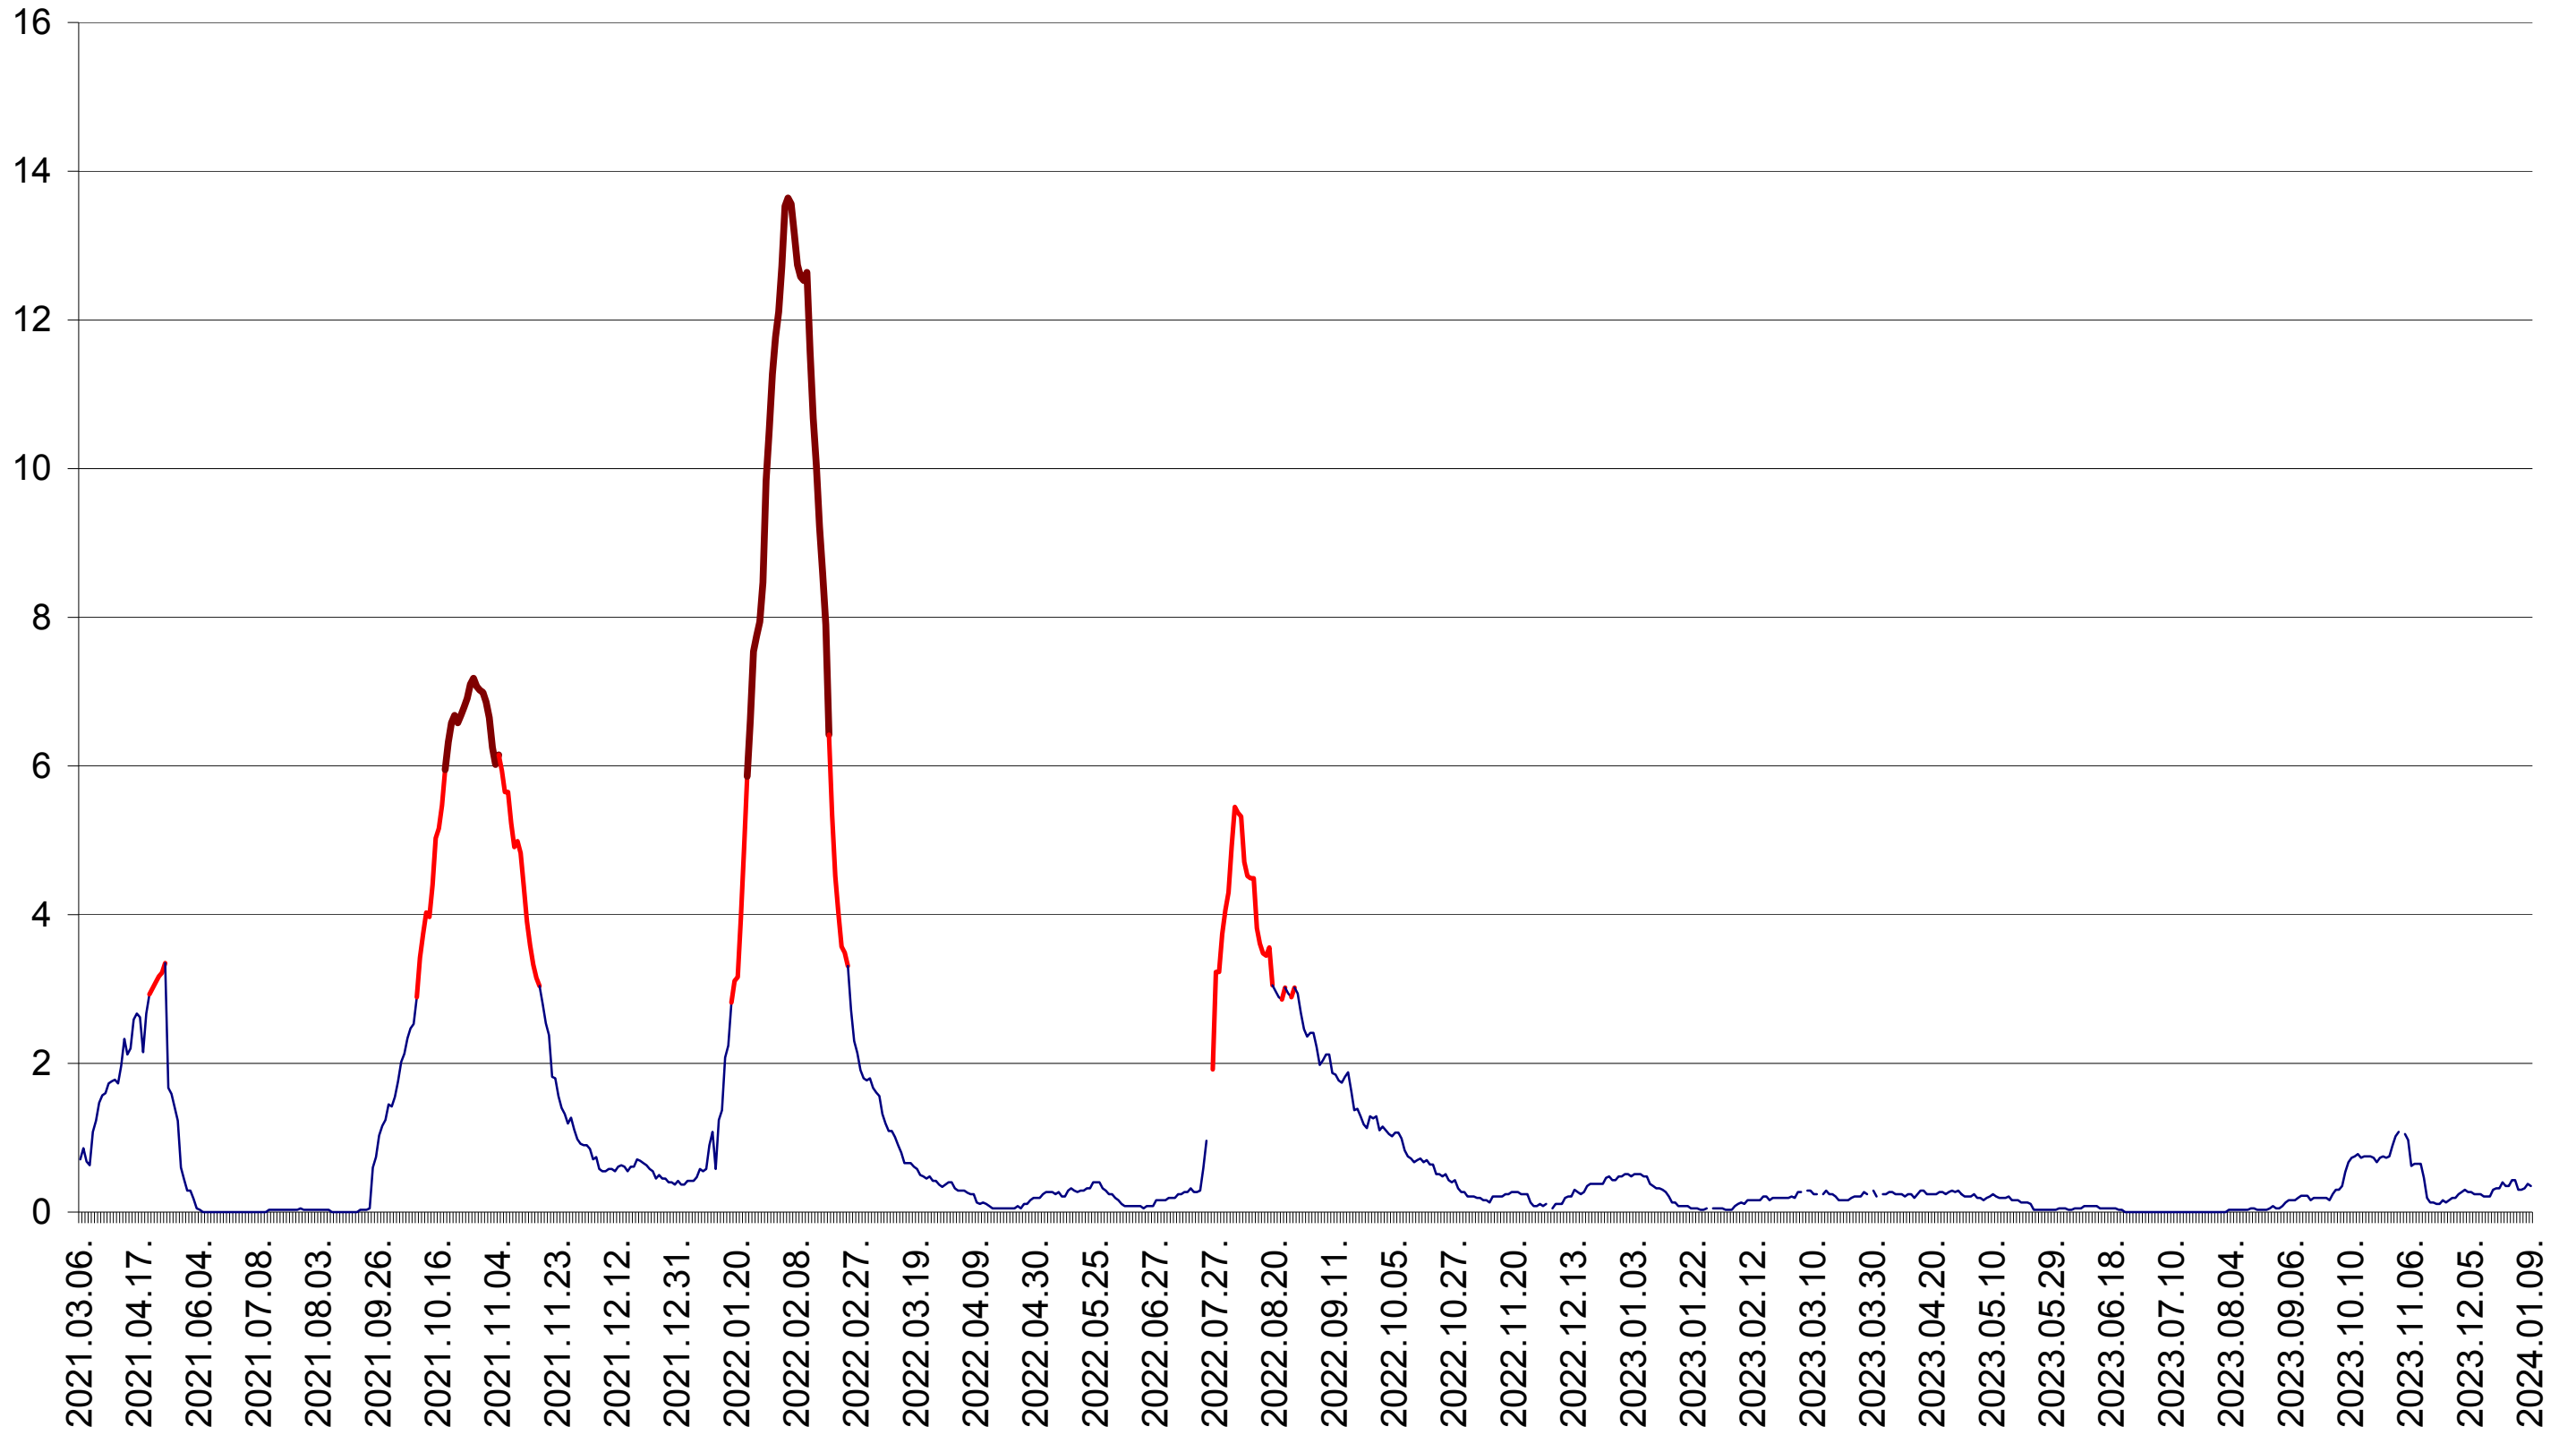

PĂULENI-CIUC - Evolutia incidentei cumulate pe 14 zile la ‰ de locuitori
2021.03.07. - 2024.01.09.

MUNICIPIUL ODORHEIU SECUIESC - Evolutia incidentei cumulate pe 14 zile la ‰ de locuitori
2021.03.07. - 2024.01.09.