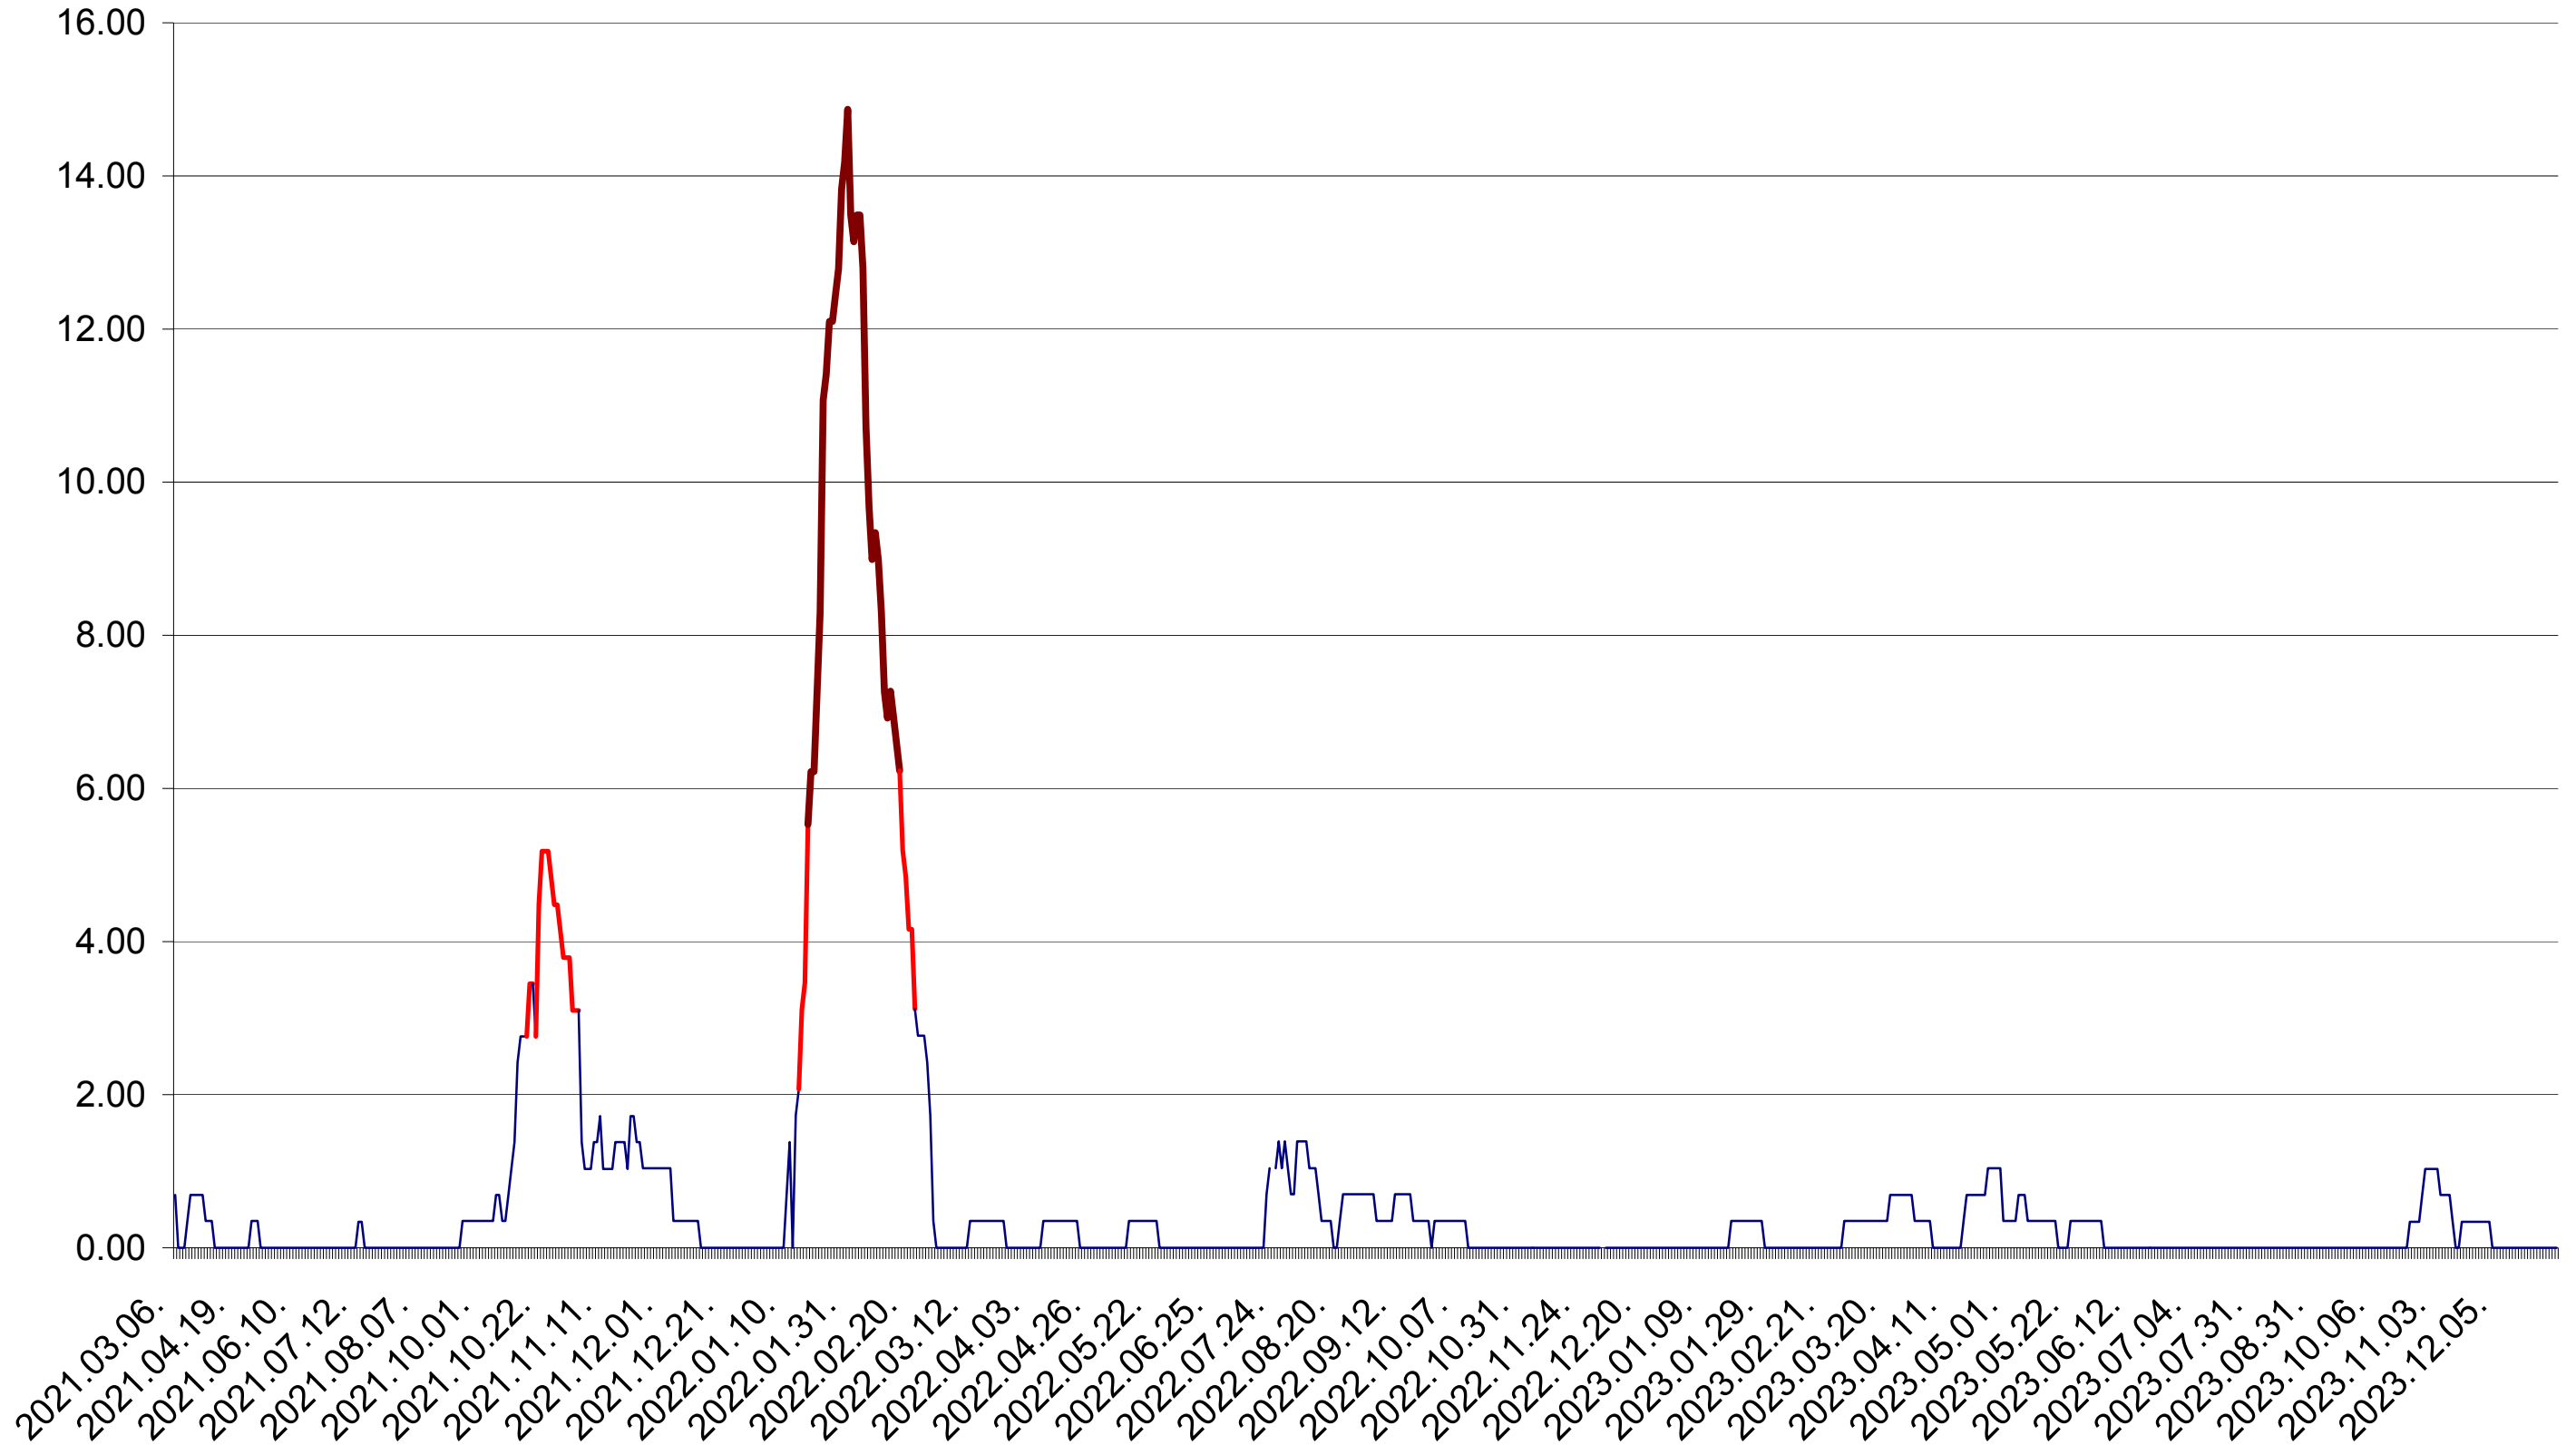

ORAȘ BĂLAN - Evolutia incidentei cumulate pe 14 zile la ‰ de locuitori  
2021.03.07. - 2024.01.09.

BILBOR - Evolutia incidentei cumulate pe 14 zile la ‰ de locuitori  
2021.03.07. - 2024.01.09.

ORAȘ BORSEC - Evolutia incidentei cumulate pe 14 zile la ‰ de locuitori  
2021.03.07. - 2024.01.09.

BRĂDEȘTI - Evolutia incidentei cumulate pe 14 zile la ‰ de locuitori  
2021.03.07. - 2024.01.09.

CĂPÂLNIȚA - Evolutia incidentei cumulate pe 14 zile la ‰ de locuitori  
2021.03.07. - 2024.01.09.

CÂRȚA - Evolutia incidentei cumulate pe 14 zile la ‰ de locuitori  
2021.03.07. - 2024.01.09.

CICEU - Evolutia incidentei cumulate pe 14 zile la ‰ de locuitori  
2021.03.07. - 2024.01.09.

CIUCSÂNGEORGIU - Evolutia incidentei cumulate pe 14 zile la ‰ de locuitori  
2021.03.07. - 2024.01.09.

CIUMANI - Evolutia incidentei cumulate pe 14 zile la ‰ de locuitori  
2021.03.07. - 2024.01.09.

CORBU - Evolutia incidentei cumulate pe 14 zile la ‰ de locuitori  
2021.03.07. - 2024.01.09.

CORUND - Evolutia incidentei cumulate pe 14 zile la ‰ de locuitori  
2021.03.07. - 2024.01.09.

COZMENI - Evolutia incidentei cumulate pe 14 zile la ‰ de locuitori  
2021.03.07. - 2024.01.09.