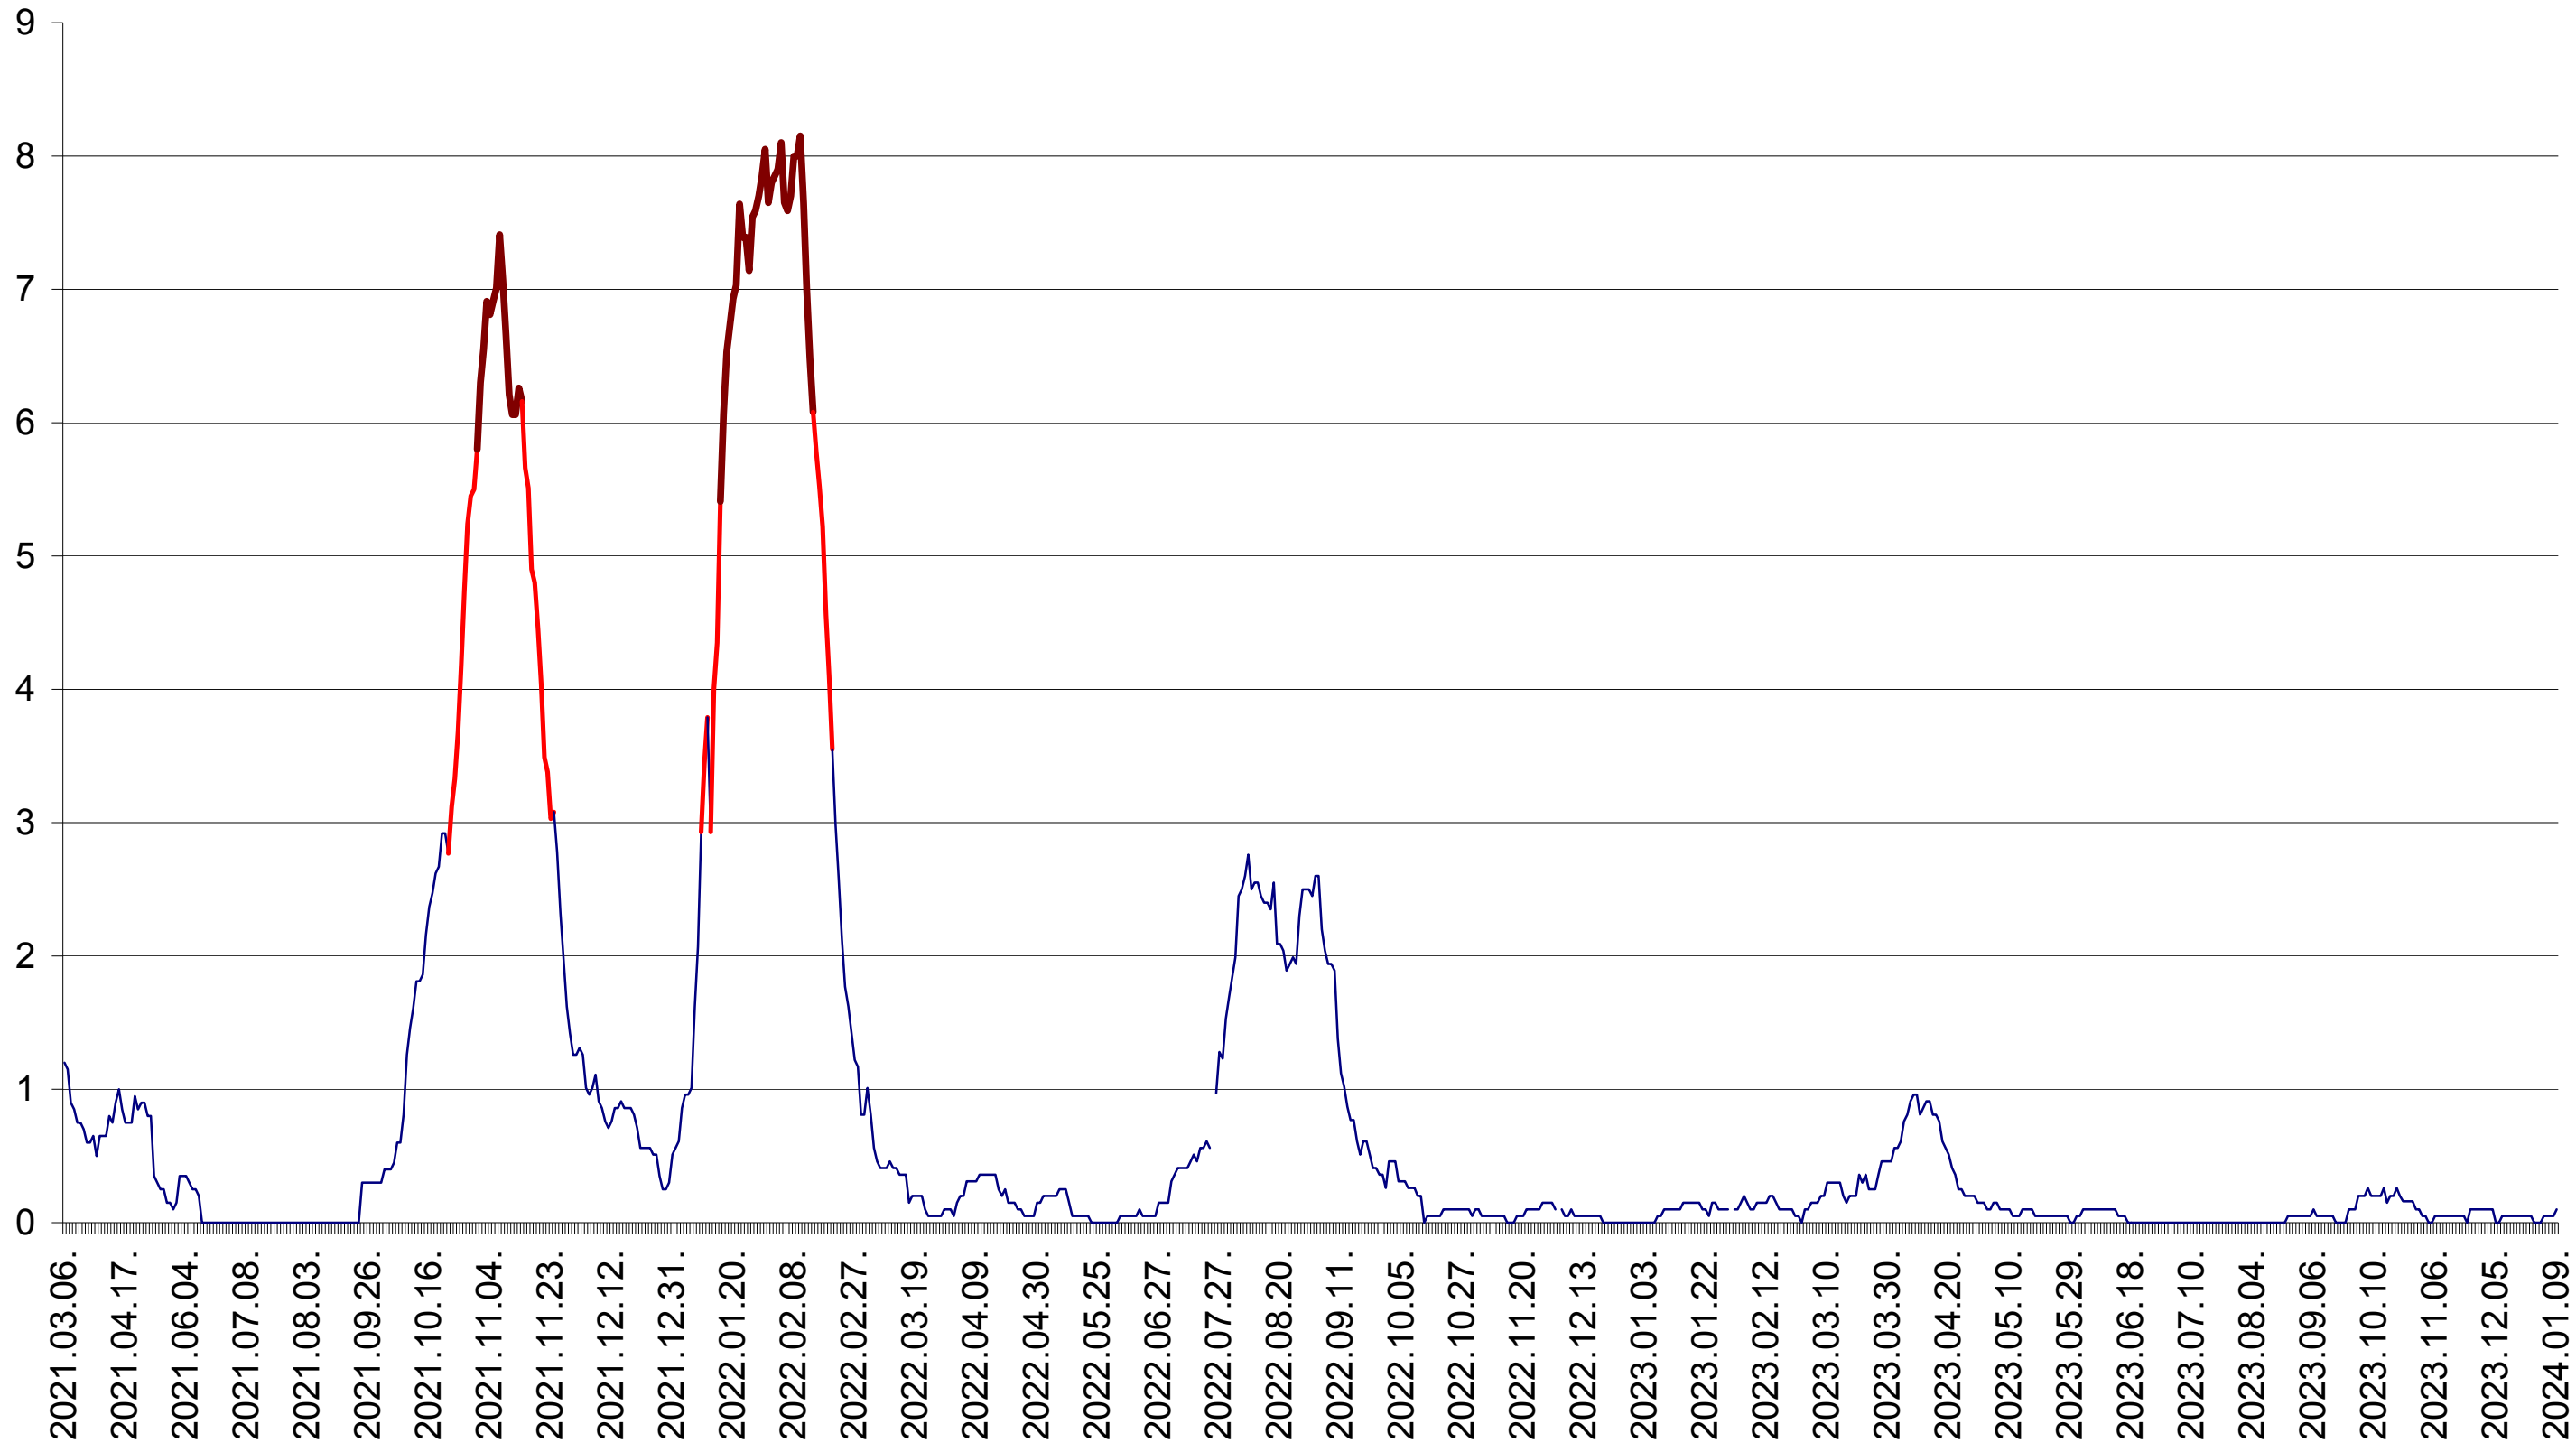

DÂRJIU - Evolutia incidentei cumulate pe 14 zile la ‰ de locuitori  
2021.03.07. - 2024.01.09.

DEALU - Evolutia incidentei cumulate pe 14 zile la ‰ de locuitori  
2021.03.07. - 2024.01.09.

DITRĂU - Evolutia incidentei cumulate pe 14 zile la ‰ de locuitori  
2021.03.07. - 2024.01.09.

FELICENI - Evolutia incidentei cumulate pe 14 zile la ‰ de locuitori  
2021.03.07. - 2024.01.09.

FRUMOASA - Evolutia incidentei cumulate pe 14 zile la ‰ de locuitori  
2021.03.07. - 2024.01.09.

GĂLĂUȚAȘ - Evolutia incidentei cumulate pe 14 zile la ‰ de locuitori  
2021.03.07. - 2024.01.09.

MUNICIPIUL GHEORGHENI - Evolutia incidentei cumulate pe 14 zile la ‰ de locuitori  
2021.03.07. - 2024.01.09.

JOSENI - Evolutia incidentei cumulate pe 14 zile la ‰ de locuitori  
2021.03.07. - 2024.01.09.

LĂZAREA - Evolutia incidentei cumulate pe 14 zile la ‰ de locuitori  
2021.03.07. - 2024.01.09.

LELICENI - Evolutia incidentei cumulate pe 14 zile la ‰ de locuitori  
2021.03.07. - 2024.01.09.

LUETA - Evolutia incidentei cumulate pe 14 zile la ‰ de locuitori  
2021.03.07. - 2024.01.09.