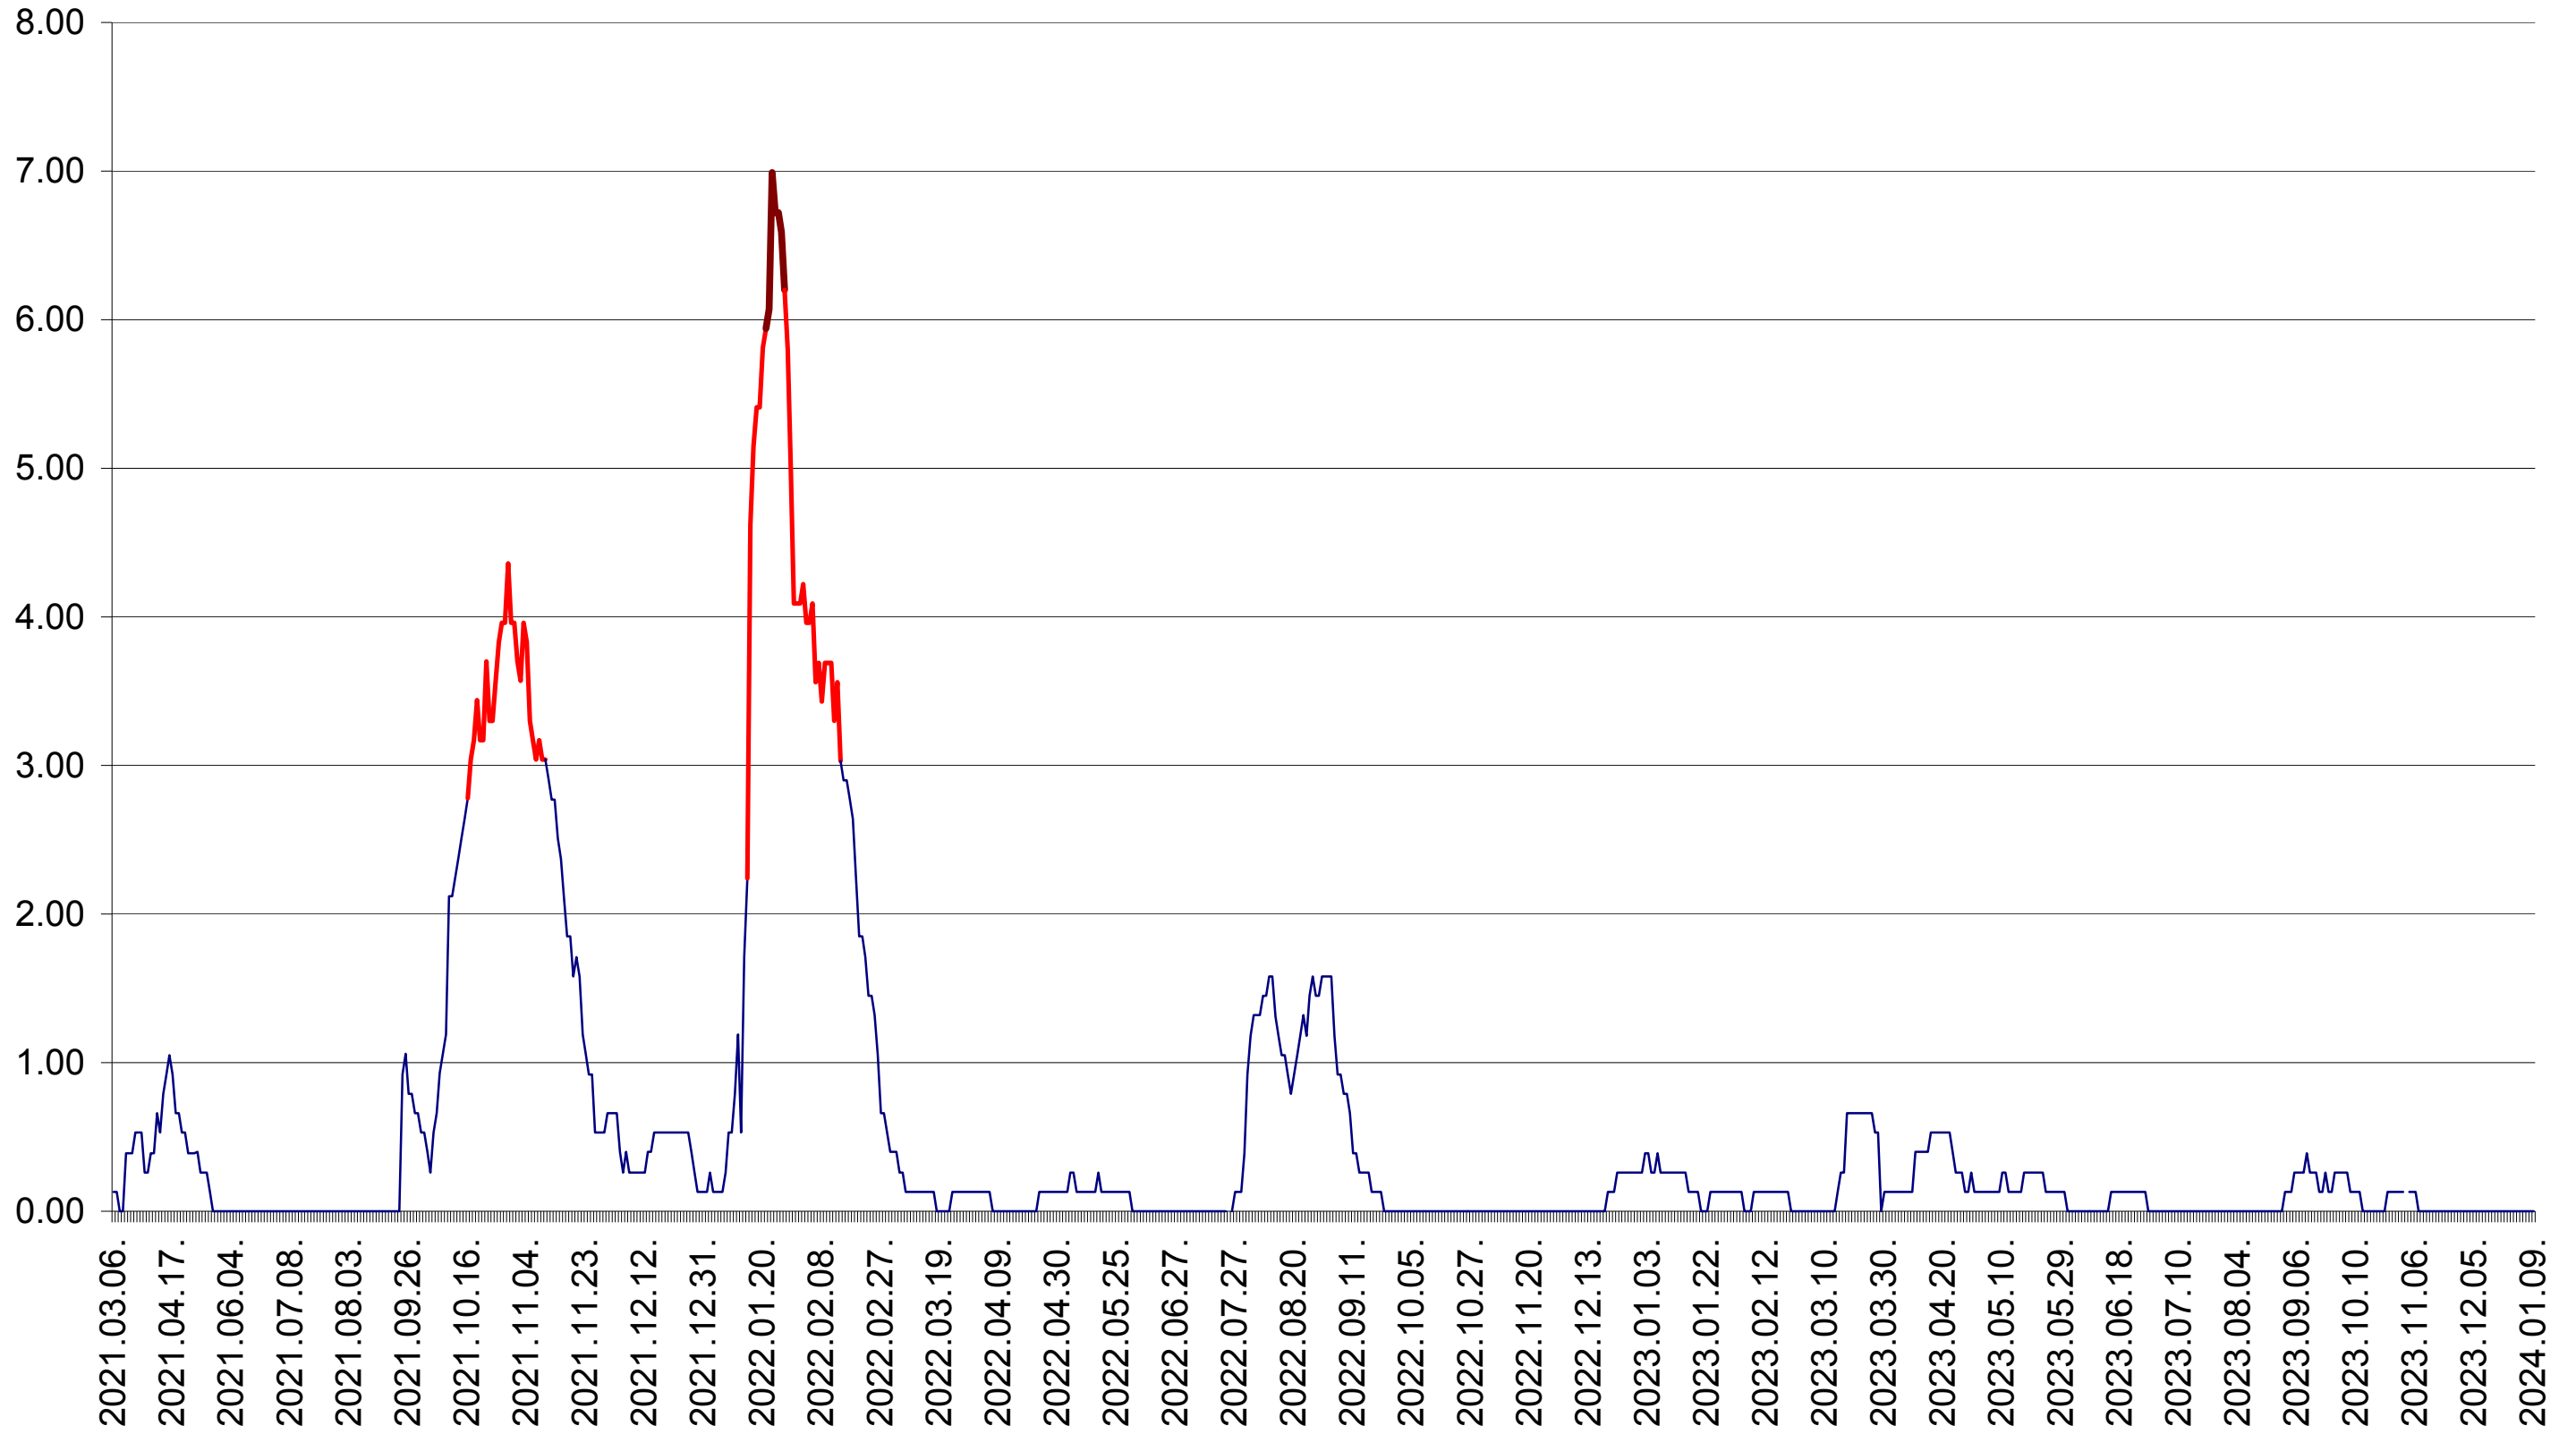

VOȘLĂBENI - Evolutia incidentei cumulate pe 14 zile la ‰ de locuitori
2021.03.07. - 2024.01.09.

ORAȘ VLĂHIȚA - Evolutia incidentei cumulate pe 14 zile la ‰ de locuitori
2021.03.07. - 2024.01.09.