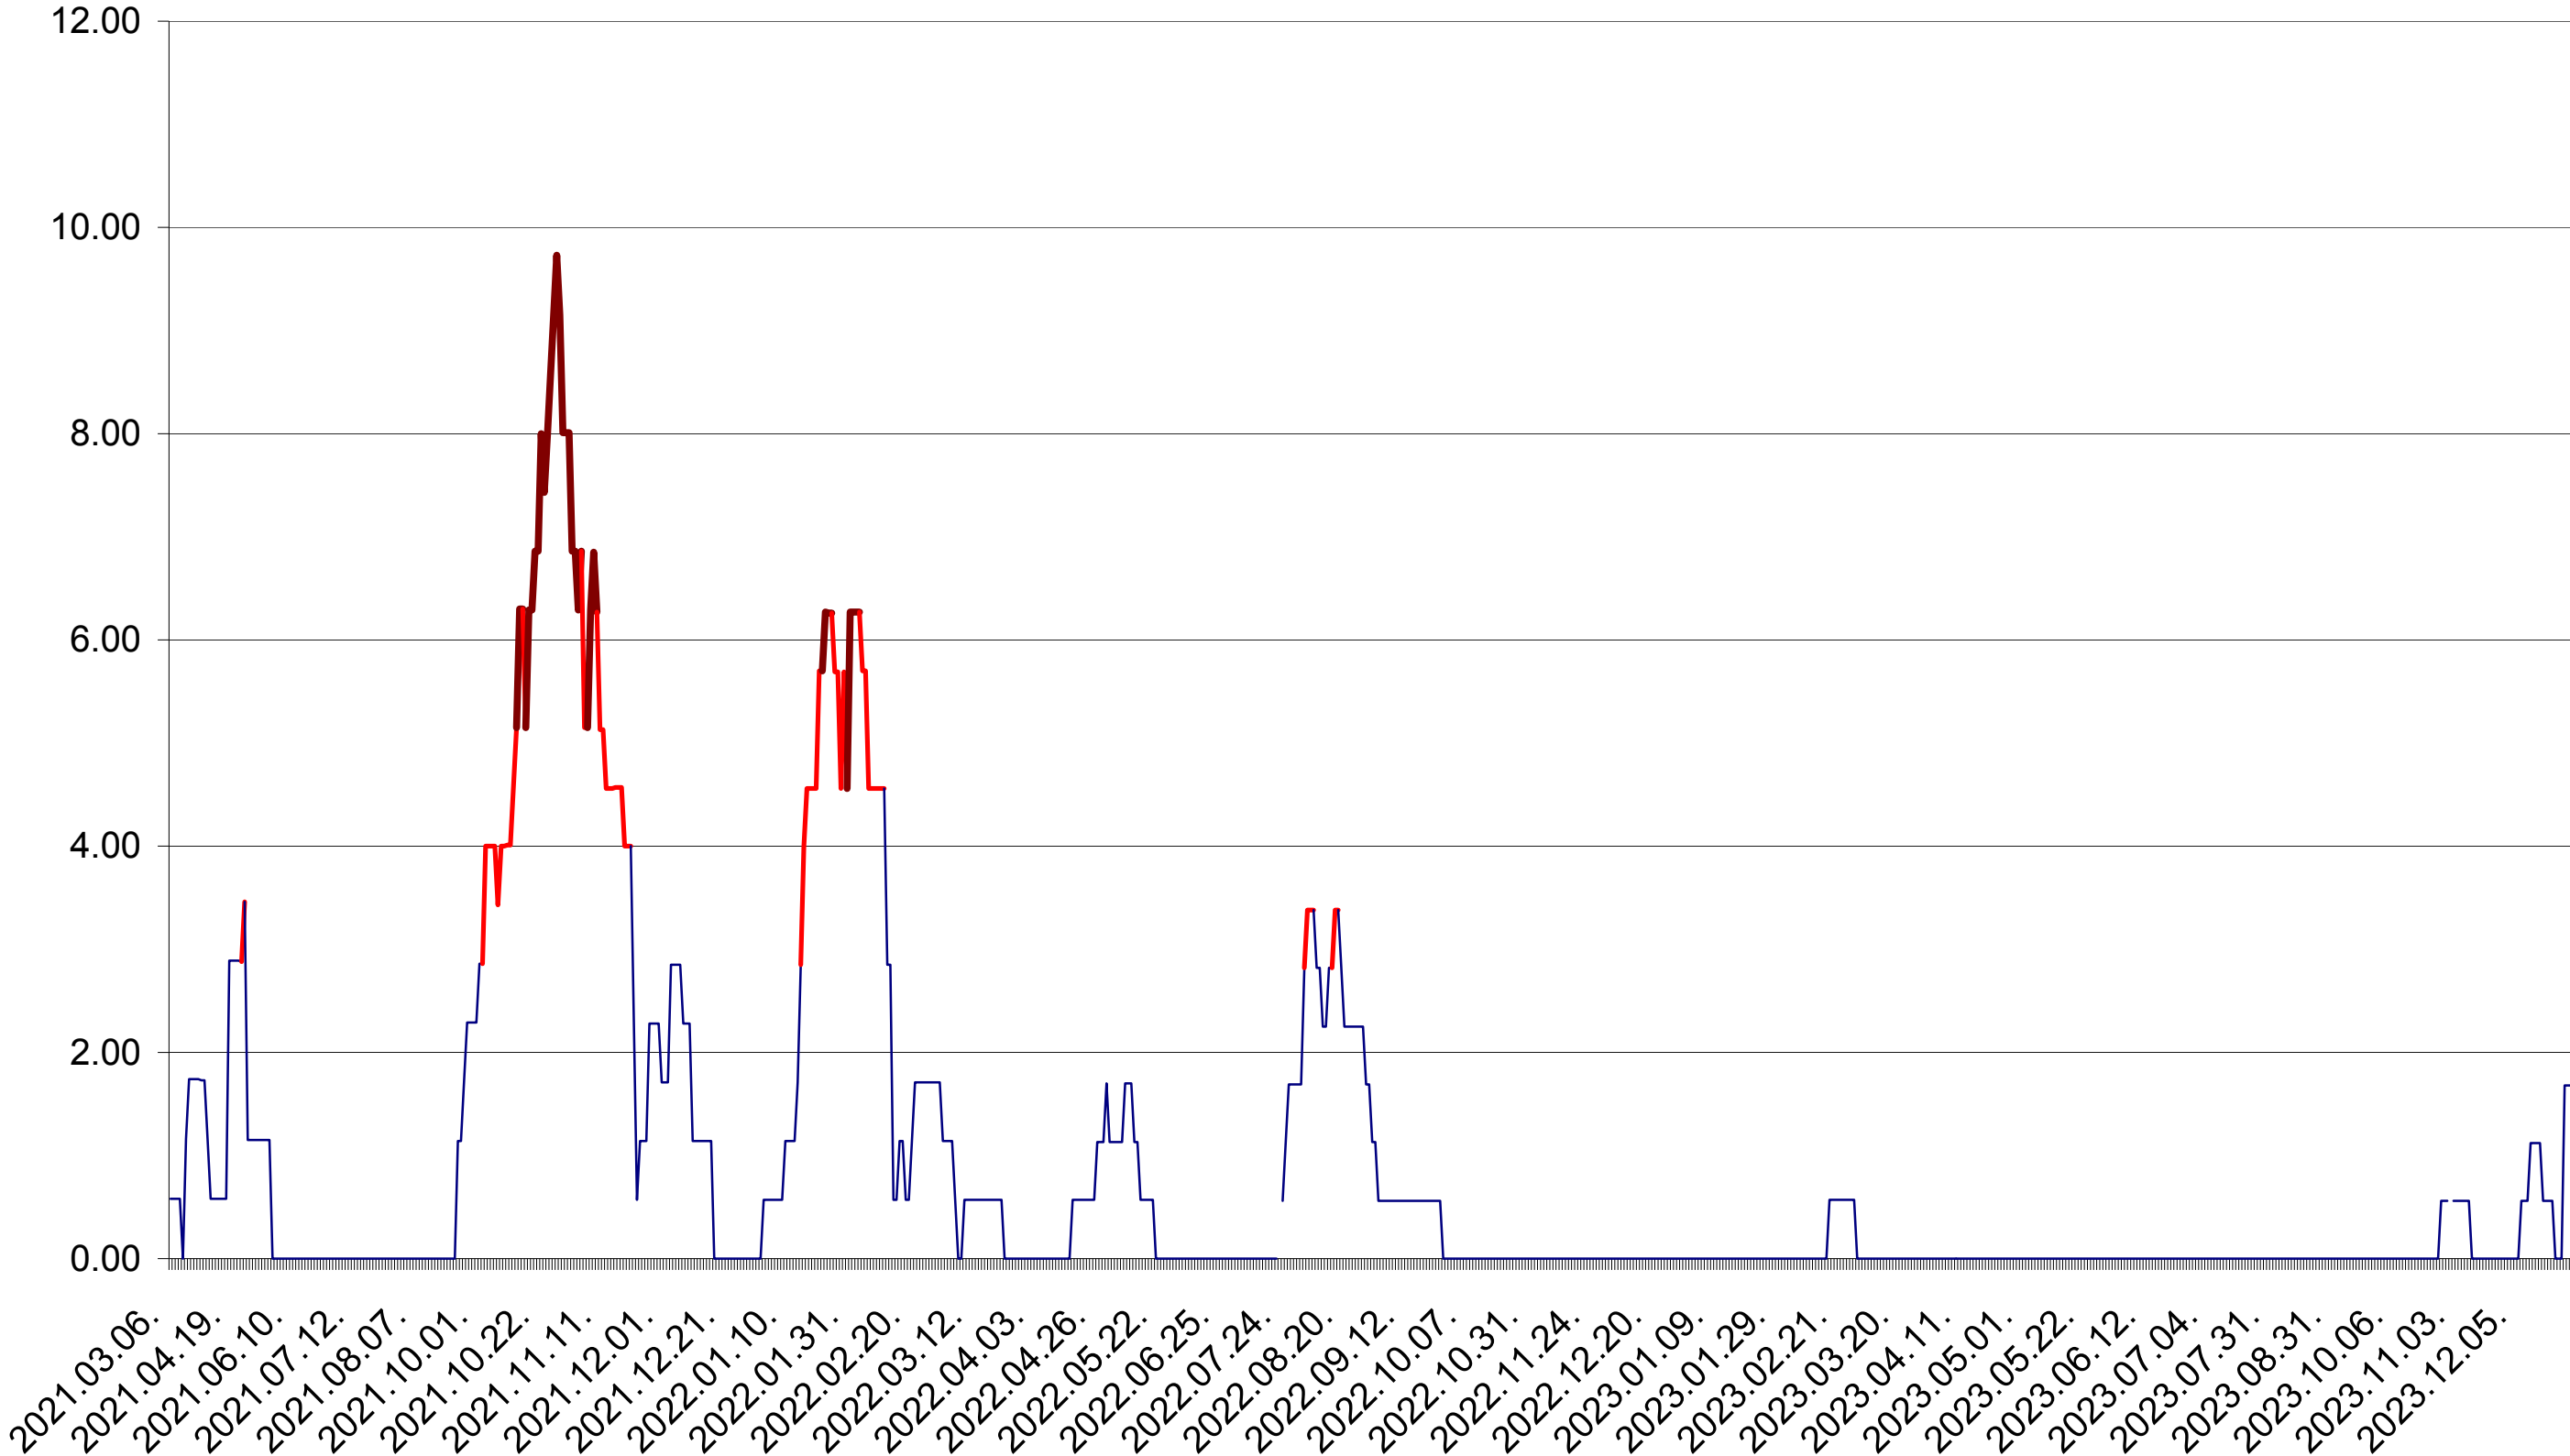

ORAȘ VLĂHIȚA - Evolutia incidentei cumulate pe 14 zile la ‰ de locuitori
2021.03.07. - 2024.01.09.