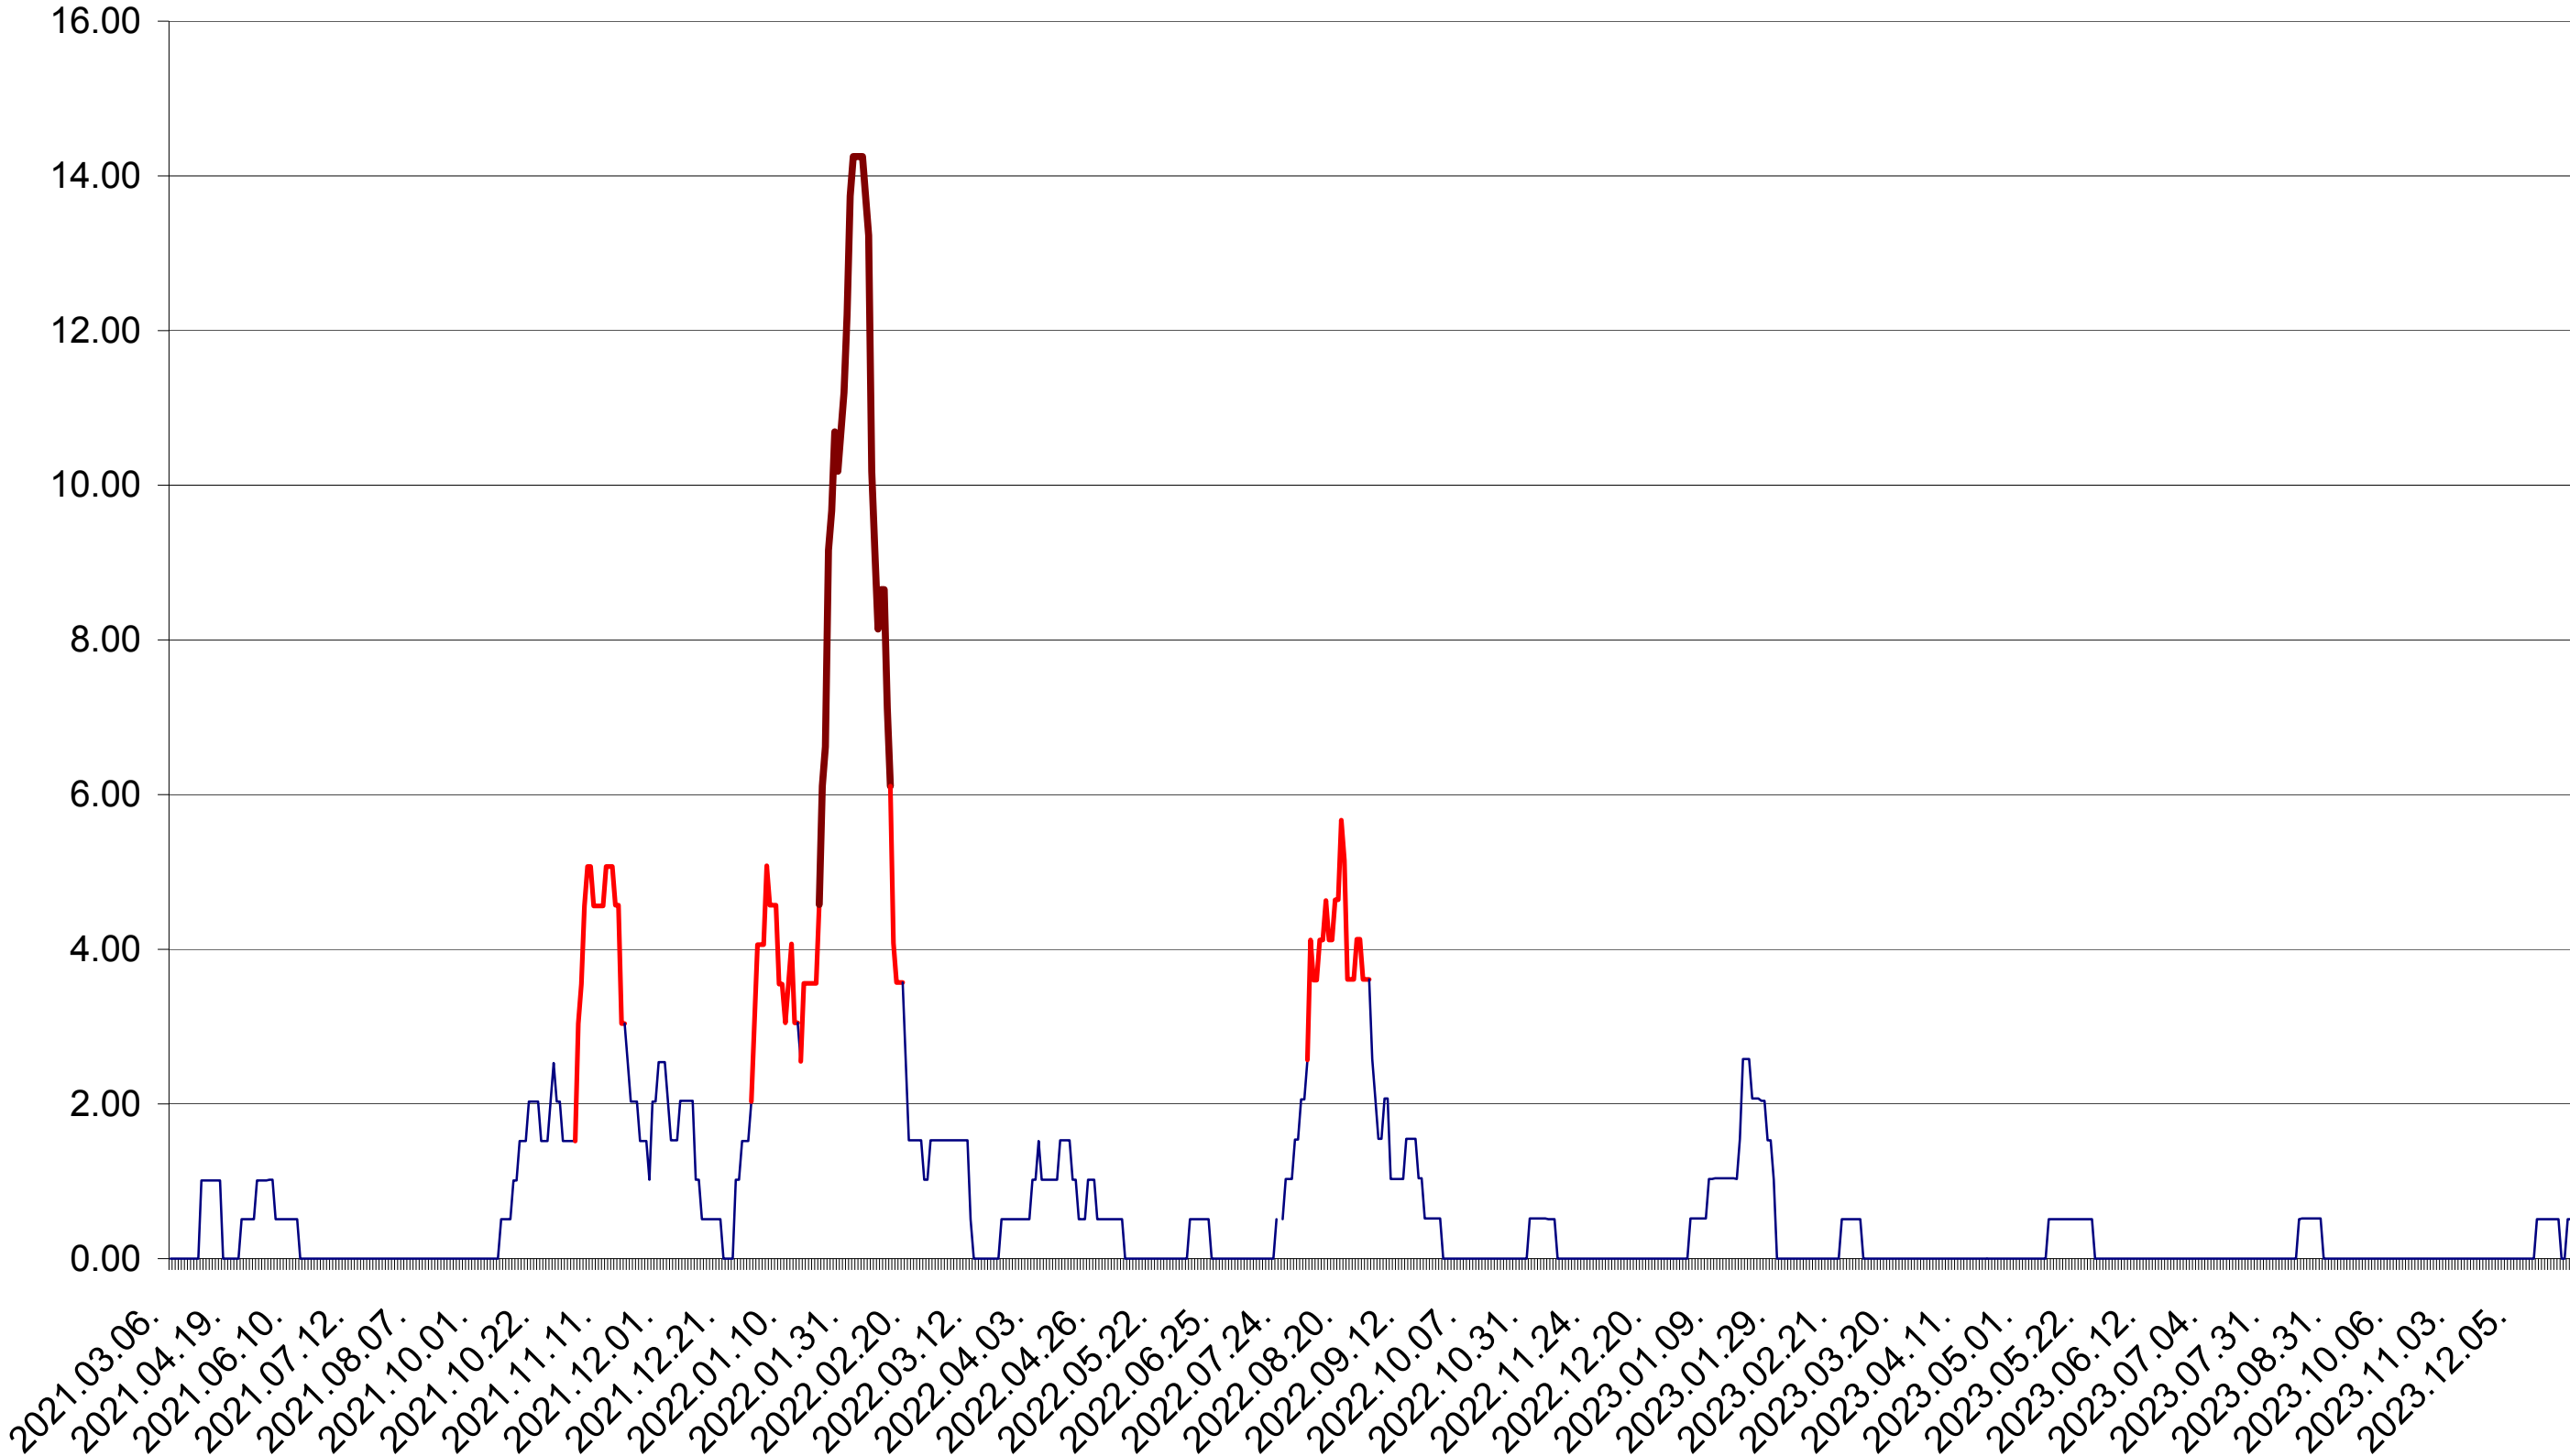

VĂRȘAG - Evolutia incidentei cumulate pe 14 zile la ‰ de locuitori  
2021.03.07. - 2024.01.09.

ORAȘ VLĂHIȚA - Evolutia incidentei cumulate pe 14 zile la ‰ de locuitori  
2021.03.07. - 2024.01.09.

VOȘLĂBENI - Evolutia incidentei cumulate pe 14 zile la ‰ de locuitori  
2021.03.07. - 2024.01.09.

ZETEA - Evolutia incidentei cumulate pe 14 zile la ‰ de locuitori  
2021.03.07. - 2024.01.09.

Total - Evolutia incidentei cumulate pe 14 zile la ‰ de locuitori  
2021.03.07. - 2024.01.09.