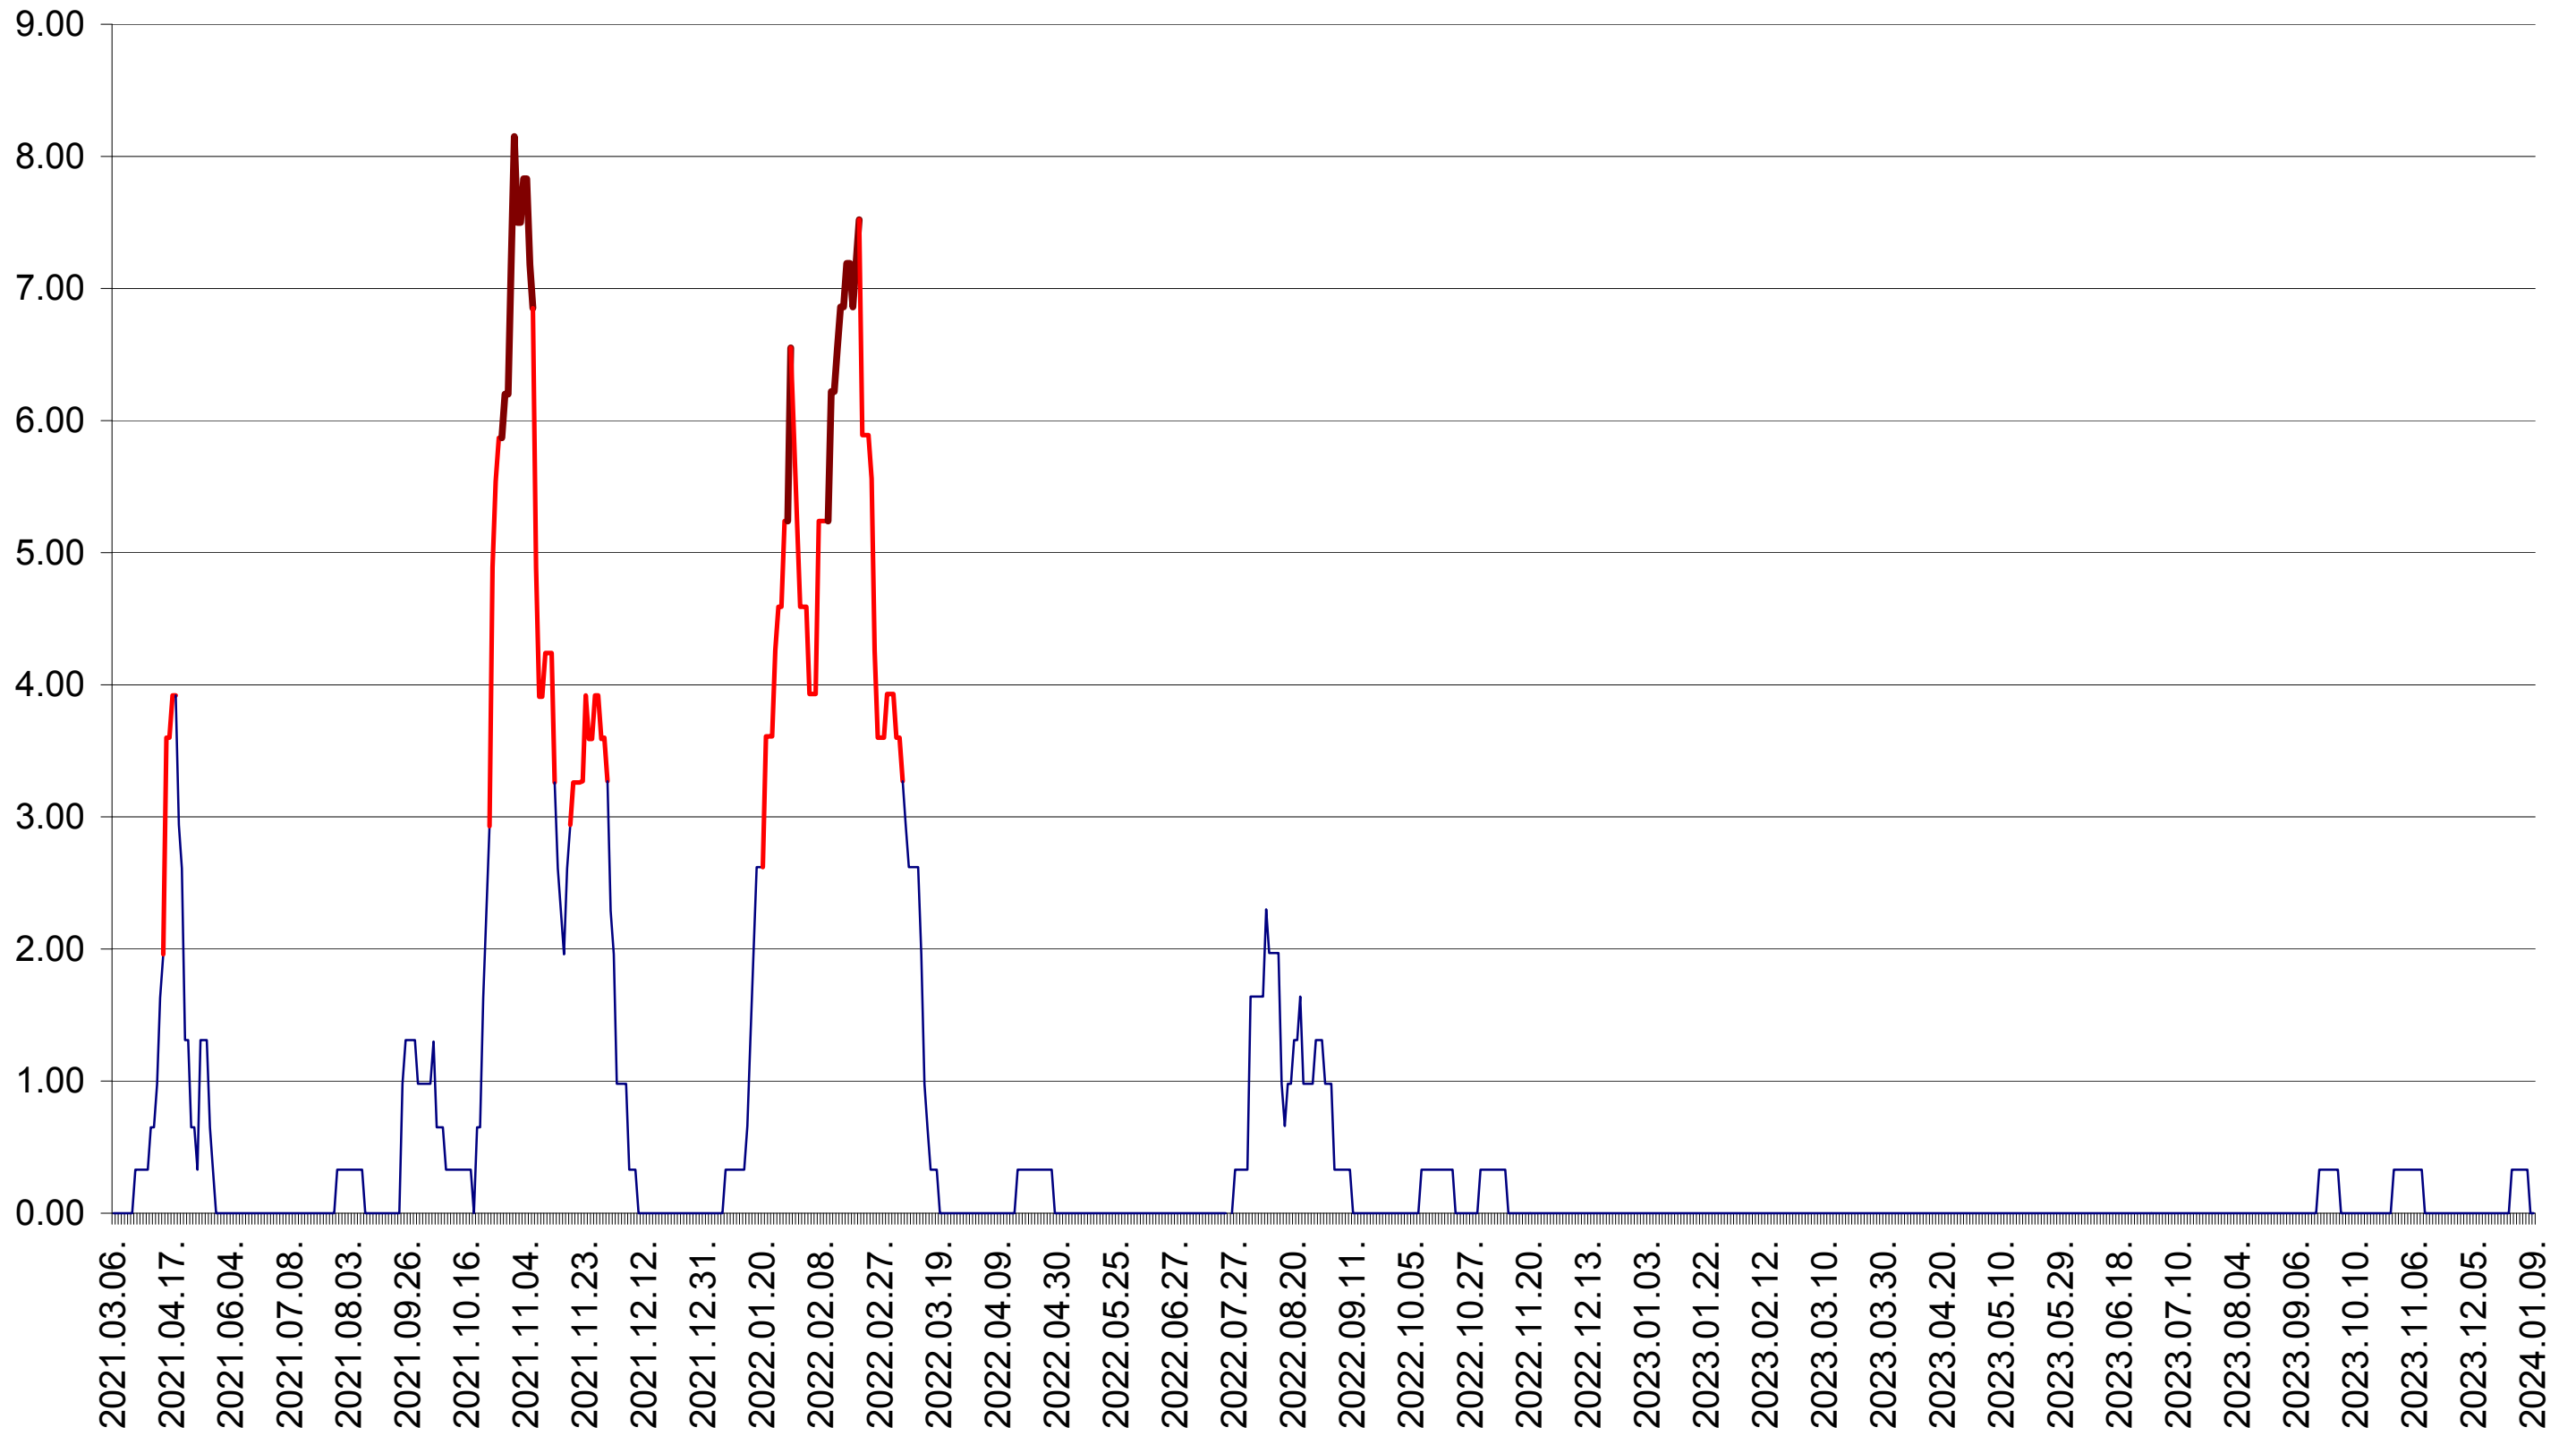

ATID - Evolutia incidentei cumulate pe 14 zile la ‰ de locuitori  
2021.03.07. - 2024.01.09.

AVRĂMEȘTI - Evolutia incidentei cumulate pe 14 zile la ‰ de locuitori  
2021.03.07. - 2024.01.09.

ORAȘ BĂILE TUȘNAD - Evolutia incidentei cumulate pe 14 zile la ‰ de locuitori  
2021.03.07. - 2024.01.09.

ORAȘ BĂLAN - Evolutia incidentei cumulate pe 14 zile la ‰ de locuitori  
2021.03.07. - 2024.01.09.

BILBOR - Evolutia incidentei cumulate pe 14 zile la ‰ de locuitori  
2021.03.07. - 2024.01.09.

ORAȘ BORSEC - Evolutia incidentei cumulate pe 14 zile la ‰ de locuitori  
2021.03.07. - 2024.01.09.

BRĂDEȘTI - Evolutia incidentei cumulate pe 14 zile la ‰ de locuitori  
2021.03.07. - 2024.01.09.

CĂPÂLNIȚA - Evolutia incidentei cumulate pe 14 zile la ‰ de locuitori  
2021.03.07. - 2024.01.09.

CÂRȚA - Evolutia incidentei cumulate pe 14 zile la ‰ de locuitori  
2021.03.07. - 2024.01.09.