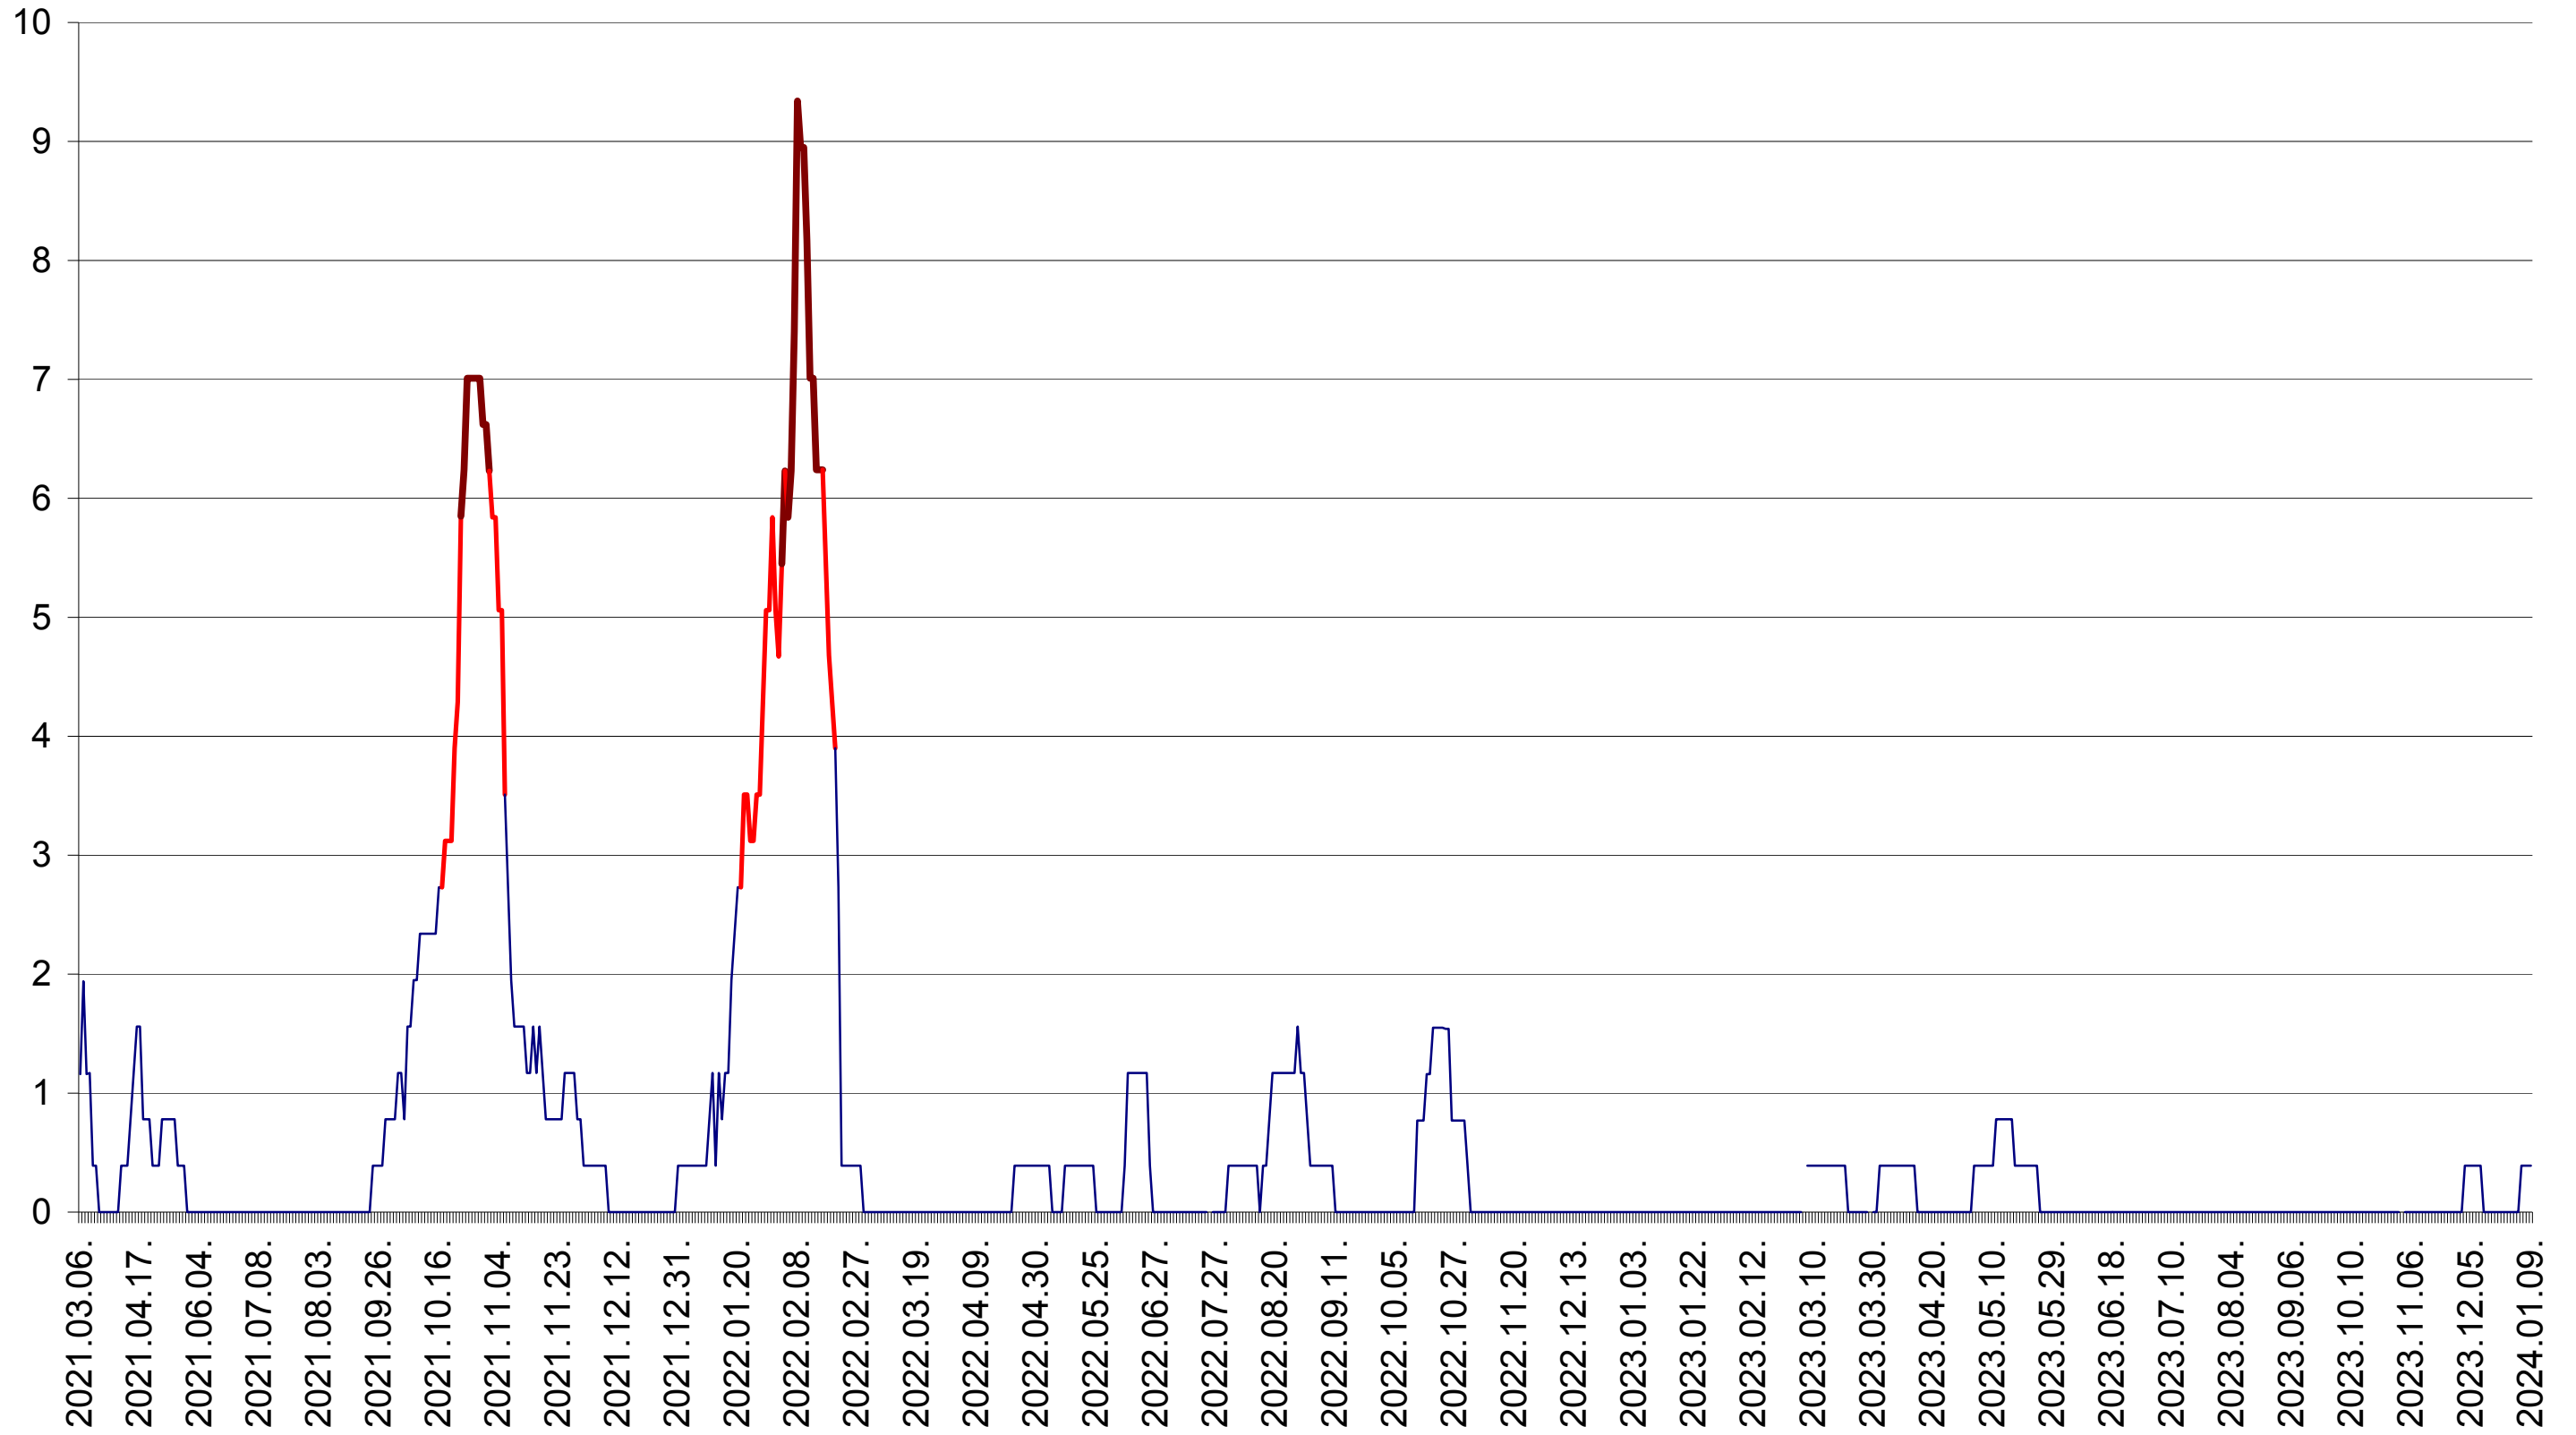

MUNICIPIUL TOPLIȚA - Evolutia incidentei cumulate pe 14 zile la % de locuitori
2021.03.07. - 2024.01.09.

TOMEȘTI - Evolutia incidentei cumulate pe 14 zile la ‰ de locuitori
2021.03.07. - 2024.01.09.