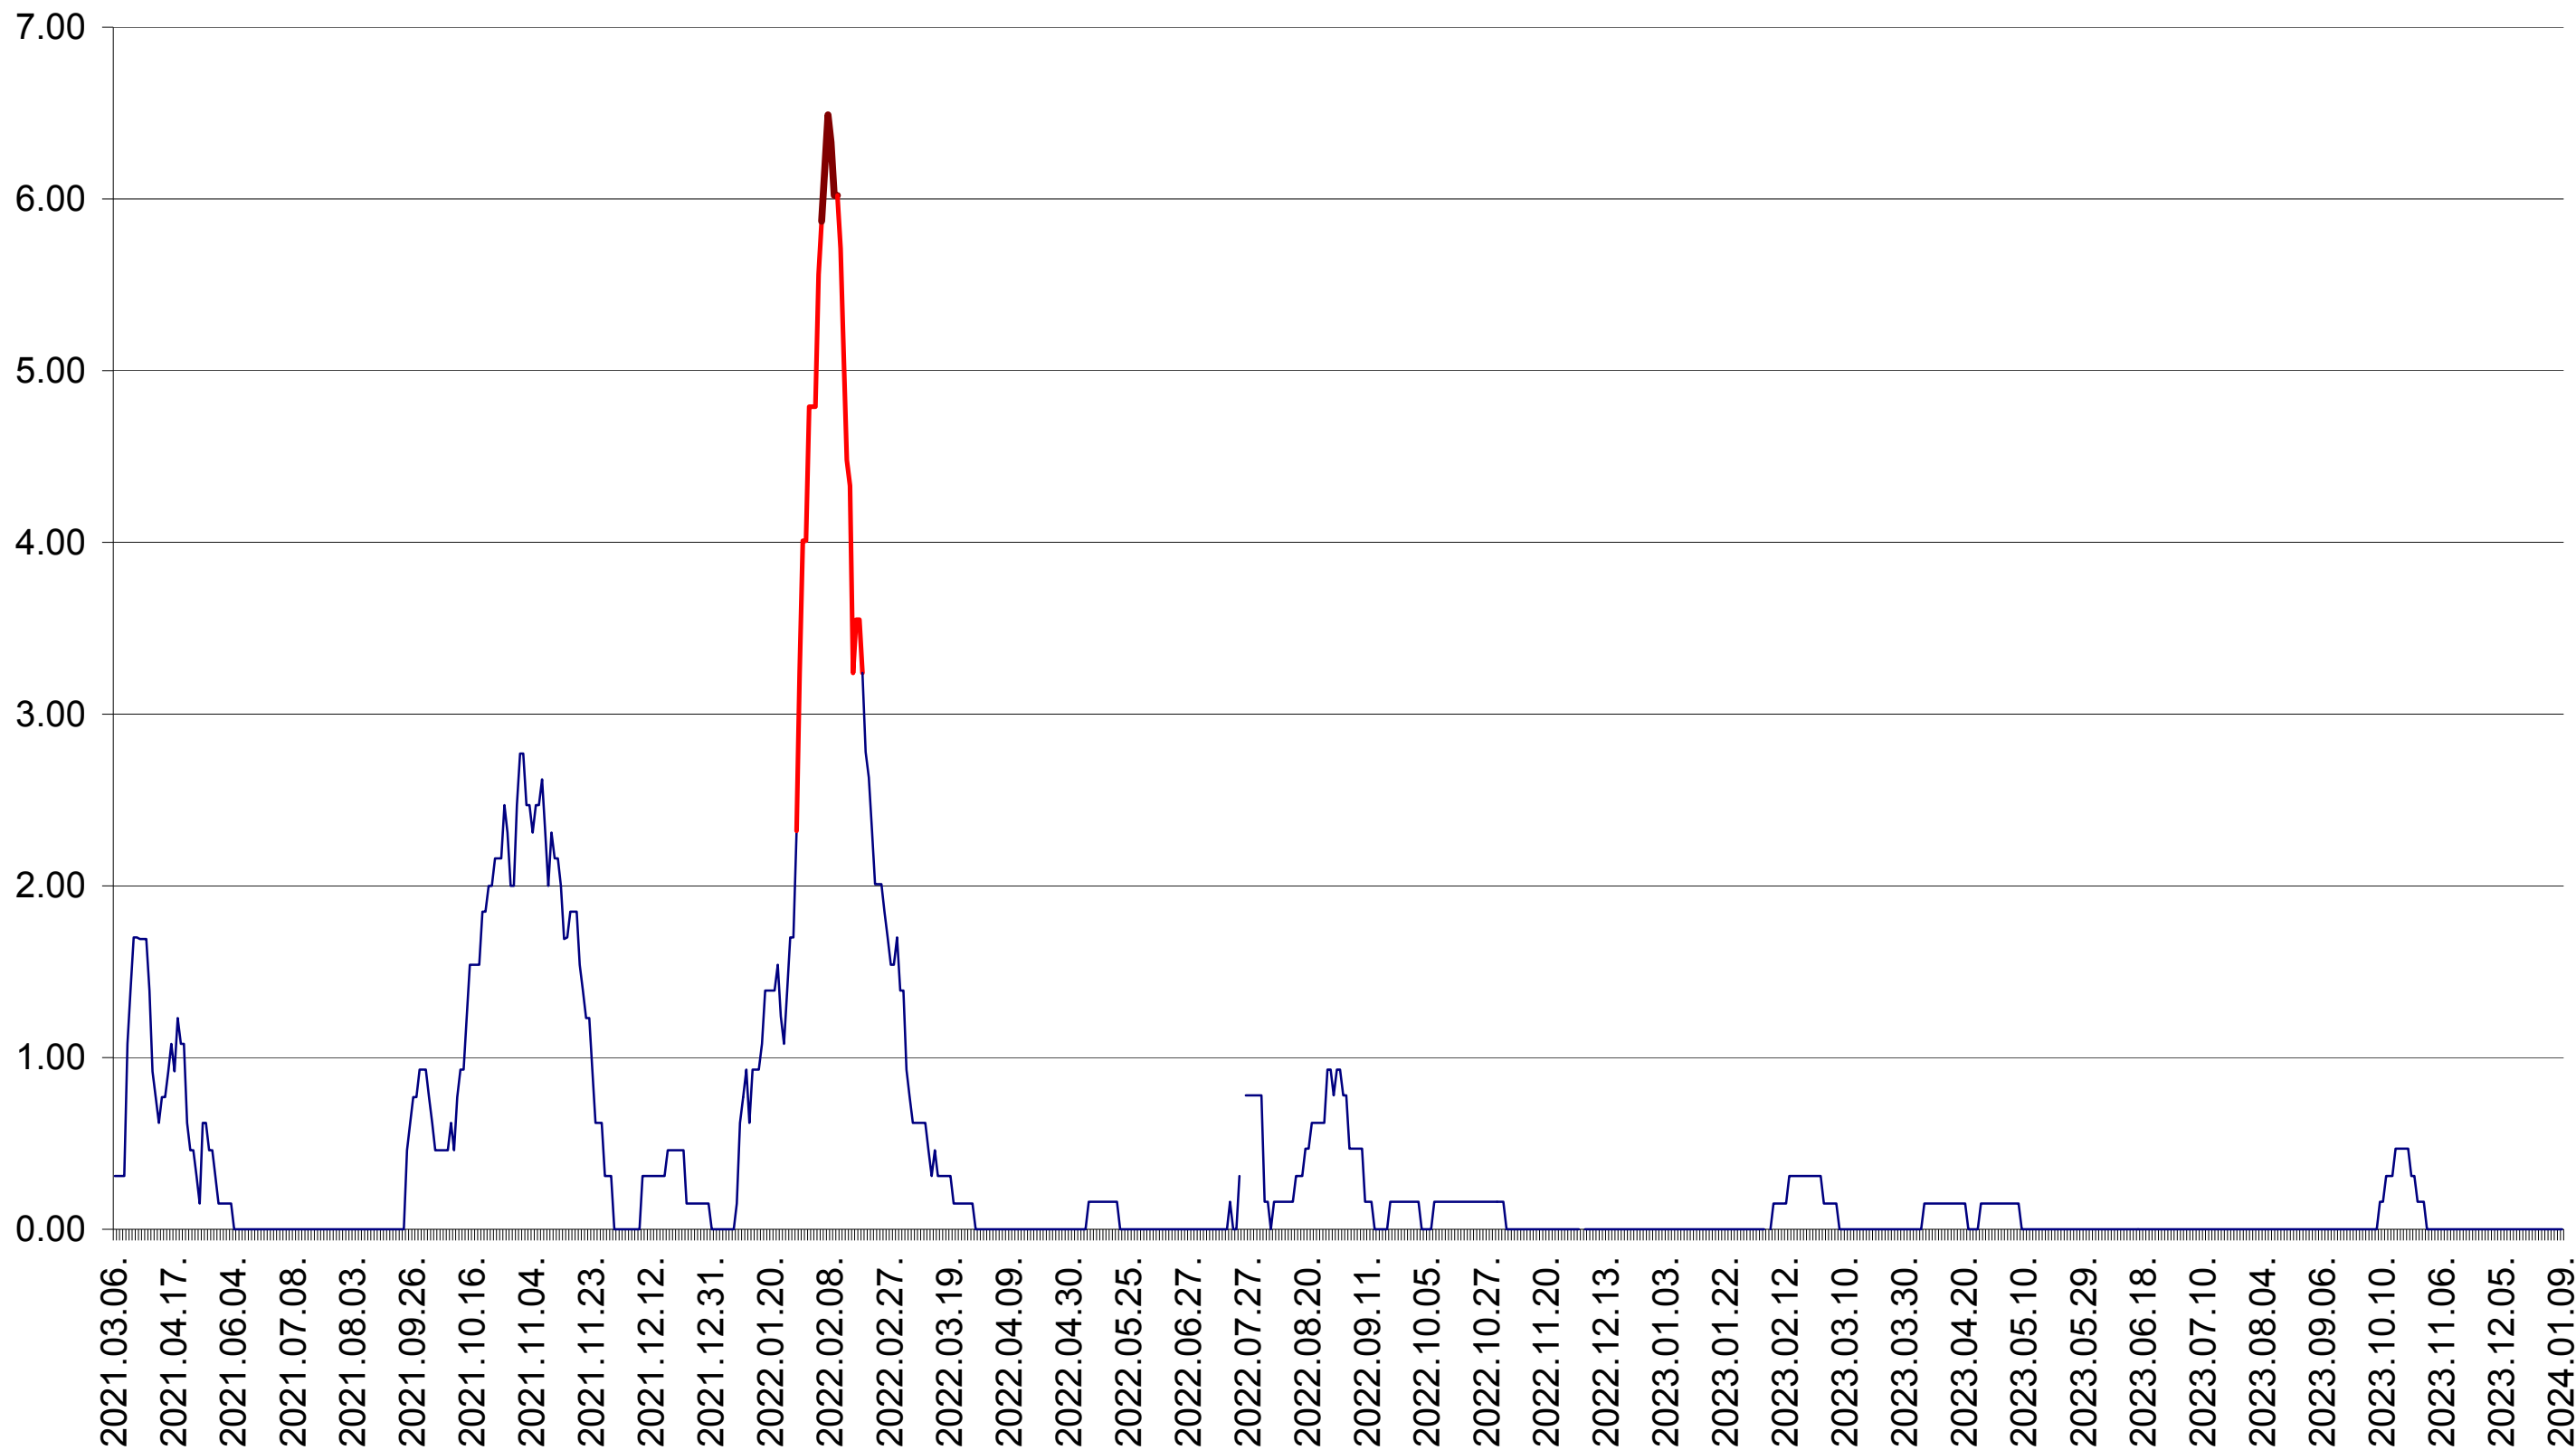

ORAȘ BĂLAN - Evolutia incidentei cumulate pe 14 zile la ‰ de locuitori  
2021.03.07. - 2024.01.09.

BILBOR - Evolutia incidentei cumulate pe 14 zile la ‰ de locuitori  
2021.03.07. - 2024.01.09.

ORAȘ BORSEC - Evolutia incidentei cumulate pe 14 zile la ‰ de locuitori  
2021.03.07. - 2024.01.09.

BRĂDEȘTI - Evolutia incidentei cumulate pe 14 zile la ‰ de locuitori  
2021.03.07. - 2024.01.09.

CĂPÂLNIȚA - Evolutia incidentei cumulate pe 14 zile la ‰ de locuitori  
2021.03.07. - 2024.01.09.

CÂRȚA - Evolutia incidentei cumulate pe 14 zile la ‰ de locuitori  
2021.03.07. - 2024.01.09.

CICEU - Evolutia incidentei cumulate pe 14 zile la ‰ de locuitori  
2021.03.07. - 2024.01.09.

CIUCSÂNGEORGIU - Evolutia incidentei cumulate pe 14 zile la ‰ de locuitori  
2021.03.07. - 2024.01.09.

CIUMANI - Evolutia incidentei cumulate pe 14 zile la ‰ de locuitori  
2021.03.07. - 2024.01.09.

CORBU - Evolutia incidentei cumulate pe 14 zile la ‰ de locuitori  
2021.03.07. - 2024.01.09.

CORUND - Evolutia incidentei cumulate pe 14 zile la ‰ de locuitori  
2021.03.07. - 2024.01.09.

COZMENI - Evolutia incidentei cumulate pe 14 zile la ‰ de locuitori  
2021.03.07. - 2024.01.09.