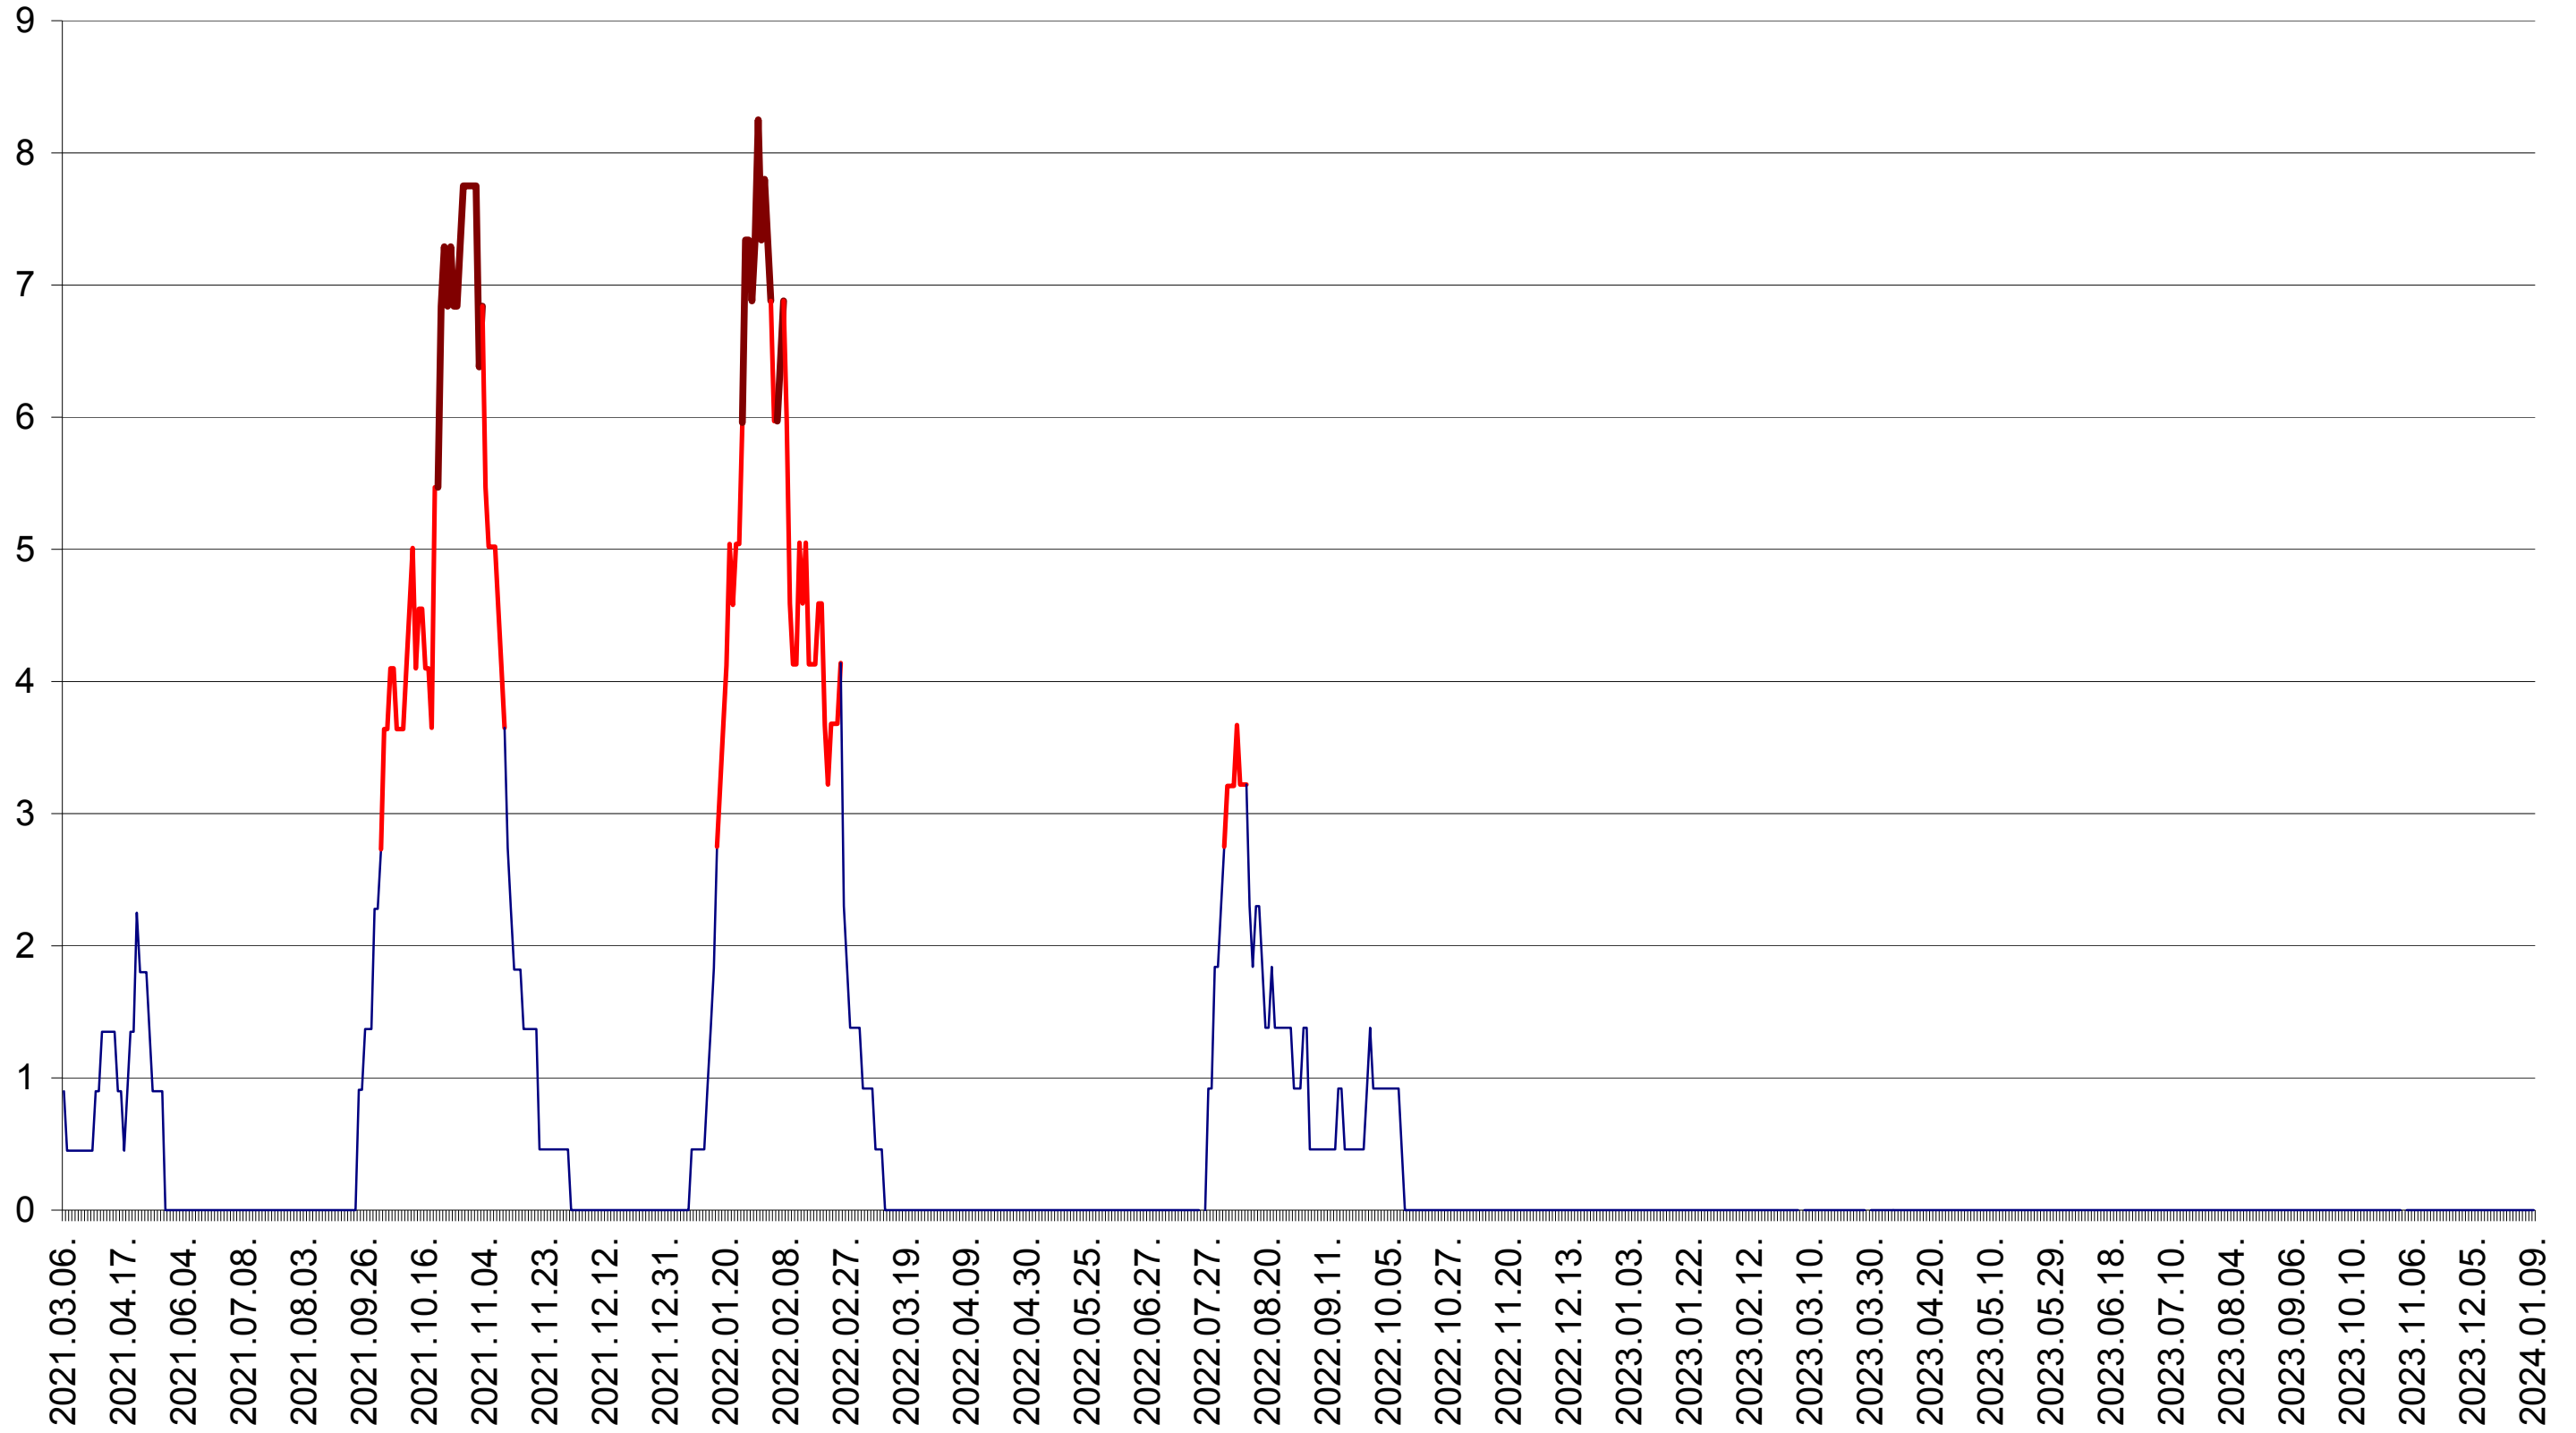

SĂRMAȘ - Evolutia incidentei cumulate pe 14 zile la ‰ de locuitori
2021.03.07. - 2024.01.09.

SÂNTIMBRU - Evolutia incidentei cumulate pe 14 zile la ‰ de locuitori
2021.03.07. - 2024.01.09.