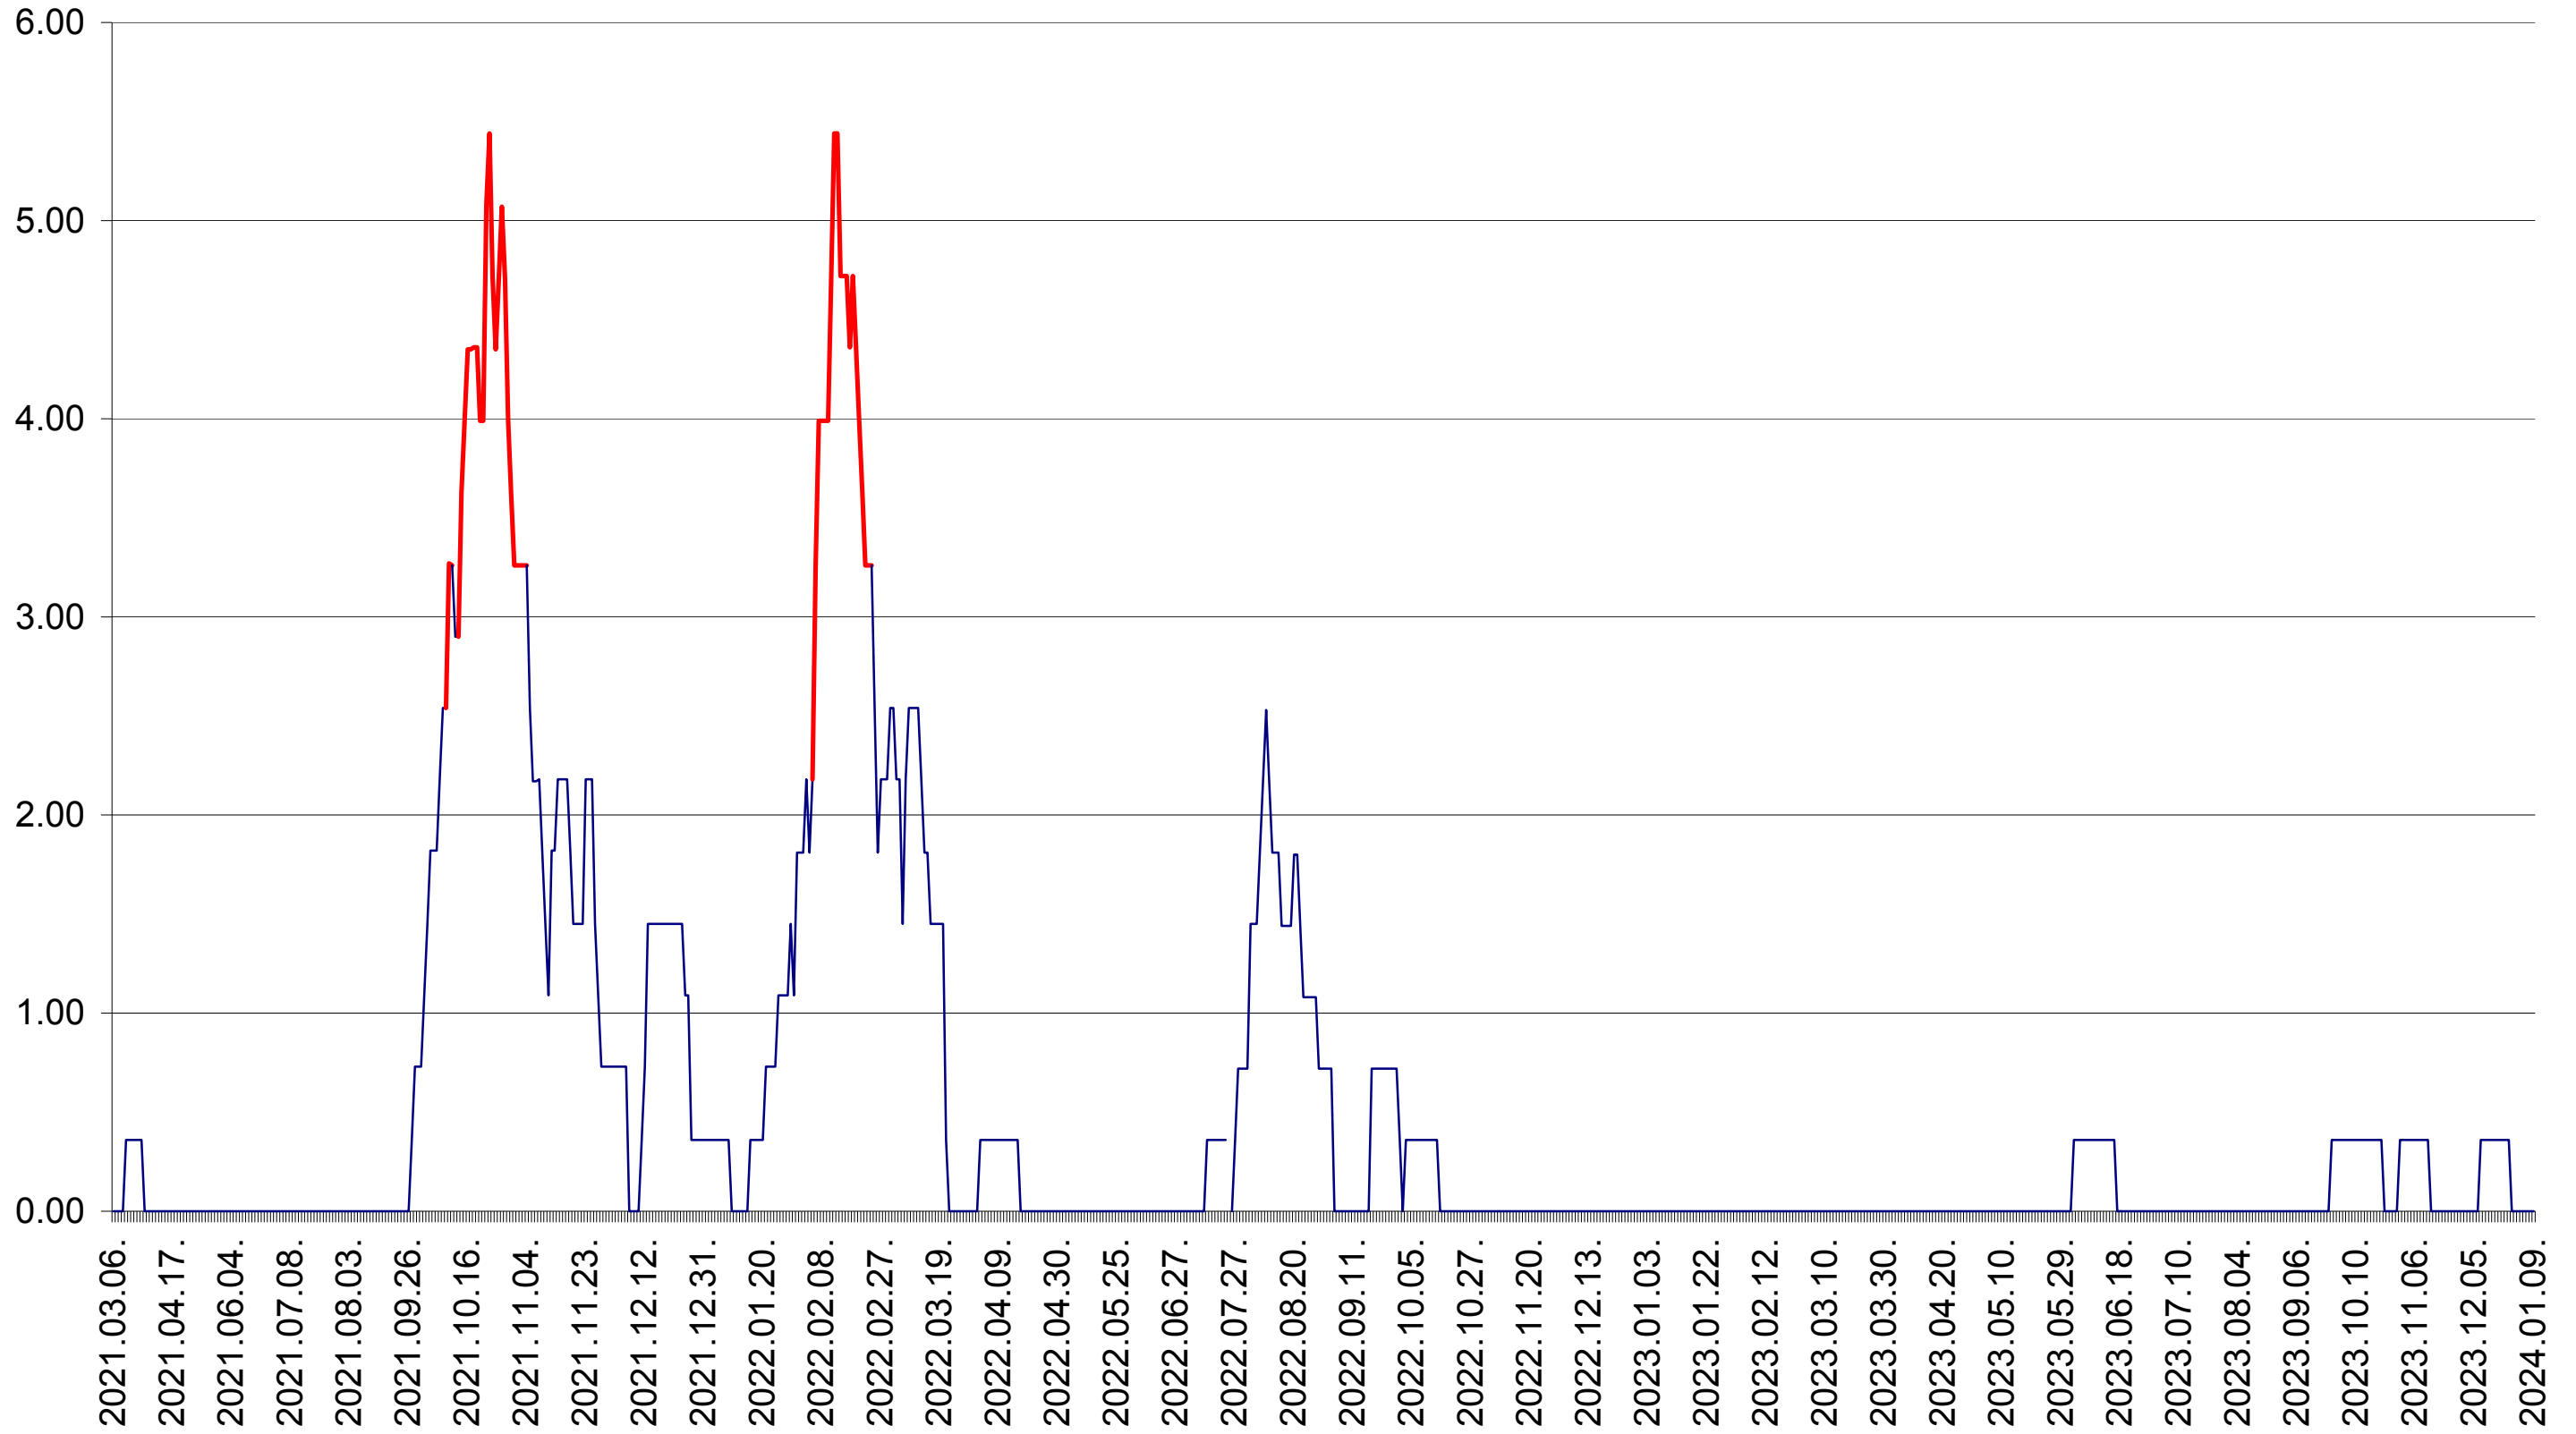

ATID - Evolutia incidentei cumulate pe 14 zile la ‰ de locuitori  
2021.03.07. - 2024.01.09.

AVRĂMEȘTI - Evolutia incidentei cumulate pe 14 zile la ‰ de locuitori  
2021.03.07. - 2024.01.09.

ORAȘ BĂILE TUȘNAD - Evolutia incidentei cumulate pe 14 zile la ‰ de locuitori  
2021.03.07. - 2024.01.09.

ORAȘ BĂLAN - Evolutia incidentei cumulate pe 14 zile la ‰ de locuitori  
2021.03.07. - 2024.01.09.

BILBOR - Evolutia incidentei cumulate pe 14 zile la ‰ de locuitori  
2021.03.07. - 2024.01.09.

ORAȘ BORSEC - Evolutia incidentei cumulate pe 14 zile la ‰ de locuitori  
2021.03.07. - 2024.01.09.

BRĂDEȘTI - Evolutia incidentei cumulate pe 14 zile la ‰ de locuitori  
2021.03.07. - 2024.01.09.

CĂPÂLNIȚA - Evolutia incidentei cumulate pe 14 zile la ‰ de locuitori  
2021.03.07. - 2024.01.09.

CÂRȚA - Evolutia incidentei cumulate pe 14 zile la ‰ de locuitori  
2021.03.07. - 2024.01.09.