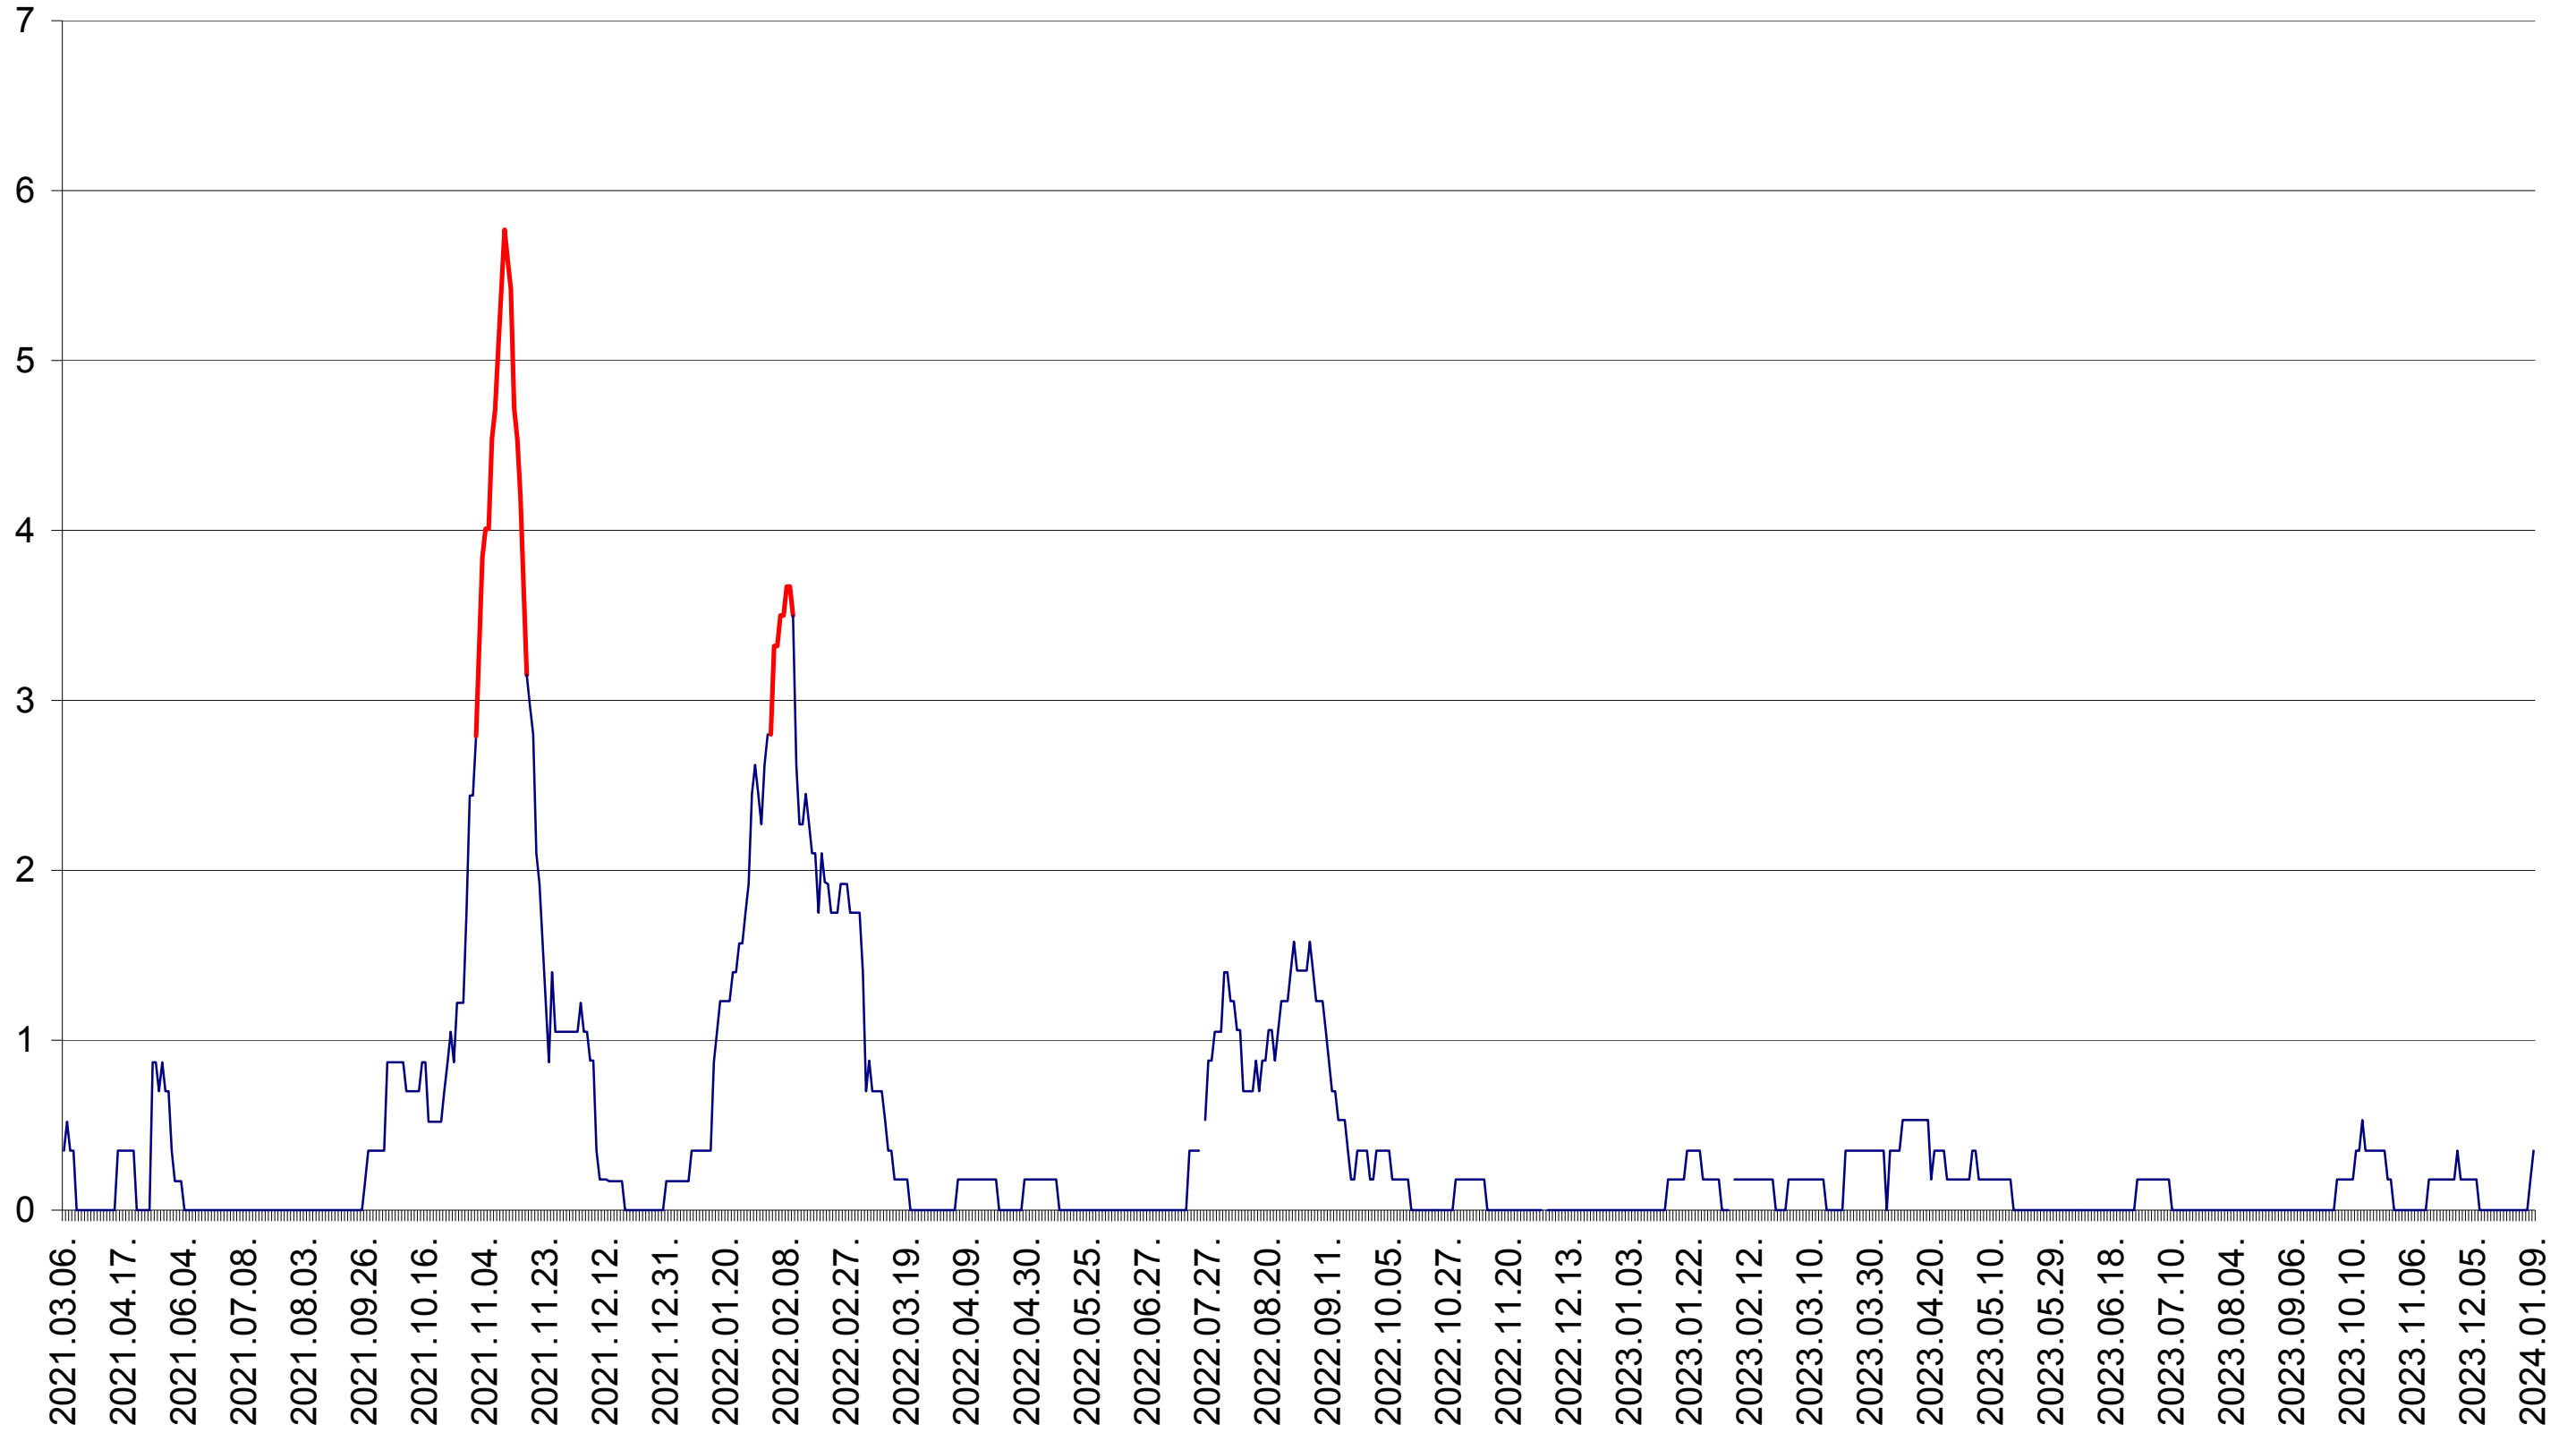

ORAȘ BĂLAN - Evolutia incidentei cumulate pe 14 zile la ‰ de locuitori  
2021.03.07. - 2024.01.09.

BILBOR - Evolutia incidentei cumulate pe 14 zile la ‰ de locuitori  
2021.03.07. - 2024.01.09.

ORAȘ BORSEC - Evolutia incidentei cumulate pe 14 zile la ‰ de locuitori  
2021.03.07. - 2024.01.09.

CORBU - Evolutia incidentei cumulate pe 14 zile la ‰ de locuitori  
2021.03.07. - 2024.01.09.

CORUND - Evolutia incidentei cumulate pe 14 zile la ‰ de locuitori  
2021.03.07. - 2024.01.09.

COZMENI - Evolutia incidentei cumulate pe 14 zile la ‰ de locuitori  
2021.03.07. - 2024.01.09.

ORAȘ CRISTURU SECUIESC - Evolutia incidentei cumulate pe 14 zile la ‰ de locuitori  
2021.03.07. - 2024.01.09.

DĂNEȘTI - Evolutia incidentei cumulate pe 14 zile la ‰ de locuitori  
2021.03.07. - 2024.01.09.

DÂRJIU - Evolutia incidentei cumulate pe 14 zile la ‰ de locuitori  
2021.03.07. - 2024.01.09.

DEALU - Evolutia incidentei cumulate pe 14 zile la ‰ de locuitori  
2021.03.07. - 2024.01.09.

DITRĂU - Evolutia incidentei cumulate pe 14 zile la ‰ de locuitori  
2021.03.07. - 2024.01.09.