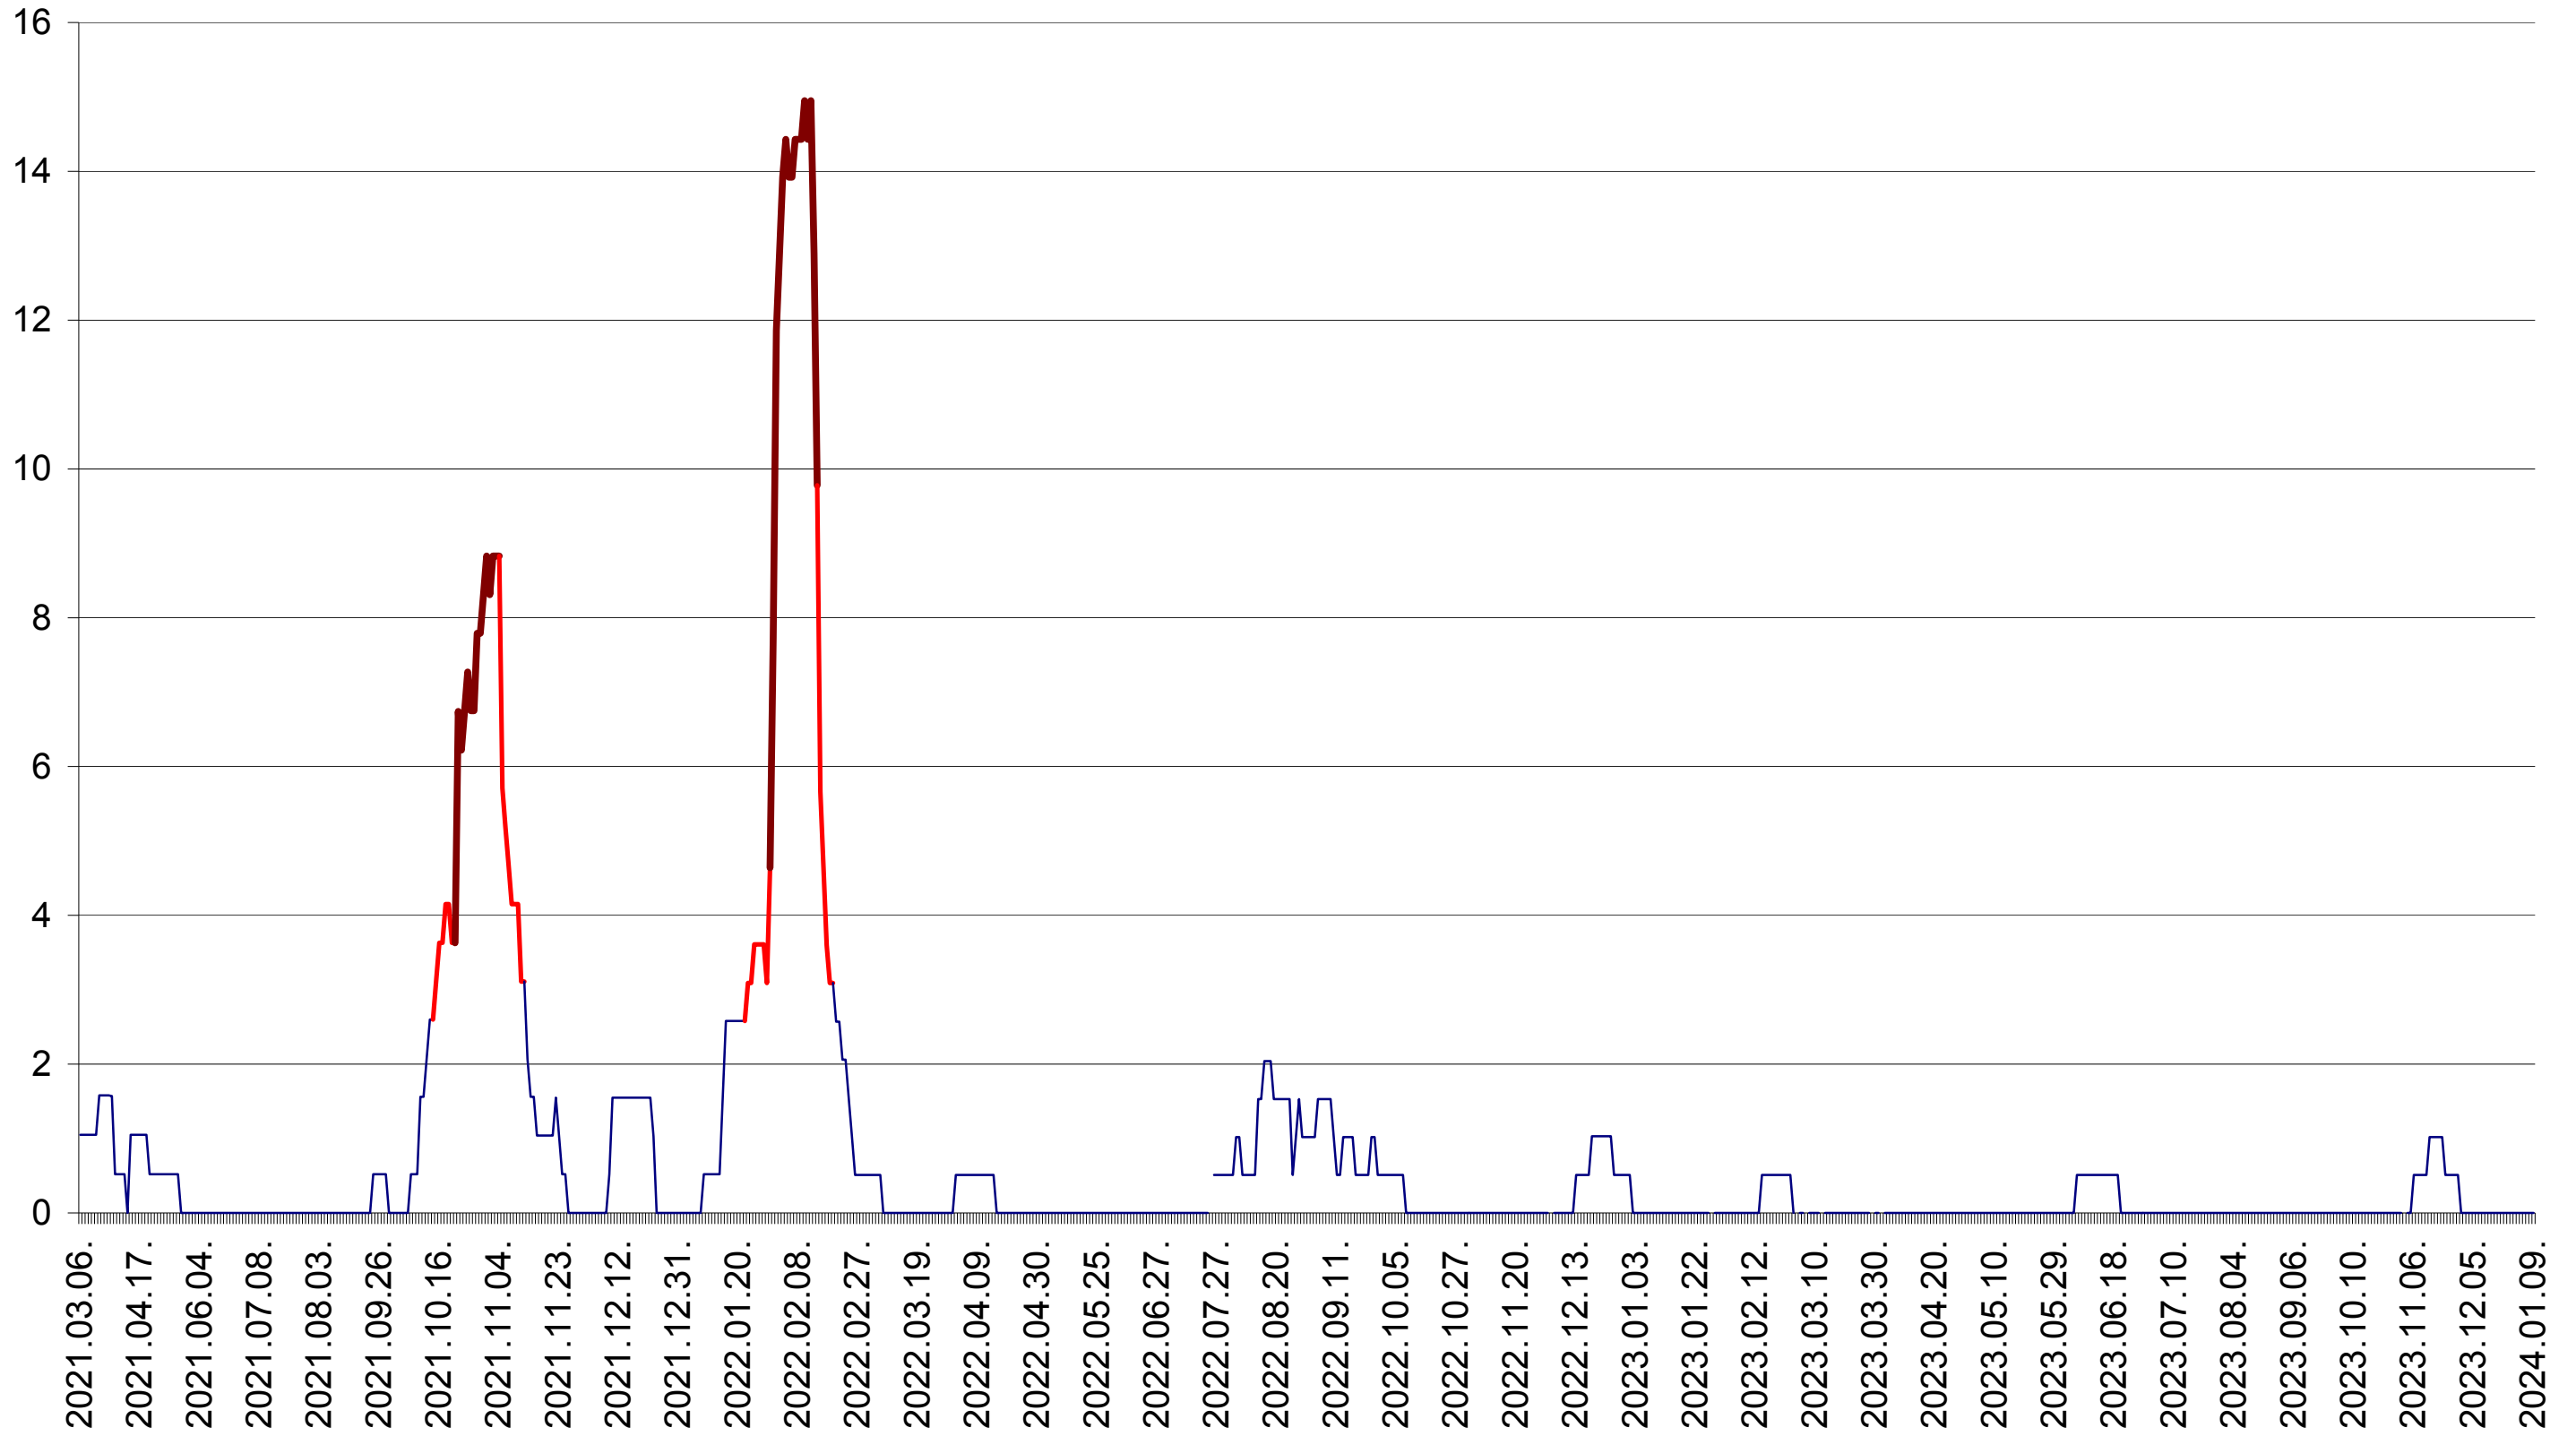

PRAID - Evolutia incidentei cumulate pe 14 zile la ‰ de locuitori
2021.03.07. - 2024.01.09.

PORUMBENI - Evolutia incidentei cumulate pe 14 zile la ‰ de locuitori
2021.03.07. - 2024.01.09.