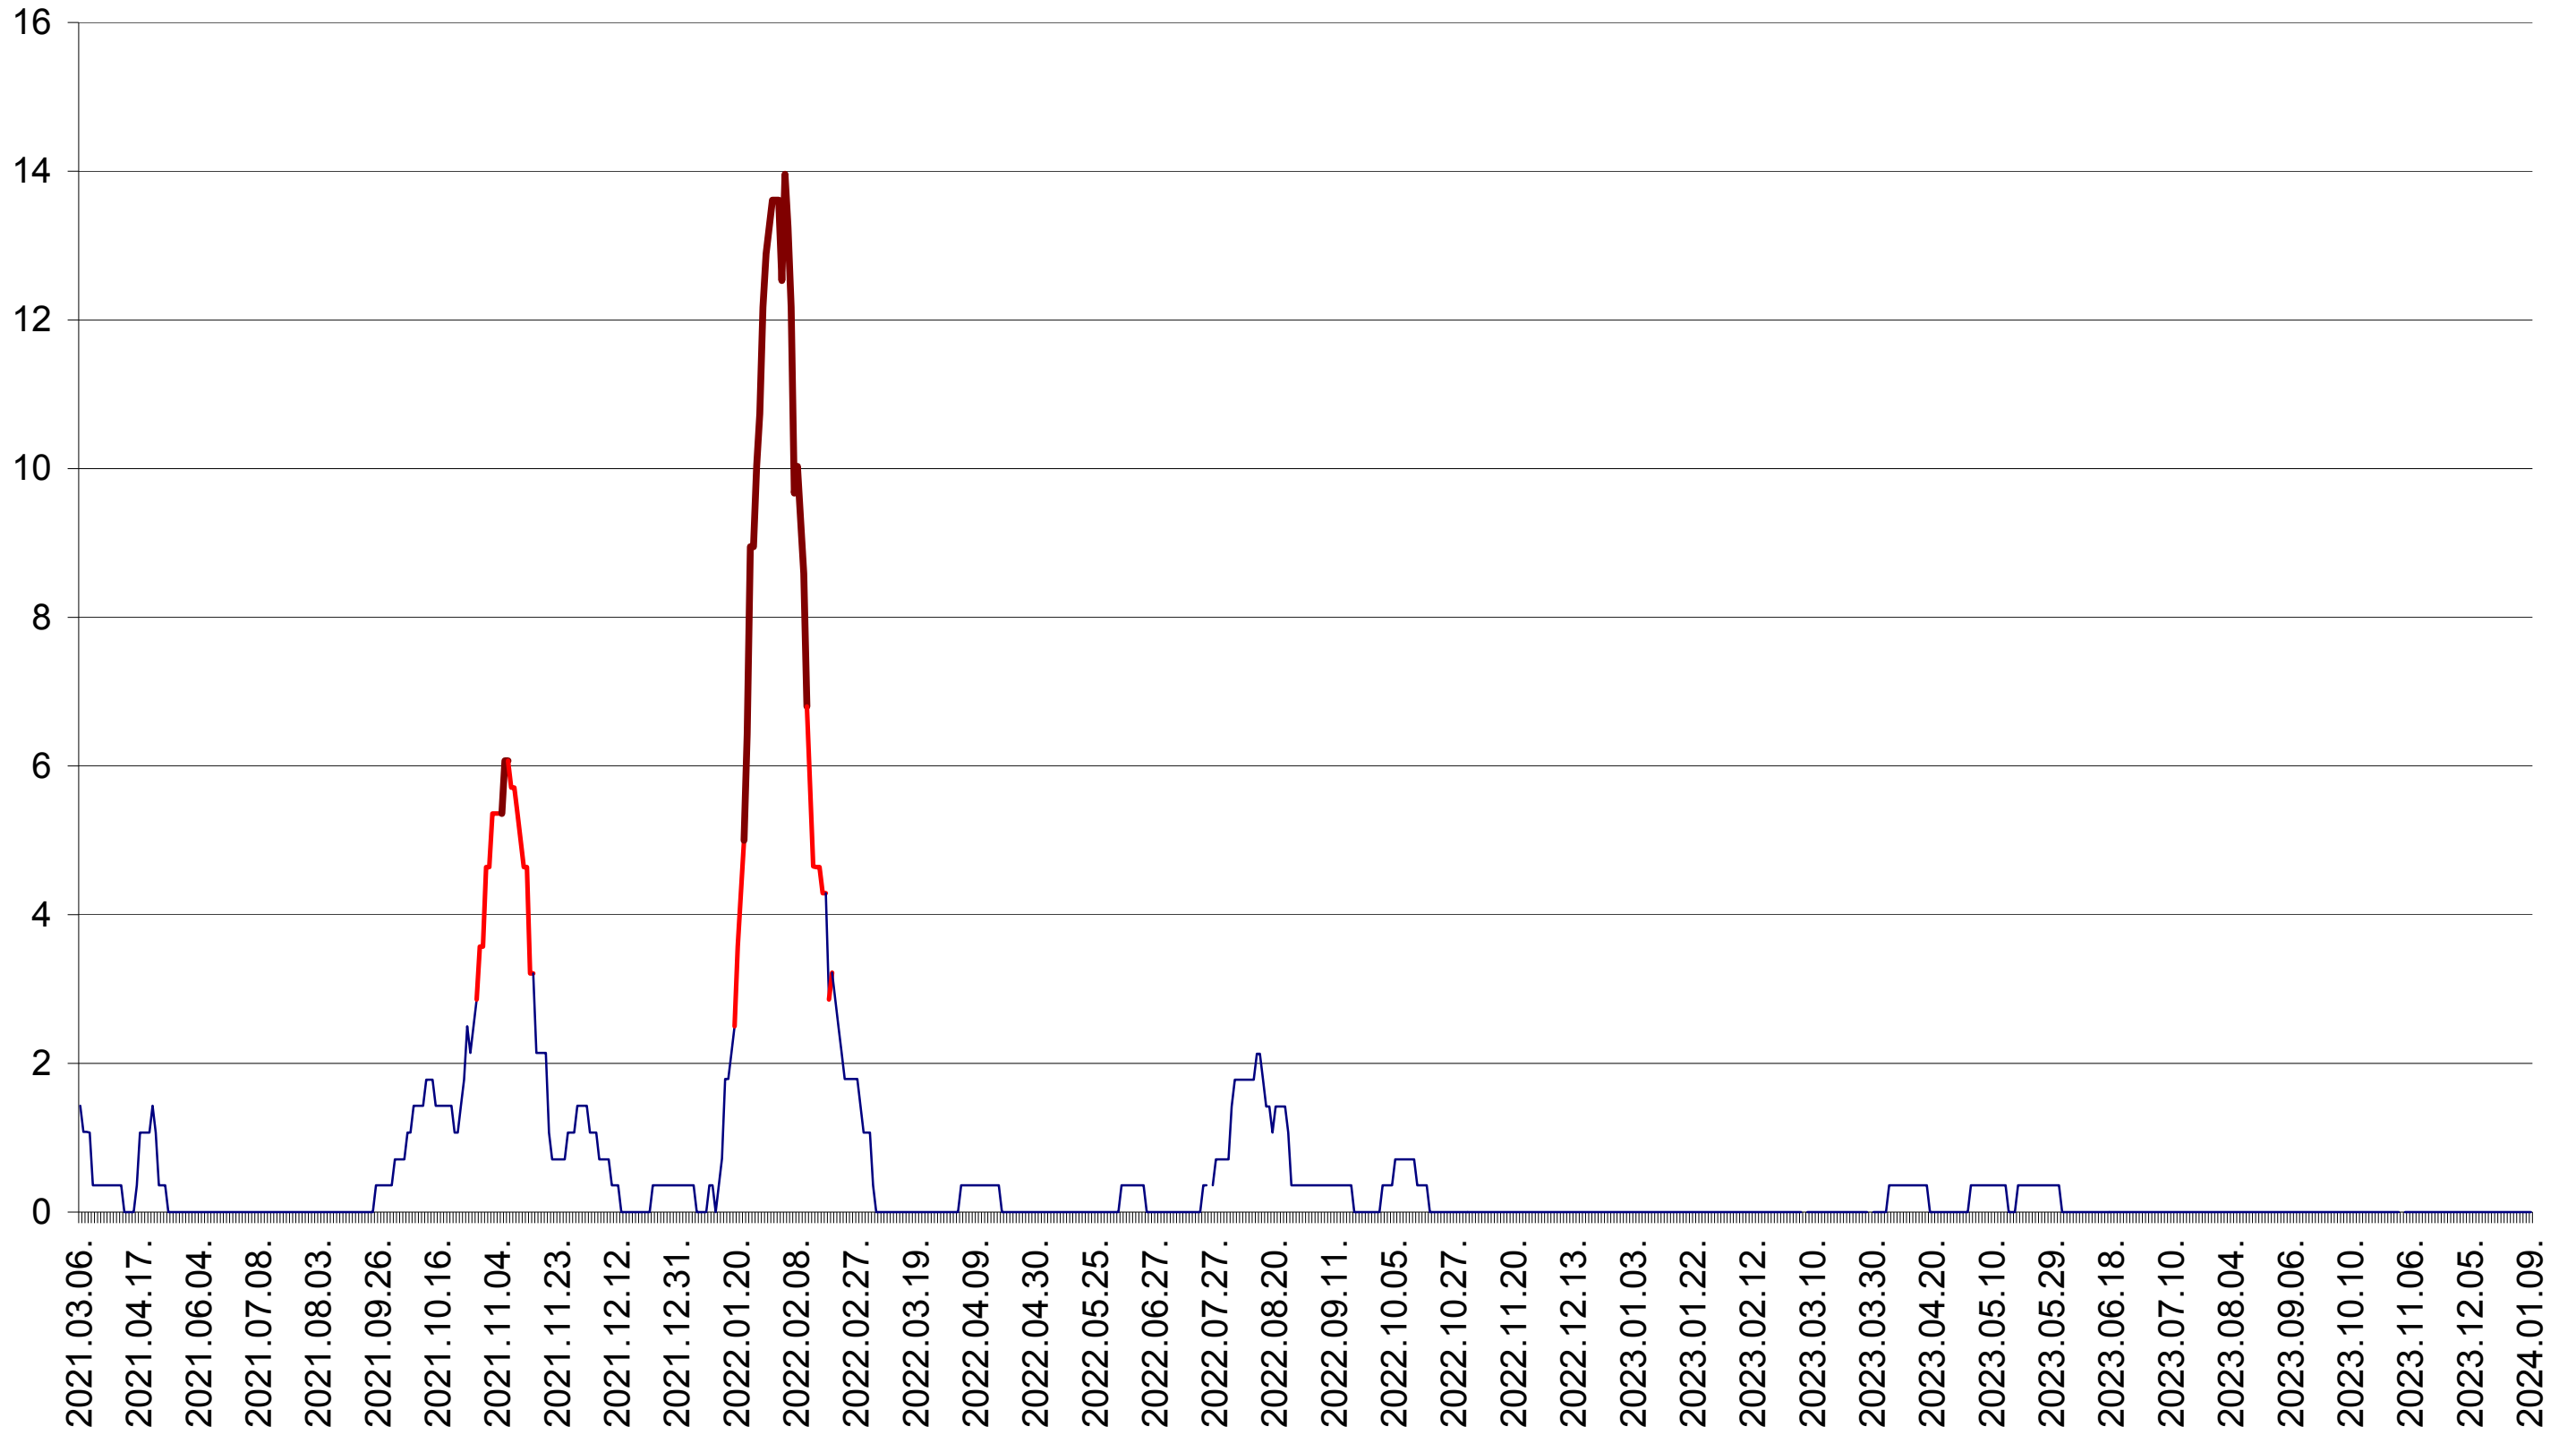

ȘIMONEȘTI - Evolutia incidentei cumulate pe 14 zile la ‰ de locuitori
2021.03.07. - 2024.01.09.

SICULENI - Evolutia incidentei cumulate pe 14 zile la ‰ de locuitori
2021.03.07. - 2024.01.09.