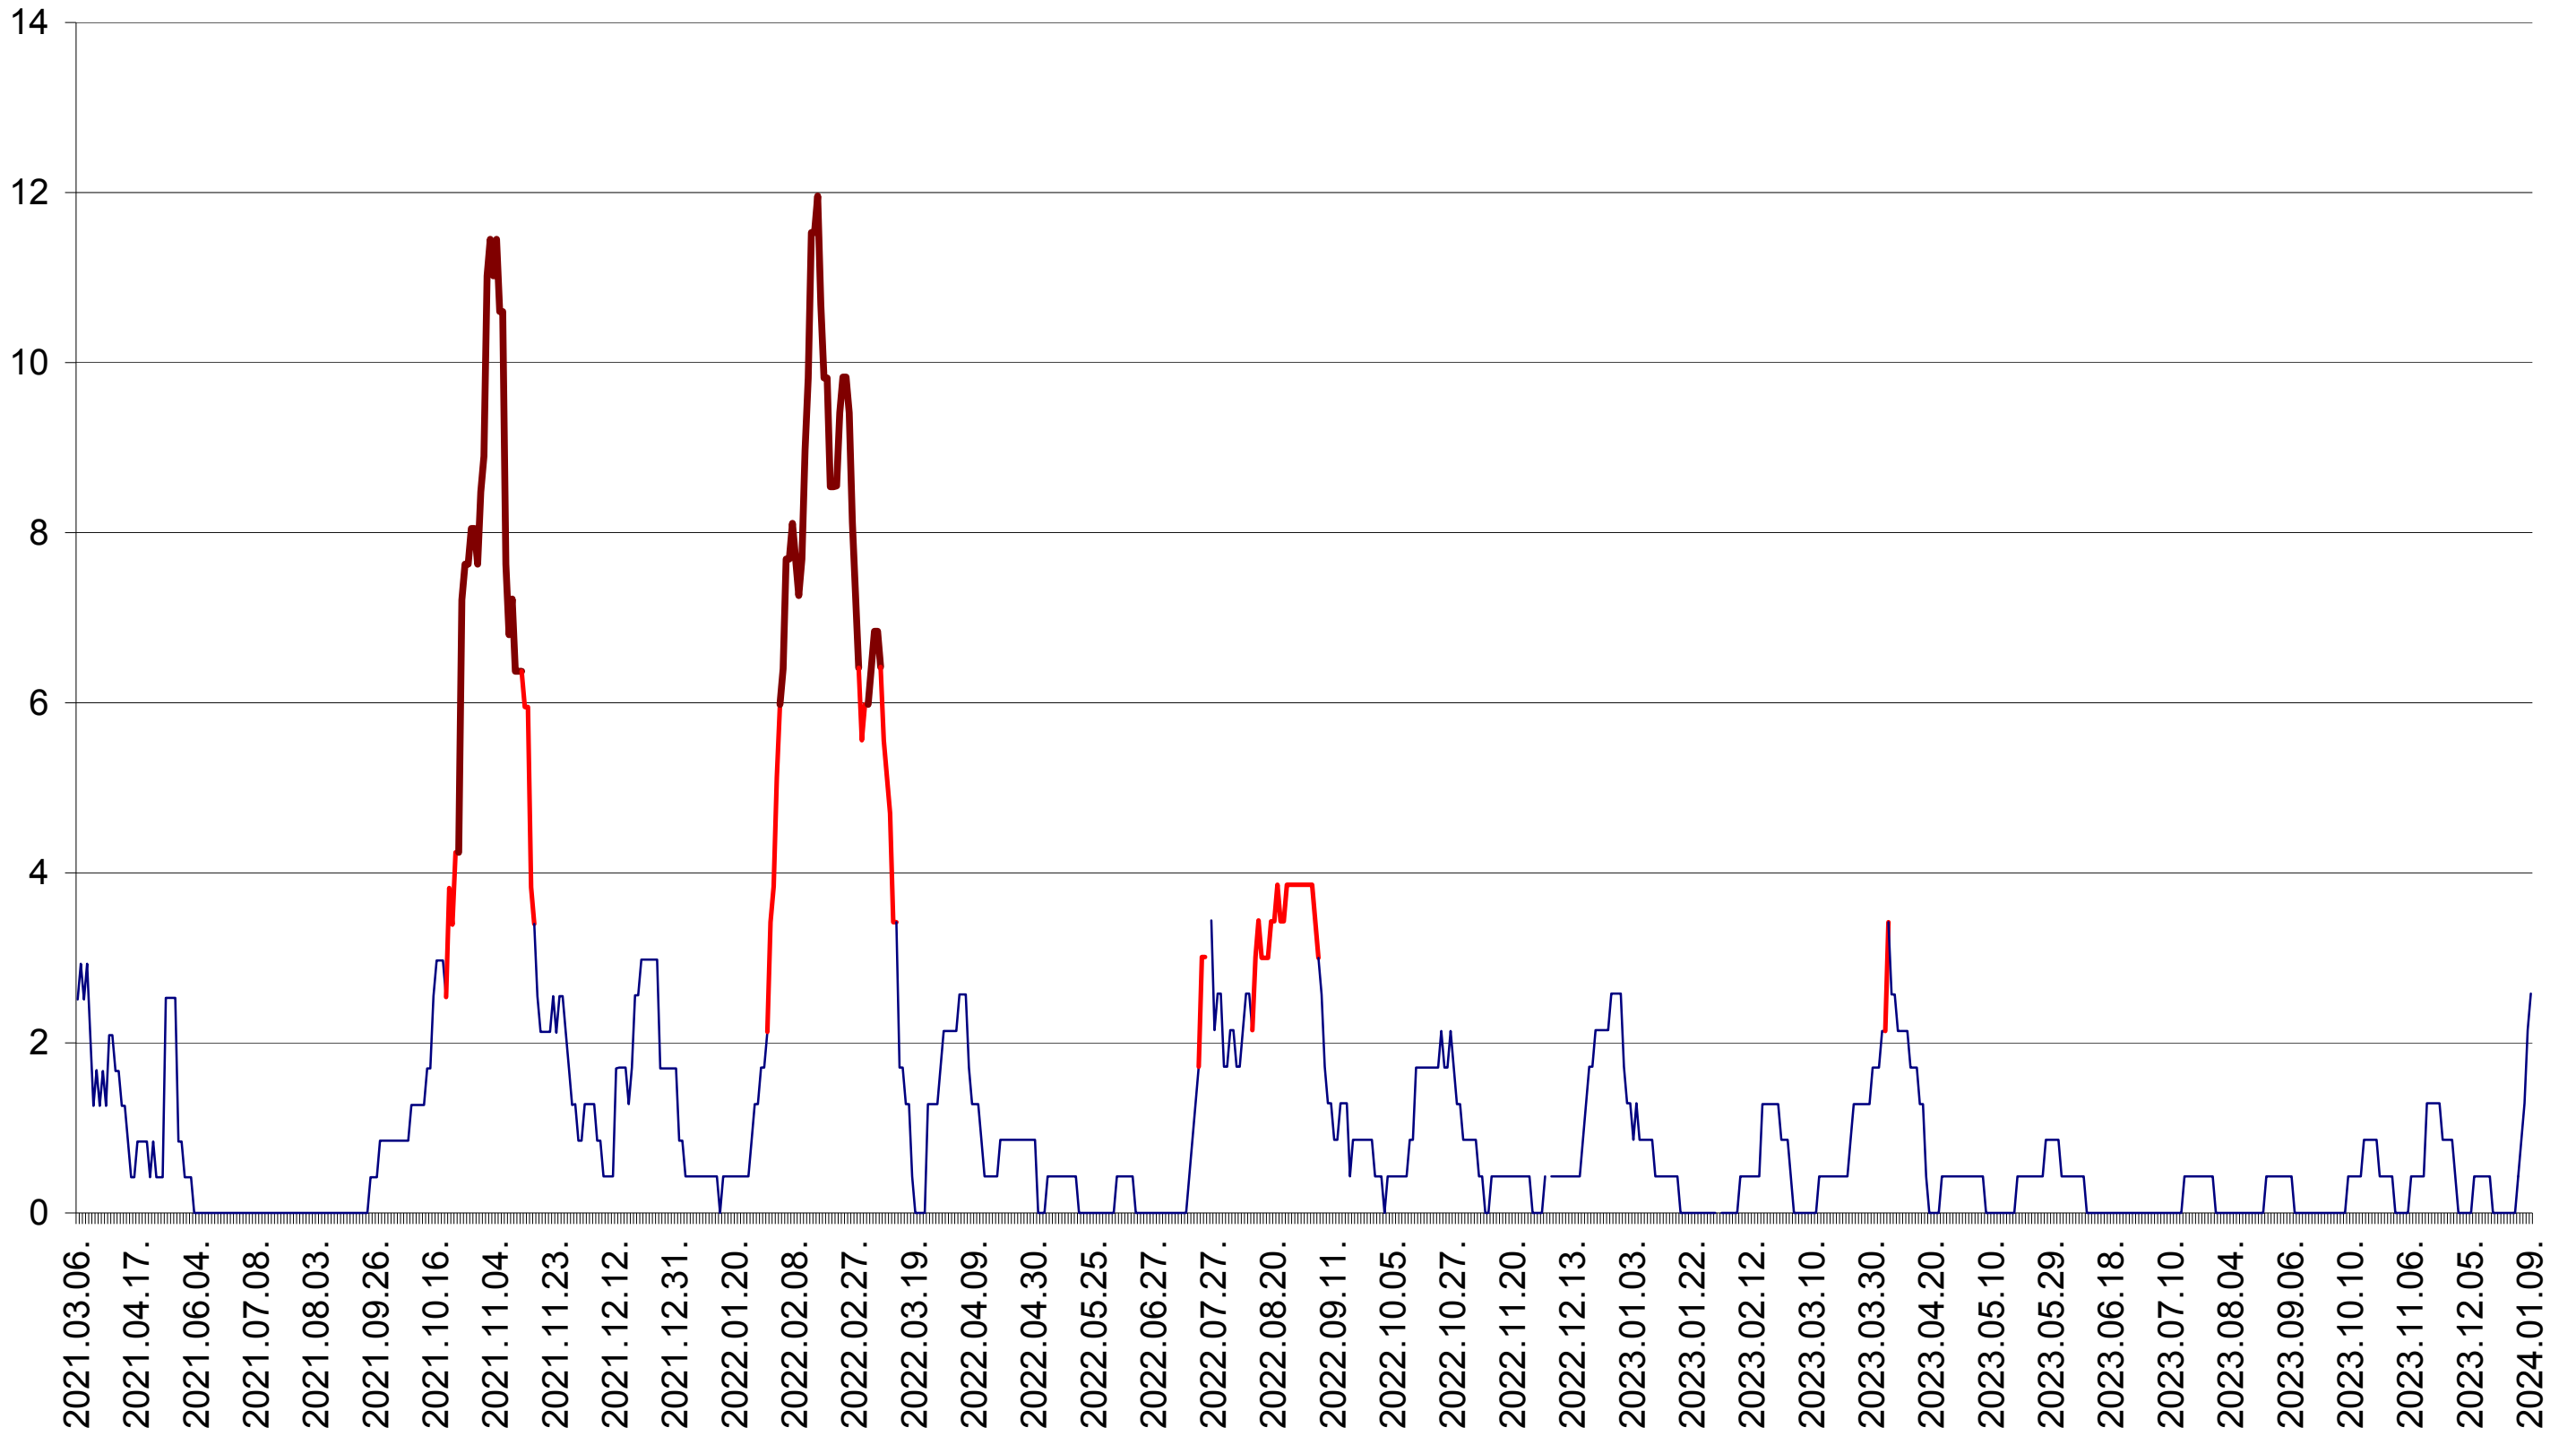

ORAȘ BĂLAN - Evolutia incidentei cumulate pe 14 zile la ‰ de locuitori  
2021.03.07. - 2024.01.09.

BILBOR - Evolutia incidentei cumulate pe 14 zile la ‰ de locuitori  
2021.03.07. - 2024.01.09.

ORAȘ BORSEC - Evolutia incidentei cumulate pe 14 zile la ‰ de locuitori  
2021.03.07. - 2024.01.09.

ORAȘ CRISTURU SECUIESC - Evolutia incidentei cumulate pe 14 zile la ‰ de locuitori  
2021.03.07. - 2024.01.09.

DĂNEȘTI - Evolutia incidentei cumulate pe 14 zile la ‰ de locuitori  
2021.03.07. - 2024.01.09.

DÂRJIU - Evolutia incidentei cumulate pe 14 zile la ‰ de locuitori  
2021.03.07. - 2024.01.09.

DEALU - Evolutia incidentei cumulate pe 14 zile la ‰ de locuitori  
2021.03.07. - 2024.01.09.

DITRĂU - Evolutia incidentei cumulate pe 14 zile la ‰ de locuitori  
2021.03.07. - 2024.01.09.

FELICENI - Evolutia incidentei cumulate pe 14 zile la ‰ de locuitori  
2021.03.07. - 2024.01.09.

FRUMOASA - Evolutia incidentei cumulate pe 14 zile la ‰ de locuitori  
2021.03.07. - 2024.01.09.

GĂLĂUȚAȘ - Evolutia incidentei cumulate pe 14 zile la ‰ de locuitori  
2021.03.07. - 2024.01.09.