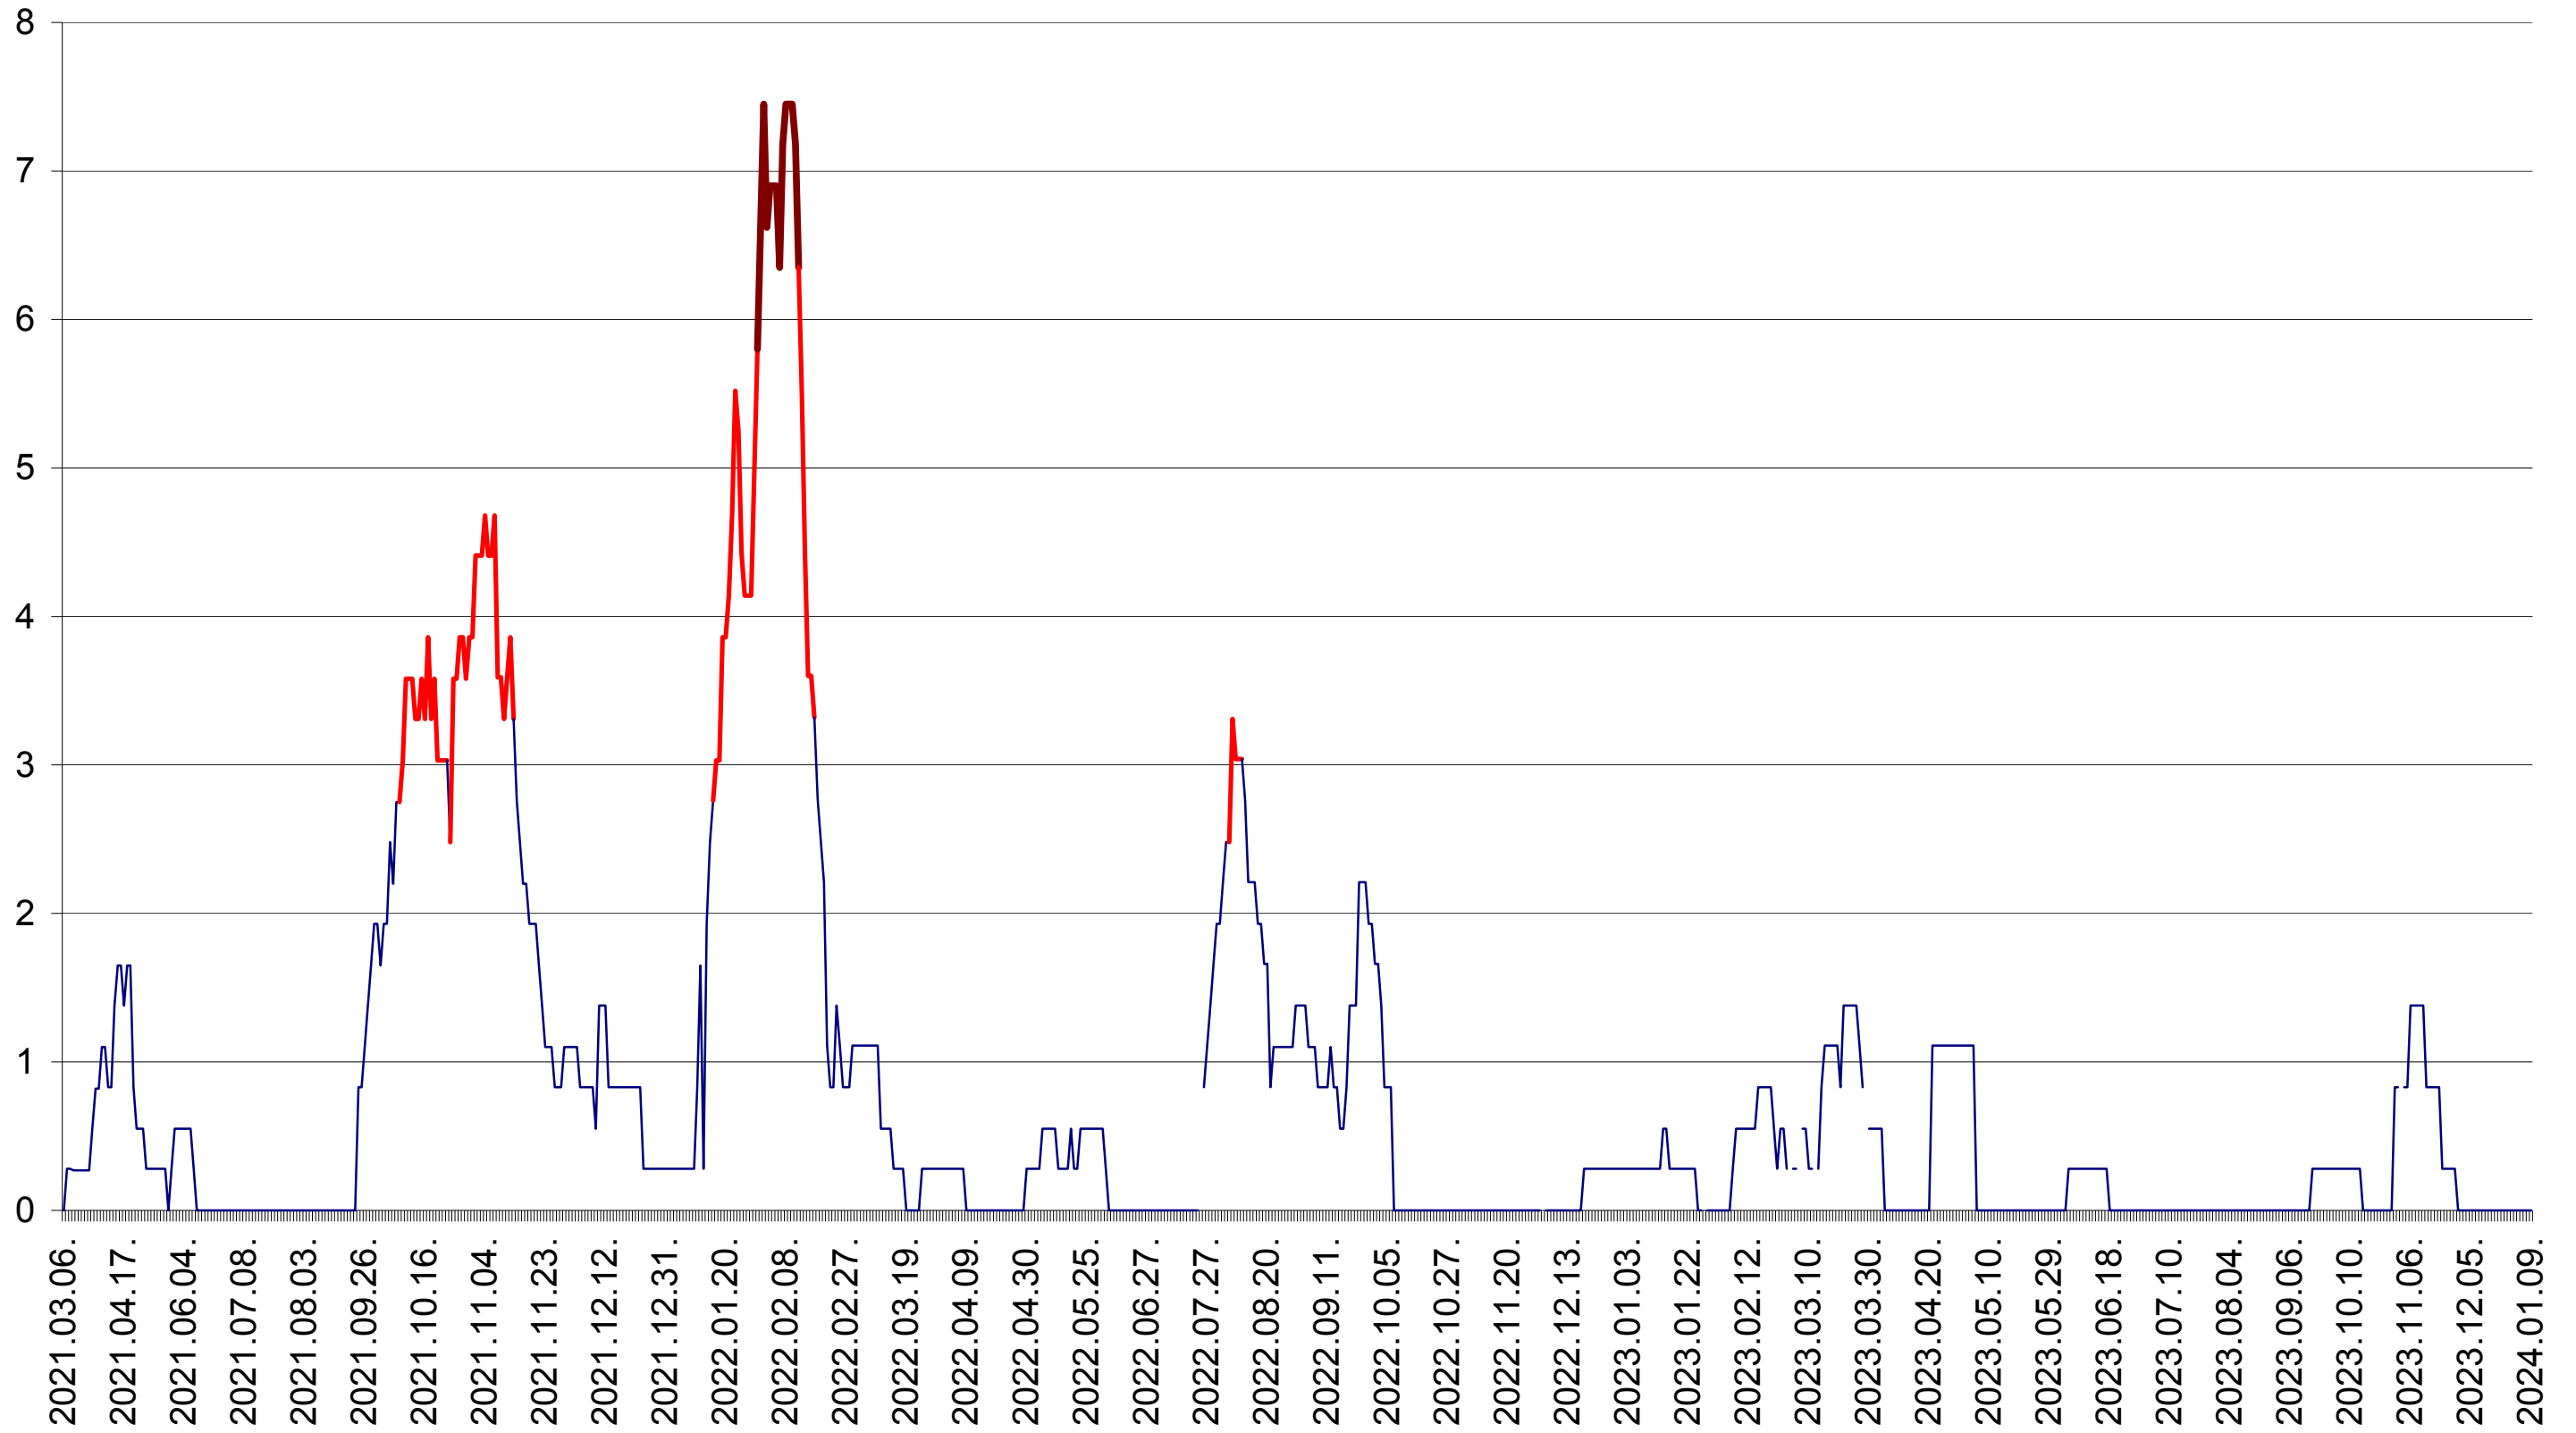

SĂCEL - Evolutia incidentei cumulate pe 14 zile la ‰ de locuitori  
2021.03.07. - 2024.01.09.

SÂNCRĂIENI - Evolutia incidentei cumulate pe 14 zile la ‰ de locuitori  
2021.03.07. - 2024.01.09.

SÂNDOMINIC - Evolutia incidentei cumulate pe 14 zile la ‰ de locuitori  
2021.03.07. - 2024.01.09.

SÂNMARTIN - Evolutia incidentei cumulate pe 14 zile la ‰ de locuitori  
2021.03.07. - 2024.01.09.

SÂNSIMION - Evolutia incidentei cumulate pe 14 zile la ‰ de locuitori  
2021.03.07. - 2024.01.09.

SÂNTIMBRU - Evolutia incidentei cumulate pe 14 zile la ‰ de locuitori  
2021.03.07. - 2024.01.09.