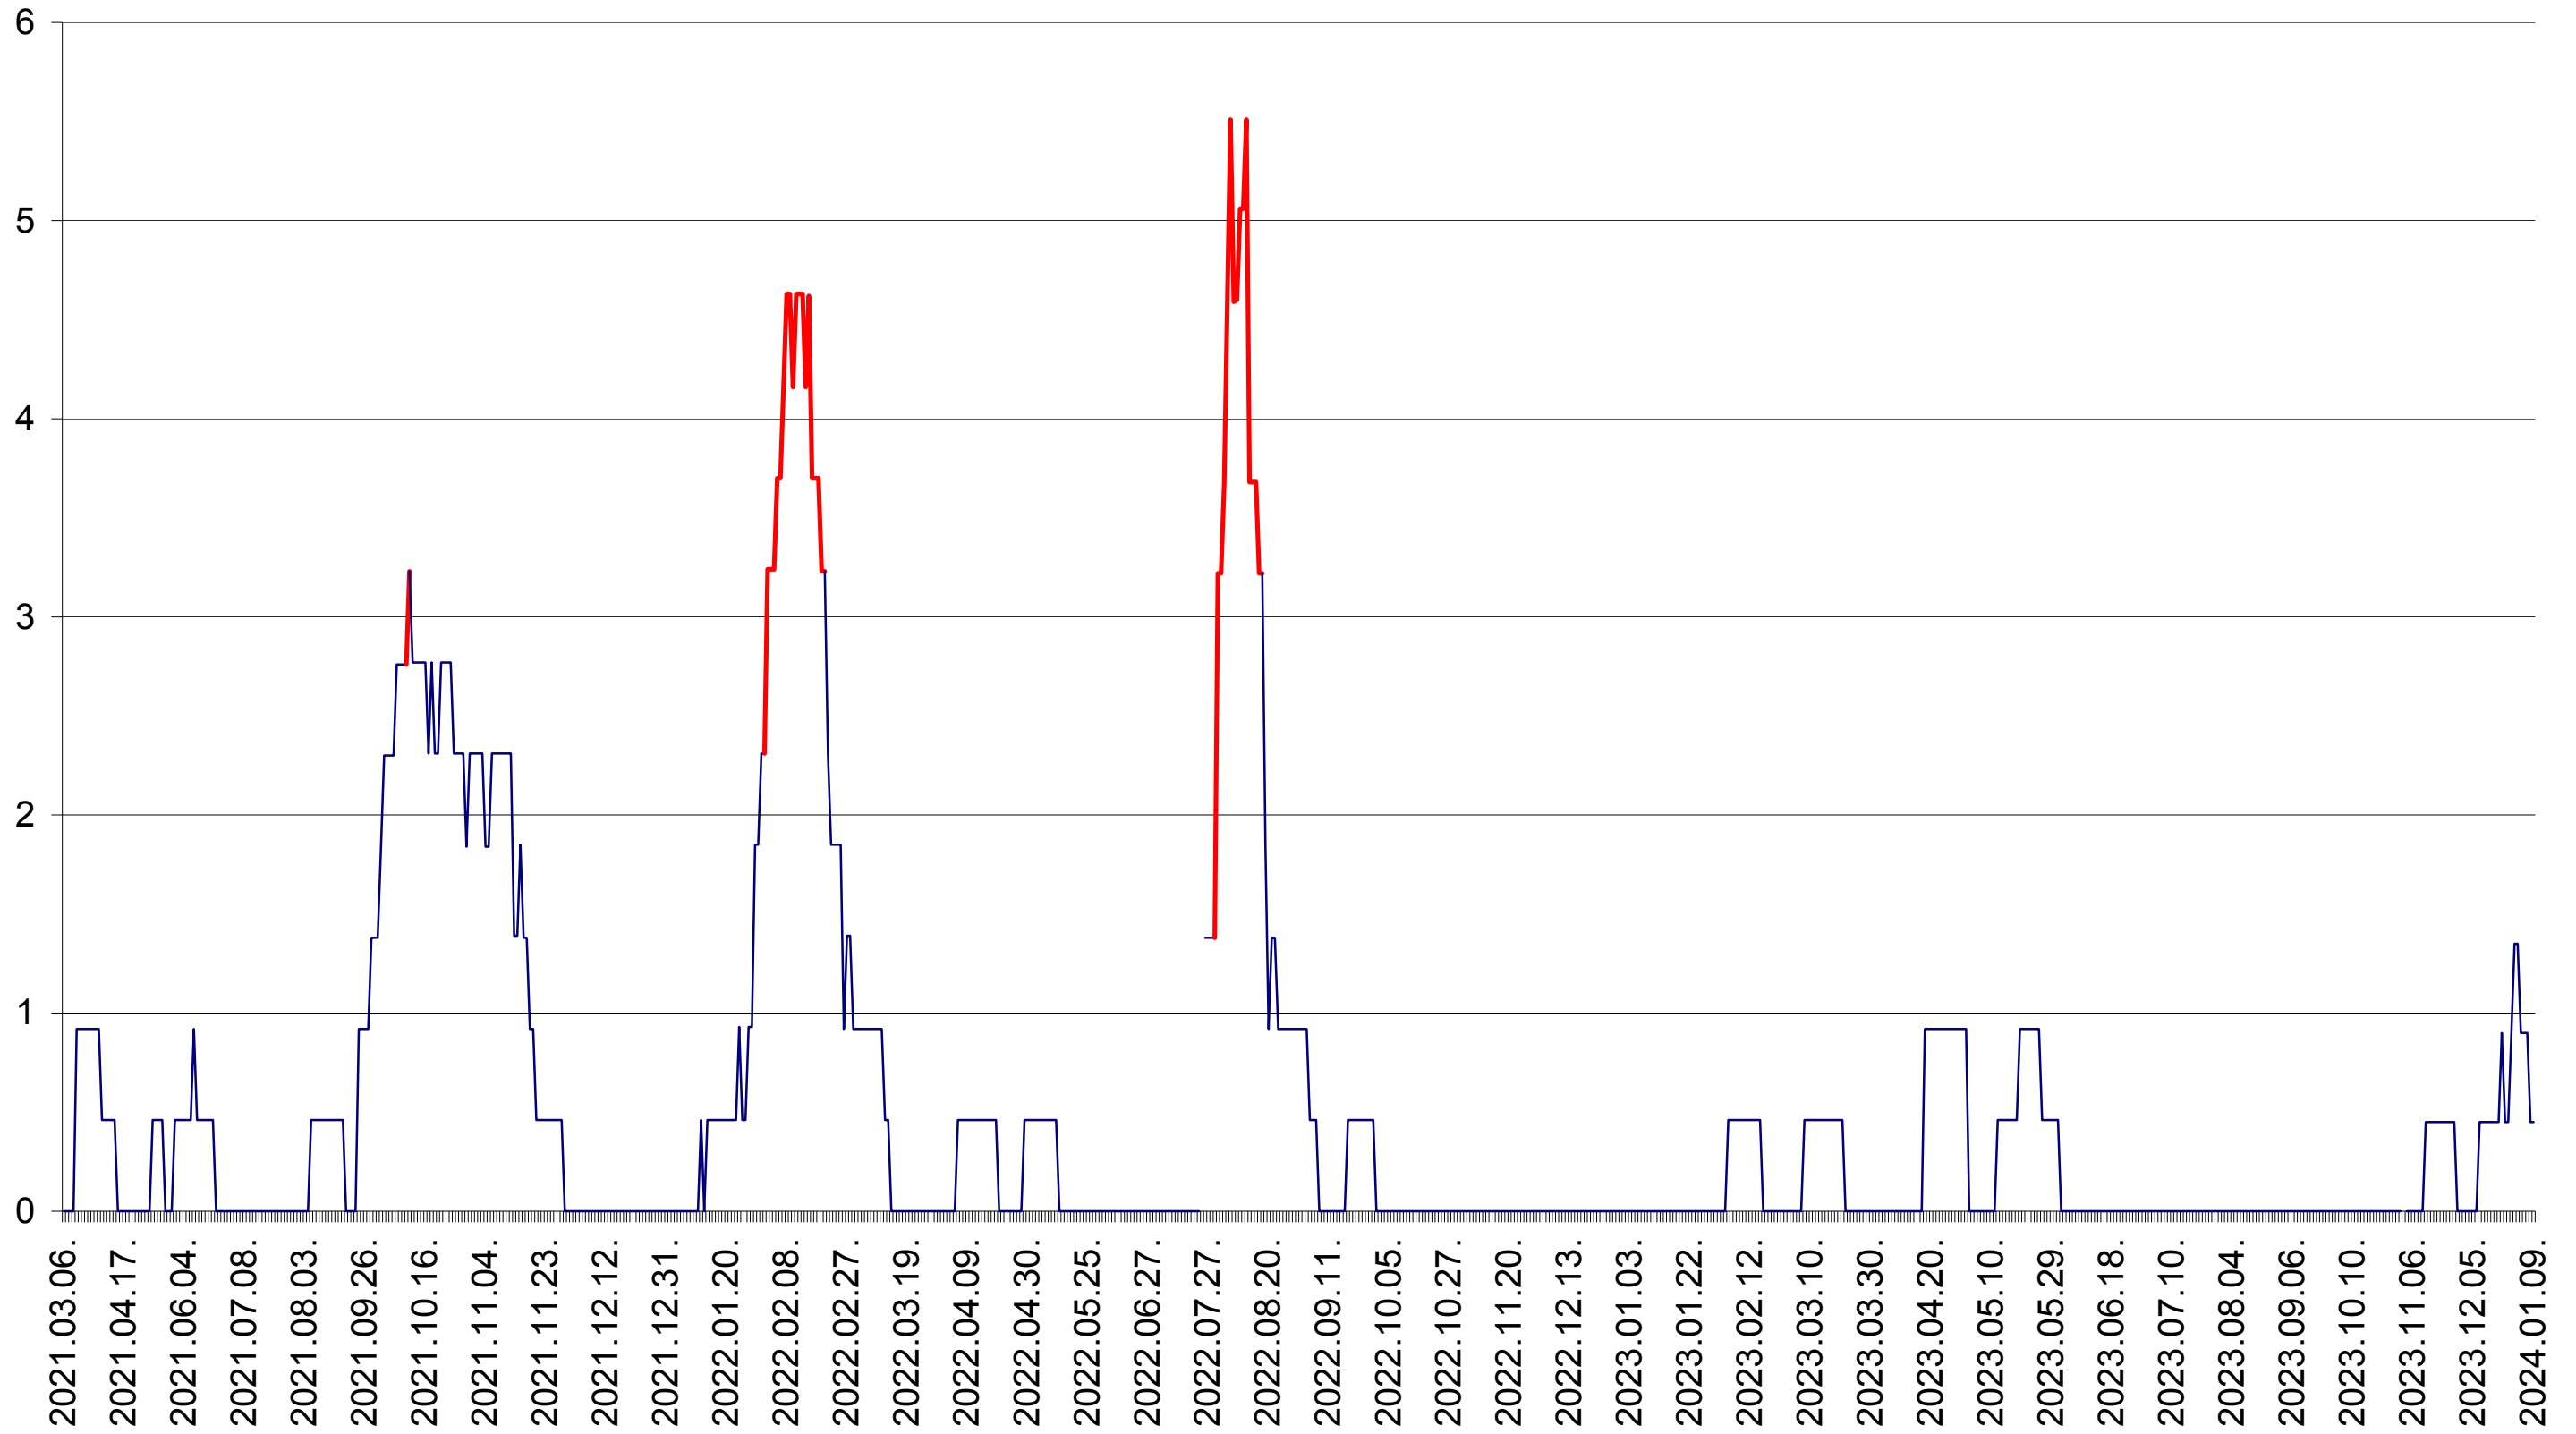

ULIEȘ - Evolutia incidentei cumulate pe 14 zile la ‰ de locuitori
2021.03.07. - 2024.01.09.

TUȘNAD - Evolutia incidentei cumulate pe 14 zile la ‰ de locuitori
2021.03.07. - 2024.01.09.