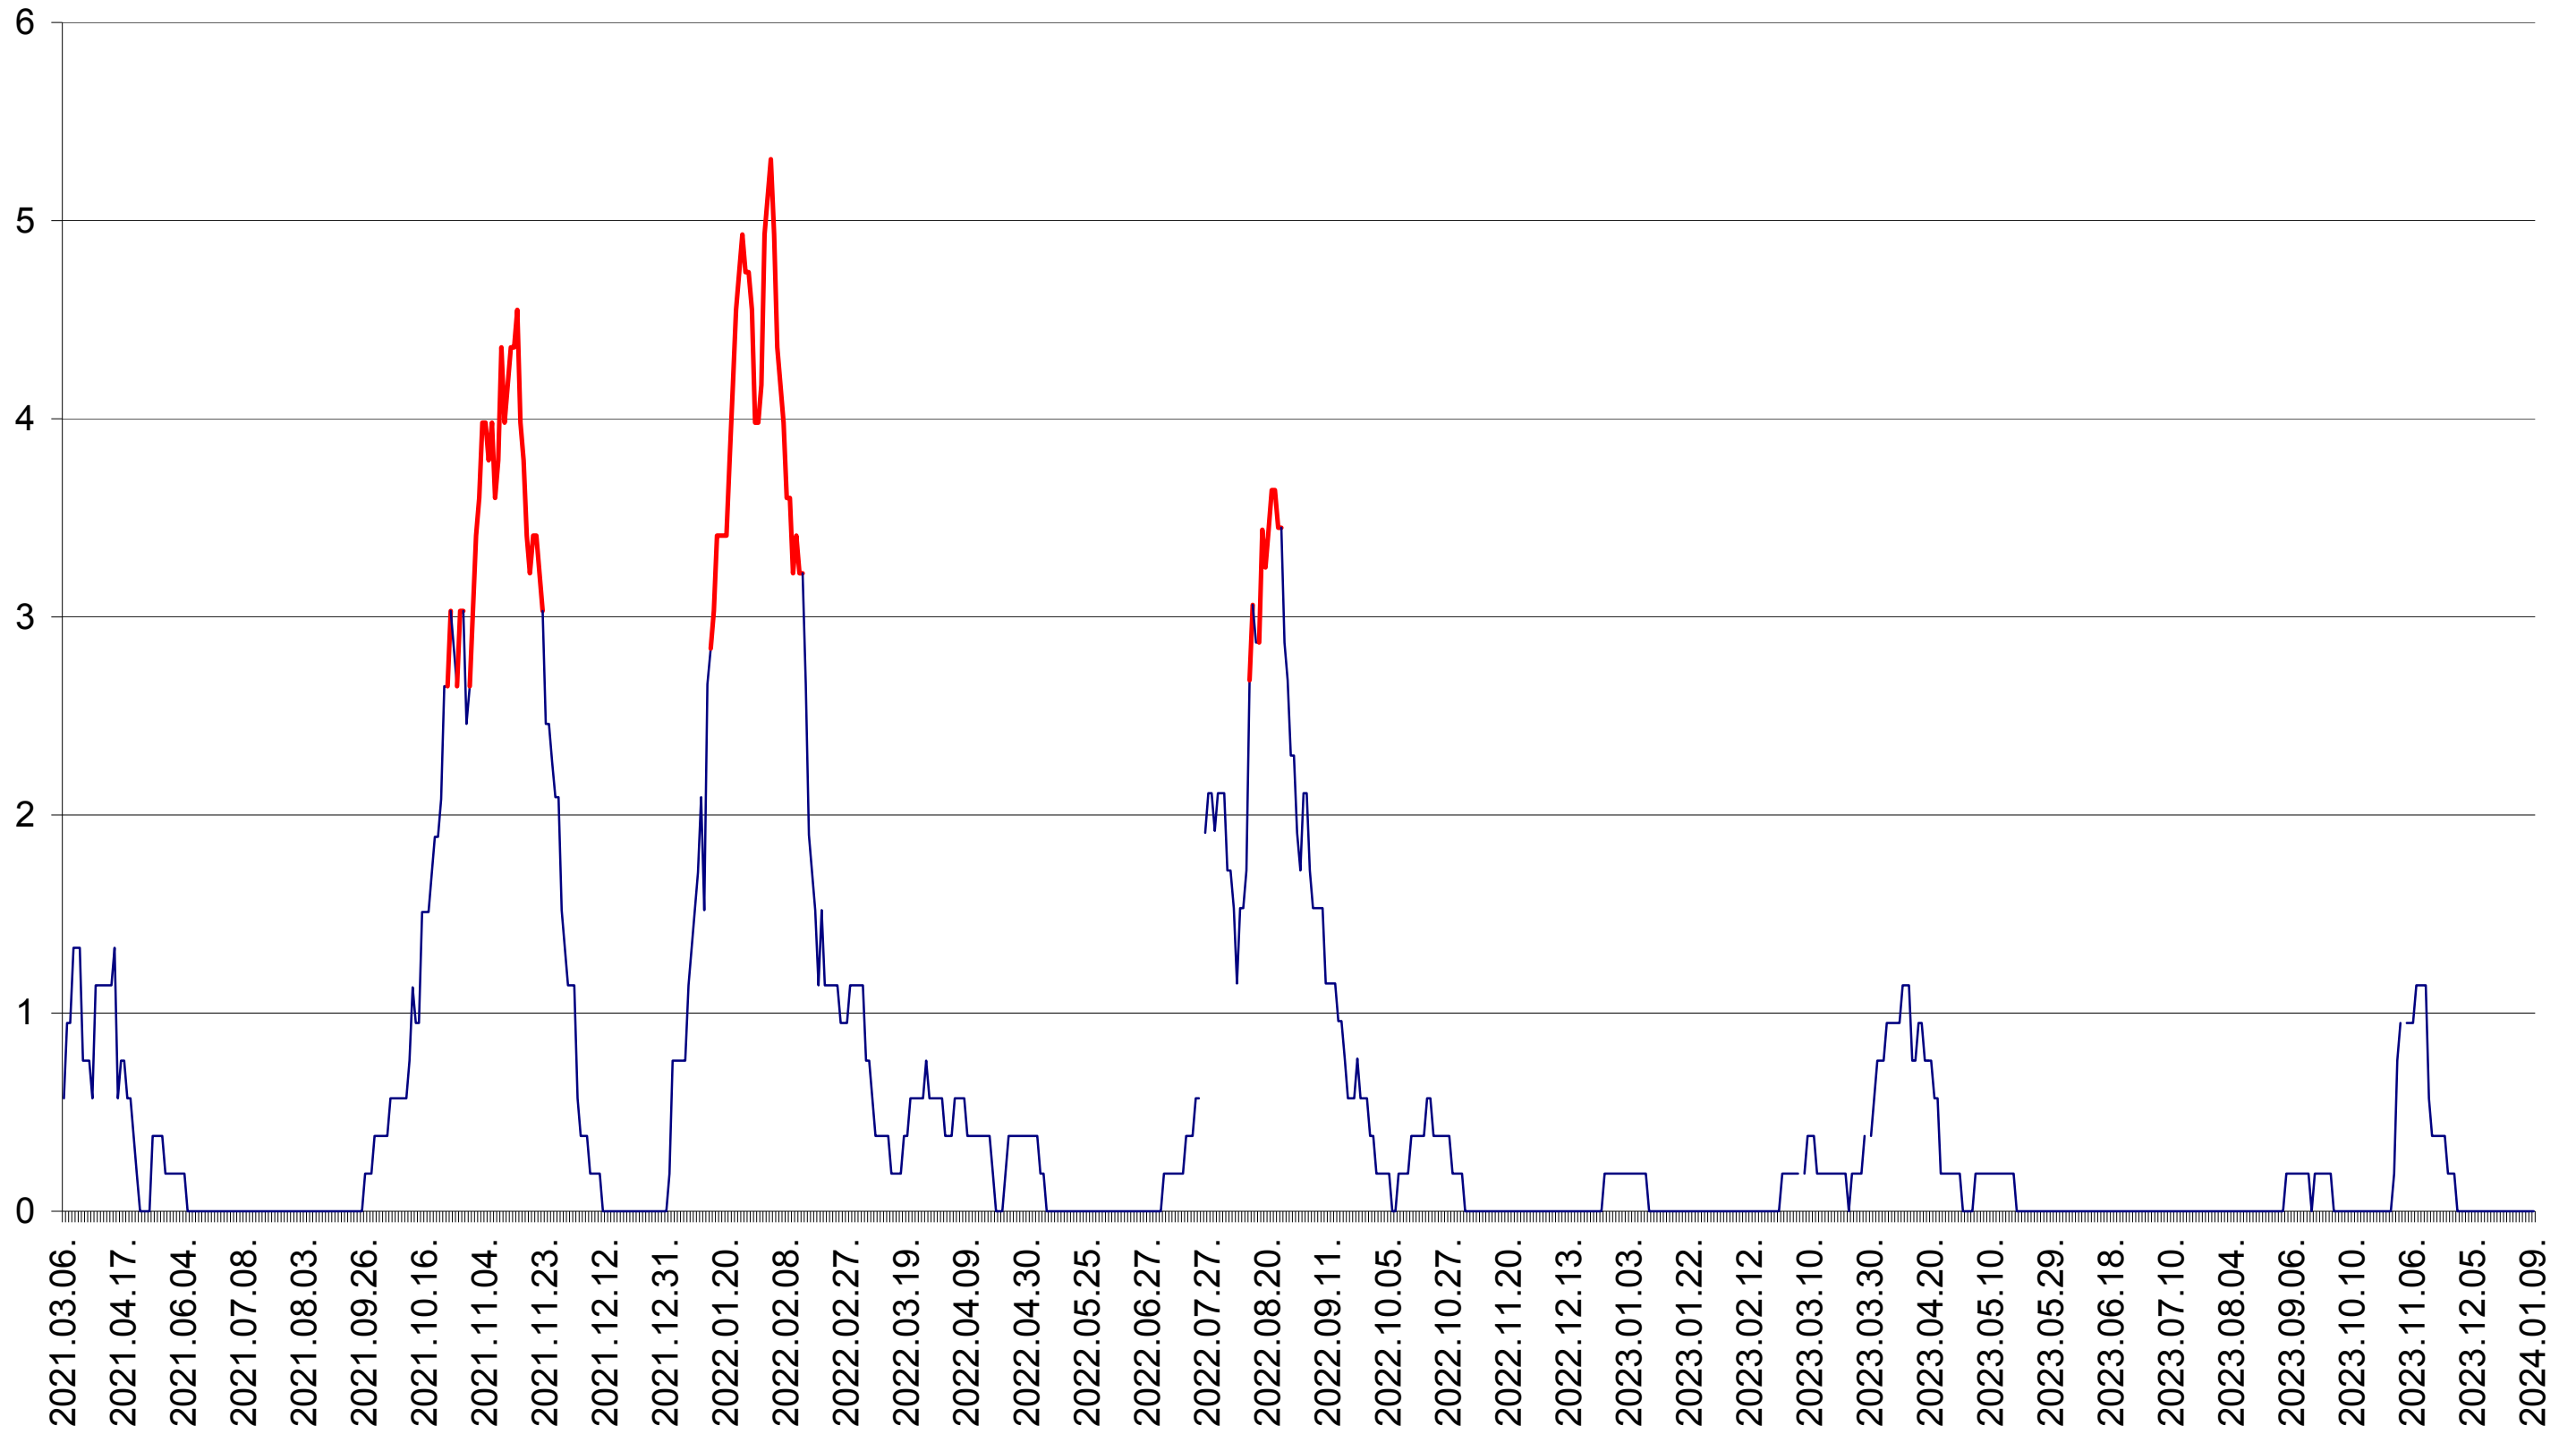

TOMEȘTI - Evolutia incidentei cumulate pe 14 zile la ‰ de locuitori
2021.03.07. - 2024.01.09.

SUSENI - Evolutia incidentei cumulate pe 14 zile la ‰ de locuitori
2021.03.07. - 2024.01.09.