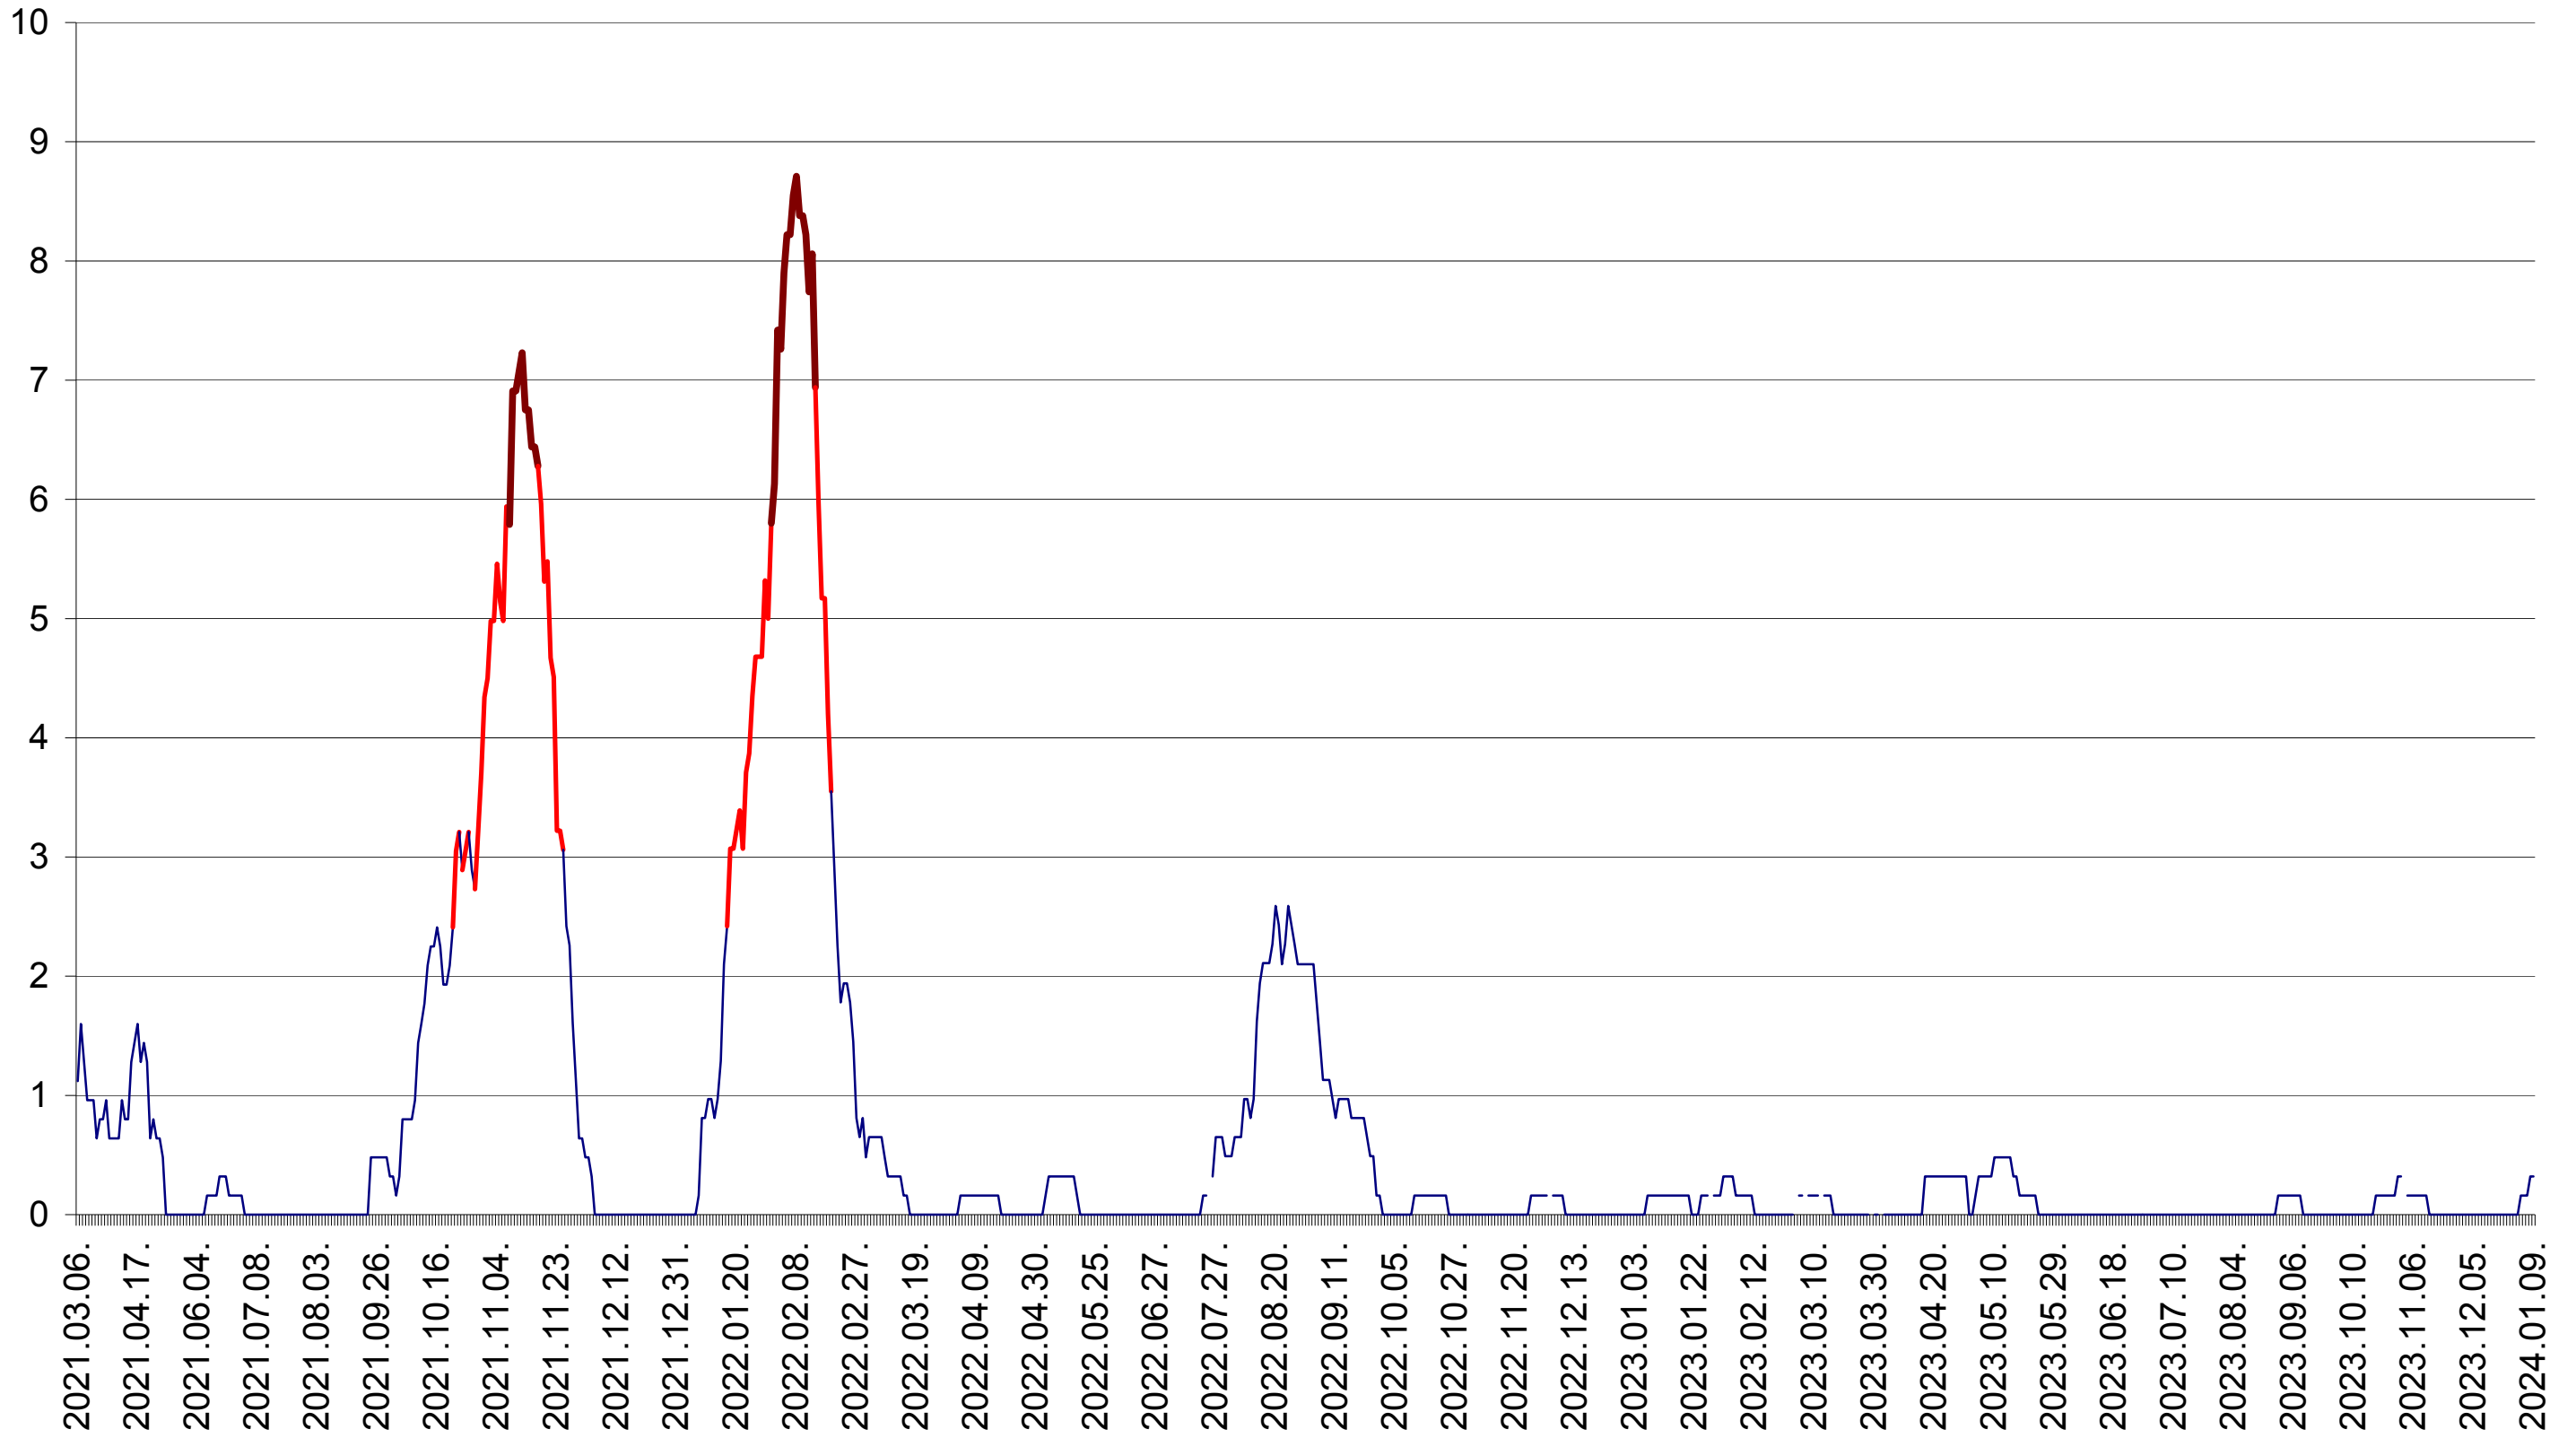

SÂNMARTIN - Evolutia incidentei cumulate pe 14 zile la ‰ de locuitori
2021.03.07. - 2024.01.09.

SÂNDOMINIC - Evolutia incidentei cumulate pe 14 zile la ‰ de locuitori
2021.03.07. - 2024.01.09.