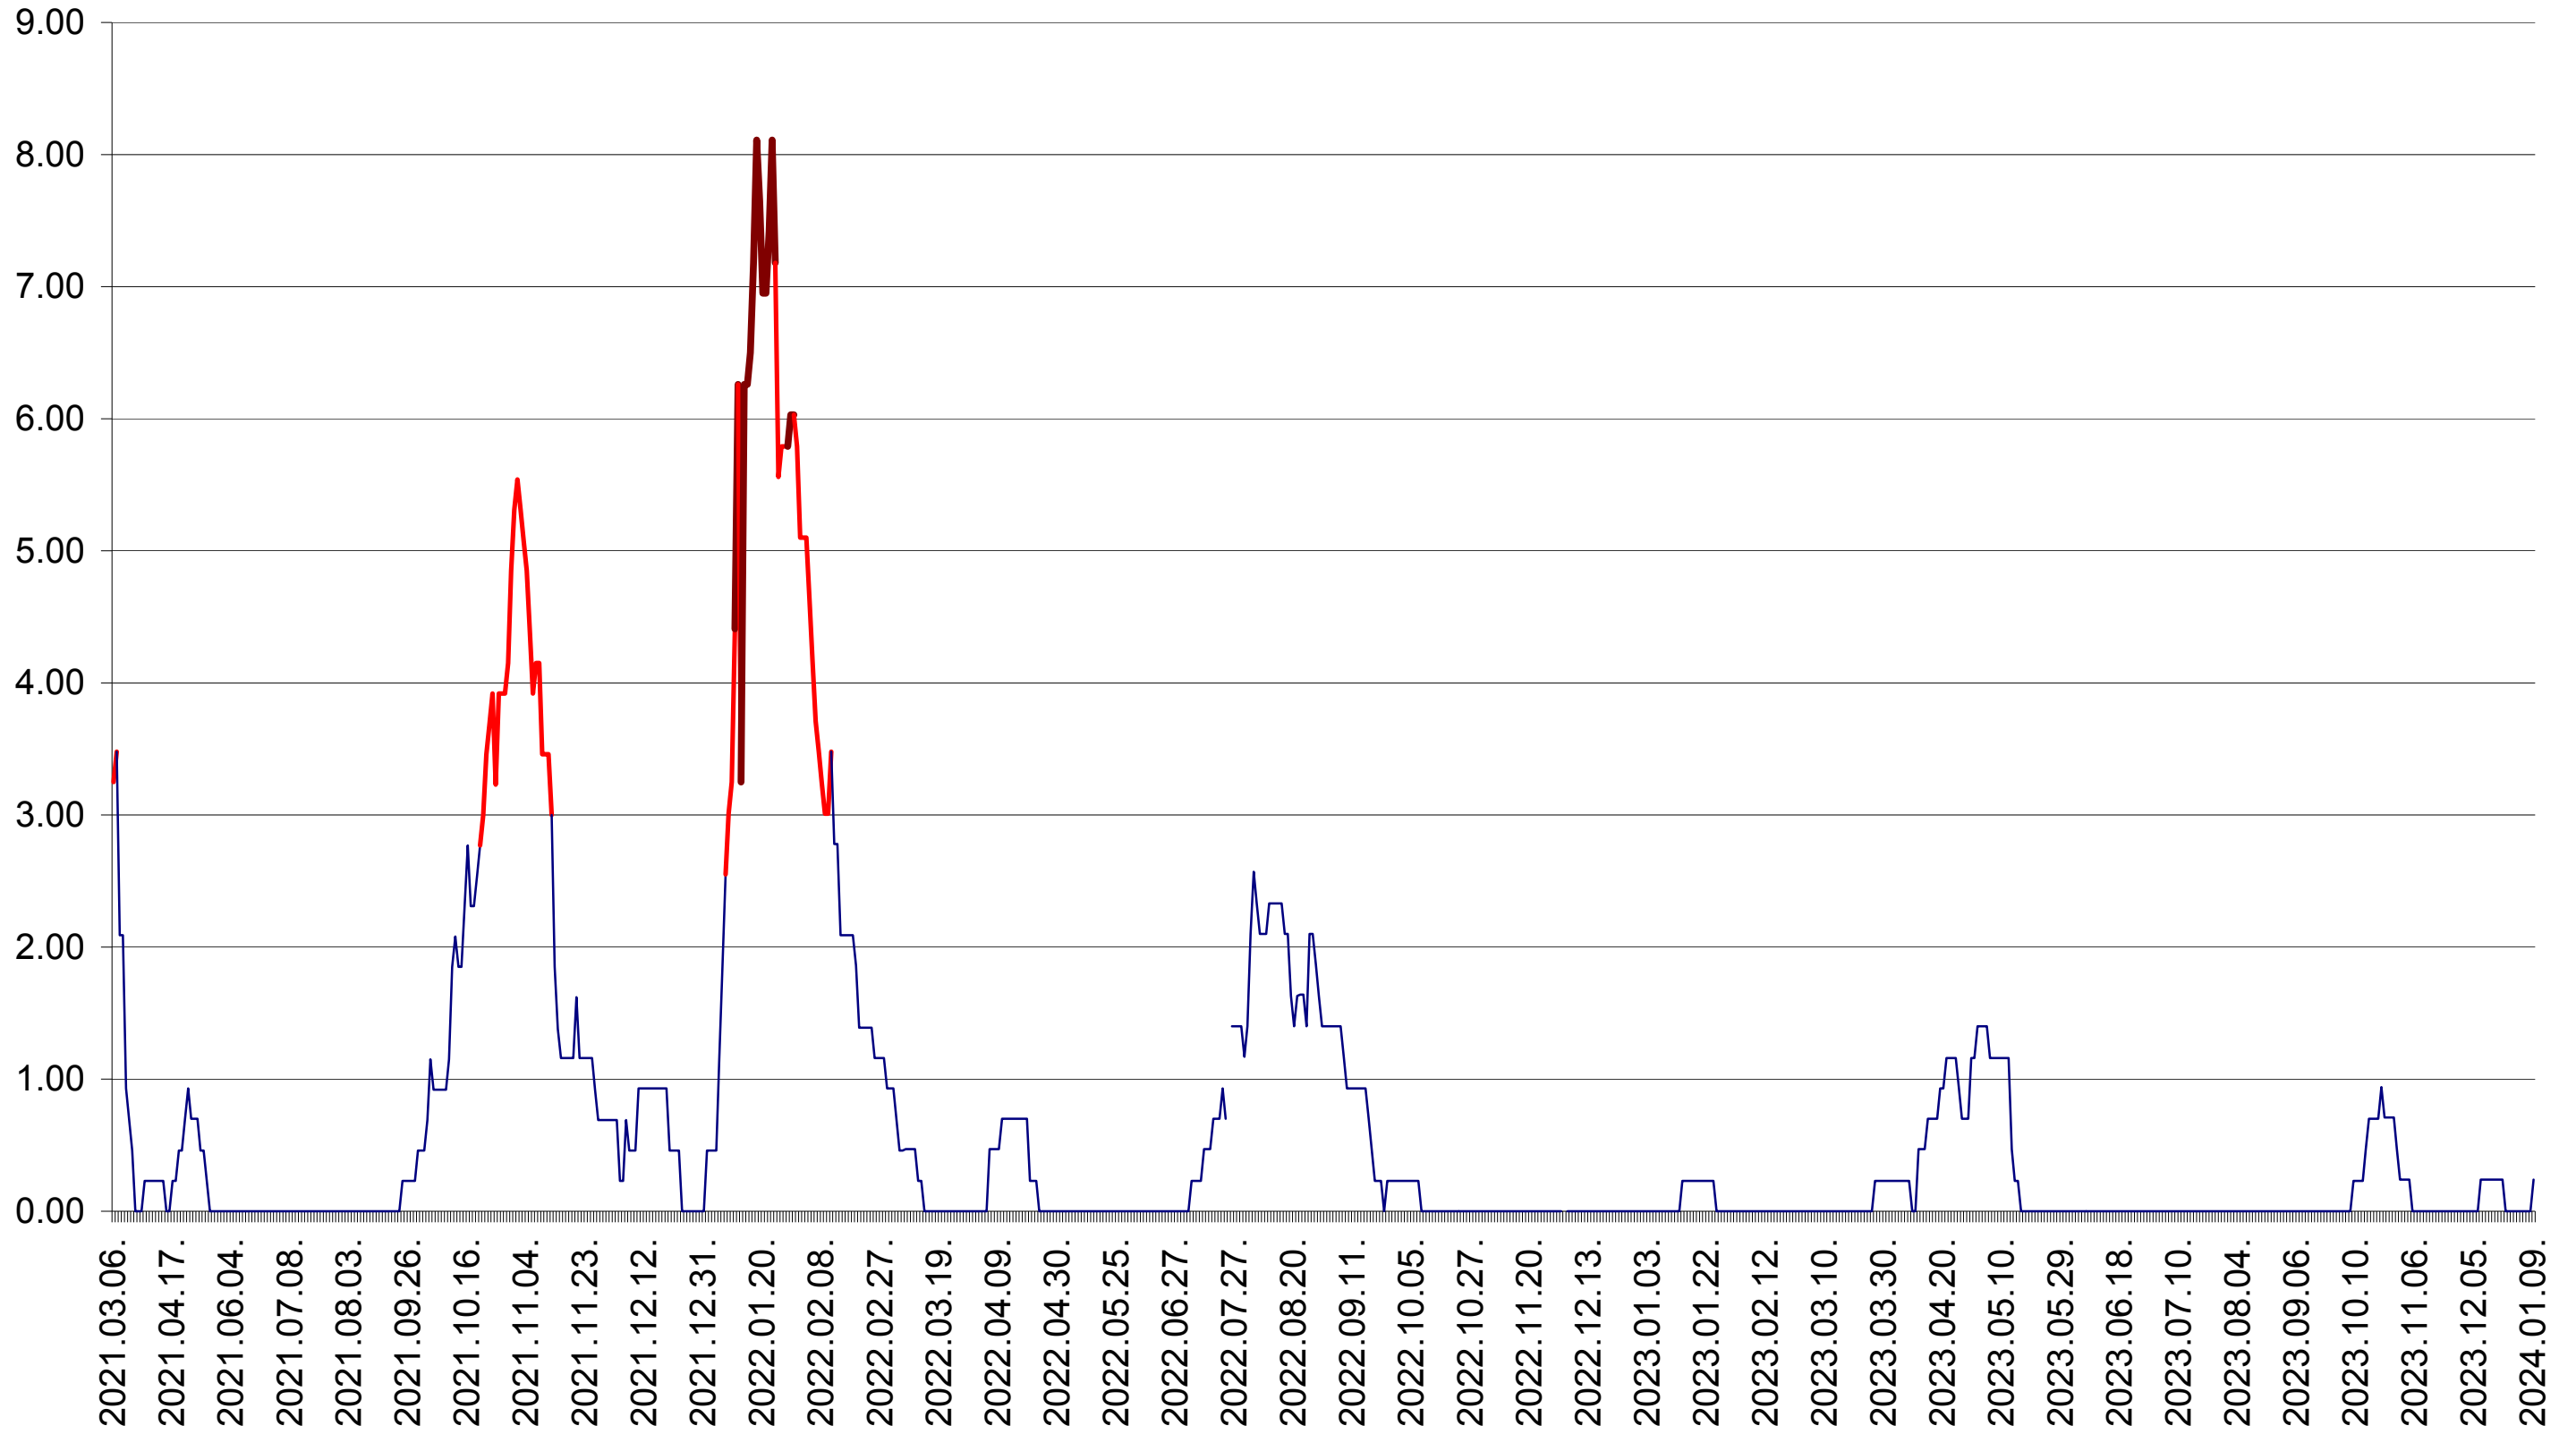

ORAȘ BĂLAN - Evolutia incidentei cumulate pe 14 zile la ‰ de locuitori  
2021.03.07. - 2024.01.09.

BILBOR - Evolutia incidentei cumulate pe 14 zile la ‰ de locuitori  
2021.03.07. - 2024.01.09.

ORAȘ BORSEC - Evolutia incidentei cumulate pe 14 zile la ‰ de locuitori  
2021.03.07. - 2024.01.09.

BRĂDEȘTI - Evolutia incidentei cumulate pe 14 zile la ‰ de locuitori  
2021.03.07. - 2024.01.09.

CĂPÂLNIȚA - Evolutia incidentei cumulate pe 14 zile la ‰ de locuitori  
2021.03.07. - 2024.01.09.

CÂRȚA - Evolutia incidentei cumulate pe 14 zile la ‰ de locuitori  
2021.03.07. - 2024.01.09.

CICEU - Evolutia incidentei cumulate pe 14 zile la ‰ de locuitori  
2021.03.07. - 2024.01.09.

CIUCSÂNGEORGIU - Evolutia incidentei cumulate pe 14 zile la ‰ de locuitori  
2021.03.07. - 2024.01.09.

CIUMANI - Evolutia incidentei cumulate pe 14 zile la ‰ de locuitori  
2021.03.07. - 2024.01.09.

CORBU - Evolutia incidentei cumulate pe 14 zile la ‰ de locuitori  
2021.03.07. - 2024.01.09.

CORUND - Evolutia incidentei cumulate pe 14 zile la ‰ de locuitori  
2021.03.07. - 2024.01.09.

COZMENI - Evolutia incidentei cumulate pe 14 zile la ‰ de locuitori  
2021.03.07. - 2024.01.09.