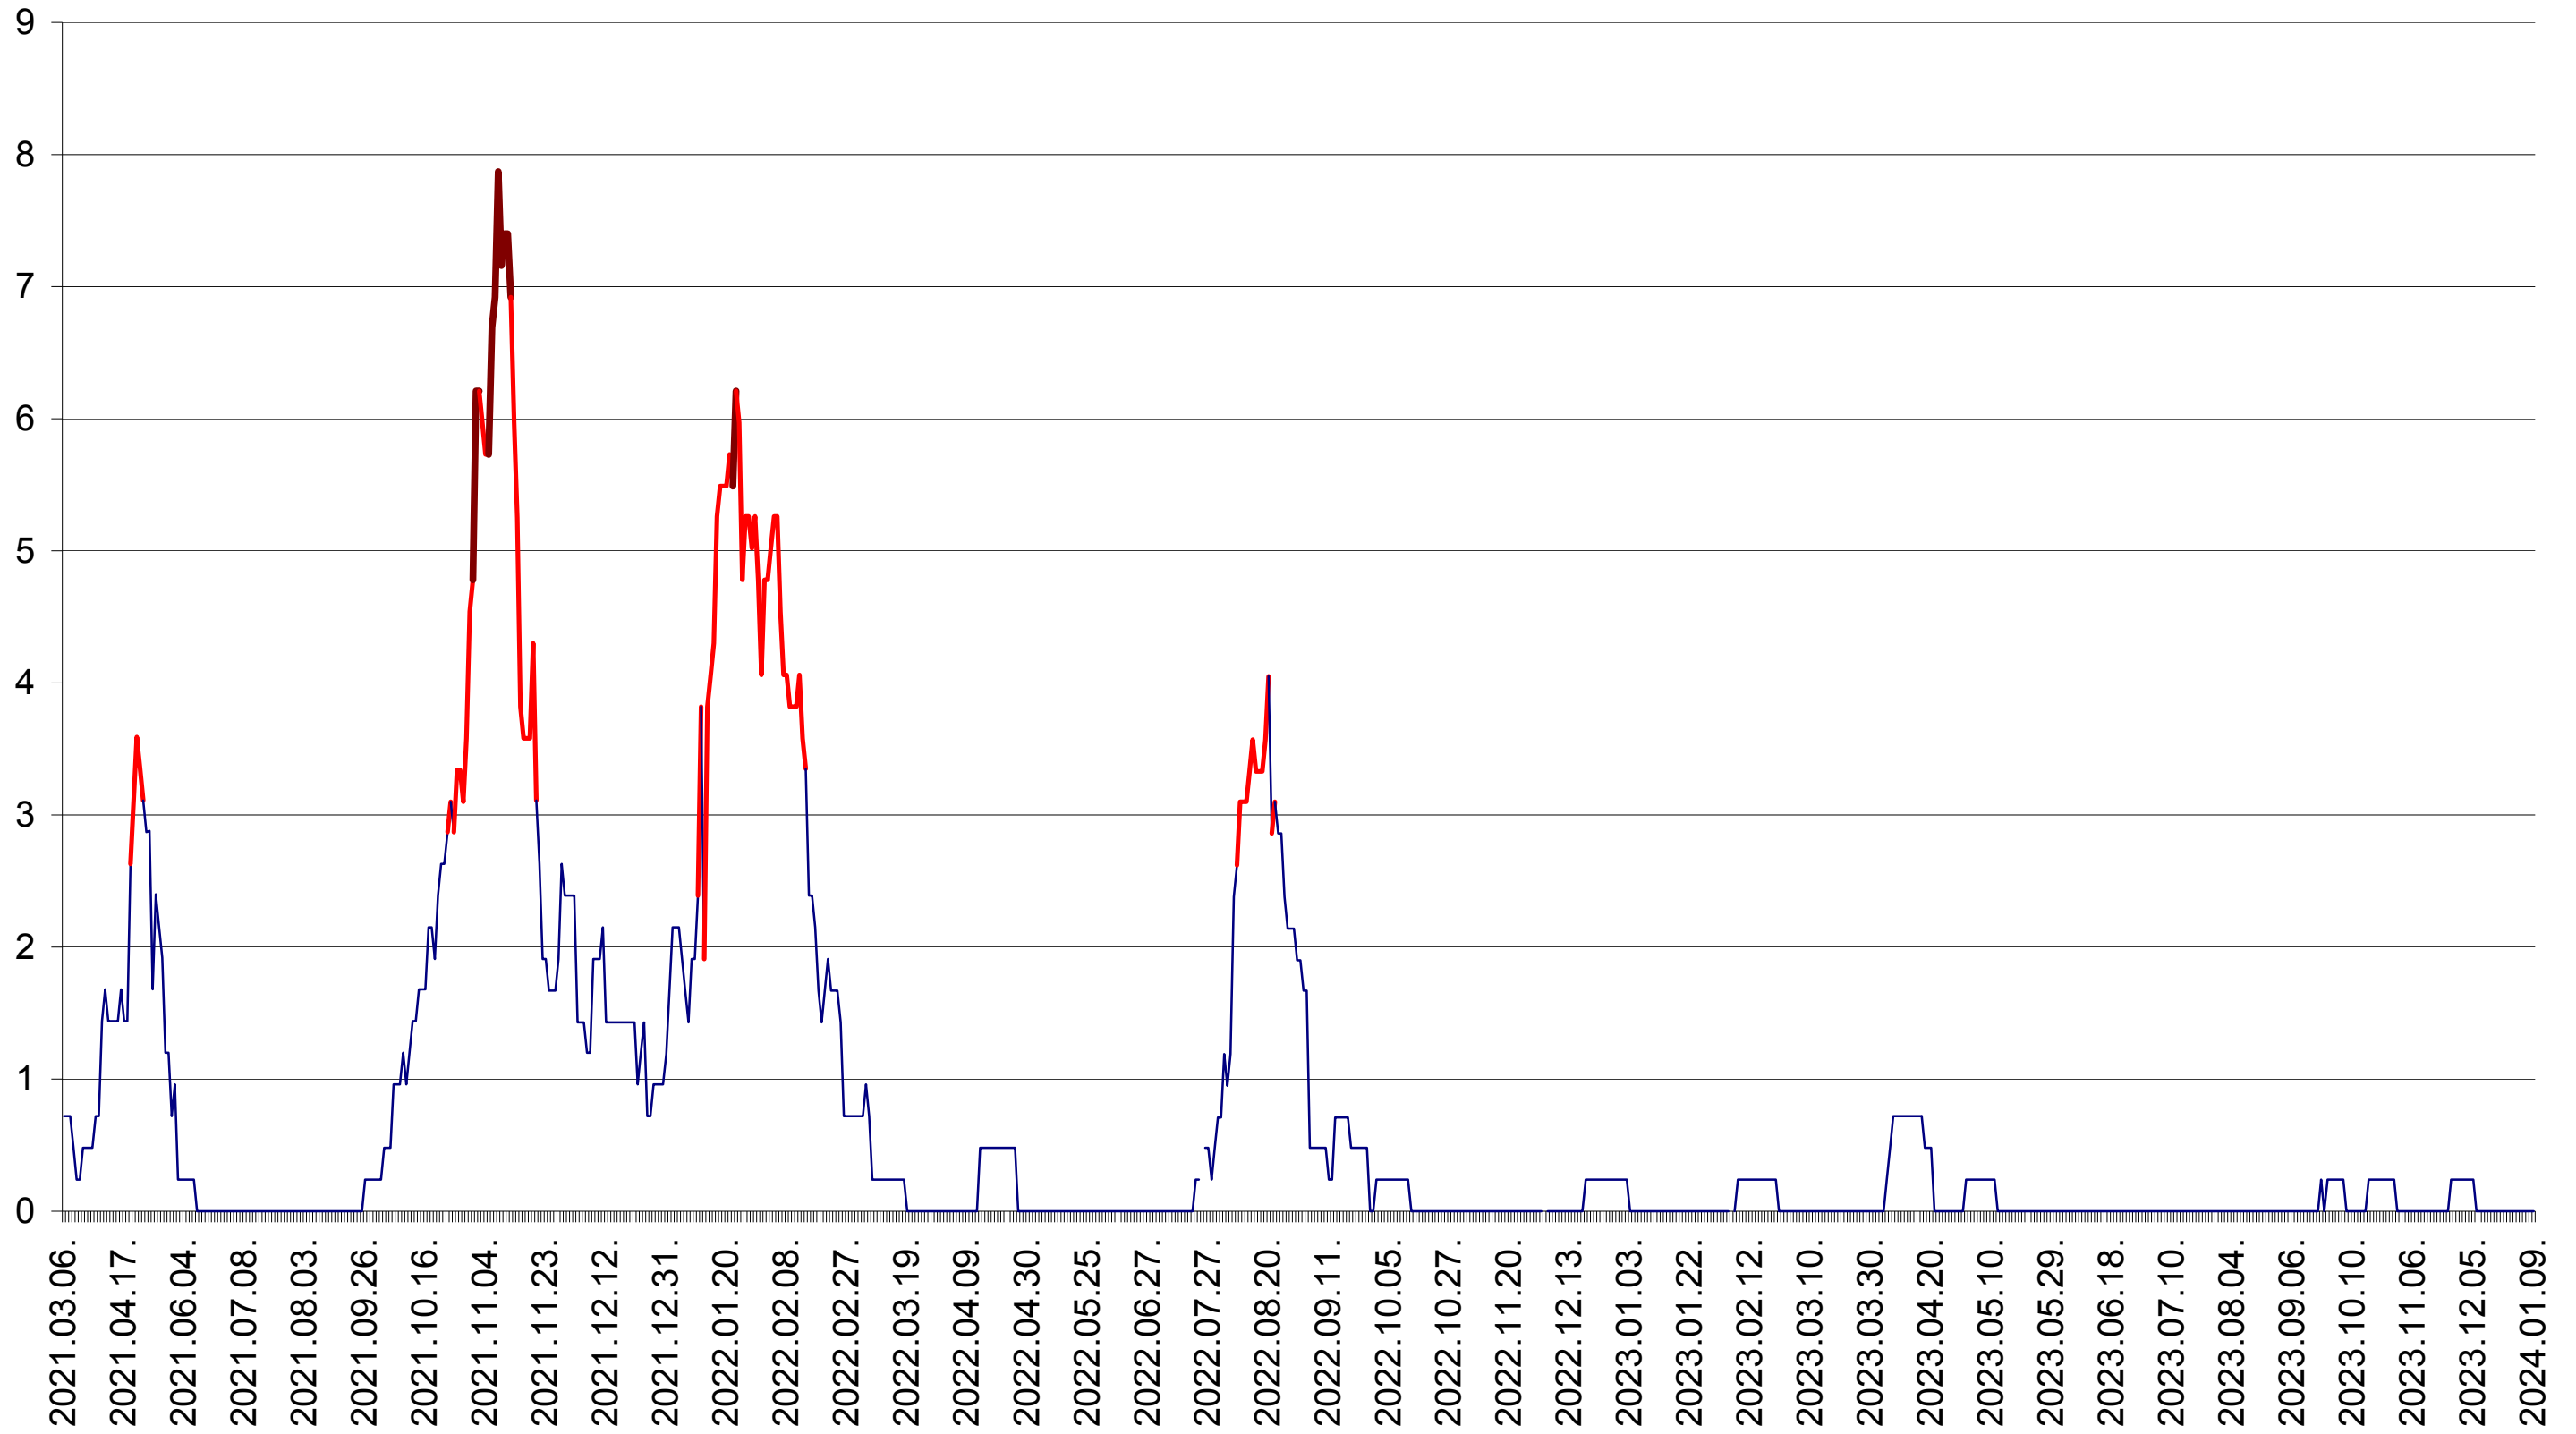

ORAȘ BĂLAN - Evolutia incidentei cumulate pe 14 zile la ‰ de locuitori  
2021.03.07. - 2024.01.09.

BILBOR - Evolutia incidentei cumulate pe 14 zile la ‰ de locuitori  
2021.03.07. - 2024.01.09.

ORAȘ BORSEC - Evolutia incidentei cumulate pe 14 zile la ‰ de locuitori  
2021.03.07. - 2024.01.09.

CORBU - Evolutia incidentei cumulate pe 14 zile la ‰ de locuitori  
2021.03.07. - 2024.01.09.

CORUND - Evolutia incidentei cumulate pe 14 zile la ‰ de locuitori  
2021.03.07. - 2024.01.09.

COZMENI - Evolutia incidentei cumulate pe 14 zile la ‰ de locuitori  
2021.03.07. - 2024.01.09.

ORAȘ CRISTURU SECUIESC - Evolutia incidentei cumulate pe 14 zile la ‰ de locuitori  
2021.03.07. - 2024.01.09.

DĂNEȘTI - Evolutia incidentei cumulate pe 14 zile la ‰ de locuitori  
2021.03.07. - 2024.01.09.

DÂRJIU - Evolutia incidentei cumulate pe 14 zile la ‰ de locuitori  
2021.03.07. - 2024.01.09.

DEALU - Evolutia incidentei cumulate pe 14 zile la ‰ de locuitori  
2021.03.07. - 2024.01.09.

DITRĂU - Evolutia incidentei cumulate pe 14 zile la ‰ de locuitori  
2021.03.07. - 2024.01.09.