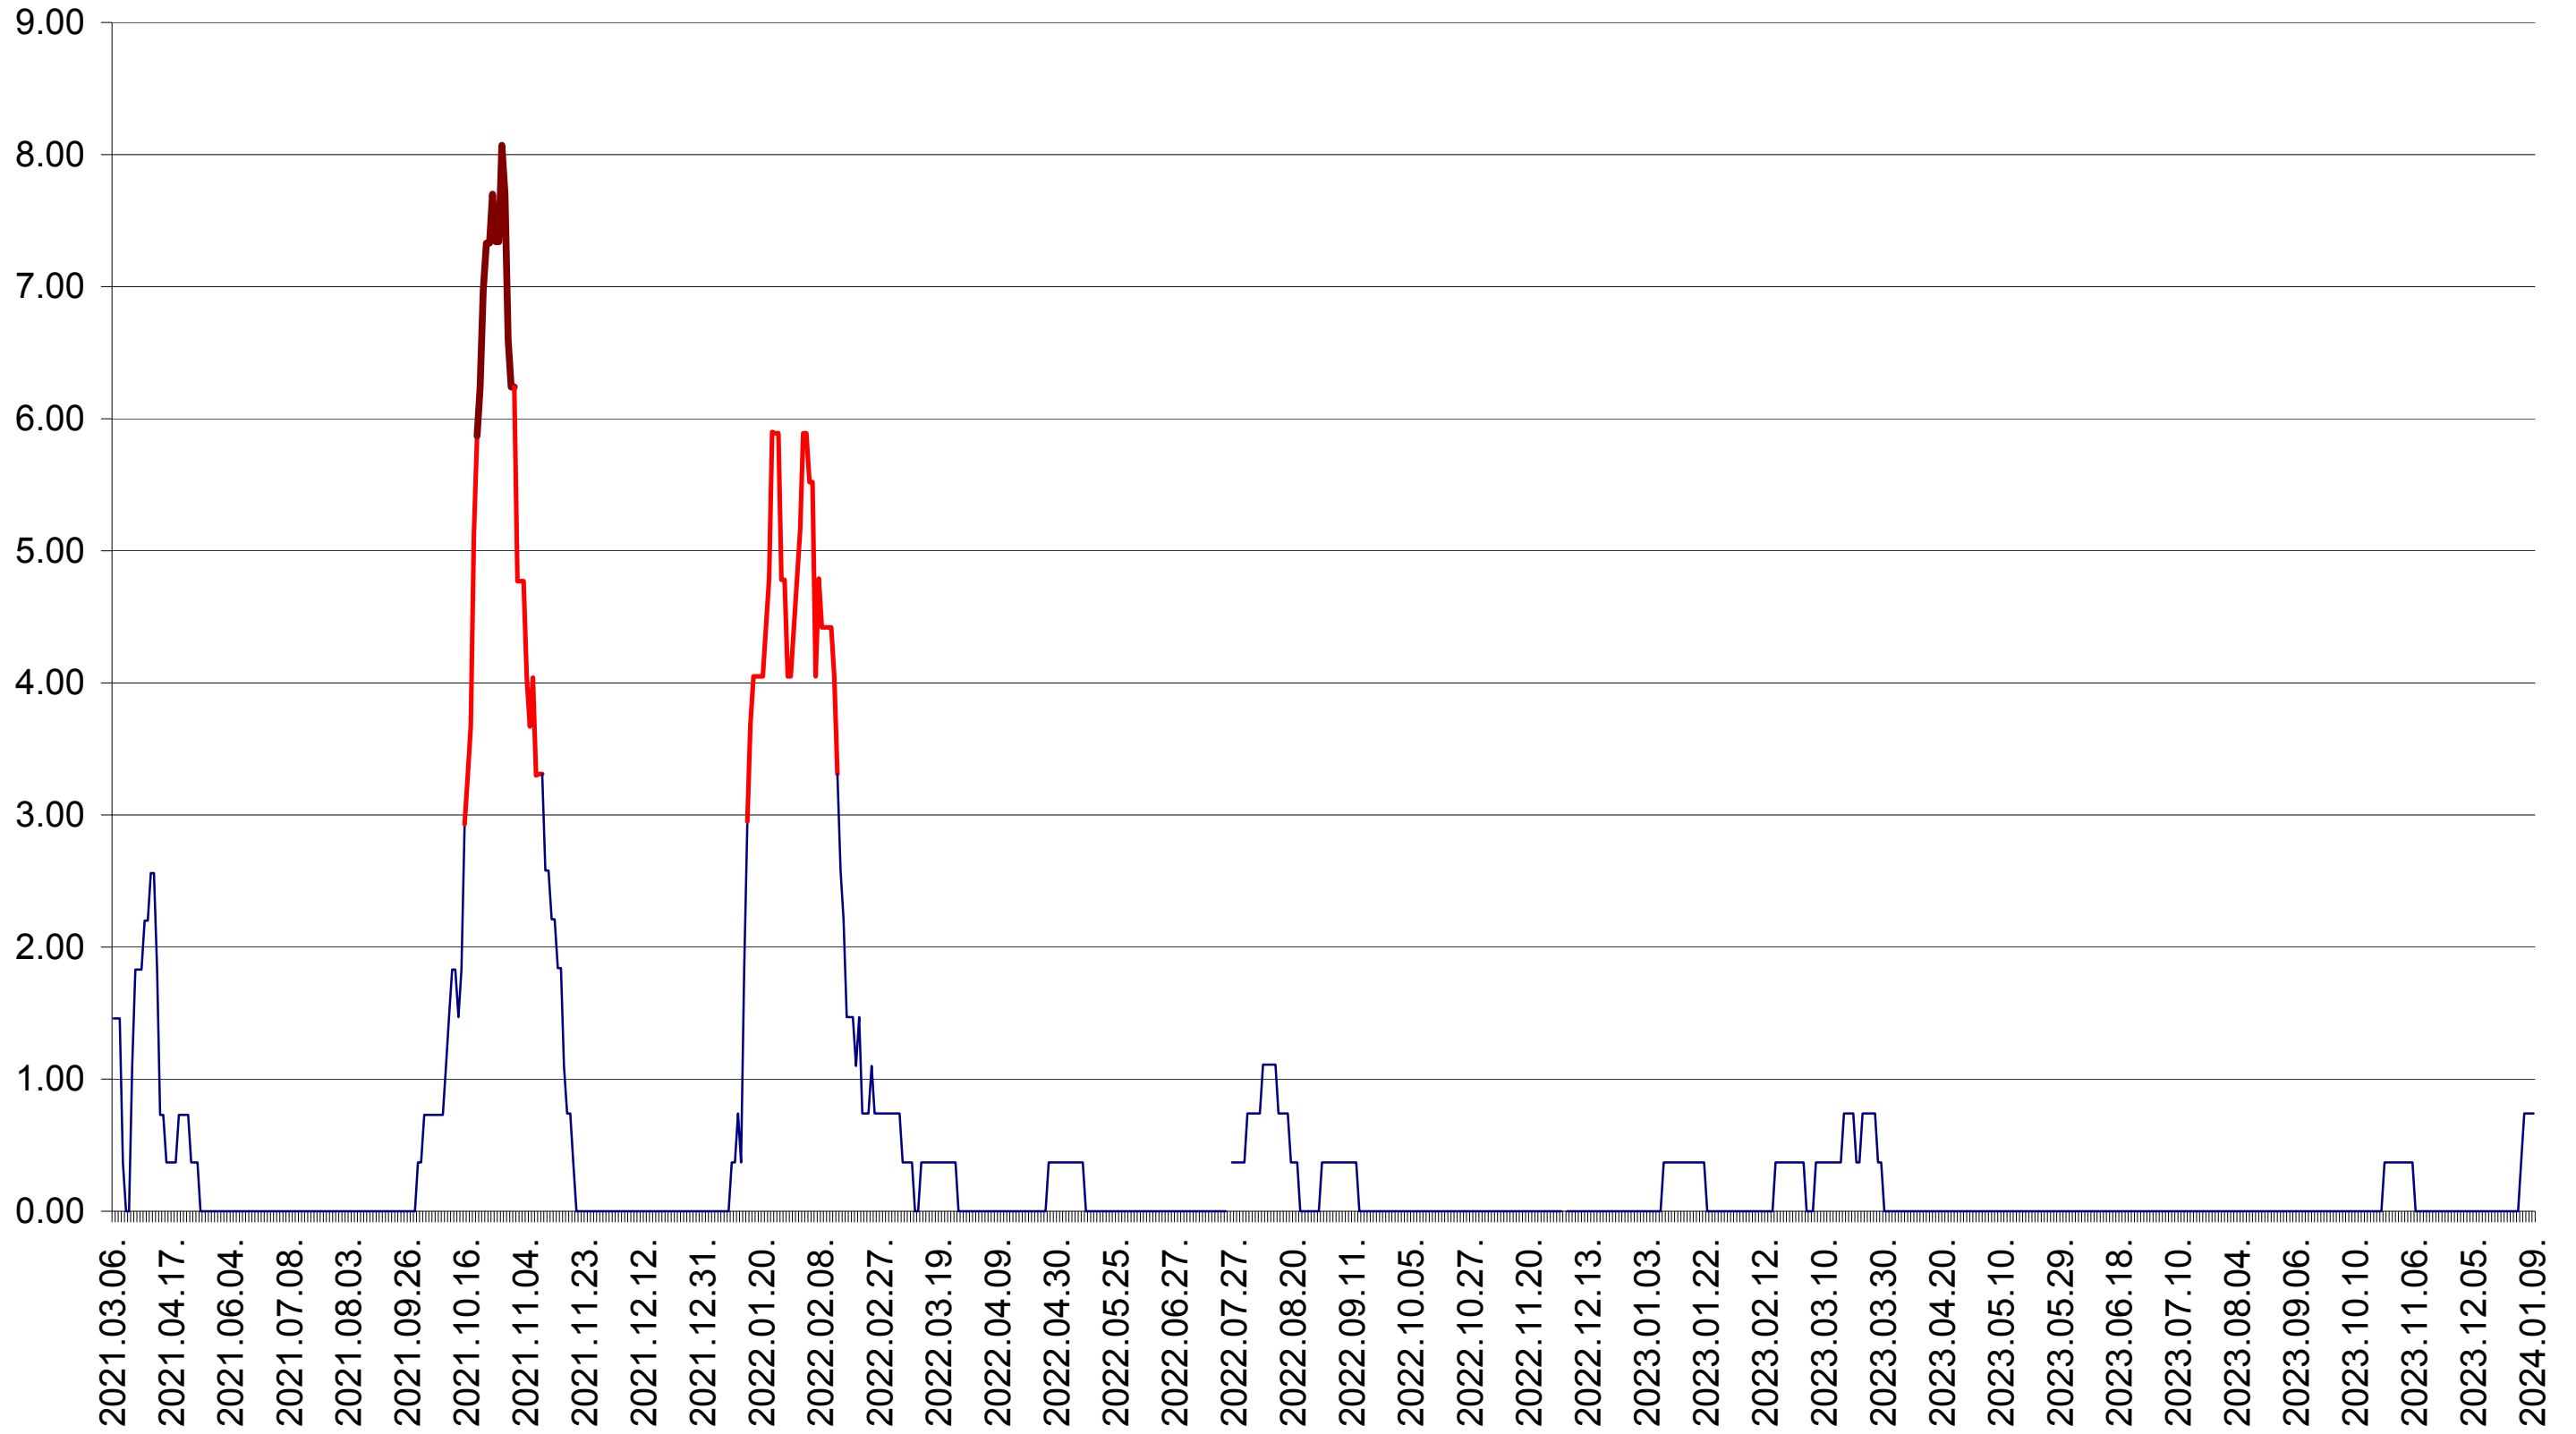

ORAȘ BĂLAN - Evolutia incidentei cumulate pe 14 zile la ‰ de locuitori  
2021.03.07. - 2024.01.09.

BILBOR - Evolutia incidentei cumulate pe 14 zile la ‰ de locuitori  
2021.03.07. - 2024.01.09.

ORAȘ BORSEC - Evolutia incidentei cumulate pe 14 zile la ‰ de locuitori  
2021.03.07. - 2024.01.09.

BRĂDEȘTI - Evolutia incidentei cumulate pe 14 zile la ‰ de locuitori  
2021.03.07. - 2024.01.09.

CĂPÂLNIȚA - Evolutia incidentei cumulate pe 14 zile la ‰ de locuitori  
2021.03.07. - 2024.01.09.

CÂRȚA - Evolutia incidentei cumulate pe 14 zile la ‰ de locuitori  
2021.03.07. - 2024.01.09.

CICEU - Evolutia incidentei cumulate pe 14 zile la ‰ de locuitori  
2021.03.07. - 2024.01.09.

CIUCSÂNGEORGIU - Evolutia incidentei cumulate pe 14 zile la ‰ de locuitori  
2021.03.07. - 2024.01.09.

CIUMANI - Evolutia incidentei cumulate pe 14 zile la ‰ de locuitori  
2021.03.07. - 2024.01.09.

CORBU - Evolutia incidentei cumulate pe 14 zile la ‰ de locuitori  
2021.03.07. - 2024.01.09.

CORUND - Evolutia incidentei cumulate pe 14 zile la ‰ de locuitori  
2021.03.07. - 2024.01.09.

COZMENI - Evolutia incidentei cumulate pe 14 zile la ‰ de locuitori  
2021.03.07. - 2024.01.09.