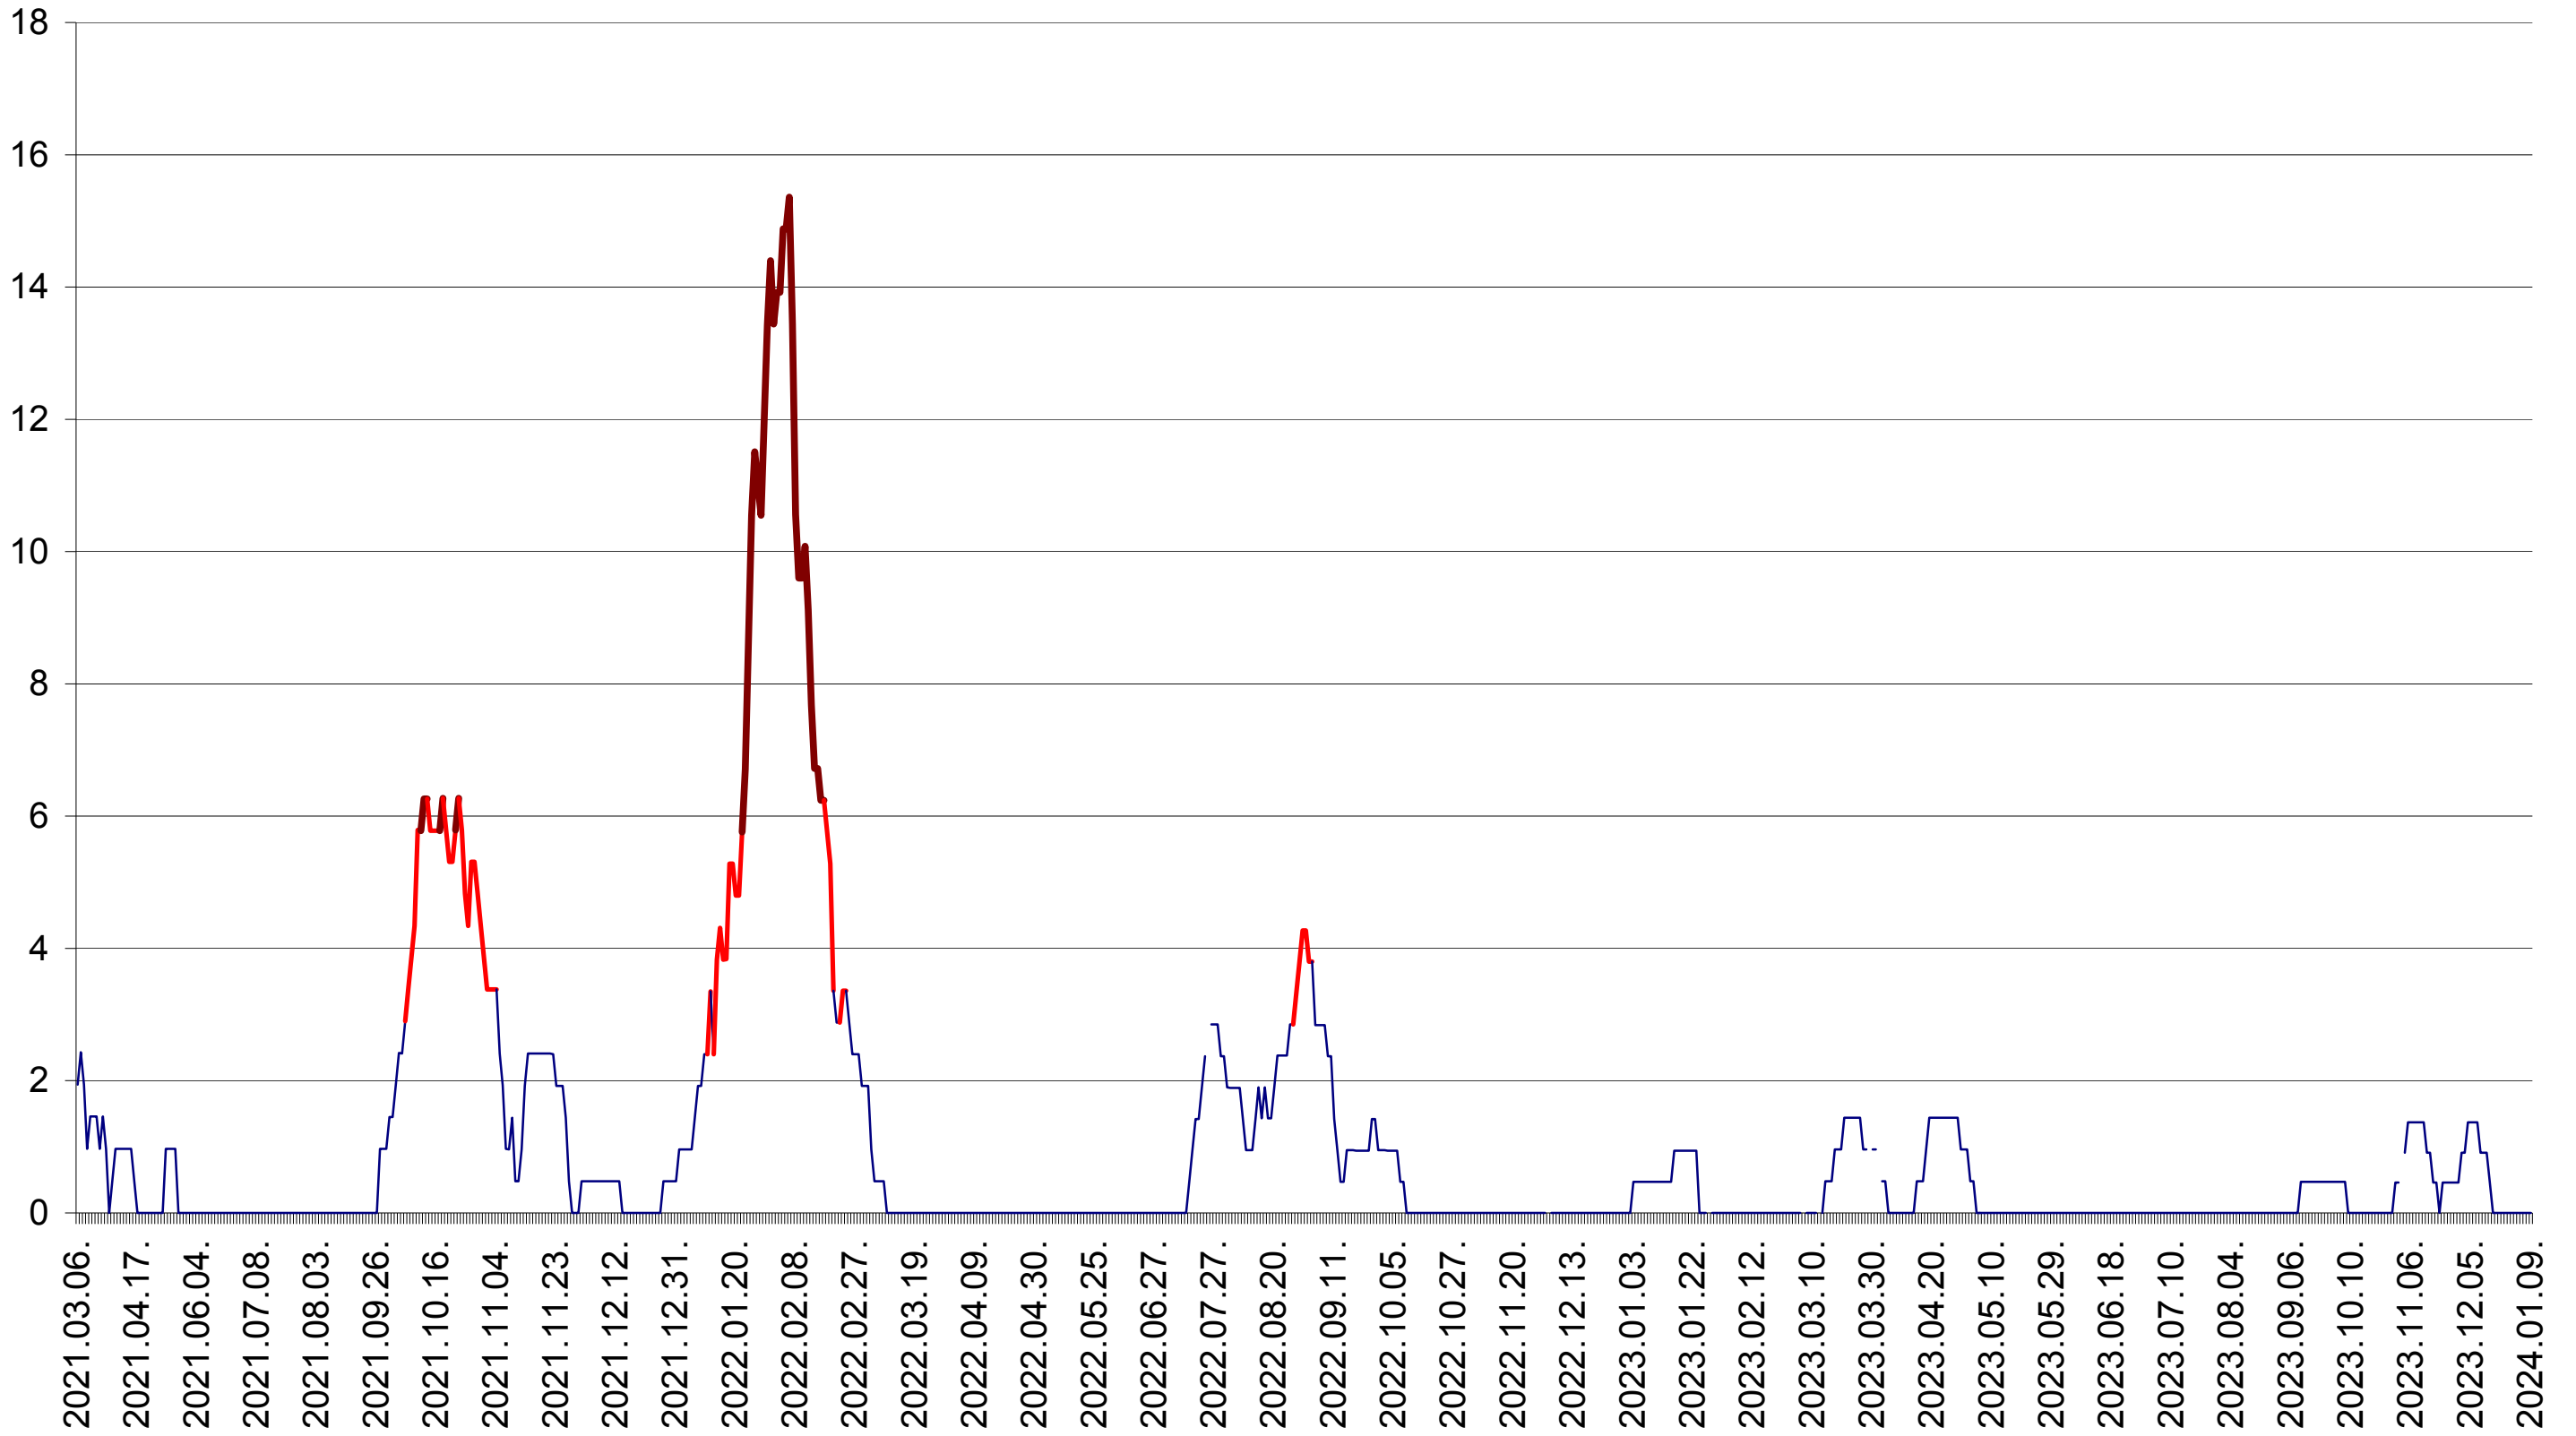

PLĂIEȘII DE JOS - Evolutia incidentei cumulate pe 14 zile la ‰ de locuitori
2021.03.07. - 2024.01.09.

PĂULENI-CIUC - Evolutia incidentei cumulate pe 14 zile la ‰ de locuitori
2021.03.07. - 2024.01.09.