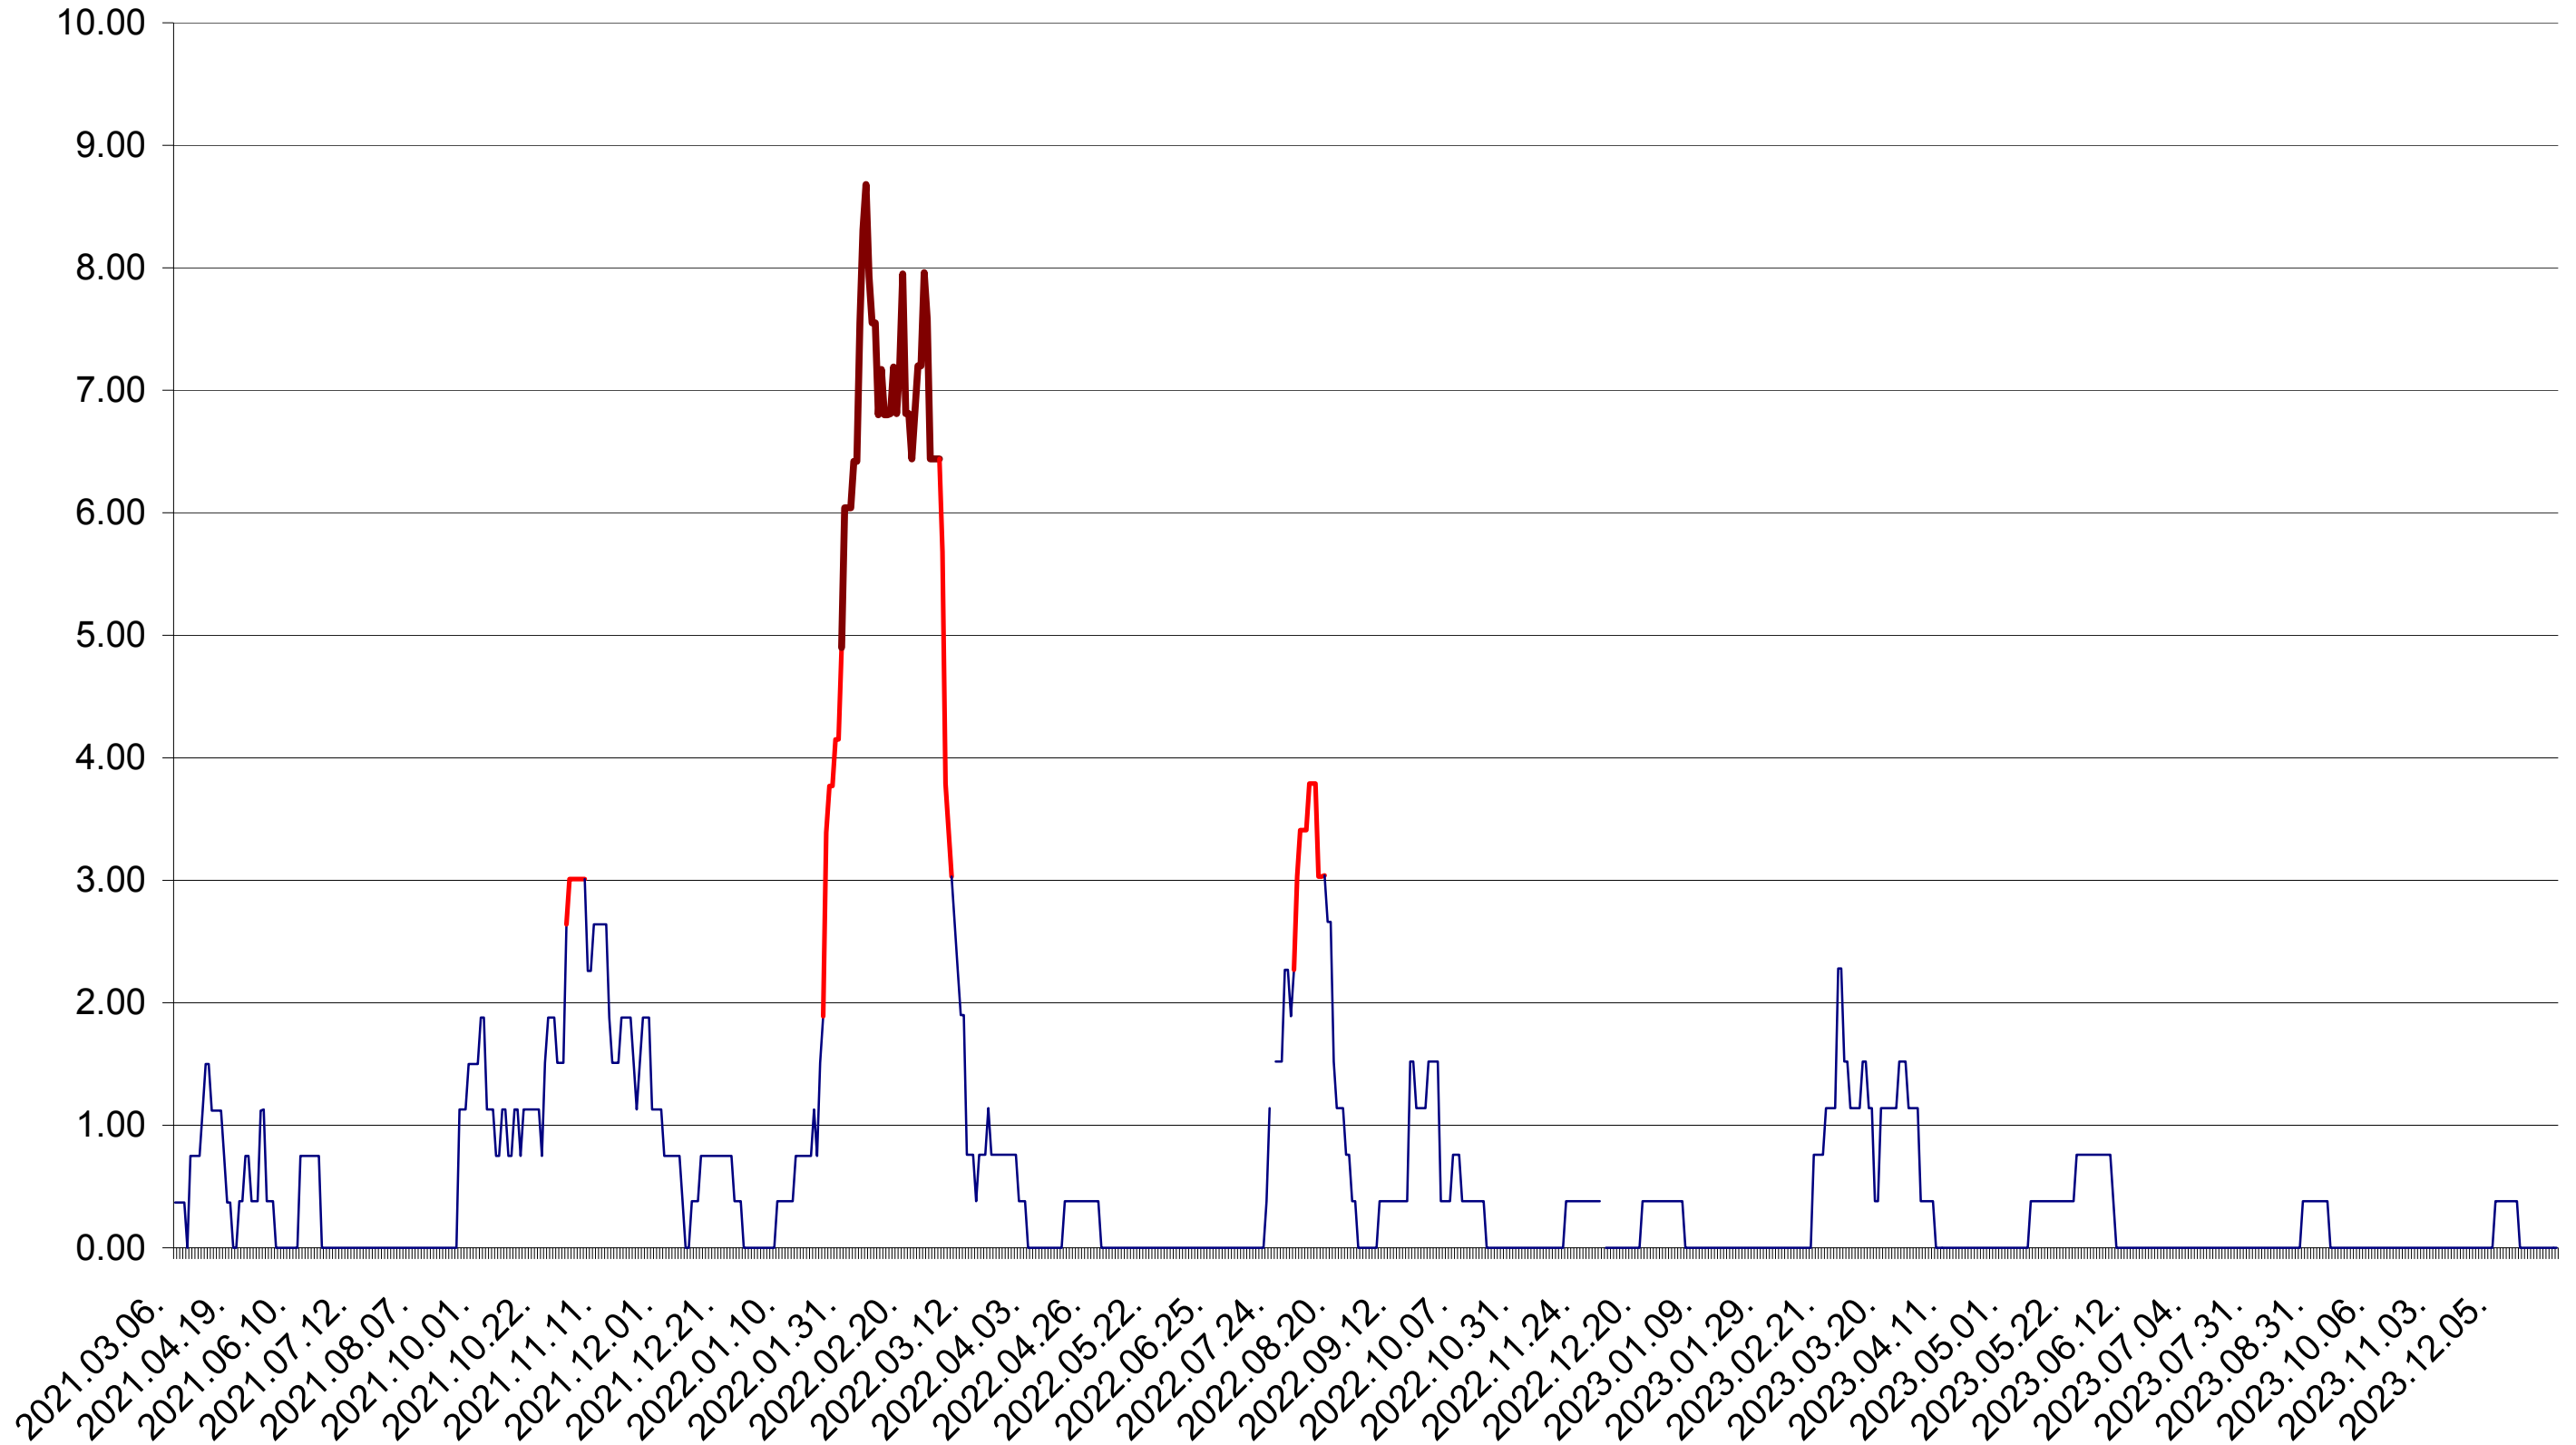

ATID - Evolutia incidentei cumulate pe 14 zile la ‰ de locuitori  
2021.03.07. - 2024.01.09.

AVRĂMEȘTI - Evolutia incidentei cumulate pe 14 zile la ‰ de locuitori  
2021.03.07. - 2024.01.09.

ORAȘ BĂILE TUȘNAD - Evolutia incidentei cumulate pe 14 zile la ‰ de locuitori  
2021.03.07. - 2024.01.09.

ORAȘ BĂLAN - Evolutia incidentei cumulate pe 14 zile la ‰ de locuitori  
2021.03.07. - 2024.01.09.

BILBOR - Evolutia incidentei cumulate pe 14 zile la ‰ de locuitori  
2021.03.07. - 2024.01.09.

ORAȘ BORSEC - Evolutia incidentei cumulate pe 14 zile la ‰ de locuitori  
2021.03.07. - 2024.01.09.

BRĂDEȘTI - Evolutia incidentei cumulate pe 14 zile la ‰ de locuitori  
2021.03.07. - 2024.01.09.

CĂPÂLNIȚA - Evolutia incidentei cumulate pe 14 zile la ‰ de locuitori  
2021.03.07. - 2024.01.09.

CÂRȚA - Evolutia incidentei cumulate pe 14 zile la ‰ de locuitori  
2021.03.07. - 2024.01.09.

ORAȘ CRISTURU SECUIESC - Evolutia incidentei cumulate pe 14 zile la ‰ de locuitori  
2021.03.07. - 2024.01.09.

DĂNEȘTI - Evolutia incidentei cumulate pe 14 zile la ‰ de locuitori  
2021.03.07. - 2024.01.09.