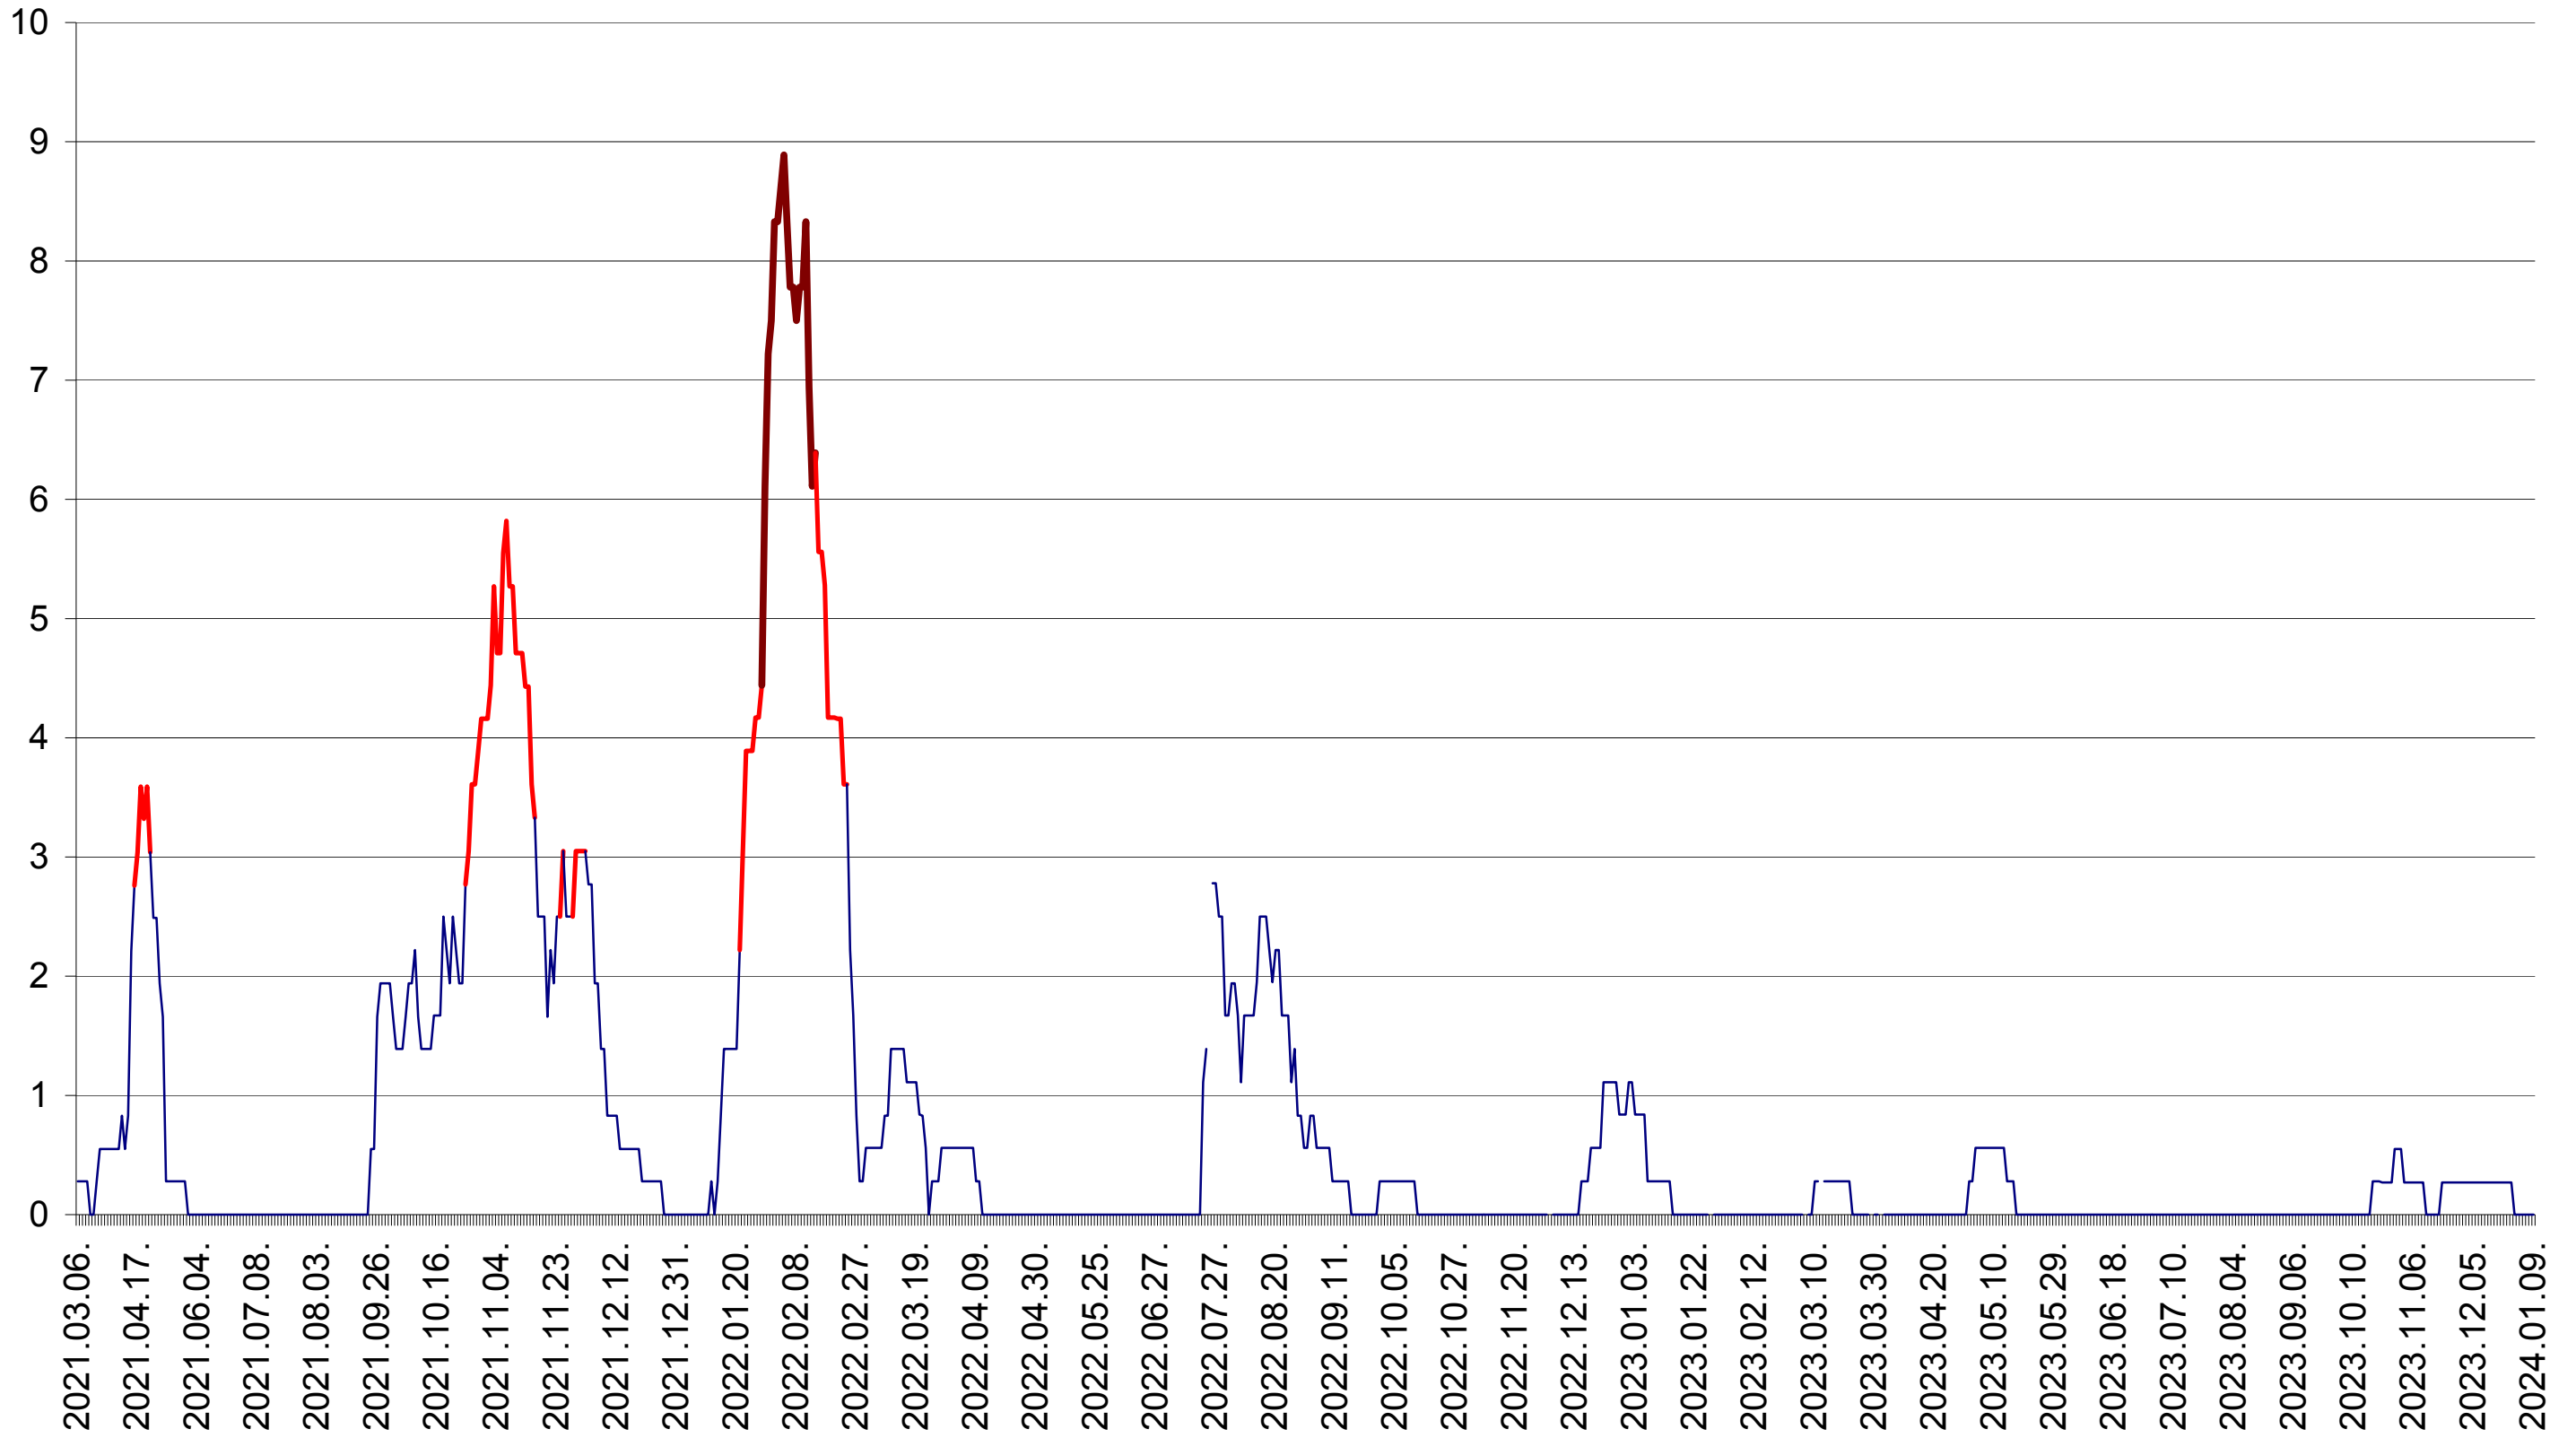

MEREȘTI - Evolutia incidentei cumulate pe 14 zile la ‰ de locuitori  
2021.03.07. - 2024.01.09.

MUNICIPIUL MIERCUREA-CIUC - Evolutia incidentei cumulate pe 14 zile la ‰ de locuitori  
2021.03.07. - 2024.01.09.

MIHĂILENI - Evolutia incidentei cumulate pe 14 zile la ‰ de locuitori  
2021.03.07. - 2024.01.09.

MUGENI - Evolutia incidentei cumulate pe 14 zile la ‰ de locuitori  
2021.03.07. - 2024.01.09.

OCLAND - Evolutia incidentei cumulate pe 14 zile la ‰ de locuitori  
2021.03.07. - 2024.01.09.