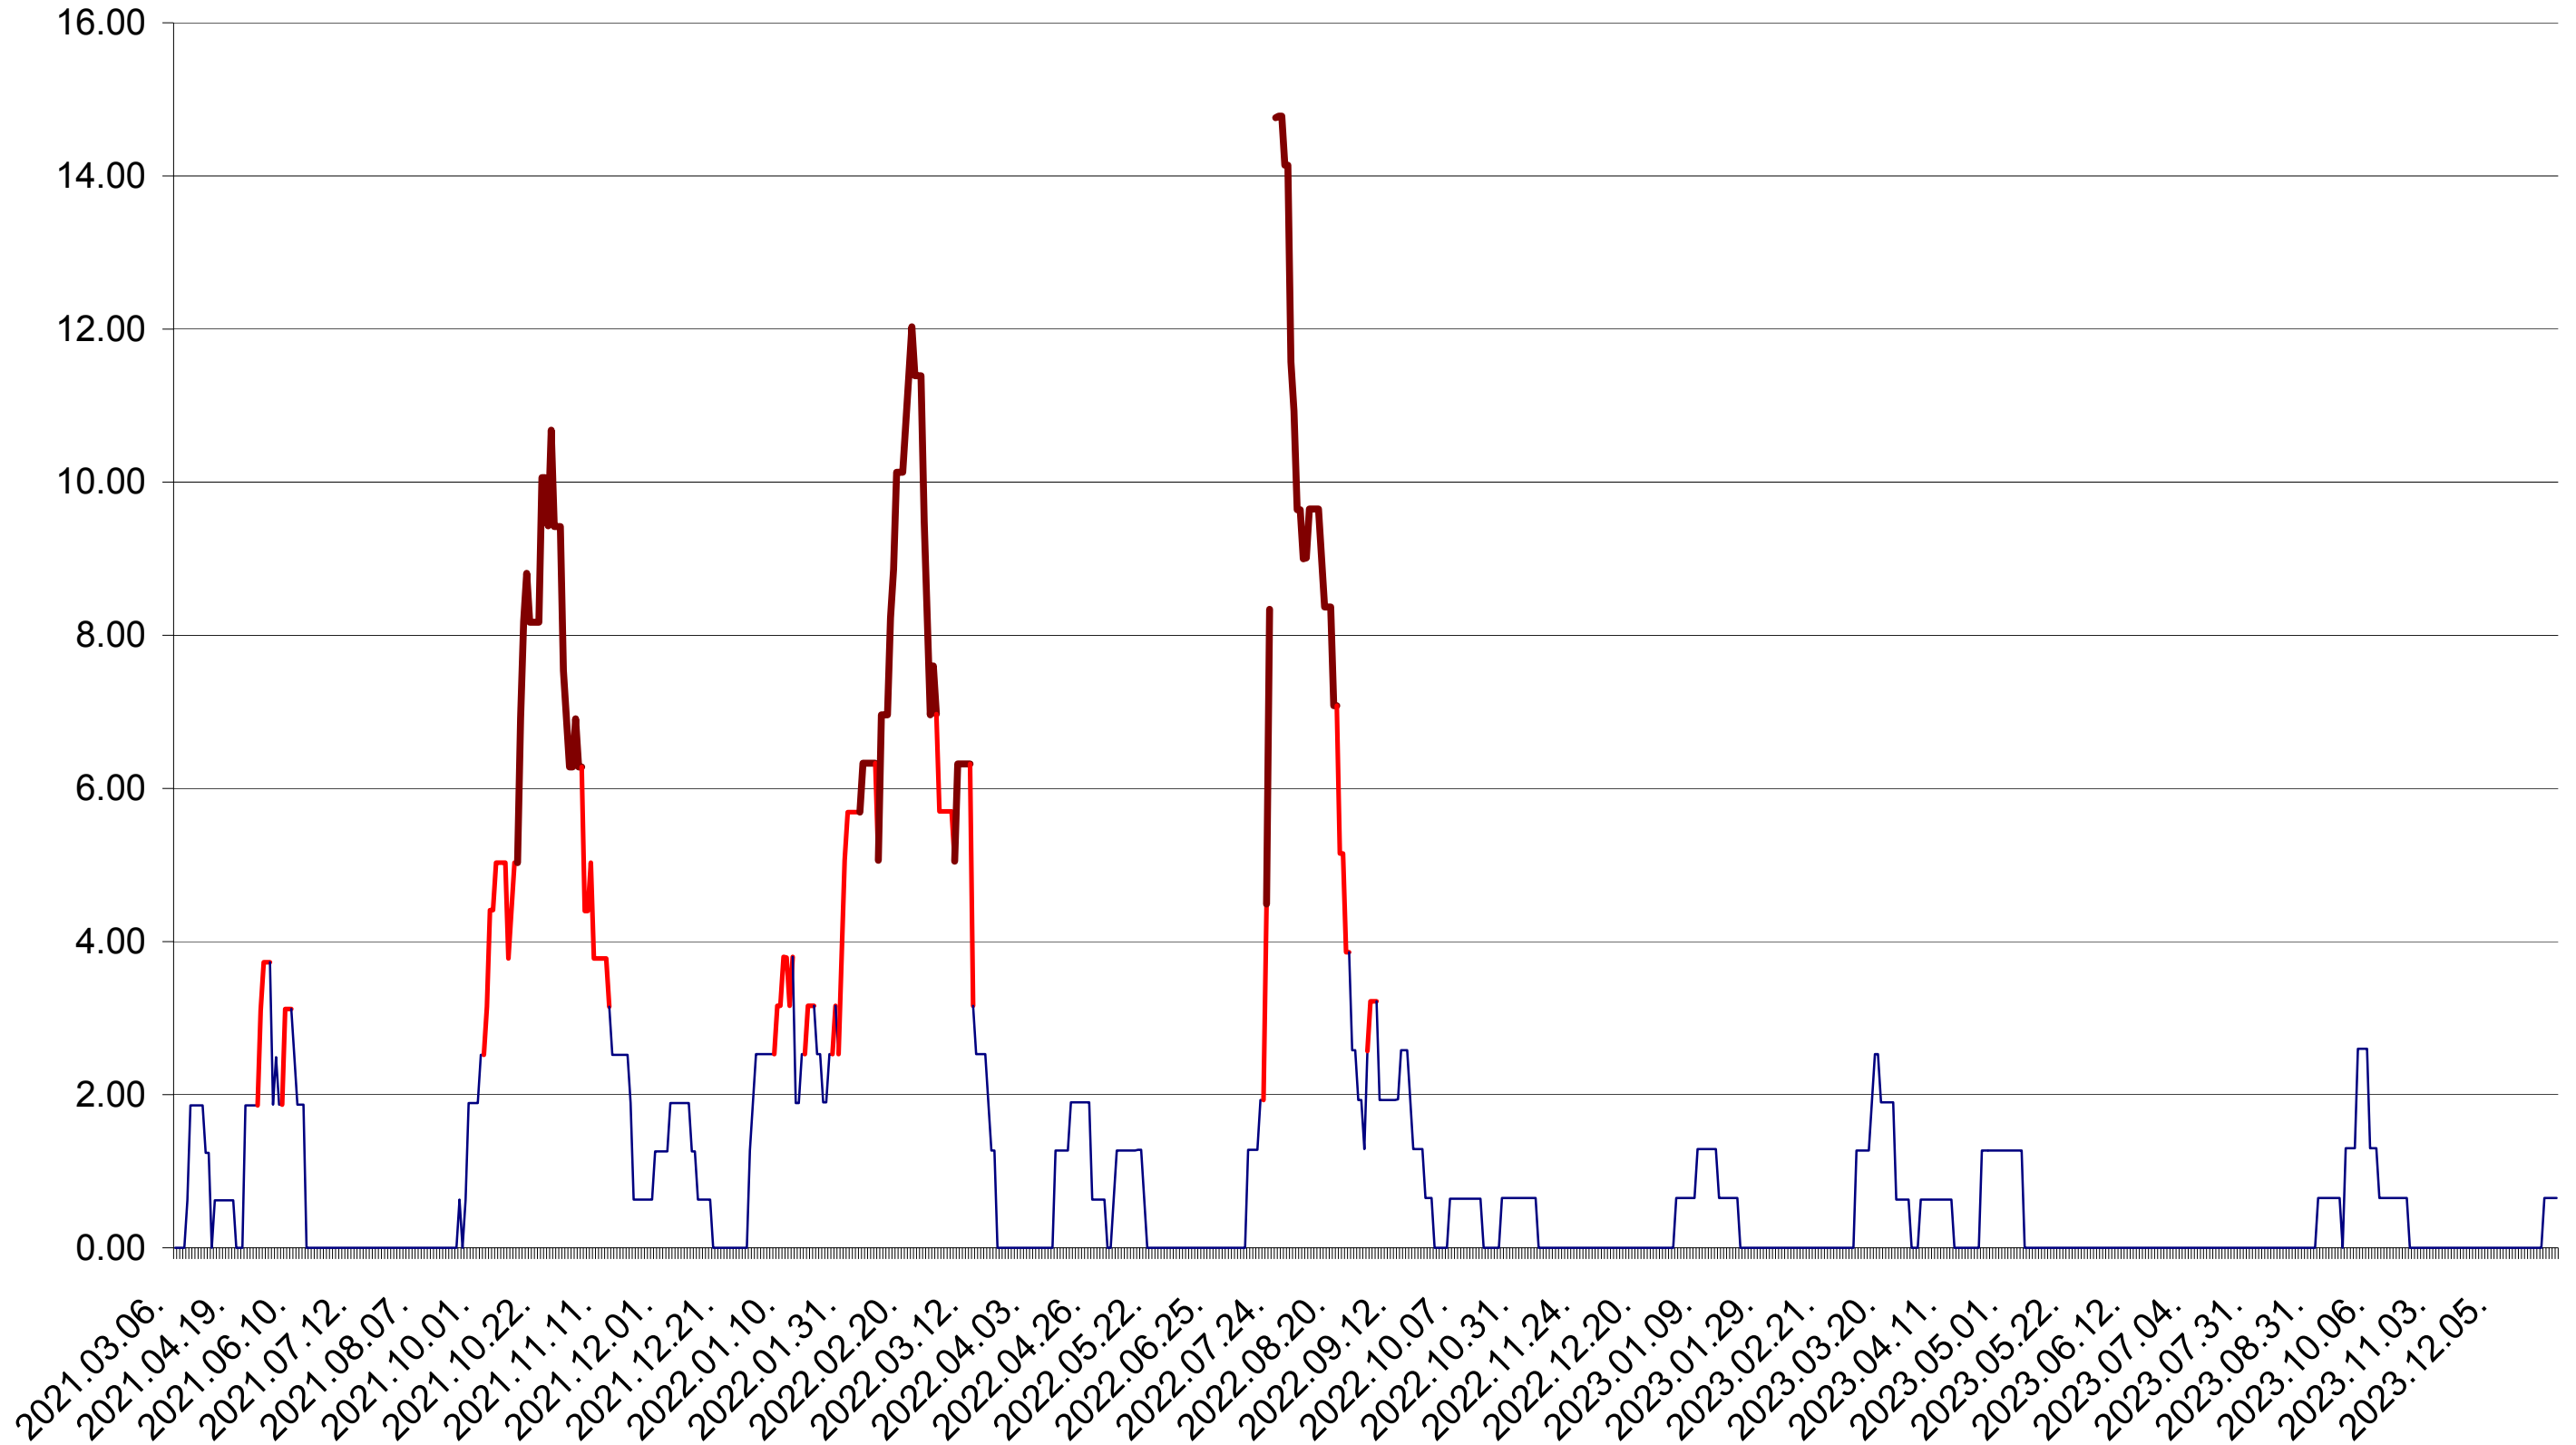

ATID - Evolutia incidentei cumulate pe 14 zile la ‰ de locuitori  
2021.03.07. - 2024.01.09.

AVRĂMEȘTI - Evolutia incidentei cumulate pe 14 zile la ‰ de locuitori  
2021.03.07. - 2024.01.09.

ORAȘ BĂILE TUȘNAD - Evolutia incidentei cumulate pe 14 zile la ‰ de locuitori  
2021.03.07. - 2024.01.09.

ORAȘ BĂLAN - Evolutia incidentei cumulate pe 14 zile la ‰ de locuitori  
2021.03.07. - 2024.01.09.

BILBOR - Evolutia incidentei cumulate pe 14 zile la ‰ de locuitori  
2021.03.07. - 2024.01.09.

ORAȘ BORSEC - Evolutia incidentei cumulate pe 14 zile la ‰ de locuitori  
2021.03.07. - 2024.01.09.

BRĂDEȘTI - Evolutia incidentei cumulate pe 14 zile la ‰ de locuitori  
2021.03.07. - 2024.01.09.

CĂPÂLNIȚA - Evolutia incidentei cumulate pe 14 zile la ‰ de locuitori  
2021.03.07. - 2024.01.09.

CÂRȚA - Evolutia incidentei cumulate pe 14 zile la ‰ de locuitori  
2021.03.07. - 2024.01.09.

ORAȘ CRISTURU SECUIESC - Evolutia incidentei cumulate pe 14 zile la ‰ de locuitori  
2021.03.07. - 2024.01.09.

DĂNEȘTI - Evolutia incidentei cumulate pe 14 zile la ‰ de locuitori  
2021.03.07. - 2024.01.09.