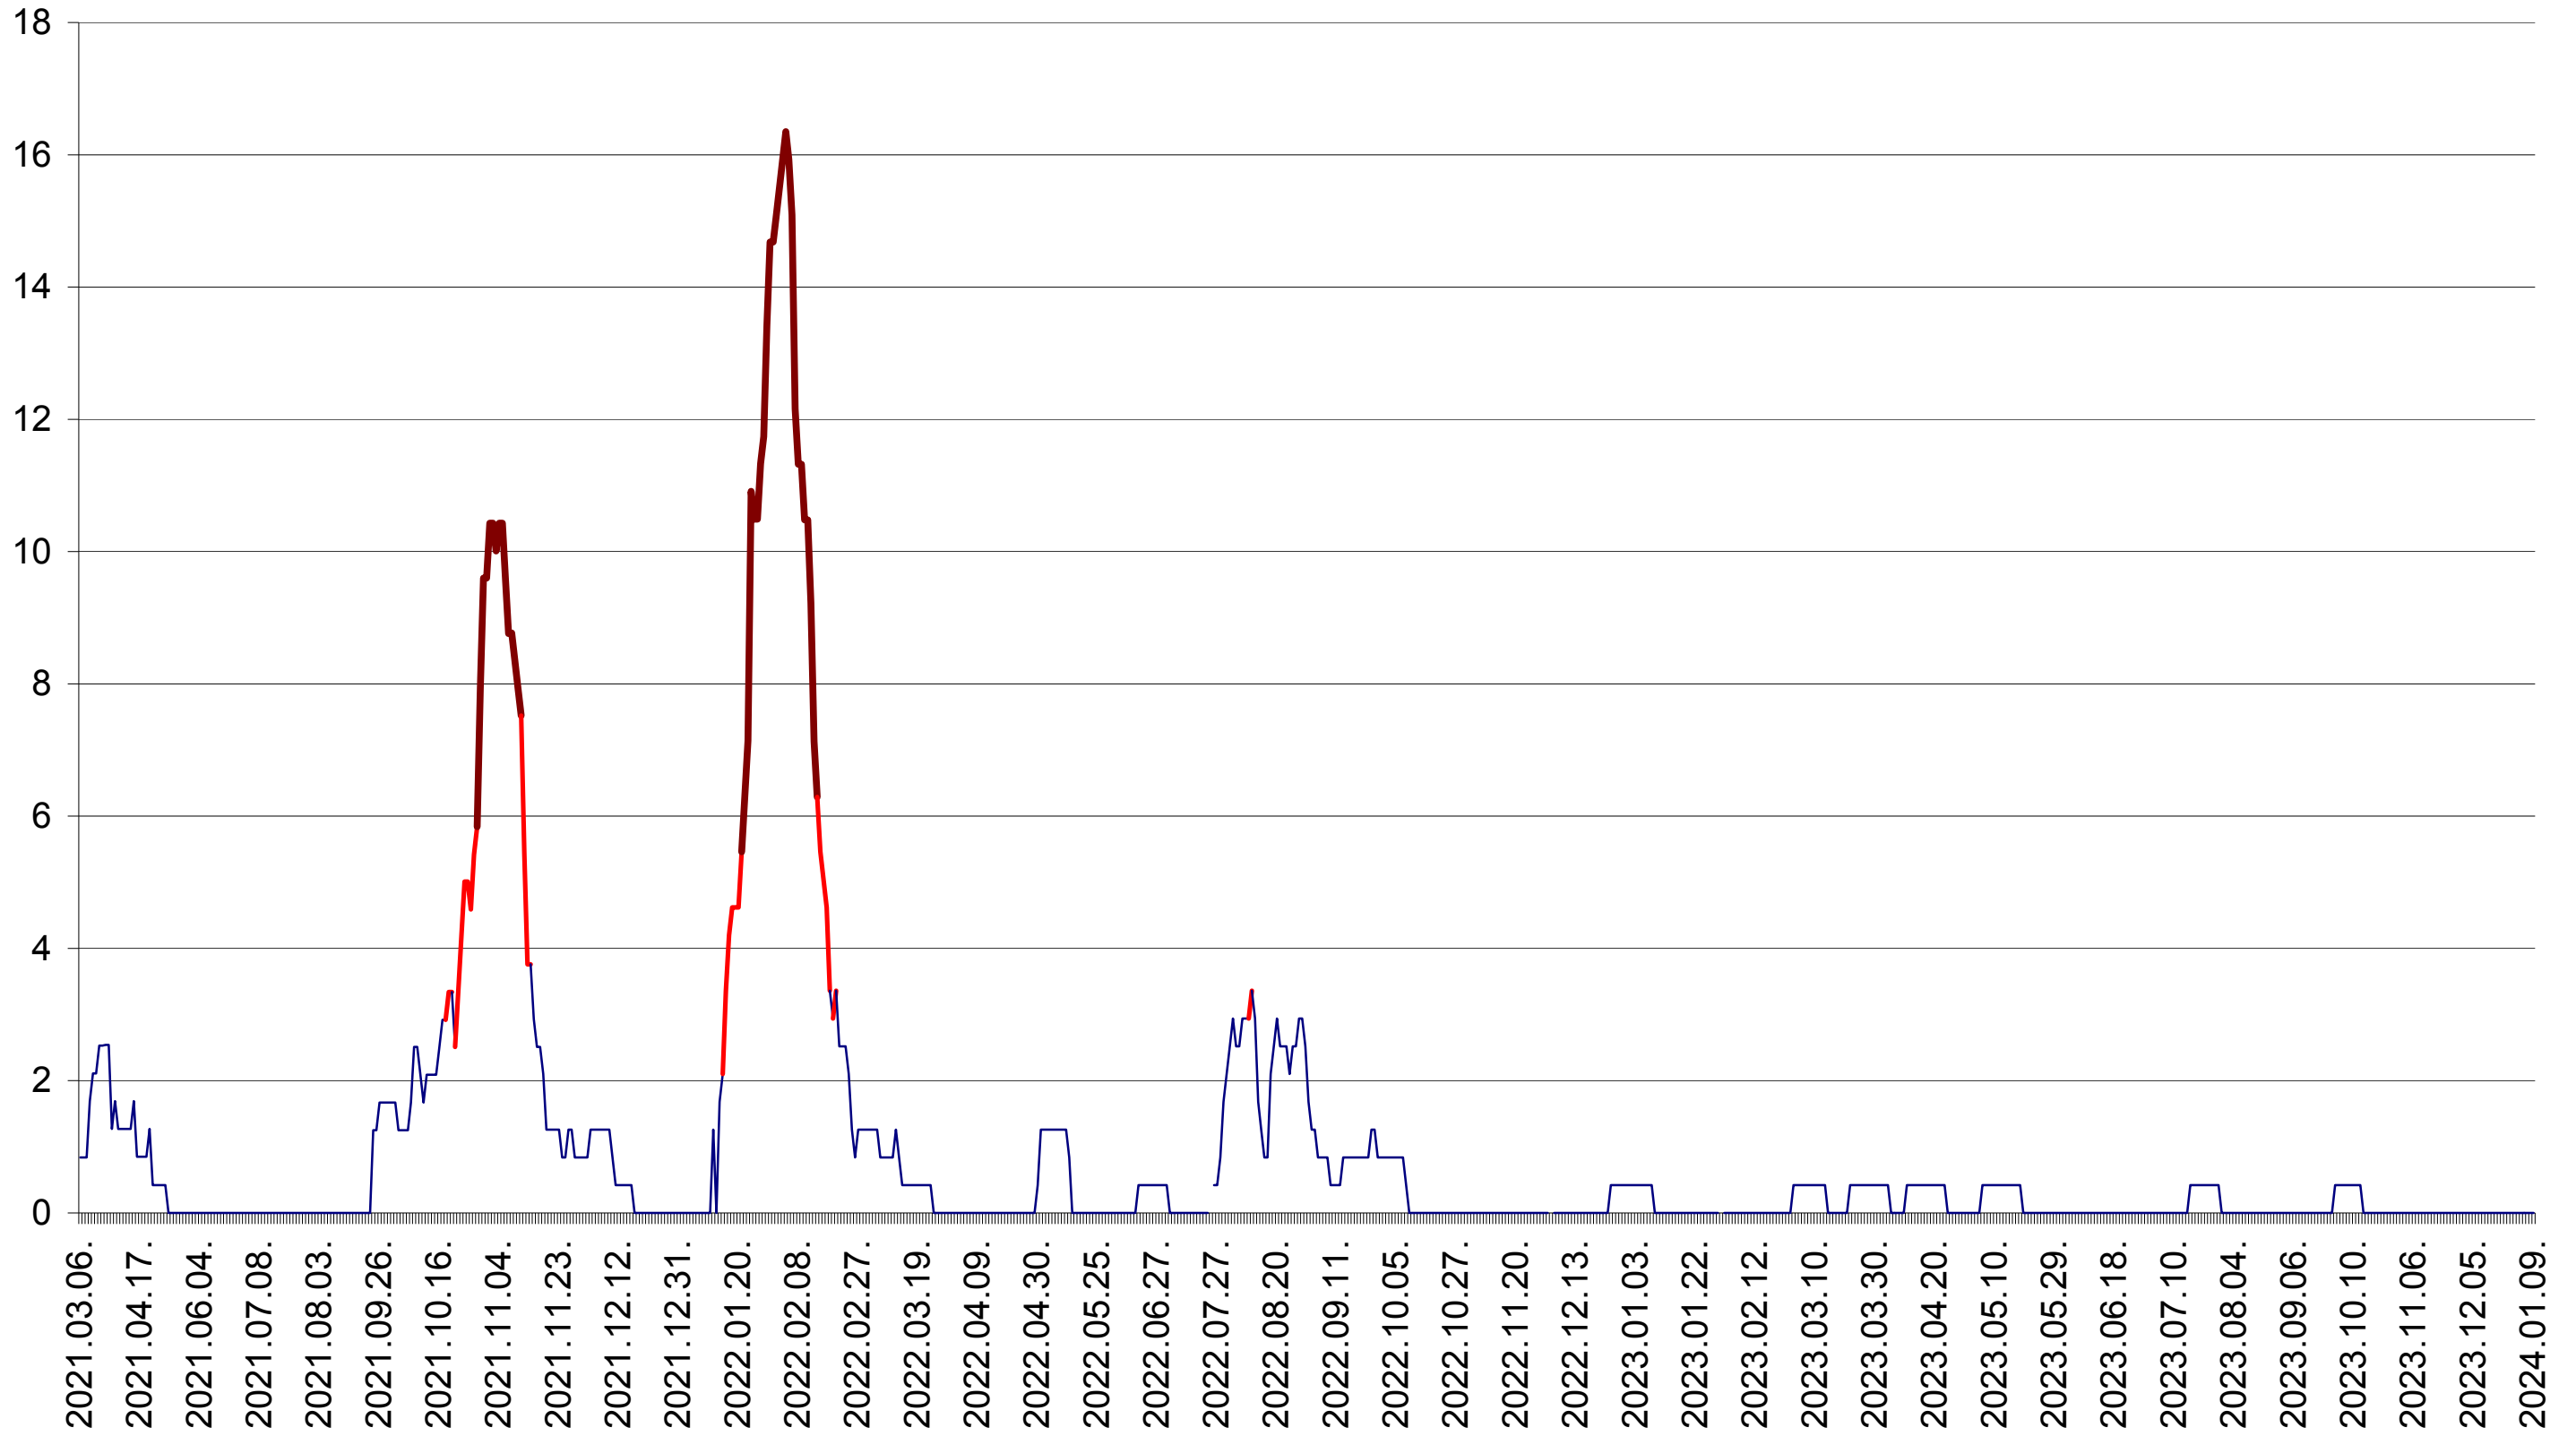

FELICENI - Evolutia incidentei cumulate pe 14 zile la ‰ de locuitori  
2021.03.07. - 2024.01.09.

FRUMOASA - Evolutia incidentei cumulate pe 14 zile la ‰ de locuitori  
2021.03.07. - 2024.01.09.

GĂLĂUȚAȘ - Evolutia incidentei cumulate pe 14 zile la ‰ de locuitori  
2021.03.07. - 2024.01.09.

MUNICIPIUL GHEORGHENI - Evolutia incidentei cumulate pe 14 zile la ‰ de locuitori  
2021.03.07. - 2024.01.09.

JOSENI - Evolutia incidentei cumulate pe 14 zile la ‰ de locuitori  
2021.03.07. - 2024.01.09.

LĂZAREA - Evolutia incidentei cumulate pe 14 zile la ‰ de locuitori  
2021.03.07. - 2024.01.09.

LELICENI - Evolutia incidentei cumulate pe 14 zile la ‰ de locuitori  
2021.03.07. - 2024.01.09.

LUETA - Evolutia incidentei cumulate pe 14 zile la ‰ de locuitori  
2021.03.07. - 2024.01.09.

LUNCA DE JOS - Evolutia incidentei cumulate pe 14 zile la ‰ de locuitori  
2021.03.07. - 2024.01.09.

LUNCA DE SUS - Evolutia incidentei cumulate pe 14 zile la ‰ de locuitori  
2021.03.07. - 2024.01.09.