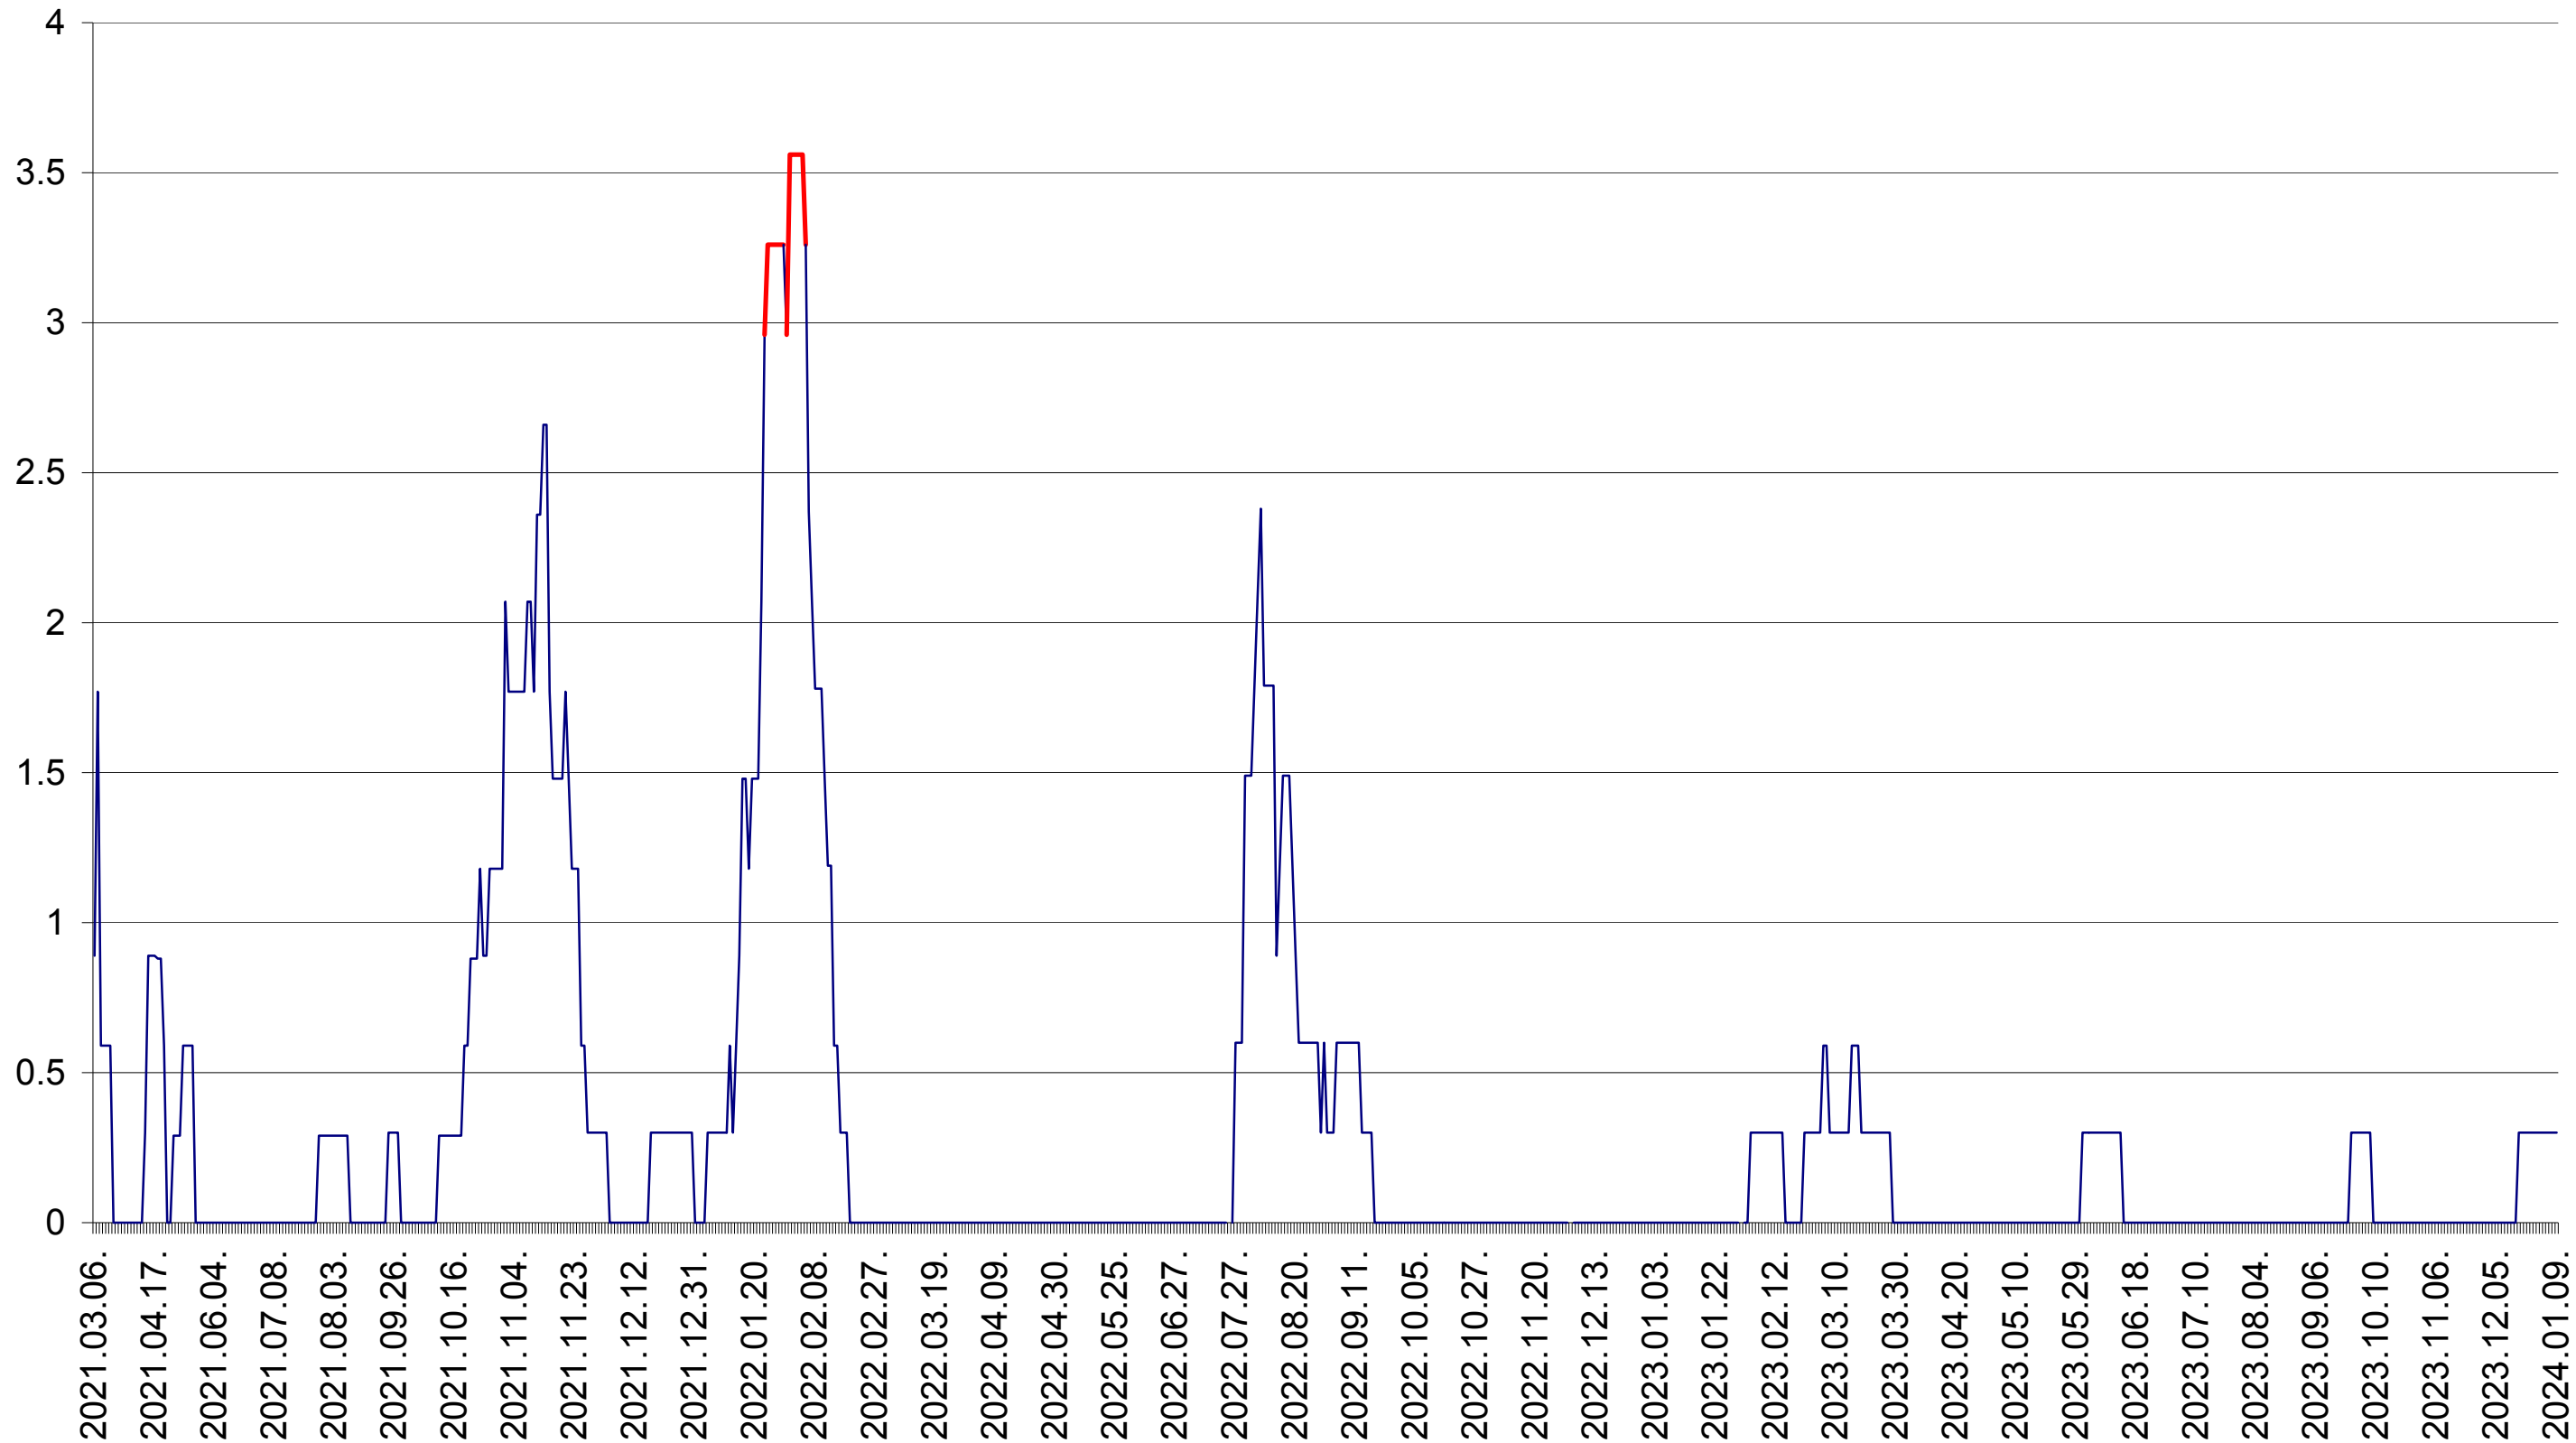

MUNICIPIUL GHEORGHENI - Evolutia incidentei cumulate pe 14 zile la ‰ de locuitori  
2021.03.07. - 2024.01.09.

JOSENI - Evolutia incidentei cumulate pe 14 zile la ‰ de locuitori  
2021.03.07. - 2024.01.09.

LĂZAREA - Evolutia incidentei cumulate pe 14 zile la ‰ de locuitori  
2021.03.07. - 2024.01.09.

LELICENI - Evolutia incidentei cumulate pe 14 zile la ‰ de locuitori  
2021.03.07. - 2024.01.09.

LUETA - Evolutia incidentei cumulate pe 14 zile la ‰ de locuitori  
2021.03.07. - 2024.01.09.

LUNCA DE JOS - Evolutia incidentei cumulate pe 14 zile la ‰ de locuitori  
2021.03.07. - 2024.01.09.

LUNCA DE SUS - Evolutia incidentei cumulate pe 14 zile la ‰ de locuitori  
2021.03.07. - 2024.01.09.