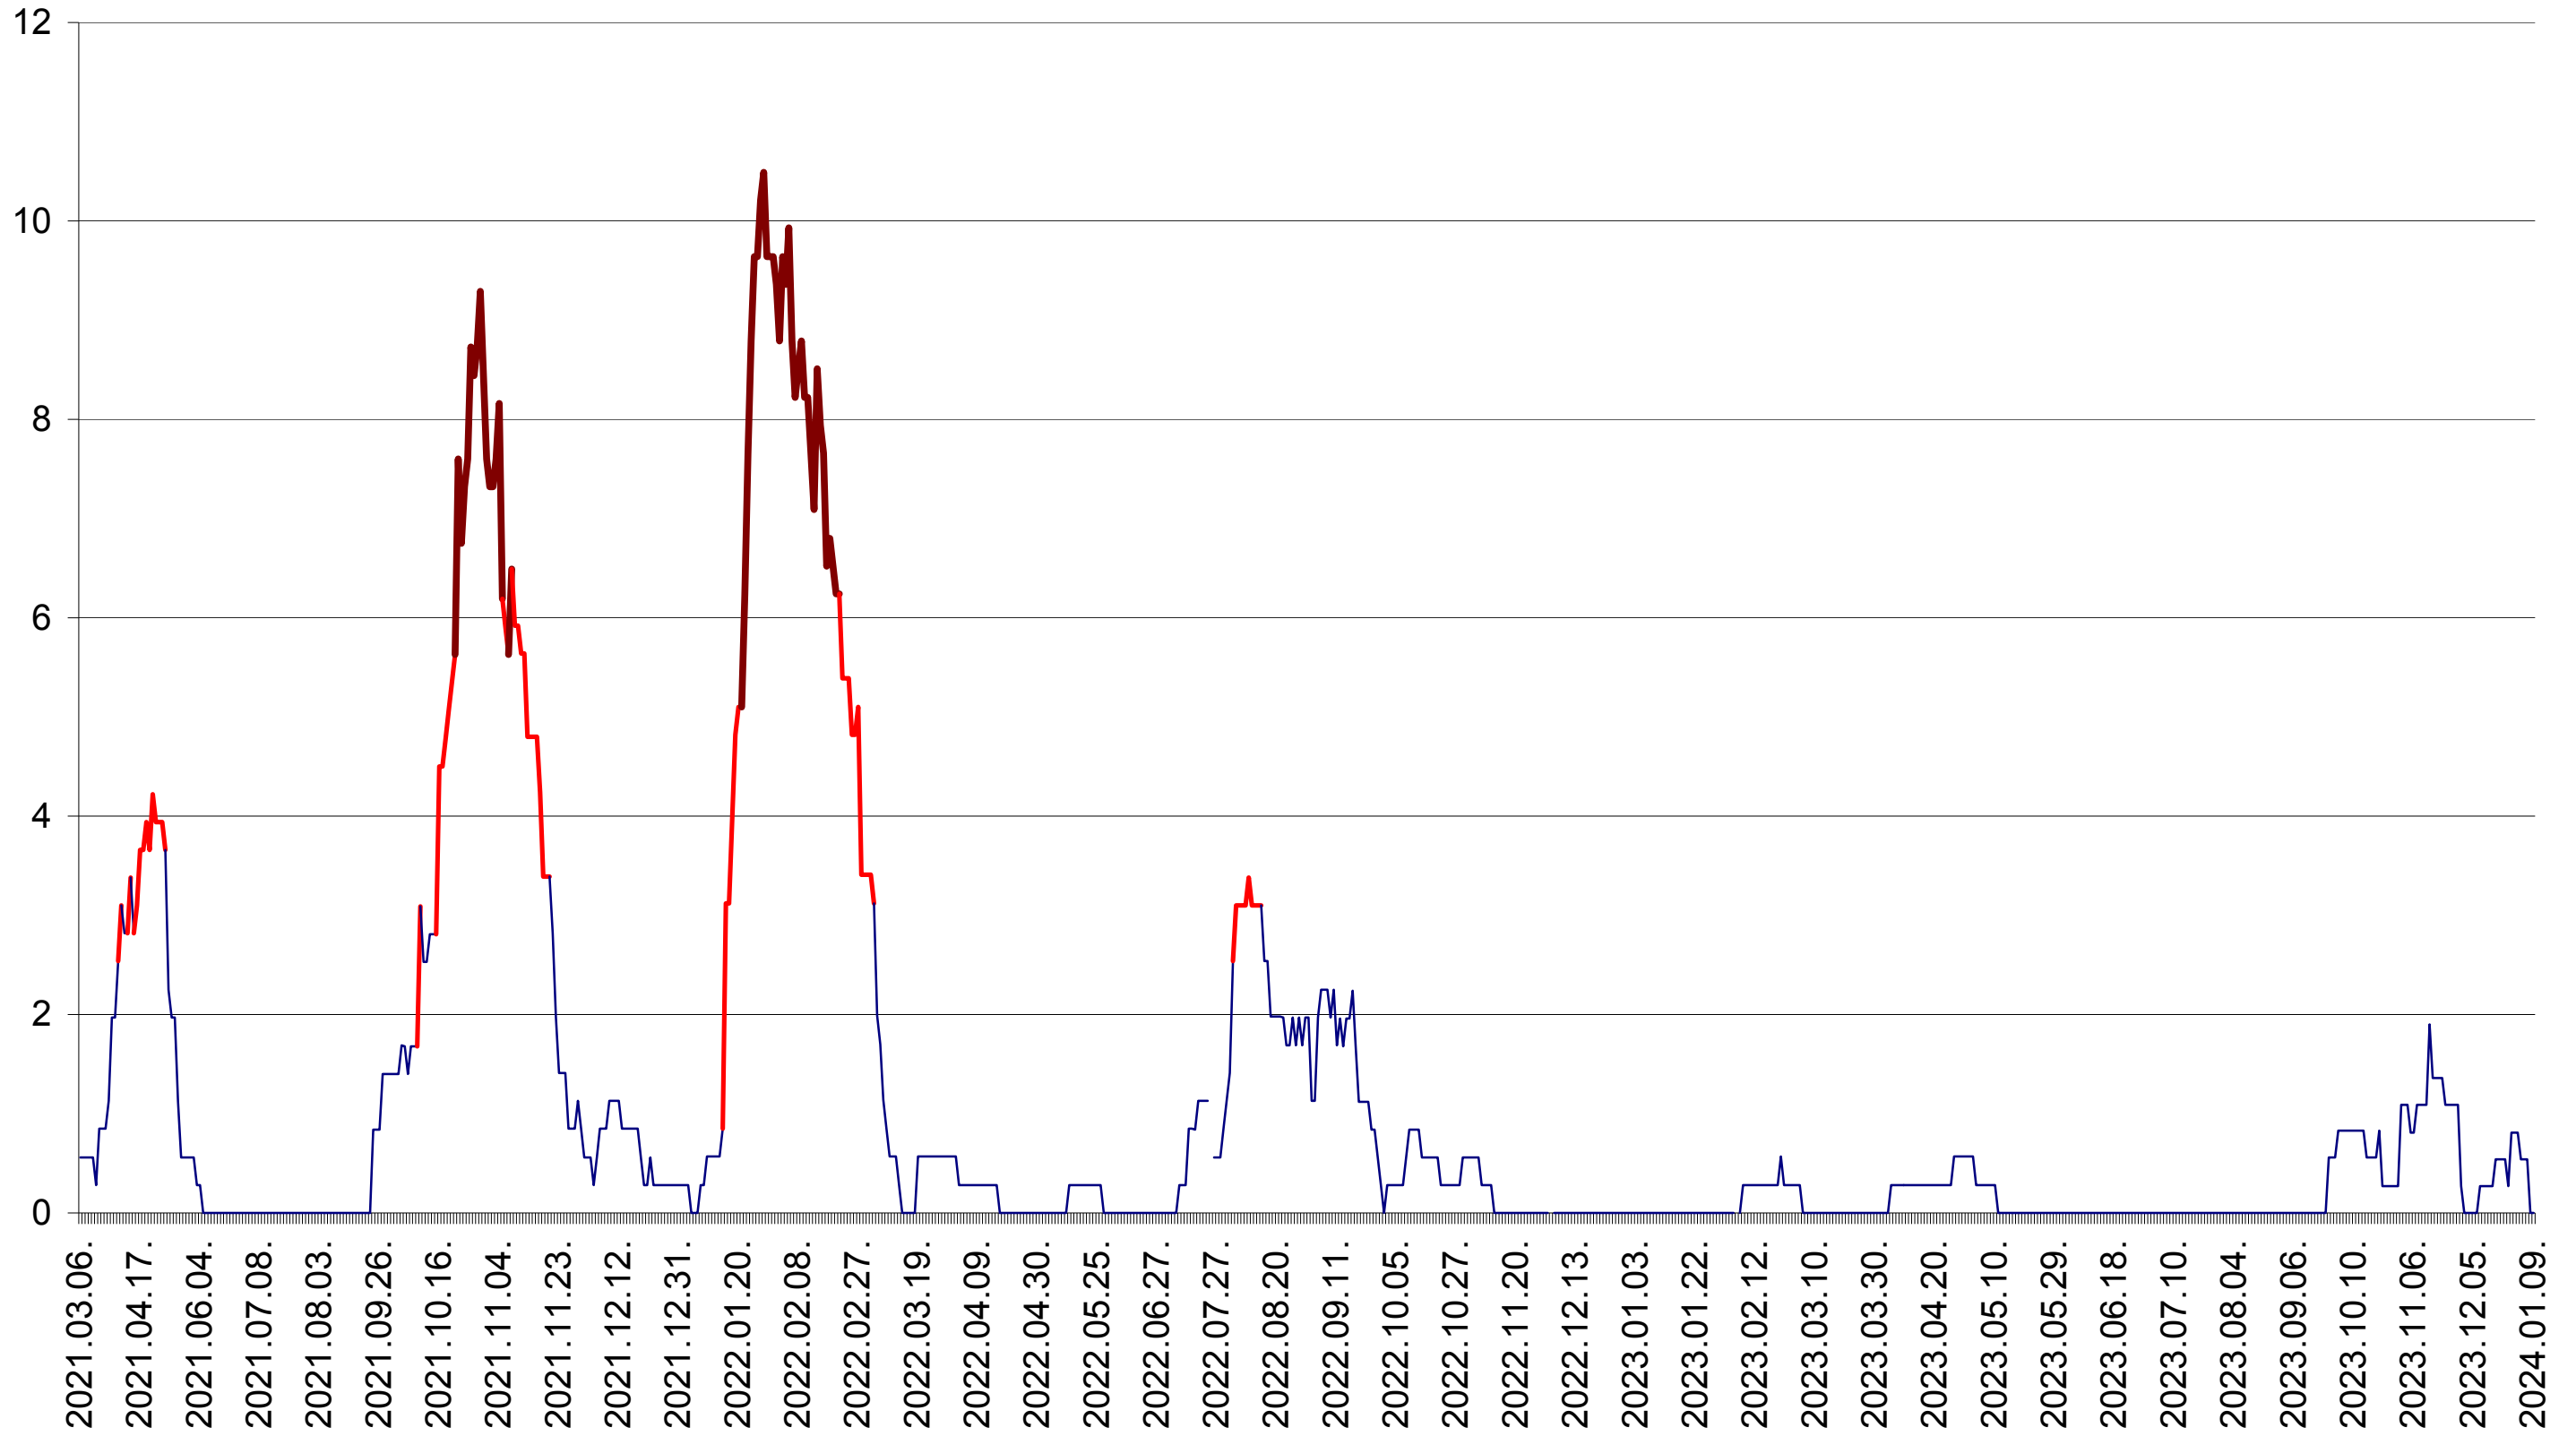

ORAȘ BĂLAN - Evolutia incidentei cumulate pe 14 zile la ‰ de locuitori  
2021.03.07. - 2024.01.09.

BILBOR - Evolutia incidentei cumulate pe 14 zile la ‰ de locuitori  
2021.03.07. - 2024.01.09.

ORAȘ BORSEC - Evolutia incidentei cumulate pe 14 zile la ‰ de locuitori  
2021.03.07. - 2024.01.09.

ORAȘ CRISTURU SECUIESC - Evolutia incidentei cumulate pe 14 zile la ‰ de locuitori  
2021.03.07. - 2024.01.09.

DĂNEȘTI - Evolutia incidentei cumulate pe 14 zile la ‰ de locuitori  
2021.03.07. - 2024.01.09.

DÂRJIU - Evolutia incidentei cumulate pe 14 zile la ‰ de locuitori  
2021.03.07. - 2024.01.09.

DEALU - Evolutia incidentei cumulate pe 14 zile la ‰ de locuitori  
2021.03.07. - 2024.01.09.

DITRĂU - Evolutia incidentei cumulate pe 14 zile la ‰ de locuitori  
2021.03.07. - 2024.01.09.

FELICENI - Evolutia incidentei cumulate pe 14 zile la ‰ de locuitori  
2021.03.07. - 2024.01.09.

FRUMOASA - Evolutia incidentei cumulate pe 14 zile la ‰ de locuitori  
2021.03.07. - 2024.01.09.

GĂLĂUȚAȘ - Evolutia incidentei cumulate pe 14 zile la ‰ de locuitori  
2021.03.07. - 2024.01.09.