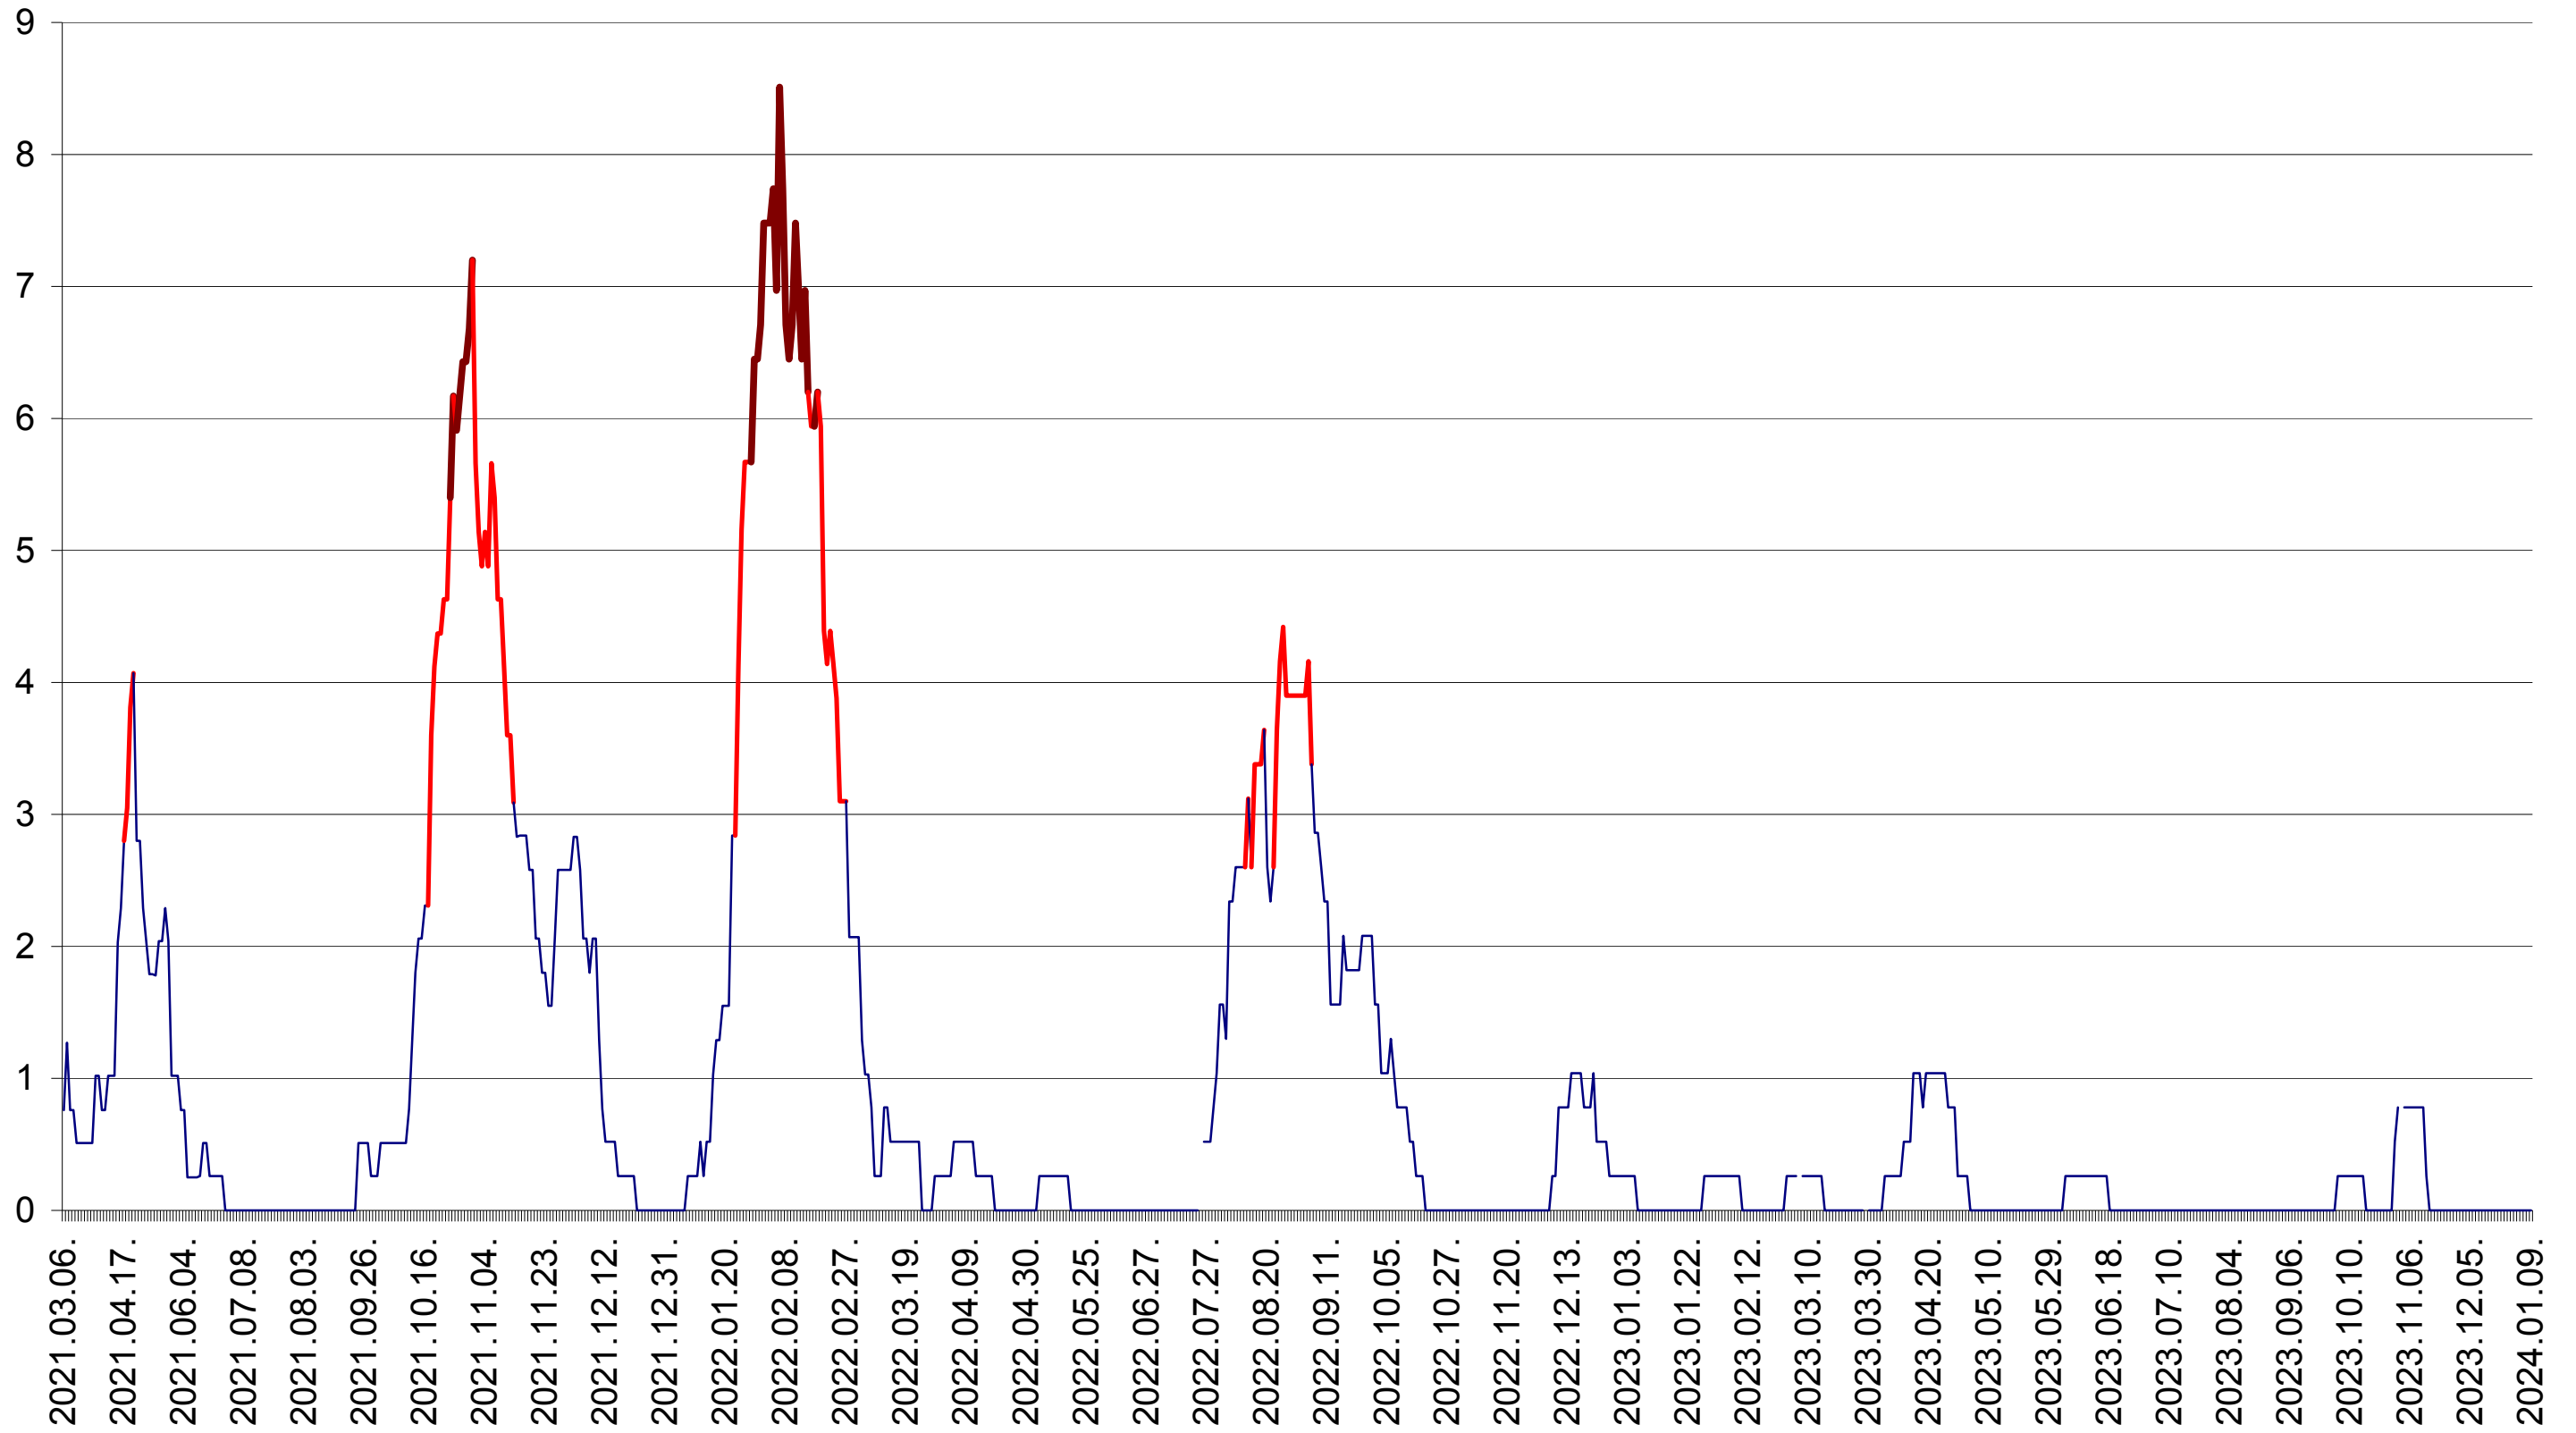

SUBCETATE - Evolutia incidentei cumulate pe 14 zile la ‰ de locuitori
2021.03.07. - 2024.01.09.

ȘIMONEȘTI - Evolutia incidentei cumulate pe 14 zile la ‰ de locuitori
2021.03.07. - 2024.01.09.