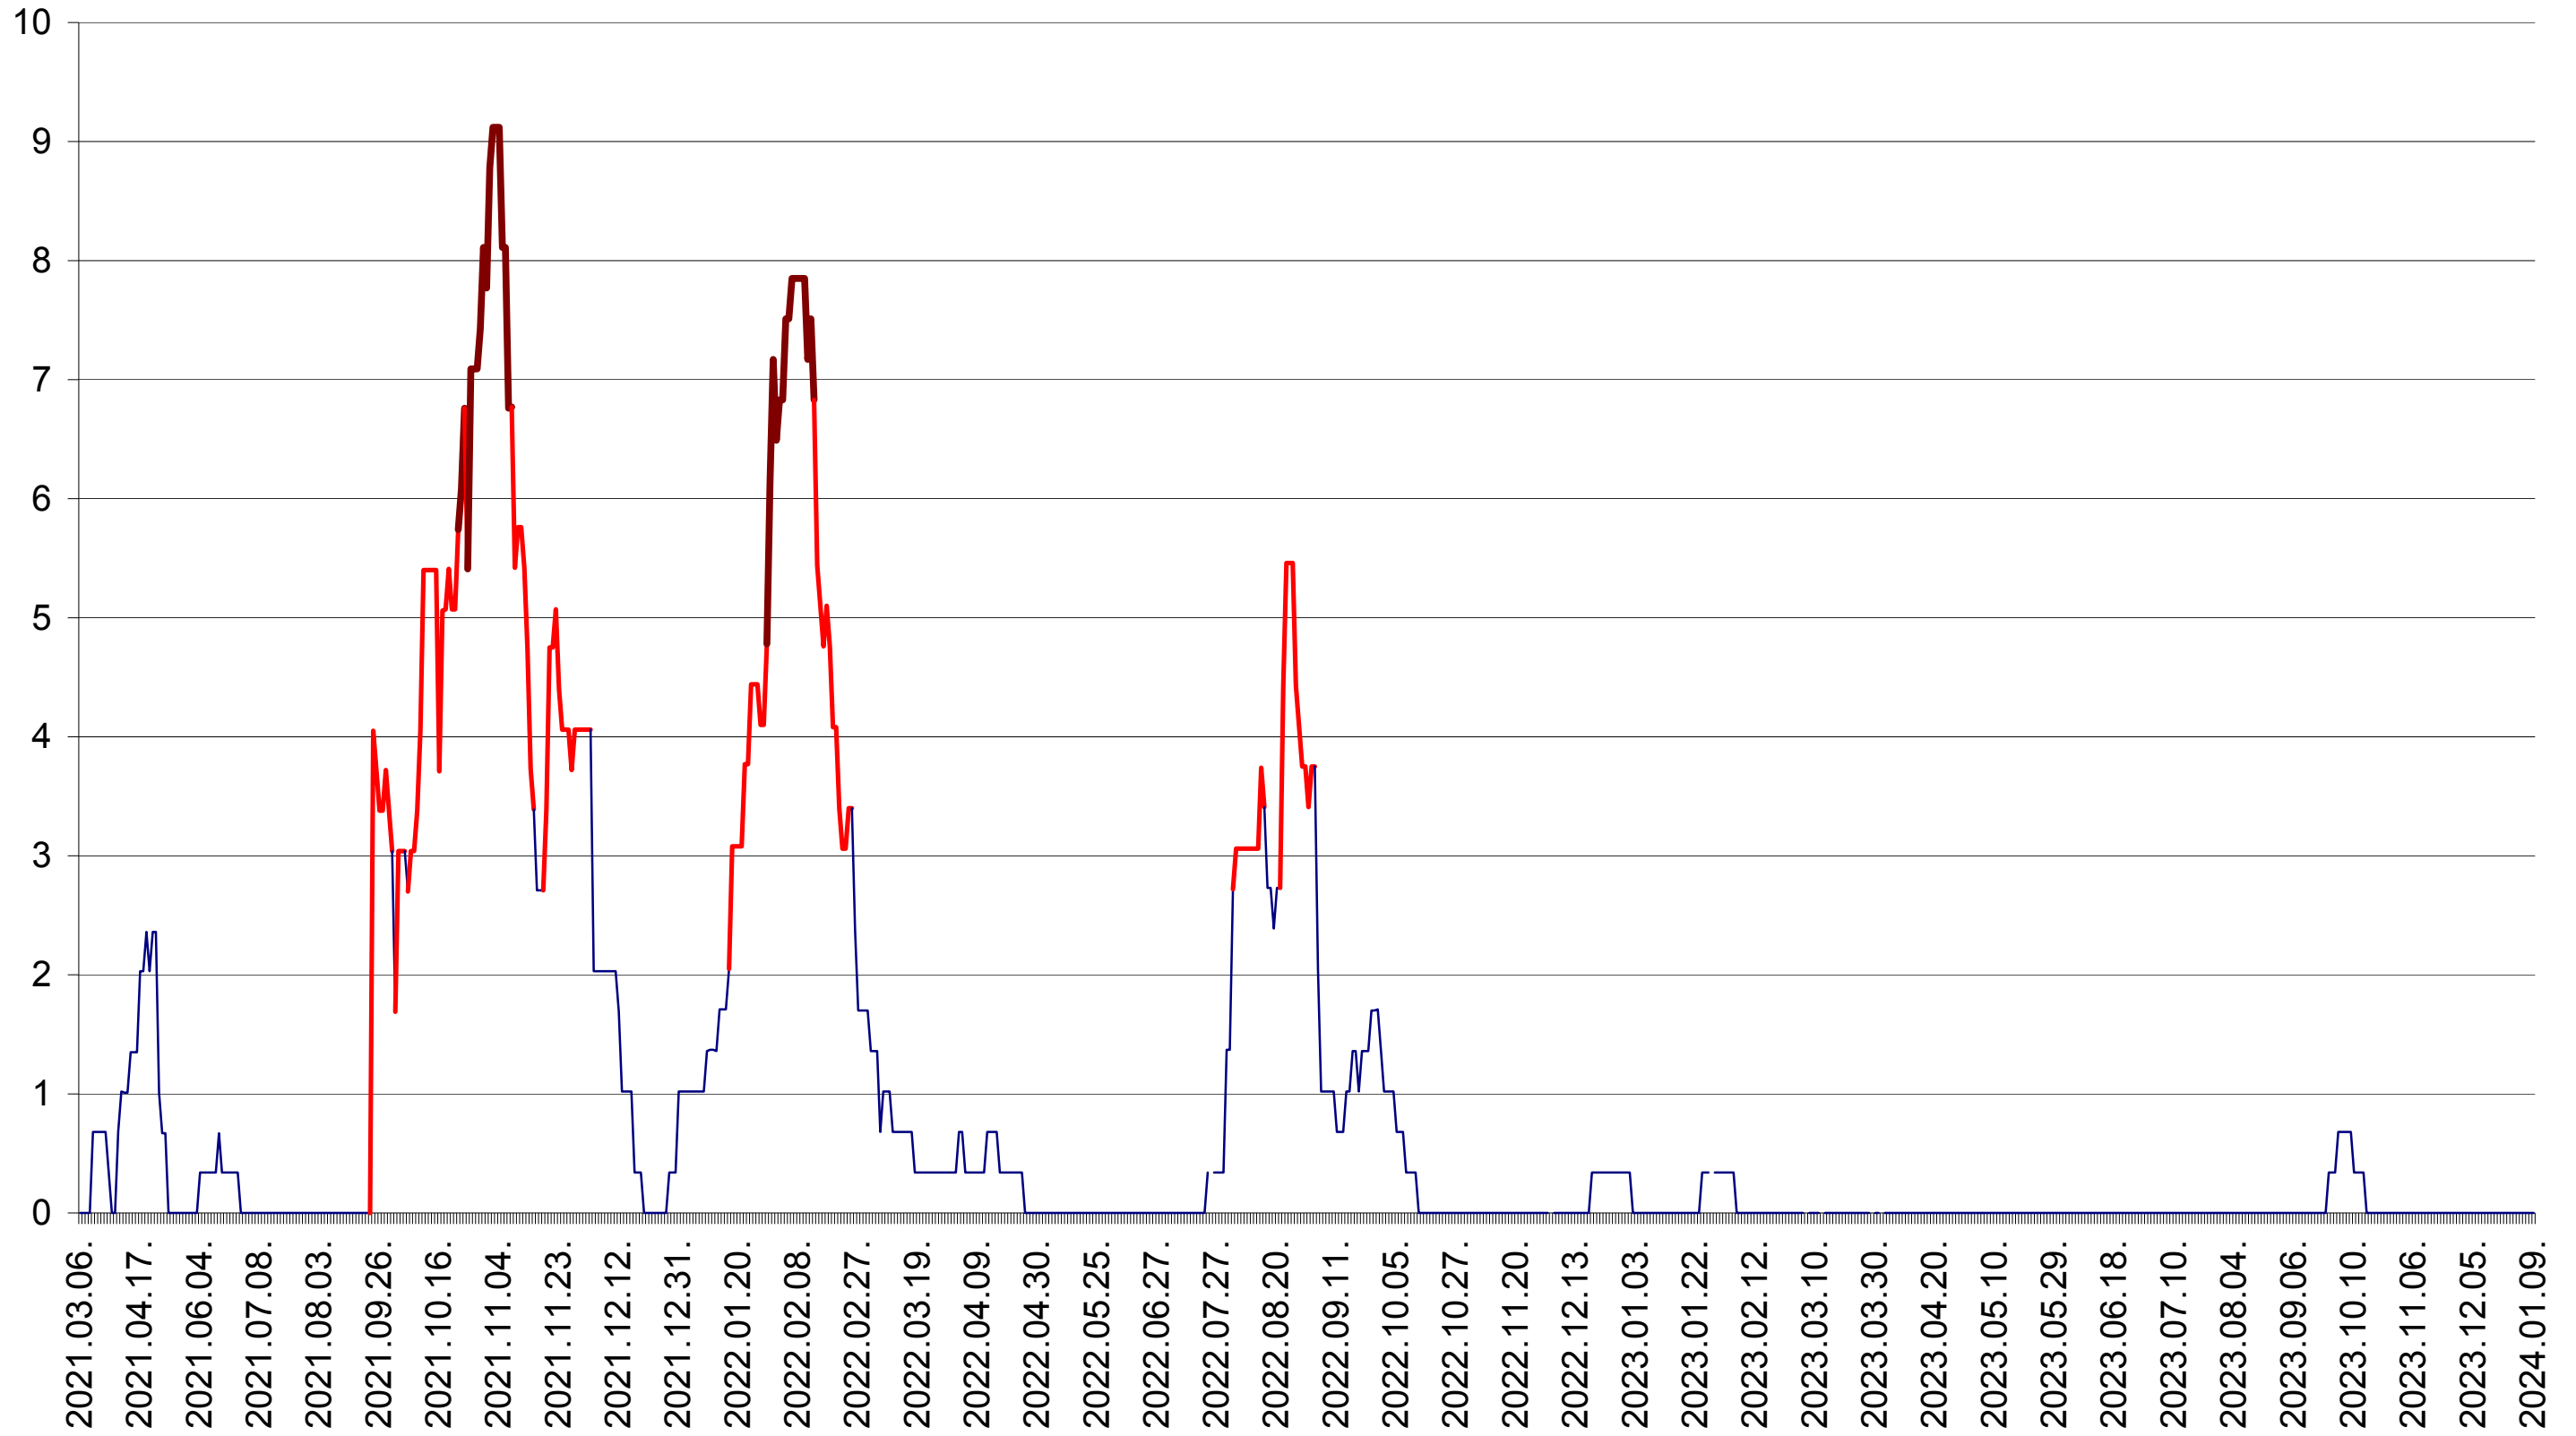

LĂZAREA - Evolutia incidentei cumulate pe 14 zile la ‰ de locuitori  
2021.03.07. - 2024.01.09.

LELICENI - Evolutia incidentei cumulate pe 14 zile la ‰ de locuitori  
2021.03.07. - 2024.01.09.

LUETA - Evolutia incidentei cumulate pe 14 zile la ‰ de locuitori  
2021.03.07. - 2024.01.09.

LUNCA DE JOS - Evolutia incidentei cumulate pe 14 zile la ‰ de locuitori  
2021.03.07. - 2024.01.09.

LUNCA DE SUS - Evolutia incidentei cumulate pe 14 zile la ‰ de locuitori  
2021.03.07. - 2024.01.09.

LUPENI - Evolutia incidentei cumulate pe 14 zile la ‰ de locuitori  
2021.03.07. - 2024.01.09.

MĂDĂRAȘ - Evolutia incidentei cumulate pe 14 zile la ‰ de locuitori  
2021.03.07. - 2024.01.09.

MĂRTINIȘ - Evolutia incidentei cumulate pe 14 zile la ‰ de locuitori  
2021.03.07. - 2024.01.09.

MEREȘTI - Evolutia incidentei cumulate pe 14 zile la ‰ de locuitori  
2021.03.07. - 2024.01.09.

MUNICIPIUL MIERCUREA-CIUC - Evolutia incidentei cumulate pe 14 zile la ‰ de locuitori  
2021.03.07. - 2024.01.09.