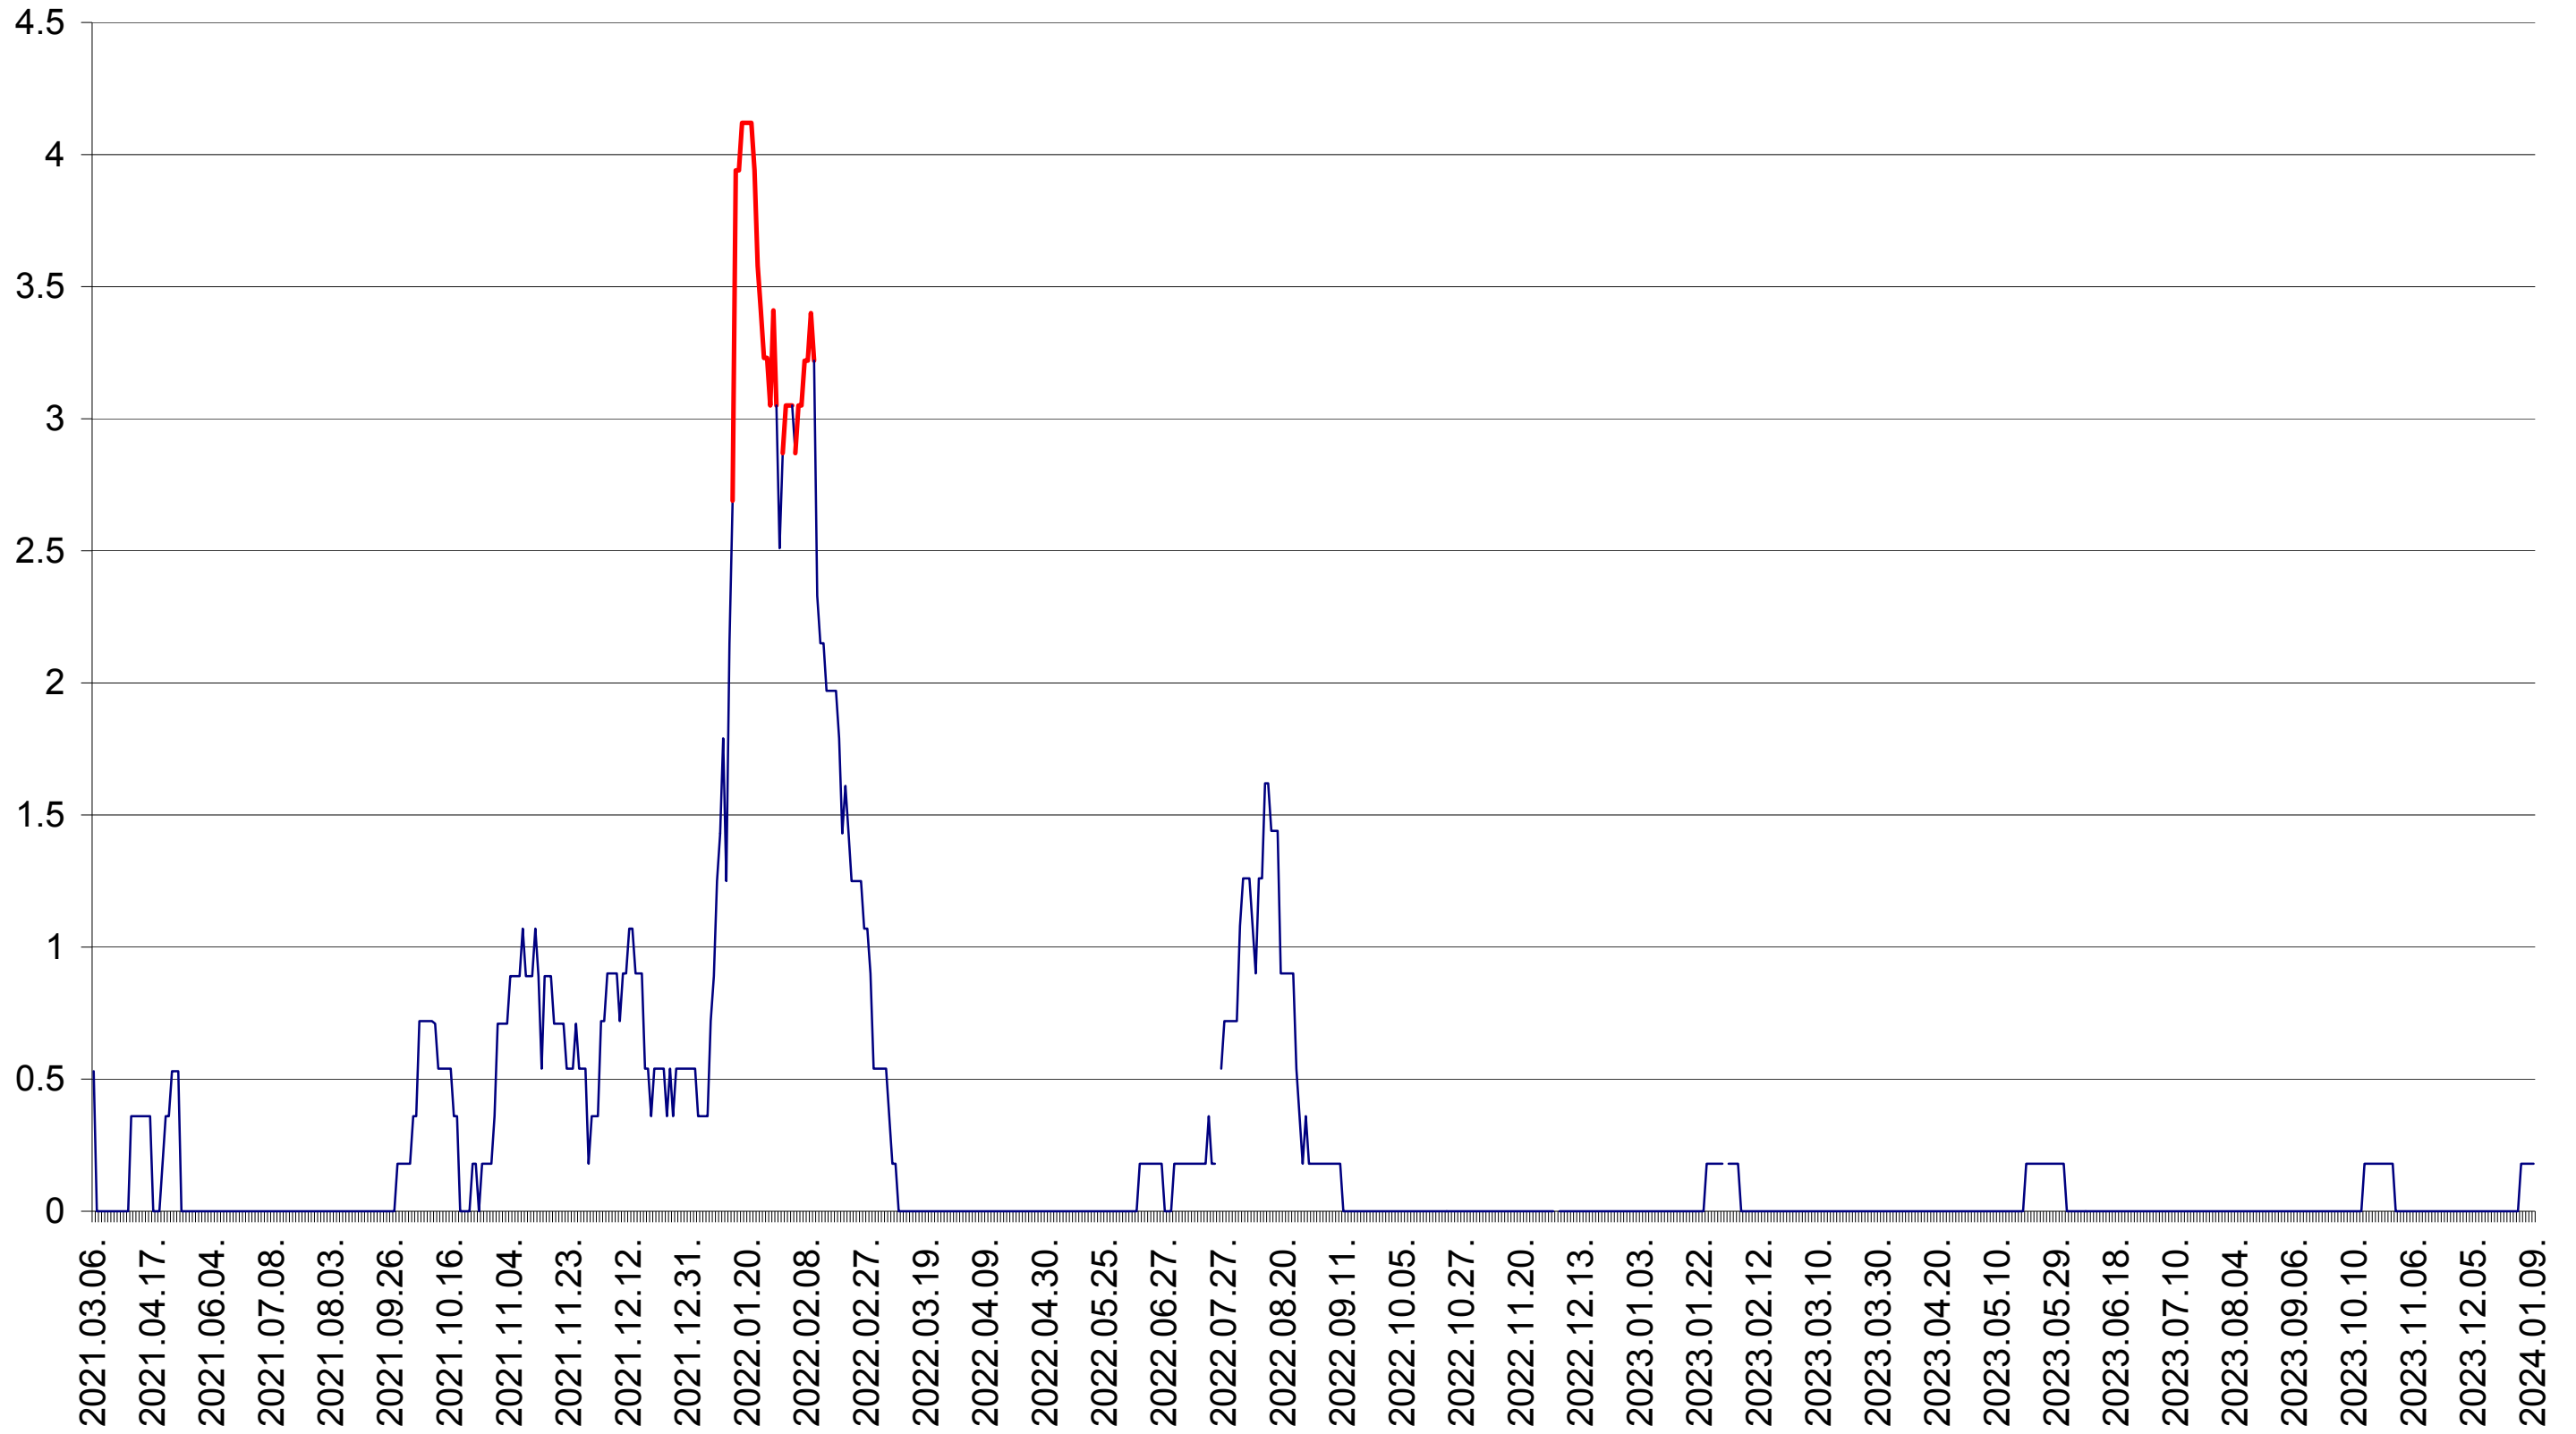

LĂZAREA - Evolutia incidentei cumulate pe 14 zile la ‰ de locuitori  
2021.03.07. - 2024.01.09.

LELICENI - Evolutia incidentei cumulate pe 14 zile la ‰ de locuitori  
2021.03.07. - 2024.01.09.

LUETA - Evolutia incidentei cumulate pe 14 zile la ‰ de locuitori  
2021.03.07. - 2024.01.09.

LUNCA DE JOS - Evolutia incidentei cumulate pe 14 zile la ‰ de locuitori  
2021.03.07. - 2024.01.09.

LUNCA DE SUS - Evolutia incidentei cumulate pe 14 zile la ‰ de locuitori  
2021.03.07. - 2024.01.09.