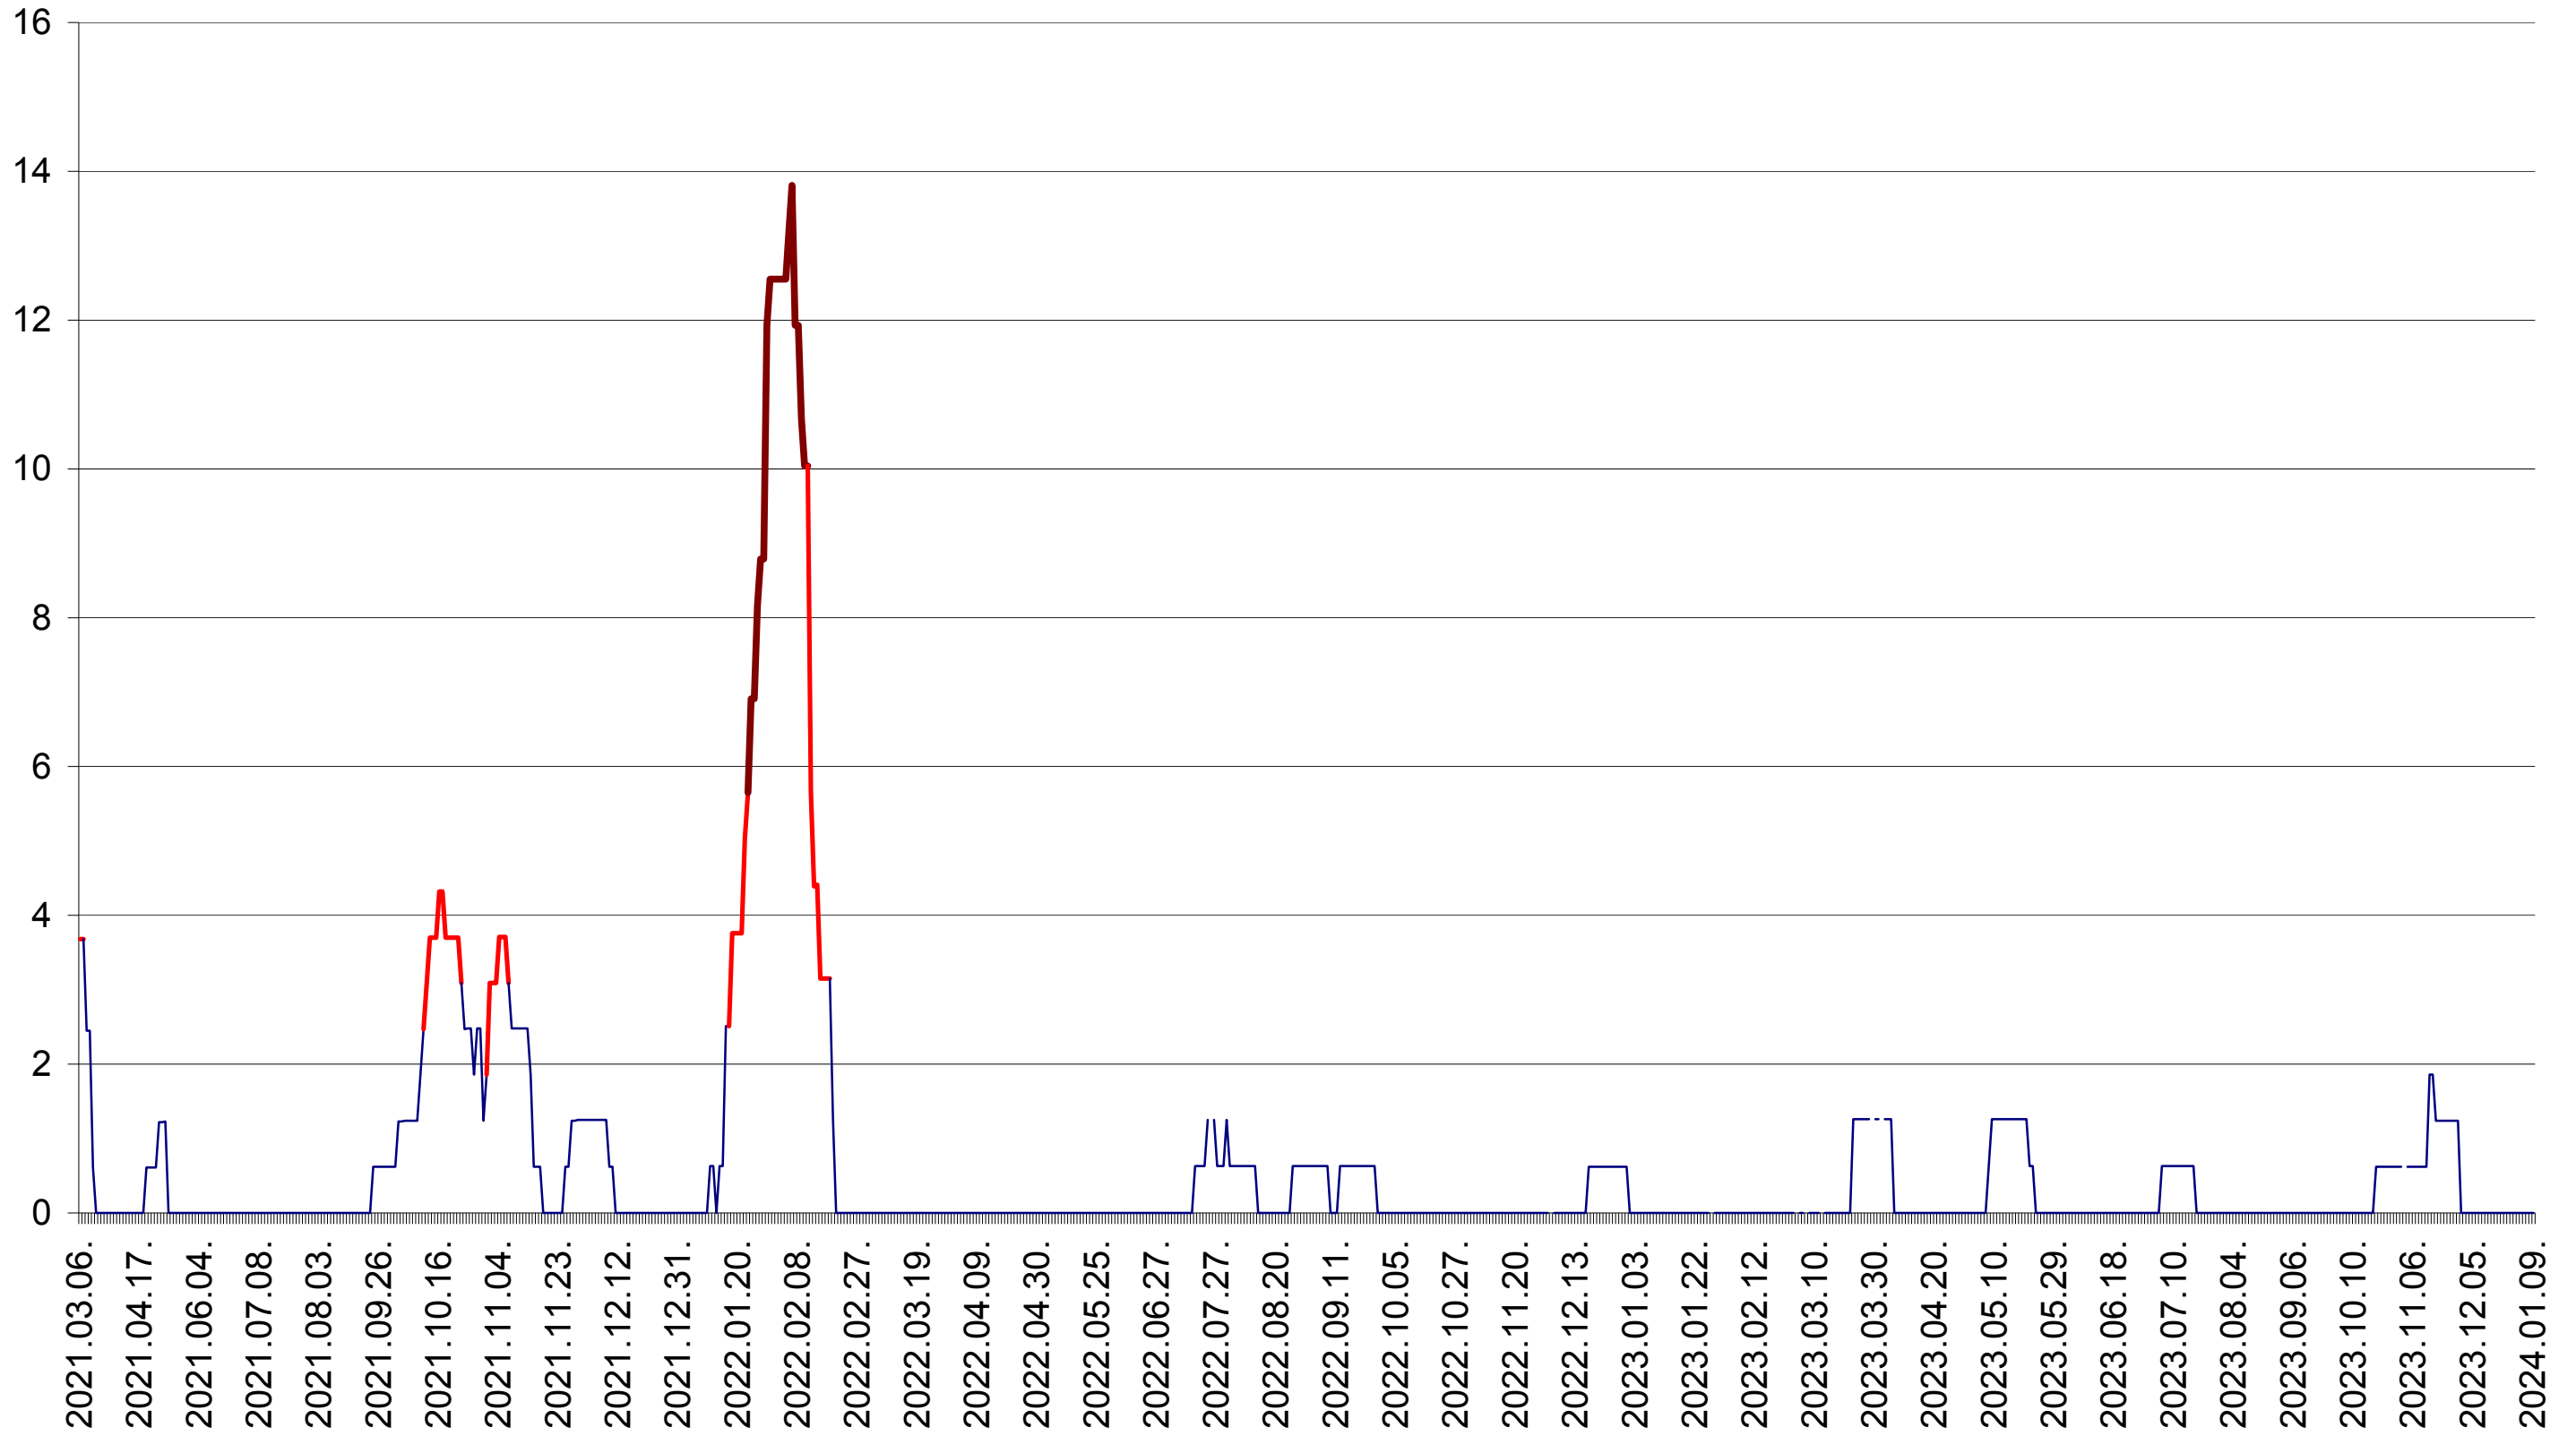

PLĂIEȘII DE JOS - Evolutia incidentei cumulate pe 14 zile la ‰ de locuitori  
2021.03.07. - 2024.01.09.

PORUMBENI - Evolutia incidentei cumulate pe 14 zile la ‰ de locuitori  
2021.03.07. - 2024.01.09.

PRAID - Evolutia incidentei cumulate pe 14 zile la ‰ de locuitori  
2021.03.07. - 2024.01.09.

RACU - Evolutia incidentei cumulate pe 14 zile la ‰ de locuitori  
2021.03.07. - 2024.01.09.

REMETEA - Evolutia incidentei cumulate pe 14 zile la ‰ de locuitori  
2021.03.07. - 2024.01.09.