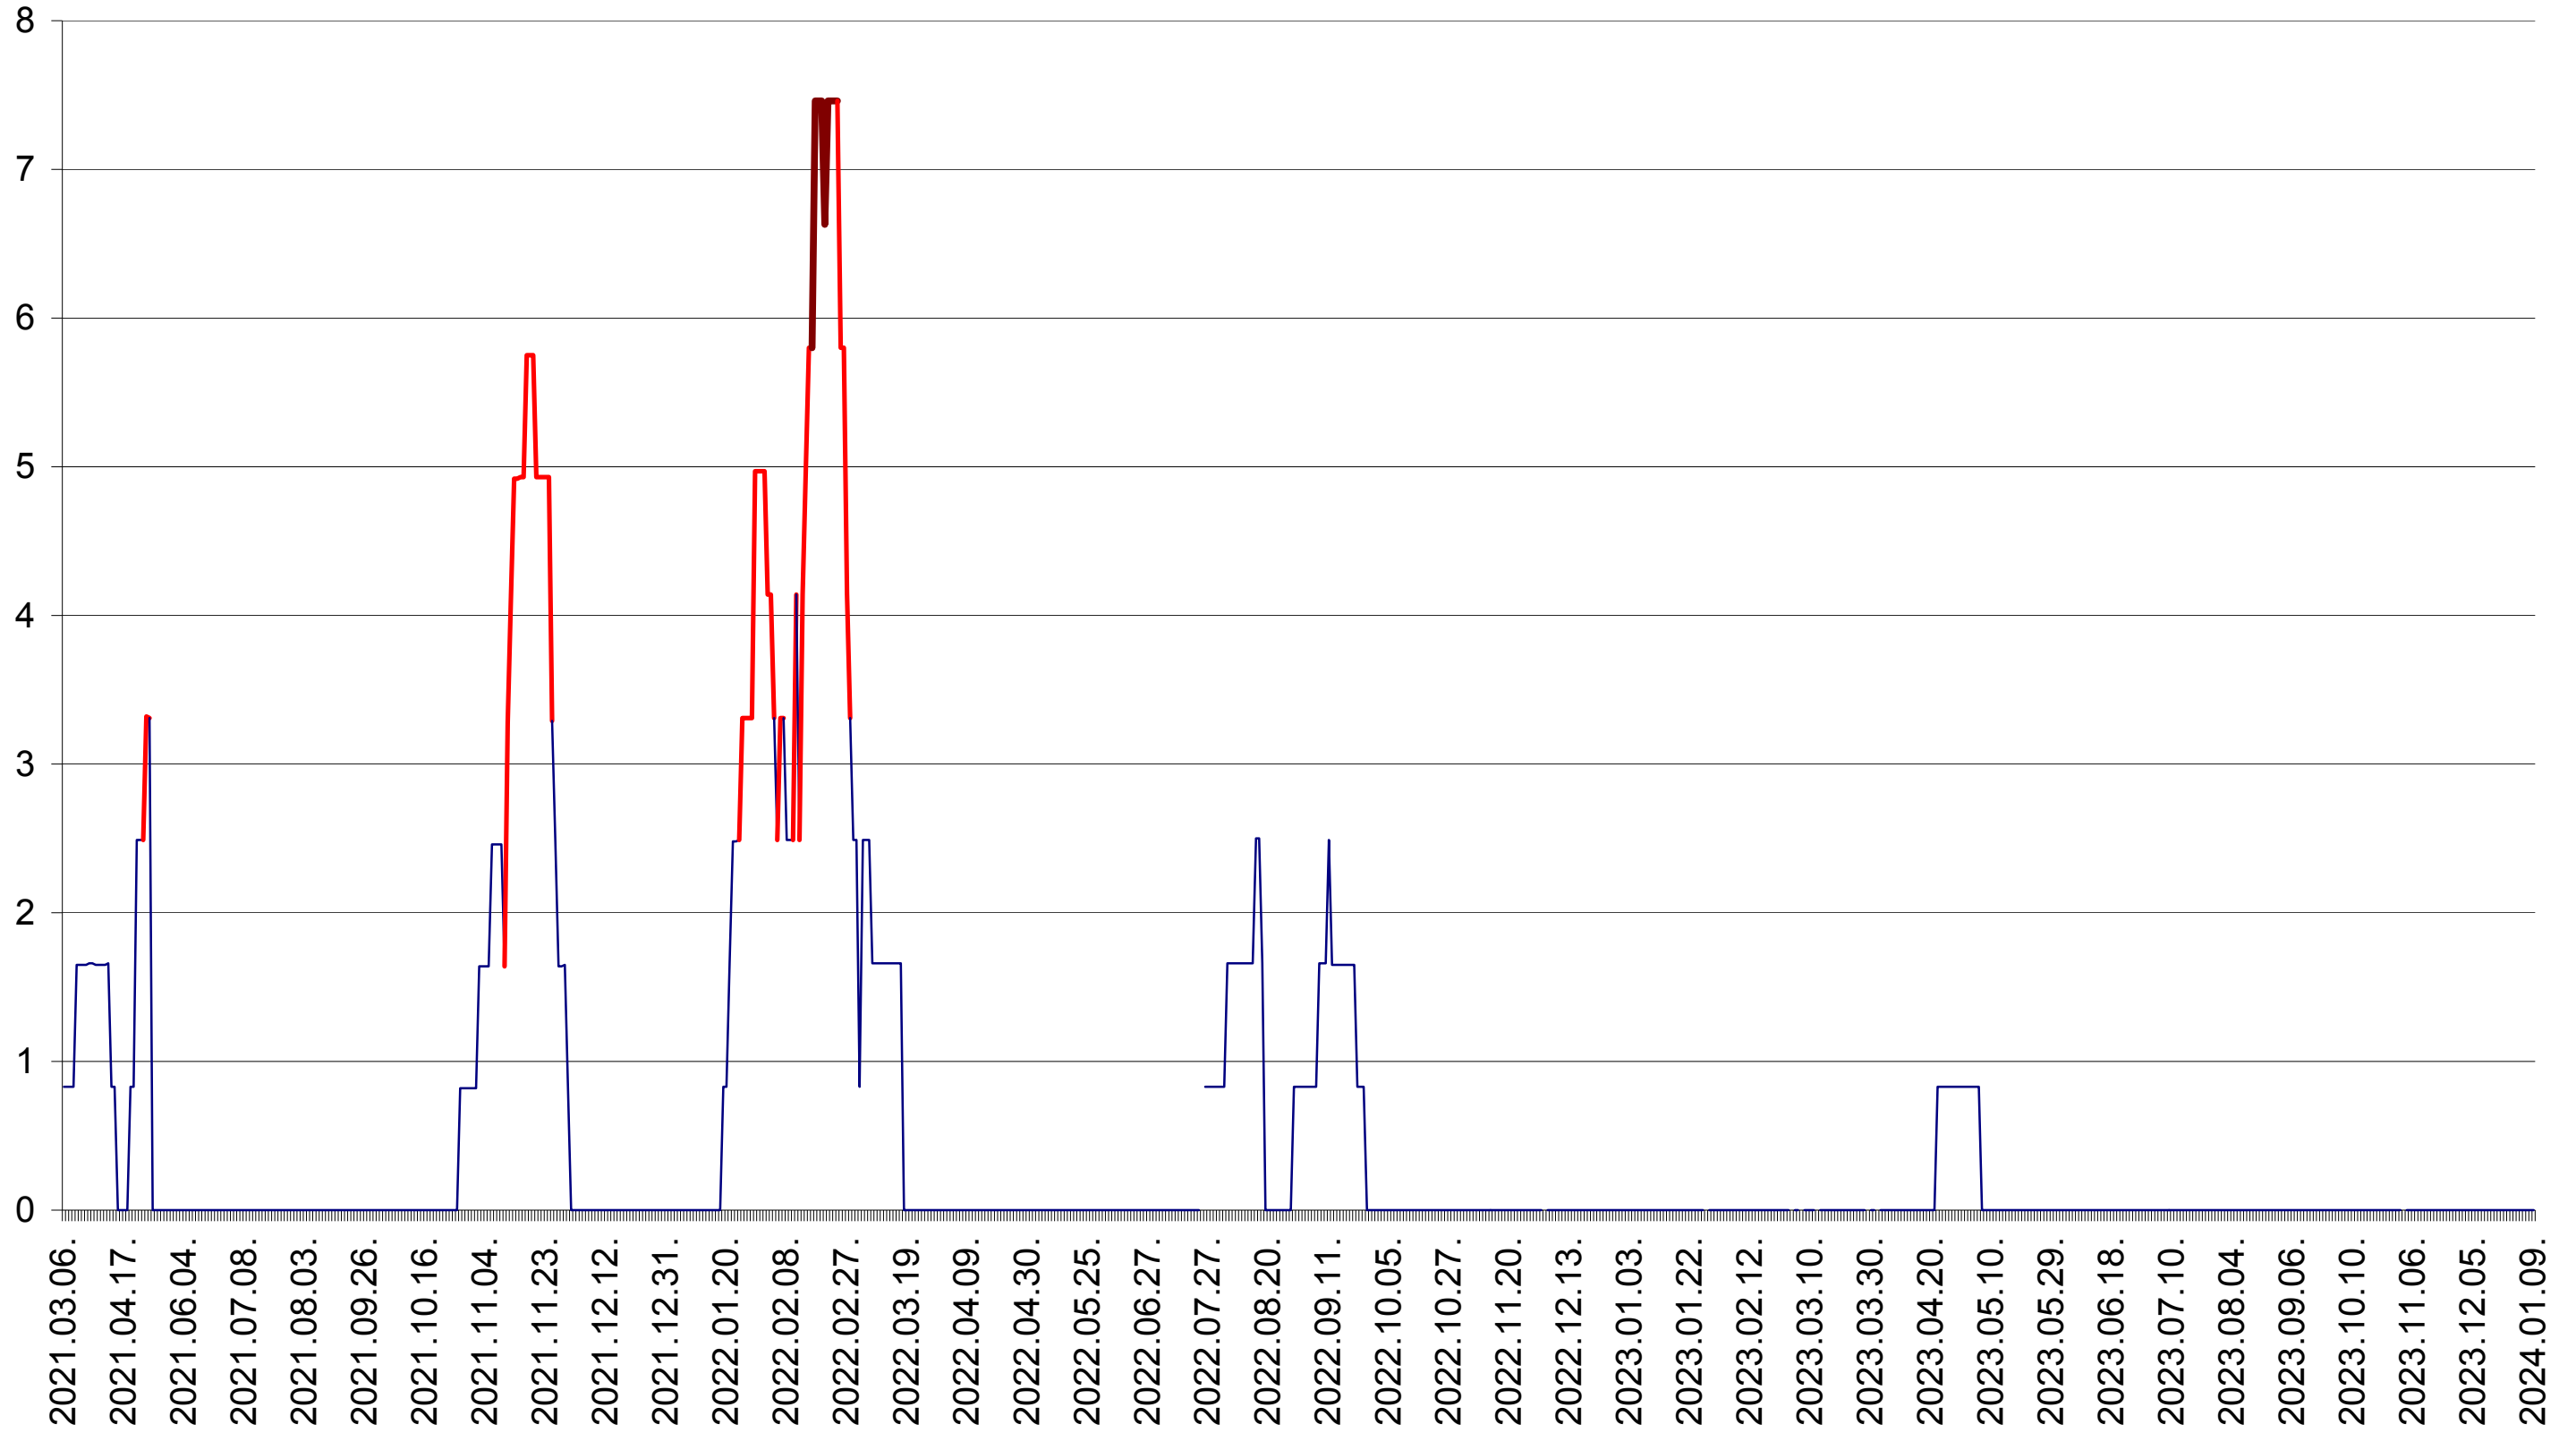

SÂNCRĂIENI - Evolutia incidentei cumulate pe 14 zile la ‰ de locuitori
2021.03.07. - 2024.01.09.

SĂCEL - Evolutia incidentei cumulate pe 14 zile la ‰ de locuitori
2021.03.07. - 2024.01.09.