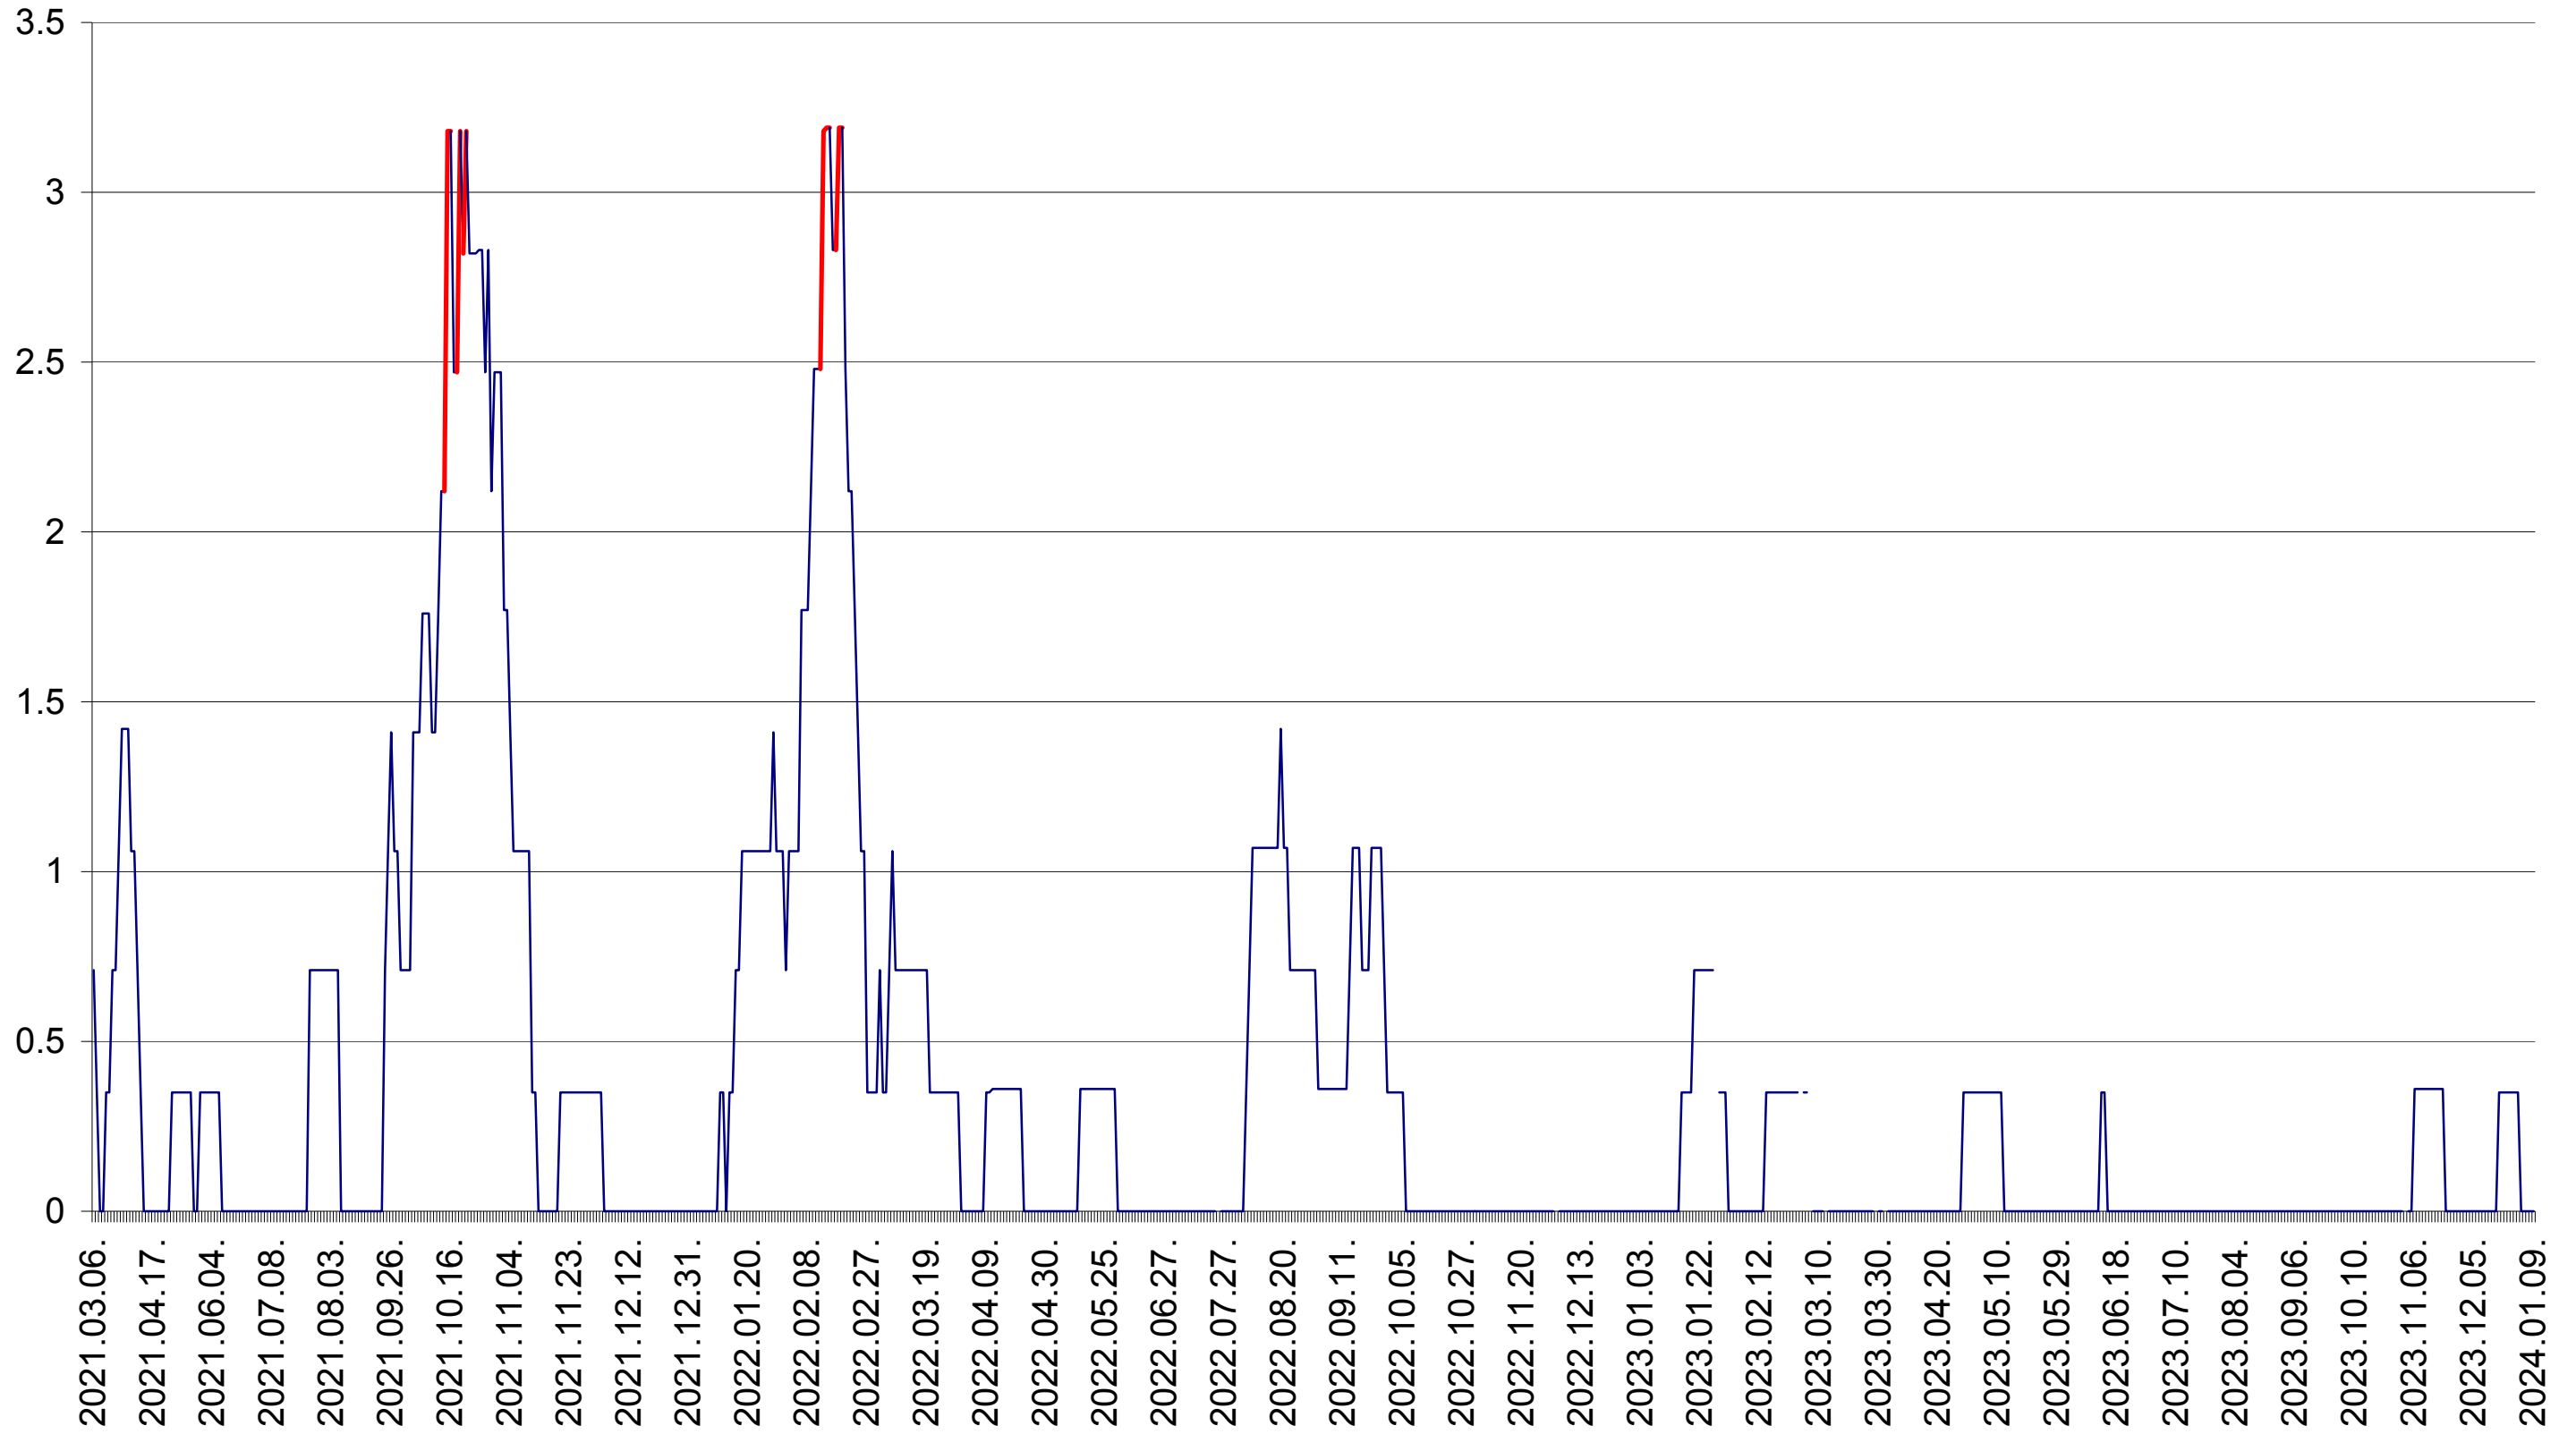

PORUMBENI - Evolutia incidentei cumulate pe 14 zile la ‰ de locuitori
2021.03.07. - 2024.01.09.

PLĂIEȘII DE JOS - Evolutia incidentei cumulate pe 14 zile la ‰ de locuitori
2021.03.07. - 2024.01.09.