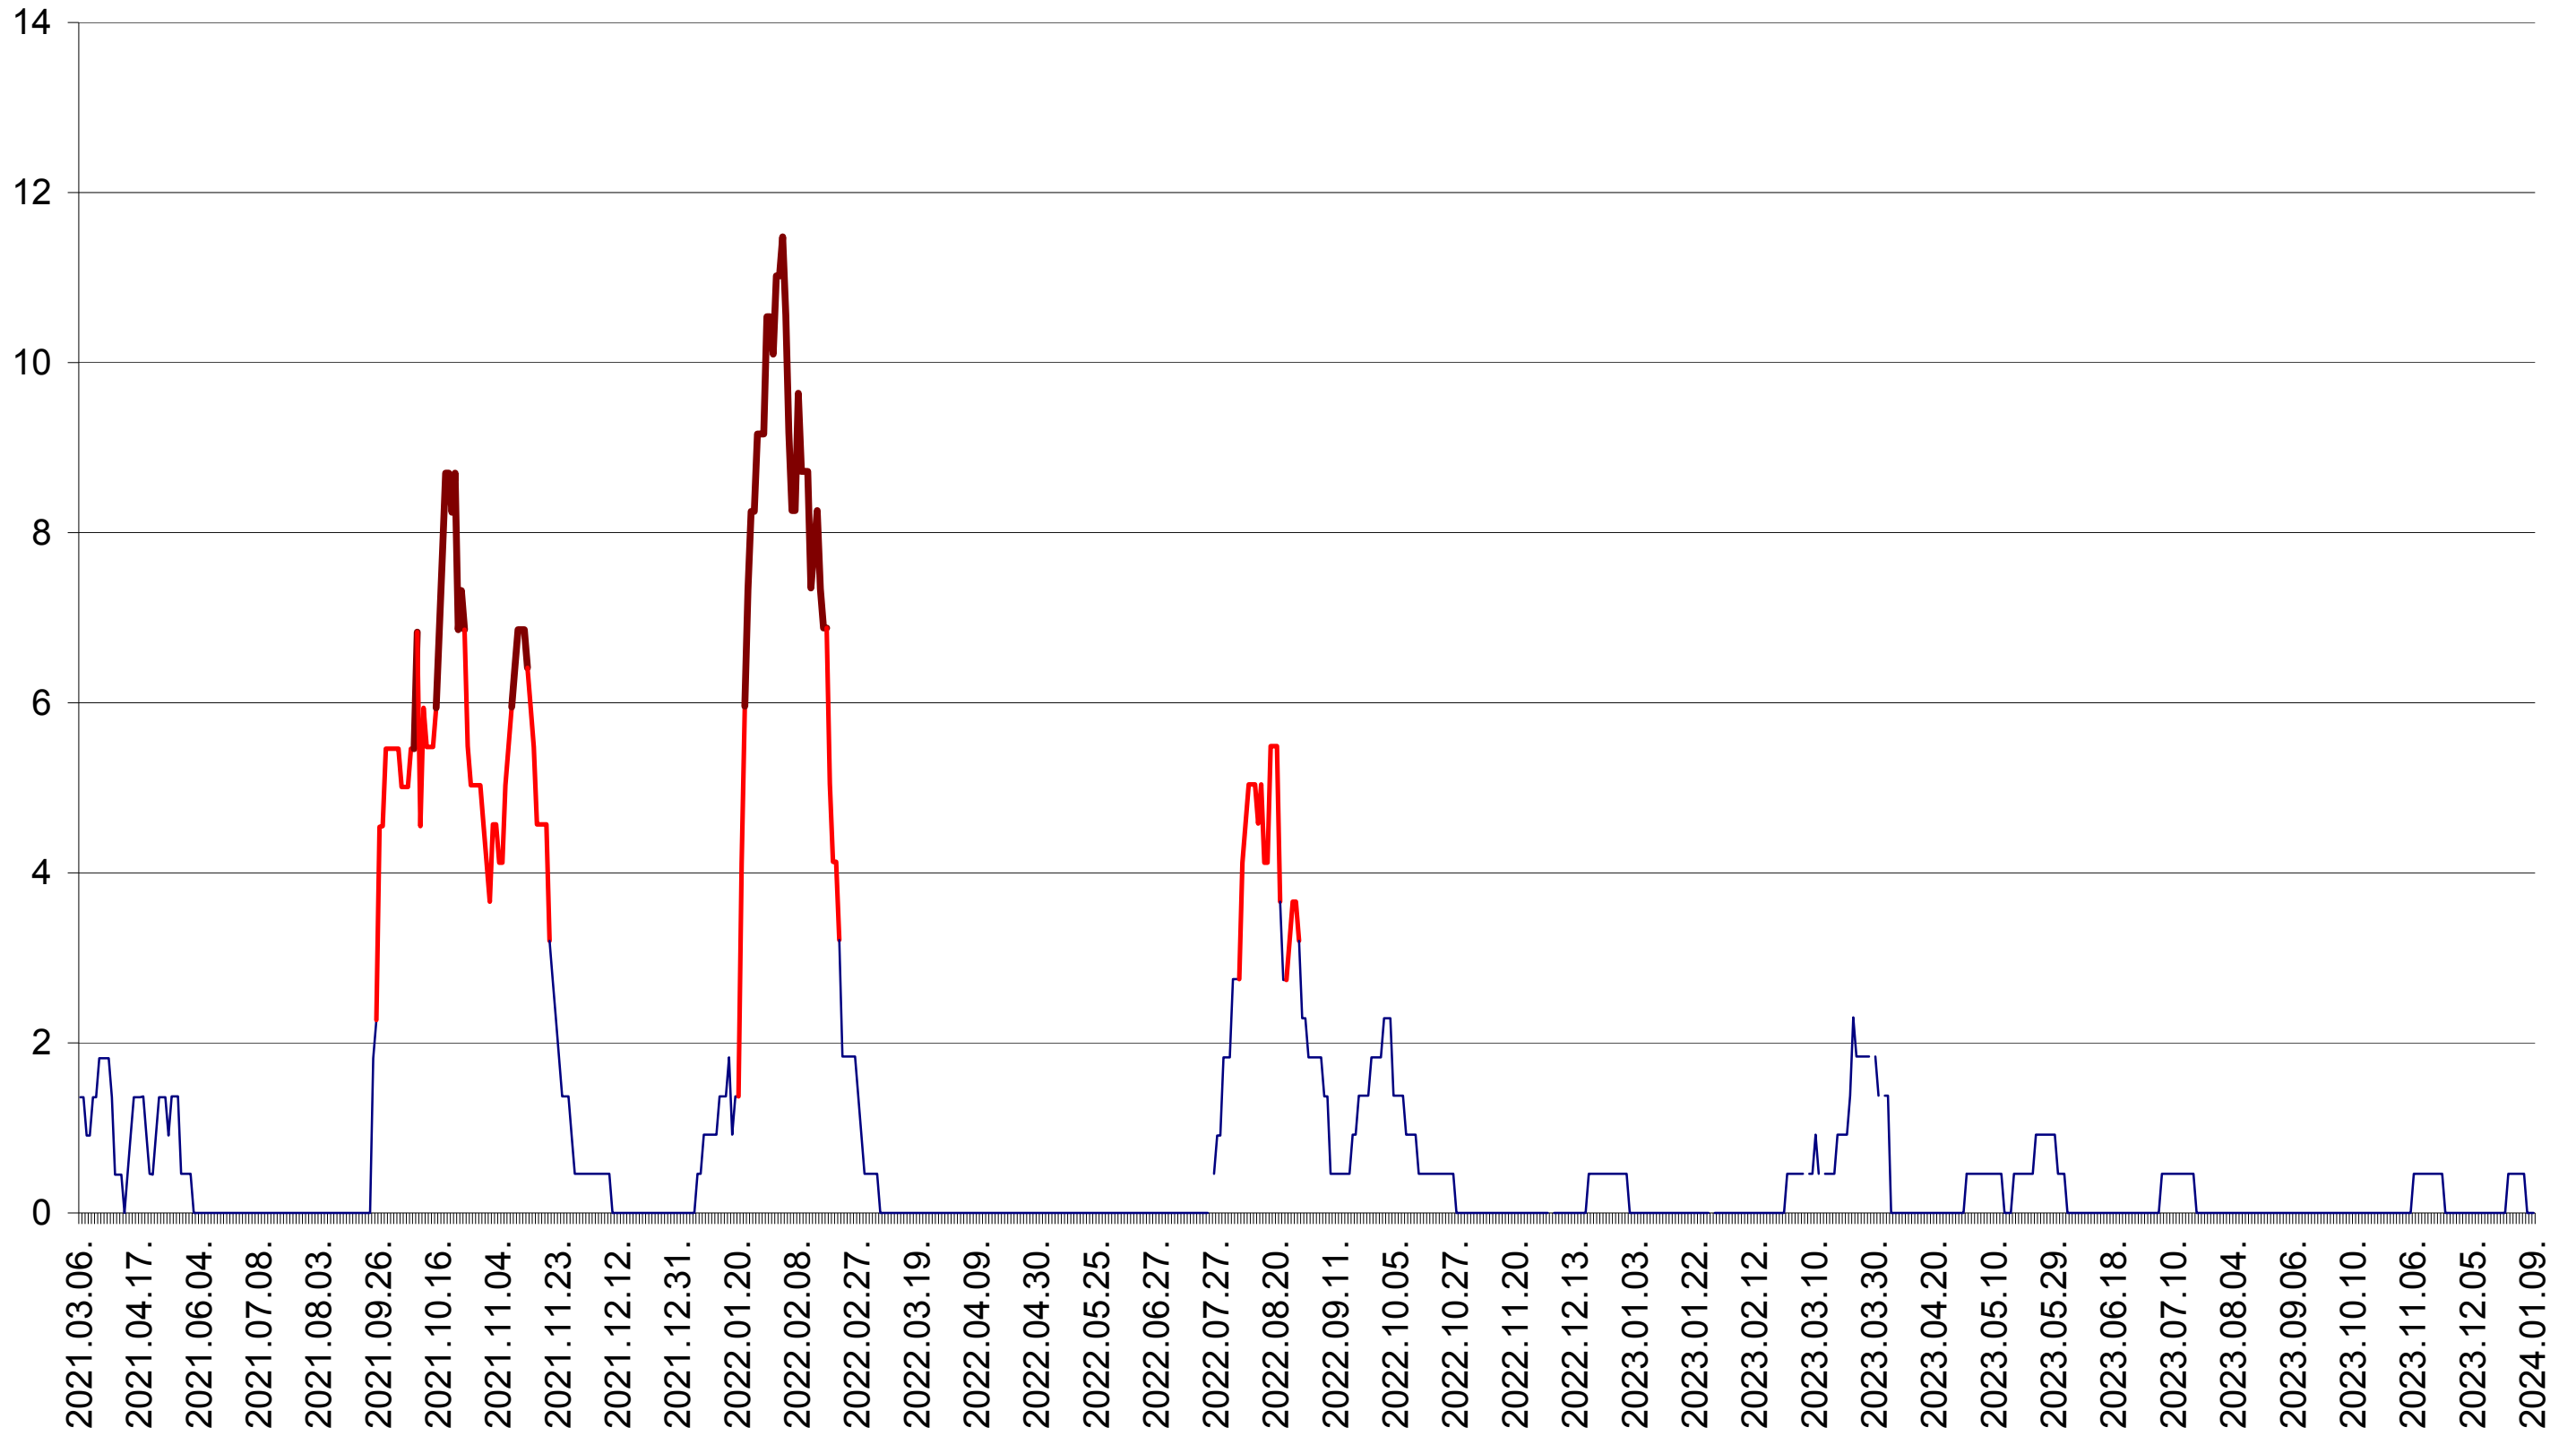

LĂZAREA - Evolutia incidentei cumulate pe 14 zile la ‰ de locuitori  
2021.03.07. - 2024.01.09.

LELICENI - Evolutia incidentei cumulate pe 14 zile la ‰ de locuitori  
2021.03.07. - 2024.01.09.

LUETA - Evolutia incidentei cumulate pe 14 zile la ‰ de locuitori  
2021.03.07. - 2024.01.09.

LUNCA DE JOS - Evolutia incidentei cumulate pe 14 zile la ‰ de locuitori  
2021.03.07. - 2024.01.09.

LUNCA DE SUS - Evolutia incidentei cumulate pe 14 zile la ‰ de locuitori  
2021.03.07. - 2024.01.09.

LUPENI - Evolutia incidentei cumulate pe 14 zile la ‰ de locuitori  
2021.03.07. - 2024.01.09.

MĂDĂRAȘ - Evolutia incidentei cumulate pe 14 zile la ‰ de locuitori  
2021.03.07. - 2024.01.09.

MĂRTINIȘ - Evolutia incidentei cumulate pe 14 zile la ‰ de locuitori  
2021.03.07. - 2024.01.09.