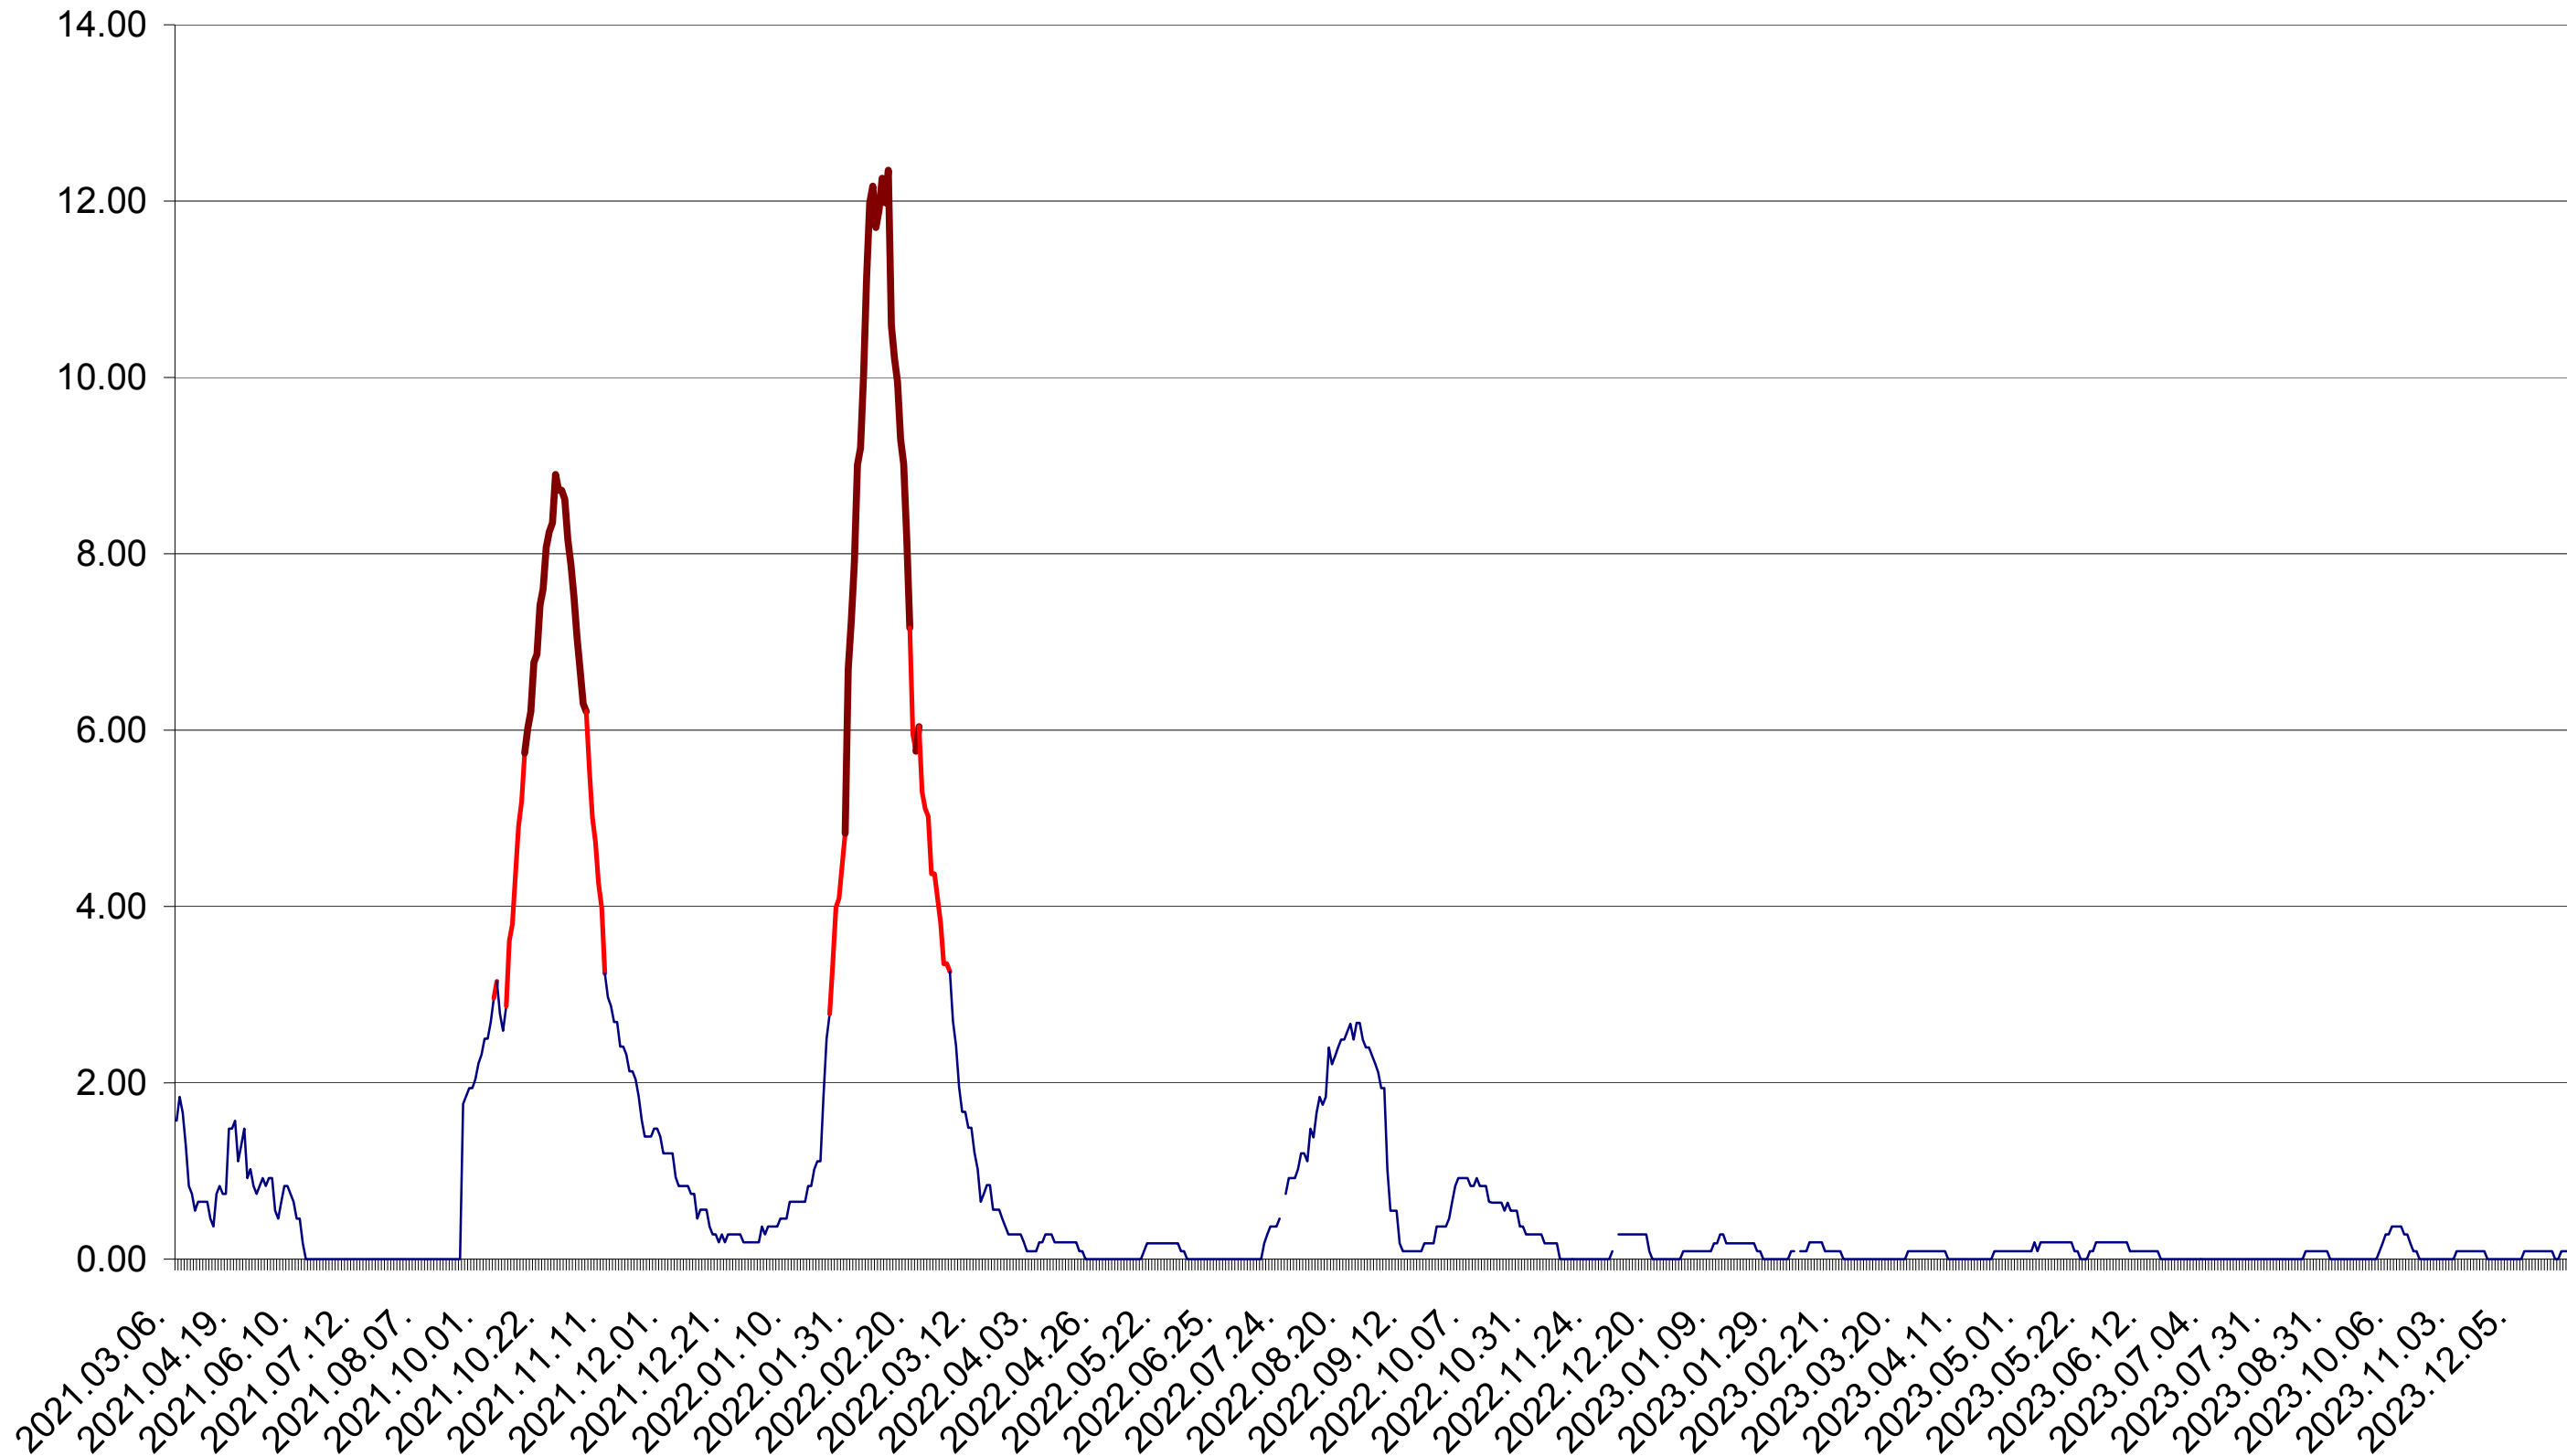

ORAȘ BĂLAN - Evolutia incidentei cumulate pe 14 zile la ‰ de locuitori  
2021.03.07. - 2024.01.09.

BILBOR - Evolutia incidentei cumulate pe 14 zile la ‰ de locuitori  
2021.03.07. - 2024.01.09.

ORAȘ BORSEC - Evolutia incidentei cumulate pe 14 zile la ‰ de locuitori  
2021.03.07. - 2024.01.09.

CICEU - Evolutia incidentei cumulate pe 14 zile la ‰ de locuitori  
2021.03.07. - 2024.01.09.

CIUCSÂNGEORGIU - Evolutia incidentei cumulate pe 14 zile la ‰ de locuitori  
2021.03.07. - 2024.01.09.

CIUMANI - Evolutia incidentei cumulate pe 14 zile la ‰ de locuitori  
2021.03.07. - 2024.01.09.

CORBU - Evolutia incidentei cumulate pe 14 zile la ‰ de locuitori  
2021.03.07. - 2024.01.09.

CORUND - Evolutia incidentei cumulate pe 14 zile la ‰ de locuitori  
2021.03.07. - 2024.01.09.

COZMENI - Evolutia incidentei cumulate pe 14 zile la ‰ de locuitori  
2021.03.07. - 2024.01.09.

ORAȘ CRISTURU SECUIESC - Evolutia incidentei cumulate pe 14 zile la ‰ de locuitori  
2021.03.07. - 2024.01.09.

DĂNEȘTI - Evolutia incidentei cumulate pe 14 zile la ‰ de locuitori  
2021.03.07. - 2024.01.09.