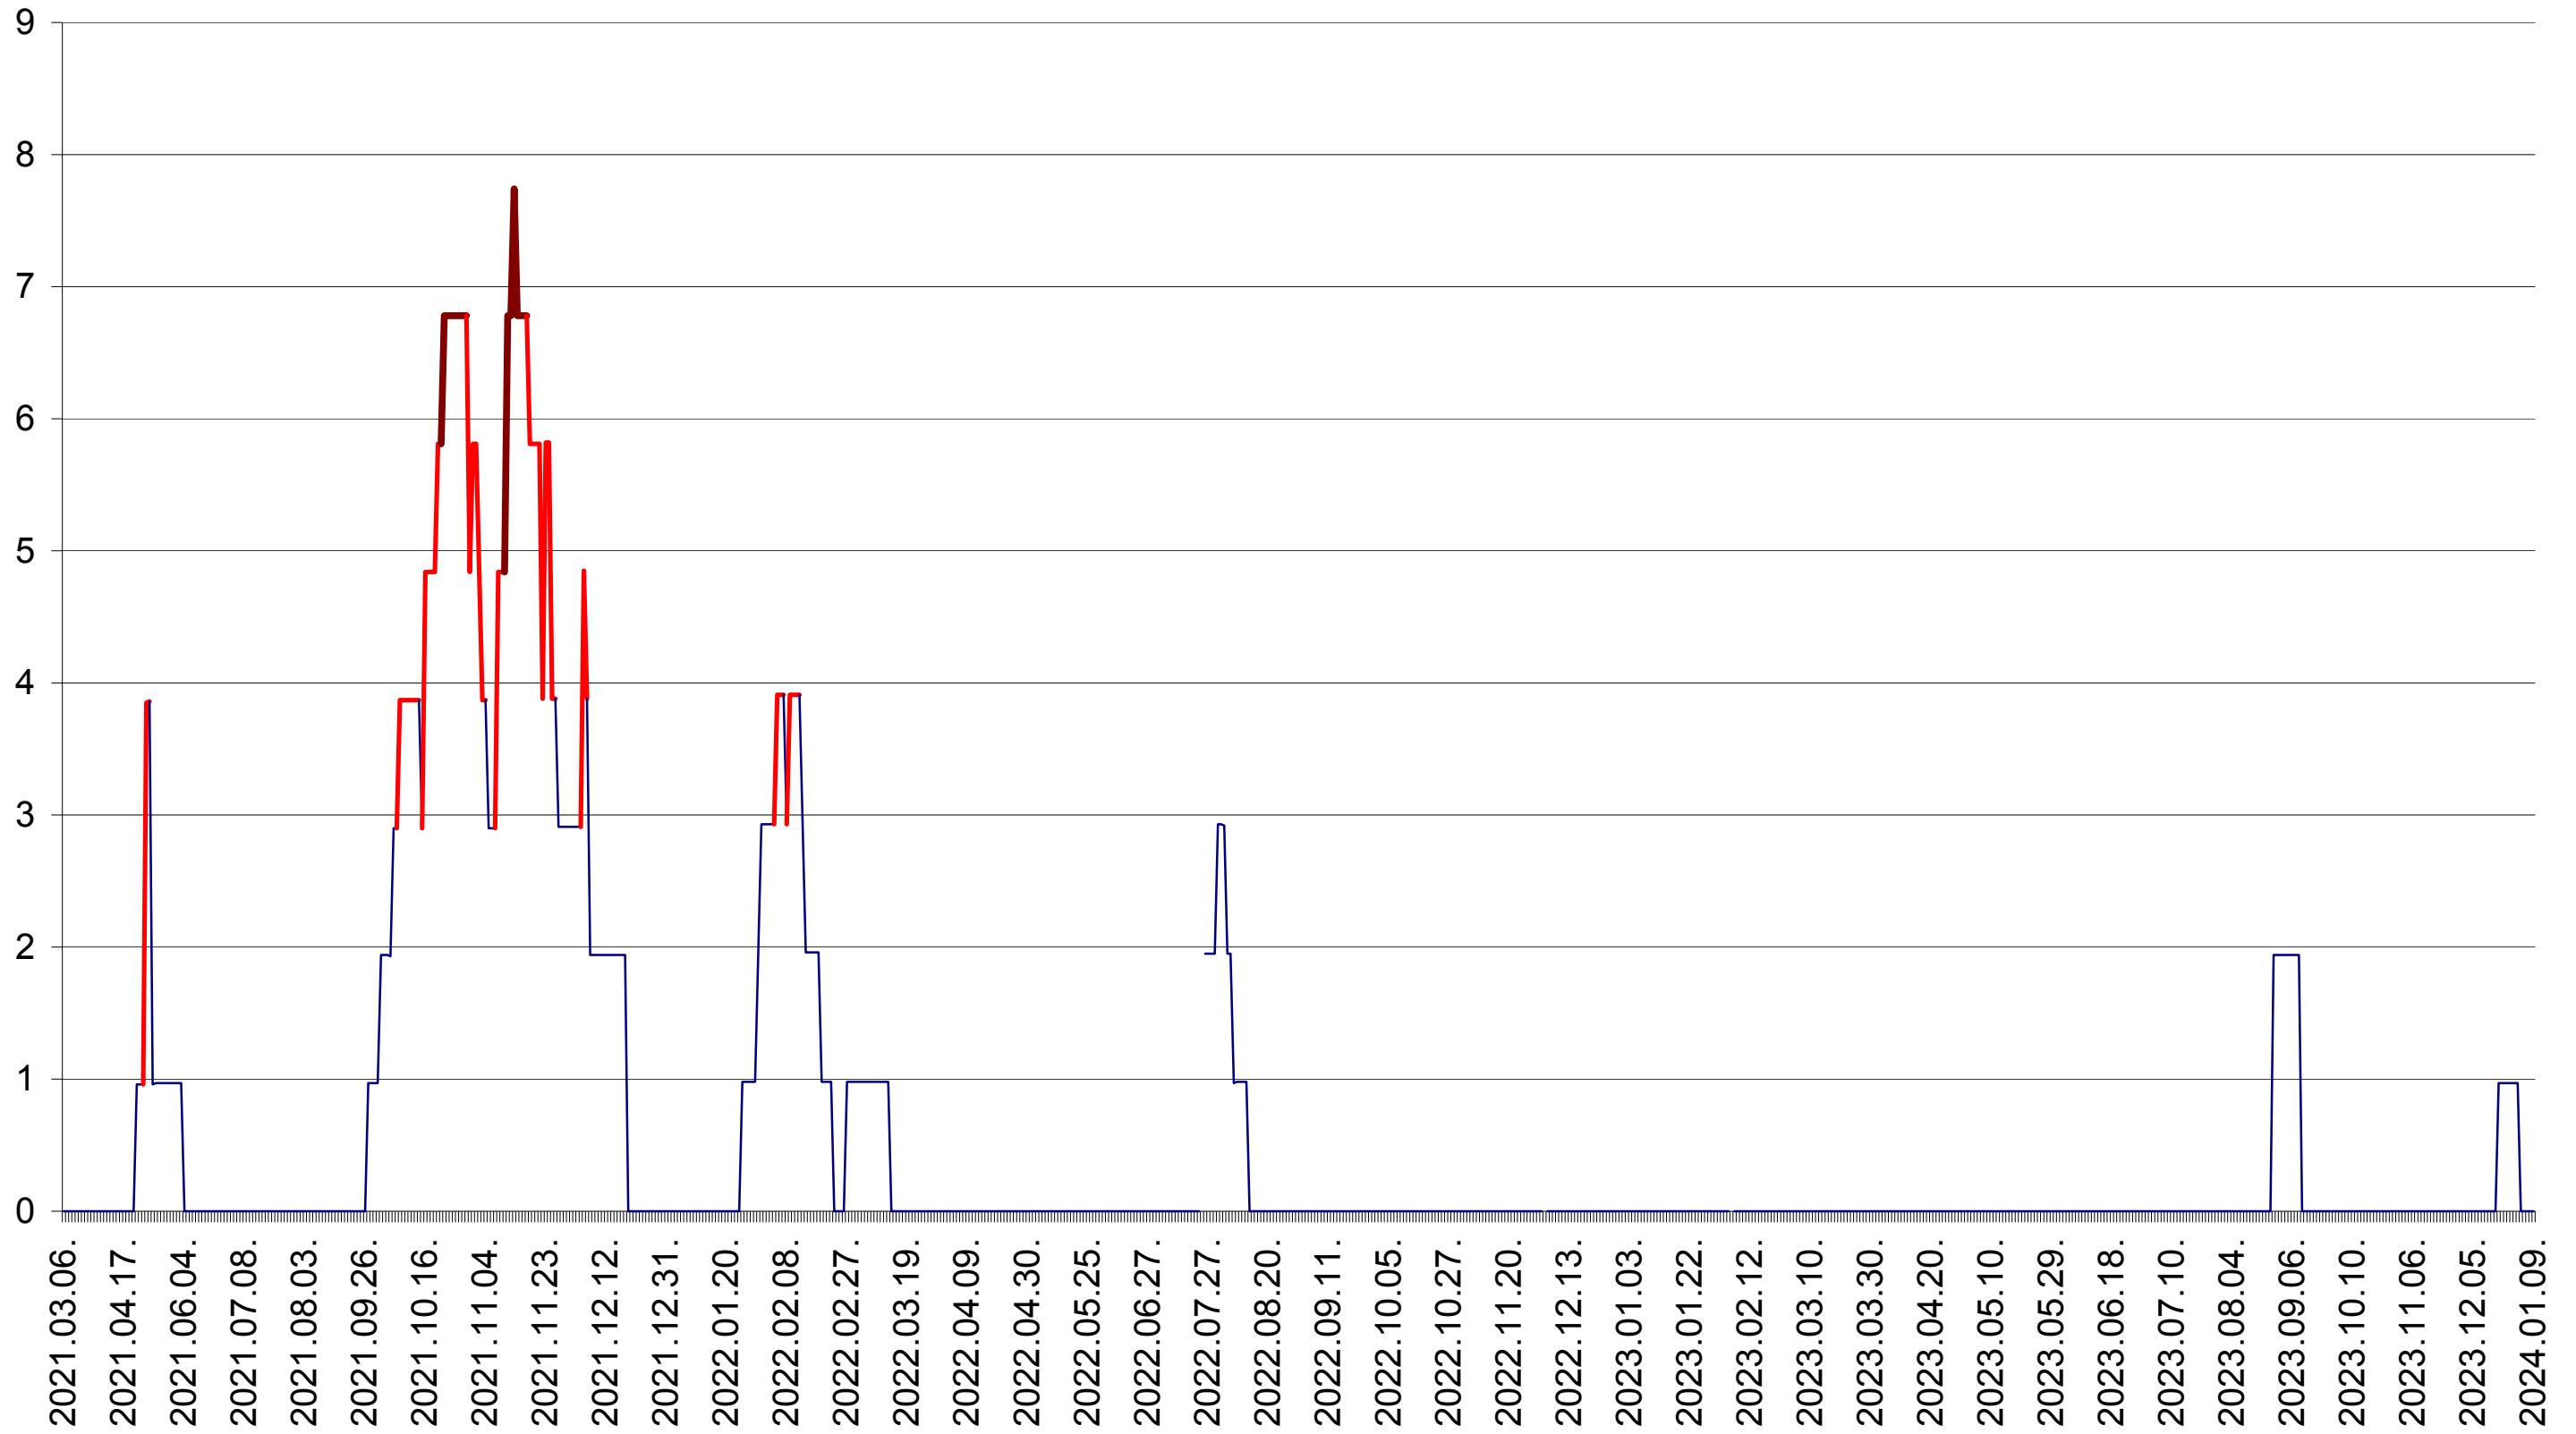

CORBU - Evolutia incidentei cumulate pe 14 zile la ‰ de locuitori  
2021.03.07. - 2024.01.09.

CORUND - Evolutia incidentei cumulate pe 14 zile la ‰ de locuitori  
2021.03.07. - 2024.01.09.

COZMENI - Evolutia incidentei cumulate pe 14 zile la ‰ de locuitori  
2021.03.07. - 2024.01.09.

ORAȘ CRISTURU SECUIESC - Evolutia incidentei cumulate pe 14 zile la ‰ de locuitori  
2021.03.07. - 2024.01.09.

DĂNEȘTI - Evolutia incidentei cumulate pe 14 zile la ‰ de locuitori  
2021.03.07. - 2024.01.09.

DÂRJIU - Evolutia incidentei cumulate pe 14 zile la ‰ de locuitori  
2021.03.07. - 2024.01.09.

DEALU - Evolutia incidentei cumulate pe 14 zile la ‰ de locuitori  
2021.03.07. - 2024.01.09.

DITRĂU - Evolutia incidentei cumulate pe 14 zile la ‰ de locuitori  
2021.03.07. - 2024.01.09.