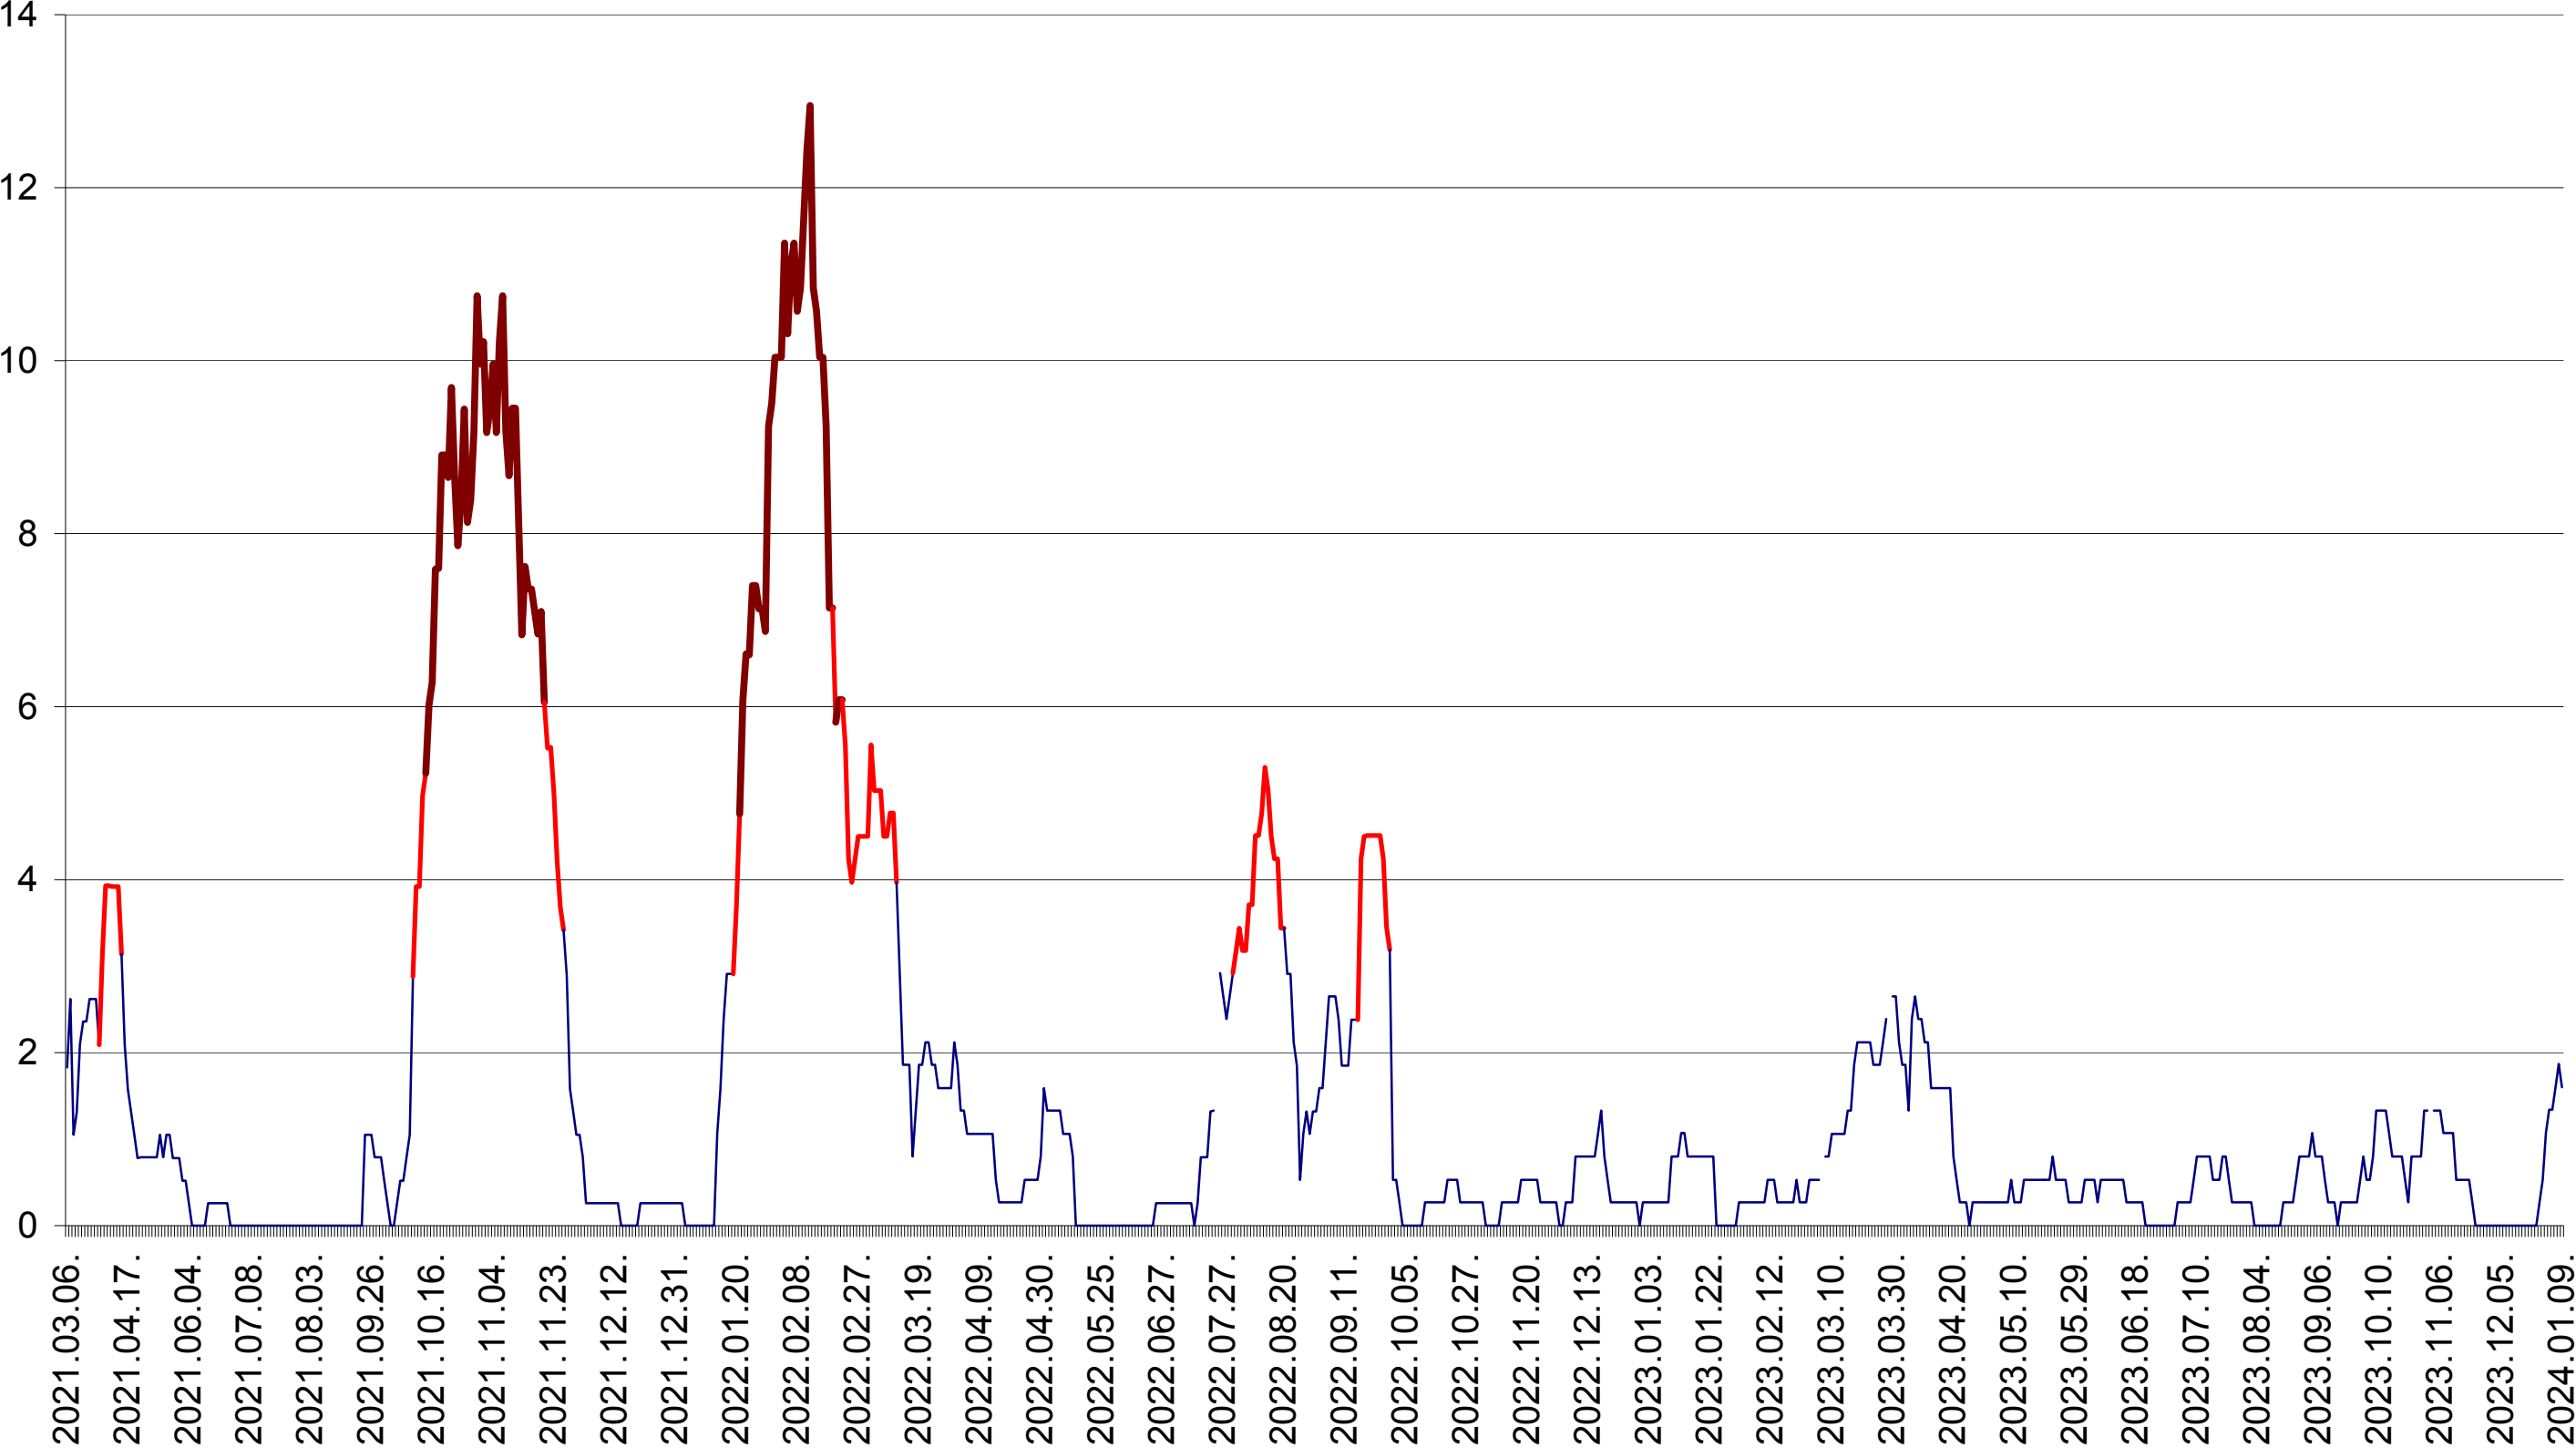

SATU MARE - Evolutia incidentei cumulate pe 14 zile la ‰ de locuitori
2021.03.07. - 2024.01.09.