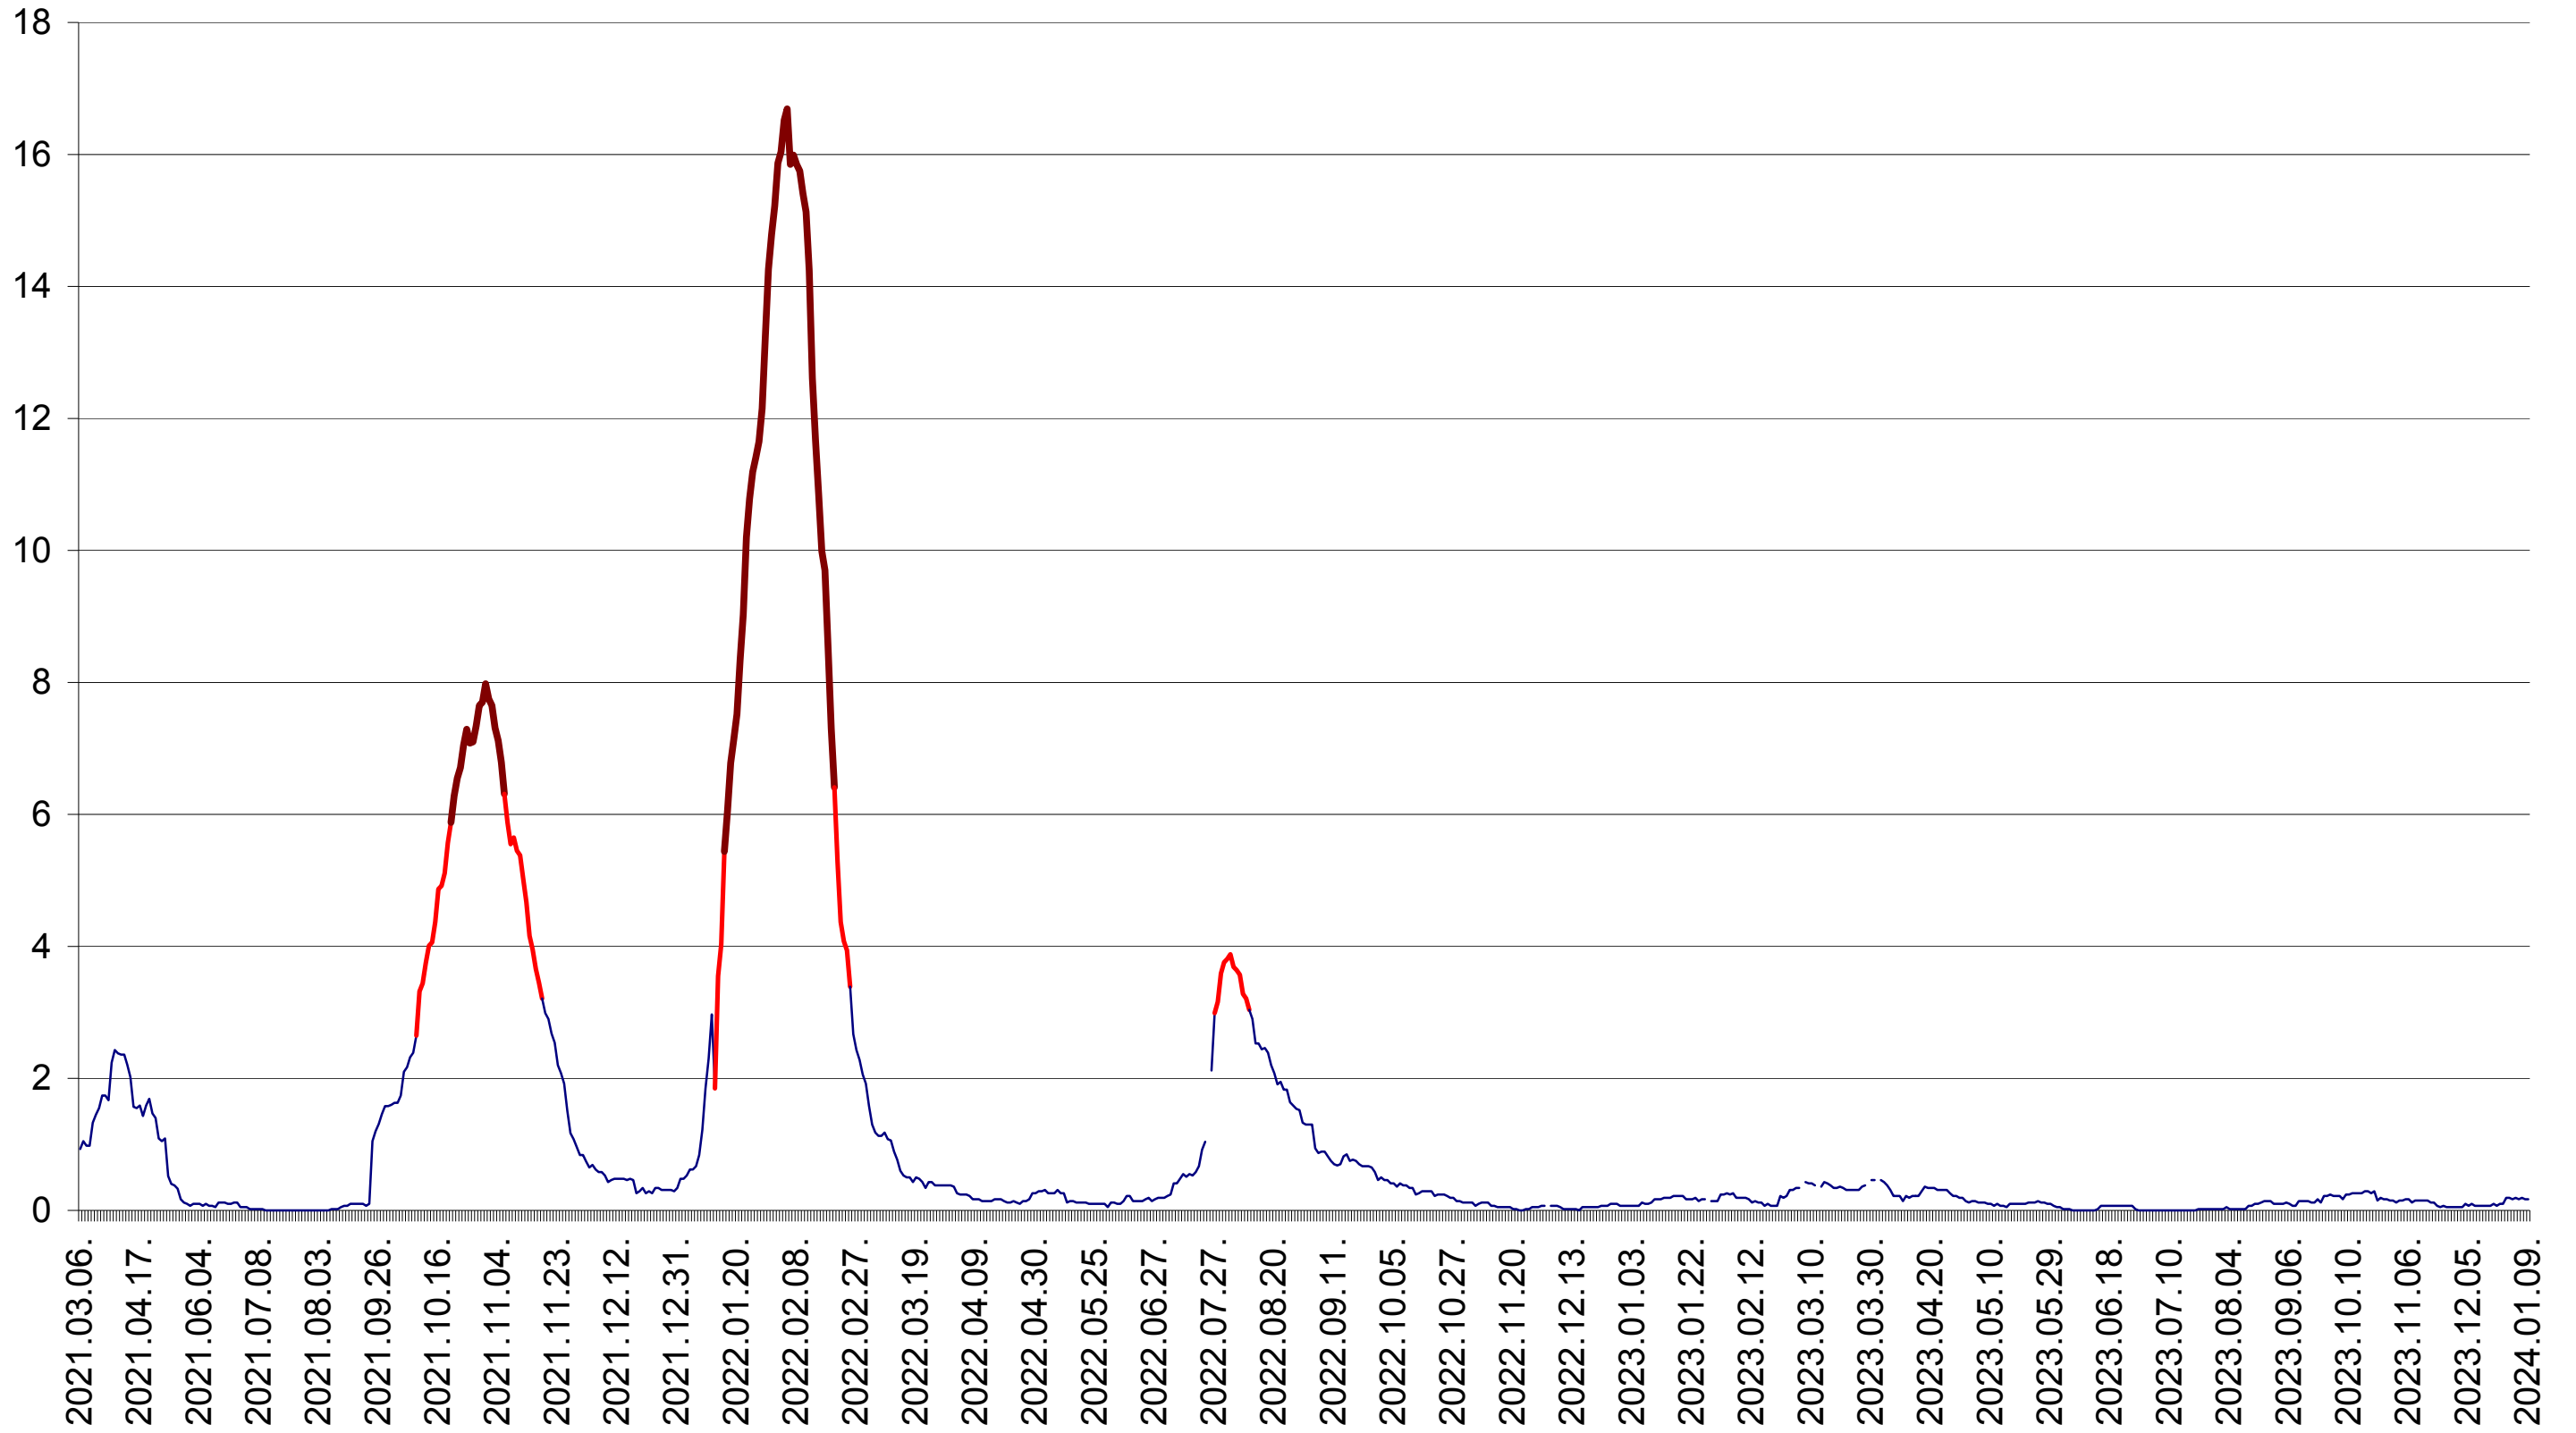

LĂZAREA - Evolutia incidentei cumulate pe 14 zile la ‰ de locuitori  
2021.03.07. - 2024.01.09.

LELICENI - Evolutia incidentei cumulate pe 14 zile la ‰ de locuitori  
2021.03.07. - 2024.01.09.

LUETA - Evolutia incidentei cumulate pe 14 zile la ‰ de locuitori  
2021.03.07. - 2024.01.09.

LUNCA DE JOS - Evolutia incidentei cumulate pe 14 zile la ‰ de locuitori  
2021.03.07. - 2024.01.09.

LUNCA DE SUS - Evolutia incidentei cumulate pe 14 zile la ‰ de locuitori  
2021.03.07. - 2024.01.09.

LUPENI - Evolutia incidentei cumulate pe 14 zile la ‰ de locuitori  
2021.03.07. - 2024.01.09.

MĂDĂRAȘ - Evolutia incidentei cumulate pe 14 zile la ‰ de locuitori  
2021.03.07. - 2024.01.09.

MĂRTINIȘ - Evolutia incidentei cumulate pe 14 zile la ‰ de locuitori  
2021.03.07. - 2024.01.09.

MEREȘTI - Evolutia incidentei cumulate pe 14 zile la ‰ de locuitori  
2021.03.07. - 2024.01.09.

MUNICIPIUL MIERCUREA-CIUC - Evolutia incidentei cumulate pe 14 zile la ‰ de locuitori  
2021.03.07. - 2024.01.09.