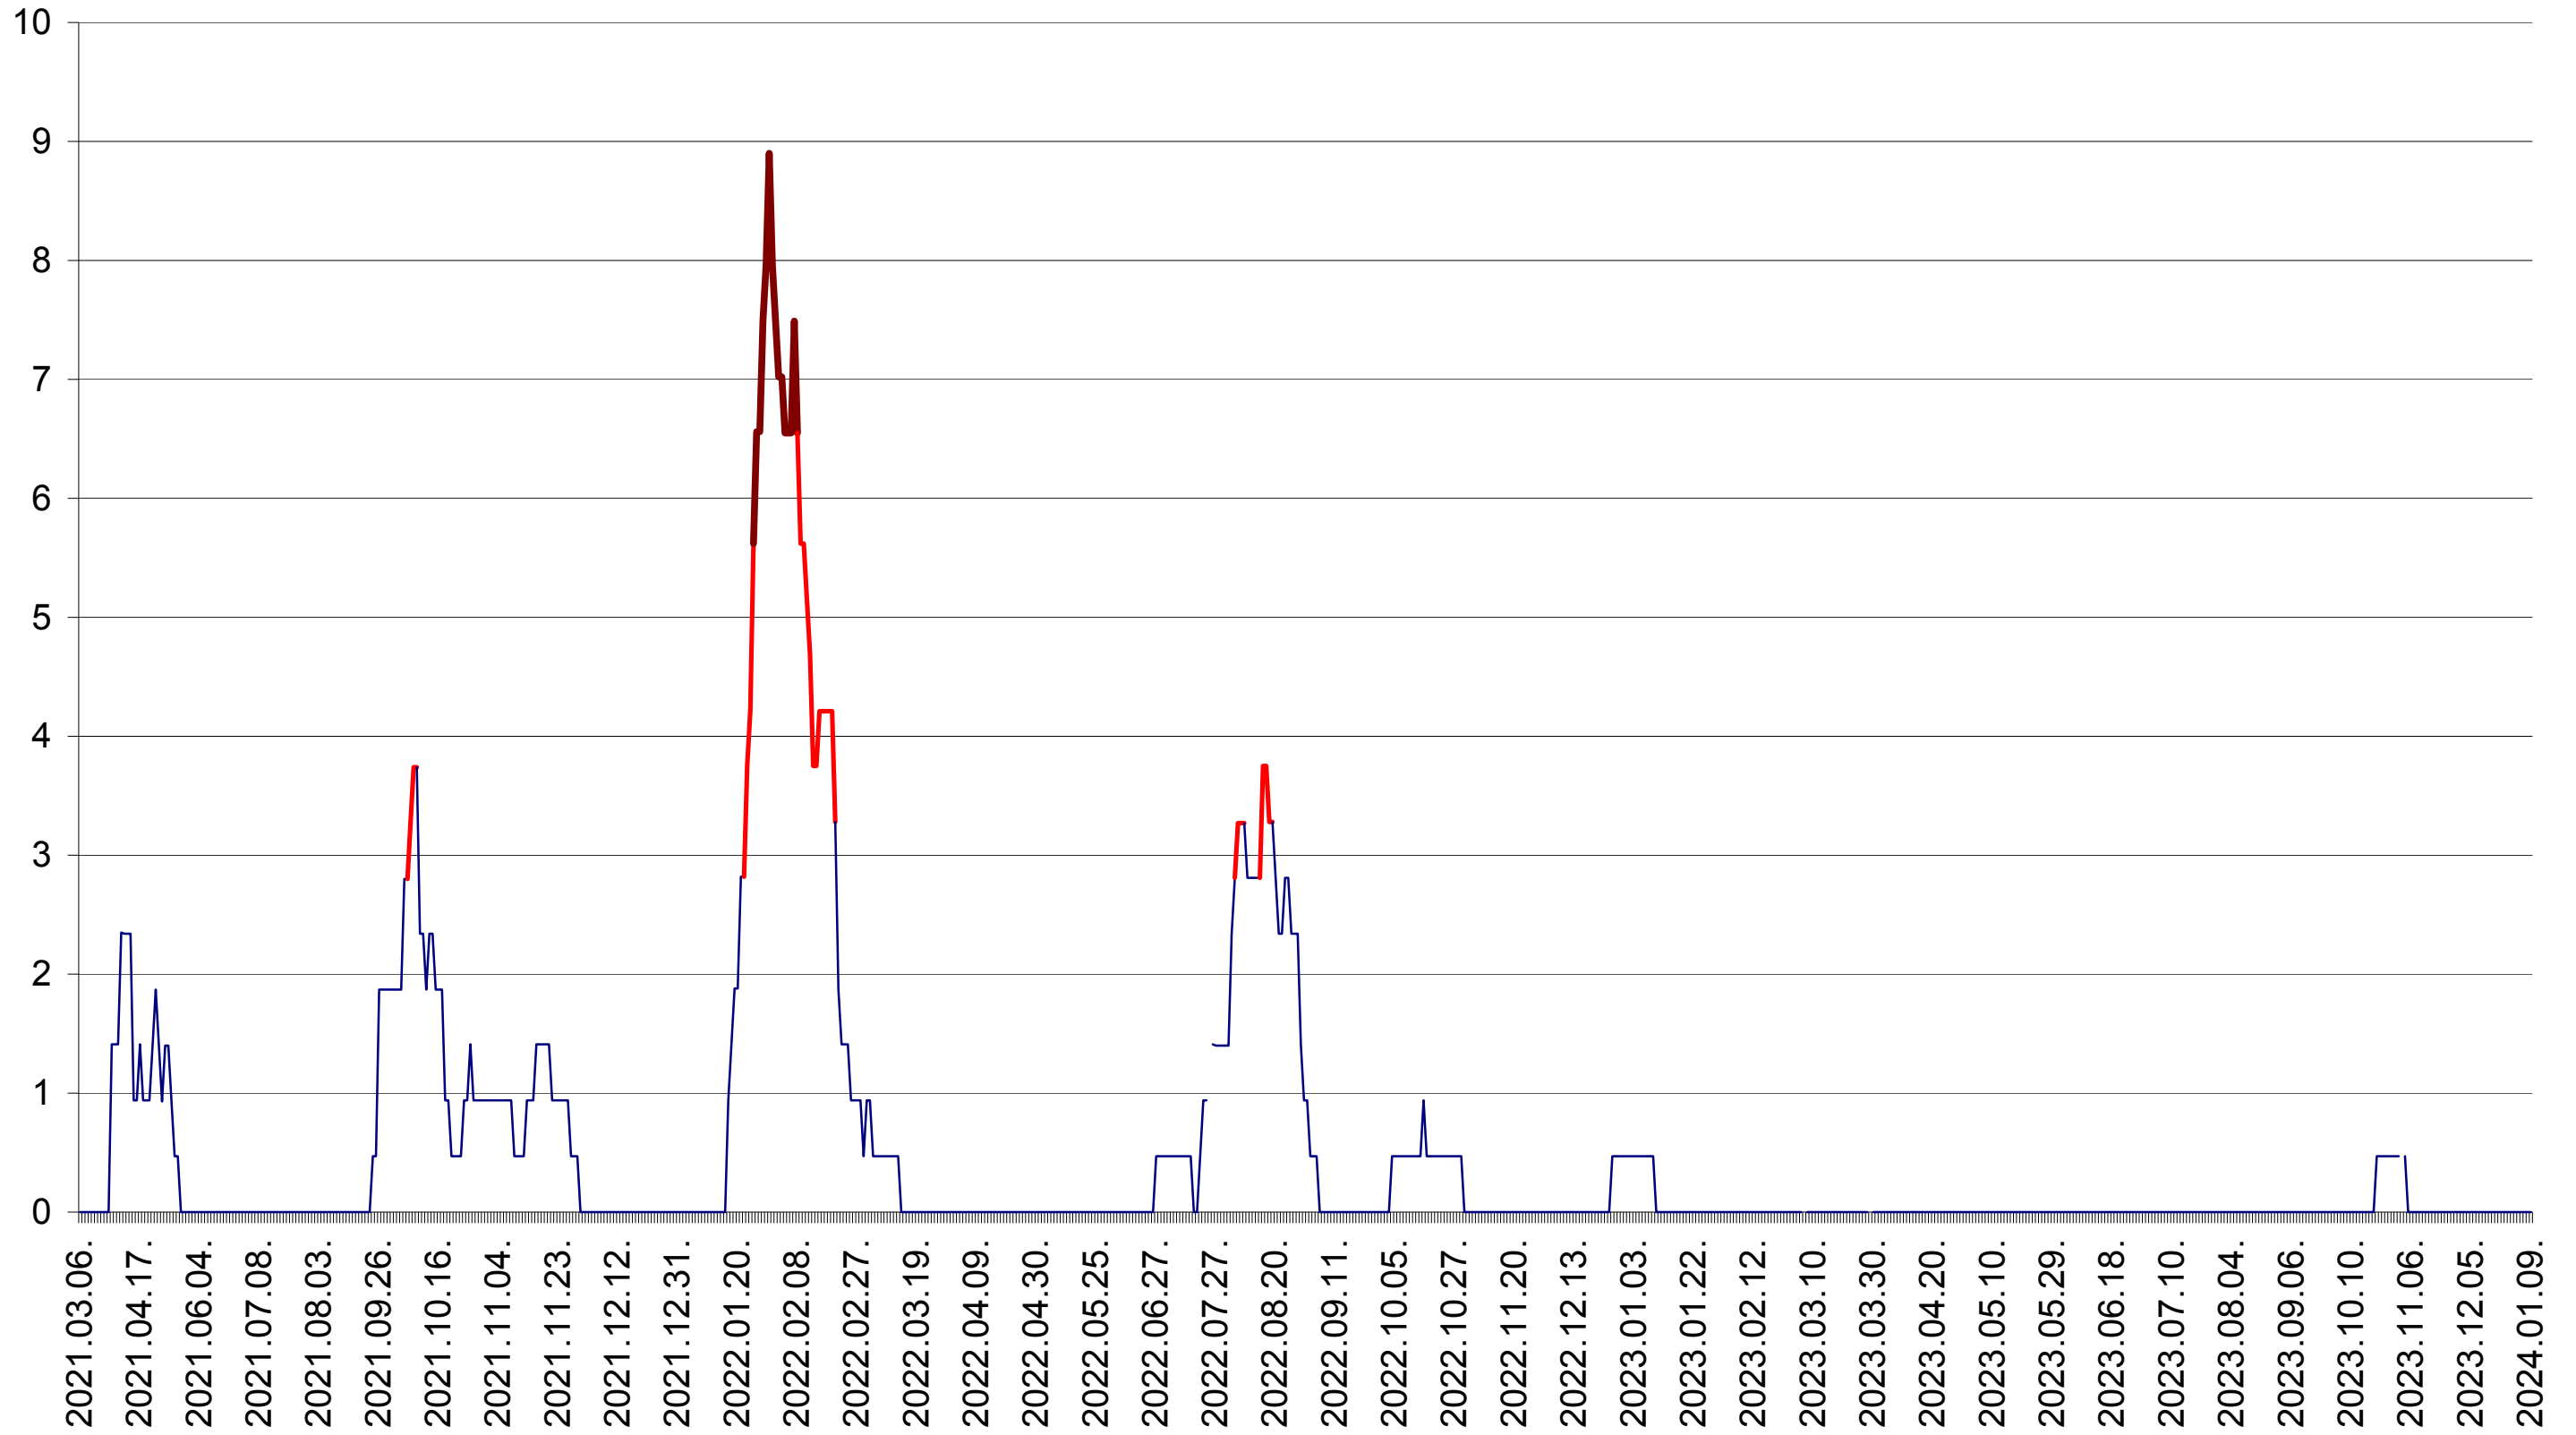

SECUIENI - Evolutia incidentei cumulate pe 14 zile la ‰ de locuitori
2021.03.07. - 2024.01.09.

SATU MARE - Evolutia incidentei cumulate pe 14 zile la ‰ de locuitori
2021.03.07. - 2024.01.09.