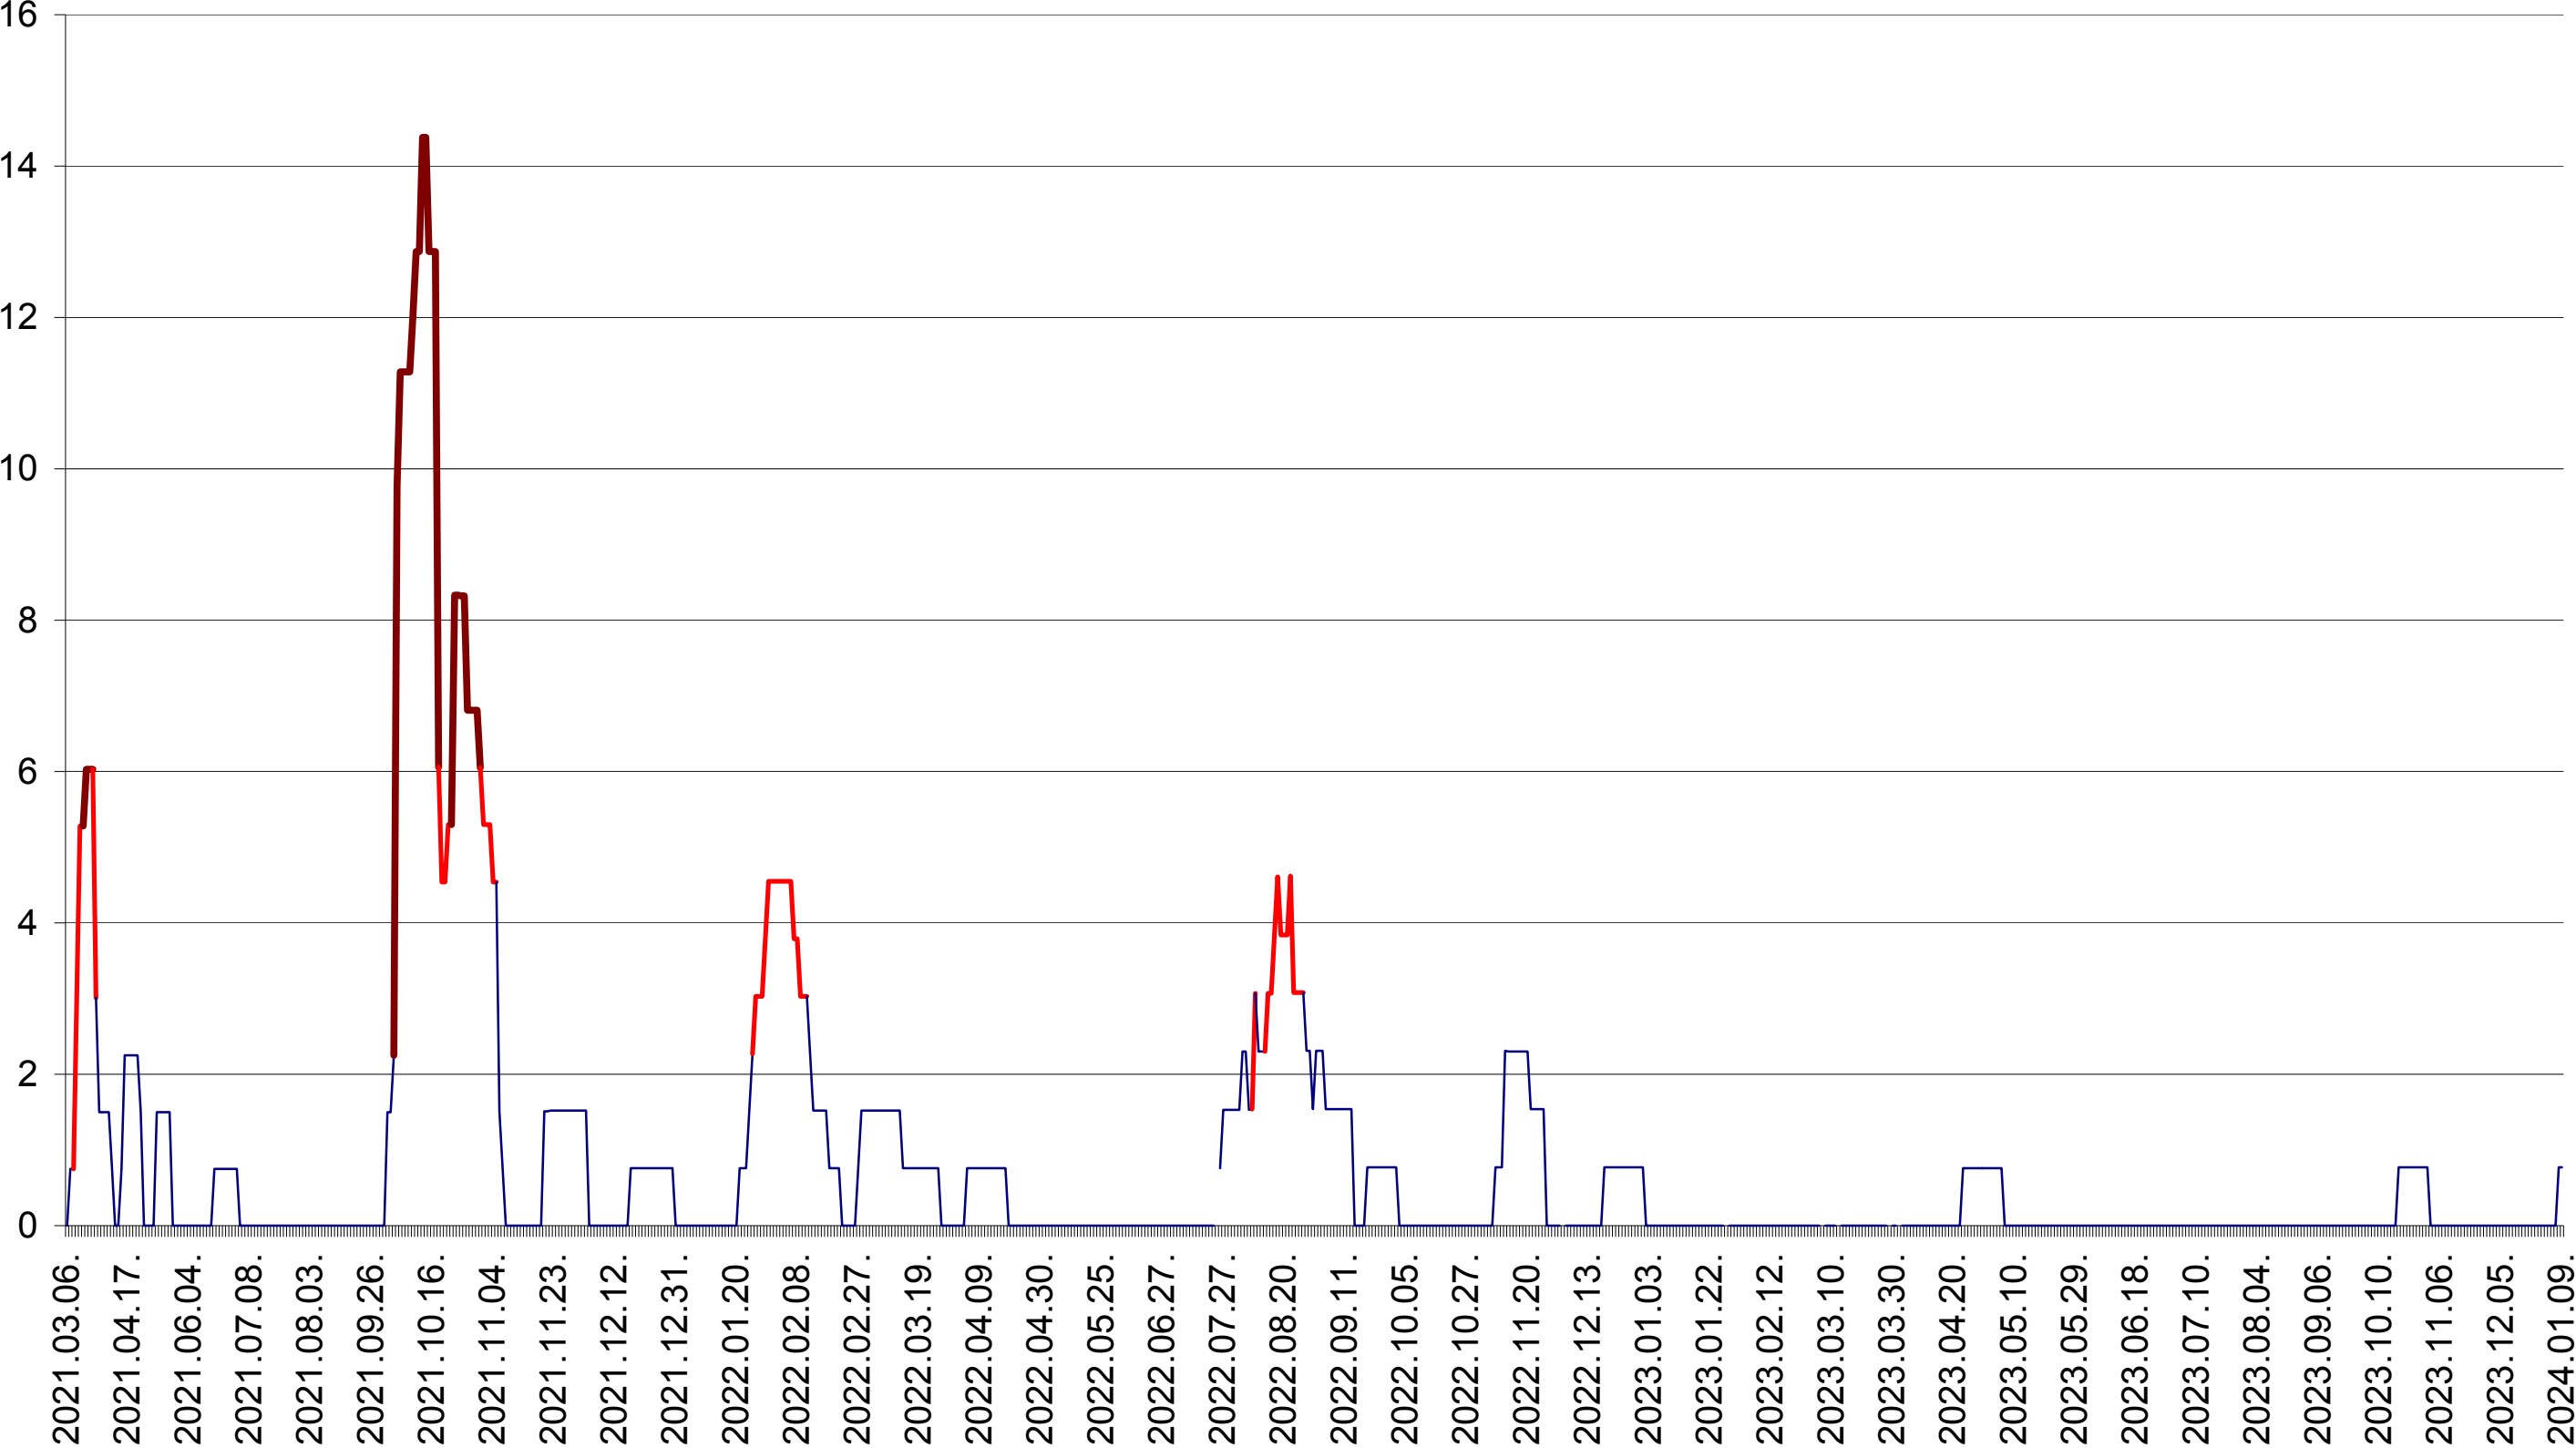

MEREȘTI - Evolutia incidentei cumulate pe 14 zile la ‰ de locuitori  
2021.03.07. - 2024.01.09.

MUNICIPIUL MIERCUREA-CIUC - Evolutia incidentei cumulate pe 14 zile la ‰ de locuitori  
2021.03.07. - 2024.01.09.

MIHĂILENI - Evolutia incidentei cumulate pe 14 zile la ‰ de locuitori  
2021.03.07. - 2024.01.09.

MUGENI - Evolutia incidentei cumulate pe 14 zile la ‰ de locuitori  
2021.03.07. - 2024.01.09.

OCLAND - Evolutia incidentei cumulate pe 14 zile la ‰ de locuitori  
2021.03.07. - 2024.01.09.