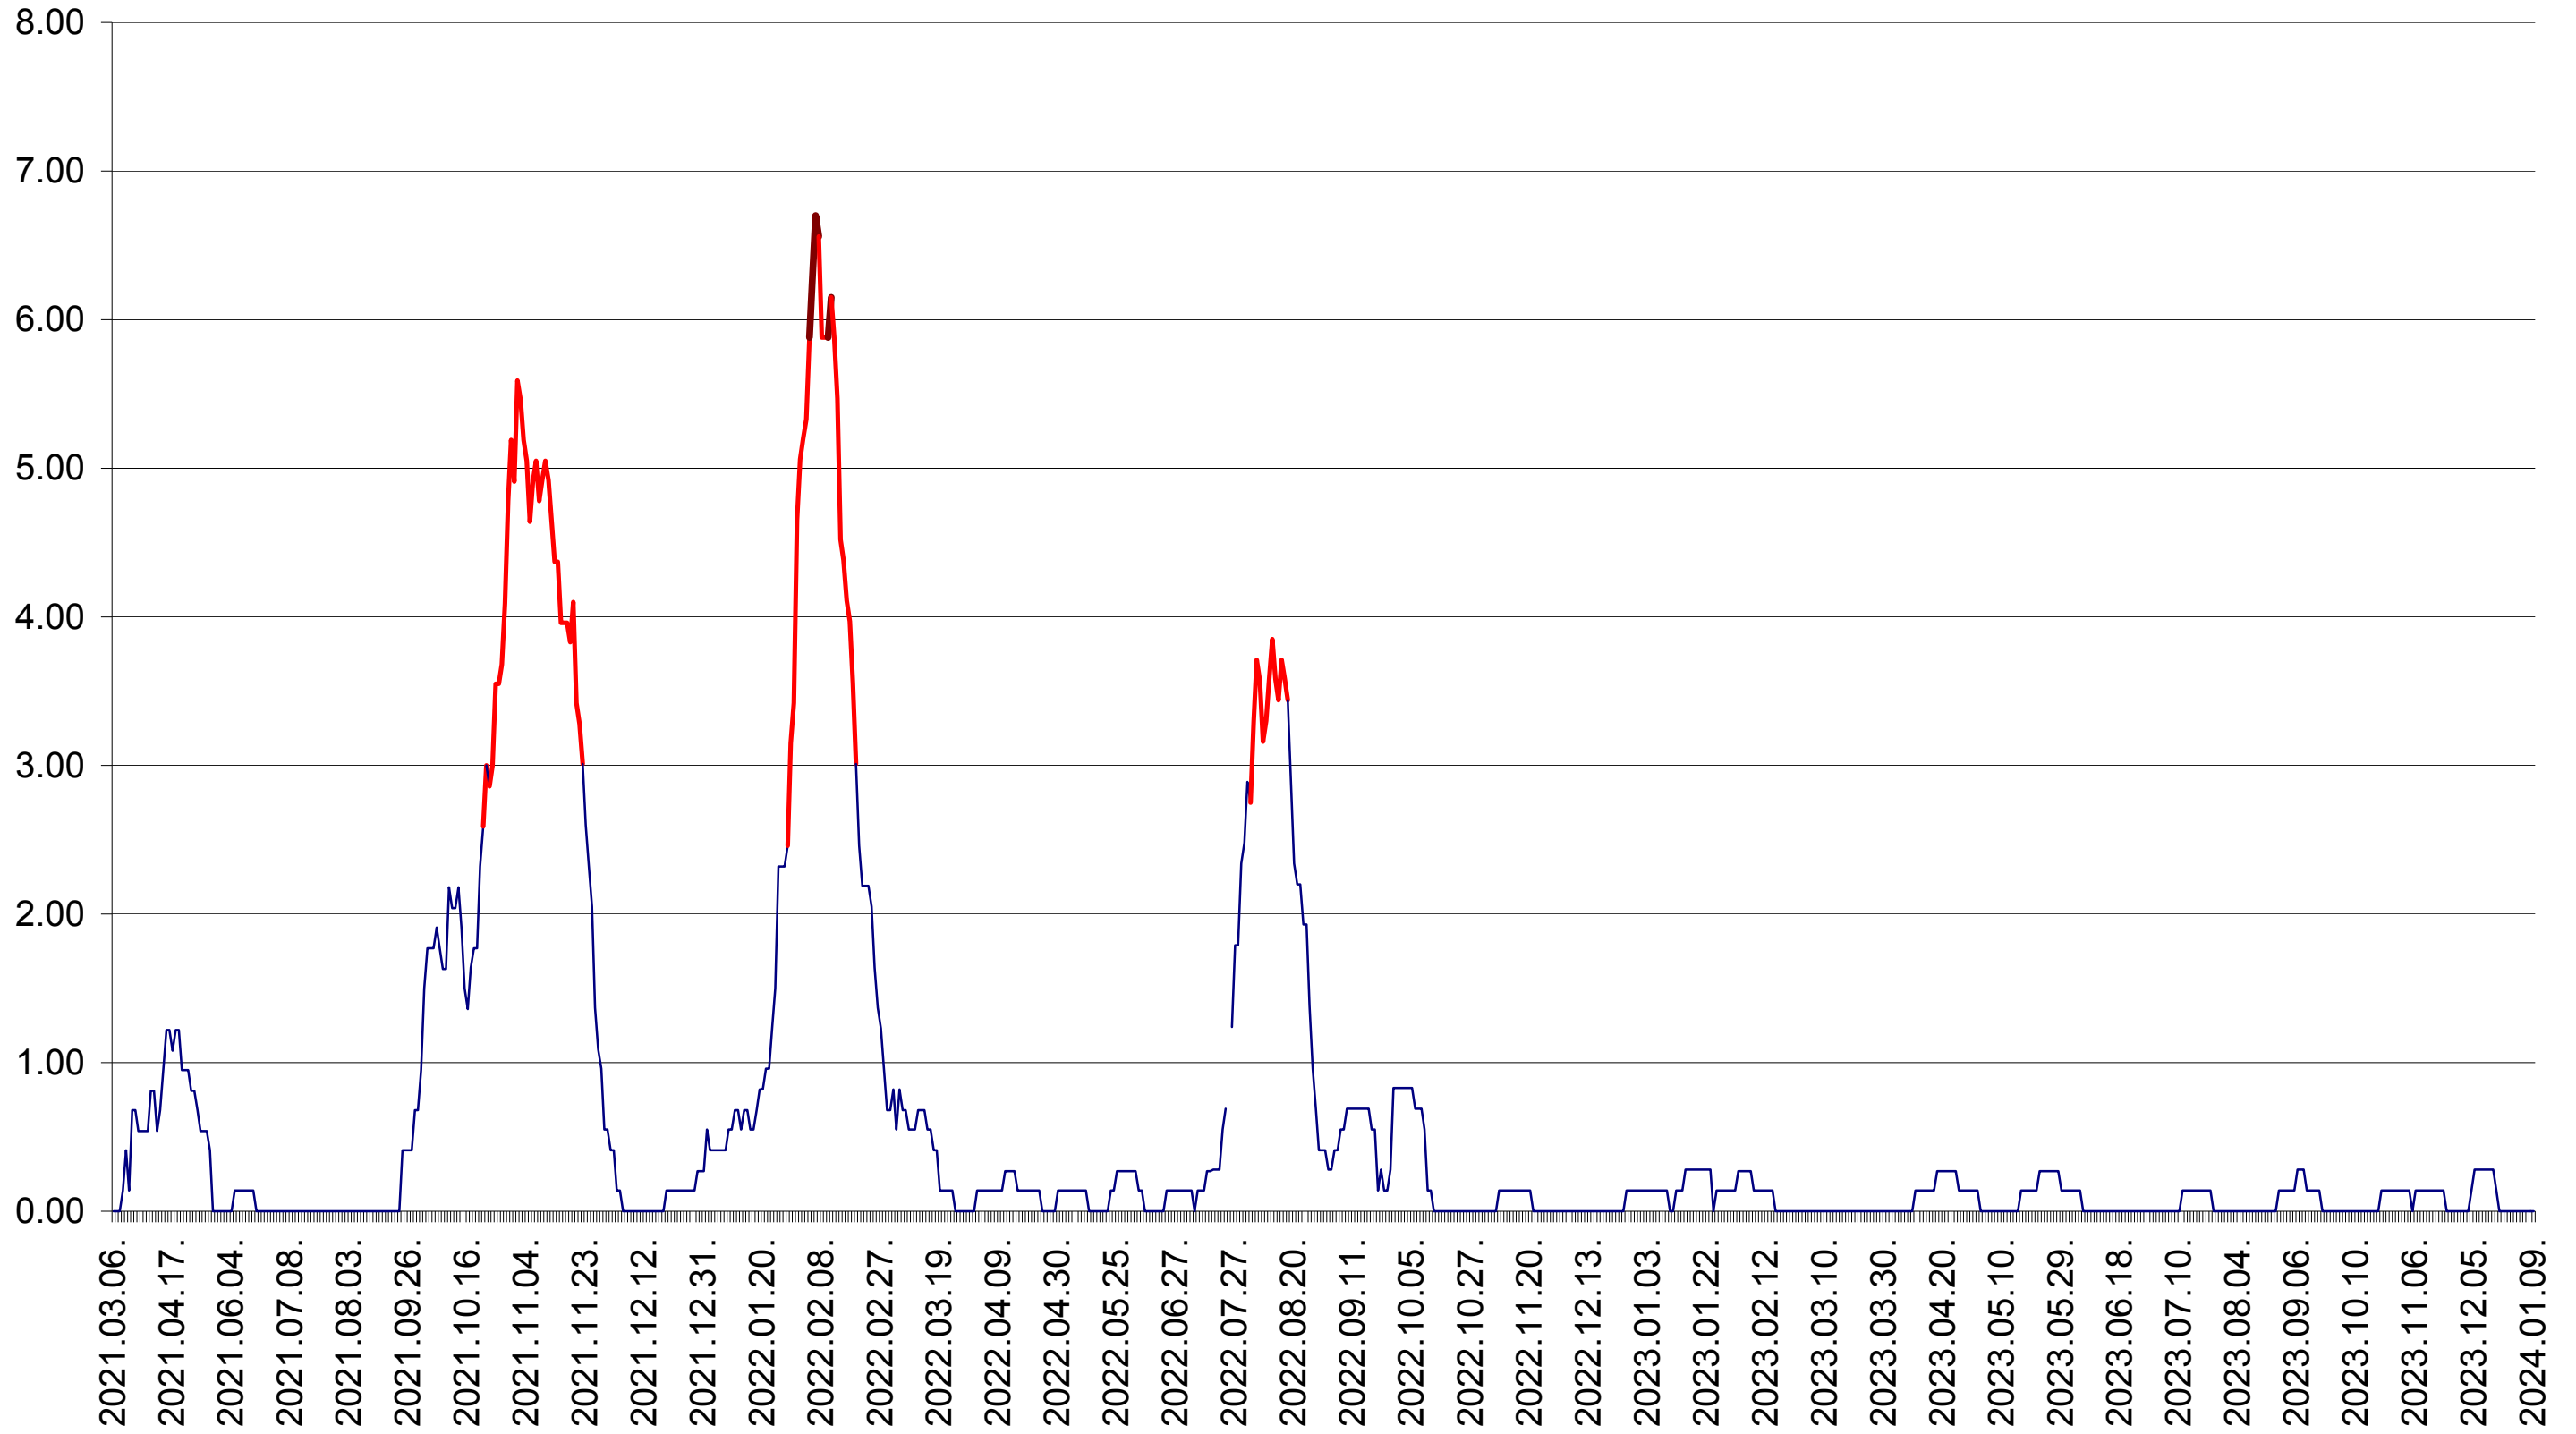

ATID - Evolutia incidentei cumulate pe 14 zile la ‰ de locuitori  
2021.03.07. - 2024.01.09.

AVRĂMEȘTI - Evolutia incidentei cumulate pe 14 zile la ‰ de locuitori  
2021.03.07. - 2024.01.09.

ORAȘ BĂILE TUȘNAD - Evolutia incidentei cumulate pe 14 zile la ‰ de locuitori  
2021.03.07. - 2024.01.09.

ORAȘ BĂLAN - Evolutia incidentei cumulate pe 14 zile la ‰ de locuitori  
2021.03.07. - 2024.01.09.

BILBOR - Evolutia incidentei cumulate pe 14 zile la ‰ de locuitori  
2021.03.07. - 2024.01.09.

ORAȘ BORSEC - Evolutia incidentei cumulate pe 14 zile la ‰ de locuitori  
2021.03.07. - 2024.01.09.

BRĂDEȘTI - Evolutia incidentei cumulate pe 14 zile la ‰ de locuitori  
2021.03.07. - 2024.01.09.

CĂPÂLNIȚA - Evolutia incidentei cumulate pe 14 zile la ‰ de locuitori  
2021.03.07. - 2024.01.09.

CÂRȚA - Evolutia incidentei cumulate pe 14 zile la ‰ de locuitori  
2021.03.07. - 2024.01.09.