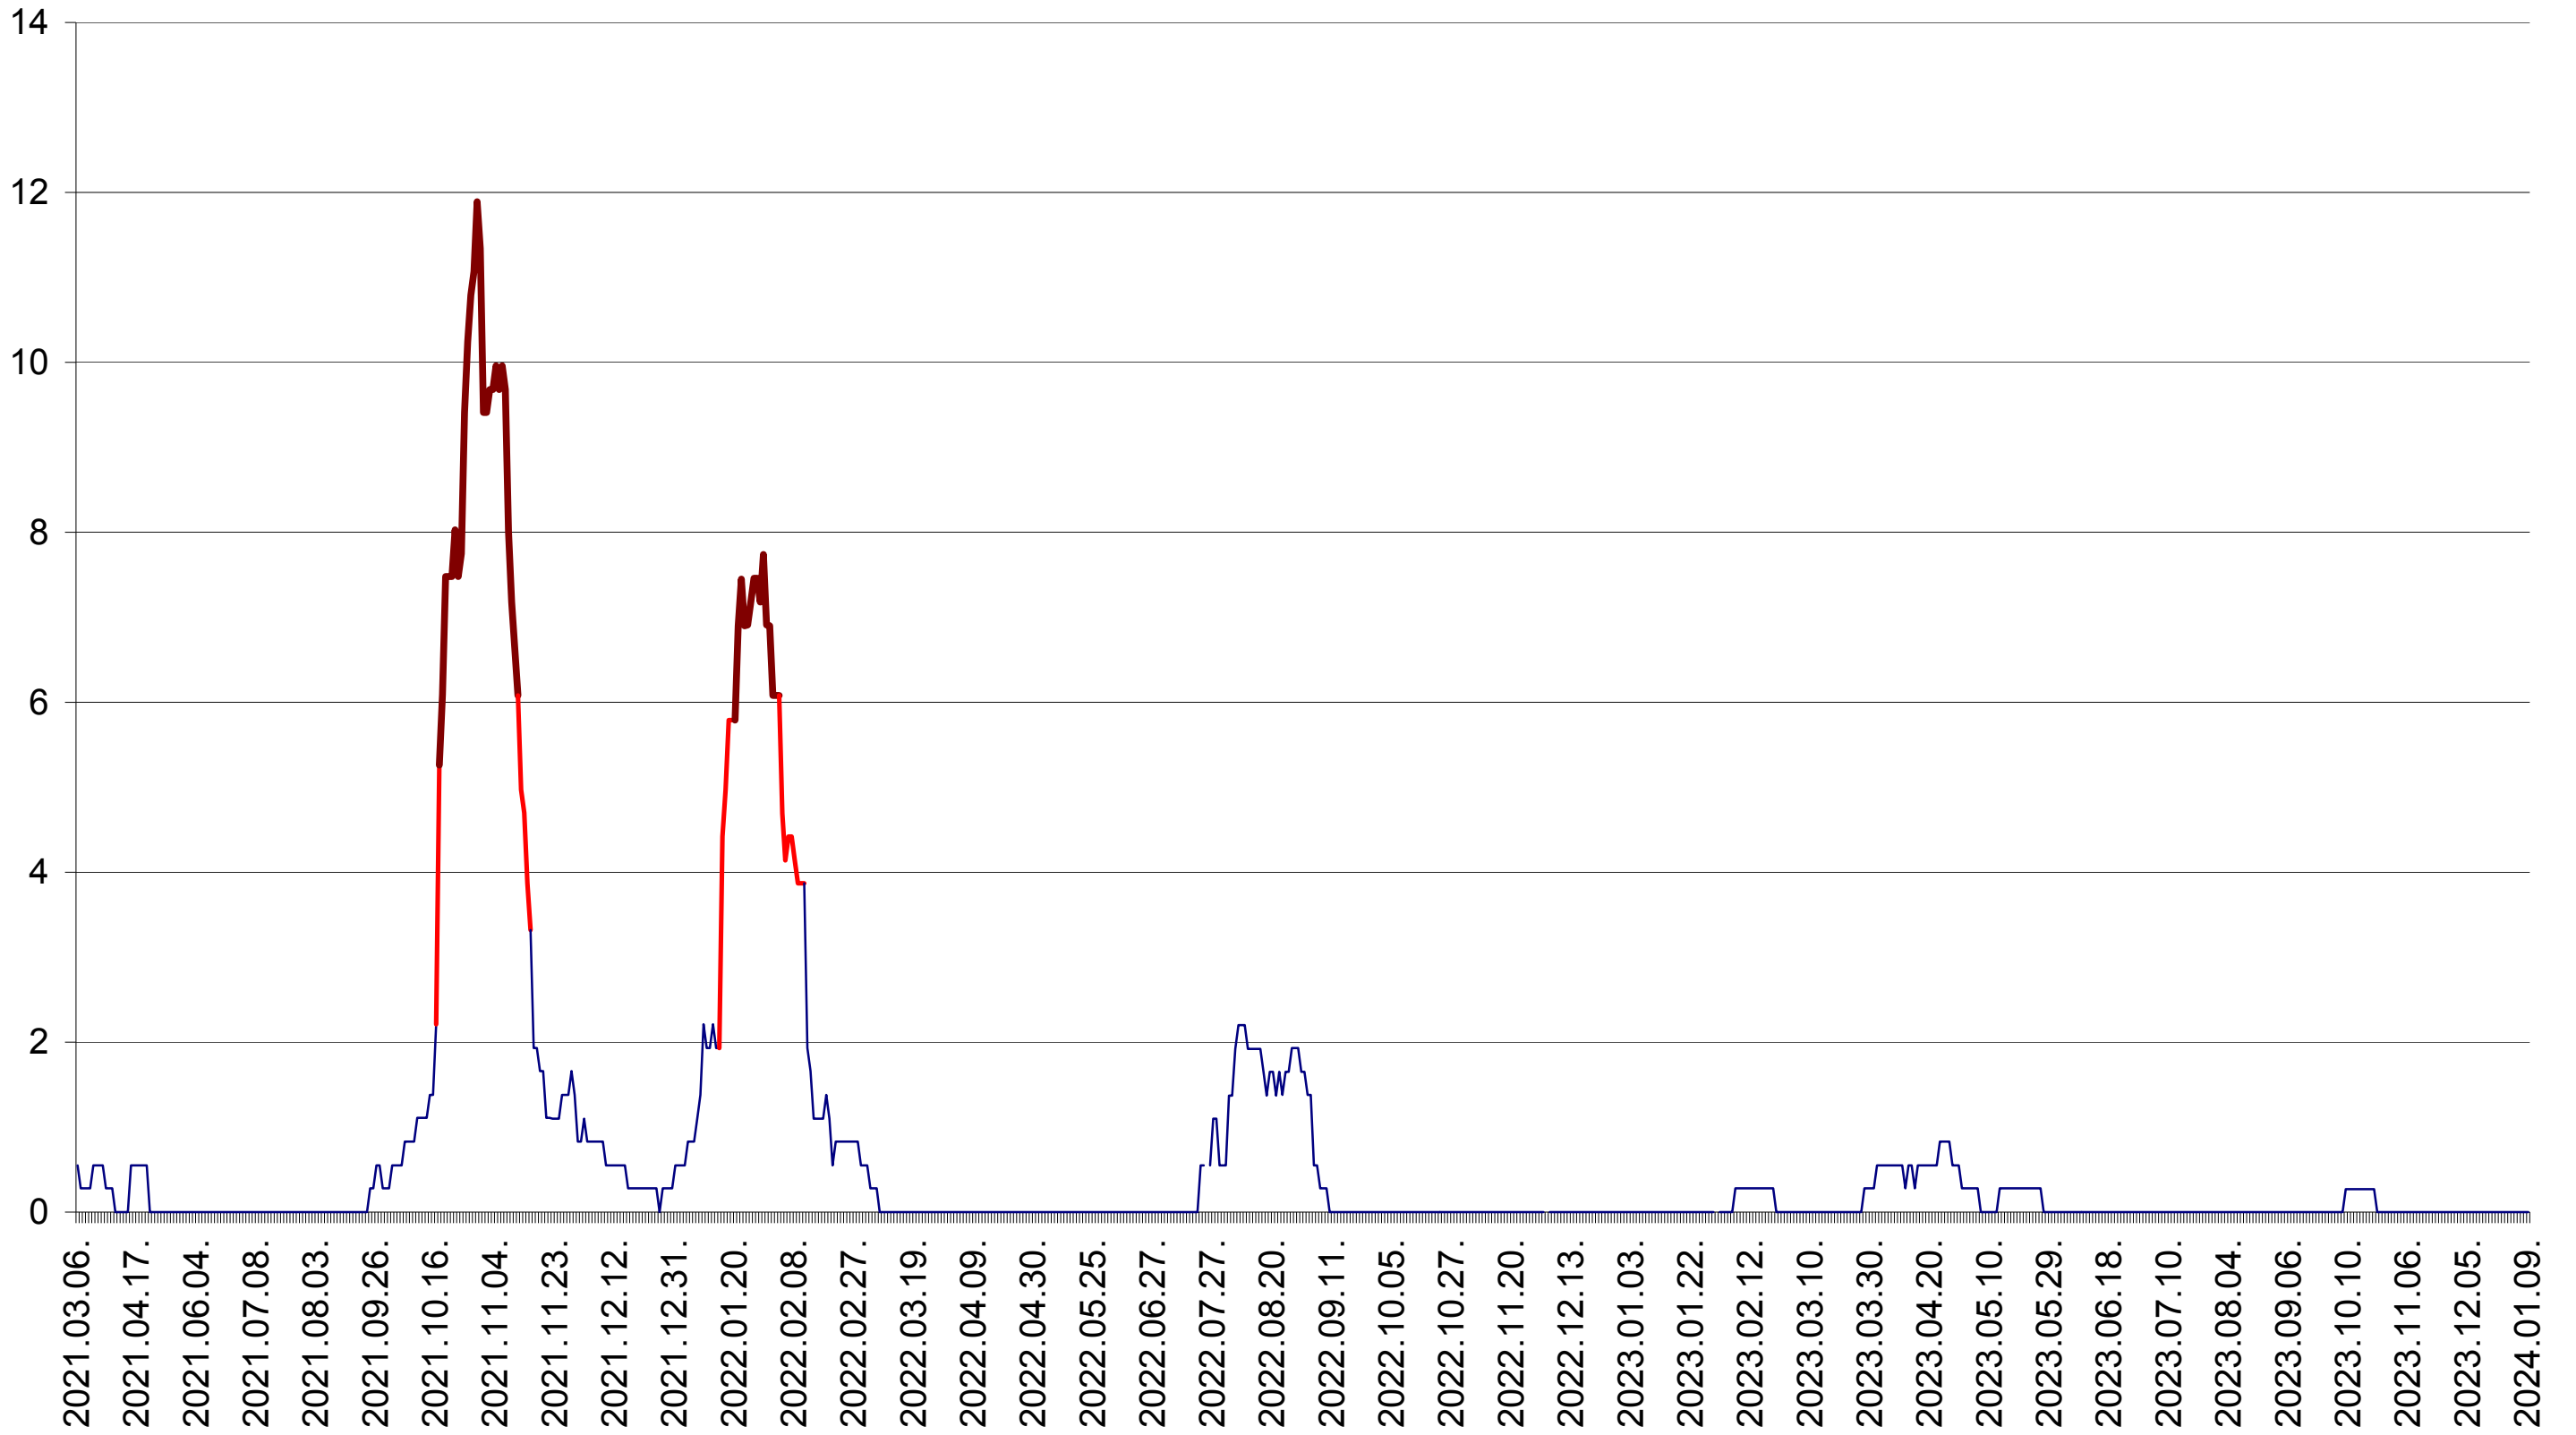

FELICENI - Evolutia incidentei cumulate pe 14 zile la ‰ de locuitori  
2021.03.07. - 2024.01.09.

FRUMOASA - Evolutia incidentei cumulate pe 14 zile la ‰ de locuitori  
2021.03.07. - 2024.01.09.

GĂLĂUȚAȘ - Evolutia incidentei cumulate pe 14 zile la ‰ de locuitori  
2021.03.07. - 2024.01.09.

MUNICIPIUL GHEORGHENI - Evolutia incidentei cumulate pe 14 zile la ‰ de locuitori  
2021.03.07. - 2024.01.09.

JOSENI - Evolutia incidentei cumulate pe 14 zile la ‰ de locuitori  
2021.03.07. - 2024.01.09.

LĂZAREA - Evolutia incidentei cumulate pe 14 zile la ‰ de locuitori  
2021.03.07. - 2024.01.09.

LELICENI - Evolutia incidentei cumulate pe 14 zile la ‰ de locuitori  
2021.03.07. - 2024.01.09.

LUETA - Evolutia incidentei cumulate pe 14 zile la ‰ de locuitori  
2021.03.07. - 2024.01.09.

LUNCA DE JOS - Evolutia incidentei cumulate pe 14 zile la ‰ de locuitori  
2021.03.07. - 2024.01.09.

LUNCA DE SUS - Evolutia incidentei cumulate pe 14 zile la ‰ de locuitori  
2021.03.07. - 2024.01.09.