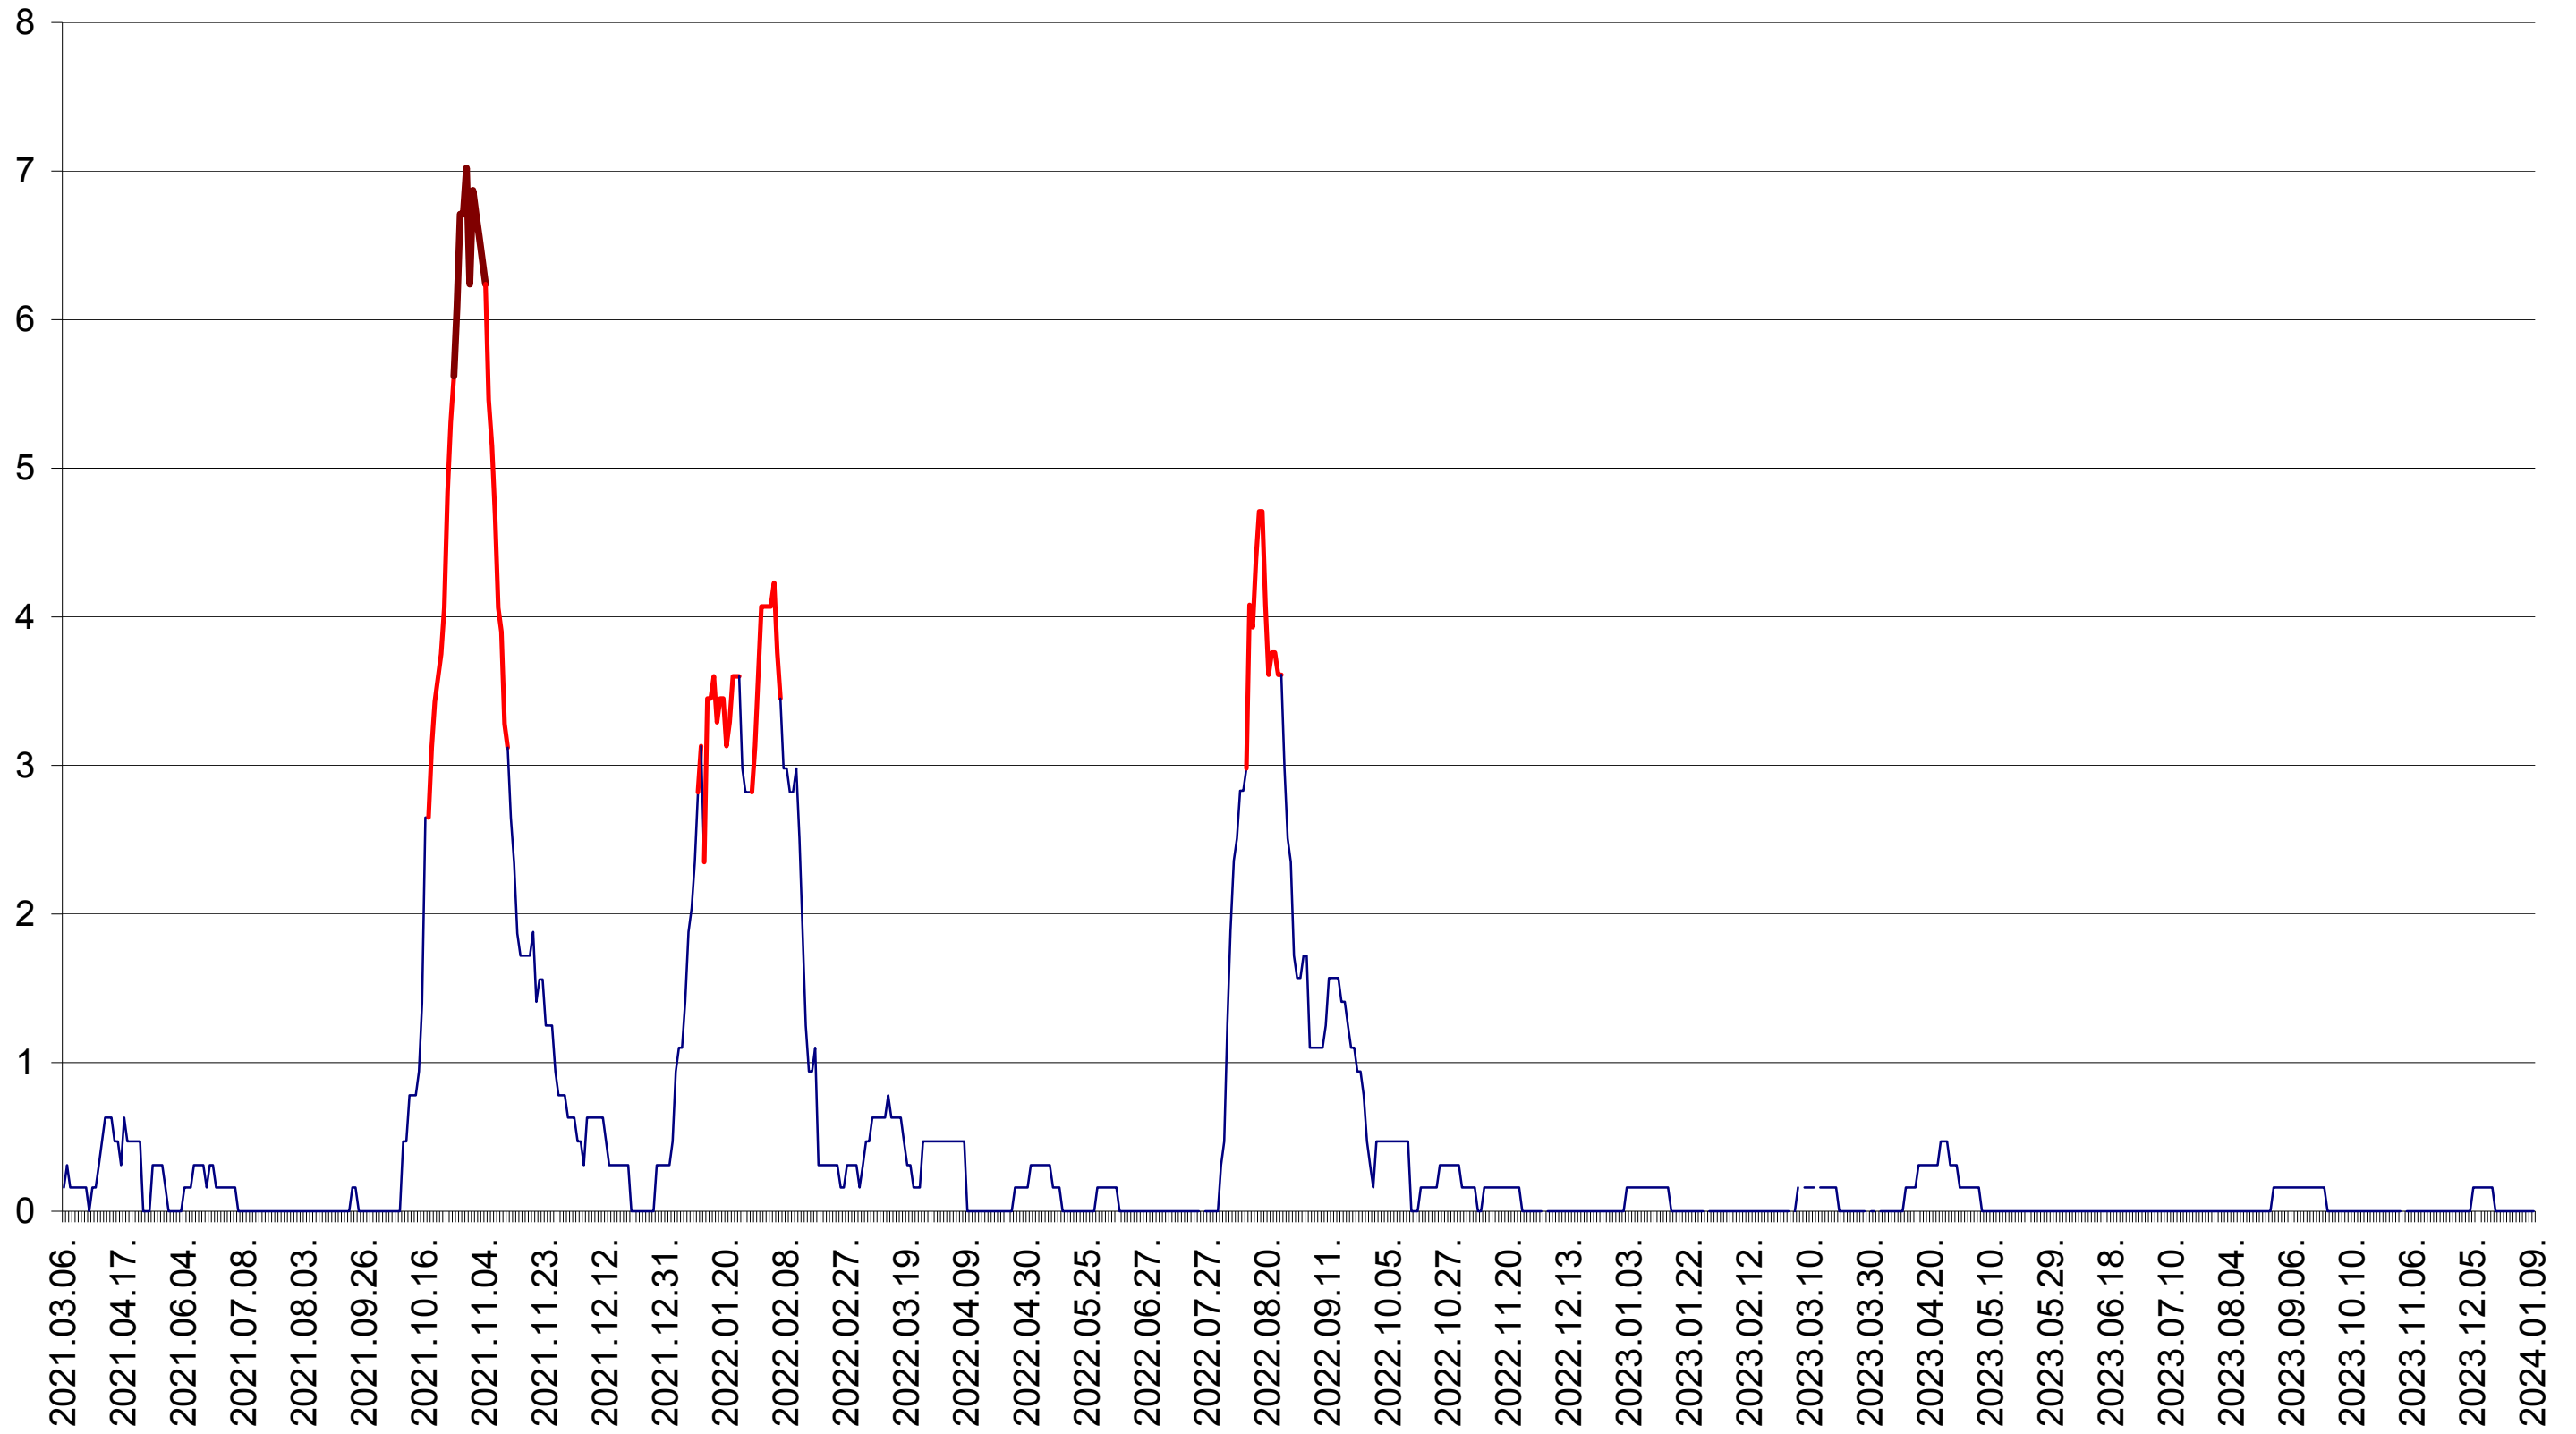

PLĂIEȘII DE JOS - Evolutia incidentei cumulate pe 14 zile la ‰ de locuitori  
2021.03.07. - 2024.01.09.

PORUMBENI - Evolutia incidentei cumulate pe 14 zile la ‰ de locuitori  
2021.03.07. - 2024.01.09.

PRAID - Evolutia incidentei cumulate pe 14 zile la ‰ de locuitori  
2021.03.07. - 2024.01.09.

RACU - Evolutia incidentei cumulate pe 14 zile la ‰ de locuitori  
2021.03.07. - 2024.01.09.

REMETEA - Evolutia incidentei cumulate pe 14 zile la ‰ de locuitori  
2021.03.07. - 2024.01.09.