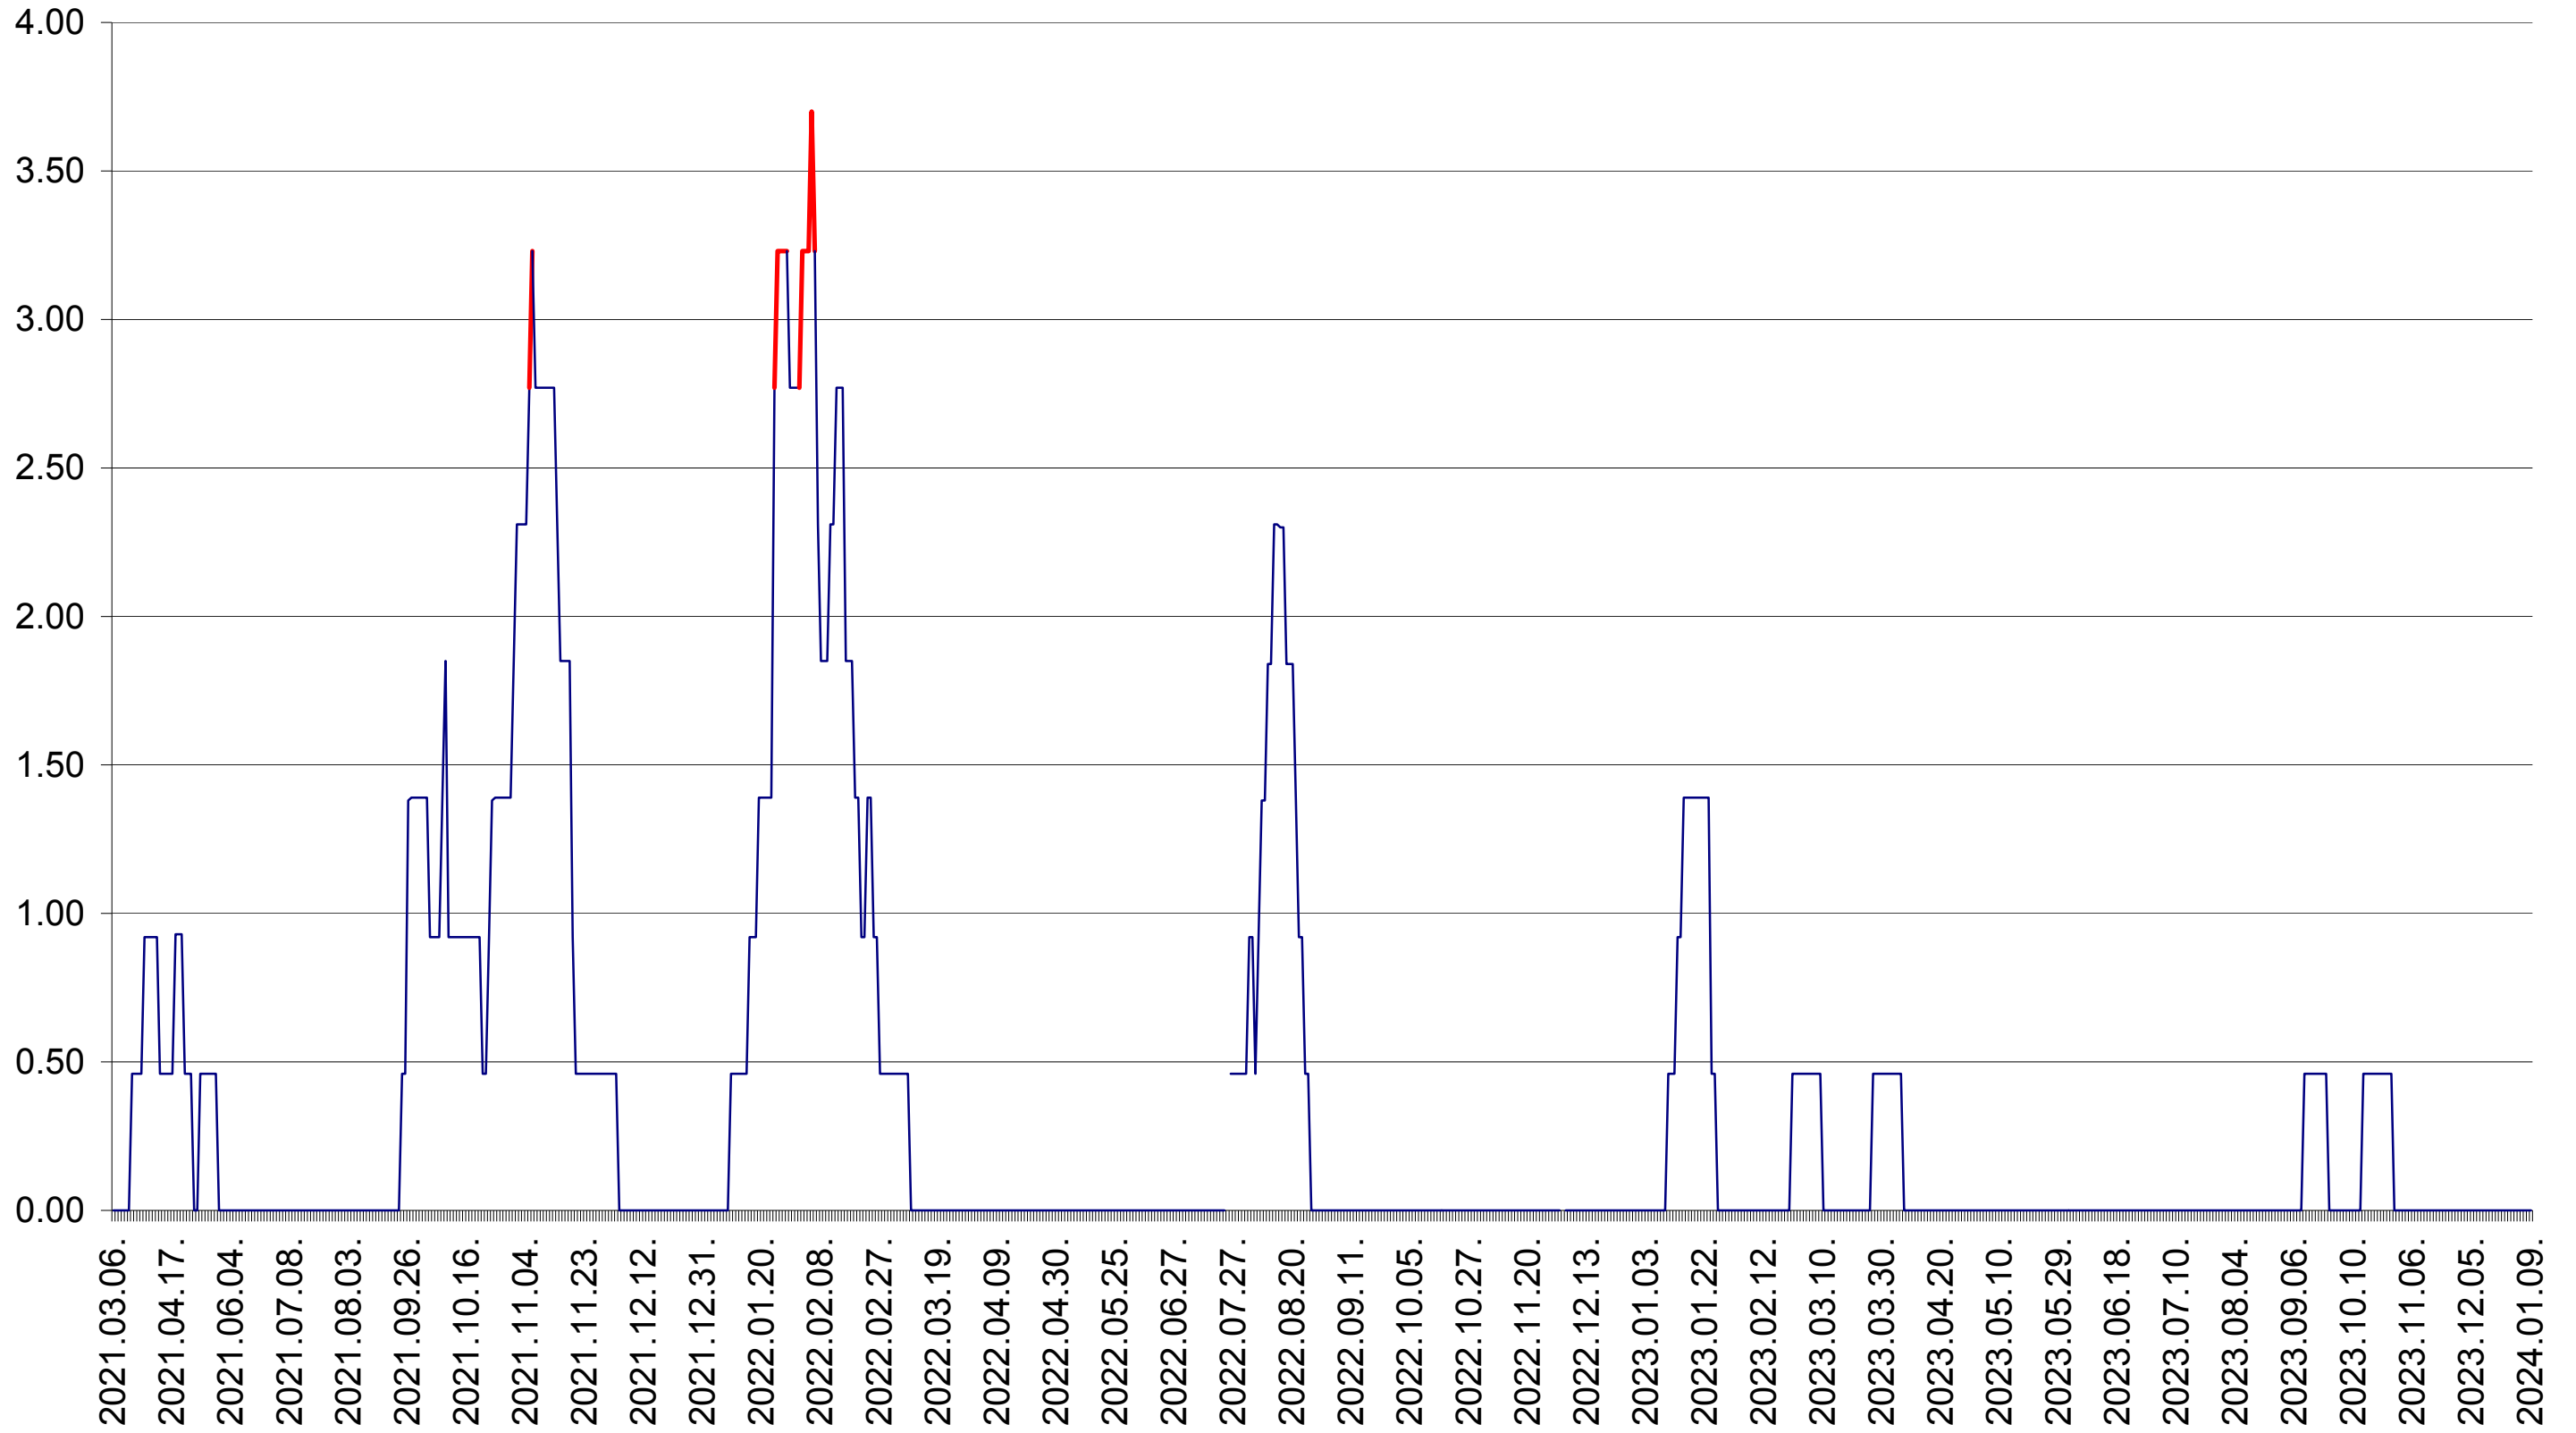

ATID - Evolutia incidentei cumulate pe 14 zile la ‰ de locuitori  
2021.03.07. - 2024.01.09.

AVRĂMEȘTI - Evolutia incidentei cumulate pe 14 zile la ‰ de locuitori  
2021.03.07. - 2024.01.09.

ORAȘ BĂILE TUȘNAD - Evolutia incidentei cumulate pe 14 zile la ‰ de locuitori  
2021.03.07. - 2024.01.09.

ORAȘ BĂLAN - Evolutia incidentei cumulate pe 14 zile la ‰ de locuitori  
2021.03.07. - 2024.01.09.

BILBOR - Evolutia incidentei cumulate pe 14 zile la ‰ de locuitori  
2021.03.07. - 2024.01.09.

ORAȘ BORSEC - Evolutia incidentei cumulate pe 14 zile la ‰ de locuitori  
2021.03.07. - 2024.01.09.

BRĂDEȘTI - Evolutia incidentei cumulate pe 14 zile la ‰ de locuitori  
2021.03.07. - 2024.01.09.

CĂPÂLNIȚA - Evolutia incidentei cumulate pe 14 zile la ‰ de locuitori  
2021.03.07. - 2024.01.09.

CÂRȚA - Evolutia incidentei cumulate pe 14 zile la ‰ de locuitori  
2021.03.07. - 2024.01.09.

CICEU - Evolutia incidentei cumulate pe 14 zile la ‰ de locuitori  
2021.03.07. - 2024.01.09.

CIUCSÂNGEORGIU - Evolutia incidentei cumulate pe 14 zile la ‰ de locuitori  
2021.03.07. - 2024.01.09.

CIUMANI - Evolutia incidentei cumulate pe 14 zile la ‰ de locuitori  
2021.03.07. - 2024.01.09.