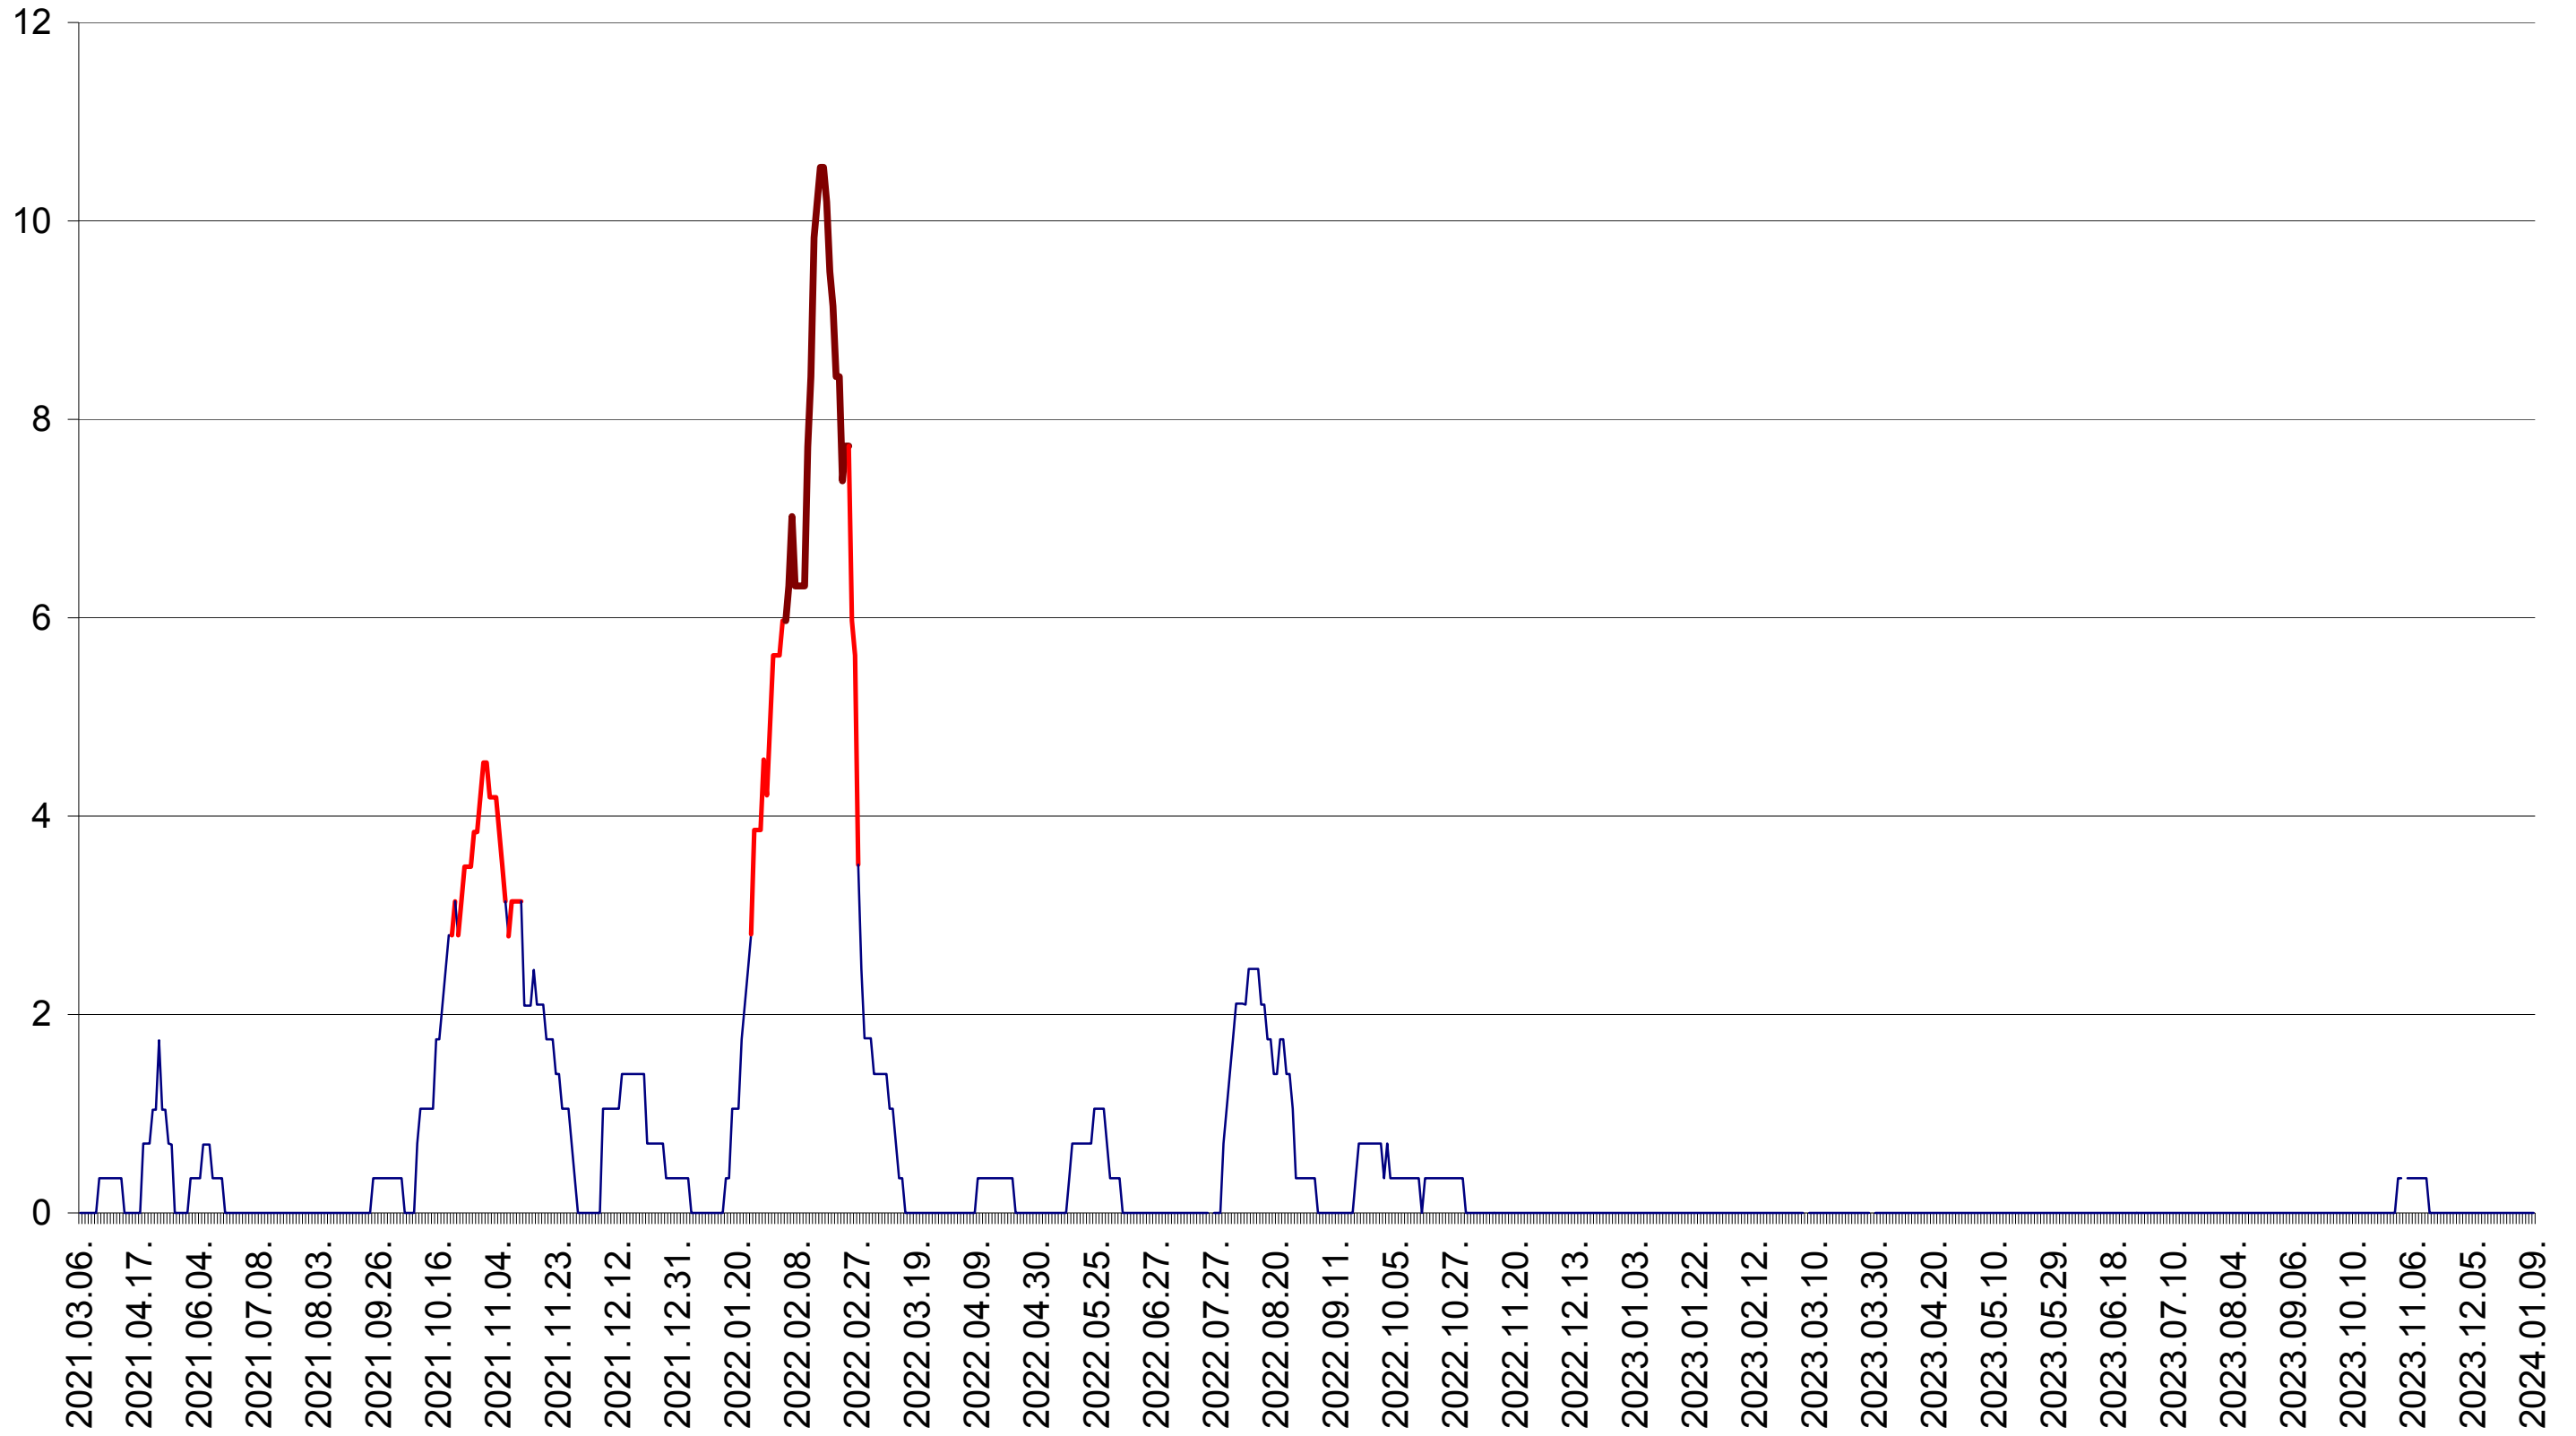

SICULENI - Evolutia incidentei cumulate pe 14 zile la ‰ de locuitori
2021.03.07. - 2024.01.09.

SECUIENI - Evolutia incidentei cumulate pe 14 zile la ‰ de locuitori
2021.03.07. - 2024.01.09.