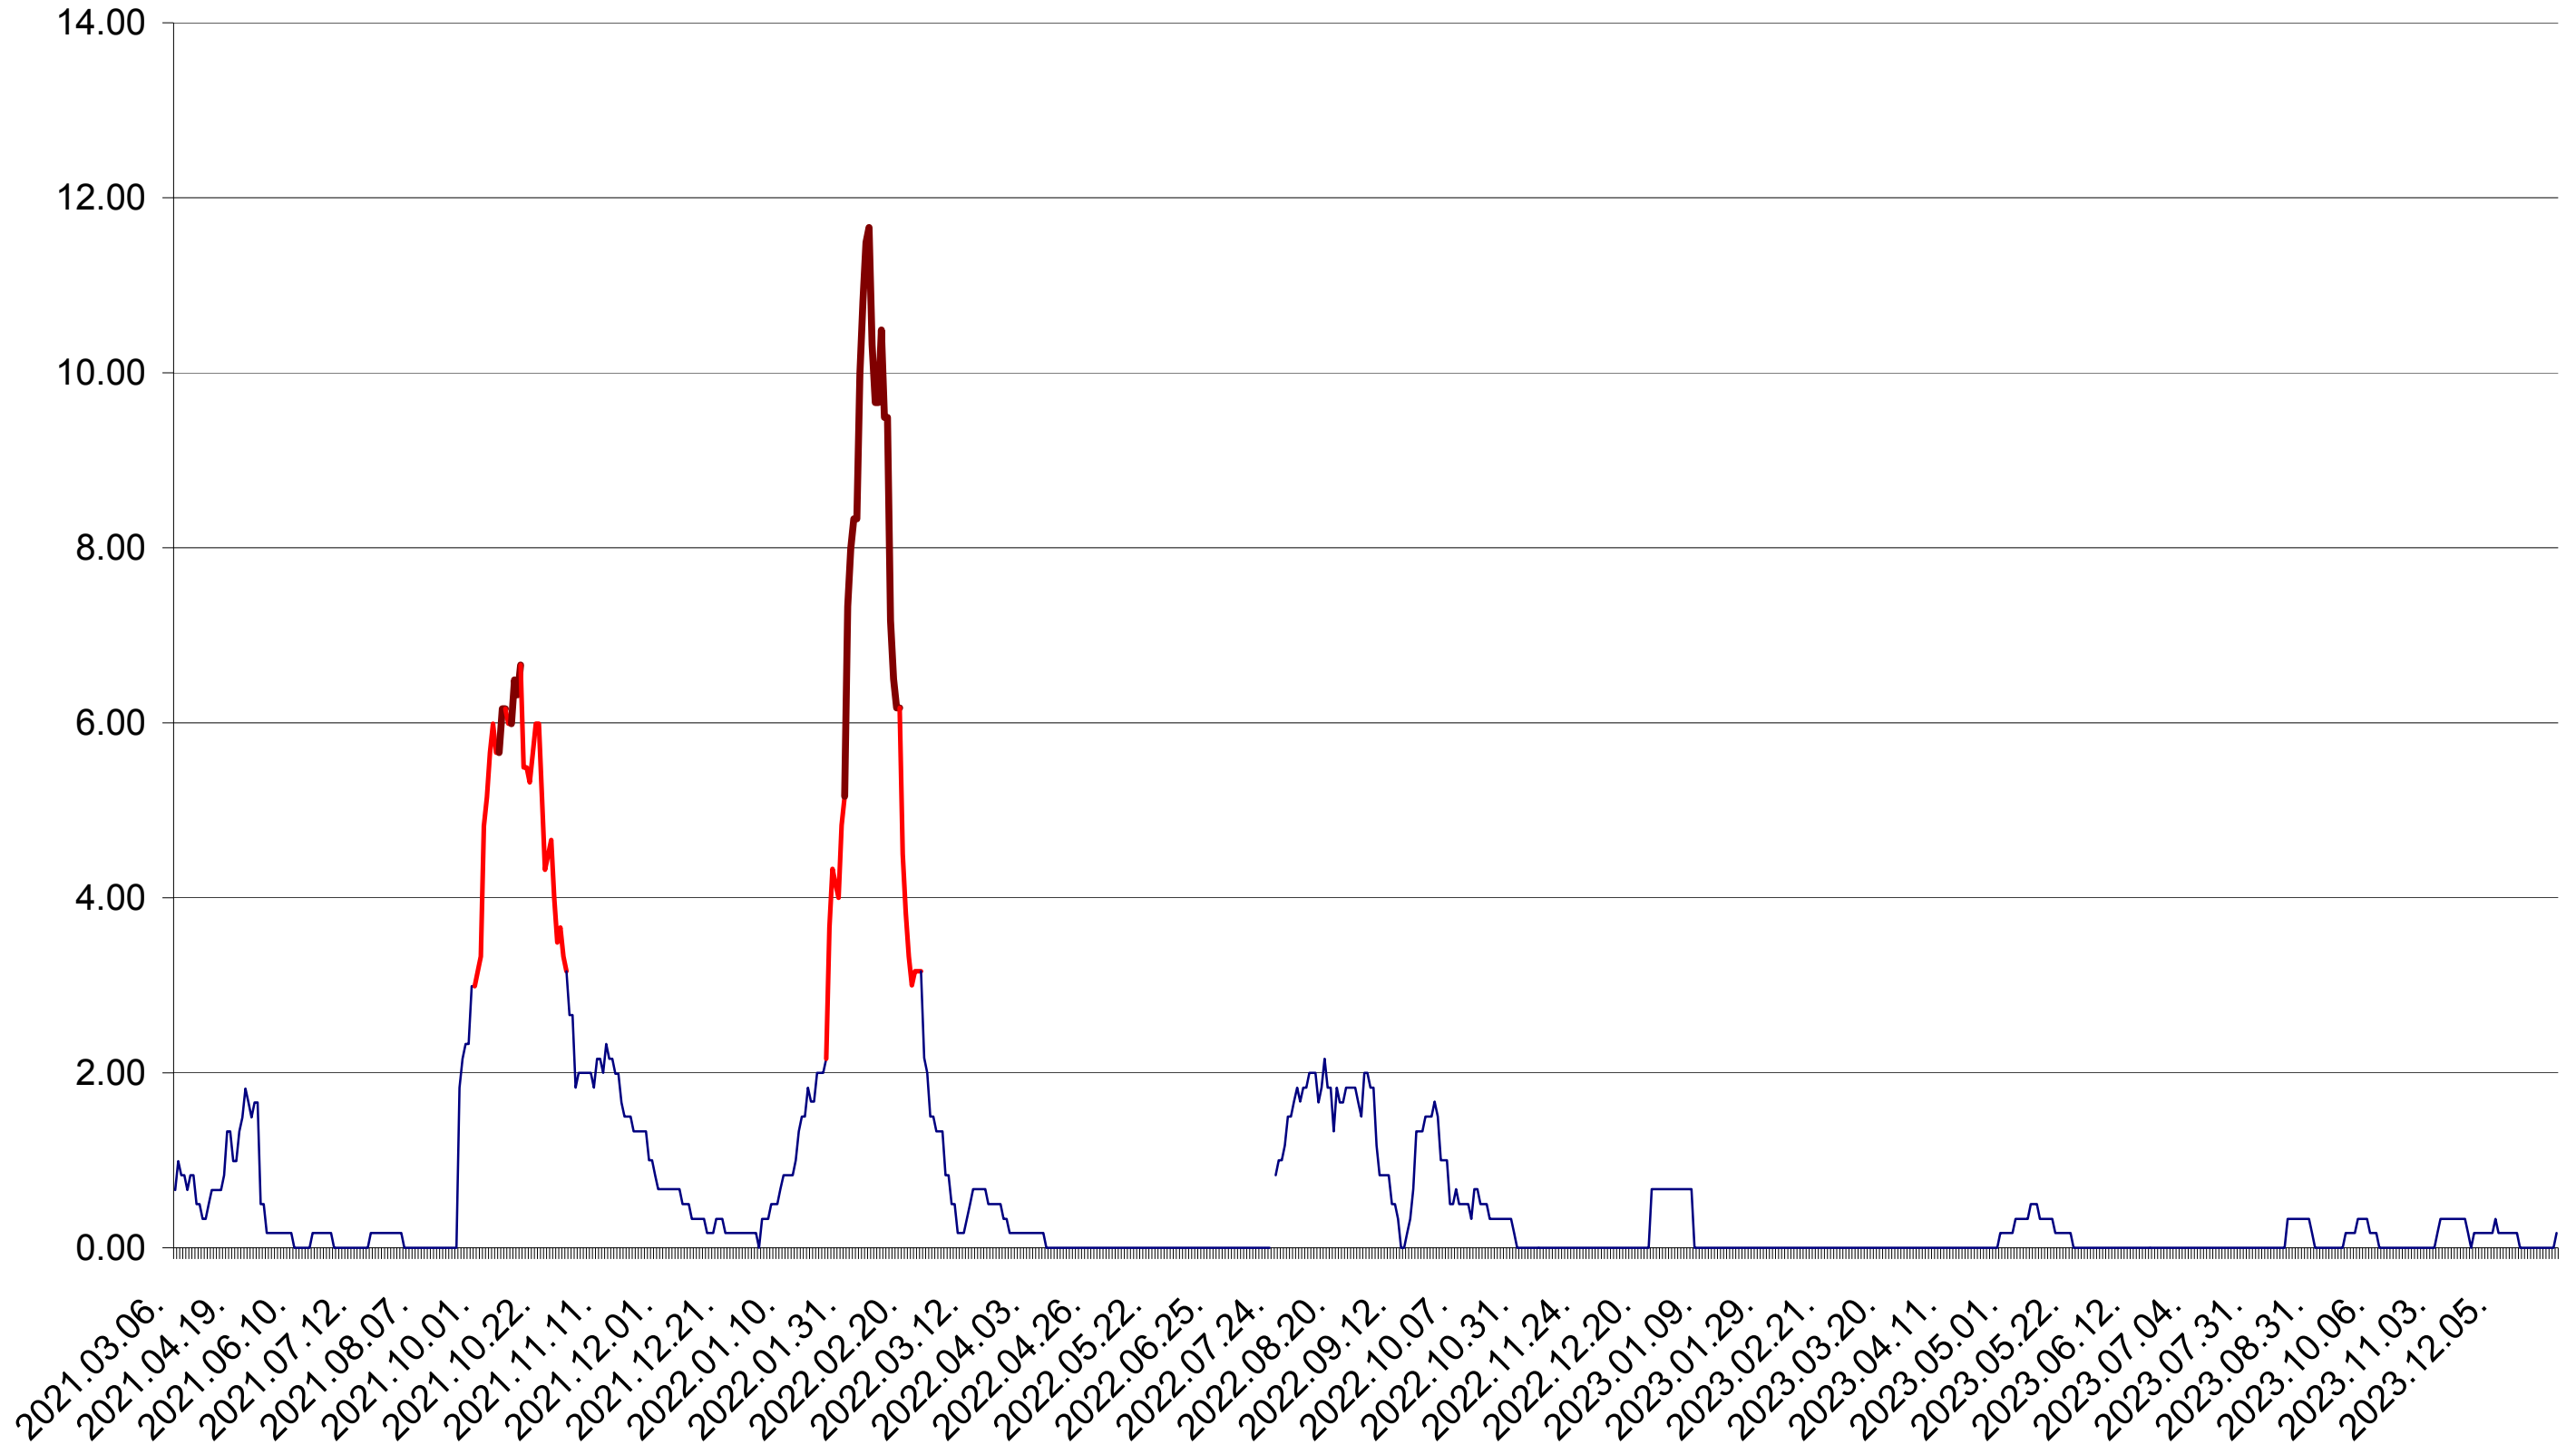

Total - Evolutia incidentei cumulate pe 14 zile la ‰ de locuitori
2021.03.07. - 2024.01.09.

ZETEA - Evolutia incidentei cumulate pe 14 zile la ‰ de locuitori
2021.03.07. - 2024.01.09.