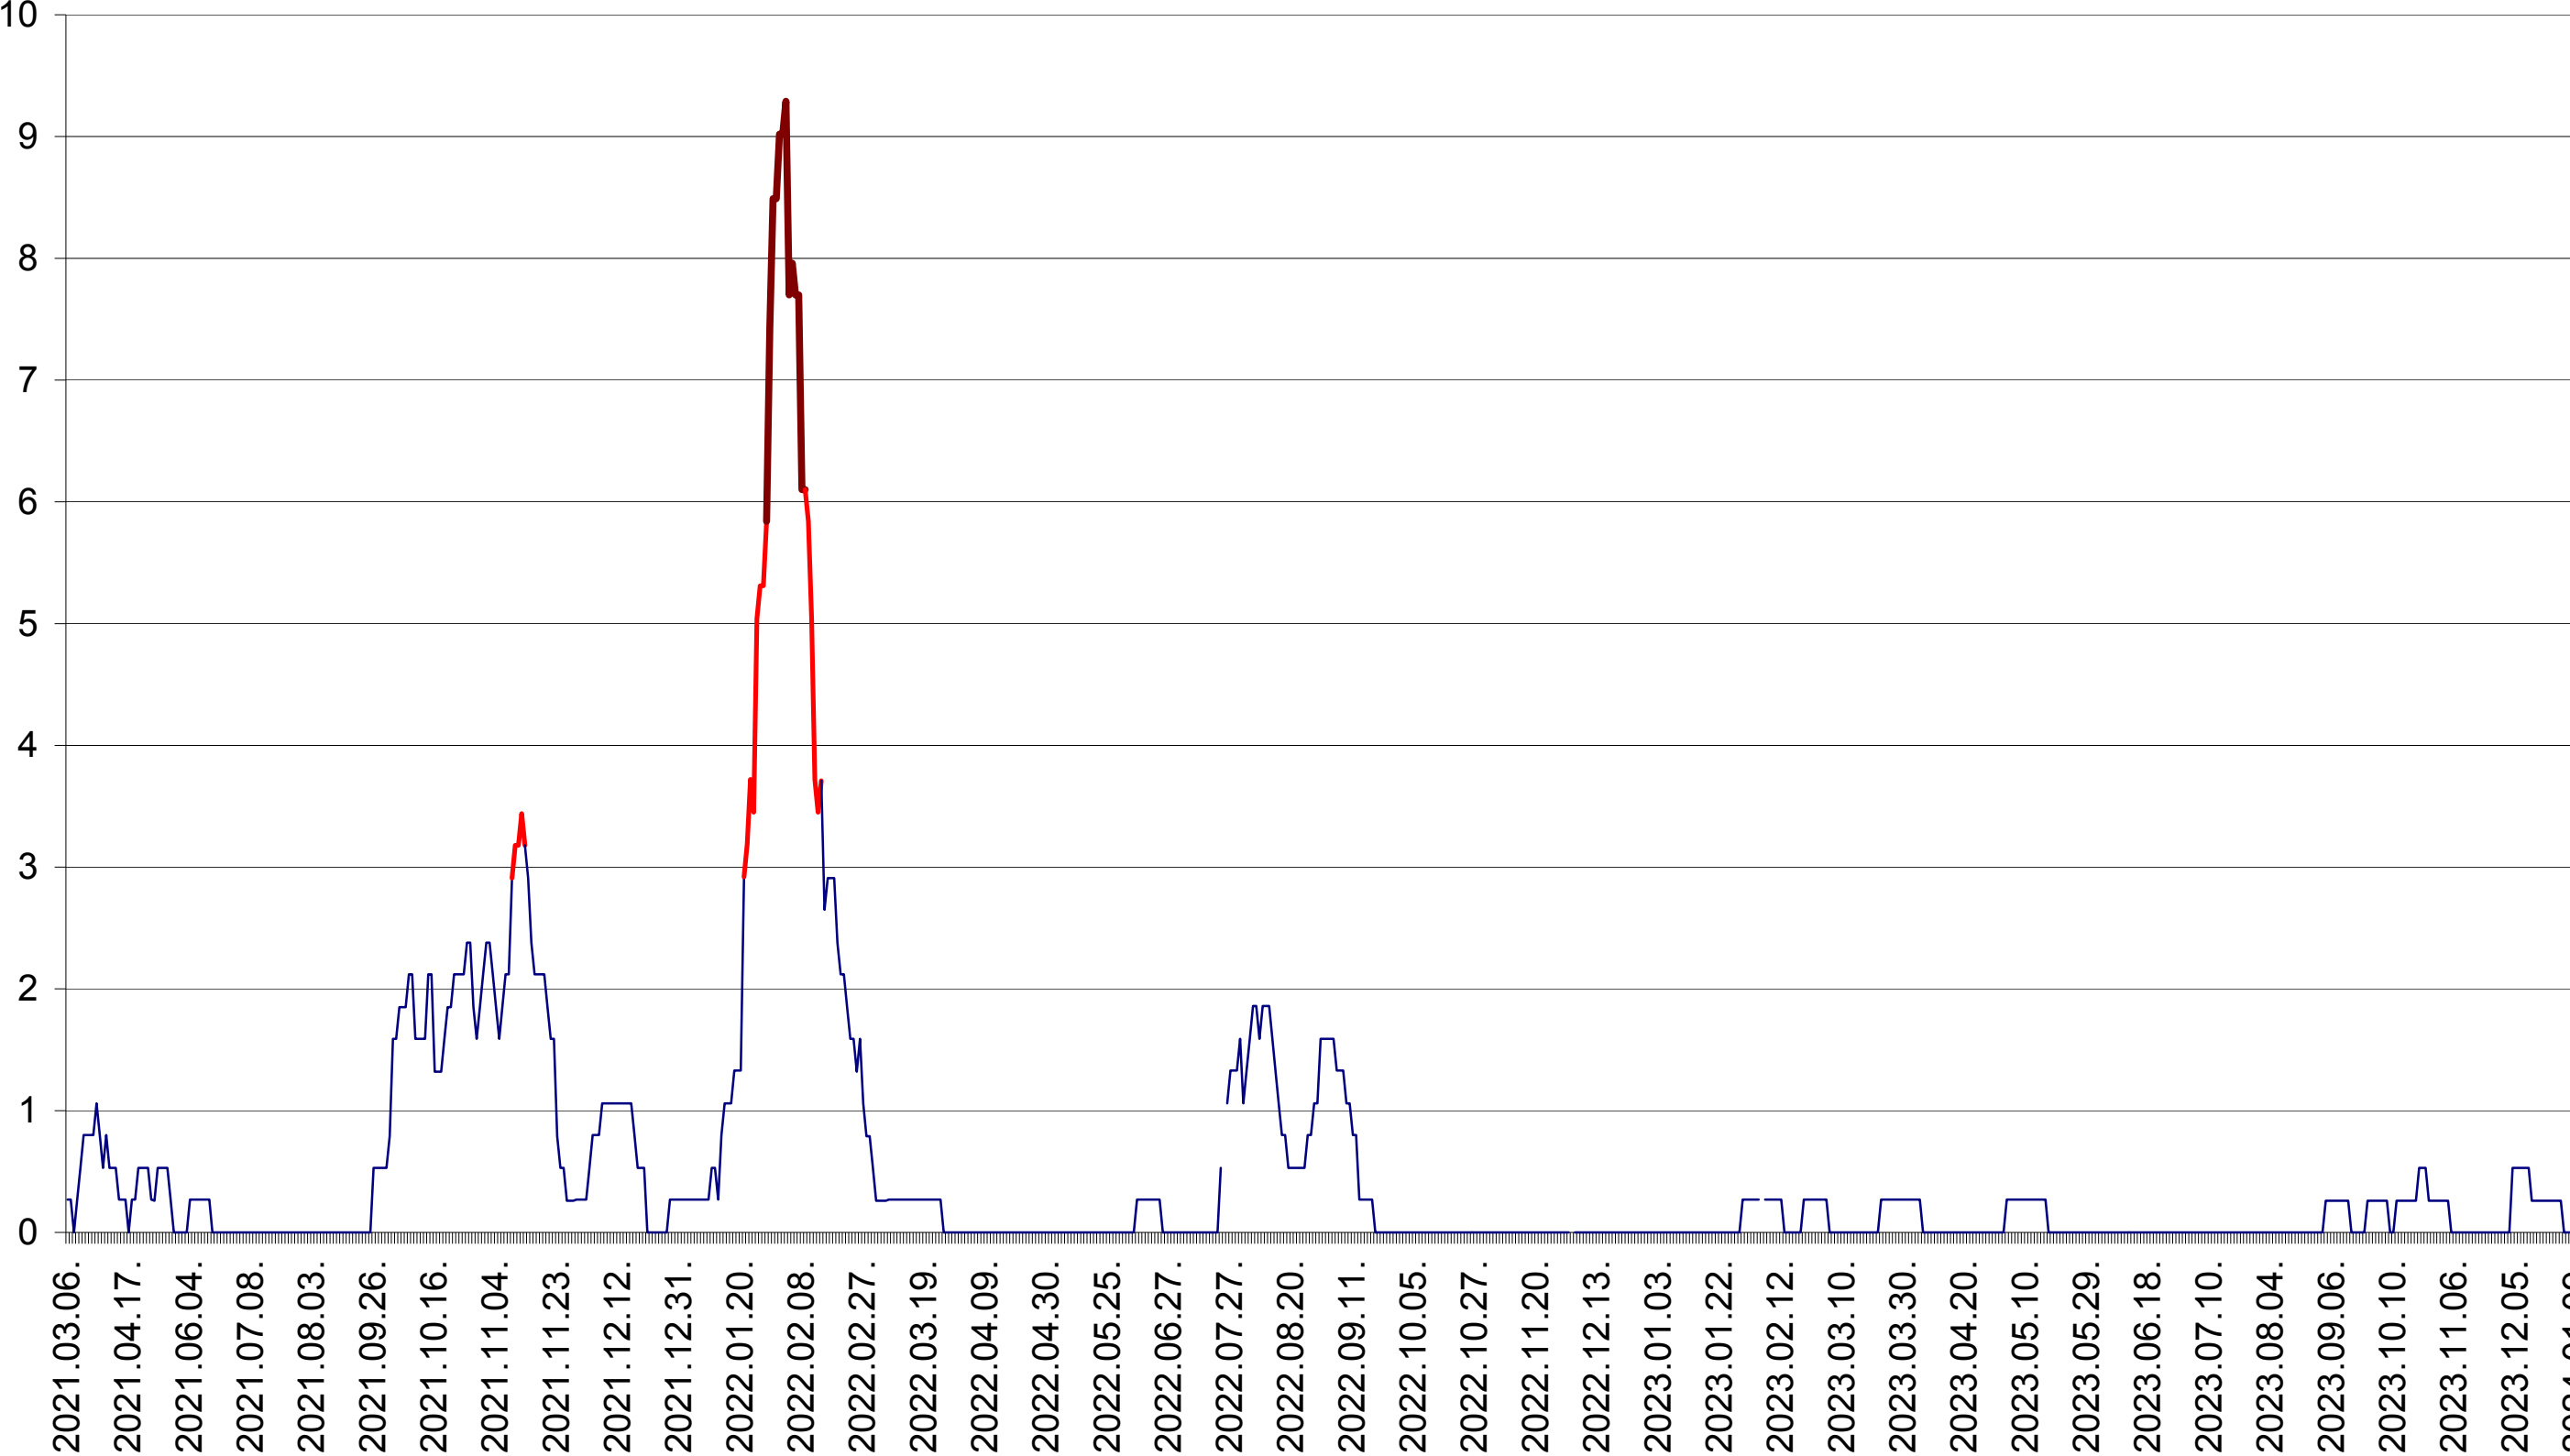

ORAȘ BĂLAN - Evolutia incidentei cumulate pe 14 zile la ‰ de locuitori  
2021.03.07. - 2024.01.09.

BILBOR - Evolutia incidentei cumulate pe 14 zile la ‰ de locuitori  
2021.03.07. - 2024.01.09.

ORAȘ BORSEC - Evolutia incidentei cumulate pe 14 zile la ‰ de locuitori  
2021.03.07. - 2024.01.09.

ORAȘ CRISTURU SECUIESC - Evolutia incidentei cumulate pe 14 zile la ‰ de locuitori  
2021.03.07. - 2024.01.09.

DĂNEȘTI - Evolutia incidentei cumulate pe 14 zile la ‰ de locuitori  
2021.03.07. - 2024.01.09.

DÂRJIU - Evolutia incidentei cumulate pe 14 zile la ‰ de locuitori  
2021.03.07. - 2024.01.09.

DEALU - Evolutia incidentei cumulate pe 14 zile la ‰ de locuitori  
2021.03.07. - 2024.01.09.

DITRĂU - Evolutia incidentei cumulate pe 14 zile la ‰ de locuitori  
2021.03.07. - 2024.01.09.

FELICENI - Evolutia incidentei cumulate pe 14 zile la ‰ de locuitori  
2021.03.07. - 2024.01.09.

FRUMOASA - Evolutia incidentei cumulate pe 14 zile la ‰ de locuitori  
2021.03.07. - 2024.01.09.

GĂLĂUȚAȘ - Evolutia incidentei cumulate pe 14 zile la ‰ de locuitori  
2021.03.07. - 2024.01.09.