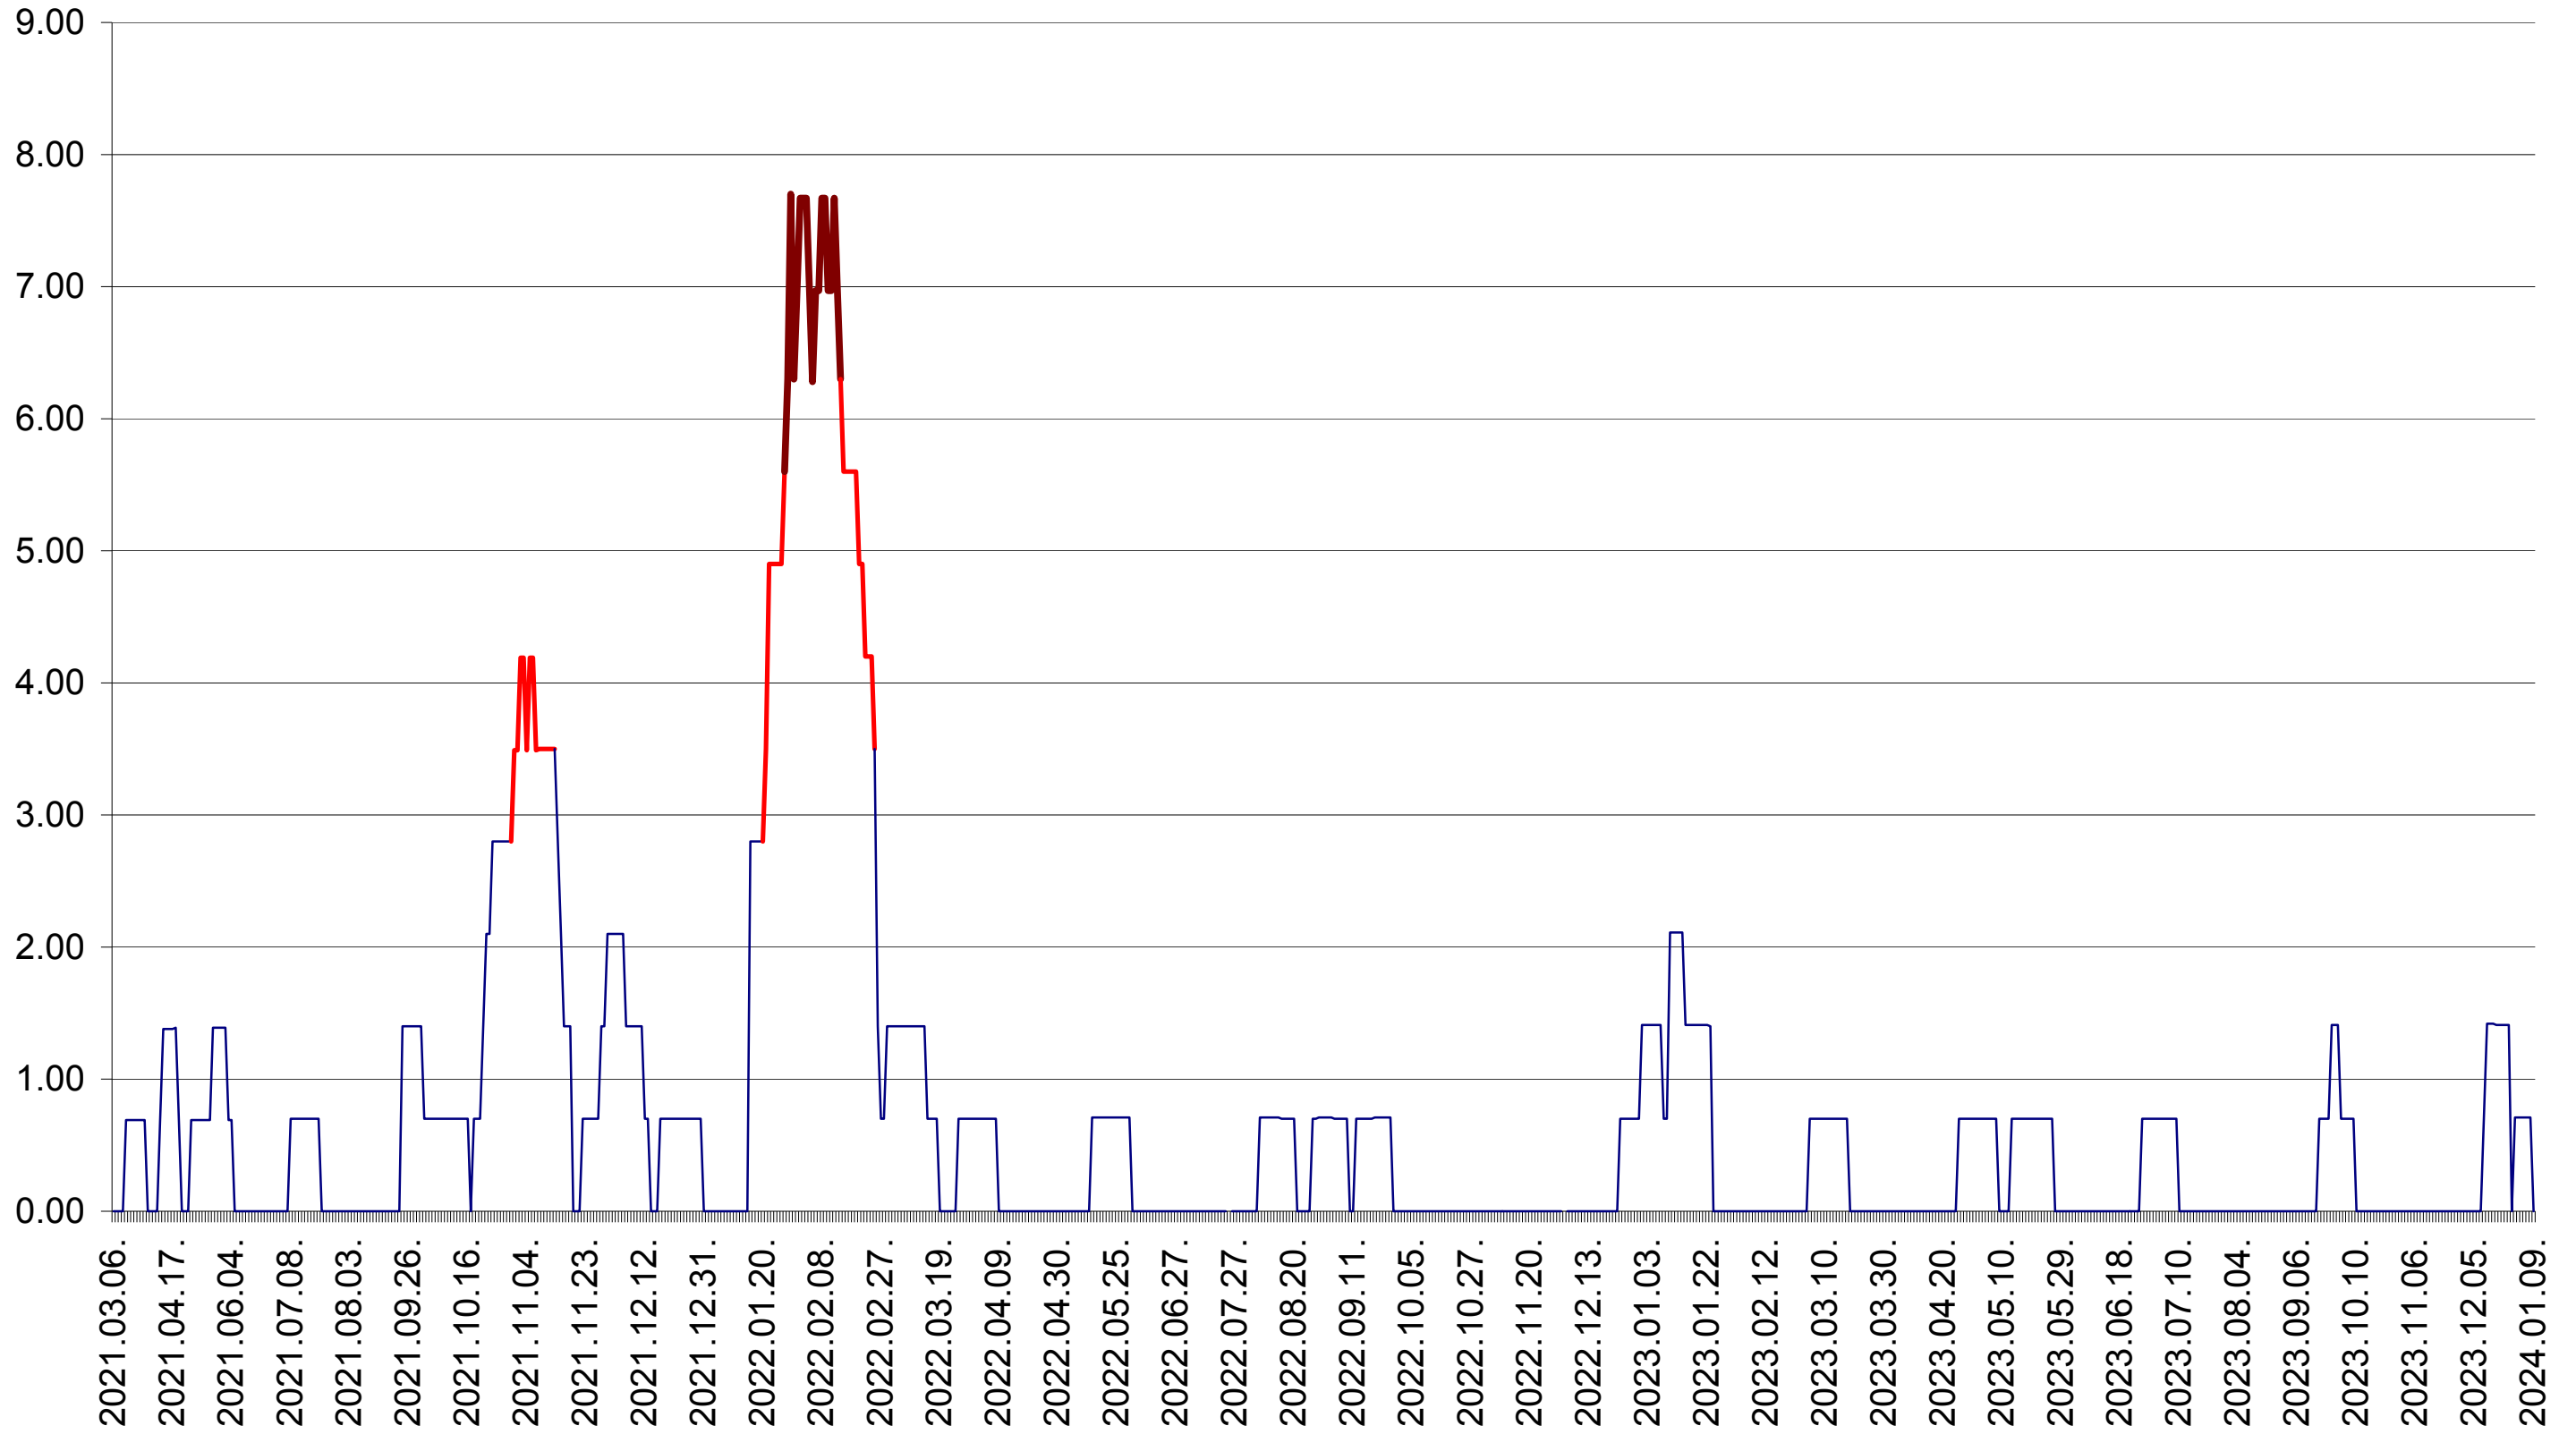

ORAȘ BĂLAN - Evolutia incidentei cumulate pe 14 zile la ‰ de locuitori  
2021.03.07. - 2024.01.09.

BILBOR - Evolutia incidentei cumulate pe 14 zile la ‰ de locuitori  
2021.03.07. - 2024.01.09.

ORAȘ BORSEC - Evolutia incidentei cumulate pe 14 zile la ‰ de locuitori  
2021.03.07. - 2024.01.09.

BRĂDEȘTI - Evolutia incidentei cumulate pe 14 zile la ‰ de locuitori  
2021.03.07. - 2024.01.09.

CĂPÂLNIȚA - Evolutia incidentei cumulate pe 14 zile la ‰ de locuitori  
2021.03.07. - 2024.01.09.

CÂRȚA - Evolutia incidentei cumulate pe 14 zile la ‰ de locuitori  
2021.03.07. - 2024.01.09.

CICEU - Evolutia incidentei cumulate pe 14 zile la ‰ de locuitori  
2021.03.07. - 2024.01.09.

CIUCSÂNGEORGIU - Evolutia incidentei cumulate pe 14 zile la ‰ de locuitori  
2021.03.07. - 2024.01.09.

CIUMANI - Evolutia incidentei cumulate pe 14 zile la ‰ de locuitori  
2021.03.07. - 2024.01.09.

CORBU - Evolutia incidentei cumulate pe 14 zile la ‰ de locuitori  
2021.03.07. - 2024.01.09.

CORUND - Evolutia incidentei cumulate pe 14 zile la ‰ de locuitori  
2021.03.07. - 2024.01.09.

COZMENI - Evolutia incidentei cumulate pe 14 zile la ‰ de locuitori  
2021.03.07. - 2024.01.09.