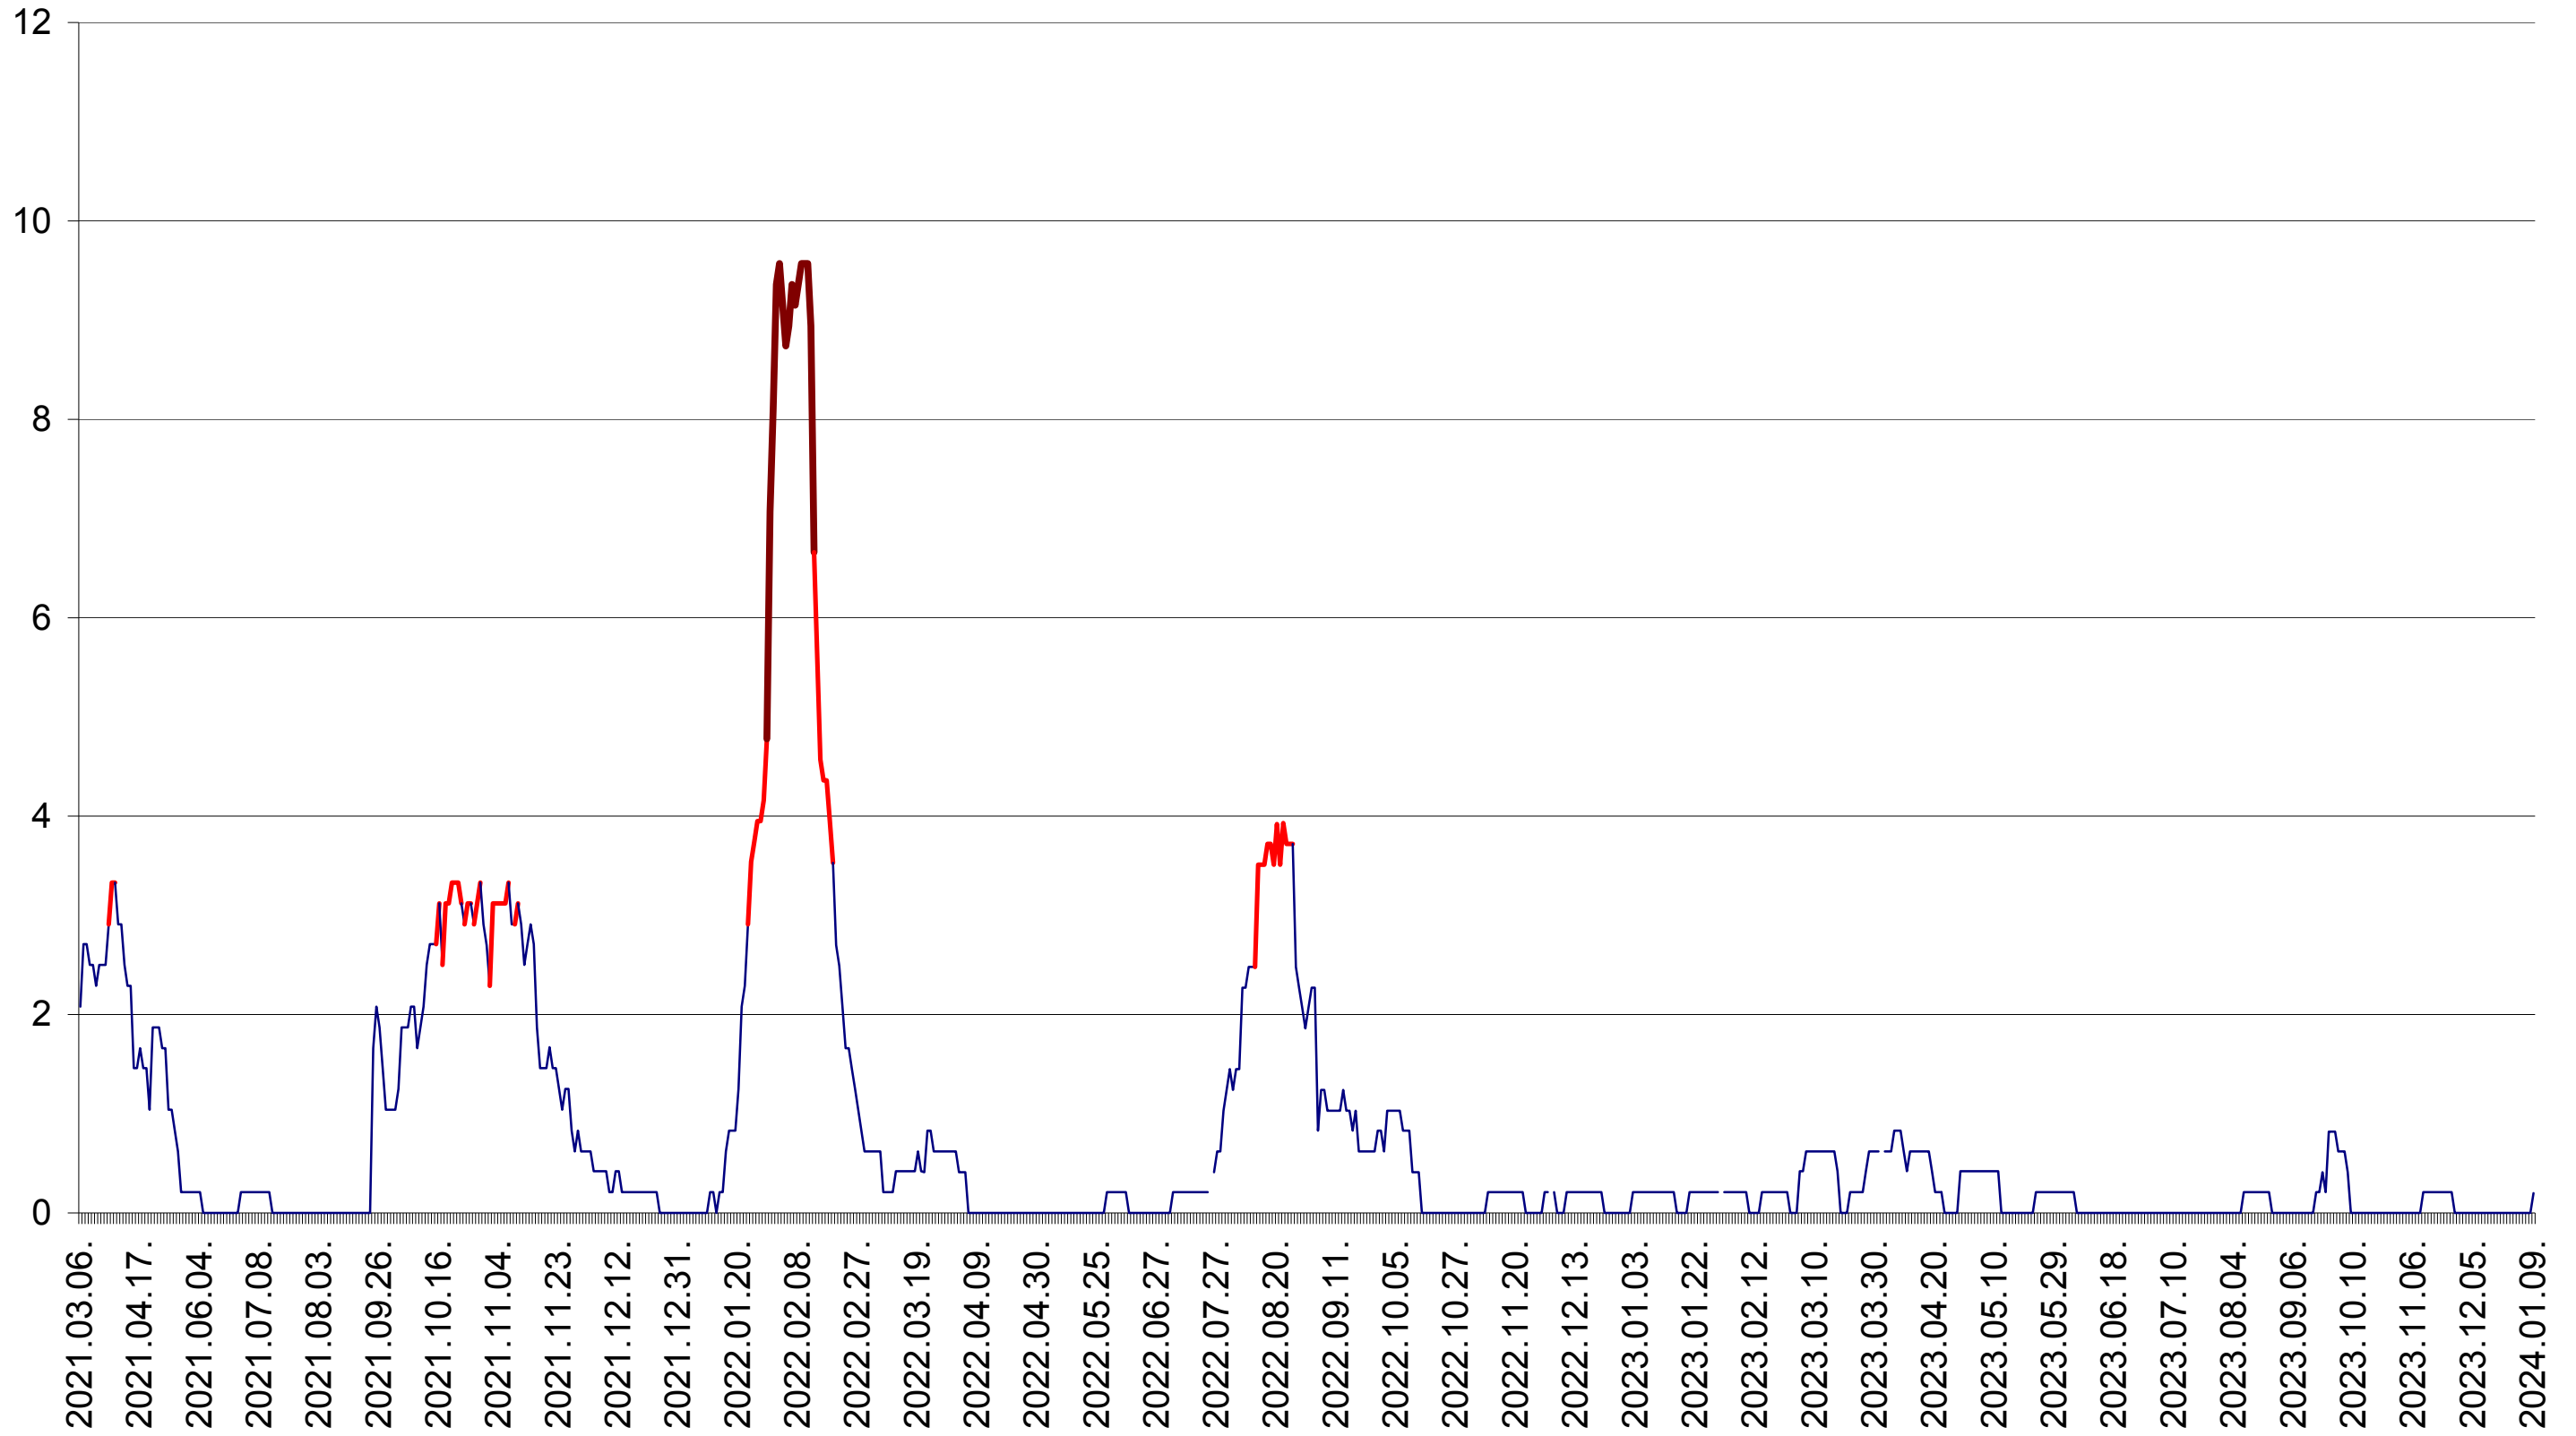

MĂDĂRAȘ - Evolutia incidentei cumulate pe 14 zile la ‰ de locuitori
2021.03.07. - 2024.01.09.

LUPENI - Evolutia incidentei cumulate pe 14 zile la ‰ de locuitori
2021.03.07. - 2024.01.09.