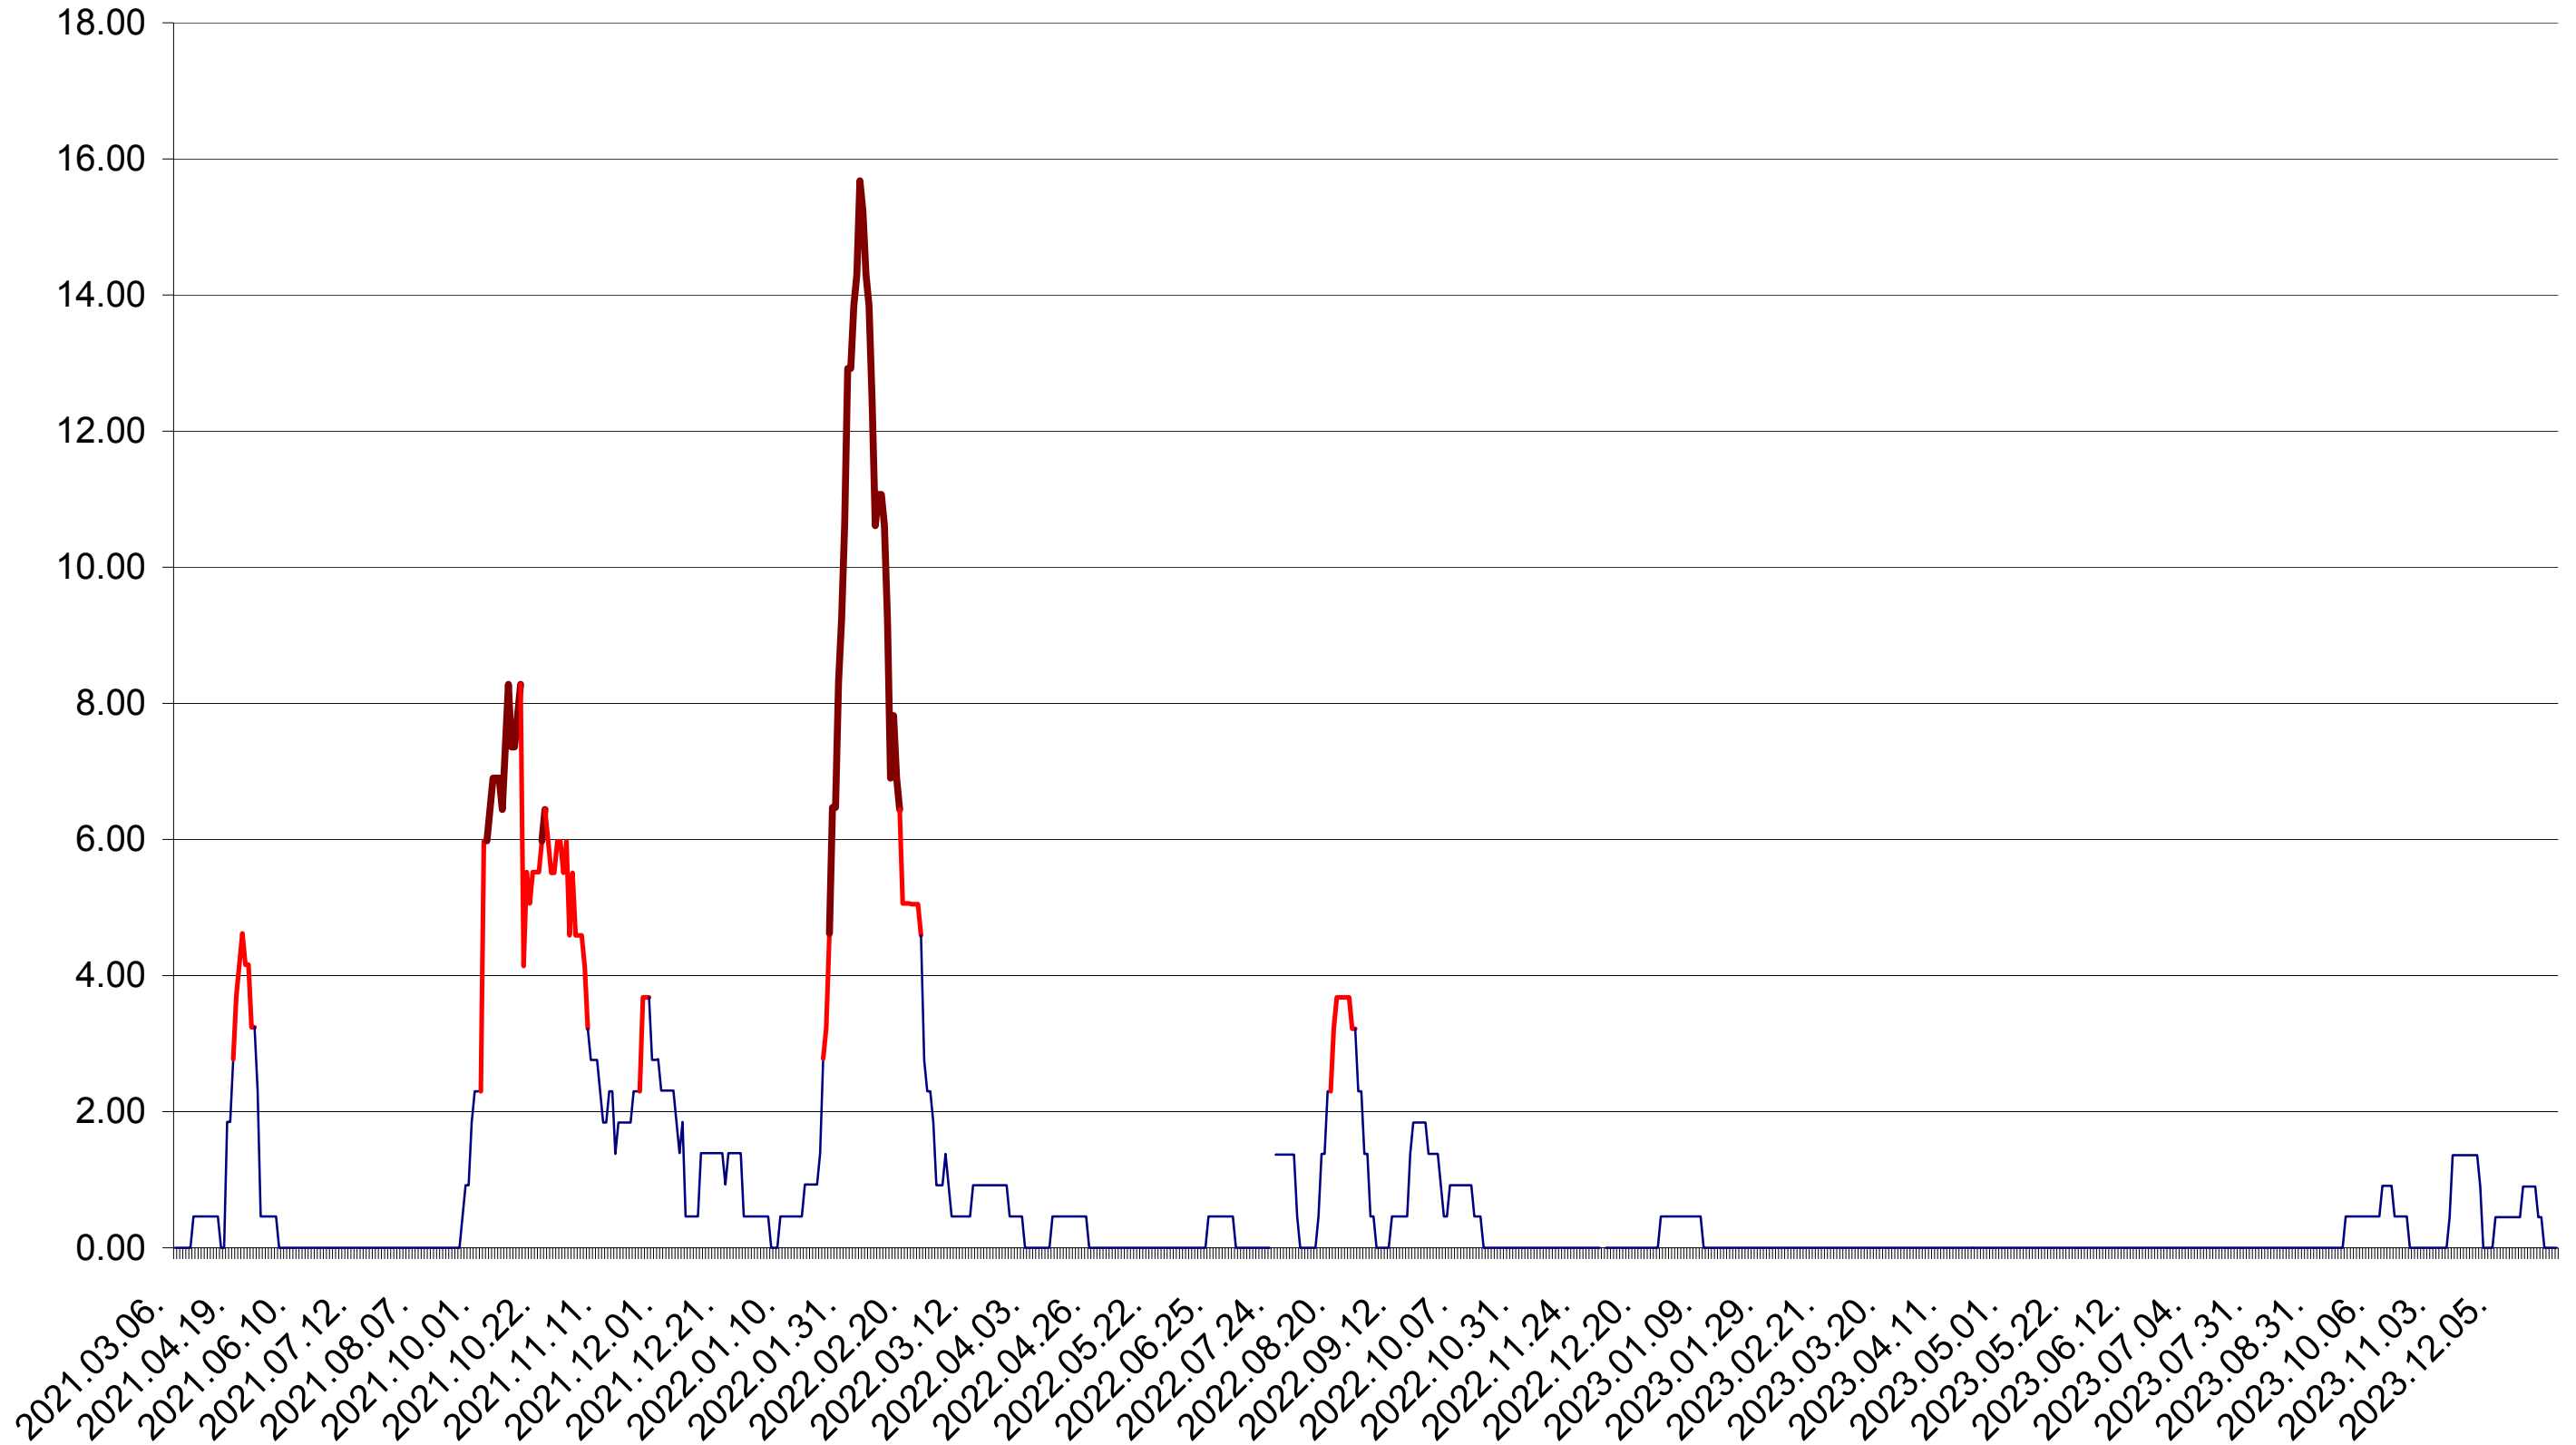

ATID - Evolutia incidentei cumulate pe 14 zile la ‰ de locuitori  
2021.03.07. - 2024.01.09.

AVRĂMEȘTI - Evolutia incidentei cumulate pe 14 zile la ‰ de locuitori  
2021.03.07. - 2024.01.09.

ORAȘ BĂILE TUȘNAD - Evolutia incidentei cumulate pe 14 zile la ‰ de locuitori  
2021.03.07. - 2024.01.09.

ORAȘ BĂLAN - Evolutia incidentei cumulate pe 14 zile la ‰ de locuitori  
2021.03.07. - 2024.01.09.

BILBOR - Evolutia incidentei cumulate pe 14 zile la ‰ de locuitori  
2021.03.07. - 2024.01.09.

ORAȘ BORSEC - Evolutia incidentei cumulate pe 14 zile la ‰ de locuitori  
2021.03.07. - 2024.01.09.

BRĂDEȘTI - Evolutia incidentei cumulate pe 14 zile la ‰ de locuitori  
2021.03.07. - 2024.01.09.

CĂPÂLNIȚA - Evolutia incidentei cumulate pe 14 zile la ‰ de locuitori  
2021.03.07. - 2024.01.09.

CÂRȚA - Evolutia incidentei cumulate pe 14 zile la ‰ de locuitori  
2021.03.07. - 2024.01.09.

CICEU - Evolutia incidentei cumulate pe 14 zile la ‰ de locuitori  
2021.03.07. - 2024.01.09.

CIUCSÂNGEORGIU - Evolutia incidentei cumulate pe 14 zile la ‰ de locuitori  
2021.03.07. - 2024.01.09.

CIUMANI - Evolutia incidentei cumulate pe 14 zile la ‰ de locuitori  
2021.03.07. - 2024.01.09.