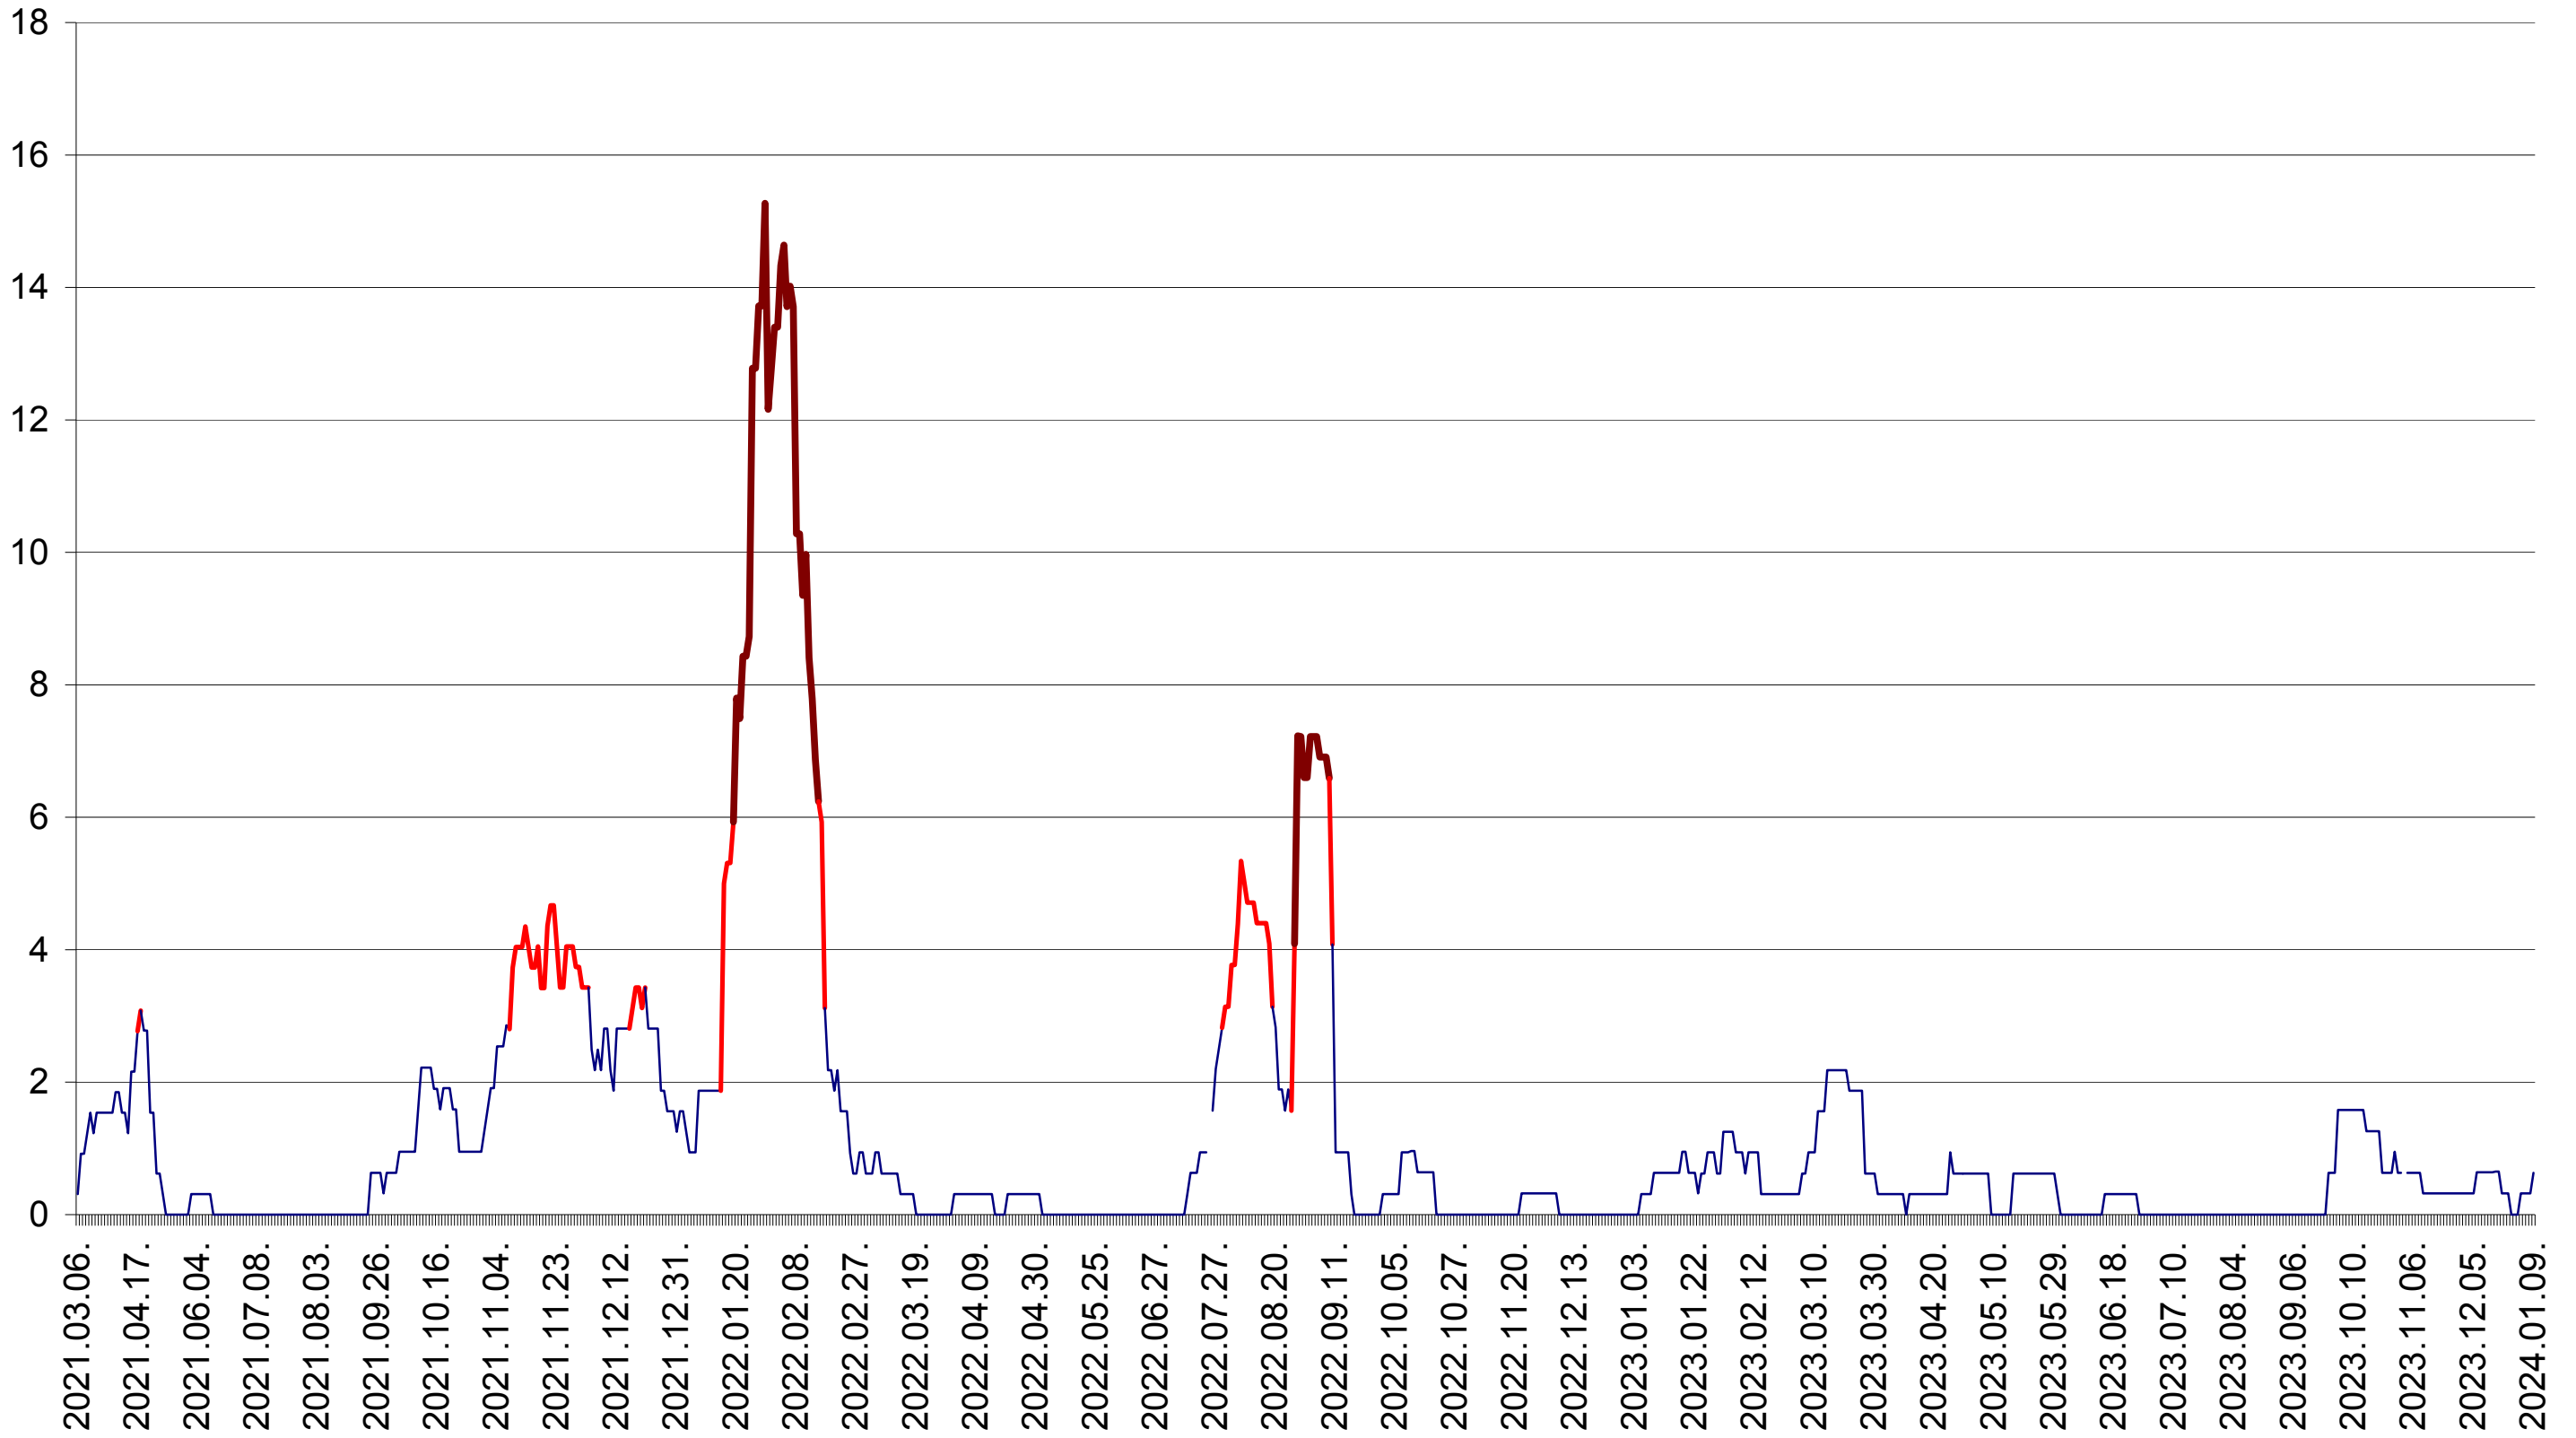

TUȘNAD - Evolutia incidentei cumulate pe 14 zile la ‰ de locuitori
2021.03.07. - 2024.01.09.

TULGHEȘ - Evolutia incidentei cumulate pe 14 zile la ‰ de locuitori
2021.03.07. - 2024.01.09.