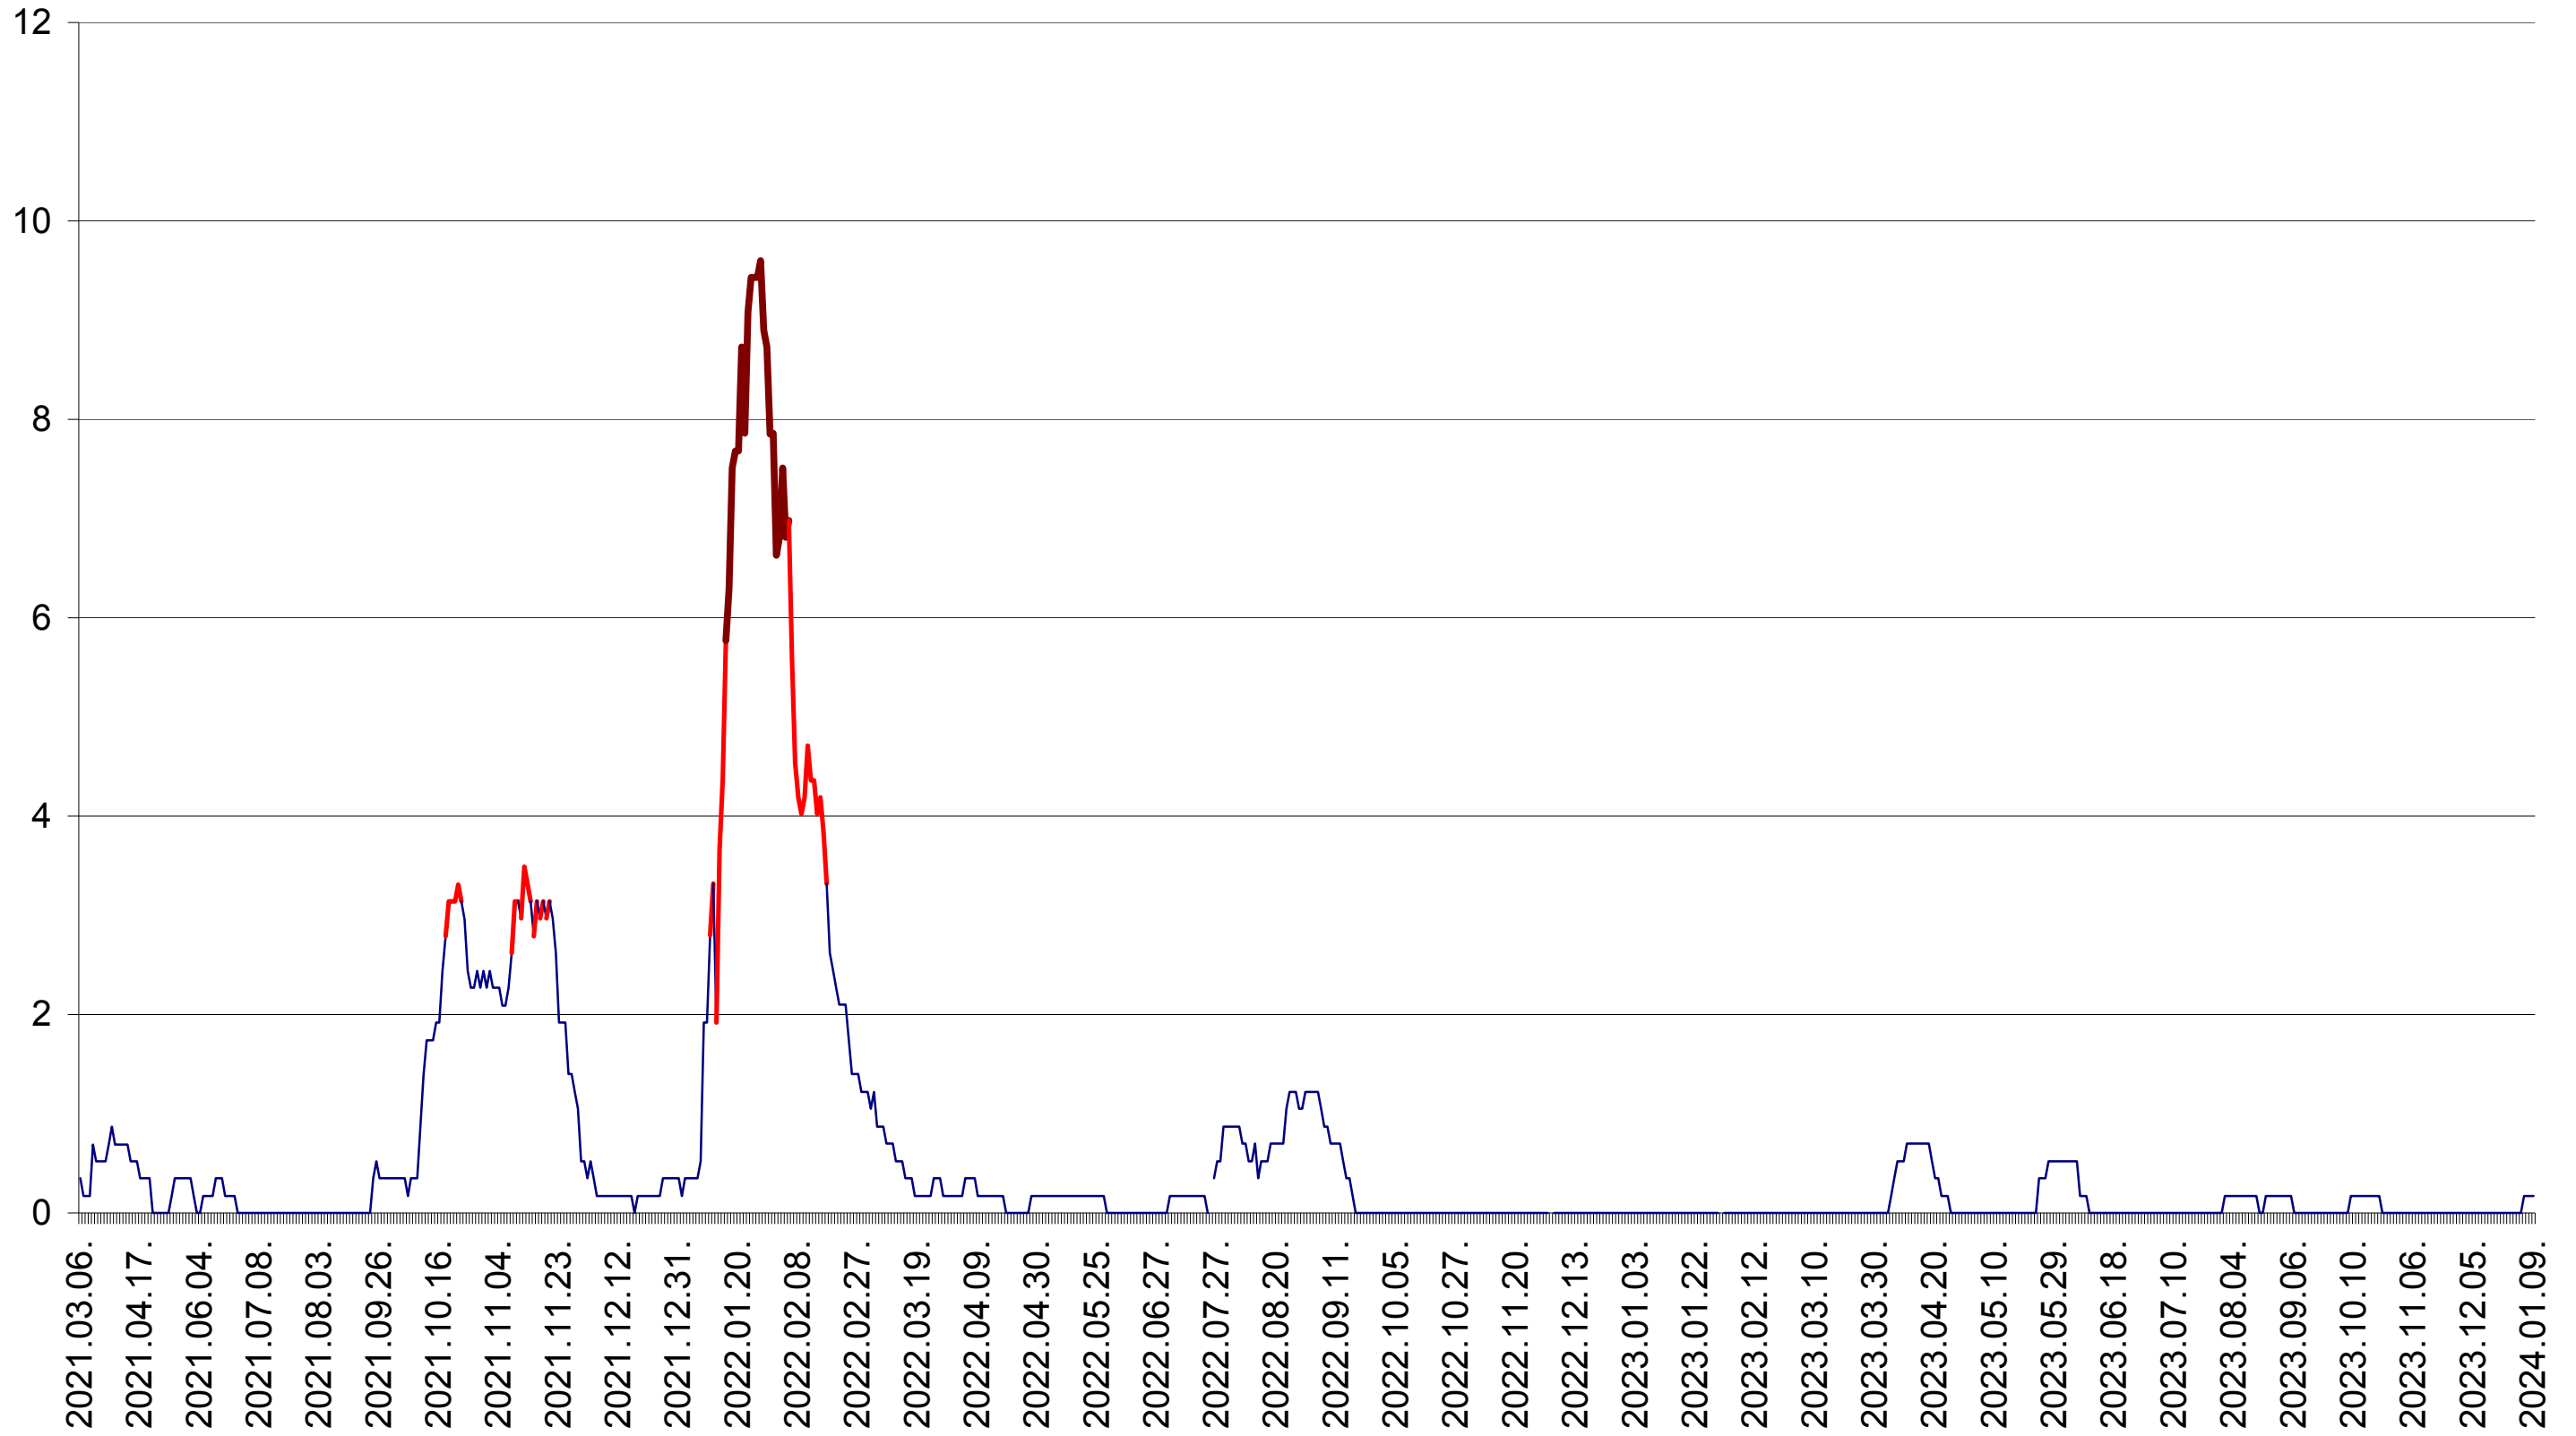

DÂRJIU - Evolutia incidentei cumulate pe 14 zile la ‰ de locuitori  
2021.03.07. - 2024.01.09.

DEALU - Evolutia incidentei cumulate pe 14 zile la ‰ de locuitori  
2021.03.07. - 2024.01.09.

DITRĂU - Evolutia incidentei cumulate pe 14 zile la ‰ de locuitori  
2021.03.07. - 2024.01.09.

FELICENI - Evolutia incidentei cumulate pe 14 zile la ‰ de locuitori  
2021.03.07. - 2024.01.09.

FRUMOASA - Evolutia incidentei cumulate pe 14 zile la ‰ de locuitori  
2021.03.07. - 2024.01.09.

GĂLĂUȚAȘ - Evolutia incidentei cumulate pe 14 zile la ‰ de locuitori  
2021.03.07. - 2024.01.09.

MUNICIPIUL GHEORGHENI - Evolutia incidentei cumulate pe 14 zile la ‰ de locuitori  
2021.03.07. - 2024.01.09.

JOSENI - Evolutia incidentei cumulate pe 14 zile la ‰ de locuitori  
2021.03.07. - 2024.01.09.

LĂZAREA - Evolutia incidentei cumulate pe 14 zile la ‰ de locuitori  
2021.03.07. - 2024.01.09.

LELICENI - Evolutia incidentei cumulate pe 14 zile la ‰ de locuitori  
2021.03.07. - 2024.01.09.

LUETA - Evolutia incidentei cumulate pe 14 zile la ‰ de locuitori  
2021.03.07. - 2024.01.09.