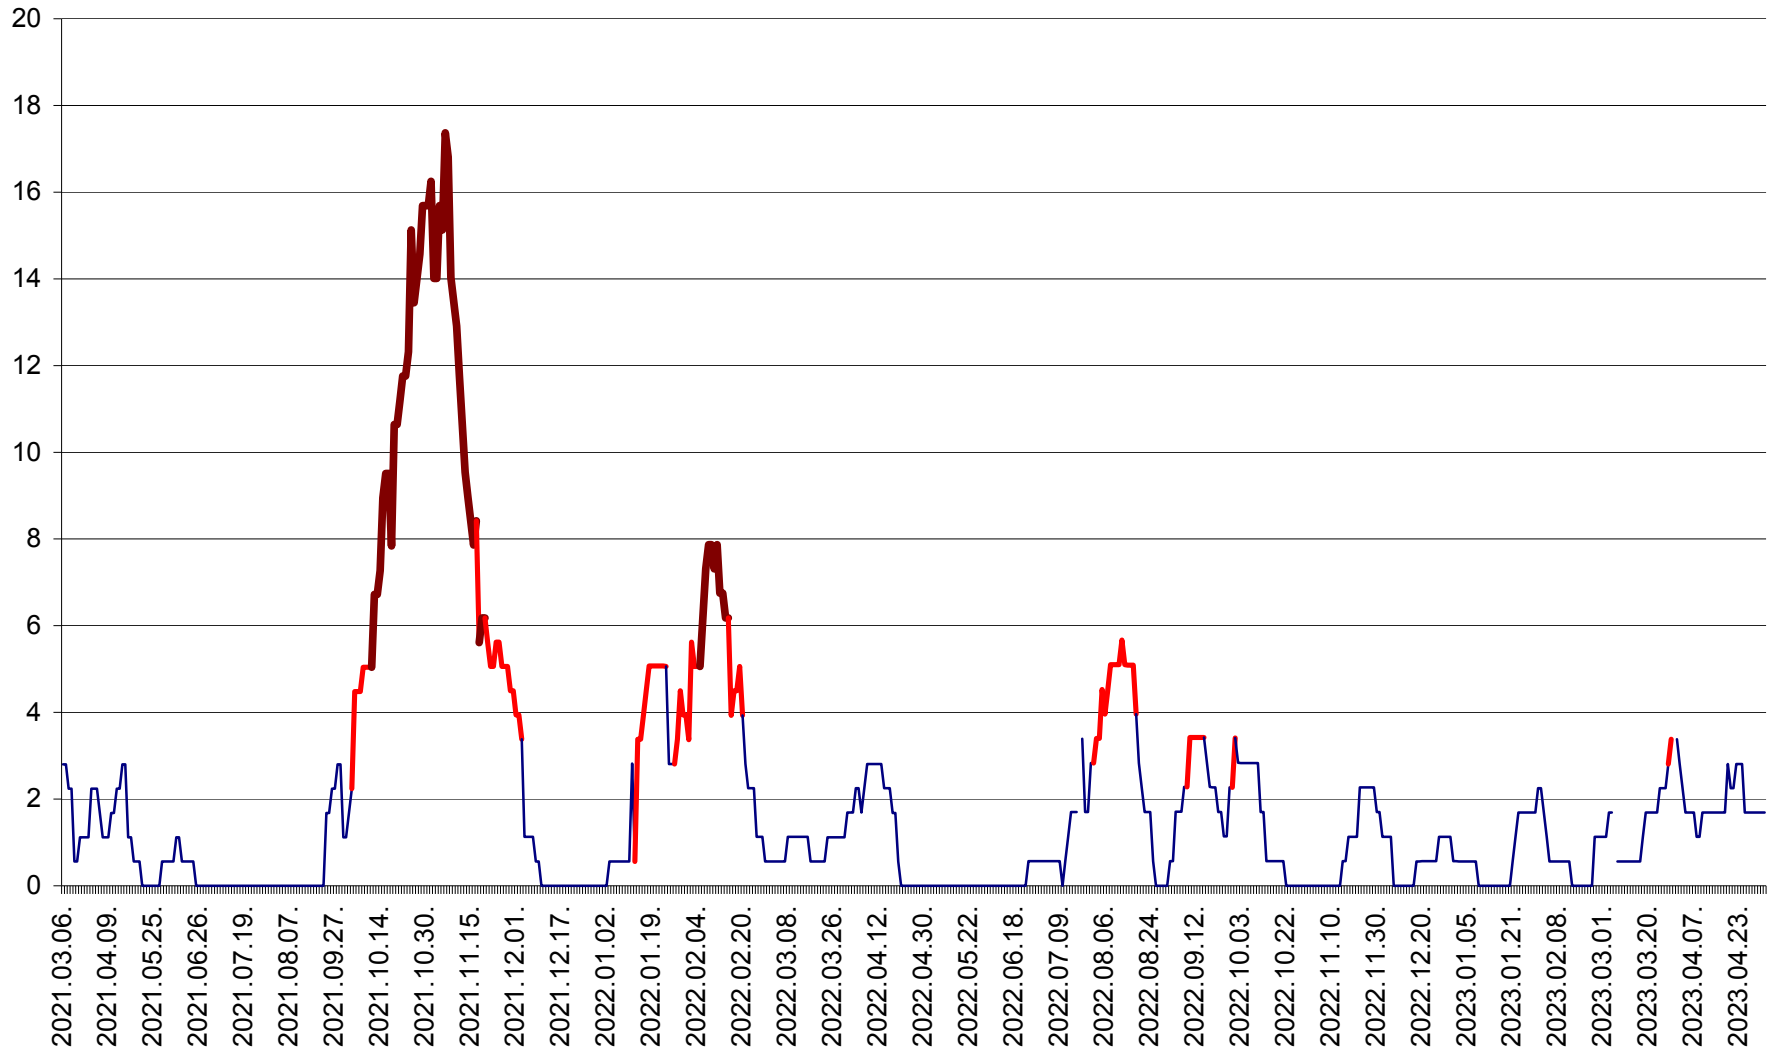

SÂNSIMION - Evolutia incidentei cumulate pe 14 zile la ‰ de locuitori
2021.03.07. - 2023.05.02.

SÂNTIMBRU - Evolutia incidentei cumulate pe 14 zile la ‰ de locuitori
2021.03.07. - 2023.05.02.

SĂRMAȘ - Evolutia incidentei cumulate pe 14 zile la ‰ de locuitori
2021.03.07. - 2023.05.02.

SATU MARE - Evolutia incidentei cumulate pe 14 zile la ‰ de locuitori
2021.03.07. - 2023.05.02.

SECUIENI - Evolutia incidentei cumulate pe 14 zile la ‰ de locuitori
2021.03.07. - 2023.05.02.

SICULENI - Evolutia incidentei cumulate pe 14 zile la ‰ de locuitori
2021.03.07. - 2023.05.02.

ȘIMONEȘTI - Evoluția incidenței cumulate pe 14 zile la ‰ de locuitori
2021.03.07. - 2023.05.02.

SUBCETATE - Evolutia incidentei cumulate pe 14 zile la ‰ de locuitori
2021.03.07. - 2023.05.02.

SUSENI - Evolutia incidentei cumulate pe 14 zile la ‰ de locuitori
2021.03.07. - 2023.05.02.