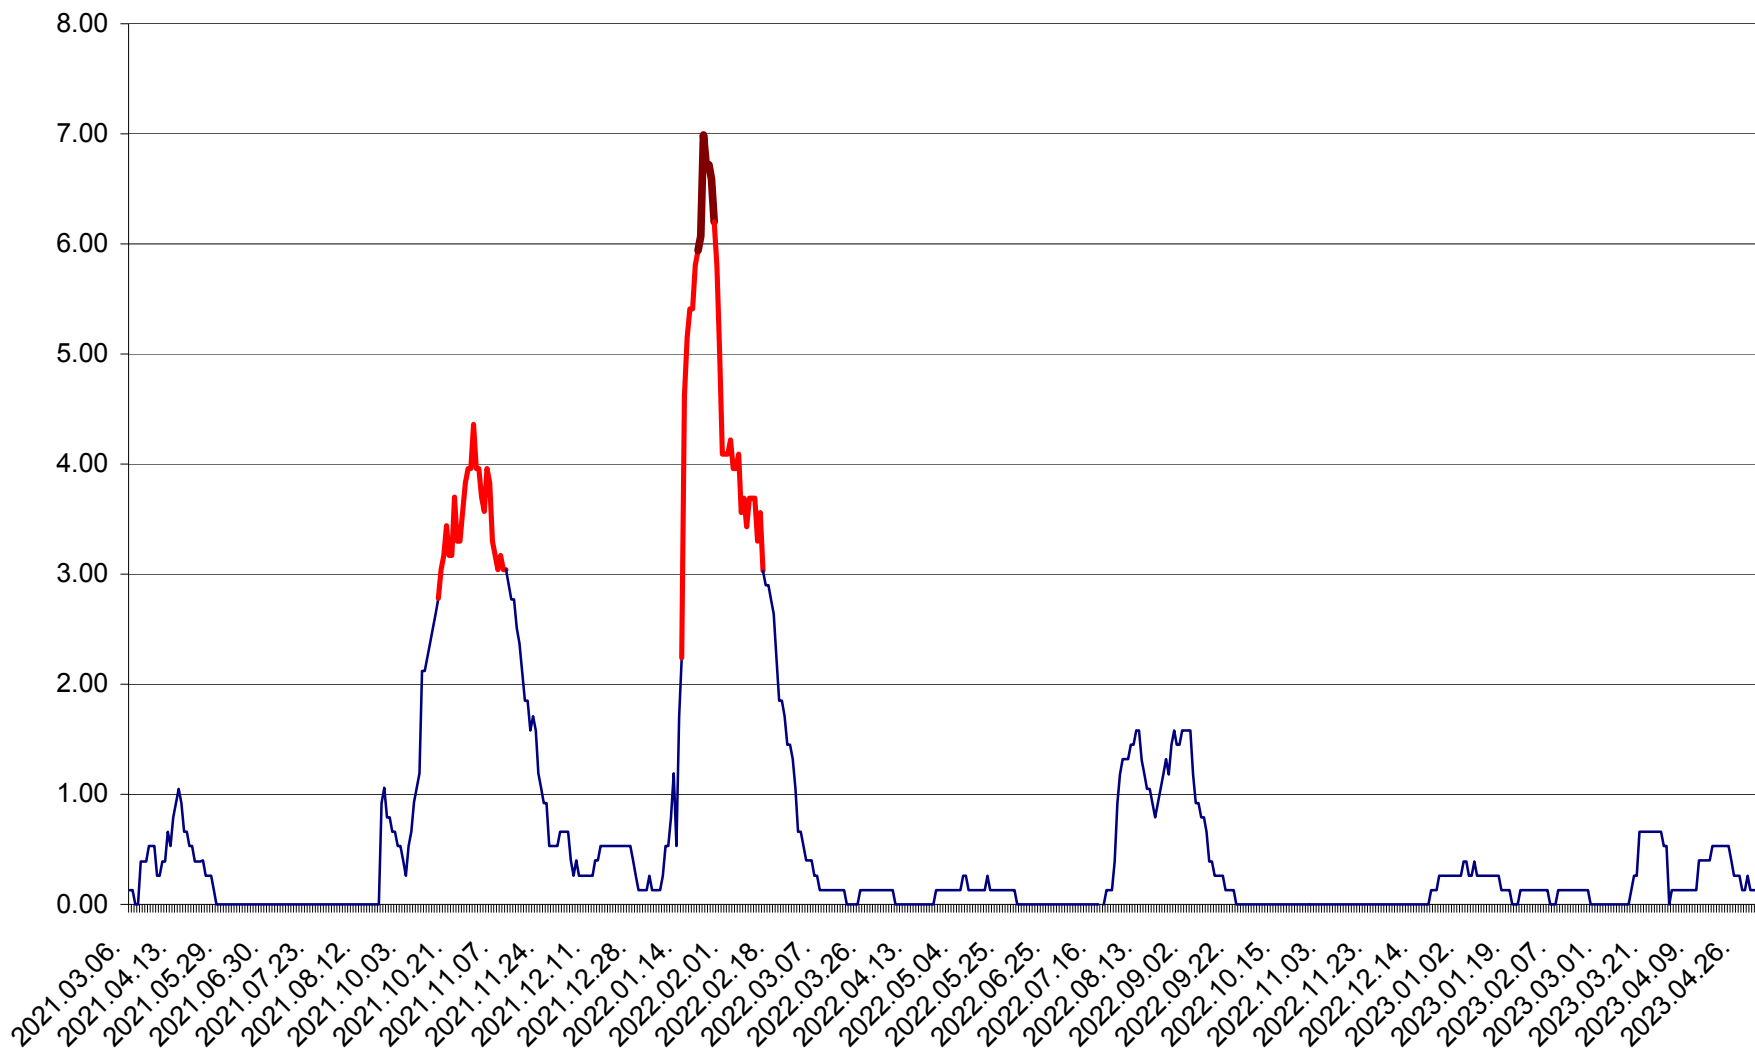

TUȘNAD - Evolutia incidentei cumulate pe 14 zile la ‰ de locuitori
2021.03.07. - 2023.05.02.

ULIEȘ - Evoluția incidentei cumulate pe 14 zile la ‰ de locuitori
2021.03.07. - 2023.05.02.

VĂRȘAG - Evolutia incidentei cumulate pe 14 zile la ‰ de locuitori
2021.03.07. - 2023.05.02.

ORAȘ VLĂHIȚA - Evolutia incidentei cumulate pe 14 zile la ‰ de locuitori
2021.03.07. - 2023.05.02.

VOȘLĂBENI - Evolutia incidentei cumulate pe 14 zile la ‰ de locuitori
2021.03.07. - 2023.05.02.

ZETEA - Evolutia incidentei cumulate pe 14 zile la ‰ de locuitori
2021.03.07. - 2023.05.02.