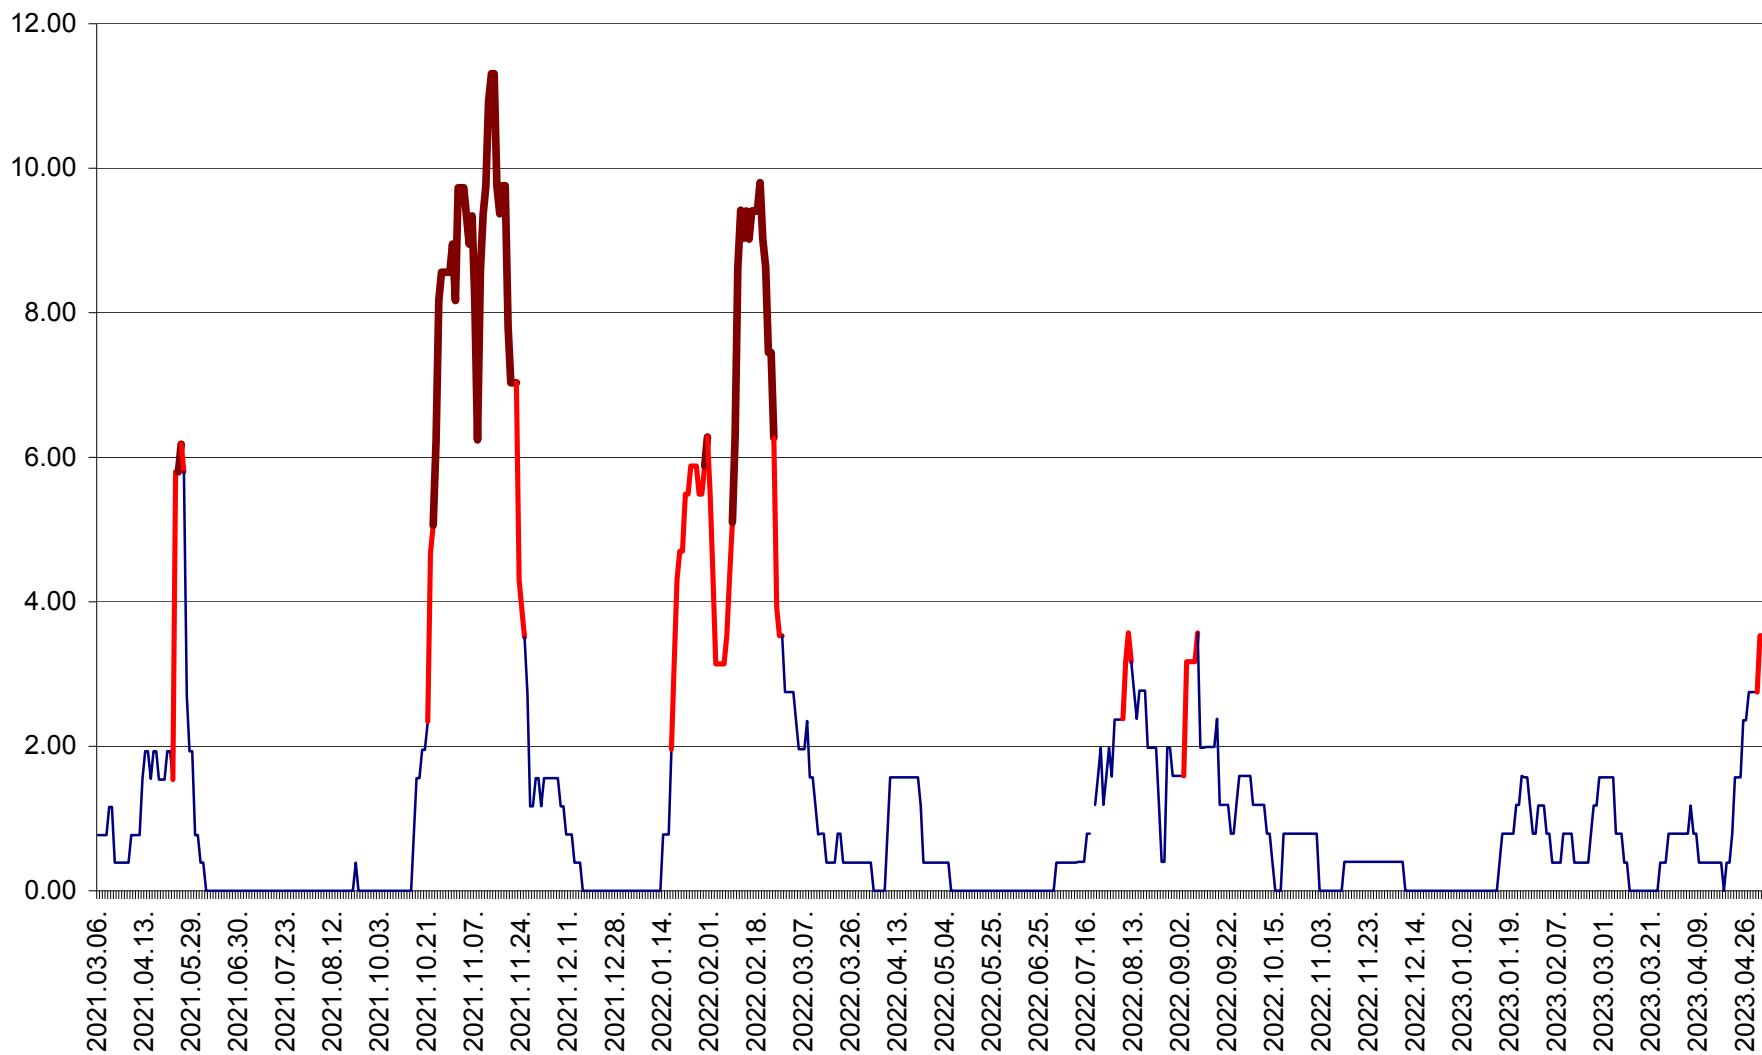

ATID - Evolutia incidentei cumulate pe 14 zile la % de locuitori
2021.03.07. - 2023.05.02.

AVRĂMEȘTI - Evolutia incidentei cumulate pe 14 zile la ‰ de locuitori
2021.03.07. - 2023.05.02.

ORAȘ BĂILE TUȘNAD - Evoluția incidenței cumulate pe 14 zile la ‰ de locuitori
2021.03.07. - 2023.05.02.

ORAȘ BĂLAN - Evoluția incidenței cumulate pe 14 zile la ‰ de locuitori
2021.03.07. - 2023.05.02.

BILBOR - Evolutia incidentei cumulate pe 14 zile la ‰ de locuitori
2021.03.07. - 2023.05.02.

ORAȘ BORSEC - Evolutia incidentei cumulate pe 14 zile la ‰ de locuitori
2021.03.07. - 2023.05.02.

BRĂDEȘTI - Evoluția incidenței cumulate pe 14 zile la ‰ de locuitori
2021.03.07. - 2023.05.02.

CĂPÂLNIȚA - Evoluția incidenței cumulate pe 14 zile la ‰ de locuitori
2021.03.07. - 2023.05.02.

CÂRȚA - Evolutia incidentei cumulate pe 14 zile la ‰ de locuitori
2021.03.07. - 2023.05.02.