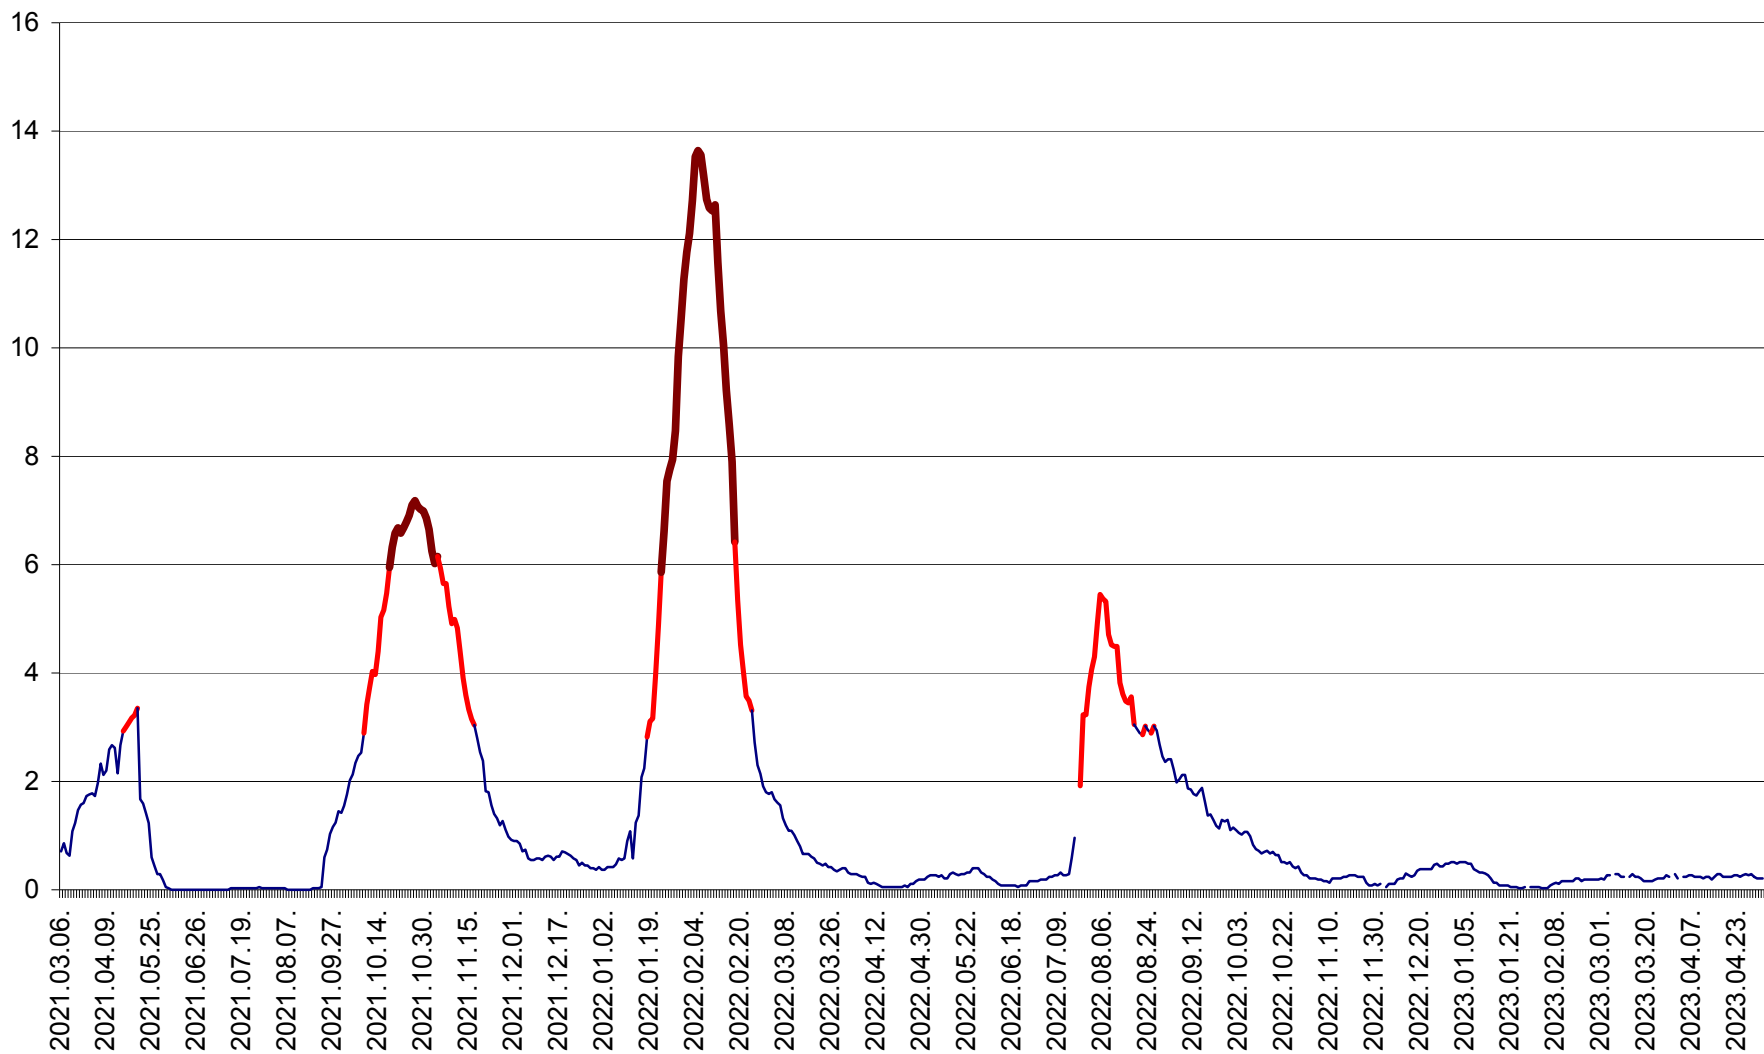

PĂULENI-CIUC - Evolutia incidentei cumulate pe 14 zile la ‰ de locuitori
2021.03.07. - 2023.05.02.