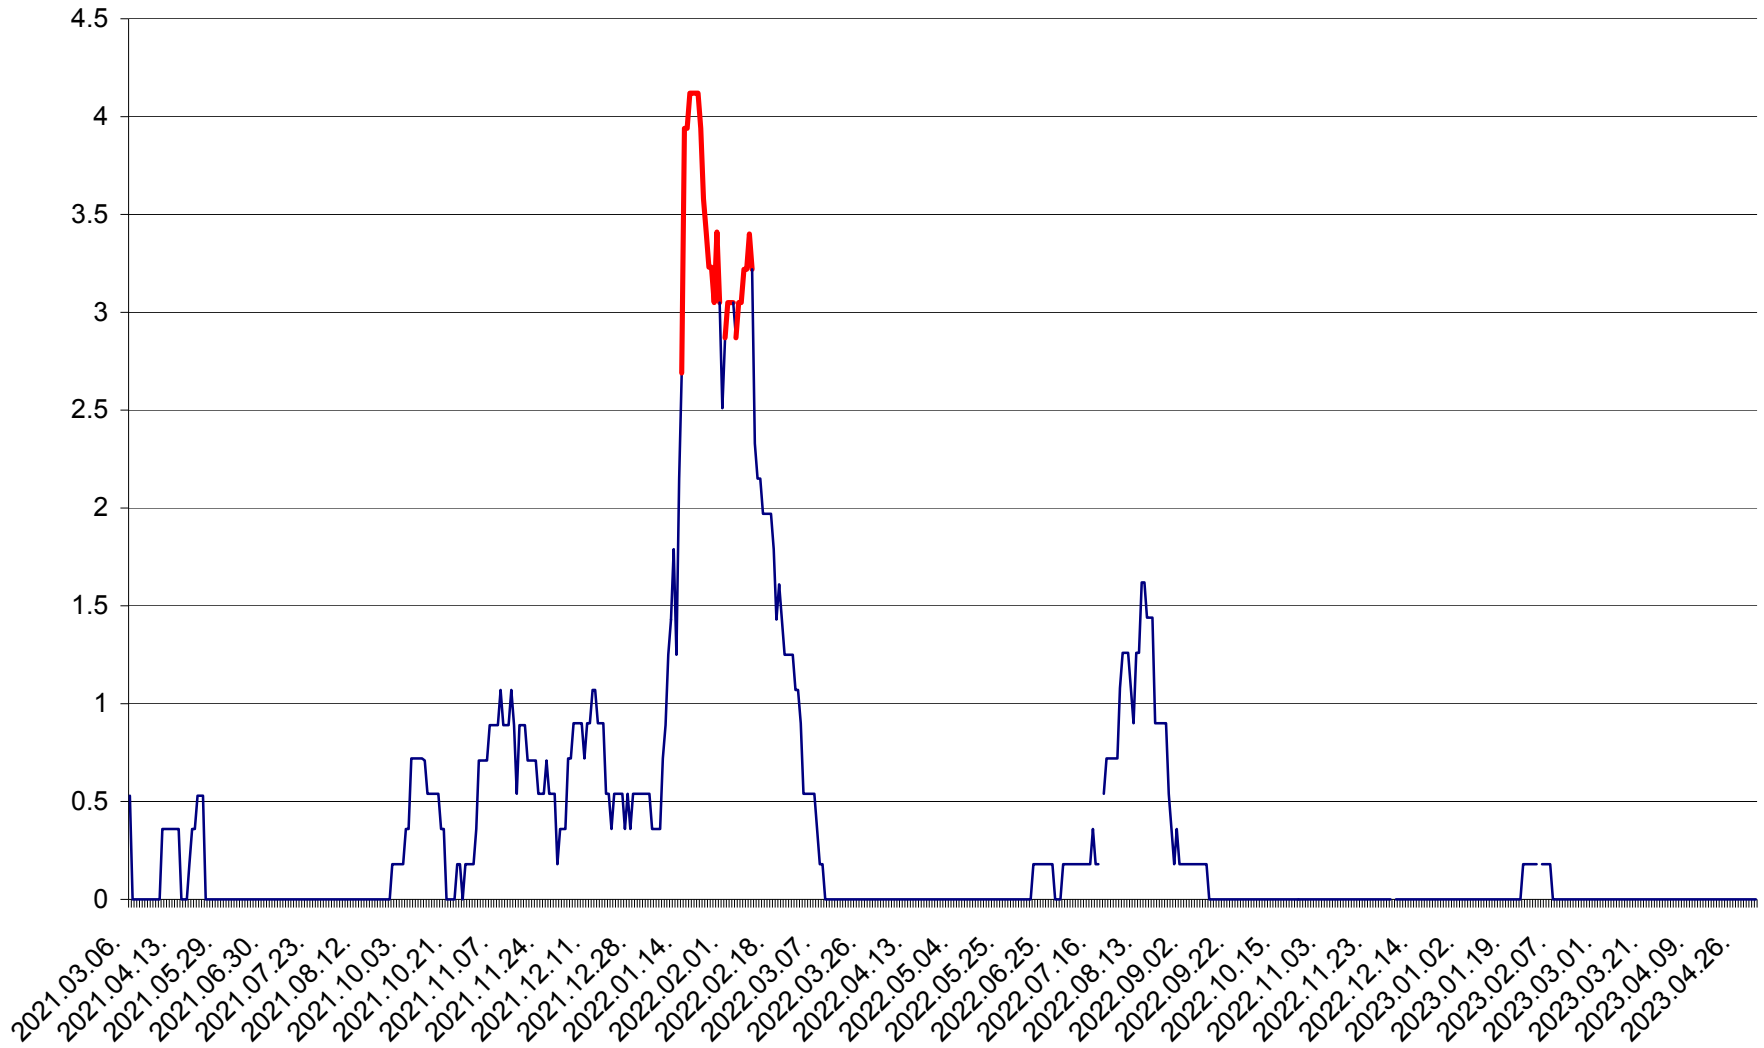

FELICENI - Evolutia incidentei cumulate pe 14 zile la % de locuitori
2021.03.07. - 2023.05.02.

FRUMOASA - Evolutia incidentei cumulate pe 14 zile la ‰ de locuitori
2021.03.07. - 2023.05.02.

GĂLĂUȚAȘ - Evoluția incidenței cumulate pe 14 zile la ‰ de locuitori
2021.03.07. - 2023.05.02.

MUNICIPIUL GHEORGHENI - Evolutia incidentei cumulate pe 14 zile la % de locuitori
2021.03.07. - 2023.05.02.

JOSENI - Evolutia incidentei cumulate pe 14 zile la ‰ de locuitori
2021.03.07. - 2023.05.02.

LĂZAREA - Evolutia incidentei cumulate pe 14 zile la % de locuitori
2021.03.07. - 2023.05.02.

LELICENI - Evolutia incidentei cumulate pe 14 zile la ‰ de locuitori
2021.03.07. - 2023.05.02.

LUETA - Evolutia incidentei cumulate pe 14 zile la ‰ de locuitori
2021.03.07. - 2023.05.02.

LUNCA DE JOS - Evolutia incidentei cumulate pe 14 zile la ‰ de locuitori
2021.03.07. - 2023.05.02.