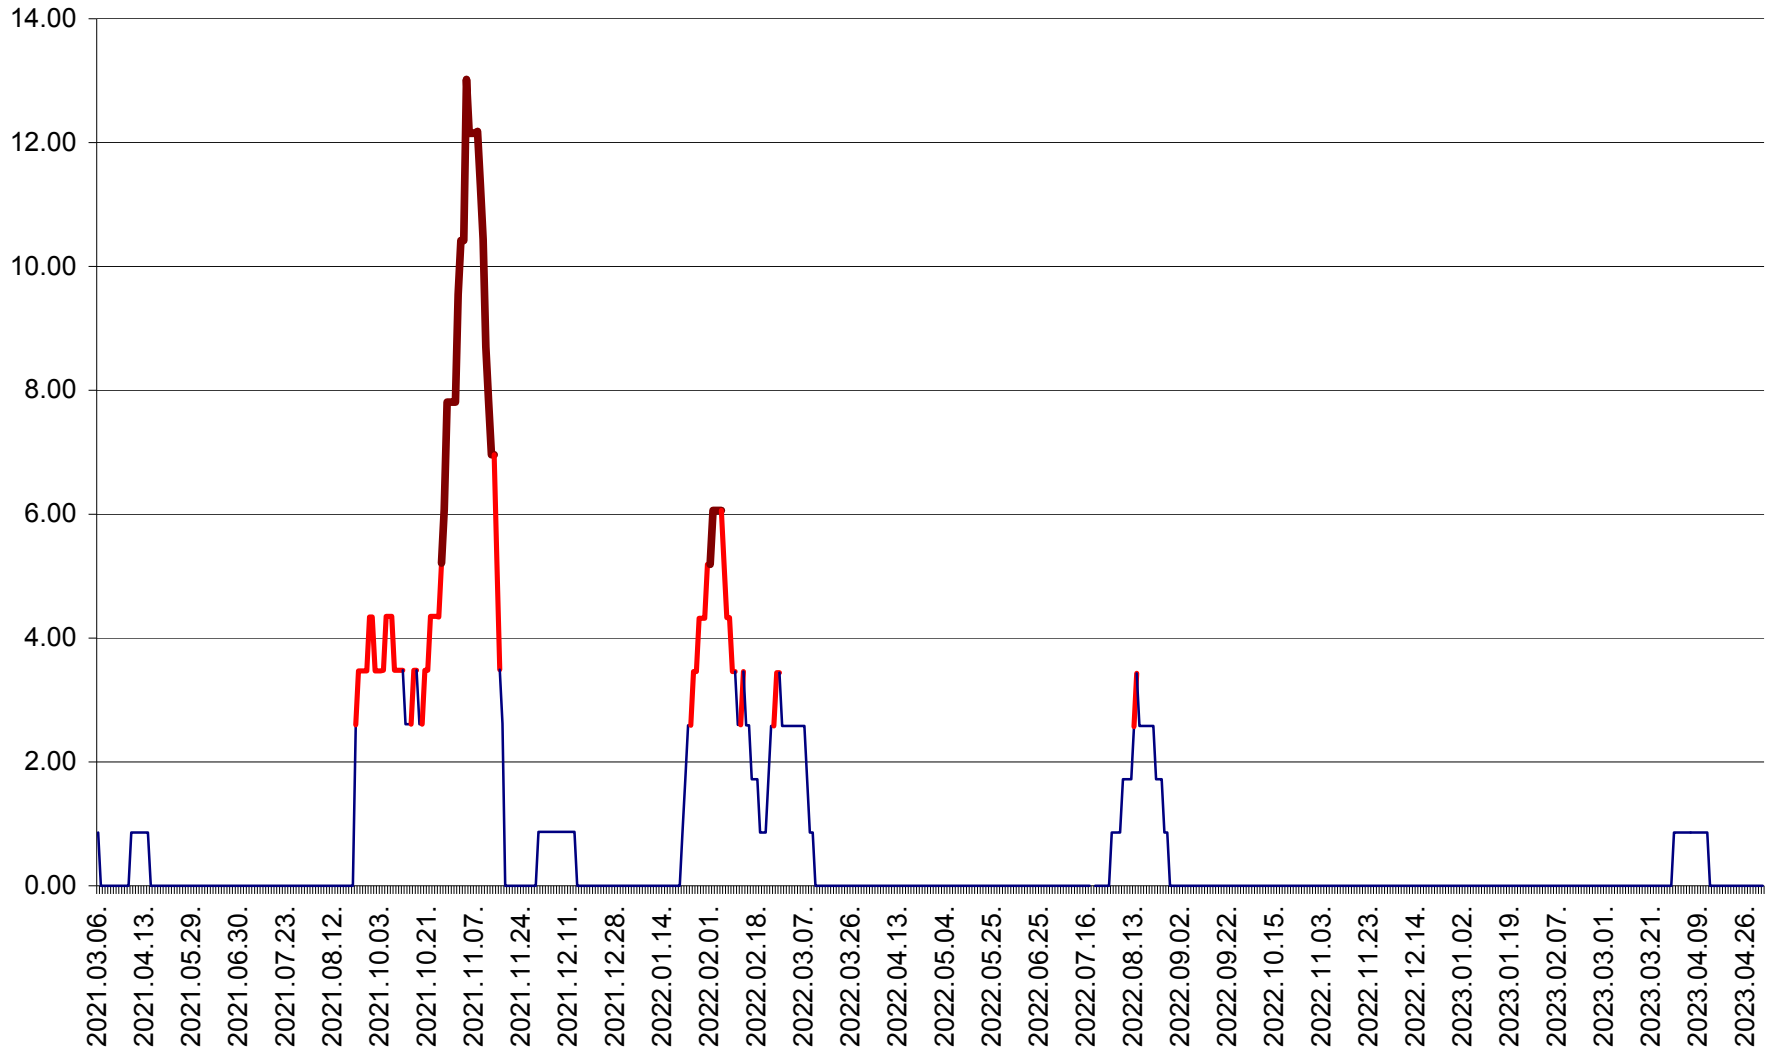

VĂRȘAG - Evolutia incidentei cumulate pe 14 zile la ‰ de locuitori
2021.03.07. - 2023.05.02.

ULIEȘ - Evoluția incidentei cumulate pe 14 zile la ‰ de locuitori
2021.03.07. - 2023.05.02.