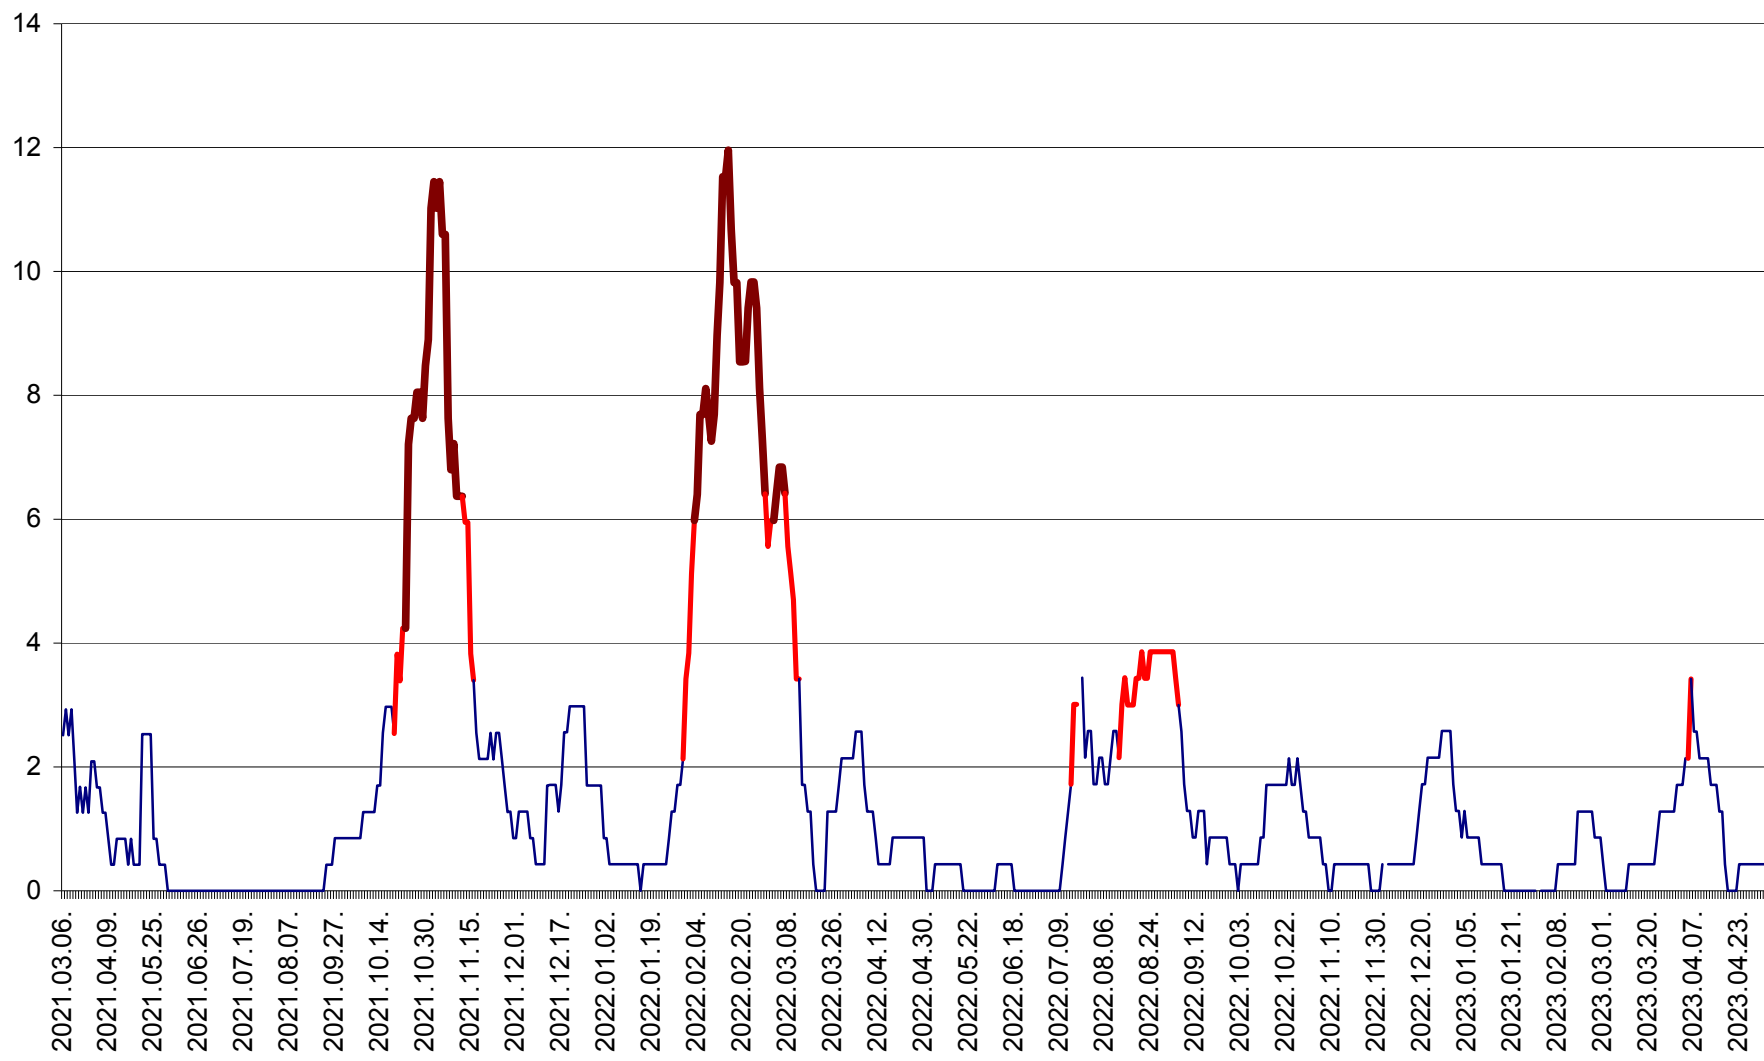

ORAȘ CRISTURU SECUIESC - Evolutia incidentei cumulate pe 14 zile la ‰ de locuitori
2021.03.07. - 2023.05.02.

DĂNEȘTI - Evolutia incidentei cumulate pe 14 zile la ‰ de locuitori
2021.03.07. - 2023.05.02.

DÂRJIU - Evolutia incidentei cumulate pe 14 zile la ‰ de locuitori
2021.03.07. - 2023.05.02.

DEALU - Evolutia incidentei cumulate pe 14 zile la ‰ de locuitori
2021.03.07. - 2023.05.02.

DITRĂU - Evolutia incidentei cumulate pe 14 zile la ‰ de locuitori
2021.03.07. - 2023.05.02.

FELICENI - Evolutia incidentei cumulate pe 14 zile la % de locuitori
2021.03.07. - 2023.05.02.

FRUMOASA - Evolutia incidentei cumulate pe 14 zile la ‰ de locuitori
2021.03.07. - 2023.05.02.

GĂLĂUȚAȘ - Evoluția incidenței cumulate pe 14 zile la ‰ de locuitori
2021.03.07. - 2023.05.02.