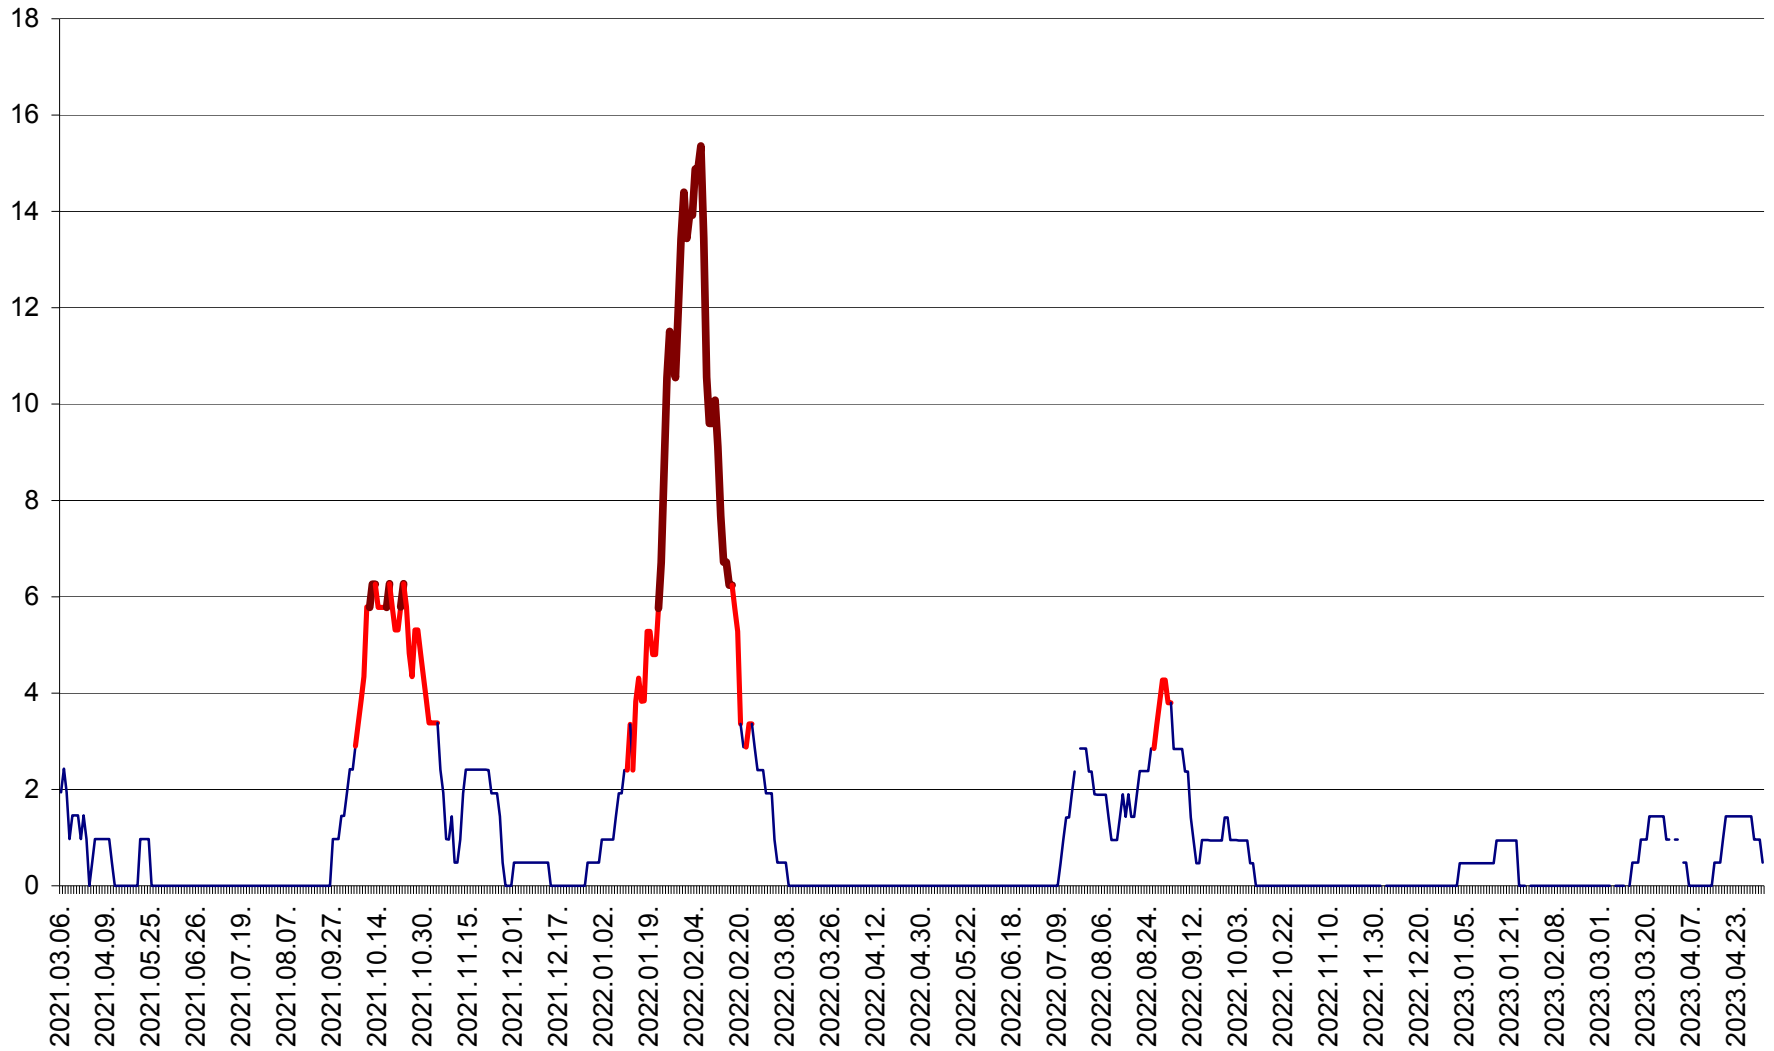

PLĂIEȘII DE JOS - Evolutia incidentei cumulate pe 14 zile la ‰ de locuitori
2021.03.07. - 2023.05.02.