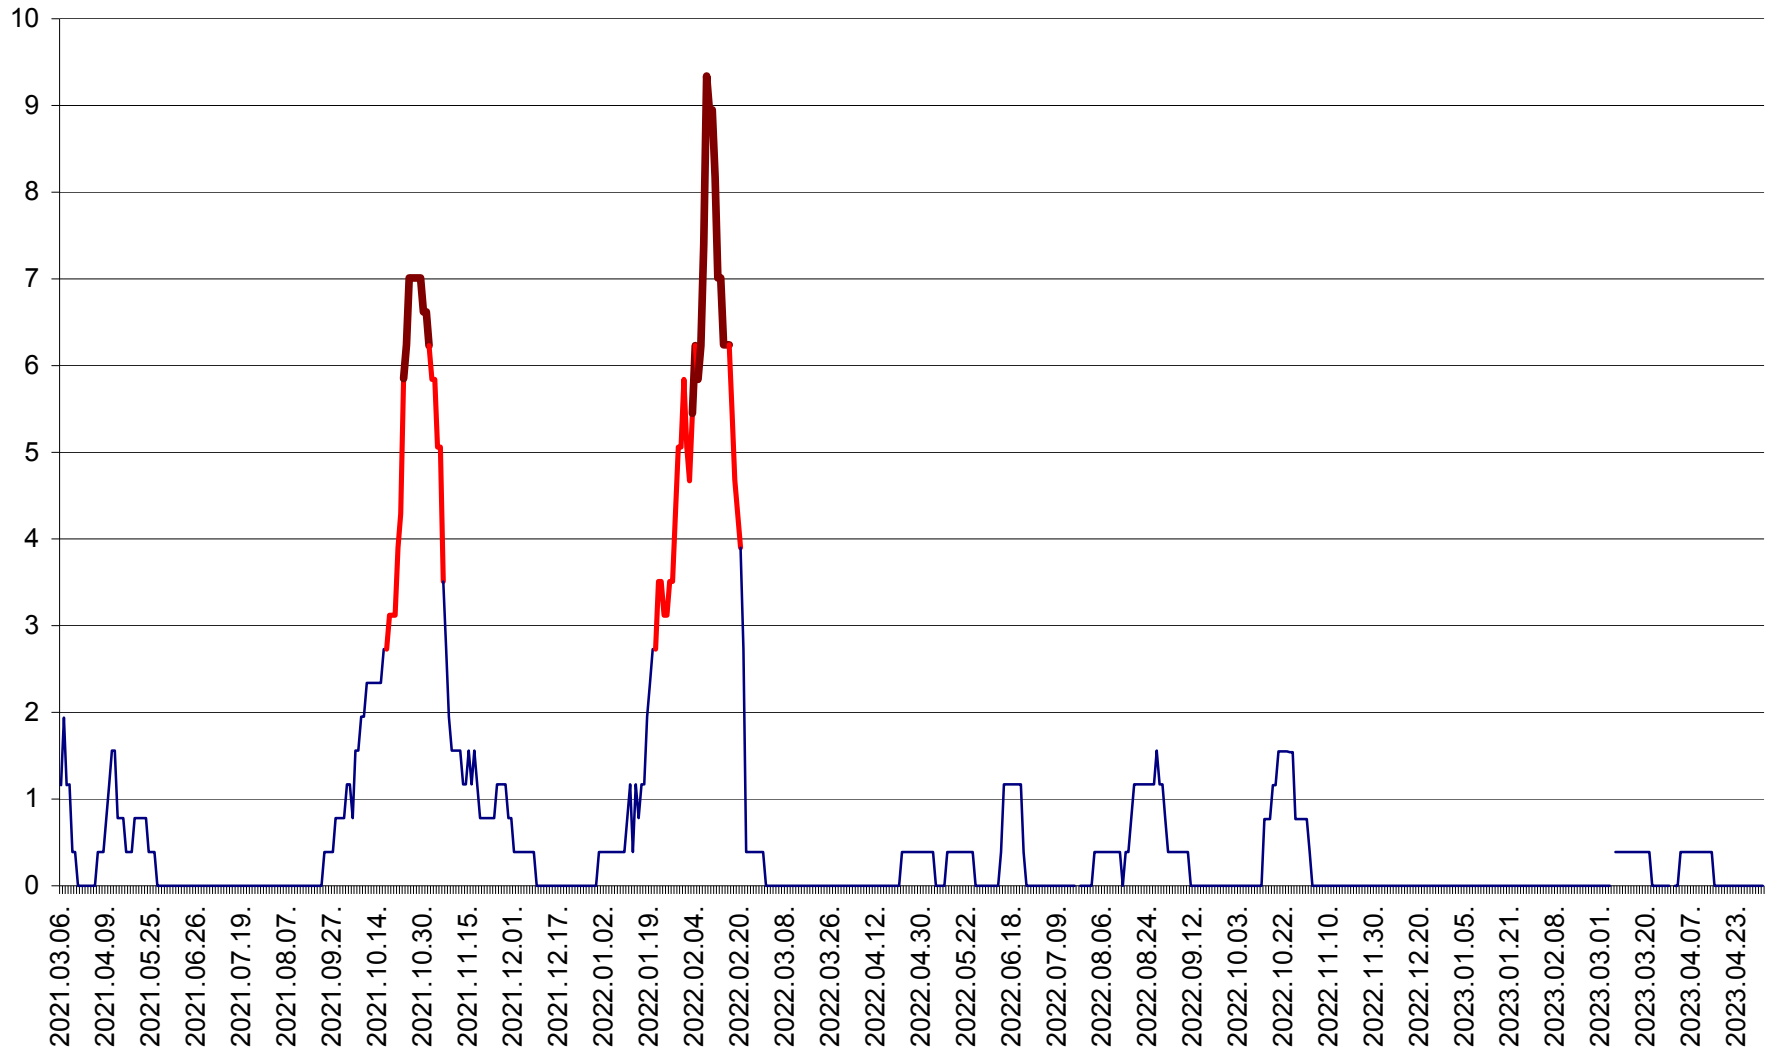

MUNICIPIUL TOPLIȚA - Evoluția incidenței cumulate pe 14 zile la ‰ de locuitori
2021.03.07. - 2023.05.02.

TOMEȘTI - Evolutia incidentei cumulate pe 14 zile la ‰ de locuitori
2021.03.07. - 2023.05.02.