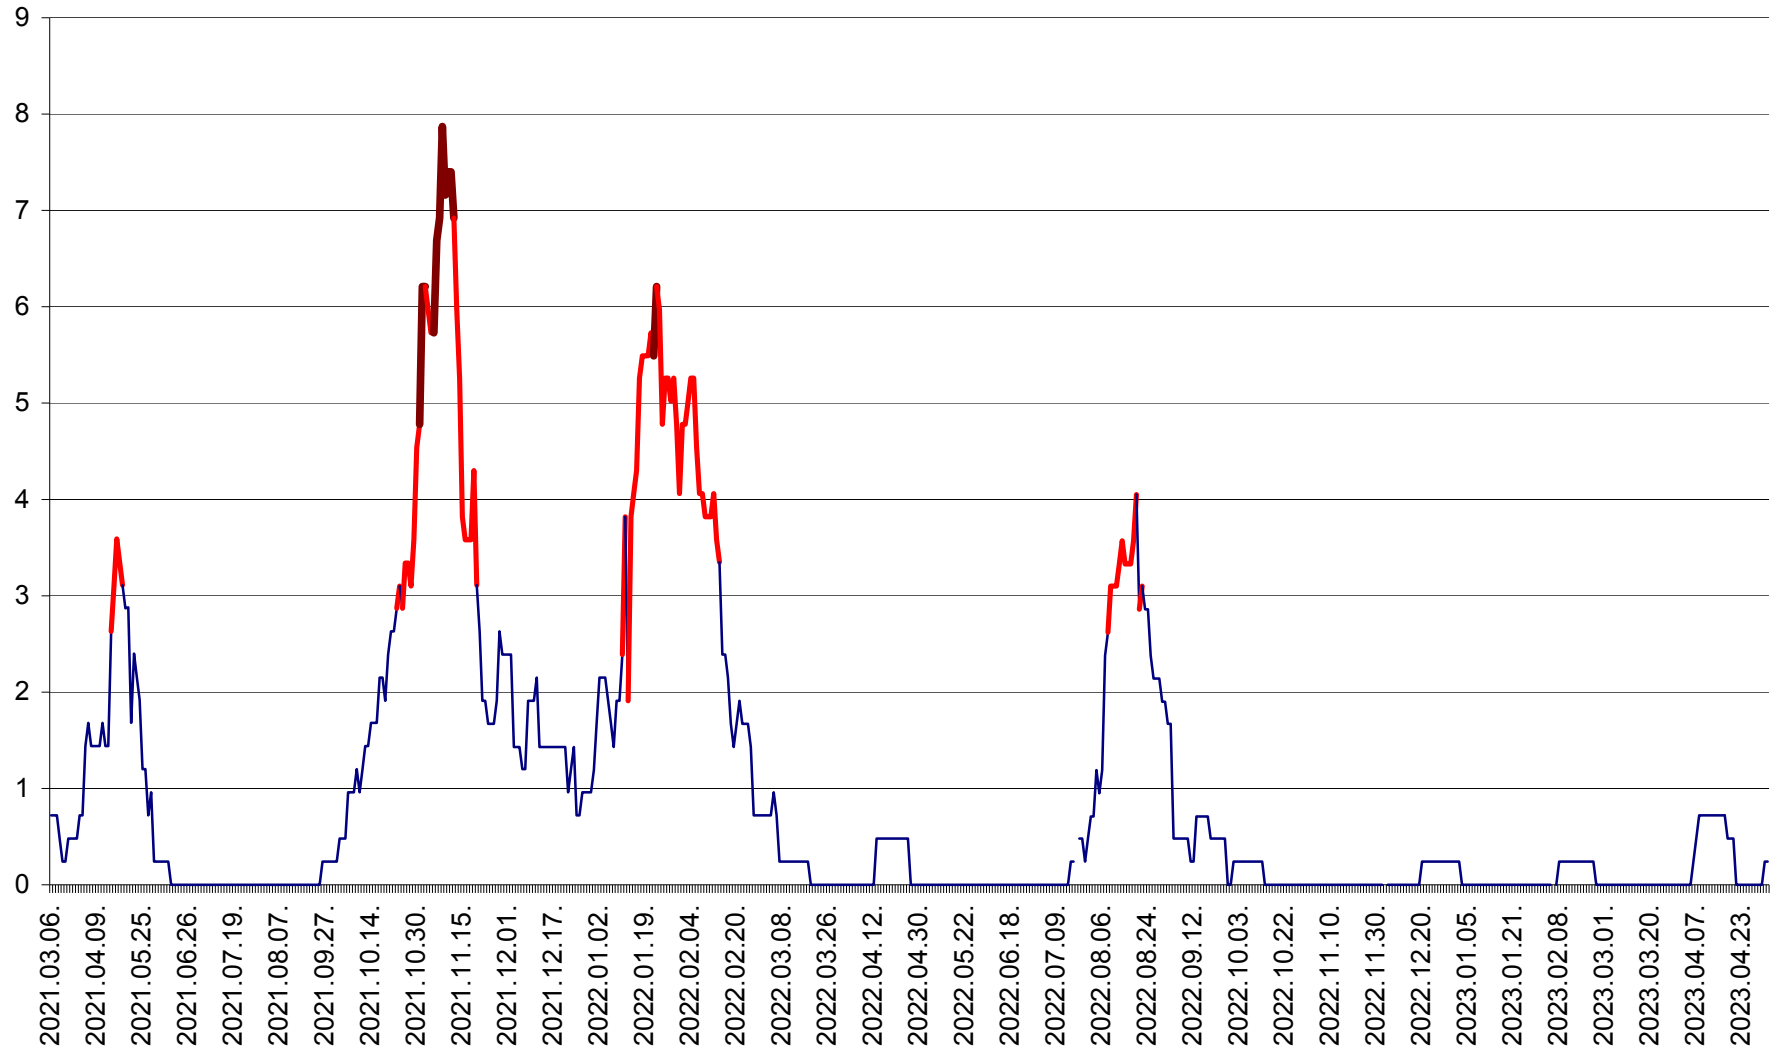

CORBU - Evolutia incidentei cumulate pe 14 zile la ‰ de locuitori
2021.03.07. - 2023.05.02.

CORUND - Evolutia incidentei cumulate pe 14 zile la ‰ de locuitori
2021.03.07. - 2023.05.02.

COZMENI - Evolutia incidentei cumulate pe 14 zile la ‰ de locuitori
2021.03.07. - 2023.05.02.

ORAȘ CRISTURU SECUIESC - Evolutia incidentei cumulate pe 14 zile la ‰ de locuitori
2021.03.07. - 2023.05.02.

DĂNEȘTI - Evolutia incidentei cumulate pe 14 zile la ‰ de locuitori
2021.03.07. - 2023.05.02.

DÂRJIU - Evolutia incidentei cumulate pe 14 zile la ‰ de locuitori
2021.03.07. - 2023.05.02.

DEALU - Evolutia incidentei cumulate pe 14 zile la ‰ de locuitori
2021.03.07. - 2023.05.02.

DITRĂU - Evolutia incidentei cumulate pe 14 zile la ‰ de locuitori
2021.03.07. - 2023.05.02.