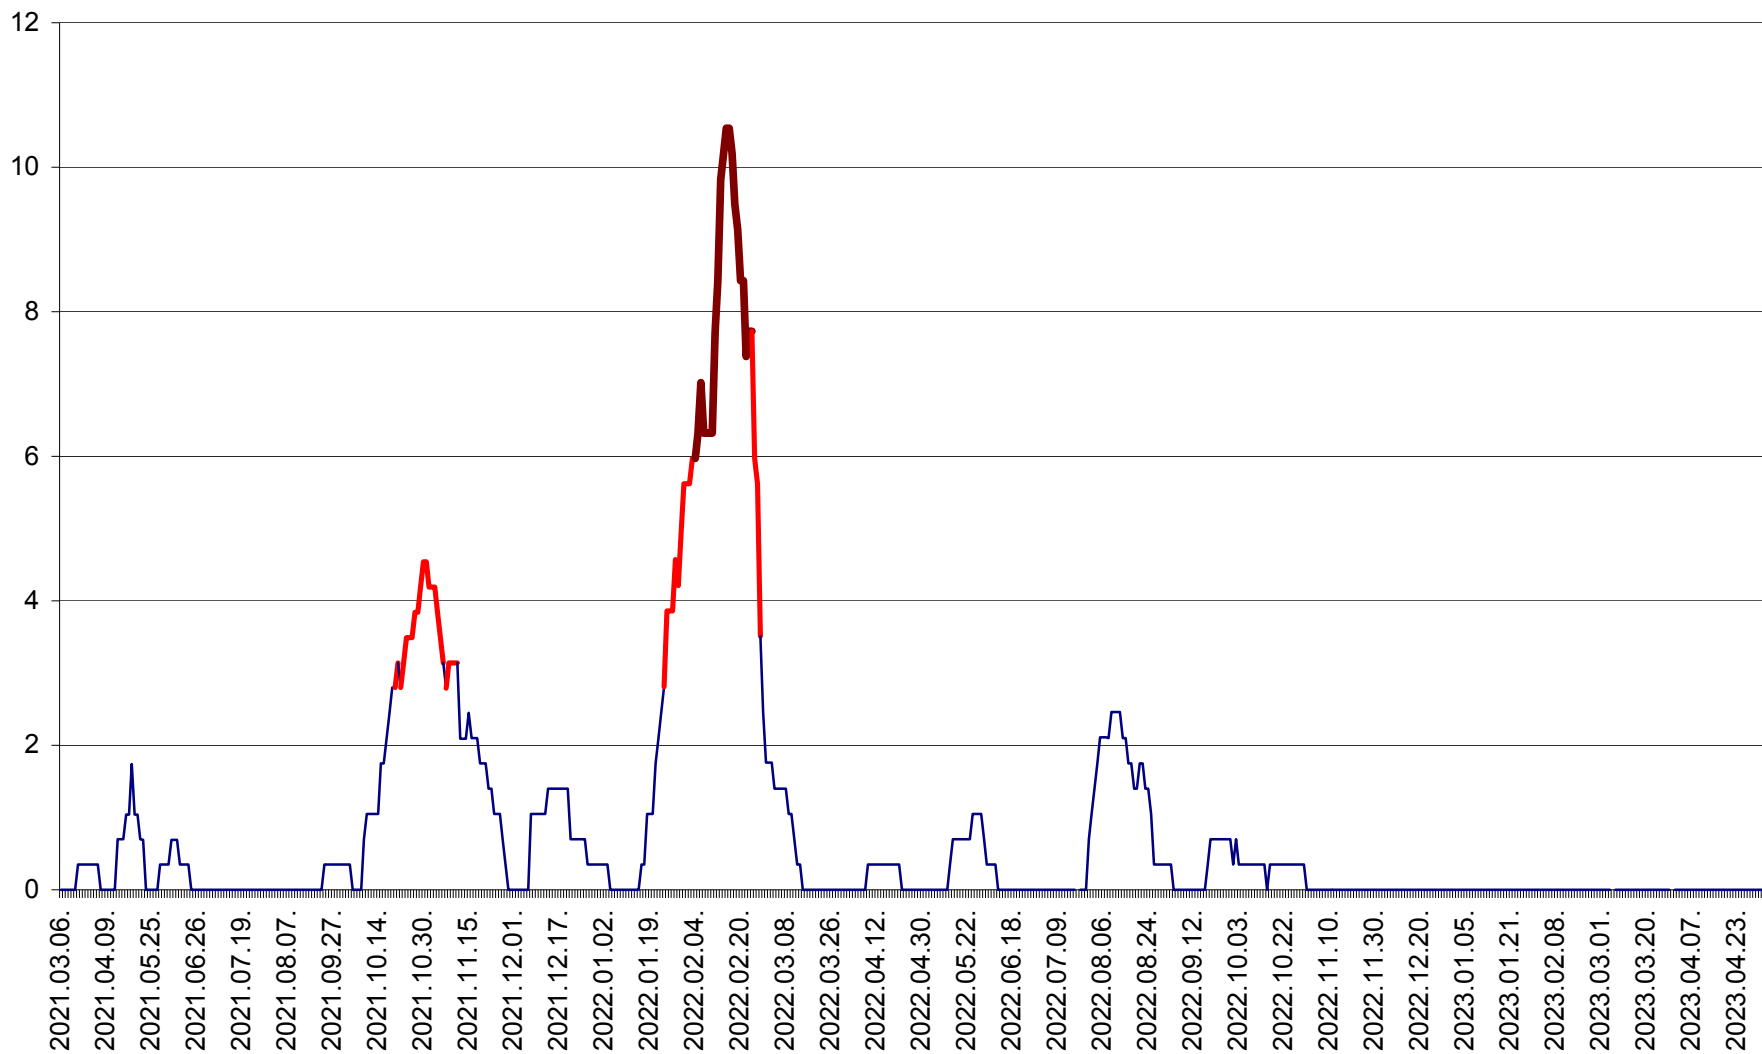

SICULENI - Evolutia incidentei cumulate pe 14 zile la ‰ de locuitori
2021.03.07. - 2023.05.02.

SECUIENI - Evolutia incidentei cumulate pe 14 zile la ‰ de locuitori
2021.03.07. - 2023.05.02.