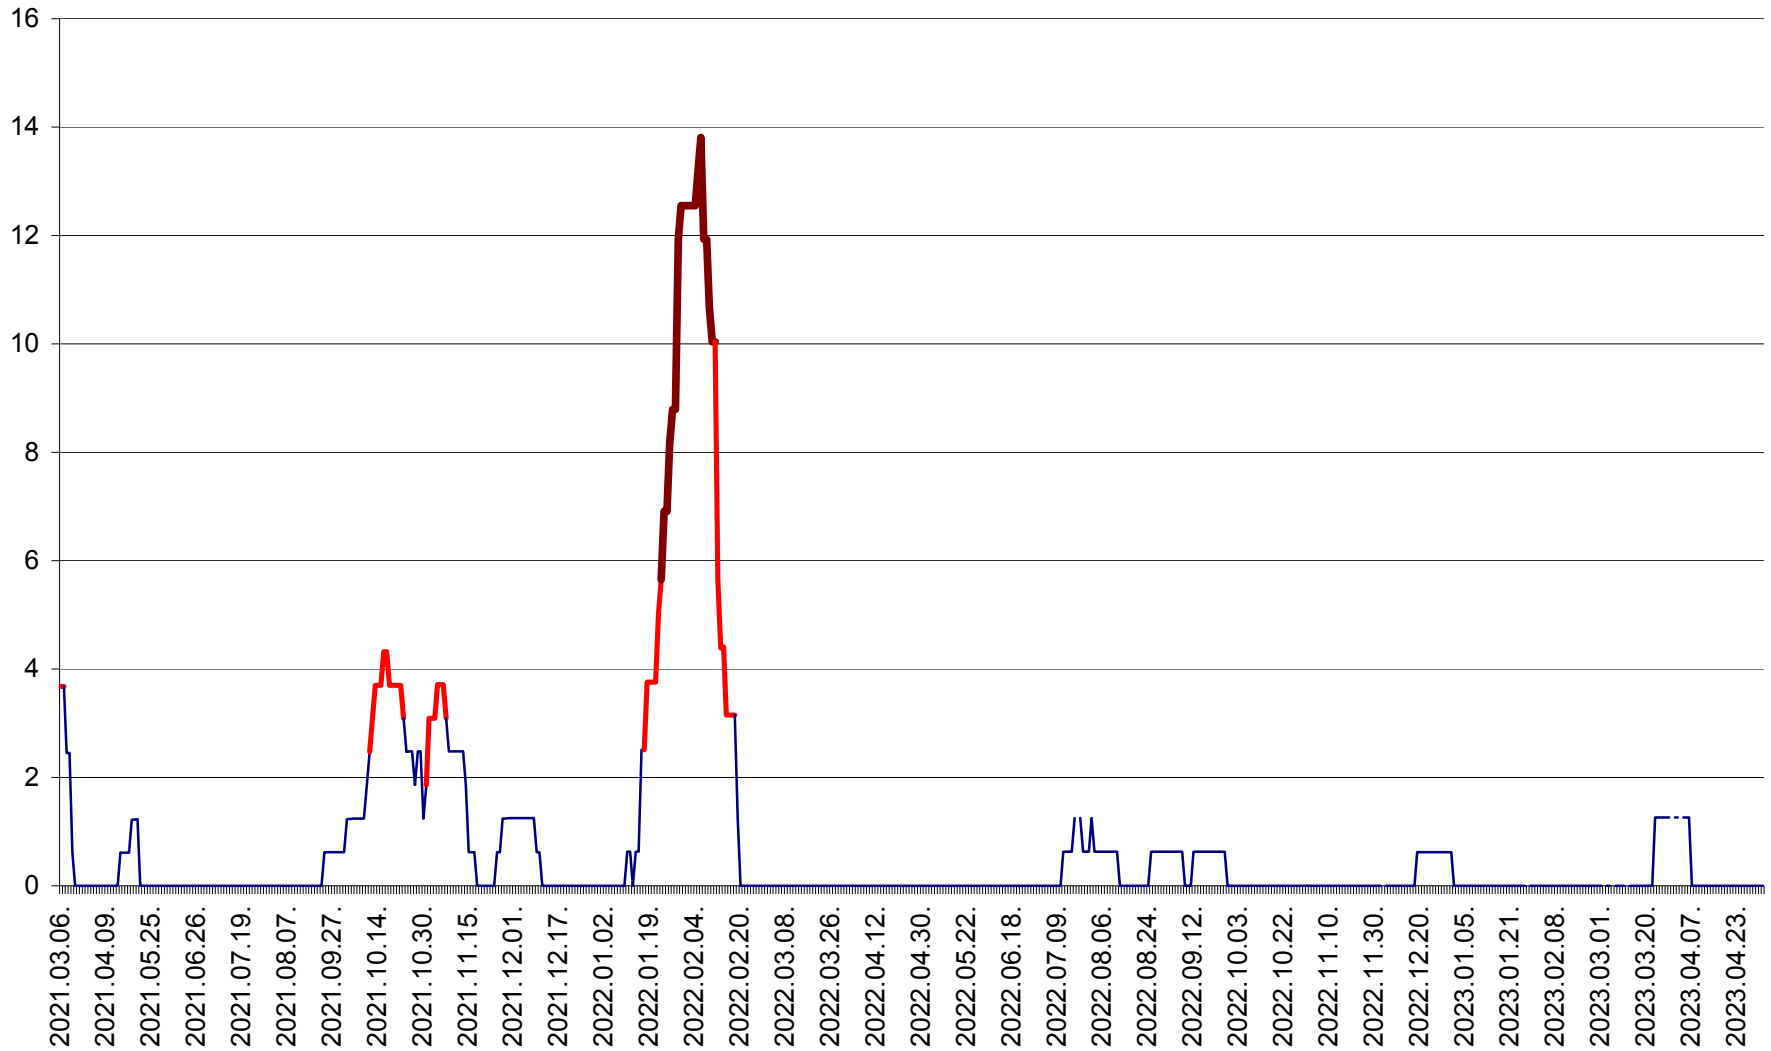

PLĂIEȘII DE JOS - Evolutia incidentei cumulate pe 14 zile la ‰ de locuitori
2021.03.07. - 2023.05.02.

PORUMBENI - Evolutia incidentei cumulate pe 14 zile la ‰ de locuitori
2021.03.07. - 2023.05.02.

PRAID - Evolutia incidentei cumulate pe 14 zile la ‰ de locuitori
2021.03.07. - 2023.05.02.

RACU - Evolutia incidentei cumulate pe 14 zile la ‰ de locuitori
2021.03.07. - 2023.05.02.

REMETEA - Evolutia incidentei cumulate pe 14 zile la % de locuitori
2021.03.07. - 2023.05.02.

SĂCEL - Evolutia incidentei cumulate pe 14 zile la ‰ de locuitori
2021.03.07. - 2023.05.02.