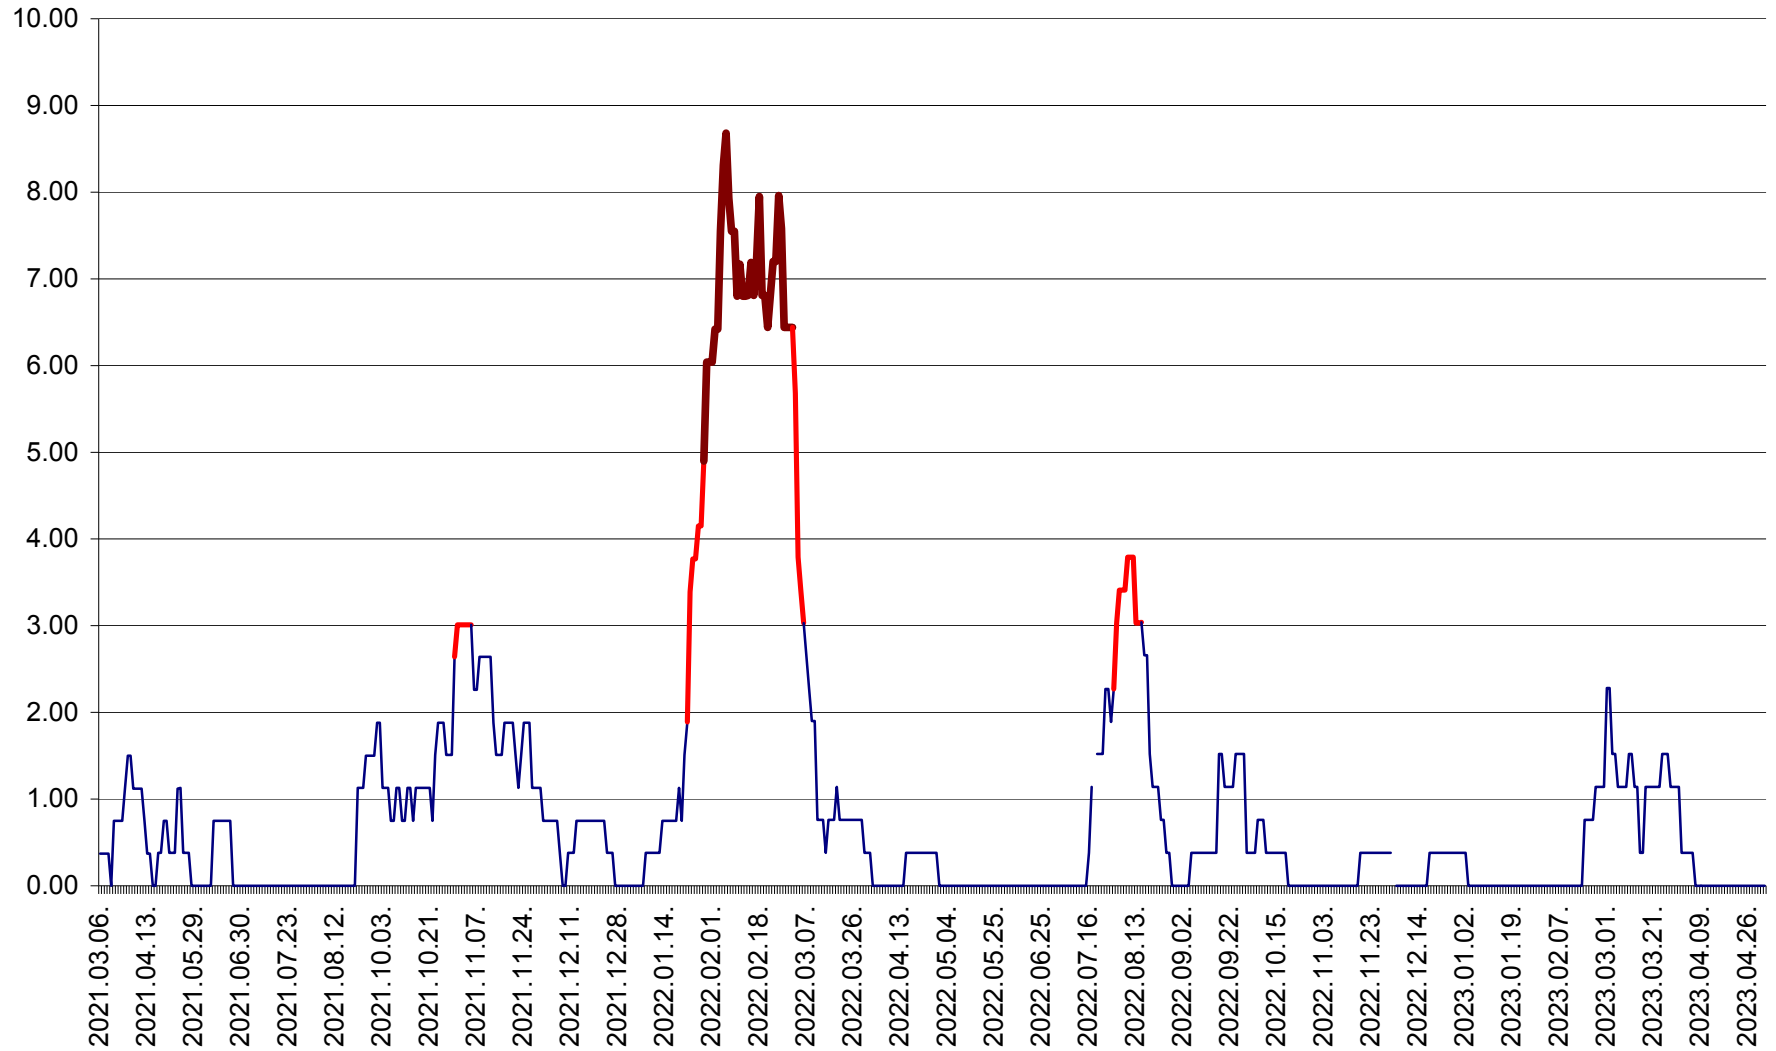

ATID - Evolutia incidentei cumulate pe 14 zile la % de locuitori
2021.03.07. - 2023.05.02.

AVRĂMEȘTI - Evolutia incidentei cumulate pe 14 zile la ‰ de locuitori
2021.03.07. - 2023.05.02.

ORAȘ BĂILE TUȘNAD - Evoluția incidenței cumulate pe 14 zile la ‰ de locuitori
2021.03.07. - 2023.05.02.

ORAȘ BĂLAN - Evoluția incidenței cumulate pe 14 zile la ‰ de locuitori
2021.03.07. - 2023.05.02.

BILBOR - Evolutia incidentei cumulate pe 14 zile la ‰ de locuitori
2021.03.07. - 2023.05.02.

ORAȘ BORSEC - Evolutia incidentei cumulate pe 14 zile la ‰ de locuitori
2021.03.07. - 2023.05.02.

BRĂDEȘTI - Evoluția incidenței cumulate pe 14 zile la ‰ de locuitori
2021.03.07. - 2023.05.02.

CĂPÂLNIȚA - Evoluția incidenței cumulate pe 14 zile la ‰ de locuitori
2021.03.07. - 2023.05.02.

CÂRȚA - Evolutia incidentei cumulate pe 14 zile la ‰ de locuitori
2021.03.07. - 2023.05.02.