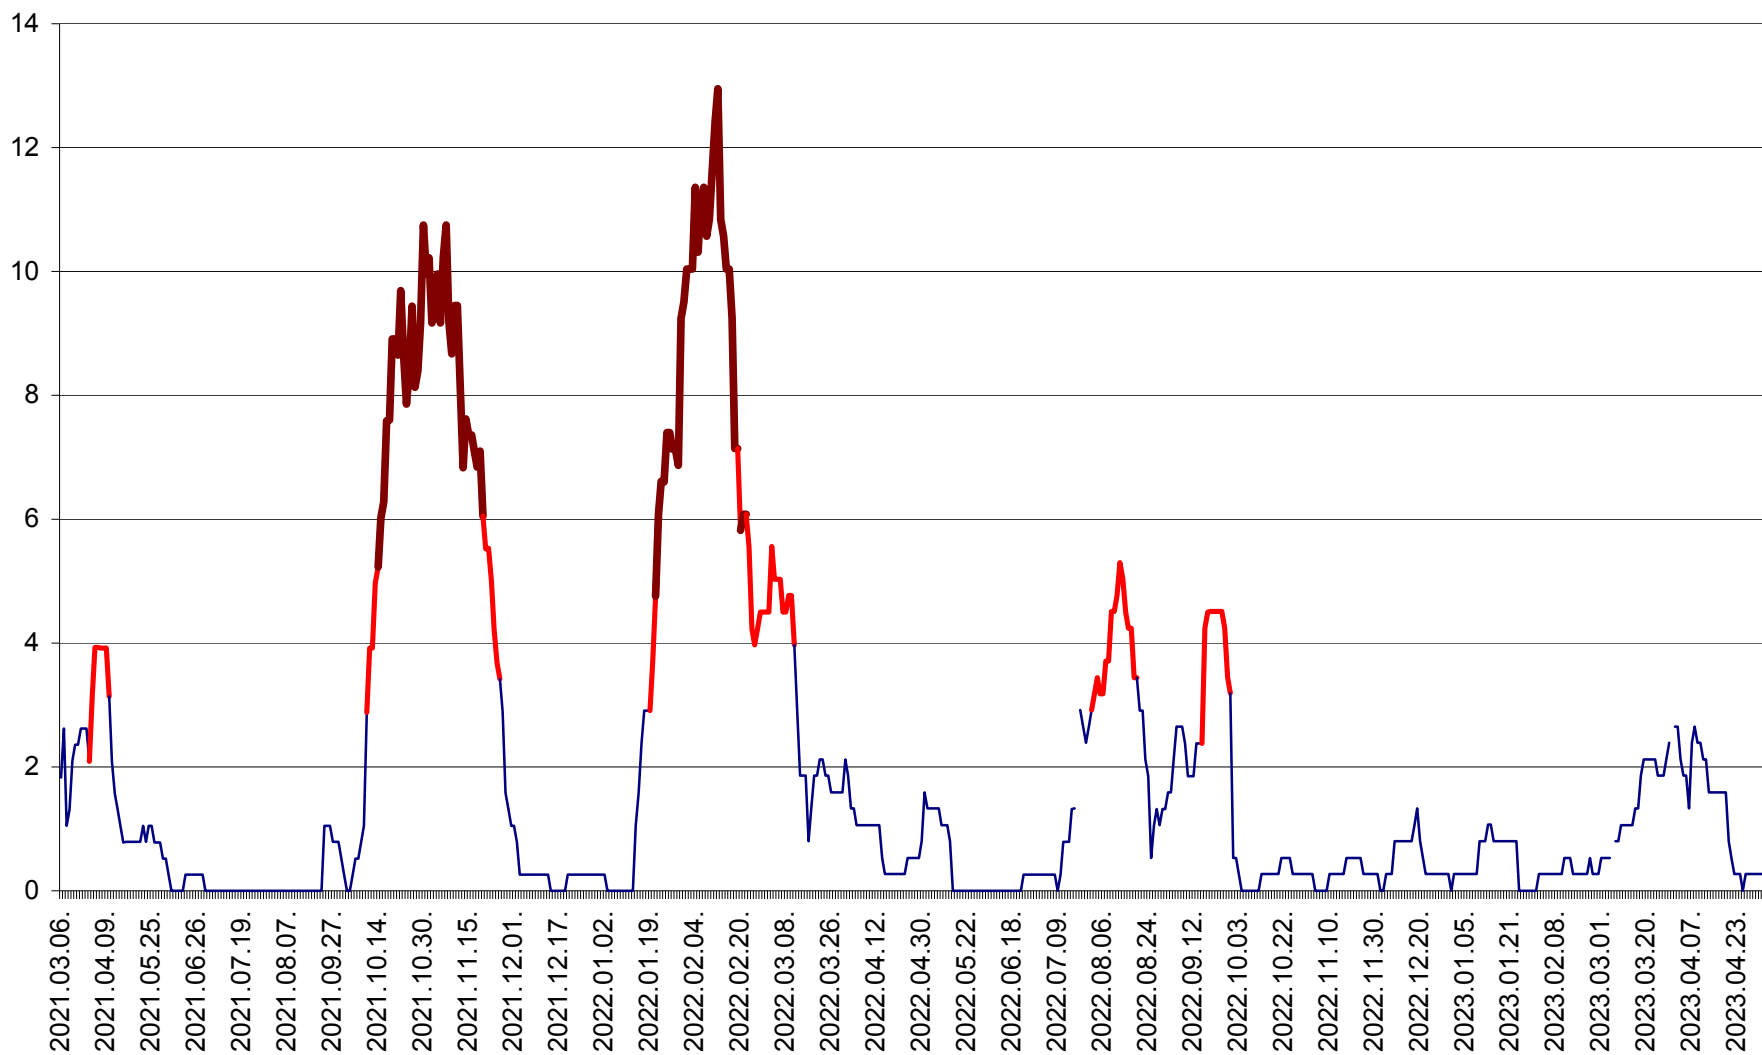

RACU - Evolutia incidentei cumulate pe 14 zile la ‰ de locuitori
2021.03.07. - 2023.05.02.

REMETEA - Evolutia incidentei cumulate pe 14 zile la % de locuitori
2021.03.07. - 2023.05.02.

SĂCEL - Evolutia incidentei cumulate pe 14 zile la ‰ de locuitori
2021.03.07. - 2023.05.02.

SÂNCRĂIENI - Evolutia incidentei cumulate pe 14 zile la ‰ de locuitori
2021.03.07. - 2023.05.02.

SÂNDOMINIC - Evolutia incidentei cumulate pe 14 zile la ‰ de locuitori
2021.03.07. - 2023.05.02.

SÂNMARTIN - Evolutia incidentei cumulate pe 14 zile la ‰ de locuitori
2021.03.07. - 2023.05.02.

SÂNSIMION - Evolutia incidentei cumulate pe 14 zile la ‰ de locuitori
2021.03.07. - 2023.05.02.

SÂNTIMBRU - Evolutia incidentei cumulate pe 14 zile la ‰ de locuitori
2021.03.07. - 2023.05.02.

SĂRMAȘ - Evolutia incidentei cumulate pe 14 zile la ‰ de locuitori
2021.03.07. - 2023.05.02.