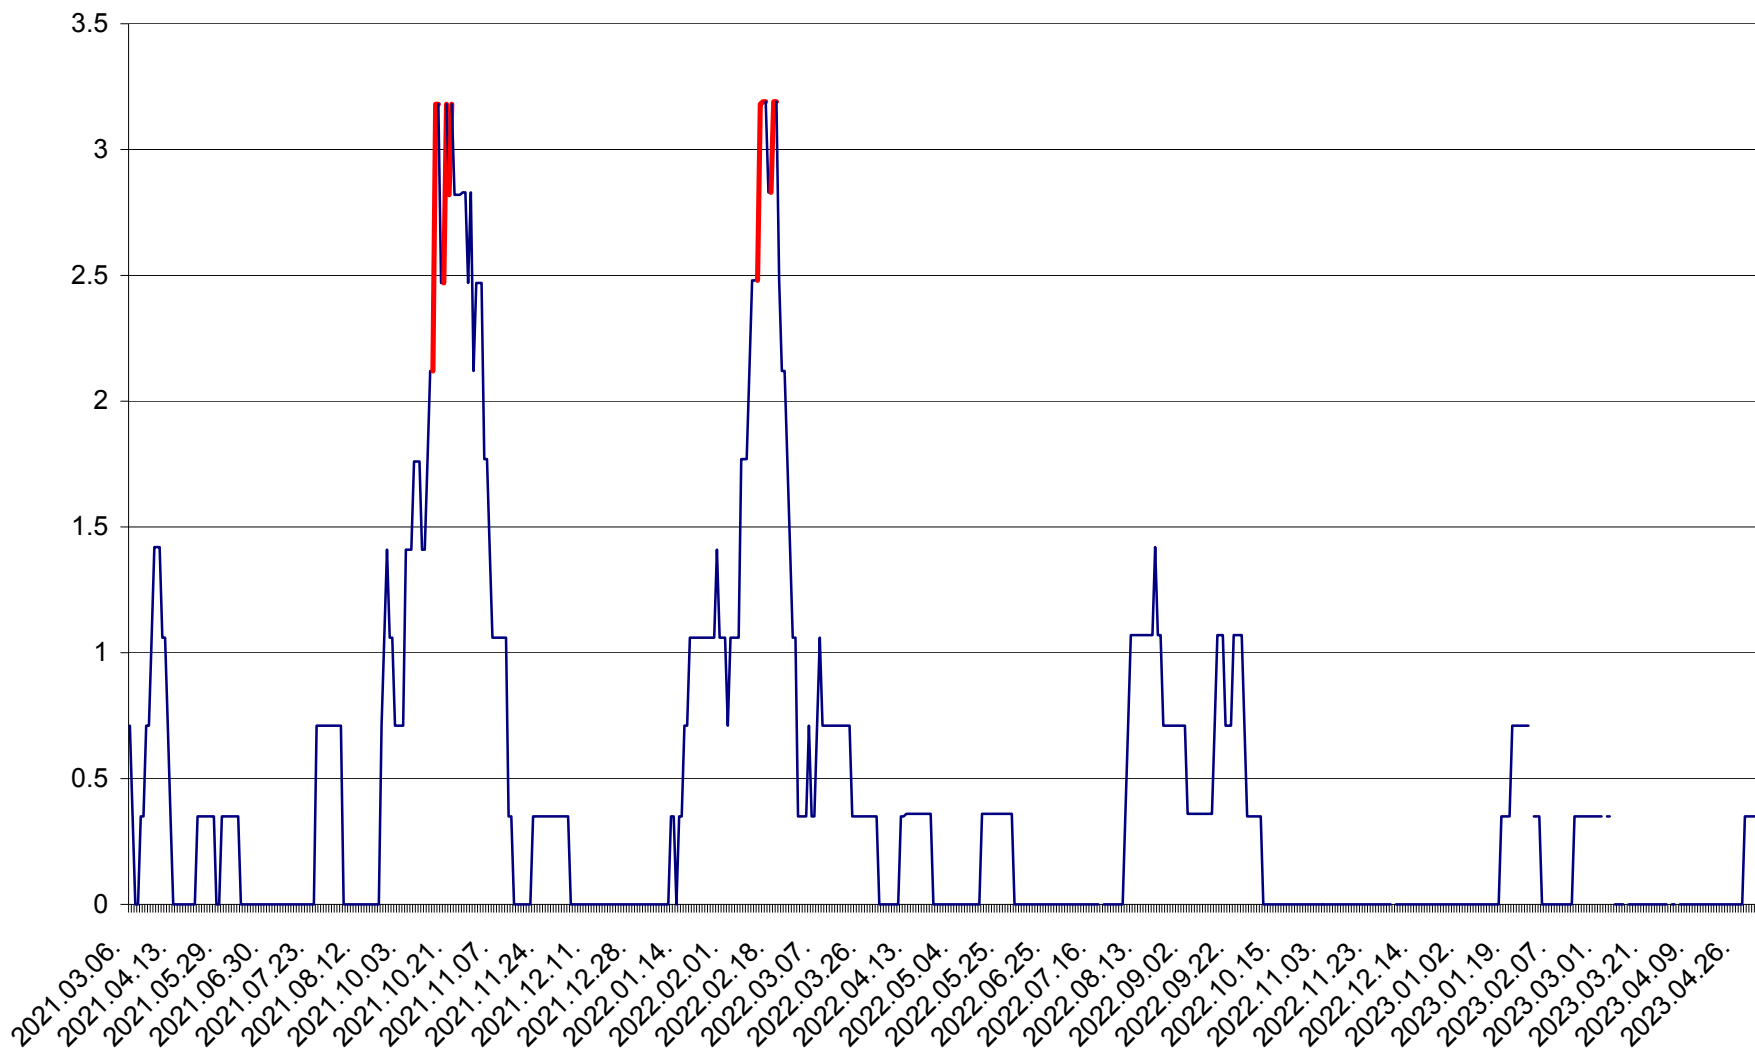

PORUMBENI - Evolutia incidentei cumulate pe 14 zile la ‰ de locuitori
2021.03.07. - 2023.05.02.