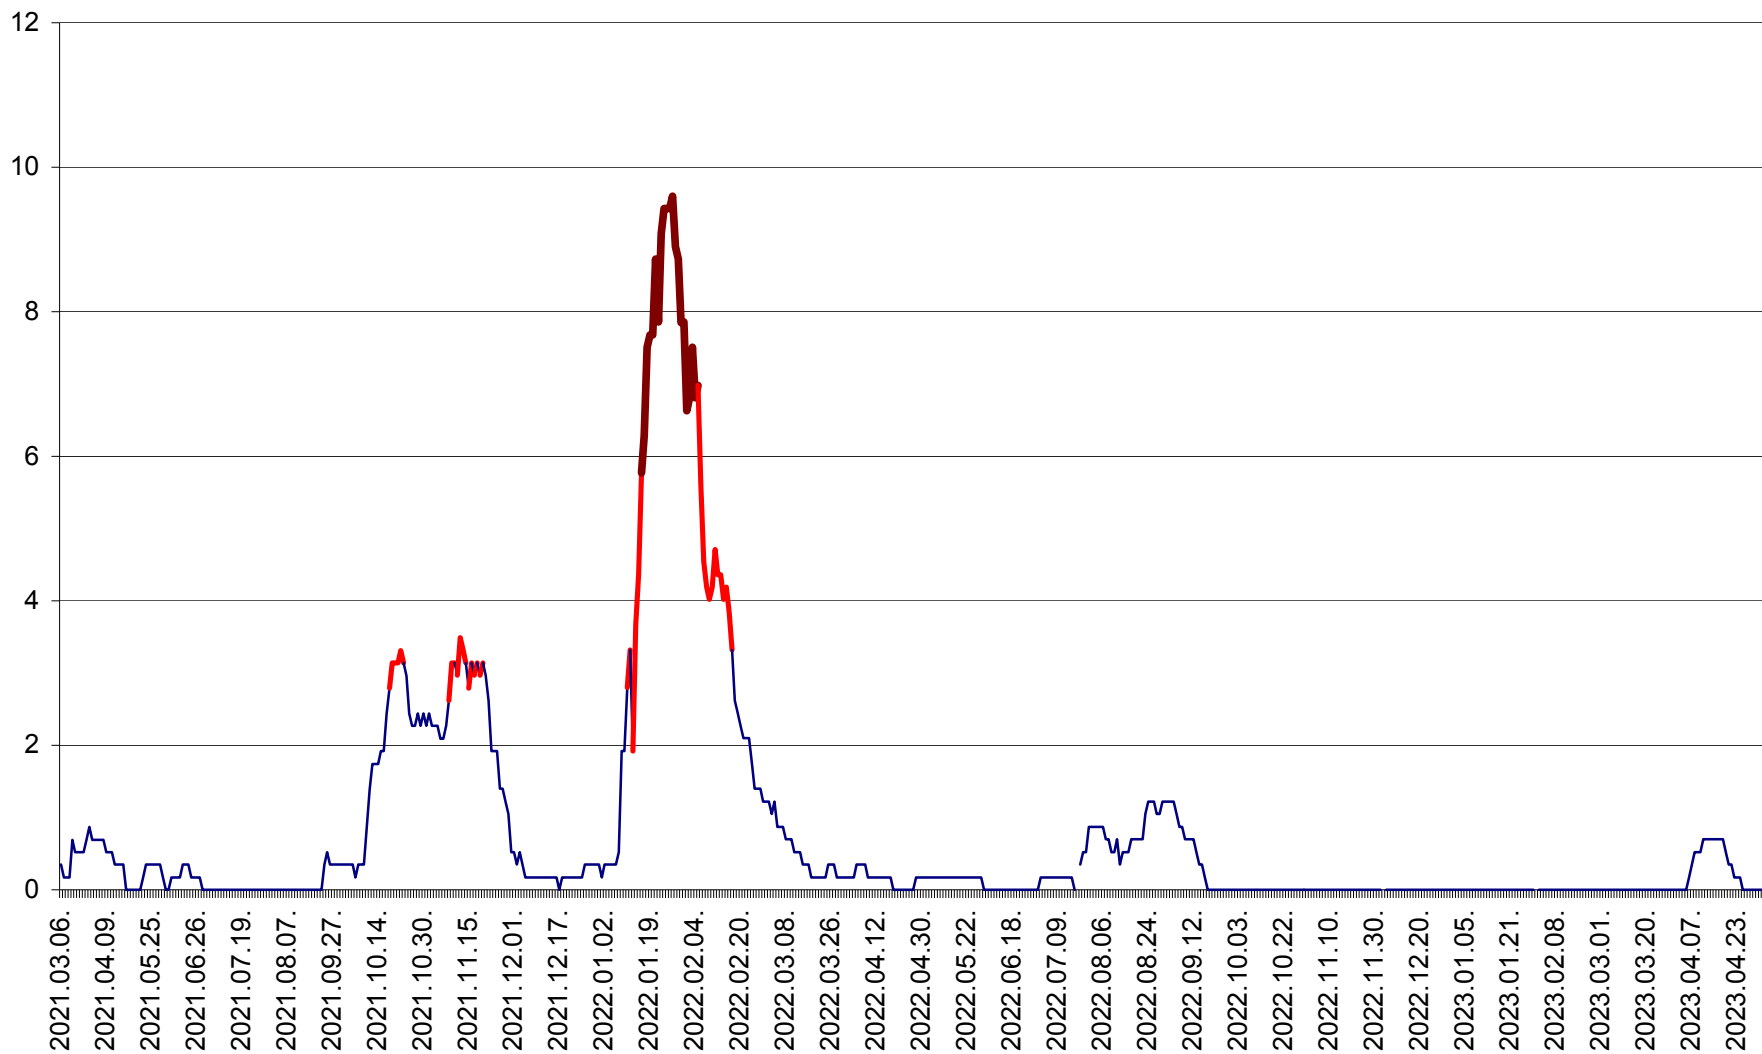

LĂZAREA - Evolutia incidentei cumulate pe 14 zile la % de locuitori
2021.03.07. - 2023.05.02.