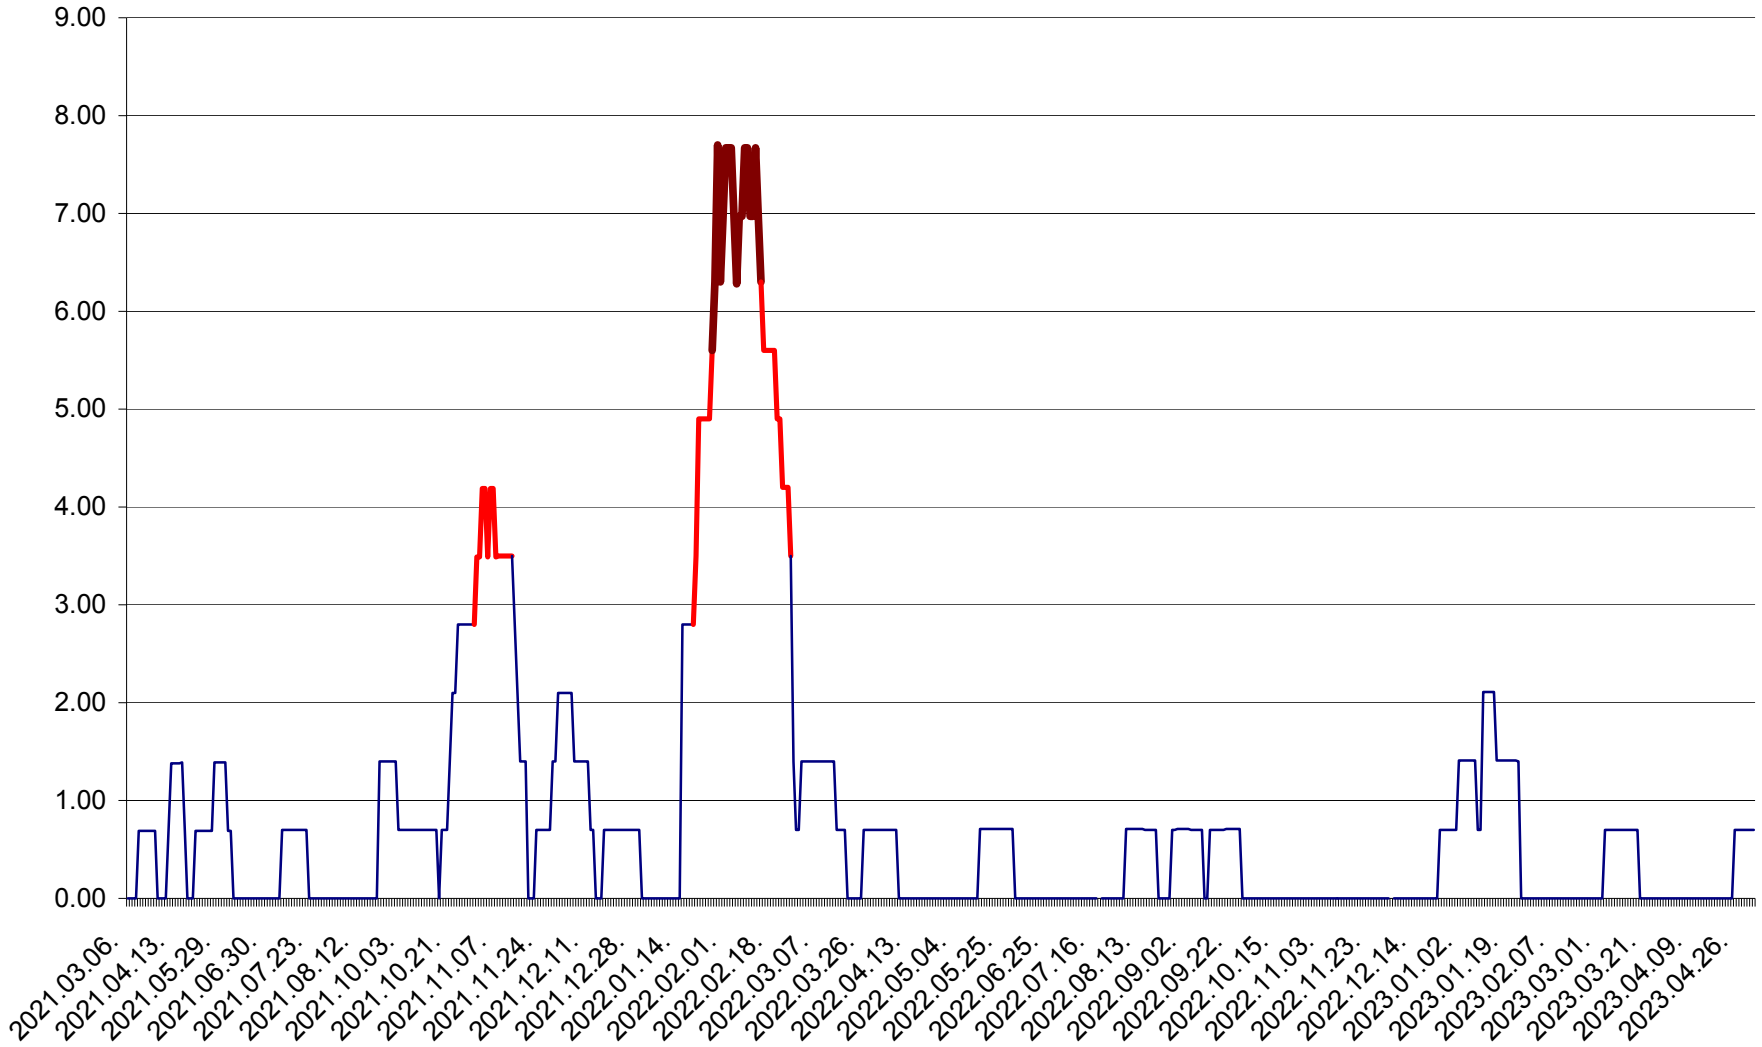

ORAȘ BĂLAN - Evoluția incidenței cumulate pe 14 zile la ‰ de locuitori
2021.03.07. - 2023.05.02.

BILBOR - Evolutia incidentei cumulate pe 14 zile la ‰ de locuitori
2021.03.07. - 2023.05.02.

ORAȘ BORSEC - Evolutia incidentei cumulate pe 14 zile la ‰ de locuitori
2021.03.07. - 2023.05.02.

BRĂDEȘTI - Evoluția incidenței cumulate pe 14 zile la ‰ de locuitori
2021.03.07. - 2023.05.02.

CĂPÂLNIȚA - Evoluția incidenței cumulate pe 14 zile la ‰ de locuitori
2021.03.07. - 2023.05.02.

CÂRȚA - Evolutia incidentei cumulate pe 14 zile la ‰ de locuitori
2021.03.07. - 2023.05.02.

CICEU - Evolutia incidentei cumulate pe 14 zile la ‰ de locuitori
2021.03.07. - 2023.05.02.

CIUCSÂNGEORGIU - Evolutia incidentei cumulate pe 14 zile la ‰ de locuitori
2021.03.07. - 2023.05.02.

CIUMANI - Evolutia incidentei cumulate pe 14 zile la ‰ de locuitori
2021.03.07. - 2023.05.02.

CORBU - Evolutia incidentei cumulate pe 14 zile la ‰ de locuitori
2021.03.07. - 2023.05.02.

CORUND - Evolutia incidentei cumulate pe 14 zile la ‰ de locuitori
2021.03.07. - 2023.05.02.

COZMENI - Evolutia incidentei cumulate pe 14 zile la ‰ de locuitori
2021.03.07. - 2023.05.02.