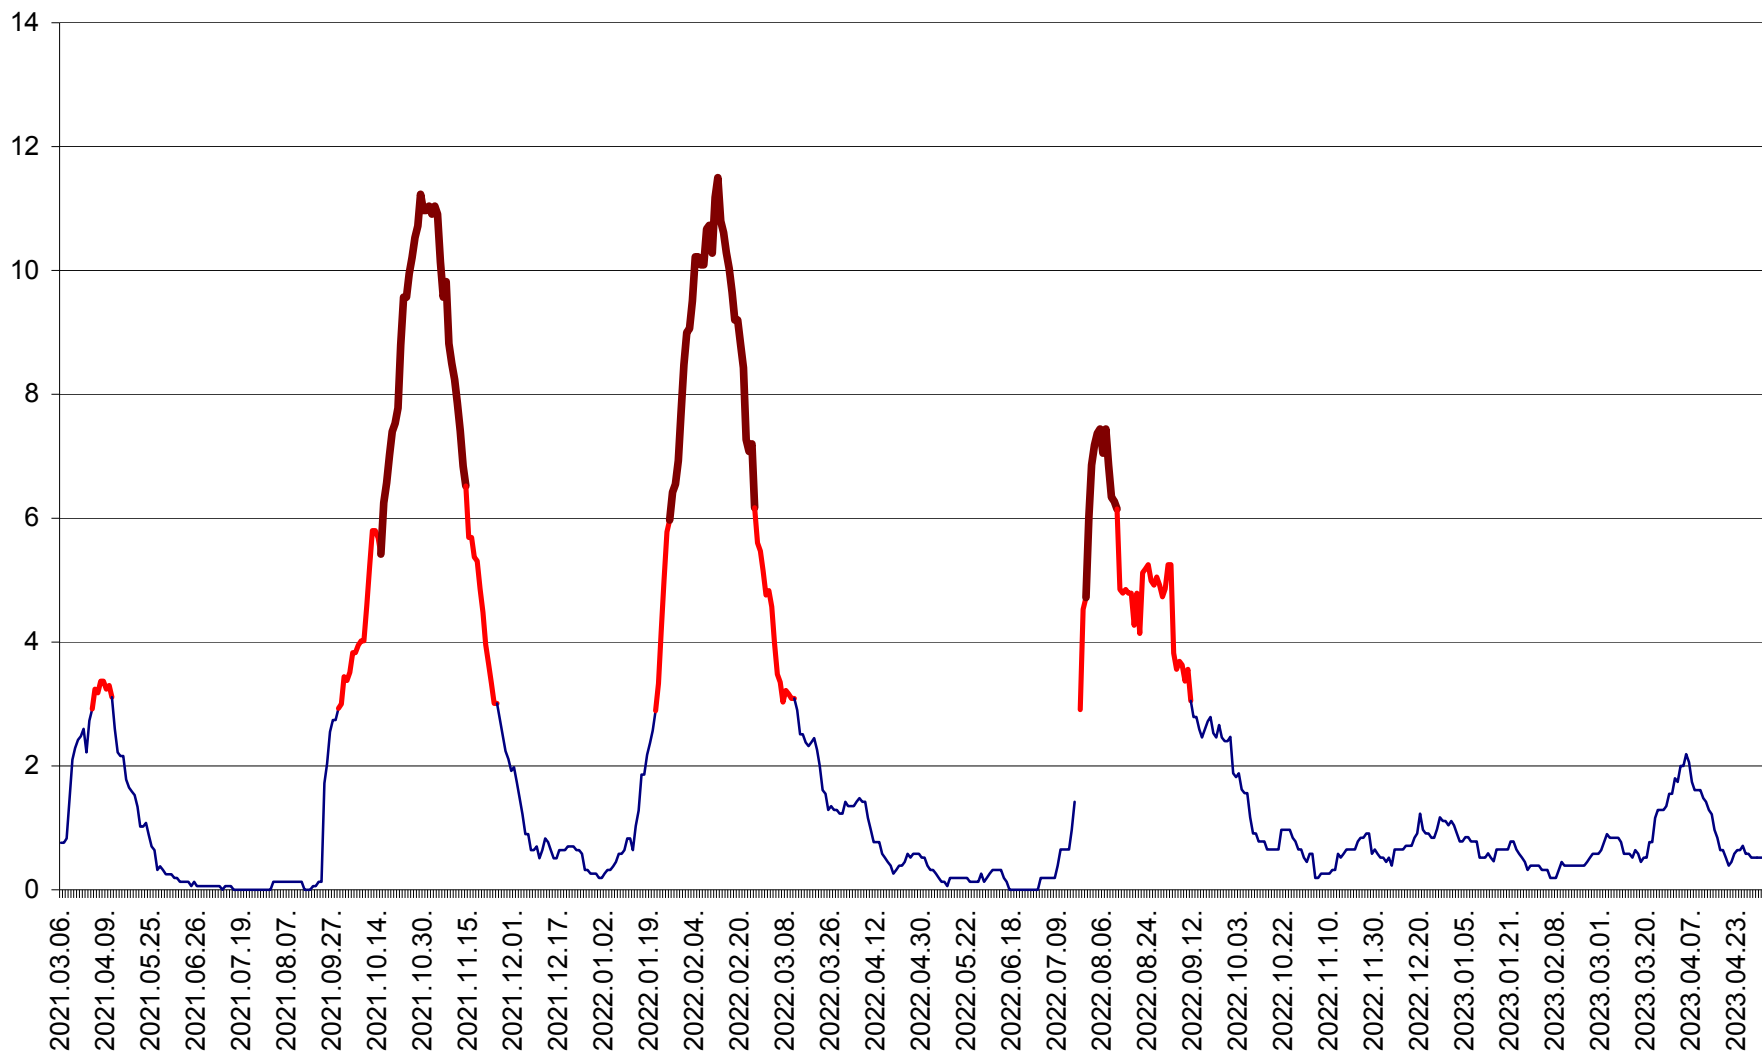

TULGHEȘ - Evolutia incidentei cumulate pe 14 zile la % de locuitori
2021.03.07. - 2023.05.02.