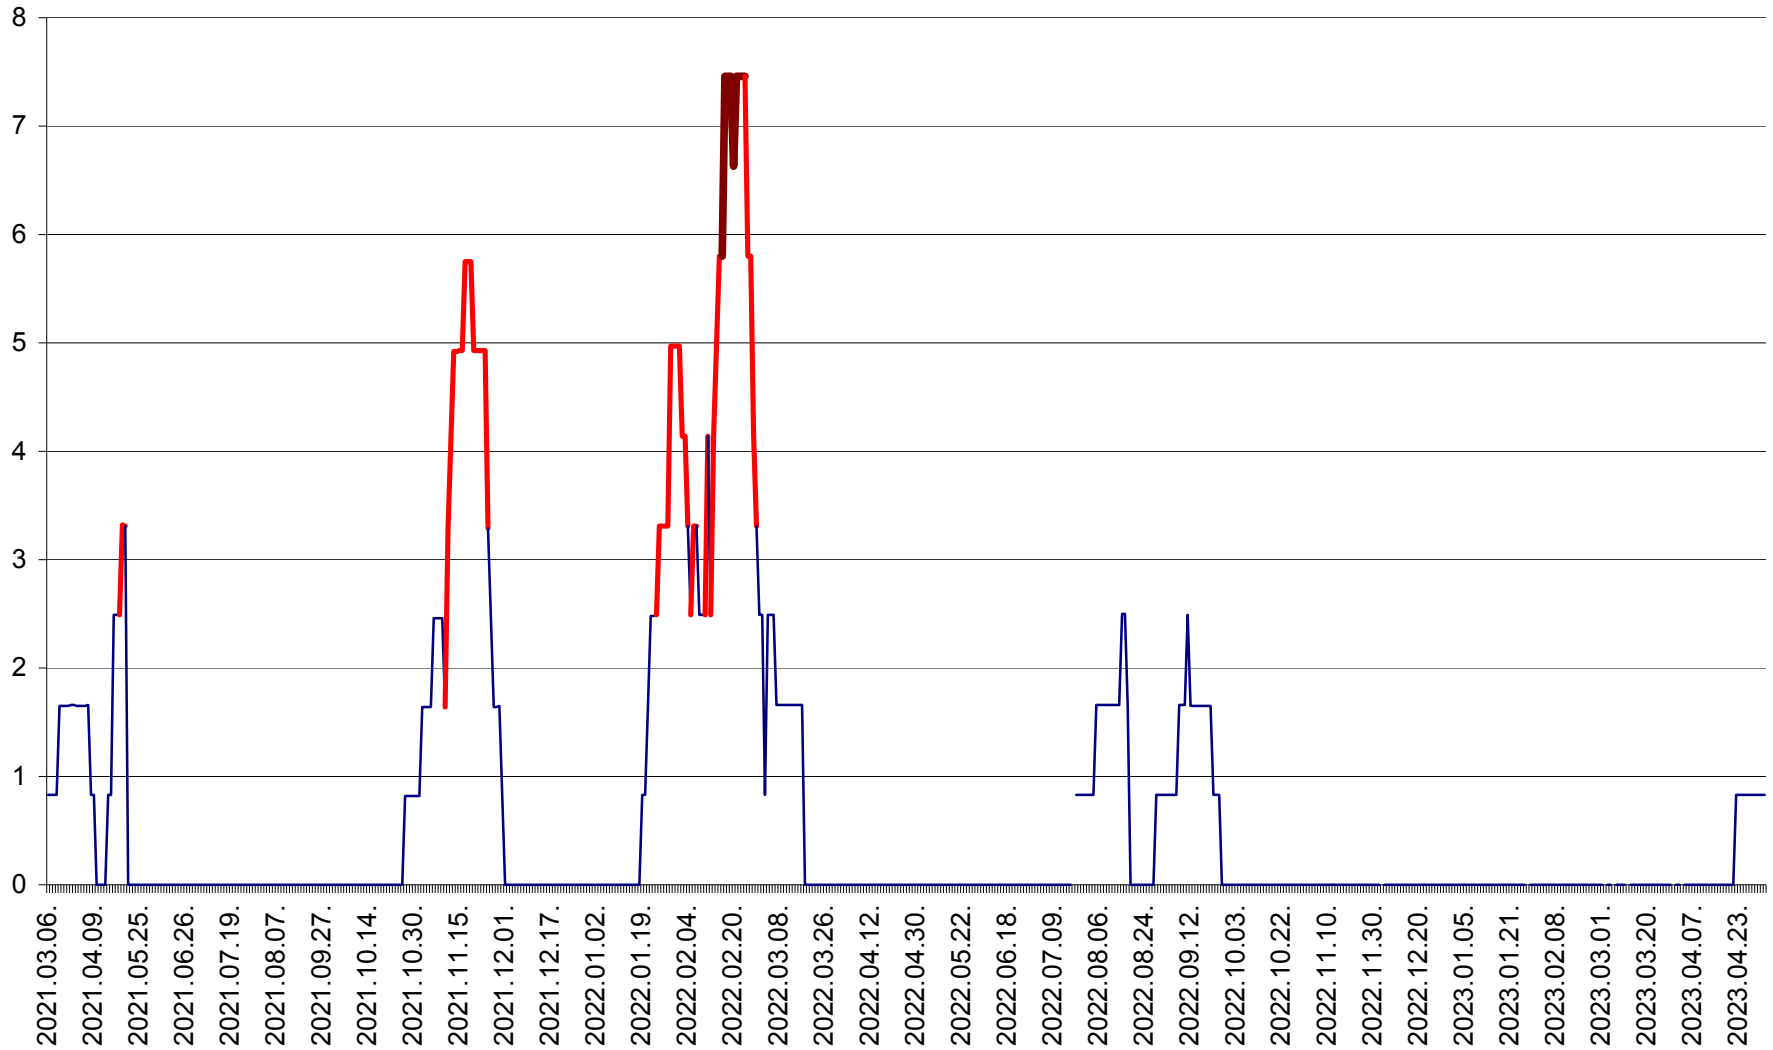

PLĂIEȘII DE JOS - Evolutia incidentei cumulate pe 14 zile la ‰ de locuitori
2021.03.07. - 2023.05.02.

PORUMBENI - Evolutia incidentei cumulate pe 14 zile la ‰ de locuitori
2021.03.07. - 2023.05.02.

PRAID - Evolutia incidentei cumulate pe 14 zile la ‰ de locuitori
2021.03.07. - 2023.05.02.

RACU - Evolutia incidentei cumulate pe 14 zile la ‰ de locuitori
2021.03.07. - 2023.05.02.

REMETEA - Evolutia incidentei cumulate pe 14 zile la % de locuitori
2021.03.07. - 2023.05.02.

SĂCEL - Evolutia incidentei cumulate pe 14 zile la ‰ de locuitori
2021.03.07. - 2023.05.02.