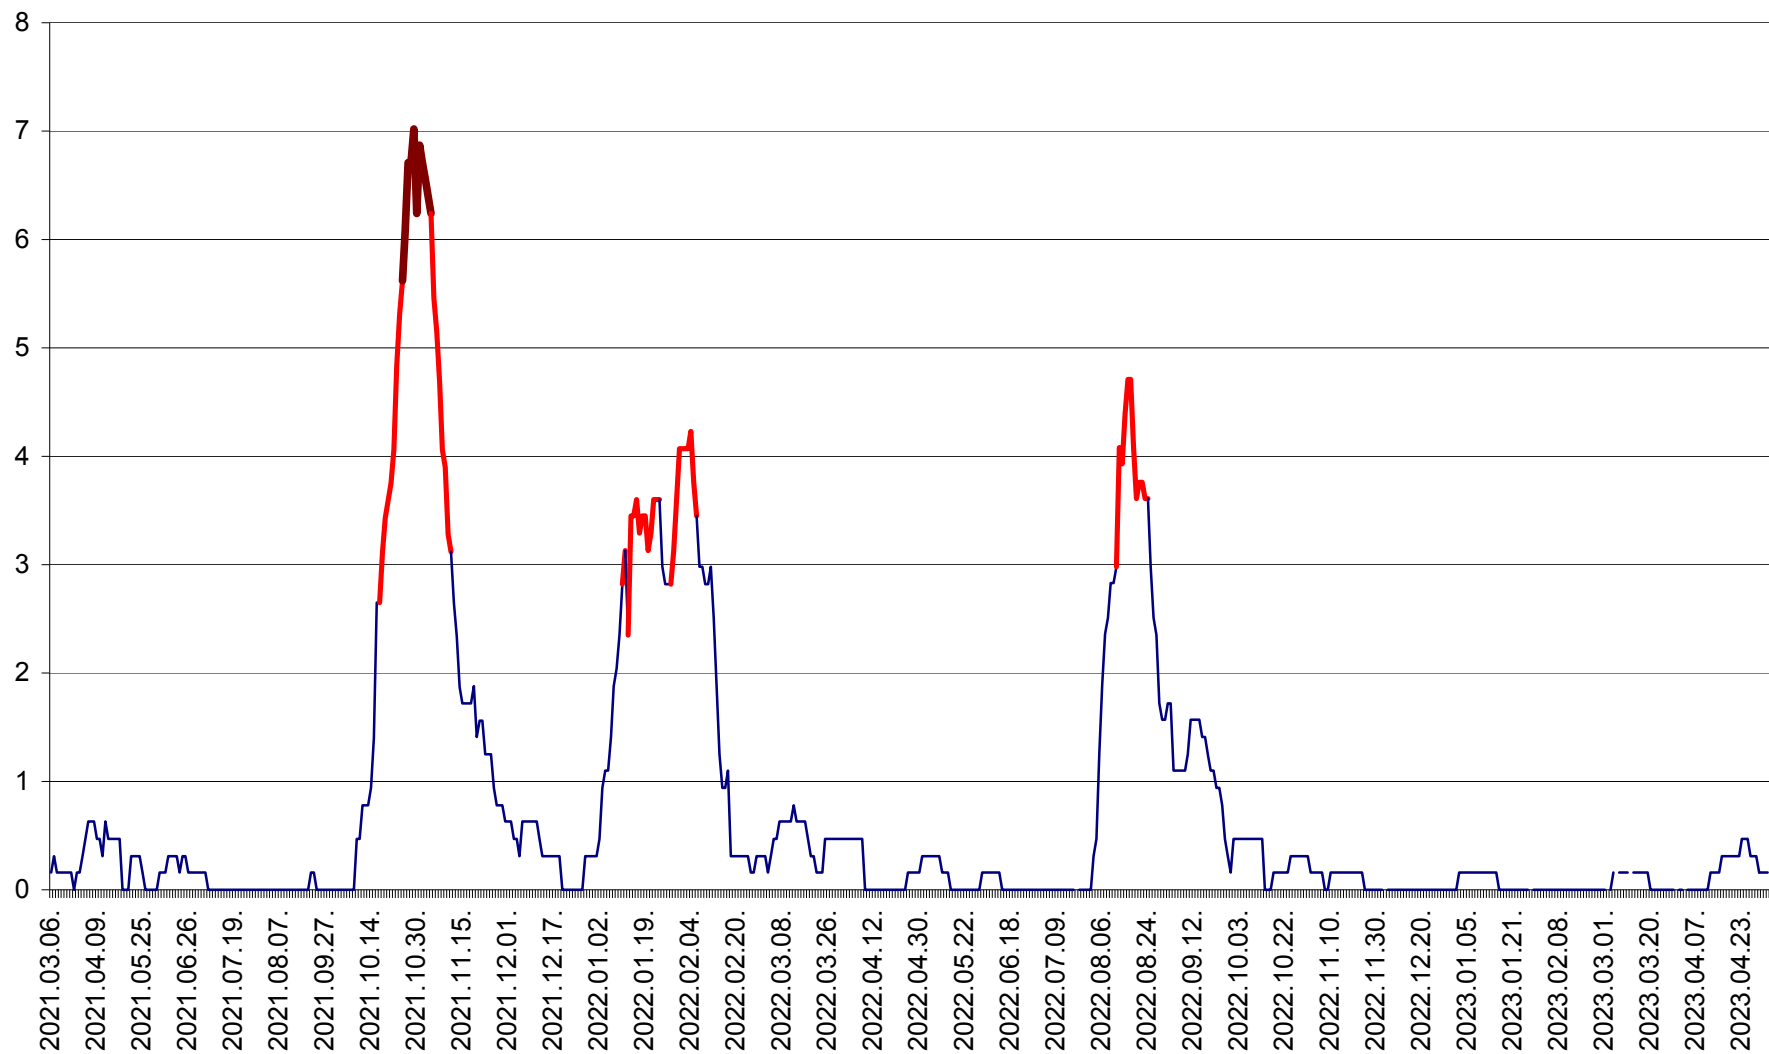

PLĂIEȘII DE JOS - Evolutia incidentei cumulate pe 14 zile la ‰ de locuitori
2021.03.07. - 2023.05.02.

PORUMBENI - Evolutia incidentei cumulate pe 14 zile la ‰ de locuitori
2021.03.07. - 2023.05.02.

PRAID - Evolutia incidentei cumulate pe 14 zile la ‰ de locuitori
2021.03.07. - 2023.05.02.

RACU - Evolutia incidentei cumulate pe 14 zile la ‰ de locuitori
2021.03.07. - 2023.05.02.

REMETEA - Evolutia incidentei cumulate pe 14 zile la % de locuitori
2021.03.07. - 2023.05.02.

SĂCEL - Evolutia incidentei cumulate pe 14 zile la ‰ de locuitori
2021.03.07. - 2023.05.02.