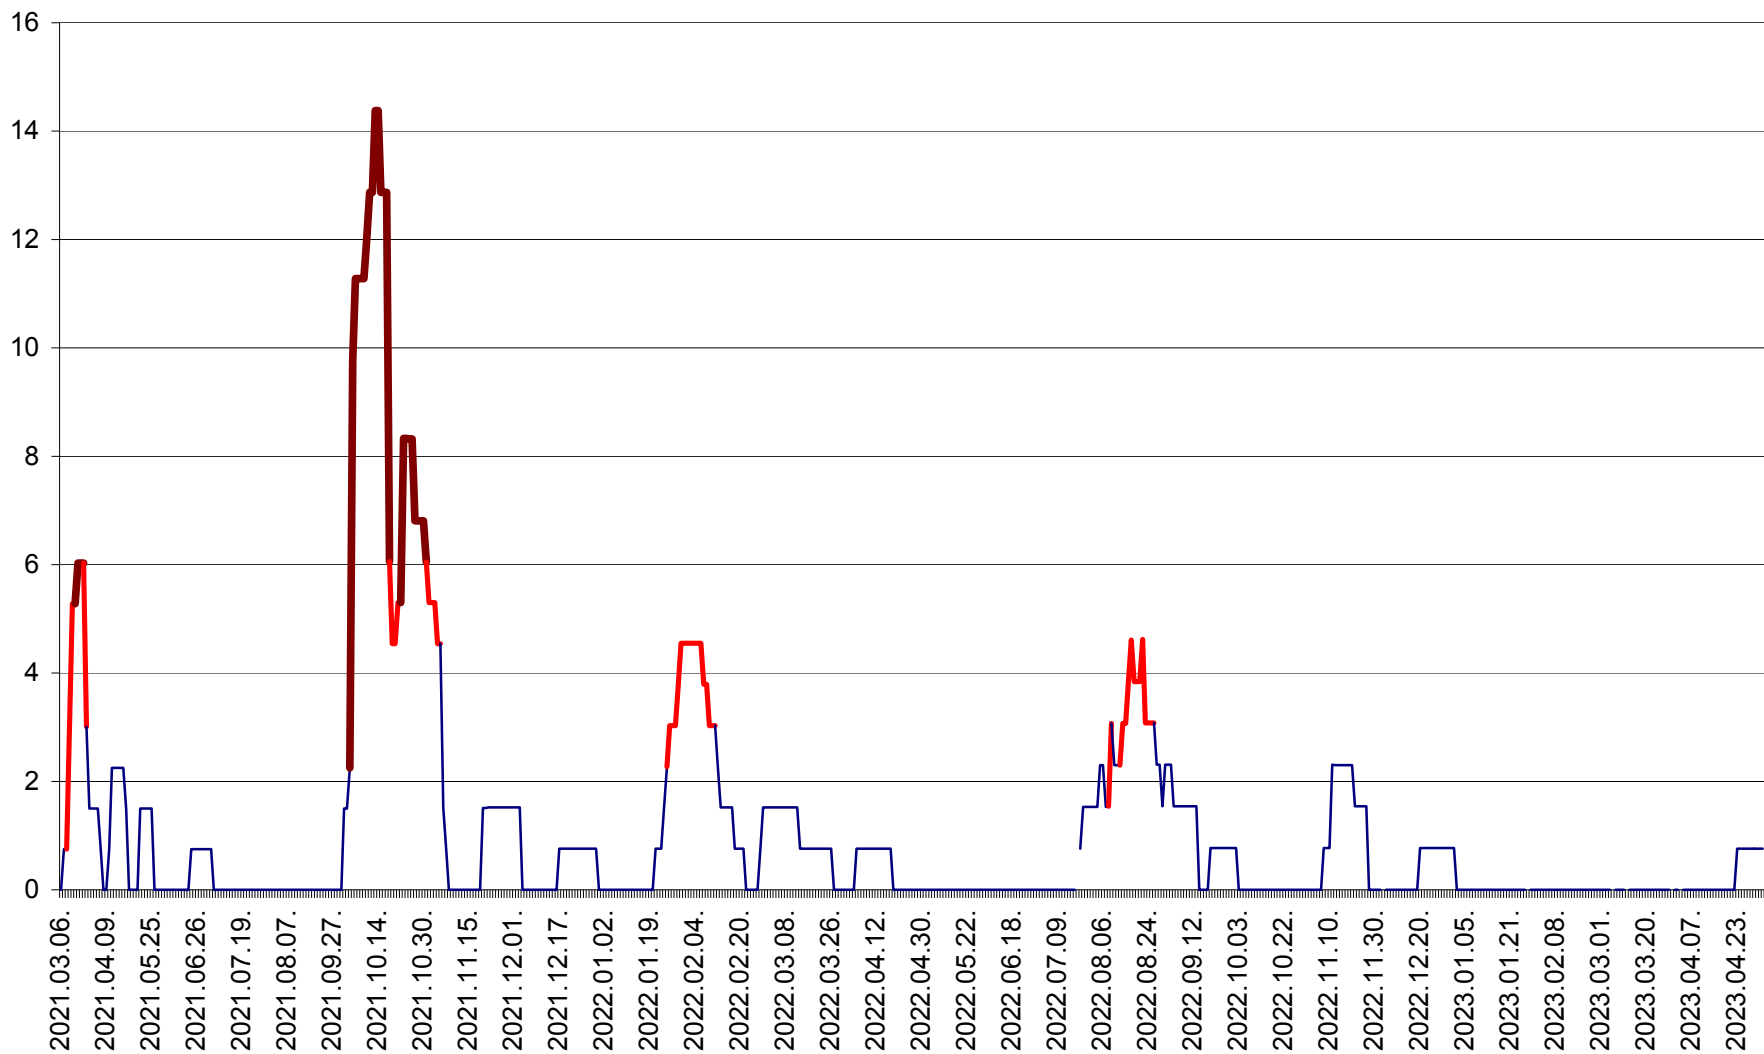

MĂRTINIȘ - Evolutia incidentei cumulate pe 14 zile la ‰ de locuitori
2021.03.07. - 2023.05.02.

MEREȘTI - Evolutia incidentei cumulate pe 14 zile la ‰ de locuitori
2021.03.07. - 2023.05.02.

MUNICIPIUL MIERCUREA-CIUC - Evolutia incidentei cumulate pe 14 zile la ‰ de locuitori
2021.03.07. - 2023.05.02.

MIHĂILENI - Evolutia incidentei cumulate pe 14 zile la ‰ de locuitori
2021.03.07. - 2023.05.02.

MUGENI - Evolutia incidentei cumulate pe 14 zile la ‰ de locuitori
2021.03.07. - 2023.05.02.

OCLAND - Evolutia incidentei cumulate pe 14 zile la ‰ de locuitori
2021.03.07. - 2023.05.02.