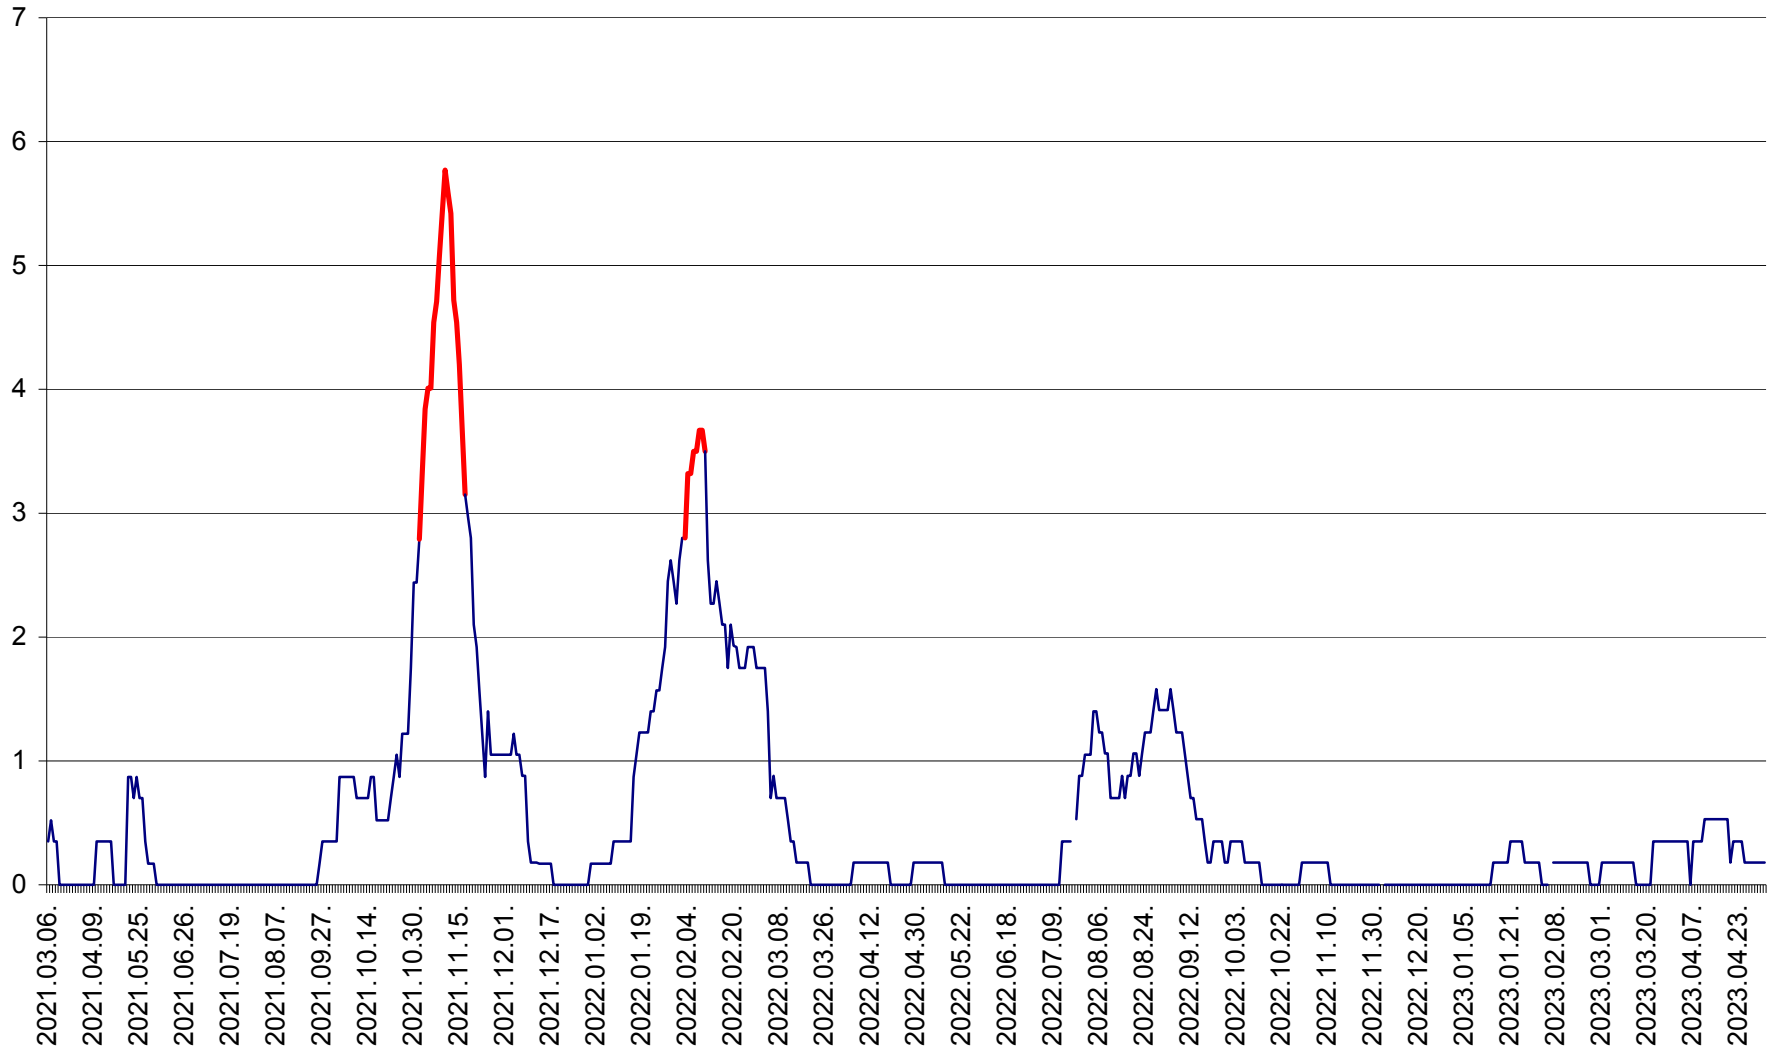

CORBU - Evolutia incidentei cumulate pe 14 zile la ‰ de locuitori
2021.03.07. - 2023.05.02.

CORUND - Evolutia incidentei cumulate pe 14 zile la ‰ de locuitori
2021.03.07. - 2023.05.02.

COZMENI - Evolutia incidentei cumulate pe 14 zile la ‰ de locuitori
2021.03.07. - 2023.05.02.

ORAȘ CRISTURU SECUIESC - Evolutia incidentei cumulate pe 14 zile la ‰ de locuitori
2021.03.07. - 2023.05.02.

DĂNEȘTI - Evolutia incidentei cumulate pe 14 zile la ‰ de locuitori
2021.03.07. - 2023.05.02.

DÂRJIU - Evolutia incidentei cumulate pe 14 zile la ‰ de locuitori
2021.03.07. - 2023.05.02.

DEALU - Evolutia incidentei cumulate pe 14 zile la ‰ de locuitori
2021.03.07. - 2023.05.02.

DITRĂU - Evolutia incidentei cumulate pe 14 zile la ‰ de locuitori
2021.03.07. - 2023.05.02.