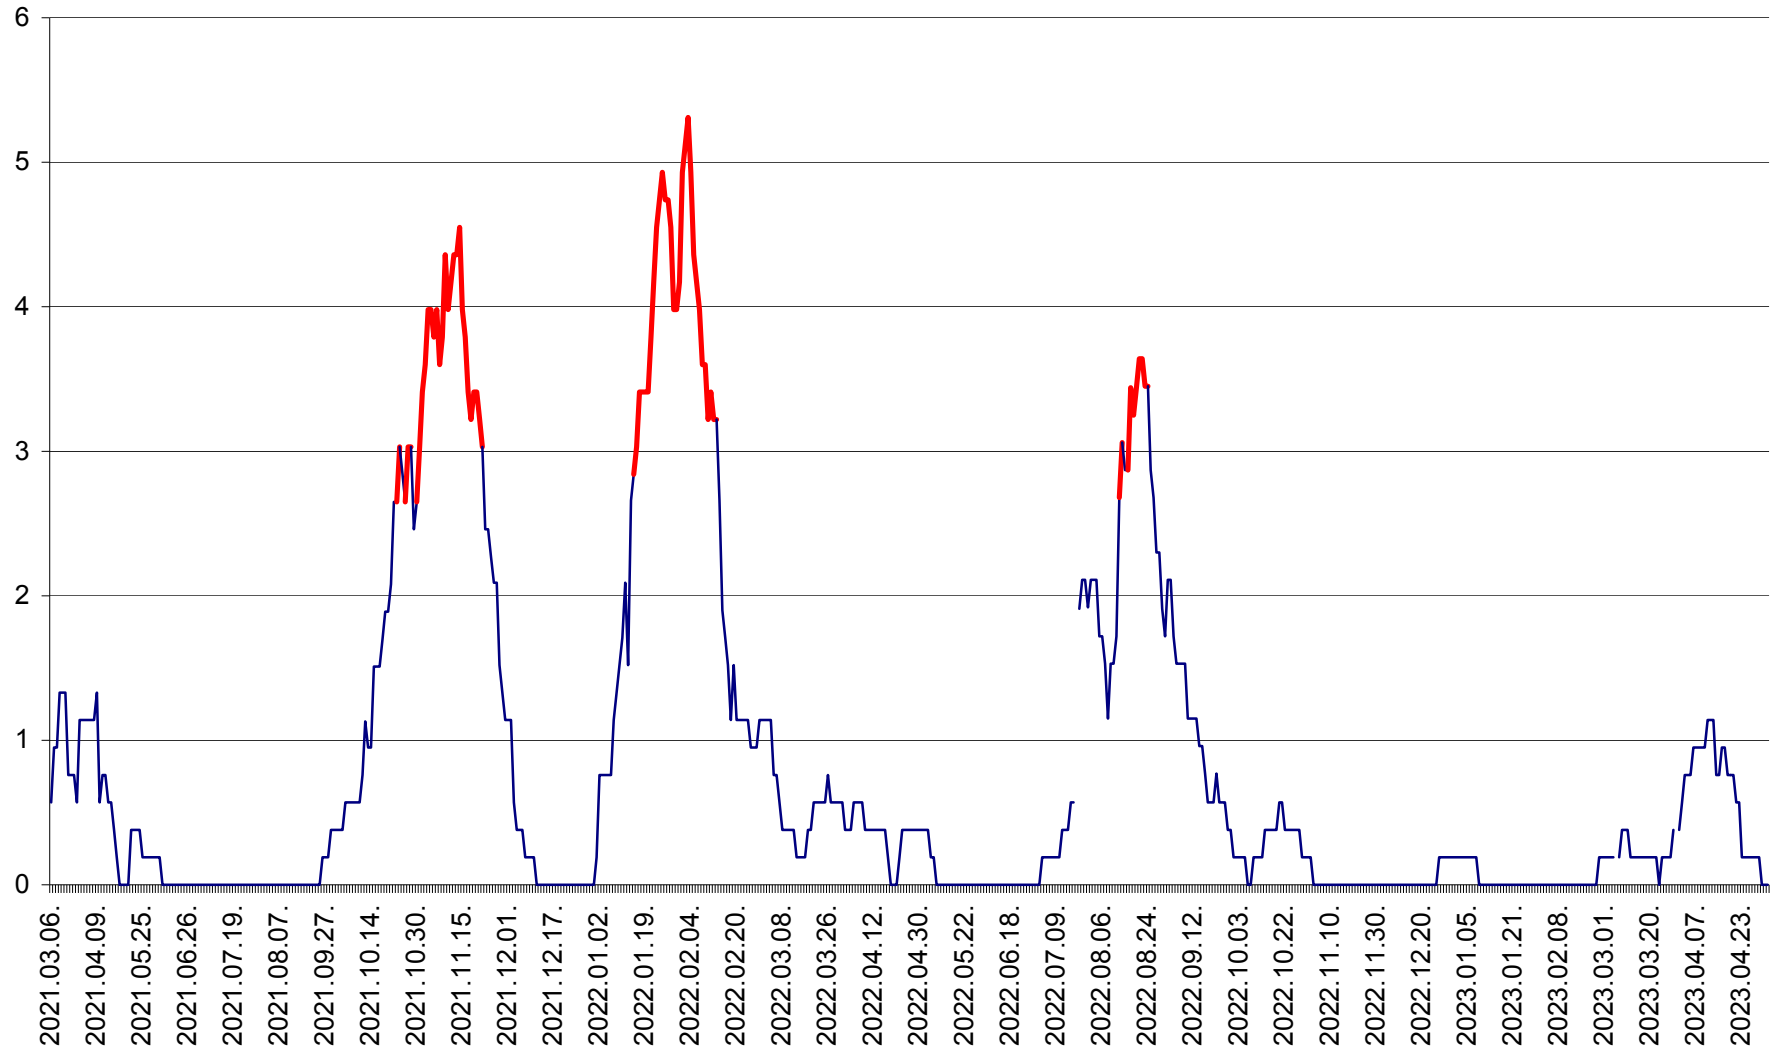

TOMEȘTI - Evolutia incidentei cumulate pe 14 zile la ‰ de locuitori
2021.03.07. - 2023.05.02.