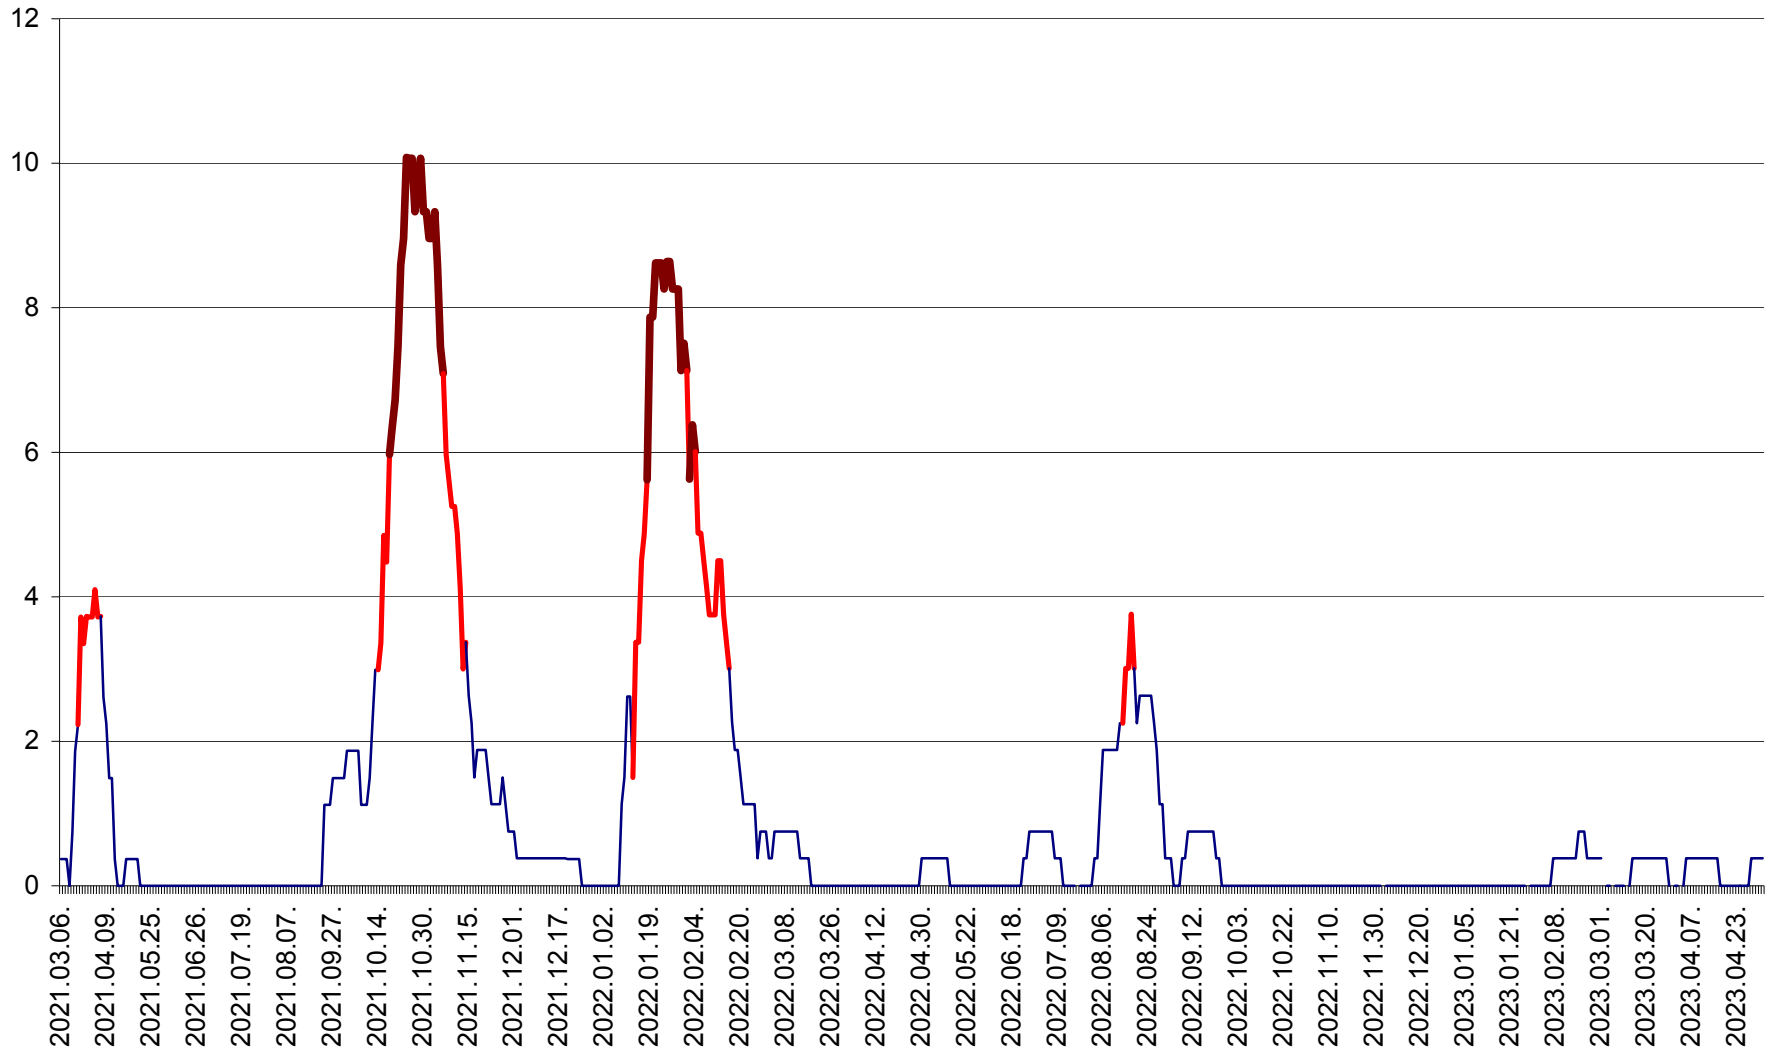

RACU - Evolutia incidentei cumulate pe 14 zile la ‰ de locuitori
2021.03.07. - 2023.05.02.

REMETEA - Evolutia incidentei cumulate pe 14 zile la % de locuitori
2021.03.07. - 2023.05.02.

SĂCEL - Evolutia incidentei cumulate pe 14 zile la ‰ de locuitori
2021.03.07. - 2023.05.02.

SÂNCRĂIENI - Evolutia incidentei cumulate pe 14 zile la ‰ de locuitori
2021.03.07. - 2023.05.02.

SÂNDOMINIC - Evolutia incidentei cumulate pe 14 zile la ‰ de locuitori
2021.03.07. - 2023.05.02.

SÂNMARTIN - Evolutia incidentei cumulate pe 14 zile la ‰ de locuitori
2021.03.07. - 2023.05.02.