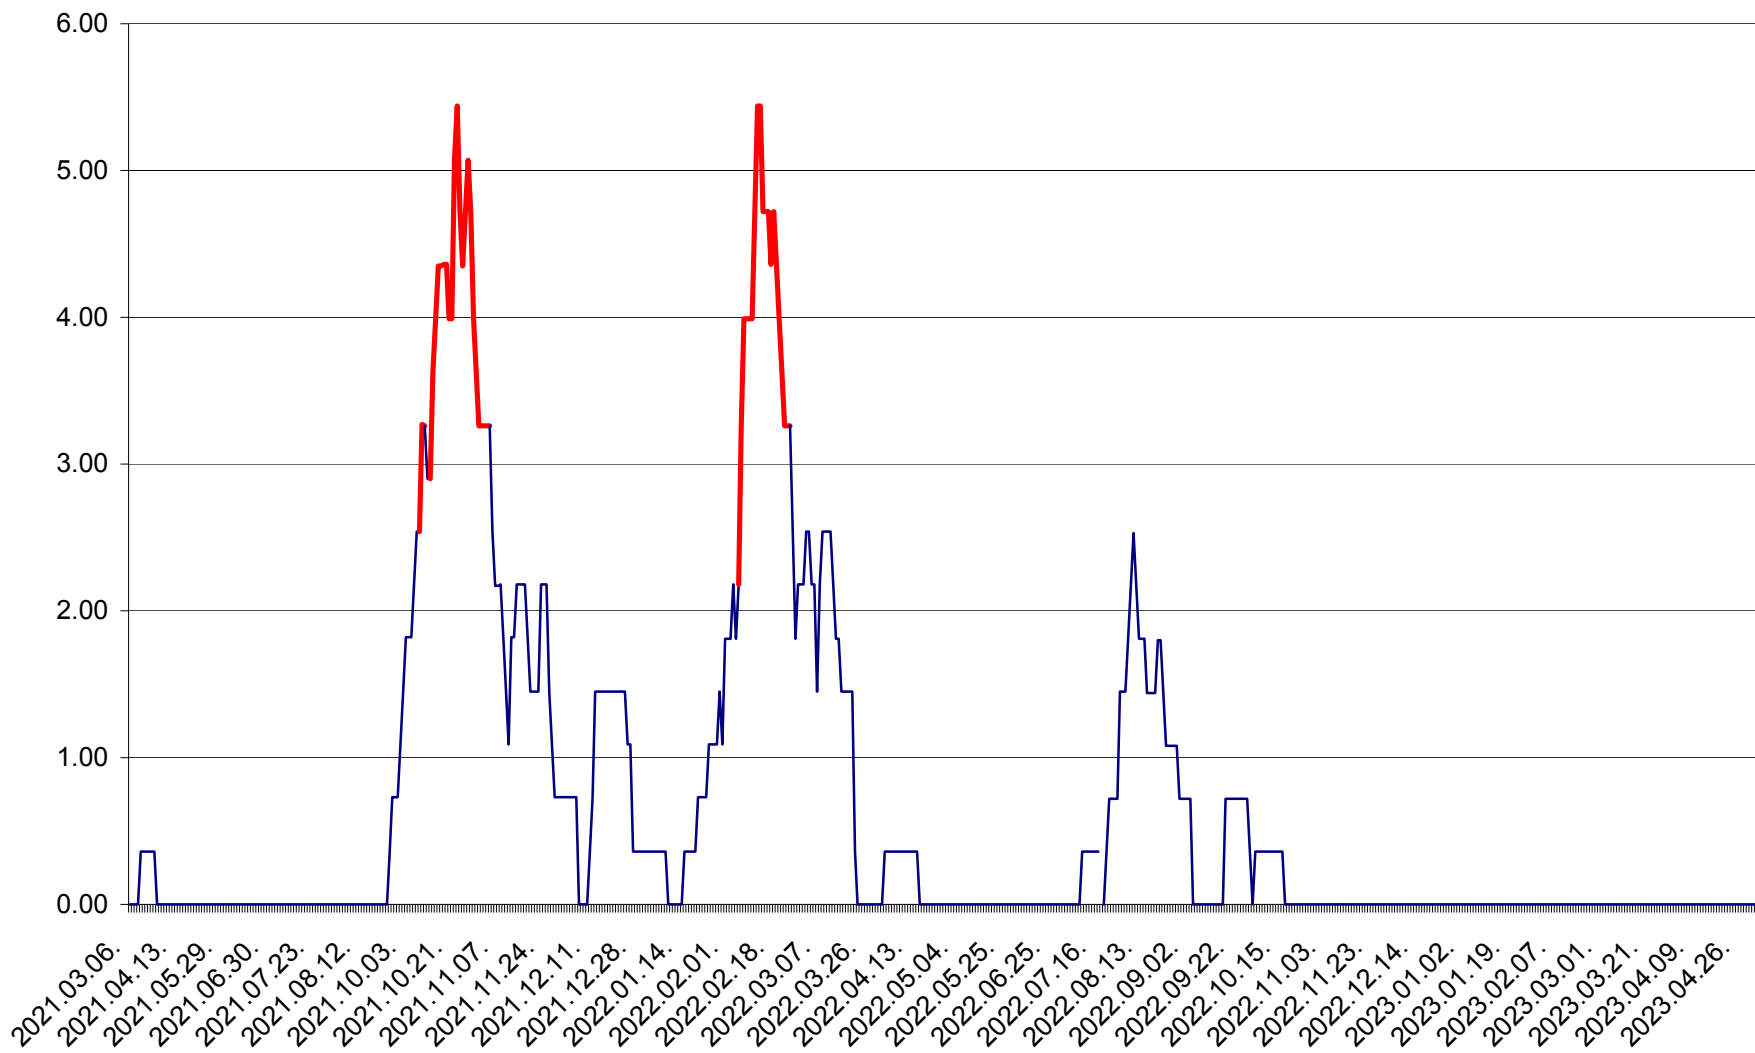

ATID - Evolutia incidentei cumulate pe 14 zile la % de locuitori
2021.03.07. - 2023.05.02.

AVRĂMEȘTI - Evolutia incidentei cumulate pe 14 zile la ‰ de locuitori
2021.03.07. - 2023.05.02.

ORAȘ BĂILE TUȘNAD - Evoluția incidenței cumulate pe 14 zile la ‰ de locuitori
2021.03.07. - 2023.05.02.

ORAȘ BĂLAN - Evoluția incidenței cumulate pe 14 zile la ‰ de locuitori
2021.03.07. - 2023.05.02.

BILBOR - Evolutia incidentei cumulate pe 14 zile la ‰ de locuitori
2021.03.07. - 2023.05.02.

ORAȘ BORSEC - Evolutia incidentei cumulate pe 14 zile la ‰ de locuitori
2021.03.07. - 2023.05.02.

BRĂDEȘTI - Evoluția incidenței cumulate pe 14 zile la ‰ de locuitori
2021.03.07. - 2023.05.02.

CĂPÂLNIȚA - Evoluția incidenței cumulate pe 14 zile la ‰ de locuitori
2021.03.07. - 2023.05.02.

CÂRȚA - Evolutia incidentei cumulate pe 14 zile la ‰ de locuitori
2021.03.07. - 2023.05.02.