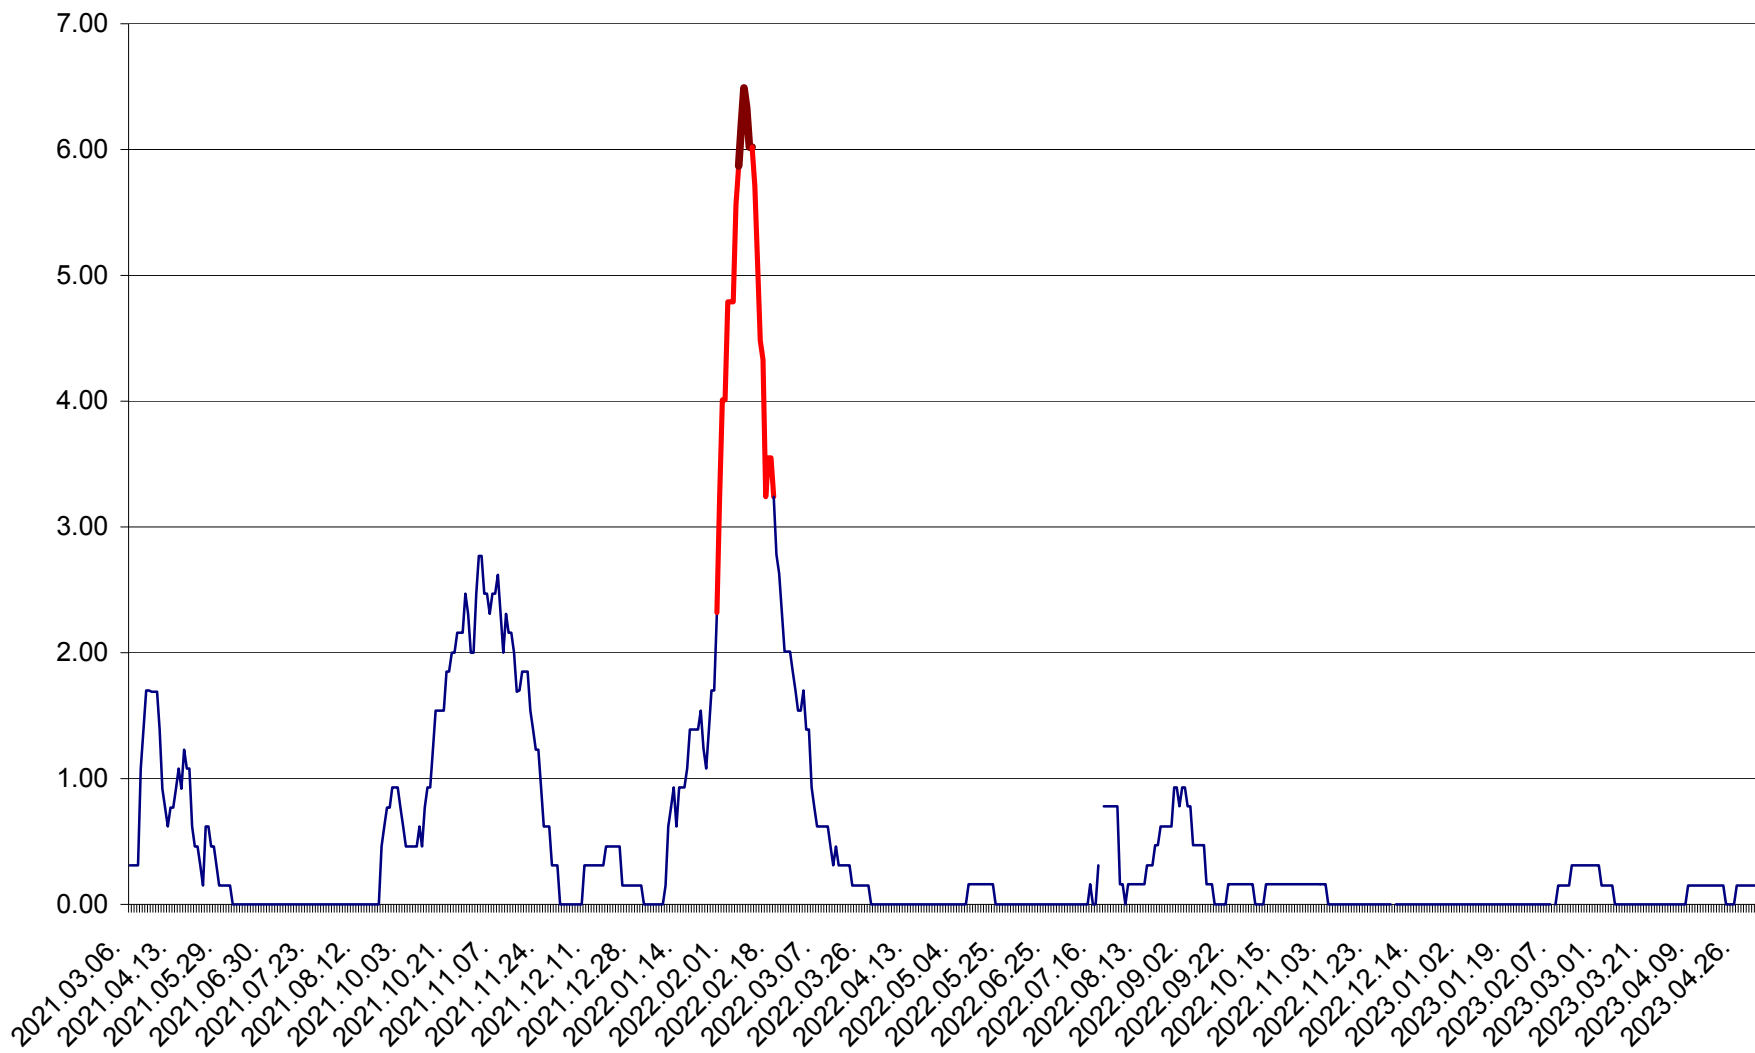

ORAȘ BĂLAN - Evoluția incidenței cumulate pe 14 zile la ‰ de locuitori
2021.03.07. - 2023.05.02.

BILBOR - Evolutia incidentei cumulate pe 14 zile la ‰ de locuitori
2021.03.07. - 2023.05.02.

ORAȘ BORSEC - Evolutia incidentei cumulate pe 14 zile la ‰ de locuitori
2021.03.07. - 2023.05.02.

BRĂDEȘTI - Evoluția incidenței cumulate pe 14 zile la ‰ de locuitori
2021.03.07. - 2023.05.02.

CĂPÂLNIȚA - Evoluția incidenței cumulate pe 14 zile la ‰ de locuitori
2021.03.07. - 2023.05.02.

CÂRȚA - Evolutia incidentei cumulate pe 14 zile la ‰ de locuitori
2021.03.07. - 2023.05.02.

CICEU - Evolutia incidentei cumulate pe 14 zile la ‰ de locuitori
2021.03.07. - 2023.05.02.

CIUCSÂNGEORGIU - Evolutia incidentei cumulate pe 14 zile la ‰ de locuitori
2021.03.07. - 2023.05.02.

CIUMANI - Evolutia incidentei cumulate pe 14 zile la ‰ de locuitori
2021.03.07. - 2023.05.02.

CORBU - Evolutia incidentei cumulate pe 14 zile la ‰ de locuitori
2021.03.07. - 2023.05.02.

CORUND - Evolutia incidentei cumulate pe 14 zile la ‰ de locuitori
2021.03.07. - 2023.05.02.

COZMENI - Evolutia incidentei cumulate pe 14 zile la ‰ de locuitori
2021.03.07. - 2023.05.02.