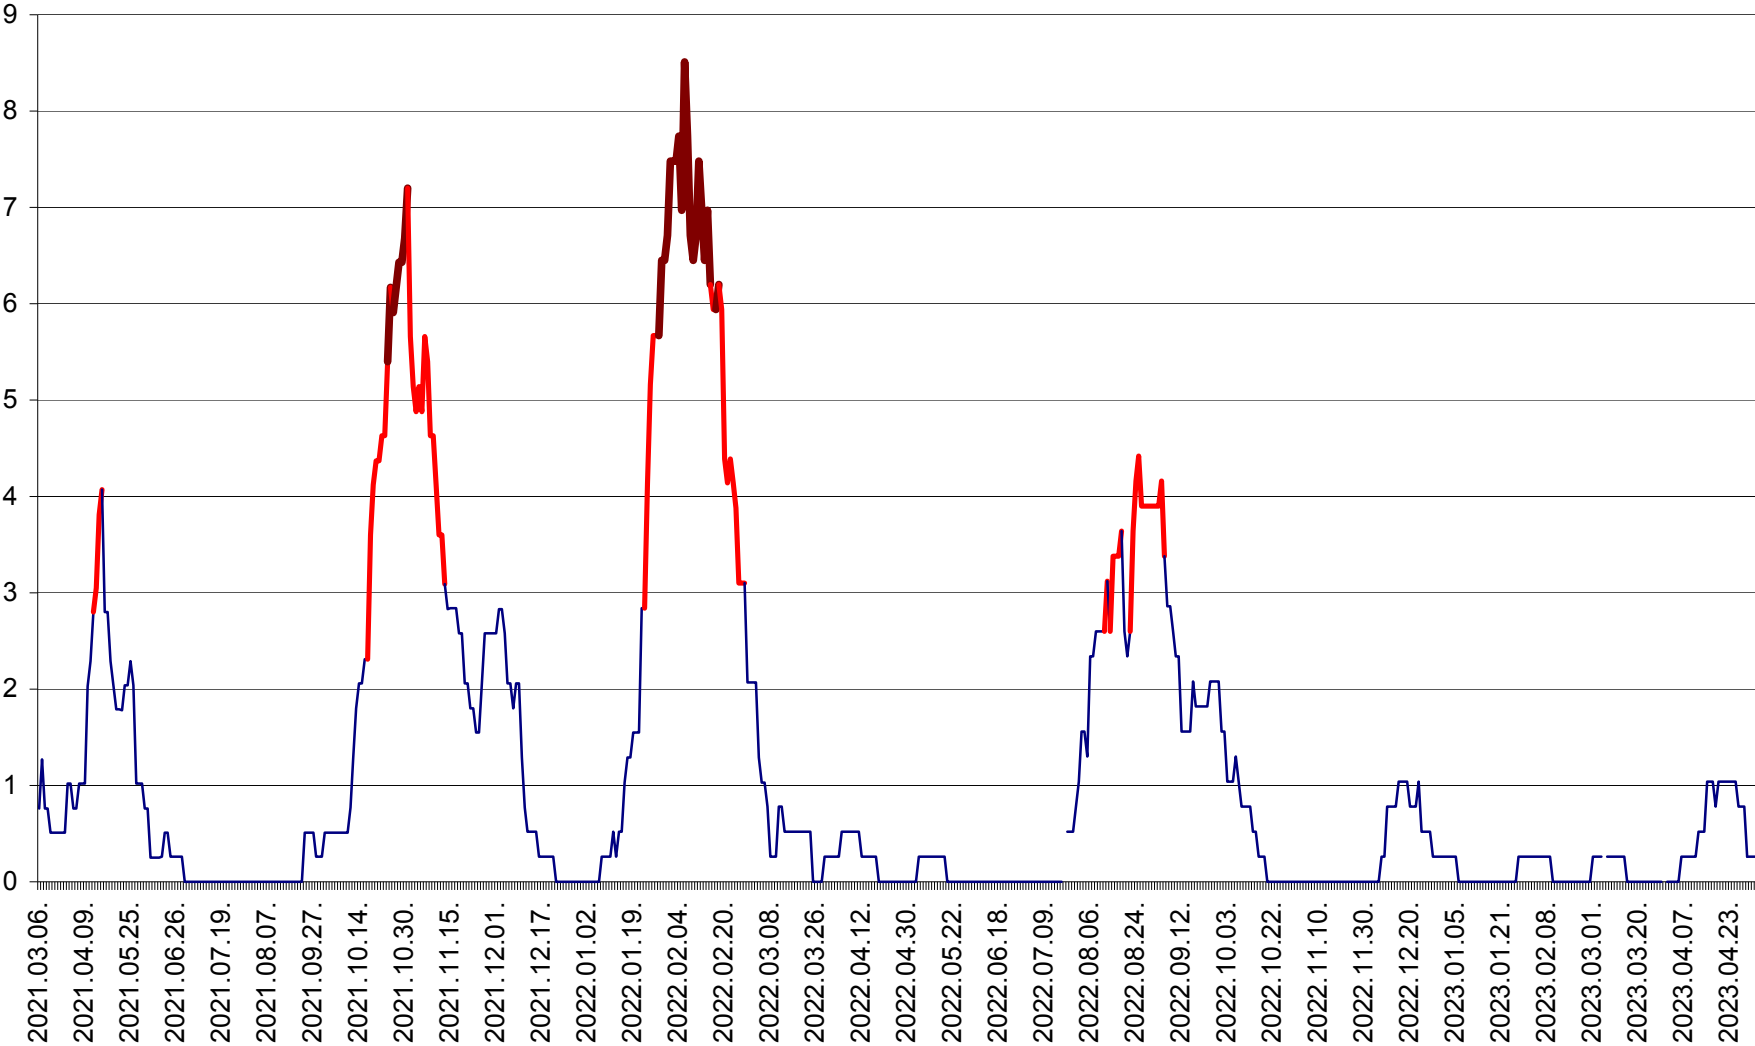

SÂNSIMION - Evolutia incidentei cumulate pe 14 zile la ‰ de locuitori
2021.03.07. - 2023.05.02.

SÂNTIMBRU - Evolutia incidentei cumulate pe 14 zile la ‰ de locuitori
2021.03.07. - 2023.05.02.

SĂRMAȘ - Evolutia incidentei cumulate pe 14 zile la ‰ de locuitori
2021.03.07. - 2023.05.02.

SATU MARE - Evolutia incidentei cumulate pe 14 zile la ‰ de locuitori
2021.03.07. - 2023.05.02.

SECUIENI - Evolutia incidentei cumulate pe 14 zile la ‰ de locuitori
2021.03.07. - 2023.05.02.

SICULENI - Evolutia incidentei cumulate pe 14 zile la ‰ de locuitori
2021.03.07. - 2023.05.02.

ȘIMONEȘTI - Evoluția incidenței cumulate pe 14 zile la ‰ de locuitori
2021.03.07. - 2023.05.02.

SUBCETATE - Evolutia incidentei cumulate pe 14 zile la ‰ de locuitori
2021.03.07. - 2023.05.02.

SUSENI - Evolutia incidentei cumulate pe 14 zile la ‰ de locuitori
2021.03.07. - 2023.05.02.