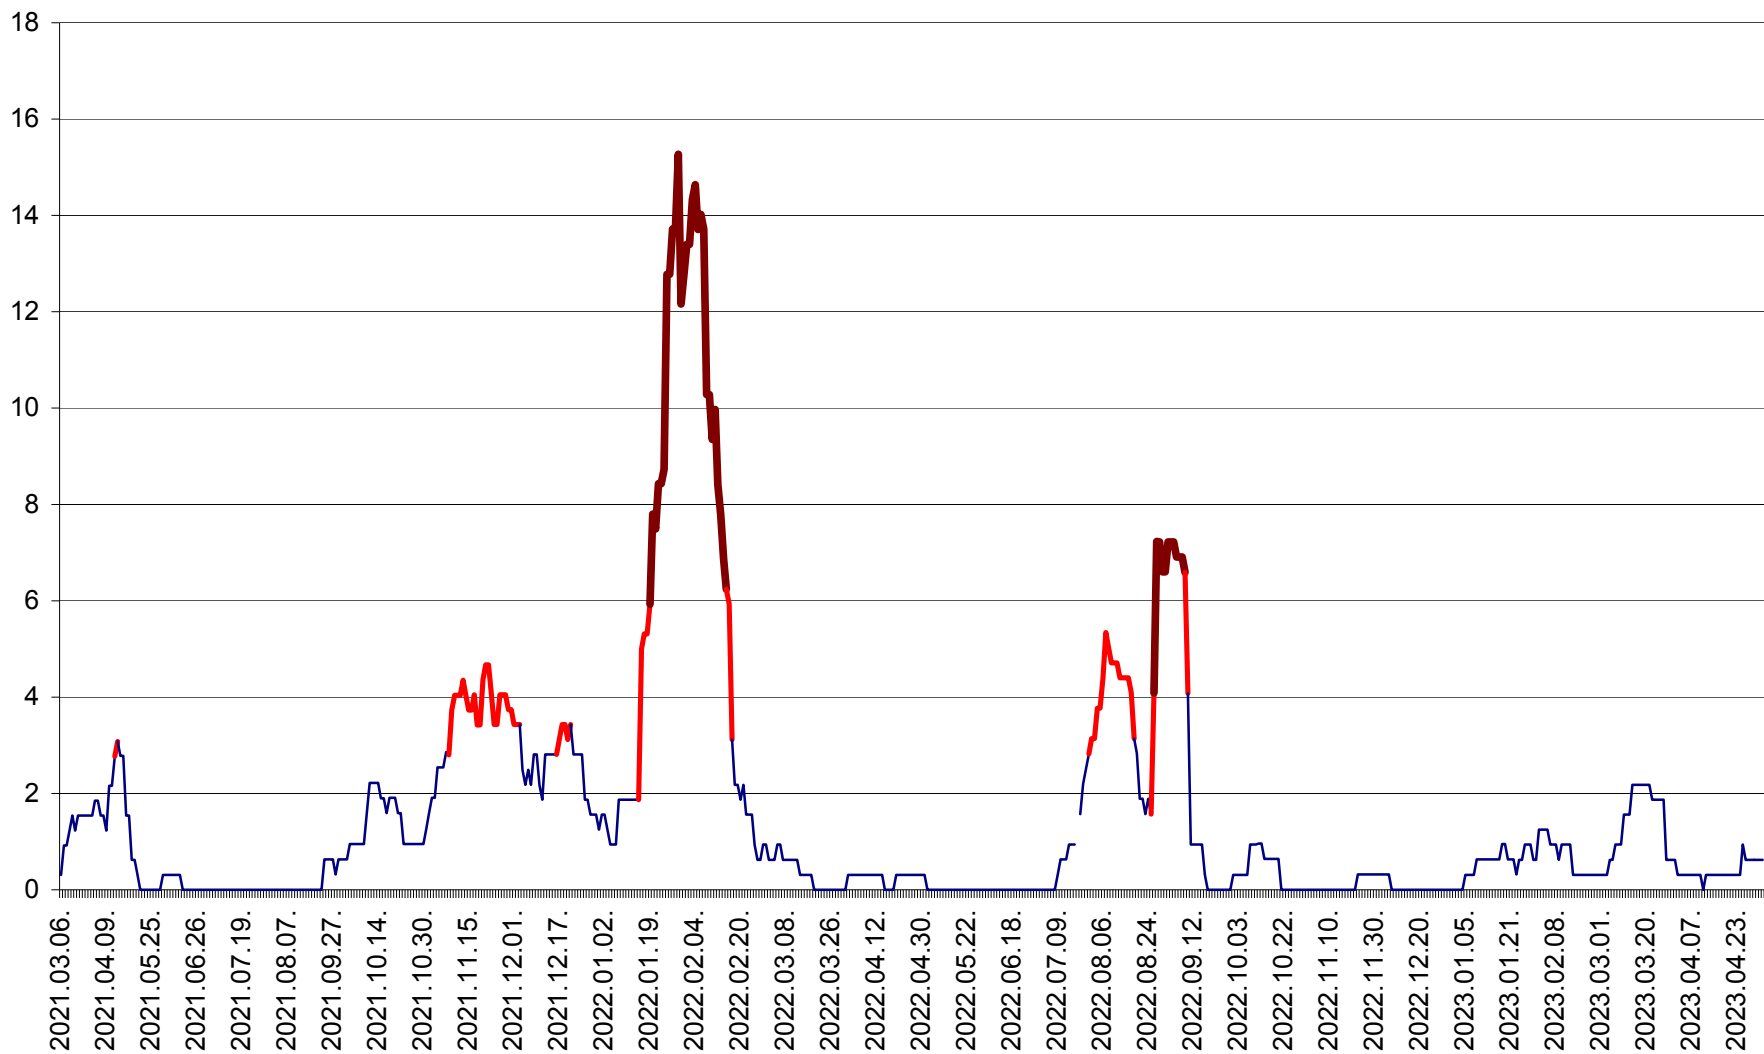

TUȘNAD - Evolutia incidentei cumulate pe 14 zile la ‰ de locuitori
2021.03.07. - 2023.05.02.