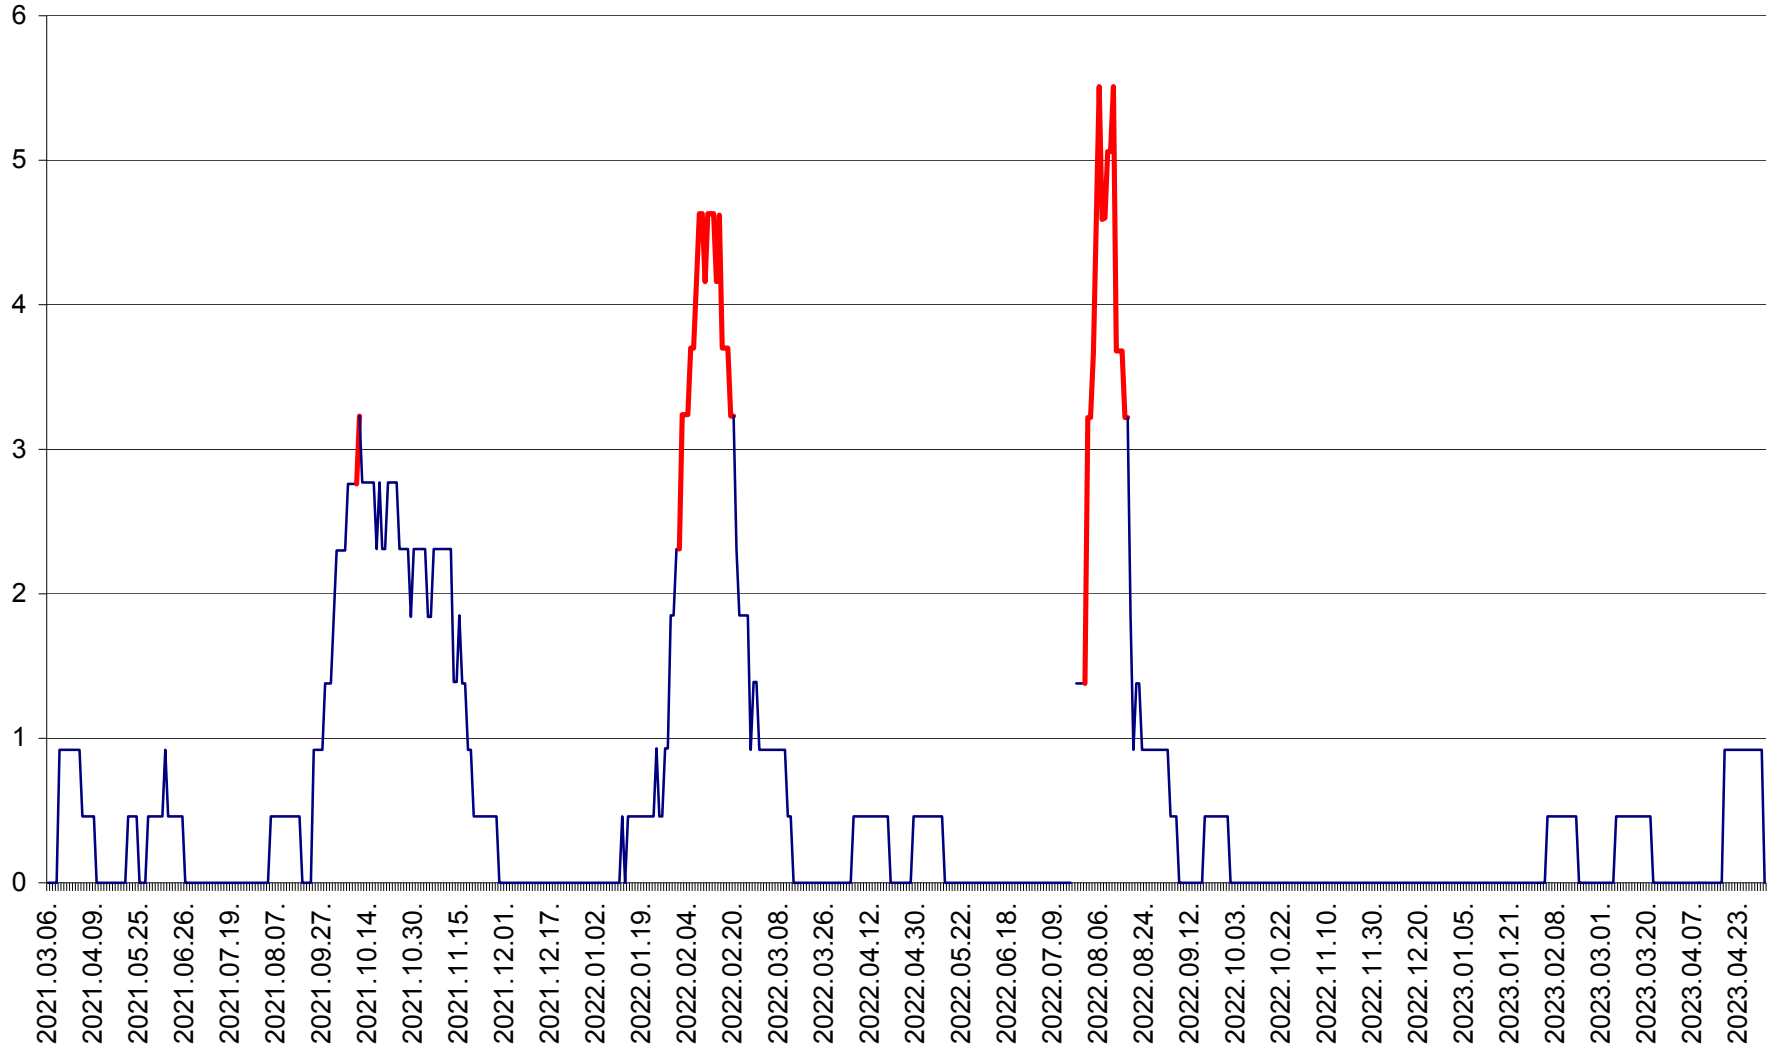

ULIEȘ - Evoluția incidentei cumulate pe 14 zile la ‰ de locuitori
2021.03.07. - 2023.05.02.