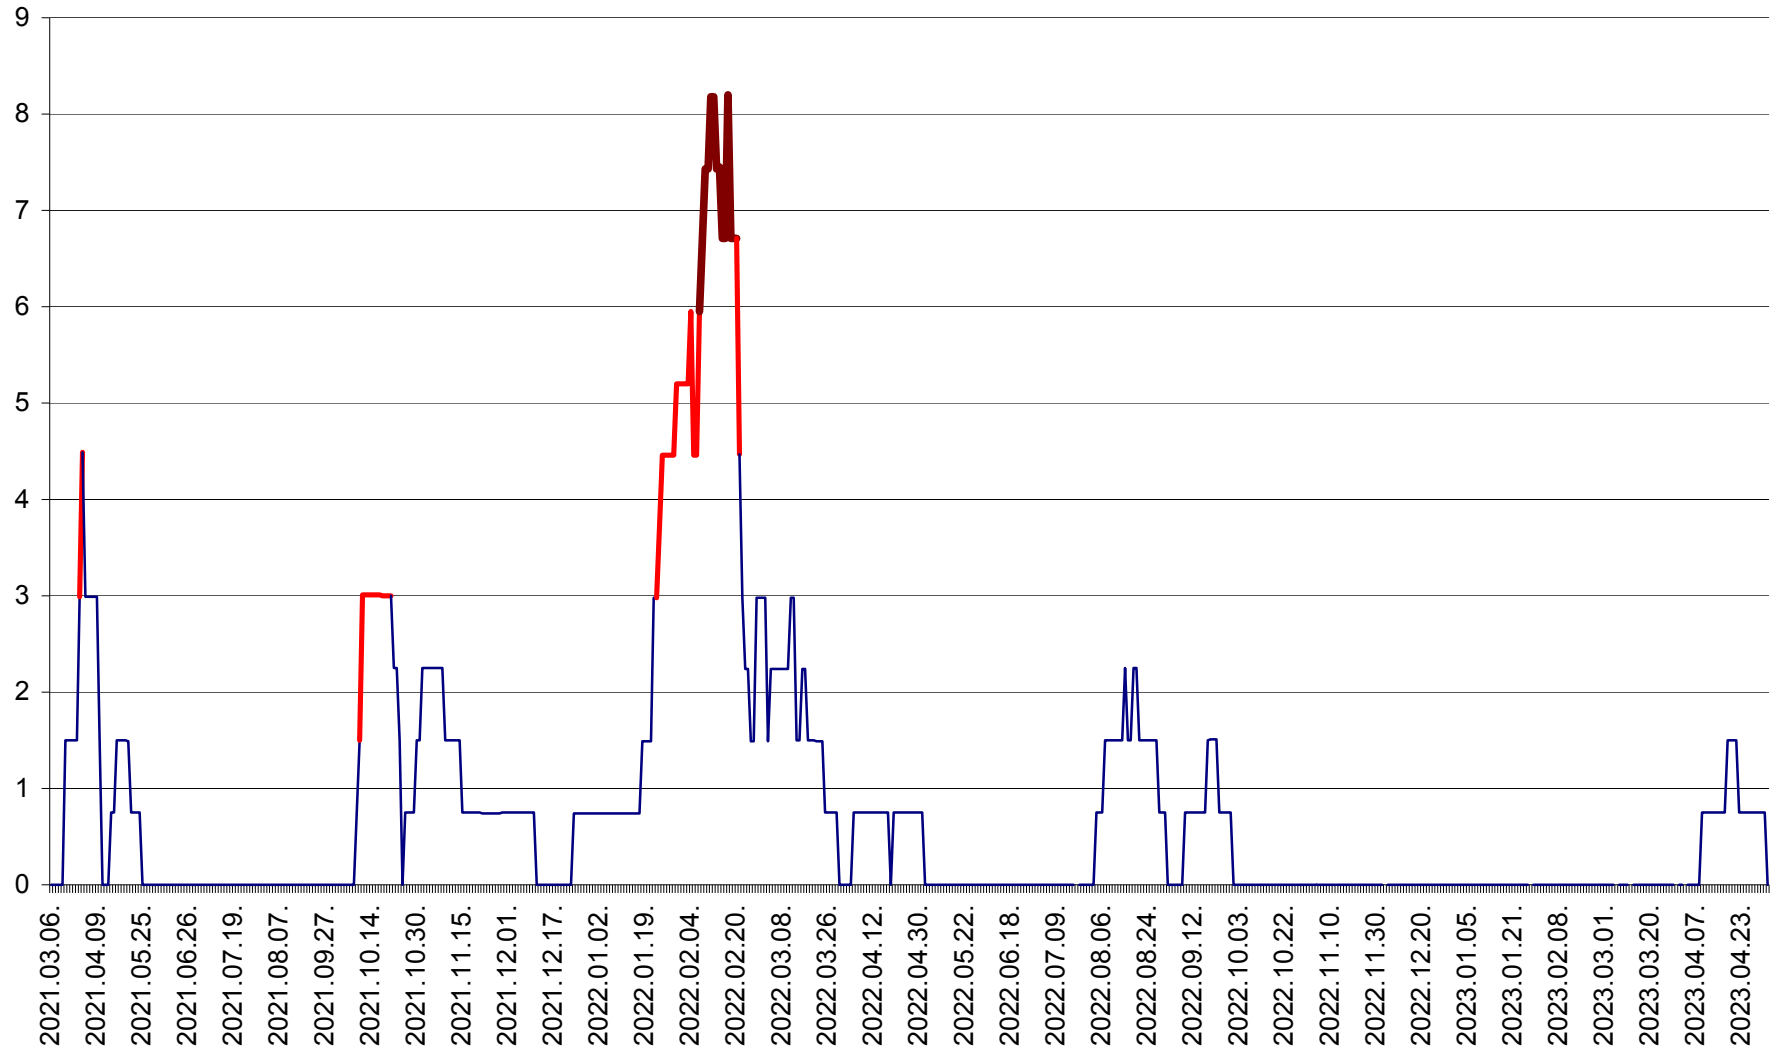

LELICENI - Evolutia incidentei cumulate pe 14 zile la ‰ de locuitori
2021.03.07. - 2023.05.02.

LUETA - Evolutia incidentei cumulate pe 14 zile la ‰ de locuitori
2021.03.07. - 2023.05.02.

LUNCA DE JOS - Evolutia incidentei cumulate pe 14 zile la ‰ de locuitori
2021.03.07. - 2023.05.02.

LUNCA DE SUS - Evolutia incidentei cumulate pe 14 zile la ‰ de locuitori
2021.03.07. - 2023.05.02.

LUPENI - Evolutia incidentei cumulate pe 14 zile la ‰ de locuitori
2021.03.07. - 2023.05.02.

MĂDĂRAȘ - Evolutia incidentei cumulate pe 14 zile la ‰ de locuitori
2021.03.07. - 2023.05.02.

MĂRTINIȘ - Evolutia incidentei cumulate pe 14 zile la ‰ de locuitori
2021.03.07. - 2023.05.02.

MEREȘTI - Evolutia incidentei cumulate pe 14 zile la ‰ de locuitori
2021.03.07. - 2023.05.02.

MUNICIPIUL MIERCUREA-CIUC - Evolutia incidentei cumulate pe 14 zile la ‰ de locuitori
2021.03.07. - 2023.05.02.