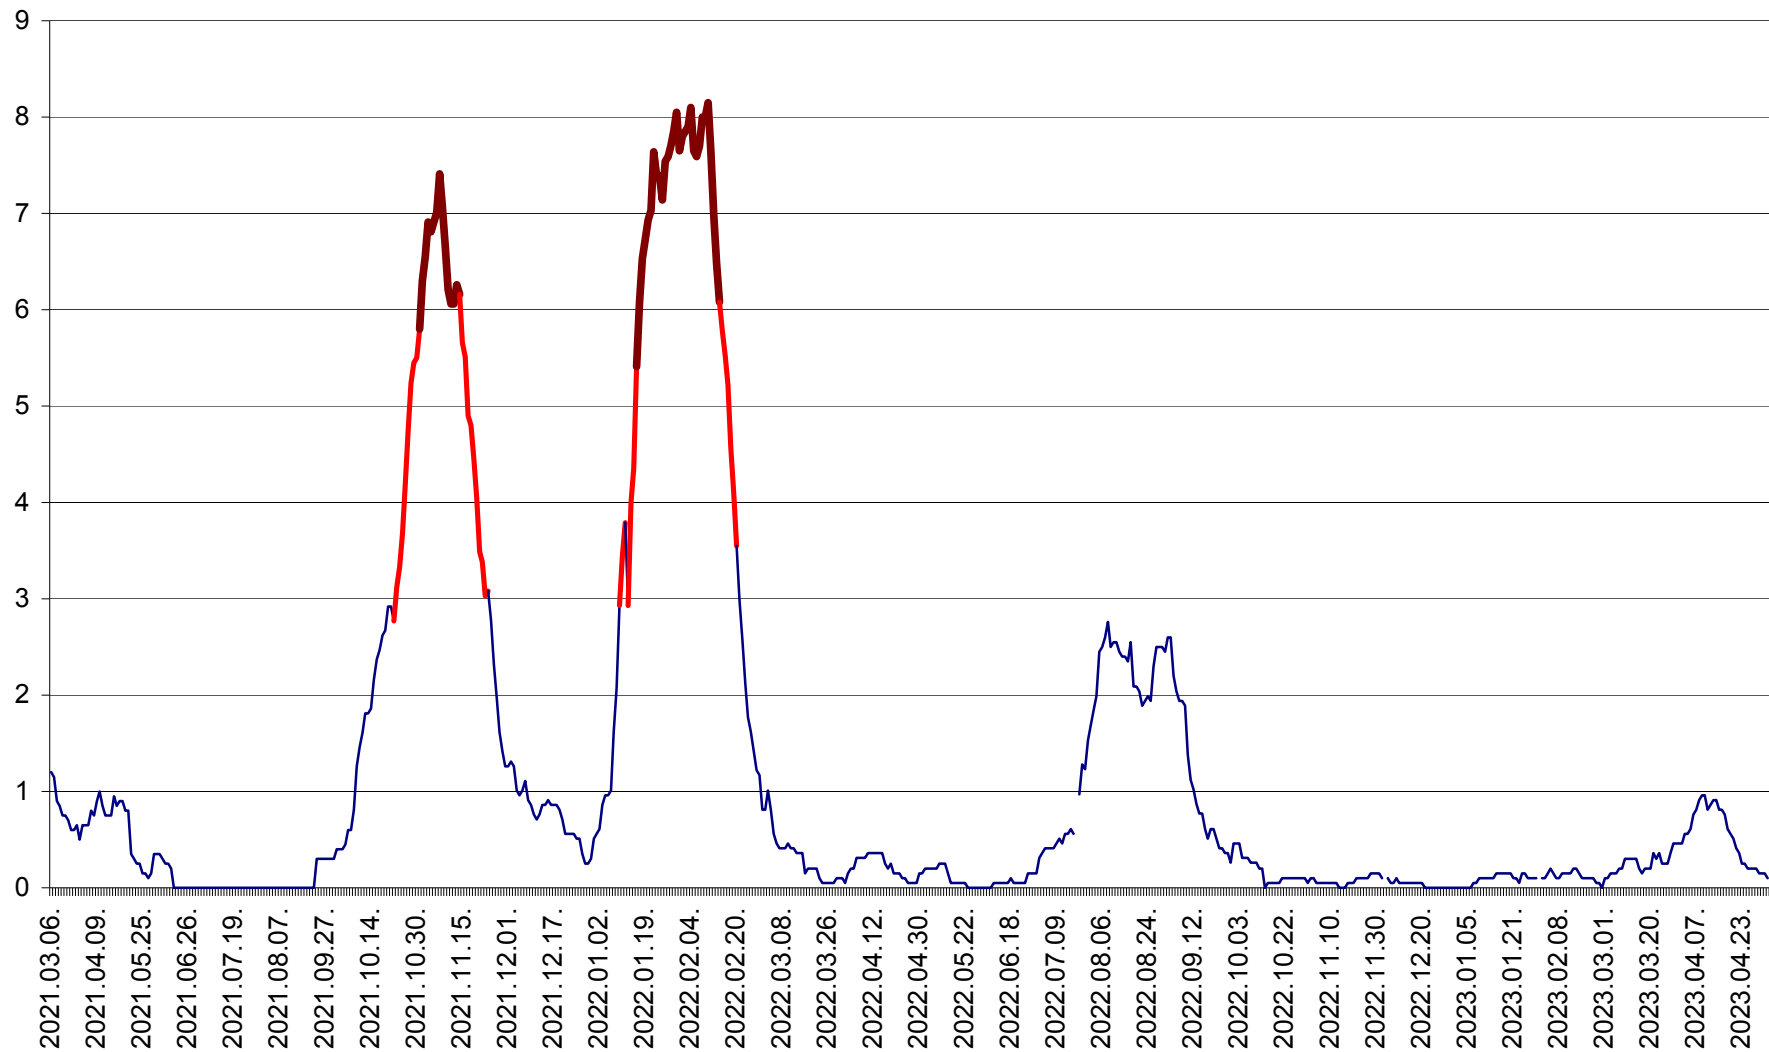

DÂRJIU - Evolutia incidentei cumulate pe 14 zile la ‰ de locuitori
2021.03.07. - 2023.05.02.

DEALU - Evolutia incidentei cumulate pe 14 zile la ‰ de locuitori
2021.03.07. - 2023.05.02.

DITRĂU - Evolutia incidentei cumulate pe 14 zile la ‰ de locuitori
2021.03.07. - 2023.05.02.

FELICENI - Evolutia incidentei cumulate pe 14 zile la % de locuitori
2021.03.07. - 2023.05.02.

FRUMOASA - Evolutia incidentei cumulate pe 14 zile la ‰ de locuitori
2021.03.07. - 2023.05.02.

GĂLĂUȚAȘ - Evoluția incidenței cumulate pe 14 zile la ‰ de locuitori
2021.03.07. - 2023.05.02.

MUNICIPIUL GHEORGHENI - Evolutia incidentei cumulate pe 14 zile la % de locuitori
2021.03.07. - 2023.05.02.

JOSENI - Evolutia incidentei cumulate pe 14 zile la ‰ de locuitori
2021.03.07. - 2023.05.02.

LĂZAREA - Evolutia incidentei cumulate pe 14 zile la % de locuitori
2021.03.07. - 2023.05.02.

LELICENI - Evolutia incidentei cumulate pe 14 zile la ‰ de locuitori
2021.03.07. - 2023.05.02.

LUETA - Evolutia incidentei cumulate pe 14 zile la ‰ de locuitori
2021.03.07. - 2023.05.02.

LUNCA DE JOS - Evolutia incidentei cumulate pe 14 zile la ‰ de locuitori
2021.03.07. - 2023.05.02.