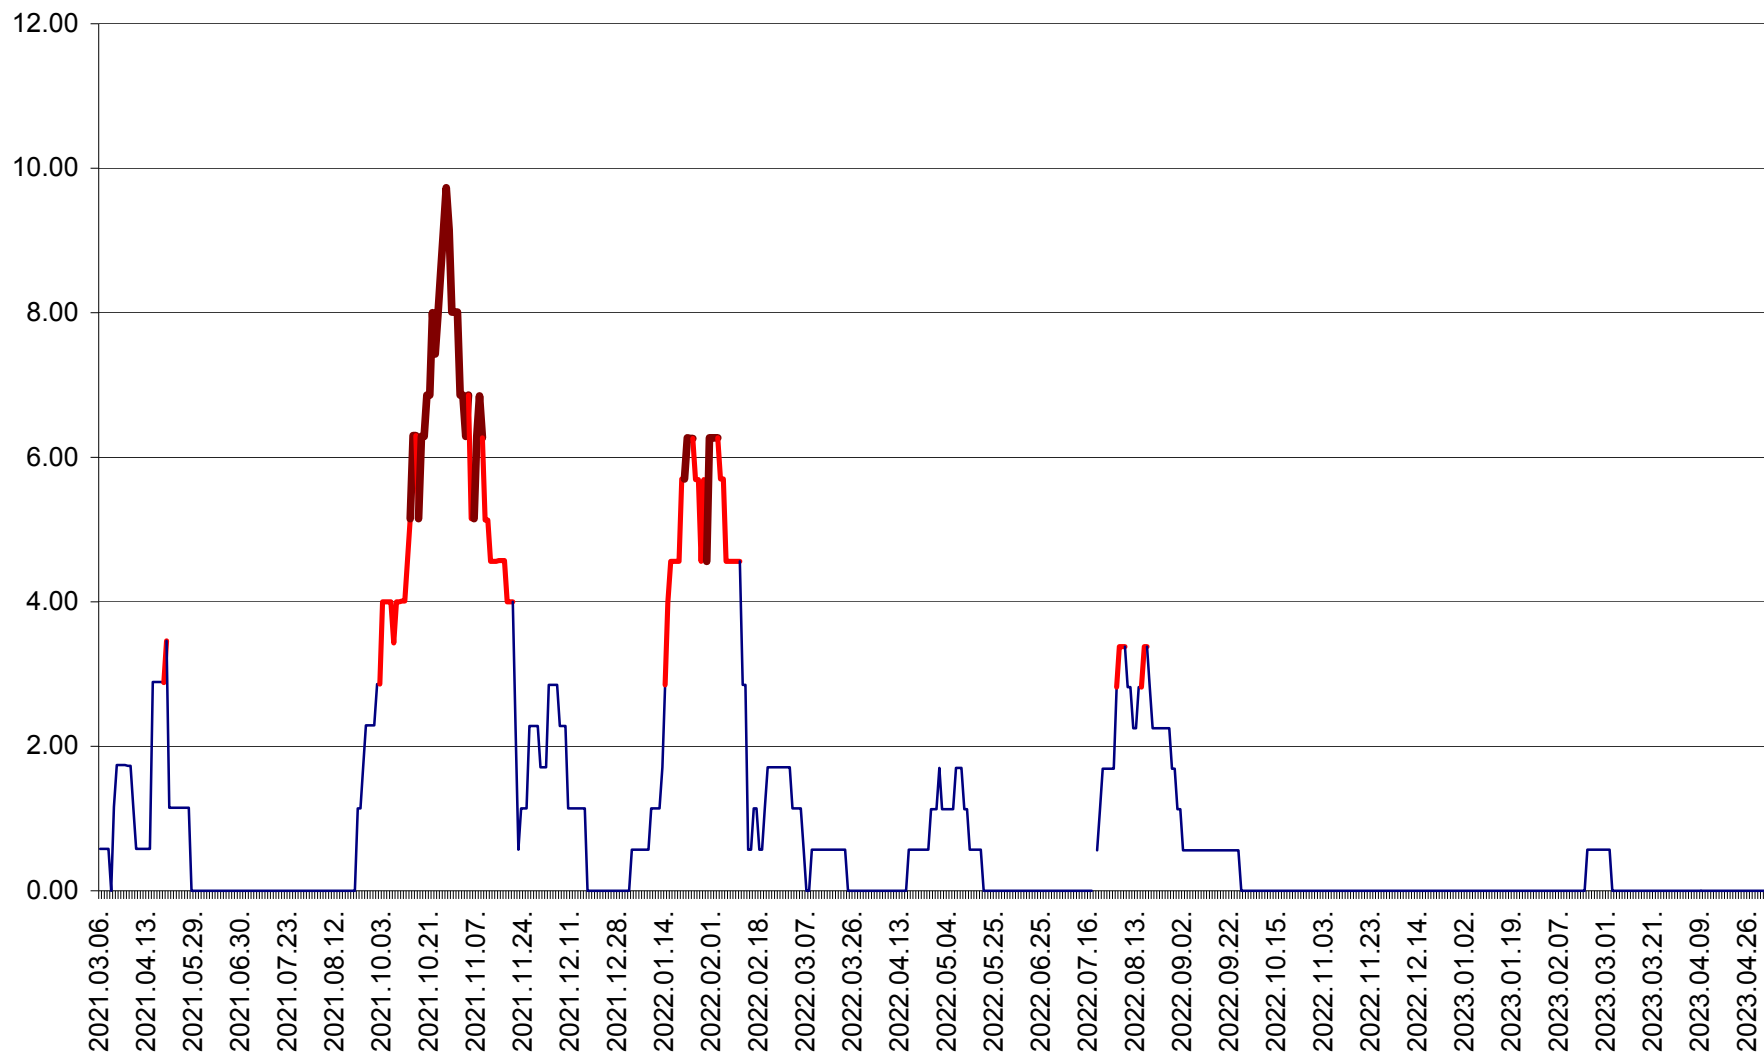

ORAȘ VLĂHIȚA - Evolutia incidentei cumulate pe 14 zile la ‰ de locuitori
2021.03.07. - 2023.05.02.