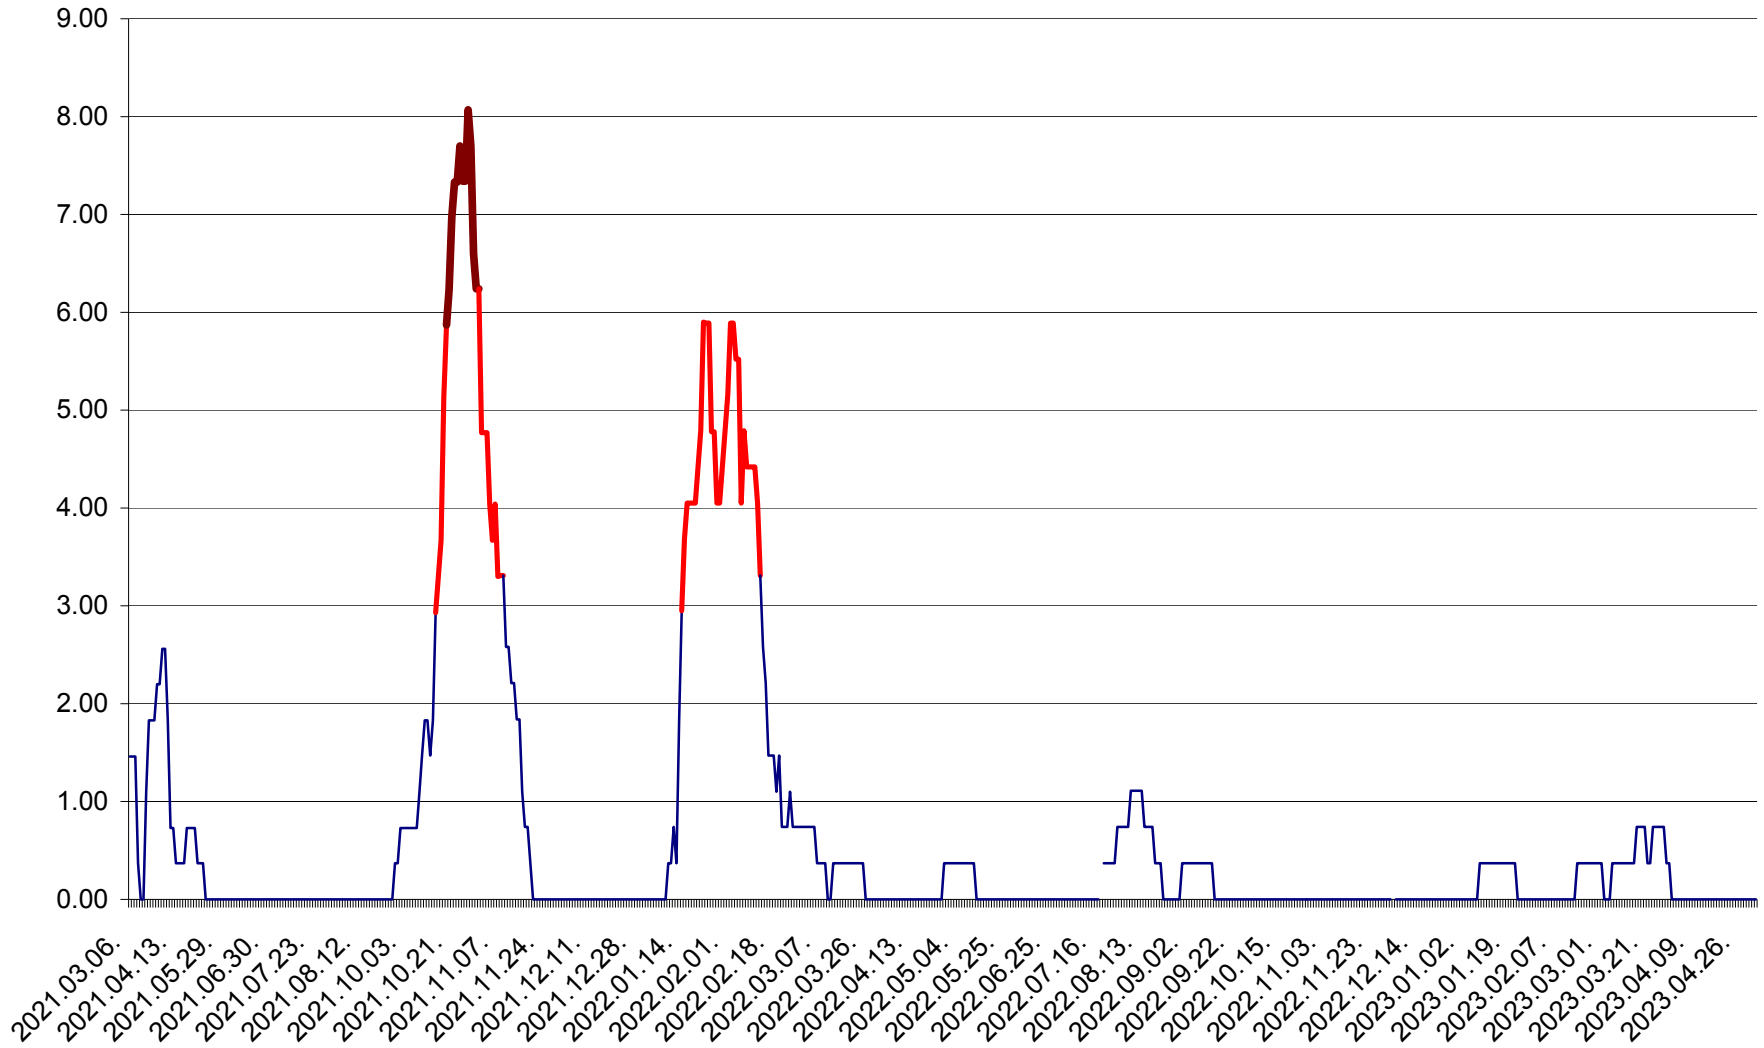

ATID - Evolutia incidentei cumulate pe 14 zile la % de locuitori
2021.03.07. - 2023.05.02.

AVRĂMEȘTI - Evolutia incidentei cumulate pe 14 zile la ‰ de locuitori
2021.03.07. - 2023.05.02.

ORAȘ BĂILE TUȘNAD - Evoluția incidenței cumulate pe 14 zile la ‰ de locuitori
2021.03.07. - 2023.05.02.

ORAȘ BĂLAN - Evoluția incidenței cumulate pe 14 zile la ‰ de locuitori
2021.03.07. - 2023.05.02.

BILBOR - Evolutia incidentei cumulate pe 14 zile la ‰ de locuitori
2021.03.07. - 2023.05.02.

ORAȘ BORSEC - Evolutia incidentei cumulate pe 14 zile la ‰ de locuitori
2021.03.07. - 2023.05.02.

BRĂDEȘTI - Evoluția incidenței cumulate pe 14 zile la ‰ de locuitori
2021.03.07. - 2023.05.02.

CĂPÂLNIȚA - Evoluția incidenței cumulate pe 14 zile la ‰ de locuitori
2021.03.07. - 2023.05.02.

CÂRȚA - Evolutia incidentei cumulate pe 14 zile la ‰ de locuitori
2021.03.07. - 2023.05.02.

CICEU - Evolutia incidentei cumulate pe 14 zile la ‰ de locuitori
2021.03.07. - 2023.05.02.

CIUCSÂNGEORGIU - Evolutia incidentei cumulate pe 14 zile la ‰ de locuitori
2021.03.07. - 2023.05.02.

CIUMANI - Evolutia incidentei cumulate pe 14 zile la ‰ de locuitori
2021.03.07. - 2023.05.02.