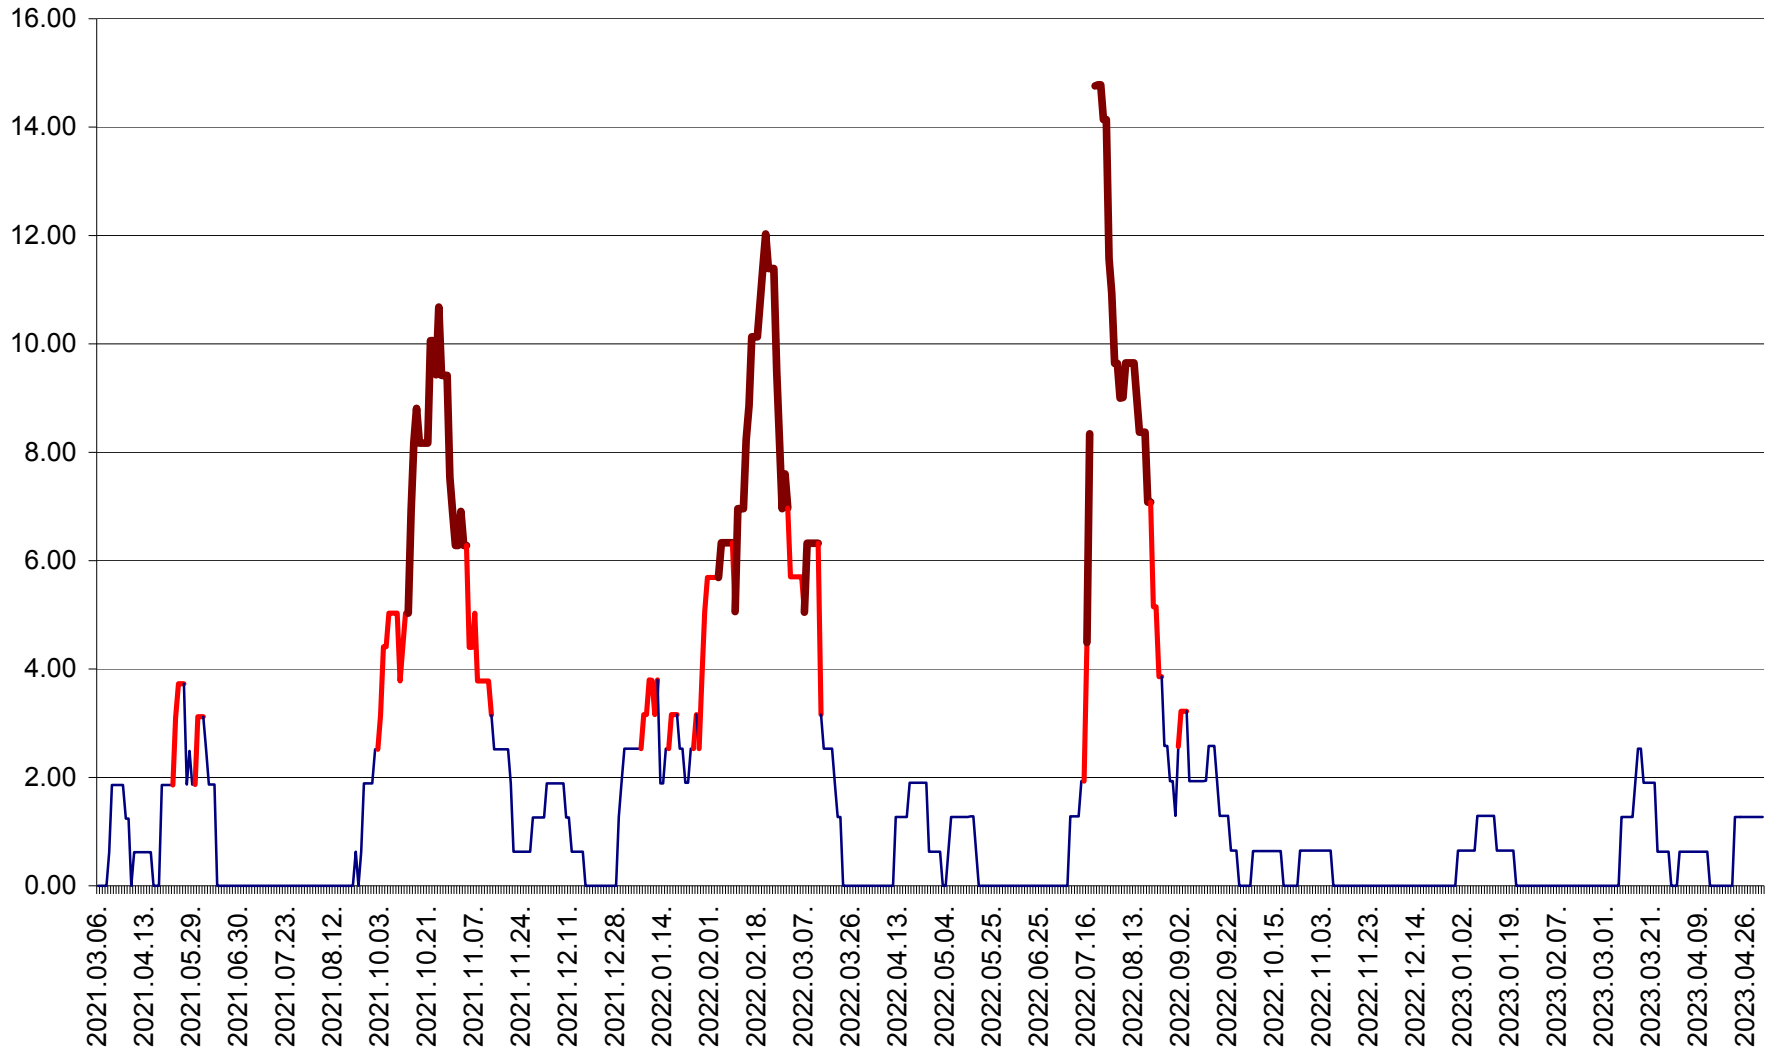

ATID - Evolutia incidentei cumulate pe 14 zile la % de locuitori
2021.03.07. - 2023.05.02.

AVRĂMEȘTI - Evolutia incidentei cumulate pe 14 zile la ‰ de locuitori
2021.03.07. - 2023.05.02.

ORAȘ BĂILE TUȘNAD - Evoluția incidenței cumulate pe 14 zile la ‰ de locuitori
2021.03.07. - 2023.05.02.

ORAȘ BĂLAN - Evoluția incidenței cumulate pe 14 zile la ‰ de locuitori
2021.03.07. - 2023.05.02.

BILBOR - Evolutia incidentei cumulate pe 14 zile la ‰ de locuitori
2021.03.07. - 2023.05.02.

ORAȘ BORSEC - Evolutia incidentei cumulate pe 14 zile la ‰ de locuitori
2021.03.07. - 2023.05.02.

BRĂDEȘTI - Evoluția incidenței cumulate pe 14 zile la ‰ de locuitori
2021.03.07. - 2023.05.02.

CĂPÂLNIȚA - Evoluția incidenței cumulate pe 14 zile la ‰ de locuitori
2021.03.07. - 2023.05.02.

CÂRȚA - Evolutia incidentei cumulate pe 14 zile la ‰ de locuitori
2021.03.07. - 2023.05.02.