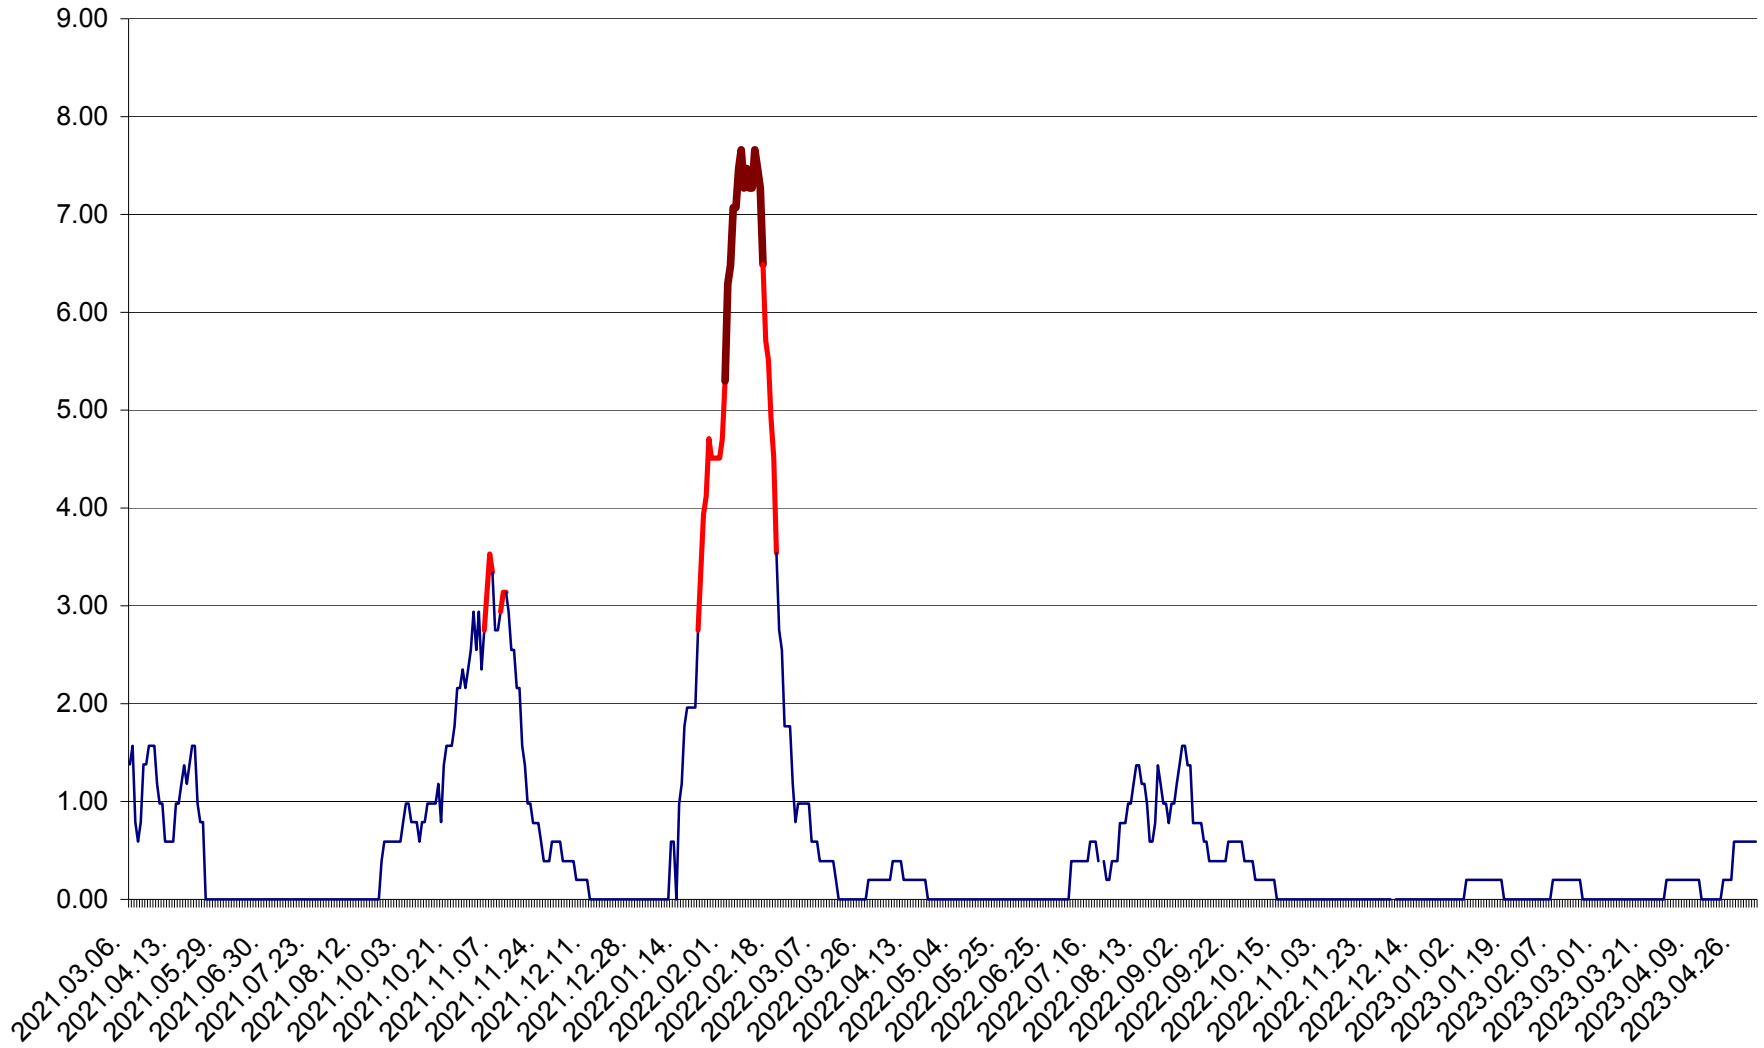

ORAȘ BĂLAN - Evoluția incidenței cumulate pe 14 zile la ‰ de locuitori
2021.03.07. - 2023.05.02.

BILBOR - Evolutia incidentei cumulate pe 14 zile la ‰ de locuitori
2021.03.07. - 2023.05.02.

ORAȘ BORSEC - Evolutia incidentei cumulate pe 14 zile la ‰ de locuitori
2021.03.07. - 2023.05.02.

BRĂDEȘTI - Evoluția incidenței cumulate pe 14 zile la ‰ de locuitori
2021.03.07. - 2023.05.02.

CĂPÂLNIȚA - Evoluția incidenței cumulate pe 14 zile la ‰ de locuitori
2021.03.07. - 2023.05.02.

CÂRȚA - Evolutia incidentei cumulate pe 14 zile la ‰ de locuitori
2021.03.07. - 2023.05.02.

CICEU - Evolutia incidentei cumulate pe 14 zile la ‰ de locuitori
2021.03.07. - 2023.05.02.

CIUCSÂNGEORGIU - Evolutia incidentei cumulate pe 14 zile la ‰ de locuitori
2021.03.07. - 2023.05.02.

CIUMANI - Evolutia incidentei cumulate pe 14 zile la ‰ de locuitori
2021.03.07. - 2023.05.02.

CORBU - Evolutia incidentei cumulate pe 14 zile la ‰ de locuitori
2021.03.07. - 2023.05.02.

CORUND - Evolutia incidentei cumulate pe 14 zile la ‰ de locuitori
2021.03.07. - 2023.05.02.

COZMENI - Evolutia incidentei cumulate pe 14 zile la ‰ de locuitori
2021.03.07. - 2023.05.02.