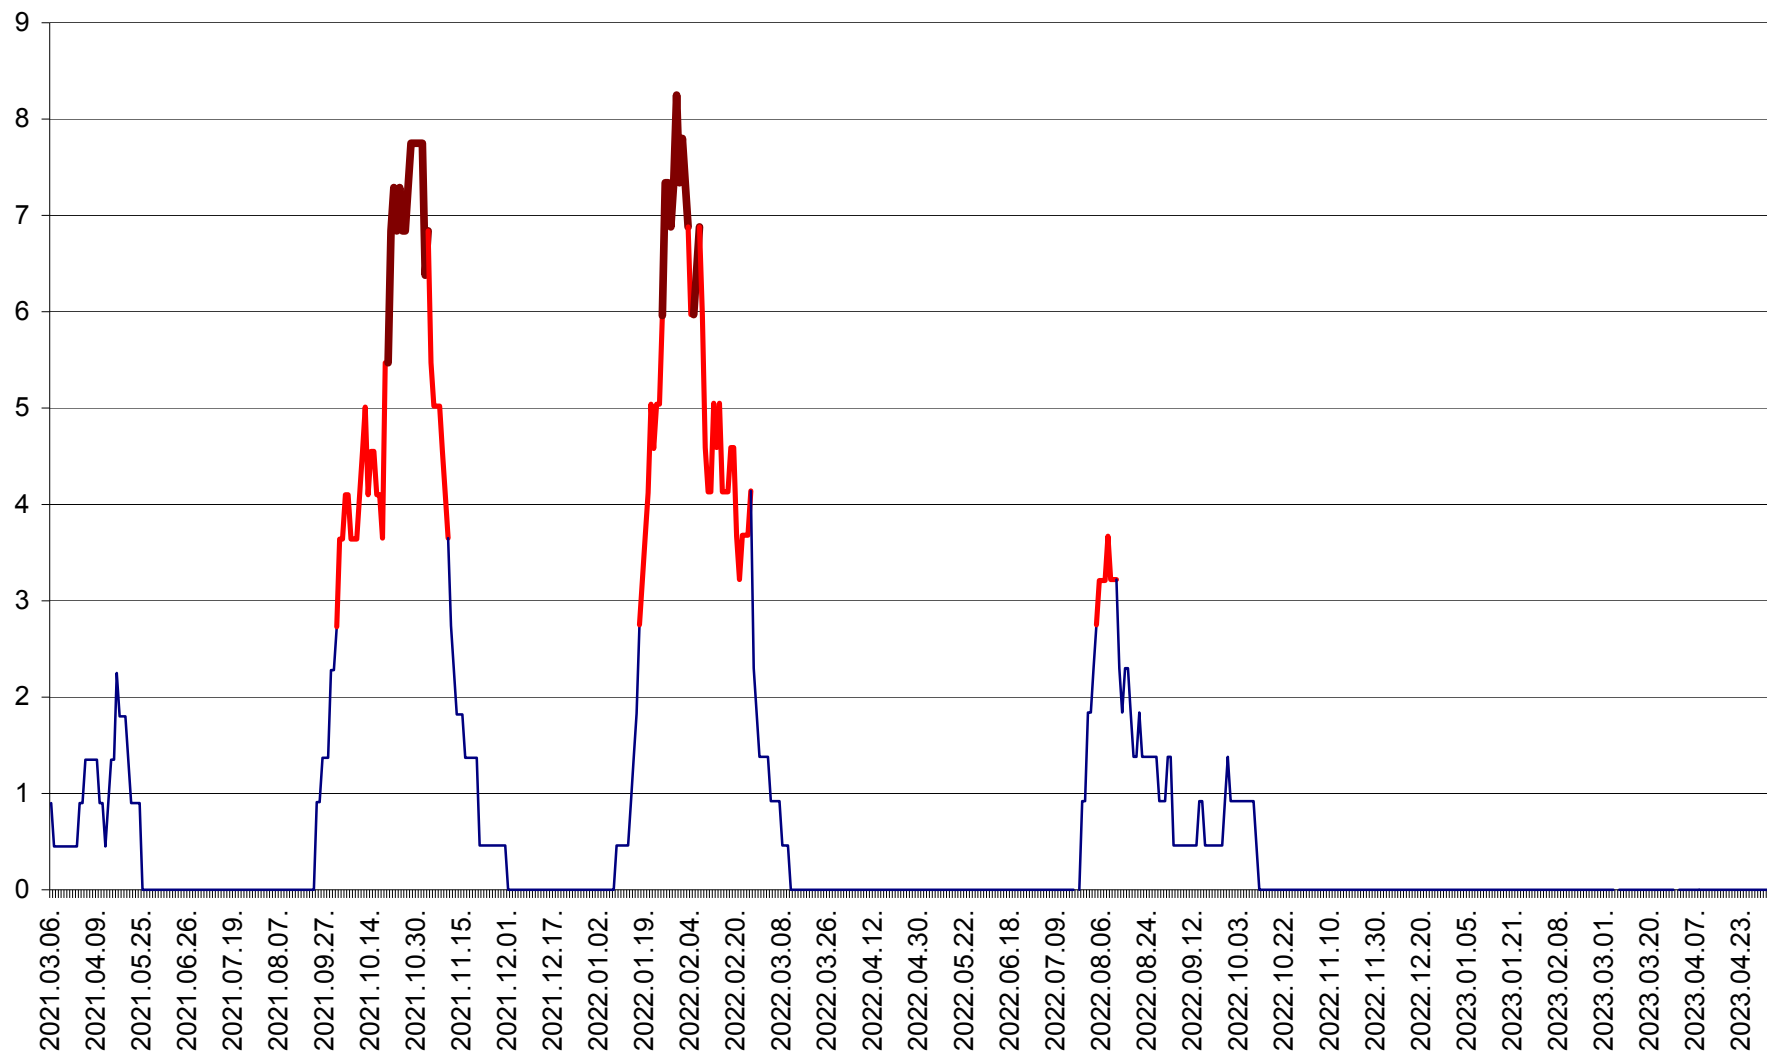

SÂNCRĂIENI - Evolutia incidentei cumulate pe 14 zile la ‰ de locuitori
2021.03.07. - 2023.05.02.

SÂNDOMINIC - Evolutia incidentei cumulate pe 14 zile la ‰ de locuitori
2021.03.07. - 2023.05.02.

SÂNMARTIN - Evolutia incidentei cumulate pe 14 zile la ‰ de locuitori
2021.03.07. - 2023.05.02.

SÂNSIMION - Evolutia incidentei cumulate pe 14 zile la ‰ de locuitori
2021.03.07. - 2023.05.02.

SÂNTIMBRU - Evolutia incidentei cumulate pe 14 zile la ‰ de locuitori
2021.03.07. - 2023.05.02.

SĂRMAȘ - Evolutia incidentei cumulate pe 14 zile la ‰ de locuitori
2021.03.07. - 2023.05.02.