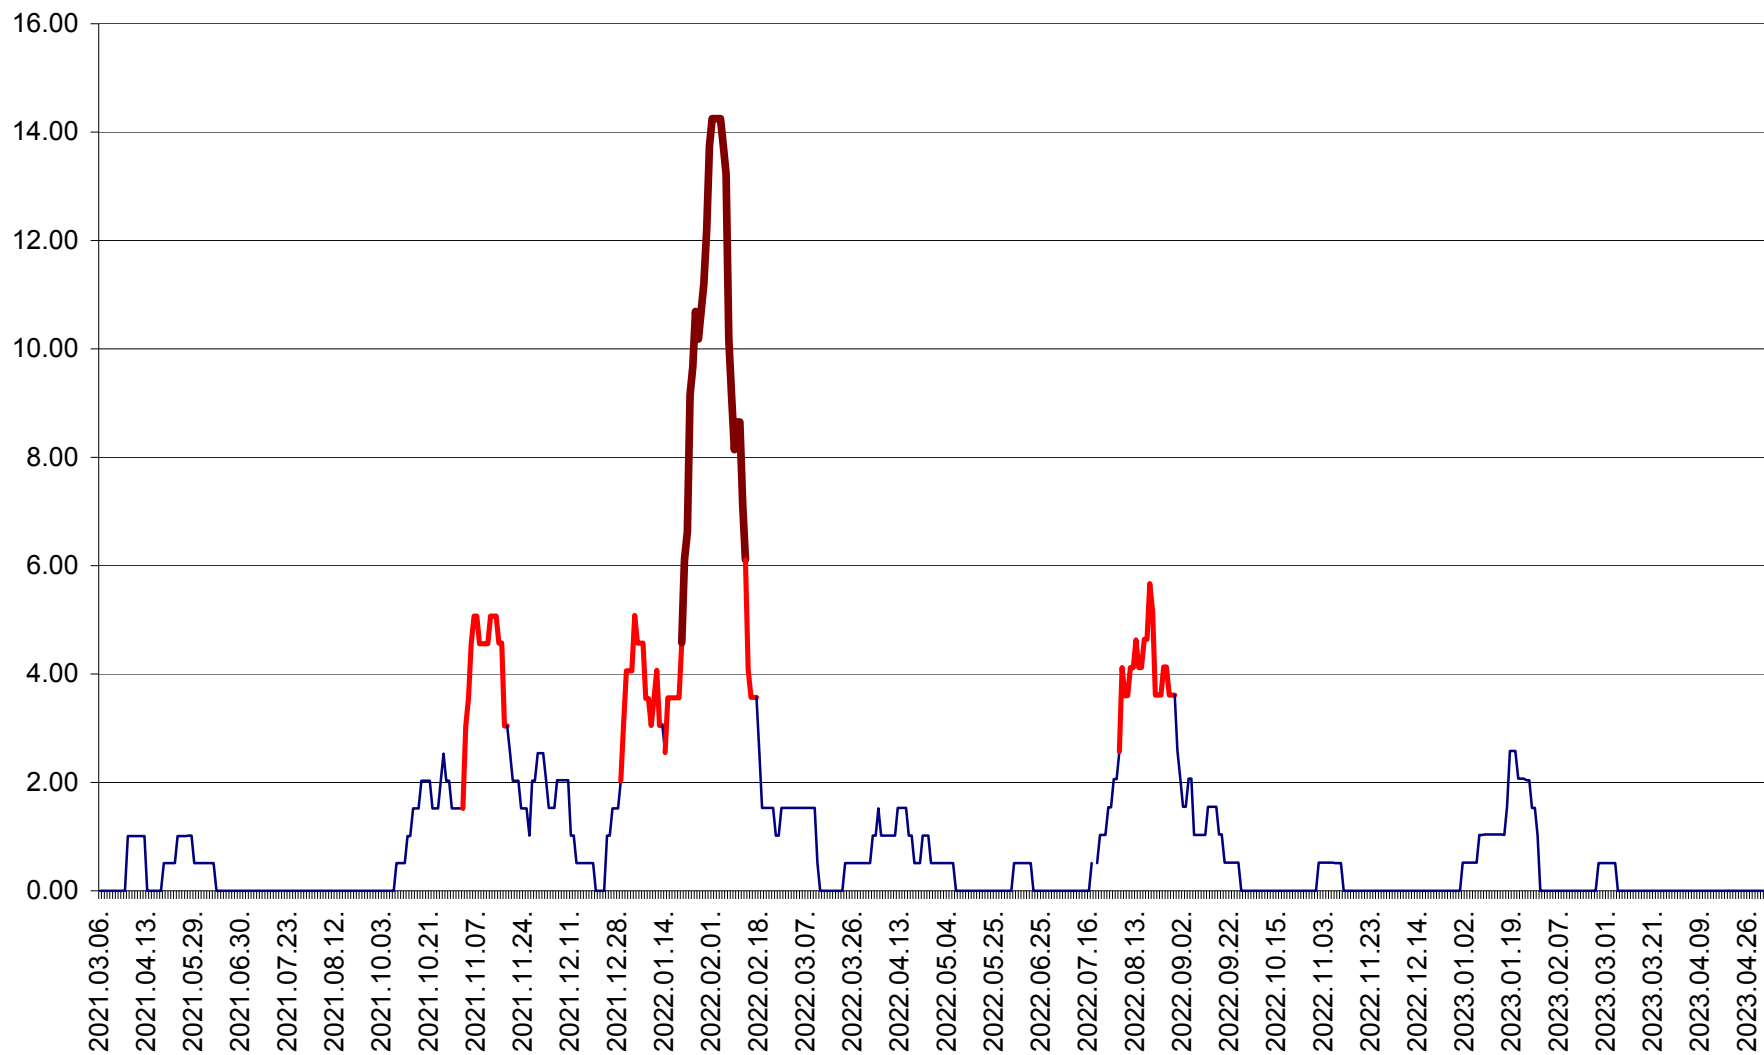

TUȘNAD - Evolutia incidentei cumulate pe 14 zile la ‰ de locuitori
2021.03.07. - 2023.05.02.

ULIEȘ - Evoluția incidentei cumulate pe 14 zile la ‰ de locuitori
2021.03.07. - 2023.05.02.

VĂRȘAG - Evolutia incidentei cumulate pe 14 zile la ‰ de locuitori
2021.03.07. - 2023.05.02.

ORAȘ VLĂHIȚA - Evolutia incidentei cumulate pe 14 zile la ‰ de locuitori
2021.03.07. - 2023.05.02.

VOȘLĂBENI - Evolutia incidentei cumulate pe 14 zile la ‰ de locuitori
2021.03.07. - 2023.05.02.

ZETEA - Evolutia incidentei cumulate pe 14 zile la ‰ de locuitori
2021.03.07. - 2023.05.02.