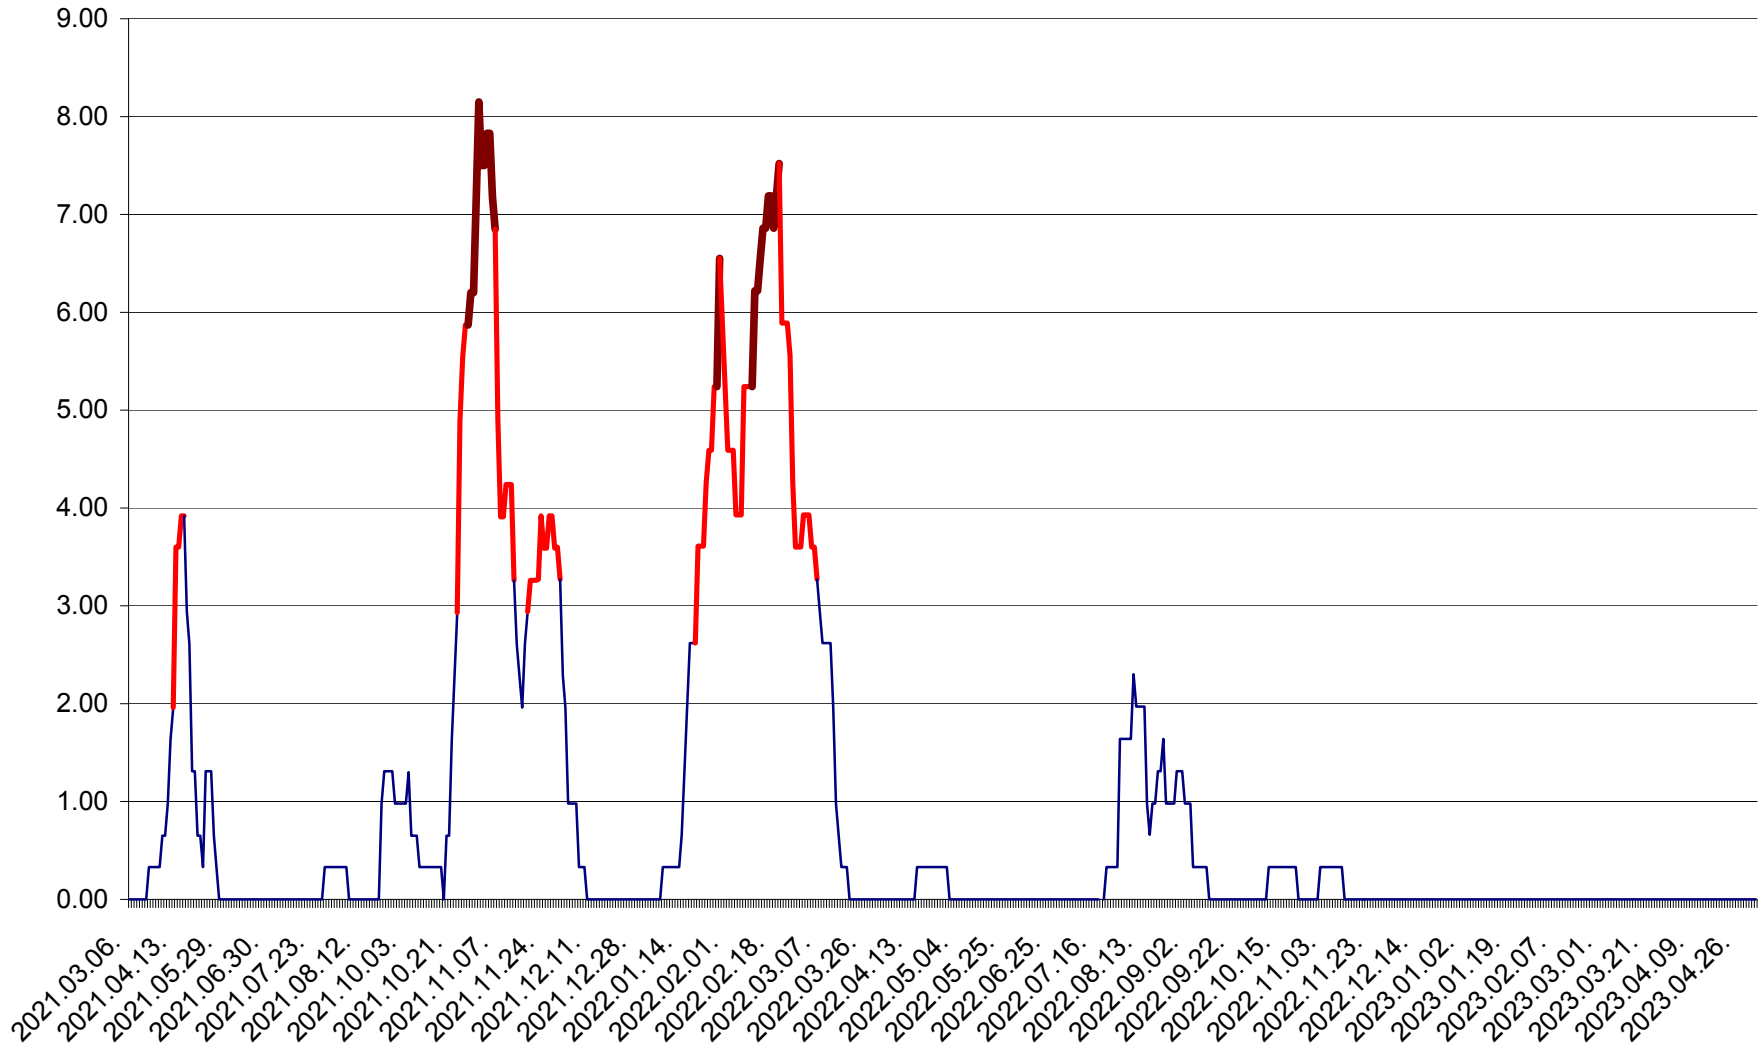

ATID - Evolutia incidentei cumulate pe 14 zile la % de locuitori
2021.03.07. - 2023.05.02.

AVRĂMEȘTI - Evolutia incidentei cumulate pe 14 zile la ‰ de locuitori
2021.03.07. - 2023.05.02.

ORAȘ BĂILE TUȘNAD - Evoluția incidenței cumulate pe 14 zile la ‰ de locuitori
2021.03.07. - 2023.05.02.

ORAȘ BĂLAN - Evoluția incidenței cumulate pe 14 zile la ‰ de locuitori
2021.03.07. - 2023.05.02.

BILBOR - Evolutia incidentei cumulate pe 14 zile la ‰ de locuitori
2021.03.07. - 2023.05.02.

ORAȘ BORSEC - Evolutia incidentei cumulate pe 14 zile la ‰ de locuitori
2021.03.07. - 2023.05.02.

BRĂDEȘTI - Evoluția incidenței cumulate pe 14 zile la ‰ de locuitori
2021.03.07. - 2023.05.02.

CĂPÂLNIȚA - Evoluția incidenței cumulate pe 14 zile la ‰ de locuitori
2021.03.07. - 2023.05.02.

CÂRȚA - Evolutia incidentei cumulate pe 14 zile la ‰ de locuitori
2021.03.07. - 2023.05.02.