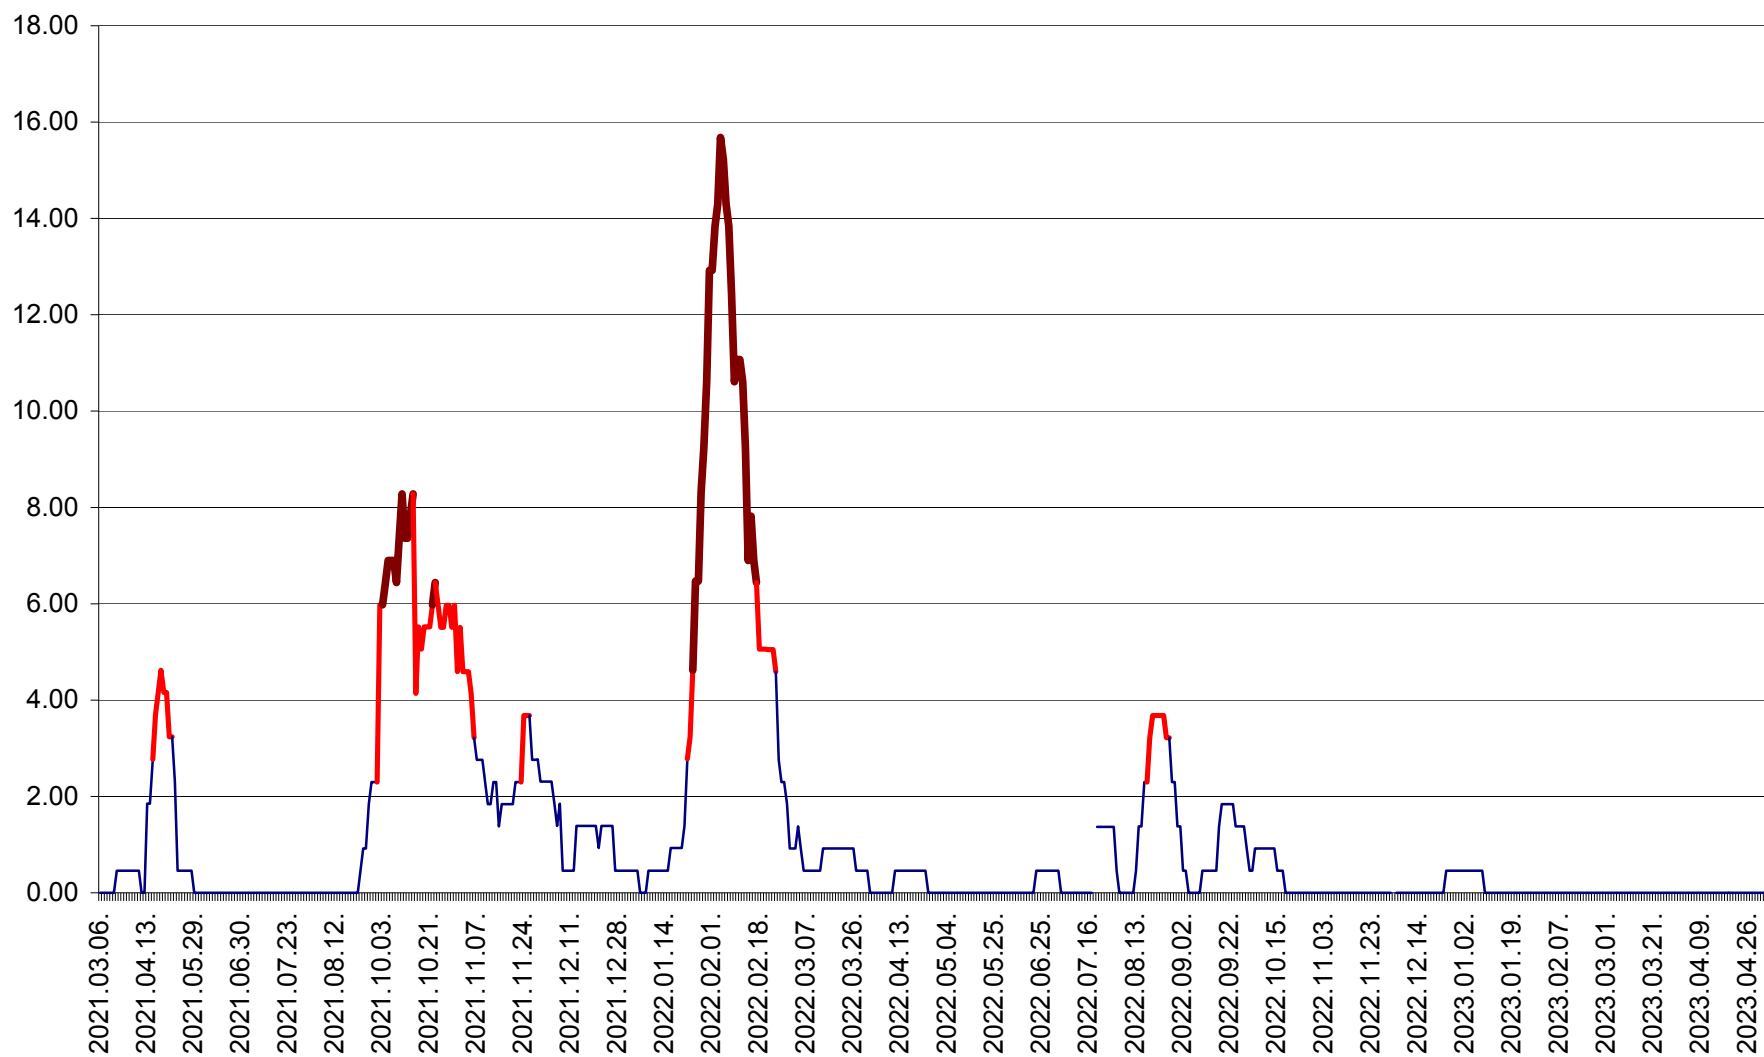

ATID - Evolutia incidentei cumulate pe 14 zile la % de locuitori
2021.03.07. - 2023.05.02.

AVRĂMEȘTI - Evolutia incidentei cumulate pe 14 zile la ‰ de locuitori
2021.03.07. - 2023.05.02.

ORAȘ BĂILE TUȘNAD - Evoluția incidenței cumulate pe 14 zile la ‰ de locuitori
2021.03.07. - 2023.05.02.

ORAȘ BĂLAN - Evoluția incidenței cumulate pe 14 zile la ‰ de locuitori
2021.03.07. - 2023.05.02.

BILBOR - Evolutia incidentei cumulate pe 14 zile la ‰ de locuitori
2021.03.07. - 2023.05.02.

ORAȘ BORSEC - Evolutia incidentei cumulate pe 14 zile la ‰ de locuitori
2021.03.07. - 2023.05.02.

BRĂDEȘTI - Evoluția incidenței cumulate pe 14 zile la ‰ de locuitori
2021.03.07. - 2023.05.02.

CĂPÂLNIȚA - Evoluția incidenței cumulate pe 14 zile la ‰ de locuitori
2021.03.07. - 2023.05.02.

CÂRȚA - Evolutia incidentei cumulate pe 14 zile la ‰ de locuitori
2021.03.07. - 2023.05.02.

CICEU - Evolutia incidentei cumulate pe 14 zile la ‰ de locuitori
2021.03.07. - 2023.05.02.

CIUCSÂNGEORGIU - Evolutia incidentei cumulate pe 14 zile la ‰ de locuitori
2021.03.07. - 2023.05.02.

CIUMANI - Evolutia incidentei cumulate pe 14 zile la ‰ de locuitori
2021.03.07. - 2023.05.02.