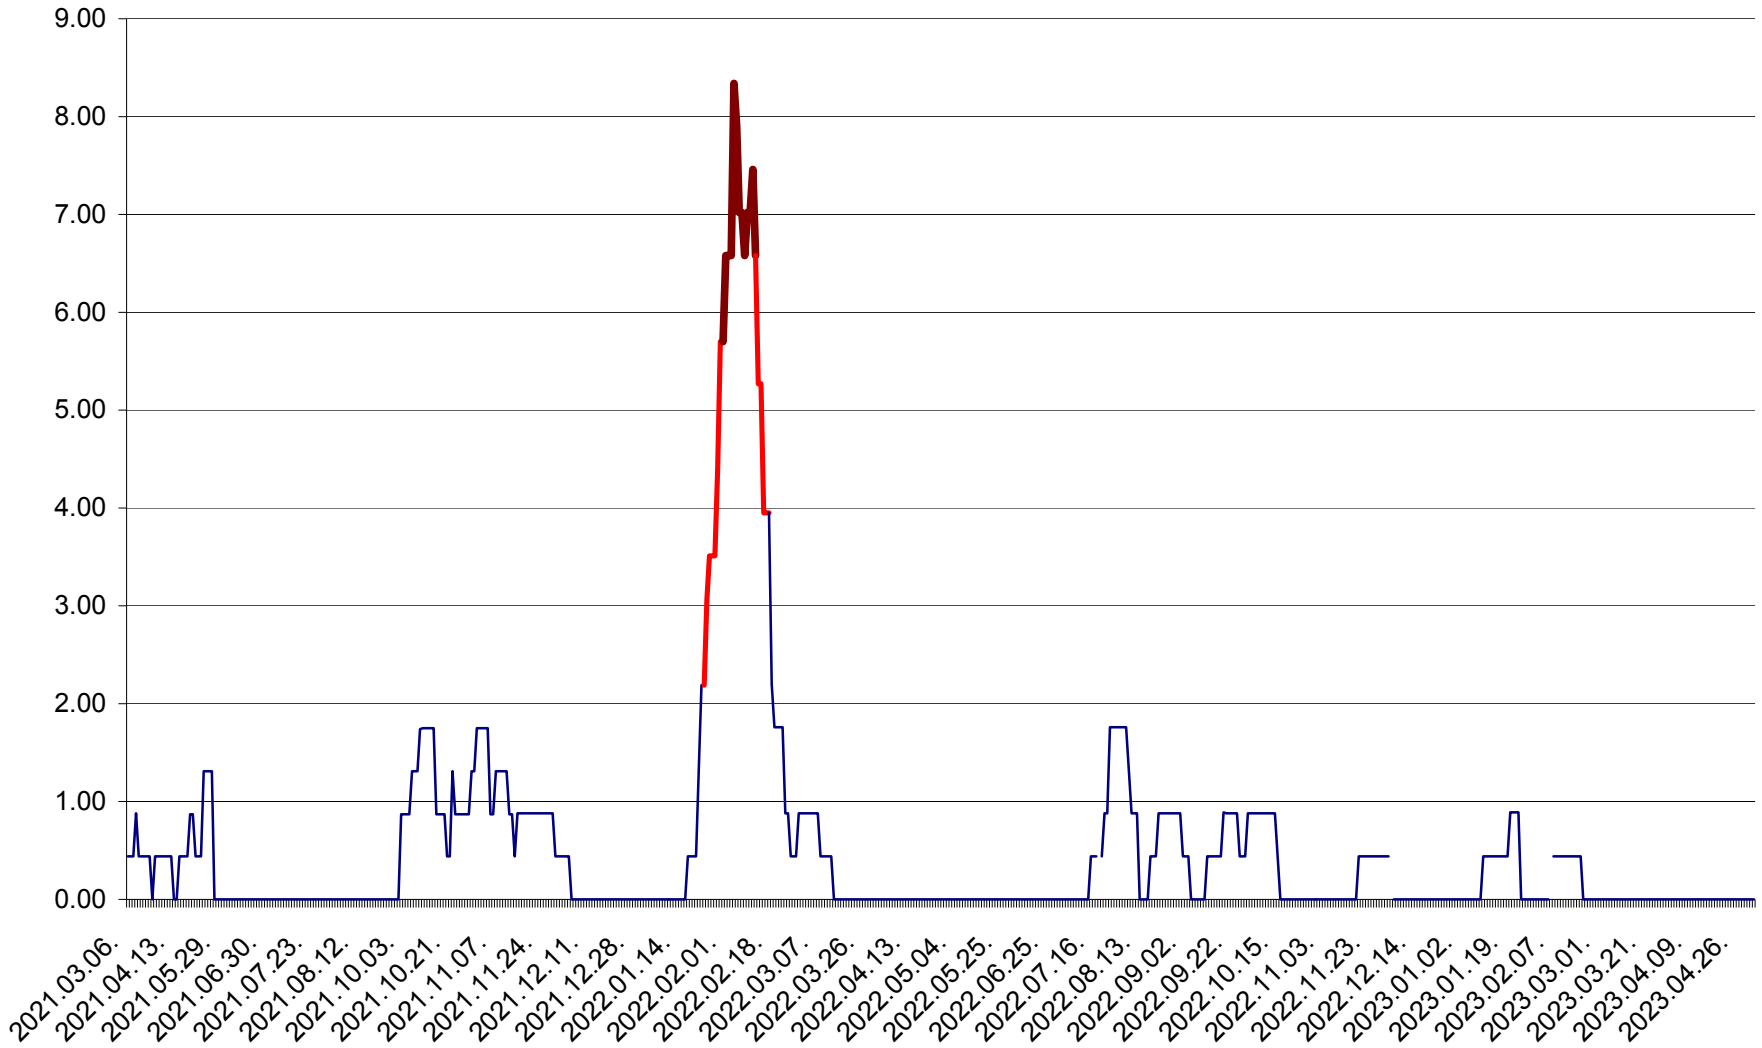

ORAȘ BĂLAN - Evoluția incidenței cumulate pe 14 zile la ‰ de locuitori
2021.03.07. - 2023.05.02.

BILBOR - Evolutia incidentei cumulate pe 14 zile la ‰ de locuitori
2021.03.07. - 2023.05.02.

ORAȘ BORSEC - Evolutia incidentei cumulate pe 14 zile la ‰ de locuitori
2021.03.07. - 2023.05.02.

BRĂDEȘTI - Evoluția incidenței cumulate pe 14 zile la ‰ de locuitori
2021.03.07. - 2023.05.02.

CĂPÂLNIȚA - Evoluția incidenței cumulate pe 14 zile la ‰ de locuitori
2021.03.07. - 2023.05.02.

CÂRȚA - Evolutia incidentei cumulate pe 14 zile la ‰ de locuitori
2021.03.07. - 2023.05.02.

CICEU - Evolutia incidentei cumulate pe 14 zile la ‰ de locuitori
2021.03.07. - 2023.05.02.

CIUCSÂNGEORGIU - Evolutia incidentei cumulate pe 14 zile la ‰ de locuitori
2021.03.07. - 2023.05.02.

CIUMANI - Evolutia incidentei cumulate pe 14 zile la ‰ de locuitori
2021.03.07. - 2023.05.02.

CORBU - Evolutia incidentei cumulate pe 14 zile la ‰ de locuitori
2021.03.07. - 2023.05.02.

CORUND - Evolutia incidentei cumulate pe 14 zile la ‰ de locuitori
2021.03.07. - 2023.05.02.

COZMENI - Evolutia incidentei cumulate pe 14 zile la ‰ de locuitori
2021.03.07. - 2023.05.02.