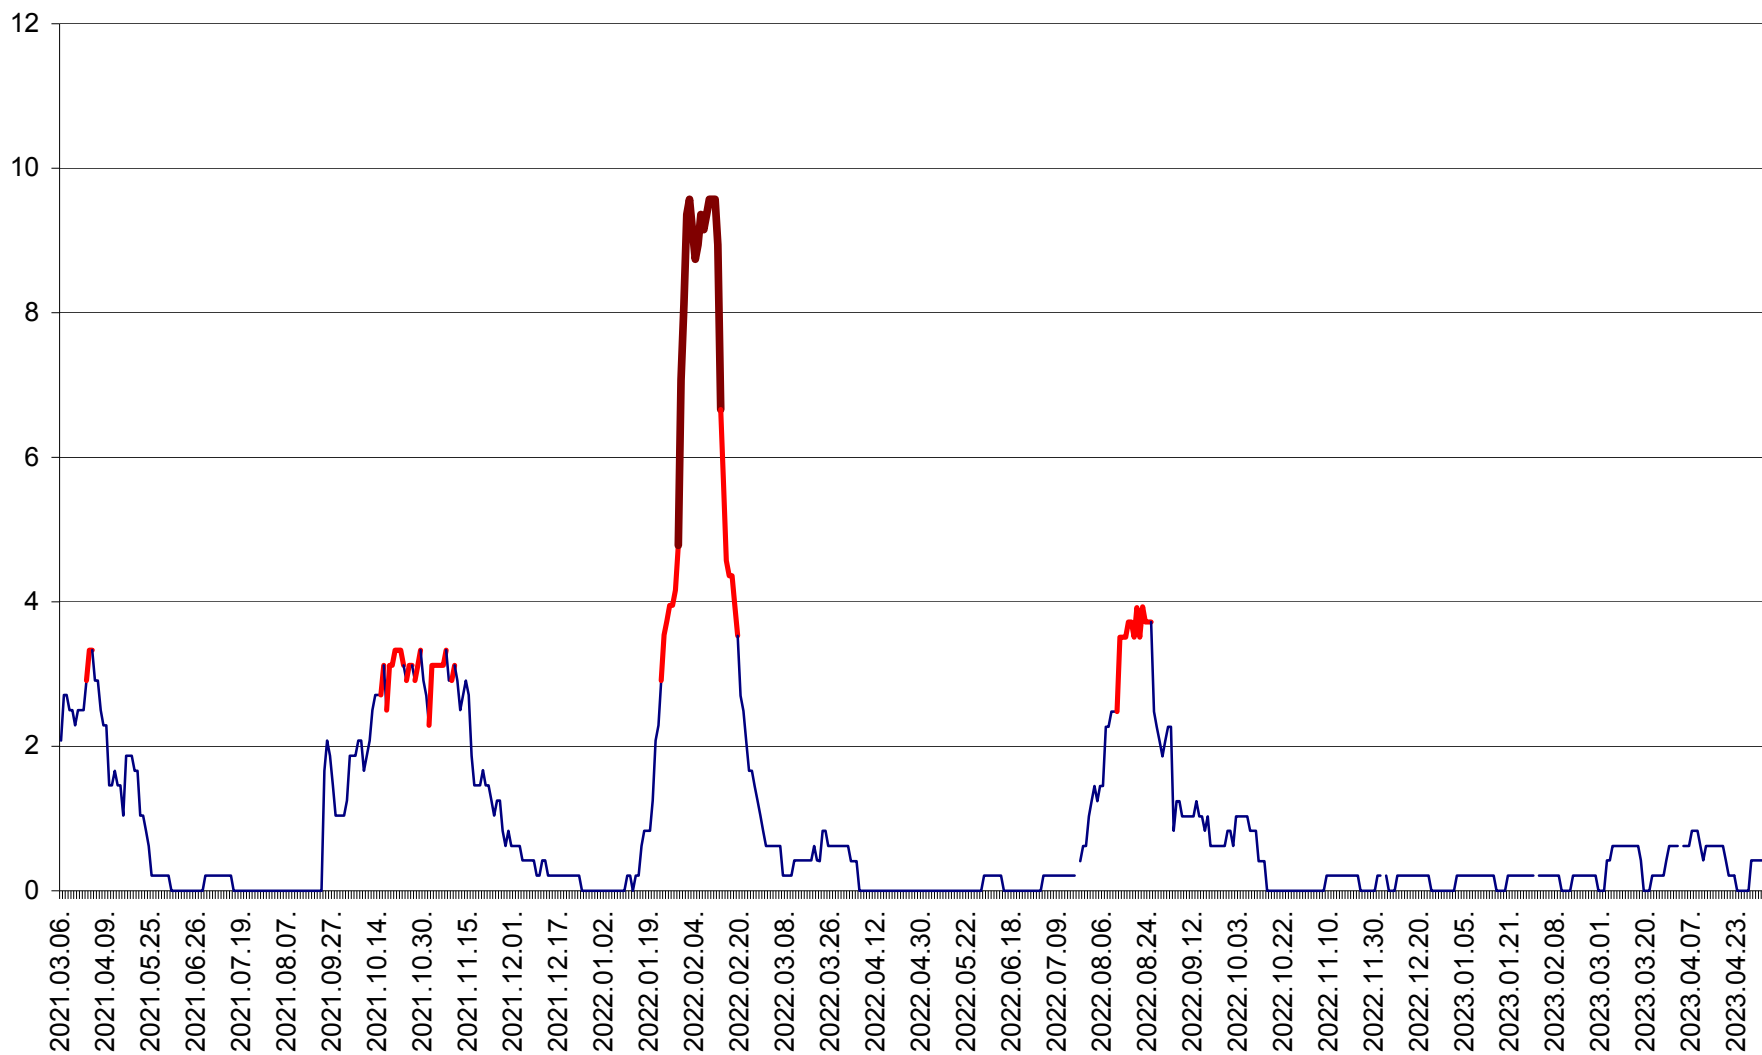

LELICENI - Evolutia incidentei cumulate pe 14 zile la ‰ de locuitori
2021.03.07. - 2023.05.02.

LUETA - Evolutia incidentei cumulate pe 14 zile la ‰ de locuitori
2021.03.07. - 2023.05.02.

LUNCA DE JOS - Evolutia incidentei cumulate pe 14 zile la ‰ de locuitori
2021.03.07. - 2023.05.02.

LUNCA DE SUS - Evolutia incidentei cumulate pe 14 zile la ‰ de locuitori
2021.03.07. - 2023.05.02.

LUPENI - Evolutia incidentei cumulate pe 14 zile la ‰ de locuitori
2021.03.07. - 2023.05.02.

MĂDĂRAȘ - Evolutia incidentei cumulate pe 14 zile la ‰ de locuitori
2021.03.07. - 2023.05.02.