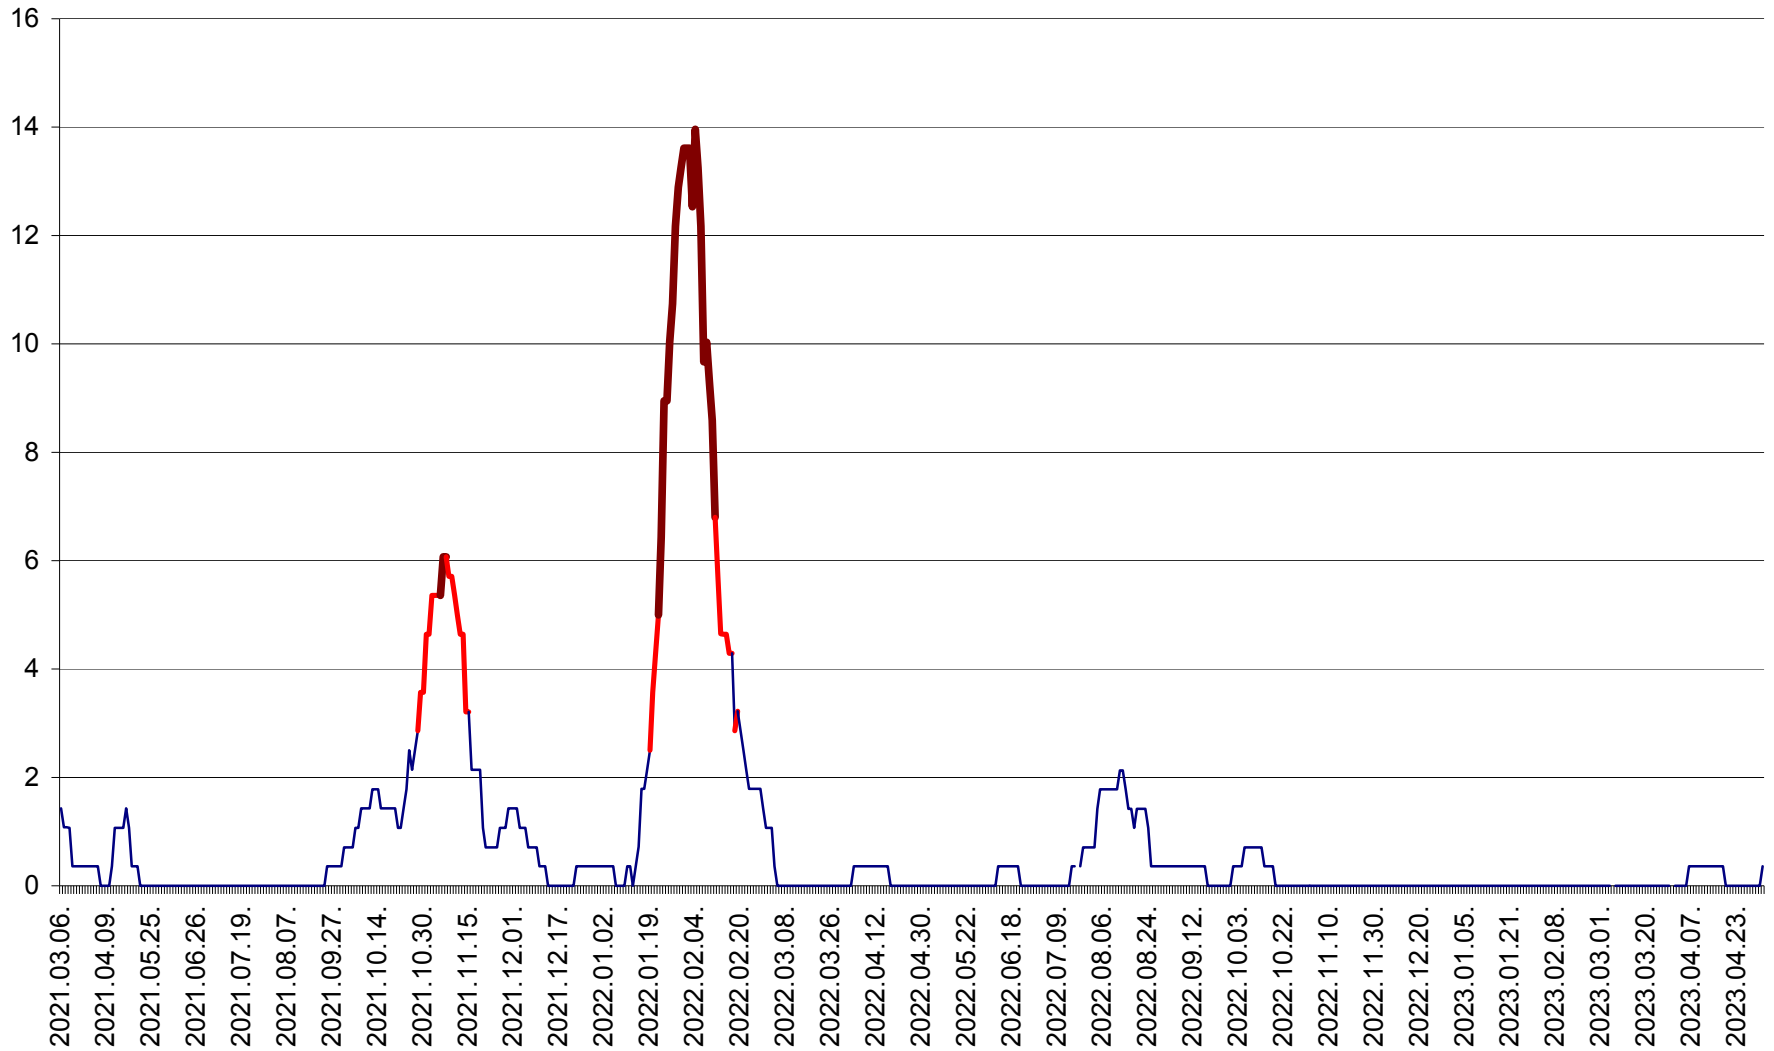

ȘIMONEȘTI - Evoluția incidenței cumulate pe 14 zile la ‰ de locuitori
2021.03.07. - 2023.05.02.

SICULENI - Evolutia incidentei cumulate pe 14 zile la ‰ de locuitori
2021.03.07. - 2023.05.02.