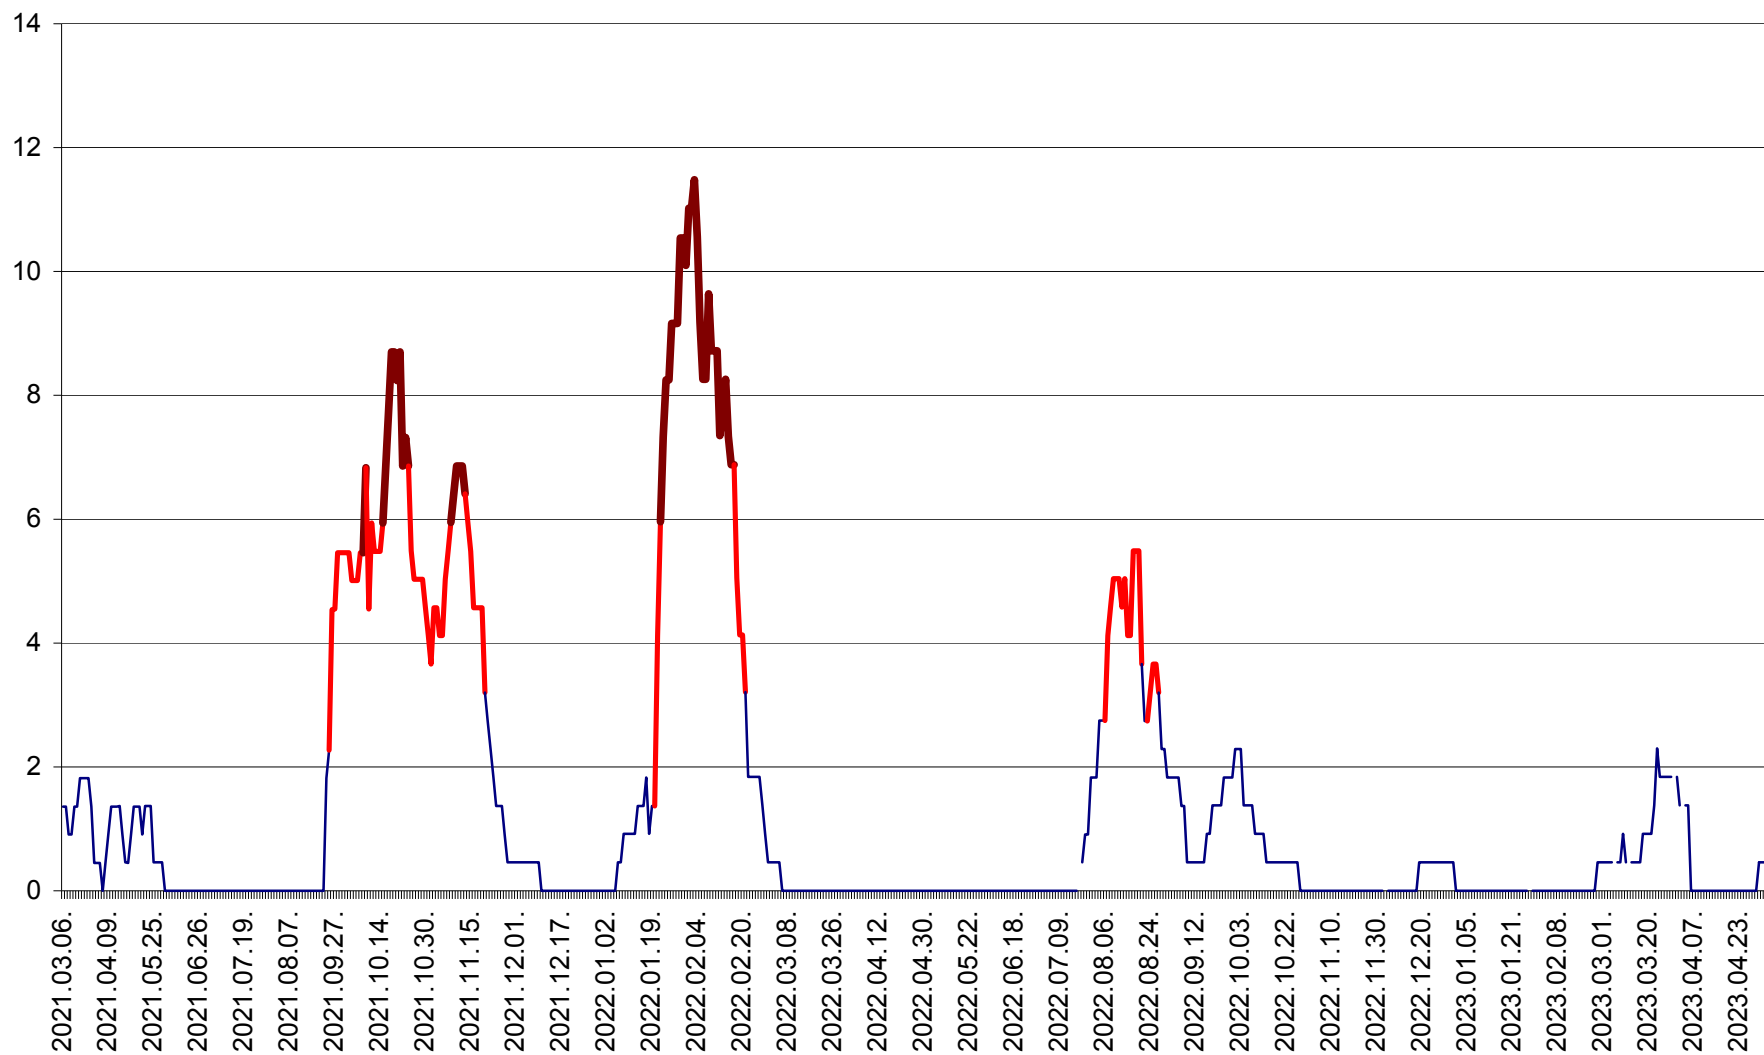

MUNICIPIUL GHEORGHENI - Evolutia incidentei cumulate pe 14 zile la % de locuitori
2021.03.07. - 2023.05.02.

JOSENI - Evolutia incidentei cumulate pe 14 zile la ‰ de locuitori
2021.03.07. - 2023.05.02.

LĂZAREA - Evolutia incidentei cumulate pe 14 zile la % de locuitori
2021.03.07. - 2023.05.02.

LELICENI - Evolutia incidentei cumulate pe 14 zile la ‰ de locuitori
2021.03.07. - 2023.05.02.

LUETA - Evolutia incidentei cumulate pe 14 zile la ‰ de locuitori
2021.03.07. - 2023.05.02.

LUNCA DE JOS - Evolutia incidentei cumulate pe 14 zile la ‰ de locuitori
2021.03.07. - 2023.05.02.

LUNCA DE SUS - Evolutia incidentei cumulate pe 14 zile la ‰ de locuitori
2021.03.07. - 2023.05.02.

LUPENI - Evolutia incidentei cumulate pe 14 zile la ‰ de locuitori
2021.03.07. - 2023.05.02.

MĂDĂRAȘ - Evolutia incidentei cumulate pe 14 zile la ‰ de locuitori
2021.03.07. - 2023.05.02.