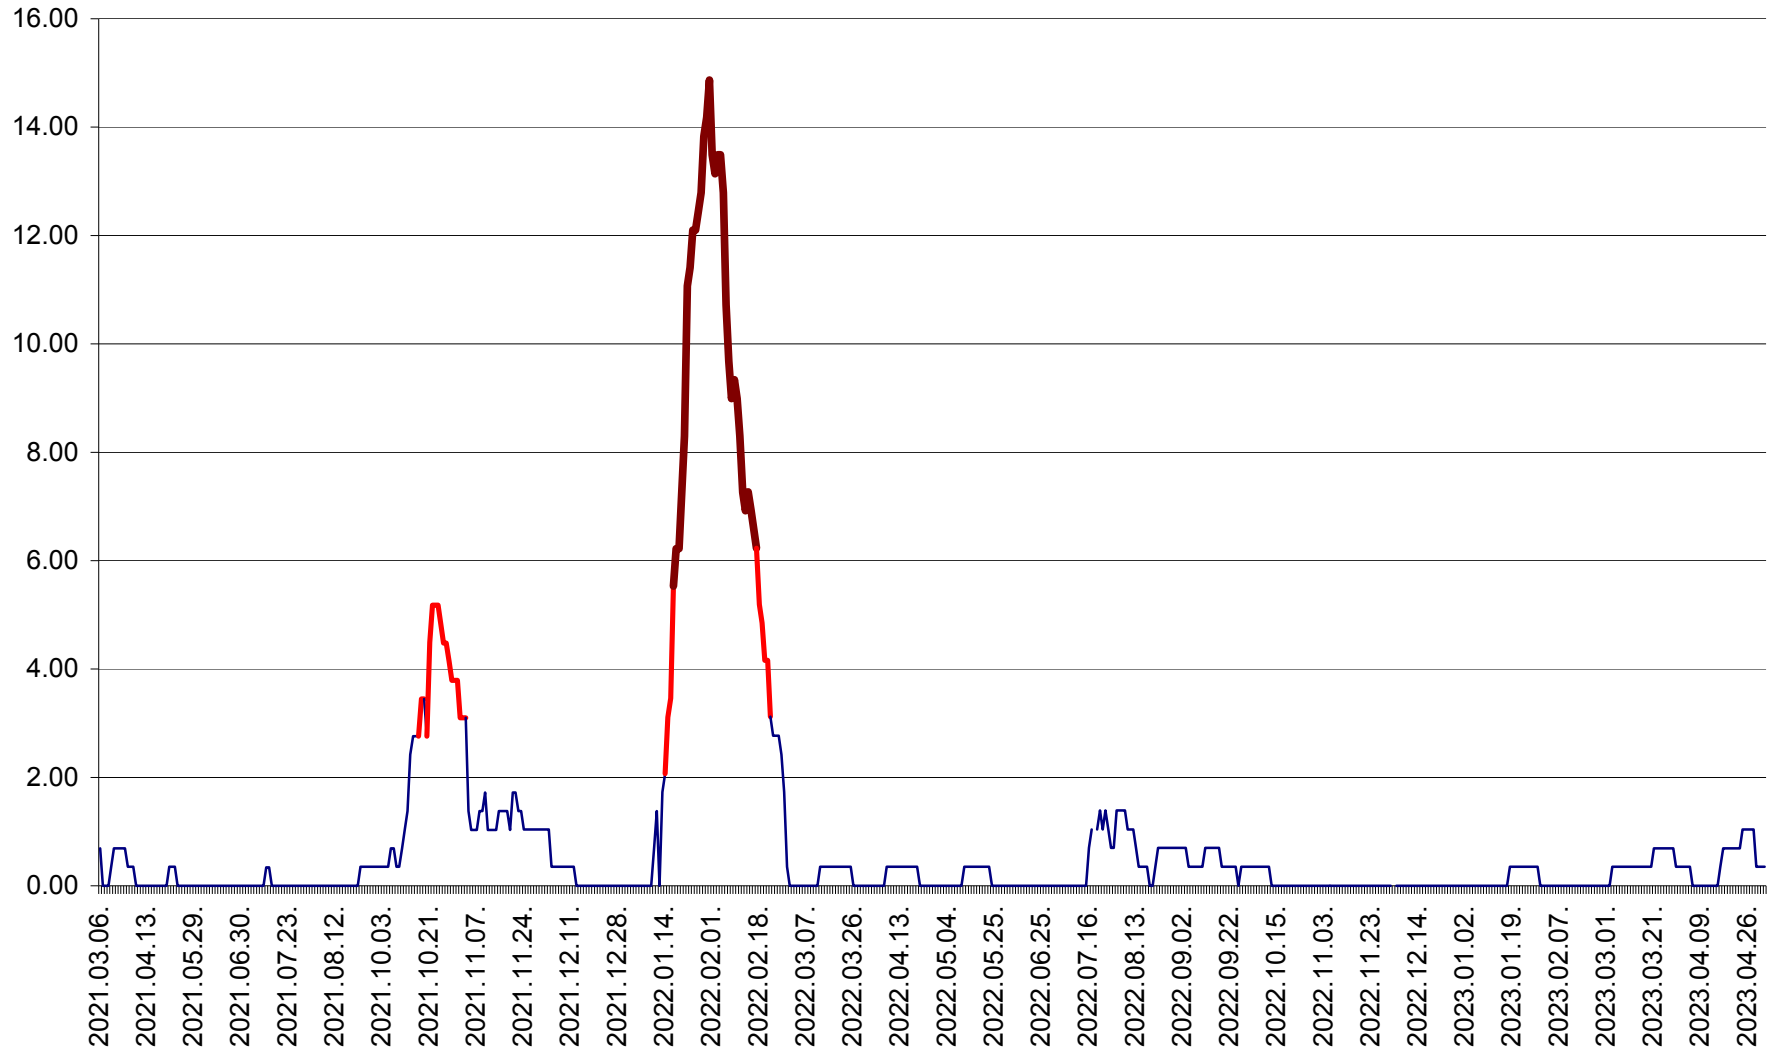

ORAȘ BĂLAN - Evoluția incidenței cumulate pe 14 zile la ‰ de locuitori
2021.03.07. - 2023.05.02.

BILBOR - Evolutia incidentei cumulate pe 14 zile la ‰ de locuitori
2021.03.07. - 2023.05.02.

ORAȘ BORSEC - Evolutia incidentei cumulate pe 14 zile la ‰ de locuitori
2021.03.07. - 2023.05.02.

BRĂDEȘTI - Evoluția incidenței cumulate pe 14 zile la ‰ de locuitori
2021.03.07. - 2023.05.02.

CĂPÂLNIȚA - Evoluția incidenței cumulate pe 14 zile la ‰ de locuitori
2021.03.07. - 2023.05.02.

CÂRȚA - Evolutia incidentei cumulate pe 14 zile la ‰ de locuitori
2021.03.07. - 2023.05.02.

CICEU - Evolutia incidentei cumulate pe 14 zile la ‰ de locuitori
2021.03.07. - 2023.05.02.

CIUCSÂNGEORGIU - Evolutia incidentei cumulate pe 14 zile la ‰ de locuitori
2021.03.07. - 2023.05.02.

CIUMANI - Evolutia incidentei cumulate pe 14 zile la ‰ de locuitori
2021.03.07. - 2023.05.02.

CORBU - Evolutia incidentei cumulate pe 14 zile la ‰ de locuitori
2021.03.07. - 2023.05.02.

CORUND - Evolutia incidentei cumulate pe 14 zile la ‰ de locuitori
2021.03.07. - 2023.05.02.

COZMENI - Evolutia incidentei cumulate pe 14 zile la ‰ de locuitori
2021.03.07. - 2023.05.02.