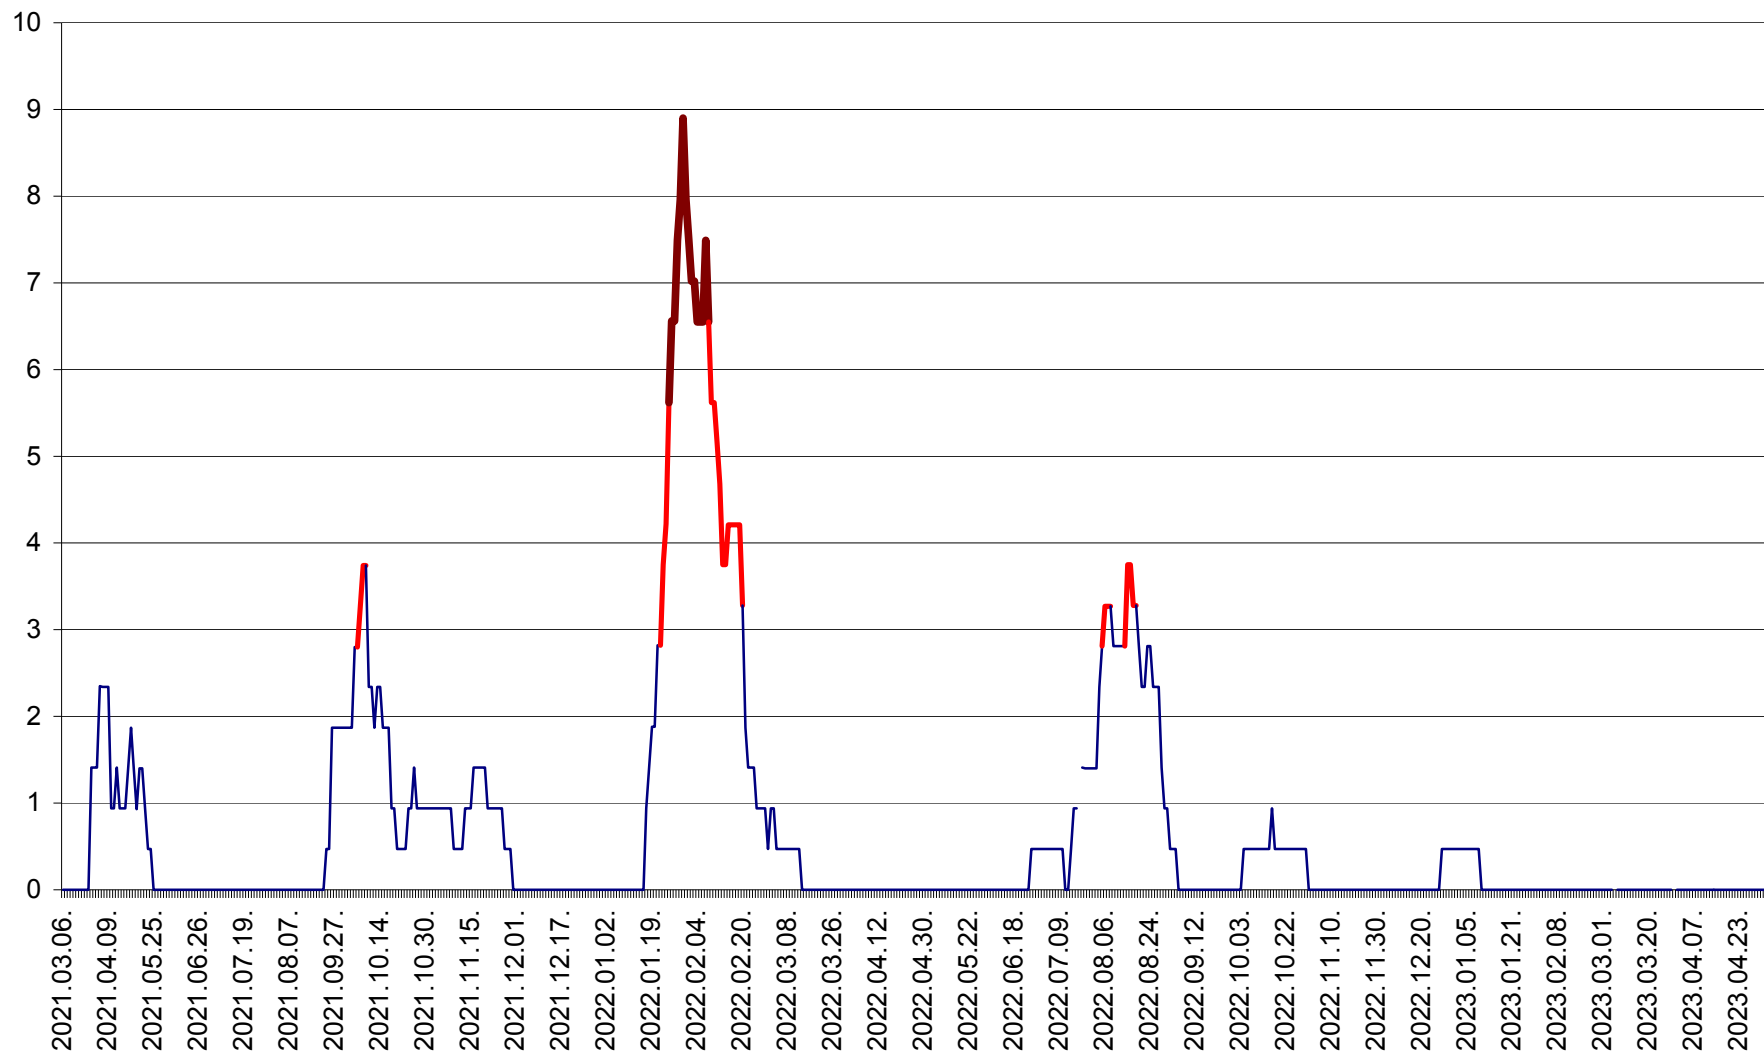

SECUIENI - Evolutia incidentei cumulate pe 14 zile la ‰ de locuitori
2021.03.07. - 2023.05.02.