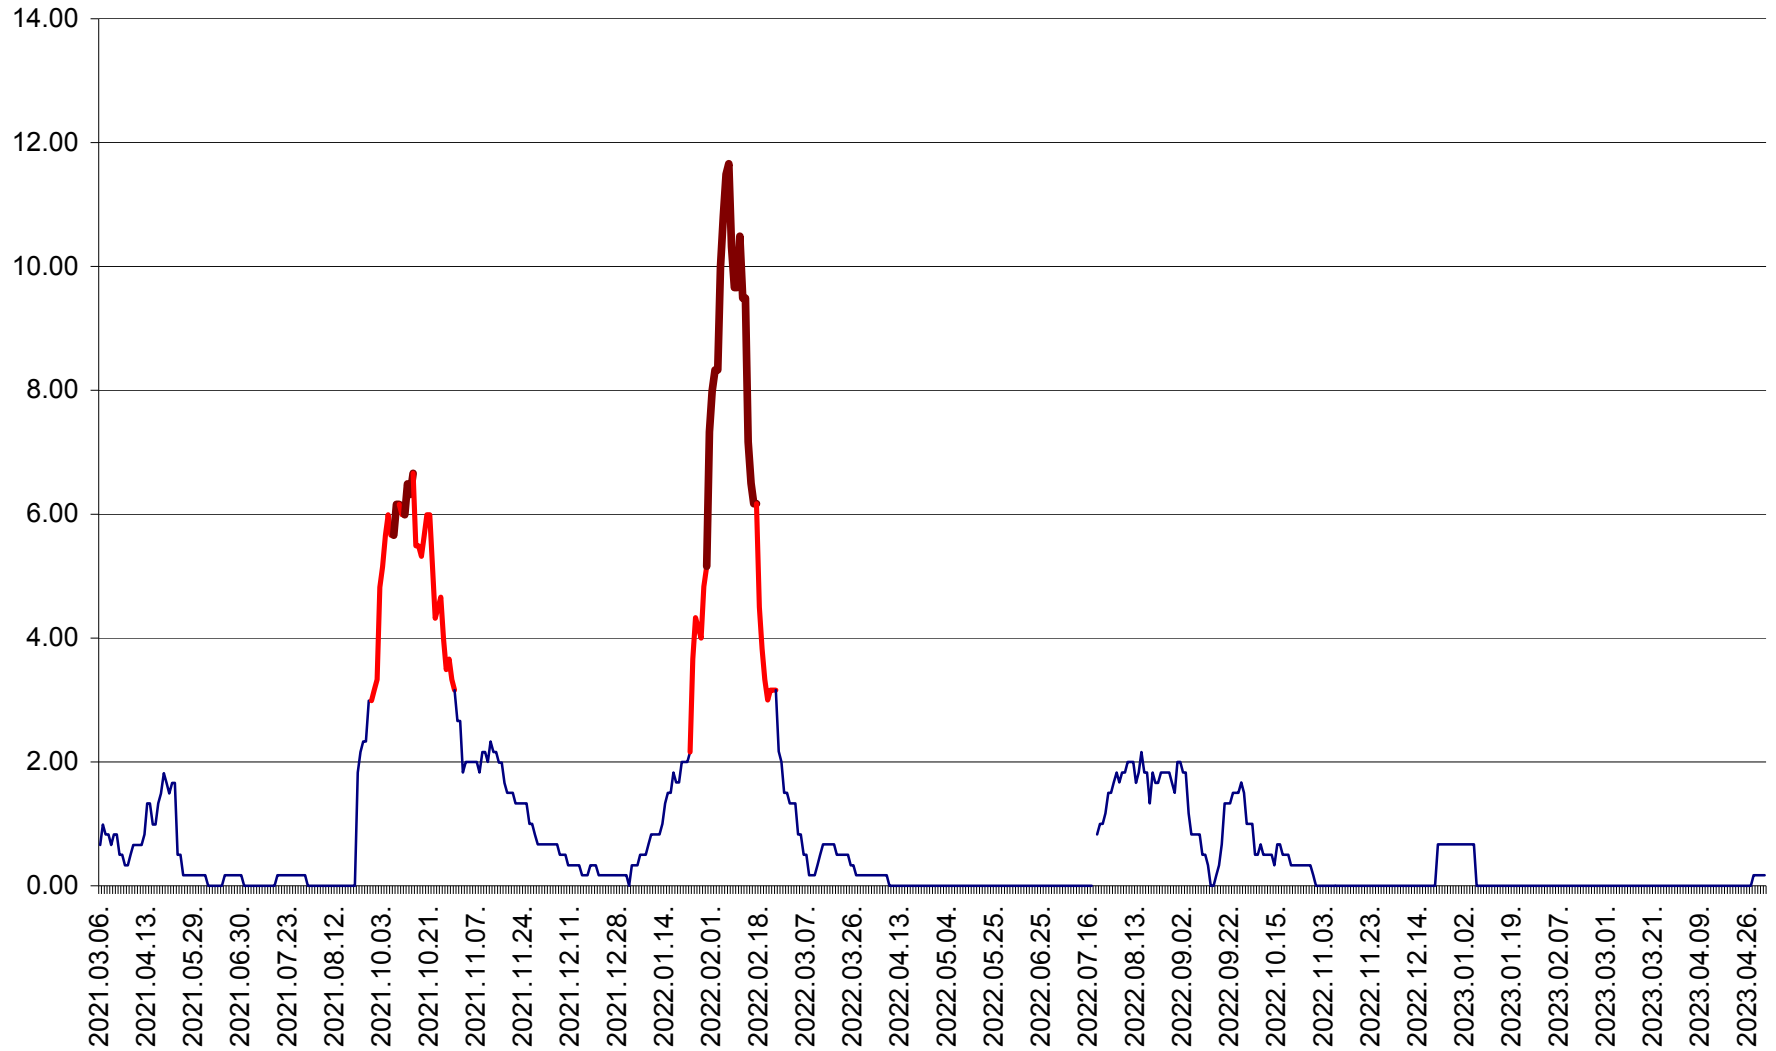

TUȘNAD - Evolutia incidentei cumulate pe 14 zile la ‰ de locuitori
2021.03.07. - 2023.05.02.

ULIEȘ - Evoluția incidentei cumulate pe 14 zile la ‰ de locuitori
2021.03.07. - 2023.05.02.

VĂRȘAG - Evolutia incidentei cumulate pe 14 zile la ‰ de locuitori
2021.03.07. - 2023.05.02.

ORAȘ VLĂHIȚA - Evolutia incidentei cumulate pe 14 zile la ‰ de locuitori
2021.03.07. - 2023.05.02.

VOȘLĂBENI - Evolutia incidentei cumulate pe 14 zile la ‰ de locuitori
2021.03.07. - 2023.05.02.

ZETEA - Evolutia incidentei cumulate pe 14 zile la ‰ de locuitori
2021.03.07. - 2023.05.02.