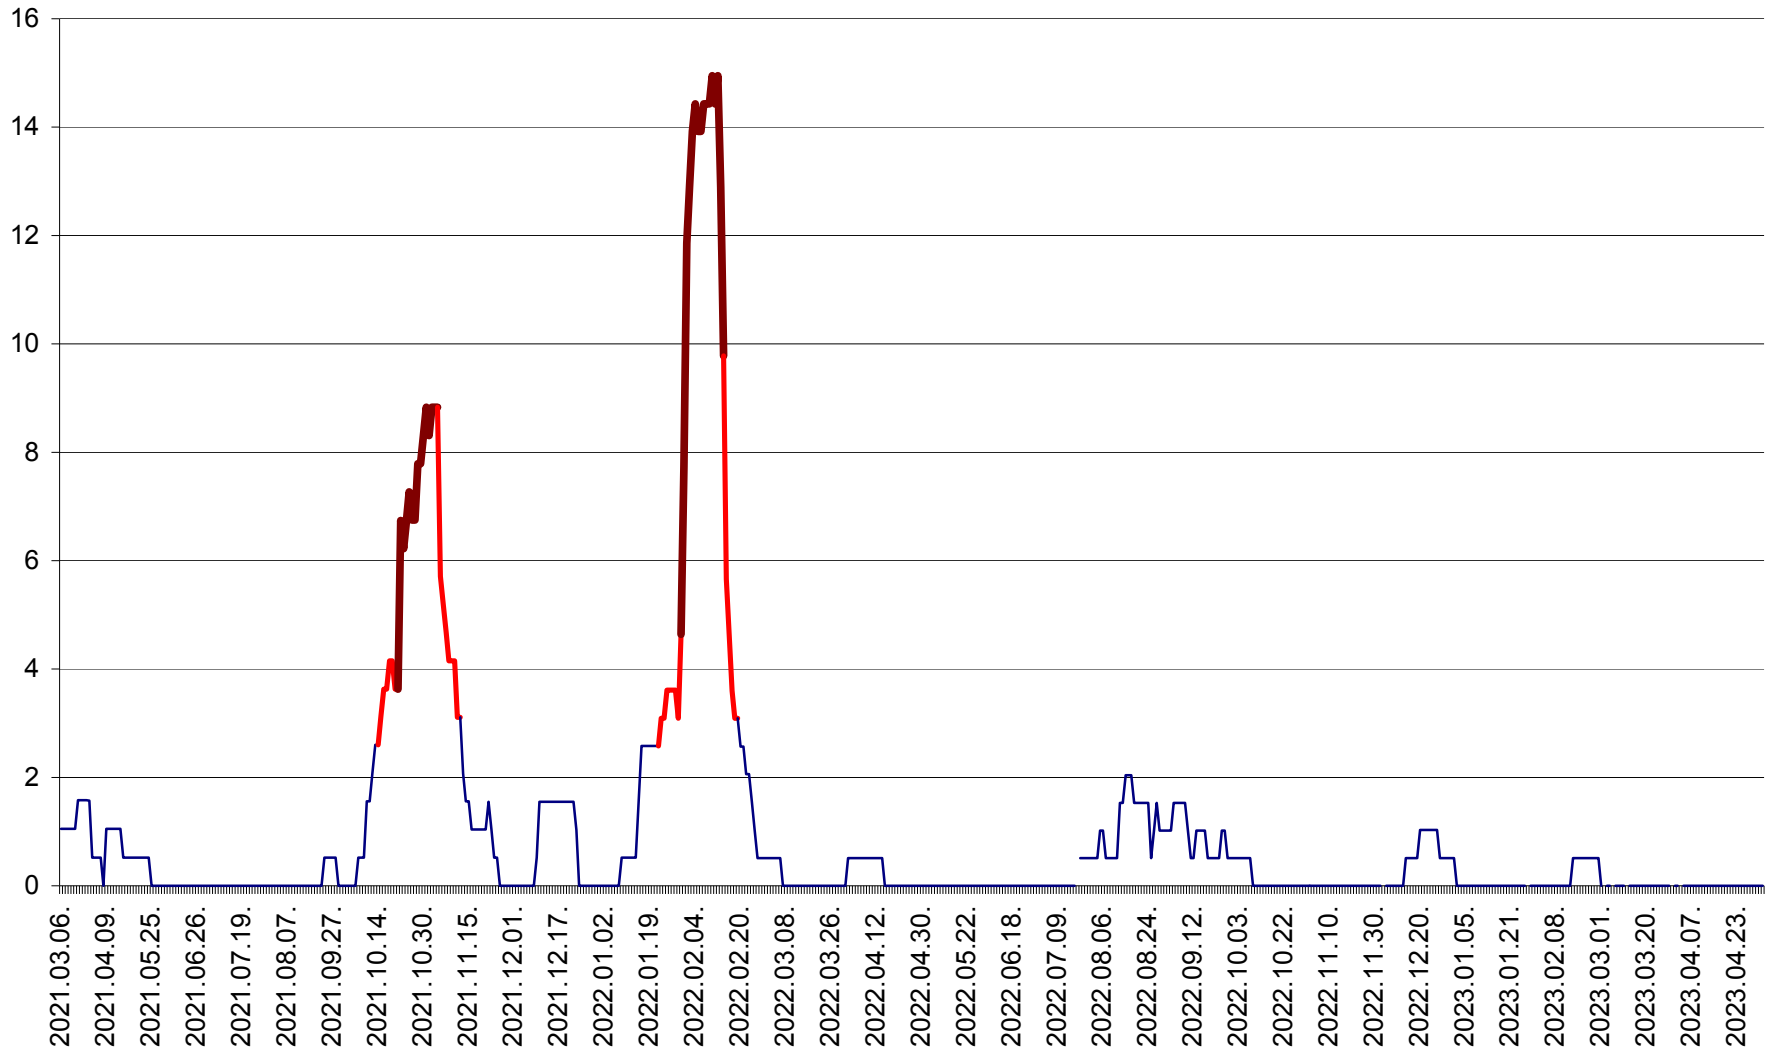

MIHĂILENI - Evolutia incidentei cumulate pe 14 zile la ‰ de locuitori
2021.03.07. - 2023.05.02.

MUGENI - Evolutia incidentei cumulate pe 14 zile la ‰ de locuitori
2021.03.07. - 2023.05.02.

OCLAND - Evolutia incidentei cumulate pe 14 zile la ‰ de locuitori
2021.03.07. - 2023.05.02.

MUNICIPIUL ODORHEIU SECUIESC - Evolutia incidentei cumulate pe 14 zile la % de locuitori
2021.03.07. - 2023.05.02.

PĂULENI-CIUC - Evolutia incidentei cumulate pe 14 zile la ‰ de locuitori
2021.03.07. - 2023.05.02.

PLĂIEȘII DE JOS - Evolutia incidentei cumulate pe 14 zile la ‰ de locuitori
2021.03.07. - 2023.05.02.

PORUMBENI - Evolutia incidentei cumulate pe 14 zile la ‰ de locuitori
2021.03.07. - 2023.05.02.

PRAID - Evolutia incidentei cumulate pe 14 zile la ‰ de locuitori
2021.03.07. - 2023.05.02.