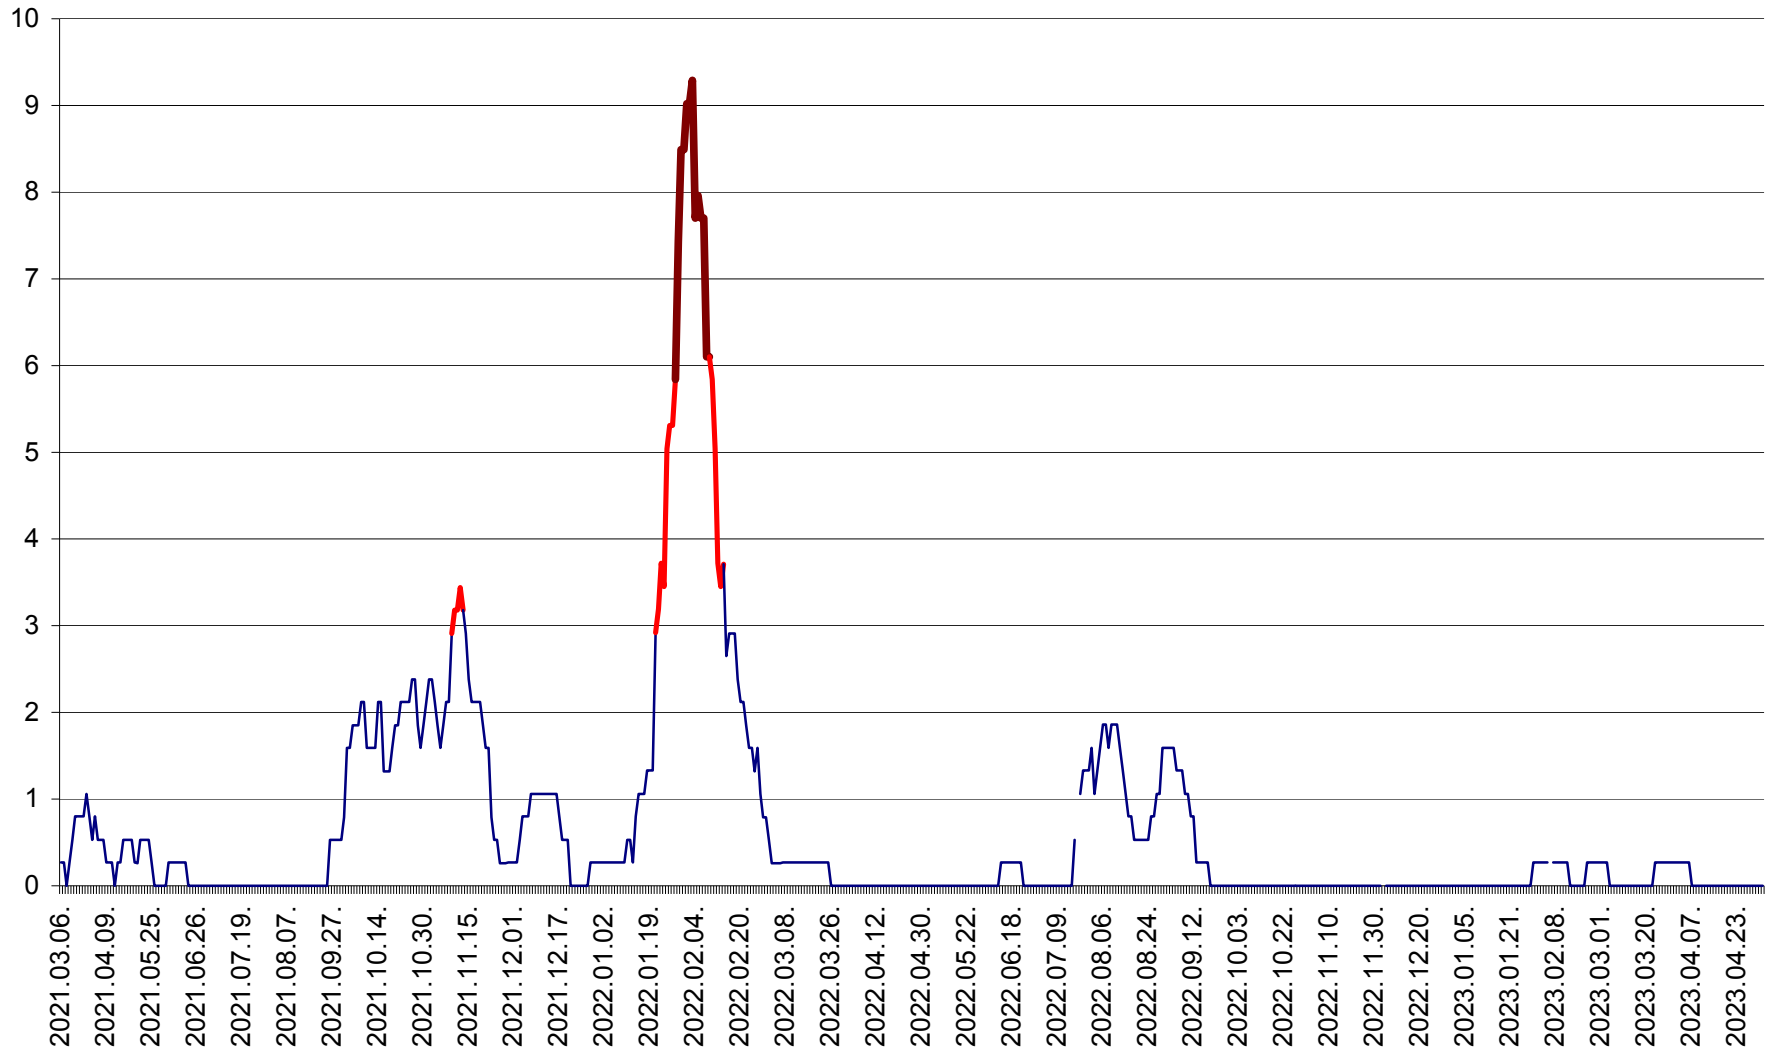

ORAȘ CRISTURU SECUIESC - Evolutia incidentei cumulate pe 14 zile la ‰ de locuitori
2021.03.07. - 2023.05.02.

DĂNEȘTI - Evolutia incidentei cumulate pe 14 zile la ‰ de locuitori
2021.03.07. - 2023.05.02.

DÂRJIU - Evolutia incidentei cumulate pe 14 zile la ‰ de locuitori
2021.03.07. - 2023.05.02.

DEALU - Evolutia incidentei cumulate pe 14 zile la ‰ de locuitori
2021.03.07. - 2023.05.02.

DITRĂU - Evolutia incidentei cumulate pe 14 zile la ‰ de locuitori
2021.03.07. - 2023.05.02.

FELICENI - Evolutia incidentei cumulate pe 14 zile la % de locuitori
2021.03.07. - 2023.05.02.

FRUMOASA - Evolutia incidentei cumulate pe 14 zile la ‰ de locuitori
2021.03.07. - 2023.05.02.

GĂLĂUȚAȘ - Evoluția incidenței cumulate pe 14 zile la ‰ de locuitori
2021.03.07. - 2023.05.02.