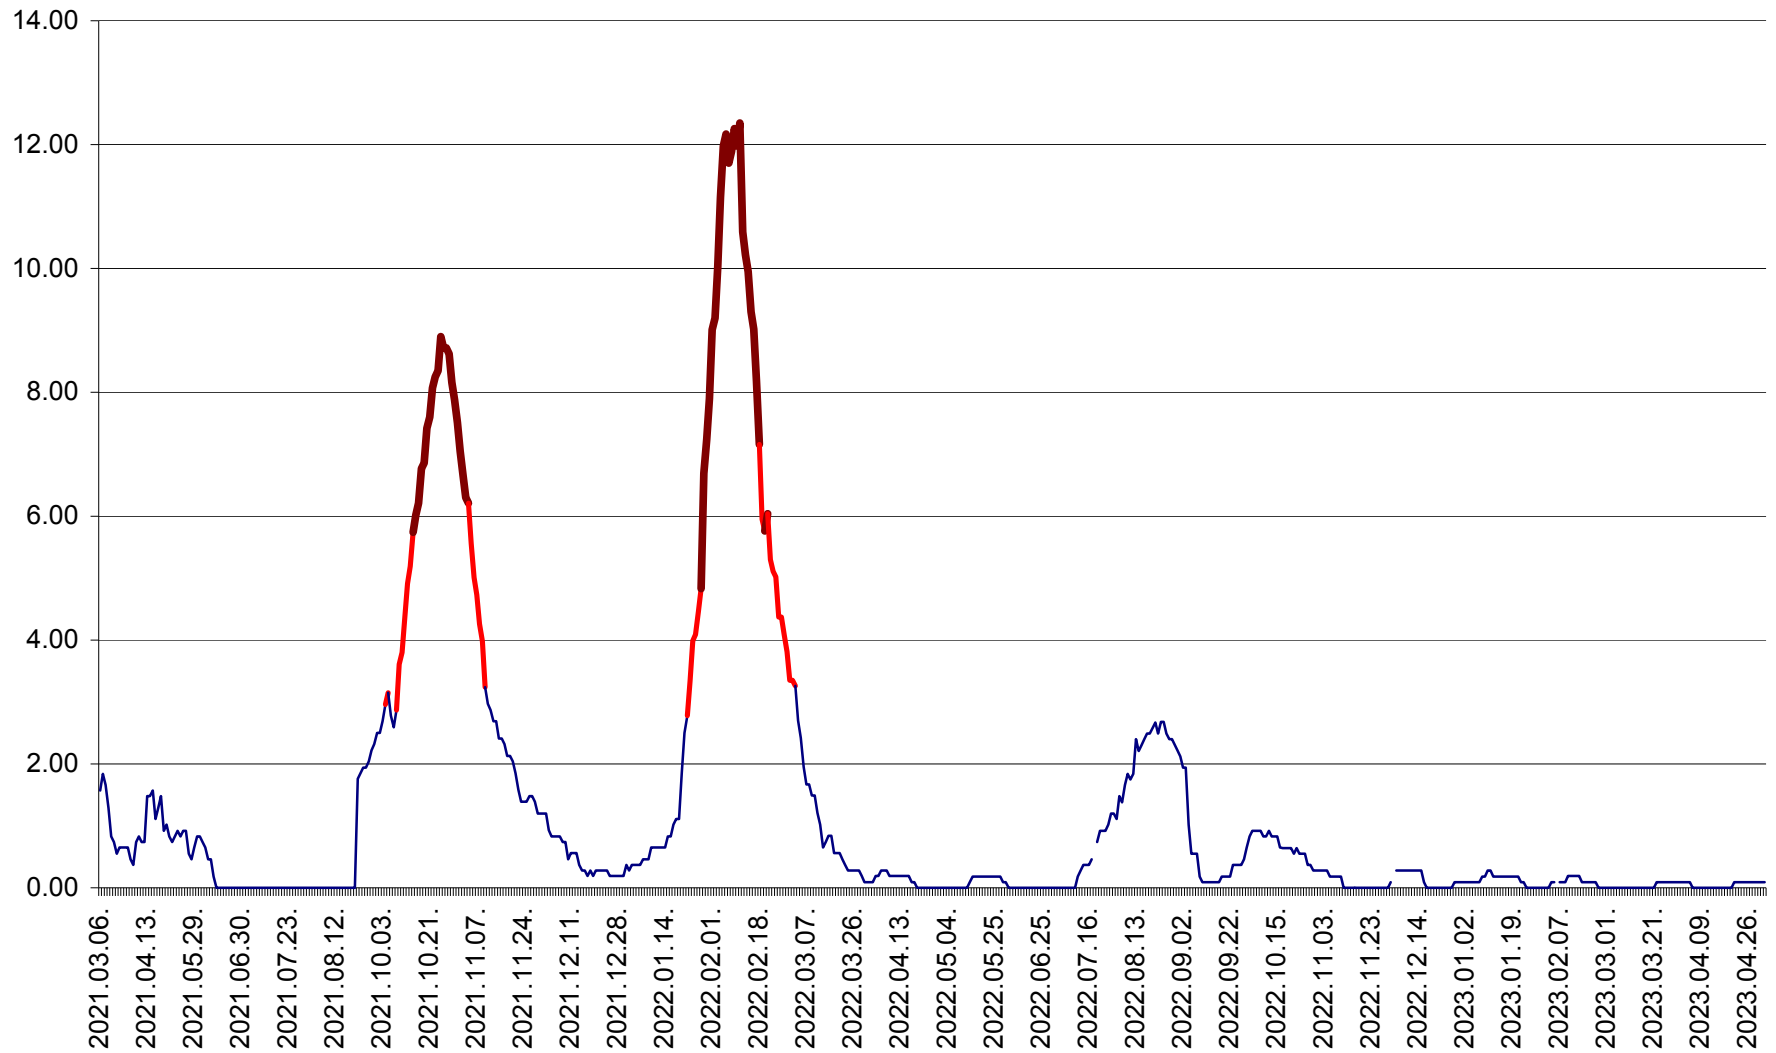

CICEU - Evolutia incidentei cumulate pe 14 zile la ‰ de locuitori
2021.03.07. - 2023.05.02.

CIUCSÂNGEORGIU - Evolutia incidentei cumulate pe 14 zile la ‰ de locuitori
2021.03.07. - 2023.05.02.

CIUMANI - Evolutia incidentei cumulate pe 14 zile la ‰ de locuitori
2021.03.07. - 2023.05.02.

CORBU - Evolutia incidentei cumulate pe 14 zile la ‰ de locuitori
2021.03.07. - 2023.05.02.

CORUND - Evolutia incidentei cumulate pe 14 zile la ‰ de locuitori
2021.03.07. - 2023.05.02.

COZMENI - Evolutia incidentei cumulate pe 14 zile la ‰ de locuitori
2021.03.07. - 2023.05.02.

ORAȘ CRISTURU SECUIESC - Evolutia incidentei cumulate pe 14 zile la ‰ de locuitori
2021.03.07. - 2023.05.02.

DĂNEȘTI - Evolutia incidentei cumulate pe 14 zile la ‰ de locuitori
2021.03.07. - 2023.05.02.