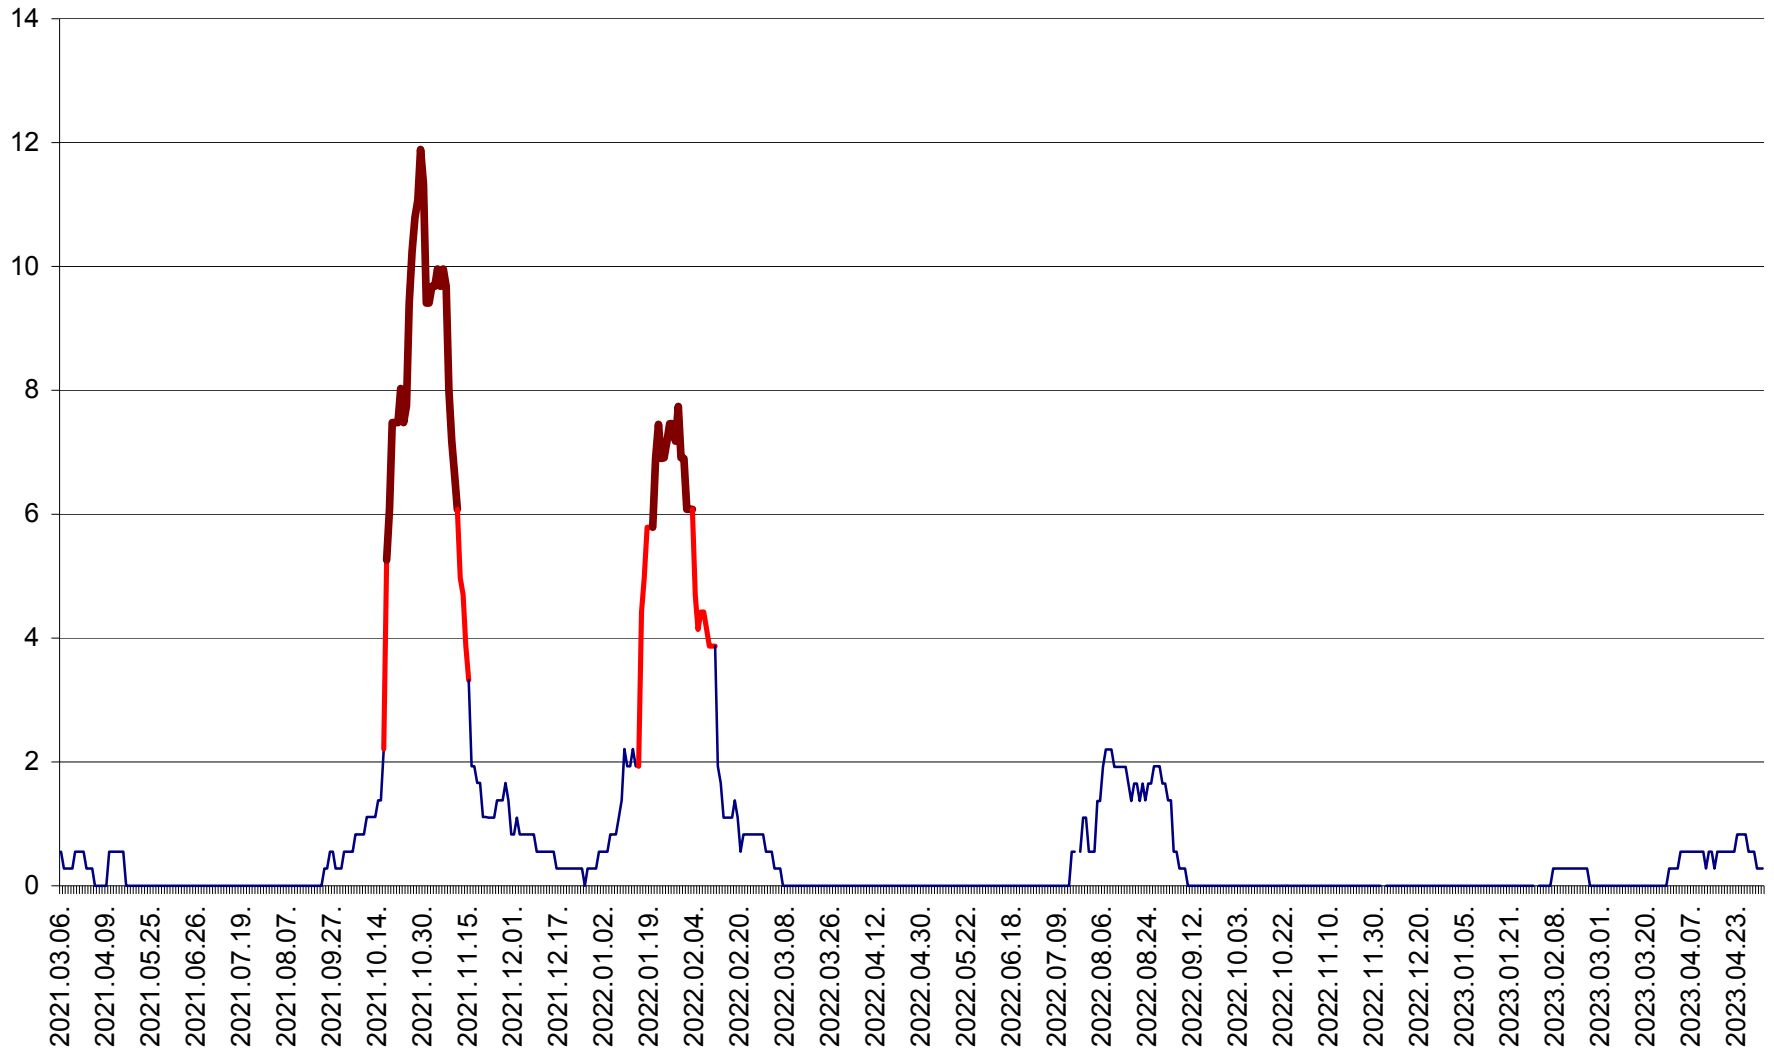

DÂRJIU - Evolutia incidentei cumulate pe 14 zile la ‰ de locuitori
2021.03.07. - 2023.05.02.

DEALU - Evolutia incidentei cumulate pe 14 zile la ‰ de locuitori
2021.03.07. - 2023.05.02.

DITRĂU - Evolutia incidentei cumulate pe 14 zile la ‰ de locuitori
2021.03.07. - 2023.05.02.

FELICENI - Evolutia incidentei cumulate pe 14 zile la % de locuitori
2021.03.07. - 2023.05.02.

FRUMOASA - Evolutia incidentei cumulate pe 14 zile la ‰ de locuitori
2021.03.07. - 2023.05.02.

GĂLĂUȚAȘ - Evoluția incidenței cumulate pe 14 zile la ‰ de locuitori
2021.03.07. - 2023.05.02.

MUNICIPIUL GHEORGHENI - Evolutia incidentei cumulate pe 14 zile la % de locuitori
2021.03.07. - 2023.05.02.

JOSENI - Evolutia incidentei cumulate pe 14 zile la ‰ de locuitori
2021.03.07. - 2023.05.02.

LĂZAREA - Evolutia incidentei cumulate pe 14 zile la % de locuitori
2021.03.07. - 2023.05.02.

LELICENI - Evolutia incidentei cumulate pe 14 zile la ‰ de locuitori
2021.03.07. - 2023.05.02.

LUETA - Evolutia incidentei cumulate pe 14 zile la ‰ de locuitori
2021.03.07. - 2023.05.02.

LUNCA DE JOS - Evolutia incidentei cumulate pe 14 zile la ‰ de locuitori
2021.03.07. - 2023.05.02.