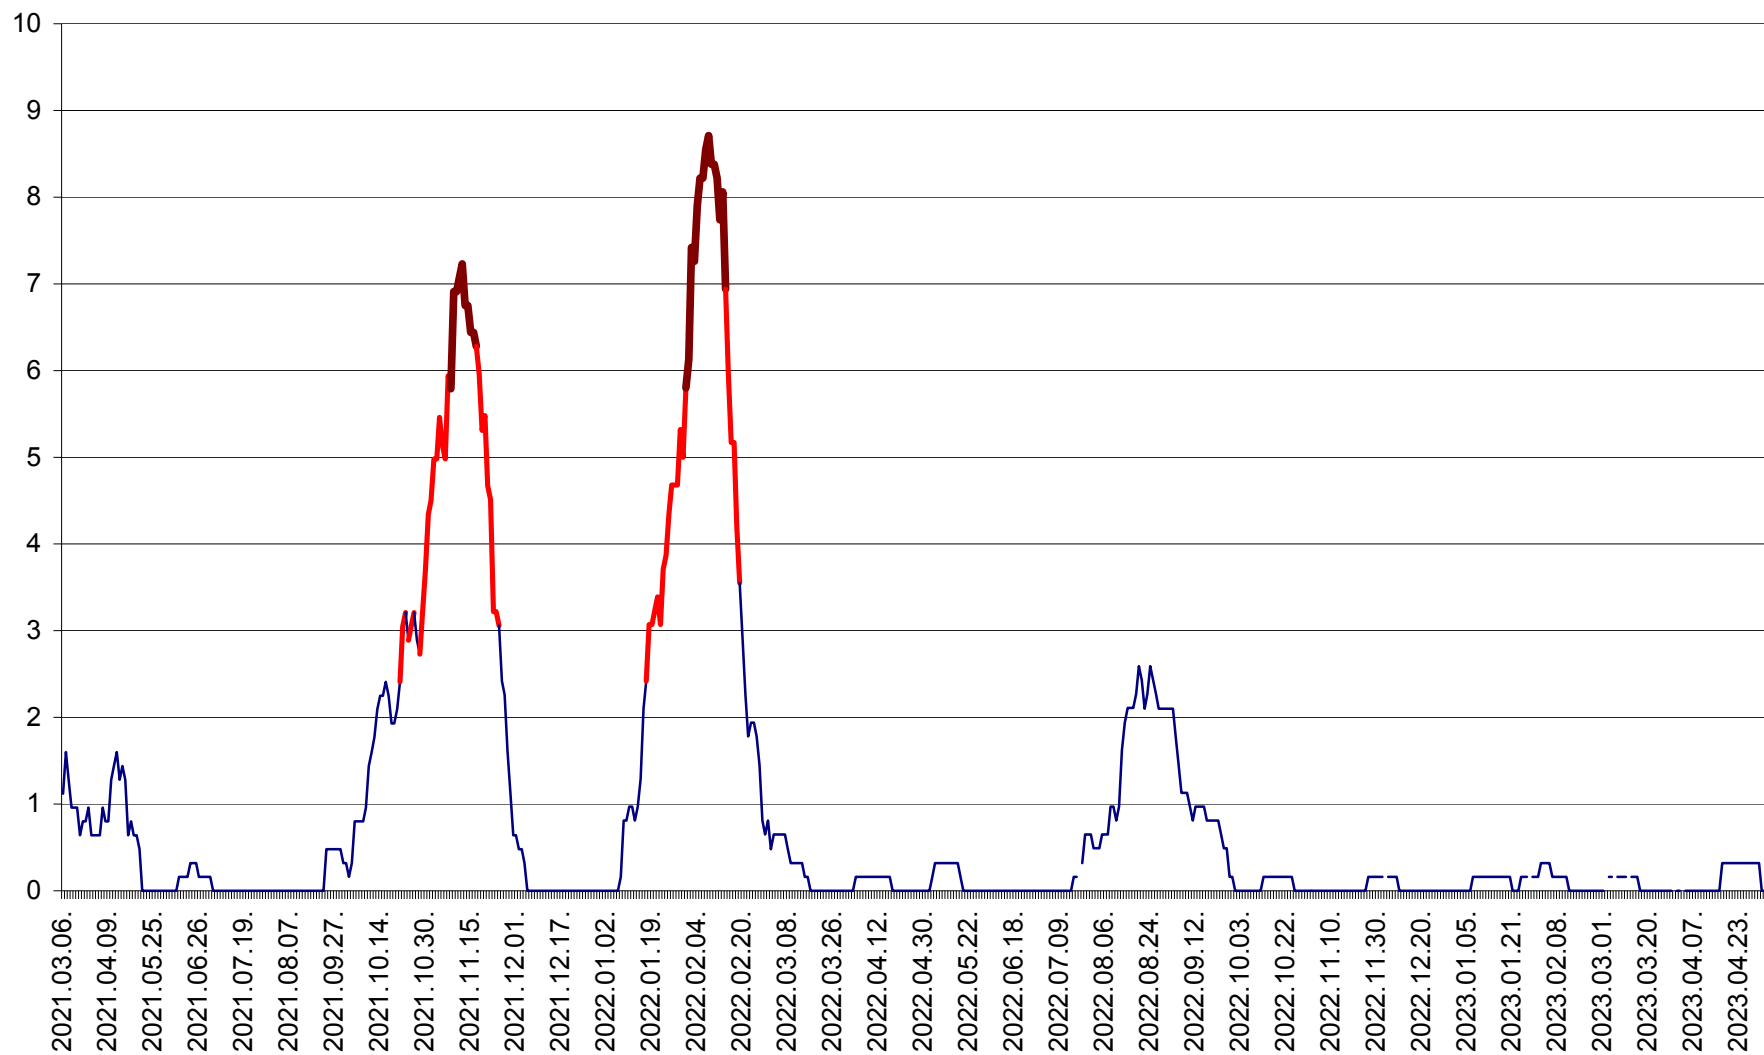

SÂNMARTIN - Evolutia incidentei cumulate pe 14 zile la ‰ de locuitori
2021.03.07. - 2023.05.02.