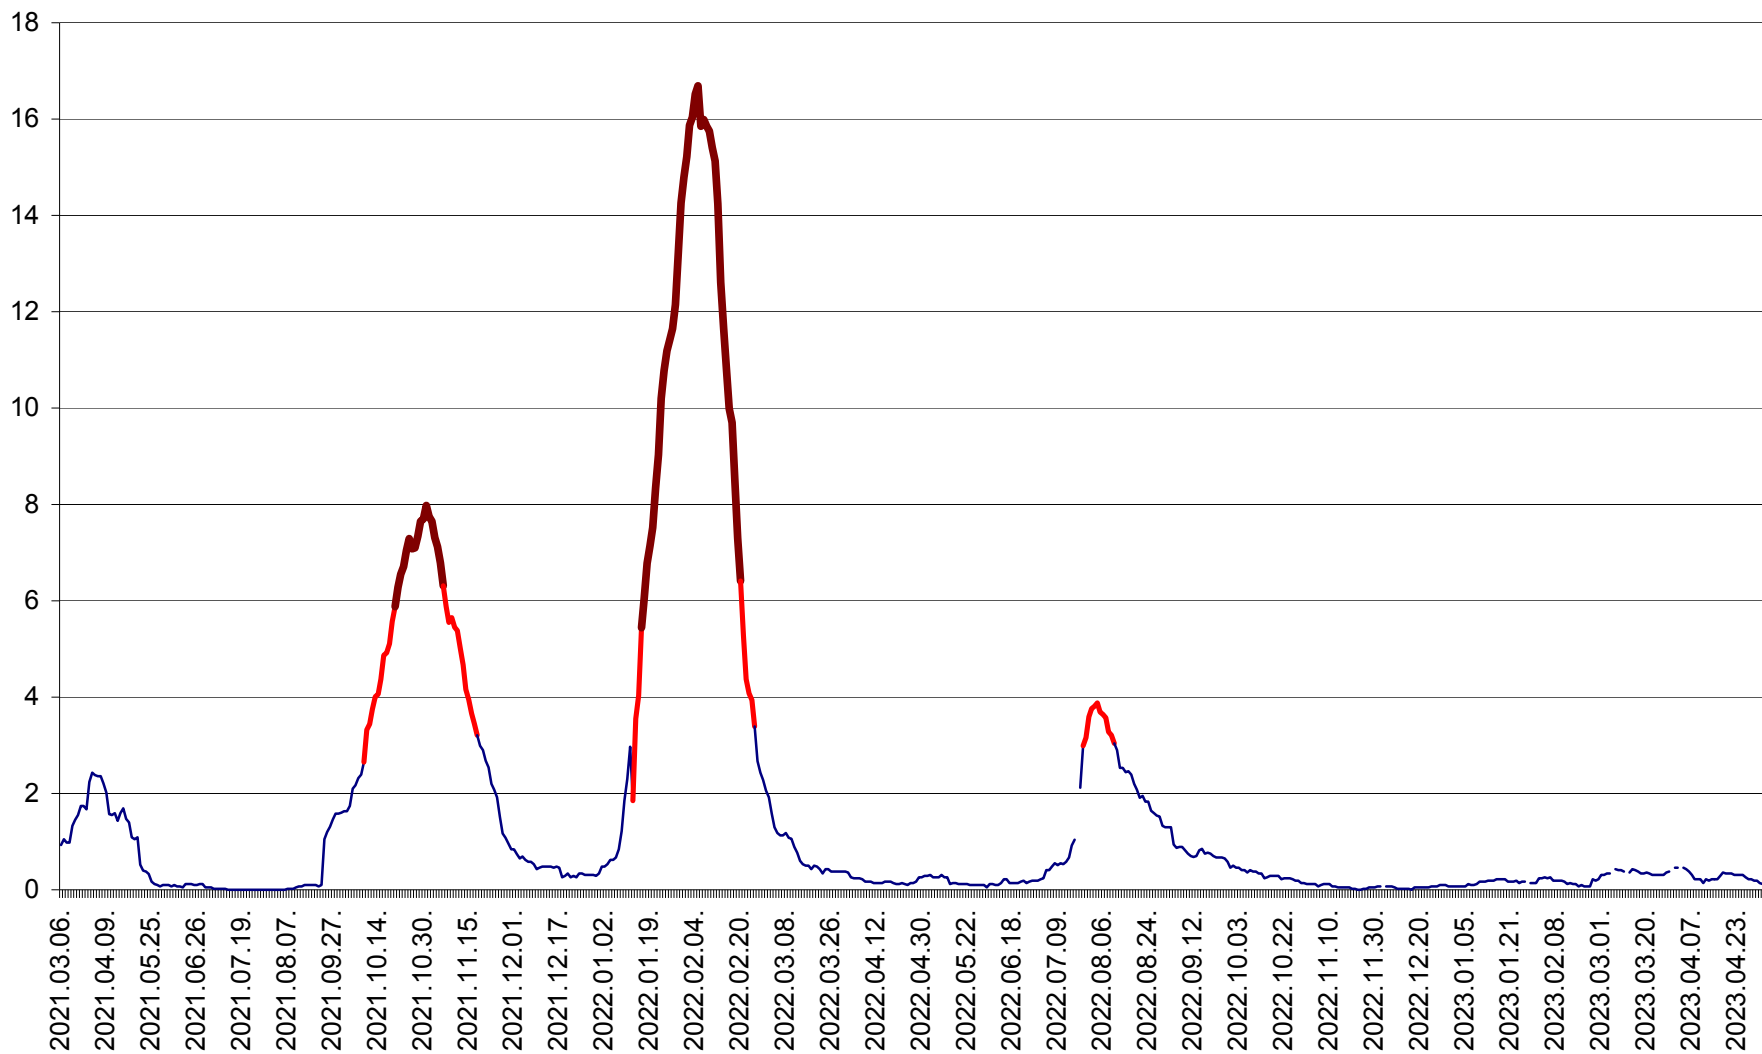

LELICENI - Evolutia incidentei cumulate pe 14 zile la ‰ de locuitori
2021.03.07. - 2023.05.02.

LUETA - Evolutia incidentei cumulate pe 14 zile la ‰ de locuitori
2021.03.07. - 2023.05.02.

LUNCA DE JOS - Evolutia incidentei cumulate pe 14 zile la ‰ de locuitori
2021.03.07. - 2023.05.02.

LUNCA DE SUS - Evolutia incidentei cumulate pe 14 zile la ‰ de locuitori
2021.03.07. - 2023.05.02.

LUPENI - Evolutia incidentei cumulate pe 14 zile la ‰ de locuitori
2021.03.07. - 2023.05.02.

MĂDĂRAȘ - Evolutia incidentei cumulate pe 14 zile la ‰ de locuitori
2021.03.07. - 2023.05.02.

MĂRTINIȘ - Evolutia incidentei cumulate pe 14 zile la ‰ de locuitori
2021.03.07. - 2023.05.02.

MEREȘTI - Evolutia incidentei cumulate pe 14 zile la ‰ de locuitori
2021.03.07. - 2023.05.02.

MUNICIPIUL MIERCUREA-CIUC - Evolutia incidentei cumulate pe 14 zile la ‰ de locuitori
2021.03.07. - 2023.05.02.