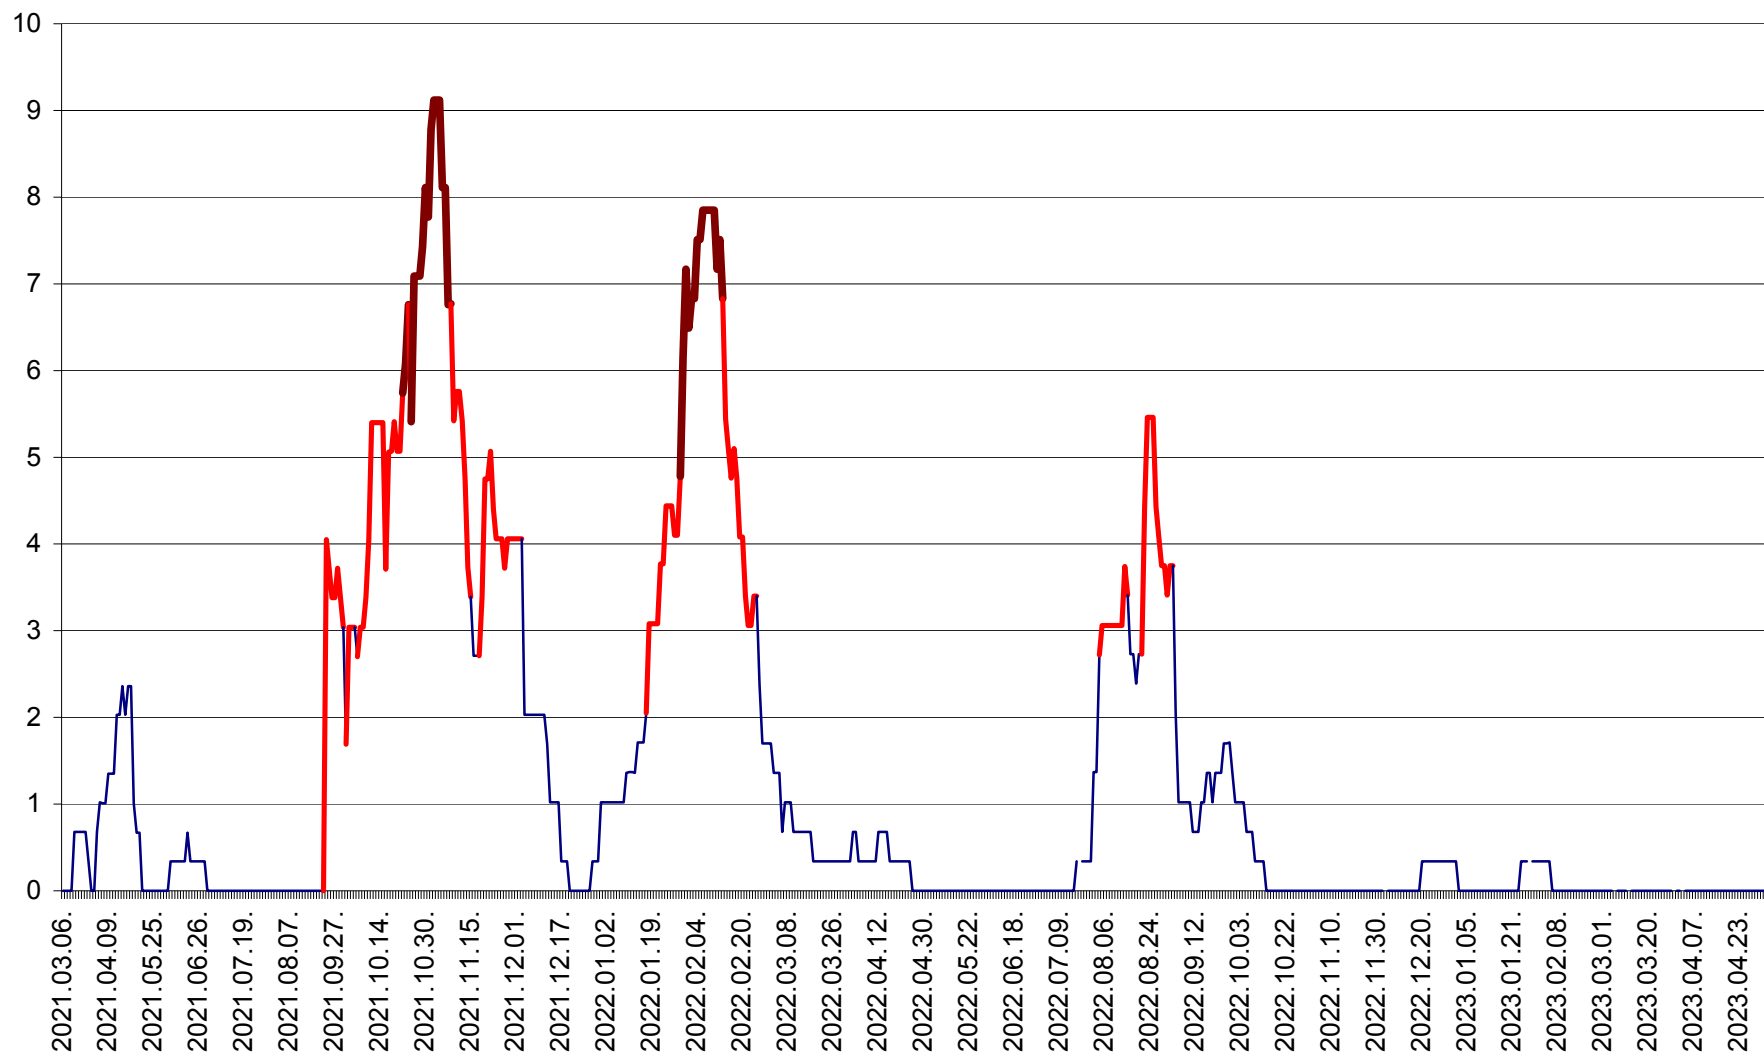

LELICENI - Evolutia incidentei cumulate pe 14 zile la ‰ de locuitori
2021.03.07. - 2023.05.02.

LUETA - Evolutia incidentei cumulate pe 14 zile la ‰ de locuitori
2021.03.07. - 2023.05.02.

LUNCA DE JOS - Evolutia incidentei cumulate pe 14 zile la ‰ de locuitori
2021.03.07. - 2023.05.02.

LUNCA DE SUS - Evolutia incidentei cumulate pe 14 zile la ‰ de locuitori
2021.03.07. - 2023.05.02.

LUPENI - Evolutia incidentei cumulate pe 14 zile la ‰ de locuitori
2021.03.07. - 2023.05.02.

MĂDĂRAȘ - Evolutia incidentei cumulate pe 14 zile la ‰ de locuitori
2021.03.07. - 2023.05.02.

MĂRTINIȘ - Evolutia incidentei cumulate pe 14 zile la ‰ de locuitori
2021.03.07. - 2023.05.02.

MEREȘTI - Evolutia incidentei cumulate pe 14 zile la ‰ de locuitori
2021.03.07. - 2023.05.02.

MUNICIPIUL MIERCUREA-CIUC - Evolutia incidentei cumulate pe 14 zile la ‰ de locuitori
2021.03.07. - 2023.05.02.