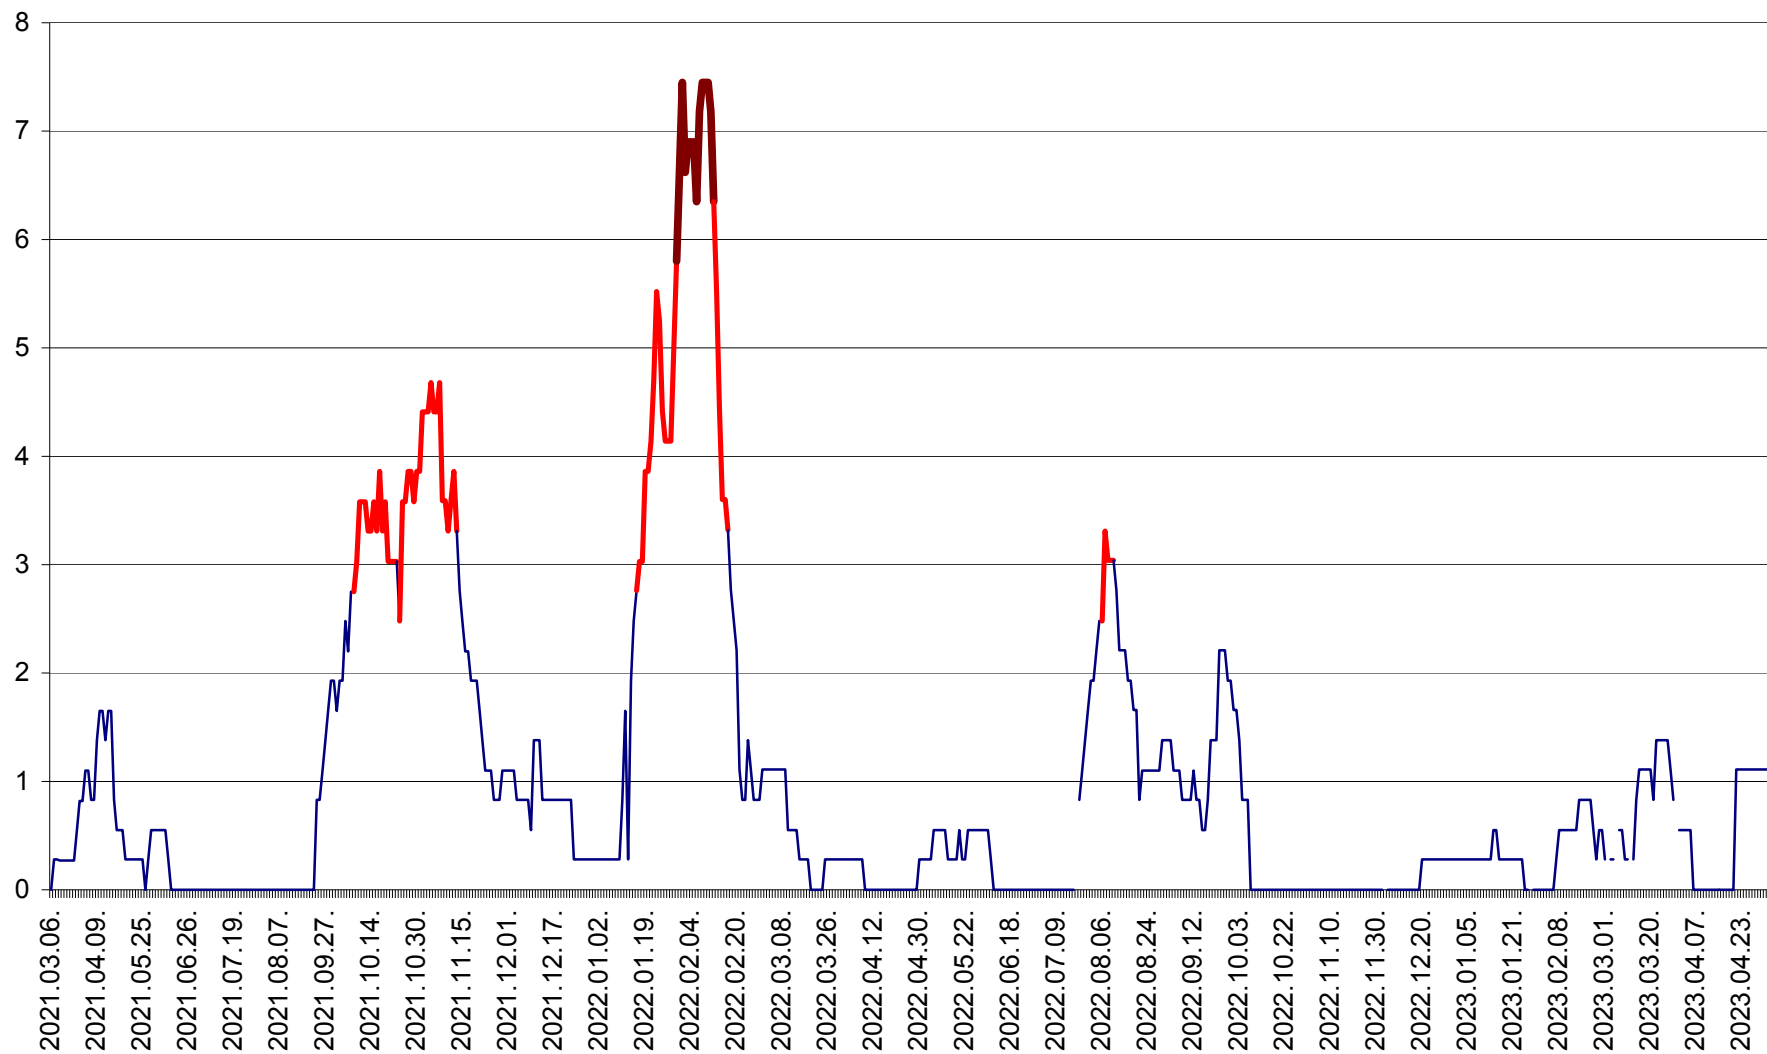

RACU - Evolutia incidentei cumulate pe 14 zile la ‰ de locuitori
2021.03.07. - 2023.05.02.

REMETEA - Evolutia incidentei cumulate pe 14 zile la % de locuitori
2021.03.07. - 2023.05.02.

SĂCEL - Evolutia incidentei cumulate pe 14 zile la ‰ de locuitori
2021.03.07. - 2023.05.02.

SÂNCRĂIENI - Evolutia incidentei cumulate pe 14 zile la ‰ de locuitori
2021.03.07. - 2023.05.02.

SÂNDOMINIC - Evolutia incidentei cumulate pe 14 zile la ‰ de locuitori
2021.03.07. - 2023.05.02.

SÂNMARTIN - Evolutia incidentei cumulate pe 14 zile la ‰ de locuitori
2021.03.07. - 2023.05.02.

SÂNSIMION - Evolutia incidentei cumulate pe 14 zile la ‰ de locuitori
2021.03.07. - 2023.05.02.

SÂNTIMBRU - Evolutia incidentei cumulate pe 14 zile la ‰ de locuitori
2021.03.07. - 2023.05.02.

SĂRMAȘ - Evolutia incidentei cumulate pe 14 zile la ‰ de locuitori
2021.03.07. - 2023.05.02.