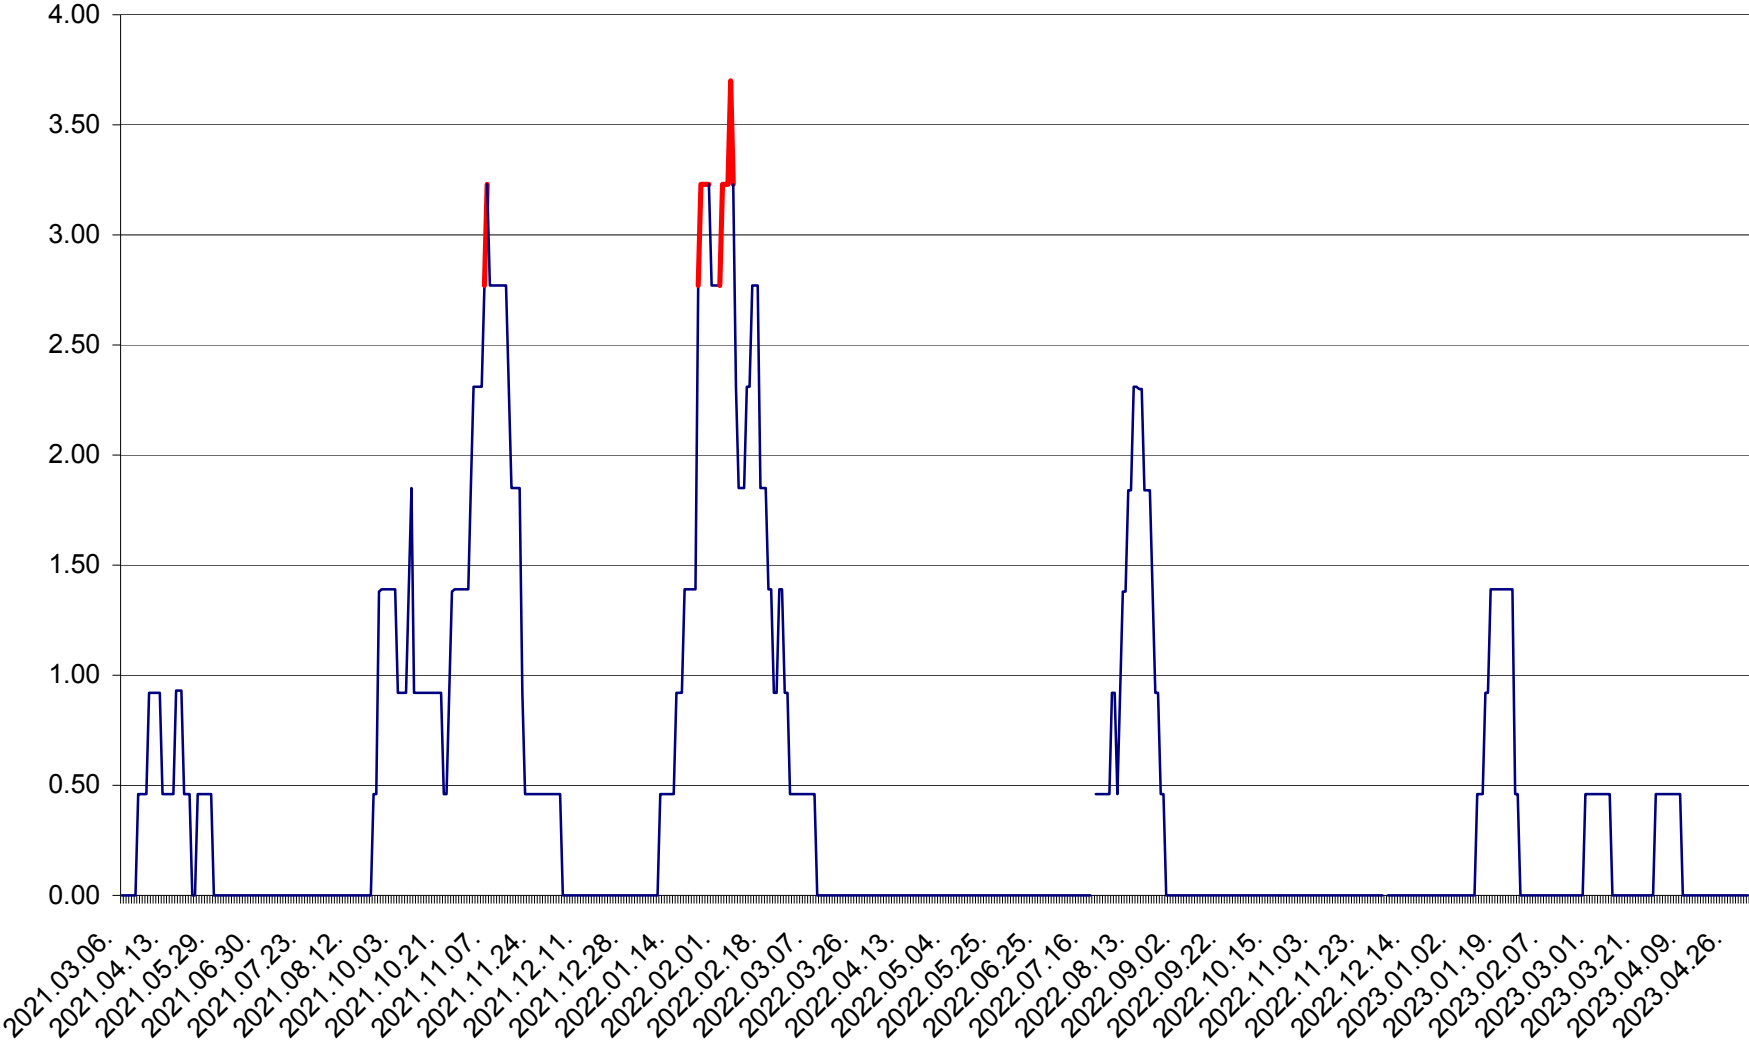

ATID - Evolutia incidentei cumulate pe 14 zile la % de locuitori
2021.03.07. - 2023.05.02.

AVRĂMEȘTI - Evolutia incidentei cumulate pe 14 zile la ‰ de locuitori
2021.03.07. - 2023.05.02.

ORAȘ BĂILE TUȘNAD - Evoluția incidenței cumulate pe 14 zile la ‰ de locuitori
2021.03.07. - 2023.05.02.

ORAȘ BĂLAN - Evoluția incidenței cumulate pe 14 zile la ‰ de locuitori
2021.03.07. - 2023.05.02.

BILBOR - Evolutia incidentei cumulate pe 14 zile la ‰ de locuitori
2021.03.07. - 2023.05.02.

ORAȘ BORSEC - Evolutia incidentei cumulate pe 14 zile la ‰ de locuitori
2021.03.07. - 2023.05.02.

BRĂDEȘTI - Evoluția incidenței cumulate pe 14 zile la ‰ de locuitori
2021.03.07. - 2023.05.02.

CĂPÂLNIȚA - Evoluția incidenței cumulate pe 14 zile la ‰ de locuitori
2021.03.07. - 2023.05.02.

CÂRȚA - Evolutia incidentei cumulate pe 14 zile la ‰ de locuitori
2021.03.07. - 2023.05.02.

CICEU - Evolutia incidentei cumulate pe 14 zile la ‰ de locuitori
2021.03.07. - 2023.05.02.

CIUCSÂNGEORGIU - Evolutia incidentei cumulate pe 14 zile la ‰ de locuitori
2021.03.07. - 2023.05.02.

CIUMANI - Evolutia incidentei cumulate pe 14 zile la ‰ de locuitori
2021.03.07. - 2023.05.02.