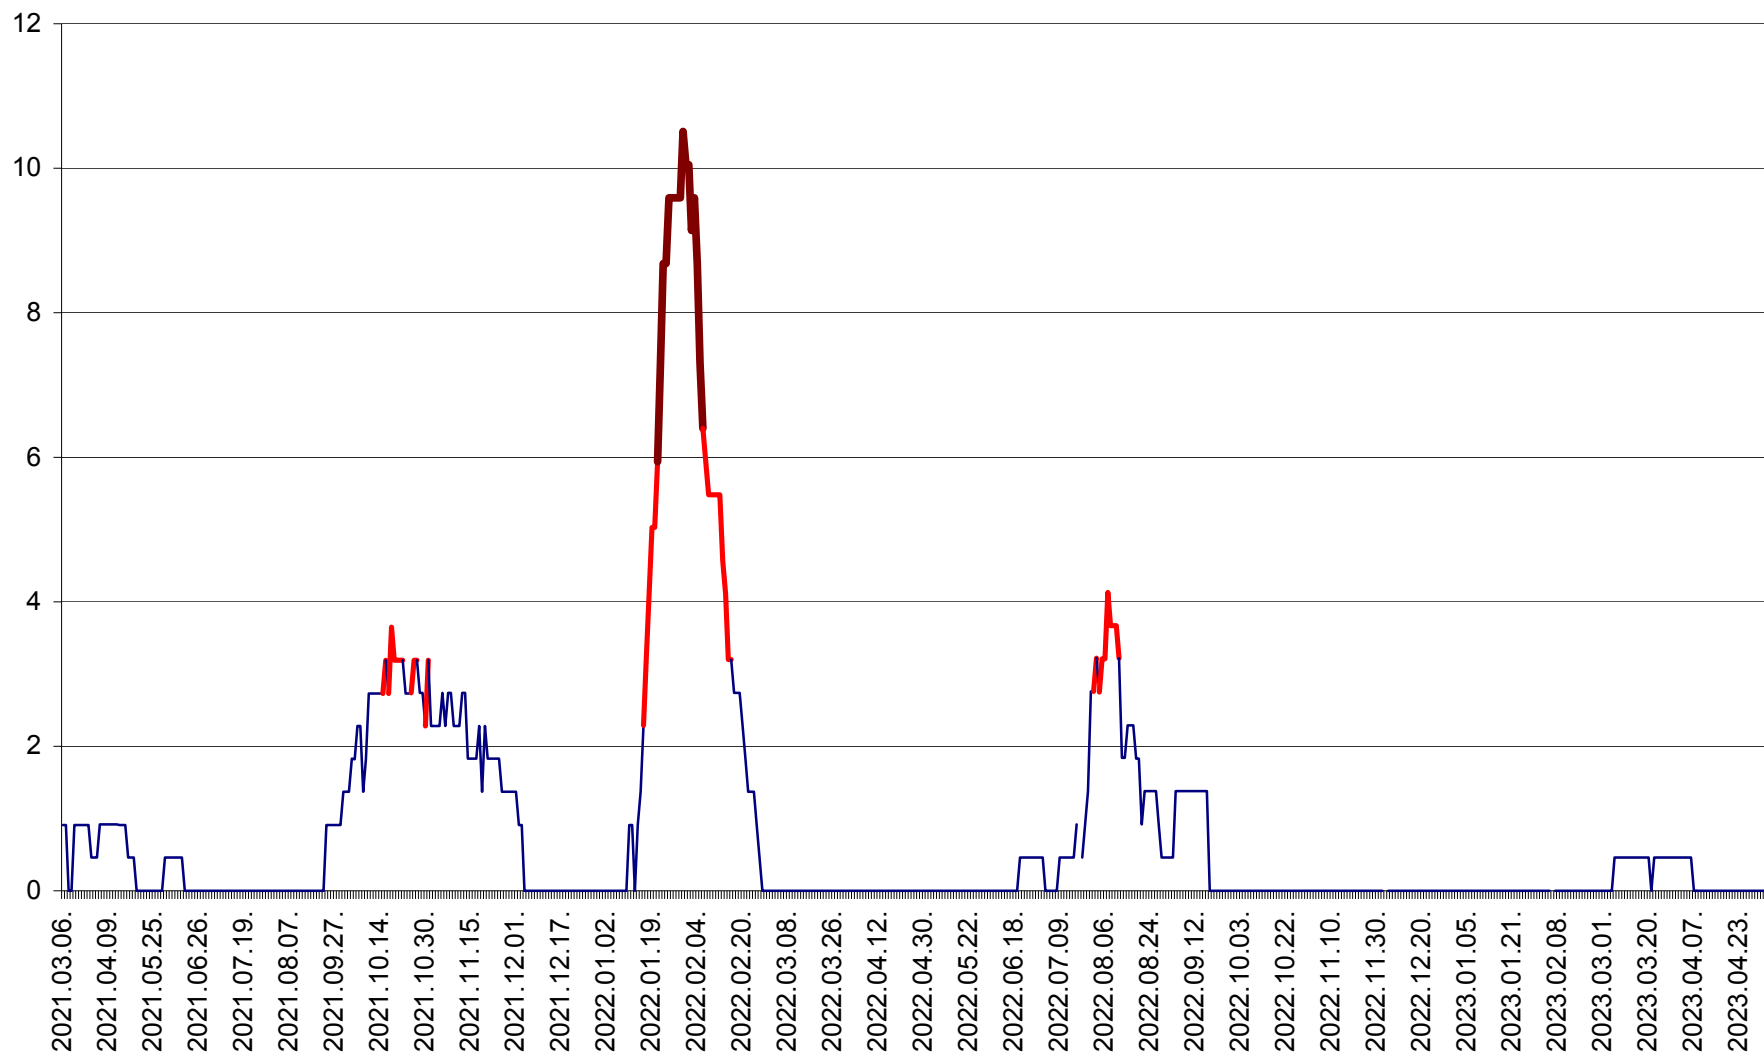

CICEU - Evolutia incidentei cumulate pe 14 zile la ‰ de locuitori
2021.03.07. - 2023.05.02.

CIUCSÂNGEORGIU - Evolutia incidentei cumulate pe 14 zile la ‰ de locuitori
2021.03.07. - 2023.05.02.

CIUMANI - Evolutia incidentei cumulate pe 14 zile la ‰ de locuitori
2021.03.07. - 2023.05.02.

CORBU - Evolutia incidentei cumulate pe 14 zile la ‰ de locuitori
2021.03.07. - 2023.05.02.

CORUND - Evolutia incidentei cumulate pe 14 zile la ‰ de locuitori
2021.03.07. - 2023.05.02.

COZMENI - Evolutia incidentei cumulate pe 14 zile la ‰ de locuitori
2021.03.07. - 2023.05.02.

ORAȘ CRISTURU SECUIESC - Evolutia incidentei cumulate pe 14 zile la ‰ de locuitori
2021.03.07. - 2023.05.02.

DĂNEȘTI - Evolutia incidentei cumulate pe 14 zile la ‰ de locuitori
2021.03.07. - 2023.05.02.

DÂRJIU - Evolutia incidentei cumulate pe 14 zile la ‰ de locuitori
2021.03.07. - 2023.05.02.

DEALU - Evolutia incidentei cumulate pe 14 zile la ‰ de locuitori
2021.03.07. - 2023.05.02.

DITRĂU - Evolutia incidentei cumulate pe 14 zile la ‰ de locuitori
2021.03.07. - 2023.05.02.