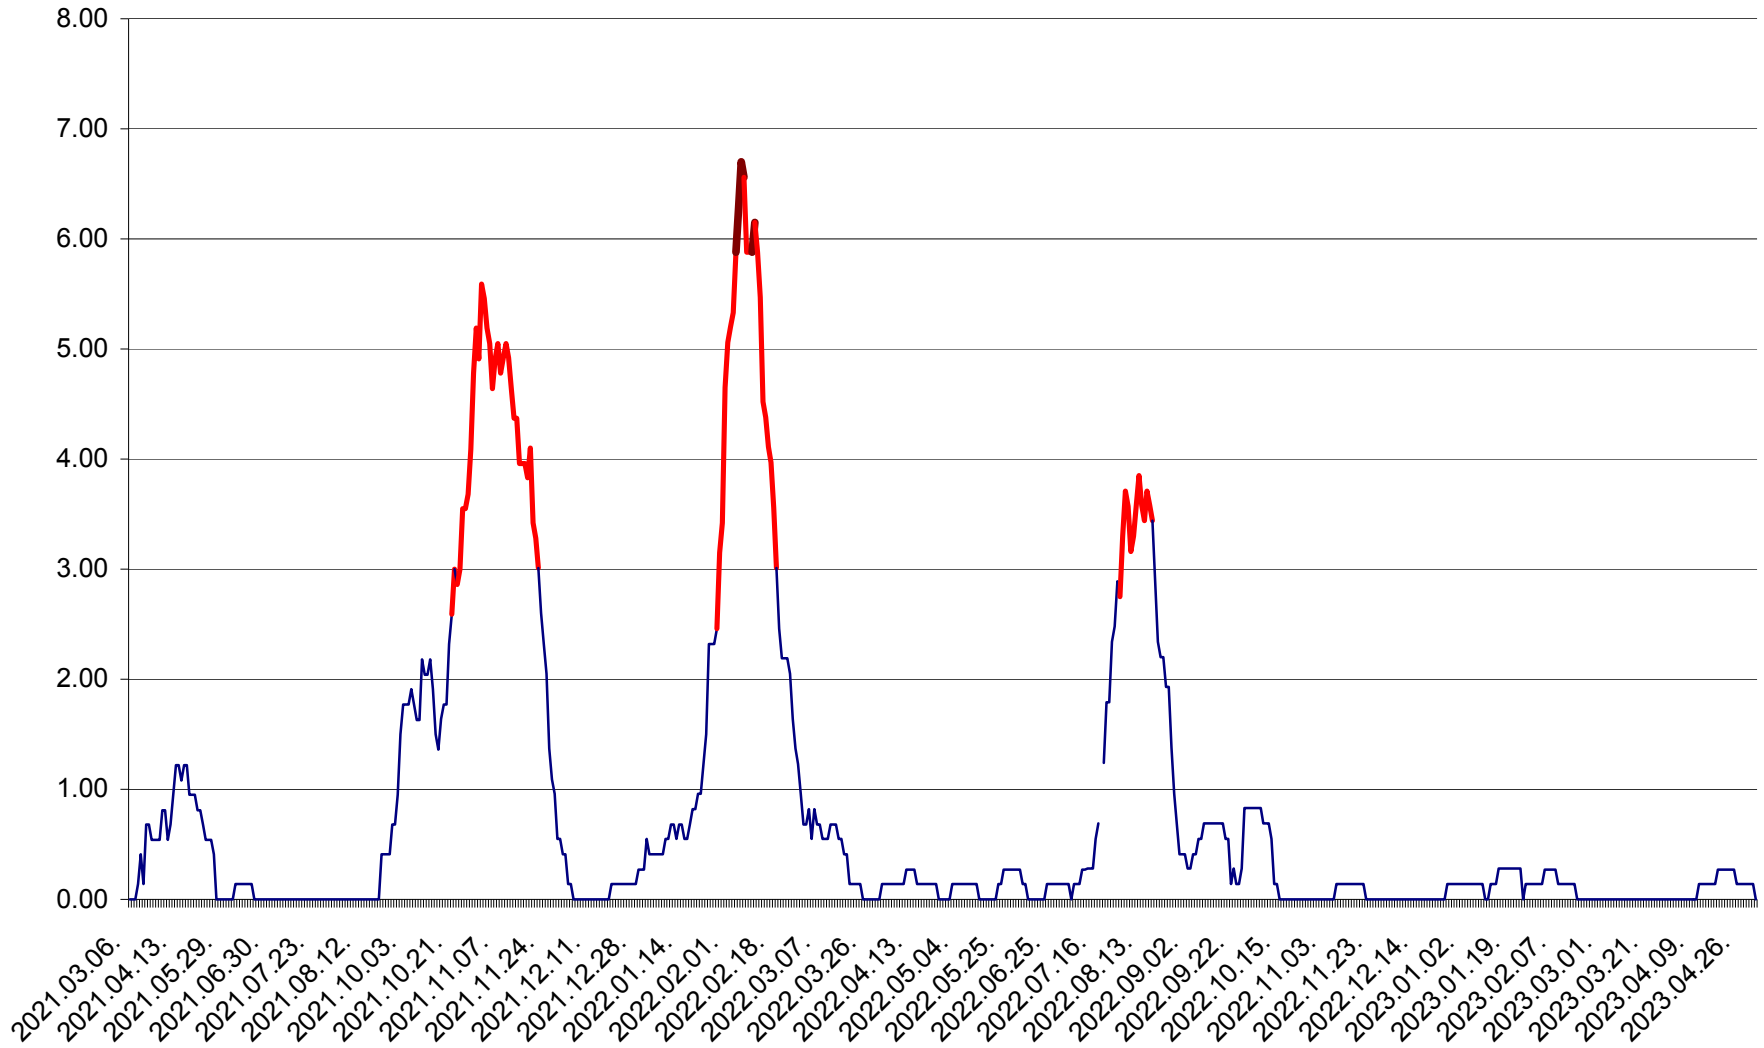

ATID - Evolutia incidentei cumulate pe 14 zile la % de locuitori
2021.03.07. - 2023.05.02.

AVRĂMEȘTI - Evolutia incidentei cumulate pe 14 zile la ‰ de locuitori
2021.03.07. - 2023.05.02.

ORAȘ BĂILE TUȘNAD - Evoluția incidenței cumulate pe 14 zile la ‰ de locuitori
2021.03.07. - 2023.05.02.

ORAȘ BĂLAN - Evoluția incidenței cumulate pe 14 zile la ‰ de locuitori
2021.03.07. - 2023.05.02.

BILBOR - Evolutia incidentei cumulate pe 14 zile la ‰ de locuitori
2021.03.07. - 2023.05.02.

ORAȘ BORSEC - Evolutia incidentei cumulate pe 14 zile la ‰ de locuitori
2021.03.07. - 2023.05.02.

BRĂDEȘTI - Evoluția incidenței cumulate pe 14 zile la ‰ de locuitori
2021.03.07. - 2023.05.02.

CĂPÂLNIȚA - Evoluția incidenței cumulate pe 14 zile la ‰ de locuitori
2021.03.07. - 2023.05.02.

CÂRȚA - Evolutia incidentei cumulate pe 14 zile la ‰ de locuitori
2021.03.07. - 2023.05.02.