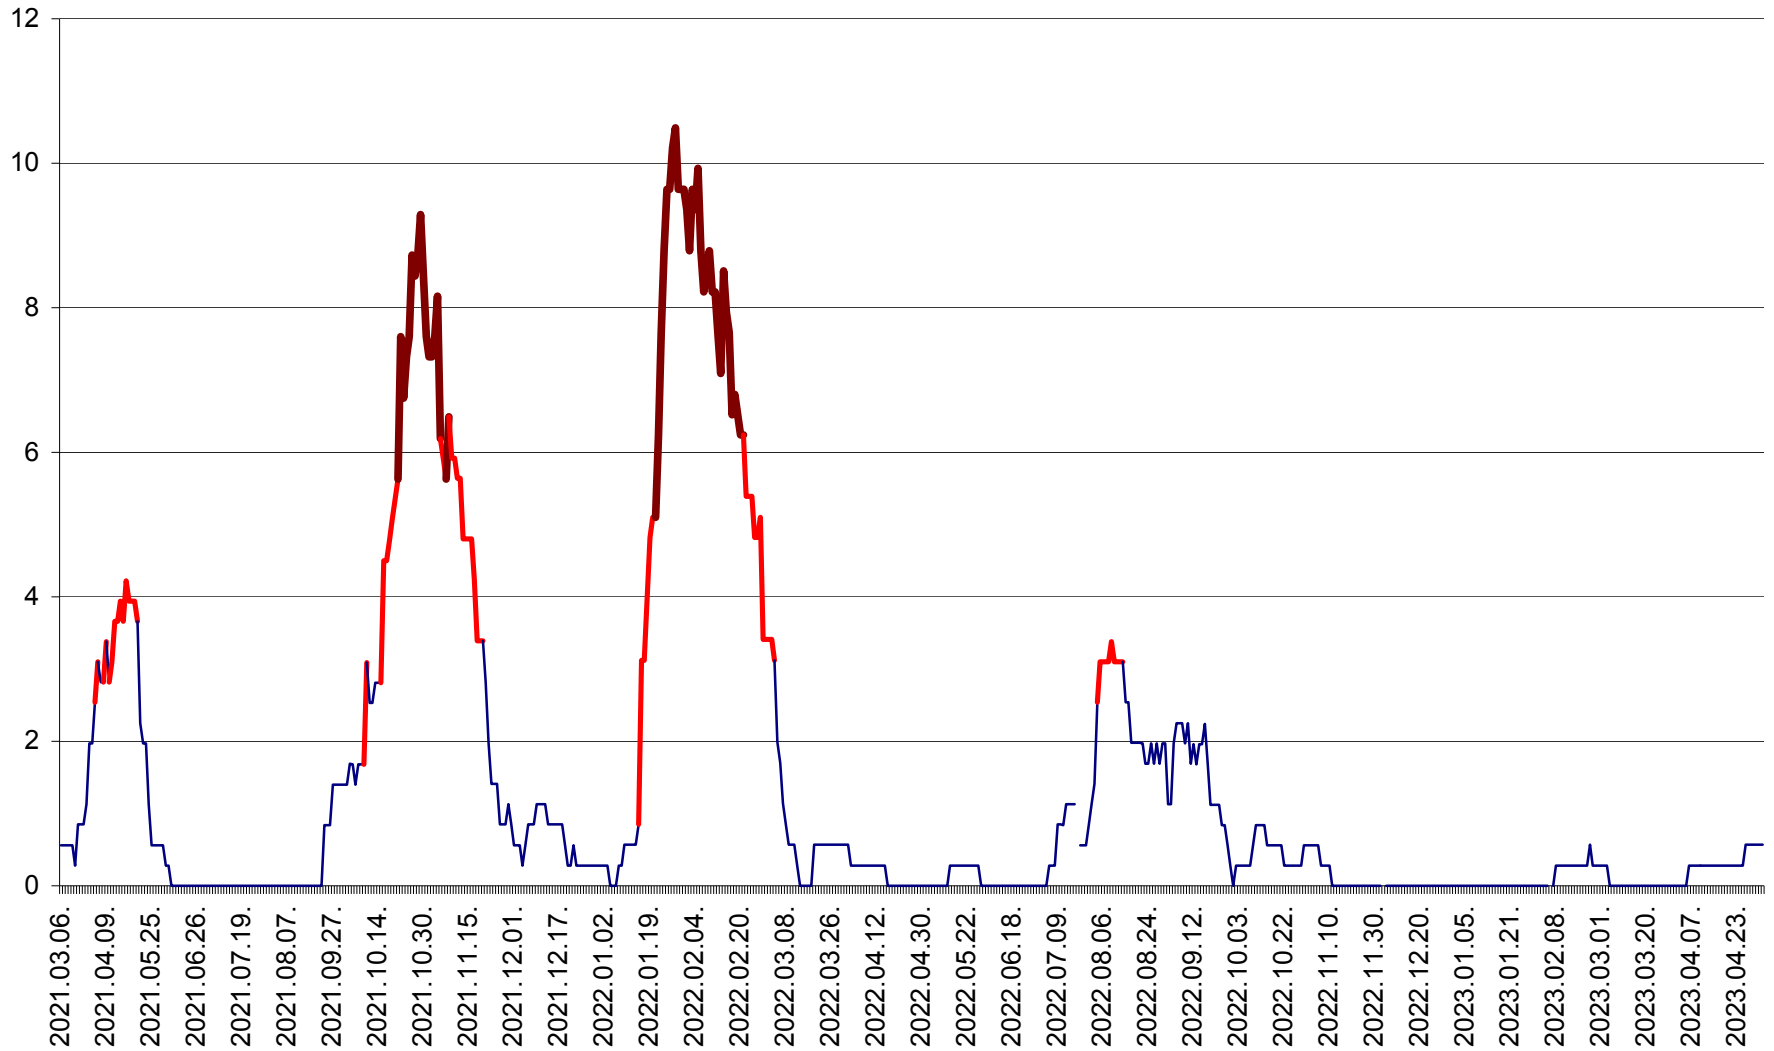

ORAȘ CRISTURU SECUIESC - Evolutia incidentei cumulate pe 14 zile la ‰ de locuitori
2021.03.07. - 2023.05.02.

DĂNEȘTI - Evolutia incidentei cumulate pe 14 zile la ‰ de locuitori
2021.03.07. - 2023.05.02.

DÂRJIU - Evolutia incidentei cumulate pe 14 zile la ‰ de locuitori
2021.03.07. - 2023.05.02.

DEALU - Evolutia incidentei cumulate pe 14 zile la ‰ de locuitori
2021.03.07. - 2023.05.02.

DITRĂU - Evolutia incidentei cumulate pe 14 zile la ‰ de locuitori
2021.03.07. - 2023.05.02.

FELICENI - Evolutia incidentei cumulate pe 14 zile la % de locuitori
2021.03.07. - 2023.05.02.

FRUMOASA - Evolutia incidentei cumulate pe 14 zile la ‰ de locuitori
2021.03.07. - 2023.05.02.

GĂLĂUȚAȘ - Evoluția incidenței cumulate pe 14 zile la ‰ de locuitori
2021.03.07. - 2023.05.02.