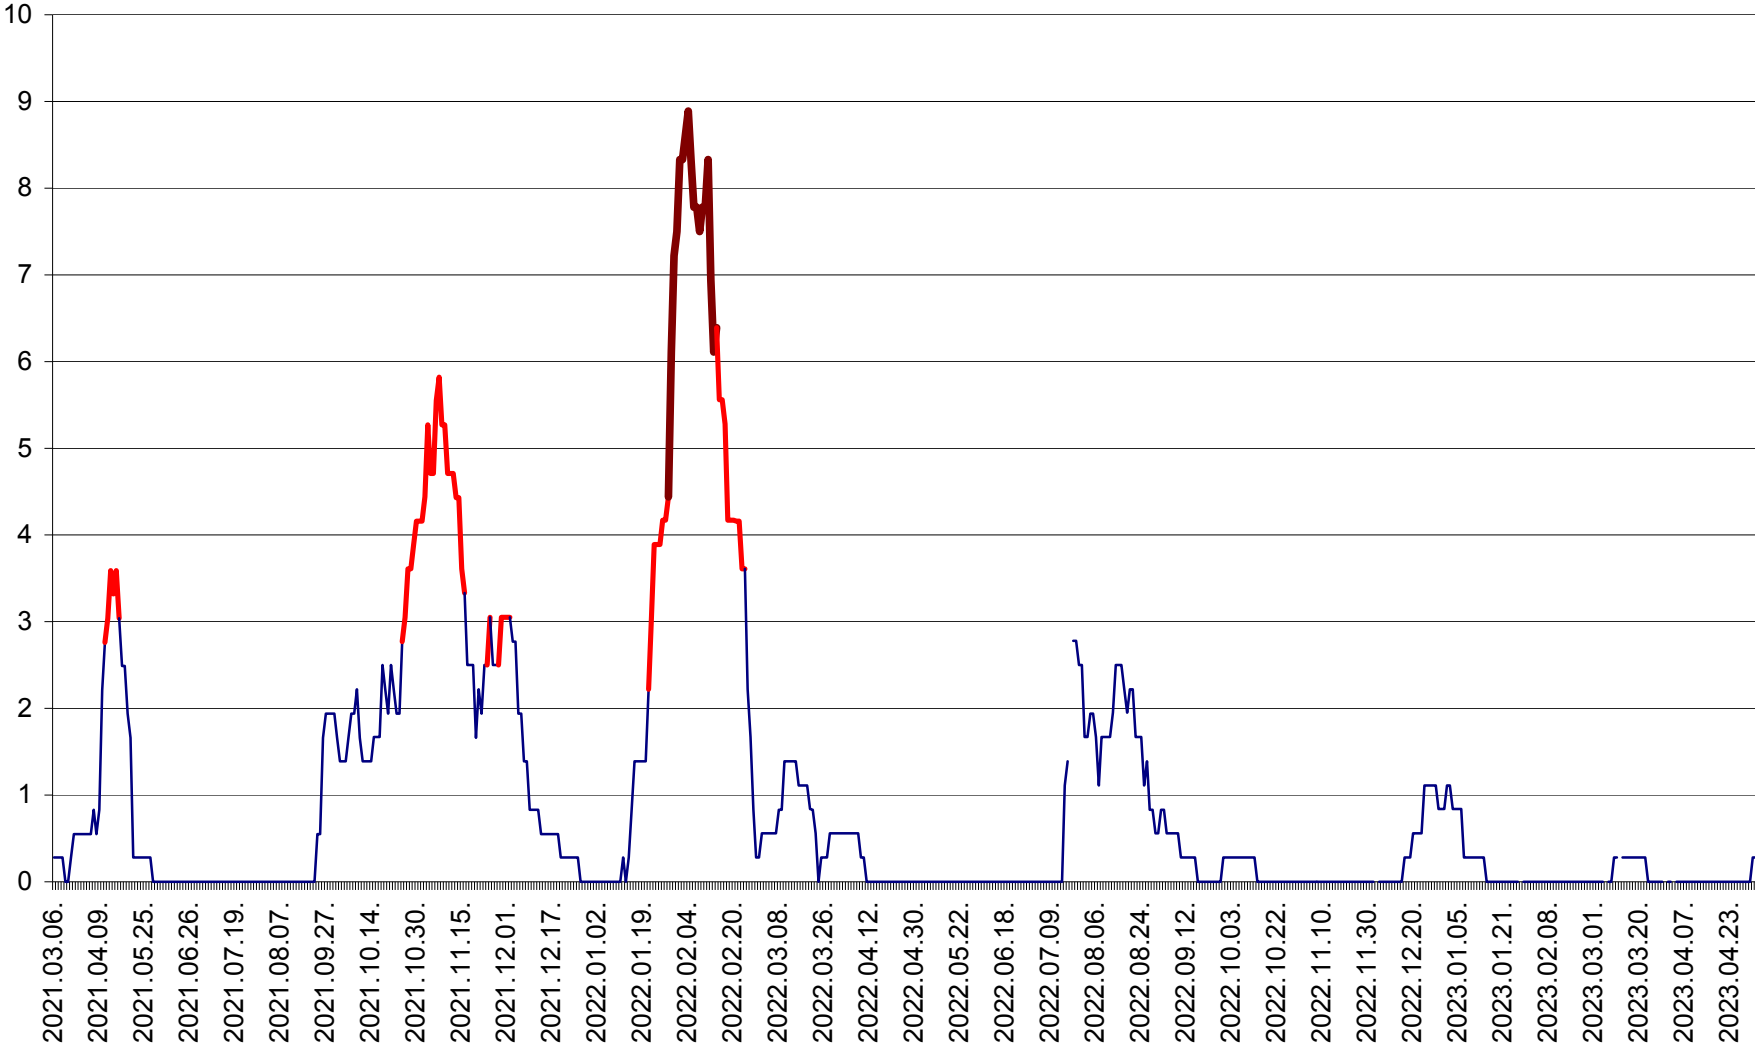

MĂRTINIȘ - Evolutia incidentei cumulate pe 14 zile la ‰ de locuitori
2021.03.07. - 2023.05.02.

MEREȘTI - Evolutia incidentei cumulate pe 14 zile la ‰ de locuitori
2021.03.07. - 2023.05.02.

MUNICIPIUL MIERCUREA-CIUC - Evolutia incidentei cumulate pe 14 zile la ‰ de locuitori
2021.03.07. - 2023.05.02.

MIHĂILENI - Evolutia incidentei cumulate pe 14 zile la ‰ de locuitori
2021.03.07. - 2023.05.02.

MUGENI - Evolutia incidentei cumulate pe 14 zile la ‰ de locuitori
2021.03.07. - 2023.05.02.

OCLAND - Evolutia incidentei cumulate pe 14 zile la ‰ de locuitori
2021.03.07. - 2023.05.02.