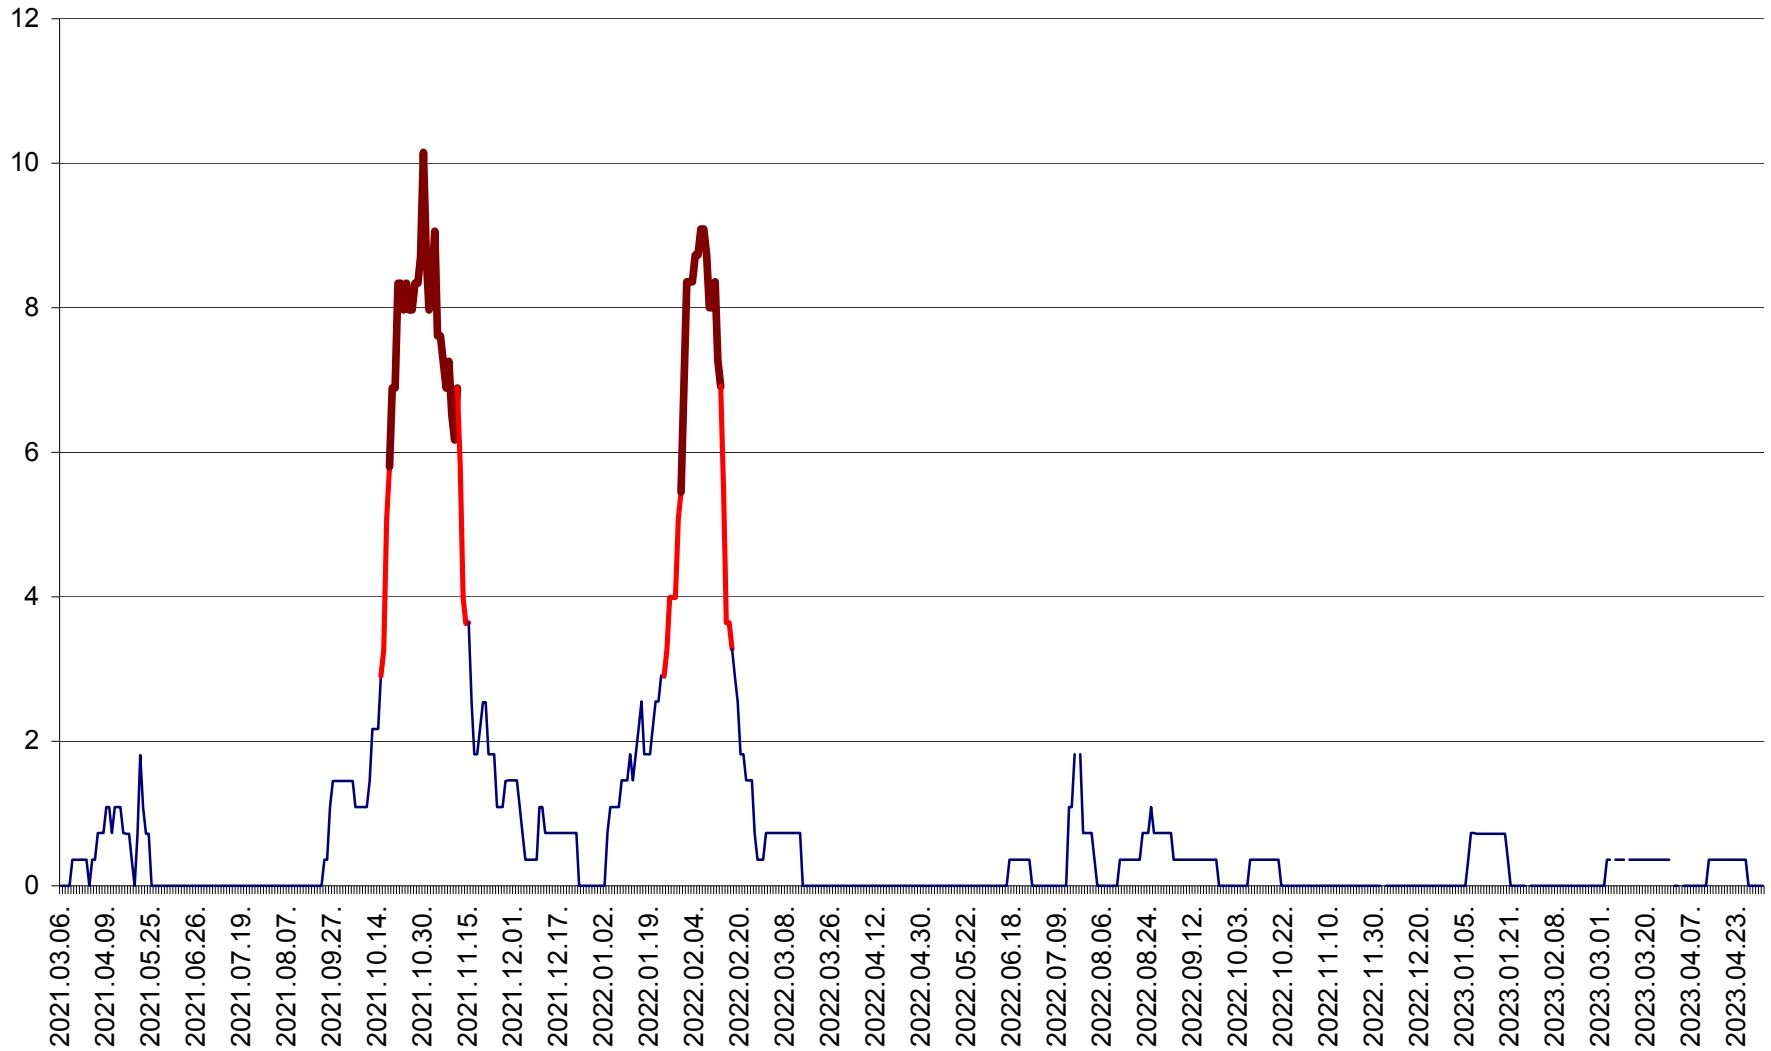

MĂRTINIȘ - Evolutia incidentei cumulate pe 14 zile la ‰ de locuitori
2021.03.07. - 2023.05.02.

MEREȘTI - Evolutia incidentei cumulate pe 14 zile la ‰ de locuitori
2021.03.07. - 2023.05.02.

MUNICIPIUL MIERCUREA-CIUC - Evolutia incidentei cumulate pe 14 zile la ‰ de locuitori
2021.03.07. - 2023.05.02.

MIHĂILENI - Evolutia incidentei cumulate pe 14 zile la ‰ de locuitori
2021.03.07. - 2023.05.02.

MUGENI - Evolutia incidentei cumulate pe 14 zile la ‰ de locuitori
2021.03.07. - 2023.05.02.

OCLAND - Evolutia incidentei cumulate pe 14 zile la ‰ de locuitori
2021.03.07. - 2023.05.02.