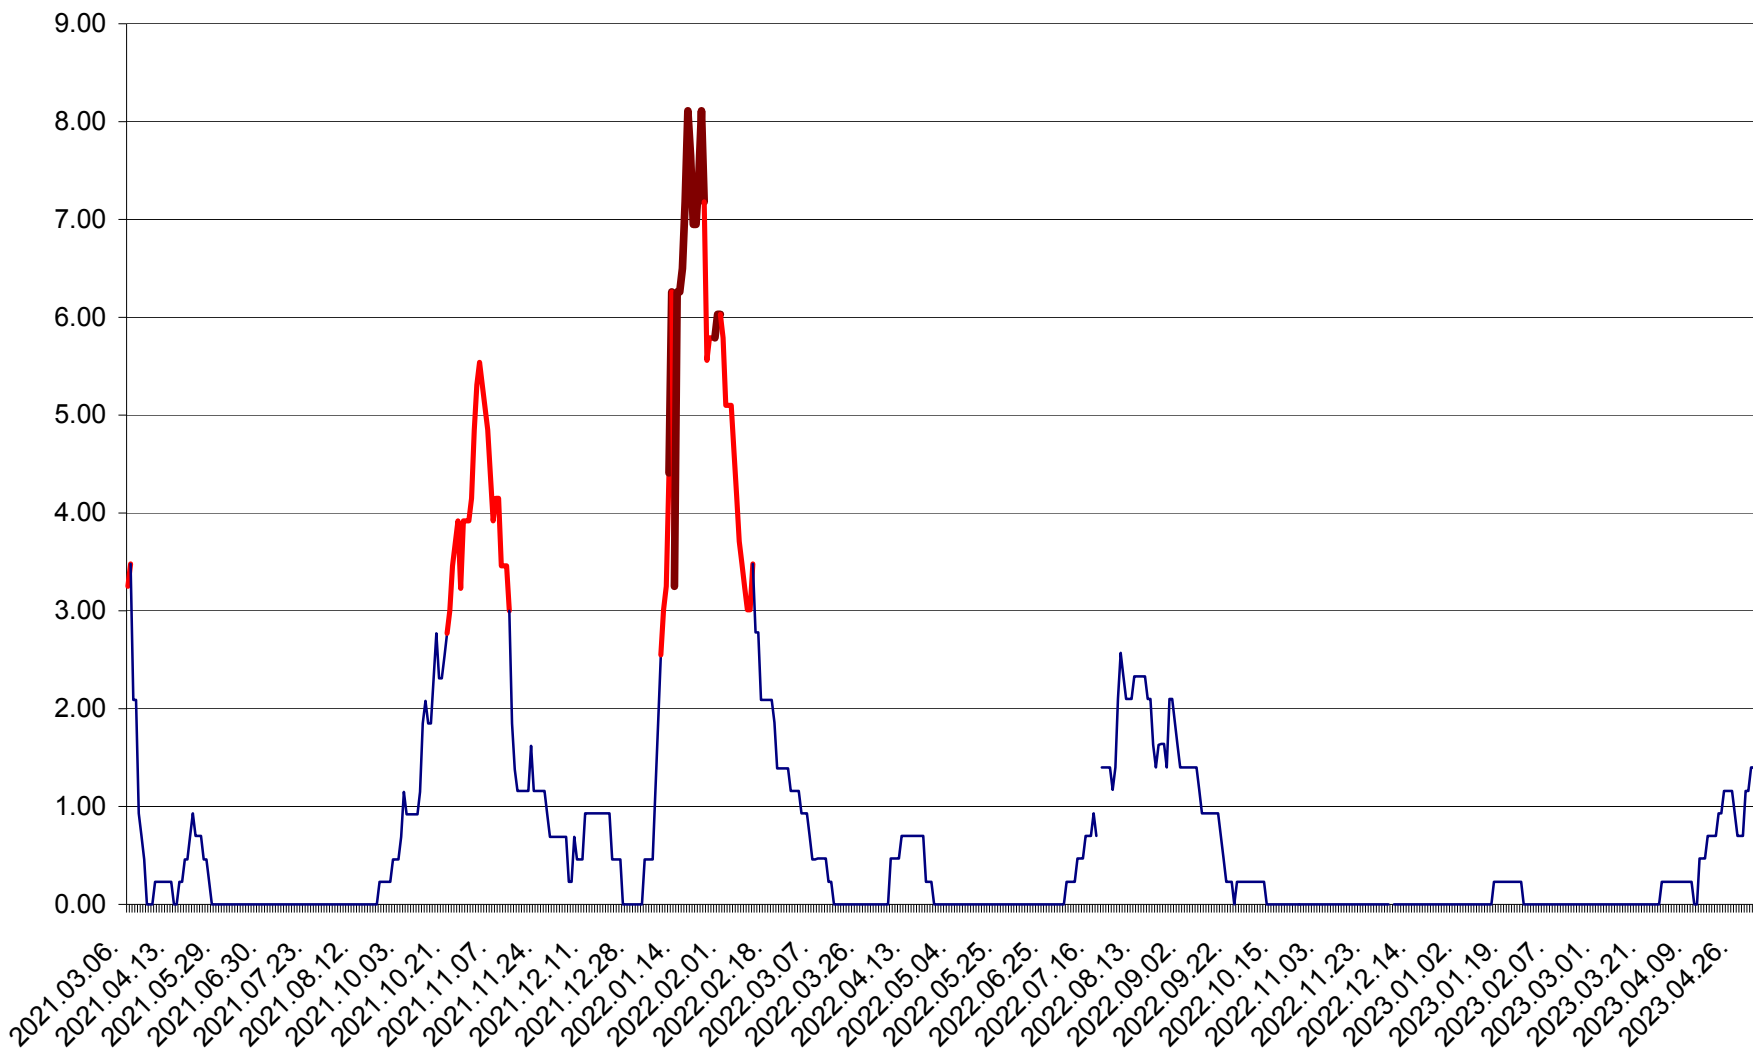

ORAȘ BĂLAN - Evoluția incidenței cumulate pe 14 zile la ‰ de locuitori
2021.03.07. - 2023.05.02.

BILBOR - Evolutia incidentei cumulate pe 14 zile la ‰ de locuitori
2021.03.07. - 2023.05.02.

ORAȘ BORSEC - Evolutia incidentei cumulate pe 14 zile la ‰ de locuitori
2021.03.07. - 2023.05.02.

BRĂDEȘTI - Evoluția incidenței cumulate pe 14 zile la ‰ de locuitori
2021.03.07. - 2023.05.02.

CĂPÂLNIȚA - Evoluția incidenței cumulate pe 14 zile la ‰ de locuitori
2021.03.07. - 2023.05.02.

CÂRȚA - Evolutia incidentei cumulate pe 14 zile la ‰ de locuitori
2021.03.07. - 2023.05.02.

CICEU - Evolutia incidentei cumulate pe 14 zile la ‰ de locuitori
2021.03.07. - 2023.05.02.

CIUCSÂNGEORGIU - Evolutia incidentei cumulate pe 14 zile la ‰ de locuitori
2021.03.07. - 2023.05.02.

CIUMANI - Evolutia incidentei cumulate pe 14 zile la ‰ de locuitori
2021.03.07. - 2023.05.02.

CORBU - Evolutia incidentei cumulate pe 14 zile la ‰ de locuitori
2021.03.07. - 2023.05.02.

CORUND - Evolutia incidentei cumulate pe 14 zile la ‰ de locuitori
2021.03.07. - 2023.05.02.

COZMENI - Evolutia incidentei cumulate pe 14 zile la ‰ de locuitori
2021.03.07. - 2023.05.02.