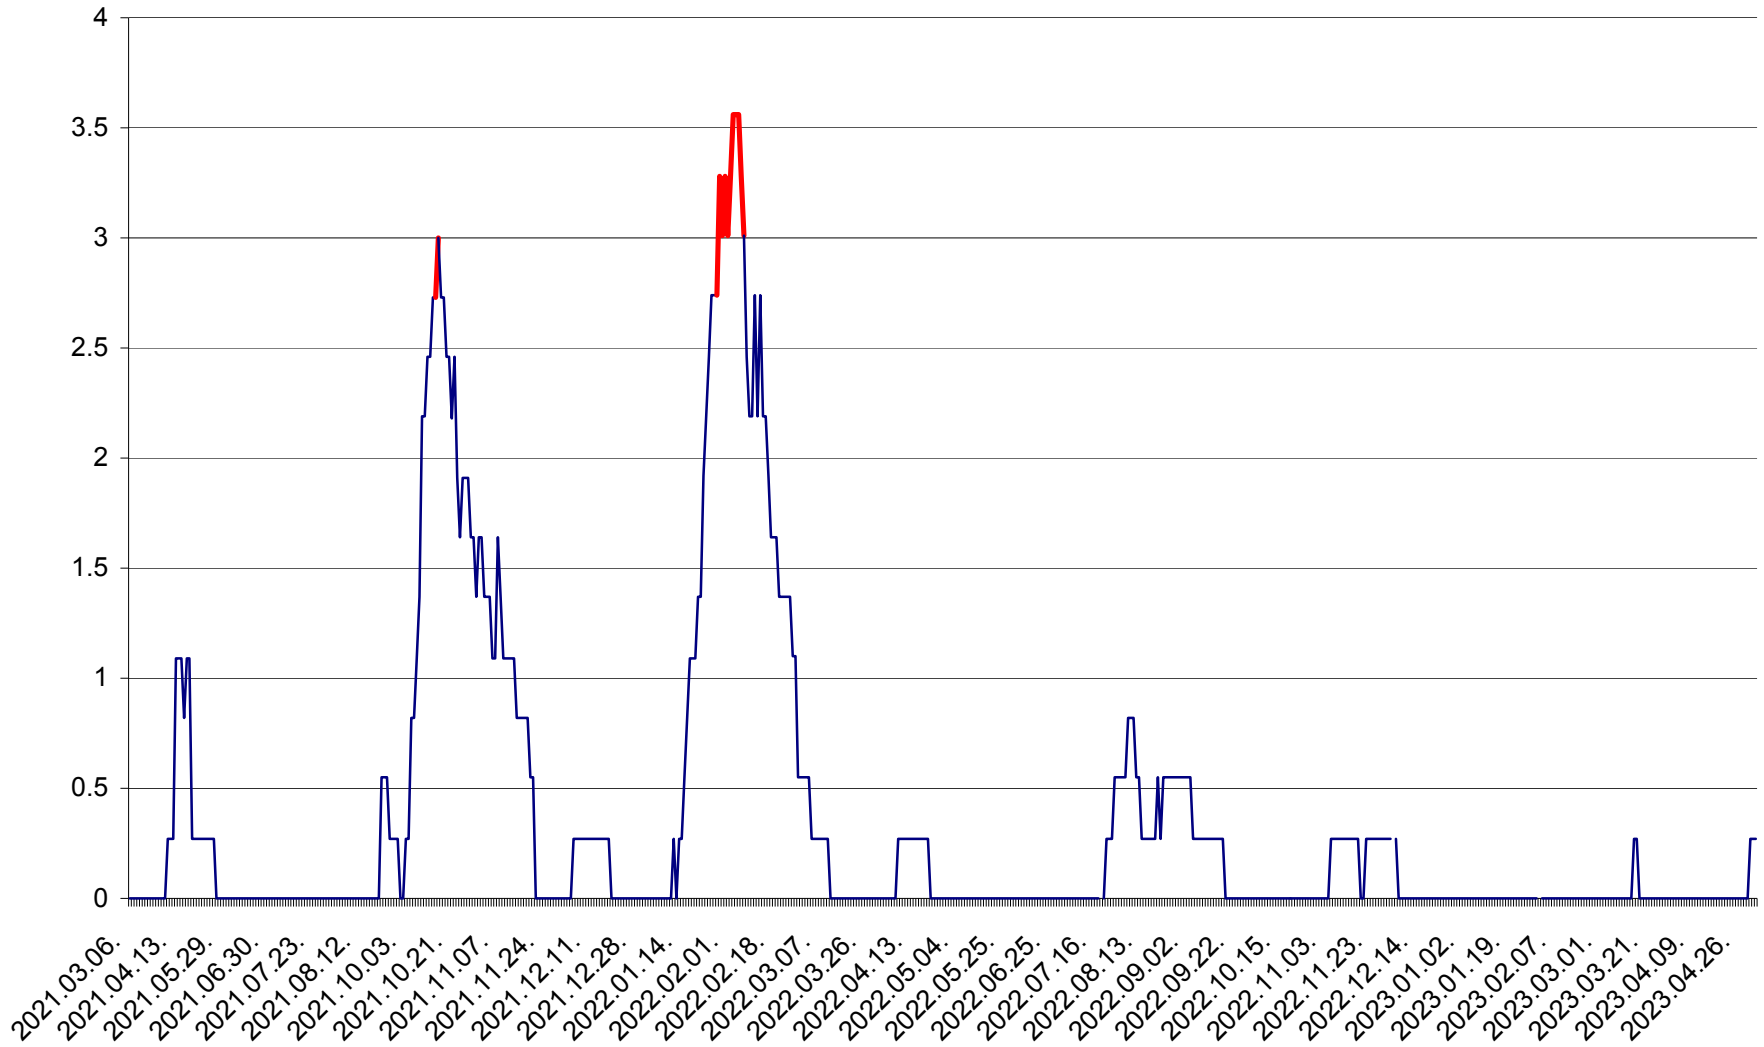

FELICENI - Evolutia incidentei cumulate pe 14 zile la % de locuitori
2021.03.07. - 2023.05.02.

FRUMOASA - Evolutia incidentei cumulate pe 14 zile la ‰ de locuitori
2021.03.07. - 2023.05.02.

GĂLĂUȚAȘ - Evoluția incidenței cumulate pe 14 zile la ‰ de locuitori
2021.03.07. - 2023.05.02.

MUNICIPIUL GHEORGHENI - Evolutia incidentei cumulate pe 14 zile la % de locuitori
2021.03.07. - 2023.05.02.

JOSENI - Evolutia incidentei cumulate pe 14 zile la ‰ de locuitori
2021.03.07. - 2023.05.02.

LĂZAREA - Evolutia incidentei cumulate pe 14 zile la % de locuitori
2021.03.07. - 2023.05.02.

LELICENI - Evolutia incidentei cumulate pe 14 zile la ‰ de locuitori
2021.03.07. - 2023.05.02.

LUETA - Evolutia incidentei cumulate pe 14 zile la ‰ de locuitori
2021.03.07. - 2023.05.02.

LUNCA DE JOS - Evolutia incidentei cumulate pe 14 zile la ‰ de locuitori
2021.03.07. - 2023.05.02.