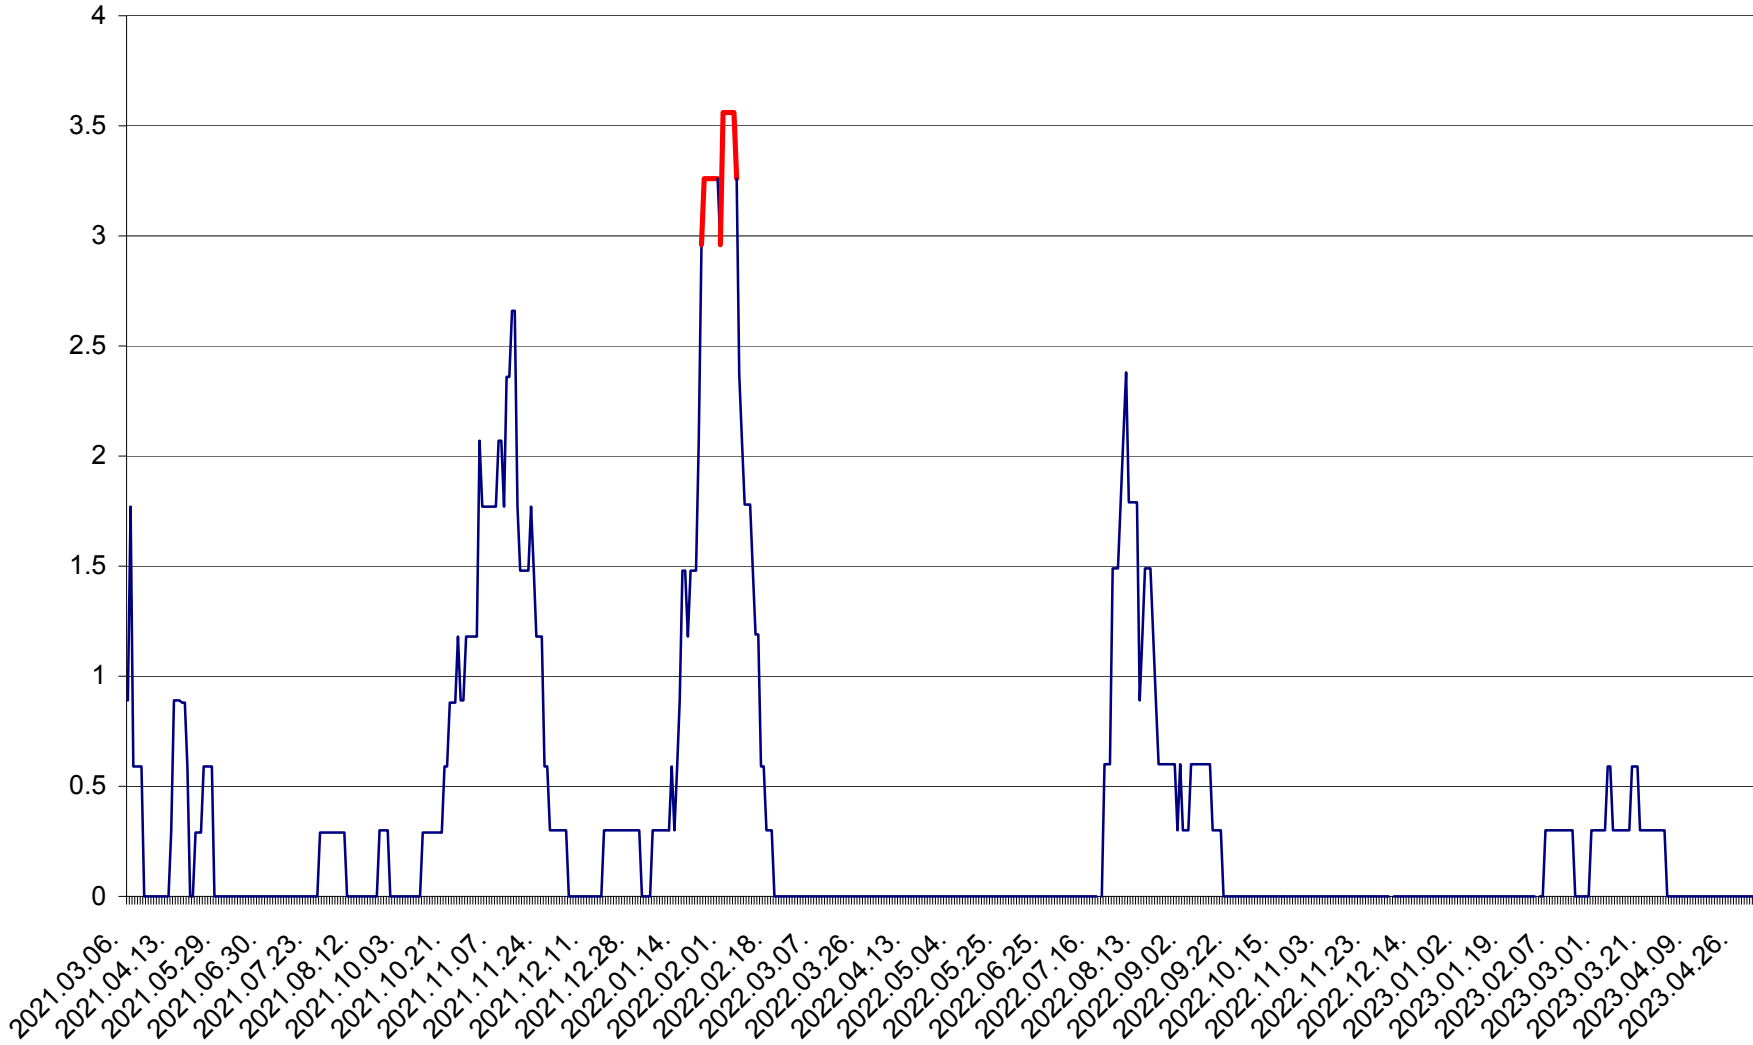

MUNICIPIUL GHEORGHENI - Evolutia incidentei cumulate pe 14 zile la % de locuitori
2021.03.07. - 2023.05.02.

JOSENI - Evolutia incidentei cumulate pe 14 zile la ‰ de locuitori
2021.03.07. - 2023.05.02.

LĂZAREA - Evolutia incidentei cumulate pe 14 zile la % de locuitori
2021.03.07. - 2023.05.02.

LELICENI - Evolutia incidentei cumulate pe 14 zile la ‰ de locuitori
2021.03.07. - 2023.05.02.

LUETA - Evolutia incidentei cumulate pe 14 zile la ‰ de locuitori
2021.03.07. - 2023.05.02.

LUNCA DE JOS - Evolutia incidentei cumulate pe 14 zile la ‰ de locuitori
2021.03.07. - 2023.05.02.

LUNCA DE SUS - Evolutia incidentei cumulate pe 14 zile la ‰ de locuitori
2021.03.07. - 2023.05.02.

LUPENI - Evolutia incidentei cumulate pe 14 zile la ‰ de locuitori
2021.03.07. - 2023.05.02.

MĂDĂRAȘ - Evolutia incidentei cumulate pe 14 zile la ‰ de locuitori
2021.03.07. - 2023.05.02.