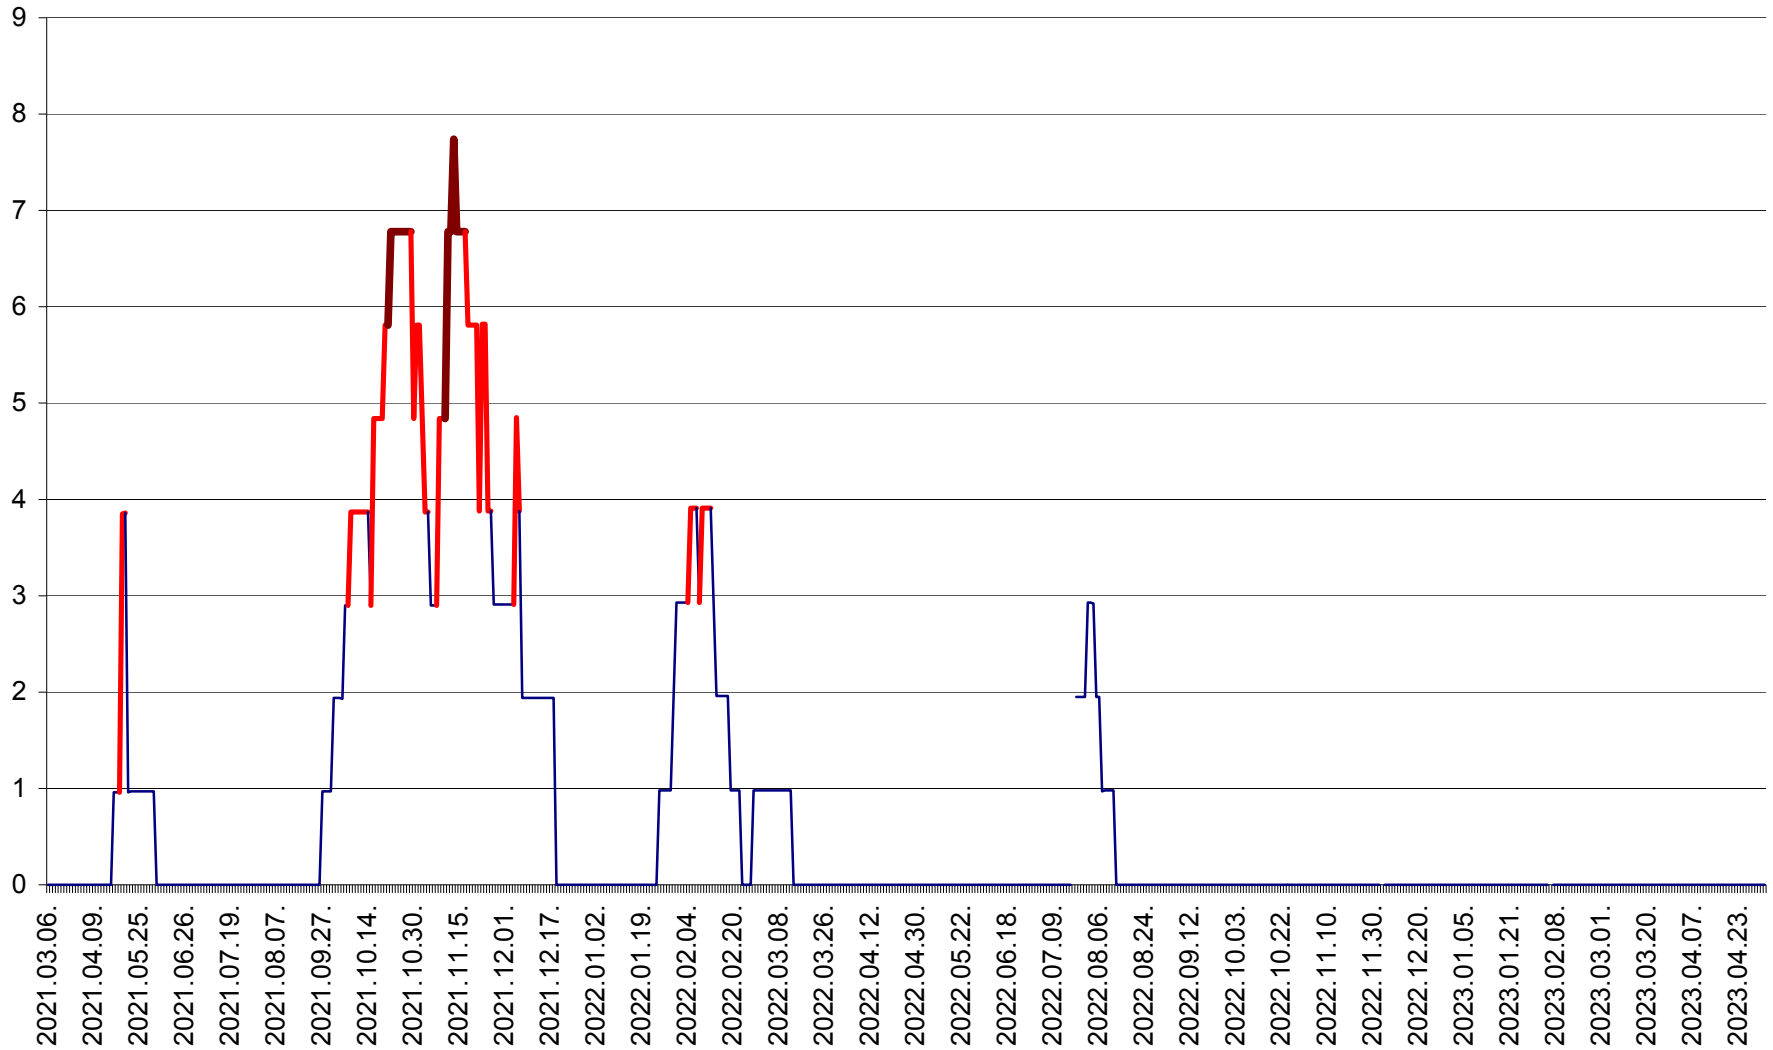

DEALU - Evolutia incidentei cumulate pe 14 zile la ‰ de locuitori
2021.03.07. - 2023.05.02.

DÂRJIU - Evolutia incidentei cumulate pe 14 zile la ‰ de locuitori
2021.03.07. - 2023.05.02.