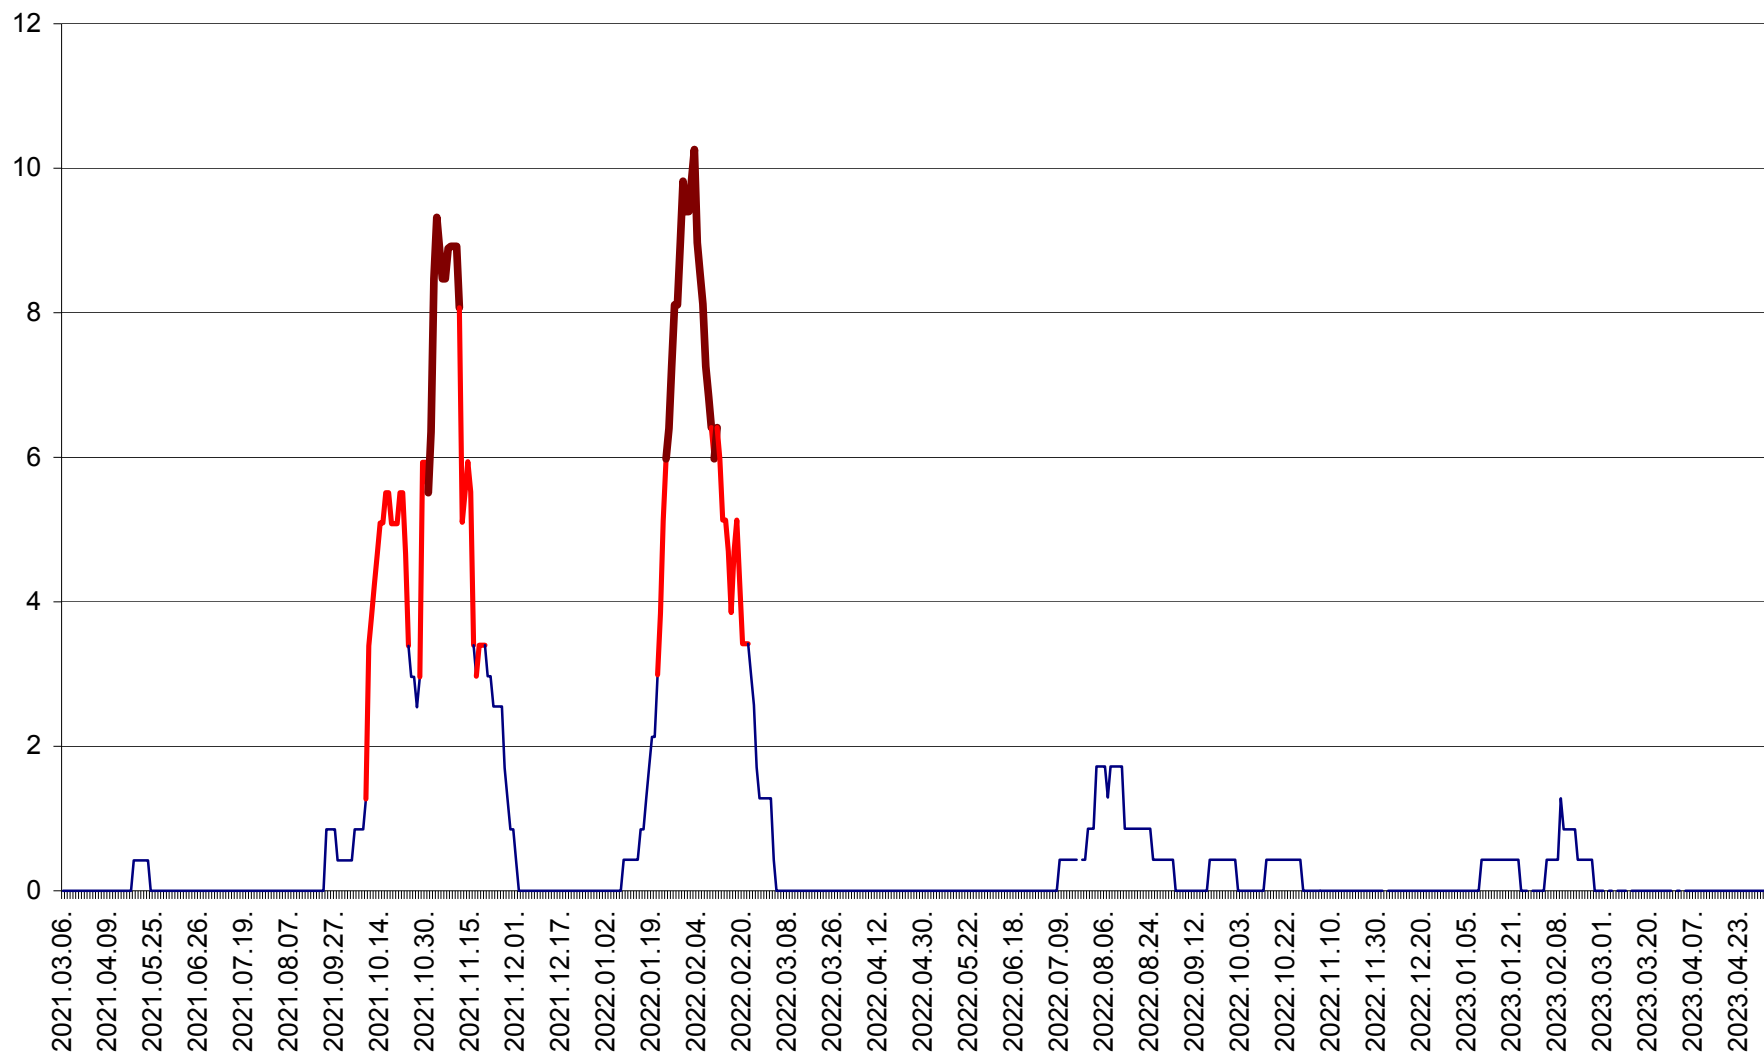

RACU - Evolutia incidentei cumulate pe 14 zile la ‰ de locuitori
2021.03.07. - 2023.05.02.

REMETEA - Evolutia incidentei cumulate pe 14 zile la % de locuitori
2021.03.07. - 2023.05.02.

SĂCEL - Evolutia incidentei cumulate pe 14 zile la ‰ de locuitori
2021.03.07. - 2023.05.02.

SÂNCRĂIENI - Evolutia incidentei cumulate pe 14 zile la ‰ de locuitori
2021.03.07. - 2023.05.02.

SÂNDOMINIC - Evolutia incidentei cumulate pe 14 zile la ‰ de locuitori
2021.03.07. - 2023.05.02.

SÂNMARTIN - Evolutia incidentei cumulate pe 14 zile la ‰ de locuitori
2021.03.07. - 2023.05.02.