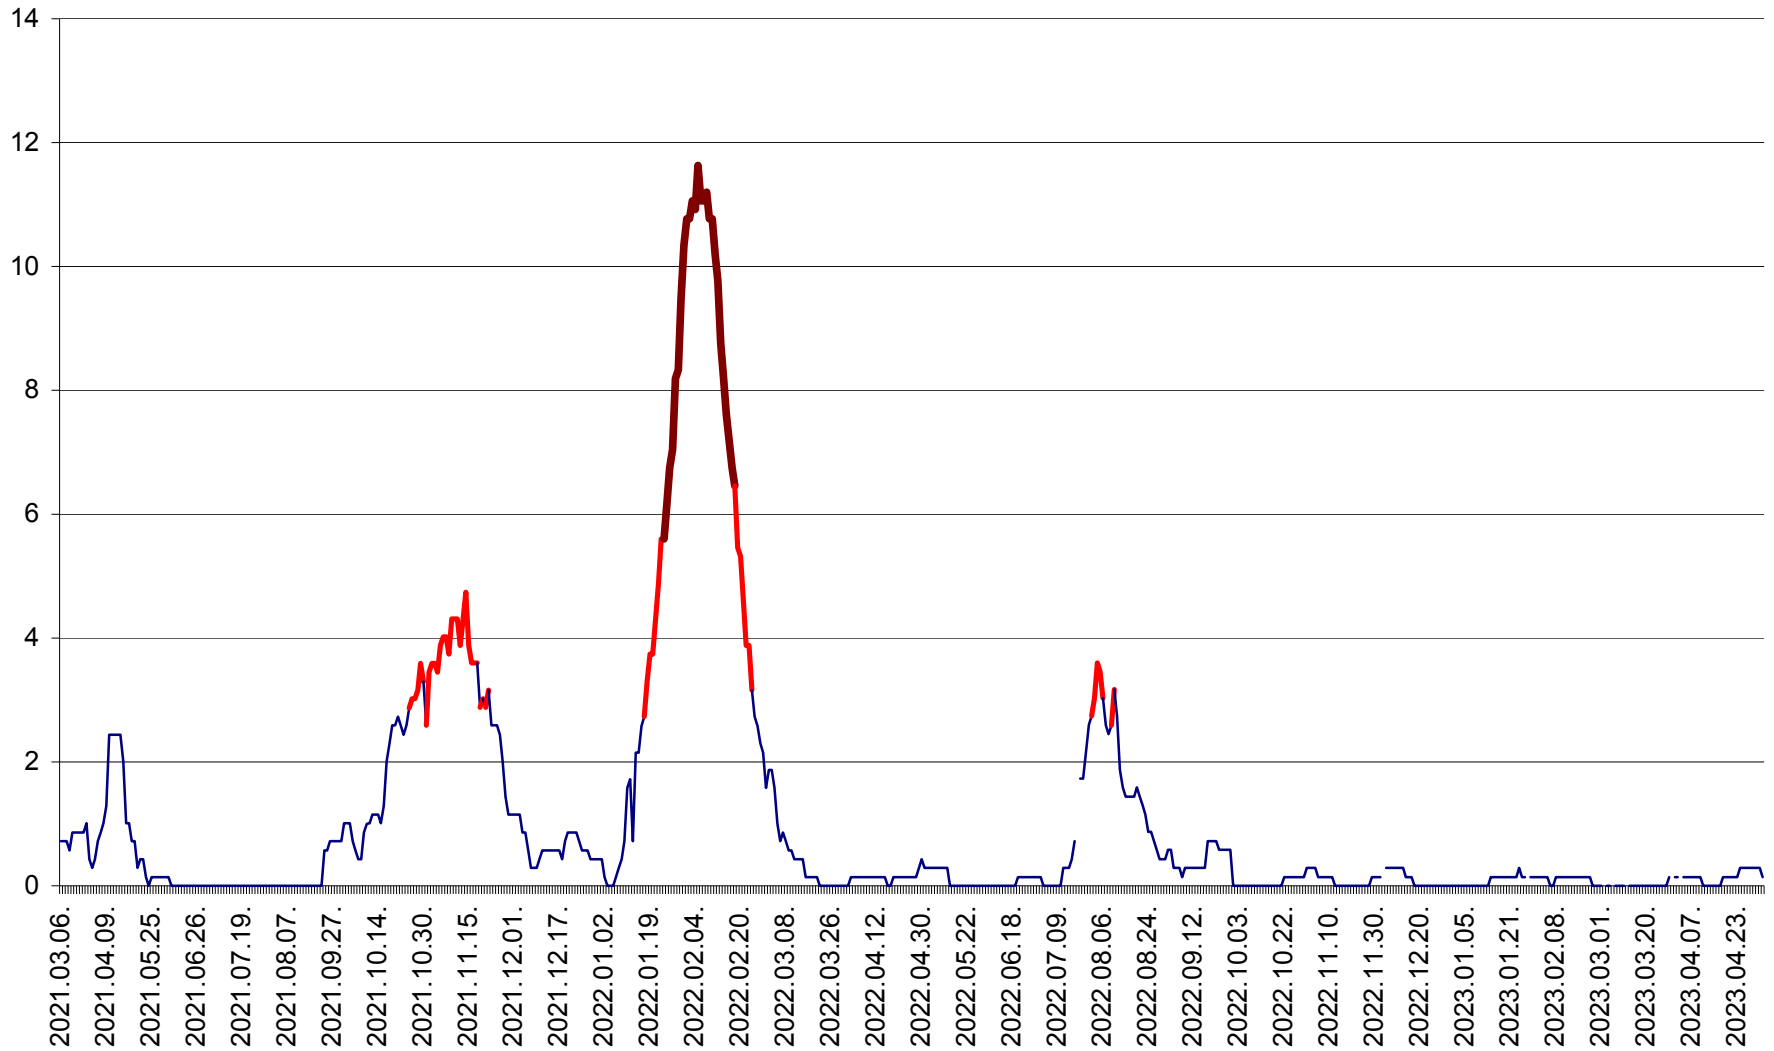

MIHĂILENI - Evolutia incidentei cumulate pe 14 zile la ‰ de locuitori
2021.03.07. - 2023.05.02.

MUGENI - Evolutia incidentei cumulate pe 14 zile la ‰ de locuitori
2021.03.07. - 2023.05.02.

OCLAND - Evolutia incidentei cumulate pe 14 zile la ‰ de locuitori
2021.03.07. - 2023.05.02.

MUNICIPIUL ODORHEIU SECUIESC - Evolutia incidentei cumulate pe 14 zile la % de locuitori
2021.03.07. - 2023.05.02.

PĂULENI-CIUC - Evolutia incidentei cumulate pe 14 zile la ‰ de locuitori
2021.03.07. - 2023.05.02.

PLĂIEȘII DE JOS - Evolutia incidentei cumulate pe 14 zile la ‰ de locuitori
2021.03.07. - 2023.05.02.

PORUMBENI - Evolutia incidentei cumulate pe 14 zile la ‰ de locuitori
2021.03.07. - 2023.05.02.

PRAID - Evolutia incidentei cumulate pe 14 zile la ‰ de locuitori
2021.03.07. - 2023.05.02.