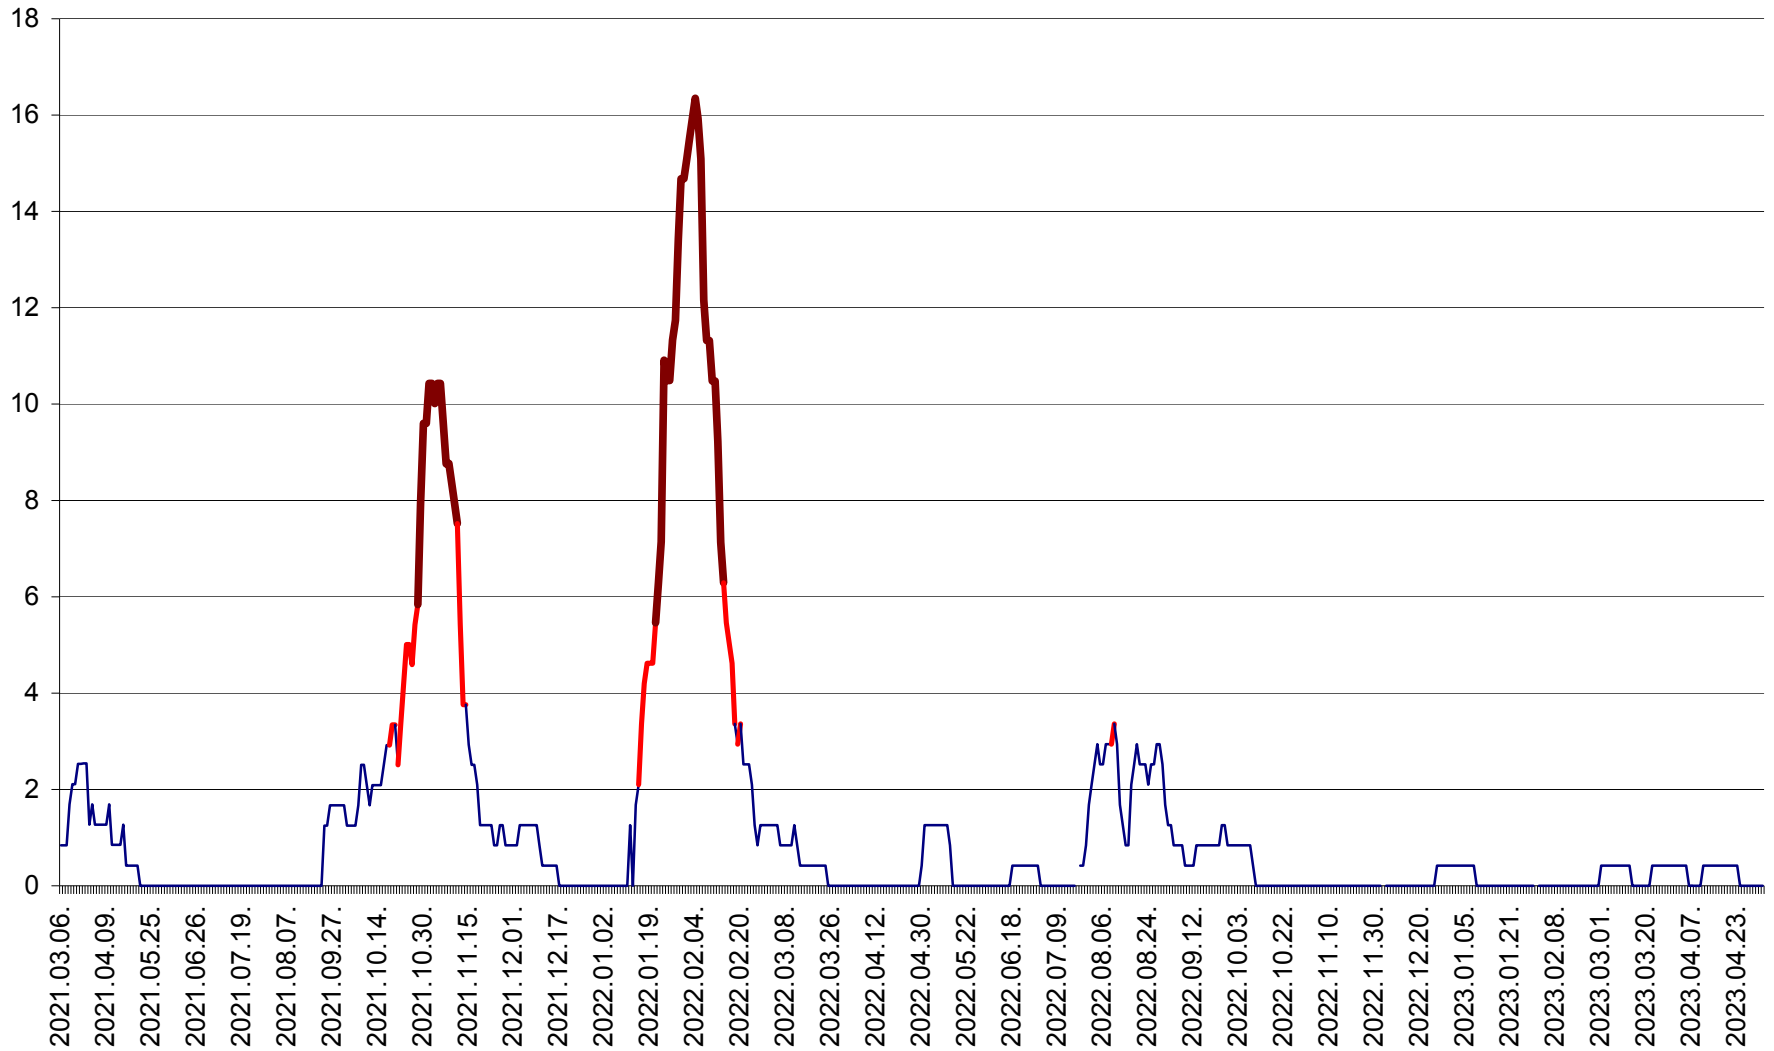

FELICENI - Evolutia incidentei cumulate pe 14 zile la % de locuitori
2021.03.07. - 2023.05.02.

FRUMOASA - Evolutia incidentei cumulate pe 14 zile la ‰ de locuitori
2021.03.07. - 2023.05.02.

GĂLĂUȚAȘ - Evoluția incidenței cumulate pe 14 zile la ‰ de locuitori
2021.03.07. - 2023.05.02.

MUNICIPIUL GHEORGHENI - Evolutia incidentei cumulate pe 14 zile la % de locuitori
2021.03.07. - 2023.05.02.

JOSENI - Evolutia incidentei cumulate pe 14 zile la ‰ de locuitori
2021.03.07. - 2023.05.02.

LĂZAREA - Evolutia incidentei cumulate pe 14 zile la % de locuitori
2021.03.07. - 2023.05.02.

LELICENI - Evolutia incidentei cumulate pe 14 zile la ‰ de locuitori
2021.03.07. - 2023.05.02.

LUETA - Evolutia incidentei cumulate pe 14 zile la ‰ de locuitori
2021.03.07. - 2023.05.02.

LUNCA DE JOS - Evolutia incidentei cumulate pe 14 zile la ‰ de locuitori
2021.03.07. - 2023.05.02.