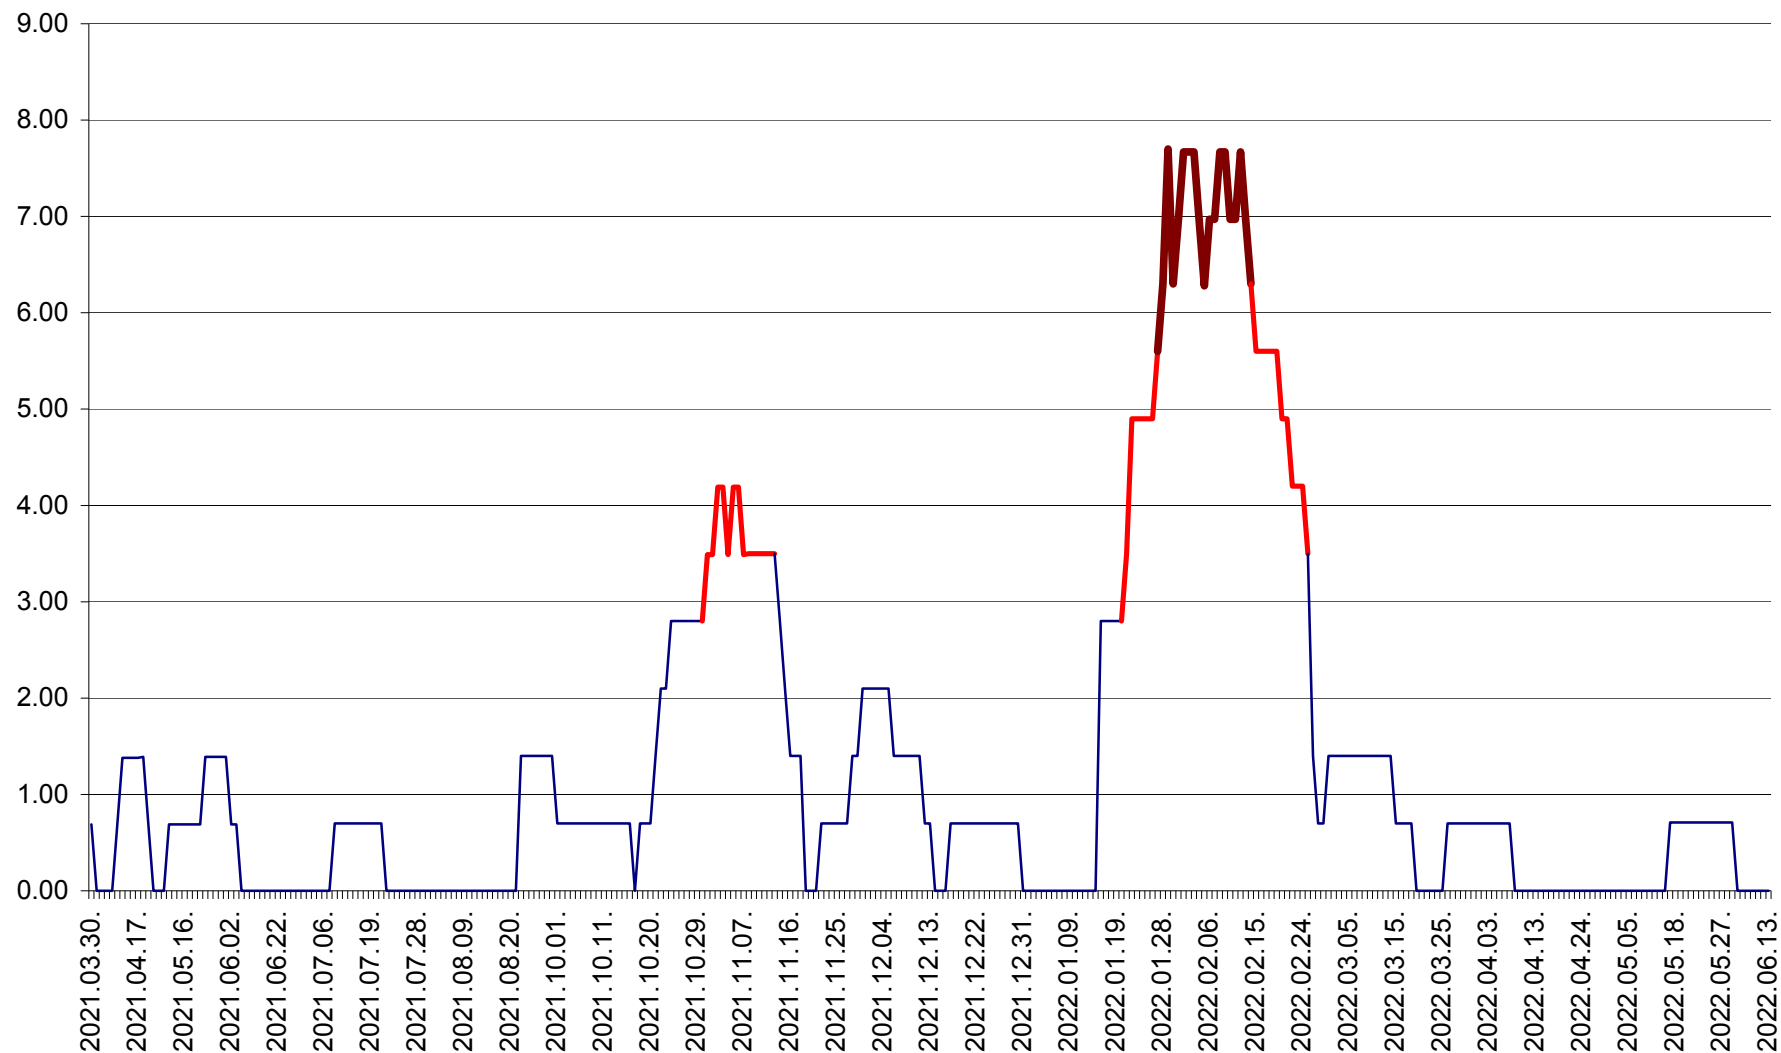

ORAȘ BĂLAN - Evoluția incidenței cumulate pe 14 zile la ‰ de locuitori
2021.04.01. - 2022.06.13.

BILBOR - Evolutia incidentei cumulate pe 14 zile la ‰ de locuitori
2021.04.01. - 2022.06.13.

ORAȘ BORSEC - Evolutia incidentei cumulate pe 14 zile la ‰ de locuitori
2021.04.01. - 2022.06.13.

BRĂDEȘTI - Evoluția incidenței cumulate pe 14 zile la ‰ de locuitori
2021.04.01. - 2022.06.13.

CĂPÂLNIȚA - Evoluția incidenței cumulate pe 14 zile la ‰ de locuitori
2021.04.01. - 2022.06.13.

CÂRȚA - Evolutia incidentei cumulate pe 14 zile la ‰ de locuitori
2021.04.01. - 2022.06.13.

CICEU - Evolutia incidentei cumulate pe 14 zile la ‰ de locuitori
2021.04.01. - 2022.06.13.

CIUCSÂNGEORGIU - Evolutia incidentei cumulate pe 14 zile la % de locuitori
2021.04.01. - 2022.06.13.

CIUMANI - Evolutia incidentei cumulate pe 14 zile la ‰ de locuitori
2021.04.01. - 2022.06.13.

CORBU - Evolutia incidentei cumulate pe 14 zile la ‰ de locuitori
2021.04.01. - 2022.06.13.

CORUND - Evolutia incidentei cumulate pe 14 zile la ‰ de locuitori
2021.04.01. - 2022.06.13.

COZMENI - Evolutia incidentei cumulate pe 14 zile la ‰ de locuitori
2021.04.01. - 2022.06.13.