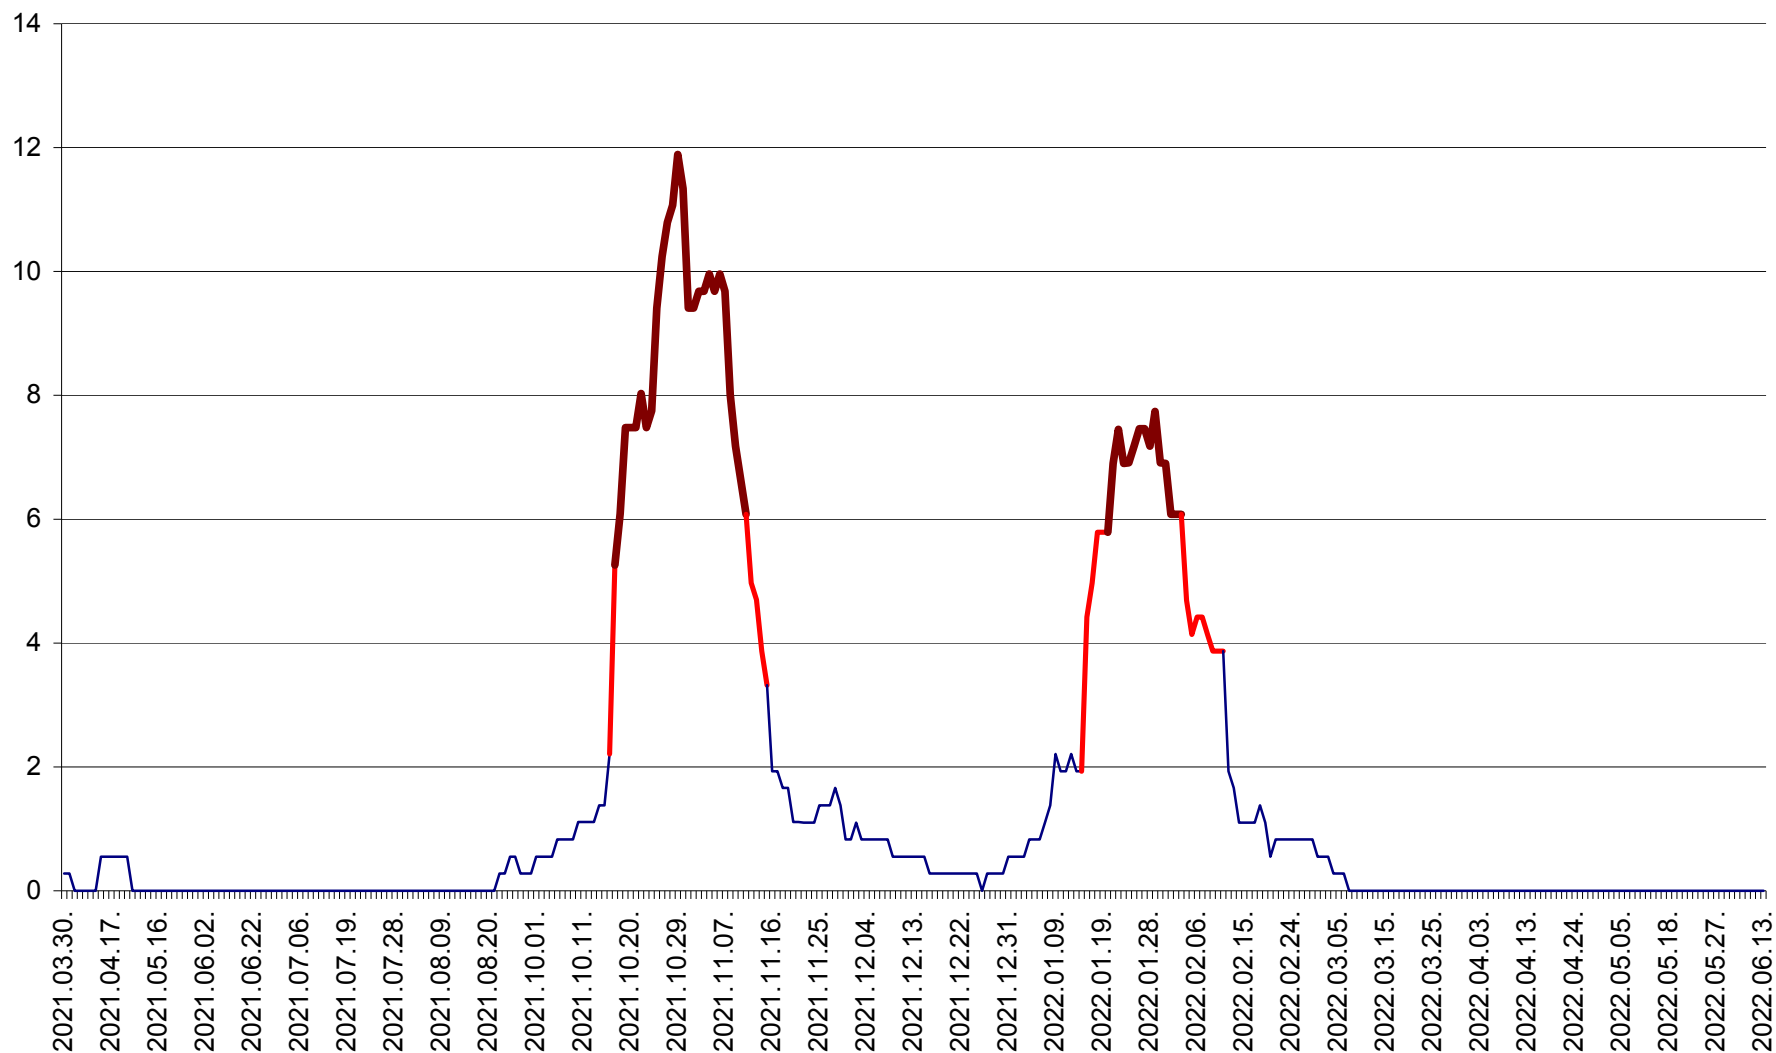

DÂRJIU - Evolutia incidentei cumulate pe 14 zile la ‰ de locuitori
2021.04.01. - 2022.06.13.

DEALU - Evolutia incidentei cumulate pe 14 zile la ‰ de locuitori
2021.04.01. - 2022.06.13.

DITRĂU - Evolutia incidentei cumulate pe 14 zile la ‰ de locuitori
2021.04.01. - 2022.06.13.

FELICENI - Evolutia incidentei cumulate pe 14 zile la % de locuitori
2021.04.01. - 2022.06.13.

FRUMOASA - Evolutia incidentei cumulate pe 14 zile la ‰ de locuitori
2021.04.01. - 2022.06.13.

GĂLĂUȚAȘ - Evoluția incidenței cumulate pe 14 zile la ‰ de locuitori
2021.04.01. - 2022.06.13.

MUNICIPIUL GHEORGHENI - Evolutia incidentei cumulate pe 14 zile la ‰ de locuitori
2021.04.01. - 2022.06.13.

JOSENI - Evolutia incidentei cumulate pe 14 zile la ‰ de locuitori
2021.04.01. - 2022.06.13.

LĂZAREA - Evolutia incidentei cumulate pe 14 zile la % de locuitori
2021.04.01. - 2022.06.13.

LELICENI - Evolutia incidentei cumulate pe 14 zile la % de locuitori
2021.04.01. - 2022.06.13.

LUETA - Evolutia incidentei cumulate pe 14 zile la ‰ de locuitori
2021.04.01. - 2022.06.13.

LUNCA DE JOS - Evolutia incidentei cumulate pe 14 zile la ‰ de locuitori
2021.04.01. - 2022.06.13.