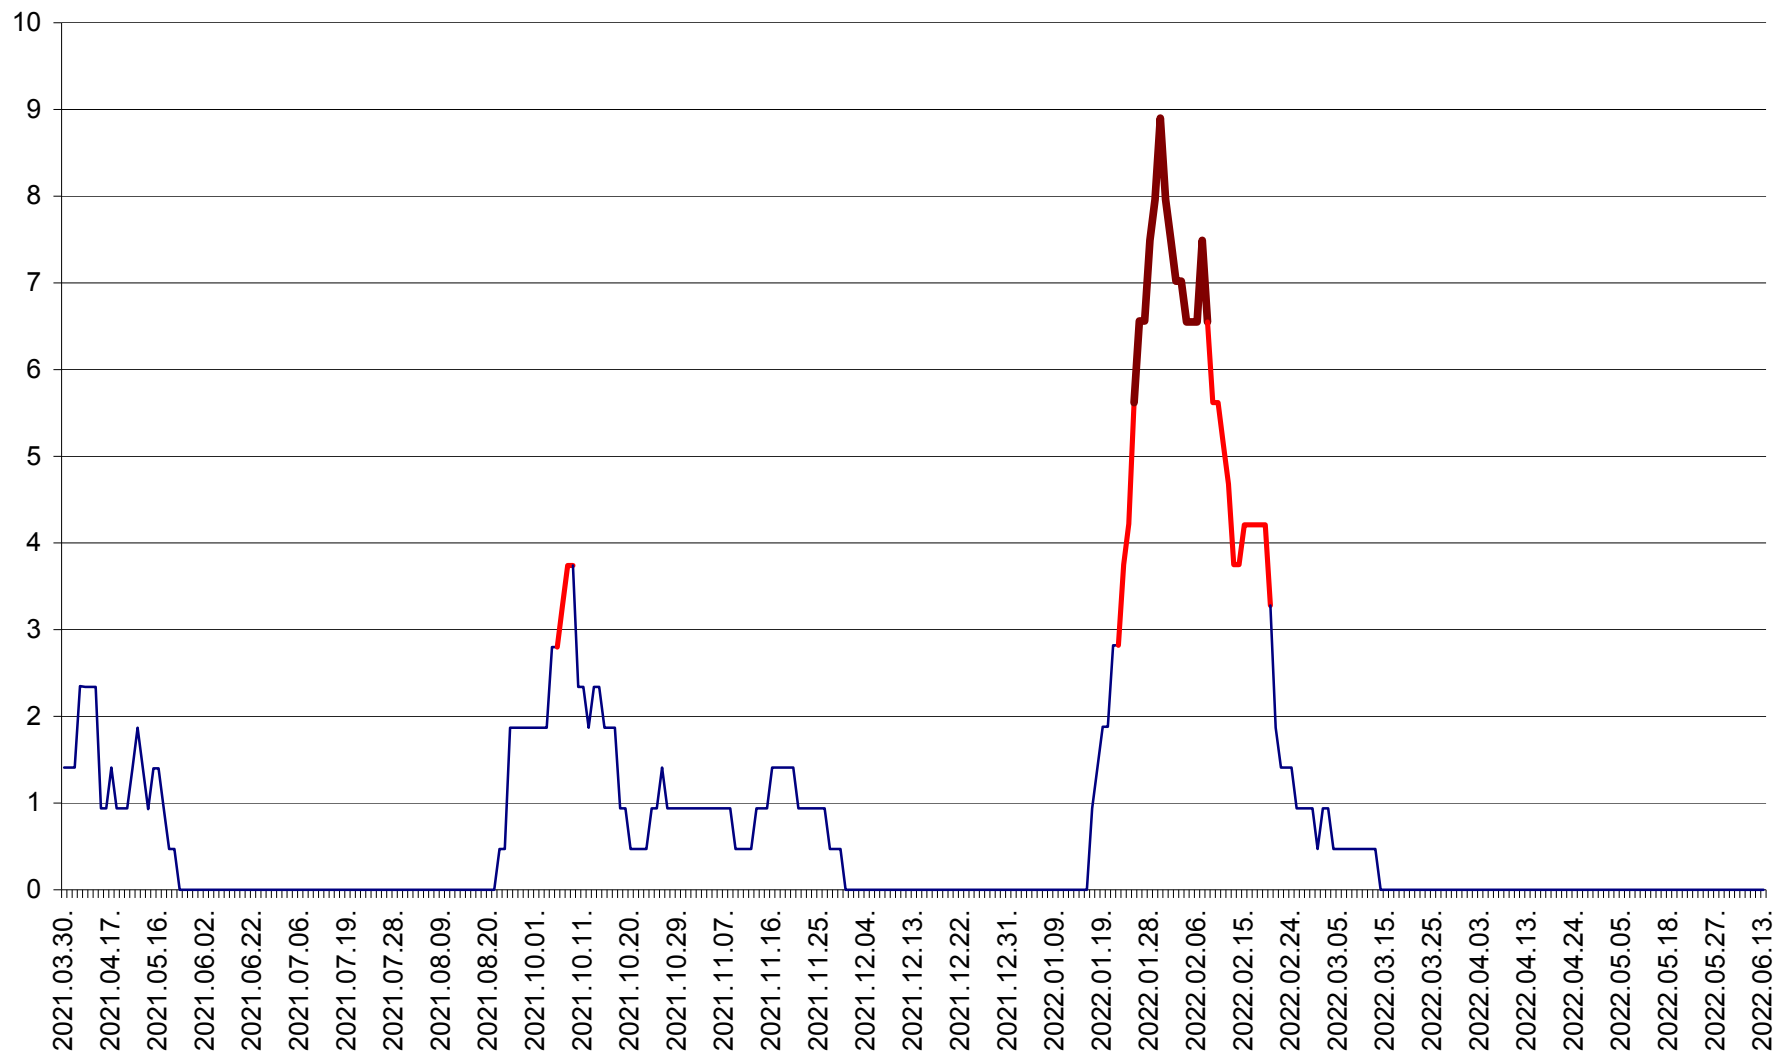

SECUIENI - Evolutia incidentei cumulate pe 14 zile la % de locuitori
2021.04.01. - 2022.06.13.