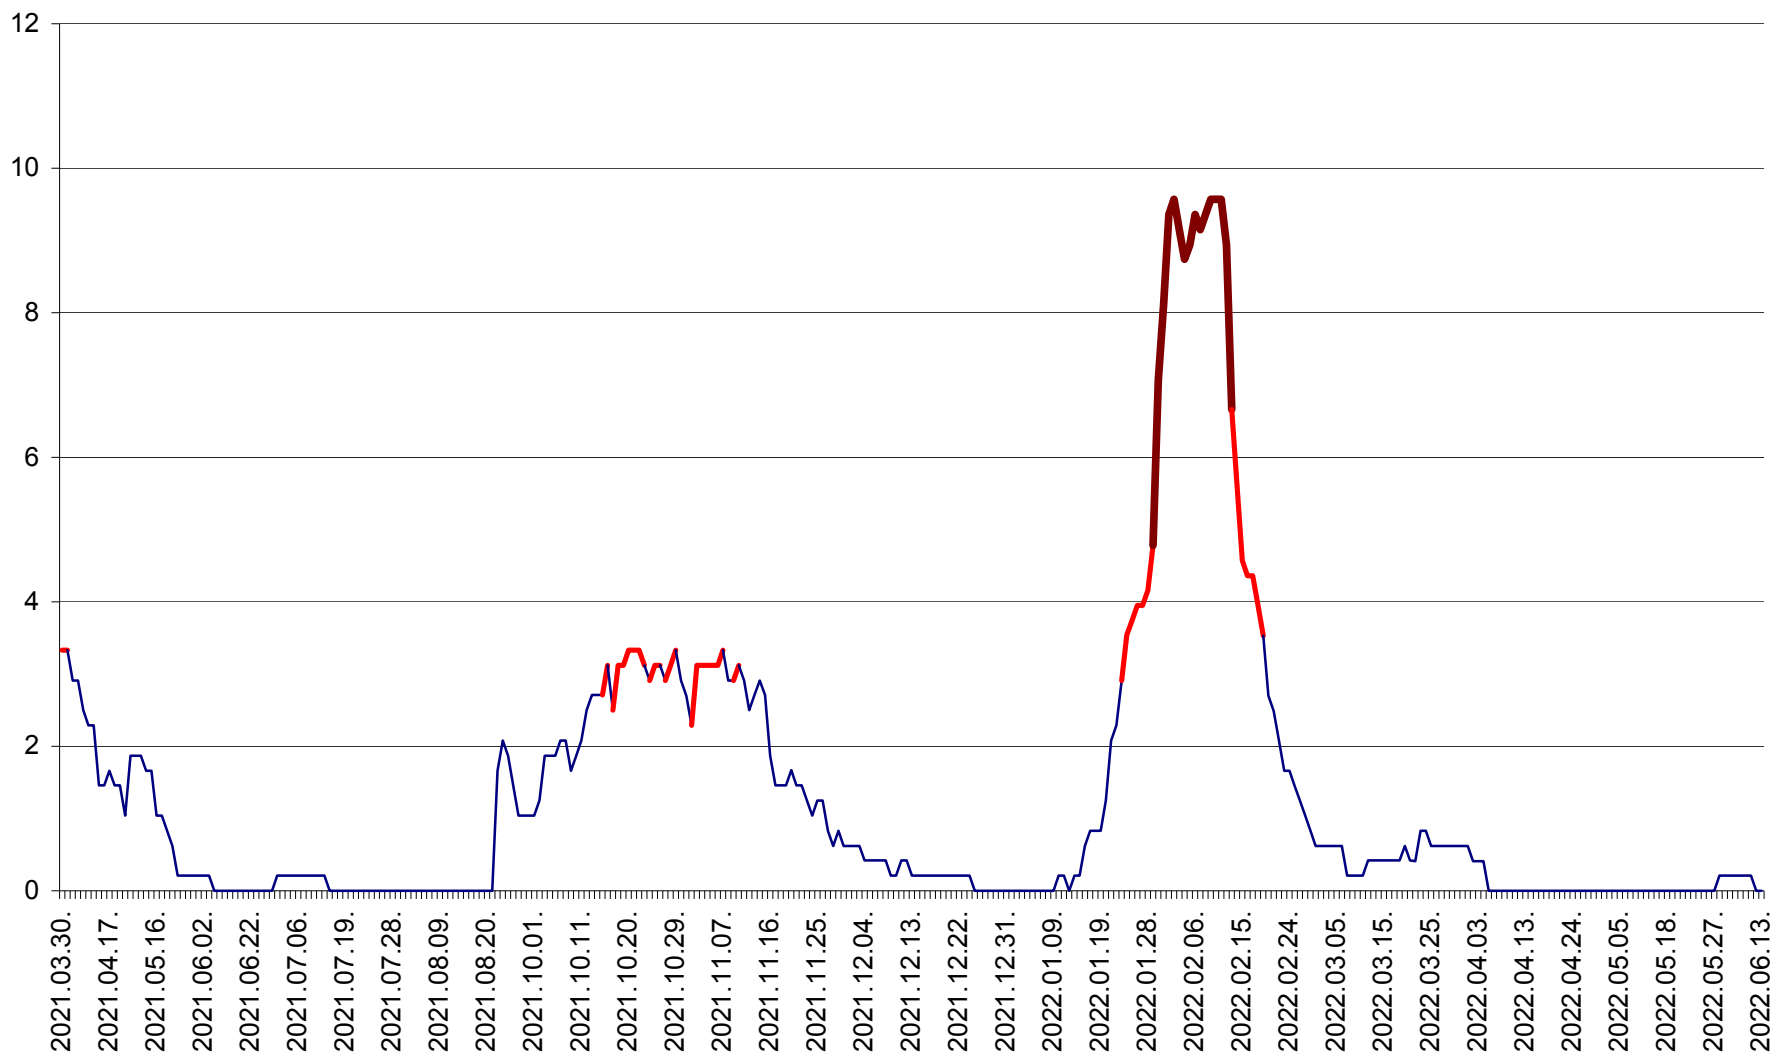

MUNICIPIUL GHEORGHENI - Evolutia incidentei cumulate pe 14 zile la ‰ de locuitori
2021.04.01. - 2022.06.13.

JOSENI - Evolutia incidentei cumulate pe 14 zile la ‰ de locuitori
2021.04.01. - 2022.06.13.

LĂZAREA - Evolutia incidentei cumulate pe 14 zile la % de locuitori
2021.04.01. - 2022.06.13.

LELICENI - Evolutia incidentei cumulate pe 14 zile la % de locuitori
2021.04.01. - 2022.06.13.

LUETA - Evolutia incidentei cumulate pe 14 zile la ‰ de locuitori
2021.04.01. - 2022.06.13.

LUNCA DE JOS - Evolutia incidentei cumulate pe 14 zile la ‰ de locuitori
2021.04.01. - 2022.06.13.

LUNCA DE SUS - Evolutia incidentei cumulate pe 14 zile la ‰ de locuitori
2021.04.01. - 2022.06.13.

LUPENI - Evolutia incidentei cumulate pe 14 zile la ‰ de locuitori
2021.04.01. - 2022.06.13.

MĂDĂRAȘ - Evolutia incidentei cumulate pe 14 zile la ‰ de locuitori
2021.04.01. - 2022.06.13.