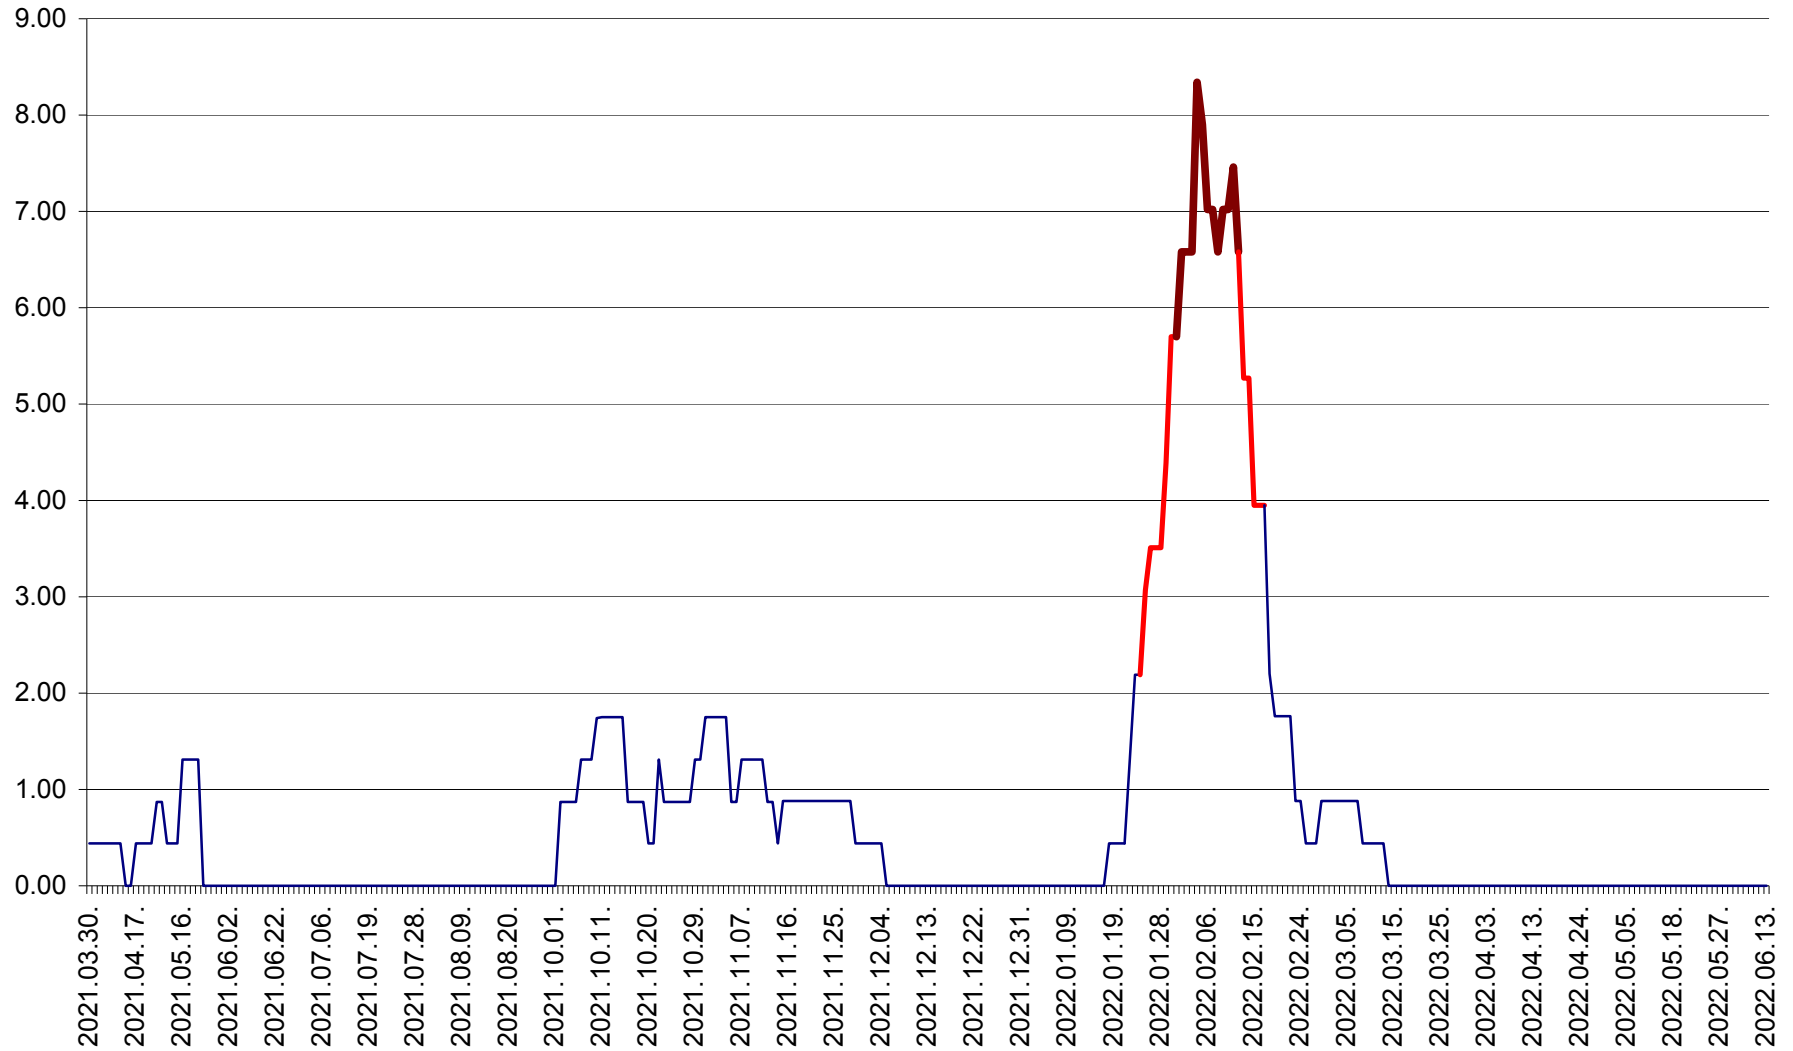

ORAȘ BĂLAN - Evoluția incidenței cumulate pe 14 zile la ‰ de locuitori
2021.04.01. - 2022.06.13.

BILBOR - Evolutia incidentei cumulate pe 14 zile la ‰ de locuitori
2021.04.01. - 2022.06.13.

ORAȘ BORSEC - Evolutia incidentei cumulate pe 14 zile la ‰ de locuitori
2021.04.01. - 2022.06.13.

BRĂDEȘTI - Evoluția incidenței cumulate pe 14 zile la ‰ de locuitori
2021.04.01. - 2022.06.13.

CĂPÂLNIȚA - Evoluția incidenței cumulate pe 14 zile la ‰ de locuitori
2021.04.01. - 2022.06.13.

CÂRȚA - Evolutia incidentei cumulate pe 14 zile la ‰ de locuitori
2021.04.01. - 2022.06.13.

CICEU - Evolutia incidentei cumulate pe 14 zile la ‰ de locuitori
2021.04.01. - 2022.06.13.

CIUCSÂNGEORGIU - Evolutia incidentei cumulate pe 14 zile la % de locuitori
2021.04.01. - 2022.06.13.

CIUMANI - Evolutia incidentei cumulate pe 14 zile la ‰ de locuitori
2021.04.01. - 2022.06.13.

CORBU - Evolutia incidentei cumulate pe 14 zile la ‰ de locuitori
2021.04.01. - 2022.06.13.

CORUND - Evolutia incidentei cumulate pe 14 zile la ‰ de locuitori
2021.04.01. - 2022.06.13.

COZMENI - Evolutia incidentei cumulate pe 14 zile la ‰ de locuitori
2021.04.01. - 2022.06.13.