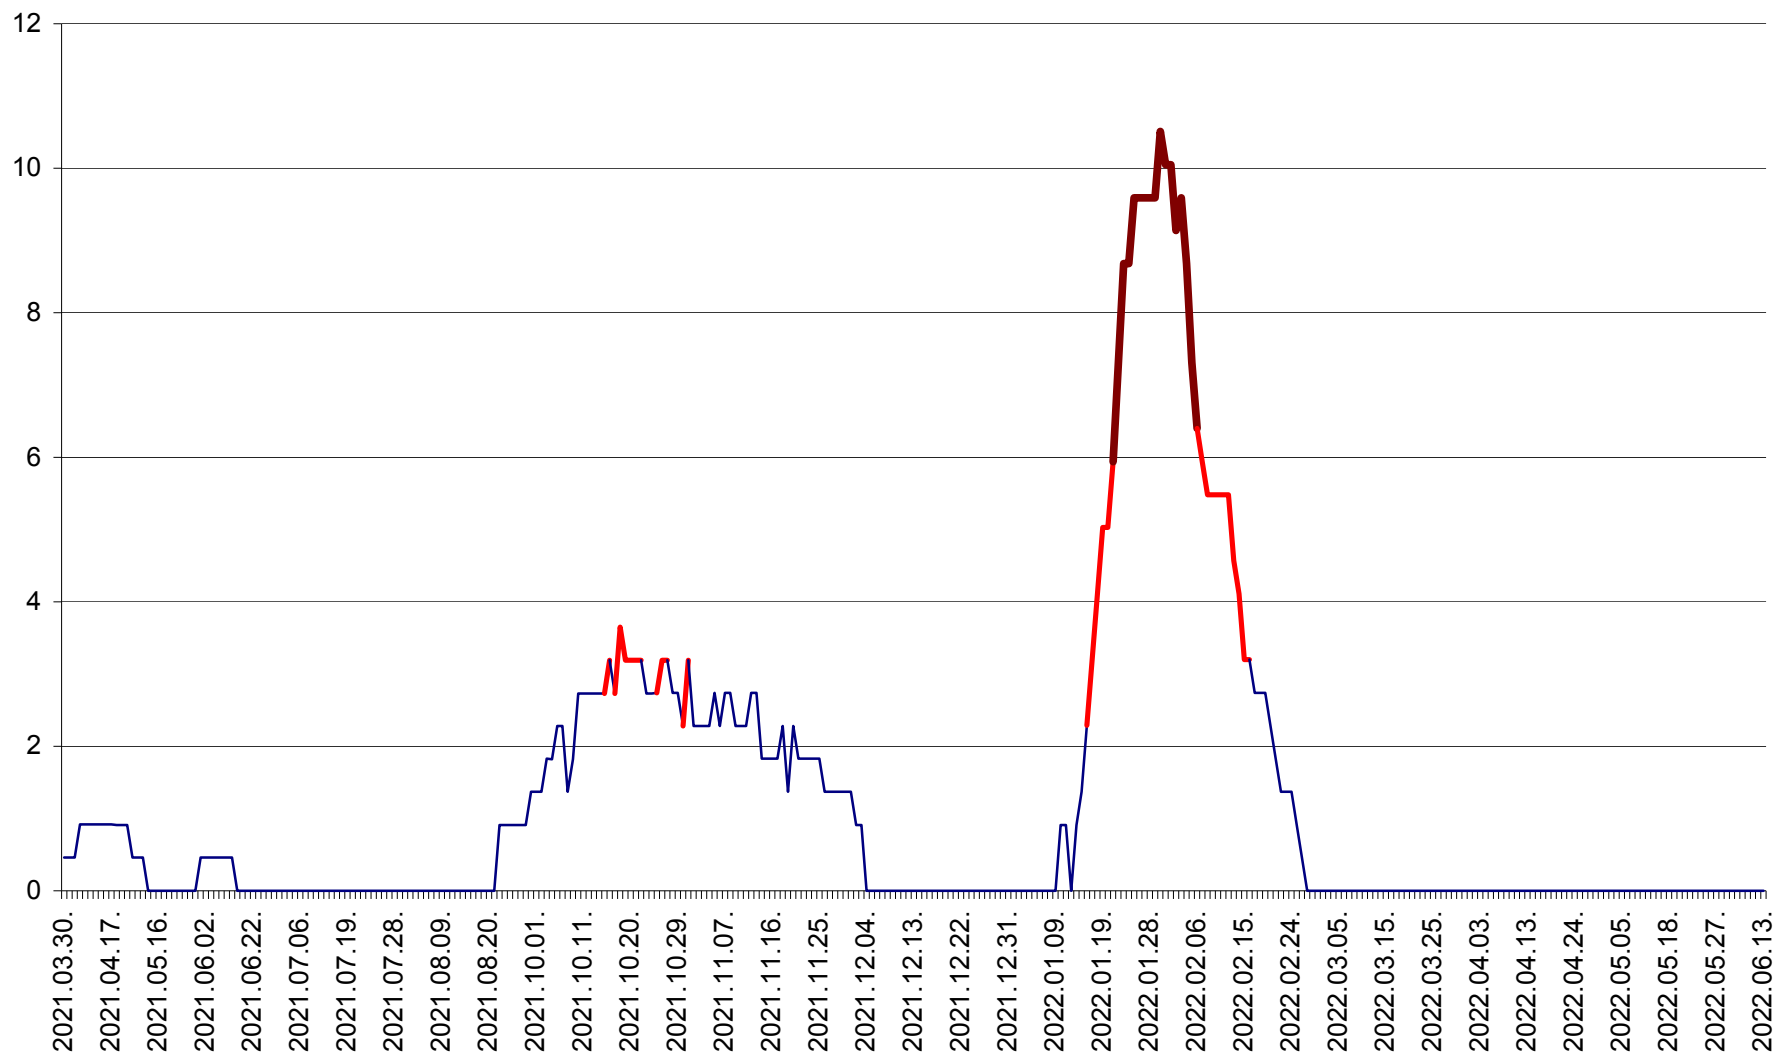

CICEU - Evolutia incidentei cumulate pe 14 zile la ‰ de locuitori
2021.04.01. - 2022.06.13.

CIUCSÂNGEORGIU - Evolutia incidentei cumulate pe 14 zile la % de locuitori
2021.04.01. - 2022.06.13.

CIUMANI - Evolutia incidentei cumulate pe 14 zile la ‰ de locuitori
2021.04.01. - 2022.06.13.

CORBU - Evolutia incidentei cumulate pe 14 zile la ‰ de locuitori
2021.04.01. - 2022.06.13.

CORUND - Evolutia incidentei cumulate pe 14 zile la ‰ de locuitori
2021.04.01. - 2022.06.13.

COZMENI - Evolutia incidentei cumulate pe 14 zile la ‰ de locuitori
2021.04.01. - 2022.06.13.

ORAȘ CRISTURU SECUIESC - Evolutia incidentei cumulate pe 14 zile la ‰ de locuitori
2021.04.01. - 2022.06.13.

DĂNEȘTI - Evolutia incidentei cumulate pe 14 zile la ‰ de locuitori
2021.04.01. - 2022.06.13.

DÂRJIU - Evolutia incidentei cumulate pe 14 zile la ‰ de locuitori
2021.04.01. - 2022.06.13.

DEALU - Evolutia incidentei cumulate pe 14 zile la ‰ de locuitori
2021.04.01. - 2022.06.13.

DITRĂU - Evolutia incidentei cumulate pe 14 zile la ‰ de locuitori
2021.04.01. - 2022.06.13.