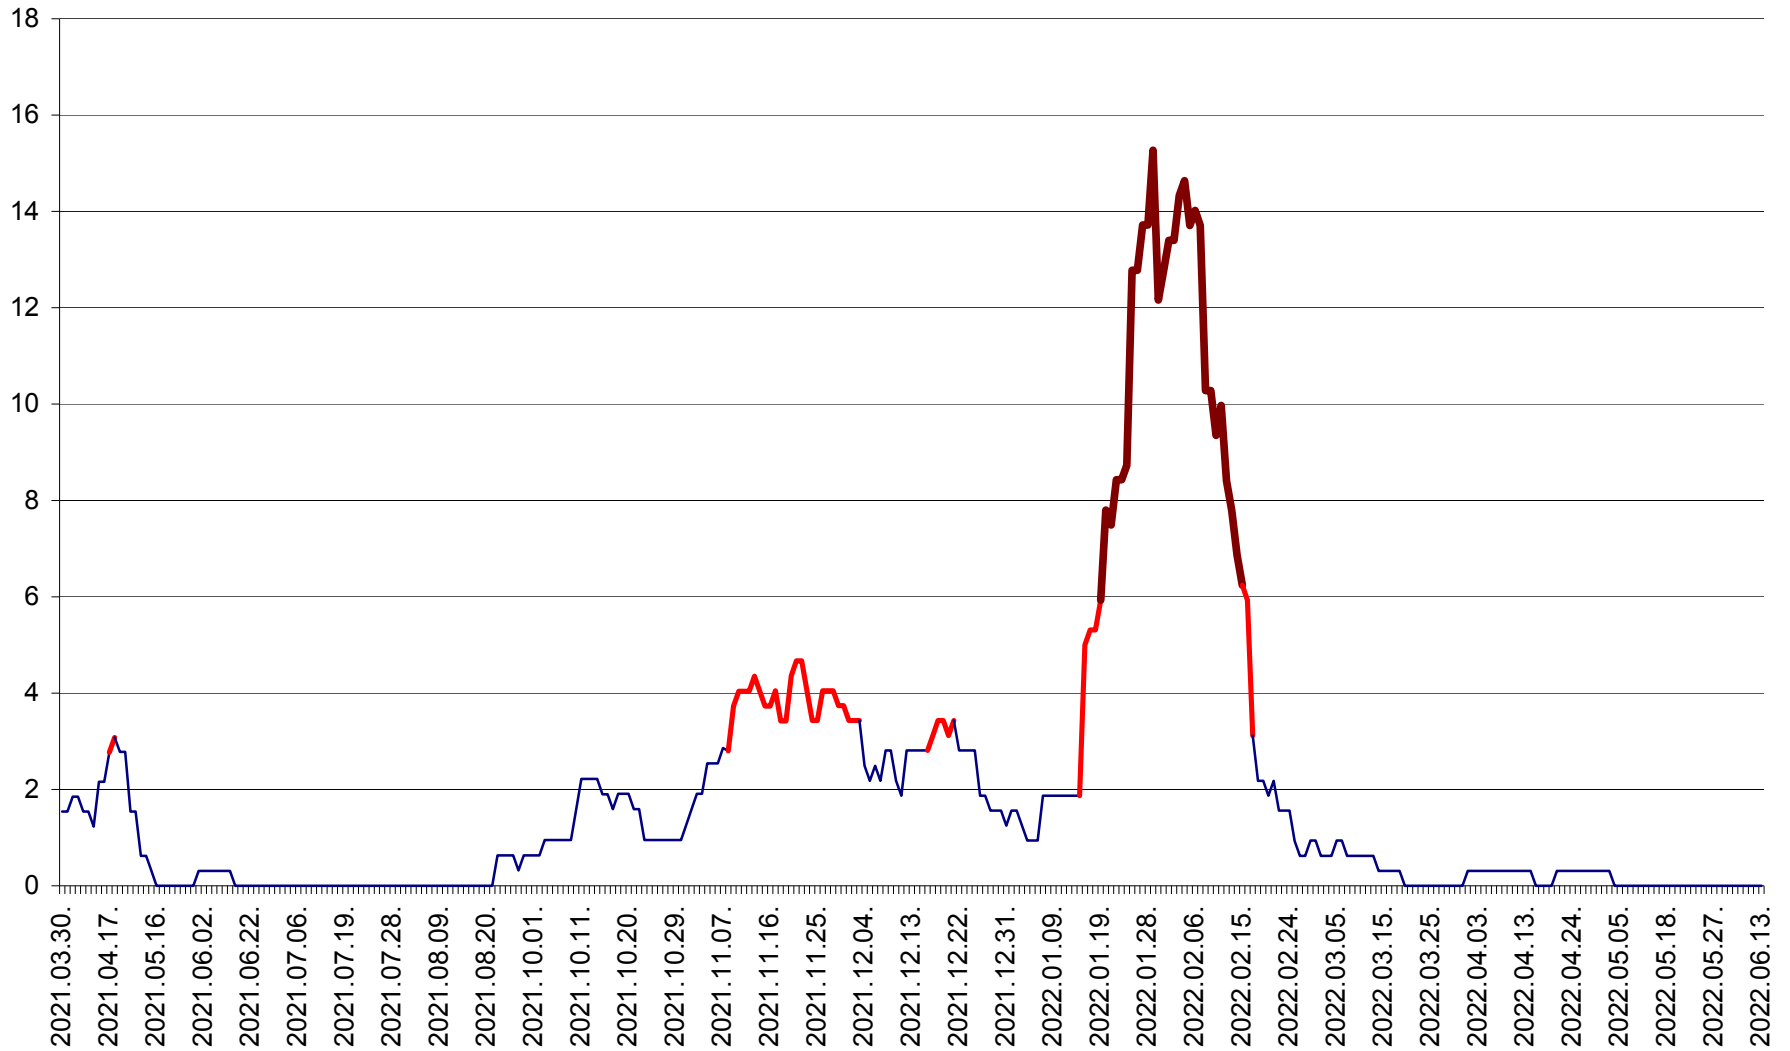

TUȘNAD - Evolutia incidentei cumulate pe 14 zile la ‰ de locuitori
2021.04.01. - 2022.06.13.