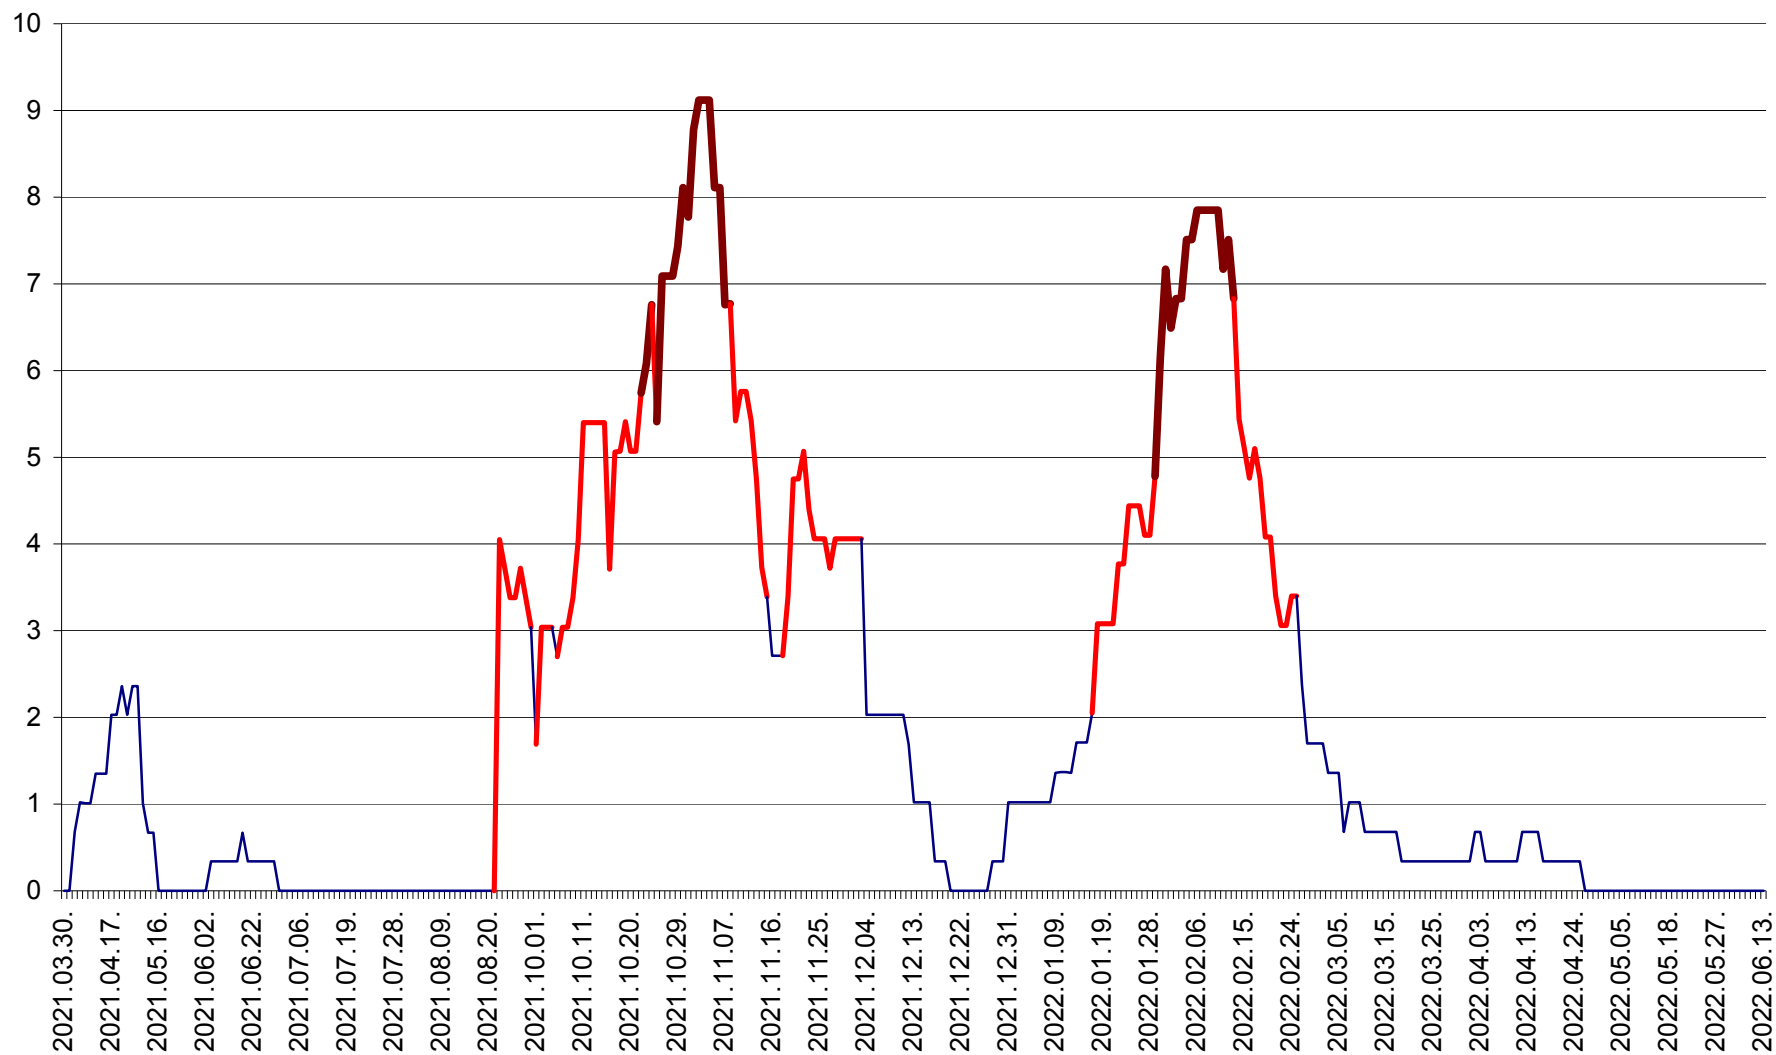

LELICENI - Evolutia incidentei cumulate pe 14 zile la % de locuitori
2021.04.01. - 2022.06.13.

LUETA - Evolutia incidentei cumulate pe 14 zile la ‰ de locuitori
2021.04.01. - 2022.06.13.

LUNCA DE JOS - Evolutia incidentei cumulate pe 14 zile la ‰ de locuitori
2021.04.01. - 2022.06.13.

LUNCA DE SUS - Evolutia incidentei cumulate pe 14 zile la ‰ de locuitori
2021.04.01. - 2022.06.13.

LUPENI - Evolutia incidentei cumulate pe 14 zile la ‰ de locuitori
2021.04.01. - 2022.06.13.

MĂDĂRAȘ - Evolutia incidentei cumulate pe 14 zile la ‰ de locuitori
2021.04.01. - 2022.06.13.

MĂRTINIȘ - Evolutia incidentei cumulate pe 14 zile la % de locuitori
2021.04.01. - 2022.06.13.

MEREȘTI - Evoluția incidenței cumulate pe 14 zile la ‰ de locuitori
2021.04.01. - 2022.06.13.

MUNICIPIUL MIERCUREA-CIUC - Evolutia incidentei cumulate pe 14 zile la ‰ de locuitori
2021.04.01. - 2022.06.13.