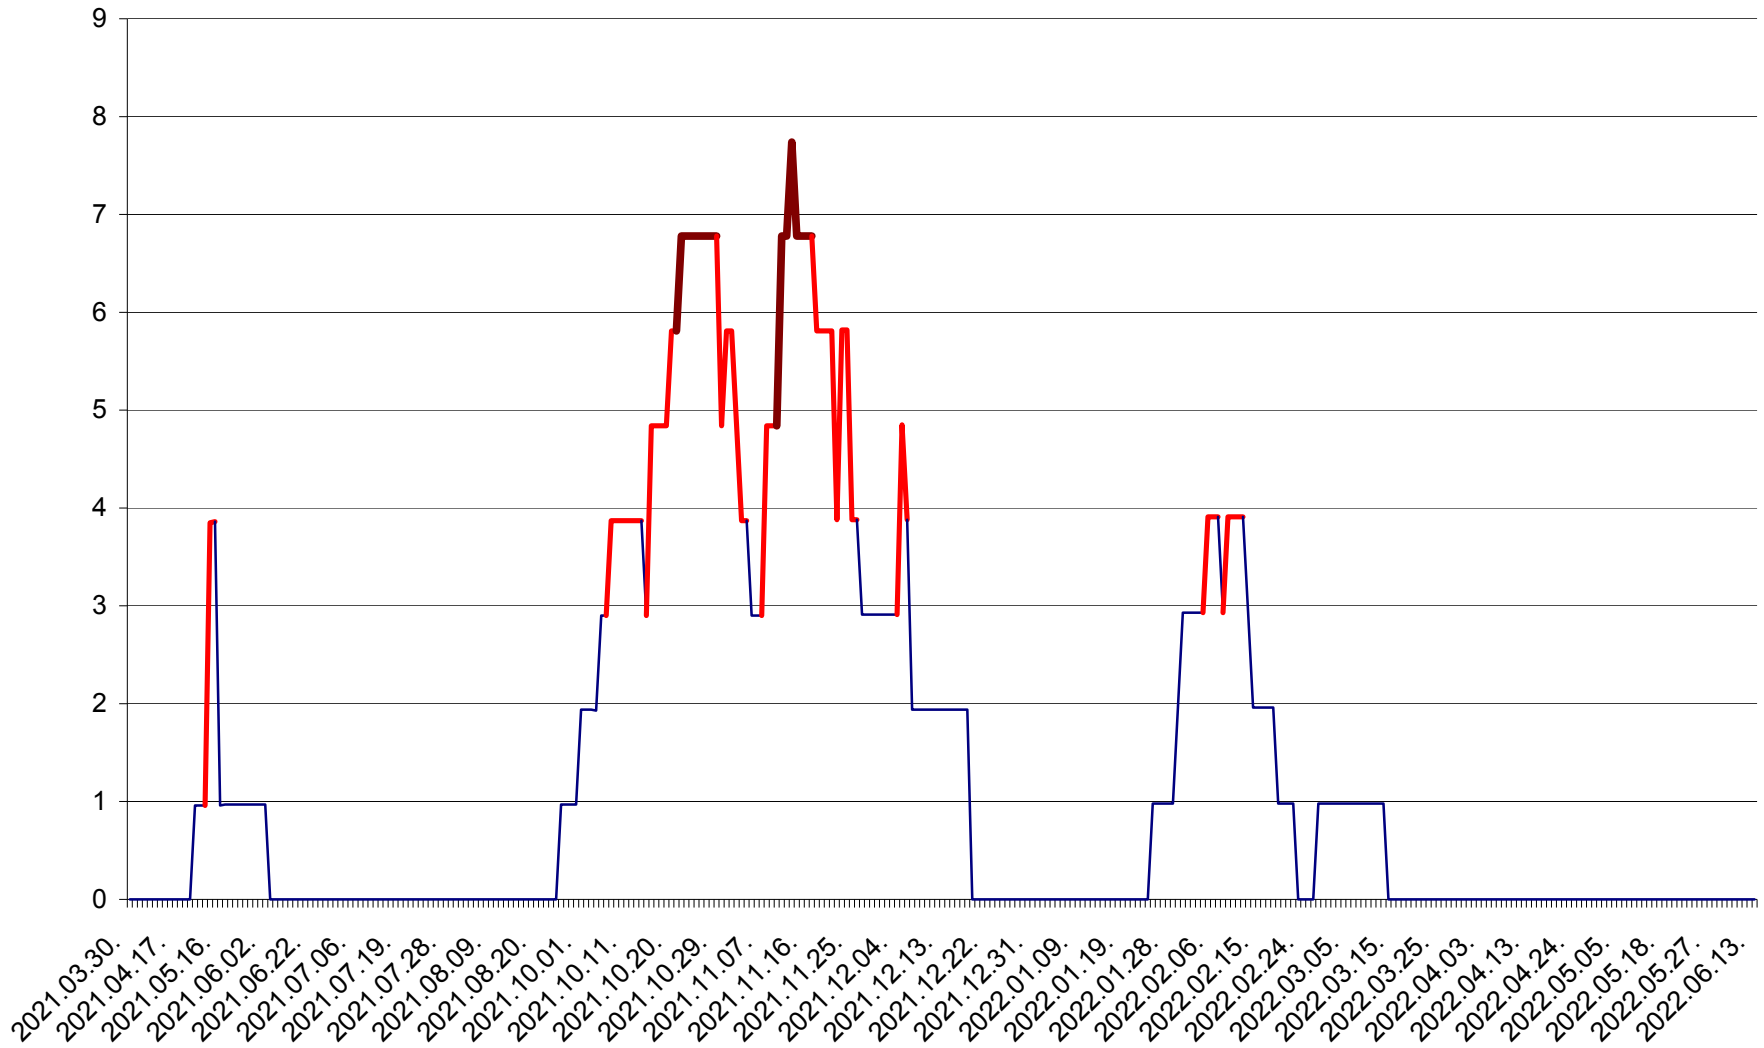

DEALU - Evolutia incidentei cumulate pe 14 zile la ‰ de locuitori
2021.04.01. - 2022.06.13.