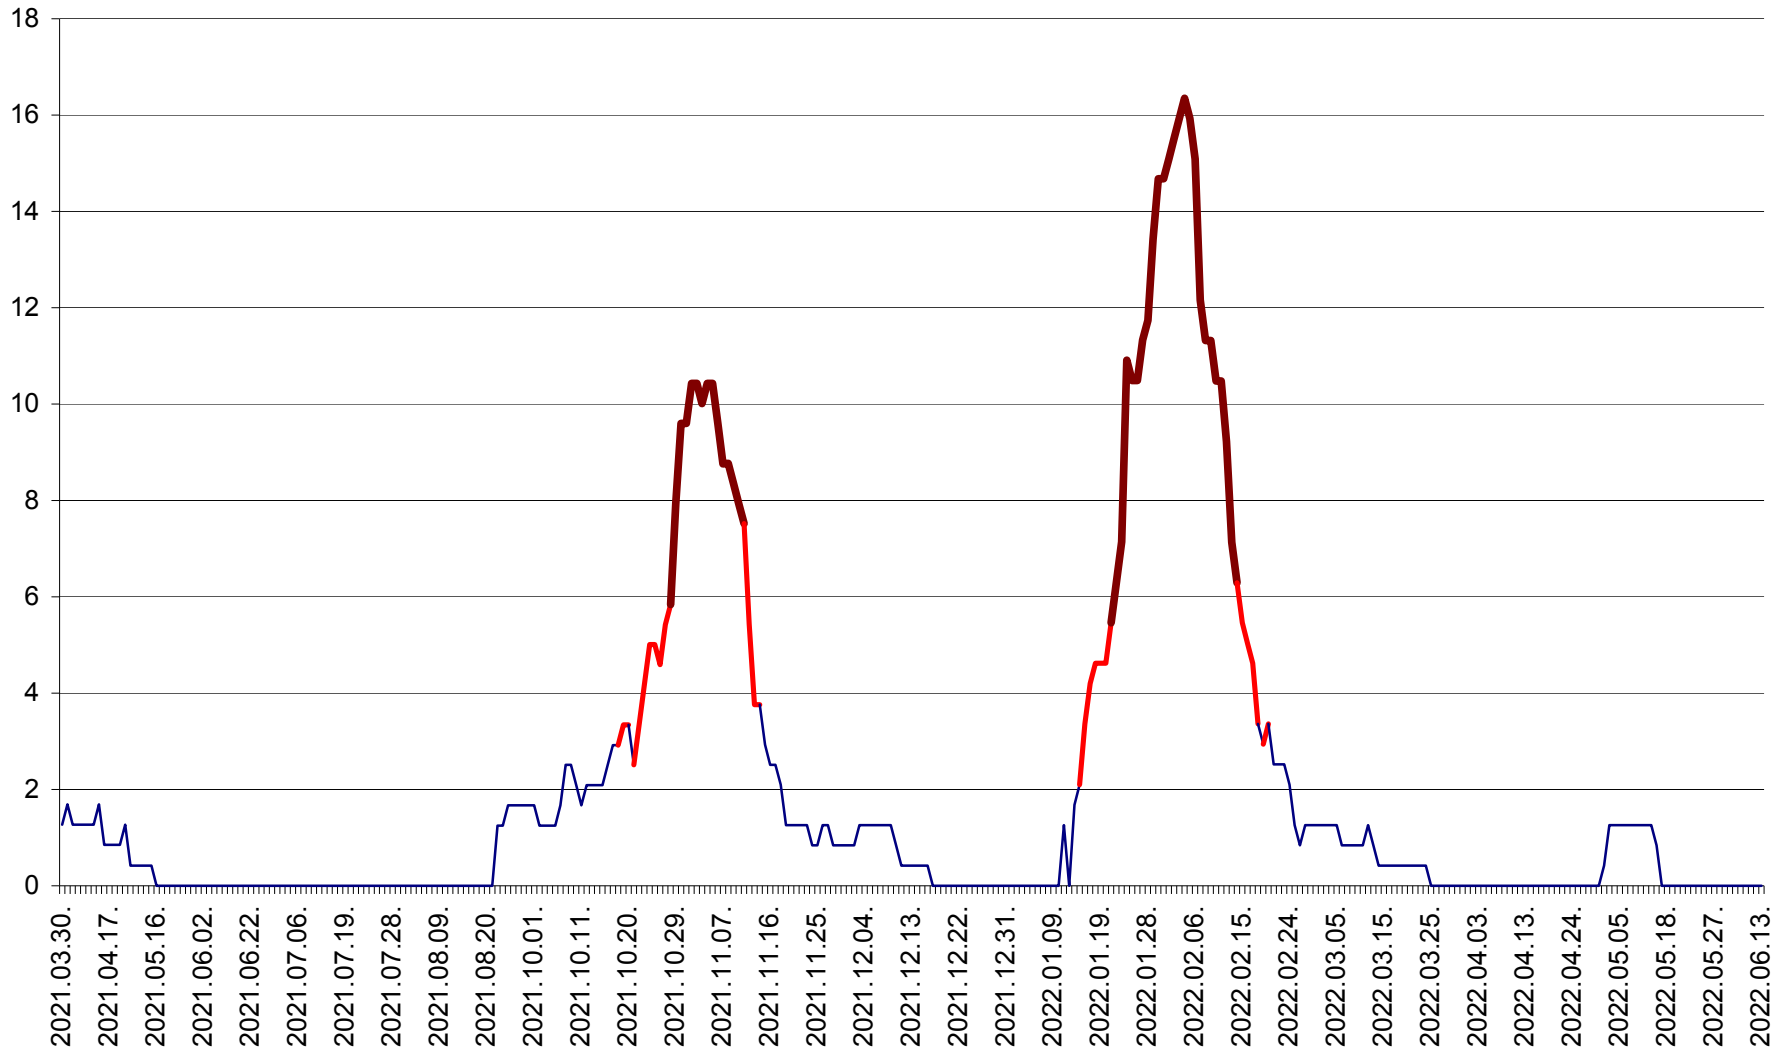

FELICENI - Evolutia incidentei cumulate pe 14 zile la % de locuitori
2021.04.01. - 2022.06.13.

FRUMOASA - Evolutia incidentei cumulate pe 14 zile la ‰ de locuitori
2021.04.01. - 2022.06.13.

GĂLĂUȚAȘ - Evoluția incidenței cumulate pe 14 zile la ‰ de locuitori
2021.04.01. - 2022.06.13.

MUNICIPIUL GHEORGHENI - Evolutia incidentei cumulate pe 14 zile la ‰ de locuitori
2021.04.01. - 2022.06.13.

JOSENI - Evolutia incidentei cumulate pe 14 zile la ‰ de locuitori
2021.04.01. - 2022.06.13.

LĂZAREA - Evolutia incidentei cumulate pe 14 zile la % de locuitori
2021.04.01. - 2022.06.13.

LELICENI - Evolutia incidentei cumulate pe 14 zile la % de locuitori
2021.04.01. - 2022.06.13.

LUETA - Evolutia incidentei cumulate pe 14 zile la ‰ de locuitori
2021.04.01. - 2022.06.13.

LUNCA DE JOS - Evolutia incidentei cumulate pe 14 zile la ‰ de locuitori
2021.04.01. - 2022.06.13.