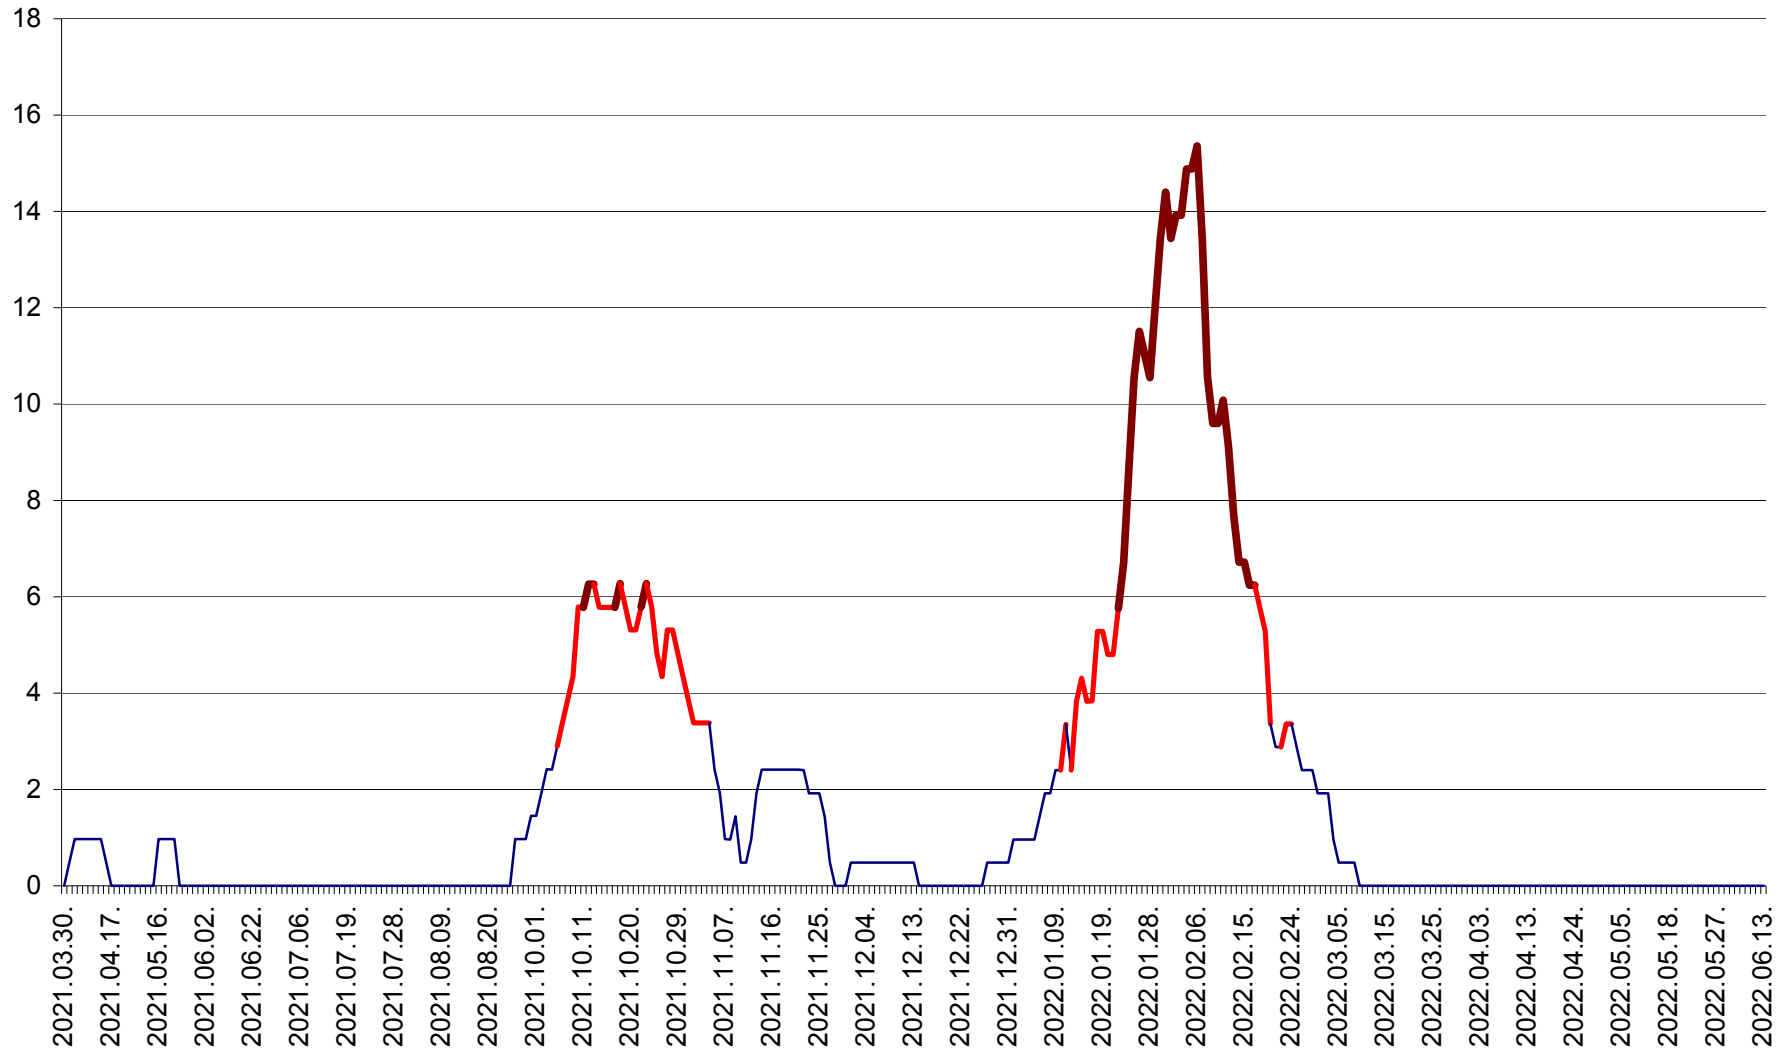

PLĂIEȘII DE JOS - Evoluția incidenței cumulate pe 14 zile la ‰ de locuitori
2021.04.01. - 2022.06.13.