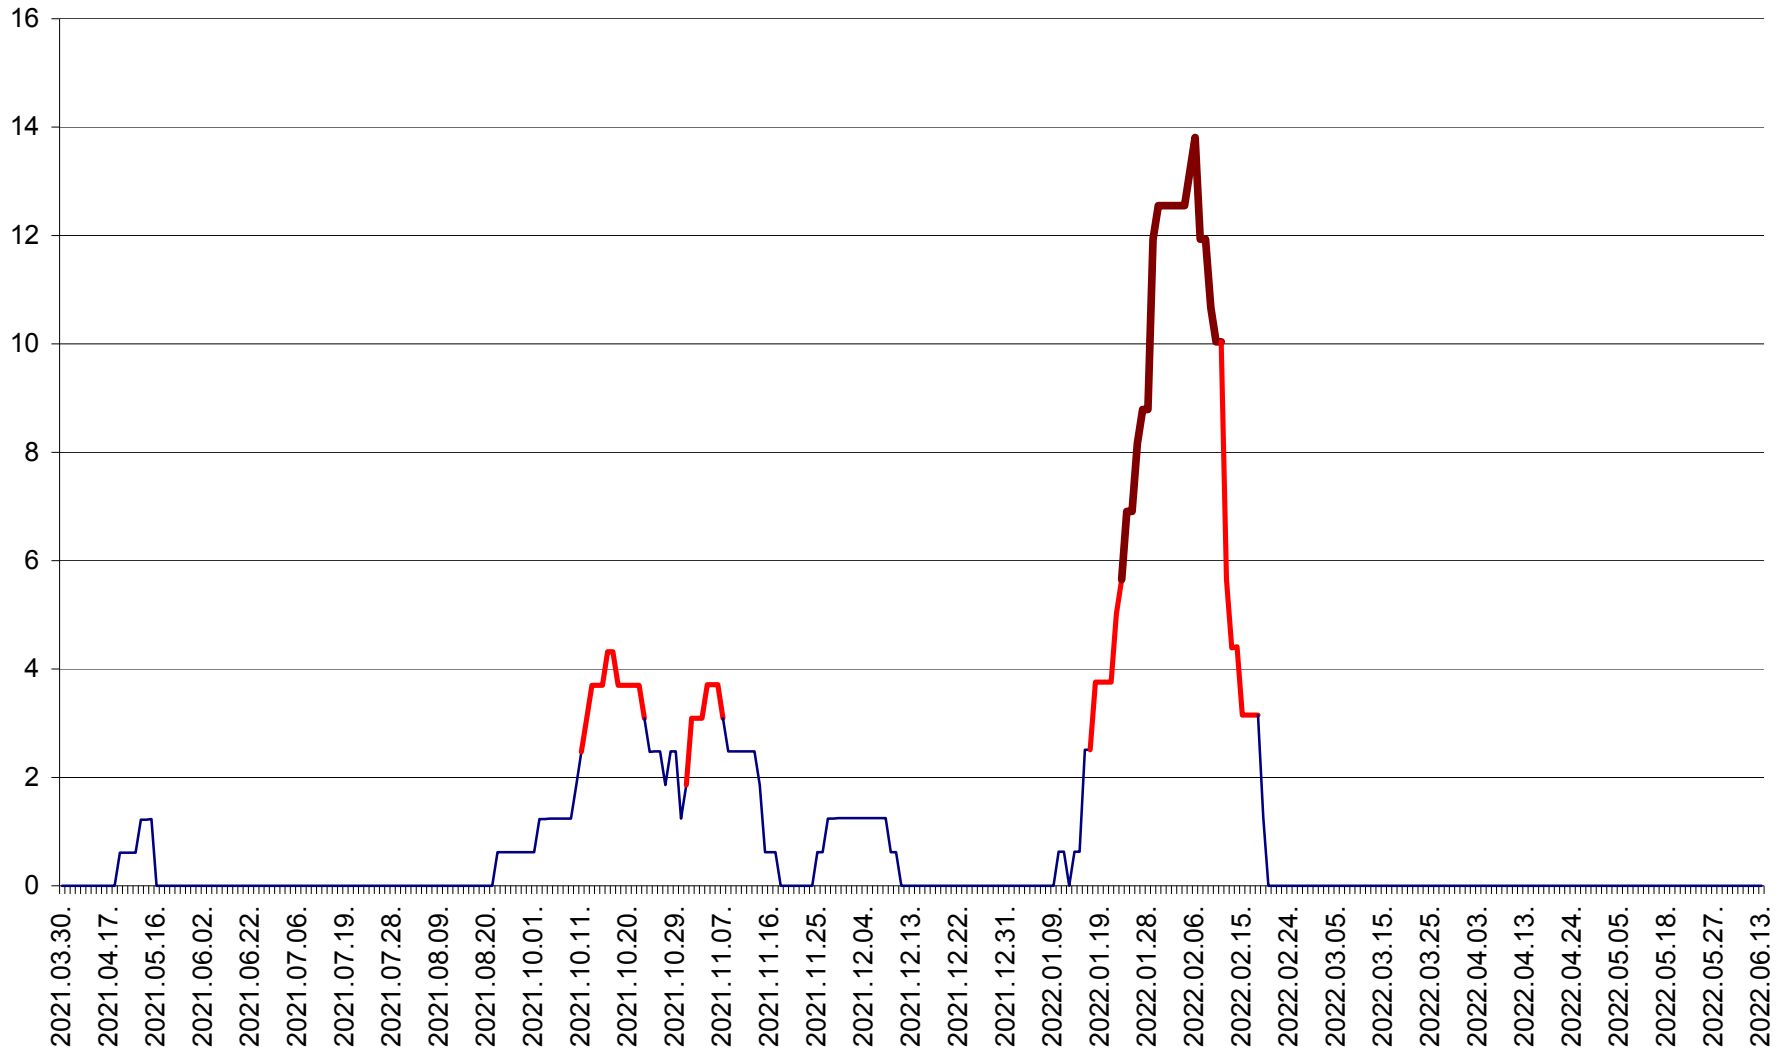

PLĂIEȘII DE JOS - Evoluția incidenței cumulate pe 14 zile la ‰ de locuitori
2021.04.01. - 2022.06.13.

PORUMBENI - Evolutia incidentei cumulate pe 14 zile la ‰ de locuitori
2021.04.01. - 2022.06.13.

PRAID - Evolutia incidentei cumulate pe 14 zile la ‰ de locuitori
2021.04.01. - 2022.06.13.

RACU - Evolutia incidentei cumulate pe 14 zile la ‰ de locuitori
2021.04.01. - 2022.06.13.

REMETEA - Evolutia incidentei cumulate pe 14 zile la % de locuitori
2021.04.01. - 2022.06.13.

SĂCEL - Evolutia incidentei cumulate pe 14 zile la ‰ de locuitori
2021.04.01. - 2022.06.13.