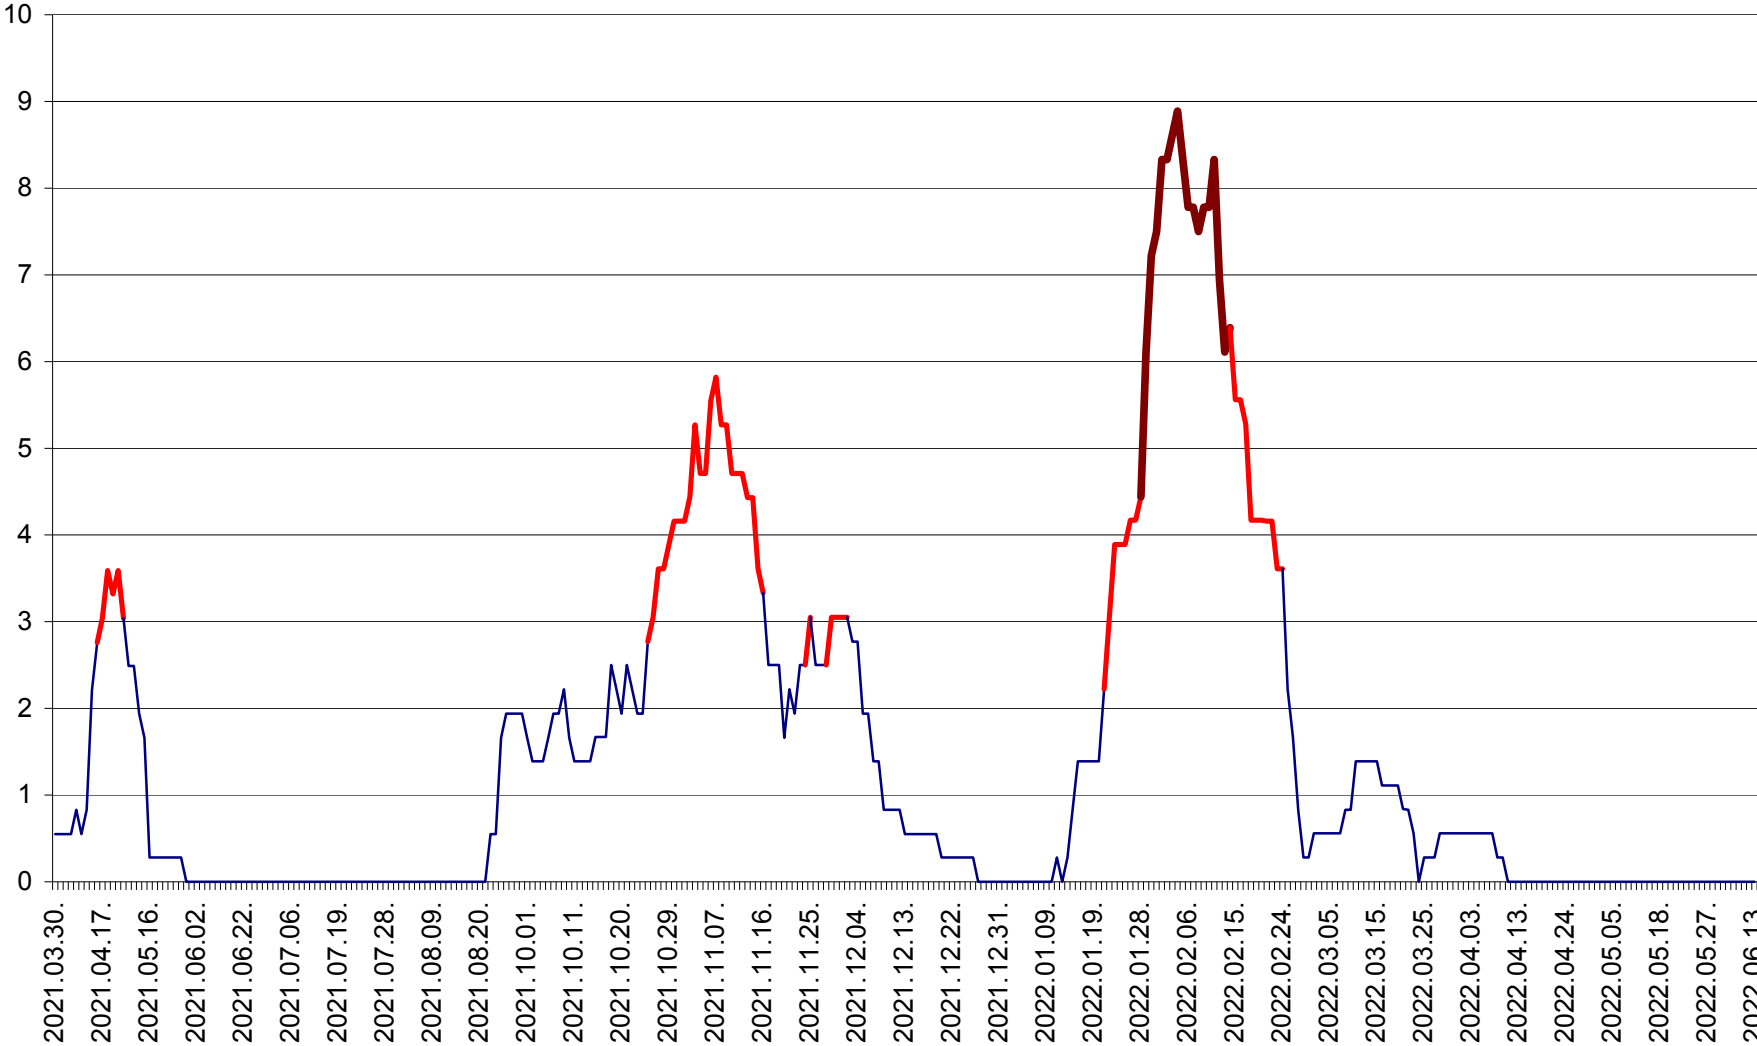

LUNCA DE SUS - Evolutia incidentei cumulate pe 14 zile la ‰ de locuitori
2021.04.01. - 2022.06.13.

LUPENI - Evolutia incidentei cumulate pe 14 zile la ‰ de locuitori
2021.04.01. - 2022.06.13.

MĂDĂRAȘ - Evolutia incidentei cumulate pe 14 zile la ‰ de locuitori
2021.04.01. - 2022.06.13.

MĂRTINIȘ - Evolutia incidentei cumulate pe 14 zile la % de locuitori
2021.04.01. - 2022.06.13.

MEREȘTI - Evoluția incidenței cumulate pe 14 zile la ‰ de locuitori
2021.04.01. - 2022.06.13.

MUNICIPIUL MIERCUREA-CIUC - Evolutia incidentei cumulate pe 14 zile la ‰ de locuitori
2021.04.01. - 2022.06.13.

MIHĂILENI - Evolutia incidentei cumulate pe 14 zile la ‰ de locuitori
2021.04.01. - 2022.06.13.

MUGENI - Evolutia incidentei cumulate pe 14 zile la ‰ de locuitori
2021.04.01. - 2022.06.13.

OCLAND - Evolutia incidentei cumulate pe 14 zile la ‰ de locuitori
2021.04.01. - 2022.06.13.