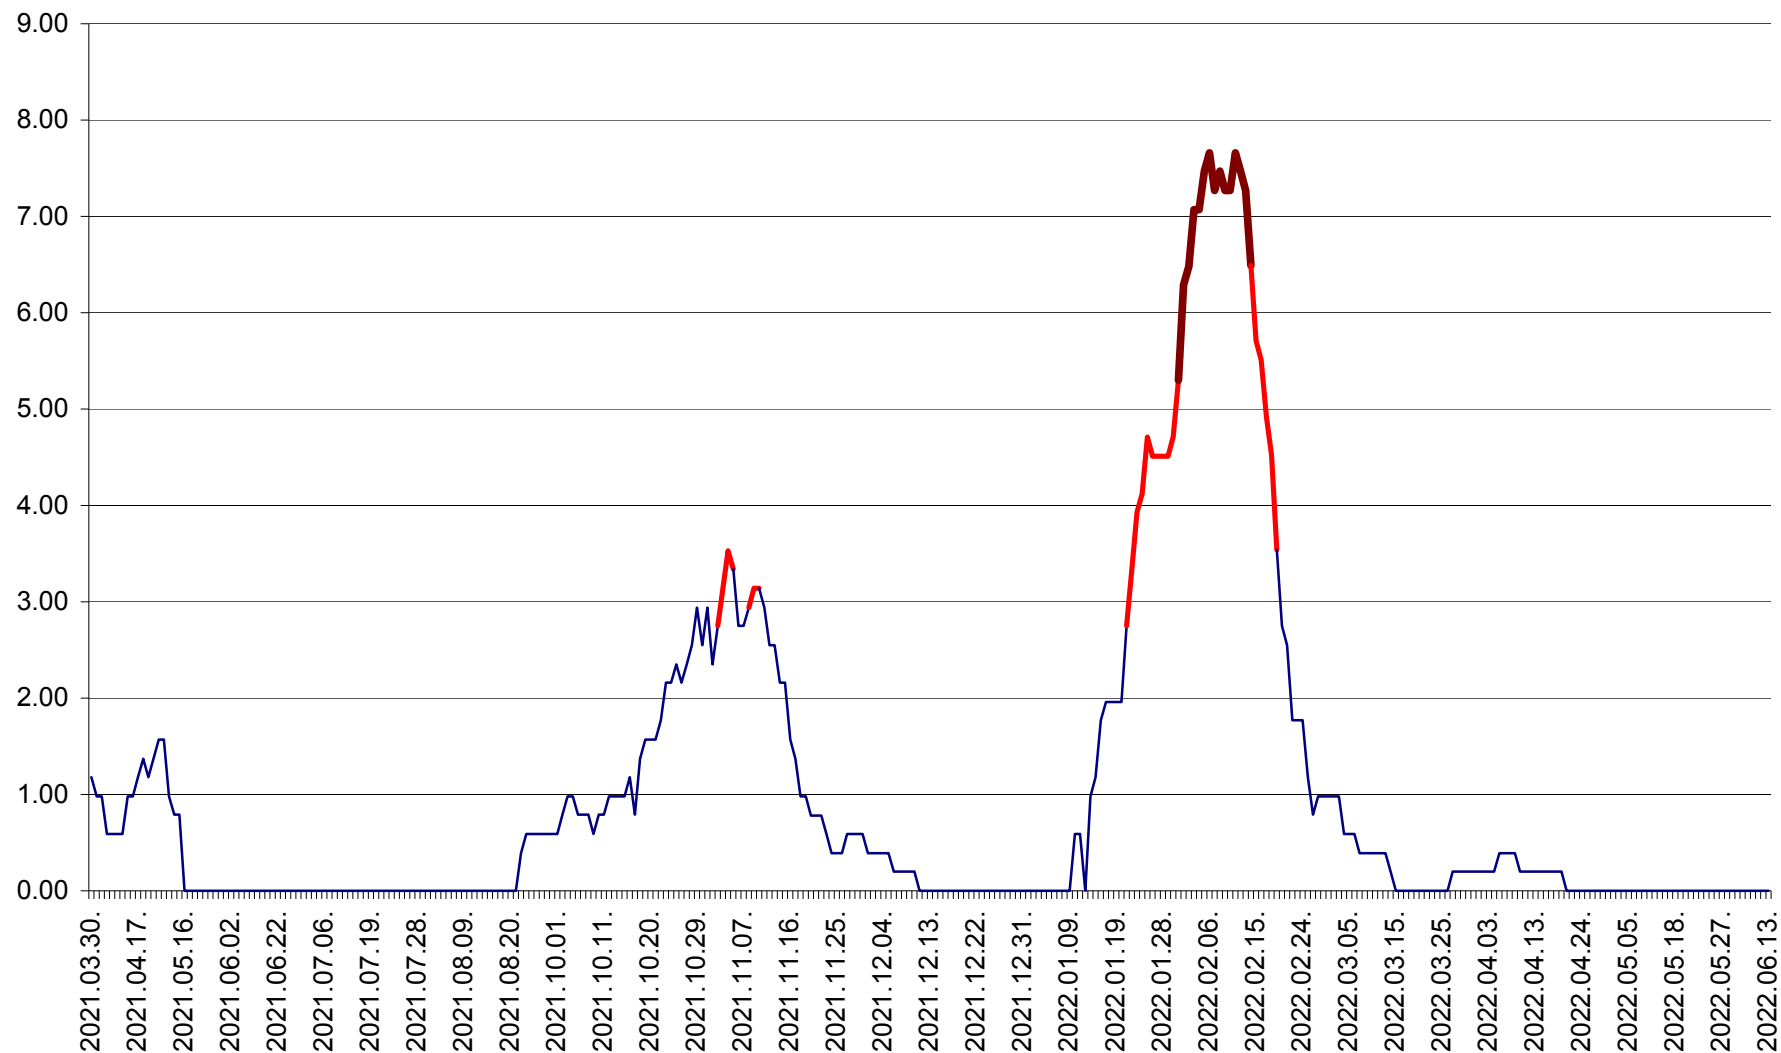

ORAȘ BĂLAN - Evoluția incidenței cumulate pe 14 zile la ‰ de locuitori
2021.04.01. - 2022.06.13.

BILBOR - Evolutia incidentei cumulate pe 14 zile la ‰ de locuitori
2021.04.01. - 2022.06.13.

ORAȘ BORSEC - Evolutia incidentei cumulate pe 14 zile la ‰ de locuitori
2021.04.01. - 2022.06.13.

BRĂDEȘTI - Evoluția incidenței cumulate pe 14 zile la ‰ de locuitori
2021.04.01. - 2022.06.13.

CĂPÂLNIȚA - Evoluția incidenței cumulate pe 14 zile la ‰ de locuitori
2021.04.01. - 2022.06.13.

CÂRȚA - Evolutia incidentei cumulate pe 14 zile la ‰ de locuitori
2021.04.01. - 2022.06.13.

CICEU - Evolutia incidentei cumulate pe 14 zile la ‰ de locuitori
2021.04.01. - 2022.06.13.

CIUCSÂNGEORGIU - Evolutia incidentei cumulate pe 14 zile la % de locuitori
2021.04.01. - 2022.06.13.

CIUMANI - Evolutia incidentei cumulate pe 14 zile la ‰ de locuitori
2021.04.01. - 2022.06.13.

CORBU - Evolutia incidentei cumulate pe 14 zile la ‰ de locuitori
2021.04.01. - 2022.06.13.

CORUND - Evolutia incidentei cumulate pe 14 zile la ‰ de locuitori
2021.04.01. - 2022.06.13.

COZMENI - Evolutia incidentei cumulate pe 14 zile la ‰ de locuitori
2021.04.01. - 2022.06.13.