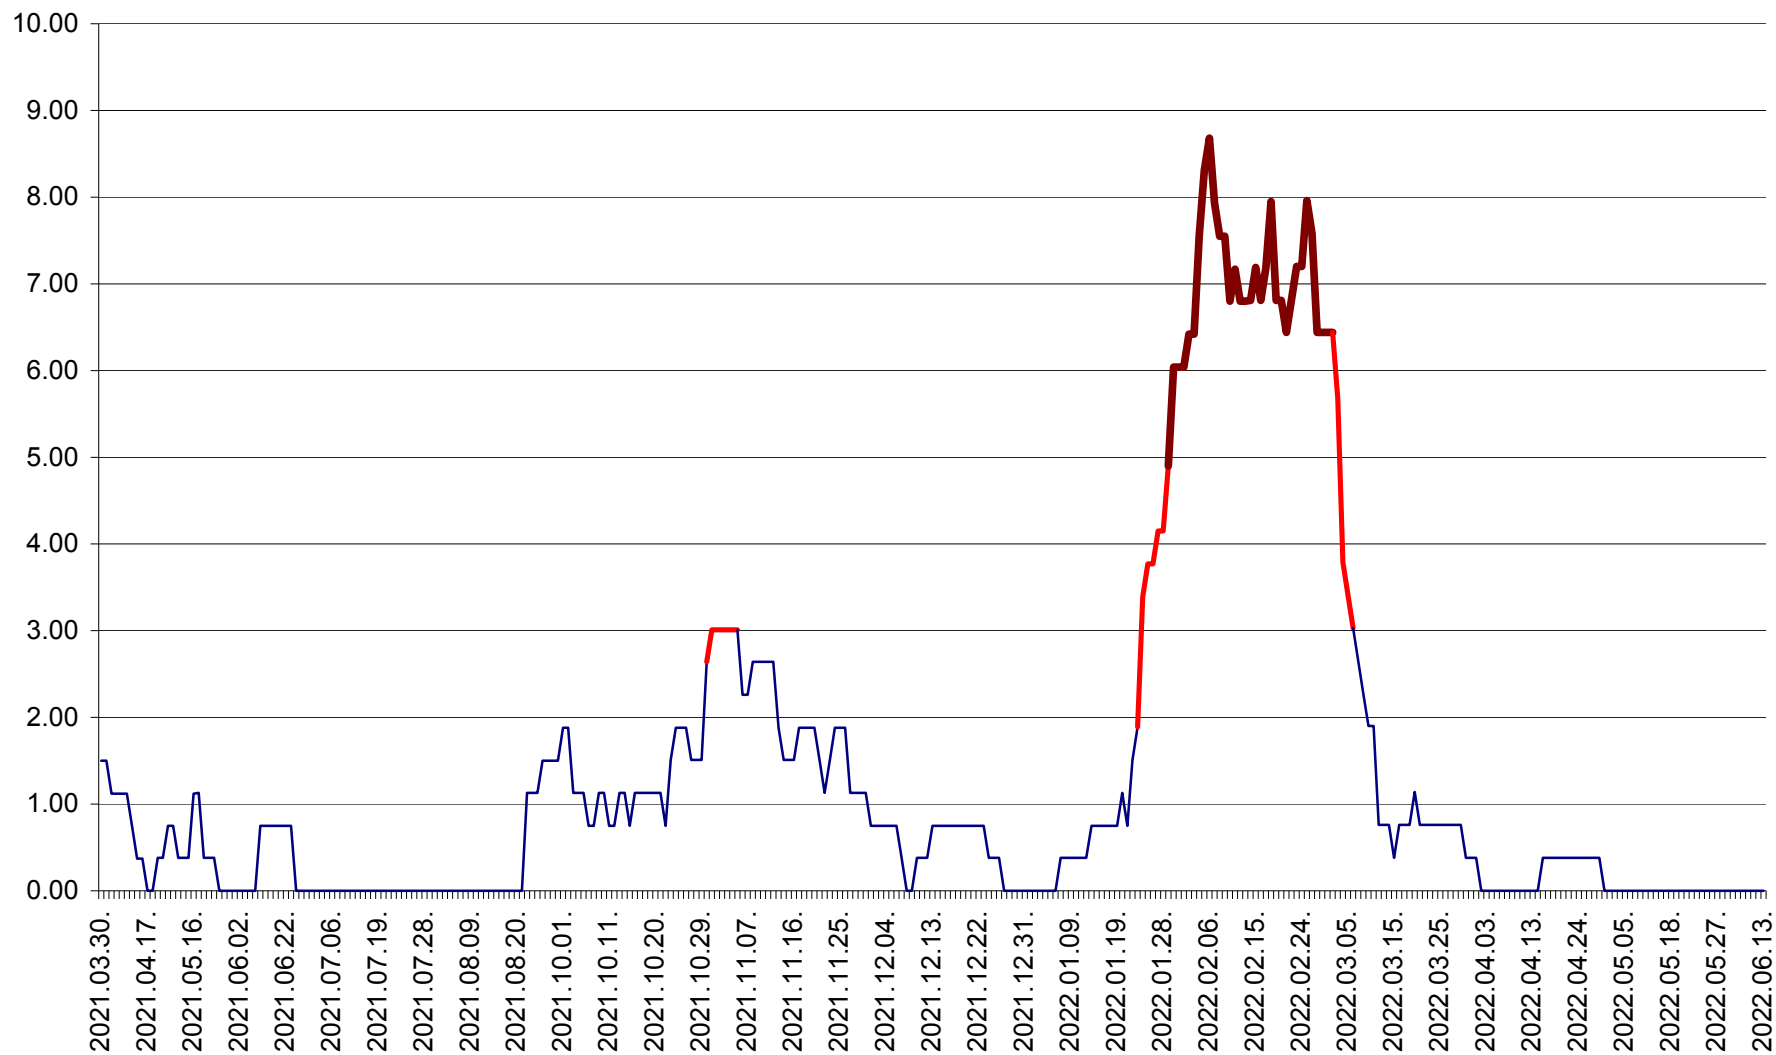

ATID - Evolutia incidentei cumulate pe 14 zile la % de locuitori
2021.04.01. - 2022.06.13.

AVRĂMEȘTI - Evolutia incidentei cumulate pe 14 zile la ‰ de locuitori
2021.04.01. - 2022.06.13.

ORAȘ BĂILE TUȘNAD - Evoluția incidenței cumulate pe 14 zile la ‰ de locuitori
2021.04.01. - 2022.06.13.

ORAȘ BĂLAN - Evoluția incidenței cumulate pe 14 zile la ‰ de locuitori
2021.04.01. - 2022.06.13.

BILBOR - Evolutia incidentei cumulate pe 14 zile la ‰ de locuitori
2021.04.01. - 2022.06.13.

ORAȘ BORSEC - Evolutia incidentei cumulate pe 14 zile la ‰ de locuitori
2021.04.01. - 2022.06.13.

BRĂDEȘTI - Evoluția incidenței cumulate pe 14 zile la ‰ de locuitori
2021.04.01. - 2022.06.13.

CĂPÂLNIȚA - Evoluția incidenței cumulate pe 14 zile la ‰ de locuitori
2021.04.01. - 2022.06.13.

CÂRȚA - Evolutia incidentei cumulate pe 14 zile la ‰ de locuitori
2021.04.01. - 2022.06.13.