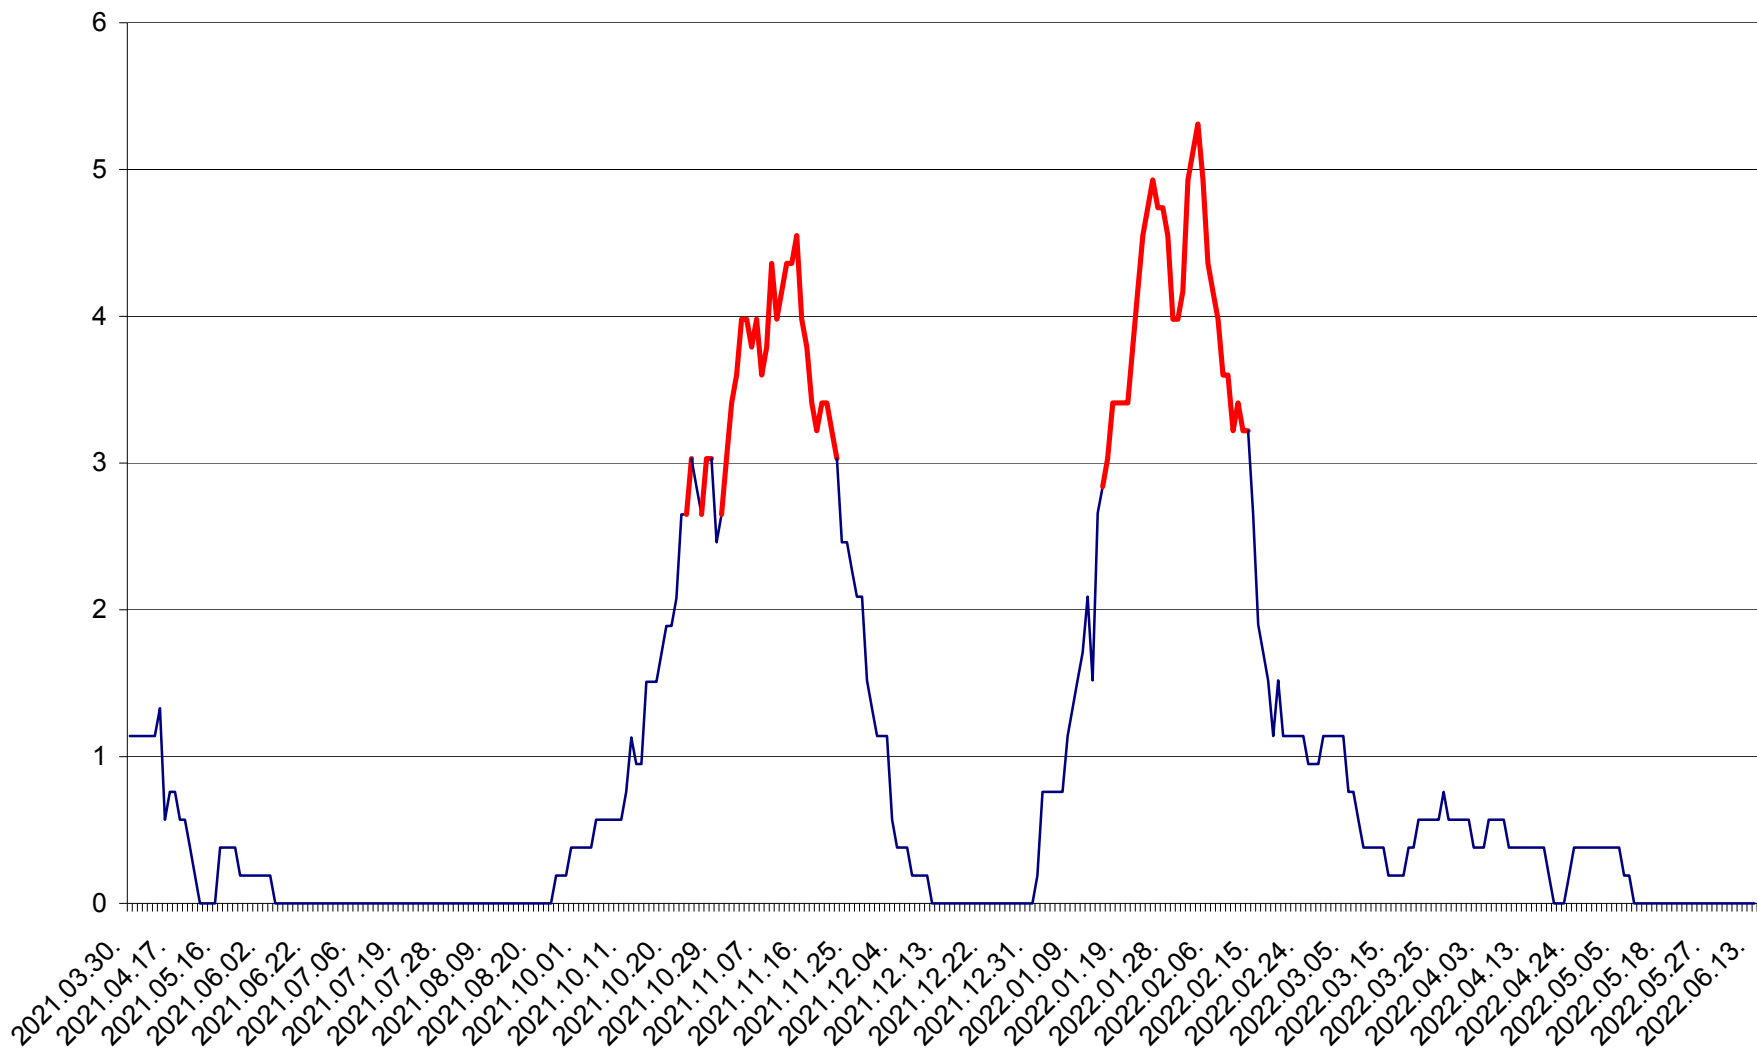

SÂNSIMION - Evolutia incidentei cumulate pe 14 zile la ‰ de locuitori
2021.04.01. - 2022.06.13.

SÂNTIMBRU - Evolutia incidentei cumulate pe 14 zile la ‰ de locuitori
2021.04.01. - 2022.06.13.

SĂRMAȘ - Evolutia incidentei cumulate pe 14 zile la ‰ de locuitori
2021.04.01. - 2022.06.13.

SATU MARE - Evolutia incidentei cumulate pe 14 zile la ‰ de locuitori
2021.04.01. - 2022.06.13.

SECUIENI - Evolutia incidentei cumulate pe 14 zile la % de locuitori
2021.04.01. - 2022.06.13.

SICULENI - Evolutia incidentei cumulate pe 14 zile la % de locuitori
2021.04.01. - 2022.06.13.

ȘIMONEȘTI - Evolutia incidentei cumulate pe 14 zile la ‰ de locuitori
2021.04.01. - 2022.06.13.

SUBCETATE - Evolutia incidentei cumulate pe 14 zile la ‰ de locuitori
2021.04.01. - 2022.06.13.

SUSENI - Evolutia incidentei cumulate pe 14 zile la ‰ de locuitori
2021.04.01. - 2022.06.13.