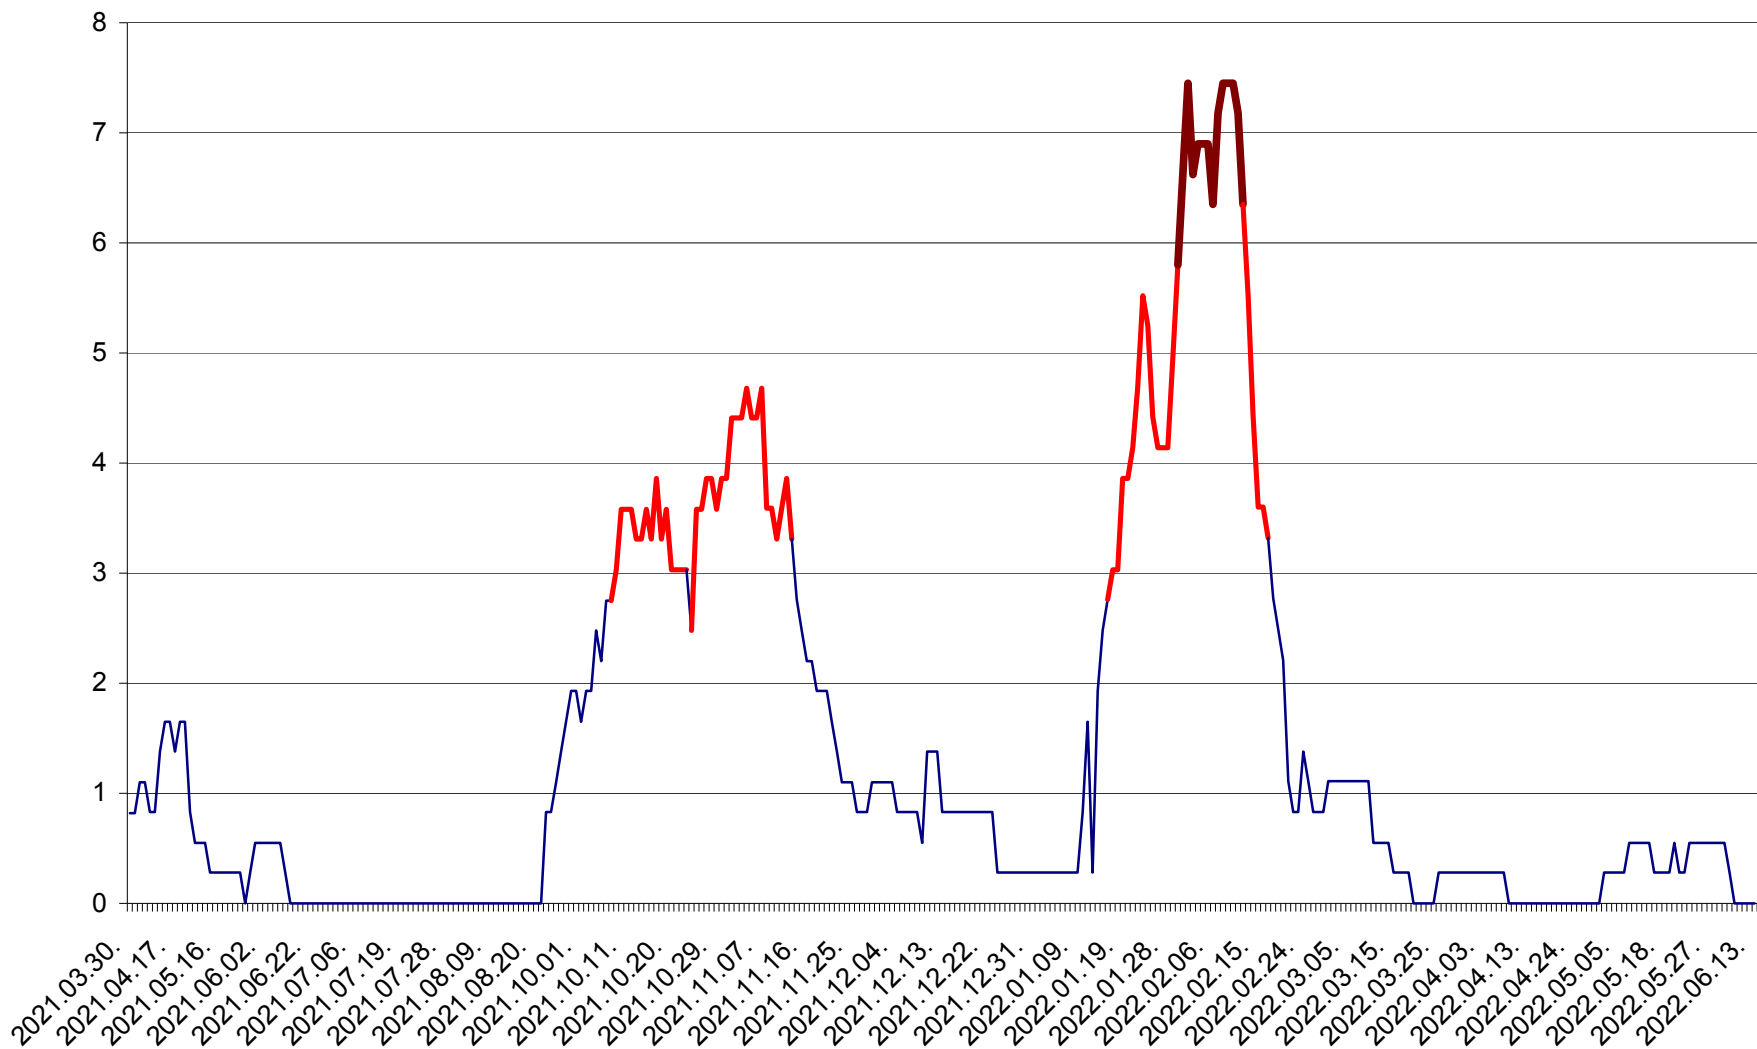

RACU - Evolutia incidentei cumulate pe 14 zile la ‰ de locuitori
2021.04.01. - 2022.06.13.

REMETEA - Evolutia incidentei cumulate pe 14 zile la % de locuitori
2021.04.01. - 2022.06.13.

SĂCEL - Evolutia incidentei cumulate pe 14 zile la ‰ de locuitori
2021.04.01. - 2022.06.13.

SÂNCRĂIENI - Evolutia incidentei cumulate pe 14 zile la ‰ de locuitori
2021.04.01. - 2022.06.13.

SÂNDOMIC - Evolutia incidentei cumulate pe 14 zile la ‰ de locuitori
2021.04.01. - 2022.06.13.

SÂNMARTIN - Evolutia incidentei cumulate pe 14 zile la ‰ de locuitori
2021.04.01. - 2022.06.13.

SÂNSIMION - Evolutia incidentei cumulate pe 14 zile la ‰ de locuitori
2021.04.01. - 2022.06.13.

SÂNTIMBRU - Evolutia incidentei cumulate pe 14 zile la ‰ de locuitori
2021.04.01. - 2022.06.13.

SĂRMAȘ - Evolutia incidentei cumulate pe 14 zile la ‰ de locuitori
2021.04.01. - 2022.06.13.