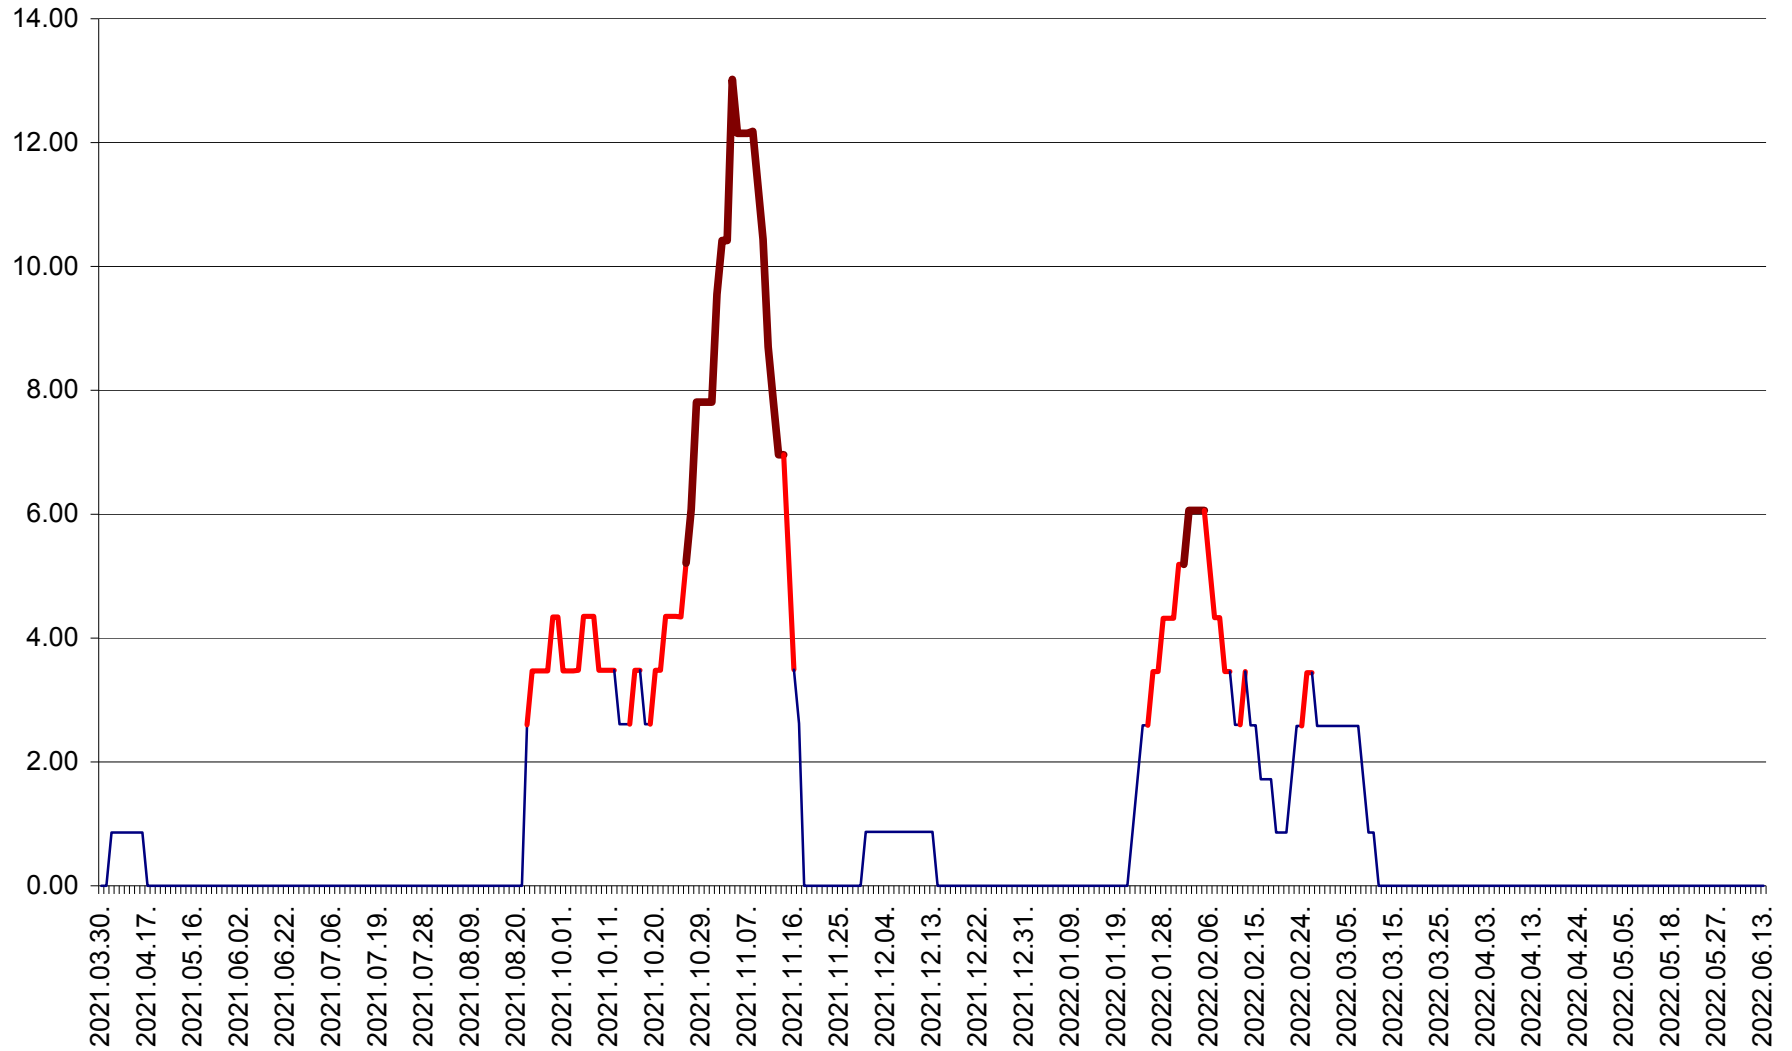

VĂRȘAG - Evolutia incidentei cumulate pe 14 zile la ‰ de locuitori
2021.04.01. - 2022.06.13.

ULIEȘ - Evoluția incidenței cumulate pe 14 zile la ‰ de locuitori
2021.04.01. - 2022.06.13.