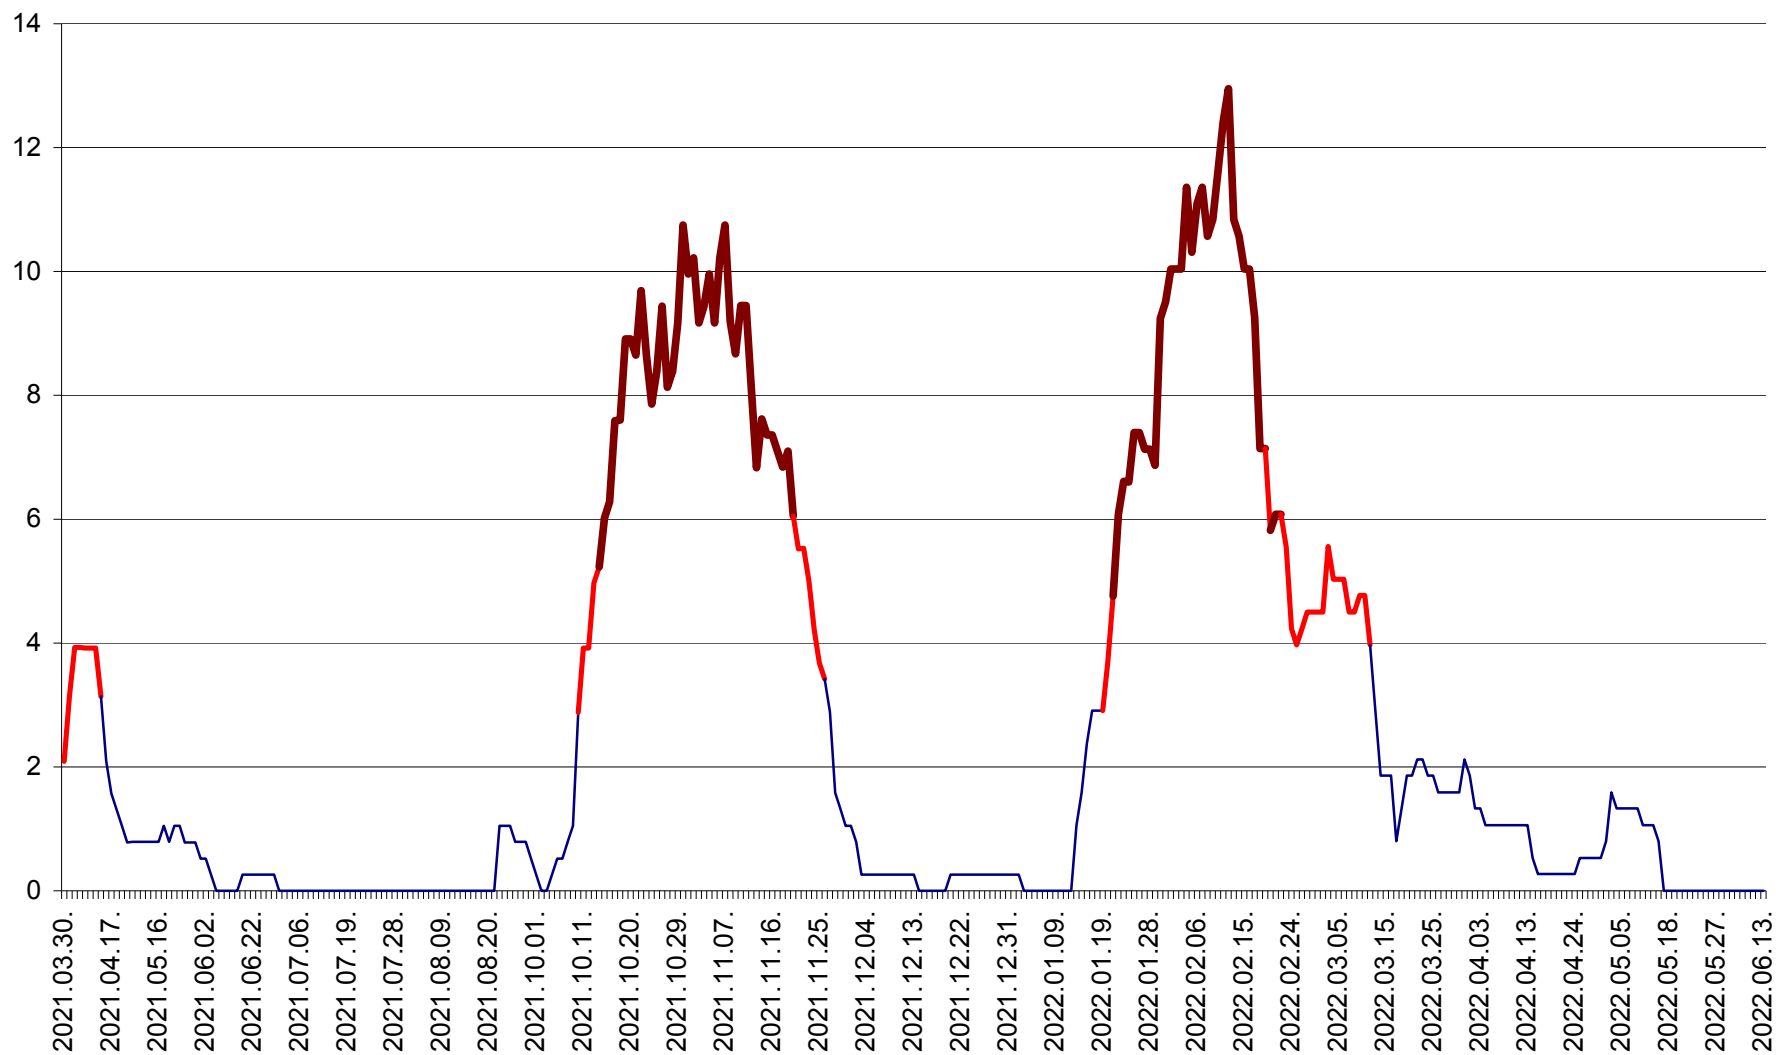

RACU - Evolutia incidentei cumulate pe 14 zile la ‰ de locuitori
2021.04.01. - 2022.06.13.

REMETEA - Evolutia incidentei cumulate pe 14 zile la % de locuitori
2021.04.01. - 2022.06.13.

SĂCEL - Evolutia incidentei cumulate pe 14 zile la ‰ de locuitori
2021.04.01. - 2022.06.13.

SÂNCRĂIENI - Evolutia incidentei cumulate pe 14 zile la ‰ de locuitori
2021.04.01. - 2022.06.13.

SÂNDOMIC - Evolutia incidentei cumulate pe 14 zile la ‰ de locuitori
2021.04.01. - 2022.06.13.

SÂNMARTIN - Evolutia incidentei cumulate pe 14 zile la ‰ de locuitori
2021.04.01. - 2022.06.13.

SÂNSIMION - Evolutia incidentei cumulate pe 14 zile la ‰ de locuitori
2021.04.01. - 2022.06.13.

SÂNTIMBRU - Evolutia incidentei cumulate pe 14 zile la ‰ de locuitori
2021.04.01. - 2022.06.13.

SĂRMAȘ - Evolutia incidentei cumulate pe 14 zile la ‰ de locuitori
2021.04.01. - 2022.06.13.