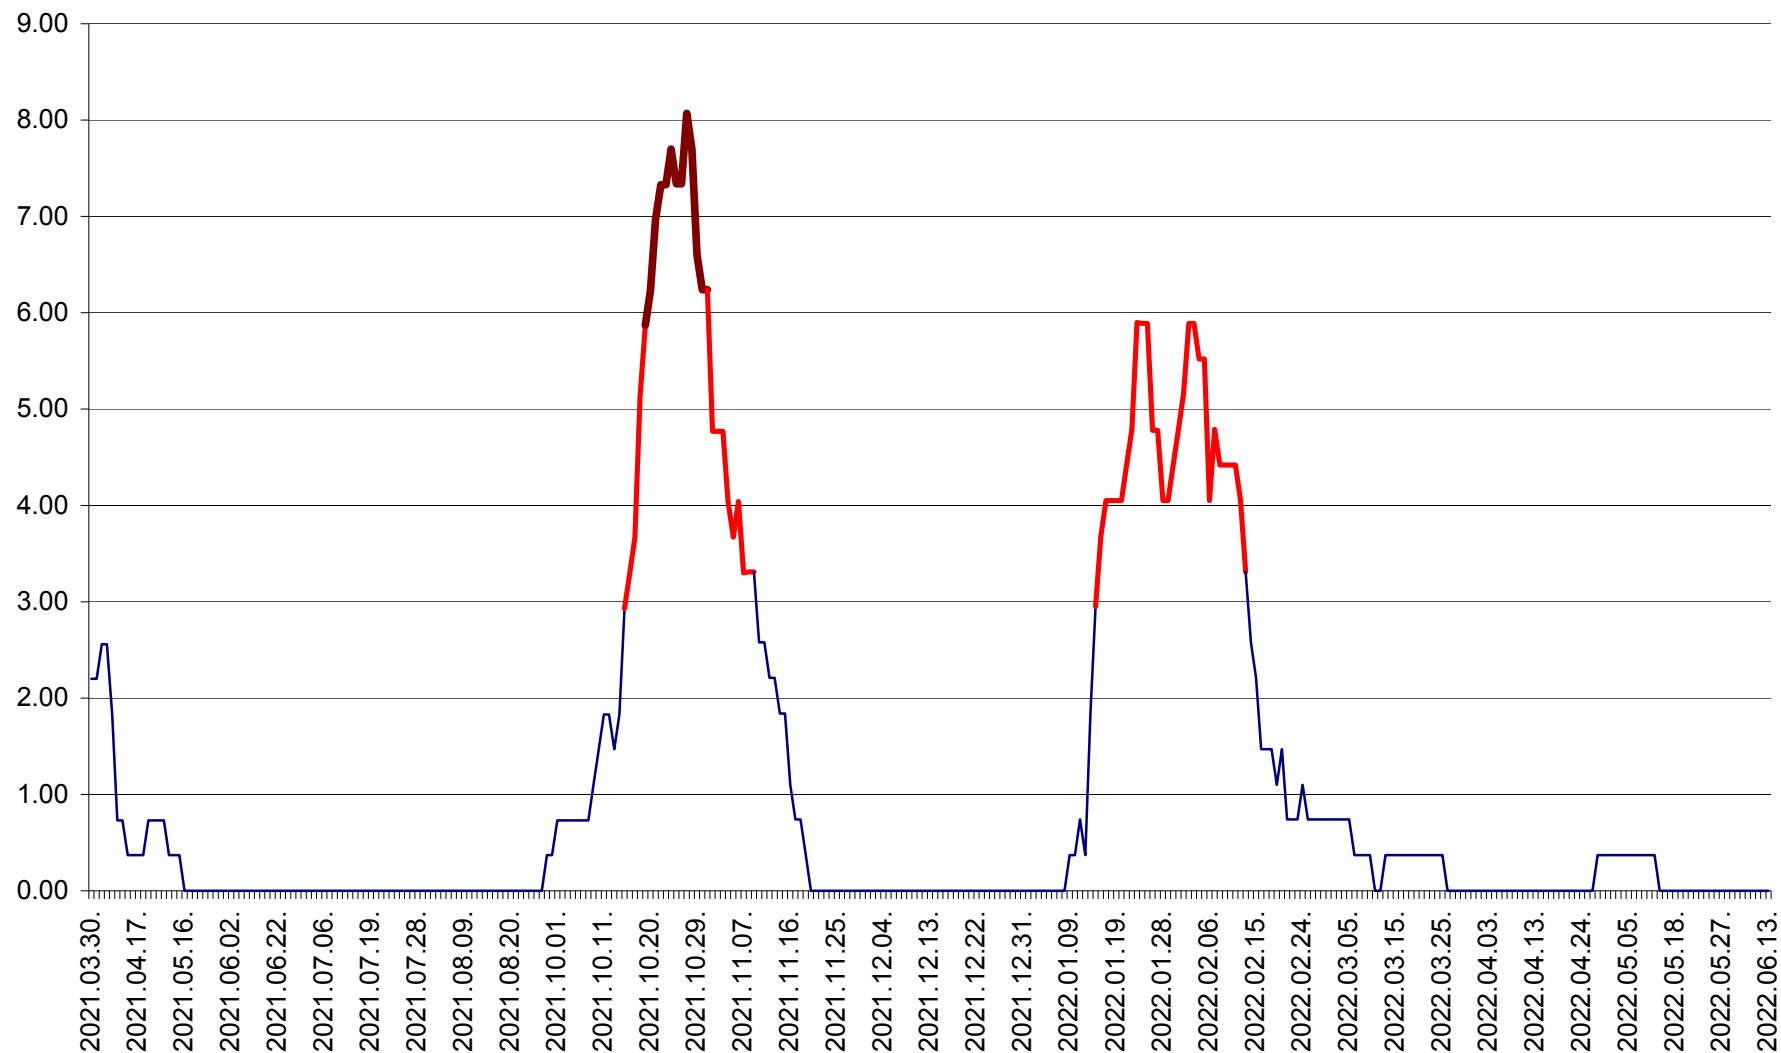

ATID - Evolutia incidentei cumulate pe 14 zile la % de locuitori
2021.04.01. - 2022.06.13.

AVRĂMEȘTI - Evolutia incidentei cumulate pe 14 zile la ‰ de locuitori
2021.04.01. - 2022.06.13.

ORAȘ BĂILE TUȘNAD - Evoluția incidenței cumulate pe 14 zile la ‰ de locuitori
2021.04.01. - 2022.06.13.

ORAȘ BĂLAN - Evoluția incidenței cumulate pe 14 zile la ‰ de locuitori
2021.04.01. - 2022.06.13.

BILBOR - Evolutia incidentei cumulate pe 14 zile la ‰ de locuitori
2021.04.01. - 2022.06.13.

ORAȘ BORSEC - Evolutia incidentei cumulate pe 14 zile la ‰ de locuitori
2021.04.01. - 2022.06.13.

BRĂDEȘTI - Evoluția incidenței cumulate pe 14 zile la ‰ de locuitori
2021.04.01. - 2022.06.13.

CĂPÂLNIȚA - Evoluția incidenței cumulate pe 14 zile la ‰ de locuitori
2021.04.01. - 2022.06.13.

CÂRȚA - Evolutia incidentei cumulate pe 14 zile la ‰ de locuitori
2021.04.01. - 2022.06.13.

CICEU - Evolutia incidentei cumulate pe 14 zile la ‰ de locuitori
2021.04.01. - 2022.06.13.

CIUCSÂNGEORGIU - Evolutia incidentei cumulate pe 14 zile la % de locuitori
2021.04.01. - 2022.06.13.

CIUMANI - Evolutia incidentei cumulate pe 14 zile la ‰ de locuitori
2021.04.01. - 2022.06.13.