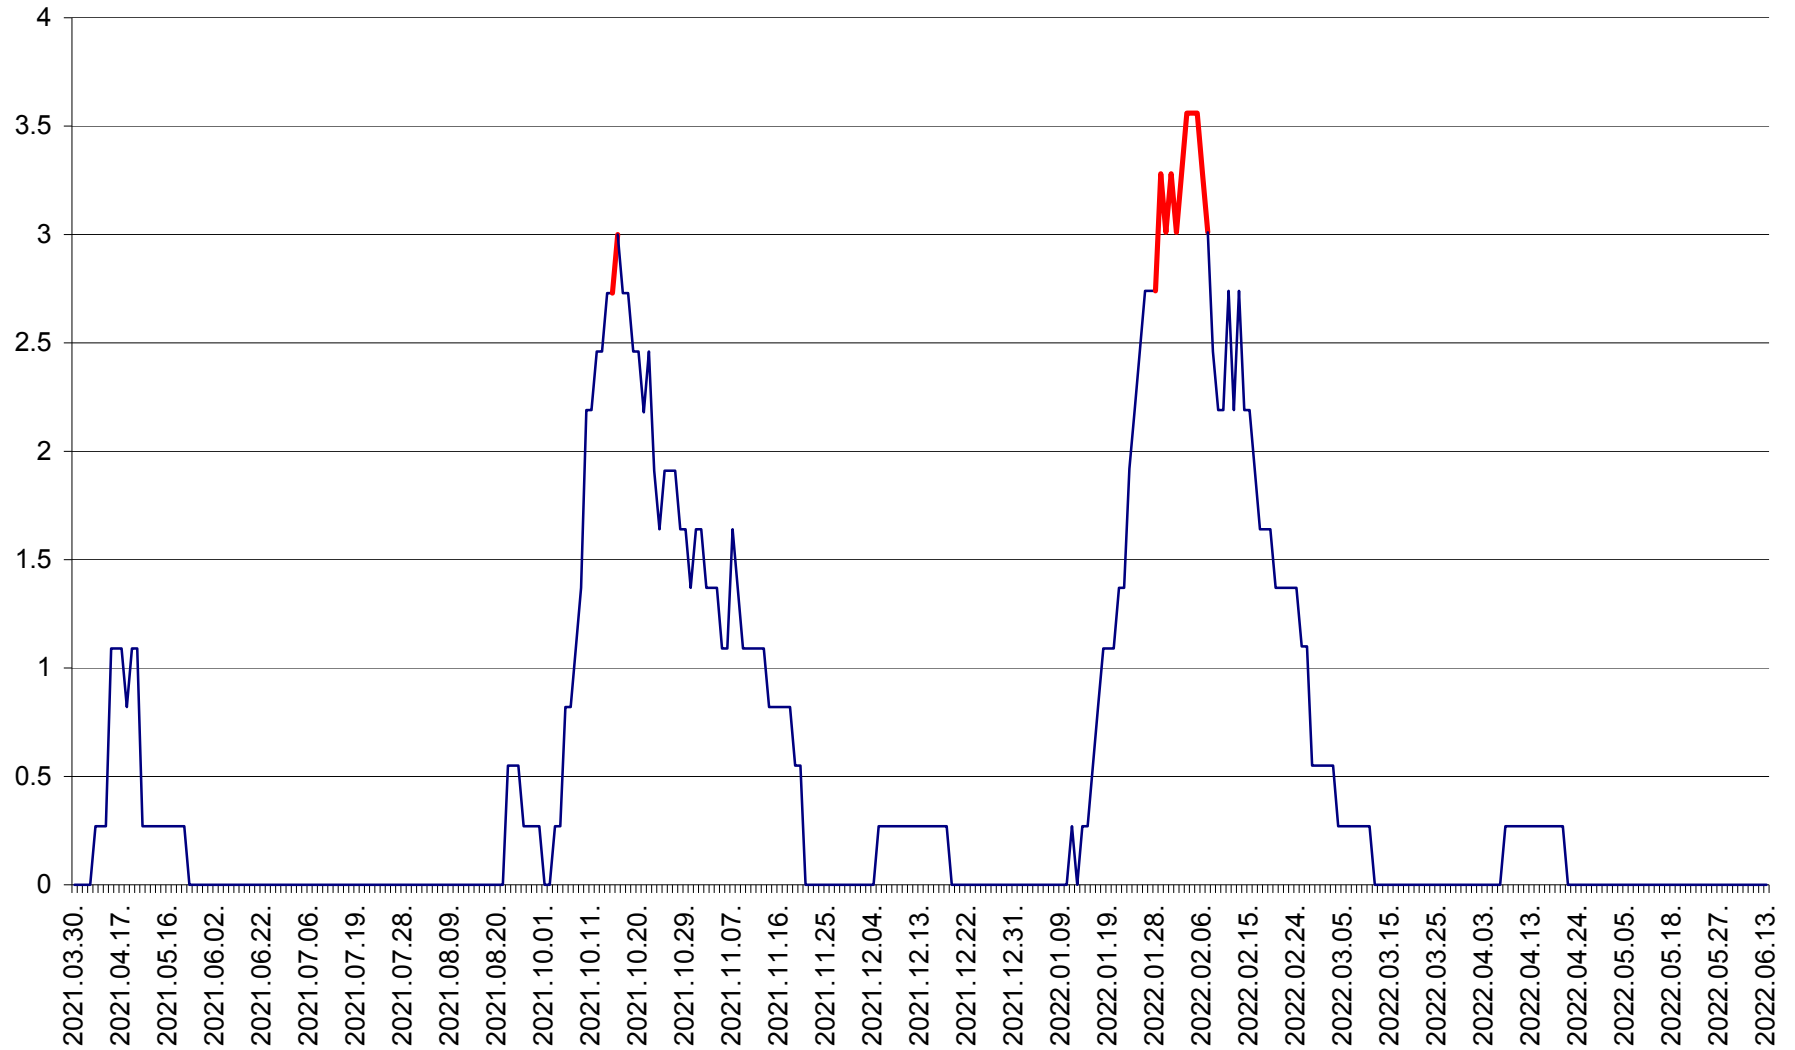

FELICENI - Evolutia incidentei cumulate pe 14 zile la % de locuitori
2021.04.01. - 2022.06.13.

FRUMOASA - Evolutia incidentei cumulate pe 14 zile la ‰ de locuitori
2021.04.01. - 2022.06.13.

GĂLĂUȚAȘ - Evoluția incidenței cumulate pe 14 zile la ‰ de locuitori
2021.04.01. - 2022.06.13.

MUNICIPIUL GHEORGHENI - Evolutia incidentei cumulate pe 14 zile la ‰ de locuitori
2021.04.01. - 2022.06.13.

JOSENI - Evolutia incidentei cumulate pe 14 zile la ‰ de locuitori
2021.04.01. - 2022.06.13.

LĂZAREA - Evolutia incidentei cumulate pe 14 zile la % de locuitori
2021.04.01. - 2022.06.13.

LELICENI - Evolutia incidentei cumulate pe 14 zile la % de locuitori
2021.04.01. - 2022.06.13.

LUETA - Evolutia incidentei cumulate pe 14 zile la ‰ de locuitori
2021.04.01. - 2022.06.13.

LUNCA DE JOS - Evolutia incidentei cumulate pe 14 zile la ‰ de locuitori
2021.04.01. - 2022.06.13.