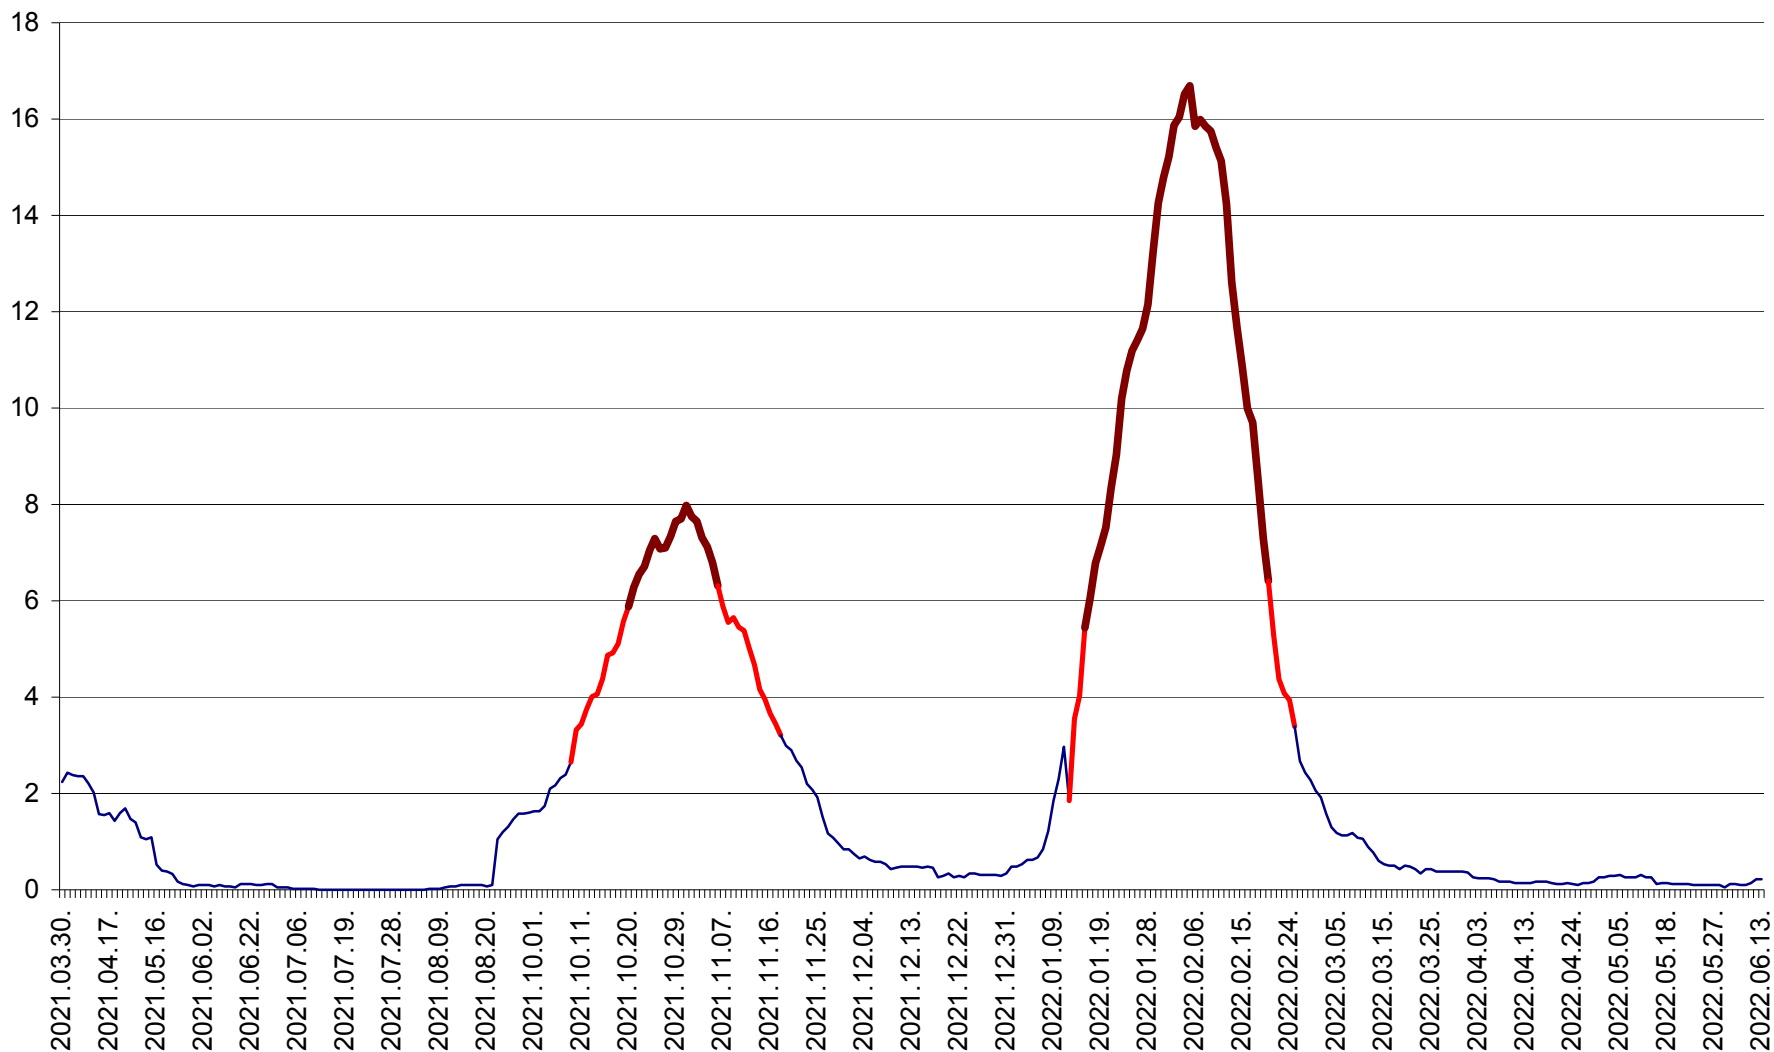

LELICENI - Evolutia incidentei cumulate pe 14 zile la % de locuitori
2021.04.01. - 2022.06.13.

LUETA - Evolutia incidentei cumulate pe 14 zile la ‰ de locuitori
2021.04.01. - 2022.06.13.

LUNCA DE JOS - Evolutia incidentei cumulate pe 14 zile la ‰ de locuitori
2021.04.01. - 2022.06.13.

LUNCA DE SUS - Evolutia incidentei cumulate pe 14 zile la ‰ de locuitori
2021.04.01. - 2022.06.13.

LUPENI - Evolutia incidentei cumulate pe 14 zile la ‰ de locuitori
2021.04.01. - 2022.06.13.

MĂDĂRAȘ - Evolutia incidentei cumulate pe 14 zile la ‰ de locuitori
2021.04.01. - 2022.06.13.

MĂRTINIȘ - Evolutia incidentei cumulate pe 14 zile la % de locuitori
2021.04.01. - 2022.06.13.

MEREȘTI - Evoluția incidenței cumulate pe 14 zile la ‰ de locuitori
2021.04.01. - 2022.06.13.

MUNICIPIUL MIERCUREA-CIUC - Evolutia incidentei cumulate pe 14 zile la ‰ de locuitori
2021.04.01. - 2022.06.13.