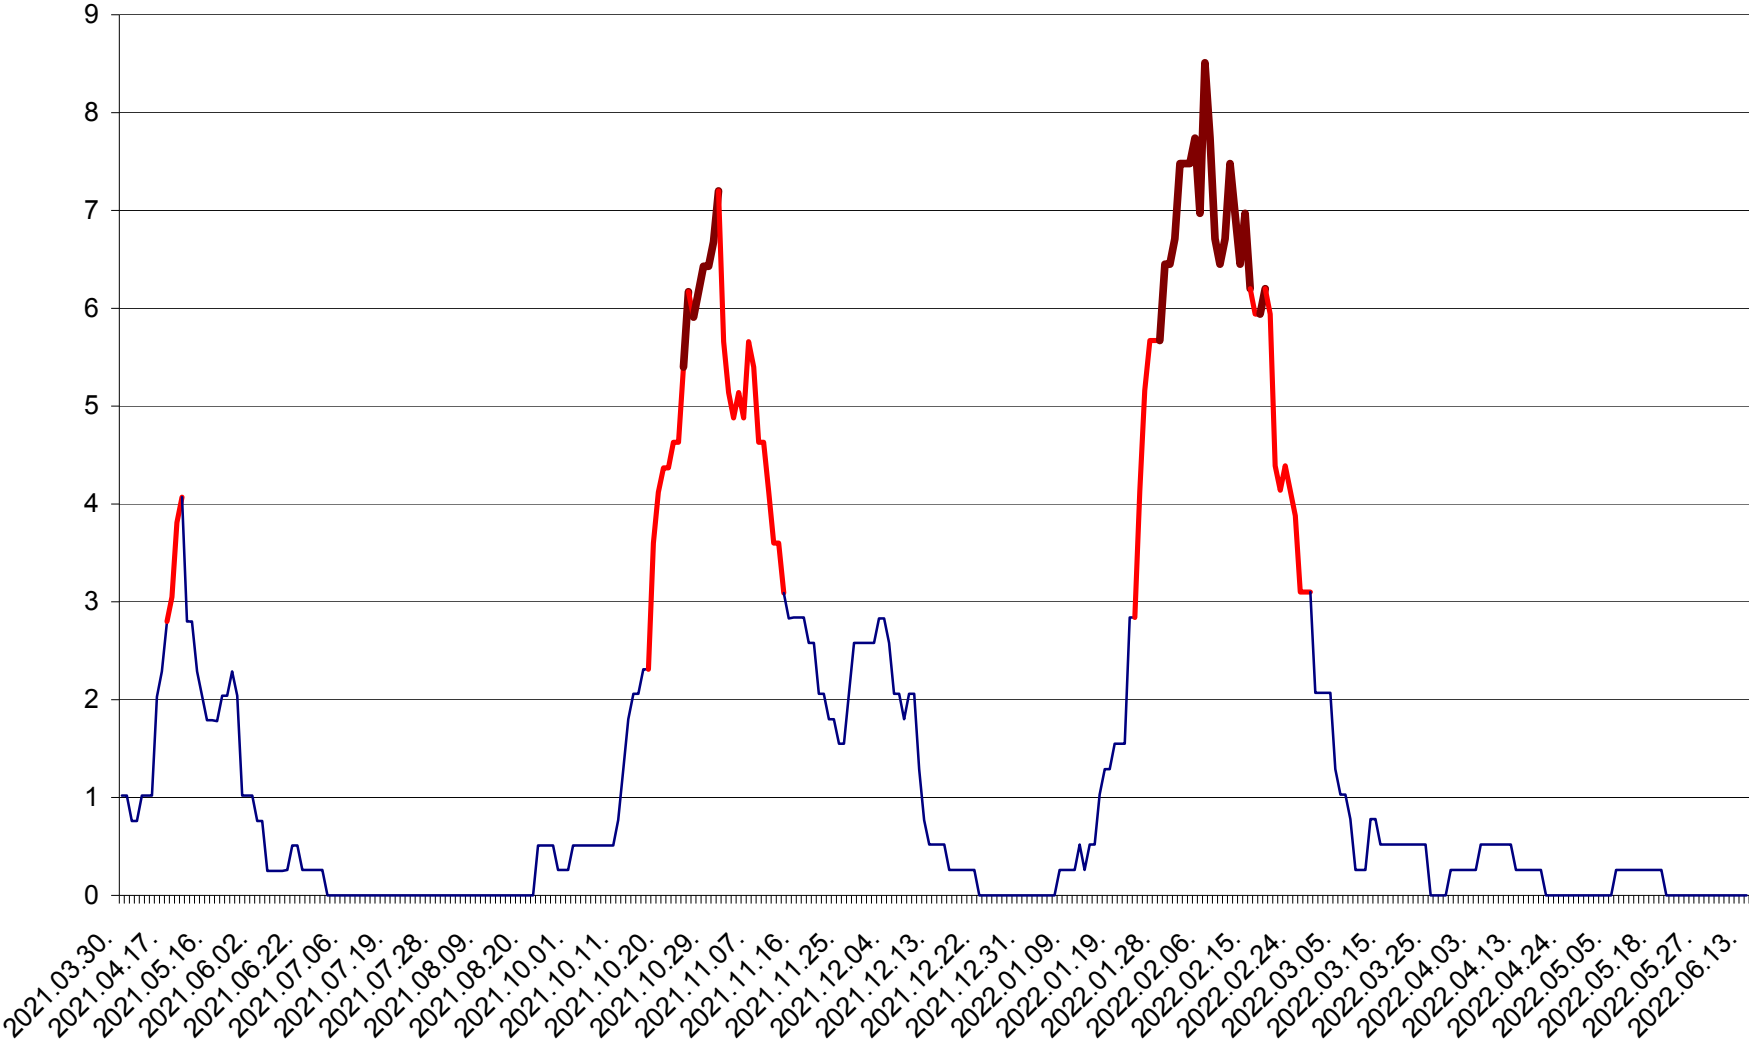

SÂNSIMION - Evolutia incidentei cumulate pe 14 zile la ‰ de locuitori
2021.04.01. - 2022.06.13.

SÂNTIMBRU - Evolutia incidentei cumulate pe 14 zile la ‰ de locuitori
2021.04.01. - 2022.06.13.

SĂRMAȘ - Evolutia incidentei cumulate pe 14 zile la ‰ de locuitori
2021.04.01. - 2022.06.13.

SATU MARE - Evolutia incidentei cumulate pe 14 zile la ‰ de locuitori
2021.04.01. - 2022.06.13.

SECUIENI - Evolutia incidentei cumulate pe 14 zile la % de locuitori
2021.04.01. - 2022.06.13.

SICULENI - Evolutia incidentei cumulate pe 14 zile la % de locuitori
2021.04.01. - 2022.06.13.

ȘIMONEȘTI - Evolutia incidentei cumulate pe 14 zile la ‰ de locuitori
2021.04.01. - 2022.06.13.

SUBCETATE - Evolutia incidentei cumulate pe 14 zile la ‰ de locuitori
2021.04.01. - 2022.06.13.

SUSENI - Evolutia incidentei cumulate pe 14 zile la ‰ de locuitori
2021.04.01. - 2022.06.13.