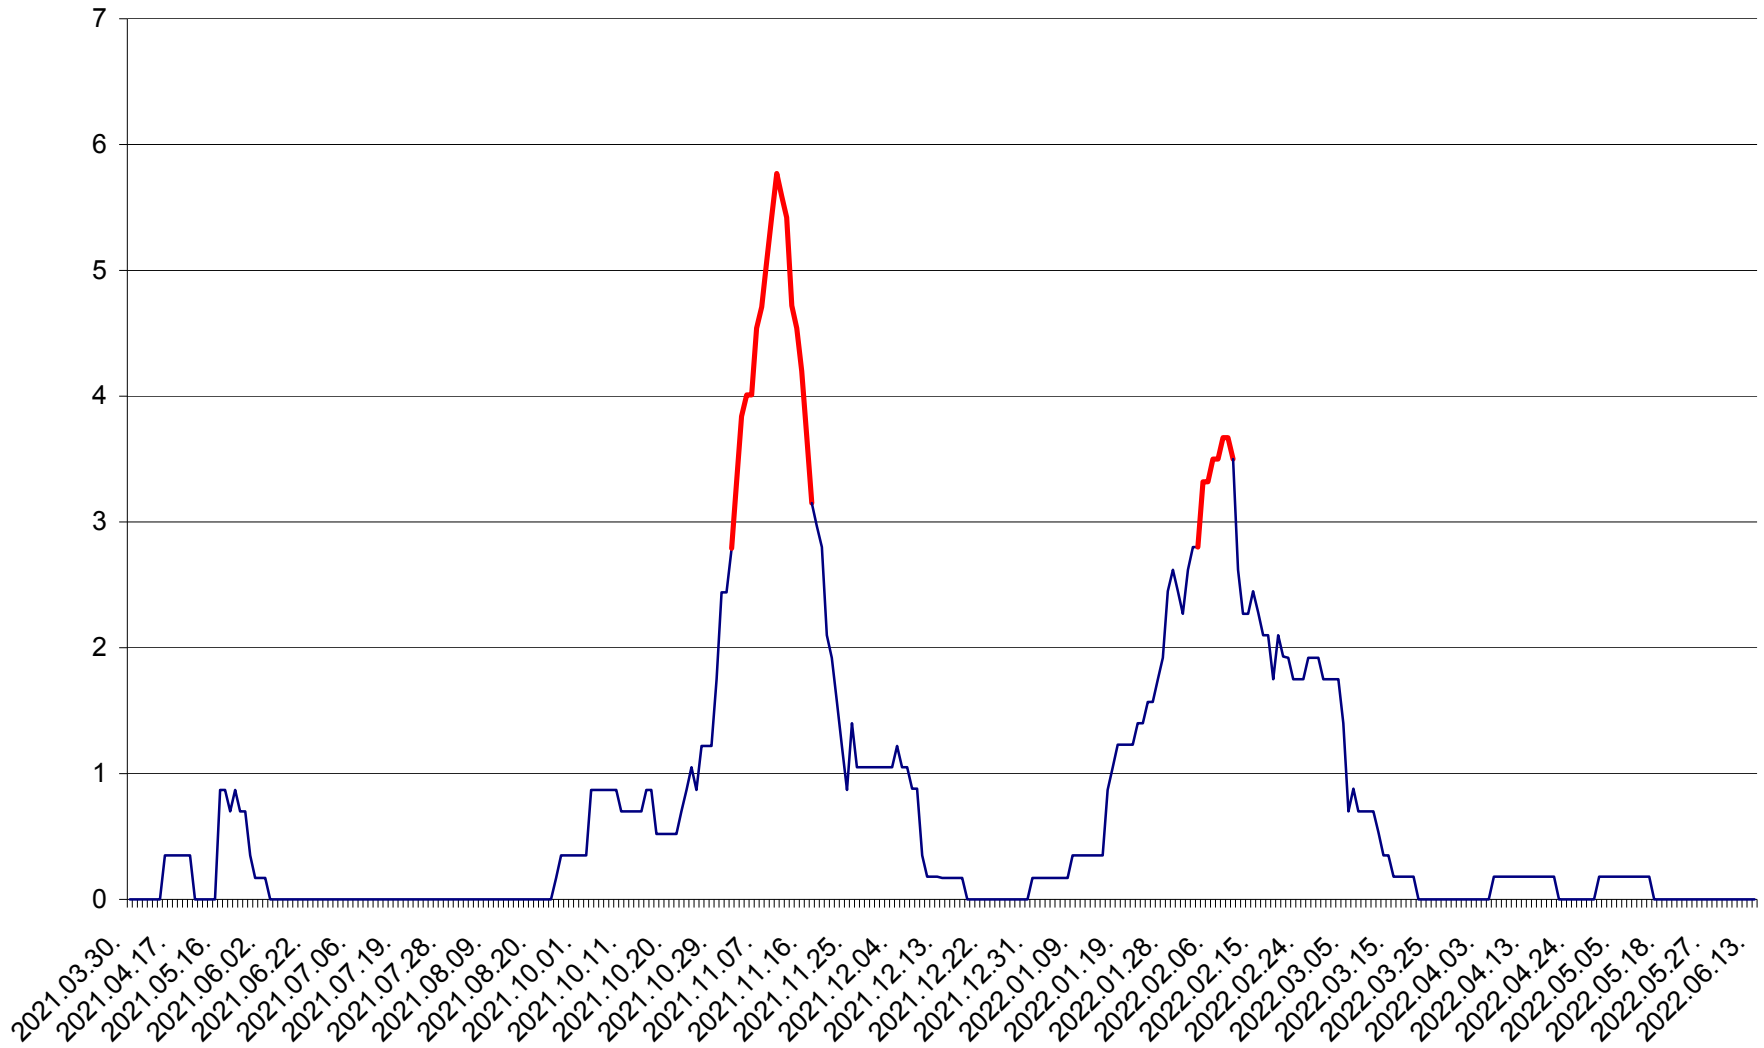

ORAȘ BĂLAN - Evoluția incidenței cumulate pe 14 zile la ‰ de locuitori
2021.04.01. - 2022.06.13.

BILBOR - Evolutia incidentei cumulate pe 14 zile la ‰ de locuitori
2021.04.01. - 2022.06.13.

ORAȘ BORSEC - Evolutia incidentei cumulate pe 14 zile la ‰ de locuitori
2021.04.01. - 2022.06.13.

CORBU - Evolutia incidentei cumulate pe 14 zile la ‰ de locuitori
2021.04.01. - 2022.06.13.

CORUND - Evolutia incidentei cumulate pe 14 zile la ‰ de locuitori
2021.04.01. - 2022.06.13.

COZMENI - Evolutia incidentei cumulate pe 14 zile la ‰ de locuitori
2021.04.01. - 2022.06.13.

ORAȘ CRISTURU SECUIESC - Evolutia incidentei cumulate pe 14 zile la ‰ de locuitori
2021.04.01. - 2022.06.13.

DĂNEȘTI - Evolutia incidentei cumulate pe 14 zile la ‰ de locuitori
2021.04.01. - 2022.06.13.

DÂRJIU - Evolutia incidentei cumulate pe 14 zile la ‰ de locuitori
2021.04.01. - 2022.06.13.

DEALU - Evolutia incidentei cumulate pe 14 zile la ‰ de locuitori
2021.04.01. - 2022.06.13.

DITRĂU - Evolutia incidentei cumulate pe 14 zile la ‰ de locuitori
2021.04.01. - 2022.06.13.