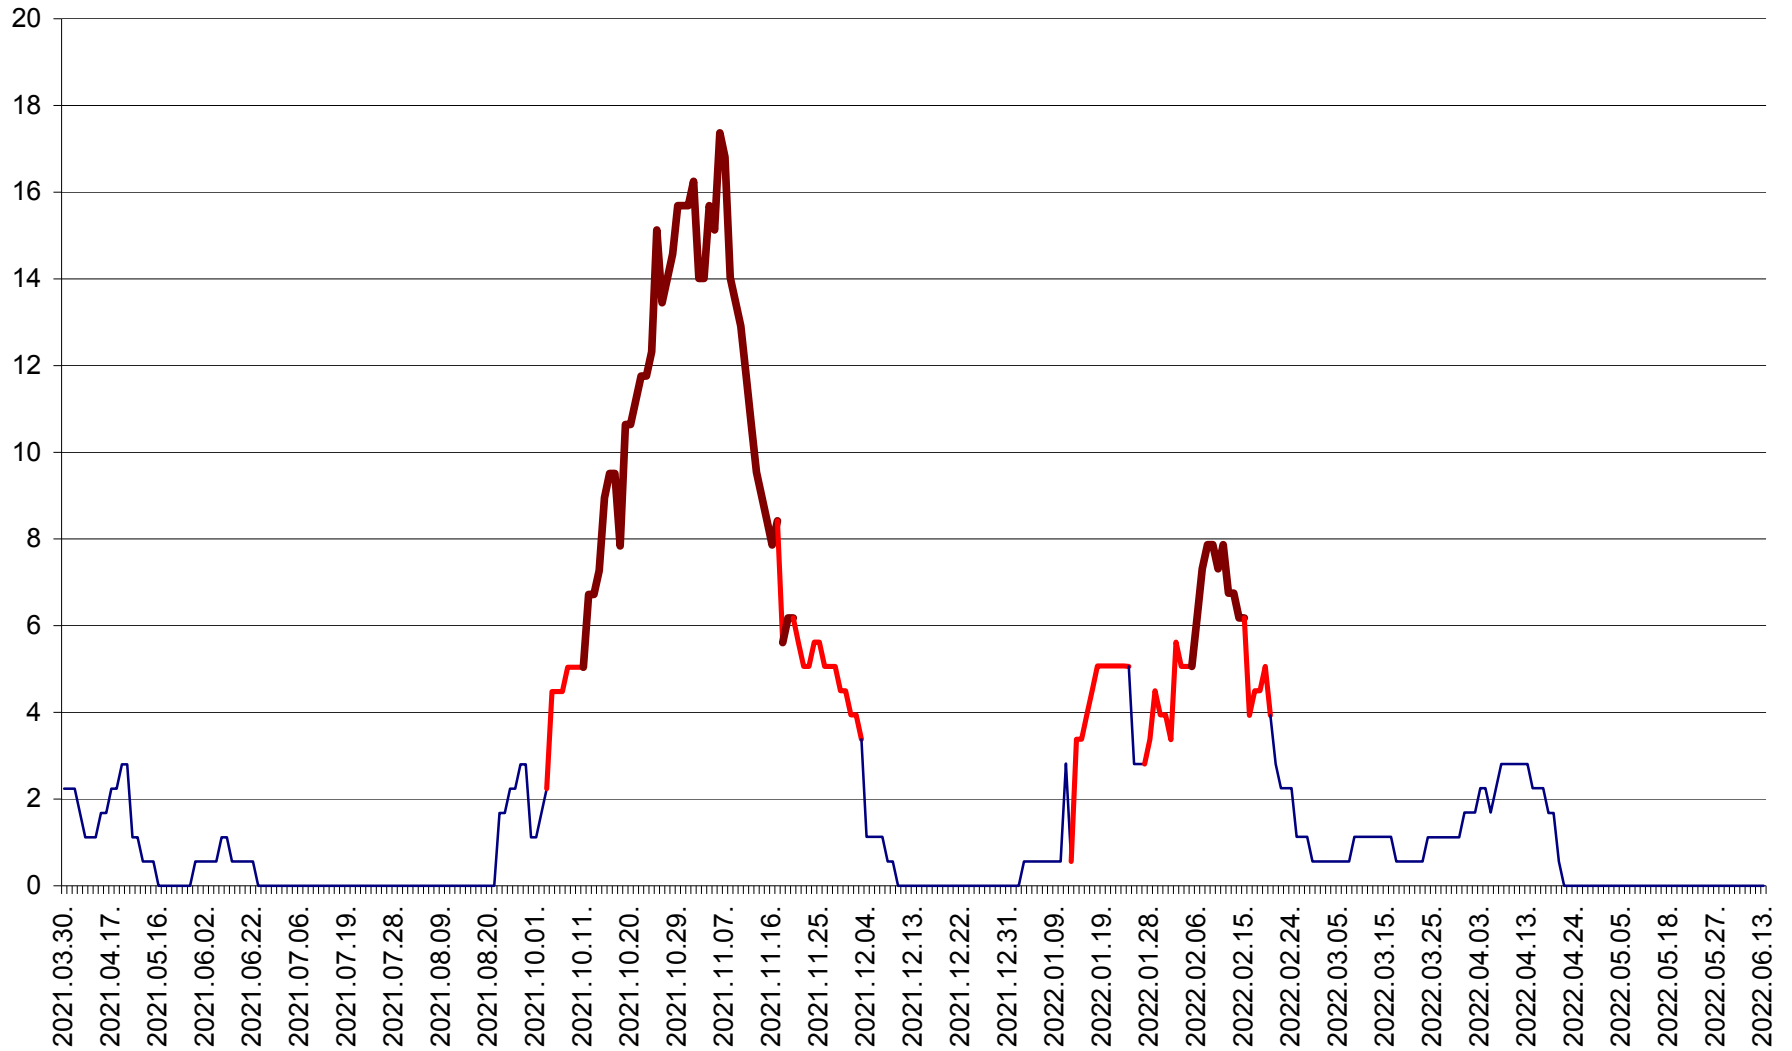

SÂNSIMION - Evolutia incidentei cumulate pe 14 zile la ‰ de locuitori
2021.04.01. - 2022.06.13.

SÂNTIMBRU - Evolutia incidentei cumulate pe 14 zile la ‰ de locuitori
2021.04.01. - 2022.06.13.

SĂRMAȘ - Evolutia incidentei cumulate pe 14 zile la ‰ de locuitori
2021.04.01. - 2022.06.13.

SATU MARE - Evolutia incidentei cumulate pe 14 zile la ‰ de locuitori
2021.04.01. - 2022.06.13.

SECUIENI - Evolutia incidentei cumulate pe 14 zile la % de locuitori
2021.04.01. - 2022.06.13.

SICULENI - Evolutia incidentei cumulate pe 14 zile la % de locuitori
2021.04.01. - 2022.06.13.

ȘIMONEȘTI - Evolutia incidentei cumulate pe 14 zile la ‰ de locuitori
2021.04.01. - 2022.06.13.

SUBCETATE - Evolutia incidentei cumulate pe 14 zile la ‰ de locuitori
2021.04.01. - 2022.06.13.

SUSENI - Evolutia incidentei cumulate pe 14 zile la ‰ de locuitori
2021.04.01. - 2022.06.13.