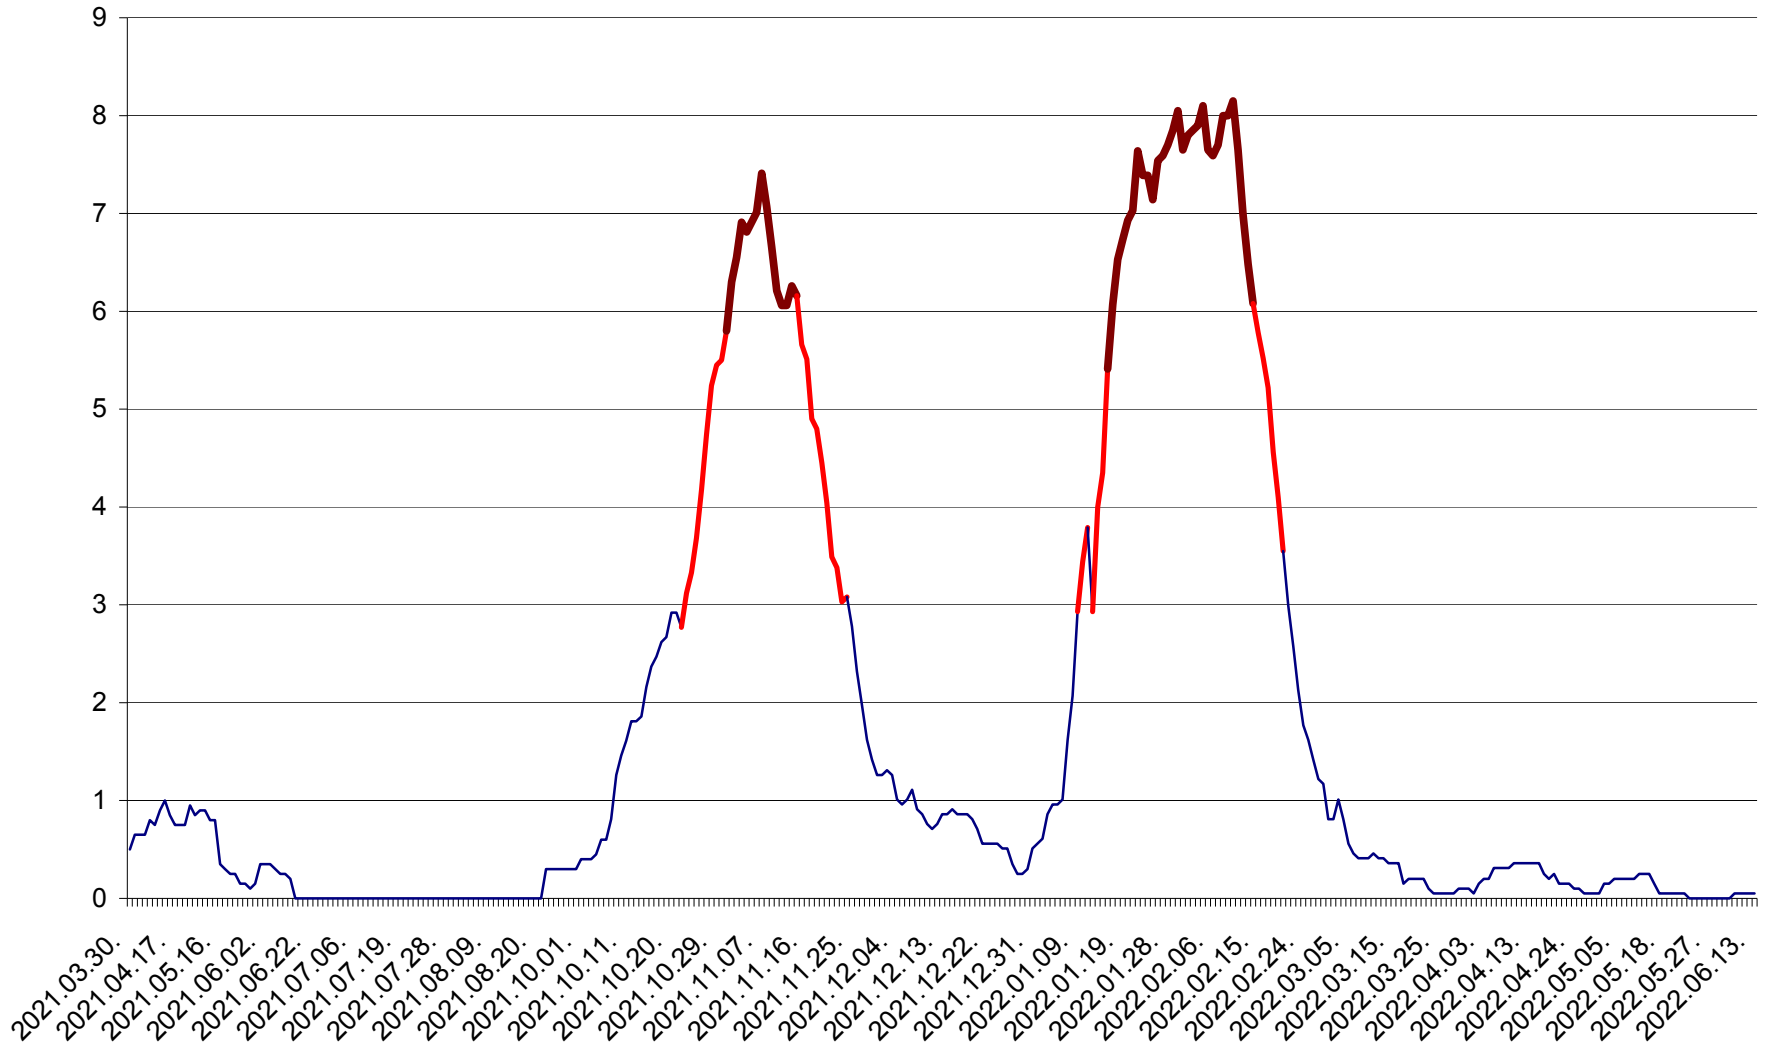

DÂRJIU - Evolutia incidentei cumulate pe 14 zile la ‰ de locuitori
2021.04.01. - 2022.06.13.

DEALU - Evolutia incidentei cumulate pe 14 zile la ‰ de locuitori
2021.04.01. - 2022.06.13.

DITRĂU - Evolutia incidentei cumulate pe 14 zile la ‰ de locuitori
2021.04.01. - 2022.06.13.

FELICENI - Evolutia incidentei cumulate pe 14 zile la % de locuitori
2021.04.01. - 2022.06.13.

FRUMOASA - Evolutia incidentei cumulate pe 14 zile la ‰ de locuitori
2021.04.01. - 2022.06.13.

GĂLĂUȚAȘ - Evoluția incidenței cumulate pe 14 zile la ‰ de locuitori
2021.04.01. - 2022.06.13.

MUNICIPIUL GHEORGHENI - Evolutia incidentei cumulate pe 14 zile la ‰ de locuitori
2021.04.01. - 2022.06.13.

JOSENI - Evolutia incidentei cumulate pe 14 zile la ‰ de locuitori
2021.04.01. - 2022.06.13.

LĂZAREA - Evolutia incidentei cumulate pe 14 zile la % de locuitori
2021.04.01. - 2022.06.13.

LELICENI - Evolutia incidentei cumulate pe 14 zile la % de locuitori
2021.04.01. - 2022.06.13.

LUETA - Evolutia incidentei cumulate pe 14 zile la ‰ de locuitori
2021.04.01. - 2022.06.13.

LUNCA DE JOS - Evolutia incidentei cumulate pe 14 zile la ‰ de locuitori
2021.04.01. - 2022.06.13.