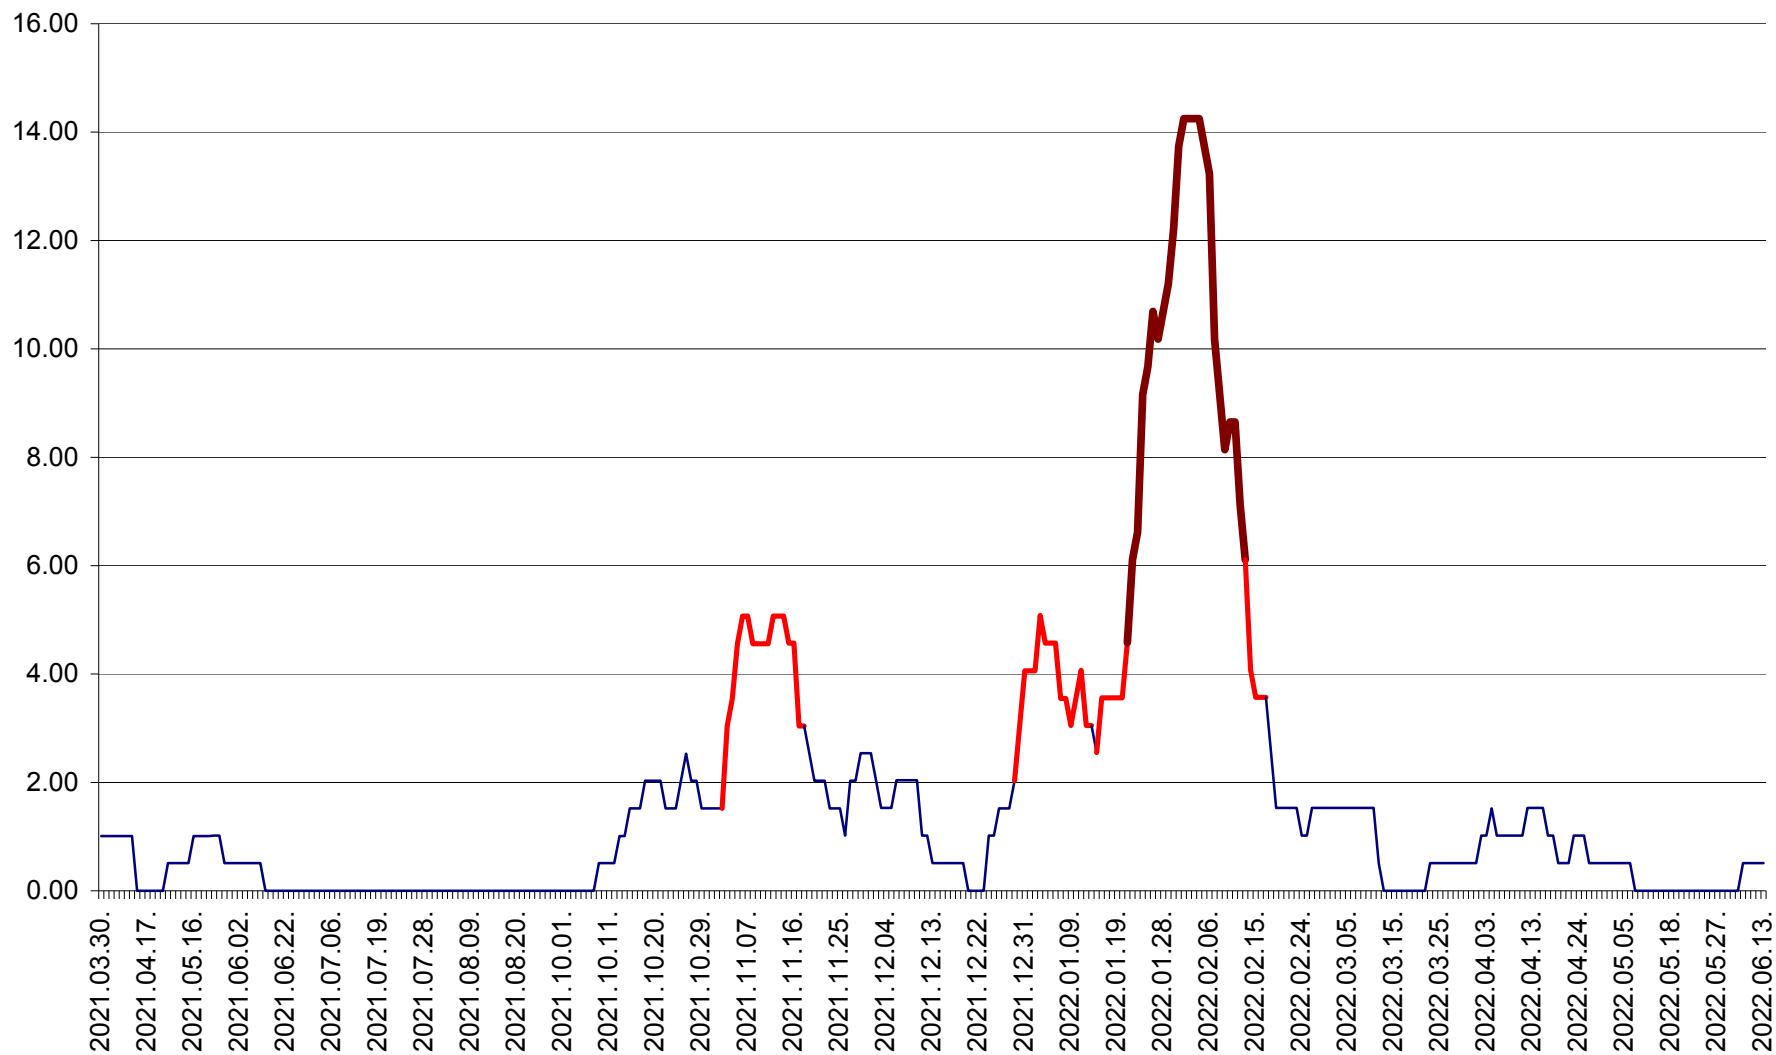

TUȘNAD - Evolutia incidentei cumulate pe 14 zile la ‰ de locuitori
2021.04.01. - 2022.06.13.

ULIEȘ - Evoluția incidenței cumulate pe 14 zile la ‰ de locuitori
2021.04.01. - 2022.06.13.

VĂRȘAG - Evolutia incidentei cumulate pe 14 zile la ‰ de locuitori
2021.04.01. - 2022.06.13.

ORAȘ VLĂHIȚA - Evolutia incidentei cumulate pe 14 zile la ‰ de locuitori
2021.04.01. - 2022.06.13.

VOȘLĂBENI - Evolutia incidentei cumulate pe 14 zile la ‰ de locuitori
2021.04.01. - 2022.06.13.

ZETEA - Evolutia incidentei cumulate pe 14 zile la ‰ de locuitori
2021.04.01. - 2022.06.13.