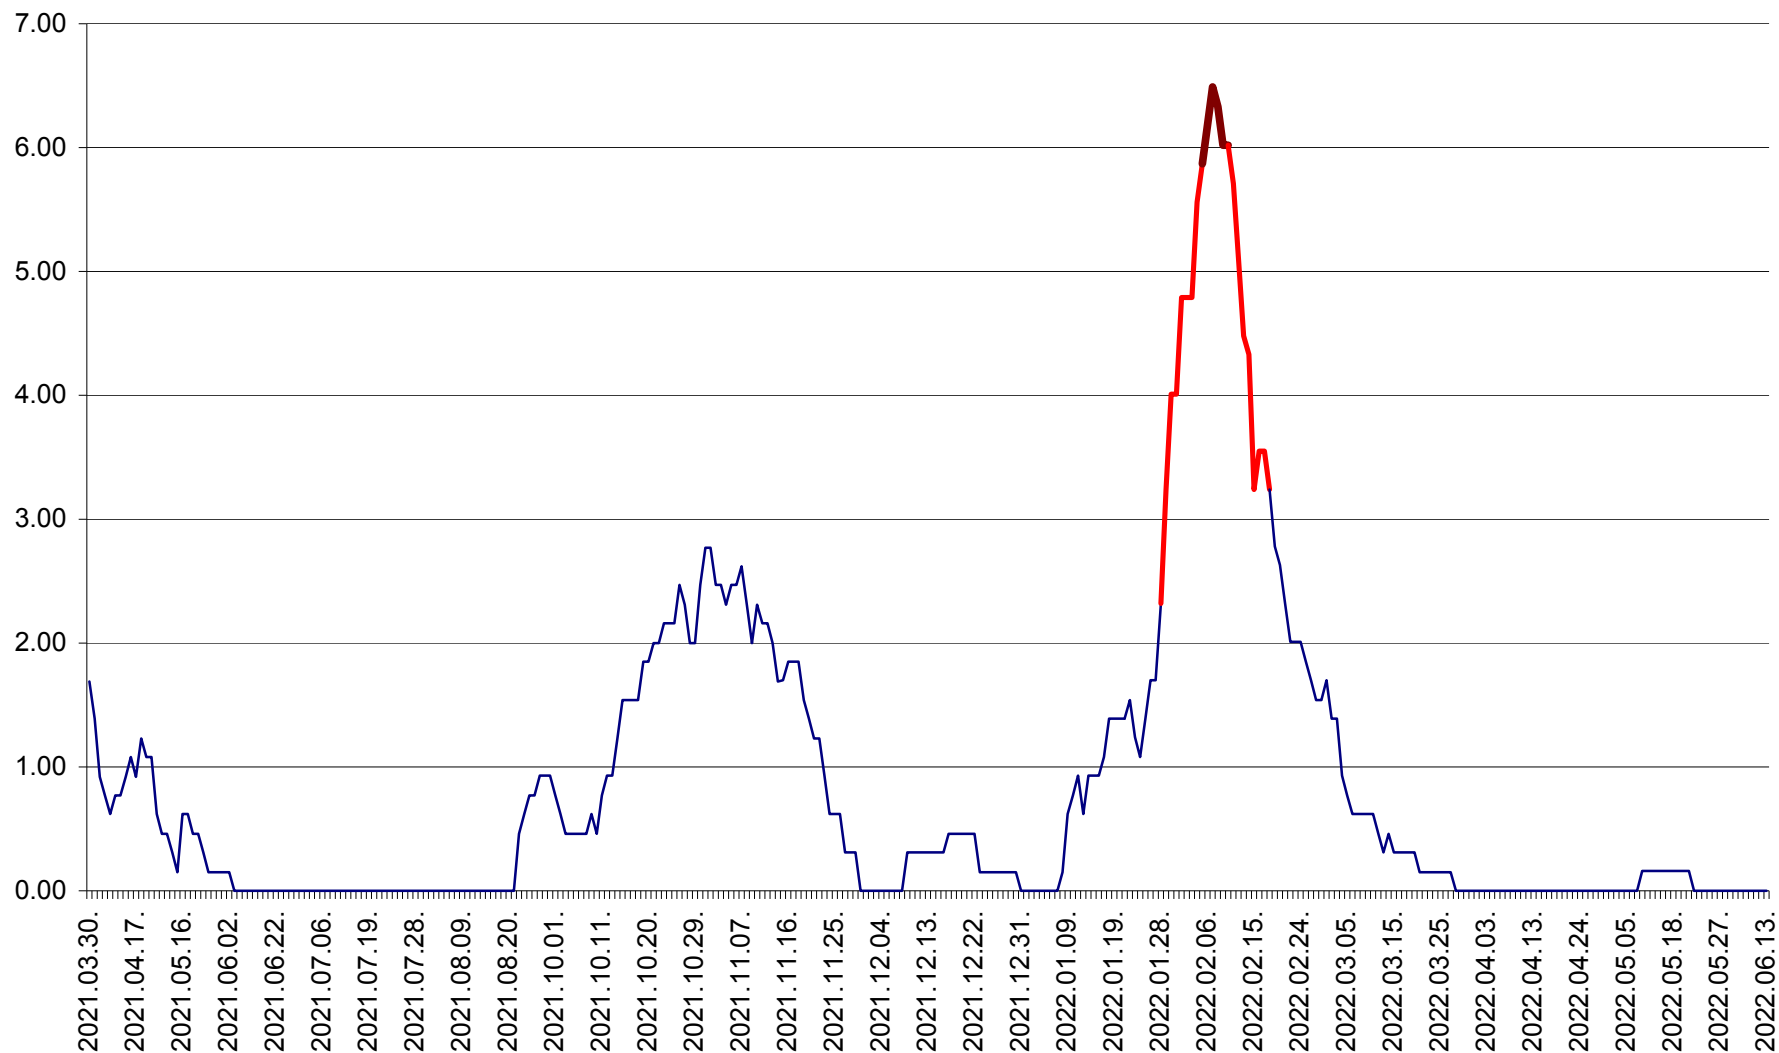

ORAȘ BĂLAN - Evoluția incidenței cumulate pe 14 zile la ‰ de locuitori
2021.04.01. - 2022.06.13.

BILBOR - Evolutia incidentei cumulate pe 14 zile la ‰ de locuitori
2021.04.01. - 2022.06.13.

ORAȘ BORSEC - Evolutia incidentei cumulate pe 14 zile la ‰ de locuitori
2021.04.01. - 2022.06.13.

BRĂDEȘTI - Evoluția incidenței cumulate pe 14 zile la ‰ de locuitori
2021.04.01. - 2022.06.13.

CĂPÂLNIȚA - Evoluția incidenței cumulate pe 14 zile la ‰ de locuitori
2021.04.01. - 2022.06.13.

CÂRȚA - Evolutia incidentei cumulate pe 14 zile la ‰ de locuitori
2021.04.01. - 2022.06.13.

CICEU - Evolutia incidentei cumulate pe 14 zile la ‰ de locuitori
2021.04.01. - 2022.06.13.

CIUCSÂNGEORGIU - Evolutia incidentei cumulate pe 14 zile la % de locuitori
2021.04.01. - 2022.06.13.

CIUMANI - Evolutia incidentei cumulate pe 14 zile la ‰ de locuitori
2021.04.01. - 2022.06.13.

CORBU - Evolutia incidentei cumulate pe 14 zile la ‰ de locuitori
2021.04.01. - 2022.06.13.

CORUND - Evolutia incidentei cumulate pe 14 zile la ‰ de locuitori
2021.04.01. - 2022.06.13.

COZMENI - Evolutia incidentei cumulate pe 14 zile la ‰ de locuitori
2021.04.01. - 2022.06.13.