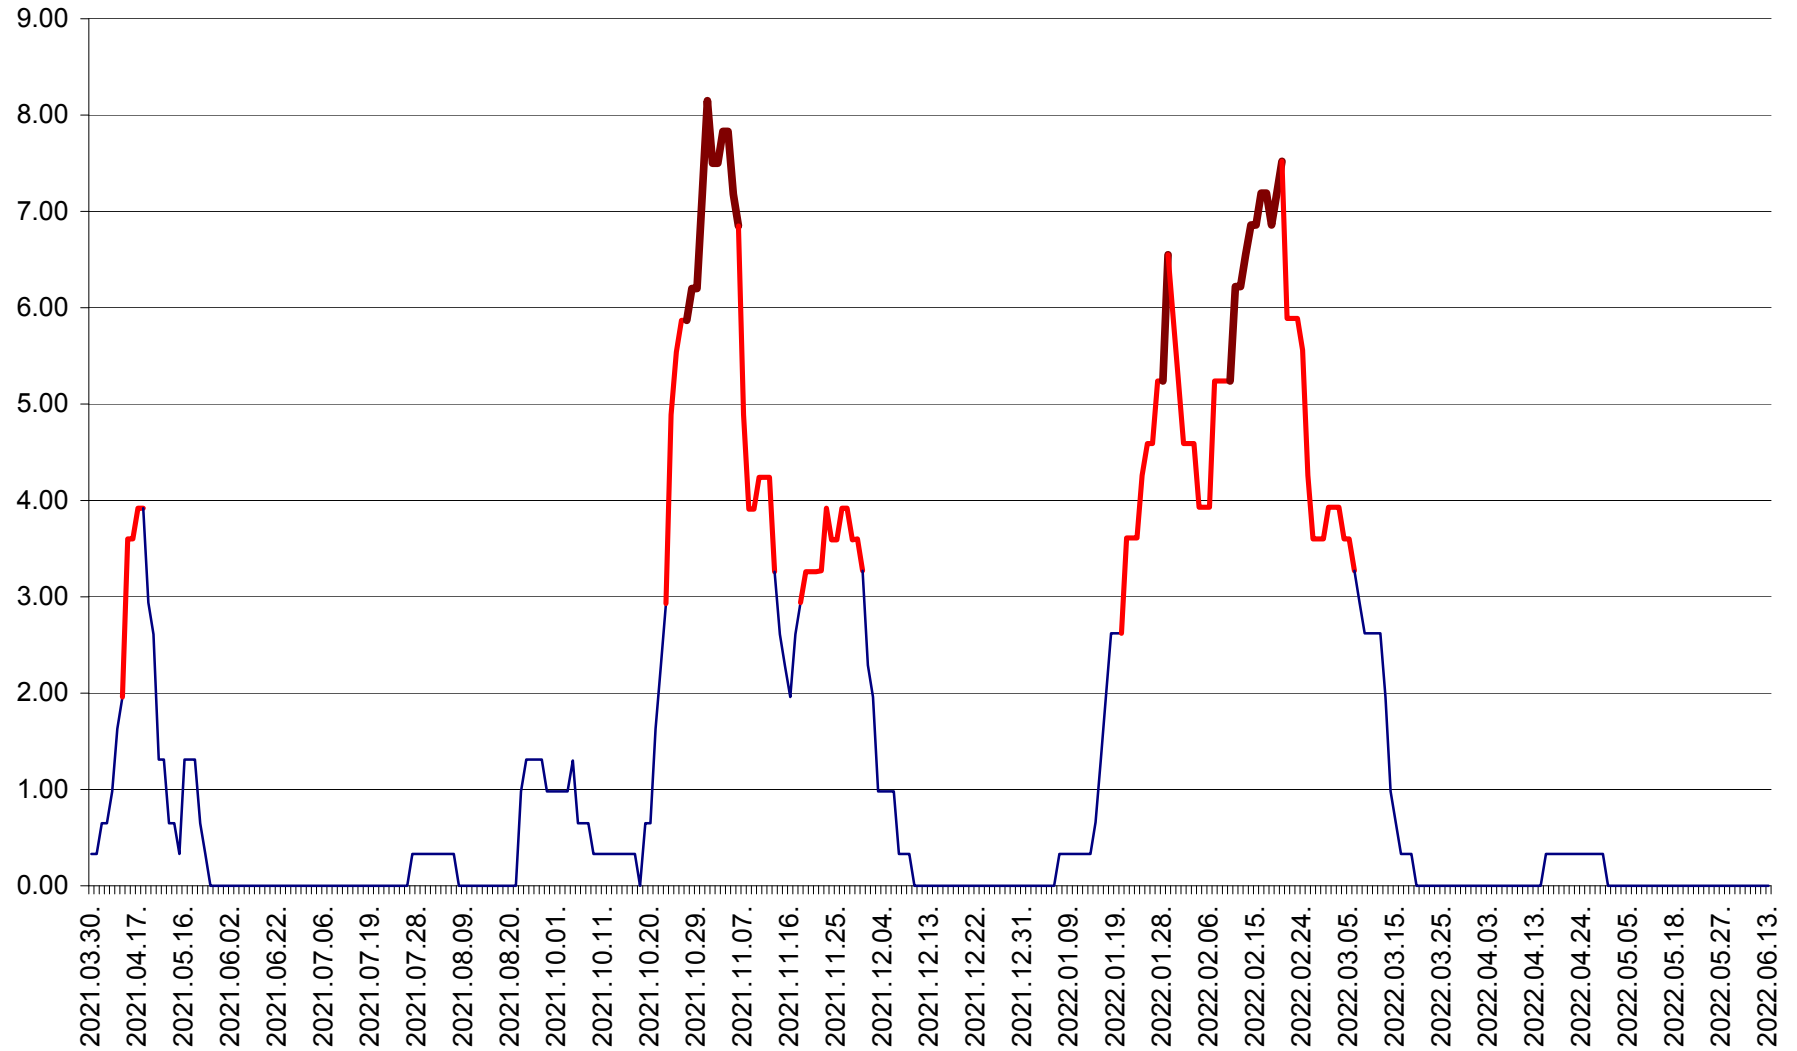

ATID - Evolutia incidentei cumulate pe 14 zile la % de locuitori
2021.04.01. - 2022.06.13.

AVRĂMEȘTI - Evolutia incidentei cumulate pe 14 zile la ‰ de locuitori
2021.04.01. - 2022.06.13.

ORAȘ BĂILE TUȘNAD - Evoluția incidenței cumulate pe 14 zile la ‰ de locuitori
2021.04.01. - 2022.06.13.

ORAȘ BĂLAN - Evoluția incidenței cumulate pe 14 zile la ‰ de locuitori
2021.04.01. - 2022.06.13.

BILBOR - Evolutia incidentei cumulate pe 14 zile la ‰ de locuitori
2021.04.01. - 2022.06.13.

ORAȘ BORSEC - Evolutia incidentei cumulate pe 14 zile la ‰ de locuitori
2021.04.01. - 2022.06.13.

BRĂDEȘTI - Evoluția incidenței cumulate pe 14 zile la ‰ de locuitori
2021.04.01. - 2022.06.13.

CĂPÂLNIȚA - Evoluția incidenței cumulate pe 14 zile la ‰ de locuitori
2021.04.01. - 2022.06.13.

CÂRȚA - Evolutia incidentei cumulate pe 14 zile la ‰ de locuitori
2021.04.01. - 2022.06.13.