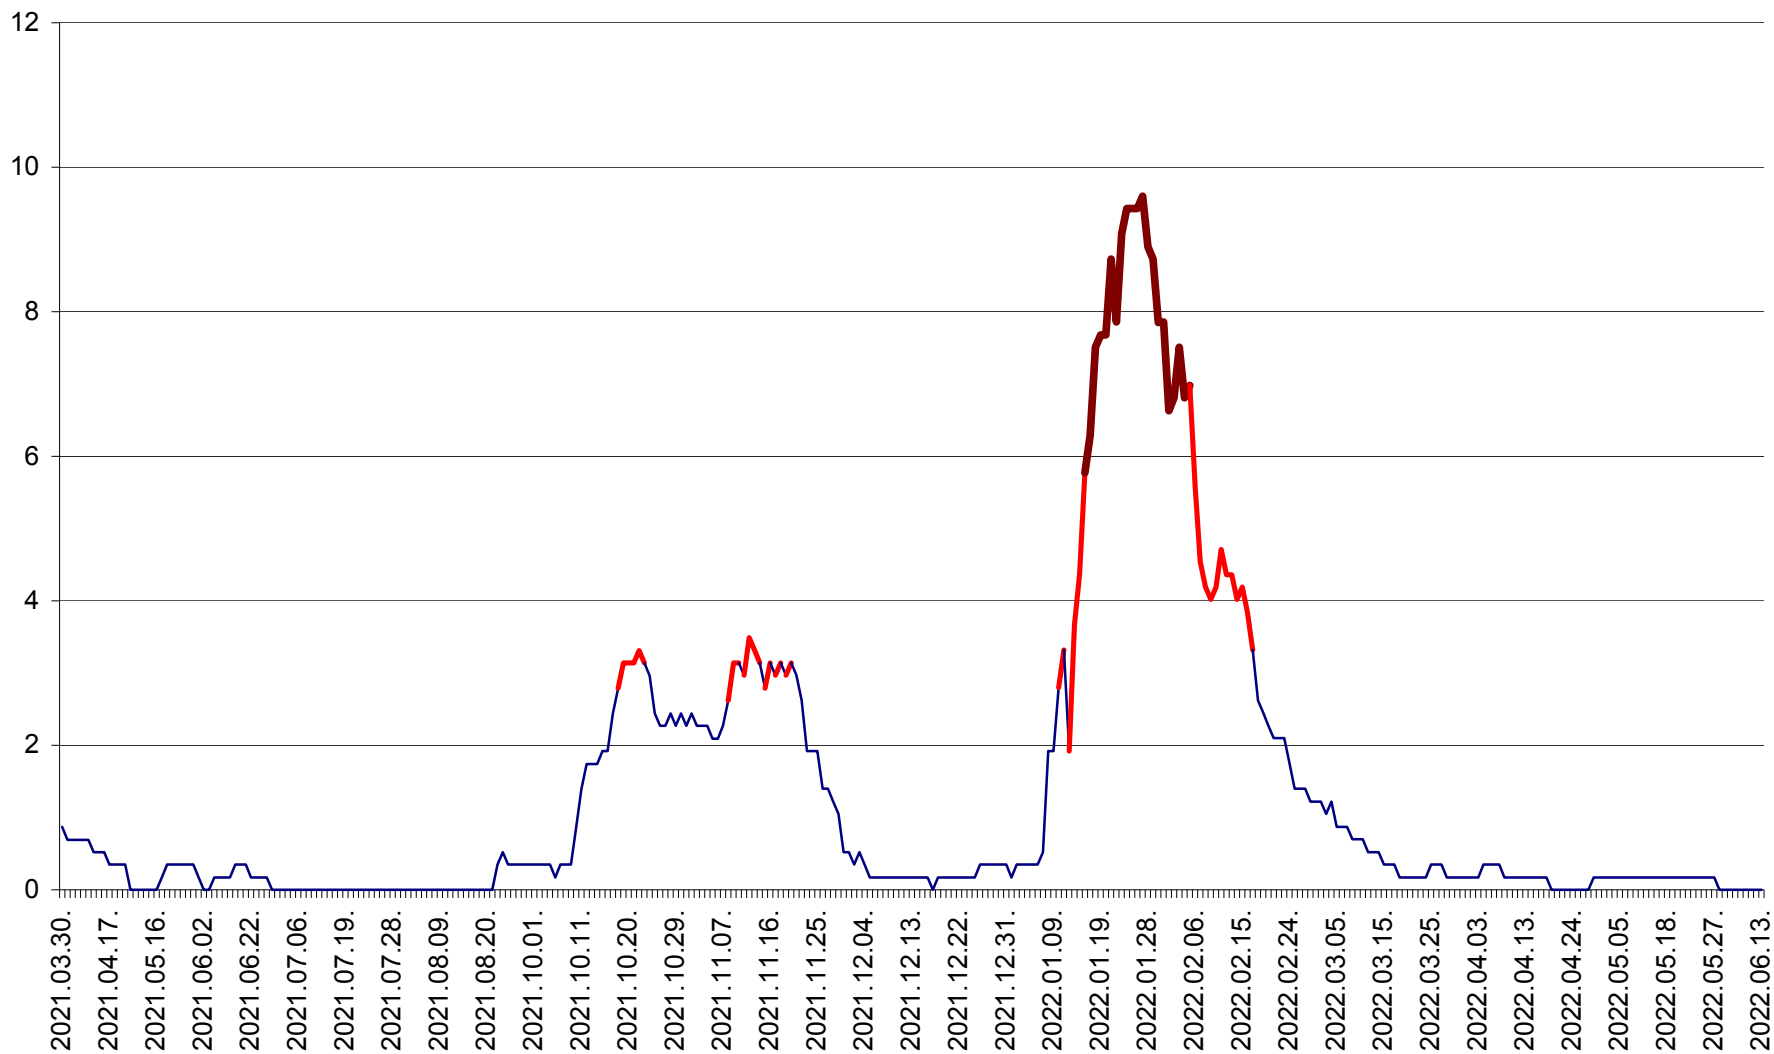

DÂRJIU - Evolutia incidentei cumulate pe 14 zile la ‰ de locuitori
2021.04.01. - 2022.06.13.

DEALU - Evolutia incidentei cumulate pe 14 zile la ‰ de locuitori
2021.04.01. - 2022.06.13.

DITRĂU - Evolutia incidentei cumulate pe 14 zile la ‰ de locuitori
2021.04.01. - 2022.06.13.

FELICENI - Evolutia incidentei cumulate pe 14 zile la % de locuitori
2021.04.01. - 2022.06.13.

FRUMOASA - Evolutia incidentei cumulate pe 14 zile la ‰ de locuitori
2021.04.01. - 2022.06.13.

GĂLĂUȚAȘ - Evoluția incidenței cumulate pe 14 zile la ‰ de locuitori
2021.04.01. - 2022.06.13.

MUNICIPIUL GHEORGHENI - Evolutia incidentei cumulate pe 14 zile la ‰ de locuitori
2021.04.01. - 2022.06.13.

JOSENI - Evolutia incidentei cumulate pe 14 zile la ‰ de locuitori
2021.04.01. - 2022.06.13.

LĂZAREA - Evolutia incidentei cumulate pe 14 zile la % de locuitori
2021.04.01. - 2022.06.13.

LELICENI - Evolutia incidentei cumulate pe 14 zile la % de locuitori
2021.04.01. - 2022.06.13.

LUETA - Evolutia incidentei cumulate pe 14 zile la ‰ de locuitori
2021.04.01. - 2022.06.13.

LUNCA DE JOS - Evolutia incidentei cumulate pe 14 zile la ‰ de locuitori
2021.04.01. - 2022.06.13.