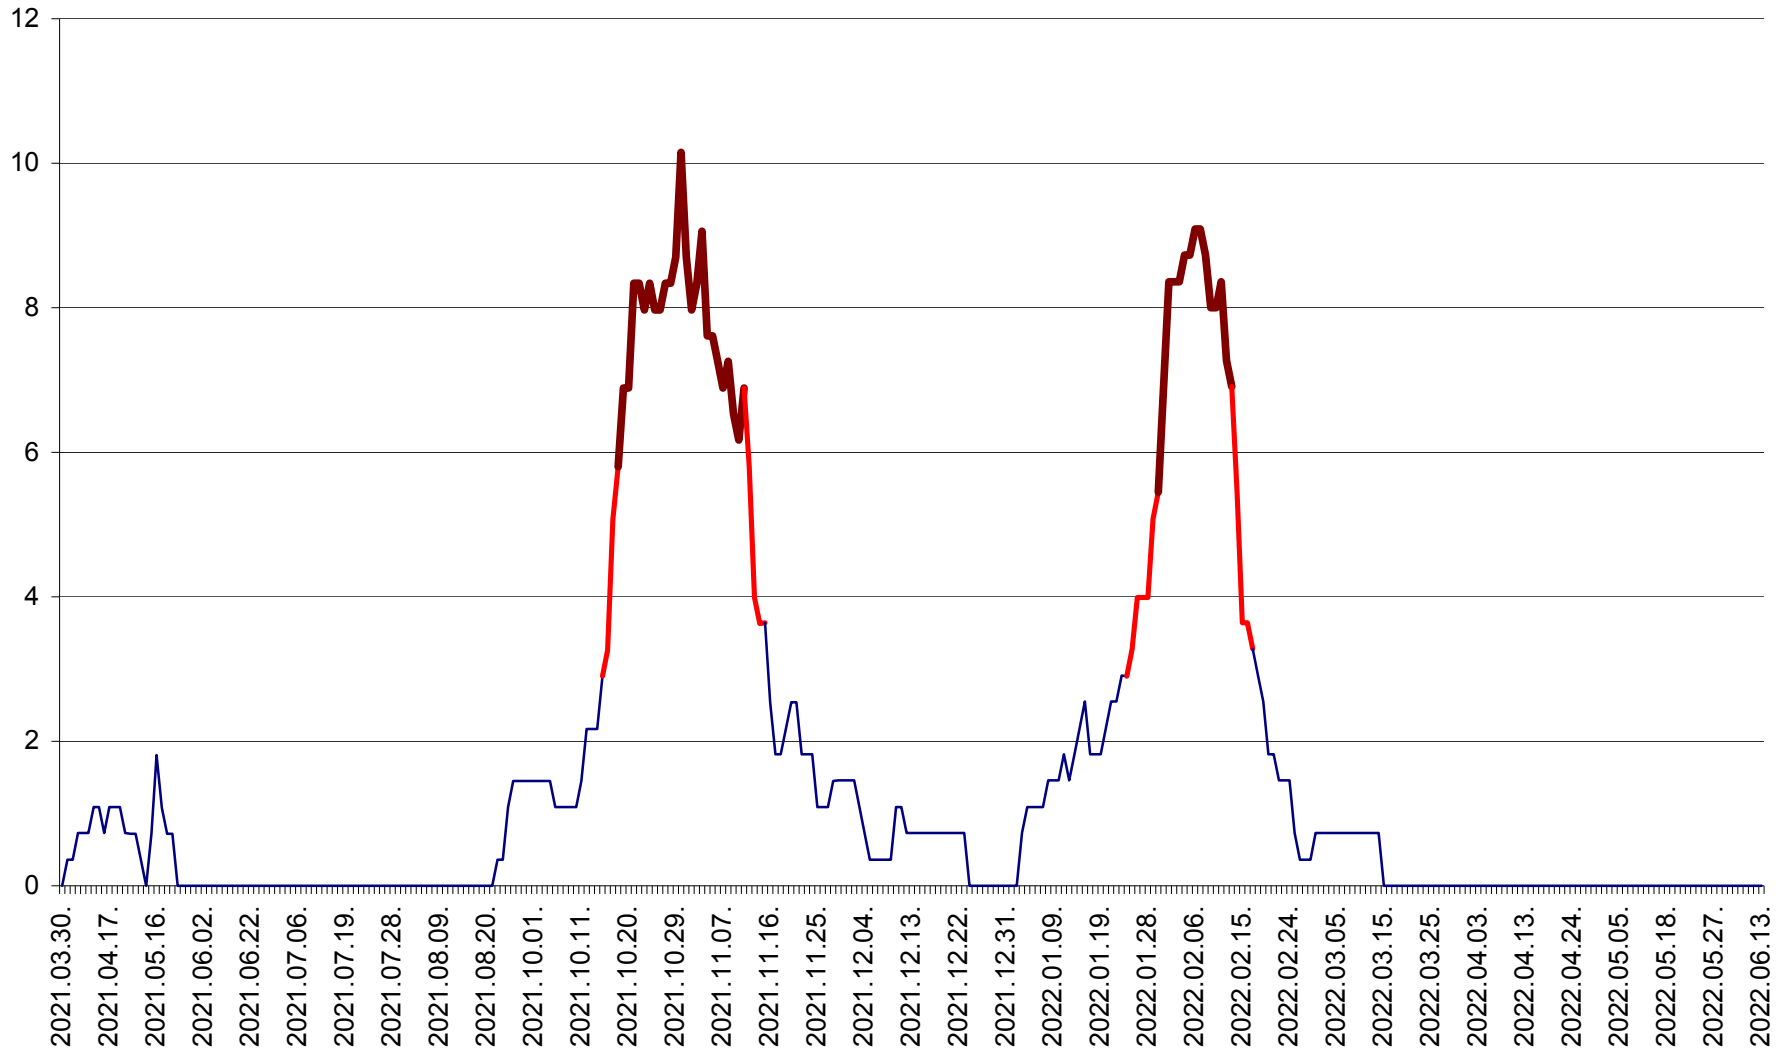

LELICENI - Evolutia incidentei cumulate pe 14 zile la % de locuitori
2021.04.01. - 2022.06.13.

LUETA - Evolutia incidentei cumulate pe 14 zile la ‰ de locuitori
2021.04.01. - 2022.06.13.

LUNCA DE JOS - Evolutia incidentei cumulate pe 14 zile la ‰ de locuitori
2021.04.01. - 2022.06.13.

LUNCA DE SUS - Evolutia incidentei cumulate pe 14 zile la ‰ de locuitori
2021.04.01. - 2022.06.13.

LUPENI - Evolutia incidentei cumulate pe 14 zile la ‰ de locuitori
2021.04.01. - 2022.06.13.

MĂDĂRAȘ - Evolutia incidentei cumulate pe 14 zile la ‰ de locuitori
2021.04.01. - 2022.06.13.

MĂRTINIȘ - Evolutia incidentei cumulate pe 14 zile la % de locuitori
2021.04.01. - 2022.06.13.

MEREȘTI - Evoluția incidenței cumulate pe 14 zile la ‰ de locuitori
2021.04.01. - 2022.06.13.

MUNICIPIUL MIERCUREA-CIUC - Evolutia incidentei cumulate pe 14 zile la ‰ de locuitori
2021.04.01. - 2022.06.13.

MIHĂILENI - Evolutia incidentei cumulate pe 14 zile la ‰ de locuitori
2021.04.01. - 2022.06.13.

MUGENI - Evolutia incidentei cumulate pe 14 zile la ‰ de locuitori
2021.04.01. - 2022.06.13.

OCLAND - Evolutia incidentei cumulate pe 14 zile la ‰ de locuitori
2021.04.01. - 2022.06.13.