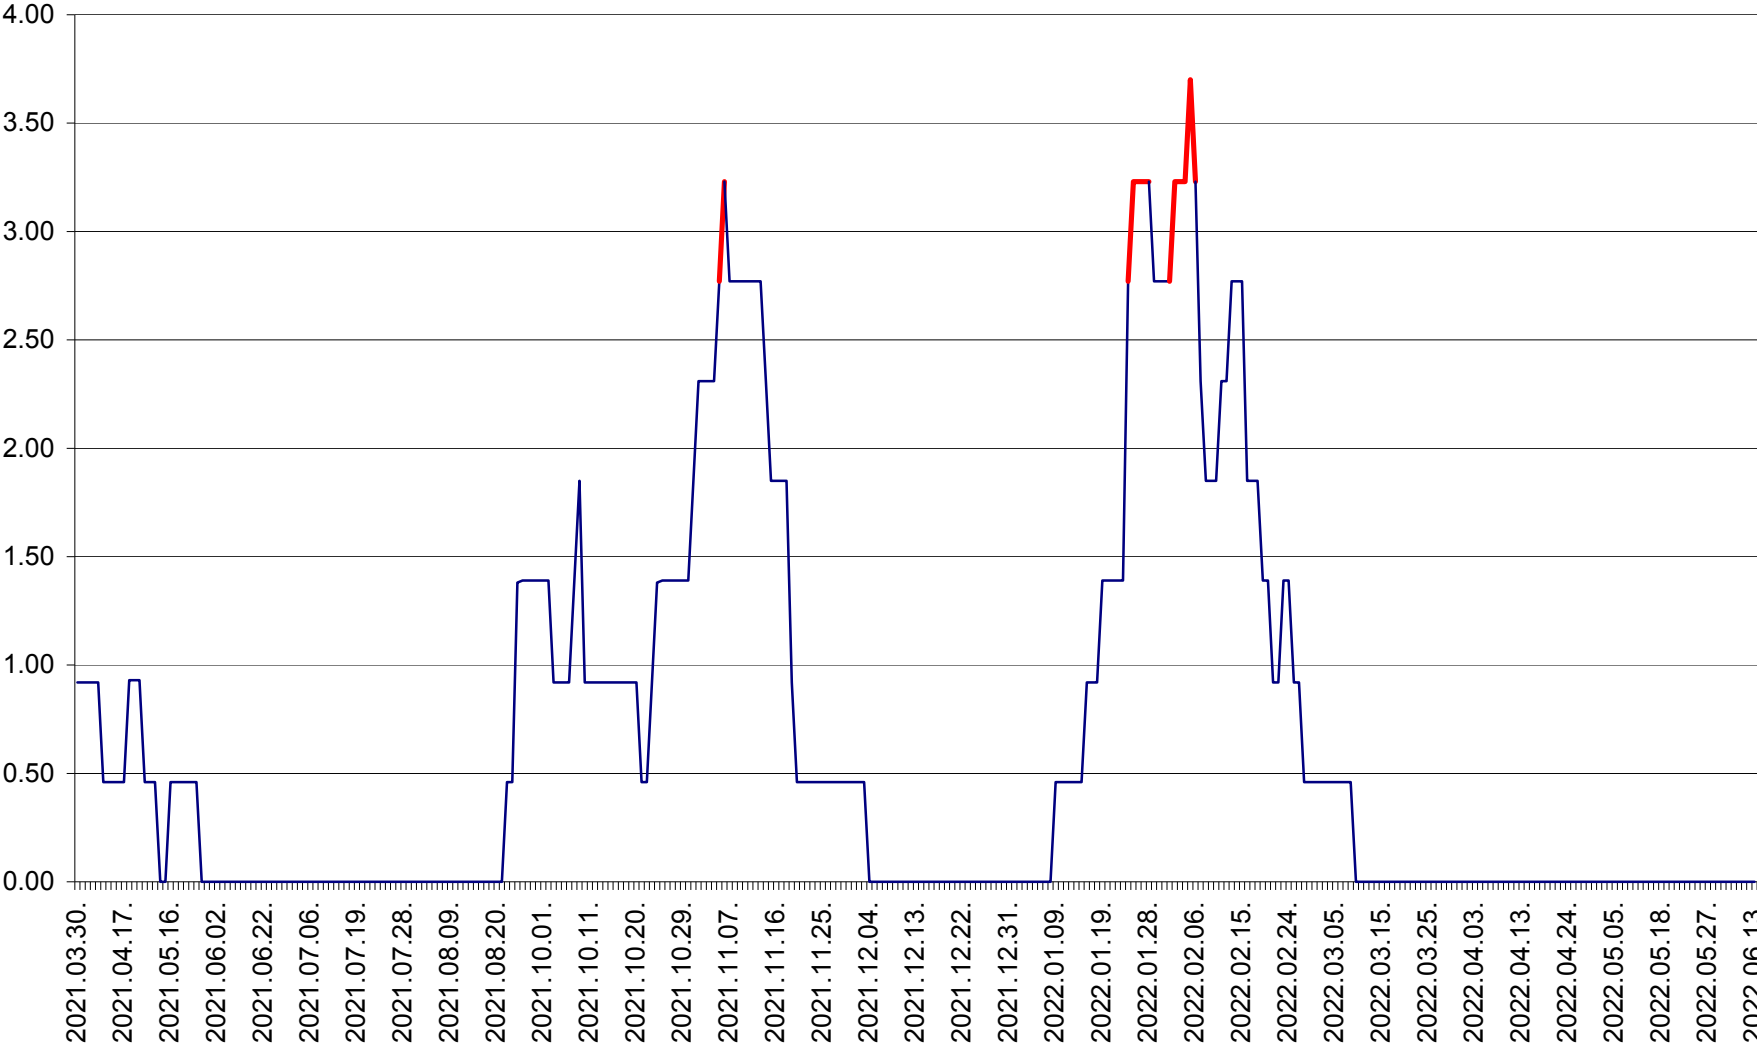

ATID - Evolutia incidentei cumulate pe 14 zile la % de locuitori
2021.04.01. - 2022.06.13.

AVRĂMEȘTI - Evolutia incidentei cumulate pe 14 zile la ‰ de locuitori
2021.04.01. - 2022.06.13.

ORAȘ BĂILE TUȘNAD - Evoluția incidenței cumulate pe 14 zile la ‰ de locuitori
2021.04.01. - 2022.06.13.

ORAȘ BĂLAN - Evoluția incidenței cumulate pe 14 zile la ‰ de locuitori
2021.04.01. - 2022.06.13.

BILBOR - Evolutia incidentei cumulate pe 14 zile la ‰ de locuitori
2021.04.01. - 2022.06.13.

ORAȘ BORSEC - Evolutia incidentei cumulate pe 14 zile la ‰ de locuitori
2021.04.01. - 2022.06.13.

BRĂDEȘTI - Evoluția incidenței cumulate pe 14 zile la ‰ de locuitori
2021.04.01. - 2022.06.13.

CĂPÂLNIȚA - Evoluția incidenței cumulate pe 14 zile la ‰ de locuitori
2021.04.01. - 2022.06.13.

CÂRȚA - Evolutia incidentei cumulate pe 14 zile la ‰ de locuitori
2021.04.01. - 2022.06.13.