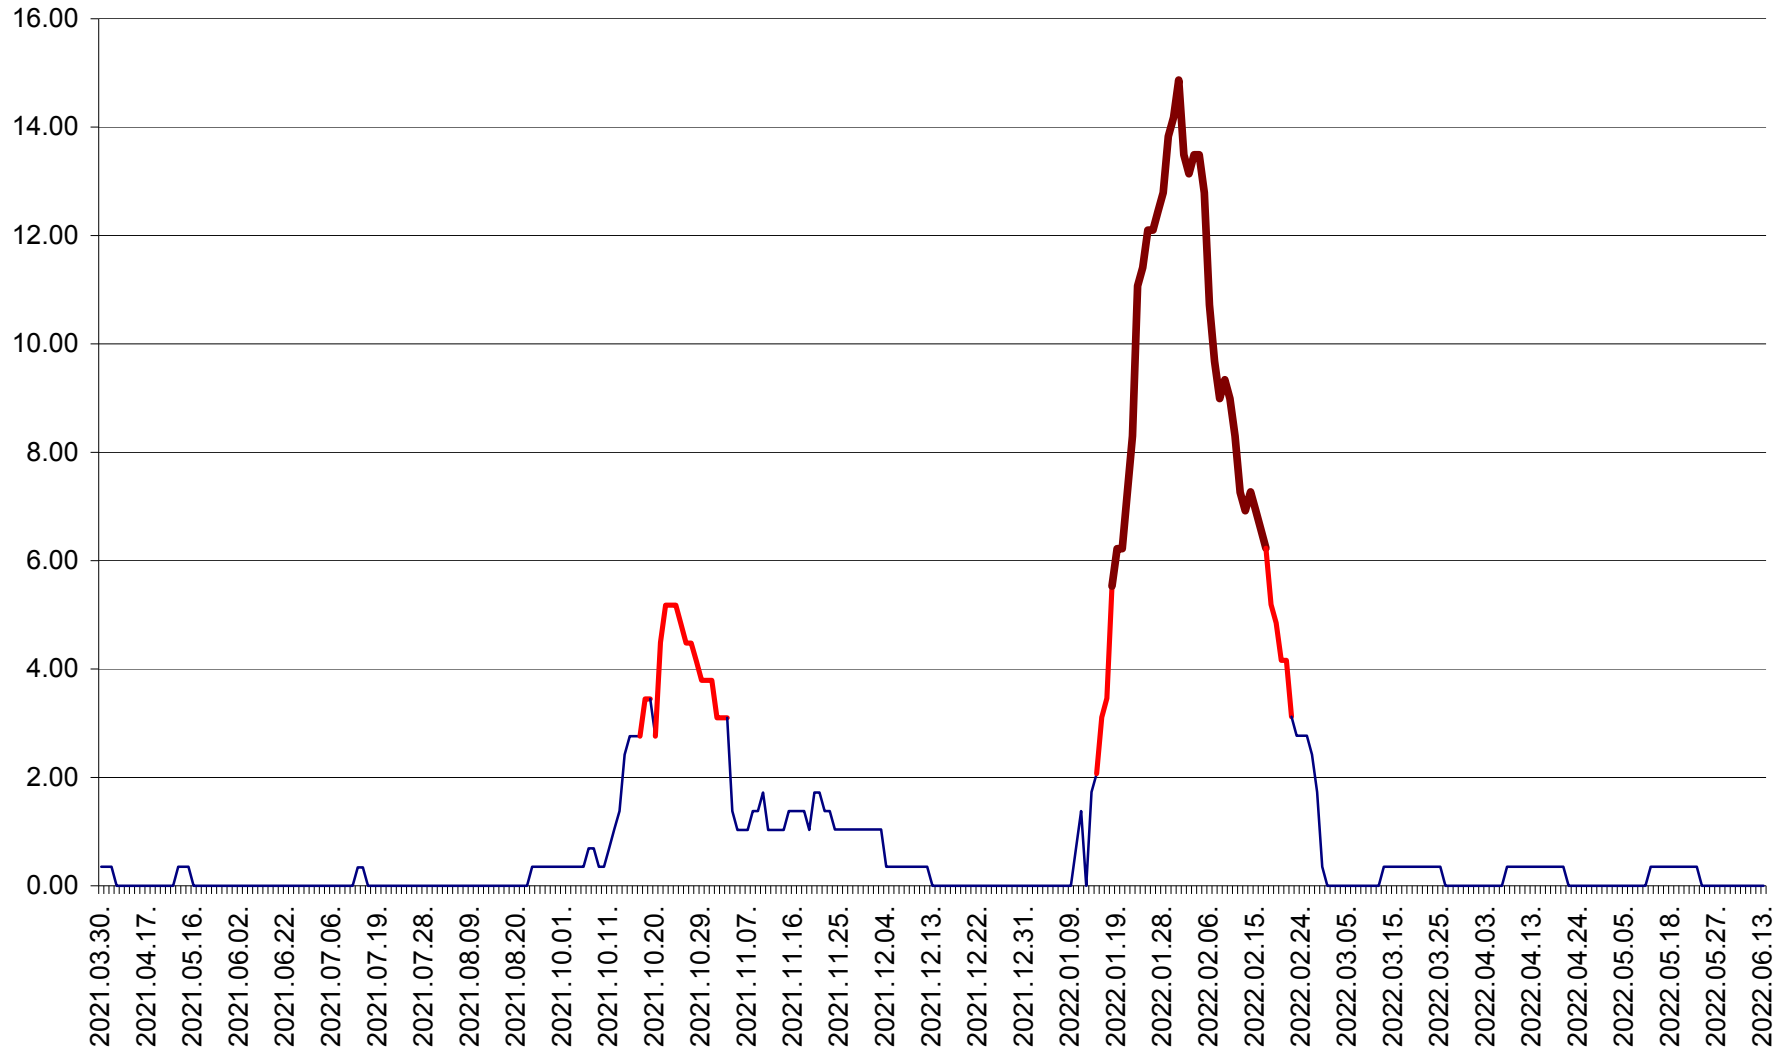

ORAȘ BĂLAN - Evoluția incidenței cumulate pe 14 zile la ‰ de locuitori
2021.04.01. - 2022.06.13.

BILBOR - Evolutia incidentei cumulate pe 14 zile la ‰ de locuitori
2021.04.01. - 2022.06.13.

ORAȘ BORSEC - Evolutia incidentei cumulate pe 14 zile la ‰ de locuitori
2021.04.01. - 2022.06.13.

BRĂDEȘTI - Evoluția incidenței cumulate pe 14 zile la ‰ de locuitori
2021.04.01. - 2022.06.13.

CĂPÂLNIȚA - Evoluția incidenței cumulate pe 14 zile la ‰ de locuitori
2021.04.01. - 2022.06.13.

CÂRȚA - Evolutia incidentei cumulate pe 14 zile la ‰ de locuitori
2021.04.01. - 2022.06.13.

CICEU - Evolutia incidentei cumulate pe 14 zile la ‰ de locuitori
2021.04.01. - 2022.06.13.

CIUCSÂNGEORGIU - Evolutia incidentei cumulate pe 14 zile la % de locuitori
2021.04.01. - 2022.06.13.

CIUMANI - Evolutia incidentei cumulate pe 14 zile la ‰ de locuitori
2021.04.01. - 2022.06.13.

CORBU - Evolutia incidentei cumulate pe 14 zile la ‰ de locuitori
2021.04.01. - 2022.06.13.

CORUND - Evolutia incidentei cumulate pe 14 zile la ‰ de locuitori
2021.04.01. - 2022.06.13.

COZMENI - Evolutia incidentei cumulate pe 14 zile la ‰ de locuitori
2021.04.01. - 2022.06.13.