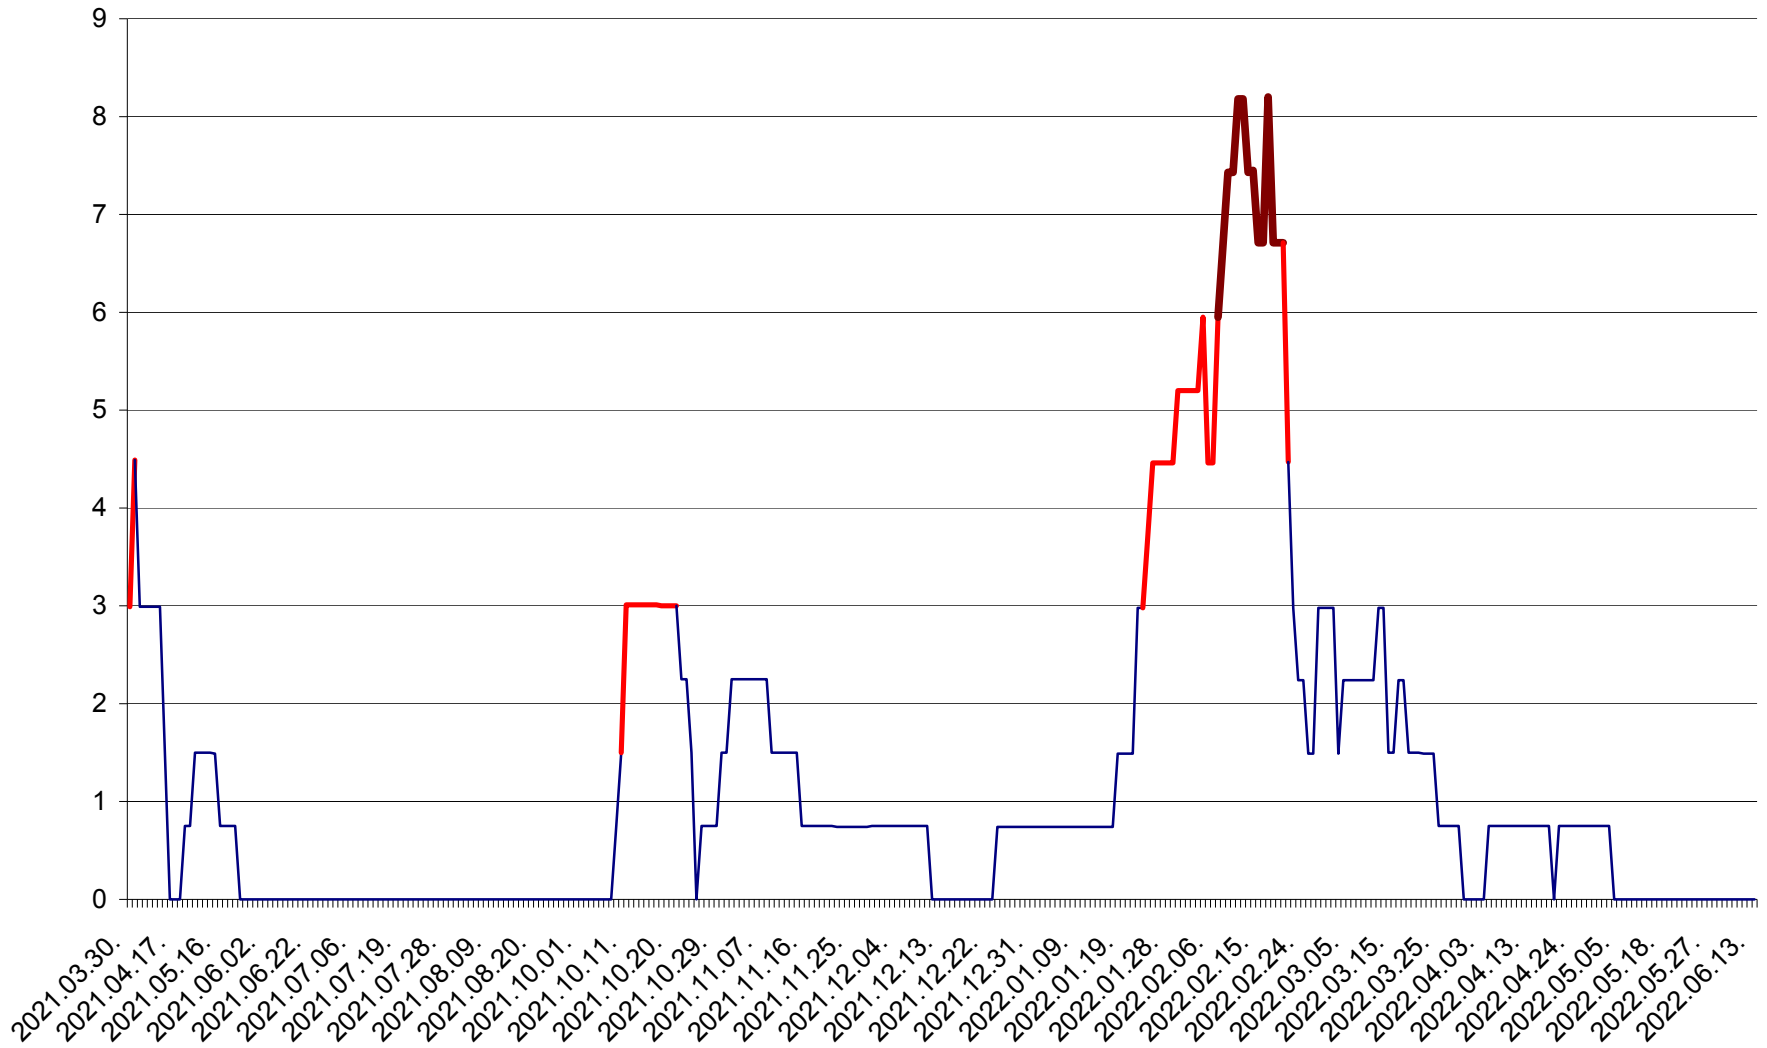

LELICENI - Evolutia incidentei cumulate pe 14 zile la % de locuitori
2021.04.01. - 2022.06.13.

LUETA - Evolutia incidentei cumulate pe 14 zile la ‰ de locuitori
2021.04.01. - 2022.06.13.

LUNCA DE JOS - Evolutia incidentei cumulate pe 14 zile la ‰ de locuitori
2021.04.01. - 2022.06.13.

LUNCA DE SUS - Evolutia incidentei cumulate pe 14 zile la ‰ de locuitori
2021.04.01. - 2022.06.13.

LUPENI - Evolutia incidentei cumulate pe 14 zile la ‰ de locuitori
2021.04.01. - 2022.06.13.

MĂDĂRAȘ - Evolutia incidentei cumulate pe 14 zile la ‰ de locuitori
2021.04.01. - 2022.06.13.

MĂRTINIȘ - Evolutia incidentei cumulate pe 14 zile la % de locuitori
2021.04.01. - 2022.06.13.

MEREȘTI - Evoluția incidenței cumulate pe 14 zile la ‰ de locuitori
2021.04.01. - 2022.06.13.

MUNICIPIUL MIERCUREA-CIUC - Evolutia incidentei cumulate pe 14 zile la ‰ de locuitori
2021.04.01. - 2022.06.13.