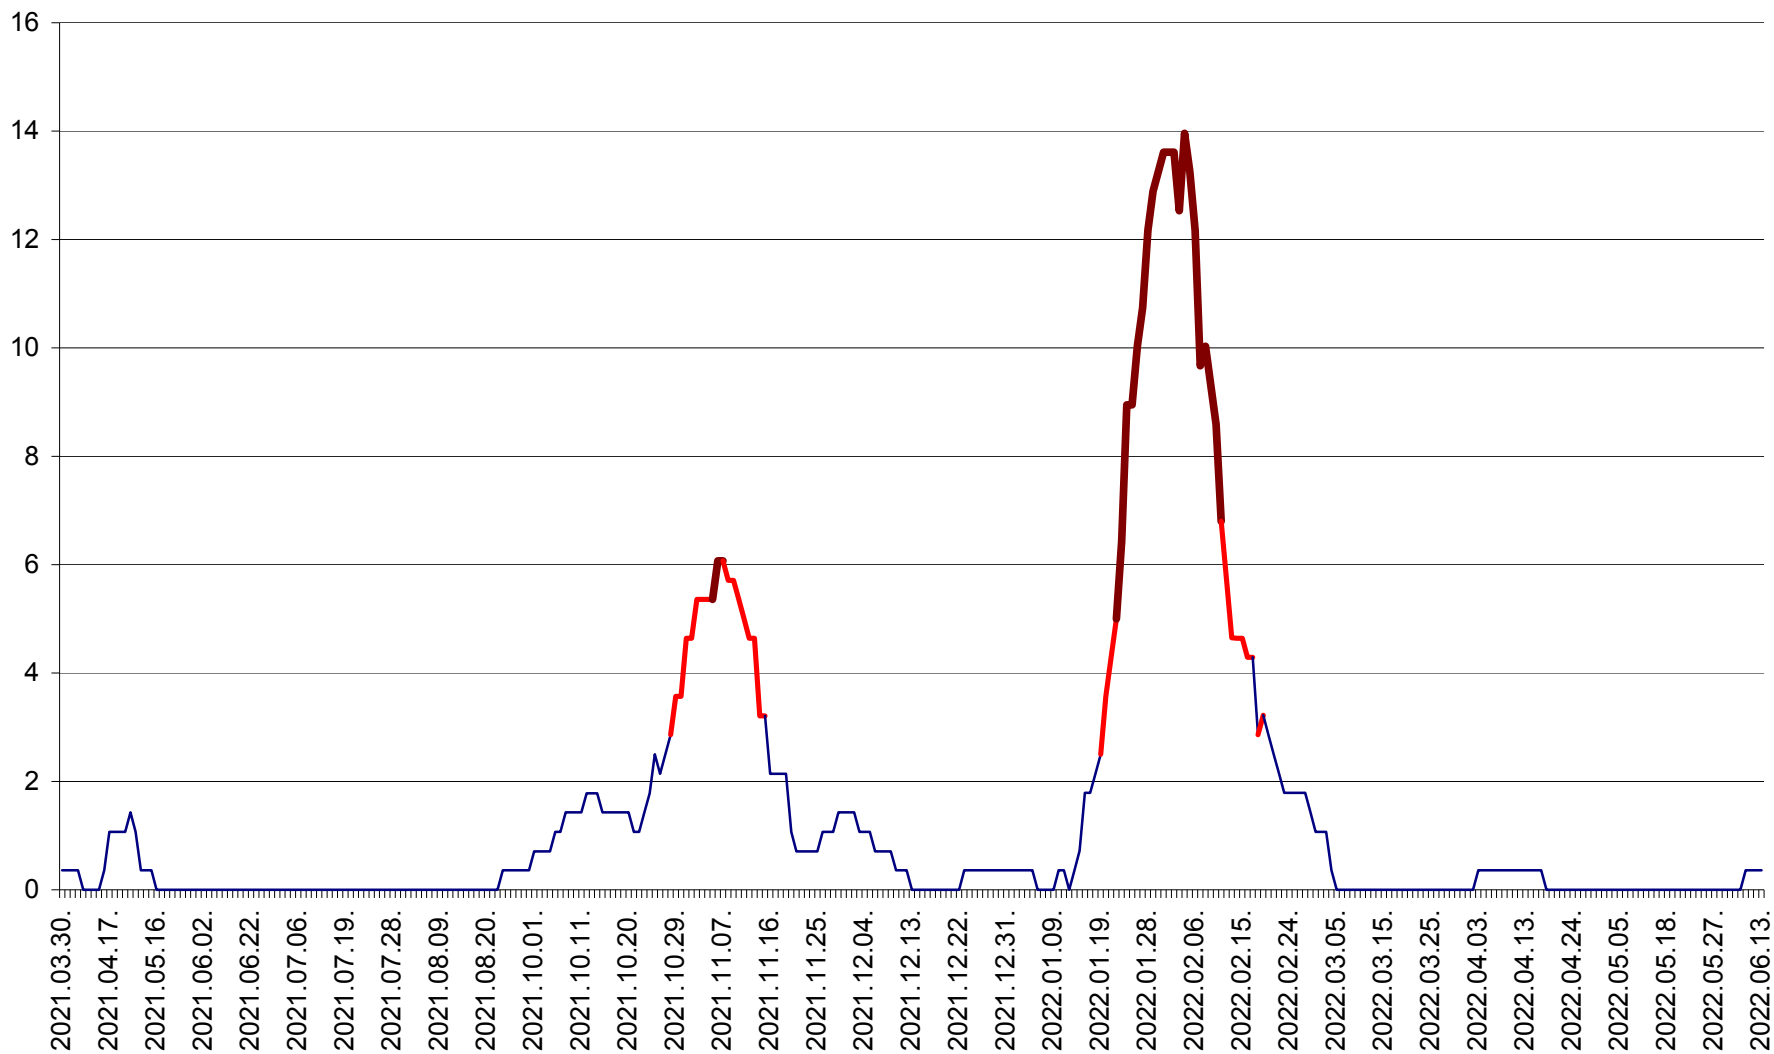

ȘIMONEȘTI - Evolutia incidentei cumulate pe 14 zile la ‰ de locuitori
2021.04.01. - 2022.06.13.