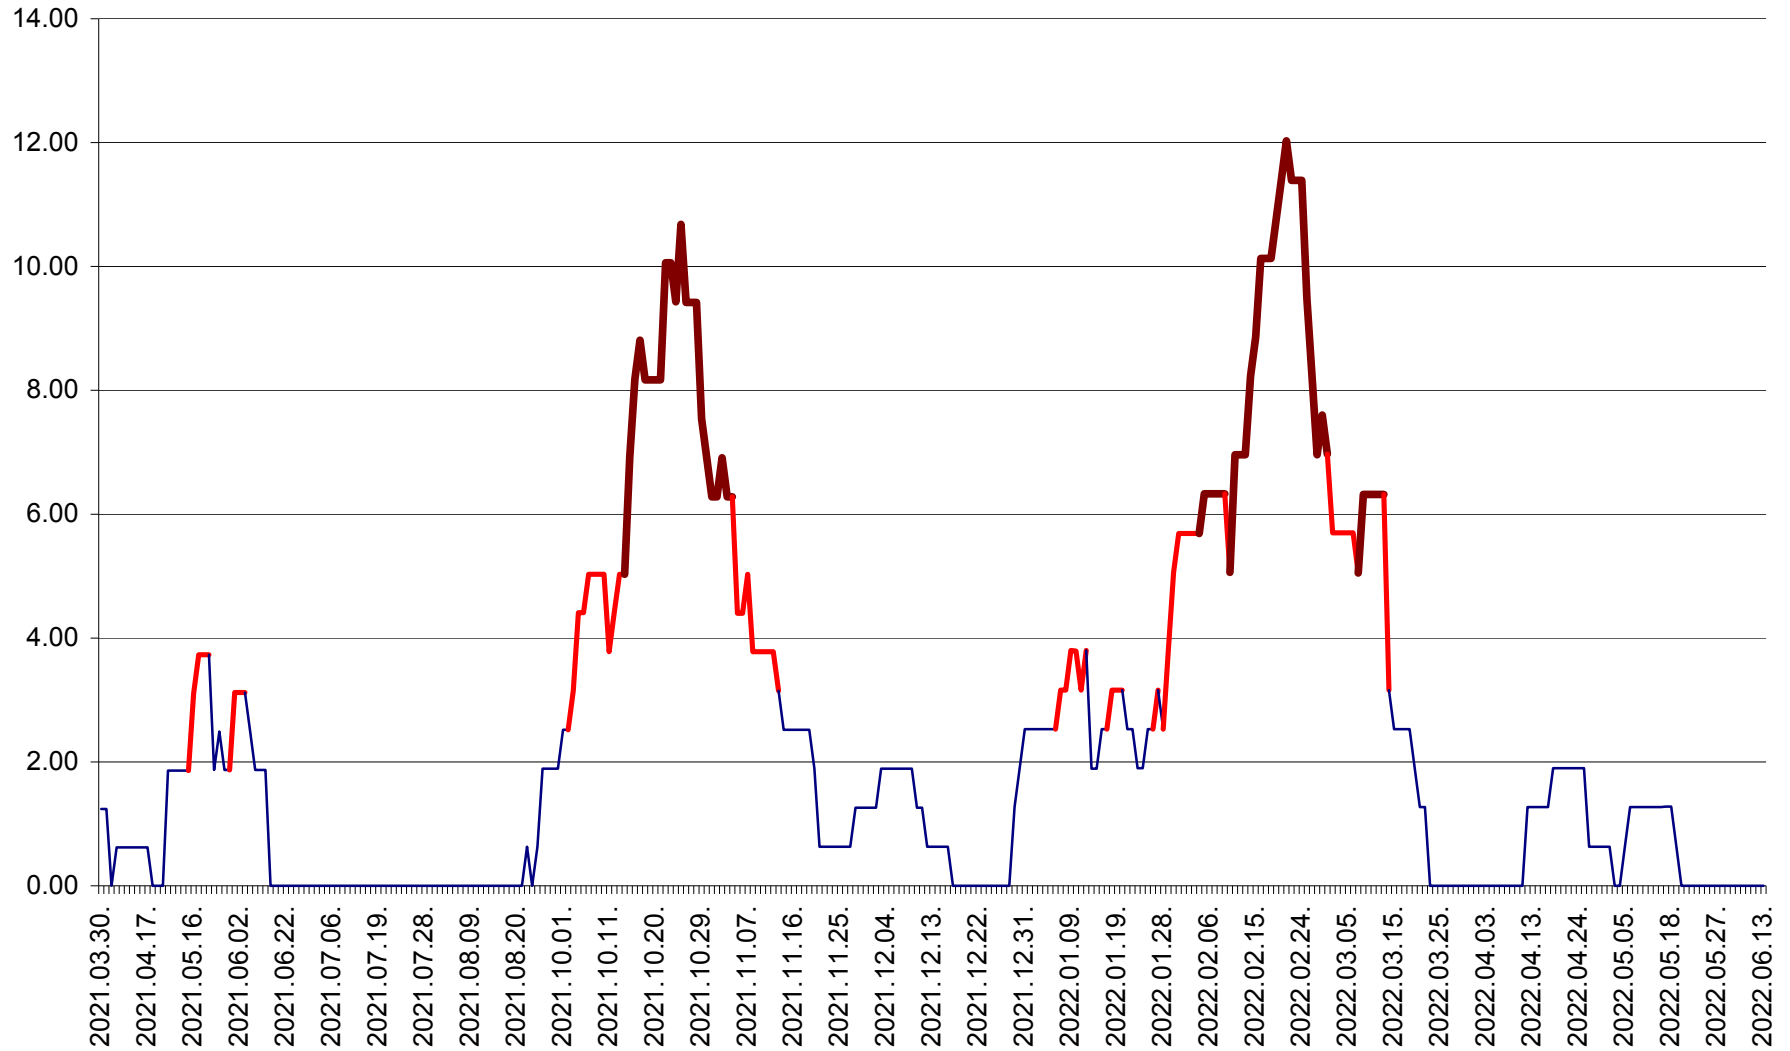

ATID - Evolutia incidentei cumulate pe 14 zile la % de locuitori
2021.04.01. - 2022.06.13.

AVRĂMEȘTI - Evolutia incidentei cumulate pe 14 zile la ‰ de locuitori
2021.04.01. - 2022.06.13.

ORAȘ BĂILE TUȘNAD - Evoluția incidenței cumulate pe 14 zile la ‰ de locuitori
2021.04.01. - 2022.06.13.

ORAȘ BĂLAN - Evoluția incidenței cumulate pe 14 zile la ‰ de locuitori
2021.04.01. - 2022.06.13.

BILBOR - Evolutia incidentei cumulate pe 14 zile la ‰ de locuitori
2021.04.01. - 2022.06.13.

ORAȘ BORSEC - Evolutia incidentei cumulate pe 14 zile la ‰ de locuitori
2021.04.01. - 2022.06.13.

BRĂDEȘTI - Evoluția incidenței cumulate pe 14 zile la ‰ de locuitori
2021.04.01. - 2022.06.13.

CĂPÂLNIȚA - Evoluția incidenței cumulate pe 14 zile la ‰ de locuitori
2021.04.01. - 2022.06.13.

CÂRȚA - Evolutia incidentei cumulate pe 14 zile la ‰ de locuitori
2021.04.01. - 2022.06.13.