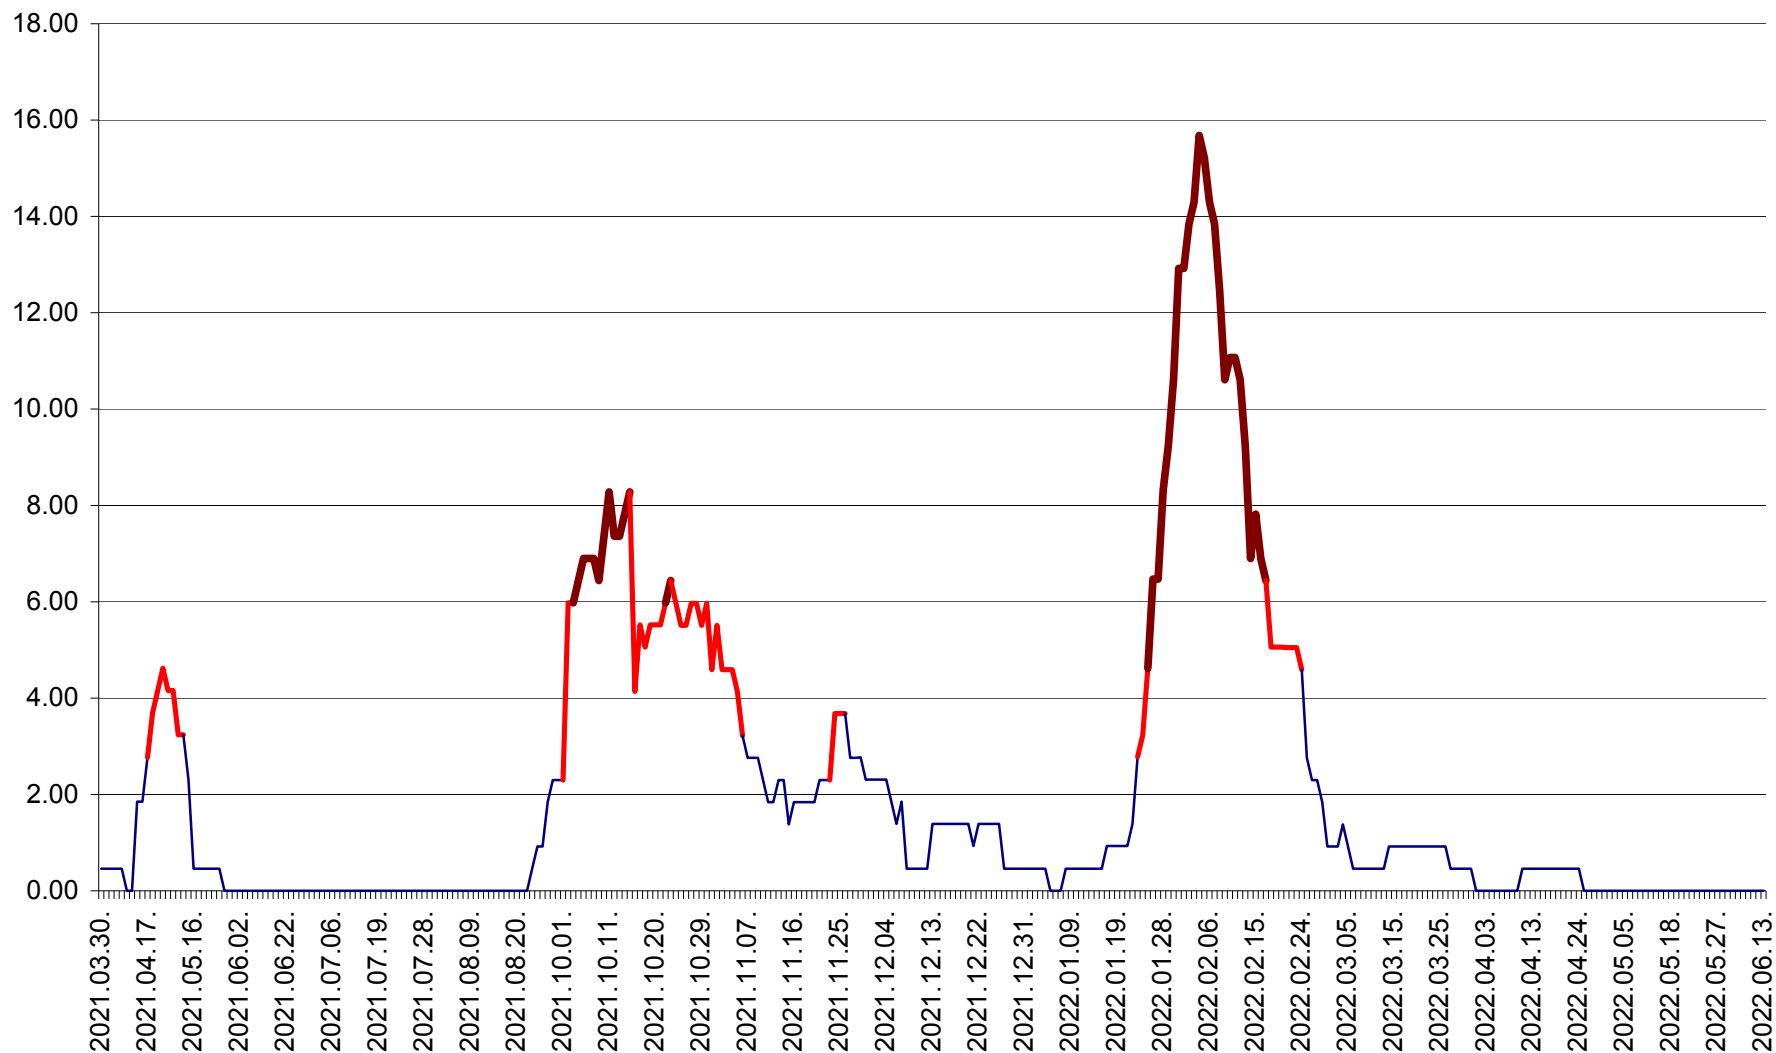

ATID - Evolutia incidentei cumulate pe 14 zile la % de locuitori
2021.04.01. - 2022.06.13.

AVRĂMEȘTI - Evolutia incidentei cumulate pe 14 zile la ‰ de locuitori
2021.04.01. - 2022.06.13.

ORAȘ BĂILE TUȘNAD - Evoluția incidenței cumulate pe 14 zile la ‰ de locuitori
2021.04.01. - 2022.06.13.

ORAȘ BĂLAN - Evoluția incidenței cumulate pe 14 zile la ‰ de locuitori
2021.04.01. - 2022.06.13.

BILBOR - Evolutia incidentei cumulate pe 14 zile la ‰ de locuitori
2021.04.01. - 2022.06.13.

ORAȘ BORSEC - Evolutia incidentei cumulate pe 14 zile la ‰ de locuitori
2021.04.01. - 2022.06.13.

BRĂDEȘTI - Evoluția incidenței cumulate pe 14 zile la ‰ de locuitori
2021.04.01. - 2022.06.13.

CĂPÂLNIȚA - Evoluția incidenței cumulate pe 14 zile la ‰ de locuitori
2021.04.01. - 2022.06.13.

CÂRȚA - Evolutia incidentei cumulate pe 14 zile la ‰ de locuitori
2021.04.01. - 2022.06.13.

CICEU - Evolutia incidentei cumulate pe 14 zile la ‰ de locuitori
2021.04.01. - 2022.06.13.

CIUCSÂNGEORGIU - Evolutia incidentei cumulate pe 14 zile la % de locuitori
2021.04.01. - 2022.06.13.

CIUMANI - Evolutia incidentei cumulate pe 14 zile la ‰ de locuitori
2021.04.01. - 2022.06.13.