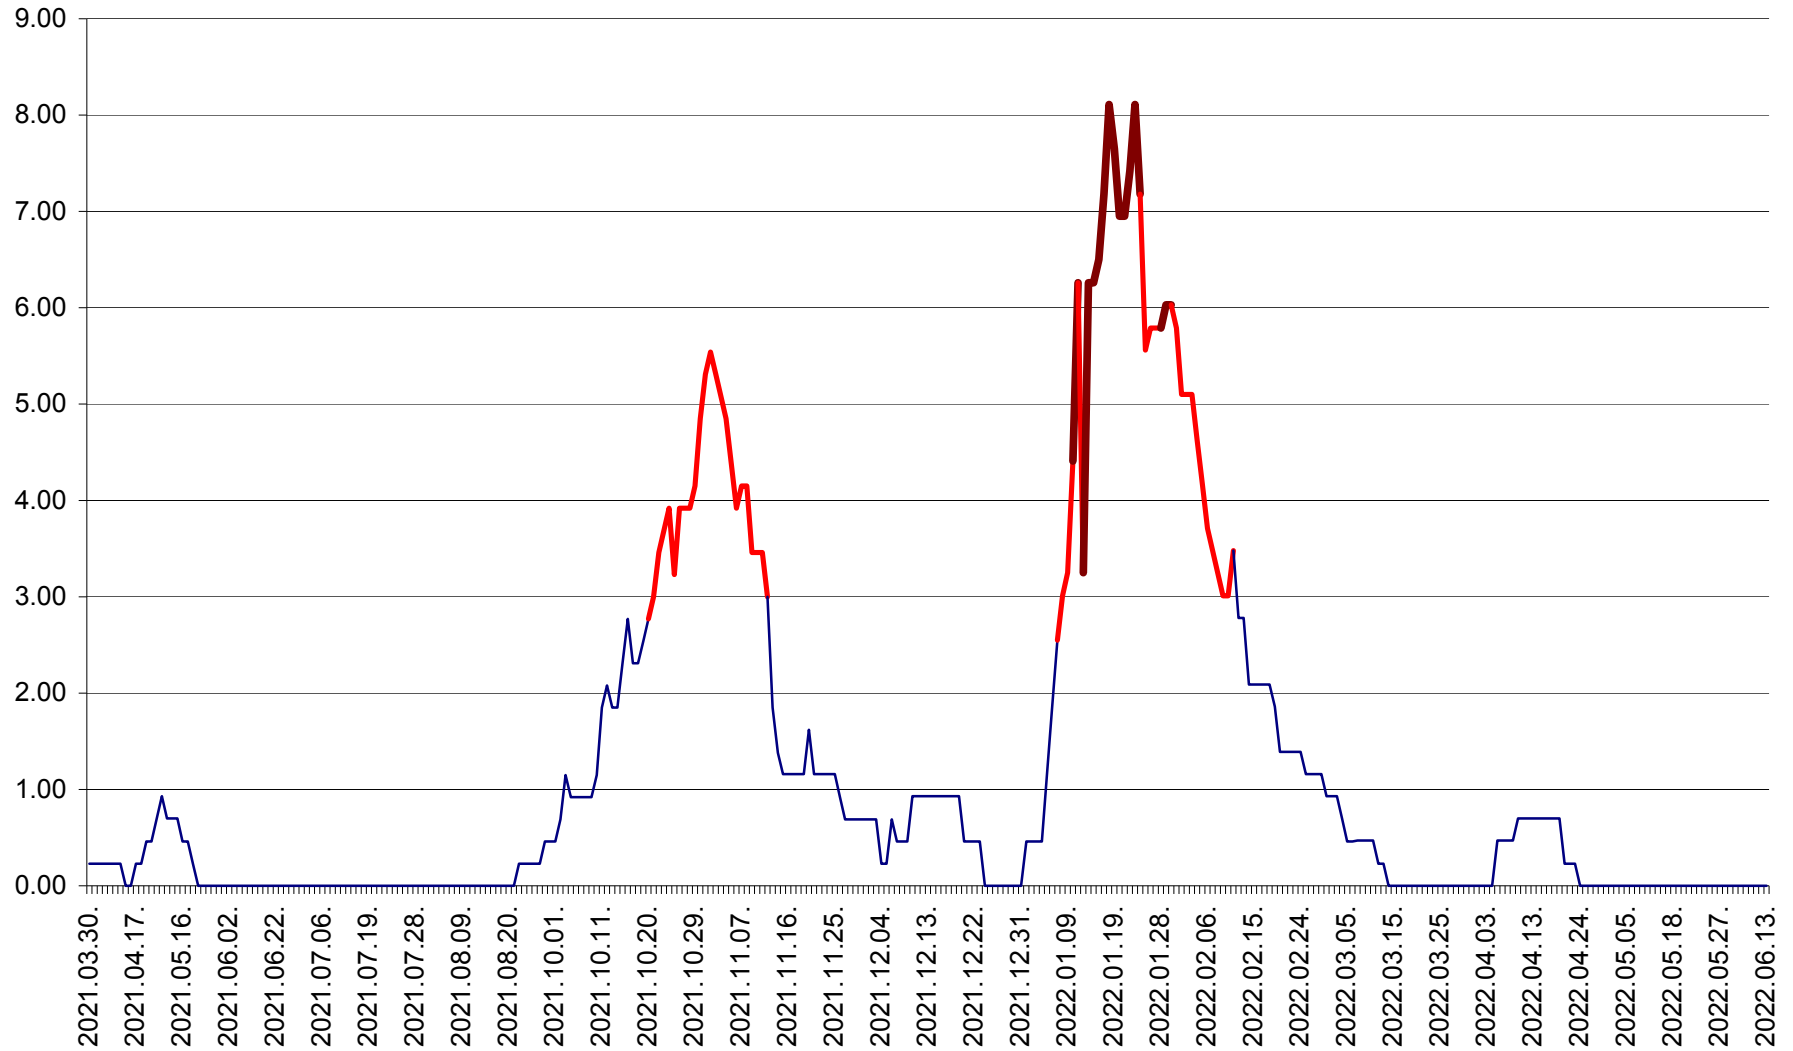

ORAȘ BĂLAN - Evoluția incidenței cumulate pe 14 zile la ‰ de locuitori
2021.04.01. - 2022.06.13.

BILBOR - Evolutia incidentei cumulate pe 14 zile la ‰ de locuitori
2021.04.01. - 2022.06.13.

ORAȘ BORSEC - Evolutia incidentei cumulate pe 14 zile la ‰ de locuitori
2021.04.01. - 2022.06.13.

BRĂDEȘTI - Evoluția incidenței cumulate pe 14 zile la ‰ de locuitori
2021.04.01. - 2022.06.13.

CĂPÂLNIȚA - Evoluția incidenței cumulate pe 14 zile la ‰ de locuitori
2021.04.01. - 2022.06.13.

CÂRȚA - Evolutia incidentei cumulate pe 14 zile la ‰ de locuitori
2021.04.01. - 2022.06.13.

CICEU - Evolutia incidentei cumulate pe 14 zile la ‰ de locuitori
2021.04.01. - 2022.06.13.

CIUCSÂNGEORGIU - Evolutia incidentei cumulate pe 14 zile la % de locuitori
2021.04.01. - 2022.06.13.

CIUMANI - Evolutia incidentei cumulate pe 14 zile la ‰ de locuitori
2021.04.01. - 2022.06.13.

CORBU - Evolutia incidentei cumulate pe 14 zile la ‰ de locuitori
2021.04.01. - 2022.06.13.

CORUND - Evolutia incidentei cumulate pe 14 zile la ‰ de locuitori
2021.04.01. - 2022.06.13.

COZMENI - Evolutia incidentei cumulate pe 14 zile la ‰ de locuitori
2021.04.01. - 2022.06.13.