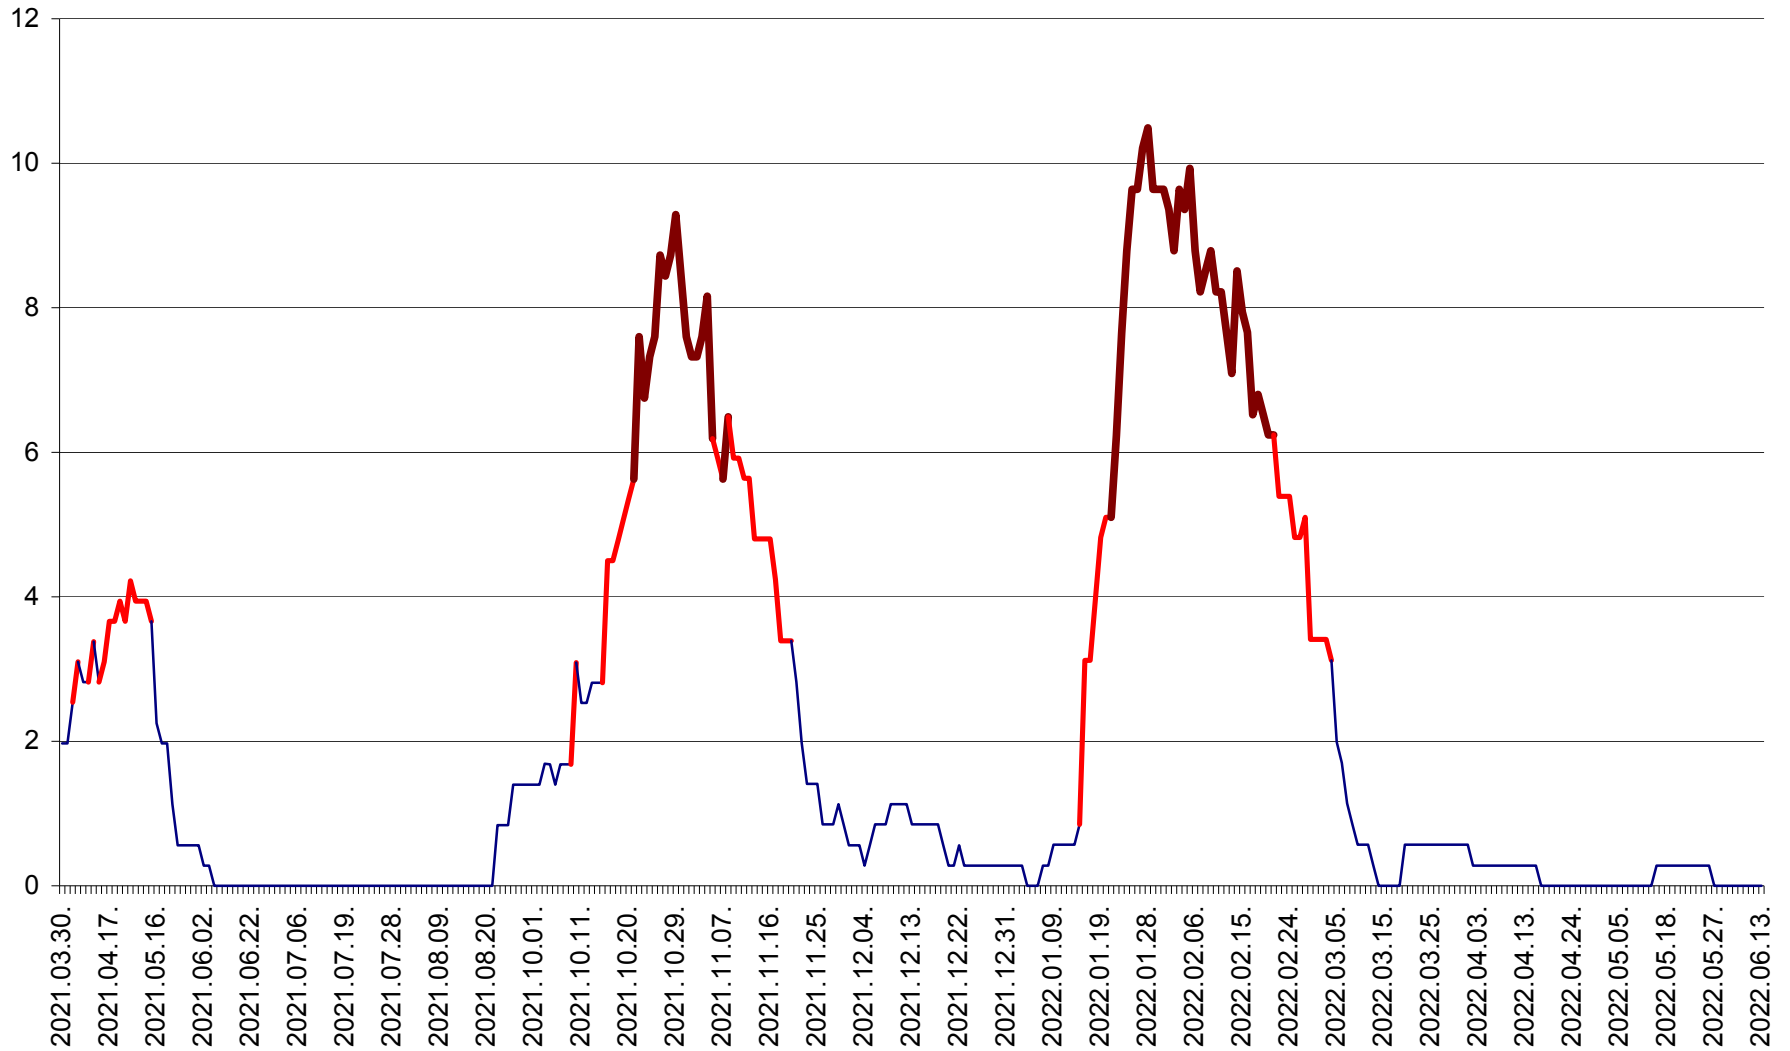

ORAȘ CRISTURU SECUIESC - Evolutia incidentei cumulate pe 14 zile la ‰ de locuitori
2021.04.01. - 2022.06.13.

DĂNEȘTI - Evolutia incidentei cumulate pe 14 zile la ‰ de locuitori
2021.04.01. - 2022.06.13.

DÂRJIU - Evolutia incidentei cumulate pe 14 zile la ‰ de locuitori
2021.04.01. - 2022.06.13.

DEALU - Evolutia incidentei cumulate pe 14 zile la ‰ de locuitori
2021.04.01. - 2022.06.13.

DITRĂU - Evolutia incidentei cumulate pe 14 zile la ‰ de locuitori
2021.04.01. - 2022.06.13.

FELICENI - Evolutia incidentei cumulate pe 14 zile la % de locuitori
2021.04.01. - 2022.06.13.

FRUMOASA - Evolutia incidentei cumulate pe 14 zile la ‰ de locuitori
2021.04.01. - 2022.06.13.

GĂLĂUȚAȘ - Evoluția incidenței cumulate pe 14 zile la ‰ de locuitori
2021.04.01. - 2022.06.13.