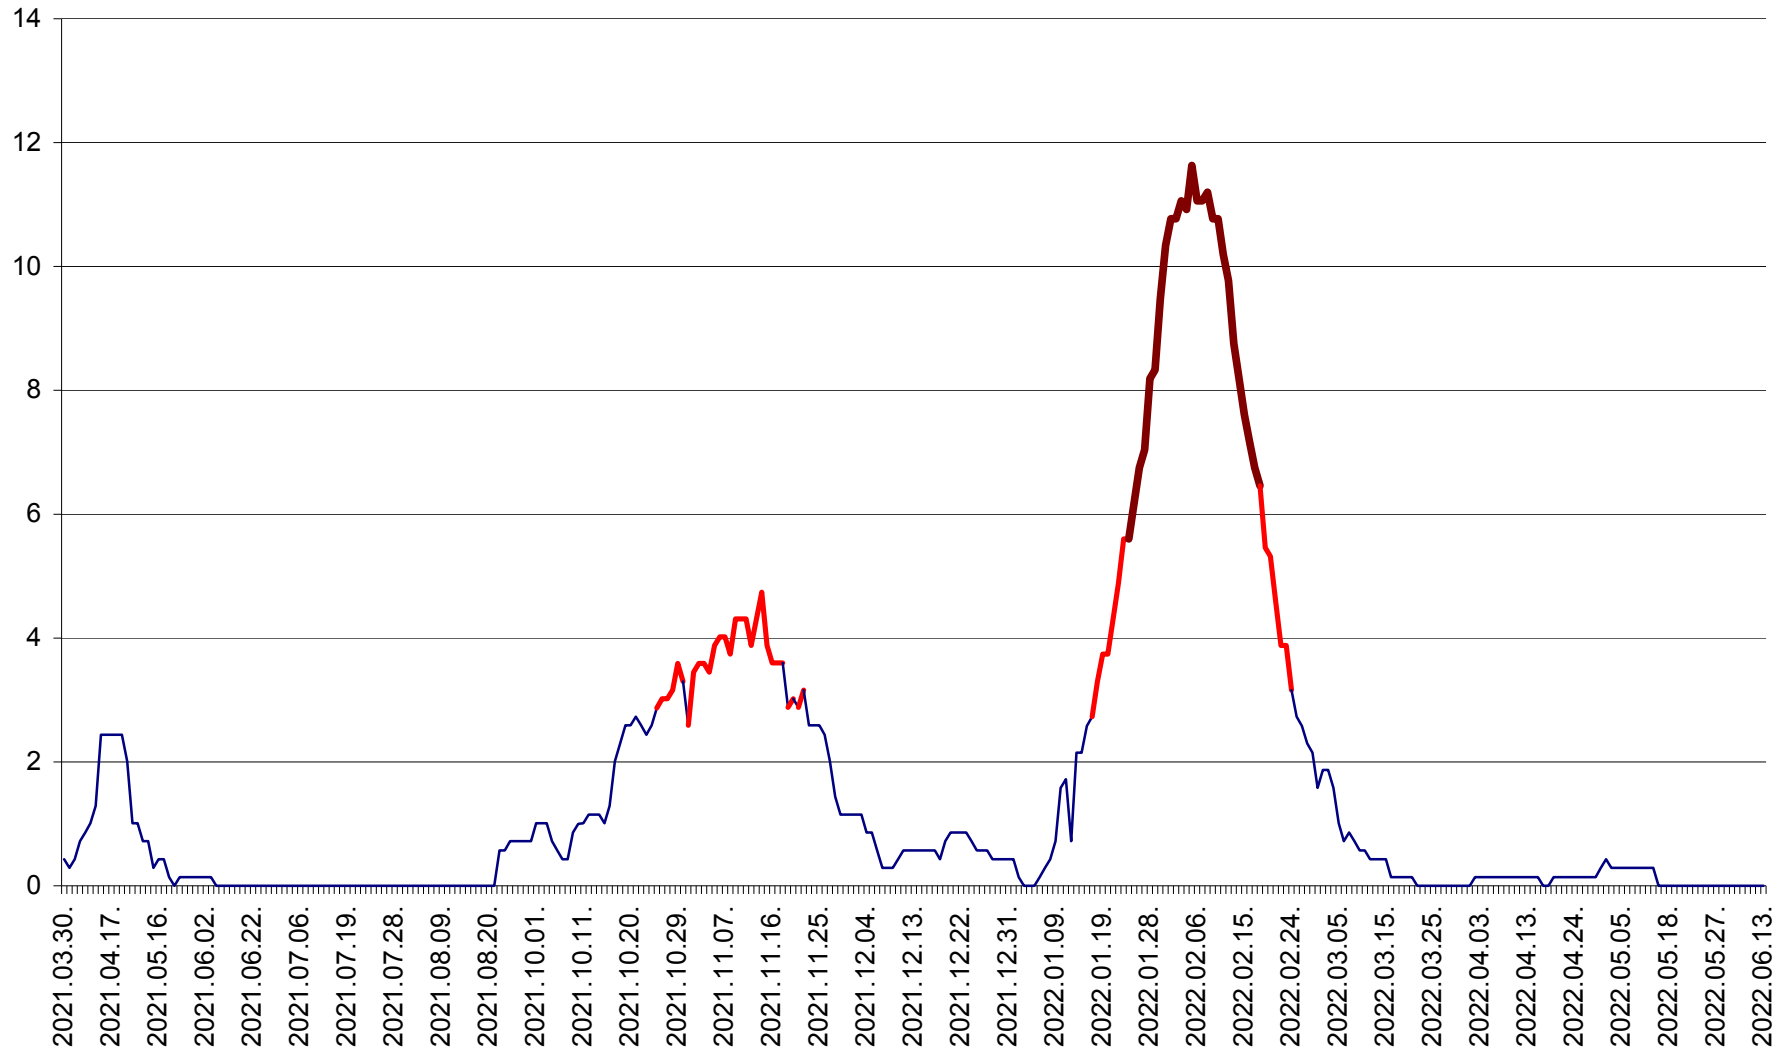

MIHĂILENI - Evolutia incidentei cumulate pe 14 zile la ‰ de locuitori
2021.04.01. - 2022.06.13.

MUGENI - Evolutia incidentei cumulate pe 14 zile la ‰ de locuitori
2021.04.01. - 2022.06.13.

OCLAND - Evolutia incidentei cumulate pe 14 zile la ‰ de locuitori
2021.04.01. - 2022.06.13.

MUNICIPIUL ODORHEIU SECUIESC - Evolutia incidentei cumulate pe 14 zile la ‰ de locuitori
2021.04.01. - 2022.06.13.

PĂULENI-CIUC - Evolutia incidentei cumulate pe 14 zile la % de locuitori
2021.04.01. - 2022.06.13.

PLĂIEȘII DE JOS - Evoluția incidenței cumulate pe 14 zile la ‰ de locuitori
2021.04.01. - 2022.06.13.

PORUMBENI - Evolutia incidentei cumulate pe 14 zile la ‰ de locuitori
2021.04.01. - 2022.06.13.

PRAID - Evolutia incidentei cumulate pe 14 zile la ‰ de locuitori
2021.04.01. - 2022.06.13.