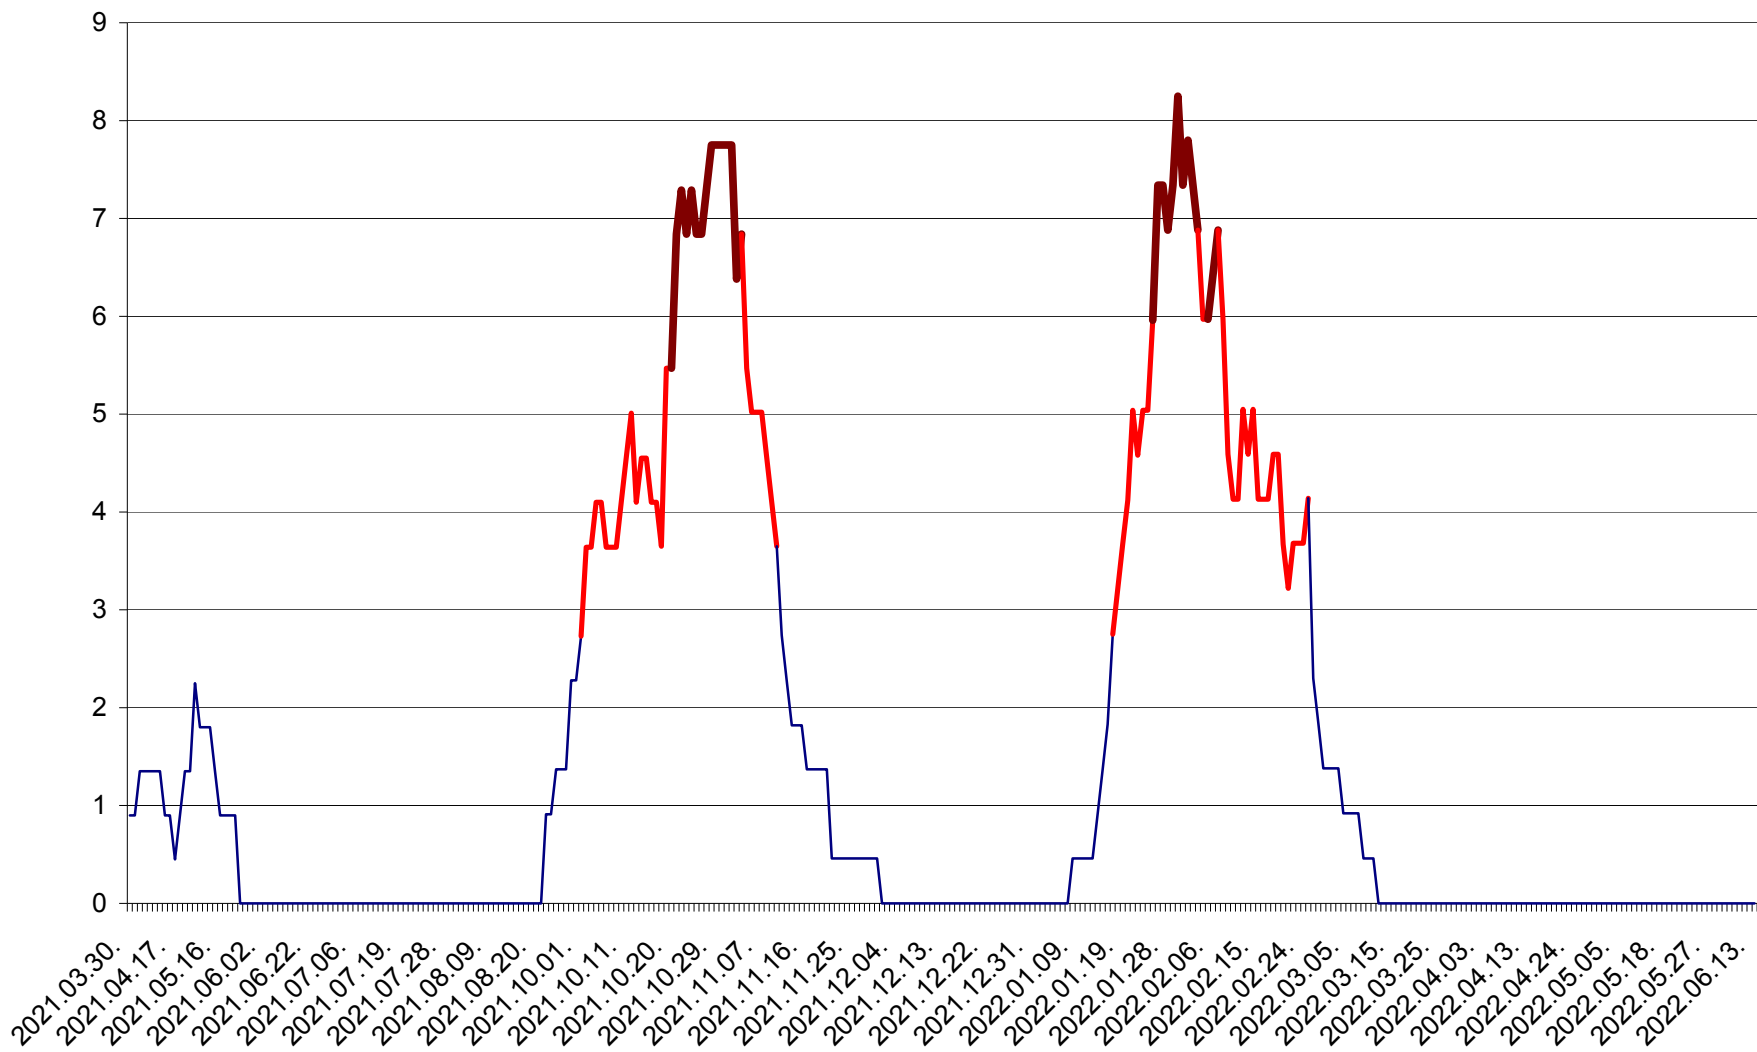

RACU - Evolutia incidentei cumulate pe 14 zile la ‰ de locuitori
2021.04.01. - 2022.06.13.

REMETEA - Evolutia incidentei cumulate pe 14 zile la % de locuitori
2021.04.01. - 2022.06.13.

SĂCEL - Evolutia incidentei cumulate pe 14 zile la ‰ de locuitori
2021.04.01. - 2022.06.13.

SÂNCRĂIENI - Evolutia incidentei cumulate pe 14 zile la ‰ de locuitori
2021.04.01. - 2022.06.13.

SÂNDOMIC - Evolutia incidentei cumulate pe 14 zile la ‰ de locuitori
2021.04.01. - 2022.06.13.

SÂNMARTIN - Evolutia incidentei cumulate pe 14 zile la ‰ de locuitori
2021.04.01. - 2022.06.13.

SÂNSIMION - Evolutia incidentei cumulate pe 14 zile la ‰ de locuitori
2021.04.01. - 2022.06.13.

SÂNTIMBRU - Evolutia incidentei cumulate pe 14 zile la ‰ de locuitori
2021.04.01. - 2022.06.13.

SĂRMAȘ - Evolutia incidentei cumulate pe 14 zile la ‰ de locuitori
2021.04.01. - 2022.06.13.