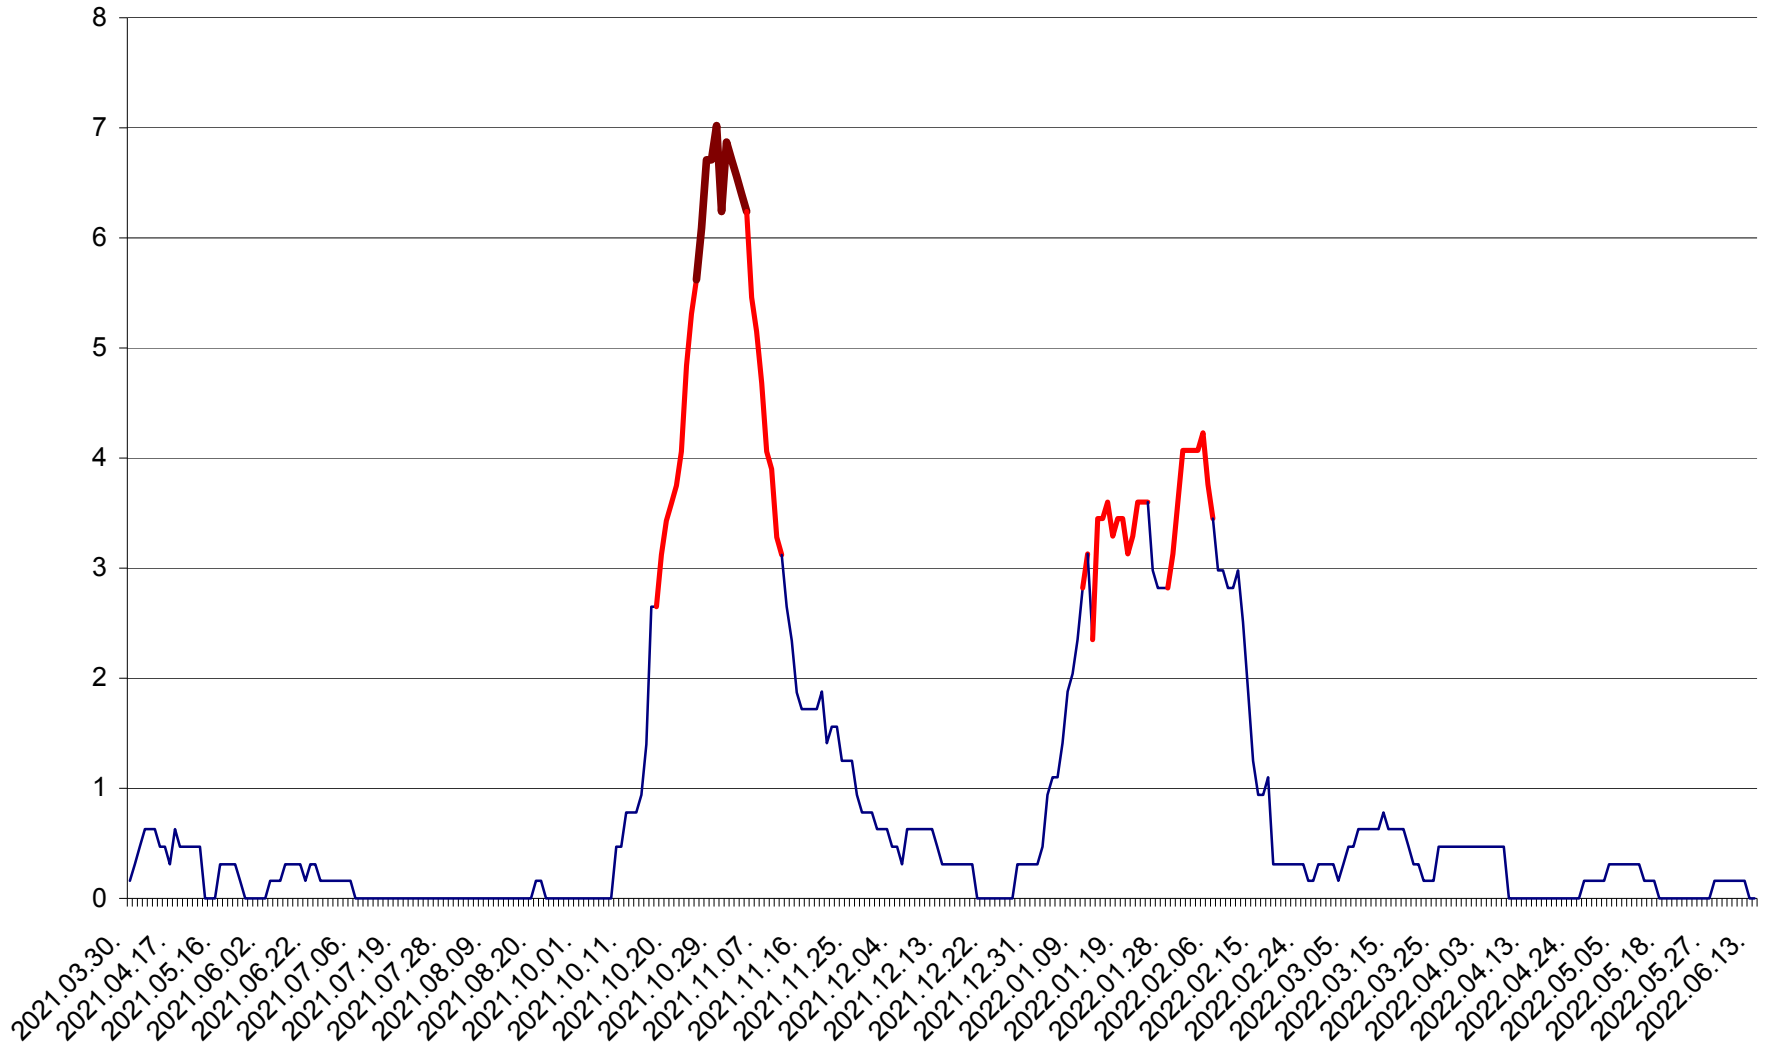

PLĂIEȘII DE JOS - Evoluția incidenței cumulate pe 14 zile la ‰ de locuitori
2021.04.01. - 2022.06.13.

PORUMBENI - Evolutia incidentei cumulate pe 14 zile la ‰ de locuitori
2021.04.01. - 2022.06.13.

PRAID - Evolutia incidentei cumulate pe 14 zile la ‰ de locuitori
2021.04.01. - 2022.06.13.

RACU - Evolutia incidentei cumulate pe 14 zile la ‰ de locuitori
2021.04.01. - 2022.06.13.

REMETEA - Evolutia incidentei cumulate pe 14 zile la % de locuitori
2021.04.01. - 2022.06.13.

SĂCEL - Evolutia incidentei cumulate pe 14 zile la ‰ de locuitori
2021.04.01. - 2022.06.13.