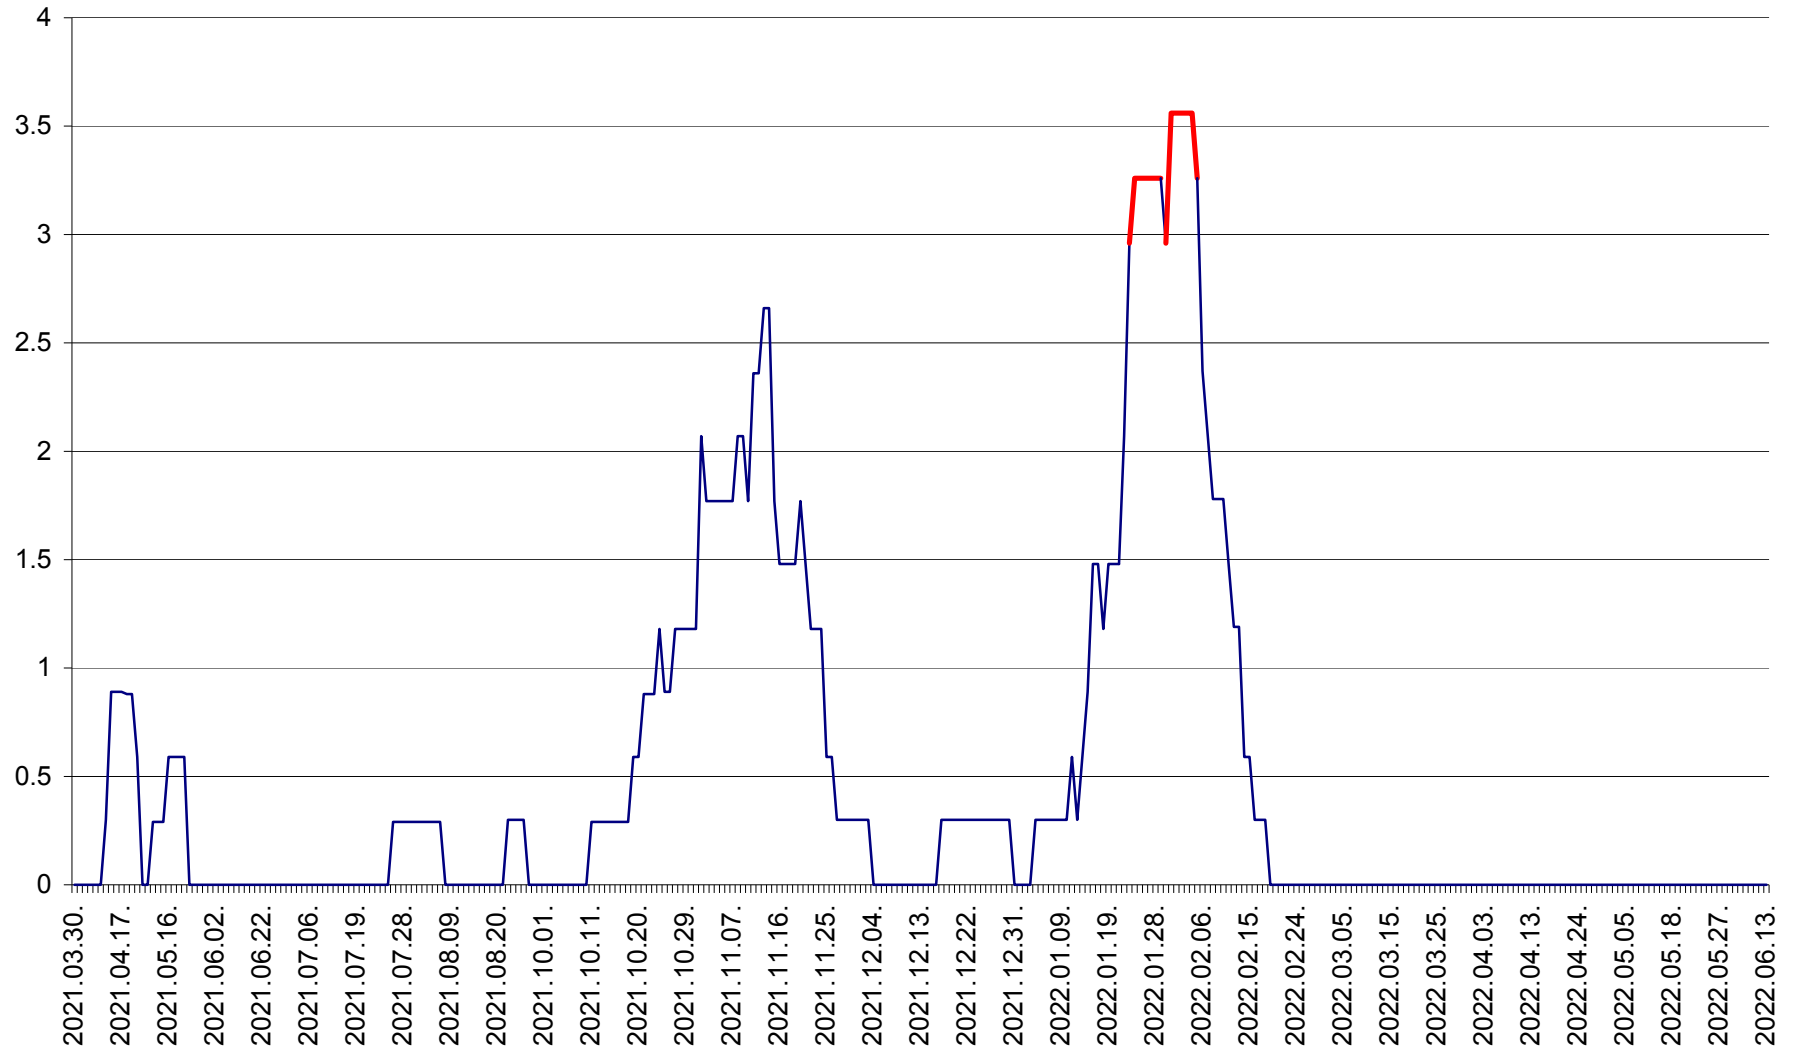

MUNICIPIUL GHEORGHENI - Evolutia incidentei cumulate pe 14 zile la ‰ de locuitori
2021.04.01. - 2022.06.13.

JOSENI - Evolutia incidentei cumulate pe 14 zile la ‰ de locuitori
2021.04.01. - 2022.06.13.

LĂZAREA - Evolutia incidentei cumulate pe 14 zile la % de locuitori
2021.04.01. - 2022.06.13.

LELICENI - Evolutia incidentei cumulate pe 14 zile la % de locuitori
2021.04.01. - 2022.06.13.

LUETA - Evolutia incidentei cumulate pe 14 zile la ‰ de locuitori
2021.04.01. - 2022.06.13.

LUNCA DE JOS - Evolutia incidentei cumulate pe 14 zile la ‰ de locuitori
2021.04.01. - 2022.06.13.

LUNCA DE SUS - Evolutia incidentei cumulate pe 14 zile la ‰ de locuitori
2021.04.01. - 2022.06.13.

LUPENI - Evolutia incidentei cumulate pe 14 zile la ‰ de locuitori
2021.04.01. - 2022.06.13.

MĂDĂRAȘ - Evolutia incidentei cumulate pe 14 zile la ‰ de locuitori
2021.04.01. - 2022.06.13.