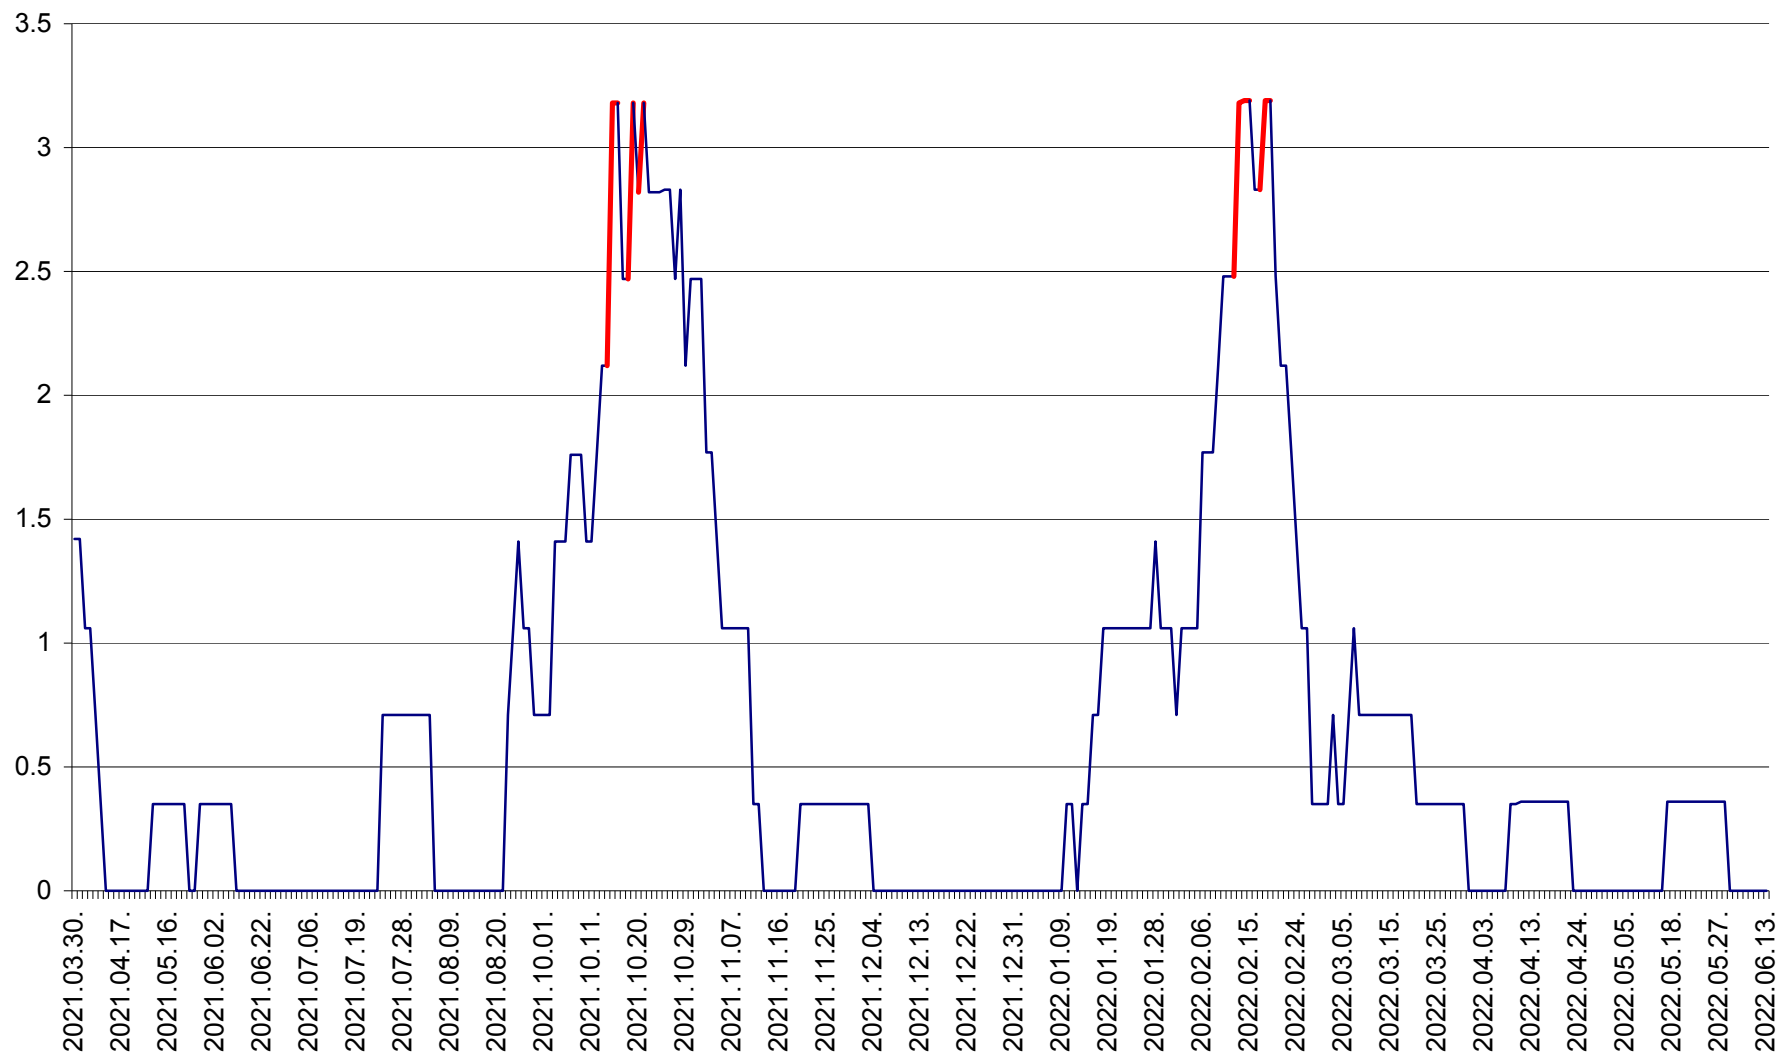

PORUMBENI - Evolutia incidentei cumulate pe 14 zile la ‰ de locuitori
2021.04.01. - 2022.06.13.