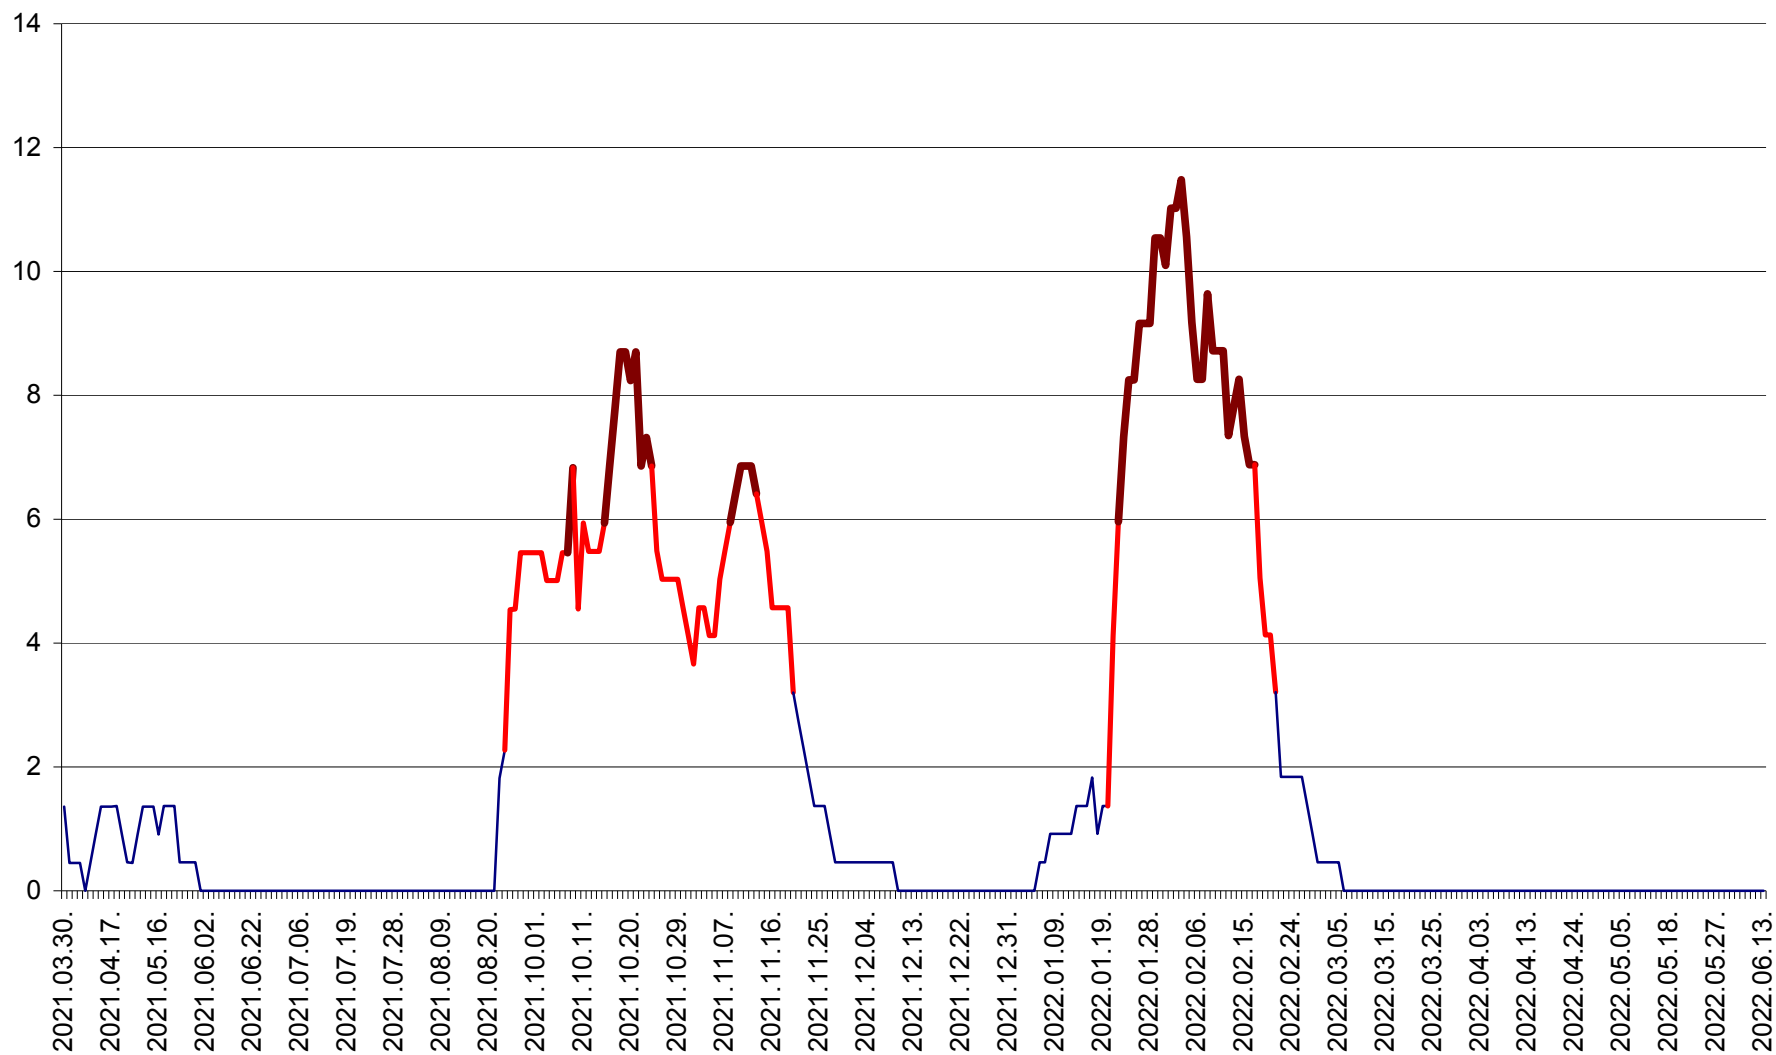

MUNICIPIUL GHEORGHENI - Evolutia incidentei cumulate pe 14 zile la ‰ de locuitori
2021.04.01. - 2022.06.13.

JOSENI - Evolutia incidentei cumulate pe 14 zile la ‰ de locuitori
2021.04.01. - 2022.06.13.

LĂZAREA - Evolutia incidentei cumulate pe 14 zile la % de locuitori
2021.04.01. - 2022.06.13.

LELICENI - Evolutia incidentei cumulate pe 14 zile la % de locuitori
2021.04.01. - 2022.06.13.

LUETA - Evolutia incidentei cumulate pe 14 zile la ‰ de locuitori
2021.04.01. - 2022.06.13.

LUNCA DE JOS - Evolutia incidentei cumulate pe 14 zile la ‰ de locuitori
2021.04.01. - 2022.06.13.

LUNCA DE SUS - Evolutia incidentei cumulate pe 14 zile la ‰ de locuitori
2021.04.01. - 2022.06.13.

LUPENI - Evolutia incidentei cumulate pe 14 zile la ‰ de locuitori
2021.04.01. - 2022.06.13.

MĂDĂRAȘ - Evolutia incidentei cumulate pe 14 zile la ‰ de locuitori
2021.04.01. - 2022.06.13.