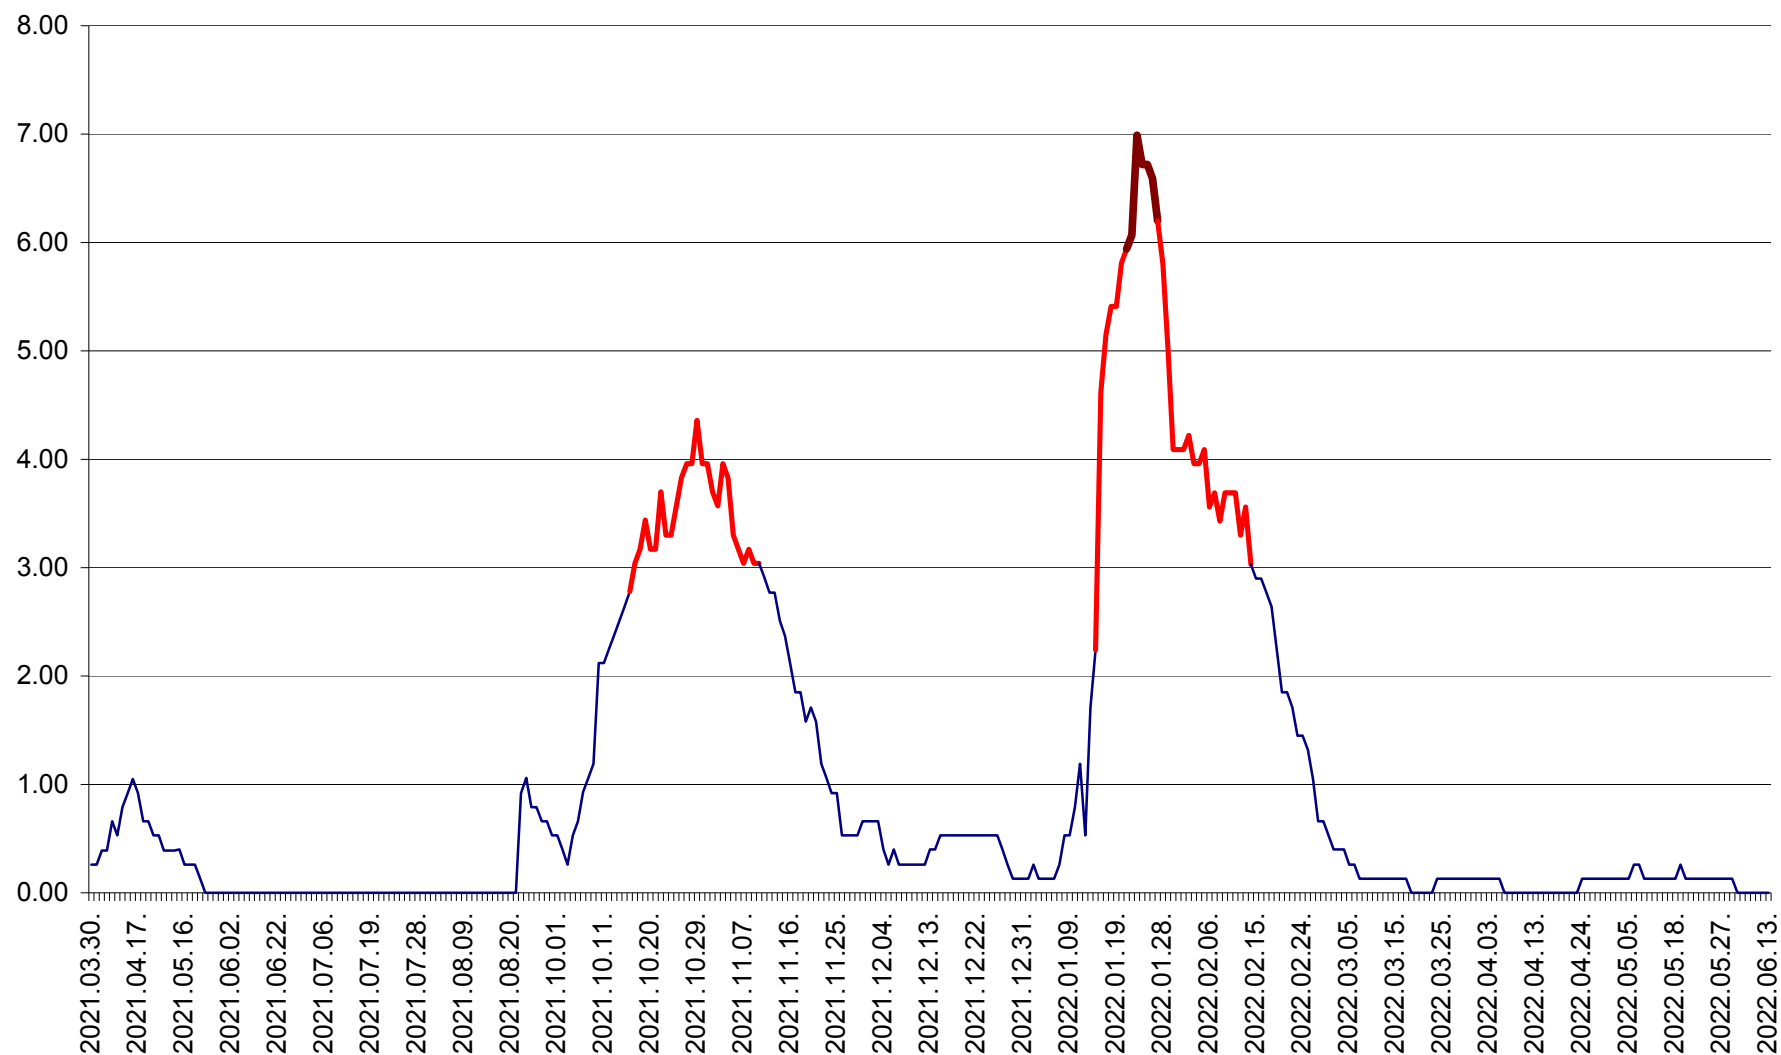

TUȘNAD - Evolutia incidentei cumulate pe 14 zile la ‰ de locuitori
2021.04.01. - 2022.06.13.

ULIEȘ - Evoluția incidenței cumulate pe 14 zile la ‰ de locuitori
2021.04.01. - 2022.06.13.

VĂRȘAG - Evolutia incidentei cumulate pe 14 zile la ‰ de locuitori
2021.04.01. - 2022.06.13.

ORAȘ VLĂHIȚA - Evolutia incidentei cumulate pe 14 zile la ‰ de locuitori
2021.04.01. - 2022.06.13.

VOȘLĂBENI - Evolutia incidentei cumulate pe 14 zile la ‰ de locuitori
2021.04.01. - 2022.06.13.

ZETEA - Evolutia incidentei cumulate pe 14 zile la ‰ de locuitori
2021.04.01. - 2022.06.13.