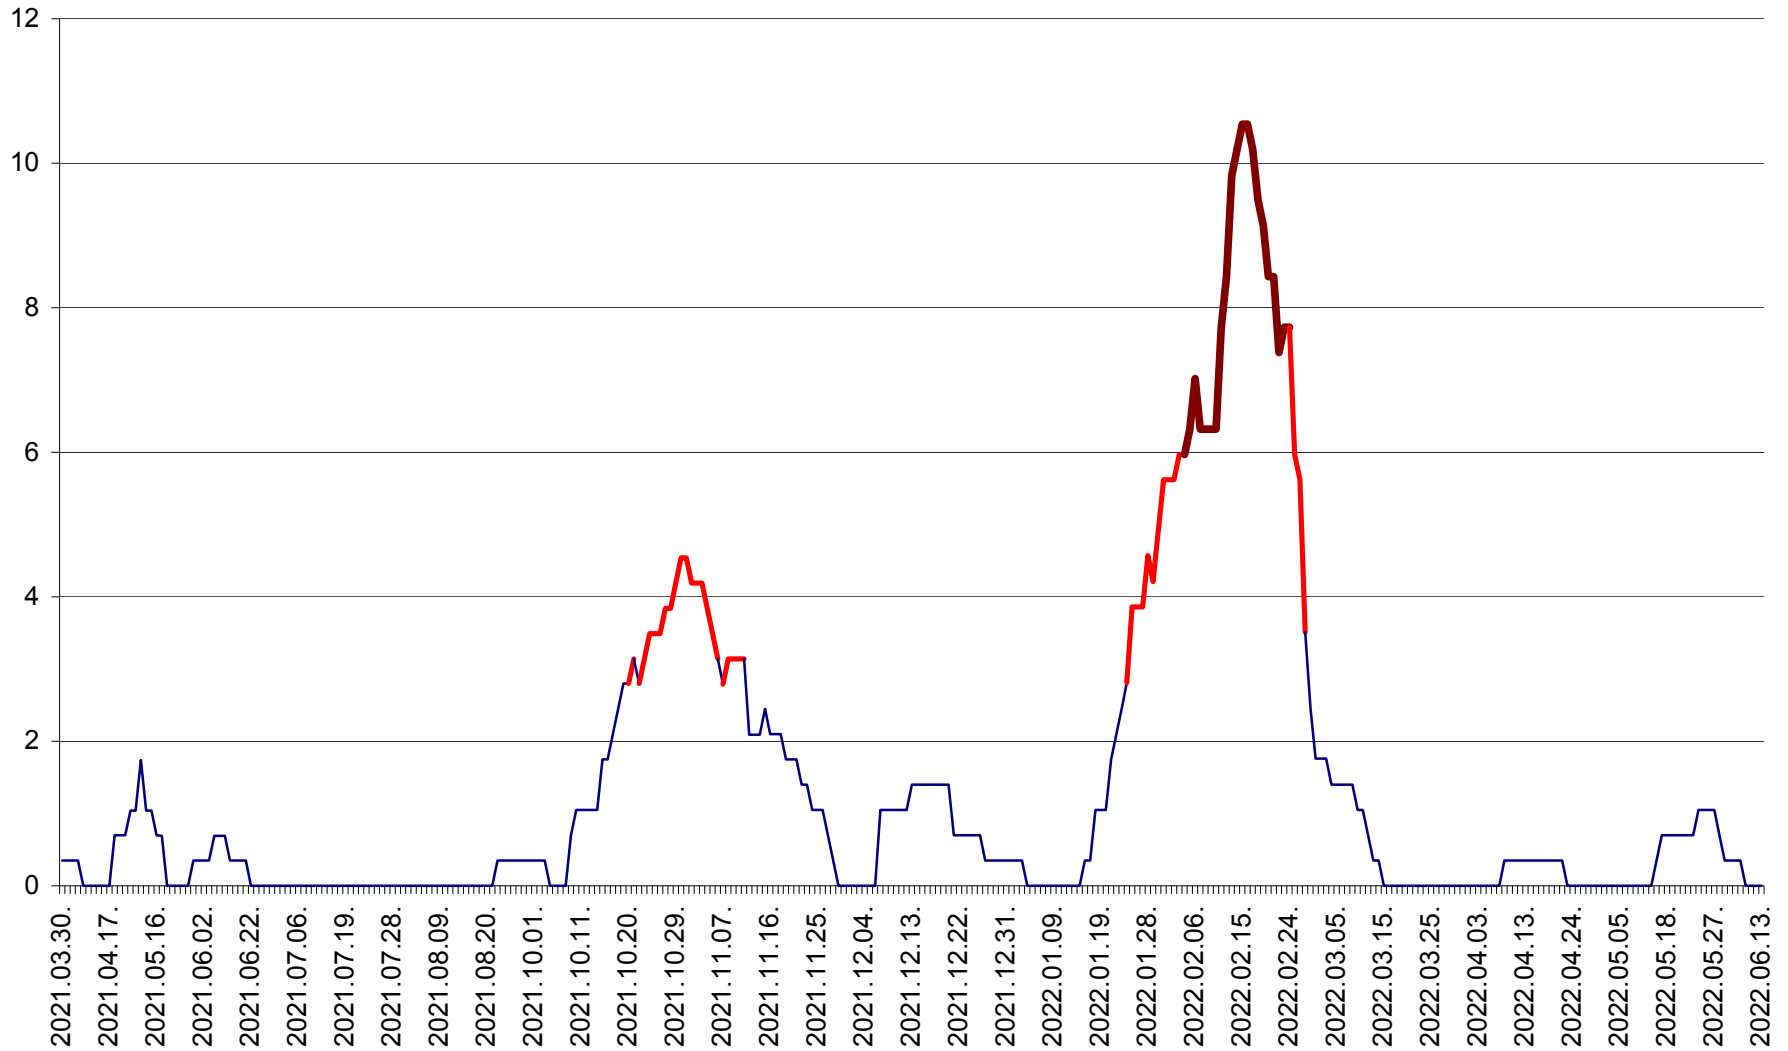

SICULENI - Evolutia incidentei cumulate pe 14 zile la % de locuitori
2021.04.01. - 2022.06.13.