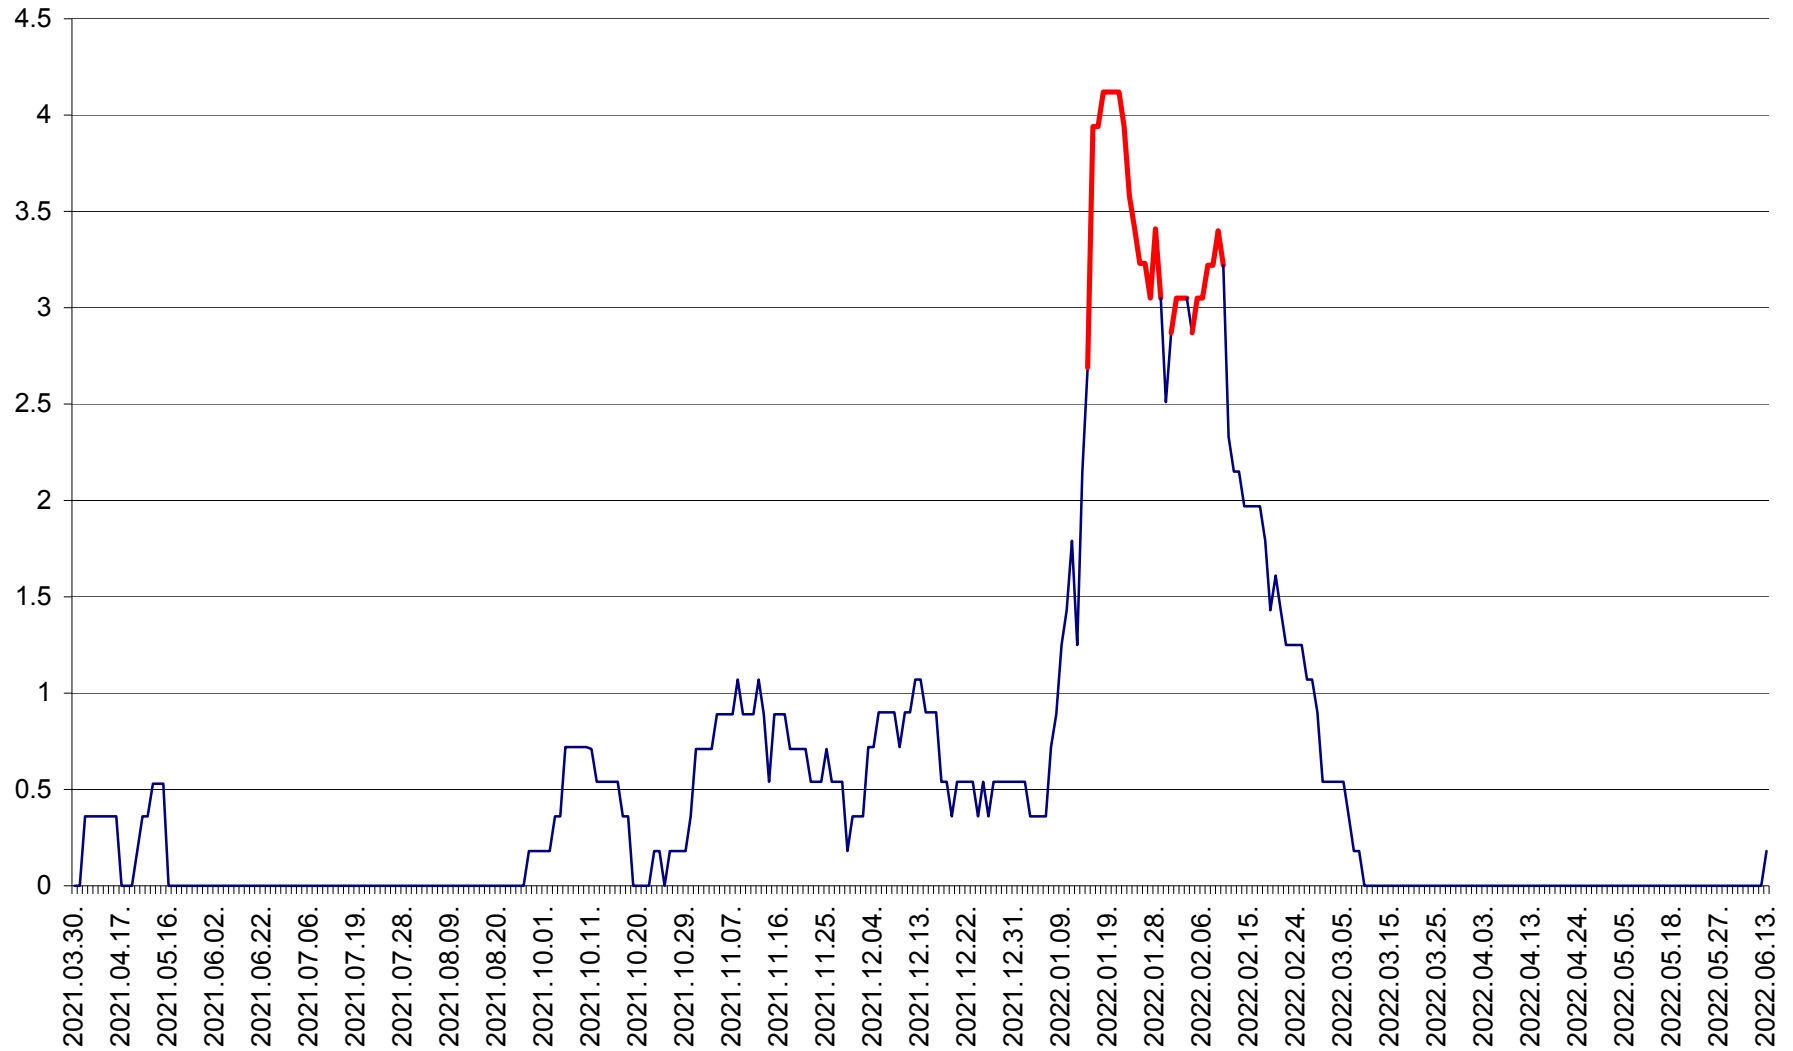

FELICENI - Evolutia incidentei cumulate pe 14 zile la % de locuitori
2021.04.01. - 2022.06.13.

FRUMOASA - Evolutia incidentei cumulate pe 14 zile la ‰ de locuitori
2021.04.01. - 2022.06.13.

GĂLĂUȚAȘ - Evoluția incidenței cumulate pe 14 zile la ‰ de locuitori
2021.04.01. - 2022.06.13.

MUNICIPIUL GHEORGHENI - Evolutia incidentei cumulate pe 14 zile la ‰ de locuitori
2021.04.01. - 2022.06.13.

JOSENI - Evolutia incidentei cumulate pe 14 zile la ‰ de locuitori
2021.04.01. - 2022.06.13.

LĂZAREA - Evolutia incidentei cumulate pe 14 zile la % de locuitori
2021.04.01. - 2022.06.13.

LELICENI - Evolutia incidentei cumulate pe 14 zile la % de locuitori
2021.04.01. - 2022.06.13.

LUETA - Evolutia incidentei cumulate pe 14 zile la ‰ de locuitori
2021.04.01. - 2022.06.13.

LUNCA DE JOS - Evolutia incidentei cumulate pe 14 zile la ‰ de locuitori
2021.04.01. - 2022.06.13.