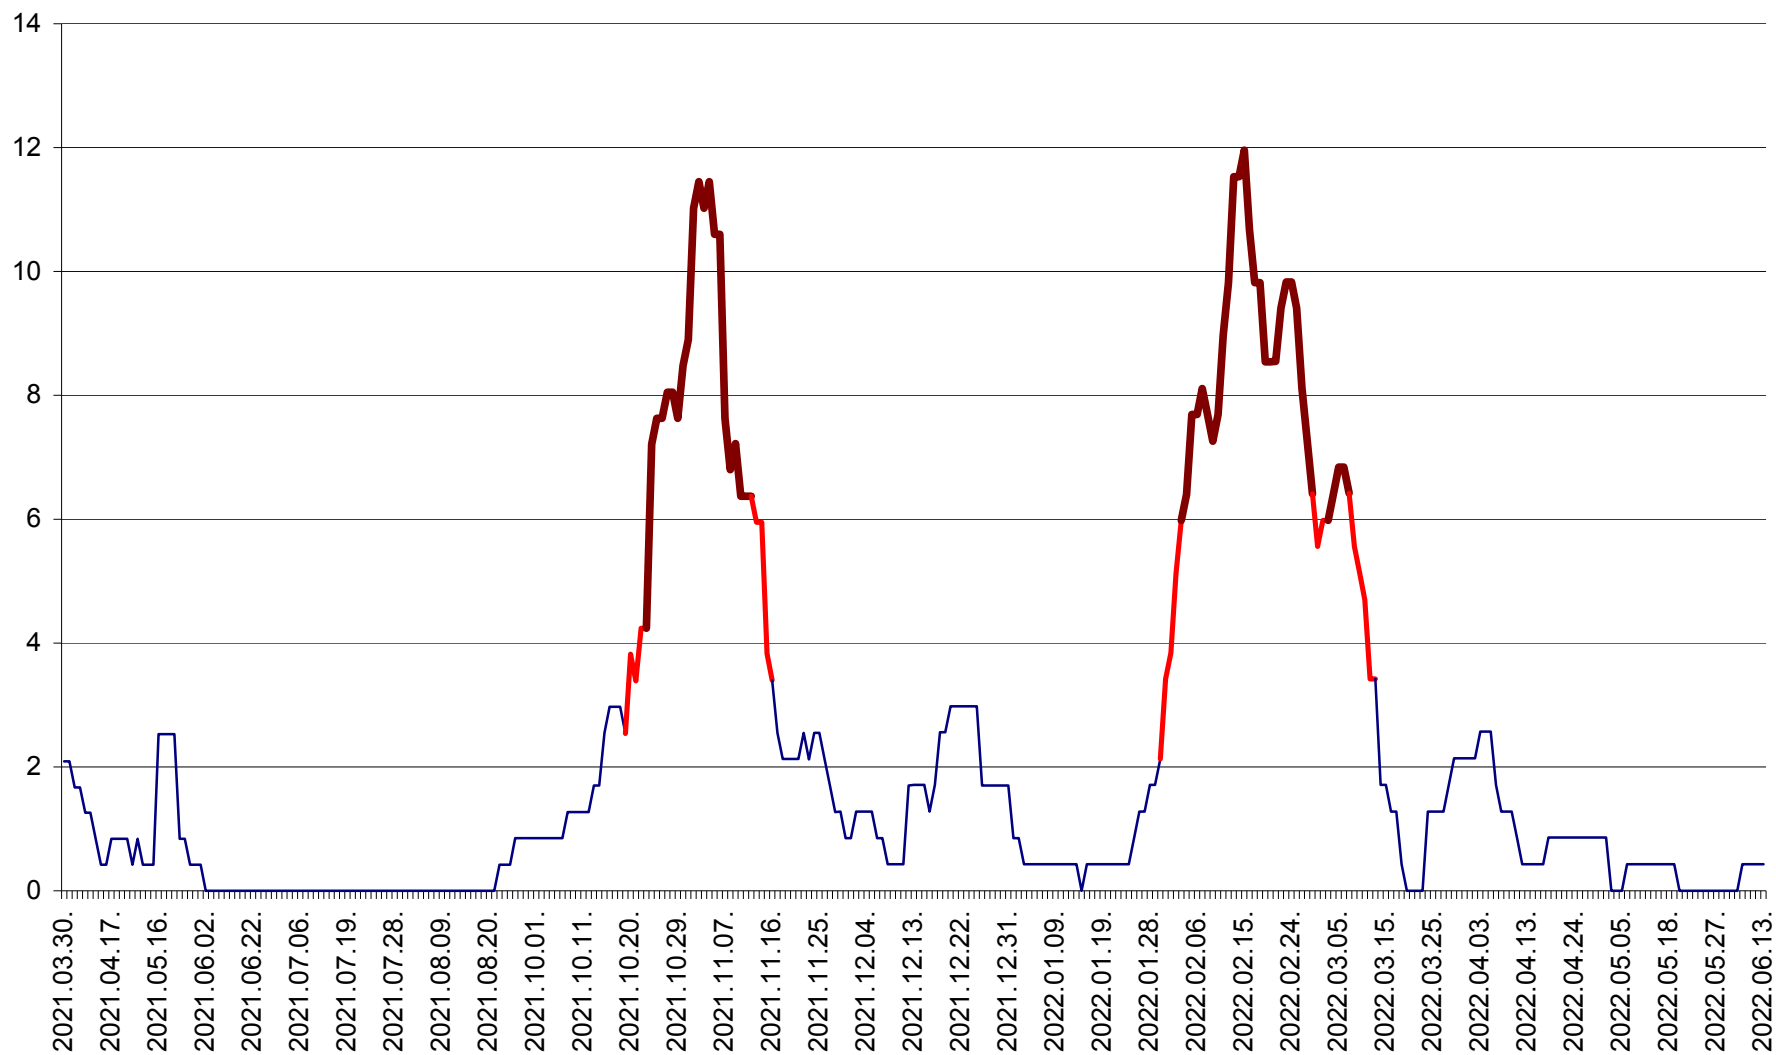

CORBU - Evolutia incidentei cumulate pe 14 zile la ‰ de locuitori
2021.04.01. - 2022.06.13.

CORUND - Evolutia incidentei cumulate pe 14 zile la ‰ de locuitori
2021.04.01. - 2022.06.13.

COZMENI - Evolutia incidentei cumulate pe 14 zile la ‰ de locuitori
2021.04.01. - 2022.06.13.

ORAȘ CRISTURU SECUIESC - Evolutia incidentei cumulate pe 14 zile la ‰ de locuitori
2021.04.01. - 2022.06.13.

DĂNEȘTI - Evolutia incidentei cumulate pe 14 zile la ‰ de locuitori
2021.04.01. - 2022.06.13.

DÂRJIU - Evolutia incidentei cumulate pe 14 zile la ‰ de locuitori
2021.04.01. - 2022.06.13.

DEALU - Evolutia incidentei cumulate pe 14 zile la ‰ de locuitori
2021.04.01. - 2022.06.13.

DITRĂU - Evolutia incidentei cumulate pe 14 zile la ‰ de locuitori
2021.04.01. - 2022.06.13.

FELICENI - Evolutia incidentei cumulate pe 14 zile la % de locuitori
2021.04.01. - 2022.06.13.

FRUMOASA - Evolutia incidentei cumulate pe 14 zile la ‰ de locuitori
2021.04.01. - 2022.06.13.

GĂLĂUȚAȘ - Evoluția incidenței cumulate pe 14 zile la ‰ de locuitori
2021.04.01. - 2022.06.13.