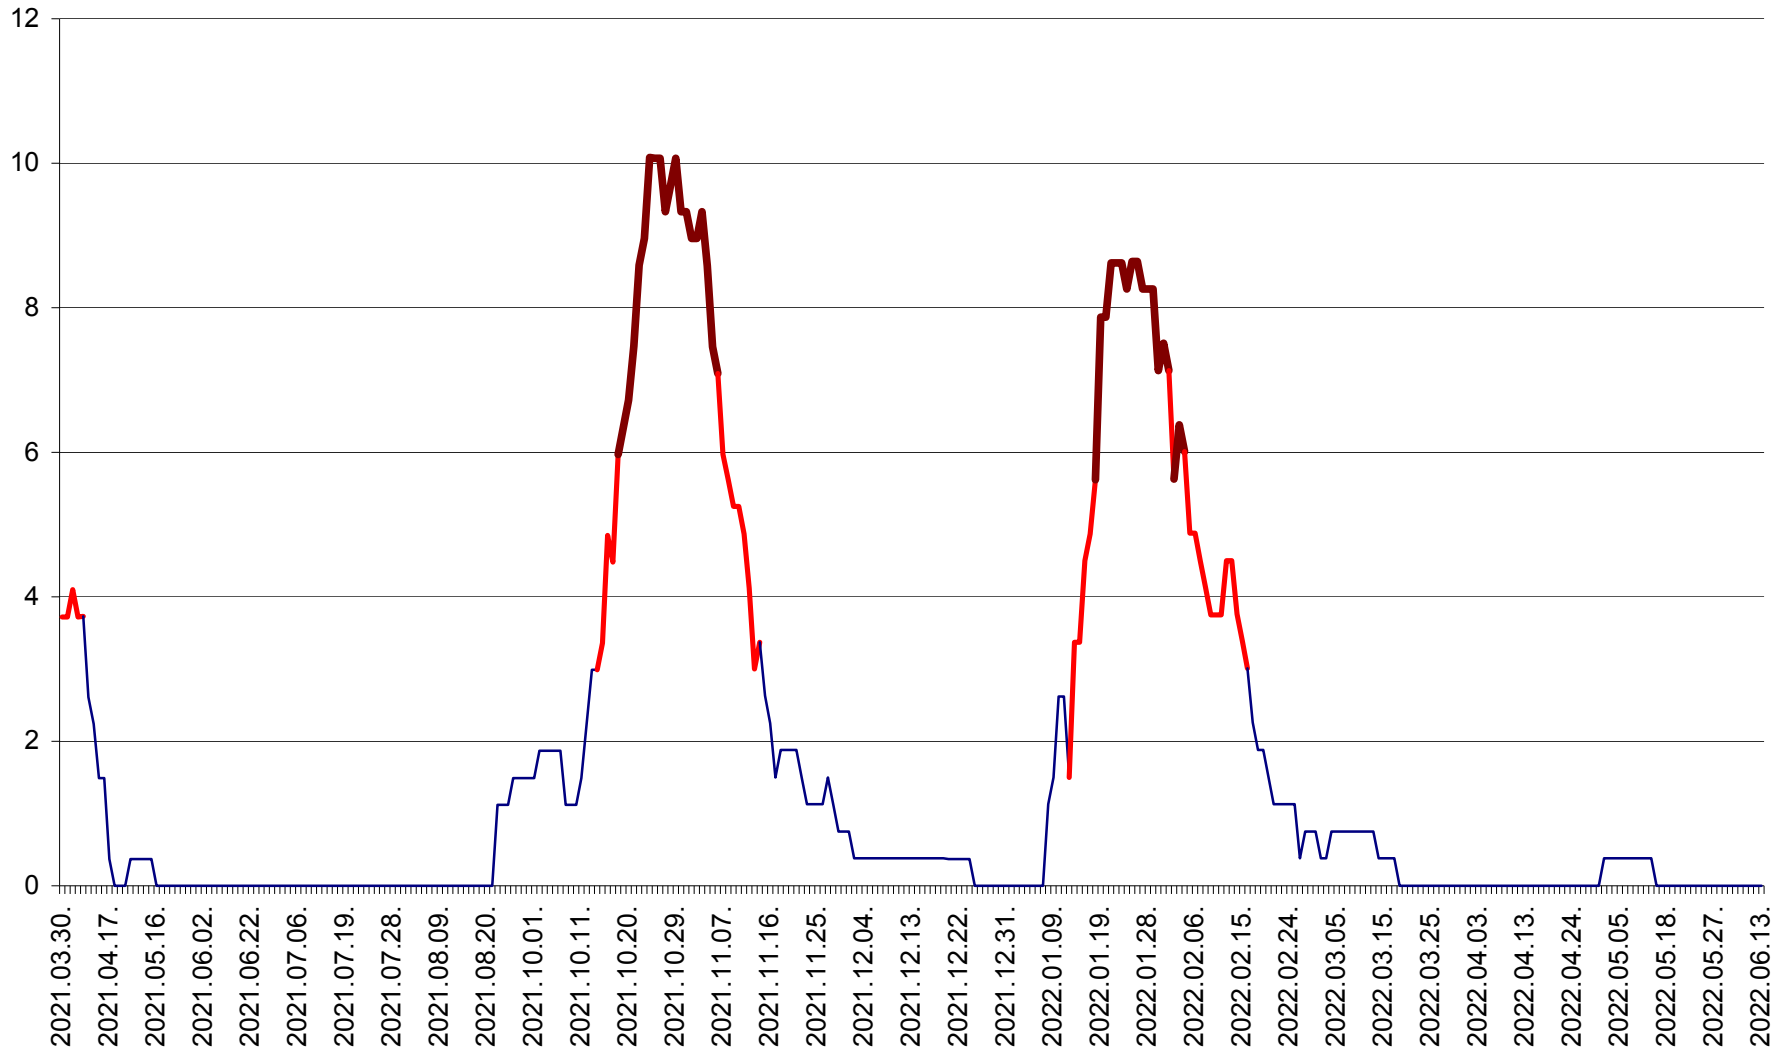

PLĂIEȘII DE JOS - Evoluția incidenței cumulate pe 14 zile la ‰ de locuitori
2021.04.01. - 2022.06.13.

PORUMBENI - Evolutia incidentei cumulate pe 14 zile la ‰ de locuitori
2021.04.01. - 2022.06.13.

PRAID - Evolutia incidentei cumulate pe 14 zile la ‰ de locuitori
2021.04.01. - 2022.06.13.

RACU - Evolutia incidentei cumulate pe 14 zile la ‰ de locuitori
2021.04.01. - 2022.06.13.

REMETEA - Evolutia incidentei cumulate pe 14 zile la % de locuitori
2021.04.01. - 2022.06.13.

SĂCEL - Evolutia incidentei cumulate pe 14 zile la ‰ de locuitori
2021.04.01. - 2022.06.13.

SÂNCRĂIENI - Evolutia incidentei cumulate pe 14 zile la ‰ de locuitori
2021.04.01. - 2022.06.13.

SÂNDOMIC - Evolutia incidentei cumulate pe 14 zile la ‰ de locuitori
2021.04.01. - 2022.06.13.

SÂNMARTIN - Evolutia incidentei cumulate pe 14 zile la ‰ de locuitori
2021.04.01. - 2022.06.13.