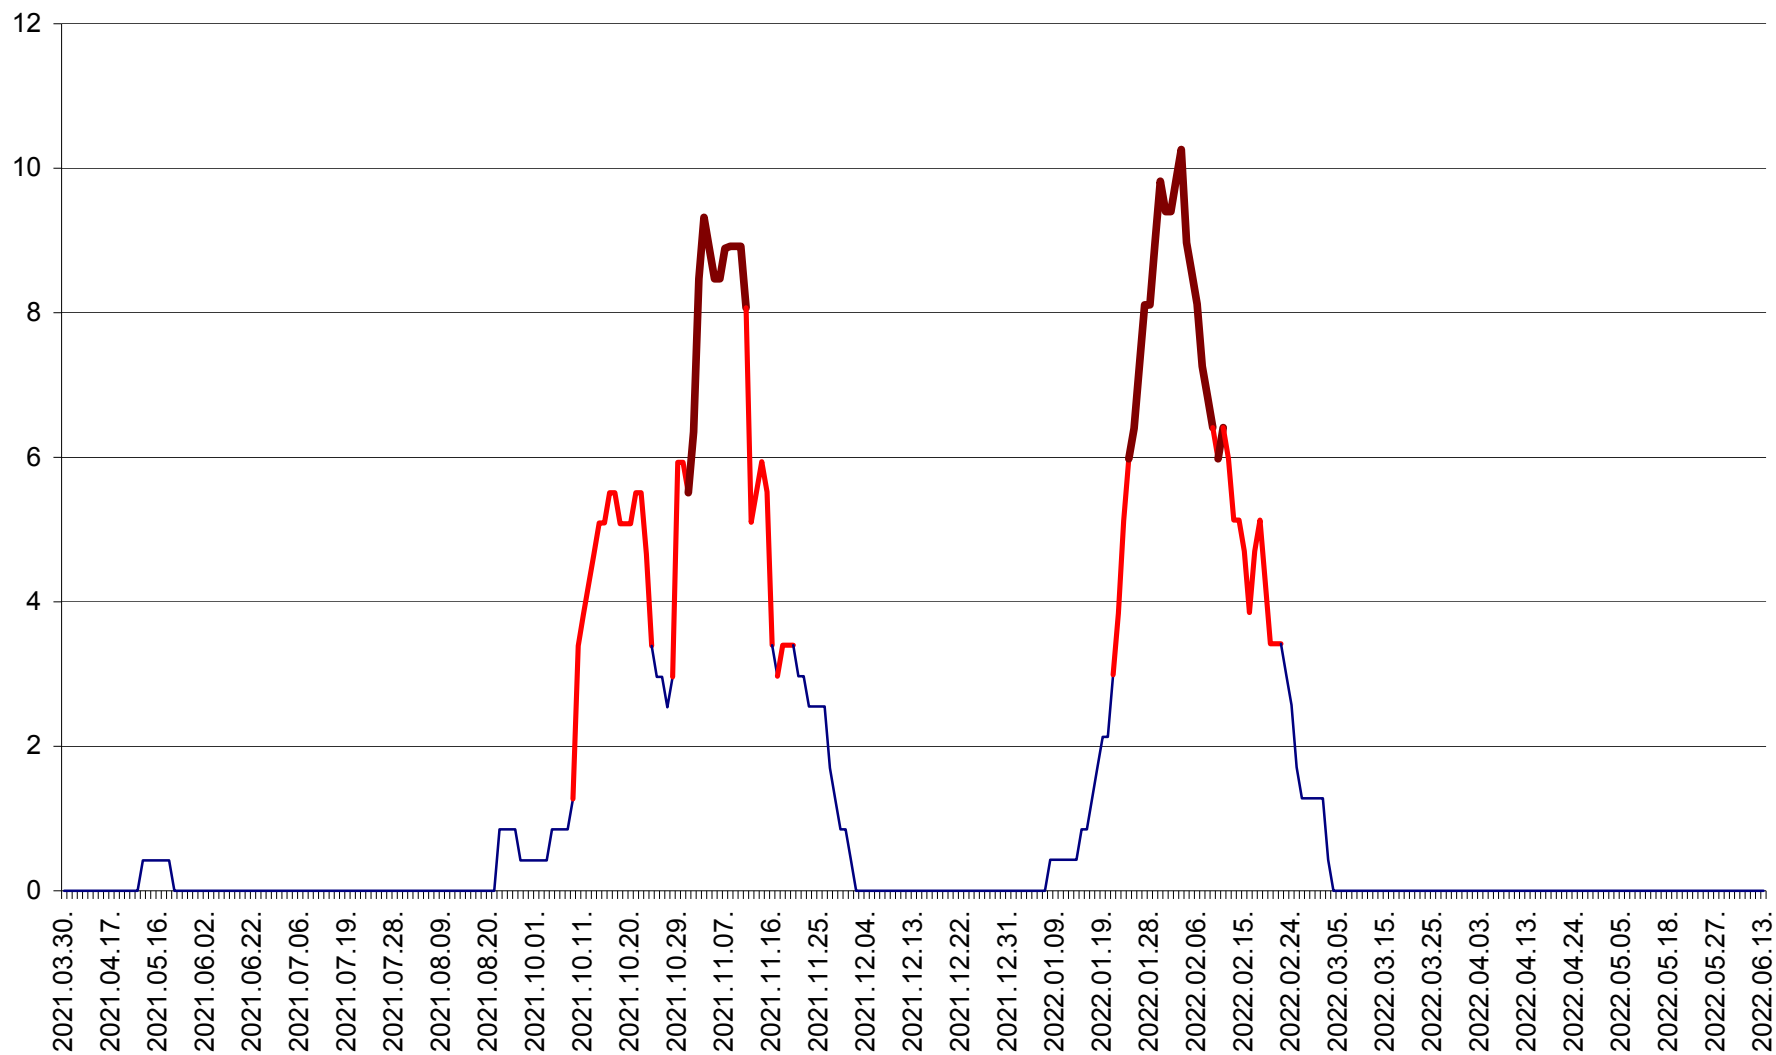

PLĂIEȘII DE JOS - Evoluția incidenței cumulate pe 14 zile la ‰ de locuitori
2021.04.01. - 2022.06.13.

PORUMBENI - Evolutia incidentei cumulate pe 14 zile la ‰ de locuitori
2021.04.01. - 2022.06.13.

PRAID - Evolutia incidentei cumulate pe 14 zile la ‰ de locuitori
2021.04.01. - 2022.06.13.

RACU - Evolutia incidentei cumulate pe 14 zile la ‰ de locuitori
2021.04.01. - 2022.06.13.

REMETEA - Evolutia incidentei cumulate pe 14 zile la % de locuitori
2021.04.01. - 2022.06.13.

SĂCEL - Evolutia incidentei cumulate pe 14 zile la ‰ de locuitori
2021.04.01. - 2022.06.13.

SÂNCRĂIENI - Evolutia incidentei cumulate pe 14 zile la ‰ de locuitori
2021.04.01. - 2022.06.13.

SÂNDOMIC - Evolutia incidentei cumulate pe 14 zile la ‰ de locuitori
2021.04.01. - 2022.06.13.

SÂNMARTIN - Evolutia incidentei cumulate pe 14 zile la ‰ de locuitori
2021.04.01. - 2022.06.13.