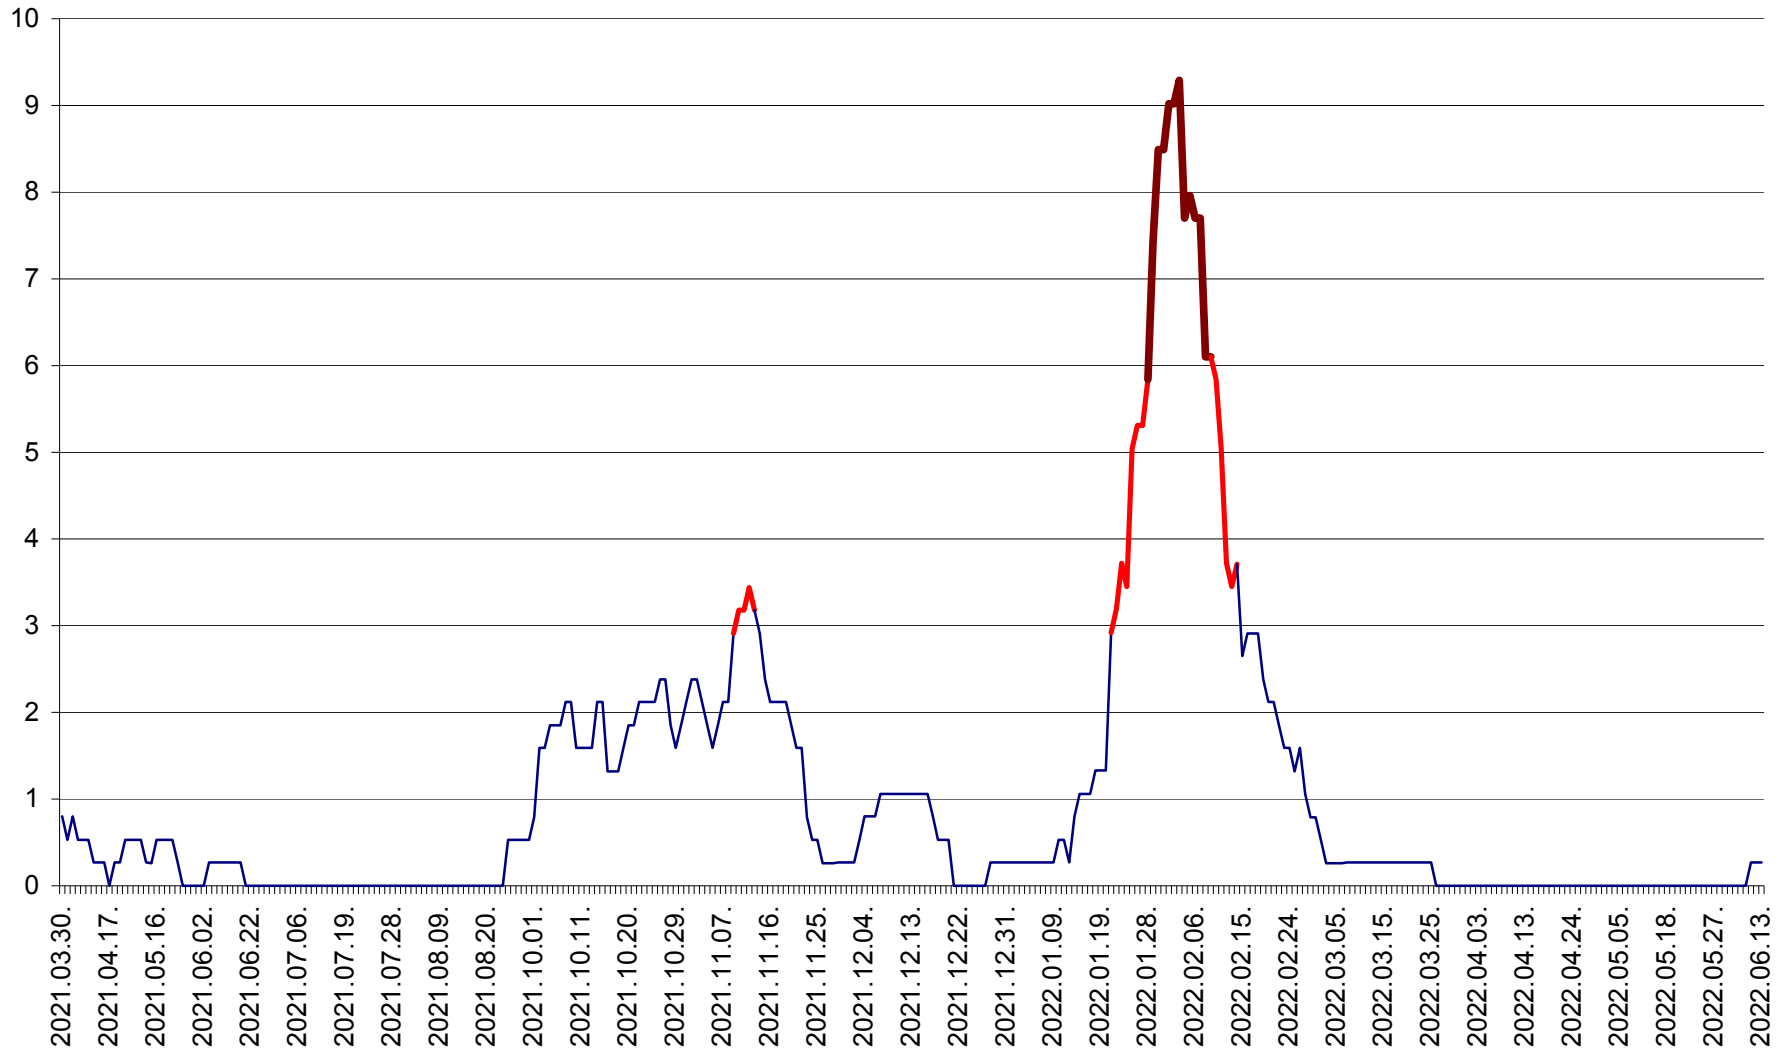

ORAȘ CRISTURU SECUIESC - Evolutia incidentei cumulate pe 14 zile la ‰ de locuitori
2021.04.01. - 2022.06.13.

DĂNEȘTI - Evolutia incidentei cumulate pe 14 zile la ‰ de locuitori
2021.04.01. - 2022.06.13.

DÂRJIU - Evolutia incidentei cumulate pe 14 zile la ‰ de locuitori
2021.04.01. - 2022.06.13.

DEALU - Evolutia incidentei cumulate pe 14 zile la ‰ de locuitori
2021.04.01. - 2022.06.13.

DITRĂU - Evolutia incidentei cumulate pe 14 zile la ‰ de locuitori
2021.04.01. - 2022.06.13.

FELICENI - Evolutia incidentei cumulate pe 14 zile la % de locuitori
2021.04.01. - 2022.06.13.

FRUMOASA - Evolutia incidentei cumulate pe 14 zile la ‰ de locuitori
2021.04.01. - 2022.06.13.

GĂLĂUȚAȘ - Evoluția incidenței cumulate pe 14 zile la ‰ de locuitori
2021.04.01. - 2022.06.13.