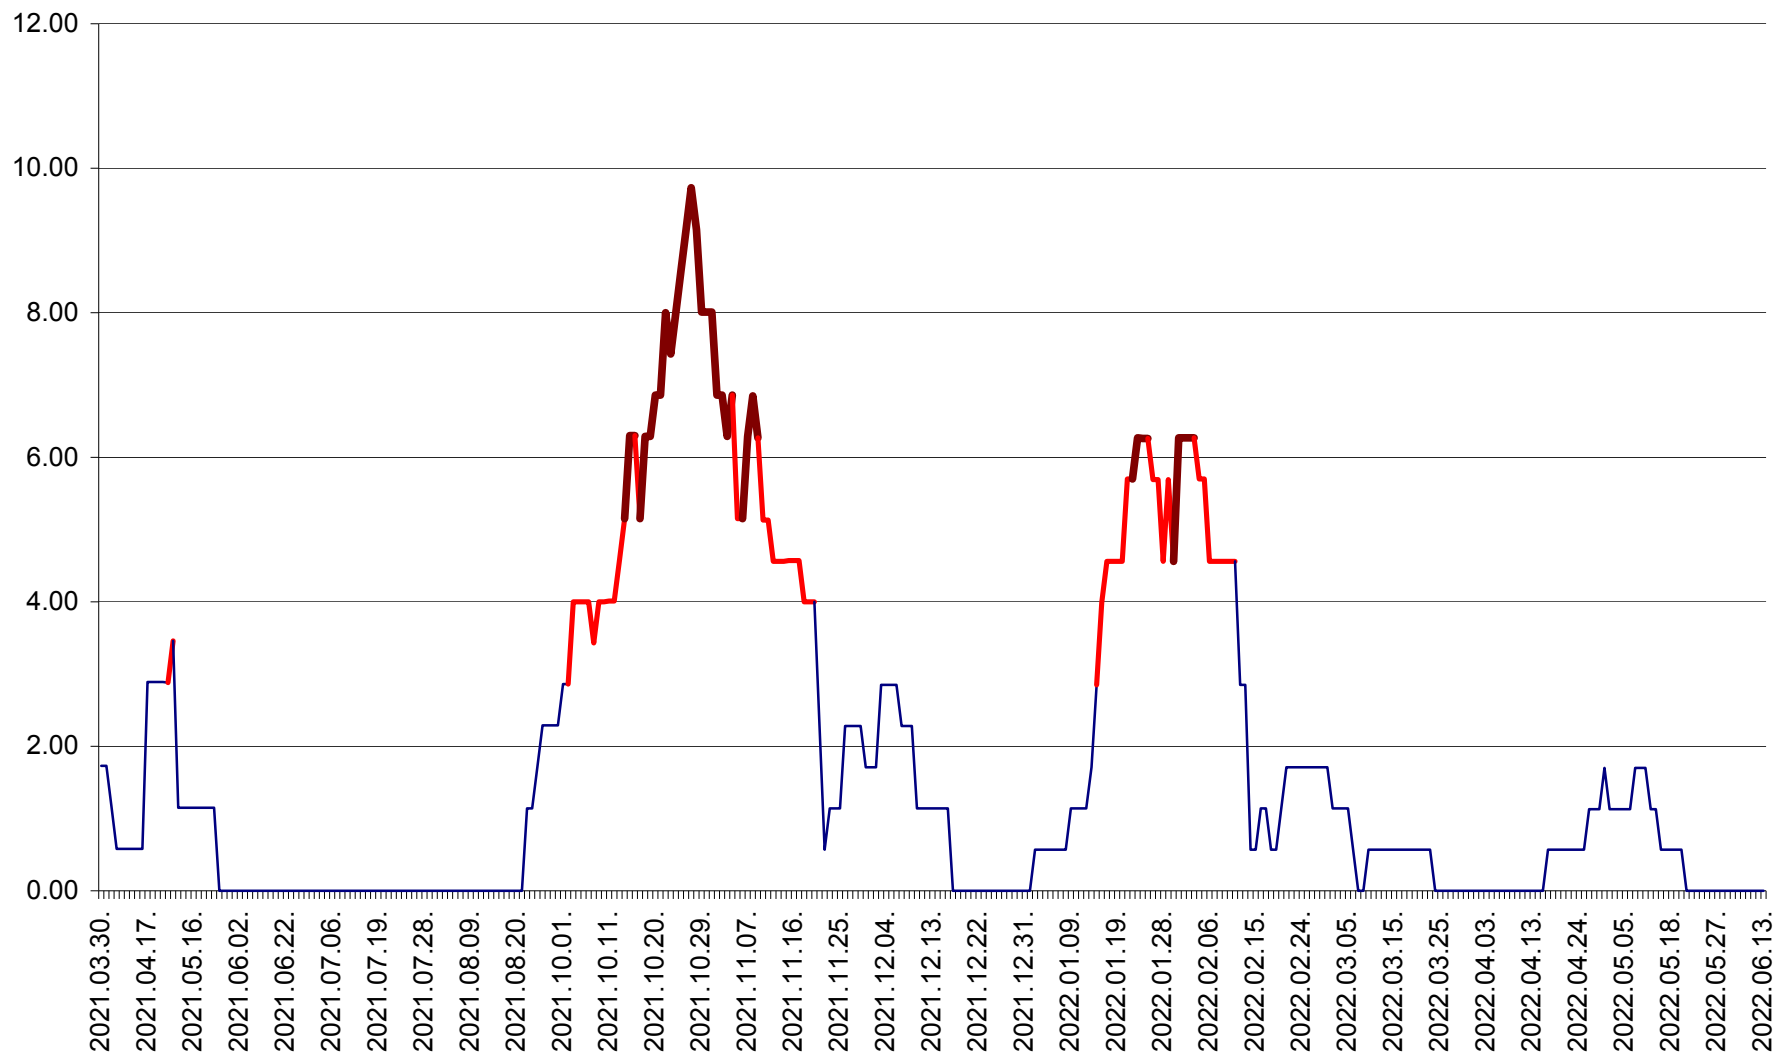

ORAȘ VLĂHIȚA - Evolutia incidentei cumulate pe 14 zile la ‰ de locuitori
2021.04.01. - 2022.06.13.