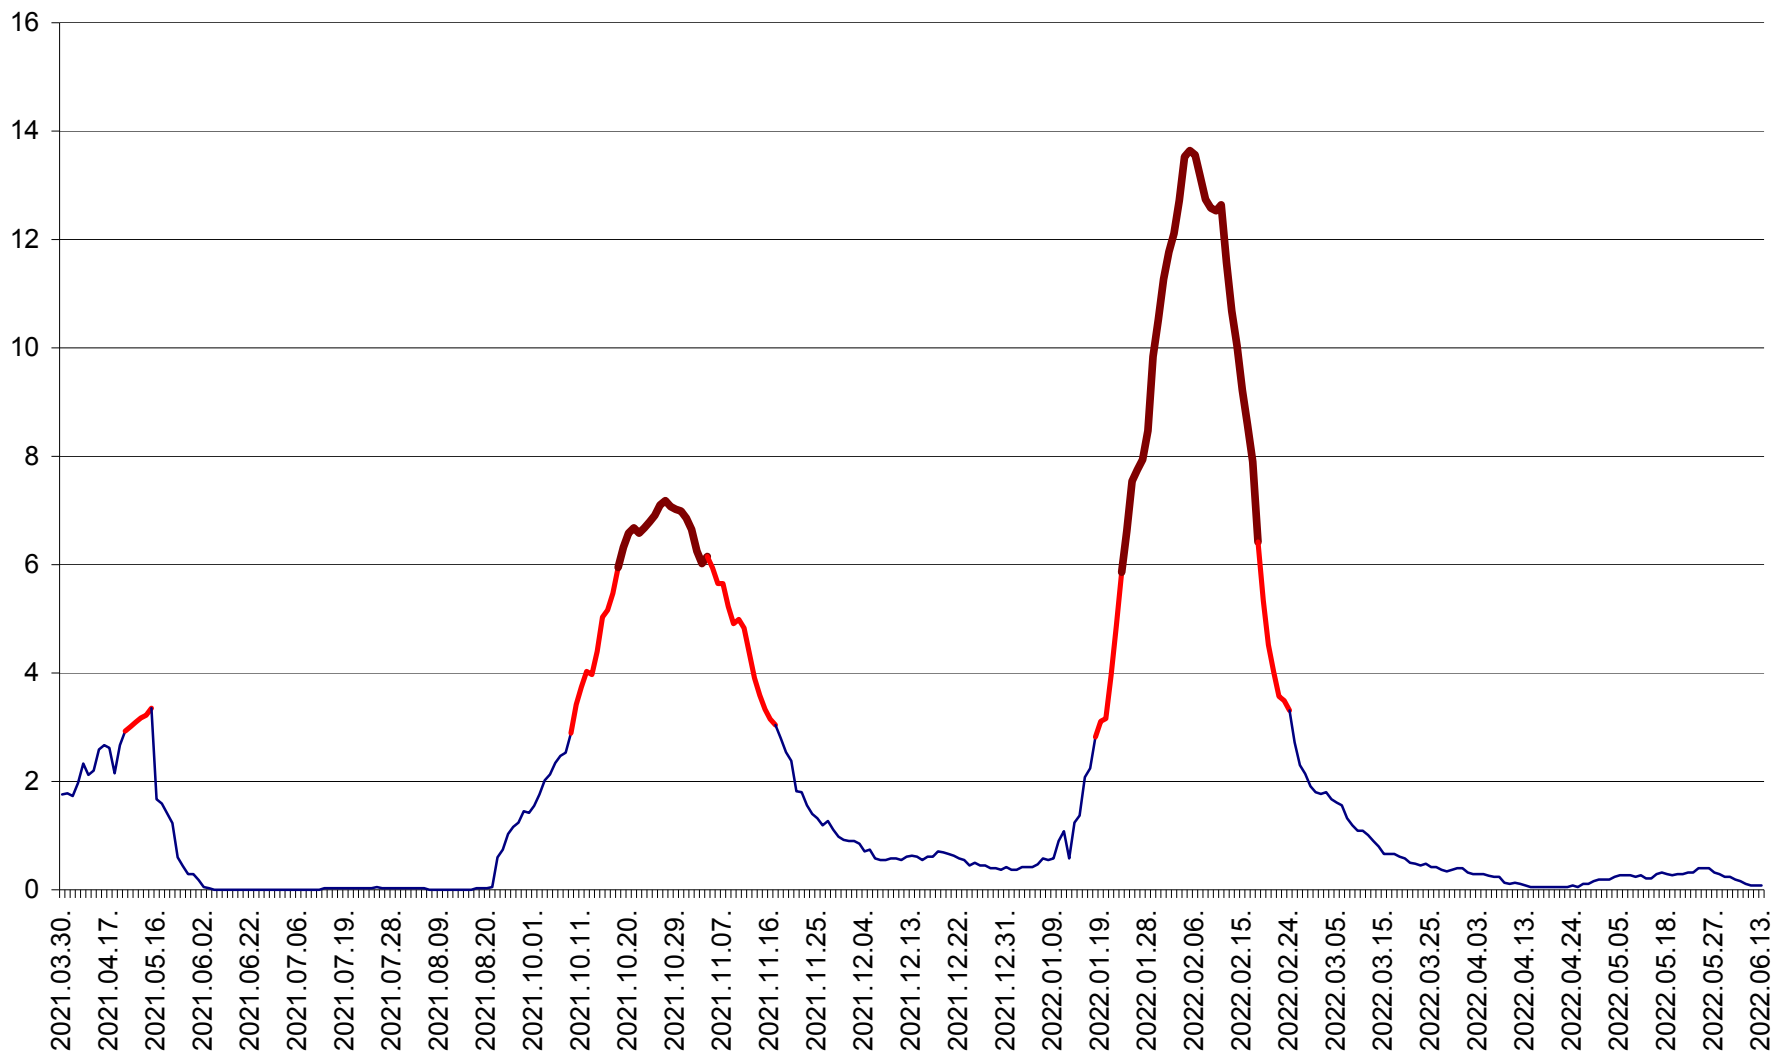

PĂULENI-CIUC - Evolutia incidentei cumulate pe 14 zile la % de locuitori
2021.04.01. - 2022.06.13.