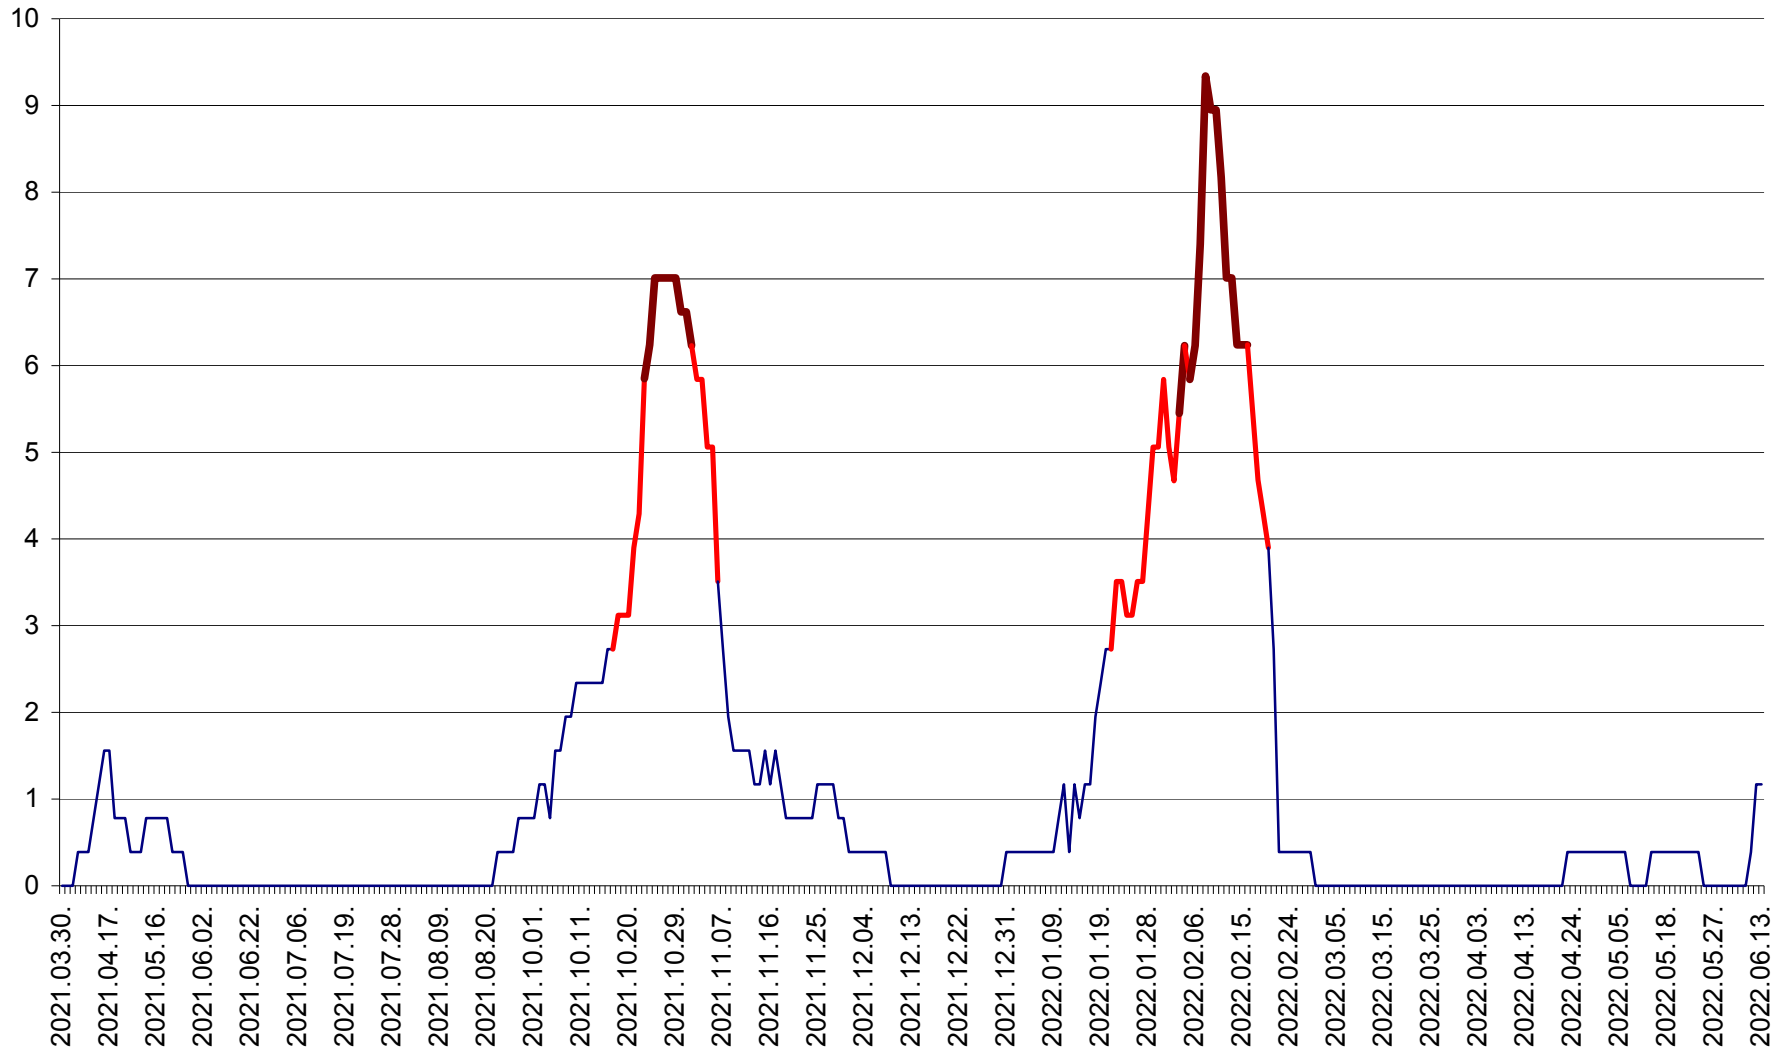

MUNICIPIUL TOPLIȚA - Evolutia incidentei cumulate pe 14 zile la ‰ de locuitori
2021.04.01. - 2022.06.13.