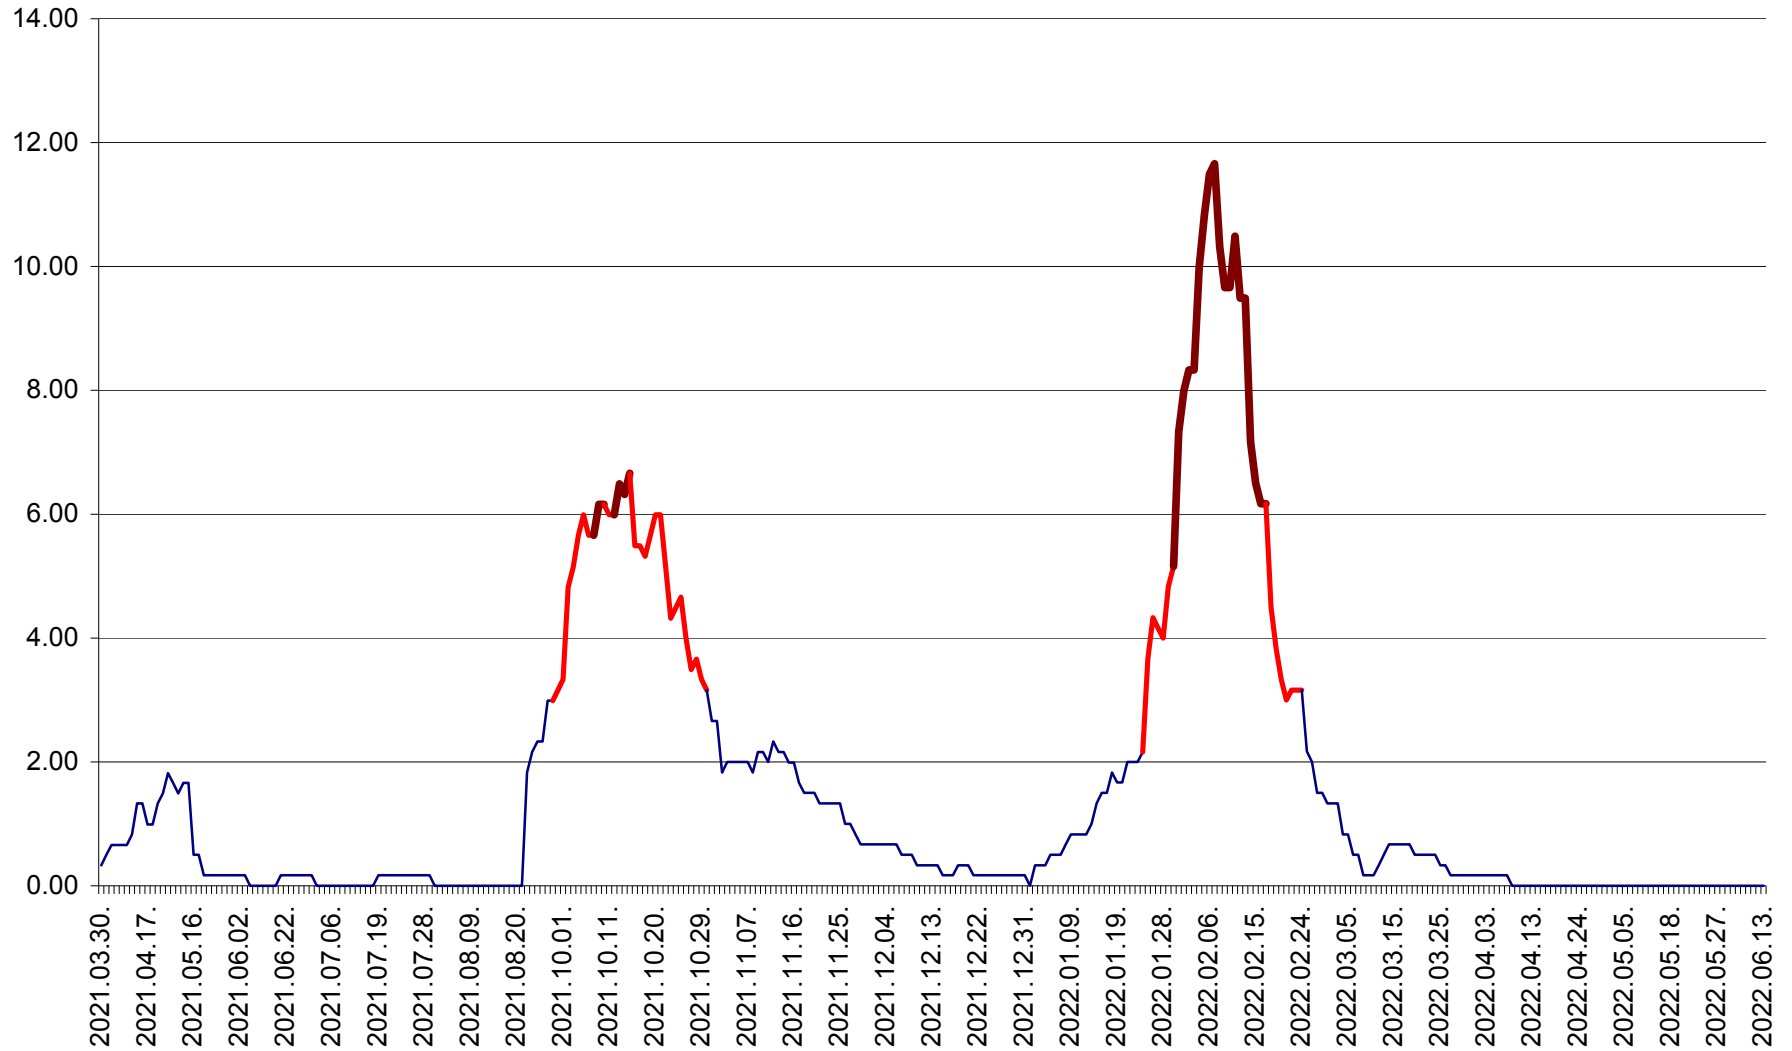

TUȘNAD - Evolutia incidentei cumulate pe 14 zile la ‰ de locuitori
2021.04.01. - 2022.06.13.

ULIEȘ - Evoluția incidenței cumulate pe 14 zile la ‰ de locuitori
2021.04.01. - 2022.06.13.

VĂRȘAG - Evolutia incidentei cumulate pe 14 zile la ‰ de locuitori
2021.04.01. - 2022.06.13.

ORAȘ VLĂHIȚA - Evolutia incidentei cumulate pe 14 zile la ‰ de locuitori
2021.04.01. - 2022.06.13.

VOȘLĂBENI - Evolutia incidentei cumulate pe 14 zile la ‰ de locuitori
2021.04.01. - 2022.06.13.

ZETEA - Evolutia incidentei cumulate pe 14 zile la ‰ de locuitori
2021.04.01. - 2022.06.13.