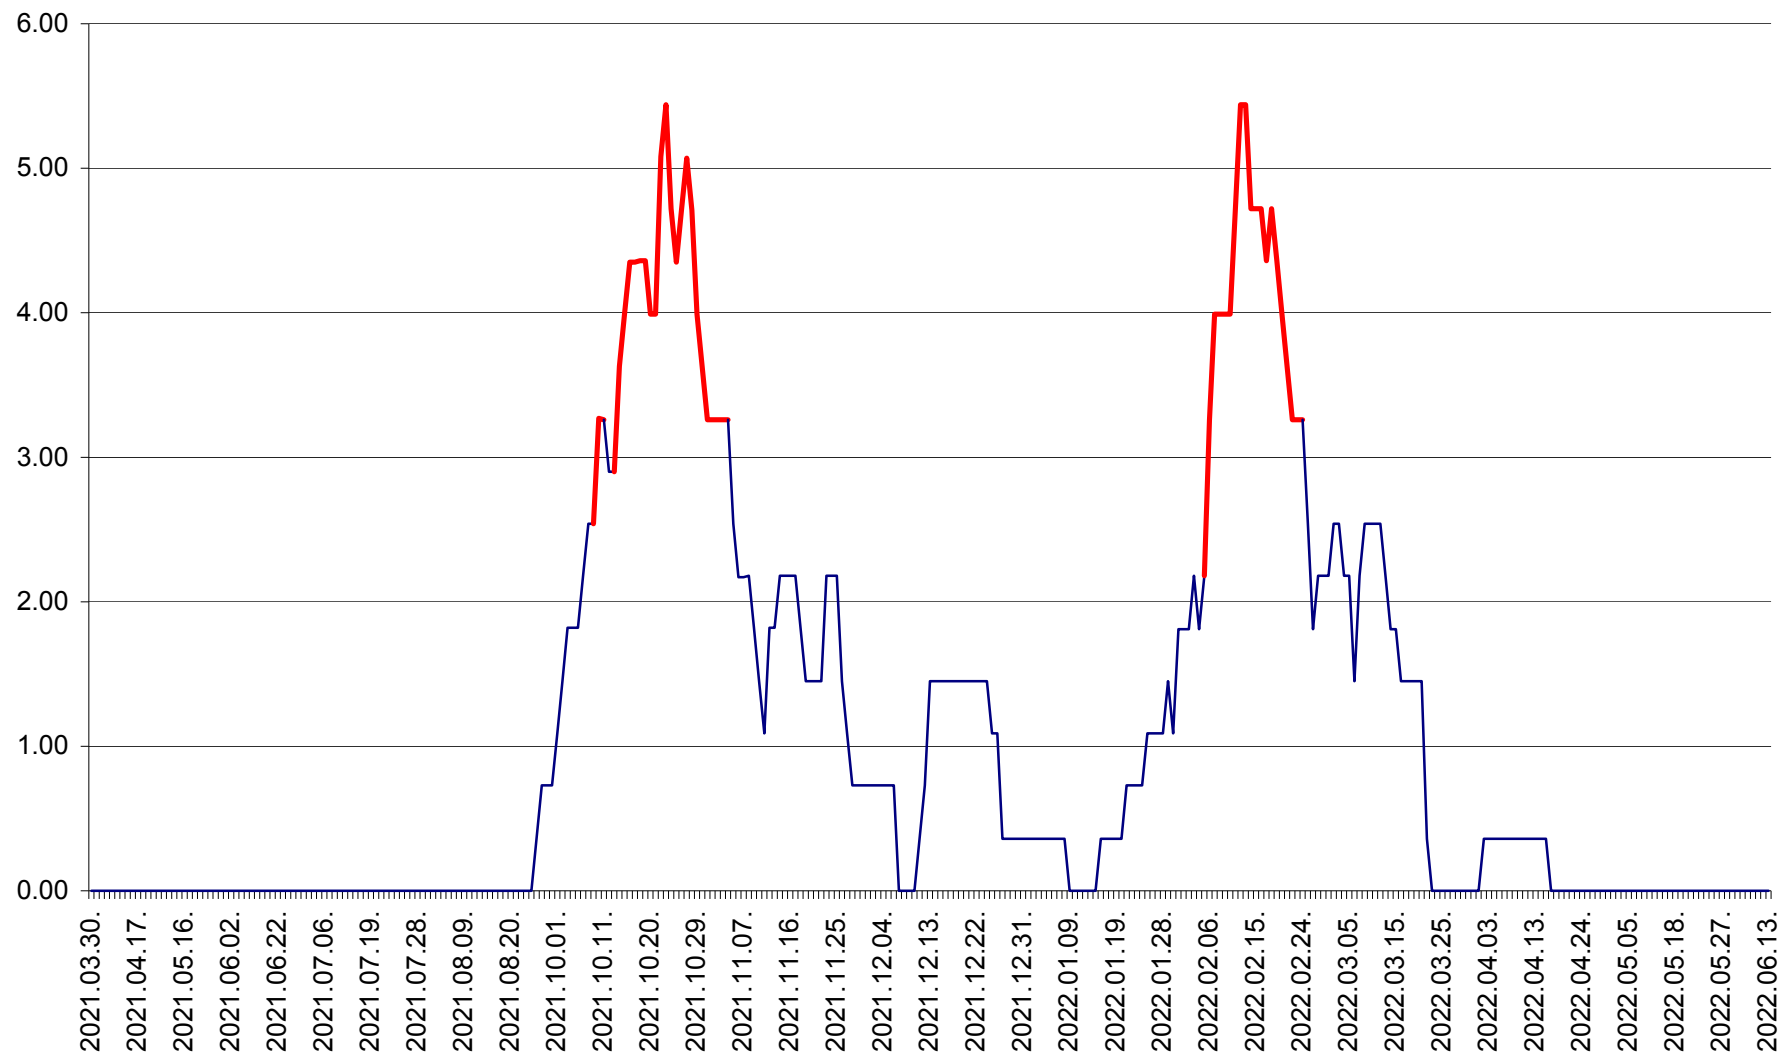

ATID - Evolutia incidentei cumulate pe 14 zile la % de locuitori
2021.04.01. - 2022.06.13.

AVRĂMEȘTI - Evolutia incidentei cumulate pe 14 zile la ‰ de locuitori
2021.04.01. - 2022.06.13.

ORAȘ BĂILE TUȘNAD - Evoluția incidenței cumulate pe 14 zile la ‰ de locuitori
2021.04.01. - 2022.06.13.

ORAȘ BĂLAN - Evoluția incidenței cumulate pe 14 zile la ‰ de locuitori
2021.04.01. - 2022.06.13.

BILBOR - Evolutia incidentei cumulate pe 14 zile la ‰ de locuitori
2021.04.01. - 2022.06.13.

ORAȘ BORSEC - Evolutia incidentei cumulate pe 14 zile la ‰ de locuitori
2021.04.01. - 2022.06.13.

BRĂDEȘTI - Evoluția incidenței cumulate pe 14 zile la ‰ de locuitori
2021.04.01. - 2022.06.13.

CĂPÂLNIȚA - Evoluția incidenței cumulate pe 14 zile la ‰ de locuitori
2021.04.01. - 2022.06.13.

CÂRȚA - Evolutia incidentei cumulate pe 14 zile la ‰ de locuitori
2021.04.01. - 2022.06.13.