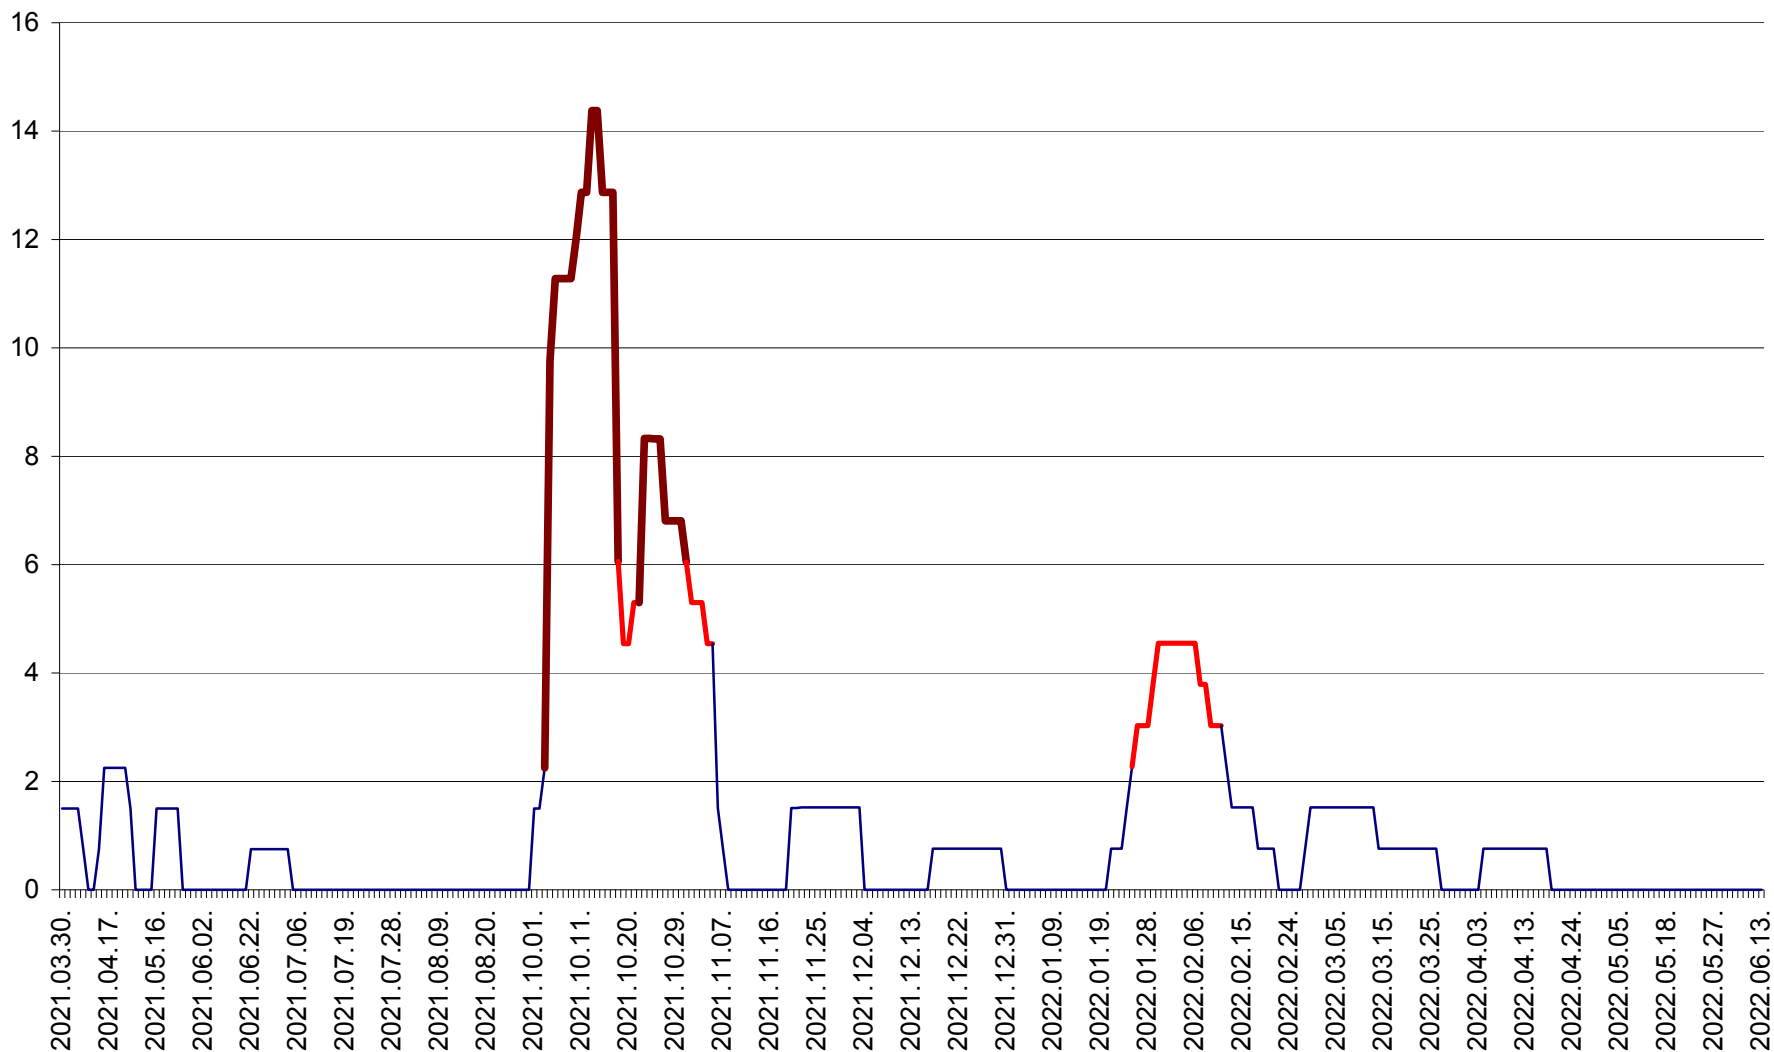

LUNCA DE SUS - Evolutia incidentei cumulate pe 14 zile la ‰ de locuitori
2021.04.01. - 2022.06.13.

LUPENI - Evolutia incidentei cumulate pe 14 zile la ‰ de locuitori
2021.04.01. - 2022.06.13.

MĂDĂRAȘ - Evolutia incidentei cumulate pe 14 zile la ‰ de locuitori
2021.04.01. - 2022.06.13.

MĂRTINIȘ - Evolutia incidentei cumulate pe 14 zile la % de locuitori
2021.04.01. - 2022.06.13.

MEREȘTI - Evoluția incidenței cumulate pe 14 zile la ‰ de locuitori
2021.04.01. - 2022.06.13.

MUNICIPIUL MIERCUREA-CIUC - Evolutia incidentei cumulate pe 14 zile la ‰ de locuitori
2021.04.01. - 2022.06.13.

MIHĂILENI - Evolutia incidentei cumulate pe 14 zile la ‰ de locuitori
2021.04.01. - 2022.06.13.

MUGENI - Evolutia incidentei cumulate pe 14 zile la ‰ de locuitori
2021.04.01. - 2022.06.13.

OCLAND - Evolutia incidentei cumulate pe 14 zile la ‰ de locuitori
2021.04.01. - 2022.06.13.