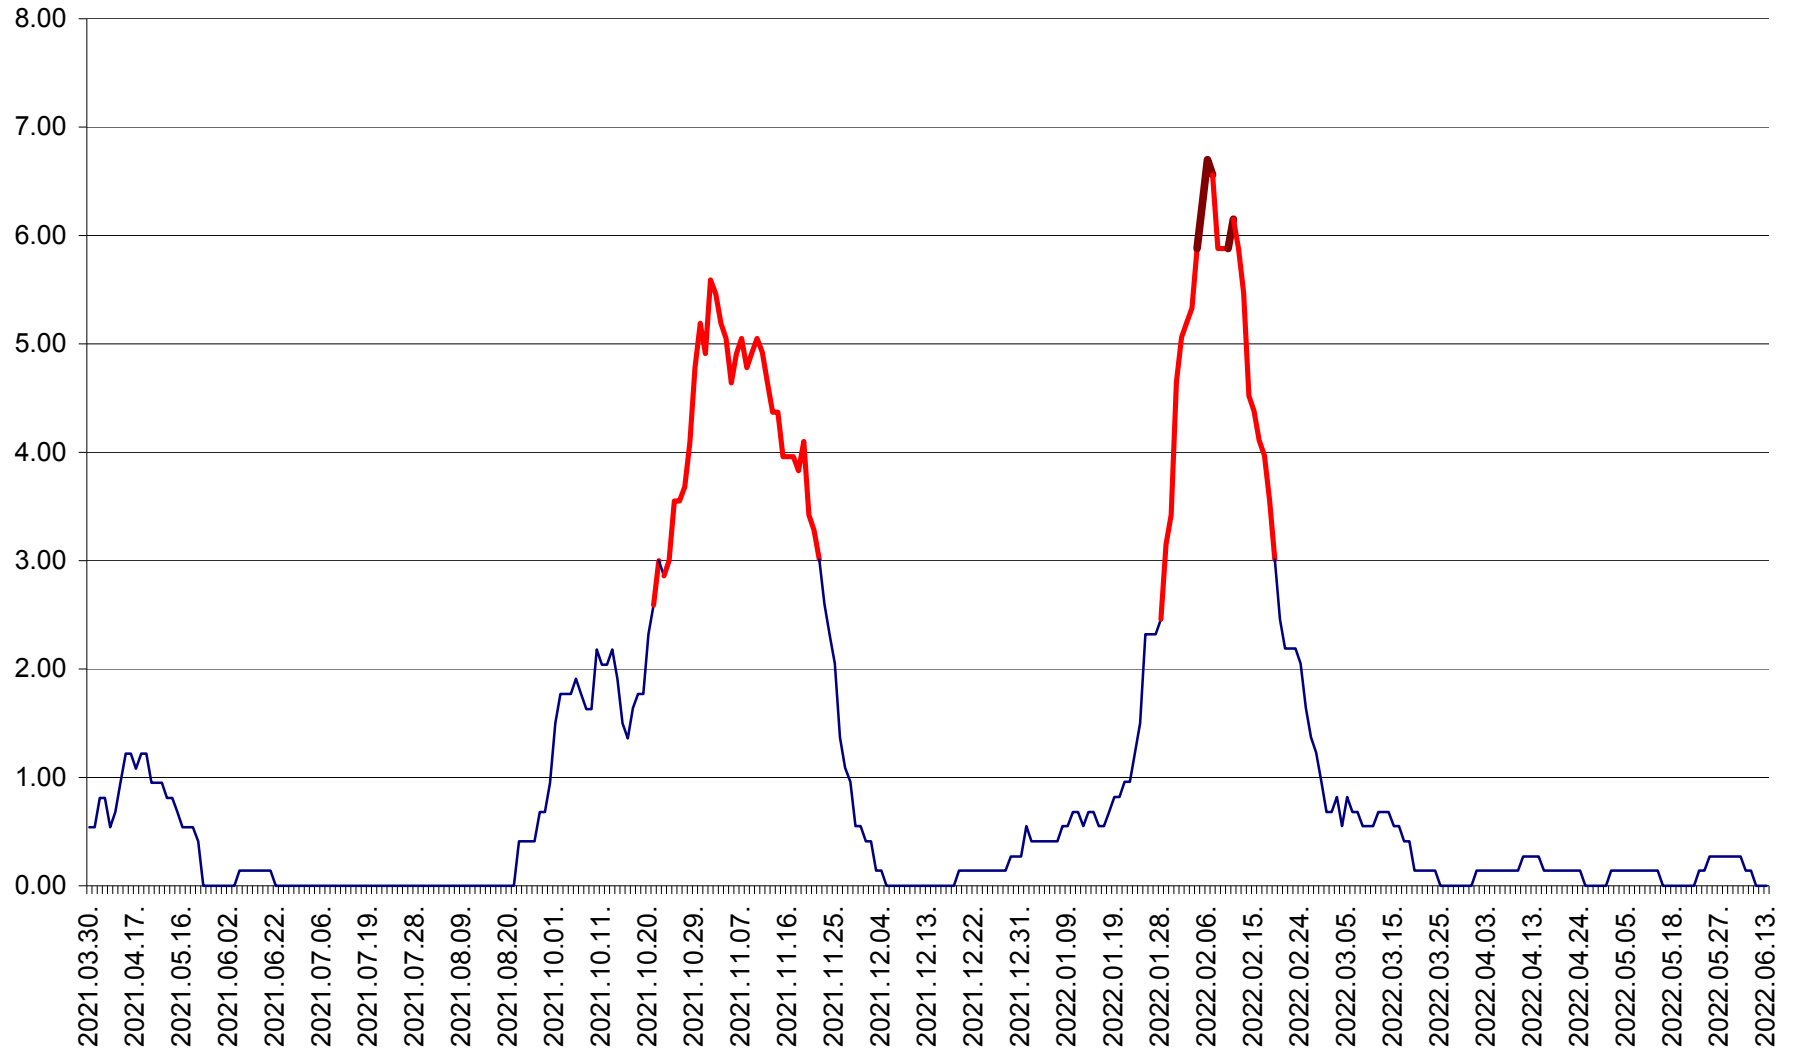

ATID - Evolutia incidentei cumulate pe 14 zile la % de locuitori
2021.04.01. - 2022.06.13.

AVRĂMEȘTI - Evolutia incidentei cumulate pe 14 zile la ‰ de locuitori
2021.04.01. - 2022.06.13.

ORAȘ BĂILE TUȘNAD - Evoluția incidenței cumulate pe 14 zile la ‰ de locuitori
2021.04.01. - 2022.06.13.

ORAȘ BĂLAN - Evoluția incidenței cumulate pe 14 zile la ‰ de locuitori
2021.04.01. - 2022.06.13.

BILBOR - Evolutia incidentei cumulate pe 14 zile la ‰ de locuitori
2021.04.01. - 2022.06.13.

ORAȘ BORSEC - Evolutia incidentei cumulate pe 14 zile la ‰ de locuitori
2021.04.01. - 2022.06.13.

BRĂDEȘTI - Evoluția incidenței cumulate pe 14 zile la ‰ de locuitori
2021.04.01. - 2022.06.13.

CĂPÂLNIȚA - Evoluția incidenței cumulate pe 14 zile la ‰ de locuitori
2021.04.01. - 2022.06.13.

CÂRȚA - Evolutia incidentei cumulate pe 14 zile la ‰ de locuitori
2021.04.01. - 2022.06.13.