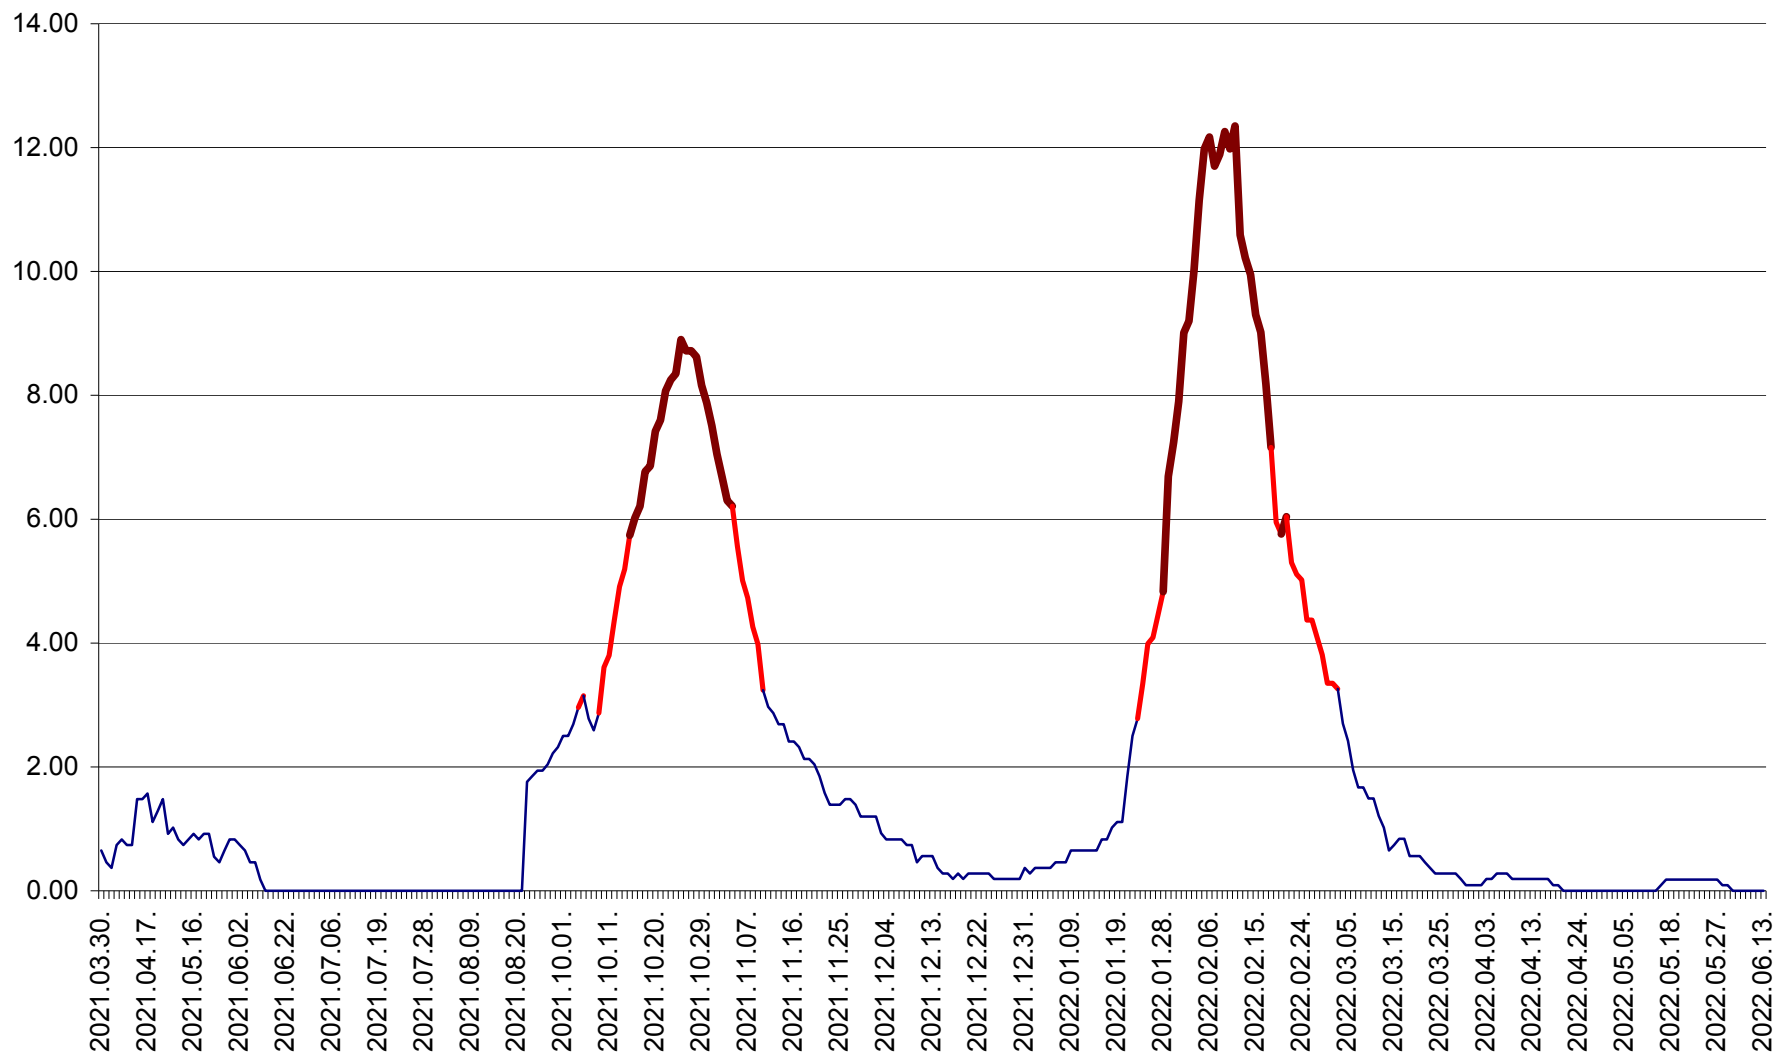

BRĂDEȘTI - Evoluția incidenței cumulate pe 14 zile la ‰ de locuitori
2021.04.01. - 2022.06.13.

CĂPÂLNIȚA - Evoluția incidenței cumulate pe 14 zile la ‰ de locuitori
2021.04.01. - 2022.06.13.

CÂRȚA - Evolutia incidentei cumulate pe 14 zile la ‰ de locuitori
2021.04.01. - 2022.06.13.

CICEU - Evolutia incidentei cumulate pe 14 zile la ‰ de locuitori
2021.04.01. - 2022.06.13.

CIUCSÂNGEORGIU - Evolutia incidentei cumulate pe 14 zile la % de locuitori
2021.04.01. - 2022.06.13.

CIUMANI - Evolutia incidentei cumulate pe 14 zile la ‰ de locuitori
2021.04.01. - 2022.06.13.

CORBU - Evolutia incidentei cumulate pe 14 zile la ‰ de locuitori
2021.04.01. - 2022.06.13.

CORUND - Evolutia incidentei cumulate pe 14 zile la ‰ de locuitori
2021.04.01. - 2022.06.13.

COZMENI - Evolutia incidentei cumulate pe 14 zile la ‰ de locuitori
2021.04.01. - 2022.06.13.

ORAȘ CRISTURU SECUIESC - Evolutia incidentei cumulate pe 14 zile la ‰ de locuitori
2021.04.01. - 2022.06.13.

DĂNEȘTI - Evolutia incidentei cumulate pe 14 zile la ‰ de locuitori
2021.04.01. - 2022.06.13.