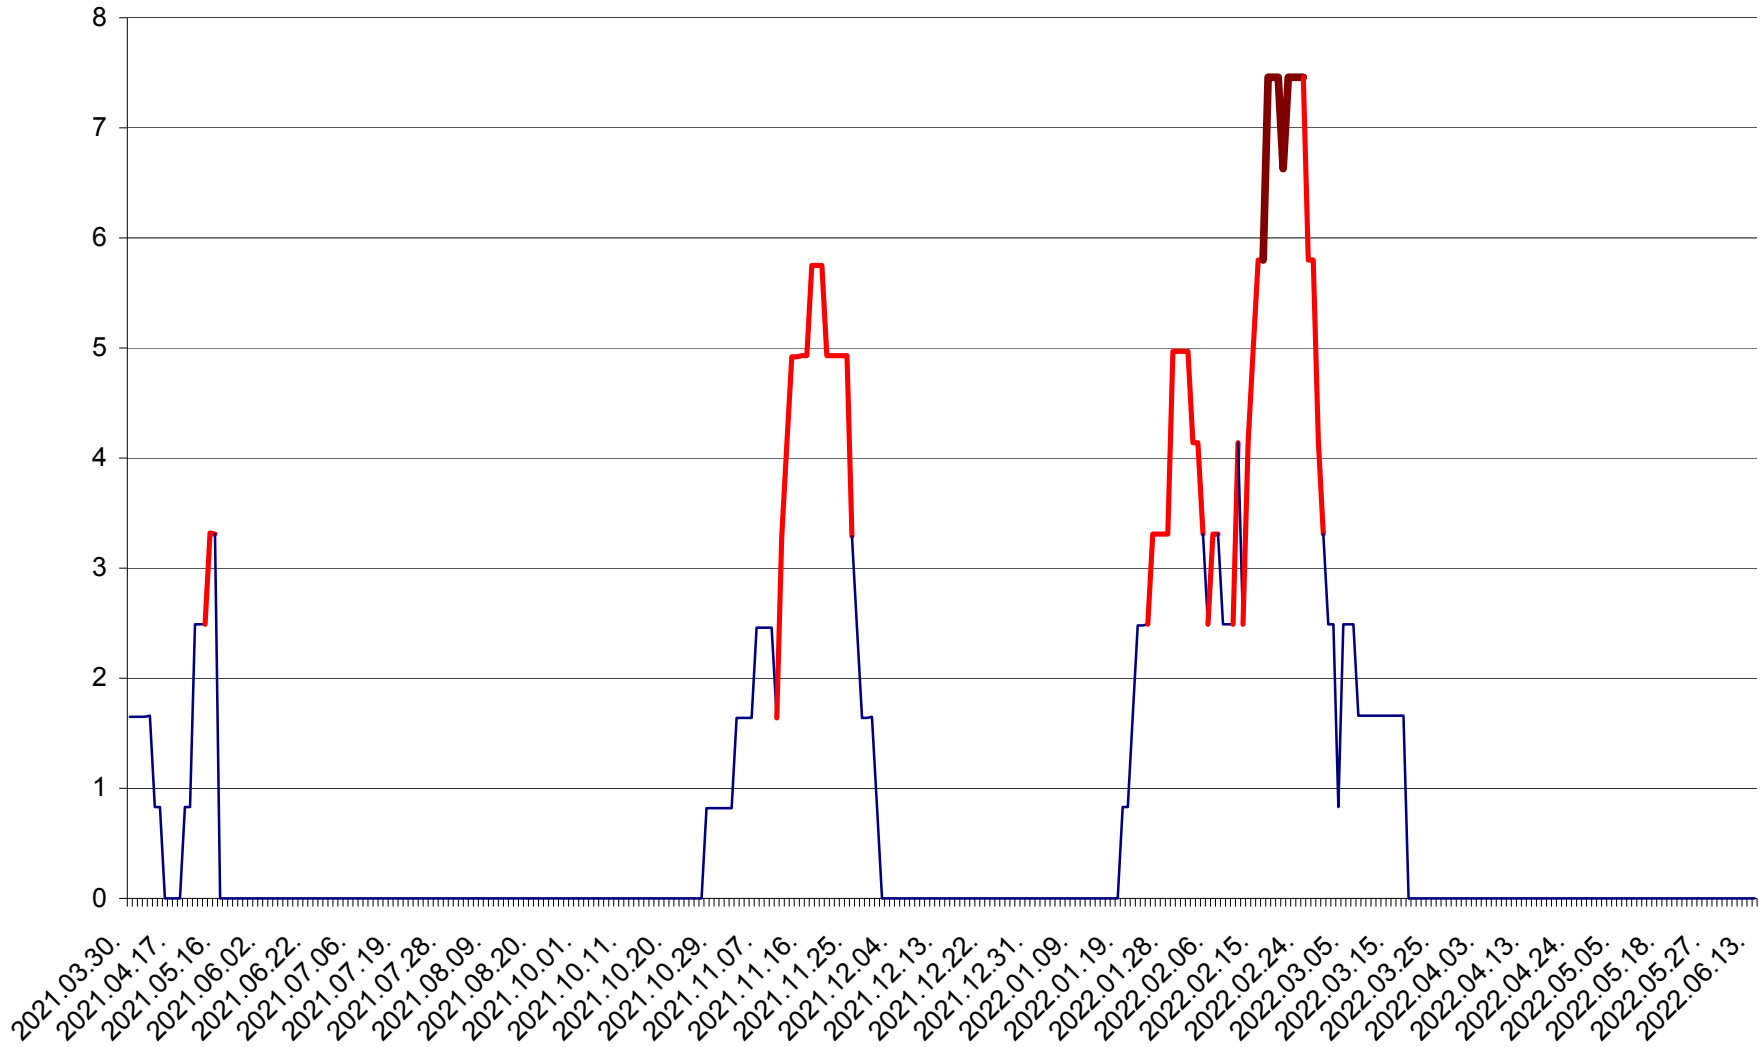

PLĂIEȘII DE JOS - Evoluția incidenței cumulate pe 14 zile la ‰ de locuitori
2021.04.01. - 2022.06.13.

PORUMBENI - Evolutia incidentei cumulate pe 14 zile la ‰ de locuitori
2021.04.01. - 2022.06.13.

PRAID - Evolutia incidentei cumulate pe 14 zile la ‰ de locuitori
2021.04.01. - 2022.06.13.

RACU - Evolutia incidentei cumulate pe 14 zile la ‰ de locuitori
2021.04.01. - 2022.06.13.

REMETEA - Evolutia incidentei cumulate pe 14 zile la % de locuitori
2021.04.01. - 2022.06.13.

SĂCEL - Evolutia incidentei cumulate pe 14 zile la ‰ de locuitori
2021.04.01. - 2022.06.13.