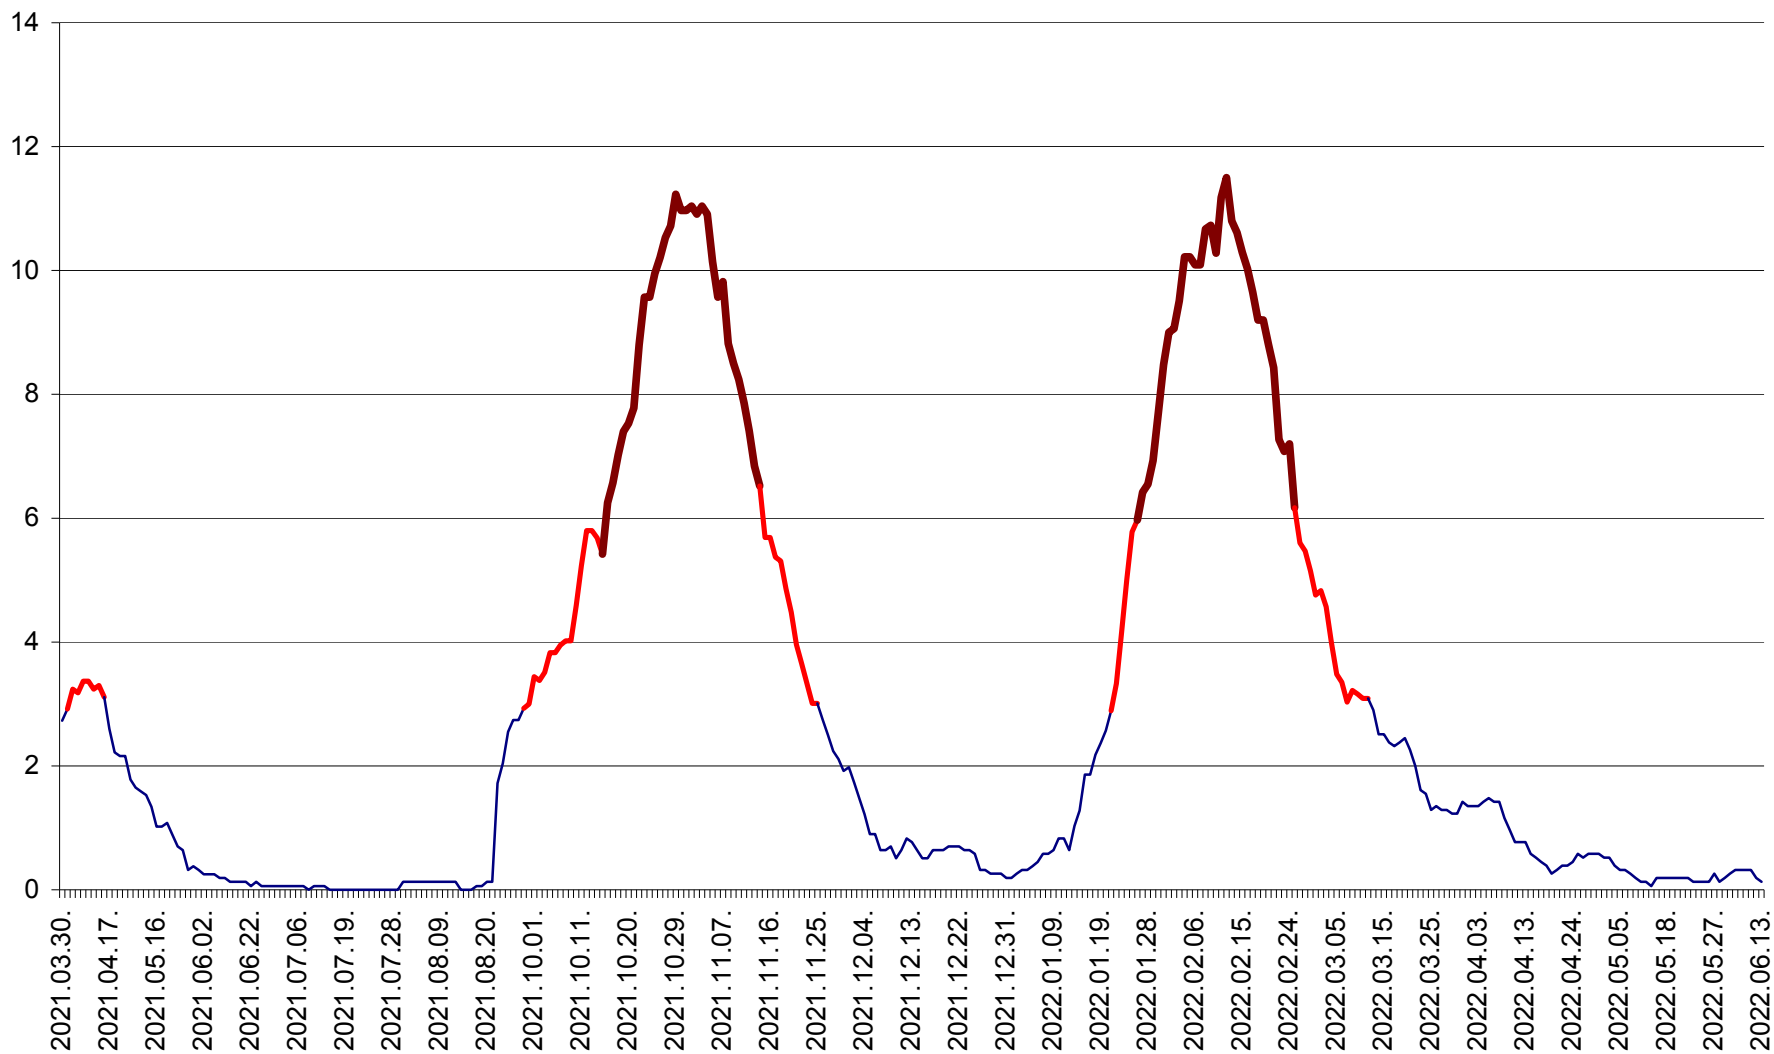

TULGHEȘ - Evolutia incidentei cumulate pe 14 zile la % de locuitori
2021.04.01. - 2022.06.13.