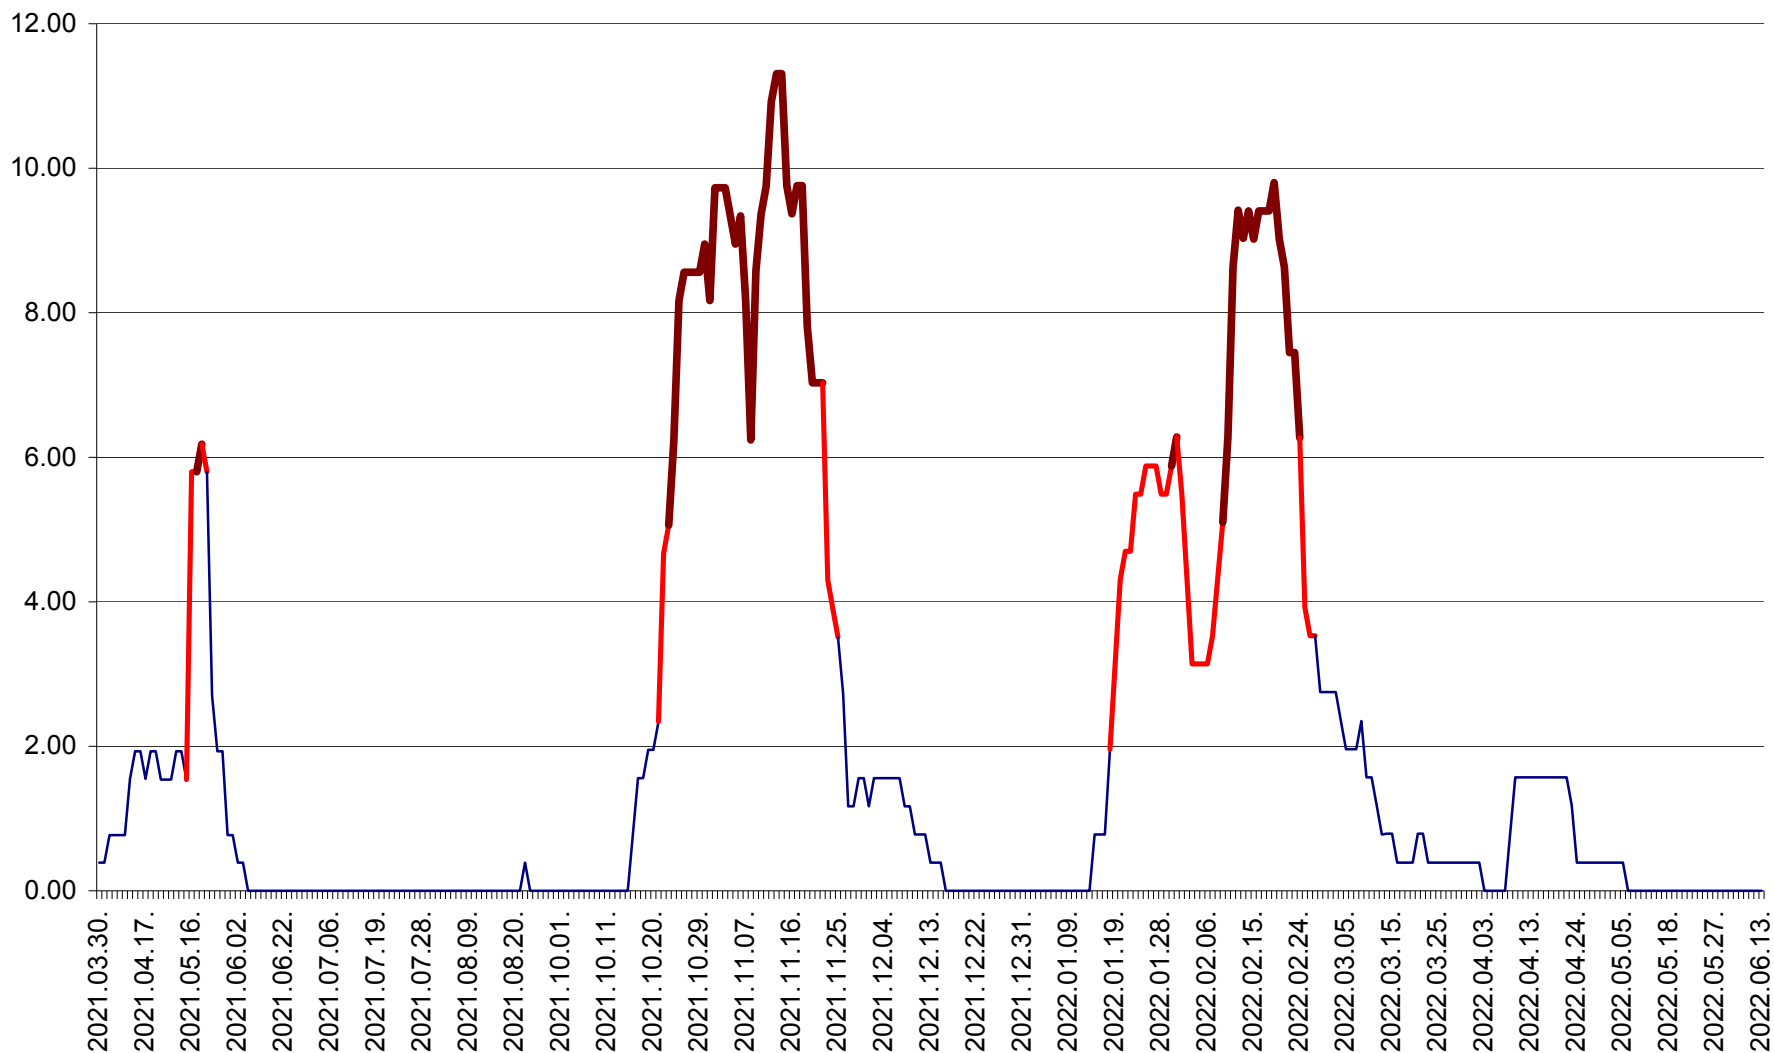

ATID - Evolutia incidentei cumulate pe 14 zile la % de locuitori
2021.04.01. - 2022.06.13.

AVRĂMEȘTI - Evolutia incidentei cumulate pe 14 zile la ‰ de locuitori
2021.04.01. - 2022.06.13.

ORAȘ BĂILE TUȘNAD - Evoluția incidenței cumulate pe 14 zile la ‰ de locuitori
2021.04.01. - 2022.06.13.

ORAȘ BĂLAN - Evoluția incidenței cumulate pe 14 zile la ‰ de locuitori
2021.04.01. - 2022.06.13.

BILBOR - Evolutia incidentei cumulate pe 14 zile la ‰ de locuitori
2021.04.01. - 2022.06.13.

ORAȘ BORSEC - Evolutia incidentei cumulate pe 14 zile la ‰ de locuitori
2021.04.01. - 2022.06.13.

BRĂDEȘTI - Evoluția incidenței cumulate pe 14 zile la ‰ de locuitori
2021.04.01. - 2022.06.13.

CĂPÂLNIȚA - Evoluția incidenței cumulate pe 14 zile la ‰ de locuitori
2021.04.01. - 2022.06.13.

CÂRȚA - Evolutia incidentei cumulate pe 14 zile la ‰ de locuitori
2021.04.01. - 2022.06.13.