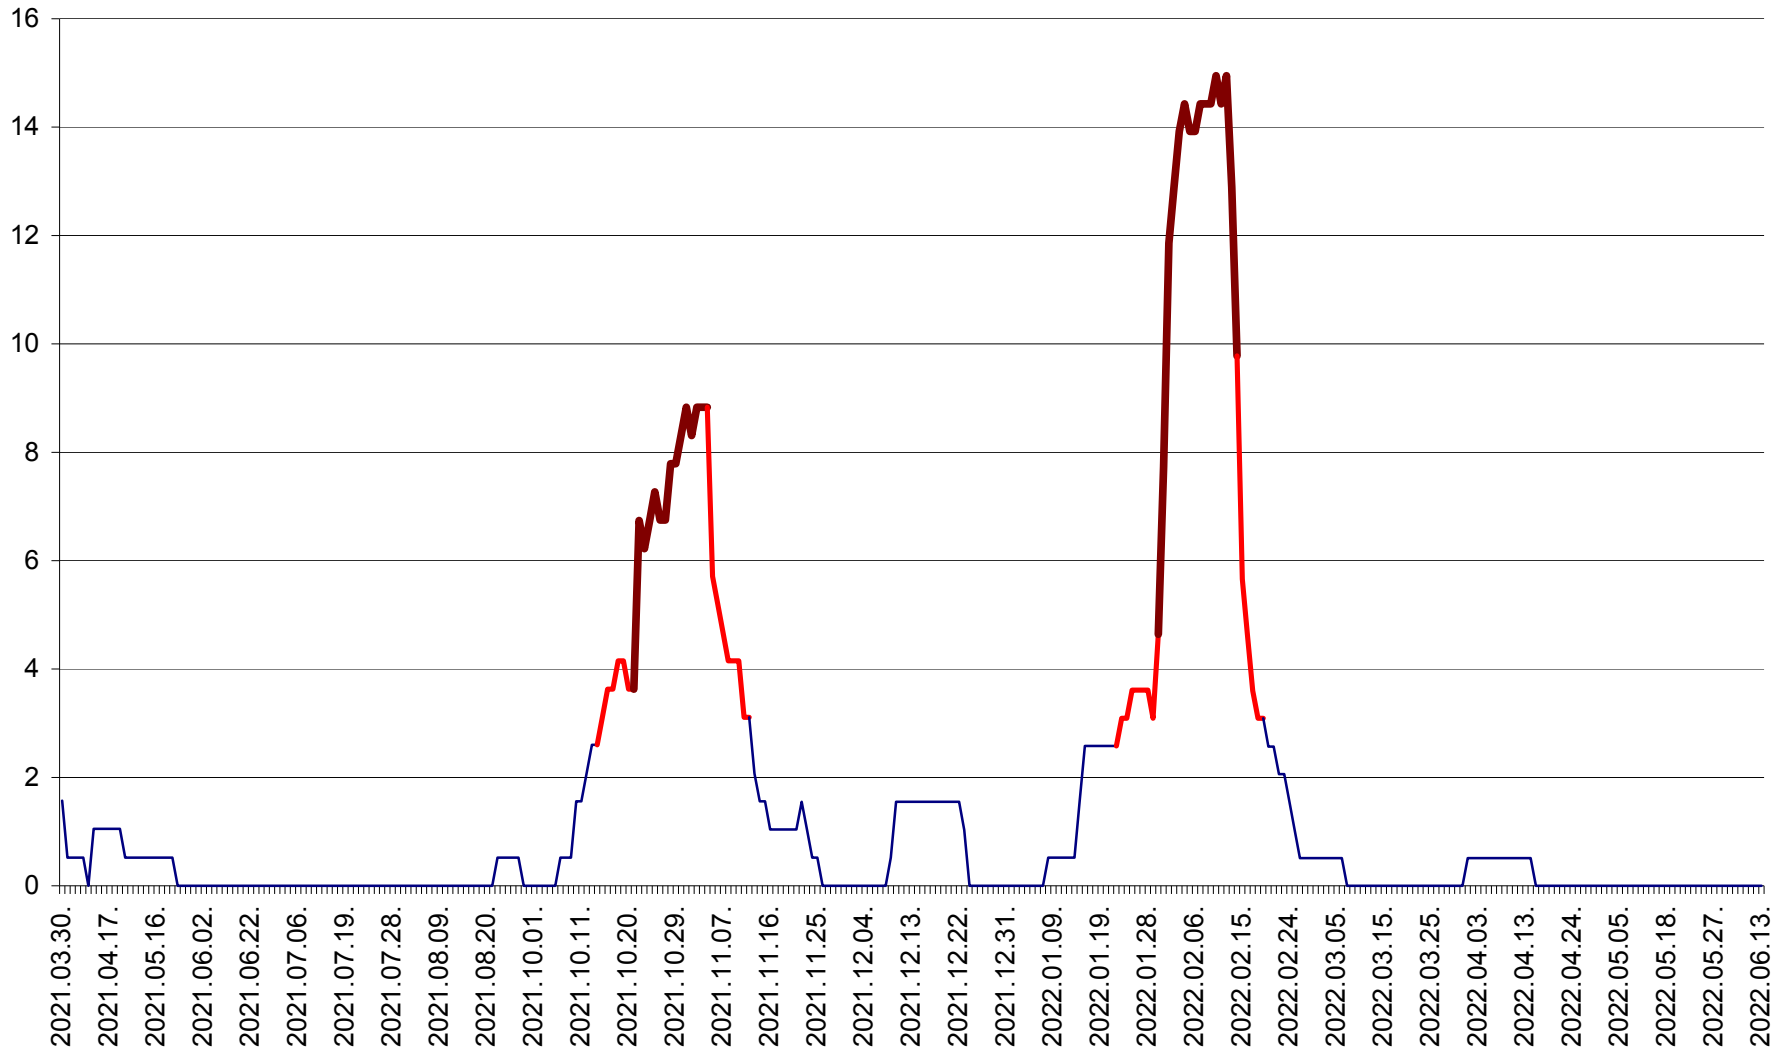

MIHĂILENI - Evolutia incidentei cumulate pe 14 zile la ‰ de locuitori
2021.04.01. - 2022.06.13.

MUGENI - Evolutia incidentei cumulate pe 14 zile la ‰ de locuitori
2021.04.01. - 2022.06.13.

OCLAND - Evolutia incidentei cumulate pe 14 zile la ‰ de locuitori
2021.04.01. - 2022.06.13.

MUNICIPIUL ODORHEIU SECUIESC - Evolutia incidentei cumulate pe 14 zile la ‰ de locuitori
2021.04.01. - 2022.06.13.

PĂULENI-CIUC - Evolutia incidentei cumulate pe 14 zile la % de locuitori
2021.04.01. - 2022.06.13.

PLĂIEȘII DE JOS - Evoluția incidenței cumulate pe 14 zile la ‰ de locuitori
2021.04.01. - 2022.06.13.

PORUMBENI - Evolutia incidentei cumulate pe 14 zile la ‰ de locuitori
2021.04.01. - 2022.06.13.

PRAID - Evolutia incidentei cumulate pe 14 zile la ‰ de locuitori
2021.04.01. - 2022.06.13.