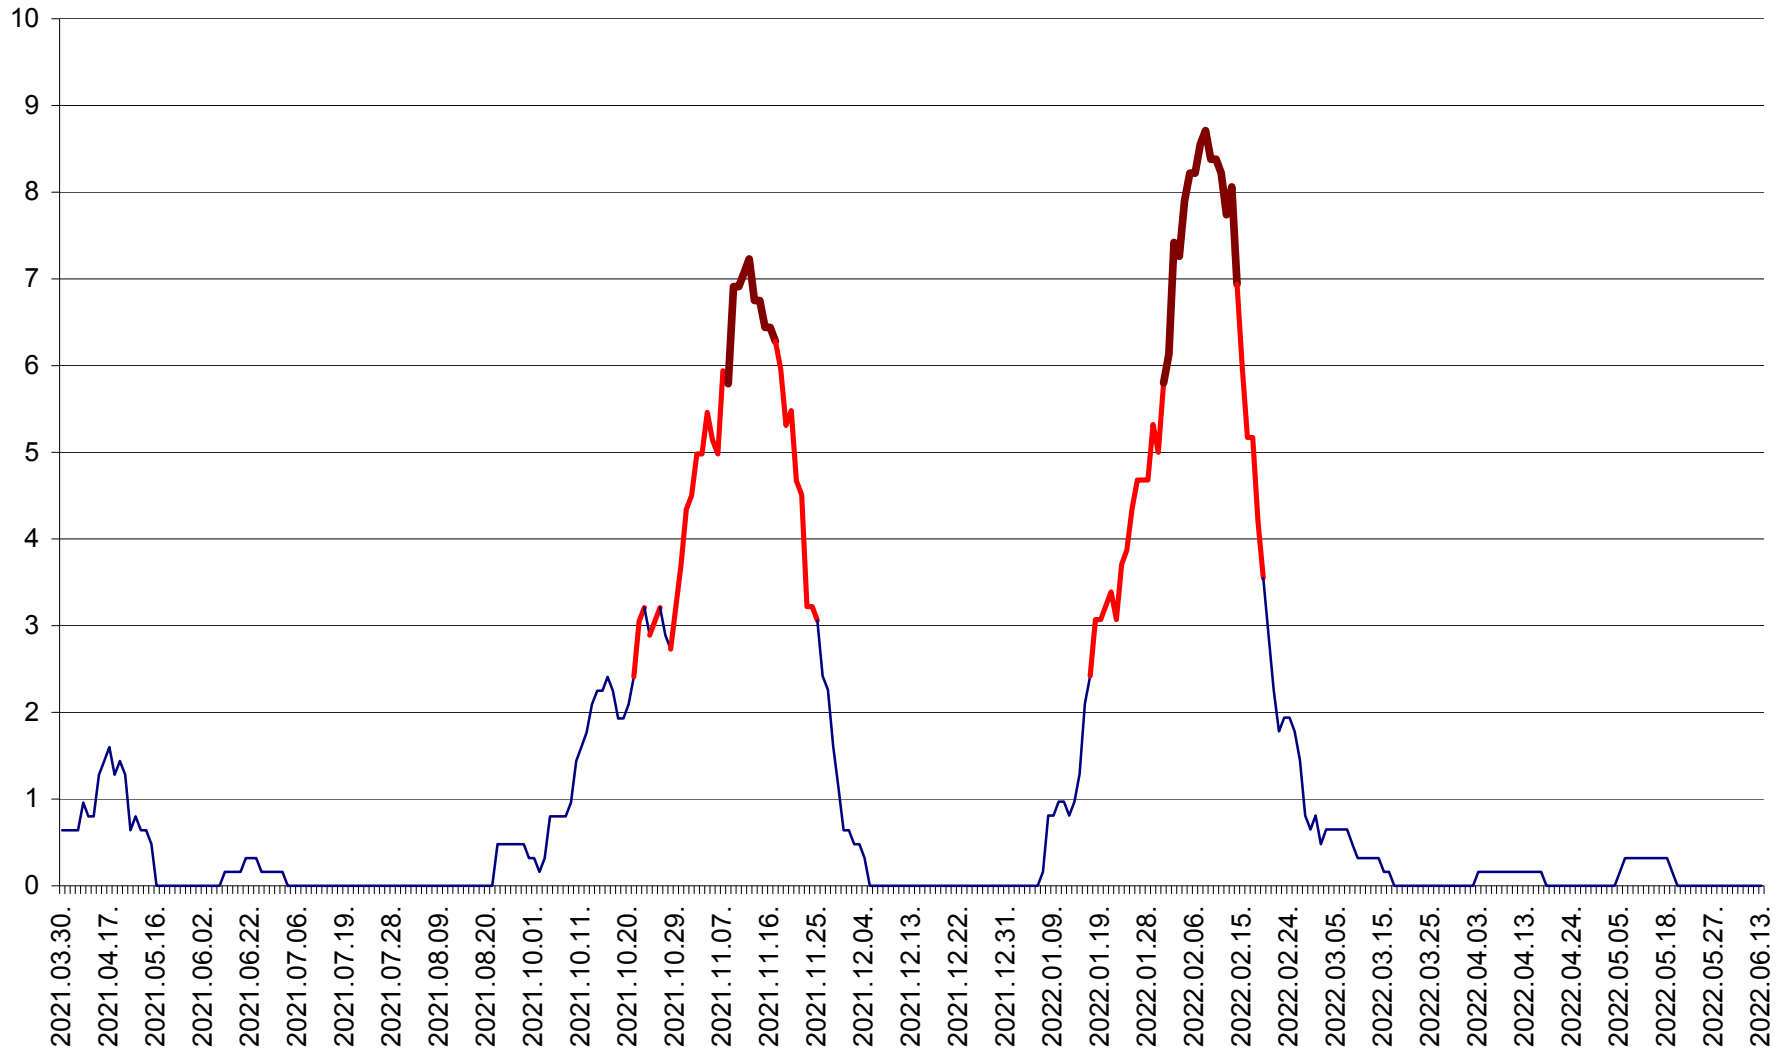

PLĂIEȘII DE JOS - Evoluția incidenței cumulate pe 14 zile la ‰ de locuitori
2021.04.01. - 2022.06.13.

PORUMBENI - Evolutia incidentei cumulate pe 14 zile la ‰ de locuitori
2021.04.01. - 2022.06.13.

PRAID - Evolutia incidentei cumulate pe 14 zile la ‰ de locuitori
2021.04.01. - 2022.06.13.

RACU - Evolutia incidentei cumulate pe 14 zile la ‰ de locuitori
2021.04.01. - 2022.06.13.

REMETEA - Evolutia incidentei cumulate pe 14 zile la % de locuitori
2021.04.01. - 2022.06.13.

SĂCEL - Evolutia incidentei cumulate pe 14 zile la ‰ de locuitori
2021.04.01. - 2022.06.13.

SÂNCRĂIENI - Evolutia incidentei cumulate pe 14 zile la ‰ de locuitori
2021.04.01. - 2022.06.13.

SÂNDOMIC - Evolutia incidentei cumulate pe 14 zile la ‰ de locuitori
2021.04.01. - 2022.06.13.

SÂNMARTIN - Evolutia incidentei cumulate pe 14 zile la ‰ de locuitori
2021.04.01. - 2022.06.13.