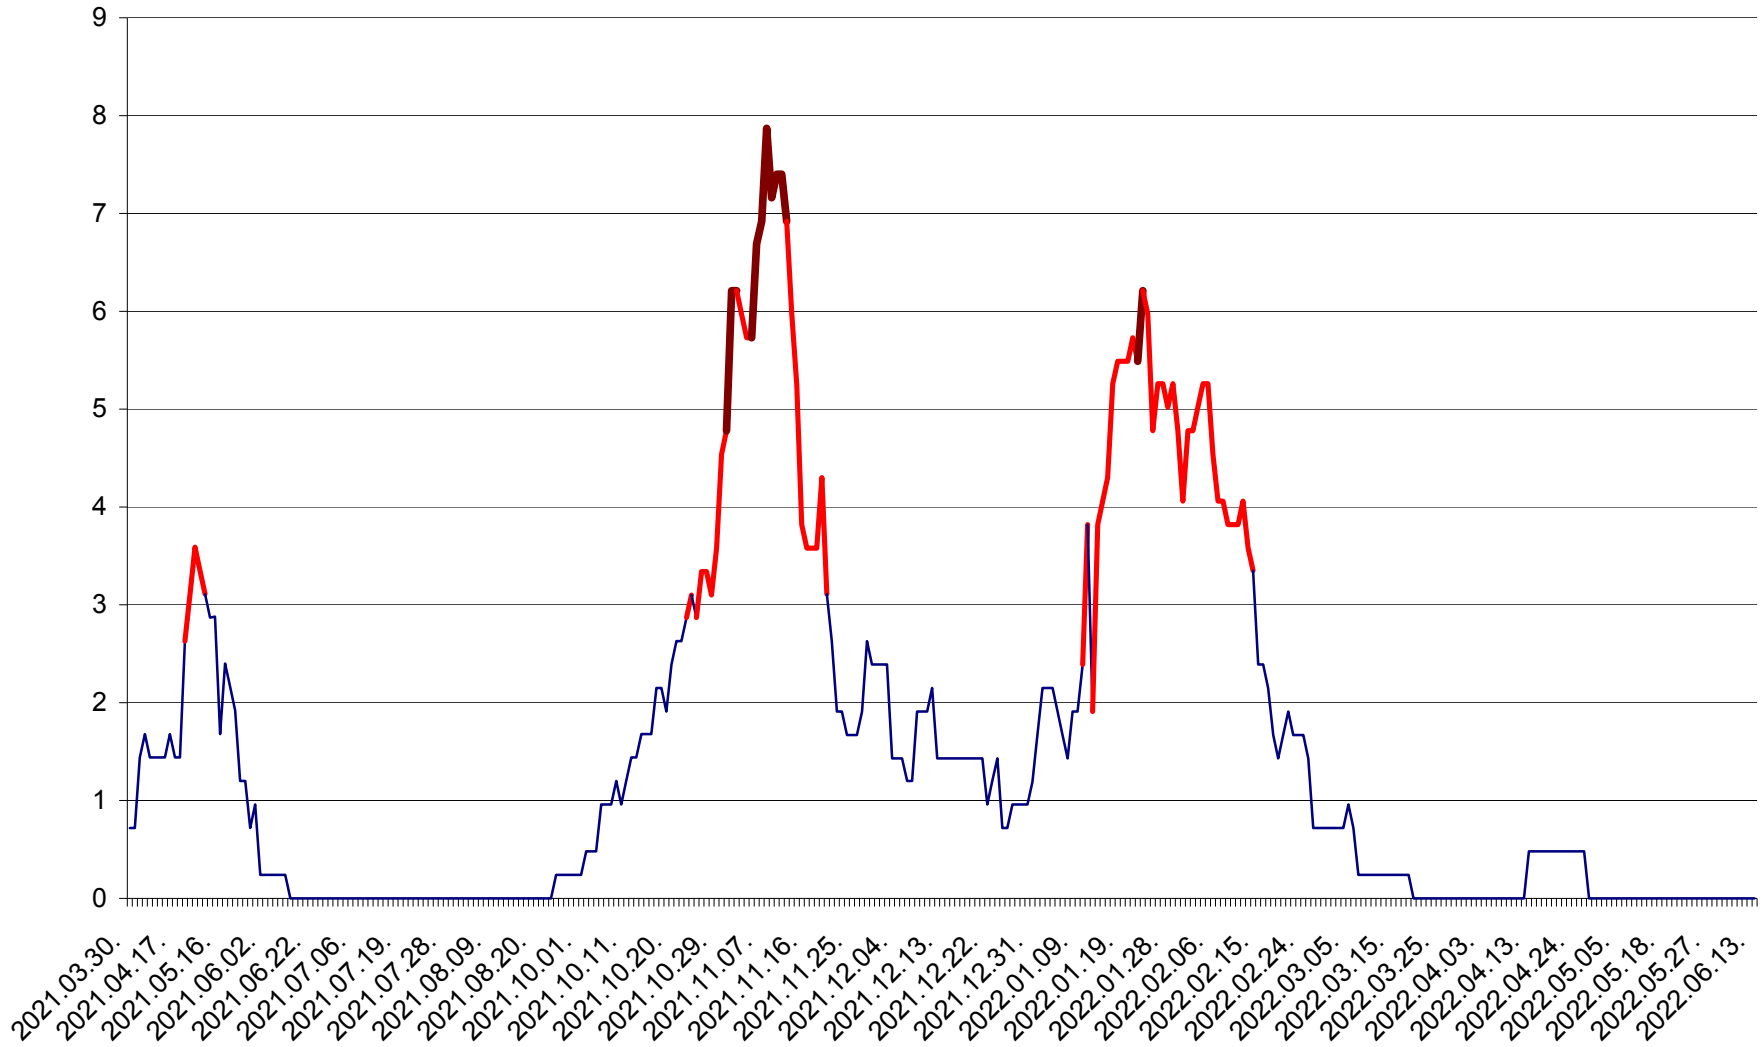

CORBU - Evolutia incidentei cumulate pe 14 zile la ‰ de locuitori
2021.04.01. - 2022.06.13.

CORUND - Evolutia incidentei cumulate pe 14 zile la ‰ de locuitori
2021.04.01. - 2022.06.13.

COZMENI - Evolutia incidentei cumulate pe 14 zile la ‰ de locuitori
2021.04.01. - 2022.06.13.

ORAȘ CRISTURU SECUIESC - Evolutia incidentei cumulate pe 14 zile la ‰ de locuitori
2021.04.01. - 2022.06.13.

DĂNEȘTI - Evolutia incidentei cumulate pe 14 zile la ‰ de locuitori
2021.04.01. - 2022.06.13.

DÂRJIU - Evolutia incidentei cumulate pe 14 zile la ‰ de locuitori
2021.04.01. - 2022.06.13.

DEALU - Evolutia incidentei cumulate pe 14 zile la ‰ de locuitori
2021.04.01. - 2022.06.13.

DITRĂU - Evolutia incidentei cumulate pe 14 zile la ‰ de locuitori
2021.04.01. - 2022.06.13.

FELICENI - Evolutia incidentei cumulate pe 14 zile la % de locuitori
2021.04.01. - 2022.06.13.

FRUMOASA - Evolutia incidentei cumulate pe 14 zile la ‰ de locuitori
2021.04.01. - 2022.06.13.

GĂLĂUȚAȘ - Evoluția incidenței cumulate pe 14 zile la ‰ de locuitori
2021.04.01. - 2022.06.13.