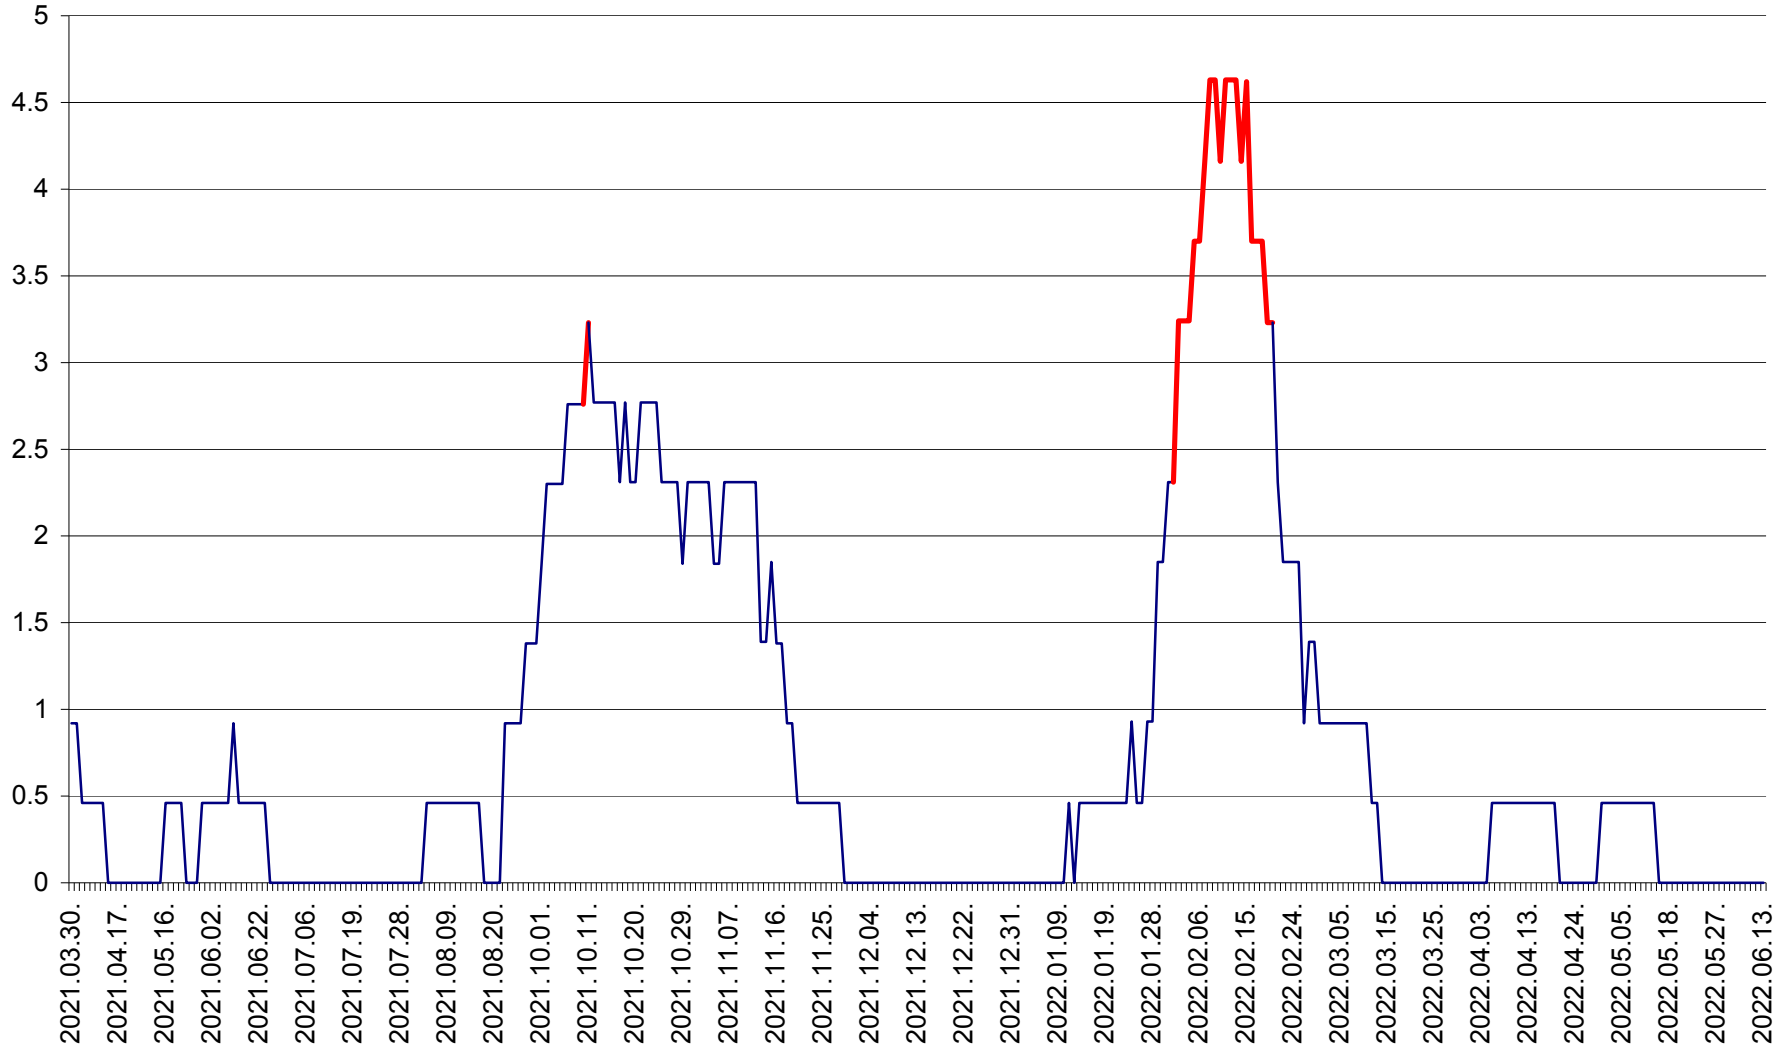

ULIEȘ - Evoluția incidenței cumulate pe 14 zile la ‰ de locuitori
2021.04.01. - 2022.06.13.