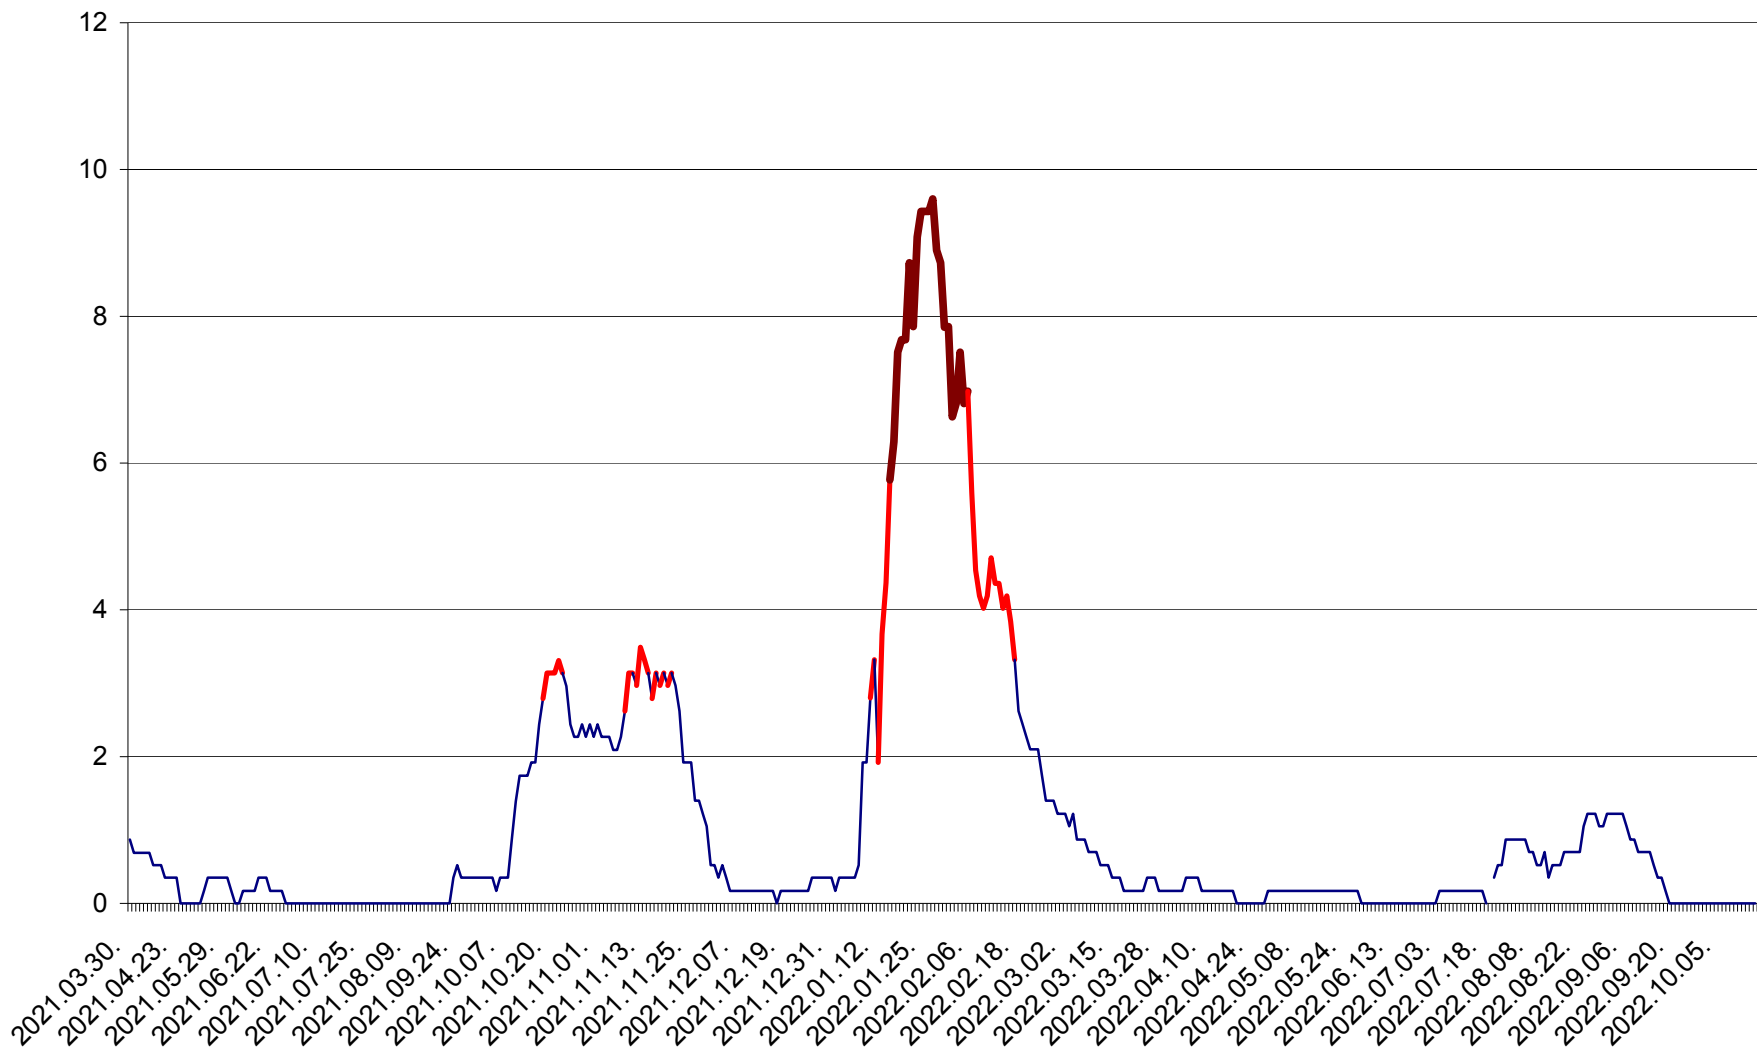

DÂRJIU - Evolutia incidentei cumulate pe 14 zile la ‰ de locuitori
2021.04.01. - 2022.10.17.

DEALU - Evolutia incidentei cumulate pe 14 zile la ‰ de locuitori
2021.04.01. - 2022.10.17.

DITRĂU - Evolutia incidentei cumulate pe 14 zile la ‰ de locuitori
2021.04.01. - 2022.10.17.

FELICENI - Evolutia incidentei cumulate pe 14 zile la % de locuitori
2021.04.01. - 2022.10.17.

FRUMOASA - Evolutia incidentei cumulate pe 14 zile la ‰ de locuitori
2021.04.01. - 2022.10.17.

GĂLĂUȚAȘ - Evolutia incidentei cumulate pe 14 zile la ‰ de locuitori
2021.04.01. - 2022.10.17.

MUNICIPIUL GHEORGHENI - Evolutia incidentei cumulate pe 14 zile la % de locuitori
2021.04.01. - 2022.10.17.

JOSENI - Evolutia incidentei cumulate pe 14 zile la ‰ de locuitori
2021.04.01. - 2022.10.17.

LĂZAREA - Evolutia incidentei cumulate pe 14 zile la % de locuitori
2021.04.01. - 2022.10.17.

LELICENI - Evolutia incidentei cumulate pe 14 zile la ‰ de locuitori
2021.04.01. - 2022.10.17.

LUETA - Evolutia incidentei cumulate pe 14 zile la ‰ de locuitori
2021.04.01. - 2022.10.17.

LUNCA DE JOS - Evolutia incidentei cumulate pe 14 zile la ‰ de locuitori
2021.04.01. - 2022.10.17.