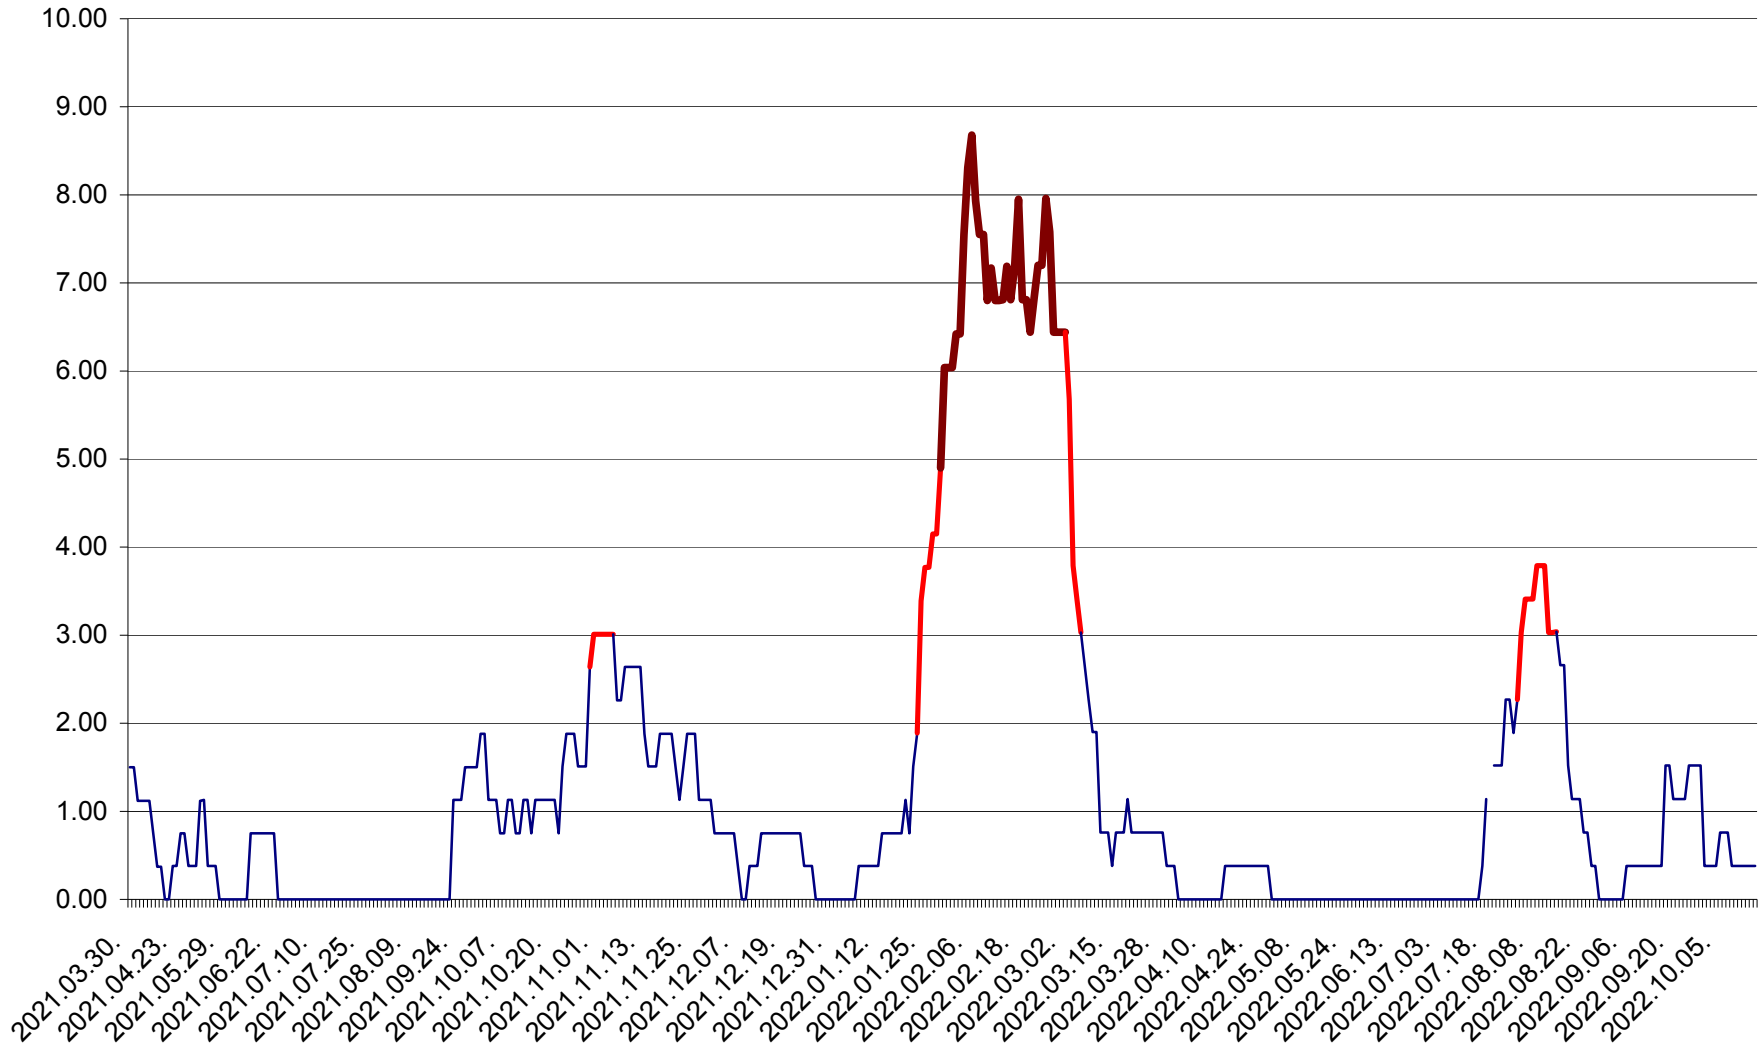

ATID - Evolutia incidentei cumulate pe 14 zile la % de locuitori
2021.04.01. - 2022.10.17.

AVRĂMEȘTI - Evolutia incidentei cumulate pe 14 zile la ‰ de locuitori
2021.04.01. - 2022.10.17.

ORAȘ BĂILE TUȘNAD - Evolutia incidentei cumulate pe 14 zile la ‰ de locuitori
2021.04.01. - 2022.10.17.

ORAȘ BĂLAN - Evolția incidenței cumulate pe 14 zile la ‰ de locuitori
2021.04.01. - 2022.10.17.

BILBOR - Evolutia incidentei cumulate pe 14 zile la ‰ de locuitori
2021.04.01. - 2022.10.17.

ORAȘ BORSEC - Evolutia incidentei cumulate pe 14 zile la ‰ de locuitori
2021.04.01. - 2022.10.17.

BRĂDEȘTI - Evolutia incidentei cumulate pe 14 zile la ‰ de locuitori
2021.04.01. - 2022.10.17.

CĂPÂLNIȚA - Evolutia incidentei cumulate pe 14 zile la ‰ de locuitori
2021.04.01. - 2022.10.17.

CÂRȚA - Evolutia incidentei cumulate pe 14 zile la ‰ de locuitori
2021.04.01. - 2022.10.17.