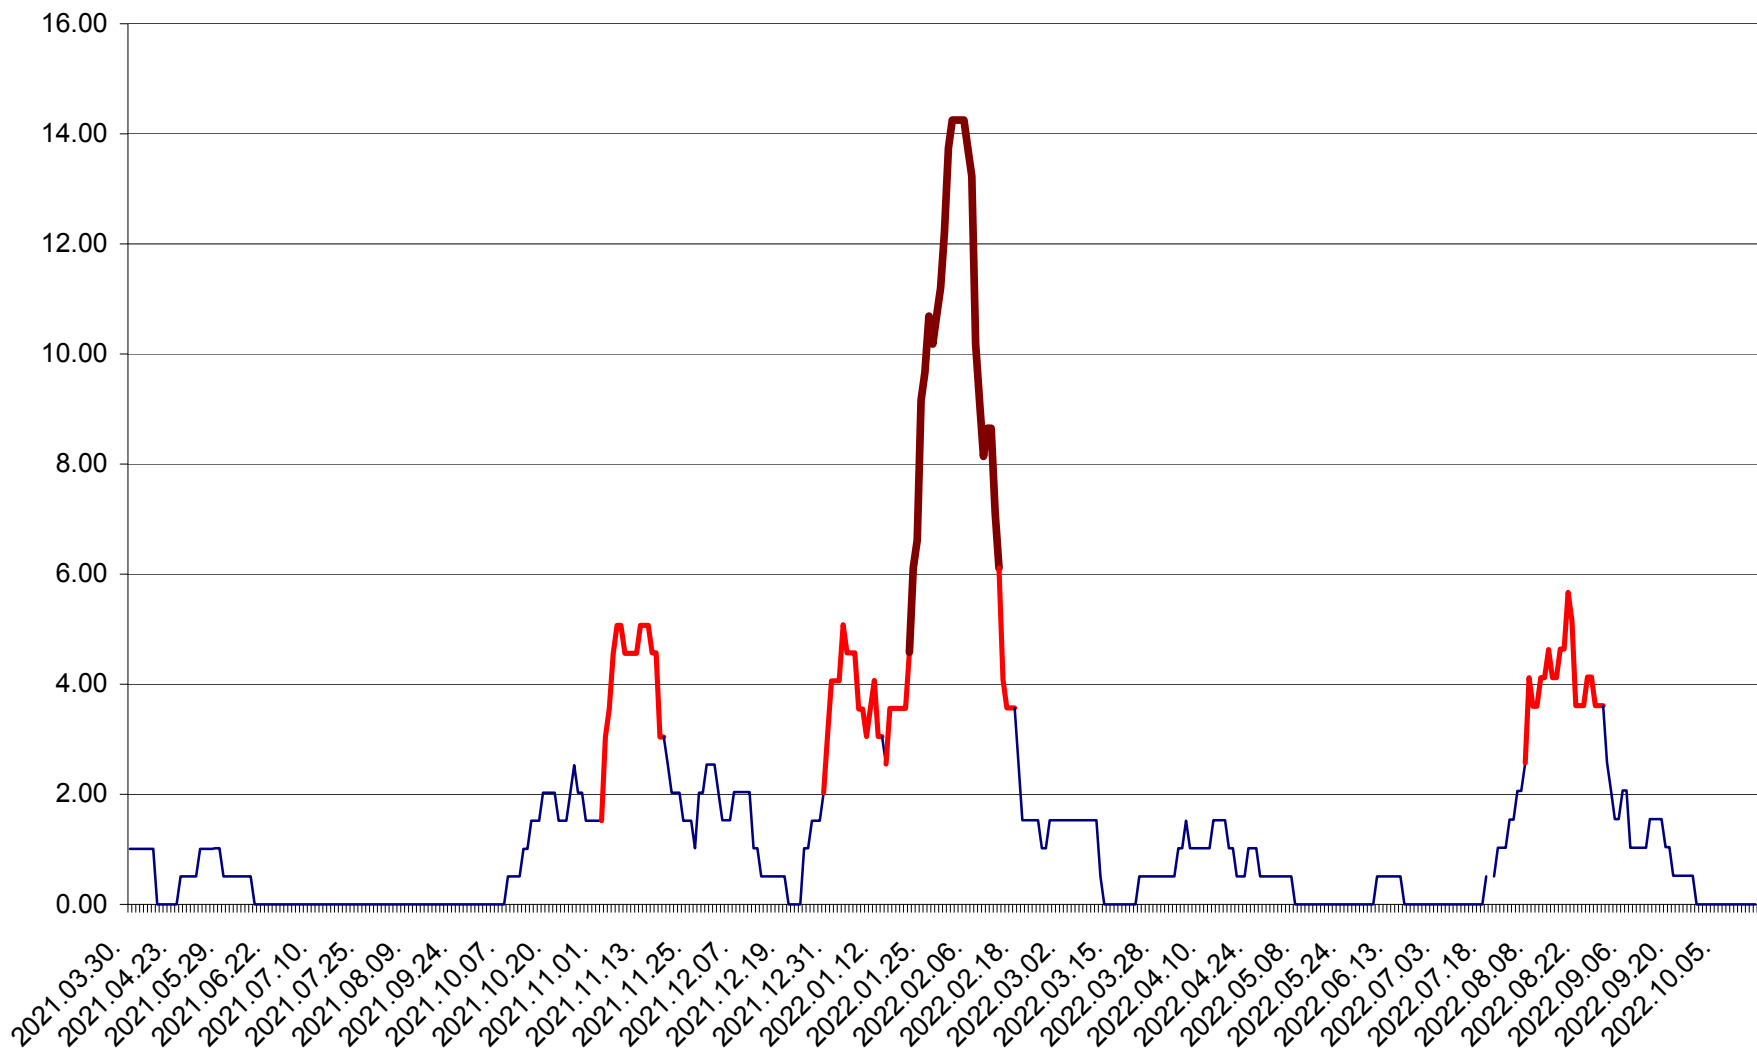

TOMEȘTI - Evolutia incidentei cumulate pe 14 zile la ‰ de locuitori
2021.04.01. - 2022.10.17.

MUNICIPIUL TOPLIȚA - Evoluția incidenței cumulate pe 14 zile la ‰ de locuitori
2021.04.01. - 2022.10.17.

TULGHEȘ - Evolutia incidentei cumulate pe 14 zile la ‰ de locuitori
2021.04.01. - 2022.10.17.

TUȘNAD - Evolutia incidentei cumulate pe 14 zile la ‰ de locuitori
2021.04.01. - 2022.10.17.

ULIEȘ - Evoluția incidenței cumulate pe 14 zile la ‰ de locuitori
2021.04.01. - 2022.10.17.

VĂRȘAG - Evolutia incidentei cumulate pe 14 zile la ‰ de locuitori
2021.04.01. - 2022.10.17.

ORAȘ VLĂHIȚA - Evolutia incidentei cumulate pe 14 zile la ‰ de locuitori
2021.04.01. - 2022.10.17.

VOȘLĂBENI - Evolutia incidentei cumulate pe 14 zile la ‰ de locuitori
2021.04.01. - 2022.10.17.

ZETEA - Evolutia incidentei cumulate pe 14 zile la ‰ de locuitori
2021.04.01. - 2022.10.17.