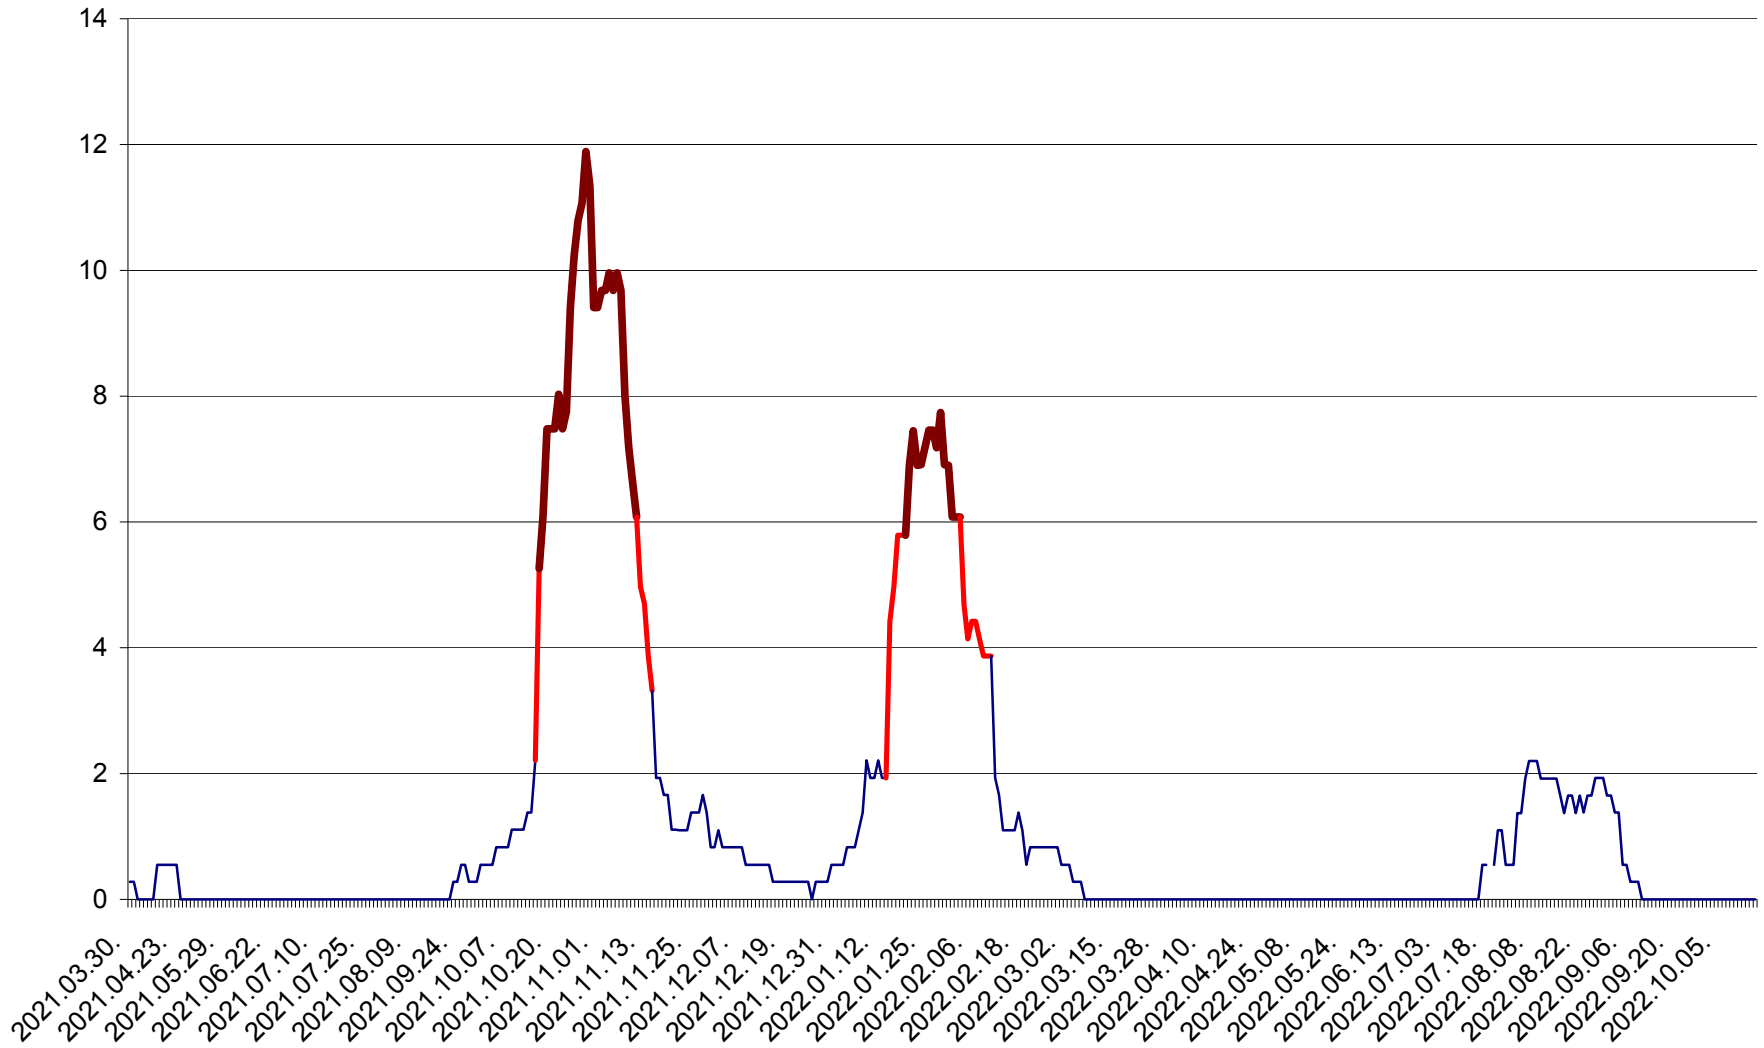

DÂRJIU - Evolutia incidentei cumulate pe 14 zile la ‰ de locuitori
2021.04.01. - 2022.10.17.

DEALU - Evolutia incidentei cumulate pe 14 zile la ‰ de locuitori
2021.04.01. - 2022.10.17.

DITRĂU - Evolutia incidentei cumulate pe 14 zile la ‰ de locuitori
2021.04.01. - 2022.10.17.

FELICENI - Evolutia incidentei cumulate pe 14 zile la % de locuitori
2021.04.01. - 2022.10.17.

FRUMOASA - Evolutia incidentei cumulate pe 14 zile la ‰ de locuitori
2021.04.01. - 2022.10.17.

GĂLĂUȚAȘ - Evolutia incidentei cumulate pe 14 zile la ‰ de locuitori
2021.04.01. - 2022.10.17.

MUNICIPIUL GHEORGHENI - Evolutia incidentei cumulate pe 14 zile la % de locuitori
2021.04.01. - 2022.10.17.

JOSENI - Evolutia incidentei cumulate pe 14 zile la ‰ de locuitori
2021.04.01. - 2022.10.17.

LĂZAREA - Evolutia incidentei cumulate pe 14 zile la % de locuitori
2021.04.01. - 2022.10.17.

LELICENI - Evolutia incidentei cumulate pe 14 zile la ‰ de locuitori
2021.04.01. - 2022.10.17.

LUETA - Evolutia incidentei cumulate pe 14 zile la ‰ de locuitori
2021.04.01. - 2022.10.17.

LUNCA DE JOS - Evolutia incidentei cumulate pe 14 zile la ‰ de locuitori
2021.04.01. - 2022.10.17.