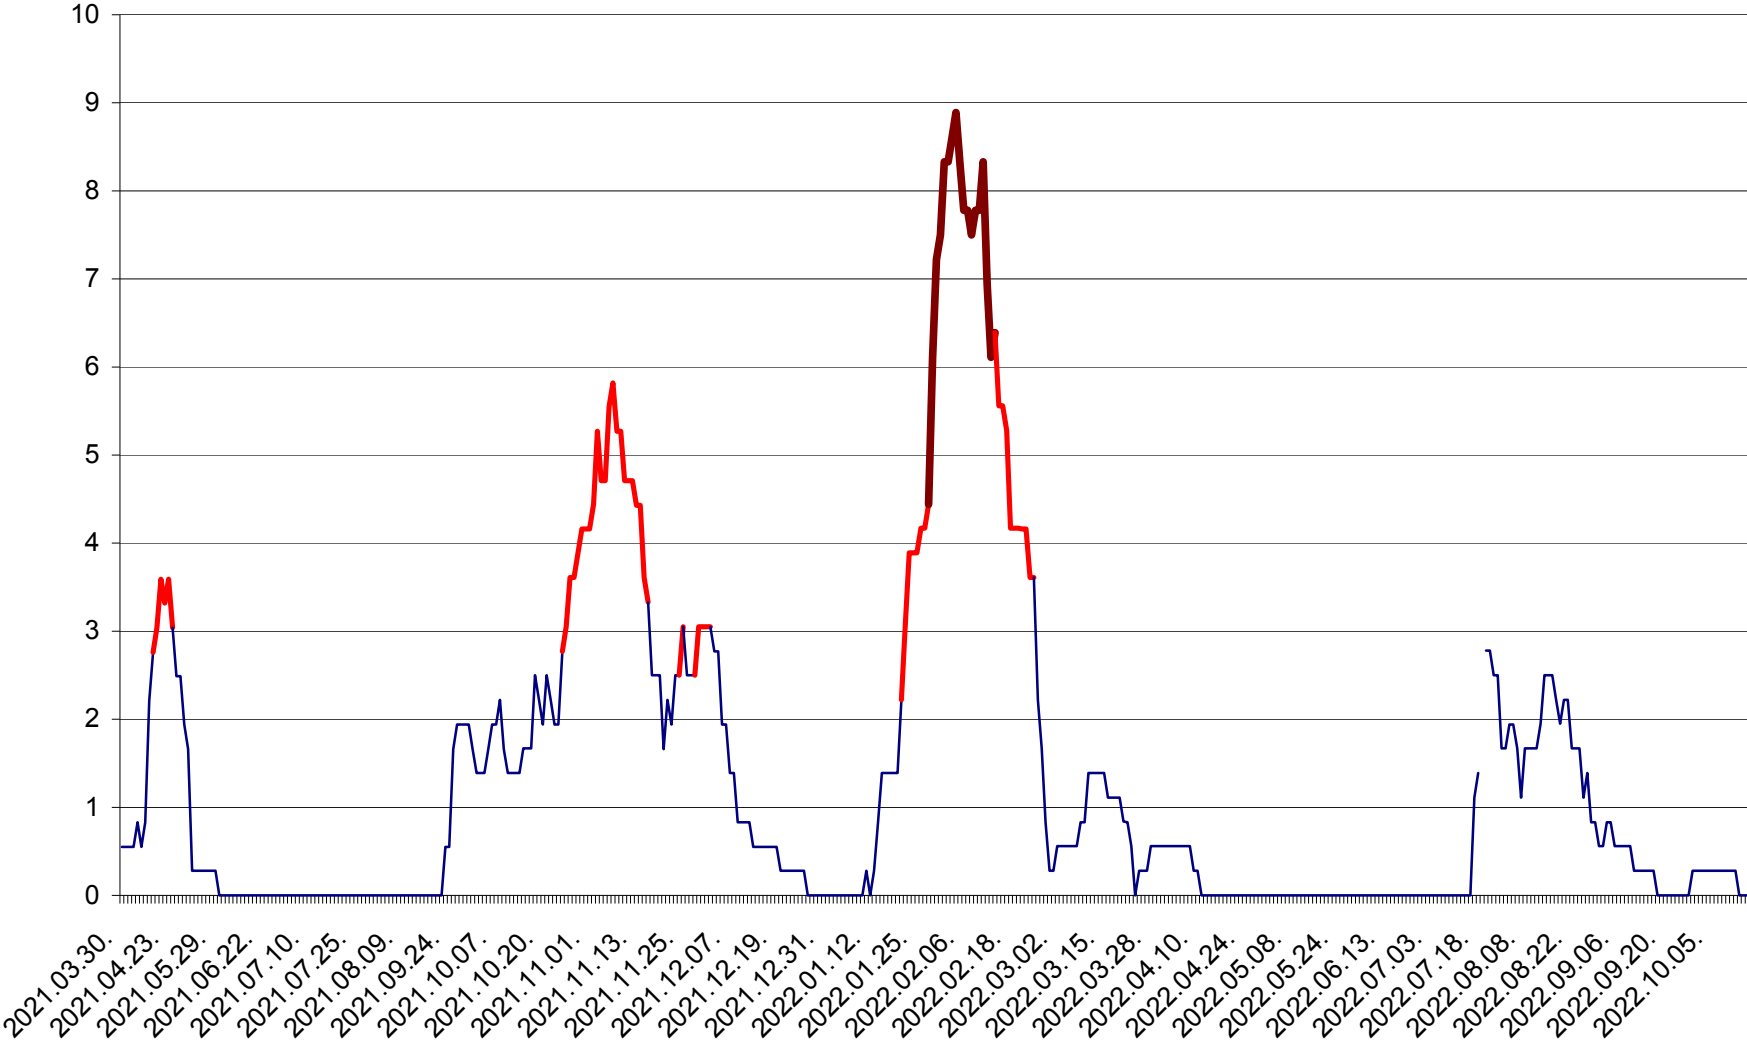

LELICENI - Evolutia incidentei cumulate pe 14 zile la ‰ de locuitori
2021.04.01. - 2022.10.17.

LUETA - Evolutia incidentei cumulate pe 14 zile la ‰ de locuitori
2021.04.01. - 2022.10.17.

LUNCA DE JOS - Evolutia incidentei cumulate pe 14 zile la ‰ de locuitori
2021.04.01. - 2022.10.17.

LUNCA DE SUS - Evolutia incidentei cumulate pe 14 zile la ‰ de locuitori
2021.04.01. - 2022.10.17.

LUPENI - Evolutia incidentei cumulate pe 14 zile la ‰ de locuitori
2021.04.01. - 2022.10.17.

MĂDĂRAȘ - Evolutia incidentei cumulate pe 14 zile la ‰ de locuitori
2021.04.01. - 2022.10.17.

MĂRTINIȘ - Evolutia incidentei cumulate pe 14 zile la ‰ de locuitori
2021.04.01. - 2022.10.17.

MEREȘTI - Evolutia incidentei cumulate pe 14 zile la ‰ de locuitori
2021.04.01. - 2022.10.17.

MUNICIPIUL MIERCUREA-CIUC - Evolutia incidentei cumulate pe 14 zile la ‰ de locuitori
2021.04.01. - 2022.10.17.

MIHĂILENI - Evolutia incidentei cumulate pe 14 zile la ‰ de locuitori
2021.04.01. - 2022.10.17.

MUGENI - Evolutia incidentei cumulate pe 14 zile la ‰ de locuitori
2021.04.01. - 2022.10.17.

OCLAND - Evolutia incidentei cumulate pe 14 zile la ‰ de locuitori
2021.04.01. - 2022.10.17.