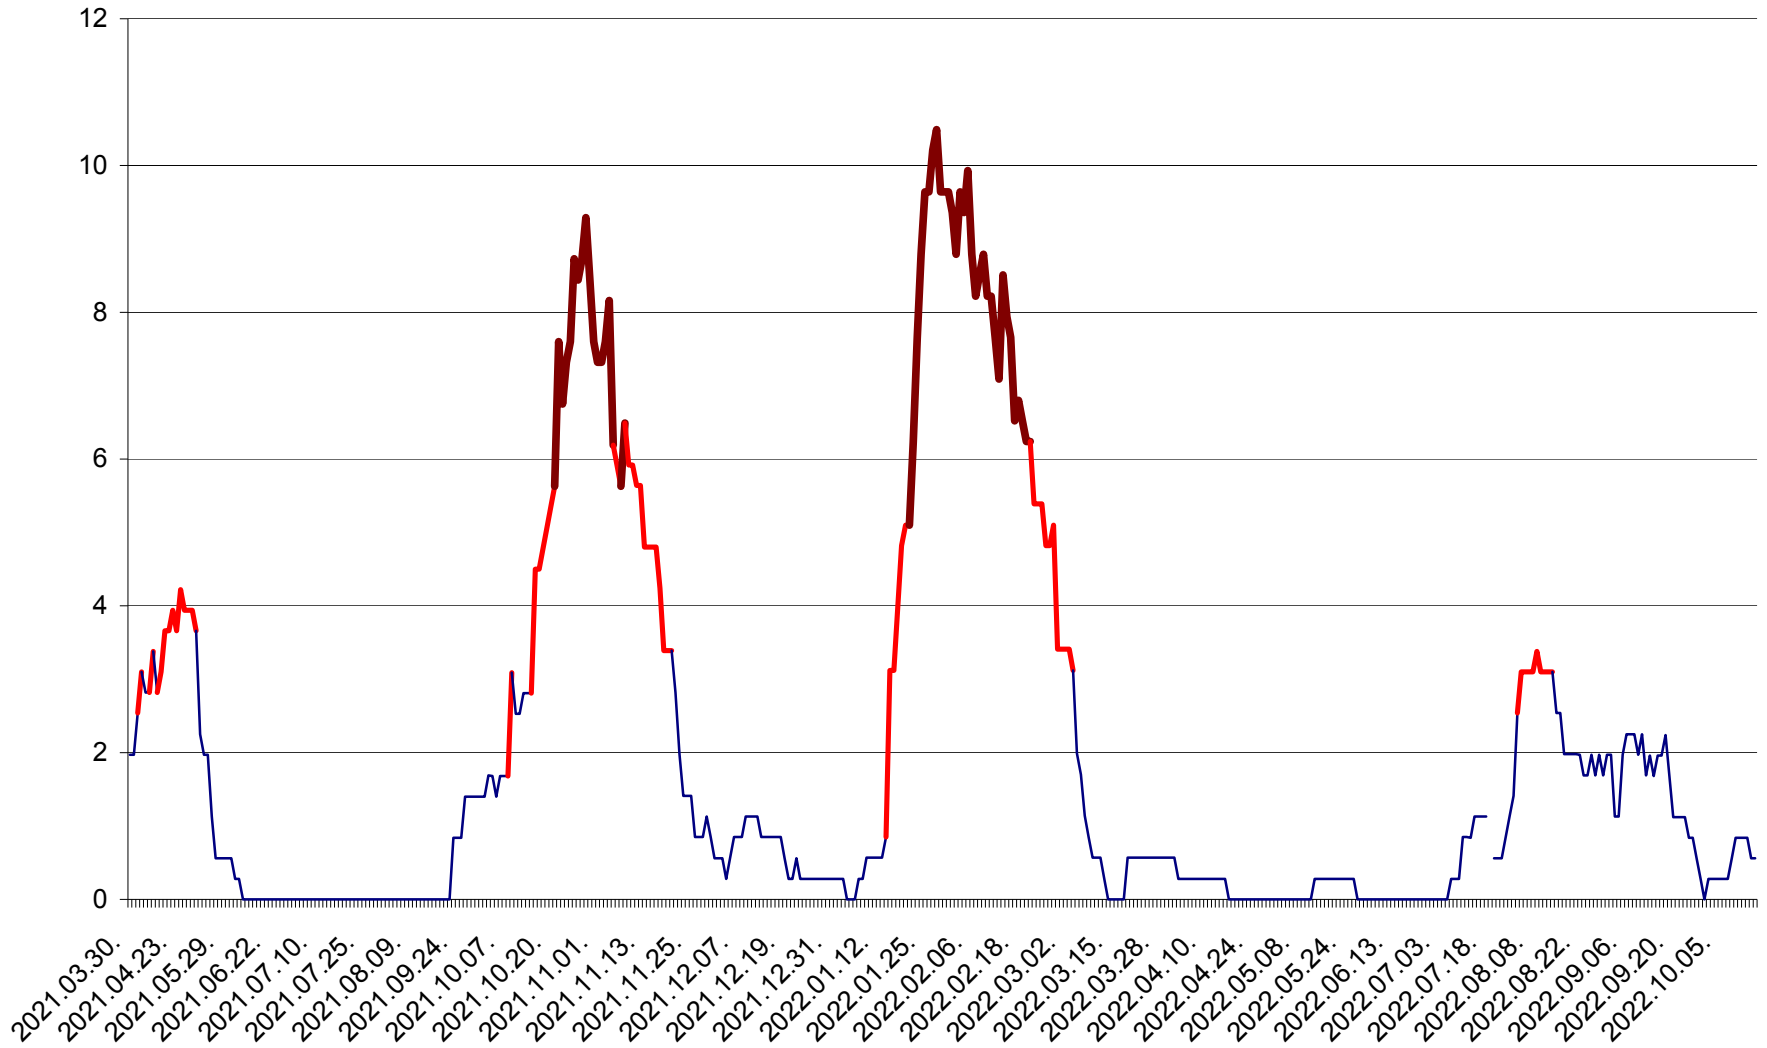

CORBU - Evolutia incidentei cumulate pe 14 zile la ‰ de locuitori
2021.04.01. - 2022.10.17.

CORUND - Evolutia incidentei cumulate pe 14 zile la ‰ de locuitori
2021.04.01. - 2022.10.17.

COZMENI - Evolutia incidentei cumulate pe 14 zile la ‰ de locuitori
2021.04.01. - 2022.10.17.

ORAȘ CRISTURU SECUIESC - Evolutia incidentei cumulate pe 14 zile la ‰ de locuitori
2021.04.01. - 2022.10.17.

DĂNEȘTI - Evolutia incidentei cumulate pe 14 zile la ‰ de locuitori
2021.04.01. - 2022.10.17.

DÂRJIU - Evolutia incidentei cumulate pe 14 zile la ‰ de locuitori
2021.04.01. - 2022.10.17.

DEALU - Evolutia incidentei cumulate pe 14 zile la ‰ de locuitori
2021.04.01. - 2022.10.17.

DITRĂU - Evolutia incidentei cumulate pe 14 zile la ‰ de locuitori
2021.04.01. - 2022.10.17.

FELICENI - Evolutia incidentei cumulate pe 14 zile la % de locuitori
2021.04.01. - 2022.10.17.

FRUMOASA - Evolutia incidentei cumulate pe 14 zile la ‰ de locuitori
2021.04.01. - 2022.10.17.

GĂLĂUȚAȘ - Evolutia incidentei cumulate pe 14 zile la ‰ de locuitori
2021.04.01. - 2022.10.17.