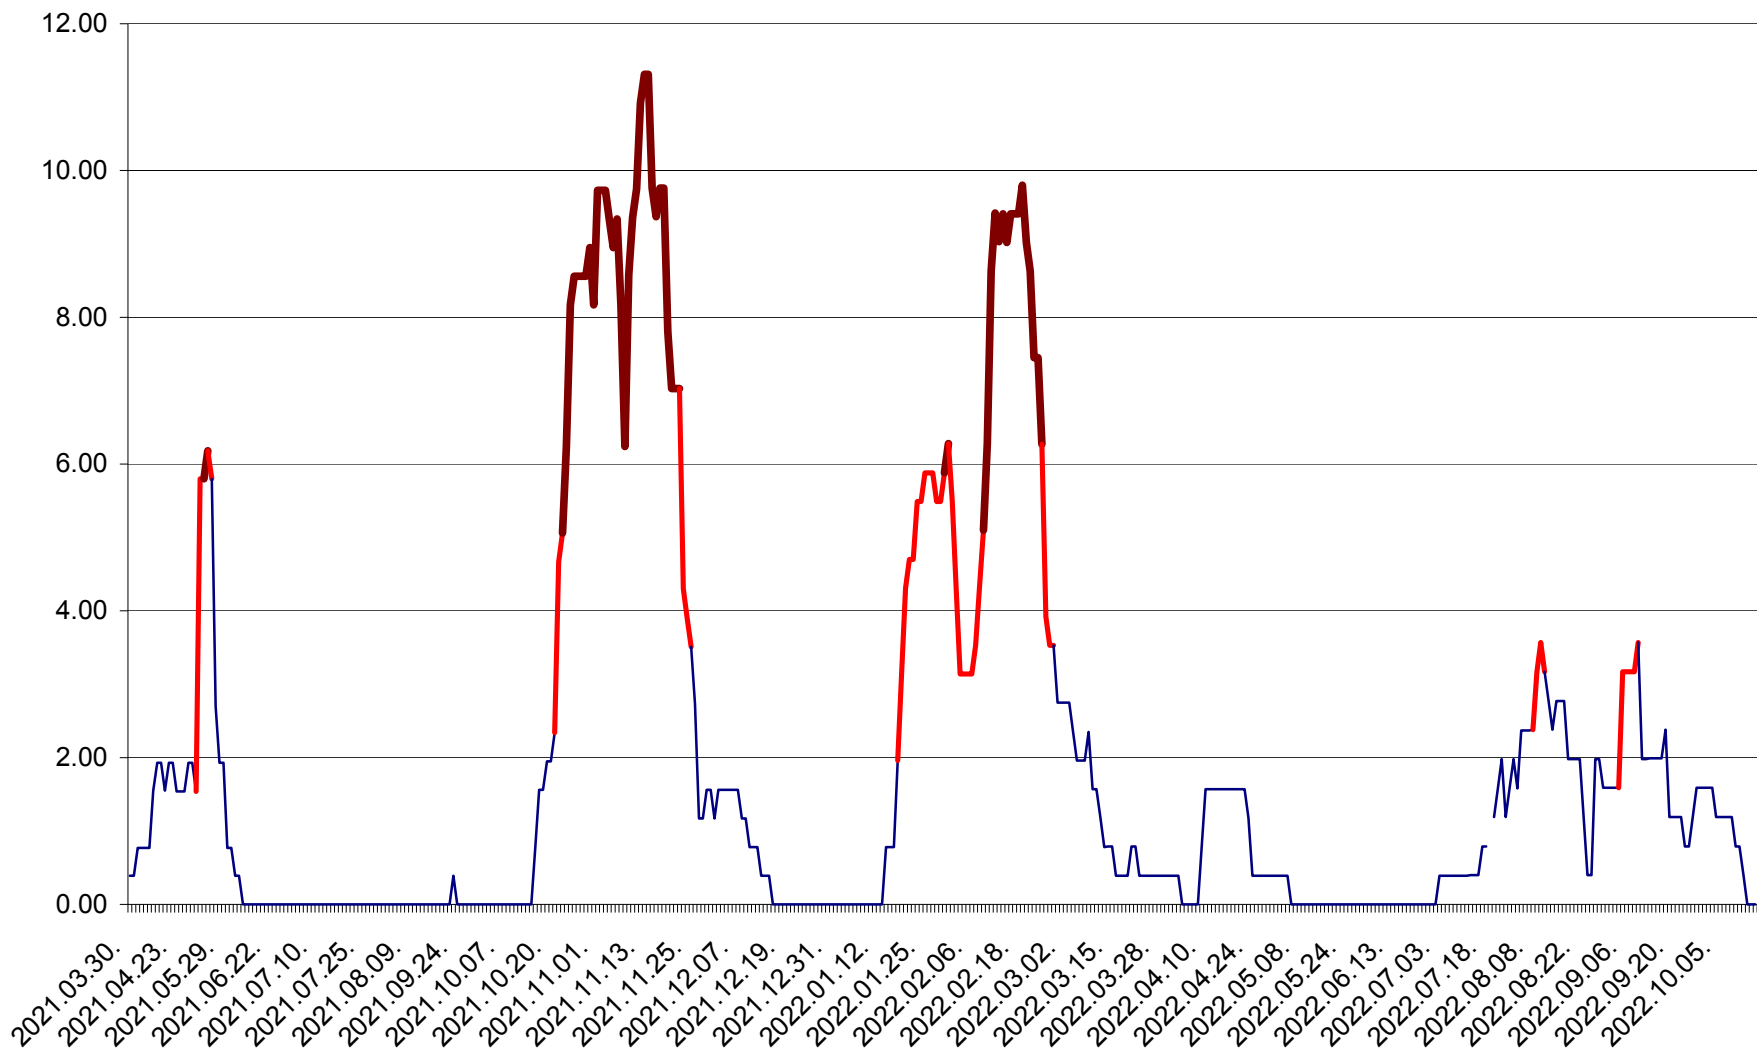

ATID - Evolutia incidentei cumulate pe 14 zile la % de locuitori
2021.04.01. - 2022.10.17.

AVRĂMEȘTI - Evolutia incidentei cumulate pe 14 zile la ‰ de locuitori
2021.04.01. - 2022.10.17.

ORAȘ BĂILE TUȘNAD - Evolutia incidentei cumulate pe 14 zile la ‰ de locuitori
2021.04.01. - 2022.10.17.

ORAȘ BĂLAN - Evolția incidenței cumulate pe 14 zile la ‰ de locuitori
2021.04.01. - 2022.10.17.

BILBOR - Evolutia incidentei cumulate pe 14 zile la ‰ de locuitori
2021.04.01. - 2022.10.17.

ORAȘ BORSEC - Evolutia incidentei cumulate pe 14 zile la ‰ de locuitori
2021.04.01. - 2022.10.17.

BRĂDEȘTI - Evolutia incidentei cumulate pe 14 zile la ‰ de locuitori
2021.04.01. - 2022.10.17.

CĂPÂLNIȚA - Evolutia incidentei cumulate pe 14 zile la ‰ de locuitori
2021.04.01. - 2022.10.17.

CÂRȚA - Evolutia incidentei cumulate pe 14 zile la ‰ de locuitori
2021.04.01. - 2022.10.17.

CICEU - Evolutia incidentei cumulate pe 14 zile la ‰ de locuitori
2021.04.01. - 2022.10.17.

CIUCSÂNGEORGIU - Evolutia incidentei cumulate pe 14 zile la ‰ de locuitori
2021.04.01. - 2022.10.17.

CIUMANI - Evolutia incidentei cumulate pe 14 zile la ‰ de locuitori
2021.04.01. - 2022.10.17.