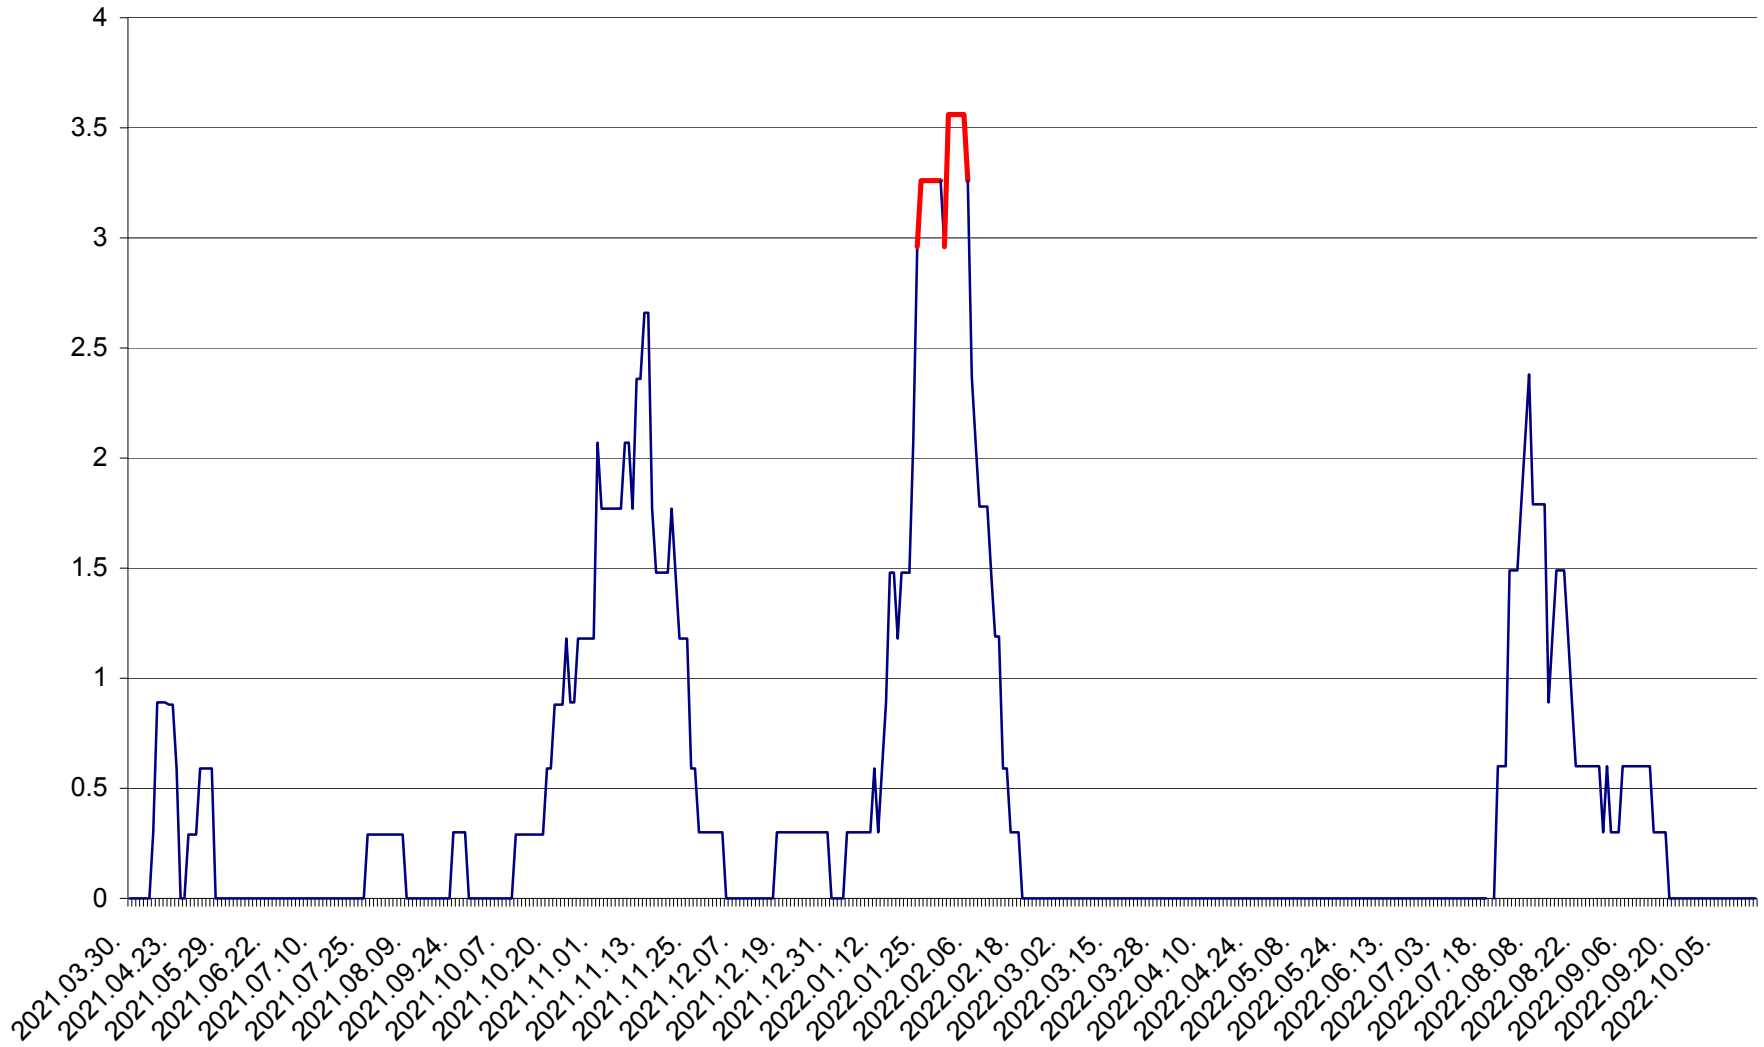

MUNICIPIUL GHEORGHENI - Evolutia incidentei cumulate pe 14 zile la % de locuitori
2021.04.01. - 2022.10.17.

JOSENI - Evolutia incidentei cumulate pe 14 zile la ‰ de locuitori
2021.04.01. - 2022.10.17.

LĂZAREA - Evolutia incidentei cumulate pe 14 zile la % de locuitori
2021.04.01. - 2022.10.17.

LELICENI - Evolutia incidentei cumulate pe 14 zile la ‰ de locuitori
2021.04.01. - 2022.10.17.

LUETA - Evolutia incidentei cumulate pe 14 zile la ‰ de locuitori
2021.04.01. - 2022.10.17.

LUNCA DE JOS - Evolutia incidentei cumulate pe 14 zile la ‰ de locuitori
2021.04.01. - 2022.10.17.

LUNCA DE SUS - Evolutia incidentei cumulate pe 14 zile la ‰ de locuitori
2021.04.01. - 2022.10.17.

LUPENI - Evolutia incidentei cumulate pe 14 zile la ‰ de locuitori
2021.04.01. - 2022.10.17.

MĂDĂRAȘ - Evolutia incidentei cumulate pe 14 zile la ‰ de locuitori
2021.04.01. - 2022.10.17.