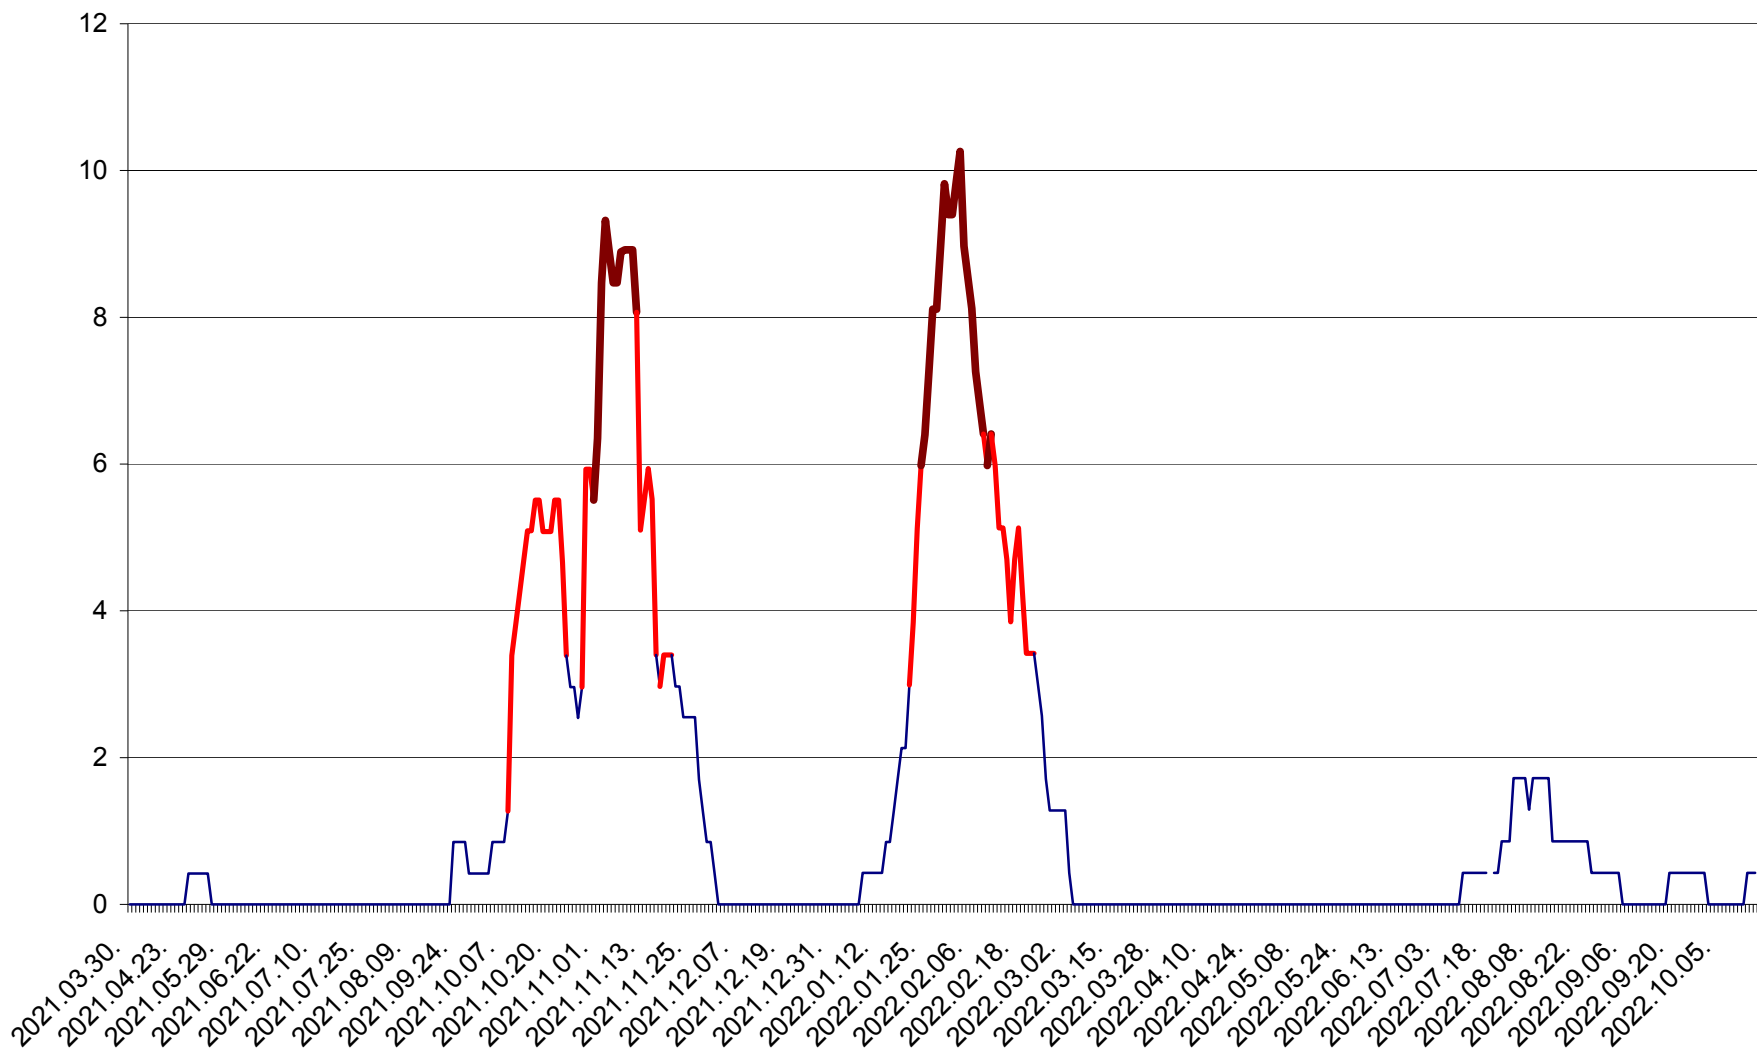

PLĂIEȘII DE JOS - Evoluția incidenței cumulate pe 14 zile la ‰ de locuitori
2021.04.01. - 2022.10.17.

PORUMBENI - Evolutia incidentei cumulate pe 14 zile la ‰ de locuitori
2021.04.01. - 2022.10.17.

PRAID - Evolutia incidentei cumulate pe 14 zile la ‰ de locuitori
2021.04.01. - 2022.10.17.

RACU - Evolutia incidentei cumulate pe 14 zile la ‰ de locuitori
2021.04.01. - 2022.10.17.

REMETEA - Evolutia incidentei cumulate pe 14 zile la ‰ de locuitori
2021.04.01. - 2022.10.17.

SĂCEL - Evolutia incidentei cumulate pe 14 zile la ‰ de locuitori
2021.04.01. - 2022.10.17.

SÂNCRĂIENI - Evolutia incidentei cumulate pe 14 zile la ‰ de locuitori
2021.04.01. - 2022.10.17.

SÂNDOMIC - Evolutia incidentei cumulate pe 14 zile la ‰ de locuitori
2021.04.01. - 2022.10.17.

SÂNMARTIN - Evolutia incidentei cumulate pe 14 zile la ‰ de locuitori
2021.04.01. - 2022.10.17.