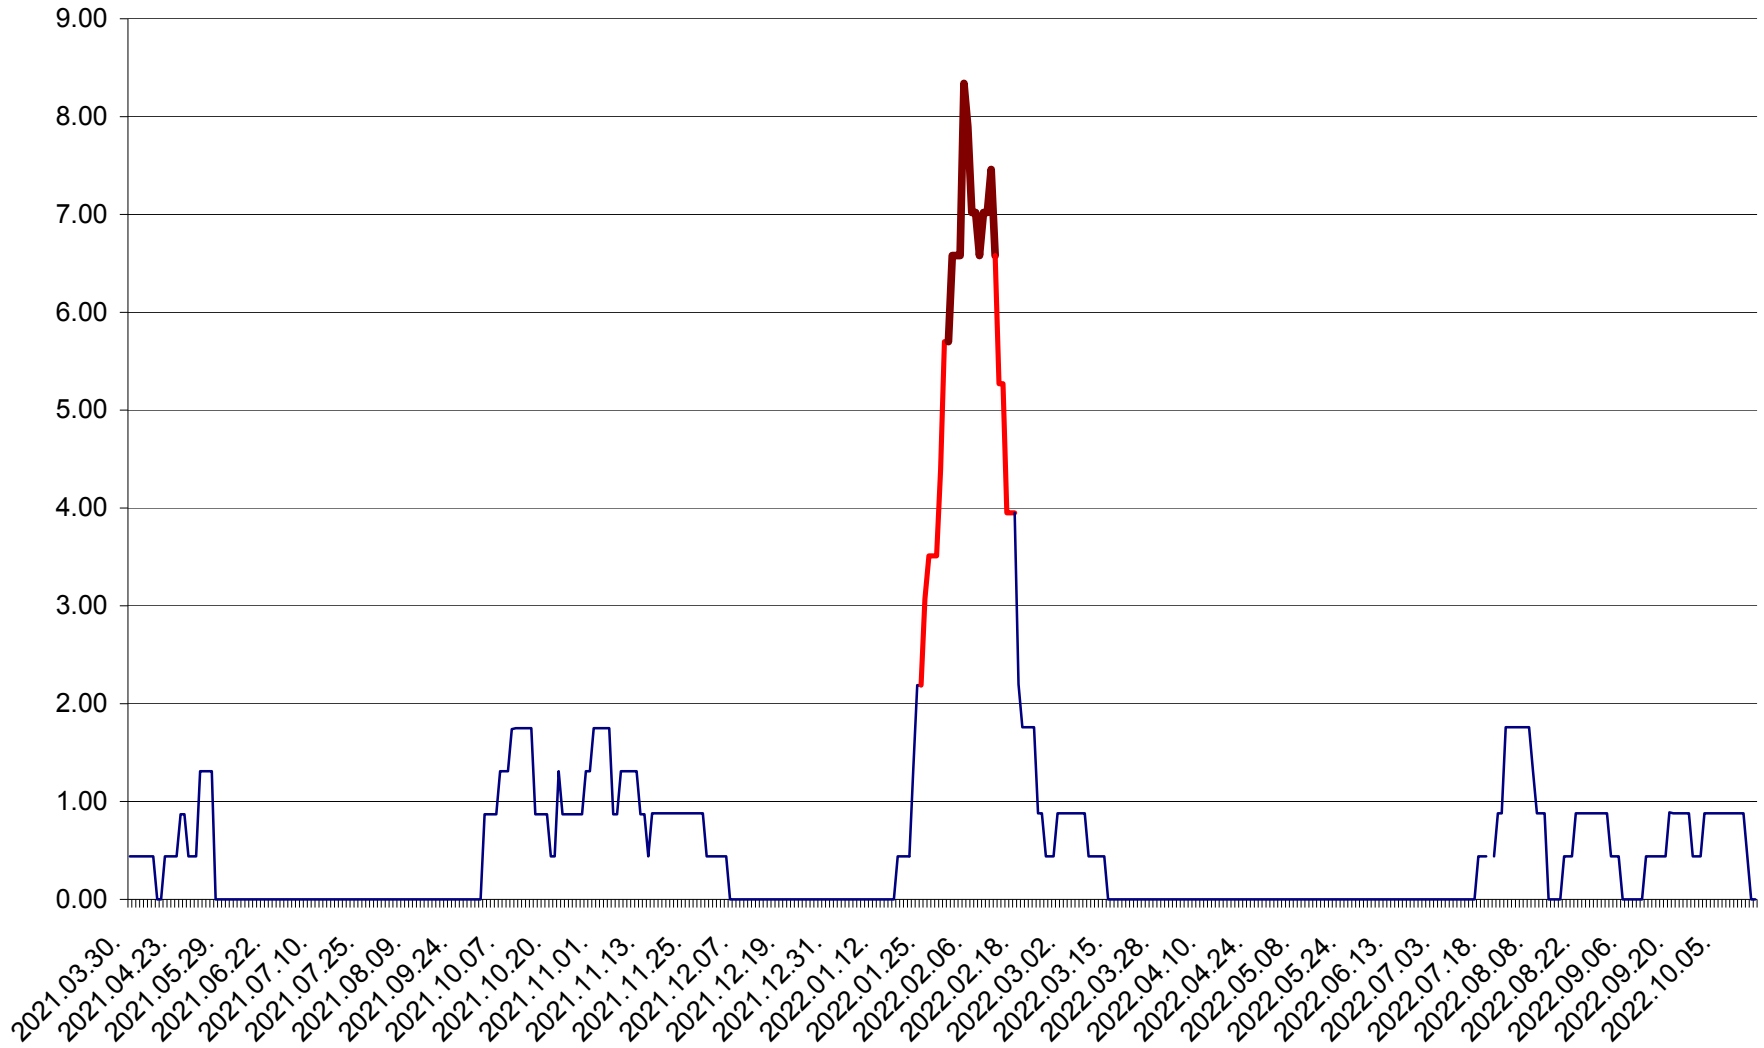

ORAȘ BĂLAN - Evolția incidenței cumulate pe 14 zile la ‰ de locuitori
2021.04.01. - 2022.10.17.

BILBOR - Evolutia incidentei cumulate pe 14 zile la ‰ de locuitori
2021.04.01. - 2022.10.17.

ORAȘ BORSEC - Evolutia incidentei cumulate pe 14 zile la ‰ de locuitori
2021.04.01. - 2022.10.17.

BRĂDEȘTI - Evolutia incidentei cumulate pe 14 zile la ‰ de locuitori
2021.04.01. - 2022.10.17.

CĂPÂLNIȚA - Evolutia incidentei cumulate pe 14 zile la ‰ de locuitori
2021.04.01. - 2022.10.17.

CÂRȚA - Evolutia incidentei cumulate pe 14 zile la ‰ de locuitori
2021.04.01. - 2022.10.17.

CICEU - Evolutia incidentei cumulate pe 14 zile la ‰ de locuitori
2021.04.01. - 2022.10.17.

CIUCSÂNGEORGIU - Evolutia incidentei cumulate pe 14 zile la ‰ de locuitori
2021.04.01. - 2022.10.17.

CIUMANI - Evolutia incidentei cumulate pe 14 zile la ‰ de locuitori
2021.04.01. - 2022.10.17.

CORBU - Evolutia incidentei cumulate pe 14 zile la ‰ de locuitori
2021.04.01. - 2022.10.17.

CORUND - Evolutia incidentei cumulate pe 14 zile la ‰ de locuitori
2021.04.01. - 2022.10.17.

COZMENI - Evolutia incidentei cumulate pe 14 zile la ‰ de locuitori
2021.04.01. - 2022.10.17.