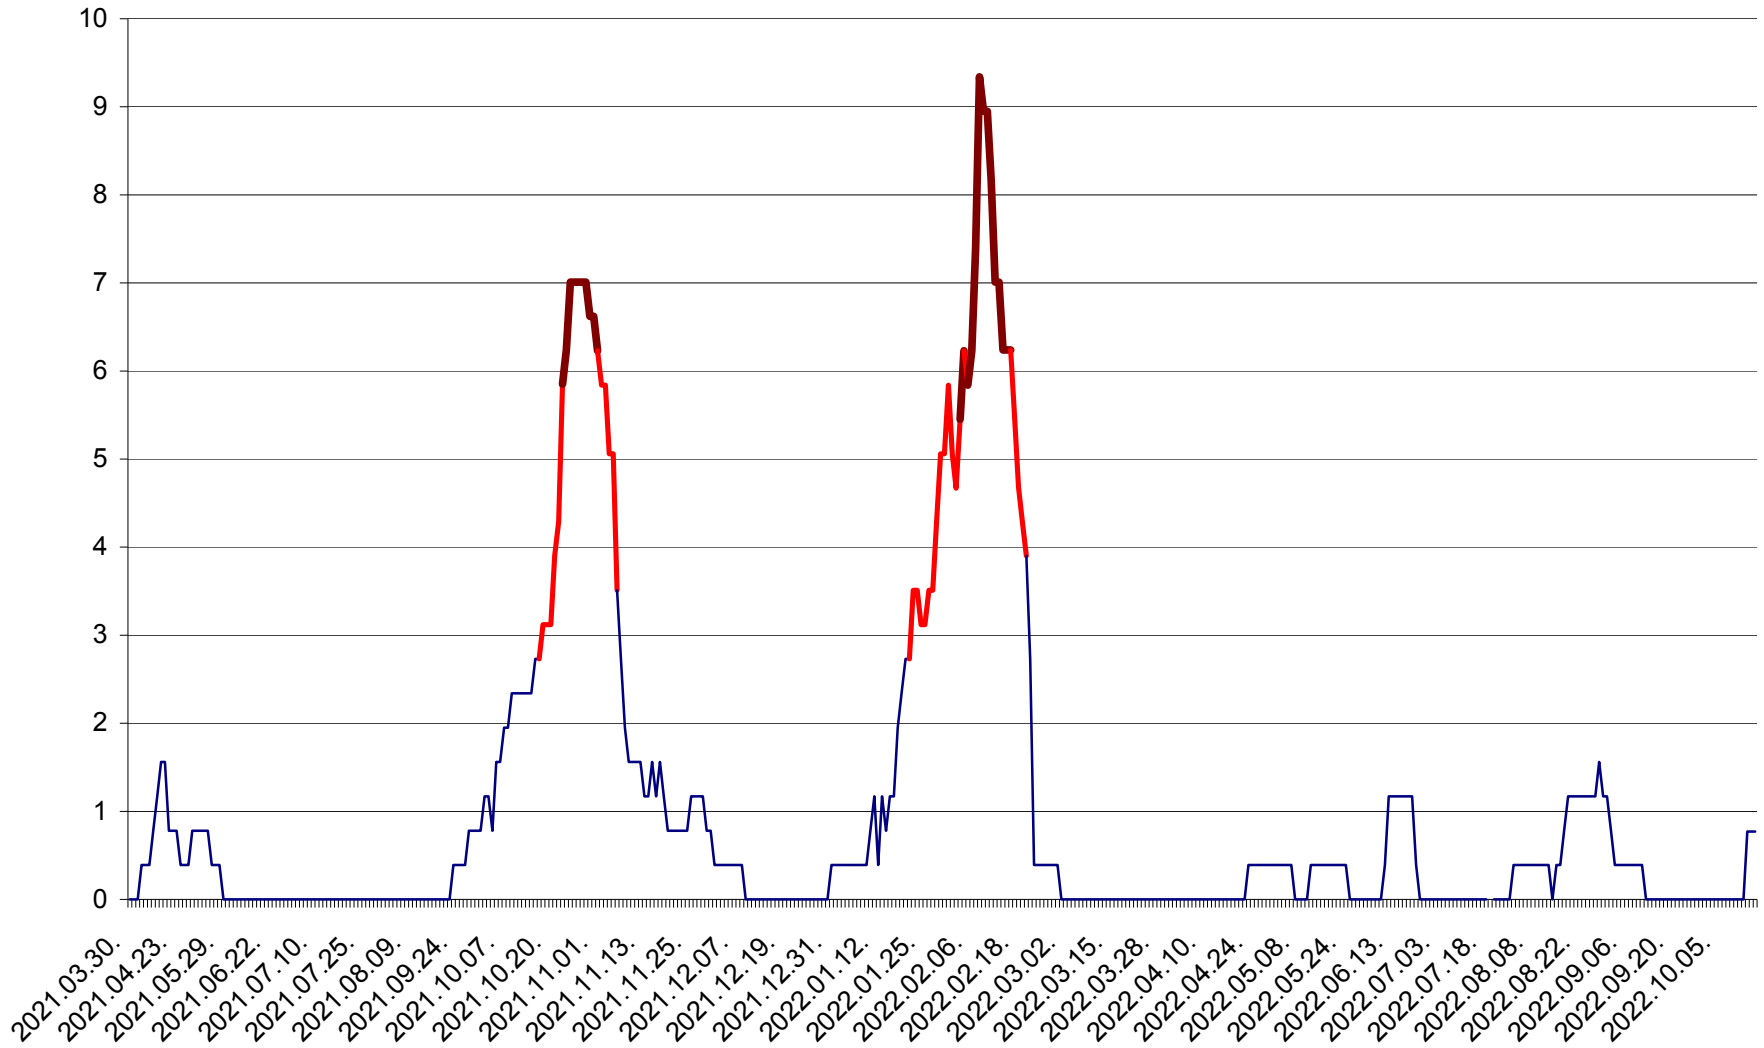

ȘIMONEȘTI - Evolutia incidentei cumulate pe 14 zile la ‰ de locuitori
2021.04.01. - 2022.10.17.

SUBCETATE - Evolutia incidentei cumulate pe 14 zile la ‰ de locuitori
2021.04.01. - 2022.10.17.

SUSENI - Evolutia incidentei cumulate pe 14 zile la ‰ de locuitori
2021.04.01. - 2022.10.17.

TOMEȘTI - Evolutia incidentei cumulate pe 14 zile la ‰ de locuitori
2021.04.01. - 2022.10.17.

MUNICIPIUL TOPLIȚA - Evoluția incidenței cumulate pe 14 zile la ‰ de locuitori
2021.04.01. - 2022.10.17.

TULGHEȘ - Evolutia incidentei cumulate pe 14 zile la ‰ de locuitori
2021.04.01. - 2022.10.17.