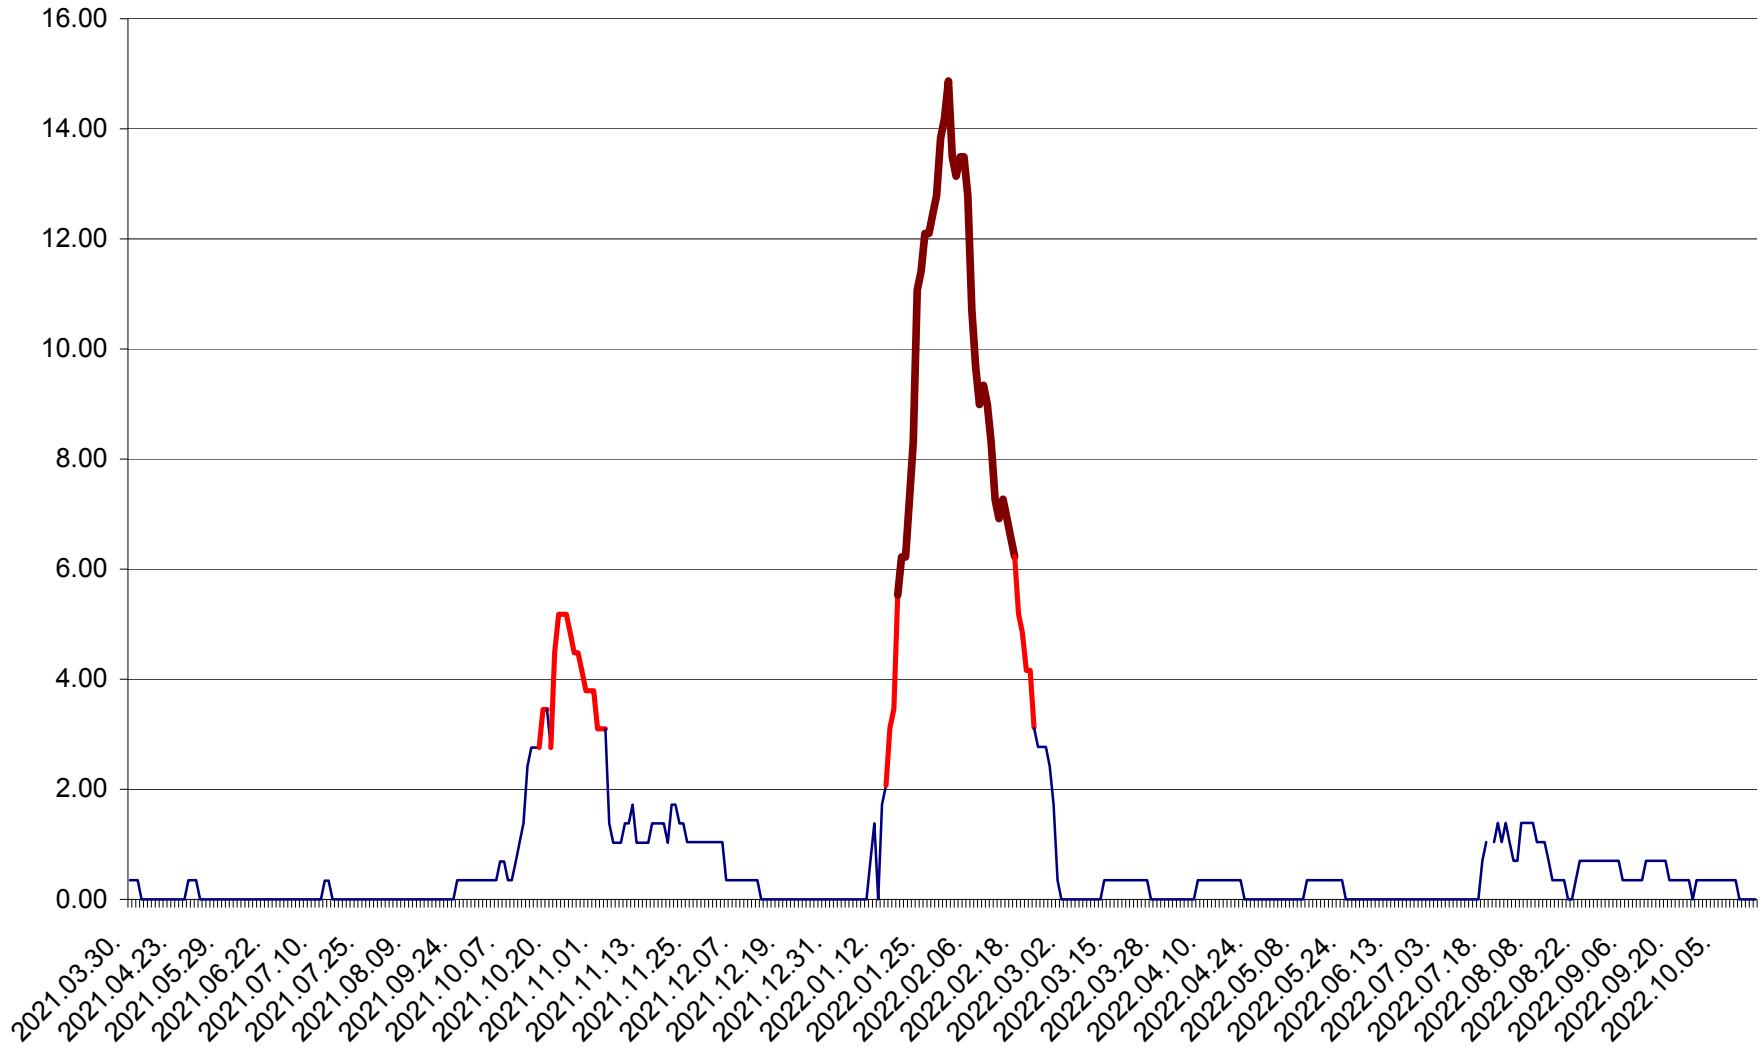

ORAȘ BĂLAN - Evolția incidenței cumulate pe 14 zile la ‰ de locuitori
2021.04.01. - 2022.10.17.

BILBOR - Evolutia incidentei cumulate pe 14 zile la ‰ de locuitori
2021.04.01. - 2022.10.17.

ORAȘ BORSEC - Evolutia incidentei cumulate pe 14 zile la ‰ de locuitori
2021.04.01. - 2022.10.17.

BRĂDEȘTI - Evolutia incidentei cumulate pe 14 zile la ‰ de locuitori
2021.04.01. - 2022.10.17.

CĂPÂLNIȚA - Evolutia incidentei cumulate pe 14 zile la ‰ de locuitori
2021.04.01. - 2022.10.17.

CÂRȚA - Evolutia incidentei cumulate pe 14 zile la ‰ de locuitori
2021.04.01. - 2022.10.17.

CICEU - Evolutia incidentei cumulate pe 14 zile la ‰ de locuitori
2021.04.01. - 2022.10.17.

CIUCSÂNGEORGIU - Evolutia incidentei cumulate pe 14 zile la ‰ de locuitori
2021.04.01. - 2022.10.17.

CIUMANI - Evolutia incidentei cumulate pe 14 zile la ‰ de locuitori
2021.04.01. - 2022.10.17.

CORBU - Evolutia incidentei cumulate pe 14 zile la ‰ de locuitori
2021.04.01. - 2022.10.17.

CORUND - Evolutia incidentei cumulate pe 14 zile la ‰ de locuitori
2021.04.01. - 2022.10.17.

COZMENI - Evolutia incidentei cumulate pe 14 zile la ‰ de locuitori
2021.04.01. - 2022.10.17.