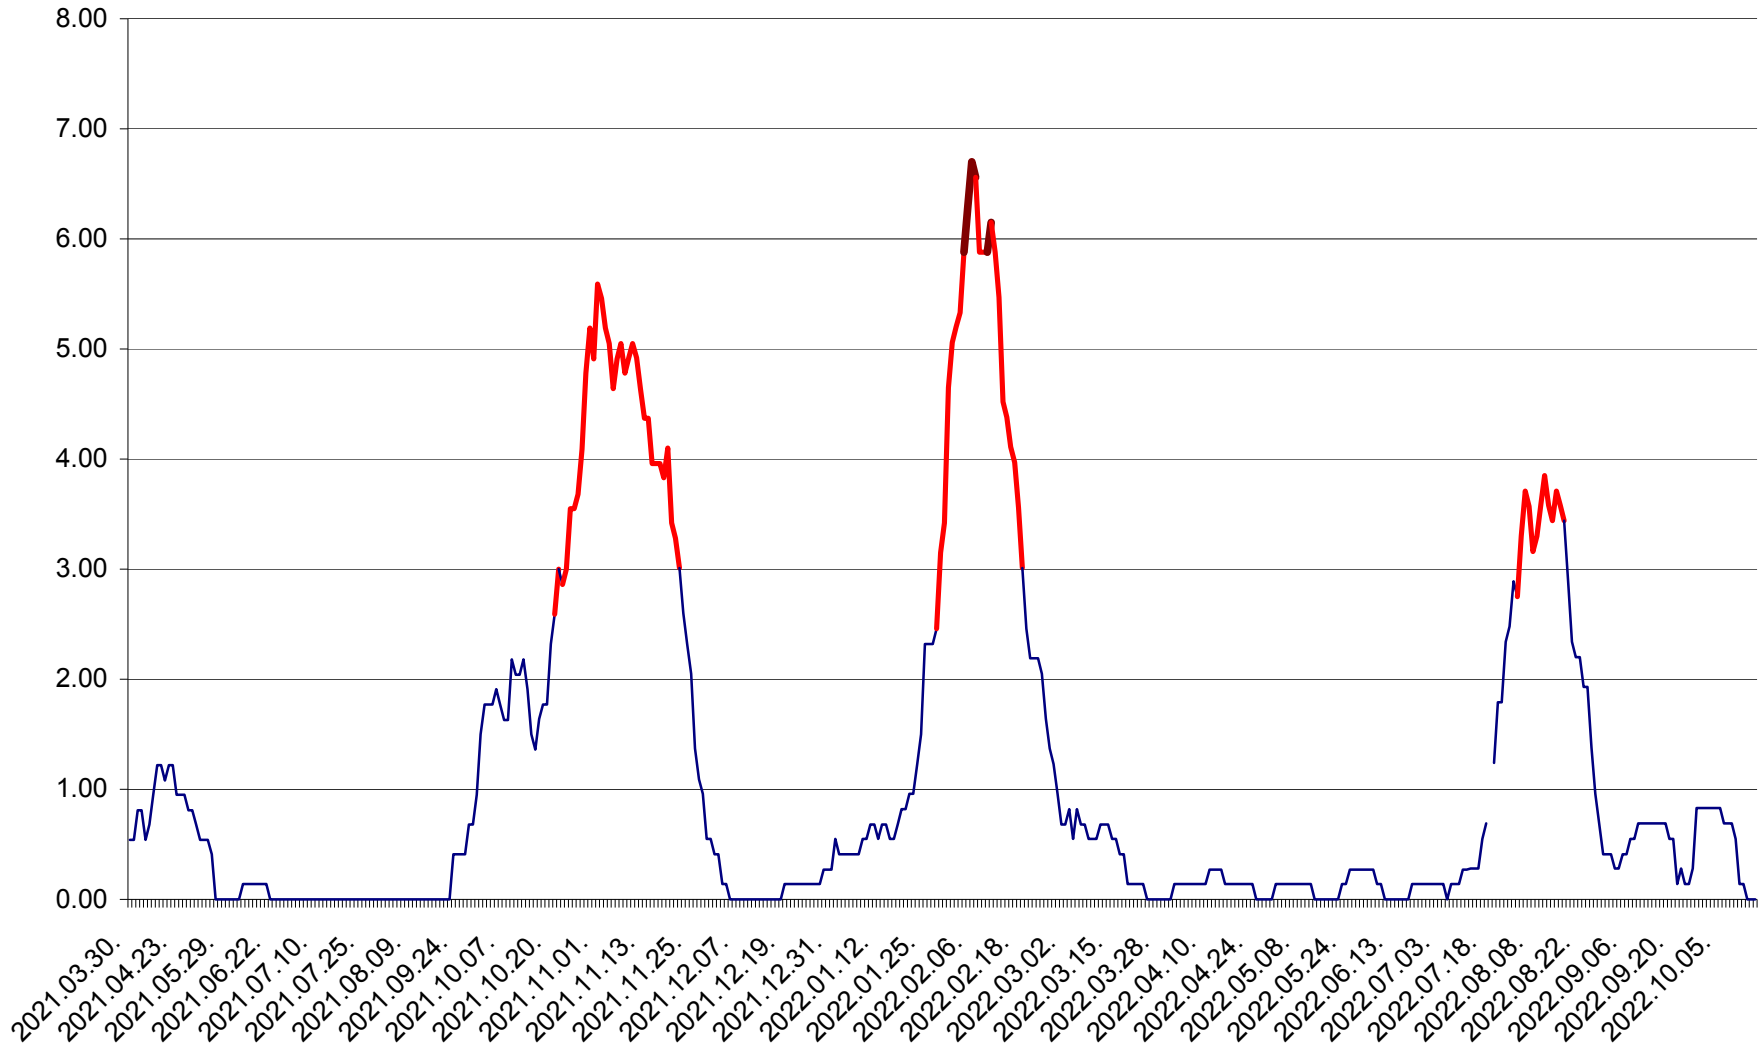

ATID - Evolutia incidentei cumulate pe 14 zile la % de locuitori
2021.04.01. - 2022.10.17.

AVRĂMEȘTI - Evolutia incidentei cumulate pe 14 zile la ‰ de locuitori
2021.04.01. - 2022.10.17.

ORAȘ BĂILE TUȘNAD - Evolutia incidentei cumulate pe 14 zile la ‰ de locuitori
2021.04.01. - 2022.10.17.

ORAȘ BĂLAN - Evolția incidenței cumulate pe 14 zile la ‰ de locuitori
2021.04.01. - 2022.10.17.

BILBOR - Evolutia incidentei cumulate pe 14 zile la ‰ de locuitori
2021.04.01. - 2022.10.17.

ORAȘ BORSEC - Evolutia incidentei cumulate pe 14 zile la ‰ de locuitori
2021.04.01. - 2022.10.17.

BRĂDEȘTI - Evolutia incidentei cumulate pe 14 zile la ‰ de locuitori
2021.04.01. - 2022.10.17.

CĂPÂLNIȚA - Evolutia incidentei cumulate pe 14 zile la ‰ de locuitori
2021.04.01. - 2022.10.17.

CÂRȚA - Evolutia incidentei cumulate pe 14 zile la ‰ de locuitori
2021.04.01. - 2022.10.17.

CICEU - Evolutia incidentei cumulate pe 14 zile la ‰ de locuitori
2021.04.01. - 2022.10.17.

CIUCSÂNGEORGIU - Evolutia incidentei cumulate pe 14 zile la ‰ de locuitori
2021.04.01. - 2022.10.17.

CIUMANI - Evolutia incidentei cumulate pe 14 zile la ‰ de locuitori
2021.04.01. - 2022.10.17.