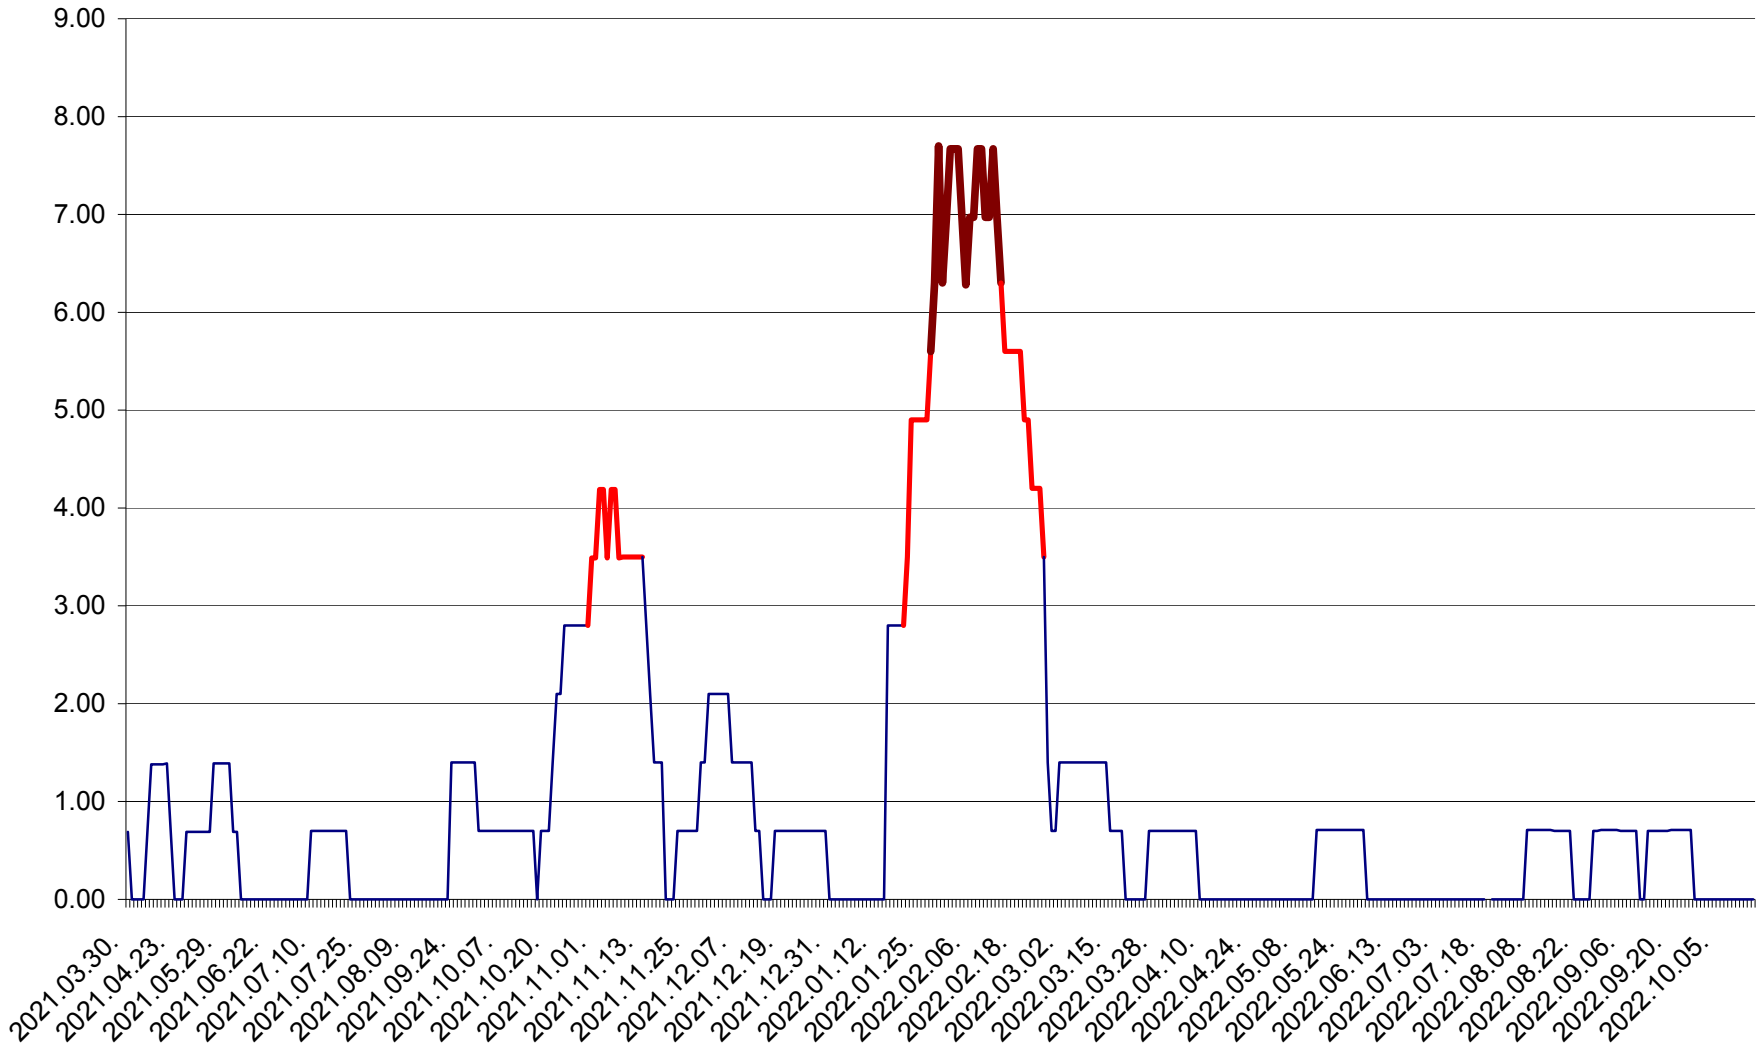

ORAȘ BĂLAN - Evolția incidenței cumulate pe 14 zile la ‰ de locuitori
2021.04.01. - 2022.10.17.

BILBOR - Evolutia incidentei cumulate pe 14 zile la ‰ de locuitori
2021.04.01. - 2022.10.17.

ORAȘ BORSEC - Evolutia incidentei cumulate pe 14 zile la ‰ de locuitori
2021.04.01. - 2022.10.17.

BRĂDEȘTI - Evolutia incidentei cumulate pe 14 zile la ‰ de locuitori
2021.04.01. - 2022.10.17.

CĂPÂLNIȚA - Evolutia incidentei cumulate pe 14 zile la ‰ de locuitori
2021.04.01. - 2022.10.17.

CÂRȚA - Evolutia incidentei cumulate pe 14 zile la ‰ de locuitori
2021.04.01. - 2022.10.17.

CICEU - Evolutia incidentei cumulate pe 14 zile la ‰ de locuitori
2021.04.01. - 2022.10.17.

CIUCSÂNGEORGIU - Evolutia incidentei cumulate pe 14 zile la ‰ de locuitori
2021.04.01. - 2022.10.17.

CIUMANI - Evolutia incidentei cumulate pe 14 zile la ‰ de locuitori
2021.04.01. - 2022.10.17.

CORBU - Evolutia incidentei cumulate pe 14 zile la ‰ de locuitori
2021.04.01. - 2022.10.17.

CORUND - Evolutia incidentei cumulate pe 14 zile la ‰ de locuitori
2021.04.01. - 2022.10.17.

COZMENI - Evolutia incidentei cumulate pe 14 zile la ‰ de locuitori
2021.04.01. - 2022.10.17.