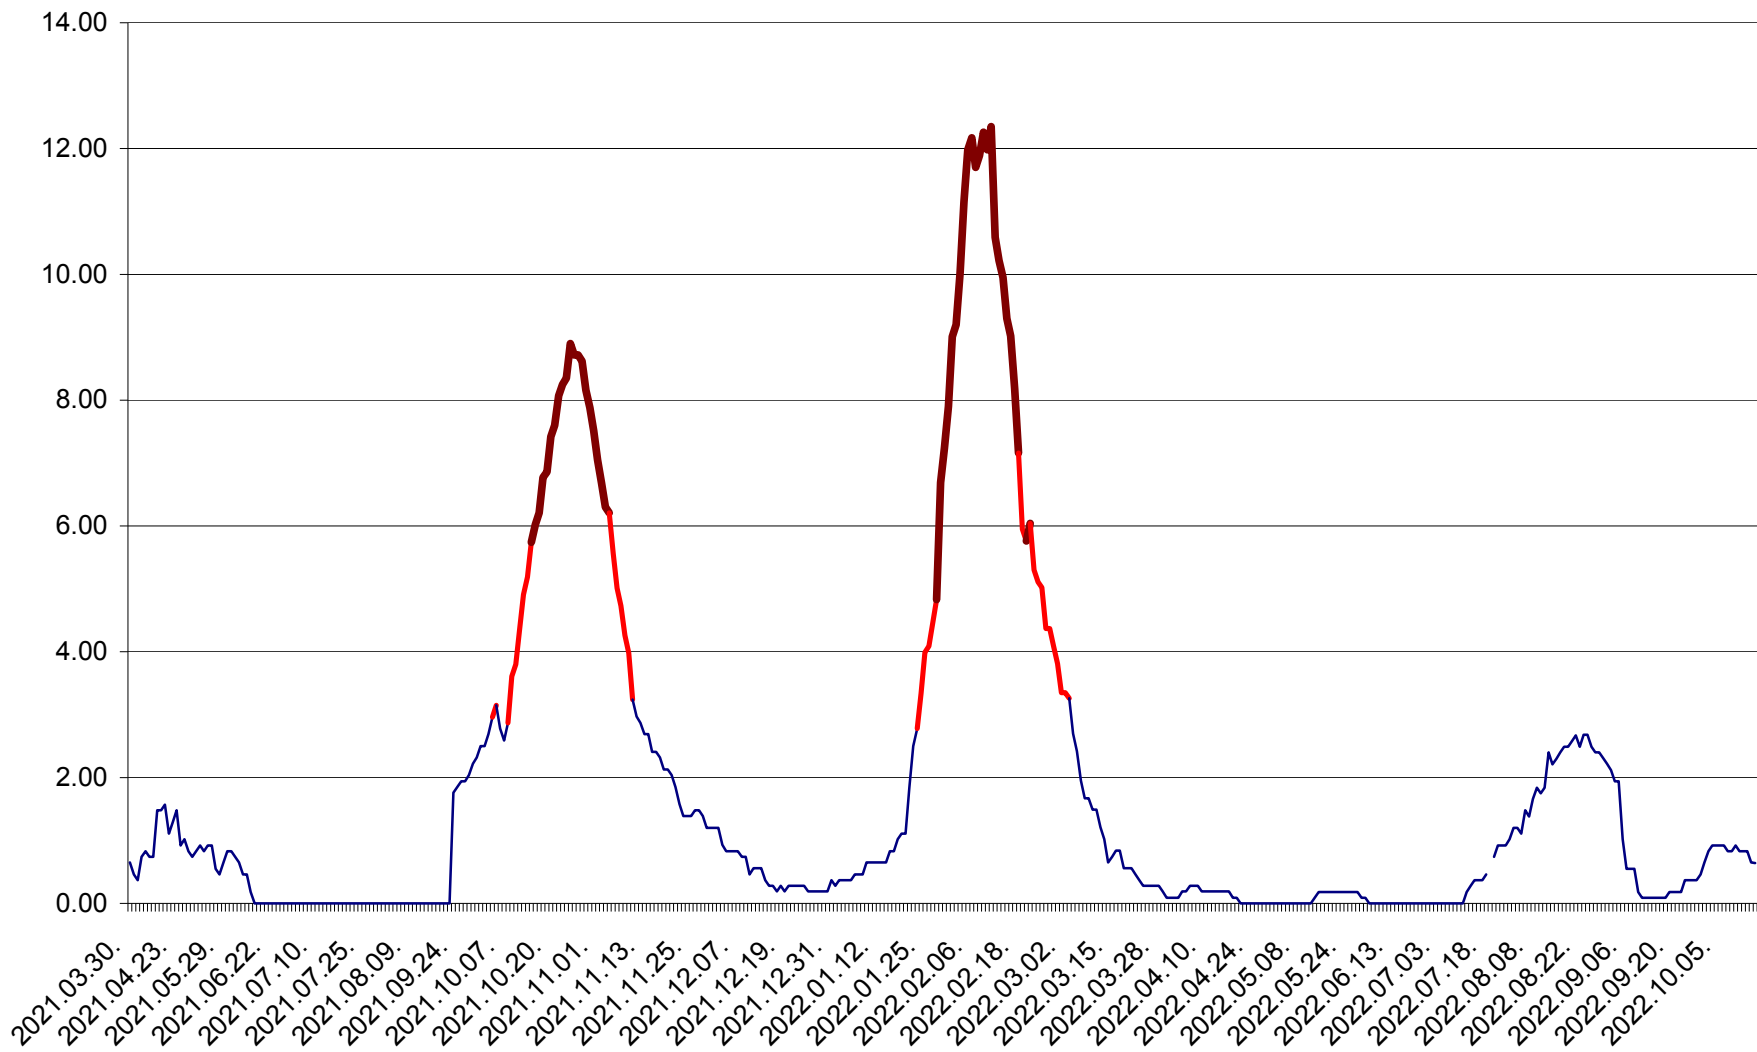

BRĂDEȘTI - Evolutia incidentei cumulate pe 14 zile la ‰ de locuitori
2021.04.01. - 2022.10.17.

CĂPÂLNIȚA - Evolutia incidentei cumulate pe 14 zile la ‰ de locuitori
2021.04.01. - 2022.10.17.

CÂRȚA - Evolutia incidentei cumulate pe 14 zile la ‰ de locuitori
2021.04.01. - 2022.10.17.

CICEU - Evolutia incidentei cumulate pe 14 zile la ‰ de locuitori
2021.04.01. - 2022.10.17.

CIUCSÂNGEORGIU - Evolutia incidentei cumulate pe 14 zile la ‰ de locuitori
2021.04.01. - 2022.10.17.

CIUMANI - Evolutia incidentei cumulate pe 14 zile la ‰ de locuitori
2021.04.01. - 2022.10.17.

CORBU - Evolutia incidentei cumulate pe 14 zile la ‰ de locuitori
2021.04.01. - 2022.10.17.

CORUND - Evolutia incidentei cumulate pe 14 zile la ‰ de locuitori
2021.04.01. - 2022.10.17.

COZMENI - Evolutia incidentei cumulate pe 14 zile la ‰ de locuitori
2021.04.01. - 2022.10.17.

ORAȘ CRISTURU SECUIESC - Evolutia incidentei cumulate pe 14 zile la ‰ de locuitori
2021.04.01. - 2022.10.17.

DĂNEȘTI - Evolutia incidentei cumulate pe 14 zile la ‰ de locuitori
2021.04.01. - 2022.10.17.