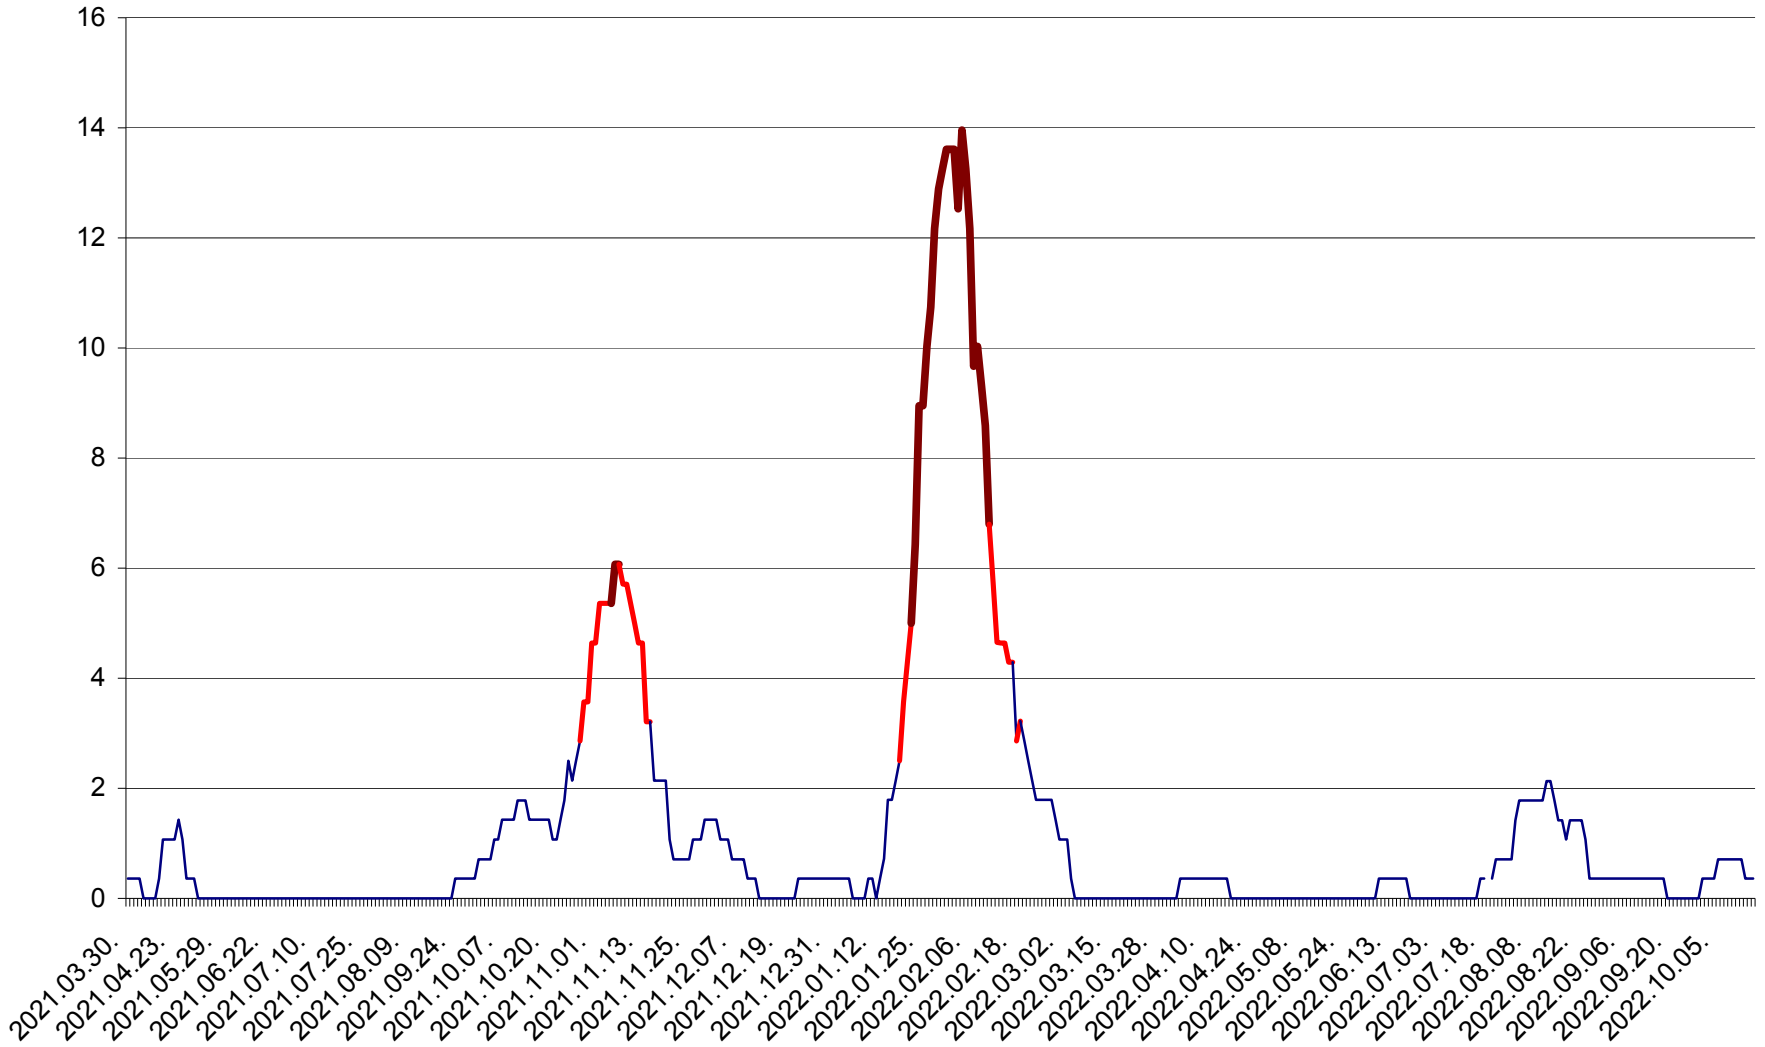

SÂNCRĂIENI - Evolutia incidentei cumulate pe 14 zile la ‰ de locuitori
2021.04.01. - 2022.10.17.

SÂNDOMIC - Evolutia incidentei cumulate pe 14 zile la ‰ de locuitori
2021.04.01. - 2022.10.17.

SÂNMARTIN - Evolutia incidentei cumulate pe 14 zile la ‰ de locuitori
2021.04.01. - 2022.10.17.

SÂNSIMION - Evolutia incidentei cumulate pe 14 zile la ‰ de locuitori
2021.04.01. - 2022.10.17.

SÂNTIMBRU - Evolutia incidentei cumulate pe 14 zile la ‰ de locuitori
2021.04.01. - 2022.10.17.

SĂRMAȘ - Evolutia incidentei cumulate pe 14 zile la ‰ de locuitori
2021.04.01. - 2022.10.17.

SATU MARE - Evolutia incidentei cumulate pe 14 zile la ‰ de locuitori
2021.04.01. - 2022.10.17.

SECUIENI - Evolutia incidentei cumulate pe 14 zile la ‰ de locuitori
2021.04.01. - 2022.10.17.

SICULENI - Evolutia incidentei cumulate pe 14 zile la ‰ de locuitori
2021.04.01. - 2022.10.17.