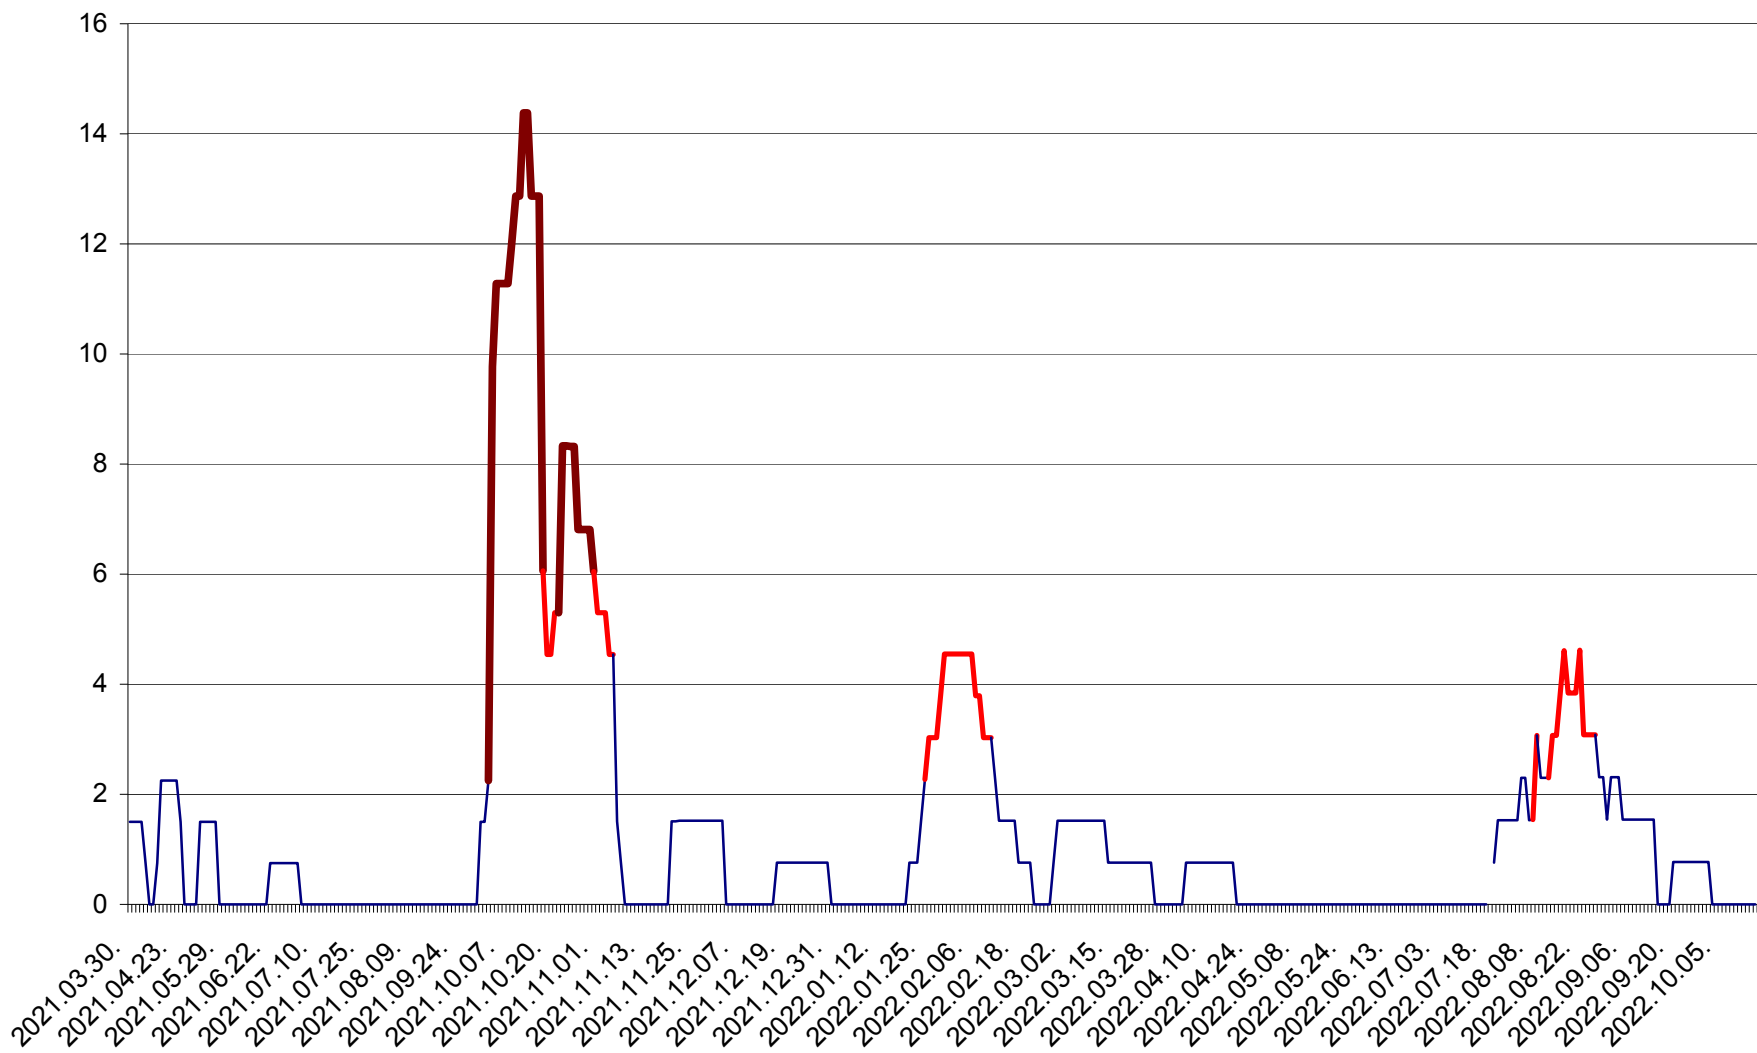

LELICENI - Evolutia incidentei cumulate pe 14 zile la ‰ de locuitori
2021.04.01. - 2022.10.17.

LUETA - Evolutia incidentei cumulate pe 14 zile la ‰ de locuitori
2021.04.01. - 2022.10.17.

LUNCA DE JOS - Evolutia incidentei cumulate pe 14 zile la ‰ de locuitori
2021.04.01. - 2022.10.17.

LUNCA DE SUS - Evolutia incidentei cumulate pe 14 zile la ‰ de locuitori
2021.04.01. - 2022.10.17.

LUPENI - Evolutia incidentei cumulate pe 14 zile la ‰ de locuitori
2021.04.01. - 2022.10.17.

MĂDĂRAȘ - Evolutia incidentei cumulate pe 14 zile la ‰ de locuitori
2021.04.01. - 2022.10.17.

MĂRTINIȘ - Evolutia incidentei cumulate pe 14 zile la ‰ de locuitori
2021.04.01. - 2022.10.17.

MEREȘTI - Evolutia incidentei cumulate pe 14 zile la ‰ de locuitori
2021.04.01. - 2022.10.17.

MUNICIPIUL MIERCUREA-CIUC - Evolutia incidentei cumulate pe 14 zile la ‰ de locuitori
2021.04.01. - 2022.10.17.

MIHĂILENI - Evolutia incidentei cumulate pe 14 zile la ‰ de locuitori
2021.04.01. - 2022.10.17.

MUGENI - Evolutia incidentei cumulate pe 14 zile la ‰ de locuitori
2021.04.01. - 2022.10.17.

OCLAND - Evolutia incidentei cumulate pe 14 zile la ‰ de locuitori
2021.04.01. - 2022.10.17.