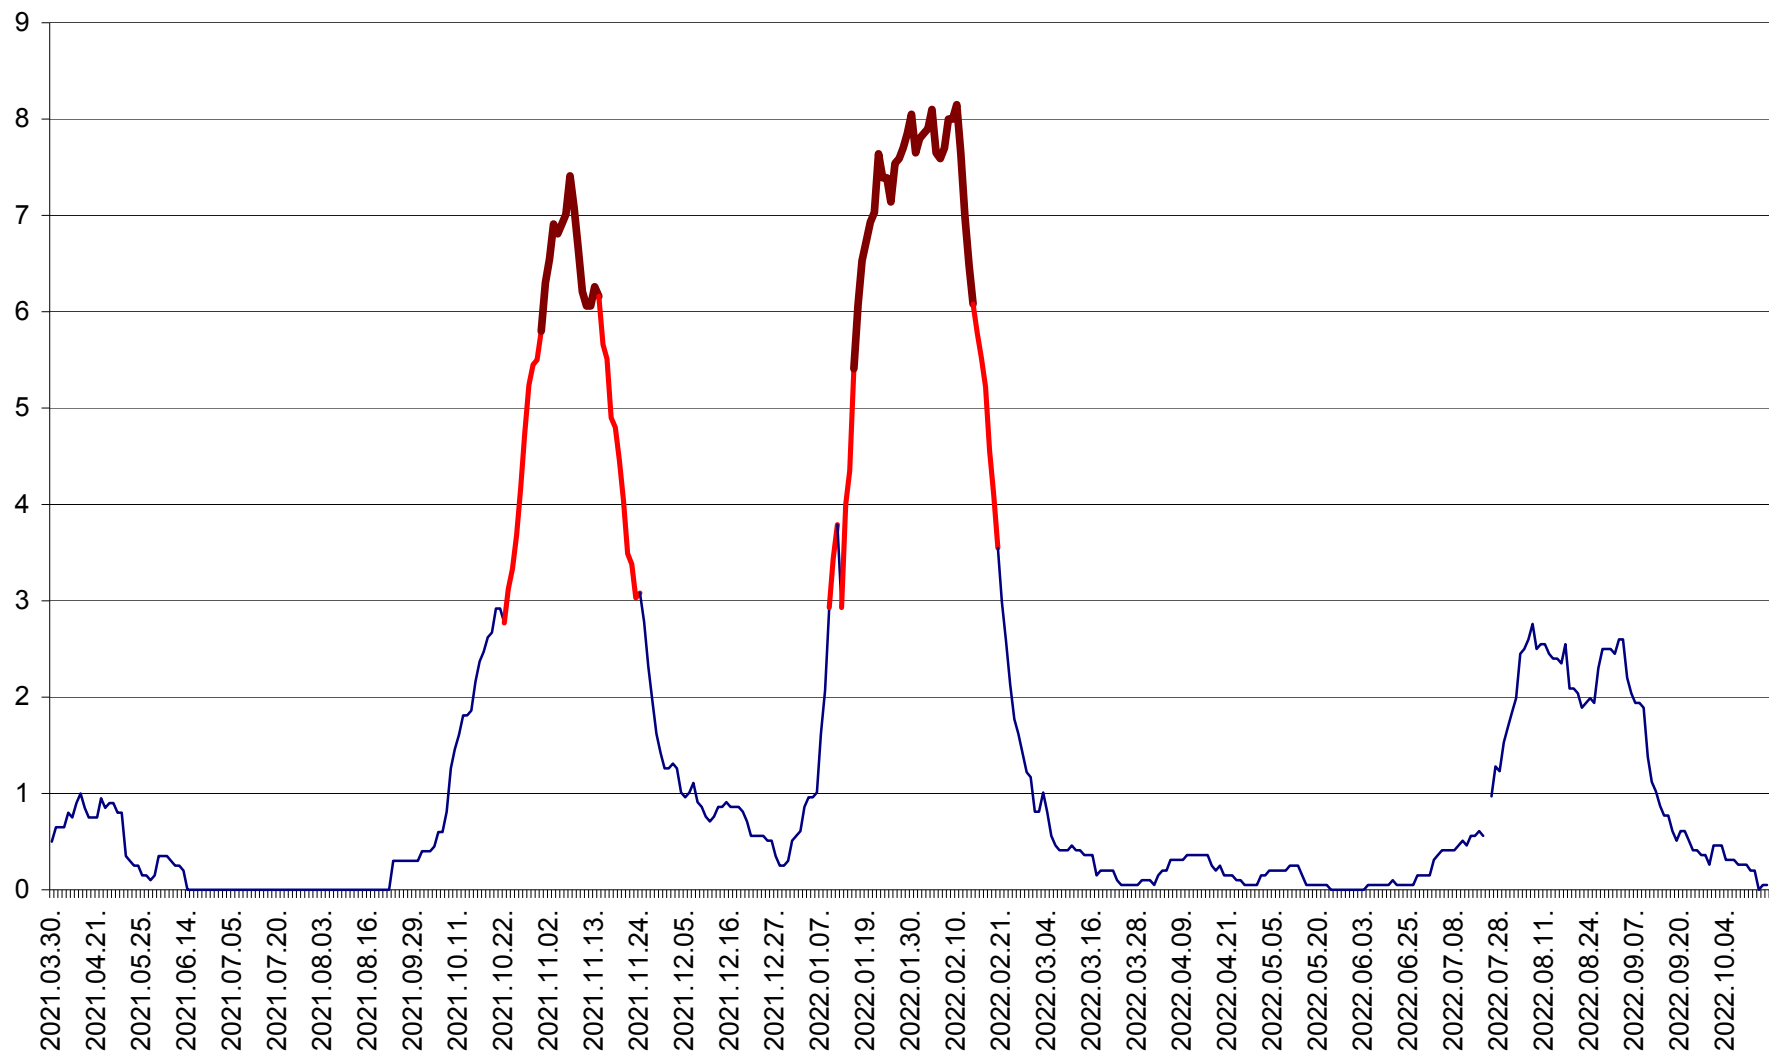

DÂRJIU - Evolutia incidentei cumulate pe 14 zile la ‰ de locuitori
2021.04.01. - 2022.10.17.

DEALU - Evolutia incidentei cumulate pe 14 zile la ‰ de locuitori
2021.04.01. - 2022.10.17.

DITRĂU - Evolutia incidentei cumulate pe 14 zile la ‰ de locuitori
2021.04.01. - 2022.10.17.

FELICENI - Evolutia incidentei cumulate pe 14 zile la % de locuitori
2021.04.01. - 2022.10.17.

FRUMOASA - Evolutia incidentei cumulate pe 14 zile la ‰ de locuitori
2021.04.01. - 2022.10.17.

GĂLĂUȚAȘ - Evolutia incidentei cumulate pe 14 zile la ‰ de locuitori
2021.04.01. - 2022.10.17.

MUNICIPIUL GHEORGHENI - Evolutia incidentei cumulate pe 14 zile la % de locuitori
2021.04.01. - 2022.10.17.

JOSENI - Evolutia incidentei cumulate pe 14 zile la ‰ de locuitori
2021.04.01. - 2022.10.17.

LĂZAREA - Evolutia incidentei cumulate pe 14 zile la % de locuitori
2021.04.01. - 2022.10.17.

LELICENI - Evolutia incidentei cumulate pe 14 zile la ‰ de locuitori
2021.04.01. - 2022.10.17.

LUETA - Evolutia incidentei cumulate pe 14 zile la ‰ de locuitori
2021.04.01. - 2022.10.17.

LUNCA DE JOS - Evolutia incidentei cumulate pe 14 zile la ‰ de locuitori
2021.04.01. - 2022.10.17.