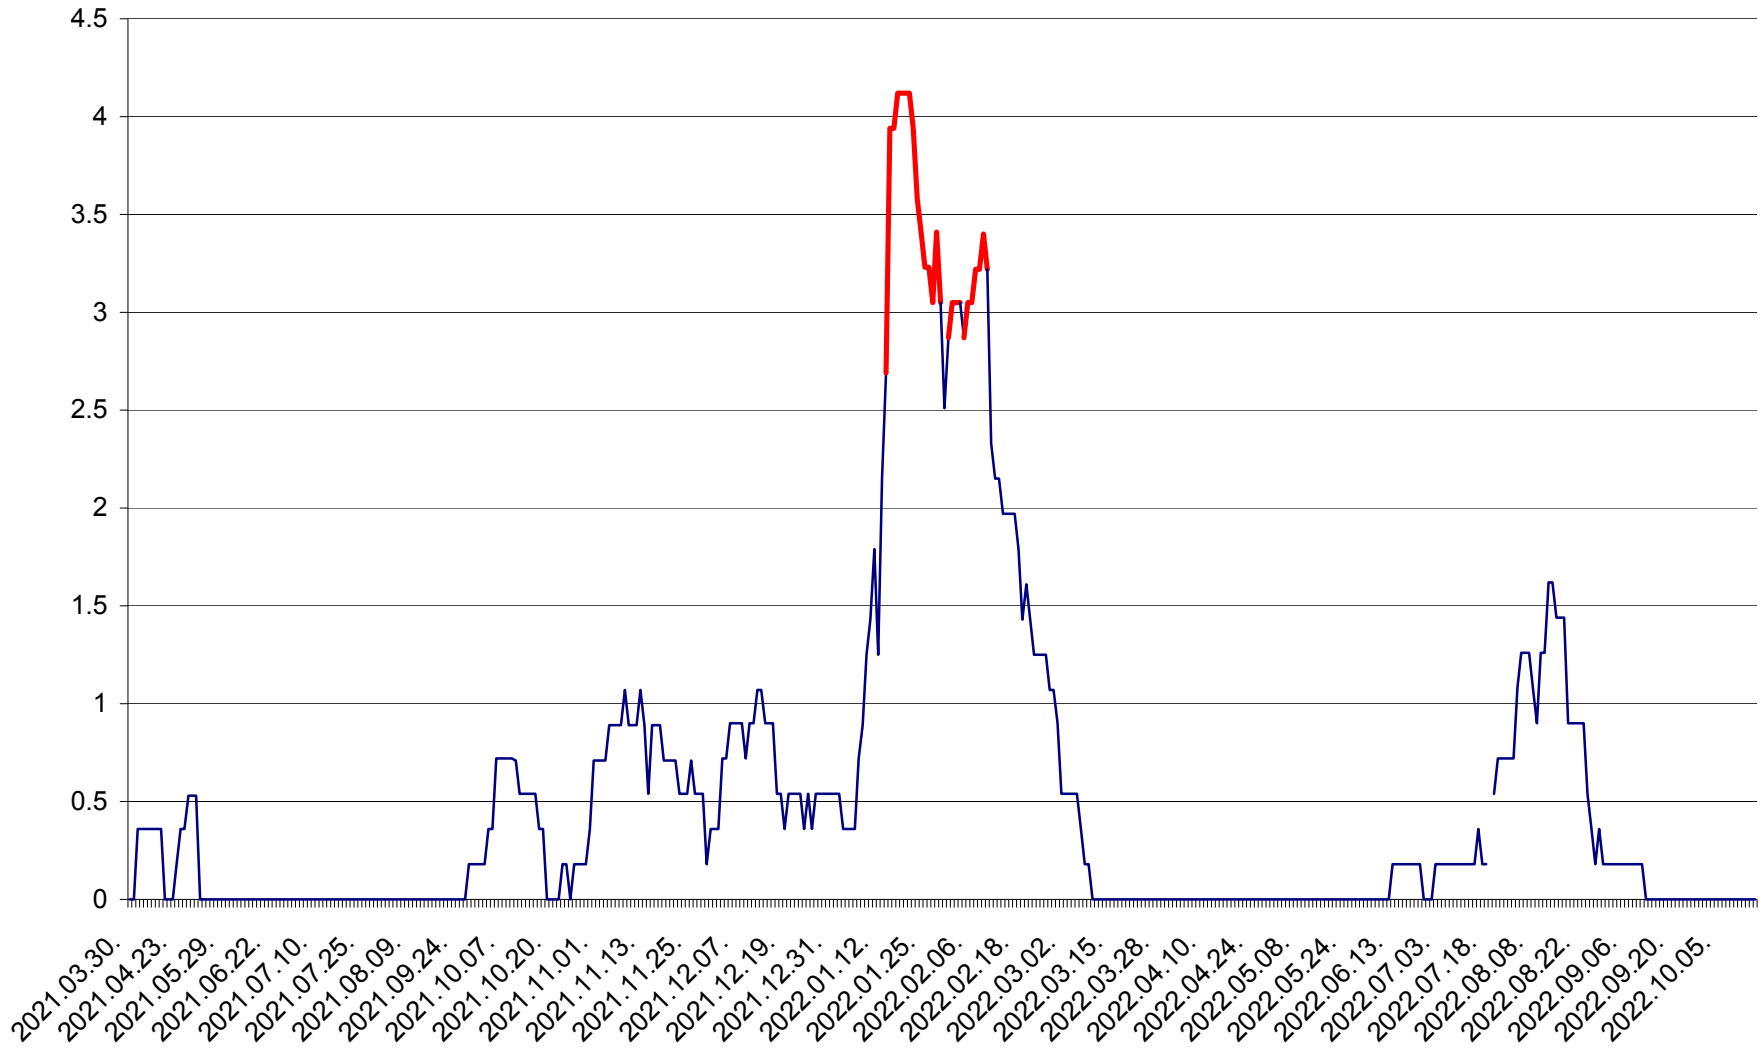

FELICENI - Evolutia incidentei cumulate pe 14 zile la % de locuitori
2021.04.01. - 2022.10.17.

FRUMOASA - Evolutia incidentei cumulate pe 14 zile la ‰ de locuitori
2021.04.01. - 2022.10.17.

GĂLĂUȚAȘ - Evolutia incidentei cumulate pe 14 zile la ‰ de locuitori
2021.04.01. - 2022.10.17.

MUNICIPIUL GHEORGHENI - Evolutia incidentei cumulate pe 14 zile la % de locuitori
2021.04.01. - 2022.10.17.

JOSENI - Evolutia incidentei cumulate pe 14 zile la ‰ de locuitori
2021.04.01. - 2022.10.17.

LĂZAREA - Evolutia incidentei cumulate pe 14 zile la % de locuitori
2021.04.01. - 2022.10.17.

LELICENI - Evolutia incidentei cumulate pe 14 zile la ‰ de locuitori
2021.04.01. - 2022.10.17.

LUETA - Evolutia incidentei cumulate pe 14 zile la ‰ de locuitori
2021.04.01. - 2022.10.17.

LUNCA DE JOS - Evolutia incidentei cumulate pe 14 zile la ‰ de locuitori
2021.04.01. - 2022.10.17.