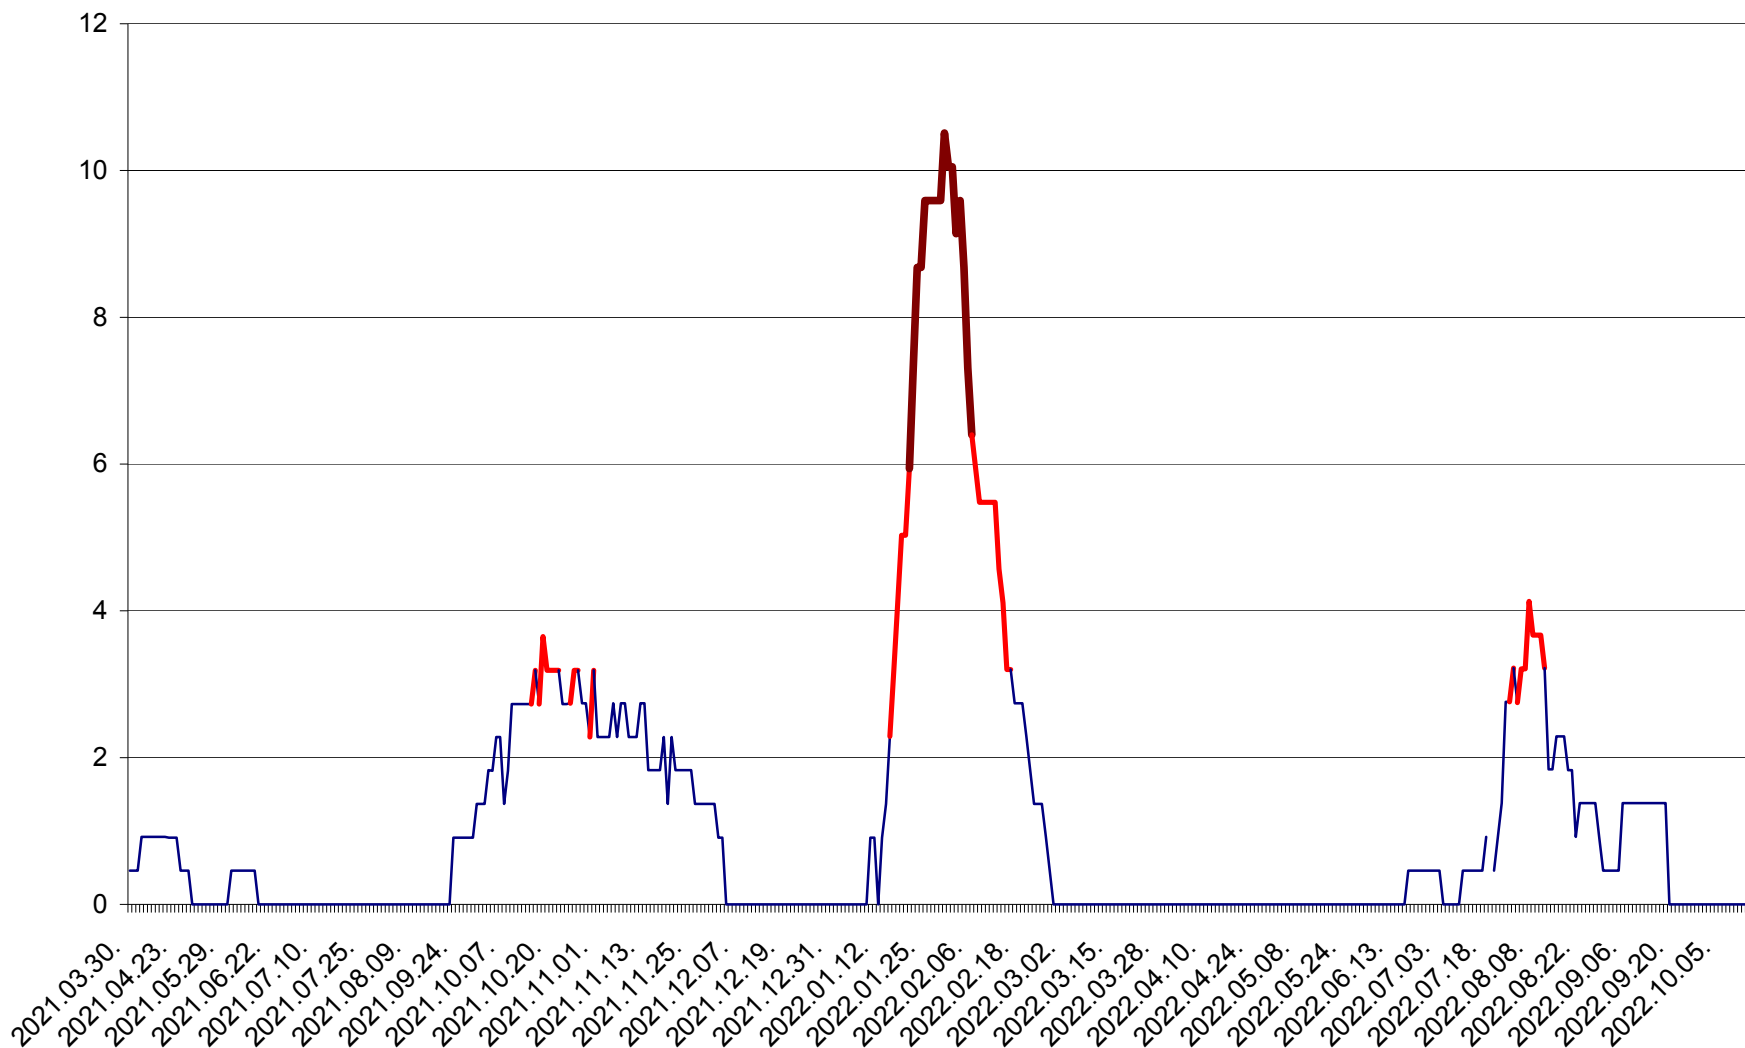

BRĂDEȘTI - Evolutia incidentei cumulate pe 14 zile la ‰ de locuitori
2021.04.01. - 2022.10.17.

CĂPÂLNIȚA - Evolutia incidentei cumulate pe 14 zile la ‰ de locuitori
2021.04.01. - 2022.10.17.

CÂRȚA - Evolutia incidentei cumulate pe 14 zile la ‰ de locuitori
2021.04.01. - 2022.10.17.

CICEU - Evolutia incidentei cumulate pe 14 zile la ‰ de locuitori
2021.04.01. - 2022.10.17.

CIUCSÂNGEORGIU - Evolutia incidentei cumulate pe 14 zile la ‰ de locuitori
2021.04.01. - 2022.10.17.

CIUMANI - Evolutia incidentei cumulate pe 14 zile la ‰ de locuitori
2021.04.01. - 2022.10.17.

CORBU - Evolutia incidentei cumulate pe 14 zile la ‰ de locuitori
2021.04.01. - 2022.10.17.

CORUND - Evolutia incidentei cumulate pe 14 zile la ‰ de locuitori
2021.04.01. - 2022.10.17.

COZMENI - Evolutia incidentei cumulate pe 14 zile la ‰ de locuitori
2021.04.01. - 2022.10.17.

ORAȘ CRISTURU SECUIESC - Evolutia incidentei cumulate pe 14 zile la ‰ de locuitori
2021.04.01. - 2022.10.17.

DĂNEȘTI - Evolutia incidentei cumulate pe 14 zile la ‰ de locuitori
2021.04.01. - 2022.10.17.