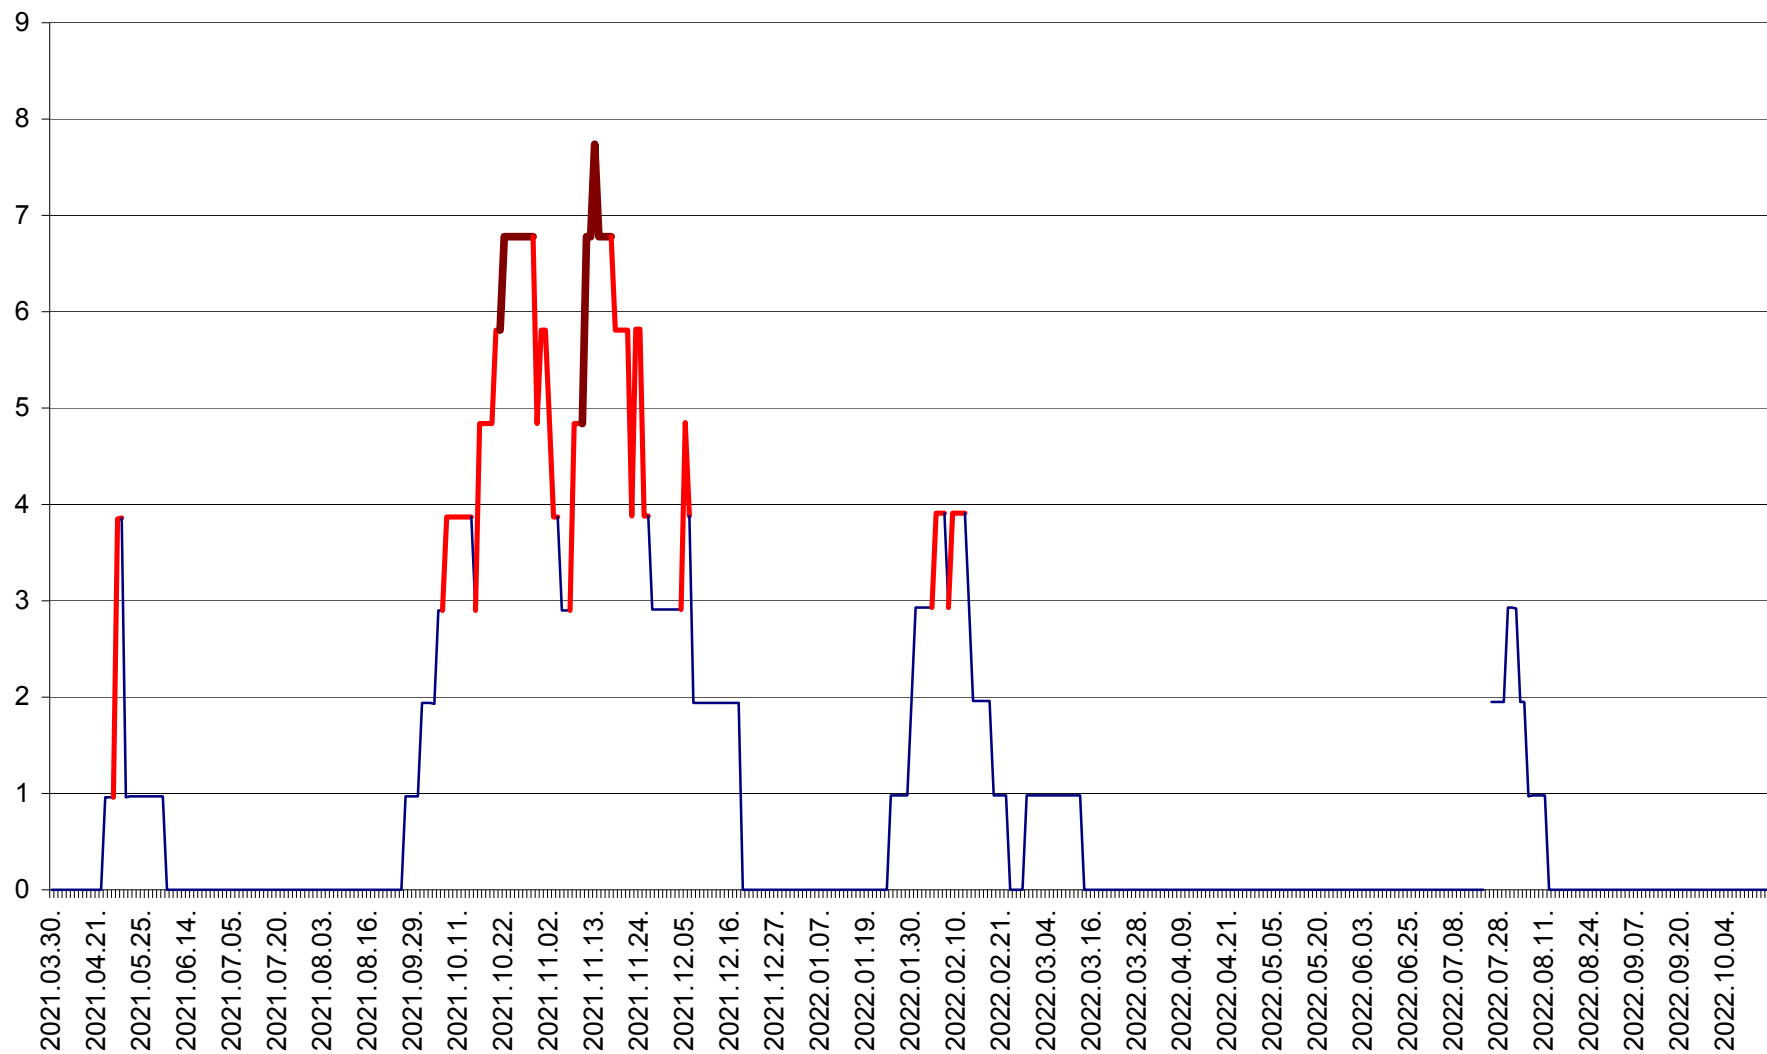

DEALU - Evolutia incidentei cumulate pe 14 zile la ‰ de locuitori
2021.04.01. - 2022.10.17.