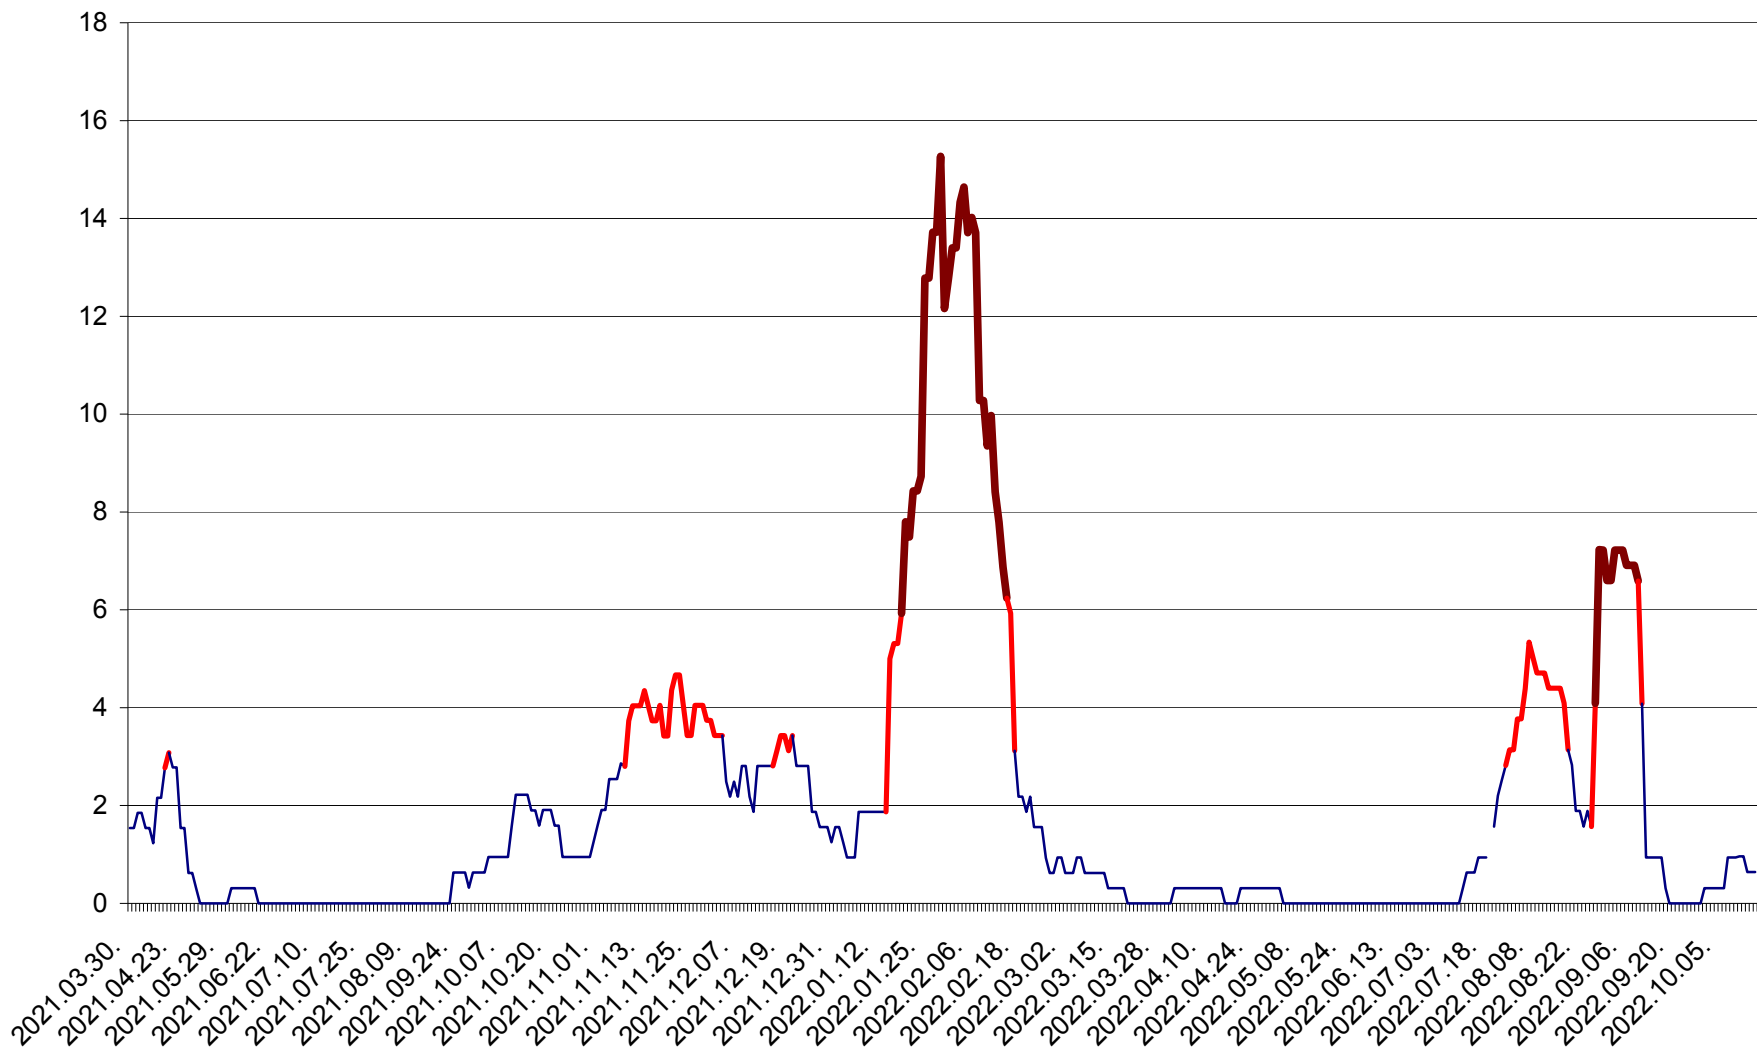

ȘIMONEȘTI - Evolutia incidentei cumulate pe 14 zile la ‰ de locuitori
2021.04.01. - 2022.10.17.

SUBCETATE - Evolutia incidentei cumulate pe 14 zile la ‰ de locuitori
2021.04.01. - 2022.10.17.

SUSENI - Evolutia incidentei cumulate pe 14 zile la ‰ de locuitori
2021.04.01. - 2022.10.17.

TOMEȘTI - Evolutia incidentei cumulate pe 14 zile la ‰ de locuitori
2021.04.01. - 2022.10.17.

MUNICIPIUL TOPLIȚA - Evoluția incidenței cumulate pe 14 zile la ‰ de locuitori
2021.04.01. - 2022.10.17.

TULGHEȘ - Evolutia incidentei cumulate pe 14 zile la ‰ de locuitori
2021.04.01. - 2022.10.17.