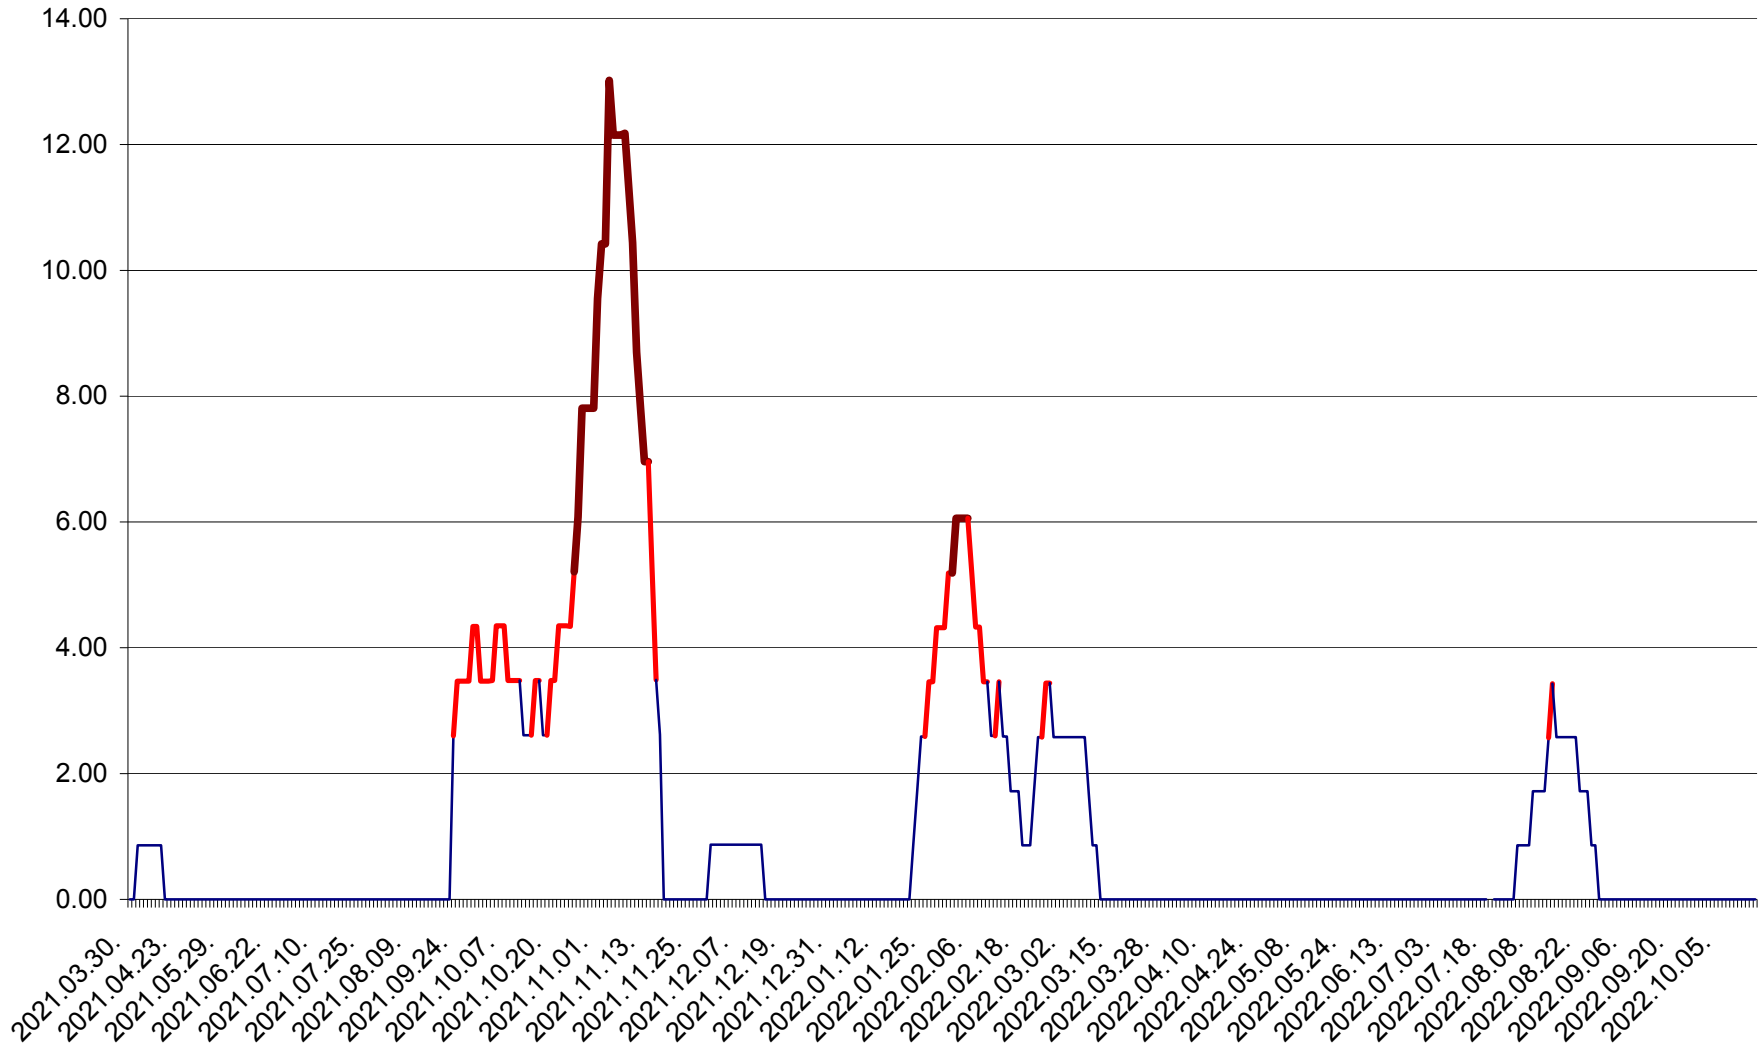

ȘIMONEȘTI - Evolutia incidentei cumulate pe 14 zile la ‰ de locuitori
2021.04.01. - 2022.10.17.

SUBCETATE - Evolutia incidentei cumulate pe 14 zile la ‰ de locuitori
2021.04.01. - 2022.10.17.

SUSENI - Evolutia incidentei cumulate pe 14 zile la ‰ de locuitori
2021.04.01. - 2022.10.17.

TOMEȘTI - Evolutia incidentei cumulate pe 14 zile la ‰ de locuitori
2021.04.01. - 2022.10.17.

MUNICIPIUL TOPLIȚA - Evoluția incidenței cumulate pe 14 zile la ‰ de locuitori
2021.04.01. - 2022.10.17.

TULGHEȘ - Evolutia incidentei cumulate pe 14 zile la ‰ de locuitori
2021.04.01. - 2022.10.17.

TUȘNAD - Evolutia incidentei cumulate pe 14 zile la ‰ de locuitori
2021.04.01. - 2022.10.17.

ULIEȘ - Evoluția incidenței cumulate pe 14 zile la ‰ de locuitori
2021.04.01. - 2022.10.17.

VĂRȘAG - Evolutia incidentei cumulate pe 14 zile la ‰ de locuitori
2021.04.01. - 2022.10.17.