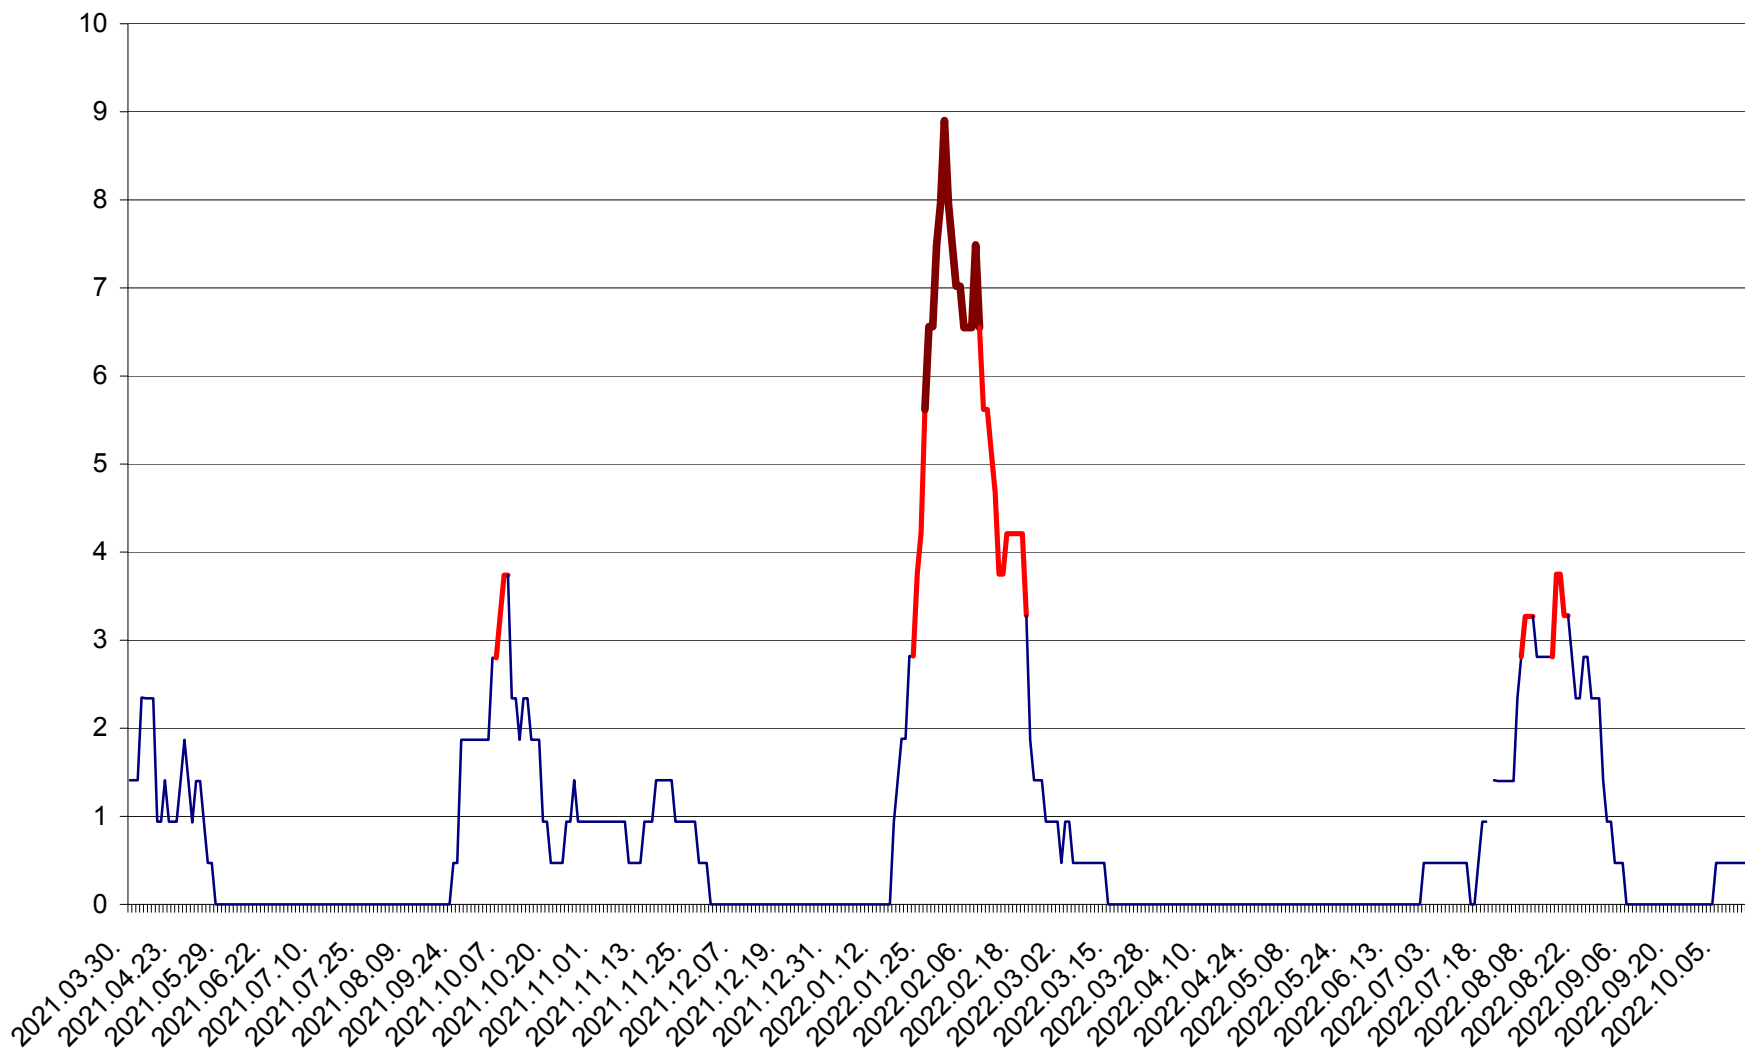

SÂNCRĂIENI - Evolutia incidentei cumulate pe 14 zile la ‰ de locuitori
2021.04.01. - 2022.10.17.

SÂNDOMIC - Evolutia incidentei cumulate pe 14 zile la ‰ de locuitori
2021.04.01. - 2022.10.17.

SÂNMARTIN - Evolutia incidentei cumulate pe 14 zile la ‰ de locuitori
2021.04.01. - 2022.10.17.

SÂNSIMION - Evolutia incidentei cumulate pe 14 zile la ‰ de locuitori
2021.04.01. - 2022.10.17.

SÂNTIMBRU - Evolutia incidentei cumulate pe 14 zile la ‰ de locuitori
2021.04.01. - 2022.10.17.

SĂRMAȘ - Evolutia incidentei cumulate pe 14 zile la ‰ de locuitori
2021.04.01. - 2022.10.17.

SATU MARE - Evolutia incidentei cumulate pe 14 zile la ‰ de locuitori
2021.04.01. - 2022.10.17.

SECUIENI - Evolutia incidentei cumulate pe 14 zile la ‰ de locuitori
2021.04.01. - 2022.10.17.

SICULENI - Evolutia incidentei cumulate pe 14 zile la ‰ de locuitori
2021.04.01. - 2022.10.17.