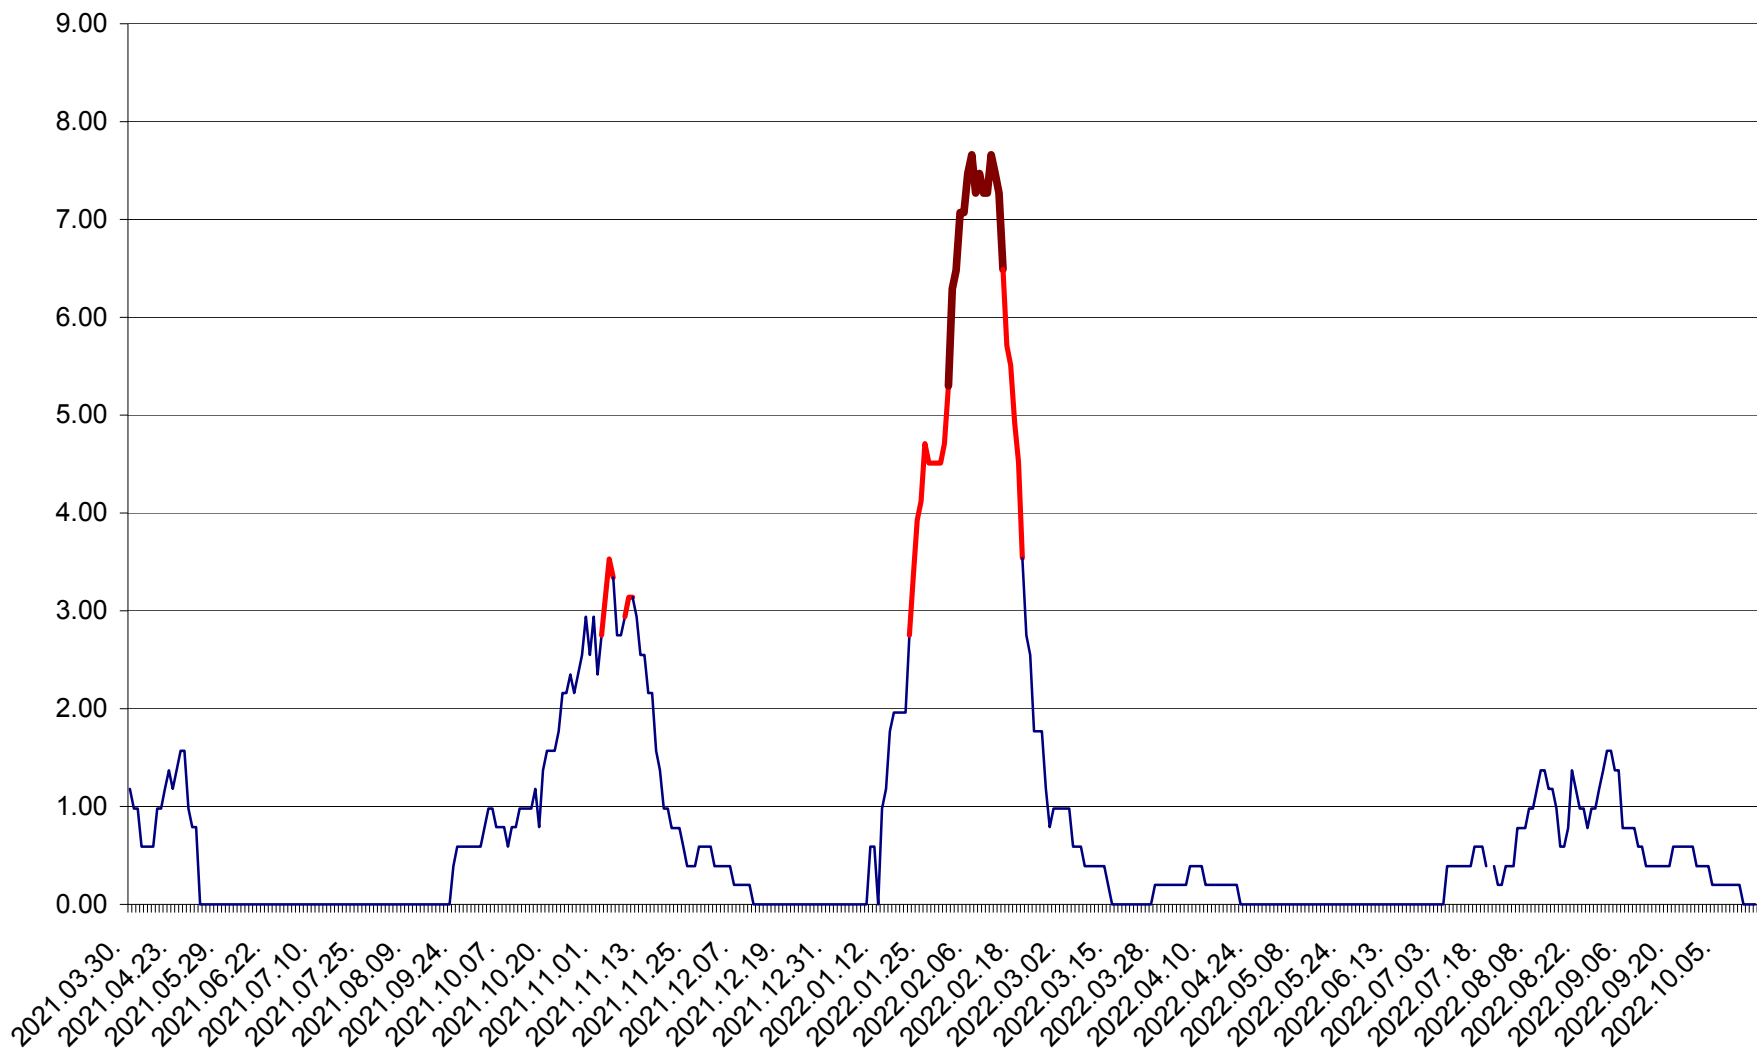

ORAȘ BĂLAN - Evolția incidenței cumulate pe 14 zile la ‰ de locuitori
2021.04.01. - 2022.10.17.

BILBOR - Evolutia incidentei cumulate pe 14 zile la ‰ de locuitori
2021.04.01. - 2022.10.17.

ORAȘ BORSEC - Evolutia incidentei cumulate pe 14 zile la ‰ de locuitori
2021.04.01. - 2022.10.17.

BRĂDEȘTI - Evolutia incidentei cumulate pe 14 zile la ‰ de locuitori
2021.04.01. - 2022.10.17.

CĂPÂLNIȚA - Evolutia incidentei cumulate pe 14 zile la ‰ de locuitori
2021.04.01. - 2022.10.17.

CÂRȚA - Evolutia incidentei cumulate pe 14 zile la ‰ de locuitori
2021.04.01. - 2022.10.17.

CICEU - Evolutia incidentei cumulate pe 14 zile la ‰ de locuitori
2021.04.01. - 2022.10.17.

CIUCSÂNGEORGIU - Evolutia incidentei cumulate pe 14 zile la ‰ de locuitori
2021.04.01. - 2022.10.17.

CIUMANI - Evolutia incidentei cumulate pe 14 zile la ‰ de locuitori
2021.04.01. - 2022.10.17.

CORBU - Evolutia incidentei cumulate pe 14 zile la ‰ de locuitori
2021.04.01. - 2022.10.17.

CORUND - Evolutia incidentei cumulate pe 14 zile la ‰ de locuitori
2021.04.01. - 2022.10.17.

COZMENI - Evolutia incidentei cumulate pe 14 zile la ‰ de locuitori
2021.04.01. - 2022.10.17.