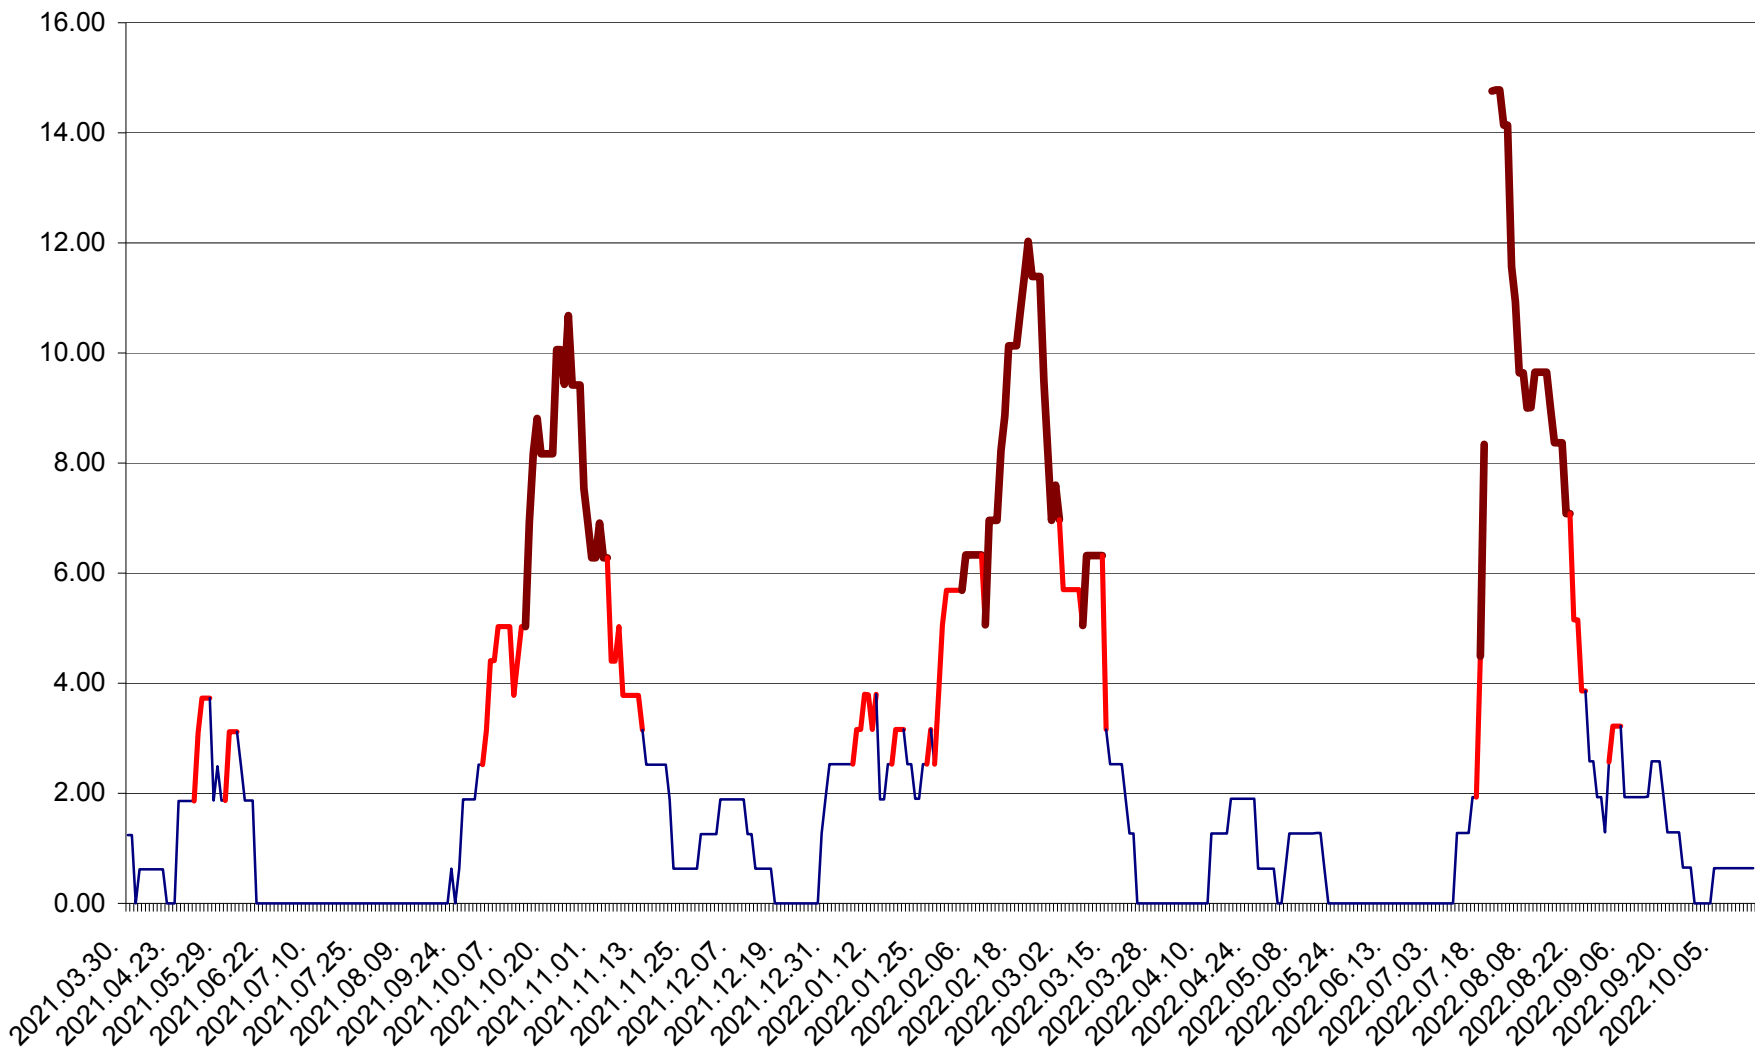

ATID - Evolutia incidentei cumulate pe 14 zile la % de locuitori
2021.04.01. - 2022.10.17.

AVRĂMEȘTI - Evolutia incidentei cumulate pe 14 zile la ‰ de locuitori
2021.04.01. - 2022.10.17.

ORAȘ BĂILE TUȘNAD - Evolutia incidentei cumulate pe 14 zile la ‰ de locuitori
2021.04.01. - 2022.10.17.

ORAȘ BĂLAN - Evolția incidenței cumulate pe 14 zile la ‰ de locuitori
2021.04.01. - 2022.10.17.

BILBOR - Evolutia incidentei cumulate pe 14 zile la ‰ de locuitori
2021.04.01. - 2022.10.17.

ORAȘ BORSEC - Evolutia incidentei cumulate pe 14 zile la ‰ de locuitori
2021.04.01. - 2022.10.17.

BRĂDEȘTI - Evolutia incidentei cumulate pe 14 zile la ‰ de locuitori
2021.04.01. - 2022.10.17.

CĂPÂLNIȚA - Evolutia incidentei cumulate pe 14 zile la ‰ de locuitori
2021.04.01. - 2022.10.17.

CÂRȚA - Evolutia incidentei cumulate pe 14 zile la ‰ de locuitori
2021.04.01. - 2022.10.17.

CICEU - Evolutia incidentei cumulate pe 14 zile la ‰ de locuitori
2021.04.01. - 2022.10.17.

CIUCSÂNGEORGIU - Evolutia incidentei cumulate pe 14 zile la ‰ de locuitori
2021.04.01. - 2022.10.17.

CIUMANI - Evolutia incidentei cumulate pe 14 zile la ‰ de locuitori
2021.04.01. - 2022.10.17.