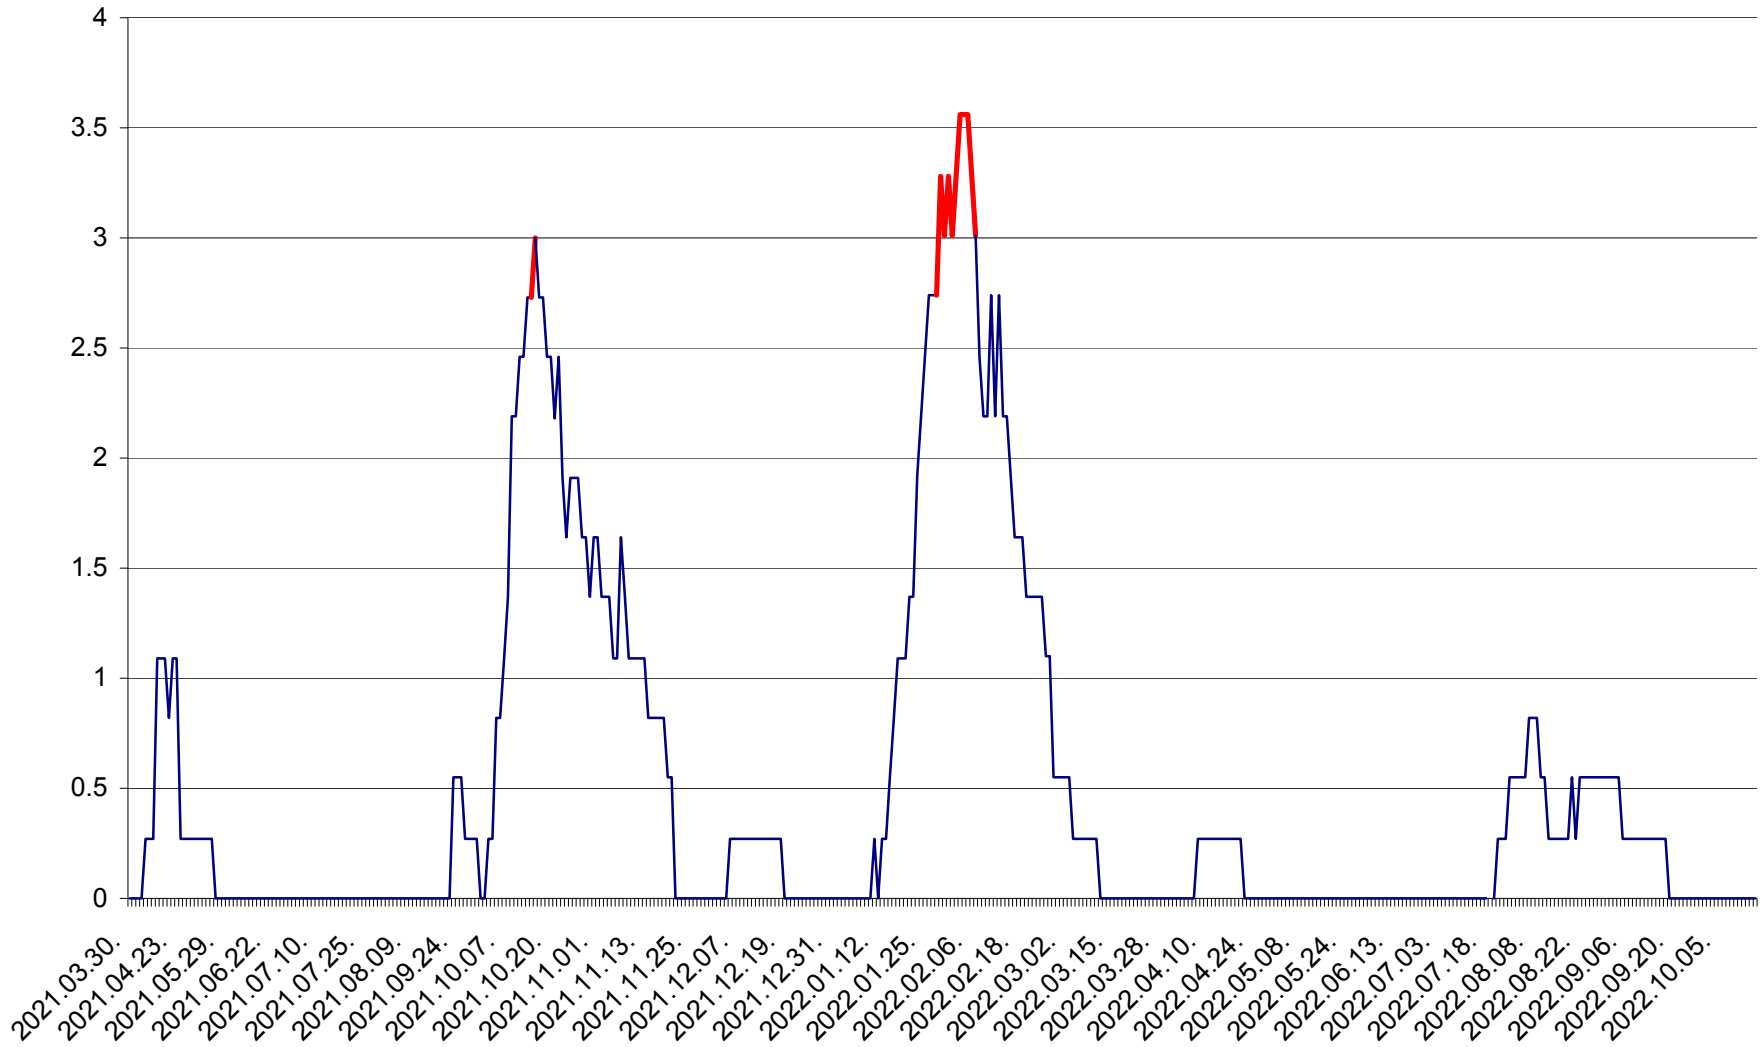

DÂRJIU - Evolutia incidentei cumulate pe 14 zile la ‰ de locuitori
2021.04.01. - 2022.10.17.

DEALU - Evolutia incidentei cumulate pe 14 zile la ‰ de locuitori
2021.04.01. - 2022.10.17.

DITRĂU - Evolutia incidentei cumulate pe 14 zile la ‰ de locuitori
2021.04.01. - 2022.10.17.

FELICENI - Evolutia incidentei cumulate pe 14 zile la % de locuitori
2021.04.01. - 2022.10.17.

FRUMOASA - Evolutia incidentei cumulate pe 14 zile la ‰ de locuitori
2021.04.01. - 2022.10.17.

GĂLĂUȚAȘ - Evolutia incidentei cumulate pe 14 zile la ‰ de locuitori
2021.04.01. - 2022.10.17.

MUNICIPIUL GHEORGHENI - Evolutia incidentei cumulate pe 14 zile la % de locuitori
2021.04.01. - 2022.10.17.

JOSENI - Evolutia incidentei cumulate pe 14 zile la ‰ de locuitori
2021.04.01. - 2022.10.17.

LĂZAREA - Evolutia incidentei cumulate pe 14 zile la % de locuitori
2021.04.01. - 2022.10.17.

LELICENI - Evolutia incidentei cumulate pe 14 zile la ‰ de locuitori
2021.04.01. - 2022.10.17.

LUETA - Evolutia incidentei cumulate pe 14 zile la ‰ de locuitori
2021.04.01. - 2022.10.17.

LUNCA DE JOS - Evolutia incidentei cumulate pe 14 zile la ‰ de locuitori
2021.04.01. - 2022.10.17.