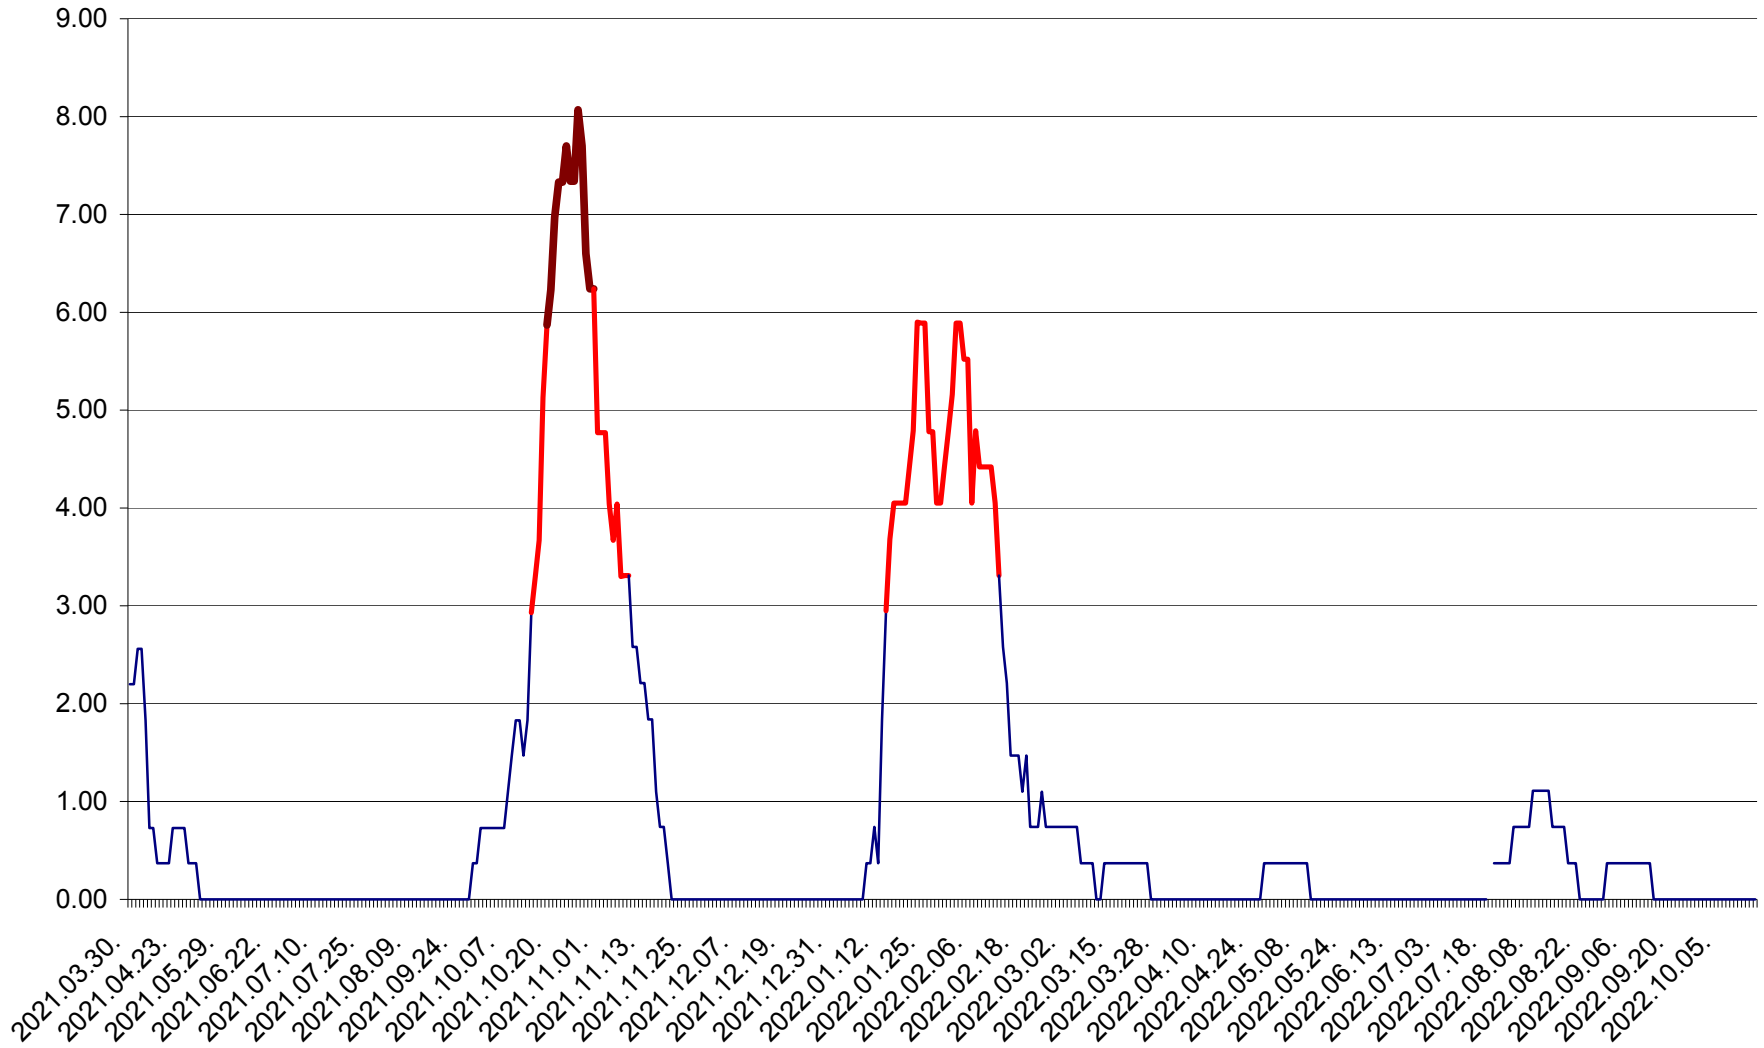

ATID - Evolutia incidentei cumulate pe 14 zile la % de locuitori
2021.04.01. - 2022.10.17.

AVRĂMEȘTI - Evolutia incidentei cumulate pe 14 zile la ‰ de locuitori
2021.04.01. - 2022.10.17.

ORAȘ BĂILE TUȘNAD - Evolutia incidentei cumulate pe 14 zile la ‰ de locuitori
2021.04.01. - 2022.10.17.

ORAȘ BĂLAN - Evolția incidenței cumulate pe 14 zile la ‰ de locuitori
2021.04.01. - 2022.10.17.

BILBOR - Evolutia incidentei cumulate pe 14 zile la ‰ de locuitori
2021.04.01. - 2022.10.17.

ORAȘ BORSEC - Evolutia incidentei cumulate pe 14 zile la ‰ de locuitori
2021.04.01. - 2022.10.17.

BRĂDEȘTI - Evolutia incidentei cumulate pe 14 zile la ‰ de locuitori
2021.04.01. - 2022.10.17.

CĂPÂLNIȚA - Evolutia incidentei cumulate pe 14 zile la ‰ de locuitori
2021.04.01. - 2022.10.17.

CÂRȚA - Evolutia incidentei cumulate pe 14 zile la ‰ de locuitori
2021.04.01. - 2022.10.17.

CICEU - Evolutia incidentei cumulate pe 14 zile la ‰ de locuitori
2021.04.01. - 2022.10.17.

CIUCSÂNGEORGIU - Evolutia incidentei cumulate pe 14 zile la ‰ de locuitori
2021.04.01. - 2022.10.17.

CIUMANI - Evolutia incidentei cumulate pe 14 zile la ‰ de locuitori
2021.04.01. - 2022.10.17.