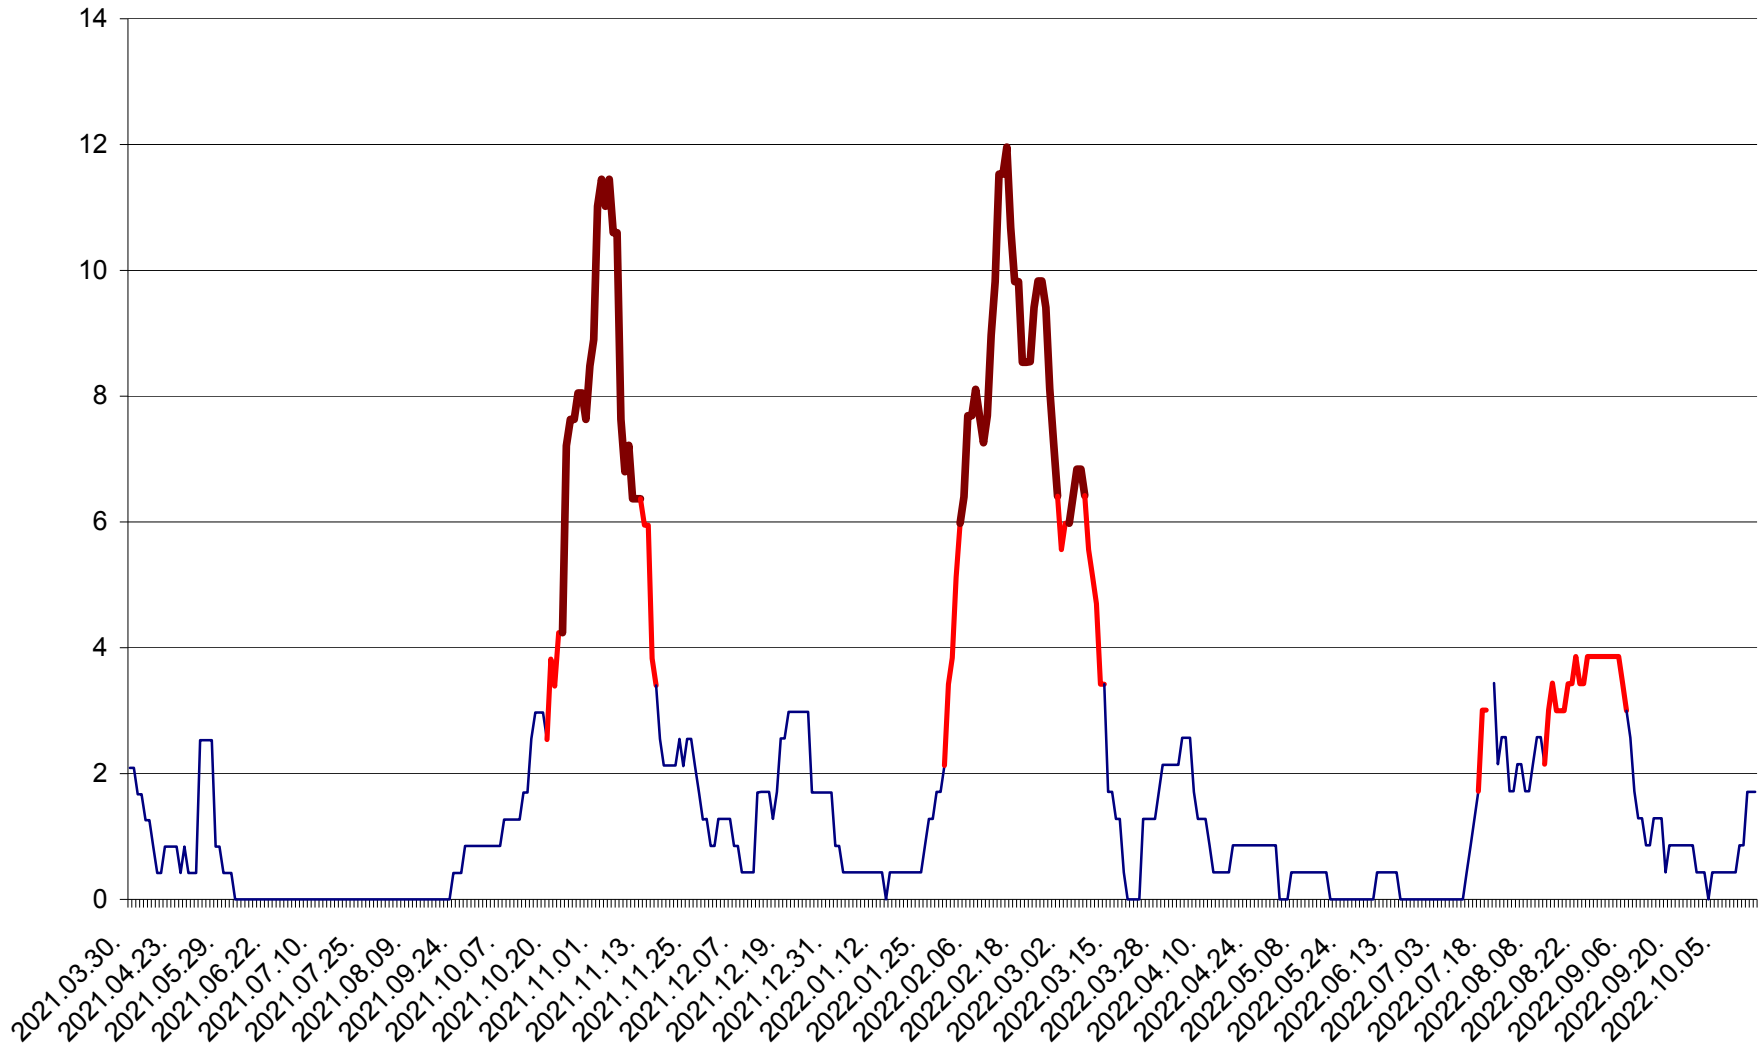

CORBU - Evolutia incidentei cumulate pe 14 zile la ‰ de locuitori
2021.04.01. - 2022.10.17.

CORUND - Evolutia incidentei cumulate pe 14 zile la ‰ de locuitori
2021.04.01. - 2022.10.17.

COZMENI - Evolutia incidentei cumulate pe 14 zile la ‰ de locuitori
2021.04.01. - 2022.10.17.

ORAȘ CRISTURU SECUIESC - Evolutia incidentei cumulate pe 14 zile la ‰ de locuitori
2021.04.01. - 2022.10.17.

DĂNEȘTI - Evolutia incidentei cumulate pe 14 zile la ‰ de locuitori
2021.04.01. - 2022.10.17.

DÂRJIU - Evolutia incidentei cumulate pe 14 zile la ‰ de locuitori
2021.04.01. - 2022.10.17.

DEALU - Evolutia incidentei cumulate pe 14 zile la ‰ de locuitori
2021.04.01. - 2022.10.17.

DITRĂU - Evolutia incidentei cumulate pe 14 zile la ‰ de locuitori
2021.04.01. - 2022.10.17.

FELICENI - Evolutia incidentei cumulate pe 14 zile la % de locuitori
2021.04.01. - 2022.10.17.

FRUMOASA - Evolutia incidentei cumulate pe 14 zile la ‰ de locuitori
2021.04.01. - 2022.10.17.

GĂLĂUȚAȘ - Evolutia incidentei cumulate pe 14 zile la ‰ de locuitori
2021.04.01. - 2022.10.17.