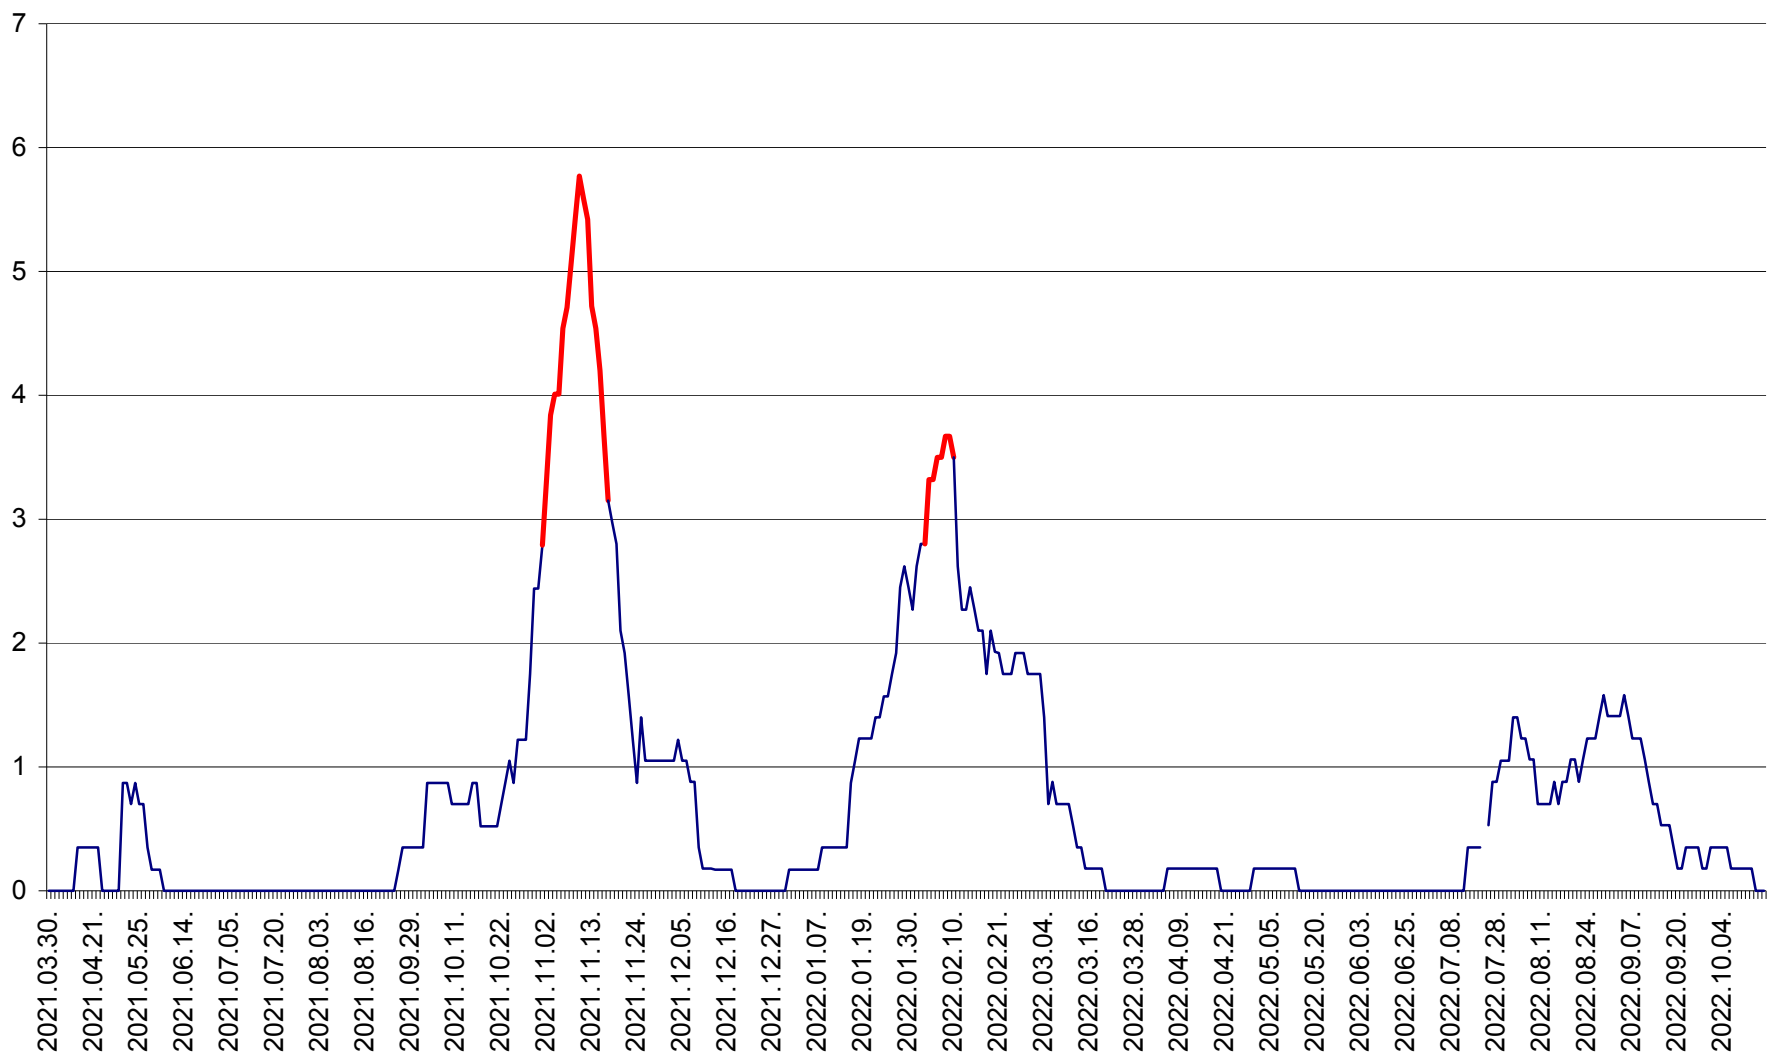

BRĂDEȘTI - Evolutia incidentei cumulate pe 14 zile la ‰ de locuitori
2021.04.01. - 2022.10.17.

CĂPÂLNIȚA - Evolutia incidentei cumulate pe 14 zile la ‰ de locuitori
2021.04.01. - 2022.10.17.

CÂRȚA - Evolutia incidentei cumulate pe 14 zile la ‰ de locuitori
2021.04.01. - 2022.10.17.

CORBU - Evolutia incidentei cumulate pe 14 zile la ‰ de locuitori
2021.04.01. - 2022.10.17.

CORUND - Evolutia incidentei cumulate pe 14 zile la ‰ de locuitori
2021.04.01. - 2022.10.17.

COZMENI - Evolutia incidentei cumulate pe 14 zile la ‰ de locuitori
2021.04.01. - 2022.10.17.

ORAȘ CRISTURU SECUIESC - Evolutia incidentei cumulate pe 14 zile la ‰ de locuitori
2021.04.01. - 2022.10.17.

DĂNEȘTI - Evolutia incidentei cumulate pe 14 zile la ‰ de locuitori
2021.04.01. - 2022.10.17.

DÂRJIU - Evolutia incidentei cumulate pe 14 zile la ‰ de locuitori
2021.04.01. - 2022.10.17.

DEALU - Evolutia incidentei cumulate pe 14 zile la ‰ de locuitori
2021.04.01. - 2022.10.17.

DITRĂU - Evolutia incidentei cumulate pe 14 zile la ‰ de locuitori
2021.04.01. - 2022.10.17.