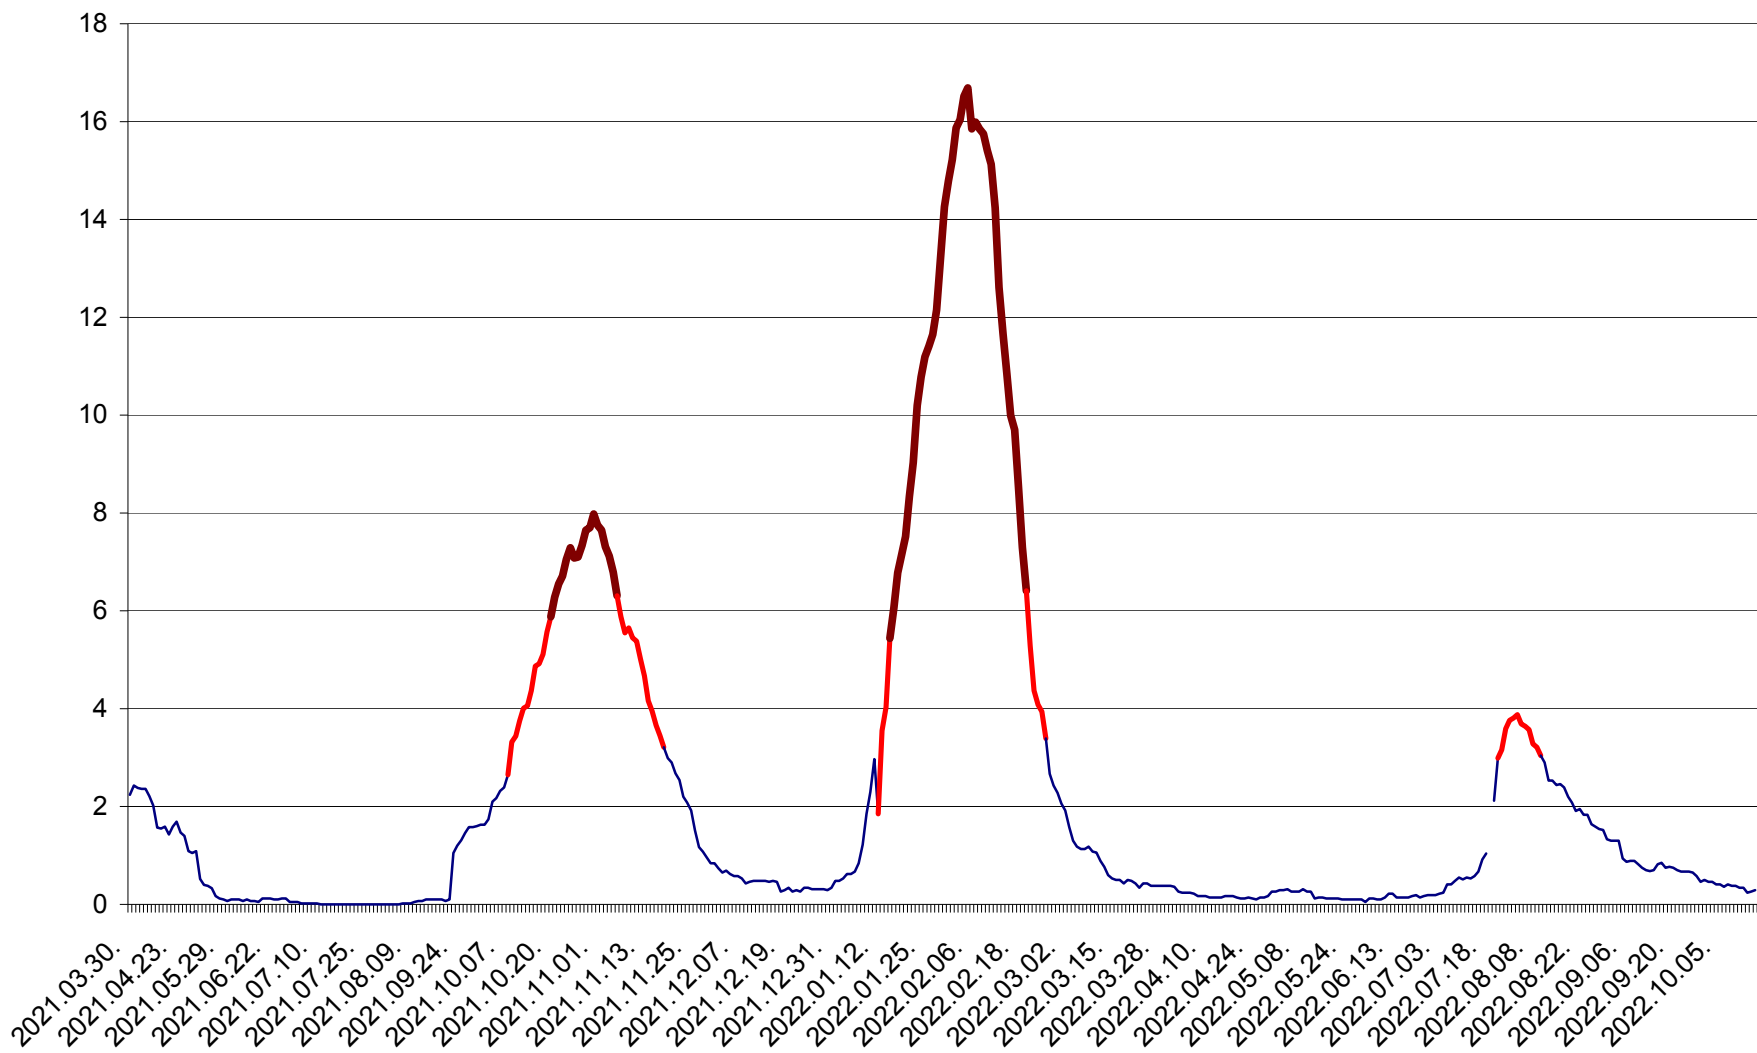

LELICENI - Evolutia incidentei cumulate pe 14 zile la ‰ de locuitori
2021.04.01. - 2022.10.17.

LUETA - Evolutia incidentei cumulate pe 14 zile la ‰ de locuitori
2021.04.01. - 2022.10.17.

LUNCA DE JOS - Evolutia incidentei cumulate pe 14 zile la ‰ de locuitori
2021.04.01. - 2022.10.17.

LUNCA DE SUS - Evolutia incidentei cumulate pe 14 zile la ‰ de locuitori
2021.04.01. - 2022.10.17.

LUPENI - Evolutia incidentei cumulate pe 14 zile la ‰ de locuitori
2021.04.01. - 2022.10.17.

MĂDĂRAȘ - Evolutia incidentei cumulate pe 14 zile la ‰ de locuitori
2021.04.01. - 2022.10.17.

MĂRTINIȘ - Evolutia incidentei cumulate pe 14 zile la ‰ de locuitori
2021.04.01. - 2022.10.17.

MEREȘTI - Evolutia incidentei cumulate pe 14 zile la ‰ de locuitori
2021.04.01. - 2022.10.17.

MUNICIPIUL MIERCUREA-CIUC - Evolutia incidentei cumulate pe 14 zile la ‰ de locuitori
2021.04.01. - 2022.10.17.