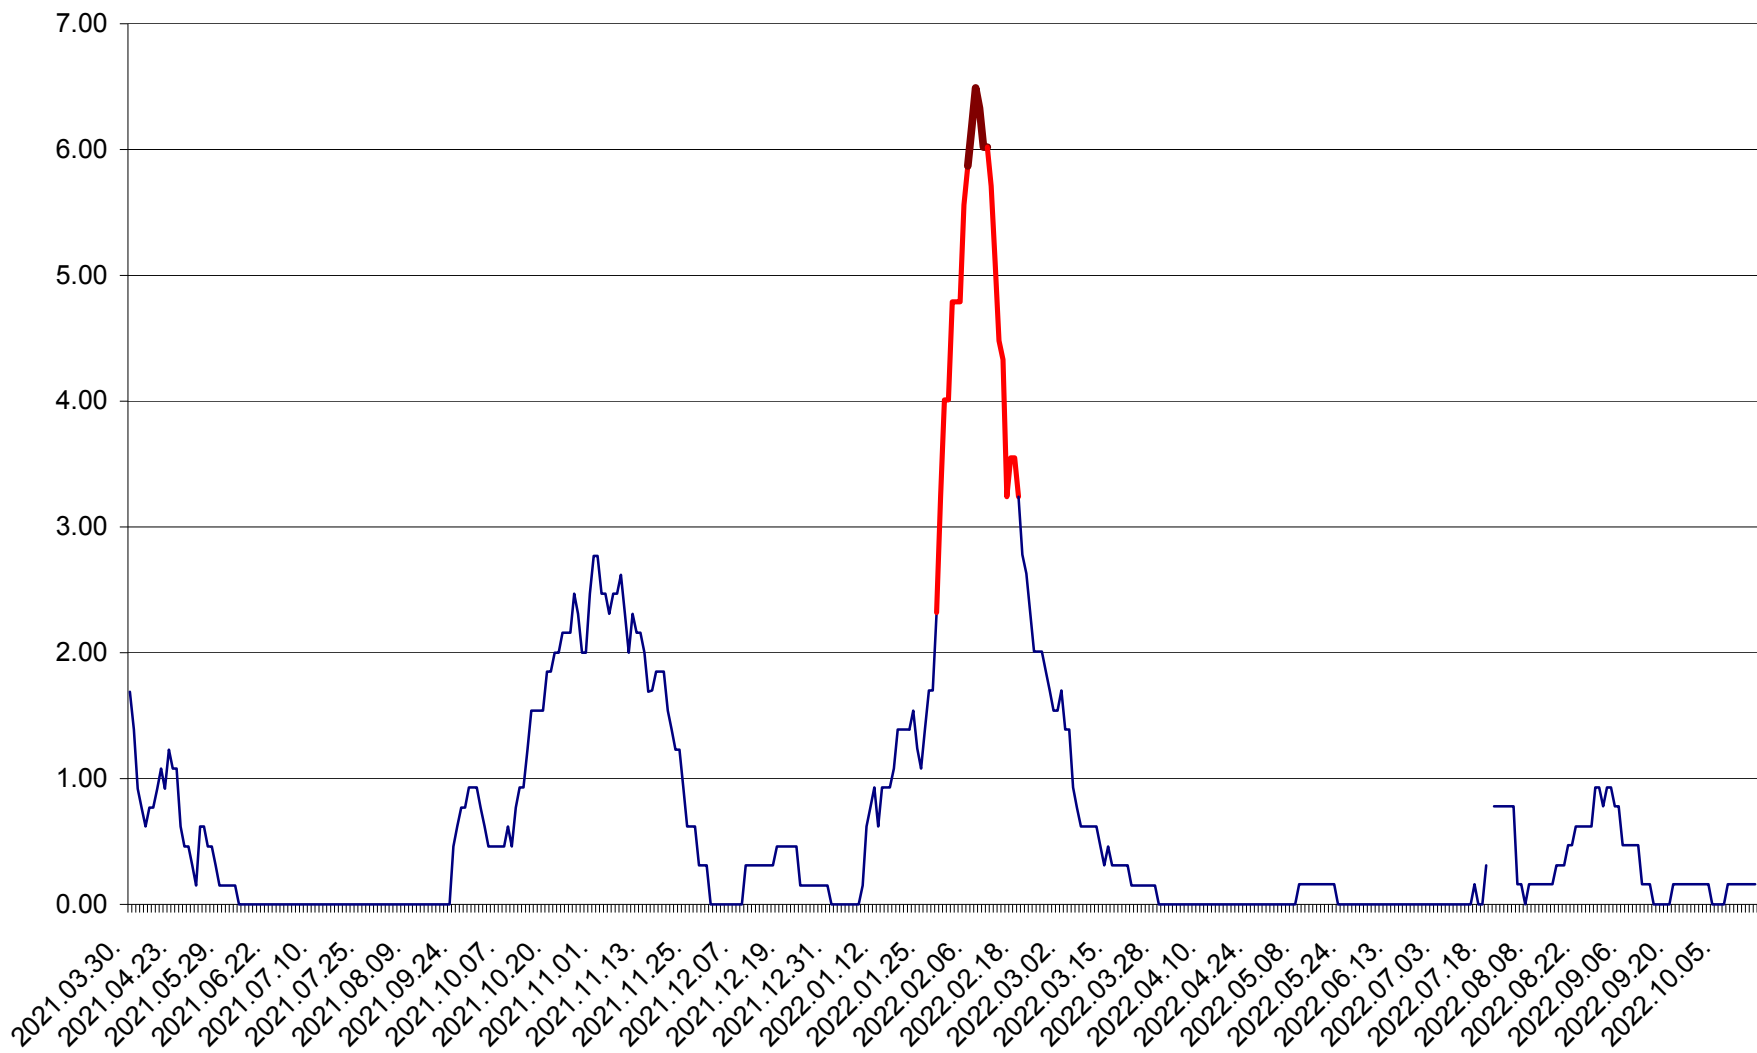

ORAȘ BĂLAN - Evolția incidenței cumulate pe 14 zile la ‰ de locuitori
2021.04.01. - 2022.10.17.

BILBOR - Evolutia incidentei cumulate pe 14 zile la ‰ de locuitori
2021.04.01. - 2022.10.17.

ORAȘ BORSEC - Evolutia incidentei cumulate pe 14 zile la ‰ de locuitori
2021.04.01. - 2022.10.17.

BRĂDEȘTI - Evolutia incidentei cumulate pe 14 zile la ‰ de locuitori
2021.04.01. - 2022.10.17.

CĂPÂLNIȚA - Evolutia incidentei cumulate pe 14 zile la ‰ de locuitori
2021.04.01. - 2022.10.17.

CÂRȚA - Evolutia incidentei cumulate pe 14 zile la ‰ de locuitori
2021.04.01. - 2022.10.17.

CICEU - Evolutia incidentei cumulate pe 14 zile la ‰ de locuitori
2021.04.01. - 2022.10.17.

CIUCSÂNGEORGIU - Evolutia incidentei cumulate pe 14 zile la ‰ de locuitori
2021.04.01. - 2022.10.17.

CIUMANI - Evolutia incidentei cumulate pe 14 zile la ‰ de locuitori
2021.04.01. - 2022.10.17.

CORBU - Evolutia incidentei cumulate pe 14 zile la ‰ de locuitori
2021.04.01. - 2022.10.17.

CORUND - Evolutia incidentei cumulate pe 14 zile la ‰ de locuitori
2021.04.01. - 2022.10.17.

COZMENI - Evolutia incidentei cumulate pe 14 zile la ‰ de locuitori
2021.04.01. - 2022.10.17.