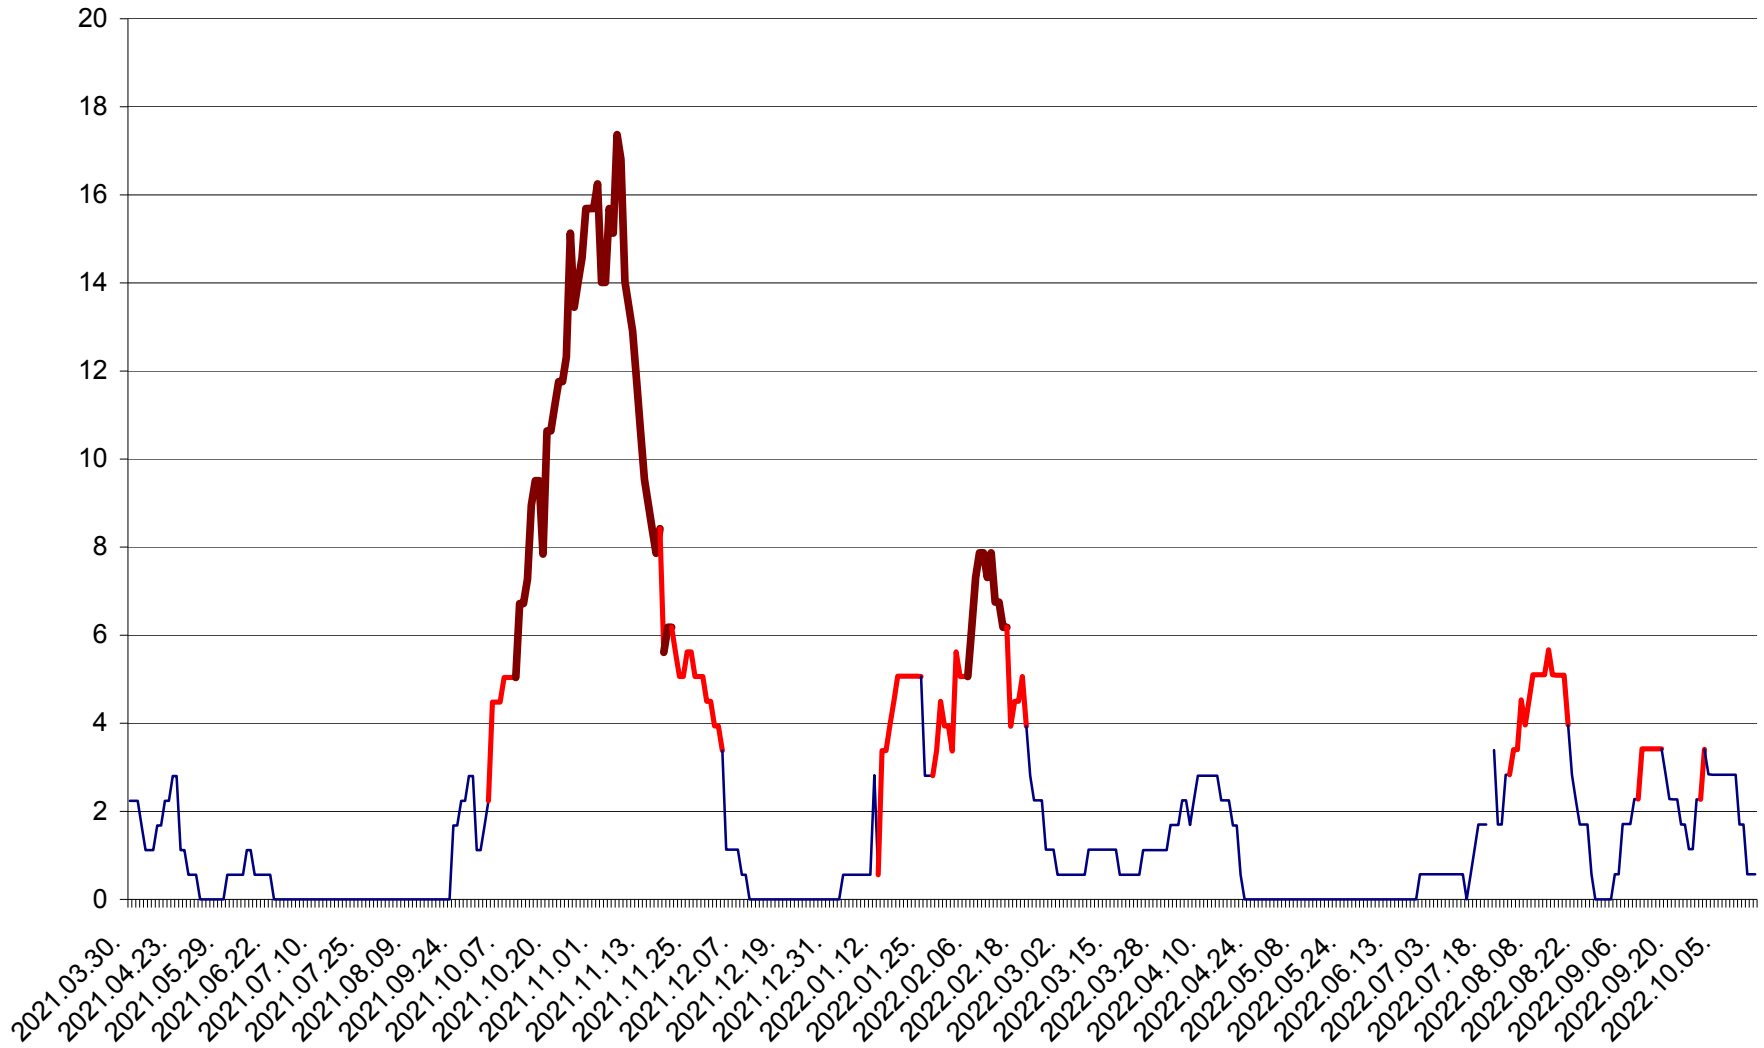

SÂNSIMION - Evolutia incidentei cumulate pe 14 zile la ‰ de locuitori
2021.04.01. - 2022.10.17.

SÂNTIMBRU - Evolutia incidentei cumulate pe 14 zile la ‰ de locuitori
2021.04.01. - 2022.10.17.

SĂRMAȘ - Evolutia incidentei cumulate pe 14 zile la ‰ de locuitori
2021.04.01. - 2022.10.17.

SATU MARE - Evolutia incidentei cumulate pe 14 zile la ‰ de locuitori
2021.04.01. - 2022.10.17.

SECUIENI - Evolutia incidentei cumulate pe 14 zile la ‰ de locuitori
2021.04.01. - 2022.10.17.

SICULENI - Evolutia incidentei cumulate pe 14 zile la ‰ de locuitori
2021.04.01. - 2022.10.17.

ȘIMONEȘTI - Evolutia incidentei cumulate pe 14 zile la ‰ de locuitori
2021.04.01. - 2022.10.17.

SUBCETATE - Evolutia incidentei cumulate pe 14 zile la ‰ de locuitori
2021.04.01. - 2022.10.17.

SUSENI - Evolutia incidentei cumulate pe 14 zile la ‰ de locuitori
2021.04.01. - 2022.10.17.