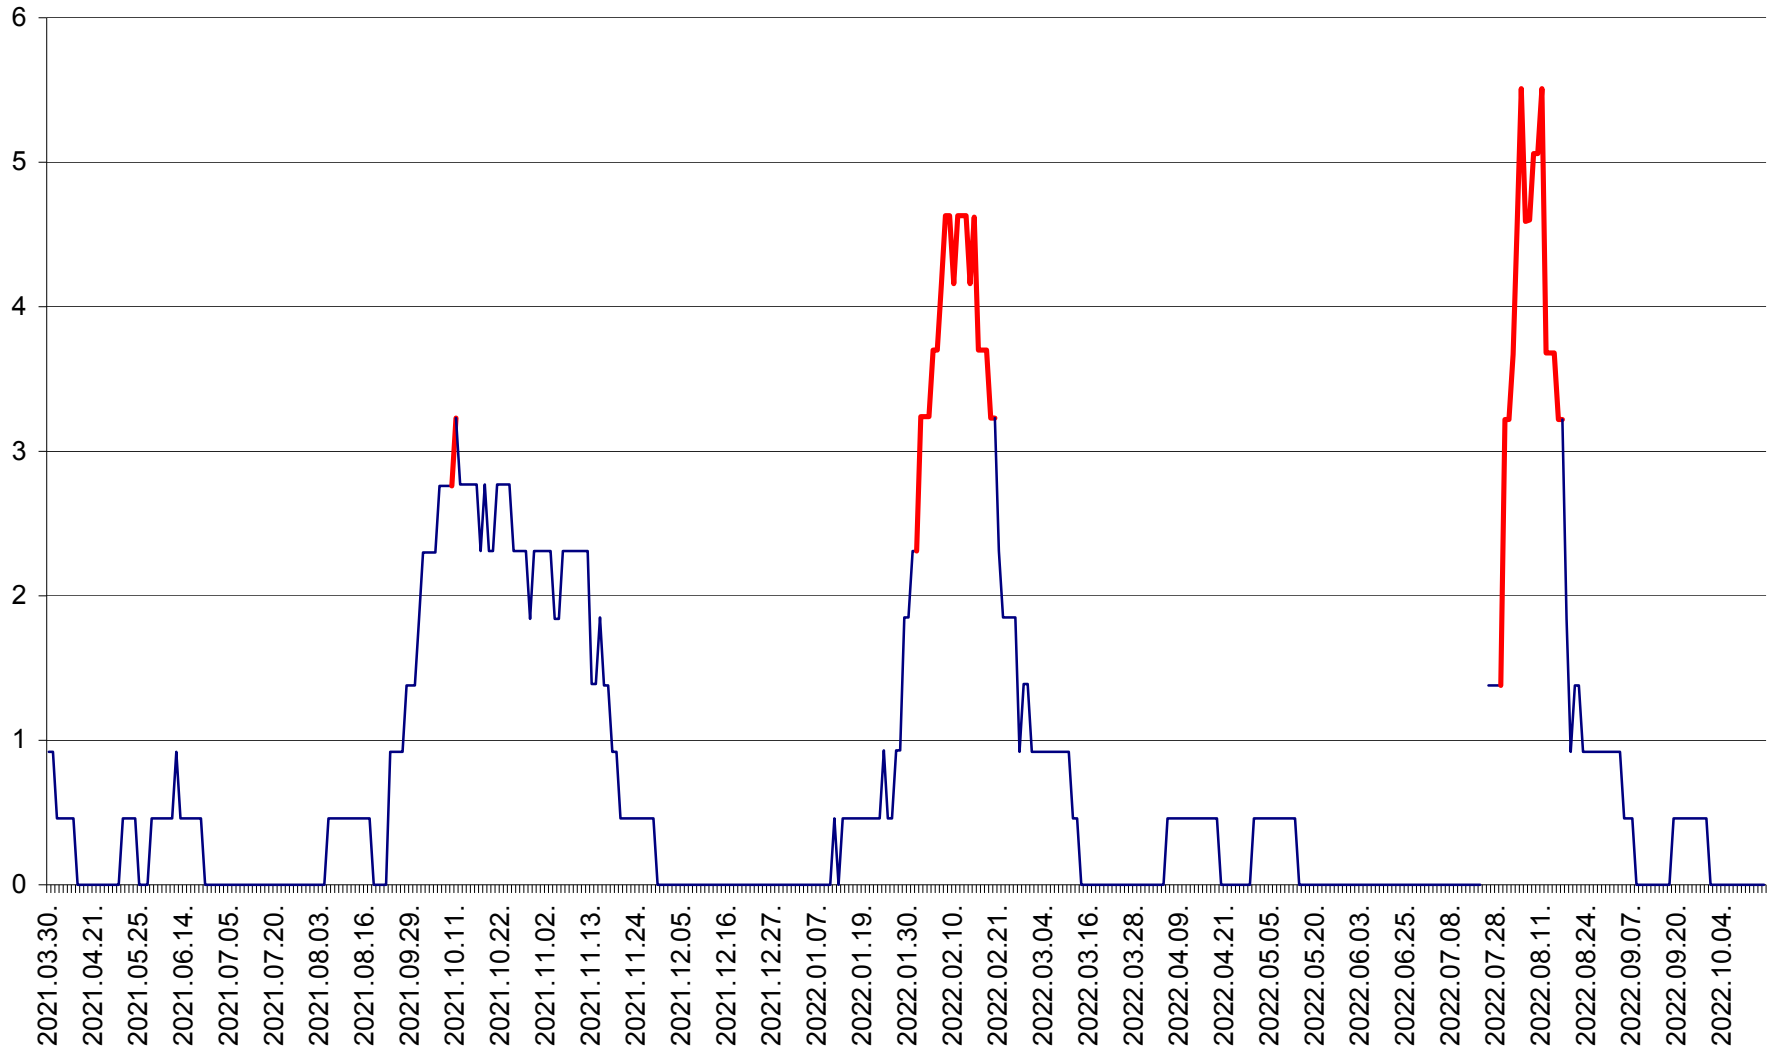

ULIEȘ - Evoluția incidenței cumulate pe 14 zile la ‰ de locuitori
2021.04.01. - 2022.10.17.