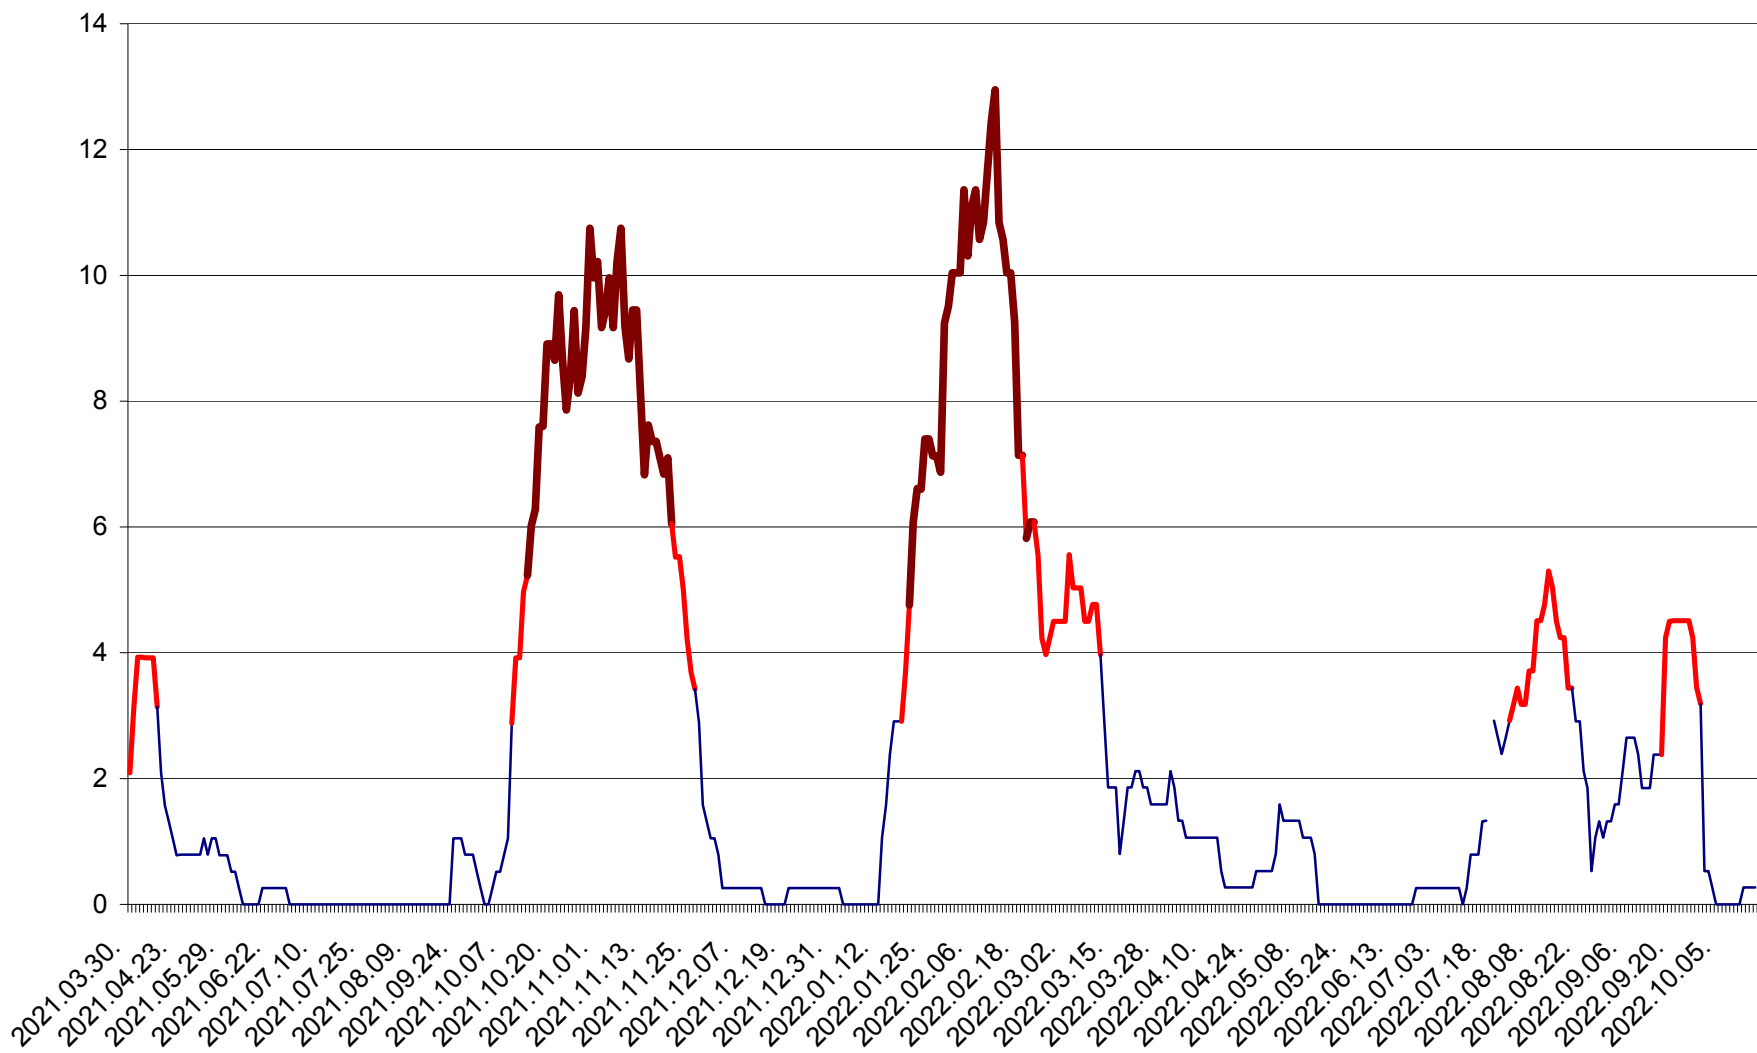

RACU - Evolutia incidentei cumulate pe 14 zile la ‰ de locuitori
2021.04.01. - 2022.10.17.

REMETEA - Evolutia incidentei cumulate pe 14 zile la ‰ de locuitori
2021.04.01. - 2022.10.17.

SĂCEL - Evolutia incidentei cumulate pe 14 zile la ‰ de locuitori
2021.04.01. - 2022.10.17.

SÂNCRĂIENI - Evolutia incidentei cumulate pe 14 zile la ‰ de locuitori
2021.04.01. - 2022.10.17.

SÂNDOMIC - Evolutia incidentei cumulate pe 14 zile la ‰ de locuitori
2021.04.01. - 2022.10.17.

SÂNMARTIN - Evolutia incidentei cumulate pe 14 zile la ‰ de locuitori
2021.04.01. - 2022.10.17.

SÂNSIMION - Evolutia incidentei cumulate pe 14 zile la ‰ de locuitori
2021.04.01. - 2022.10.17.

SÂNTIMBRU - Evolutia incidentei cumulate pe 14 zile la ‰ de locuitori
2021.04.01. - 2022.10.17.

SĂRMAȘ - Evolutia incidentei cumulate pe 14 zile la ‰ de locuitori
2021.04.01. - 2022.10.17.