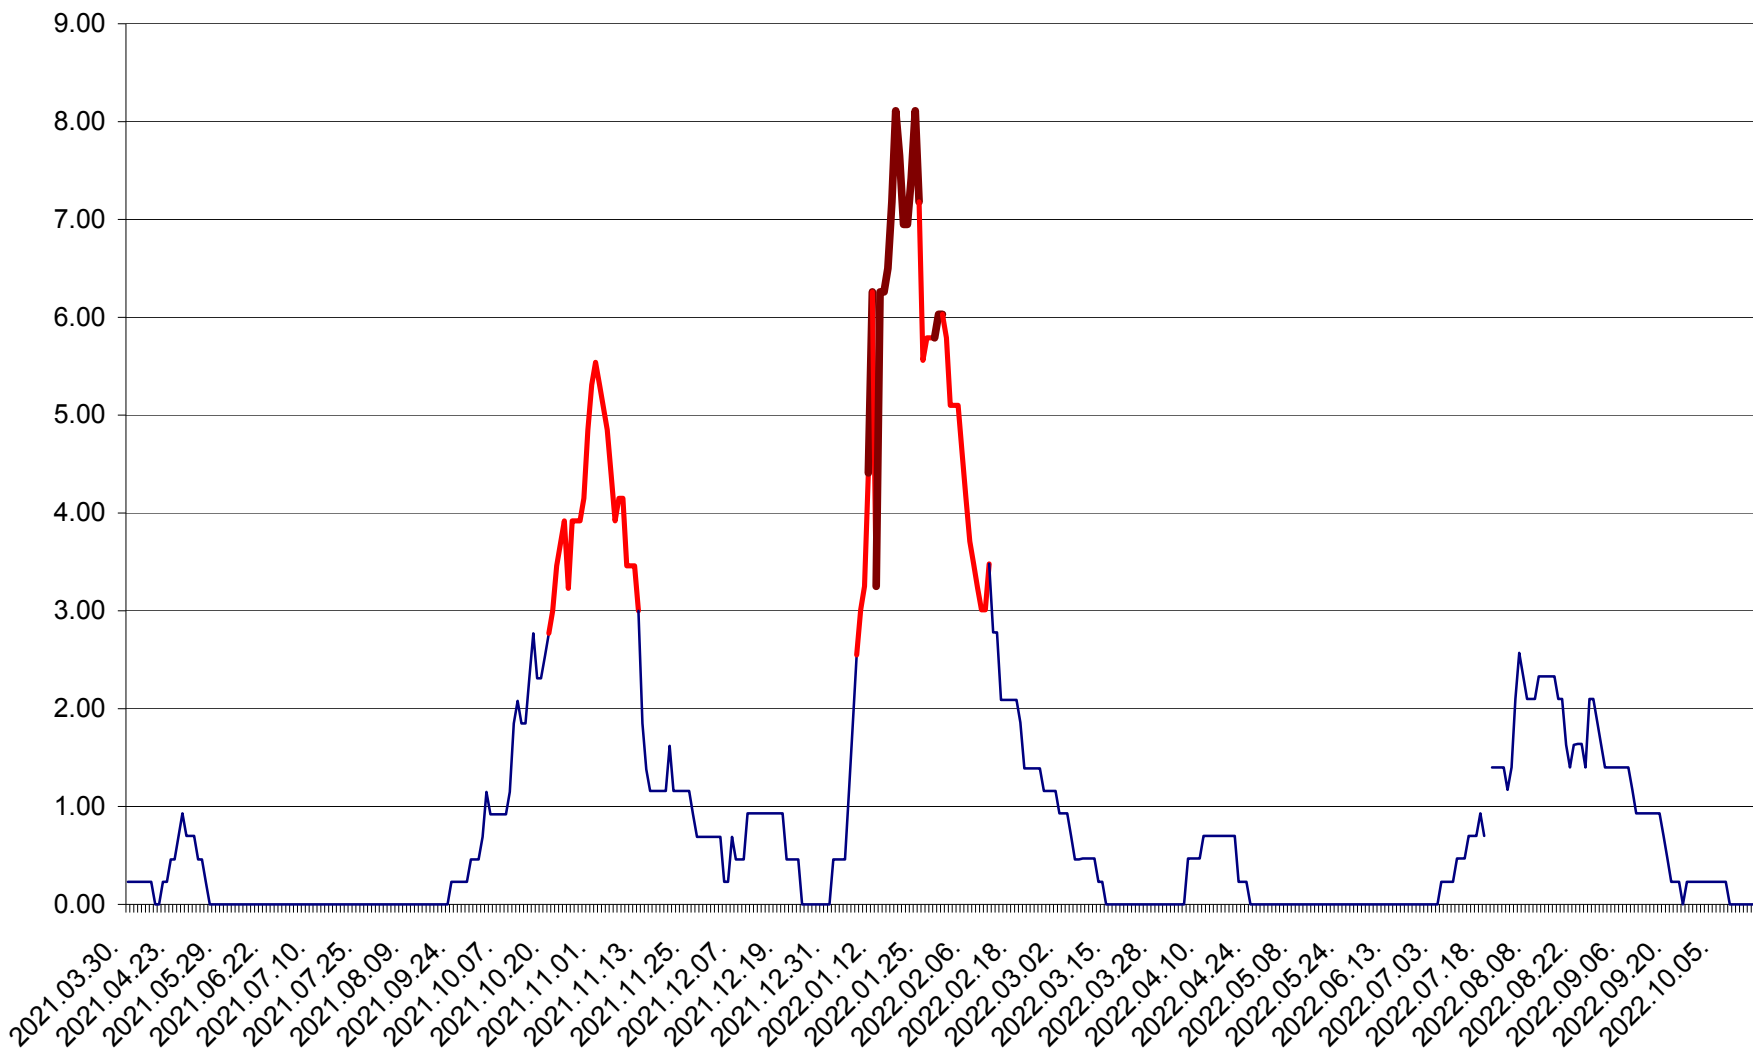

ORAȘ BĂLAN - Evolția incidenței cumulate pe 14 zile la ‰ de locuitori
2021.04.01. - 2022.10.17.

BILBOR - Evolutia incidentei cumulate pe 14 zile la ‰ de locuitori
2021.04.01. - 2022.10.17.

ORAȘ BORSEC - Evolutia incidentei cumulate pe 14 zile la ‰ de locuitori
2021.04.01. - 2022.10.17.

BRĂDEȘTI - Evolutia incidentei cumulate pe 14 zile la ‰ de locuitori
2021.04.01. - 2022.10.17.

CĂPÂLNIȚA - Evolutia incidentei cumulate pe 14 zile la ‰ de locuitori
2021.04.01. - 2022.10.17.

CÂRȚA - Evolutia incidentei cumulate pe 14 zile la ‰ de locuitori
2021.04.01. - 2022.10.17.

CICEU - Evolutia incidentei cumulate pe 14 zile la ‰ de locuitori
2021.04.01. - 2022.10.17.

CIUCSÂNGEORGIU - Evolutia incidentei cumulate pe 14 zile la ‰ de locuitori
2021.04.01. - 2022.10.17.

CIUMANI - Evolutia incidentei cumulate pe 14 zile la ‰ de locuitori
2021.04.01. - 2022.10.17.

CORBU - Evolutia incidentei cumulate pe 14 zile la ‰ de locuitori
2021.04.01. - 2022.10.17.

CORUND - Evolutia incidentei cumulate pe 14 zile la ‰ de locuitori
2021.04.01. - 2022.10.17.

COZMENI - Evolutia incidentei cumulate pe 14 zile la ‰ de locuitori
2021.04.01. - 2022.10.17.