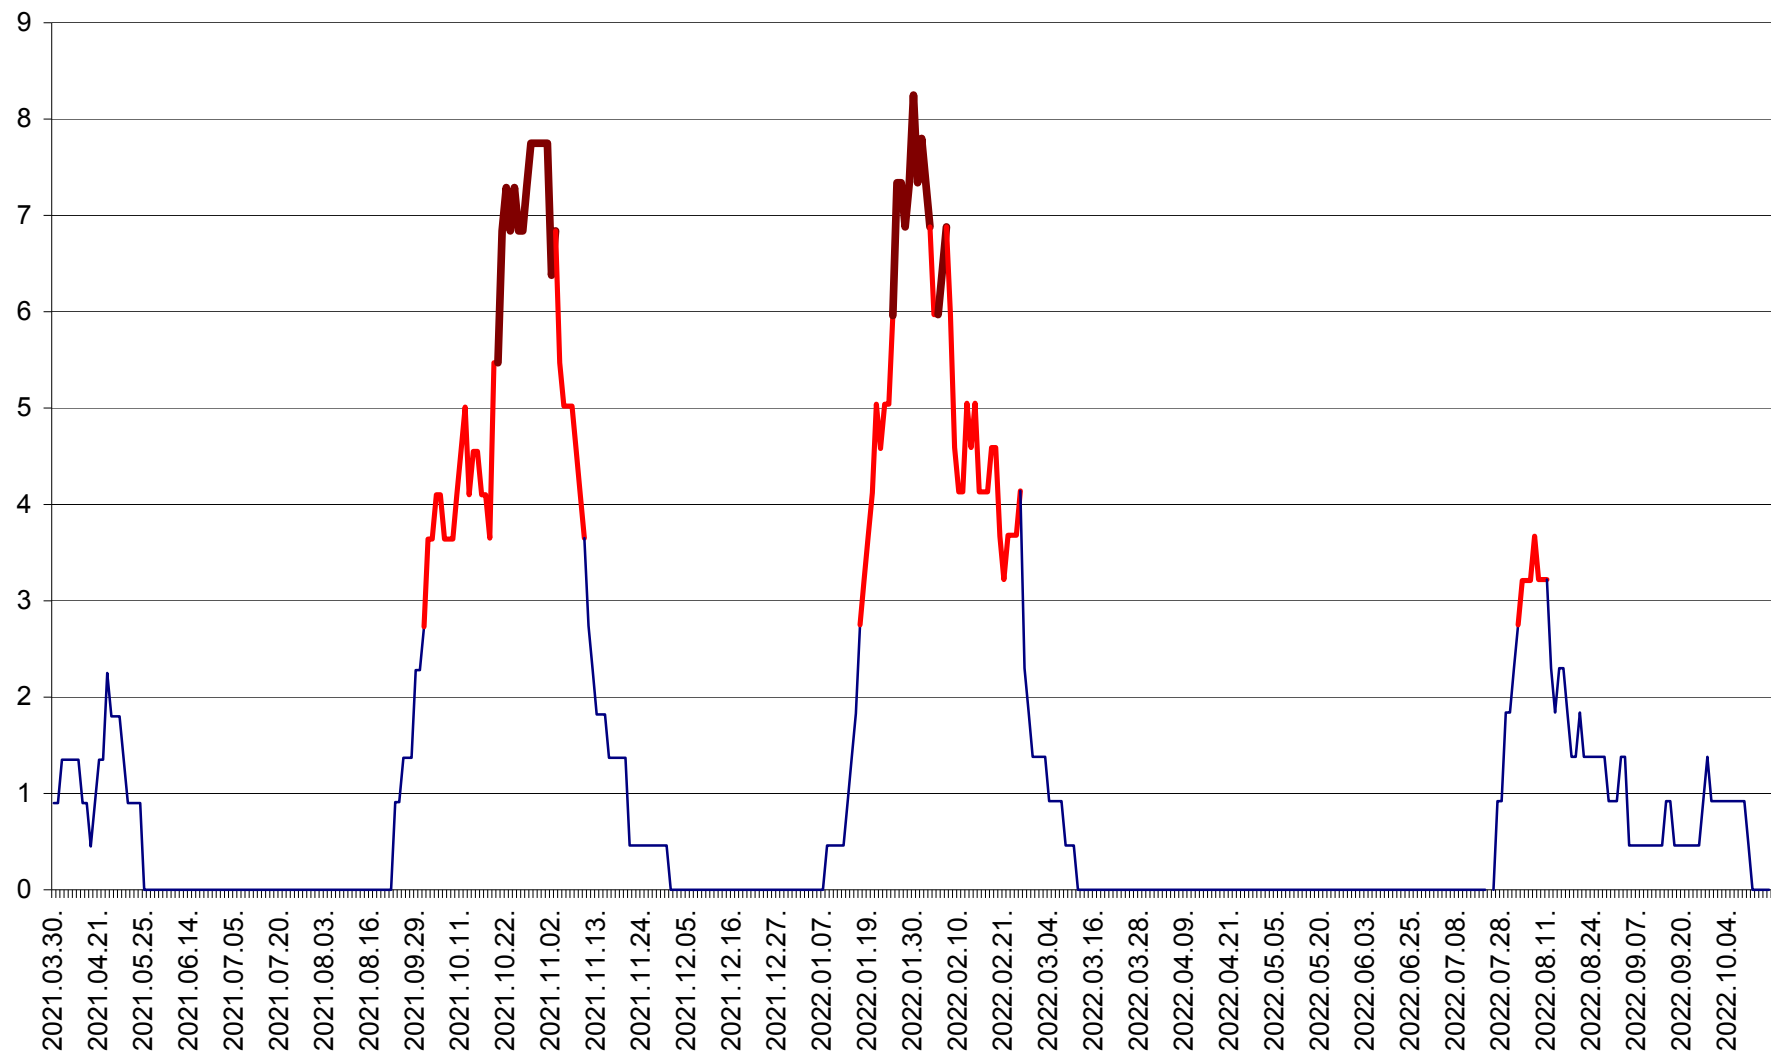

RACU - Evolutia incidentei cumulate pe 14 zile la ‰ de locuitori
2021.04.01. - 2022.10.17.

REMETEA - Evolutia incidentei cumulate pe 14 zile la ‰ de locuitori
2021.04.01. - 2022.10.17.

SĂCEL - Evolutia incidentei cumulate pe 14 zile la ‰ de locuitori
2021.04.01. - 2022.10.17.

SÂNCRĂIENI - Evolutia incidentei cumulate pe 14 zile la ‰ de locuitori
2021.04.01. - 2022.10.17.

SÂNDOMIC - Evolutia incidentei cumulate pe 14 zile la ‰ de locuitori
2021.04.01. - 2022.10.17.

SÂNMARTIN - Evolutia incidentei cumulate pe 14 zile la ‰ de locuitori
2021.04.01. - 2022.10.17.

SÂNSIMION - Evolutia incidentei cumulate pe 14 zile la ‰ de locuitori
2021.04.01. - 2022.10.17.

SÂNTIMBRU - Evolutia incidentei cumulate pe 14 zile la ‰ de locuitori
2021.04.01. - 2022.10.17.

SĂRMAȘ - Evolutia incidentei cumulate pe 14 zile la ‰ de locuitori
2021.04.01. - 2022.10.17.