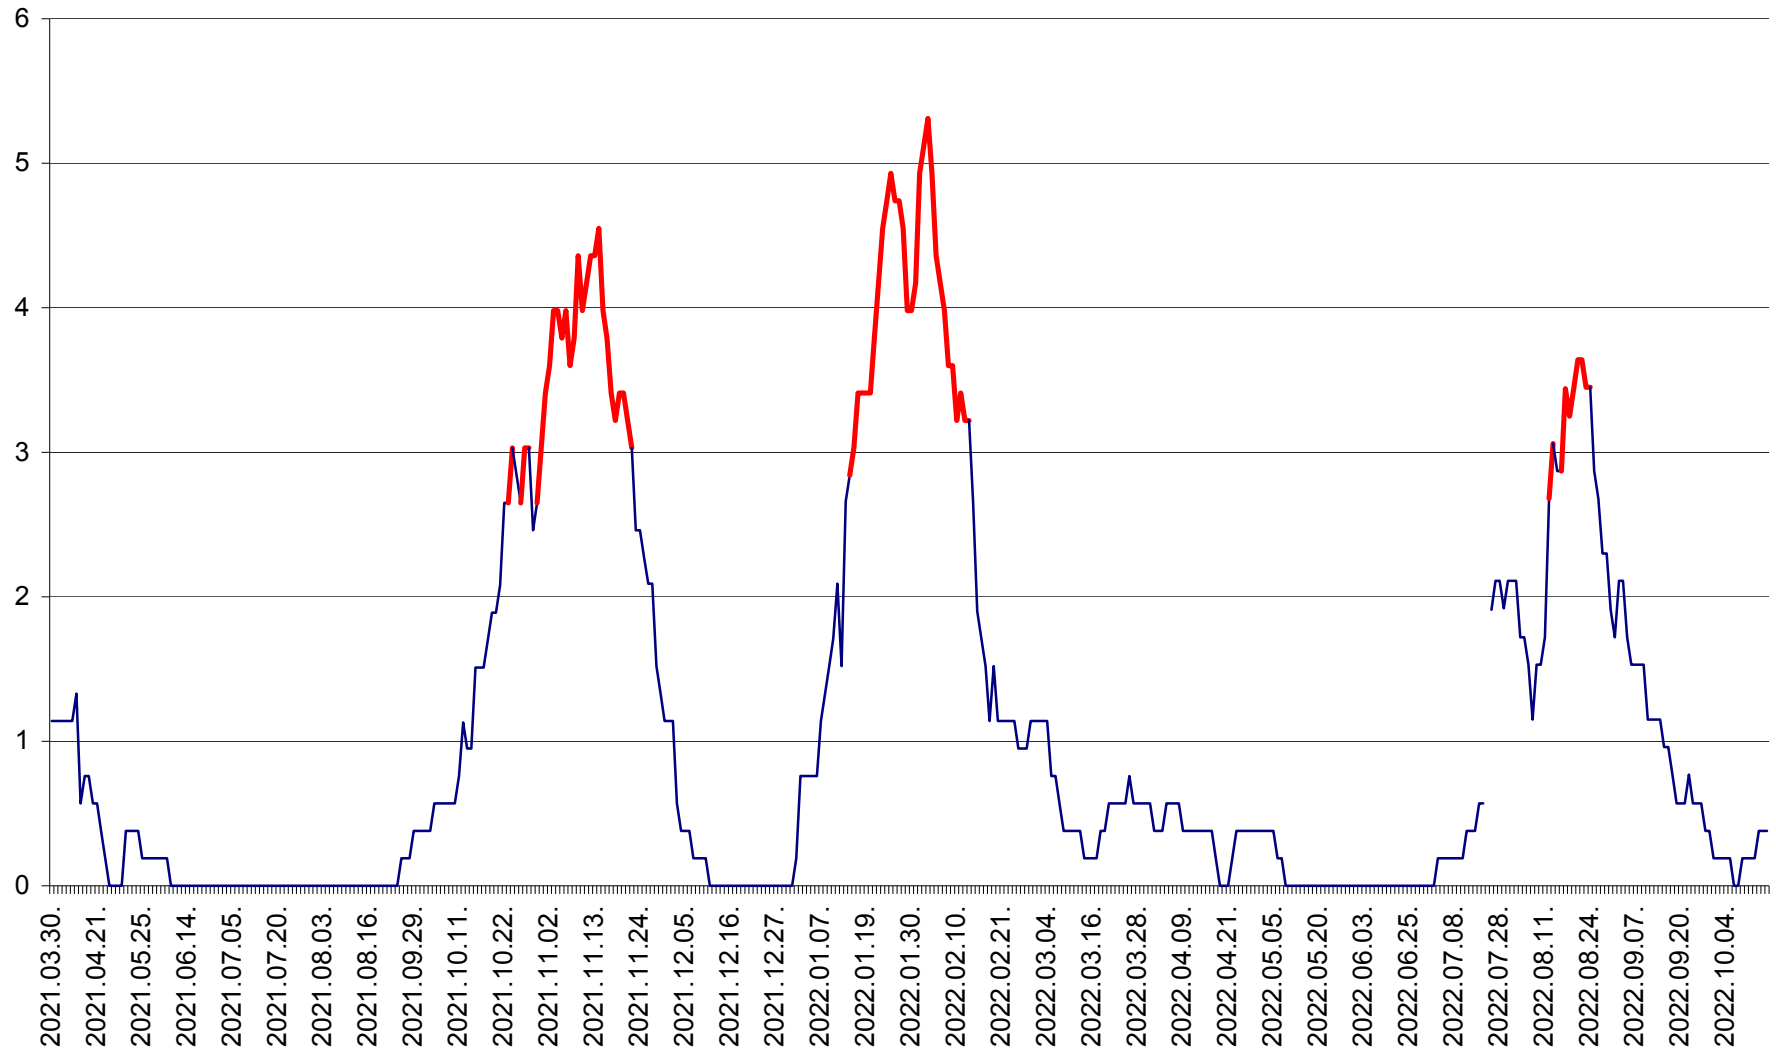

SÂNSIMION - Evolutia incidentei cumulate pe 14 zile la ‰ de locuitori
2021.04.01. - 2022.10.17.

SÂNTIMBRU - Evolutia incidentei cumulate pe 14 zile la ‰ de locuitori
2021.04.01. - 2022.10.17.

SĂRMAȘ - Evolutia incidentei cumulate pe 14 zile la ‰ de locuitori
2021.04.01. - 2022.10.17.

SATU MARE - Evolutia incidentei cumulate pe 14 zile la ‰ de locuitori
2021.04.01. - 2022.10.17.

SECUIENI - Evolutia incidentei cumulate pe 14 zile la ‰ de locuitori
2021.04.01. - 2022.10.17.

SICULENI - Evolutia incidentei cumulate pe 14 zile la ‰ de locuitori
2021.04.01. - 2022.10.17.

ȘIMONEȘTI - Evolutia incidentei cumulate pe 14 zile la ‰ de locuitori
2021.04.01. - 2022.10.17.

SUBCETATE - Evolutia incidentei cumulate pe 14 zile la ‰ de locuitori
2021.04.01. - 2022.10.17.

SUSENI - Evolutia incidentei cumulate pe 14 zile la ‰ de locuitori
2021.04.01. - 2022.10.17.