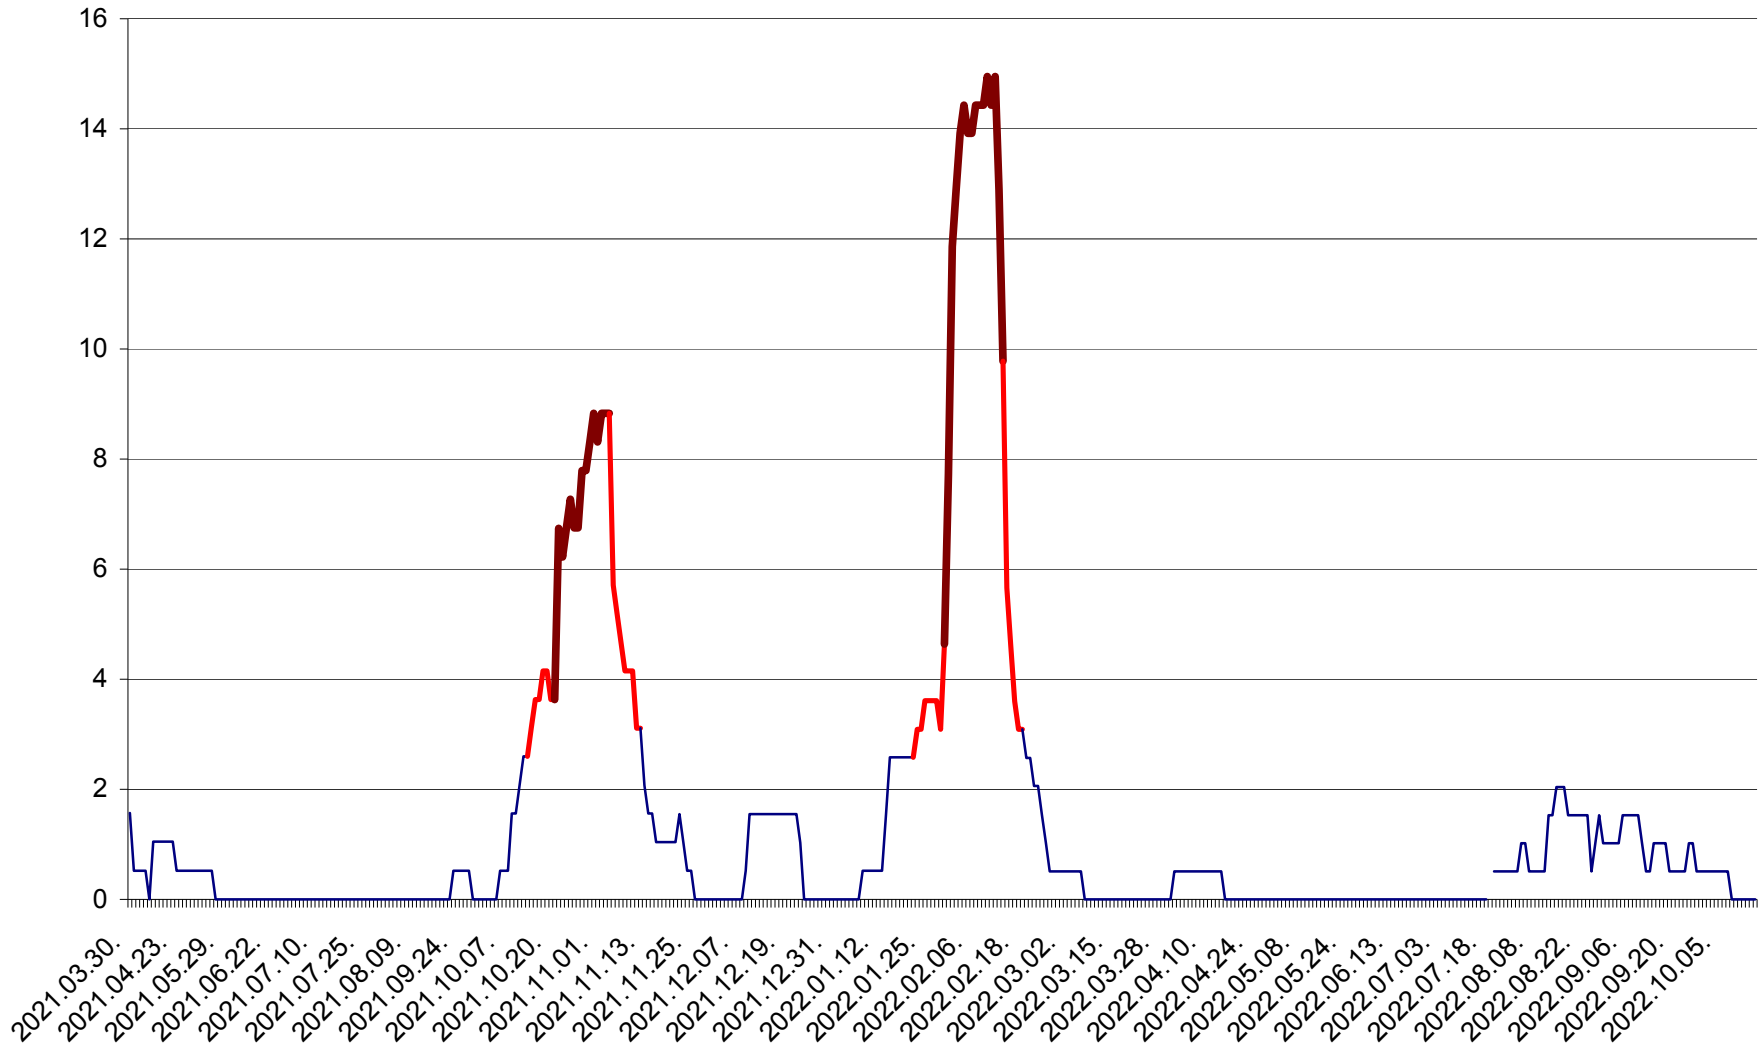

MIHĂILENI - Evolutia incidentei cumulate pe 14 zile la ‰ de locuitori
2021.04.01. - 2022.10.17.

MUGENI - Evolutia incidentei cumulate pe 14 zile la ‰ de locuitori
2021.04.01. - 2022.10.17.

OCLAND - Evolutia incidentei cumulate pe 14 zile la ‰ de locuitori
2021.04.01. - 2022.10.17.

MUNICIPIUL ODORHEIU SECUIESC - Evolutia incidentei cumulate pe 14 zile la ‰ de locuitori
2021.04.01. - 2022.10.17.

PĂULENI-CIUC - Evolutia incidentei cumulate pe 14 zile la ‰ de locuitori
2021.04.01. - 2022.10.17.

PLĂIEȘII DE JOS - Evoluția incidenței cumulate pe 14 zile la ‰ de locuitori
2021.04.01. - 2022.10.17.

PORUMBENI - Evolutia incidentei cumulate pe 14 zile la ‰ de locuitori
2021.04.01. - 2022.10.17.

PRAID - Evolutia incidentei cumulate pe 14 zile la ‰ de locuitori
2021.04.01. - 2022.10.17.

RACU - Evolutia incidentei cumulate pe 14 zile la ‰ de locuitori
2021.04.01. - 2022.10.17.

REMETEA - Evolutia incidentei cumulate pe 14 zile la ‰ de locuitori
2021.04.01. - 2022.10.17.

SĂCEL - Evolutia incidentei cumulate pe 14 zile la ‰ de locuitori
2021.04.01. - 2022.10.17.