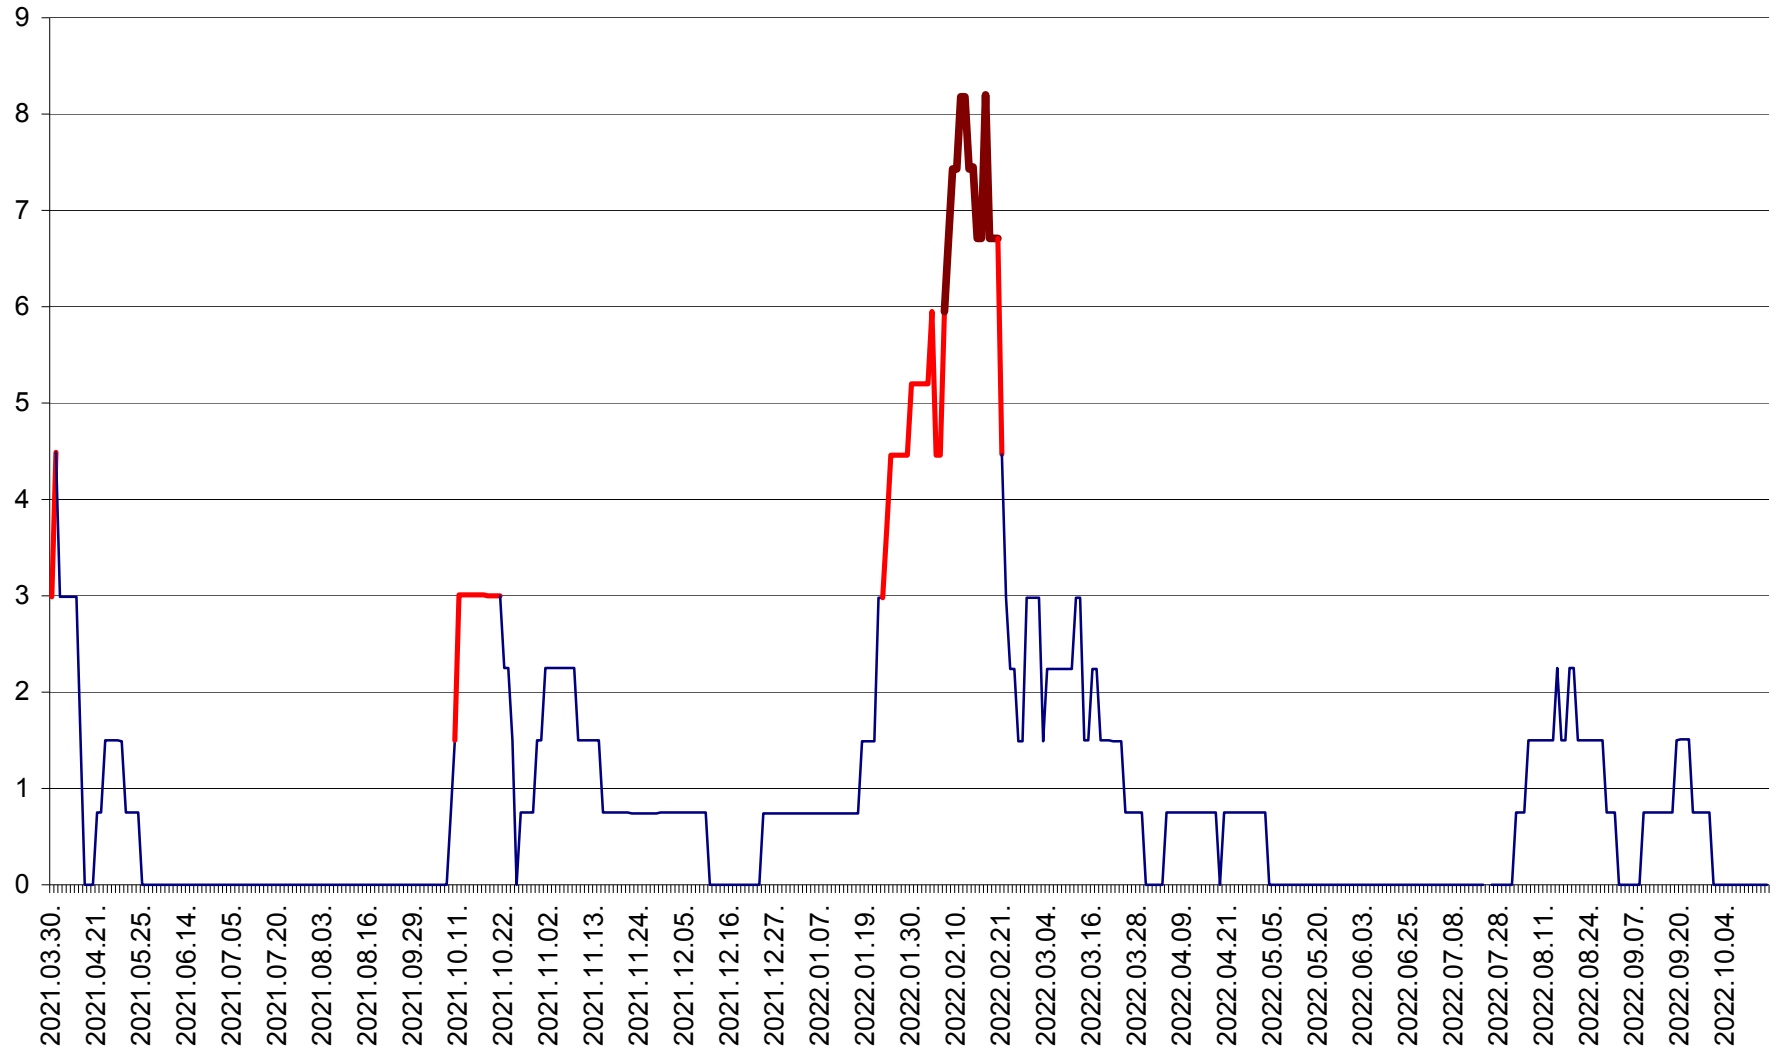

LELICENI - Evolutia incidentei cumulate pe 14 zile la ‰ de locuitori
2021.04.01. - 2022.10.17.

LUETA - Evolutia incidentei cumulate pe 14 zile la ‰ de locuitori
2021.04.01. - 2022.10.17.

LUNCA DE JOS - Evolutia incidentei cumulate pe 14 zile la ‰ de locuitori
2021.04.01. - 2022.10.17.

LUNCA DE SUS - Evolutia incidentei cumulate pe 14 zile la ‰ de locuitori
2021.04.01. - 2022.10.17.

LUPENI - Evolutia incidentei cumulate pe 14 zile la ‰ de locuitori
2021.04.01. - 2022.10.17.

MĂDĂRAȘ - Evolutia incidentei cumulate pe 14 zile la ‰ de locuitori
2021.04.01. - 2022.10.17.

MĂRTINIȘ - Evolutia incidentei cumulate pe 14 zile la ‰ de locuitori
2021.04.01. - 2022.10.17.

MEREȘTI - Evolutia incidentei cumulate pe 14 zile la ‰ de locuitori
2021.04.01. - 2022.10.17.

MUNICIPIUL MIERCUREA-CIUC - Evolutia incidentei cumulate pe 14 zile la ‰ de locuitori
2021.04.01. - 2022.10.17.