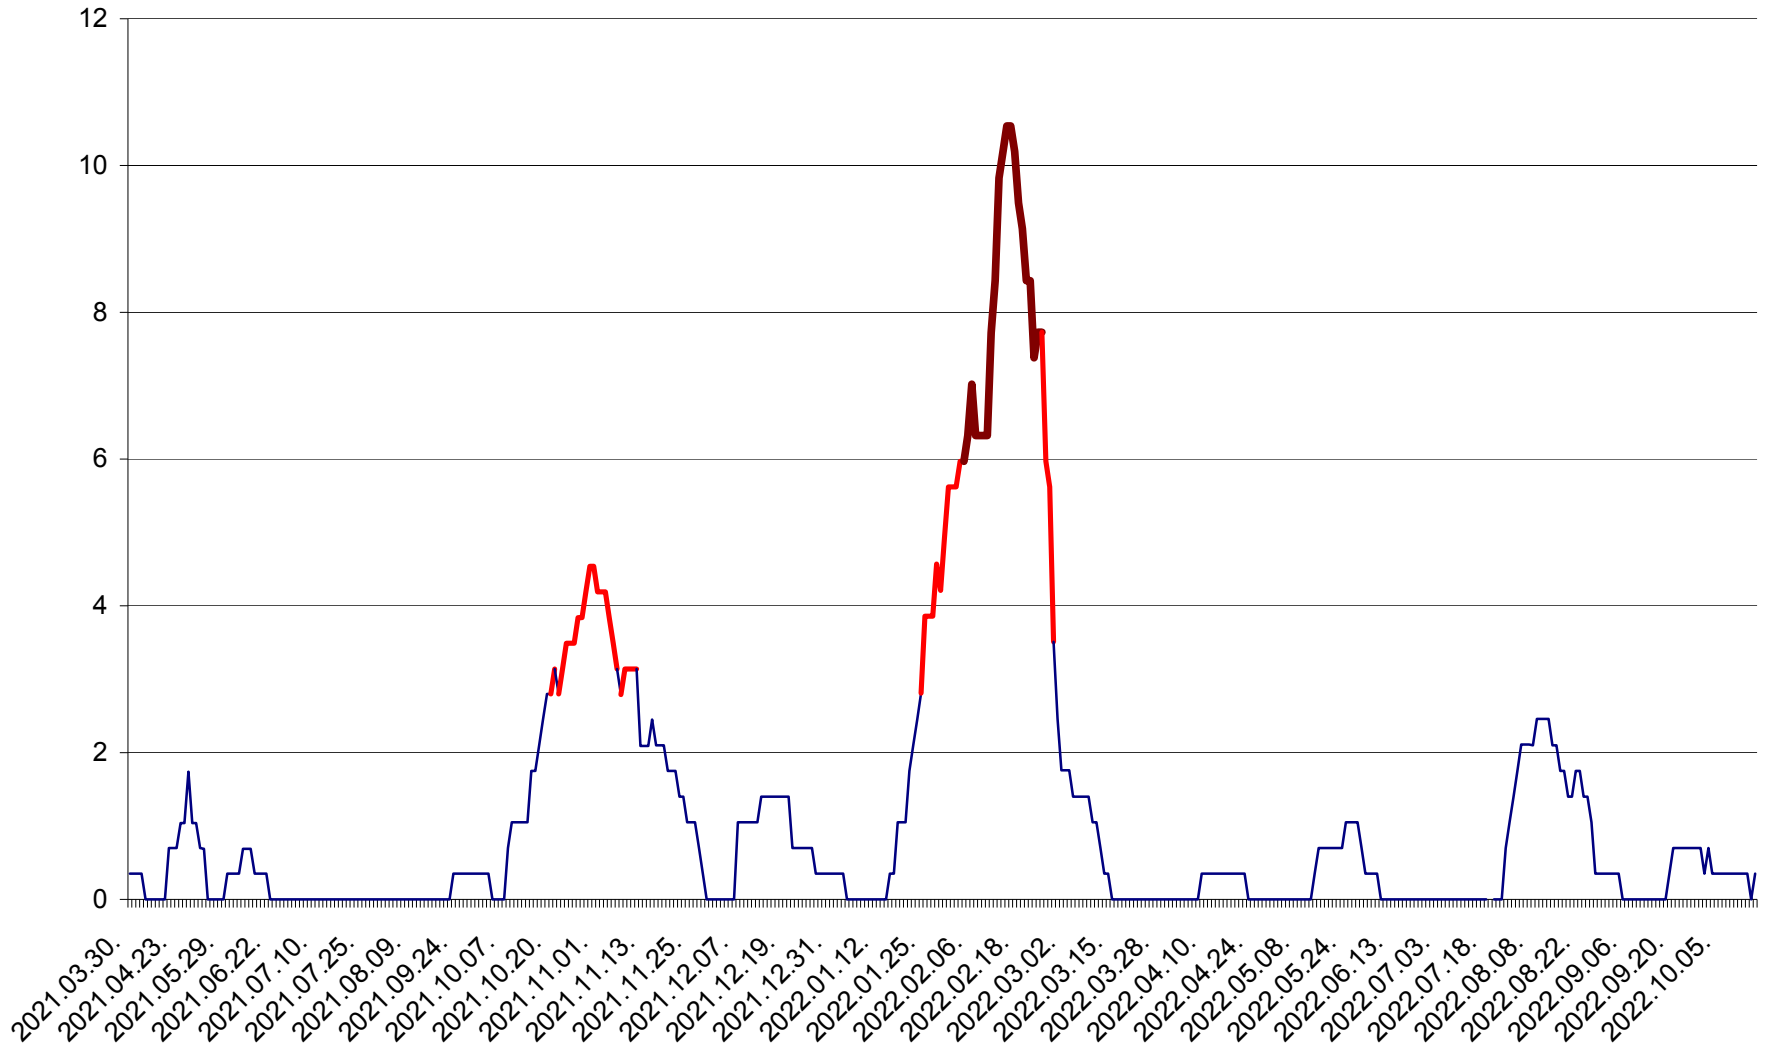

SÂNCRĂIENI - Evolutia incidentei cumulate pe 14 zile la ‰ de locuitori
2021.04.01. - 2022.10.17.

SÂNDOMIC - Evolutia incidentei cumulate pe 14 zile la ‰ de locuitori
2021.04.01. - 2022.10.17.

SÂNMARTIN - Evolutia incidentei cumulate pe 14 zile la ‰ de locuitori
2021.04.01. - 2022.10.17.

SÂNSIMION - Evolutia incidentei cumulate pe 14 zile la ‰ de locuitori
2021.04.01. - 2022.10.17.

SÂNTIMBRU - Evolutia incidentei cumulate pe 14 zile la ‰ de locuitori
2021.04.01. - 2022.10.17.

SĂRMAȘ - Evolutia incidentei cumulate pe 14 zile la ‰ de locuitori
2021.04.01. - 2022.10.17.

SATU MARE - Evolutia incidentei cumulate pe 14 zile la ‰ de locuitori
2021.04.01. - 2022.10.17.

SECUIENI - Evolutia incidentei cumulate pe 14 zile la ‰ de locuitori
2021.04.01. - 2022.10.17.

SICULENI - Evolutia incidentei cumulate pe 14 zile la ‰ de locuitori
2021.04.01. - 2022.10.17.