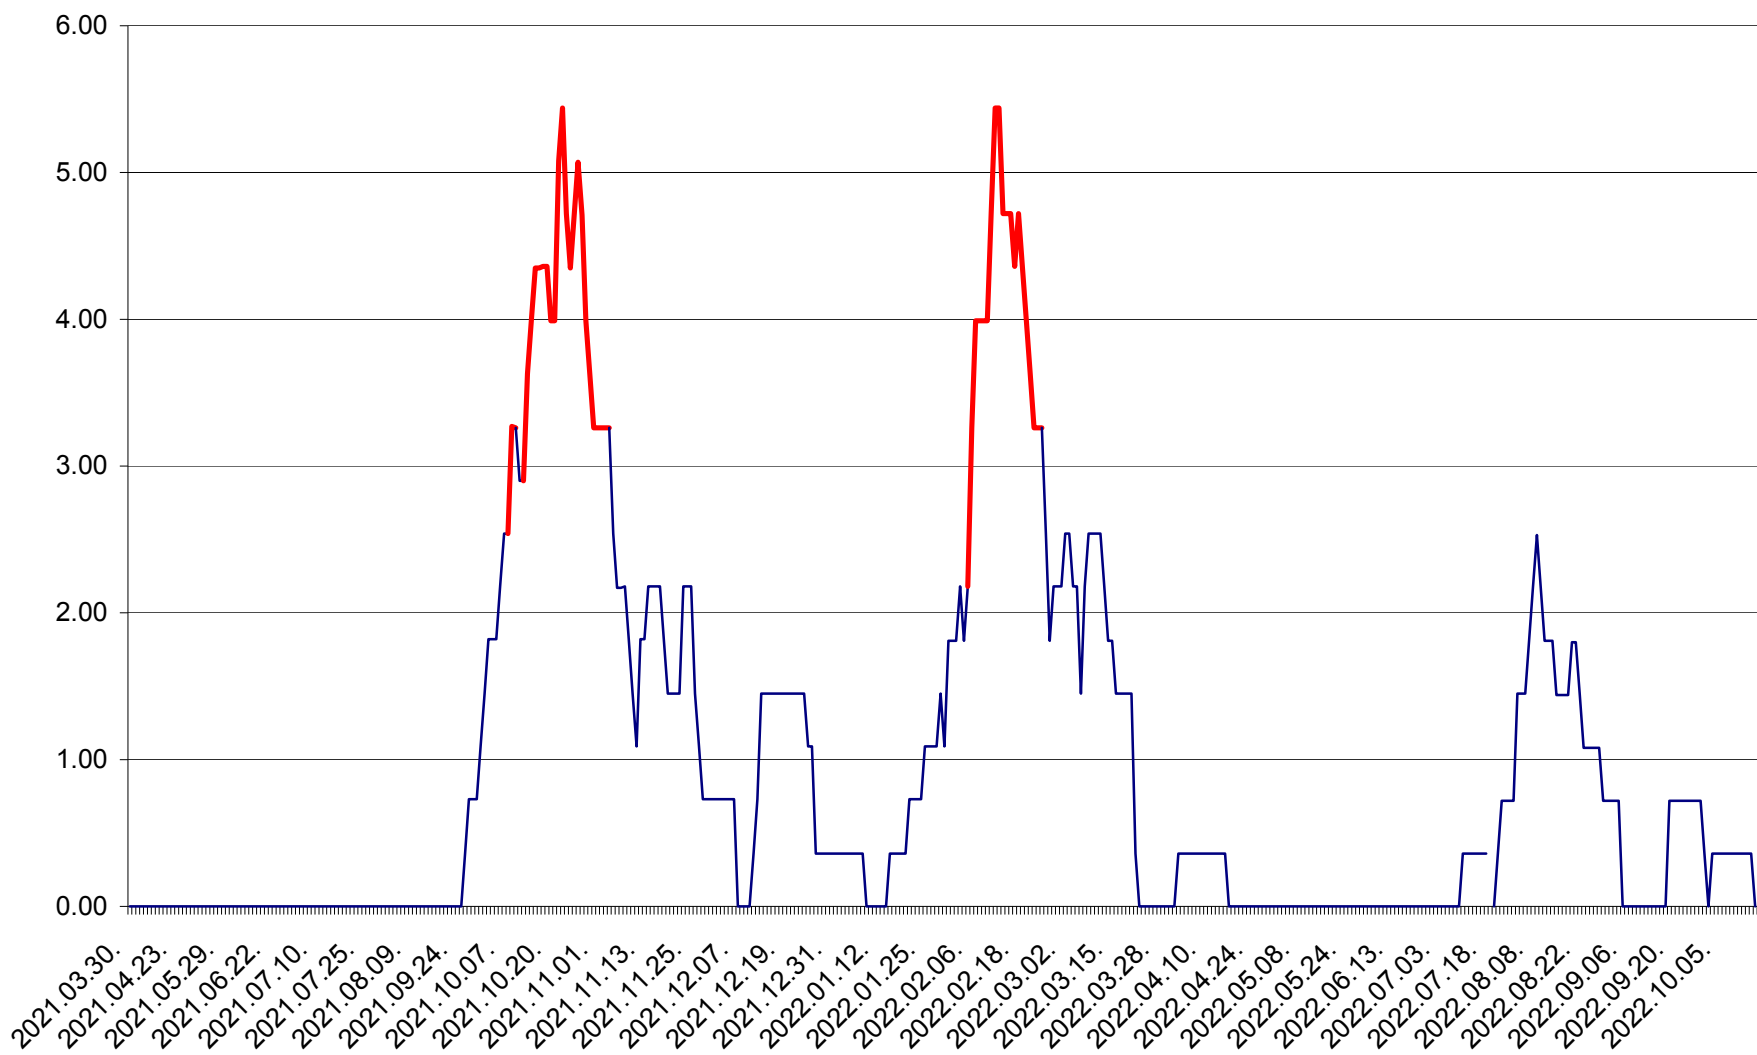

ATID - Evolutia incidentei cumulate pe 14 zile la % de locuitori
2021.04.01. - 2022.10.17.

AVRĂMEȘTI - Evolutia incidentei cumulate pe 14 zile la ‰ de locuitori
2021.04.01. - 2022.10.17.

ORAȘ BĂILE TUȘNAD - Evolutia incidentei cumulate pe 14 zile la ‰ de locuitori
2021.04.01. - 2022.10.17.

ORAȘ BĂLAN - Evolția incidenței cumulate pe 14 zile la ‰ de locuitori
2021.04.01. - 2022.10.17.

BILBOR - Evolutia incidentei cumulate pe 14 zile la ‰ de locuitori
2021.04.01. - 2022.10.17.

ORAȘ BORSEC - Evolutia incidentei cumulate pe 14 zile la ‰ de locuitori
2021.04.01. - 2022.10.17.

BRĂDEȘTI - Evolutia incidentei cumulate pe 14 zile la ‰ de locuitori
2021.04.01. - 2022.10.17.

CĂPÂLNIȚA - Evolutia incidentei cumulate pe 14 zile la ‰ de locuitori
2021.04.01. - 2022.10.17.

CÂRȚA - Evolutia incidentei cumulate pe 14 zile la ‰ de locuitori
2021.04.01. - 2022.10.17.

CORBU - Evolutia incidentei cumulate pe 14 zile la ‰ de locuitori
2021.04.01. - 2022.10.17.

CORUND - Evolutia incidentei cumulate pe 14 zile la ‰ de locuitori
2021.04.01. - 2022.10.17.

COZMENI - Evolutia incidentei cumulate pe 14 zile la ‰ de locuitori
2021.04.01. - 2022.10.17.