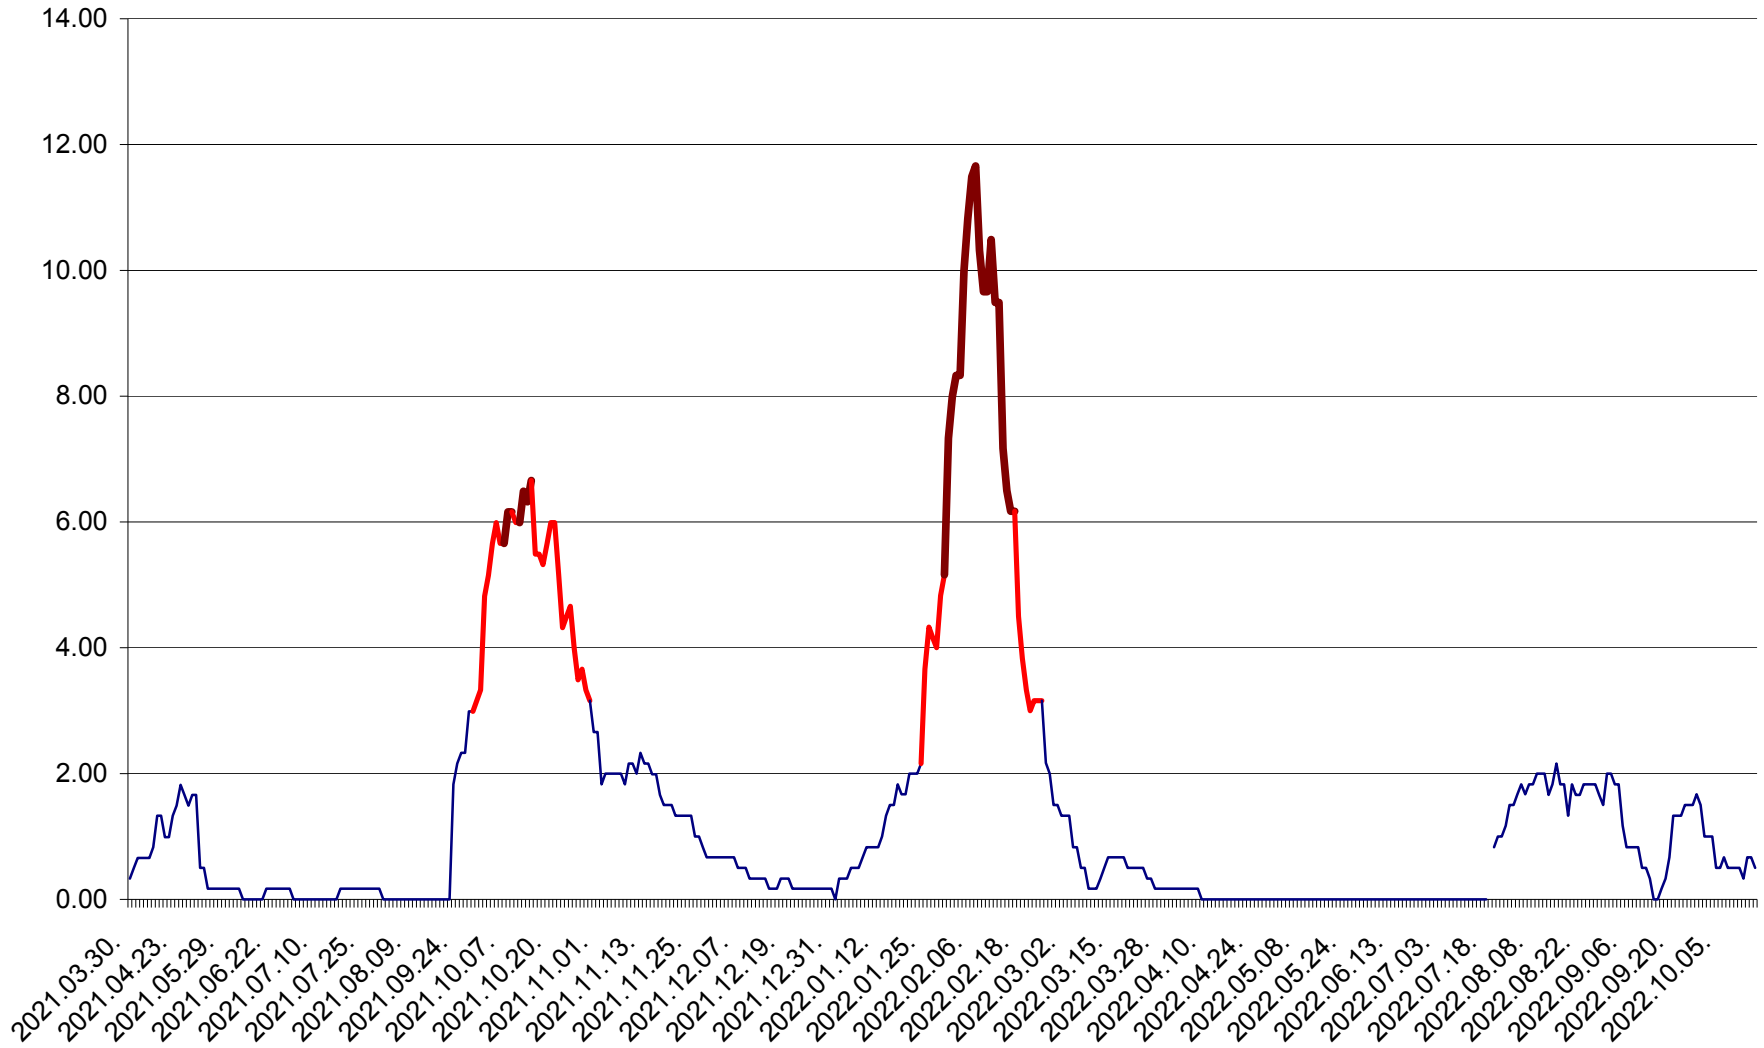

TUȘNAD - Evolutia incidentei cumulate pe 14 zile la ‰ de locuitori
2021.04.01. - 2022.10.17.

ULIEȘ - Evoluția incidenței cumulate pe 14 zile la ‰ de locuitori
2021.04.01. - 2022.10.17.

VĂRȘAG - Evolutia incidentei cumulate pe 14 zile la ‰ de locuitori
2021.04.01. - 2022.10.17.

ORAȘ VLĂHIȚA - Evolutia incidentei cumulate pe 14 zile la ‰ de locuitori
2021.04.01. - 2022.10.17.

VOȘLĂBENI - Evolutia incidentei cumulate pe 14 zile la ‰ de locuitori
2021.04.01. - 2022.10.17.

ZETEA - Evolutia incidentei cumulate pe 14 zile la ‰ de locuitori
2021.04.01. - 2022.10.17.