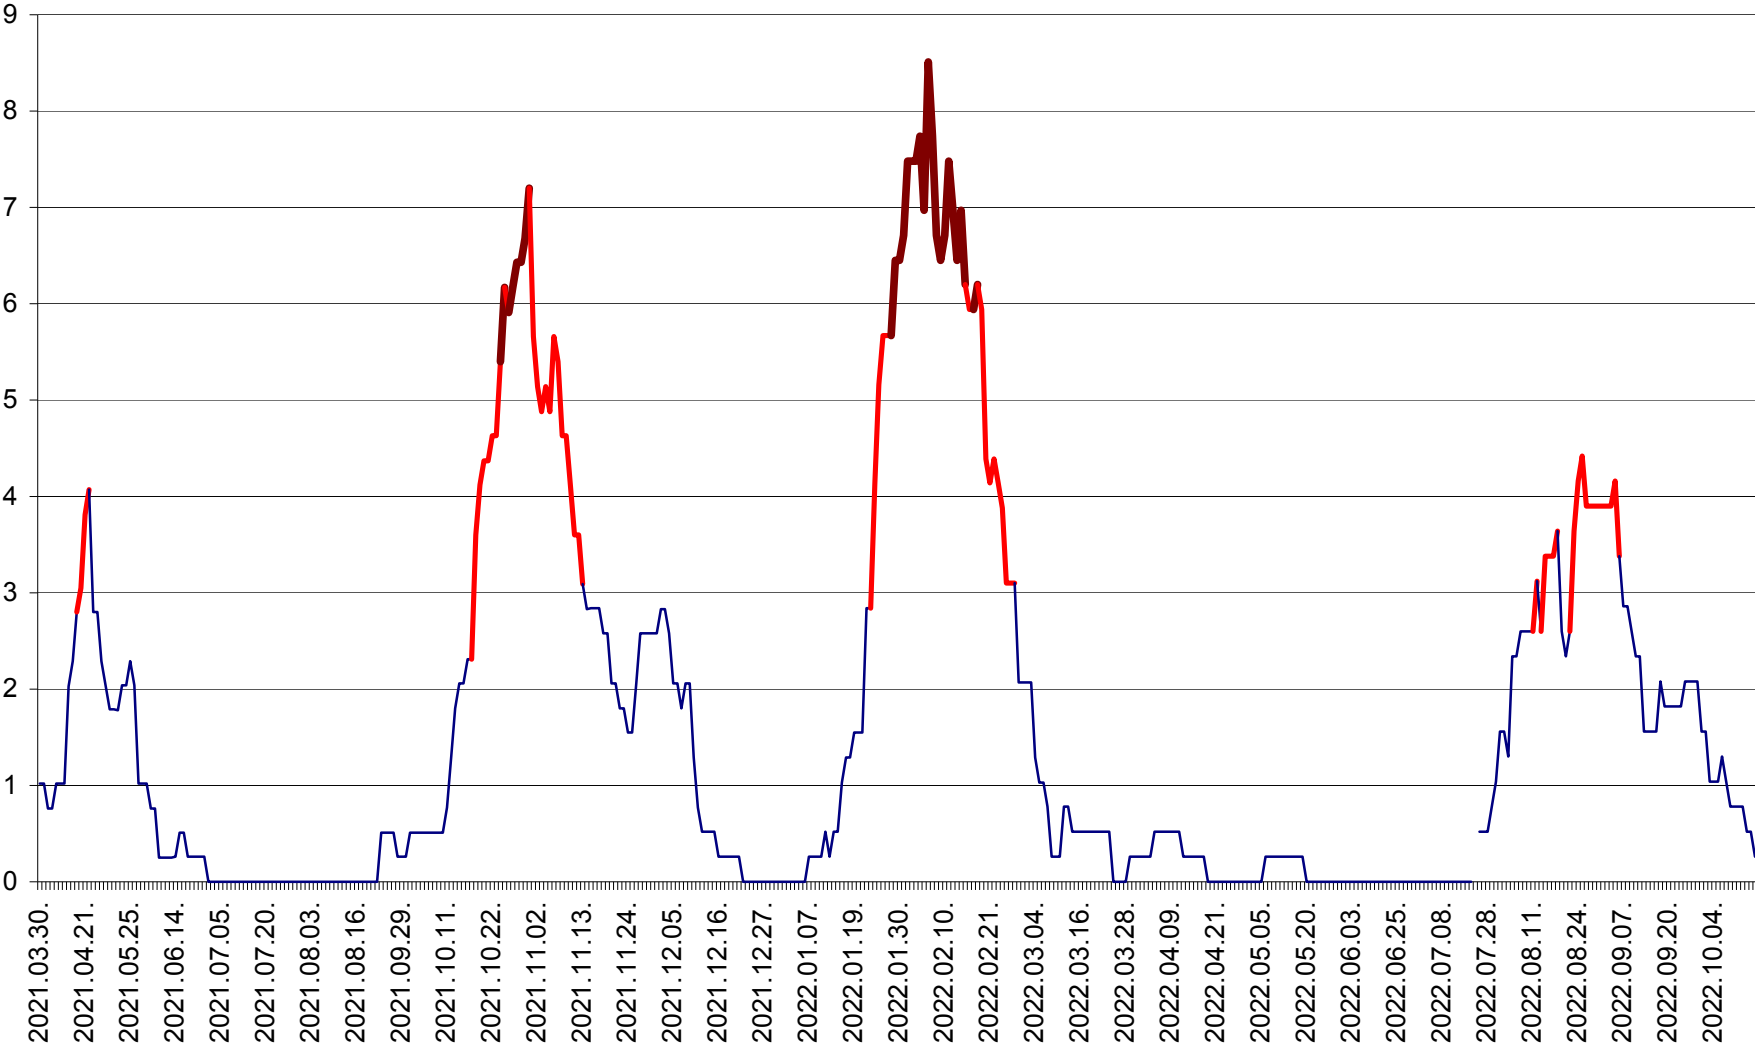

SÂNSIMION - Evolutia incidentei cumulate pe 14 zile la ‰ de locuitori
2021.04.01. - 2022.10.17.

SÂNTIMBRU - Evolutia incidentei cumulate pe 14 zile la ‰ de locuitori
2021.04.01. - 2022.10.17.

SĂRMAȘ - Evolutia incidentei cumulate pe 14 zile la ‰ de locuitori
2021.04.01. - 2022.10.17.

SATU MARE - Evolutia incidentei cumulate pe 14 zile la ‰ de locuitori
2021.04.01. - 2022.10.17.

SECUIENI - Evolutia incidentei cumulate pe 14 zile la ‰ de locuitori
2021.04.01. - 2022.10.17.

SICULENI - Evolutia incidentei cumulate pe 14 zile la ‰ de locuitori
2021.04.01. - 2022.10.17.

ȘIMONEȘTI - Evolutia incidentei cumulate pe 14 zile la ‰ de locuitori
2021.04.01. - 2022.10.17.

SUBCETATE - Evolutia incidentei cumulate pe 14 zile la ‰ de locuitori
2021.04.01. - 2022.10.17.

SUSENI - Evolutia incidentei cumulate pe 14 zile la ‰ de locuitori
2021.04.01. - 2022.10.17.