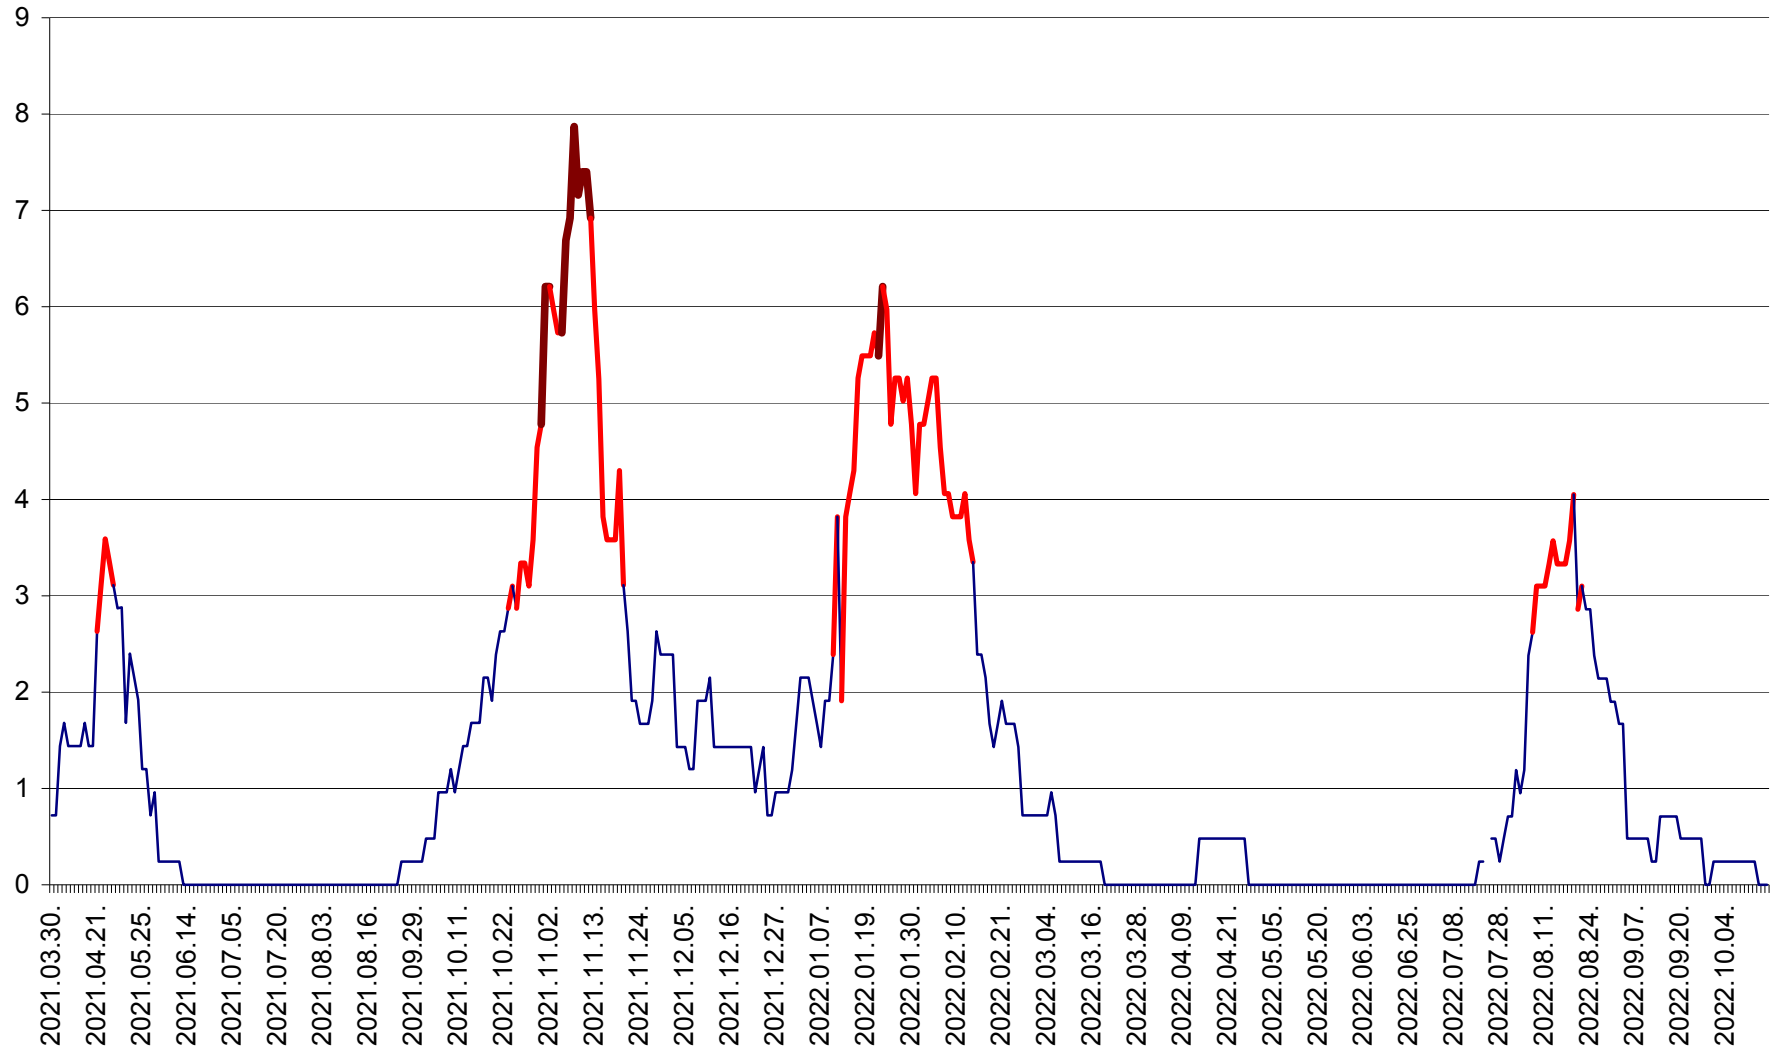

CORBU - Evolutia incidentei cumulate pe 14 zile la ‰ de locuitori
2021.04.01. - 2022.10.17.

CORUND - Evolutia incidentei cumulate pe 14 zile la ‰ de locuitori
2021.04.01. - 2022.10.17.

COZMENI - Evolutia incidentei cumulate pe 14 zile la ‰ de locuitori
2021.04.01. - 2022.10.17.

ORAȘ CRISTURU SECUIESC - Evolutia incidentei cumulate pe 14 zile la ‰ de locuitori
2021.04.01. - 2022.10.17.

DĂNEȘTI - Evolutia incidentei cumulate pe 14 zile la ‰ de locuitori
2021.04.01. - 2022.10.17.

DÂRJIU - Evolutia incidentei cumulate pe 14 zile la ‰ de locuitori
2021.04.01. - 2022.10.17.

DEALU - Evolutia incidentei cumulate pe 14 zile la ‰ de locuitori
2021.04.01. - 2022.10.17.

DITRĂU - Evolutia incidentei cumulate pe 14 zile la ‰ de locuitori
2021.04.01. - 2022.10.17.

FELICENI - Evolutia incidentei cumulate pe 14 zile la % de locuitori
2021.04.01. - 2022.10.17.

FRUMOASA - Evolutia incidentei cumulate pe 14 zile la ‰ de locuitori
2021.04.01. - 2022.10.17.

GĂLĂUȚAȘ - Evolutia incidentei cumulate pe 14 zile la ‰ de locuitori
2021.04.01. - 2022.10.17.