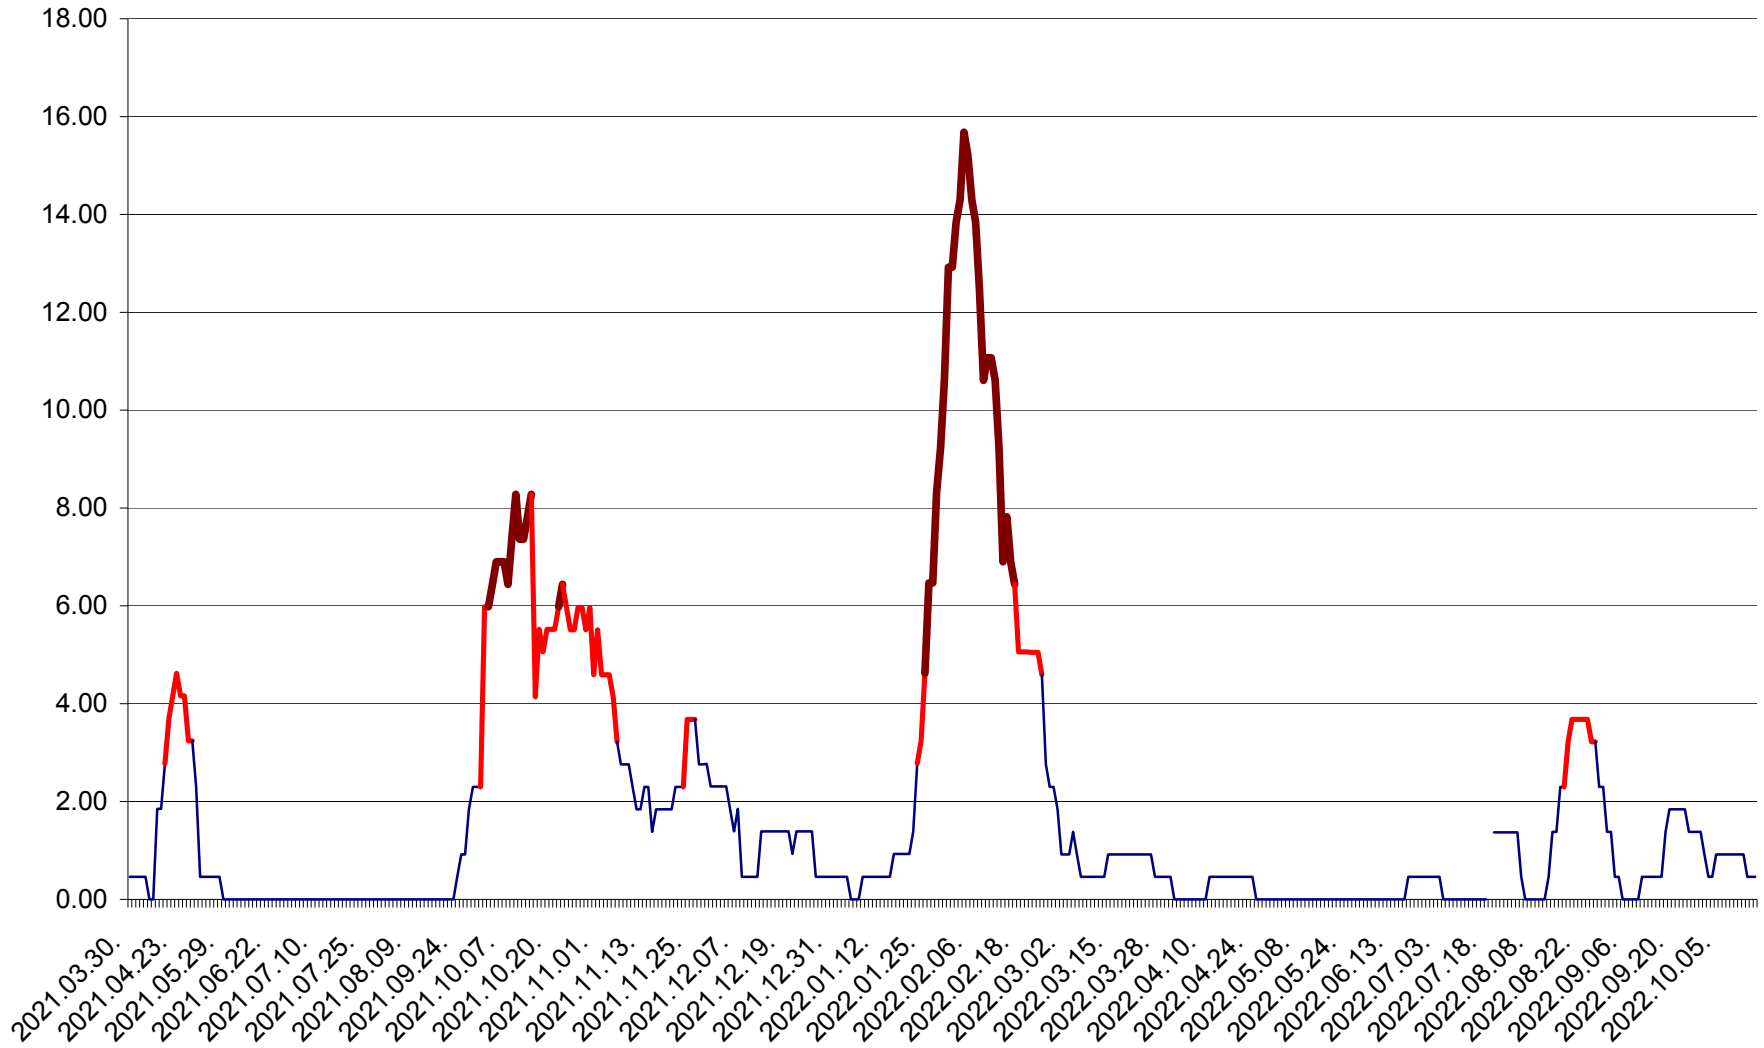

ATID - Evolutia incidentei cumulate pe 14 zile la % de locuitori
2021.04.01. - 2022.10.17.

AVRĂMEȘTI - Evolutia incidentei cumulate pe 14 zile la ‰ de locuitori
2021.04.01. - 2022.10.17.

ORAȘ BĂILE TUȘNAD - Evolutia incidentei cumulate pe 14 zile la ‰ de locuitori
2021.04.01. - 2022.10.17.

ORAȘ BĂLAN - Evolția incidenței cumulate pe 14 zile la ‰ de locuitori
2021.04.01. - 2022.10.17.

BILBOR - Evolutia incidentei cumulate pe 14 zile la ‰ de locuitori
2021.04.01. - 2022.10.17.

ORAȘ BORSEC - Evolutia incidentei cumulate pe 14 zile la ‰ de locuitori
2021.04.01. - 2022.10.17.

BRĂDEȘTI - Evolutia incidentei cumulate pe 14 zile la ‰ de locuitori
2021.04.01. - 2022.10.17.

CĂPÂLNIȚA - Evolutia incidentei cumulate pe 14 zile la ‰ de locuitori
2021.04.01. - 2022.10.17.

CÂRȚA - Evolutia incidentei cumulate pe 14 zile la ‰ de locuitori
2021.04.01. - 2022.10.17.

CICEU - Evolutia incidentei cumulate pe 14 zile la ‰ de locuitori
2021.04.01. - 2022.10.17.

CIUCSÂNGEORGIU - Evolutia incidentei cumulate pe 14 zile la ‰ de locuitori
2021.04.01. - 2022.10.17.

CIUMANI - Evolutia incidentei cumulate pe 14 zile la ‰ de locuitori
2021.04.01. - 2022.10.17.