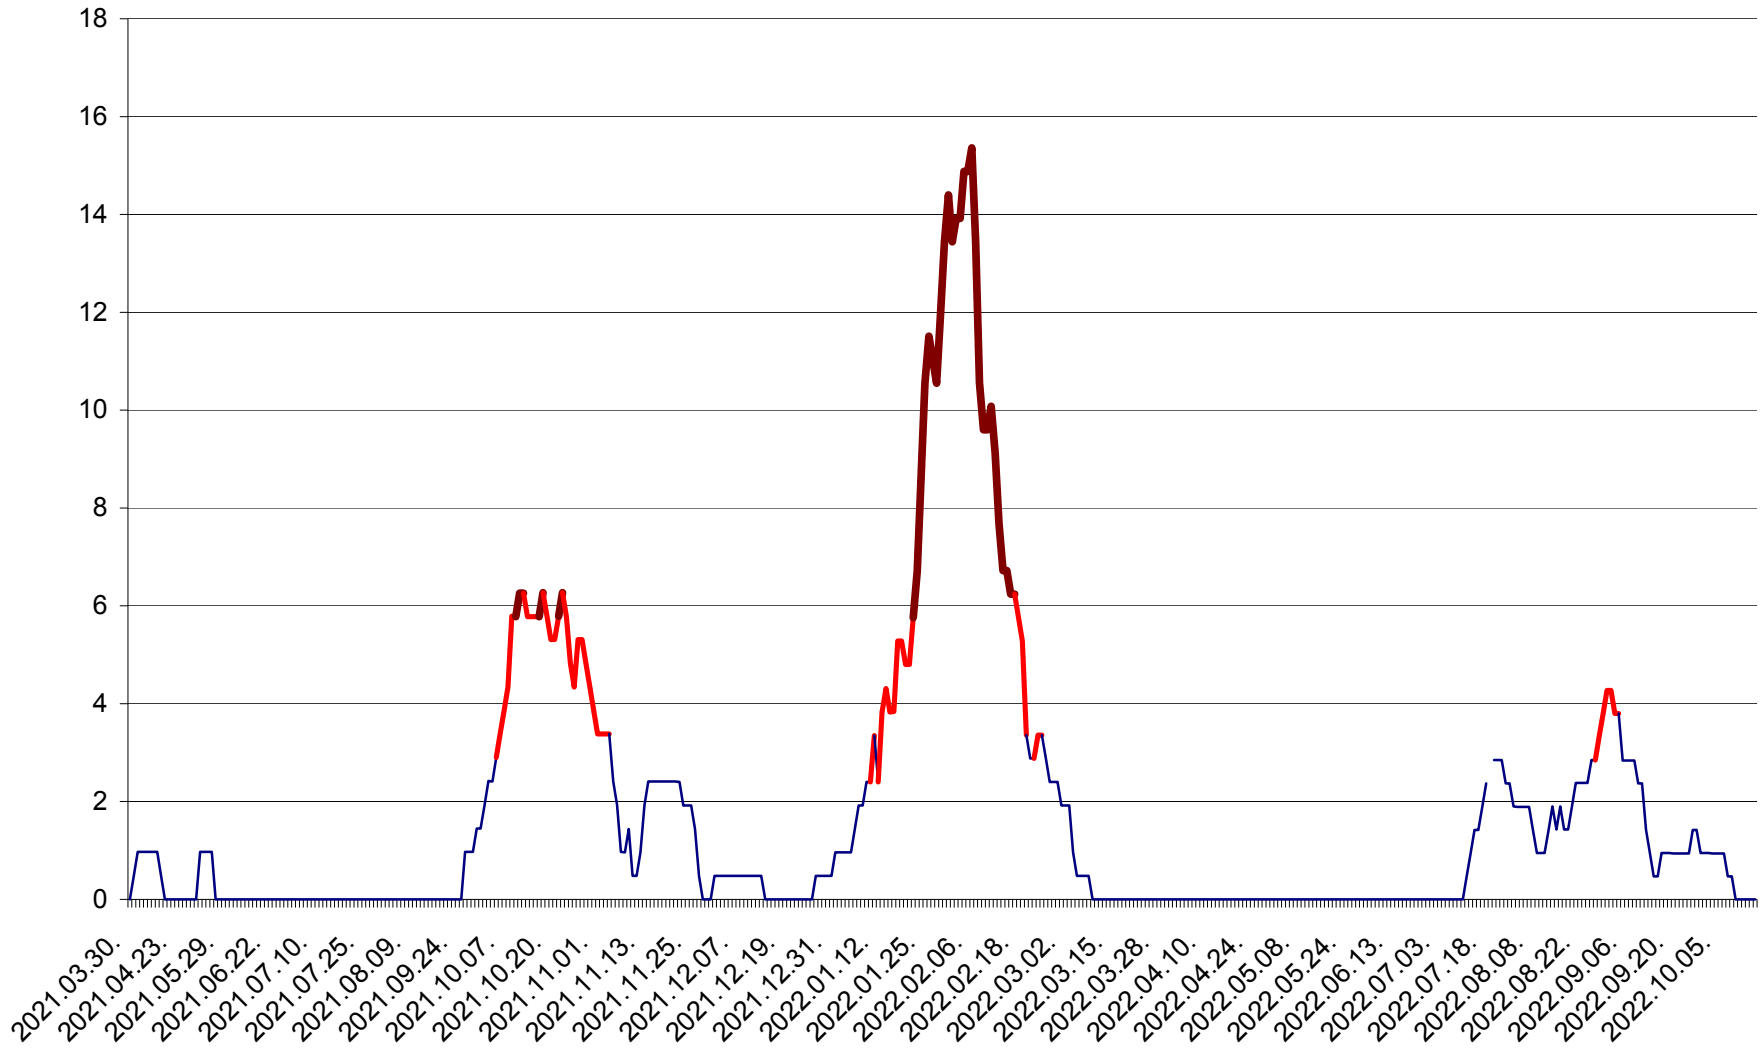

MĂRTINIȘ - Evolutia incidentei cumulate pe 14 zile la ‰ de locuitori
2021.04.01. - 2022.10.17.

MEREȘTI - Evolutia incidentei cumulate pe 14 zile la ‰ de locuitori
2021.04.01. - 2022.10.17.

MUNICIPIUL MIERCUREA-CIUC - Evolutia incidentei cumulate pe 14 zile la ‰ de locuitori
2021.04.01. - 2022.10.17.

MIHĂILENI - Evolutia incidentei cumulate pe 14 zile la ‰ de locuitori
2021.04.01. - 2022.10.17.

MUGENI - Evolutia incidentei cumulate pe 14 zile la ‰ de locuitori
2021.04.01. - 2022.10.17.

OCLAND - Evolutia incidentei cumulate pe 14 zile la ‰ de locuitori
2021.04.01. - 2022.10.17.

MUNICIPIUL ODORHEIU SECUIESC - Evolutia incidentei cumulate pe 14 zile la ‰ de locuitori
2021.04.01. - 2022.10.17.

PĂULENI-CIUC - Evolutia incidentei cumulate pe 14 zile la ‰ de locuitori
2021.04.01. - 2022.10.17.