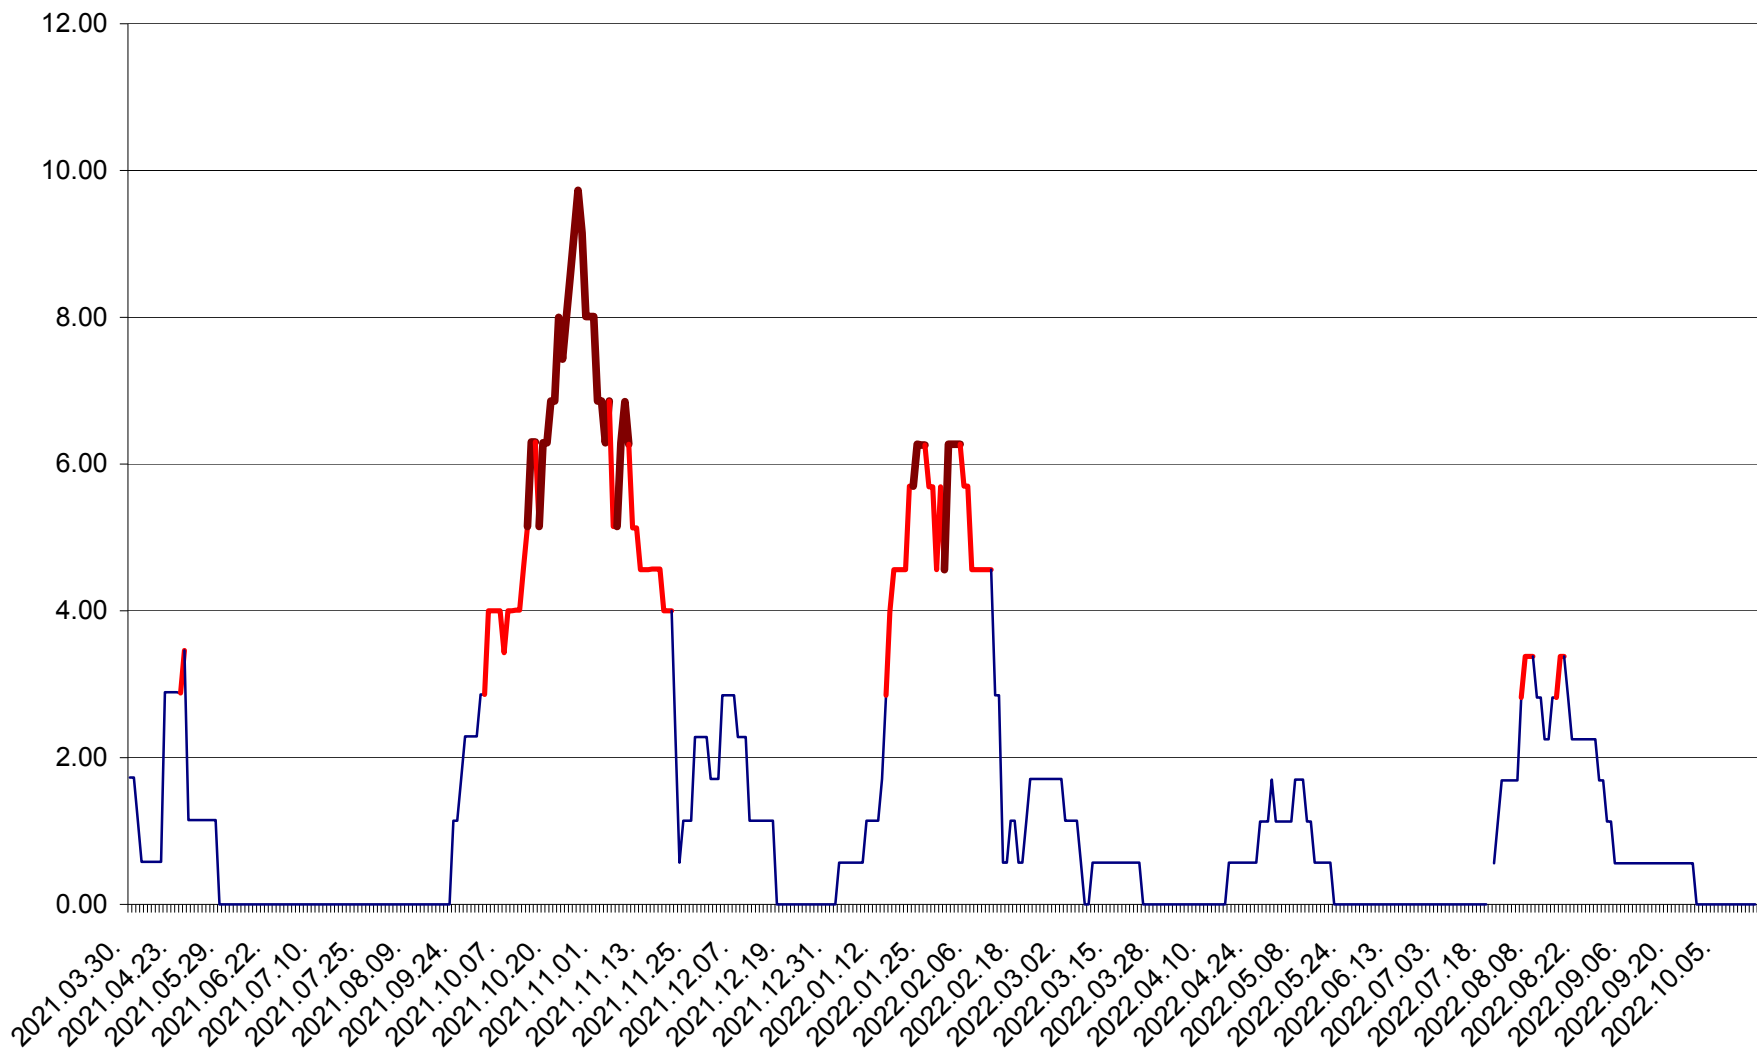

ȘIMONEȘTI - Evolutia incidentei cumulate pe 14 zile la ‰ de locuitori
2021.04.01. - 2022.10.17.

SUBCETATE - Evolutia incidentei cumulate pe 14 zile la ‰ de locuitori
2021.04.01. - 2022.10.17.

SUSENI - Evolutia incidentei cumulate pe 14 zile la ‰ de locuitori
2021.04.01. - 2022.10.17.

TOMEȘTI - Evolutia incidentei cumulate pe 14 zile la ‰ de locuitori
2021.04.01. - 2022.10.17.

MUNICIPIUL TOPLIȚA - Evoluția incidenței cumulate pe 14 zile la ‰ de locuitori
2021.04.01. - 2022.10.17.

TULGHEȘ - Evolutia incidentei cumulate pe 14 zile la ‰ de locuitori
2021.04.01. - 2022.10.17.

TUȘNAD - Evolutia incidentei cumulate pe 14 zile la ‰ de locuitori
2021.04.01. - 2022.10.17.

ULIEȘ - Evoluția incidenței cumulate pe 14 zile la ‰ de locuitori
2021.04.01. - 2022.10.17.

VĂRȘAG - Evolutia incidentei cumulate pe 14 zile la ‰ de locuitori
2021.04.01. - 2022.10.17.