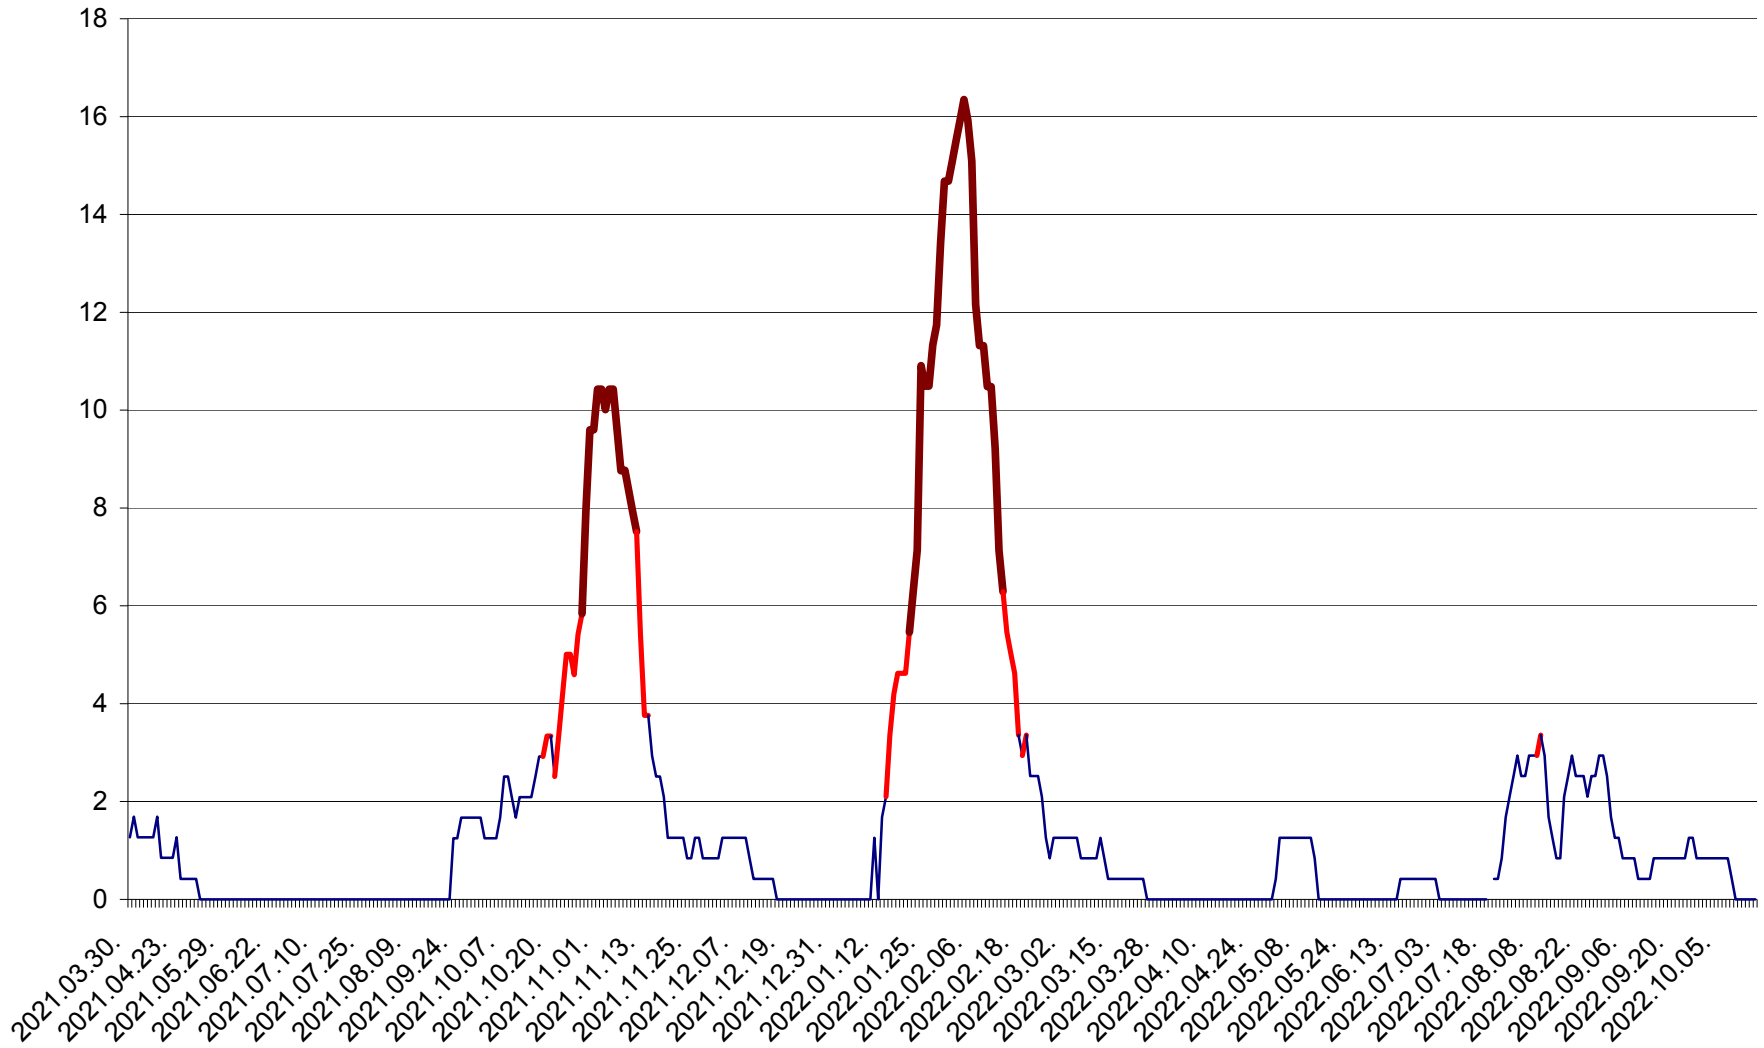

DÂRJIU - Evolutia incidentei cumulate pe 14 zile la ‰ de locuitori
2021.04.01. - 2022.10.17.

DEALU - Evolutia incidentei cumulate pe 14 zile la ‰ de locuitori
2021.04.01. - 2022.10.17.

DITRĂU - Evolutia incidentei cumulate pe 14 zile la ‰ de locuitori
2021.04.01. - 2022.10.17.

FELICENI - Evolutia incidentei cumulate pe 14 zile la % de locuitori
2021.04.01. - 2022.10.17.

FRUMOASA - Evolutia incidentei cumulate pe 14 zile la ‰ de locuitori
2021.04.01. - 2022.10.17.

GĂLĂUȚAȘ - Evolutia incidentei cumulate pe 14 zile la ‰ de locuitori
2021.04.01. - 2022.10.17.

MUNICIPIUL GHEORGHENI - Evolutia incidentei cumulate pe 14 zile la % de locuitori
2021.04.01. - 2022.10.17.

JOSENI - Evolutia incidentei cumulate pe 14 zile la ‰ de locuitori
2021.04.01. - 2022.10.17.

LĂZAREA - Evolutia incidentei cumulate pe 14 zile la % de locuitori
2021.04.01. - 2022.10.17.

LELICENI - Evolutia incidentei cumulate pe 14 zile la ‰ de locuitori
2021.04.01. - 2022.10.17.

LUETA - Evolutia incidentei cumulate pe 14 zile la ‰ de locuitori
2021.04.01. - 2022.10.17.

LUNCA DE JOS - Evolutia incidentei cumulate pe 14 zile la ‰ de locuitori
2021.04.01. - 2022.10.17.