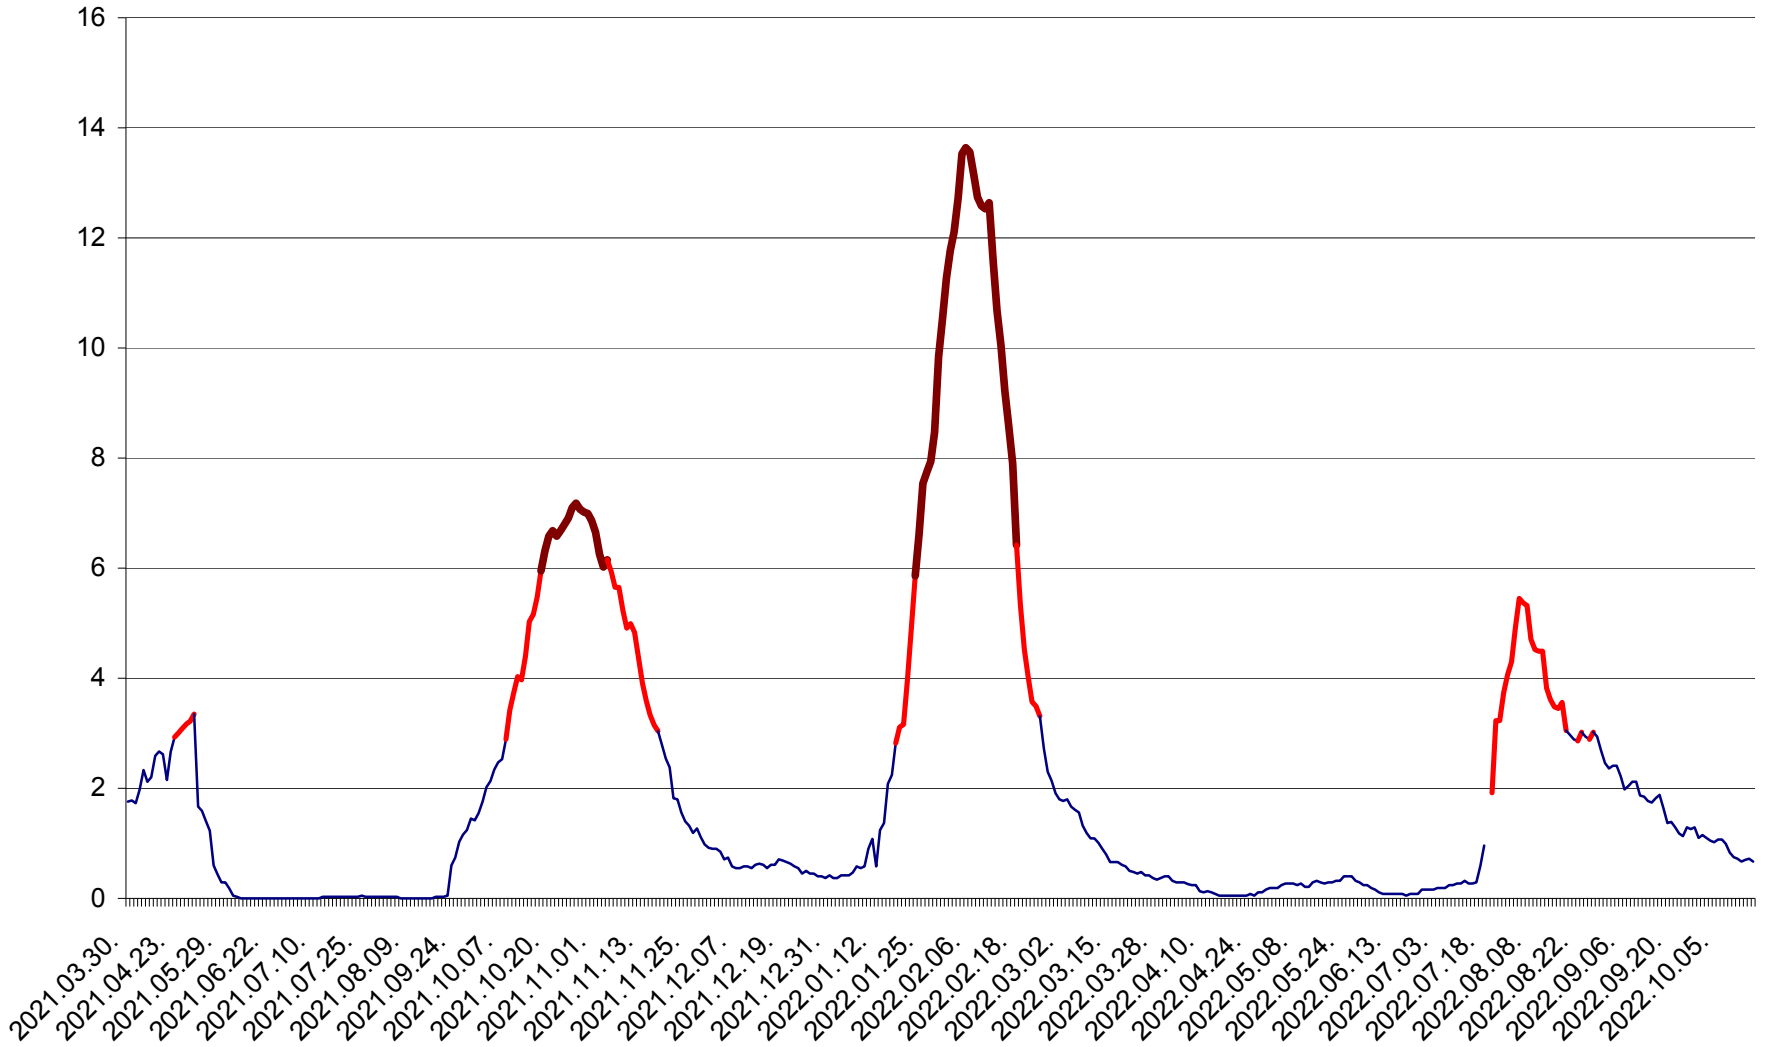

MĂRTINIȘ - Evolutia incidentei cumulate pe 14 zile la ‰ de locuitori
2021.04.01. - 2022.10.17.

MEREȘTI - Evolutia incidentei cumulate pe 14 zile la ‰ de locuitori
2021.04.01. - 2022.10.17.

MUNICIPIUL MIERCUREA-CIUC - Evolutia incidentei cumulate pe 14 zile la ‰ de locuitori
2021.04.01. - 2022.10.17.

MIHĂILENI - Evolutia incidentei cumulate pe 14 zile la ‰ de locuitori
2021.04.01. - 2022.10.17.

MUGENI - Evolutia incidentei cumulate pe 14 zile la ‰ de locuitori
2021.04.01. - 2022.10.17.

OCLAND - Evolutia incidentei cumulate pe 14 zile la ‰ de locuitori
2021.04.01. - 2022.10.17.

MUNICIPIUL ODORHEIU SECUIESC - Evolutia incidentei cumulate pe 14 zile la ‰ de locuitori
2021.04.01. - 2022.10.17.

PĂULENI-CIUC - Evolutia incidentei cumulate pe 14 zile la ‰ de locuitori
2021.04.01. - 2022.10.17.