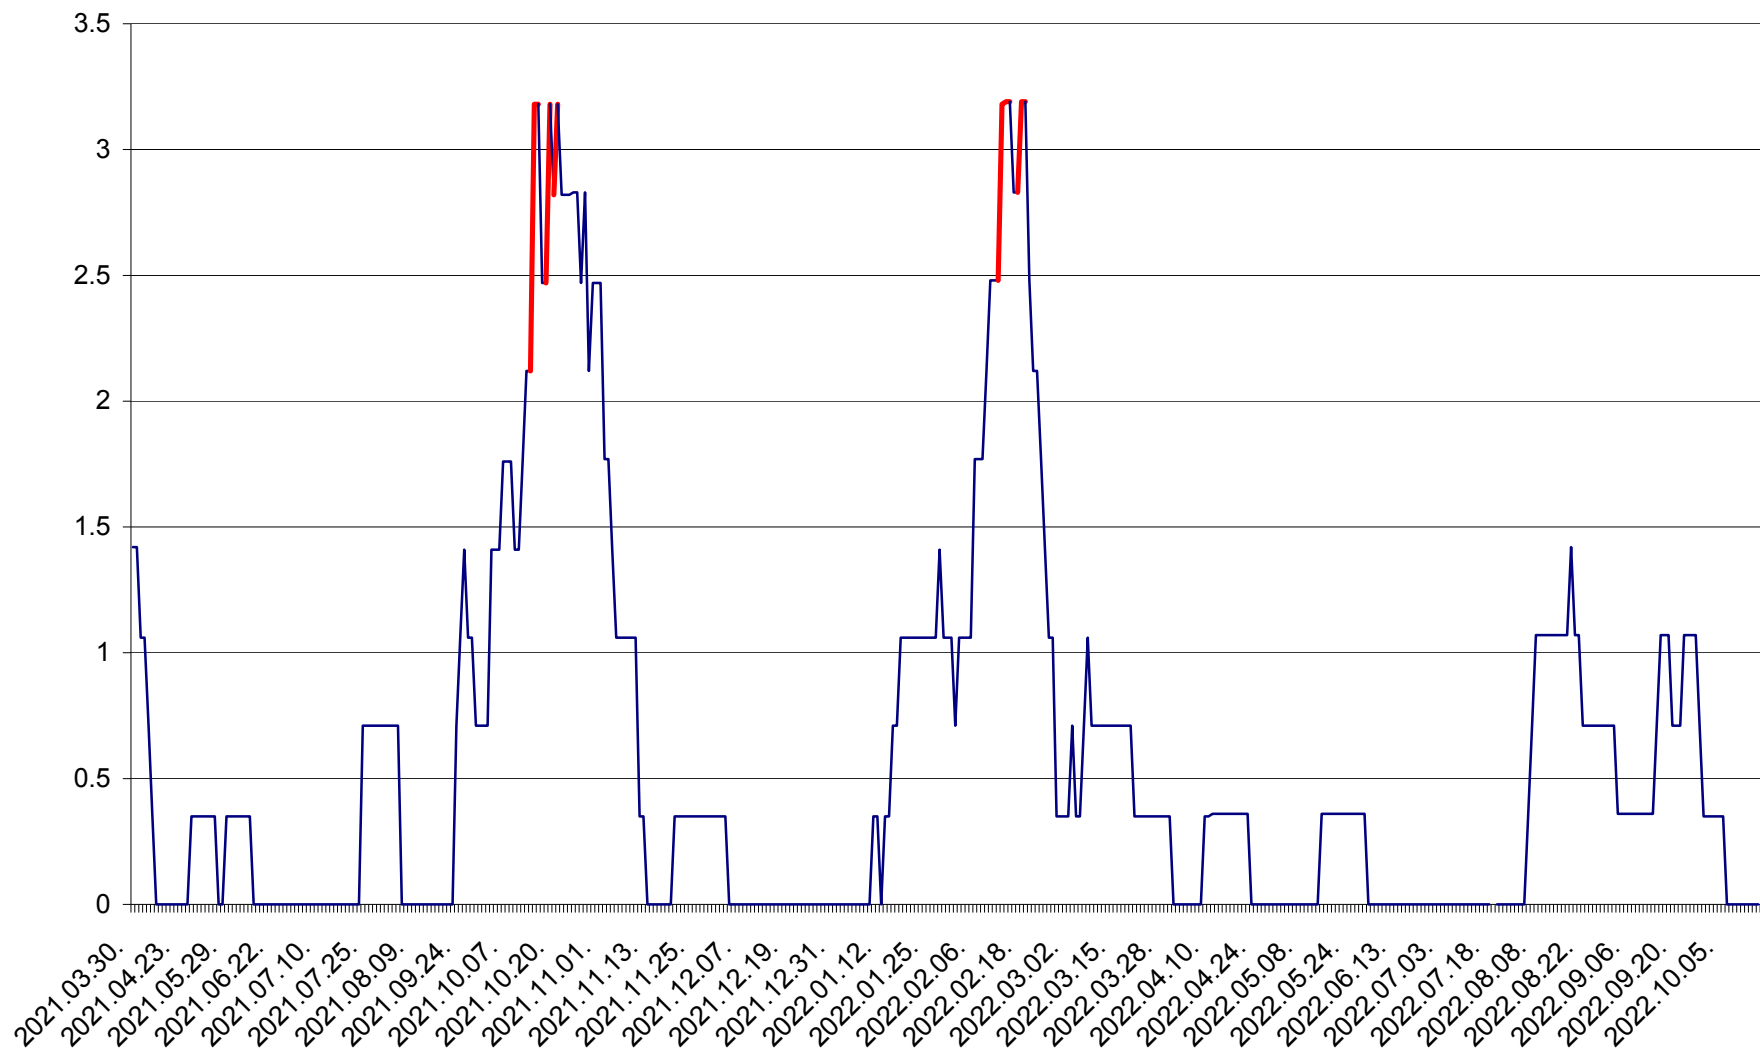

PORUMBENI - Evolutia incidentei cumulate pe 14 zile la ‰ de locuitori
2021.04.01. - 2022.10.17.