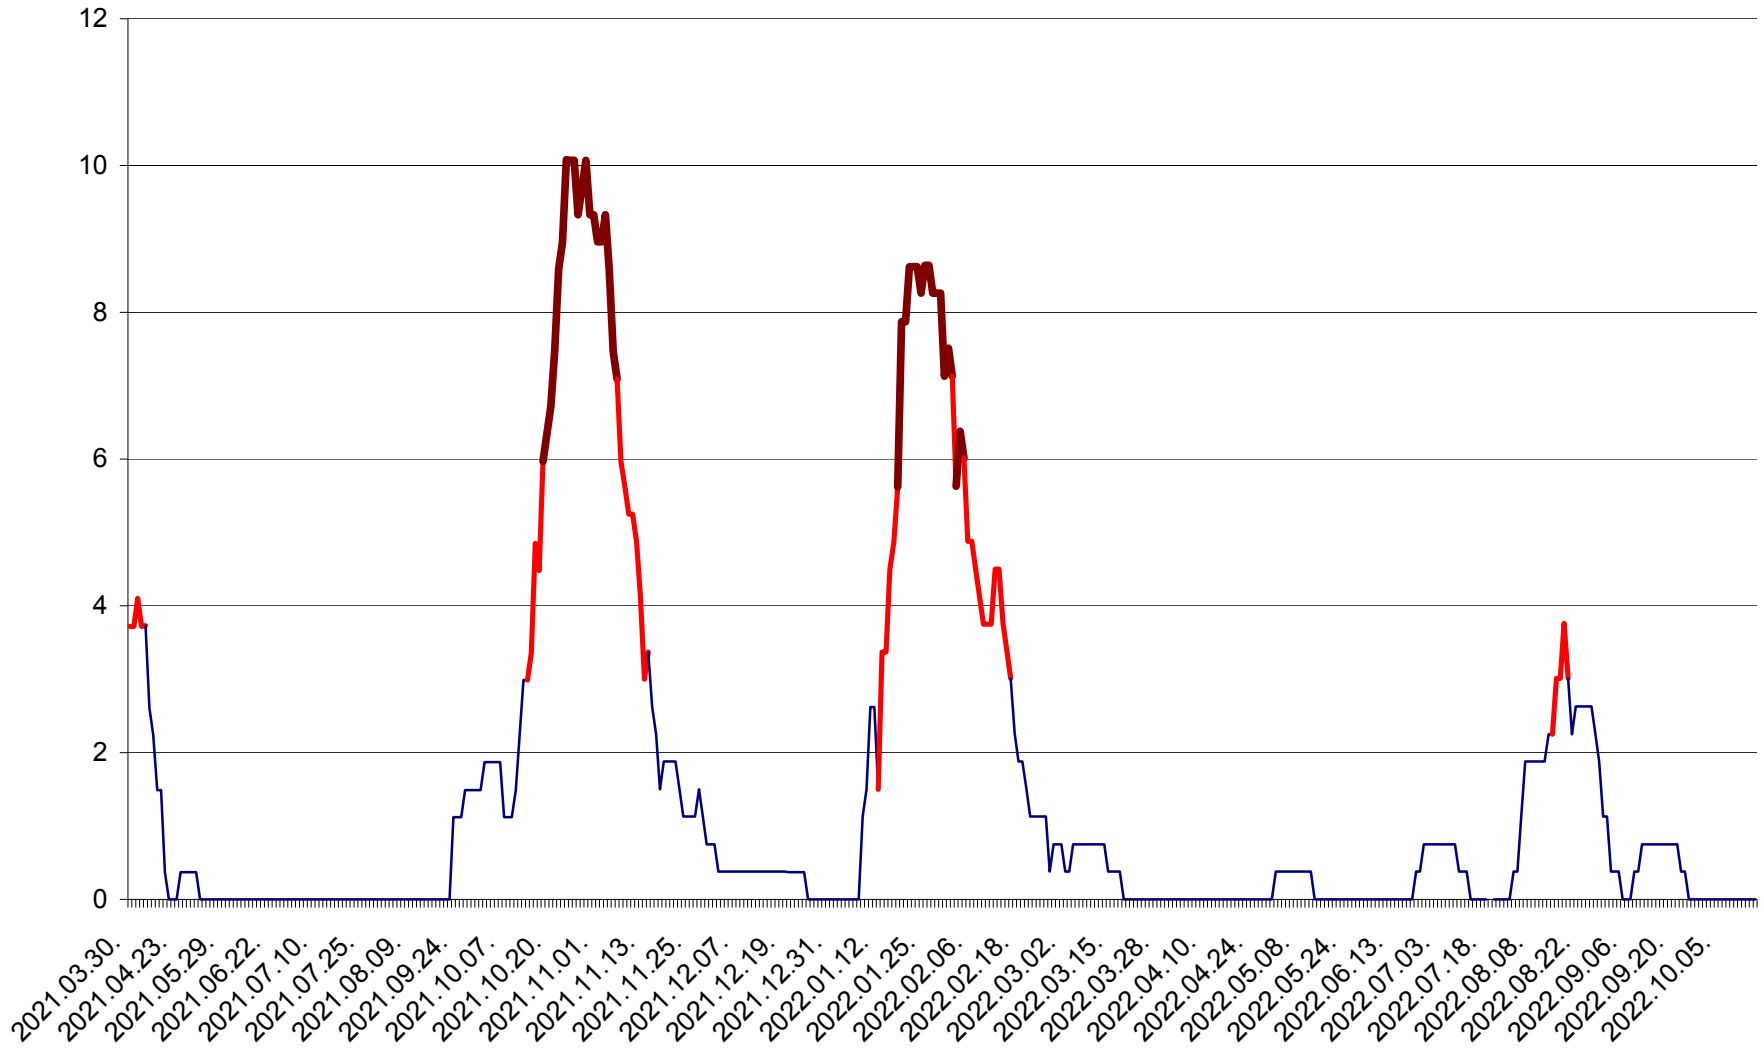

PLĂIEȘII DE JOS - Evoluția incidenței cumulate pe 14 zile la ‰ de locuitori
2021.04.01. - 2022.10.17.

PORUMBENI - Evolutia incidentei cumulate pe 14 zile la ‰ de locuitori
2021.04.01. - 2022.10.17.

PRAID - Evolutia incidentei cumulate pe 14 zile la ‰ de locuitori
2021.04.01. - 2022.10.17.

RACU - Evolutia incidentei cumulate pe 14 zile la ‰ de locuitori
2021.04.01. - 2022.10.17.

REMETEA - Evolutia incidentei cumulate pe 14 zile la ‰ de locuitori
2021.04.01. - 2022.10.17.

SĂCEL - Evolutia incidentei cumulate pe 14 zile la ‰ de locuitori
2021.04.01. - 2022.10.17.

SÂNCRĂIENI - Evolutia incidentei cumulate pe 14 zile la ‰ de locuitori
2021.04.01. - 2022.10.17.

SÂNDOMIC - Evolutia incidentei cumulate pe 14 zile la ‰ de locuitori
2021.04.01. - 2022.10.17.

SÂNMARTIN - Evolutia incidentei cumulate pe 14 zile la ‰ de locuitori
2021.04.01. - 2022.10.17.