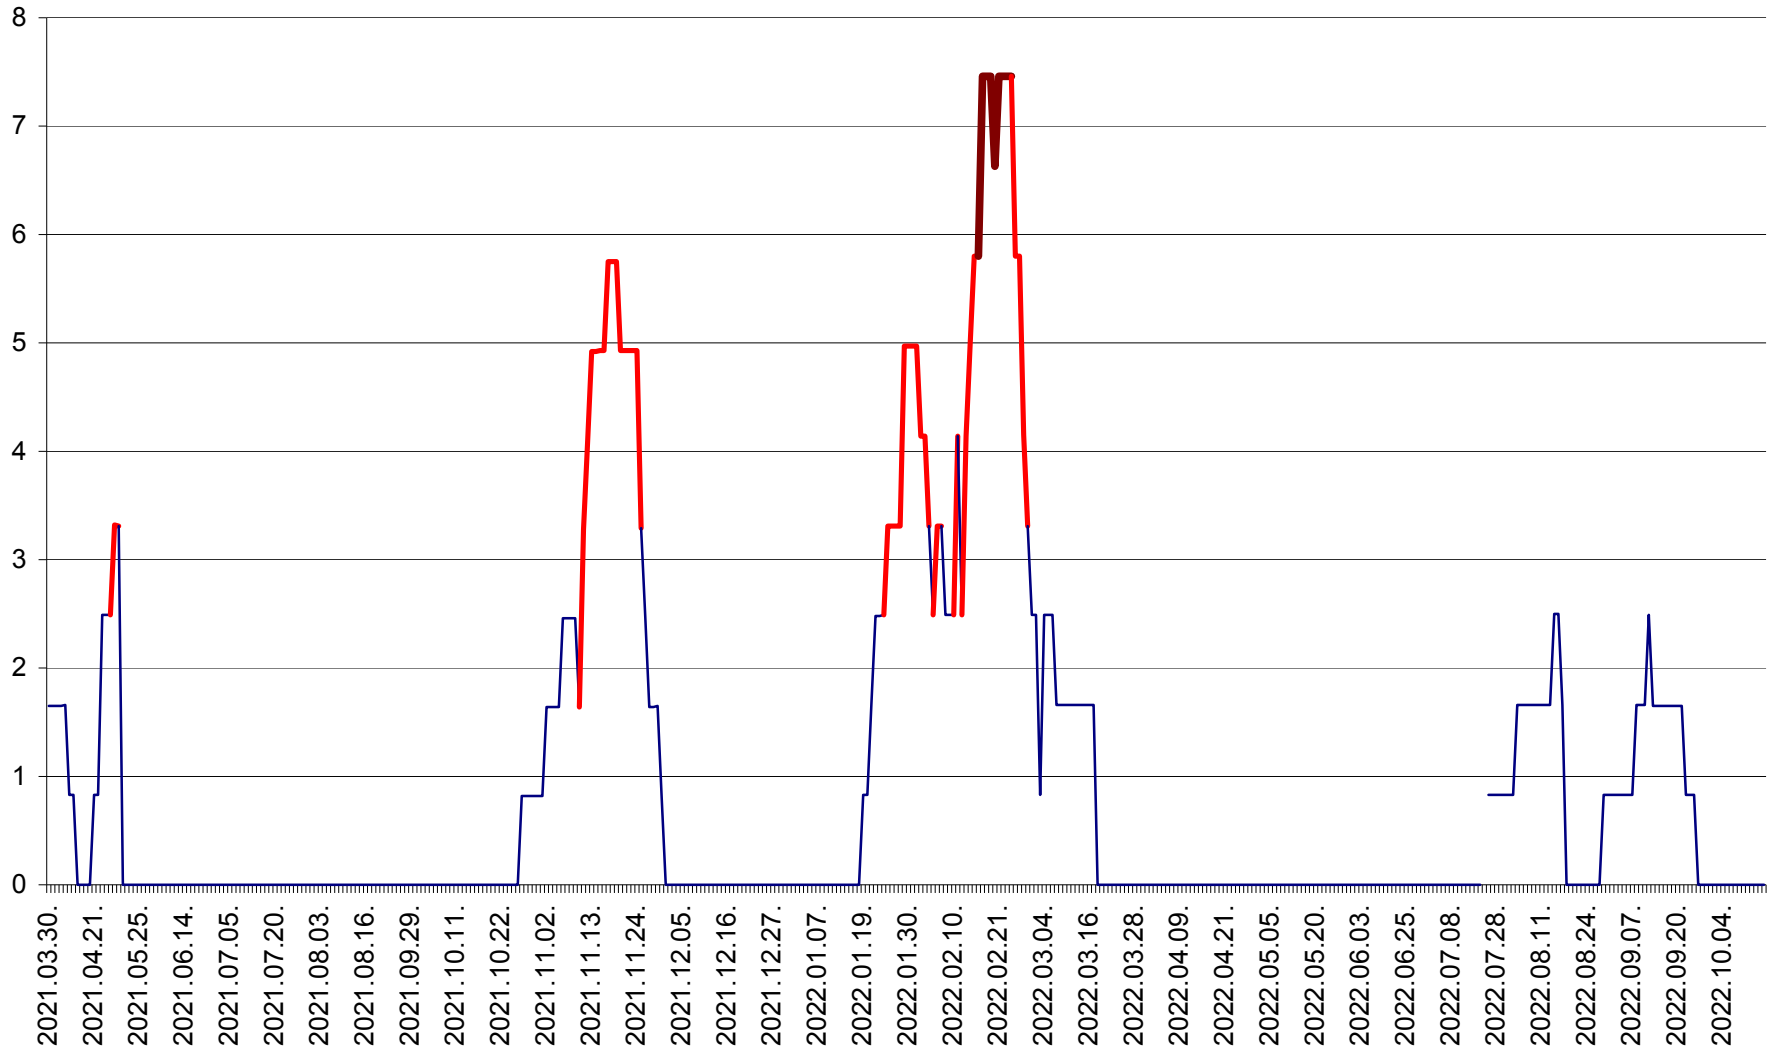

PLĂIEȘII DE JOS - Evoluția incidenței cumulate pe 14 zile la ‰ de locuitori
2021.04.01. - 2022.10.17.

PORUMBENI - Evolutia incidentei cumulate pe 14 zile la ‰ de locuitori
2021.04.01. - 2022.10.17.

PRAID - Evolutia incidentei cumulate pe 14 zile la ‰ de locuitori
2021.04.01. - 2022.10.17.

RACU - Evolutia incidentei cumulate pe 14 zile la ‰ de locuitori
2021.04.01. - 2022.10.17.

REMETEA - Evolutia incidentei cumulate pe 14 zile la ‰ de locuitori
2021.04.01. - 2022.10.17.

SĂCEL - Evolutia incidentei cumulate pe 14 zile la ‰ de locuitori
2021.04.01. - 2022.10.17.