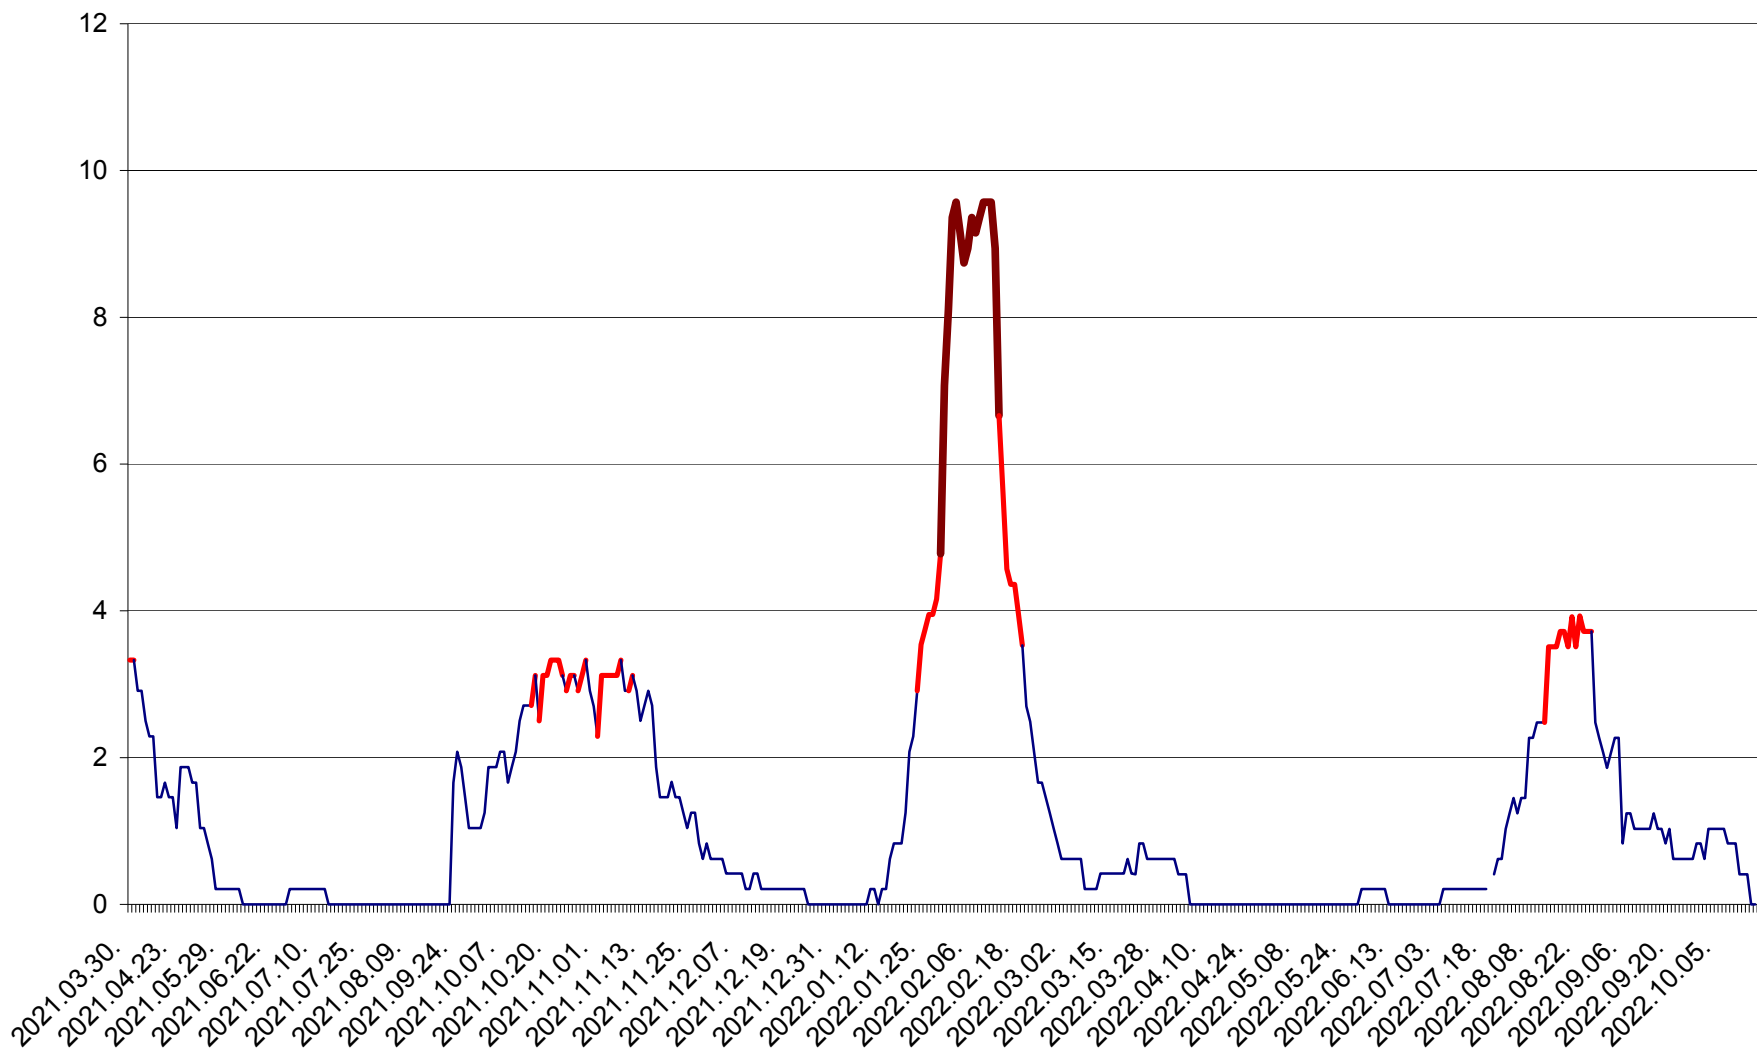

MUNICIPIUL GHEORGHENI - Evolutia incidentei cumulate pe 14 zile la % de locuitori
2021.04.01. - 2022.10.17.

JOSENI - Evolutia incidentei cumulate pe 14 zile la ‰ de locuitori
2021.04.01. - 2022.10.17.

LĂZAREA - Evolutia incidentei cumulate pe 14 zile la % de locuitori
2021.04.01. - 2022.10.17.

LELICENI - Evolutia incidentei cumulate pe 14 zile la ‰ de locuitori
2021.04.01. - 2022.10.17.

LUETA - Evolutia incidentei cumulate pe 14 zile la ‰ de locuitori
2021.04.01. - 2022.10.17.

LUNCA DE JOS - Evolutia incidentei cumulate pe 14 zile la ‰ de locuitori
2021.04.01. - 2022.10.17.

LUNCA DE SUS - Evolutia incidentei cumulate pe 14 zile la ‰ de locuitori
2021.04.01. - 2022.10.17.

LUPENI - Evolutia incidentei cumulate pe 14 zile la ‰ de locuitori
2021.04.01. - 2022.10.17.

MĂDĂRAȘ - Evolutia incidentei cumulate pe 14 zile la ‰ de locuitori
2021.04.01. - 2022.10.17.