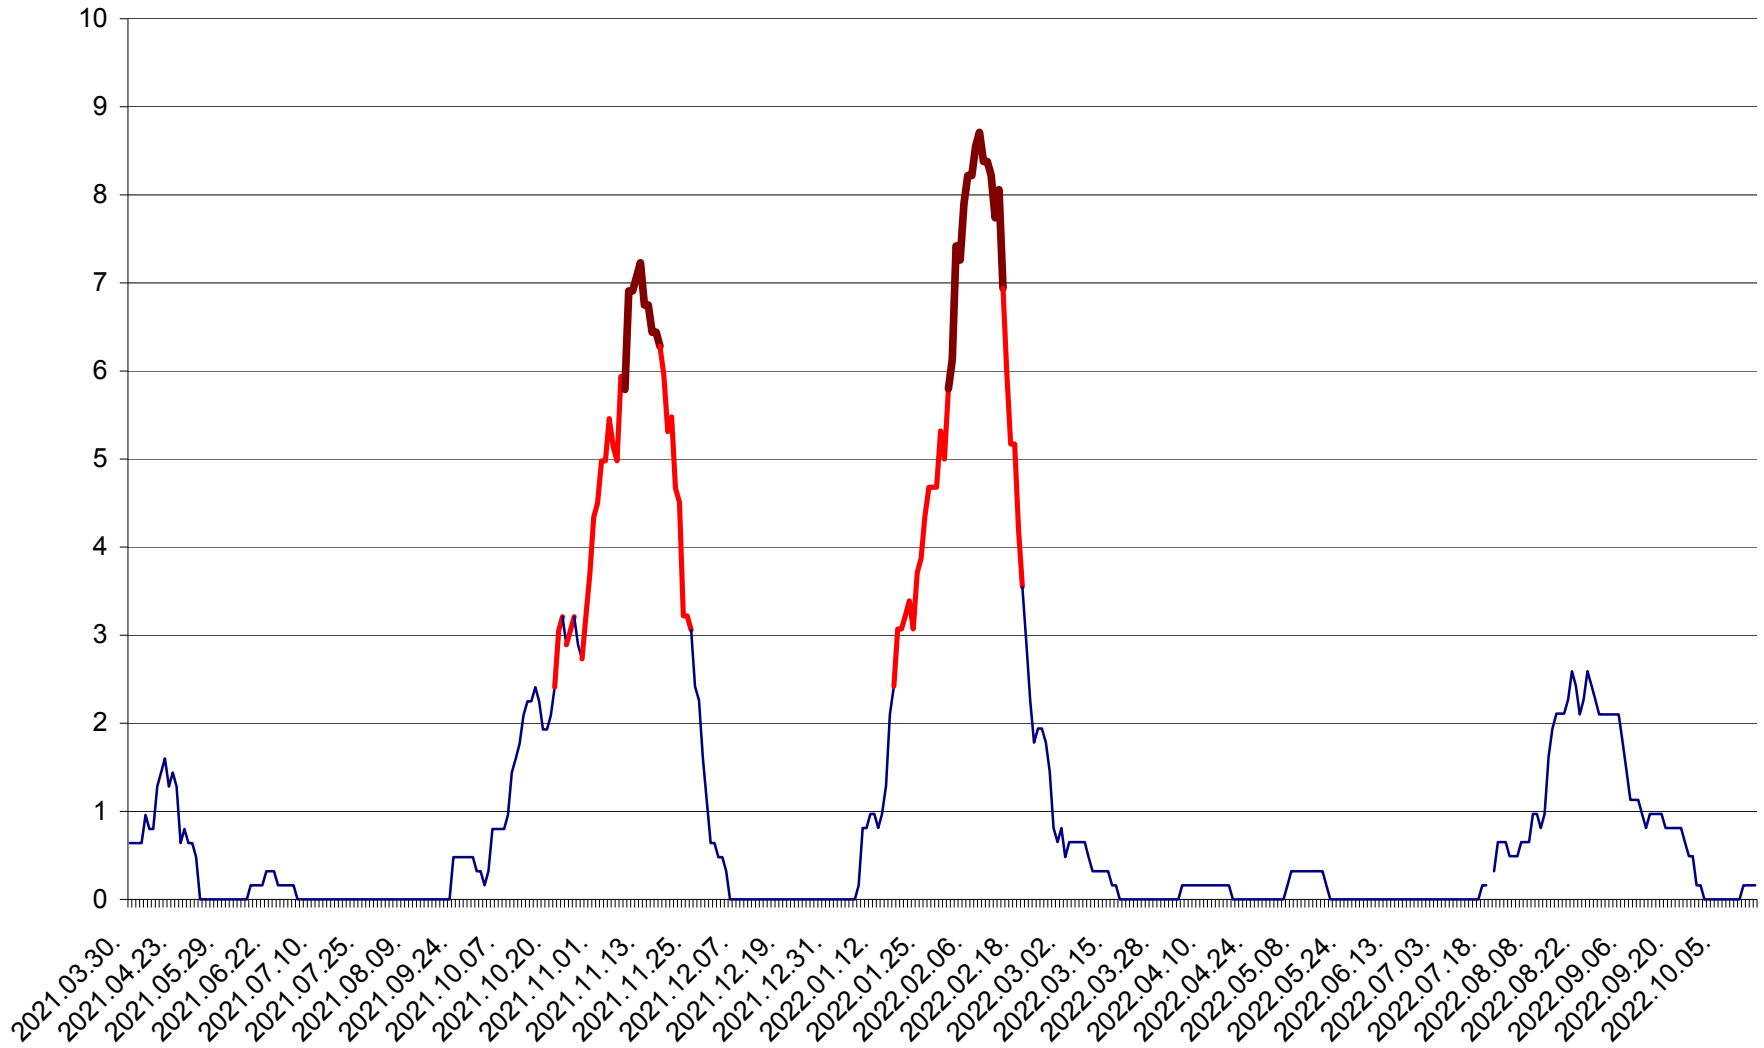

PLĂIEȘII DE JOS - Evoluția incidenței cumulate pe 14 zile la ‰ de locuitori
2021.04.01. - 2022.10.17.

PORUMBENI - Evolutia incidentei cumulate pe 14 zile la ‰ de locuitori
2021.04.01. - 2022.10.17.

PRAID - Evolutia incidentei cumulate pe 14 zile la ‰ de locuitori
2021.04.01. - 2022.10.17.

RACU - Evolutia incidentei cumulate pe 14 zile la ‰ de locuitori
2021.04.01. - 2022.10.17.

REMETEA - Evolutia incidentei cumulate pe 14 zile la ‰ de locuitori
2021.04.01. - 2022.10.17.

SĂCEL - Evolutia incidentei cumulate pe 14 zile la ‰ de locuitori
2021.04.01. - 2022.10.17.

SÂNCRĂIENI - Evolutia incidentei cumulate pe 14 zile la ‰ de locuitori
2021.04.01. - 2022.10.17.

SÂNDOMIC - Evolutia incidentei cumulate pe 14 zile la ‰ de locuitori
2021.04.01. - 2022.10.17.

SÂNMARTIN - Evolutia incidentei cumulate pe 14 zile la ‰ de locuitori
2021.04.01. - 2022.10.17.