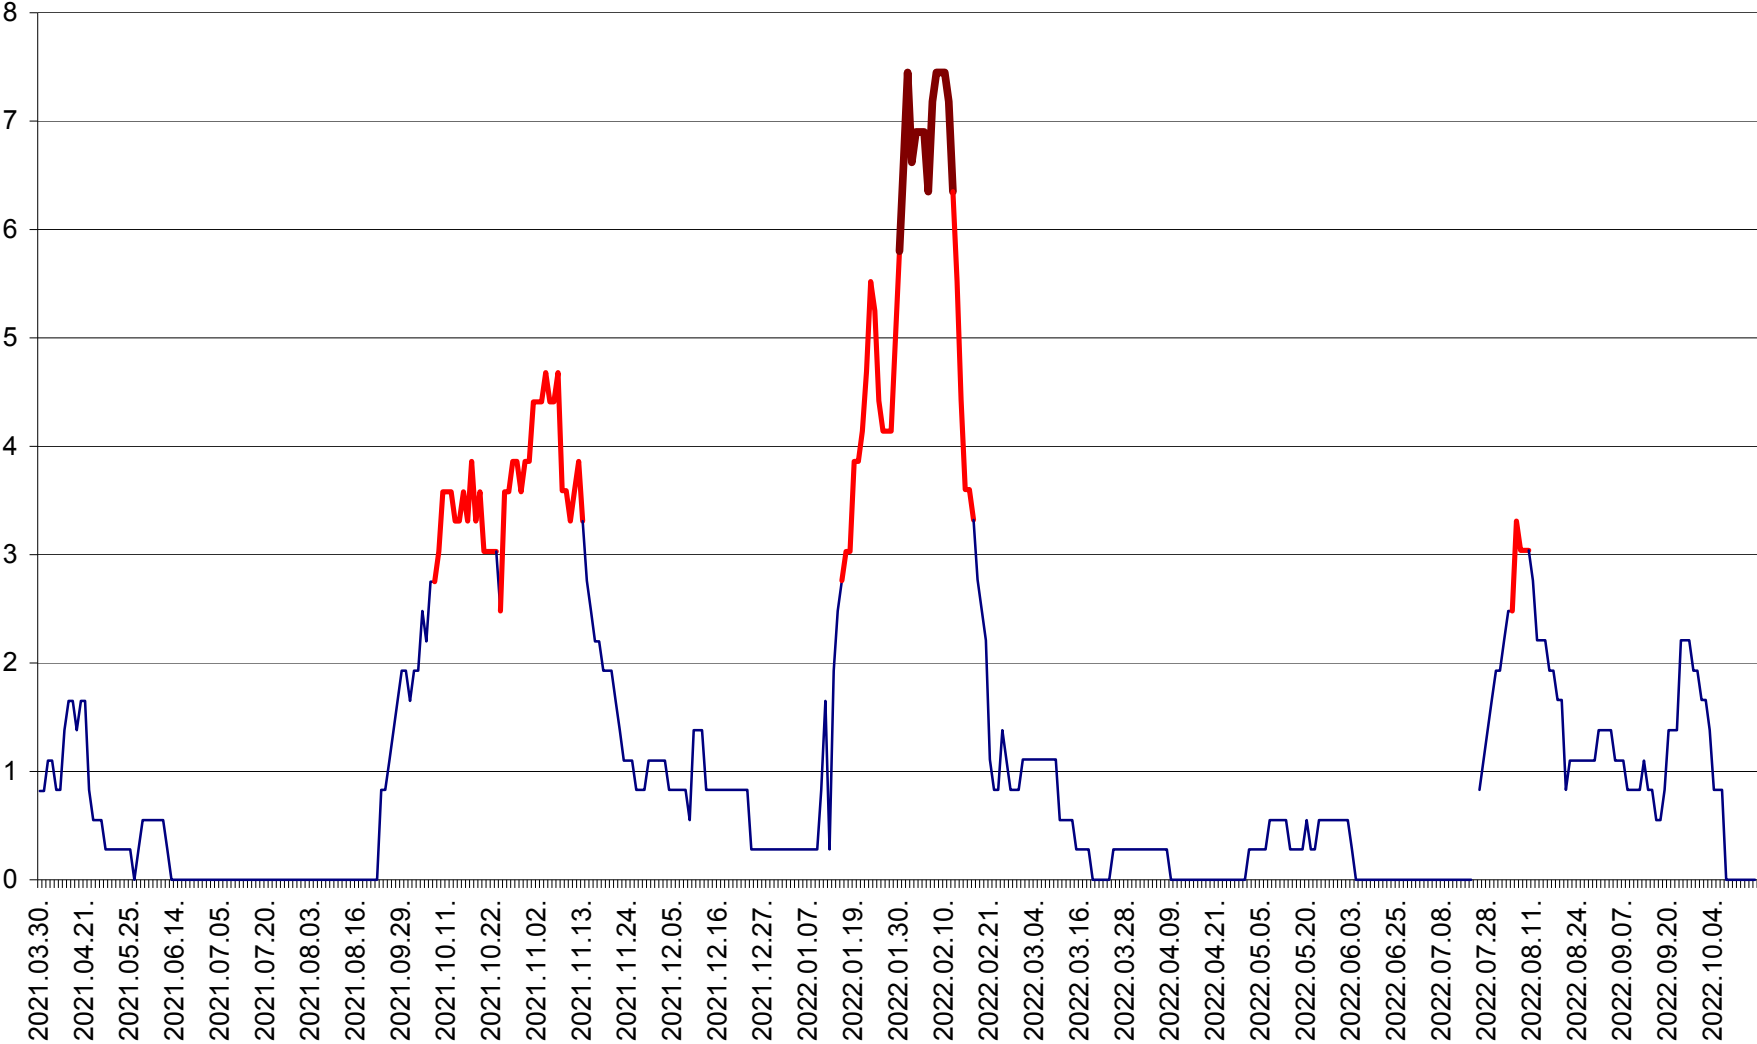

RACU - Evolutia incidentei cumulate pe 14 zile la ‰ de locuitori
2021.04.01. - 2022.10.17.

REMETEA - Evolutia incidentei cumulate pe 14 zile la ‰ de locuitori
2021.04.01. - 2022.10.17.

SĂCEL - Evolutia incidentei cumulate pe 14 zile la ‰ de locuitori
2021.04.01. - 2022.10.17.

SÂNCRĂIENI - Evolutia incidentei cumulate pe 14 zile la ‰ de locuitori
2021.04.01. - 2022.10.17.

SÂNDOMIC - Evolutia incidentei cumulate pe 14 zile la ‰ de locuitori
2021.04.01. - 2022.10.17.

SÂNMARTIN - Evolutia incidentei cumulate pe 14 zile la ‰ de locuitori
2021.04.01. - 2022.10.17.

SÂNSIMION - Evolutia incidentei cumulate pe 14 zile la ‰ de locuitori
2021.04.01. - 2022.10.17.

SÂNTIMBRU - Evolutia incidentei cumulate pe 14 zile la ‰ de locuitori
2021.04.01. - 2022.10.17.

SĂRMAȘ - Evolutia incidentei cumulate pe 14 zile la ‰ de locuitori
2021.04.01. - 2022.10.17.