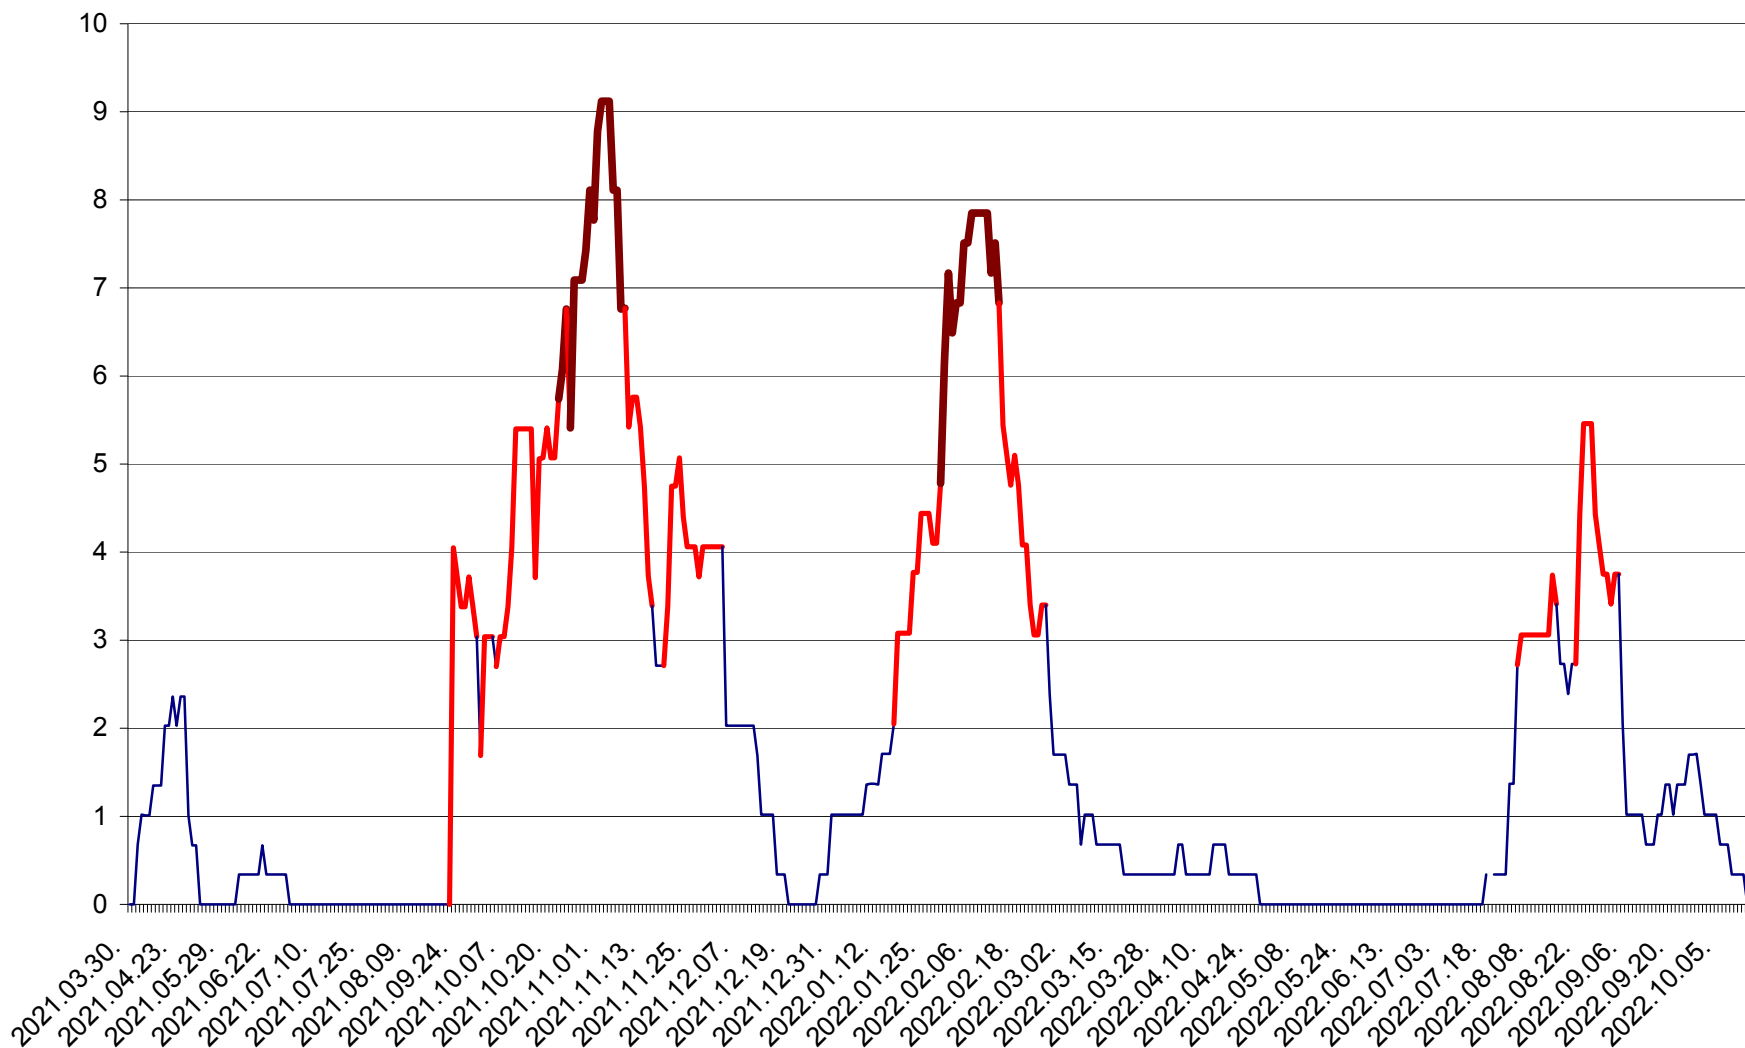

LELICENI - Evolutia incidentei cumulate pe 14 zile la ‰ de locuitori
2021.04.01. - 2022.10.17.

LUETA - Evolutia incidentei cumulate pe 14 zile la ‰ de locuitori
2021.04.01. - 2022.10.17.

LUNCA DE JOS - Evolutia incidentei cumulate pe 14 zile la ‰ de locuitori
2021.04.01. - 2022.10.17.

LUNCA DE SUS - Evolutia incidentei cumulate pe 14 zile la ‰ de locuitori
2021.04.01. - 2022.10.17.

LUPENI - Evolutia incidentei cumulate pe 14 zile la ‰ de locuitori
2021.04.01. - 2022.10.17.

MĂDĂRAȘ - Evolutia incidentei cumulate pe 14 zile la ‰ de locuitori
2021.04.01. - 2022.10.17.

MĂRTINIȘ - Evolutia incidentei cumulate pe 14 zile la ‰ de locuitori
2021.04.01. - 2022.10.17.

MEREȘTI - Evolutia incidentei cumulate pe 14 zile la ‰ de locuitori
2021.04.01. - 2022.10.17.

MUNICIPIUL MIERCUREA-CIUC - Evolutia incidentei cumulate pe 14 zile la ‰ de locuitori
2021.04.01. - 2022.10.17.

MIHĂILENI - Evolutia incidentei cumulate pe 14 zile la ‰ de locuitori
2021.04.01. - 2022.10.17.

MUGENI - Evolutia incidentei cumulate pe 14 zile la ‰ de locuitori
2021.04.01. - 2022.10.17.

OCLAND - Evolutia incidentei cumulate pe 14 zile la ‰ de locuitori
2021.04.01. - 2022.10.17.