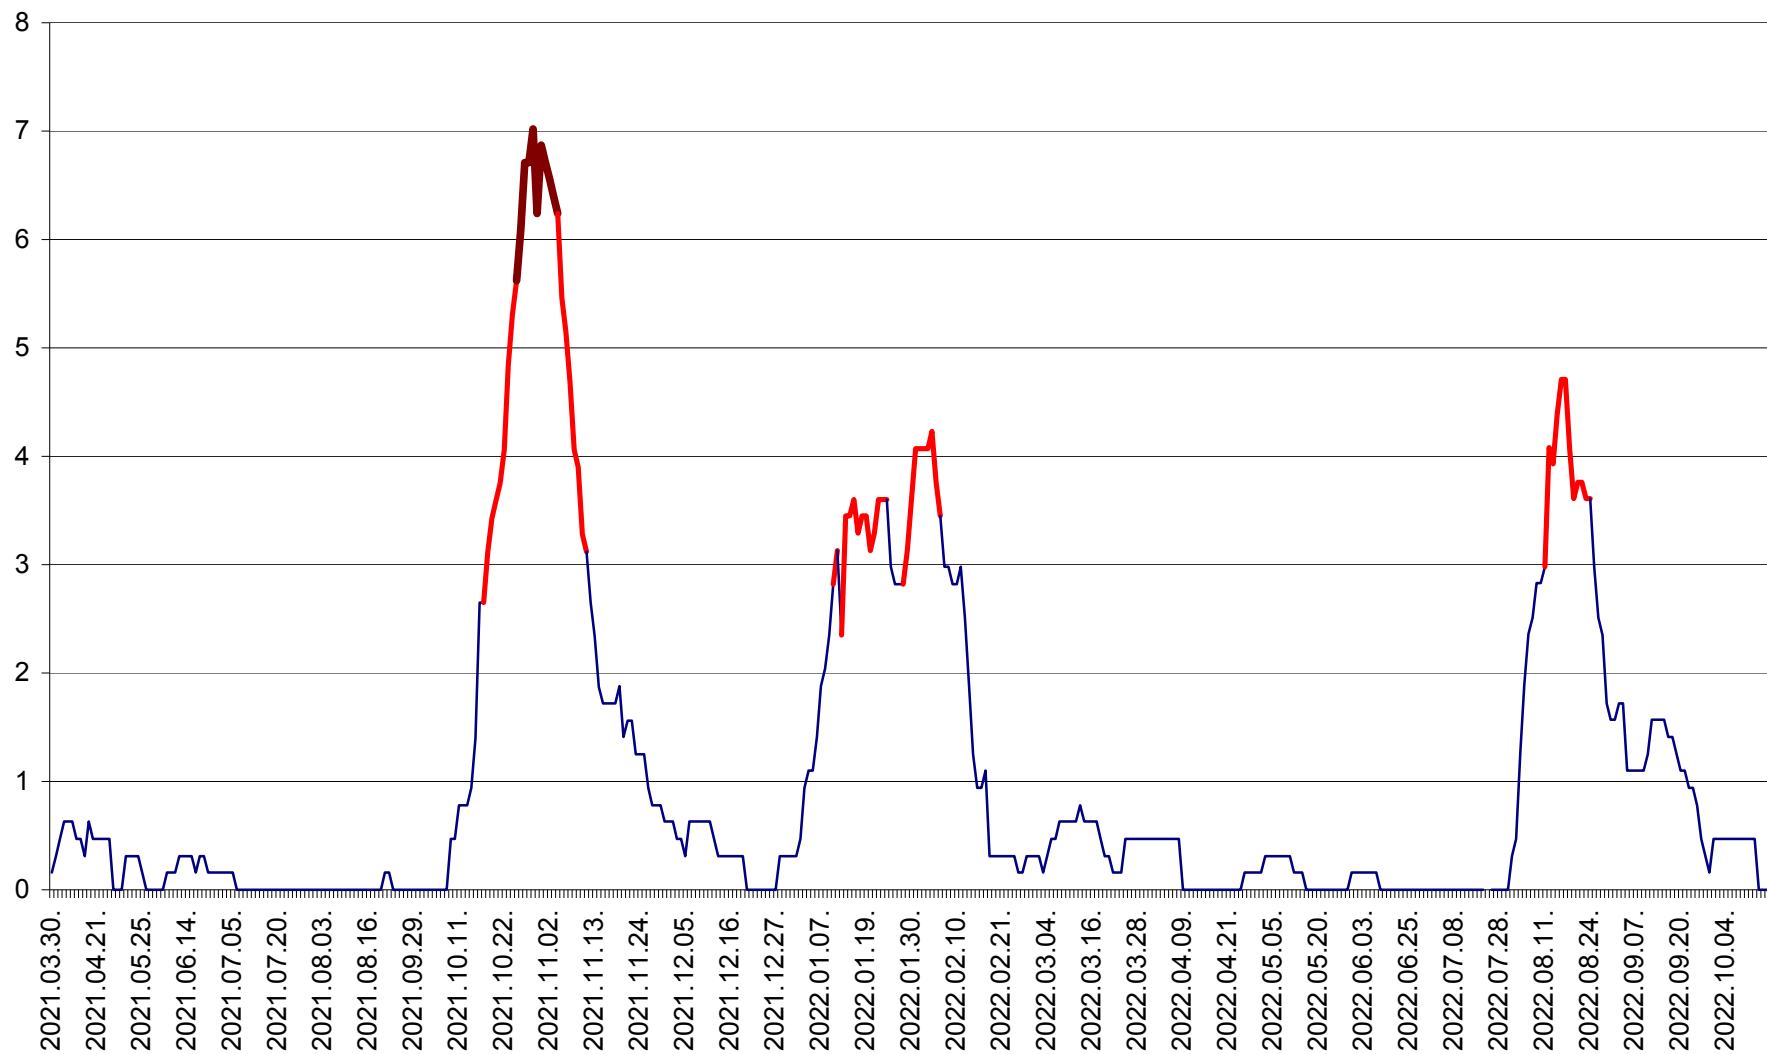

PLĂIEȘII DE JOS - Evoluția incidenței cumulate pe 14 zile la ‰ de locuitori
2021.04.01. - 2022.10.17.

PORUMBENI - Evolutia incidentei cumulate pe 14 zile la ‰ de locuitori
2021.04.01. - 2022.10.17.

PRAID - Evolutia incidentei cumulate pe 14 zile la ‰ de locuitori
2021.04.01. - 2022.10.17.

RACU - Evolutia incidentei cumulate pe 14 zile la ‰ de locuitori
2021.04.01. - 2022.10.17.

REMETEA - Evolutia incidentei cumulate pe 14 zile la ‰ de locuitori
2021.04.01. - 2022.10.17.

SĂCEL - Evolutia incidentei cumulate pe 14 zile la ‰ de locuitori
2021.04.01. - 2022.10.17.