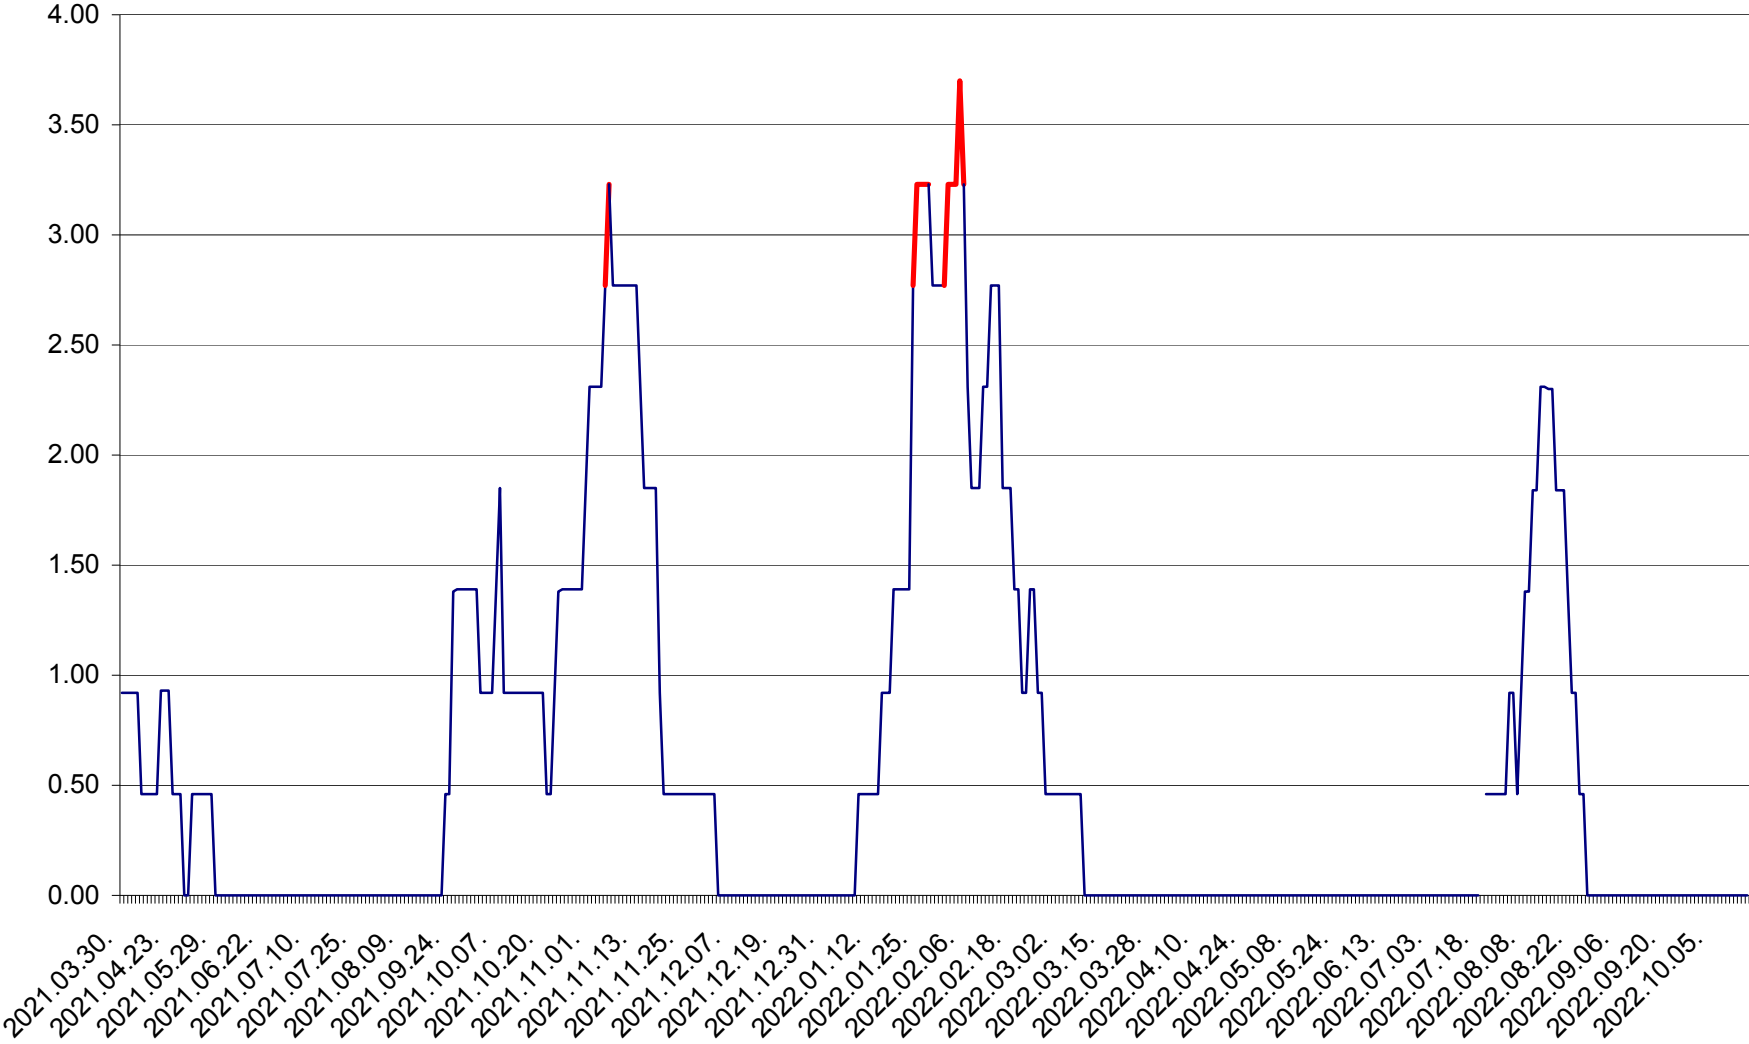

ATID - Evolutia incidentei cumulate pe 14 zile la % de locuitori
2021.04.01. - 2022.10.17.

AVRĂMEȘTI - Evolutia incidentei cumulate pe 14 zile la ‰ de locuitori
2021.04.01. - 2022.10.17.

ORAȘ BĂILE TUȘNAD - Evolutia incidentei cumulate pe 14 zile la ‰ de locuitori
2021.04.01. - 2022.10.17.

ORAȘ BĂLAN - Evolția incidenței cumulate pe 14 zile la ‰ de locuitori
2021.04.01. - 2022.10.17.

BILBOR - Evolutia incidentei cumulate pe 14 zile la ‰ de locuitori
2021.04.01. - 2022.10.17.

ORAȘ BORSEC - Evolutia incidentei cumulate pe 14 zile la ‰ de locuitori
2021.04.01. - 2022.10.17.

BRĂDEȘTI - Evolutia incidentei cumulate pe 14 zile la ‰ de locuitori
2021.04.01. - 2022.10.17.

CĂPÂLNIȚA - Evolutia incidentei cumulate pe 14 zile la ‰ de locuitori
2021.04.01. - 2022.10.17.

CÂRȚA - Evolutia incidentei cumulate pe 14 zile la ‰ de locuitori
2021.04.01. - 2022.10.17.

CICEU - Evolutia incidentei cumulate pe 14 zile la ‰ de locuitori
2021.04.01. - 2022.10.17.

CIUCSÂNGEORGIU - Evolutia incidentei cumulate pe 14 zile la ‰ de locuitori
2021.04.01. - 2022.10.17.

CIUMANI - Evolutia incidentei cumulate pe 14 zile la ‰ de locuitori
2021.04.01. - 2022.10.17.