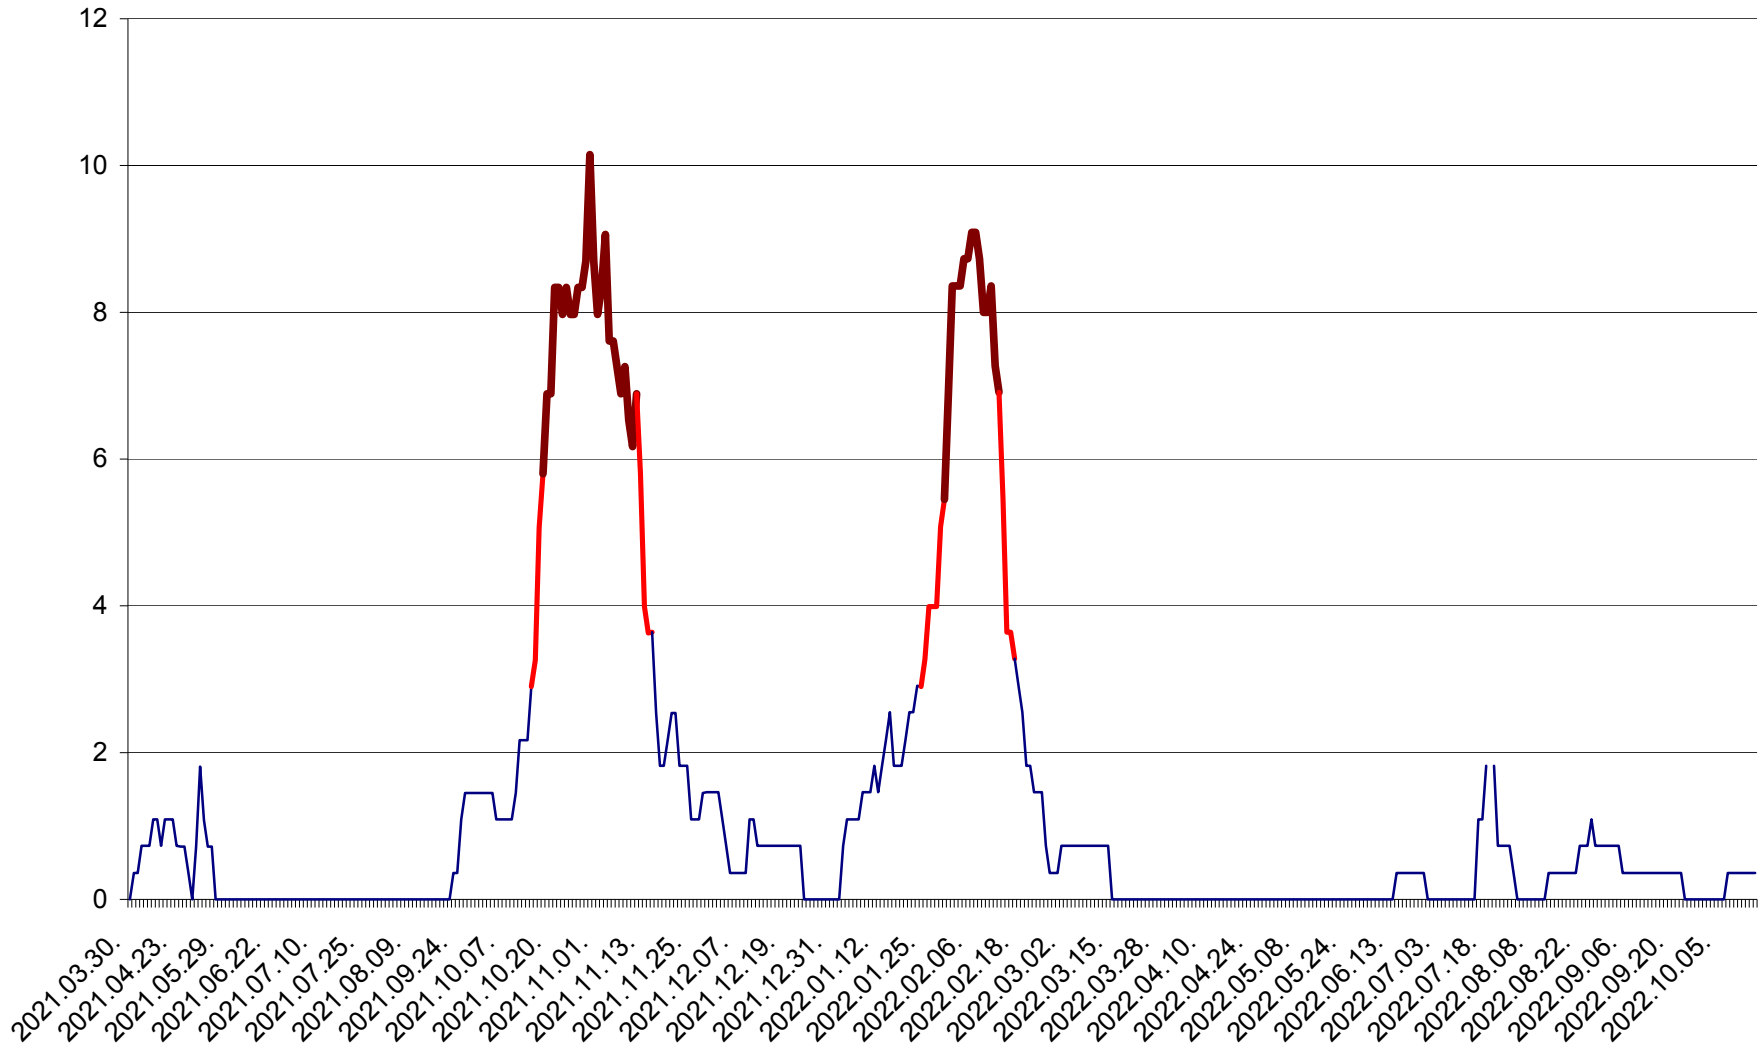

LELICENI - Evolutia incidentei cumulate pe 14 zile la ‰ de locuitori
2021.04.01. - 2022.10.17.

LUETA - Evolutia incidentei cumulate pe 14 zile la ‰ de locuitori
2021.04.01. - 2022.10.17.

LUNCA DE JOS - Evolutia incidentei cumulate pe 14 zile la ‰ de locuitori
2021.04.01. - 2022.10.17.

LUNCA DE SUS - Evolutia incidentei cumulate pe 14 zile la ‰ de locuitori
2021.04.01. - 2022.10.17.

LUPENI - Evolutia incidentei cumulate pe 14 zile la ‰ de locuitori
2021.04.01. - 2022.10.17.

MĂDĂRAȘ - Evolutia incidentei cumulate pe 14 zile la ‰ de locuitori
2021.04.01. - 2022.10.17.

MĂRTINIȘ - Evolutia incidentei cumulate pe 14 zile la ‰ de locuitori
2021.04.01. - 2022.10.17.

MEREȘTI - Evolutia incidentei cumulate pe 14 zile la ‰ de locuitori
2021.04.01. - 2022.10.17.

MUNICIPIUL MIERCUREA-CIUC - Evolutia incidentei cumulate pe 14 zile la ‰ de locuitori
2021.04.01. - 2022.10.17.

MIHĂILENI - Evolutia incidentei cumulate pe 14 zile la ‰ de locuitori
2021.04.01. - 2022.10.17.

MUGENI - Evolutia incidentei cumulate pe 14 zile la ‰ de locuitori
2021.04.01. - 2022.10.17.

OCLAND - Evolutia incidentei cumulate pe 14 zile la ‰ de locuitori
2021.04.01. - 2022.10.17.