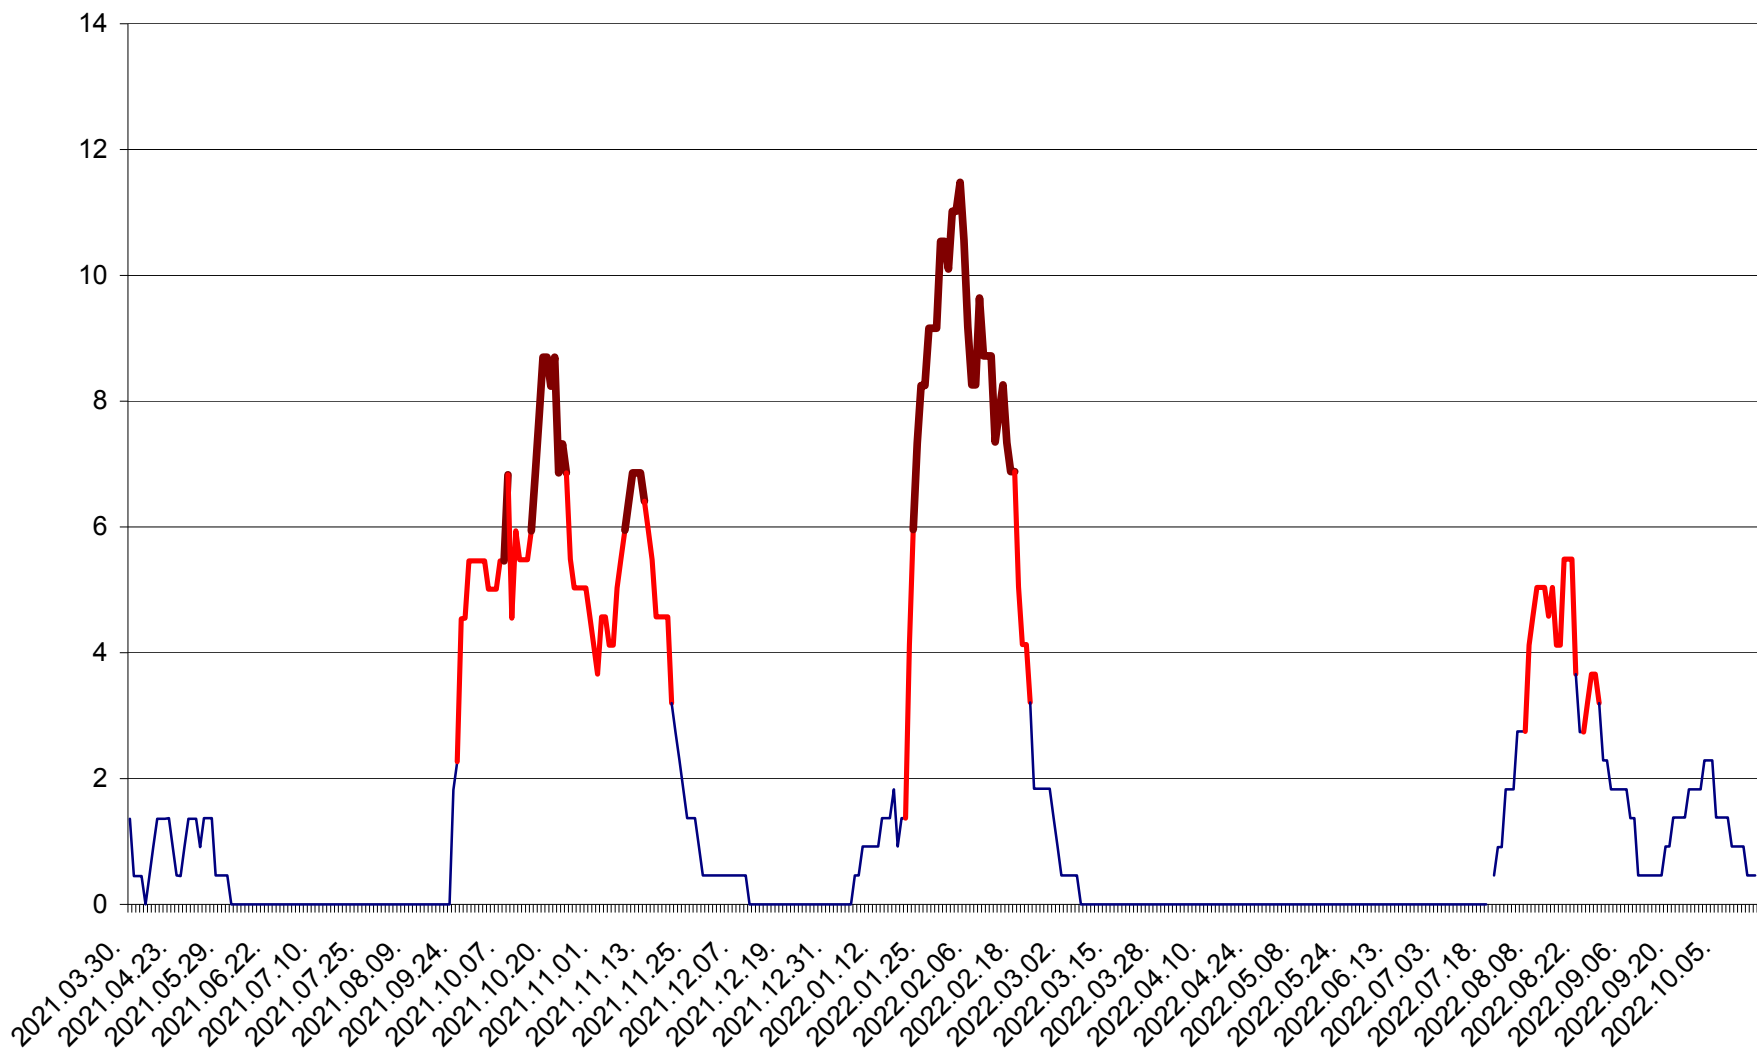

MUNICIPIUL GHEORGHENI - Evolutia incidentei cumulate pe 14 zile la % de locuitori
2021.04.01. - 2022.10.17.

JOSENI - Evolutia incidentei cumulate pe 14 zile la ‰ de locuitori
2021.04.01. - 2022.10.17.

LĂZAREA - Evolutia incidentei cumulate pe 14 zile la % de locuitori
2021.04.01. - 2022.10.17.

LELICENI - Evolutia incidentei cumulate pe 14 zile la ‰ de locuitori
2021.04.01. - 2022.10.17.

LUETA - Evolutia incidentei cumulate pe 14 zile la ‰ de locuitori
2021.04.01. - 2022.10.17.

LUNCA DE JOS - Evolutia incidentei cumulate pe 14 zile la ‰ de locuitori
2021.04.01. - 2022.10.17.

LUNCA DE SUS - Evolutia incidentei cumulate pe 14 zile la ‰ de locuitori
2021.04.01. - 2022.10.17.

LUPENI - Evolutia incidentei cumulate pe 14 zile la ‰ de locuitori
2021.04.01. - 2022.10.17.

MĂDĂRAȘ - Evolutia incidentei cumulate pe 14 zile la ‰ de locuitori
2021.04.01. - 2022.10.17.

MĂRTINIȘ - Evolutia incidentei cumulate pe 14 zile la ‰ de locuitori
2021.04.01. - 2022.10.17.

MEREȘTI - Evolutia incidentei cumulate pe 14 zile la ‰ de locuitori
2021.04.01. - 2022.10.17.

MUNICIPIUL MIERCUREA-CIUC - Evolutia incidentei cumulate pe 14 zile la ‰ de locuitori
2021.04.01. - 2022.10.17.