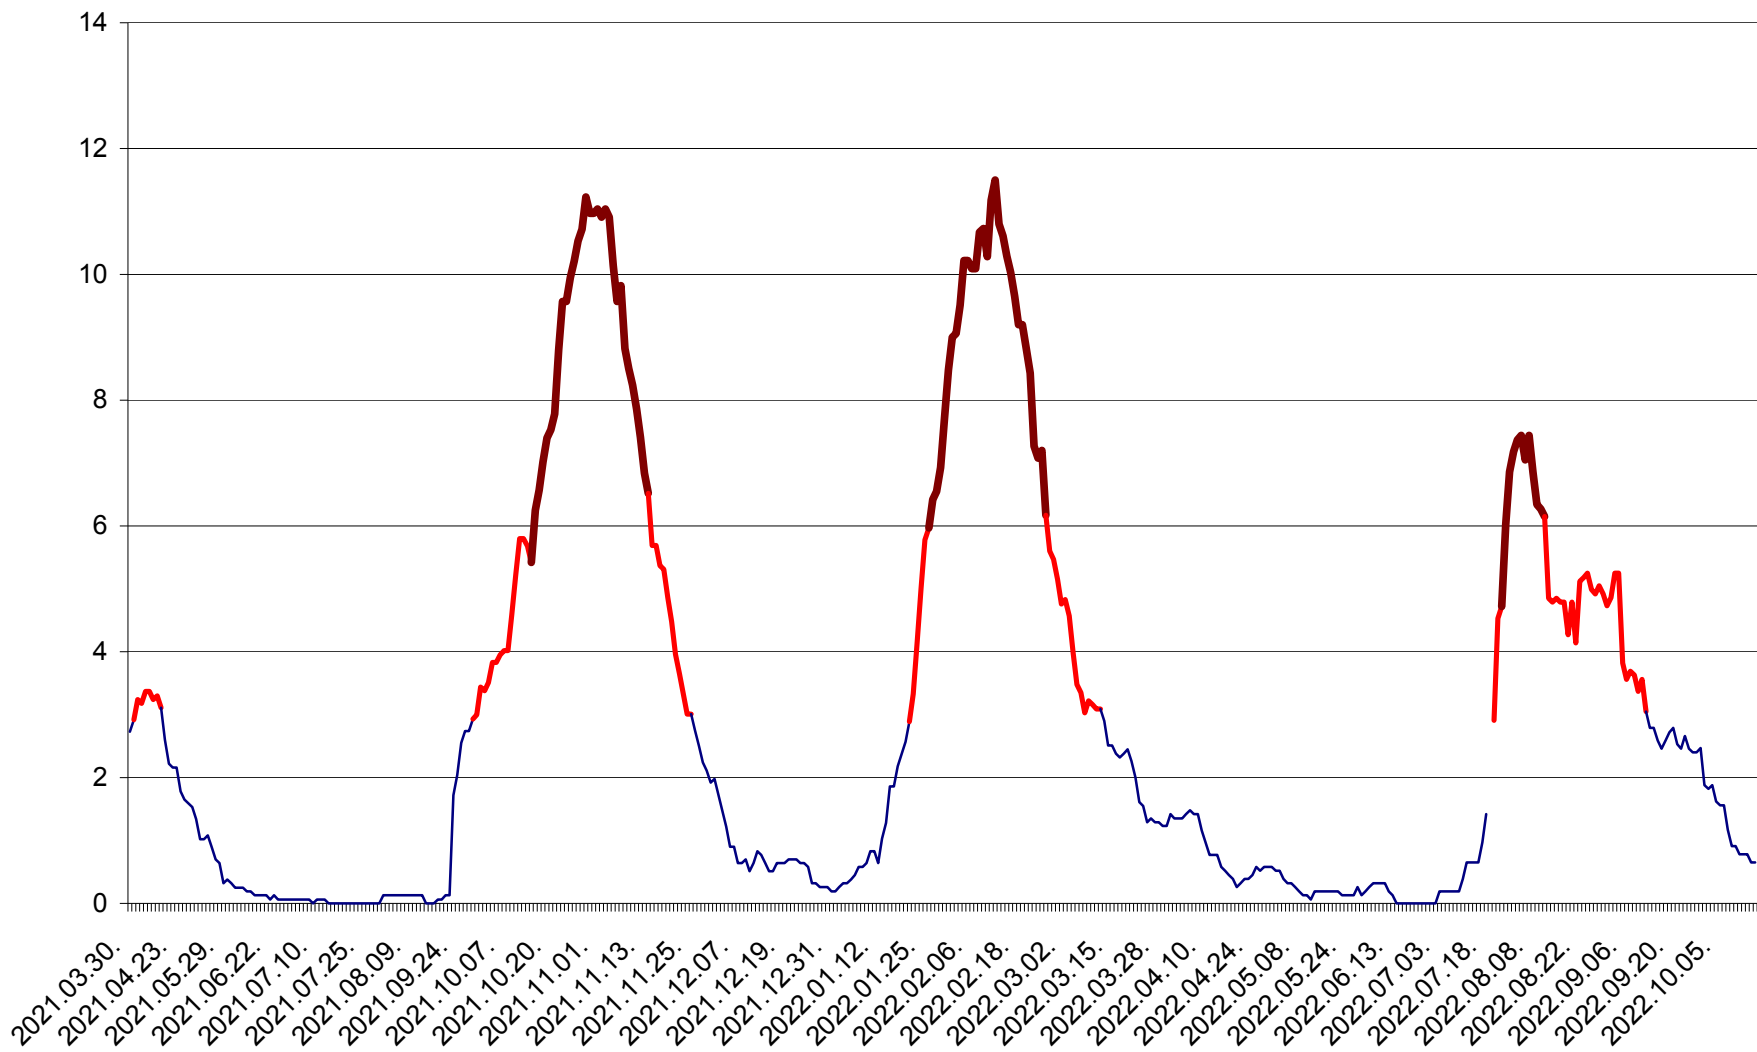

ȘIMONEȘTI - Evolutia incidentei cumulate pe 14 zile la ‰ de locuitori
2021.04.01. - 2022.10.17.

SUBCETATE - Evolutia incidentei cumulate pe 14 zile la ‰ de locuitori
2021.04.01. - 2022.10.17.

SUSENI - Evolutia incidentei cumulate pe 14 zile la ‰ de locuitori
2021.04.01. - 2022.10.17.

TOMEȘTI - Evolutia incidentei cumulate pe 14 zile la ‰ de locuitori
2021.04.01. - 2022.10.17.

MUNICIPIUL TOPLIȚA - Evoluția incidenței cumulate pe 14 zile la ‰ de locuitori
2021.04.01. - 2022.10.17.

TULGHEȘ - Evolutia incidentei cumulate pe 14 zile la ‰ de locuitori
2021.04.01. - 2022.10.17.