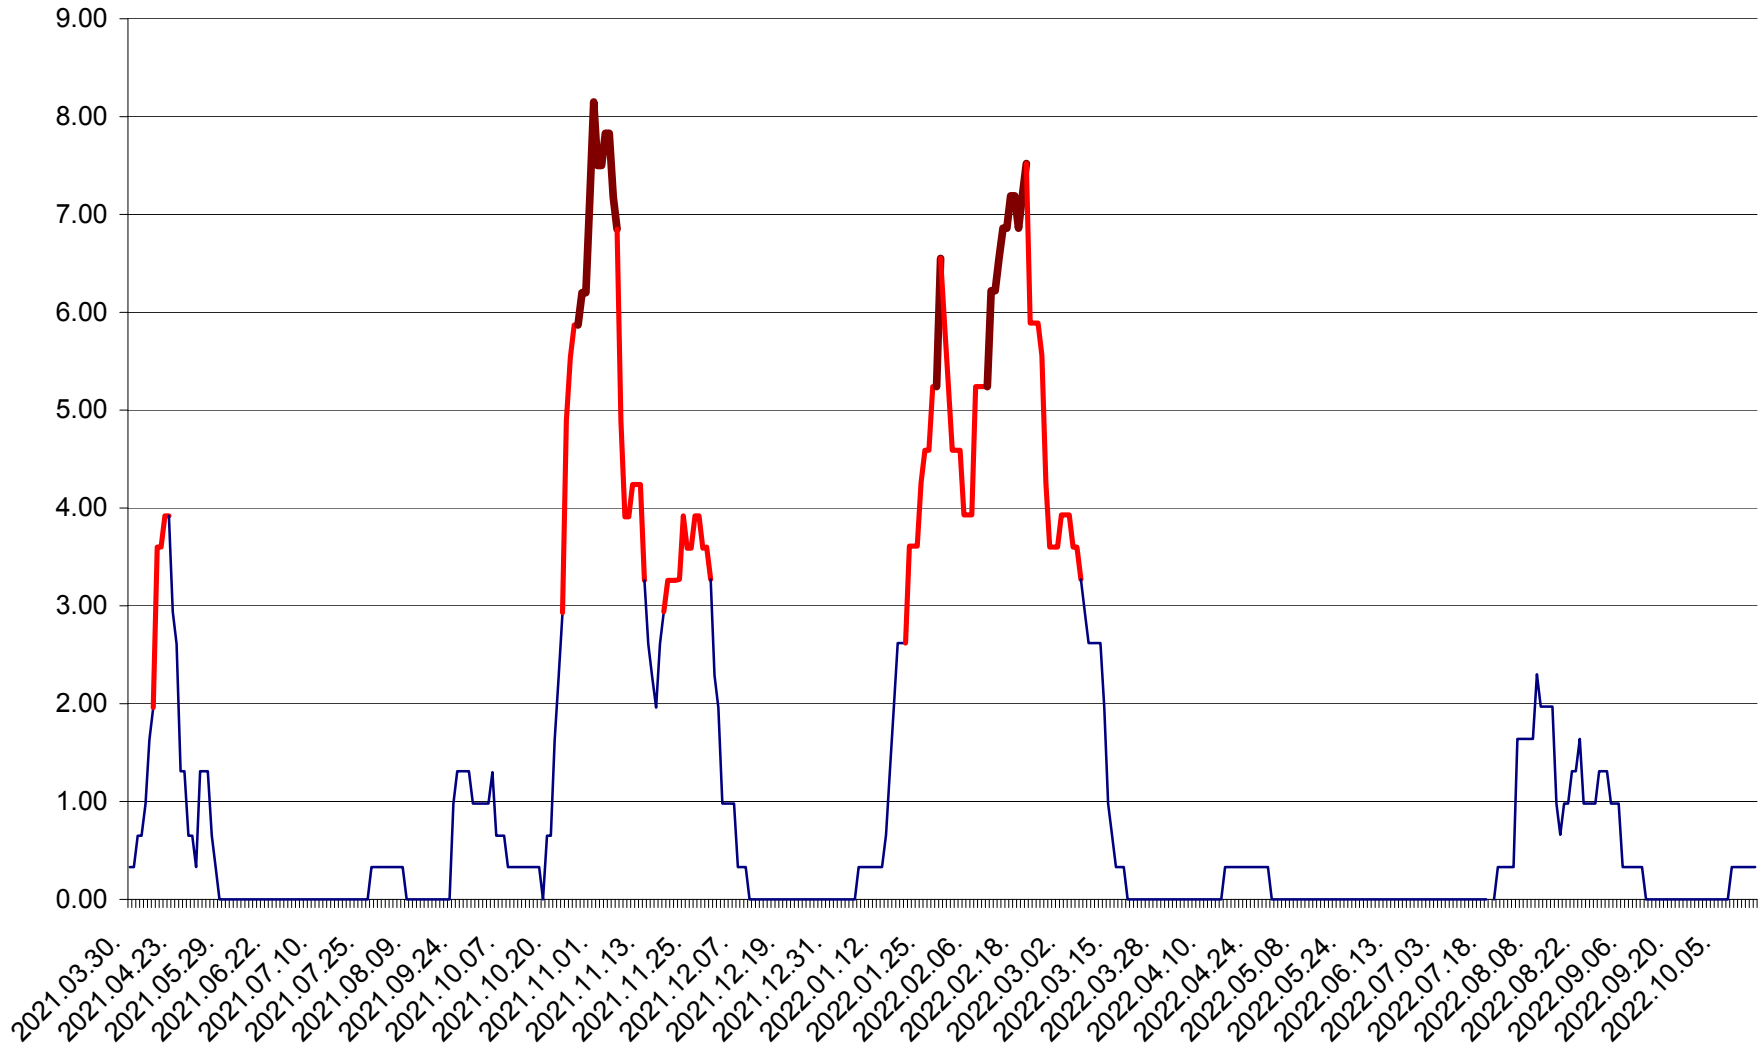

ATID - Evolutia incidentei cumulate pe 14 zile la % de locuitori
2021.04.01. - 2022.10.17.

AVRĂMEȘTI - Evolutia incidentei cumulate pe 14 zile la ‰ de locuitori
2021.04.01. - 2022.10.17.

ORAȘ BĂILE TUȘNAD - Evolutia incidentei cumulate pe 14 zile la ‰ de locuitori
2021.04.01. - 2022.10.17.

ORAȘ BĂLAN - Evolția incidenței cumulate pe 14 zile la ‰ de locuitori
2021.04.01. - 2022.10.17.

BILBOR - Evolutia incidentei cumulate pe 14 zile la ‰ de locuitori
2021.04.01. - 2022.10.17.

ORAȘ BORSEC - Evolutia incidentei cumulate pe 14 zile la ‰ de locuitori
2021.04.01. - 2022.10.17.

BRĂDEȘTI - Evolutia incidentei cumulate pe 14 zile la ‰ de locuitori
2021.04.01. - 2022.10.17.

CĂPÂLNIȚA - Evolutia incidentei cumulate pe 14 zile la ‰ de locuitori
2021.04.01. - 2022.10.17.

CÂRȚA - Evolutia incidentei cumulate pe 14 zile la ‰ de locuitori
2021.04.01. - 2022.10.17.

CICEU - Evolutia incidentei cumulate pe 14 zile la ‰ de locuitori
2021.04.01. - 2022.10.17.

CIUCSÂNGEORGIU - Evolutia incidentei cumulate pe 14 zile la ‰ de locuitori
2021.04.01. - 2022.10.17.

CIUMANI - Evolutia incidentei cumulate pe 14 zile la ‰ de locuitori
2021.04.01. - 2022.10.17.