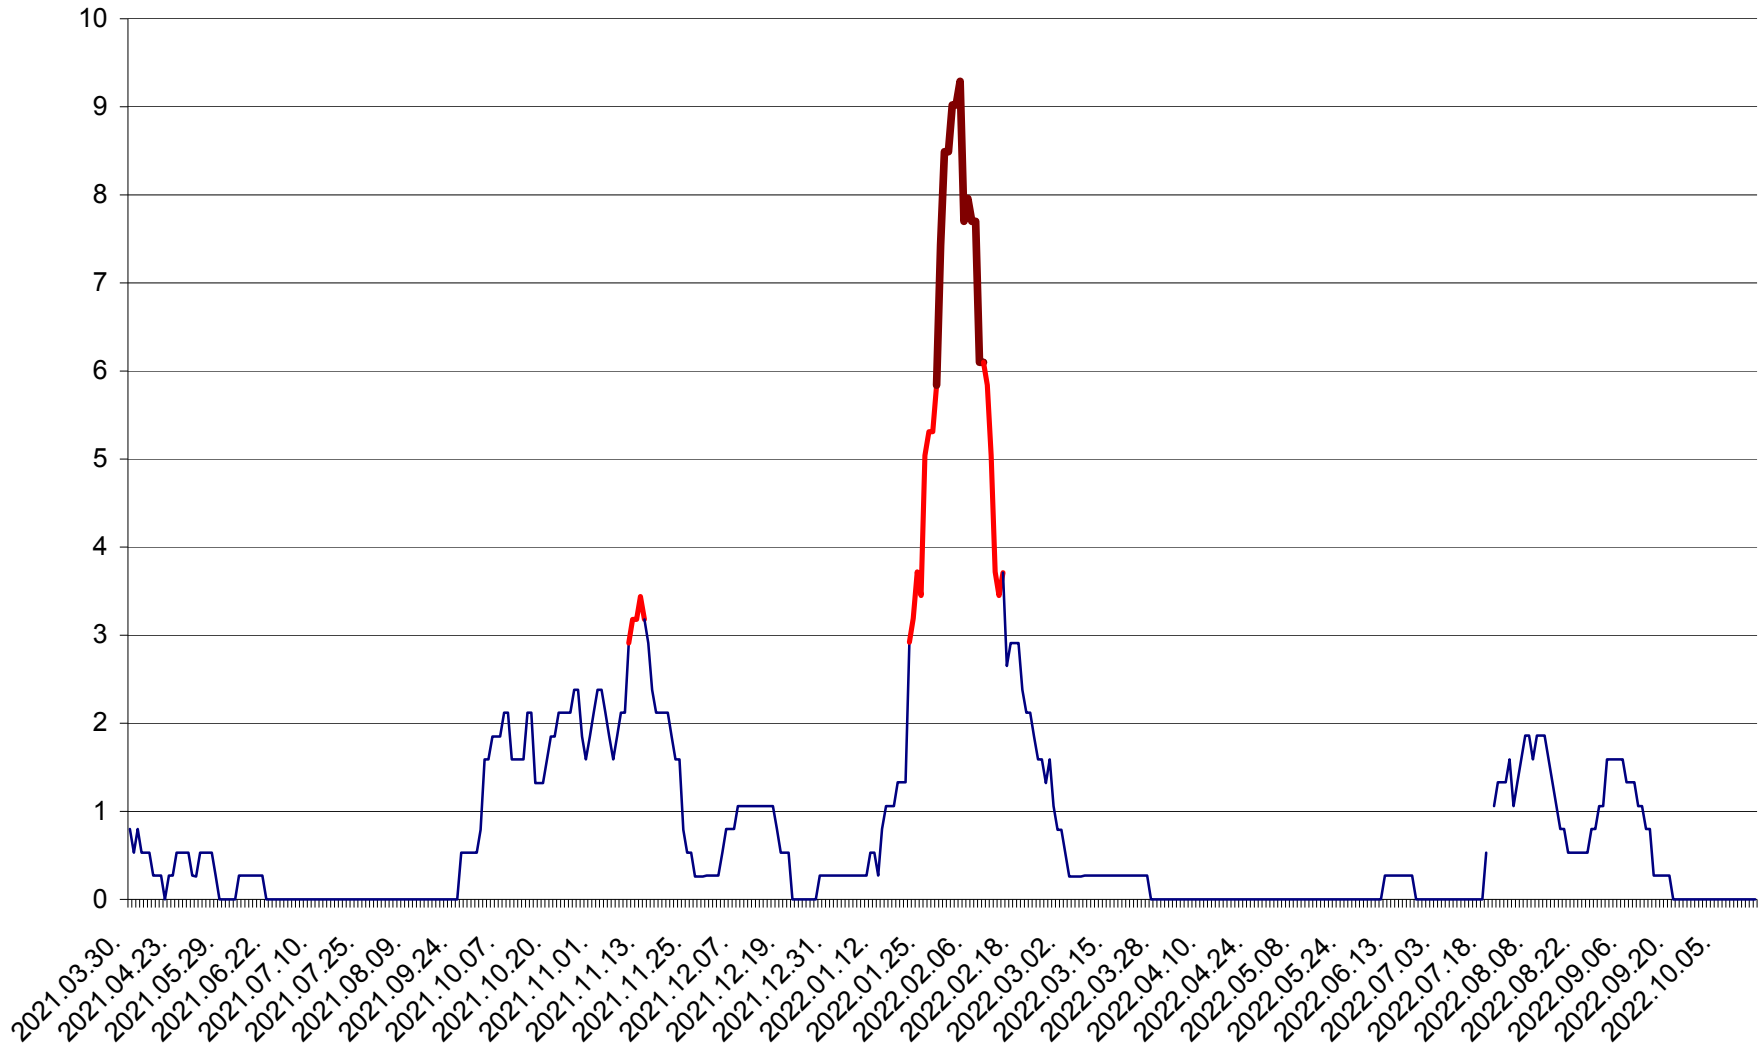

CORBU - Evolutia incidentei cumulate pe 14 zile la ‰ de locuitori
2021.04.01. - 2022.10.17.

CORUND - Evolutia incidentei cumulate pe 14 zile la ‰ de locuitori
2021.04.01. - 2022.10.17.

COZMENI - Evolutia incidentei cumulate pe 14 zile la ‰ de locuitori
2021.04.01. - 2022.10.17.

ORAȘ CRISTURU SECUIESC - Evolutia incidentei cumulate pe 14 zile la ‰ de locuitori
2021.04.01. - 2022.10.17.

DĂNEȘTI - Evolutia incidentei cumulate pe 14 zile la ‰ de locuitori
2021.04.01. - 2022.10.17.

DÂRJIU - Evolutia incidentei cumulate pe 14 zile la ‰ de locuitori
2021.04.01. - 2022.10.17.

DEALU - Evolutia incidentei cumulate pe 14 zile la ‰ de locuitori
2021.04.01. - 2022.10.17.

DITRĂU - Evolutia incidentei cumulate pe 14 zile la ‰ de locuitori
2021.04.01. - 2022.10.17.

FELICENI - Evolutia incidentei cumulate pe 14 zile la % de locuitori
2021.04.01. - 2022.10.17.

FRUMOASA - Evolutia incidentei cumulate pe 14 zile la ‰ de locuitori
2021.04.01. - 2022.10.17.

GĂLĂUȚAȘ - Evolutia incidentei cumulate pe 14 zile la ‰ de locuitori
2021.04.01. - 2022.10.17.