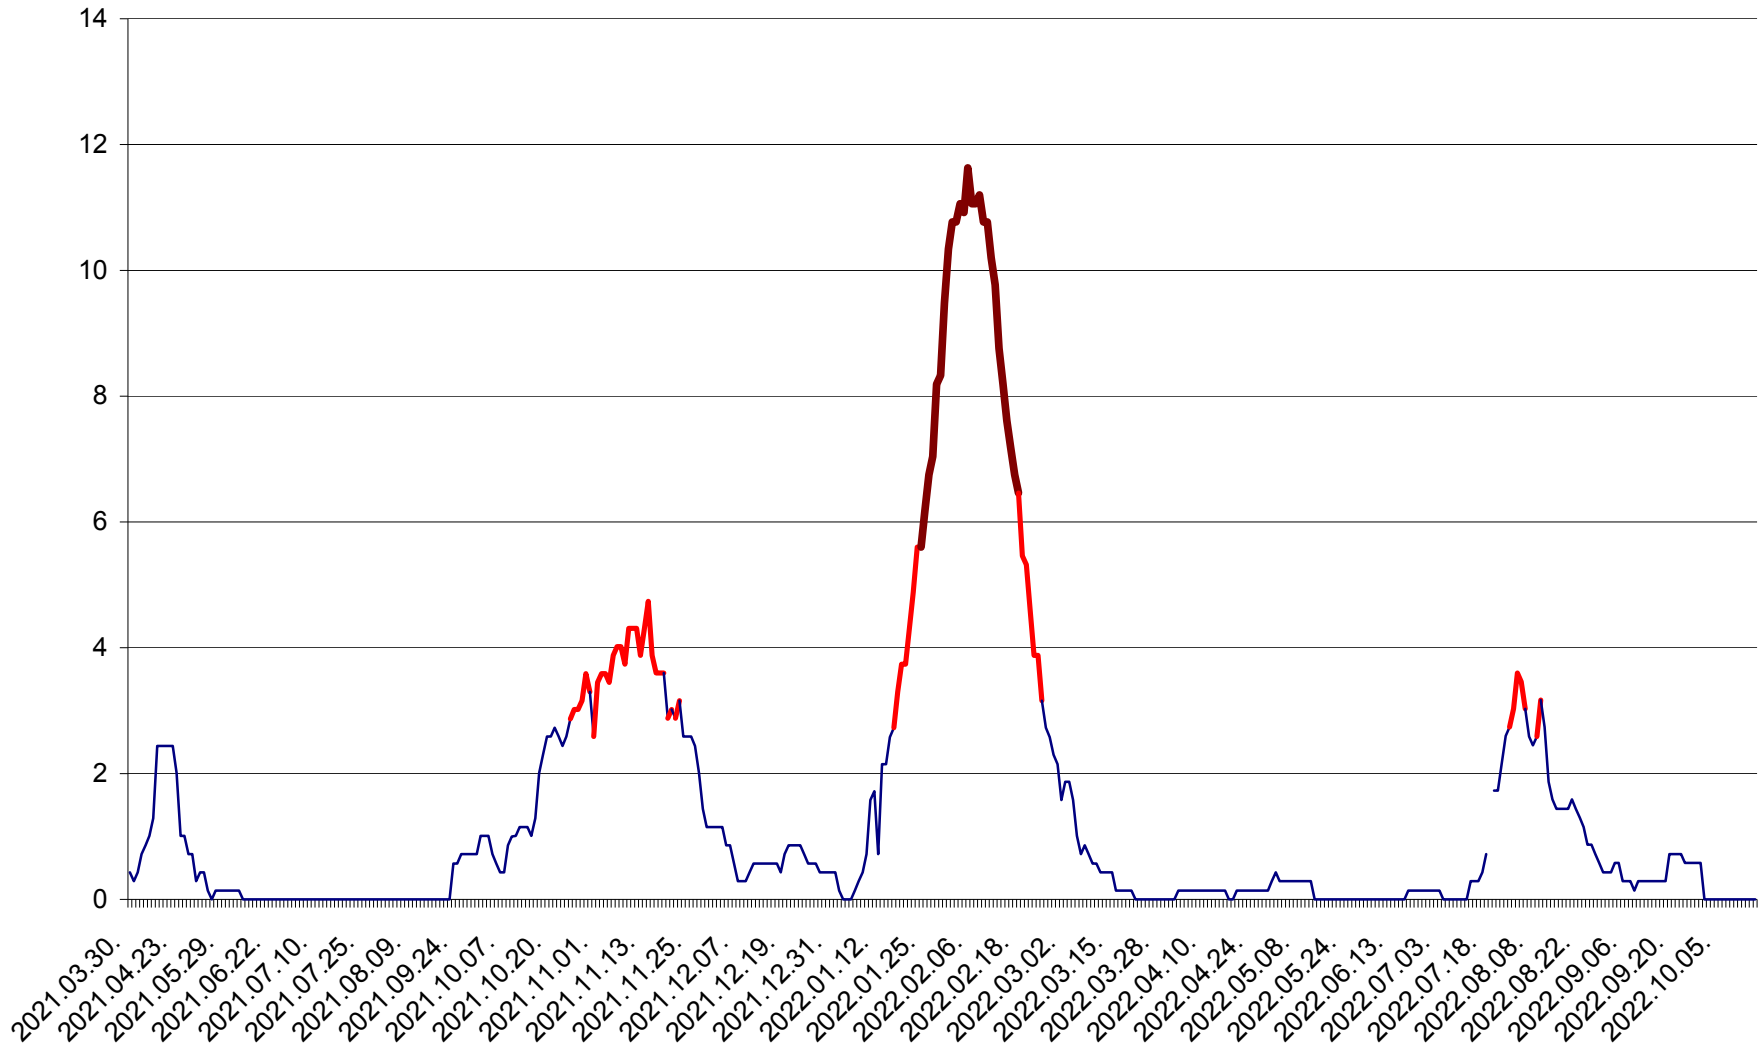

MIHĂILENI - Evolutia incidentei cumulate pe 14 zile la ‰ de locuitori
2021.04.01. - 2022.10.17.

MUGENI - Evolutia incidentei cumulate pe 14 zile la ‰ de locuitori
2021.04.01. - 2022.10.17.

OCLAND - Evolutia incidentei cumulate pe 14 zile la ‰ de locuitori
2021.04.01. - 2022.10.17.

MUNICIPIUL ODORHEIU SECUIESC - Evolutia incidentei cumulate pe 14 zile la ‰ de locuitori
2021.04.01. - 2022.10.17.

PĂULENI-CIUC - Evolutia incidentei cumulate pe 14 zile la ‰ de locuitori
2021.04.01. - 2022.10.17.

PLĂIEȘII DE JOS - Evoluția incidenței cumulate pe 14 zile la ‰ de locuitori
2021.04.01. - 2022.10.17.

PORUMBENI - Evolutia incidentei cumulate pe 14 zile la ‰ de locuitori
2021.04.01. - 2022.10.17.

PRAID - Evolutia incidentei cumulate pe 14 zile la ‰ de locuitori
2021.04.01. - 2022.10.17.

RACU - Evolutia incidentei cumulate pe 14 zile la ‰ de locuitori
2021.04.01. - 2022.10.17.

REMETEA - Evolutia incidentei cumulate pe 14 zile la ‰ de locuitori
2021.04.01. - 2022.10.17.

SĂCEL - Evolutia incidentei cumulate pe 14 zile la ‰ de locuitori
2021.04.01. - 2022.10.17.