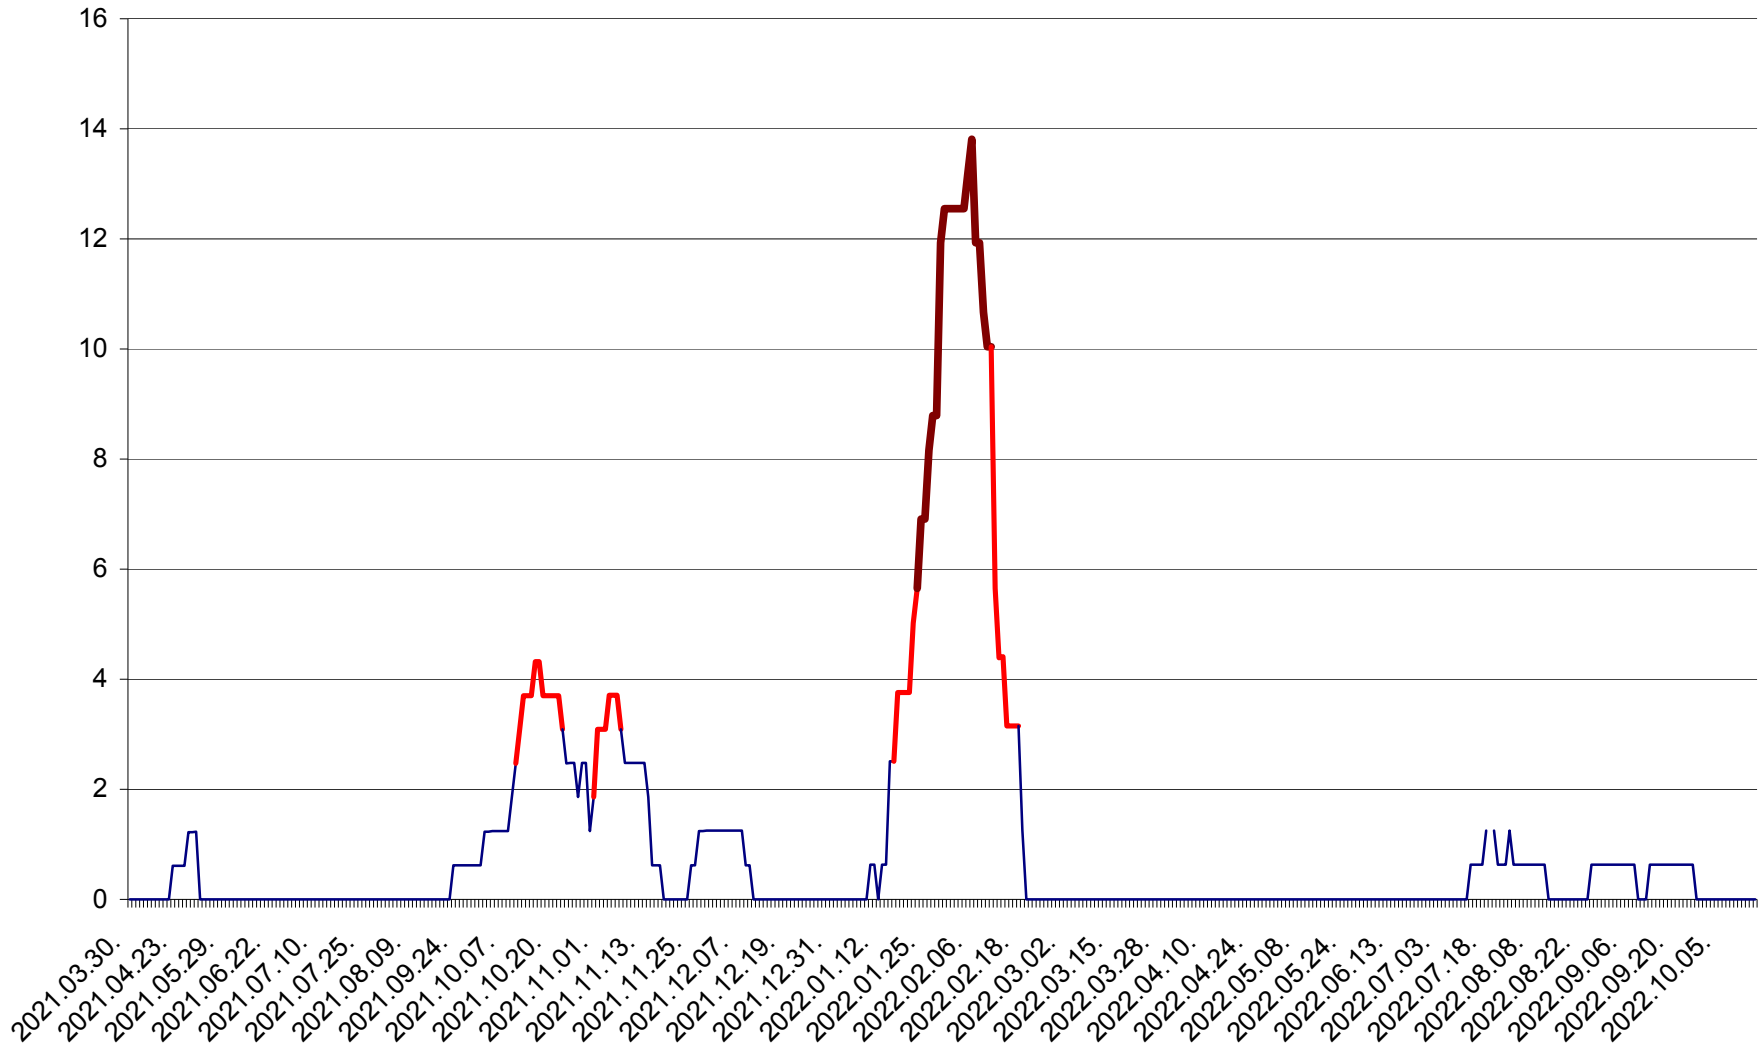

MUNICIPIUL ODORHEIU SECUIESC - Evolutia incidentei cumulate pe 14 zile la ‰ de locuitori
2021.04.01. - 2022.10.17.

PĂULENI-CIUC - Evolutia incidentei cumulate pe 14 zile la ‰ de locuitori
2021.04.01. - 2022.10.17.

PLĂIEȘII DE JOS - Evoluția incidenței cumulate pe 14 zile la ‰ de locuitori
2021.04.01. - 2022.10.17.

PORUMBENI - Evolutia incidentei cumulate pe 14 zile la ‰ de locuitori
2021.04.01. - 2022.10.17.

PRAID - Evolutia incidentei cumulate pe 14 zile la ‰ de locuitori
2021.04.01. - 2022.10.17.

RACU - Evolutia incidentei cumulate pe 14 zile la ‰ de locuitori
2021.04.01. - 2022.10.17.

REMETEA - Evolutia incidentei cumulate pe 14 zile la ‰ de locuitori
2021.04.01. - 2022.10.17.

SĂCEL - Evolutia incidentei cumulate pe 14 zile la ‰ de locuitori
2021.04.01. - 2022.10.17.