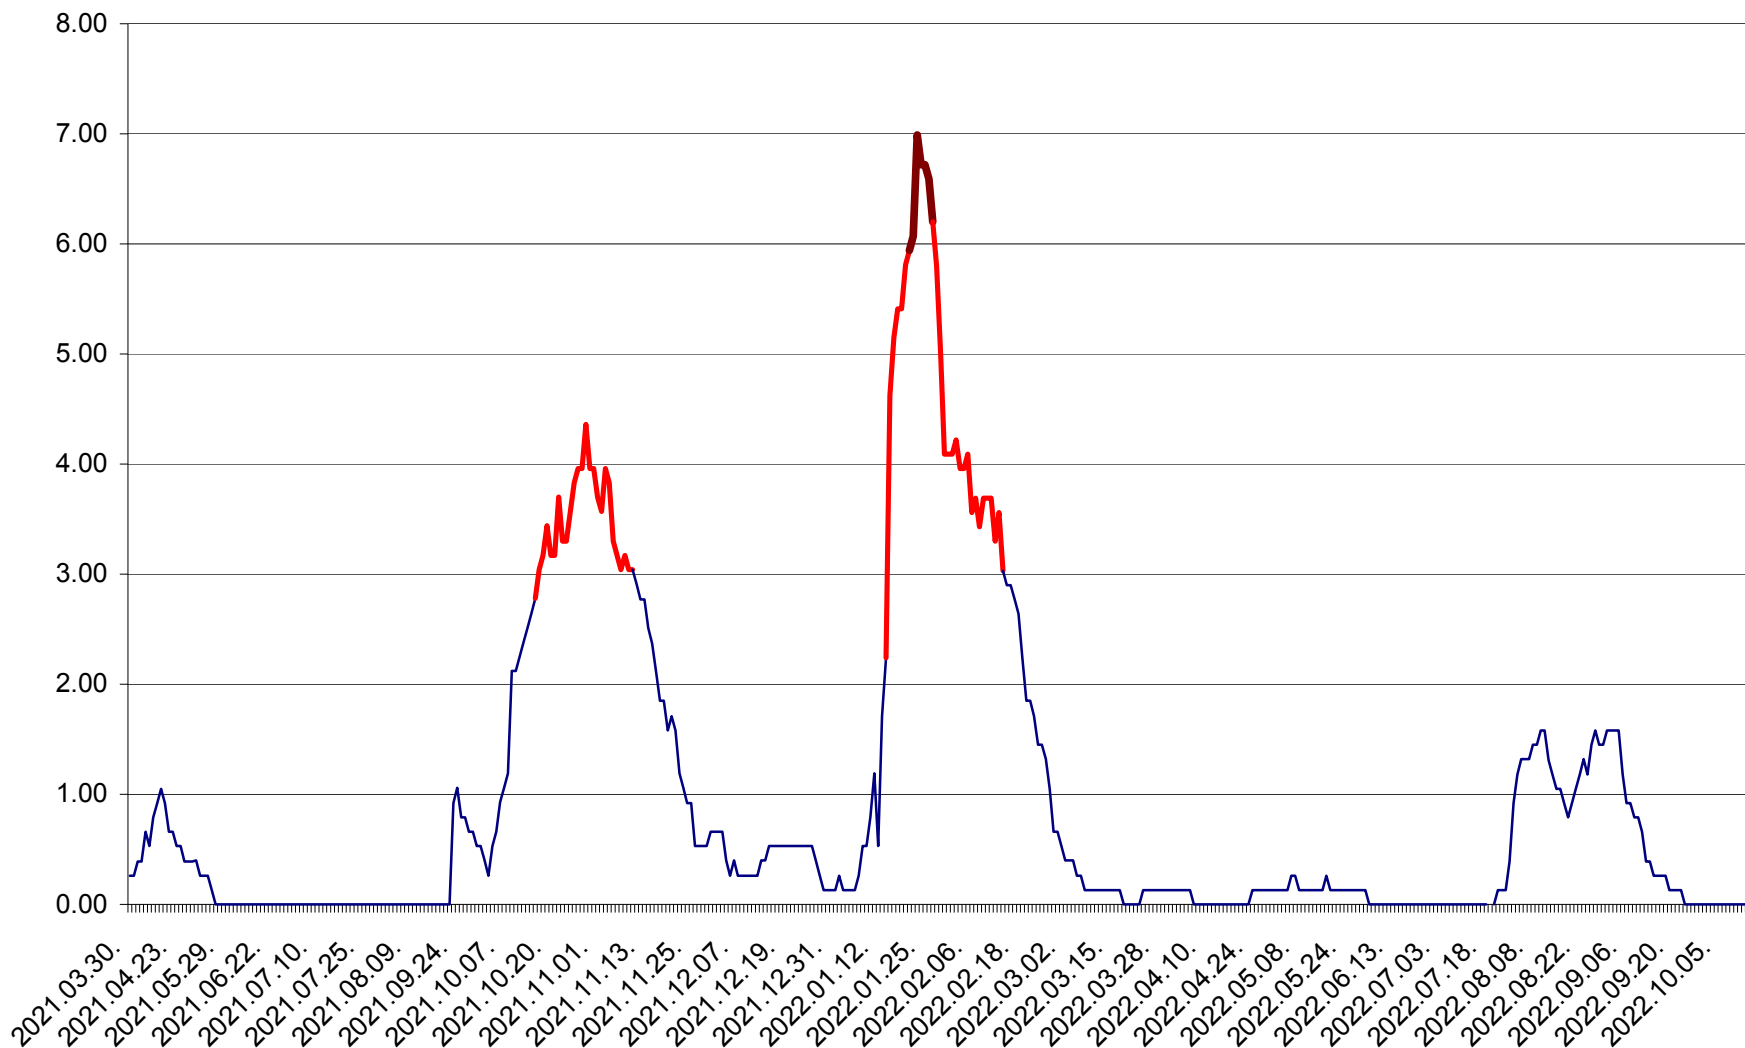

TOMEȘTI - Evolutia incidentei cumulate pe 14 zile la ‰ de locuitori
2021.04.01. - 2022.10.17.

MUNICIPIUL TOPLIȚA - Evoluția incidenței cumulate pe 14 zile la ‰ de locuitori
2021.04.01. - 2022.10.17.

TULGHEȘ - Evolutia incidentei cumulate pe 14 zile la ‰ de locuitori
2021.04.01. - 2022.10.17.

TUȘNAD - Evolutia incidentei cumulate pe 14 zile la ‰ de locuitori
2021.04.01. - 2022.10.17.

ULIEȘ - Evoluția incidenței cumulate pe 14 zile la ‰ de locuitori
2021.04.01. - 2022.10.17.

VĂRȘAG - Evolutia incidentei cumulate pe 14 zile la ‰ de locuitori
2021.04.01. - 2022.10.17.

ORAȘ VLĂHIȚA - Evolutia incidentei cumulate pe 14 zile la ‰ de locuitori
2021.04.01. - 2022.10.17.

VOȘLĂBENI - Evolutia incidentei cumulate pe 14 zile la ‰ de locuitori
2021.04.01. - 2022.10.17.

ZETEA - Evolutia incidentei cumulate pe 14 zile la ‰ de locuitori
2021.04.01. - 2022.10.17.