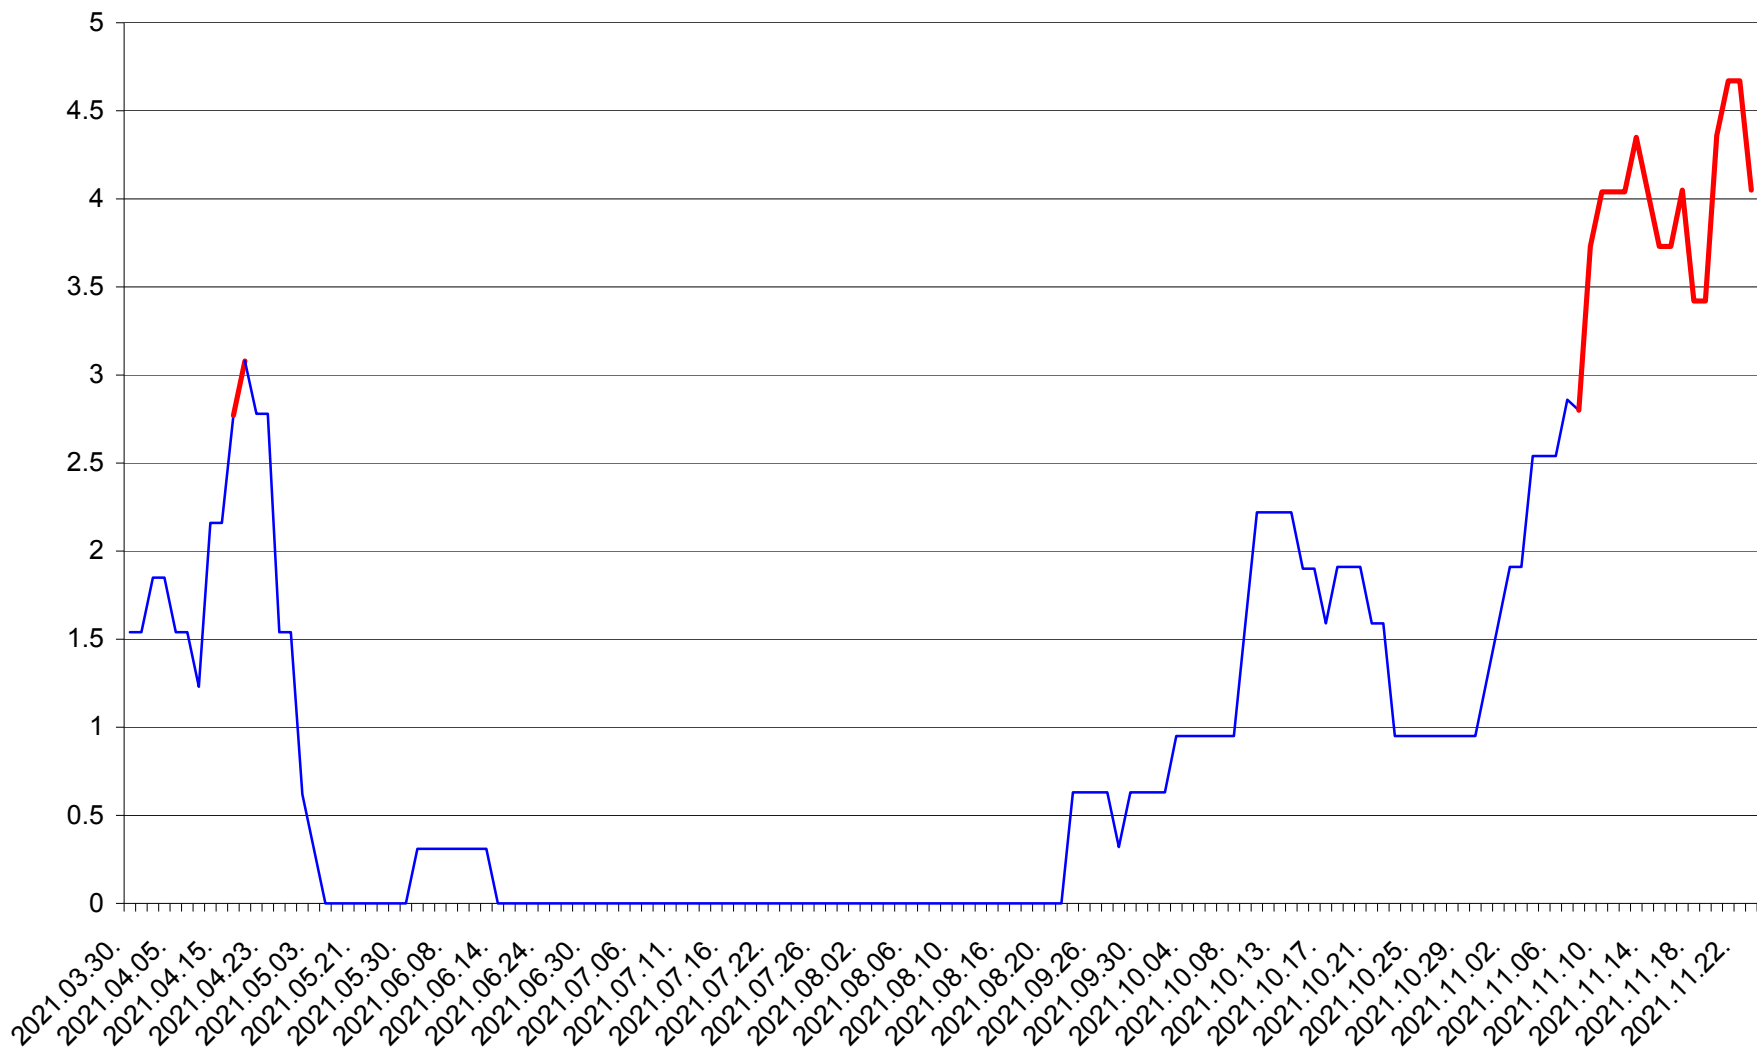

TUȘNAD - Evolutia incidentei cumulate pe 14 zile la ‰ de locuitori
2021.03.30. - 2021.11.23.