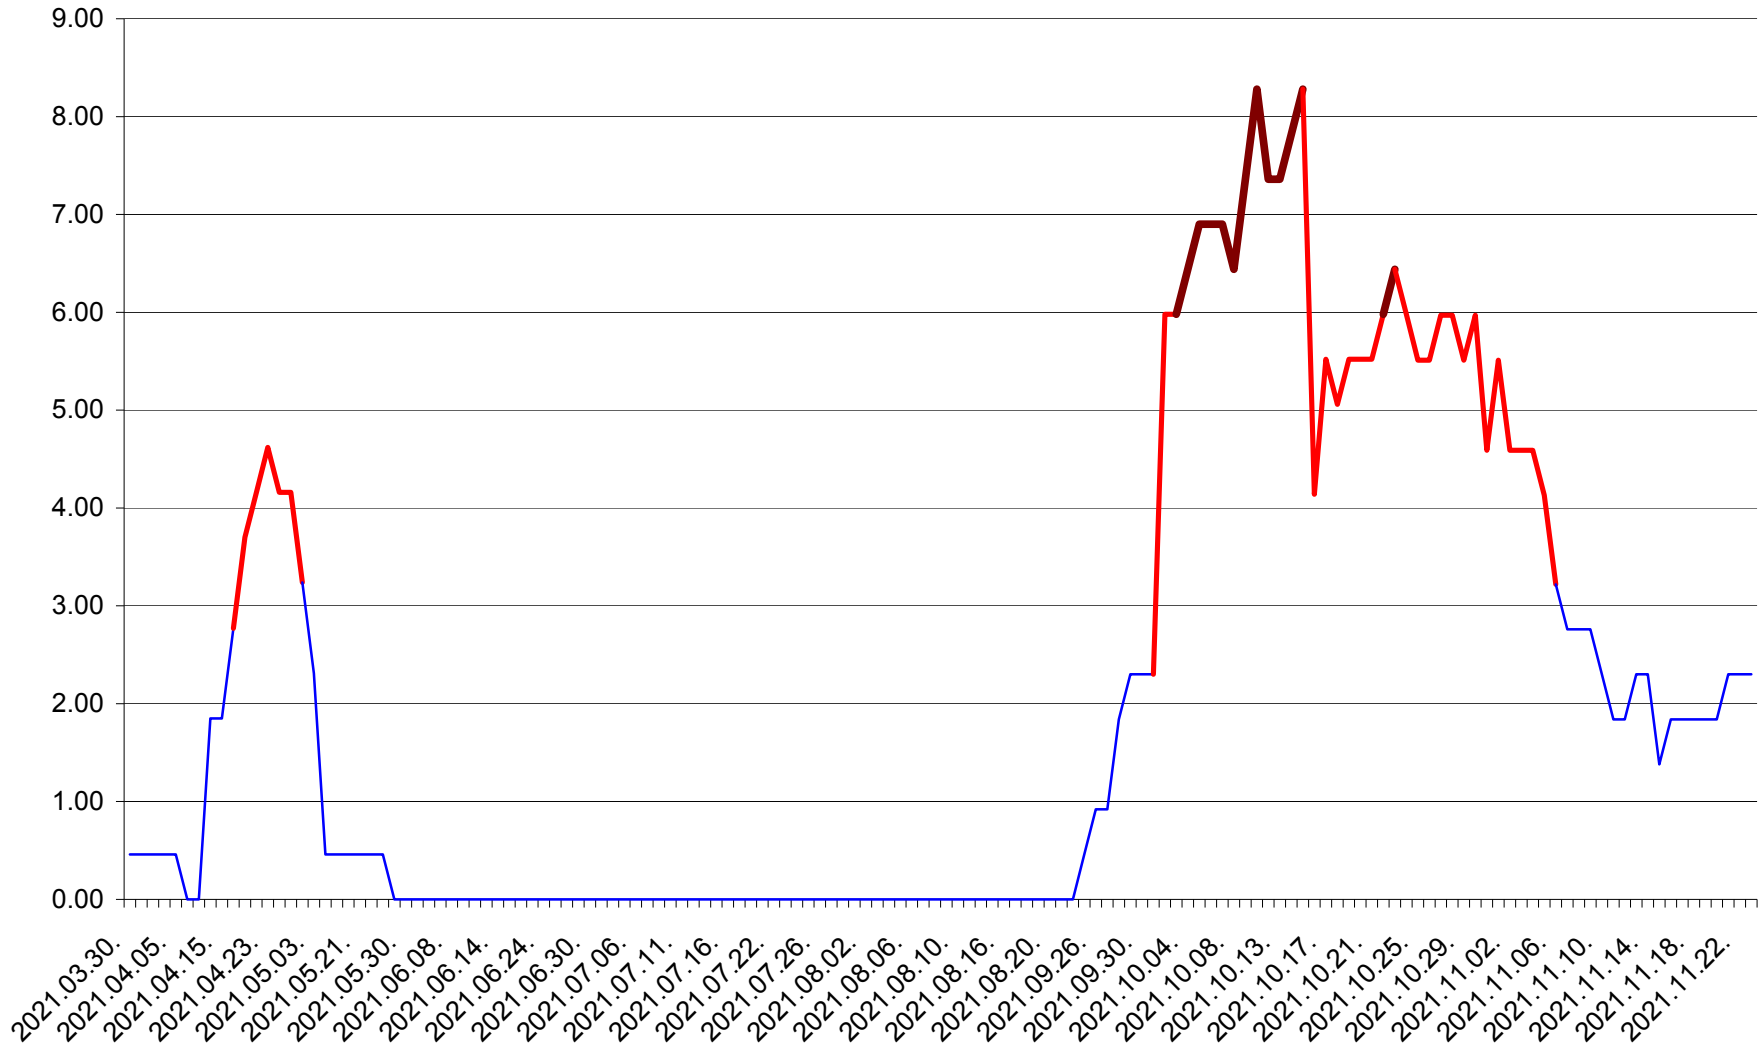

ATID - Evolutia incidentei cumulate pe 14 zile la ‰ de locuitori  
2021.03.30. - 2021.11.23.

AVRĂMEȘTI - Evolutia incidentei cumulate pe 14 zile la ‰ de locuitori  
2021.03.30. - 2021.11.23.

ORAȘ BĂILE TUȘNAD - Evolutia incidentei cumulate pe 14 zile la ‰ de locuitori  
2021.03.30. - 2021.11.23.

ORAȘ BĂLAN - Evolția incidenței cumulate pe 14 zile la ‰ de locuitori  
2021.03.30. - 2021.11.23.

BILBOR - Evolutia incidentei cumulate pe 14 zile la ‰ de locuitori  
2021.03.30. - 2021.11.23.

ORAȘ BORSEC - Evolutia incidentei cumulate pe 14 zile la ‰ de locuitori  
2021.03.30. - 2021.11.23.

BRĂDEȘTI - Evolutia incidentei cumulate pe 14 zile la ‰ de locuitori  
2021.03.30. - 2021.11.23.

CĂPÂLNIȚA - Evolutia incidentei cumulate pe 14 zile la ‰ de locuitori  
2021.03.30. - 2021.11.23.

CÂRȚA - Evolutia incidentei cumulate pe 14 zile la ‰ de locuitori  
2021.03.30. - 2021.11.23.

CICEU - Evolutia incidentei cumulate pe 14 zile la ‰ de locuitori  
2021.03.30. - 2021.11.23.

CIUCSÂNGEORGIU - Evolutia incidentei cumulate pe 14 zile la ‰ de locuitori  
2021.03.30. - 2021.11.23.

CIUMANI - Evolutia incidentei cumulate pe 14 zile la ‰ de locuitori  
2021.03.30. - 2021.11.23.