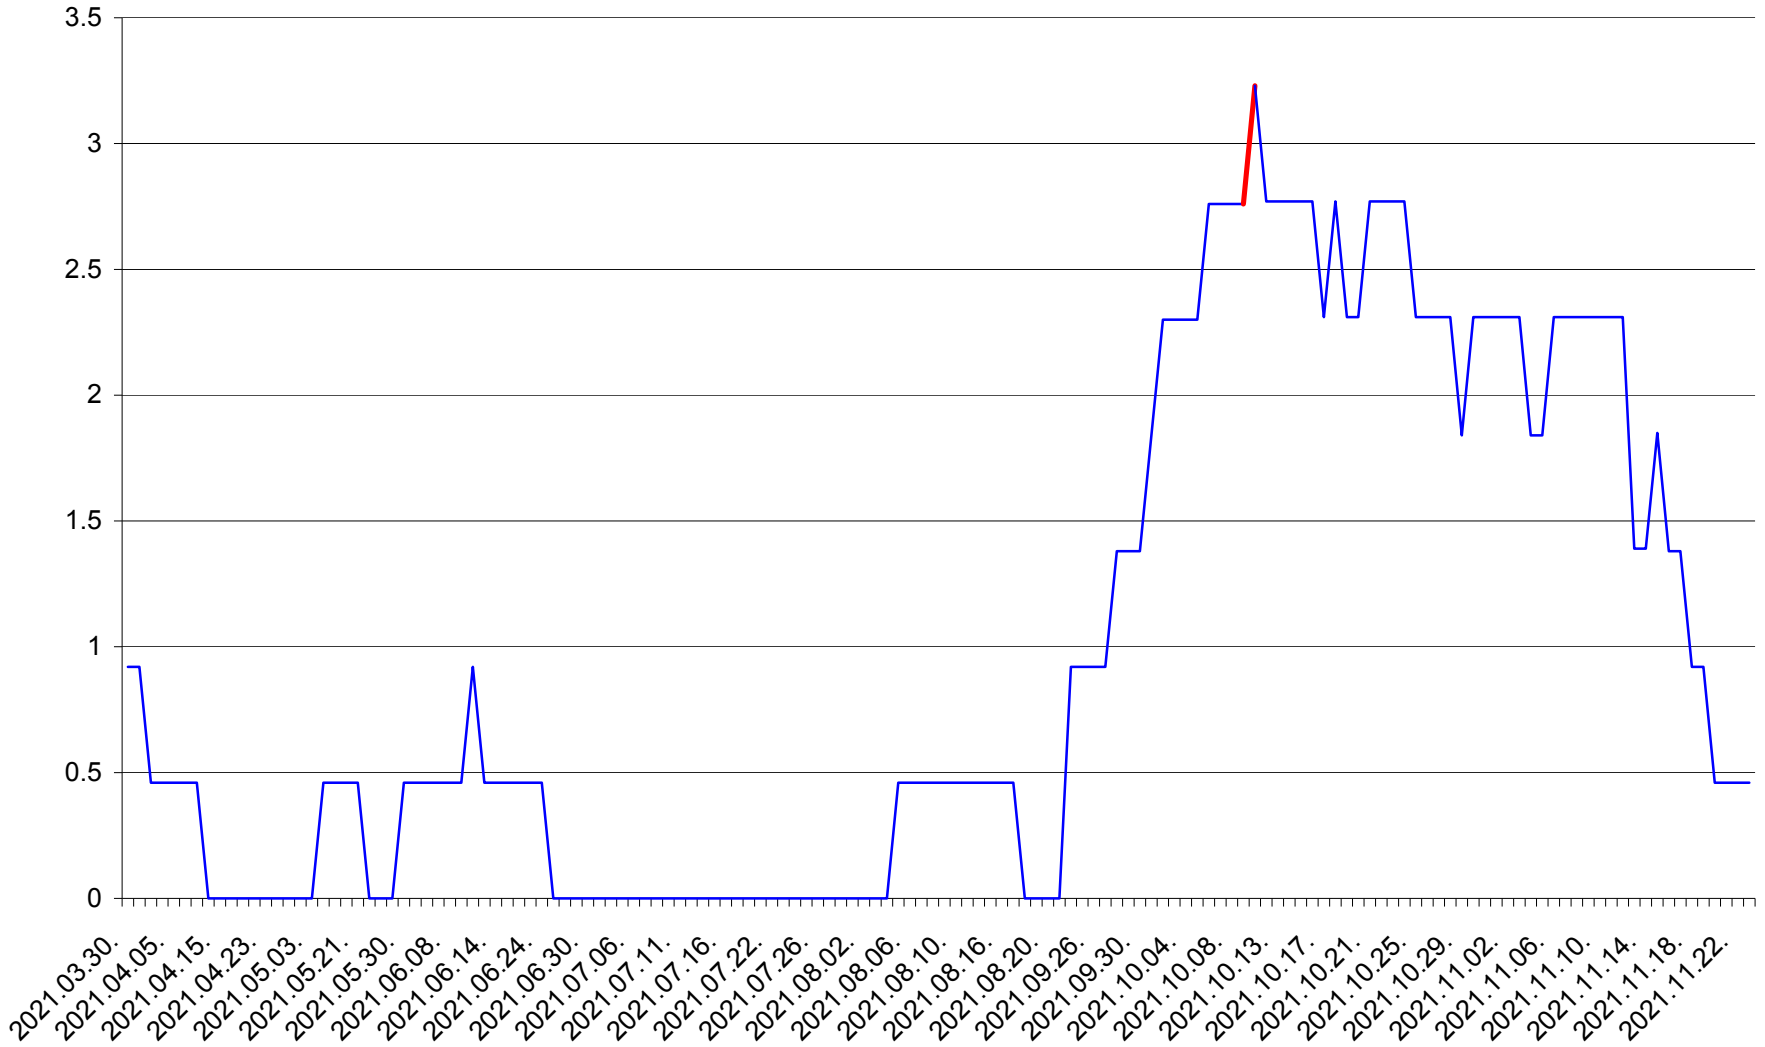

ULIEȘ - Evoluția incidenței cumulate pe 14 zile la ‰ de locuitori
2021.03.30. - 2021.11.23.

TUȘNAD - Evolutia incidentei cumulate pe 14 zile la ‰ de locuitori
2021.03.30. - 2021.11.23.