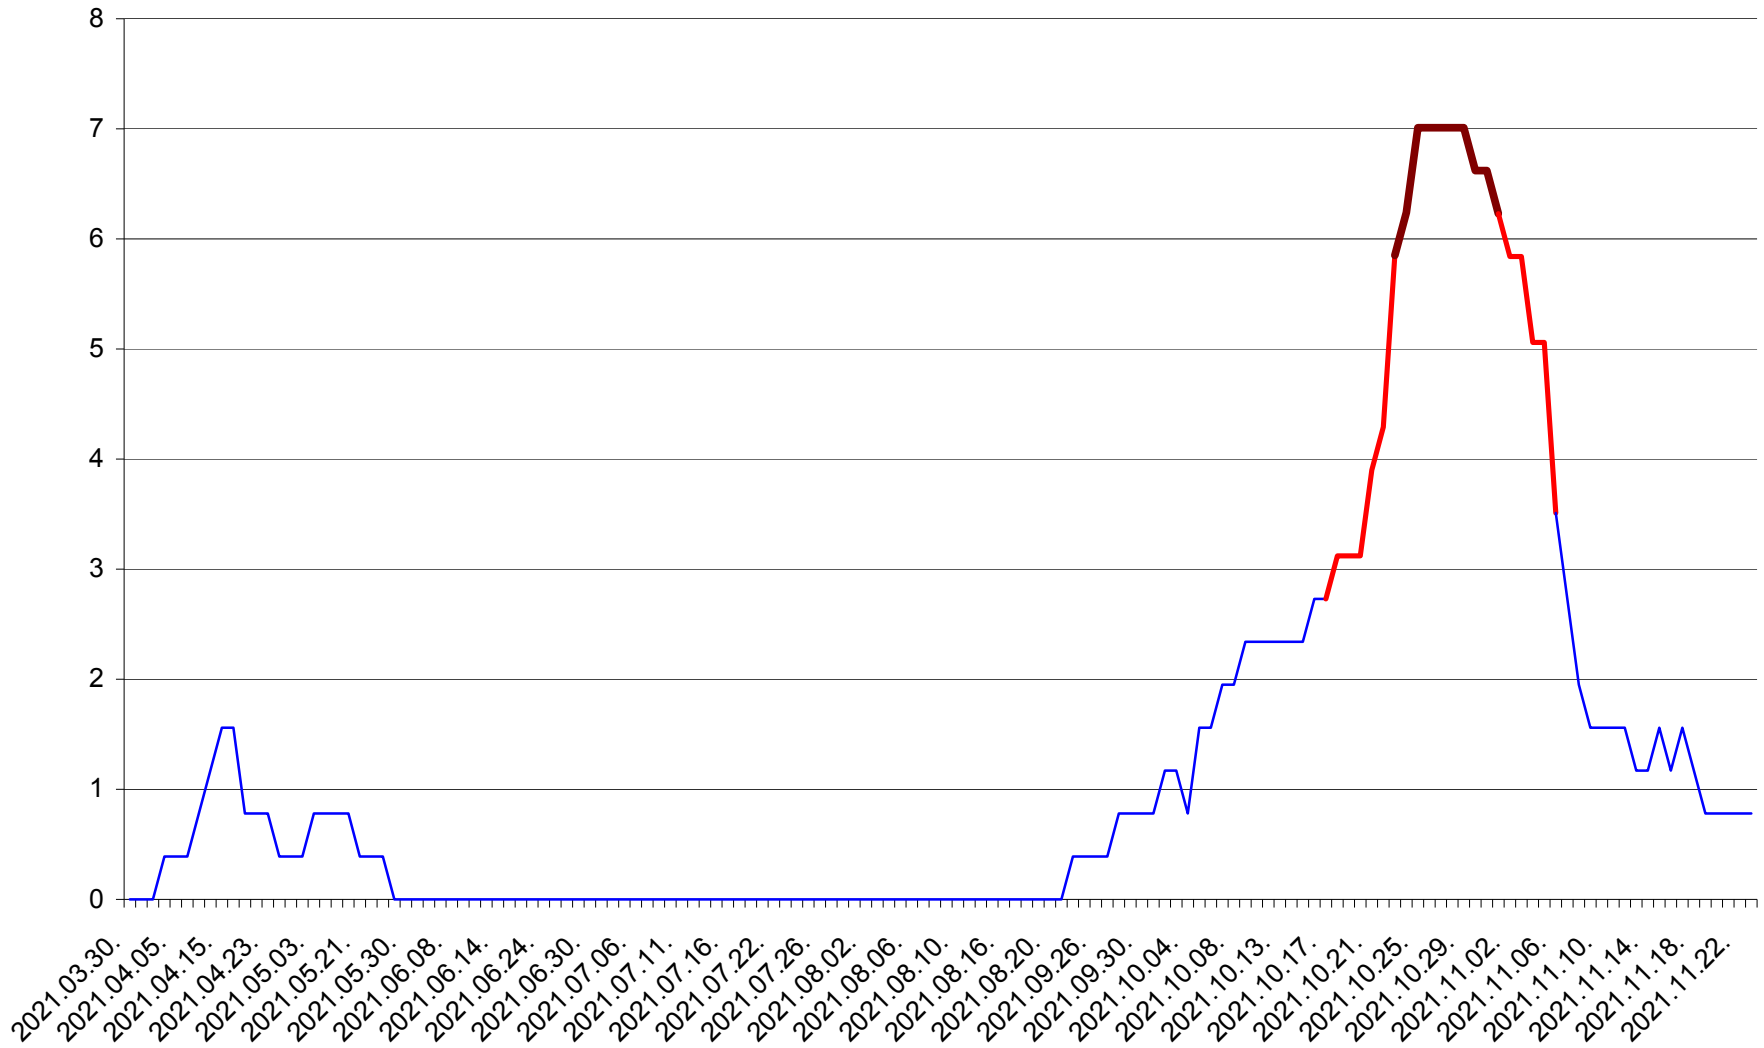

MUNICIPIUL TOPLIȚA - Evolutia incidentei cumulate pe 14 zile la ‰ de locuitori
2021.03.30. - 2021.11.23.