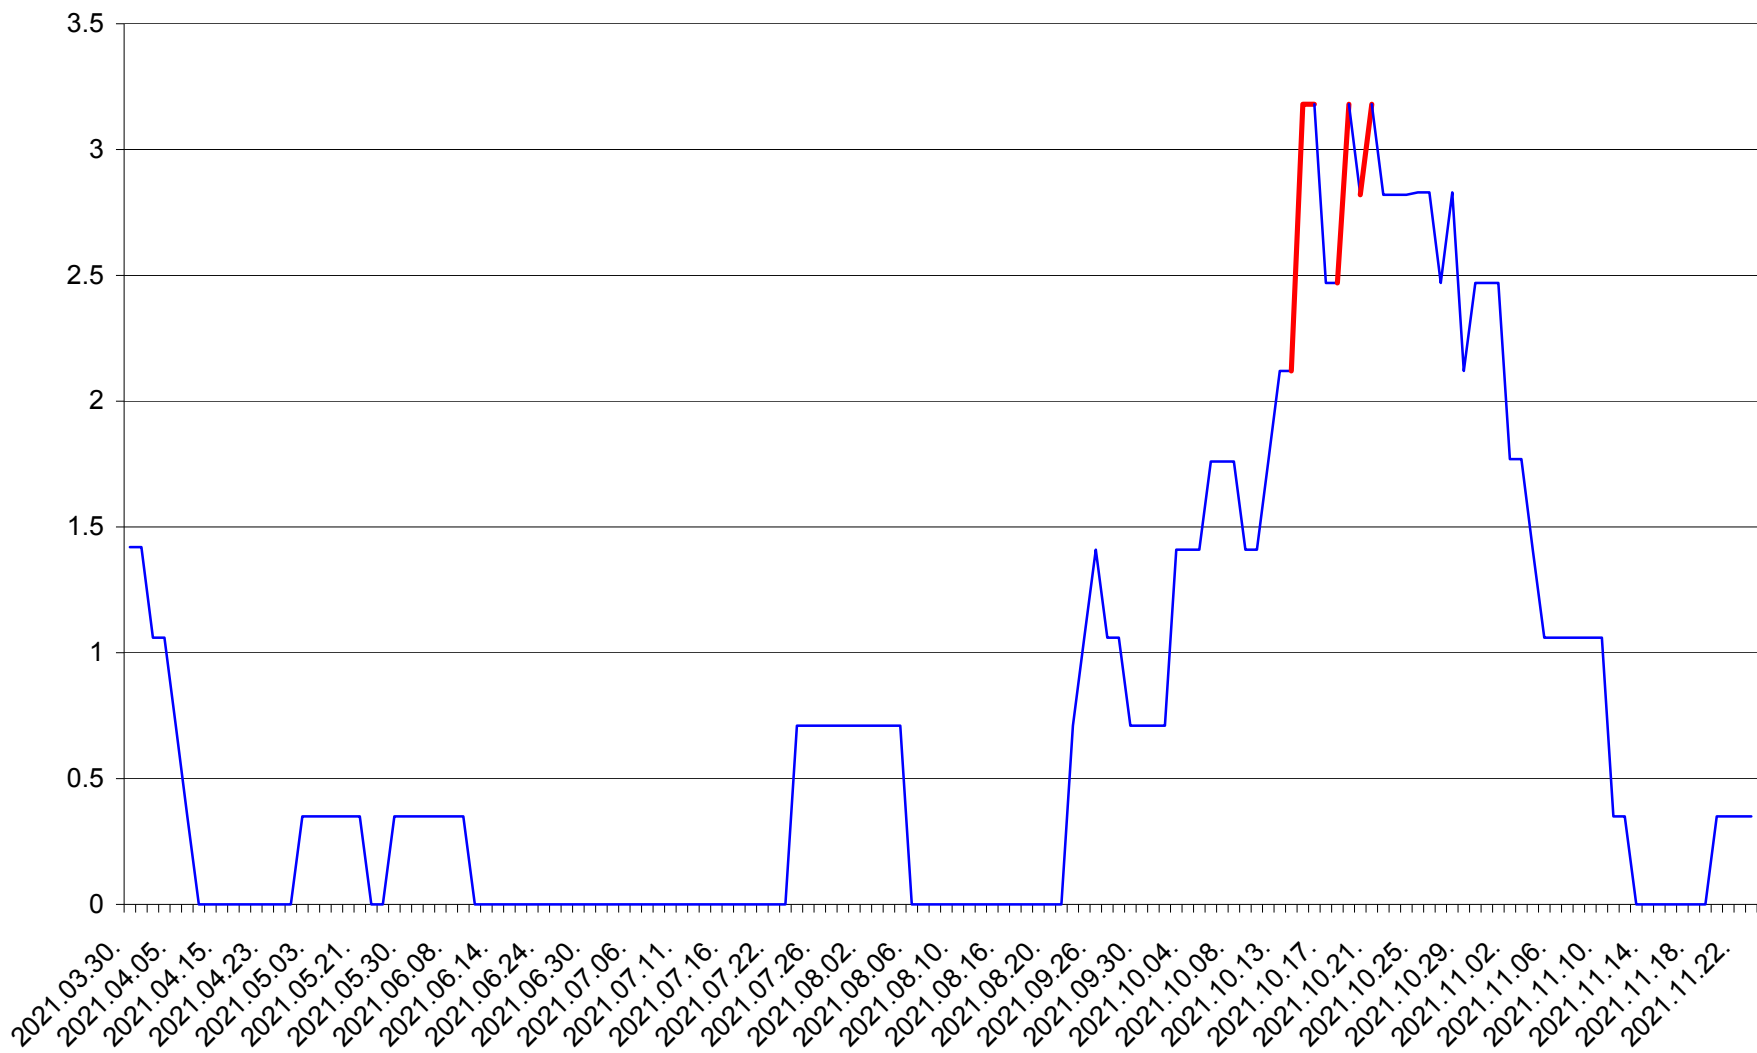

PORUMBENI - Evolutia incidentei cumulate pe 14 zile la ‰ de locuitori
2021.03.30. - 2021.11.23.