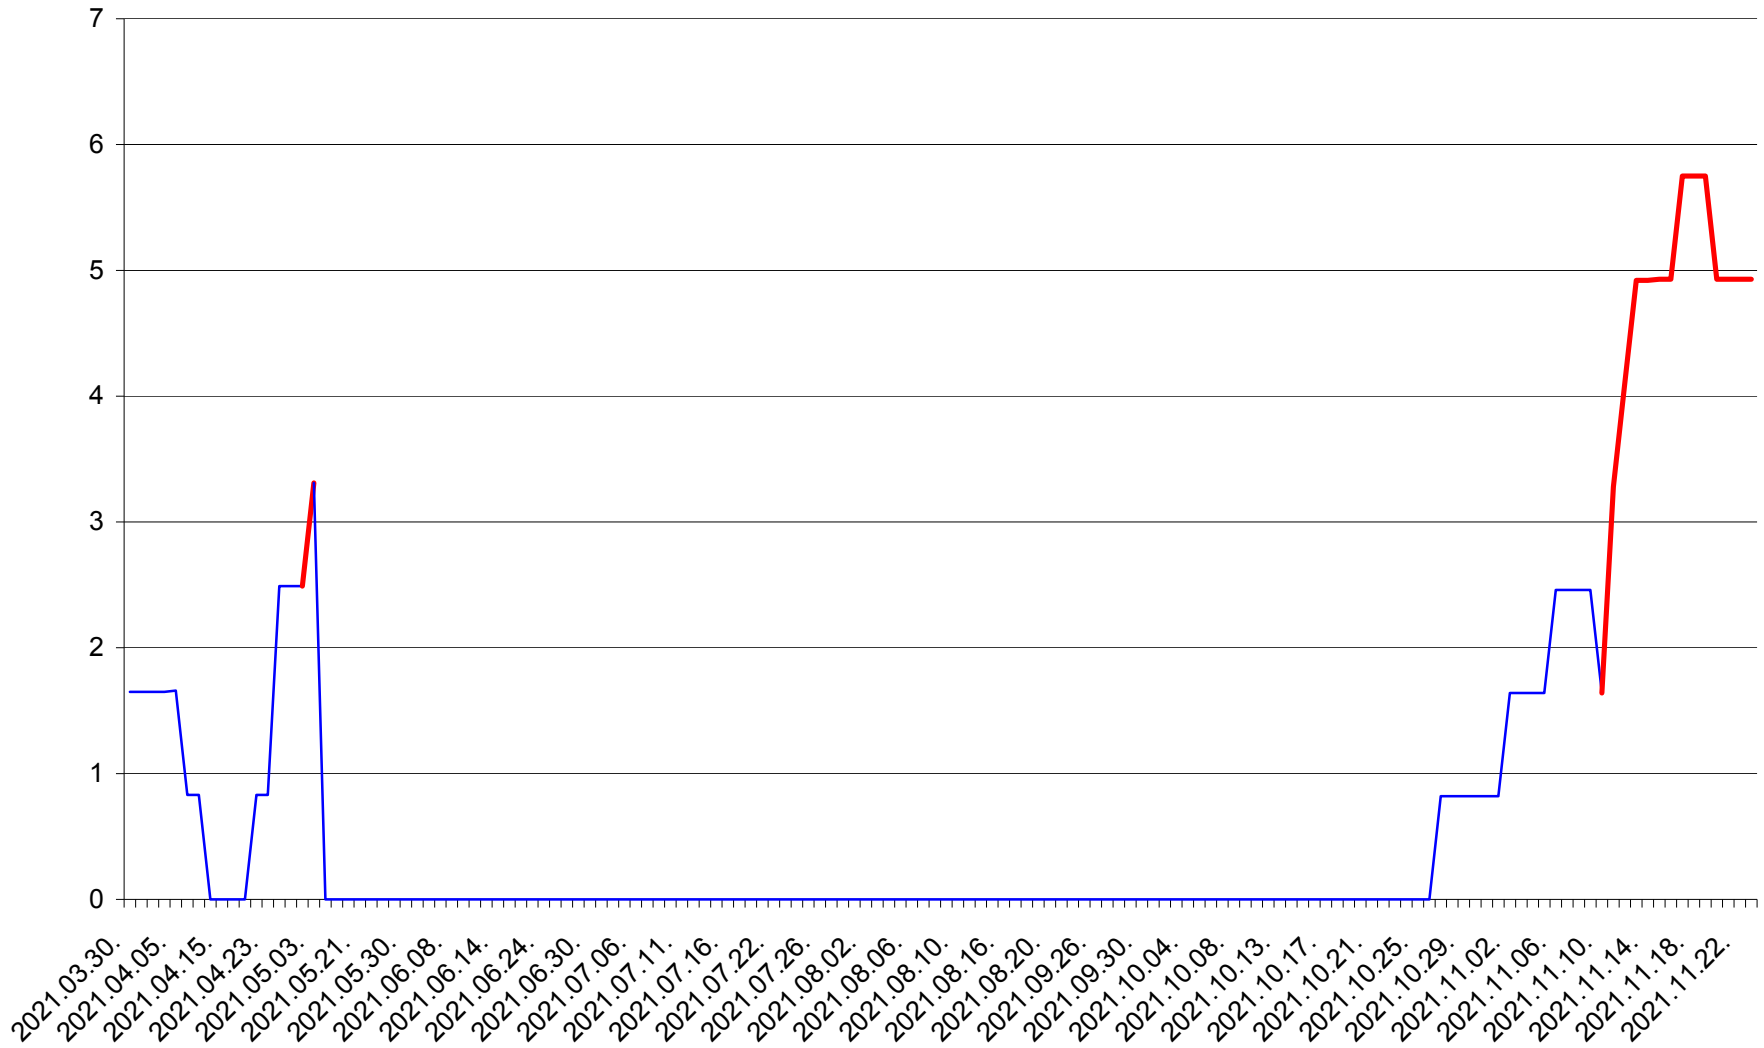

PRAID - Evolutia incidentei cumulate pe 14 zile la ‰ de locuitori  
2021.03.30. - 2021.11.23.

RACU - Evolutia incidentei cumulate pe 14 zile la ‰ de locuitori  
2021.03.30. - 2021.11.23.

REMETEA - Evolutia incidentei cumulate pe 14 zile la ‰ de locuitori  
2021.03.30. - 2021.11.23.

SĂCEL - Evolutia incidentei cumulate pe 14 zile la ‰ de locuitori  
2021.03.30. - 2021.11.23.

SÂNCRĂIENI - Evolutia incidentei cumulate pe 14 zile la ‰ de locuitori  
2021.03.30. - 2021.11.23.

SÂNDOMINIC - Evolutia incidentei cumulate pe 14 zile la ‰ de locuitori  
2021.03.30. - 2021.11.23.