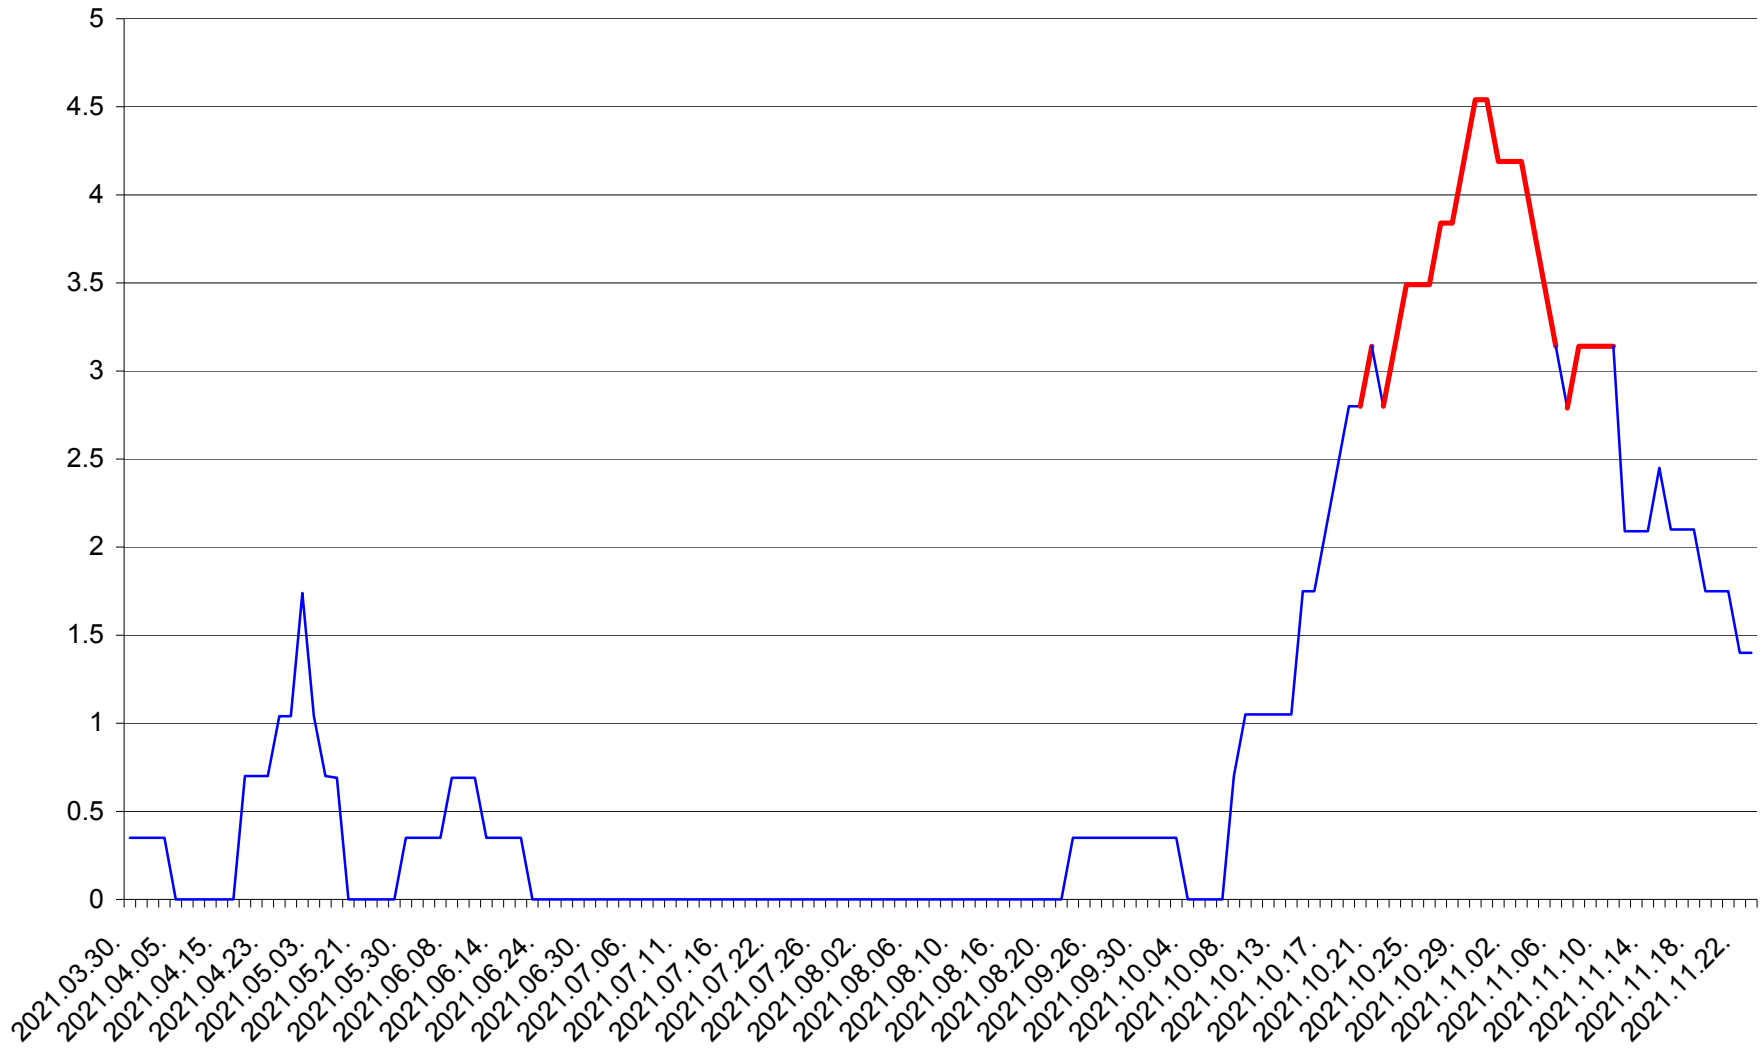

SICULENI - Evolutia incidentei cumulate pe 14 zile la % de locuitori
2021.03.30. - 2021.11.23.