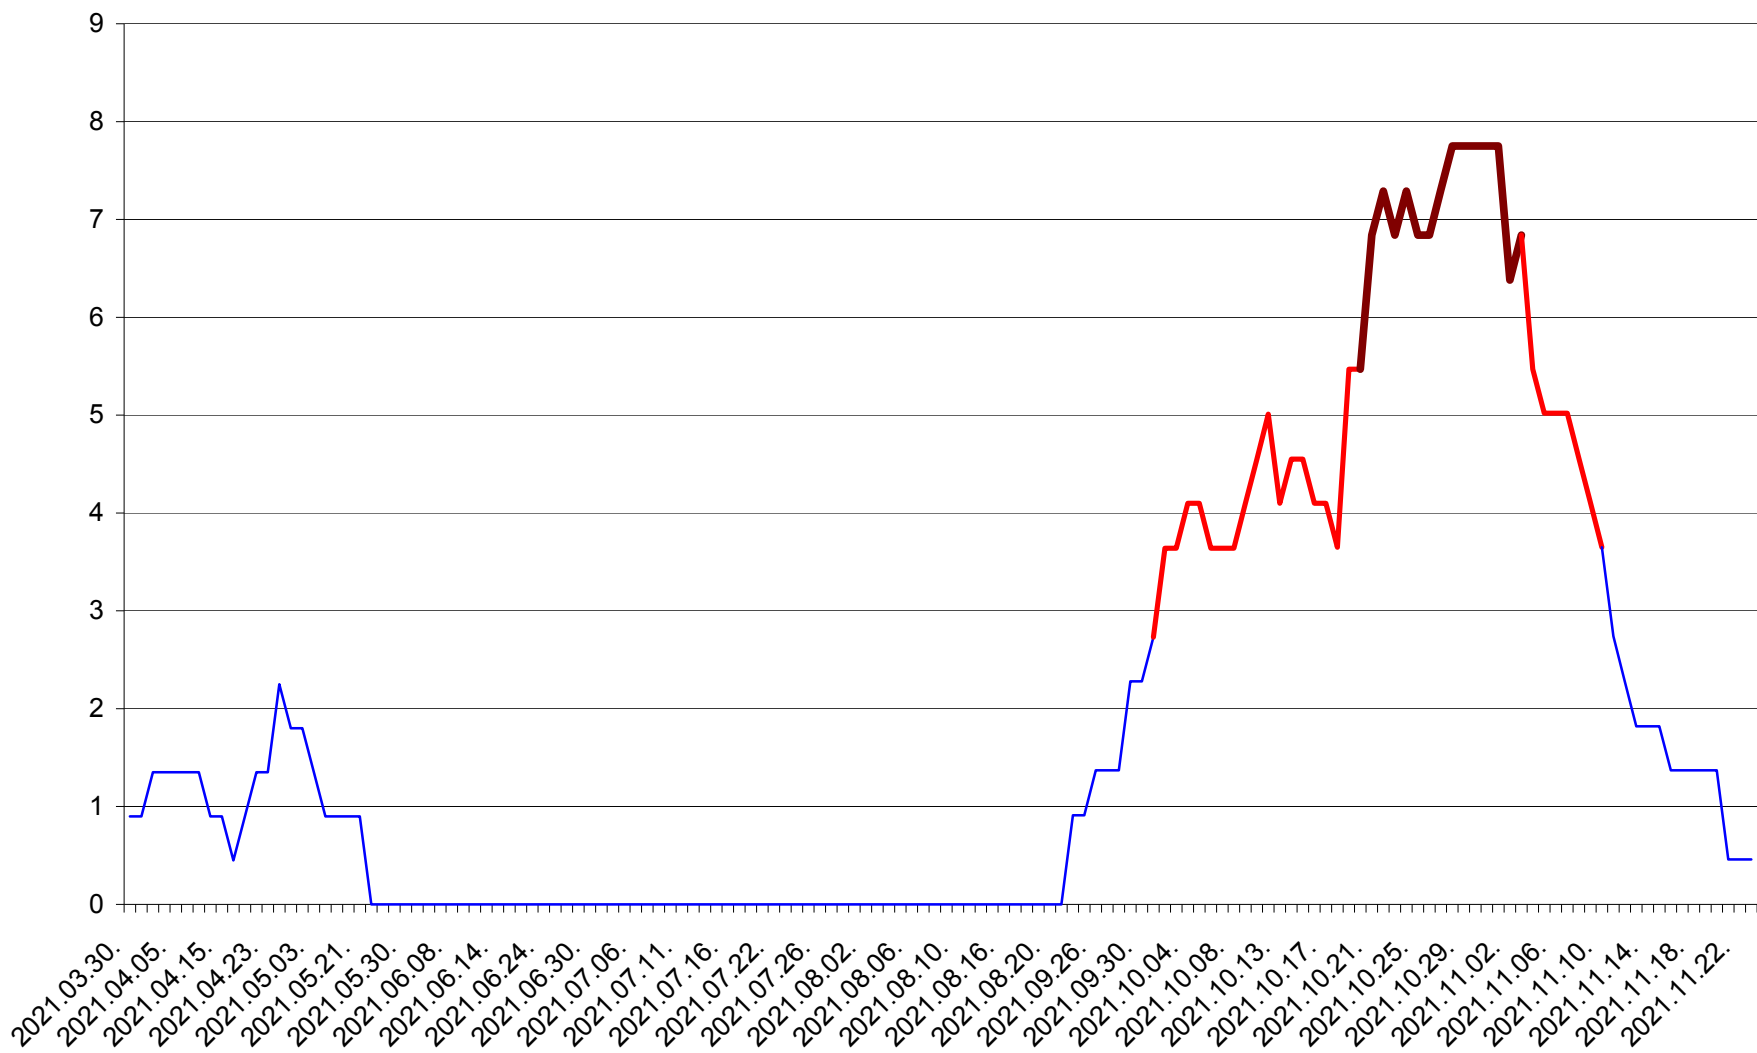

SĂCEL - Evolutia incidentei cumulate pe 14 zile la ‰ de locuitori  
2021.03.30. - 2021.11.23.

SÂNCRĂIENI - Evolutia incidentei cumulate pe 14 zile la ‰ de locuitori  
2021.03.30. - 2021.11.23.

SÂNDOMINIC - Evolutia incidentei cumulate pe 14 zile la ‰ de locuitori  
2021.03.30. - 2021.11.23.

SÂNMARTIN - Evolutia incidentei cumulate pe 14 zile la ‰ de locuitori  
2021.03.30. - 2021.11.23.

SÂNSIMION - Evolutia incidentei cumulate pe 14 zile la ‰ de locuitori  
2021.03.30. - 2021.11.23.

SÂNTIMBRU - Evolutia incidentei cumulate pe 14 zile la ‰ de locuitori  
2021.03.30. - 2021.11.23.