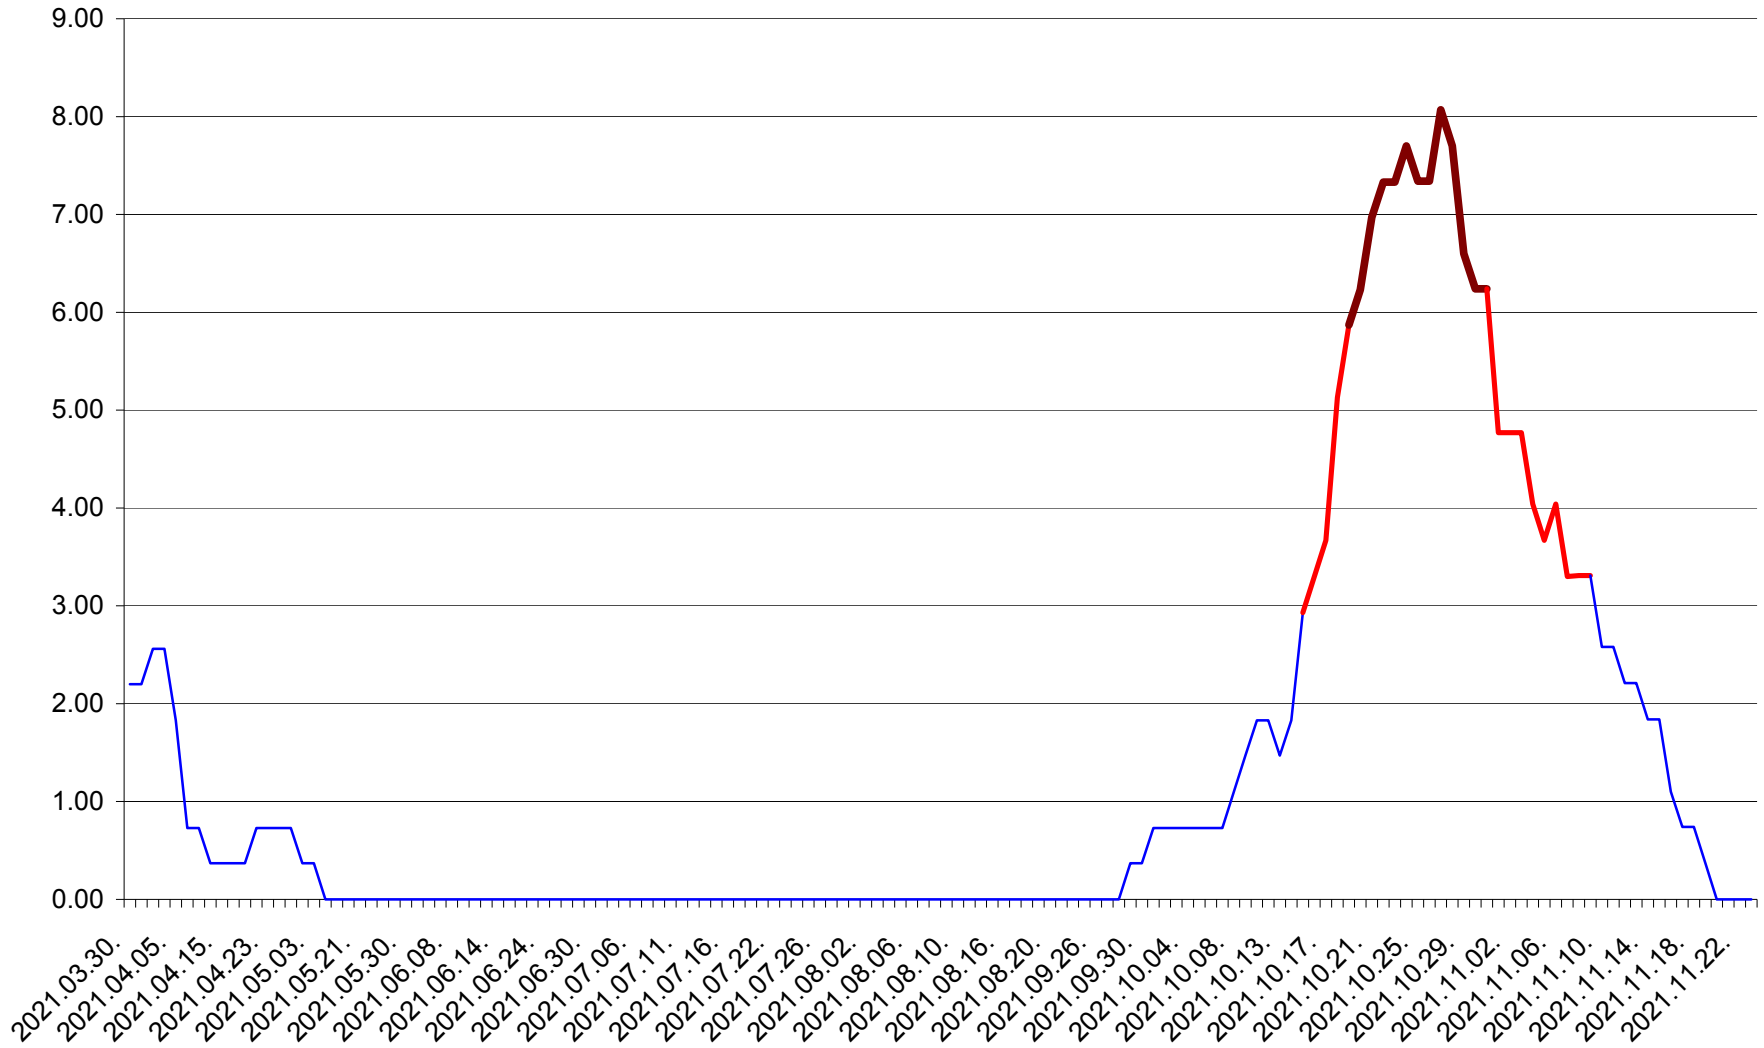

ORAȘ BĂLAN - Evolția incidenței cumulate pe 14 zile la ‰ de locuitori  
2021.03.30. - 2021.11.23.

BILBOR - Evolutia incidentei cumulate pe 14 zile la ‰ de locuitori  
2021.03.30. - 2021.11.23.

ORAȘ BORSEC - Evolutia incidentei cumulate pe 14 zile la ‰ de locuitori  
2021.03.30. - 2021.11.23.

BRĂDEȘTI - Evolutia incidentei cumulate pe 14 zile la ‰ de locuitori  
2021.03.30. - 2021.11.23.

CĂPÂLNIȚA - Evolutia incidentei cumulate pe 14 zile la ‰ de locuitori  
2021.03.30. - 2021.11.23.

CÂRȚA - Evolutia incidentei cumulate pe 14 zile la ‰ de locuitori  
2021.03.30. - 2021.11.23.

CICEU - Evolutia incidentei cumulate pe 14 zile la ‰ de locuitori  
2021.03.30. - 2021.11.23.

CIUCSÂNGEORGIU - Evolutia incidentei cumulate pe 14 zile la ‰ de locuitori  
2021.03.30. - 2021.11.23.

CIUMANI - Evolutia incidentei cumulate pe 14 zile la ‰ de locuitori  
2021.03.30. - 2021.11.23.

CORBU - Evolutia incidentei cumulate pe 14 zile la ‰ de locuitori  
2021.03.30. - 2021.11.23.

CORUND - Evolutia incidentei cumulate pe 14 zile la ‰ de locuitori  
2021.03.30. - 2021.11.23.

COZMENI - Evolutia incidentei cumulate pe 14 zile la ‰ de locuitori  
2021.03.30. - 2021.11.23.