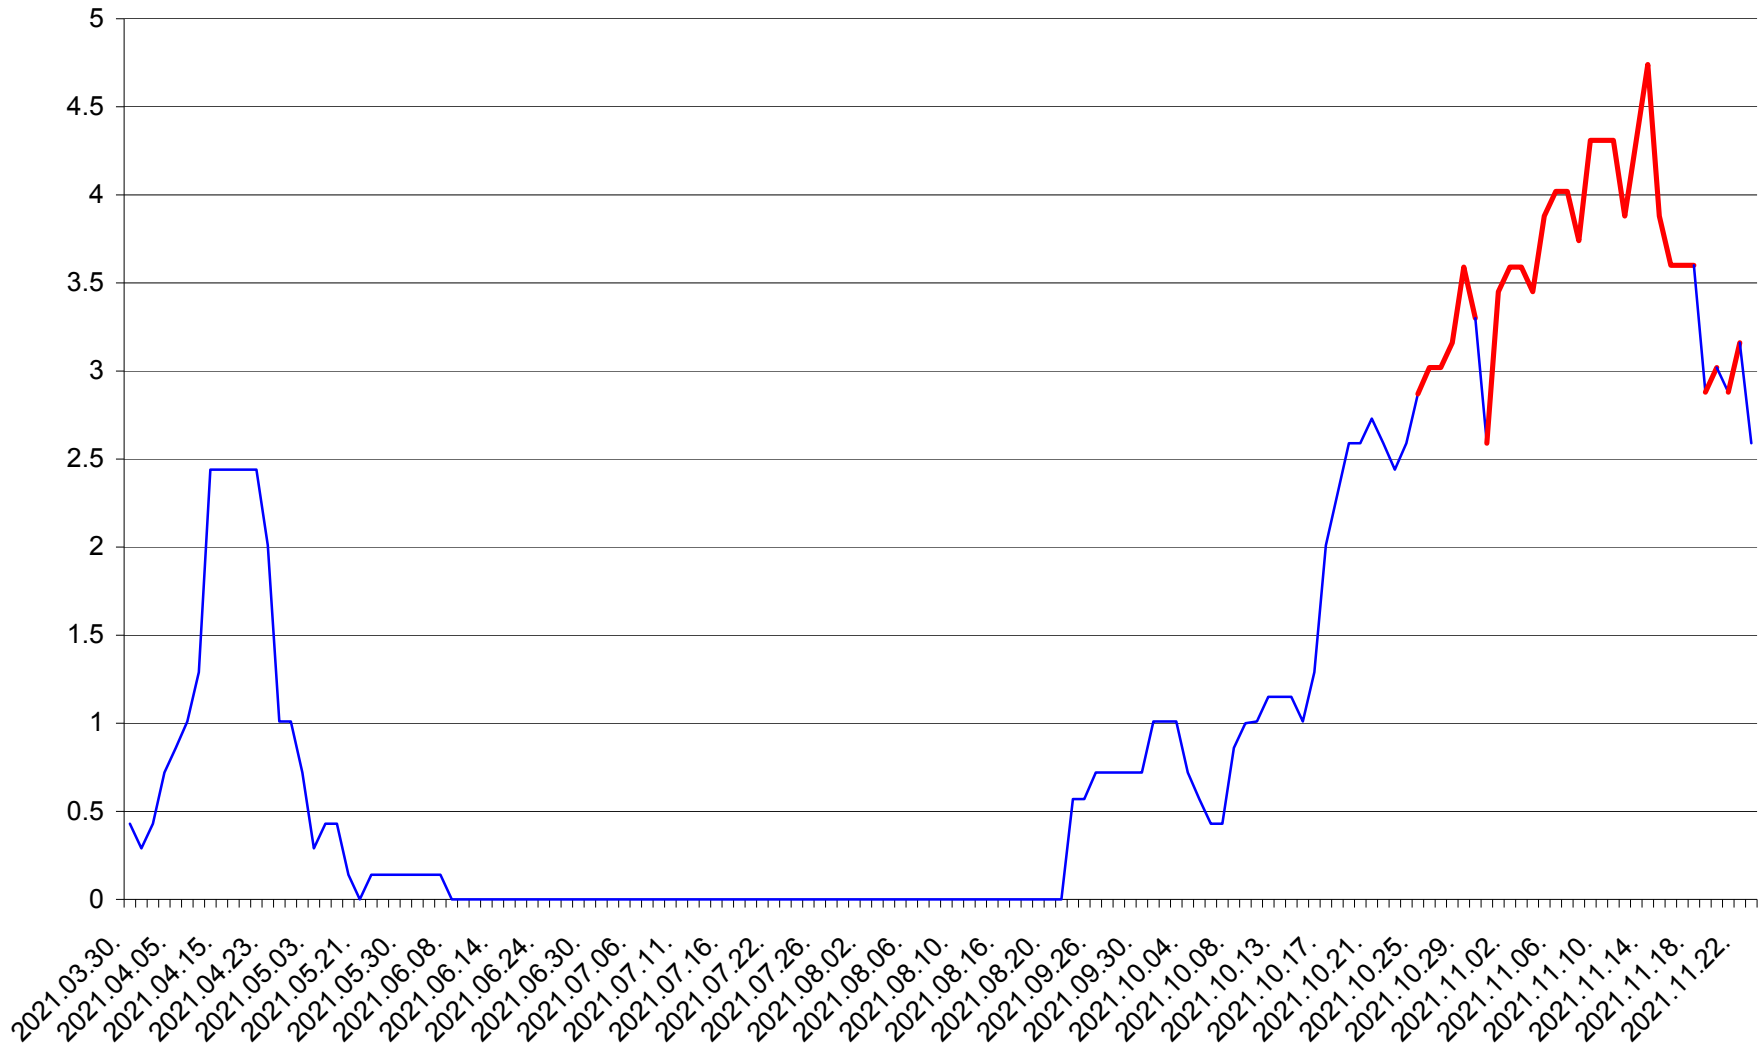

RACU - Evolutia incidentei cumulate pe 14 zile la ‰ de locuitori
2021.03.30. - 2021.11.23.