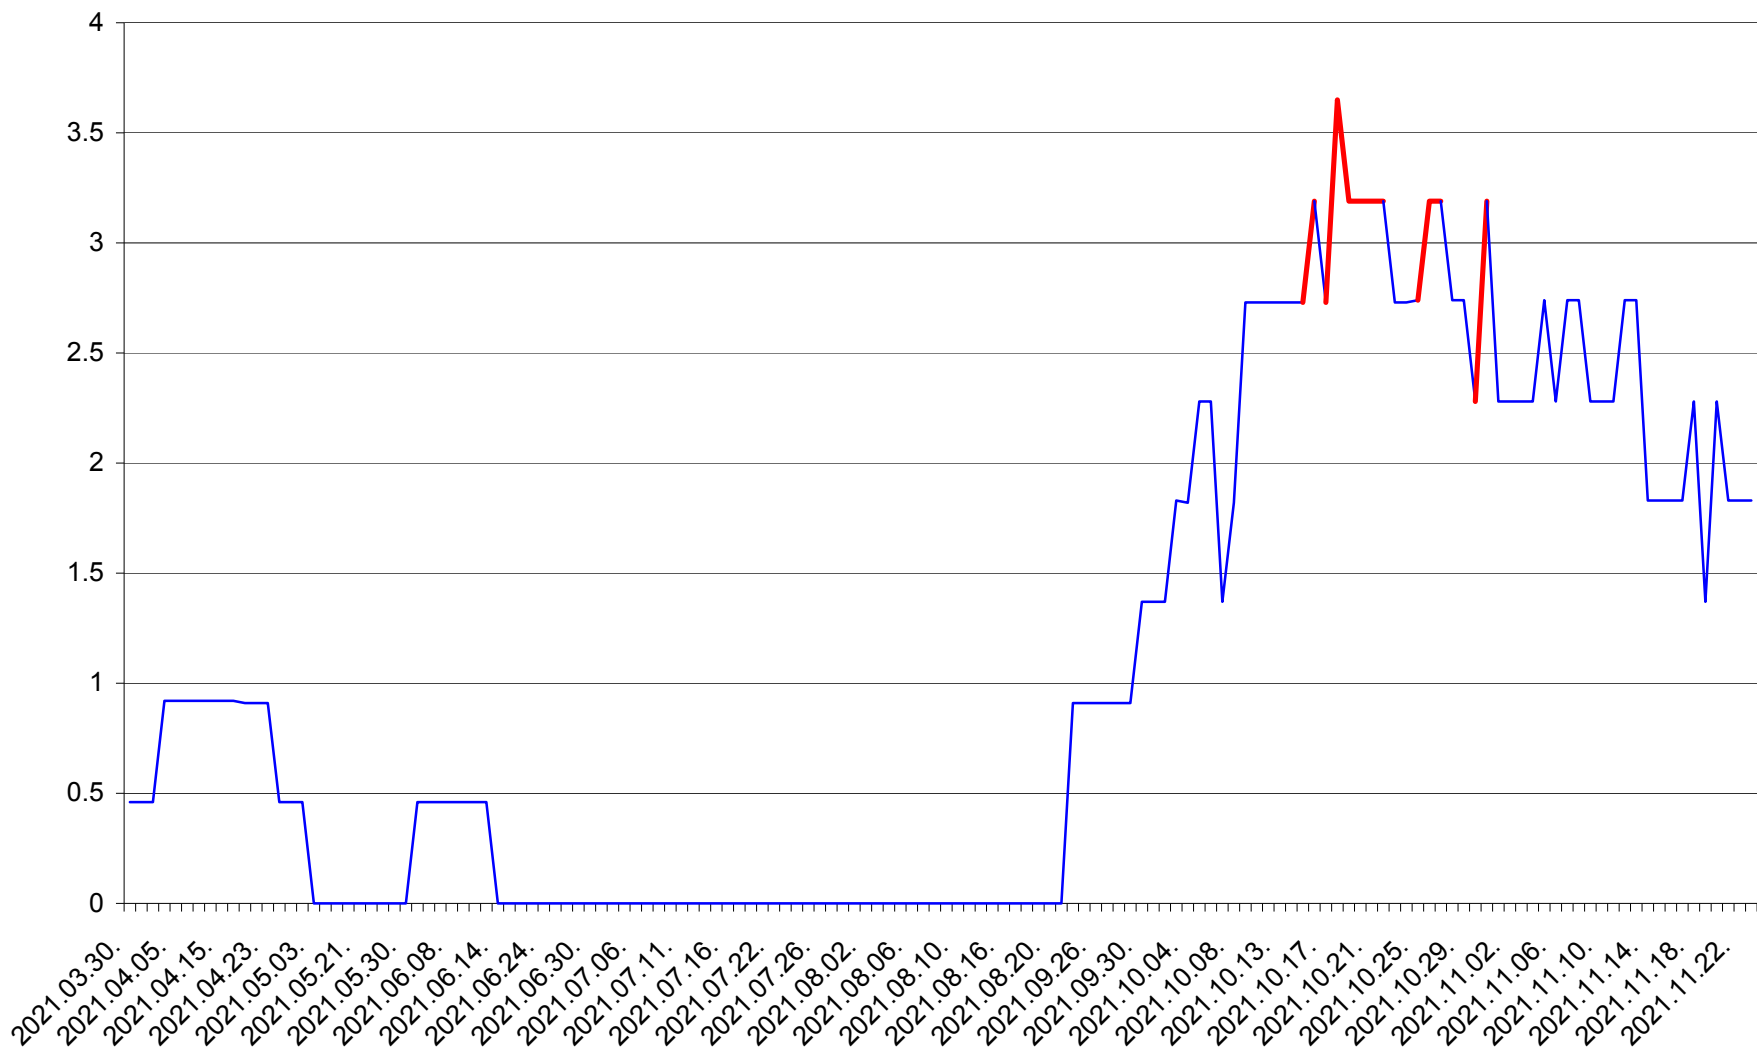

BRĂDEȘTI - Evolutia incidentei cumulate pe 14 zile la ‰ de locuitori  
2021.03.30. - 2021.11.23.

CĂPÂLNIȚA - Evolutia incidentei cumulate pe 14 zile la ‰ de locuitori  
2021.03.30. - 2021.11.23.

CÂRȚA - Evolutia incidentei cumulate pe 14 zile la ‰ de locuitori  
2021.03.30. - 2021.11.23.

CICEU - Evolutia incidentei cumulate pe 14 zile la ‰ de locuitori  
2021.03.30. - 2021.11.23.

CIUCSÂNGEORGIU - Evolutia incidentei cumulate pe 14 zile la ‰ de locuitori  
2021.03.30. - 2021.11.23.

CIUMANI - Evolutia incidentei cumulate pe 14 zile la ‰ de locuitori  
2021.03.30. - 2021.11.23.

CORBU - Evolutia incidentei cumulate pe 14 zile la ‰ de locuitori  
2021.03.30. - 2021.11.23.

CORUND - Evolutia incidentei cumulate pe 14 zile la ‰ de locuitori  
2021.03.30. - 2021.11.23.

COZMENI - Evolutia incidentei cumulate pe 14 zile la ‰ de locuitori  
2021.03.30. - 2021.11.23.

ORAȘ CRISTURU SECUIESC - Evolutia incidentei cumulate pe 14 zile la ‰ de locuitori  
2021.03.30. - 2021.11.23.

DĂNEȘTI - Evolutia incidentei cumulate pe 14 zile la ‰ de locuitori  
2021.03.30. - 2021.11.23.