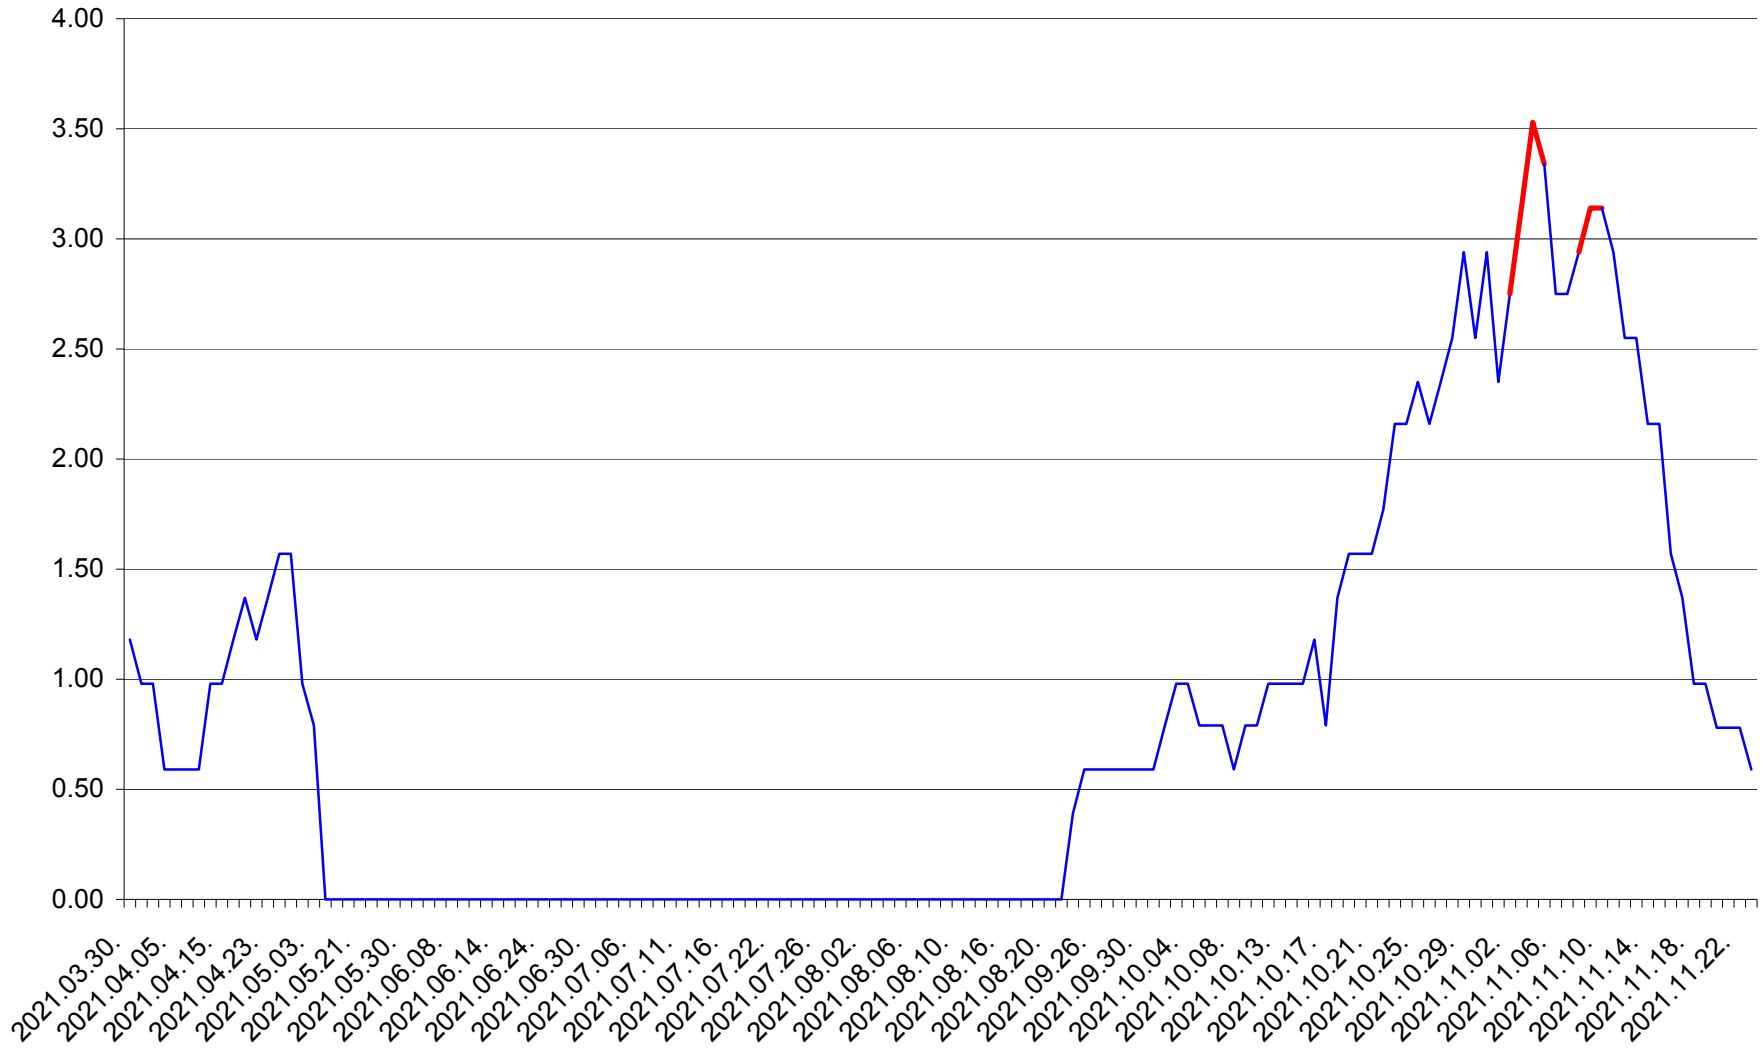

ORAȘ BĂLAN - Evolția incidenței cumulate pe 14 zile la ‰ de locuitori  
2021.03.30. - 2021.11.23.

BILBOR - Evolutia incidentei cumulate pe 14 zile la ‰ de locuitori  
2021.03.30. - 2021.11.23.

ORAȘ BORSEC - Evolutia incidentei cumulate pe 14 zile la ‰ de locuitori  
2021.03.30. - 2021.11.23.

BRĂDEȘTI - Evolutia incidentei cumulate pe 14 zile la ‰ de locuitori  
2021.03.30. - 2021.11.23.

CĂPÂLNIȚA - Evolutia incidentei cumulate pe 14 zile la ‰ de locuitori  
2021.03.30. - 2021.11.23.

CÂRȚA - Evolutia incidentei cumulate pe 14 zile la ‰ de locuitori  
2021.03.30. - 2021.11.23.

CICEU - Evolutia incidentei cumulate pe 14 zile la ‰ de locuitori  
2021.03.30. - 2021.11.23.

CIUCSÂNGEORGIU - Evolutia incidentei cumulate pe 14 zile la ‰ de locuitori  
2021.03.30. - 2021.11.23.

CIUMANI - Evolutia incidentei cumulate pe 14 zile la ‰ de locuitori  
2021.03.30. - 2021.11.23.

CORBU - Evolutia incidentei cumulate pe 14 zile la ‰ de locuitori  
2021.03.30. - 2021.11.23.

CORUND - Evolutia incidentei cumulate pe 14 zile la ‰ de locuitori  
2021.03.30. - 2021.11.23.

COZMENI - Evolutia incidentei cumulate pe 14 zile la ‰ de locuitori  
2021.03.30. - 2021.11.23.