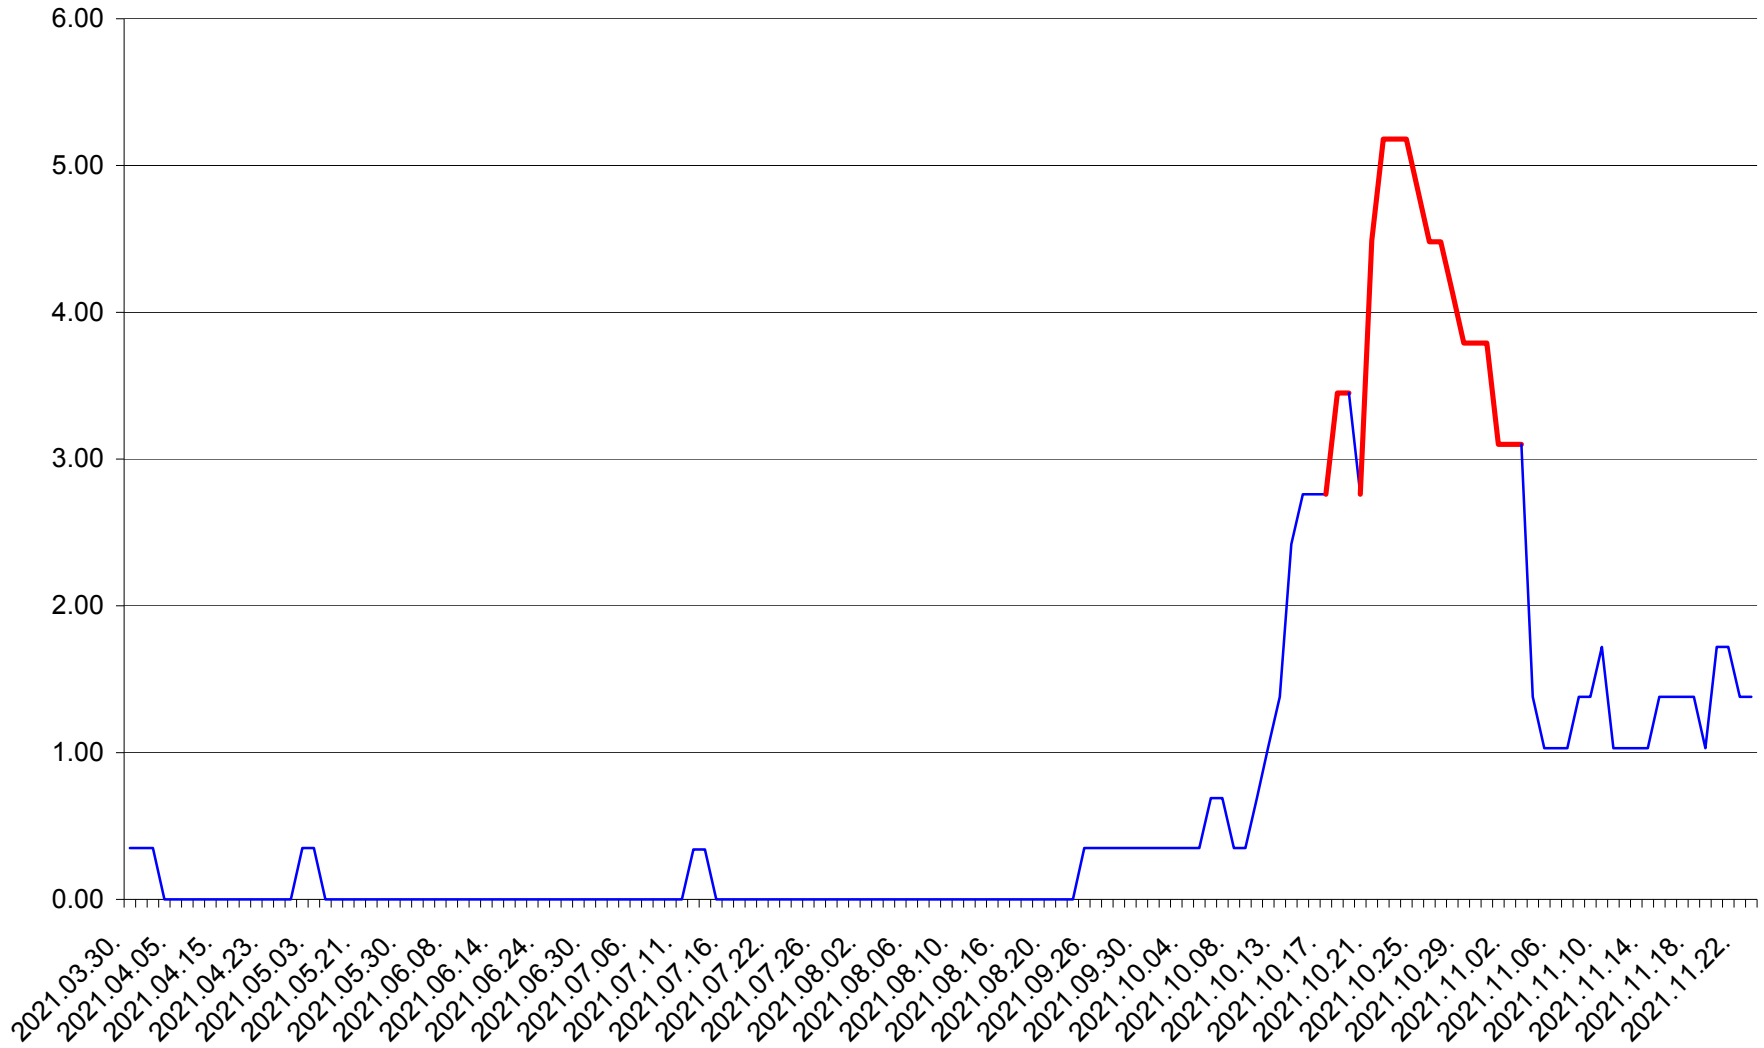

ORAȘ BĂLAN - Evolția incidenței cumulate pe 14 zile la ‰ de locuitori  
2021.03.30. - 2021.11.23.

BILBOR - Evolutia incidentei cumulate pe 14 zile la ‰ de locuitori  
2021.03.30. - 2021.11.23.

ORAȘ BORSEC - Evolutia incidentei cumulate pe 14 zile la ‰ de locuitori  
2021.03.30. - 2021.11.23.

BRĂDEȘTI - Evolutia incidentei cumulate pe 14 zile la ‰ de locuitori  
2021.03.30. - 2021.11.23.

CĂPÂLNIȚA - Evolutia incidentei cumulate pe 14 zile la ‰ de locuitori  
2021.03.30. - 2021.11.23.

CÂRȚA - Evolutia incidentei cumulate pe 14 zile la ‰ de locuitori  
2021.03.30. - 2021.11.23.

CICEU - Evolutia incidentei cumulate pe 14 zile la ‰ de locuitori  
2021.03.30. - 2021.11.23.

CIUCSÂNGEORGIU - Evolutia incidentei cumulate pe 14 zile la ‰ de locuitori  
2021.03.30. - 2021.11.23.

CIUMANI - Evolutia incidentei cumulate pe 14 zile la ‰ de locuitori  
2021.03.30. - 2021.11.23.

CORBU - Evolutia incidentei cumulate pe 14 zile la ‰ de locuitori  
2021.03.30. - 2021.11.23.

CORUND - Evolutia incidentei cumulate pe 14 zile la ‰ de locuitori  
2021.03.30. - 2021.11.23.

COZMENI - Evolutia incidentei cumulate pe 14 zile la ‰ de locuitori  
2021.03.30. - 2021.11.23.