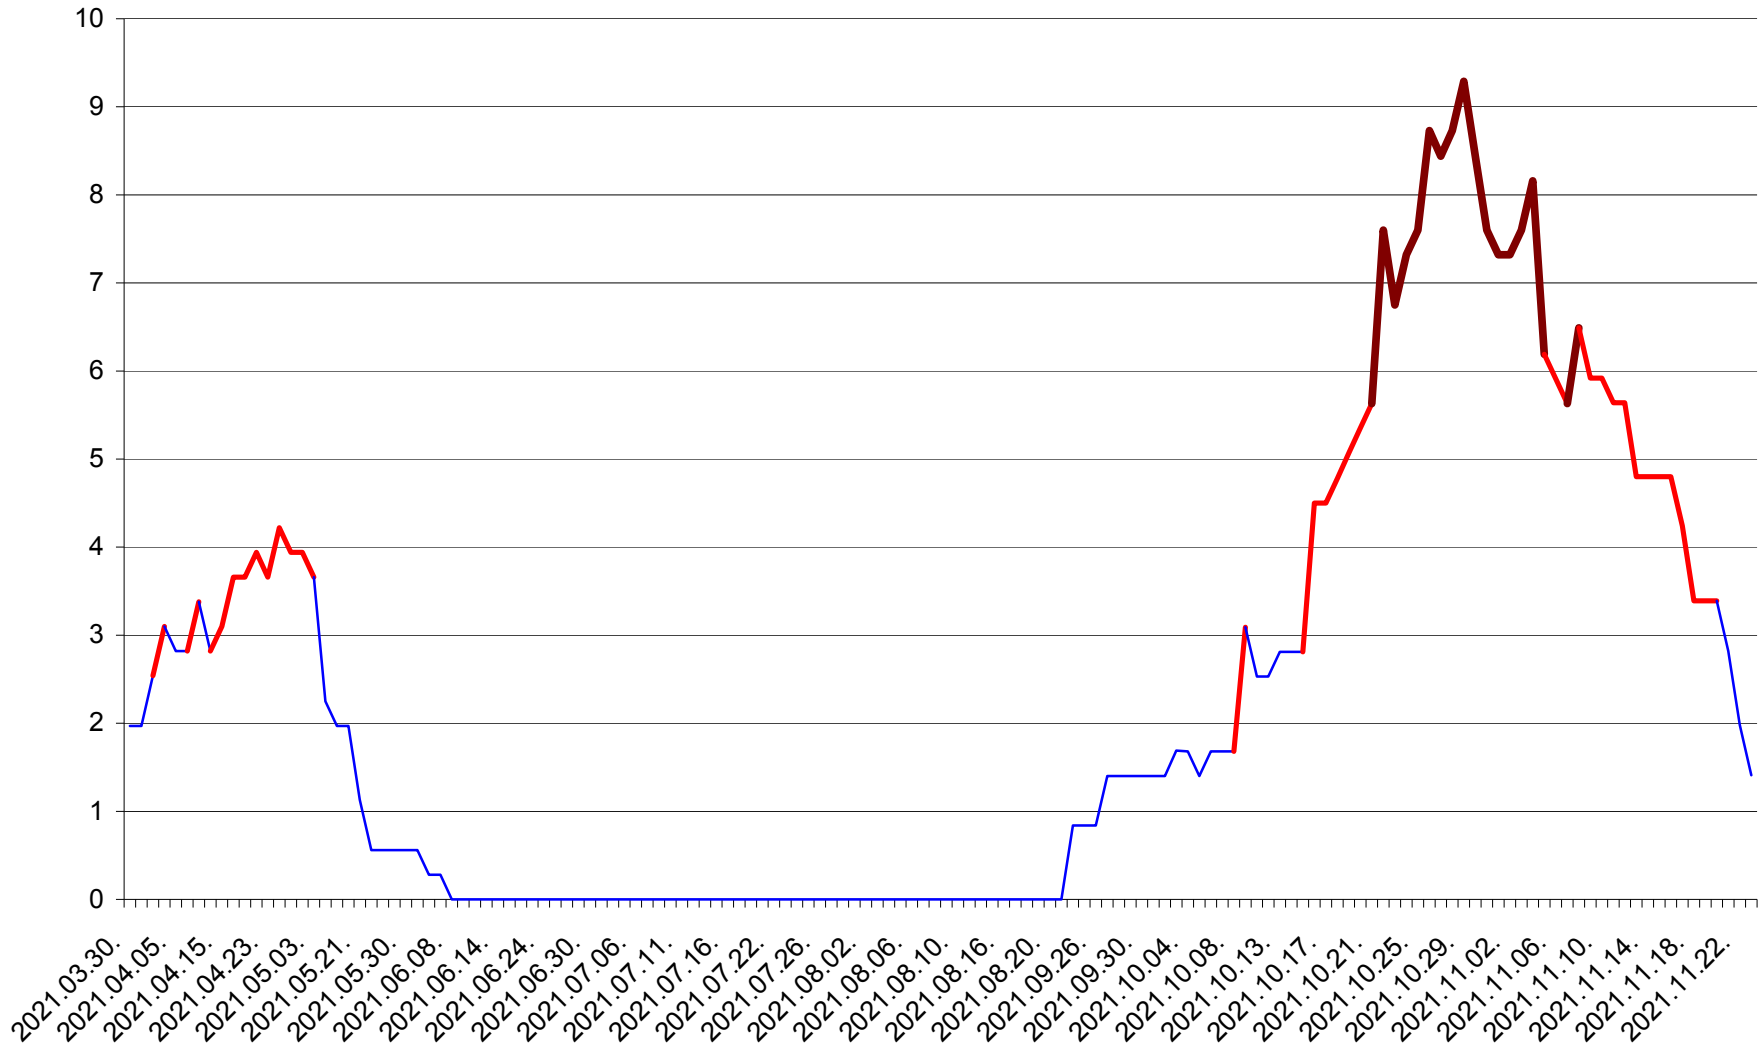

ORAȘ CRISTURU SECUIESC - Evolutia incidentei cumulate pe 14 zile la ‰ de locuitori  
2021.03.30. - 2021.11.23.

DĂNEȘTI - Evolutia incidentei cumulate pe 14 zile la ‰ de locuitori  
2021.03.30. - 2021.11.23.

DÂRJIU - Evolutia incidentei cumulate pe 14 zile la ‰ de locuitori  
2021.03.30. - 2021.11.23.

DEALU - Evolutia incidentei cumulate pe 14 zile la ‰ de locuitori  
2021.03.30. - 2021.11.23.

DITRĂU - Evolutia incidentei cumulate pe 14 zile la ‰ de locuitori  
2021.03.30. - 2021.11.23.

FELICENI - Evolutia incidentei cumulate pe 14 zile la ‰ de locuitori  
2021.03.30. - 2021.11.23.

FRUMOASA - Evolutia incidentei cumulate pe 14 zile la ‰ de locuitori  
2021.03.30. - 2021.11.23.

GĂLĂUȚAȘ - Evolutia incidentei cumulate pe 14 zile la ‰ de locuitori  
2021.03.30. - 2021.11.23.