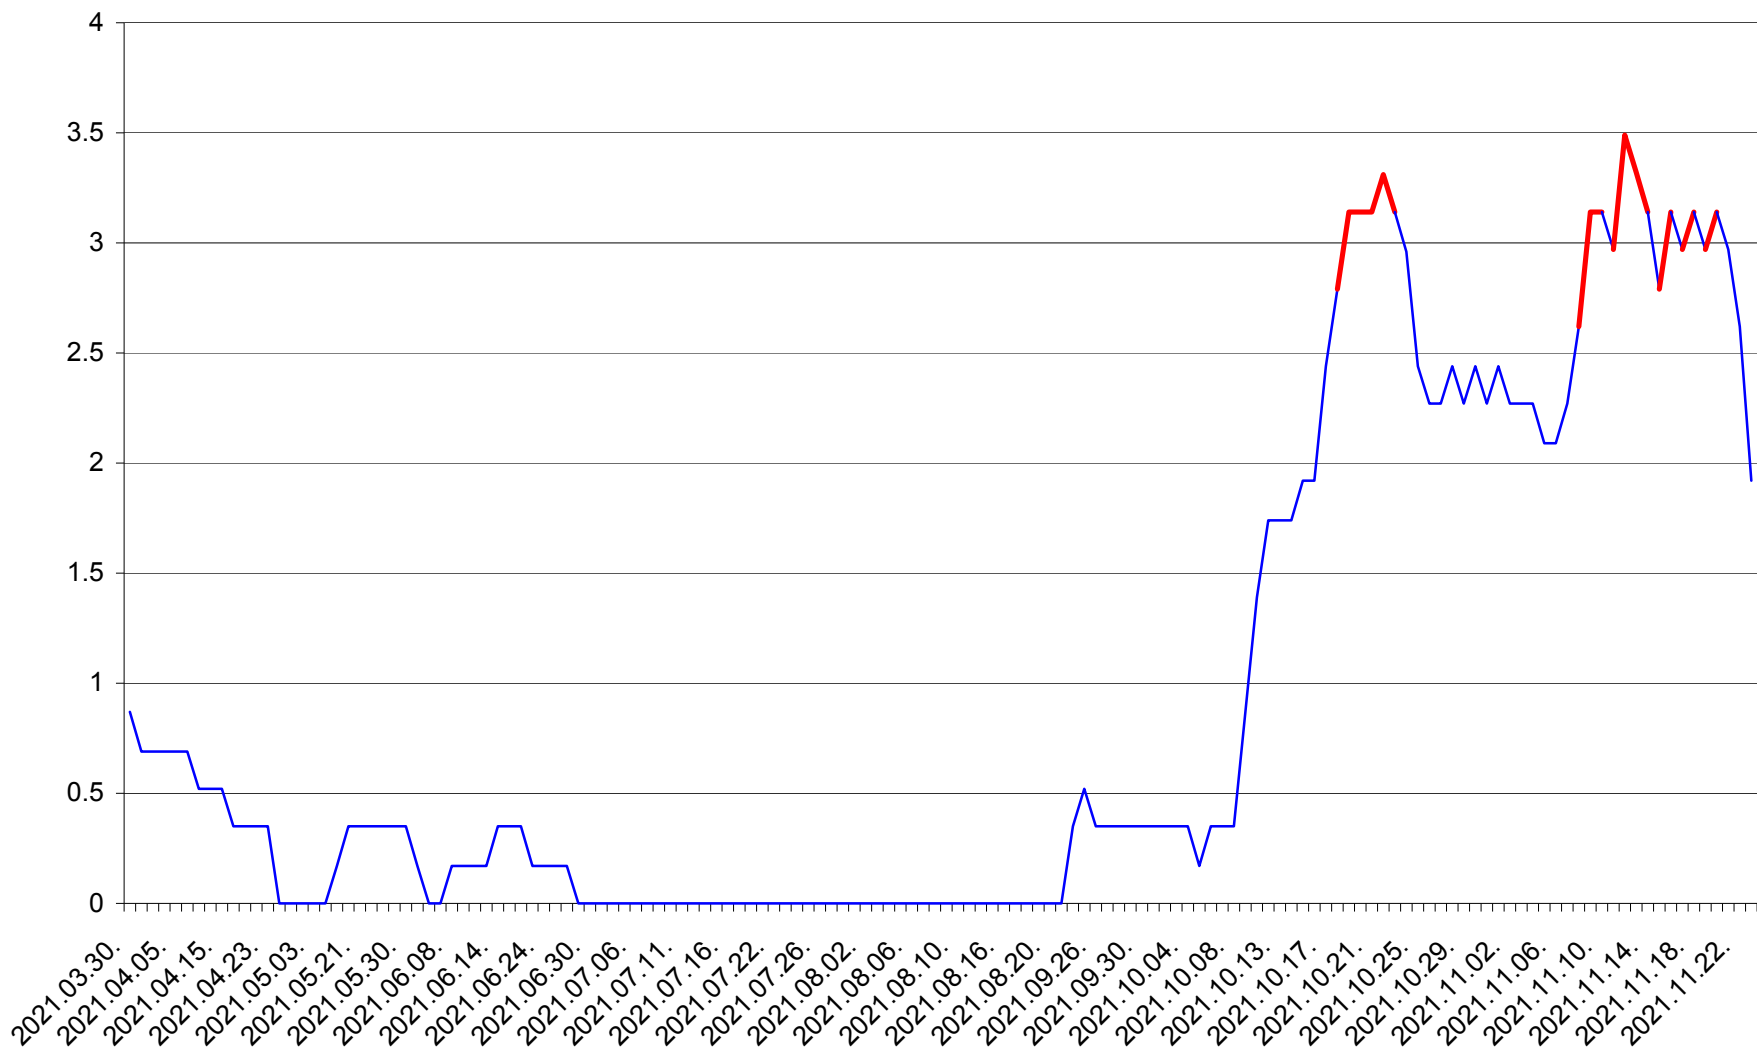

DÂRJIU - Evolutia incidentei cumulate pe 14 zile la ‰ de locuitori  
2021.03.30. - 2021.11.23.

DEALU - Evolutia incidentei cumulate pe 14 zile la ‰ de locuitori  
2021.03.30. - 2021.11.23.

DITRĂU - Evolutia incidentei cumulate pe 14 zile la ‰ de locuitori  
2021.03.30. - 2021.11.23.

FELICENI - Evolutia incidentei cumulate pe 14 zile la ‰ de locuitori  
2021.03.30. - 2021.11.23.

FRUMOASA - Evolutia incidentei cumulate pe 14 zile la ‰ de locuitori  
2021.03.30. - 2021.11.23.

GĂLĂUȚAȘ - Evolutia incidentei cumulate pe 14 zile la ‰ de locuitori  
2021.03.30. - 2021.11.23.

MUNICIPIUL GHEORGHENI - Evolutia incidentei cumulate pe 14 zile la % de locuitori  
2021.03.30. - 2021.11.23.

JOSENI - Evolutia incidentei cumulate pe 14 zile la ‰ de locuitori  
2021.03.30. - 2021.11.23.

LĂZAREA - Evolutia incidentei cumulate pe 14 zile la % de locuitori  
2021.03.30. - 2021.11.23.

LELICENI - Evolutia incidentei cumulate pe 14 zile la ‰ de locuitori  
2021.03.30. - 2021.11.23.

LUETA - Evolutia incidentei cumulate pe 14 zile la ‰ de locuitori  
2021.03.30. - 2021.11.23.