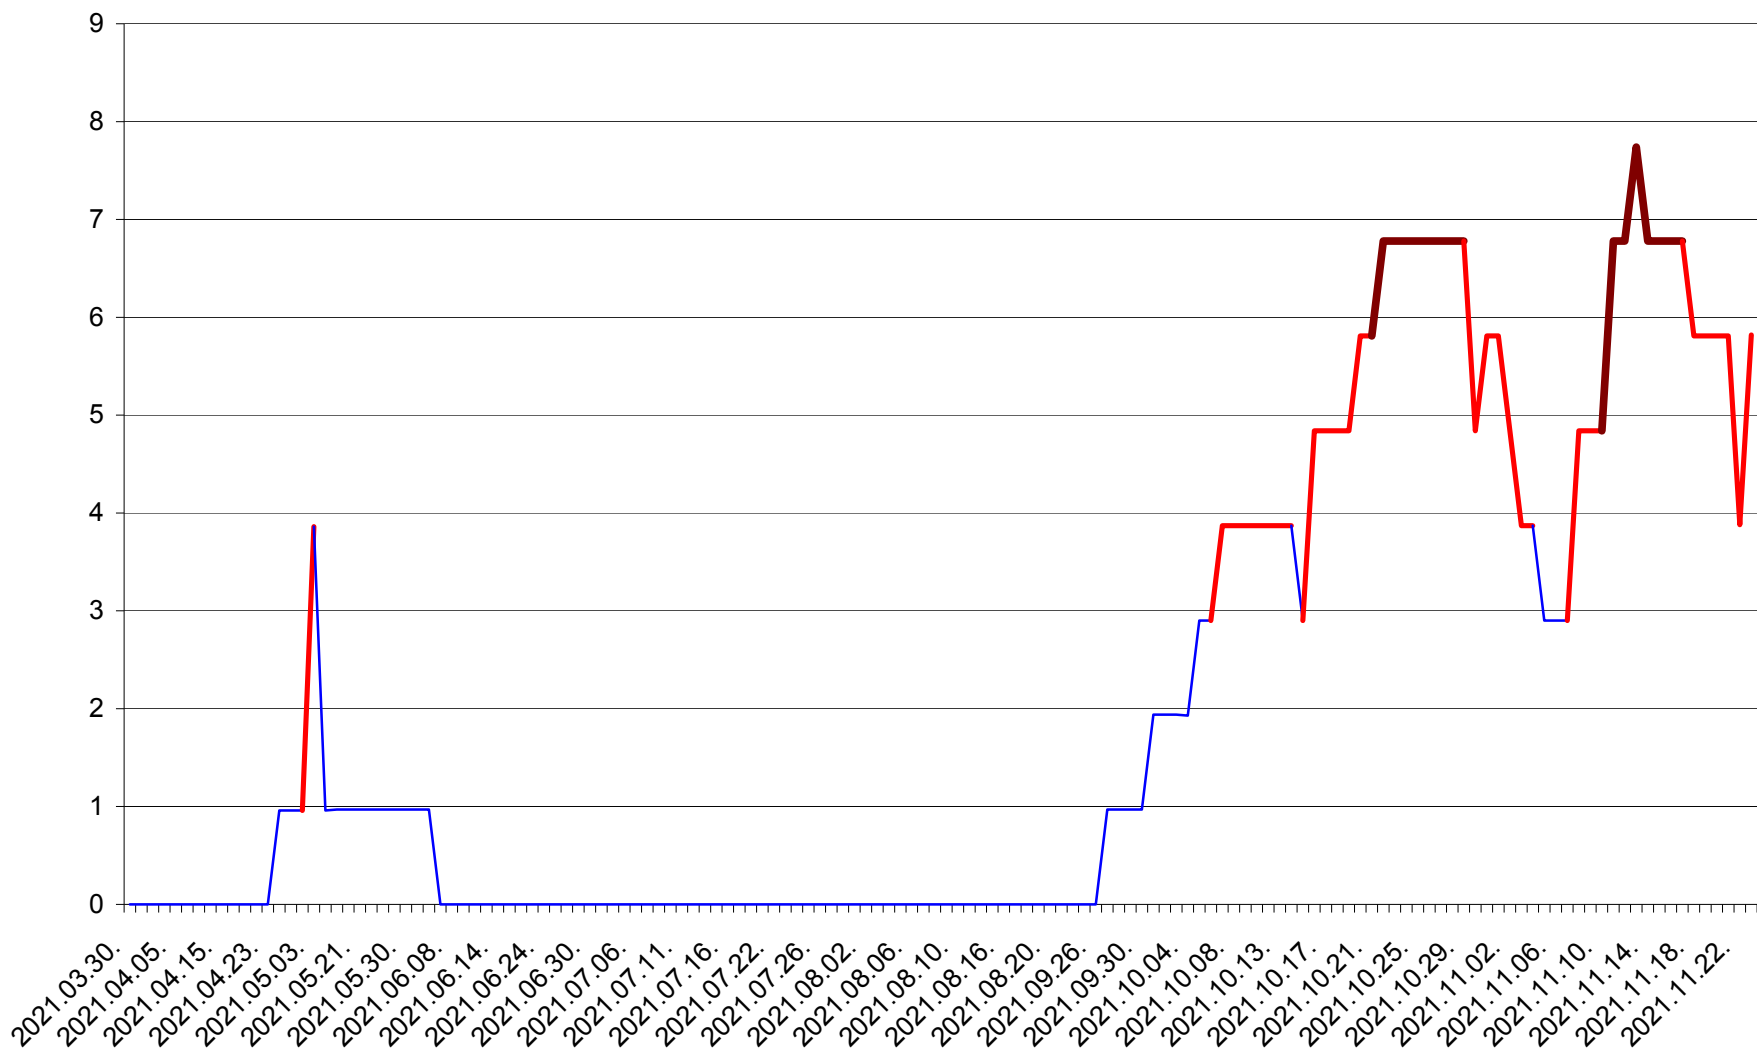

CORBU - Evolutia incidentei cumulate pe 14 zile la ‰ de locuitori  
2021.03.30. - 2021.11.23.

CORUND - Evolutia incidentei cumulate pe 14 zile la ‰ de locuitori  
2021.03.30. - 2021.11.23.

COZMENI - Evolutia incidentei cumulate pe 14 zile la ‰ de locuitori  
2021.03.30. - 2021.11.23.

ORAȘ CRISTURU SECUIESC - Evolutia incidentei cumulate pe 14 zile la ‰ de locuitori  
2021.03.30. - 2021.11.23.

DĂNEȘTI - Evolutia incidentei cumulate pe 14 zile la ‰ de locuitori  
2021.03.30. - 2021.11.23.

DÂRJIU - Evolutia incidentei cumulate pe 14 zile la ‰ de locuitori  
2021.03.30. - 2021.11.23.

DEALU - Evolutia incidentei cumulate pe 14 zile la ‰ de locuitori  
2021.03.30. - 2021.11.23.

DITRĂU - Evolutia incidentei cumulate pe 14 zile la ‰ de locuitori  
2021.03.30. - 2021.11.23.