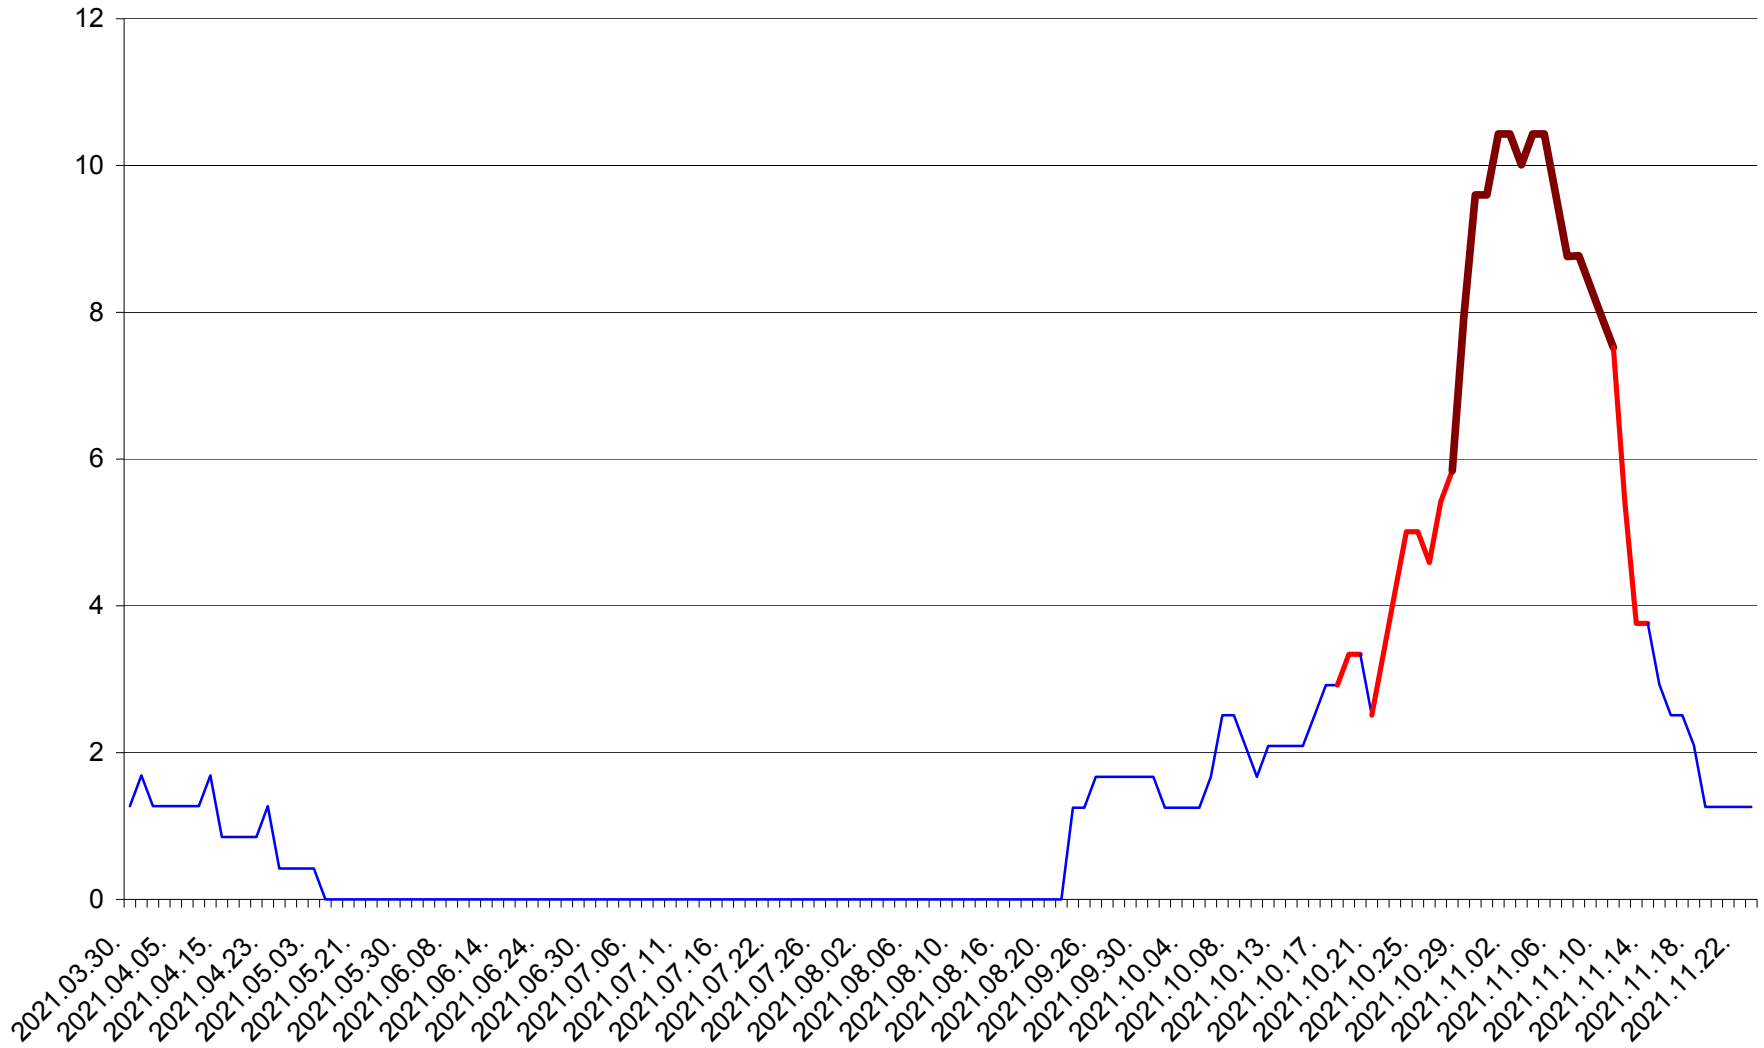

FELICENI - Evolutia incidentei cumulate pe 14 zile la ‰ de locuitori  
2021.03.30. - 2021.11.23.

FRUMOASA - Evolutia incidentei cumulate pe 14 zile la ‰ de locuitori  
2021.03.30. - 2021.11.23.

GĂLĂUȚAȘ - Evolutia incidentei cumulate pe 14 zile la ‰ de locuitori  
2021.03.30. - 2021.11.23.

MUNICIPIUL GHEORGHENI - Evolutia incidentei cumulate pe 14 zile la % de locuitori  
2021.03.30. - 2021.11.23.

JOSENI - Evolutia incidentei cumulate pe 14 zile la ‰ de locuitori  
2021.03.30. - 2021.11.23.

LĂZAREA - Evolutia incidentei cumulate pe 14 zile la % de locuitori  
2021.03.30. - 2021.11.23.

LELICENI - Evolutia incidentei cumulate pe 14 zile la ‰ de locuitori  
2021.03.30. - 2021.11.23.

LUETA - Evolutia incidentei cumulate pe 14 zile la ‰ de locuitori  
2021.03.30. - 2021.11.23.

LUNCA DE JOS - Evolutia incidentei cumulate pe 14 zile la ‰ de locuitori  
2021.03.30. - 2021.11.23.

LUNCA DE SUS - Evolutia incidentei cumulate pe 14 zile la ‰ de locuitori  
2021.03.30. - 2021.11.23.