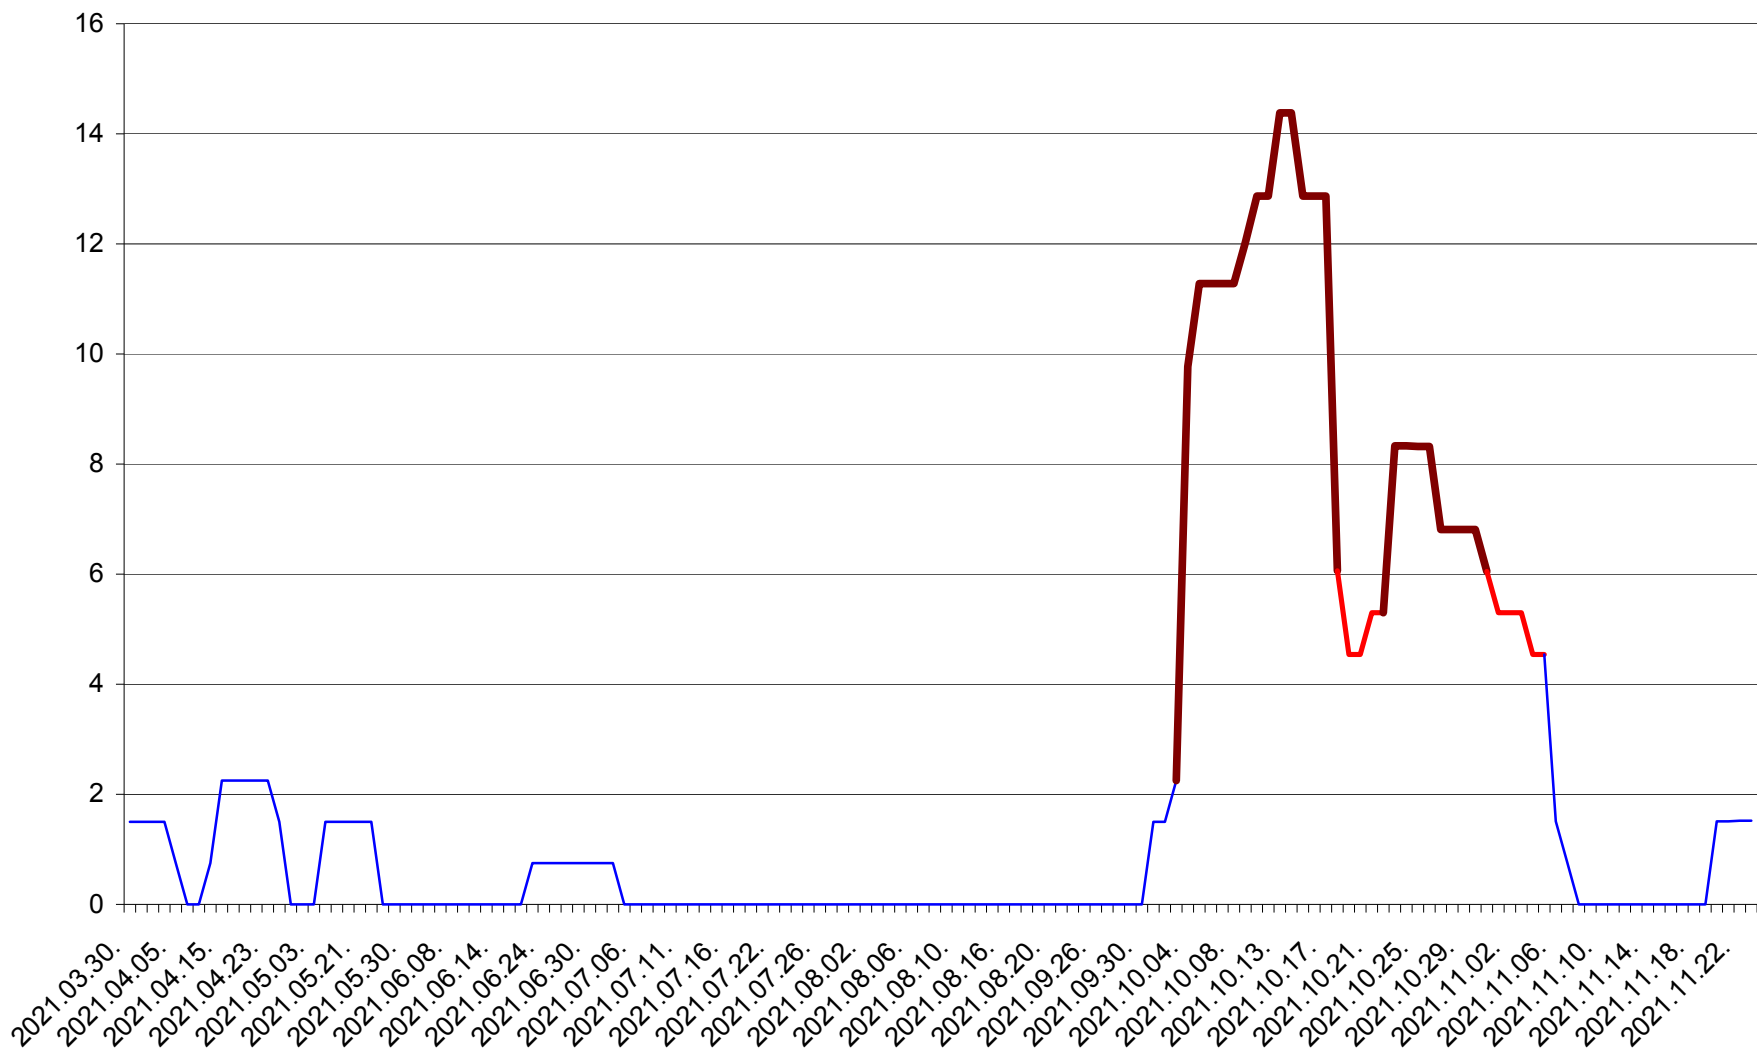

MEREȘTI - Evolutia incidentei cumulate pe 14 zile la ‰ de locuitori  
2021.03.30. - 2021.11.23.

MUNICIPIUL MIERCUREA-CIUC - Evolutia incidentei cumulate pe 14 zile la ‰ de locuitori  
2021.03.30. - 2021.11.23.

MIHĂILENI - Evolutia incidentei cumulate pe 14 zile la ‰ de locuitori  
2021.03.30. - 2021.11.23.

MUGENI - Evolutia incidentei cumulate pe 14 zile la ‰ de locuitori  
2021.03.30. - 2021.11.23.

OCLAND - Evolutia incidentei cumulate pe 14 zile la ‰ de locuitori  
2021.03.30. - 2021.11.23.