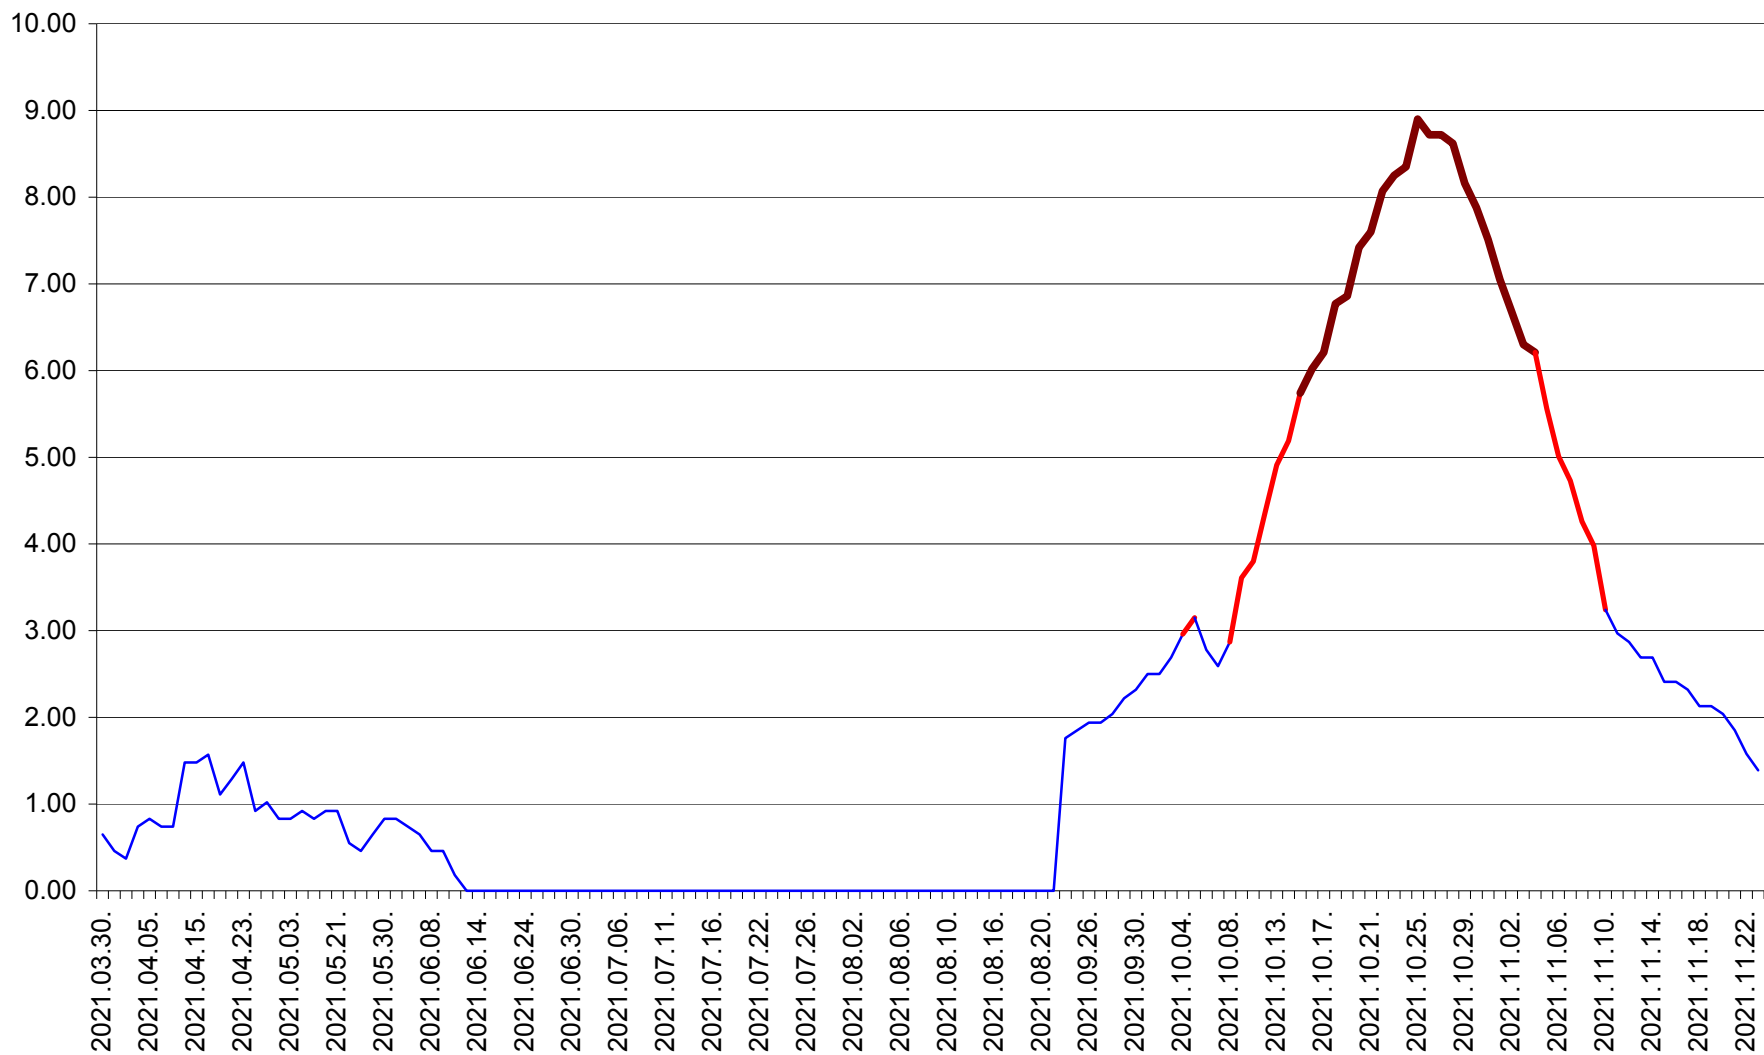

BRĂDEȘTI - Evolutia incidentei cumulate pe 14 zile la ‰ de locuitori  
2021.03.30. - 2021.11.23.

CĂPÂLNIȚA - Evolutia incidentei cumulate pe 14 zile la ‰ de locuitori  
2021.03.30. - 2021.11.23.

CÂRȚA - Evolutia incidentei cumulate pe 14 zile la ‰ de locuitori  
2021.03.30. - 2021.11.23.

CICEU - Evolutia incidentei cumulate pe 14 zile la ‰ de locuitori  
2021.03.30. - 2021.11.23.

CIUCSÂNGEORGIU - Evolutia incidentei cumulate pe 14 zile la ‰ de locuitori  
2021.03.30. - 2021.11.23.

CIUMANI - Evolutia incidentei cumulate pe 14 zile la ‰ de locuitori  
2021.03.30. - 2021.11.23.

CORBU - Evolutia incidentei cumulate pe 14 zile la ‰ de locuitori  
2021.03.30. - 2021.11.23.

CORUND - Evolutia incidentei cumulate pe 14 zile la ‰ de locuitori  
2021.03.30. - 2021.11.23.

COZMENI - Evolutia incidentei cumulate pe 14 zile la ‰ de locuitori  
2021.03.30. - 2021.11.23.

ORAȘ CRISTURU SECUIESC - Evolutia incidentei cumulate pe 14 zile la ‰ de locuitori  
2021.03.30. - 2021.11.23.

DĂNEȘTI - Evolutia incidentei cumulate pe 14 zile la ‰ de locuitori  
2021.03.30. - 2021.11.23.