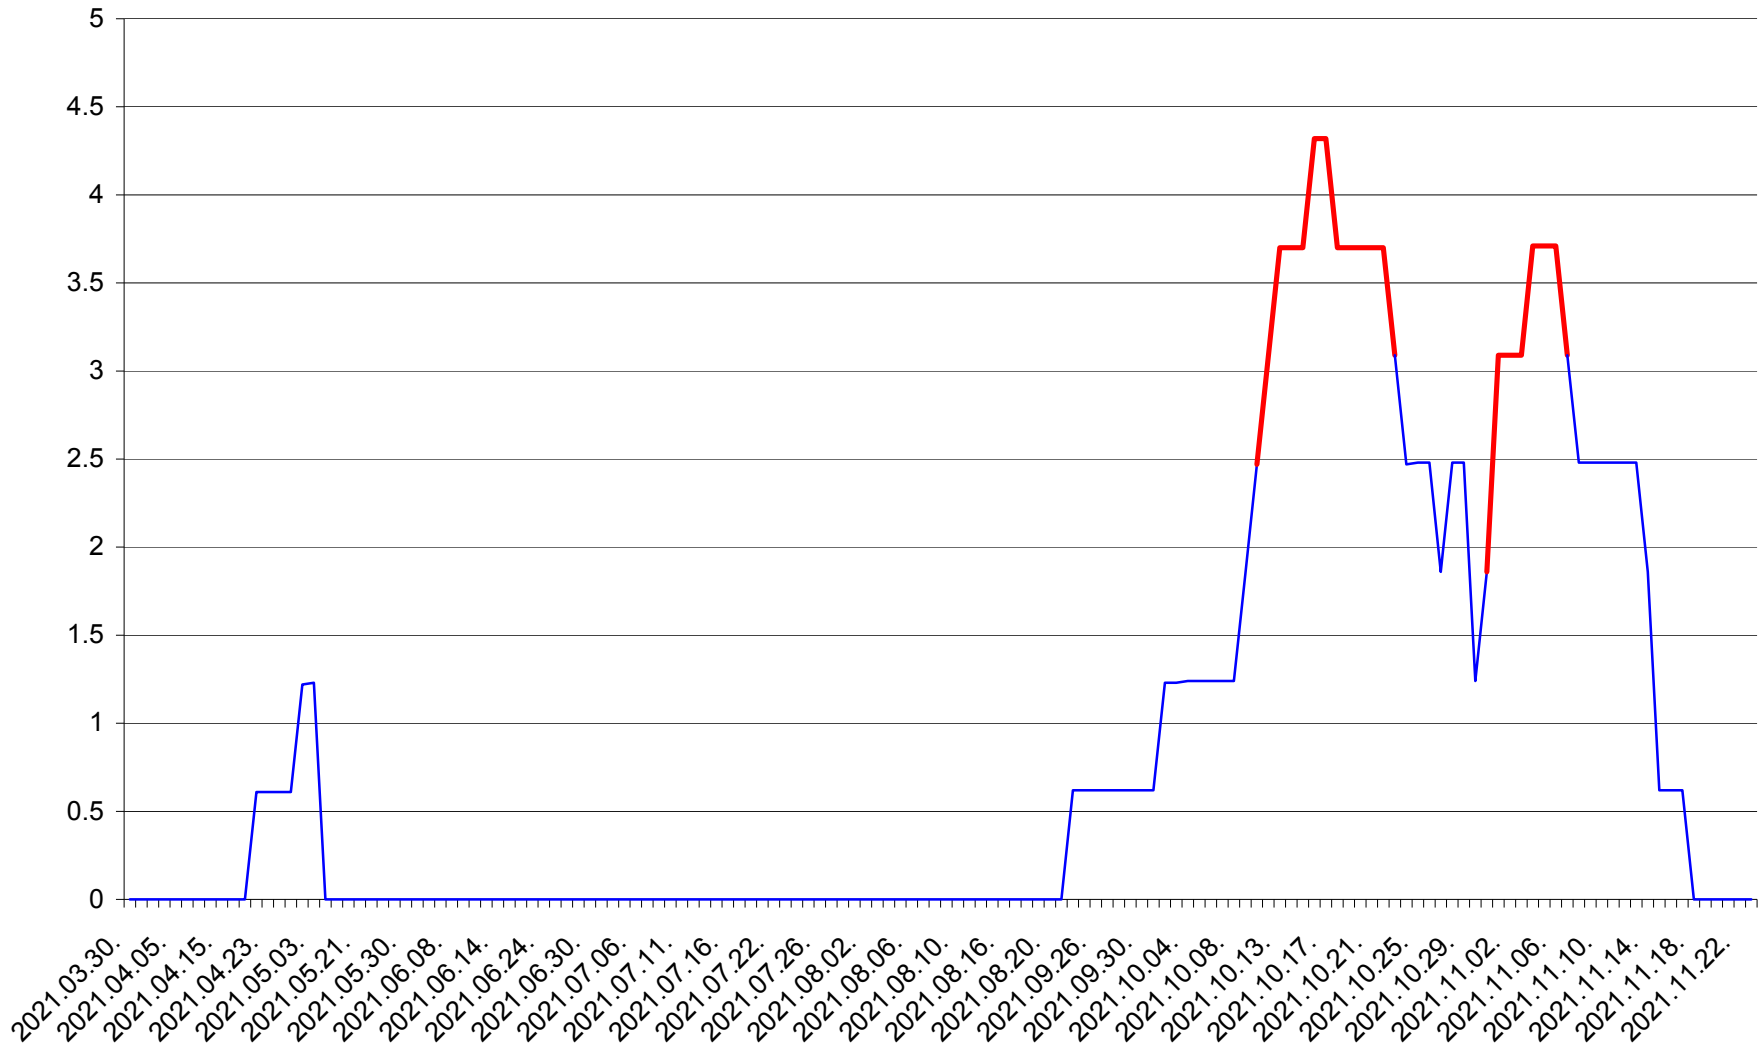

PLĂIEȘII DE JOS - Evolutia incidentei cumulate pe 14 zile la ‰ de locuitori  
2021.03.30. - 2021.11.23.

PORUMBENI - Evolutia incidentei cumulate pe 14 zile la ‰ de locuitori  
2021.03.30. - 2021.11.23.

PRAID - Evolutia incidentei cumulate pe 14 zile la ‰ de locuitori  
2021.03.30. - 2021.11.23.

RACU - Evolutia incidentei cumulate pe 14 zile la ‰ de locuitori  
2021.03.30. - 2021.11.23.

REMETEA - Evolutia incidentei cumulate pe 14 zile la ‰ de locuitori  
2021.03.30. - 2021.11.23.