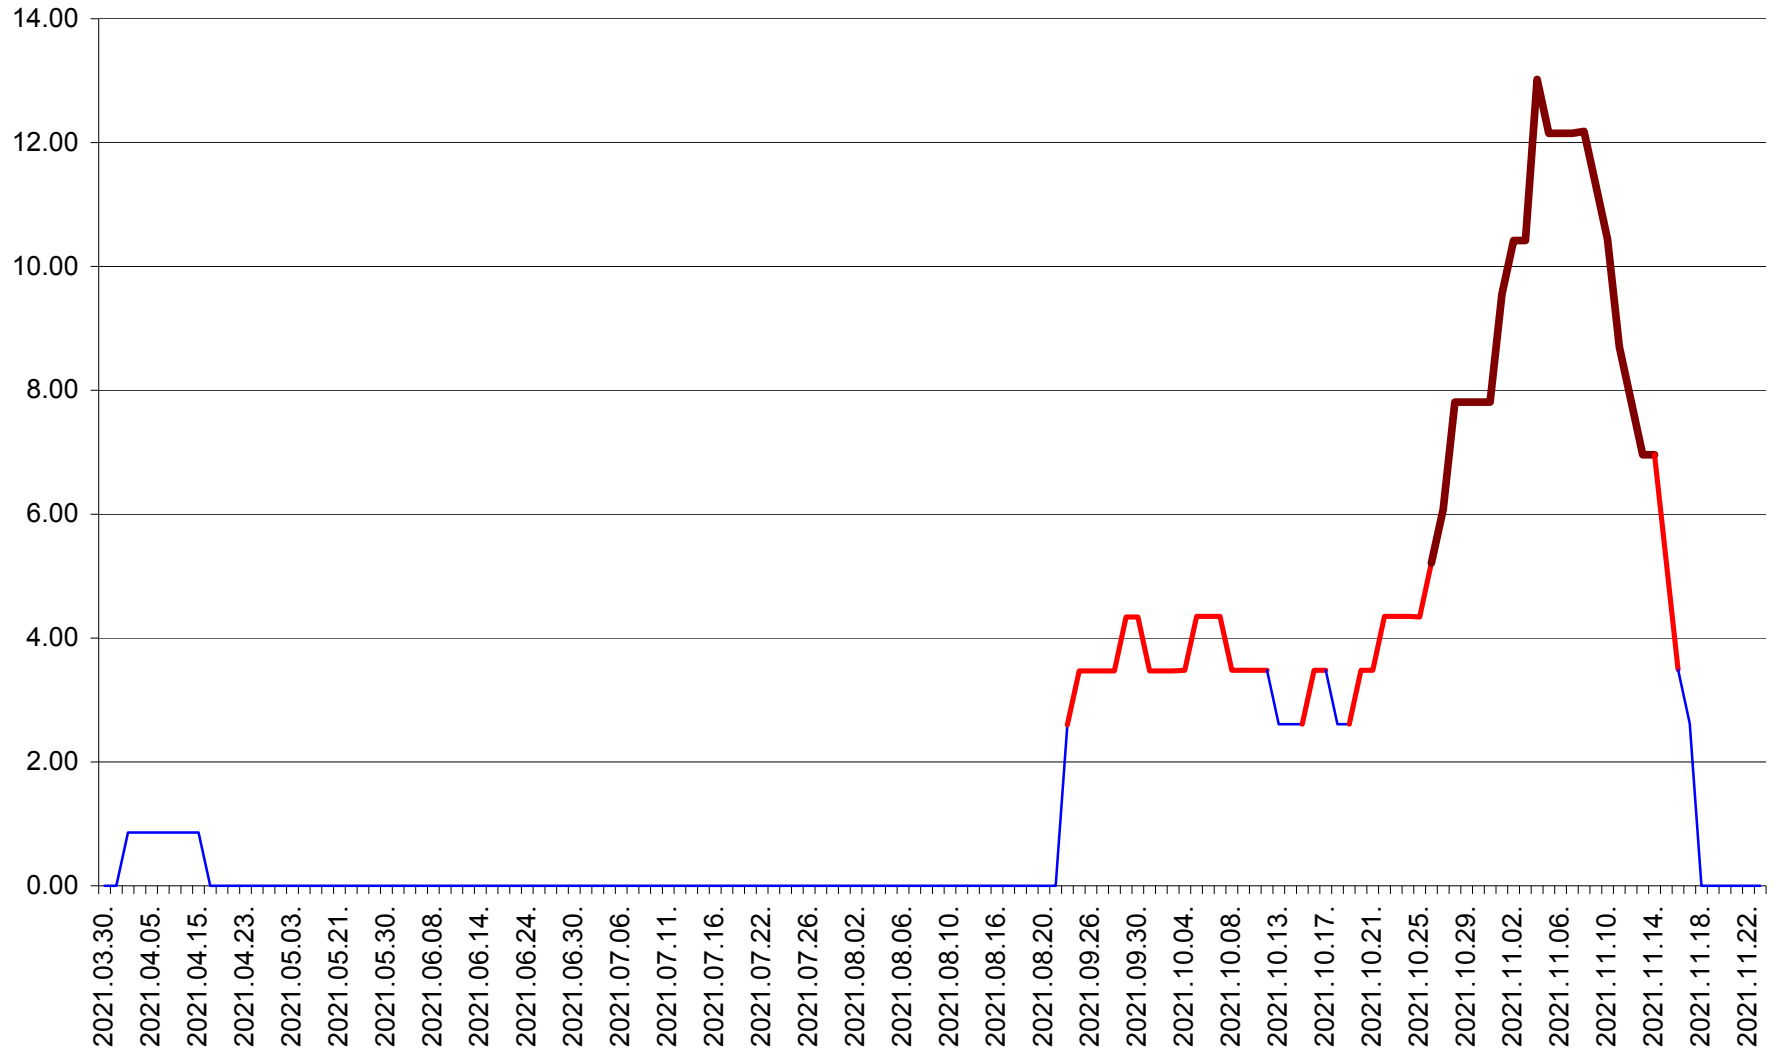

VĂRȘAG - Evolutia incidentei cumulate pe 14 zile la ‰ de locuitori
2021.03.30. - 2021.11.23.