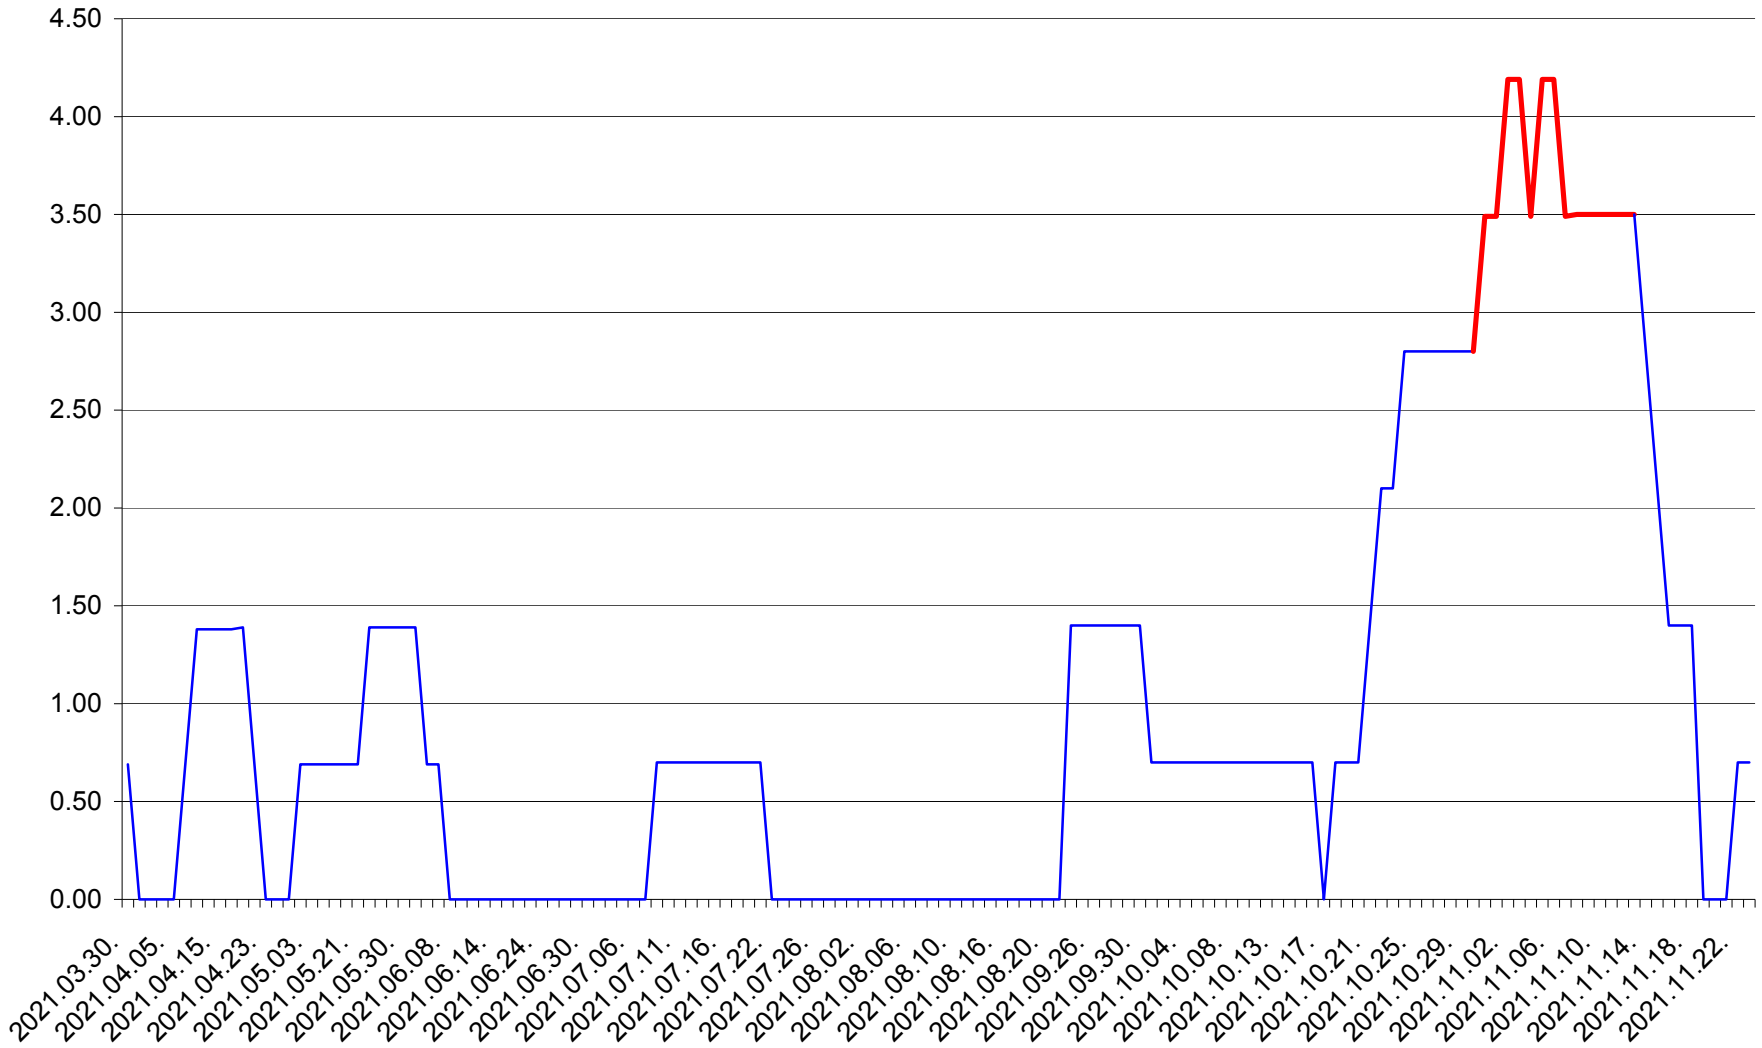

ORAȘ BĂLAN - Evolția incidenței cumulate pe 14 zile la ‰ de locuitori  
2021.03.30. - 2021.11.23.

BILBOR - Evolutia incidentei cumulate pe 14 zile la ‰ de locuitori  
2021.03.30. - 2021.11.23.

ORAȘ BORSEC - Evolutia incidentei cumulate pe 14 zile la ‰ de locuitori  
2021.03.30. - 2021.11.23.

BRĂDEȘTI - Evolutia incidentei cumulate pe 14 zile la ‰ de locuitori  
2021.03.30. - 2021.11.23.

CĂPÂLNIȚA - Evolutia incidentei cumulate pe 14 zile la ‰ de locuitori  
2021.03.30. - 2021.11.23.

CÂRȚA - Evolutia incidentei cumulate pe 14 zile la ‰ de locuitori  
2021.03.30. - 2021.11.23.

CICEU - Evolutia incidentei cumulate pe 14 zile la ‰ de locuitori  
2021.03.30. - 2021.11.23.

CIUCSÂNGEORGIU - Evolutia incidentei cumulate pe 14 zile la ‰ de locuitori  
2021.03.30. - 2021.11.23.

CIUMANI - Evolutia incidentei cumulate pe 14 zile la ‰ de locuitori  
2021.03.30. - 2021.11.23.

CORBU - Evolutia incidentei cumulate pe 14 zile la ‰ de locuitori  
2021.03.30. - 2021.11.23.

CORUND - Evolutia incidentei cumulate pe 14 zile la ‰ de locuitori  
2021.03.30. - 2021.11.23.

COZMENI - Evolutia incidentei cumulate pe 14 zile la ‰ de locuitori  
2021.03.30. - 2021.11.23.