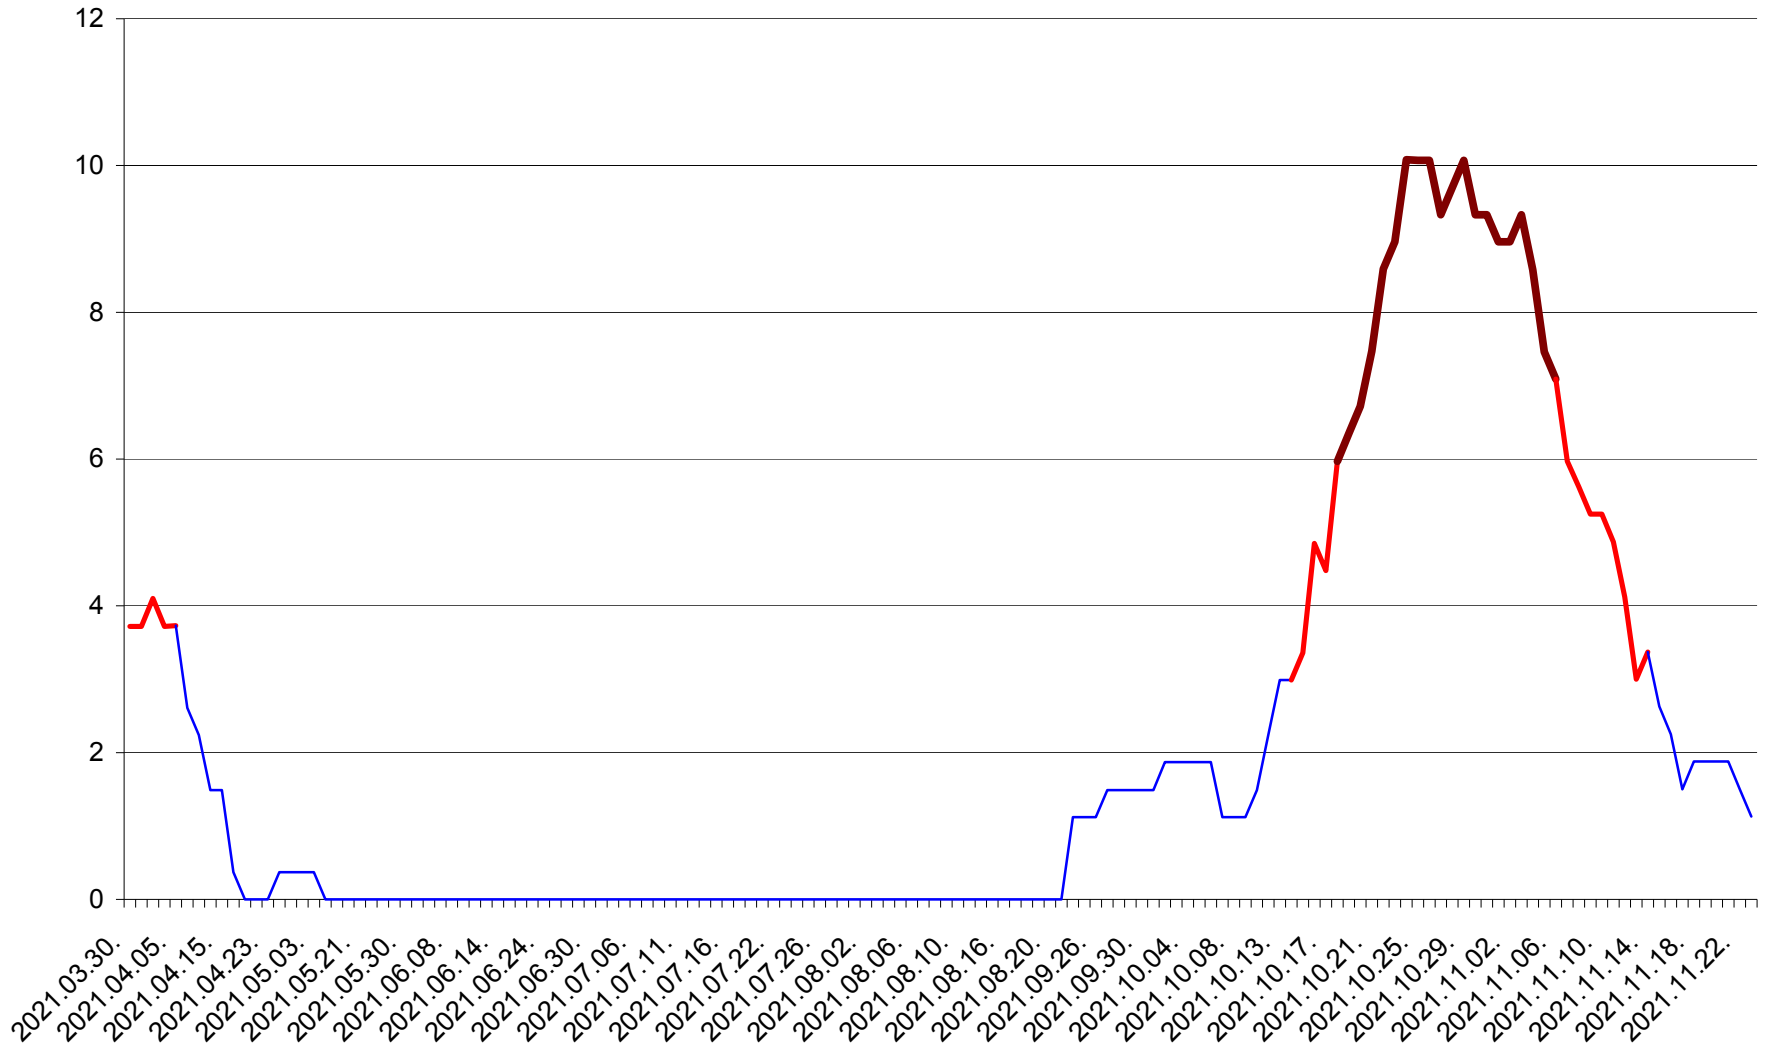

PRAID - Evolutia incidentei cumulate pe 14 zile la ‰ de locuitori  
2021.03.30. - 2021.11.23.

RACU - Evolutia incidentei cumulate pe 14 zile la ‰ de locuitori  
2021.03.30. - 2021.11.23.

REMETEA - Evolutia incidentei cumulate pe 14 zile la ‰ de locuitori  
2021.03.30. - 2021.11.23.

SĂCEL - Evolutia incidentei cumulate pe 14 zile la ‰ de locuitori  
2021.03.30. - 2021.11.23.

SÂNCRĂIENI - Evolutia incidentei cumulate pe 14 zile la ‰ de locuitori  
2021.03.30. - 2021.11.23.

SÂNDOMINIC - Evolutia incidentei cumulate pe 14 zile la ‰ de locuitori  
2021.03.30. - 2021.11.23.