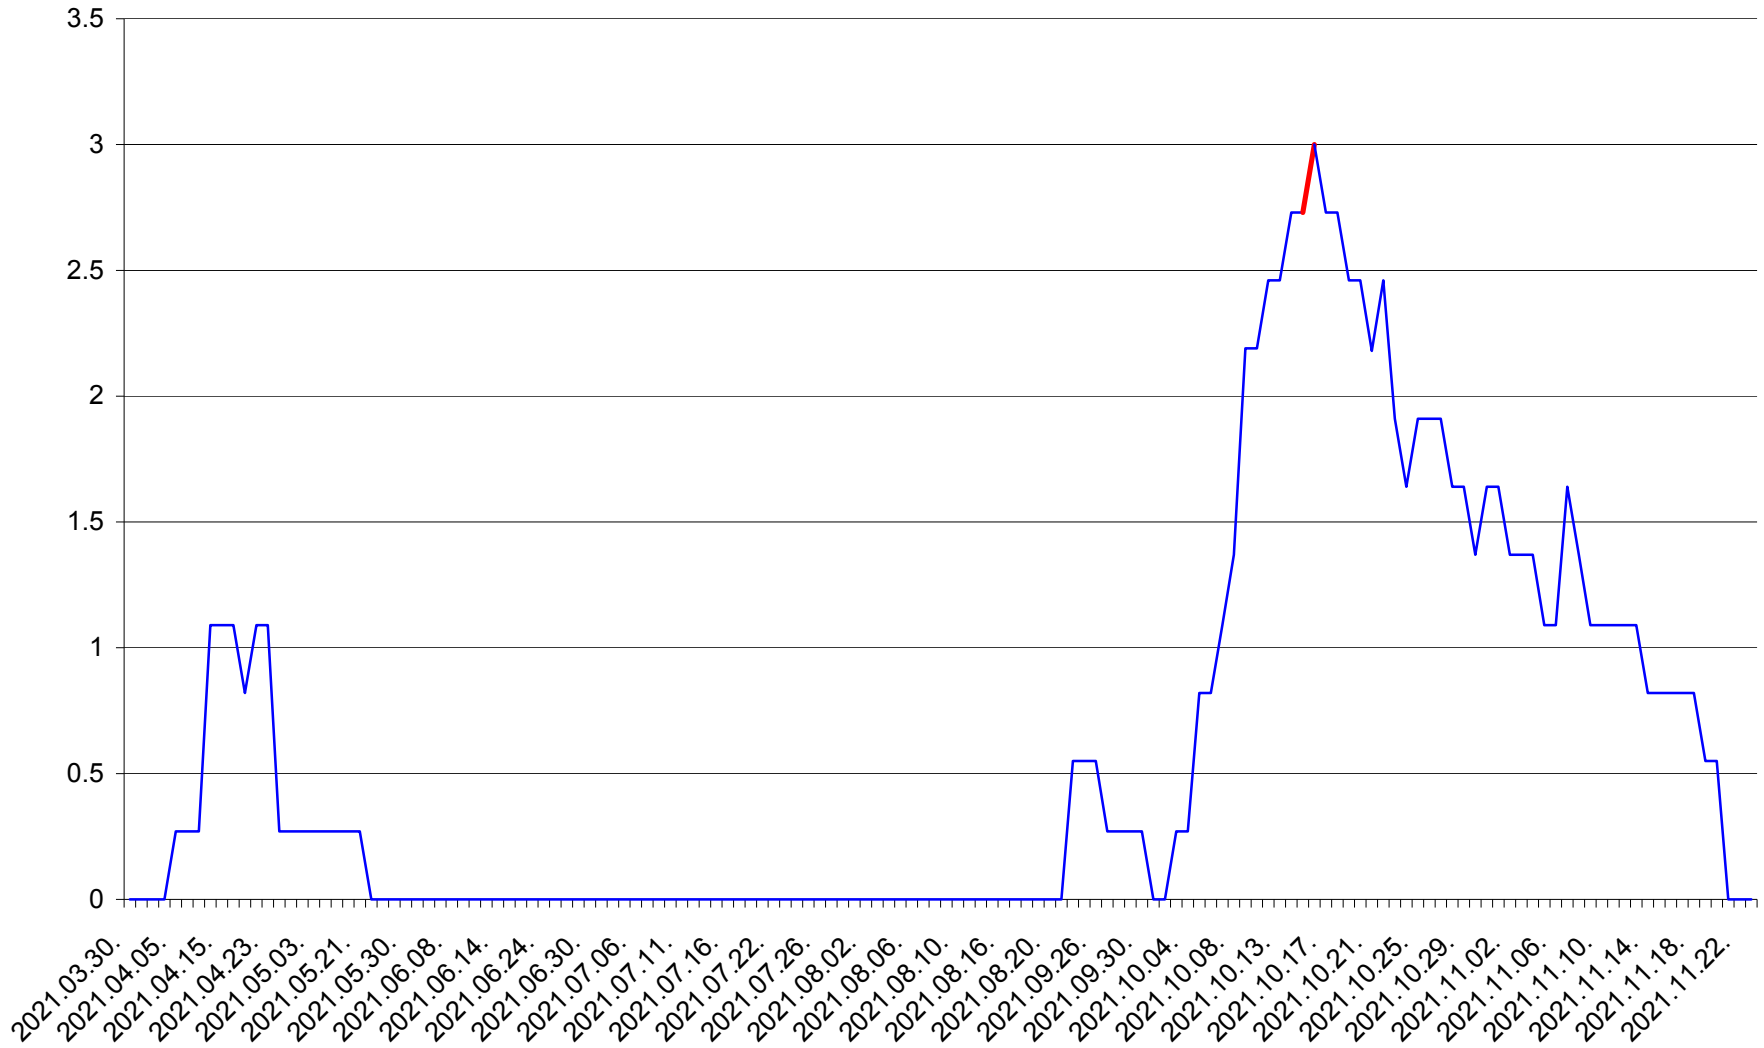

FELICENI - Evolutia incidentei cumulate pe 14 zile la ‰ de locuitori  
2021.03.30. - 2021.11.23.

FRUMOASA - Evolutia incidentei cumulate pe 14 zile la ‰ de locuitori  
2021.03.30. - 2021.11.23.

GĂLĂUȚAȘ - Evolutia incidentei cumulate pe 14 zile la ‰ de locuitori  
2021.03.30. - 2021.11.23.

MUNICIPIUL GHEORGHENI - Evolutia incidentei cumulate pe 14 zile la % de locuitori  
2021.03.30. - 2021.11.23.

JOSENI - Evolutia incidentei cumulate pe 14 zile la ‰ de locuitori  
2021.03.30. - 2021.11.23.

LĂZAREA - Evolutia incidentei cumulate pe 14 zile la % de locuitori  
2021.03.30. - 2021.11.23.

LELICENI - Evolutia incidentei cumulate pe 14 zile la ‰ de locuitori  
2021.03.30. - 2021.11.23.

LUETA - Evolutia incidentei cumulate pe 14 zile la ‰ de locuitori  
2021.03.30. - 2021.11.23.

LUNCA DE JOS - Evolutia incidentei cumulate pe 14 zile la ‰ de locuitori  
2021.03.30. - 2021.11.23.

LUNCA DE SUS - Evolutia incidentei cumulate pe 14 zile la ‰ de locuitori  
2021.03.30. - 2021.11.23.