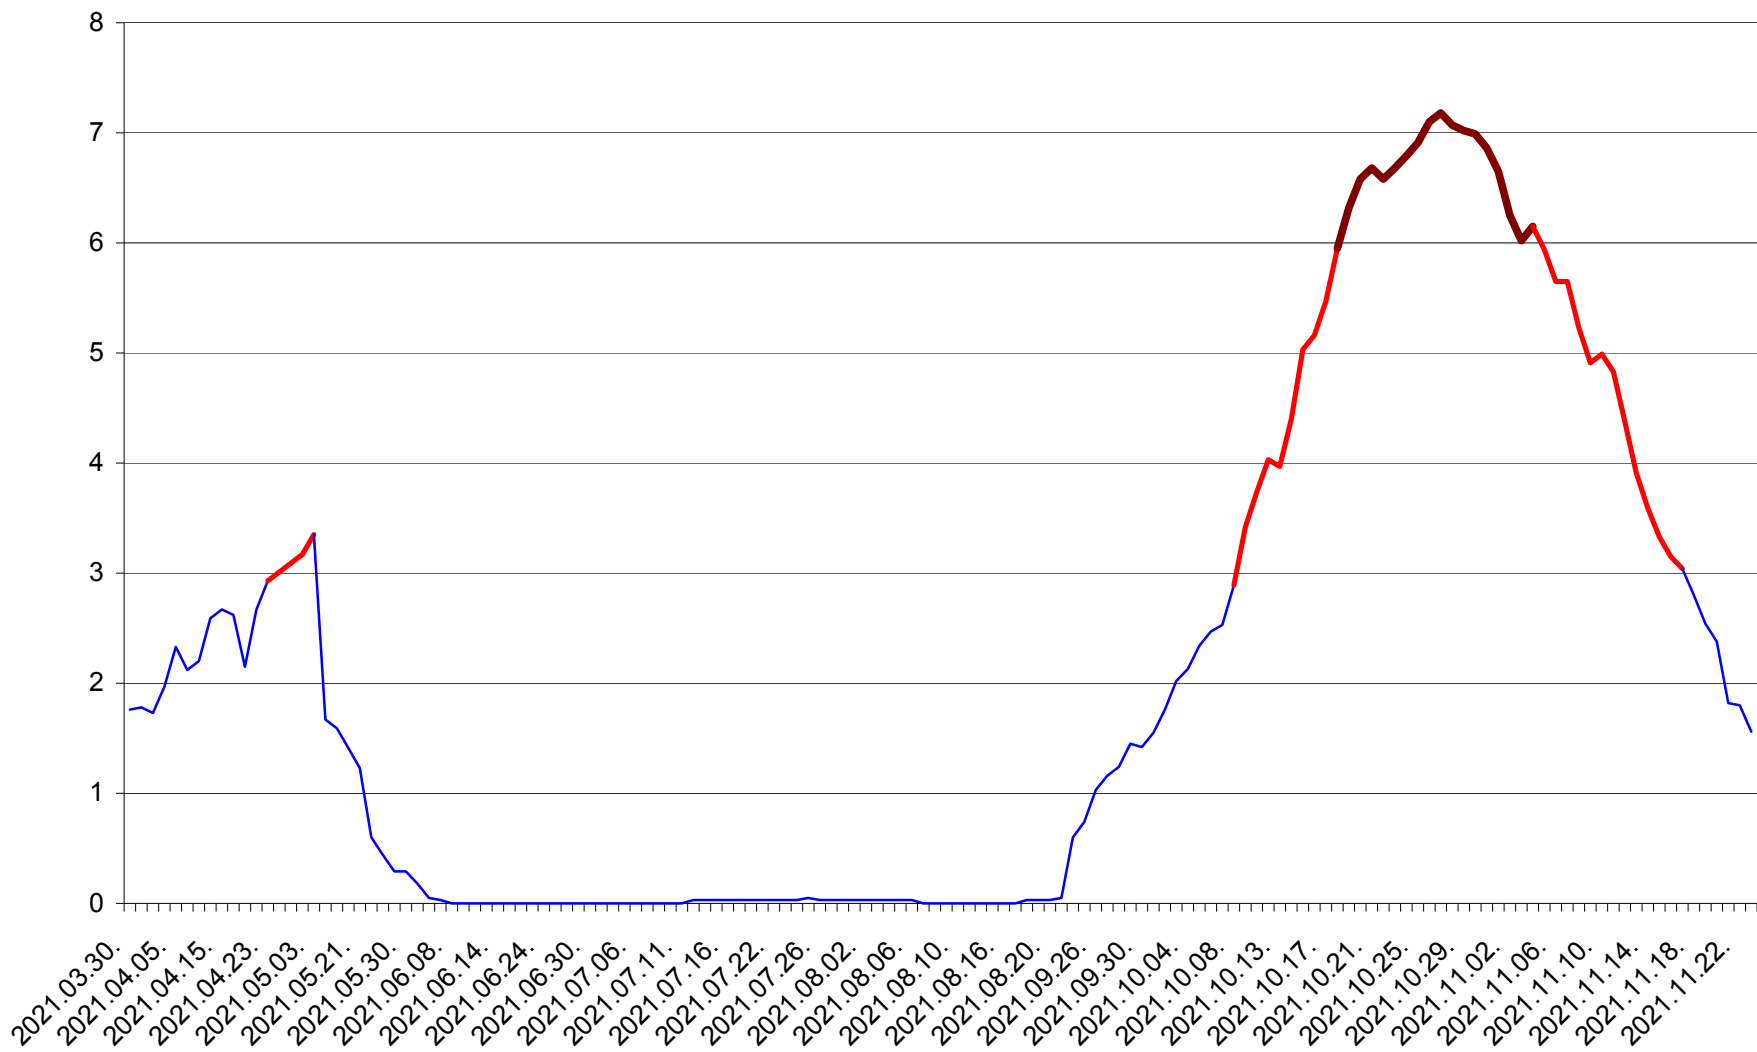

PĂULENI-CIUC - Evolutia incidentei cumulate pe 14 zile la % de locuitori
2021.03.30. - 2021.11.23.