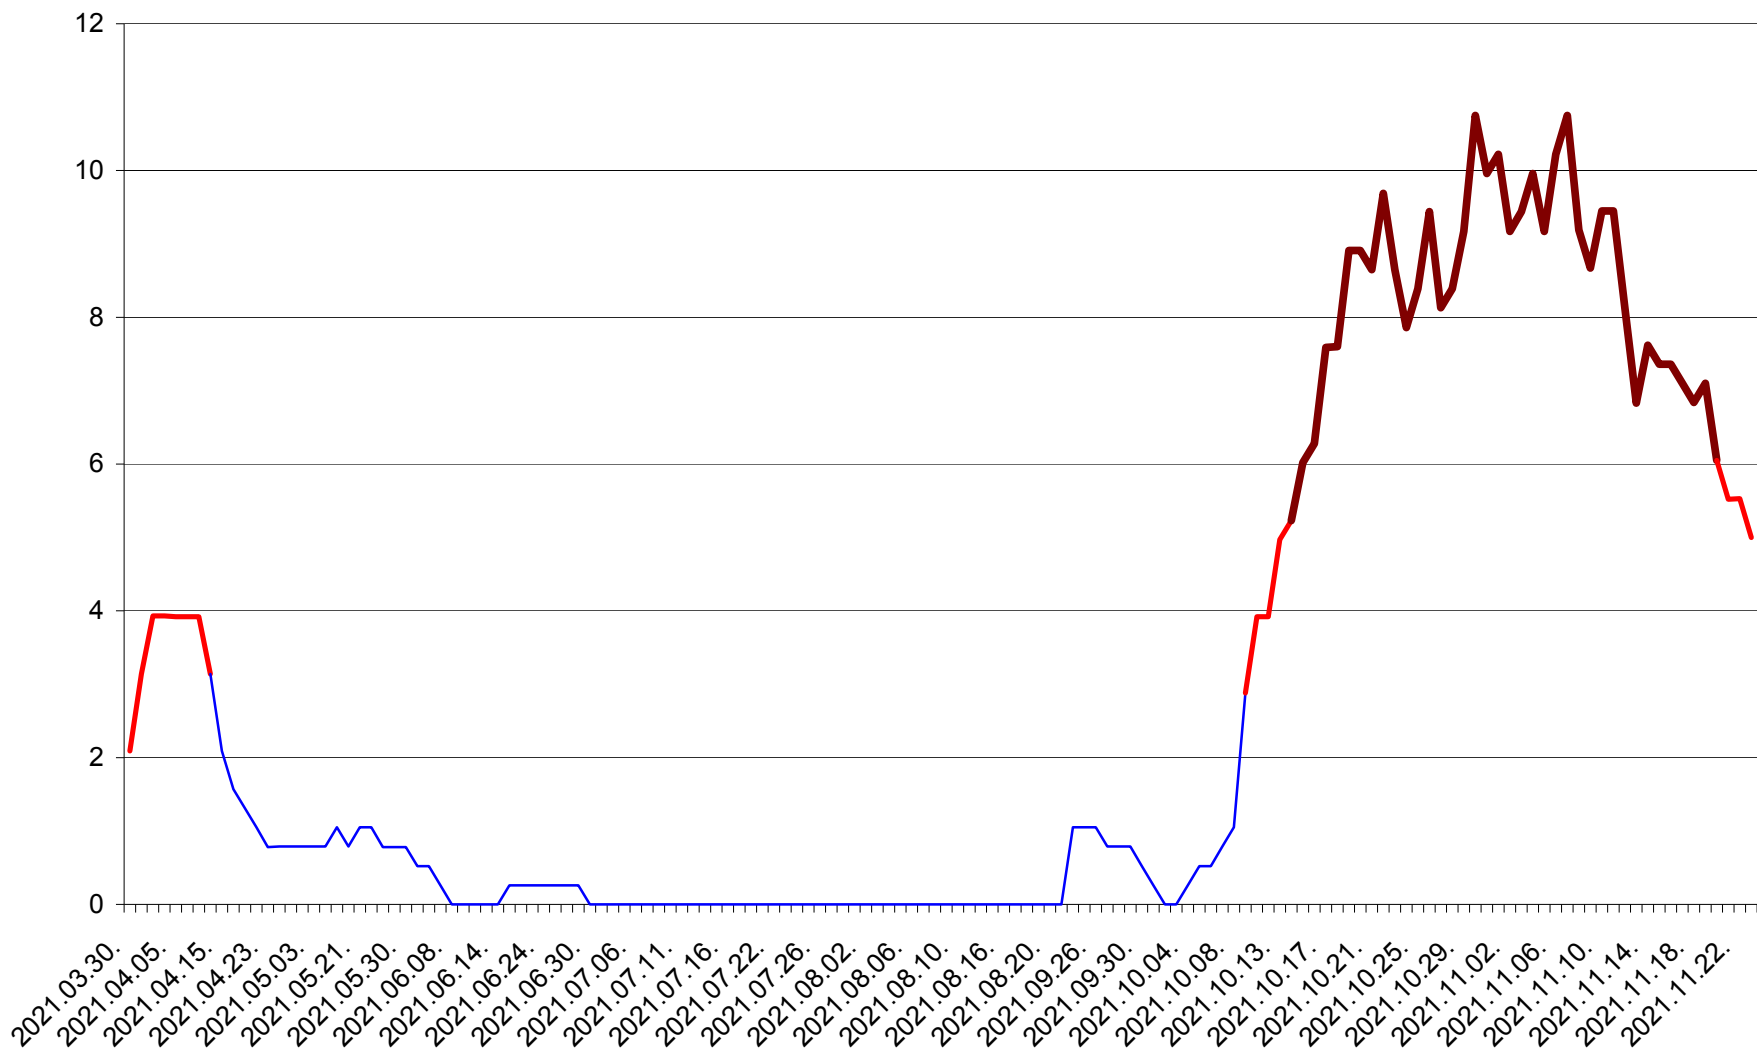

SATU MARE - Evolutia incidentei cumulate pe 14 zile la ‰ de locuitori
2021.03.30. - 2021.11.23.