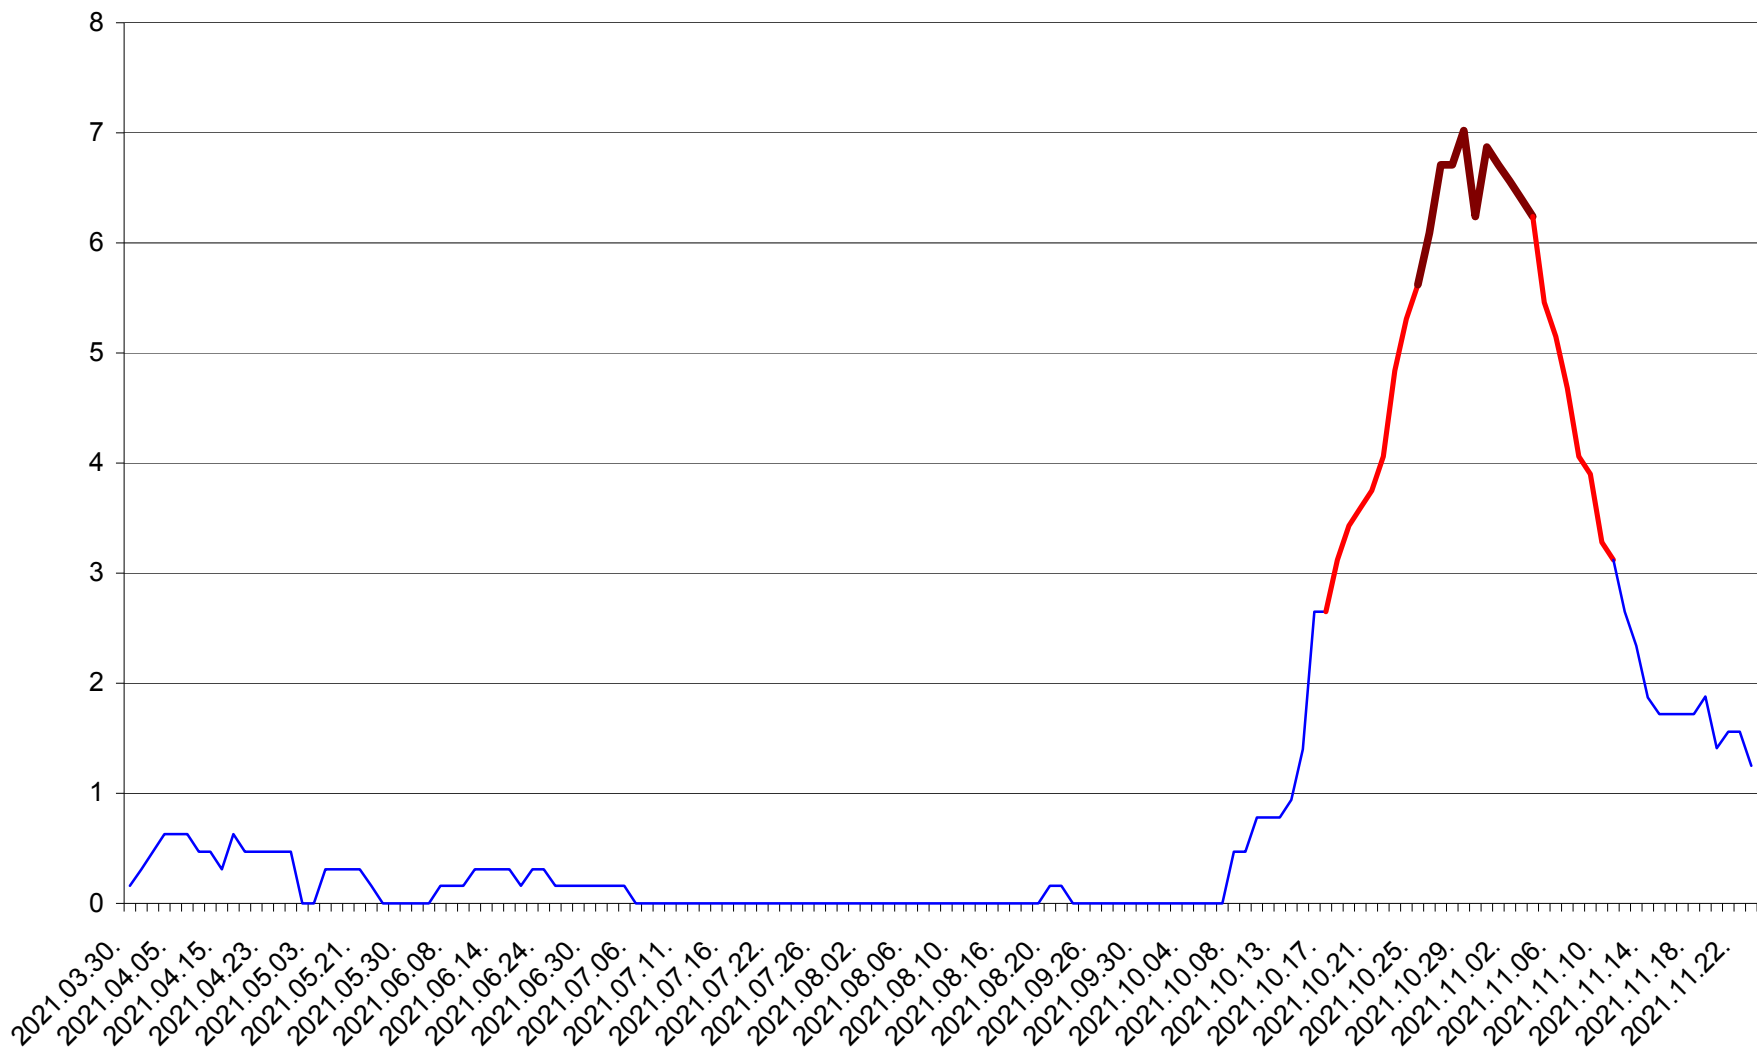

PLĂIEȘII DE JOS - Evolutia incidentei cumulate pe 14 zile la ‰ de locuitori  
2021.03.30. - 2021.11.23.

PORUMBENI - Evolutia incidentei cumulate pe 14 zile la ‰ de locuitori  
2021.03.30. - 2021.11.23.

PRAID - Evolutia incidentei cumulate pe 14 zile la ‰ de locuitori  
2021.03.30. - 2021.11.23.

RACU - Evolutia incidentei cumulate pe 14 zile la ‰ de locuitori  
2021.03.30. - 2021.11.23.

REMETEA - Evolutia incidentei cumulate pe 14 zile la ‰ de locuitori  
2021.03.30. - 2021.11.23.