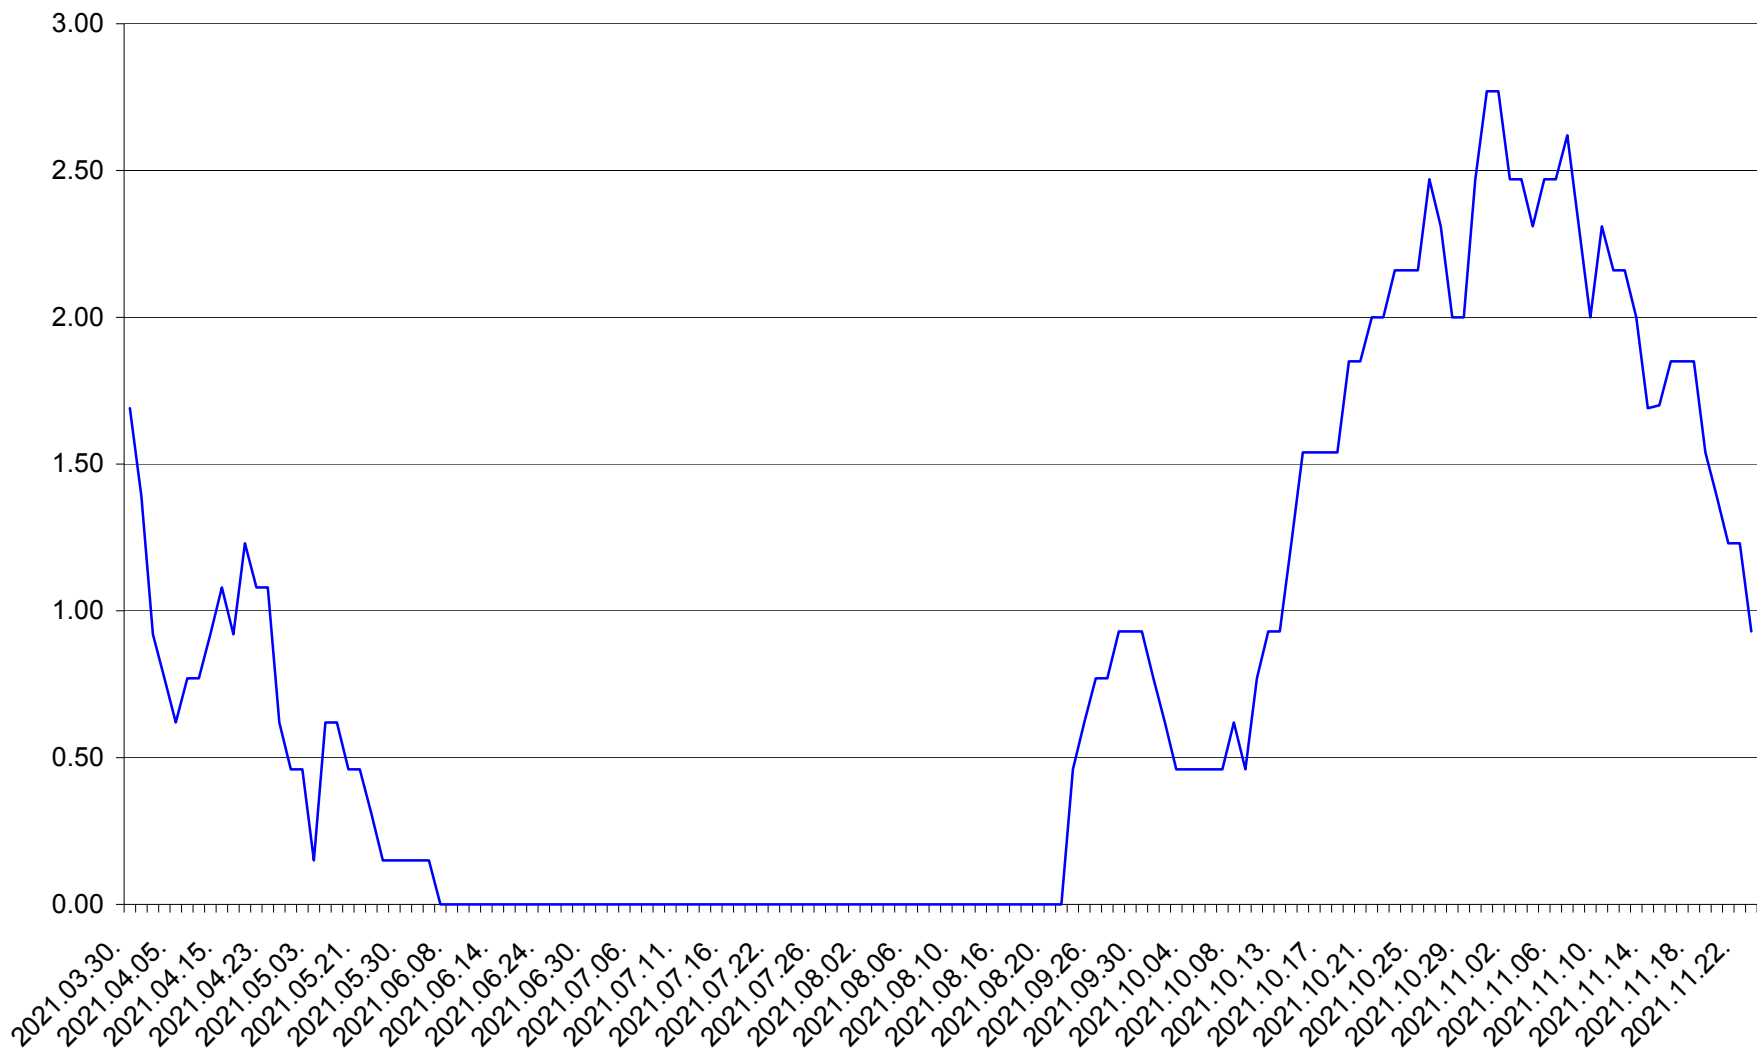

ORAȘ BĂLAN - Evolția incidenței cumulate pe 14 zile la ‰ de locuitori  
2021.03.30. - 2021.11.23.

BILBOR - Evolutia incidentei cumulate pe 14 zile la ‰ de locuitori  
2021.03.30. - 2021.11.23.

ORAȘ BORSEC - Evolutia incidentei cumulate pe 14 zile la ‰ de locuitori  
2021.03.30. - 2021.11.23.

BRĂDEȘTI - Evolutia incidentei cumulate pe 14 zile la ‰ de locuitori  
2021.03.30. - 2021.11.23.

CĂPÂLNIȚA - Evolutia incidentei cumulate pe 14 zile la ‰ de locuitori  
2021.03.30. - 2021.11.23.

CÂRȚA - Evolutia incidentei cumulate pe 14 zile la ‰ de locuitori  
2021.03.30. - 2021.11.23.

CICEU - Evolutia incidentei cumulate pe 14 zile la ‰ de locuitori  
2021.03.30. - 2021.11.23.

CIUCSÂNGEORGIU - Evolutia incidentei cumulate pe 14 zile la ‰ de locuitori  
2021.03.30. - 2021.11.23.

CIUMANI - Evolutia incidentei cumulate pe 14 zile la ‰ de locuitori  
2021.03.30. - 2021.11.23.

CORBU - Evolutia incidentei cumulate pe 14 zile la ‰ de locuitori  
2021.03.30. - 2021.11.23.

CORUND - Evolutia incidentei cumulate pe 14 zile la ‰ de locuitori  
2021.03.30. - 2021.11.23.

COZMENI - Evolutia incidentei cumulate pe 14 zile la ‰ de locuitori  
2021.03.30. - 2021.11.23.