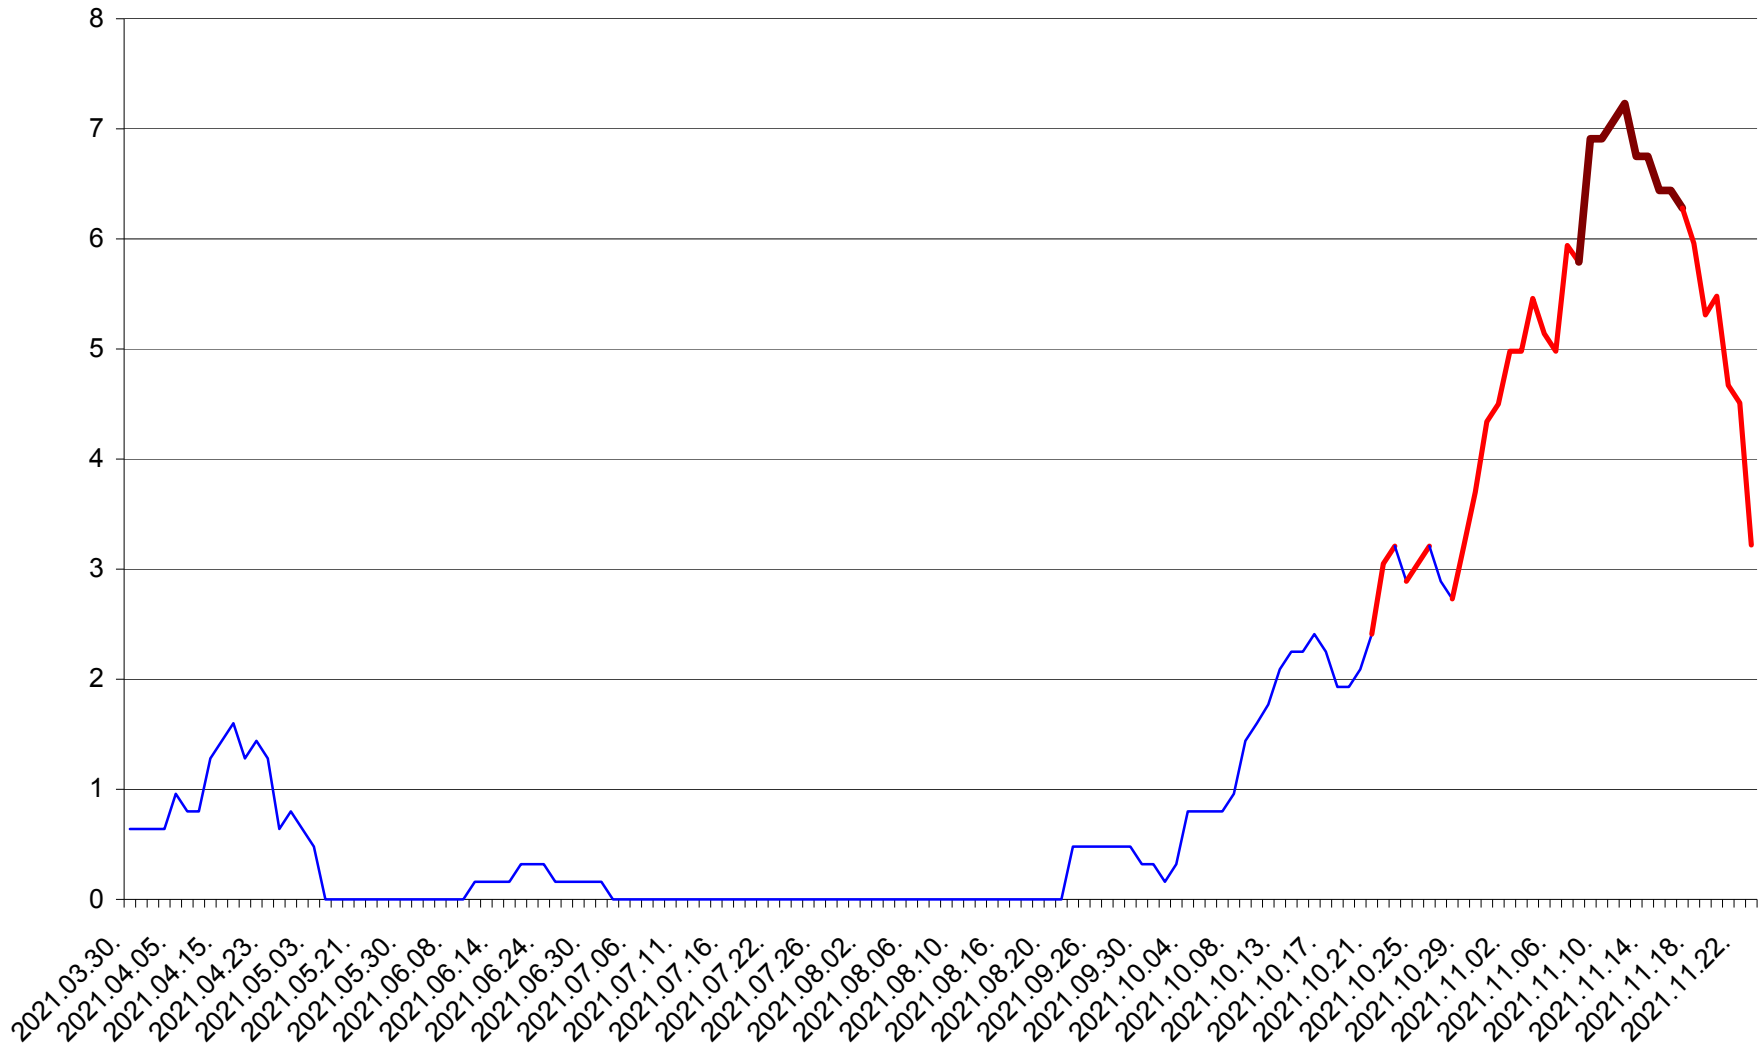

PRAID - Evolutia incidentei cumulate pe 14 zile la ‰ de locuitori  
2021.03.30. - 2021.11.23.

RACU - Evolutia incidentei cumulate pe 14 zile la ‰ de locuitori  
2021.03.30. - 2021.11.23.

REMETEA - Evolutia incidentei cumulate pe 14 zile la ‰ de locuitori  
2021.03.30. - 2021.11.23.

SĂCEL - Evolutia incidentei cumulate pe 14 zile la ‰ de locuitori  
2021.03.30. - 2021.11.23.

SÂNCRĂIENI - Evolutia incidentei cumulate pe 14 zile la ‰ de locuitori  
2021.03.30. - 2021.11.23.

SÂNDOMINIC - Evolutia incidentei cumulate pe 14 zile la ‰ de locuitori  
2021.03.30. - 2021.11.23.