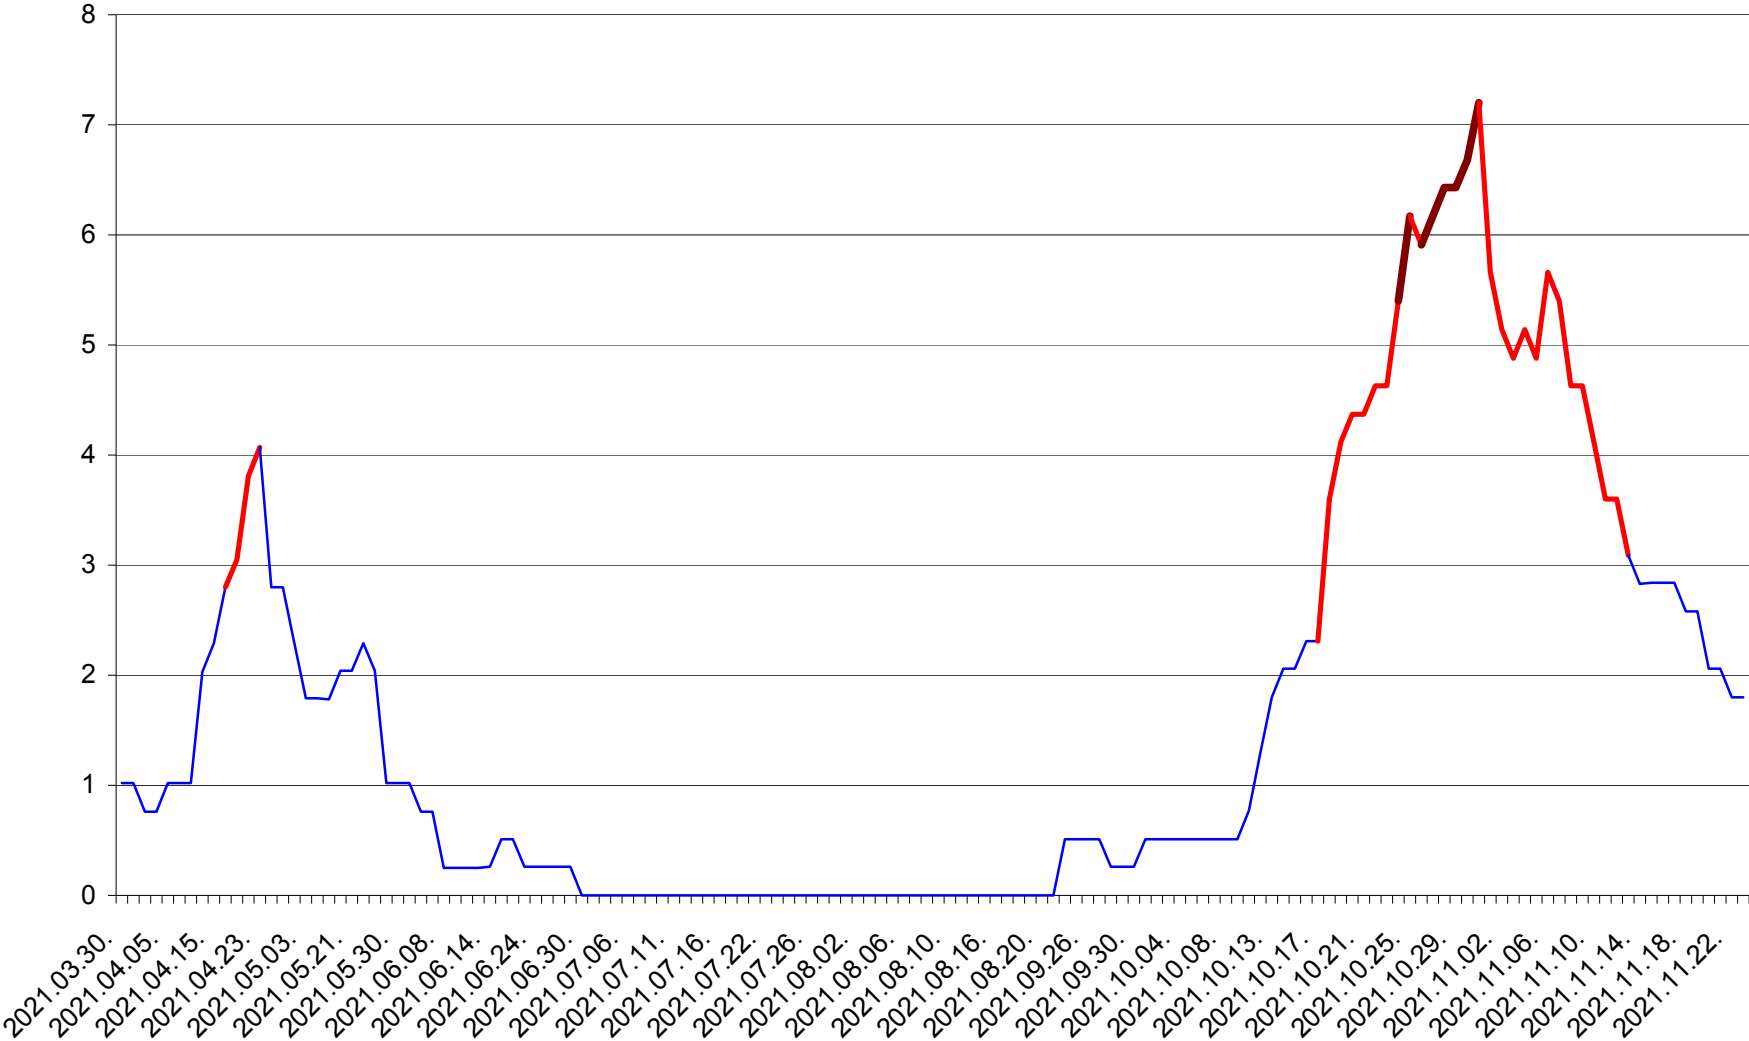

SUBCETATE - Evolutia incidentei cumulate pe 14 zile la ‰ de locuitori
2021.03.30. - 2021.11.23.