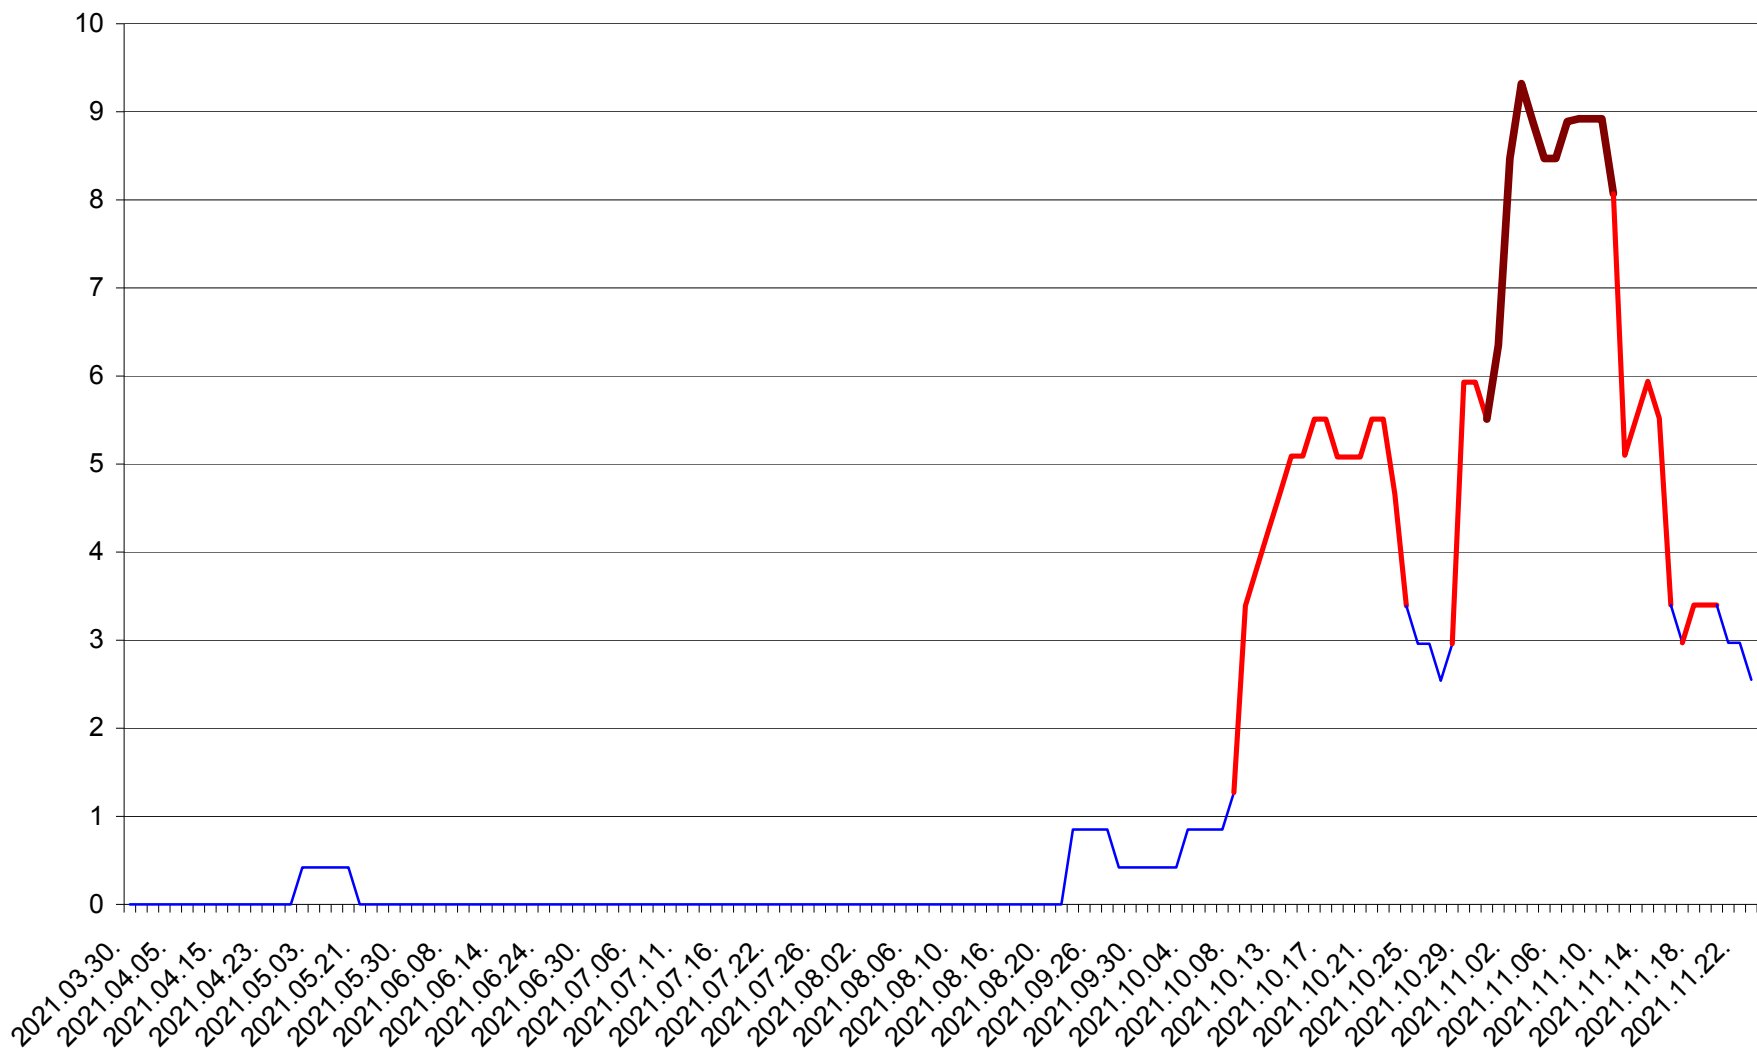

SĂCEL - Evolutia incidentei cumulate pe 14 zile la ‰ de locuitori  
2021.03.30. - 2021.11.23.

SÂNCRĂIENI - Evolutia incidentei cumulate pe 14 zile la ‰ de locuitori  
2021.03.30. - 2021.11.23.

SÂNDOMINIC - Evolutia incidentei cumulate pe 14 zile la ‰ de locuitori  
2021.03.30. - 2021.11.23.

SÂNMARTIN - Evolutia incidentei cumulate pe 14 zile la ‰ de locuitori  
2021.03.30. - 2021.11.23.

SÂNSIMION - Evolutia incidentei cumulate pe 14 zile la ‰ de locuitori  
2021.03.30. - 2021.11.23.

SÂNTIMBRU - Evolutia incidentei cumulate pe 14 zile la ‰ de locuitori  
2021.03.30. - 2021.11.23.