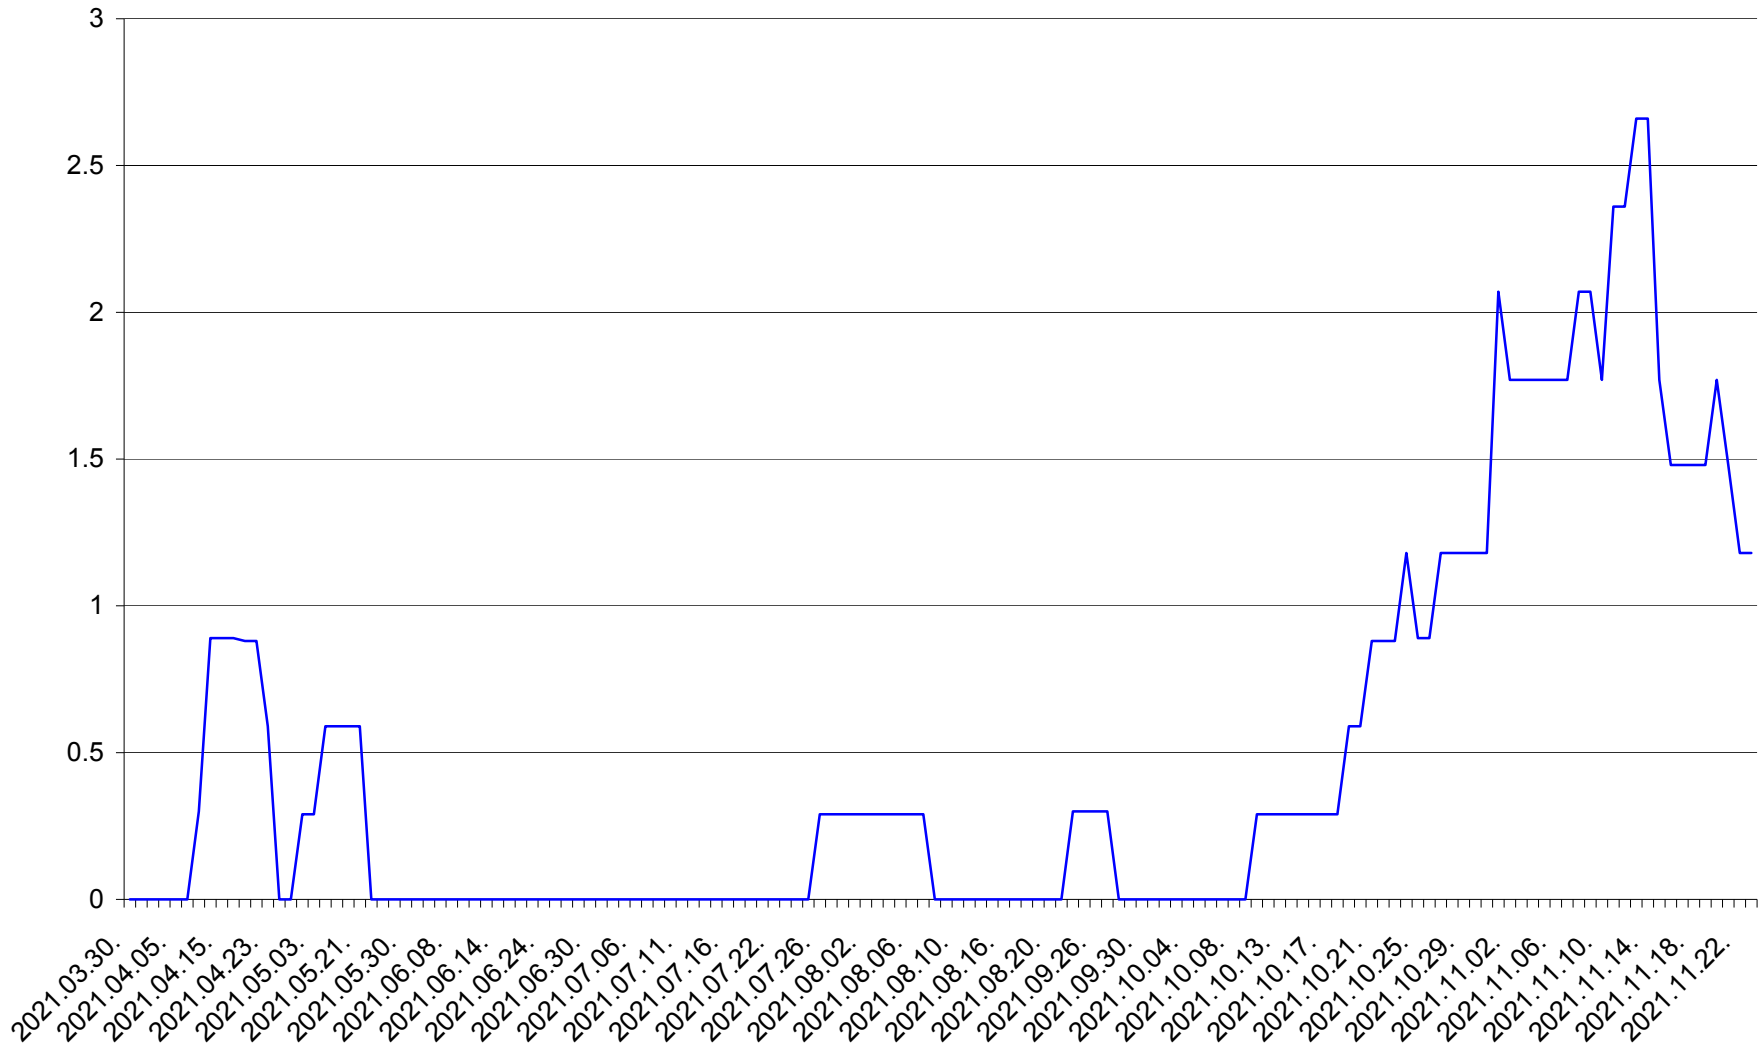

MUNICIPIUL GHEORGHENI - Evolutia incidentei cumulate pe 14 zile la % de locuitori  
2021.03.30. - 2021.11.23.

JOSENI - Evolutia incidentei cumulate pe 14 zile la ‰ de locuitori  
2021.03.30. - 2021.11.23.

LĂZAREA - Evolutia incidentei cumulate pe 14 zile la % de locuitori  
2021.03.30. - 2021.11.23.

LELICENI - Evolutia incidentei cumulate pe 14 zile la ‰ de locuitori  
2021.03.30. - 2021.11.23.

LUETA - Evolutia incidentei cumulate pe 14 zile la ‰ de locuitori  
2021.03.30. - 2021.11.23.

LUNCA DE JOS - Evolutia incidentei cumulate pe 14 zile la ‰ de locuitori  
2021.03.30. - 2021.11.23.

LUNCA DE SUS - Evolutia incidentei cumulate pe 14 zile la ‰ de locuitori  
2021.03.30. - 2021.11.23.