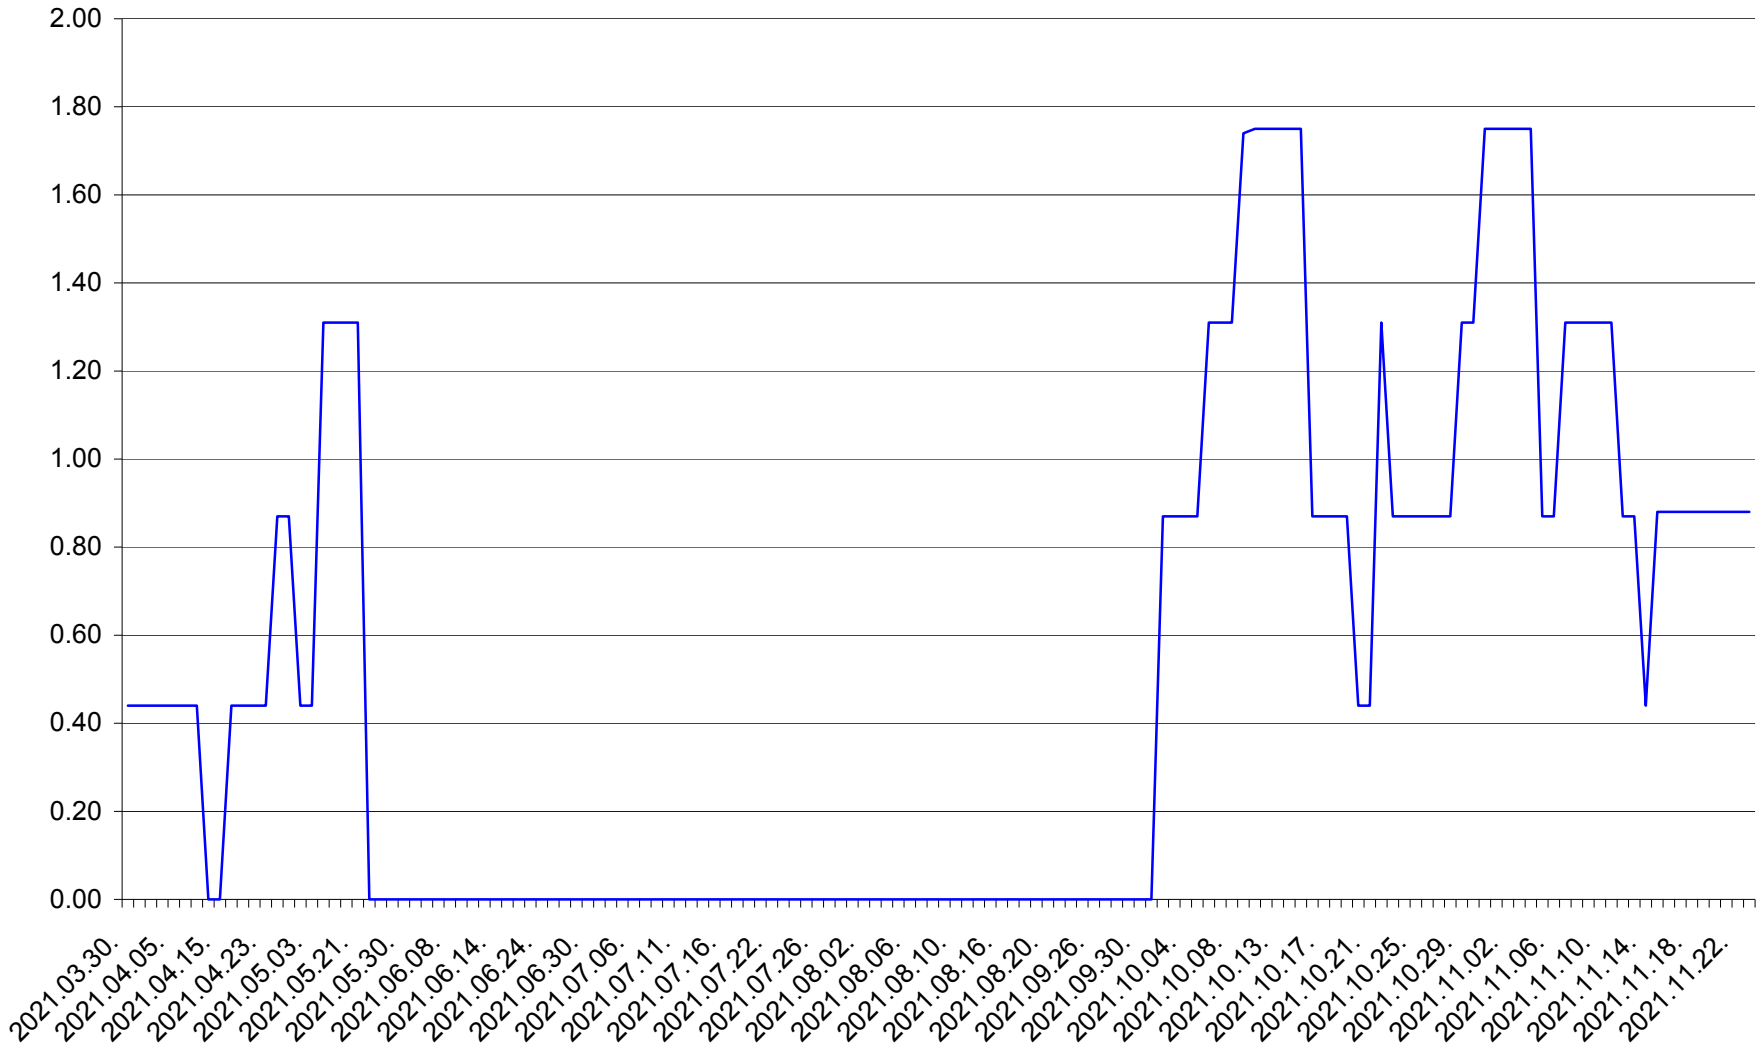

ORAȘ BĂLAN - Evolția incidenței cumulate pe 14 zile la ‰ de locuitori  
2021.03.30. - 2021.11.23.

BILBOR - Evolutia incidentei cumulate pe 14 zile la ‰ de locuitori  
2021.03.30. - 2021.11.23.

ORAȘ BORSEC - Evolutia incidentei cumulate pe 14 zile la ‰ de locuitori  
2021.03.30. - 2021.11.23.

BRĂDEȘTI - Evolutia incidentei cumulate pe 14 zile la ‰ de locuitori  
2021.03.30. - 2021.11.23.

CĂPÂLNIȚA - Evolutia incidentei cumulate pe 14 zile la ‰ de locuitori  
2021.03.30. - 2021.11.23.

CÂRȚA - Evolutia incidentei cumulate pe 14 zile la ‰ de locuitori  
2021.03.30. - 2021.11.23.

CICEU - Evolutia incidentei cumulate pe 14 zile la ‰ de locuitori  
2021.03.30. - 2021.11.23.

CIUCSÂNGEORGIU - Evolutia incidentei cumulate pe 14 zile la ‰ de locuitori  
2021.03.30. - 2021.11.23.

CIUMANI - Evolutia incidentei cumulate pe 14 zile la ‰ de locuitori  
2021.03.30. - 2021.11.23.

CORBU - Evolutia incidentei cumulate pe 14 zile la ‰ de locuitori  
2021.03.30. - 2021.11.23.

CORUND - Evolutia incidentei cumulate pe 14 zile la ‰ de locuitori  
2021.03.30. - 2021.11.23.

COZMENI - Evolutia incidentei cumulate pe 14 zile la ‰ de locuitori  
2021.03.30. - 2021.11.23.