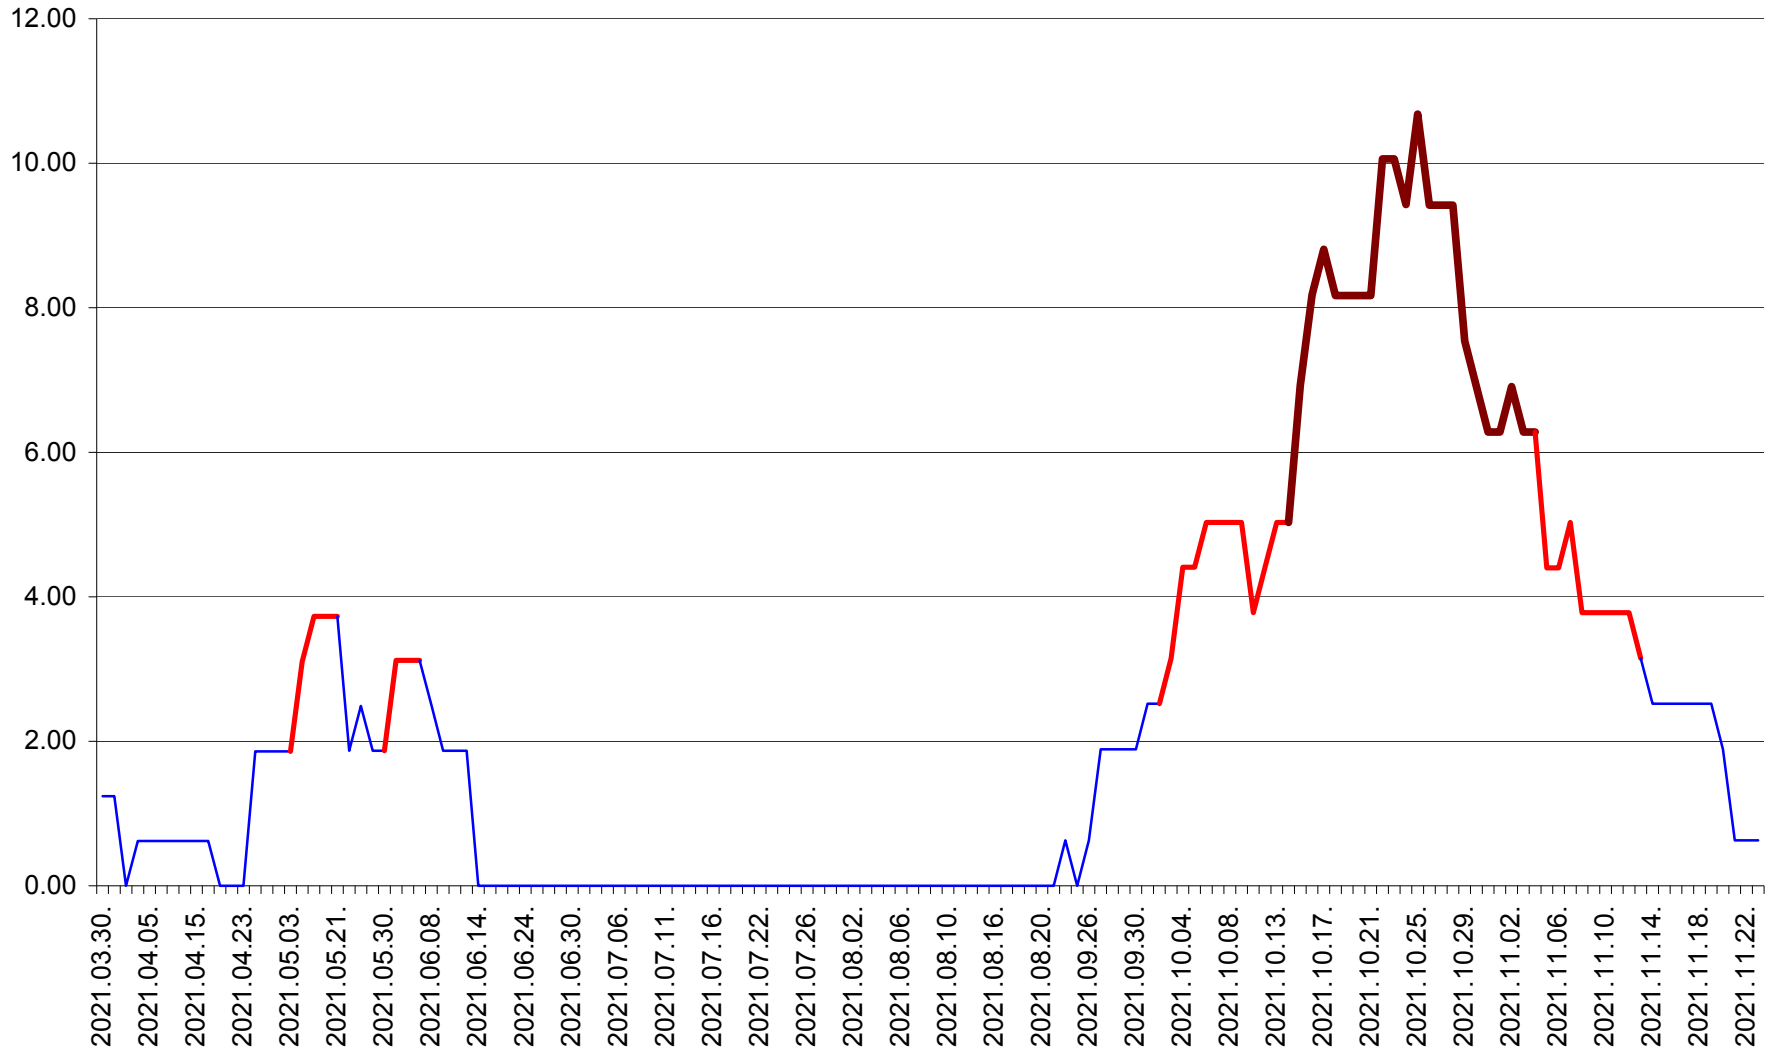

ATID - Evolutia incidentei cumulate pe 14 zile la ‰ de locuitori  
2021.03.30. - 2021.11.23.

AVRĂMEȘTI - Evolutia incidentei cumulate pe 14 zile la ‰ de locuitori  
2021.03.30. - 2021.11.23.

ORAȘ BĂILE TUȘNAD - Evolutia incidentei cumulate pe 14 zile la ‰ de locuitori  
2021.03.30. - 2021.11.23.

ORAȘ BĂLAN - Evolția incidenței cumulate pe 14 zile la ‰ de locuitori  
2021.03.30. - 2021.11.23.

BILBOR - Evolutia incidentei cumulate pe 14 zile la ‰ de locuitori  
2021.03.30. - 2021.11.23.

ORAȘ BORSEC - Evolutia incidentei cumulate pe 14 zile la ‰ de locuitori  
2021.03.30. - 2021.11.23.

BRĂDEȘTI - Evolutia incidentei cumulate pe 14 zile la ‰ de locuitori  
2021.03.30. - 2021.11.23.

CĂPÂLNIȚA - Evolutia incidentei cumulate pe 14 zile la ‰ de locuitori  
2021.03.30. - 2021.11.23.

CÂRȚA - Evolutia incidentei cumulate pe 14 zile la ‰ de locuitori  
2021.03.30. - 2021.11.23.