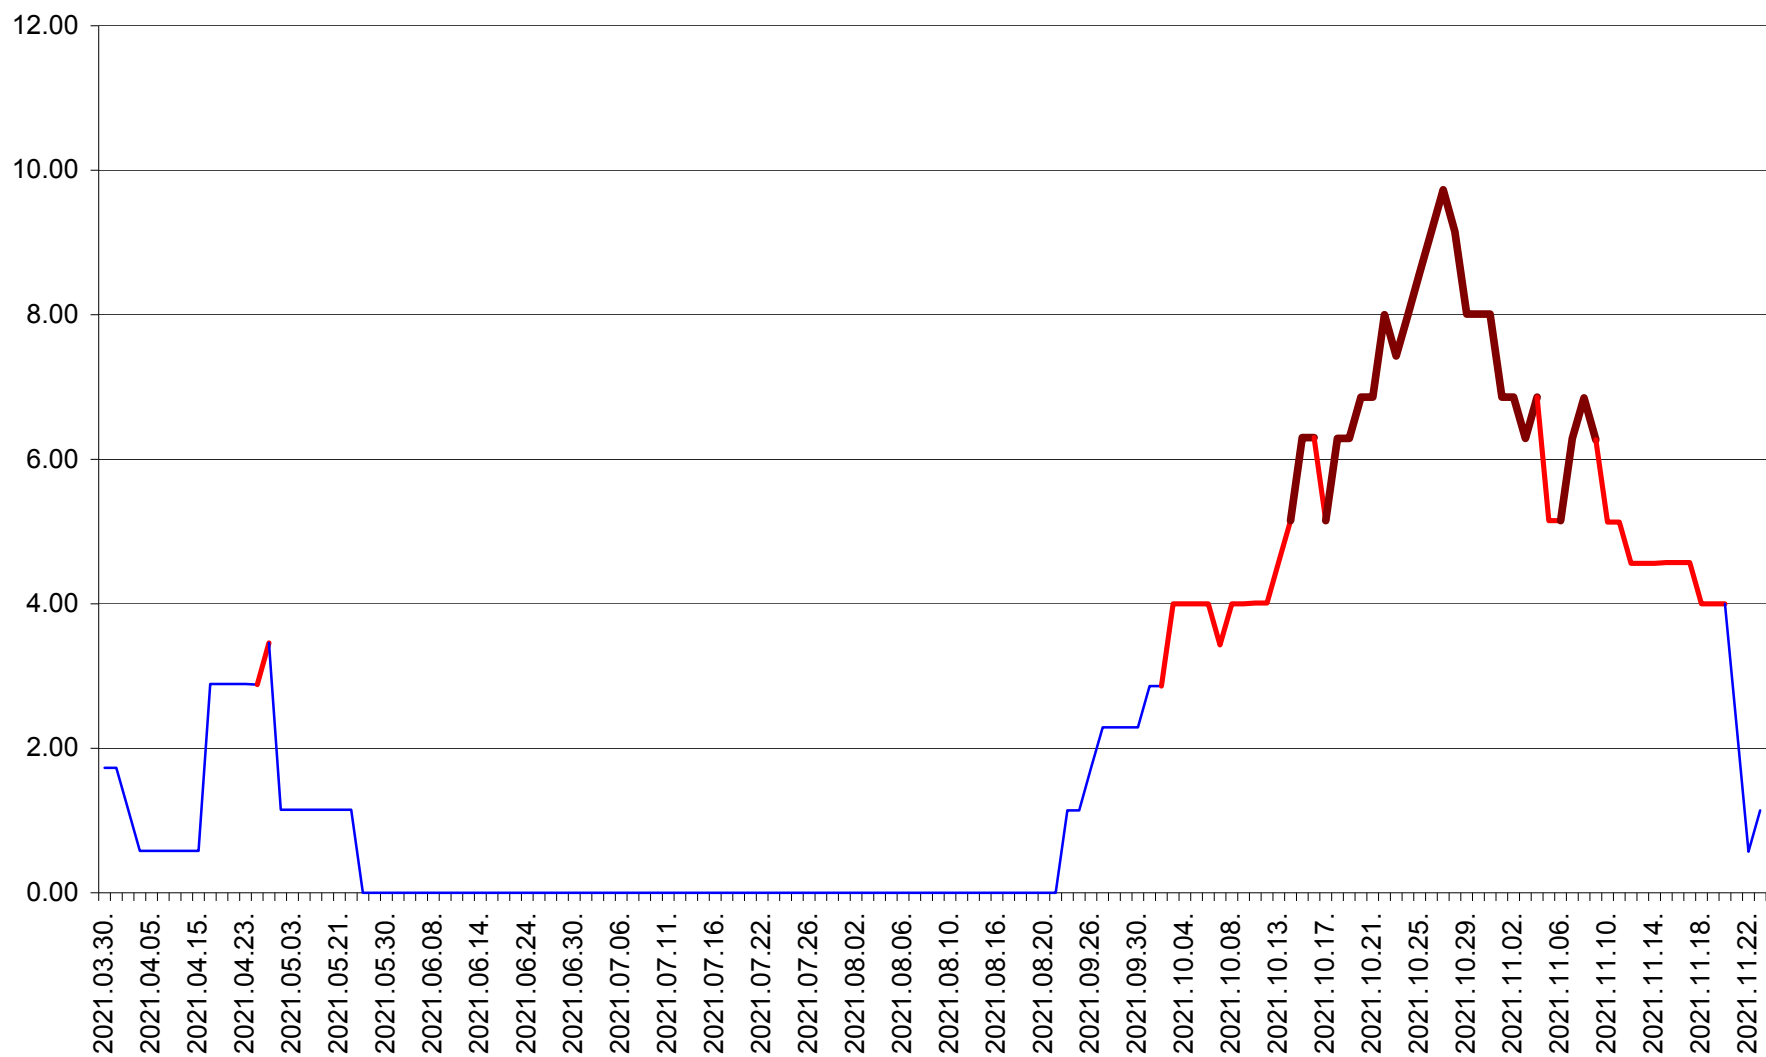

ORAȘ VLĂHIȚA - Evolutia incidentei cumulate pe 14 zile la ‰ de locuitori
2021.03.30. - 2021.11.23.

VĂRȘAG - Evolutia incidentei cumulate pe 14 zile la ‰ de locuitori
2021.03.30. - 2021.11.23.