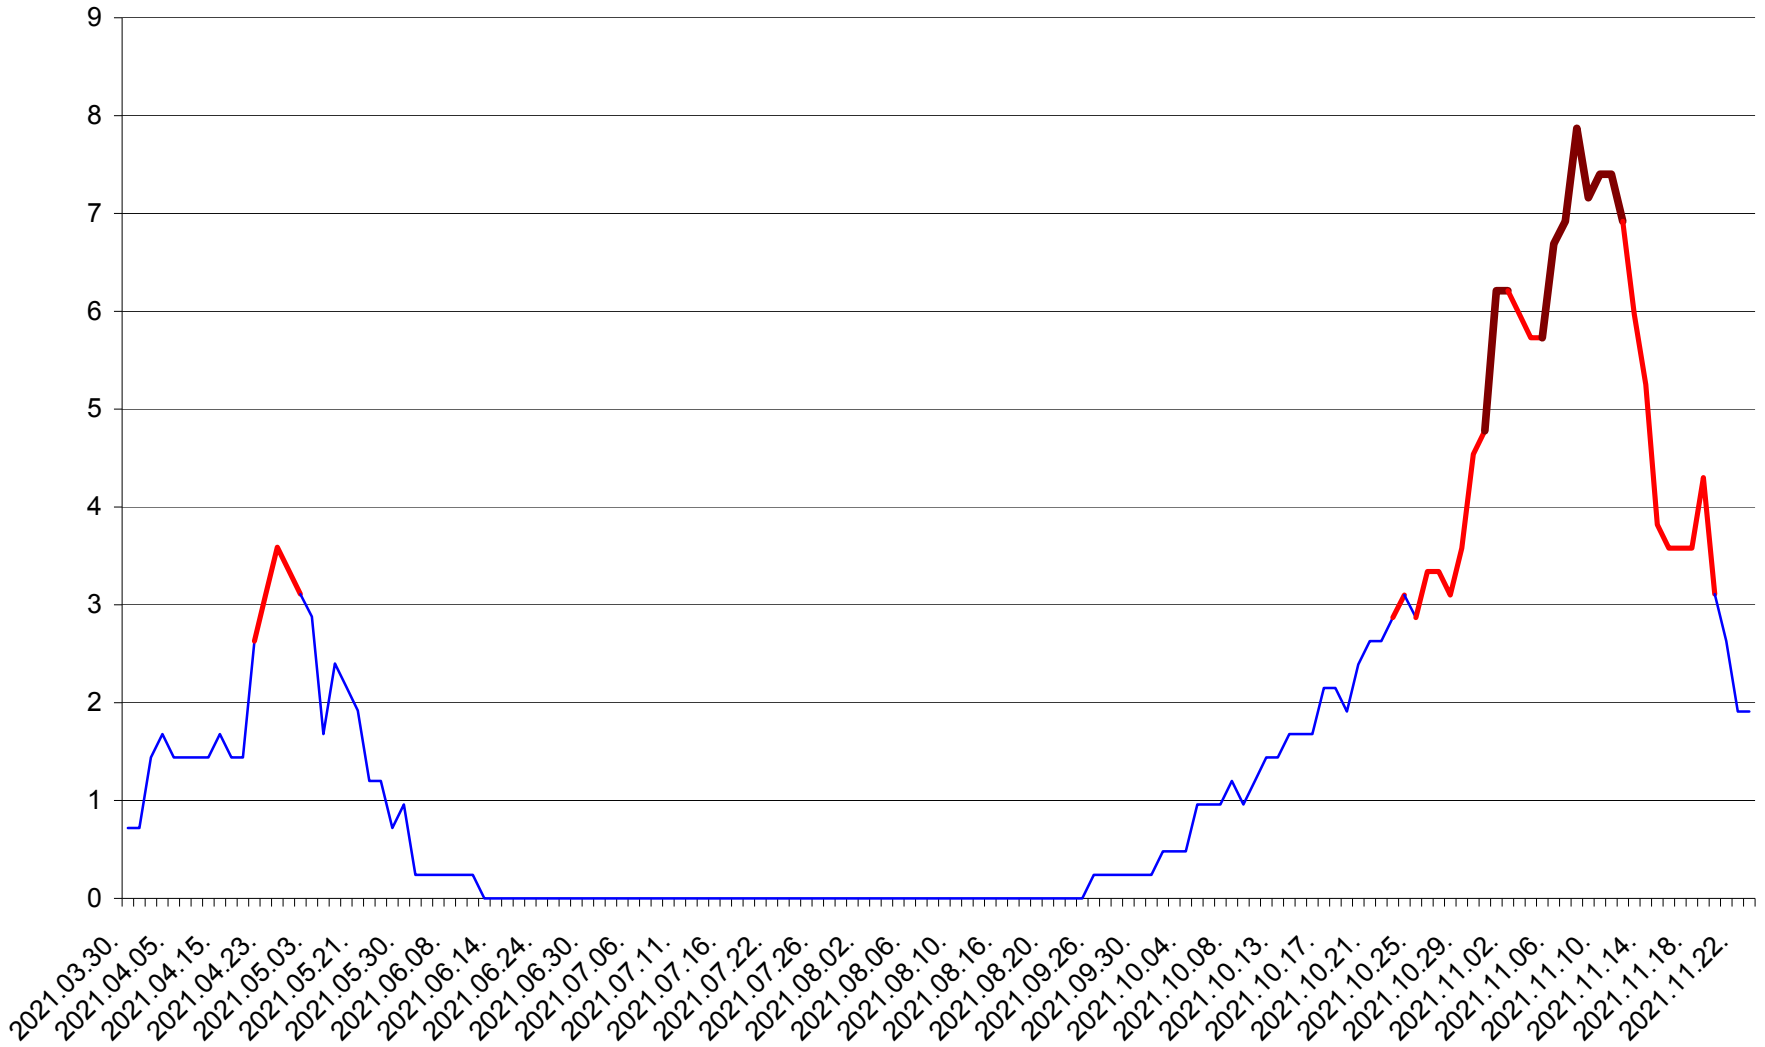

CORBU - Evolutia incidentei cumulate pe 14 zile la ‰ de locuitori  
2021.03.30. - 2021.11.23.

CORUND - Evolutia incidentei cumulate pe 14 zile la ‰ de locuitori  
2021.03.30. - 2021.11.23.

COZMENI - Evolutia incidentei cumulate pe 14 zile la ‰ de locuitori  
2021.03.30. - 2021.11.23.

ORAȘ CRISTURU SECUIESC - Evolutia incidentei cumulate pe 14 zile la ‰ de locuitori  
2021.03.30. - 2021.11.23.

DĂNEȘTI - Evolutia incidentei cumulate pe 14 zile la ‰ de locuitori  
2021.03.30. - 2021.11.23.

DÂRJIU - Evolutia incidentei cumulate pe 14 zile la ‰ de locuitori  
2021.03.30. - 2021.11.23.

DEALU - Evolutia incidentei cumulate pe 14 zile la ‰ de locuitori  
2021.03.30. - 2021.11.23.

DITRĂU - Evolutia incidentei cumulate pe 14 zile la ‰ de locuitori  
2021.03.30. - 2021.11.23.

FELICENI - Evolutia incidentei cumulate pe 14 zile la ‰ de locuitori  
2021.03.30. - 2021.11.23.

FRUMOASA - Evolutia incidentei cumulate pe 14 zile la ‰ de locuitori  
2021.03.30. - 2021.11.23.

GĂLĂUȚAȘ - Evolutia incidentei cumulate pe 14 zile la ‰ de locuitori  
2021.03.30. - 2021.11.23.