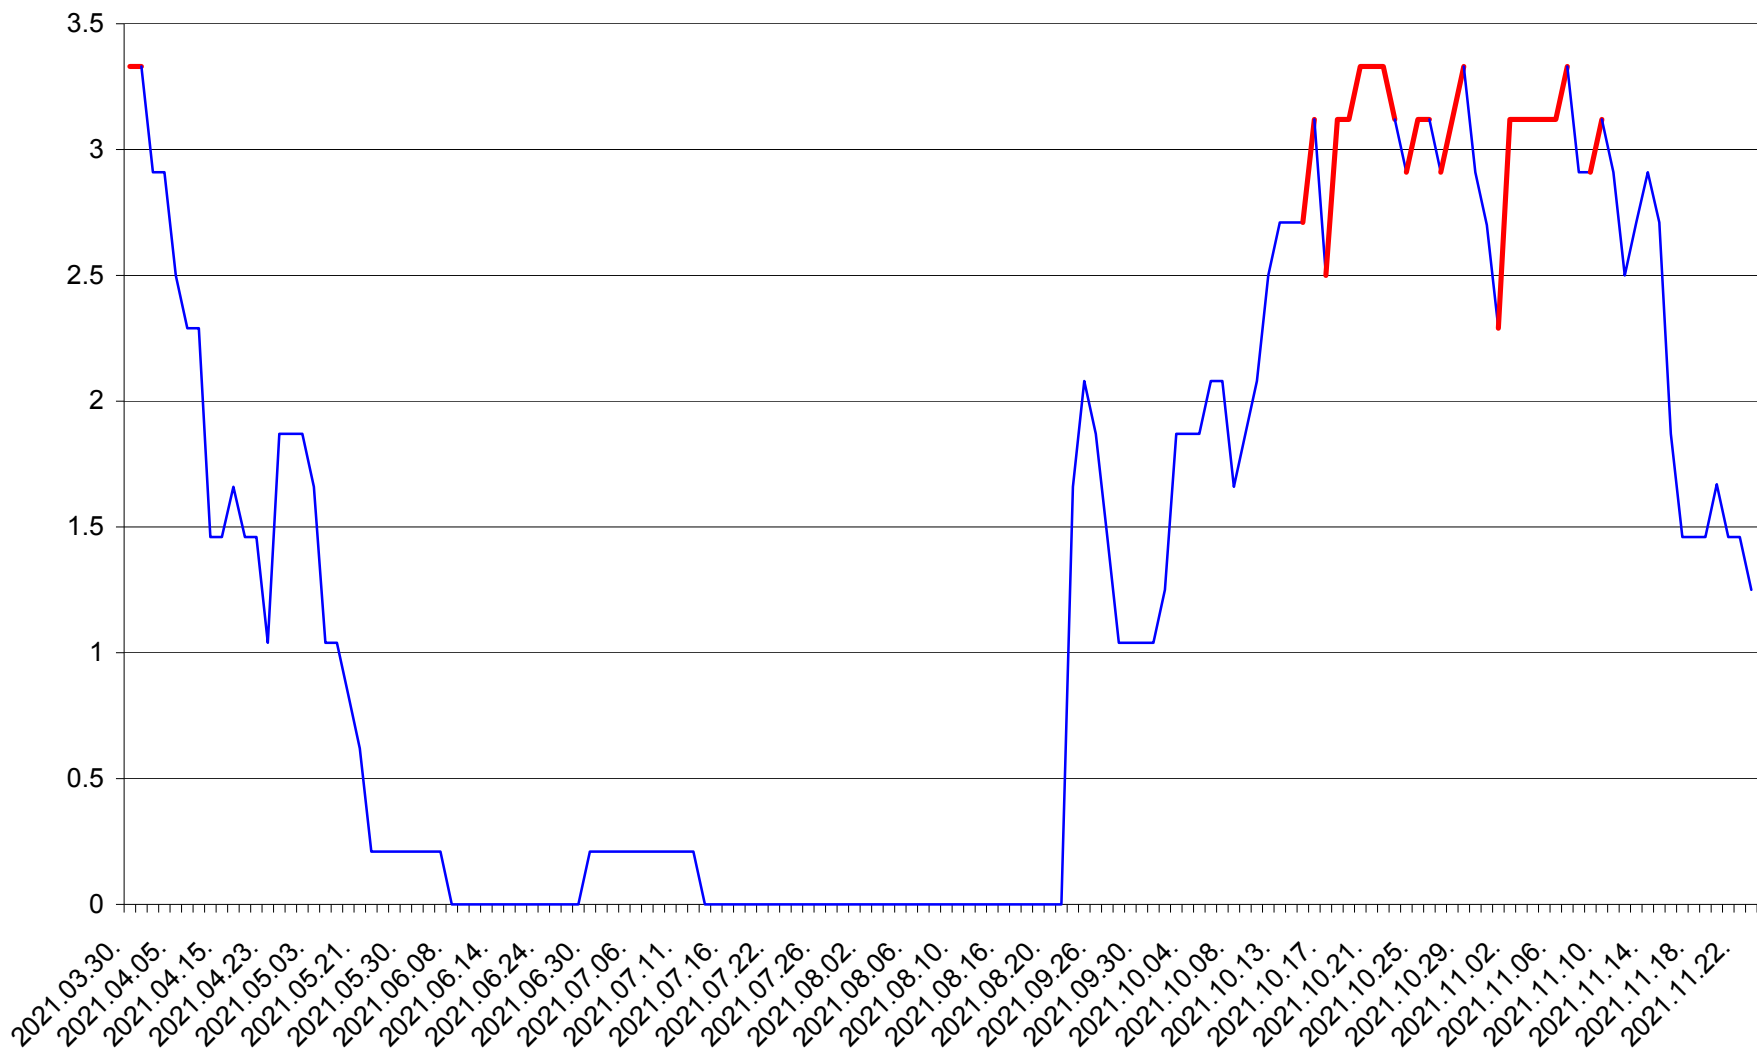

MĂDĂRAȘ - Evolutia incidentei cumulate pe 14 zile la ‰ de locuitori
2021.03.30. - 2021.11.23.