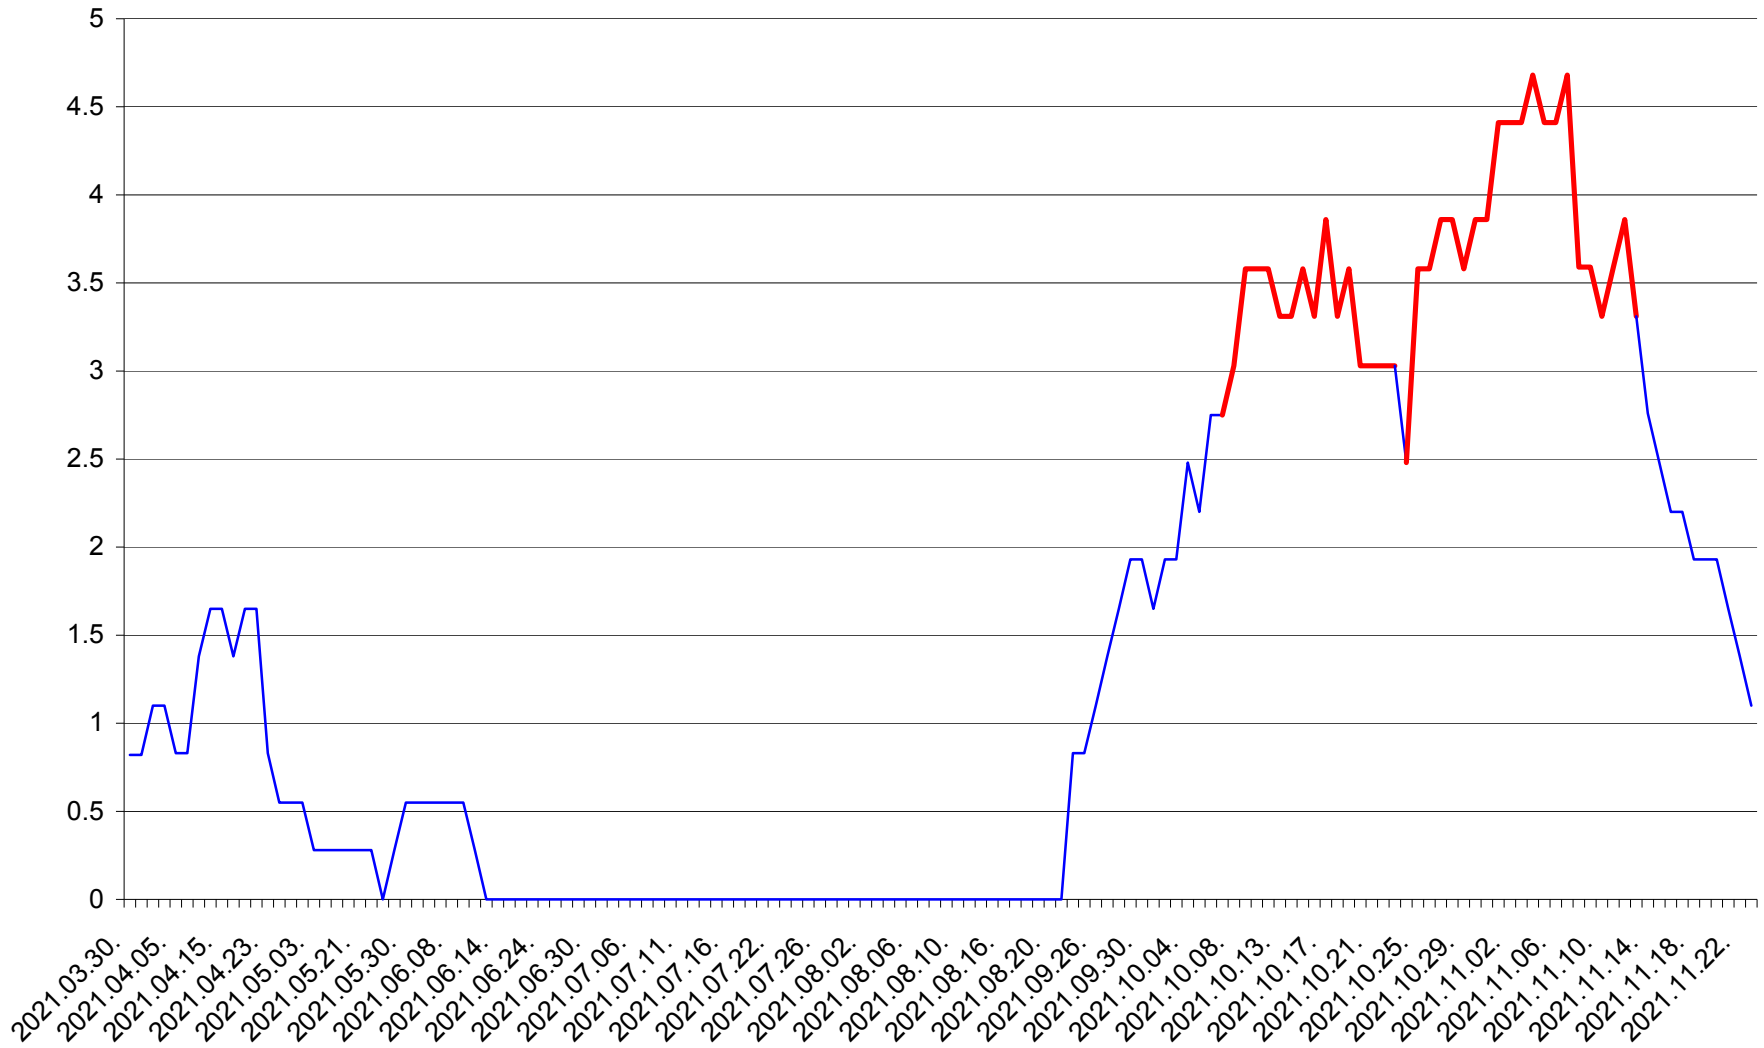

SĂCEL - Evolutia incidentei cumulate pe 14 zile la ‰ de locuitori  
2021.03.30. - 2021.11.23.

SÂNCRĂIENI - Evolutia incidentei cumulate pe 14 zile la ‰ de locuitori  
2021.03.30. - 2021.11.23.

SÂNDOMINIC - Evolutia incidentei cumulate pe 14 zile la ‰ de locuitori  
2021.03.30. - 2021.11.23.

SÂNMARTIN - Evolutia incidentei cumulate pe 14 zile la ‰ de locuitori  
2021.03.30. - 2021.11.23.

SÂNSIMION - Evolutia incidentei cumulate pe 14 zile la ‰ de locuitori  
2021.03.30. - 2021.11.23.

SÂNTIMBRU - Evolutia incidentei cumulate pe 14 zile la ‰ de locuitori  
2021.03.30. - 2021.11.23.