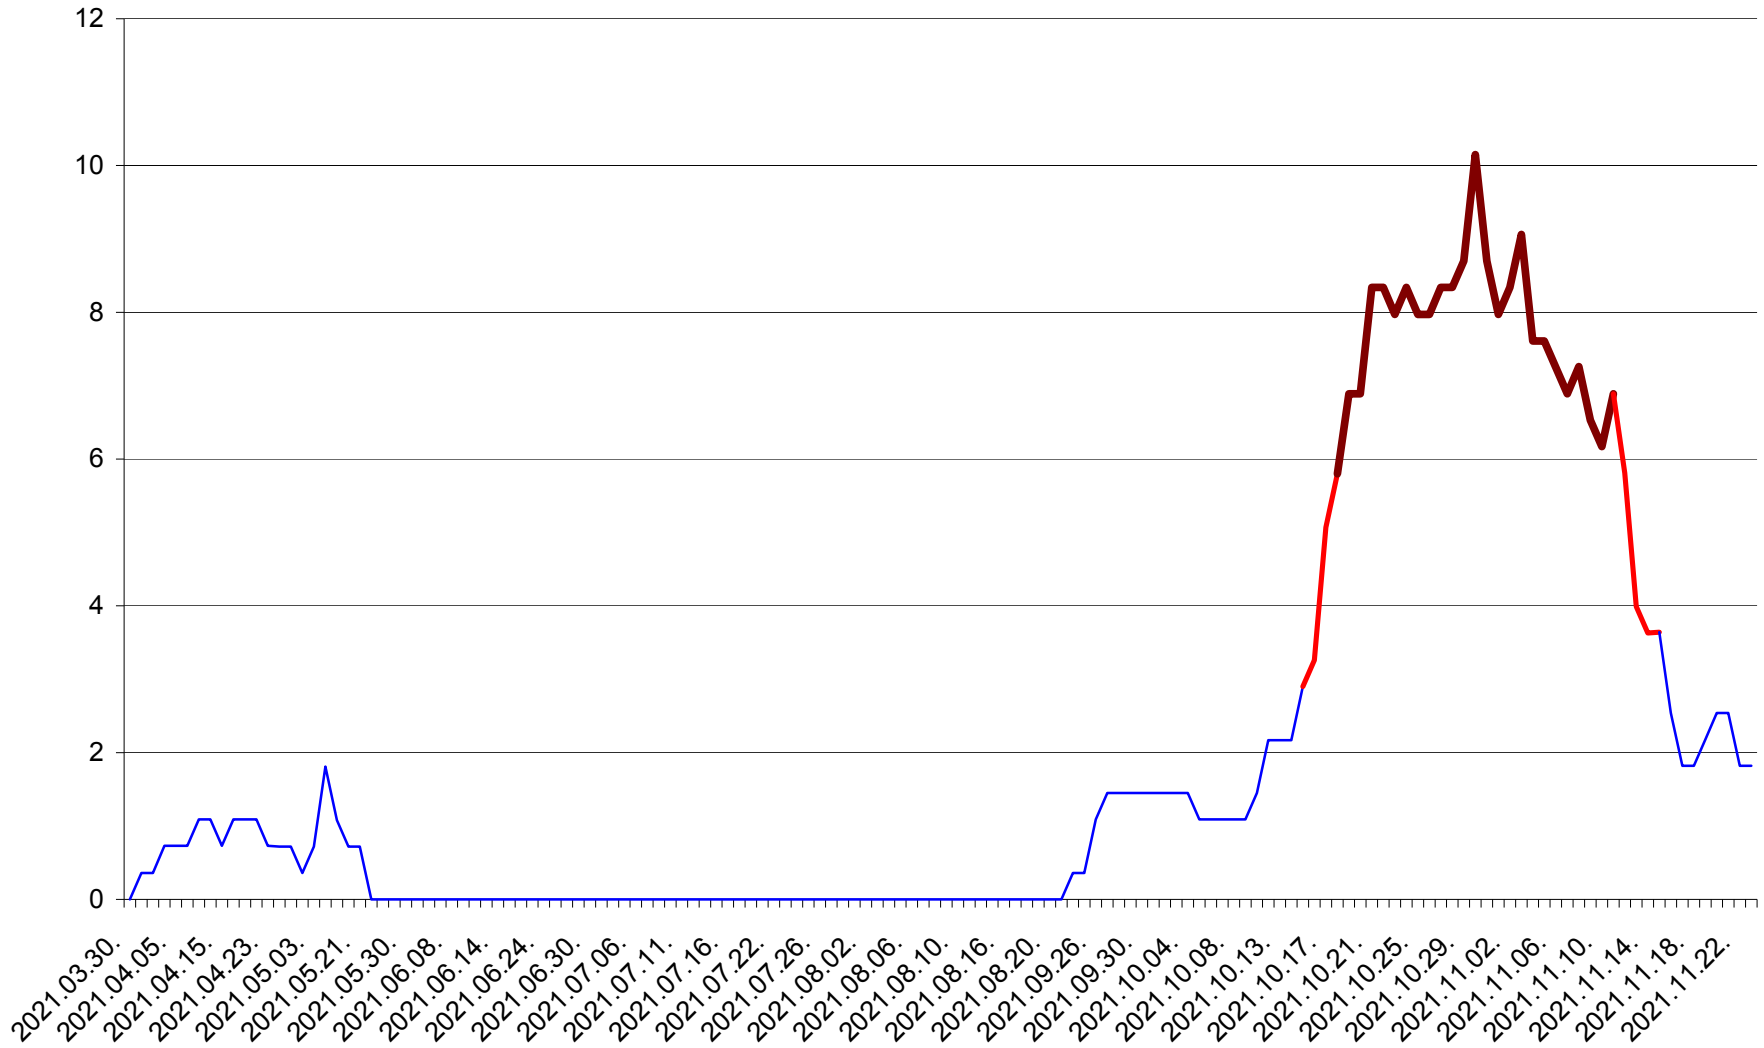

MUGENI - Evolutia incidentei cumulate pe 14 zile la ‰ de locuitori
2021.03.30. - 2021.11.23.