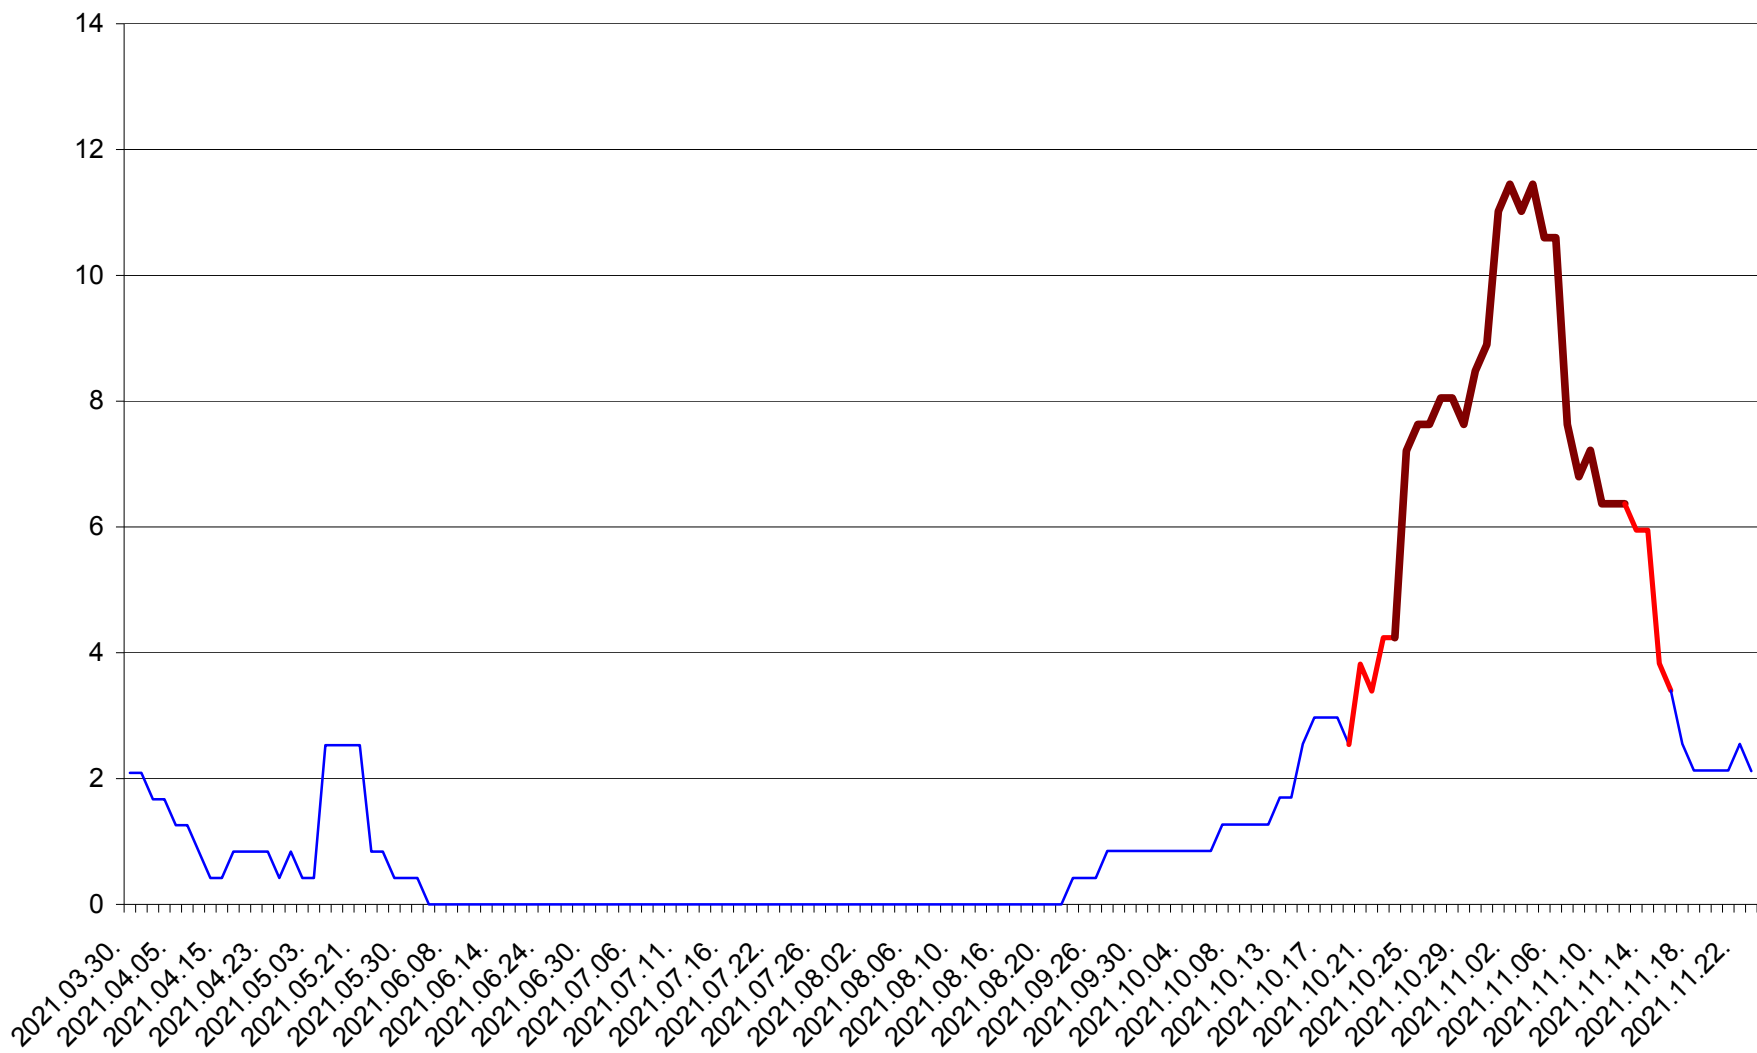

ORAȘ CRISTURU SECUIESC - Evolutia incidentei cumulate pe 14 zile la ‰ de locuitori  
2021.03.30. - 2021.11.23.

DĂNEȘTI - Evolutia incidentei cumulate pe 14 zile la ‰ de locuitori  
2021.03.30. - 2021.11.23.

DÂRJIU - Evolutia incidentei cumulate pe 14 zile la ‰ de locuitori  
2021.03.30. - 2021.11.23.

DEALU - Evolutia incidentei cumulate pe 14 zile la ‰ de locuitori  
2021.03.30. - 2021.11.23.

DITRĂU - Evolutia incidentei cumulate pe 14 zile la ‰ de locuitori  
2021.03.30. - 2021.11.23.

FELICENI - Evolutia incidentei cumulate pe 14 zile la ‰ de locuitori  
2021.03.30. - 2021.11.23.

FRUMOASA - Evolutia incidentei cumulate pe 14 zile la ‰ de locuitori  
2021.03.30. - 2021.11.23.

GĂLĂUȚAȘ - Evolutia incidentei cumulate pe 14 zile la ‰ de locuitori  
2021.03.30. - 2021.11.23.