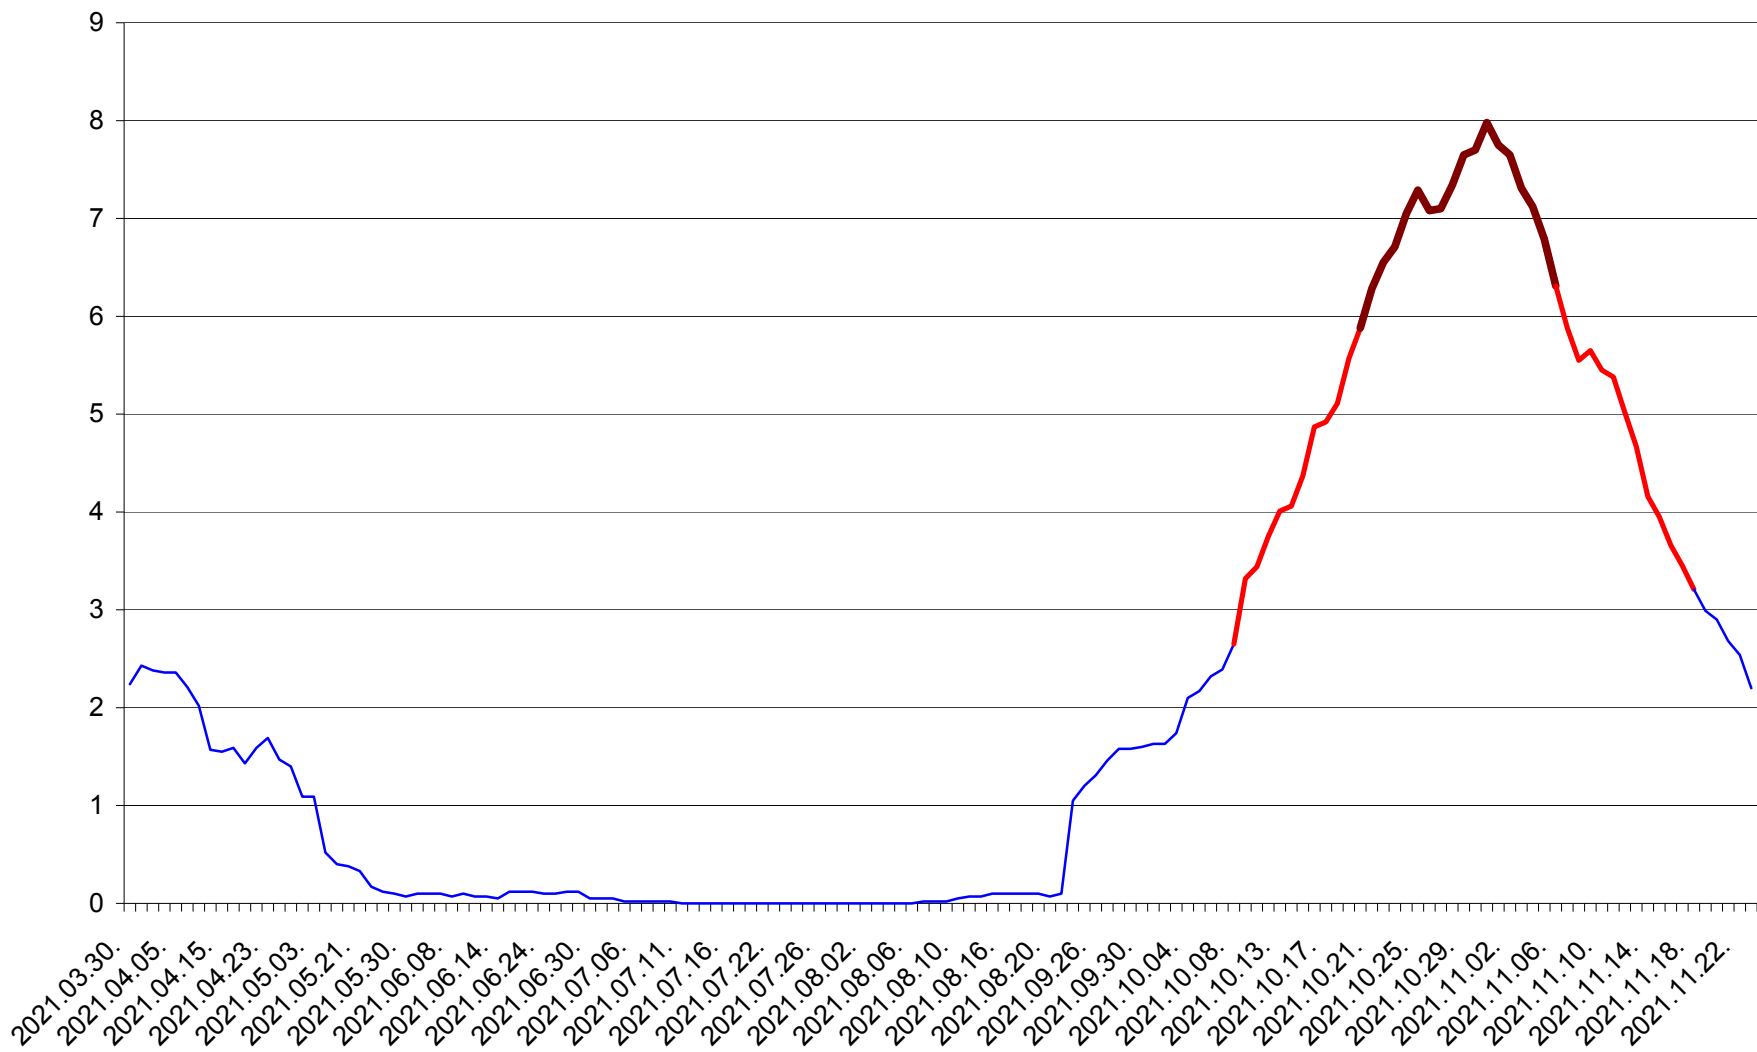

LUNCA DE JOS - Evolutia incidentei cumulate pe 14 zile la ‰ de locuitori  
2021.03.30. - 2021.11.23.

LUNCA DE SUS - Evolutia incidentei cumulate pe 14 zile la ‰ de locuitori  
2021.03.30. - 2021.11.23.

LUPENI - Evolutia incidentei cumulate pe 14 zile la ‰ de locuitori  
2021.03.30. - 2021.11.23.

MĂDĂRAȘ - Evolutia incidentei cumulate pe 14 zile la ‰ de locuitori  
2021.03.30. - 2021.11.23.

MĂRTINIȘ - Evolutia incidentei cumulate pe 14 zile la ‰ de locuitori  
2021.03.30. - 2021.11.23.

MEREȘTI - Evolutia incidentei cumulate pe 14 zile la ‰ de locuitori  
2021.03.30. - 2021.11.23.

MUNICIPIUL MIERCUREA-CIUC - Evolutia incidentei cumulate pe 14 zile la ‰ de locuitori  
2021.03.30. - 2021.11.23.