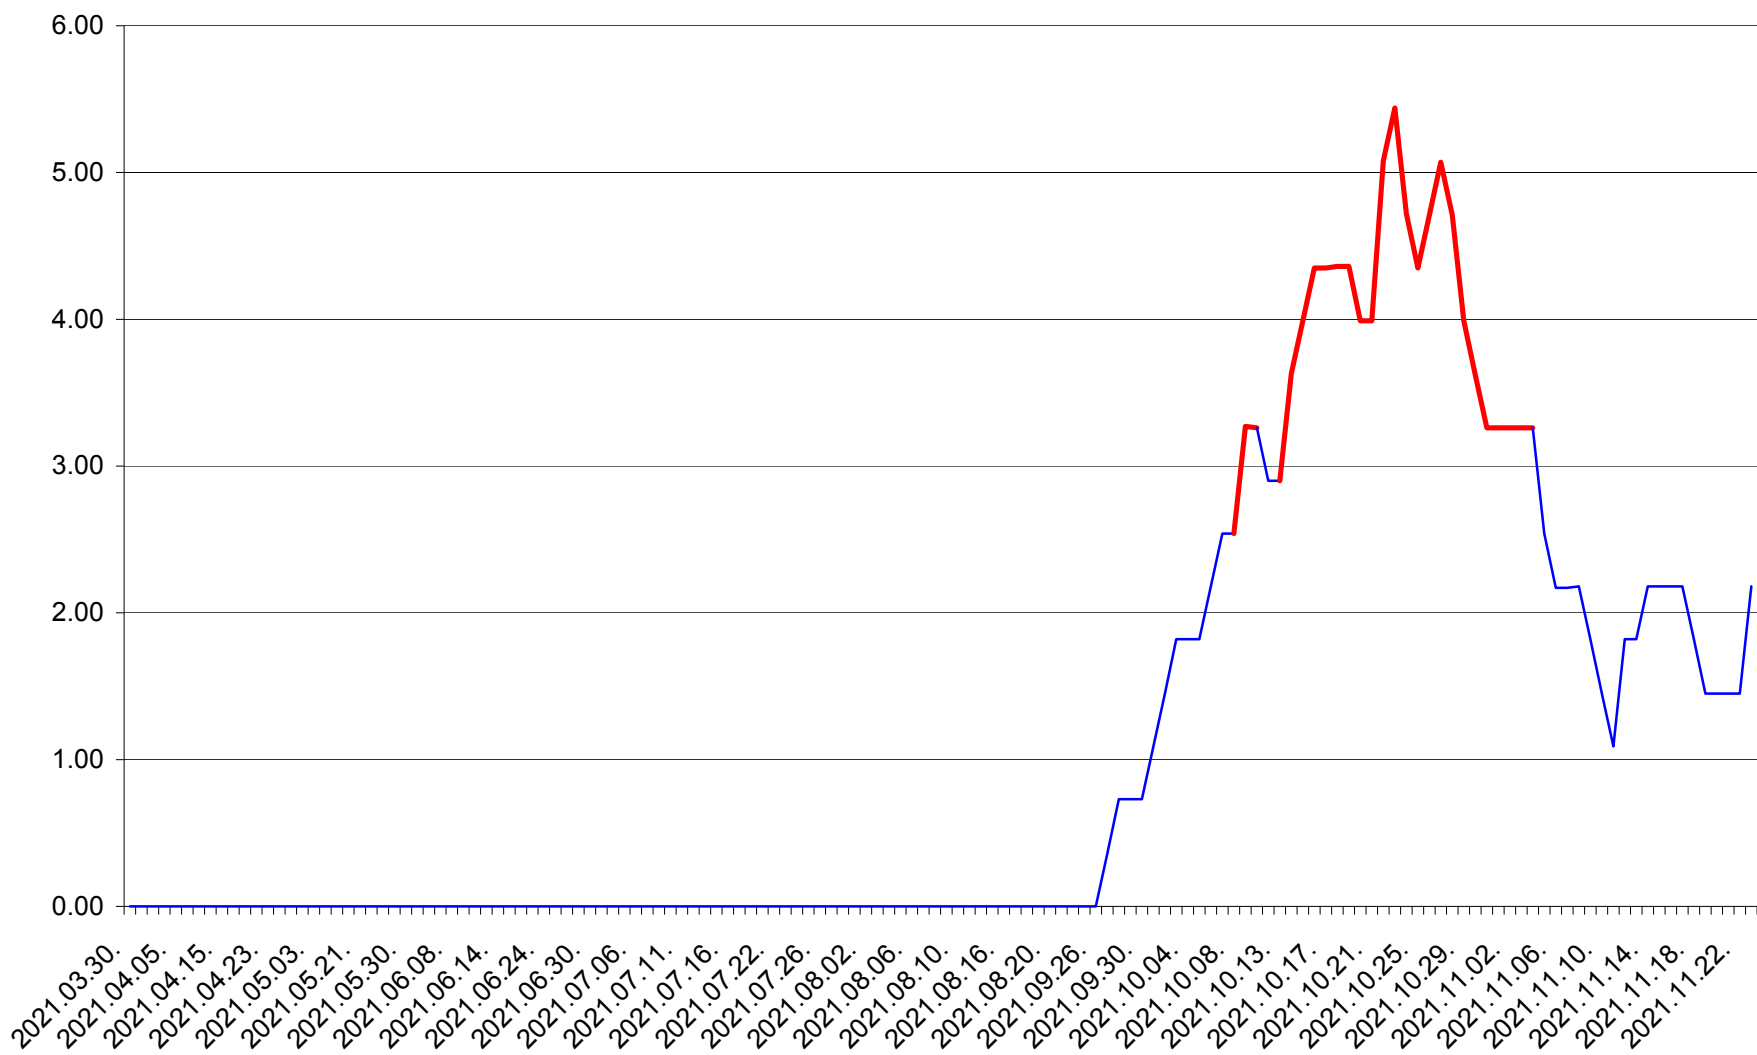

ATID - Evolutia incidentei cumulate pe 14 zile la ‰ de locuitori  
2021.03.30. - 2021.11.23.

AVRĂMEȘTI - Evolutia incidentei cumulate pe 14 zile la ‰ de locuitori  
2021.03.30. - 2021.11.23.

ORAȘ BĂILE TUȘNAD - Evolutia incidentei cumulate pe 14 zile la ‰ de locuitori  
2021.03.30. - 2021.11.23.

ORAȘ BĂLAN - Evolția incidenței cumulate pe 14 zile la ‰ de locuitori  
2021.03.30. - 2021.11.23.

BILBOR - Evolutia incidentei cumulate pe 14 zile la ‰ de locuitori  
2021.03.30. - 2021.11.23.

ORAȘ BORSEC - Evolutia incidentei cumulate pe 14 zile la ‰ de locuitori  
2021.03.30. - 2021.11.23.

BRĂDEȘTI - Evolutia incidentei cumulate pe 14 zile la ‰ de locuitori  
2021.03.30. - 2021.11.23.

CĂPÂLNIȚA - Evolutia incidentei cumulate pe 14 zile la ‰ de locuitori  
2021.03.30. - 2021.11.23.

CÂRȚA - Evolutia incidentei cumulate pe 14 zile la ‰ de locuitori  
2021.03.30. - 2021.11.23.