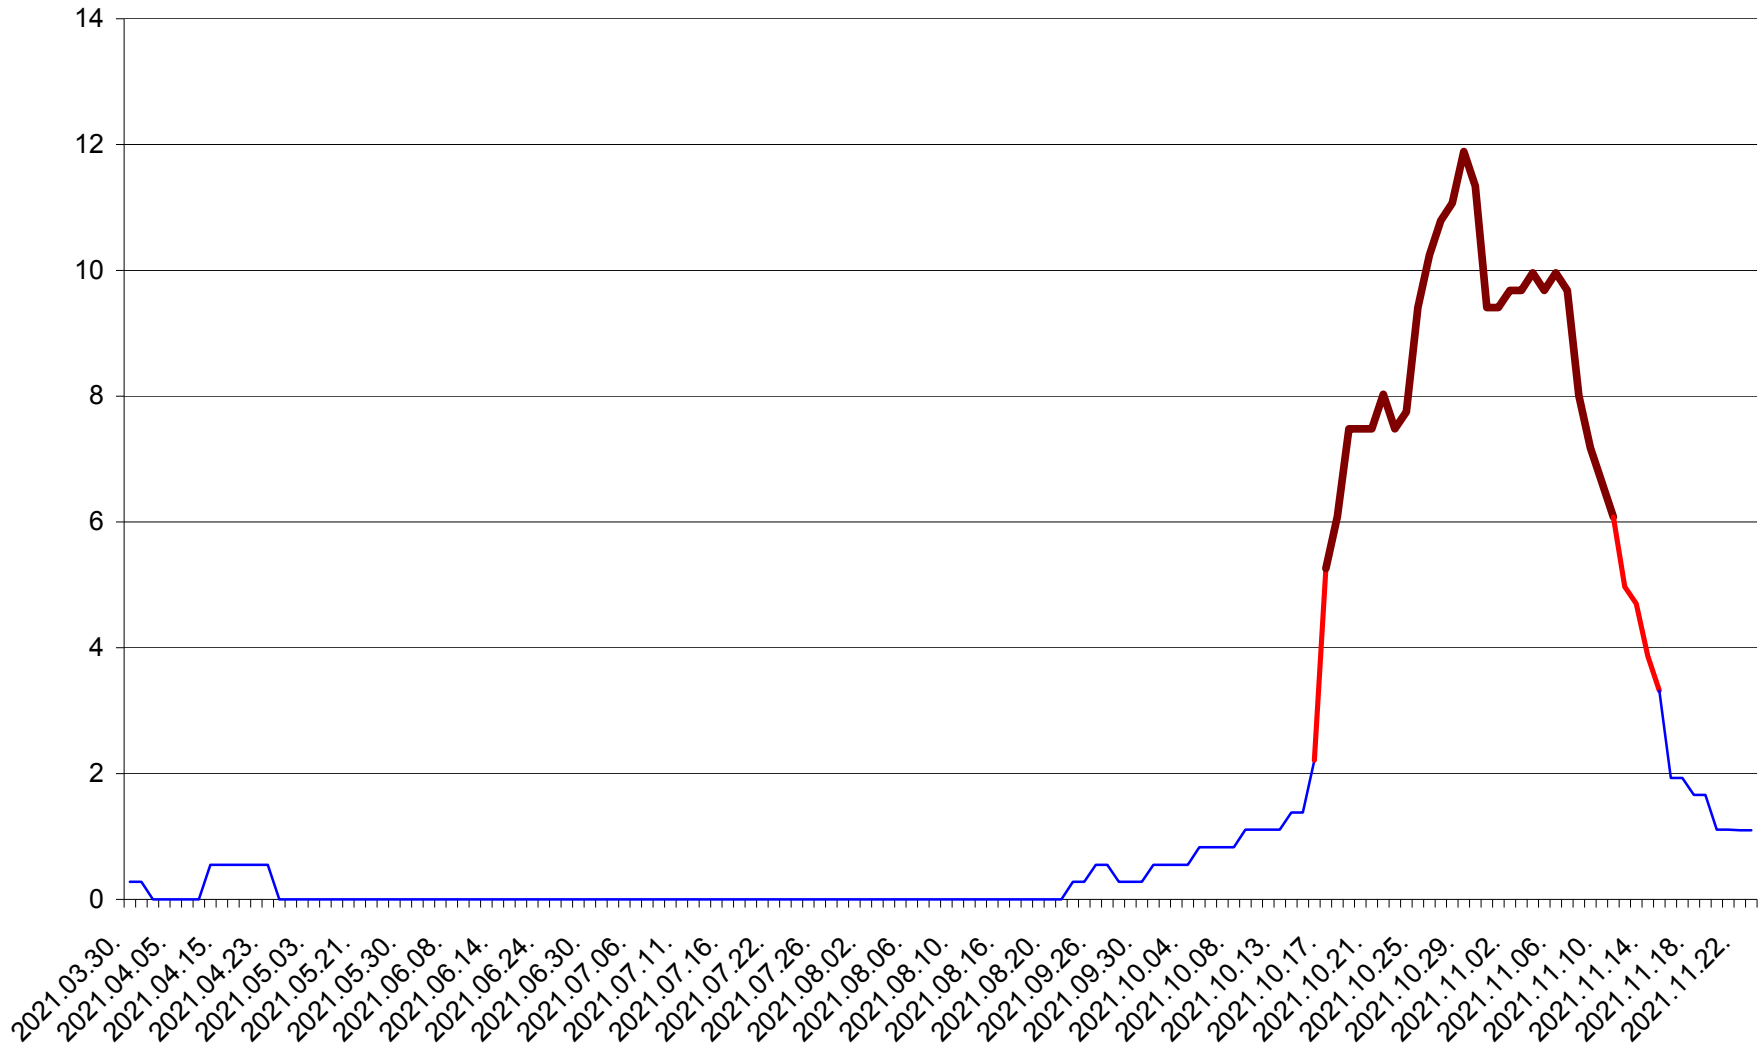

FELICENI - Evolutia incidentei cumulate pe 14 zile la ‰ de locuitori  
2021.03.30. - 2021.11.23.

FRUMOASA - Evolutia incidentei cumulate pe 14 zile la ‰ de locuitori  
2021.03.30. - 2021.11.23.

GĂLĂUȚAȘ - Evolutia incidentei cumulate pe 14 zile la ‰ de locuitori  
2021.03.30. - 2021.11.23.

MUNICIPIUL GHEORGHENI - Evolutia incidentei cumulate pe 14 zile la % de locuitori  
2021.03.30. - 2021.11.23.

JOSENI - Evolutia incidentei cumulate pe 14 zile la ‰ de locuitori  
2021.03.30. - 2021.11.23.

LĂZAREA - Evolutia incidentei cumulate pe 14 zile la % de locuitori  
2021.03.30. - 2021.11.23.

LELICENI - Evolutia incidentei cumulate pe 14 zile la ‰ de locuitori  
2021.03.30. - 2021.11.23.

LUETA - Evolutia incidentei cumulate pe 14 zile la ‰ de locuitori  
2021.03.30. - 2021.11.23.

LUNCA DE JOS - Evolutia incidentei cumulate pe 14 zile la ‰ de locuitori  
2021.03.30. - 2021.11.23.

LUNCA DE SUS - Evolutia incidentei cumulate pe 14 zile la ‰ de locuitori  
2021.03.30. - 2021.11.23.