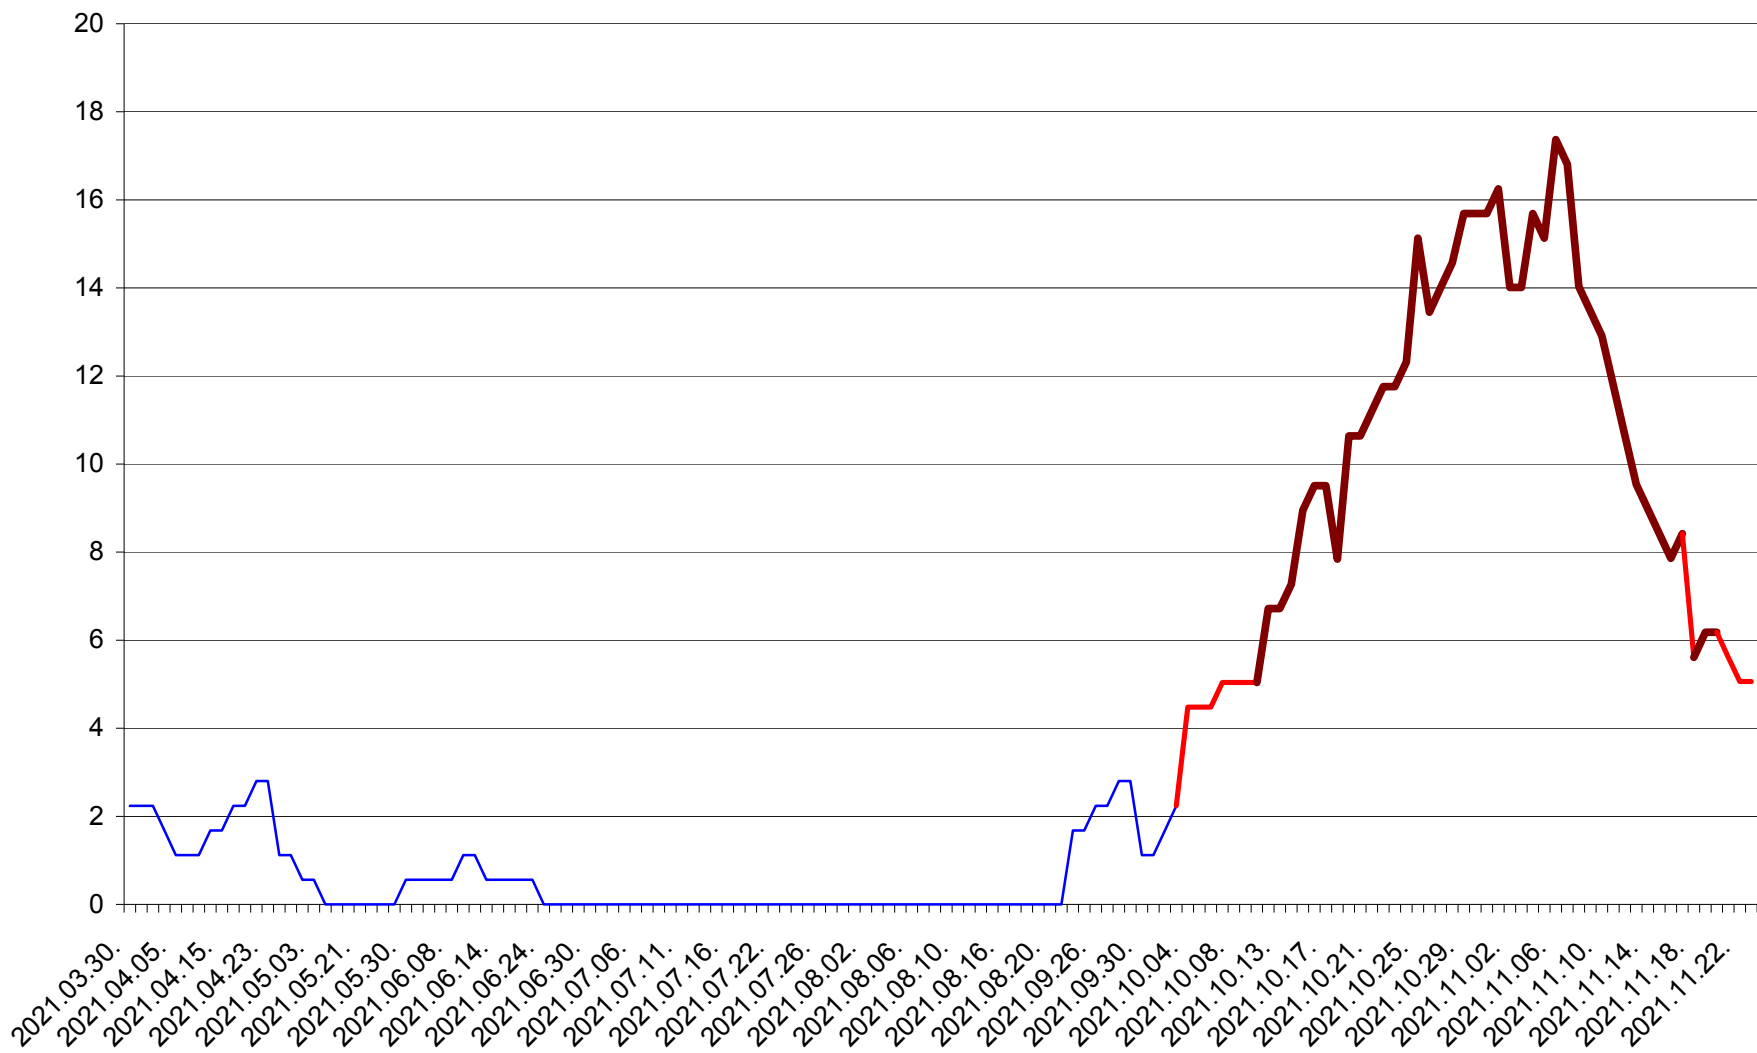

SICULENI - Evolutia incidentei cumulate pe 14 zile la % de locuitori  
2021.03.30. - 2021.11.23.

ȘIMONEȘTI - Evolutia incidentei cumulate pe 14 zile la ‰ de locuitori  
2021.03.30. - 2021.11.23.

SUBCETATE - Evolutia incidentei cumulate pe 14 zile la ‰ de locuitori  
2021.03.30. - 2021.11.23.