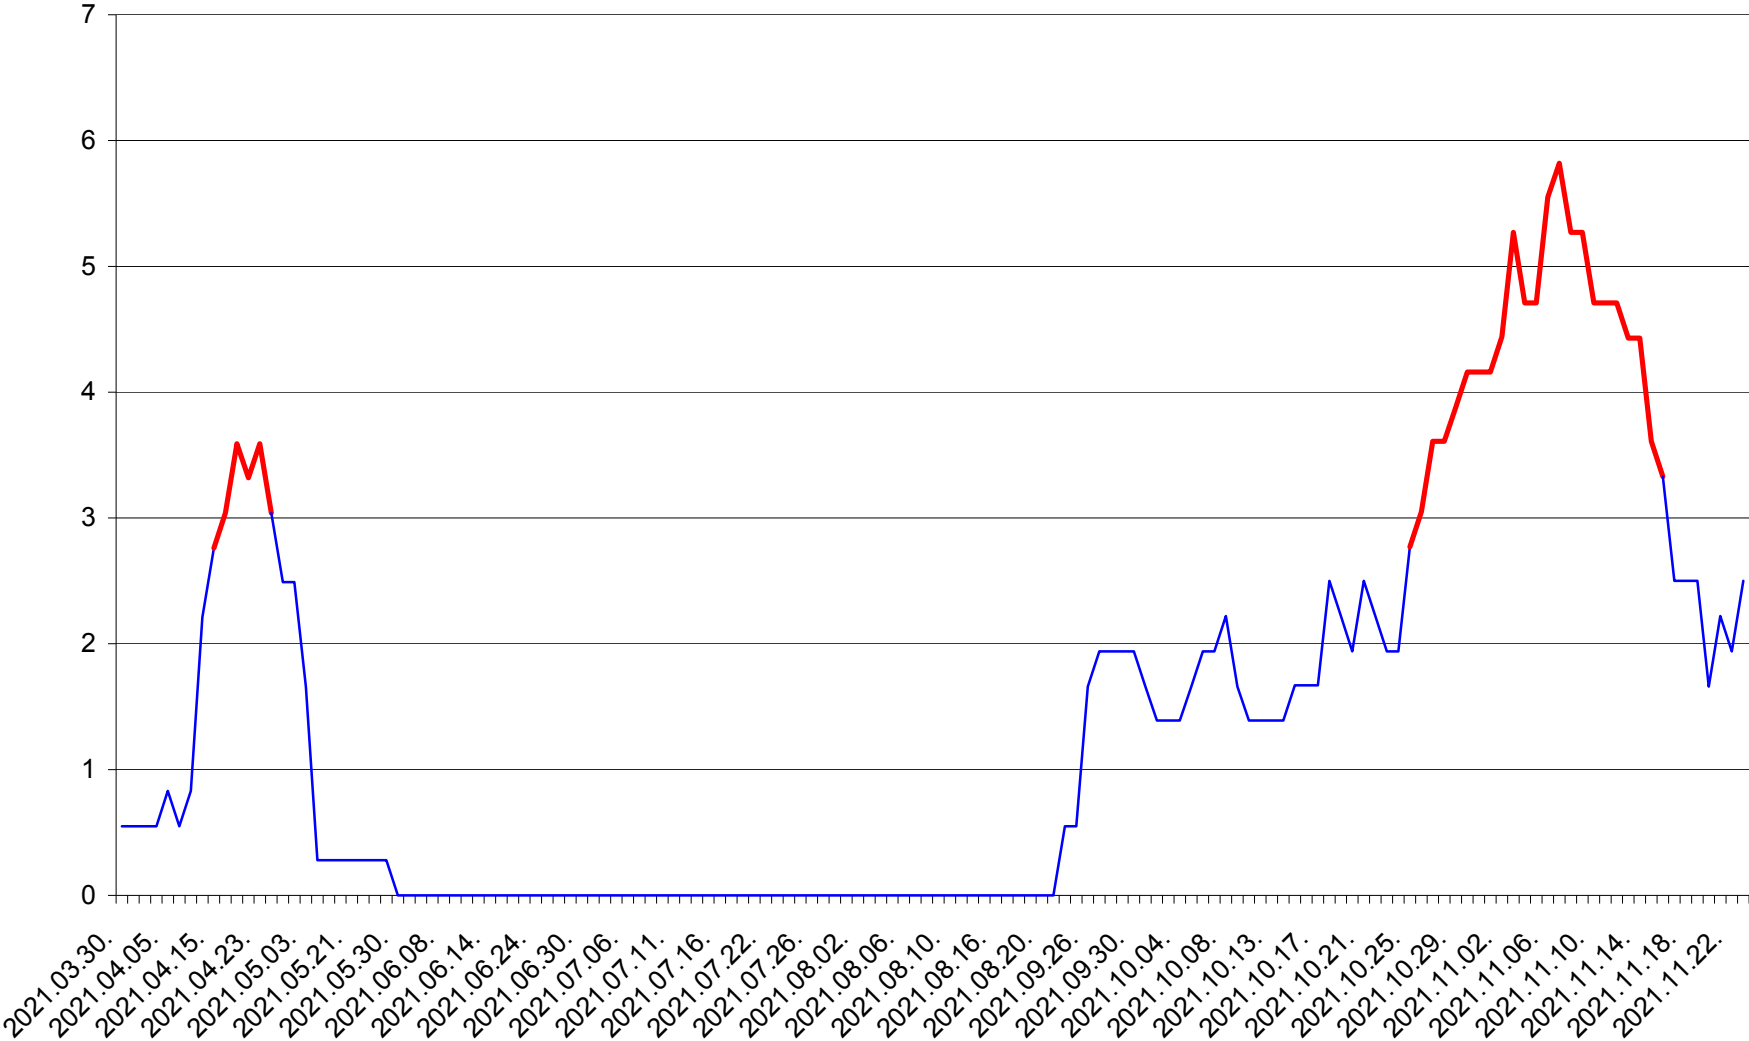

LUPENI - Evolutia incidentei cumulate pe 14 zile la ‰ de locuitori  
2021.03.30. - 2021.11.23.

MĂDĂRAȘ - Evolutia incidentei cumulate pe 14 zile la ‰ de locuitori  
2021.03.30. - 2021.11.23.

MĂRTINIȘ - Evolutia incidentei cumulate pe 14 zile la ‰ de locuitori  
2021.03.30. - 2021.11.23.

MEREȘTI - Evolutia incidentei cumulate pe 14 zile la ‰ de locuitori  
2021.03.30. - 2021.11.23.

MUNICIPIUL MIERCUREA-CIUC - Evolutia incidentei cumulate pe 14 zile la ‰ de locuitori  
2021.03.30. - 2021.11.23.

MIHĂILENI - Evolutia incidentei cumulate pe 14 zile la ‰ de locuitori  
2021.03.30. - 2021.11.23.

MUGENI - Evolutia incidentei cumulate pe 14 zile la ‰ de locuitori  
2021.03.30. - 2021.11.23.

OCLAND - Evolutia incidentei cumulate pe 14 zile la ‰ de locuitori  
2021.03.30. - 2021.11.23.