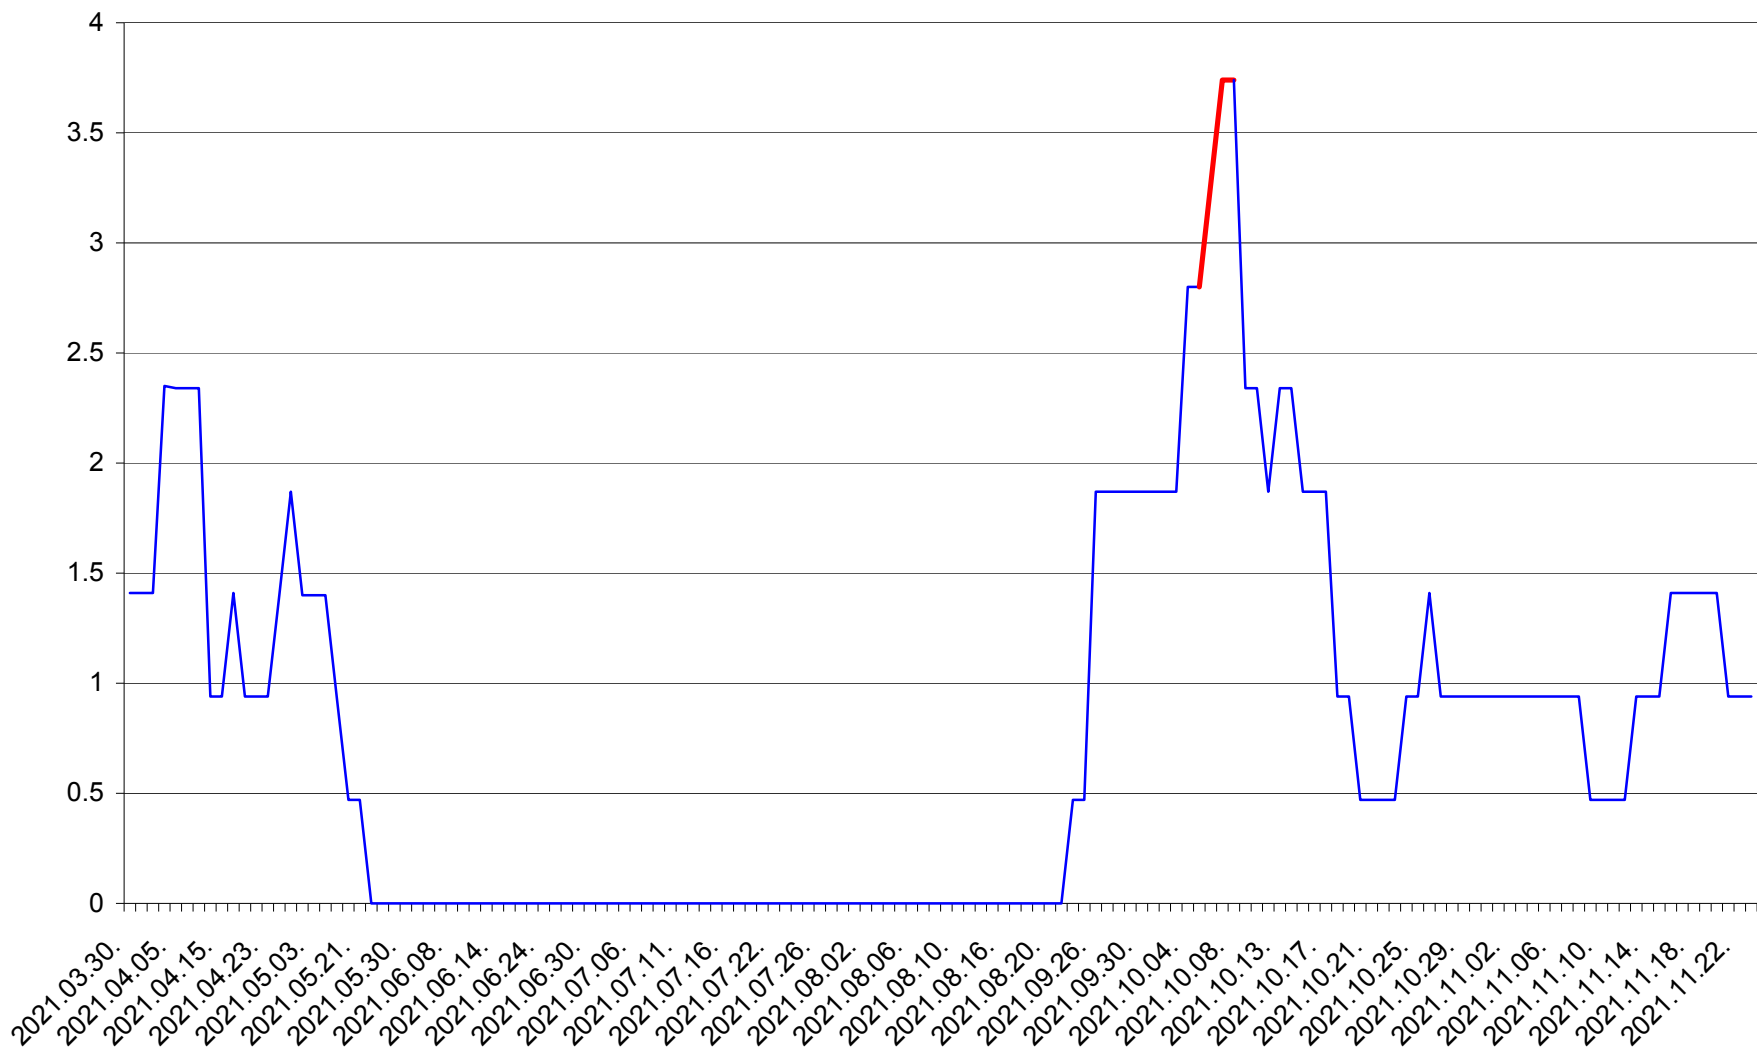

SECUIENI - Evolutia incidentei cumulate pe 14 zile la ‰ de locuitori
2021.03.30. - 2021.11.23.