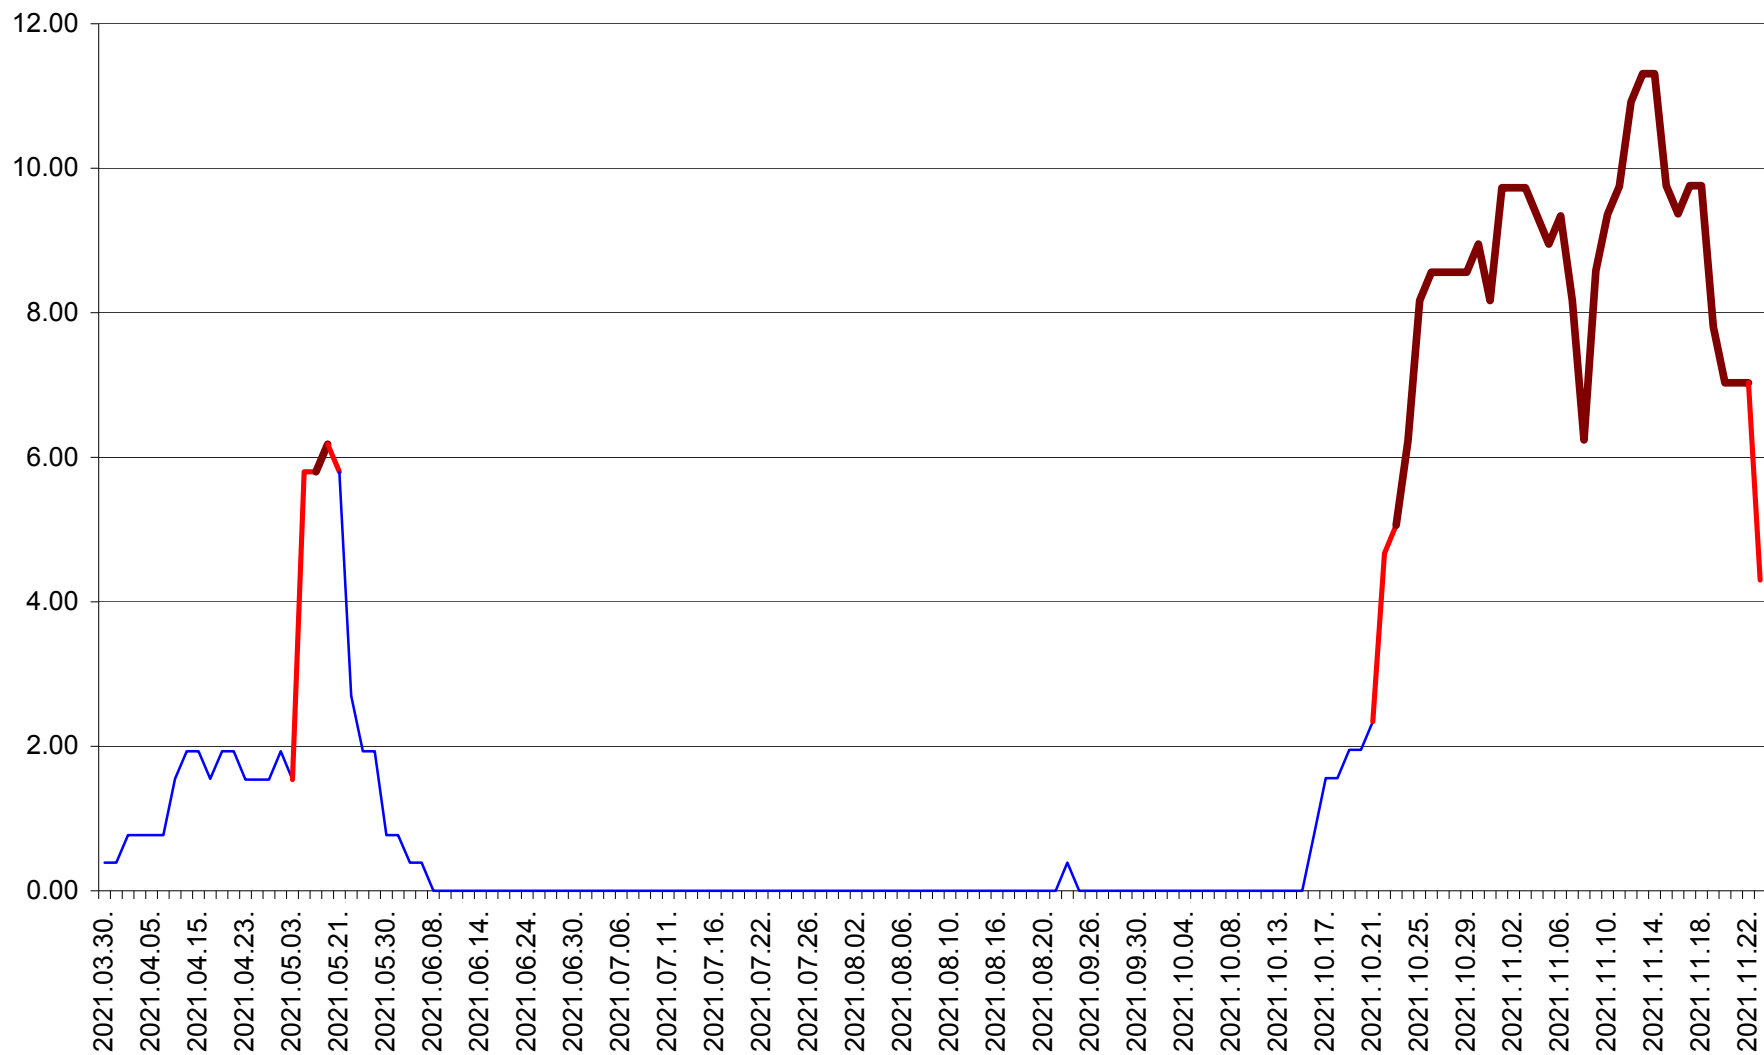

ATID - Evolutia incidentei cumulate pe 14 zile la ‰ de locuitori  
2021.03.30. - 2021.11.23.

AVRĂMEȘTI - Evolutia incidentei cumulate pe 14 zile la ‰ de locuitori  
2021.03.30. - 2021.11.23.

ORAȘ BĂILE TUȘNAD - Evolutia incidentei cumulate pe 14 zile la ‰ de locuitori  
2021.03.30. - 2021.11.23.

ORAȘ BĂLAN - Evolția incidenței cumulate pe 14 zile la ‰ de locuitori  
2021.03.30. - 2021.11.23.

BILBOR - Evolutia incidentei cumulate pe 14 zile la ‰ de locuitori  
2021.03.30. - 2021.11.23.

ORAȘ BORSEC - Evolutia incidentei cumulate pe 14 zile la ‰ de locuitori  
2021.03.30. - 2021.11.23.

BRĂDEȘTI - Evolutia incidentei cumulate pe 14 zile la ‰ de locuitori  
2021.03.30. - 2021.11.23.

CĂPÂLNIȚA - Evolutia incidentei cumulate pe 14 zile la ‰ de locuitori  
2021.03.30. - 2021.11.23.

CÂRȚA - Evolutia incidentei cumulate pe 14 zile la ‰ de locuitori  
2021.03.30. - 2021.11.23.