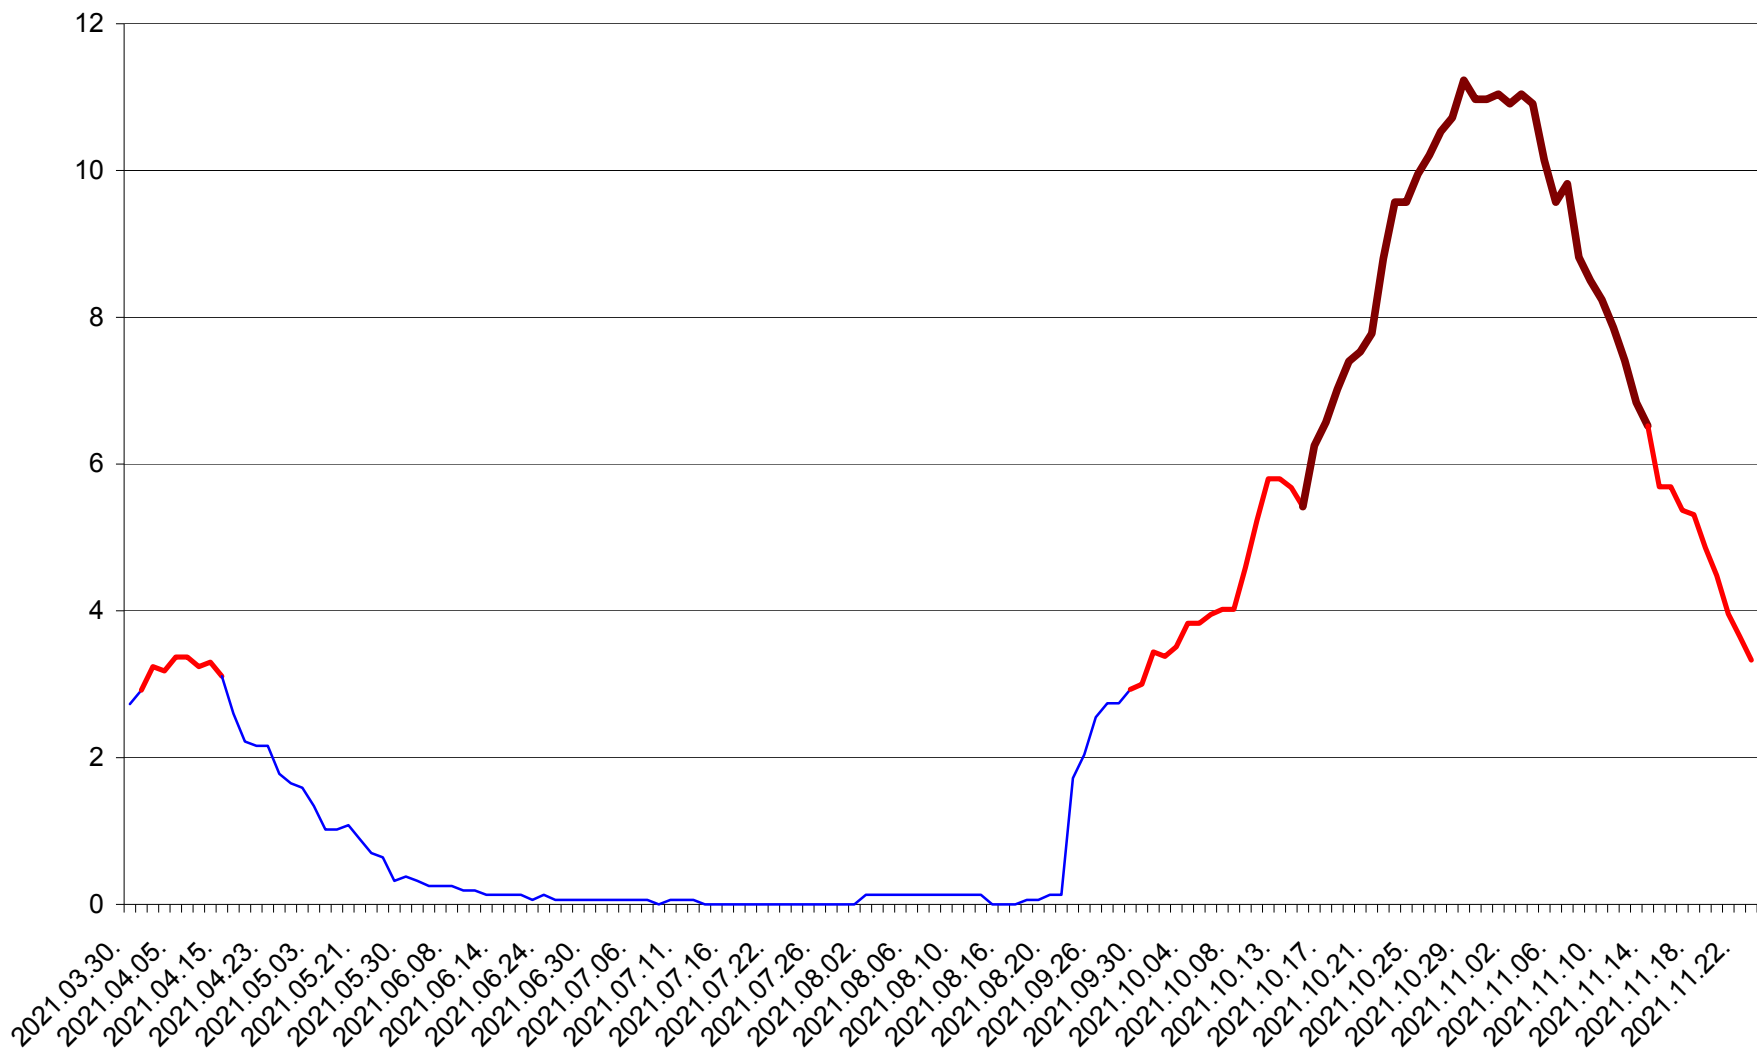

TULGHEȘ - Evolutia incidentei cumulate pe 14 zile la ‰ de locuitori
2021.03.30. - 2021.11.23.