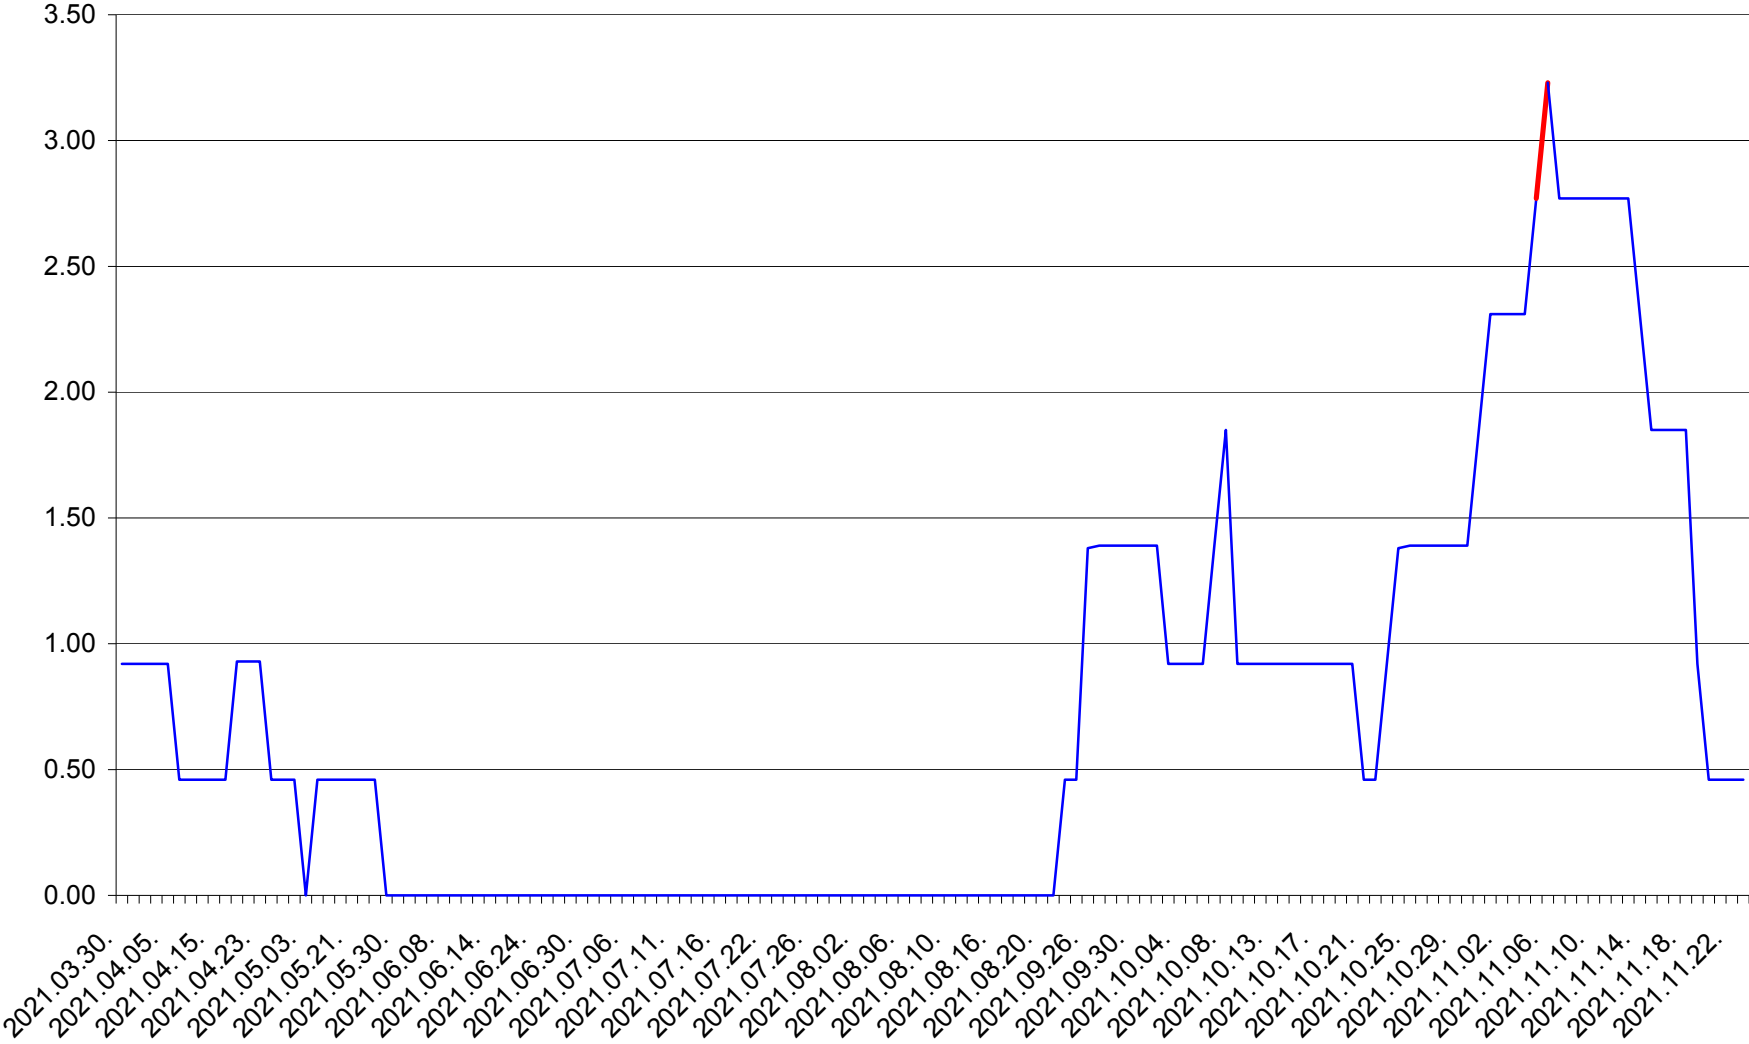

ATID - Evolutia incidentei cumulate pe 14 zile la ‰ de locuitori  
2021.03.30. - 2021.11.23.

AVRĂMEȘTI - Evolutia incidentei cumulate pe 14 zile la ‰ de locuitori  
2021.03.30. - 2021.11.23.

ORAȘ BĂILE TUȘNAD - Evolutia incidentei cumulate pe 14 zile la ‰ de locuitori  
2021.03.30. - 2021.11.23.

ORAȘ BĂLAN - Evolția incidenței cumulate pe 14 zile la ‰ de locuitori  
2021.03.30. - 2021.11.23.

BILBOR - Evolutia incidentei cumulate pe 14 zile la ‰ de locuitori  
2021.03.30. - 2021.11.23.

ORAȘ BORSEC - Evolutia incidentei cumulate pe 14 zile la ‰ de locuitori  
2021.03.30. - 2021.11.23.

BRĂDEȘTI - Evolutia incidentei cumulate pe 14 zile la ‰ de locuitori  
2021.03.30. - 2021.11.23.

CĂPÂLNIȚA - Evolutia incidentei cumulate pe 14 zile la ‰ de locuitori  
2021.03.30. - 2021.11.23.

CÂRȚA - Evolutia incidentei cumulate pe 14 zile la ‰ de locuitori  
2021.03.30. - 2021.11.23.