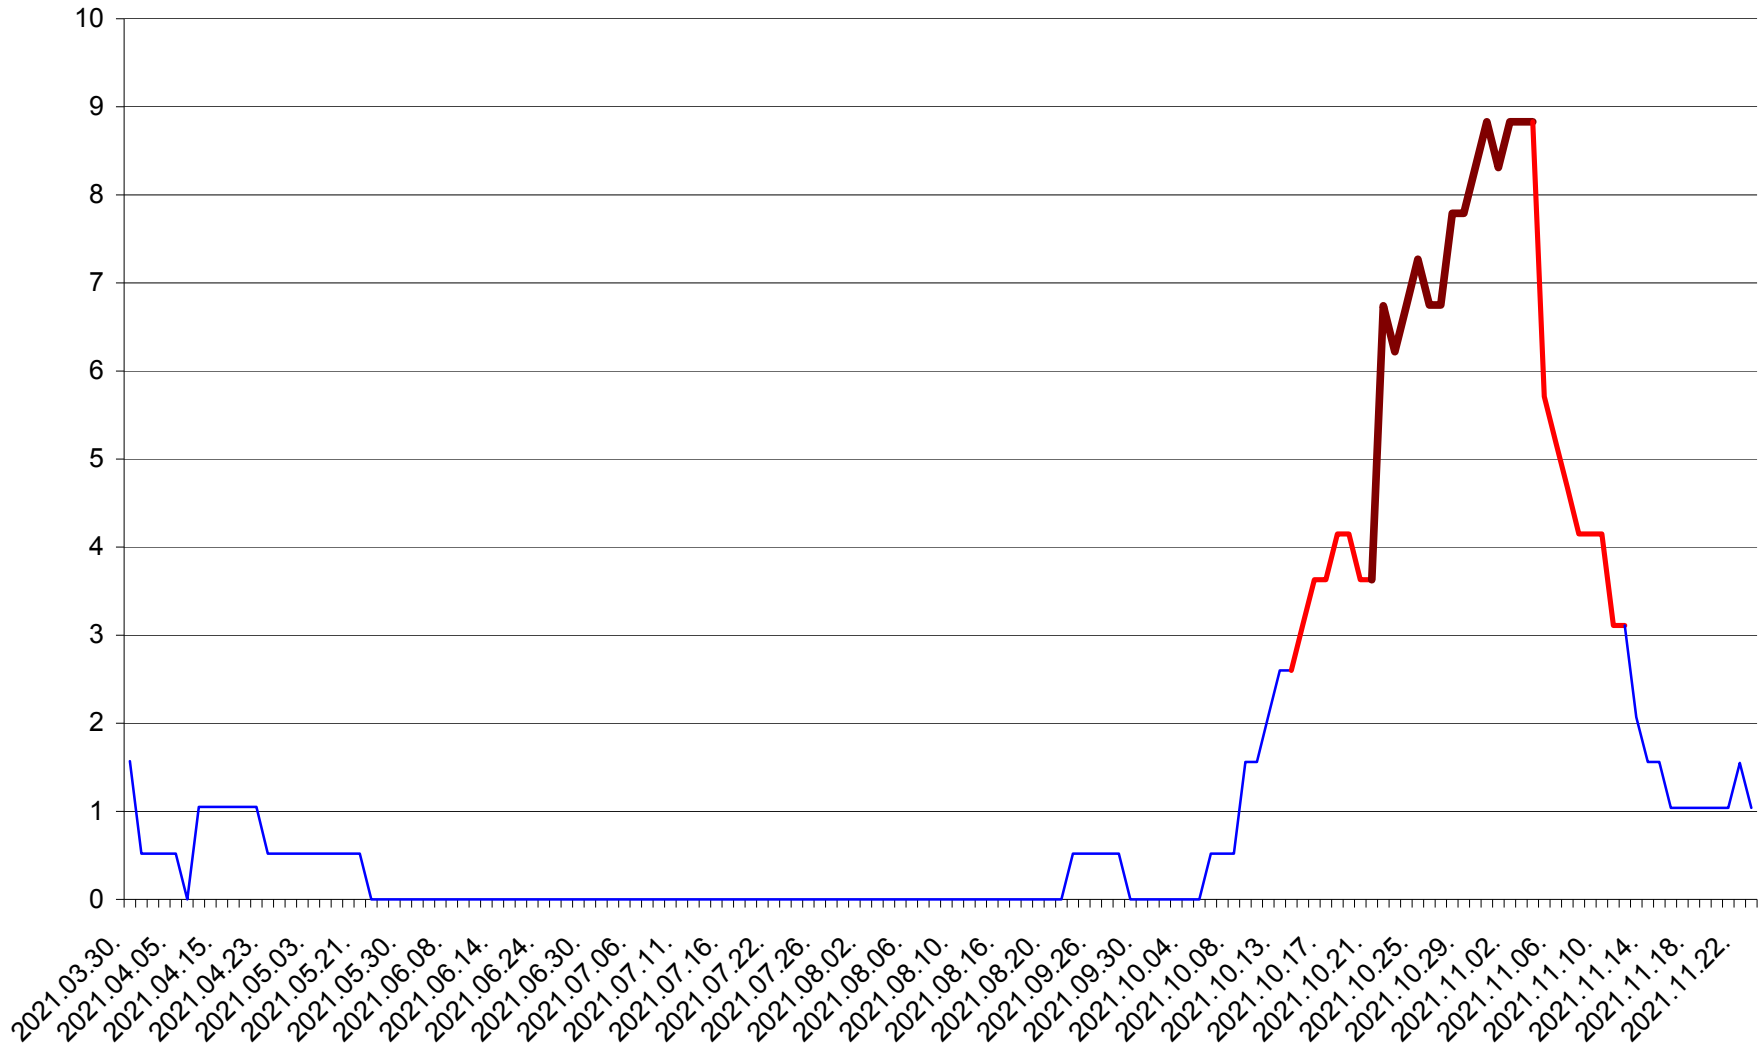

MIHĂILENI - Evolutia incidentei cumulate pe 14 zile la ‰ de locuitori  
2021.03.30. - 2021.11.23.

MUGENI - Evolutia incidentei cumulate pe 14 zile la ‰ de locuitori  
2021.03.30. - 2021.11.23.

OCLAND - Evolutia incidentei cumulate pe 14 zile la ‰ de locuitori  
2021.03.30. - 2021.11.23.

MUNICIPIUL ODORHEIU SECUIESC - Evolutia incidentei cumulate pe 14 zile la % de locuitori  
2021.03.30. - 2021.11.23.

PĂULENI-CIUC - Evolutia incidentei cumulate pe 14 zile la % de locuitori  
2021.03.30. - 2021.11.23.

PLĂIEȘII DE JOS - Evolutia incidentei cumulate pe 14 zile la ‰ de locuitori  
2021.03.30. - 2021.11.23.

PORUMBENI - Evolutia incidentei cumulate pe 14 zile la ‰ de locuitori  
2021.03.30. - 2021.11.23.