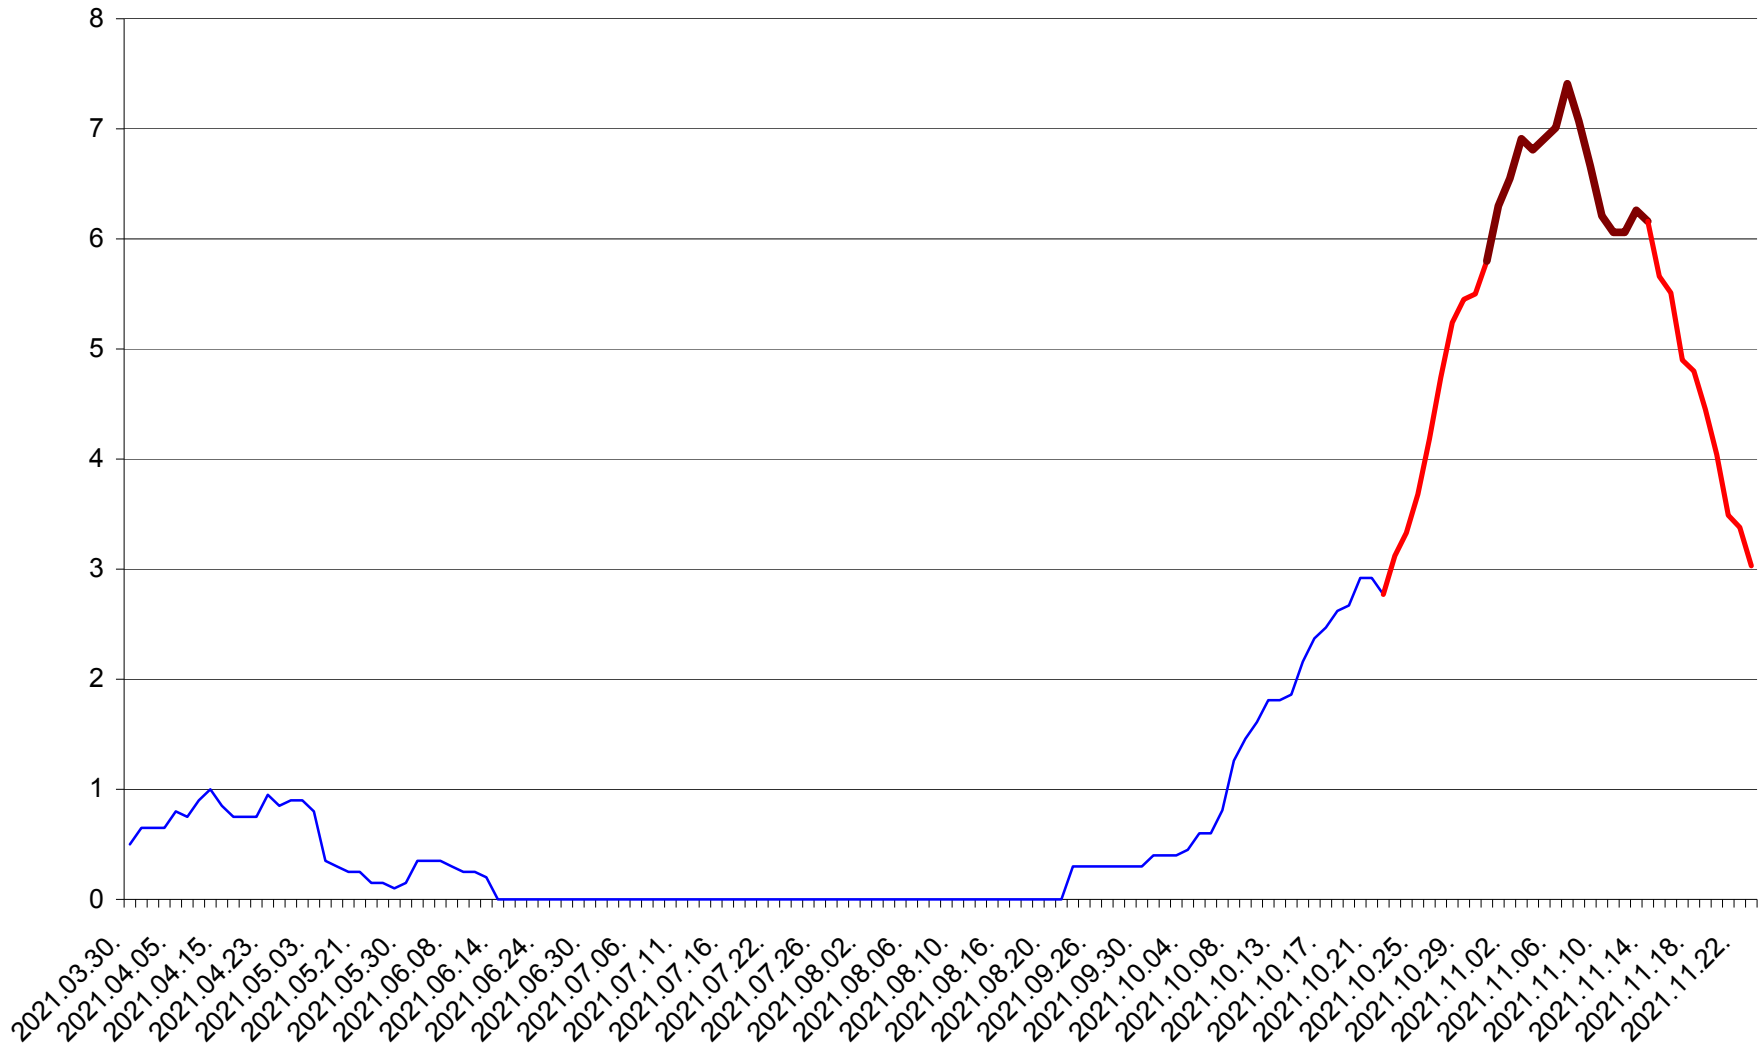

DÂRJIU - Evolutia incidentei cumulate pe 14 zile la ‰ de locuitori  
2021.03.30. - 2021.11.23.

DEALU - Evolutia incidentei cumulate pe 14 zile la ‰ de locuitori  
2021.03.30. - 2021.11.23.

DITRĂU - Evolutia incidentei cumulate pe 14 zile la ‰ de locuitori  
2021.03.30. - 2021.11.23.

FELICENI - Evolutia incidentei cumulate pe 14 zile la ‰ de locuitori  
2021.03.30. - 2021.11.23.

FRUMOASA - Evolutia incidentei cumulate pe 14 zile la ‰ de locuitori  
2021.03.30. - 2021.11.23.

GĂLĂUȚAȘ - Evolutia incidentei cumulate pe 14 zile la ‰ de locuitori  
2021.03.30. - 2021.11.23.

MUNICIPIUL GHEORGHENI - Evolutia incidentei cumulate pe 14 zile la % de locuitori  
2021.03.30. - 2021.11.23.

JOSENI - Evolutia incidentei cumulate pe 14 zile la ‰ de locuitori  
2021.03.30. - 2021.11.23.

LĂZAREA - Evolutia incidentei cumulate pe 14 zile la % de locuitori  
2021.03.30. - 2021.11.23.

LELICENI - Evolutia incidentei cumulate pe 14 zile la ‰ de locuitori  
2021.03.30. - 2021.11.23.

LUETA - Evolutia incidentei cumulate pe 14 zile la ‰ de locuitori  
2021.03.30. - 2021.11.23.