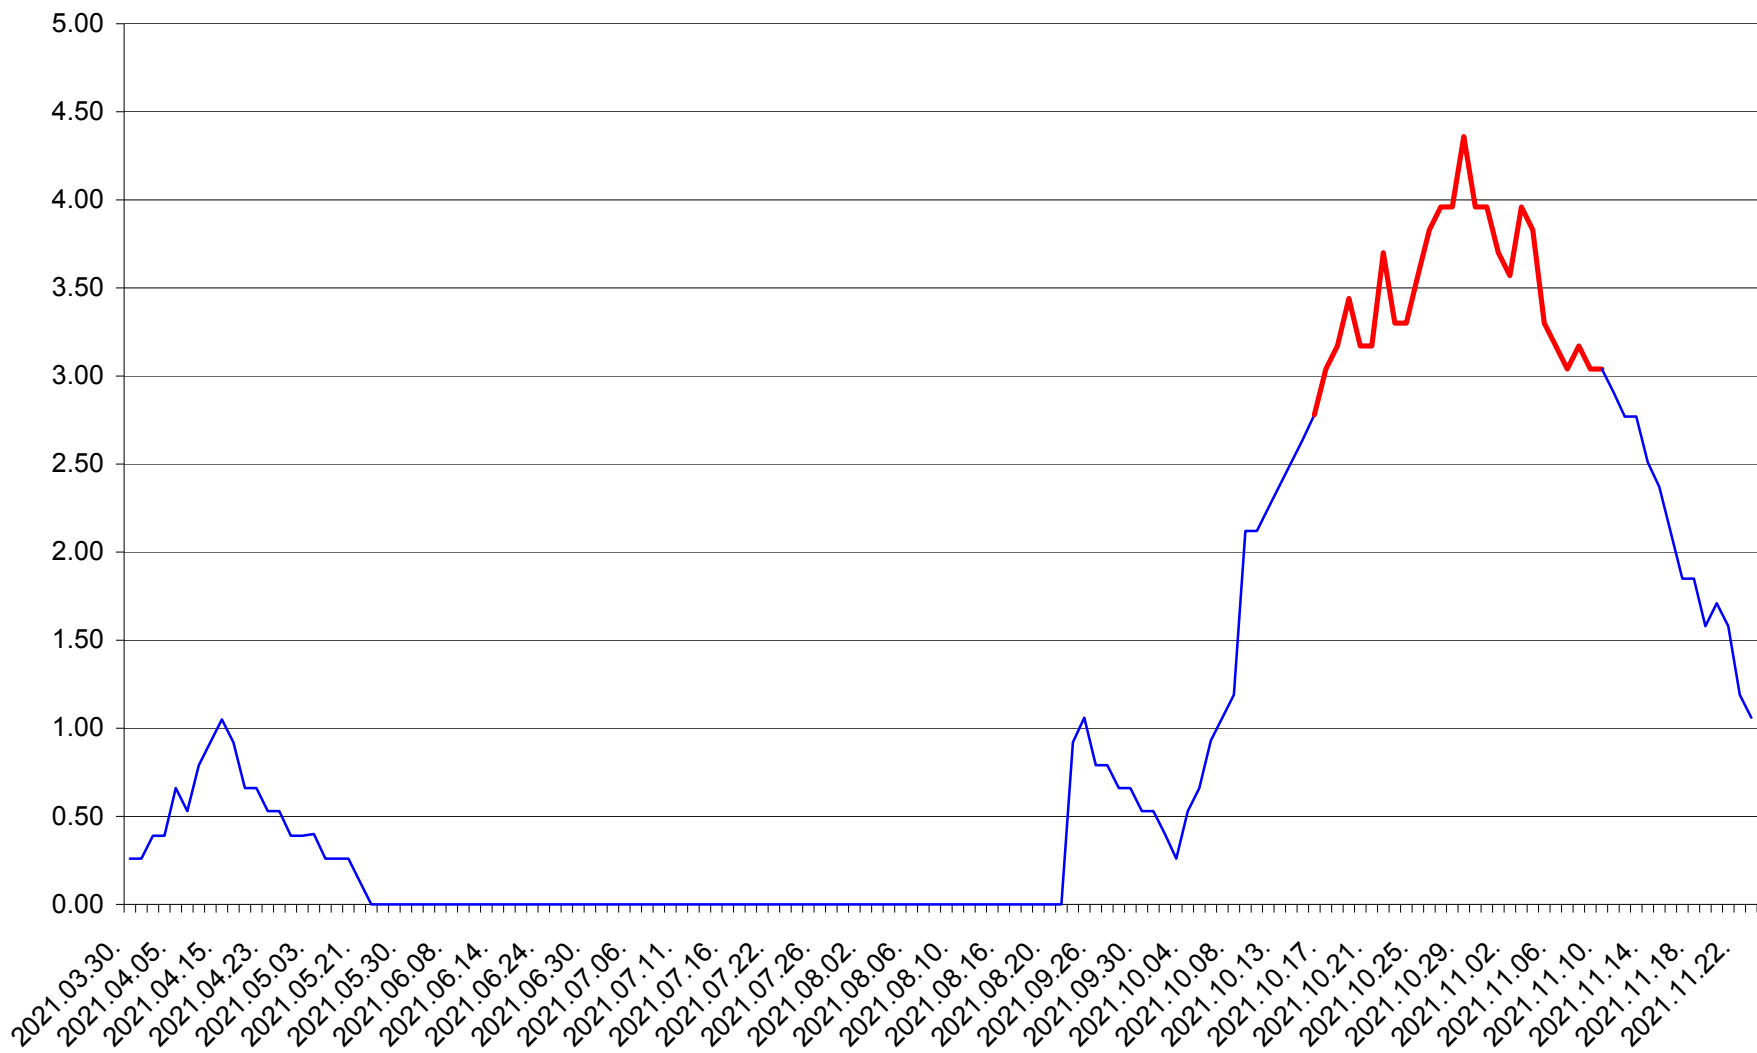

VOȘLĂBENI - Evolutia incidentei cumulate pe 14 zile la ‰ de locuitori
2021.03.30. - 2021.11.23.