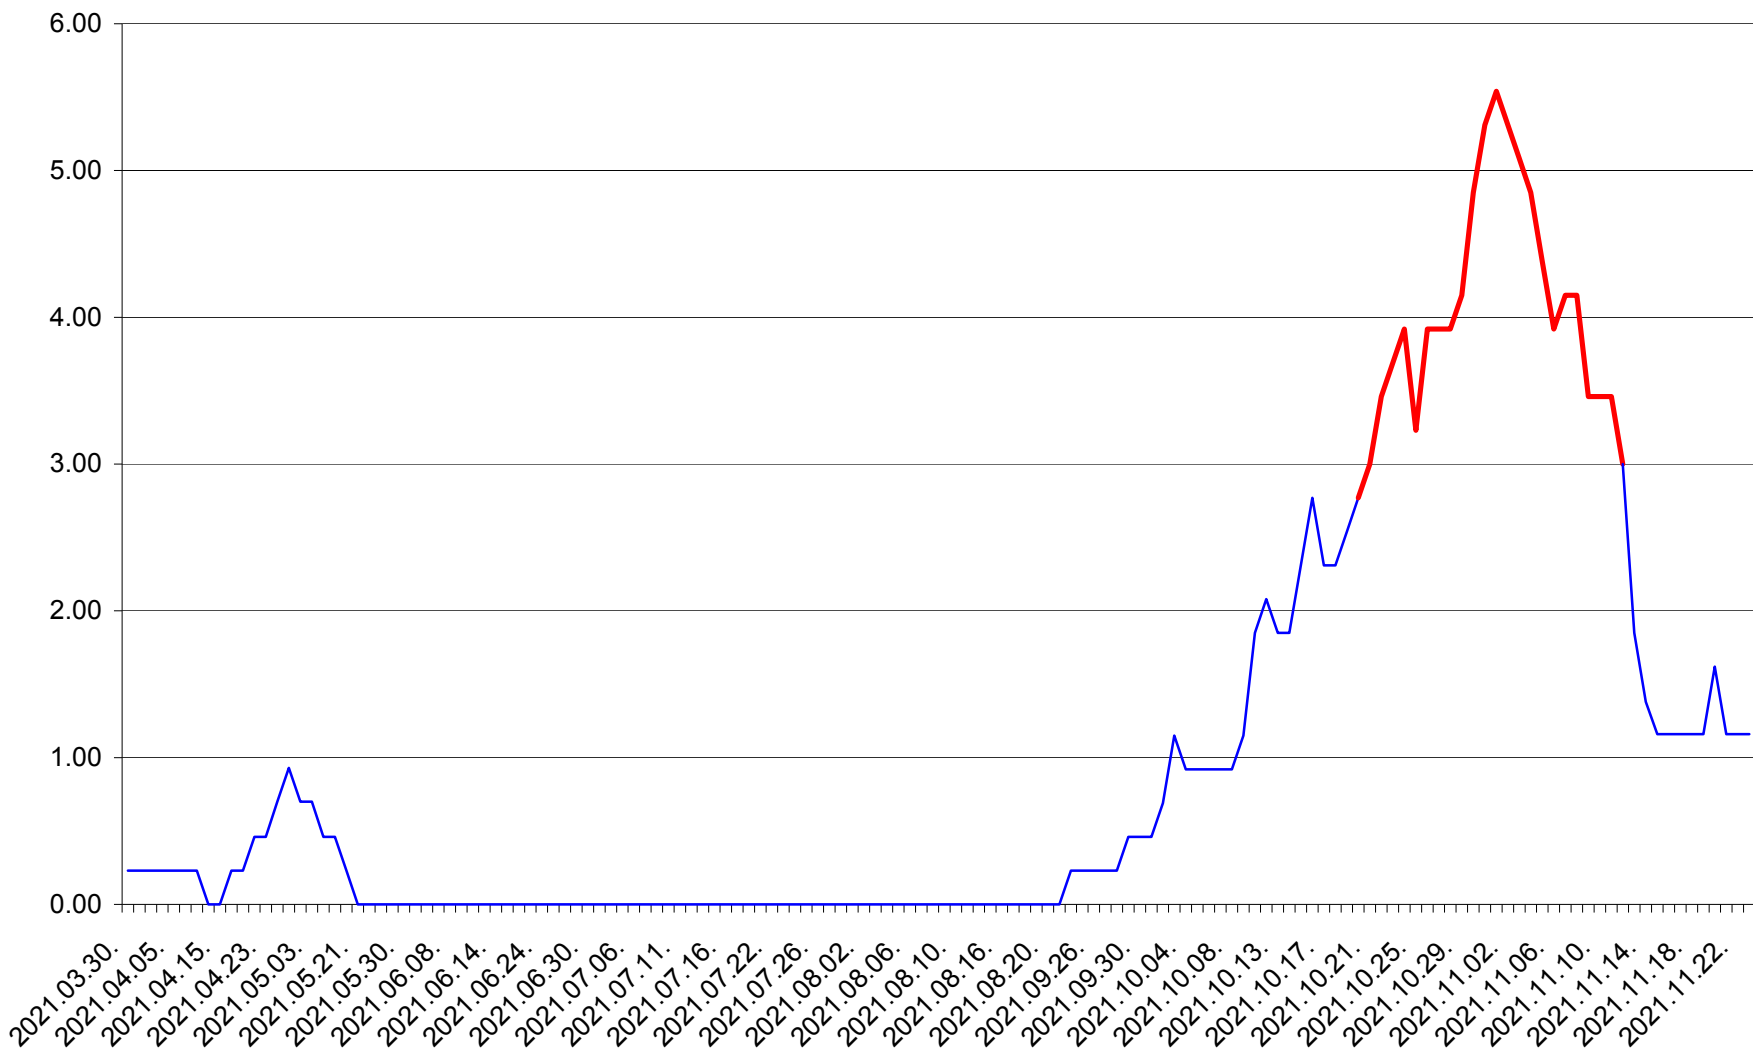

ORAȘ BĂLAN - Evolția incidenței cumulate pe 14 zile la ‰ de locuitori  
2021.03.30. - 2021.11.23.

BILBOR - Evolutia incidentei cumulate pe 14 zile la ‰ de locuitori  
2021.03.30. - 2021.11.23.

ORAȘ BORSEC - Evolutia incidentei cumulate pe 14 zile la ‰ de locuitori  
2021.03.30. - 2021.11.23.

BRĂDEȘTI - Evolutia incidentei cumulate pe 14 zile la ‰ de locuitori  
2021.03.30. - 2021.11.23.

CĂPÂLNIȚA - Evolutia incidentei cumulate pe 14 zile la ‰ de locuitori  
2021.03.30. - 2021.11.23.

CÂRȚA - Evolutia incidentei cumulate pe 14 zile la ‰ de locuitori  
2021.03.30. - 2021.11.23.

CICEU - Evolutia incidentei cumulate pe 14 zile la ‰ de locuitori  
2021.03.30. - 2021.11.23.

CIUCSÂNGEORGIU - Evolutia incidentei cumulate pe 14 zile la ‰ de locuitori  
2021.03.30. - 2021.11.23.

CIUMANI - Evolutia incidentei cumulate pe 14 zile la ‰ de locuitori  
2021.03.30. - 2021.11.23.

CORBU - Evolutia incidentei cumulate pe 14 zile la ‰ de locuitori  
2021.03.30. - 2021.11.23.

CORUND - Evolutia incidentei cumulate pe 14 zile la ‰ de locuitori  
2021.03.30. - 2021.11.23.

COZMENI - Evolutia incidentei cumulate pe 14 zile la ‰ de locuitori  
2021.03.30. - 2021.11.23.