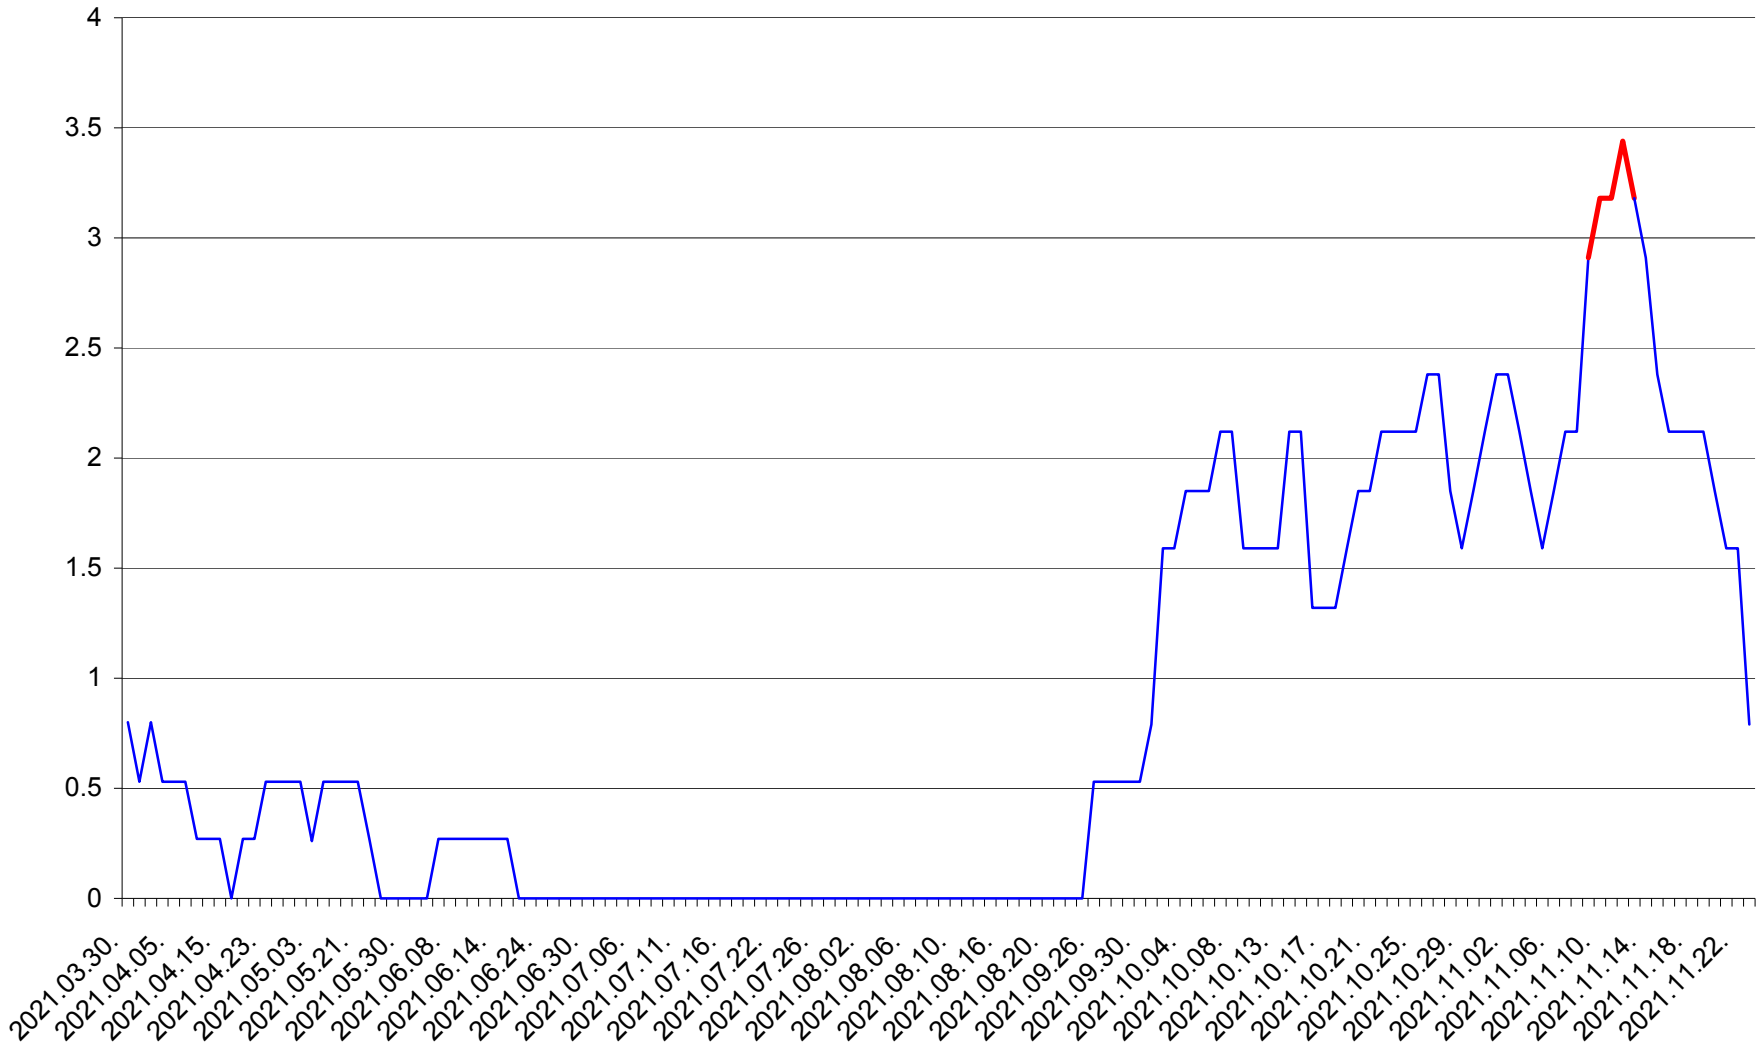

ORAȘ CRISTURU SECUIESC - Evolutia incidentei cumulate pe 14 zile la ‰ de locuitori  
2021.03.30. - 2021.11.23.

DĂNEȘTI - Evolutia incidentei cumulate pe 14 zile la ‰ de locuitori  
2021.03.30. - 2021.11.23.

DÂRJIU - Evolutia incidentei cumulate pe 14 zile la ‰ de locuitori  
2021.03.30. - 2021.11.23.

DEALU - Evolutia incidentei cumulate pe 14 zile la ‰ de locuitori  
2021.03.30. - 2021.11.23.

DITRĂU - Evolutia incidentei cumulate pe 14 zile la ‰ de locuitori  
2021.03.30. - 2021.11.23.

FELICENI - Evolutia incidentei cumulate pe 14 zile la ‰ de locuitori  
2021.03.30. - 2021.11.23.

FRUMOASA - Evolutia incidentei cumulate pe 14 zile la ‰ de locuitori  
2021.03.30. - 2021.11.23.

GĂLĂUȚAȘ - Evolutia incidentei cumulate pe 14 zile la ‰ de locuitori  
2021.03.30. - 2021.11.23.