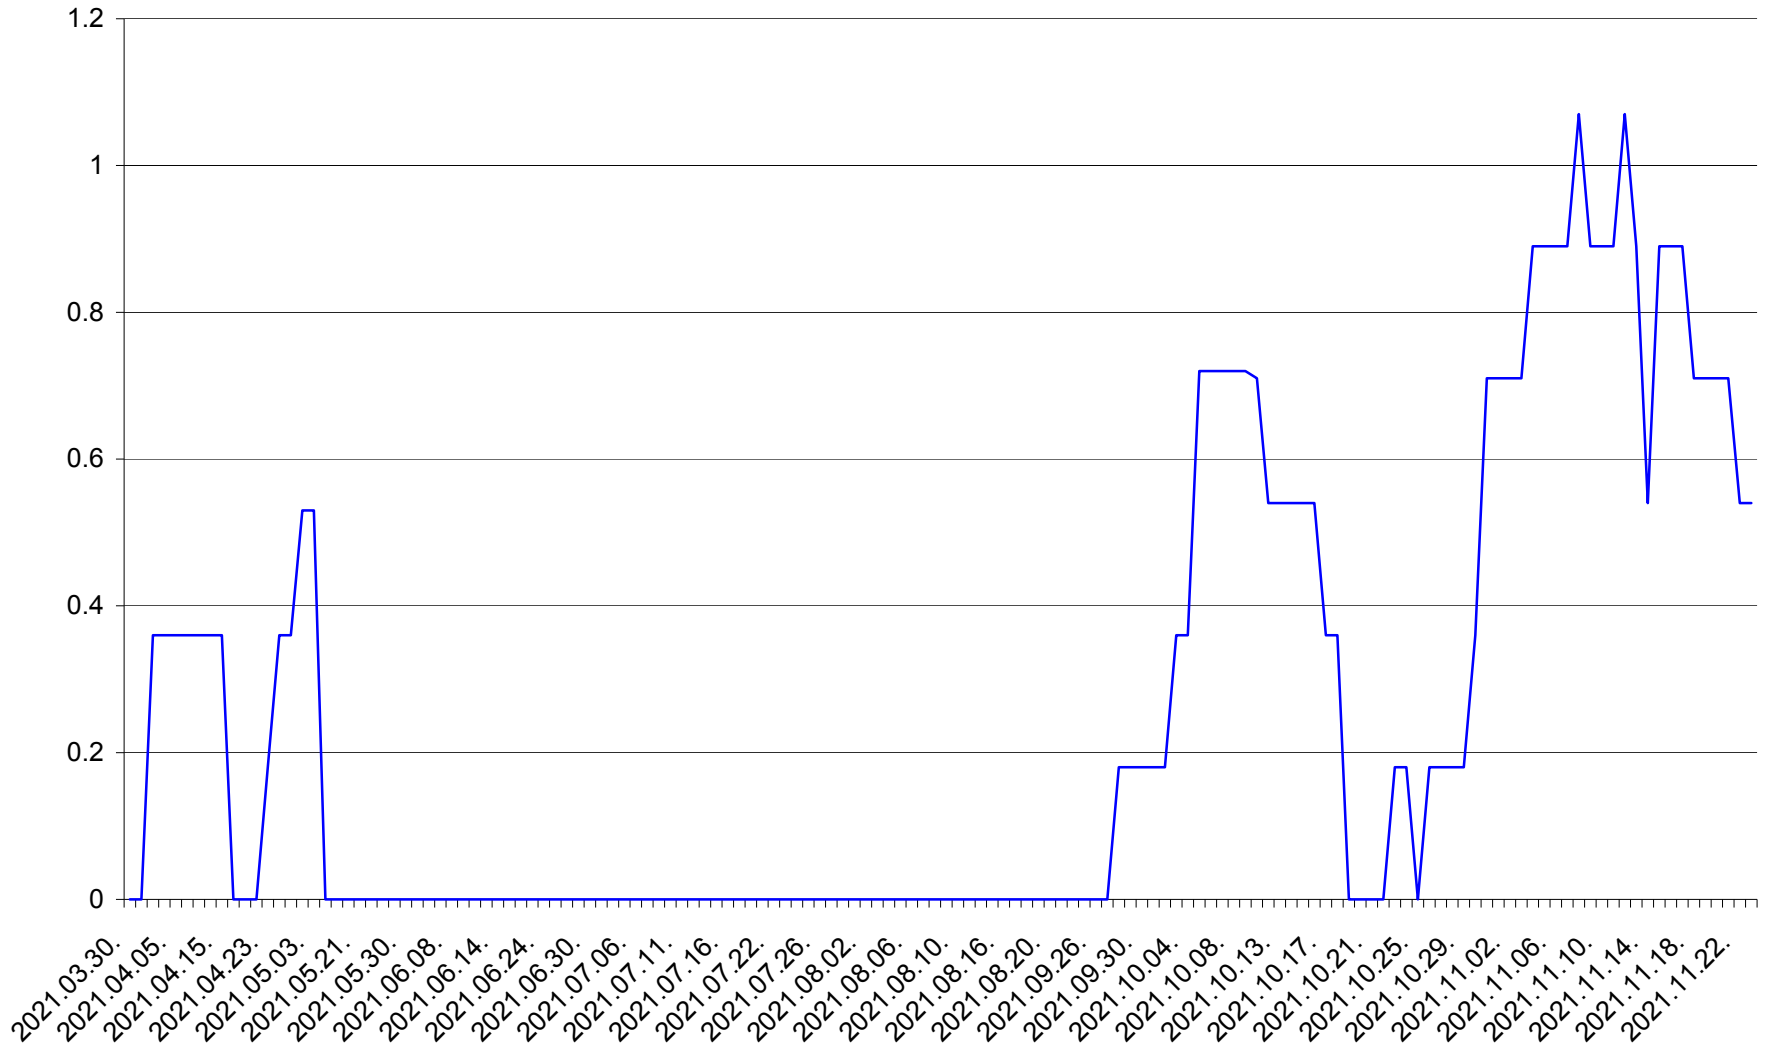

MUNICIPIUL GHEORGHENI - Evolutia incidentei cumulate pe 14 zile la % de locuitori  
2021.03.30. - 2021.11.23.

JOSENI - Evolutia incidentei cumulate pe 14 zile la ‰ de locuitori  
2021.03.30. - 2021.11.23.

LĂZAREA - Evolutia incidentei cumulate pe 14 zile la % de locuitori  
2021.03.30. - 2021.11.23.

LELICENI - Evolutia incidentei cumulate pe 14 zile la ‰ de locuitori  
2021.03.30. - 2021.11.23.

LUETA - Evolutia incidentei cumulate pe 14 zile la ‰ de locuitori  
2021.03.30. - 2021.11.23.

LUNCA DE JOS - Evolutia incidentei cumulate pe 14 zile la ‰ de locuitori  
2021.03.30. - 2021.11.23.

LUNCA DE SUS - Evolutia incidentei cumulate pe 14 zile la ‰ de locuitori  
2021.03.30. - 2021.11.23.