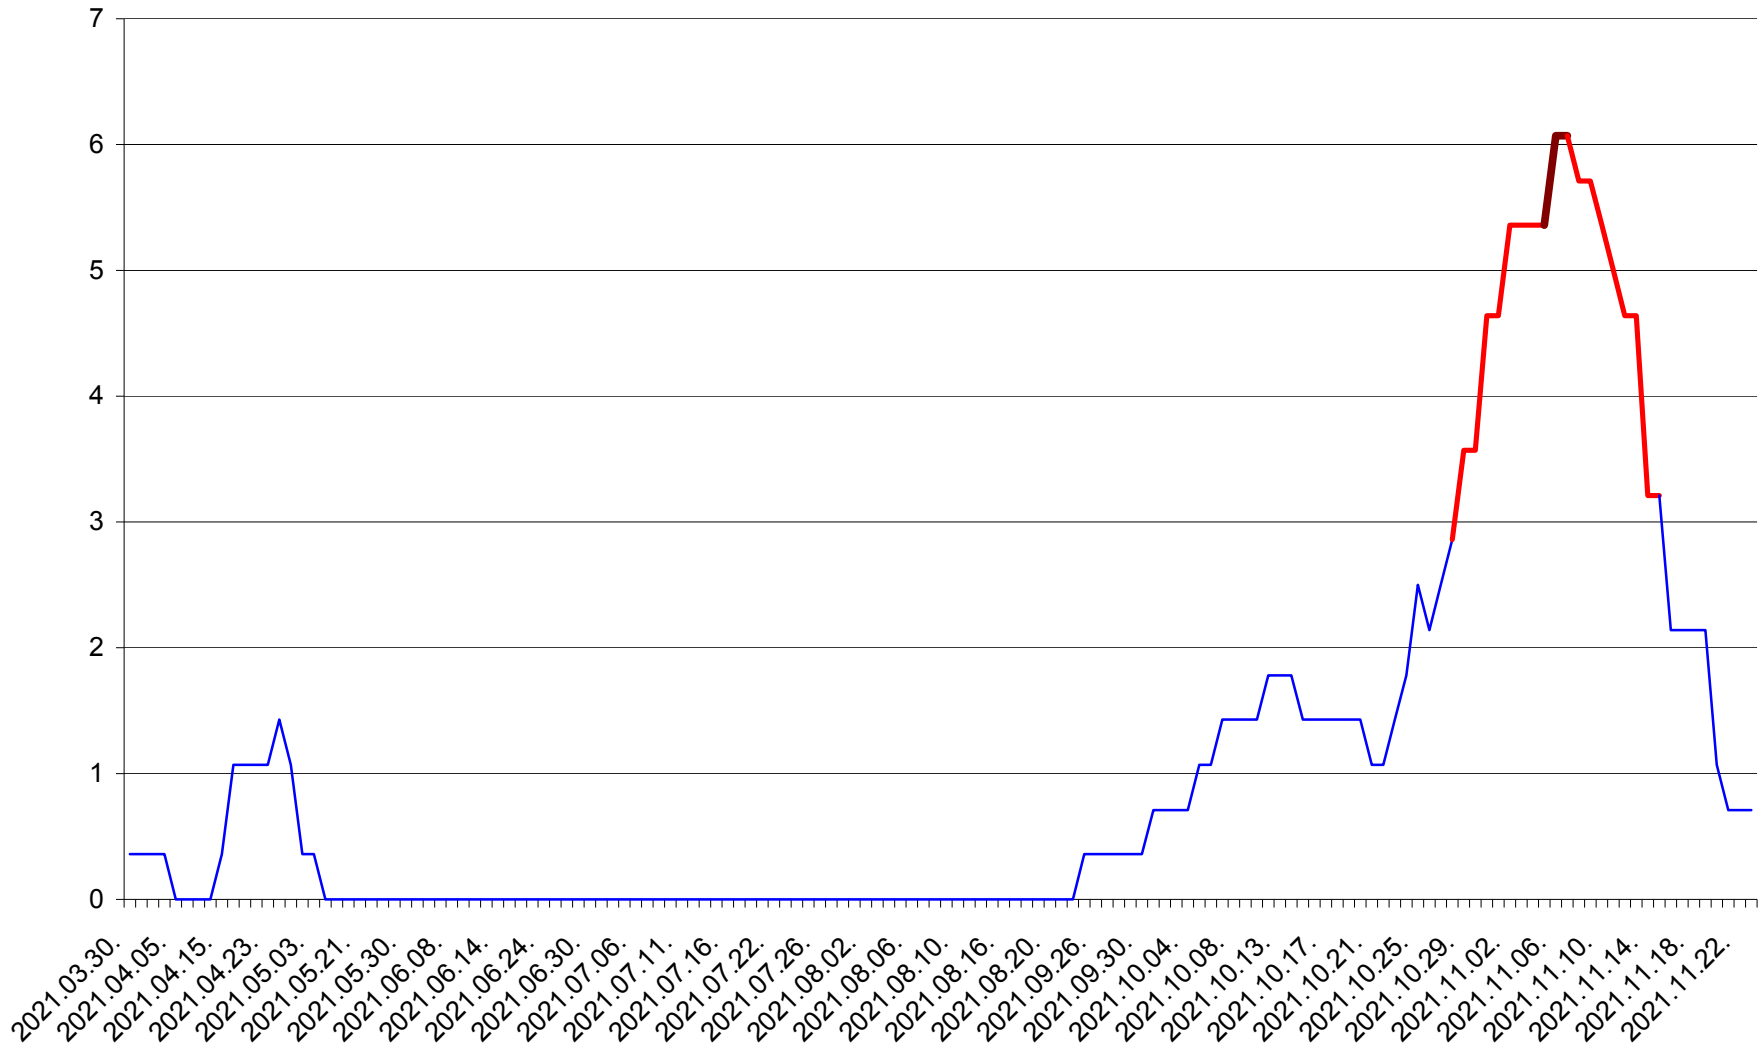

ȘIMONEȘTI - Evolutia incidentei cumulate pe 14 zile la ‰ de locuitori
2021.03.30. - 2021.11.23.