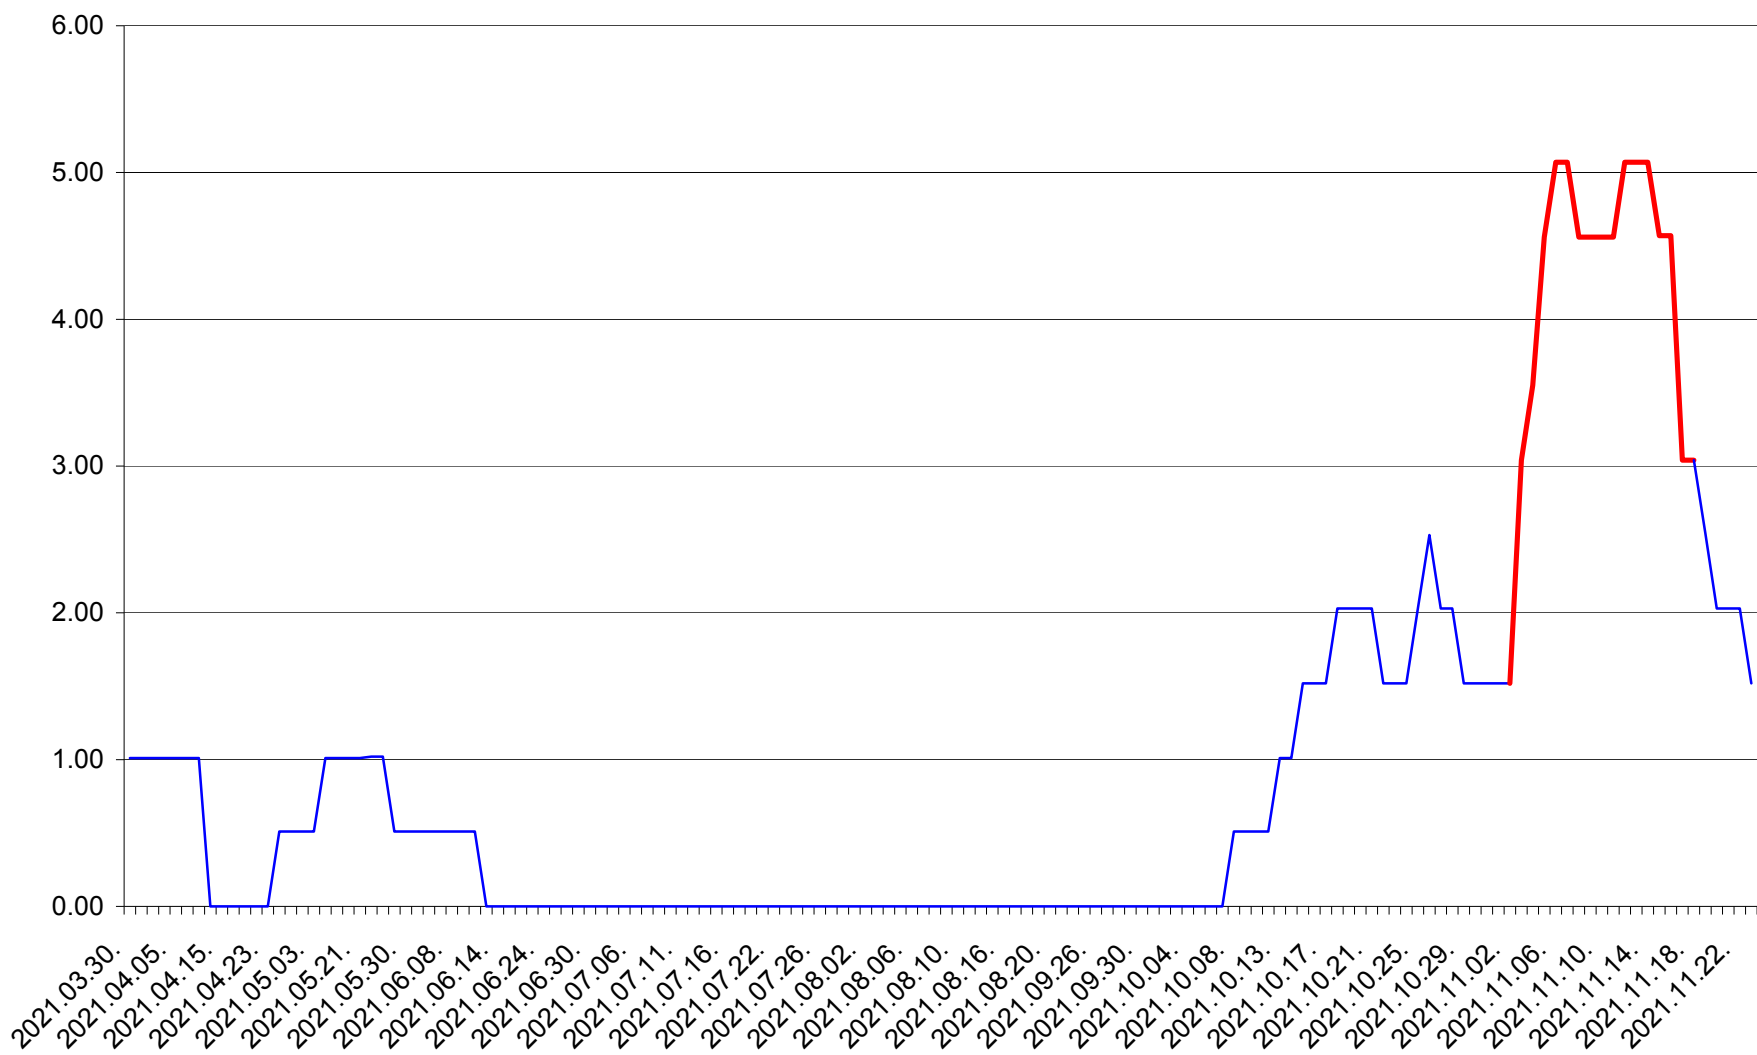

VĂRȘAG - Evolutia incidentei cumulate pe 14 zile la ‰ de locuitori  
2021.03.30. - 2021.11.23.

ORAȘ VLĂHIȚA - Evolutia incidentei cumulate pe 14 zile la ‰ de locuitori  
2021.03.30. - 2021.11.23.

VOȘLĂBENI - Evolutia incidentei cumulate pe 14 zile la ‰ de locuitori  
2021.03.30. - 2021.11.23.