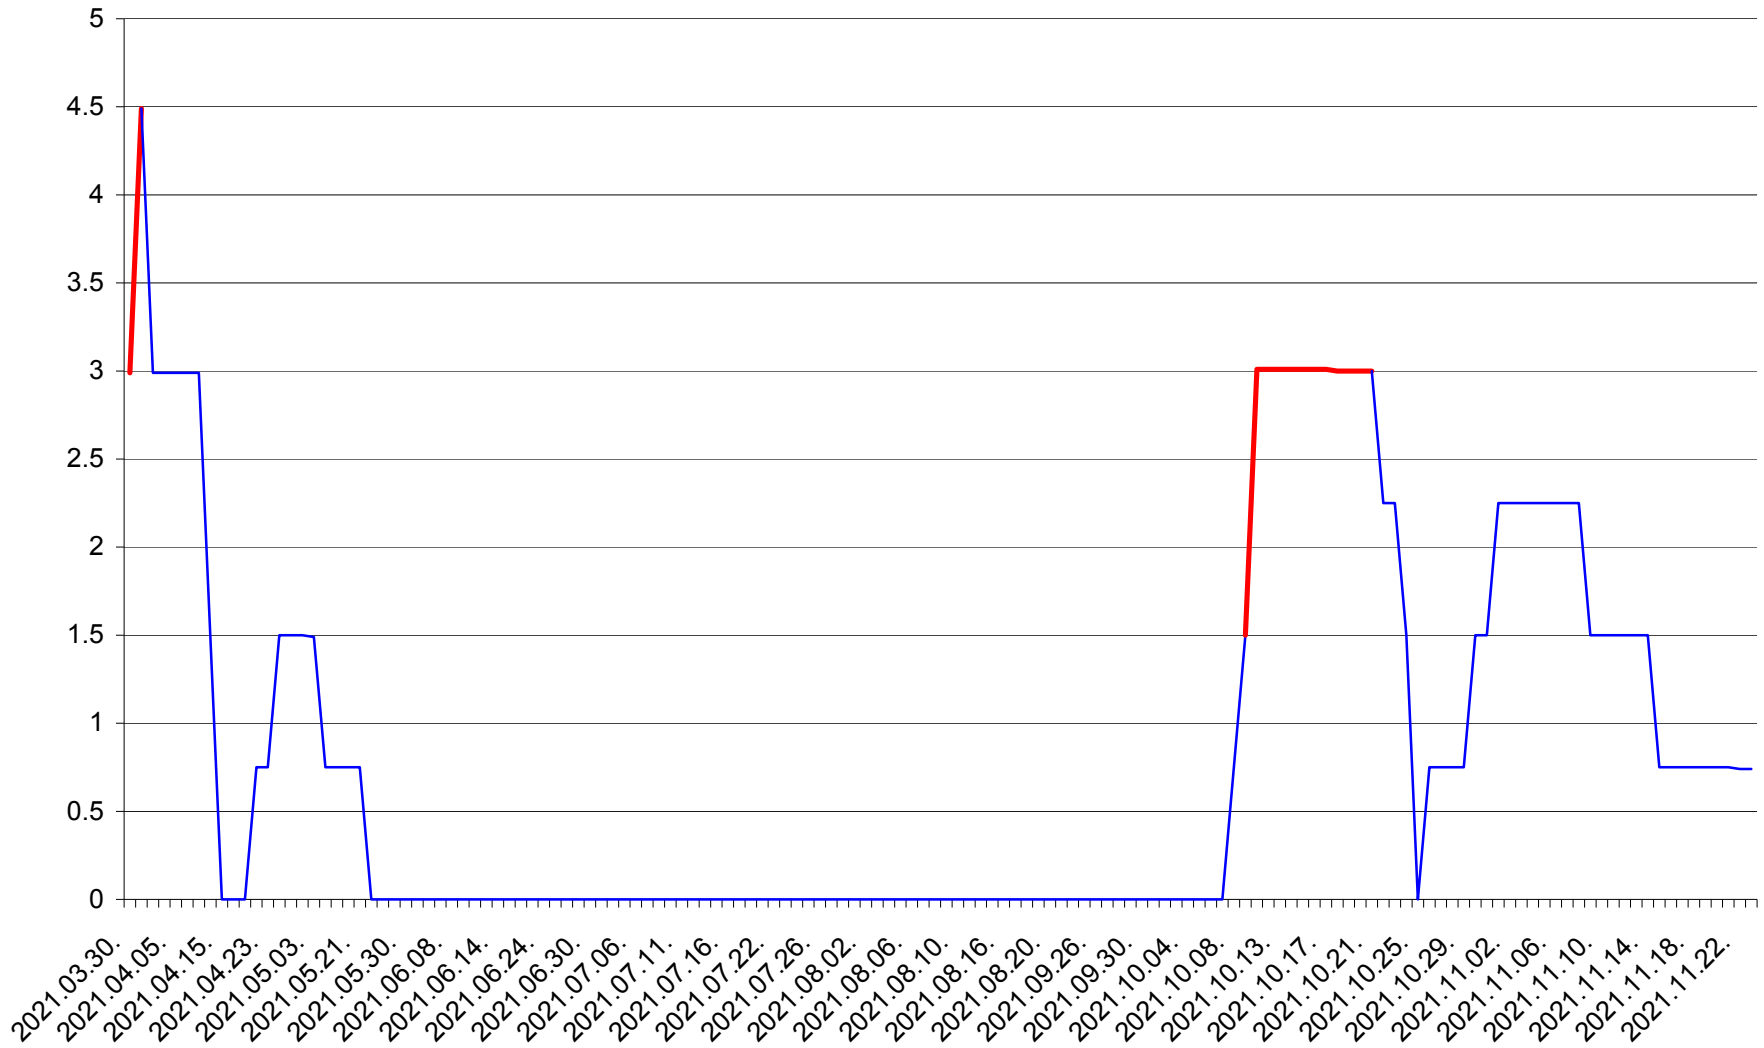

LUNCA DE JOS - Evolutia incidentei cumulate pe 14 zile la ‰ de locuitori  
2021.03.30. - 2021.11.23.

LUNCA DE SUS - Evolutia incidentei cumulate pe 14 zile la ‰ de locuitori  
2021.03.30. - 2021.11.23.

LUPENI - Evolutia incidentei cumulate pe 14 zile la ‰ de locuitori  
2021.03.30. - 2021.11.23.

MĂDĂRAȘ - Evolutia incidentei cumulate pe 14 zile la ‰ de locuitori  
2021.03.30. - 2021.11.23.

MĂRTINIȘ - Evolutia incidentei cumulate pe 14 zile la ‰ de locuitori  
2021.03.30. - 2021.11.23.

MEREȘTI - Evolutia incidentei cumulate pe 14 zile la ‰ de locuitori  
2021.03.30. - 2021.11.23.

MUNICIPIUL MIERCUREA-CIUC - Evolutia incidentei cumulate pe 14 zile la ‰ de locuitori  
2021.03.30. - 2021.11.23.