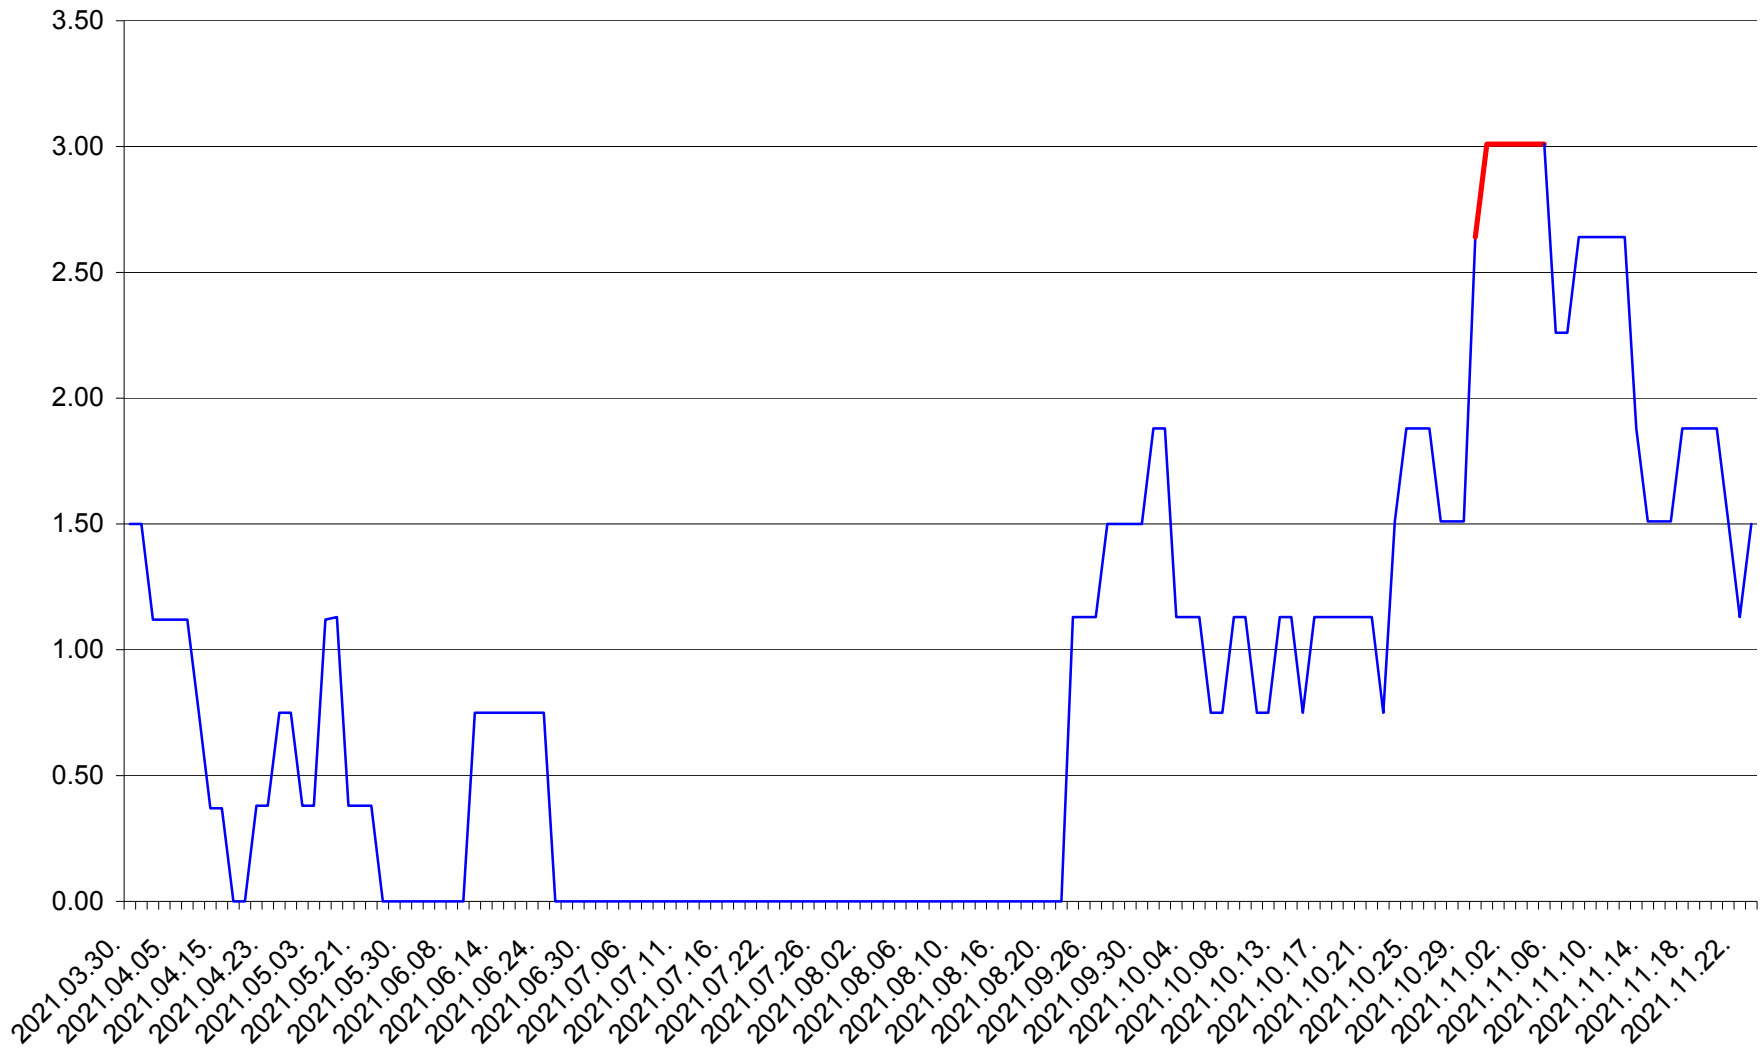

ATID - Evolutia incidentei cumulate pe 14 zile la ‰ de locuitori  
2021.03.30. - 2021.11.23.

AVRĂMEȘTI - Evolutia incidentei cumulate pe 14 zile la ‰ de locuitori  
2021.03.30. - 2021.11.23.

ORAȘ BĂILE TUȘNAD - Evolutia incidentei cumulate pe 14 zile la ‰ de locuitori  
2021.03.30. - 2021.11.23.

ORAȘ BĂLAN - Evolția incidenței cumulate pe 14 zile la ‰ de locuitori  
2021.03.30. - 2021.11.23.

BILBOR - Evolutia incidentei cumulate pe 14 zile la ‰ de locuitori  
2021.03.30. - 2021.11.23.

ORAȘ BORSEC - Evolutia incidentei cumulate pe 14 zile la ‰ de locuitori  
2021.03.30. - 2021.11.23.

BRĂDEȘTI - Evolutia incidentei cumulate pe 14 zile la ‰ de locuitori  
2021.03.30. - 2021.11.23.

CĂPÂLNIȚA - Evolutia incidentei cumulate pe 14 zile la ‰ de locuitori  
2021.03.30. - 2021.11.23.

CÂRȚA - Evolutia incidentei cumulate pe 14 zile la ‰ de locuitori  
2021.03.30. - 2021.11.23.