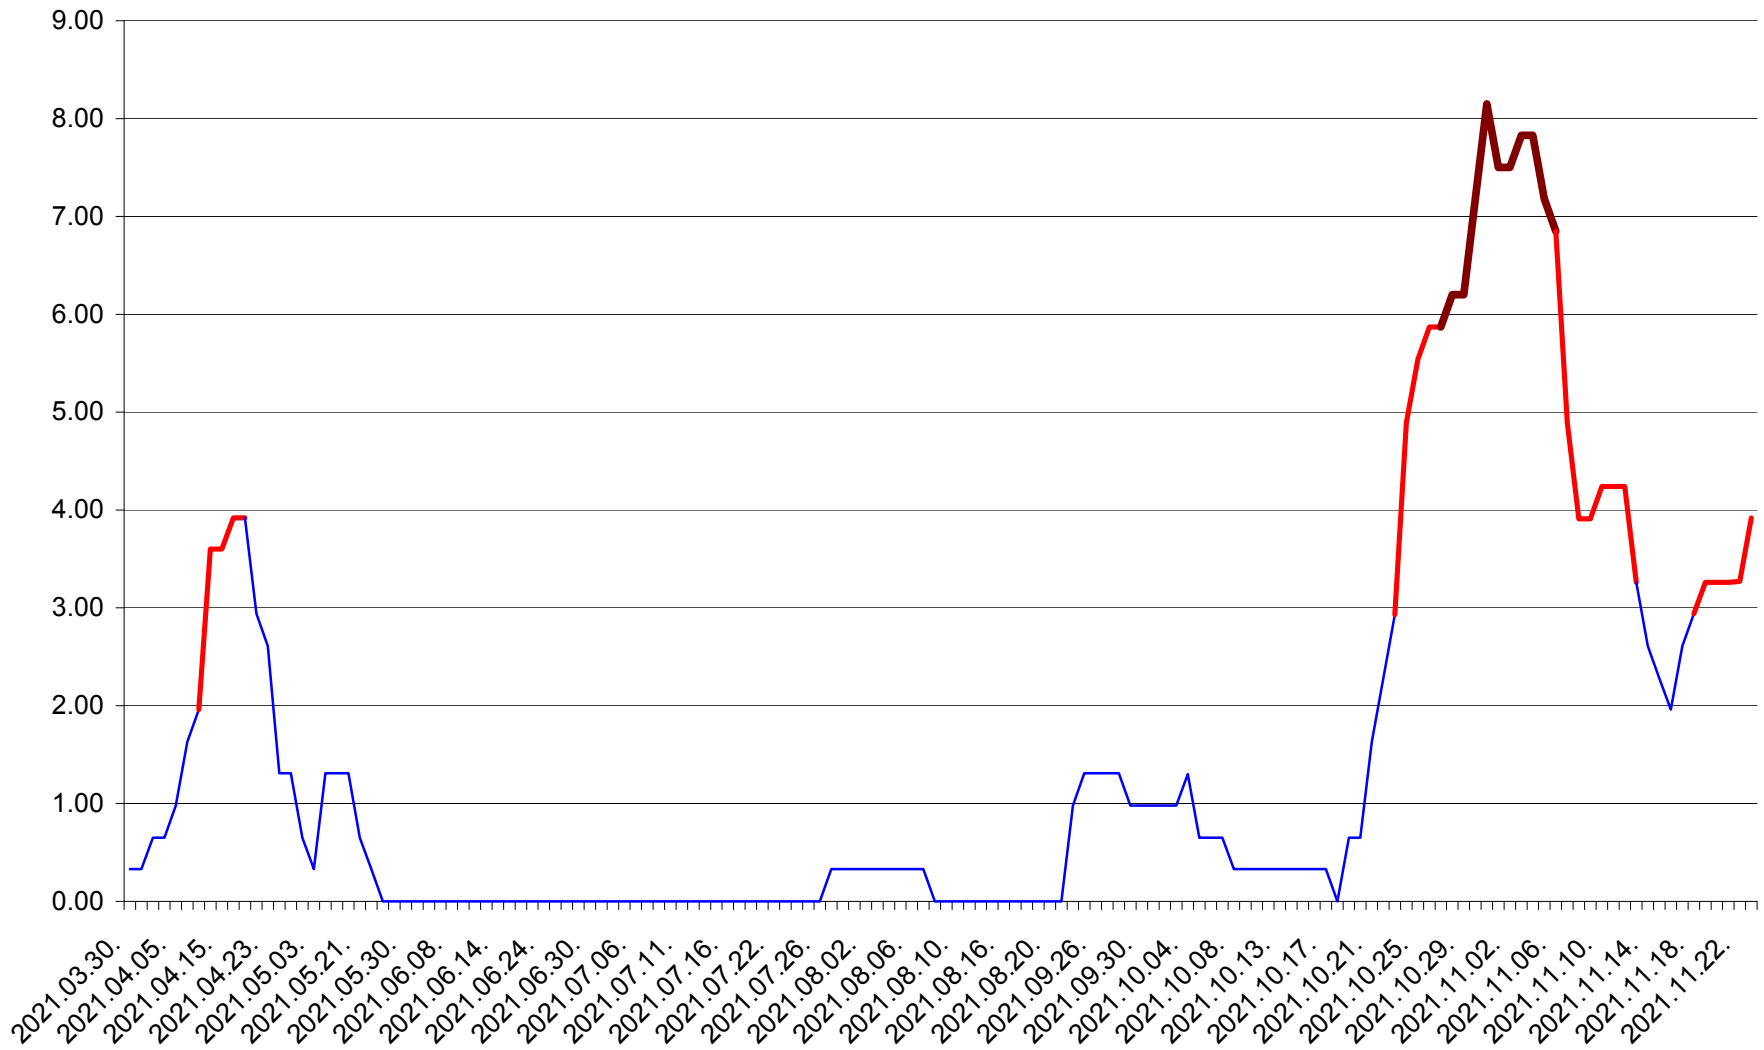

ATID - Evolutia incidentei cumulate pe 14 zile la ‰ de locuitori  
2021.03.30. - 2021.11.23.

AVRĂMEȘTI - Evolutia incidentei cumulate pe 14 zile la ‰ de locuitori  
2021.03.30. - 2021.11.23.

ORAȘ BĂILE TUȘNAD - Evolutia incidentei cumulate pe 14 zile la ‰ de locuitori  
2021.03.30. - 2021.11.23.

ORAȘ BĂLAN - Evolția incidenței cumulate pe 14 zile la ‰ de locuitori  
2021.03.30. - 2021.11.23.

BILBOR - Evolutia incidentei cumulate pe 14 zile la ‰ de locuitori  
2021.03.30. - 2021.11.23.

ORAȘ BORSEC - Evolutia incidentei cumulate pe 14 zile la ‰ de locuitori  
2021.03.30. - 2021.11.23.

BRĂDEȘTI - Evolutia incidentei cumulate pe 14 zile la ‰ de locuitori  
2021.03.30. - 2021.11.23.

CĂPÂLNIȚA - Evolutia incidentei cumulate pe 14 zile la ‰ de locuitori  
2021.03.30. - 2021.11.23.

CÂRȚA - Evolutia incidentei cumulate pe 14 zile la ‰ de locuitori  
2021.03.30. - 2021.11.23.