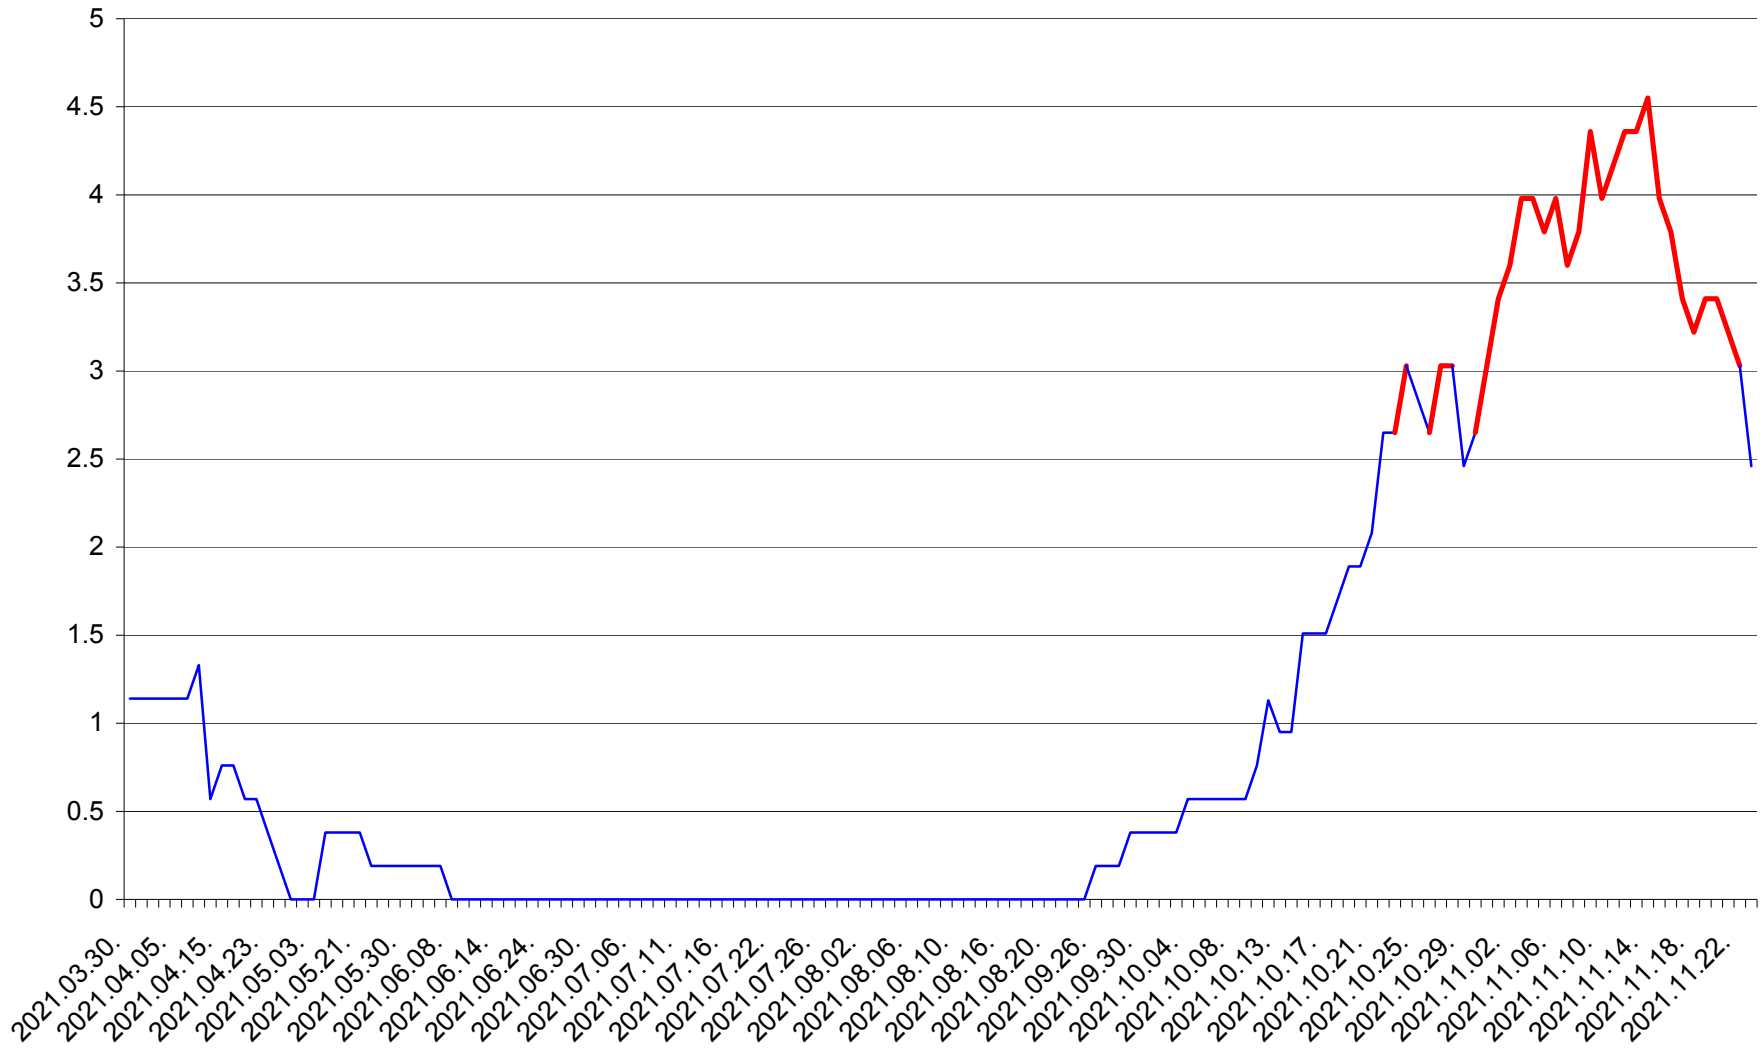

TOMEȘTI - Evolutia incidentei cumulate pe 14 zile la ‰ de locuitori
2021.03.30. - 2021.11.23.