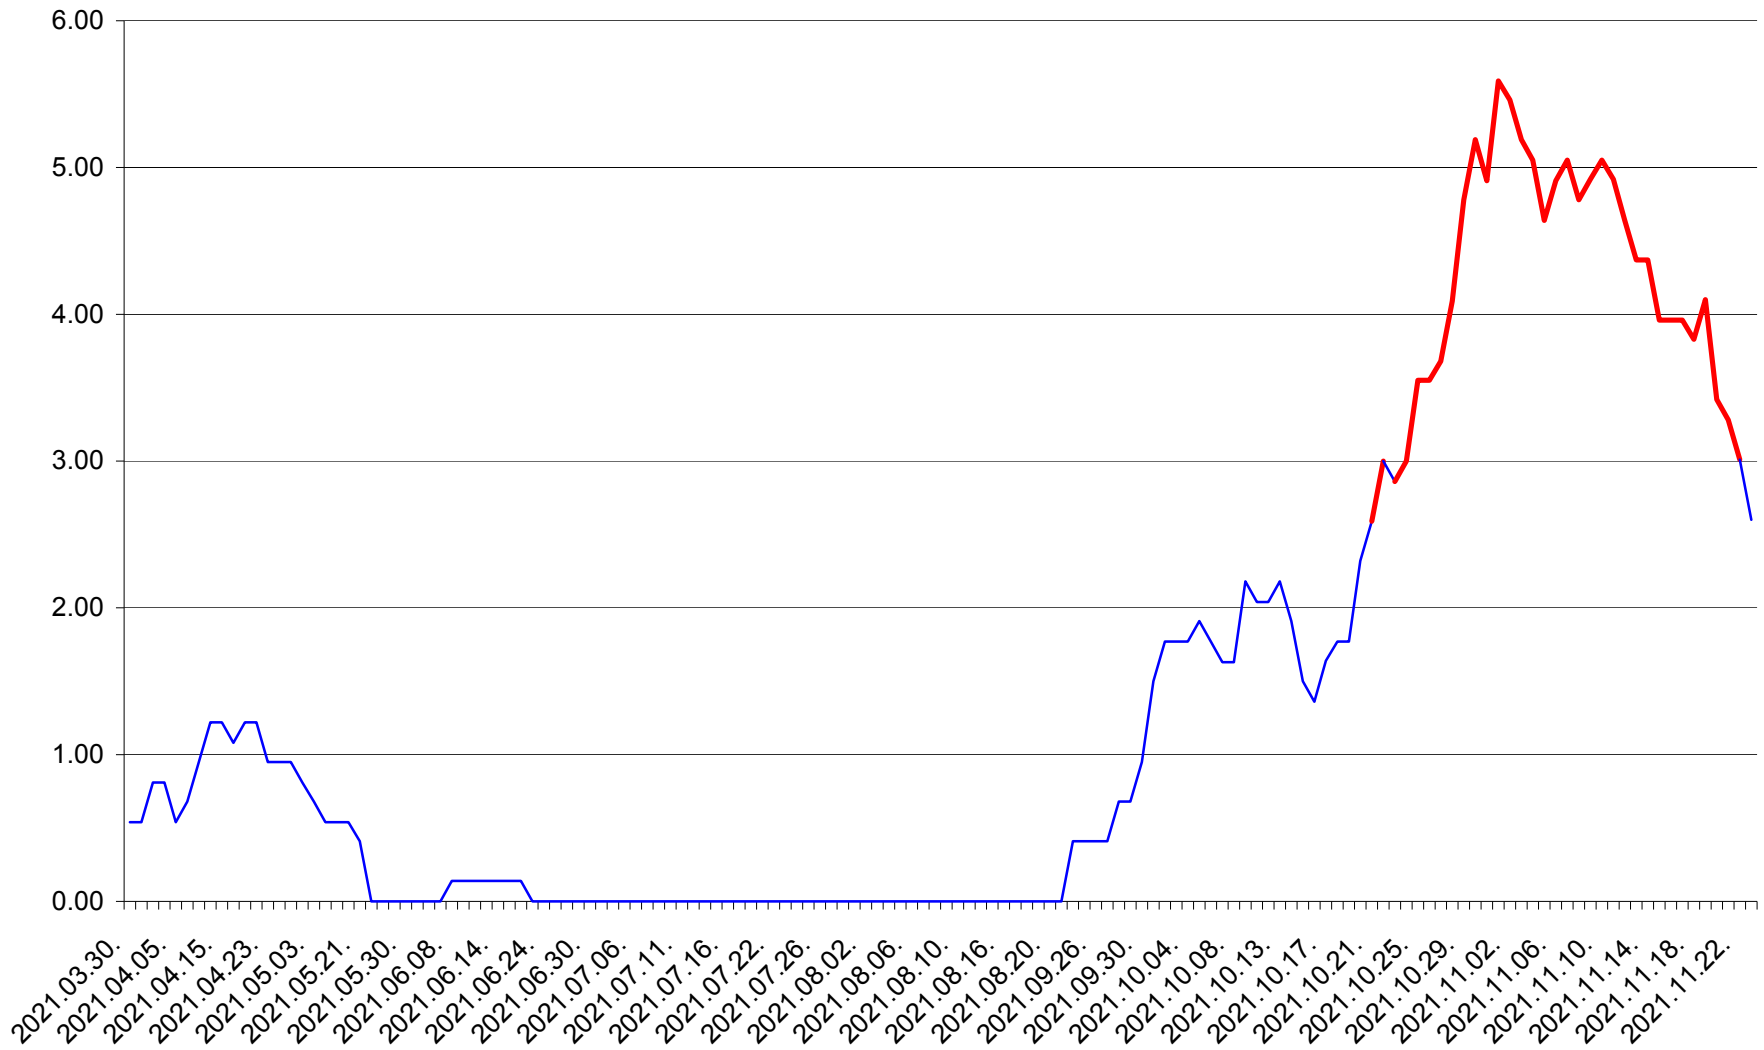

ATID - Evolutia incidentei cumulate pe 14 zile la ‰ de locuitori  
2021.03.30. - 2021.11.23.

AVRĂMEȘTI - Evolutia incidentei cumulate pe 14 zile la ‰ de locuitori  
2021.03.30. - 2021.11.23.

ORAȘ BĂILE TUȘNAD - Evolutia incidentei cumulate pe 14 zile la ‰ de locuitori  
2021.03.30. - 2021.11.23.

ORAȘ BĂLAN - Evolția incidenței cumulate pe 14 zile la ‰ de locuitori  
2021.03.30. - 2021.11.23.

BILBOR - Evolutia incidentei cumulate pe 14 zile la ‰ de locuitori  
2021.03.30. - 2021.11.23.

ORAȘ BORSEC - Evolutia incidentei cumulate pe 14 zile la ‰ de locuitori  
2021.03.30. - 2021.11.23.

BRĂDEȘTI - Evolutia incidentei cumulate pe 14 zile la ‰ de locuitori  
2021.03.30. - 2021.11.23.

CĂPÂLNIȚA - Evolutia incidentei cumulate pe 14 zile la ‰ de locuitori  
2021.03.30. - 2021.11.23.

CÂRȚA - Evolutia incidentei cumulate pe 14 zile la ‰ de locuitori  
2021.03.30. - 2021.11.23.