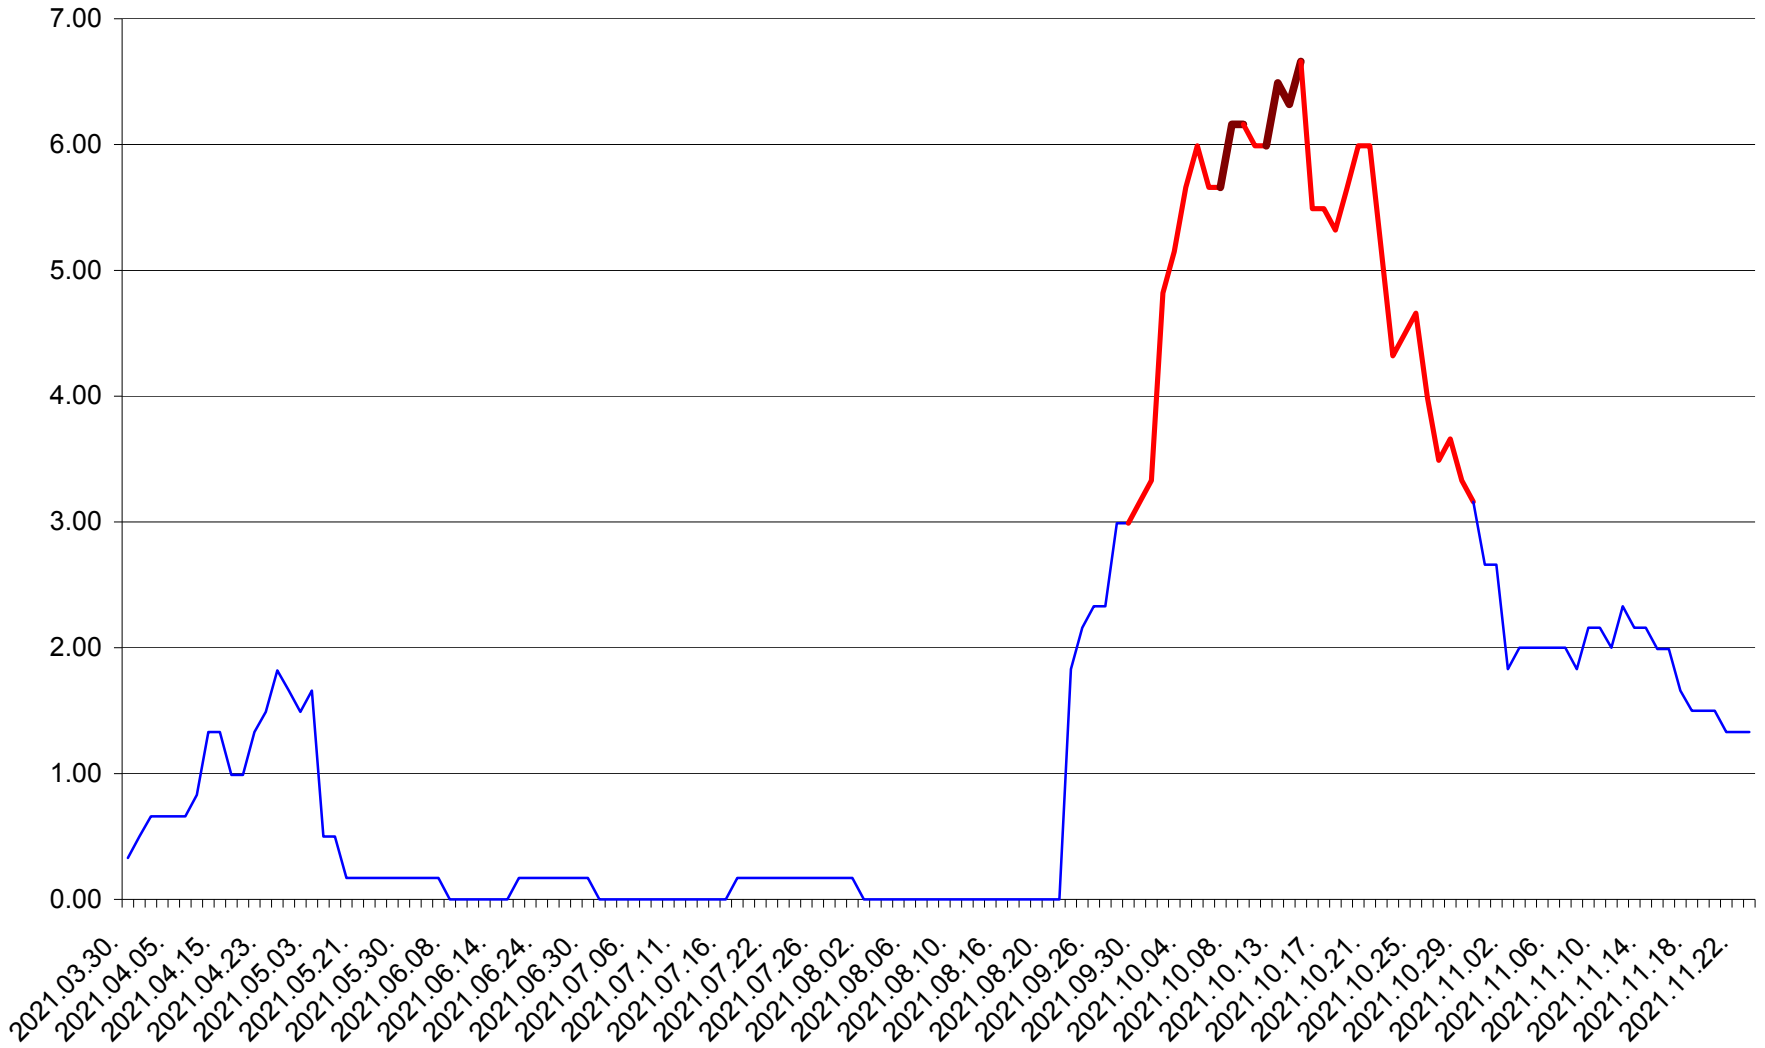

Total - Evolutia incidentei cumulate pe 14 zile la % de locuitori
2021.03.30. - 2021.11.23.