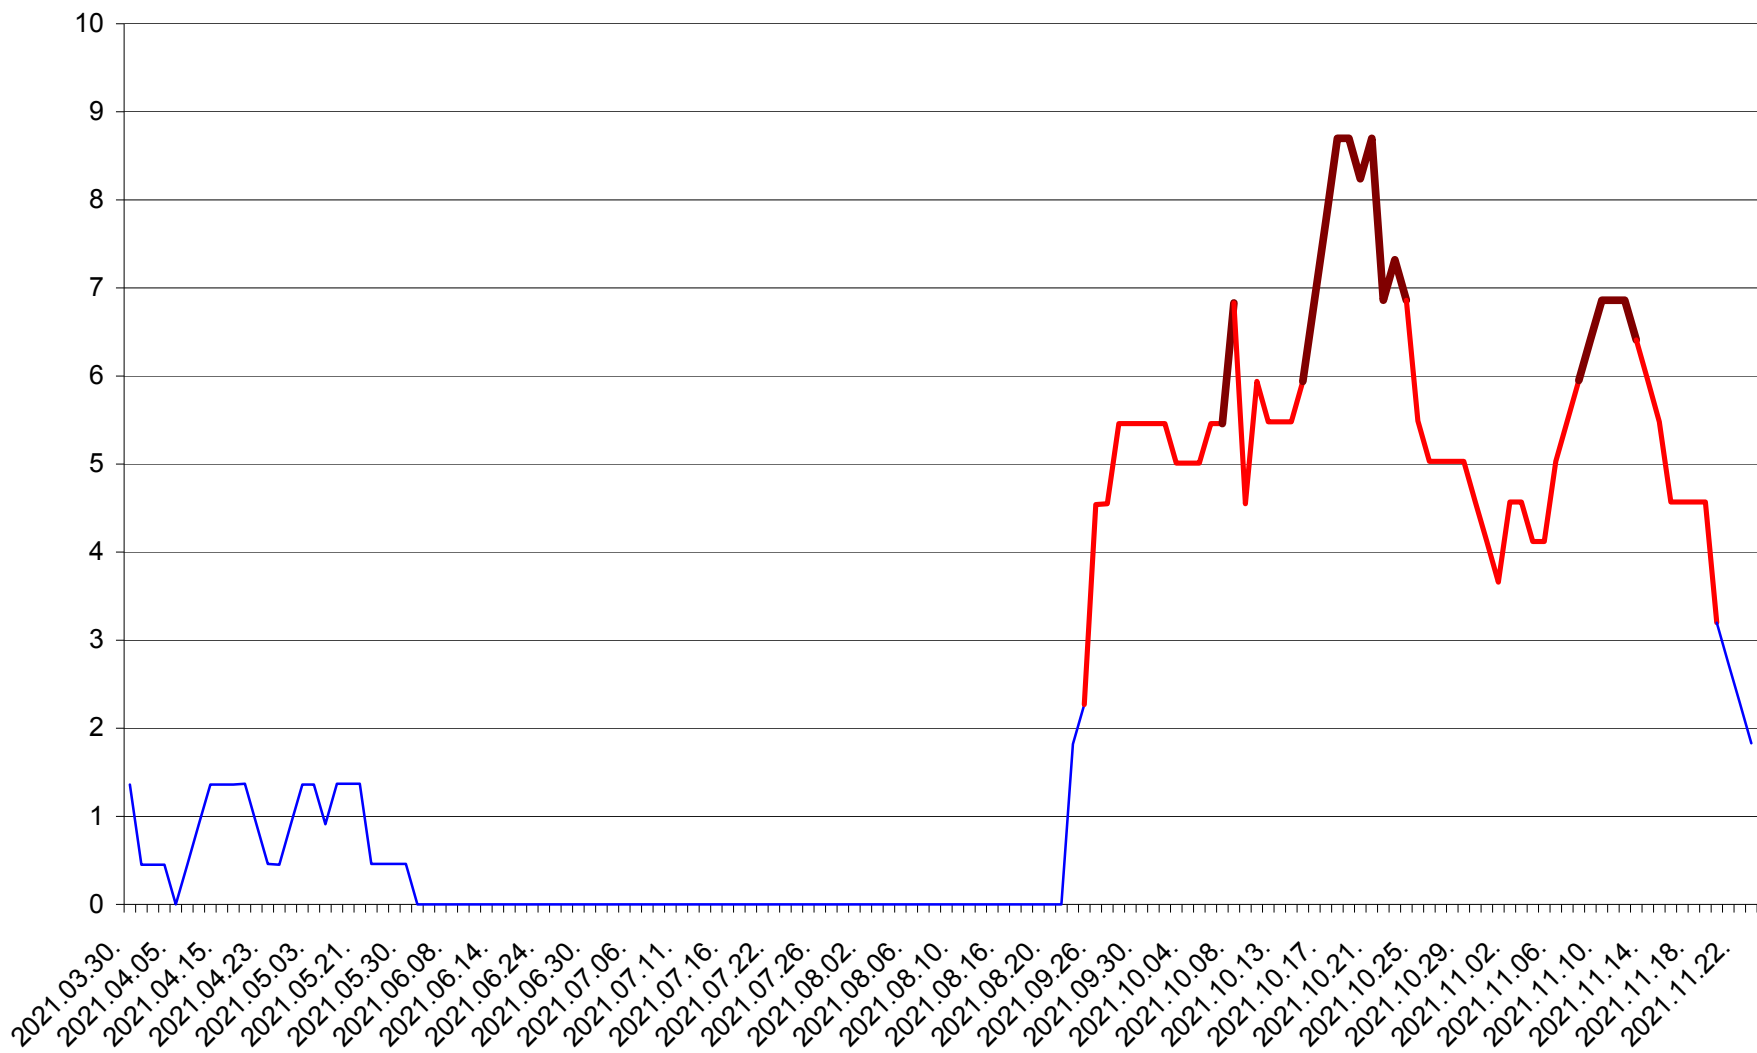

LĂZAREA - Evolutia incidentei cumulate pe 14 zile la % de locuitori  
2021.03.30. - 2021.11.23.

LELICENI - Evolutia incidentei cumulate pe 14 zile la ‰ de locuitori  
2021.03.30. - 2021.11.23.

LUETA - Evolutia incidentei cumulate pe 14 zile la ‰ de locuitori  
2021.03.30. - 2021.11.23.

LUNCA DE JOS - Evolutia incidentei cumulate pe 14 zile la ‰ de locuitori  
2021.03.30. - 2021.11.23.

LUNCA DE SUS - Evolutia incidentei cumulate pe 14 zile la ‰ de locuitori  
2021.03.30. - 2021.11.23.

LUPENI - Evolutia incidentei cumulate pe 14 zile la ‰ de locuitori  
2021.03.30. - 2021.11.23.

MĂDĂRAȘ - Evolutia incidentei cumulate pe 14 zile la ‰ de locuitori  
2021.03.30. - 2021.11.23.

MĂRTINIȘ - Evolutia incidentei cumulate pe 14 zile la ‰ de locuitori  
2021.03.30. - 2021.11.23.