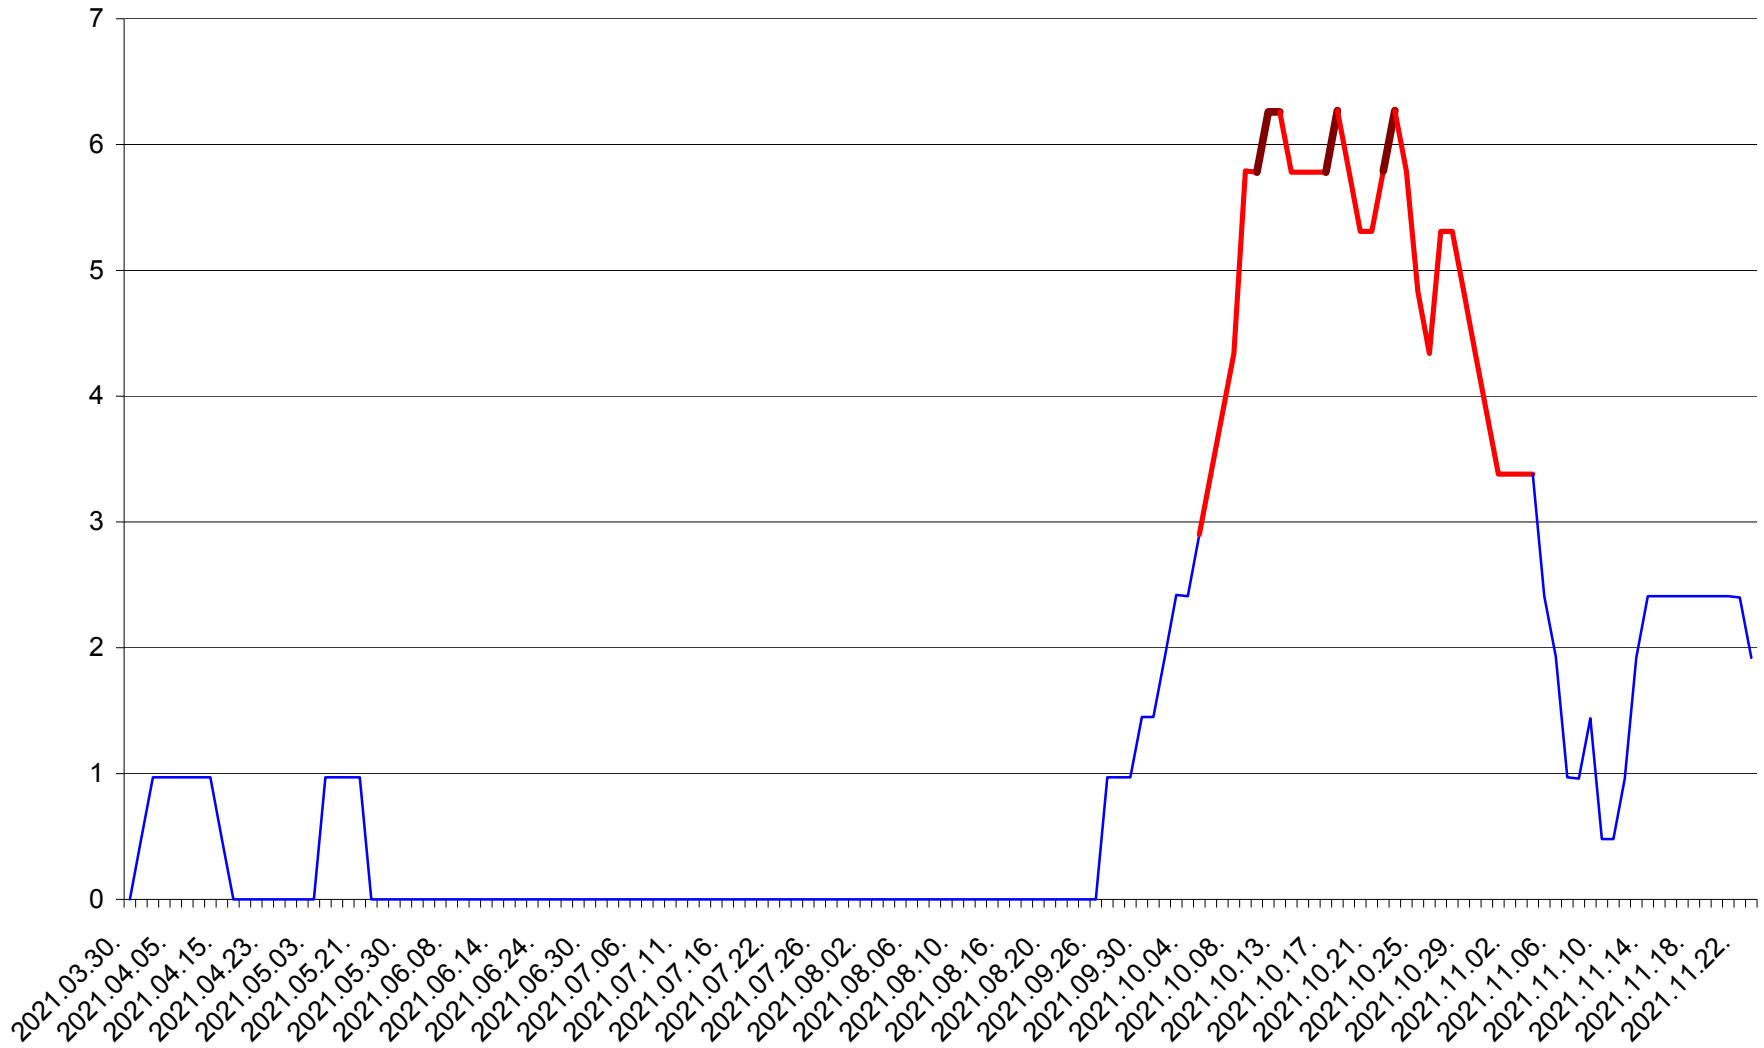

PLĂIEȘII DE JOS - Evolutia incidentei cumulate pe 14 zile la ‰ de locuitori
2021.03.30. - 2021.11.23.