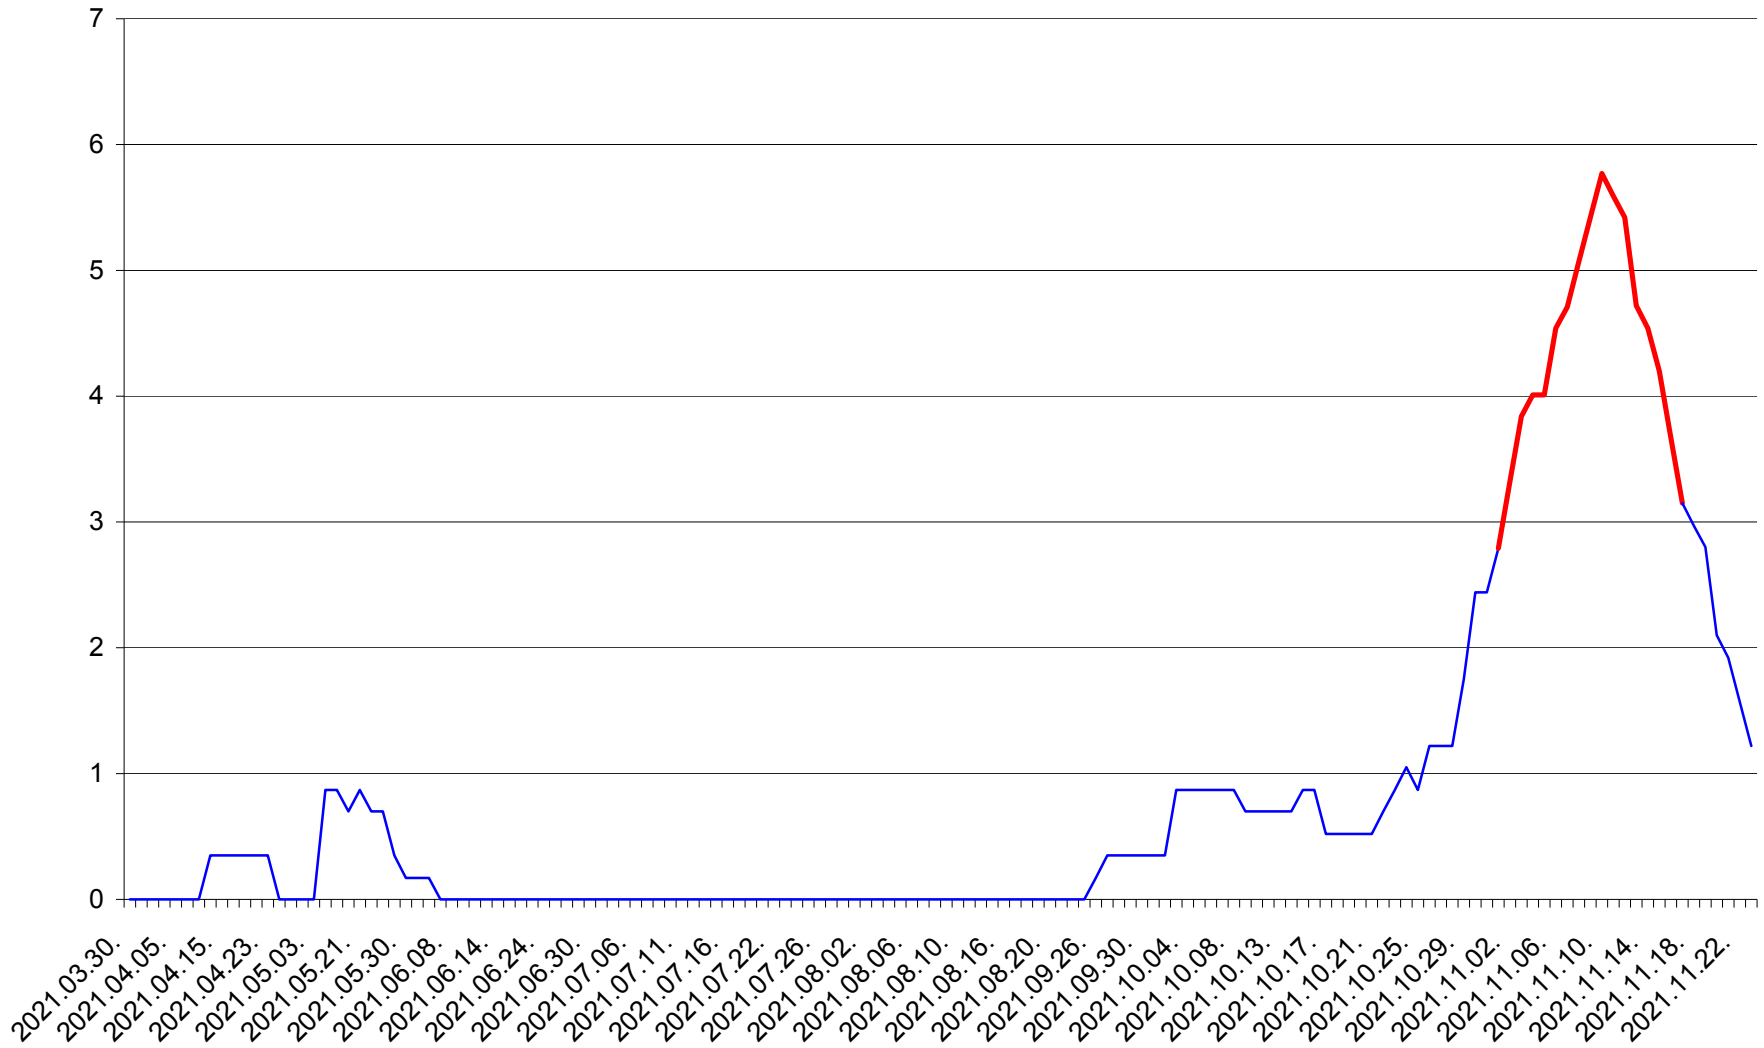

BRĂDEȘTI - Evolutia incidentei cumulate pe 14 zile la ‰ de locuitori  
2021.03.30. - 2021.11.23.

CĂPÂLNIȚA - Evolutia incidentei cumulate pe 14 zile la ‰ de locuitori  
2021.03.30. - 2021.11.23.

CÂRȚA - Evolutia incidentei cumulate pe 14 zile la ‰ de locuitori  
2021.03.30. - 2021.11.23.

CORBU - Evolutia incidentei cumulate pe 14 zile la ‰ de locuitori  
2021.03.30. - 2021.11.23.

CORUND - Evolutia incidentei cumulate pe 14 zile la ‰ de locuitori  
2021.03.30. - 2021.11.23.

COZMENI - Evolutia incidentei cumulate pe 14 zile la ‰ de locuitori  
2021.03.30. - 2021.11.23.

ORAȘ CRISTURU SECUIESC - Evolutia incidentei cumulate pe 14 zile la ‰ de locuitori  
2021.03.30. - 2021.11.23.

DĂNEȘTI - Evolutia incidentei cumulate pe 14 zile la ‰ de locuitori  
2021.03.30. - 2021.11.23.

DÂRJIU - Evolutia incidentei cumulate pe 14 zile la ‰ de locuitori  
2021.03.30. - 2021.11.23.

DEALU - Evolutia incidentei cumulate pe 14 zile la ‰ de locuitori  
2021.03.30. - 2021.11.23.

DITRĂU - Evolutia incidentei cumulate pe 14 zile la ‰ de locuitori  
2021.03.30. - 2021.11.23.