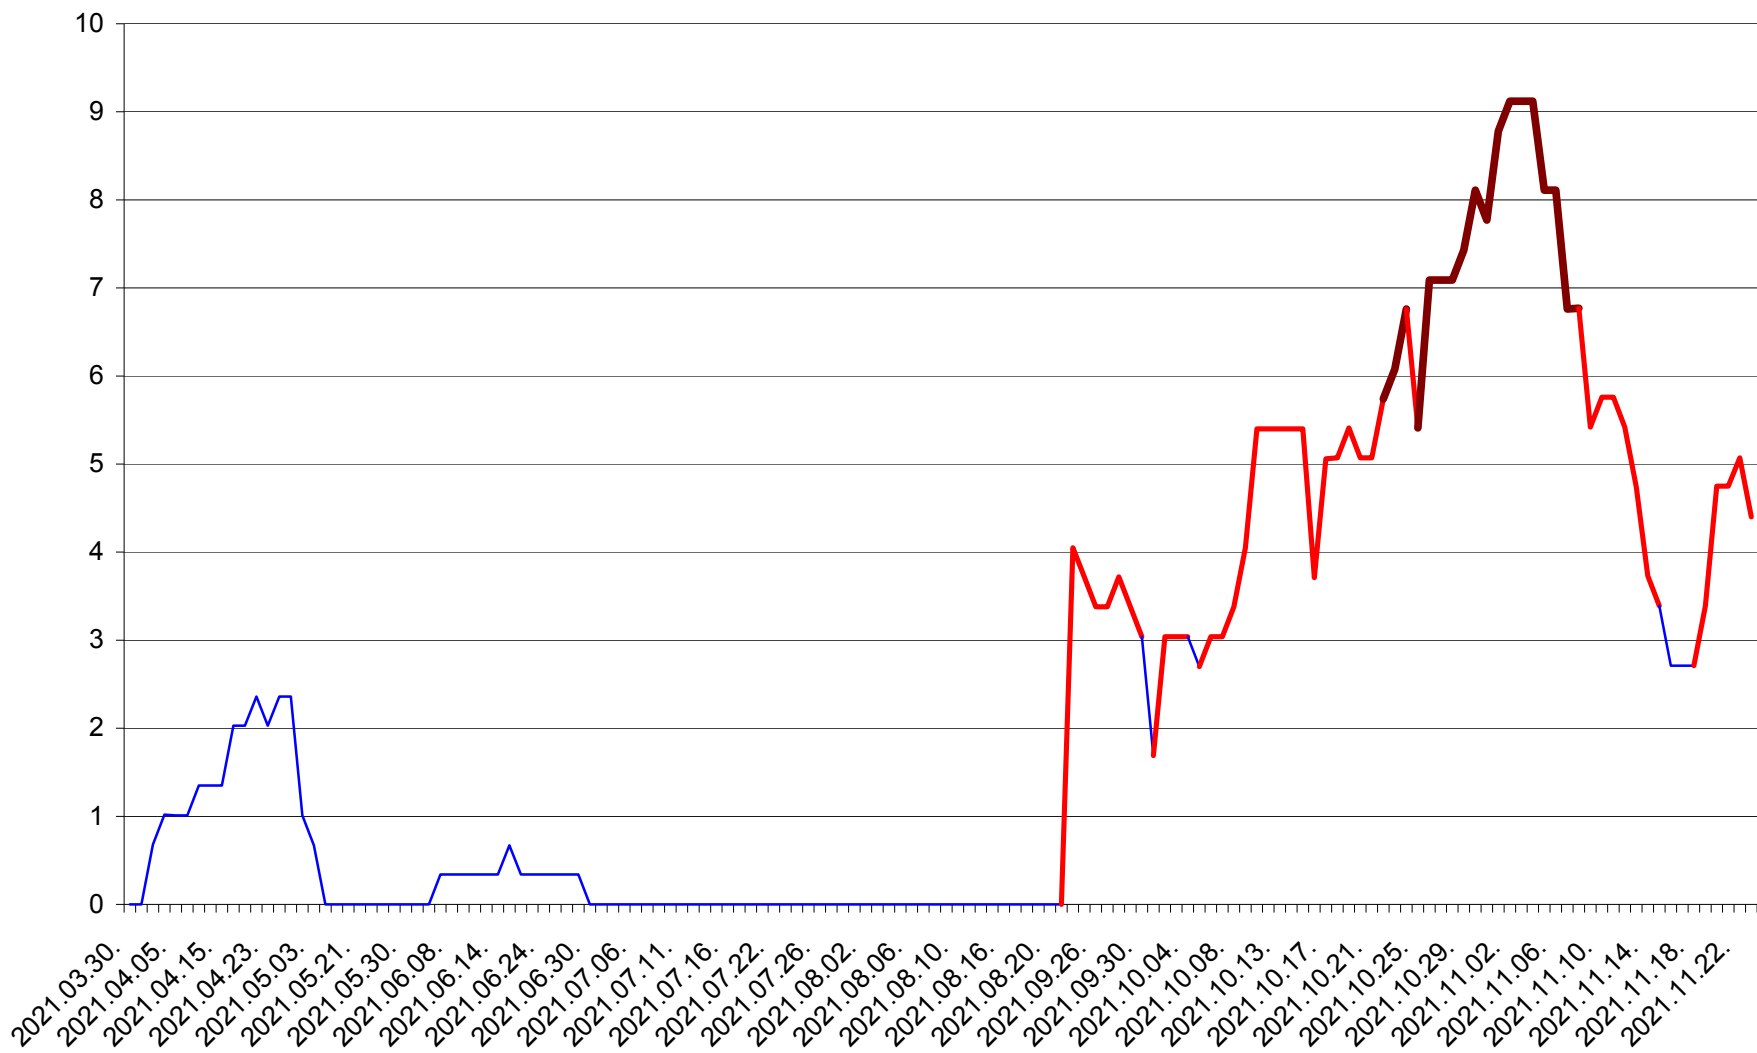

LUNCA DE JOS - Evolutia incidentei cumulate pe 14 zile la ‰ de locuitori  
2021.03.30. - 2021.11.23.

LUNCA DE SUS - Evolutia incidentei cumulate pe 14 zile la ‰ de locuitori  
2021.03.30. - 2021.11.23.

LUPENI - Evolutia incidentei cumulate pe 14 zile la ‰ de locuitori  
2021.03.30. - 2021.11.23.

MĂDĂRAȘ - Evolutia incidentei cumulate pe 14 zile la ‰ de locuitori  
2021.03.30. - 2021.11.23.

MĂRTINIȘ - Evolutia incidentei cumulate pe 14 zile la ‰ de locuitori  
2021.03.30. - 2021.11.23.

MEREȘTI - Evolutia incidentei cumulate pe 14 zile la ‰ de locuitori  
2021.03.30. - 2021.11.23.

MUNICIPIUL MIERCUREA-CIUC - Evolutia incidentei cumulate pe 14 zile la ‰ de locuitori  
2021.03.30. - 2021.11.23.