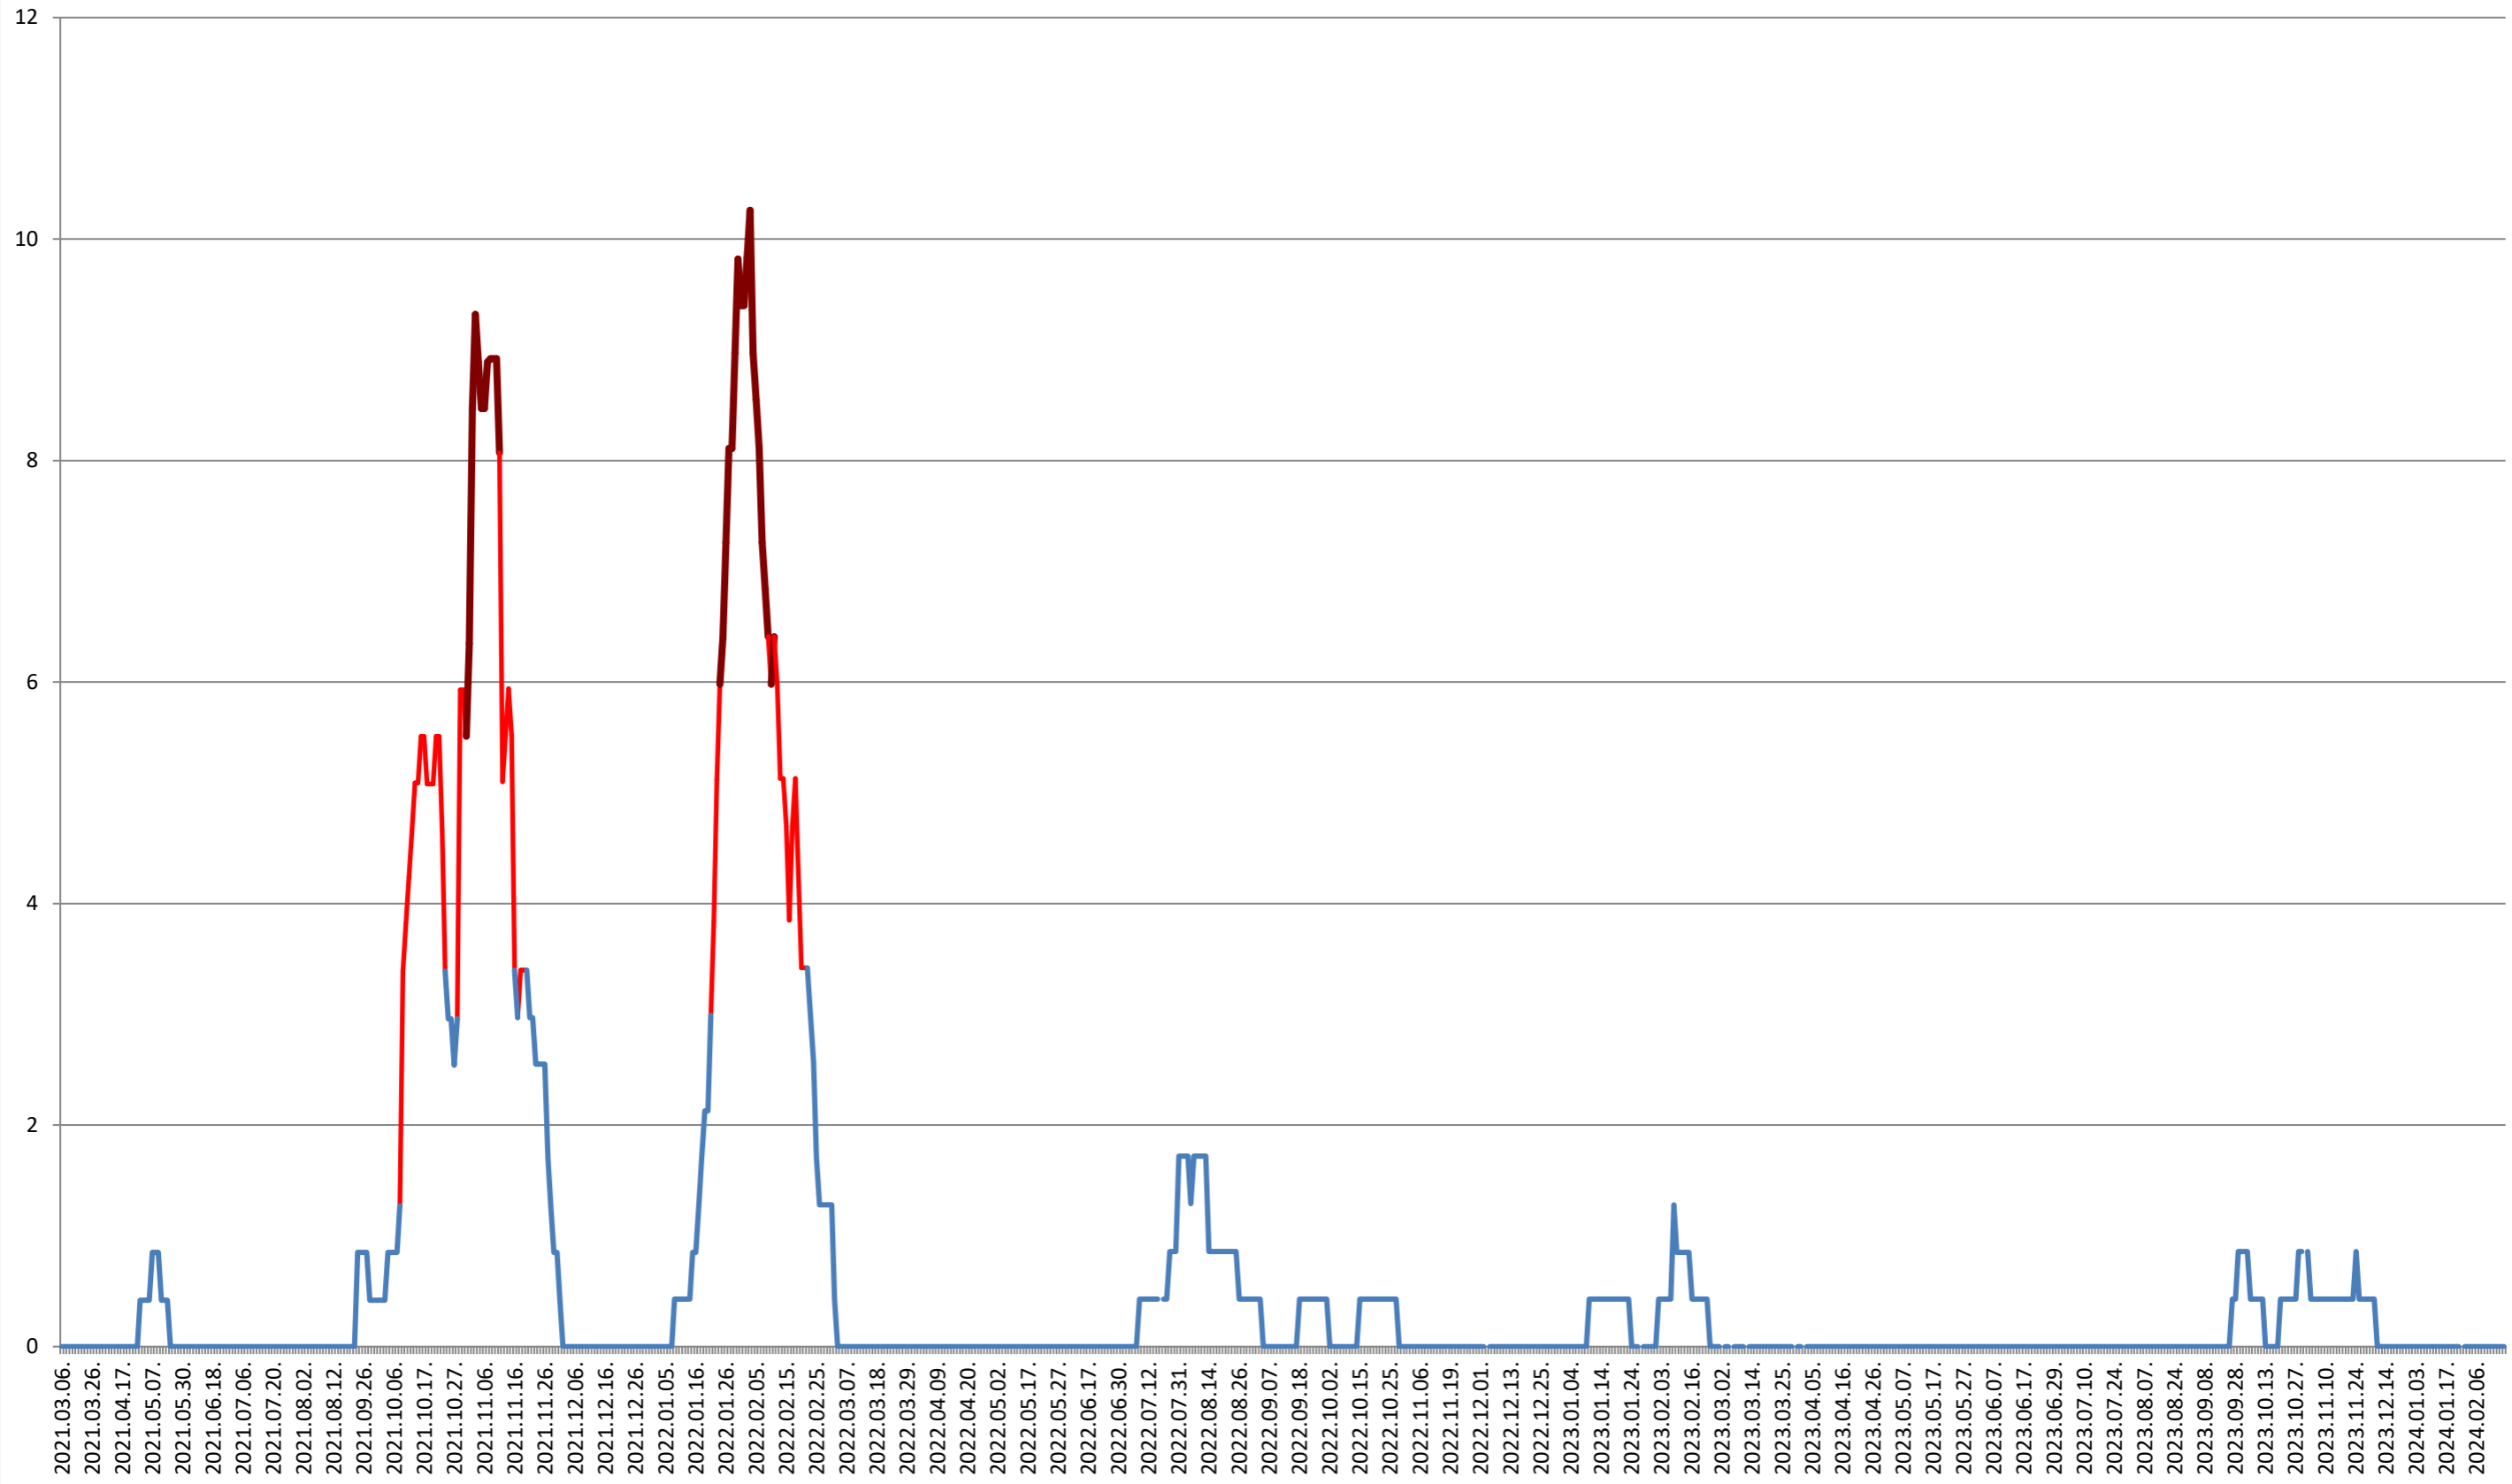

SĂCEL - Evolutia incidentei cumulate pe 14 zile la ‰ de locuitori 2021.03.07. - 2024.02.22.

SÂNCRĂIENI - Evolutia incidentei cumulate pe 14 zile la ‰ de locuitori

2021.03.07. - 2024.02.22.

SÂNDOMINIC - Evolutia incidentei cumulate pe 14 zile la % de locuitori 2021.03.07. - 2024.02.22.

SÂNMARTIN - Evolutia incidentei cumulate pe 14 zile la ‰ de locuitori 2021.03.07. - 2024.02.22.

SÂNSIMION - Evolutia incidentei cumulate pe 14 zile la ‰ de locuitori 2021.03.07. - 2024.02.22.

SÂNTIMBRU - Evolutia incidentei cumulate pe 14 zile la ‰ de locuitori 2021.03.07. - 2024.02.22.