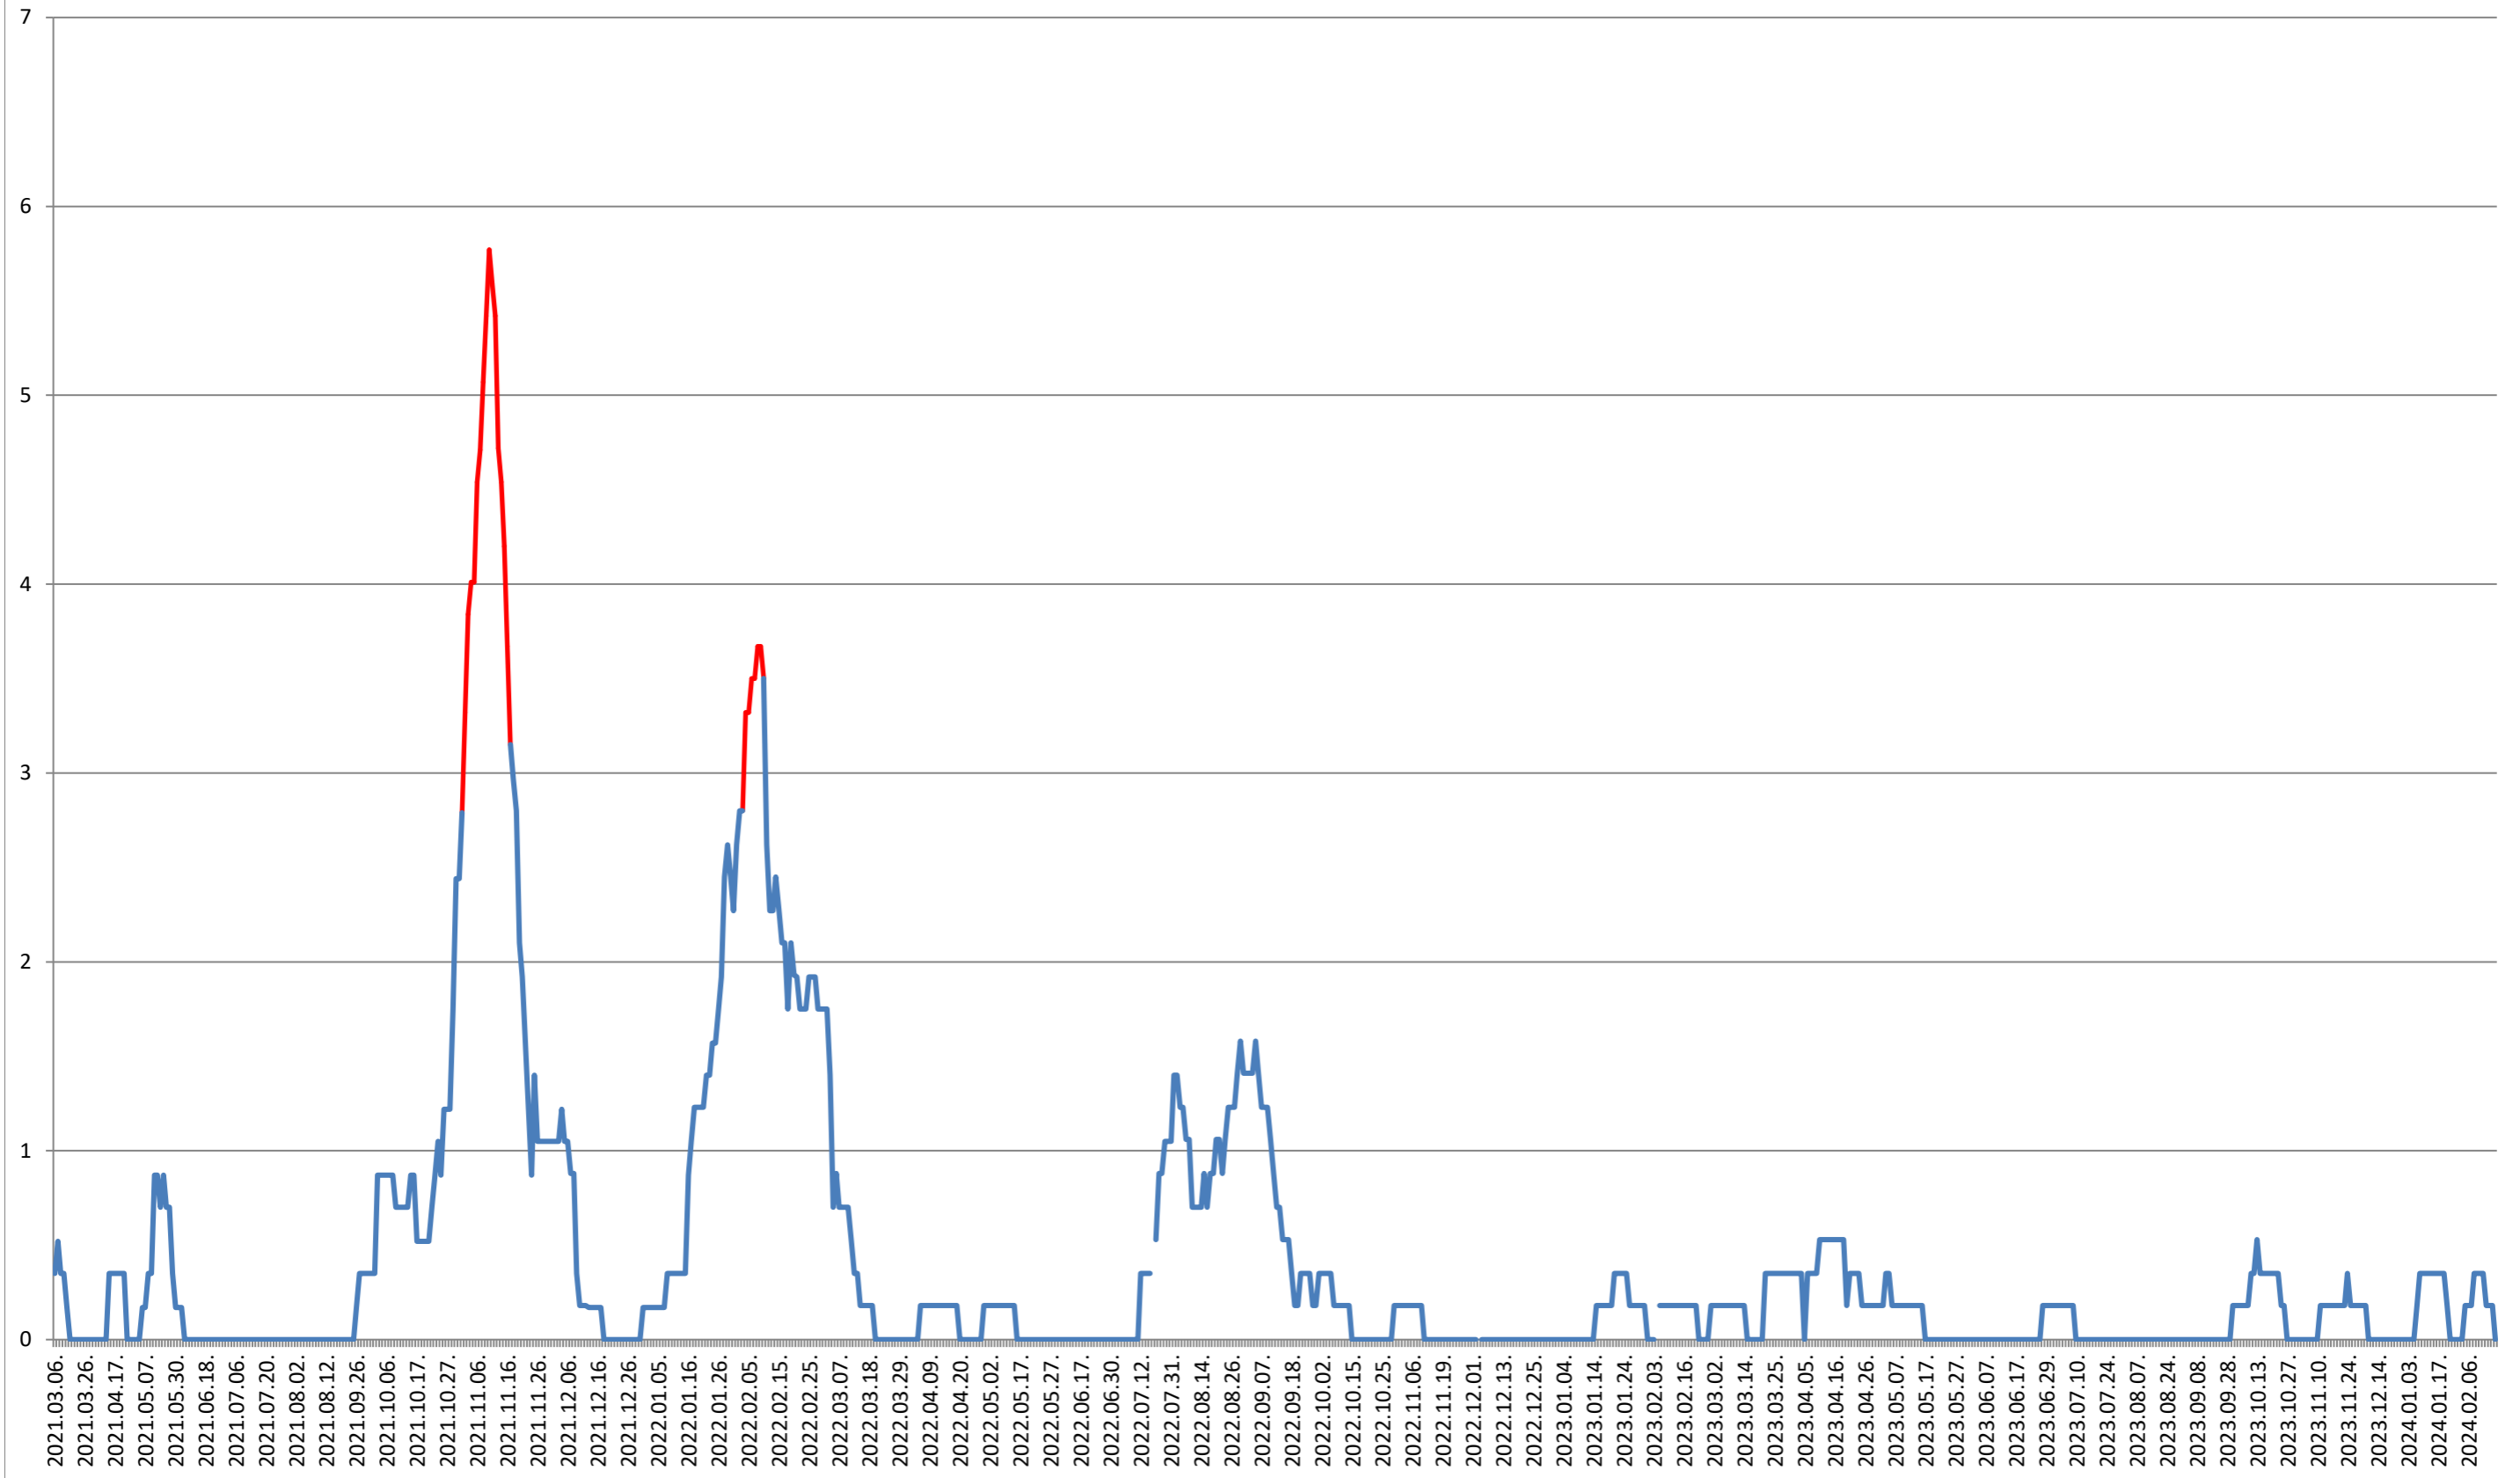

ORAȘ BĂLAN - Evolutia incidentei cumulate pe 14 zile la % de locuitori
2021.03.07. - 2024.02.22.

BILBOR - Evolutia incidentei cumulate pe 14 zile la ‰ de locuitori 2021.03.07. - 2024.02.22.

ORAȘ BORSEC - Evolutia incidentei cumulate pe 14 zile la ‰ de locuitori 2021.03.07. - 2024.02.22.

CORBU - Evolutia incidentei cumulate pe 14 zile la ‰ de locuitori 2021.03.07. - 2024.02.22.

CORUND - Evolutia incidentei cumulate pe 14 zile la ‰ de locuitori 2021.03.07. - 2024.02.22.

COZMENI - Evolutia incidentei cumulate pe 14 zile la % de locuitori 2021.03.07. - 2024.02.22.

ORAȘ CRISTURU SECUIESC - Evolutia incidentei cumulate pe 14 zile la ‰ de locuitori
2021.03.07. - 2024.02.22.

DĂNEȘTI - Evolutia incidentei cumulate pe 14 zile la ‰ de locuitori 2021.03.07. - 2024.02.22.

DÂRJIU - Evolutia incidentei cumulate pe 14 zile la ‰ de locuitori 2021.03.07. - 2024.02.22.

DEALU - Evolutia incidentei cumulate pe 14 zile la % de locuitori
2021.03.07. - 2024.02.22.

DITRĂU - Evolutia incidentei cumulate pe 14 zile la % de locuitori 2021.03.07. - 2024.02.22.