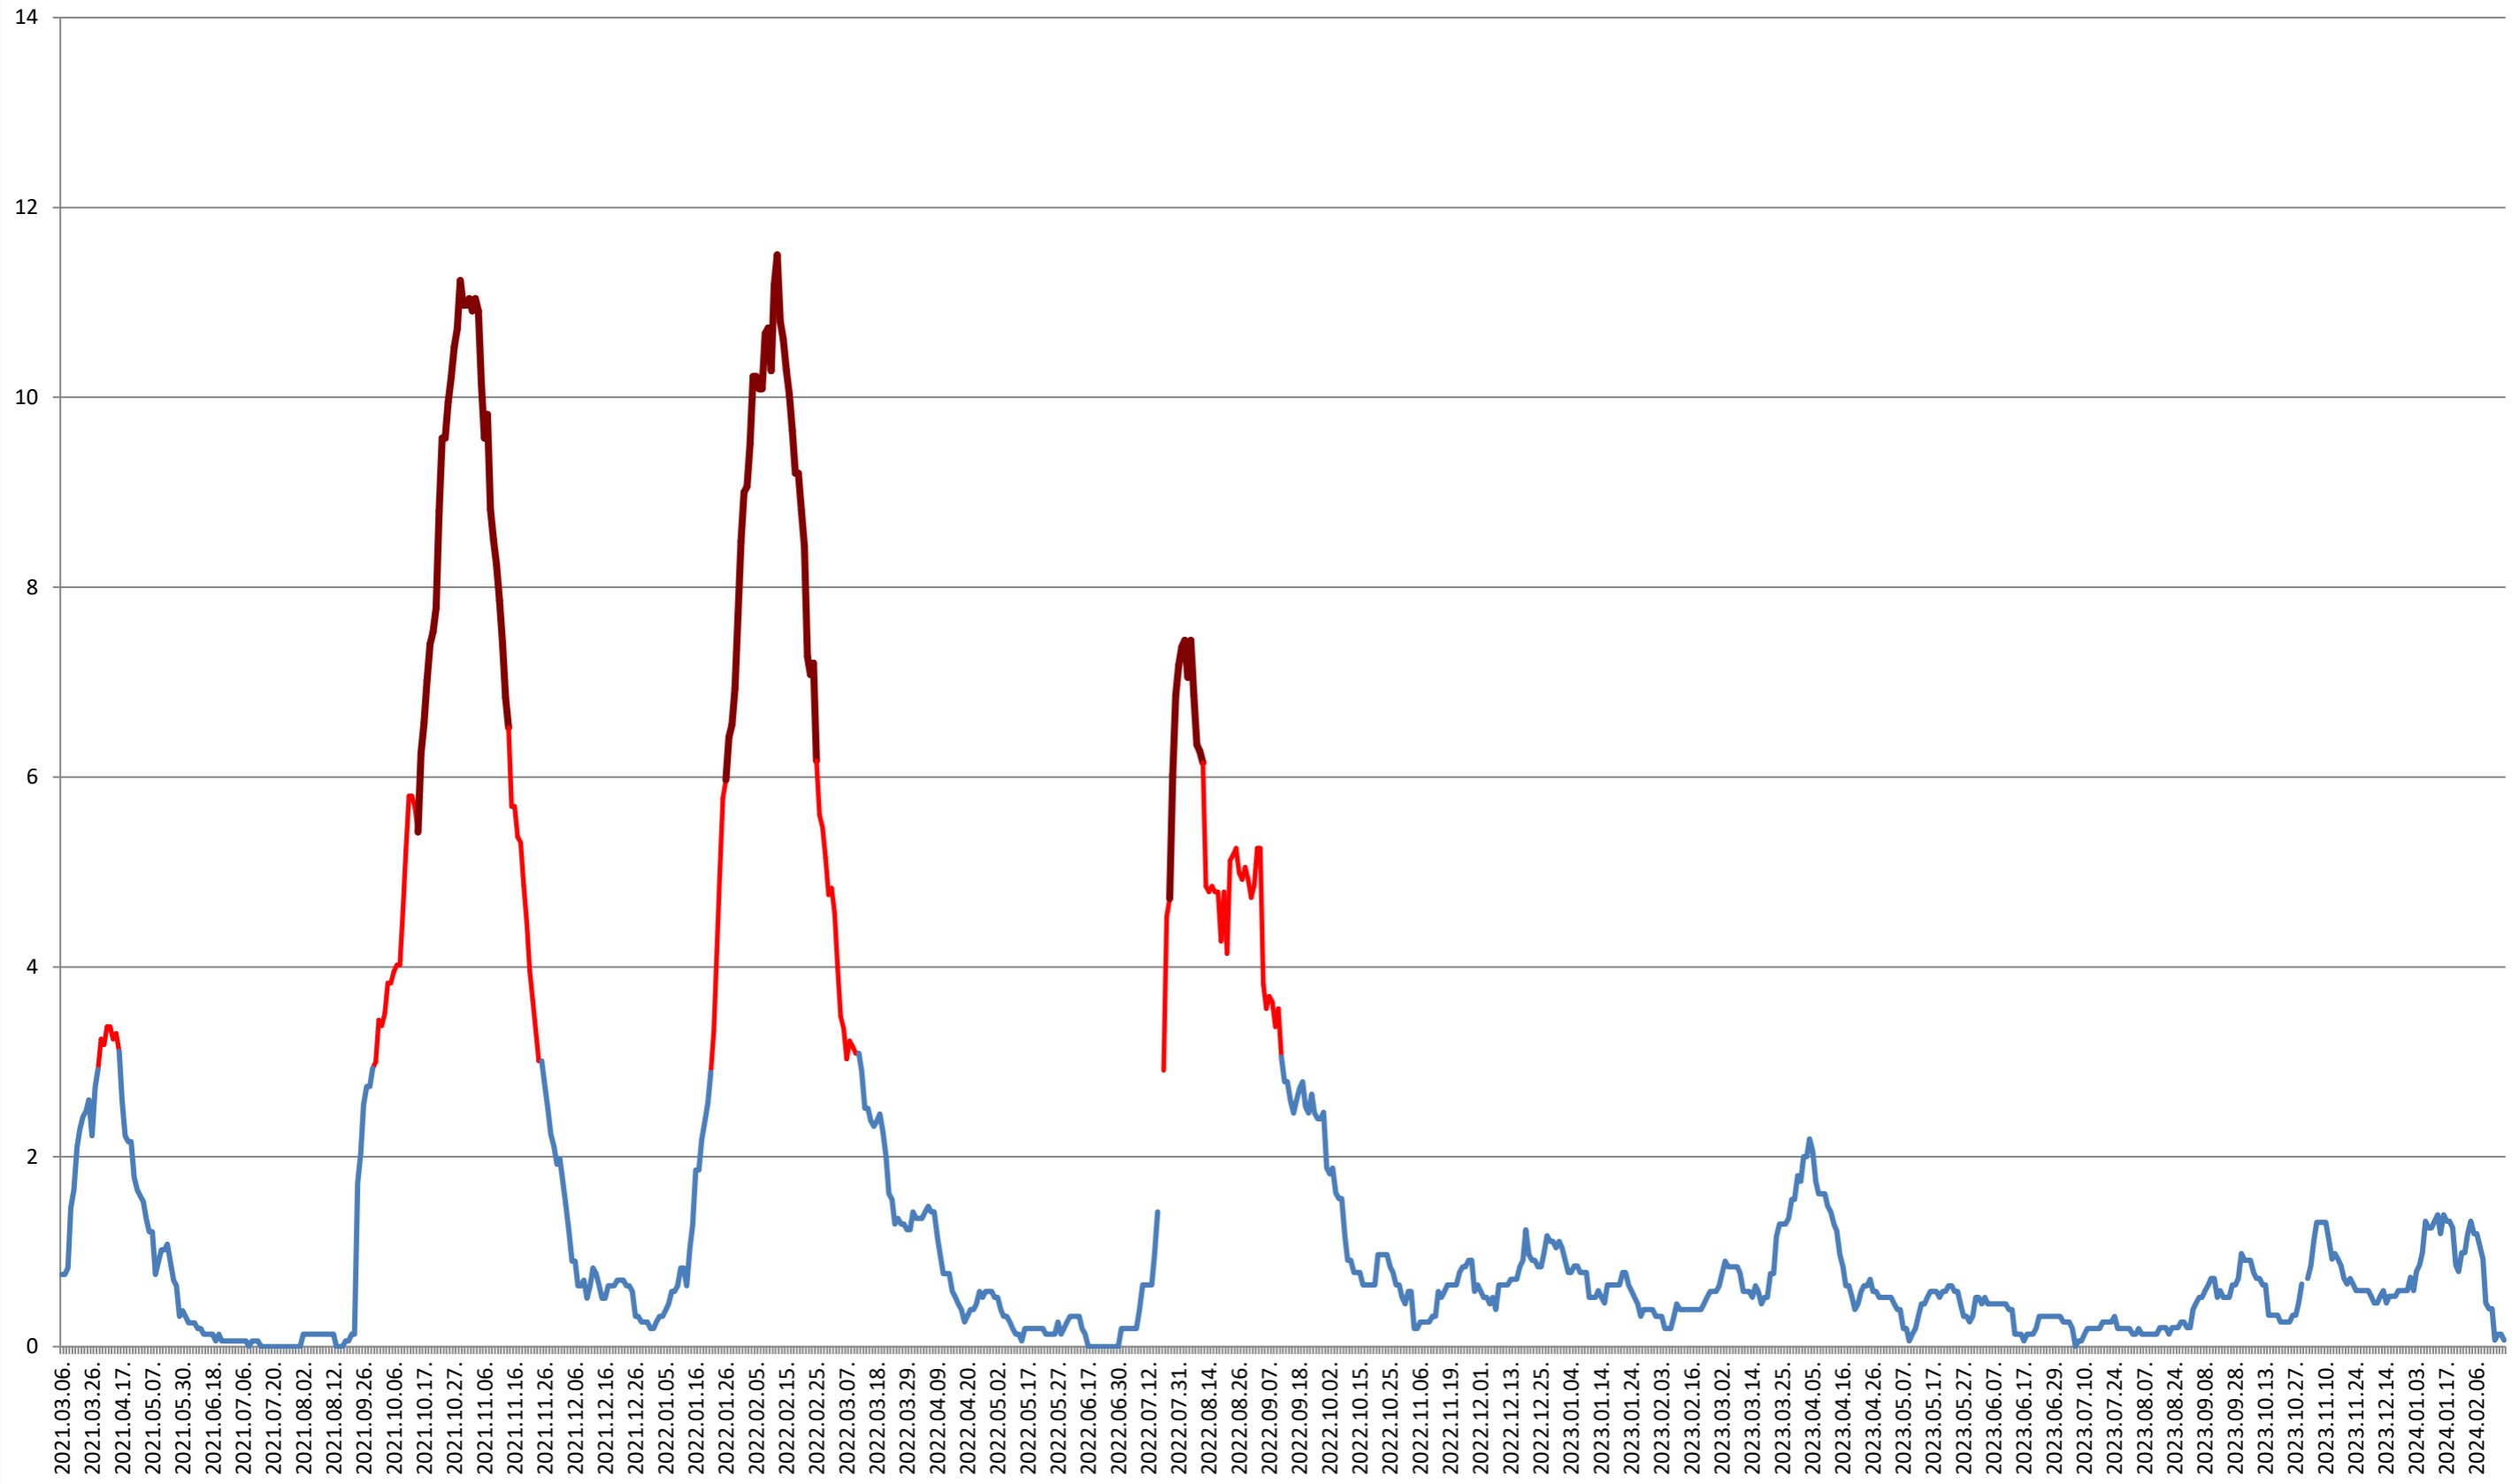

SICULENI - Evolutia incidentei cumulate pe 14 zile la ‰ de locuitori 2021.03.07. - 2024.02.22.

ȘIMONEȘTI - Evolutia incidentei cumulate pe 14 zile la ‰ de locuitori 2021.03.07. - 2024.02.22.

SUBCETATE - Evolutia incidentei cumulate pe 14 zile la % de locuitori
2021.03.07. - 2024.02.22.

SUSENI - Evolutia incidentei cumulate pe 14 zile la ‰ de locuitori 2021.03.07. - 2024.02.22.

TOMEȘTI - Evolutia incidentei cumulate pe 14 zile la ‰ de locuitori
2021.03.07. - 2024.02.22.

MUNICIPIUL TOPLIȚA - Evolutia incidentei cumulate pe 14 zile la ‰ de locuitori 2021.03.07. - 2024.02.22.