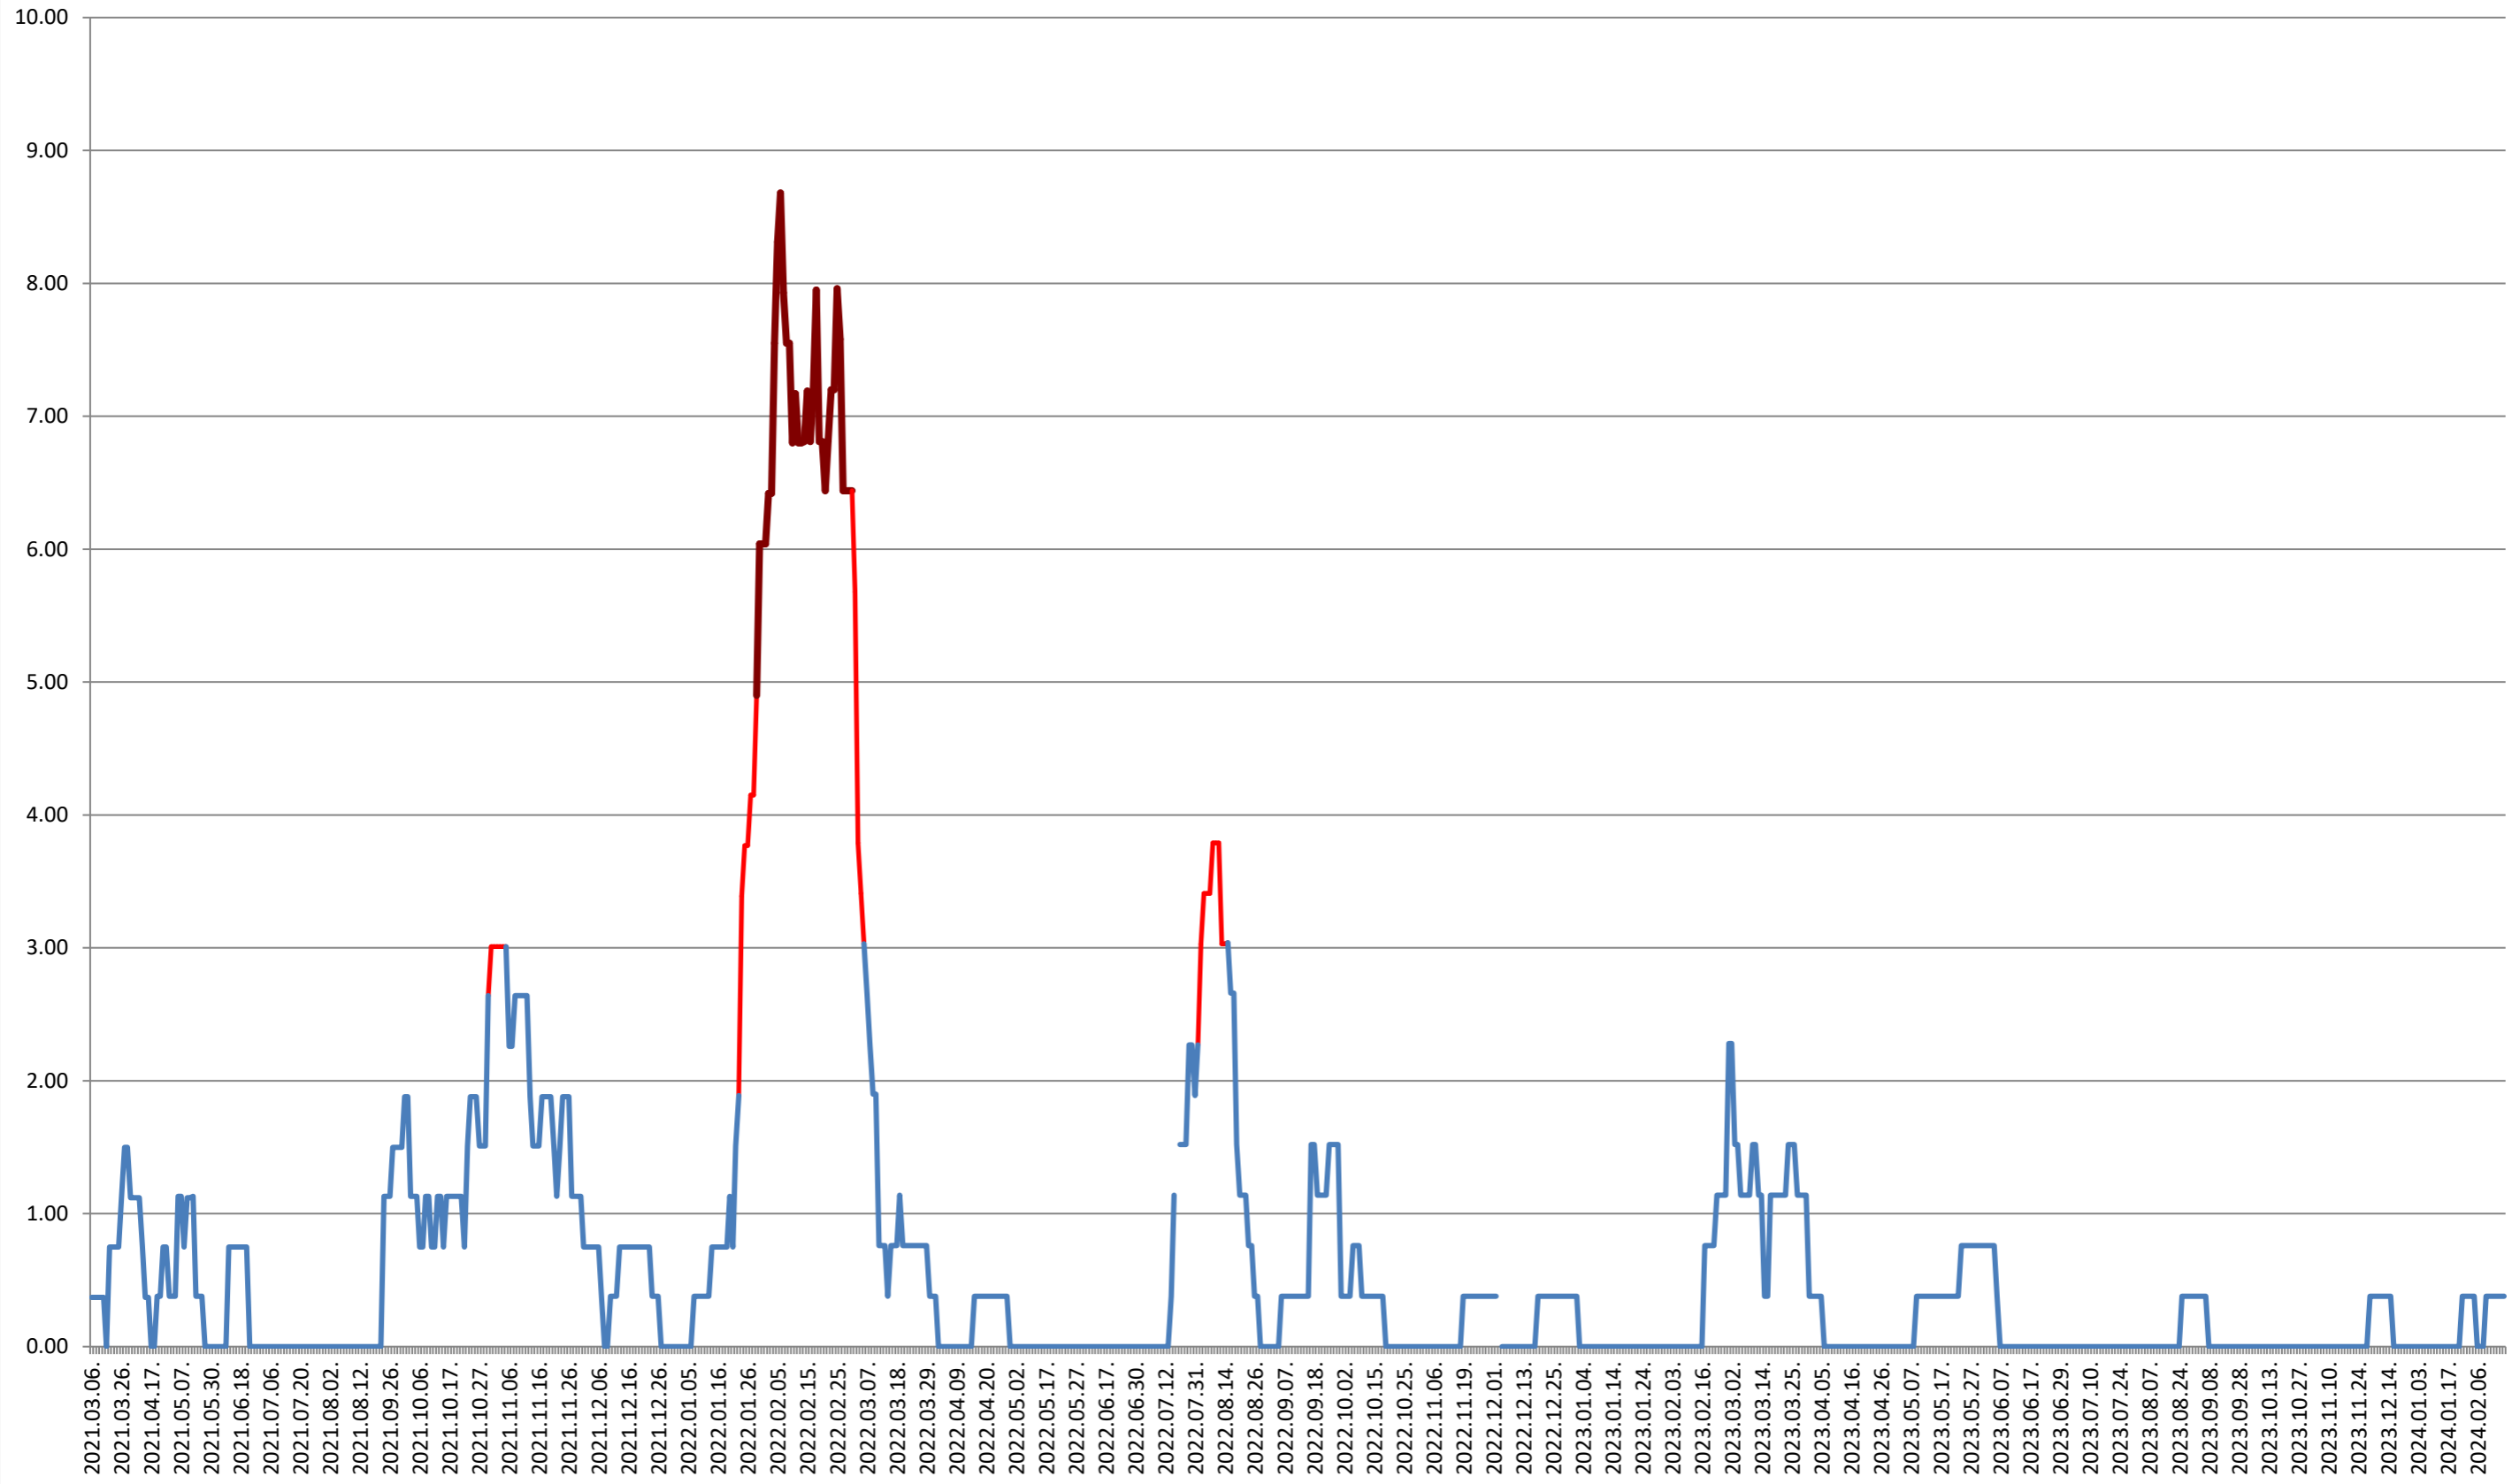

ATID - Evolutia incidentei cumulate pe 14 zile la % de locuitori 2021.03.07. - 2024.02.22.

AVRĂMEȘTI - Evolutia incidentei cumulate pe 14 zile la % de locuitori 2021.03.07. - 2024.02.22.

ORAȘ BĂILE TUȘNAD - Evolutia incidentei cumulate pe 14 zile la ‰ de locuitori
2021.03.07. - 2024.02.22.

ORAȘ BĂLAN - Evolutia incidentei cumulate pe 14 zile la % de locuitori
2021.03.07. - 2024.02.22.

BILBOR - Evolutia incidentei cumulate pe 14 zile la ‰ de locuitori 2021.03.07. - 2024.02.22.

ORAȘ BORSEC - Evolutia incidentei cumulate pe 14 zile la ‰ de locuitori 2021.03.07. - 2024.02.22.

BRĂDEȘTI - Evolutia incidentei cumulate pe 14 zile la % de locuitori 2021.03.07. - 2024.02.22.

CĂPĂLNIȚA - Evolutia incidentei cumulate pe 14 zile la ‰ de locuitori 2021.03.07. - 2024.02.22.

CÂRȚA - Evolutia incidentei cumulate pe 14 zile la % de locuitori
2021.03.07. - 2024.02.22.

ORAȘ CRISTURU SECUIESC - Evolutia incidentei cumulate pe 14 zile la ‰ de locuitori
2021.03.07. - 2024.02.22.

DĂNEȘTI - Evolutia incidentei cumulate pe 14 zile la ‰ de locuitori 2021.03.07. - 2024.02.22.