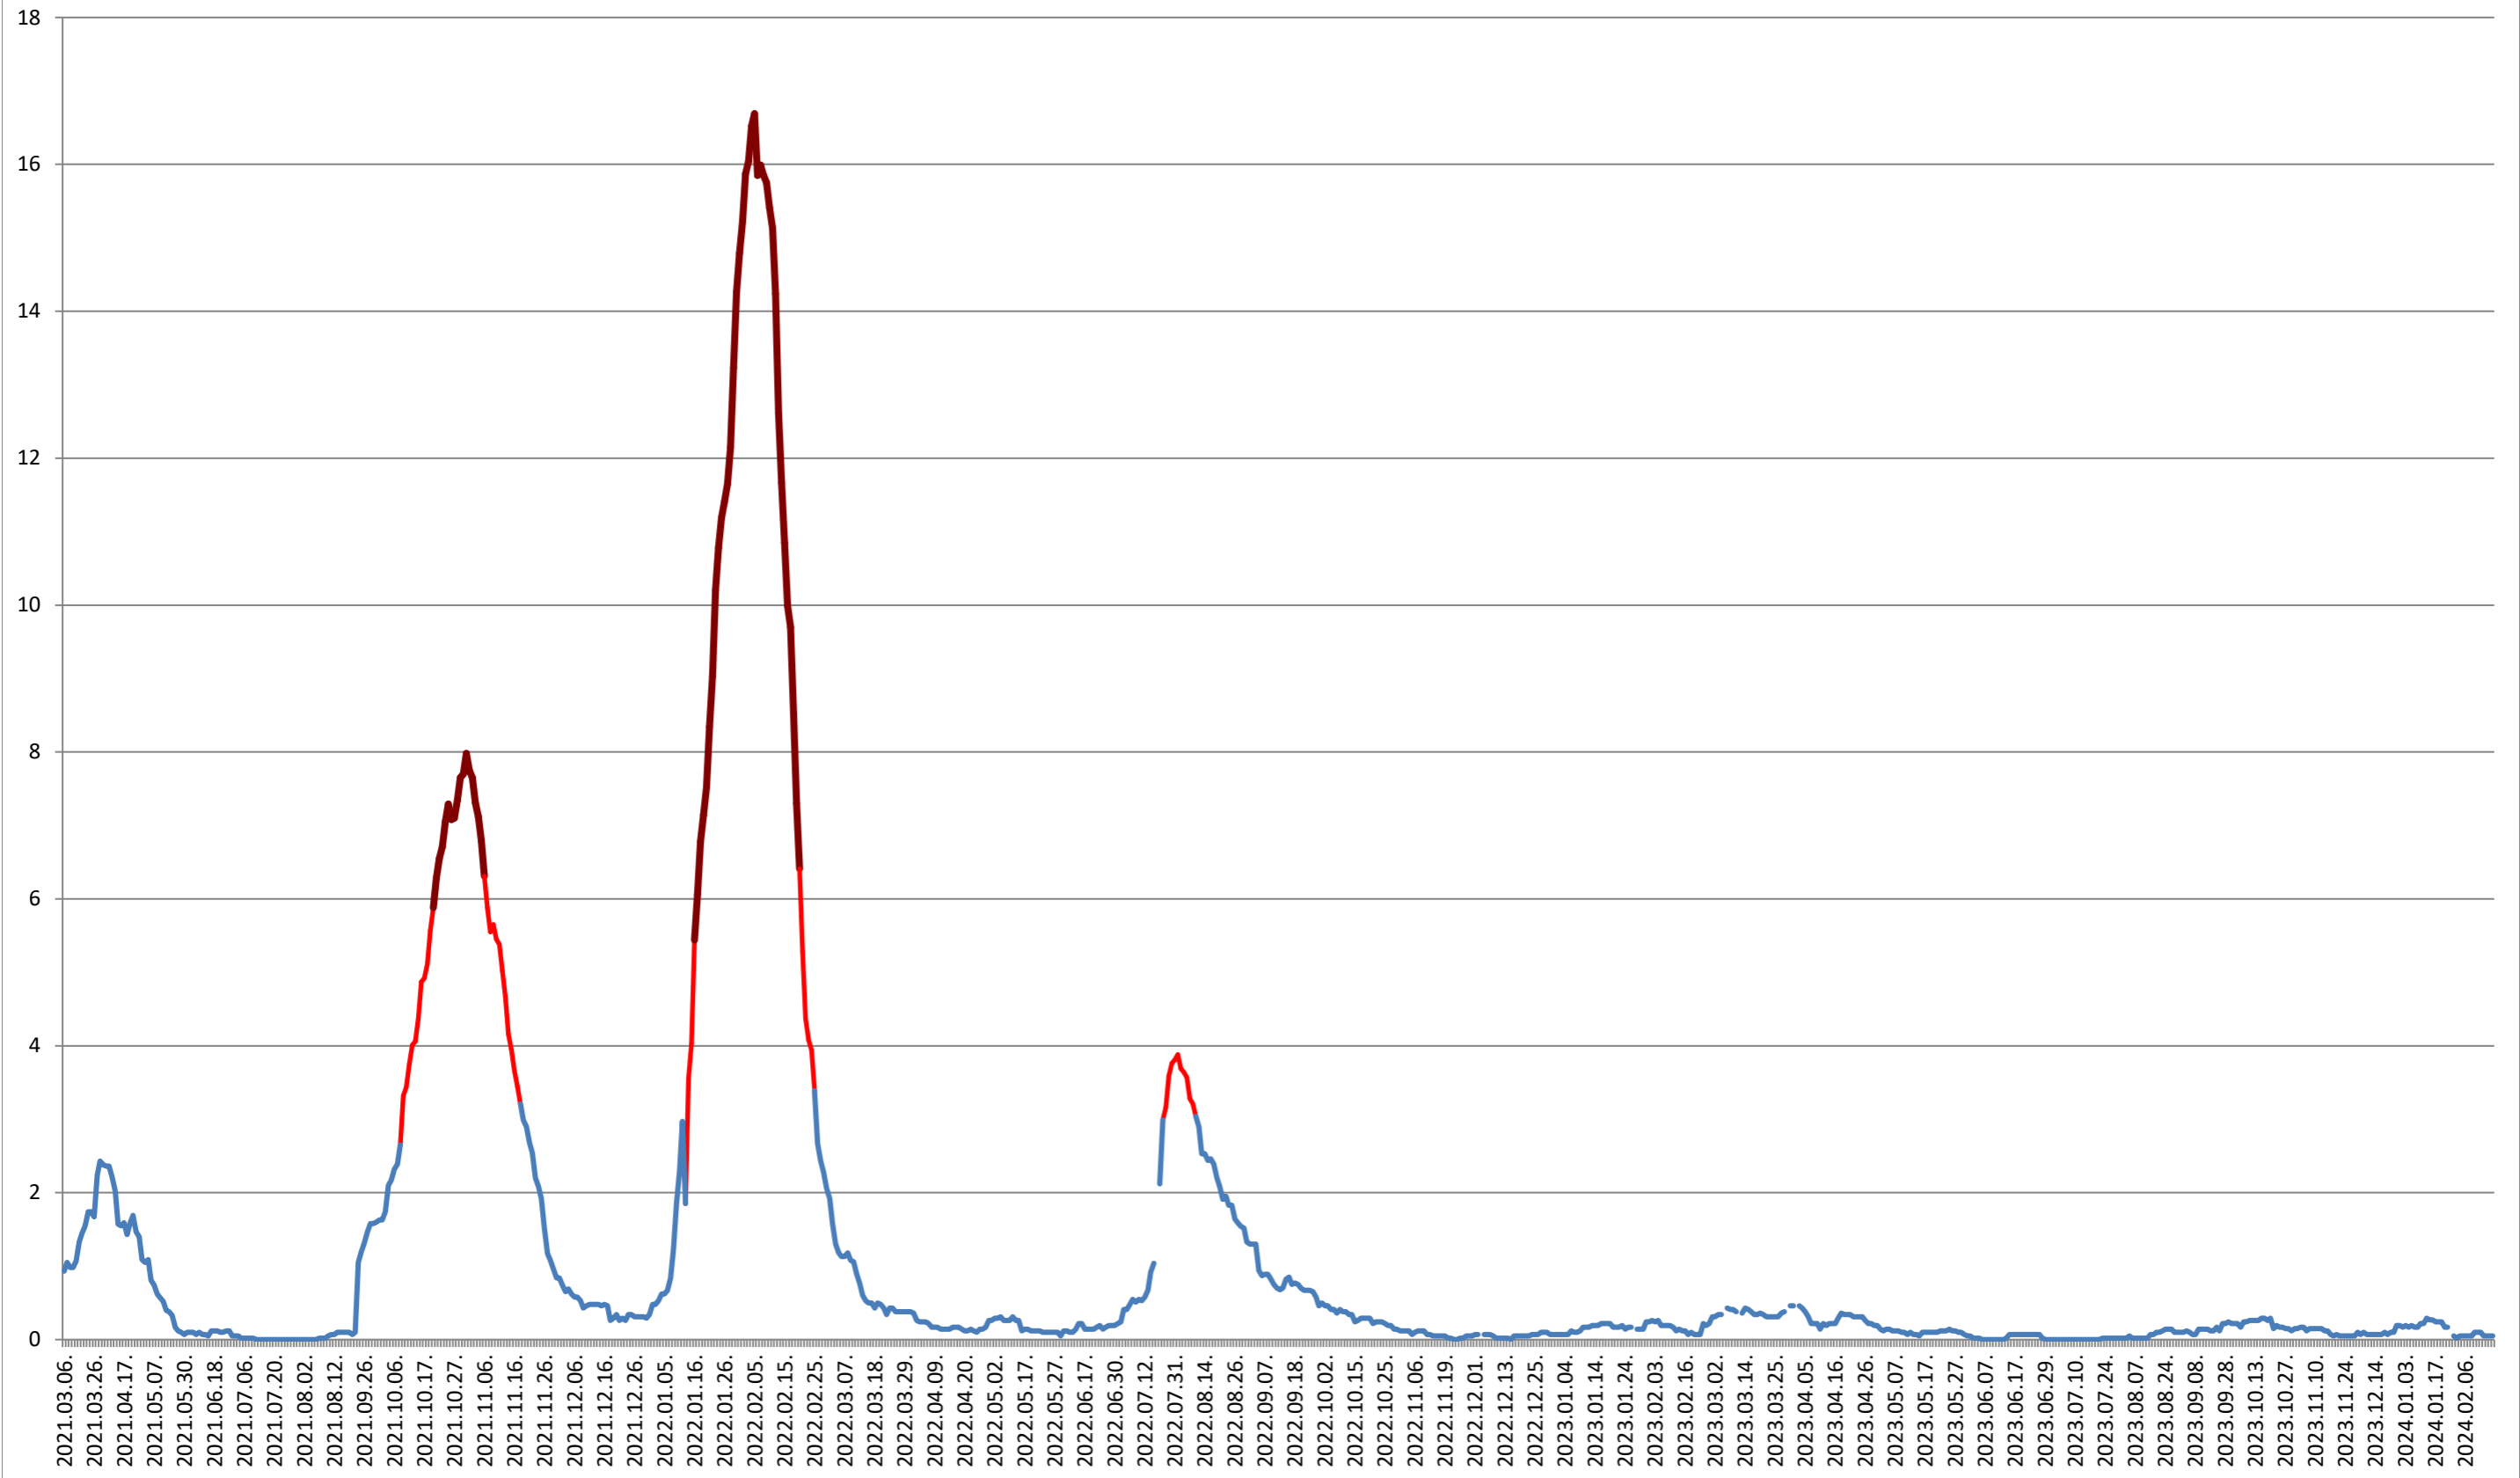

LĂZAREA - Evolutia incidentei cumulate pe 14 zile la ‰ de locuitori 2021.03.07. - 2024.02.22.

LELICENI - Evolutia incidentei cumulate pe 14 zile la % de locuitori
2021.03.07. - 2024.02.22.

LUETA - Evolutia incidentei cumulate pe 14 zile la % de locuitori 2021.03.07. - 2024.02.22.

LUNCA DE JOS - Evolutia incidentei cumulate pe 14 zile la ‰ de locuitori 2021.03.07. - 2024.02.22.

LUNCA DE SUS - Evolutia incidentei cumulate pe 14 zile la ‰ de locuitori 2021.03.07. - 2024.02.22.

LUPENI - Evolutia incidentei cumulate pe 14 zile la ‰ de locuitori 2021.03.07. - 2024.02.22.

MĂDĂRAȘ - Evolutia incidentei cumulate pe 14 zile la ‰ de locuitori

2021.03.07. - 2024.02.22.

MĂRTINIȘ - Evolutia incidentei cumulate pe 14 zile la % de locuitori
2021.03.07. - 2024.02.22.

MEREȘTI - Evolutia incidentei cumulate pe 14 zile la ‰ de locuitori 2021.03.07. - 2024.02.22.

MUNICIPIUL MIERCUREA-CIUC - Evolutia incidentei cumulate pe 14 zile la % de locuitori 2021.03.07. - 2024.02.22.

MIHĂILENI - Evolutia incidentei cumulate pe 14 zile la ‰ de locuitori

2021.03.07. - 2024.02.22.