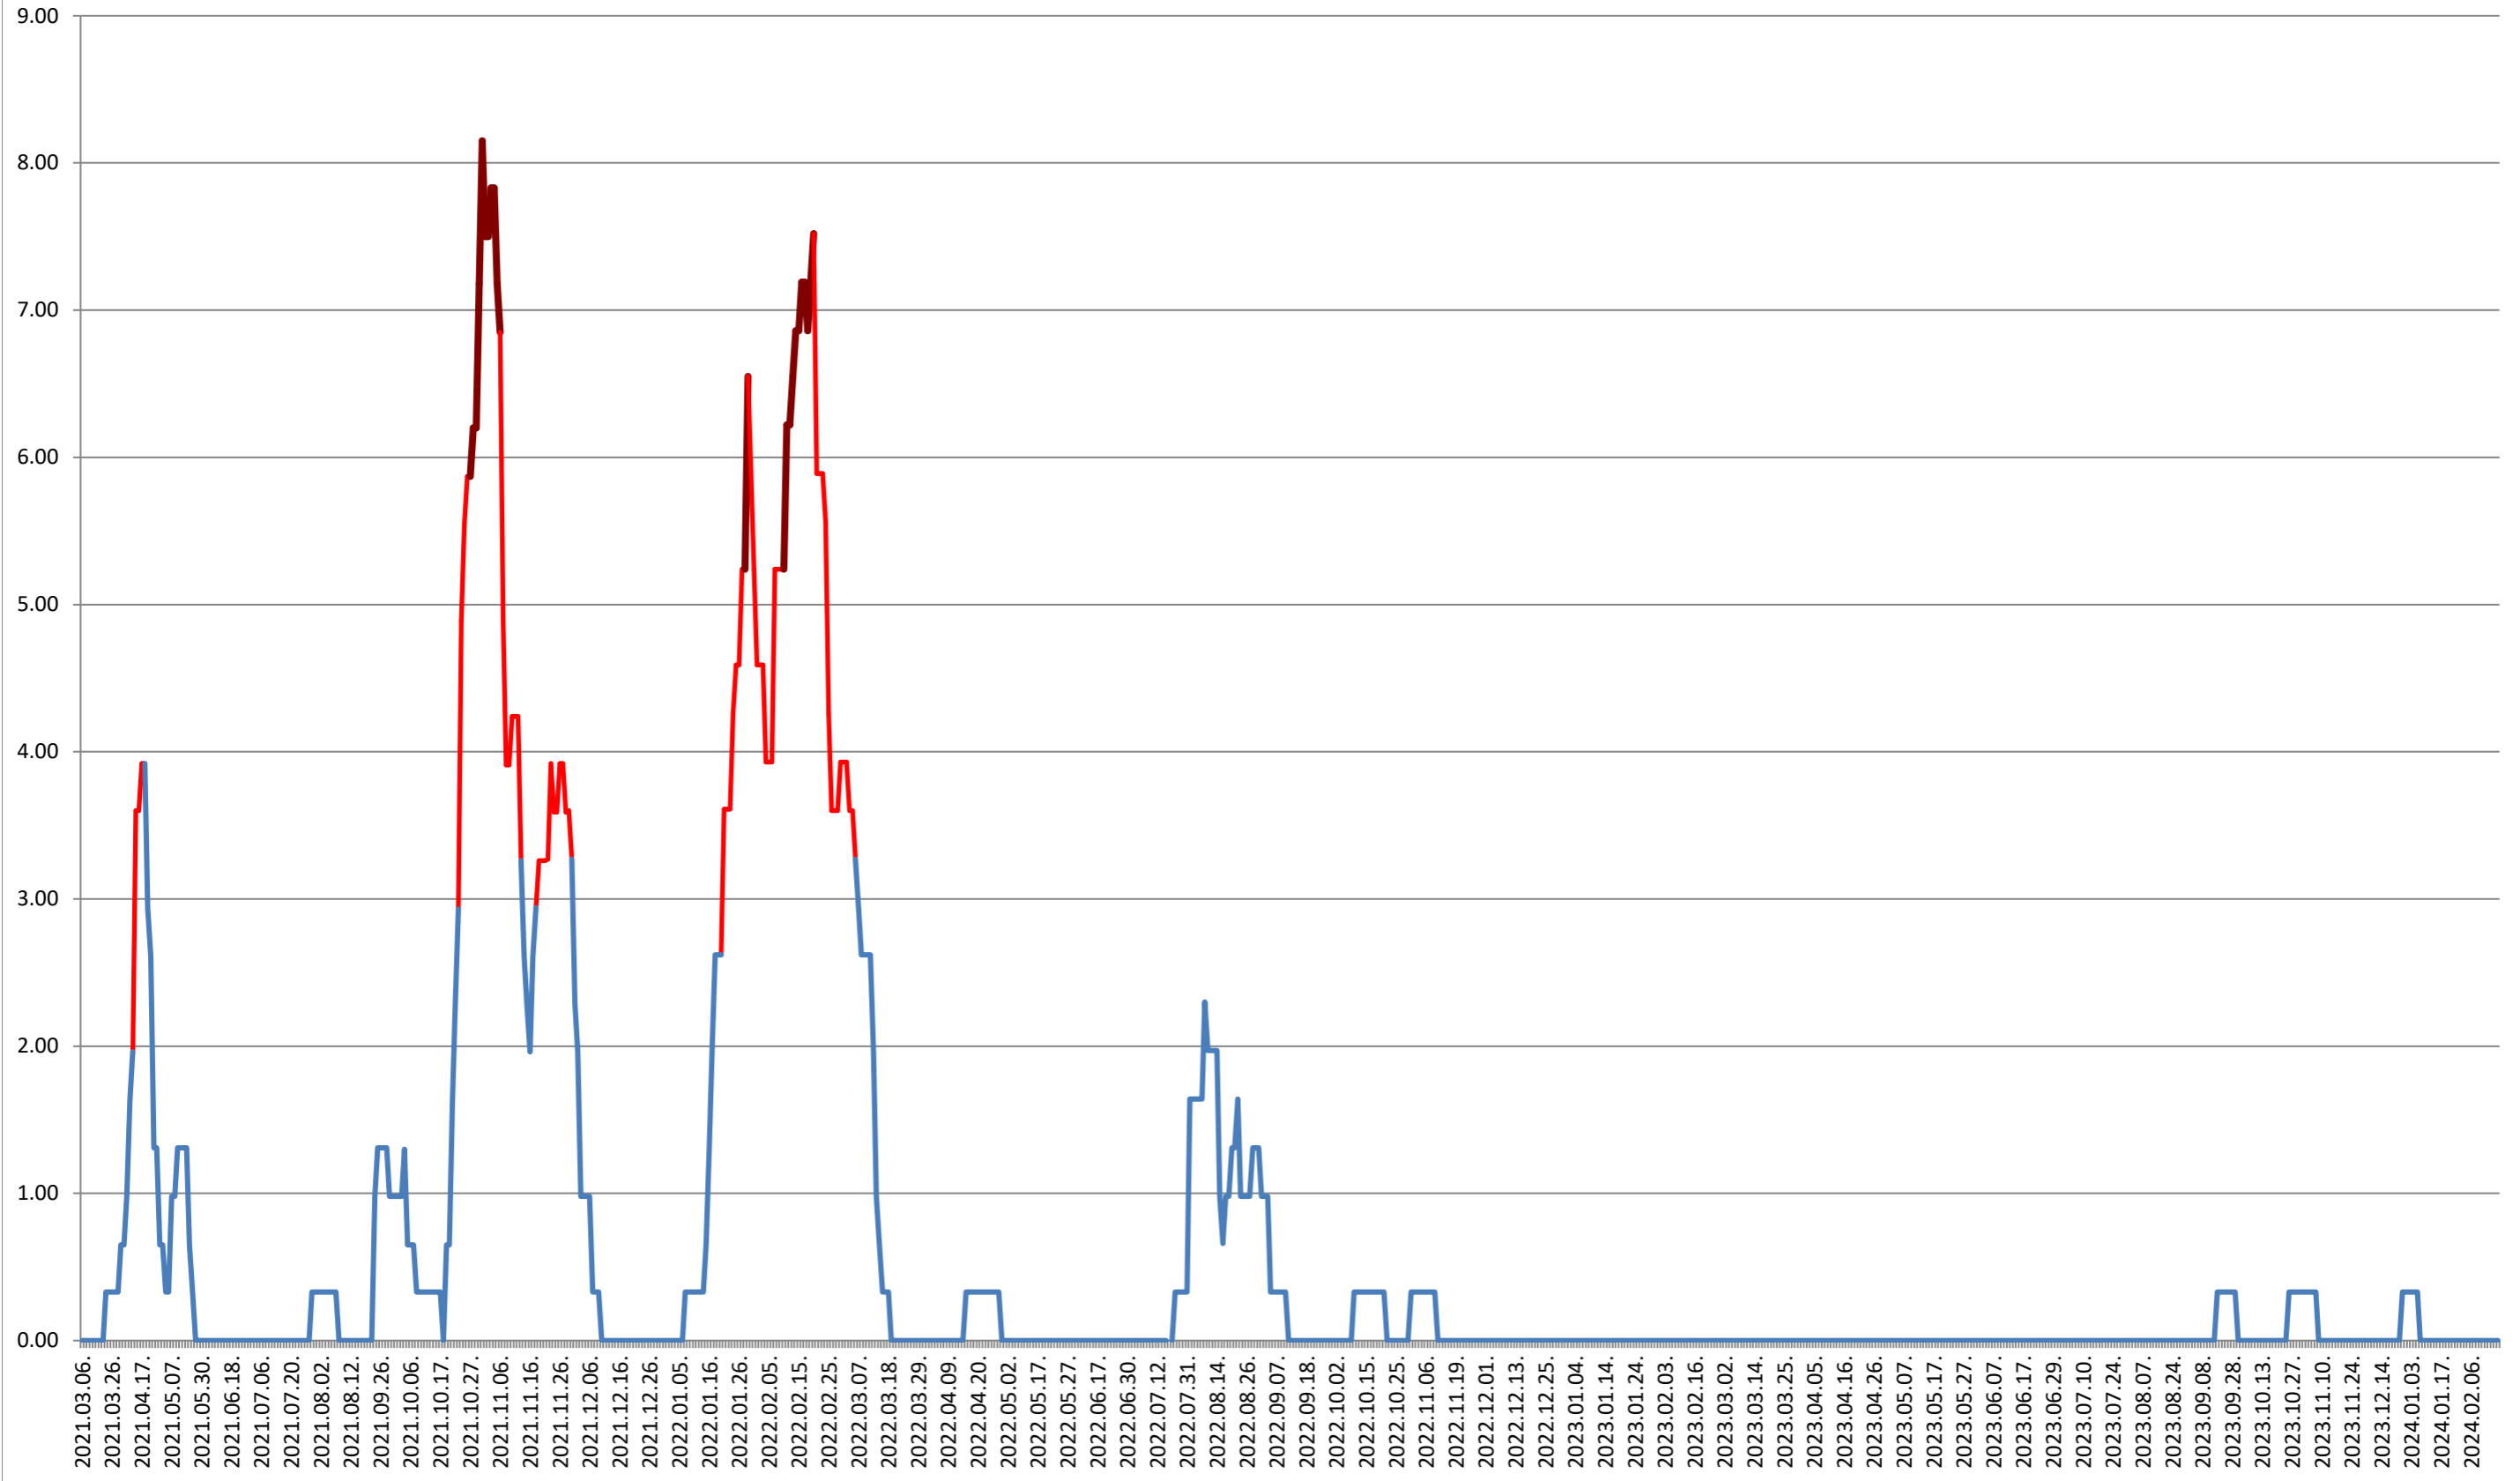

ATID - Evolutia incidentei cumulate pe 14 zile la % de locuitori 2021.03.07. - 2024.02.22.

AVRĂMEȘTI - Evolutia incidentei cumulate pe 14 zile la % de locuitori 2021.03.07. - 2024.02.22.

ORAȘ BĂILE TUȘNAD - Evolutia incidentei cumulate pe 14 zile la ‰ de locuitori
2021.03.07. - 2024.02.22.

ORAȘ BĂLAN - Evolutia incidentei cumulate pe 14 zile la % de locuitori
2021.03.07. - 2024.02.22.

BILBOR - Evolutia incidentei cumulate pe 14 zile la ‰ de locuitori 2021.03.07. - 2024.02.22.

ORAȘ BORSEC - Evolutia incidentei cumulate pe 14 zile la ‰ de locuitori 2021.03.07. - 2024.02.22.

BRĂDEȘTI - Evolutia incidentei cumulate pe 14 zile la % de locuitori 2021.03.07. - 2024.02.22.

CĂPĂLNIȚA - Evolutia incidentei cumulate pe 14 zile la ‰ de locuitori 2021.03.07. - 2024.02.22.

CÂRȚA - Evolutia incidentei cumulate pe 14 zile la % de locuitori
2021.03.07. - 2024.02.22.