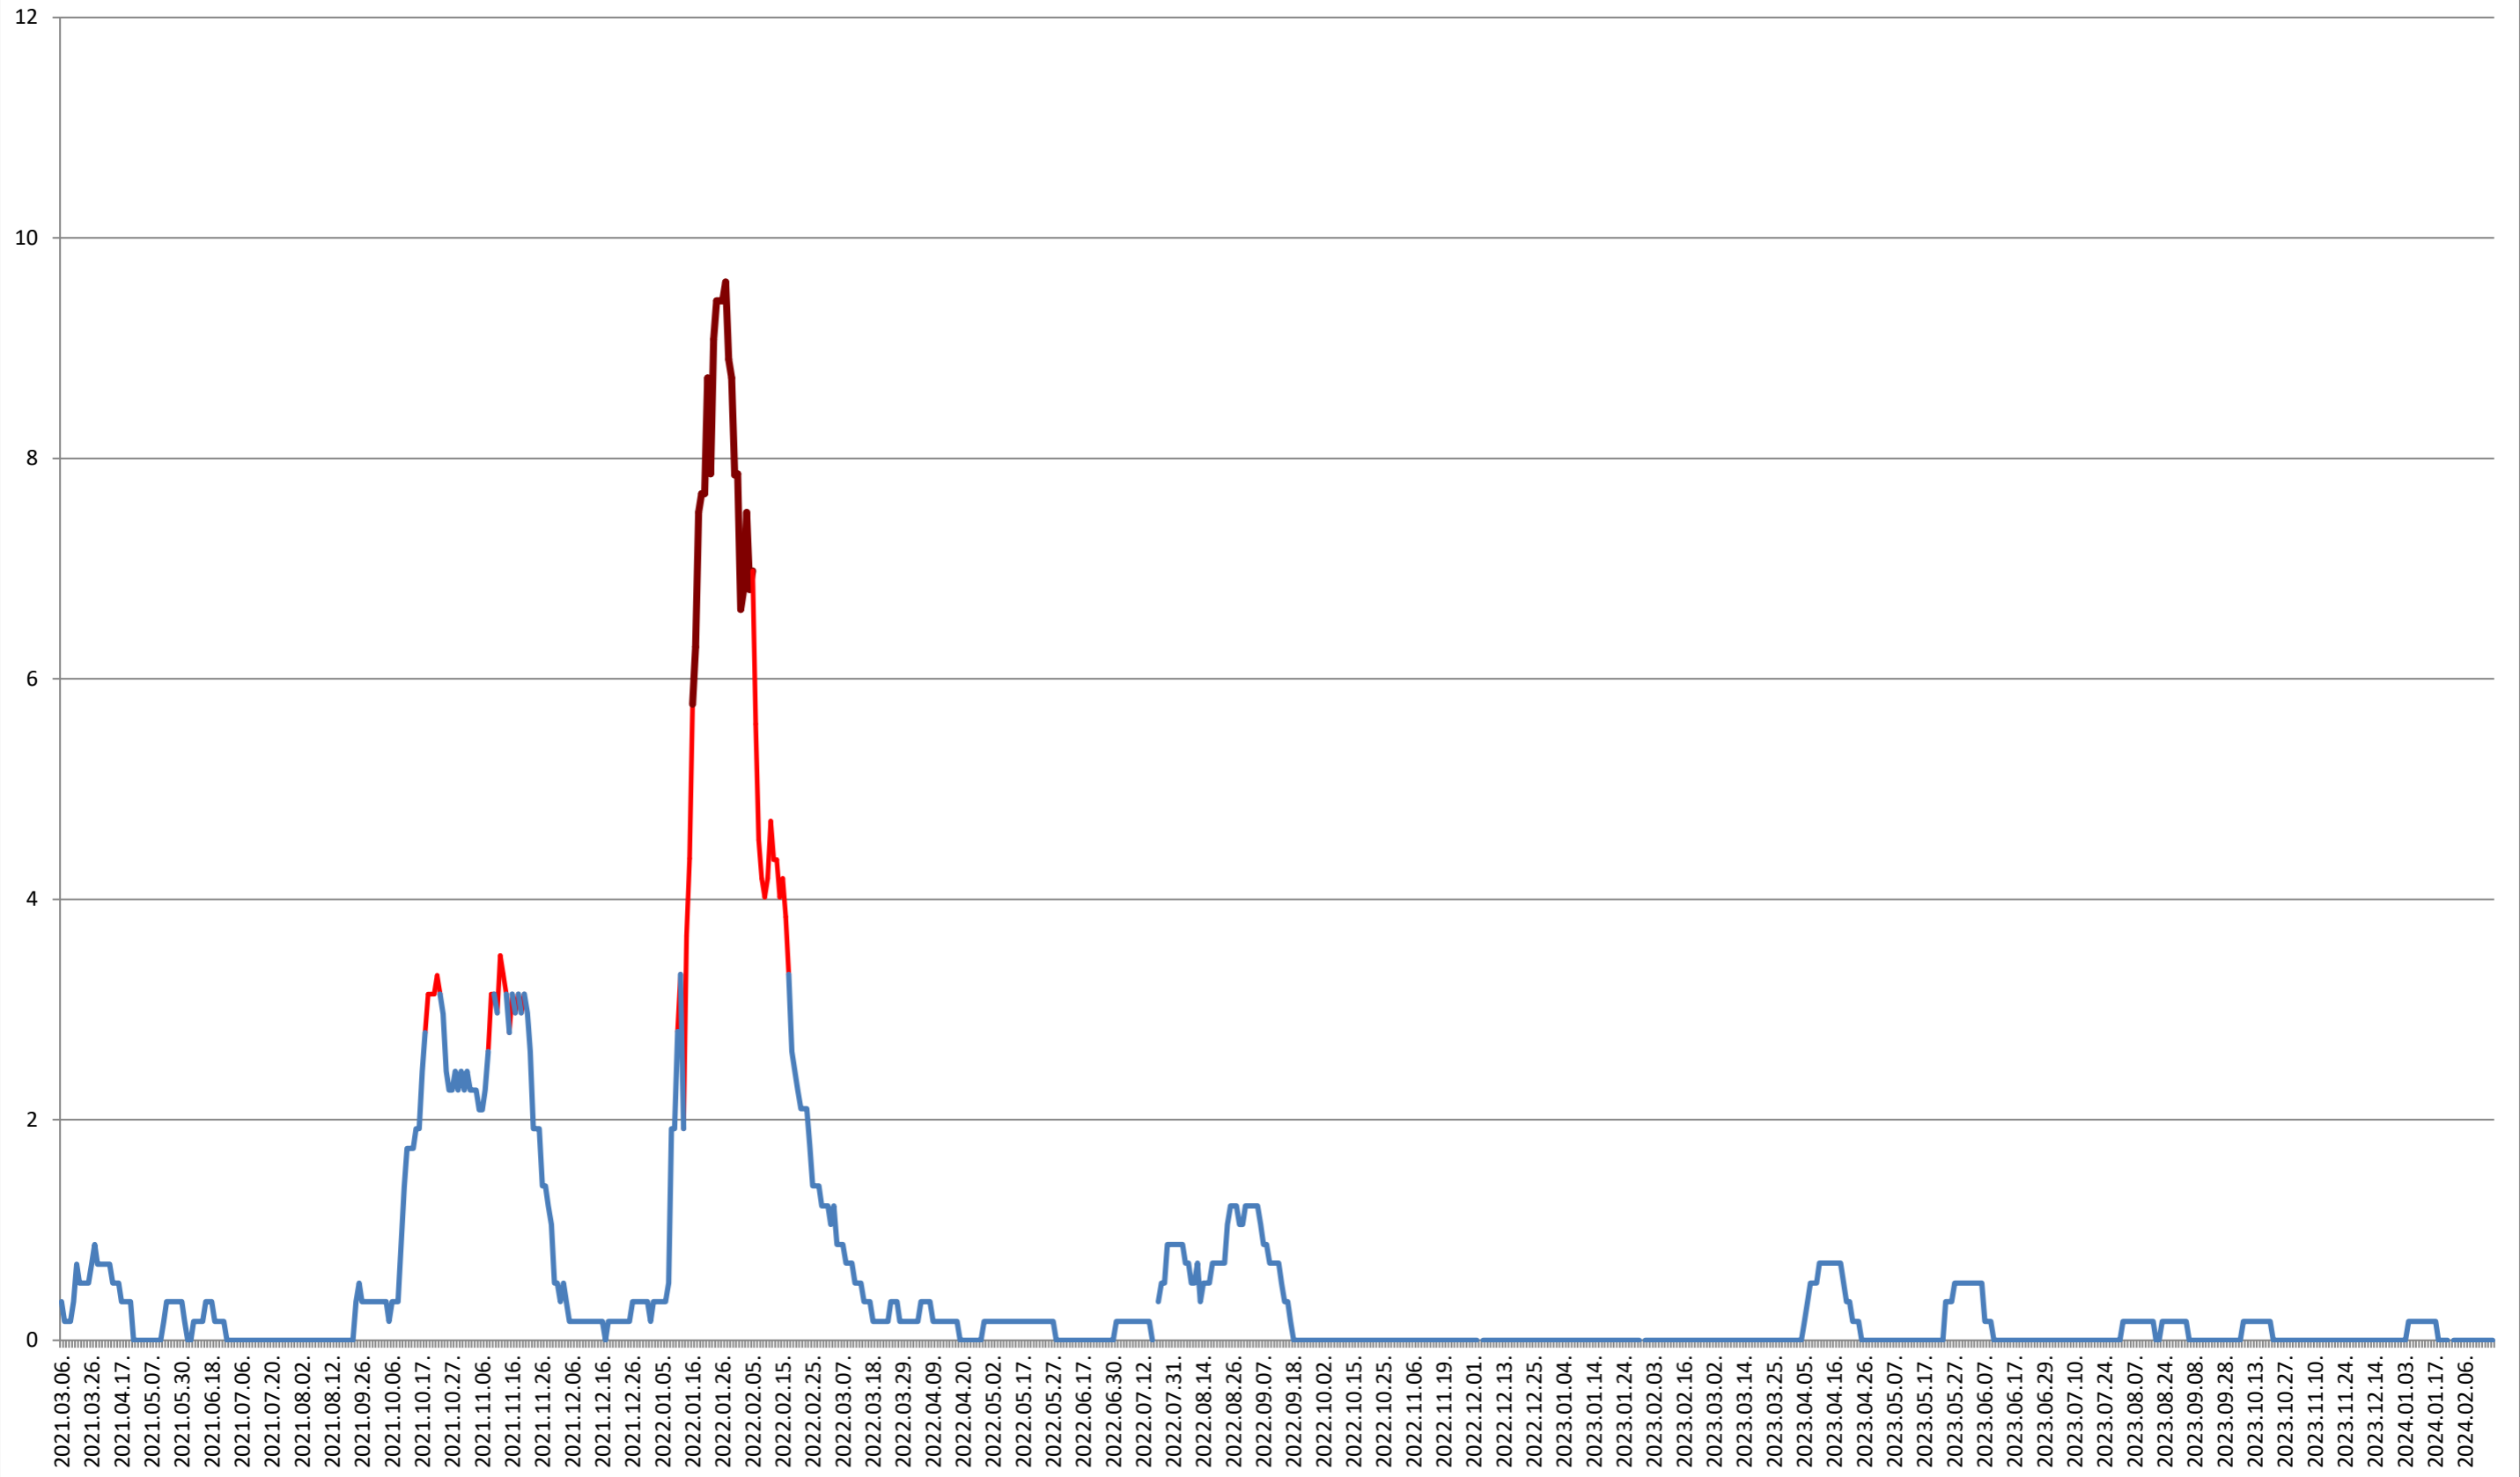

DÂRJIU - Evolutia incidentei cumulate pe 14 zile la ‰ de locuitori 2021.03.07. - 2024.02.22.

DEALU - Evolutia incidentei cumulate pe 14 zile la % de locuitori
2021.03.07. - 2024.02.22.

DITRĂU - Evolutia incidentei cumulate pe 14 zile la % de locuitori 2021.03.07. - 2024.02.22.

FELICENI - Evolutia incidentei cumulate pe 14 zile la ‰ de locuitori
2021.03.07. - 2024.02.22.

FRUMOASA - Evolutia incidentei cumulate pe 14 zile la % de locuitori

2021.03.07. - 2024.02.22.

GĂLĂUȚAȘ - Evolutia incidentei cumulate pe 14 zile la ‰ de locuitori

2021.03.07. - 2024.02.22.

MUNICIPIUL GHEORGHENI - Evolutia incidentei cumulate pe 14 zile la % de locuitori
2021.03.07. - 2024.02.22.

JOSENI - Evolutia incidentei cumulate pe 14 zile la ‰ de locuitori 2021.03.07. - 2024.02.22.

LĂZAREA - Evolutia incidentei cumulate pe 14 zile la ‰ de locuitori 2021.03.07. - 2024.02.22.

LELICENI - Evolutia incidentei cumulate pe 14 zile la % de locuitori
2021.03.07. - 2024.02.22.

LUETA - Evolutia incidentei cumulate pe 14 zile la % de locuitori 2021.03.07. - 2024.02.22.