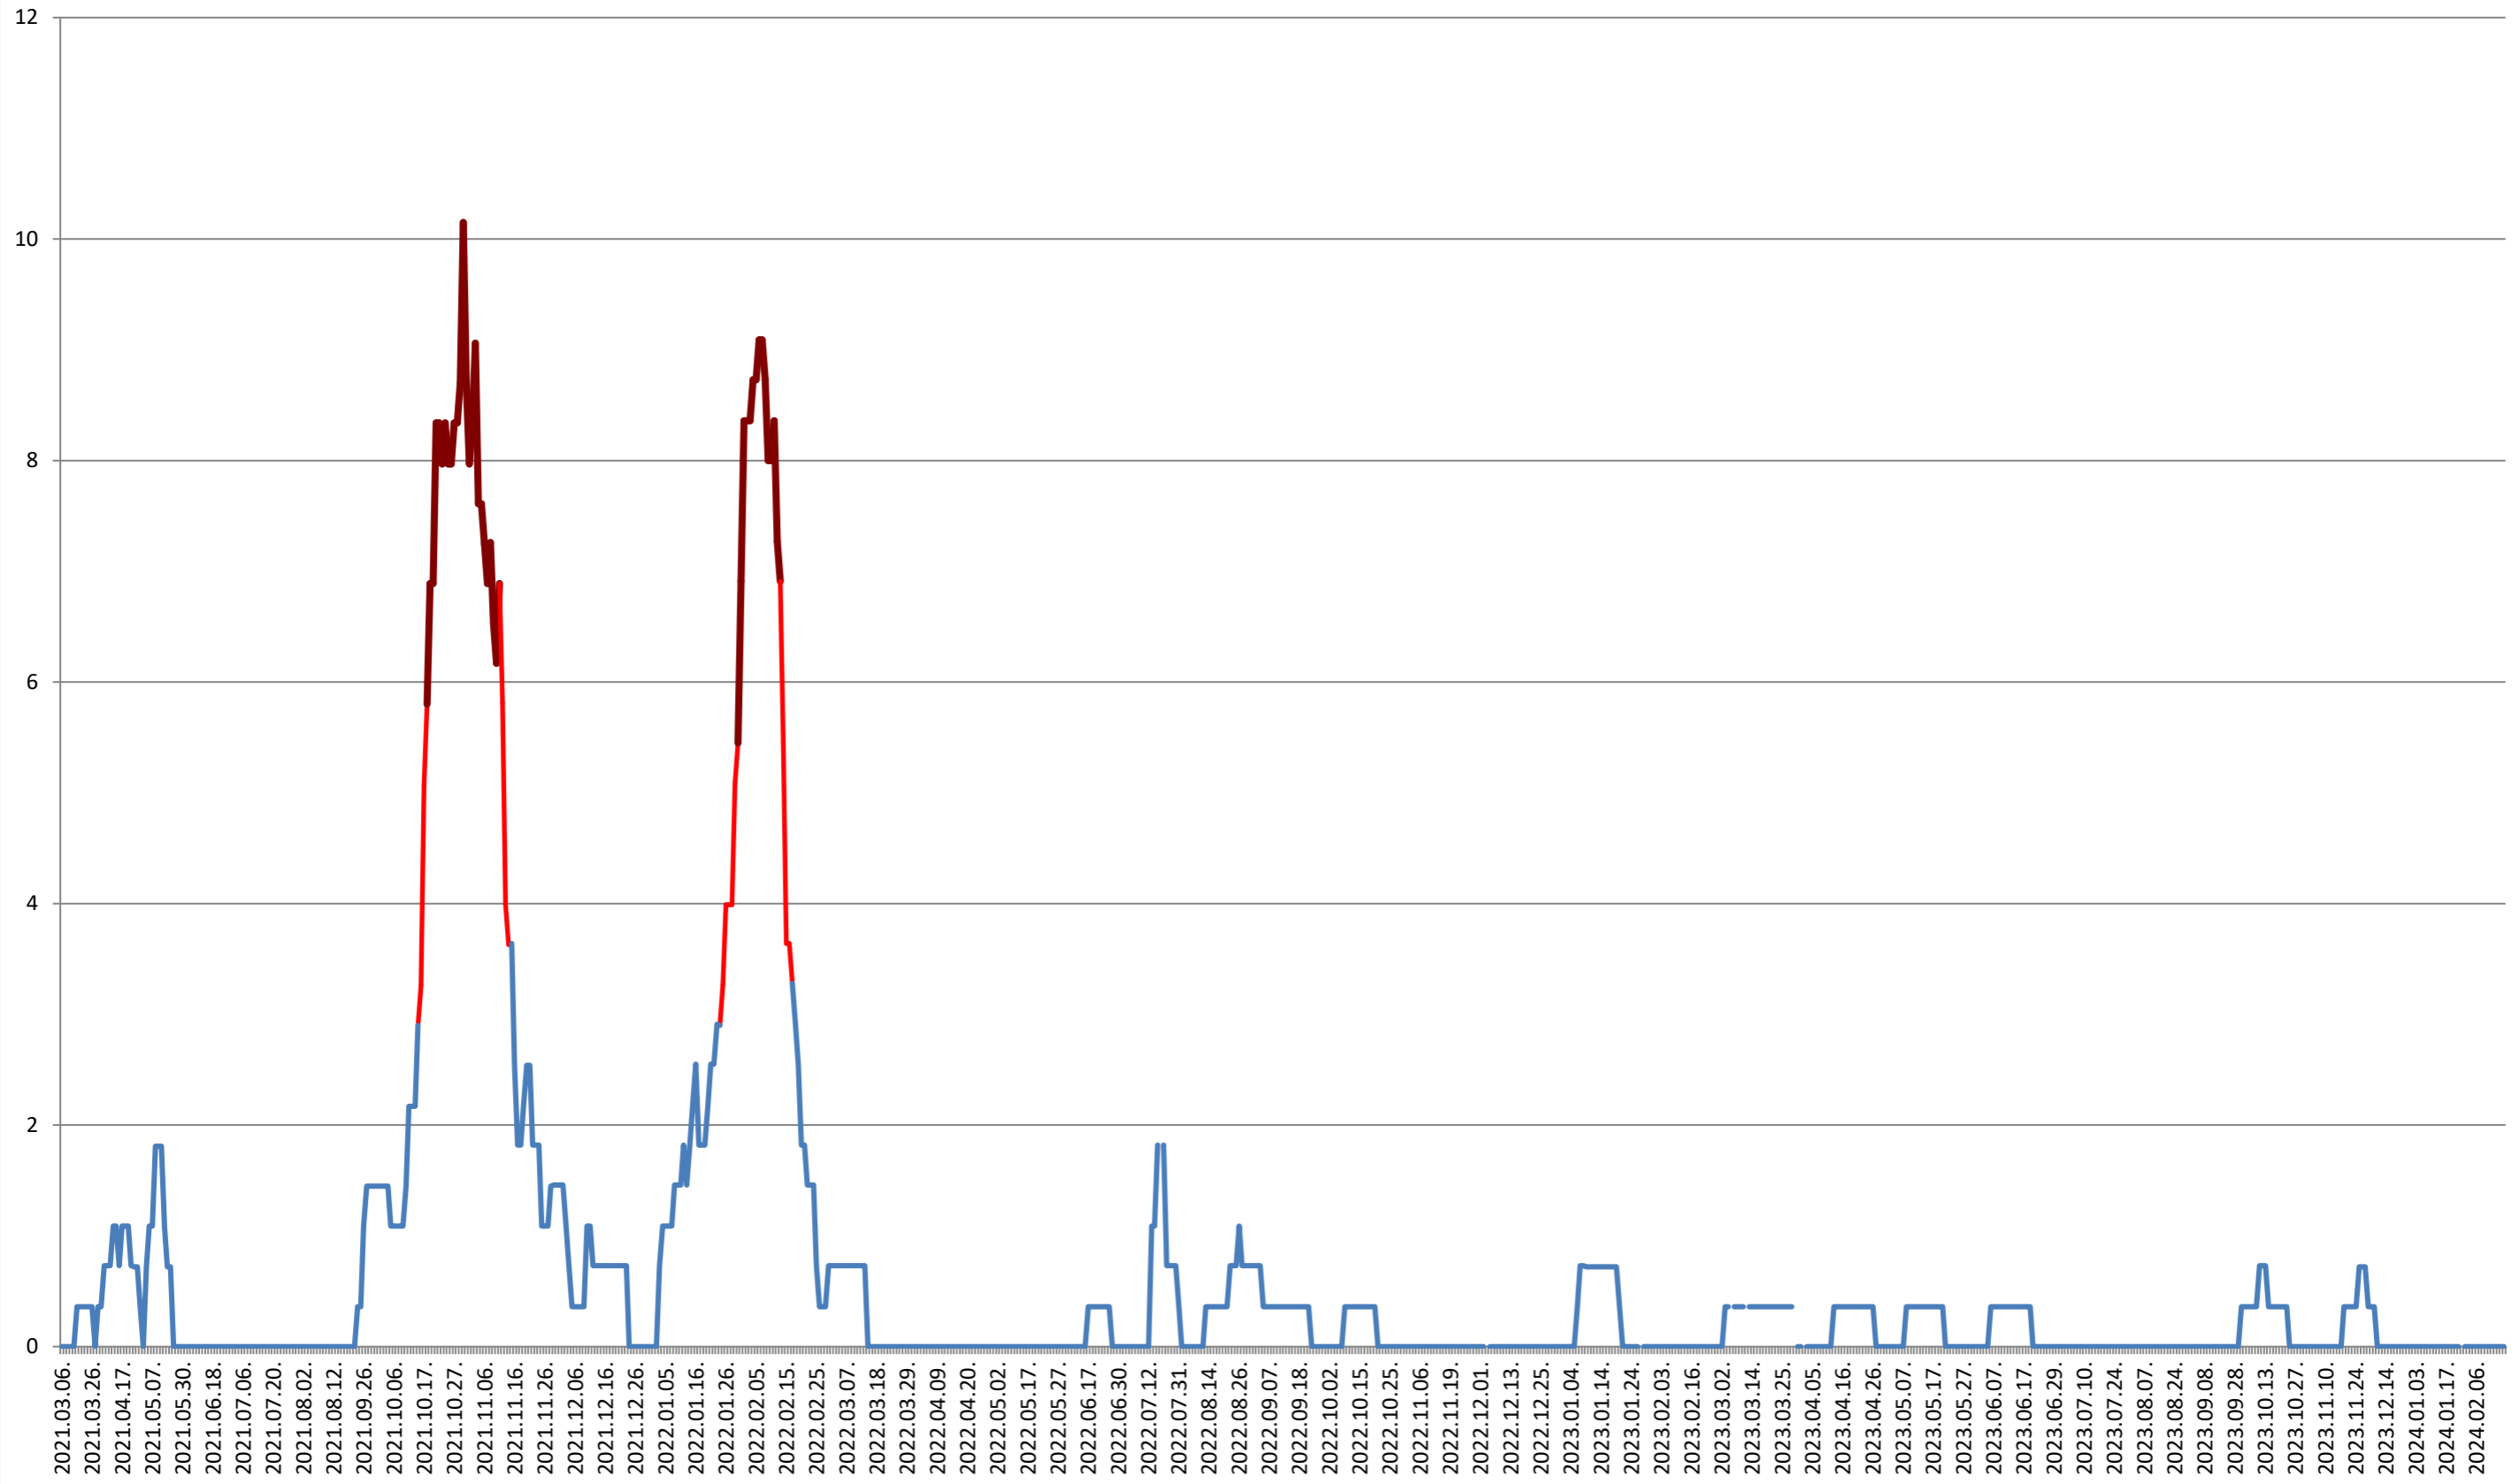

LĂZAREA - Evolutia incidentei cumulate pe 14 zile la ‰ de locuitori 2021.03.07. - 2024.02.22.

LELICENI - Evolutia incidentei cumulate pe 14 zile la % de locuitori
2021.03.07. - 2024.02.22.

LUETA - Evolutia incidentei cumulate pe 14 zile la % de locuitori 2021.03.07. - 2024.02.22.

LUNCA DE JOS - Evolutia incidentei cumulate pe 14 zile la ‰ de locuitori 2021.03.07. - 2024.02.22.

LUNCA DE SUS - Evolutia incidentei cumulate pe 14 zile la ‰ de locuitori 2021.03.07. - 2024.02.22.

LUPENI - Evolutia incidentei cumulate pe 14 zile la ‰ de locuitori 2021.03.07. - 2024.02.22.

MĂDĂRAȘ - Evolutia incidentei cumulate pe 14 zile la ‰ de locuitori

2021.03.07. - 2024.02.22.

MĂRTINIȘ - Evolutia incidentei cumulate pe 14 zile la % de locuitori
2021.03.07. - 2024.02.22.

MEREȘTI - Evolutia incidentei cumulate pe 14 zile la ‰ de locuitori 2021.03.07. - 2024.02.22.

MUNICIPIUL MIERCUREA-CIUC - Evolutia incidentei cumulate pe 14 zile la % de locuitori 2021.03.07. - 2024.02.22.

MIHĂILENI - Evolutia incidentei cumulate pe 14 zile la ‰ de locuitori

2021.03.07. - 2024.02.22.