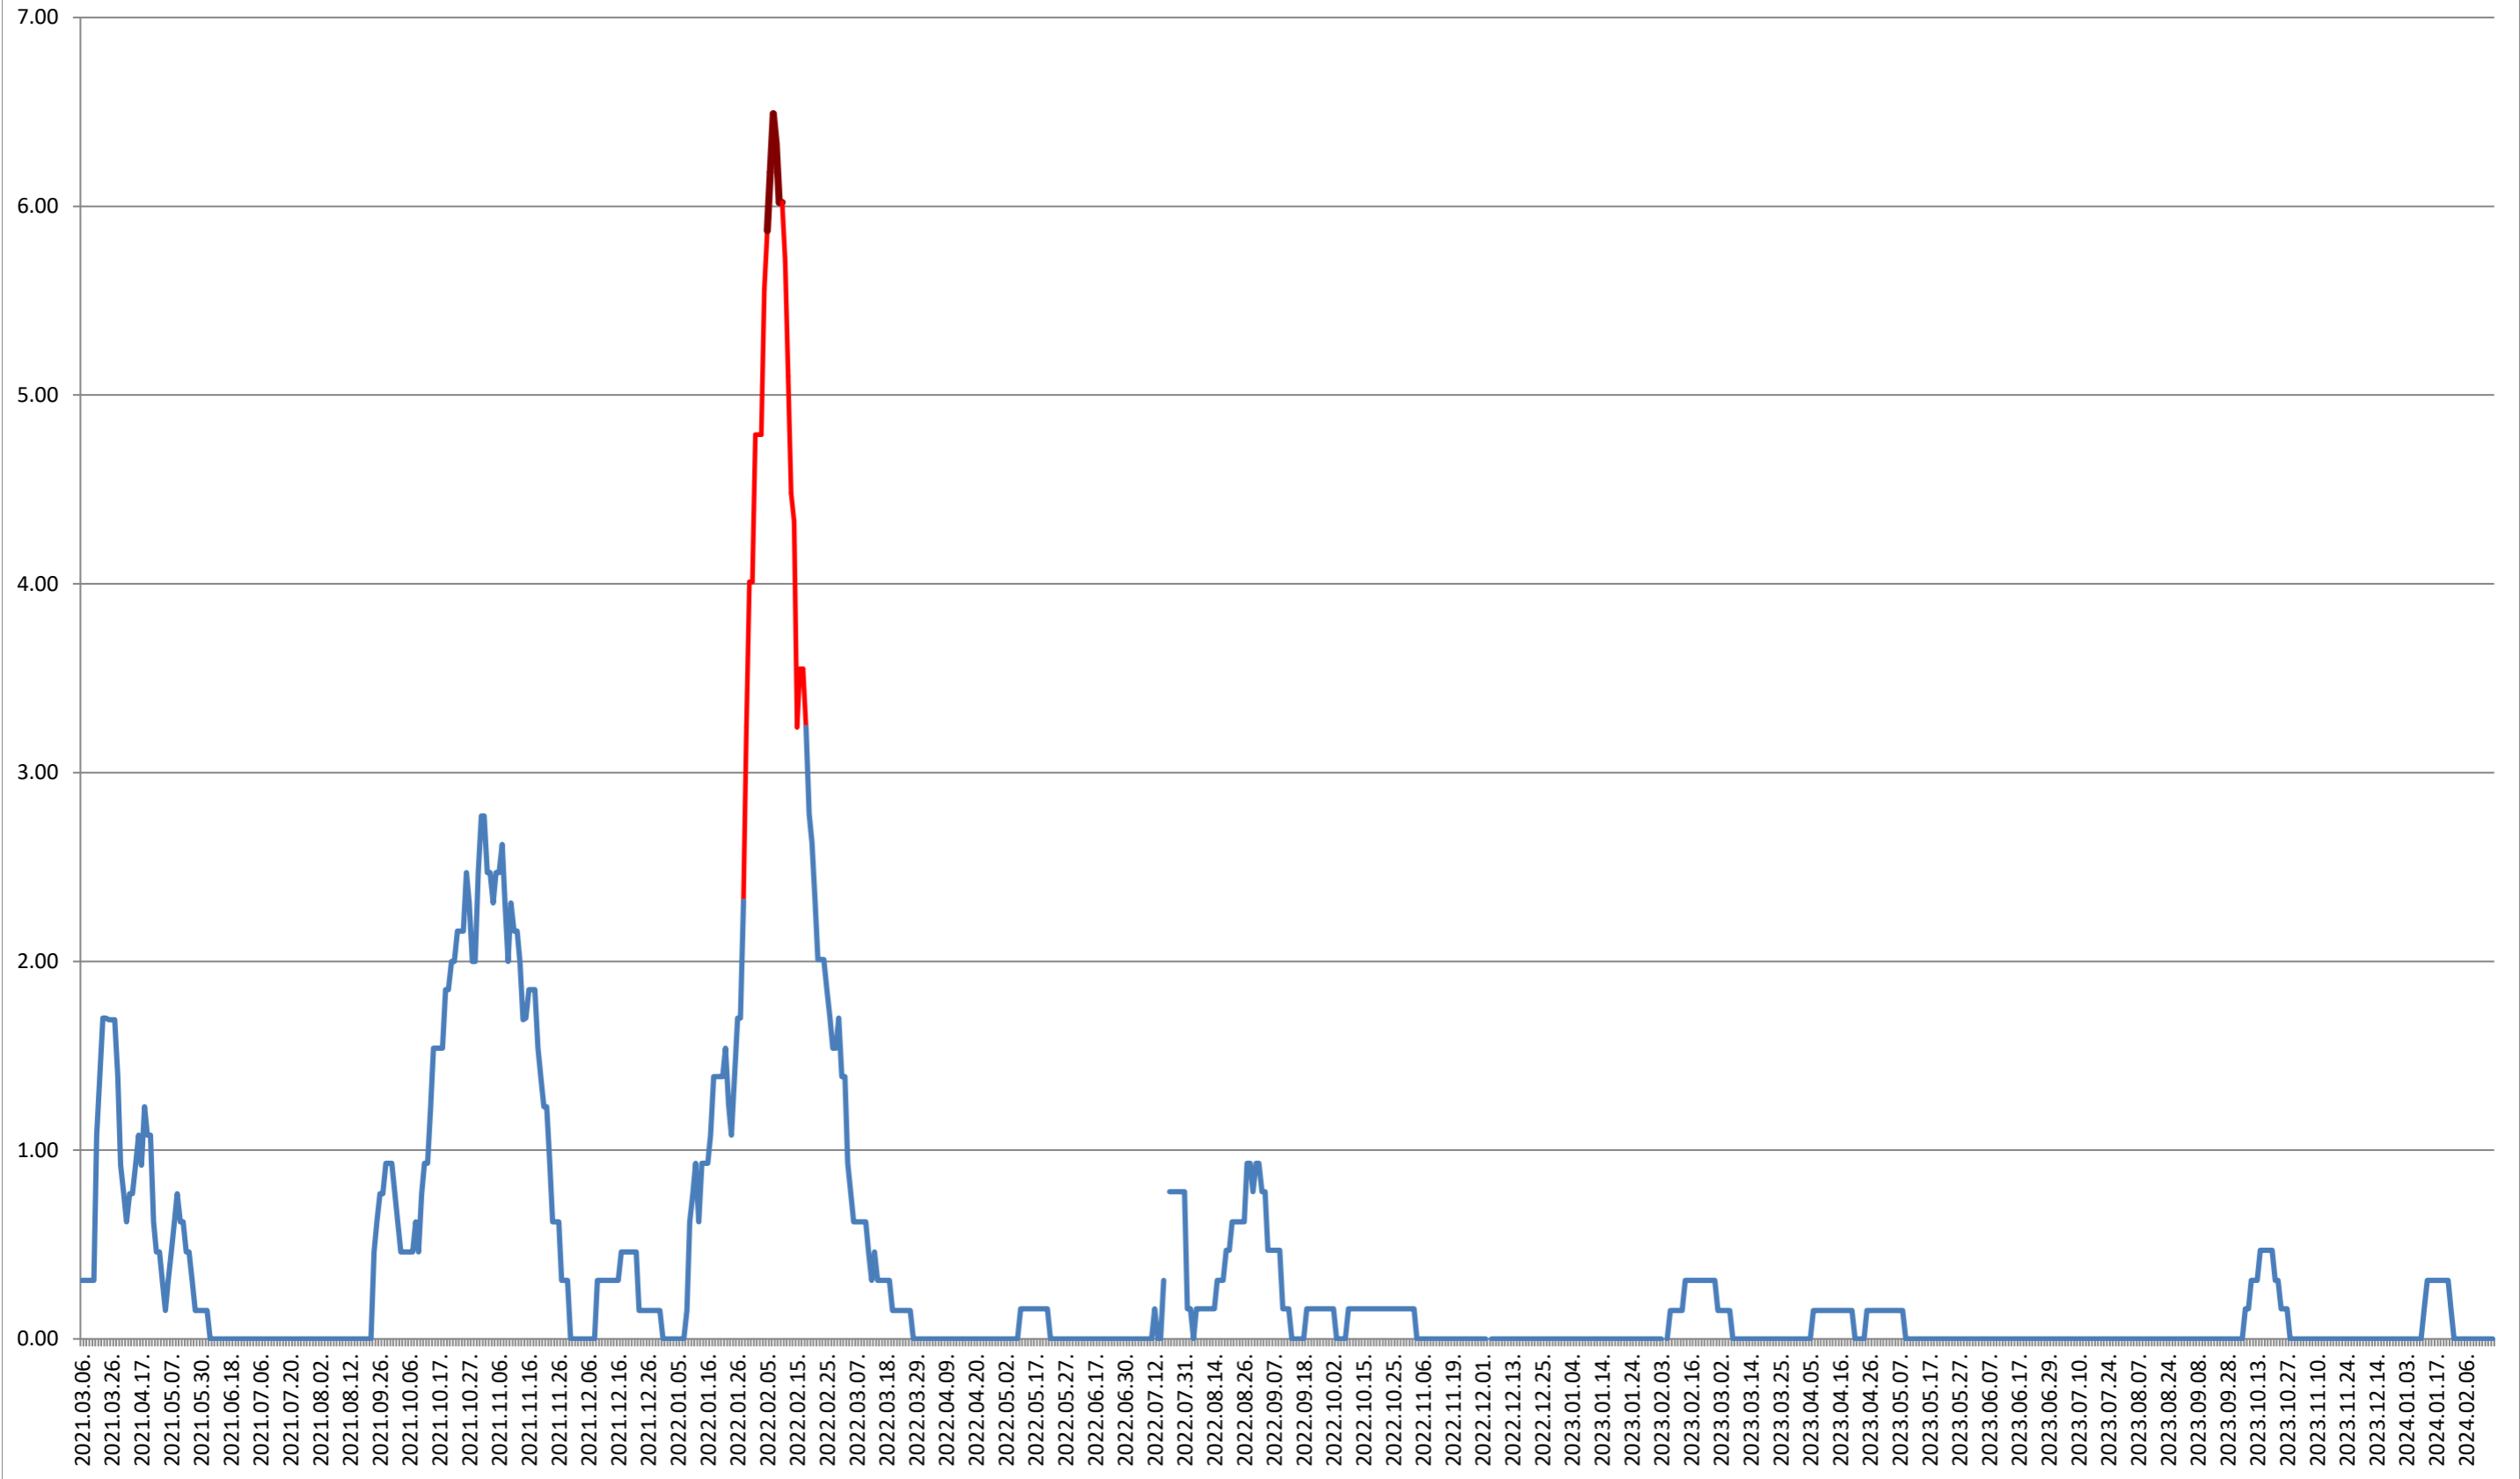

ORAȘ BĂLAN - Evolutia incidentei cumulate pe 14 zile la % de locuitori
2021.03.07. - 2024.02.22.

BILBOR - Evolutia incidentei cumulate pe 14 zile la ‰ de locuitori 2021.03.07. - 2024.02.22.

ORAȘ BORSEC - Evolutia incidentei cumulate pe 14 zile la ‰ de locuitori 2021.03.07. - 2024.02.22.

BRĂDEȘTI - Evolutia incidentei cumulate pe 14 zile la % de locuitori 2021.03.07. - 2024.02.22.

CĂPĂLNIȚA - Evolutia incidentei cumulate pe 14 zile la ‰ de locuitori 2021.03.07. - 2024.02.22.

CÂRȚA - Evolutia incidentei cumulate pe 14 zile la % de locuitori
2021.03.07. - 2024.02.22.

CICEU - Evolutia incidentei cumulate pe 14 zile la ‰ de locuitori 2021.03.07. - 2024.02.22.

CIUCSÂNGEORGIU - Evolutia incidentei cumulate pe 14 zile la % de locuitori 2021.03.07. - 2024.02.22.

CIUMANI - Evolutia incidentei cumulate pe 14 zile la ‰ de locuitori 2021.03.07. - 2024.02.22.

CORBU - Evolutia incidentei cumulate pe 14 zile la ‰ de locuitori 2021.03.07. - 2024.02.22.

CORUND - Evolutia incidentei cumulate pe 14 zile la ‰ de locuitori 2021.03.07. - 2024.02.22.

COZMENI - Evolutia incidentei cumulate pe 14 zile la % de locuitori 2021.03.07. - 2024.02.22.