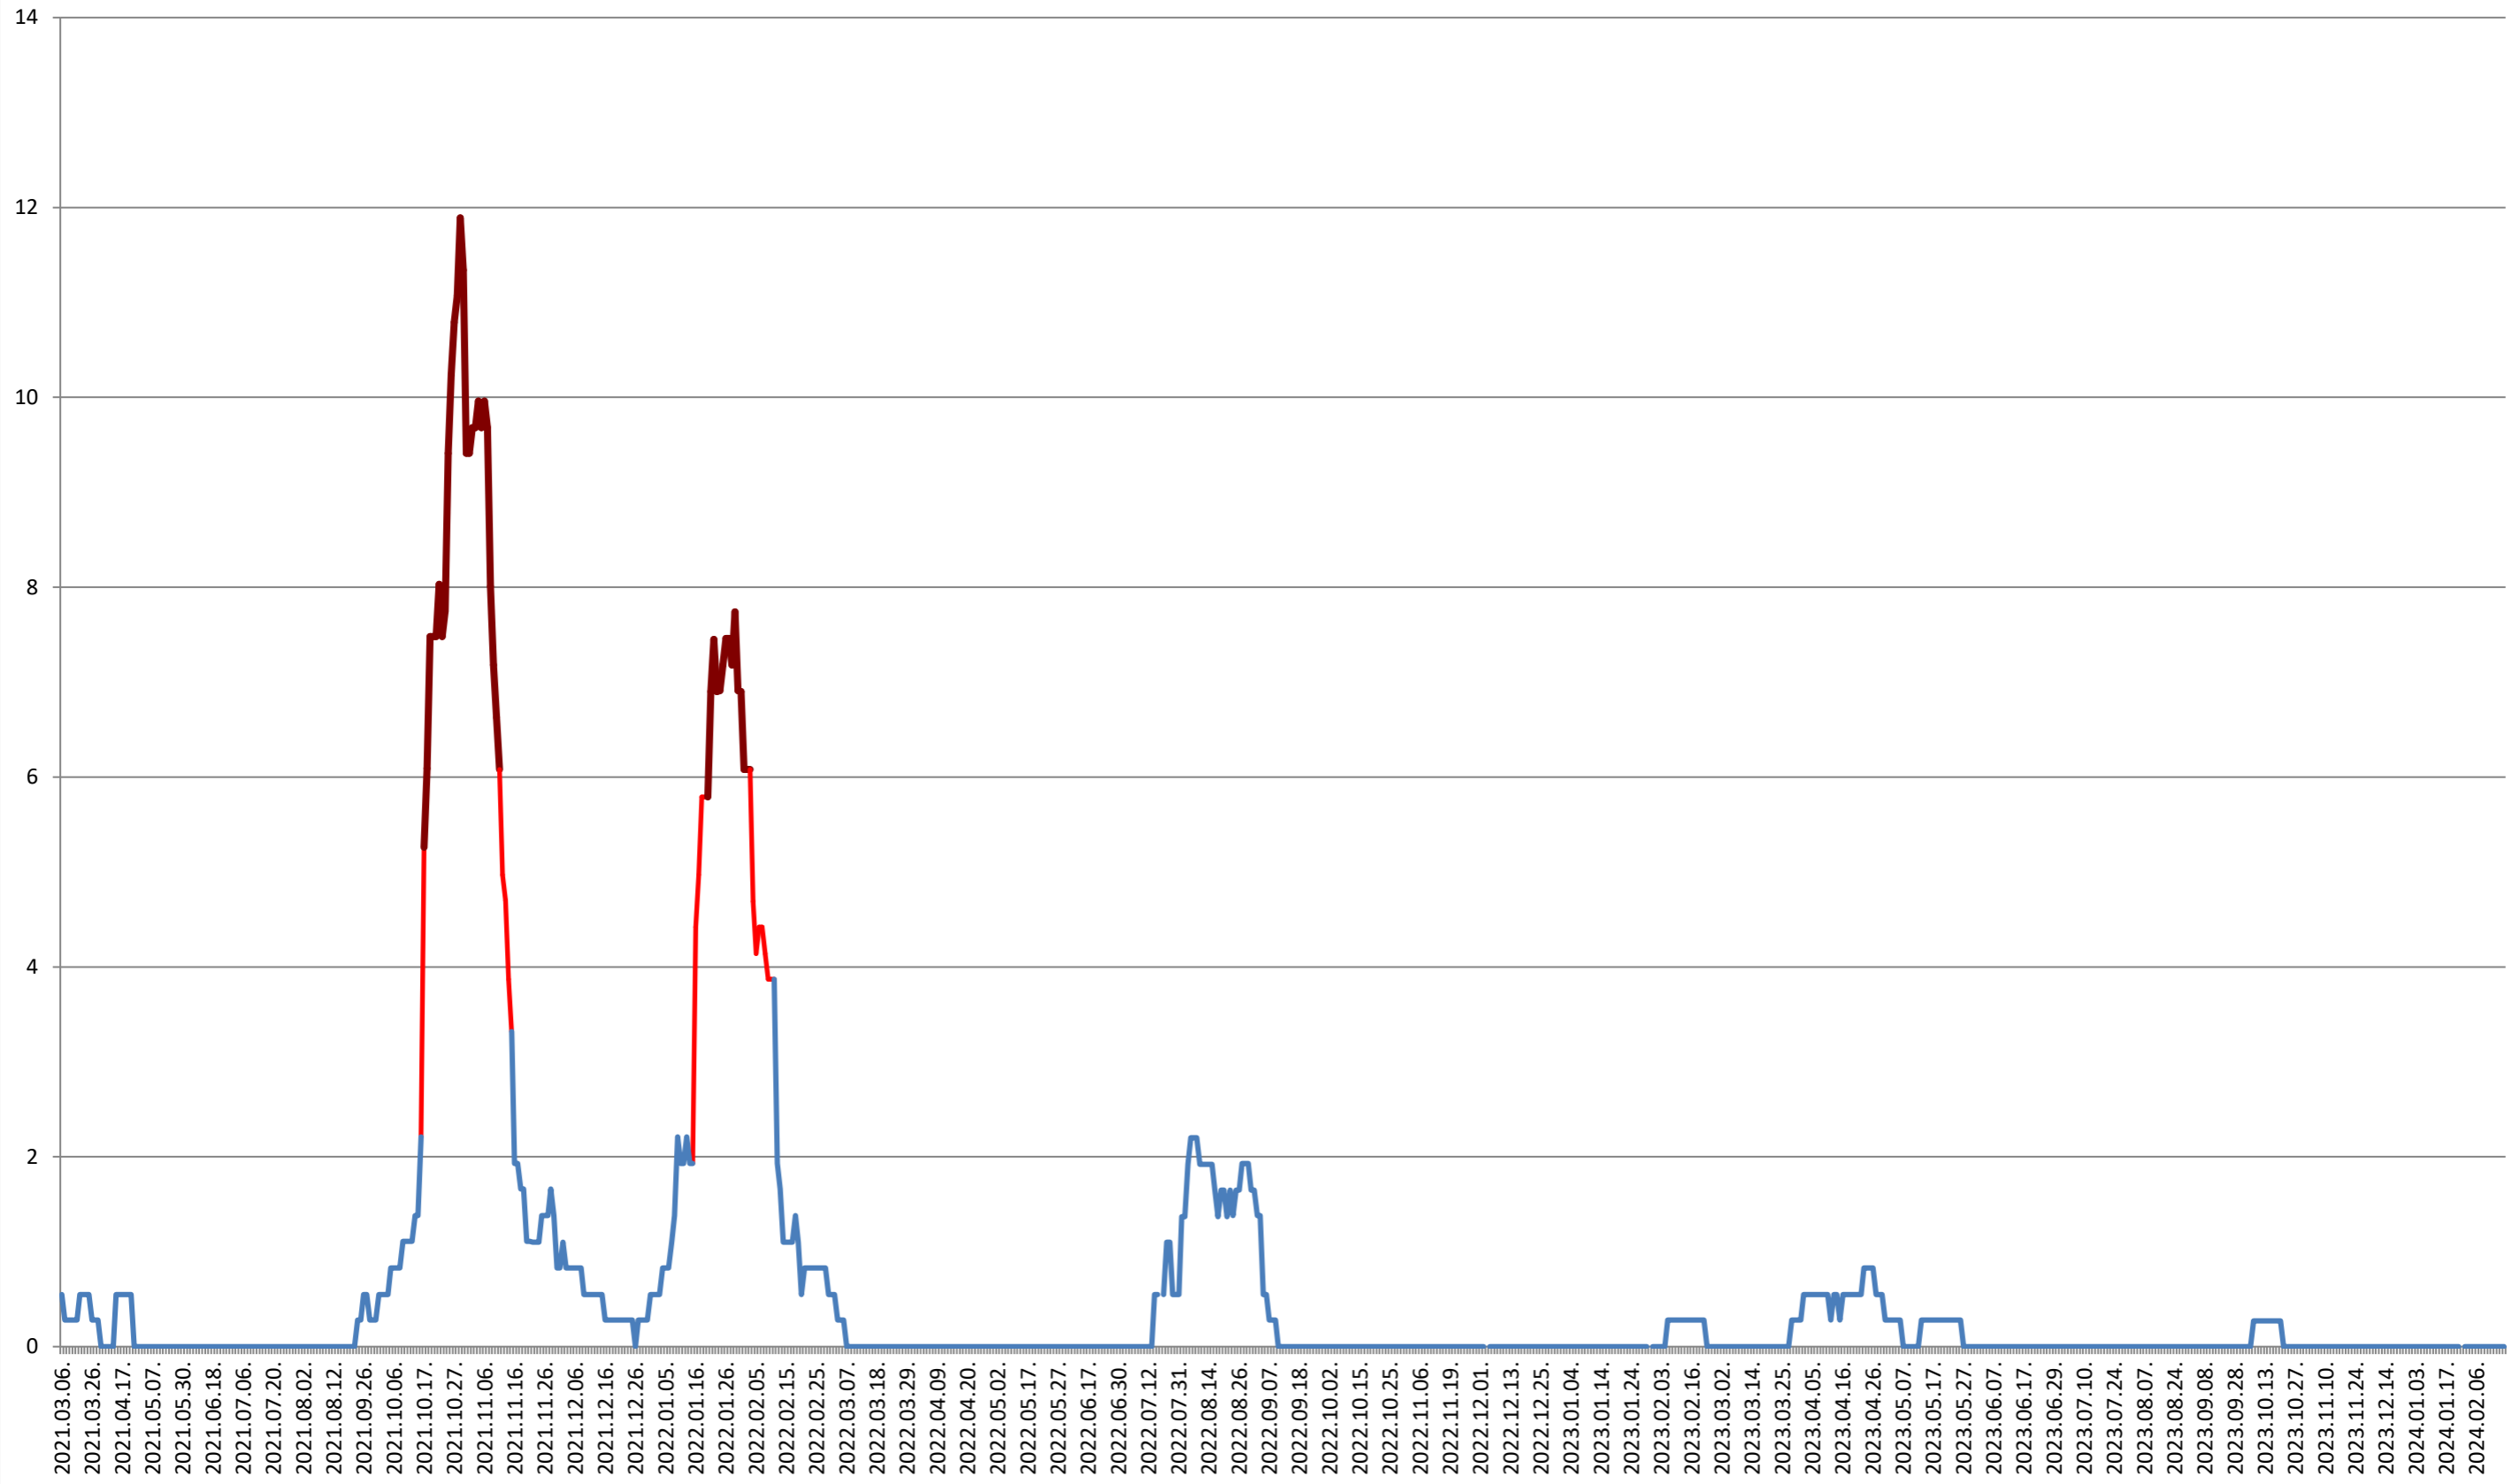

FELICENI - Evolutia incidentei cumulate pe 14 zile la ‰ de locuitori
2021.03.07. - 2024.02.22.

FRUMOASA - Evolutia incidentei cumulate pe 14 zile la % de locuitori

2021.03.07. - 2024.02.22.

GĂLĂUȚAȘ - Evolutia incidentei cumulate pe 14 zile la ‰ de locuitori

2021.03.07. - 2024.02.22.

MUNICIPIUL GHEORGHENI - Evolutia incidentei cumulate pe 14 zile la % de locuitori
2021.03.07. - 2024.02.22.

JOSENI - Evolutia incidentei cumulate pe 14 zile la ‰ de locuitori 2021.03.07. - 2024.02.22.

LĂZAREA - Evolutia incidentei cumulate pe 14 zile la ‰ de locuitori 2021.03.07. - 2024.02.22.

LELICENI - Evolutia incidentei cumulate pe 14 zile la % de locuitori
2021.03.07. - 2024.02.22.

LUETA - Evolutia incidentei cumulate pe 14 zile la % de locuitori 2021.03.07. - 2024.02.22.