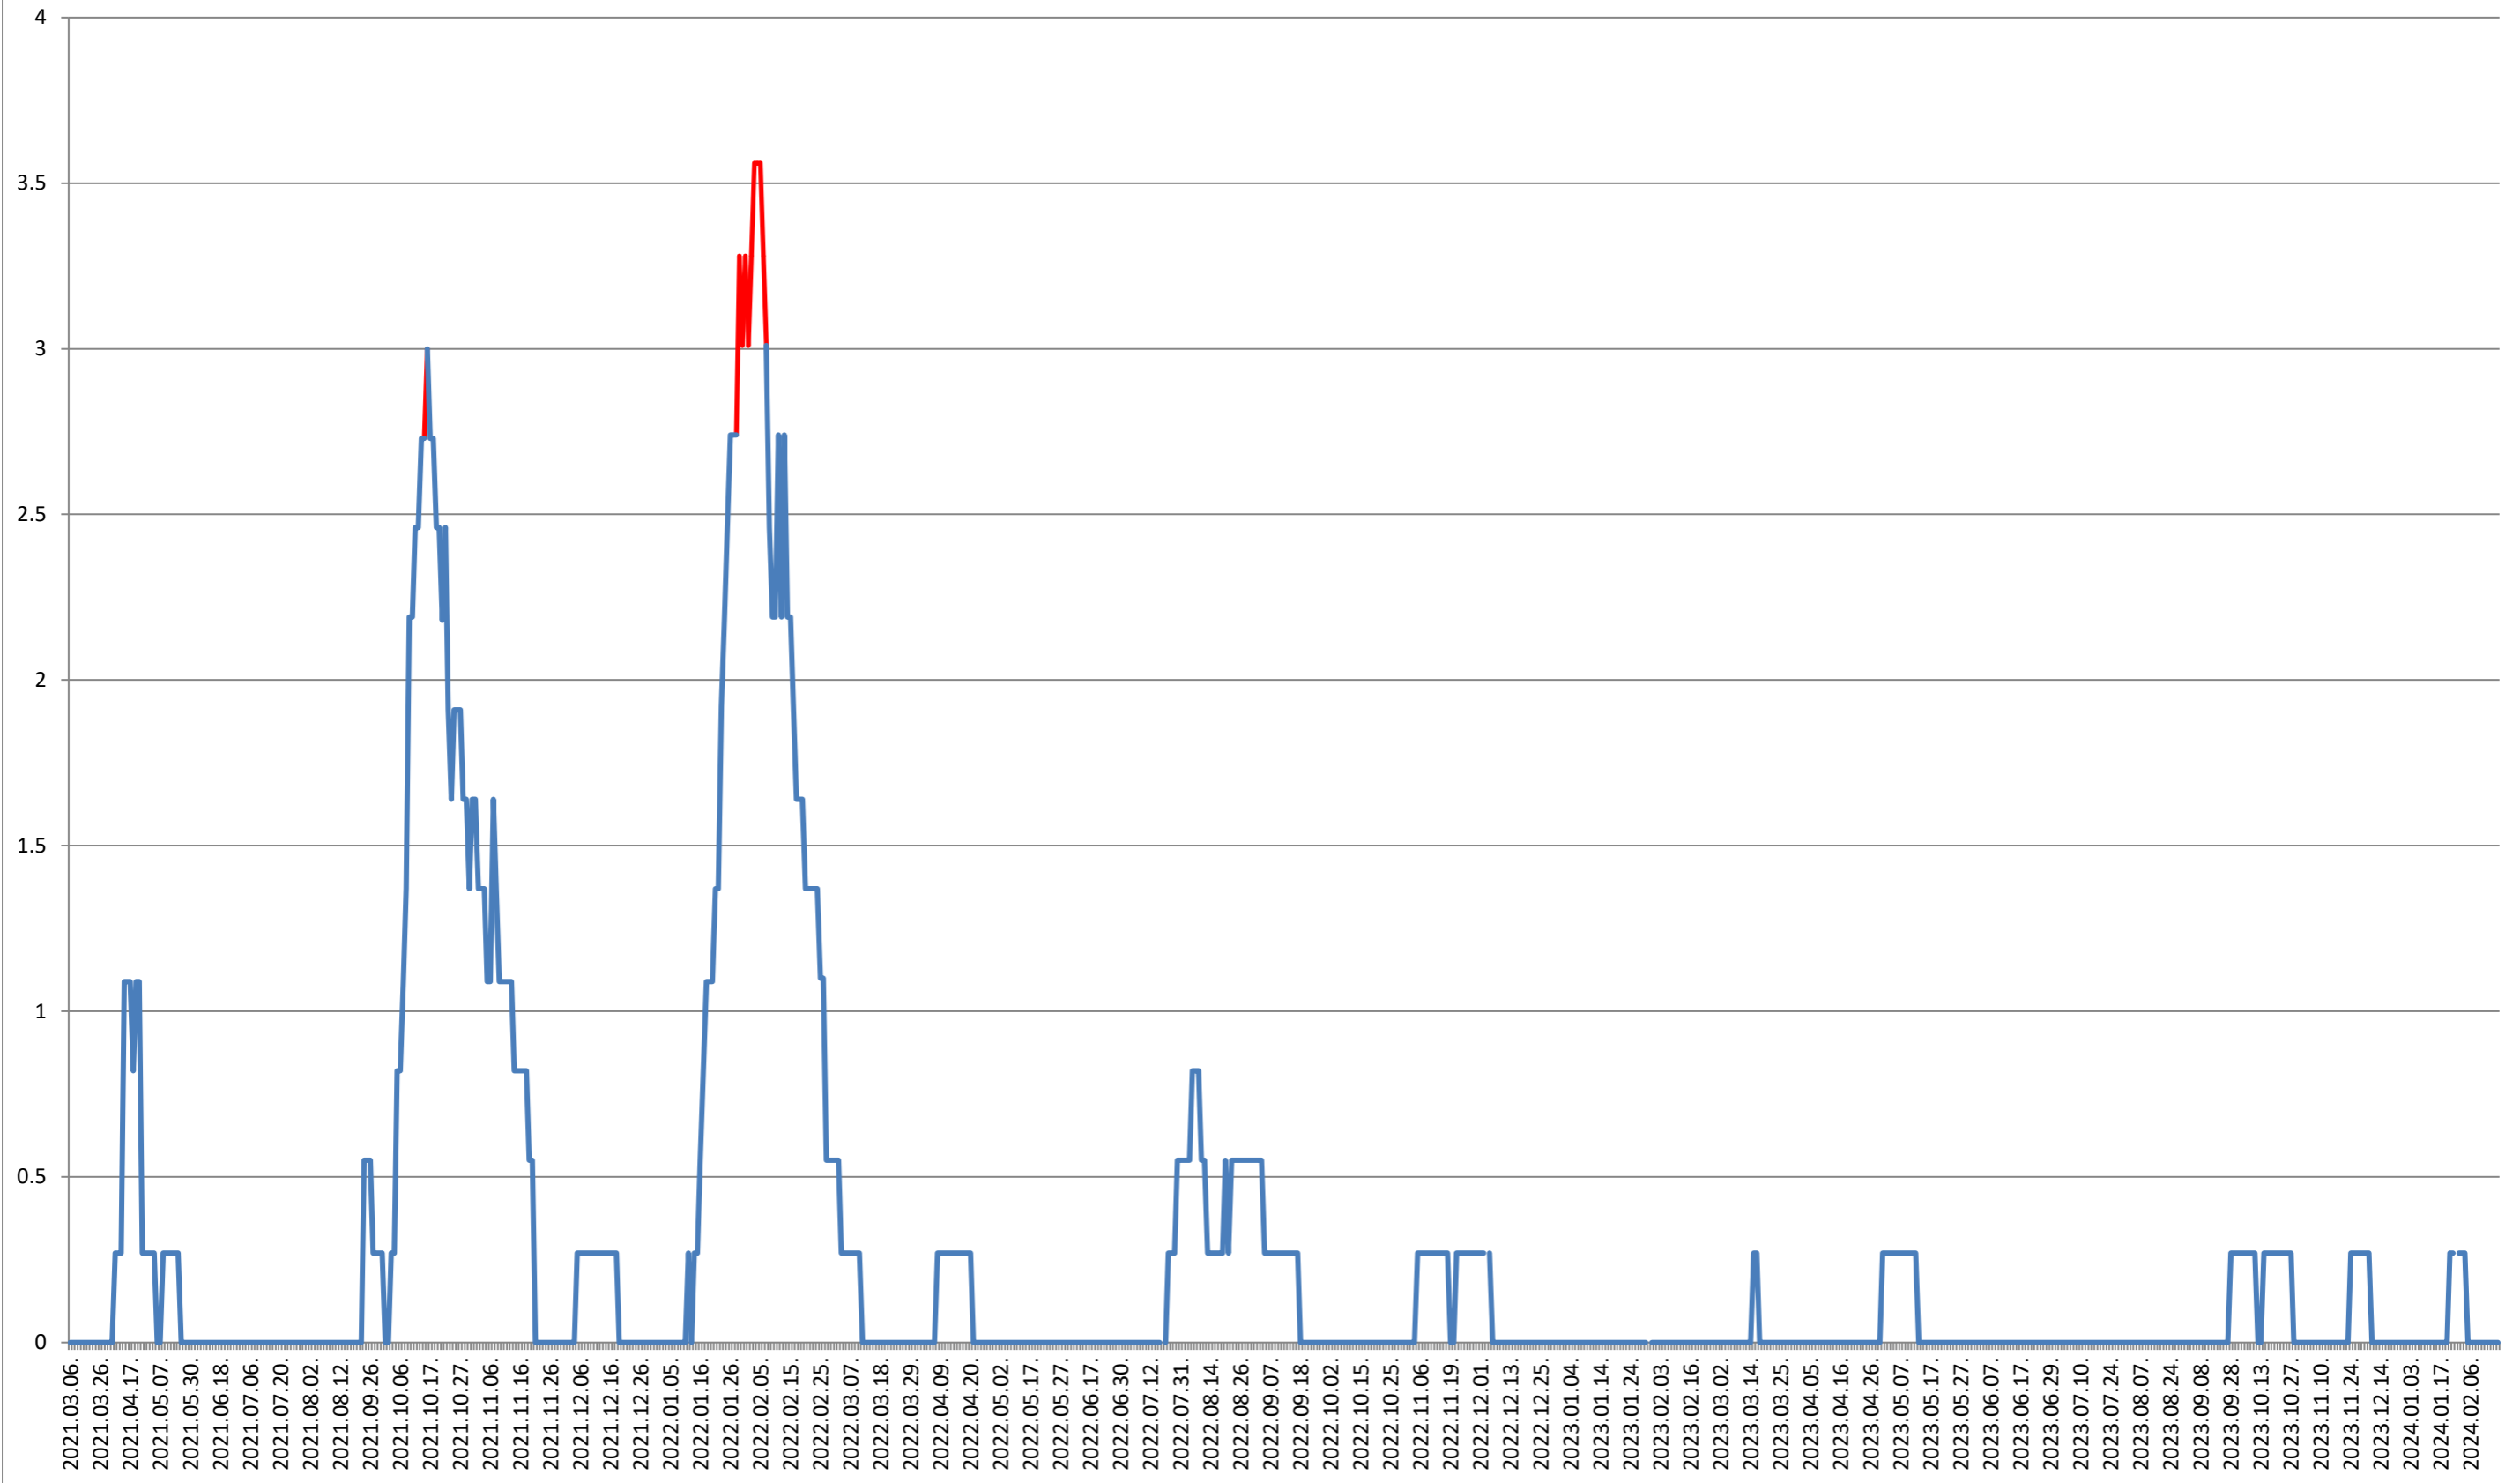

ORAȘ CRISTURU SECUIESC - Evolutia incidentei cumulate pe 14 zile la ‰ de locuitori
2021.03.07. - 2024.02.22.

DĂNEȘTI - Evolutia incidentei cumulate pe 14 zile la ‰ de locuitori 2021.03.07. - 2024.02.22.

FELICENI - Evolutia incidentei cumulate pe 14 zile la ‰ de locuitori
2021.03.07. - 2024.02.22.

FRUMOASA - Evolutia incidentei cumulate pe 14 zile la % de locuitori

2021.03.07. - 2024.02.22.

GĂLĂUȚAȘ - Evolutia incidentei cumulate pe 14 zile la ‰ de locuitori

2021.03.07. - 2024.02.22.

MUNICIPIUL GHEORGHENI - Evolutia incidentei cumulate pe 14 zile la % de locuitori
2021.03.07. - 2024.02.22.

JOSENI - Evolutia incidentei cumulate pe 14 zile la ‰ de locuitori 2021.03.07. - 2024.02.22.

LĂZAREA - Evolutia incidentei cumulate pe 14 zile la ‰ de locuitori 2021.03.07. - 2024.02.22.

LELICENI - Evolutia incidentei cumulate pe 14 zile la % de locuitori
2021.03.07. - 2024.02.22.

LUETA - Evolutia incidentei cumulate pe 14 zile la % de locuitori 2021.03.07. - 2024.02.22.