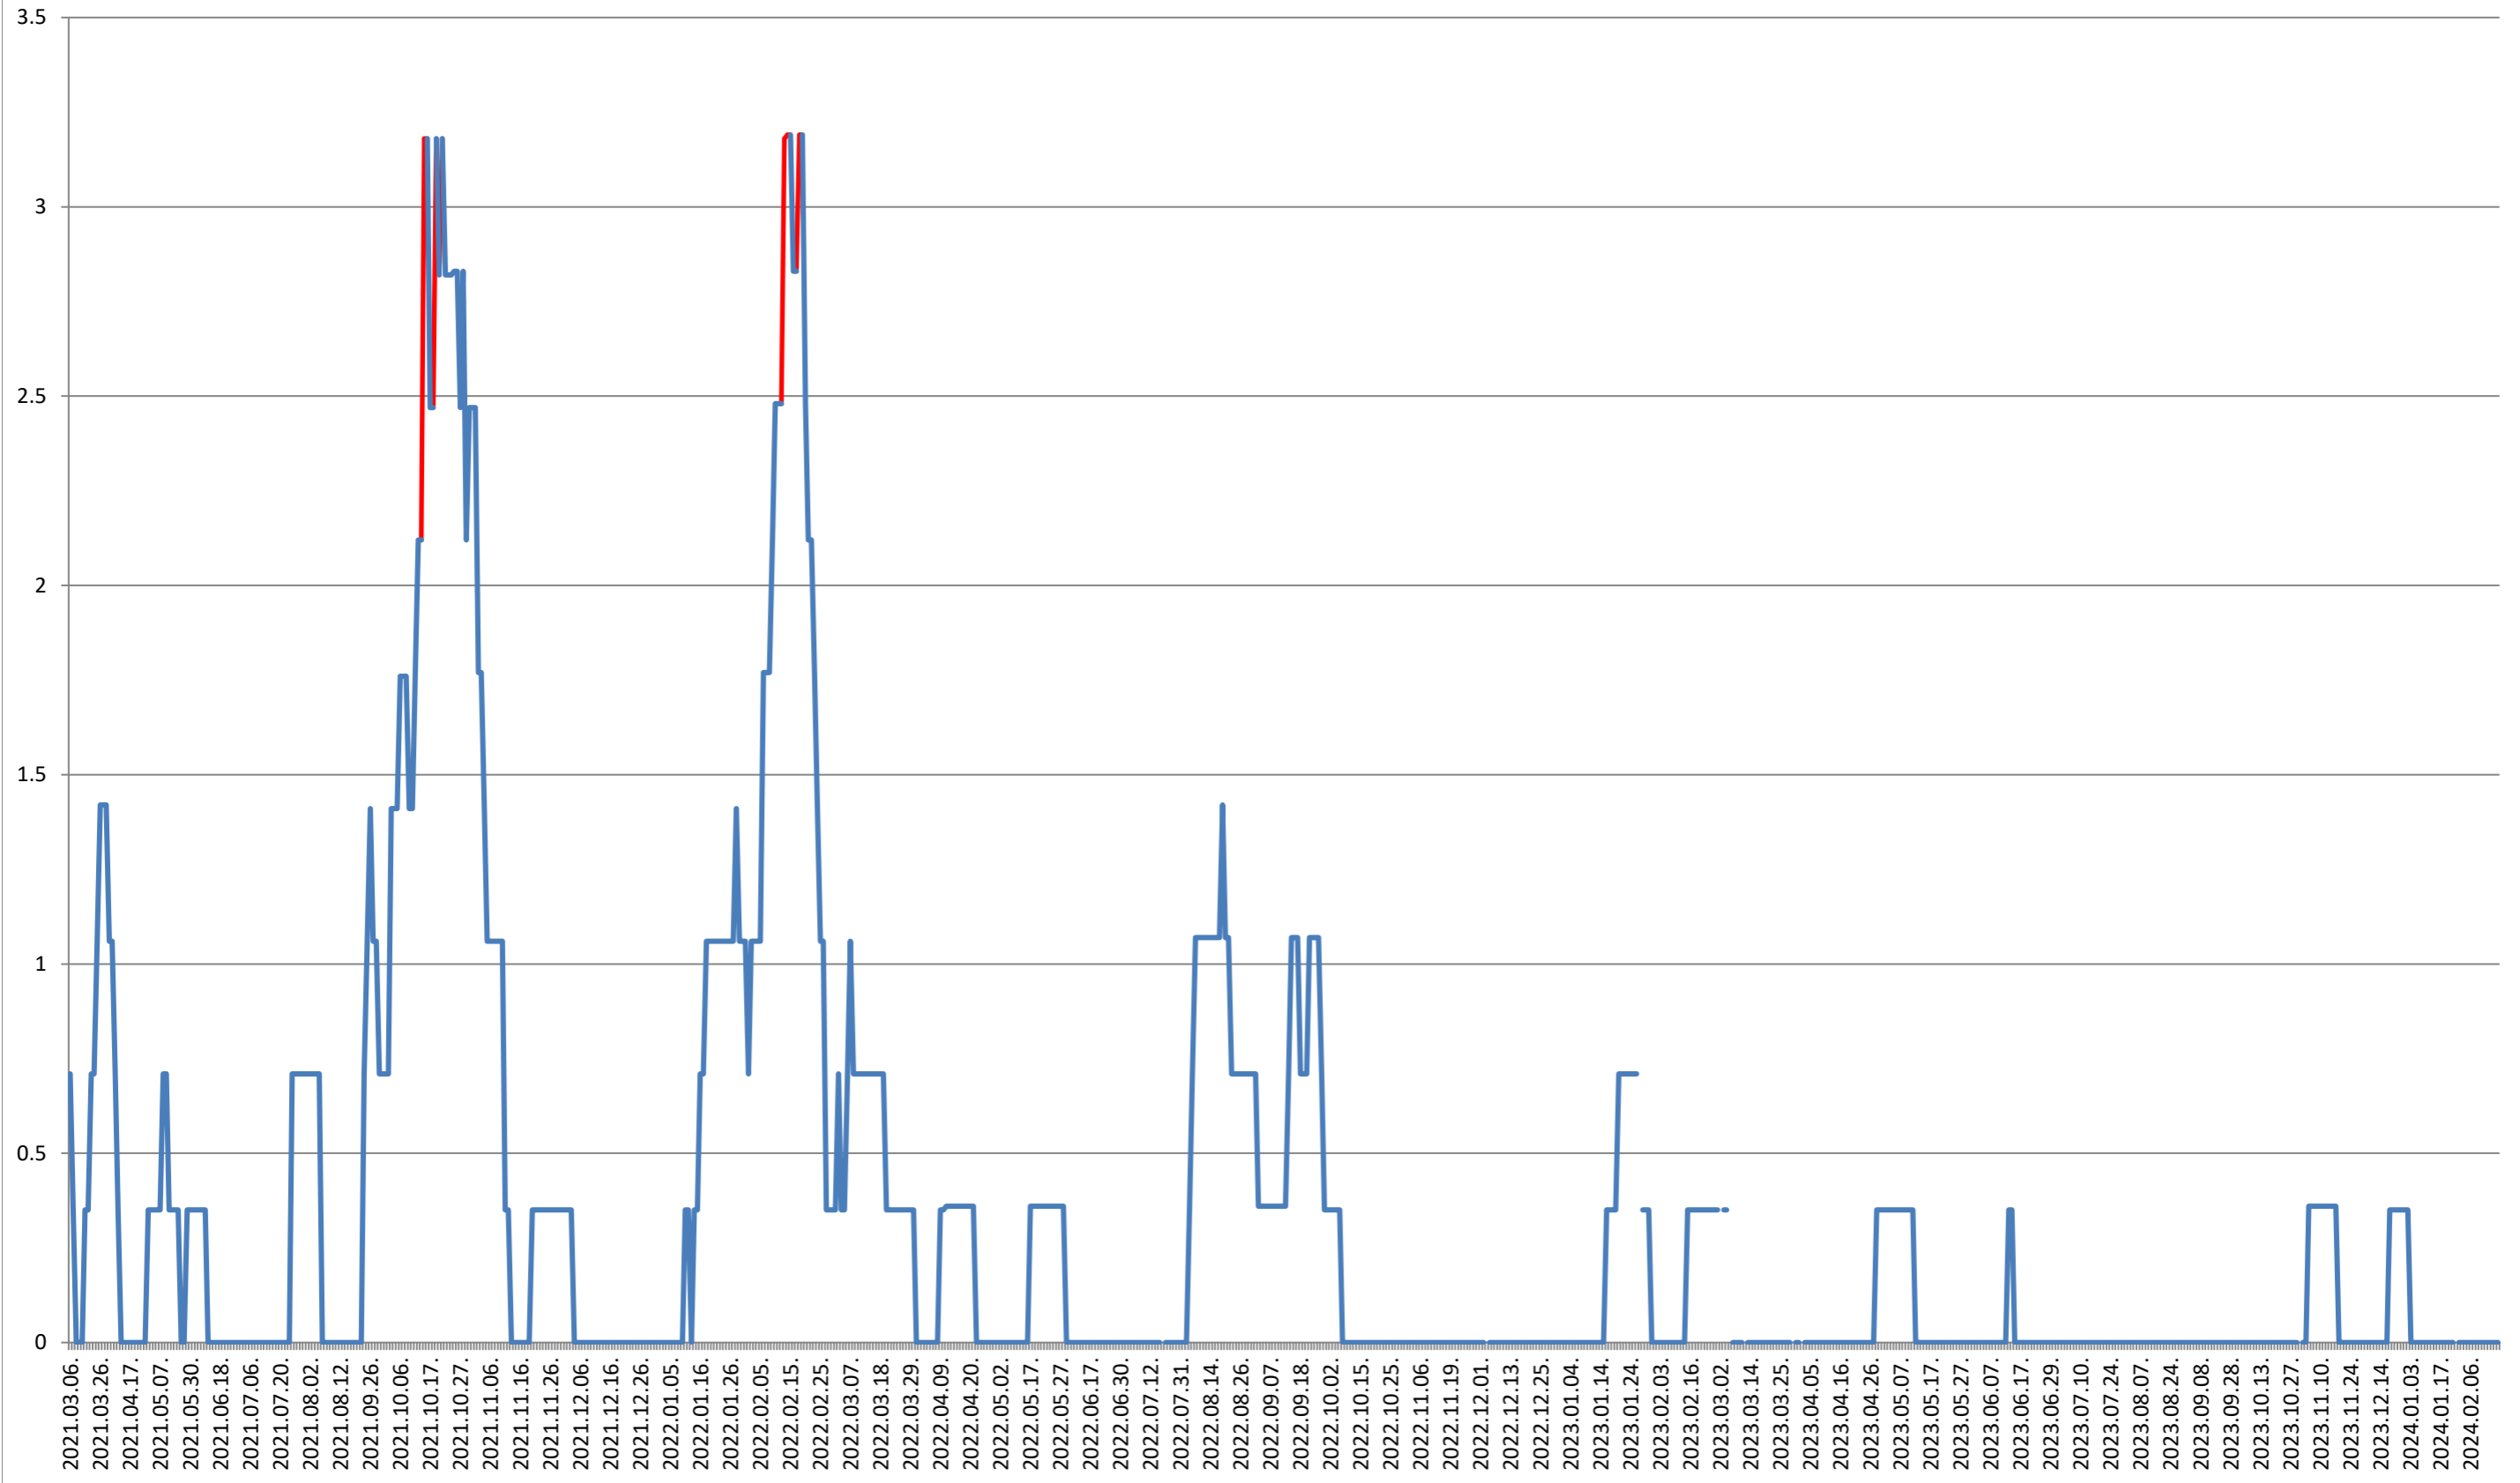

PLĂIEȘII DE JOS - Evolutia incidentei cumulate pe 14 zile la % de locuitori 2021.03.07. - 2024.02.22.