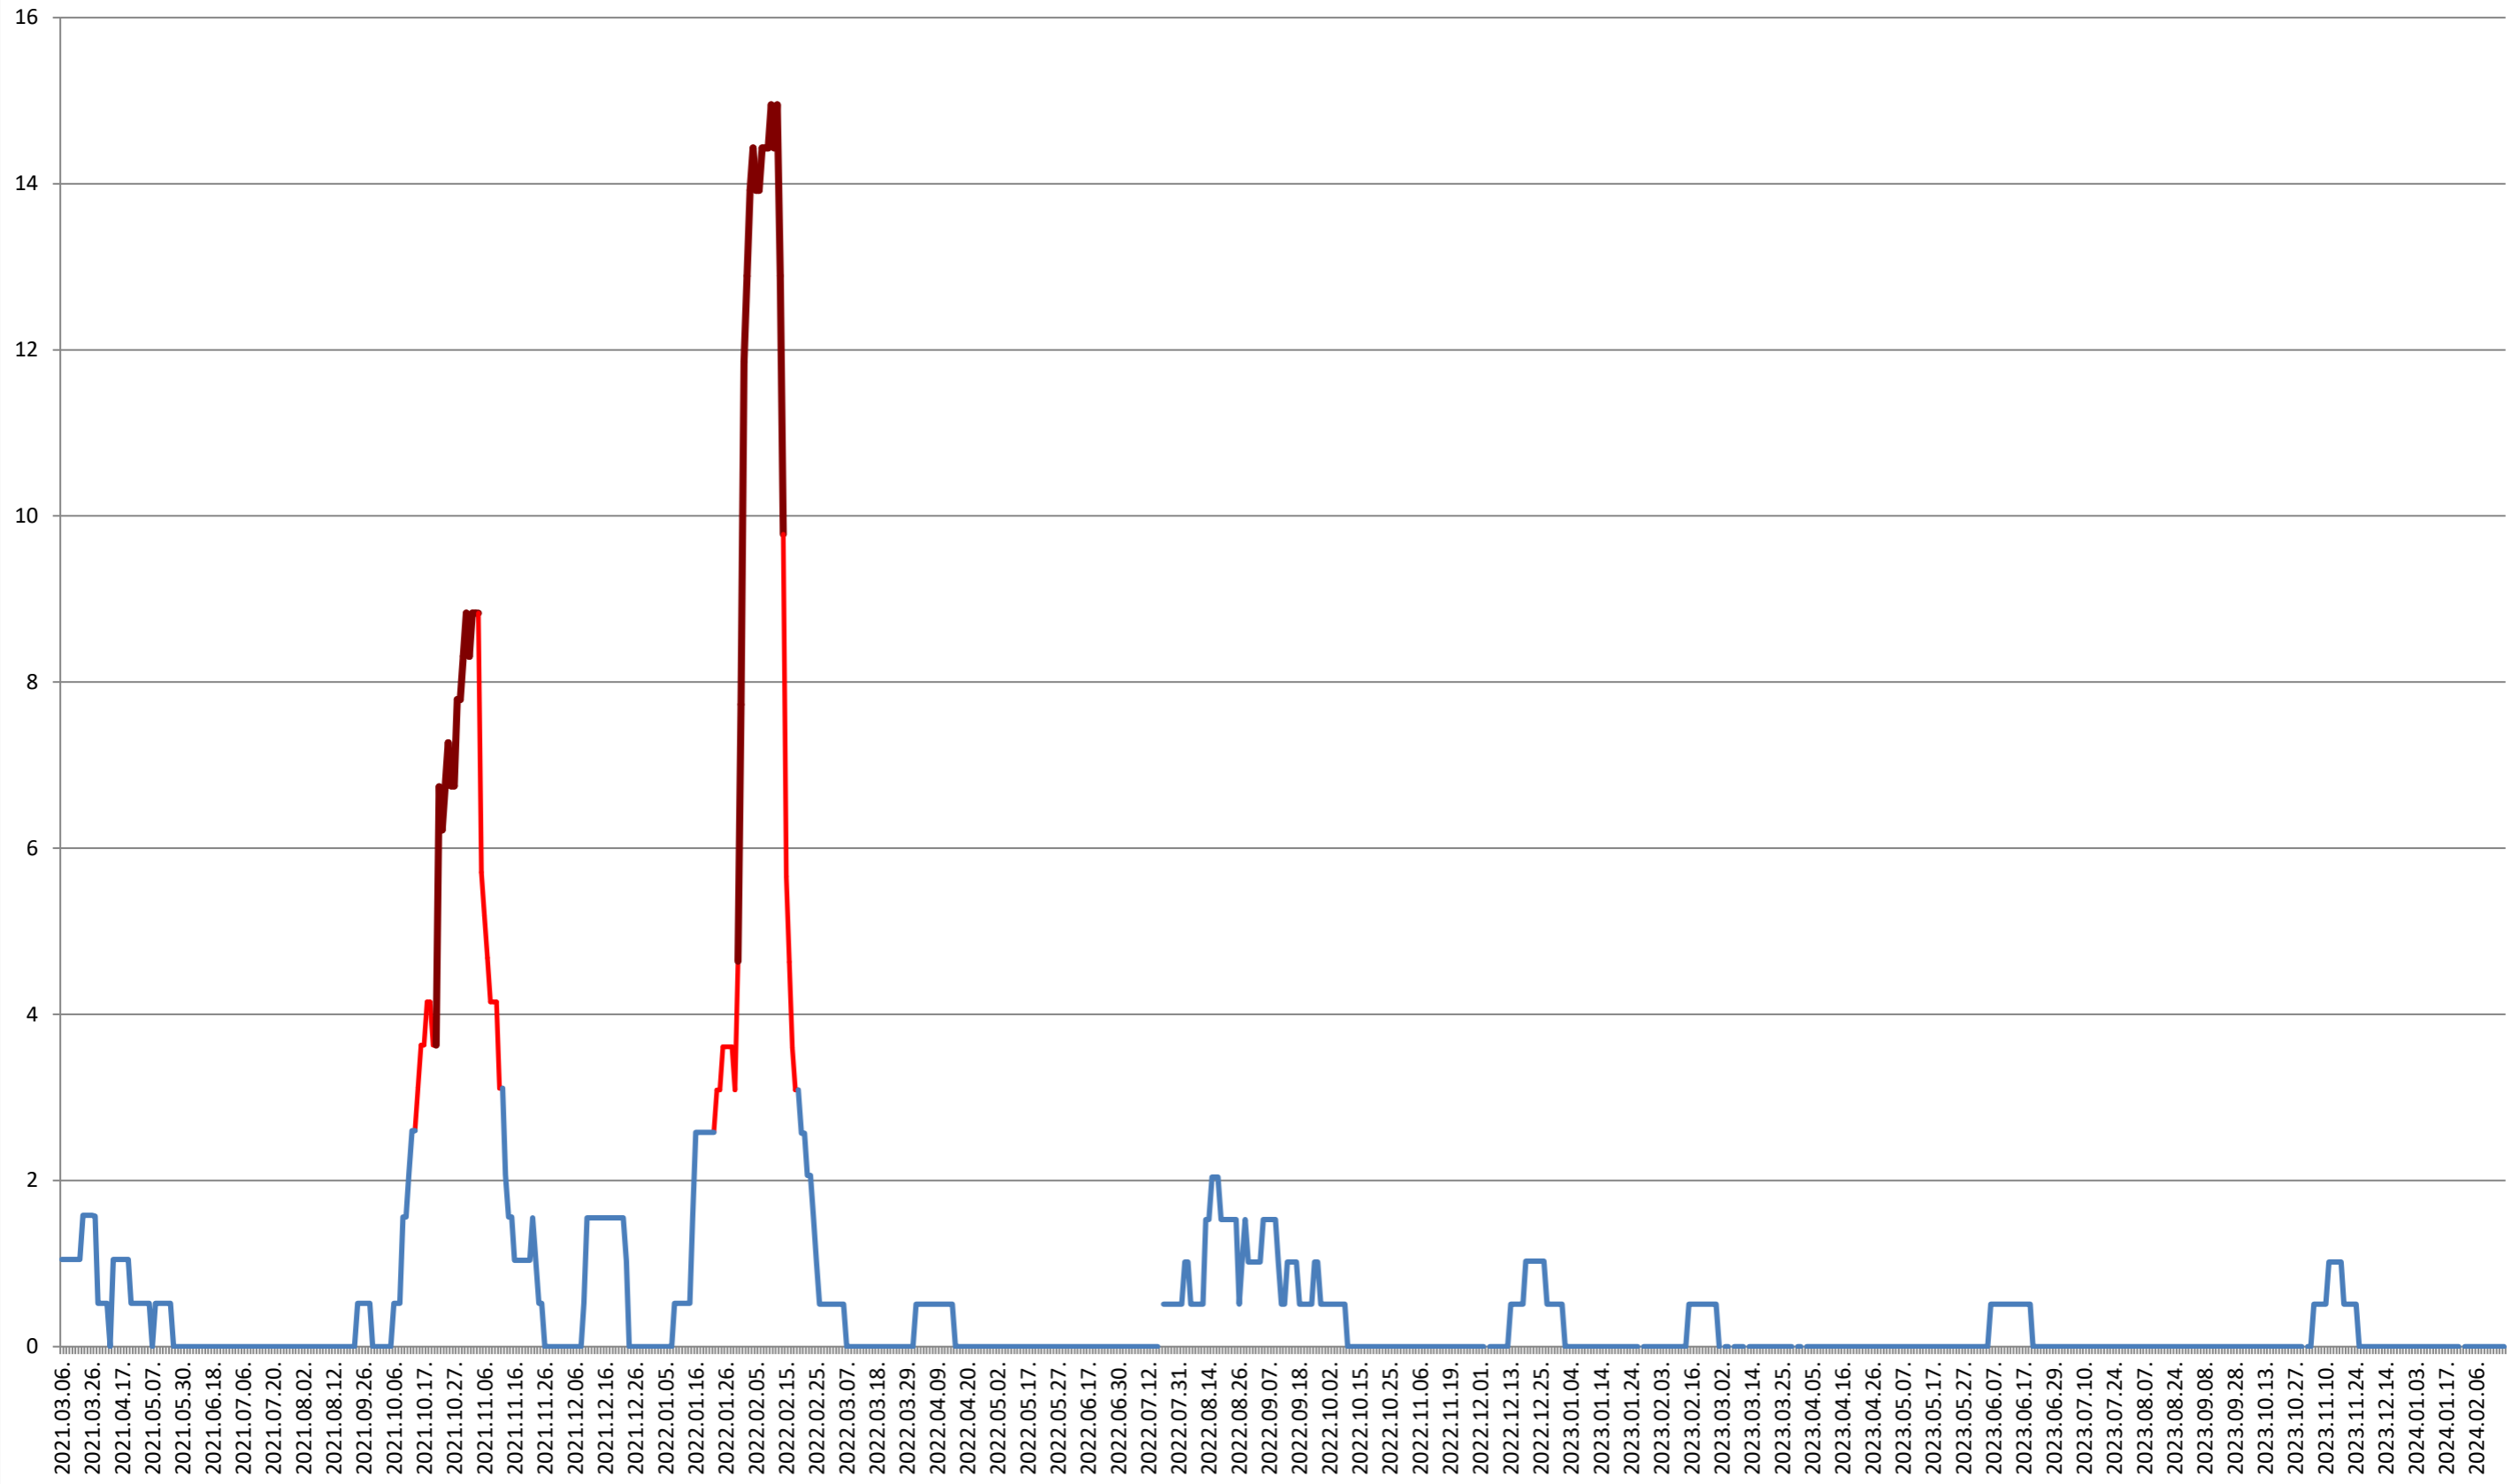

PORUMBENI - Evolutia incidentei cumulate pe 14 zile la ‰ de locuitori
2021.03.07. - 2024.02.22.