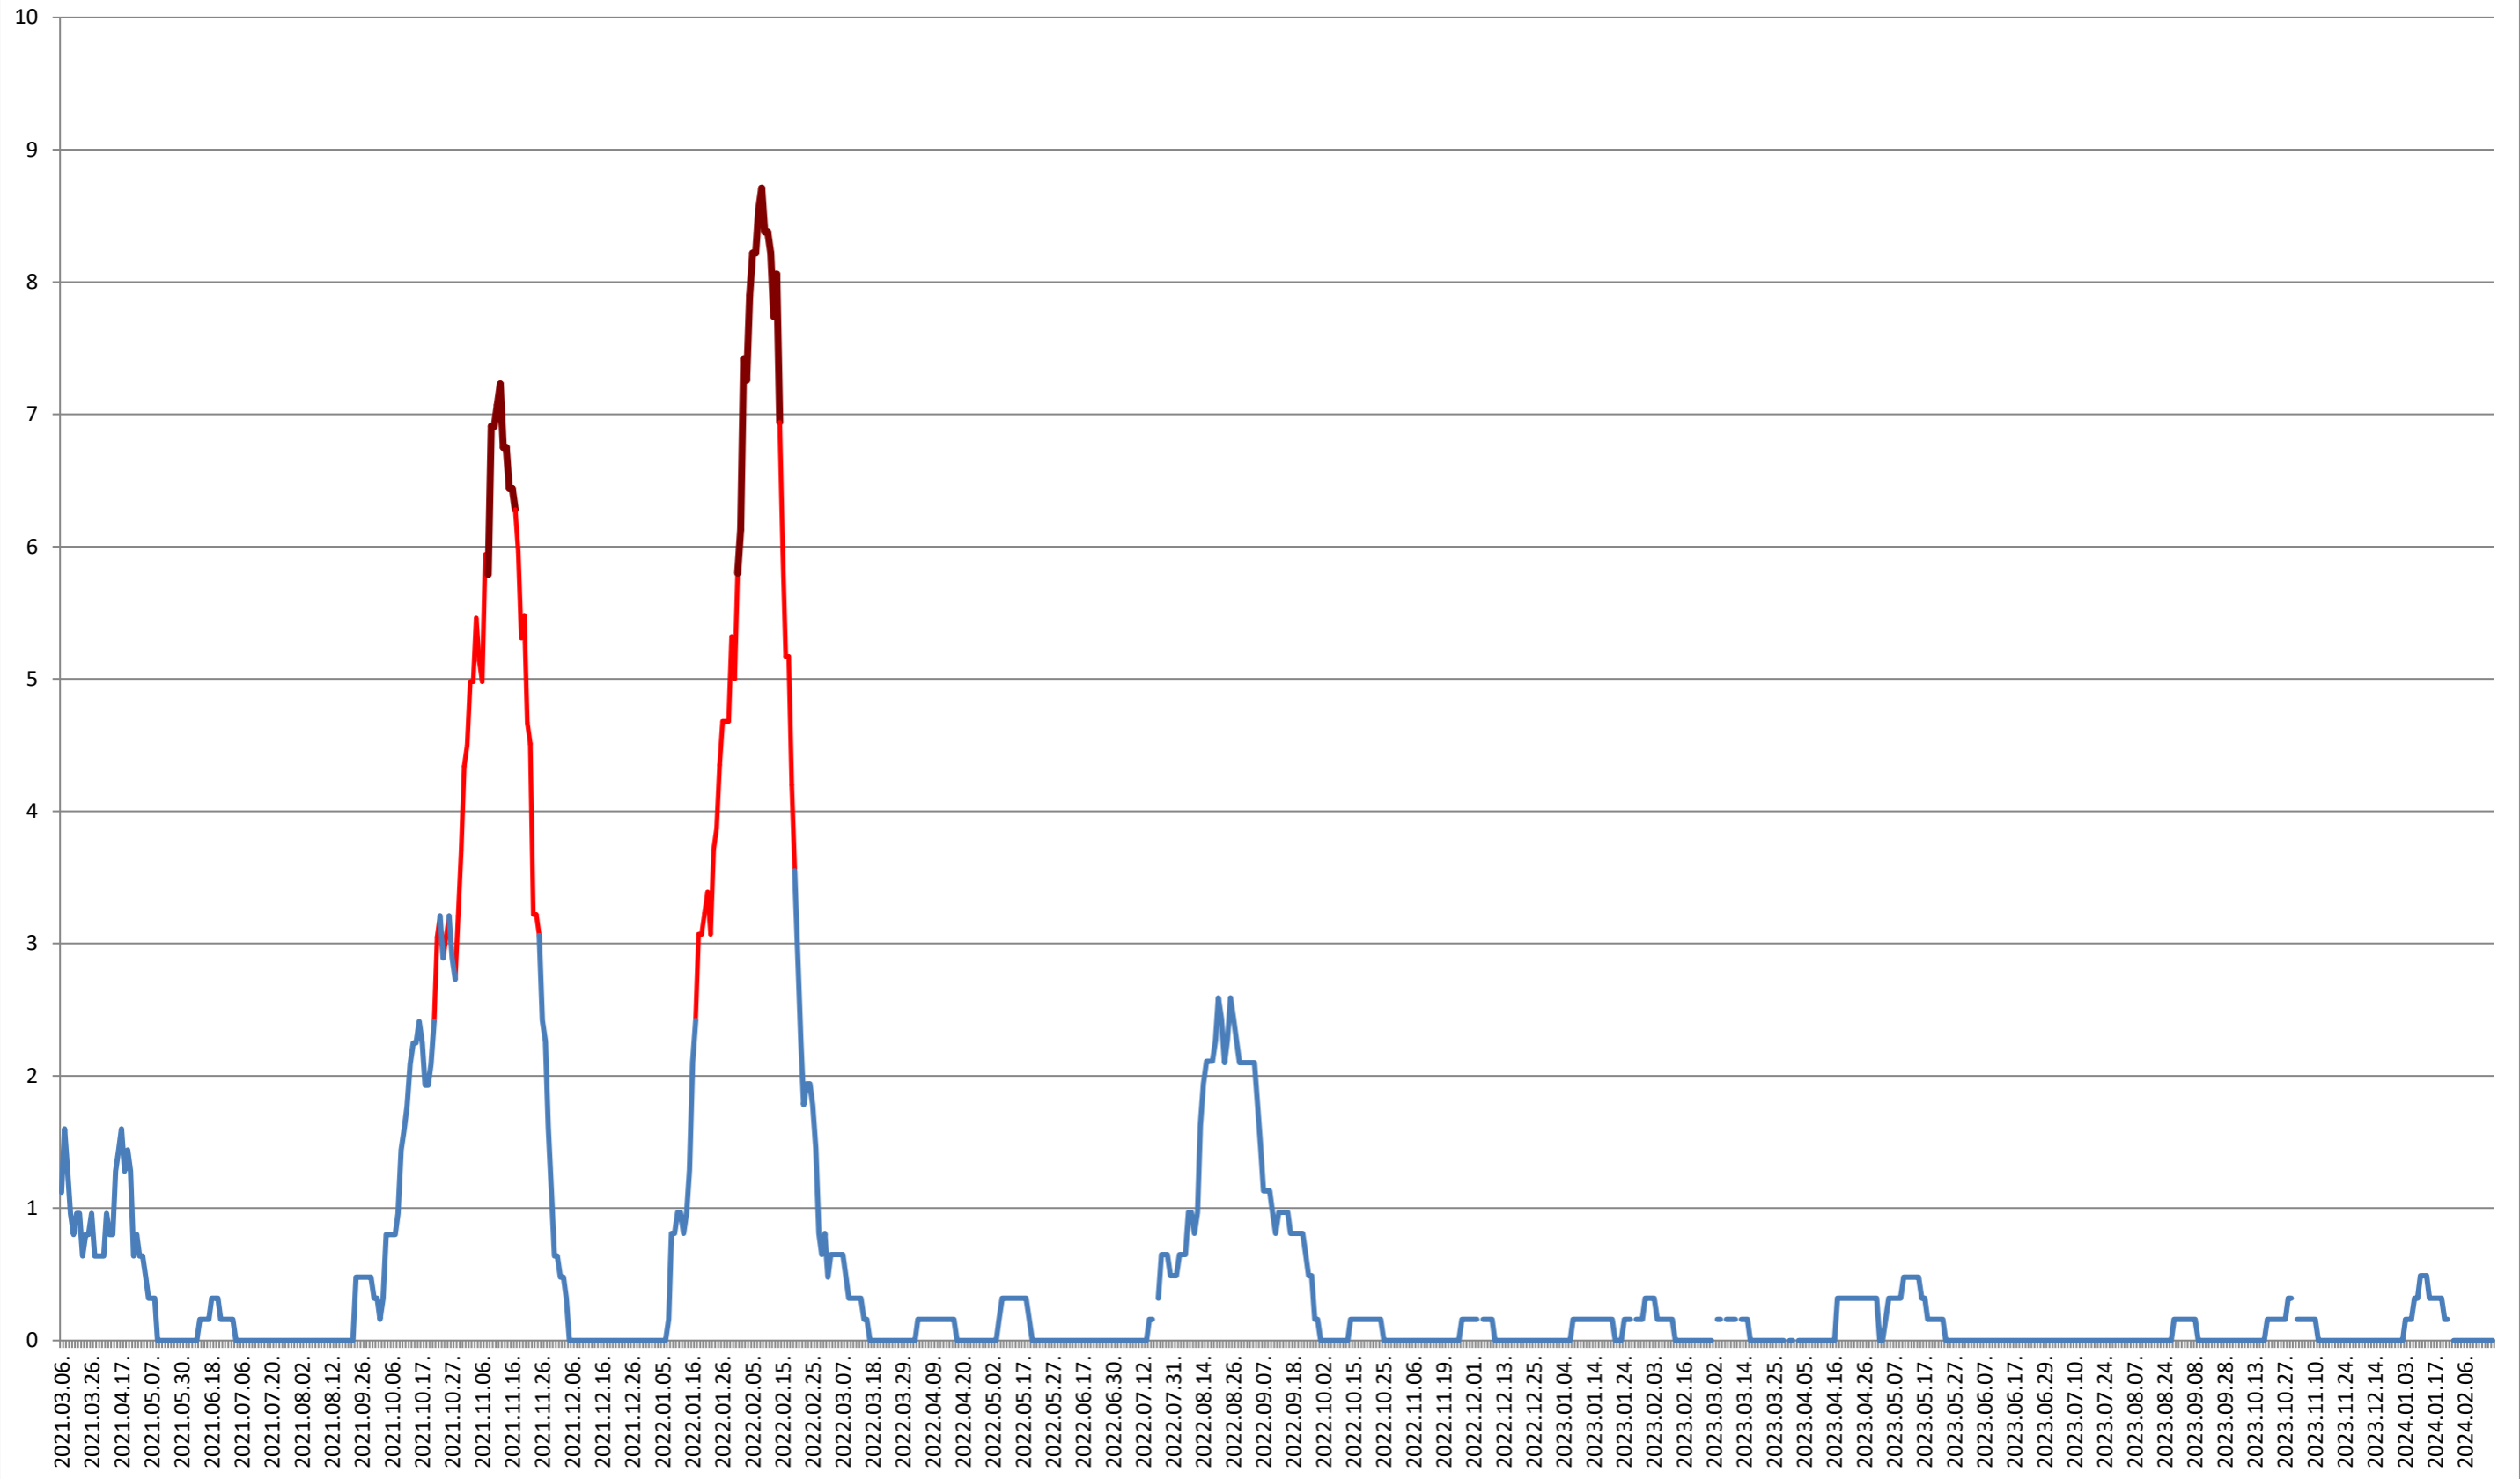

SĂCEL - Evolutia incidentei cumulate pe 14 zile la ‰ de locuitori 2021.03.07. - 2024.02.22.

SÂNCRĂIENI - Evolutia incidentei cumulate pe 14 zile la ‰ de locuitori

2021.03.07. - 2024.02.22.

SÂNDOMINIC - Evolutia incidentei cumulate pe 14 zile la % de locuitori 2021.03.07. - 2024.02.22.

SÂNMARTIN - Evolutia incidentei cumulate pe 14 zile la ‰ de locuitori 2021.03.07. - 2024.02.22.

SÂNSIMION - Evolutia incidentei cumulate pe 14 zile la ‰ de locuitori 2021.03.07. - 2024.02.22.

SÂNTIMBRU - Evolutia incidentei cumulate pe 14 zile la ‰ de locuitori 2021.03.07. - 2024.02.22.