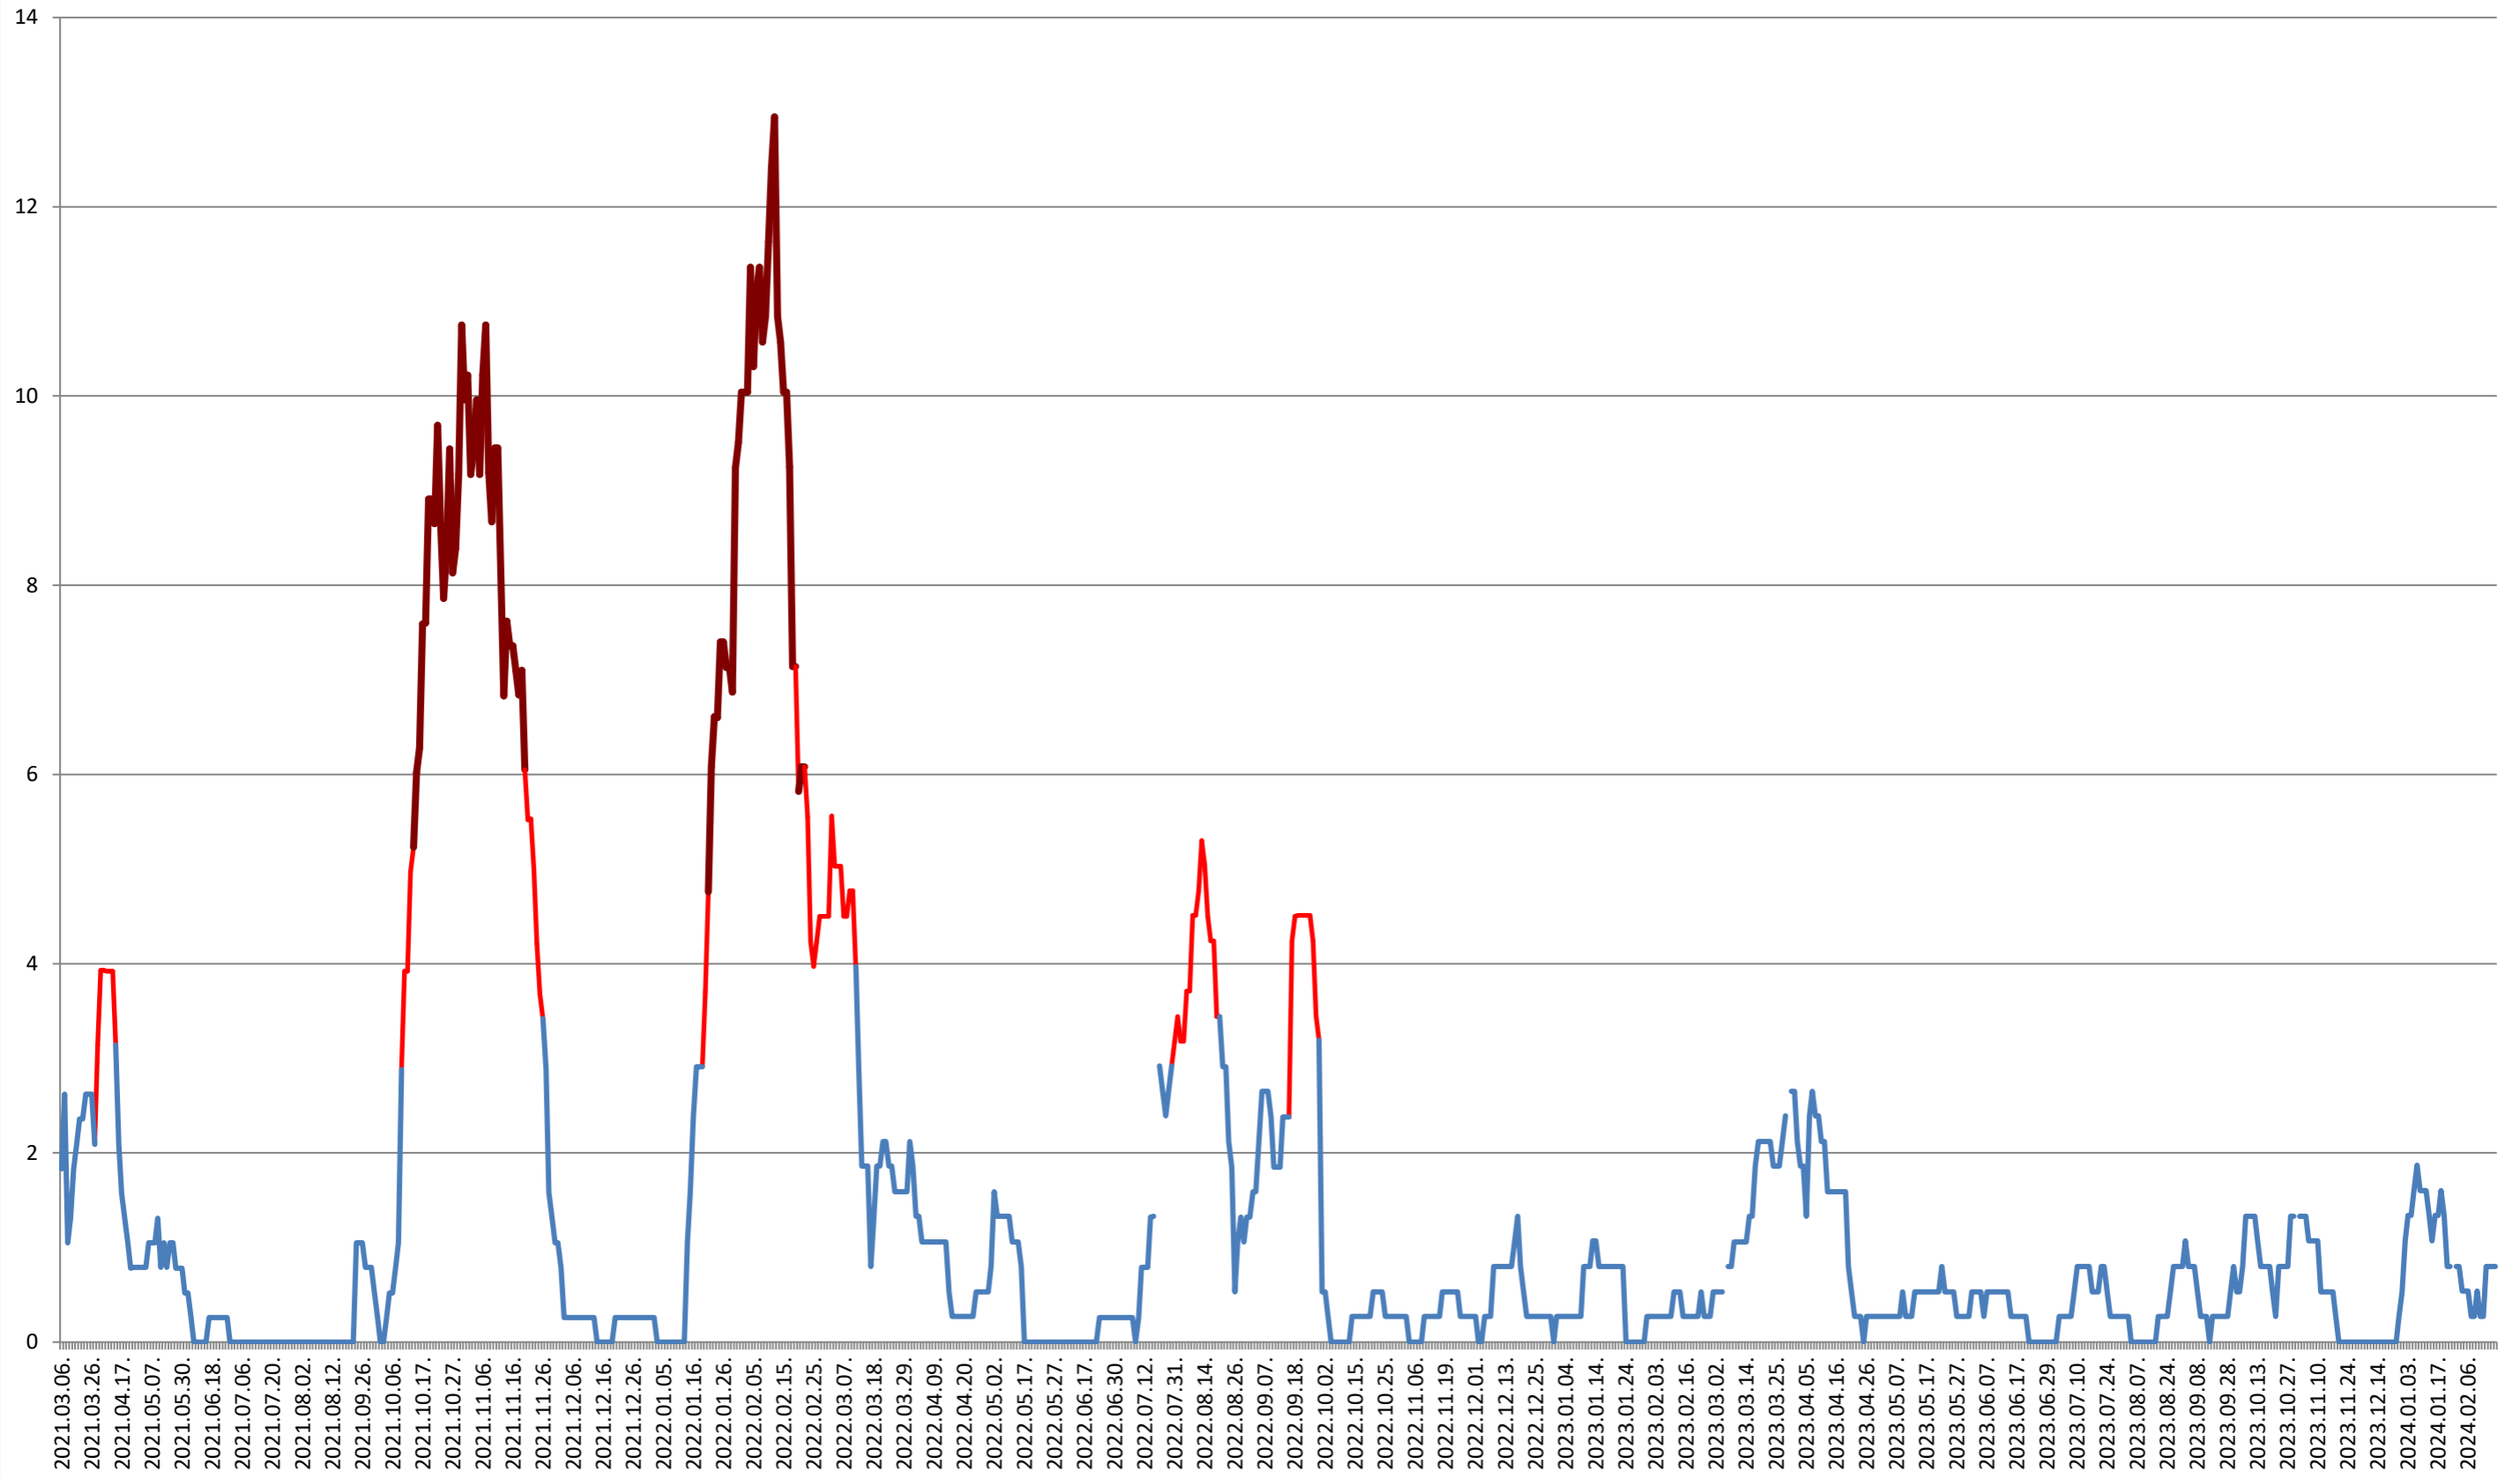

SĂRMAȘ - Evolutia incidentei cumulate pe 14 zile la ‰ de locuitori 2021.03.07. - 2024.02.22.