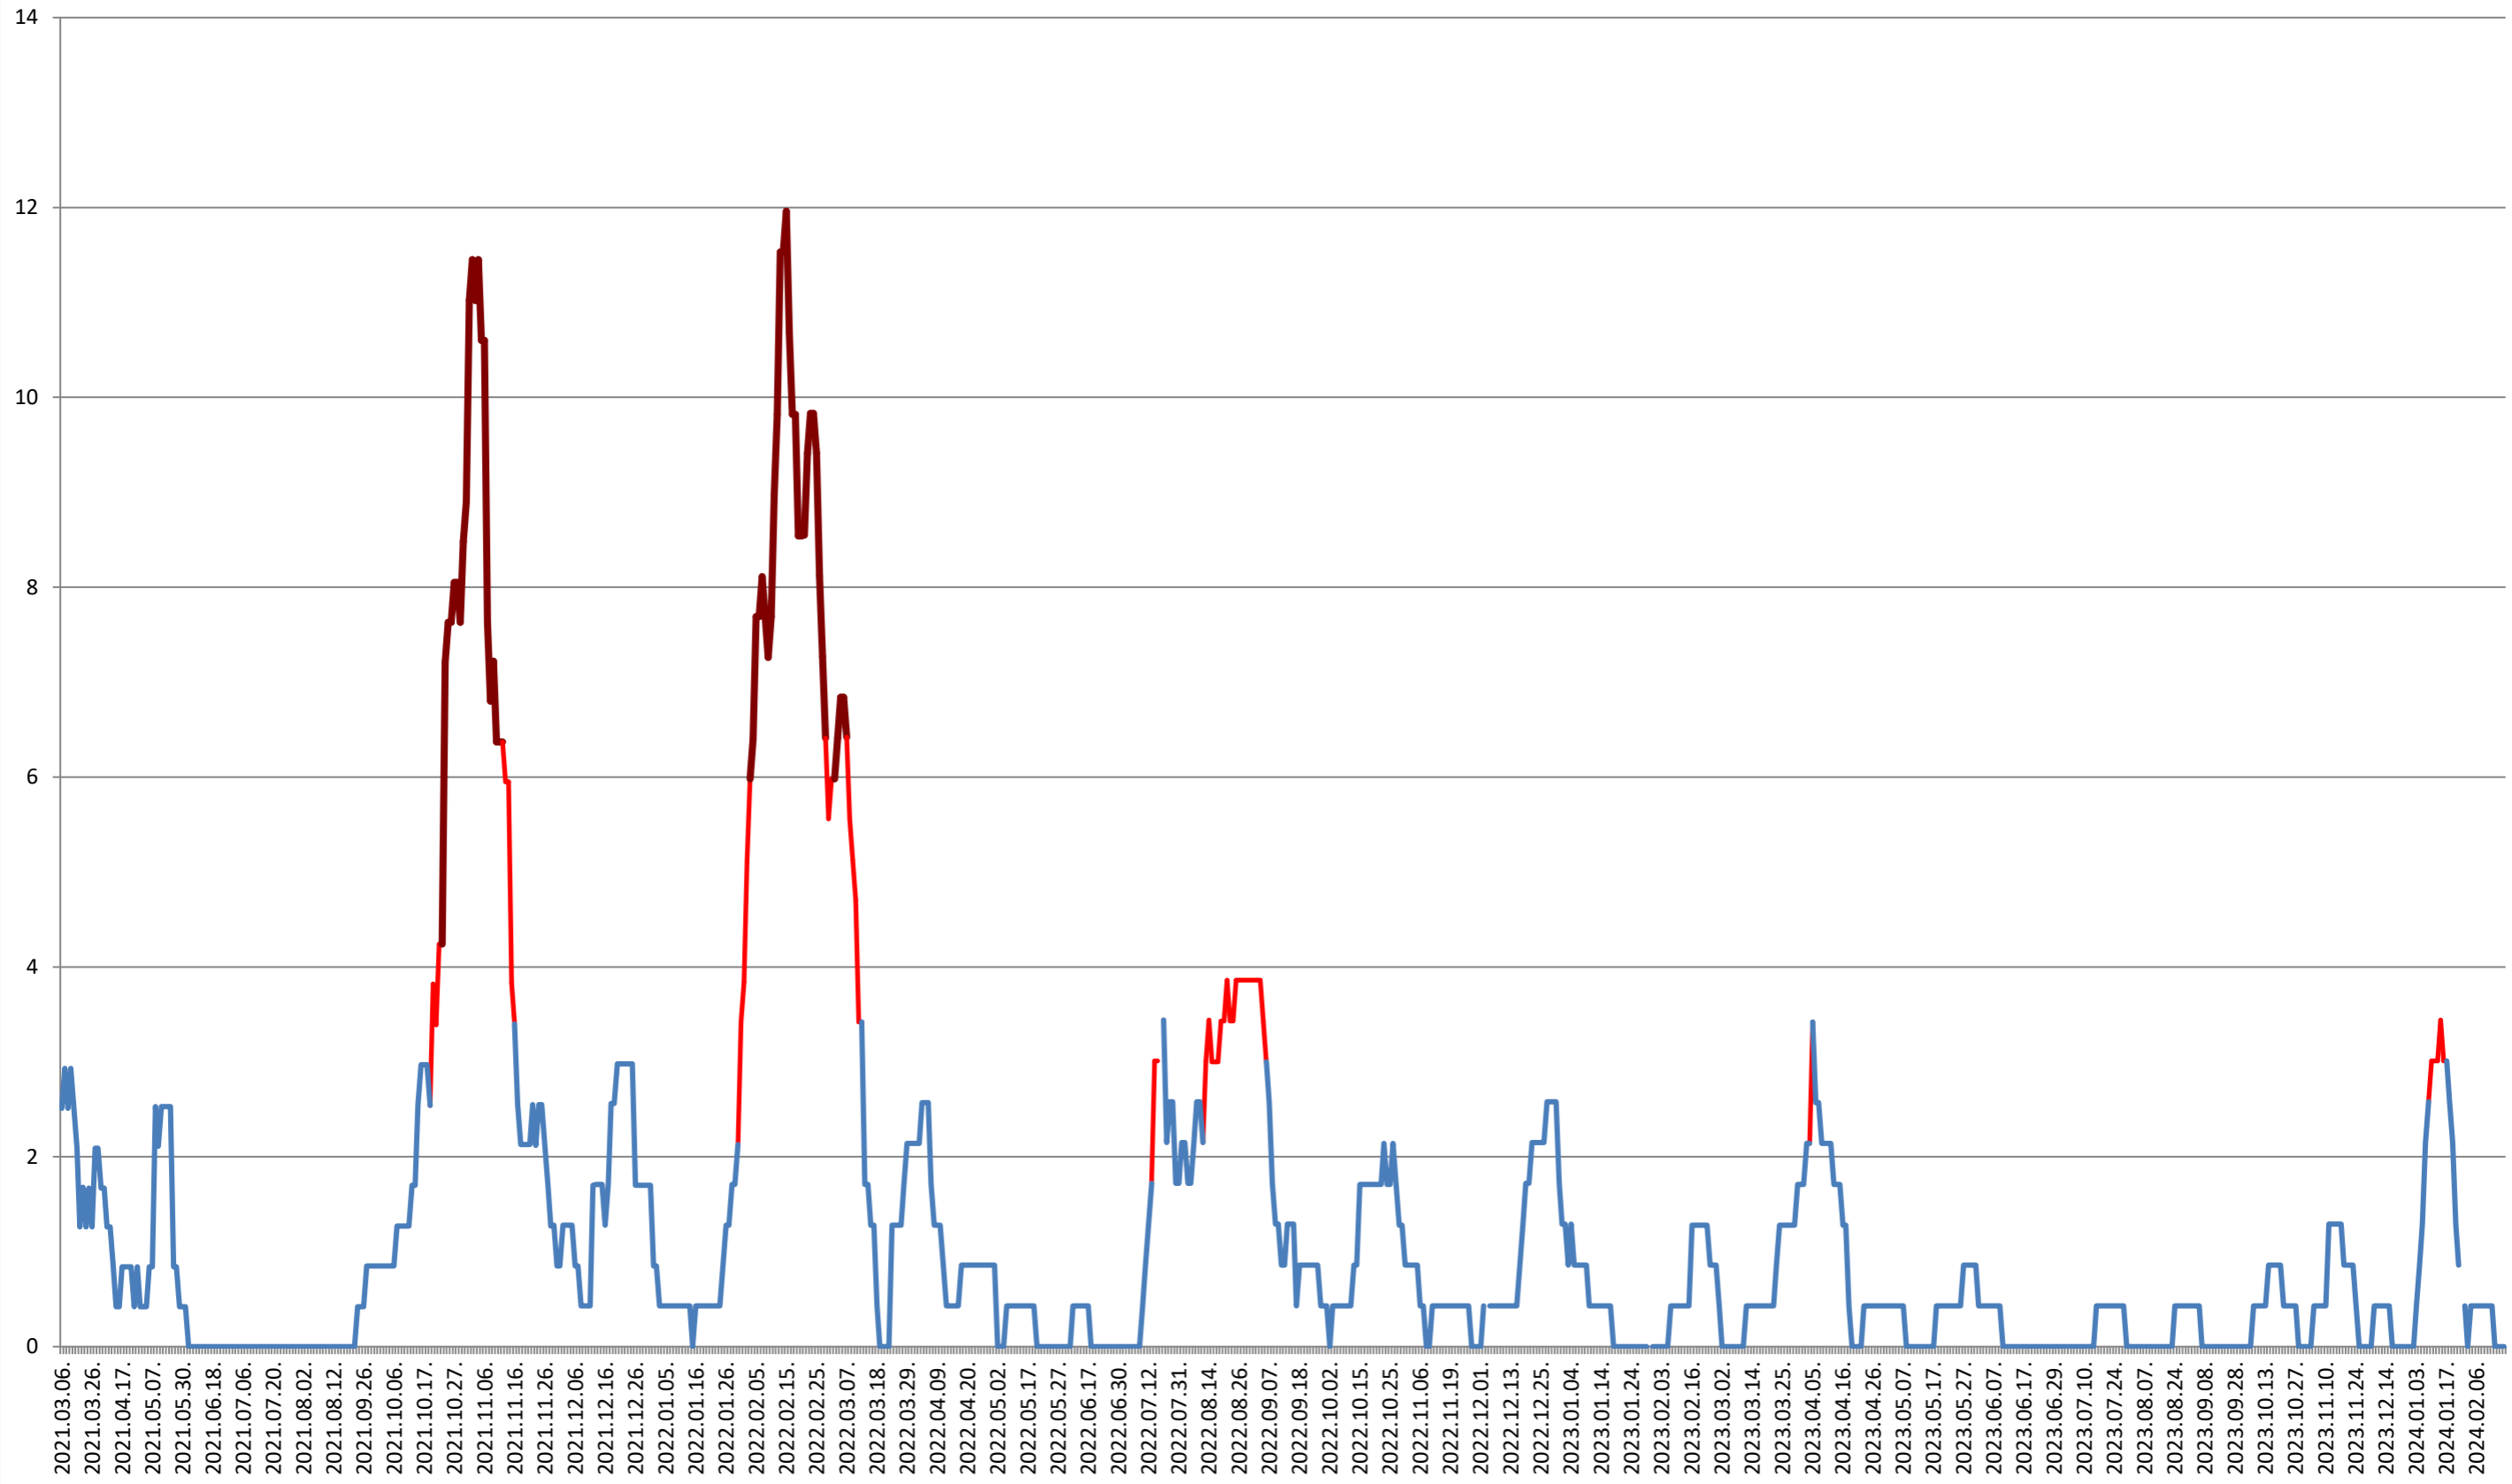

DÂRJIU - Evolutia incidentei cumulate pe 14 zile la ‰ de locuitori 2021.03.07. - 2024.02.22.

DEALU - Evolutia incidentei cumulate pe 14 zile la % de locuitori
2021.03.07. - 2024.02.22.

DITRĂU - Evolutia incidentei cumulate pe 14 zile la % de locuitori 2021.03.07. - 2024.02.22.

FELICENI - Evolutia incidentei cumulate pe 14 zile la ‰ de locuitori
2021.03.07. - 2024.02.22.

FRUMOASA - Evolutia incidentei cumulate pe 14 zile la % de locuitori

2021.03.07. - 2024.02.22.

GĂLĂUȚAȘ - Evolutia incidentei cumulate pe 14 zile la ‰ de locuitori

2021.03.07. - 2024.02.22.

MUNICIPIUL GHEORGHENI - Evolutia incidentei cumulate pe 14 zile la % de locuitori
2021.03.07. - 2024.02.22.

JOSENI - Evolutia incidentei cumulate pe 14 zile la ‰ de locuitori 2021.03.07. - 2024.02.22.

LĂZAREA - Evolutia incidentei cumulate pe 14 zile la ‰ de locuitori 2021.03.07. - 2024.02.22.

LELICENI - Evolutia incidentei cumulate pe 14 zile la % de locuitori
2021.03.07. - 2024.02.22.

LUETA - Evolutia incidentei cumulate pe 14 zile la % de locuitori 2021.03.07. - 2024.02.22.