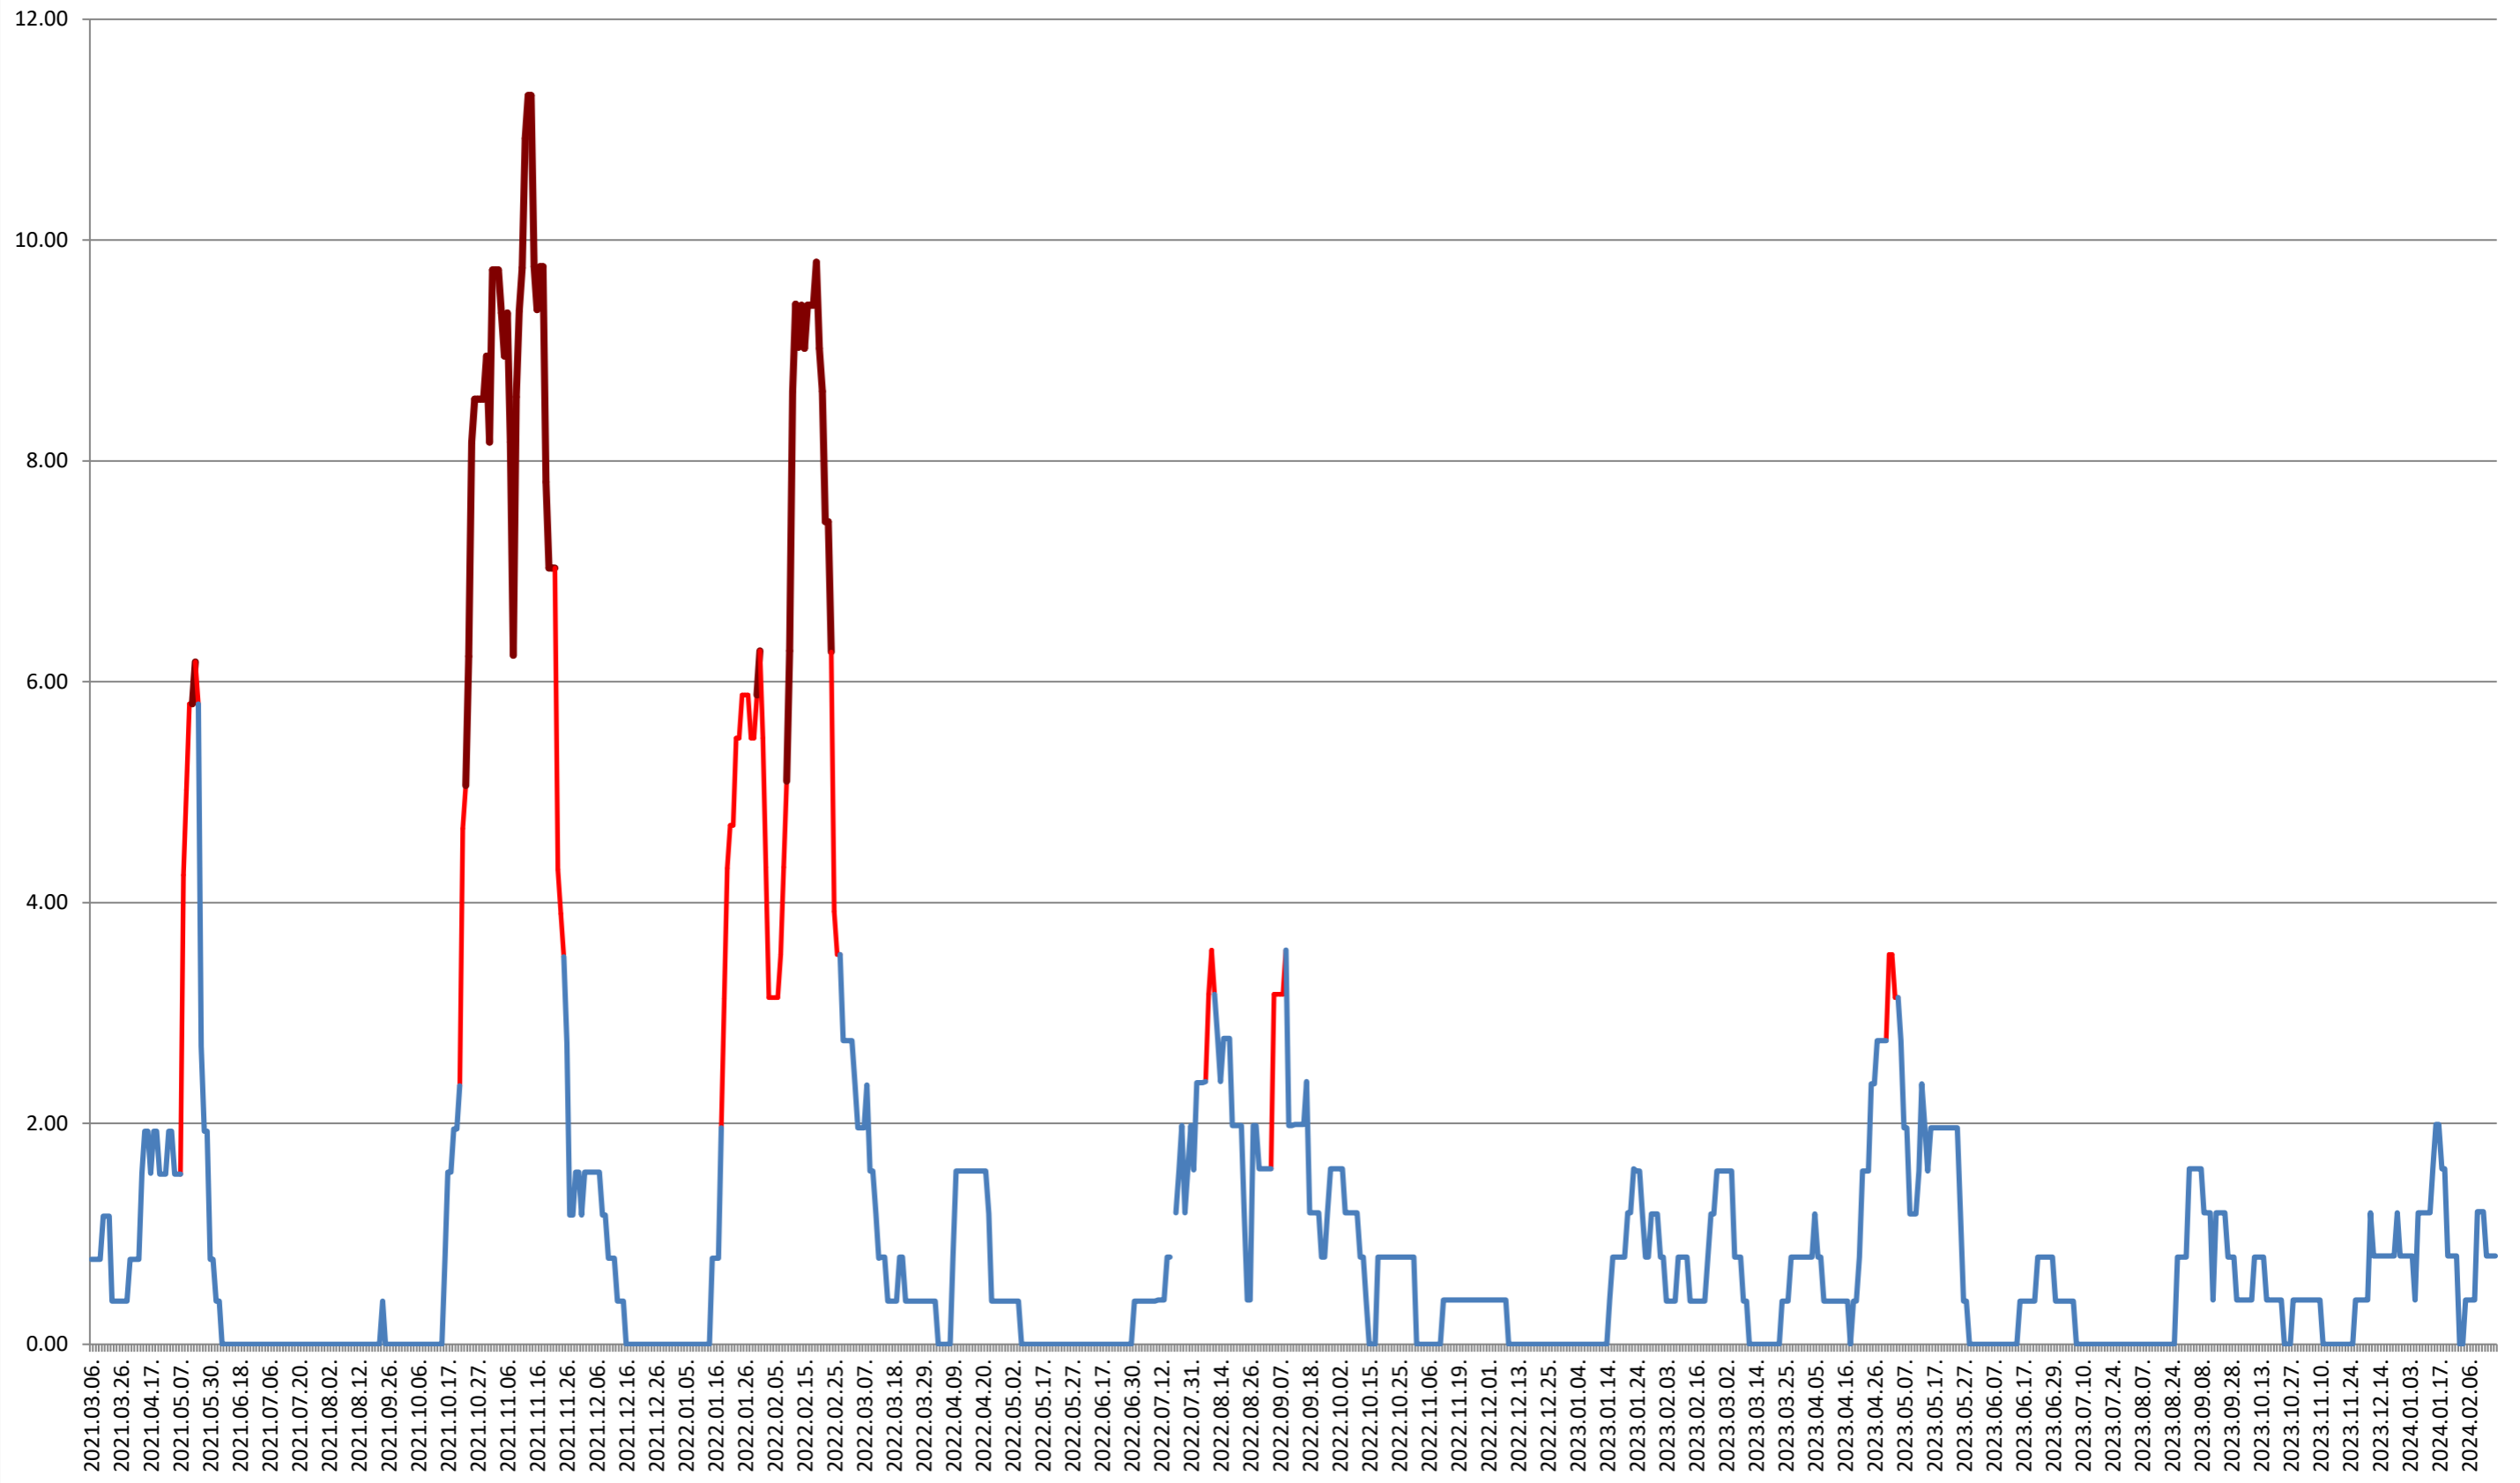

ATID - Evolutia incidentei cumulate pe 14 zile la % de locuitori 2021.03.07. - 2024.02.22.

AVRĂMEȘTI - Evolutia incidentei cumulate pe 14 zile la % de locuitori 2021.03.07. - 2024.02.22.

ORAȘ BĂILE TUȘNAD - Evolutia incidentei cumulate pe 14 zile la ‰ de locuitori
2021.03.07. - 2024.02.22.

ORAȘ BĂLAN - Evolutia incidentei cumulate pe 14 zile la % de locuitori
2021.03.07. - 2024.02.22.

BILBOR - Evolutia incidentei cumulate pe 14 zile la ‰ de locuitori 2021.03.07. - 2024.02.22.

ORAȘ BORSEC - Evolutia incidentei cumulate pe 14 zile la ‰ de locuitori 2021.03.07. - 2024.02.22.

BRĂDEȘTI - Evolutia incidentei cumulate pe 14 zile la % de locuitori 2021.03.07. - 2024.02.22.

CĂPĂLNIȚA - Evolutia incidentei cumulate pe 14 zile la ‰ de locuitori 2021.03.07. - 2024.02.22.

CÂRȚA - Evolutia incidentei cumulate pe 14 zile la % de locuitori
2021.03.07. - 2024.02.22.

ORAȘ CRISTURU SECUIESC - Evolutia incidentei cumulate pe 14 zile la ‰ de locuitori
2021.03.07. - 2024.02.22.

DĂNEȘTI - Evolutia incidentei cumulate pe 14 zile la ‰ de locuitori 2021.03.07. - 2024.02.22.