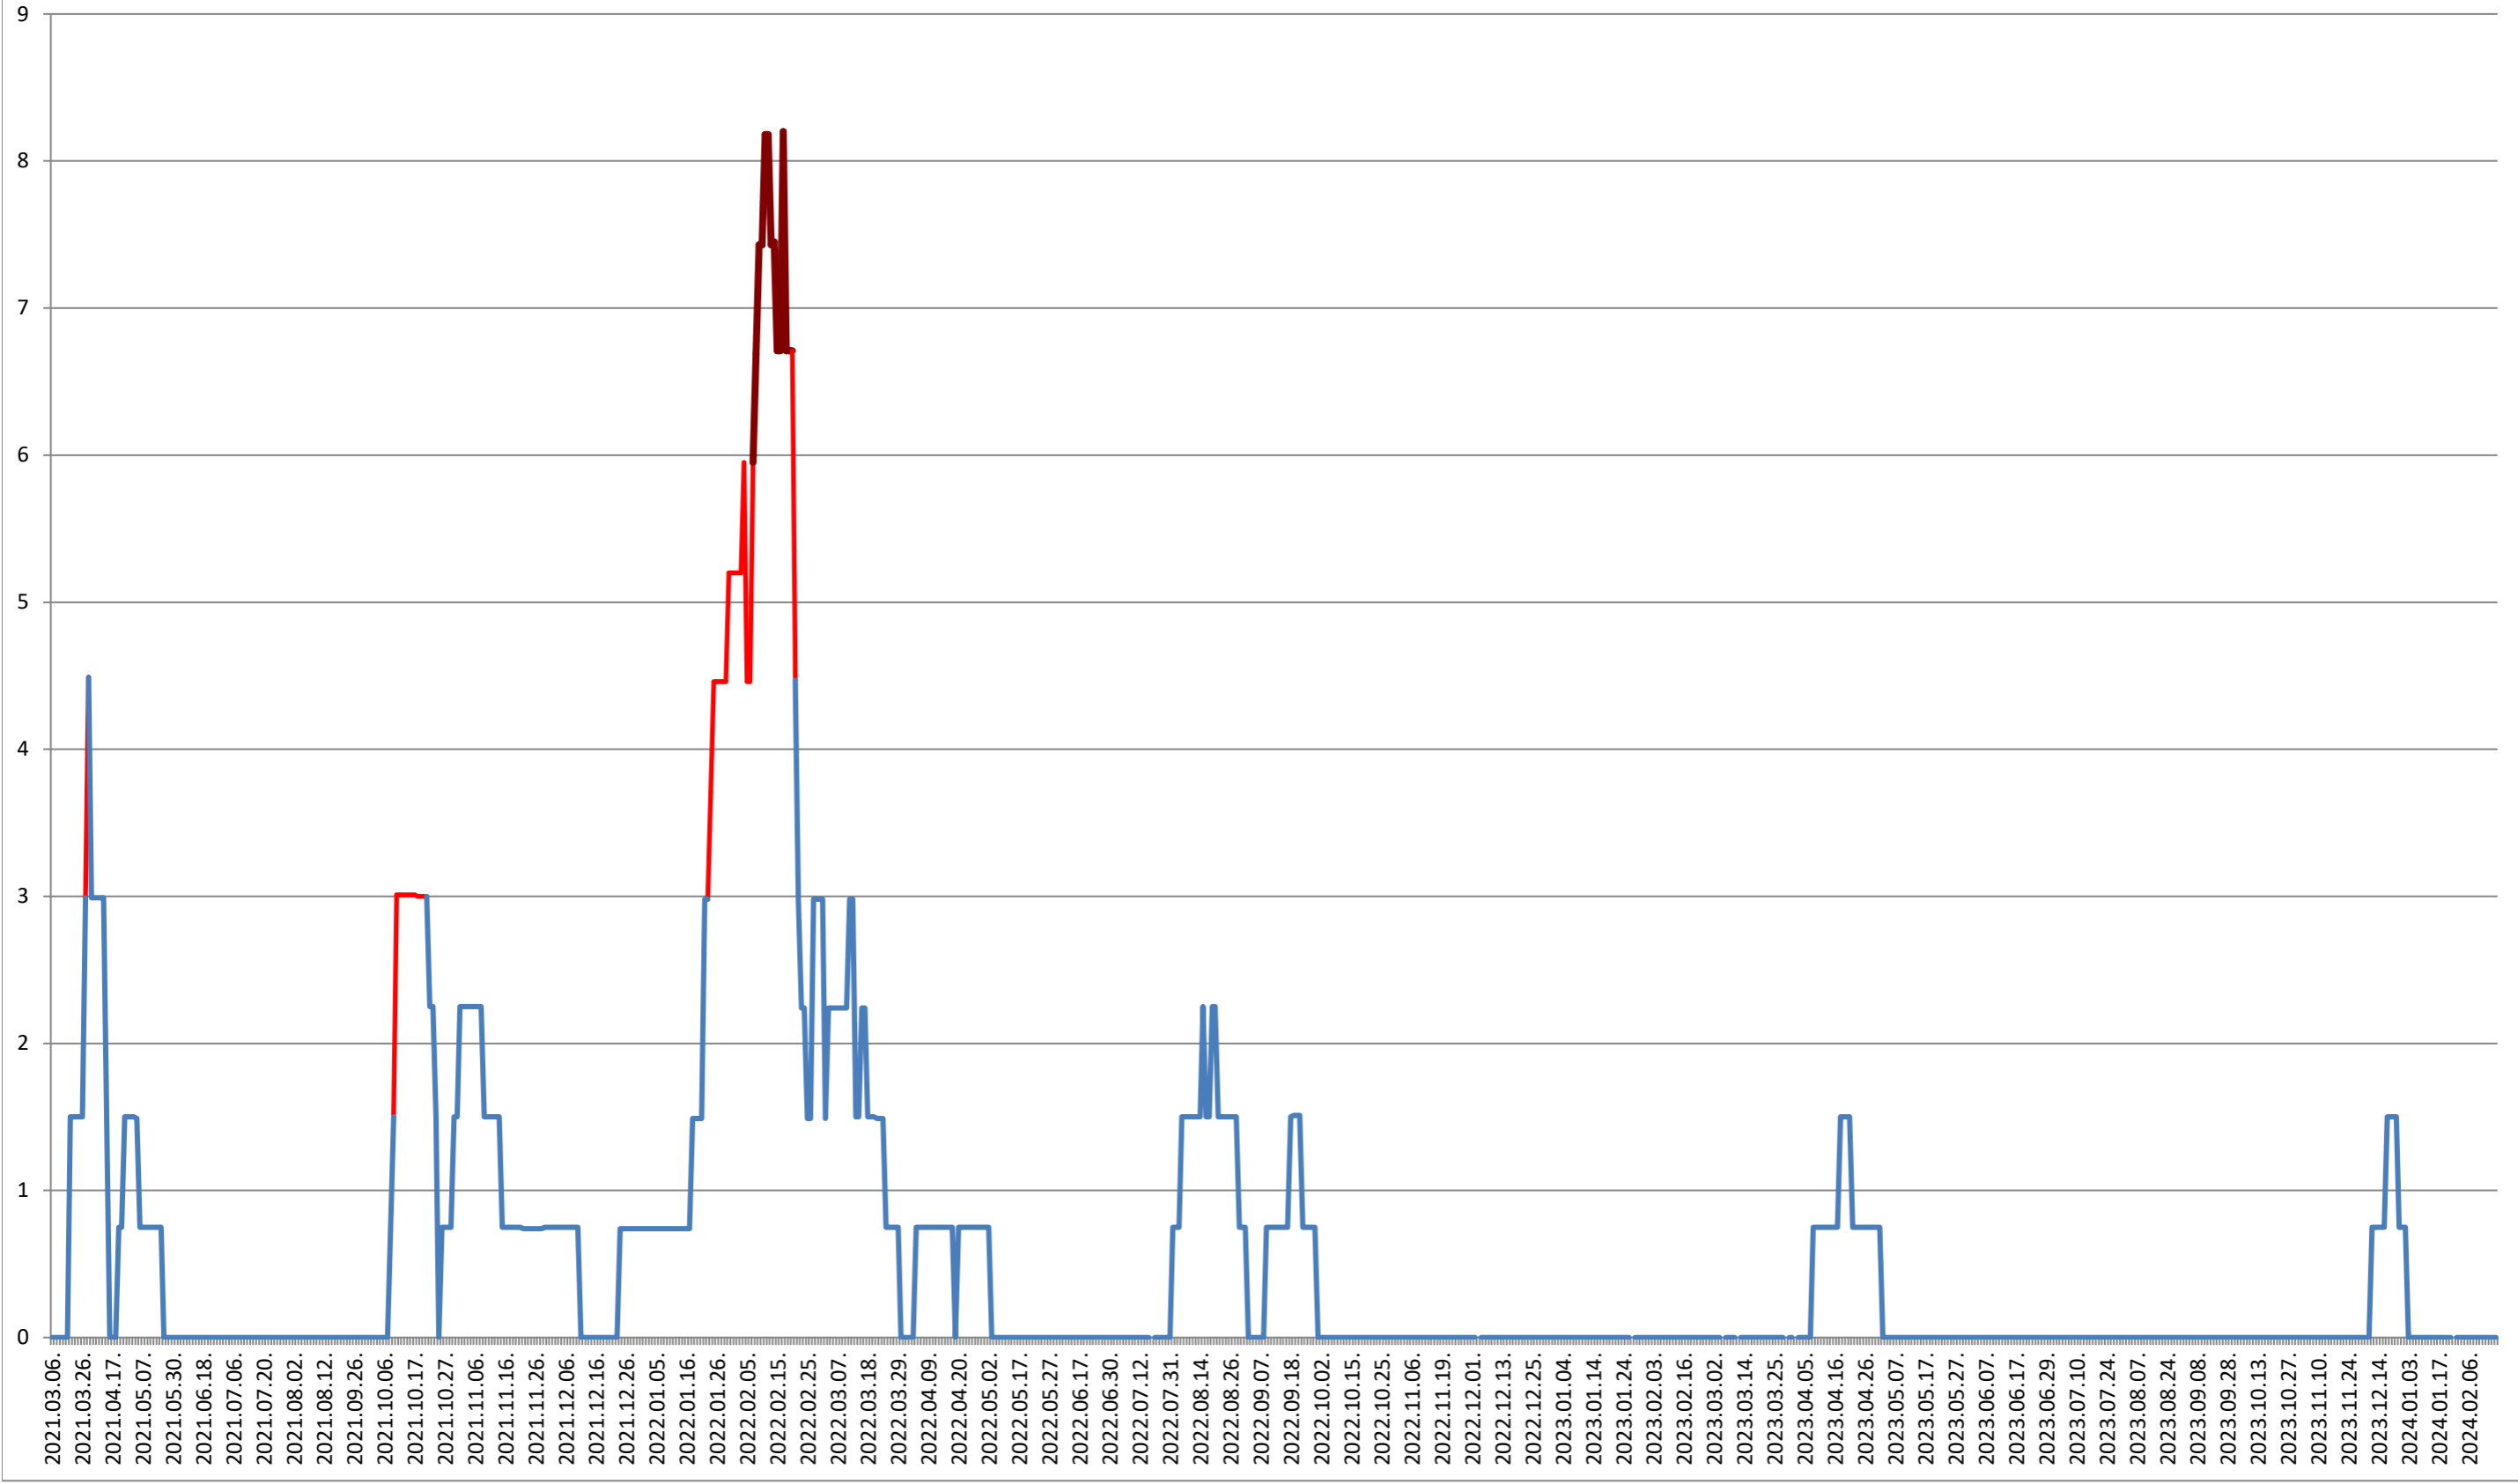

LĂZAREA - Evolutia incidentei cumulate pe 14 zile la ‰ de locuitori 2021.03.07. - 2024.02.22.

LELICENI - Evolutia incidentei cumulate pe 14 zile la % de locuitori
2021.03.07. - 2024.02.22.

LUETA - Evolutia incidentei cumulate pe 14 zile la % de locuitori 2021.03.07. - 2024.02.22.

LUNCA DE JOS - Evolutia incidentei cumulate pe 14 zile la ‰ de locuitori 2021.03.07. - 2024.02.22.

LUNCA DE SUS - Evolutia incidentei cumulate pe 14 zile la ‰ de locuitori 2021.03.07. - 2024.02.22.

LUPENI - Evolutia incidentei cumulate pe 14 zile la ‰ de locuitori 2021.03.07. - 2024.02.22.

MĂDĂRAȘ - Evolutia incidentei cumulate pe 14 zile la ‰ de locuitori

2021.03.07. - 2024.02.22.

MĂRTINIȘ - Evolutia incidentei cumulate pe 14 zile la % de locuitori
2021.03.07. - 2024.02.22.

MEREȘTI - Evolutia incidentei cumulate pe 14 zile la ‰ de locuitori 2021.03.07. - 2024.02.22.

MUNICIPIUL MIERCUREA-CIUC - Evolutia incidentei cumulate pe 14 zile la % de locuitori 2021.03.07. - 2024.02.22.

MIHĂILENI - Evolutia incidentei cumulate pe 14 zile la ‰ de locuitori

2021.03.07. - 2024.02.22.