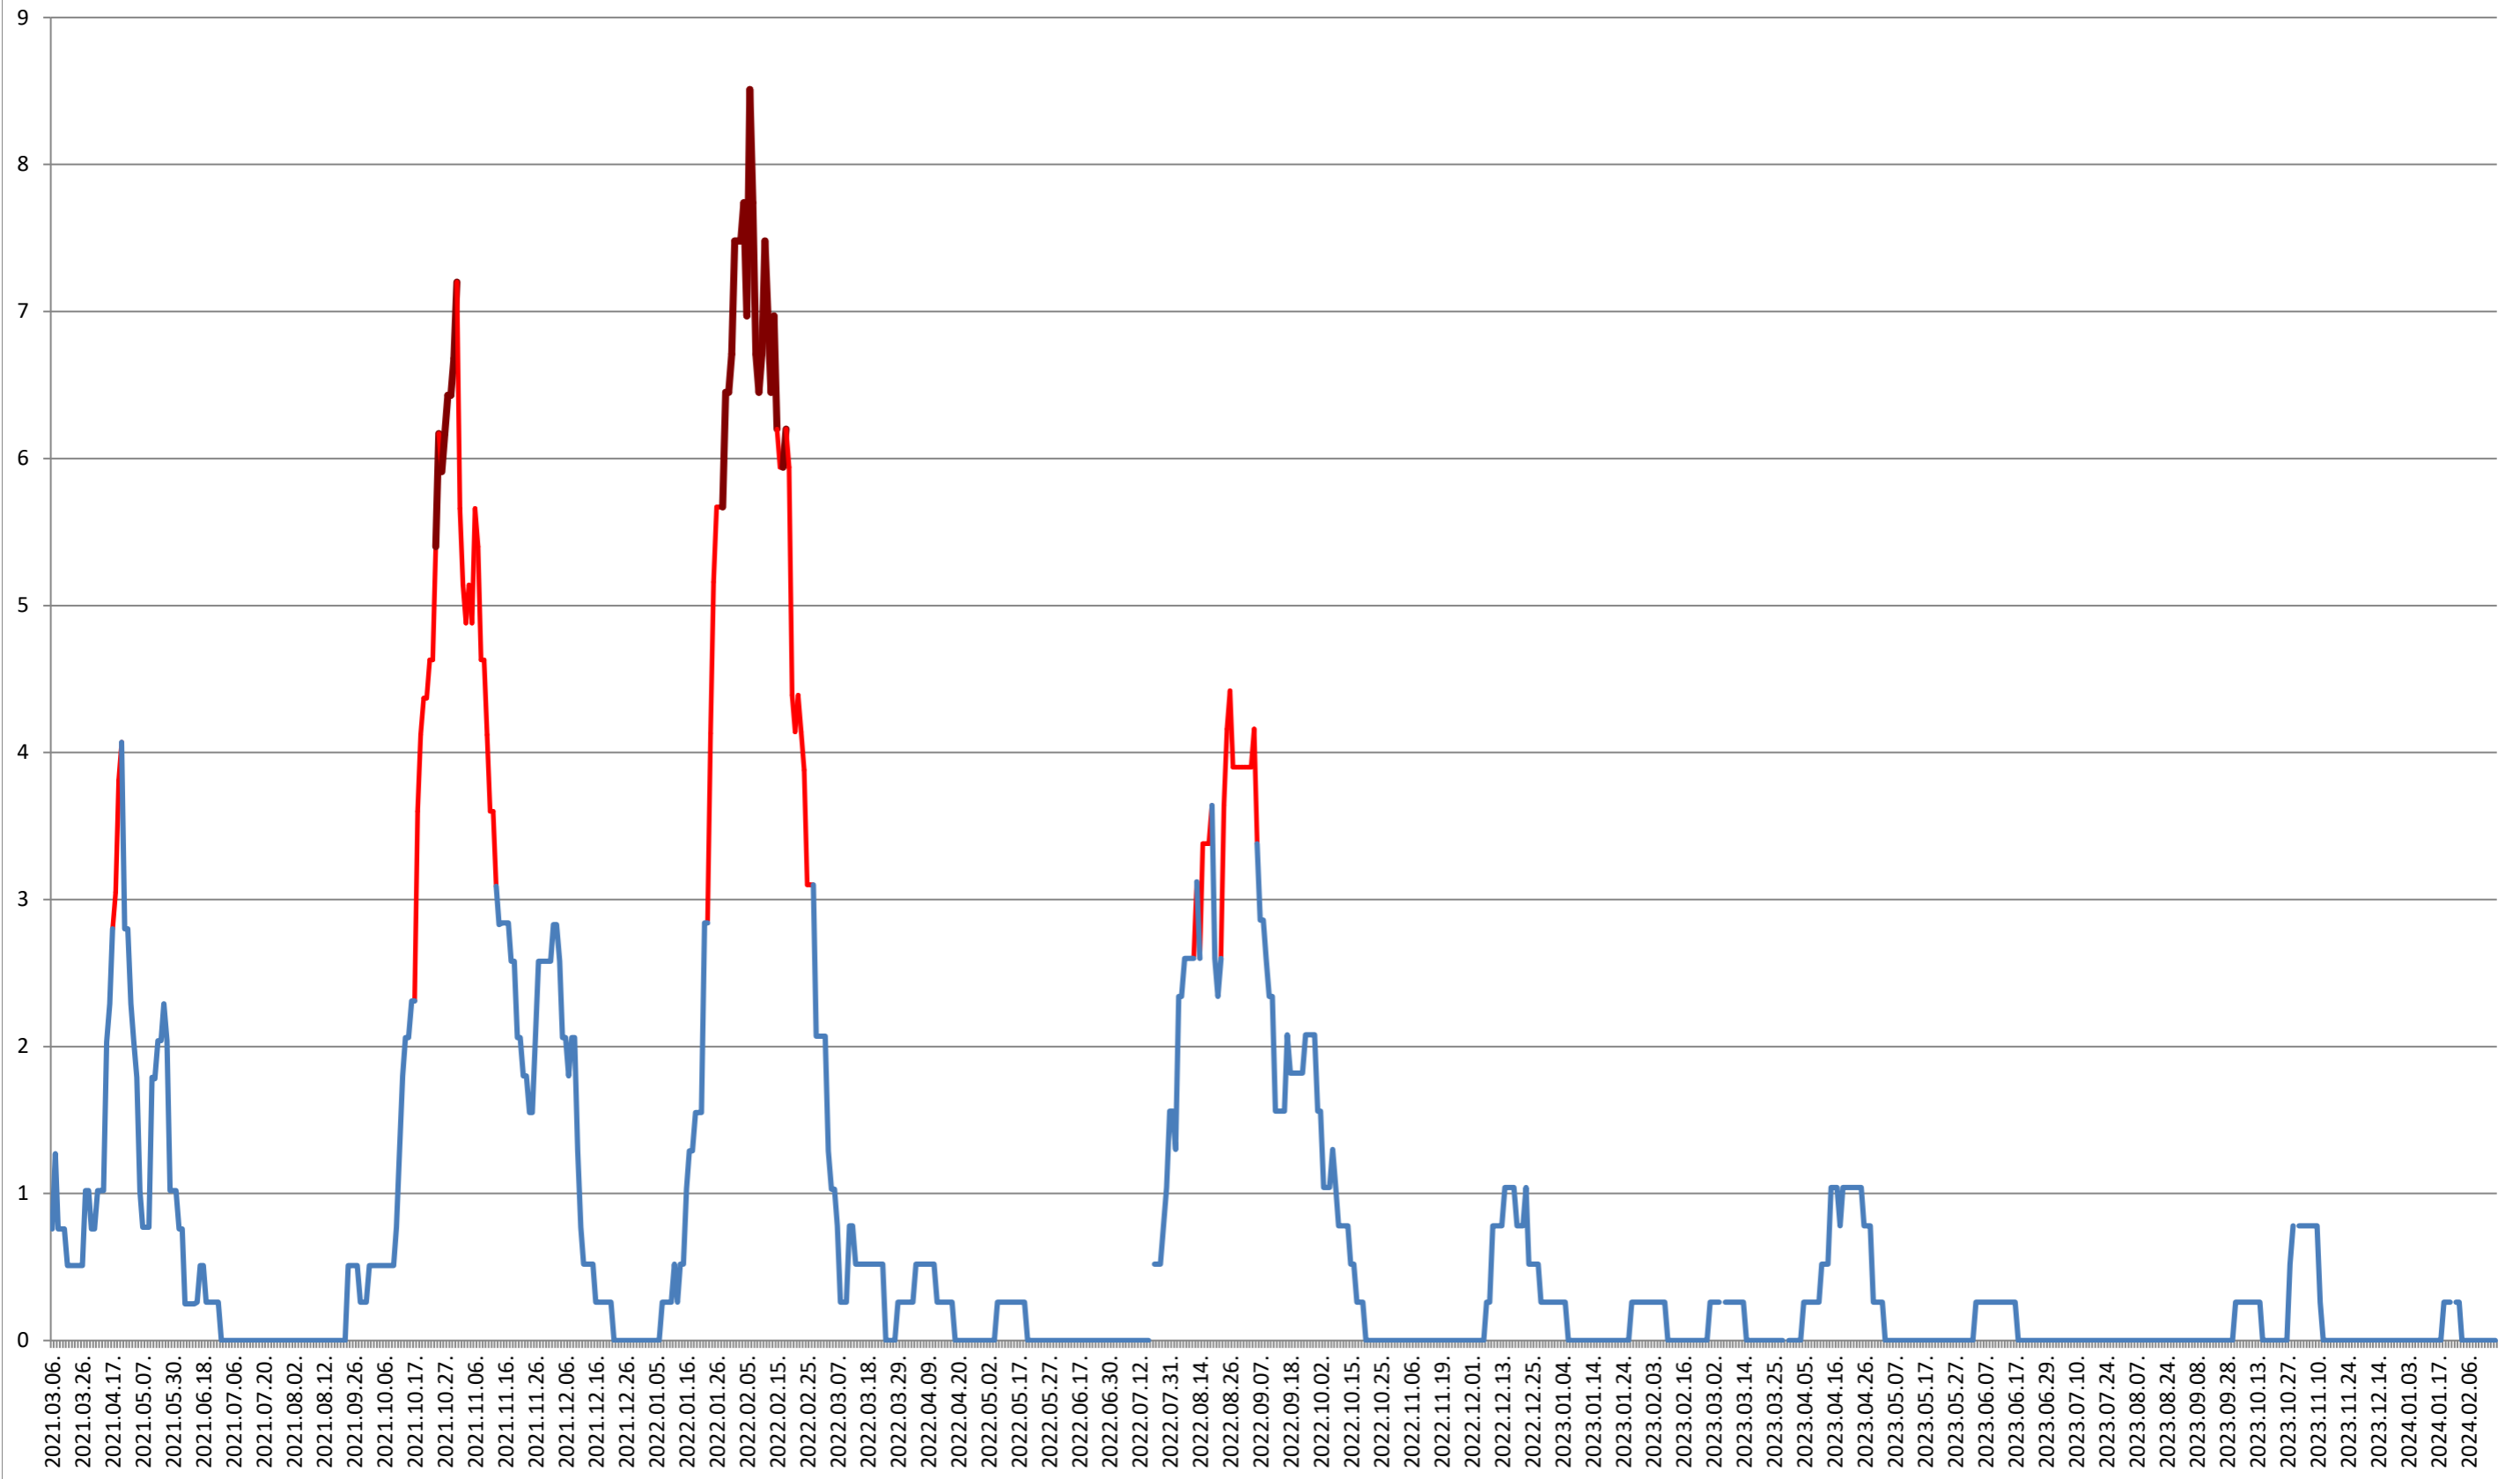

ȘIMONEȘTI - Evolutia incidentei cumulate pe 14 zile la ‰ de locuitori 2021.03.07. - 2024.02.22.