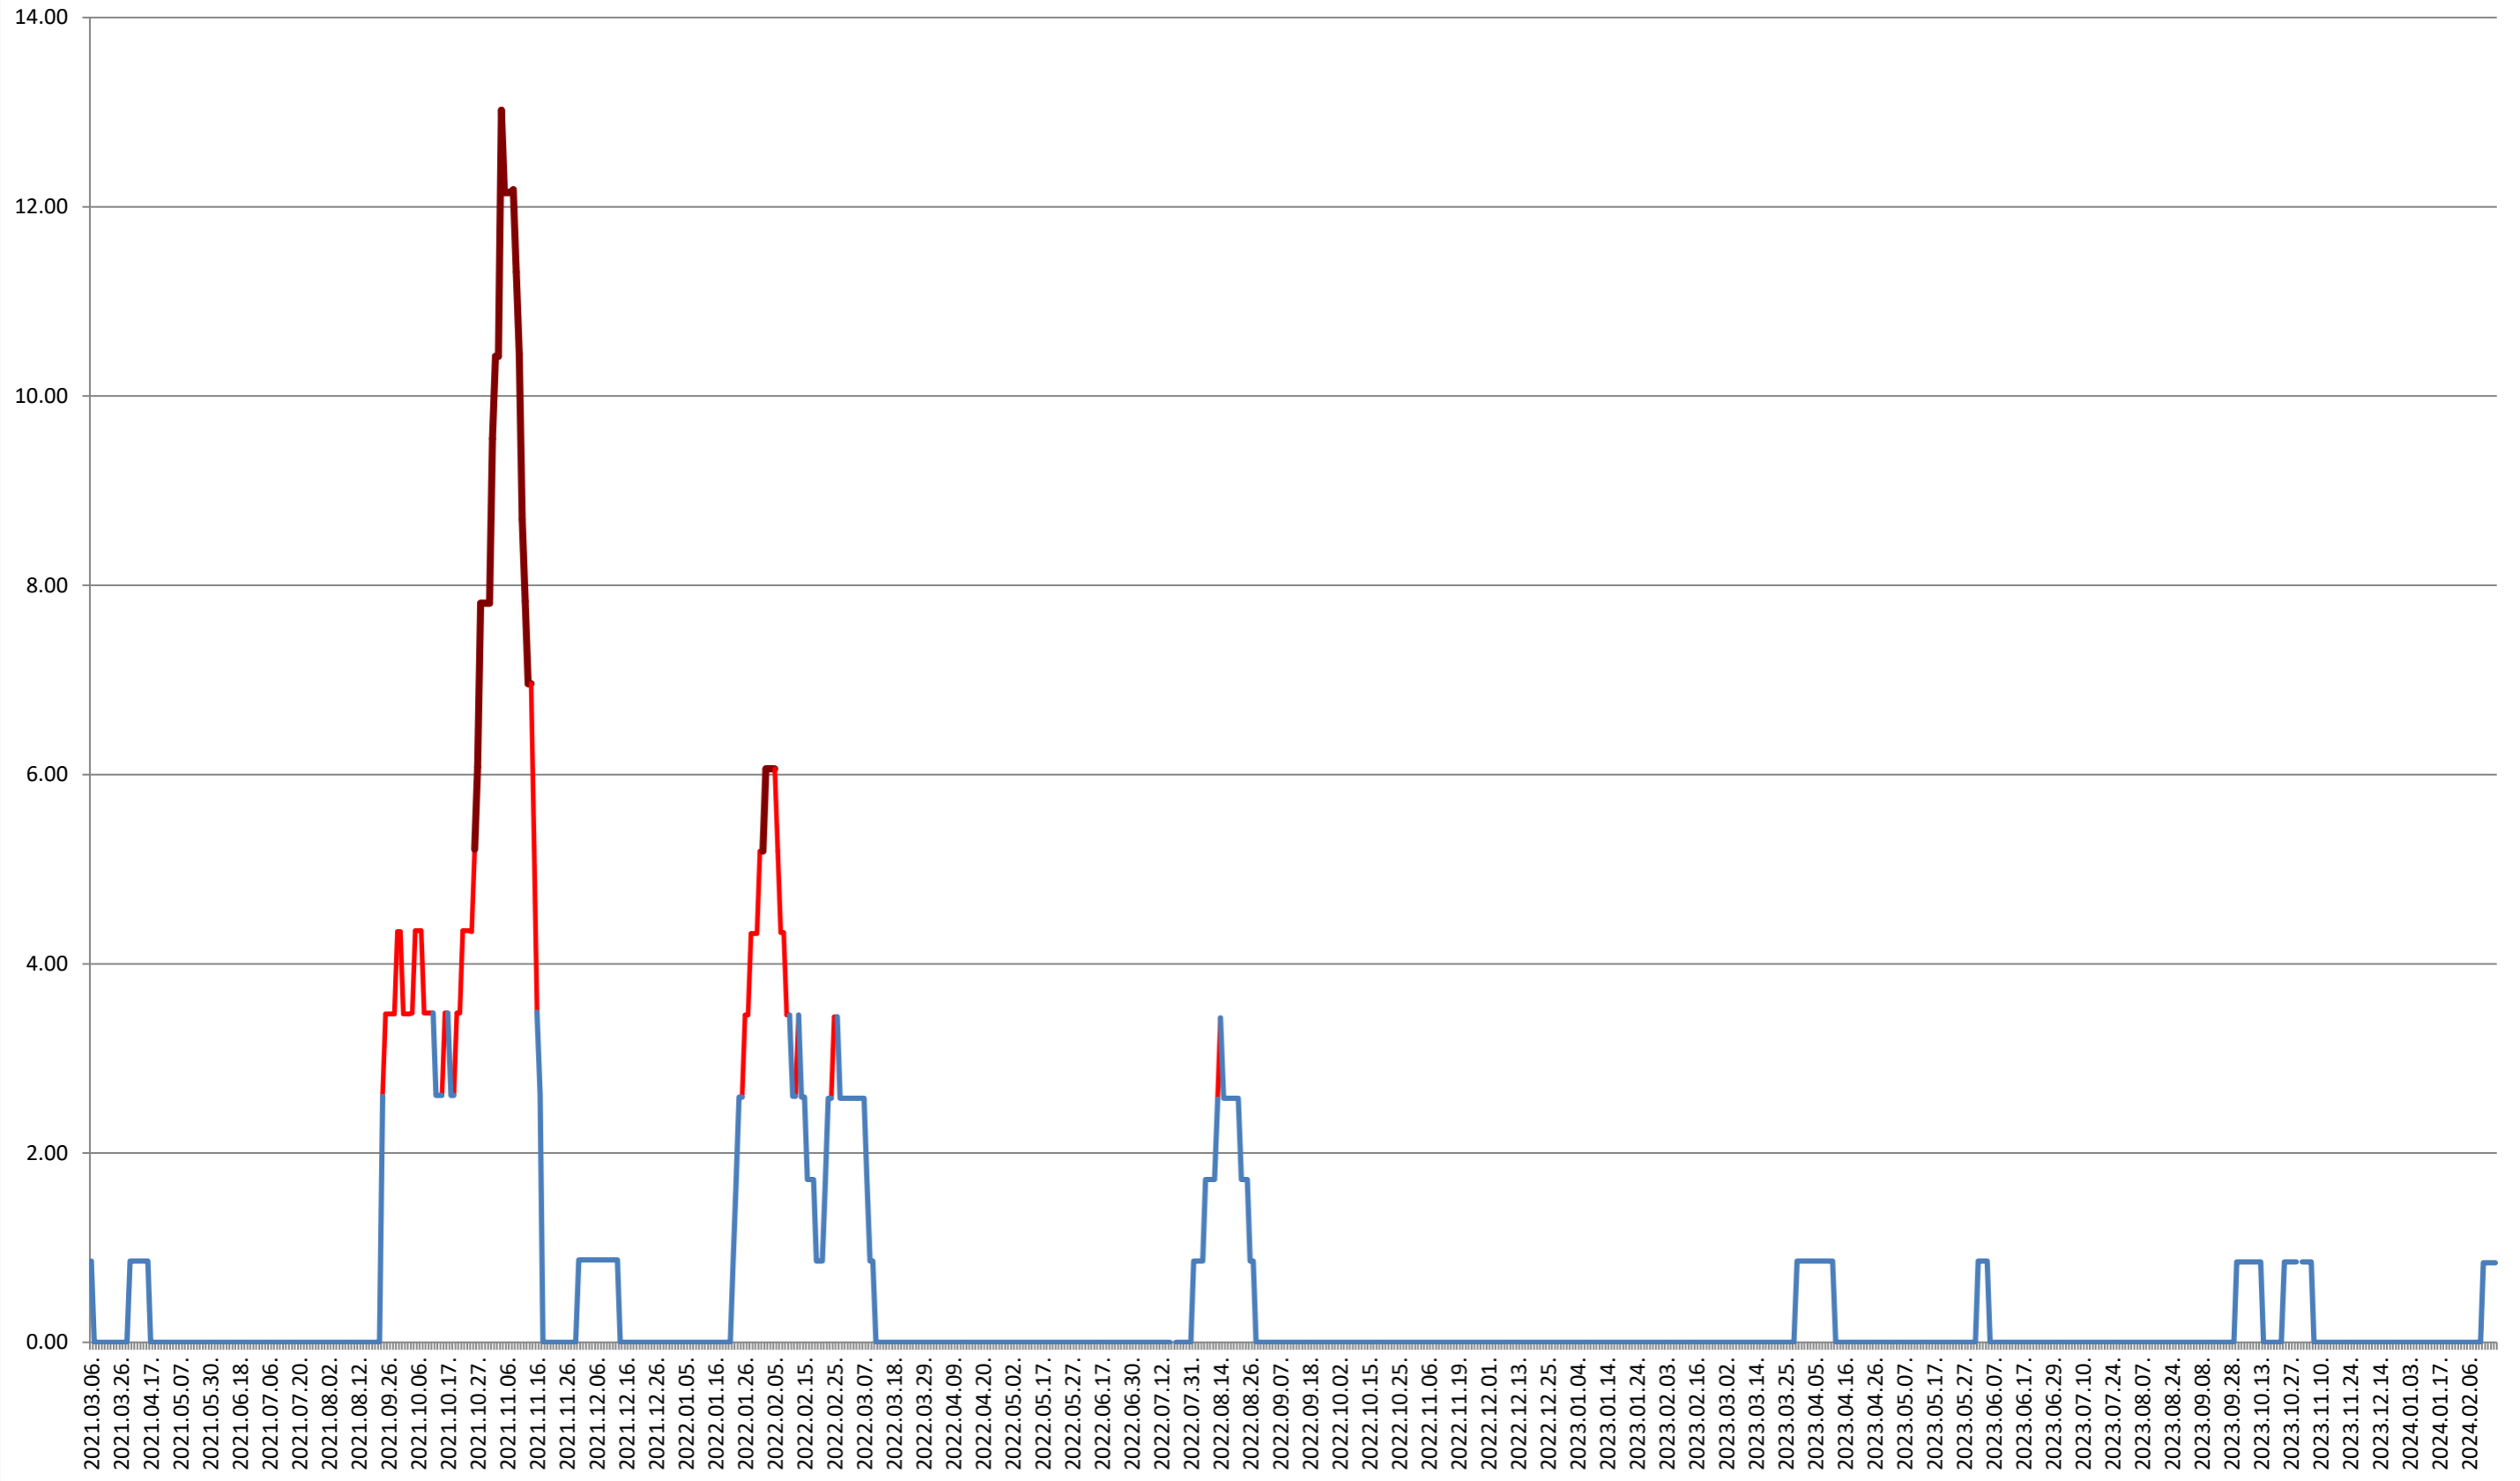

ULIEȘ - Evolutia incidentei cumulate pe 14 zile la ‰ de locuitori 2021.03.07. - 2024.02.22.