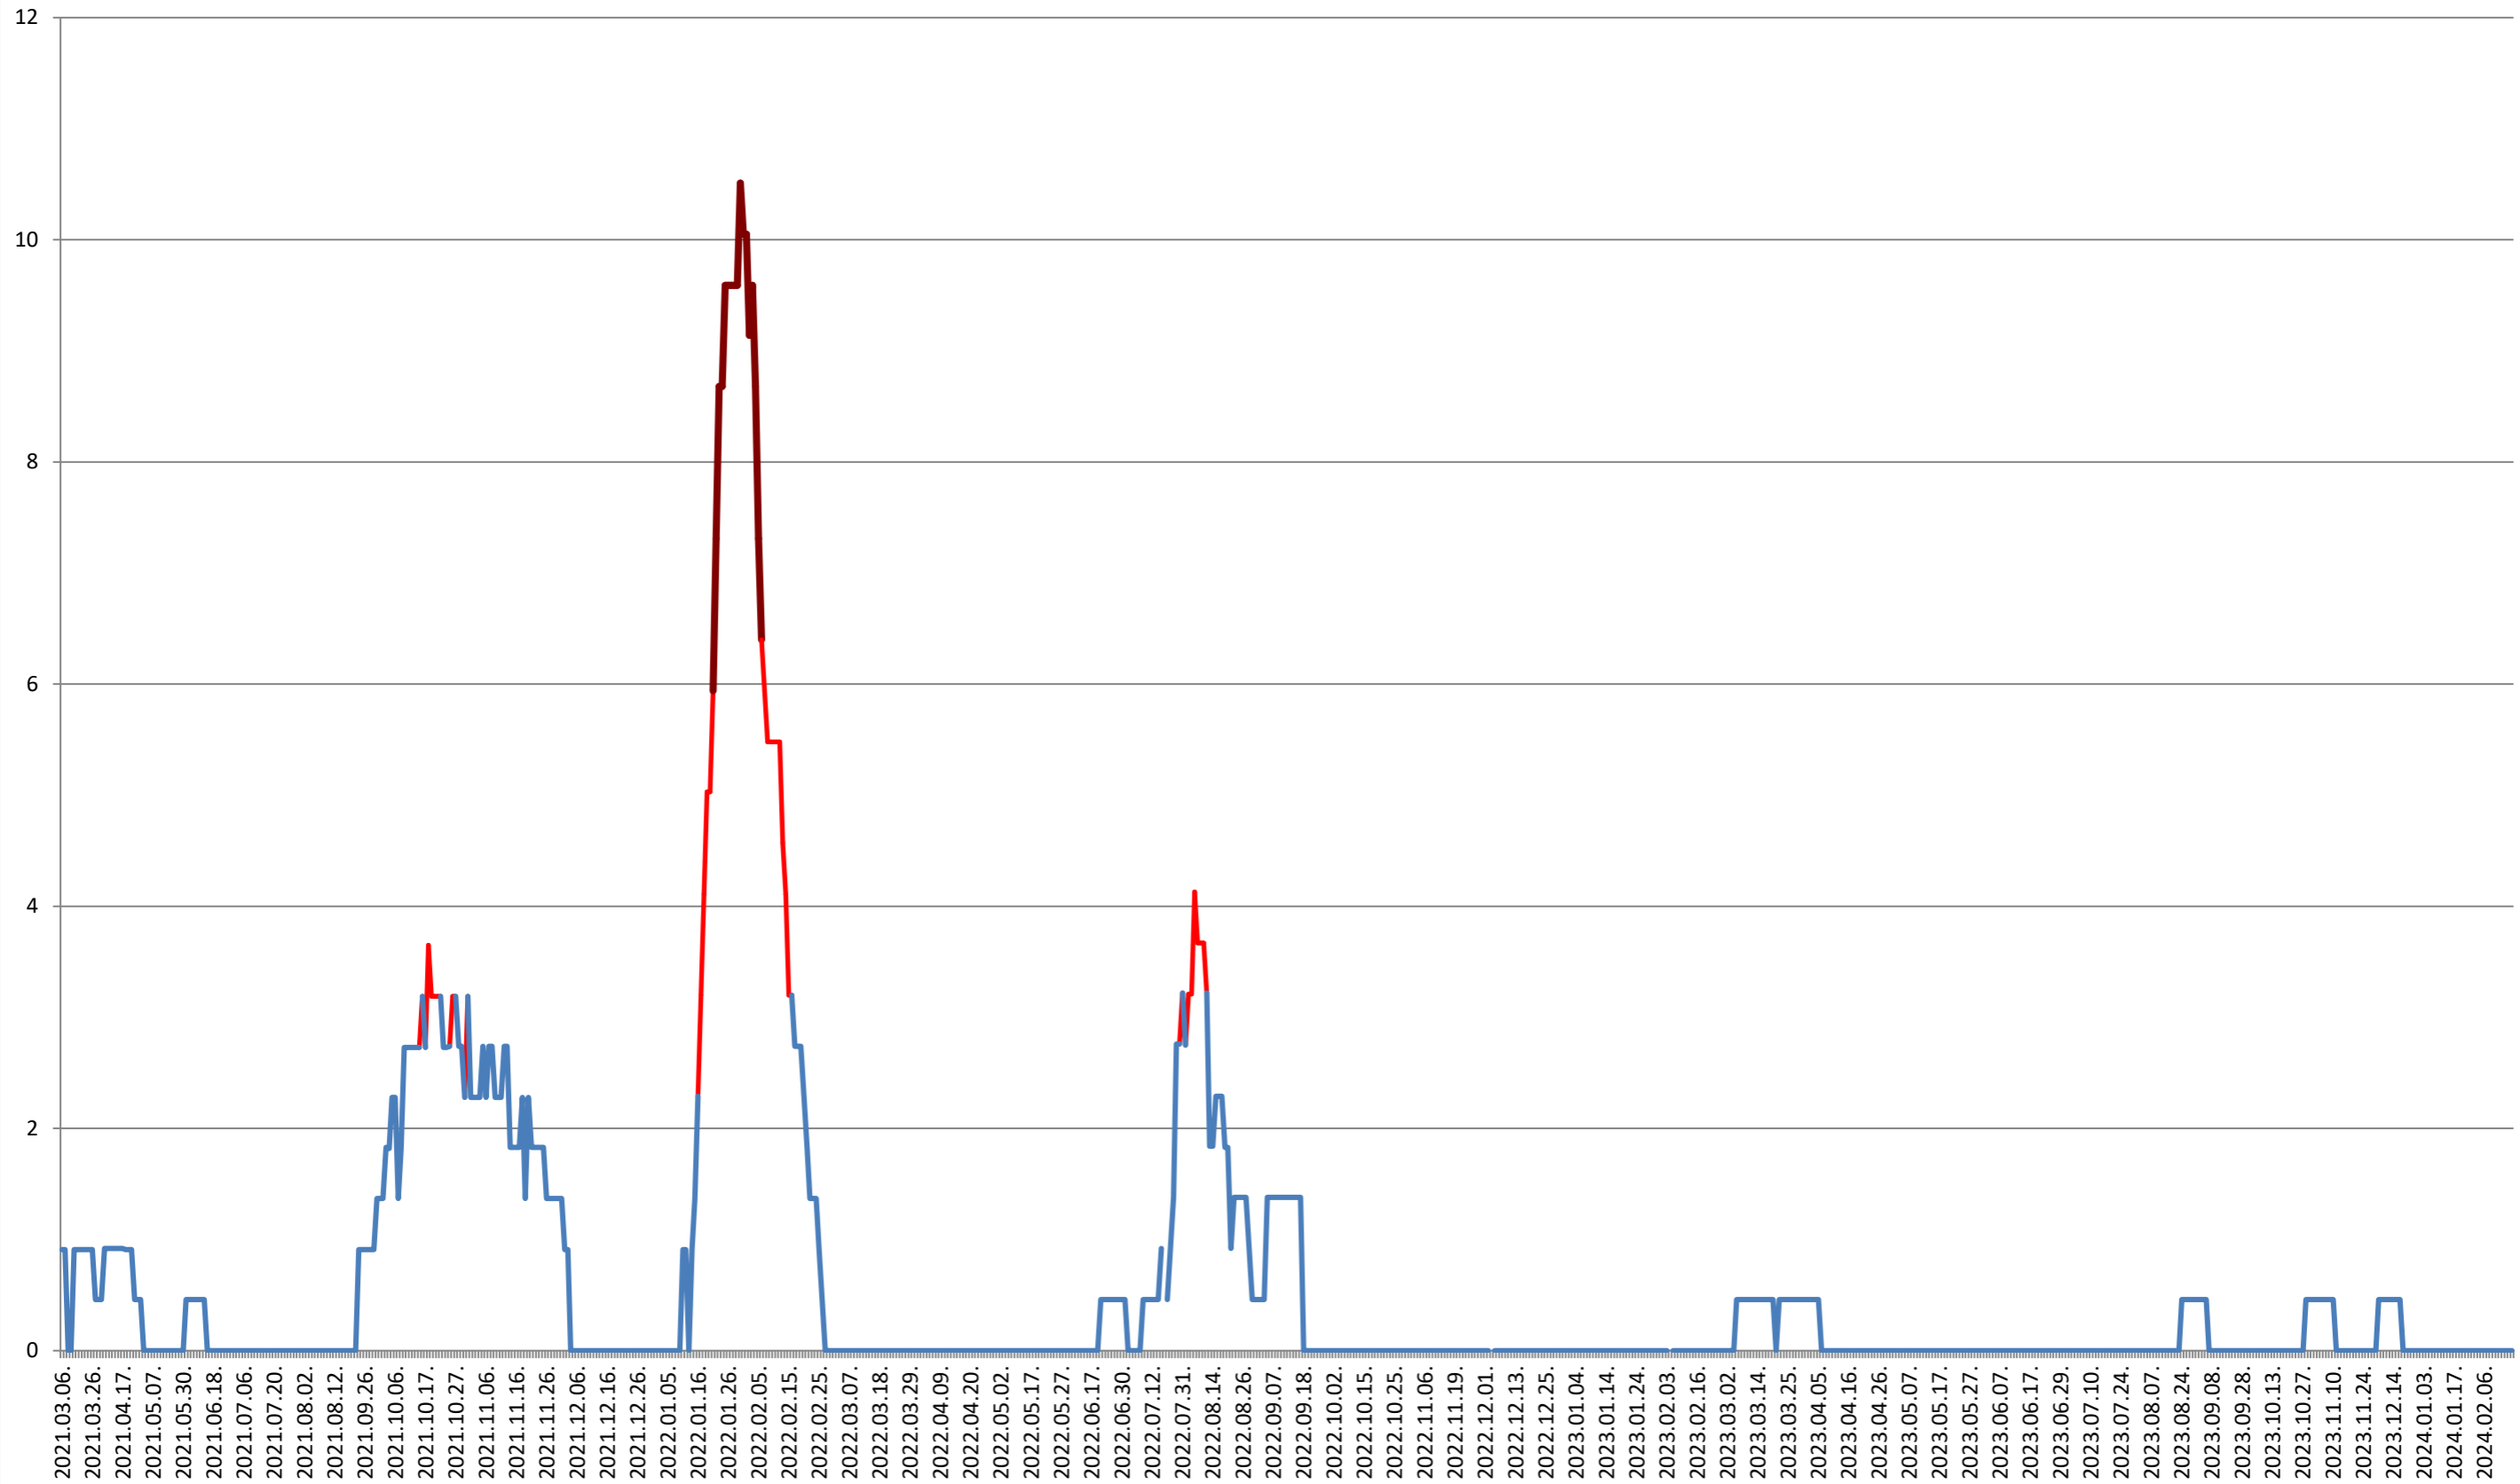

BRĂDEȘTI - Evolutia incidentei cumulate pe 14 zile la % de locuitori 2021.03.07. - 2024.02.22.

CĂPĂLNIȚA - Evolutia incidentei cumulate pe 14 zile la ‰ de locuitori 2021.03.07. - 2024.02.22.

CÂRȚA - Evolutia incidentei cumulate pe 14 zile la % de locuitori
2021.03.07. - 2024.02.22.

CICEU - Evolutia incidentei cumulate pe 14 zile la ‰ de locuitori 2021.03.07. - 2024.02.22.

CIUCSÂNGEORGIU - Evolutia incidentei cumulate pe 14 zile la % de locuitori 2021.03.07. - 2024.02.22.

CIUMANI - Evolutia incidentei cumulate pe 14 zile la ‰ de locuitori 2021.03.07. - 2024.02.22.

CORBU - Evolutia incidentei cumulate pe 14 zile la ‰ de locuitori 2021.03.07. - 2024.02.22.

CORUND - Evolutia incidentei cumulate pe 14 zile la ‰ de locuitori 2021.03.07. - 2024.02.22.

COZMENI - Evolutia incidentei cumulate pe 14 zile la % de locuitori 2021.03.07. - 2024.02.22.

ORAȘ CRISTURU SECUIESC - Evolutia incidentei cumulate pe 14 zile la ‰ de locuitori
2021.03.07. - 2024.02.22.

DĂNEȘTI - Evolutia incidentei cumulate pe 14 zile la ‰ de locuitori 2021.03.07. - 2024.02.22.