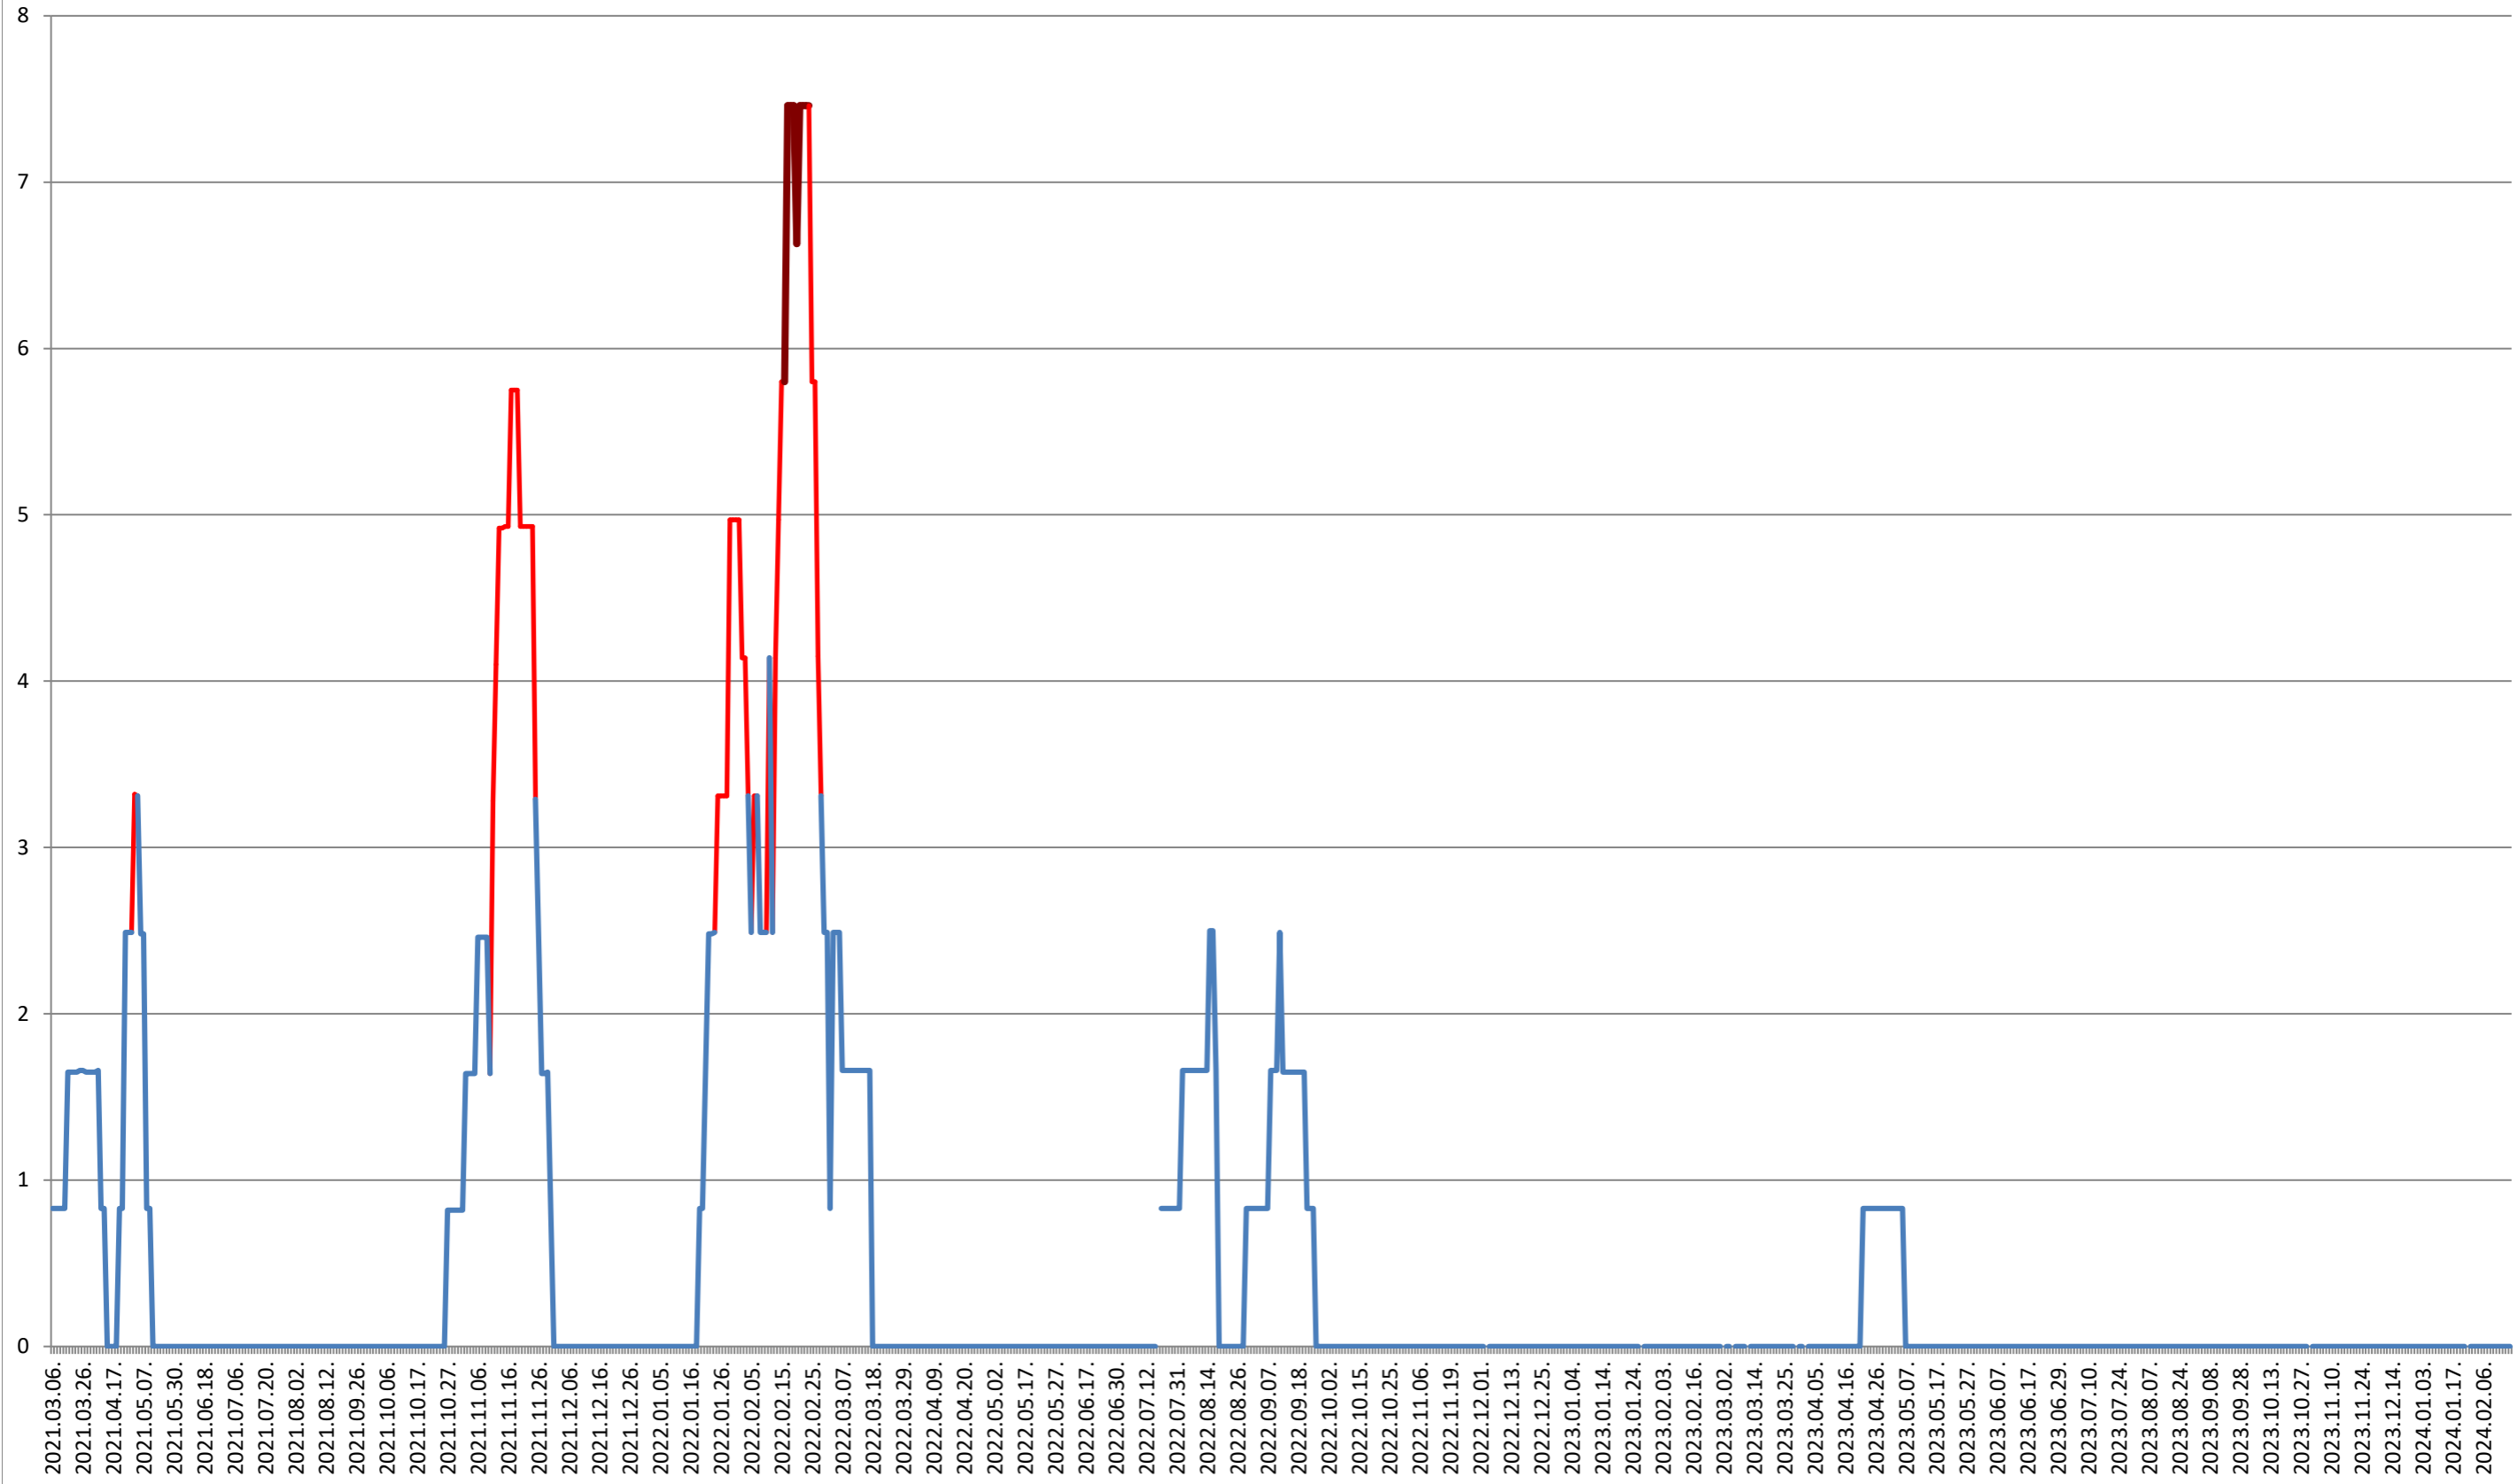

PRAID - Evolutia incidentei cumulate pe 14 zile la % de locuitori 2021.03.07. - 2024.02.22.

RACU - Evolutia incidentei cumulate pe 14 zile la ‰ de locuitori 2021.03.07. - 2024.02.22.

REMETEA - Evolutia incidentei cumulate pe 14 zile la % de locuitori 2021.03.07. - 2024.02.22.

SĂCEL - Evolutia incidentei cumulate pe 14 zile la ‰ de locuitori 2021.03.07. - 2024.02.22.

SÂNCRĂIENI - Evolutia incidentei cumulate pe 14 zile la ‰ de locuitori

2021.03.07. - 2024.02.22.

SÂNDOMINIC - Evolutia incidentei cumulate pe 14 zile la % de locuitori 2021.03.07. - 2024.02.22.