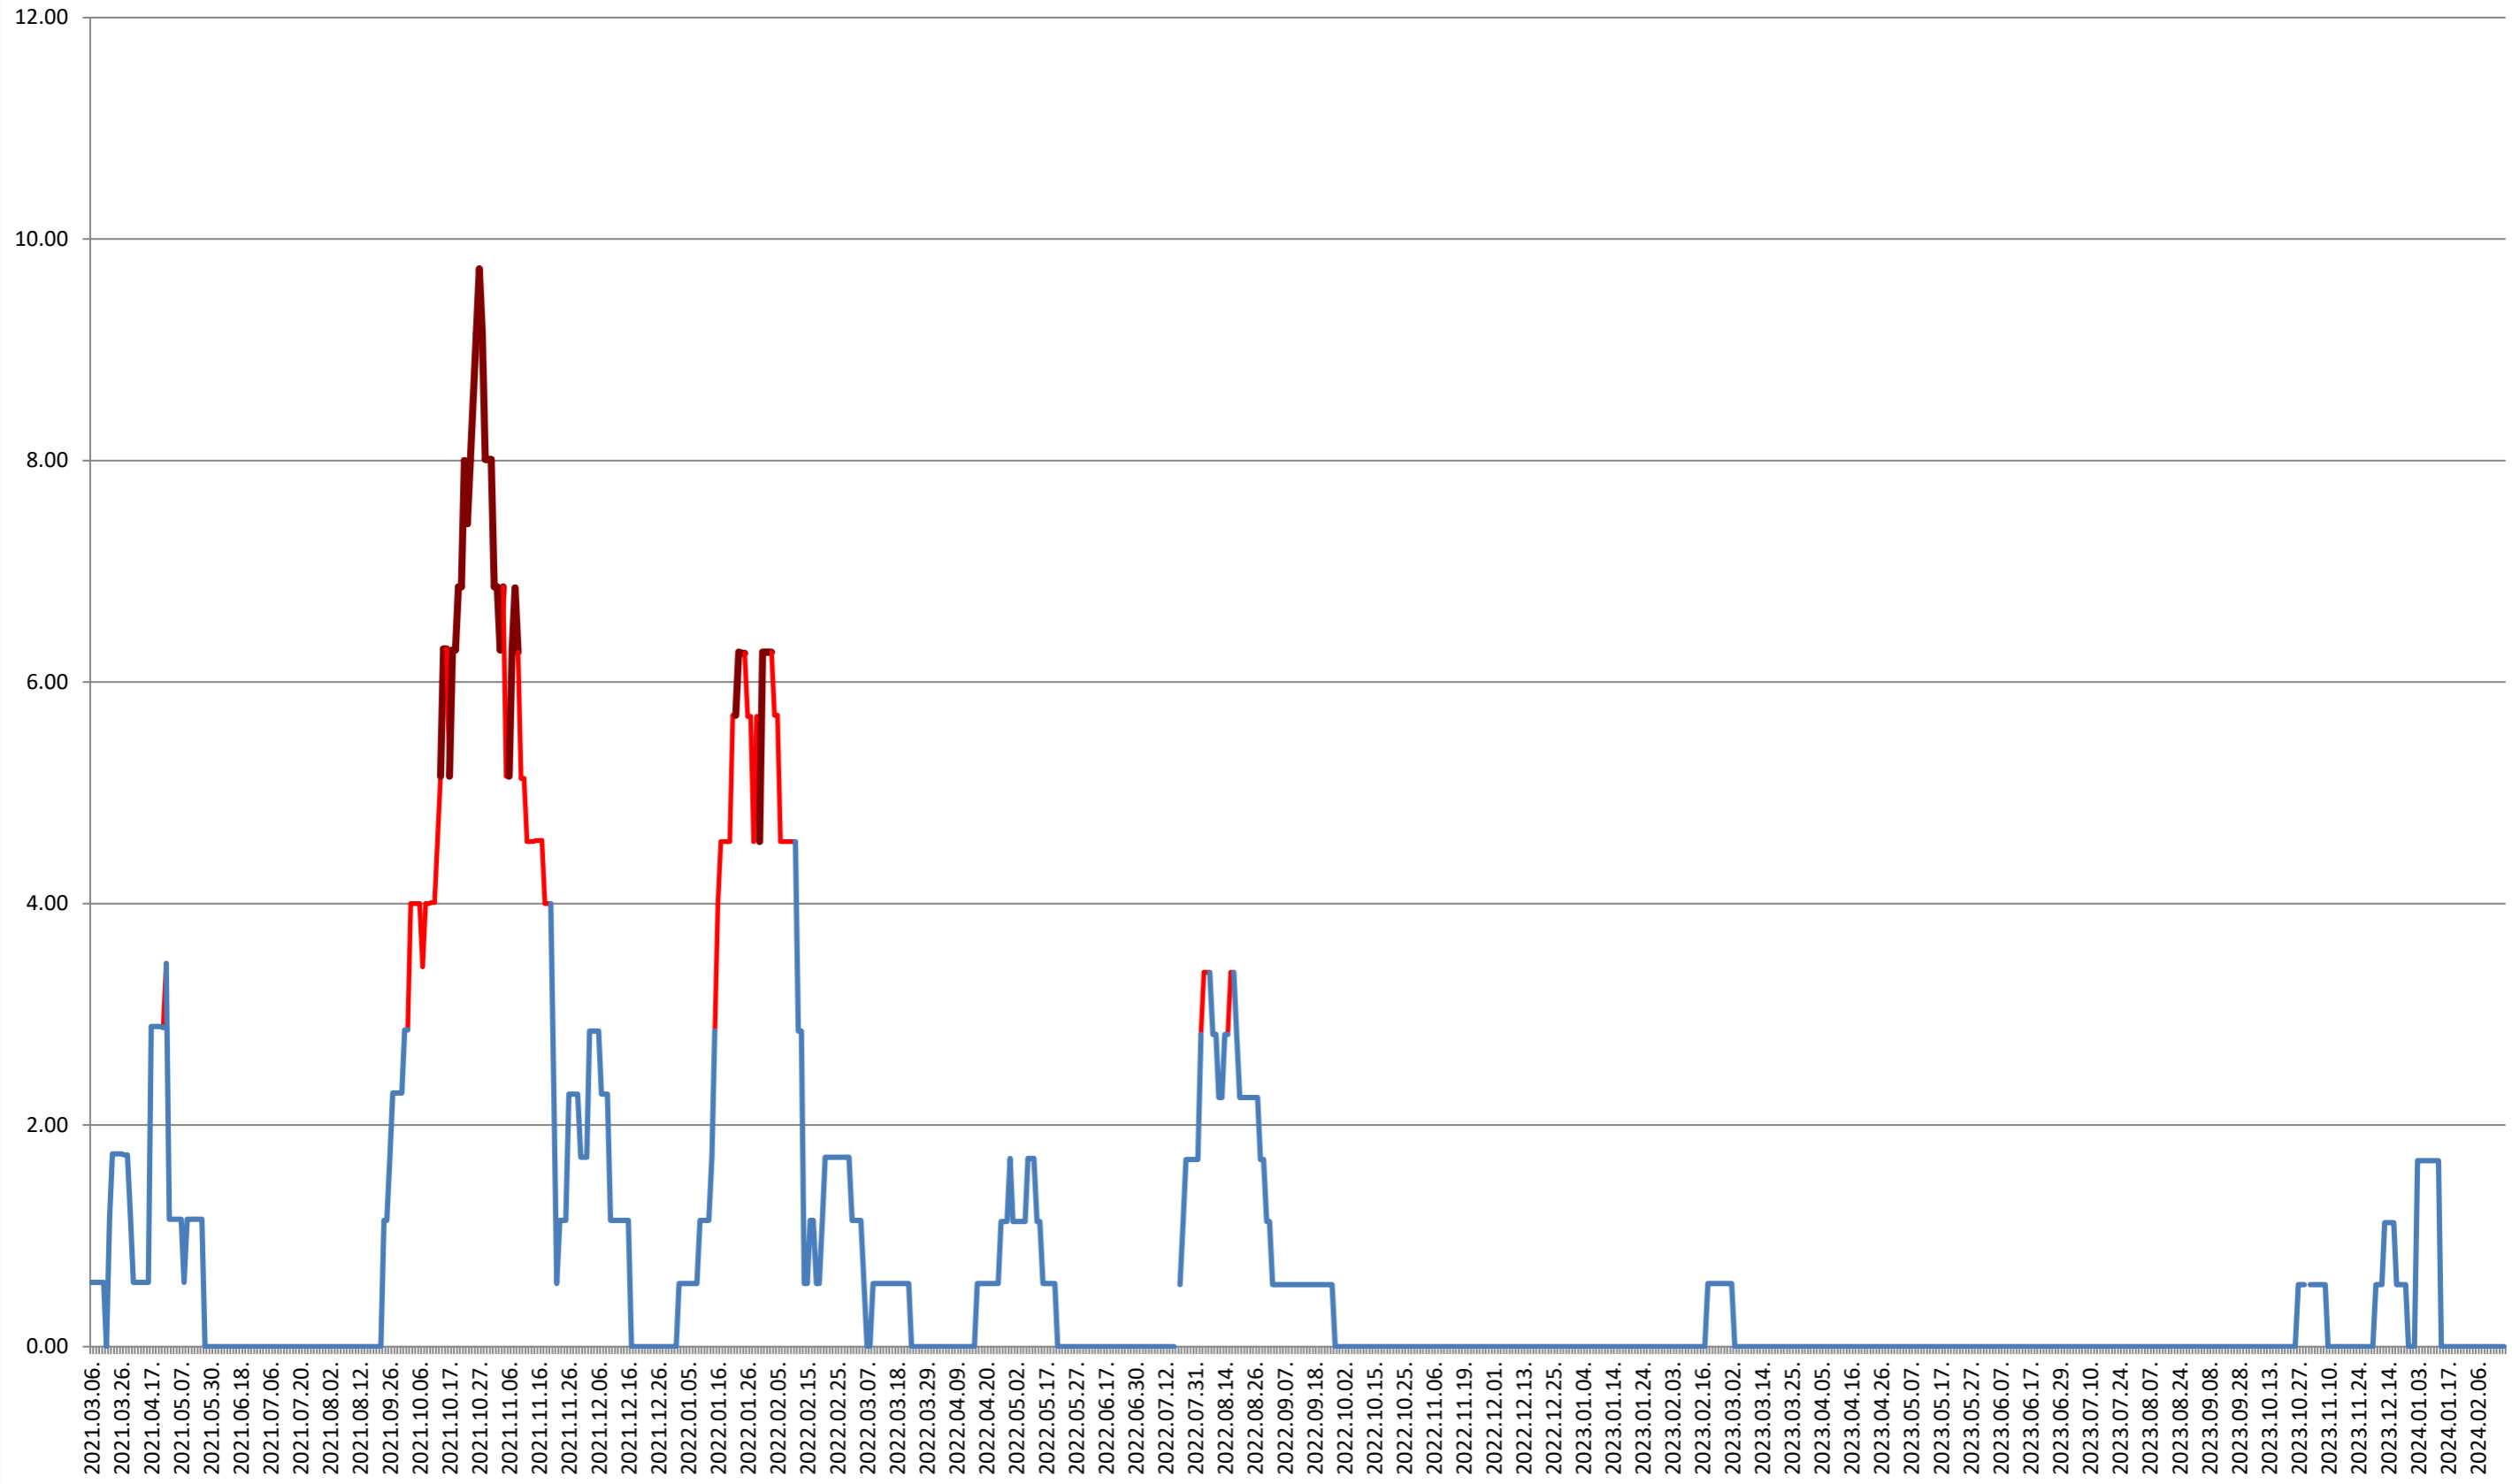

VĂRȘAG - Evolutia incidentei cumulate pe 14 zile la % de locuitori

2021.03.07. - 2024.02.22.