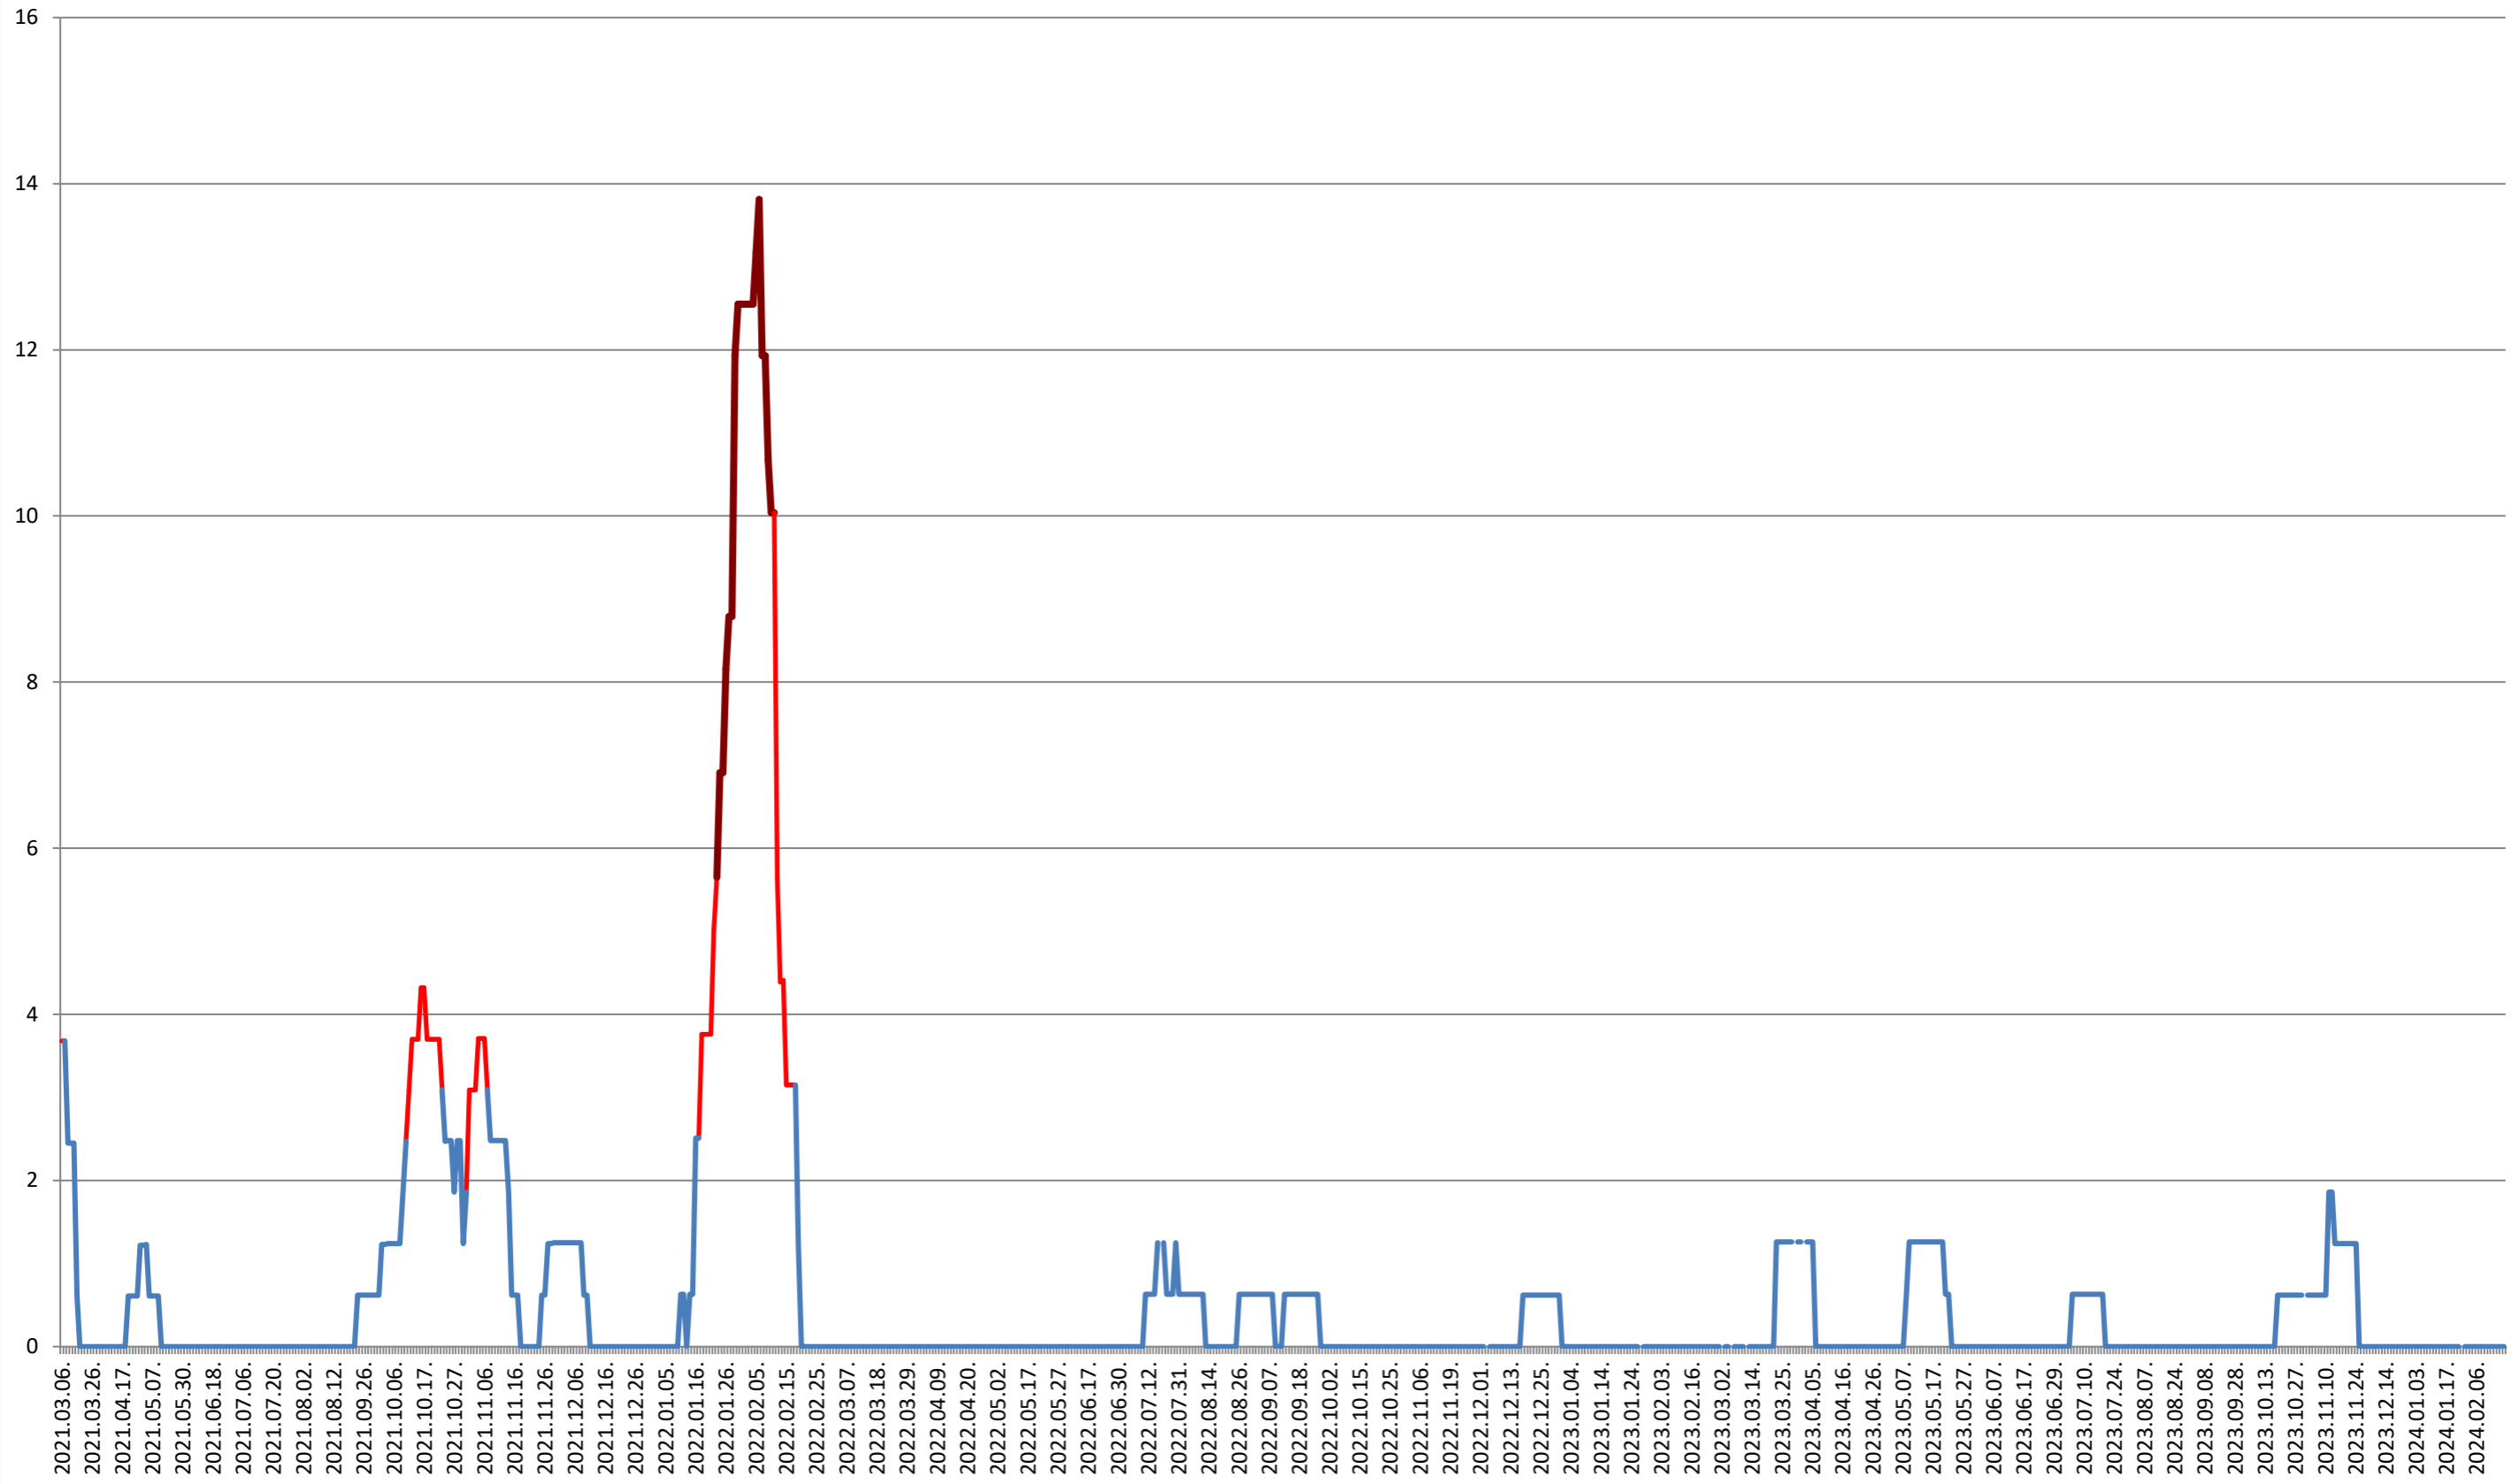

RACU - Evolutia incidentei cumulate pe 14 zile la ‰ de locuitori 2021.03.07. - 2024.02.22.