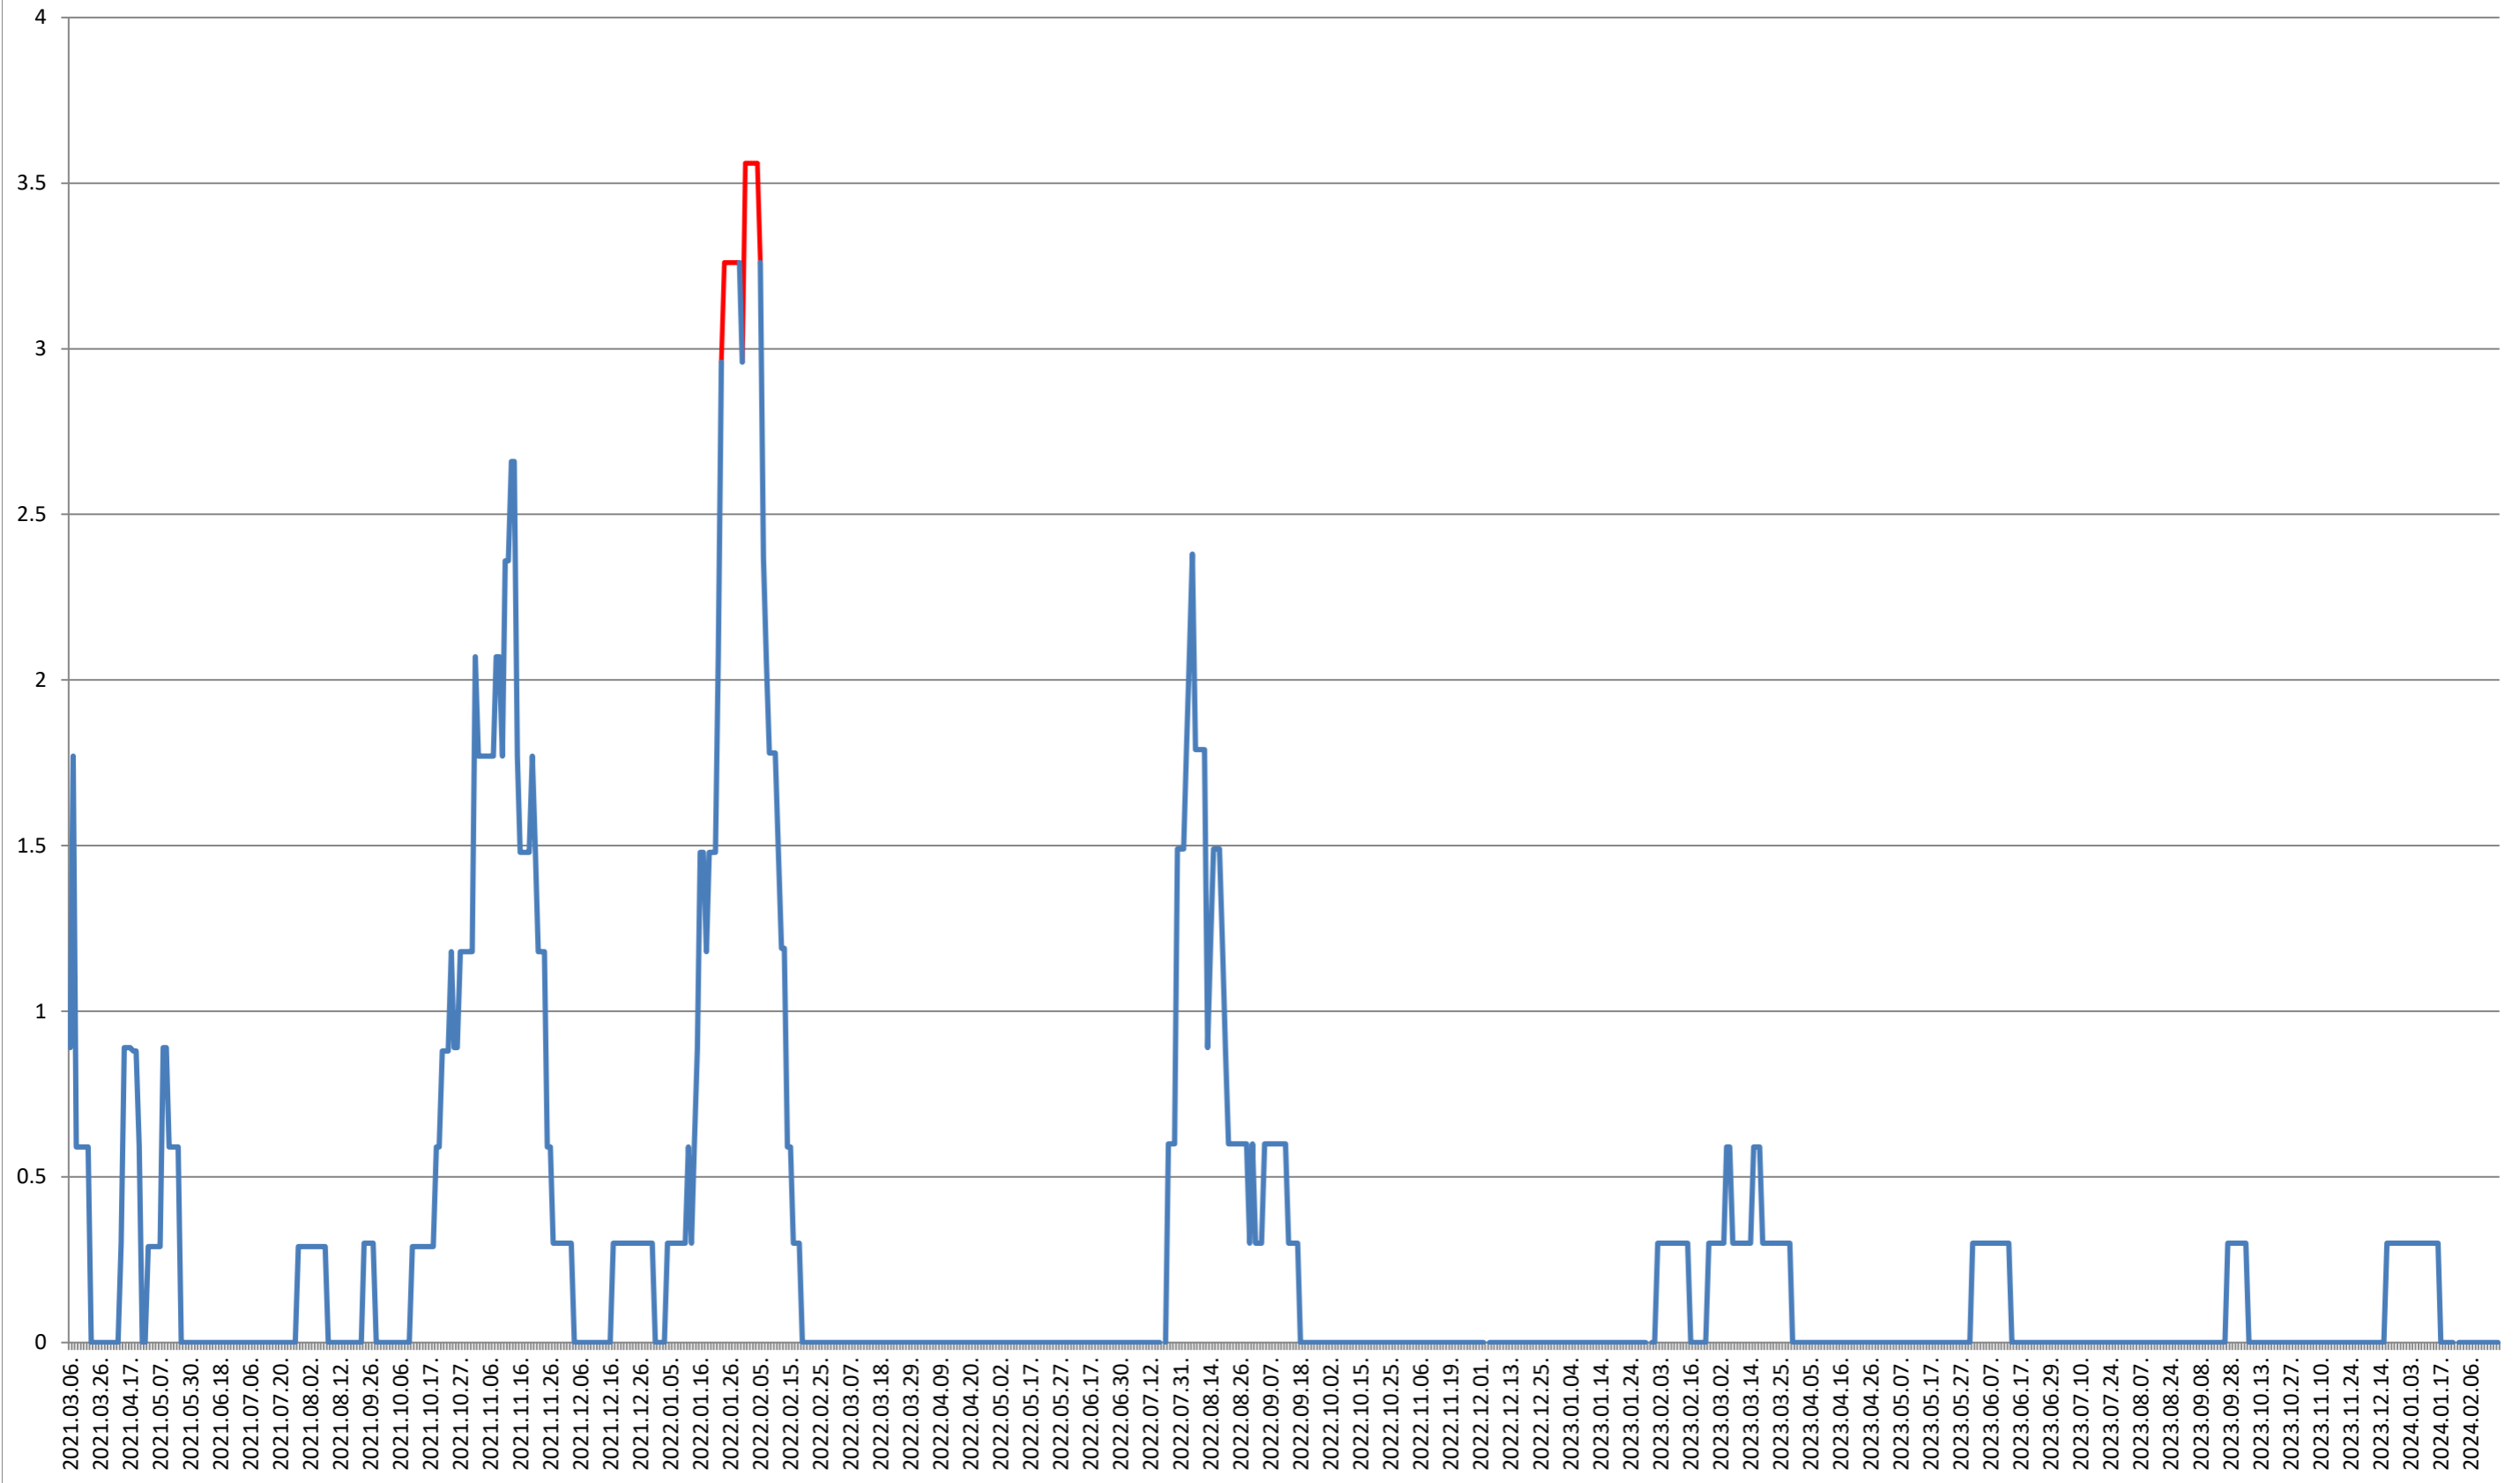

ORAȘ CRISTURU SECUIESC - Evolutia incidentei cumulate pe 14 zile la ‰ de locuitori
2021.03.07. - 2024.02.22.

DĂNEȘTI - Evolutia incidentei cumulate pe 14 zile la ‰ de locuitori 2021.03.07. - 2024.02.22.

2021.03.07. - 2024.02.22.

MUNICIPIUL GHEORGHENI - Evolutia incidentei cumulate pe 14 zile la % de locuitori
2021.03.07. - 2024.02.22.

JOSENI - Evolutia incidentei cumulate pe 14 zile la ‰ de locuitori 2021.03.07. - 2024.02.22.

LĂZAREA - Evolutia incidentei cumulate pe 14 zile la ‰ de locuitori 2021.03.07. - 2024.02.22.

LELICENI - Evolutia incidentei cumulate pe 14 zile la % de locuitori
2021.03.07. - 2024.02.22.

LUETA - Evolutia incidentei cumulate pe 14 zile la % de locuitori 2021.03.07. - 2024.02.22.

LUNCA DE JOS - Evolutia incidentei cumulate pe 14 zile la ‰ de locuitori 2021.03.07. - 2024.02.22.

LUNCA DE SUS - Evolutia incidentei cumulate pe 14 zile la ‰ de locuitori 2021.03.07. - 2024.02.22.

LUPENI - Evolutia incidentei cumulate pe 14 zile la ‰ de locuitori 2021.03.07. - 2024.02.22.