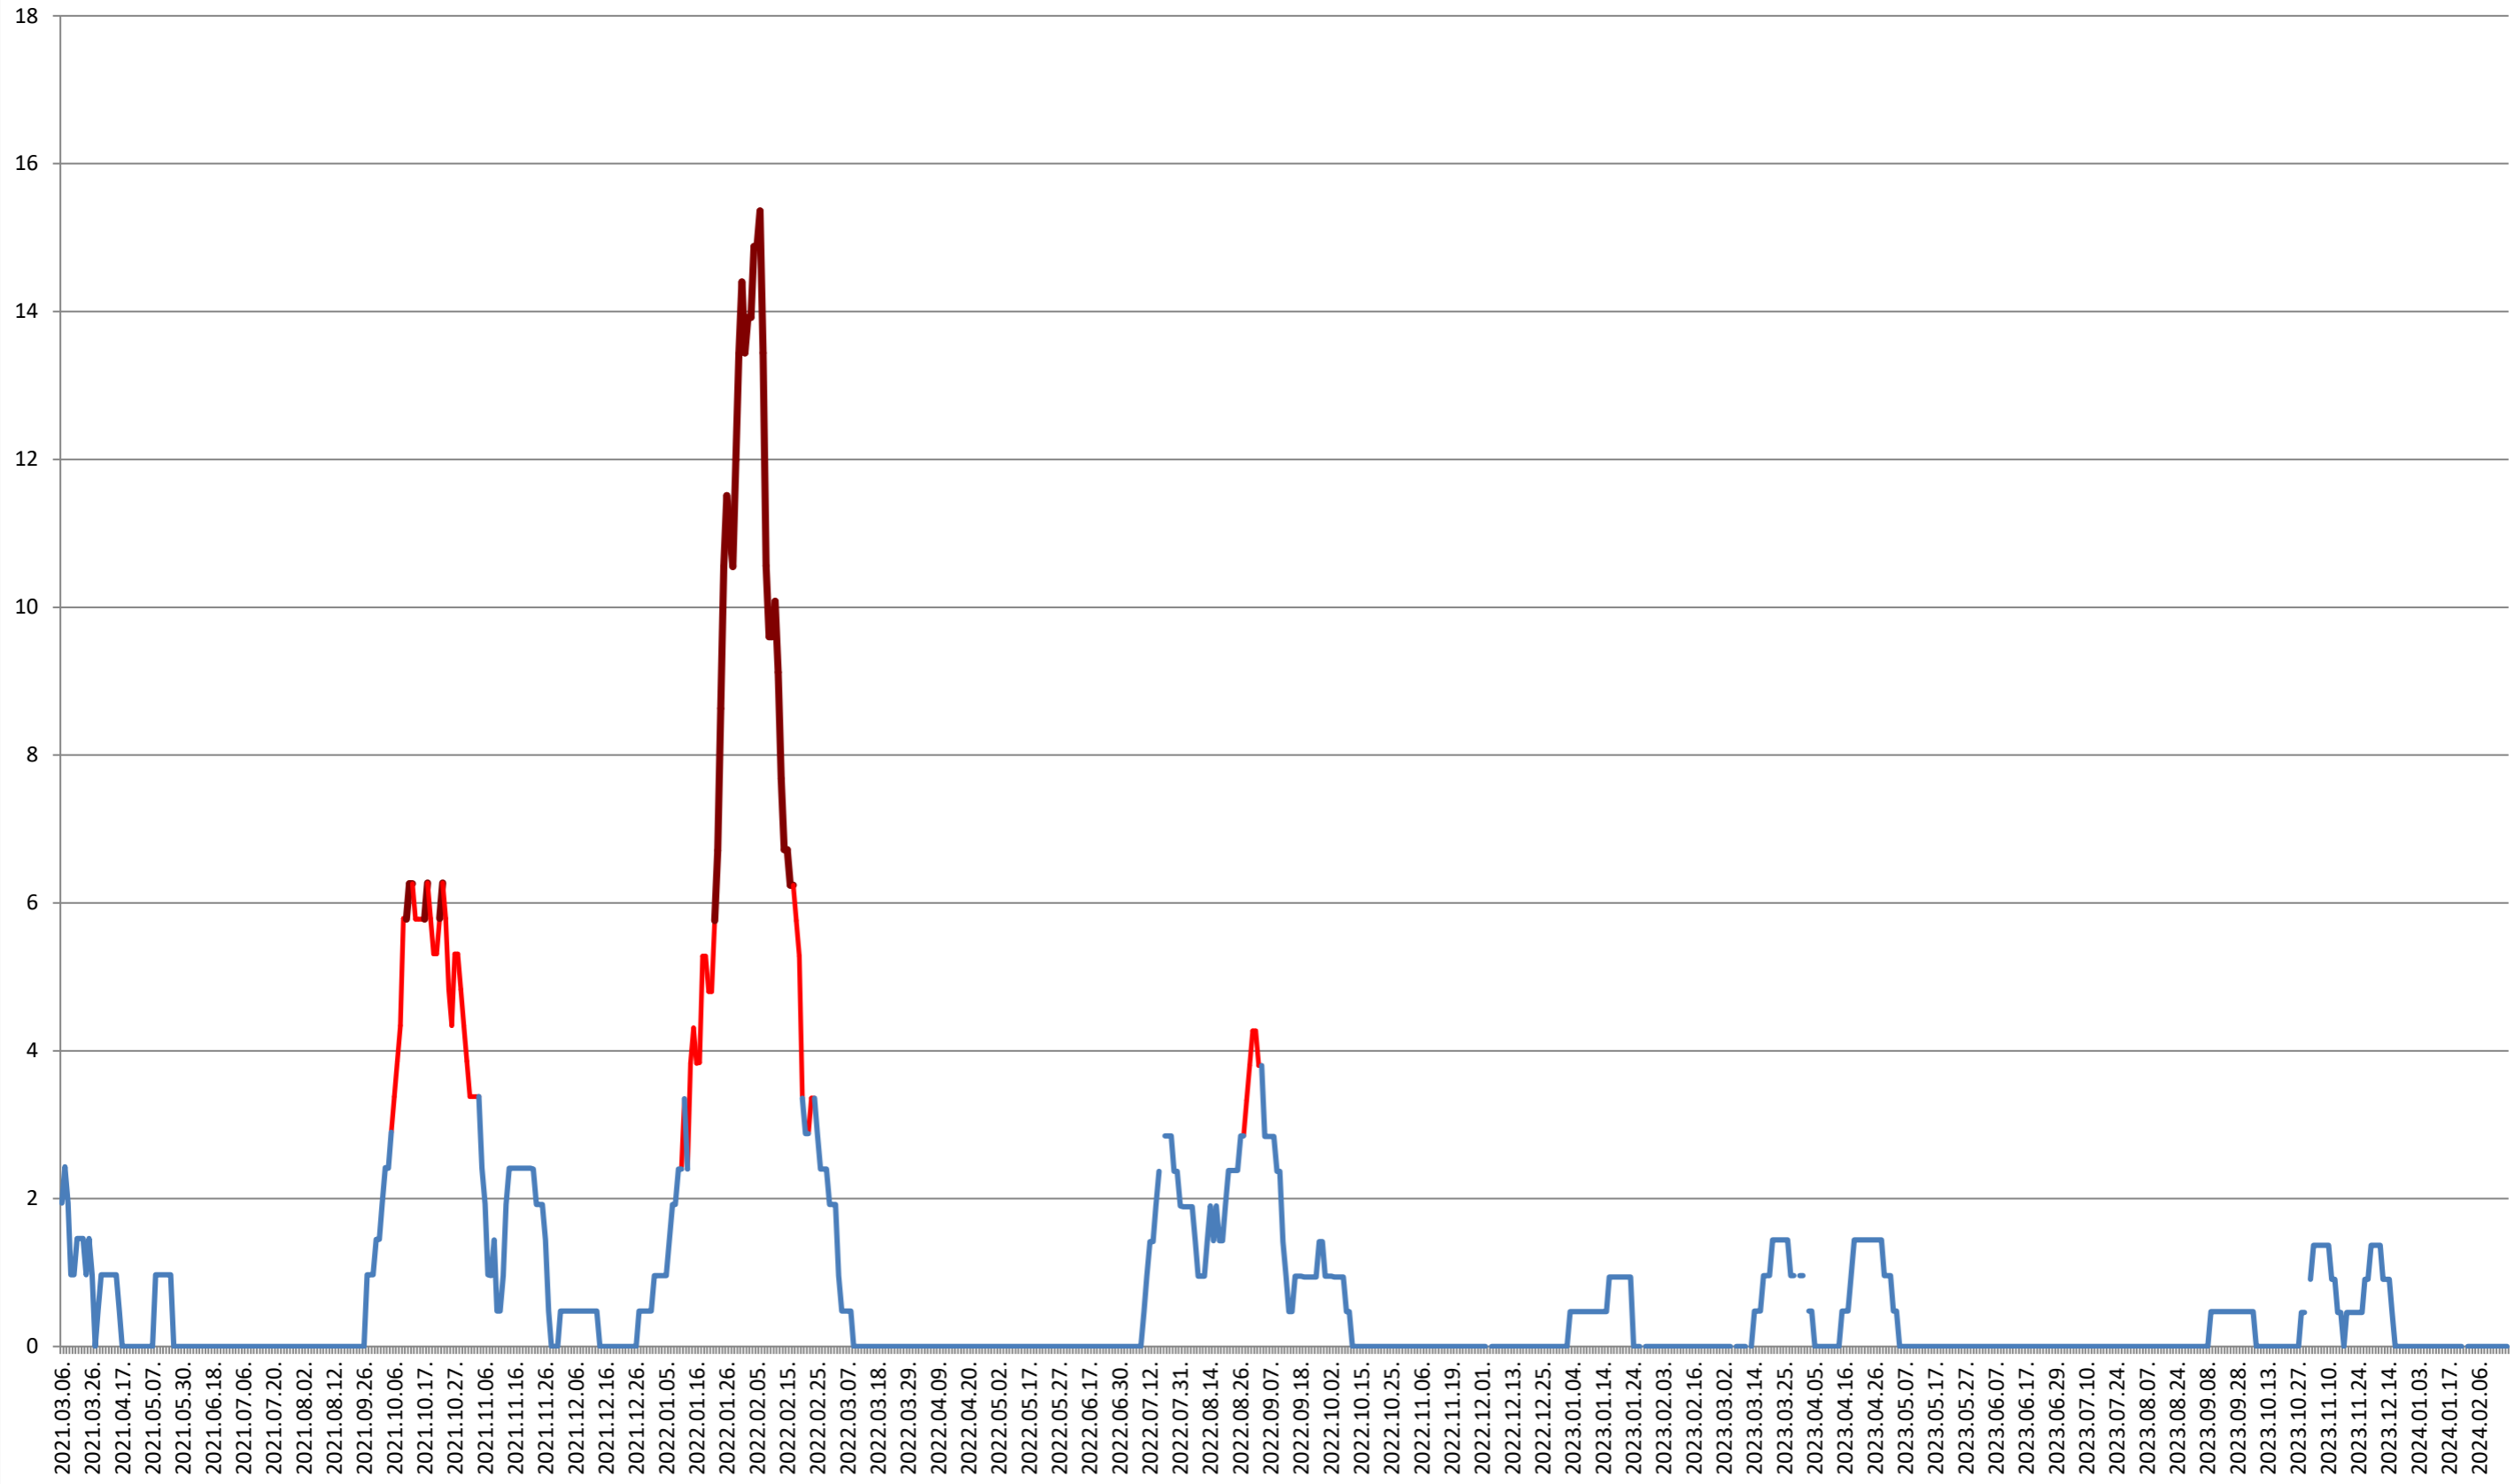

MUNICIPIUL MIERCUREA-CIUC - Evolutia incidentei cumulate pe 14 zile la % de locuitori 2021.03.07. - 2024.02.22.

MIHĂILENI - Evolutia incidentei cumulate pe 14 zile la ‰ de locuitori

2021.03.07. - 2024.02.22.

MUGENI - Evolutia incidentei cumulate pe 14 zile la ‰ de locuitori 2021.03.07. - 2024.02.22.

OCLAND - Evolutia incidentei cumulate pe 14 zile la ‰ de locuitori 2021.03.07. - 2024.02.22.

MUNICIPIUL ODORHEIU SECUIESC - Evolutia incidentei cumulate pe 14 zile la % de locuitori
2021.03.07. - 2024.02.22.

PĂULENI-CIUC - Evolutia incidentei cumulate pe 14 zile la ‰ de locuitori
2021.03.07. - 2024.02.22.

PLĂIEȘII DE JOS - Evolutia incidentei cumulate pe 14 zile la % de locuitori 2021.03.07. - 2024.02.22.

PORUMBENI - Evolutia incidentei cumulate pe 14 zile la ‰ de locuitori
2021.03.07. - 2024.02.22.