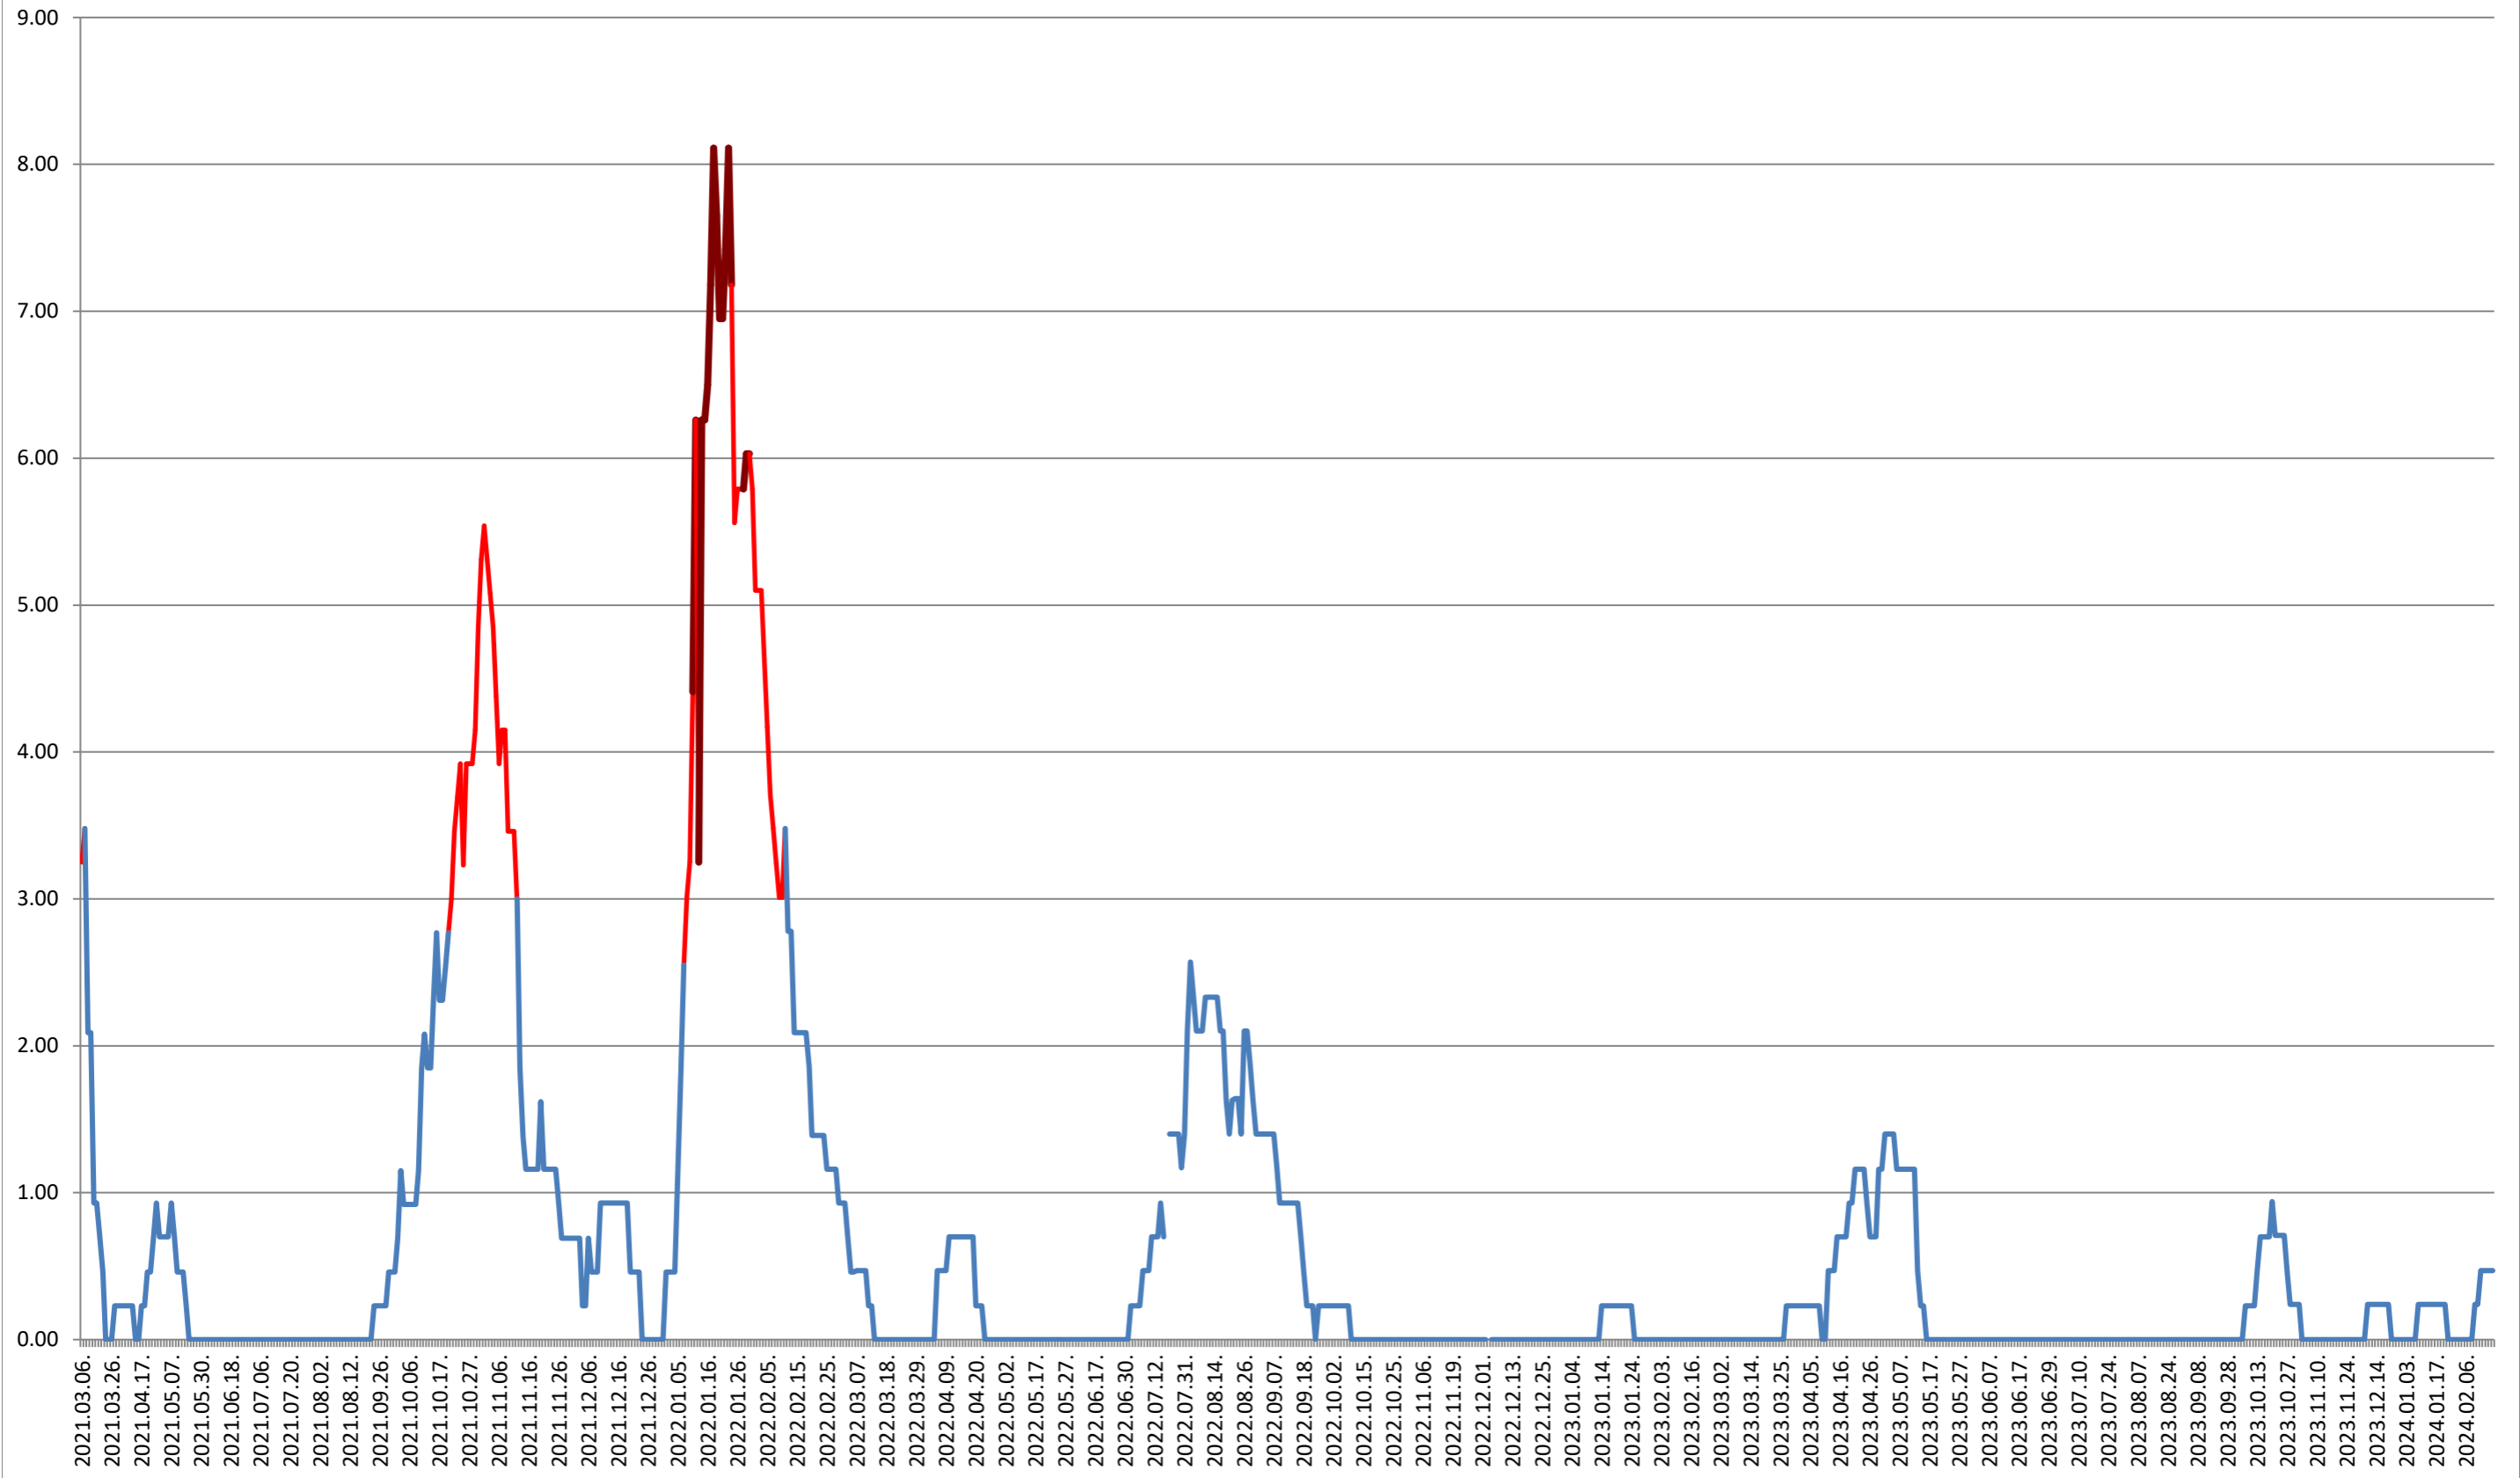

ORAȘ BĂLAN - Evolutia incidentei cumulate pe 14 zile la % de locuitori
2021.03.07. - 2024.02.22.

BILBOR - Evolutia incidentei cumulate pe 14 zile la ‰ de locuitori 2021.03.07. - 2024.02.22.

ORAȘ BORSEC - Evolutia incidentei cumulate pe 14 zile la ‰ de locuitori 2021.03.07. - 2024.02.22.

BRĂDEȘTI - Evolutia incidentei cumulate pe 14 zile la % de locuitori 2021.03.07. - 2024.02.22.

CĂPĂLNIȚA - Evolutia incidentei cumulate pe 14 zile la ‰ de locuitori 2021.03.07. - 2024.02.22.

CÂRȚA - Evolutia incidentei cumulate pe 14 zile la % de locuitori
2021.03.07. - 2024.02.22.

CICEU - Evolutia incidentei cumulate pe 14 zile la ‰ de locuitori 2021.03.07. - 2024.02.22.

CIUCSÂNGEORGIU - Evolutia incidentei cumulate pe 14 zile la % de locuitori 2021.03.07. - 2024.02.22.

CIUMANI - Evolutia incidentei cumulate pe 14 zile la ‰ de locuitori 2021.03.07. - 2024.02.22.

CORBU - Evolutia incidentei cumulate pe 14 zile la ‰ de locuitori 2021.03.07. - 2024.02.22.

CORUND - Evolutia incidentei cumulate pe 14 zile la ‰ de locuitori 2021.03.07. - 2024.02.22.

COZMENI - Evolutia incidentei cumulate pe 14 zile la % de locuitori 2021.03.07. - 2024.02.22.