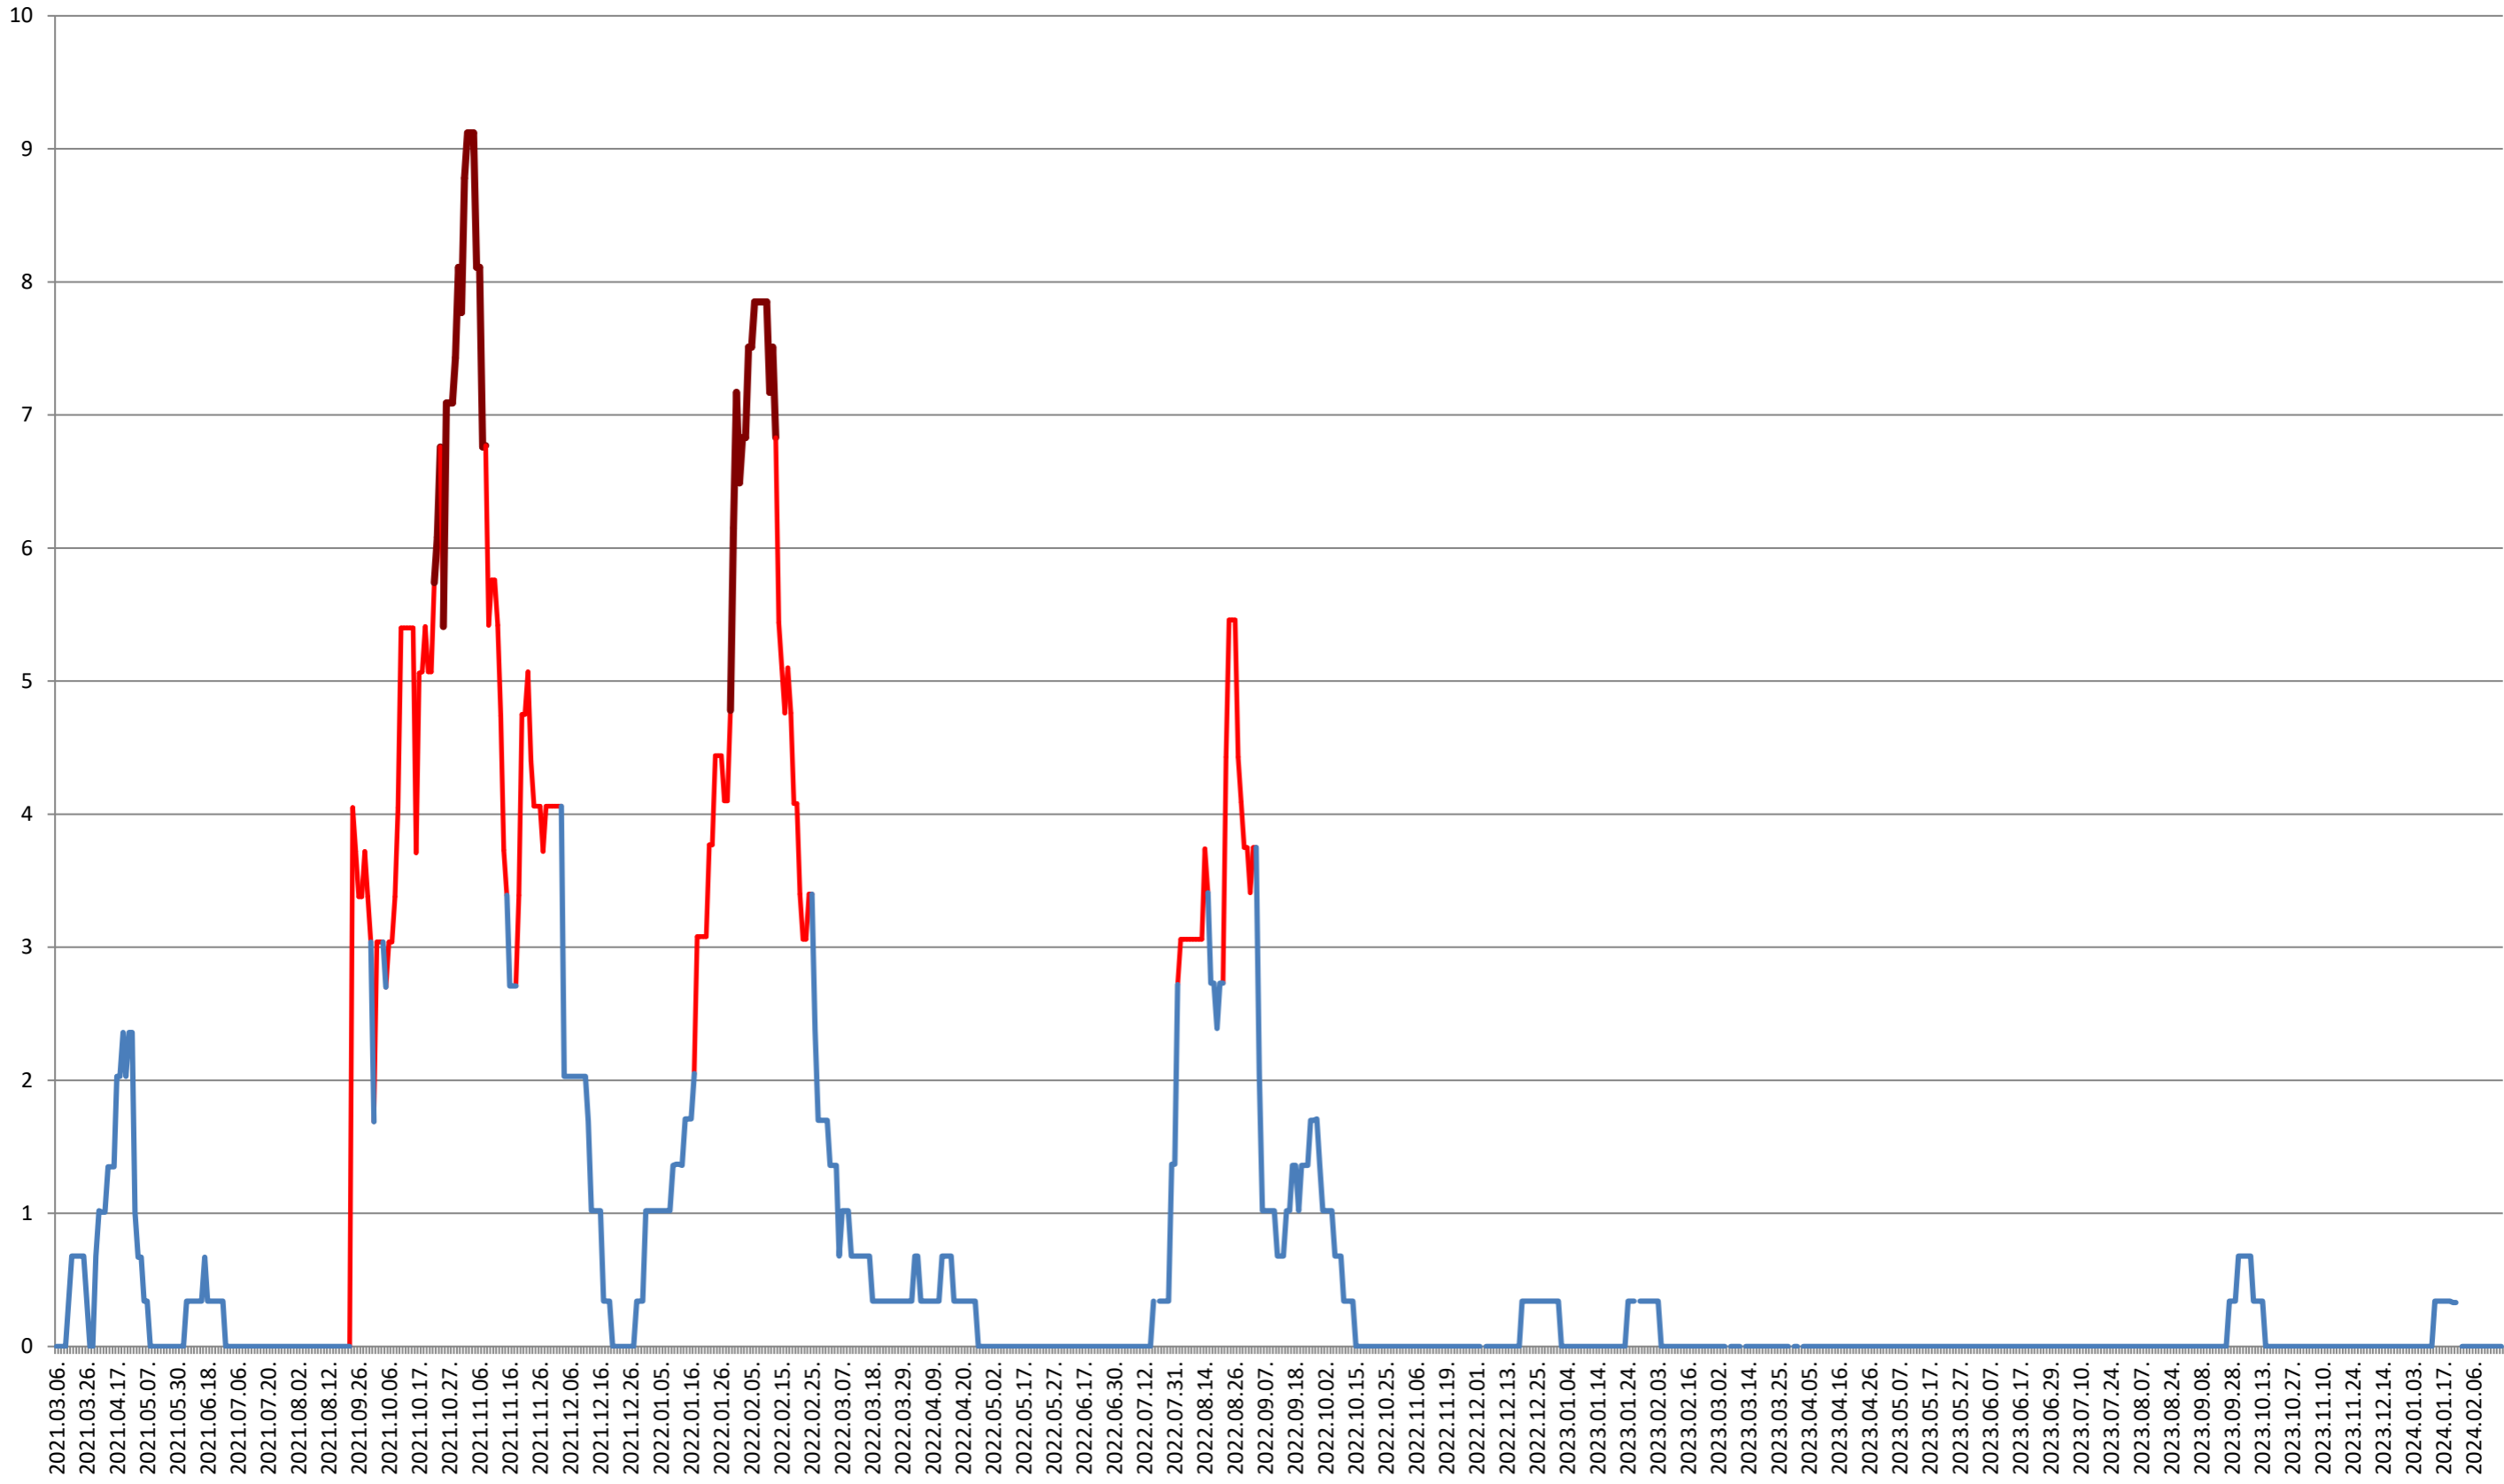

ORAȘ CRISTURU SECUIESC - Evolutia incidentei cumulate pe 14 zile la ‰ de locuitori
2021.03.07. - 2024.02.22.

DĂNEȘTI - Evolutia incidentei cumulate pe 14 zile la ‰ de locuitori 2021.03.07. - 2024.02.22.

LĂZAREA - Evolutia incidentei cumulate pe 14 zile la ‰ de locuitori 2021.03.07. - 2024.02.22.

LELICENI - Evolutia incidentei cumulate pe 14 zile la % de locuitori
2021.03.07. - 2024.02.22.

LUETA - Evolutia incidentei cumulate pe 14 zile la % de locuitori 2021.03.07. - 2024.02.22.

LUNCA DE JOS - Evolutia incidentei cumulate pe 14 zile la ‰ de locuitori 2021.03.07. - 2024.02.22.

LUNCA DE SUS - Evolutia incidentei cumulate pe 14 zile la ‰ de locuitori 2021.03.07. - 2024.02.22.

LUPENI - Evolutia incidentei cumulate pe 14 zile la ‰ de locuitori 2021.03.07. - 2024.02.22.

MĂDĂRAȘ - Evolutia incidentei cumulate pe 14 zile la ‰ de locuitori

2021.03.07. - 2024.02.22.

MĂRTINIȘ - Evolutia incidentei cumulate pe 14 zile la % de locuitori
2021.03.07. - 2024.02.22.

MEREȘTI - Evolutia incidentei cumulate pe 14 zile la ‰ de locuitori 2021.03.07. - 2024.02.22.