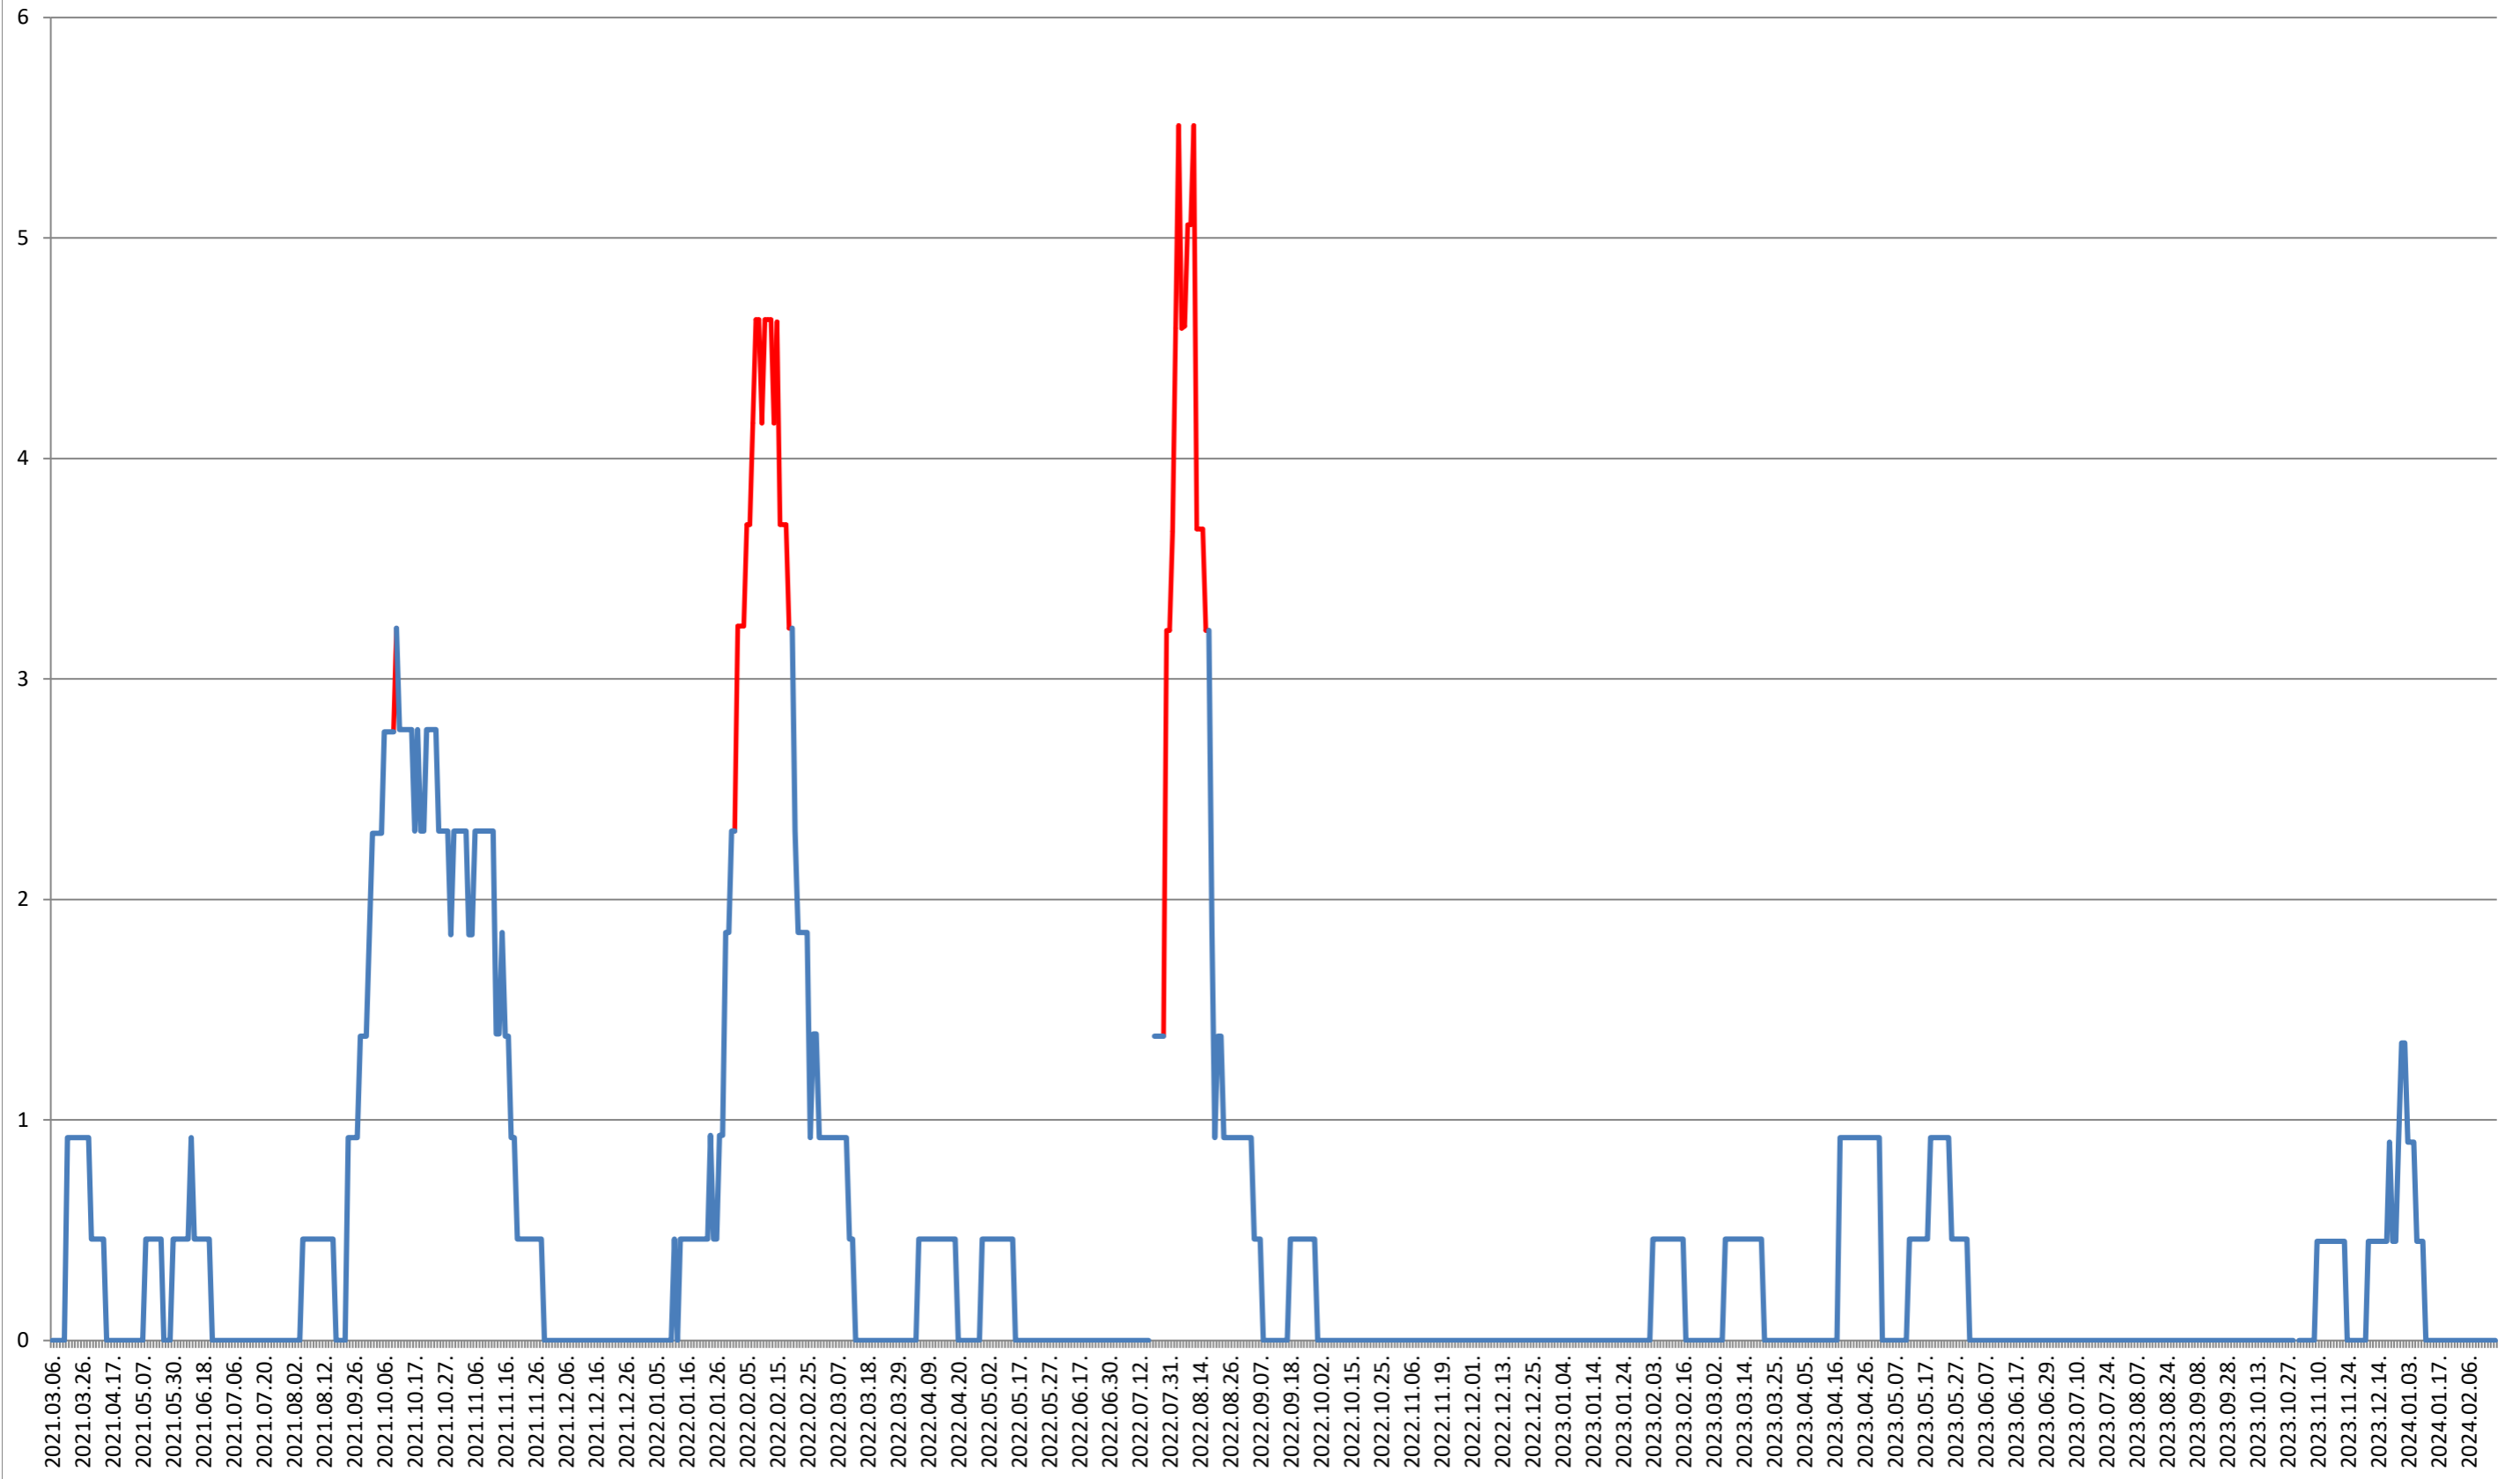

TUȘNAD - Evolutia incidentei cumulate pe 14 zile la % de locuitori 2021.03.07. - 2024.02.22.