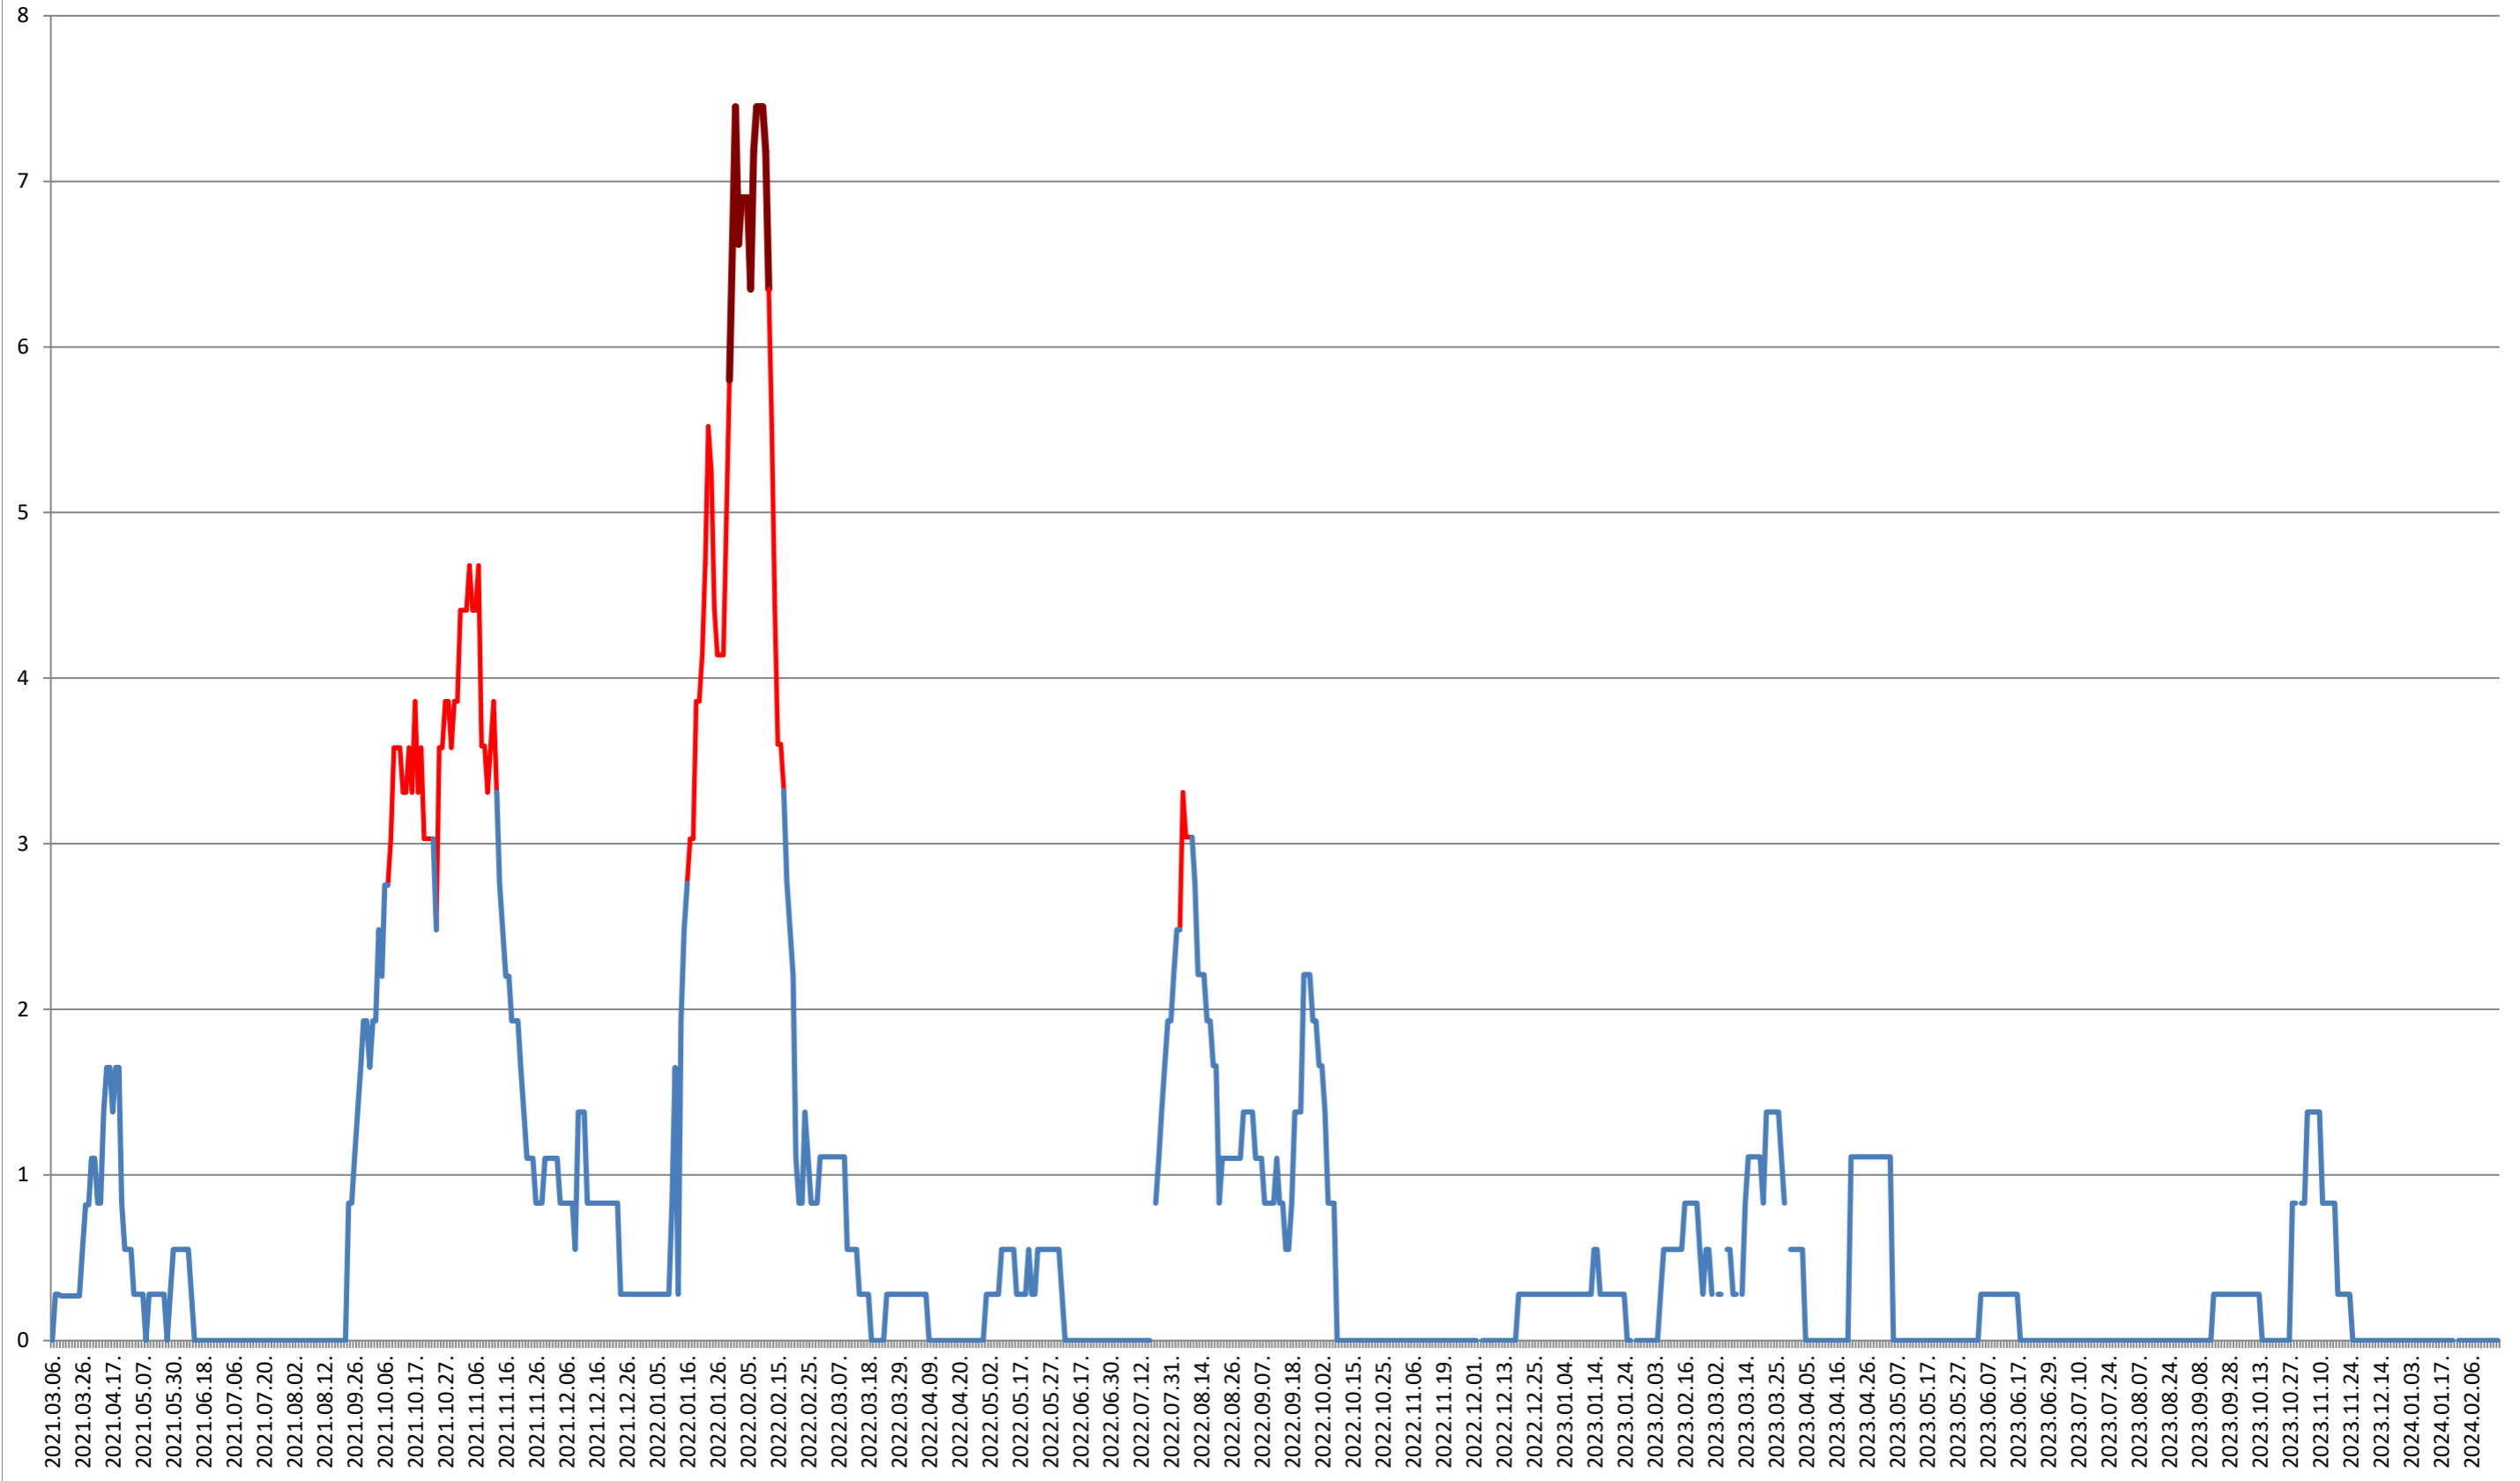

SĂCEL - Evolutia incidentei cumulate pe 14 zile la ‰ de locuitori 2021.03.07. - 2024.02.22.

SÂNCRĂIENI - Evolutia incidentei cumulate pe 14 zile la ‰ de locuitori

2021.03.07. - 2024.02.22.

SÂNDOMINIC - Evolutia incidentei cumulate pe 14 zile la % de locuitori 2021.03.07. - 2024.02.22.

SÂNMARTIN - Evolutia incidentei cumulate pe 14 zile la ‰ de locuitori 2021.03.07. - 2024.02.22.

SÂNSIMION - Evolutia incidentei cumulate pe 14 zile la ‰ de locuitori 2021.03.07. - 2024.02.22.

SÂNTIMBRU - Evolutia incidentei cumulate pe 14 zile la ‰ de locuitori 2021.03.07. - 2024.02.22.