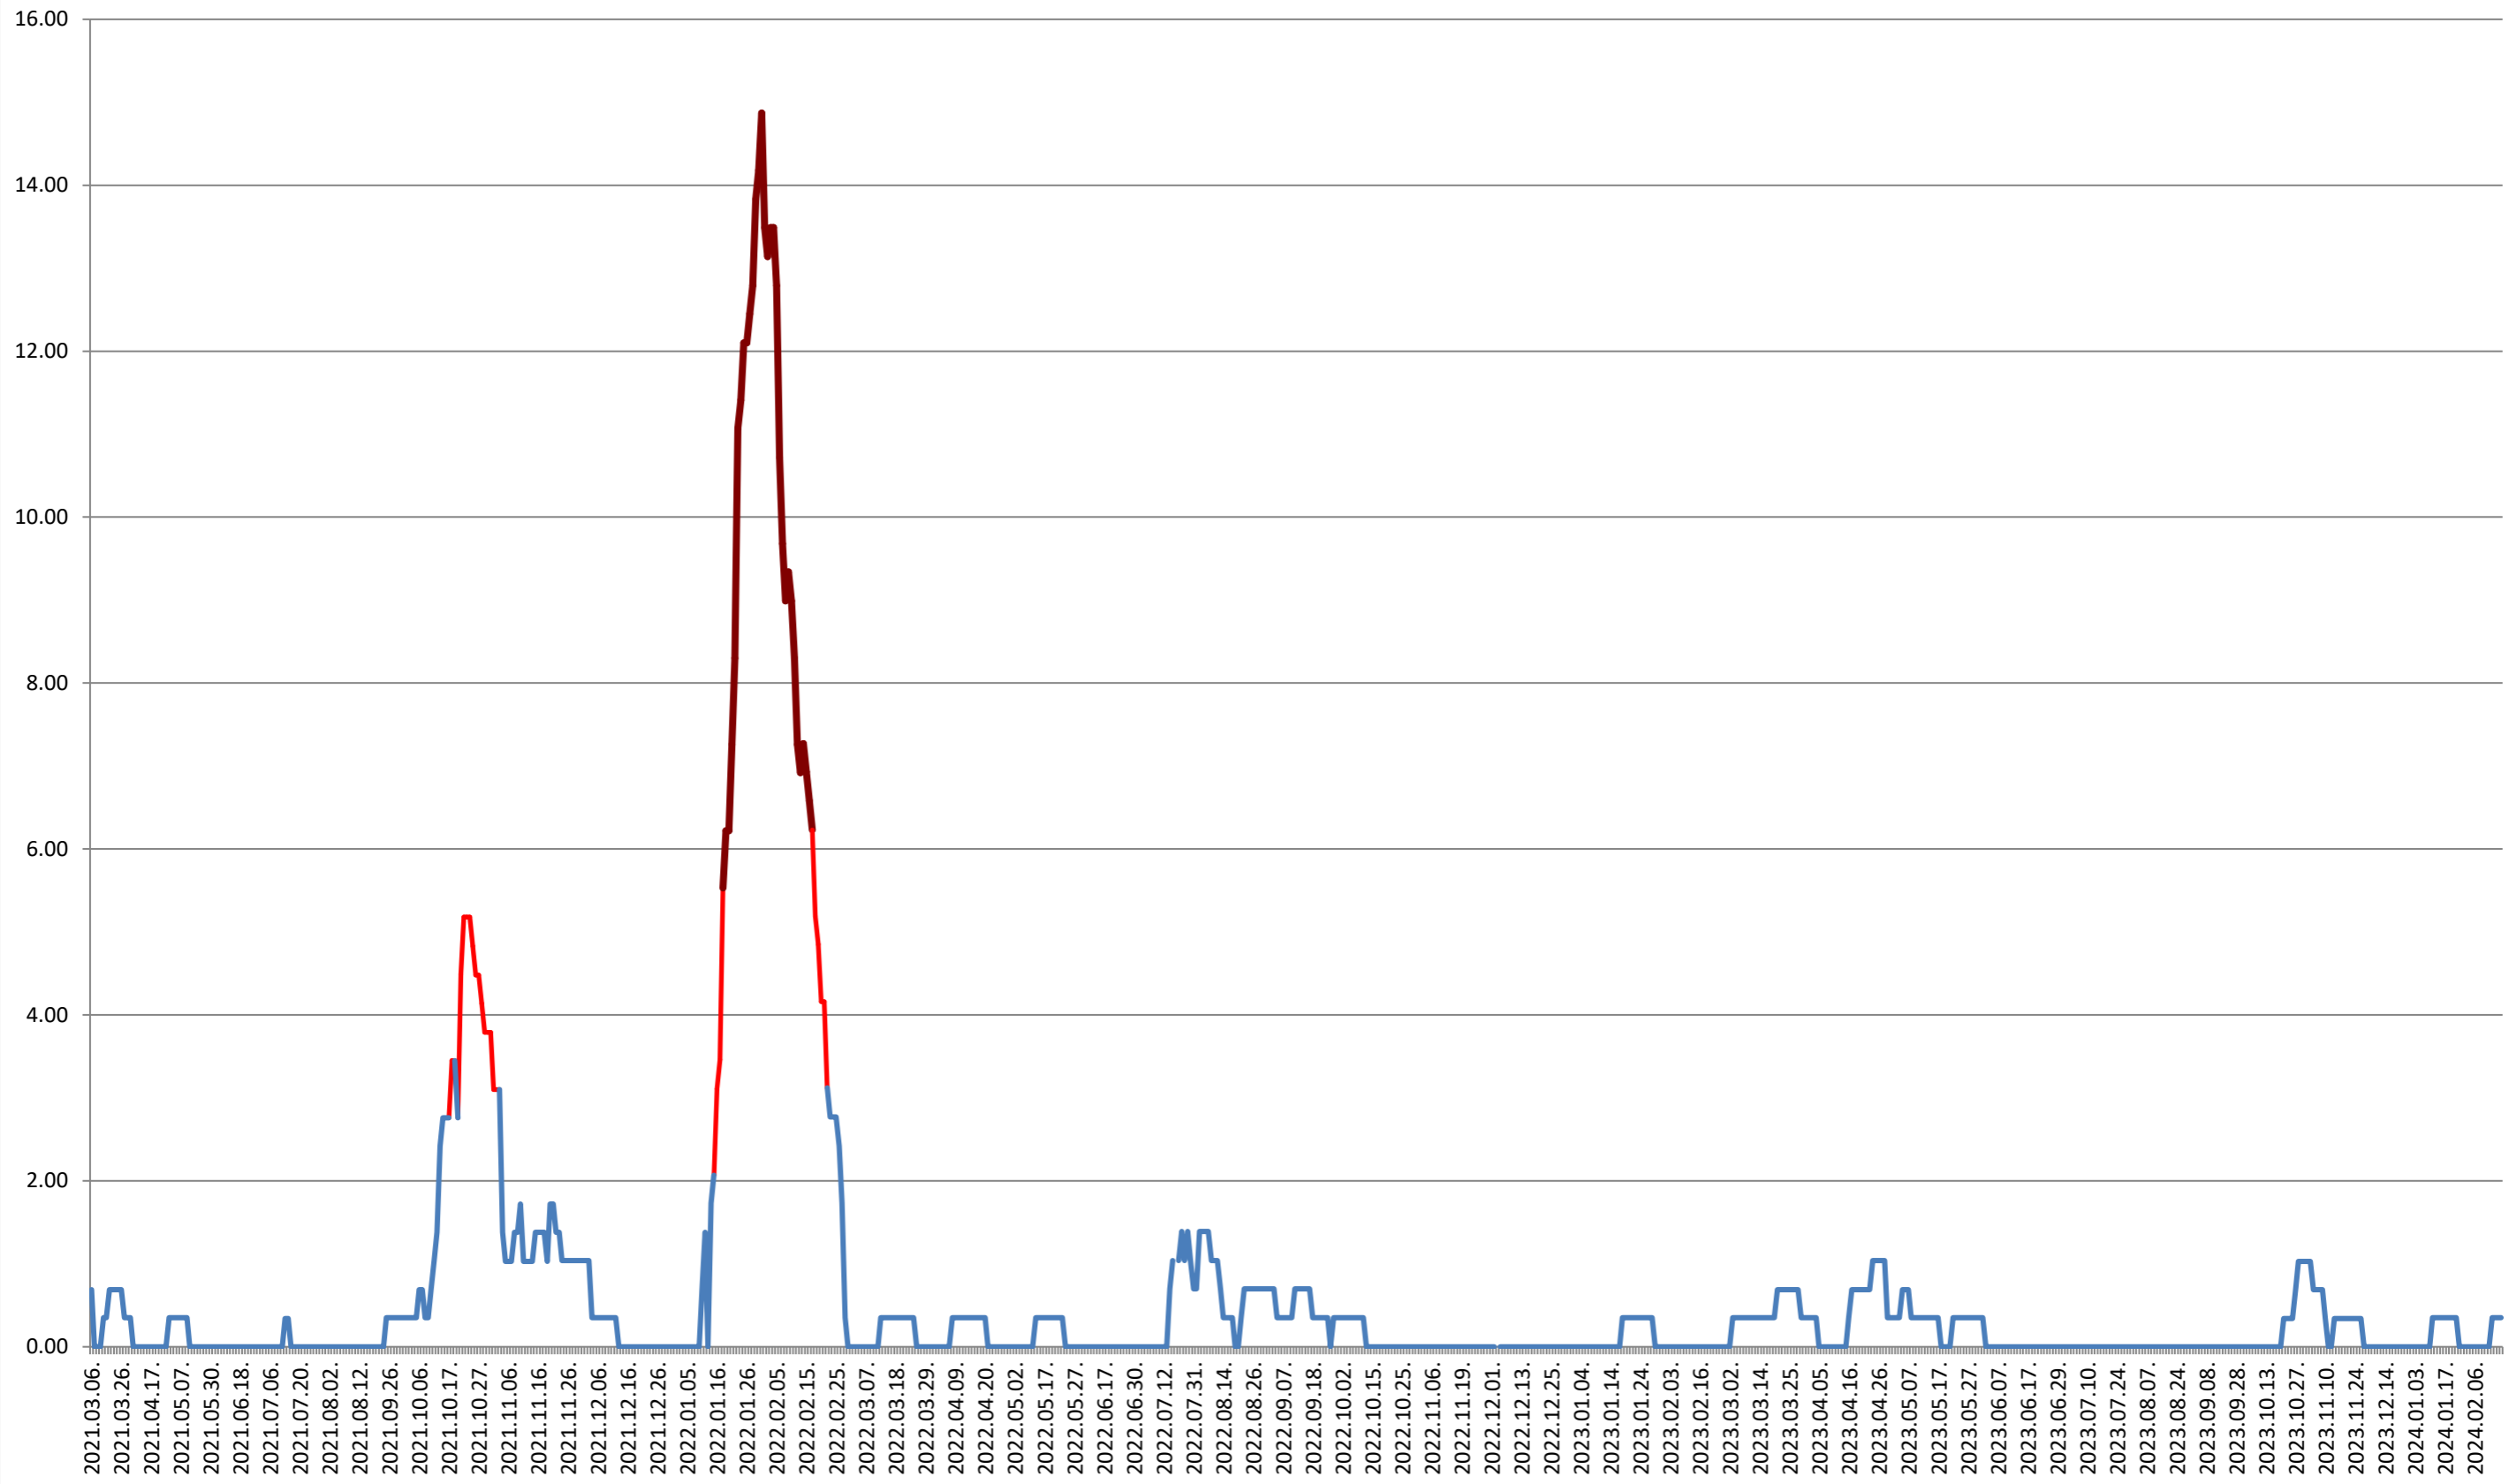

ORAȘ BĂLAN - Evolutia incidentei cumulate pe 14 zile la % de locuitori
2021.03.07. - 2024.02.22.

BILBOR - Evolutia incidentei cumulate pe 14 zile la ‰ de locuitori 2021.03.07. - 2024.02.22.

ORAȘ BORSEC - Evolutia incidentei cumulate pe 14 zile la ‰ de locuitori 2021.03.07. - 2024.02.22.

BRĂDEȘTI - Evolutia incidentei cumulate pe 14 zile la % de locuitori 2021.03.07. - 2024.02.22.

CĂPĂLNIȚA - Evolutia incidentei cumulate pe 14 zile la ‰ de locuitori 2021.03.07. - 2024.02.22.

CÂRȚA - Evolutia incidentei cumulate pe 14 zile la % de locuitori
2021.03.07. - 2024.02.22.

CICEU - Evolutia incidentei cumulate pe 14 zile la ‰ de locuitori 2021.03.07. - 2024.02.22.

CIUCSÂNGEORGIU - Evolutia incidentei cumulate pe 14 zile la % de locuitori 2021.03.07. - 2024.02.22.

CIUMANI - Evolutia incidentei cumulate pe 14 zile la ‰ de locuitori 2021.03.07. - 2024.02.22.

CORBU - Evolutia incidentei cumulate pe 14 zile la ‰ de locuitori 2021.03.07. - 2024.02.22.

CORUND - Evolutia incidentei cumulate pe 14 zile la ‰ de locuitori 2021.03.07. - 2024.02.22.

COZMENI - Evolutia incidentei cumulate pe 14 zile la % de locuitori 2021.03.07. - 2024.02.22.