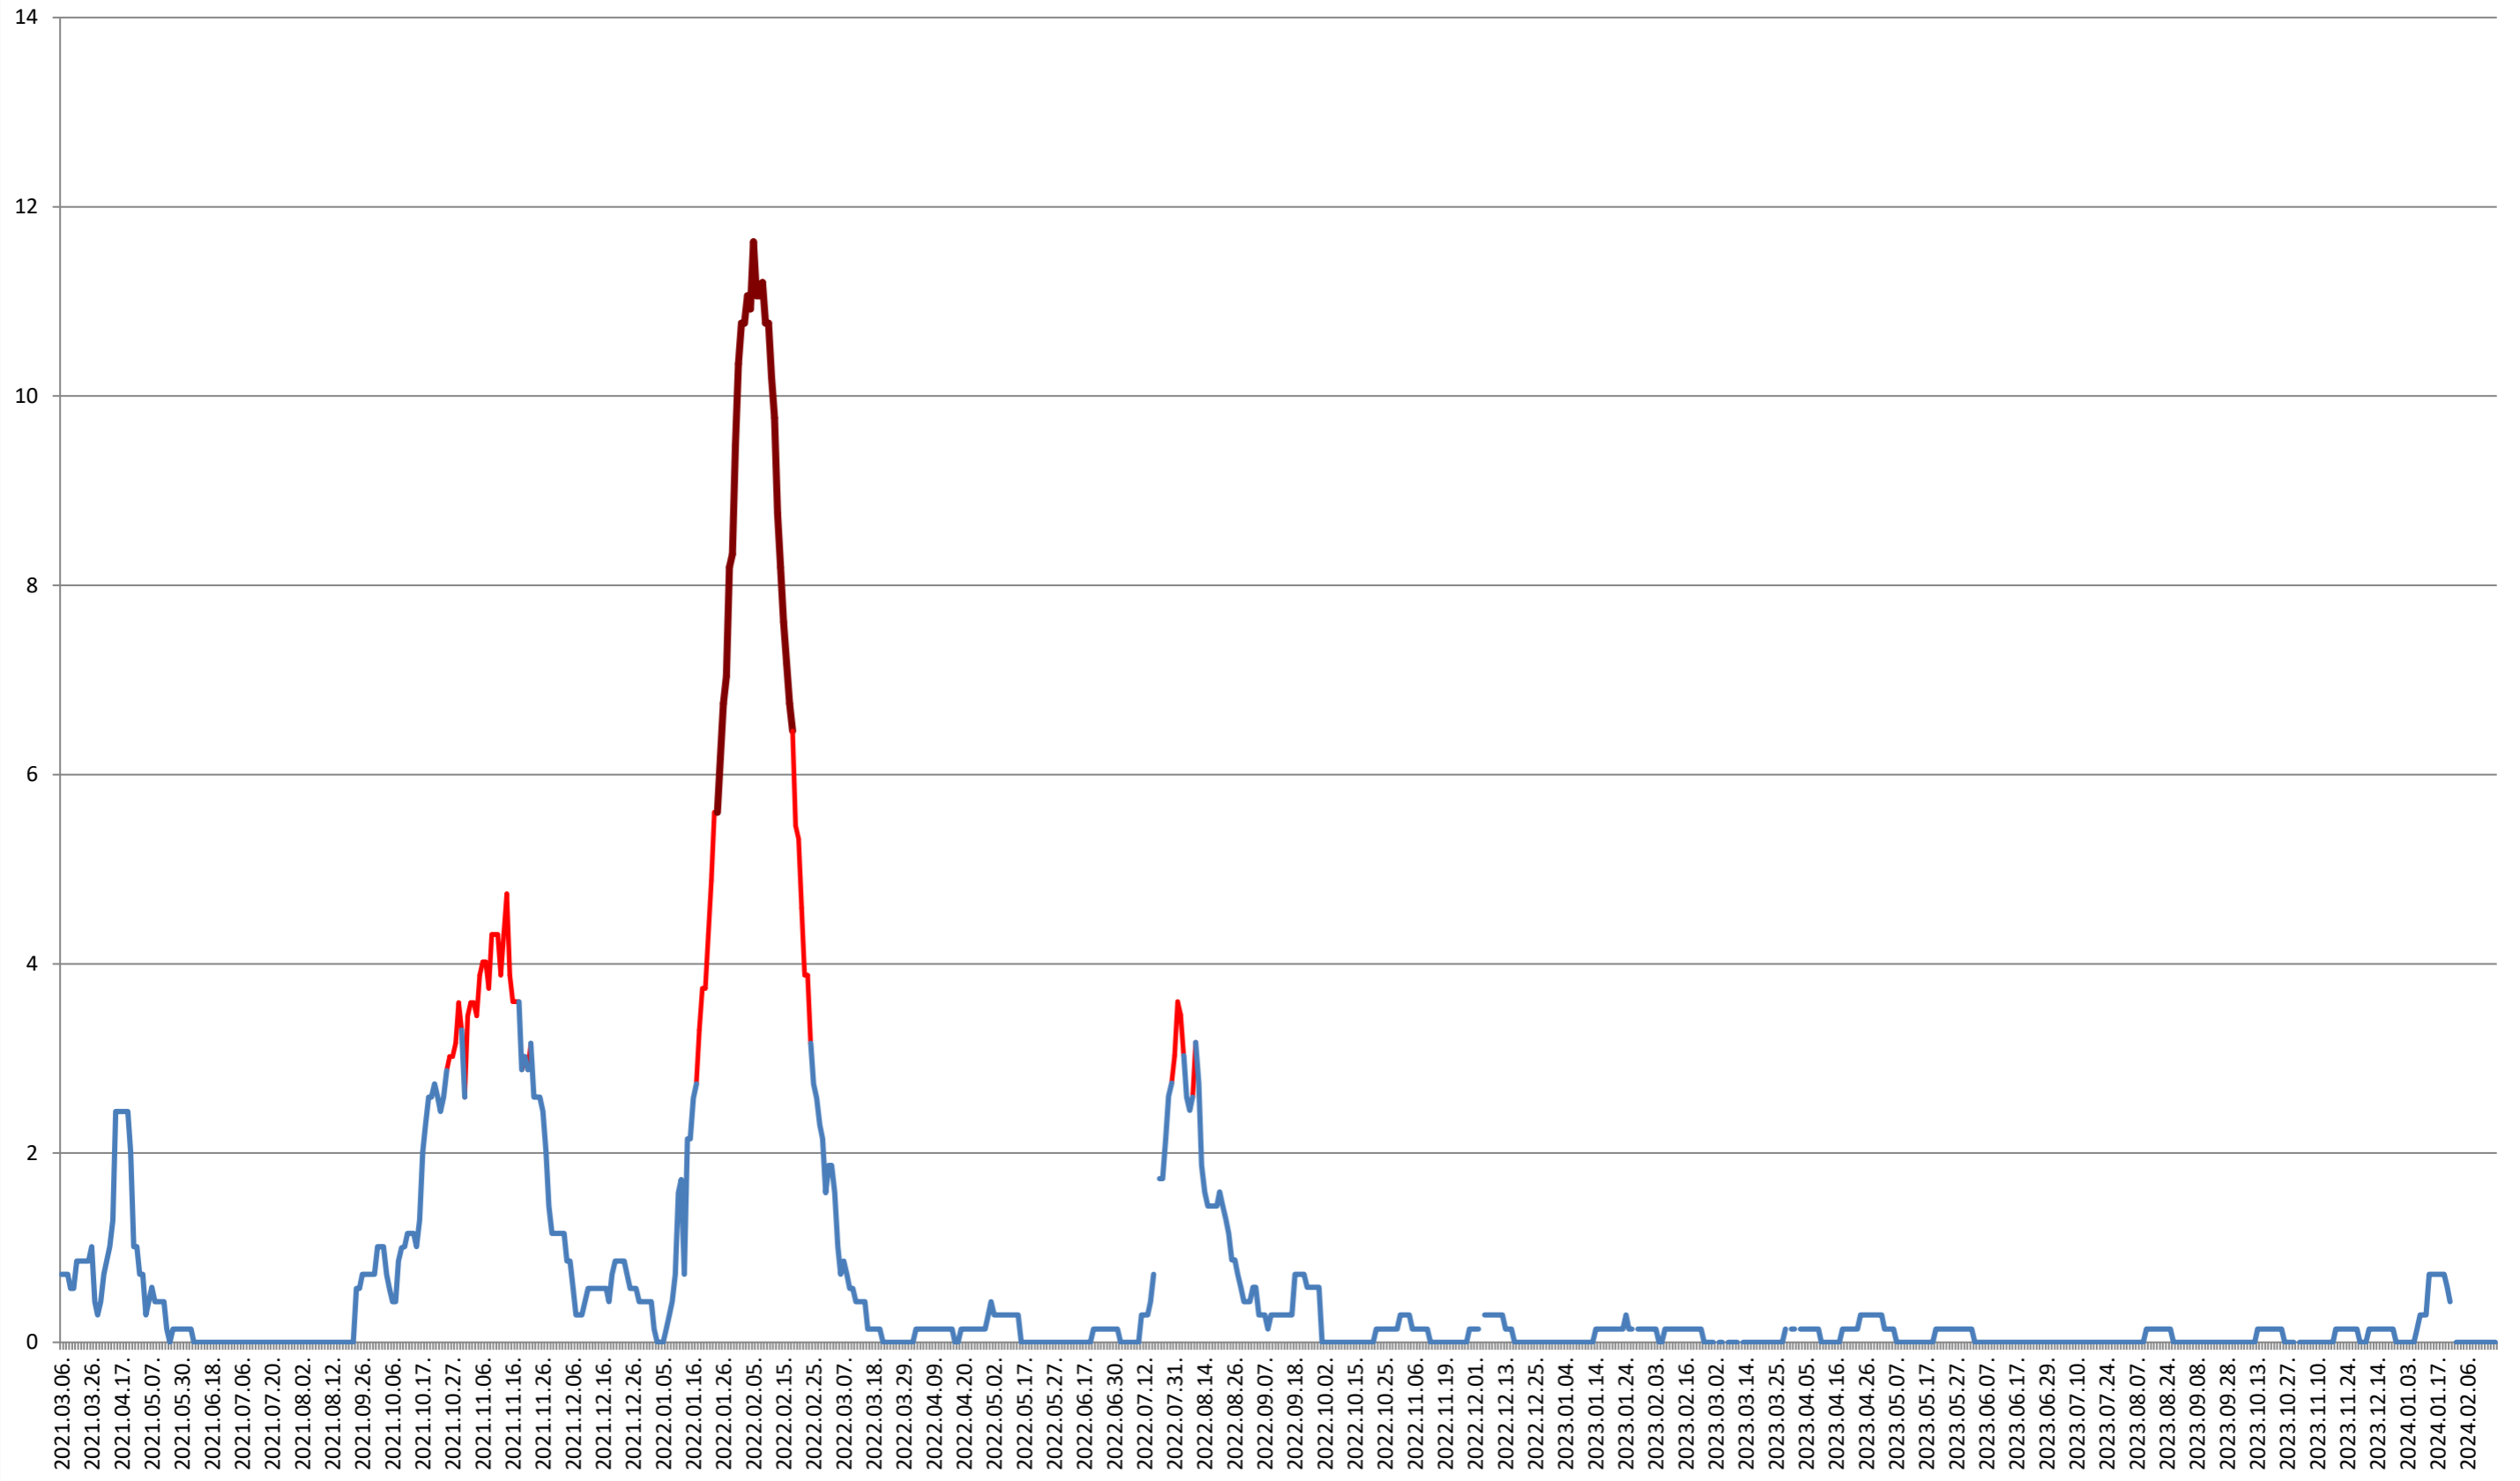

PĂULENI-CIUC - Evolutia incidentei cumulate pe 14 zile la ‰ de locuitori
2021.03.07. - 2024.02.22.

PLĂIEȘII DE JOS - Evolutia incidentei cumulate pe 14 zile la % de locuitori 2021.03.07. - 2024.02.22.

PORUMBENI - Evolutia incidentei cumulate pe 14 zile la ‰ de locuitori
2021.03.07. - 2024.02.22.

PRAID - Evolutia incidentei cumulate pe 14 zile la % de locuitori 2021.03.07. - 2024.02.22.

RACU - Evolutia incidentei cumulate pe 14 zile la ‰ de locuitori 2021.03.07. - 2024.02.22.

REMETEA - Evolutia incidentei cumulate pe 14 zile la % de locuitori 2021.03.07. - 2024.02.22.