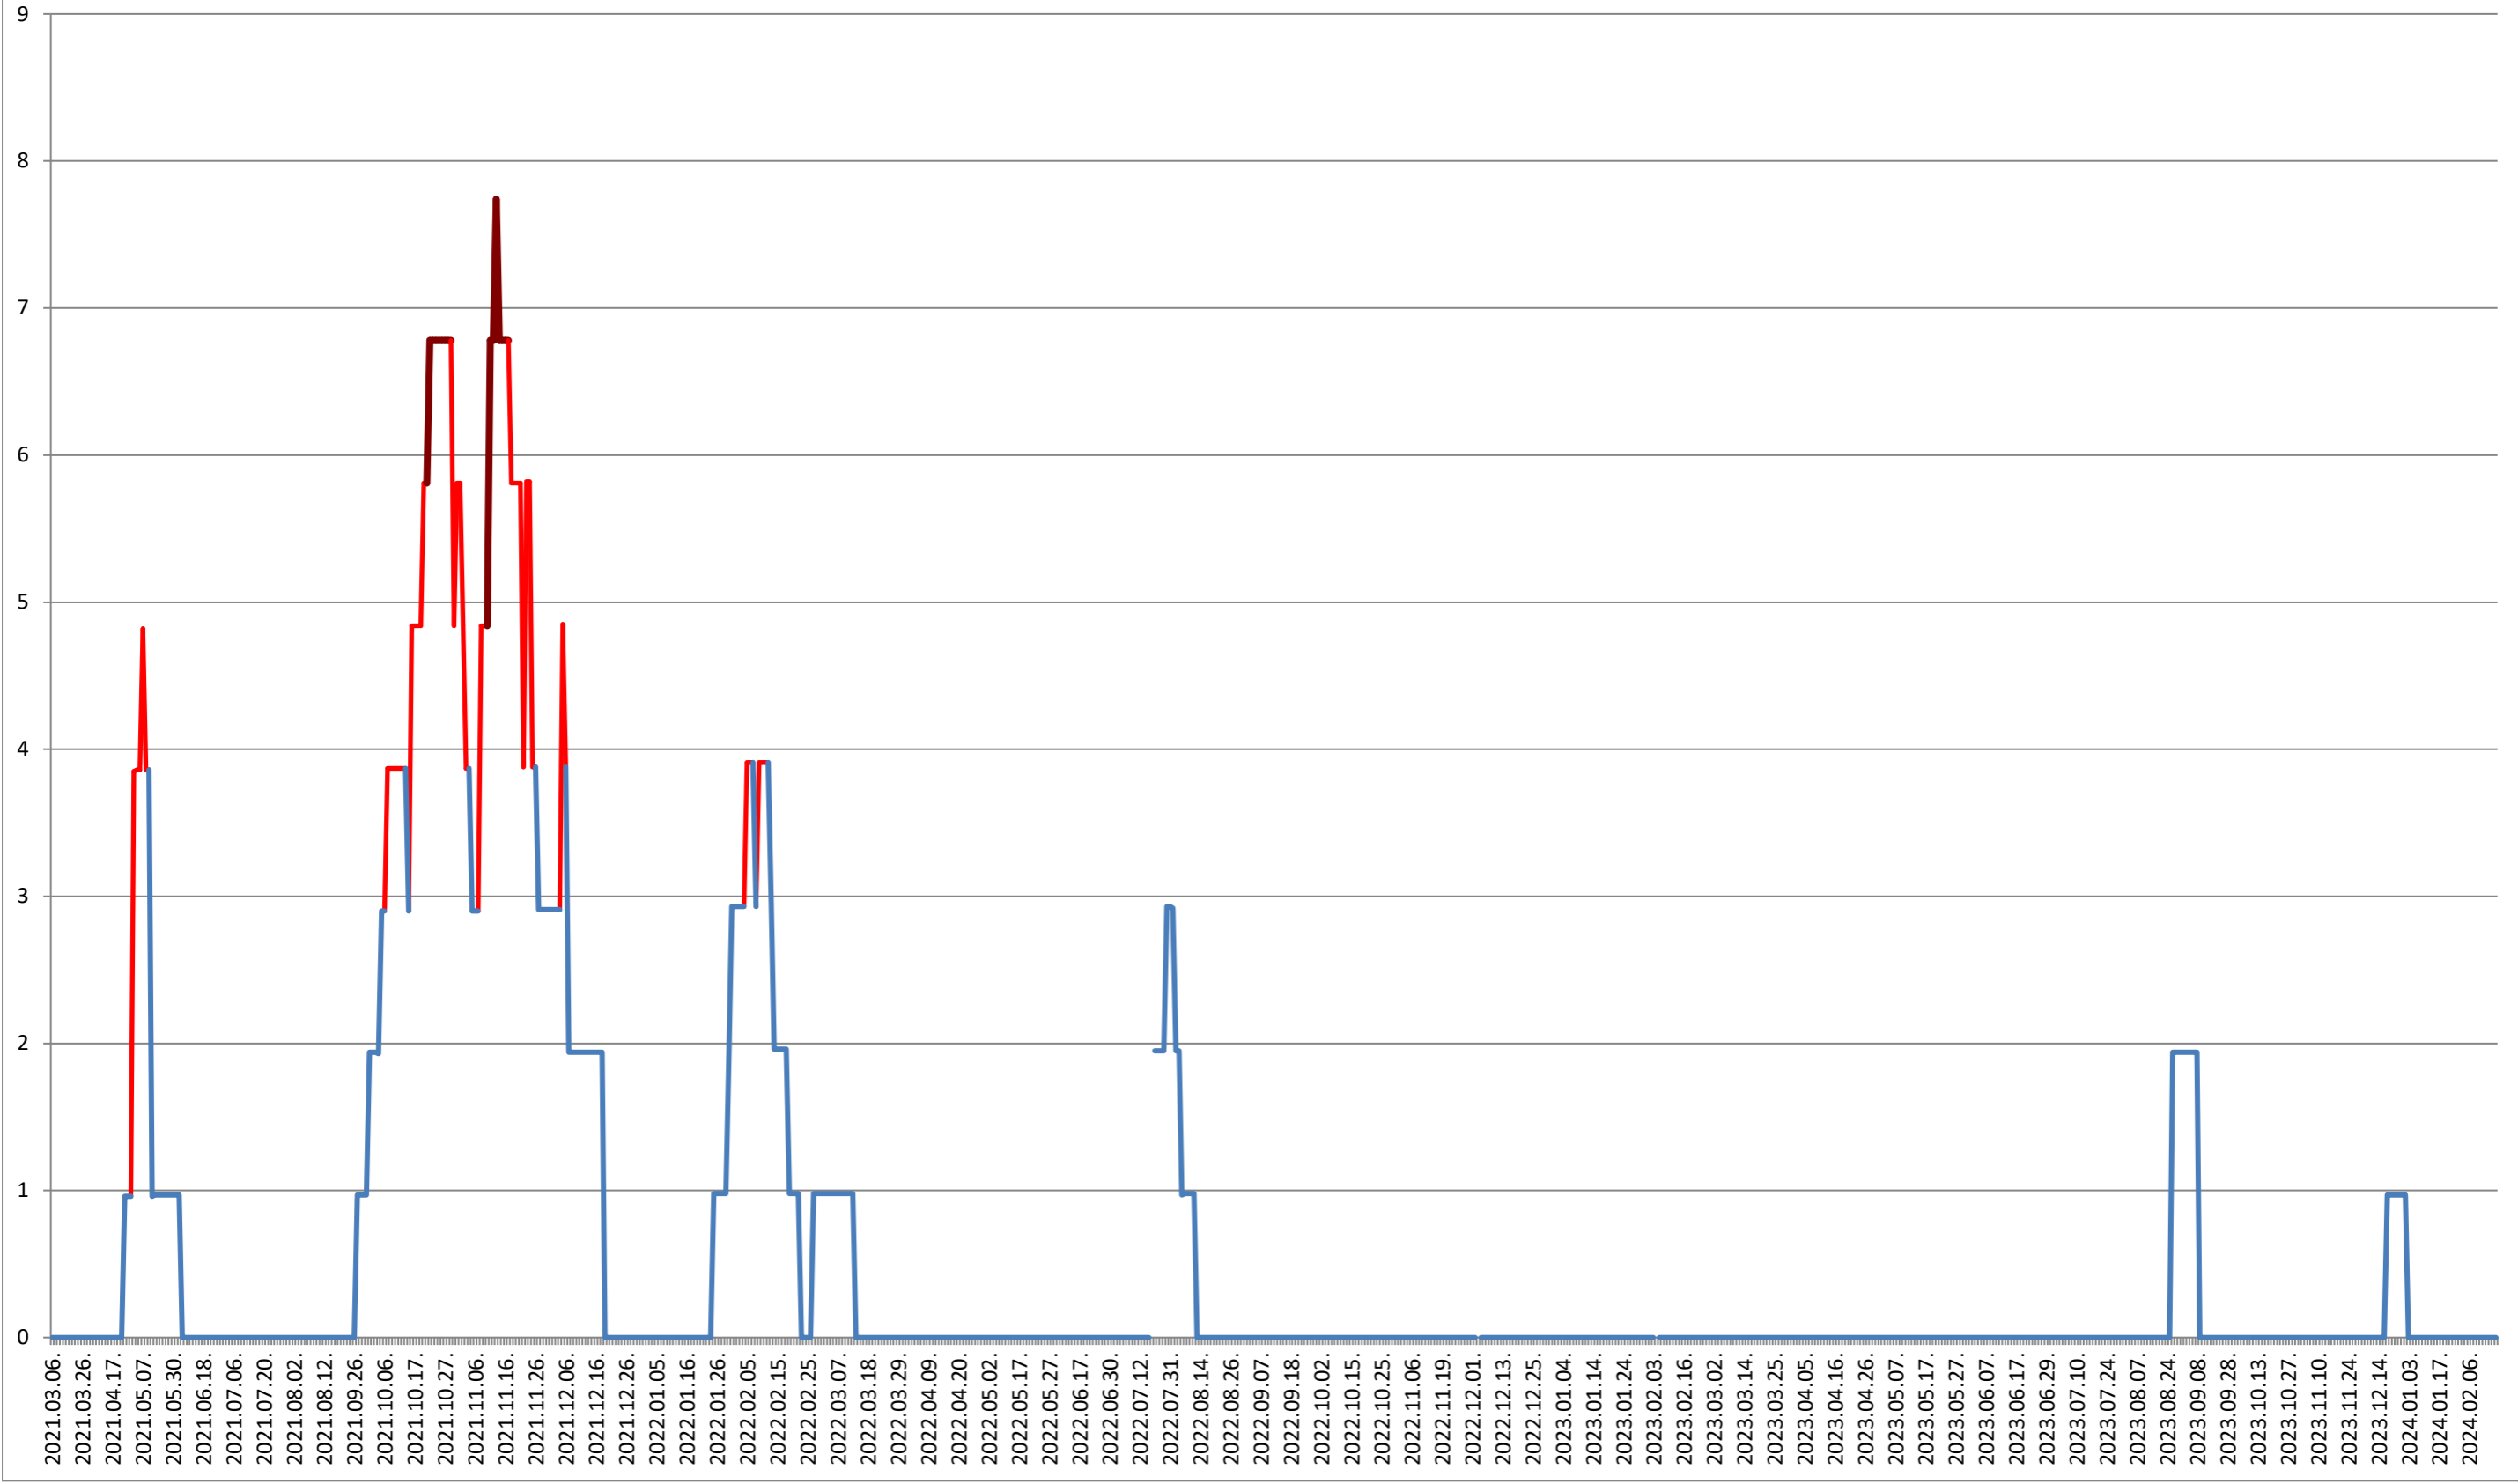

DÂRJIU - Evolutia incidentei cumulate pe 14 zile la ‰ de locuitori 2021.03.07. - 2024.02.22.