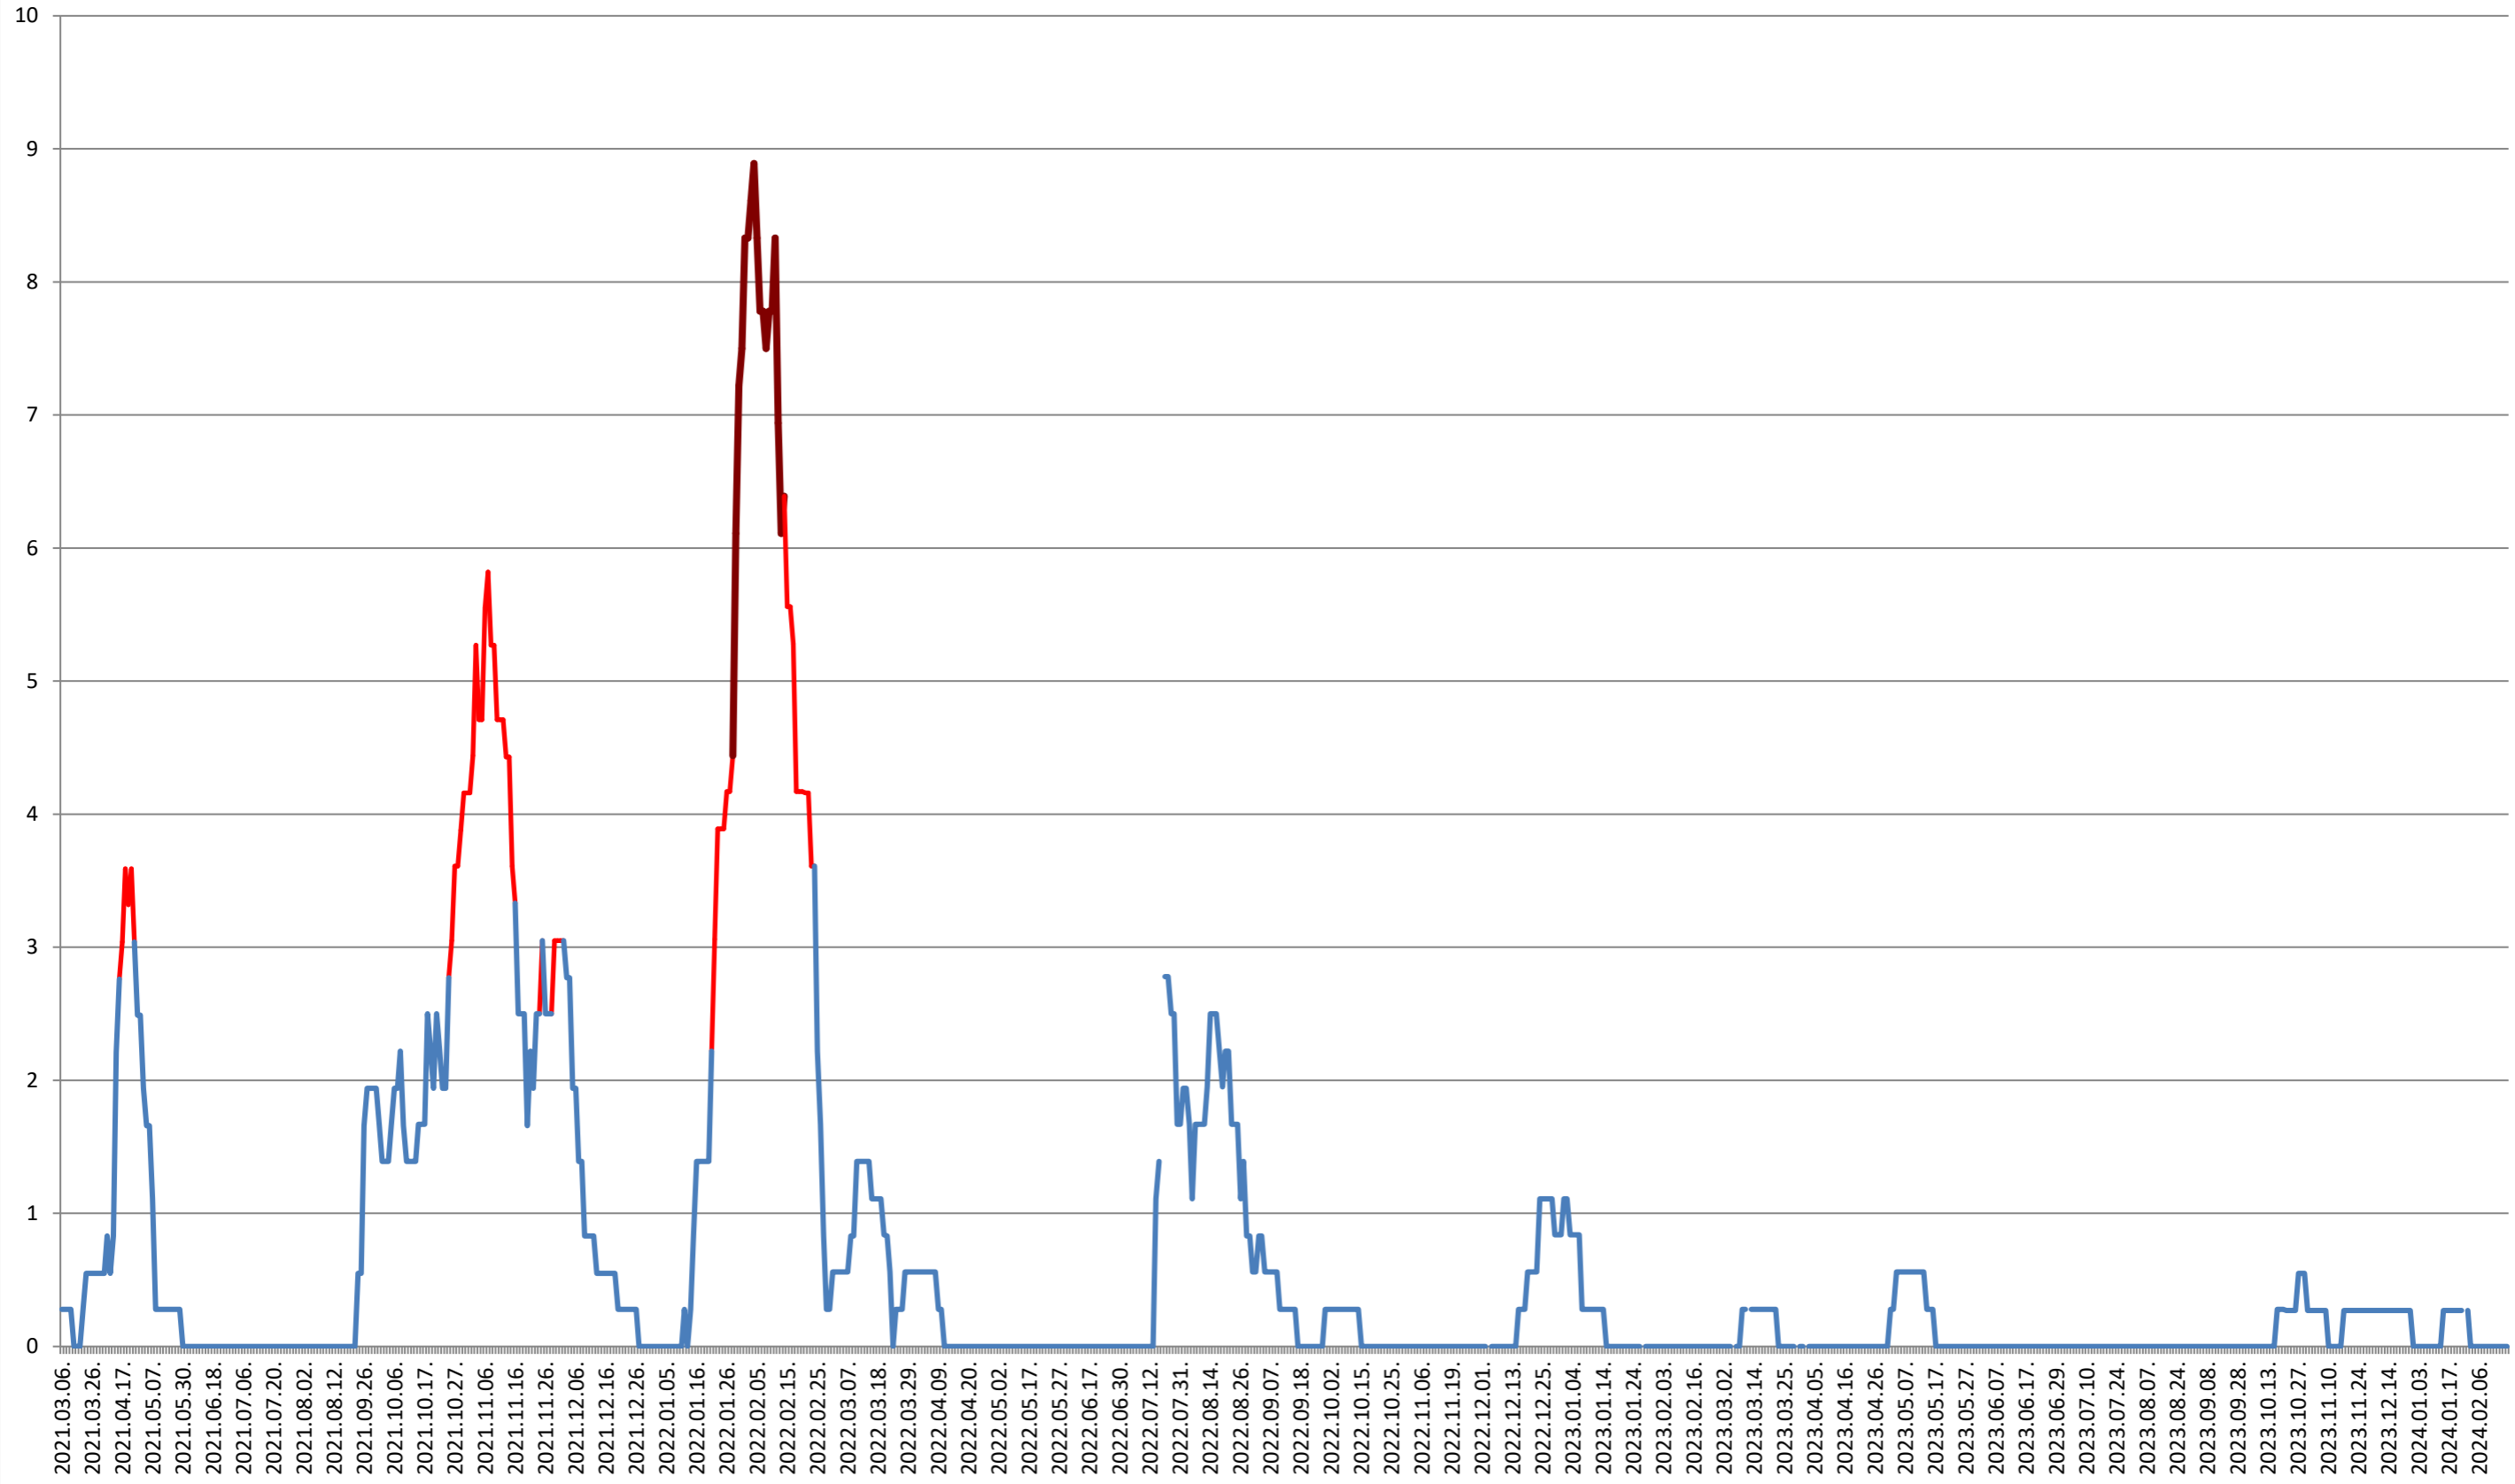

MUGENI - Evolutia incidentei cumulate pe 14 zile la ‰ de locuitori 2021.03.07. - 2024.02.22.