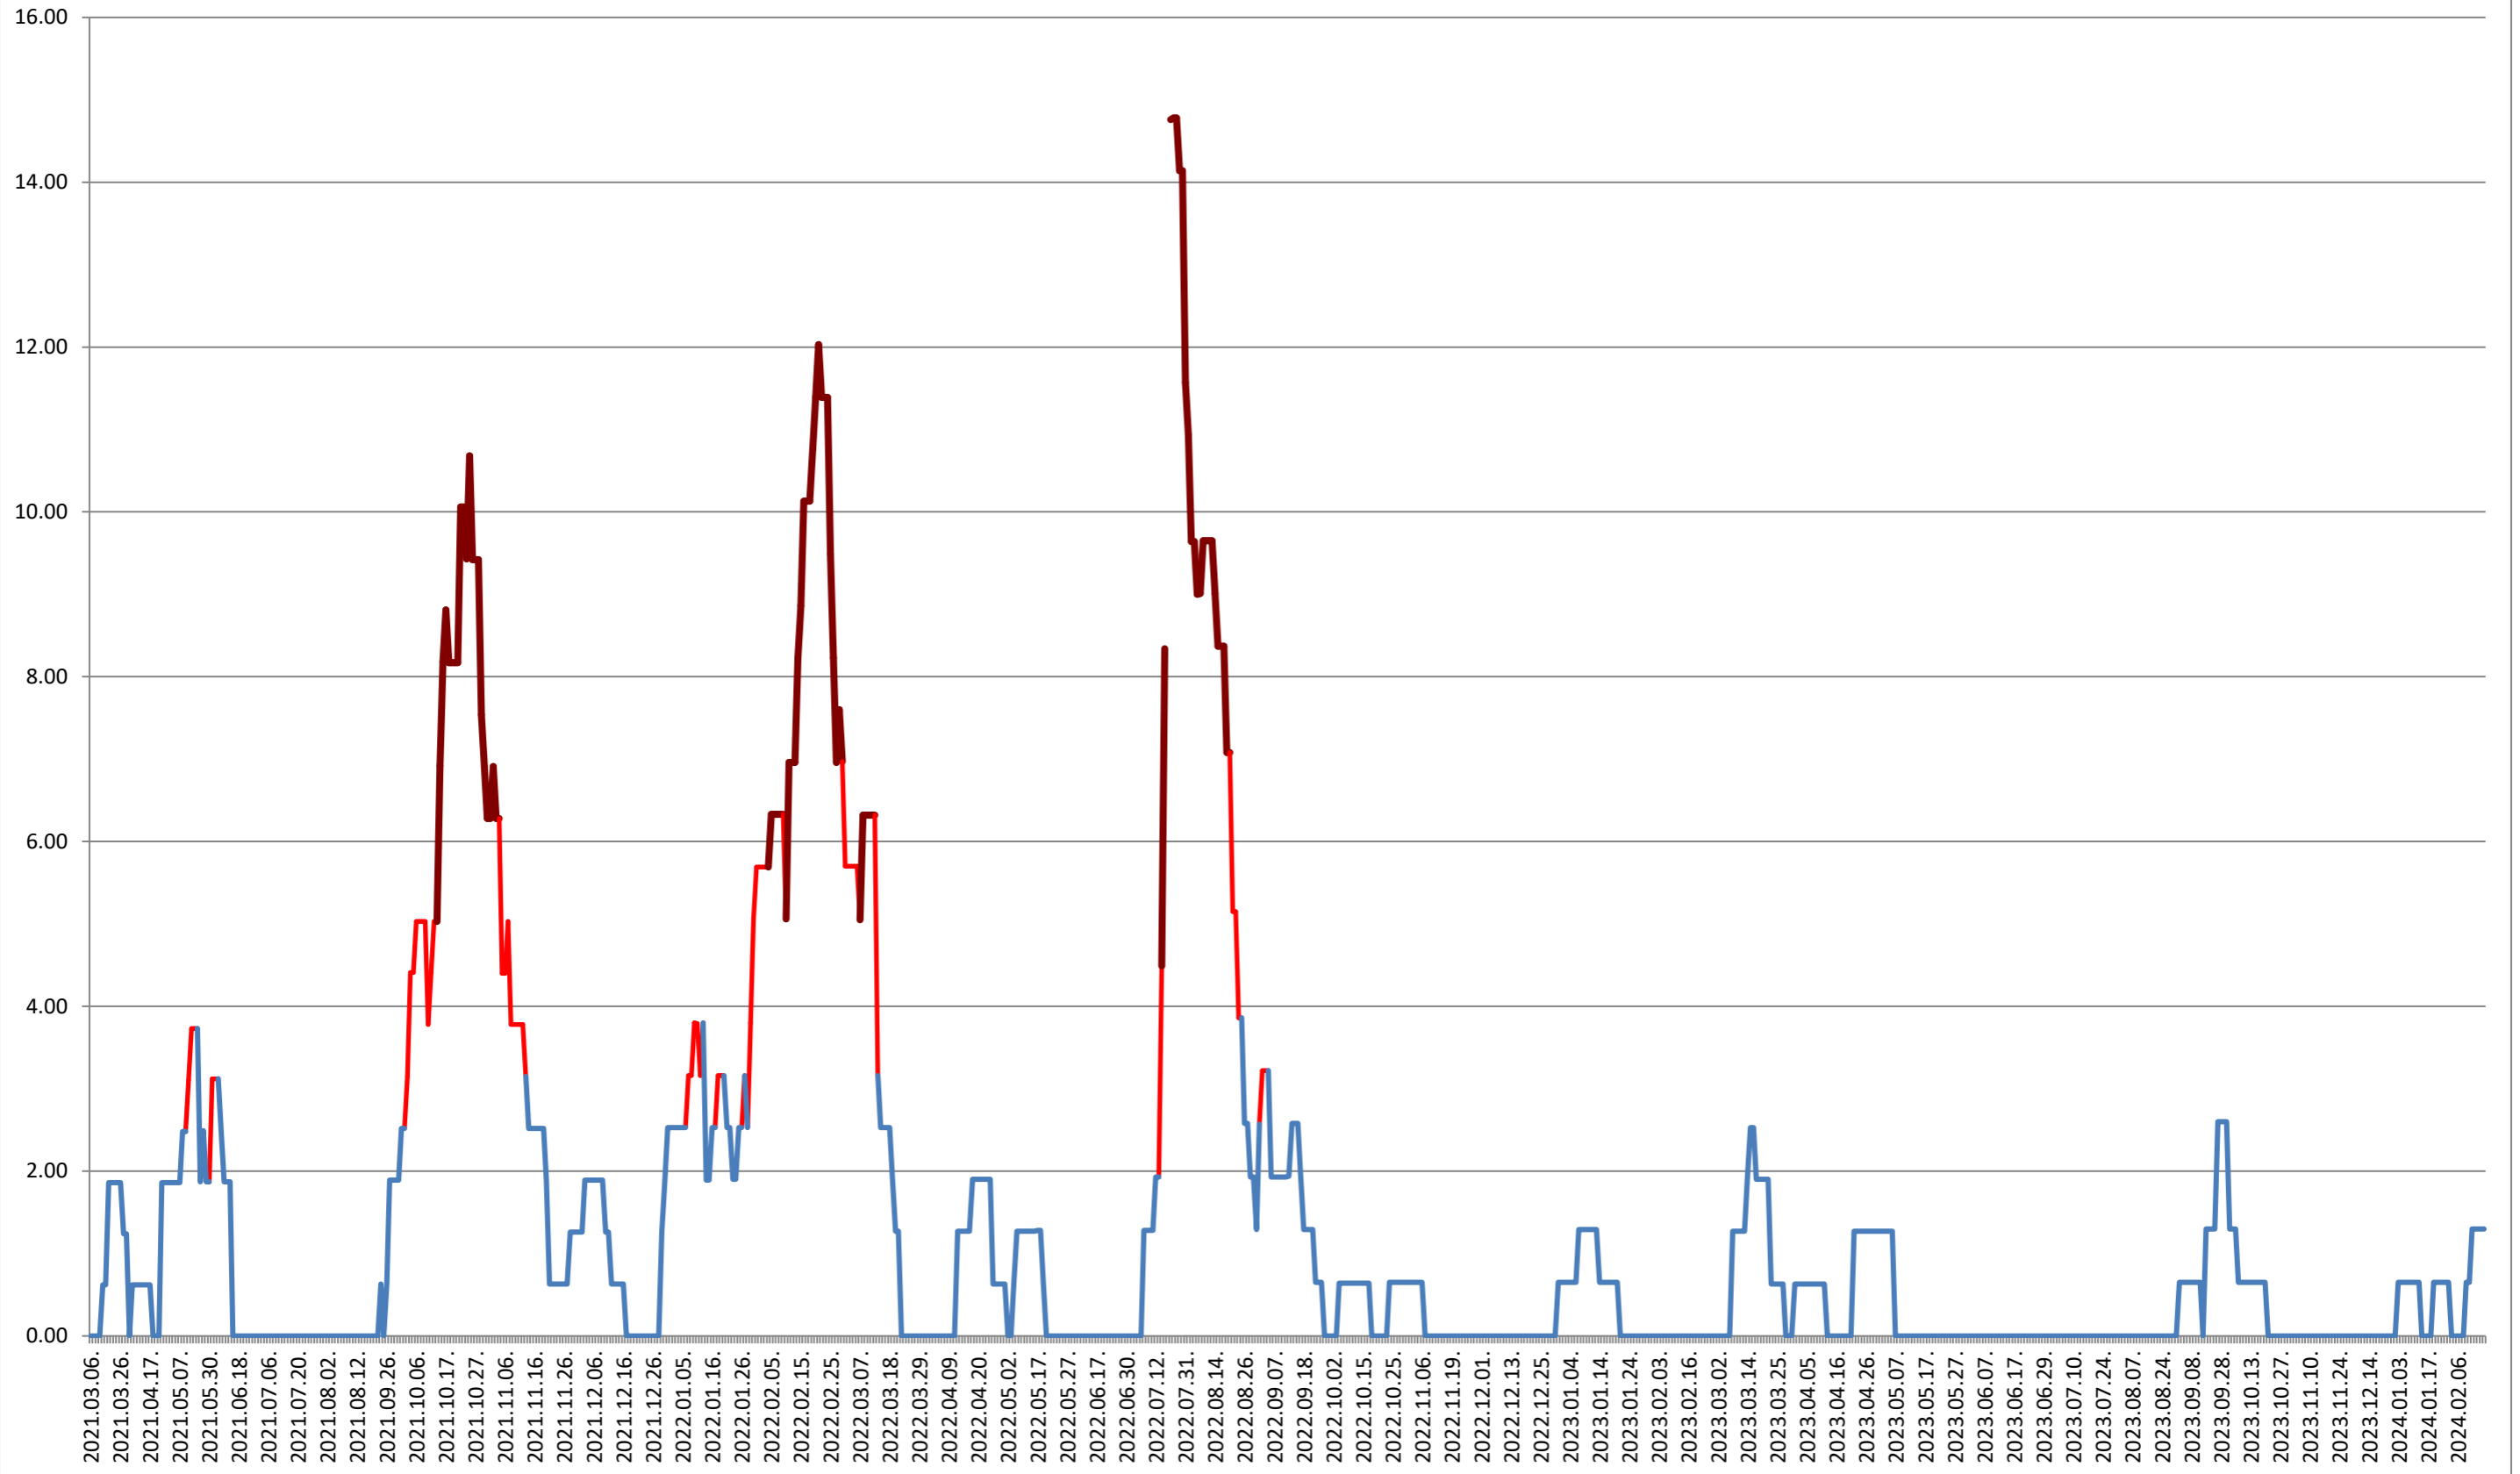

ATID - Evolutia incidentei cumulate pe 14 zile la % de locuitori 2021.03.07. - 2024.02.22.

AVRĂMEȘTI - Evolutia incidentei cumulate pe 14 zile la % de locuitori 2021.03.07. - 2024.02.22.

ORAȘ BĂILE TUȘNAD - Evolutia incidentei cumulate pe 14 zile la ‰ de locuitori
2021.03.07. - 2024.02.22.

ORAȘ BĂLAN - Evolutia incidentei cumulate pe 14 zile la % de locuitori
2021.03.07. - 2024.02.22.

BILBOR - Evolutia incidentei cumulate pe 14 zile la ‰ de locuitori 2021.03.07. - 2024.02.22.

ORAȘ BORSEC - Evolutia incidentei cumulate pe 14 zile la ‰ de locuitori 2021.03.07. - 2024.02.22.

BRĂDEȘTI - Evolutia incidentei cumulate pe 14 zile la % de locuitori 2021.03.07. - 2024.02.22.

CĂPĂLNIȚA - Evolutia incidentei cumulate pe 14 zile la ‰ de locuitori 2021.03.07. - 2024.02.22.

CÂRȚA - Evolutia incidentei cumulate pe 14 zile la % de locuitori
2021.03.07. - 2024.02.22.

ORAȘ CRISTURU SECUIESC - Evolutia incidentei cumulate pe 14 zile la ‰ de locuitori
2021.03.07. - 2024.02.22.

DĂNEȘTI - Evolutia incidentei cumulate pe 14 zile la ‰ de locuitori 2021.03.07. - 2024.02.22.