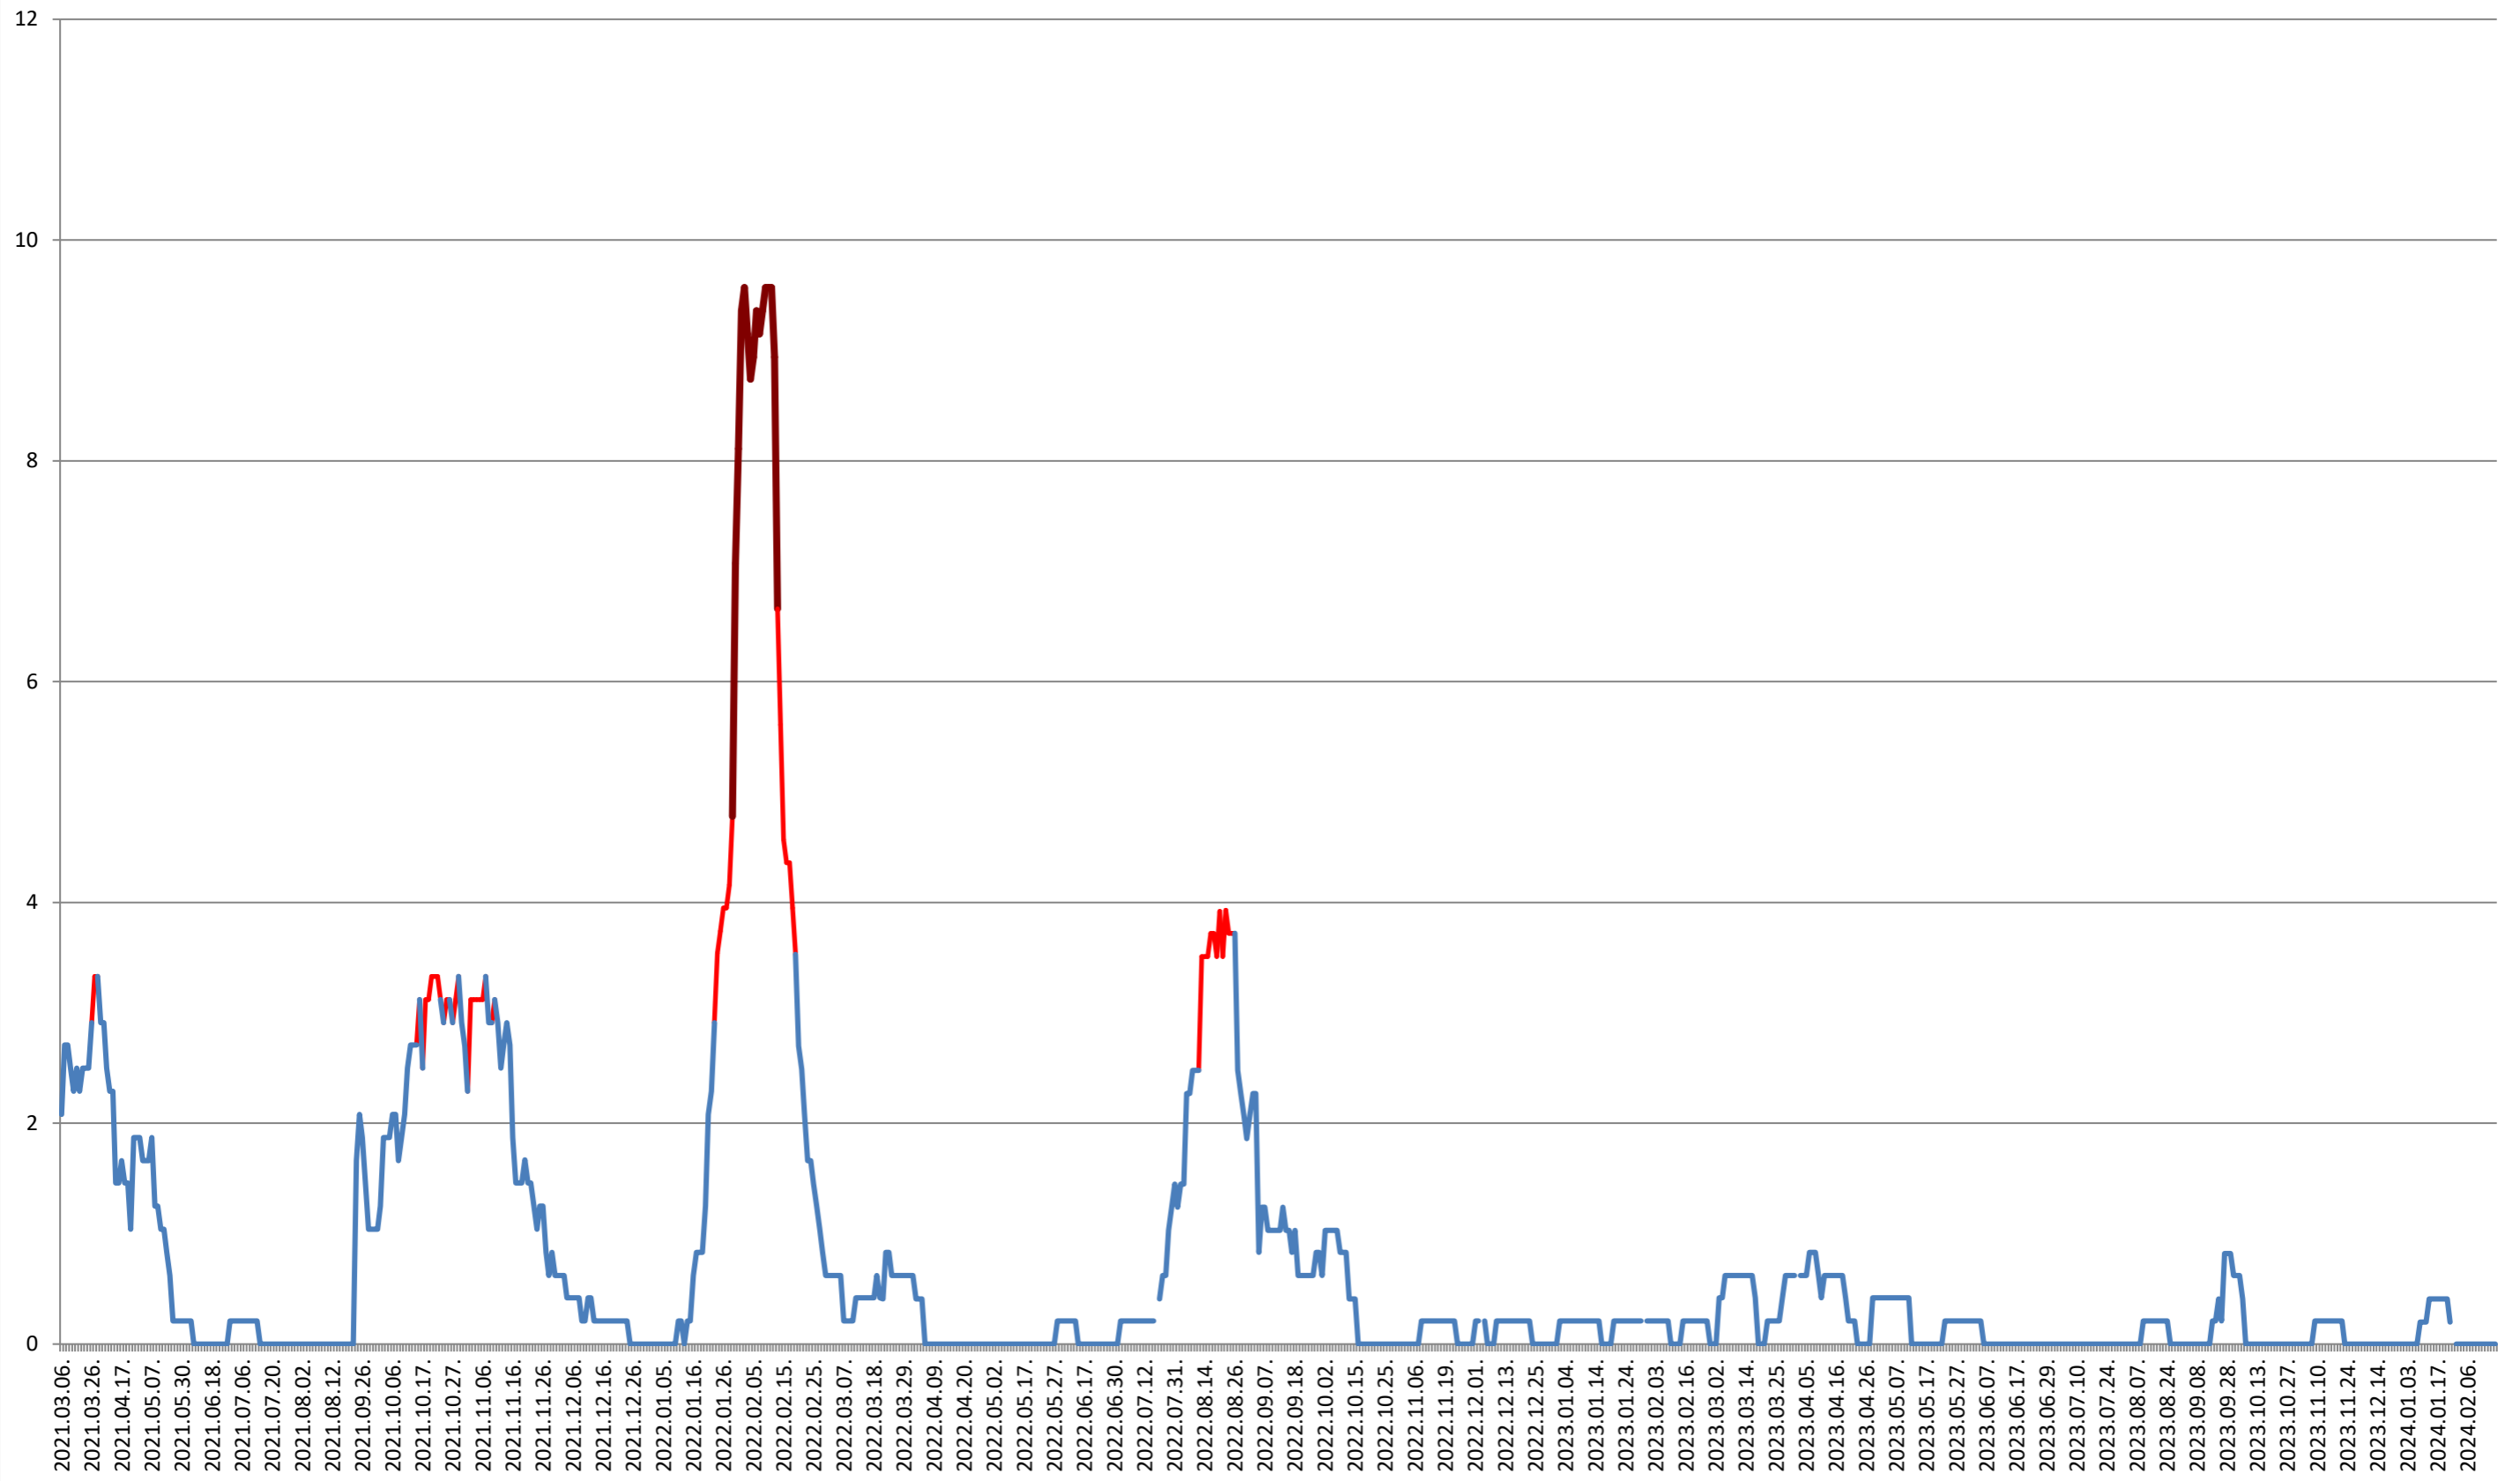

ORAȘ CRISTURU SECUIESC - Evolutia incidentei cumulate pe 14 zile la ‰ de locuitori
2021.03.07. - 2024.02.22.

DĂNEȘTI - Evolutia incidentei cumulate pe 14 zile la ‰ de locuitori 2021.03.07. - 2024.02.22.

2021.03.07. - 2024.02.22.

MUNICIPIUL GHEORGHENI - Evolutia incidentei cumulate pe 14 zile la % de locuitori
2021.03.07. - 2024.02.22.

JOSENI - Evolutia incidentei cumulate pe 14 zile la ‰ de locuitori 2021.03.07. - 2024.02.22.

LĂZAREA - Evolutia incidentei cumulate pe 14 zile la ‰ de locuitori 2021.03.07. - 2024.02.22.

LELICENI - Evolutia incidentei cumulate pe 14 zile la % de locuitori
2021.03.07. - 2024.02.22.

LUETA - Evolutia incidentei cumulate pe 14 zile la % de locuitori 2021.03.07. - 2024.02.22.

LUNCA DE JOS - Evolutia incidentei cumulate pe 14 zile la ‰ de locuitori 2021.03.07. - 2024.02.22.

LUNCA DE SUS - Evolutia incidentei cumulate pe 14 zile la ‰ de locuitori 2021.03.07. - 2024.02.22.

LUPENI - Evolutia incidentei cumulate pe 14 zile la ‰ de locuitori 2021.03.07. - 2024.02.22.