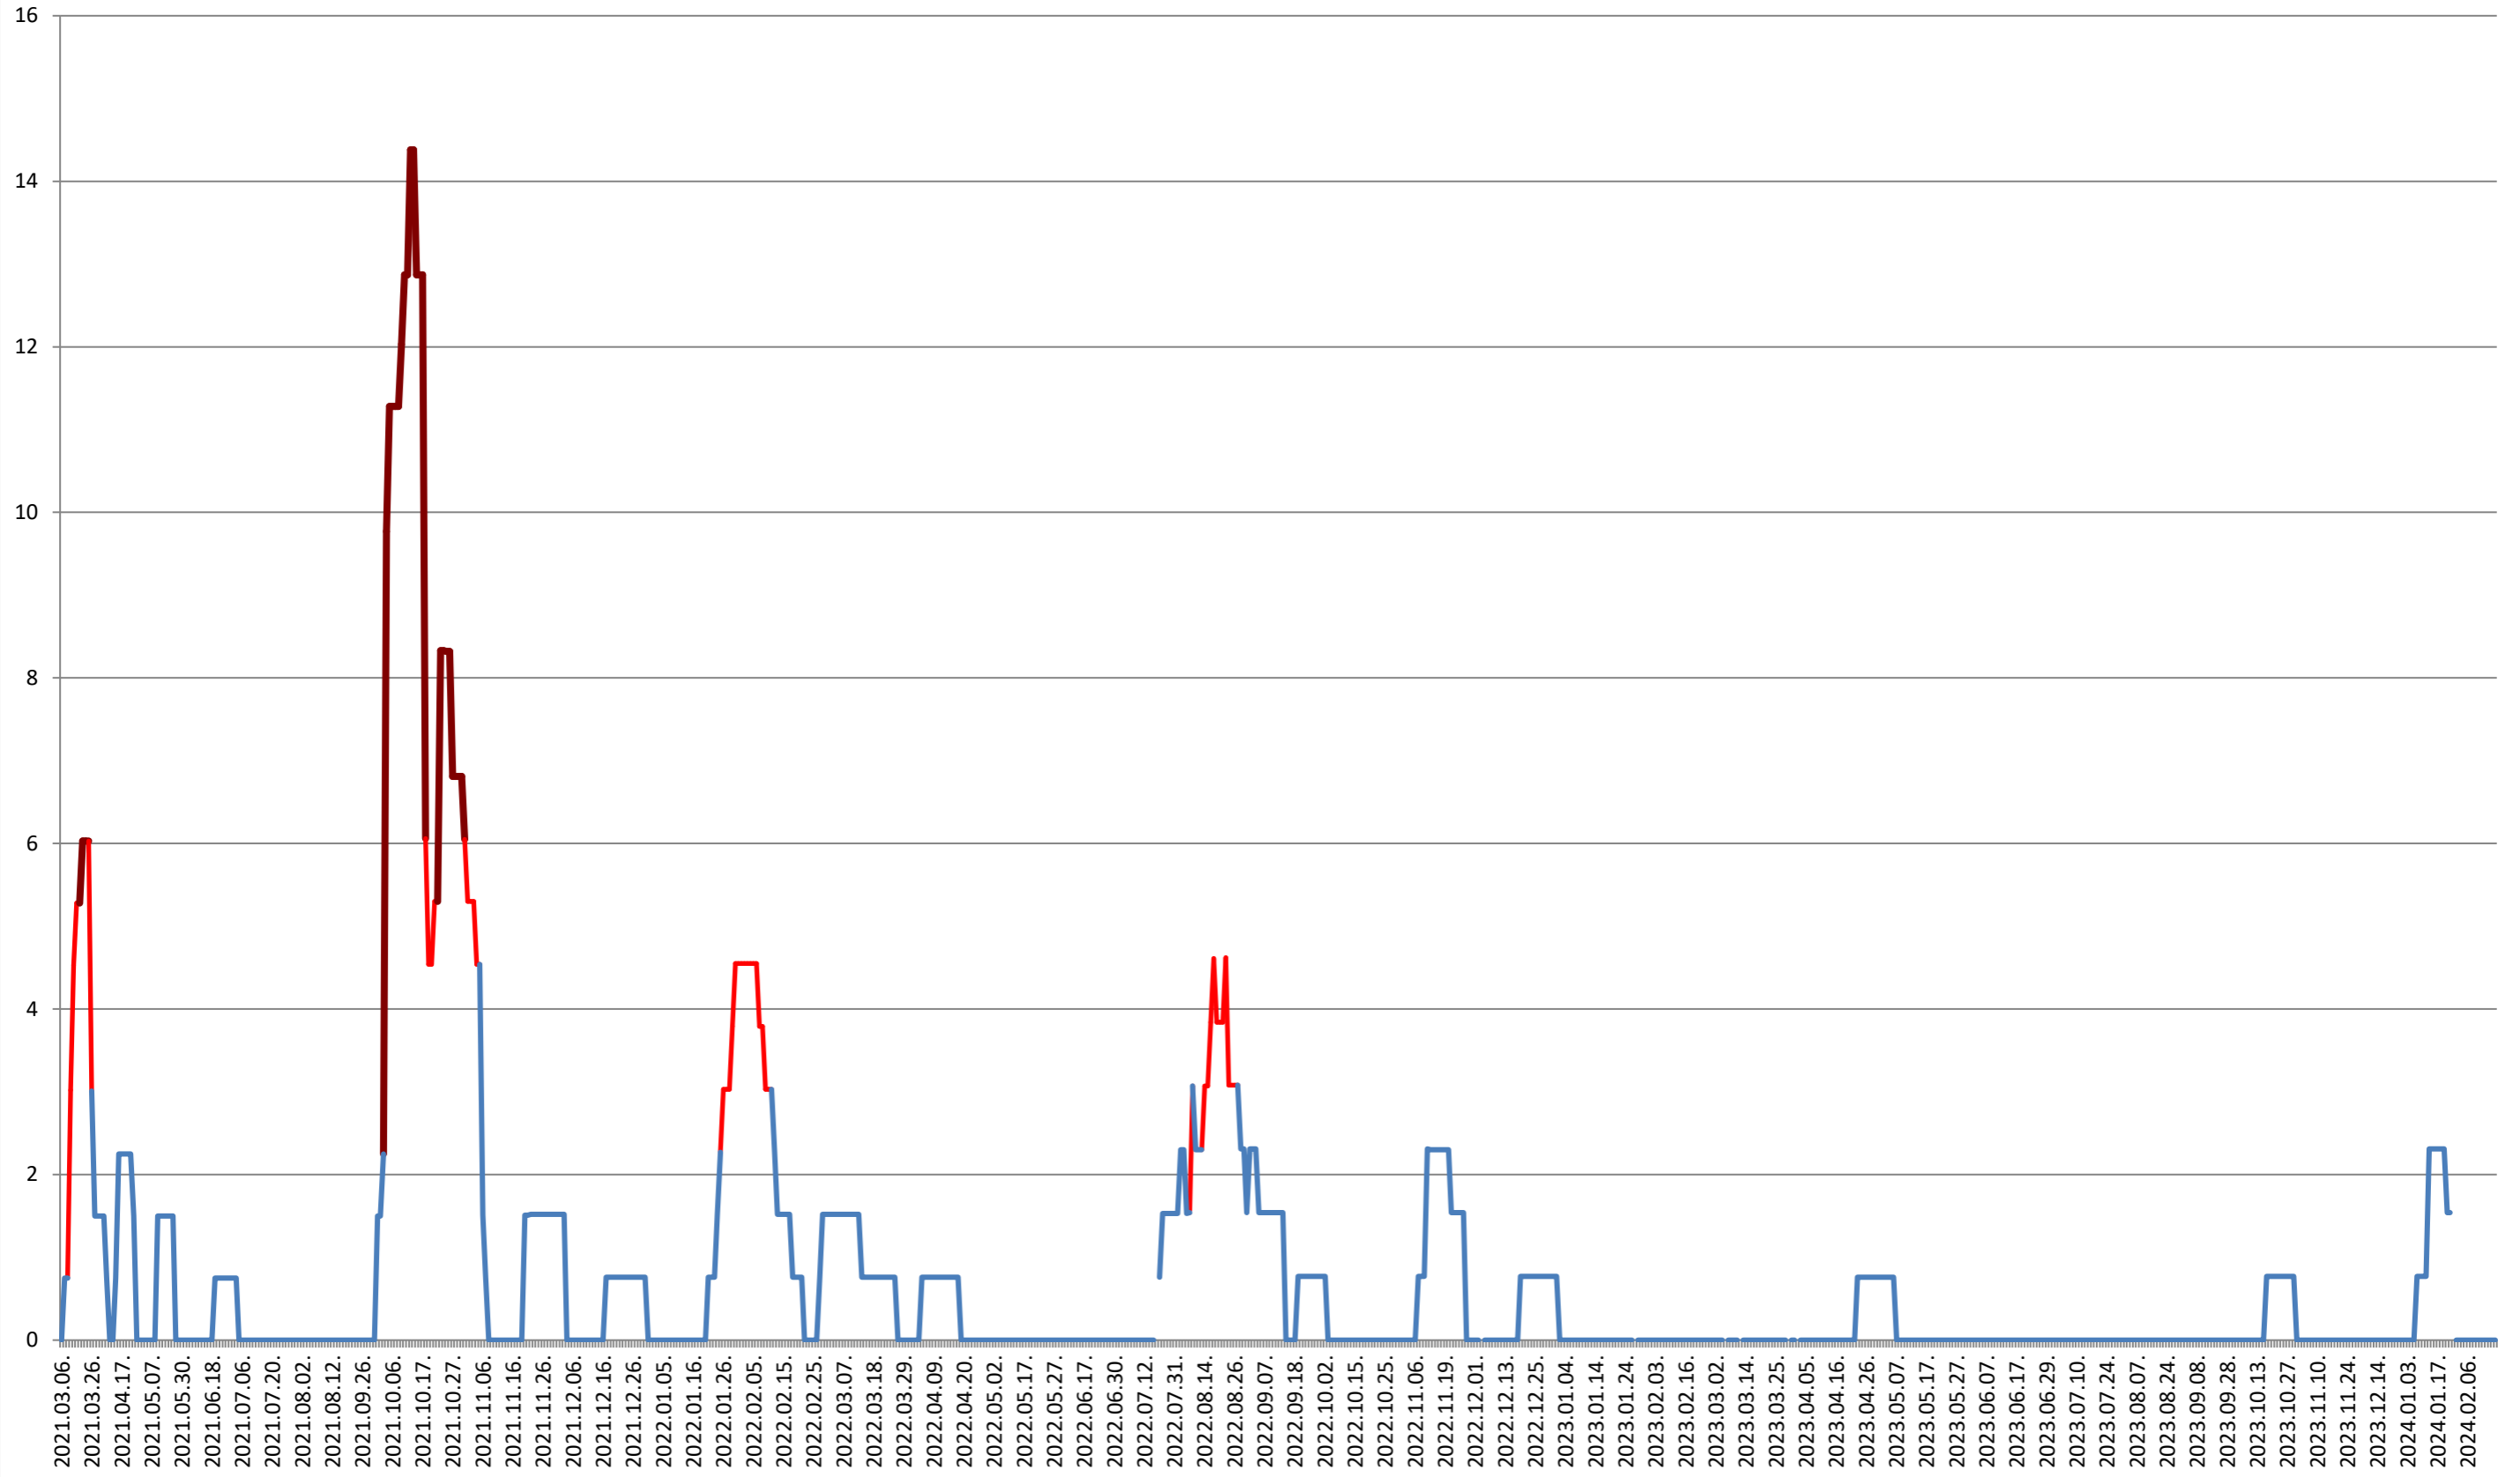

OCLAND - Evolutia incidentei cumulate pe 14 zile la ‰ de locuitori 2021.03.07. - 2024.02.22.