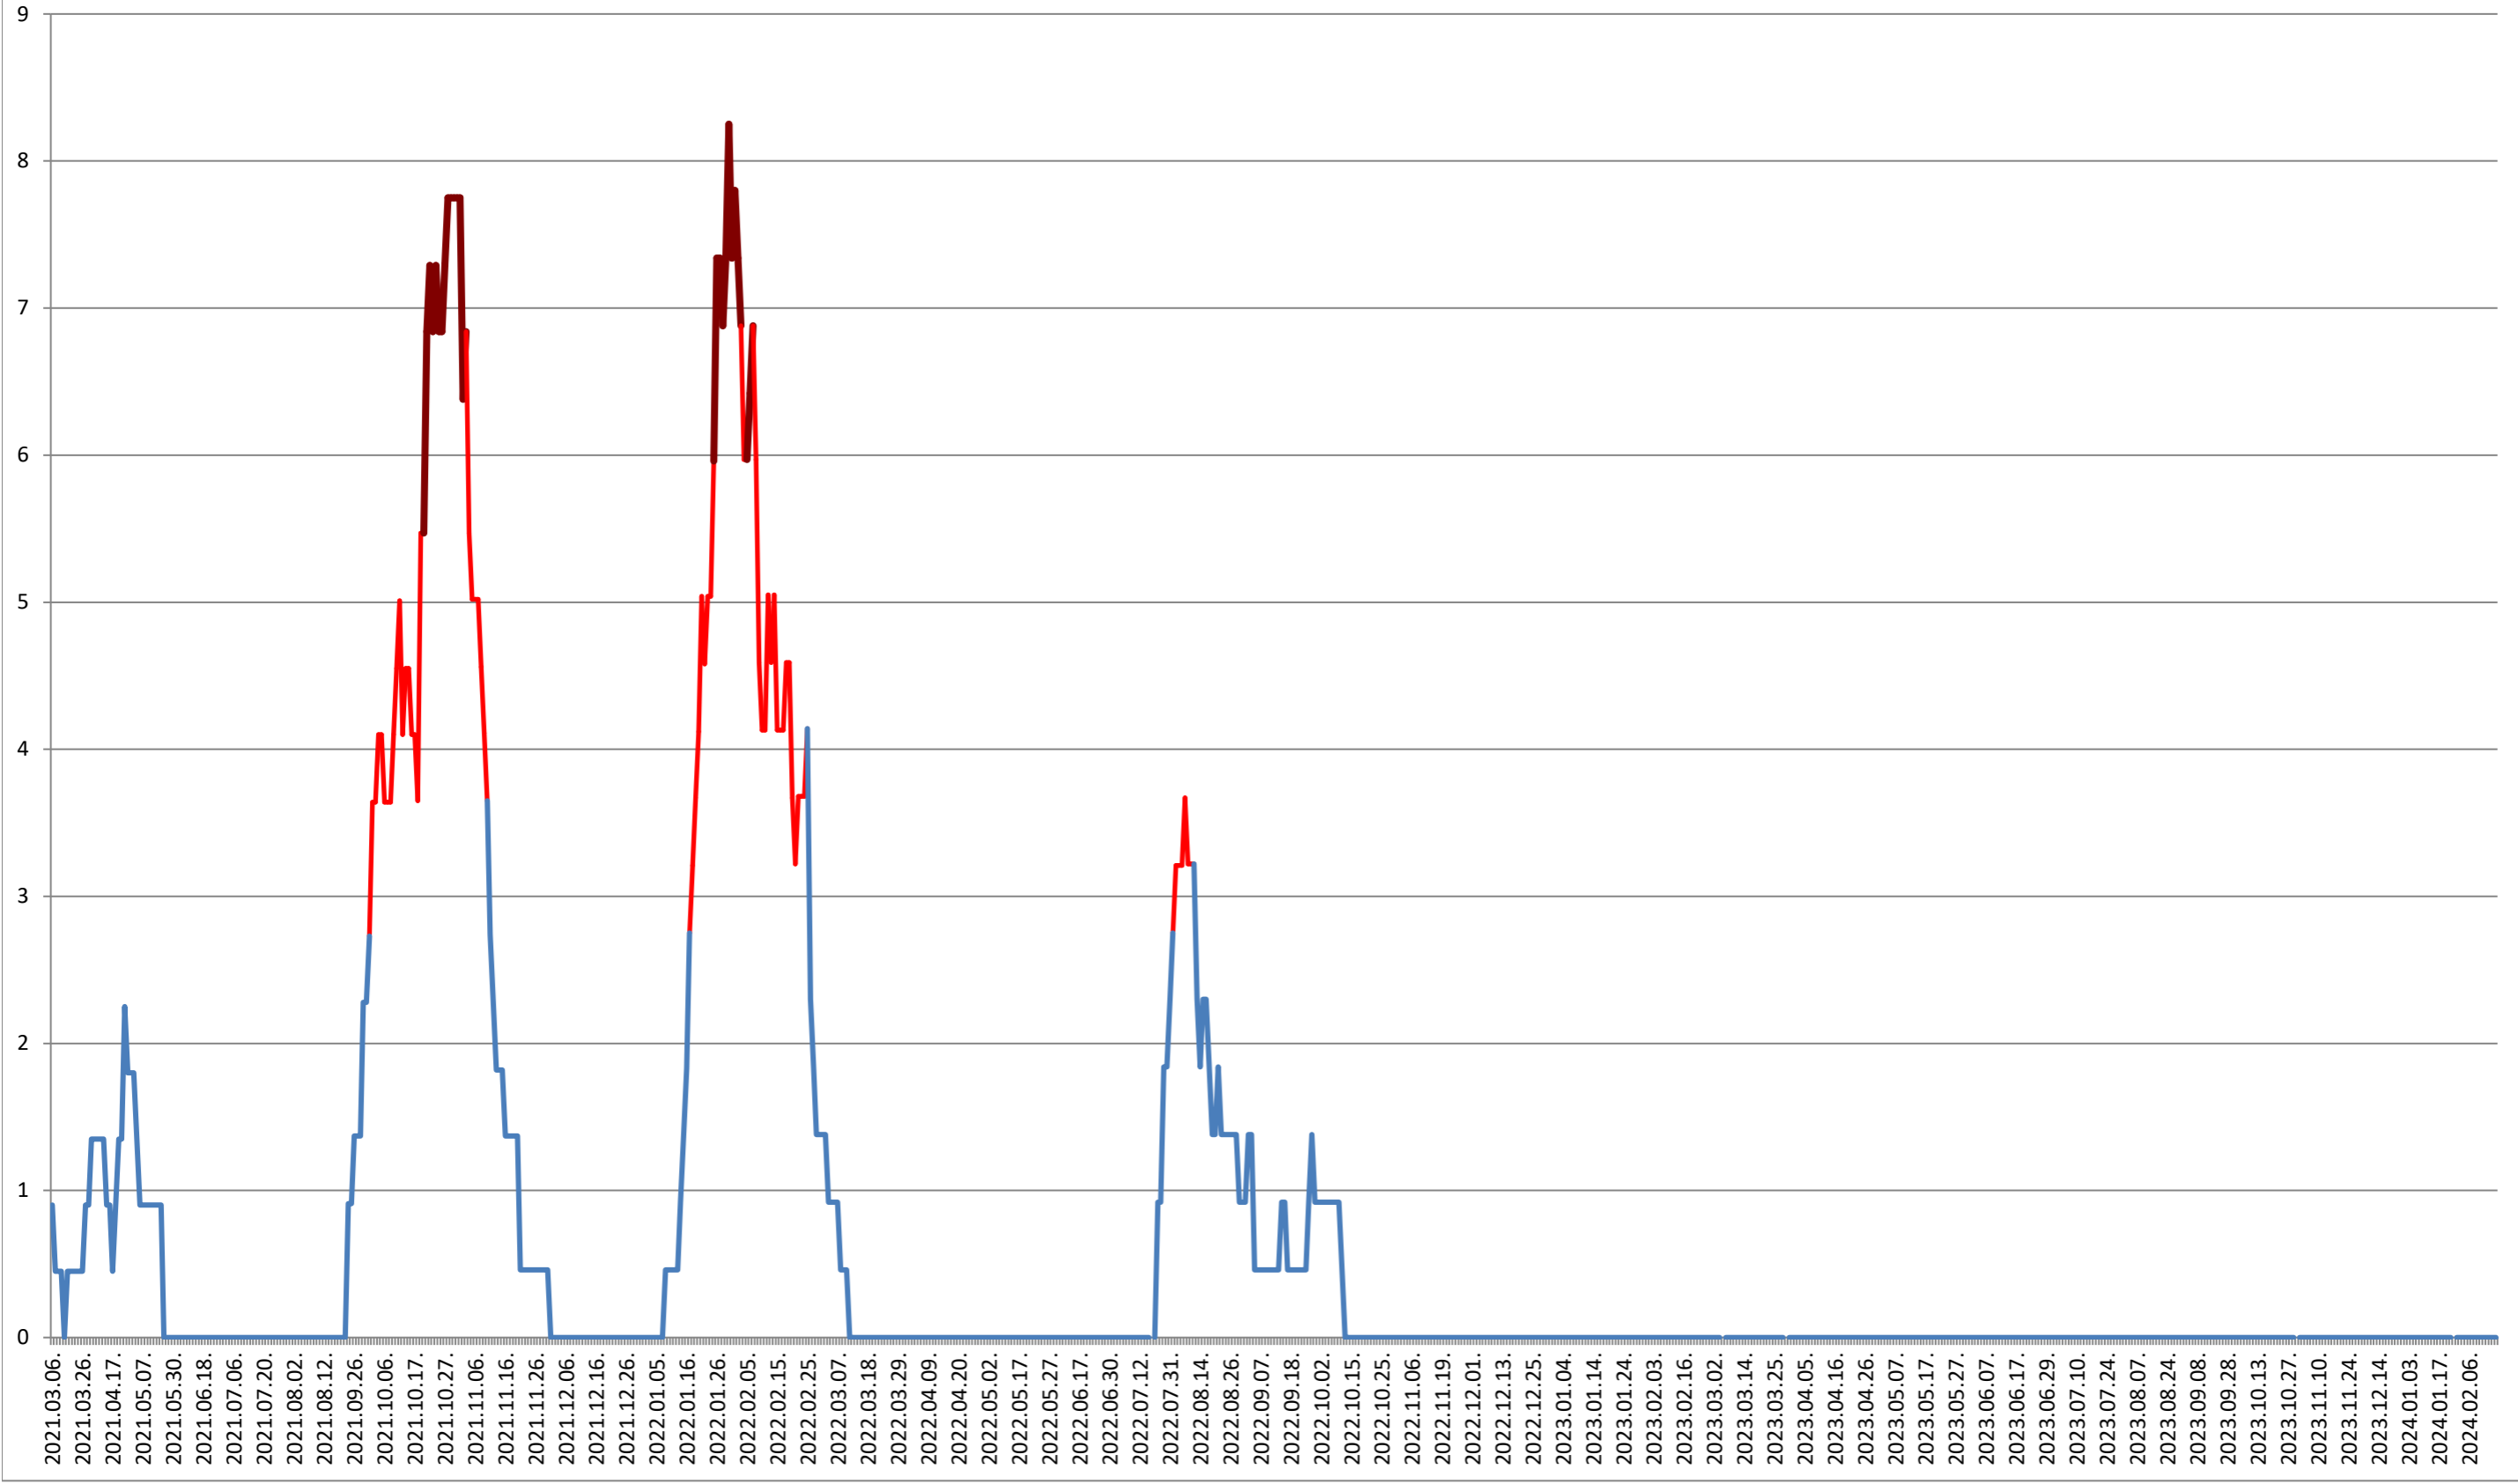

SĂCEL - Evolutia incidentei cumulate pe 14 zile la ‰ de locuitori 2021.03.07. - 2024.02.22.

SÂNCRĂIENI - Evolutia incidentei cumulate pe 14 zile la ‰ de locuitori

2021.03.07. - 2024.02.22.

SÂNDOMINIC - Evolutia incidentei cumulate pe 14 zile la % de locuitori 2021.03.07. - 2024.02.22.

SÂNMARTIN - Evolutia incidentei cumulate pe 14 zile la ‰ de locuitori 2021.03.07. - 2024.02.22.

SÂNSIMION - Evolutia incidentei cumulate pe 14 zile la ‰ de locuitori 2021.03.07. - 2024.02.22.

SÂNTIMBRU - Evolutia incidentei cumulate pe 14 zile la ‰ de locuitori 2021.03.07. - 2024.02.22.