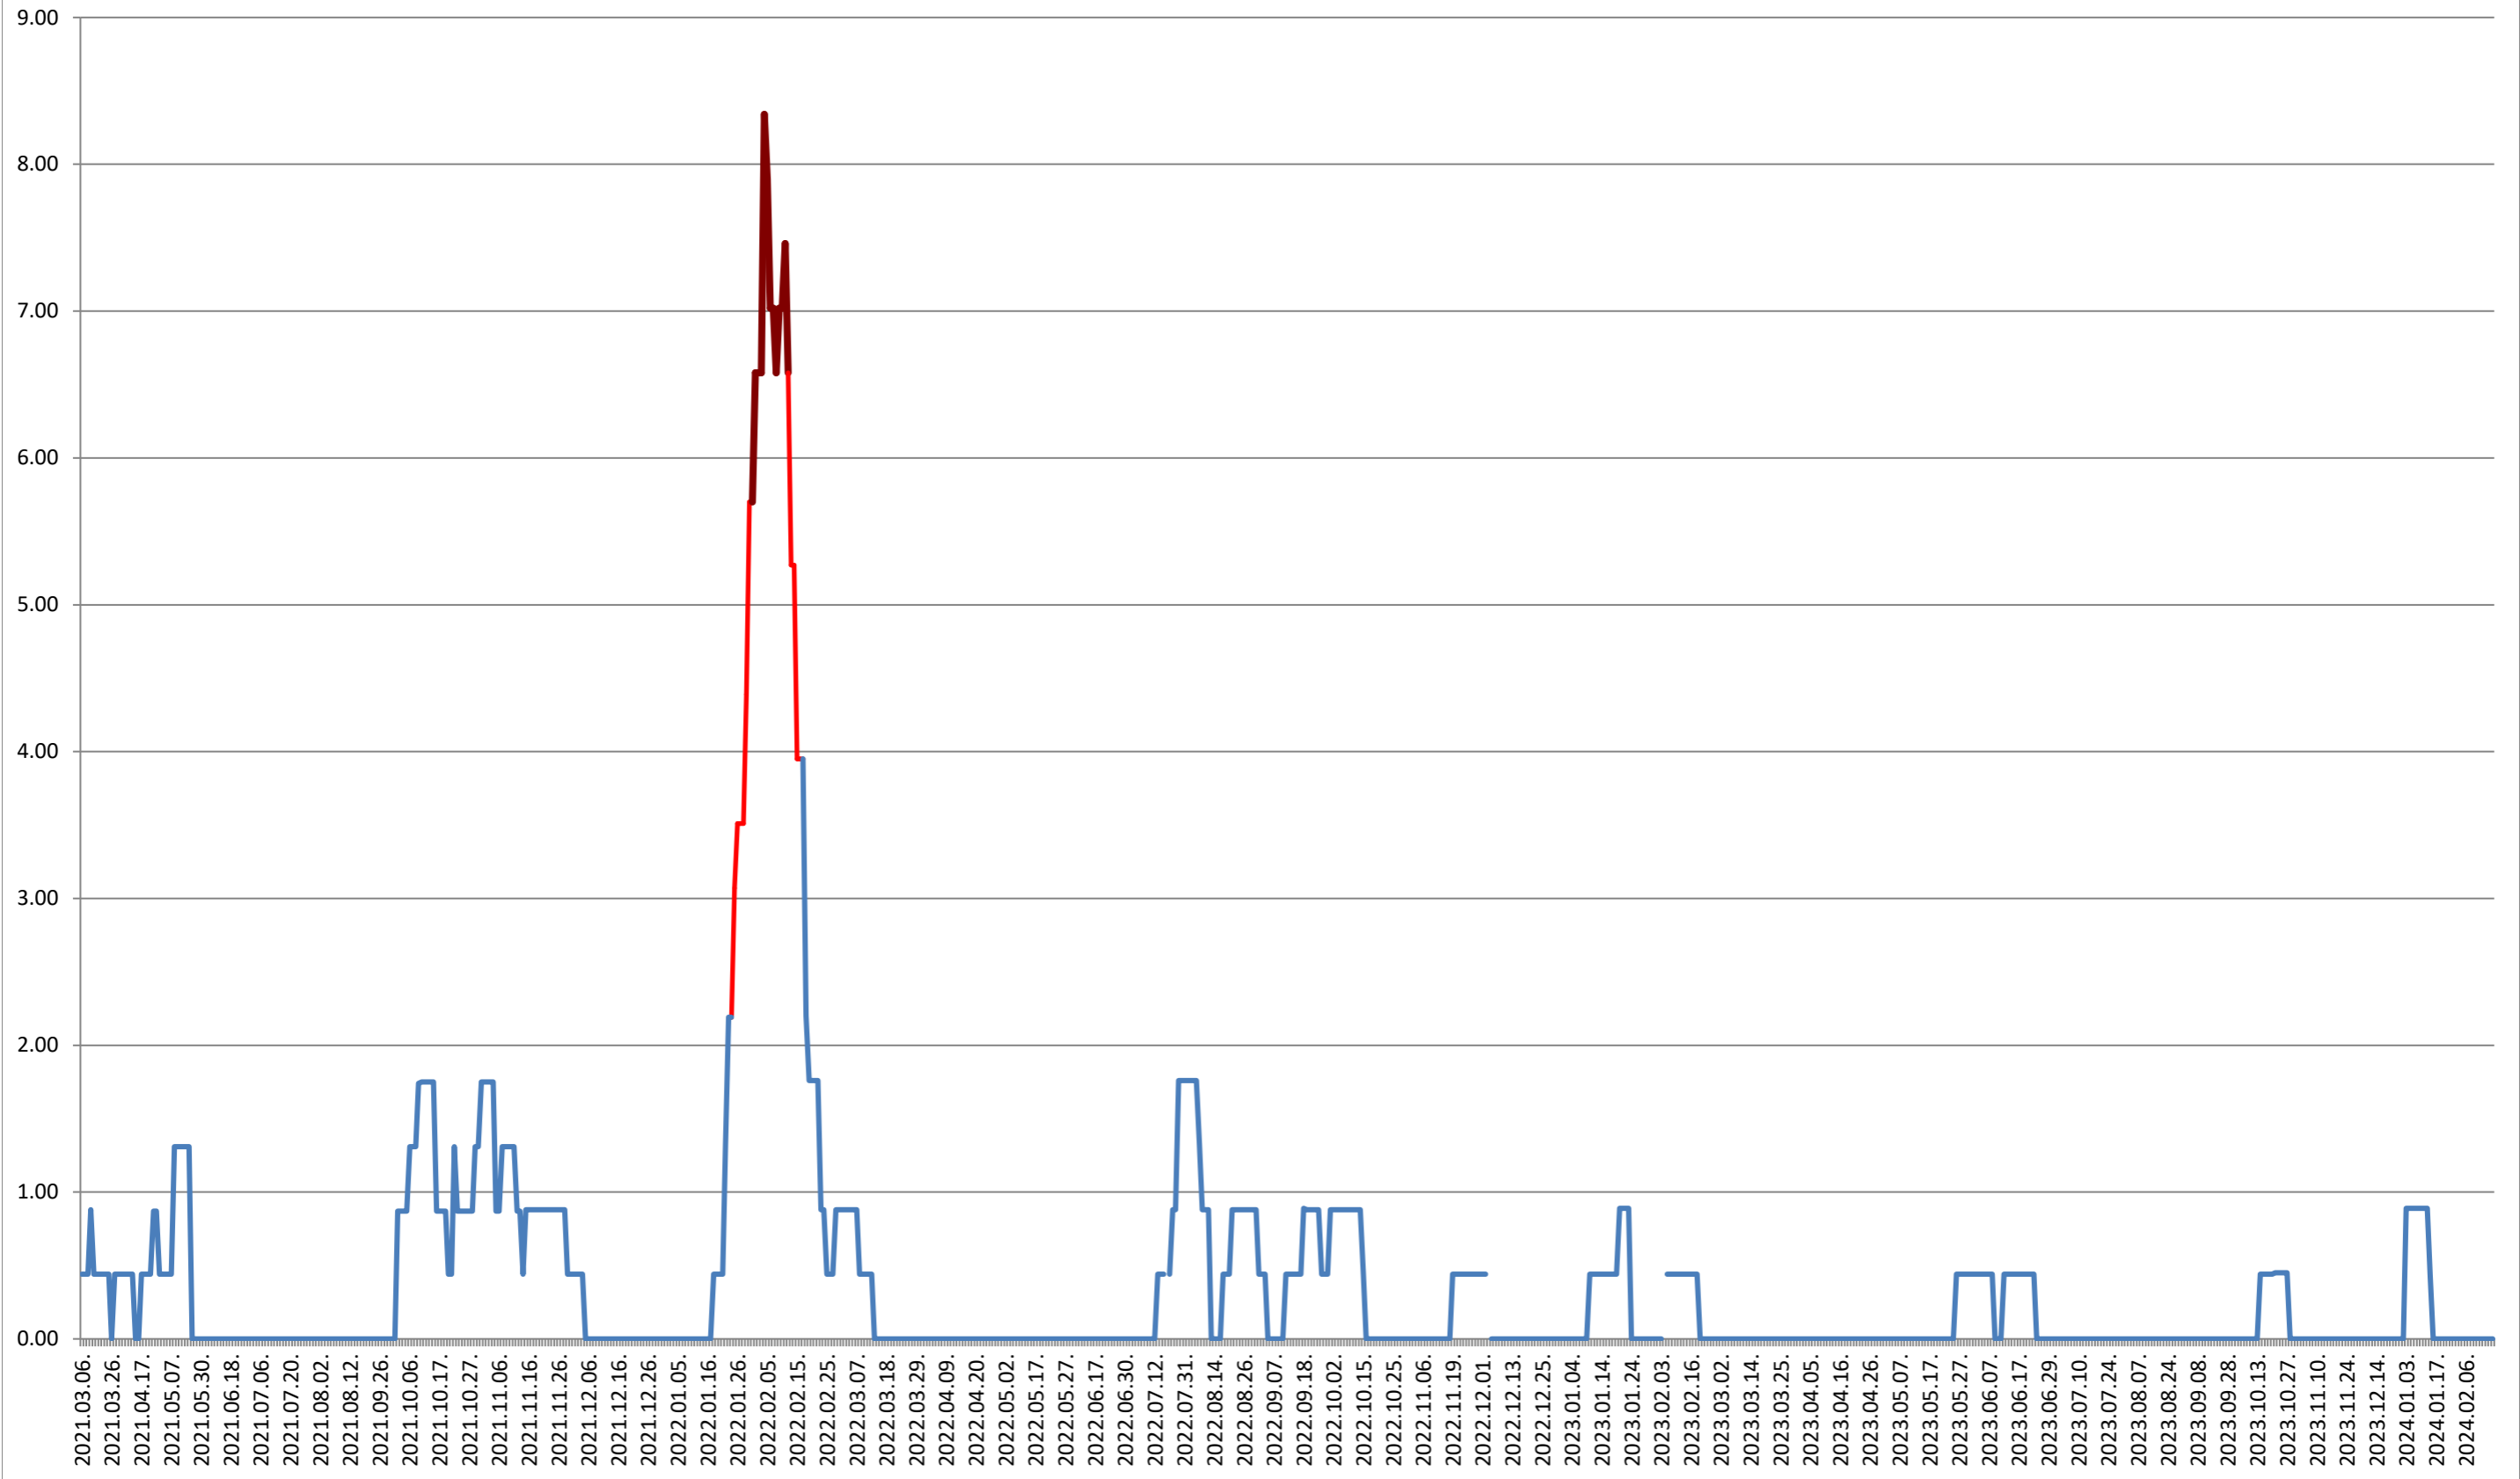

ORAȘ BĂLAN - Evolutia incidentei cumulate pe 14 zile la % de locuitori
2021.03.07. - 2024.02.22.

BILBOR - Evolutia incidentei cumulate pe 14 zile la ‰ de locuitori 2021.03.07. - 2024.02.22.

ORAȘ BORSEC - Evolutia incidentei cumulate pe 14 zile la ‰ de locuitori 2021.03.07. - 2024.02.22.

BRĂDEȘTI - Evolutia incidentei cumulate pe 14 zile la % de locuitori 2021.03.07. - 2024.02.22.

CĂPĂLNIȚA - Evolutia incidentei cumulate pe 14 zile la ‰ de locuitori 2021.03.07. - 2024.02.22.

CÂRȚA - Evolutia incidentei cumulate pe 14 zile la % de locuitori
2021.03.07. - 2024.02.22.

CICEU - Evolutia incidentei cumulate pe 14 zile la ‰ de locuitori 2021.03.07. - 2024.02.22.

CIUCSÂNGEORGIU - Evolutia incidentei cumulate pe 14 zile la % de locuitori 2021.03.07. - 2024.02.22.

CIUMANI - Evolutia incidentei cumulate pe 14 zile la ‰ de locuitori 2021.03.07. - 2024.02.22.

CORBU - Evolutia incidentei cumulate pe 14 zile la ‰ de locuitori 2021.03.07. - 2024.02.22.

CORUND - Evolutia incidentei cumulate pe 14 zile la ‰ de locuitori 2021.03.07. - 2024.02.22.

COZMENI - Evolutia incidentei cumulate pe 14 zile la % de locuitori 2021.03.07. - 2024.02.22.