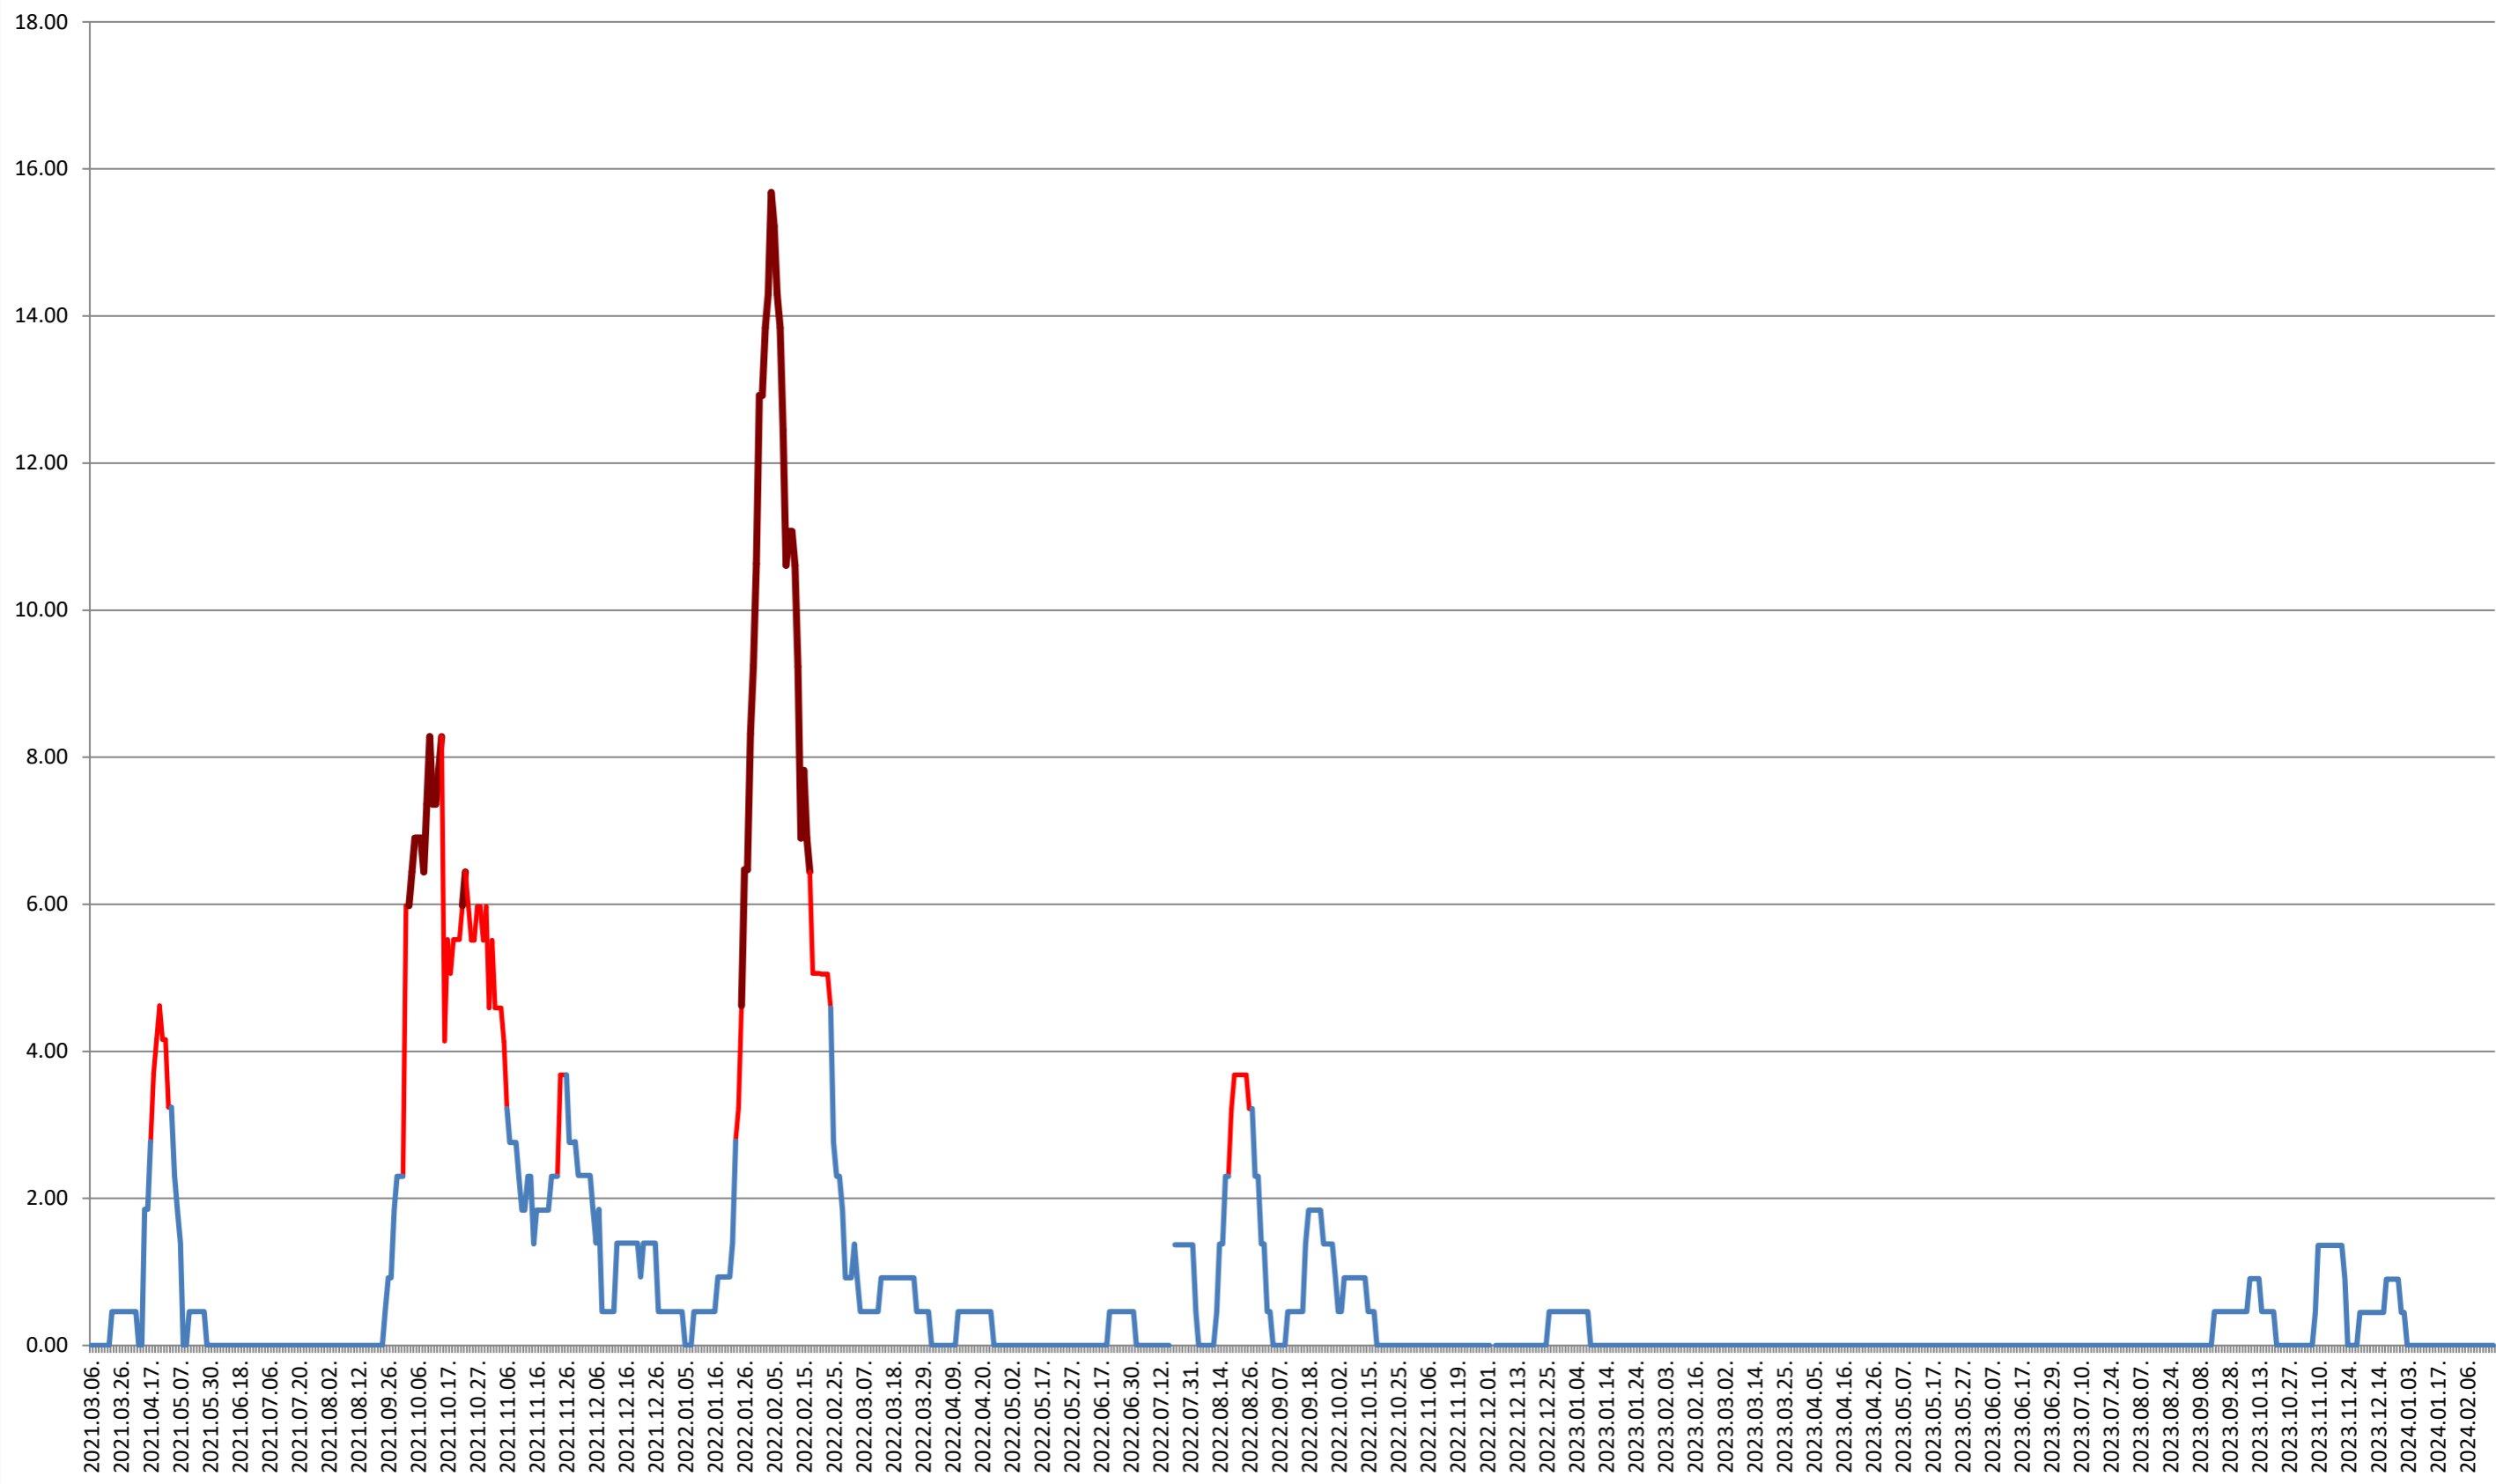

ATID - Evolutia incidentei cumulate pe 14 zile la % de locuitori 2021.03.07. - 2024.02.22.

AVRĂMEȘTI - Evolutia incidentei cumulate pe 14 zile la % de locuitori 2021.03.07. - 2024.02.22.

ORAȘ BĂILE TUȘNAD - Evolutia incidentei cumulate pe 14 zile la ‰ de locuitori
2021.03.07. - 2024.02.22.

ORAȘ BĂLAN - Evolutia incidentei cumulate pe 14 zile la % de locuitori
2021.03.07. - 2024.02.22.

BILBOR - Evolutia incidentei cumulate pe 14 zile la ‰ de locuitori 2021.03.07. - 2024.02.22.

ORAȘ BORSEC - Evolutia incidentei cumulate pe 14 zile la ‰ de locuitori 2021.03.07. - 2024.02.22.

BRĂDEȘTI - Evolutia incidentei cumulate pe 14 zile la % de locuitori 2021.03.07. - 2024.02.22.

CĂPĂLNIȚA - Evolutia incidentei cumulate pe 14 zile la ‰ de locuitori 2021.03.07. - 2024.02.22.

CÂRȚA - Evolutia incidentei cumulate pe 14 zile la % de locuitori
2021.03.07. - 2024.02.22.

CICEU - Evolutia incidentei cumulate pe 14 zile la ‰ de locuitori 2021.03.07. - 2024.02.22.

CIUCSÂNGEORGIU - Evolutia incidentei cumulate pe 14 zile la % de locuitori 2021.03.07. - 2024.02.22.

CIUMANI - Evolutia incidentei cumulate pe 14 zile la ‰ de locuitori 2021.03.07. - 2024.02.22.