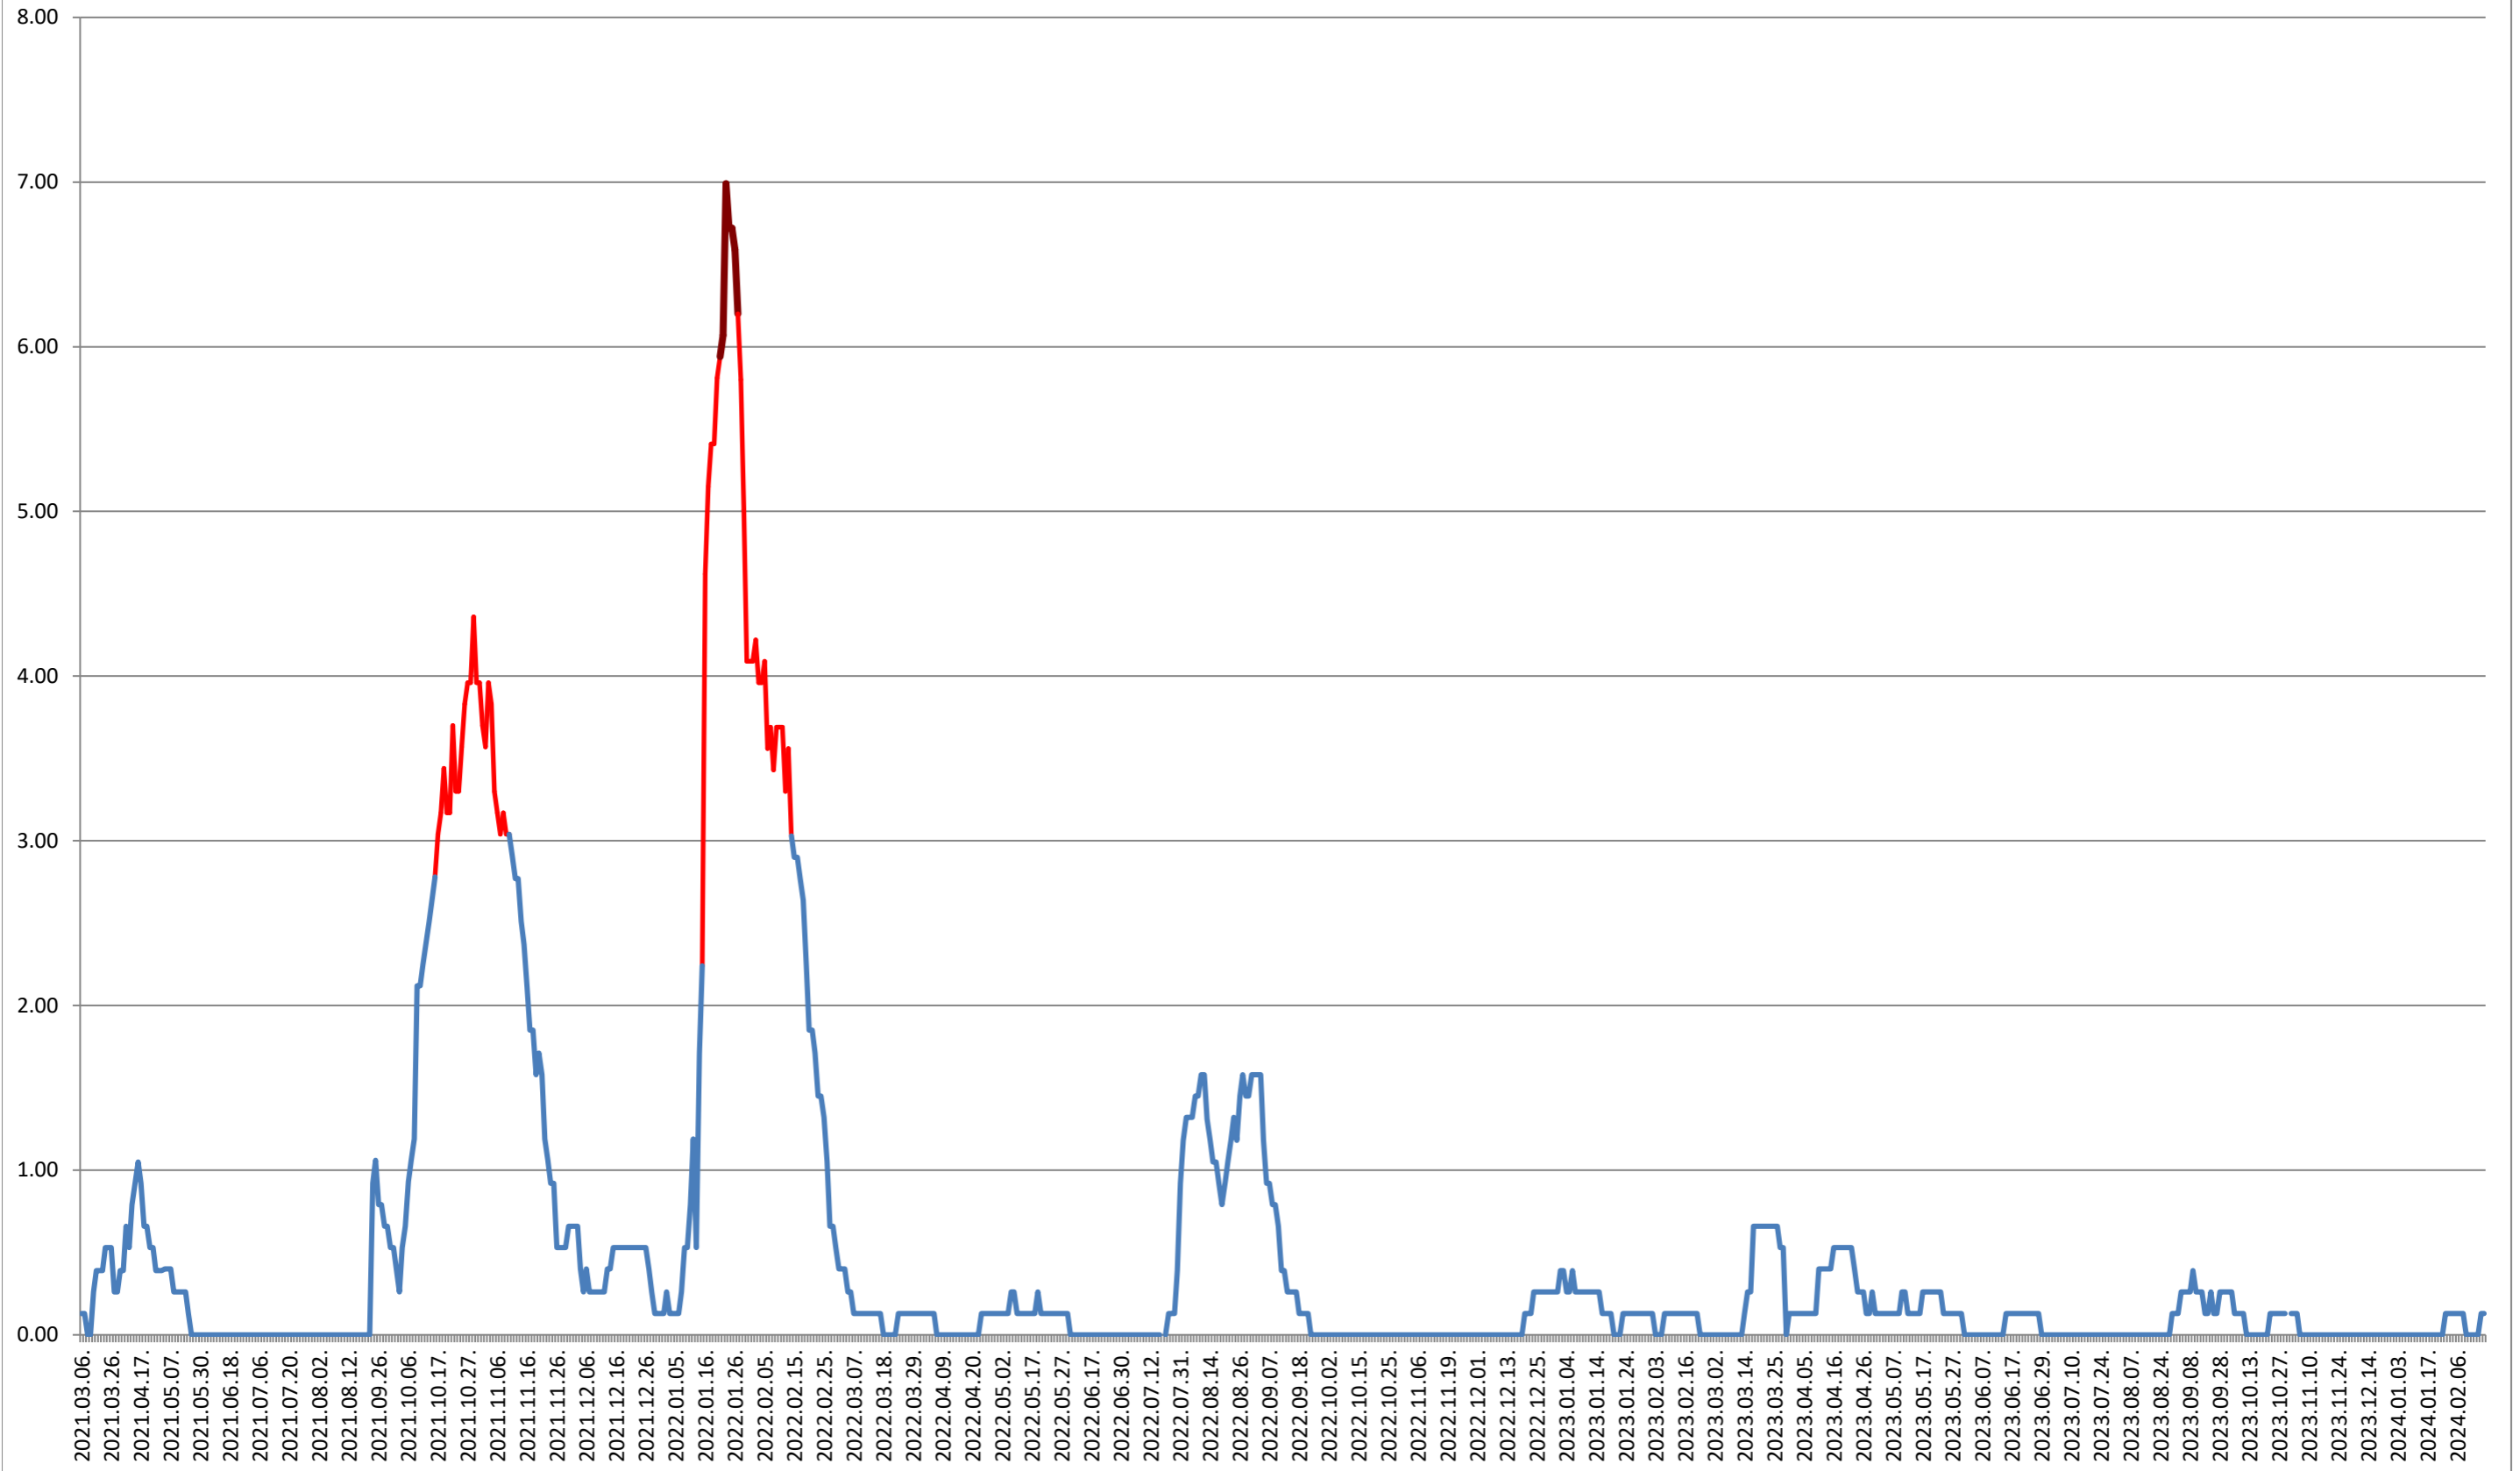

ORAȘ VLĂHIȚA - Evolutia incidentei cumulate pe 14 zile la % de locuitori

2021.03.07. - 2024.02.22.