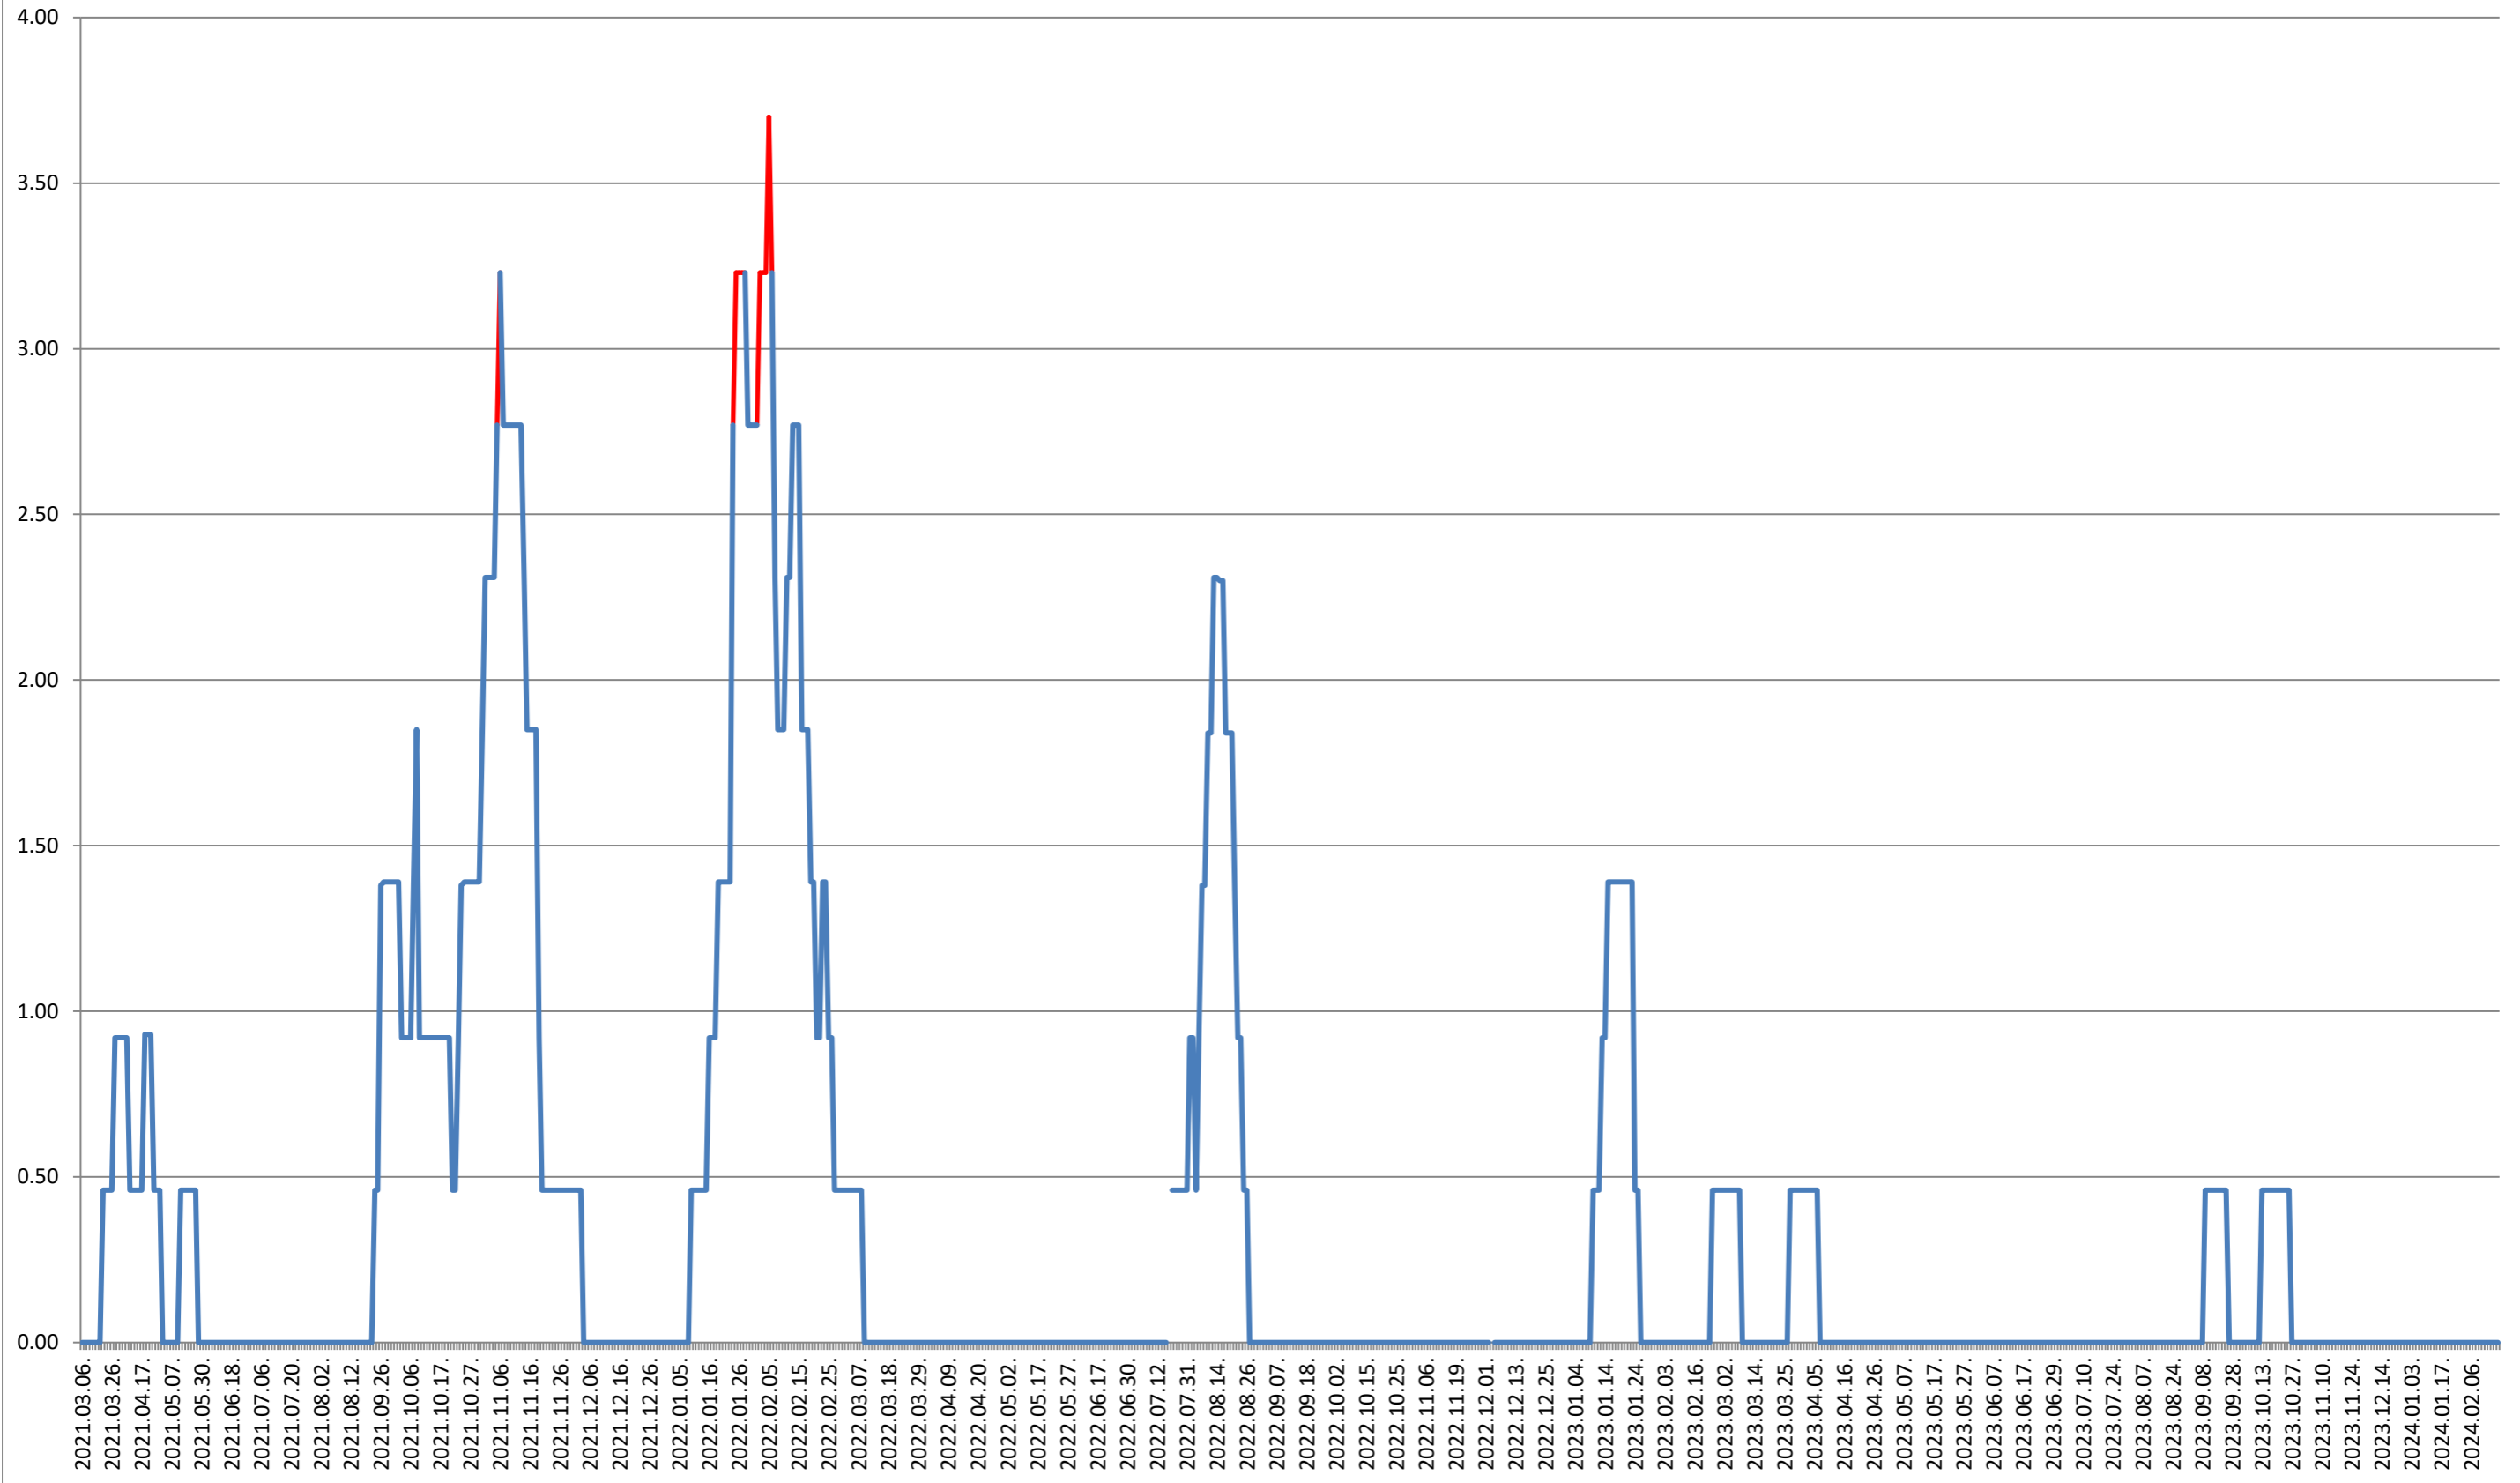

ATID - Evolutia incidentei cumulate pe 14 zile la % de locuitori 2021.03.07. - 2024.02.22.

AVRĂMEȘTI - Evolutia incidentei cumulate pe 14 zile la % de locuitori 2021.03.07. - 2024.02.22.

ORAȘ BĂILE TUȘNAD - Evolutia incidentei cumulate pe 14 zile la ‰ de locuitori
2021.03.07. - 2024.02.22.

ORAȘ BĂLAN - Evolutia incidentei cumulate pe 14 zile la % de locuitori
2021.03.07. - 2024.02.22.

BILBOR - Evolutia incidentei cumulate pe 14 zile la ‰ de locuitori 2021.03.07. - 2024.02.22.

ORAȘ BORSEC - Evolutia incidentei cumulate pe 14 zile la ‰ de locuitori 2021.03.07. - 2024.02.22.

BRĂDEȘTI - Evolutia incidentei cumulate pe 14 zile la % de locuitori 2021.03.07. - 2024.02.22.

CĂPĂLNIȚA - Evolutia incidentei cumulate pe 14 zile la ‰ de locuitori 2021.03.07. - 2024.02.22.

CÂRȚA - Evolutia incidentei cumulate pe 14 zile la % de locuitori
2021.03.07. - 2024.02.22.

CICEU - Evolutia incidentei cumulate pe 14 zile la ‰ de locuitori 2021.03.07. - 2024.02.22.

CIUCSÂNGEORGIU - Evolutia incidentei cumulate pe 14 zile la % de locuitori 2021.03.07. - 2024.02.22.

CIUMANI - Evolutia incidentei cumulate pe 14 zile la ‰ de locuitori 2021.03.07. - 2024.02.22.