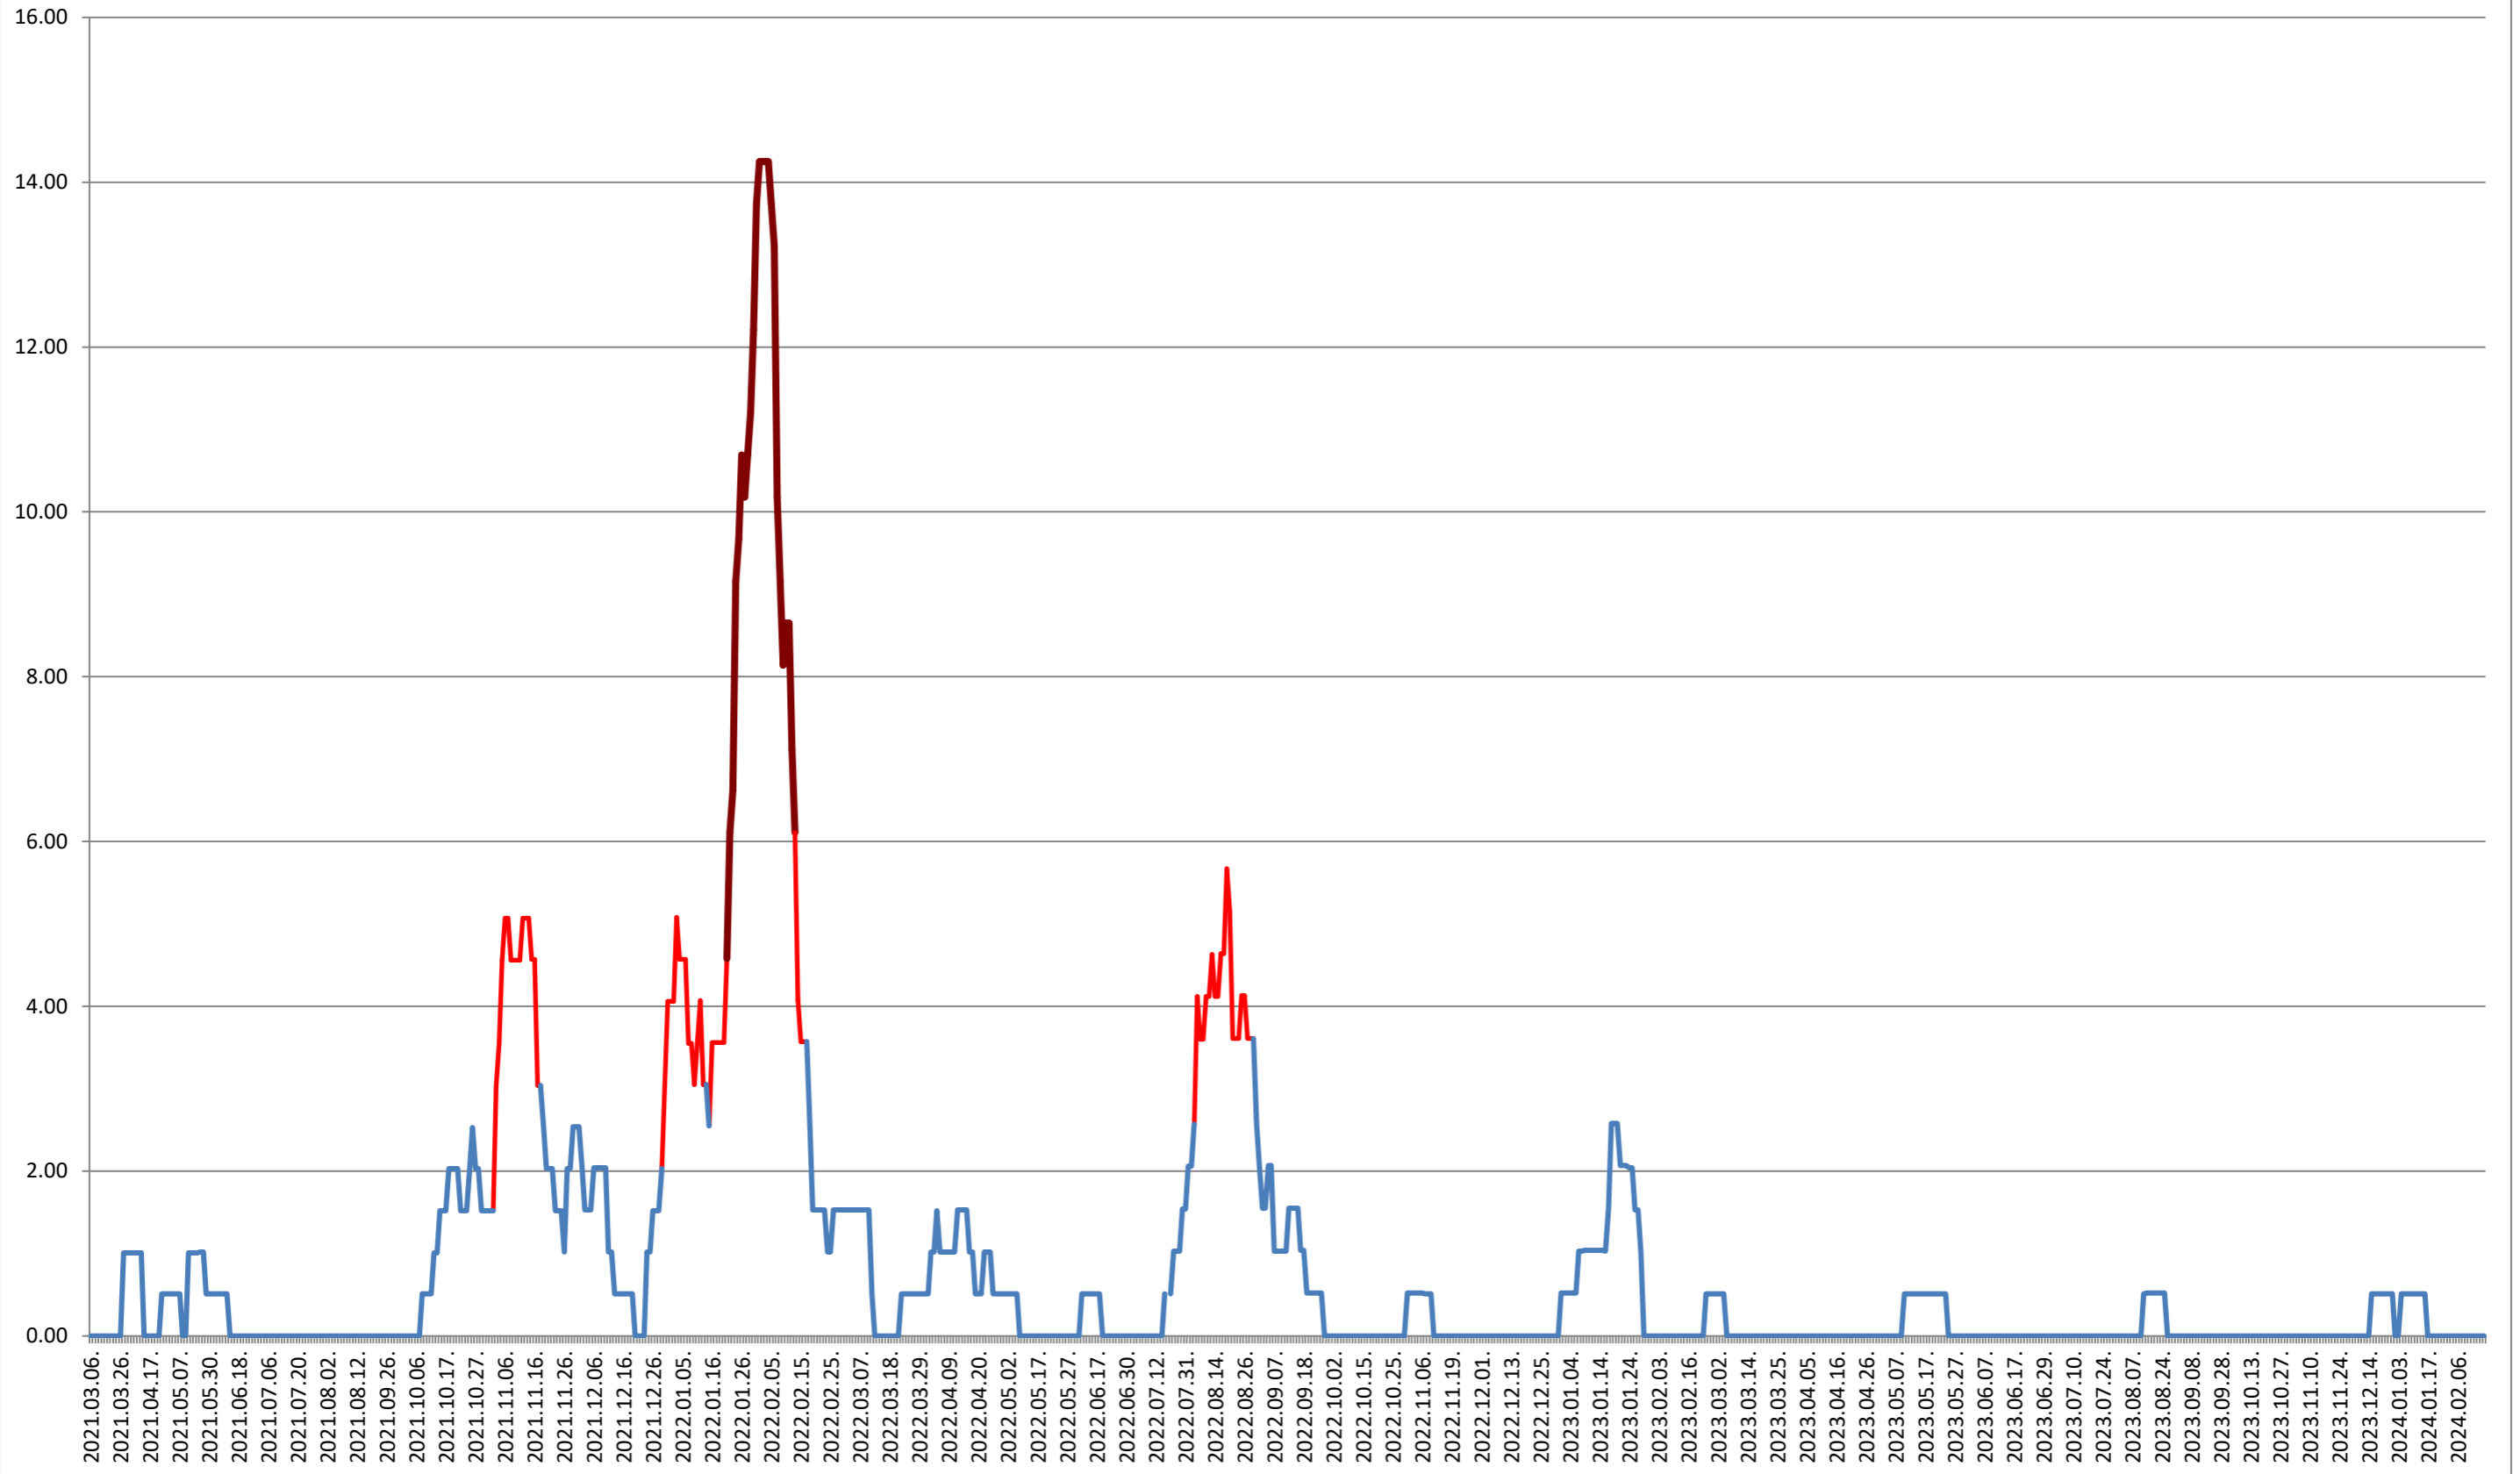

VĂRȘAG - Evolutia incidentei cumulate pe 14 zile la % de locuitori

2021.03.07. - 2024.02.22.

ORAȘ VLĂHIȚA - Evolutia incidentei cumulate pe 14 zile la % de locuitori

2021.03.07. - 2024.02.22.

VOȘLĂBENI - Evolutia incidentei cumulate pe 14 zile la % de locuitori

2021.03.07. - 2024.02.22.

ZETEA - Evolutia incidentei cumulate pe 14 zile la ‰ de locuitori 2021.03.07. - 2024.02.22.

Total - Evolutia incidentei cumulate pe 14 zile la % de locuitori
2021.03.07. - 2024.02.22.