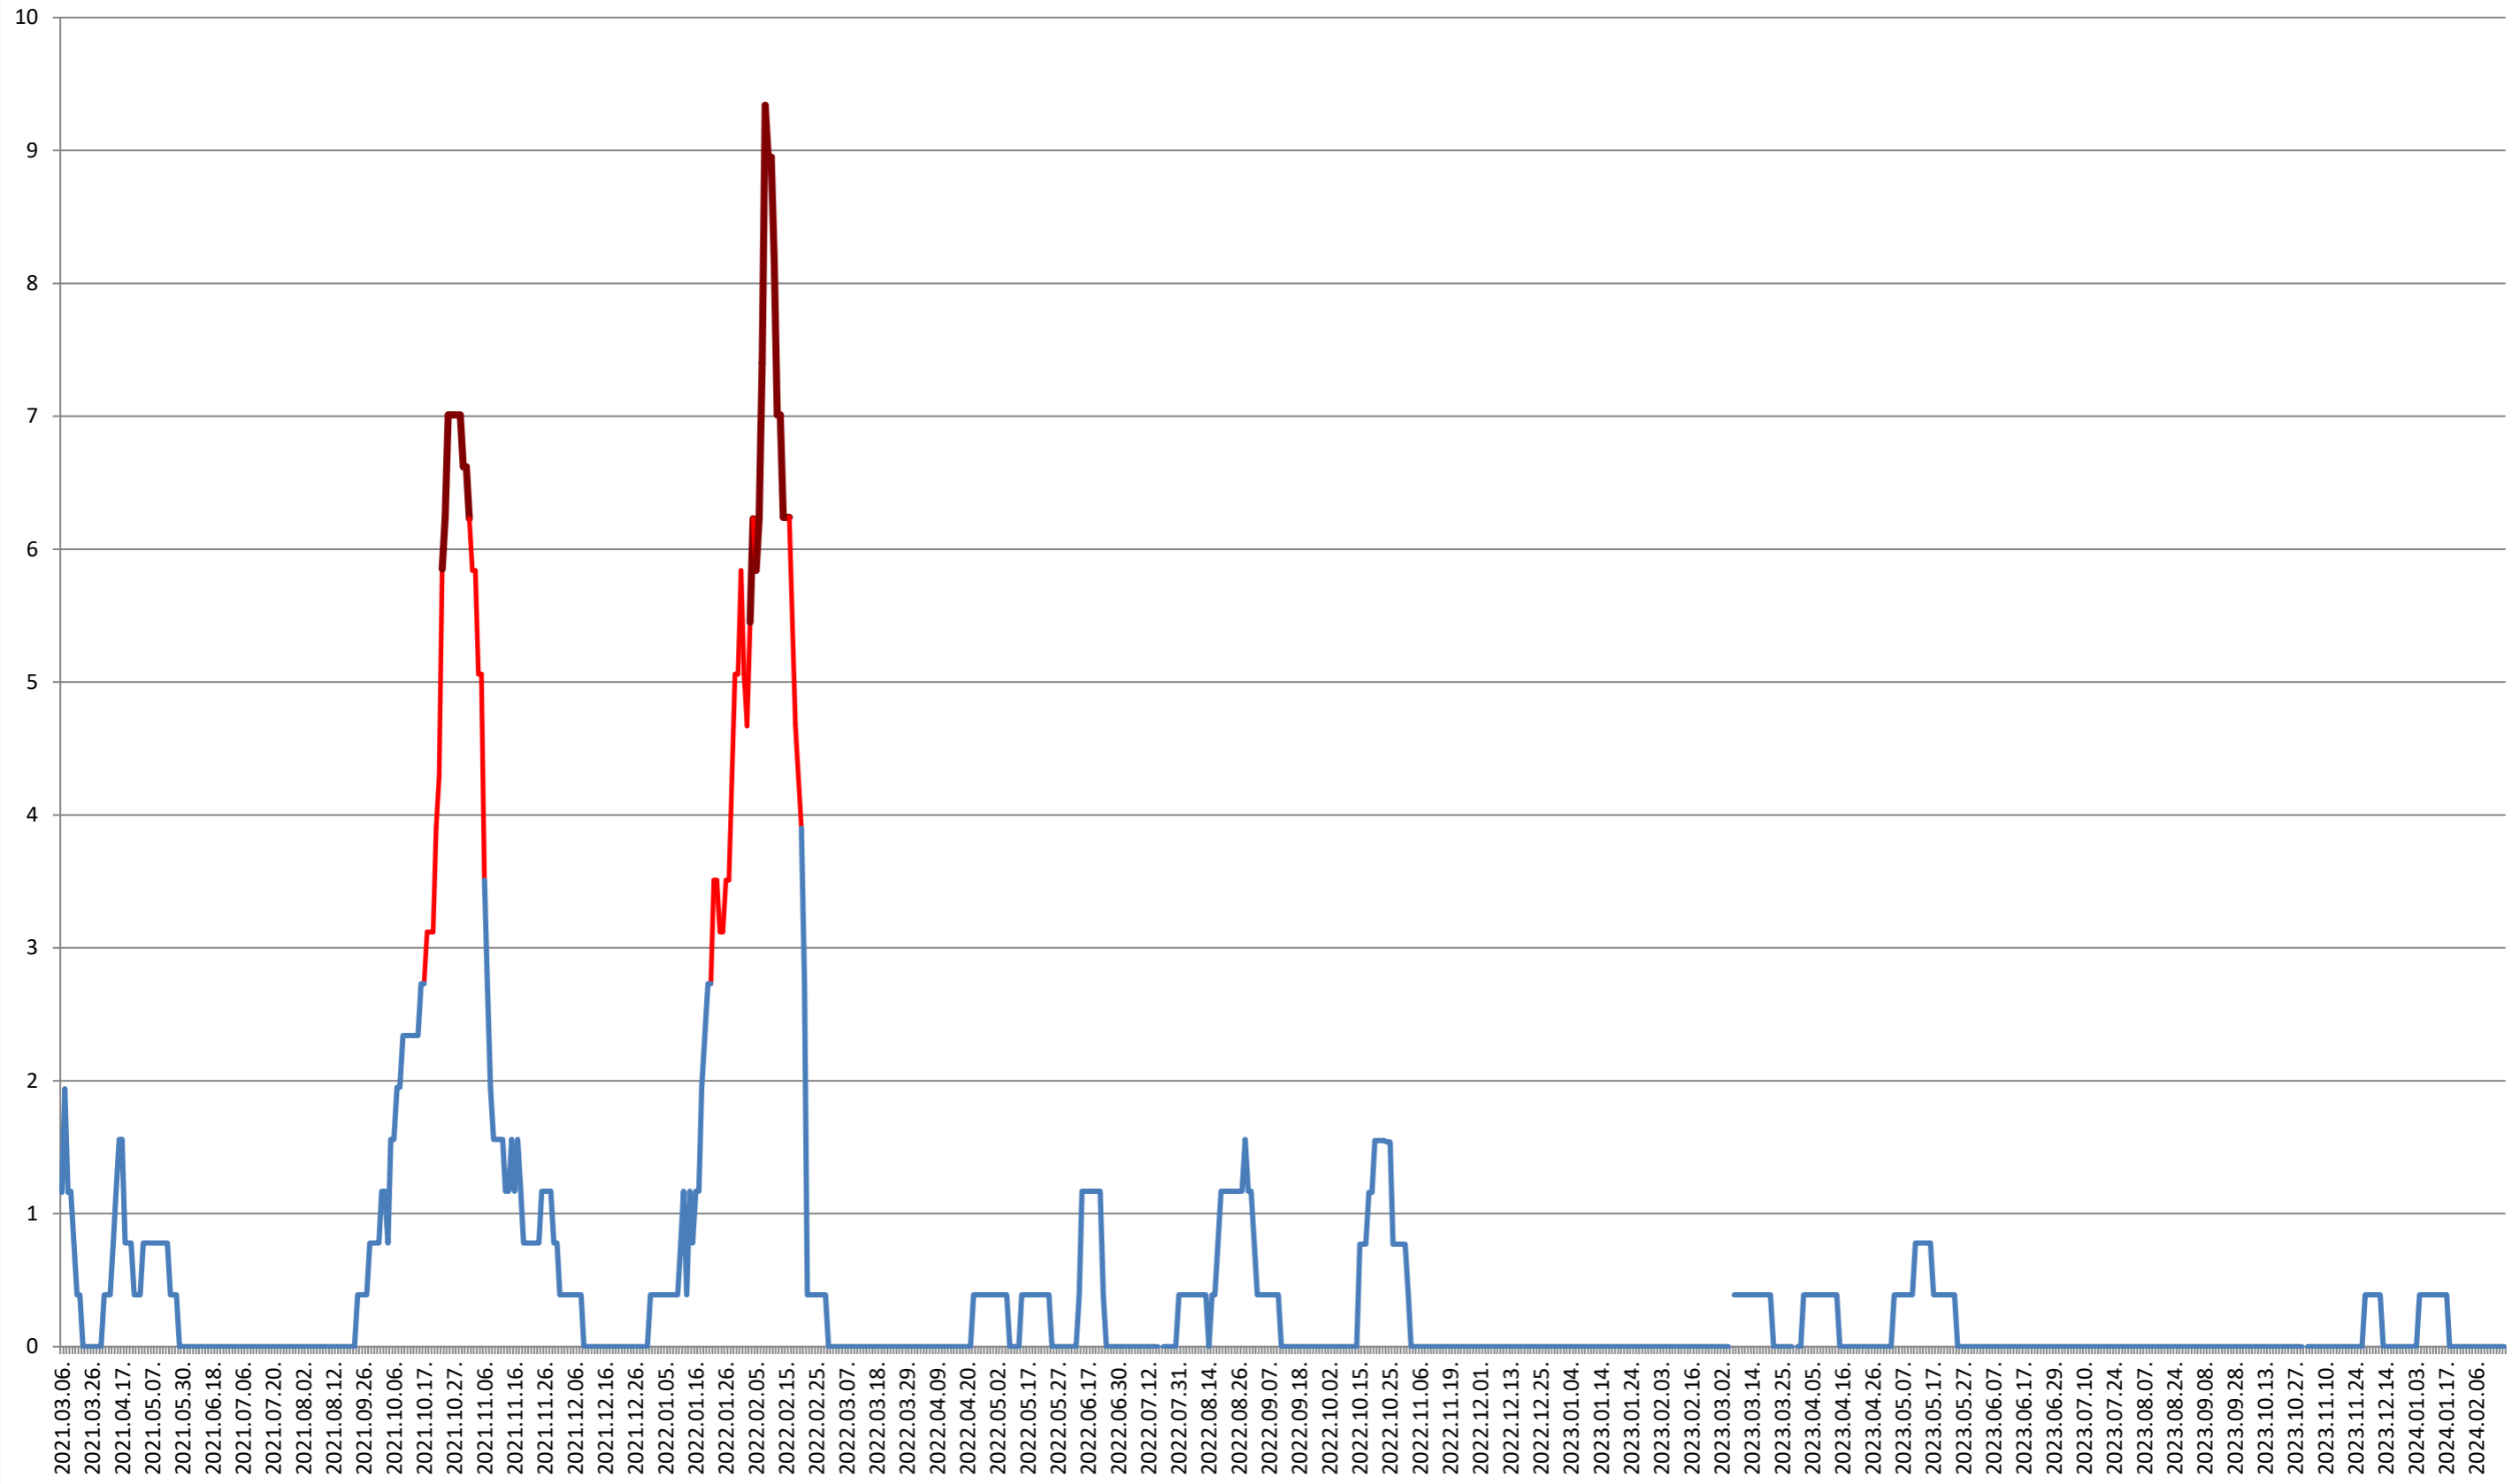

TOMEȘTI - Evolutia incidentei cumulate pe 14 zile la ‰ de locuitori
2021.03.07. - 2024.02.22.