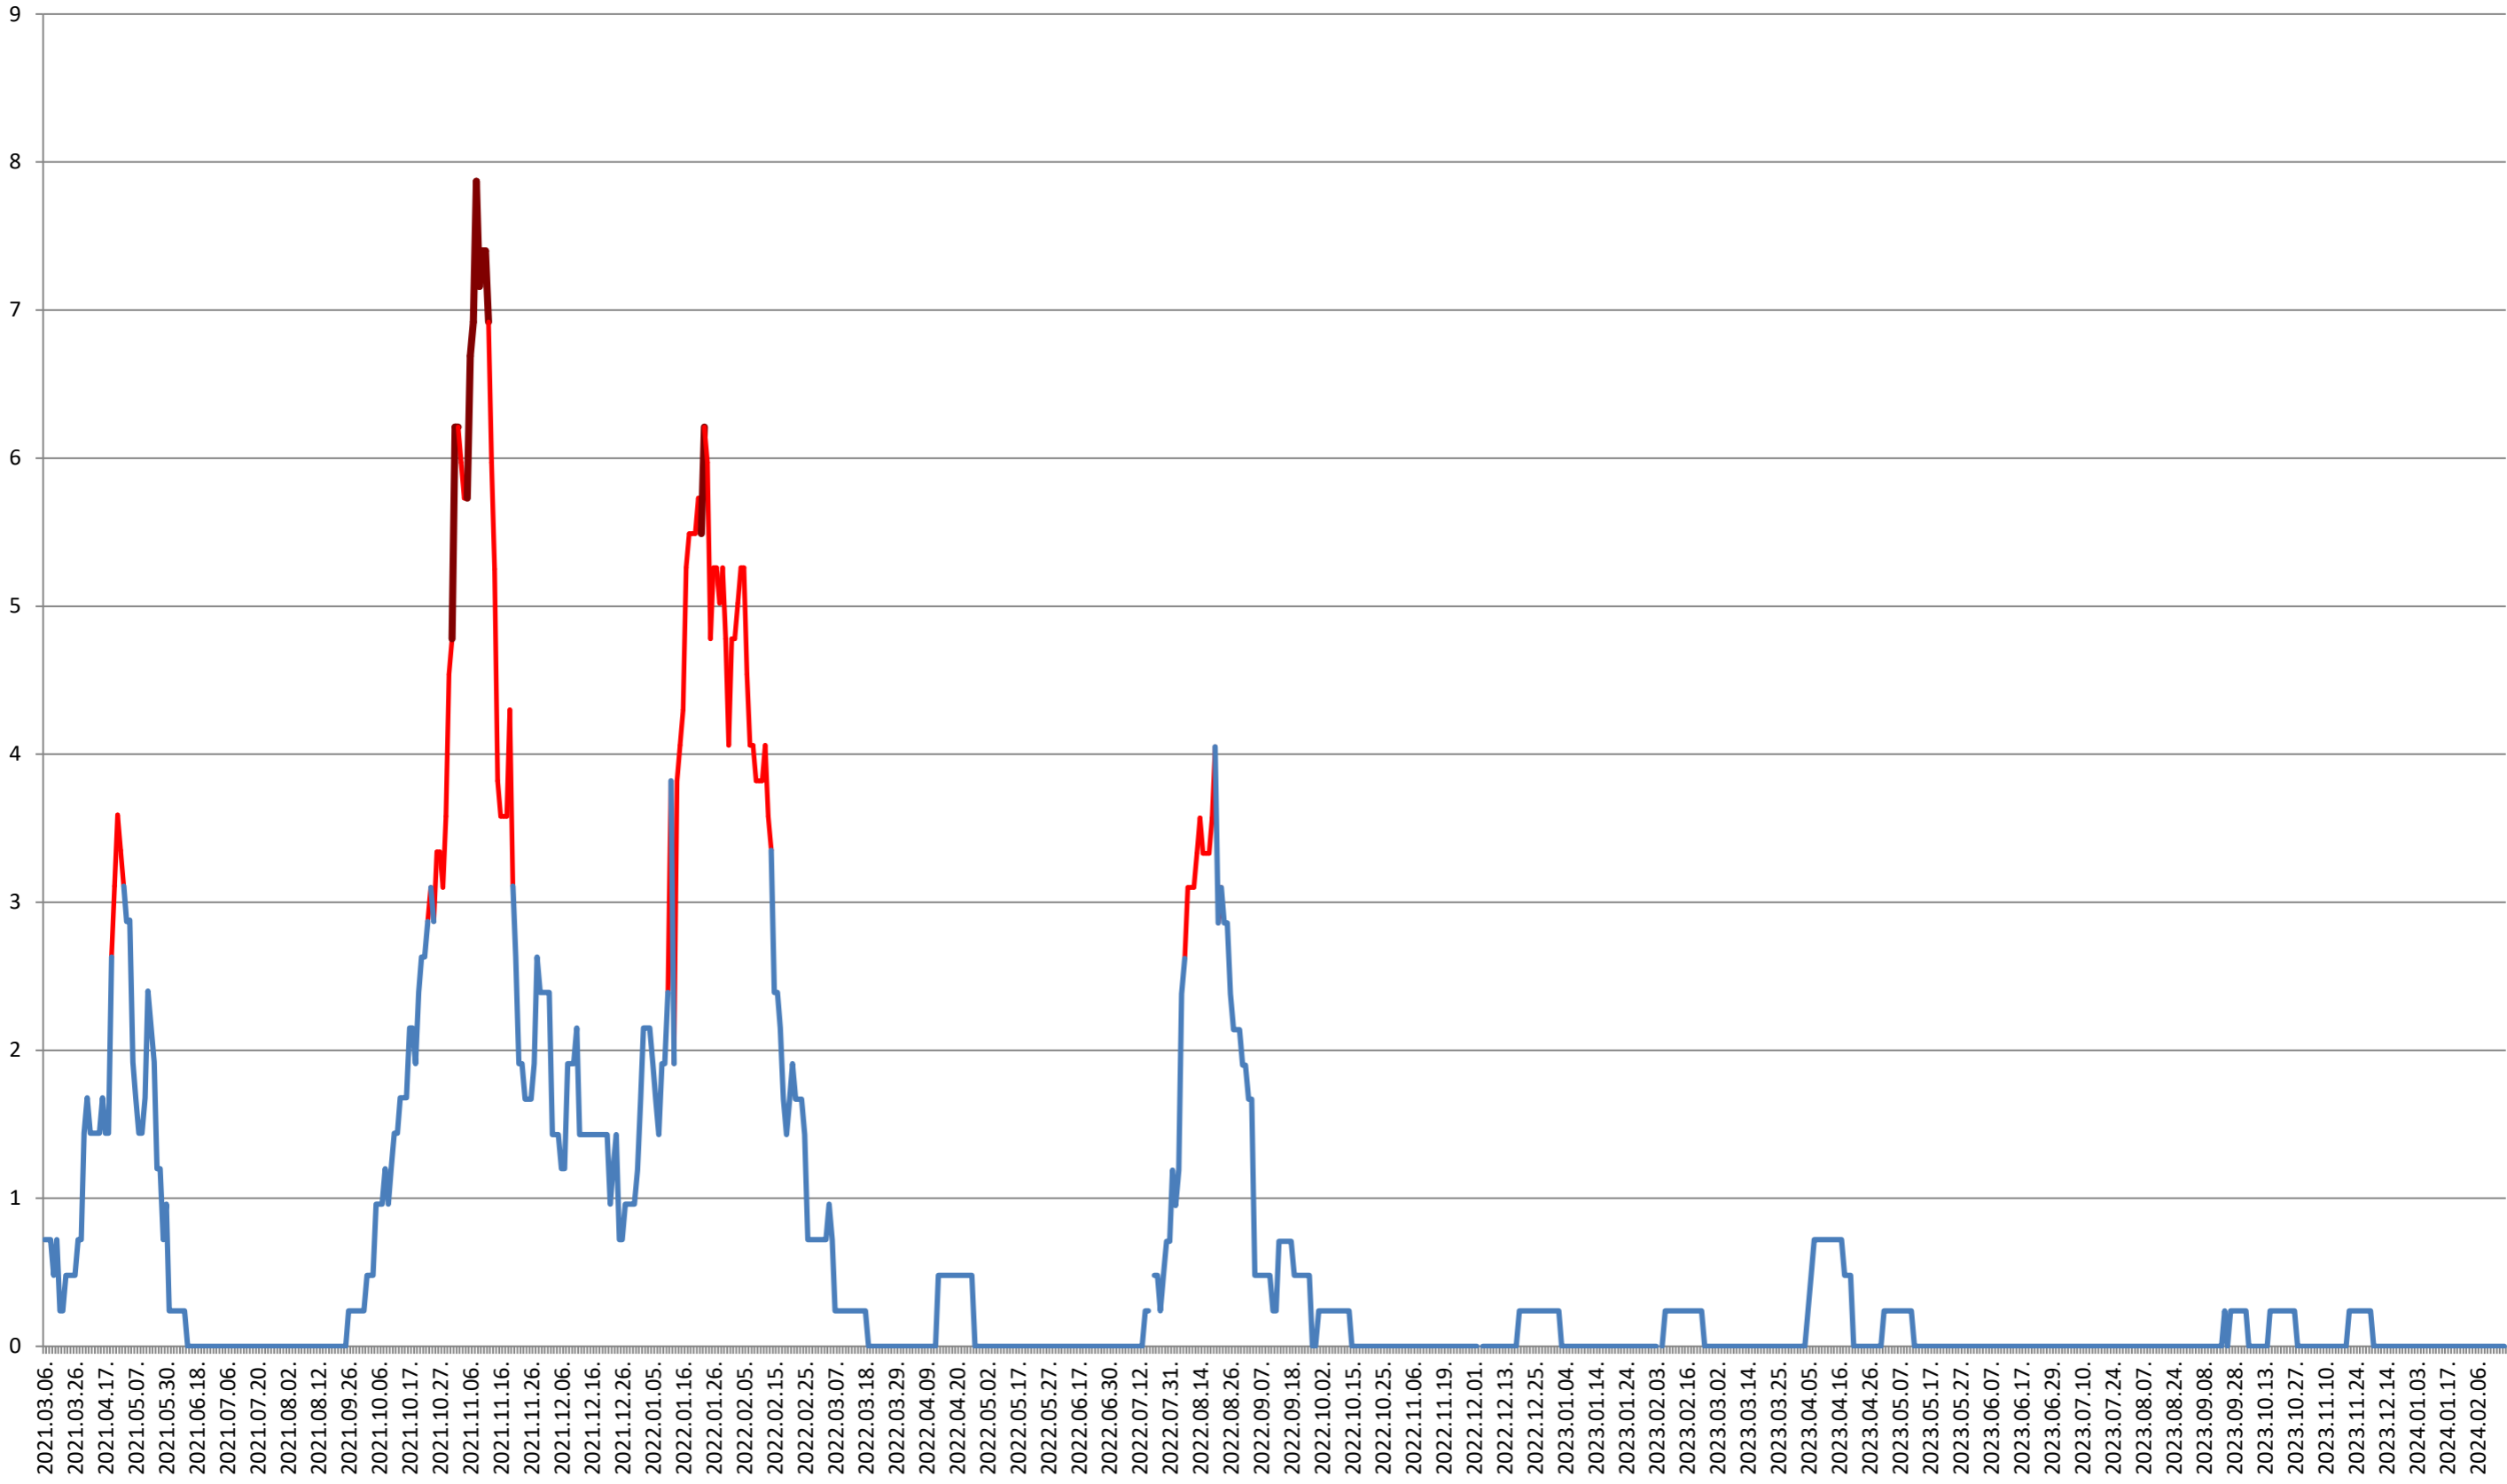

ORAȘ BĂLAN - Evolutia incidentei cumulate pe 14 zile la % de locuitori
2021.03.07. - 2024.02.22.

BILBOR - Evolutia incidentei cumulate pe 14 zile la ‰ de locuitori 2021.03.07. - 2024.02.22.

ORAȘ BORSEC - Evolutia incidentei cumulate pe 14 zile la ‰ de locuitori 2021.03.07. - 2024.02.22.

CORBU - Evolutia incidentei cumulate pe 14 zile la ‰ de locuitori 2021.03.07. - 2024.02.22.

CORUND - Evolutia incidentei cumulate pe 14 zile la ‰ de locuitori 2021.03.07. - 2024.02.22.

COZMENI - Evolutia incidentei cumulate pe 14 zile la % de locuitori 2021.03.07. - 2024.02.22.

ORAȘ CRISTURU SECUIESC - Evolutia incidentei cumulate pe 14 zile la ‰ de locuitori
2021.03.07. - 2024.02.22.

DĂNEȘTI - Evolutia incidentei cumulate pe 14 zile la ‰ de locuitori 2021.03.07. - 2024.02.22.

DÂRJIU - Evolutia incidentei cumulate pe 14 zile la ‰ de locuitori 2021.03.07. - 2024.02.22.

DEALU - Evolutia incidentei cumulate pe 14 zile la % de locuitori
2021.03.07. - 2024.02.22.

DITRĂU - Evolutia incidentei cumulate pe 14 zile la % de locuitori 2021.03.07. - 2024.02.22.