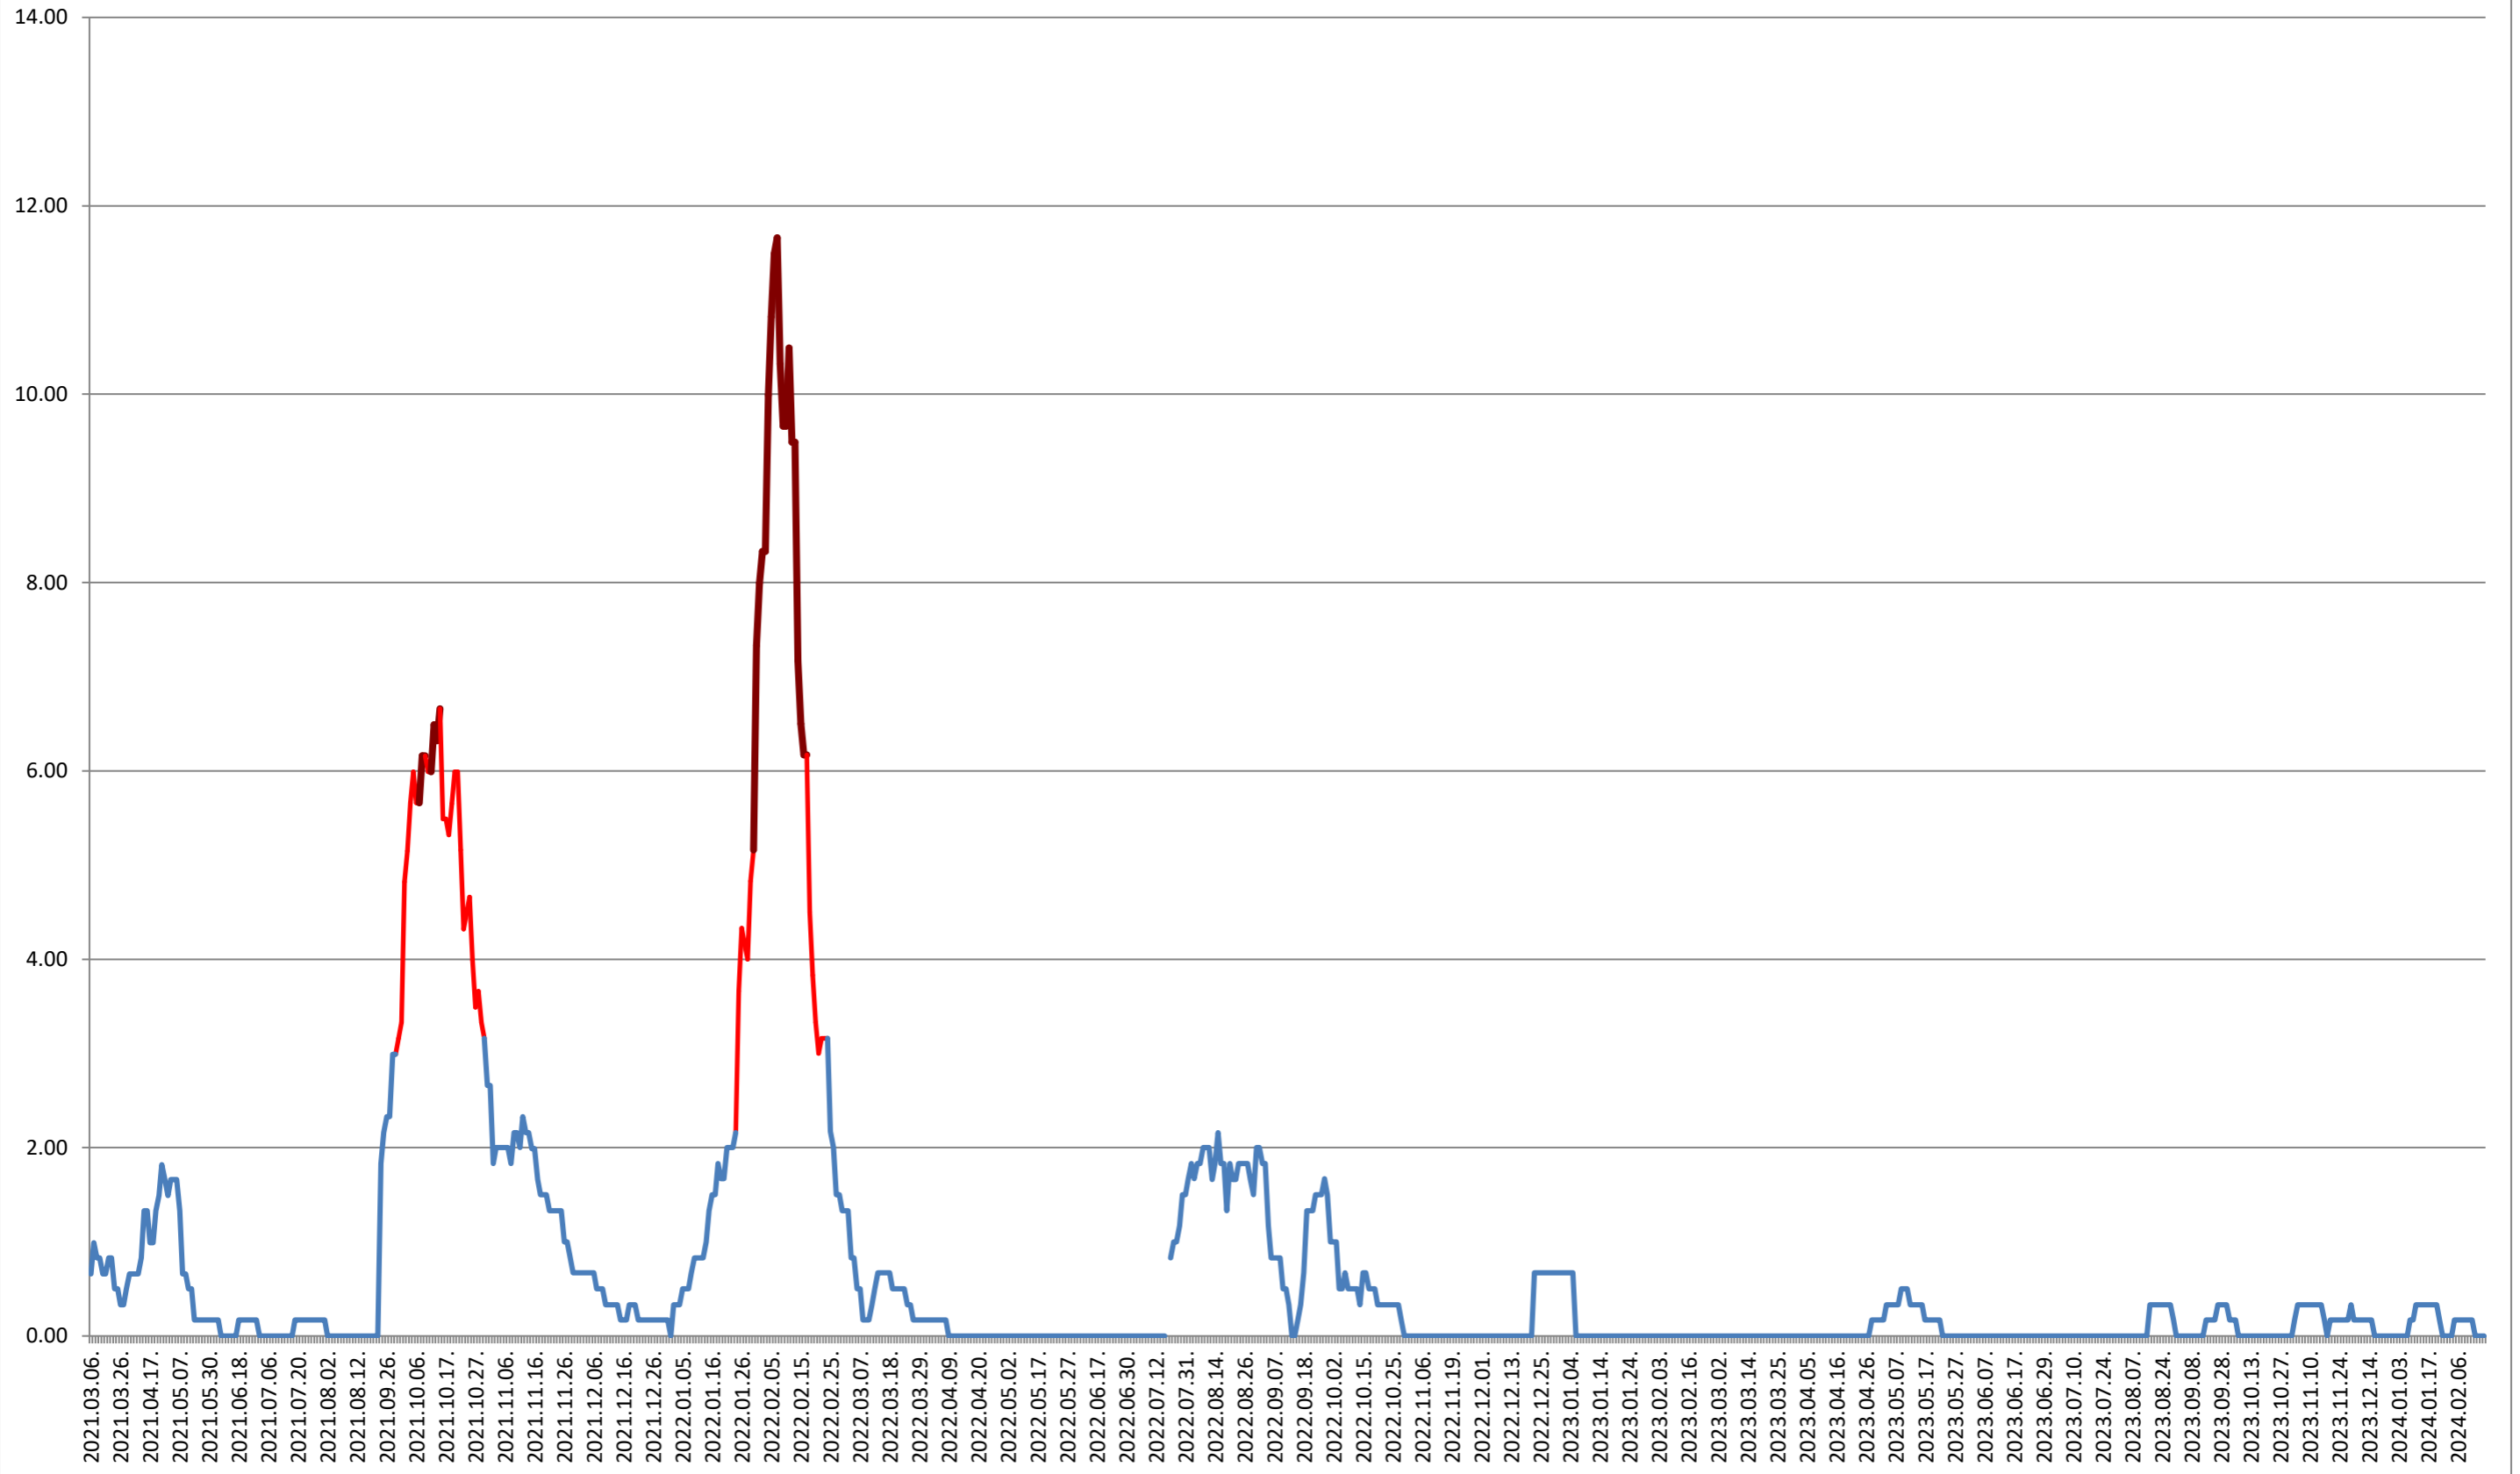

ZETEA - Evolutia incidentei cumulate pe 14 zile la ‰ de locuitori 2021.03.07. - 2024.02.22.