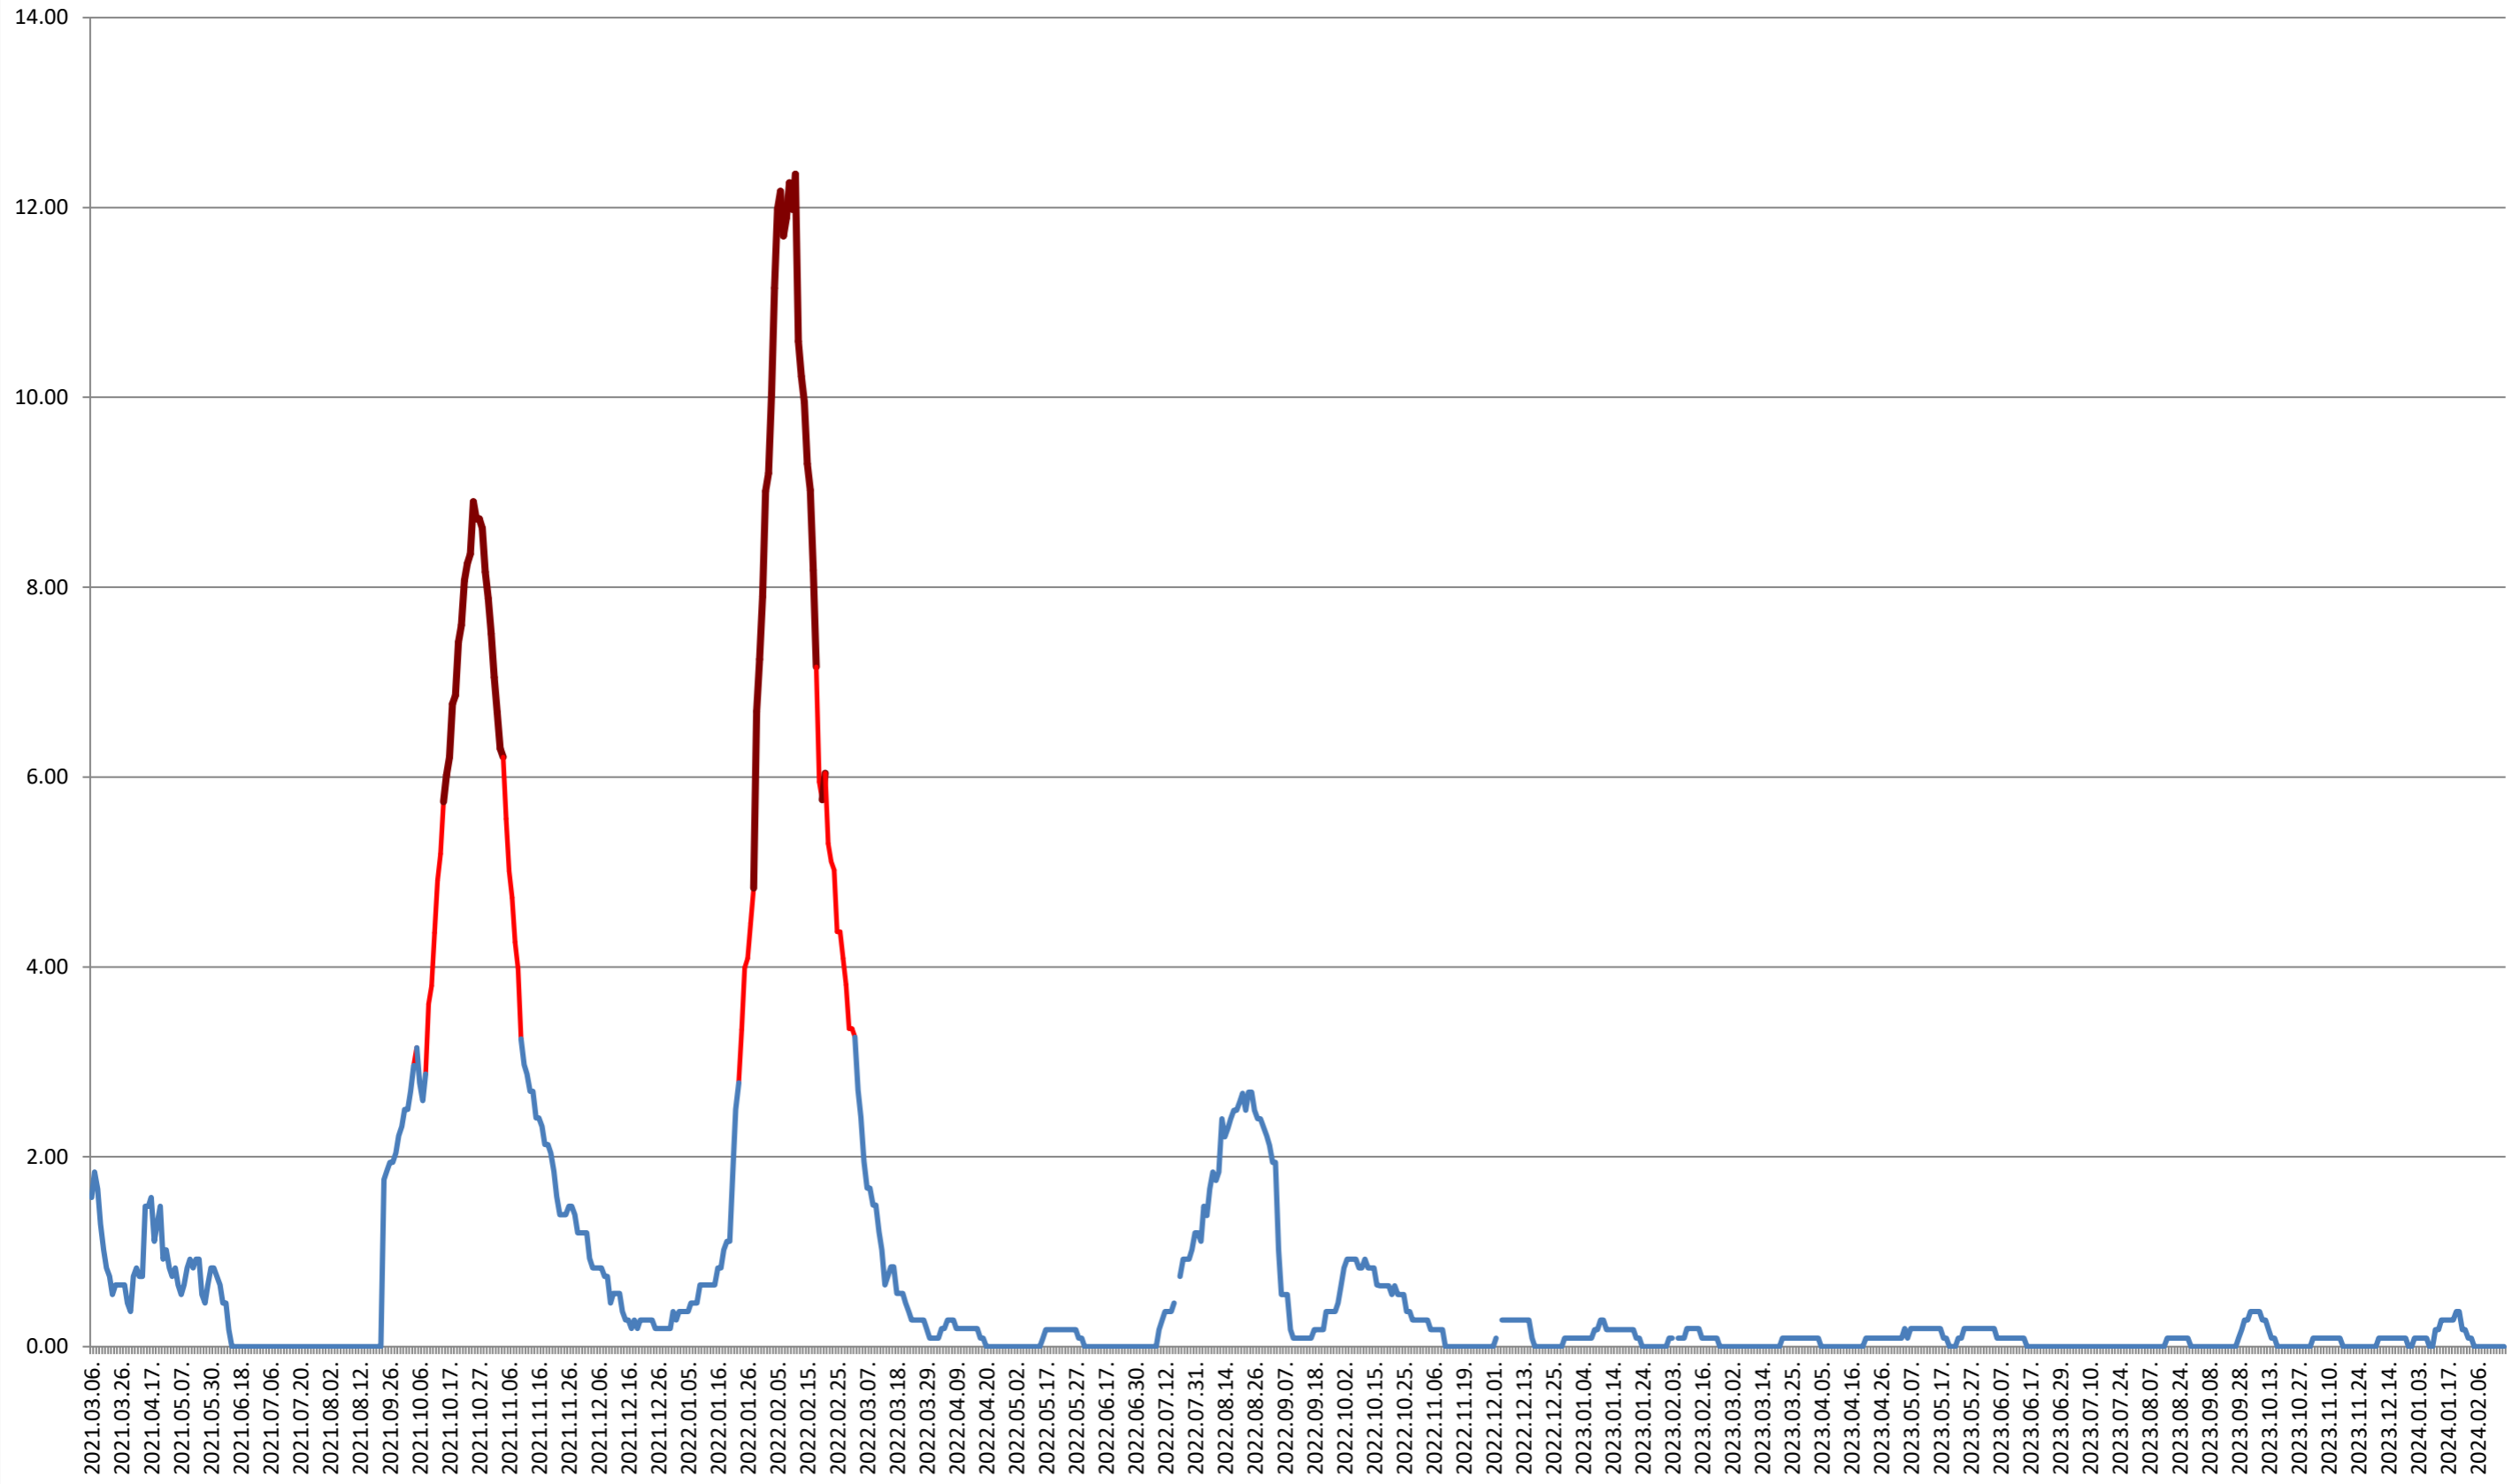

ORAȘ BĂLAN - Evolutia incidentei cumulate pe 14 zile la % de locuitori
2021.03.07. - 2024.02.22.

BILBOR - Evolutia incidentei cumulate pe 14 zile la ‰ de locuitori 2021.03.07. - 2024.02.22.

ORAȘ BORSEC - Evolutia incidentei cumulate pe 14 zile la ‰ de locuitori 2021.03.07. - 2024.02.22.

CICEU - Evolutia incidentei cumulate pe 14 zile la ‰ de locuitori 2021.03.07. - 2024.02.22.

CIUCSÂNGEORGIU - Evolutia incidentei cumulate pe 14 zile la % de locuitori 2021.03.07. - 2024.02.22.

CIUMANI - Evolutia incidentei cumulate pe 14 zile la ‰ de locuitori 2021.03.07. - 2024.02.22.

CORBU - Evolutia incidentei cumulate pe 14 zile la ‰ de locuitori 2021.03.07. - 2024.02.22.

CORUND - Evolutia incidentei cumulate pe 14 zile la ‰ de locuitori 2021.03.07. - 2024.02.22.

COZMENI - Evolutia incidentei cumulate pe 14 zile la % de locuitori 2021.03.07. - 2024.02.22.

ORAȘ CRISTURU SECUIESC - Evolutia incidentei cumulate pe 14 zile la ‰ de locuitori
2021.03.07. - 2024.02.22.

DĂNEȘTI - Evolutia incidentei cumulate pe 14 zile la ‰ de locuitori 2021.03.07. - 2024.02.22.