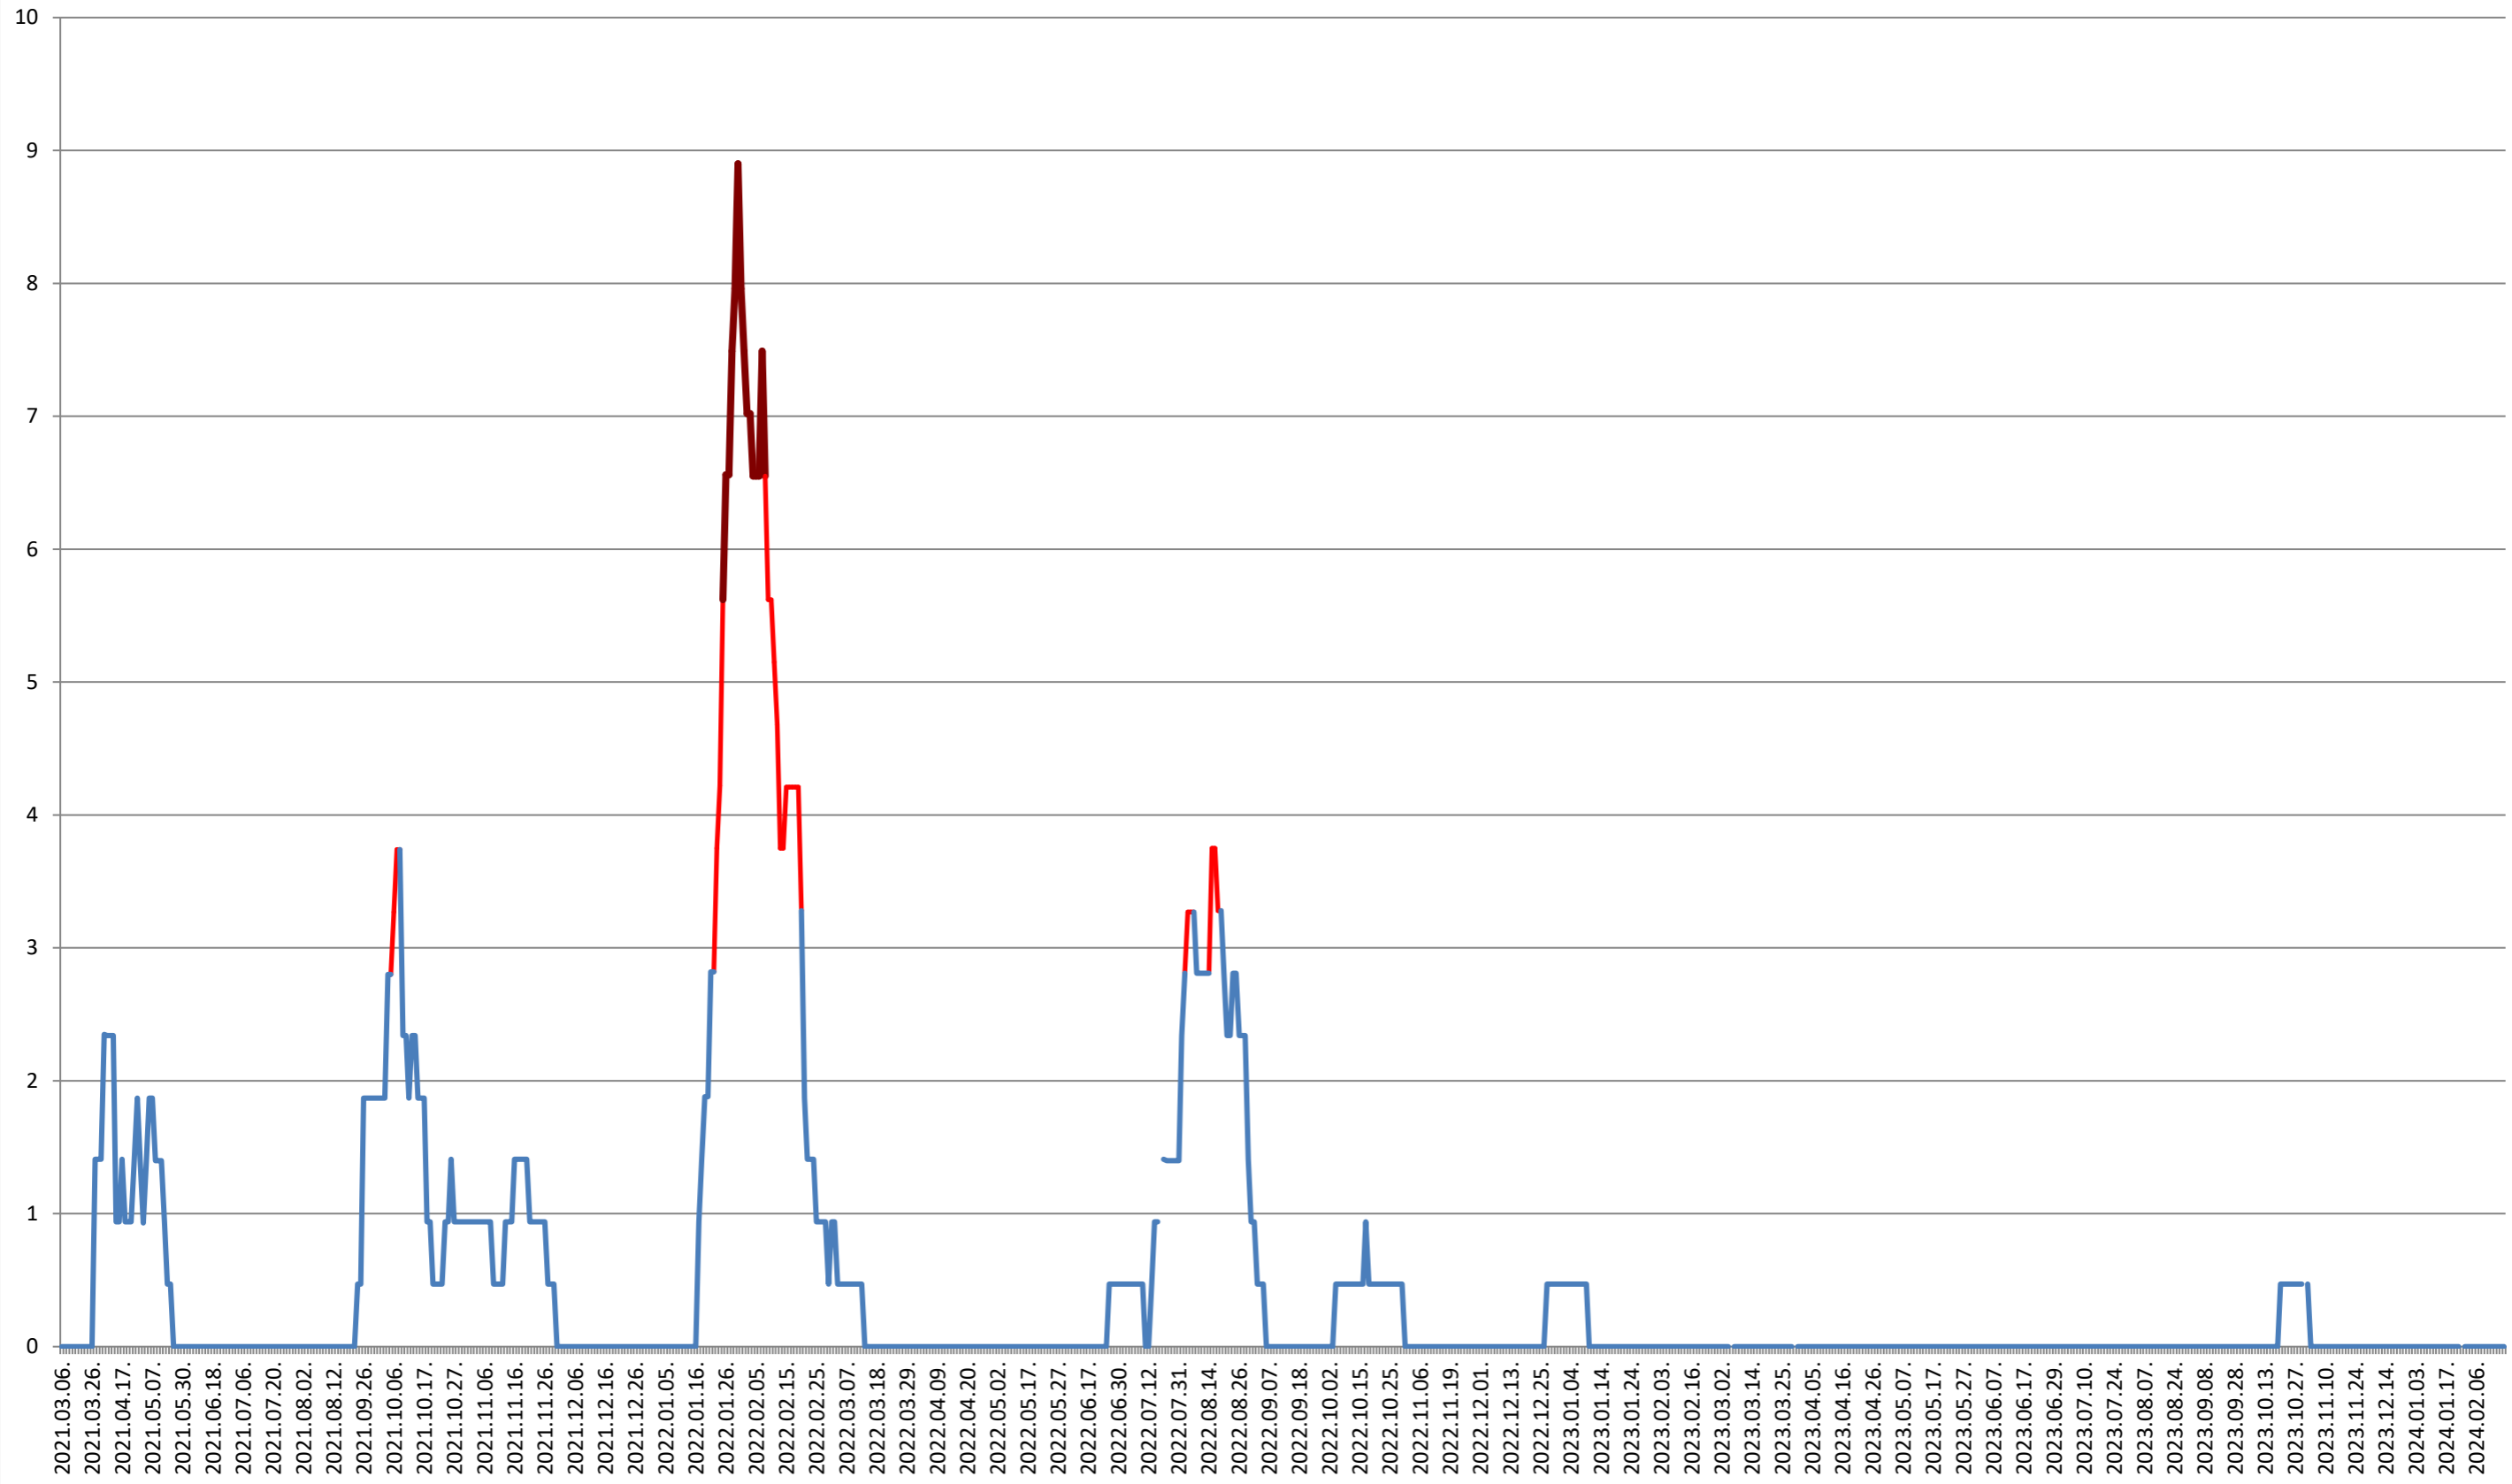

SATU MARE - Evolutia incidentei cumulate pe 14 zile la ‰ de locuitori 2021.03.07. - 2024.02.22.