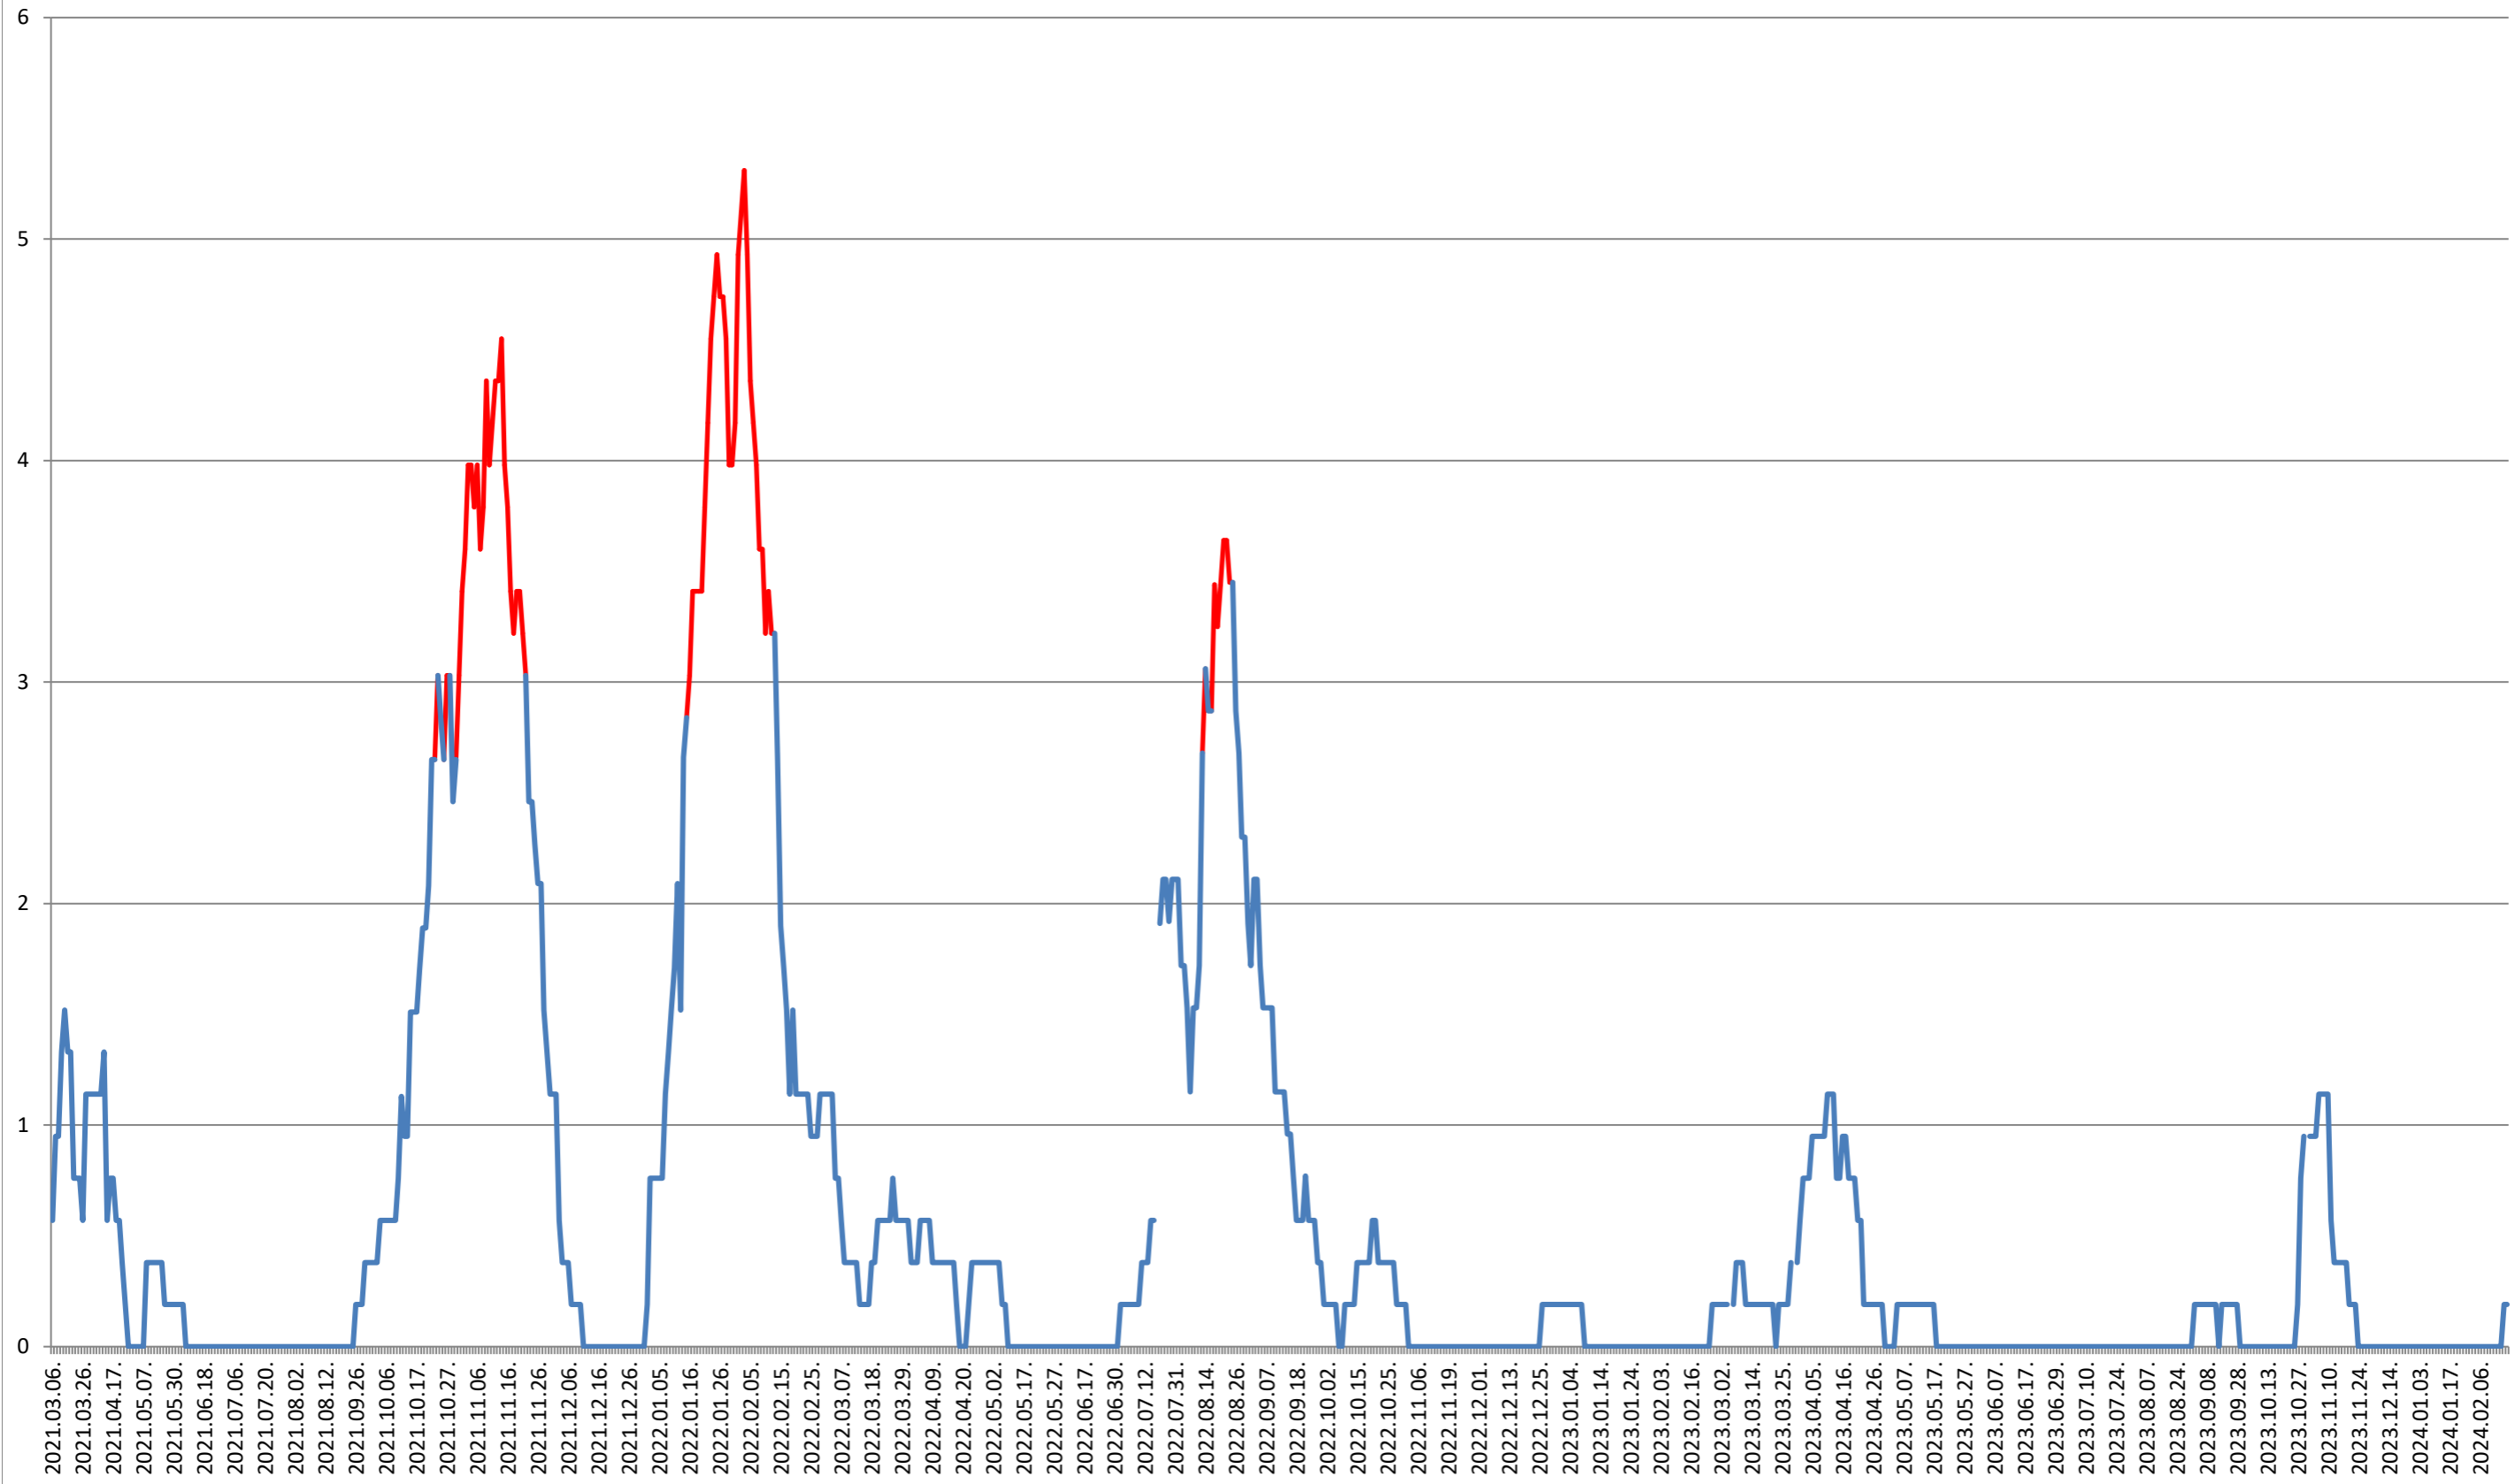

SICULENI - Evolutia incidentei cumulate pe 14 zile la ‰ de locuitori 2021.03.07. - 2024.02.22.

ȘIMONEȘTI - Evolutia incidentei cumulate pe 14 zile la ‰ de locuitori 2021.03.07. - 2024.02.22.

SUBCETATE - Evolutia incidentei cumulate pe 14 zile la % de locuitori
2021.03.07. - 2024.02.22.

SUSENI - Evolutia incidentei cumulate pe 14 zile la ‰ de locuitori 2021.03.07. - 2024.02.22.

TOMEȘTI - Evolutia incidentei cumulate pe 14 zile la ‰ de locuitori
2021.03.07. - 2024.02.22.

MUNICIPIUL TOPLIȚA - Evolutia incidentei cumulate pe 14 zile la ‰ de locuitori 2021.03.07. - 2024.02.22.