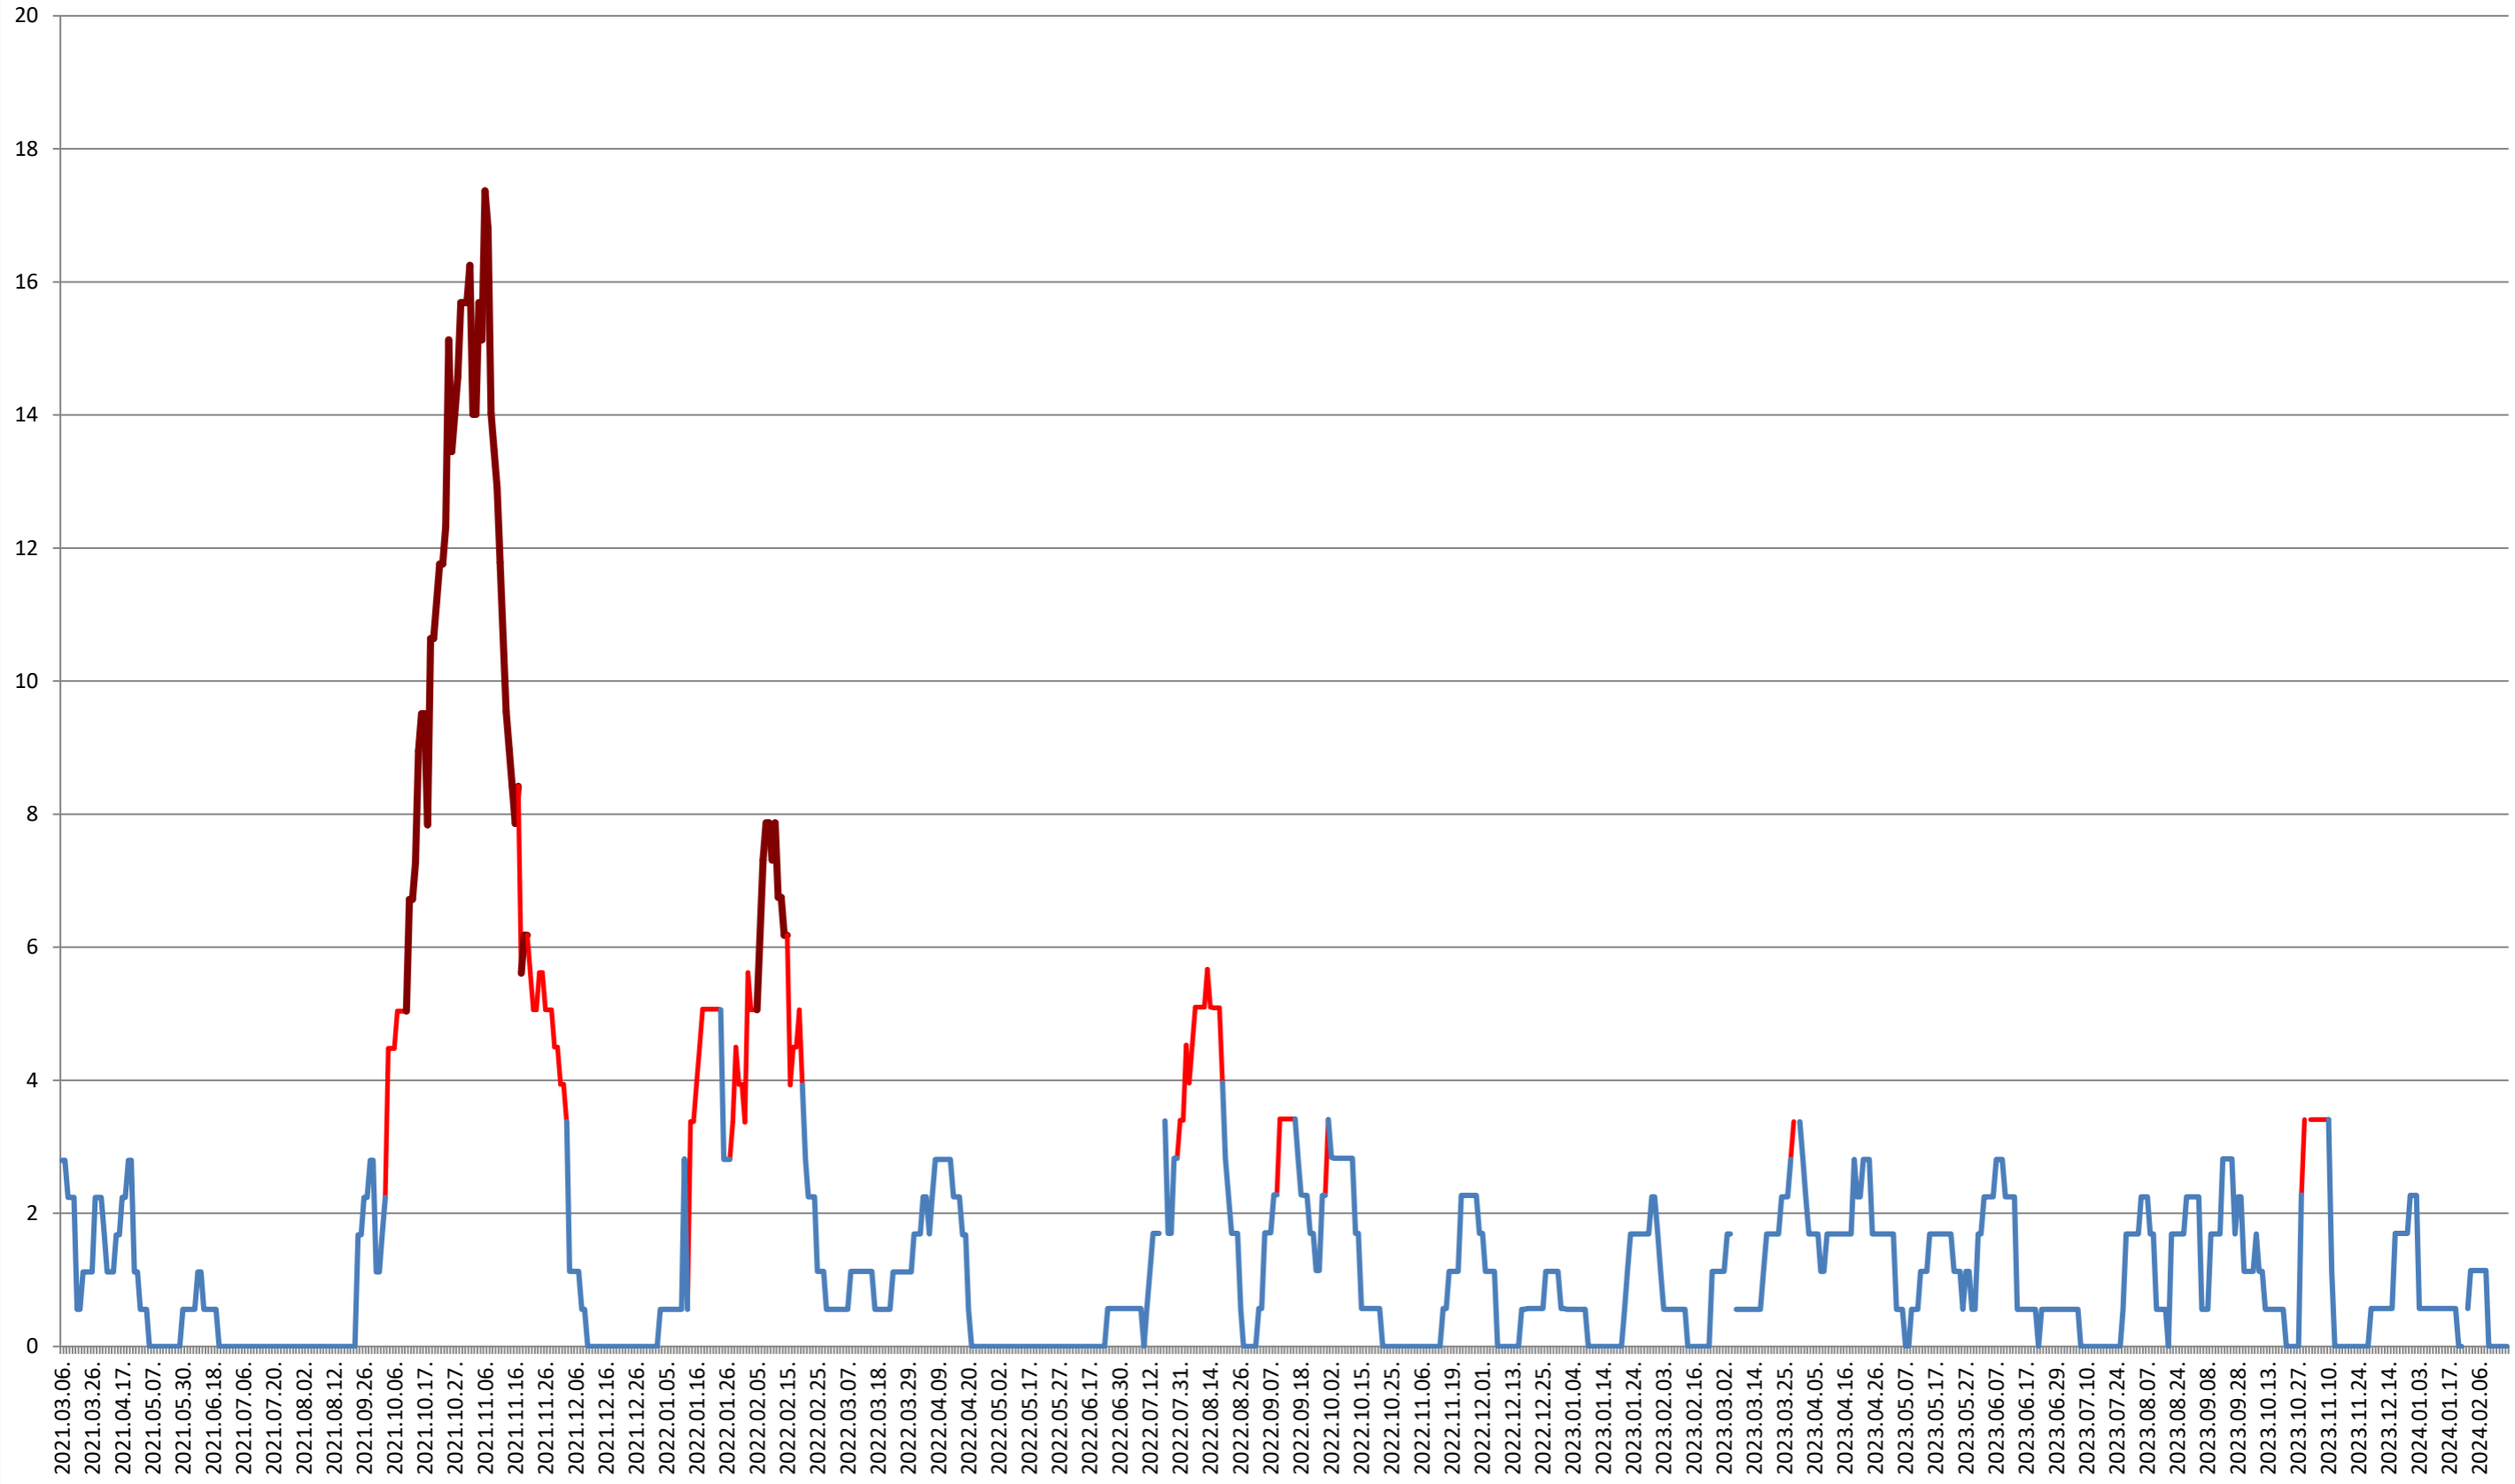

SUBCETATE - Evolutia incidentei cumulate pe 14 zile la % de locuitori
2021.03.07. - 2024.02.22.