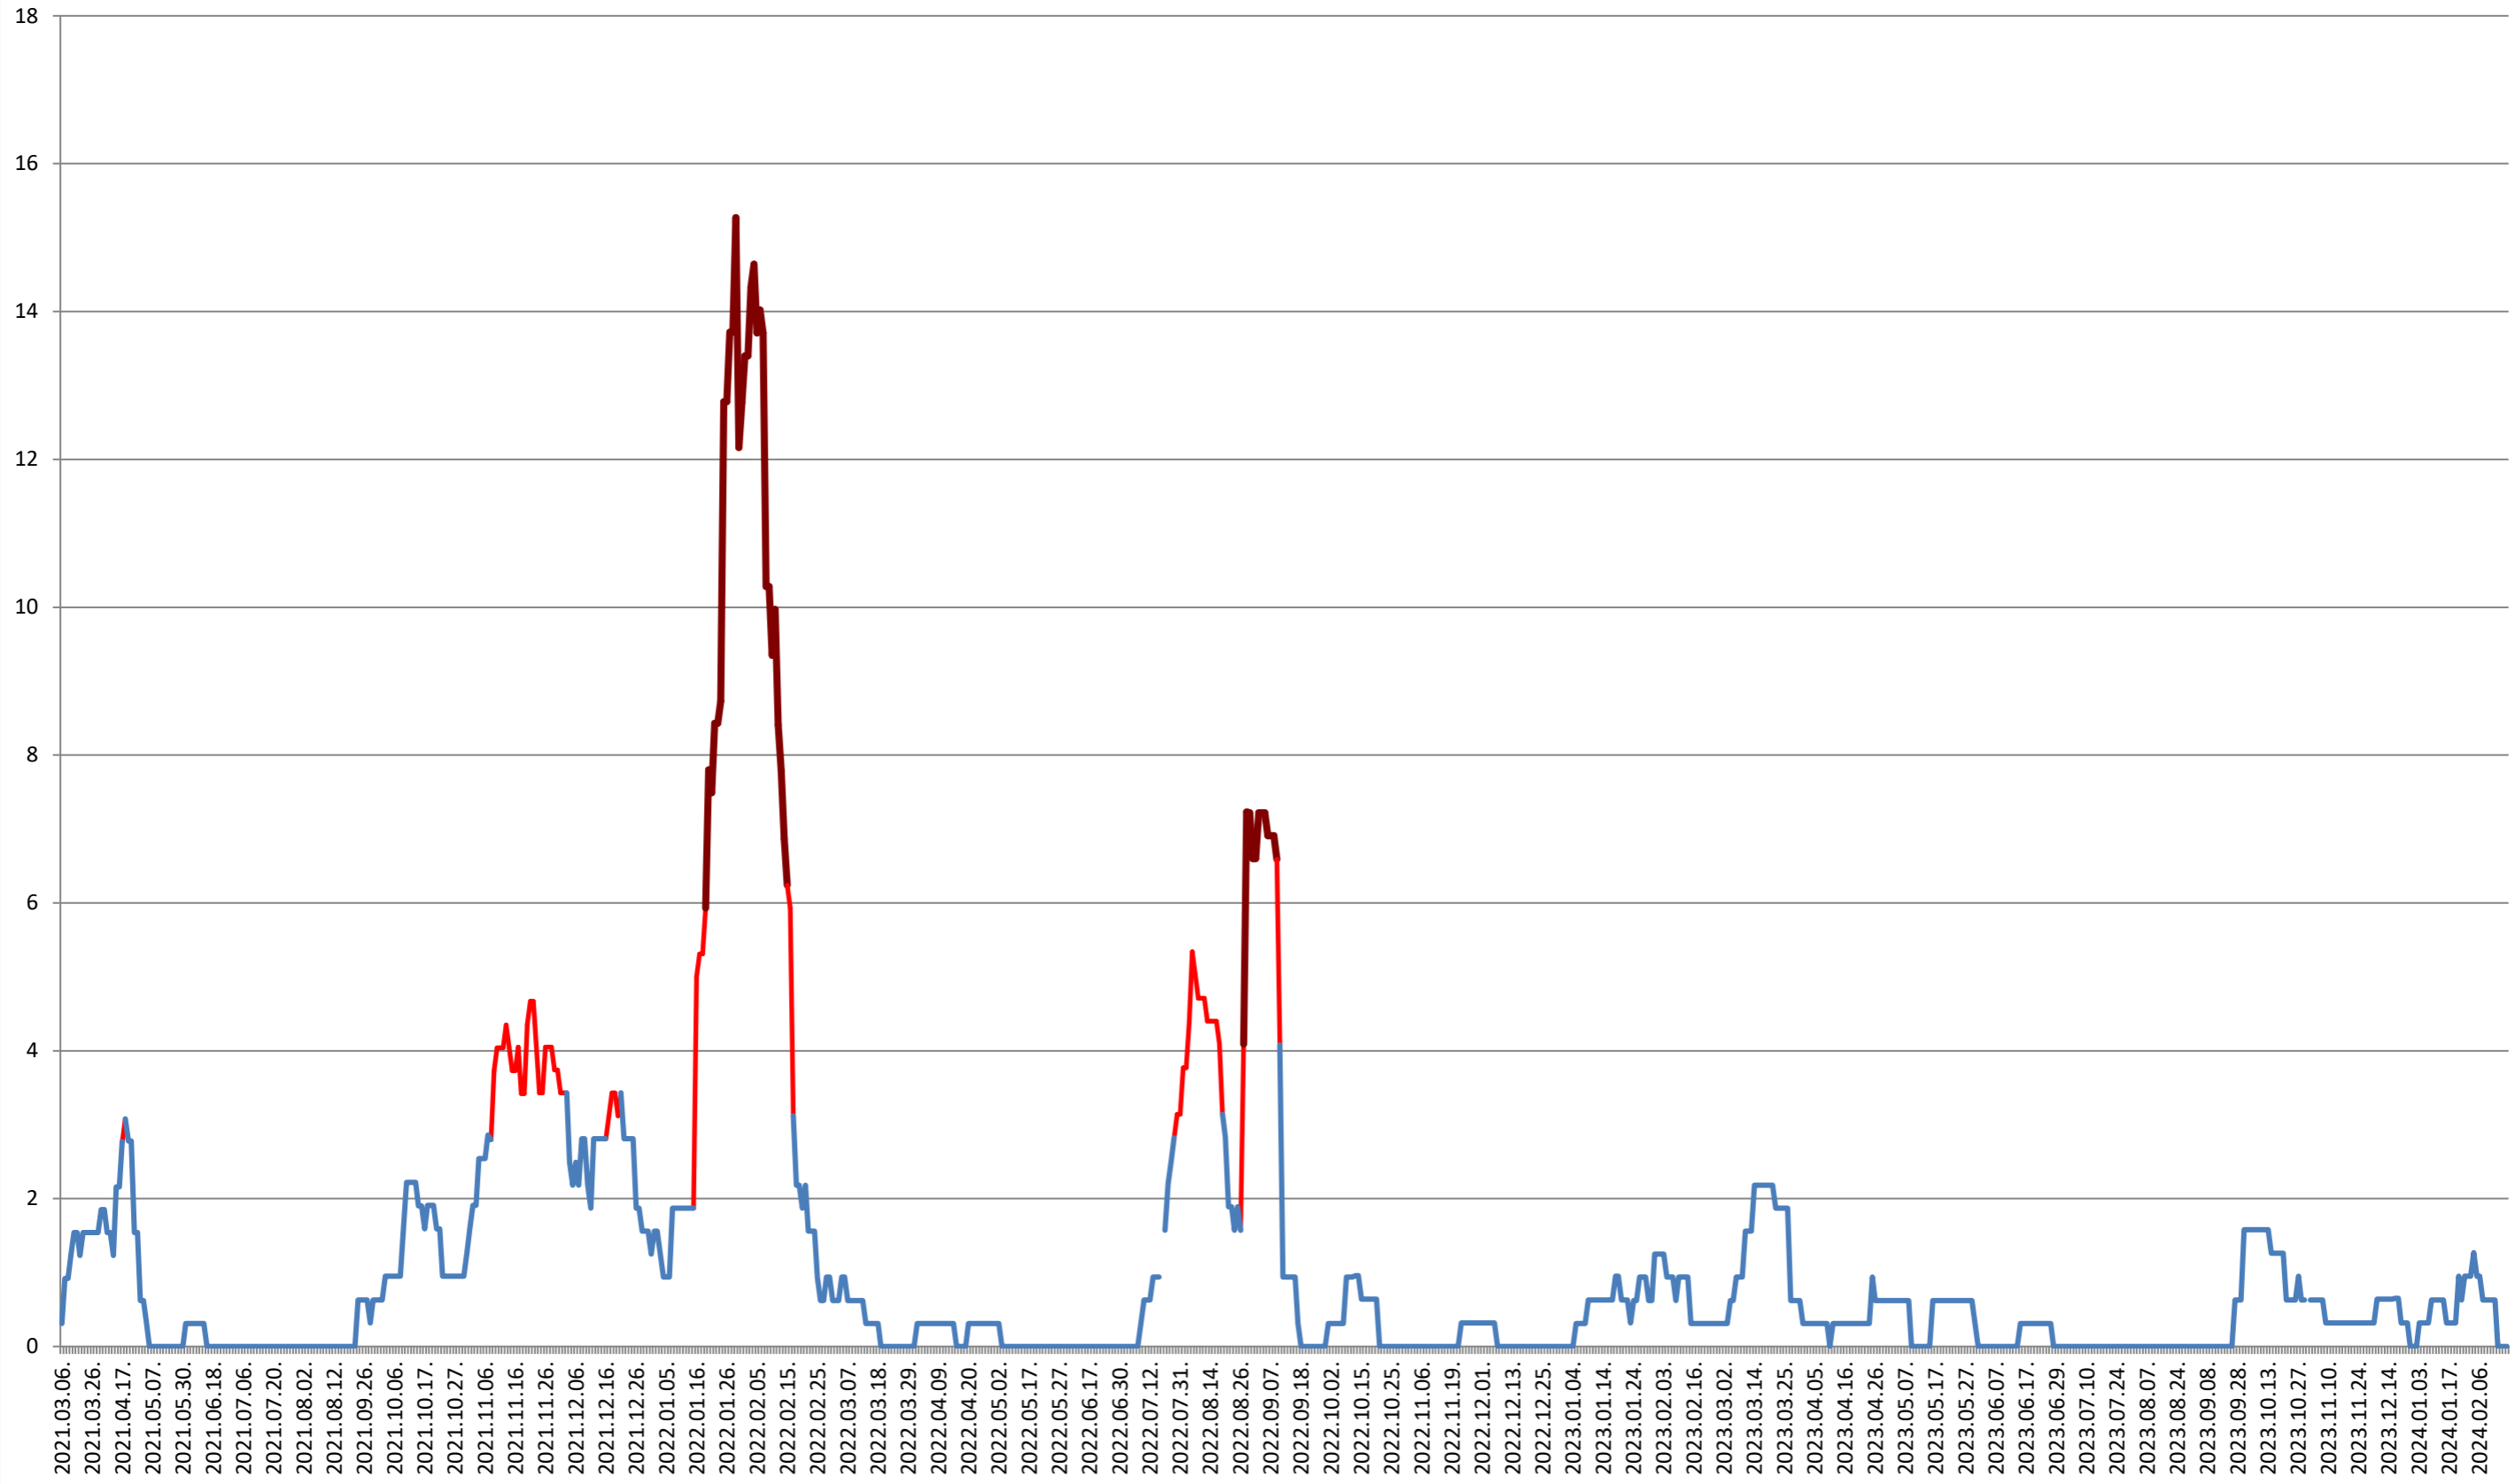

TULGHEȘ - Evolutia incidentei cumulate pe 14 zile la ‰ de locuitori 2021.03.07. - 2024.02.22.