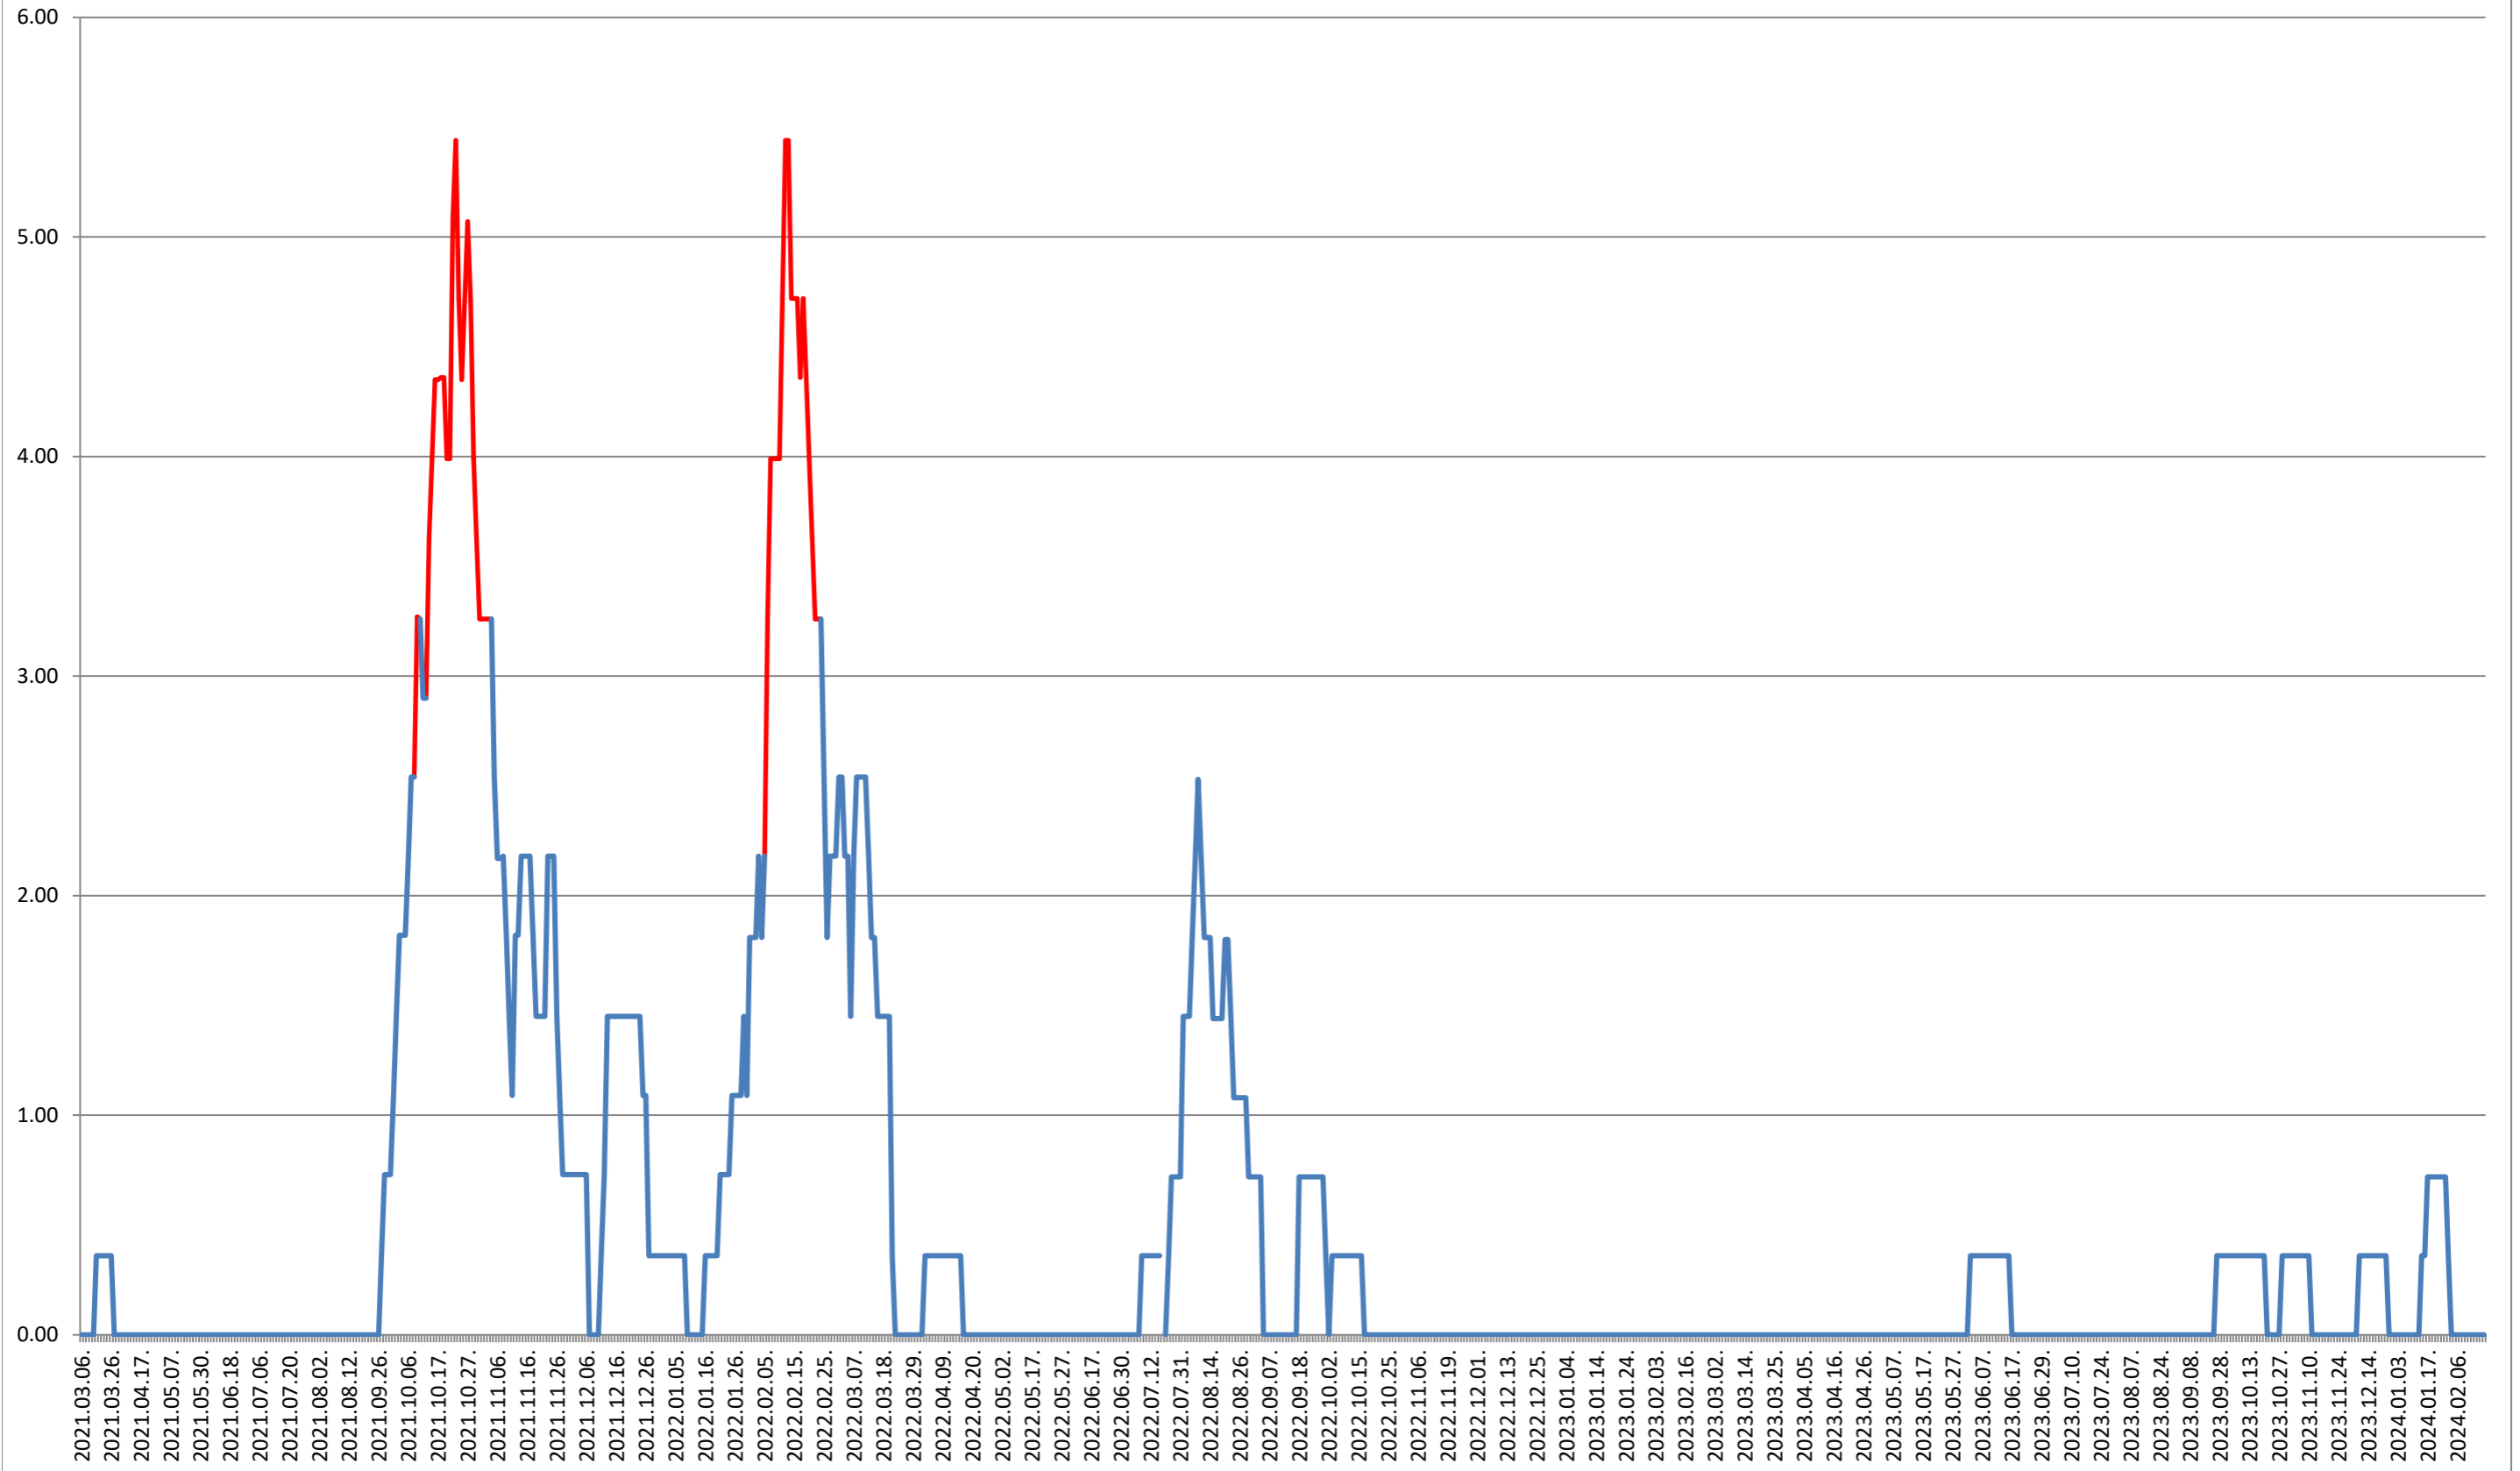

ATID - Evolutia incidentei cumulate pe 14 zile la % de locuitori 2021.03.07. - 2024.02.22.

AVRĂMEȘTI - Evolutia incidentei cumulate pe 14 zile la % de locuitori 2021.03.07. - 2024.02.22.

ORAȘ BĂILE TUȘNAD - Evolutia incidentei cumulate pe 14 zile la ‰ de locuitori
2021.03.07. - 2024.02.22.

ORAȘ BĂLAN - Evolutia incidentei cumulate pe 14 zile la % de locuitori
2021.03.07. - 2024.02.22.

BILBOR - Evolutia incidentei cumulate pe 14 zile la ‰ de locuitori 2021.03.07. - 2024.02.22.

ORAȘ BORSEC - Evolutia incidentei cumulate pe 14 zile la ‰ de locuitori 2021.03.07. - 2024.02.22.

BRĂDEȘTI - Evolutia incidentei cumulate pe 14 zile la % de locuitori 2021.03.07. - 2024.02.22.

CĂPĂLNIȚA - Evolutia incidentei cumulate pe 14 zile la ‰ de locuitori 2021.03.07. - 2024.02.22.

CÂRȚA - Evolutia incidentei cumulate pe 14 zile la % de locuitori
2021.03.07. - 2024.02.22.

ORAȘ CRISTURU SECUIESC - Evolutia incidentei cumulate pe 14 zile la ‰ de locuitori
2021.03.07. - 2024.02.22.

DĂNEȘTI - Evolutia incidentei cumulate pe 14 zile la ‰ de locuitori 2021.03.07. - 2024.02.22.