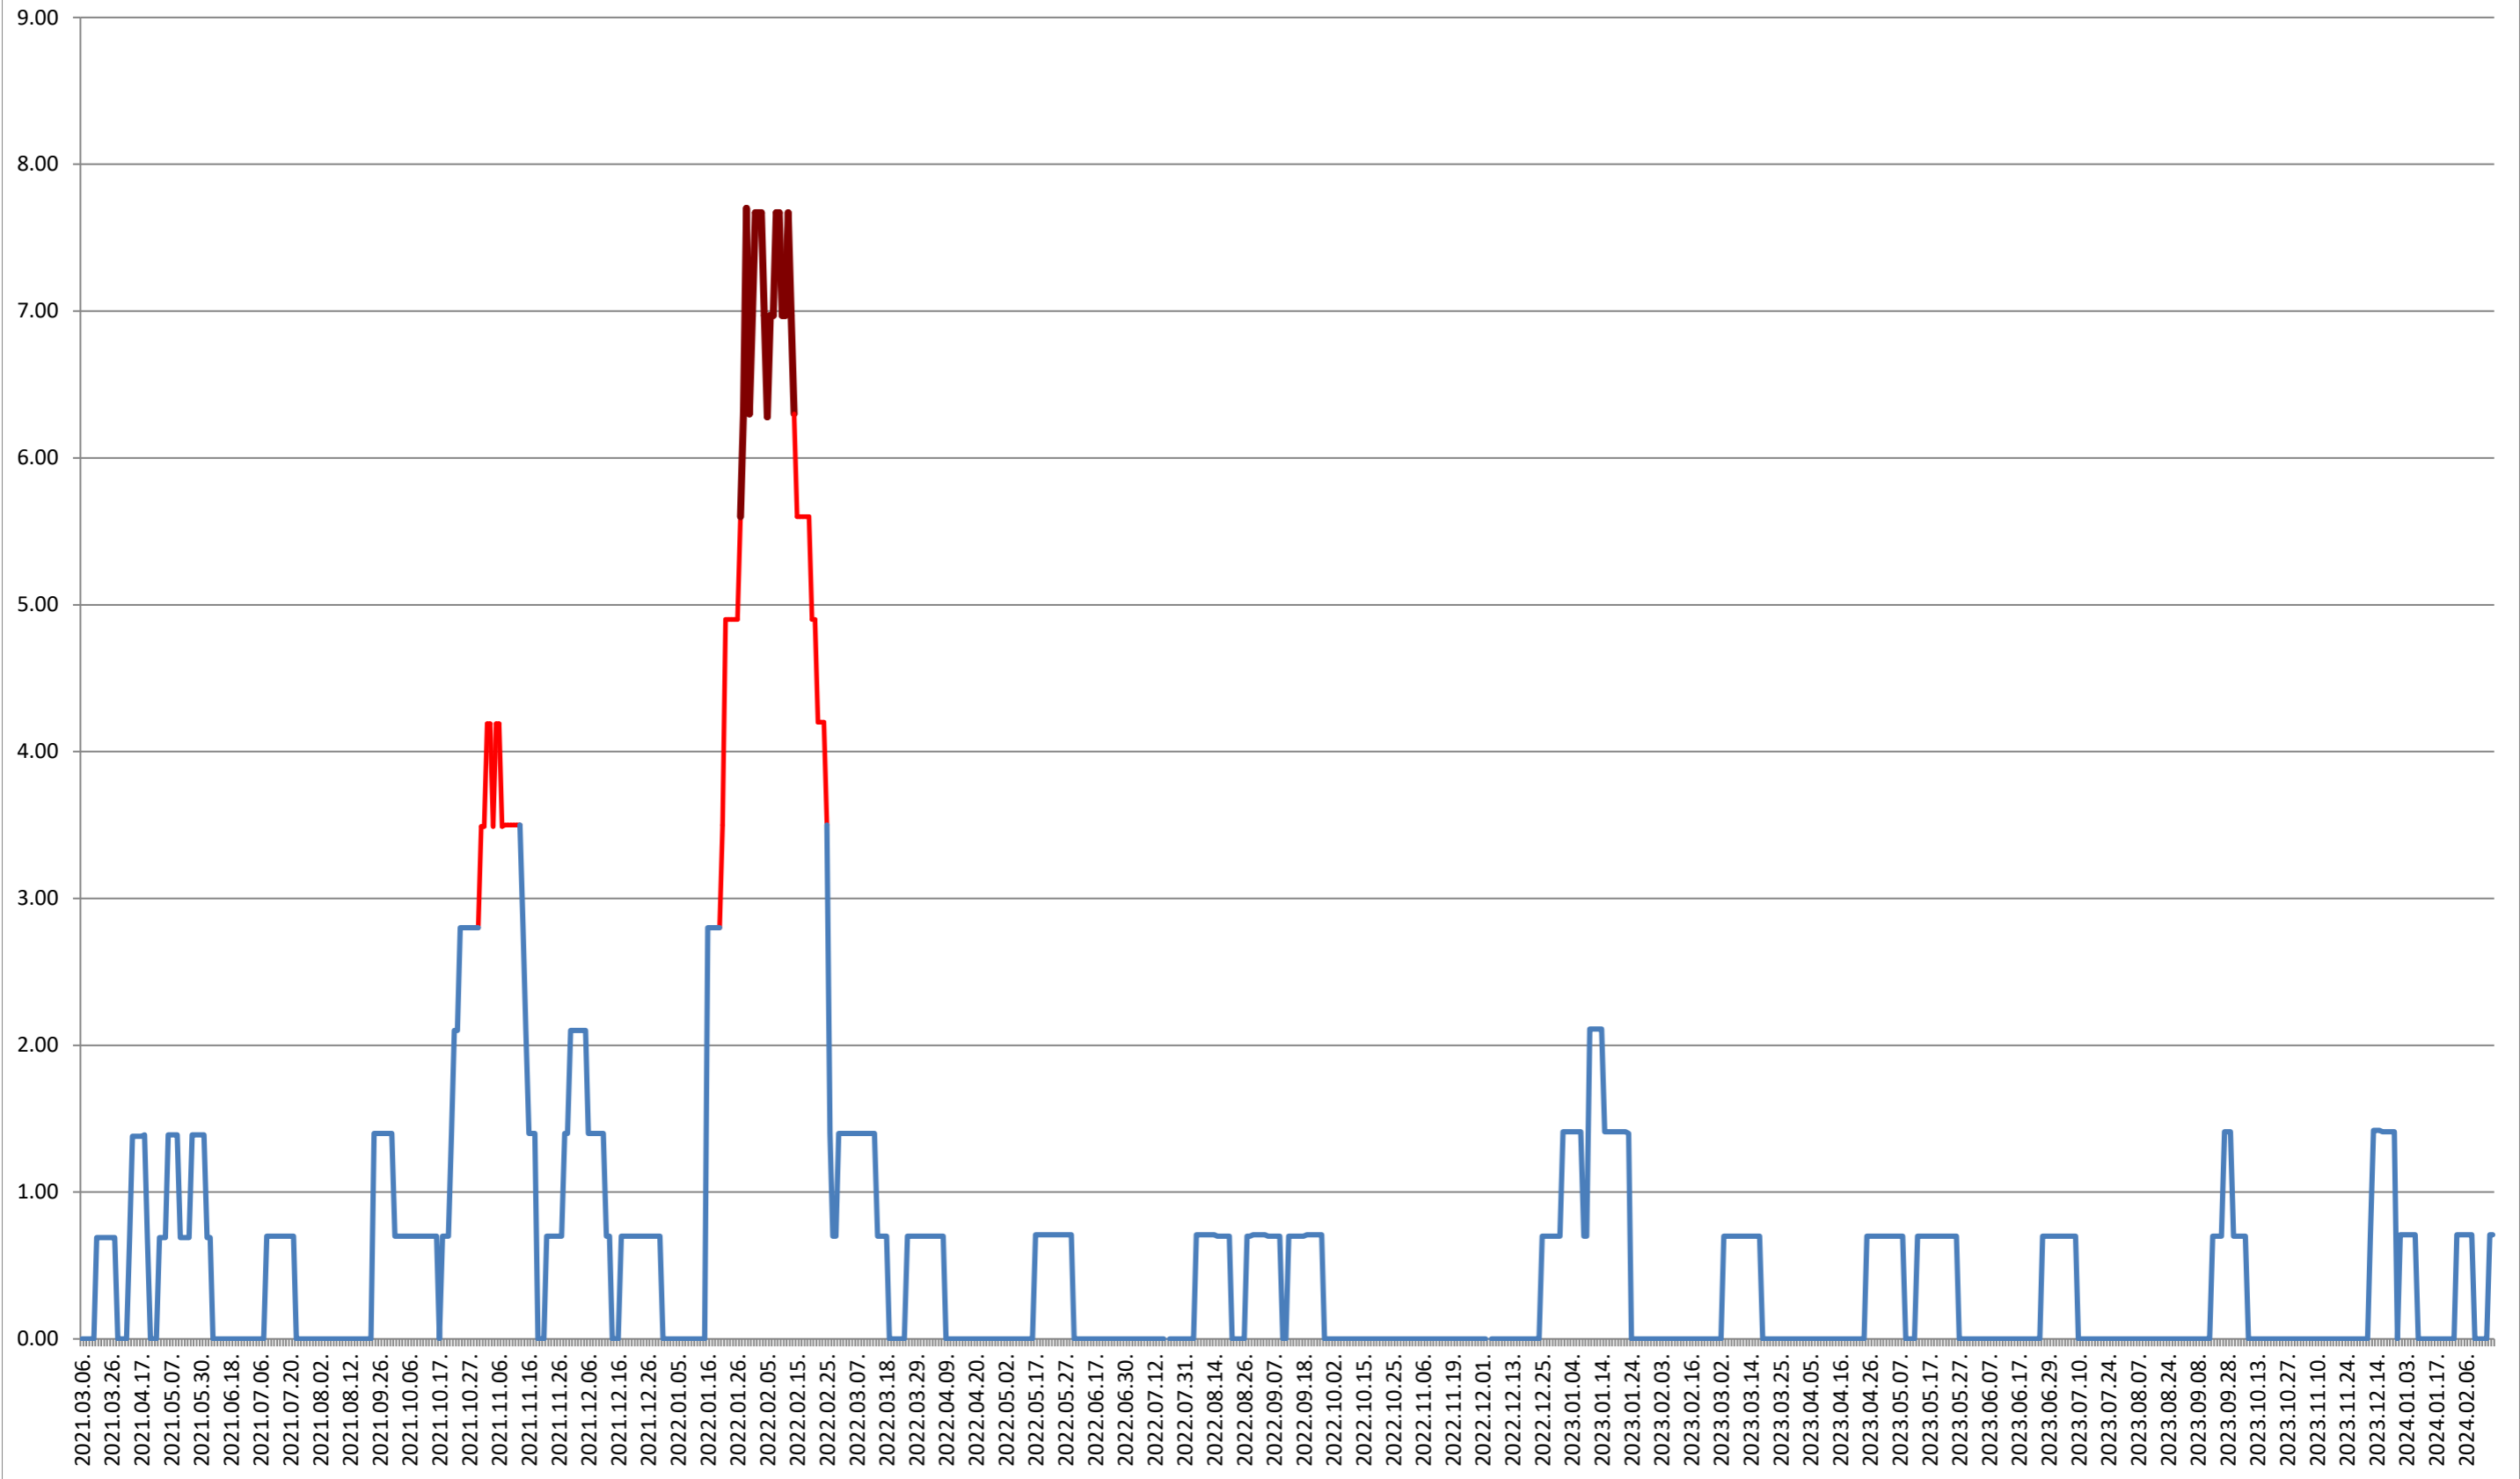

ORAȘ BĂLAN - Evolutia incidentei cumulate pe 14 zile la % de locuitori
2021.03.07. - 2024.02.22.

BILBOR - Evolutia incidentei cumulate pe 14 zile la ‰ de locuitori 2021.03.07. - 2024.02.22.

ORAȘ BORSEC - Evolutia incidentei cumulate pe 14 zile la ‰ de locuitori 2021.03.07. - 2024.02.22.

BRĂDEȘTI - Evolutia incidentei cumulate pe 14 zile la % de locuitori 2021.03.07. - 2024.02.22.

CĂPĂLNIȚA - Evolutia incidentei cumulate pe 14 zile la ‰ de locuitori 2021.03.07. - 2024.02.22.

CÂRȚA - Evolutia incidentei cumulate pe 14 zile la % de locuitori
2021.03.07. - 2024.02.22.

CICEU - Evolutia incidentei cumulate pe 14 zile la ‰ de locuitori 2021.03.07. - 2024.02.22.

CIUCSÂNGEORGIU - Evolutia incidentei cumulate pe 14 zile la % de locuitori 2021.03.07. - 2024.02.22.

CIUMANI - Evolutia incidentei cumulate pe 14 zile la ‰ de locuitori 2021.03.07. - 2024.02.22.

CORBU - Evolutia incidentei cumulate pe 14 zile la ‰ de locuitori 2021.03.07. - 2024.02.22.

CORUND - Evolutia incidentei cumulate pe 14 zile la ‰ de locuitori 2021.03.07. - 2024.02.22.

COZMENI - Evolutia incidentei cumulate pe 14 zile la % de locuitori 2021.03.07. - 2024.02.22.