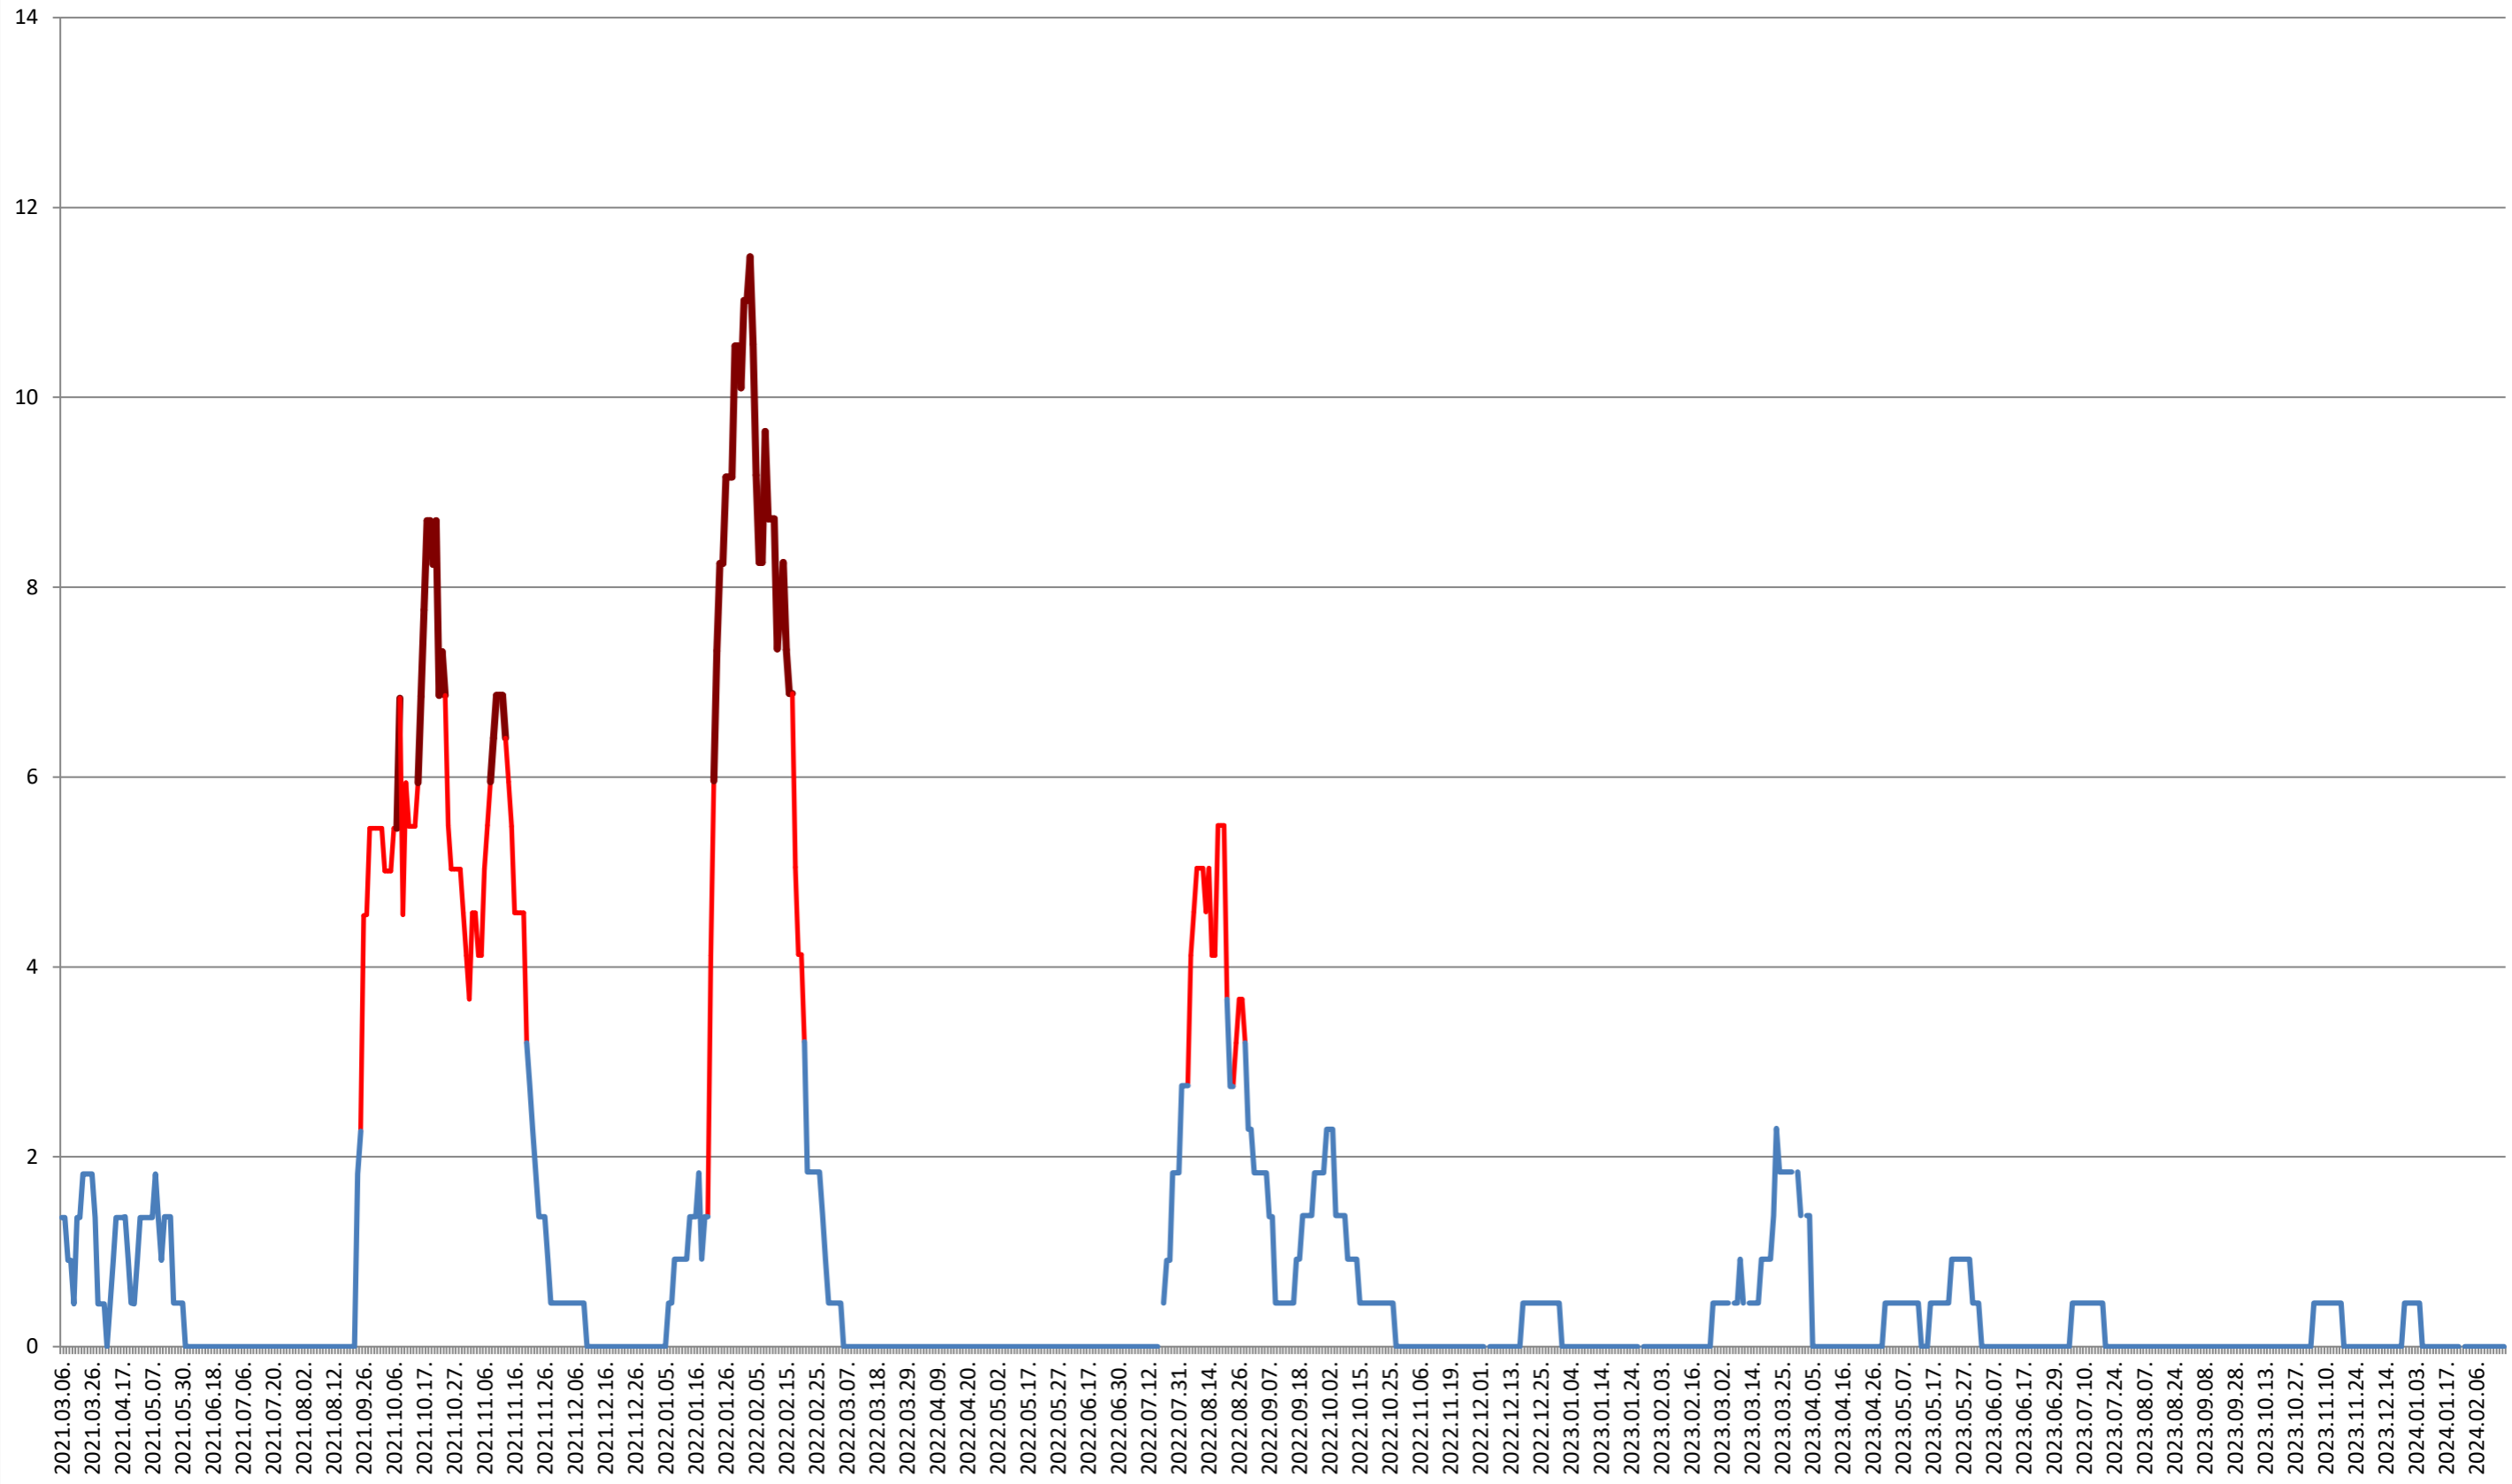

ORAȘ CRISTURU SECUIESC - Evolutia incidentei cumulate pe 14 zile la ‰ de locuitori
2021.03.07. - 2024.02.22.

DĂNEȘTI - Evolutia incidentei cumulate pe 14 zile la ‰ de locuitori 2021.03.07. - 2024.02.22.

LĂZAREA - Evolutia incidentei cumulate pe 14 zile la ‰ de locuitori 2021.03.07. - 2024.02.22.

LELICENI - Evolutia incidentei cumulate pe 14 zile la % de locuitori
2021.03.07. - 2024.02.22.

LUETA - Evolutia incidentei cumulate pe 14 zile la % de locuitori 2021.03.07. - 2024.02.22.

LUNCA DE JOS - Evolutia incidentei cumulate pe 14 zile la ‰ de locuitori 2021.03.07. - 2024.02.22.

LUNCA DE SUS - Evolutia incidentei cumulate pe 14 zile la ‰ de locuitori 2021.03.07. - 2024.02.22.

LUPENI - Evolutia incidentei cumulate pe 14 zile la ‰ de locuitori 2021.03.07. - 2024.02.22.

MĂDĂRAȘ - Evolutia incidentei cumulate pe 14 zile la ‰ de locuitori

2021.03.07. - 2024.02.22.

MĂRTINIȘ - Evolutia incidentei cumulate pe 14 zile la % de locuitori
2021.03.07. - 2024.02.22.

MEREȘTI - Evolutia incidentei cumulate pe 14 zile la ‰ de locuitori 2021.03.07. - 2024.02.22.