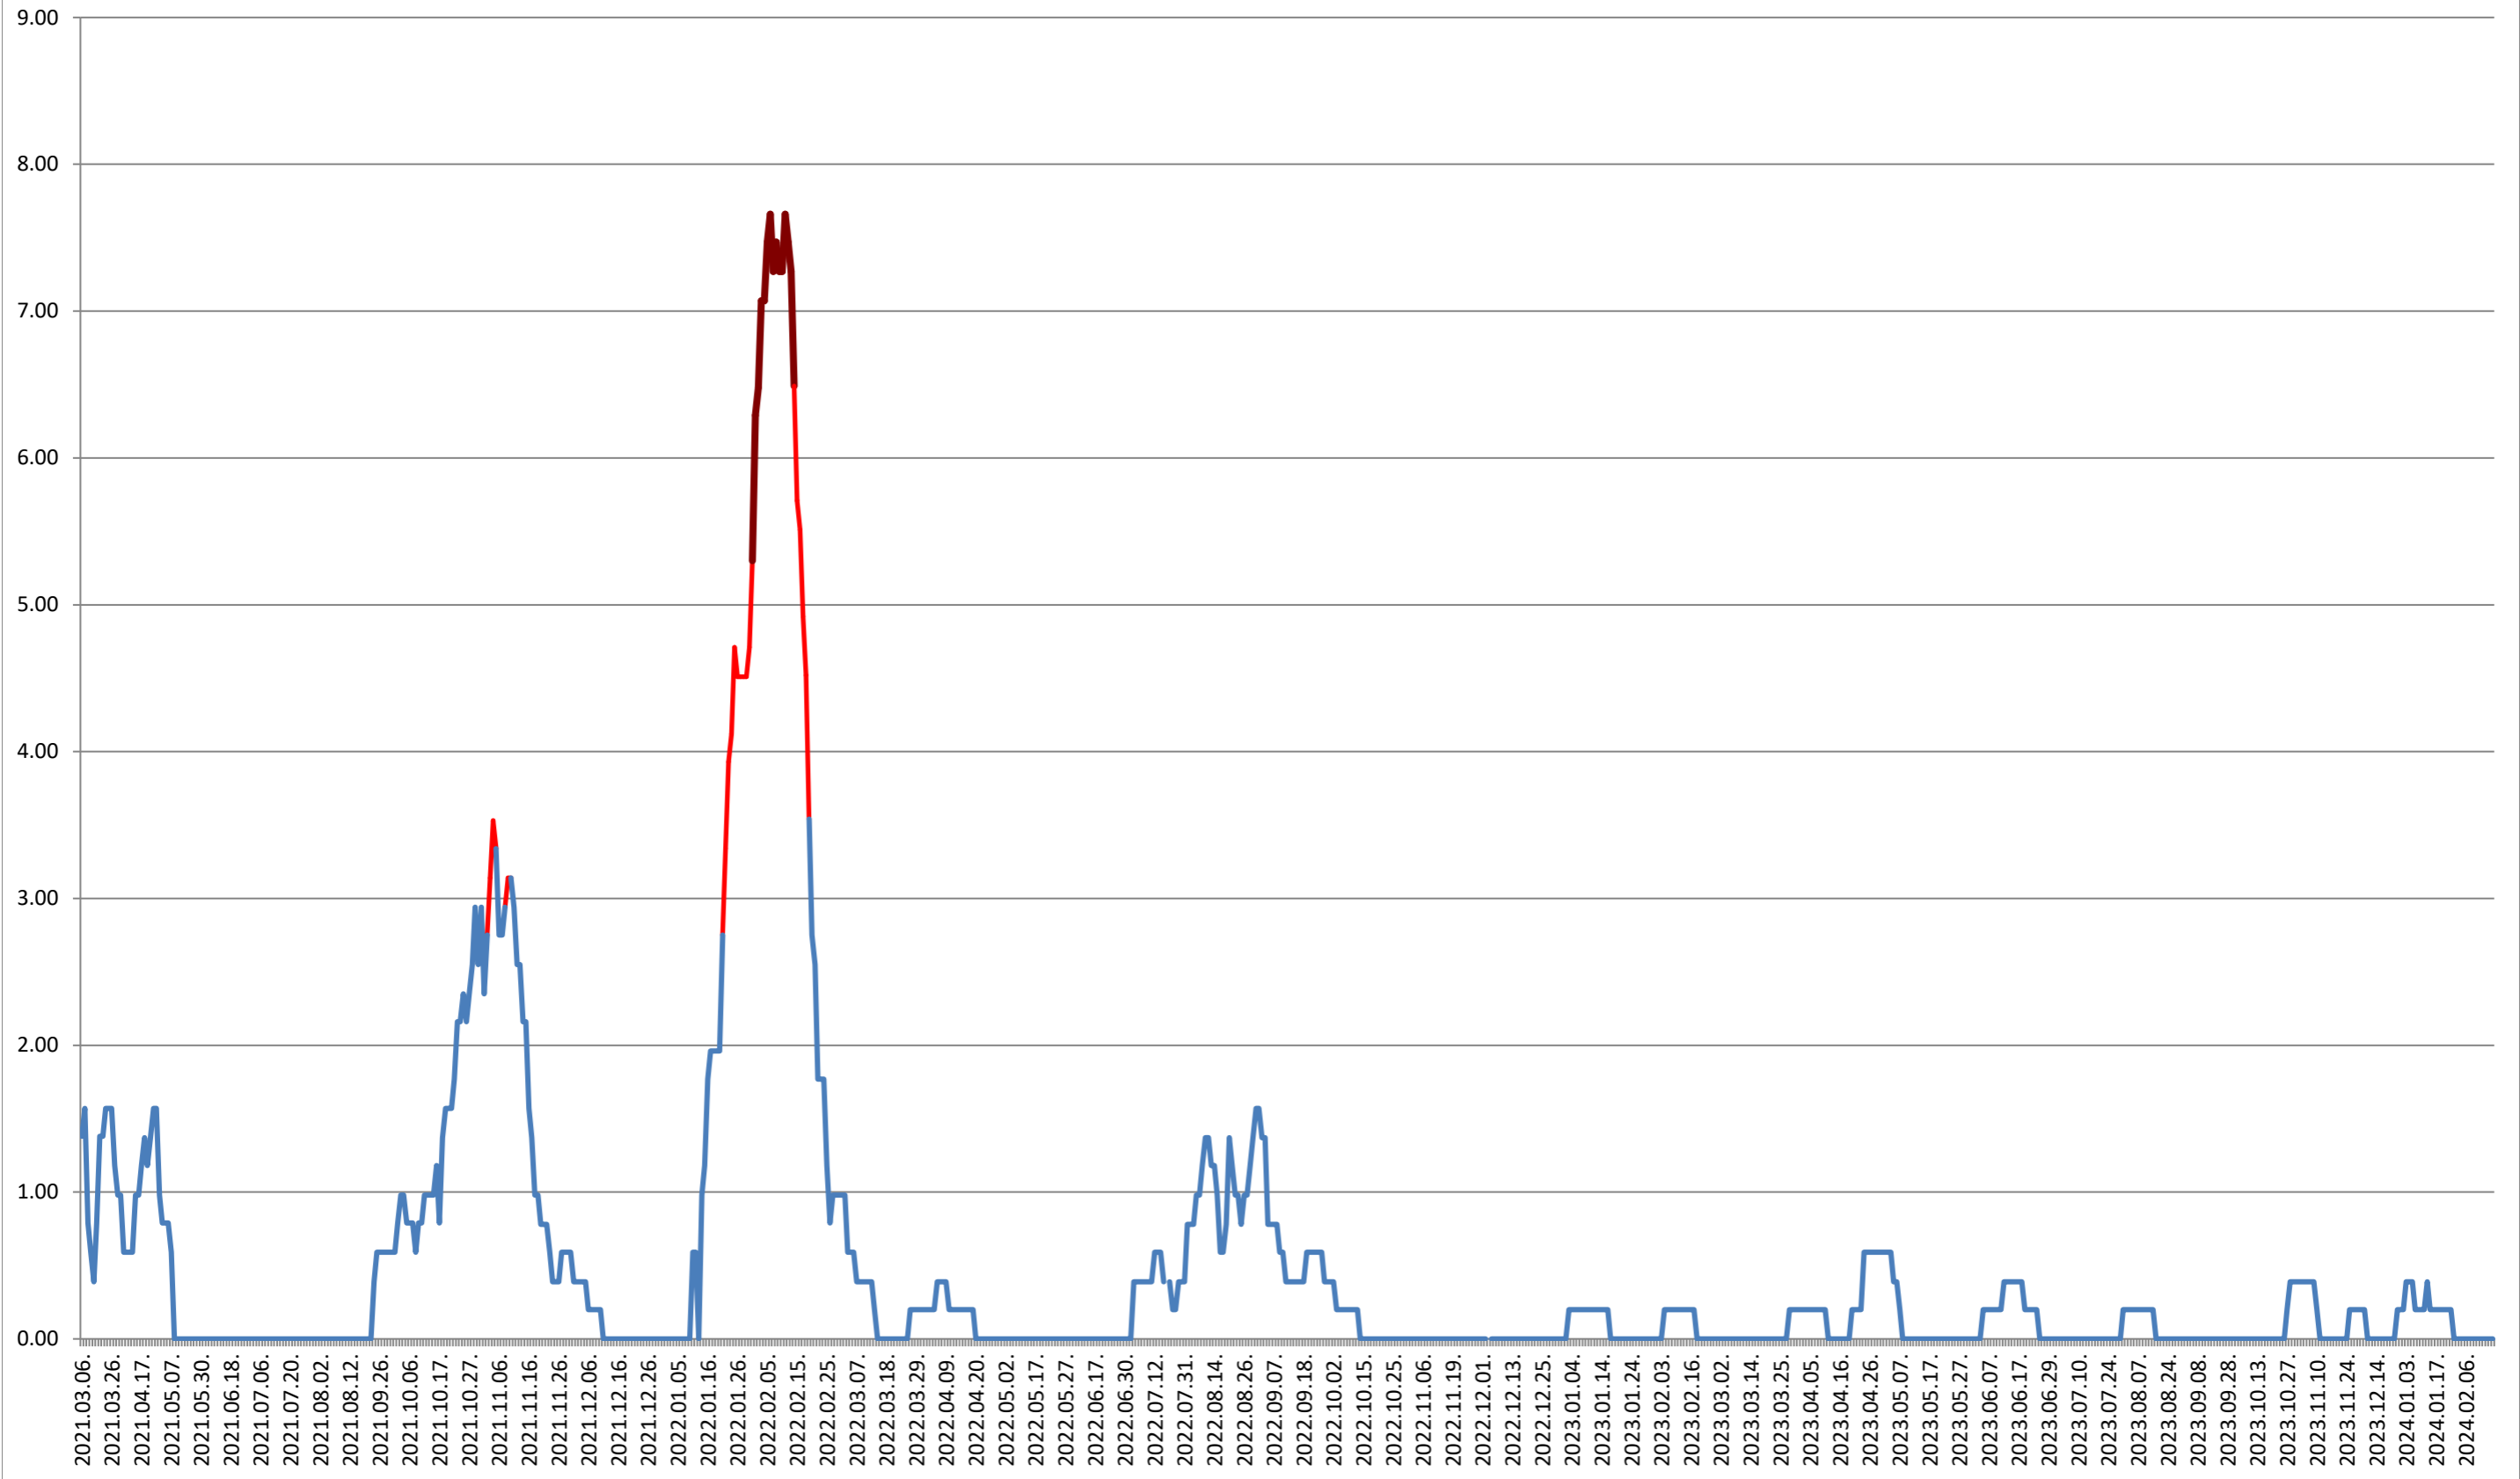

ORAȘ BĂLAN - Evolutia incidentei cumulate pe 14 zile la % de locuitori
2021.03.07. - 2024.02.22.

BILBOR - Evolutia incidentei cumulate pe 14 zile la ‰ de locuitori 2021.03.07. - 2024.02.22.

ORAȘ BORSEC - Evolutia incidentei cumulate pe 14 zile la ‰ de locuitori 2021.03.07. - 2024.02.22.

BRĂDEȘTI - Evolutia incidentei cumulate pe 14 zile la % de locuitori 2021.03.07. - 2024.02.22.

CĂPĂLNIȚA - Evolutia incidentei cumulate pe 14 zile la ‰ de locuitori 2021.03.07. - 2024.02.22.

CÂRȚA - Evolutia incidentei cumulate pe 14 zile la % de locuitori
2021.03.07. - 2024.02.22.

CICEU - Evolutia incidentei cumulate pe 14 zile la ‰ de locuitori 2021.03.07. - 2024.02.22.

CIUCSÂNGEORGIU - Evolutia incidentei cumulate pe 14 zile la % de locuitori 2021.03.07. - 2024.02.22.

CIUMANI - Evolutia incidentei cumulate pe 14 zile la ‰ de locuitori 2021.03.07. - 2024.02.22.

CORBU - Evolutia incidentei cumulate pe 14 zile la ‰ de locuitori 2021.03.07. - 2024.02.22.

CORUND - Evolutia incidentei cumulate pe 14 zile la ‰ de locuitori 2021.03.07. - 2024.02.22.

COZMENI - Evolutia incidentei cumulate pe 14 zile la % de locuitori 2021.03.07. - 2024.02.22.