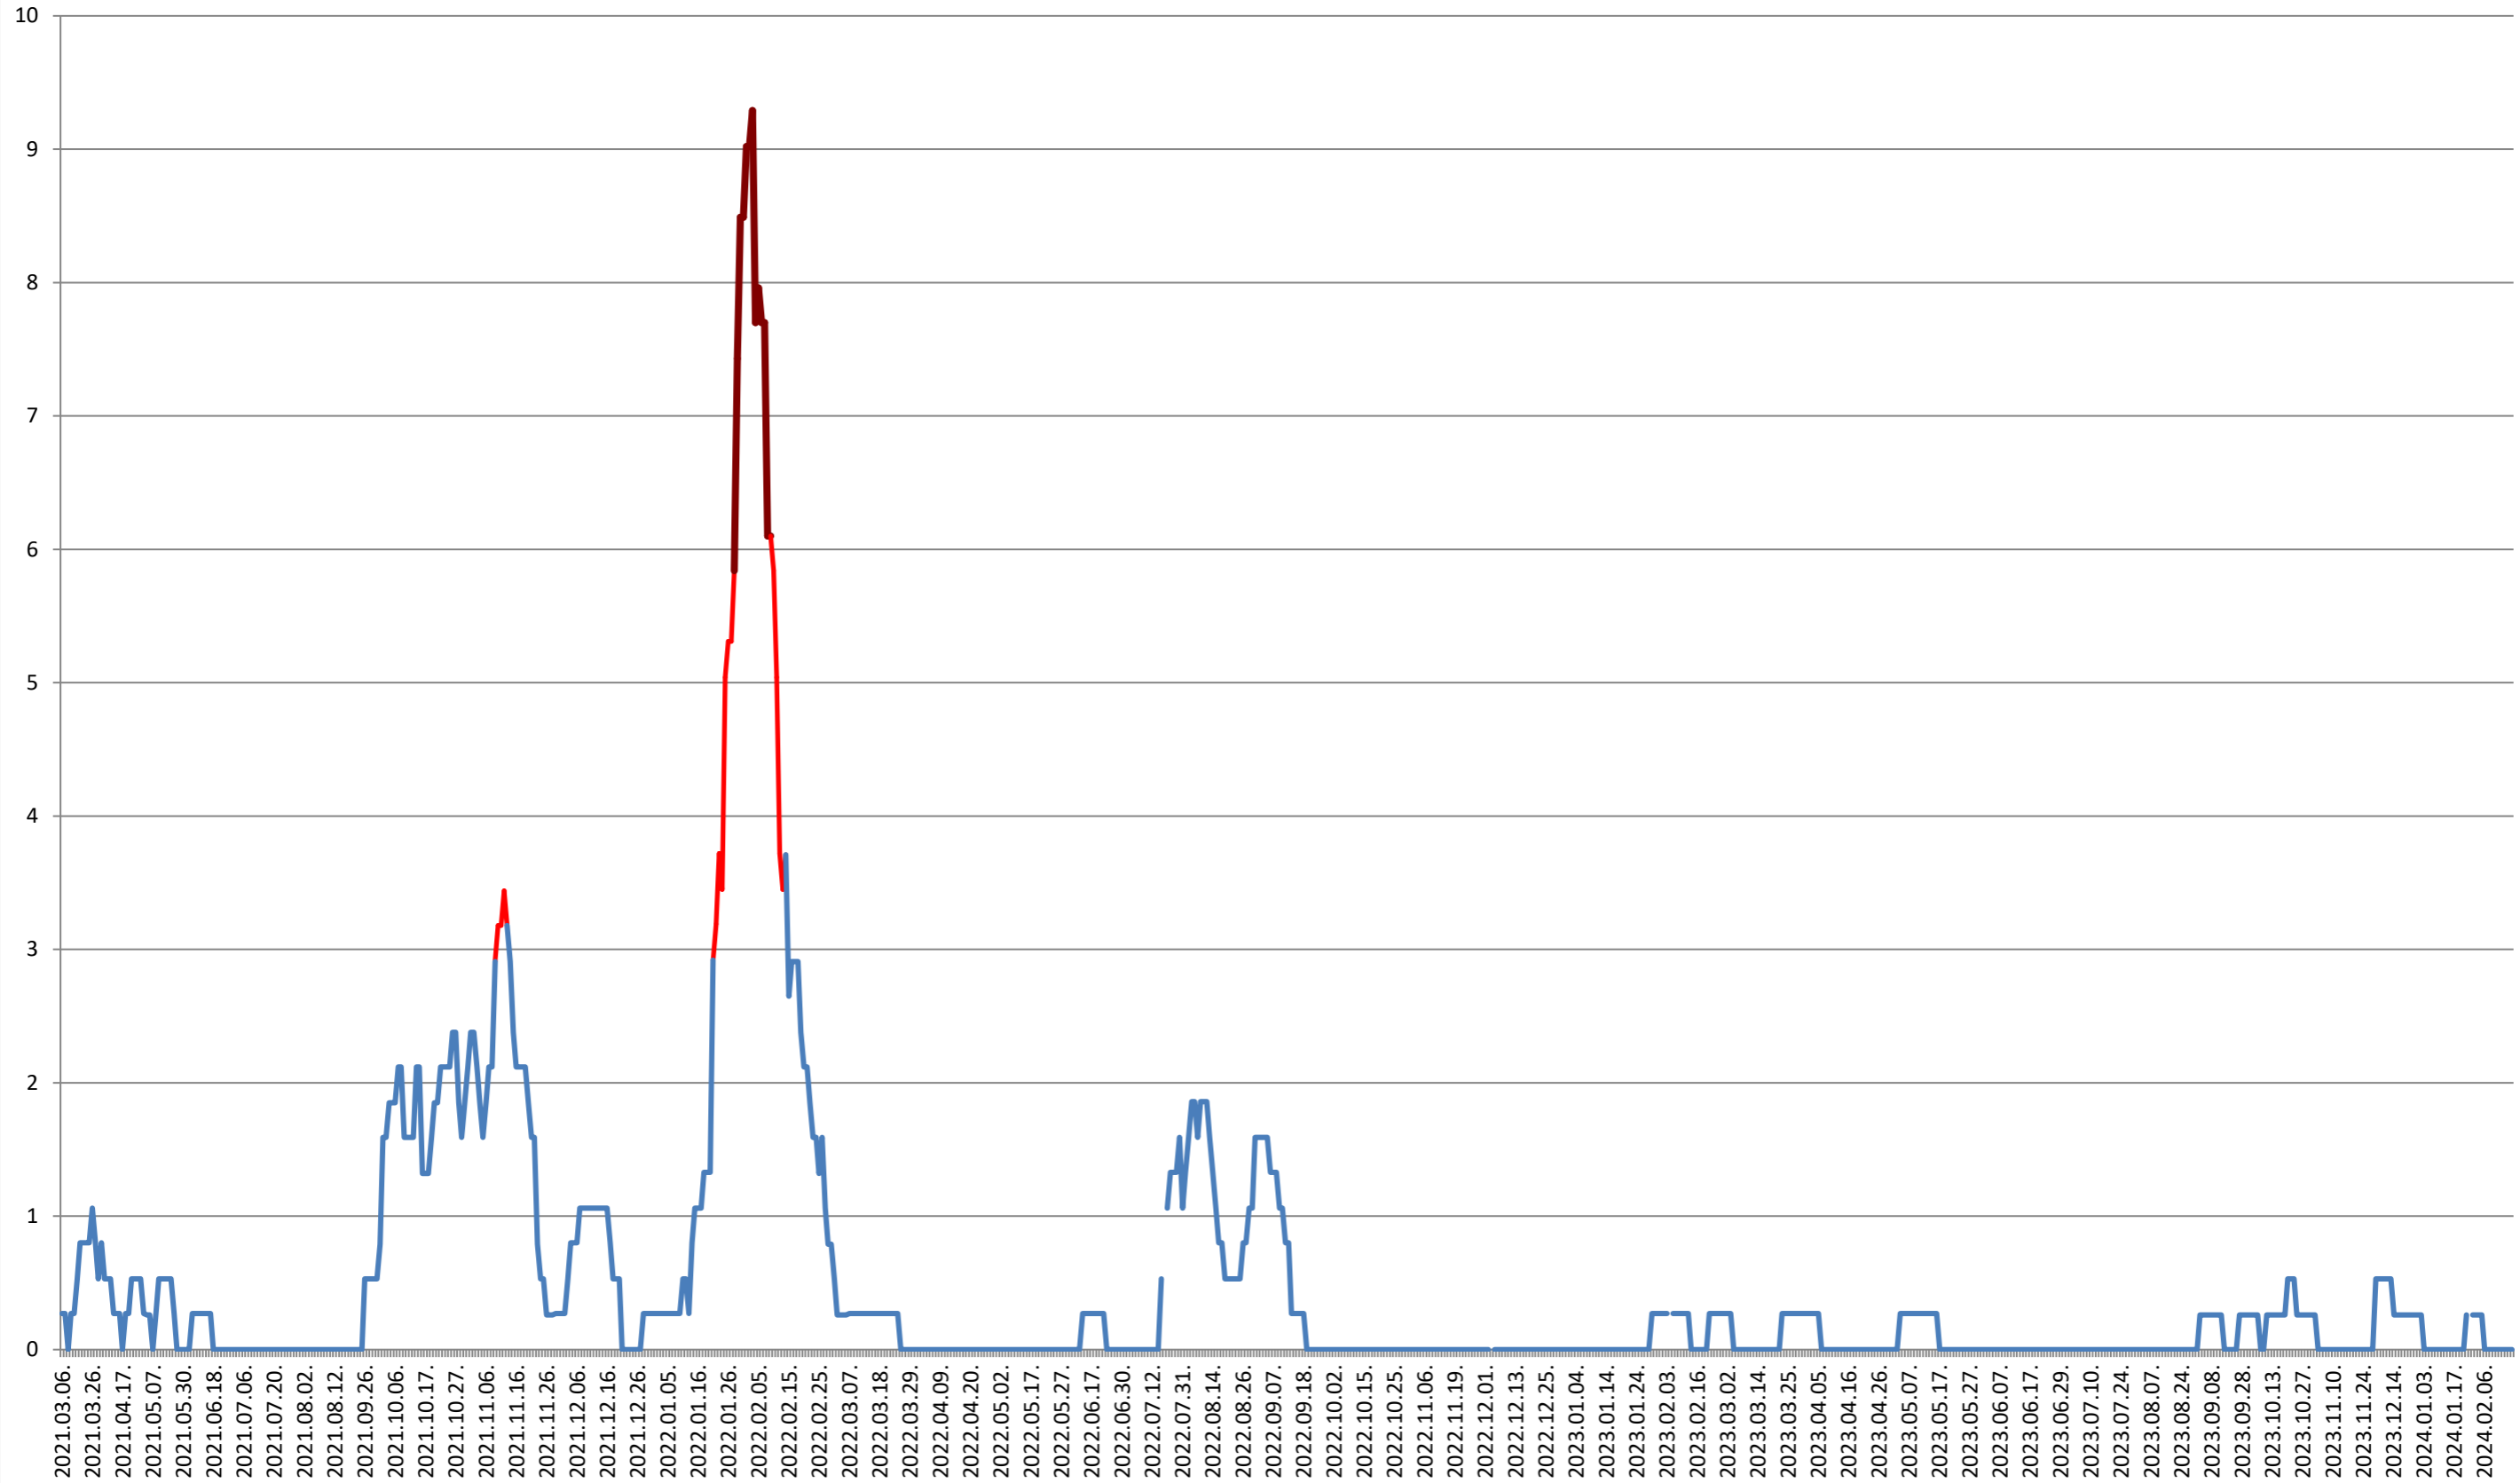

ORAȘ BĂLAN - Evolutia incidentei cumulate pe 14 zile la % de locuitori
2021.03.07. - 2024.02.22.

BILBOR - Evolutia incidentei cumulate pe 14 zile la ‰ de locuitori 2021.03.07. - 2024.02.22.

ORAȘ BORSEC - Evolutia incidentei cumulate pe 14 zile la ‰ de locuitori 2021.03.07. - 2024.02.22.

ORAȘ CRISTURU SECUIESC - Evolutia incidentei cumulate pe 14 zile la ‰ de locuitori
2021.03.07. - 2024.02.22.

DĂNEȘTI - Evolutia incidentei cumulate pe 14 zile la ‰ de locuitori 2021.03.07. - 2024.02.22.

DÂRJIU - Evolutia incidentei cumulate pe 14 zile la ‰ de locuitori 2021.03.07. - 2024.02.22.

DEALU - Evolutia incidentei cumulate pe 14 zile la % de locuitori
2021.03.07. - 2024.02.22.

DITRĂU - Evolutia incidentei cumulate pe 14 zile la % de locuitori 2021.03.07. - 2024.02.22.

FELICENI - Evolutia incidentei cumulate pe 14 zile la ‰ de locuitori
2021.03.07. - 2024.02.22.

FRUMOASA - Evolutia incidentei cumulate pe 14 zile la % de locuitori

2021.03.07. - 2024.02.22.

GĂLĂUȚAȘ - Evolutia incidentei cumulate pe 14 zile la ‰ de locuitori