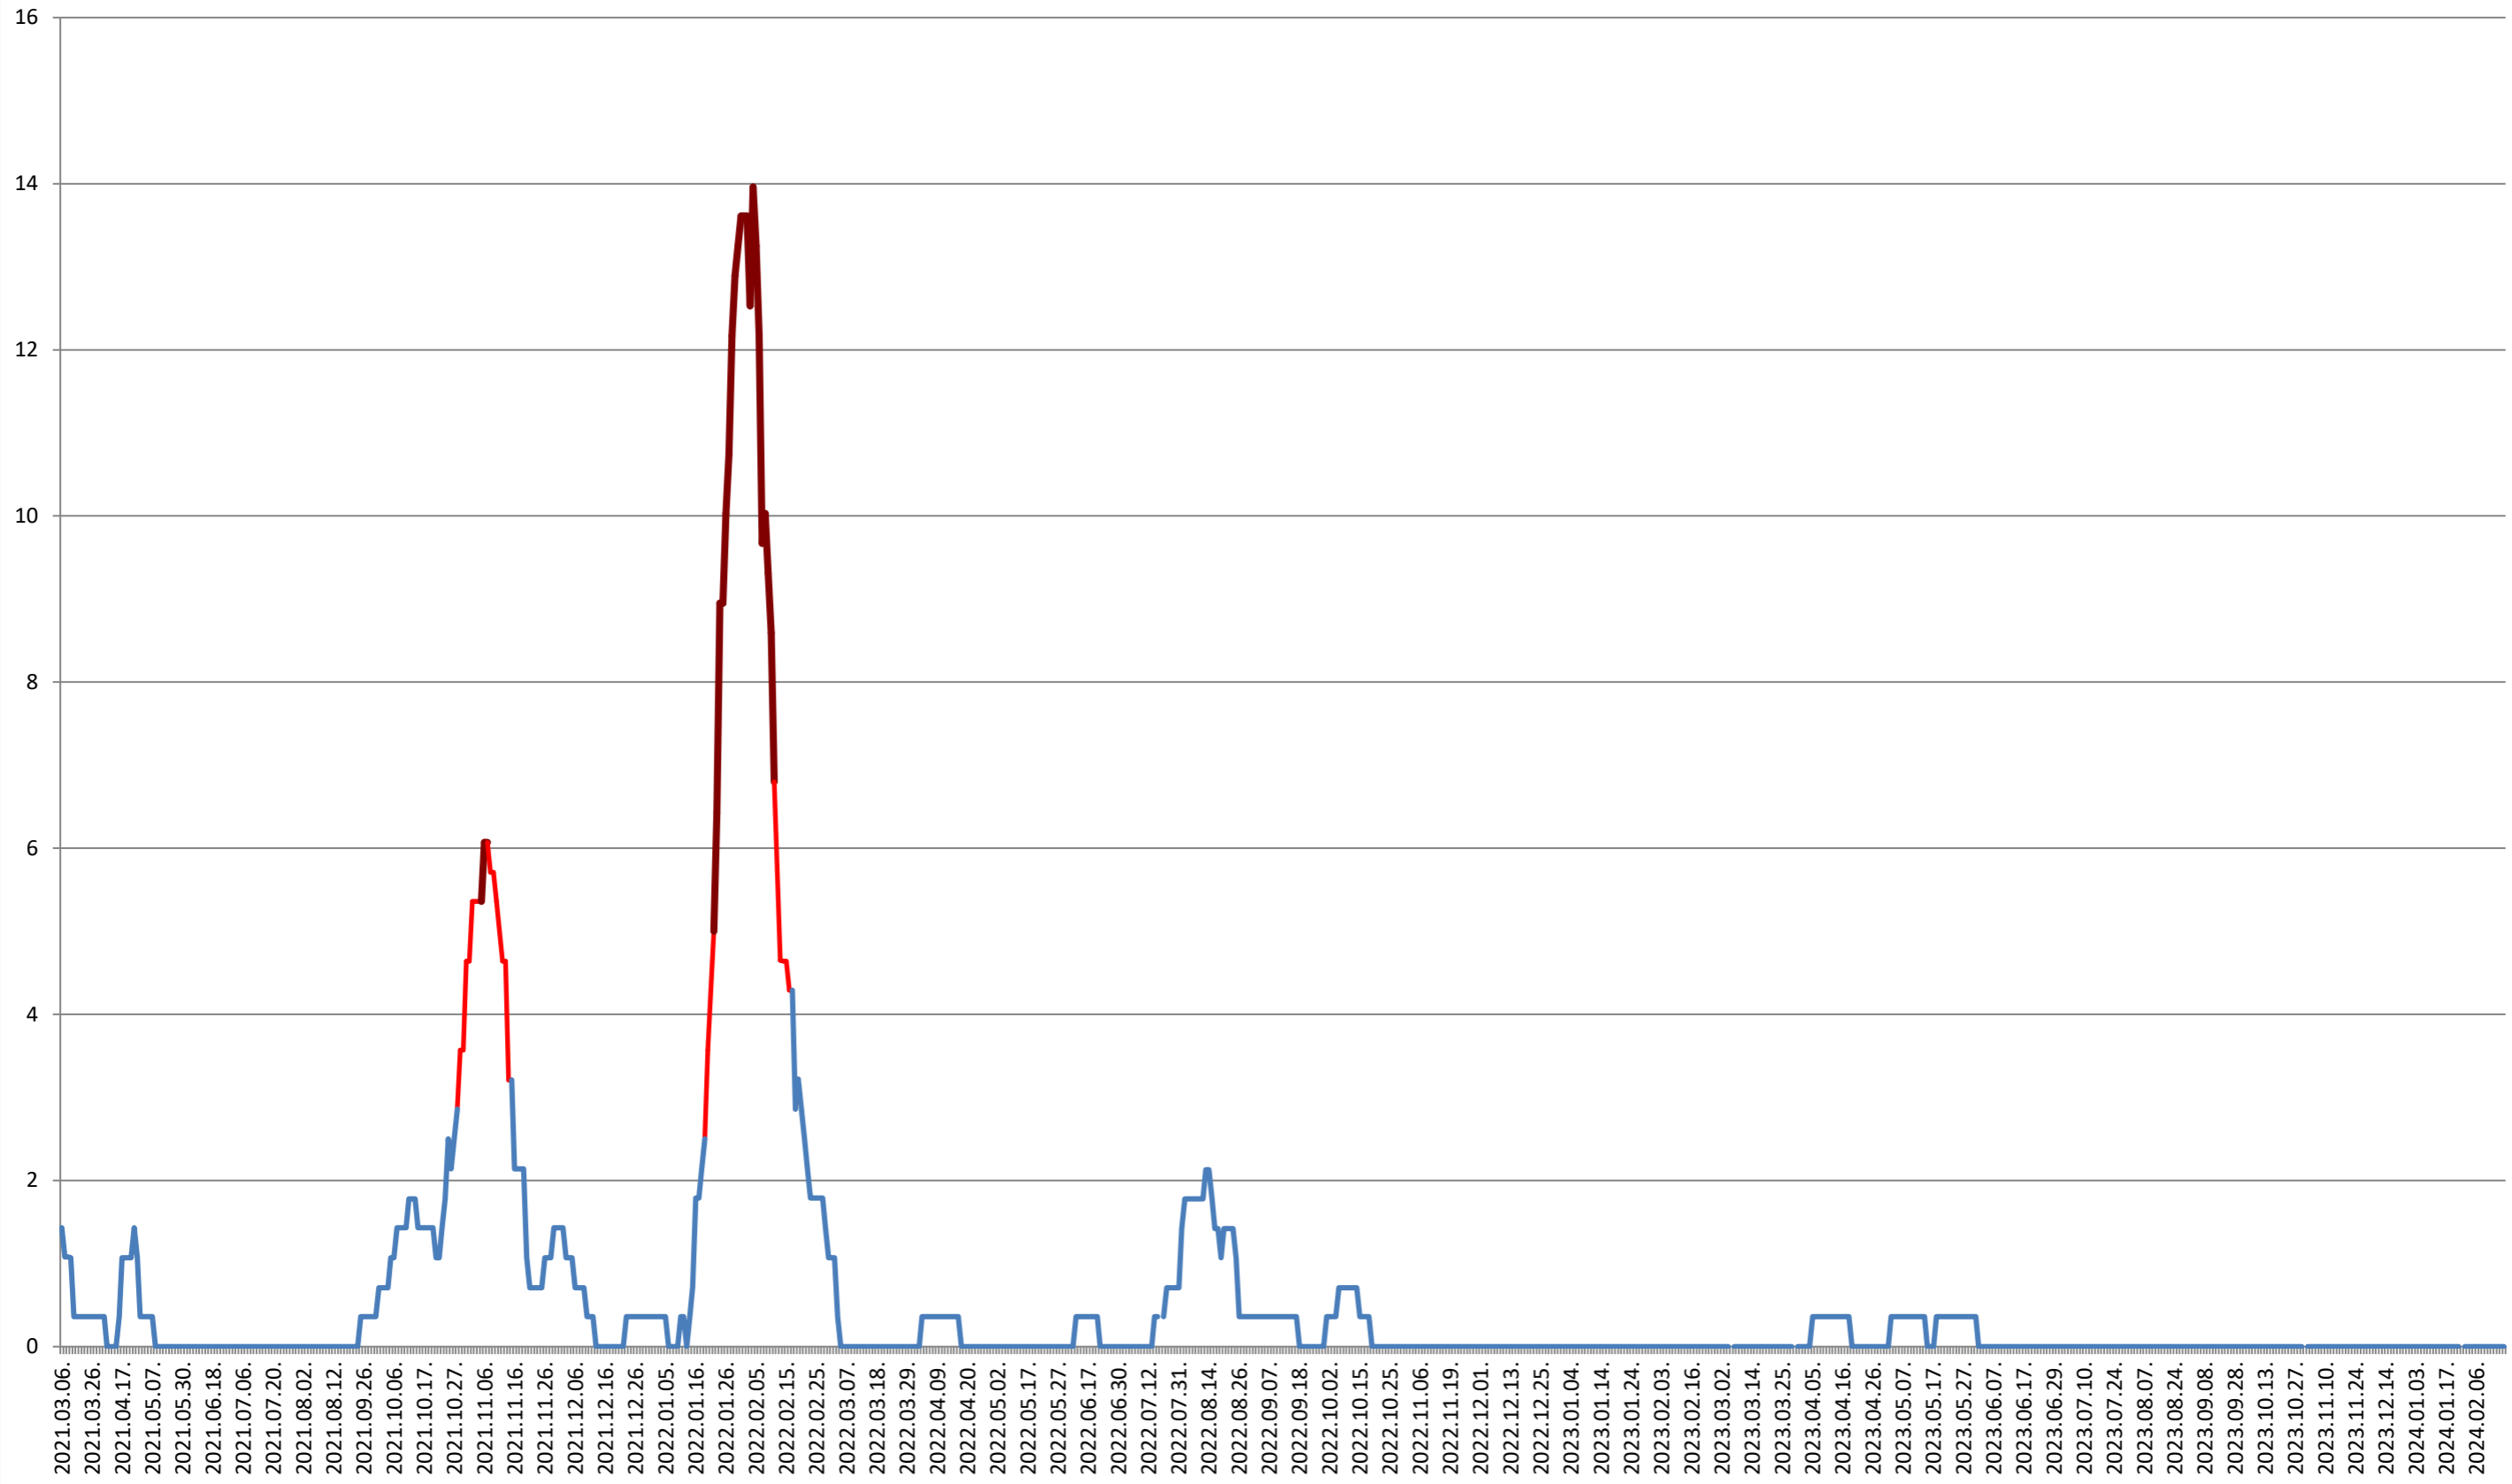

SICULENI - Evolutia incidentei cumulate pe 14 zile la ‰ de locuitori 2021.03.07. - 2024.02.22.