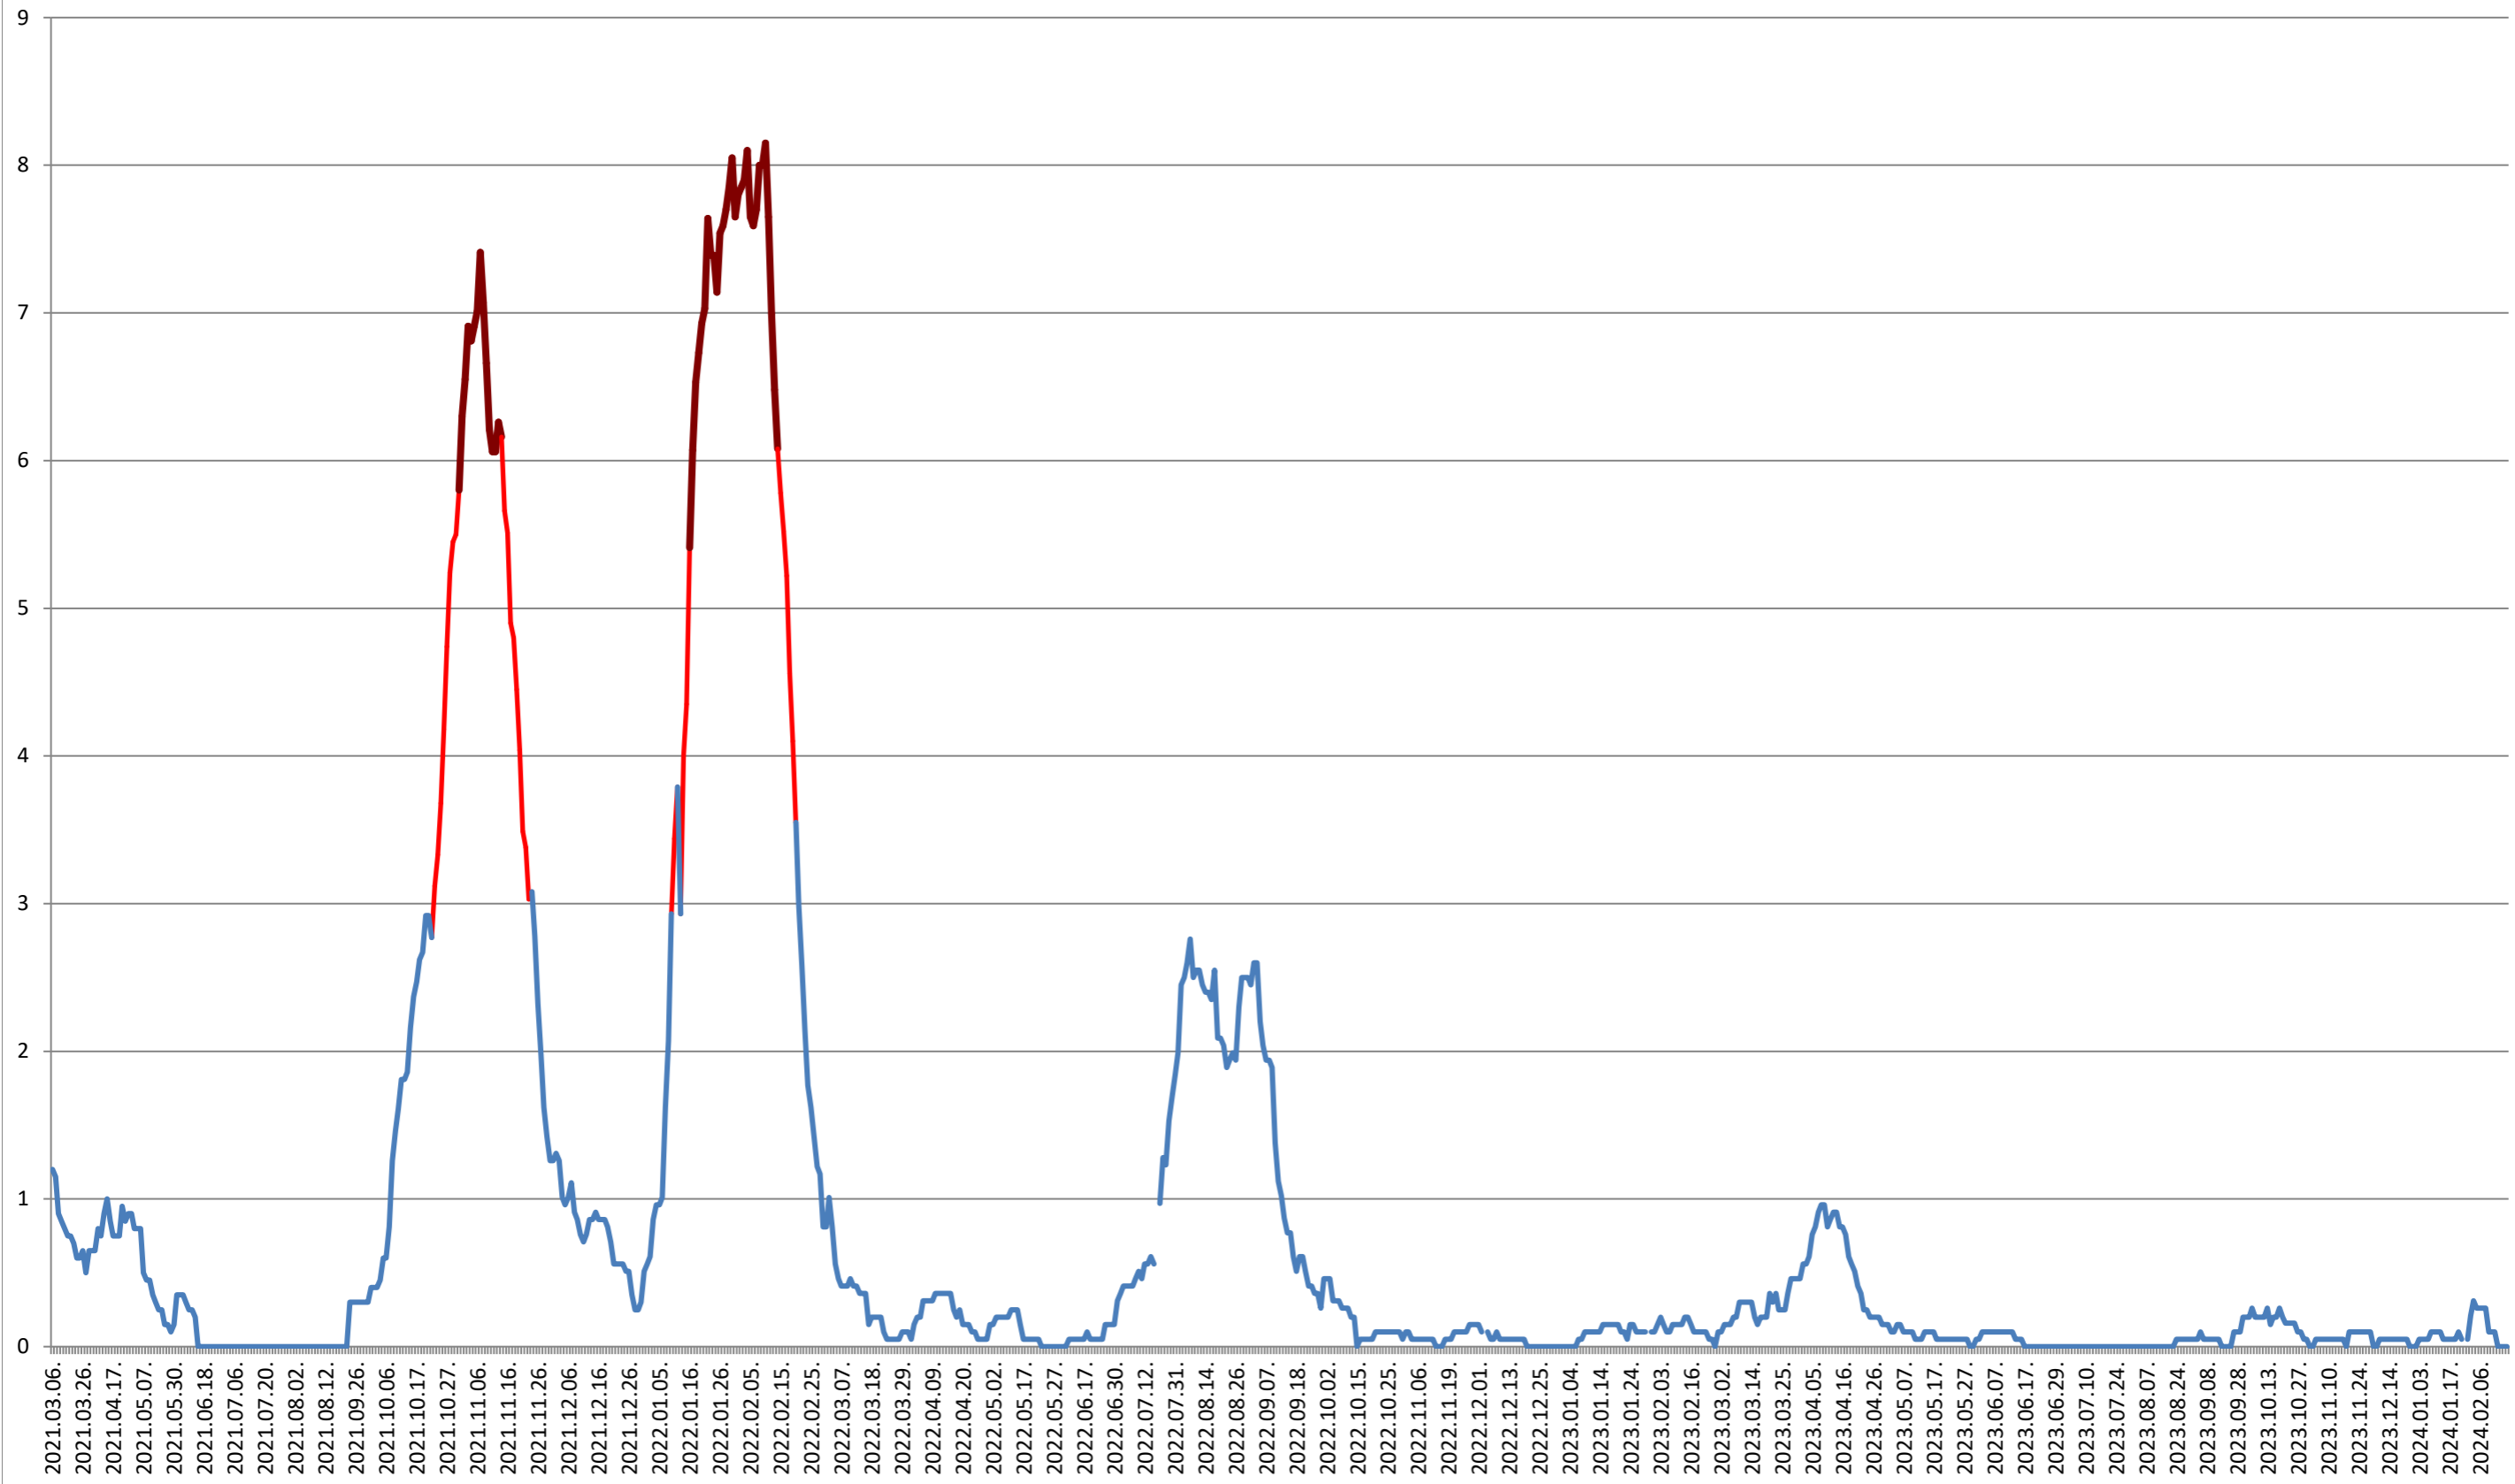

DÂRJIU - Evolutia incidentei cumulate pe 14 zile la ‰ de locuitori 2021.03.07. - 2024.02.22.

DEALU - Evolutia incidentei cumulate pe 14 zile la % de locuitori
2021.03.07. - 2024.02.22.

DITRĂU - Evolutia incidentei cumulate pe 14 zile la % de locuitori 2021.03.07. - 2024.02.22.

FELICENI - Evolutia incidentei cumulate pe 14 zile la ‰ de locuitori
2021.03.07. - 2024.02.22.

FRUMOASA - Evolutia incidentei cumulate pe 14 zile la % de locuitori

2021.03.07. - 2024.02.22.

GĂLĂUȚAȘ - Evolutia incidentei cumulate pe 14 zile la ‰ de locuitori

2021.03.07. - 2024.02.22.

MUNICIPIUL GHEORGHENI - Evolutia incidentei cumulate pe 14 zile la % de locuitori
2021.03.07. - 2024.02.22.

JOSENI - Evolutia incidentei cumulate pe 14 zile la ‰ de locuitori 2021.03.07. - 2024.02.22.

LĂZAREA - Evolutia incidentei cumulate pe 14 zile la ‰ de locuitori 2021.03.07. - 2024.02.22.

LELICENI - Evolutia incidentei cumulate pe 14 zile la % de locuitori
2021.03.07. - 2024.02.22.

LUETA - Evolutia incidentei cumulate pe 14 zile la % de locuitori 2021.03.07. - 2024.02.22.