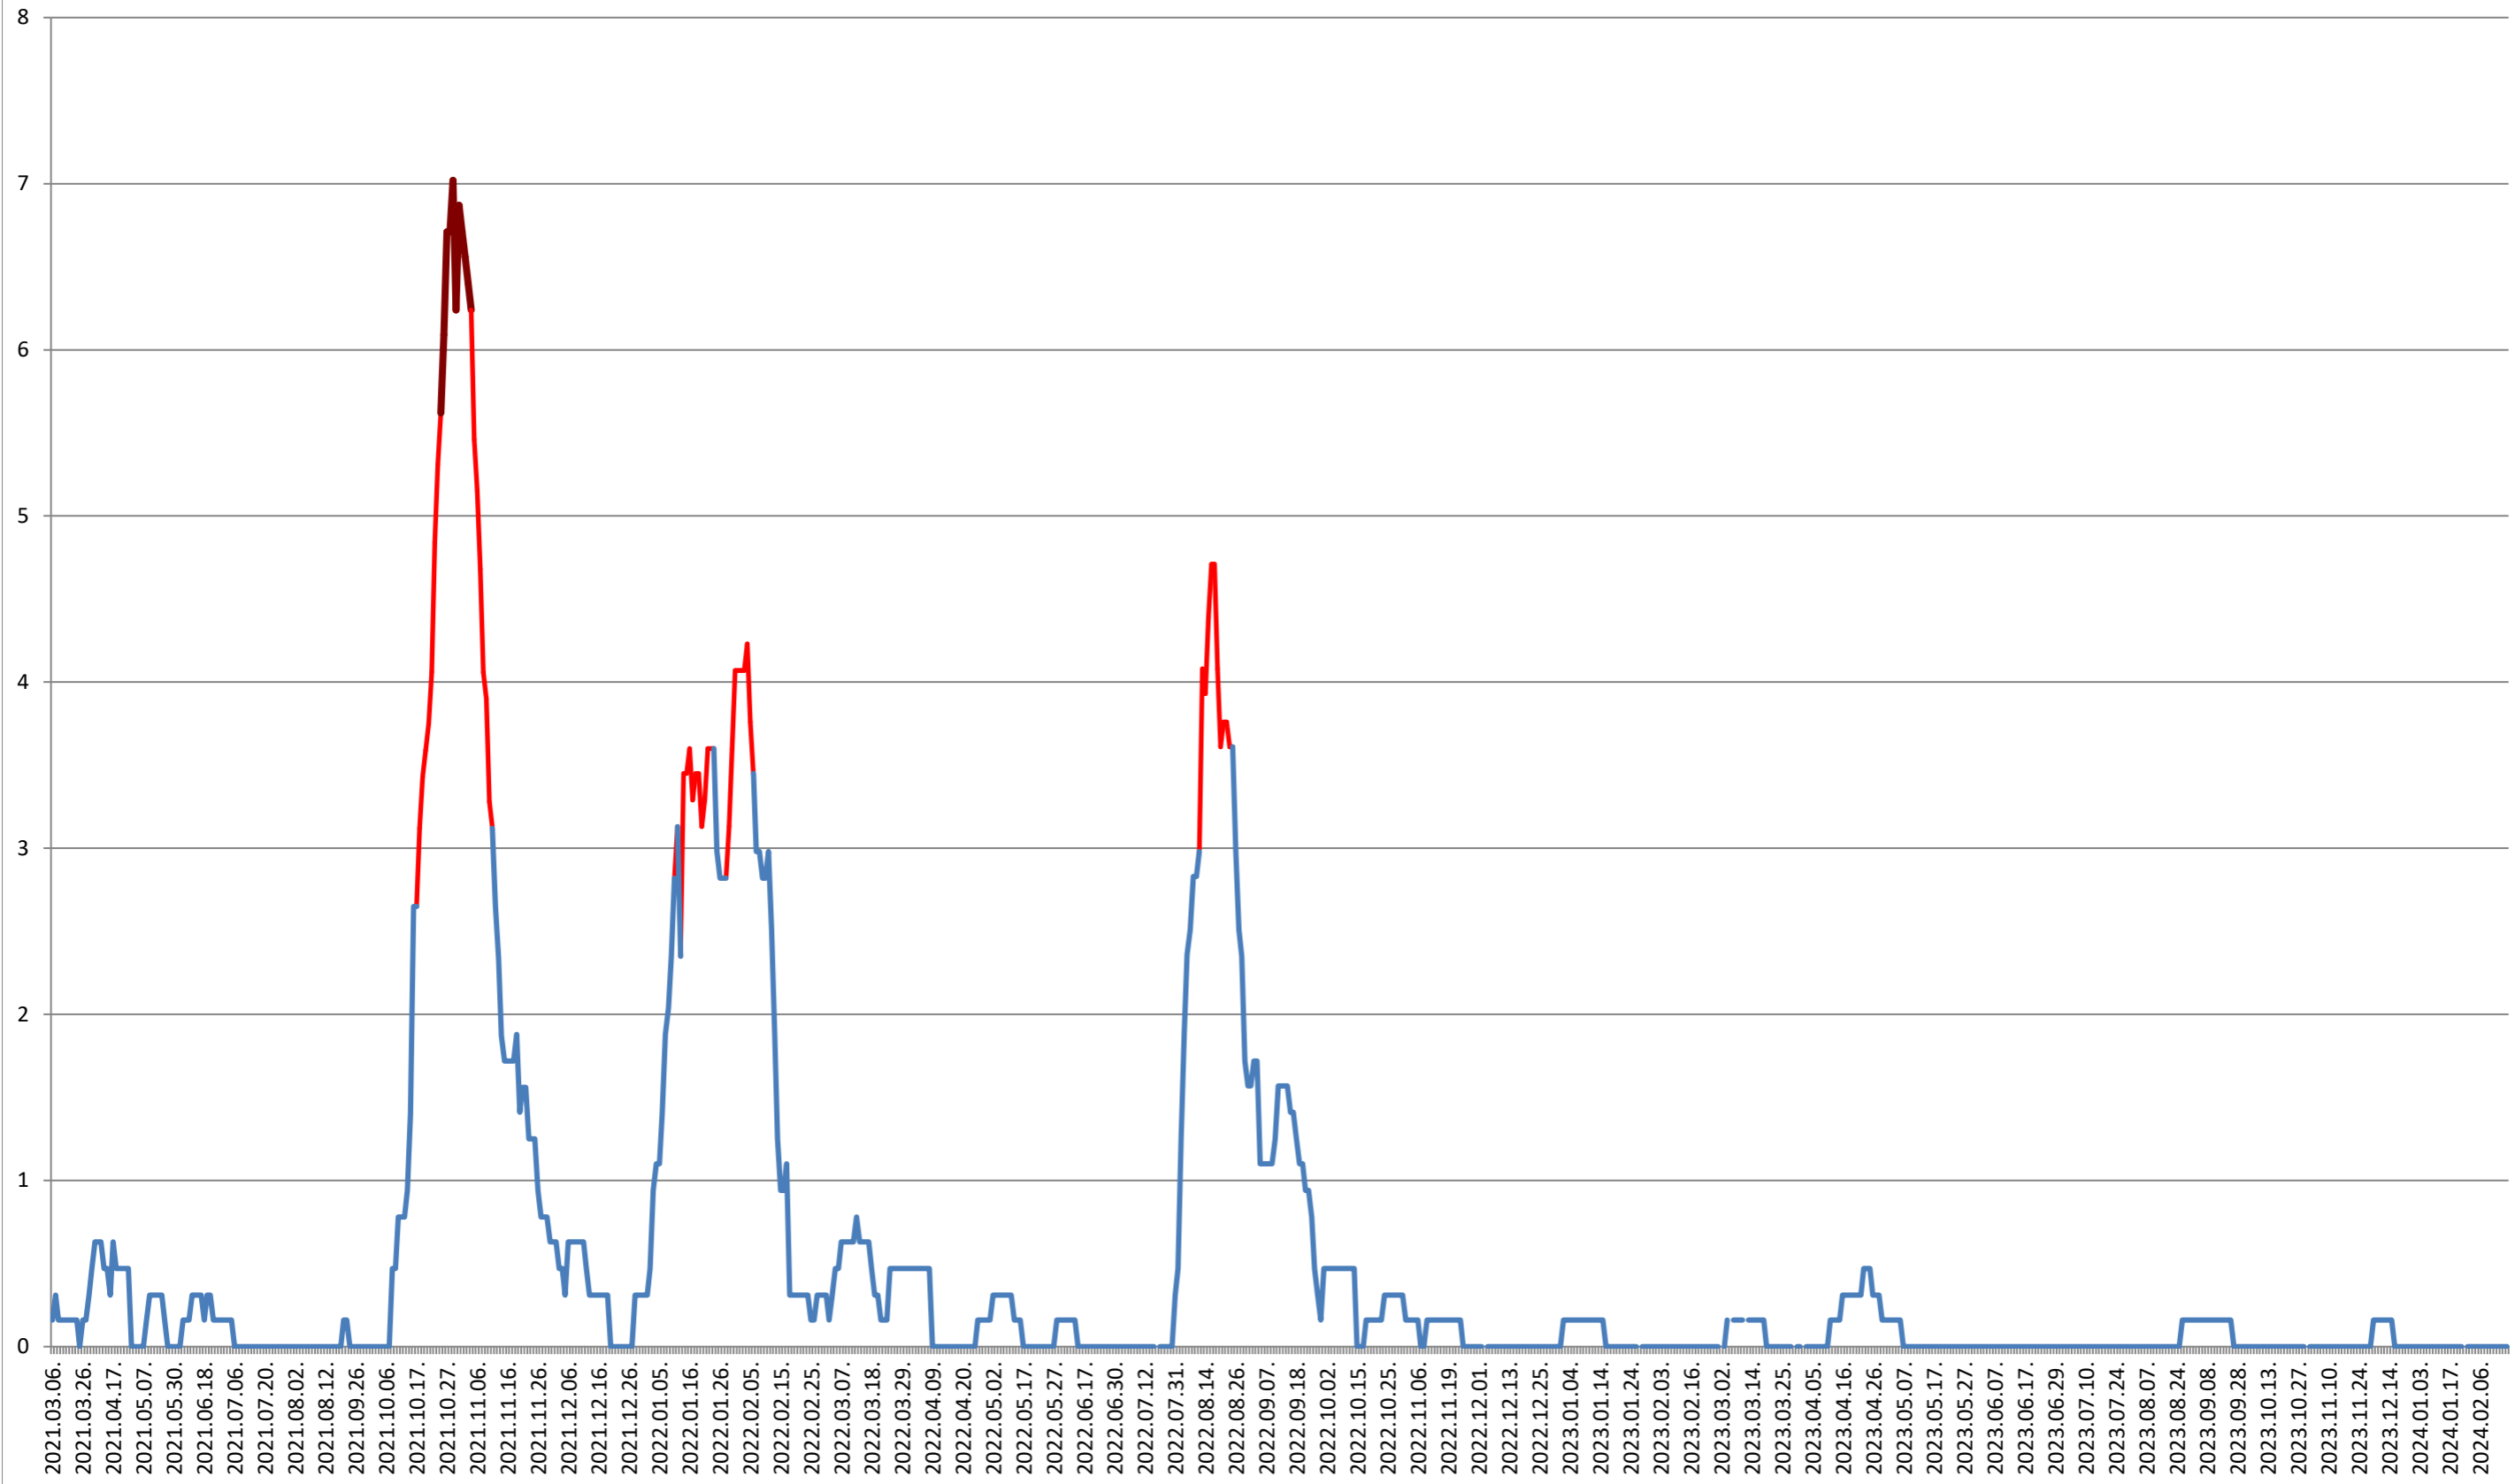

PĂULENI-CIUC - Evolutia incidentei cumulate pe 14 zile la ‰ de locuitori
2021.03.07. - 2024.02.22.

PLĂIEȘII DE JOS - Evolutia incidentei cumulate pe 14 zile la % de locuitori 2021.03.07. - 2024.02.22.

PORUMBENI - Evolutia incidentei cumulate pe 14 zile la ‰ de locuitori
2021.03.07. - 2024.02.22.

PRAID - Evolutia incidentei cumulate pe 14 zile la % de locuitori 2021.03.07. - 2024.02.22.

RACU - Evolutia incidentei cumulate pe 14 zile la ‰ de locuitori 2021.03.07. - 2024.02.22.

REMETEA - Evolutia incidentei cumulate pe 14 zile la % de locuitori 2021.03.07. - 2024.02.22.