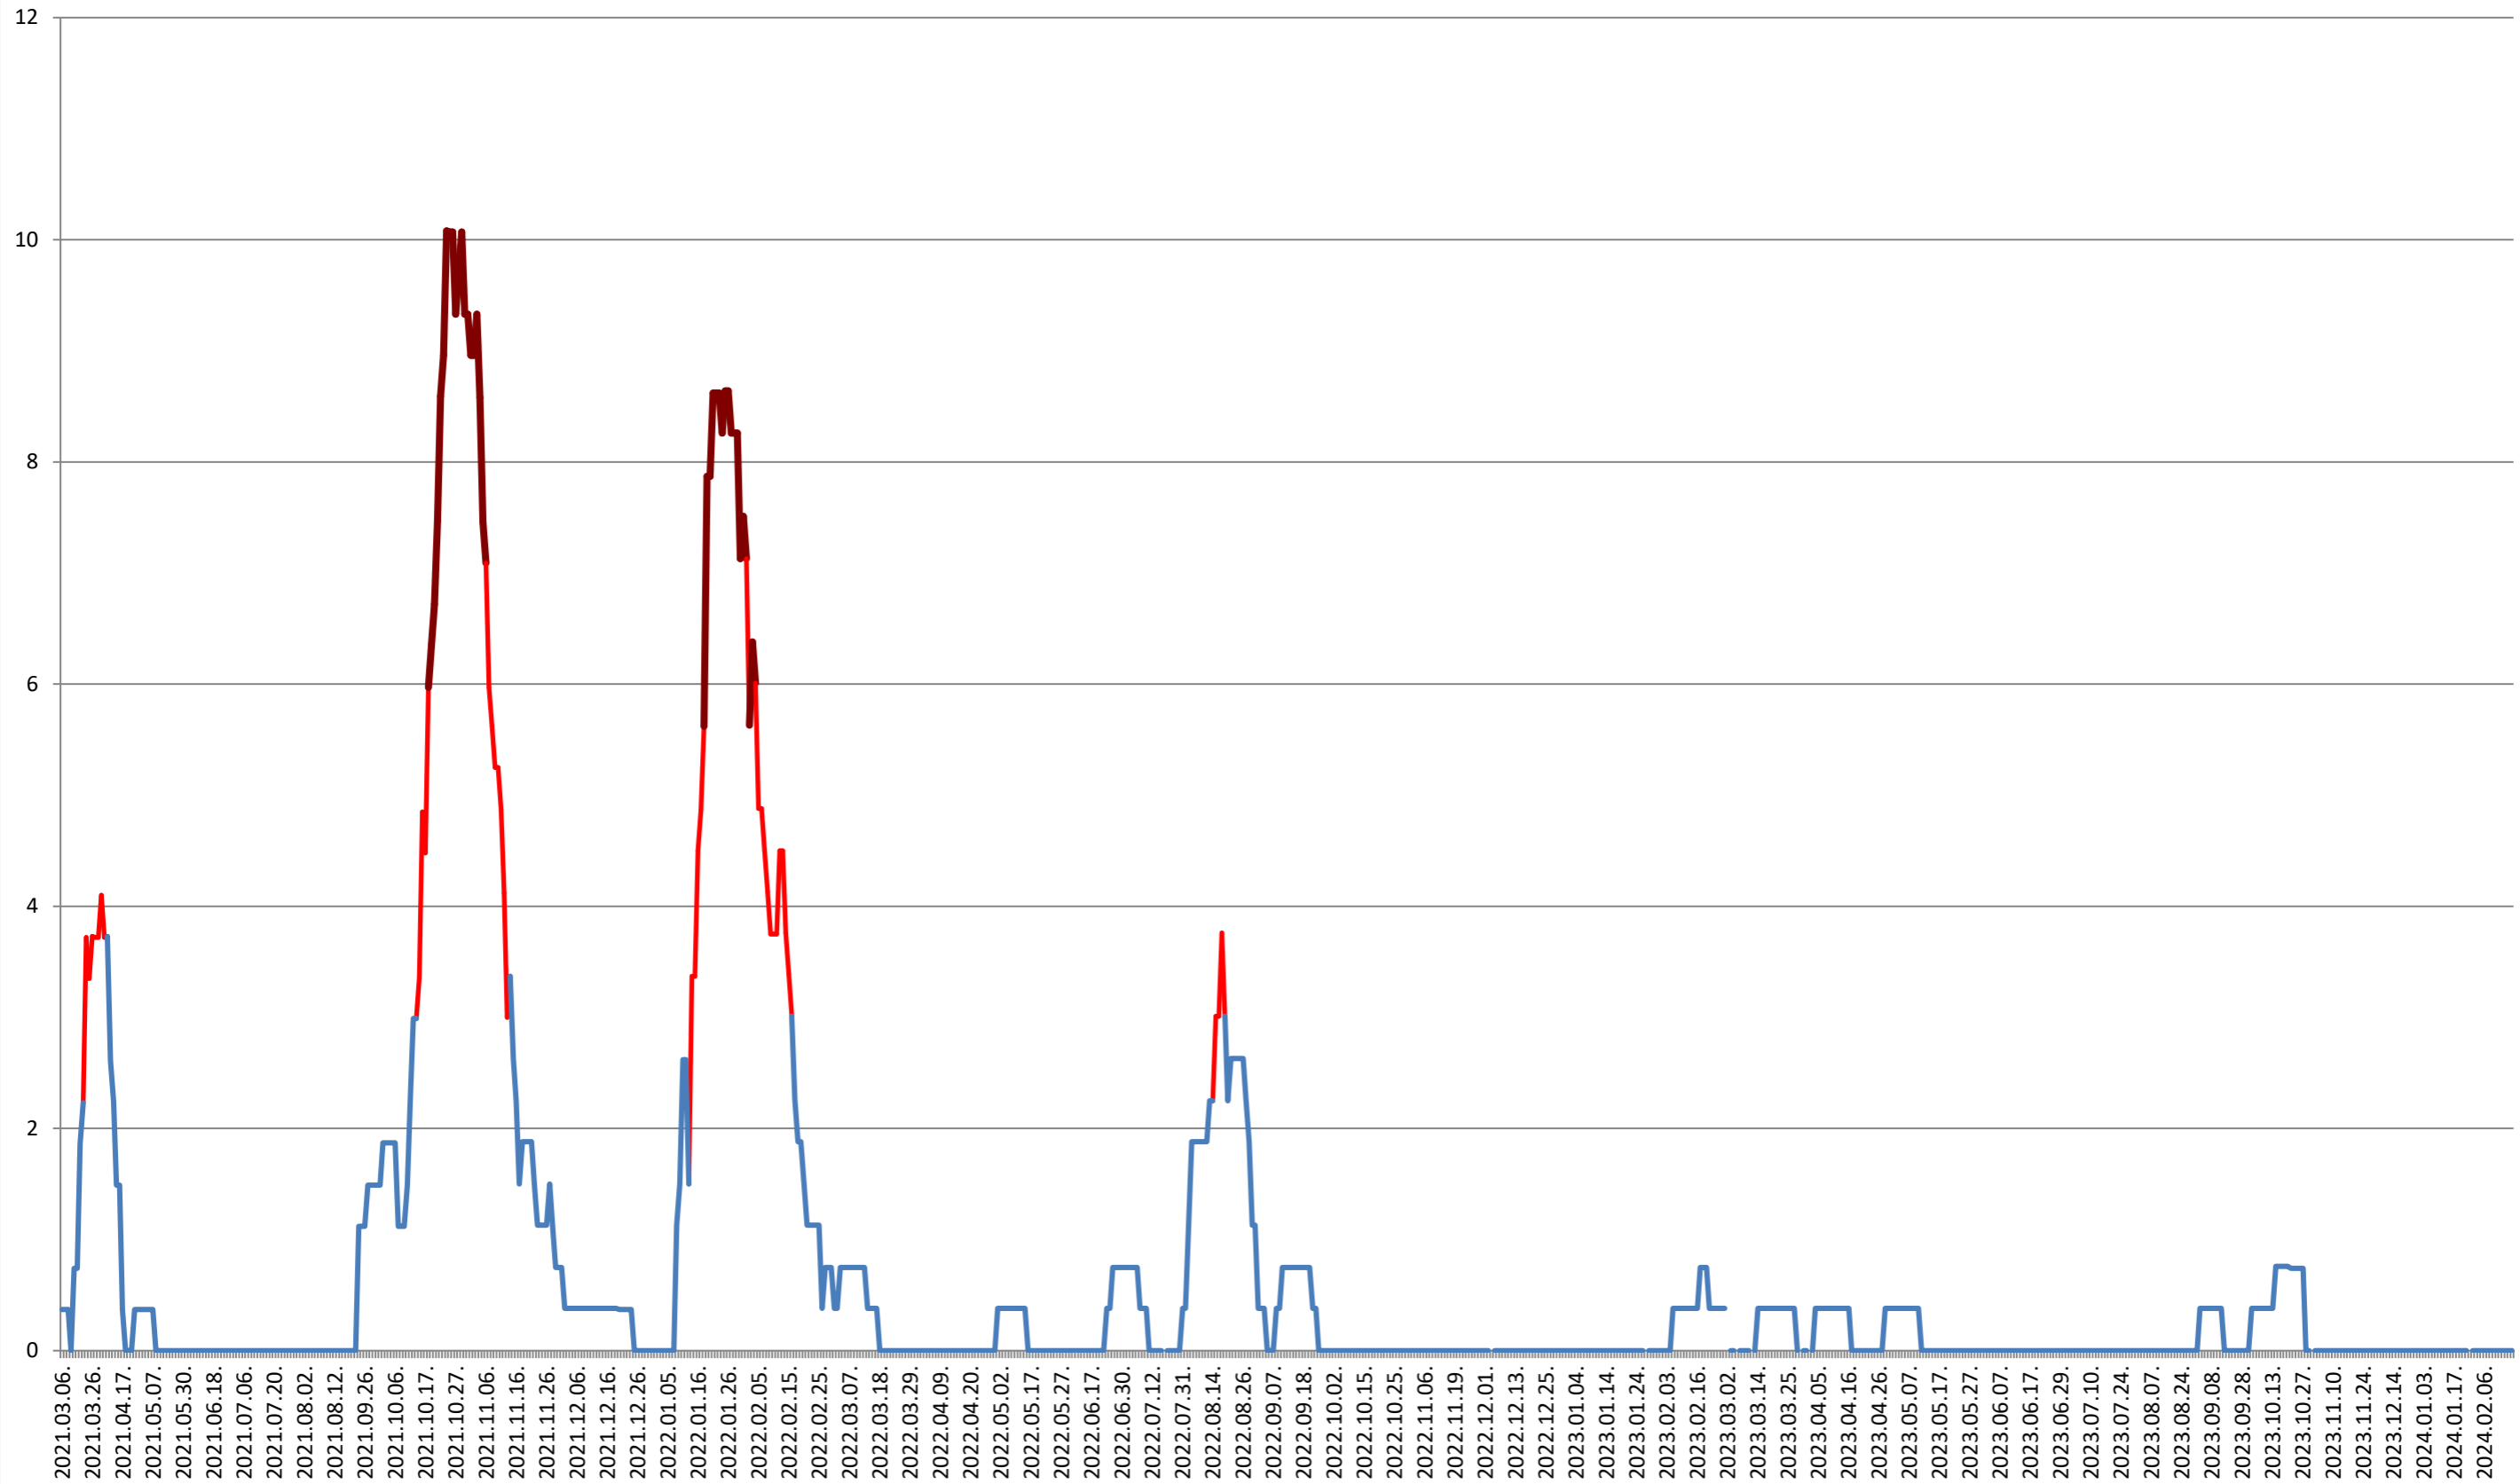

PĂULENI-CIUC - Evolutia incidentei cumulate pe 14 zile la ‰ de locuitori
2021.03.07. - 2024.02.22.

PLĂIEȘII DE JOS - Evolutia incidentei cumulate pe 14 zile la % de locuitori 2021.03.07. - 2024.02.22.

PORUMBENI - Evolutia incidentei cumulate pe 14 zile la ‰ de locuitori
2021.03.07. - 2024.02.22.

PRAID - Evolutia incidentei cumulate pe 14 zile la % de locuitori 2021.03.07. - 2024.02.22.

RACU - Evolutia incidentei cumulate pe 14 zile la ‰ de locuitori 2021.03.07. - 2024.02.22.

REMETEA - Evolutia incidentei cumulate pe 14 zile la % de locuitori 2021.03.07. - 2024.02.22.

SĂCEL - Evolutia incidentei cumulate pe 14 zile la ‰ de locuitori 2021.03.07. - 2024.02.22.

SÂNCRĂIENI - Evolutia incidentei cumulate pe 14 zile la ‰ de locuitori

2021.03.07. - 2024.02.22.

SÂNDOMINIC - Evolutia incidentei cumulate pe 14 zile la % de locuitori 2021.03.07. - 2024.02.22.