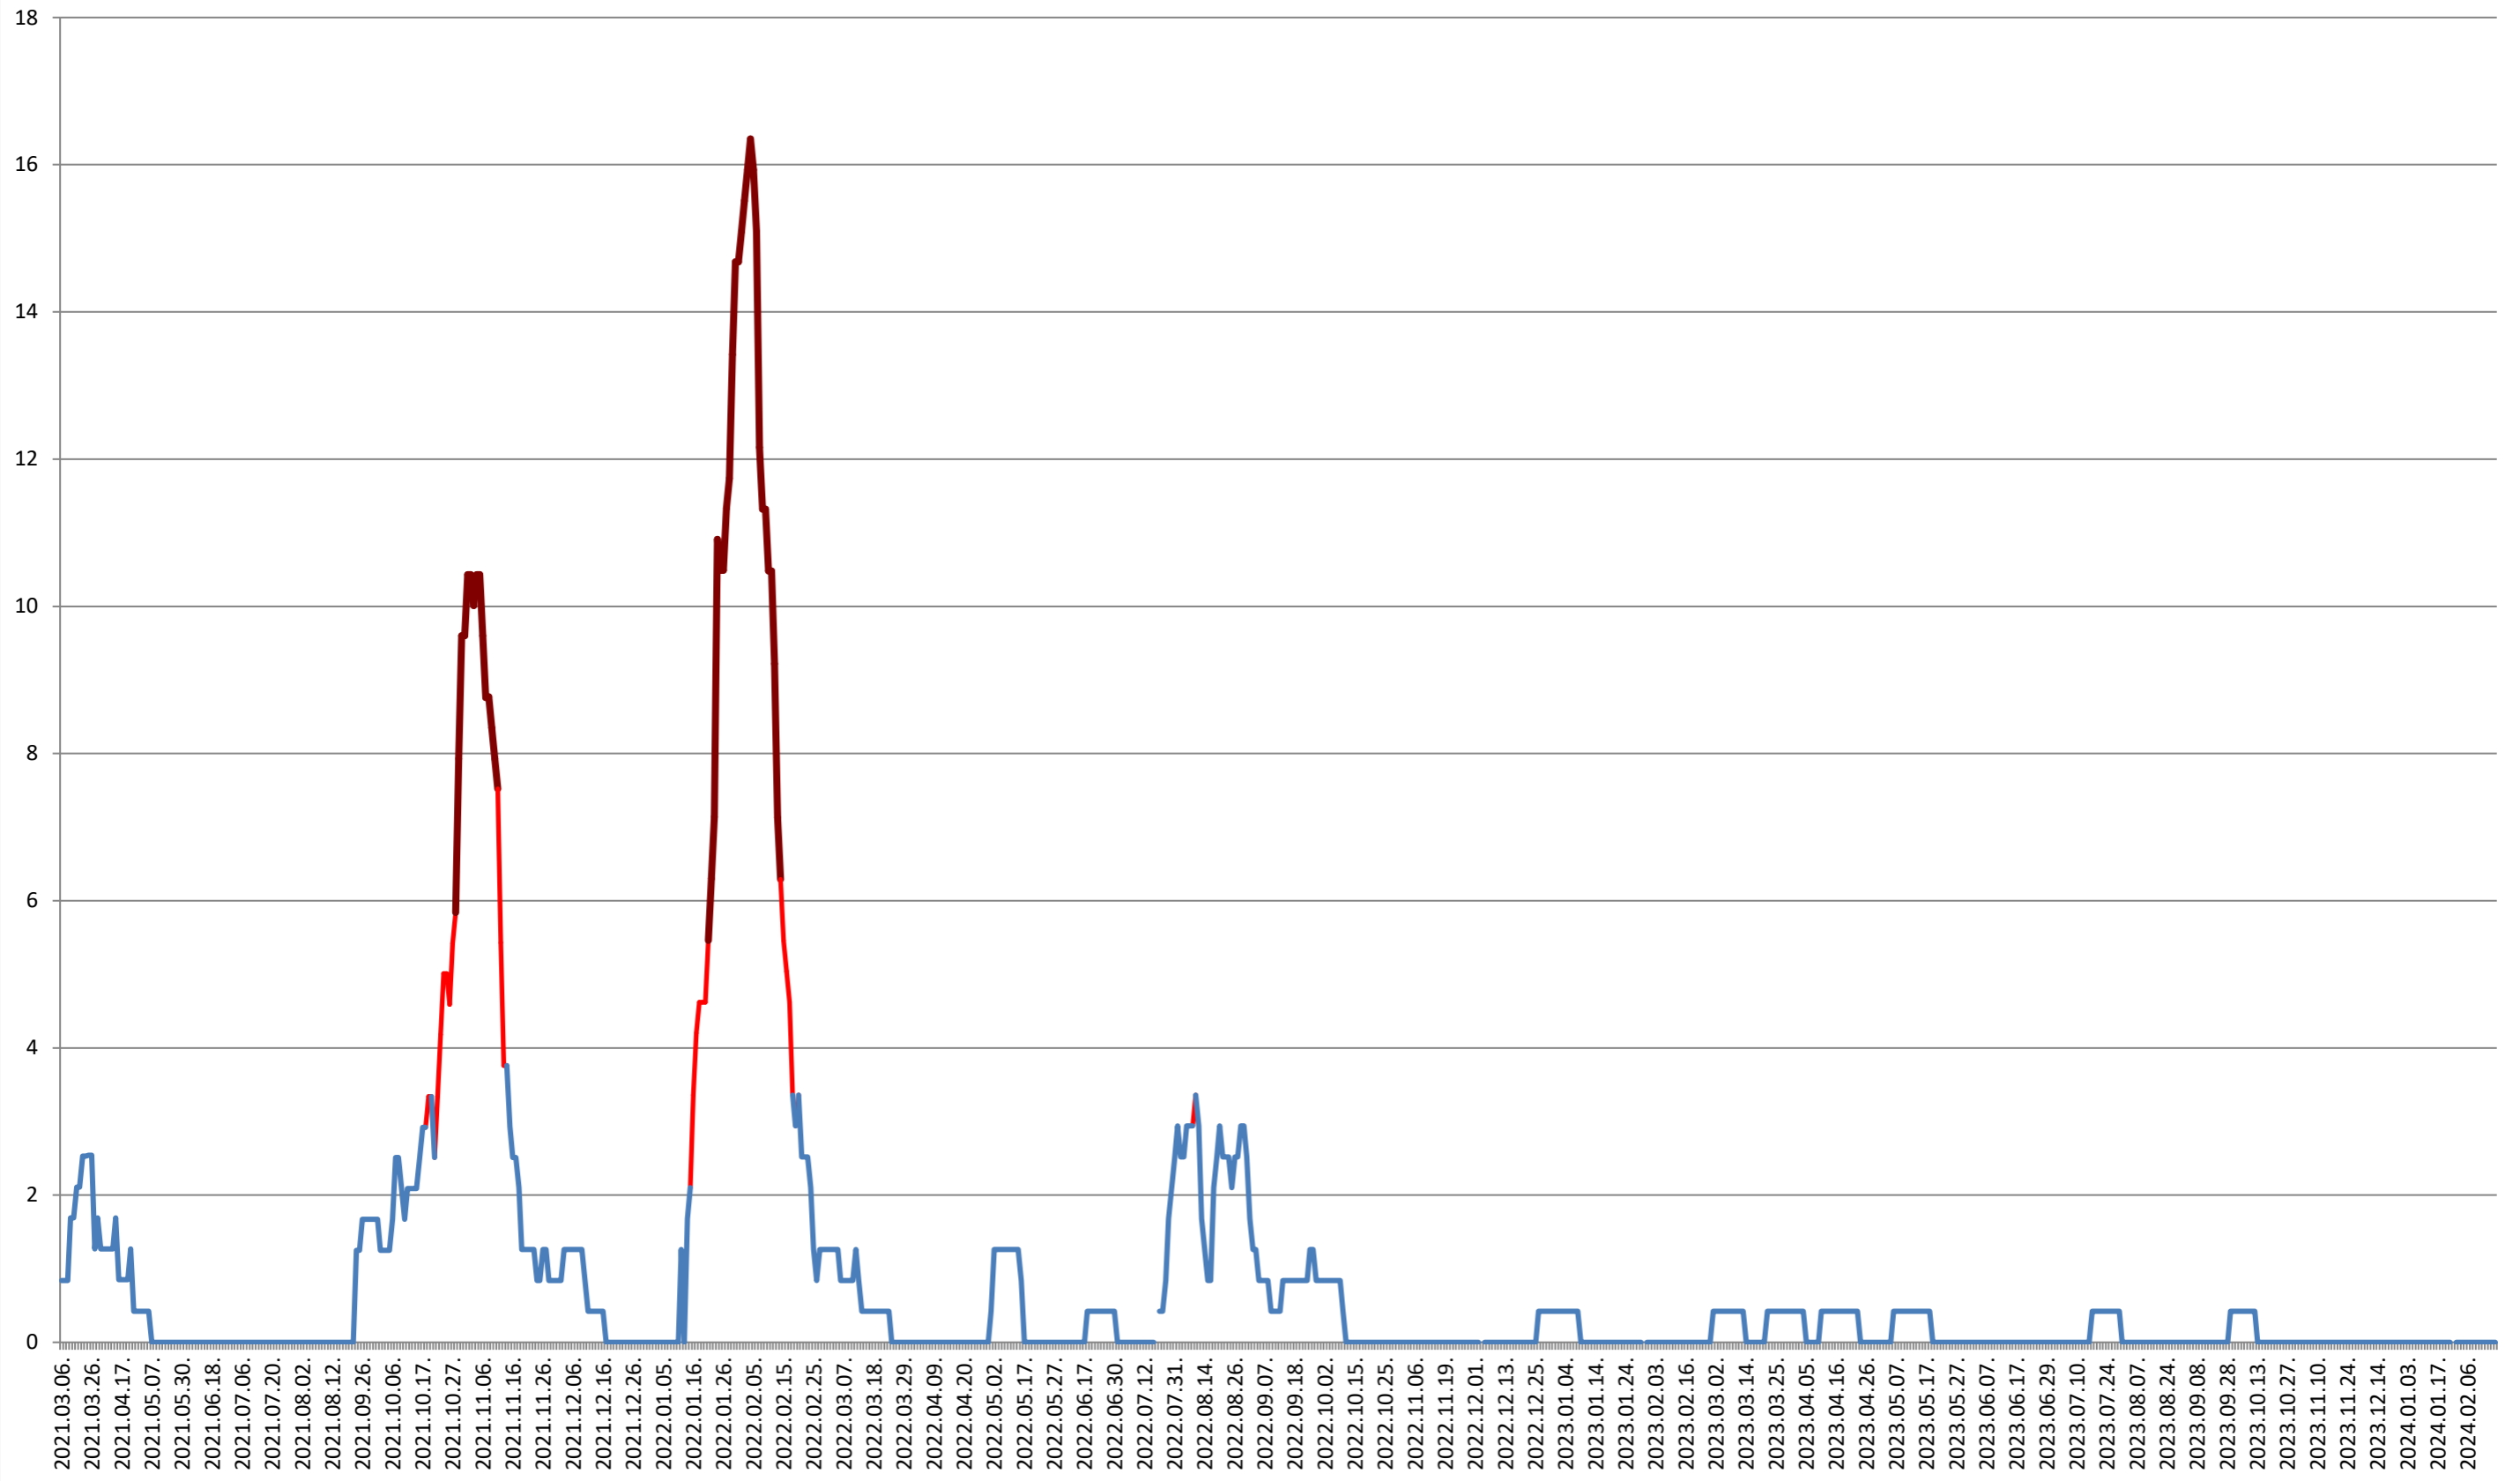

FELICENI - Evolutia incidentei cumulate pe 14 zile la ‰ de locuitori
2021.03.07. - 2024.02.22.

FRUMOASA - Evolutia incidentei cumulate pe 14 zile la % de locuitori

2021.03.07. - 2024.02.22.

GĂLĂUȚAȘ - Evolutia incidentei cumulate pe 14 zile la ‰ de locuitori

2021.03.07. - 2024.02.22.

MUNICIPIUL GHEORGHENI - Evolutia incidentei cumulate pe 14 zile la % de locuitori
2021.03.07. - 2024.02.22.

JOSENI - Evolutia incidentei cumulate pe 14 zile la ‰ de locuitori 2021.03.07. - 2024.02.22.

LĂZAREA - Evolutia incidentei cumulate pe 14 zile la ‰ de locuitori 2021.03.07. - 2024.02.22.

LELICENI - Evolutia incidentei cumulate pe 14 zile la % de locuitori
2021.03.07. - 2024.02.22.

LUETA - Evolutia incidentei cumulate pe 14 zile la % de locuitori 2021.03.07. - 2024.02.22.

LUNCA DE JOS - Evolutia incidentei cumulate pe 14 zile la ‰ de locuitori 2021.03.07. - 2024.02.22.

LUNCA DE SUS - Evolutia incidentei cumulate pe 14 zile la ‰ de locuitori 2021.03.07. - 2024.02.22.

LUPENI - Evolutia incidentei cumulate pe 14 zile la ‰ de locuitori 2021.03.07. - 2024.02.22.