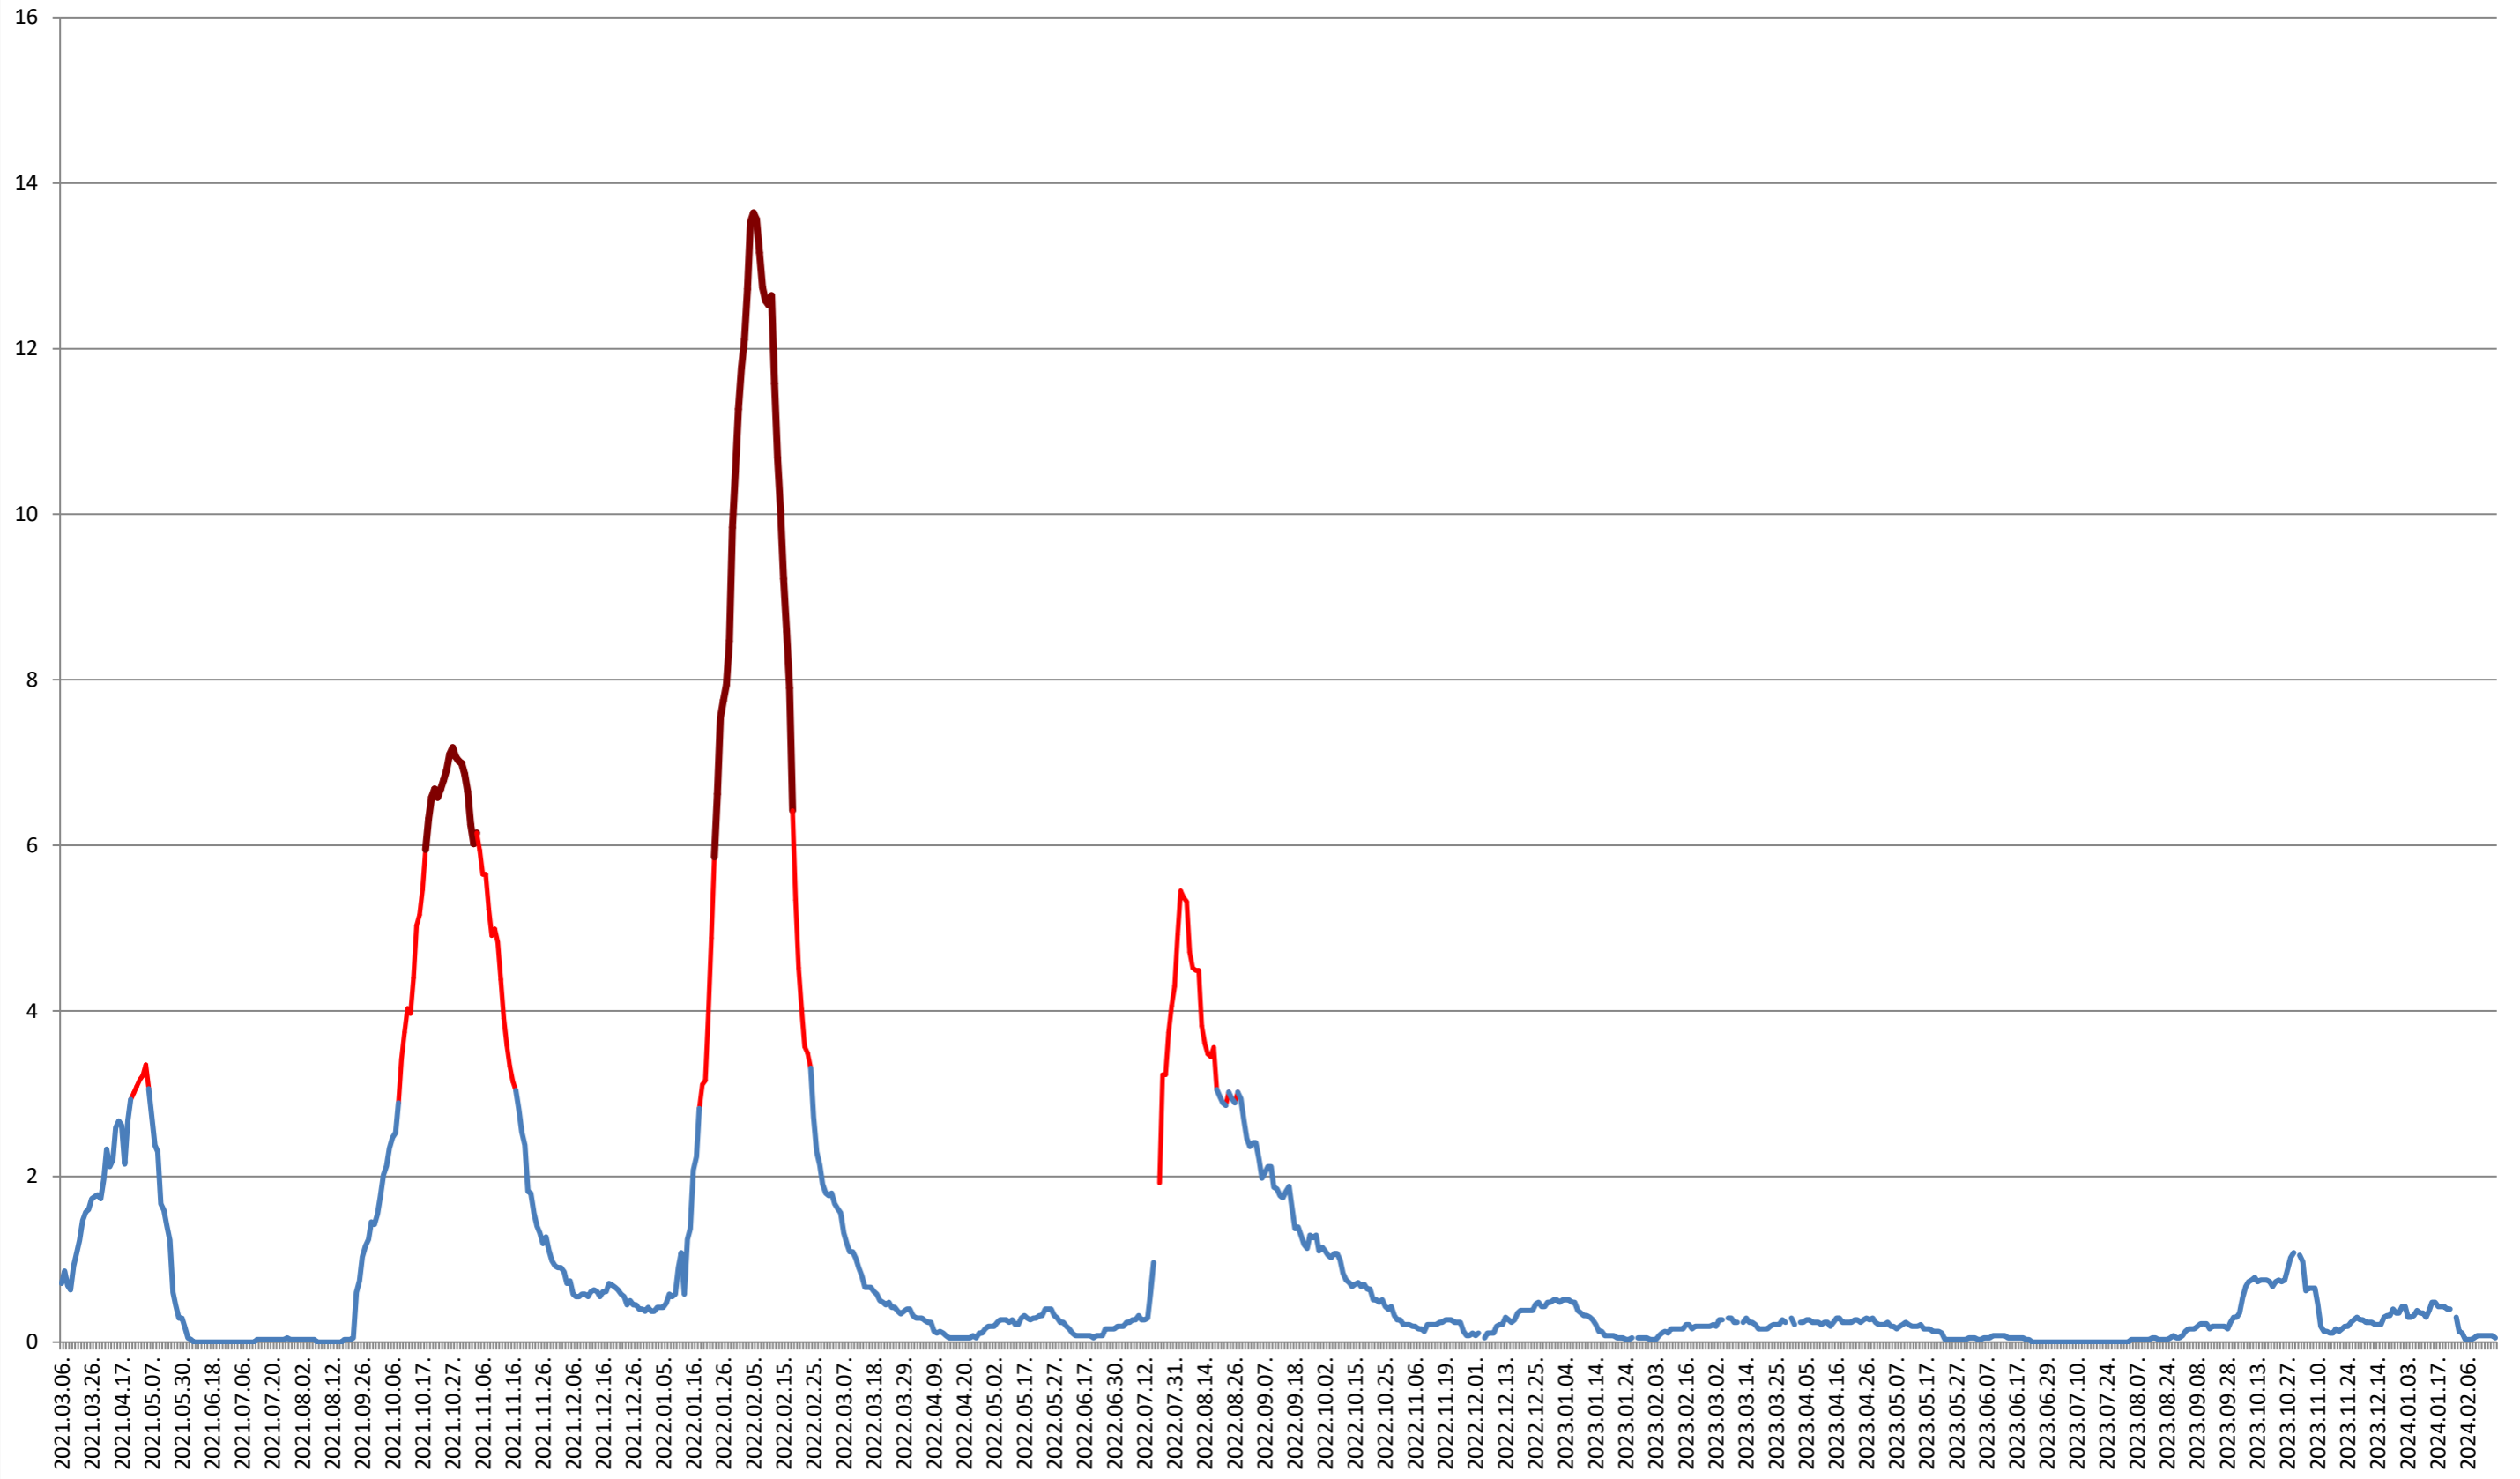

MUNICIPIUL ODORHEIU SECUIESC - Evolutia incidentei cumulate pe 14 zile la % de locuitori
2021.03.07. - 2024.02.22.