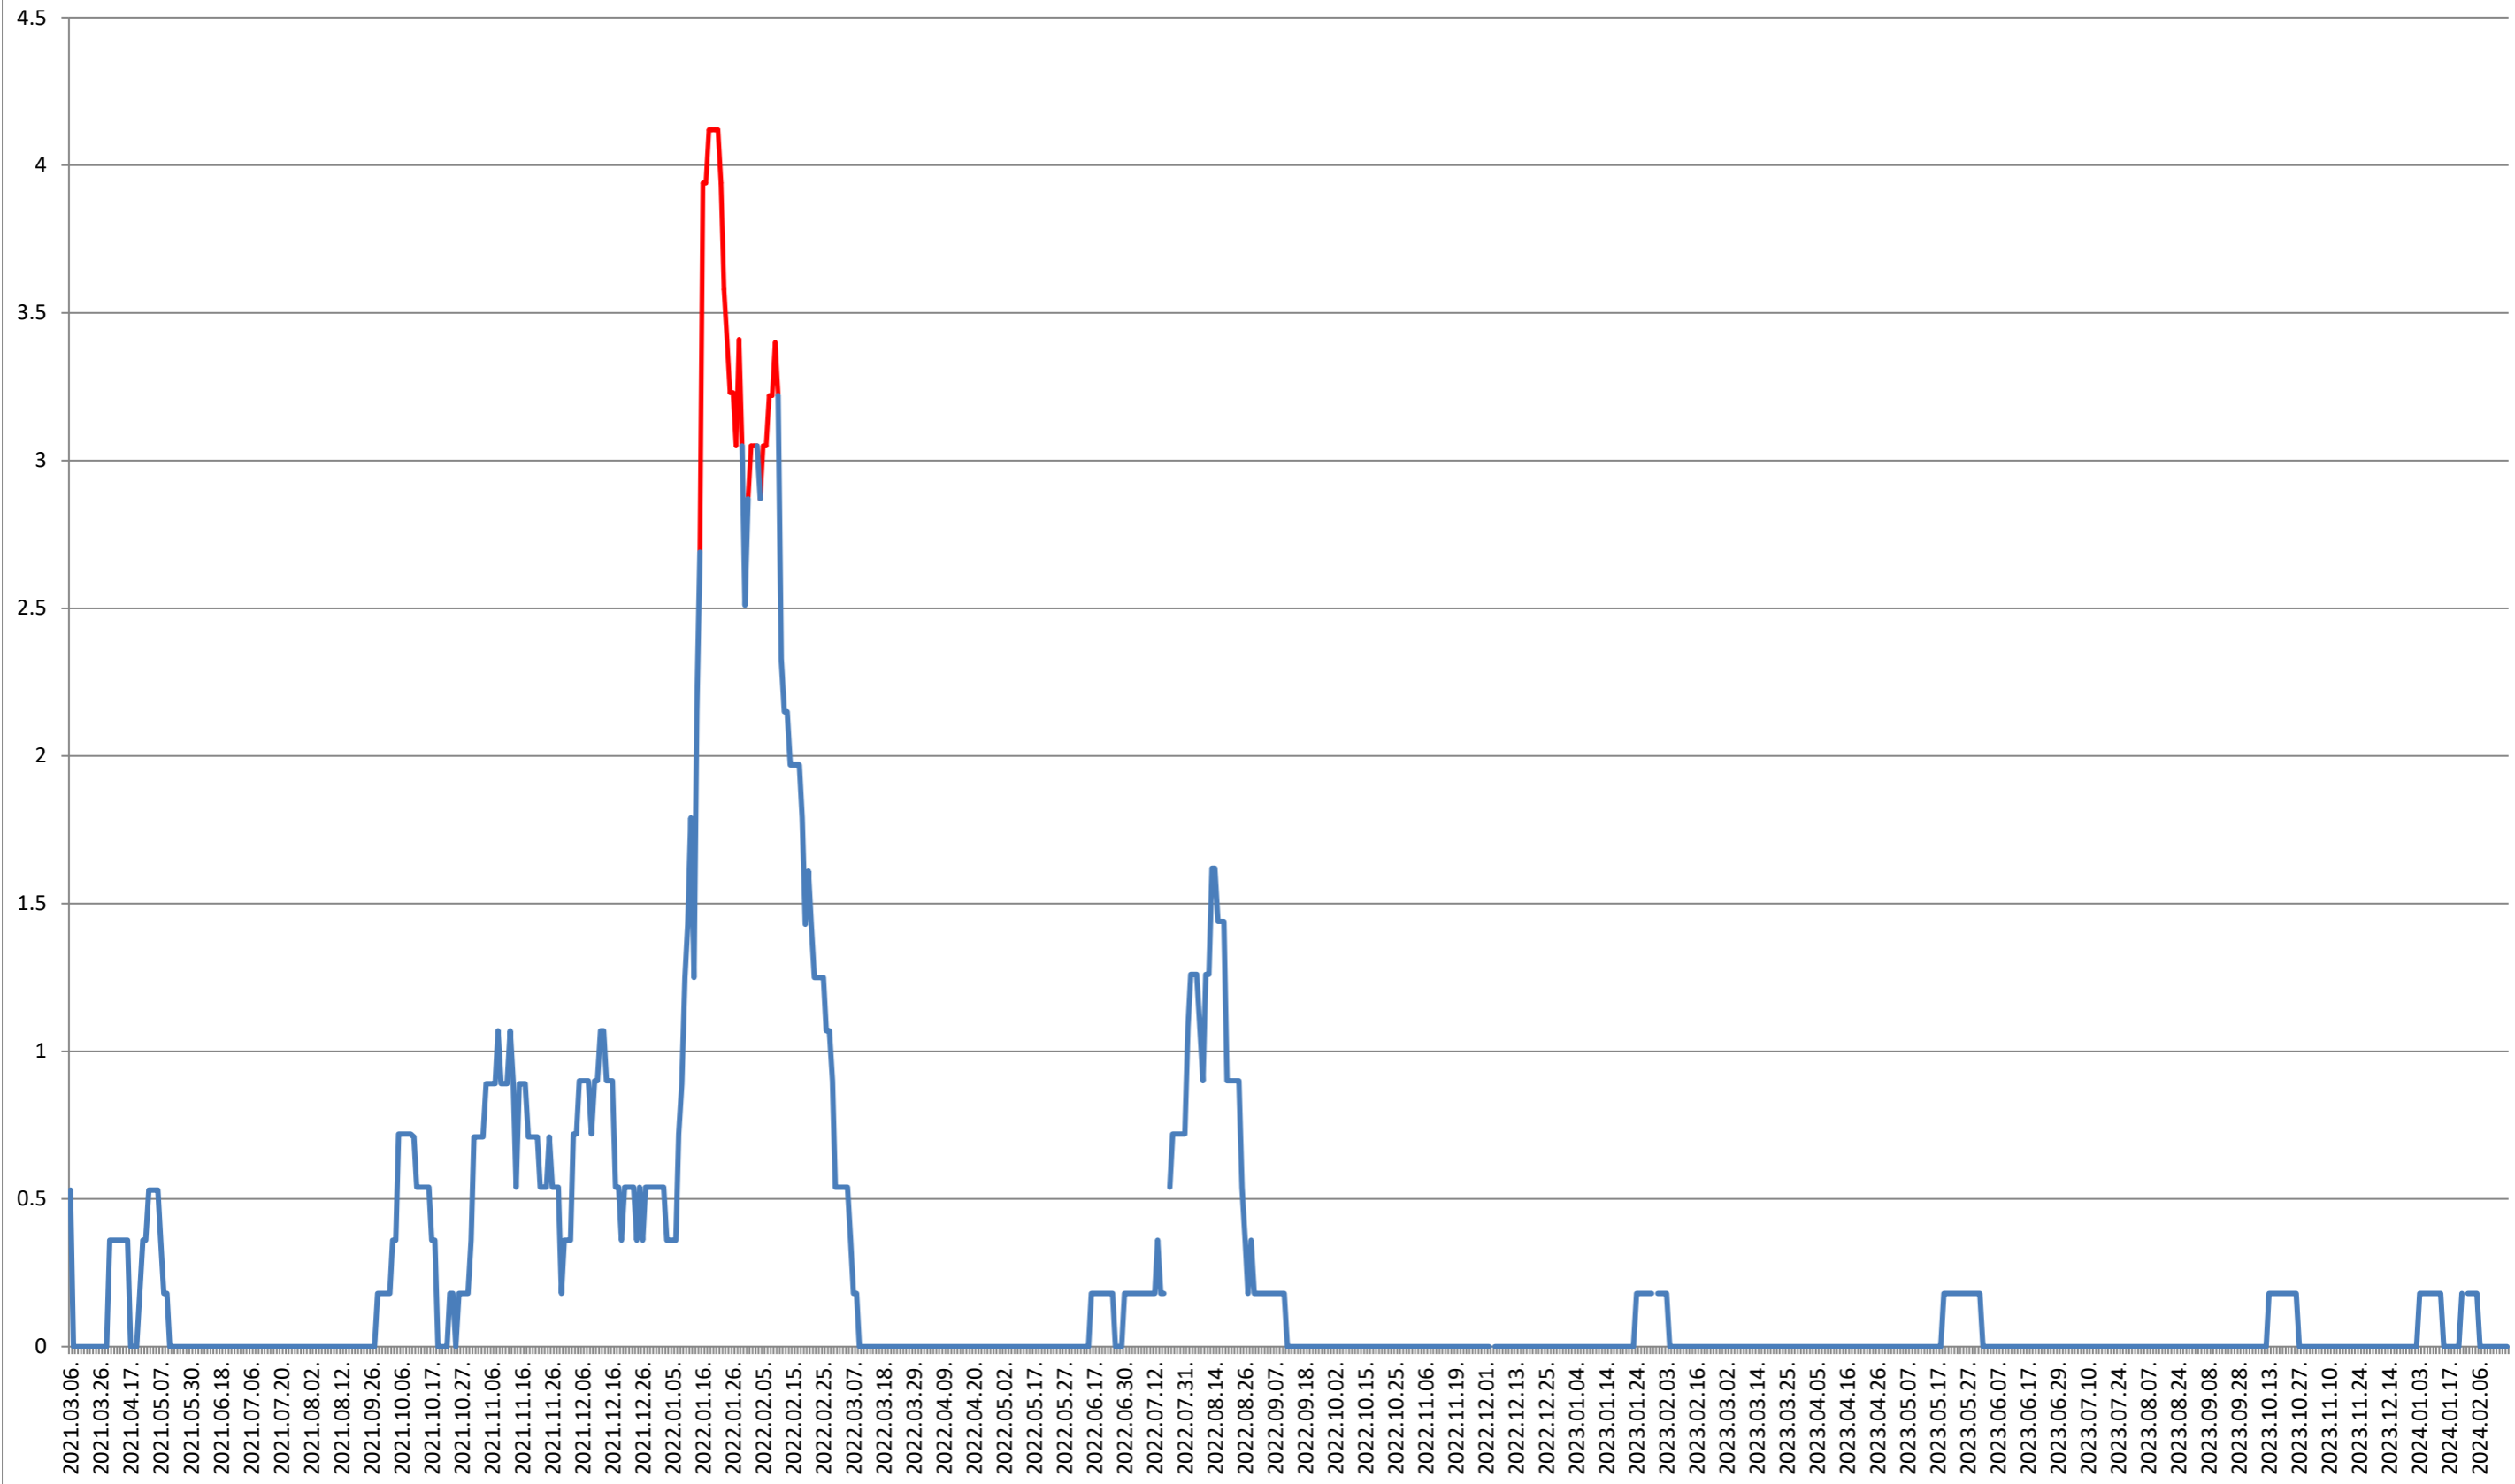

ORAȘ CRISTURU SECUIESC - Evolutia incidentei cumulate pe 14 zile la ‰ de locuitori
2021.03.07. - 2024.02.22.

DĂNEȘTI - Evolutia incidentei cumulate pe 14 zile la ‰ de locuitori 2021.03.07. - 2024.02.22.

2021.03.07. - 2024.02.22.

MUNICIPIUL GHEORGHENI - Evolutia incidentei cumulate pe 14 zile la % de locuitori
2021.03.07. - 2024.02.22.

JOSENI - Evolutia incidentei cumulate pe 14 zile la ‰ de locuitori 2021.03.07. - 2024.02.22.

LĂZAREA - Evolutia incidentei cumulate pe 14 zile la ‰ de locuitori 2021.03.07. - 2024.02.22.

LELICENI - Evolutia incidentei cumulate pe 14 zile la % de locuitori
2021.03.07. - 2024.02.22.

LUETA - Evolutia incidentei cumulate pe 14 zile la % de locuitori 2021.03.07. - 2024.02.22.

LUNCA DE JOS - Evolutia incidentei cumulate pe 14 zile la ‰ de locuitori 2021.03.07. - 2024.02.22.

LUNCA DE SUS - Evolutia incidentei cumulate pe 14 zile la ‰ de locuitori 2021.03.07. - 2024.02.22.

LUPENI - Evolutia incidentei cumulate pe 14 zile la ‰ de locuitori 2021.03.07. - 2024.02.22.