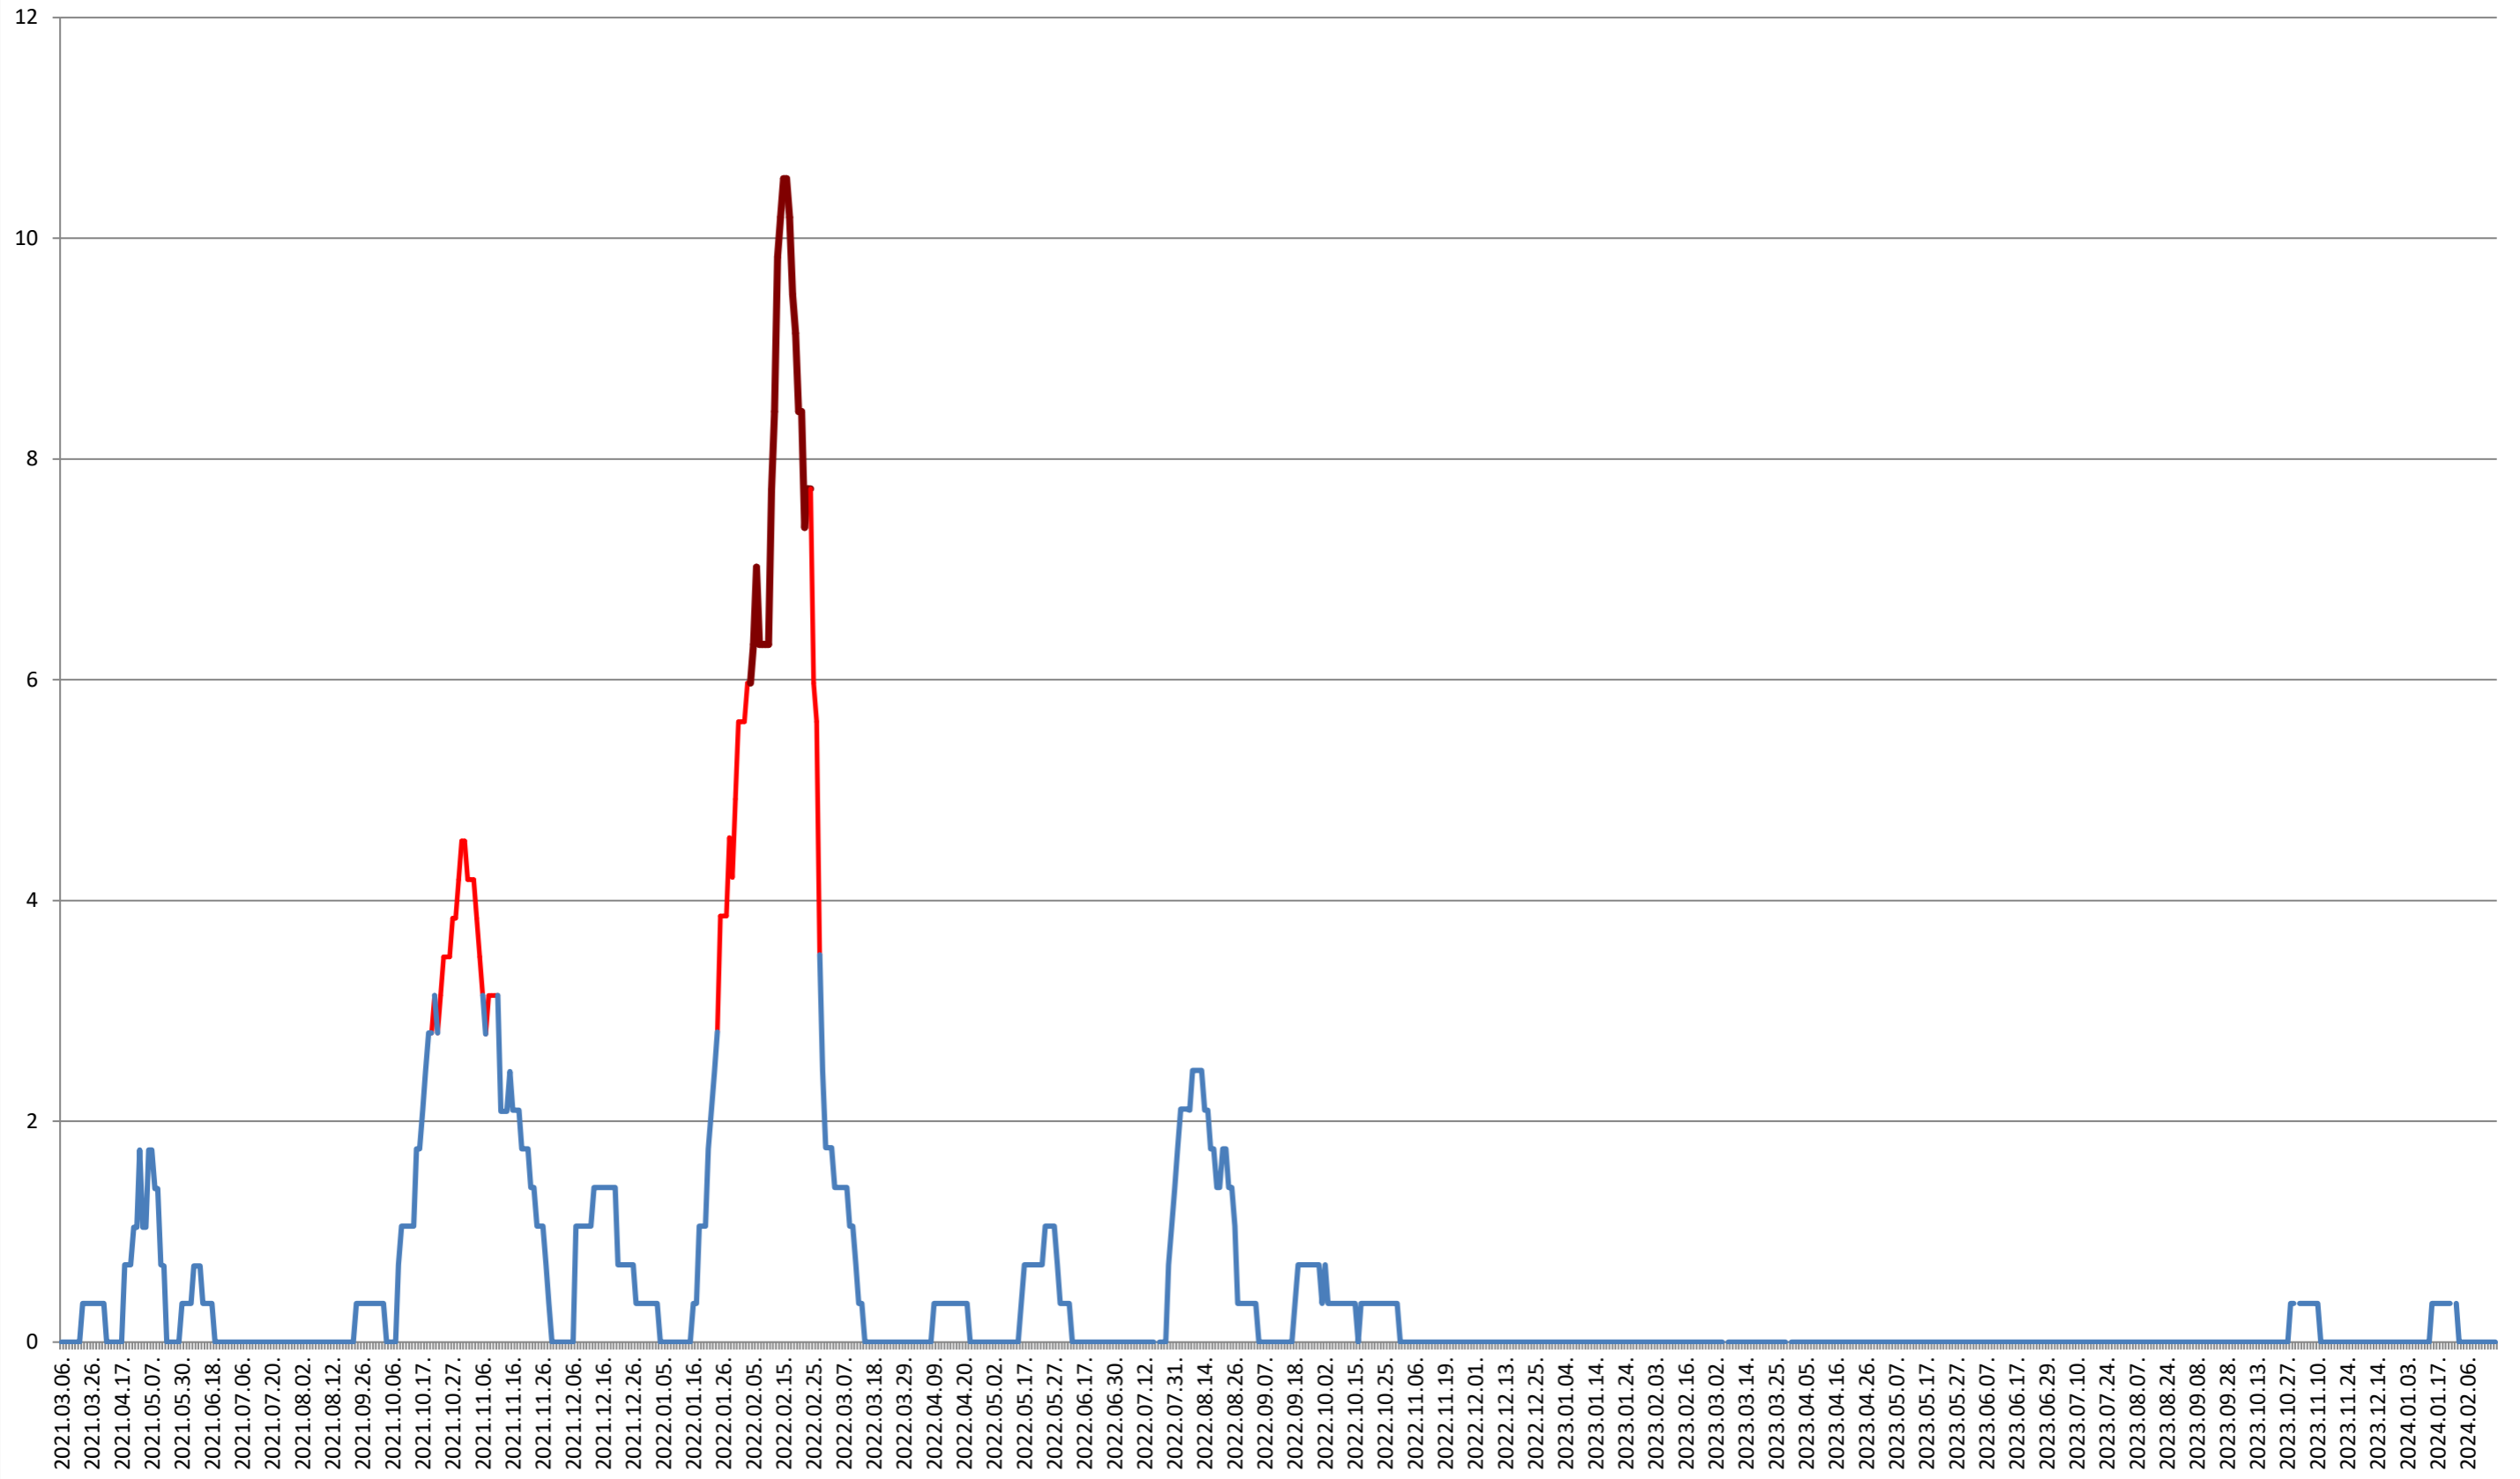

SECUIENI - Evolutia incidentei cumulate pe 14 zile la ‰ de locuitori 2021.03.07. - 2024.02.22.