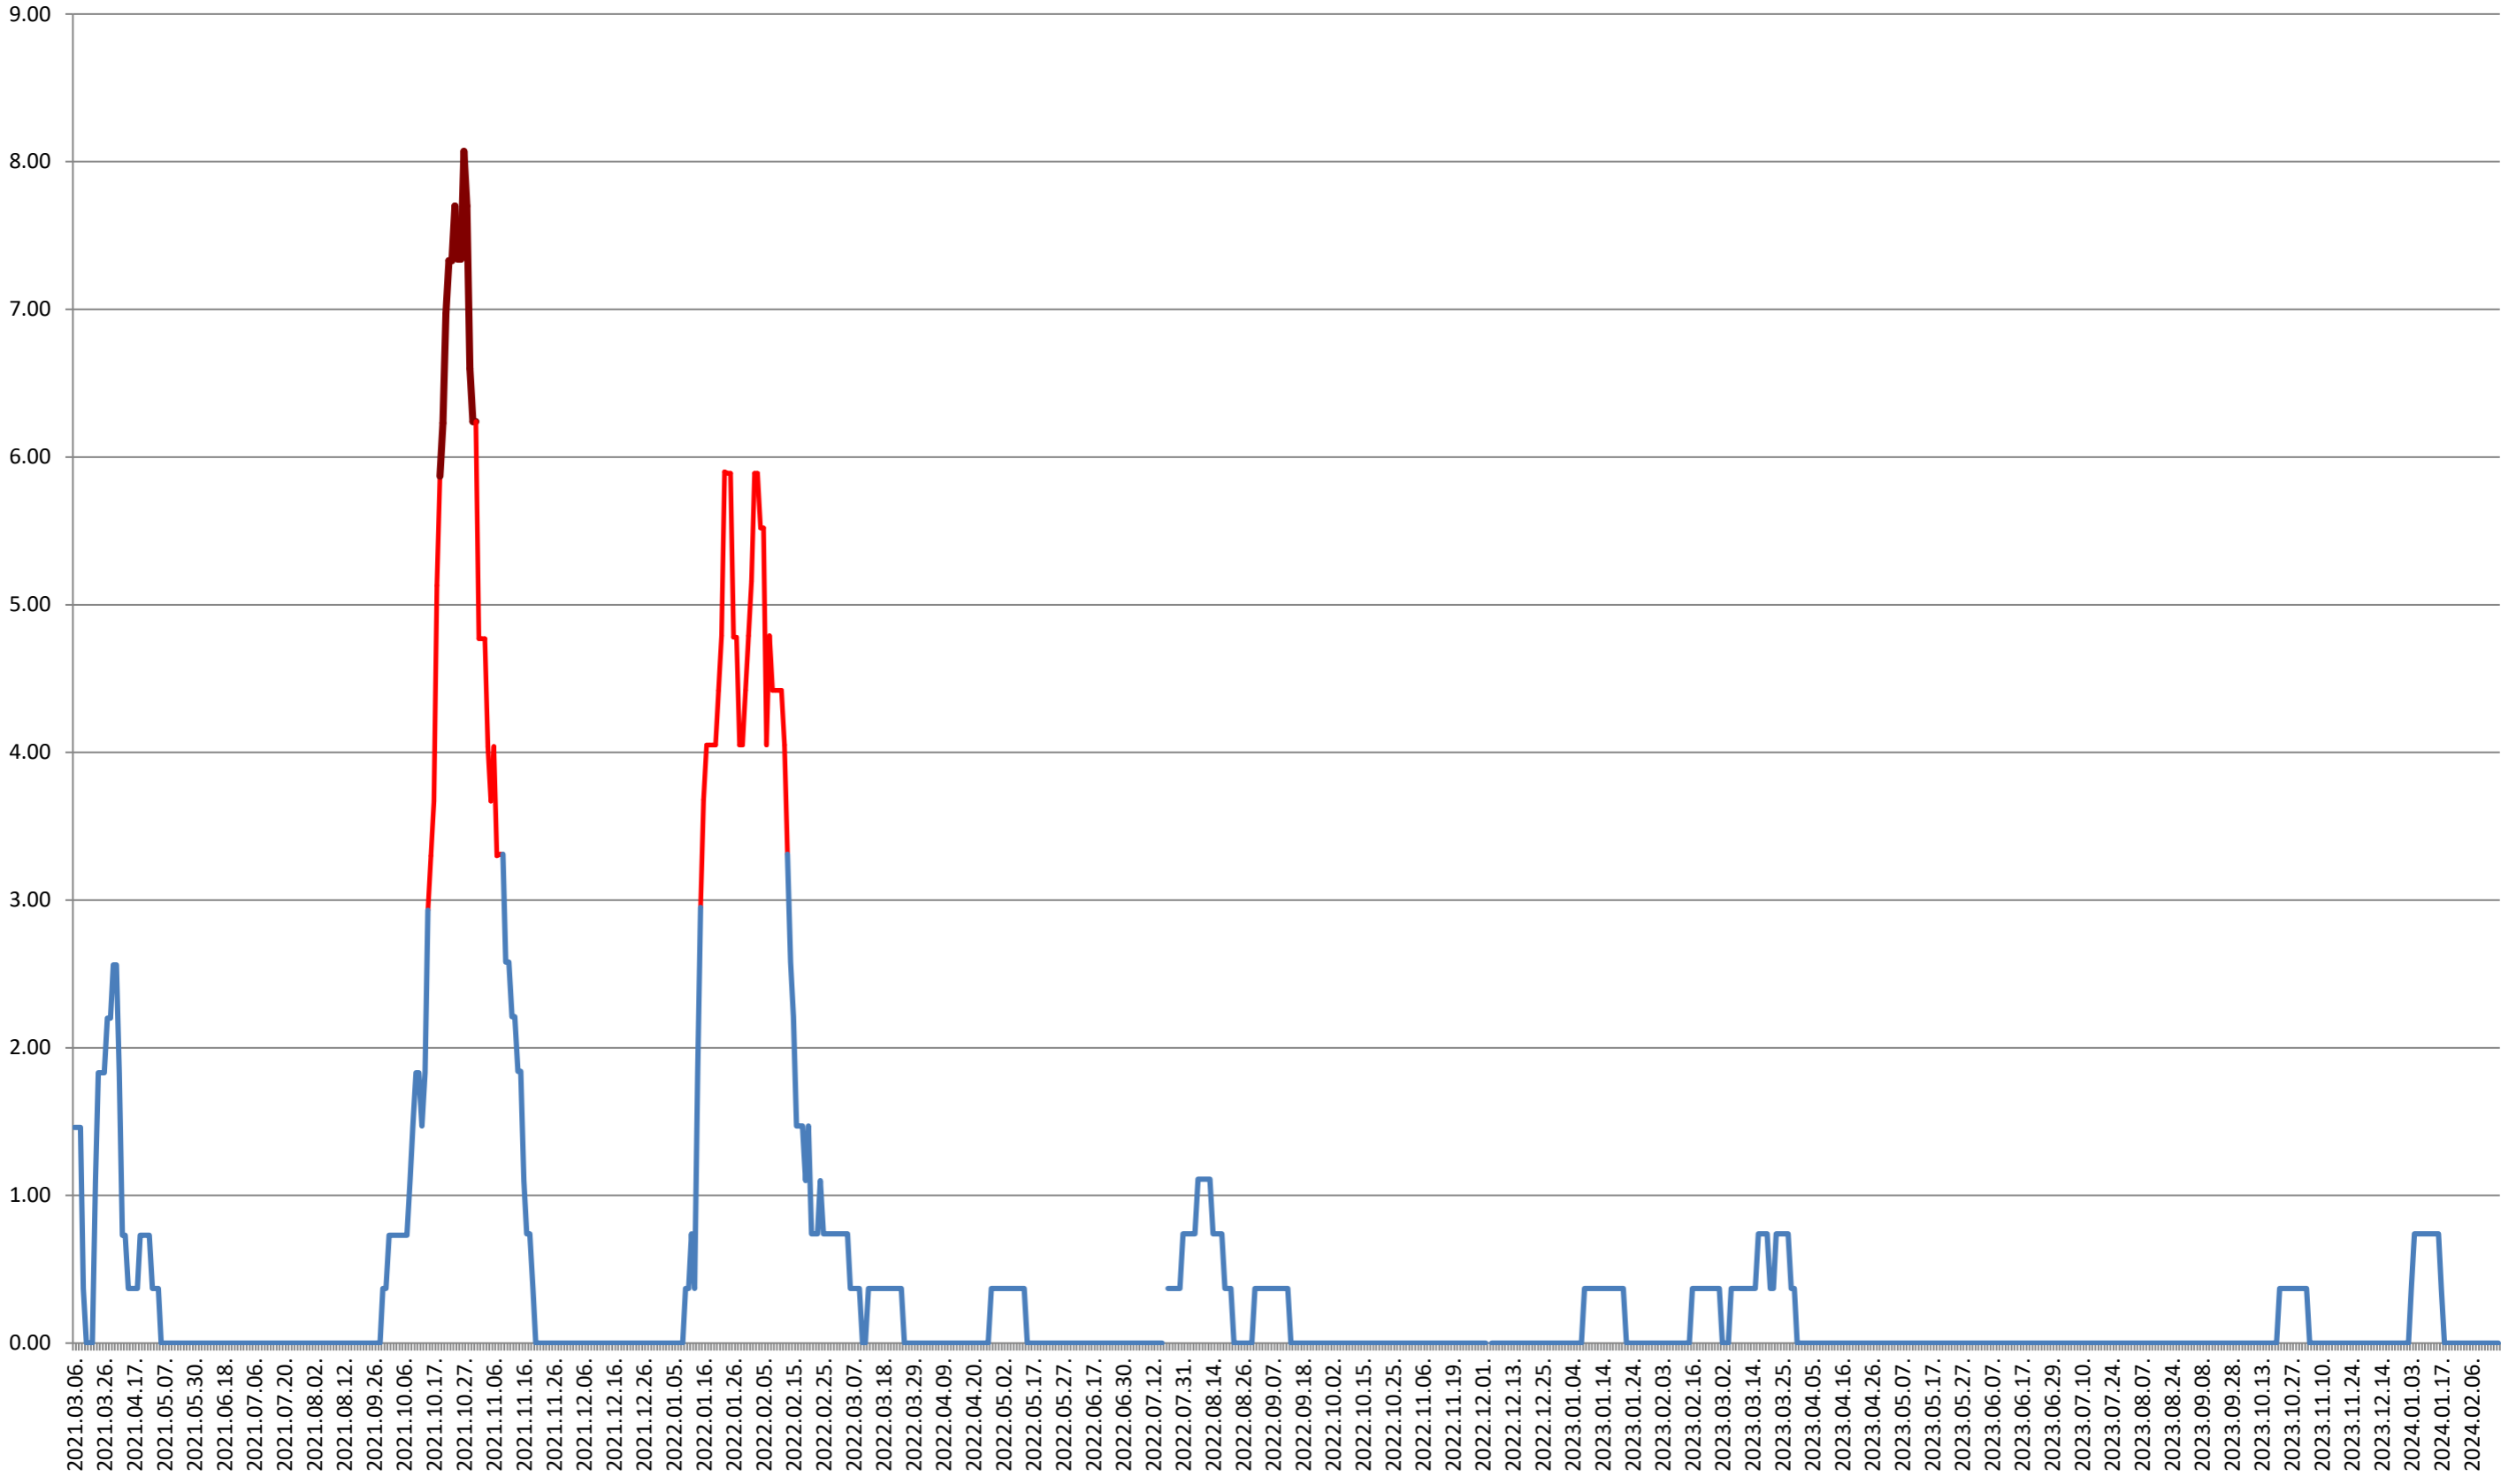

ATID - Evolutia incidentei cumulate pe 14 zile la % de locuitori 2021.03.07. - 2024.02.22.

AVRĂMEȘTI - Evolutia incidentei cumulate pe 14 zile la % de locuitori 2021.03.07. - 2024.02.22.

ORAȘ BĂILE TUȘNAD - Evolutia incidentei cumulate pe 14 zile la ‰ de locuitori
2021.03.07. - 2024.02.22.

ORAȘ BĂLAN - Evolutia incidentei cumulate pe 14 zile la % de locuitori
2021.03.07. - 2024.02.22.

BILBOR - Evolutia incidentei cumulate pe 14 zile la ‰ de locuitori 2021.03.07. - 2024.02.22.

ORAȘ BORSEC - Evolutia incidentei cumulate pe 14 zile la ‰ de locuitori 2021.03.07. - 2024.02.22.

BRĂDEȘTI - Evolutia incidentei cumulate pe 14 zile la % de locuitori 2021.03.07. - 2024.02.22.

CĂPĂLNIȚA - Evolutia incidentei cumulate pe 14 zile la ‰ de locuitori 2021.03.07. - 2024.02.22.

CÂRȚA - Evolutia incidentei cumulate pe 14 zile la % de locuitori
2021.03.07. - 2024.02.22.

CICEU - Evolutia incidentei cumulate pe 14 zile la ‰ de locuitori 2021.03.07. - 2024.02.22.

CIUCSÂNGEORGIU - Evolutia incidentei cumulate pe 14 zile la % de locuitori 2021.03.07. - 2024.02.22.

CIUMANI - Evolutia incidentei cumulate pe 14 zile la ‰ de locuitori 2021.03.07. - 2024.02.22.