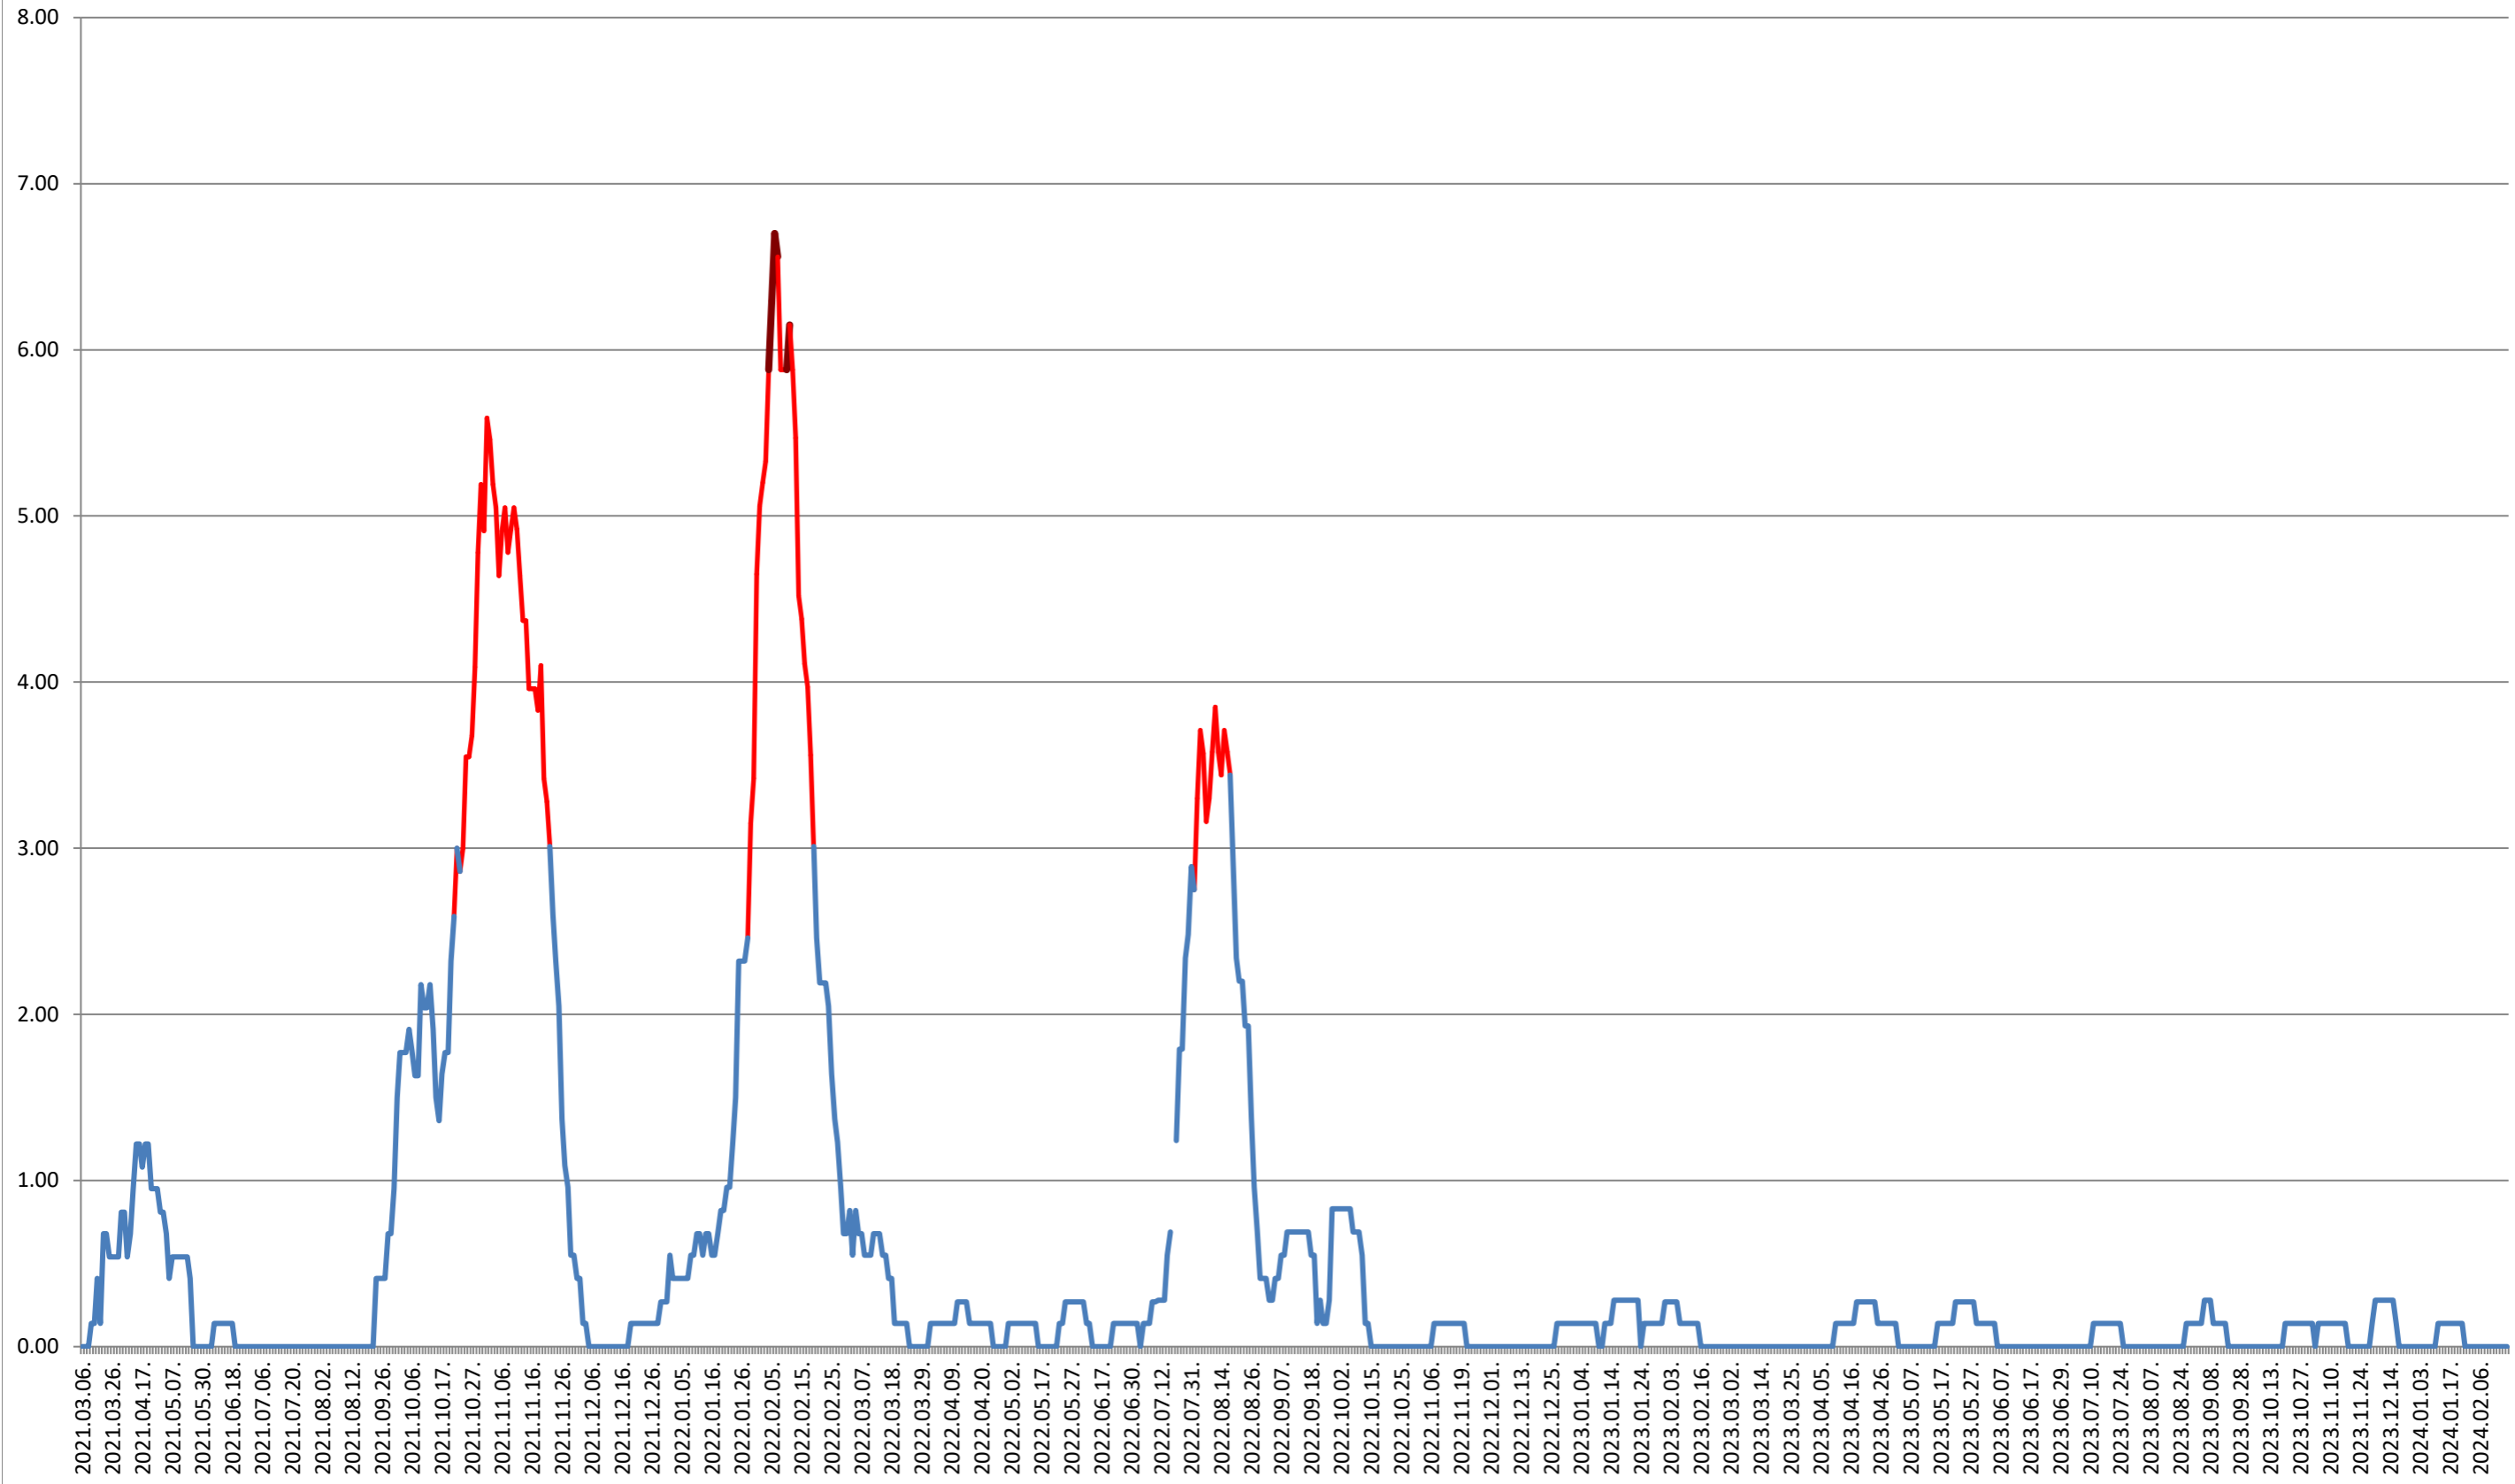

ATID - Evolutia incidentei cumulate pe 14 zile la % de locuitori 2021.03.07. - 2024.02.22.

AVRĂMEȘTI - Evolutia incidentei cumulate pe 14 zile la % de locuitori 2021.03.07. - 2024.02.22.

ORAȘ BĂILE TUȘNAD - Evolutia incidentei cumulate pe 14 zile la ‰ de locuitori
2021.03.07. - 2024.02.22.

ORAȘ BĂLAN - Evolutia incidentei cumulate pe 14 zile la % de locuitori
2021.03.07. - 2024.02.22.

BILBOR - Evolutia incidentei cumulate pe 14 zile la ‰ de locuitori 2021.03.07. - 2024.02.22.

ORAȘ BORSEC - Evolutia incidentei cumulate pe 14 zile la ‰ de locuitori 2021.03.07. - 2024.02.22.

BRĂDEȘTI - Evolutia incidentei cumulate pe 14 zile la % de locuitori 2021.03.07. - 2024.02.22.

CĂPĂLNIȚA - Evolutia incidentei cumulate pe 14 zile la ‰ de locuitori 2021.03.07. - 2024.02.22.

CÂRȚA - Evolutia incidentei cumulate pe 14 zile la % de locuitori
2021.03.07. - 2024.02.22.

ORAȘ CRISTURU SECUIESC - Evolutia incidentei cumulate pe 14 zile la ‰ de locuitori
2021.03.07. - 2024.02.22.

DĂNEȘTI - Evolutia incidentei cumulate pe 14 zile la ‰ de locuitori 2021.03.07. - 2024.02.22.