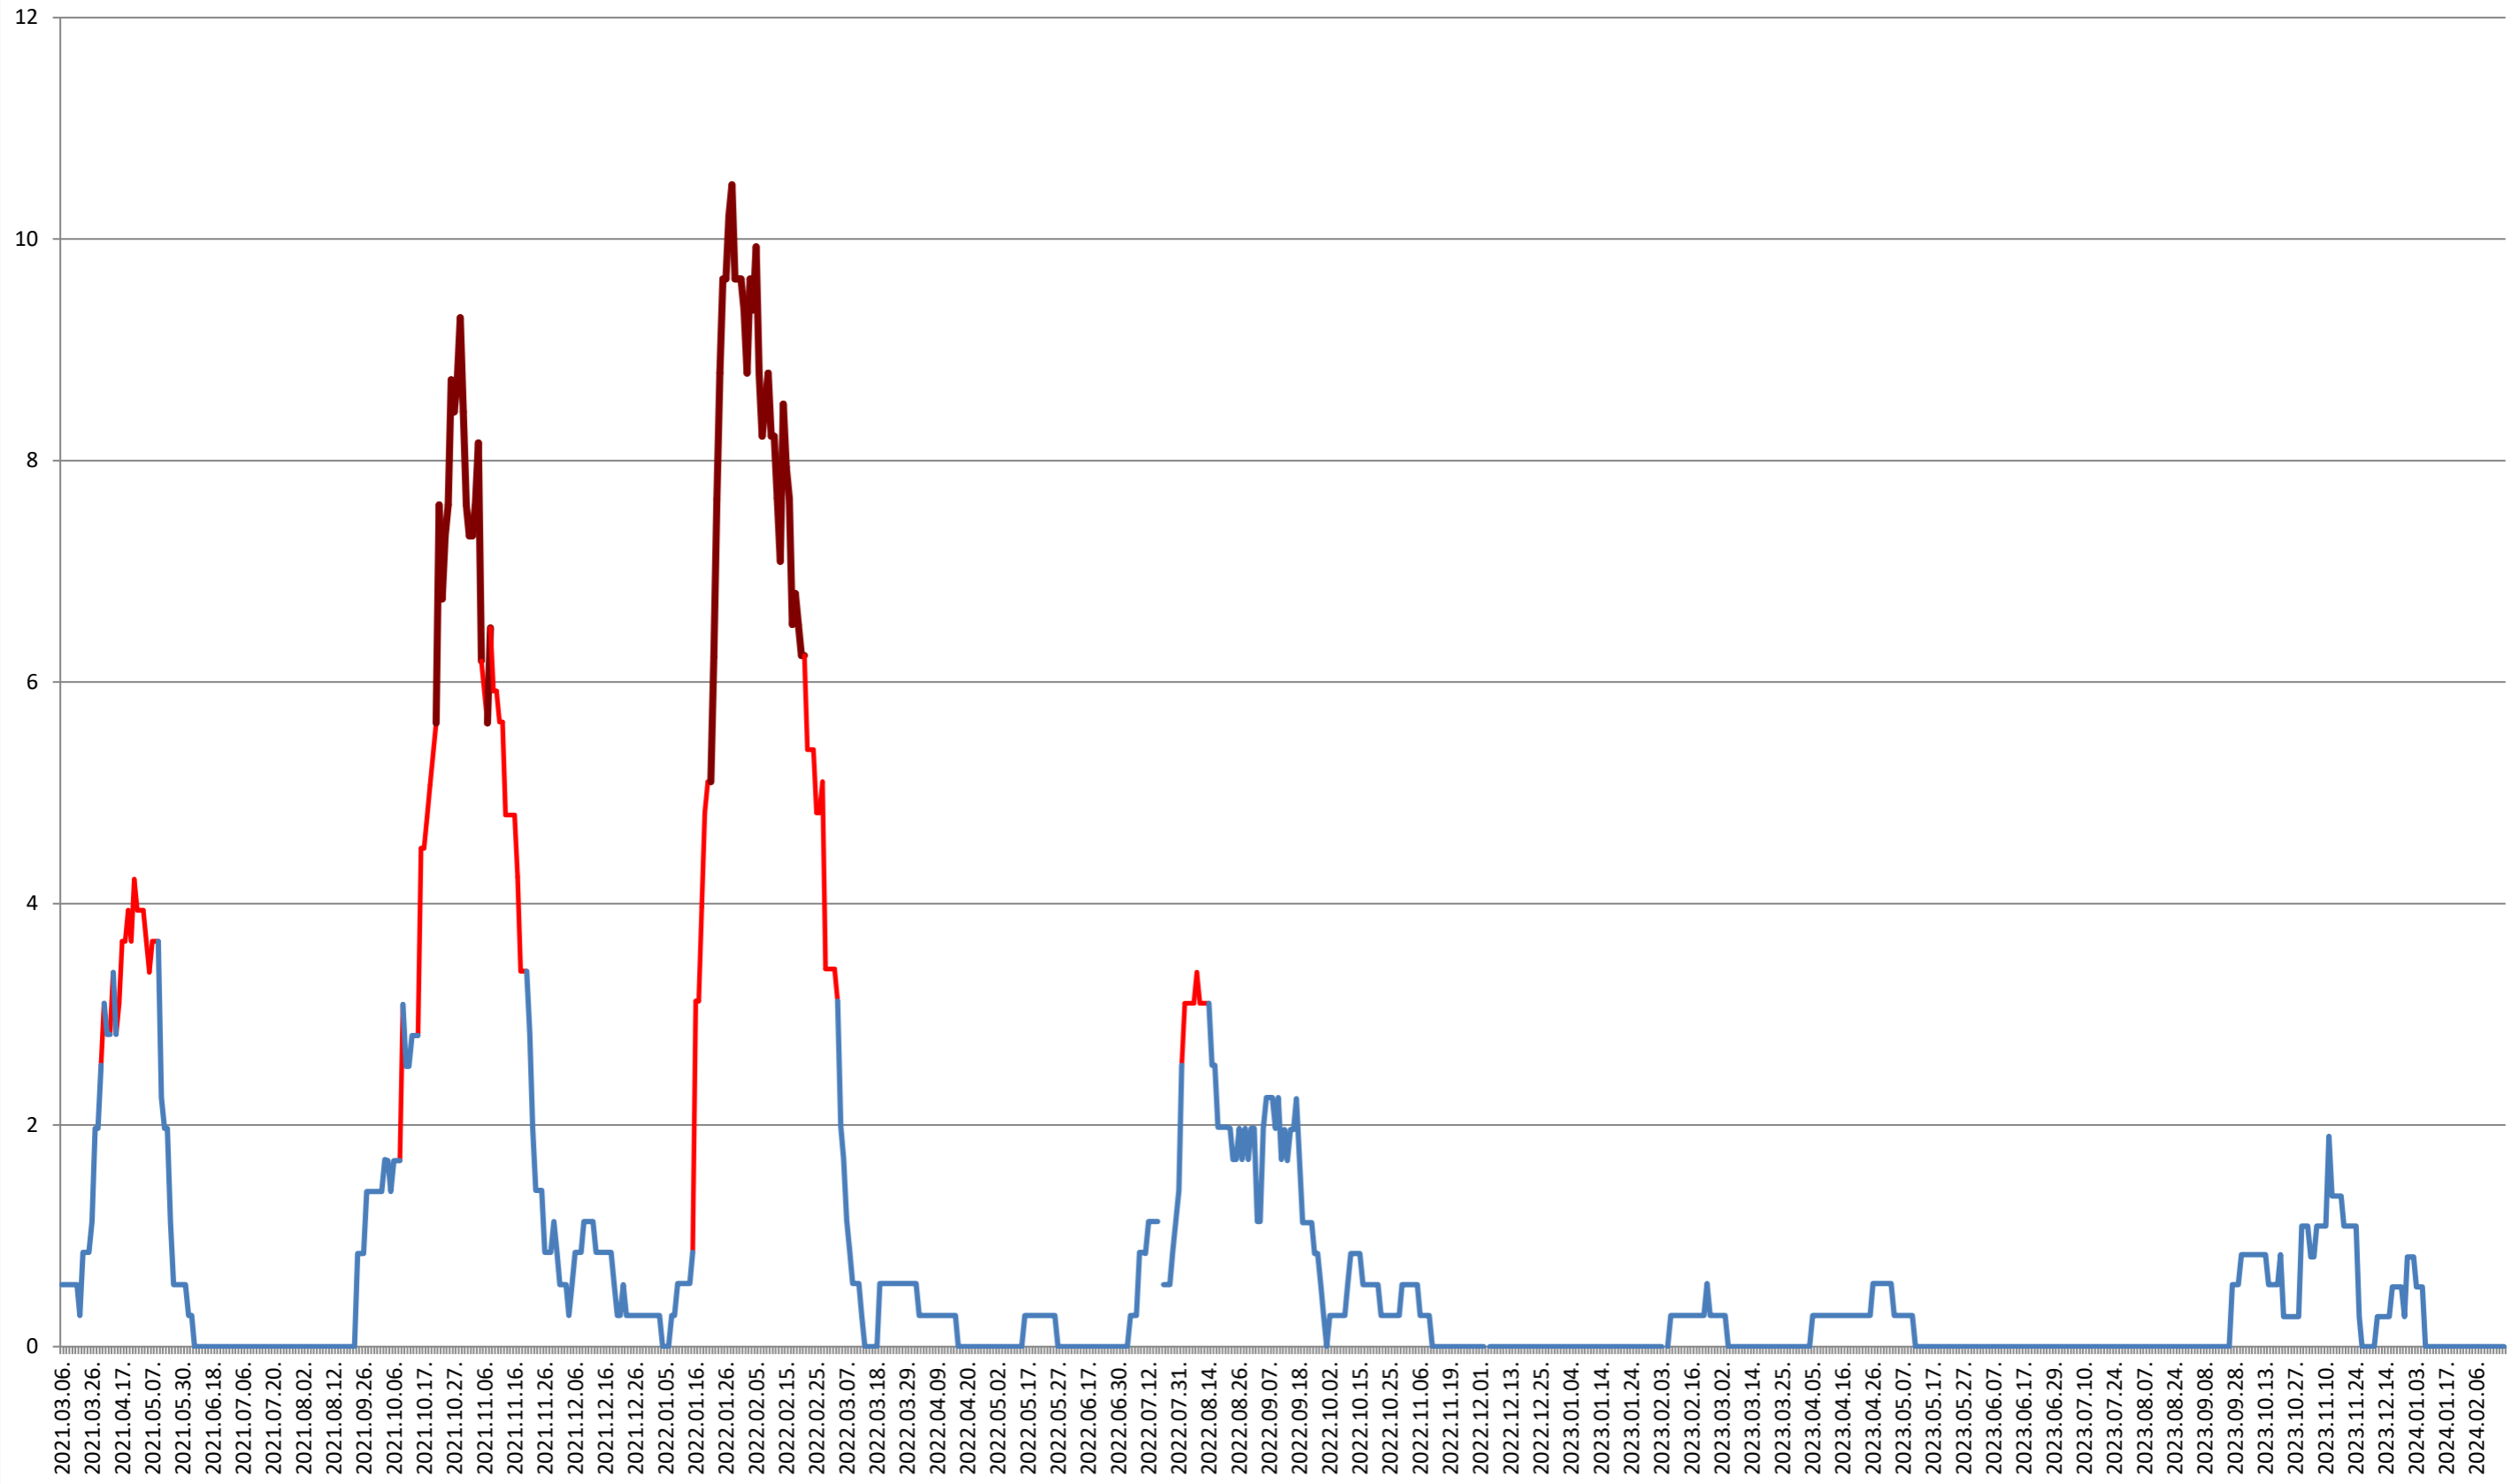

CORBU - Evolutia incidentei cumulate pe 14 zile la ‰ de locuitori 2021.03.07. - 2024.02.22.

CORUND - Evolutia incidentei cumulate pe 14 zile la ‰ de locuitori 2021.03.07. - 2024.02.22.

COZMENI - Evolutia incidentei cumulate pe 14 zile la % de locuitori 2021.03.07. - 2024.02.22.

ORAȘ CRISTURU SECUIESC - Evolutia incidentei cumulate pe 14 zile la ‰ de locuitori
2021.03.07. - 2024.02.22.

DĂNEȘTI - Evolutia incidentei cumulate pe 14 zile la ‰ de locuitori 2021.03.07. - 2024.02.22.

DÂRJIU - Evolutia incidentei cumulate pe 14 zile la ‰ de locuitori 2021.03.07. - 2024.02.22.

DEALU - Evolutia incidentei cumulate pe 14 zile la % de locuitori
2021.03.07. - 2024.02.22.

DITRĂU - Evolutia incidentei cumulate pe 14 zile la % de locuitori 2021.03.07. - 2024.02.22.

FELICENI - Evolutia incidentei cumulate pe 14 zile la ‰ de locuitori
2021.03.07. - 2024.02.22.

FRUMOASA - Evolutia incidentei cumulate pe 14 zile la % de locuitori

2021.03.07. - 2024.02.22.

GĂLĂUȚAȘ - Evolutia incidentei cumulate pe 14 zile la ‰ de locuitori