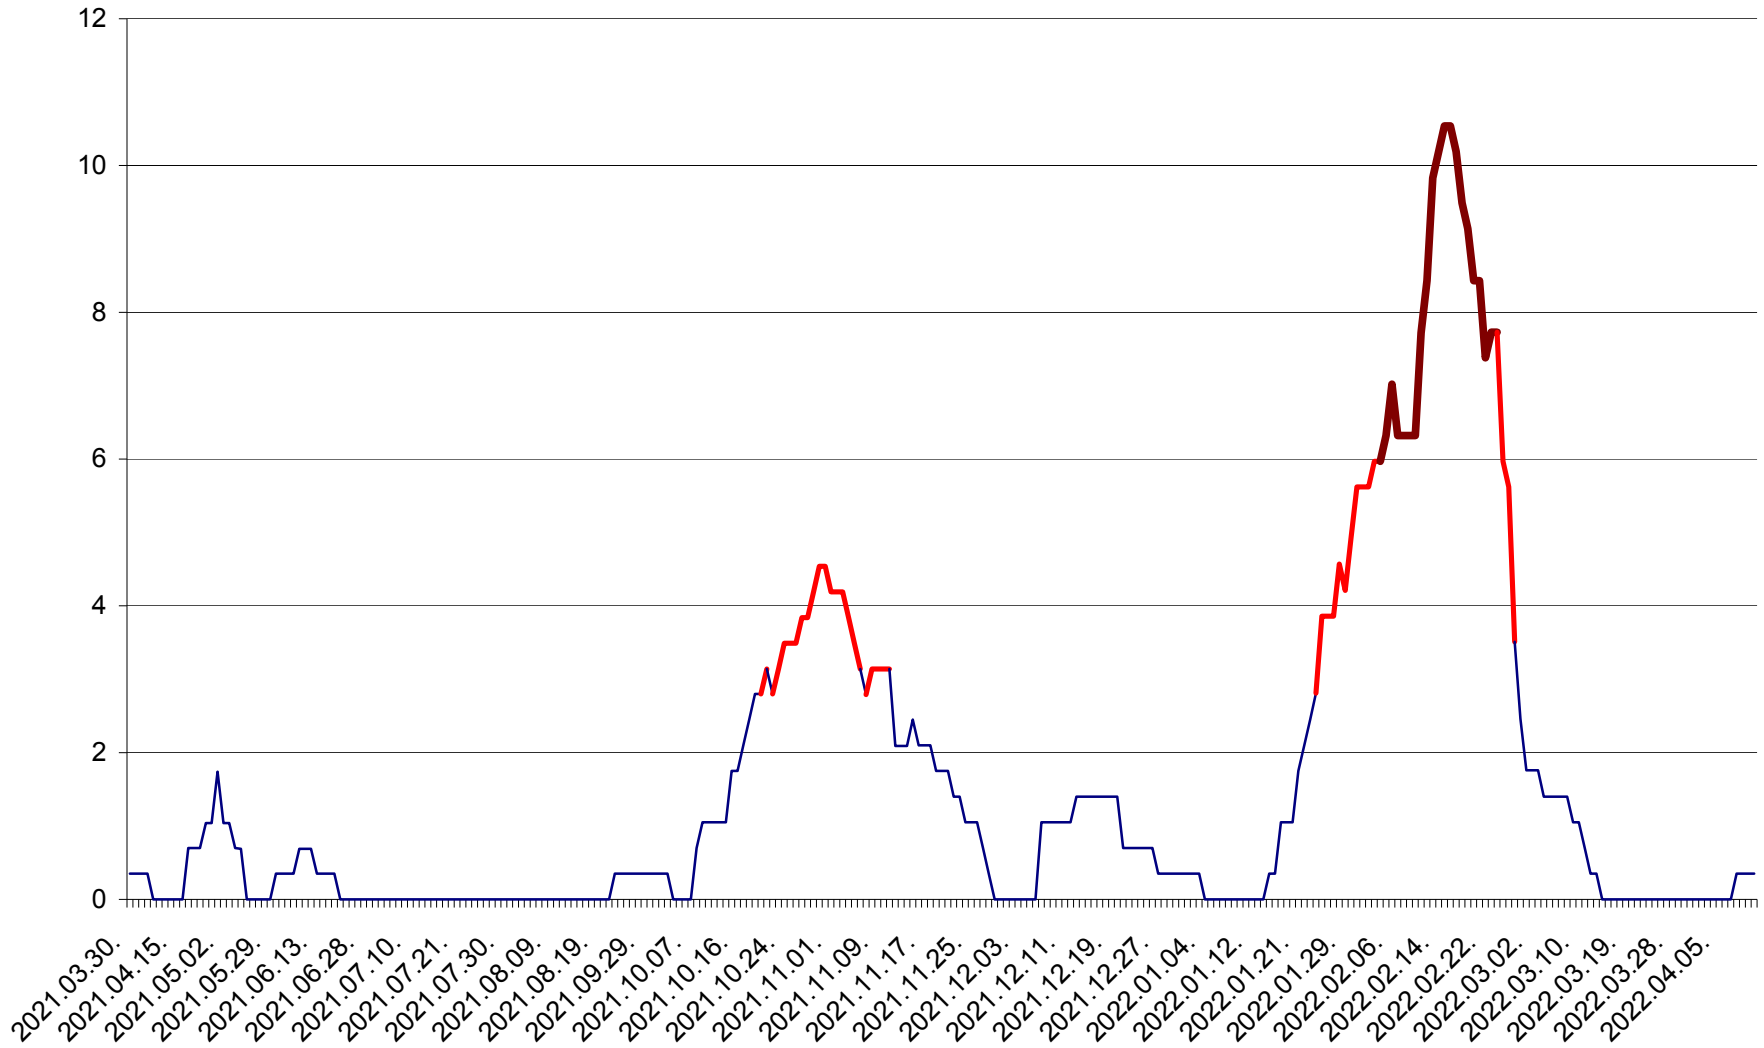

SICULENI - Evolutia incidentei cumulate pe 14 zile la ‰ de locuitori
2021.04.01. - 2022.04.12.