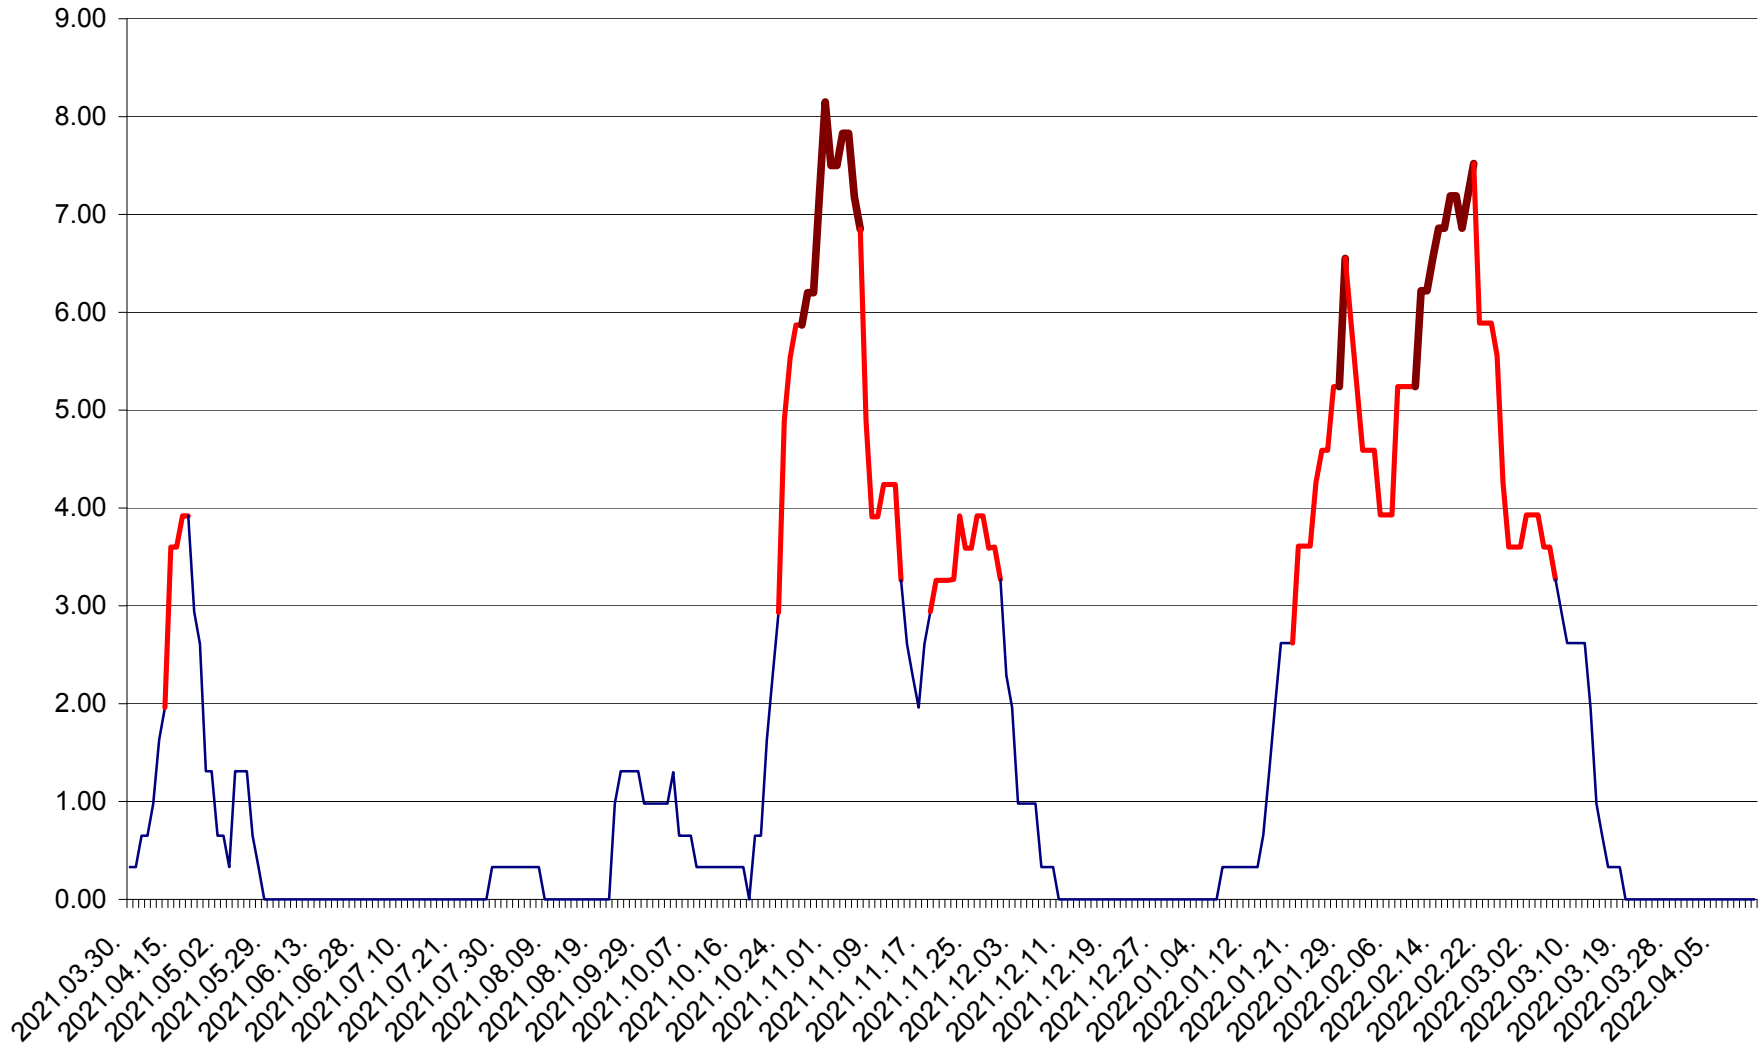

ATID - Evolutia incidentei cumulate pe 14 zile la % de locuitori  
2021.04.01. - 2022.04.12.

AVRĂMEȘTI - Evolutia incidentei cumulate pe 14 zile la ‰ de locuitori  
2021.04.01. - 2022.04.12.

ORAȘ BĂILE TUȘNAD - Evolutia incidentei cumulate pe 14 zile la ‰ de locuitori  
2021.04.01. - 2022.04.12.

ORAȘ BĂLAN - Evolutia incidentei cumulate pe 14 zile la ‰ de locuitori  
2021.04.01. - 2022.04.12.

BILBOR - Evolutia incidentei cumulate pe 14 zile la ‰ de locuitori  
2021.04.01. - 2022.04.12.

ORAȘ BORSEC - Evolutia incidentei cumulate pe 14 zile la ‰ de locuitori  
2021.04.01. - 2022.04.12.

BRĂDEȘTI - Evolutia incidentei cumulate pe 14 zile la ‰ de locuitori  
2021.04.01. - 2022.04.12.

CĂPÂLNIȚA - Evoluția incidenței cumulate pe 14 zile la ‰ de locuitori  
2021.04.01. - 2022.04.12.

CÂRȚA - Evolutia incidentei cumulate pe 14 zile la ‰ de locuitori  
2021.04.01. - 2022.04.12.