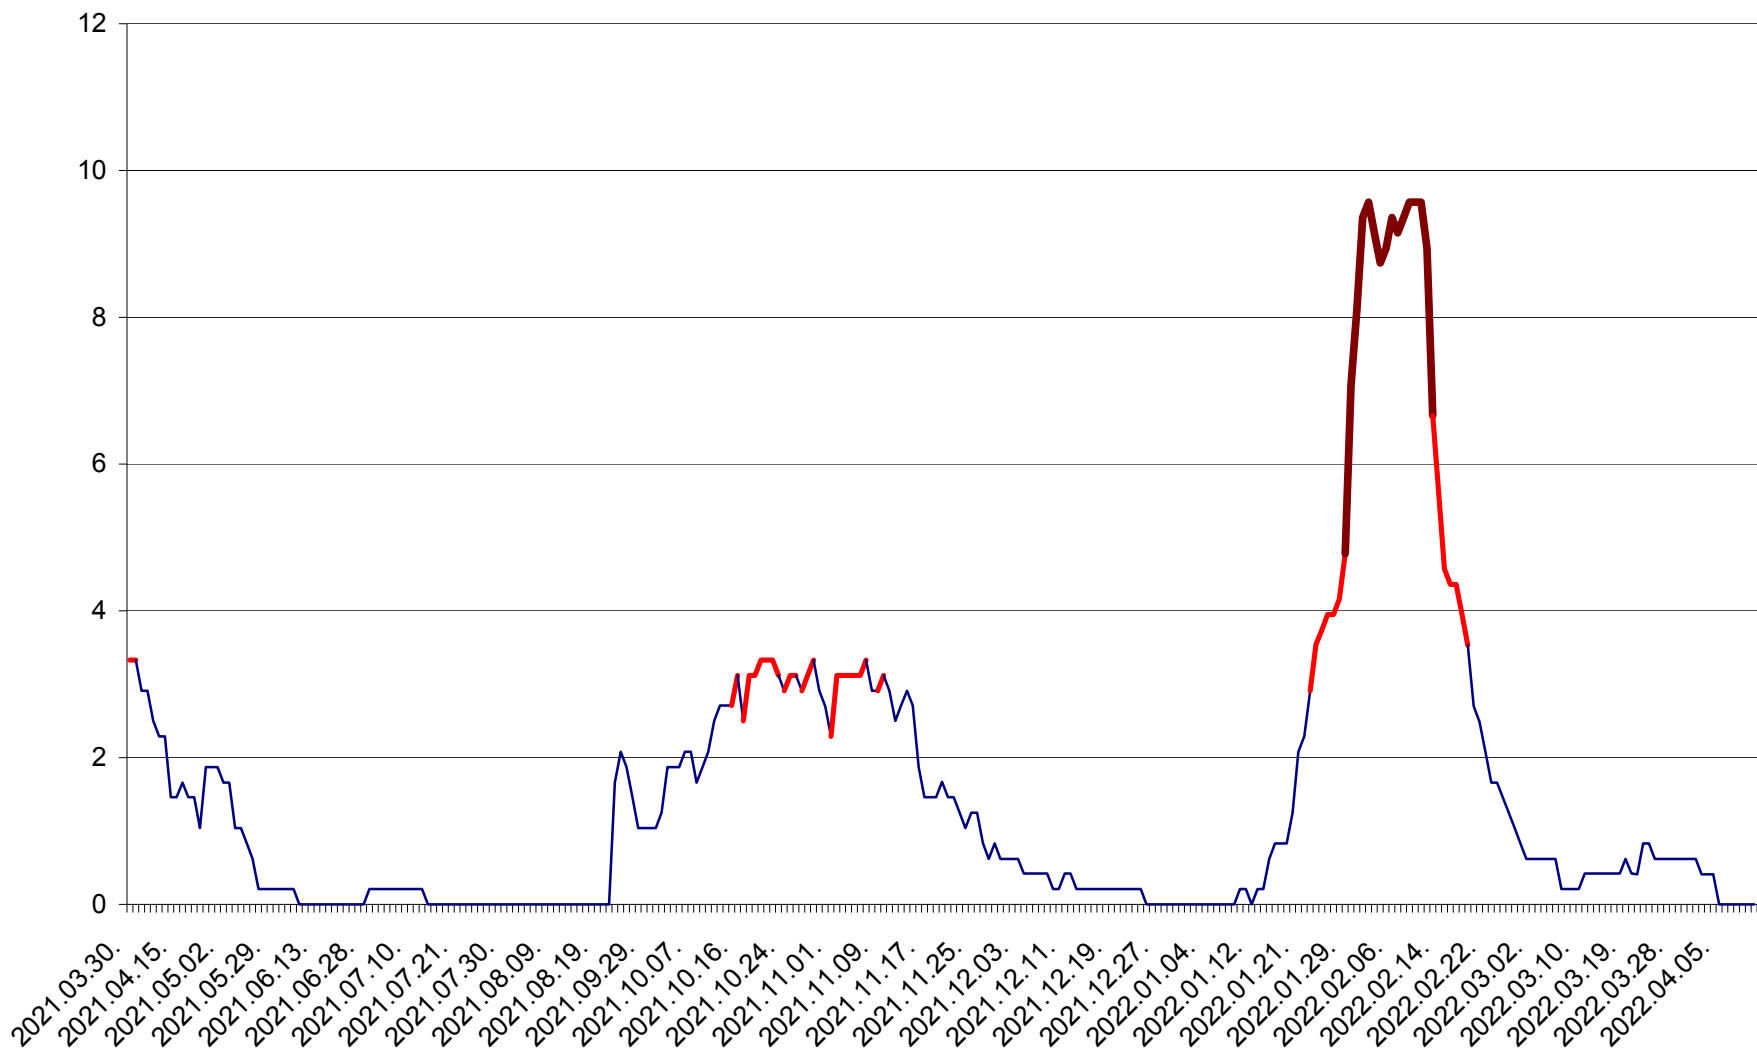

MĂDĂRAȘ - Evolutia incidentei cumulate pe 14 zile la ‰ de locuitori
2021.04.01. - 2022.04.12.