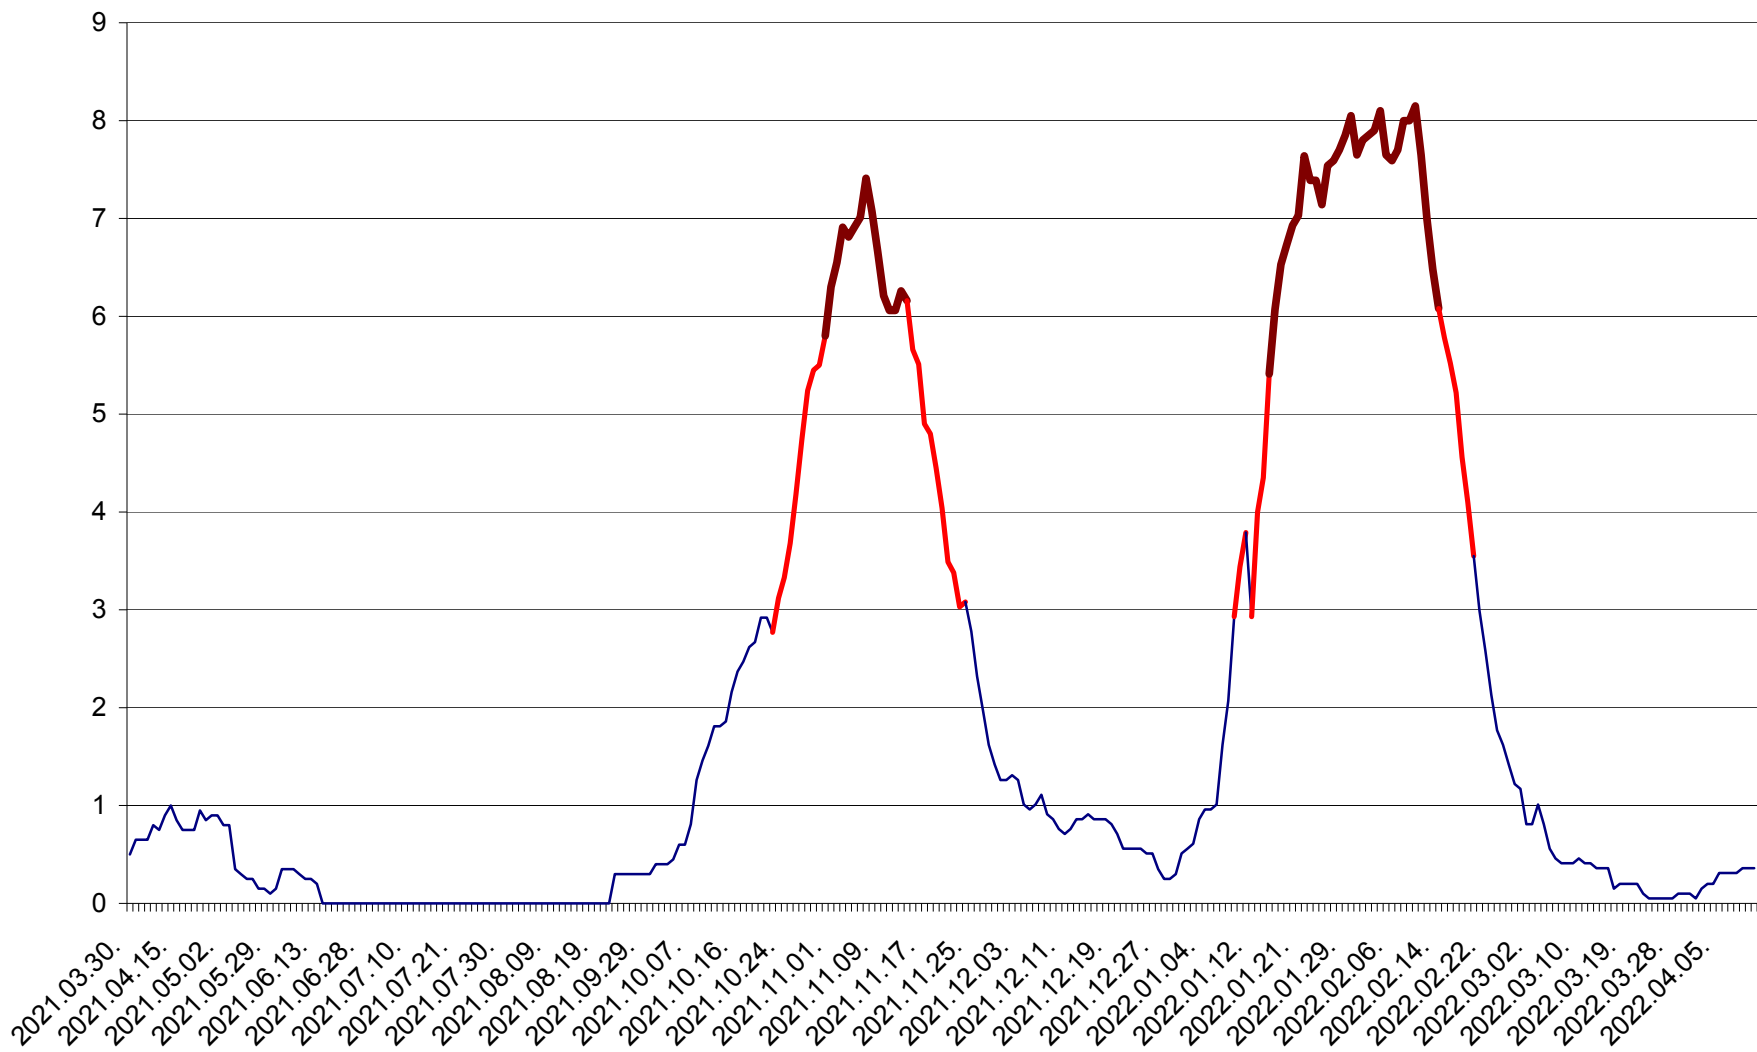

DÂRJIU - Evolutia incidentei cumulate pe 14 zile la ‰ de locuitori  
2021.04.01. - 2022.04.12.

DEALU - Evolutia incidentei cumulate pe 14 zile la ‰ de locuitori  
2021.04.01. - 2022.04.12.

DITRĂU - Evolutia incidentei cumulate pe 14 zile la ‰ de locuitori  
2021.04.01. - 2022.04.12.

FELICENI - Evolutia incidentei cumulate pe 14 zile la ‰ de locuitori  
2021.04.01. - 2022.04.12.

FRUMOASA - Evolutia incidentei cumulate pe 14 zile la ‰ de locuitori  
2021.04.01. - 2022.04.12.

GĂLĂUȚAȘ - Evolutia incidentei cumulate pe 14 zile la ‰ de locuitori  
2021.04.01. - 2022.04.12.

MUNICIPIUL GHEORGHENI - Evolutia incidentei cumulate pe 14 zile la % de locuitori  
2021.04.01. - 2022.04.12.

JOSENI - Evolutia incidentei cumulate pe 14 zile la ‰ de locuitori  
2021.04.01. - 2022.04.12.

LĂZAREA - Evolutia incidentei cumulate pe 14 zile la % de locuitori  
2021.04.01. - 2022.04.12.

LELICENI - Evolutia incidentei cumulate pe 14 zile la ‰ de locuitori  
2021.04.01. - 2022.04.12.

LUETA - Evolutia incidentei cumulate pe 14 zile la ‰ de locuitori  
2021.04.01. - 2022.04.12.