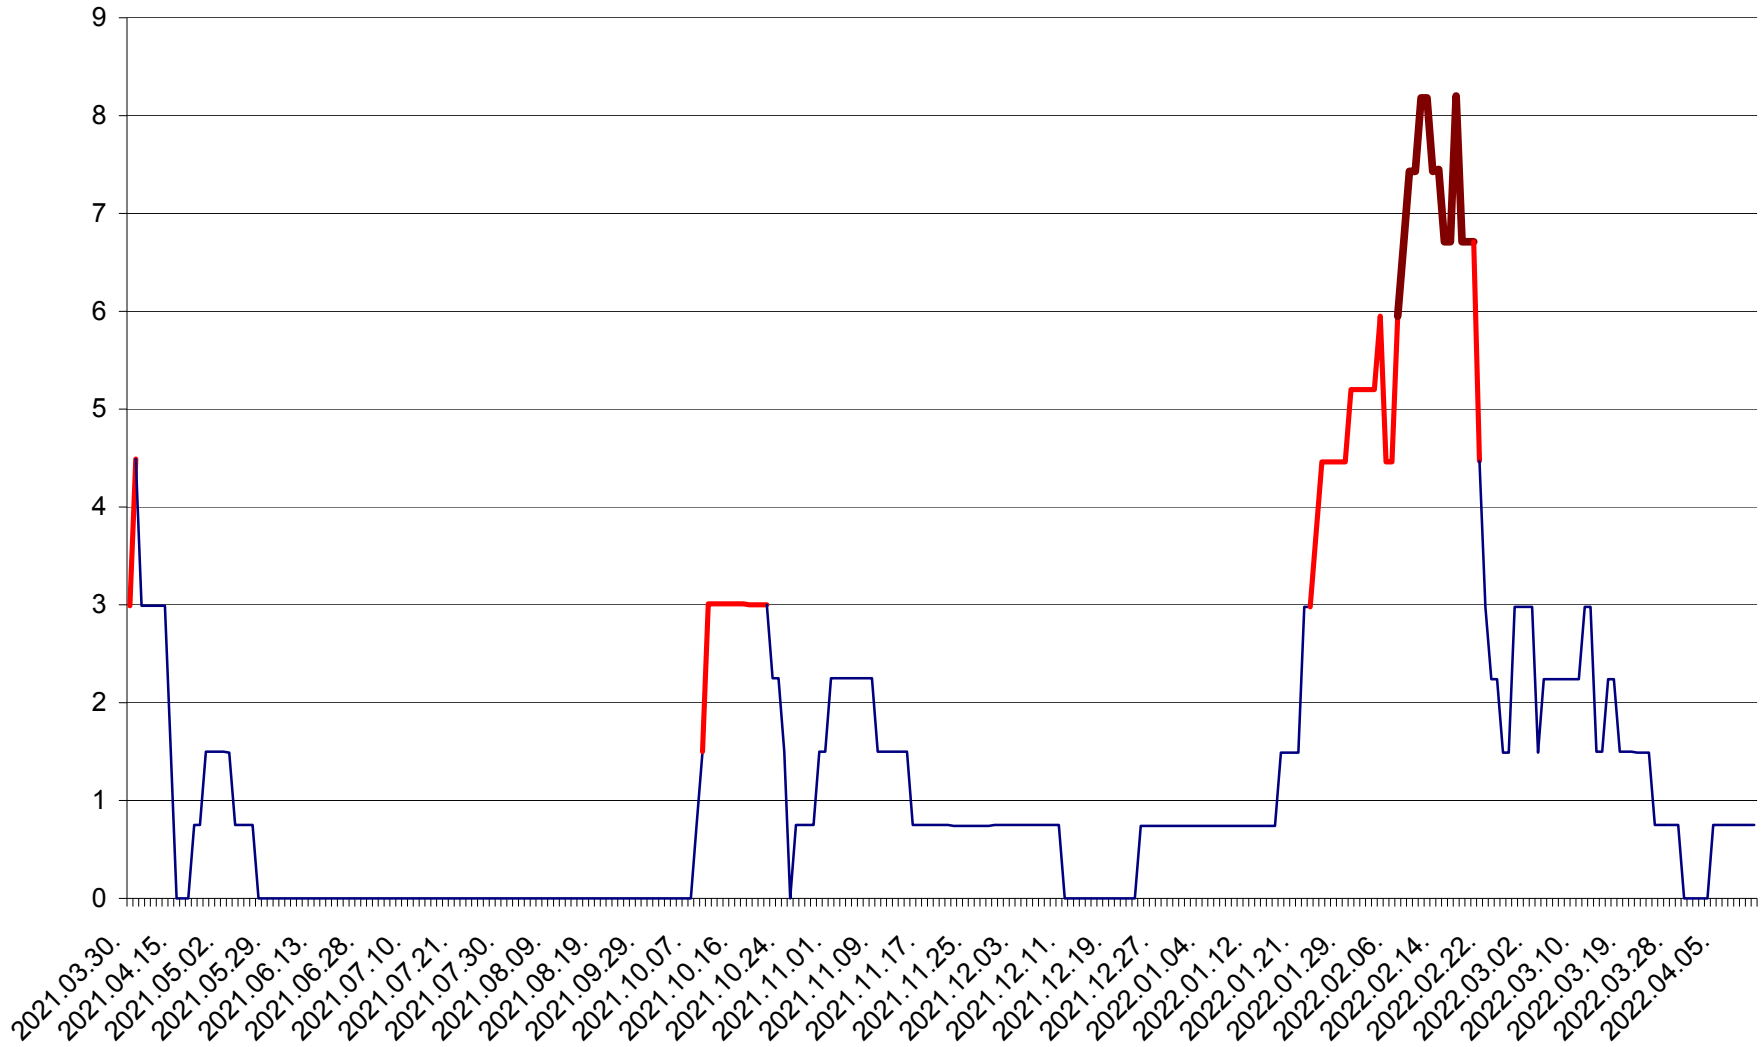

LĂZAREA - Evolutia incidentei cumulate pe 14 zile la % de locuitori  
2021.04.01. - 2022.04.12.

LELICENI - Evolutia incidentei cumulate pe 14 zile la ‰ de locuitori  
2021.04.01. - 2022.04.12.

LUETA - Evolutia incidentei cumulate pe 14 zile la ‰ de locuitori  
2021.04.01. - 2022.04.12.

LUNCA DE JOS - Evolutia incidentei cumulate pe 14 zile la ‰ de locuitori  
2021.04.01. - 2022.04.12.

LUNCA DE SUS - Evolutia incidentei cumulate pe 14 zile la ‰ de locuitori  
2021.04.01. - 2022.04.12.

LUPENI - Evolutia incidentei cumulate pe 14 zile la ‰ de locuitori  
2021.04.01. - 2022.04.12.

MĂDĂRAȘ - Evolutia incidentei cumulate pe 14 zile la ‰ de locuitori  
2021.04.01. - 2022.04.12.

MĂRTINIȘ - Evolutia incidentei cumulate pe 14 zile la ‰ de locuitori  
2021.04.01. - 2022.04.12.

MEREȘTI - Evolutia incidentei cumulate pe 14 zile la ‰ de locuitori  
2021.04.01. - 2022.04.12.

MUNICIPIUL MIERCUREA-CIUC - Evolutia incidentei cumulate pe 14 zile la ‰ de locuitori  
2021.04.01. - 2022.04.12.