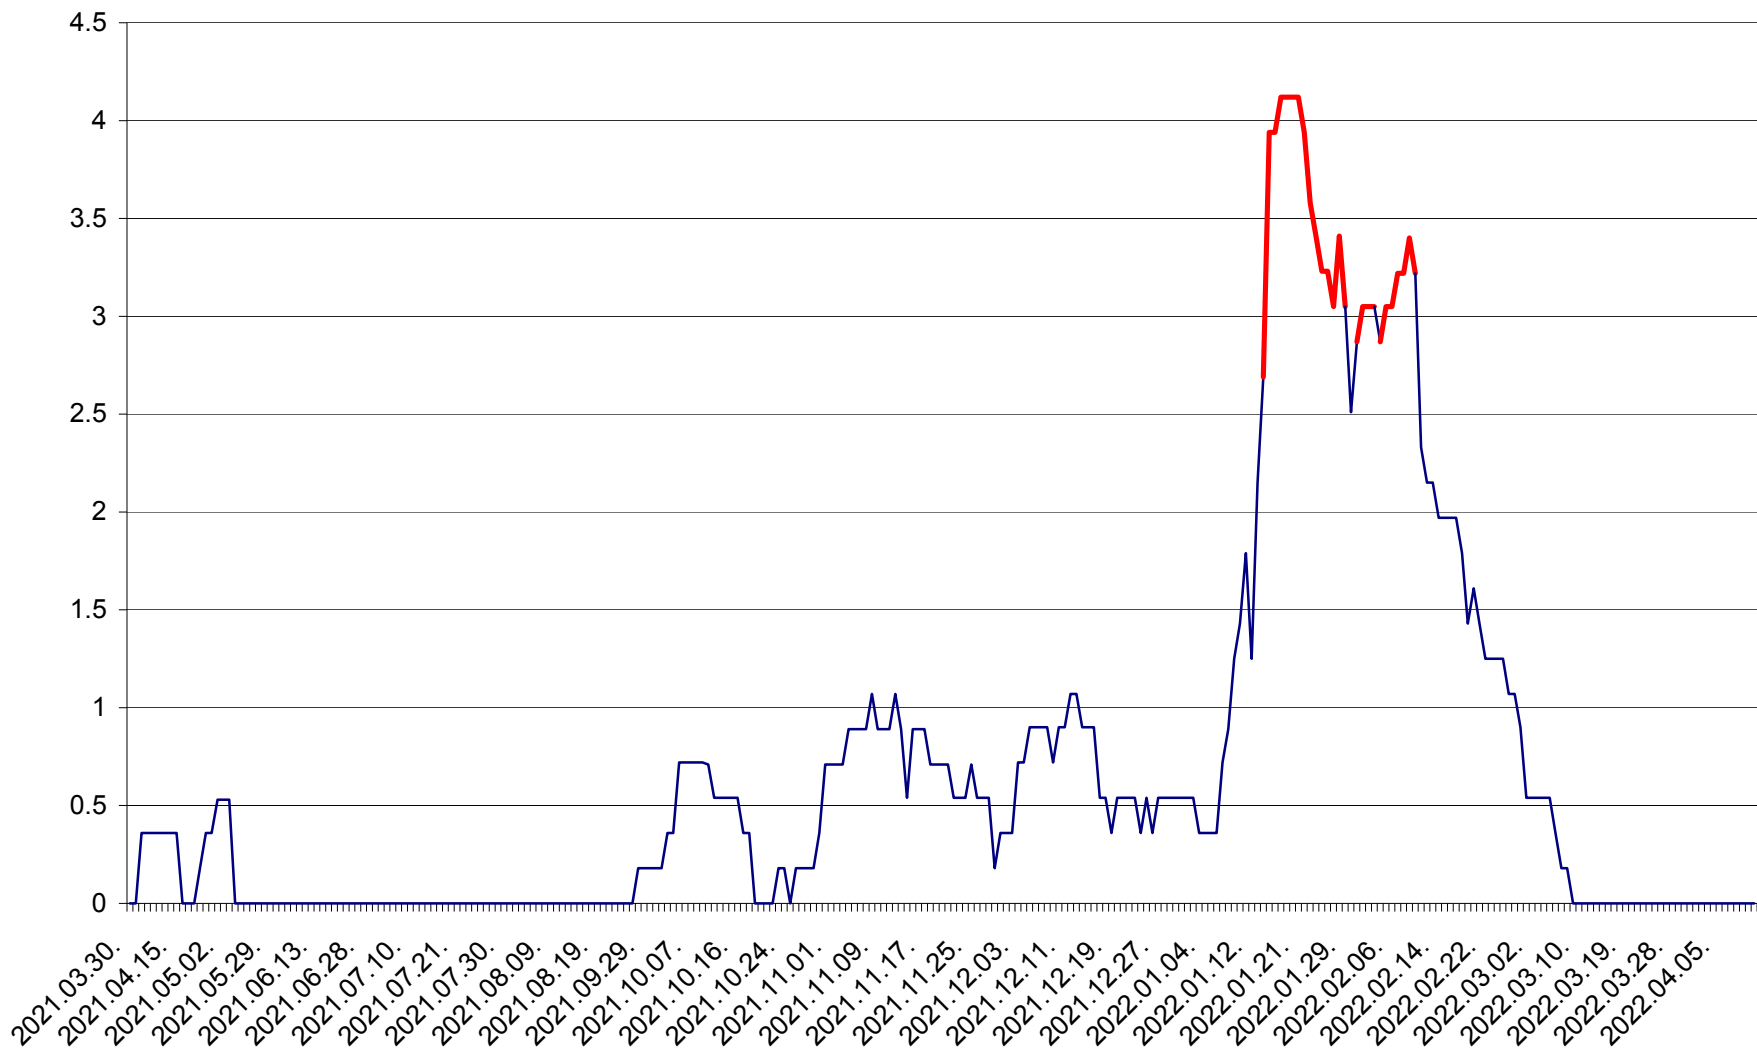

MUNICIPIUL GHEORGHENI - Evolutia incidentei cumulate pe 14 zile la % de locuitori  
2021.04.01. - 2022.04.12.

JOSENI - Evolutia incidentei cumulate pe 14 zile la ‰ de locuitori  
2021.04.01. - 2022.04.12.

LĂZAREA - Evolutia incidentei cumulate pe 14 zile la % de locuitori  
2021.04.01. - 2022.04.12.

LELICENI - Evolutia incidentei cumulate pe 14 zile la ‰ de locuitori  
2021.04.01. - 2022.04.12.

LUETA - Evolutia incidentei cumulate pe 14 zile la ‰ de locuitori  
2021.04.01. - 2022.04.12.

LUNCA DE JOS - Evolutia incidentei cumulate pe 14 zile la ‰ de locuitori  
2021.04.01. - 2022.04.12.

LUNCA DE SUS - Evolutia incidentei cumulate pe 14 zile la ‰ de locuitori  
2021.04.01. - 2022.04.12.