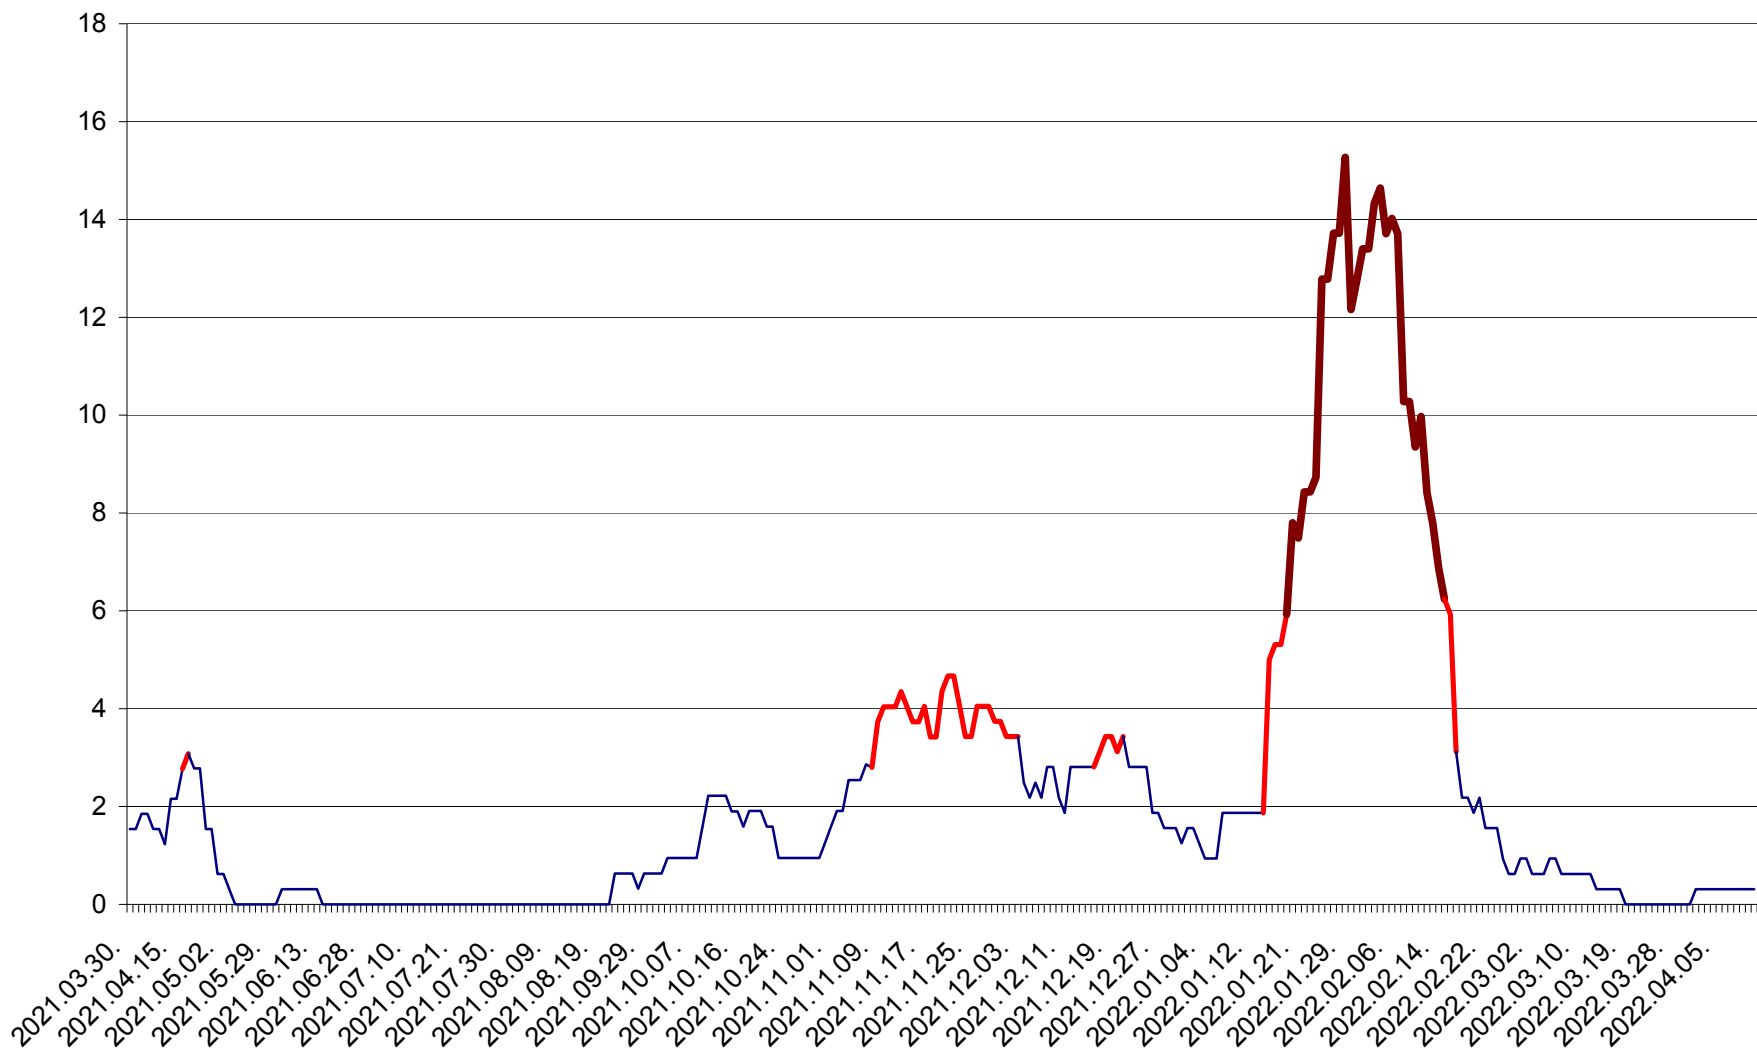

TUȘNAD - Evolutia incidentei cumulate pe 14 zile la ‰ de locuitori
2021.04.01. - 2022.04.12.