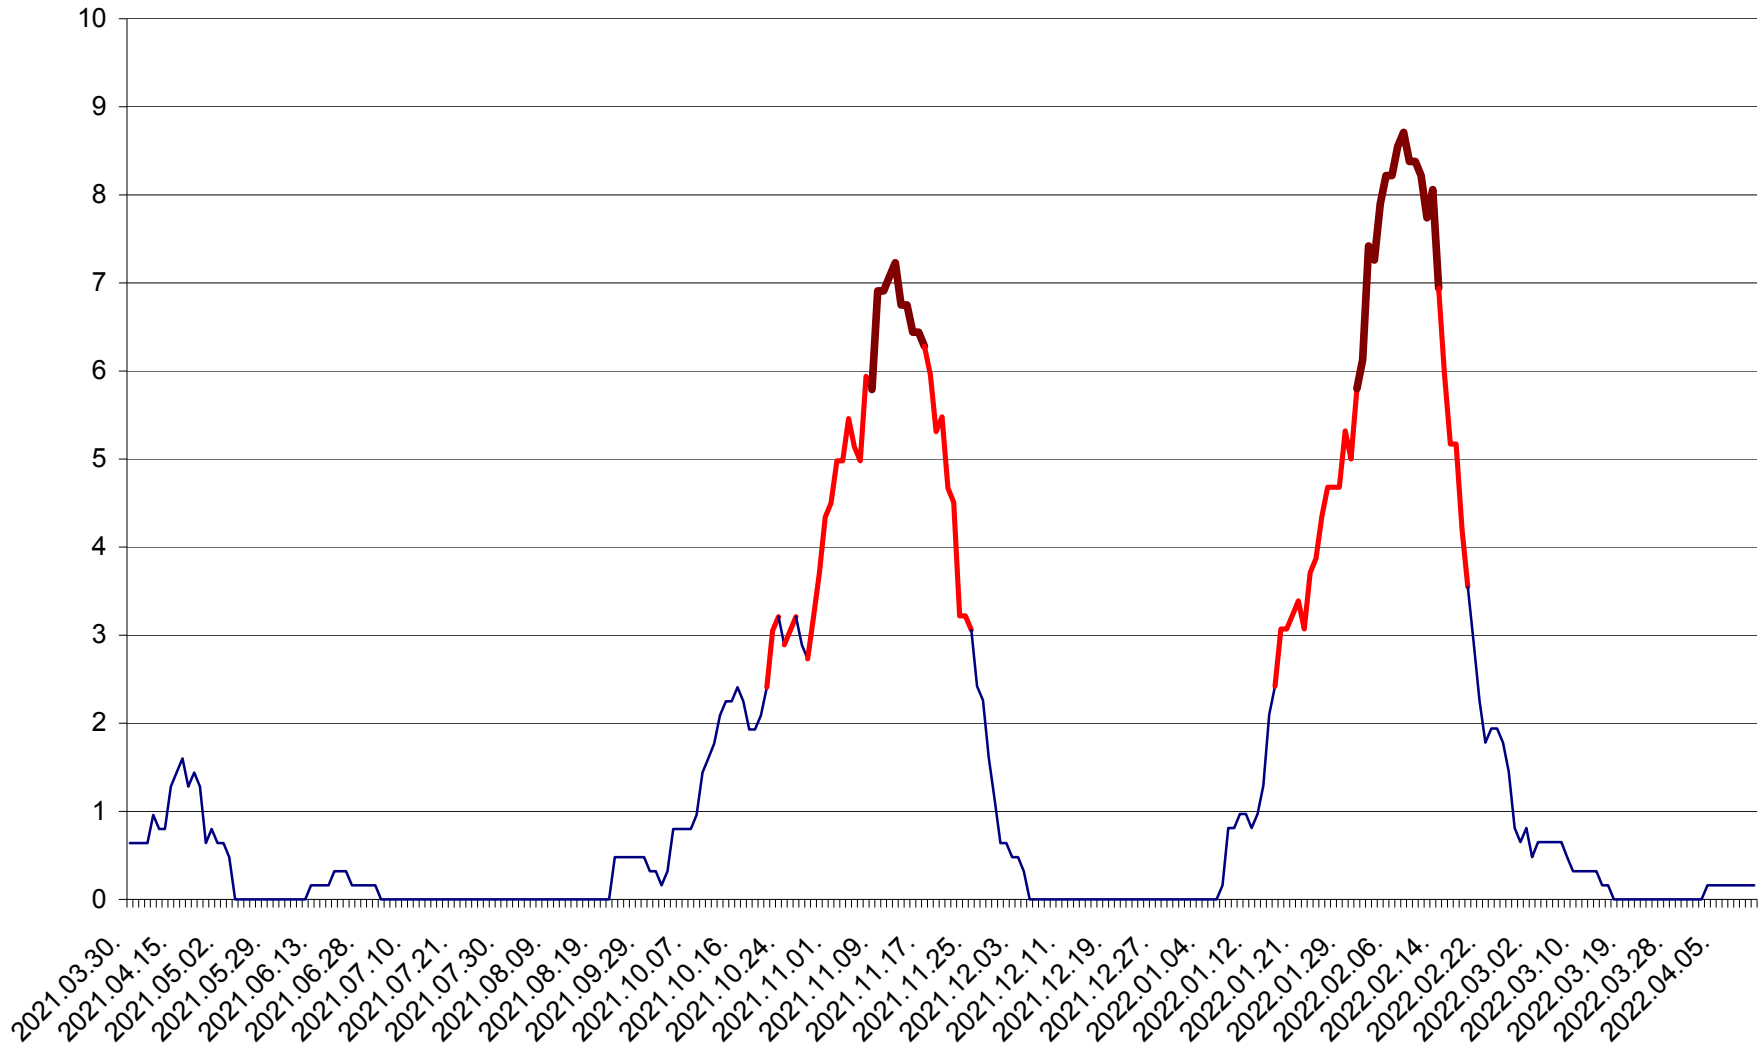

PRAID - Evolutia incidentei cumulate pe 14 zile la ‰ de locuitori  
2021.04.01. - 2022.04.12.

RACU - Evolutia incidentei cumulate pe 14 zile la ‰ de locuitori  
2021.04.01. - 2022.04.12.

REMETEA - Evolutia incidentei cumulate pe 14 zile la ‰ de locuitori  
2021.04.01. - 2022.04.12.

SĂCEL - Evolutia incidentei cumulate pe 14 zile la ‰ de locuitori  
2021.04.01. - 2022.04.12.

SÂNCRĂIENI - Evolutia incidentei cumulate pe 14 zile la ‰ de locuitori  
2021.04.01. - 2022.04.12.

SÂNDOMINIC - Evolutia incidentei cumulate pe 14 zile la ‰ de locuitori  
2021.04.01. - 2022.04.12.