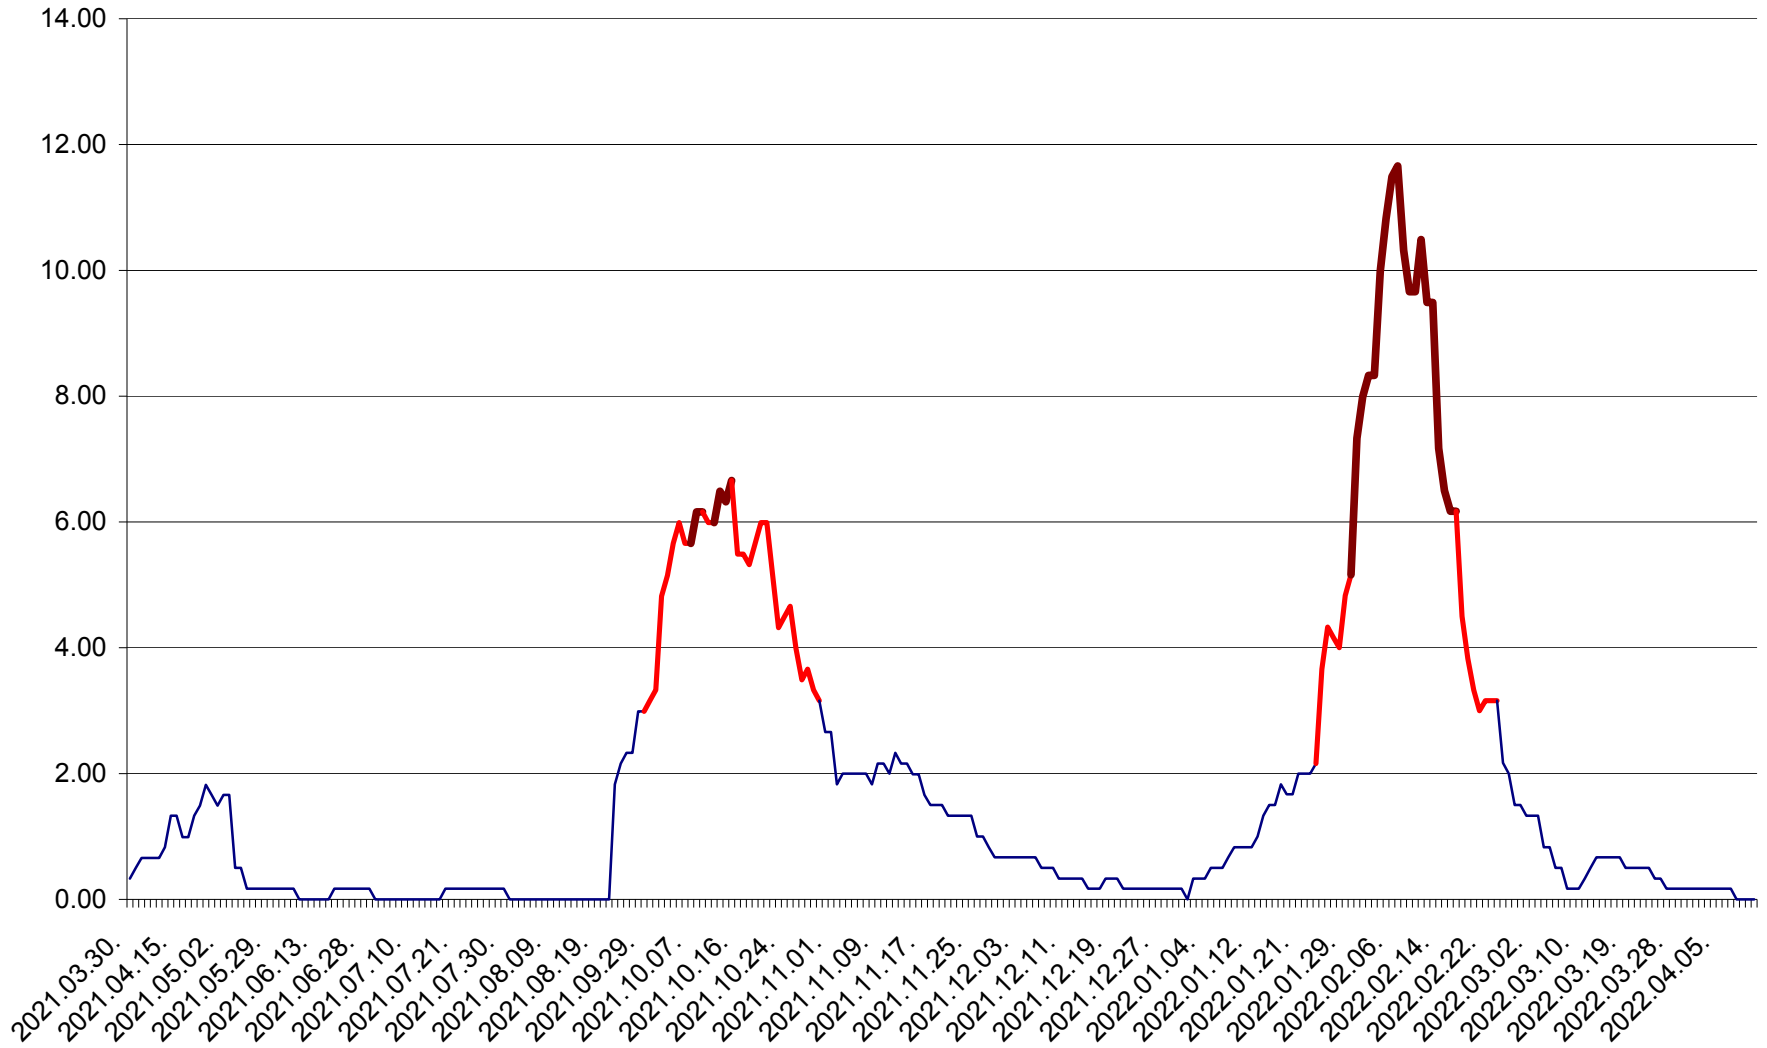

VĂRȘAG - Evolutia incidentei cumulate pe 14 zile la ‰ de locuitori  
2021.04.01. - 2022.04.12.

ORAȘ VLĂHIȚA - Evolutia incidentei cumulate pe 14 zile la ‰ de locuitori  
2021.04.01. - 2022.04.12.

VOȘLĂBENI - Evolutia incidentei cumulate pe 14 zile la ‰ de locuitori  
2021.04.01. - 2022.04.12.

ZETEA - Evolutia incidentei cumulate pe 14 zile la ‰ de locuitori  
2021.04.01. - 2022.04.12.

Total - Evolutia incidentei cumulate pe 14 zile la ‰ de locuitori  
2021.04.01. - 2022.04.12.