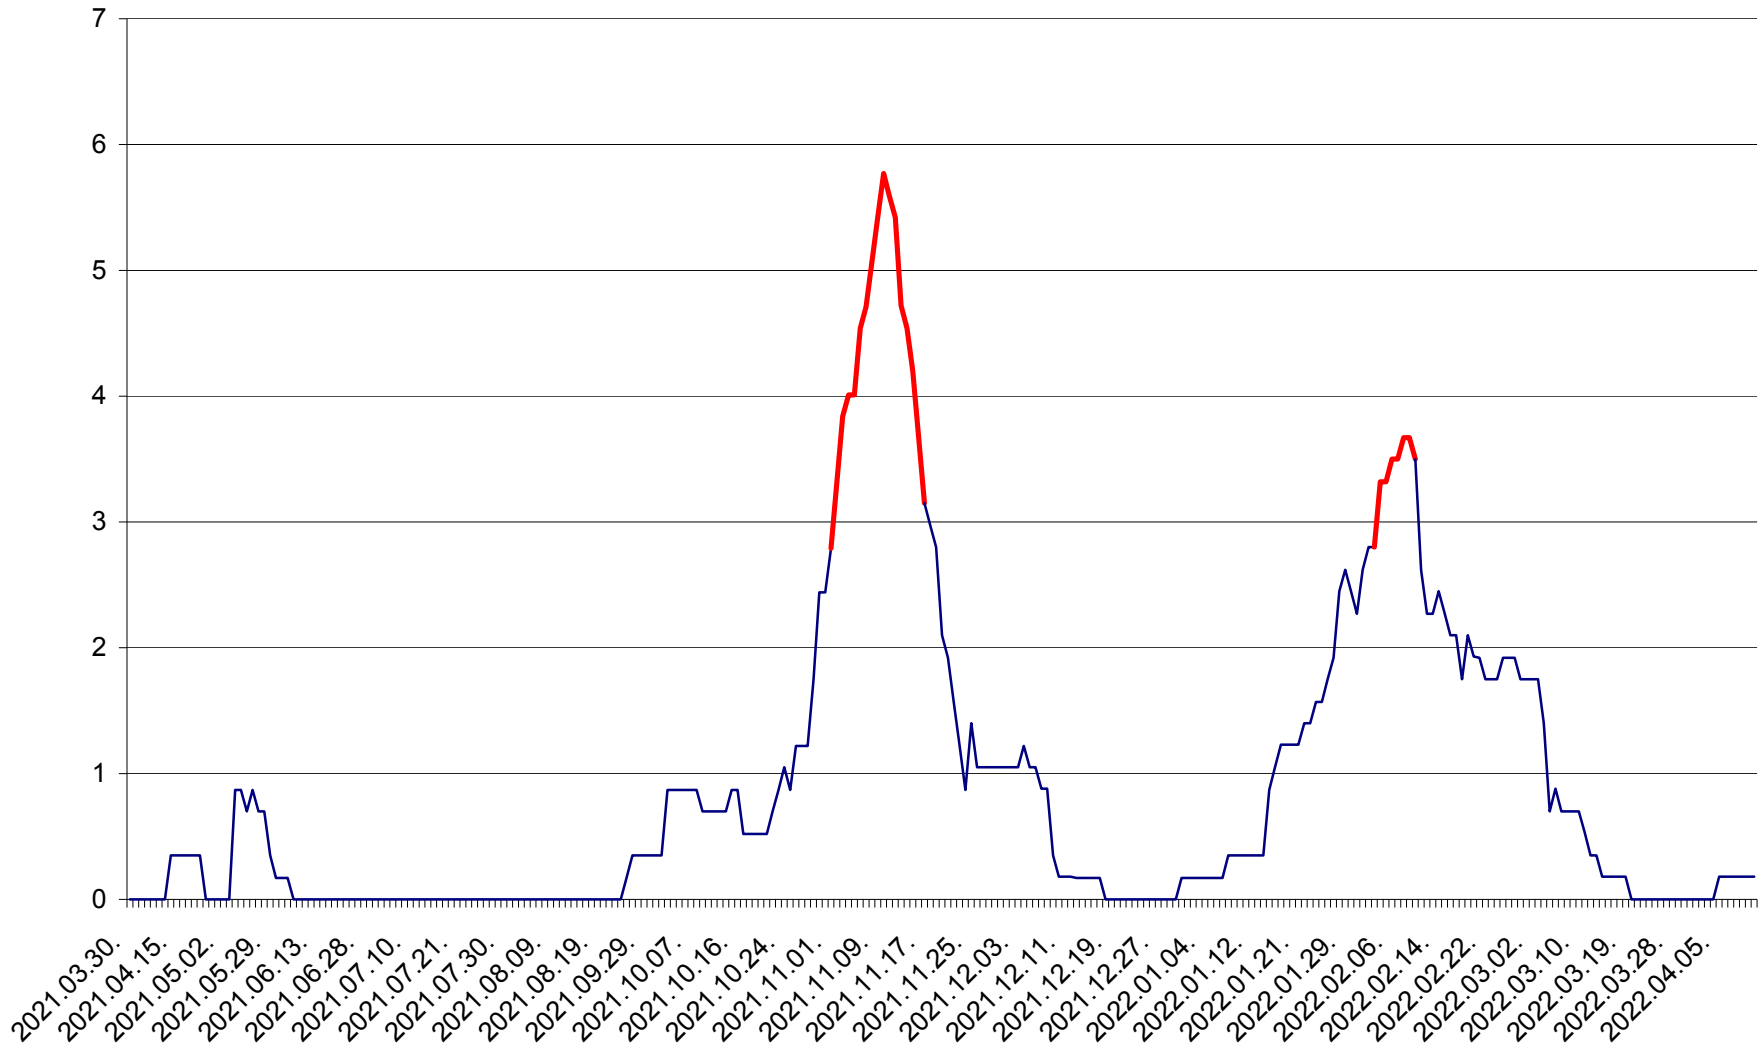

ORAȘ BĂLAN - Evolutia incidentei cumulate pe 14 zile la ‰ de locuitori  
2021.04.01. - 2022.04.12.

BILBOR - Evolutia incidentei cumulate pe 14 zile la ‰ de locuitori  
2021.04.01. - 2022.04.12.

ORAȘ BORSEC - Evolutia incidentei cumulate pe 14 zile la ‰ de locuitori  
2021.04.01. - 2022.04.12.

CORBU - Evolutia incidentei cumulate pe 14 zile la ‰ de locuitori  
2021.04.01. - 2022.04.12.

CORUND - Evolutia incidentei cumulate pe 14 zile la ‰ de locuitori  
2021.04.01. - 2022.04.12.

COZMENI - Evolutia incidentei cumulate pe 14 zile la ‰ de locuitori  
2021.04.01. - 2022.04.12.

ORAȘ CRISTURU SECUIESC - Evolutia incidentei cumulate pe 14 zile la ‰ de locuitori  
2021.04.01. - 2022.04.12.

DĂNEȘTI - Evolutia incidentei cumulate pe 14 zile la ‰ de locuitori  
2021.04.01. - 2022.04.12.

DÂRJIU - Evolutia incidentei cumulate pe 14 zile la ‰ de locuitori  
2021.04.01. - 2022.04.12.

DEALU - Evolutia incidentei cumulate pe 14 zile la ‰ de locuitori  
2021.04.01. - 2022.04.12.

DITRĂU - Evolutia incidentei cumulate pe 14 zile la ‰ de locuitori  
2021.04.01. - 2022.04.12.