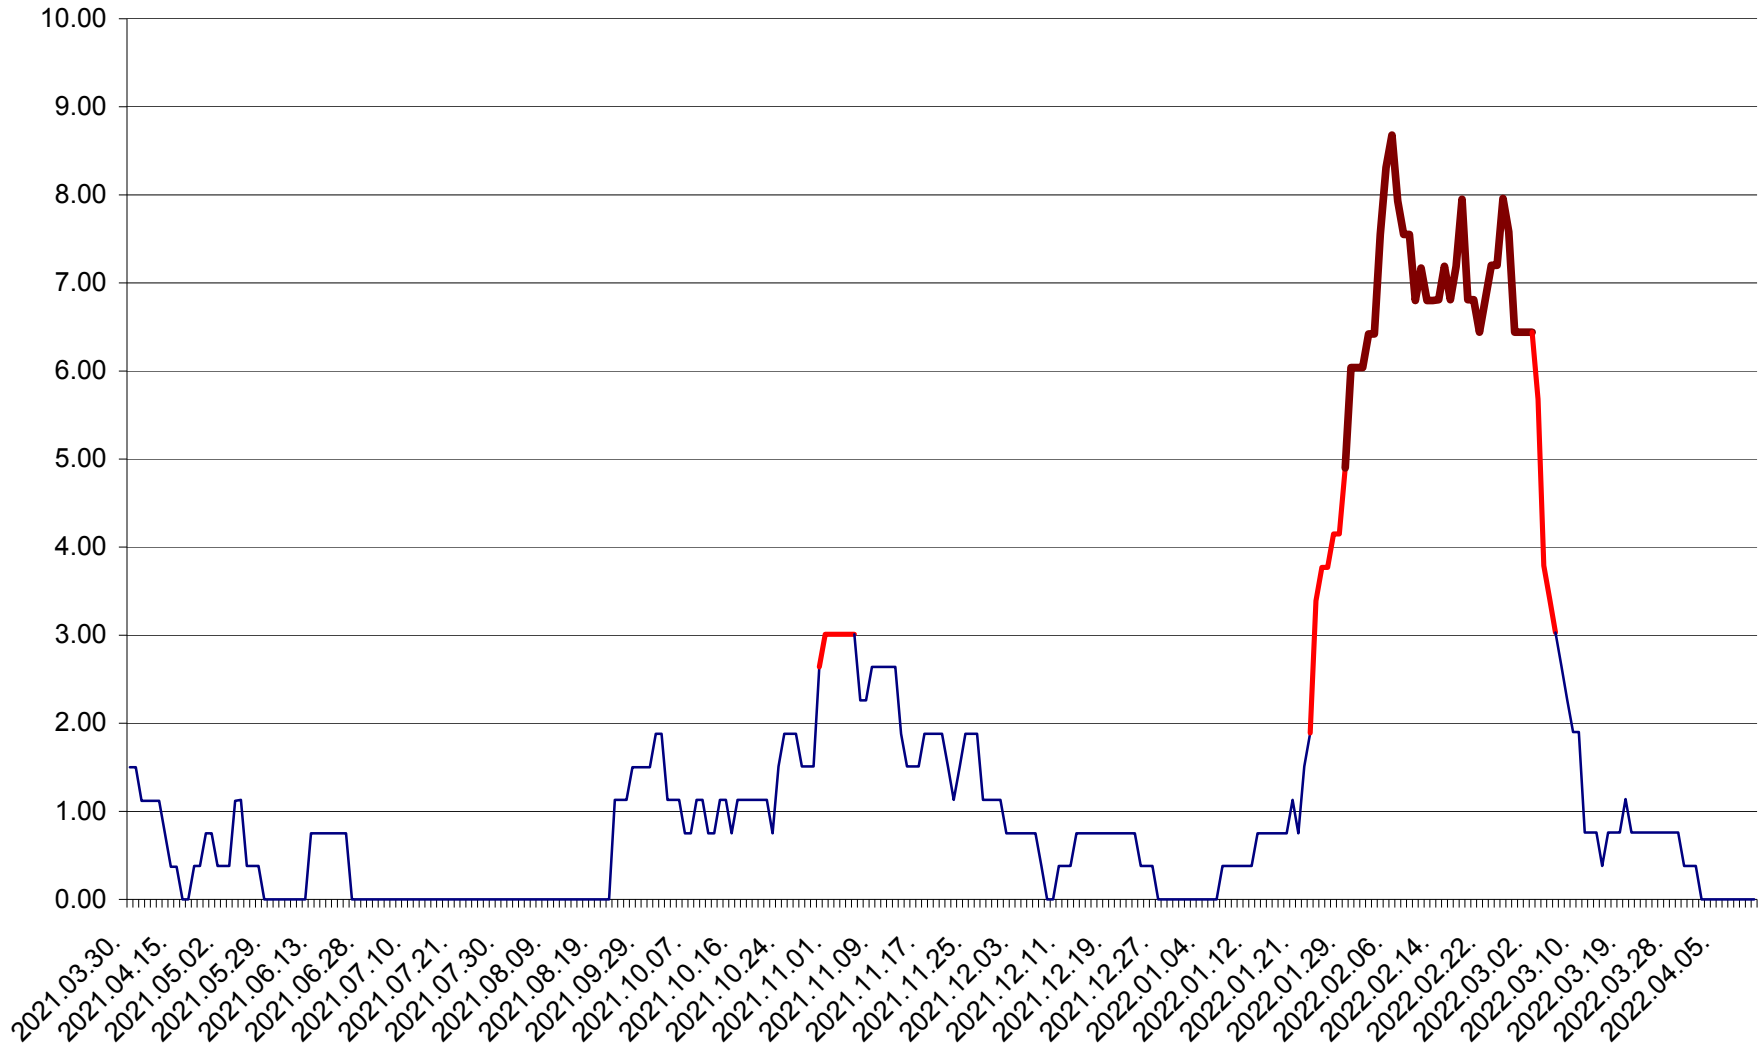

ATID - Evolutia incidentei cumulate pe 14 zile la % de locuitori  
2021.04.01. - 2022.04.12.

AVRĂMEȘTI - Evolutia incidentei cumulate pe 14 zile la ‰ de locuitori  
2021.04.01. - 2022.04.12.

ORAȘ BĂILE TUȘNAD - Evolutia incidentei cumulate pe 14 zile la ‰ de locuitori  
2021.04.01. - 2022.04.12.

ORAȘ BĂLAN - Evolutia incidentei cumulate pe 14 zile la ‰ de locuitori  
2021.04.01. - 2022.04.12.

BILBOR - Evolutia incidentei cumulate pe 14 zile la ‰ de locuitori  
2021.04.01. - 2022.04.12.

ORAȘ BORSEC - Evolutia incidentei cumulate pe 14 zile la ‰ de locuitori  
2021.04.01. - 2022.04.12.

BRĂDEȘTI - Evolutia incidentei cumulate pe 14 zile la ‰ de locuitori  
2021.04.01. - 2022.04.12.

CĂPÂLNIȚA - Evoluția incidenței cumulate pe 14 zile la ‰ de locuitori  
2021.04.01. - 2022.04.12.

CÂRȚA - Evolutia incidentei cumulate pe 14 zile la ‰ de locuitori  
2021.04.01. - 2022.04.12.