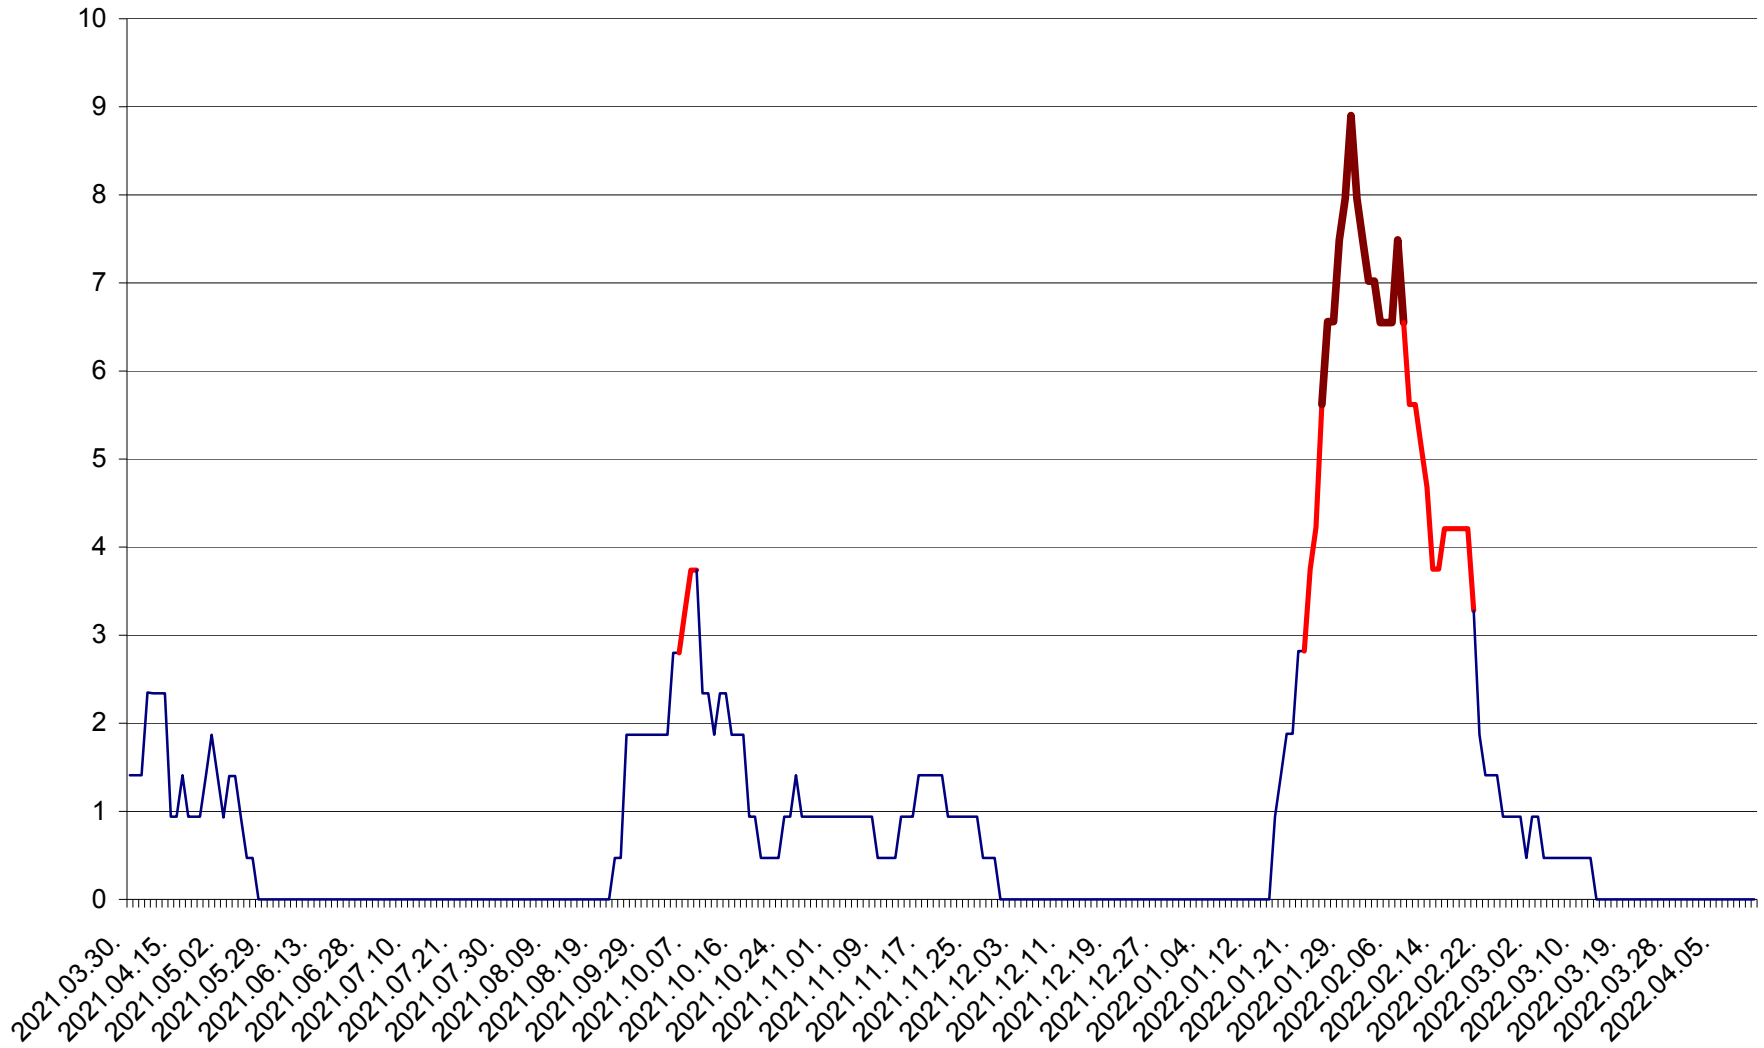

SECUIENI - Evolutia incidentei cumulate pe 14 zile la ‰ de locuitori
2021.04.01. - 2022.04.12.