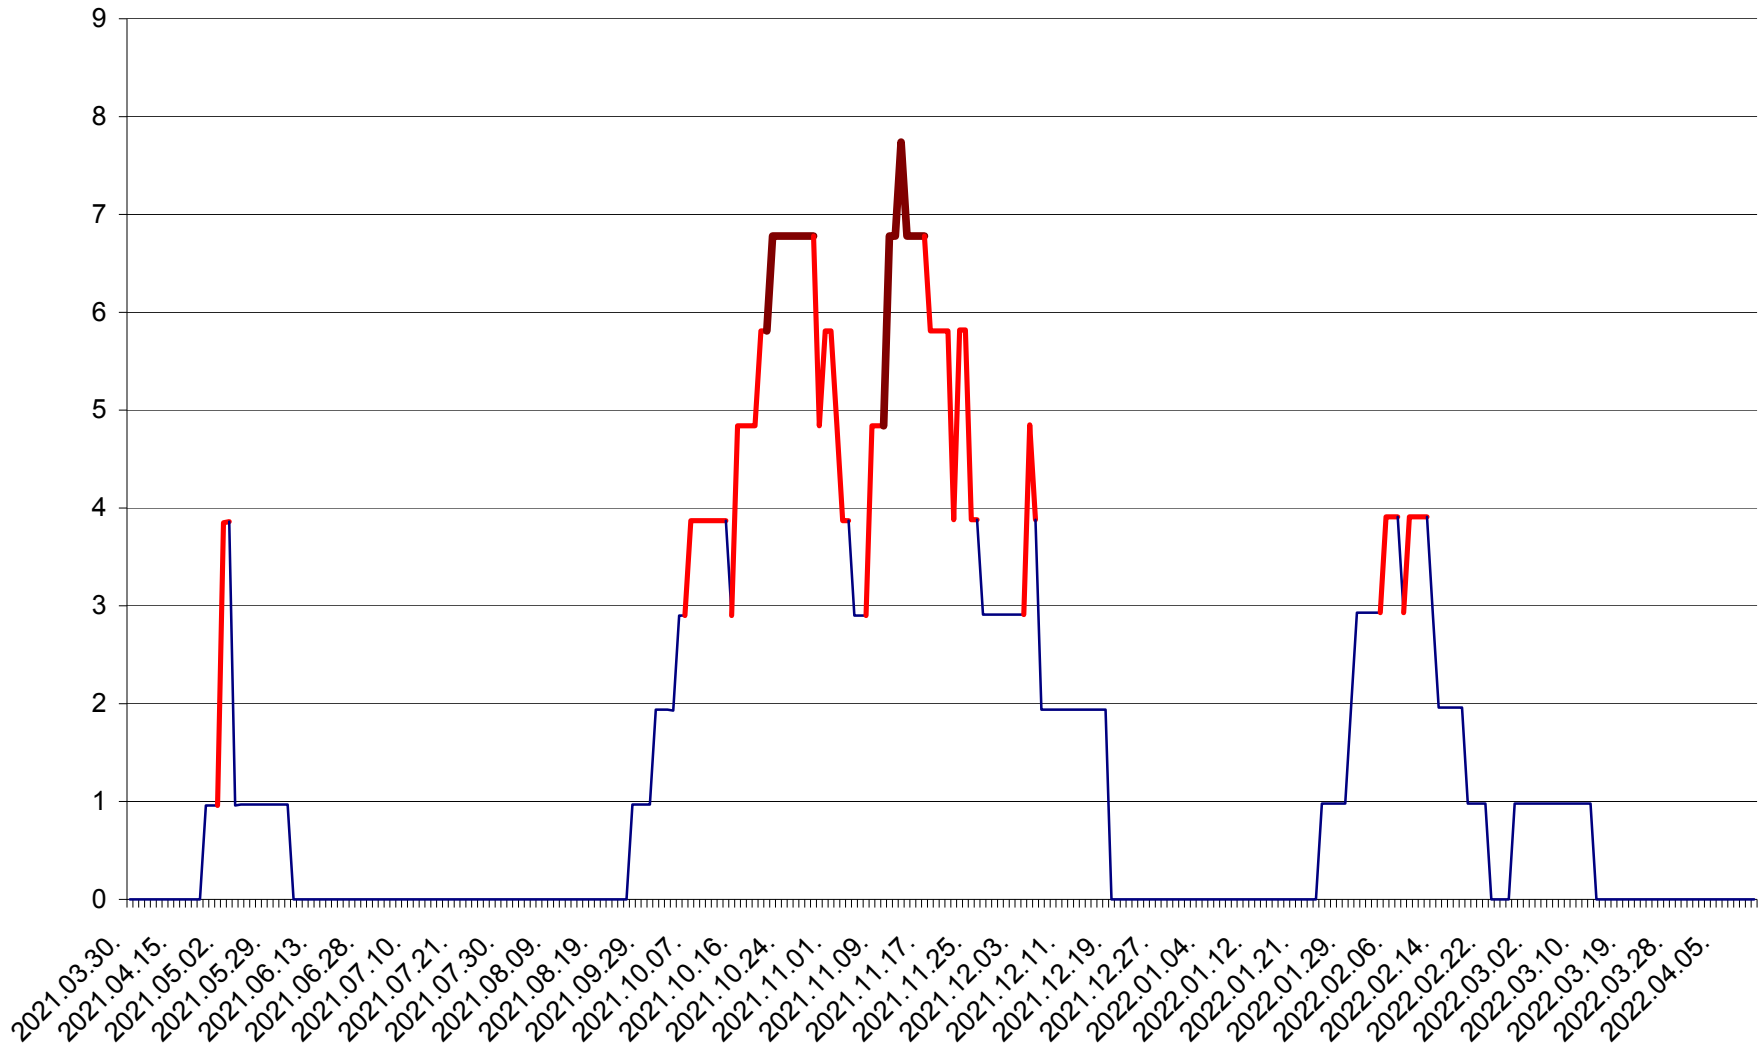

CORBU - Evolutia incidentei cumulate pe 14 zile la ‰ de locuitori  
2021.04.01. - 2022.04.12.

CORUND - Evolutia incidentei cumulate pe 14 zile la ‰ de locuitori  
2021.04.01. - 2022.04.12.

COZMENI - Evolutia incidentei cumulate pe 14 zile la ‰ de locuitori  
2021.04.01. - 2022.04.12.

ORAȘ CRISTURU SECUIESC - Evolutia incidentei cumulate pe 14 zile la ‰ de locuitori  
2021.04.01. - 2022.04.12.

DĂNEȘTI - Evolutia incidentei cumulate pe 14 zile la ‰ de locuitori  
2021.04.01. - 2022.04.12.

DÂRJIU - Evolutia incidentei cumulate pe 14 zile la ‰ de locuitori  
2021.04.01. - 2022.04.12.

DEALU - Evolutia incidentei cumulate pe 14 zile la ‰ de locuitori  
2021.04.01. - 2022.04.12.

DITRĂU - Evolutia incidentei cumulate pe 14 zile la ‰ de locuitori  
2021.04.01. - 2022.04.12.

FELICENI - Evolutia incidentei cumulate pe 14 zile la ‰ de locuitori  
2021.04.01. - 2022.04.12.

FRUMOASA - Evolutia incidentei cumulate pe 14 zile la ‰ de locuitori  
2021.04.01. - 2022.04.12.

GĂLĂUȚAȘ - Evolutia incidentei cumulate pe 14 zile la ‰ de locuitori  
2021.04.01. - 2022.04.12.