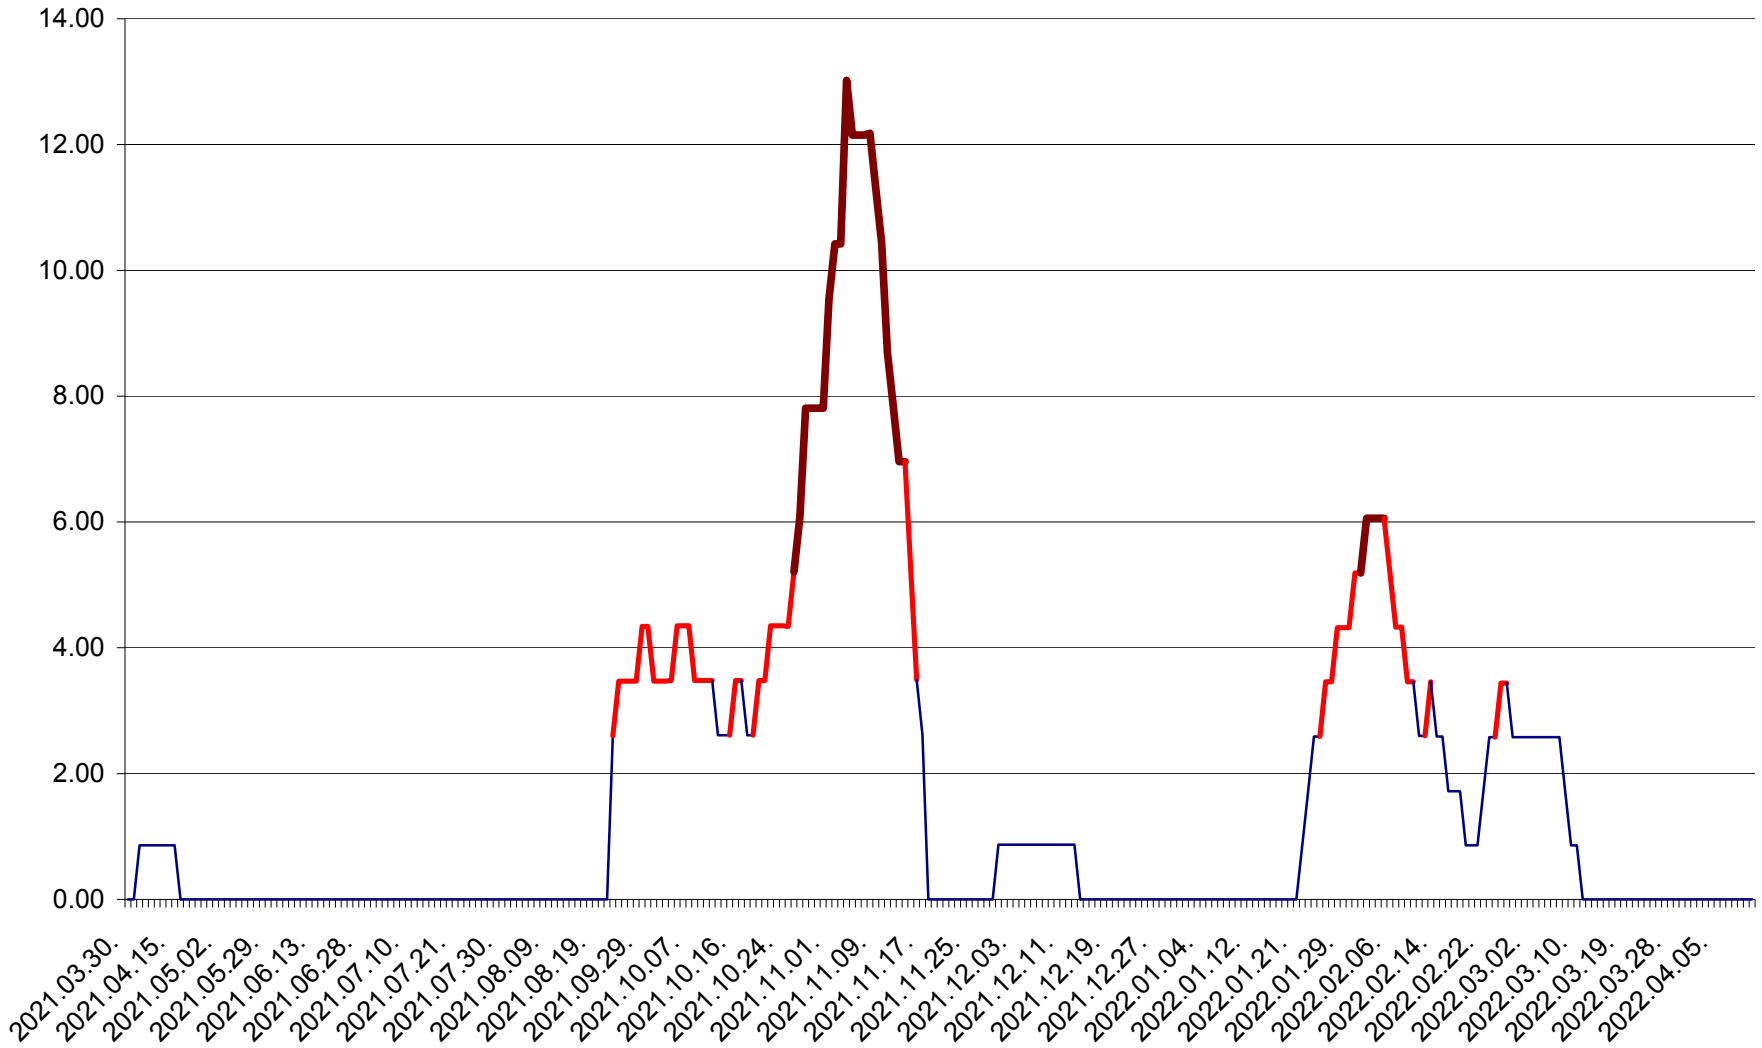

VĂRȘAG - Evolutia incidentei cumulate pe 14 zile la ‰ de locuitori
2021.04.01. - 2022.04.12.