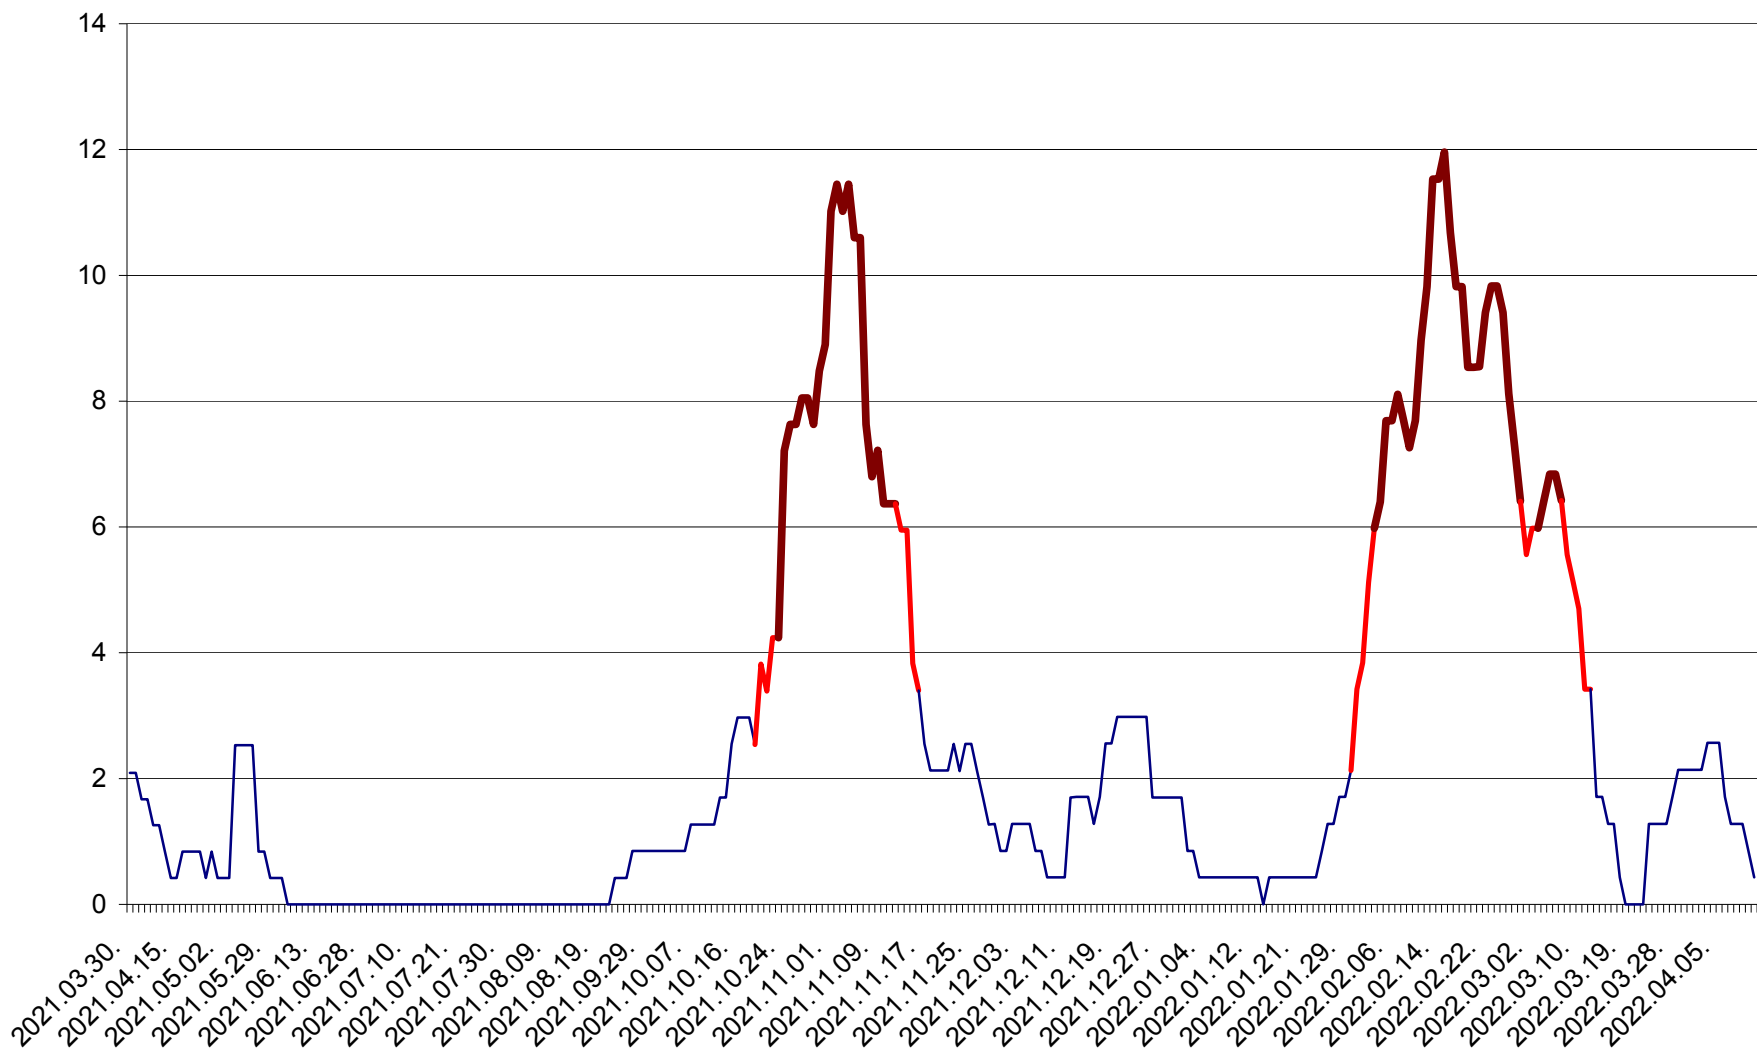

CORBU - Evolutia incidentei cumulate pe 14 zile la ‰ de locuitori  
2021.04.01. - 2022.04.12.

CORUND - Evolutia incidentei cumulate pe 14 zile la ‰ de locuitori  
2021.04.01. - 2022.04.12.

COZMENI - Evolutia incidentei cumulate pe 14 zile la ‰ de locuitori  
2021.04.01. - 2022.04.12.

ORAȘ CRISTURU SECUIESC - Evolutia incidentei cumulate pe 14 zile la ‰ de locuitori  
2021.04.01. - 2022.04.12.

DĂNEȘTI - Evolutia incidentei cumulate pe 14 zile la ‰ de locuitori  
2021.04.01. - 2022.04.12.

DÂRJIU - Evolutia incidentei cumulate pe 14 zile la ‰ de locuitori  
2021.04.01. - 2022.04.12.

DEALU - Evolutia incidentei cumulate pe 14 zile la ‰ de locuitori  
2021.04.01. - 2022.04.12.

DITRĂU - Evolutia incidentei cumulate pe 14 zile la ‰ de locuitori  
2021.04.01. - 2022.04.12.

FELICENI - Evolutia incidentei cumulate pe 14 zile la ‰ de locuitori  
2021.04.01. - 2022.04.12.

FRUMOASA - Evolutia incidentei cumulate pe 14 zile la ‰ de locuitori  
2021.04.01. - 2022.04.12.

GĂLĂUȚAȘ - Evolutia incidentei cumulate pe 14 zile la ‰ de locuitori  
2021.04.01. - 2022.04.12.