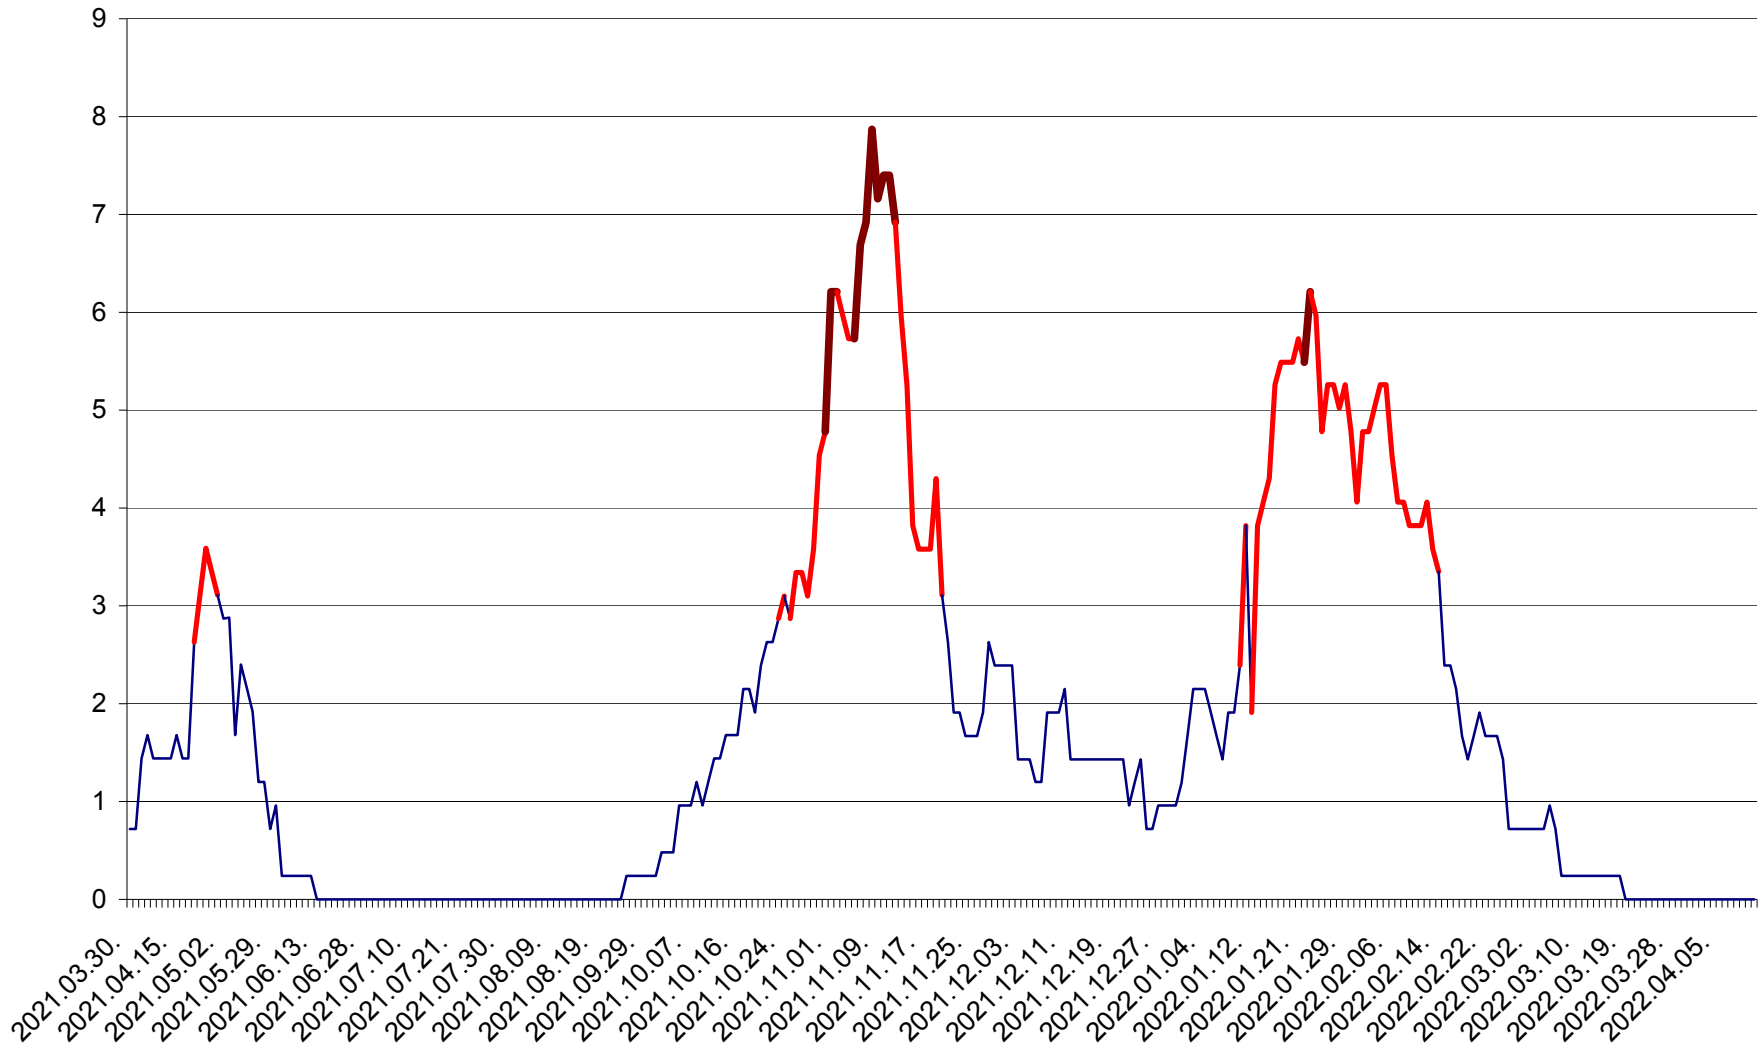

CORBU - Evolutia incidentei cumulate pe 14 zile la ‰ de locuitori  
2021.04.01. - 2022.04.12.

CORUND - Evolutia incidentei cumulate pe 14 zile la ‰ de locuitori  
2021.04.01. - 2022.04.12.

COZMENI - Evolutia incidentei cumulate pe 14 zile la ‰ de locuitori  
2021.04.01. - 2022.04.12.

ORAȘ CRISTURU SECUIESC - Evolutia incidentei cumulate pe 14 zile la ‰ de locuitori  
2021.04.01. - 2022.04.12.

DĂNEȘTI - Evolutia incidentei cumulate pe 14 zile la ‰ de locuitori  
2021.04.01. - 2022.04.12.

DÂRJIU - Evolutia incidentei cumulate pe 14 zile la ‰ de locuitori  
2021.04.01. - 2022.04.12.

DEALU - Evolutia incidentei cumulate pe 14 zile la ‰ de locuitori  
2021.04.01. - 2022.04.12.

DITRĂU - Evolutia incidentei cumulate pe 14 zile la ‰ de locuitori  
2021.04.01. - 2022.04.12.

FELICENI - Evolutia incidentei cumulate pe 14 zile la ‰ de locuitori  
2021.04.01. - 2022.04.12.

FRUMOASA - Evolutia incidentei cumulate pe 14 zile la ‰ de locuitori  
2021.04.01. - 2022.04.12.

GĂLĂUȚAȘ - Evolutia incidentei cumulate pe 14 zile la ‰ de locuitori  
2021.04.01. - 2022.04.12.