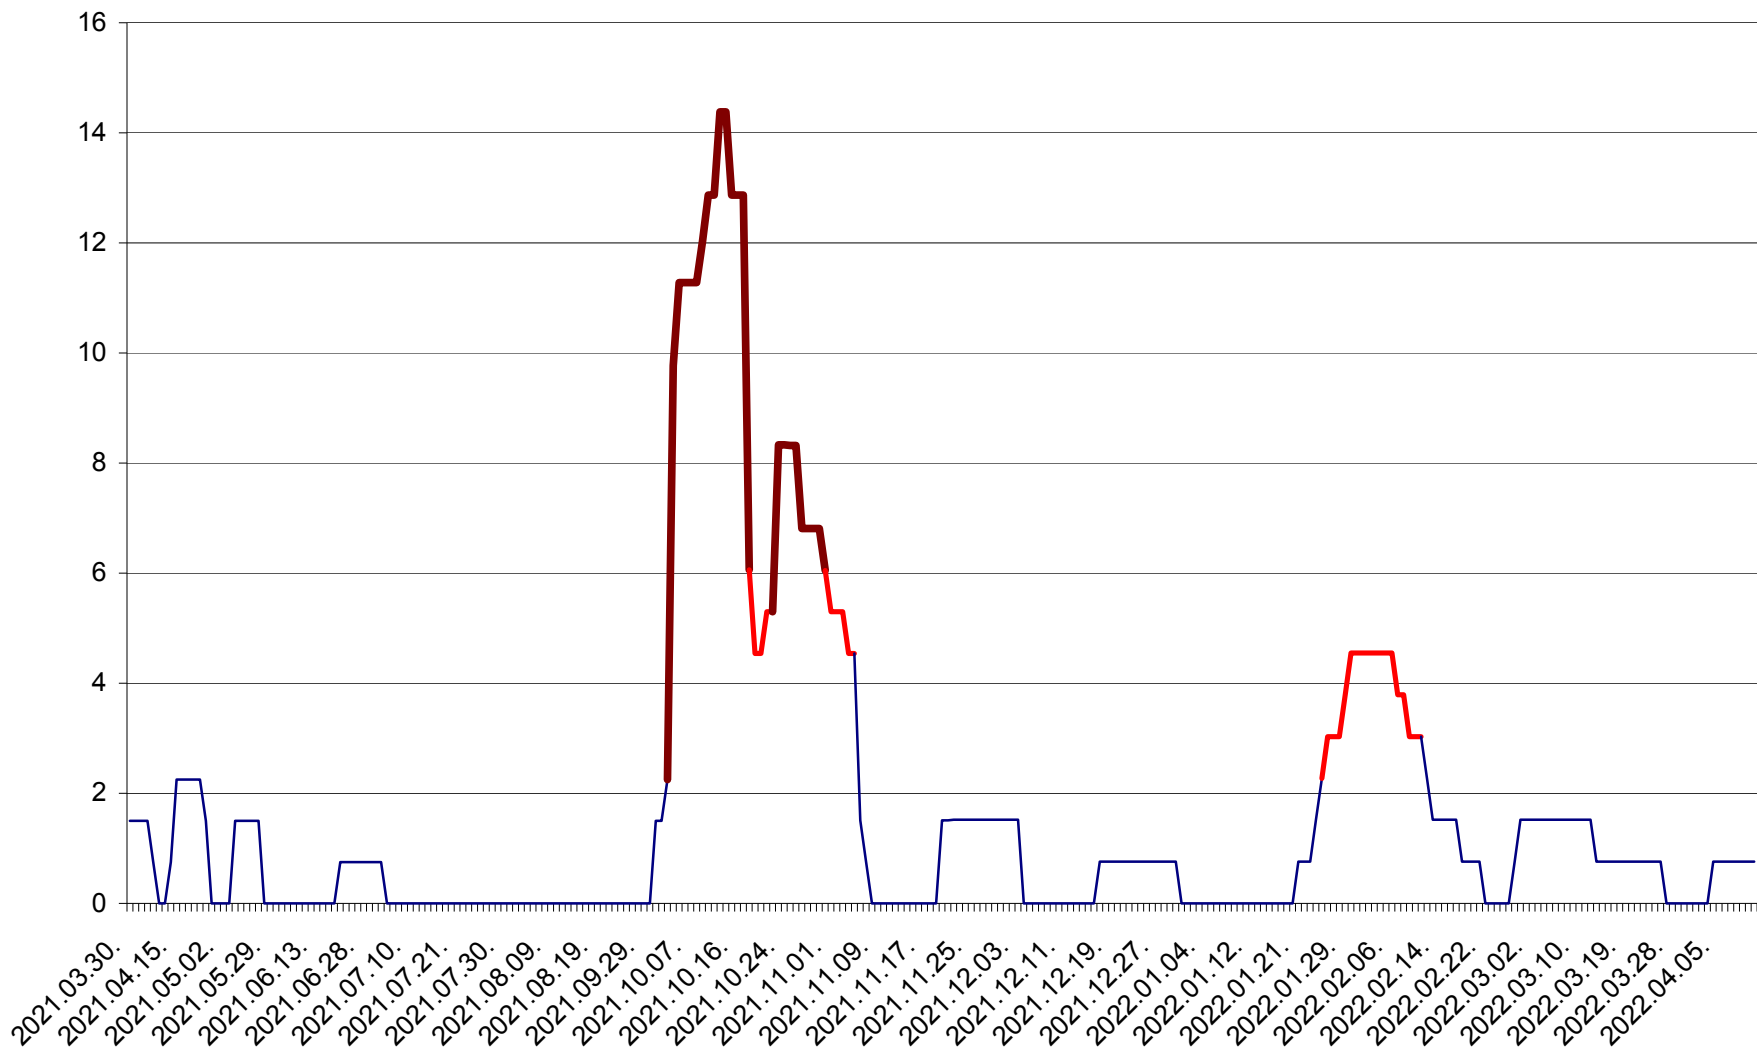

LUPENI - Evolutia incidentei cumulate pe 14 zile la ‰ de locuitori  
2021.04.01. - 2022.04.12.

MĂDĂRAȘ - Evolutia incidentei cumulate pe 14 zile la ‰ de locuitori  
2021.04.01. - 2022.04.12.

MĂRTINIȘ - Evolutia incidentei cumulate pe 14 zile la ‰ de locuitori  
2021.04.01. - 2022.04.12.

MEREȘTI - Evolutia incidentei cumulate pe 14 zile la ‰ de locuitori  
2021.04.01. - 2022.04.12.

MUNICIPIUL MIERCUREA-CIUC - Evolutia incidentei cumulate pe 14 zile la ‰ de locuitori  
2021.04.01. - 2022.04.12.

MIHĂILENI - Evolutia incidentei cumulate pe 14 zile la ‰ de locuitori  
2021.04.01. - 2022.04.12.

MUGENI - Evolutia incidentei cumulate pe 14 zile la ‰ de locuitori  
2021.04.01. - 2022.04.12.

OCLAND - Evolutia incidentei cumulate pe 14 zile la ‰ de locuitori  
2021.04.01. - 2022.04.12.