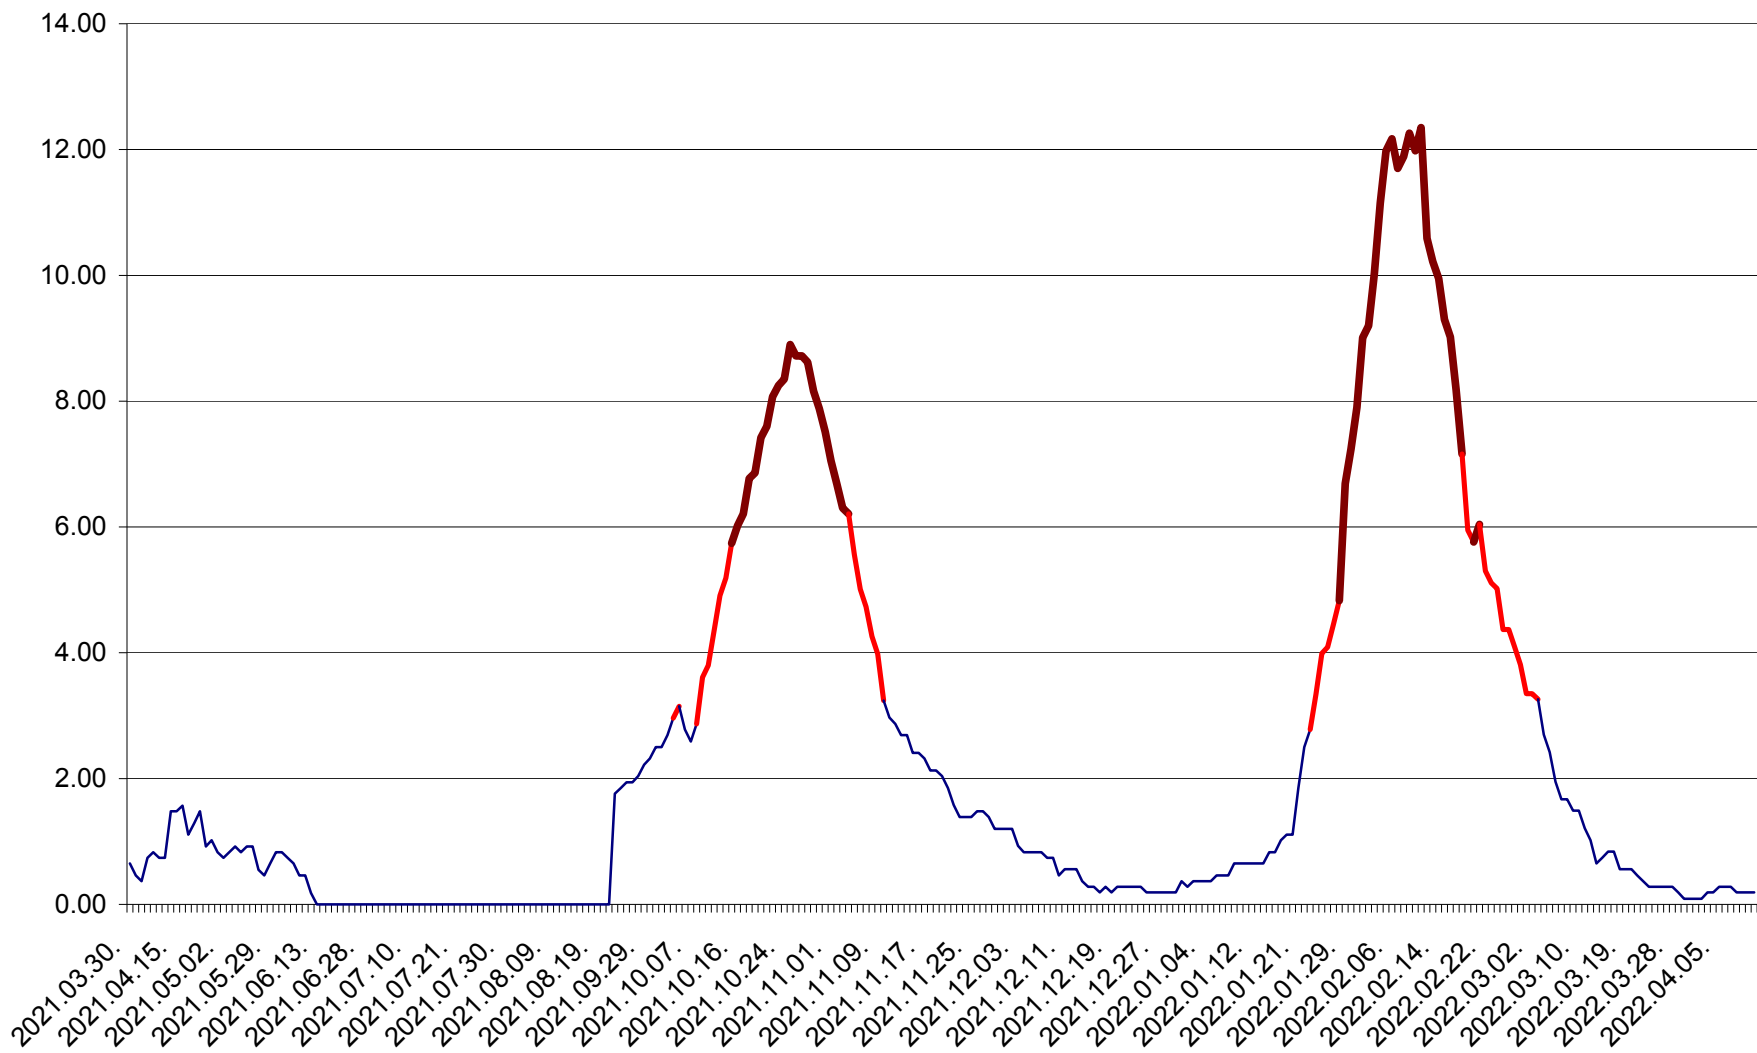

ORAȘ BĂLAN - Evolutia incidentei cumulate pe 14 zile la ‰ de locuitori  
2021.04.01. - 2022.04.12.

BILBOR - Evolutia incidentei cumulate pe 14 zile la ‰ de locuitori  
2021.04.01. - 2022.04.12.

ORAȘ BORSEC - Evolutia incidentei cumulate pe 14 zile la ‰ de locuitori  
2021.04.01. - 2022.04.12.

CICEU - Evolutia incidentei cumulate pe 14 zile la ‰ de locuitori  
2021.04.01. - 2022.04.12.

CIUCSÂNGEORGIU - Evolutia incidentei cumulate pe 14 zile la ‰ de locuitori  
2021.04.01. - 2022.04.12.

CIUMANI - Evolutia incidentei cumulate pe 14 zile la ‰ de locuitori  
2021.04.01. - 2022.04.12.

CORBU - Evolutia incidentei cumulate pe 14 zile la ‰ de locuitori  
2021.04.01. - 2022.04.12.

CORUND - Evolutia incidentei cumulate pe 14 zile la ‰ de locuitori  
2021.04.01. - 2022.04.12.

COZMENI - Evolutia incidentei cumulate pe 14 zile la ‰ de locuitori  
2021.04.01. - 2022.04.12.

ORAȘ CRISTURU SECUIESC - Evolutia incidentei cumulate pe 14 zile la ‰ de locuitori  
2021.04.01. - 2022.04.12.

DĂNEȘTI - Evolutia incidentei cumulate pe 14 zile la ‰ de locuitori  
2021.04.01. - 2022.04.12.