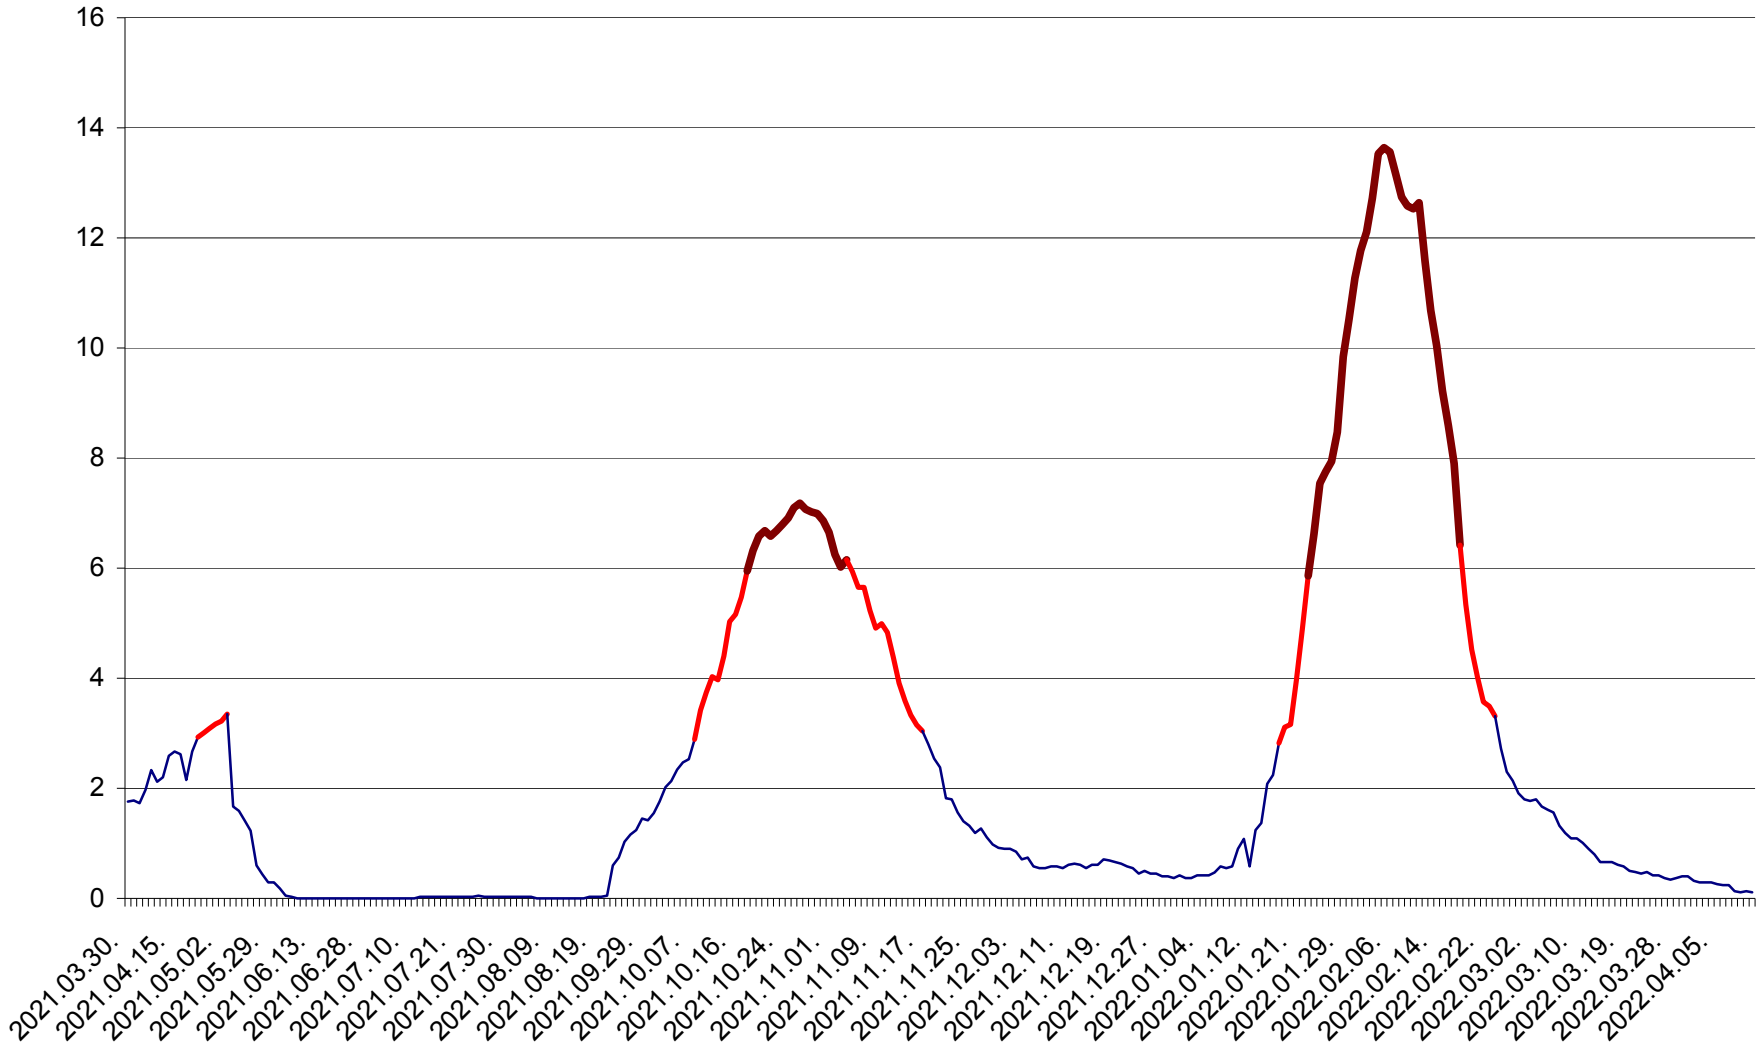

PĂULENI-CIUC - Evolutia incidentei cumulate pe 14 zile la ‰ de locuitori
2021.04.01. - 2022.04.12.