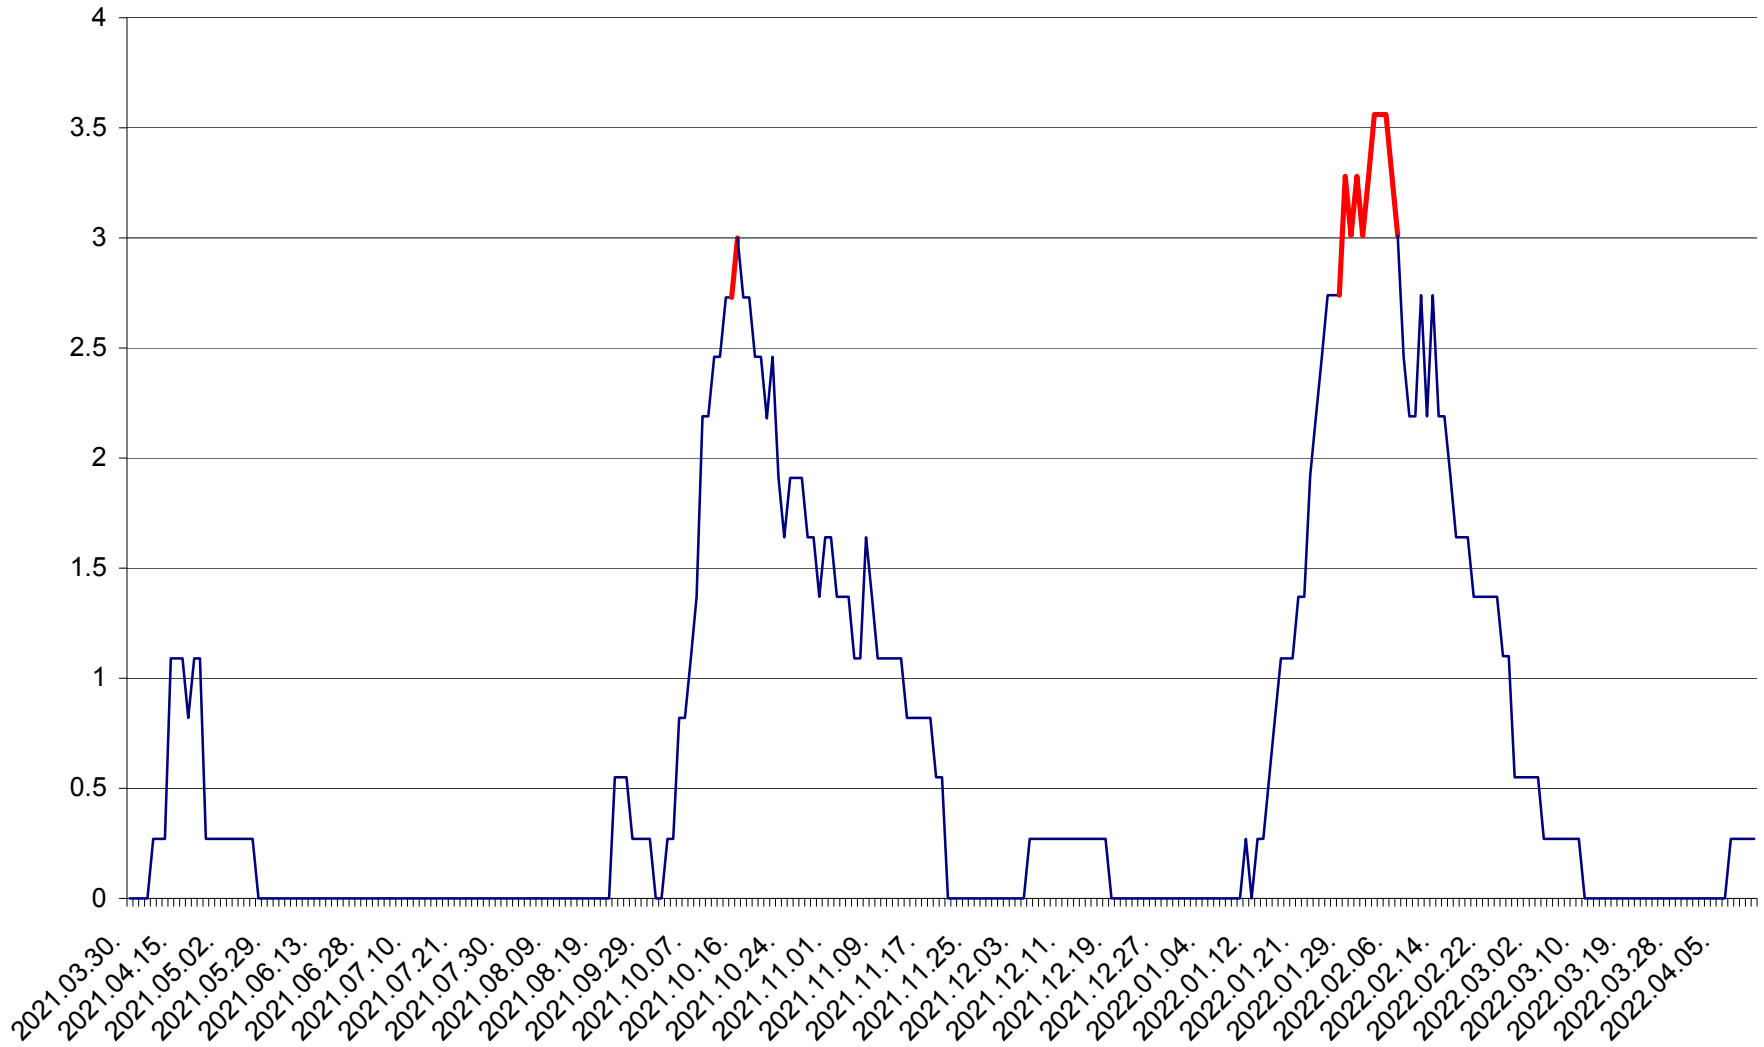

FELICENI - Evolutia incidentei cumulate pe 14 zile la ‰ de locuitori  
2021.04.01. - 2022.04.12.

FRUMOASA - Evolutia incidentei cumulate pe 14 zile la ‰ de locuitori  
2021.04.01. - 2022.04.12.

GĂLĂUȚAȘ - Evolutia incidentei cumulate pe 14 zile la ‰ de locuitori  
2021.04.01. - 2022.04.12.

MUNICIPIUL GHEORGHENI - Evolutia incidentei cumulate pe 14 zile la % de locuitori  
2021.04.01. - 2022.04.12.

JOSENI - Evolutia incidentei cumulate pe 14 zile la ‰ de locuitori  
2021.04.01. - 2022.04.12.

LĂZAREA - Evolutia incidentei cumulate pe 14 zile la % de locuitori  
2021.04.01. - 2022.04.12.

LELICENI - Evolutia incidentei cumulate pe 14 zile la ‰ de locuitori  
2021.04.01. - 2022.04.12.

LUETA - Evolutia incidentei cumulate pe 14 zile la ‰ de locuitori  
2021.04.01. - 2022.04.12.

LUNCA DE JOS - Evolutia incidentei cumulate pe 14 zile la ‰ de locuitori  
2021.04.01. - 2022.04.12.

LUNCA DE SUS - Evolutia incidentei cumulate pe 14 zile la ‰ de locuitori  
2021.04.01. - 2022.04.12.