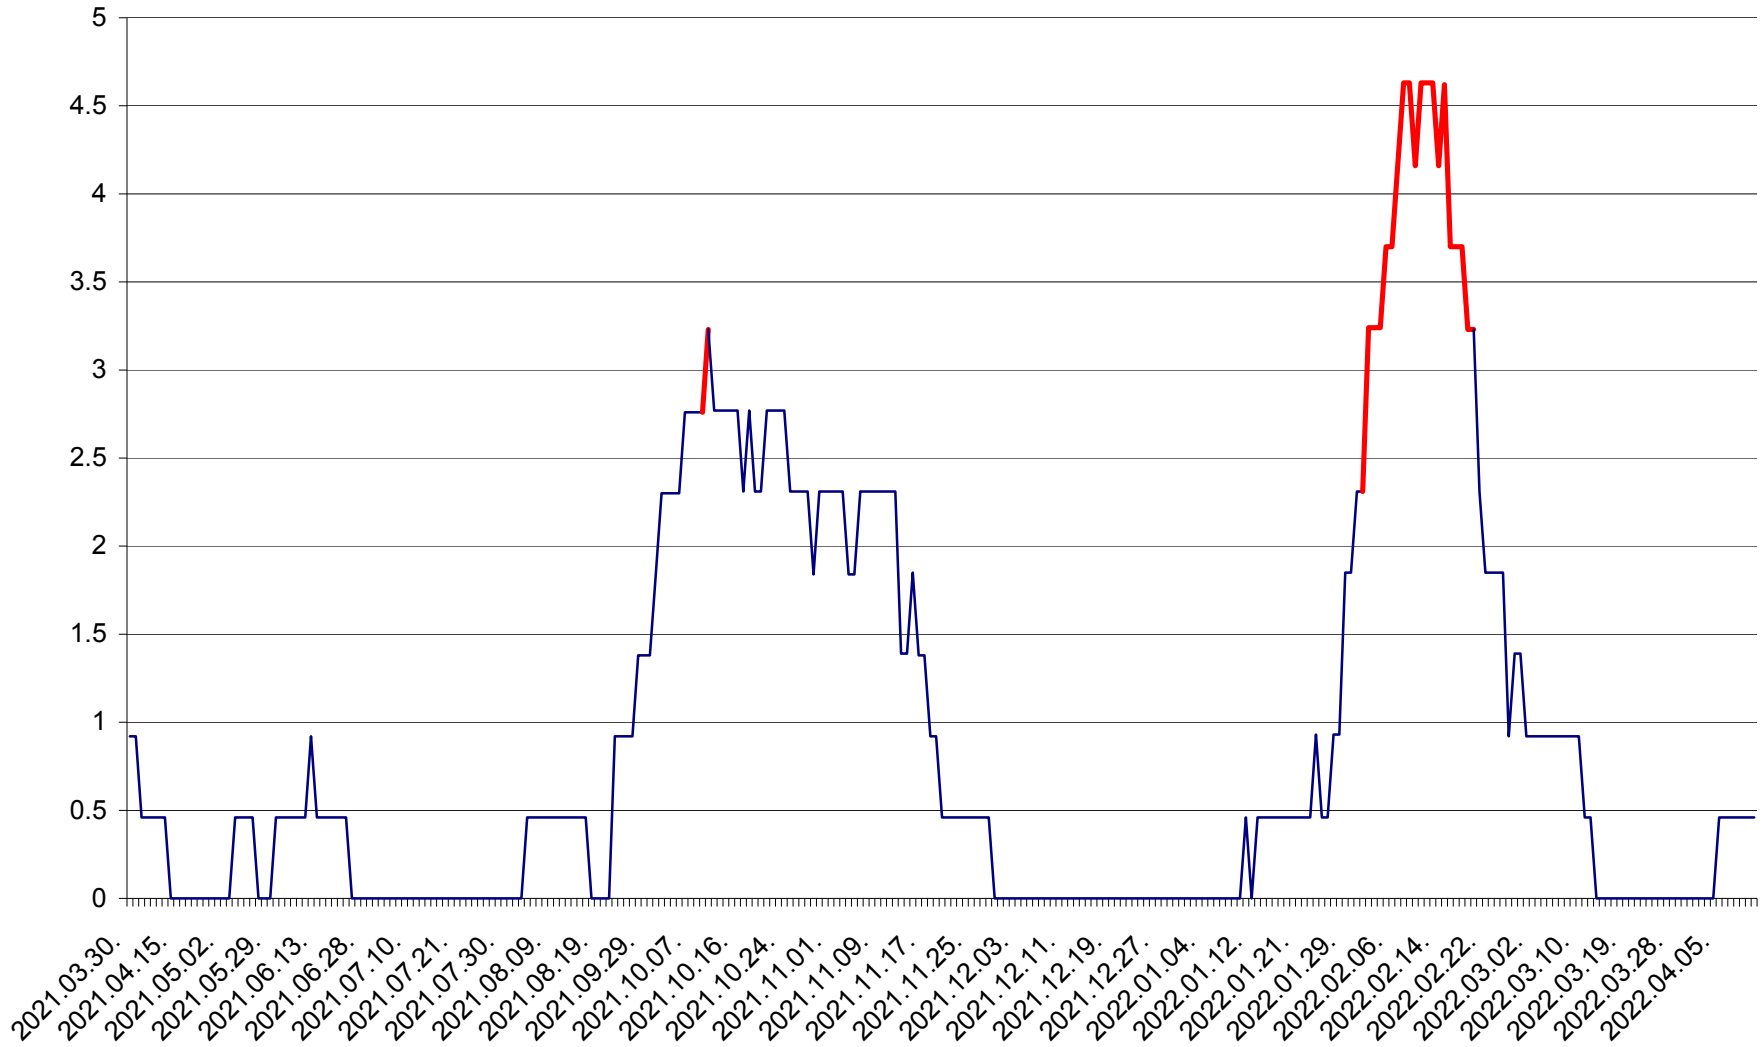

ULIEȘ - Evoluția incidenței cumulate pe 14 zile la ‰ de locuitori
2021.04.01. - 2022.04.12.