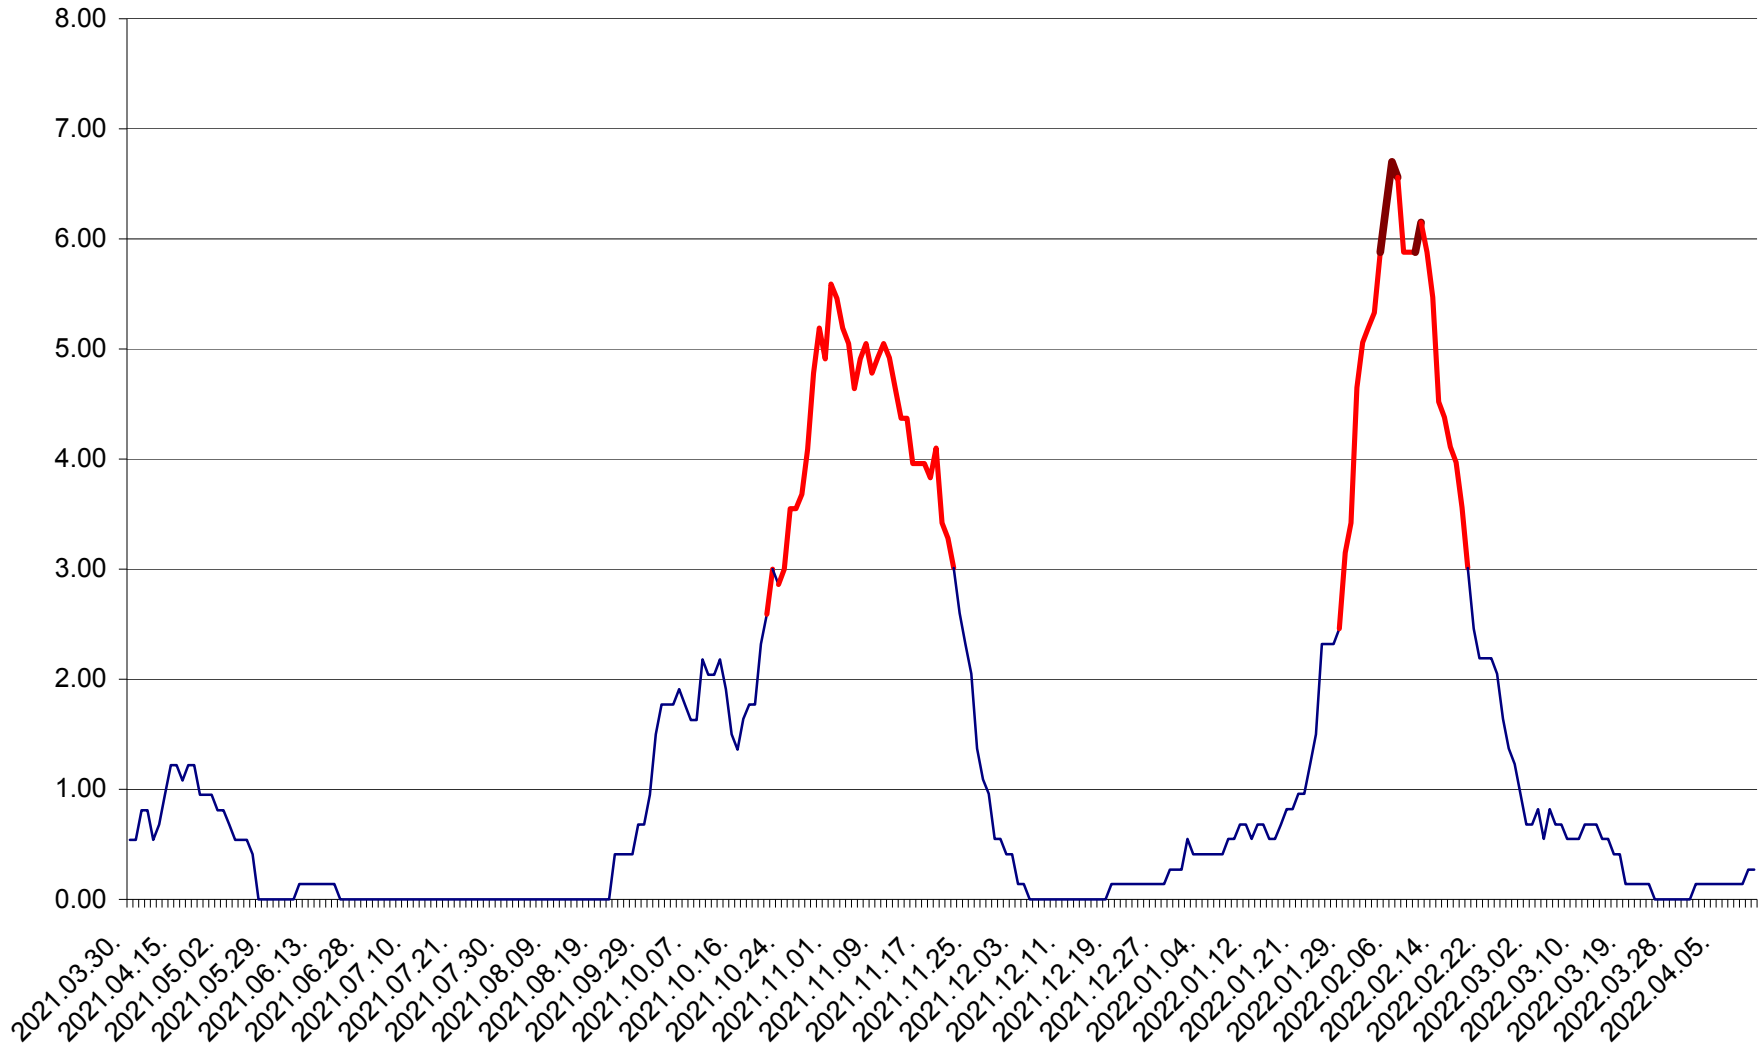

ATID - Evolutia incidentei cumulate pe 14 zile la % de locuitori  
2021.04.01. - 2022.04.12.

AVRĂMEȘTI - Evolutia incidentei cumulate pe 14 zile la ‰ de locuitori  
2021.04.01. - 2022.04.12.

ORAȘ BĂILE TUȘNAD - Evolutia incidentei cumulate pe 14 zile la ‰ de locuitori  
2021.04.01. - 2022.04.12.

ORAȘ BĂLAN - Evolutia incidentei cumulate pe 14 zile la ‰ de locuitori  
2021.04.01. - 2022.04.12.

BILBOR - Evolutia incidentei cumulate pe 14 zile la ‰ de locuitori  
2021.04.01. - 2022.04.12.

ORAȘ BORSEC - Evolutia incidentei cumulate pe 14 zile la ‰ de locuitori  
2021.04.01. - 2022.04.12.

BRĂDEȘTI - Evolutia incidentei cumulate pe 14 zile la ‰ de locuitori  
2021.04.01. - 2022.04.12.

CĂPÂLNIȚA - Evoluția incidenței cumulate pe 14 zile la ‰ de locuitori  
2021.04.01. - 2022.04.12.

CÂRȚA - Evolutia incidentei cumulate pe 14 zile la ‰ de locuitori  
2021.04.01. - 2022.04.12.