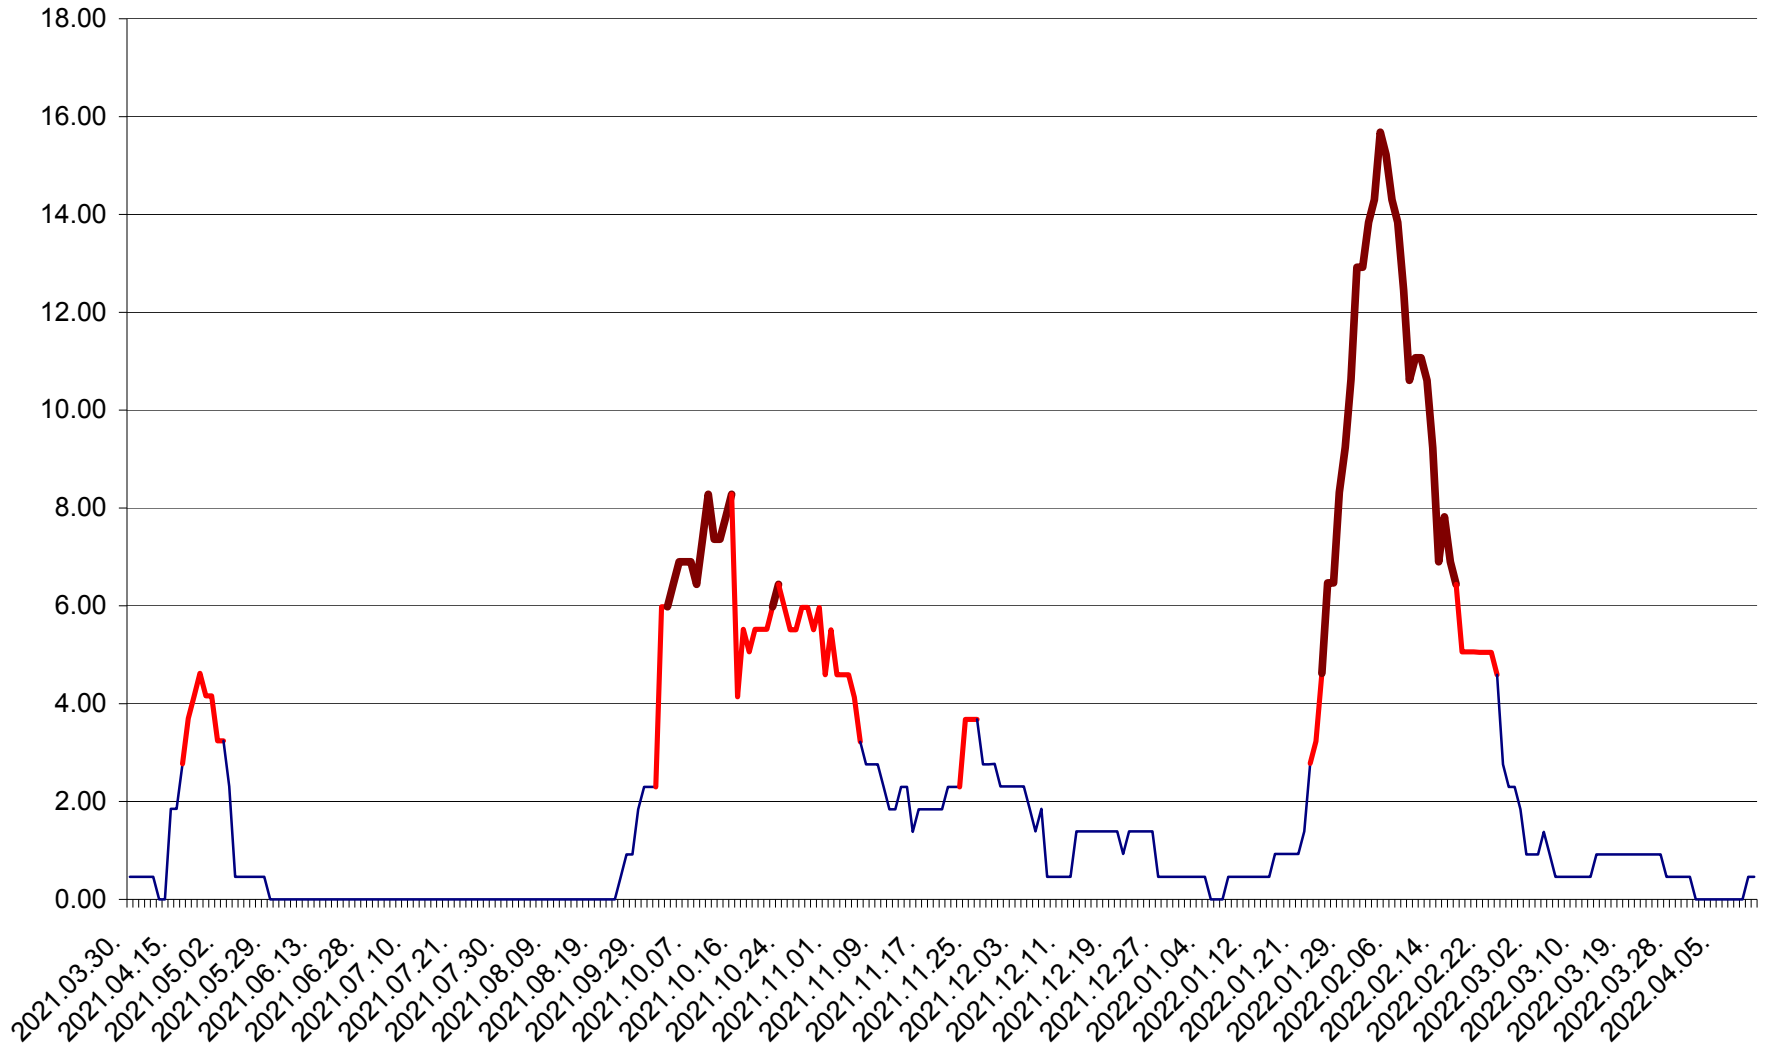

ATID - Evolutia incidentei cumulate pe 14 zile la % de locuitori  
2021.04.01. - 2022.04.12.

AVRĂMEȘTI - Evolutia incidentei cumulate pe 14 zile la ‰ de locuitori  
2021.04.01. - 2022.04.12.

ORAȘ BĂILE TUȘNAD - Evolutia incidentei cumulate pe 14 zile la ‰ de locuitori  
2021.04.01. - 2022.04.12.

ORAȘ BĂLAN - Evolutia incidentei cumulate pe 14 zile la ‰ de locuitori  
2021.04.01. - 2022.04.12.

BILBOR - Evolutia incidentei cumulate pe 14 zile la ‰ de locuitori  
2021.04.01. - 2022.04.12.

ORAȘ BORSEC - Evolutia incidentei cumulate pe 14 zile la ‰ de locuitori  
2021.04.01. - 2022.04.12.

BRĂDEȘTI - Evolutia incidentei cumulate pe 14 zile la ‰ de locuitori  
2021.04.01. - 2022.04.12.

CĂPÂLNIȚA - Evoluția incidenței cumulate pe 14 zile la ‰ de locuitori  
2021.04.01. - 2022.04.12.

CÂRȚA - Evolutia incidentei cumulate pe 14 zile la ‰ de locuitori  
2021.04.01. - 2022.04.12.

CICEU - Evolutia incidentei cumulate pe 14 zile la ‰ de locuitori  
2021.04.01. - 2022.04.12.

CIUCSÂNGEORGIU - Evolutia incidentei cumulate pe 14 zile la ‰ de locuitori  
2021.04.01. - 2022.04.12.

CIUMANI - Evolutia incidentei cumulate pe 14 zile la ‰ de locuitori  
2021.04.01. - 2022.04.12.