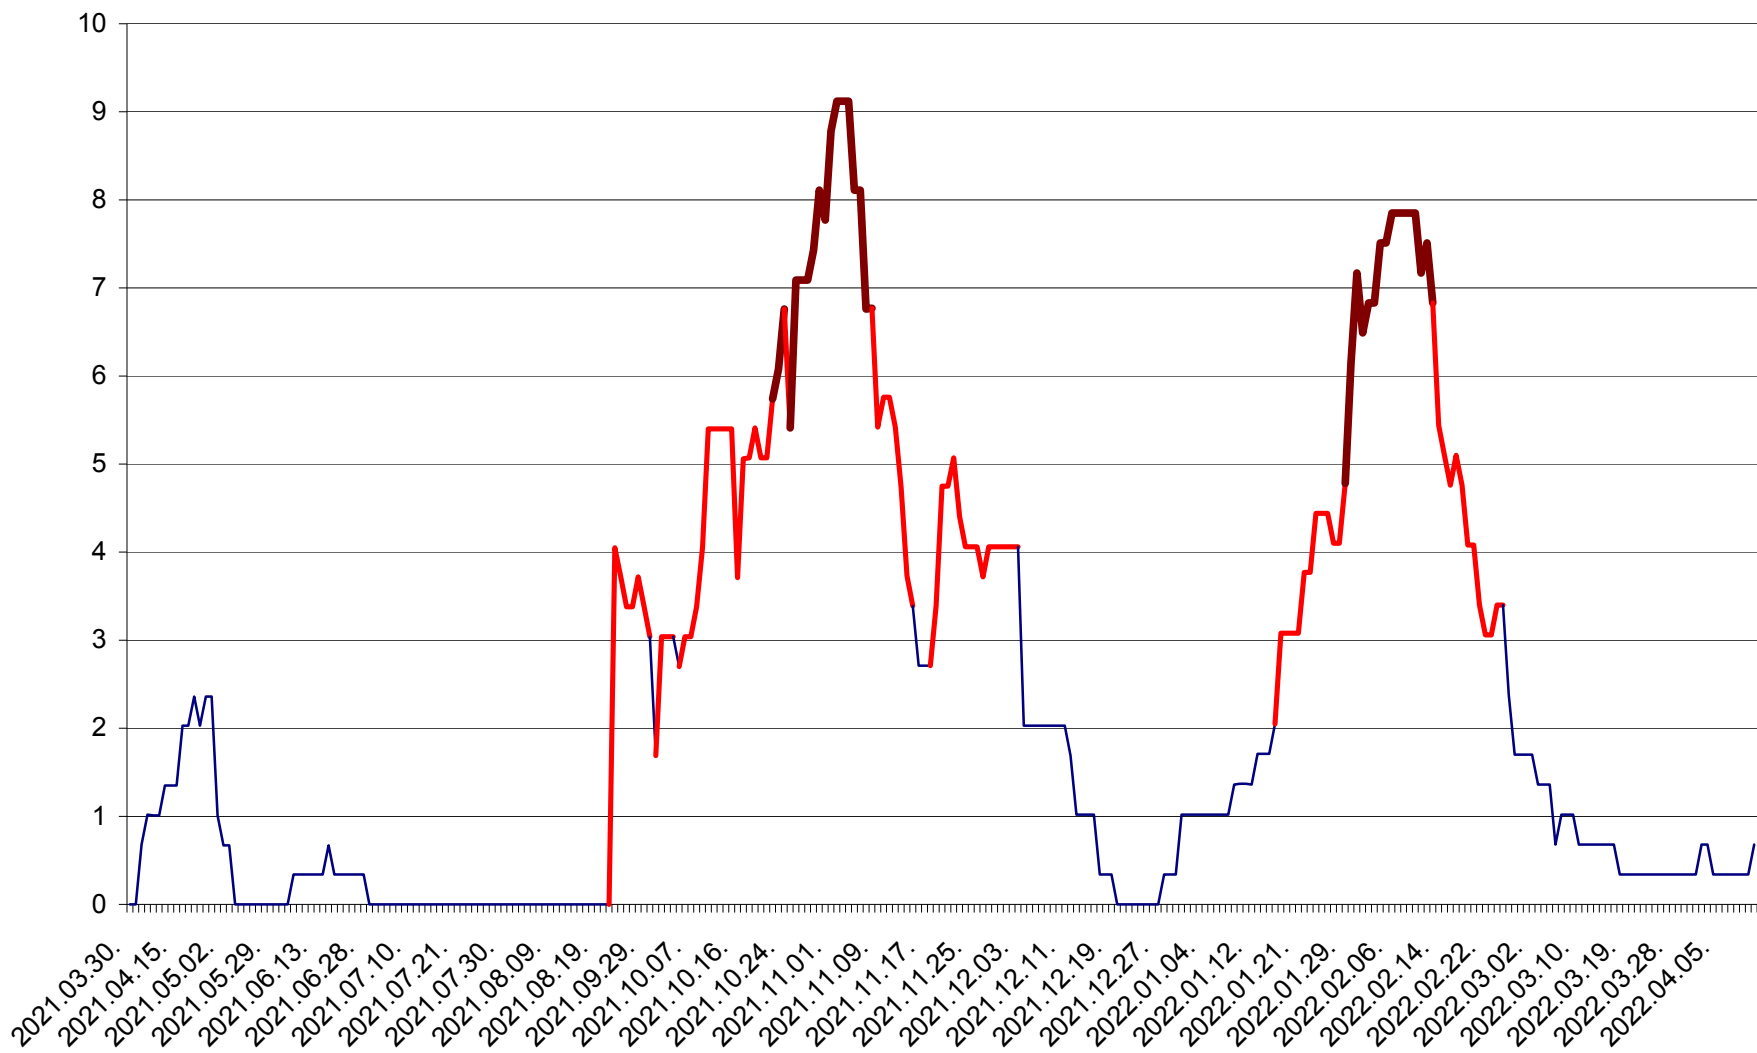

LUNCA DE JOS - Evolutia incidentei cumulate pe 14 zile la ‰ de locuitori  
2021.04.01. - 2022.04.12.

LUNCA DE SUS - Evolutia incidentei cumulate pe 14 zile la ‰ de locuitori  
2021.04.01. - 2022.04.12.

LUPENI - Evolutia incidentei cumulate pe 14 zile la ‰ de locuitori  
2021.04.01. - 2022.04.12.

MĂDĂRAȘ - Evolutia incidentei cumulate pe 14 zile la ‰ de locuitori  
2021.04.01. - 2022.04.12.

MĂRTINIȘ - Evolutia incidentei cumulate pe 14 zile la ‰ de locuitori  
2021.04.01. - 2022.04.12.

MEREȘTI - Evolutia incidentei cumulate pe 14 zile la ‰ de locuitori  
2021.04.01. - 2022.04.12.

MUNICIPIUL MIERCUREA-CIUC - Evolutia incidentei cumulate pe 14 zile la ‰ de locuitori  
2021.04.01. - 2022.04.12.