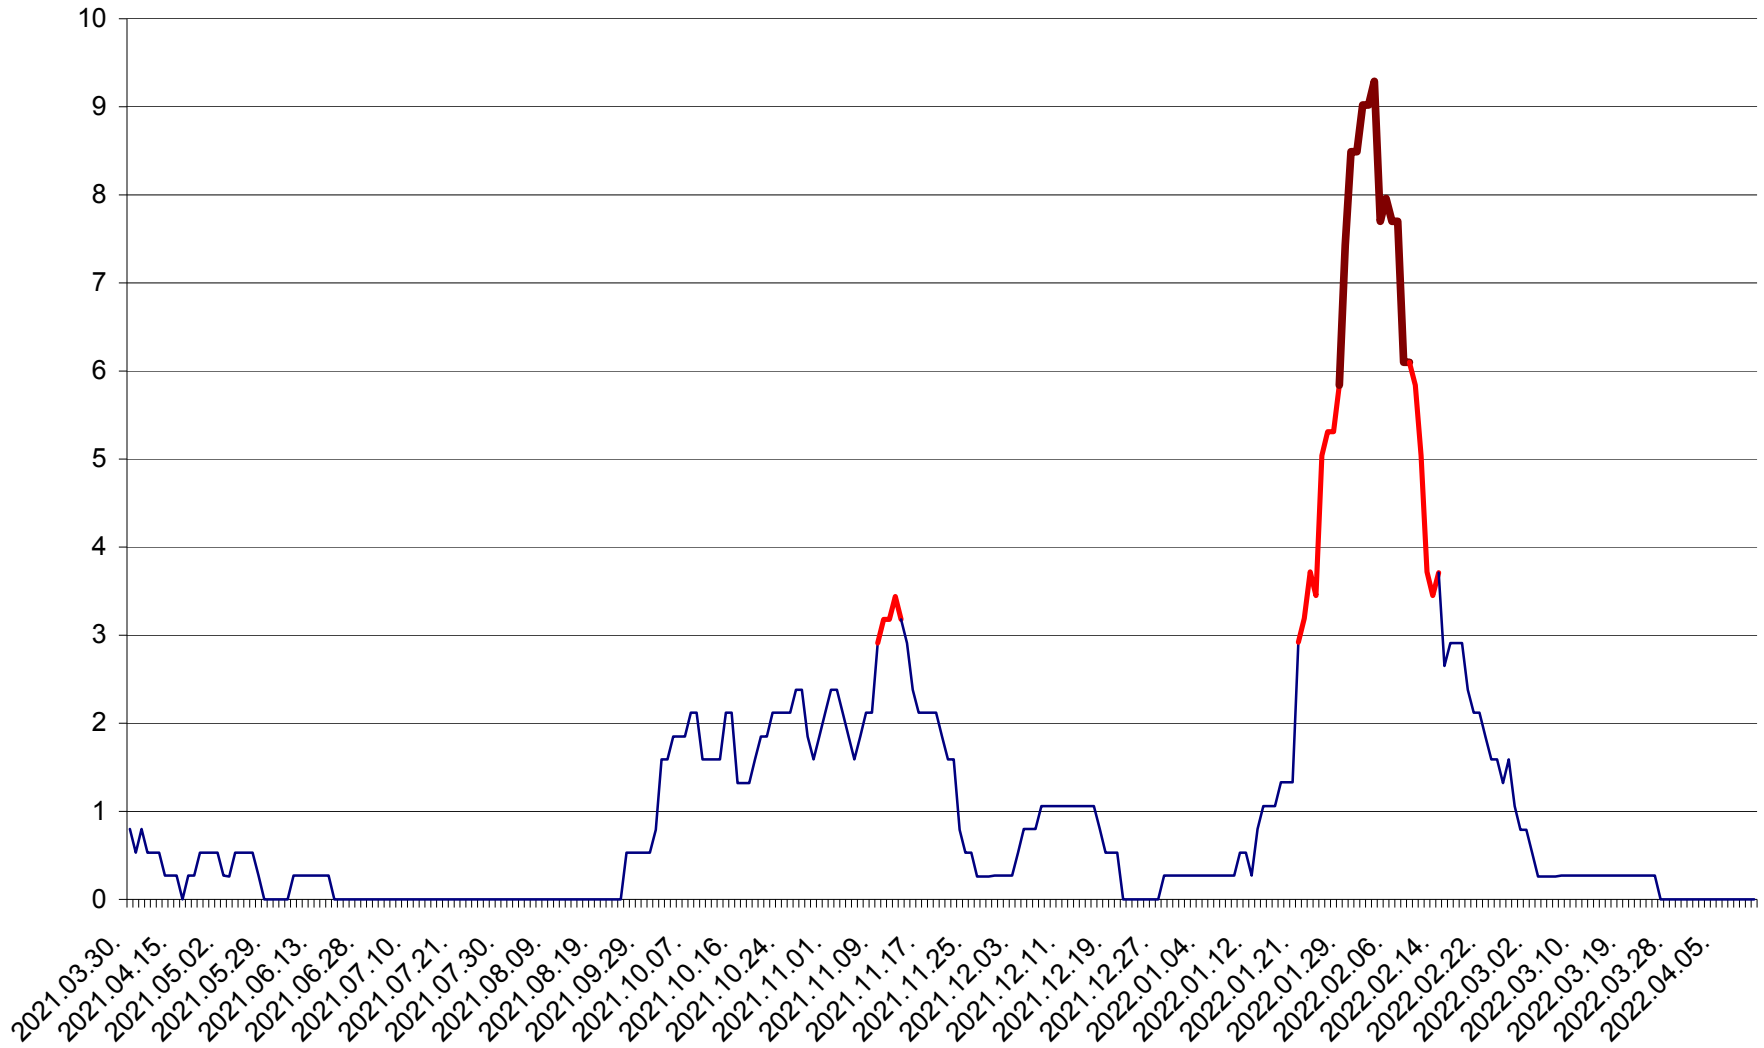

ORAȘ BĂLAN - Evolutia incidentei cumulate pe 14 zile la ‰ de locuitori  
2021.04.01. - 2022.04.12.

BILBOR - Evolutia incidentei cumulate pe 14 zile la ‰ de locuitori  
2021.04.01. - 2022.04.12.

ORAȘ BORSEC - Evolutia incidentei cumulate pe 14 zile la ‰ de locuitori  
2021.04.01. - 2022.04.12.

ORAȘ CRISTURU SECUIESC - Evolutia incidentei cumulate pe 14 zile la ‰ de locuitori  
2021.04.01. - 2022.04.12.

DĂNEȘTI - Evolutia incidentei cumulate pe 14 zile la ‰ de locuitori  
2021.04.01. - 2022.04.12.

DÂRJIU - Evolutia incidentei cumulate pe 14 zile la ‰ de locuitori  
2021.04.01. - 2022.04.12.

DEALU - Evolutia incidentei cumulate pe 14 zile la ‰ de locuitori  
2021.04.01. - 2022.04.12.

DITRĂU - Evolutia incidentei cumulate pe 14 zile la ‰ de locuitori  
2021.04.01. - 2022.04.12.

FELICENI - Evolutia incidentei cumulate pe 14 zile la ‰ de locuitori  
2021.04.01. - 2022.04.12.

FRUMOASA - Evolutia incidentei cumulate pe 14 zile la ‰ de locuitori  
2021.04.01. - 2022.04.12.

GĂLĂUȚAȘ - Evolutia incidentei cumulate pe 14 zile la ‰ de locuitori  
2021.04.01. - 2022.04.12.