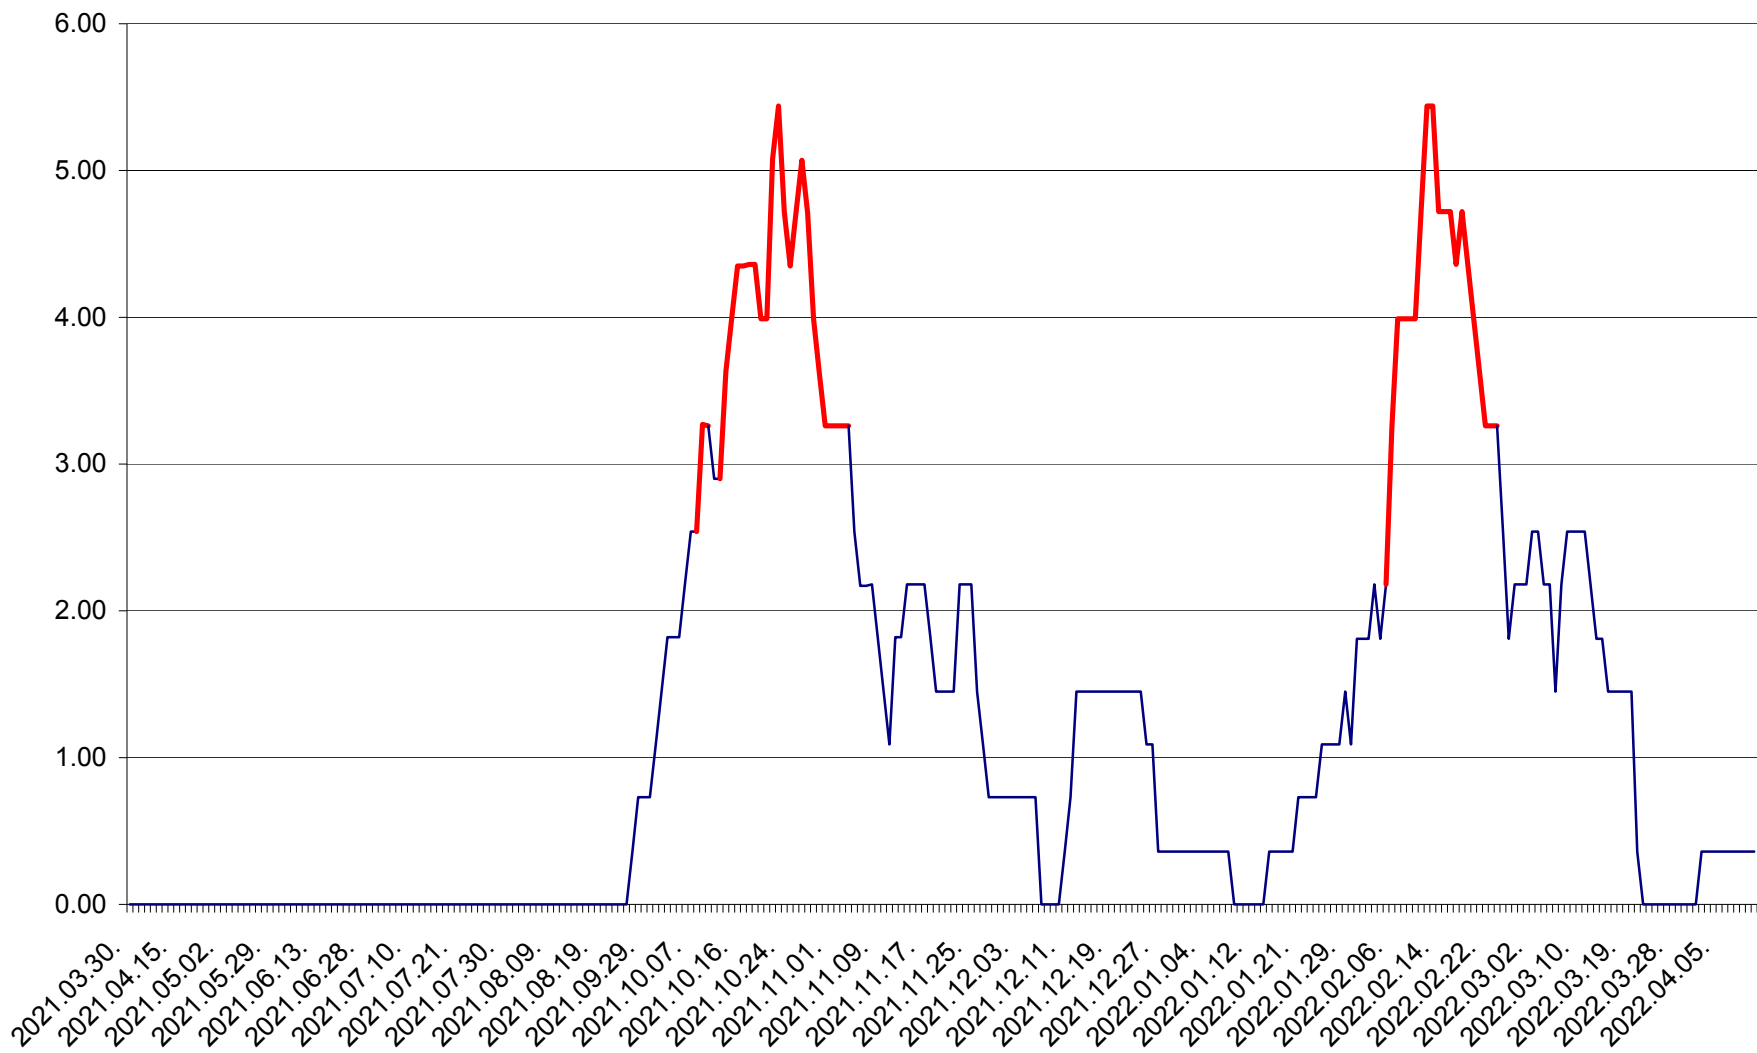

ATID - Evolutia incidentei cumulate pe 14 zile la % de locuitori  
2021.04.01. - 2022.04.12.

AVRĂMEȘTI - Evolutia incidentei cumulate pe 14 zile la ‰ de locuitori  
2021.04.01. - 2022.04.12.

ORAȘ BĂILE TUȘNAD - Evolutia incidentei cumulate pe 14 zile la ‰ de locuitori  
2021.04.01. - 2022.04.12.

ORAȘ BĂLAN - Evolutia incidentei cumulate pe 14 zile la ‰ de locuitori  
2021.04.01. - 2022.04.12.

BILBOR - Evolutia incidentei cumulate pe 14 zile la ‰ de locuitori  
2021.04.01. - 2022.04.12.

ORAȘ BORSEC - Evolutia incidentei cumulate pe 14 zile la ‰ de locuitori  
2021.04.01. - 2022.04.12.

BRĂDEȘTI - Evolutia incidentei cumulate pe 14 zile la ‰ de locuitori  
2021.04.01. - 2022.04.12.

CĂPÂLNIȚA - Evoluția incidenței cumulate pe 14 zile la ‰ de locuitori  
2021.04.01. - 2022.04.12.

CÂRȚA - Evolutia incidentei cumulate pe 14 zile la ‰ de locuitori  
2021.04.01. - 2022.04.12.