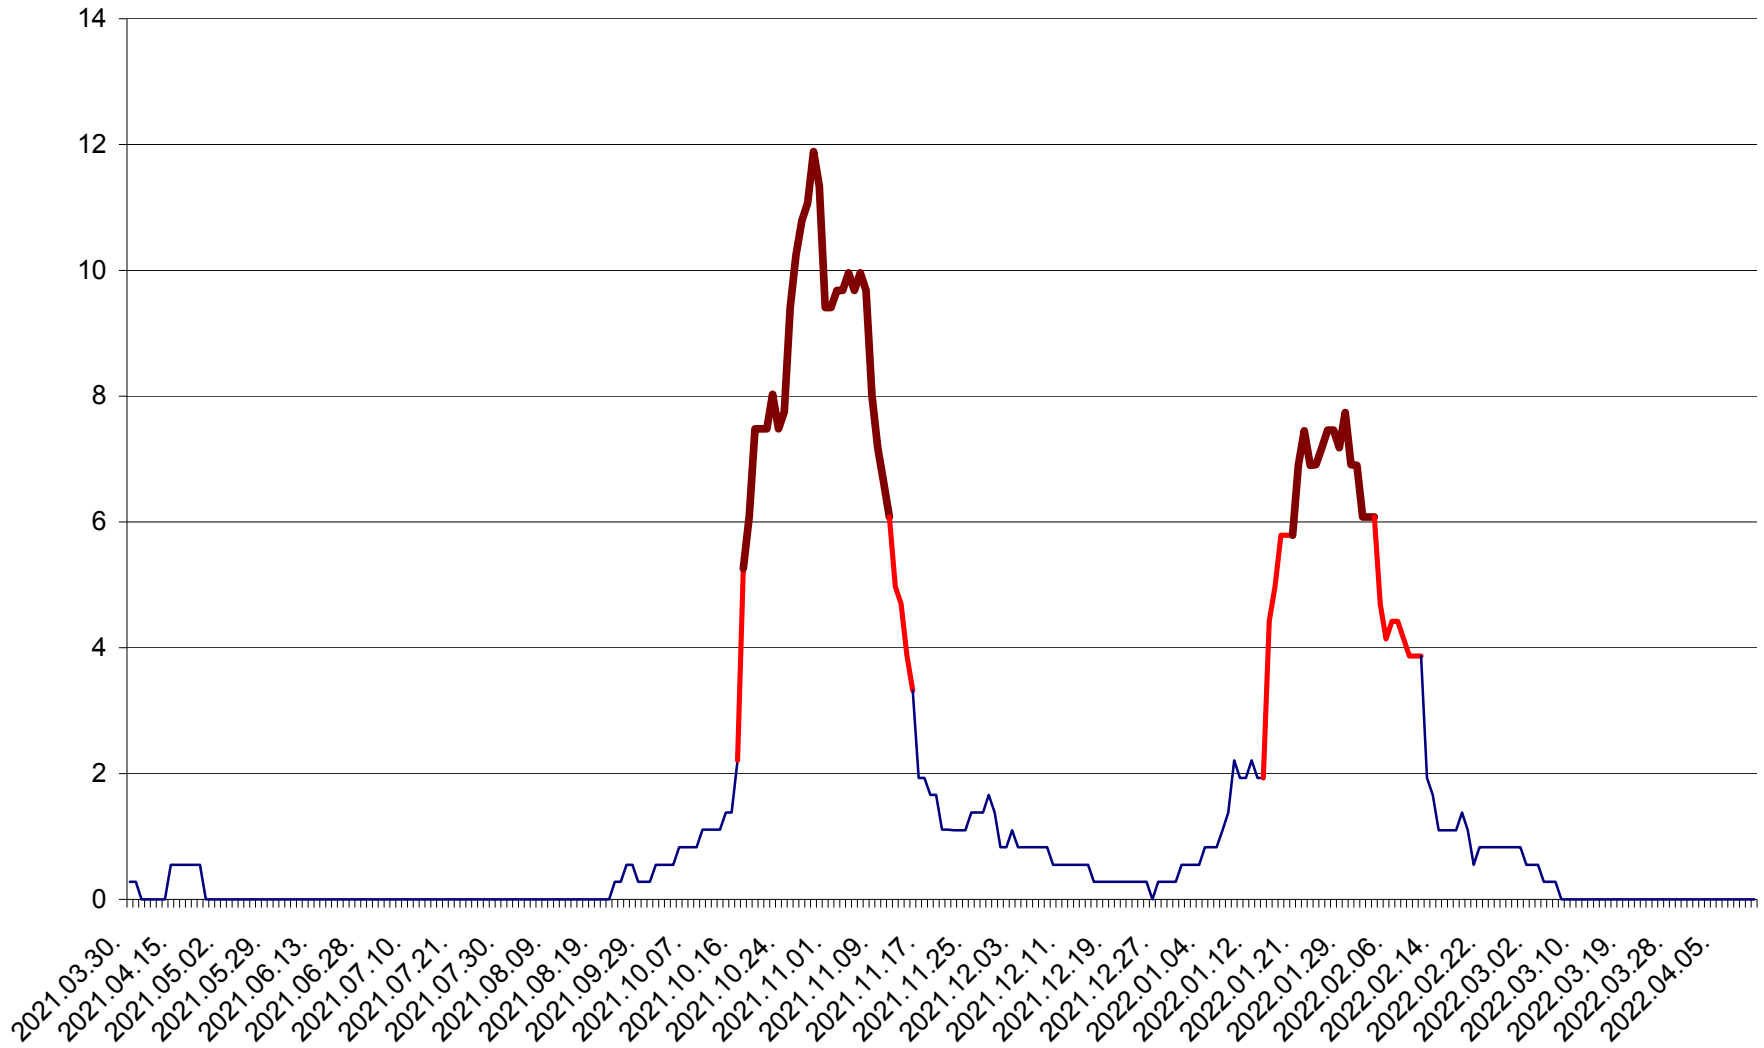

FELICENI - Evolutia incidentei cumulate pe 14 zile la ‰ de locuitori  
2021.04.01. - 2022.04.12.

FRUMOASA - Evolutia incidentei cumulate pe 14 zile la ‰ de locuitori  
2021.04.01. - 2022.04.12.

GĂLĂUȚAȘ - Evolutia incidentei cumulate pe 14 zile la ‰ de locuitori  
2021.04.01. - 2022.04.12.

MUNICIPIUL GHEORGHENI - Evolutia incidentei cumulate pe 14 zile la % de locuitori  
2021.04.01. - 2022.04.12.

JOSENI - Evolutia incidentei cumulate pe 14 zile la ‰ de locuitori  
2021.04.01. - 2022.04.12.

LĂZAREA - Evolutia incidentei cumulate pe 14 zile la % de locuitori  
2021.04.01. - 2022.04.12.

LELICENI - Evolutia incidentei cumulate pe 14 zile la ‰ de locuitori  
2021.04.01. - 2022.04.12.

LUETA - Evolutia incidentei cumulate pe 14 zile la ‰ de locuitori  
2021.04.01. - 2022.04.12.

LUNCA DE JOS - Evolutia incidentei cumulate pe 14 zile la ‰ de locuitori  
2021.04.01. - 2022.04.12.

LUNCA DE SUS - Evolutia incidentei cumulate pe 14 zile la ‰ de locuitori  
2021.04.01. - 2022.04.12.