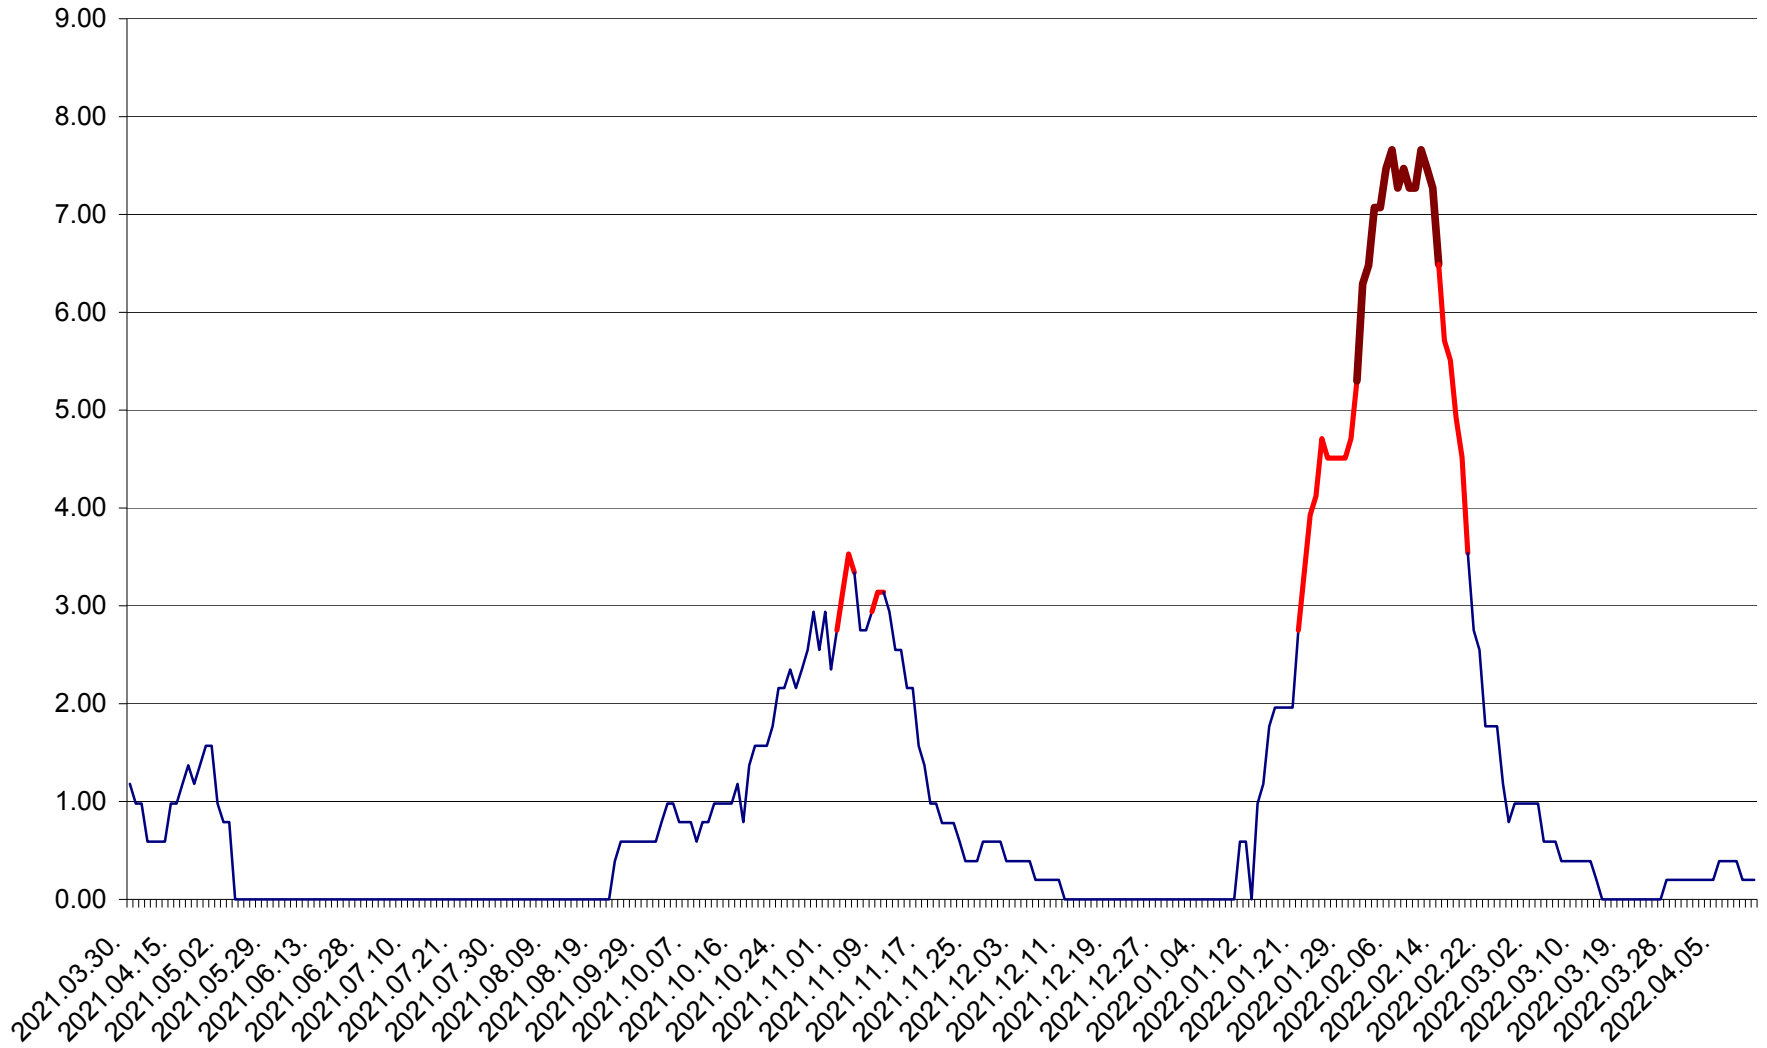

ORAȘ BĂLAN - Evolutia incidentei cumulate pe 14 zile la ‰ de locuitori  
2021.04.01. - 2022.04.12.

BILBOR - Evolutia incidentei cumulate pe 14 zile la ‰ de locuitori  
2021.04.01. - 2022.04.12.

ORAȘ BORSEC - Evolutia incidentei cumulate pe 14 zile la ‰ de locuitori  
2021.04.01. - 2022.04.12.

BRĂDEȘTI - Evolutia incidentei cumulate pe 14 zile la ‰ de locuitori  
2021.04.01. - 2022.04.12.

CĂPÂLNIȚA - Evoluția incidenței cumulate pe 14 zile la ‰ de locuitori  
2021.04.01. - 2022.04.12.

CÂRȚA - Evolutia incidentei cumulate pe 14 zile la ‰ de locuitori  
2021.04.01. - 2022.04.12.

CICEU - Evolutia incidentei cumulate pe 14 zile la ‰ de locuitori  
2021.04.01. - 2022.04.12.

CIUCSÂNGEORGIU - Evolutia incidentei cumulate pe 14 zile la ‰ de locuitori  
2021.04.01. - 2022.04.12.

CIUMANI - Evolutia incidentei cumulate pe 14 zile la ‰ de locuitori  
2021.04.01. - 2022.04.12.

CORBU - Evolutia incidentei cumulate pe 14 zile la ‰ de locuitori  
2021.04.01. - 2022.04.12.

CORUND - Evolutia incidentei cumulate pe 14 zile la ‰ de locuitori  
2021.04.01. - 2022.04.12.

COZMENI - Evolutia incidentei cumulate pe 14 zile la ‰ de locuitori  
2021.04.01. - 2022.04.12.