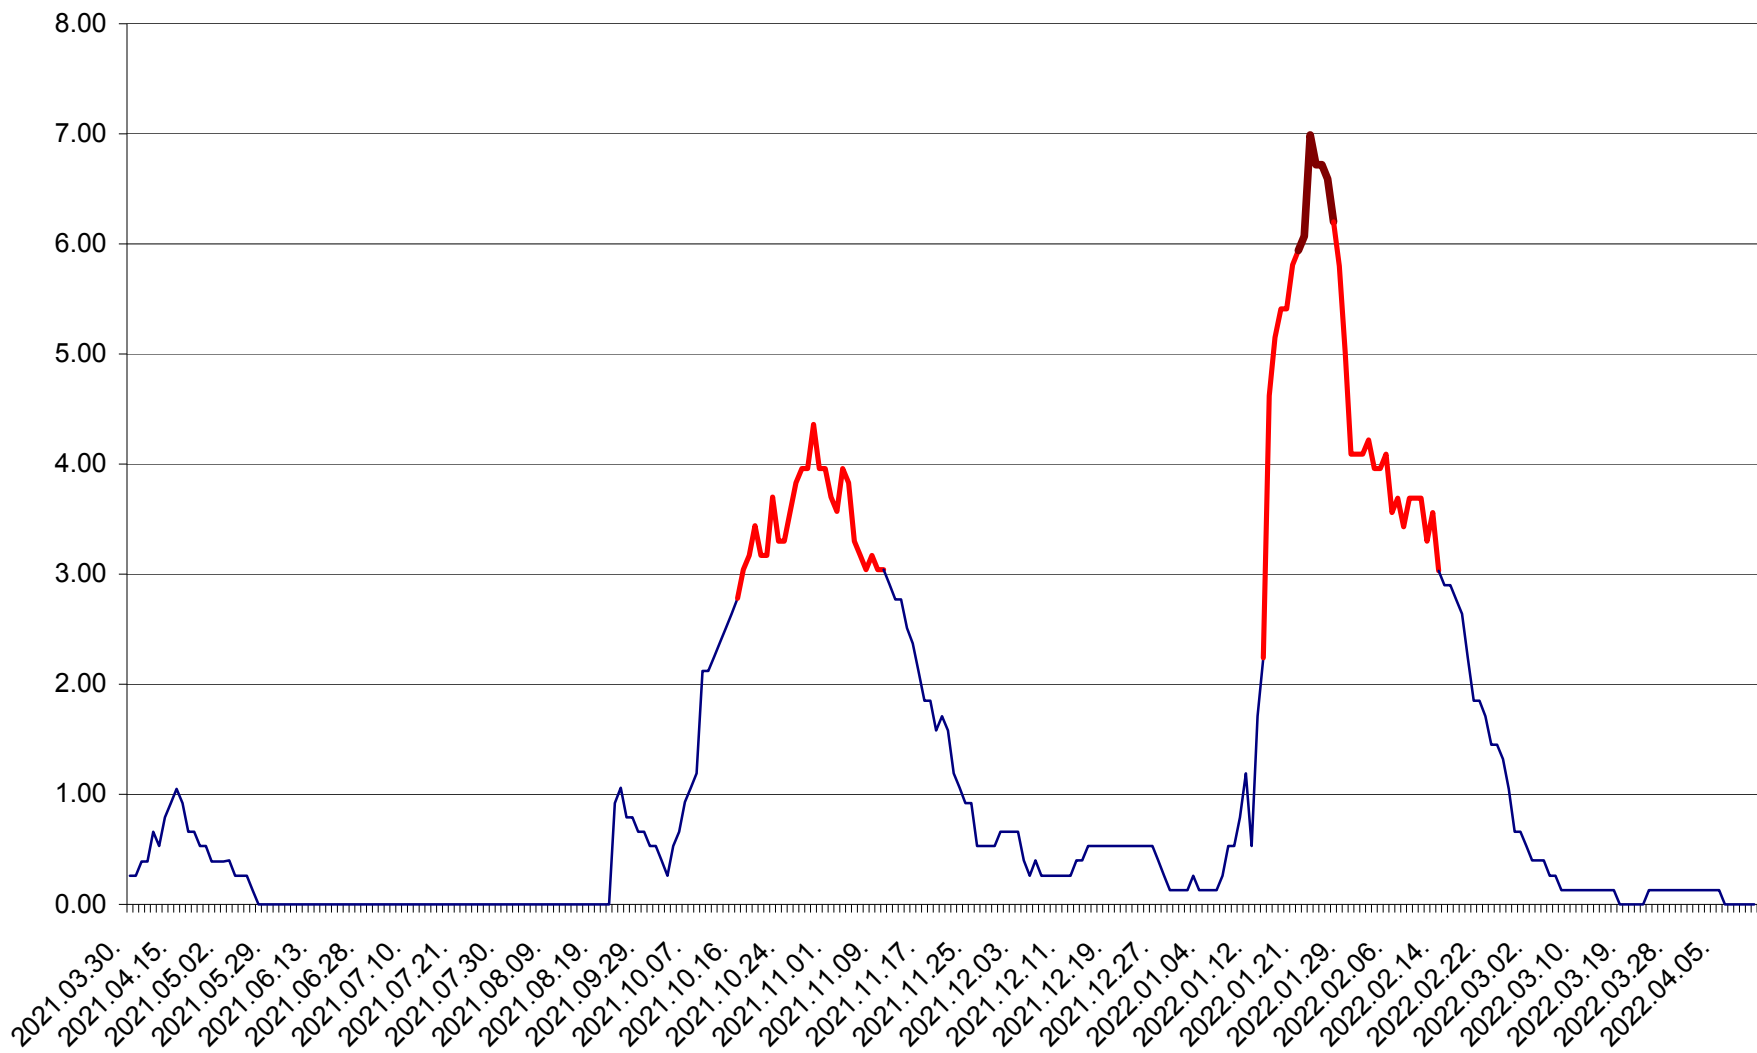

VOȘLĂBENI - Evolutia incidentei cumulate pe 14 zile la ‰ de locuitori
2021.04.01. - 2022.04.12.