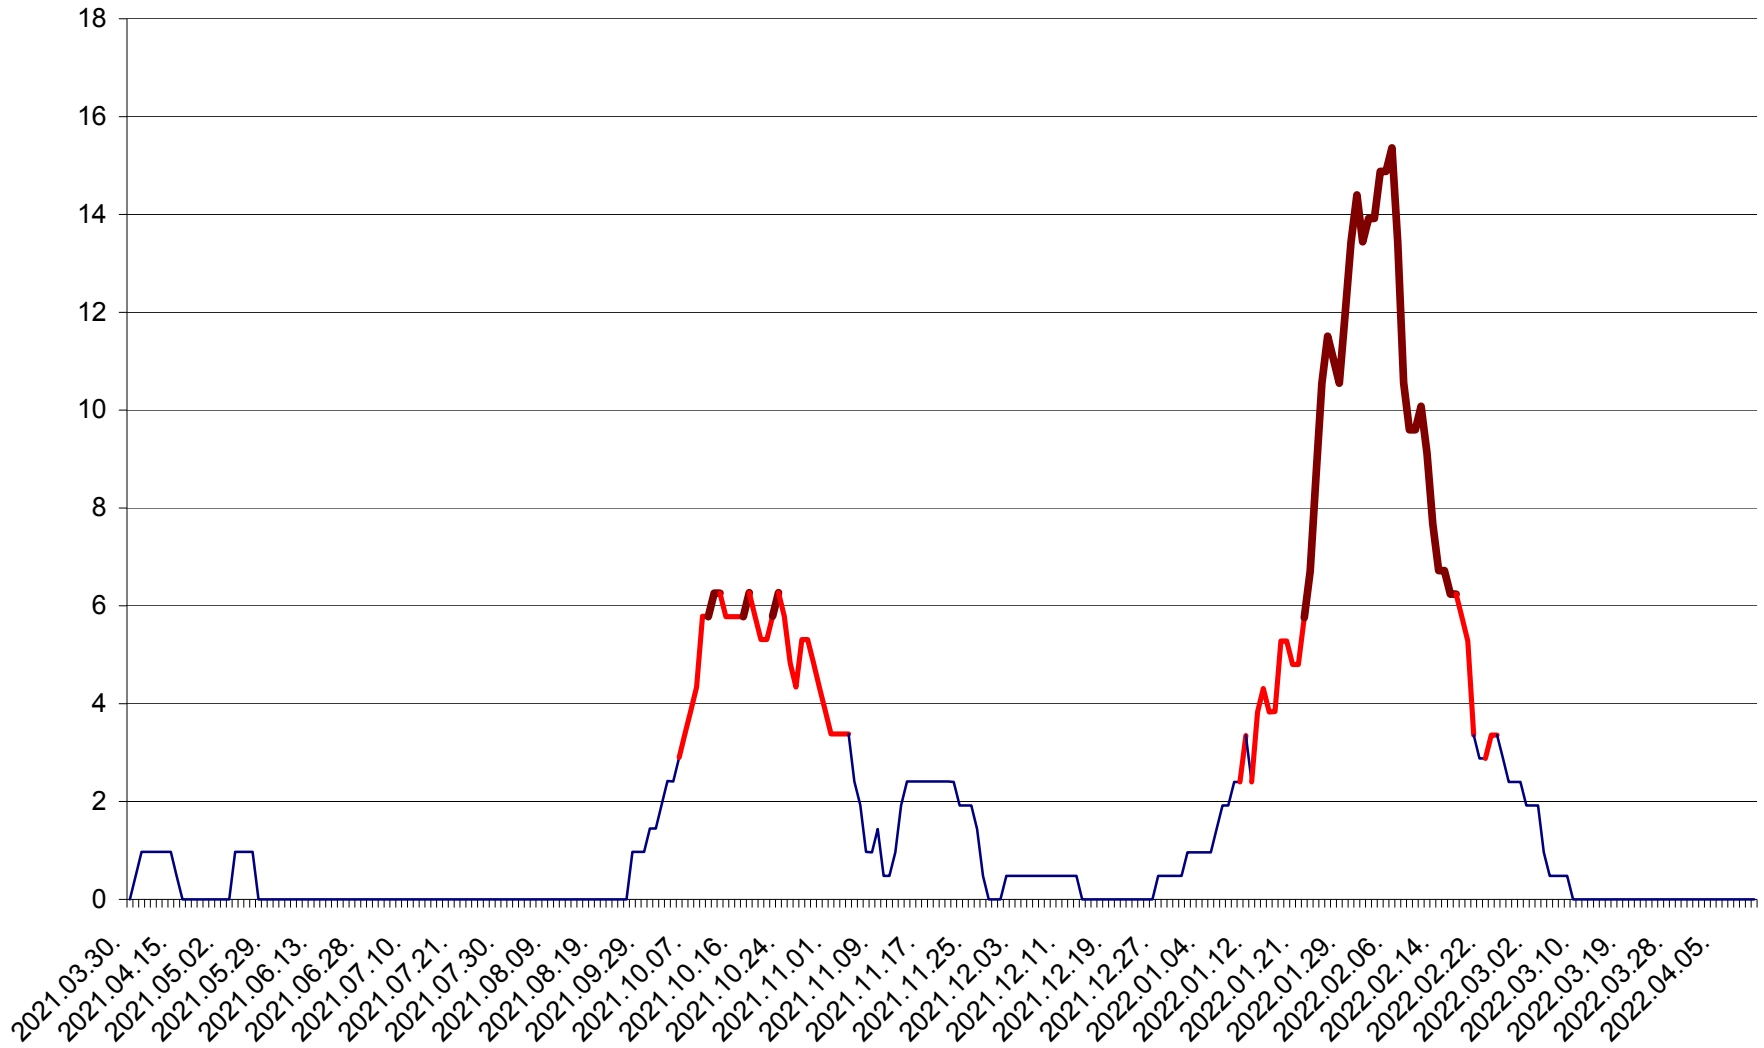

PLĂIEȘII DE JOS - Evolutia incidentei cumulate pe 14 zile la ‰ de locuitori
2021.04.01. - 2022.04.12.