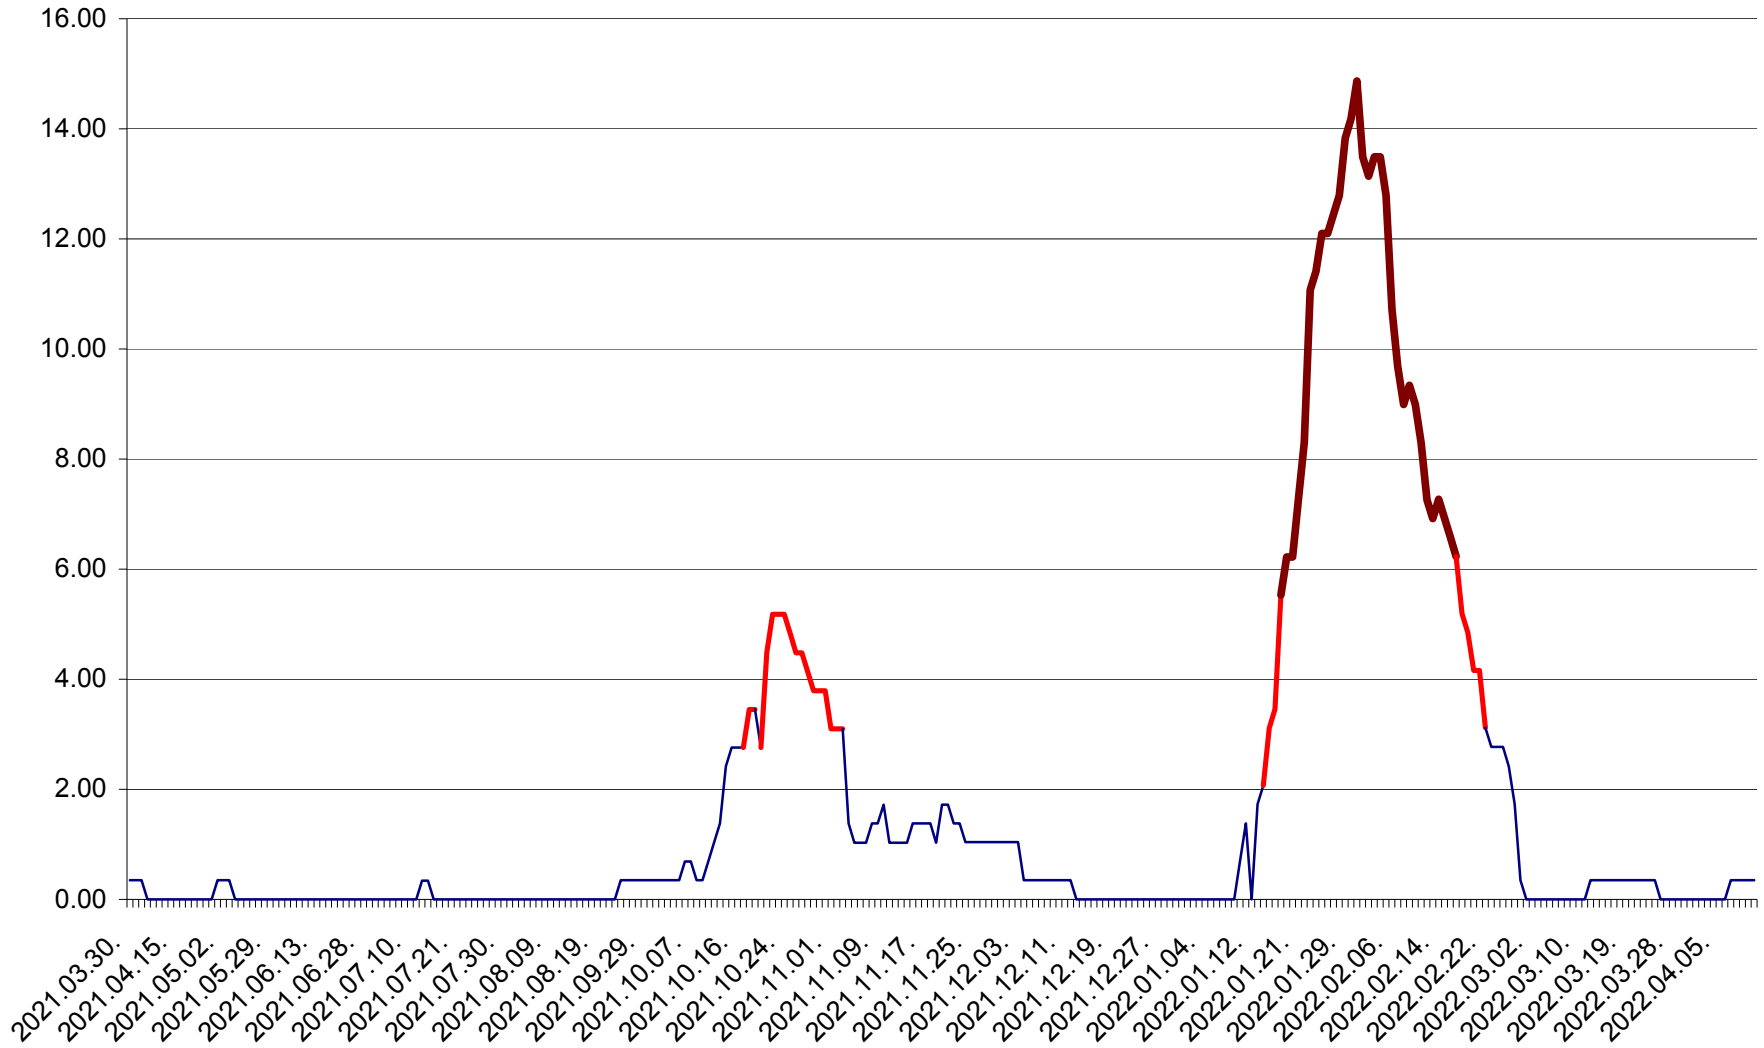

ORAȘ BĂLAN - Evolutia incidentei cumulate pe 14 zile la ‰ de locuitori  
2021.04.01. - 2022.04.12.

BILBOR - Evolutia incidentei cumulate pe 14 zile la ‰ de locuitori  
2021.04.01. - 2022.04.12.

ORAȘ BORSEC - Evolutia incidentei cumulate pe 14 zile la ‰ de locuitori  
2021.04.01. - 2022.04.12.

BRĂDEȘTI - Evolutia incidentei cumulate pe 14 zile la ‰ de locuitori  
2021.04.01. - 2022.04.12.

CĂPÂLNIȚA - Evoluția incidenței cumulate pe 14 zile la ‰ de locuitori  
2021.04.01. - 2022.04.12.

CÂRȚA - Evolutia incidentei cumulate pe 14 zile la ‰ de locuitori  
2021.04.01. - 2022.04.12.

CICEU - Evolutia incidentei cumulate pe 14 zile la ‰ de locuitori  
2021.04.01. - 2022.04.12.

CIUCSÂNGEORGIU - Evolutia incidentei cumulate pe 14 zile la ‰ de locuitori  
2021.04.01. - 2022.04.12.

CIUMANI - Evolutia incidentei cumulate pe 14 zile la ‰ de locuitori  
2021.04.01. - 2022.04.12.

CORBU - Evolutia incidentei cumulate pe 14 zile la ‰ de locuitori  
2021.04.01. - 2022.04.12.

CORUND - Evolutia incidentei cumulate pe 14 zile la ‰ de locuitori  
2021.04.01. - 2022.04.12.

COZMENI - Evolutia incidentei cumulate pe 14 zile la ‰ de locuitori  
2021.04.01. - 2022.04.12.