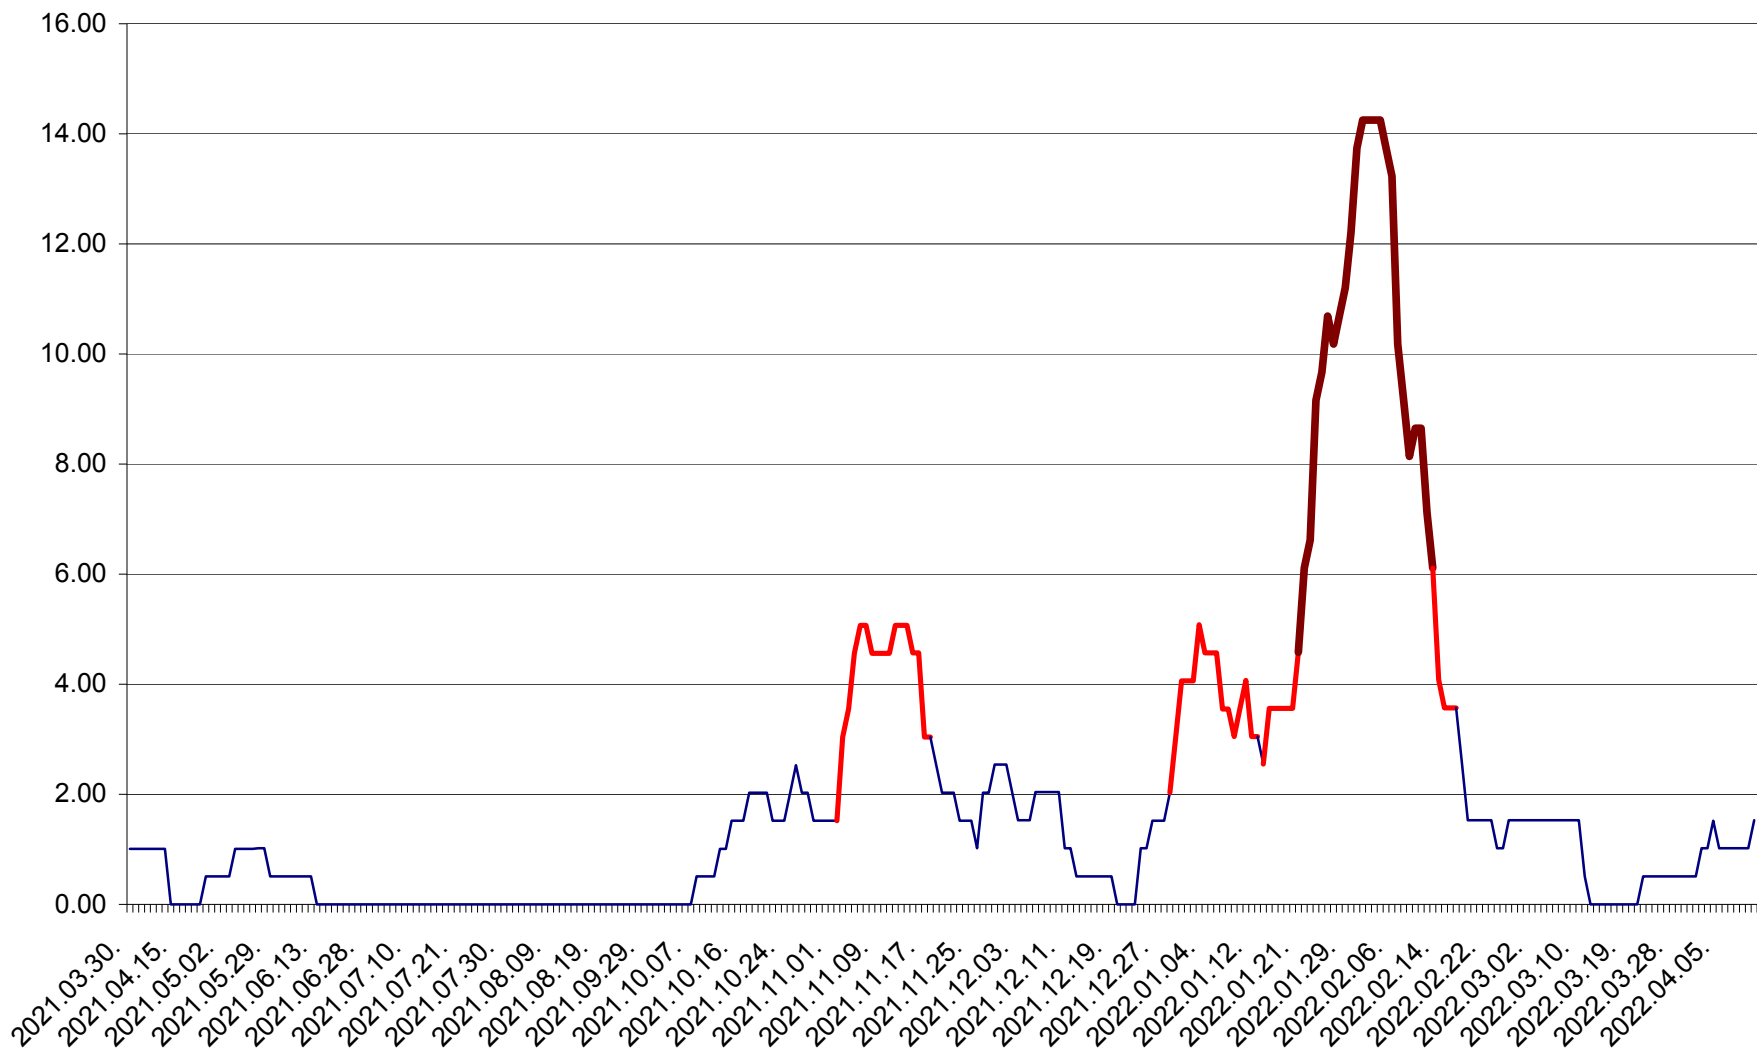

VĂRȘAG - Evolutia incidentei cumulate pe 14 zile la ‰ de locuitori  
2021.04.01. - 2022.04.12.

ORAȘ VLĂHIȚA - Evolutia incidentei cumulate pe 14 zile la ‰ de locuitori  
2021.04.01. - 2022.04.12.

VOȘLĂBENI - Evolutia incidentei cumulate pe 14 zile la ‰ de locuitori  
2021.04.01. - 2022.04.12.

ZETEA - Evolutia incidentei cumulate pe 14 zile la ‰ de locuitori  
2021.04.01. - 2022.04.12.

Total - Evolutia incidentei cumulate pe 14 zile la ‰ de locuitori  
2021.04.01. - 2022.04.12.