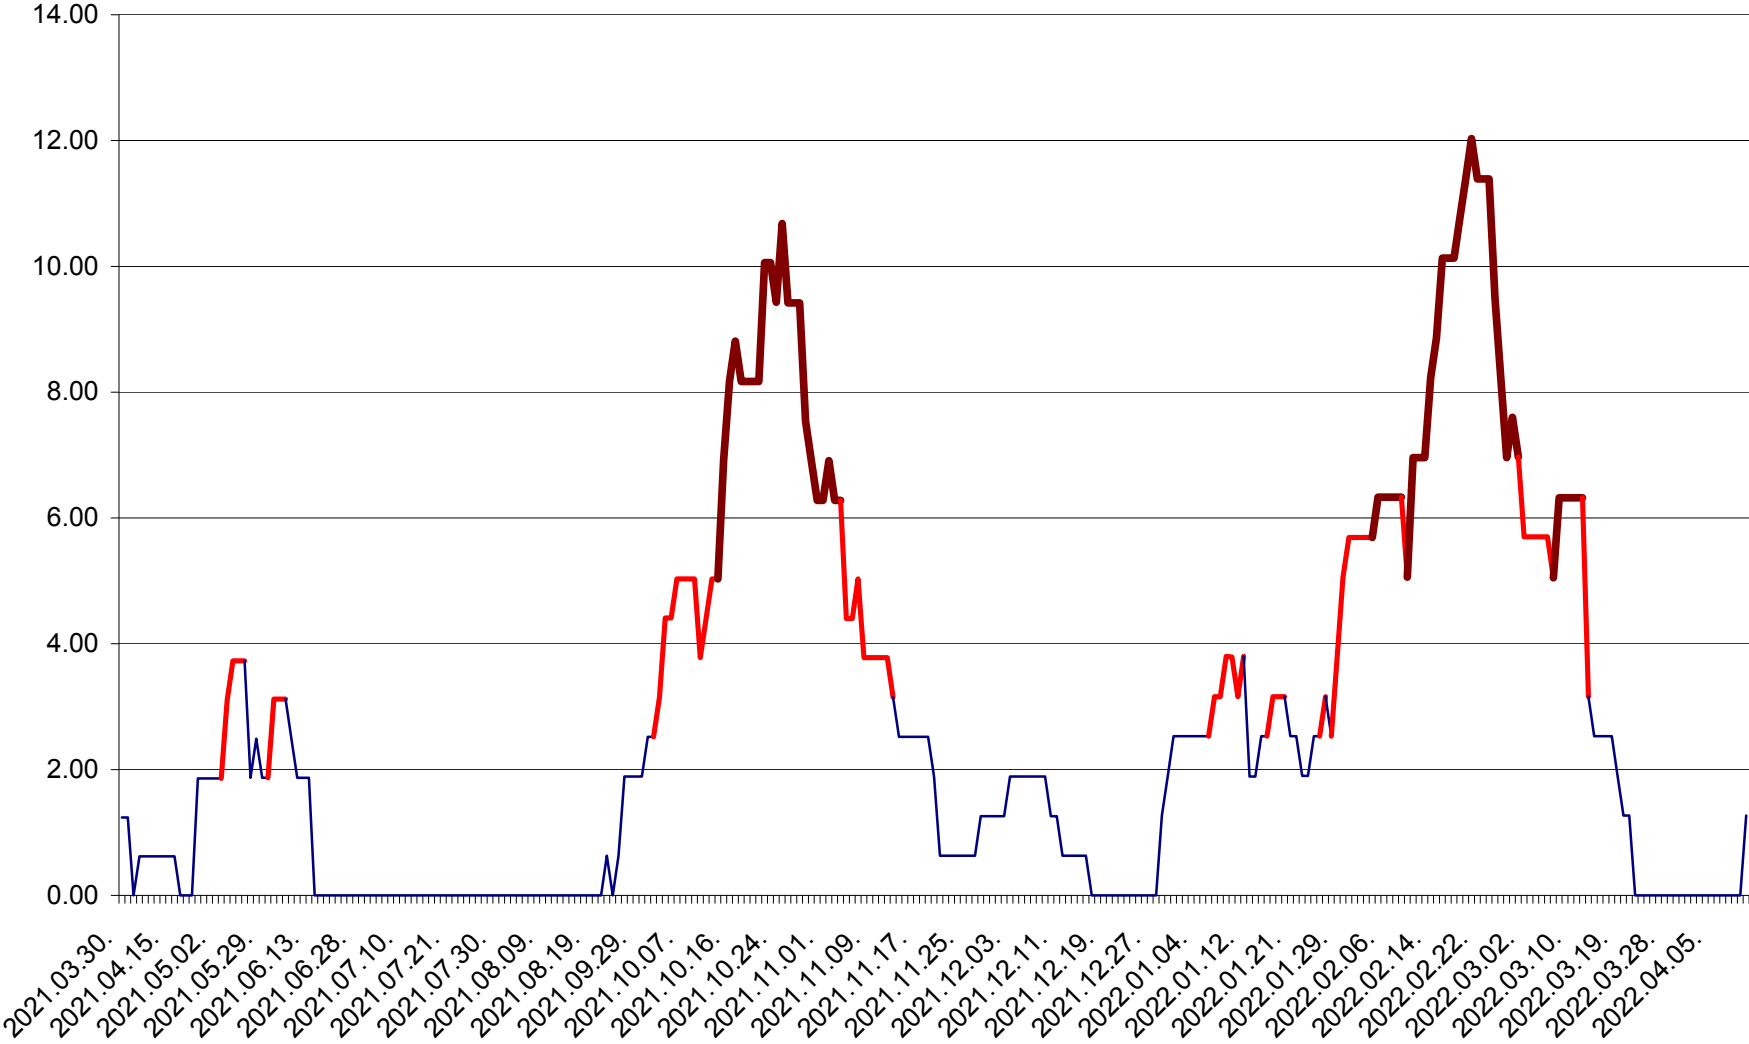

ATID - Evolutia incidentei cumulate pe 14 zile la % de locuitori  
2021.04.01. - 2022.04.12.

AVRĂMEȘTI - Evolutia incidentei cumulate pe 14 zile la ‰ de locuitori  
2021.04.01. - 2022.04.12.

ORAȘ BĂILE TUȘNAD - Evolutia incidentei cumulate pe 14 zile la ‰ de locuitori  
2021.04.01. - 2022.04.12.

ORAȘ BĂLAN - Evolutia incidentei cumulate pe 14 zile la ‰ de locuitori  
2021.04.01. - 2022.04.12.

BILBOR - Evolutia incidentei cumulate pe 14 zile la ‰ de locuitori  
2021.04.01. - 2022.04.12.

ORAȘ BORSEC - Evolutia incidentei cumulate pe 14 zile la ‰ de locuitori  
2021.04.01. - 2022.04.12.

BRĂDEȘTI - Evolutia incidentei cumulate pe 14 zile la ‰ de locuitori  
2021.04.01. - 2022.04.12.

CĂPÂLNIȚA - Evoluția incidenței cumulate pe 14 zile la ‰ de locuitori  
2021.04.01. - 2022.04.12.

CÂRȚA - Evolutia incidentei cumulate pe 14 zile la ‰ de locuitori  
2021.04.01. - 2022.04.12.