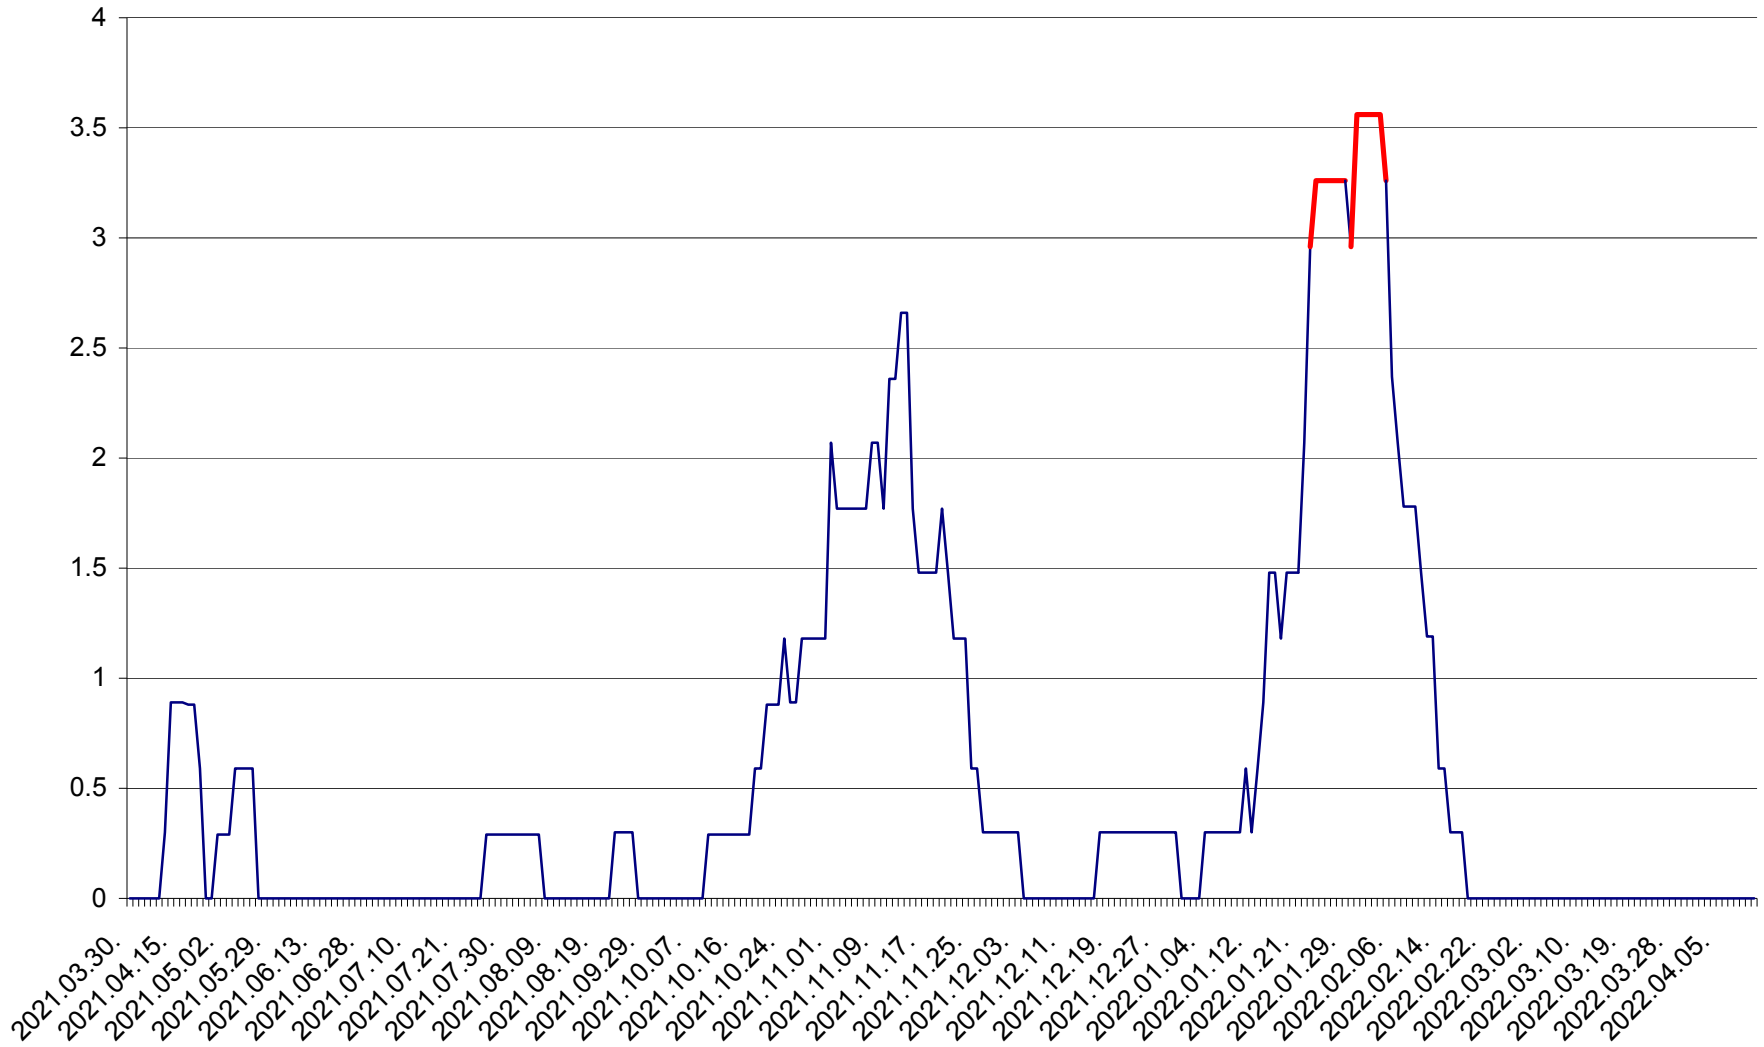

MUNICIPIUL GHEORGHENI - Evolutia incidentei cumulate pe 14 zile la % de locuitori  
2021.04.01. - 2022.04.12.

JOSENI - Evolutia incidentei cumulate pe 14 zile la ‰ de locuitori  
2021.04.01. - 2022.04.12.

LĂZAREA - Evolutia incidentei cumulate pe 14 zile la % de locuitori  
2021.04.01. - 2022.04.12.

LELICENI - Evolutia incidentei cumulate pe 14 zile la ‰ de locuitori  
2021.04.01. - 2022.04.12.

LUETA - Evolutia incidentei cumulate pe 14 zile la ‰ de locuitori  
2021.04.01. - 2022.04.12.

LUNCA DE JOS - Evolutia incidentei cumulate pe 14 zile la ‰ de locuitori  
2021.04.01. - 2022.04.12.

LUNCA DE SUS - Evolutia incidentei cumulate pe 14 zile la ‰ de locuitori  
2021.04.01. - 2022.04.12.