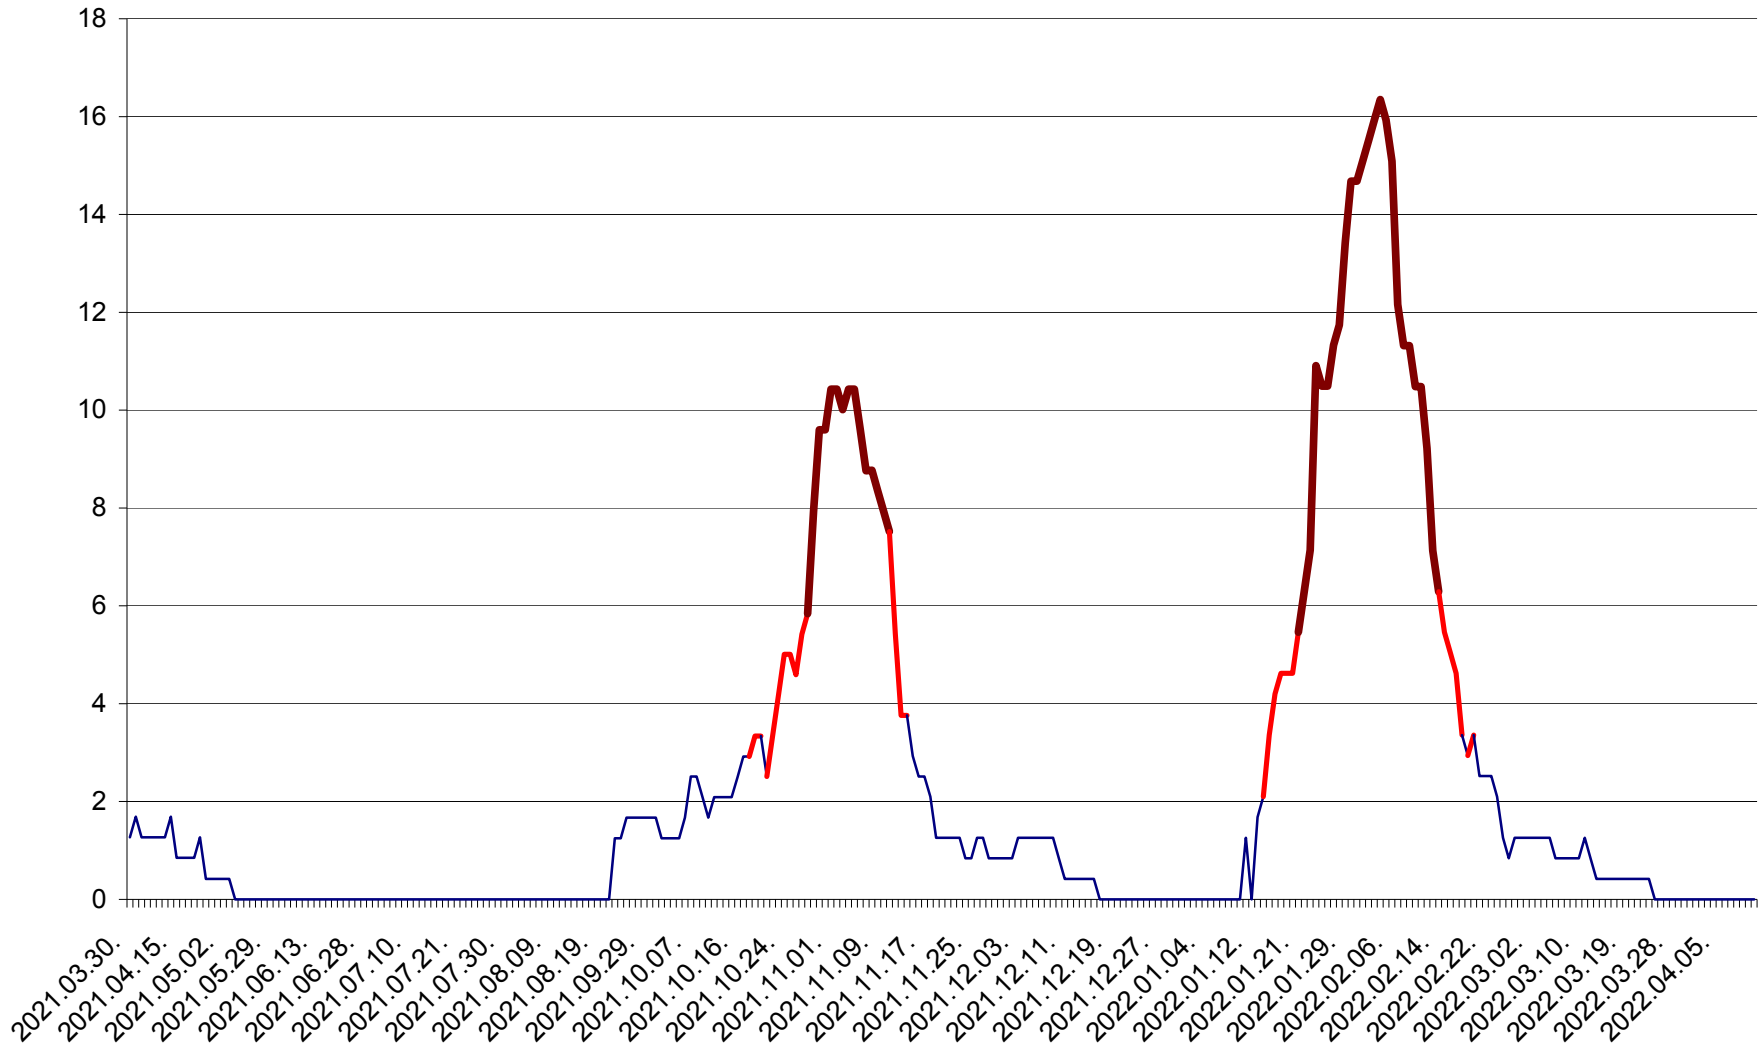

FELICENI - Evolutia incidentei cumulate pe 14 zile la ‰ de locuitori  
2021.04.01. - 2022.04.12.

FRUMOASA - Evolutia incidentei cumulate pe 14 zile la ‰ de locuitori  
2021.04.01. - 2022.04.12.

GĂLĂUȚAȘ - Evolutia incidentei cumulate pe 14 zile la ‰ de locuitori  
2021.04.01. - 2022.04.12.

MUNICIPIUL GHEORGHENI - Evolutia incidentei cumulate pe 14 zile la % de locuitori  
2021.04.01. - 2022.04.12.

JOSENI - Evolutia incidentei cumulate pe 14 zile la ‰ de locuitori  
2021.04.01. - 2022.04.12.

LĂZAREA - Evolutia incidentei cumulate pe 14 zile la % de locuitori  
2021.04.01. - 2022.04.12.

LELICENI - Evolutia incidentei cumulate pe 14 zile la ‰ de locuitori  
2021.04.01. - 2022.04.12.

LUETA - Evolutia incidentei cumulate pe 14 zile la ‰ de locuitori  
2021.04.01. - 2022.04.12.

LUNCA DE JOS - Evolutia incidentei cumulate pe 14 zile la ‰ de locuitori  
2021.04.01. - 2022.04.12.

LUNCA DE SUS - Evolutia incidentei cumulate pe 14 zile la ‰ de locuitori  
2021.04.01. - 2022.04.12.