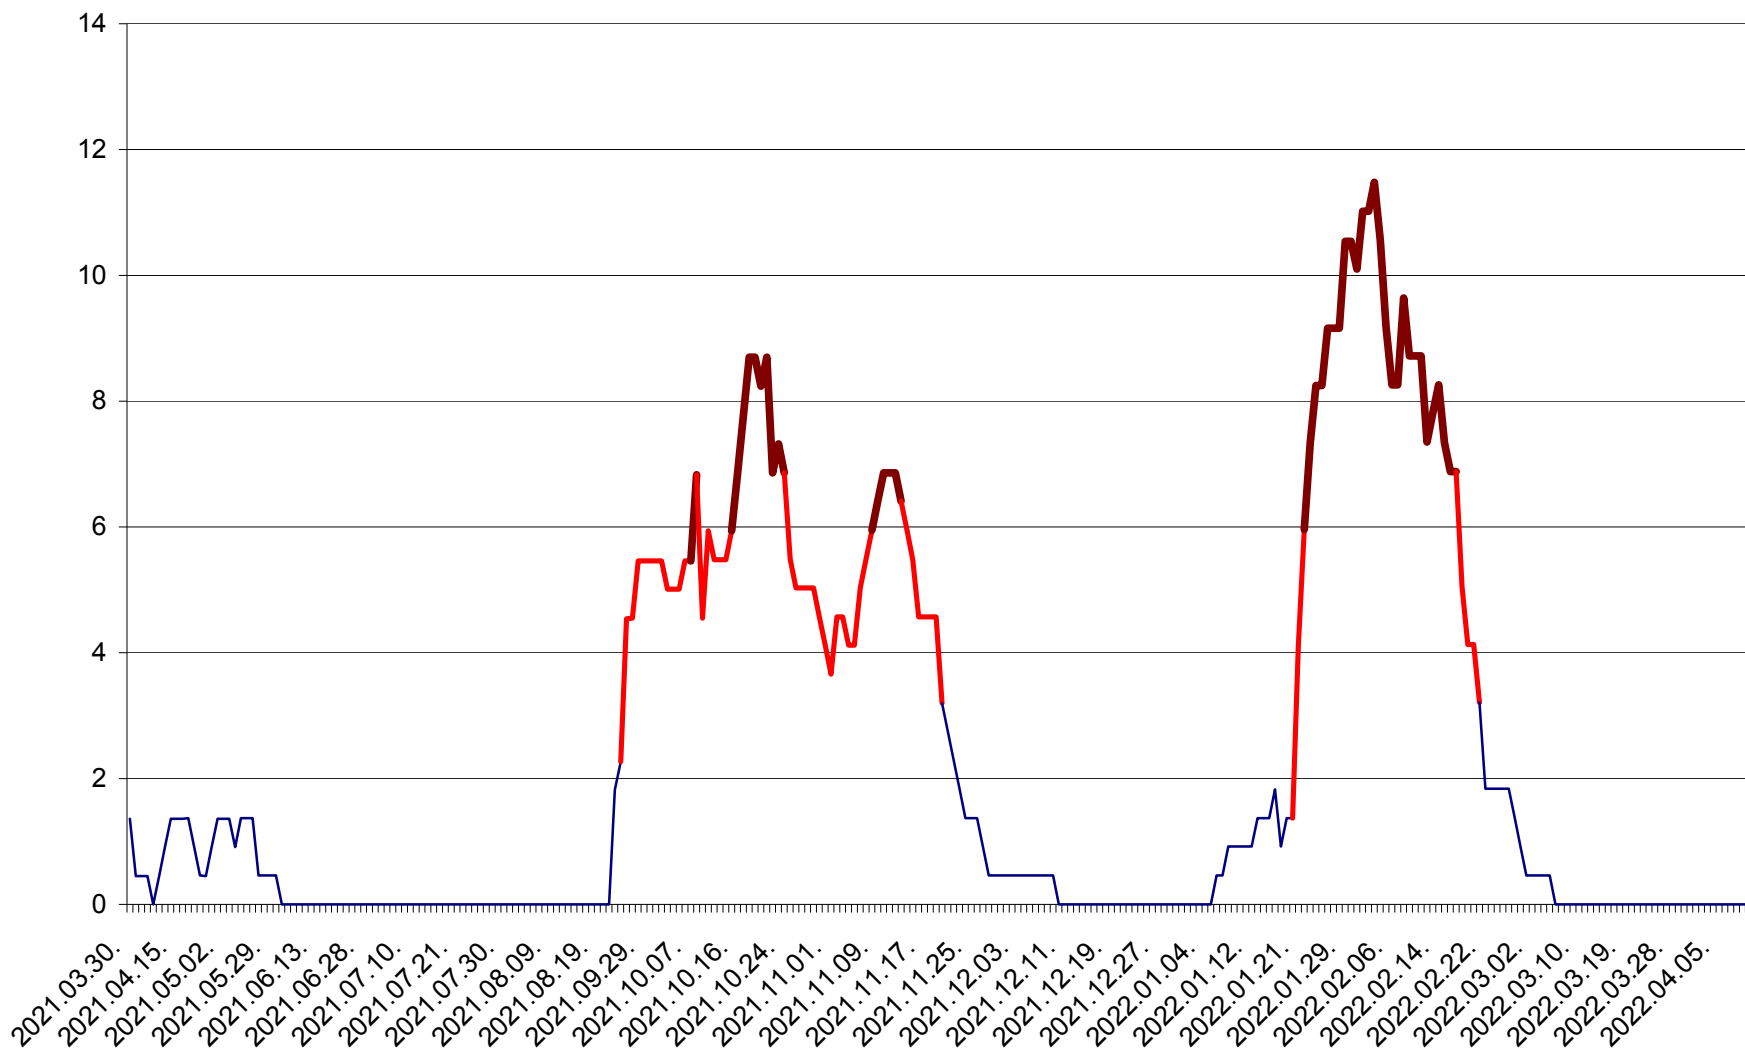

LĂZAREA - Evolutia incidentei cumulate pe 14 zile la % de locuitori  
2021.04.01. - 2022.04.12.

LELICENI - Evolutia incidentei cumulate pe 14 zile la ‰ de locuitori  
2021.04.01. - 2022.04.12.

LUETA - Evolutia incidentei cumulate pe 14 zile la ‰ de locuitori  
2021.04.01. - 2022.04.12.

LUNCA DE JOS - Evolutia incidentei cumulate pe 14 zile la ‰ de locuitori  
2021.04.01. - 2022.04.12.

LUNCA DE SUS - Evolutia incidentei cumulate pe 14 zile la ‰ de locuitori  
2021.04.01. - 2022.04.12.

LUPENI - Evolutia incidentei cumulate pe 14 zile la ‰ de locuitori  
2021.04.01. - 2022.04.12.

MĂDĂRAȘ - Evolutia incidentei cumulate pe 14 zile la ‰ de locuitori  
2021.04.01. - 2022.04.12.

MĂRTINIȘ - Evolutia incidentei cumulate pe 14 zile la ‰ de locuitori  
2021.04.01. - 2022.04.12.

MEREȘTI - Evolutia incidentei cumulate pe 14 zile la ‰ de locuitori  
2021.04.01. - 2022.04.12.

MUNICIPIUL MIERCUREA-CIUC - Evolutia incidentei cumulate pe 14 zile la ‰ de locuitori  
2021.04.01. - 2022.04.12.