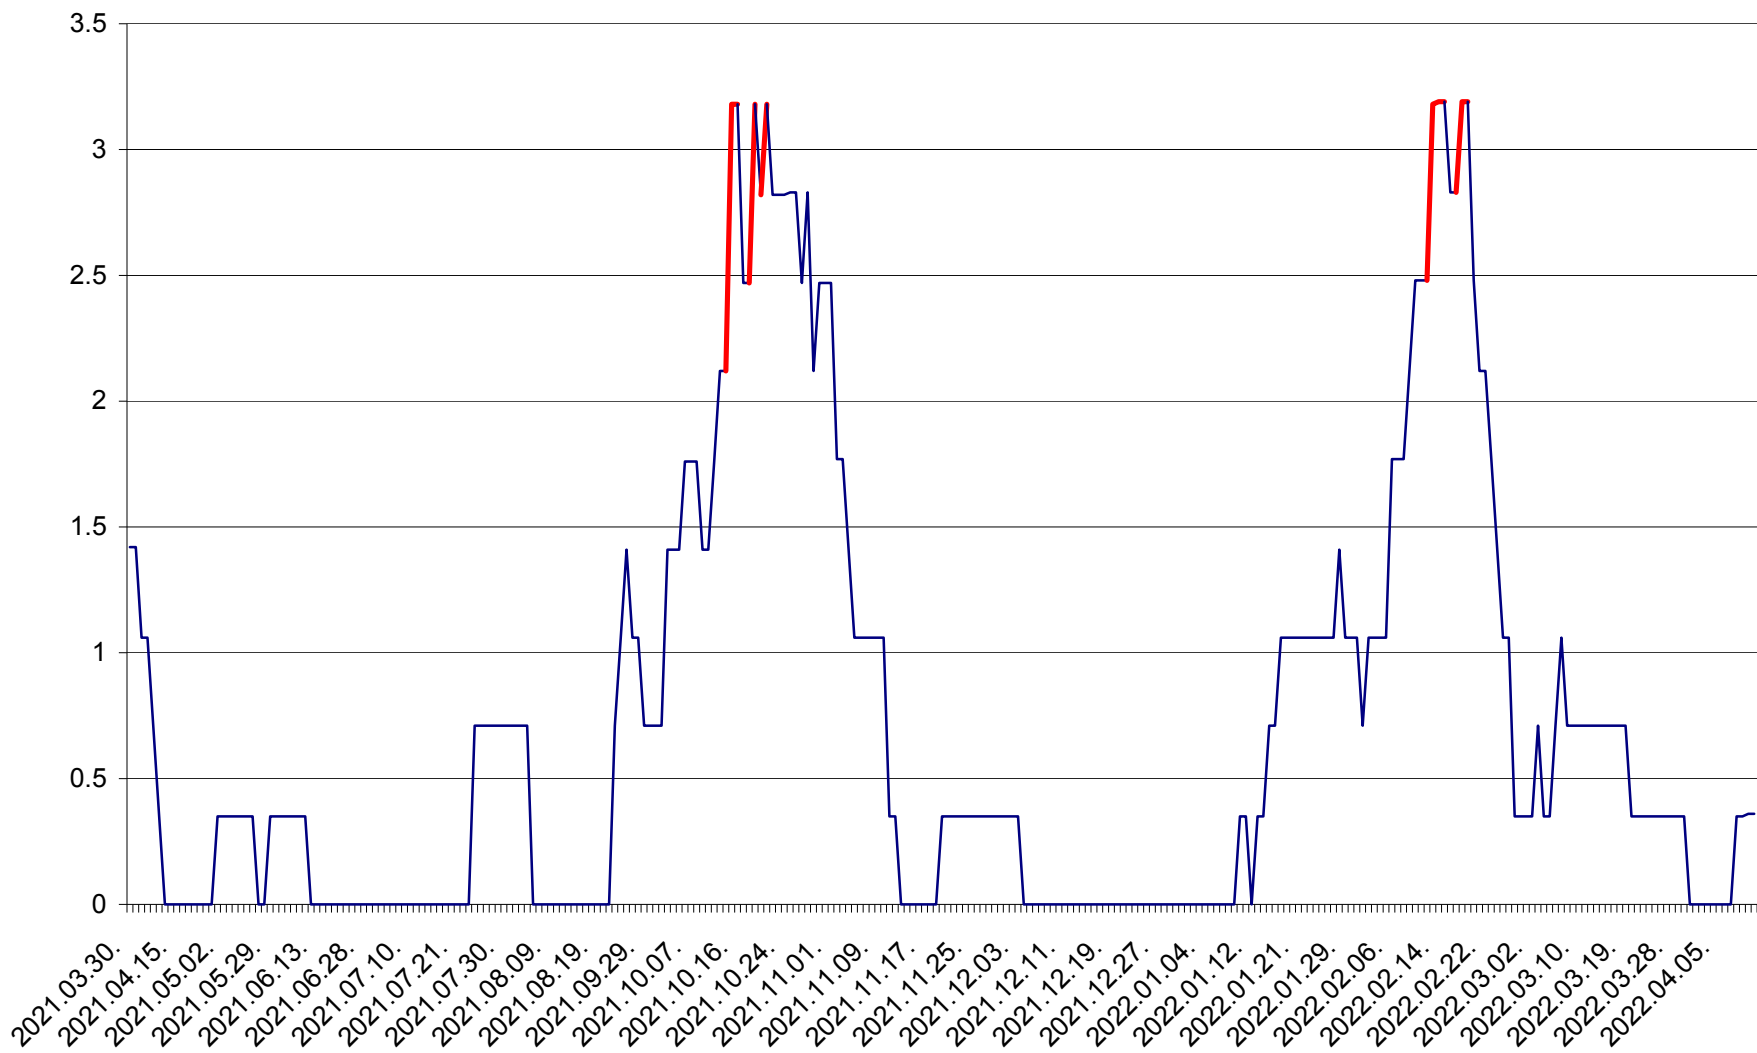

MIHĂILENI - Evolutia incidentei cumulate pe 14 zile la ‰ de locuitori  
2021.04.01. - 2022.04.12.

MUGENI - Evolutia incidentei cumulate pe 14 zile la ‰ de locuitori  
2021.04.01. - 2022.04.12.

OCLAND - Evolutia incidentei cumulate pe 14 zile la ‰ de locuitori  
2021.04.01. - 2022.04.12.

MUNICIPIUL ODORHEIU SECUIESC - Evolutia incidentei cumulate pe 14 zile la % de locuitori  
2021.04.01. - 2022.04.12.

PĂULENI-CIUC - Evolutia incidentei cumulate pe 14 zile la ‰ de locuitori  
2021.04.01. - 2022.04.12.

PLĂIEȘII DE JOS - Evolutia incidentei cumulate pe 14 zile la ‰ de locuitori  
2021.04.01. - 2022.04.12.

PORUMBENI - Evolutia incidentei cumulate pe 14 zile la ‰ de locuitori  
2021.04.01. - 2022.04.12.