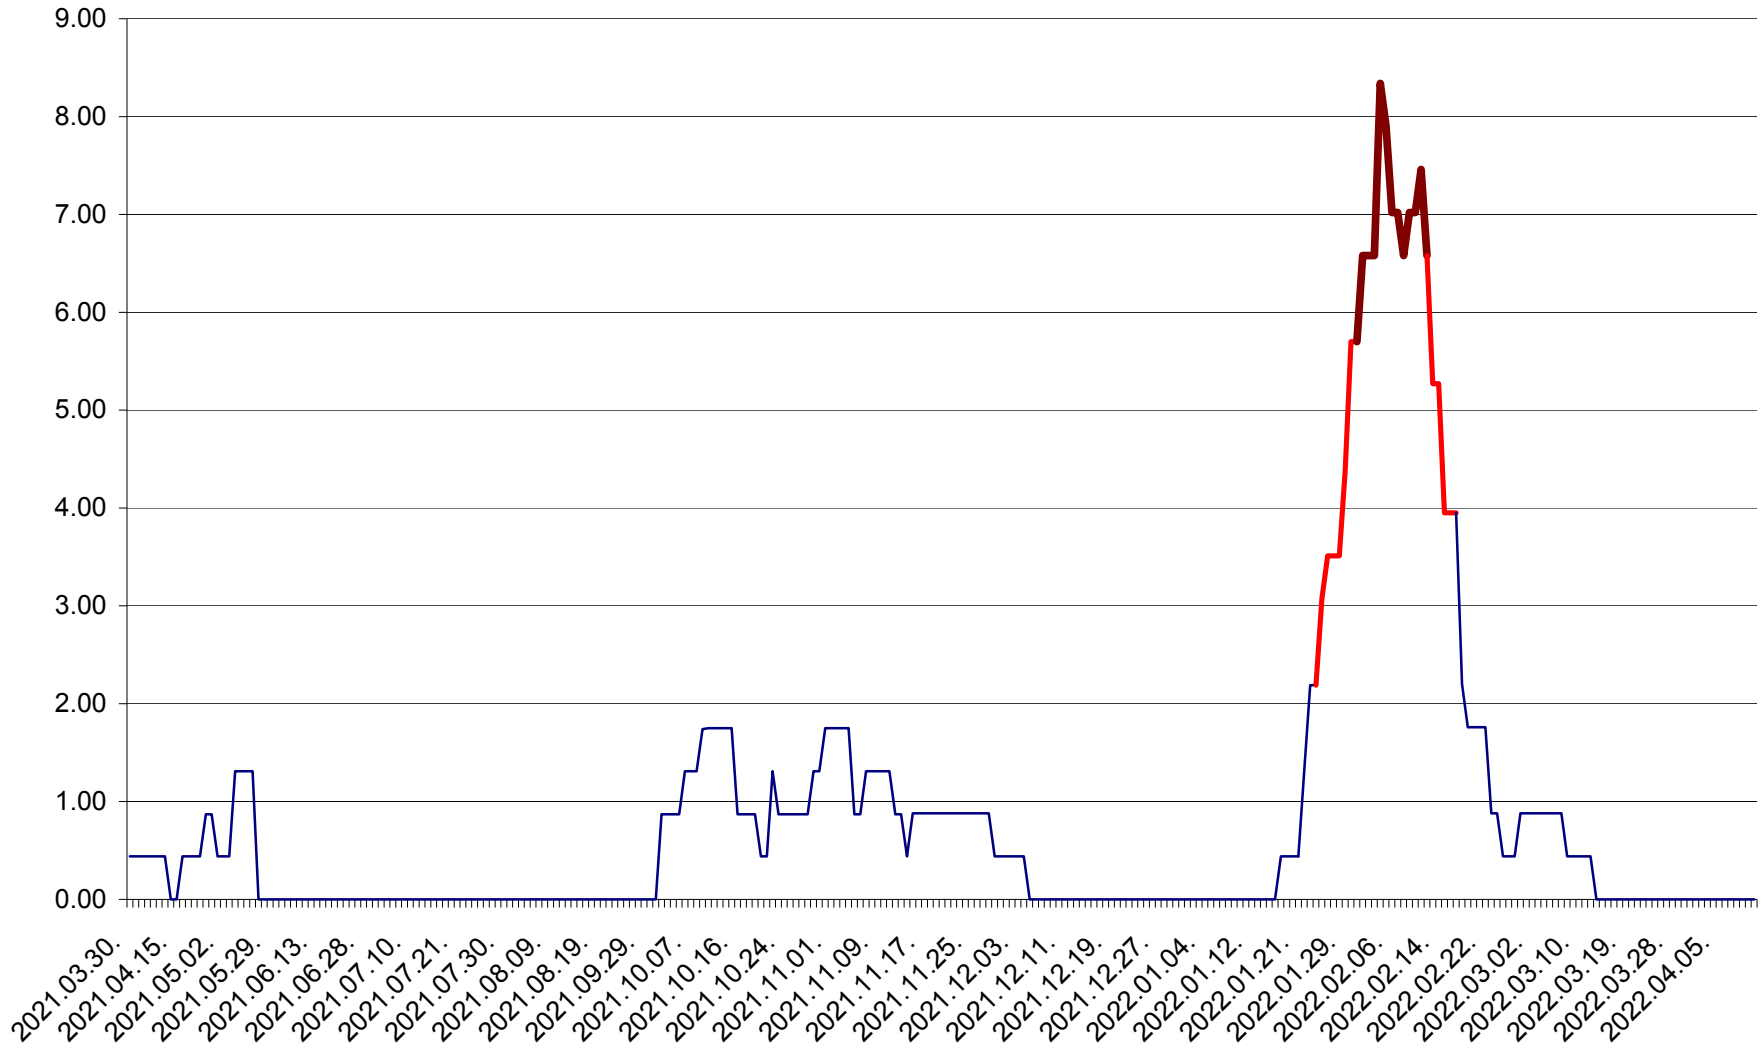

ORAȘ BĂLAN - Evolutia incidentei cumulate pe 14 zile la ‰ de locuitori  
2021.04.01. - 2022.04.12.

BILBOR - Evolutia incidentei cumulate pe 14 zile la ‰ de locuitori  
2021.04.01. - 2022.04.12.

ORAȘ BORSEC - Evolutia incidentei cumulate pe 14 zile la ‰ de locuitori  
2021.04.01. - 2022.04.12.

BRĂDEȘTI - Evolutia incidentei cumulate pe 14 zile la ‰ de locuitori  
2021.04.01. - 2022.04.12.

CĂPÂLNIȚA - Evoluția incidenței cumulate pe 14 zile la ‰ de locuitori  
2021.04.01. - 2022.04.12.

CÂRȚA - Evolutia incidentei cumulate pe 14 zile la ‰ de locuitori  
2021.04.01. - 2022.04.12.

CICEU - Evolutia incidentei cumulate pe 14 zile la ‰ de locuitori  
2021.04.01. - 2022.04.12.

CIUCSÂNGEORGIU - Evolutia incidentei cumulate pe 14 zile la ‰ de locuitori  
2021.04.01. - 2022.04.12.

CIUMANI - Evolutia incidentei cumulate pe 14 zile la ‰ de locuitori  
2021.04.01. - 2022.04.12.

CORBU - Evolutia incidentei cumulate pe 14 zile la ‰ de locuitori  
2021.04.01. - 2022.04.12.

CORUND - Evolutia incidentei cumulate pe 14 zile la ‰ de locuitori  
2021.04.01. - 2022.04.12.

COZMENI - Evolutia incidentei cumulate pe 14 zile la ‰ de locuitori  
2021.04.01. - 2022.04.12.