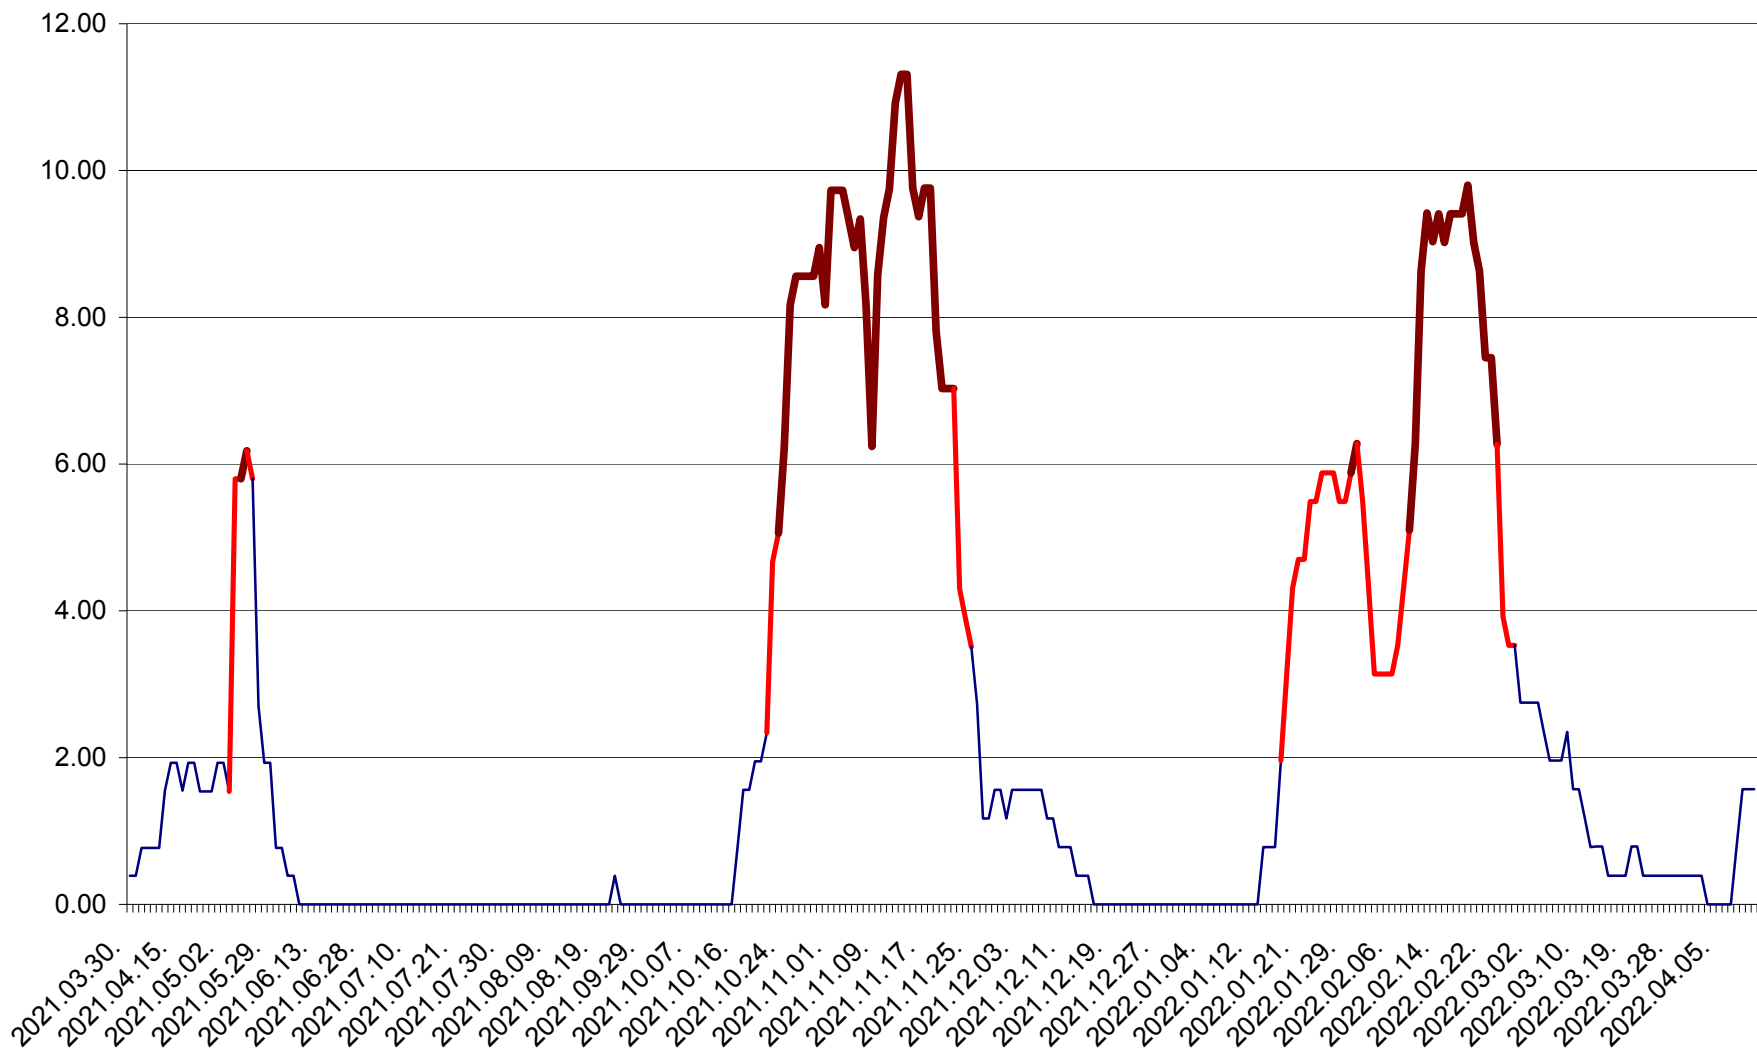

ATID - Evolutia incidentei cumulate pe 14 zile la % de locuitori  
2021.04.01. - 2022.04.12.

AVRĂMEȘTI - Evolutia incidentei cumulate pe 14 zile la ‰ de locuitori  
2021.04.01. - 2022.04.12.

ORAȘ BĂILE TUȘNAD - Evolutia incidentei cumulate pe 14 zile la ‰ de locuitori  
2021.04.01. - 2022.04.12.

ORAȘ BĂLAN - Evolutia incidentei cumulate pe 14 zile la ‰ de locuitori  
2021.04.01. - 2022.04.12.

BILBOR - Evolutia incidentei cumulate pe 14 zile la ‰ de locuitori  
2021.04.01. - 2022.04.12.

ORAȘ BORSEC - Evolutia incidentei cumulate pe 14 zile la ‰ de locuitori  
2021.04.01. - 2022.04.12.

BRĂDEȘTI - Evolutia incidentei cumulate pe 14 zile la ‰ de locuitori  
2021.04.01. - 2022.04.12.

CĂPÂLNIȚA - Evoluția incidenței cumulate pe 14 zile la ‰ de locuitori  
2021.04.01. - 2022.04.12.

CÂRȚA - Evolutia incidentei cumulate pe 14 zile la ‰ de locuitori  
2021.04.01. - 2022.04.12.