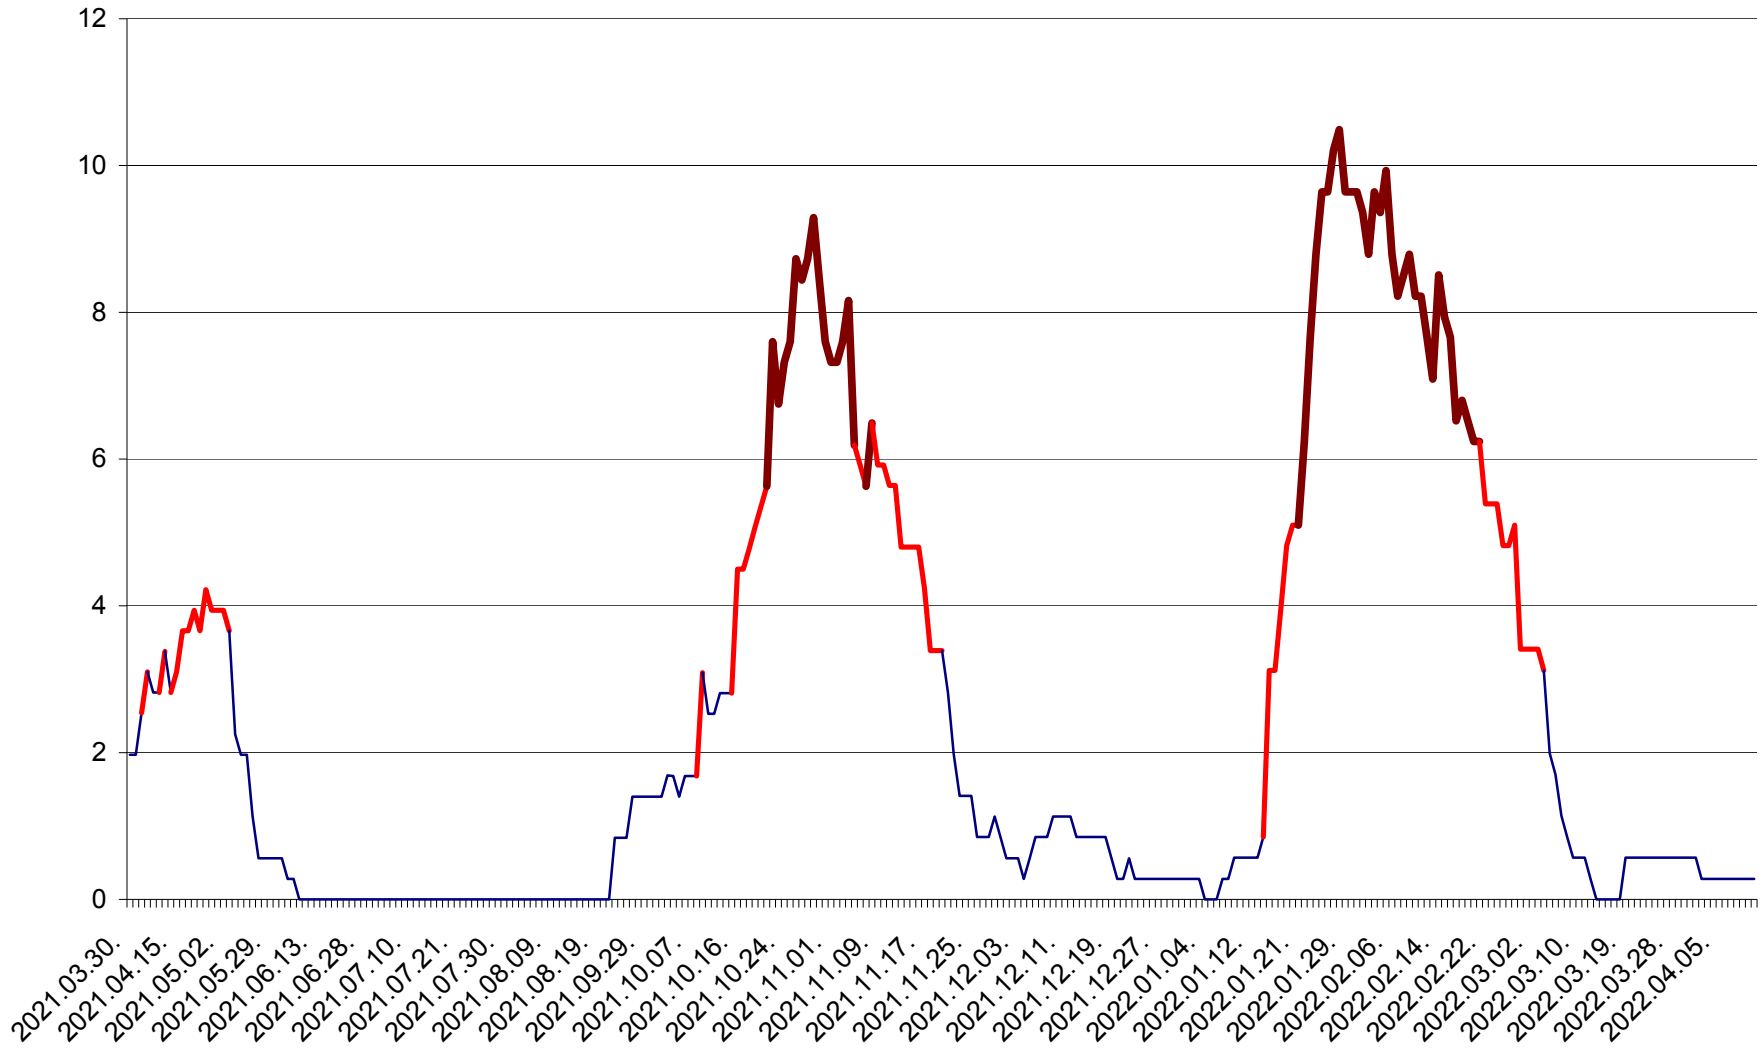

CORBU - Evolutia incidentei cumulate pe 14 zile la ‰ de locuitori  
2021.04.01. - 2022.04.12.

CORUND - Evolutia incidentei cumulate pe 14 zile la ‰ de locuitori  
2021.04.01. - 2022.04.12.

COZMENI - Evolutia incidentei cumulate pe 14 zile la ‰ de locuitori  
2021.04.01. - 2022.04.12.

ORAȘ CRISTURU SECUIESC - Evolutia incidentei cumulate pe 14 zile la ‰ de locuitori  
2021.04.01. - 2022.04.12.

DĂNEȘTI - Evolutia incidentei cumulate pe 14 zile la ‰ de locuitori  
2021.04.01. - 2022.04.12.

DÂRJIU - Evolutia incidentei cumulate pe 14 zile la ‰ de locuitori  
2021.04.01. - 2022.04.12.

DEALU - Evolutia incidentei cumulate pe 14 zile la ‰ de locuitori  
2021.04.01. - 2022.04.12.

DITRĂU - Evolutia incidentei cumulate pe 14 zile la ‰ de locuitori  
2021.04.01. - 2022.04.12.

FELICENI - Evolutia incidentei cumulate pe 14 zile la ‰ de locuitori  
2021.04.01. - 2022.04.12.

FRUMOASA - Evolutia incidentei cumulate pe 14 zile la ‰ de locuitori  
2021.04.01. - 2022.04.12.

GĂLĂUȚAȘ - Evolutia incidentei cumulate pe 14 zile la ‰ de locuitori  
2021.04.01. - 2022.04.12.