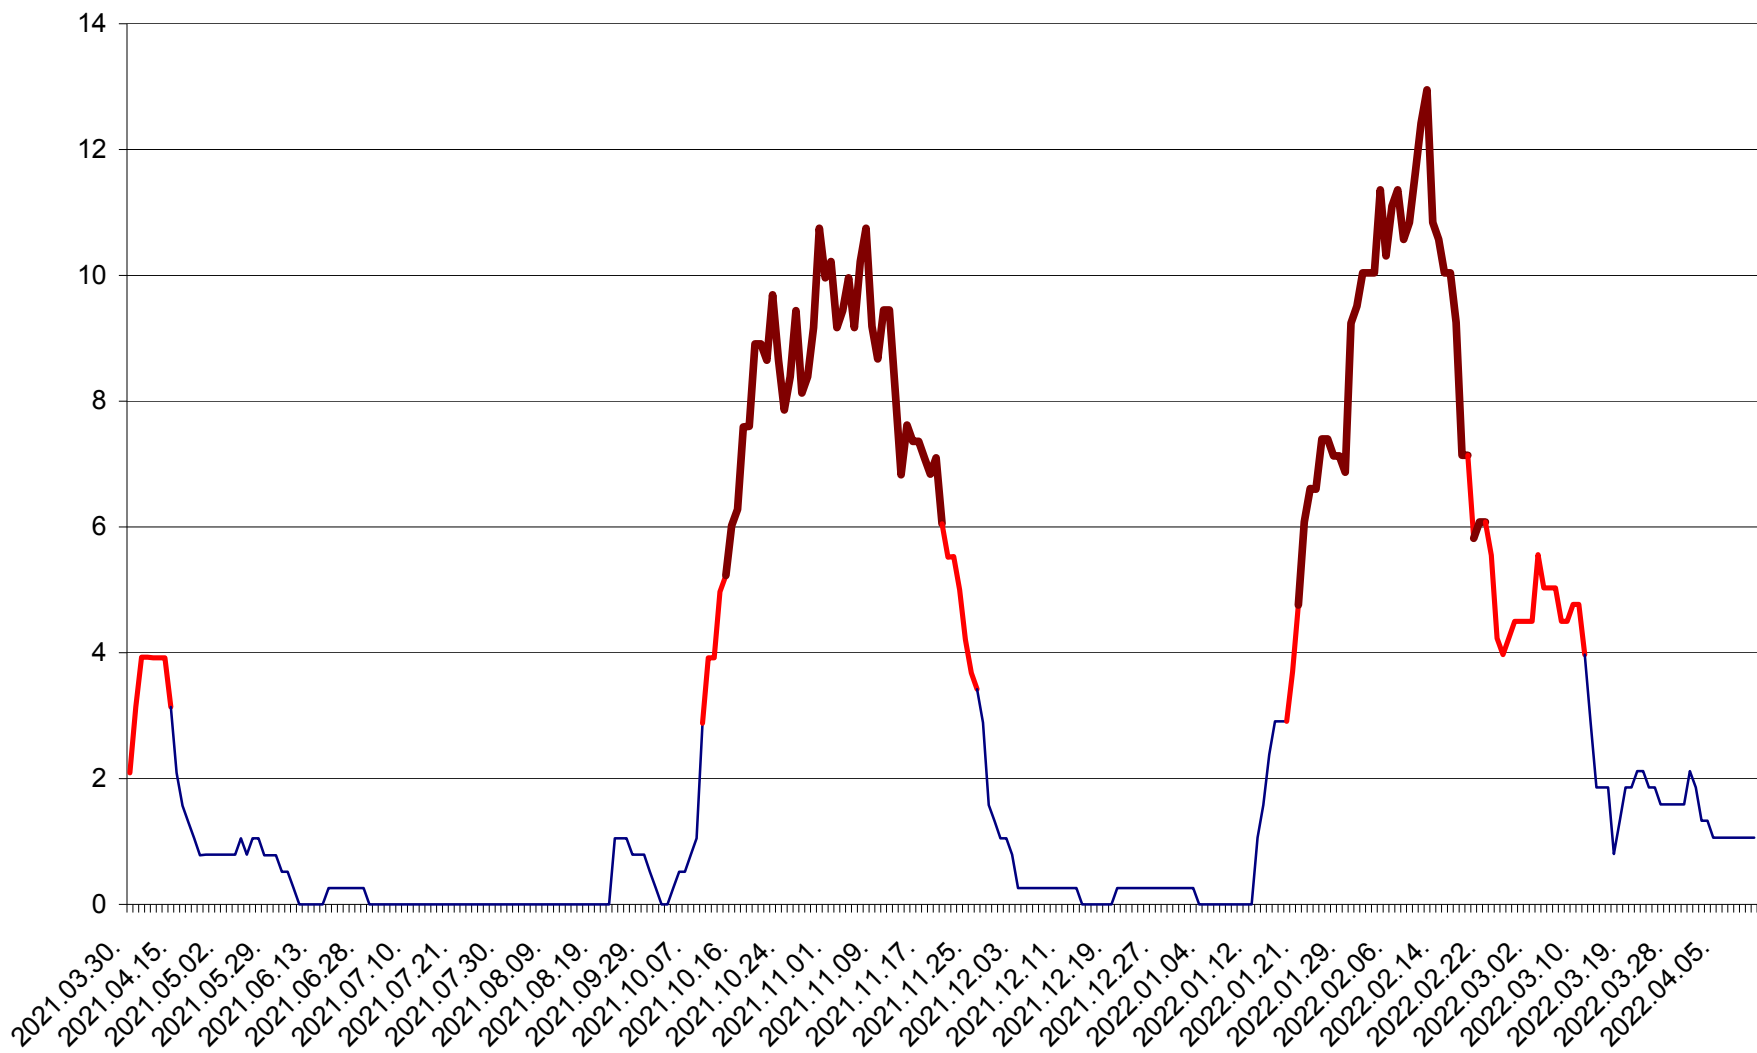

SATU MARE - Evolutia incidentei cumulate pe 14 zile la ‰ de locuitori
2021.04.01. - 2022.04.12.