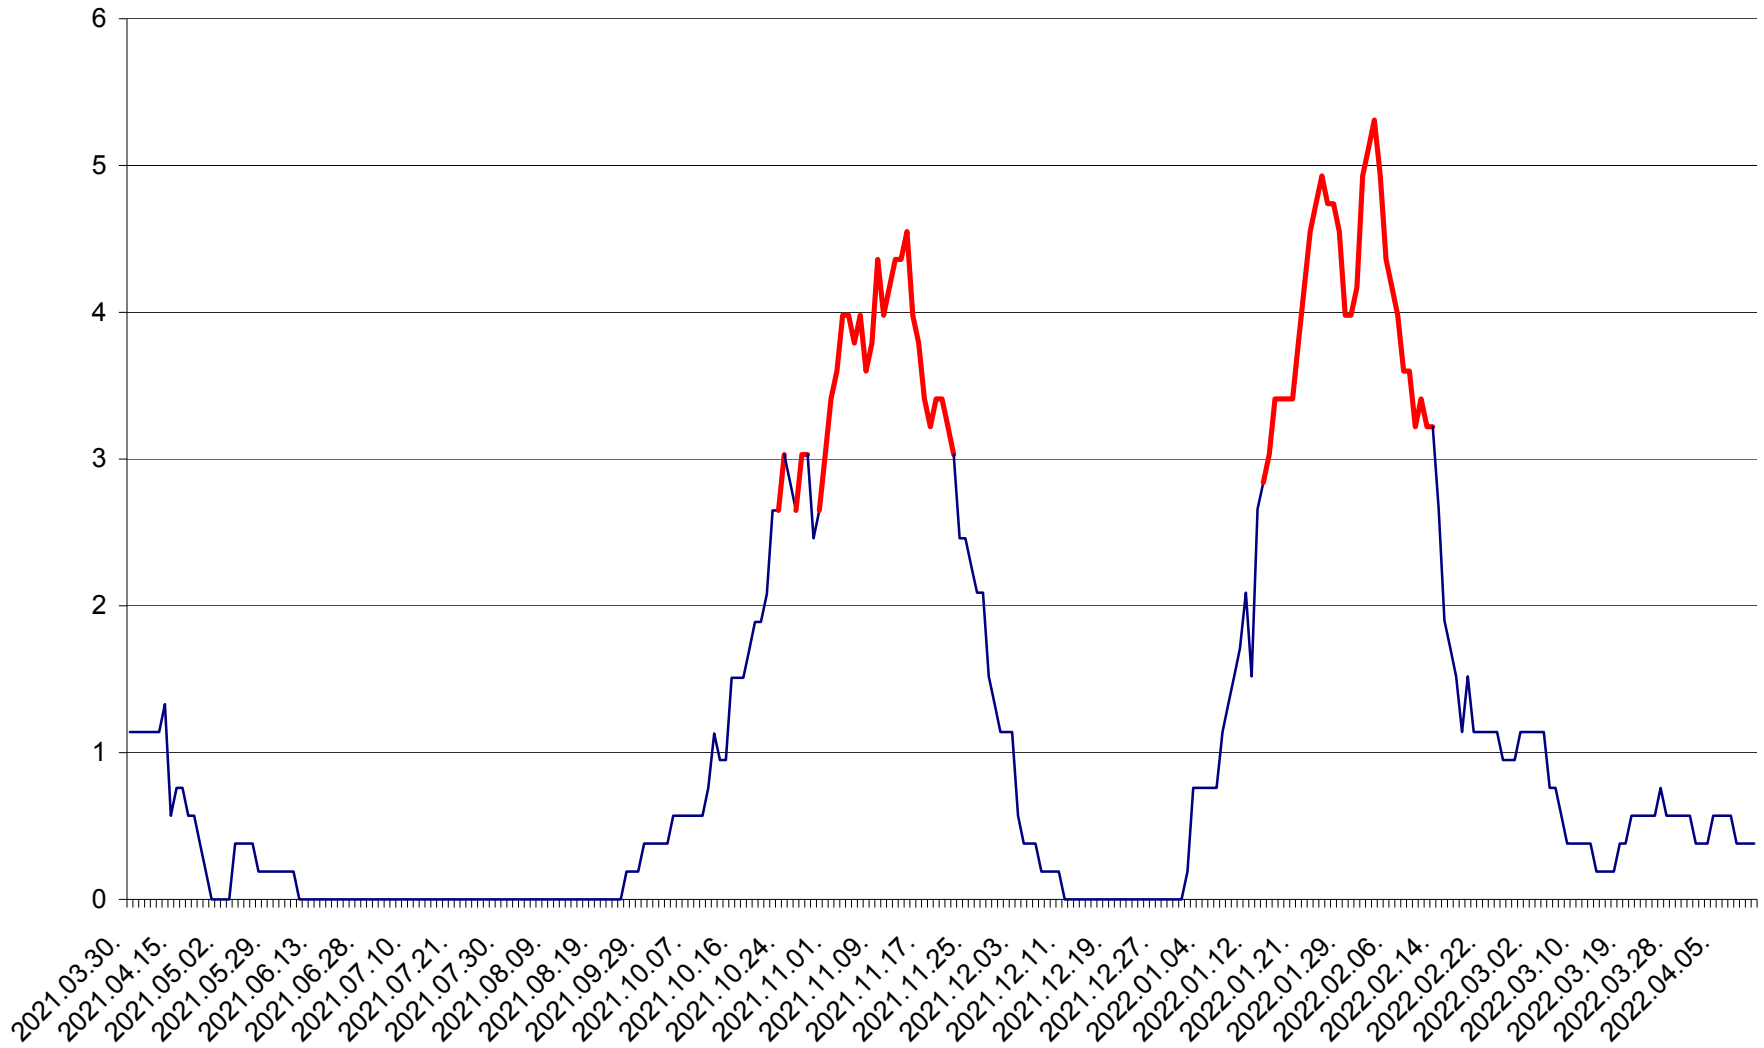

SICULENI - Evolutia incidentei cumulate pe 14 zile la ‰ de locuitori  
2021.04.01. - 2022.04.12.

ȘIMONEȘTI - Evolutia incidentei cumulate pe 14 zile la ‰ de locuitori  
2021.04.01. - 2022.04.12.

SUBCETATE - Evolutia incidentei cumulate pe 14 zile la ‰ de locuitori  
2021.04.01. - 2022.04.12.

SUSENI - Evolutia incidentei cumulate pe 14 zile la ‰ de locuitori  
2021.04.01. - 2022.04.12.

TOMEȘTI - Evolutia incidentei cumulate pe 14 zile la ‰ de locuitori  
2021.04.01. - 2022.04.12.

MUNICIPIUL TOPLIȚA - Evolutia incidentei cumulate pe 14 zile la ‰ de locuitori  
2021.04.01. - 2022.04.12.