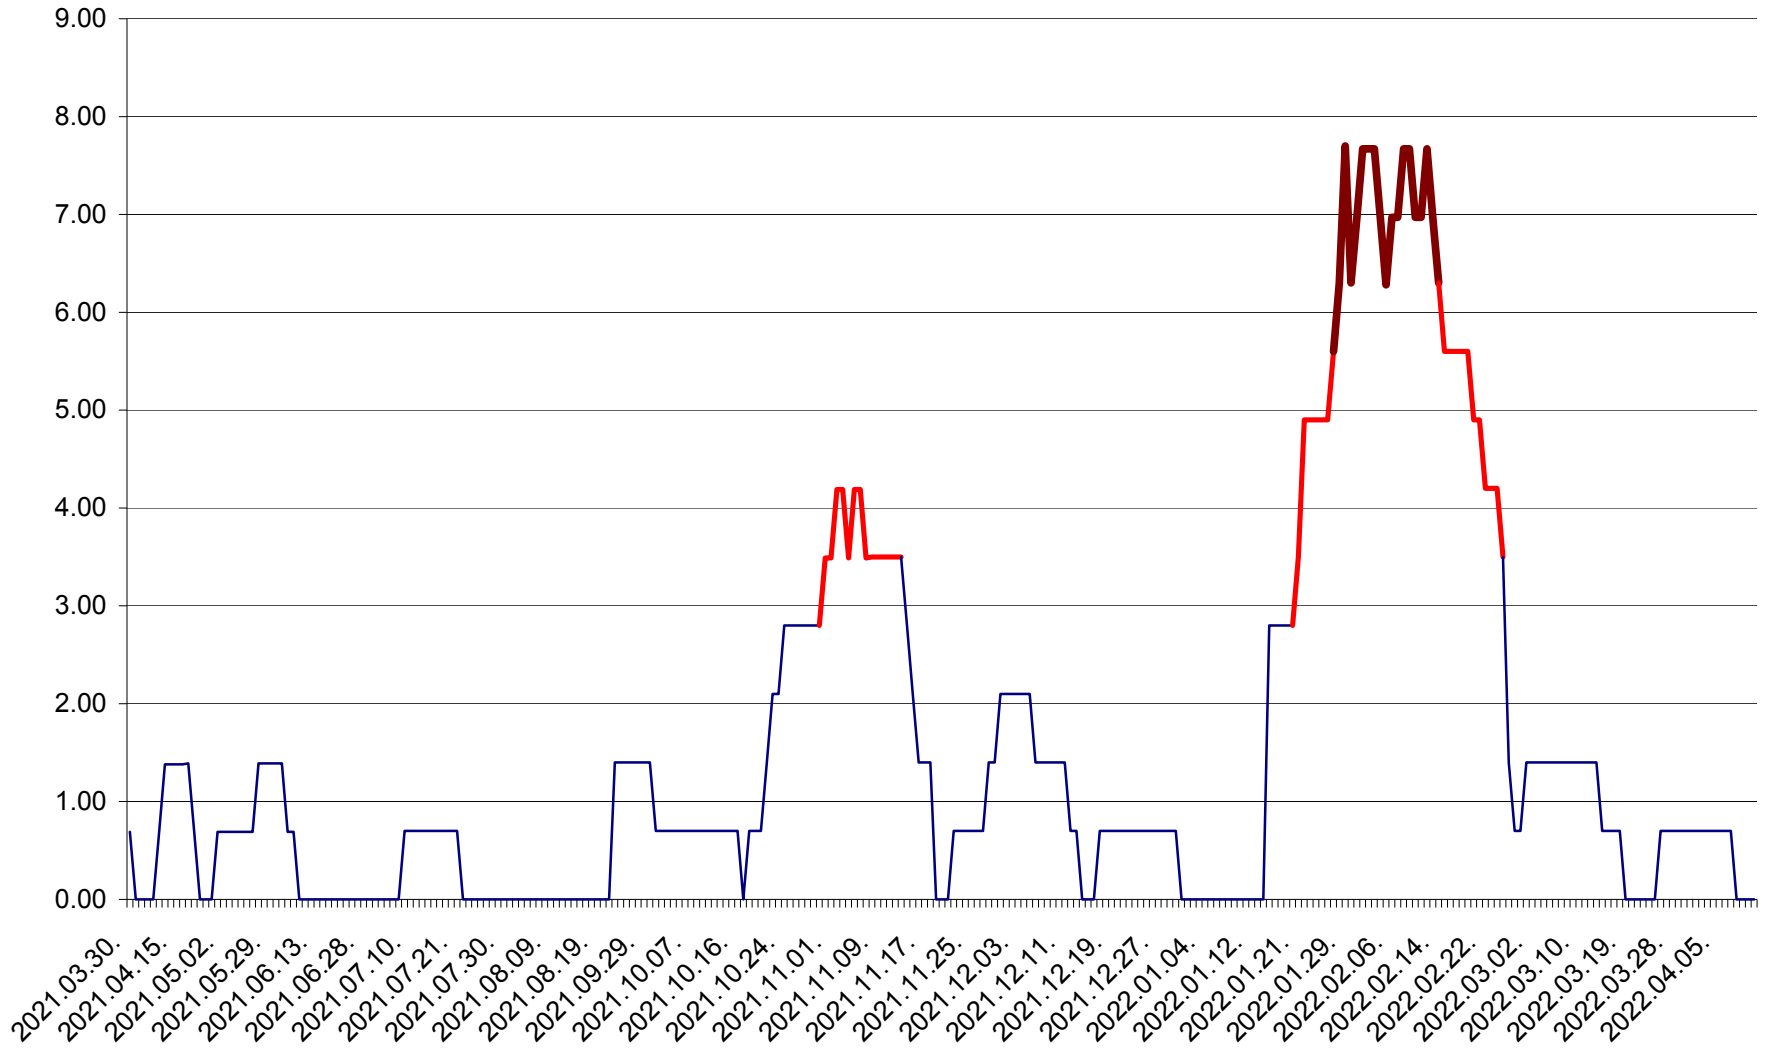

ORAȘ BĂLAN - Evolutia incidentei cumulate pe 14 zile la ‰ de locuitori  
2021.04.01. - 2022.04.12.

BILBOR - Evolutia incidentei cumulate pe 14 zile la ‰ de locuitori  
2021.04.01. - 2022.04.12.

ORAȘ BORSEC - Evolutia incidentei cumulate pe 14 zile la ‰ de locuitori  
2021.04.01. - 2022.04.12.

BRĂDEȘTI - Evolutia incidentei cumulate pe 14 zile la ‰ de locuitori  
2021.04.01. - 2022.04.12.

CĂPÂLNIȚA - Evoluția incidenței cumulate pe 14 zile la ‰ de locuitori  
2021.04.01. - 2022.04.12.

CÂRȚA - Evolutia incidentei cumulate pe 14 zile la ‰ de locuitori  
2021.04.01. - 2022.04.12.

CICEU - Evolutia incidentei cumulate pe 14 zile la ‰ de locuitori  
2021.04.01. - 2022.04.12.

CIUCSÂNGEORGIU - Evolutia incidentei cumulate pe 14 zile la ‰ de locuitori  
2021.04.01. - 2022.04.12.

CIUMANI - Evolutia incidentei cumulate pe 14 zile la ‰ de locuitori  
2021.04.01. - 2022.04.12.

CORBU - Evolutia incidentei cumulate pe 14 zile la ‰ de locuitori  
2021.04.01. - 2022.04.12.

CORUND - Evolutia incidentei cumulate pe 14 zile la ‰ de locuitori  
2021.04.01. - 2022.04.12.

COZMENI - Evolutia incidentei cumulate pe 14 zile la ‰ de locuitori  
2021.04.01. - 2022.04.12.