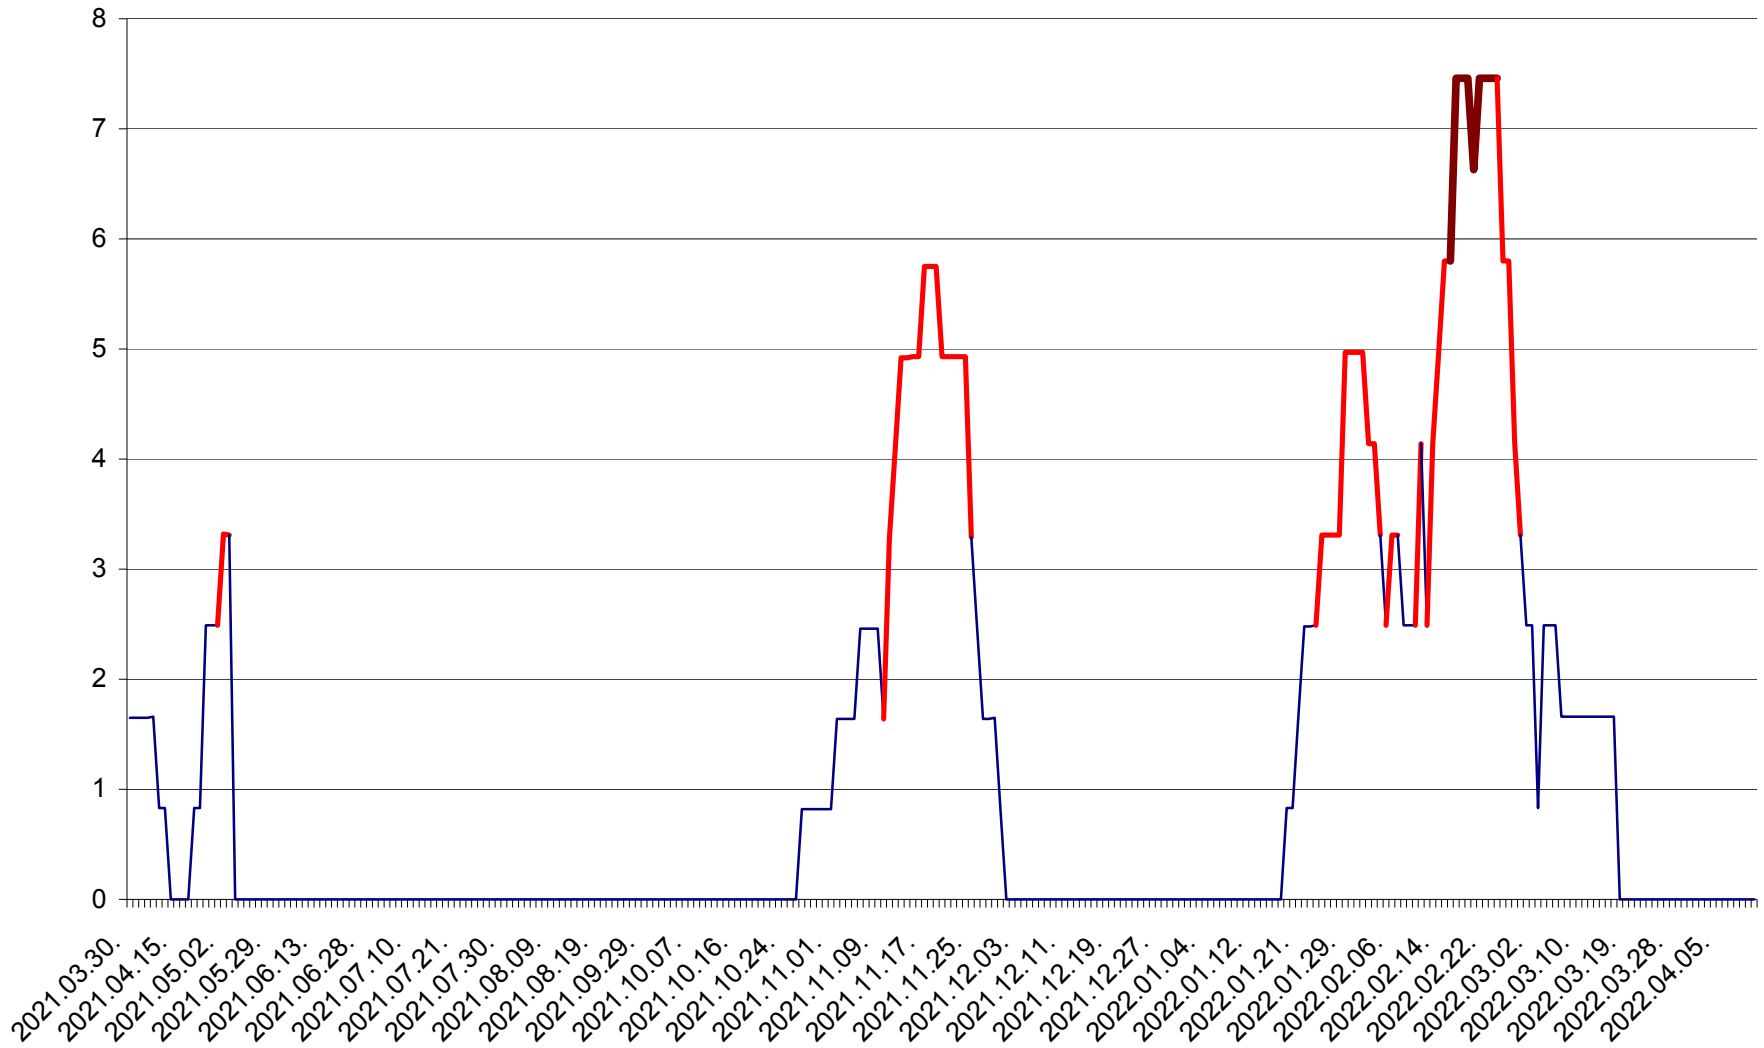

PLĂIEȘII DE JOS - Evolutia incidentei cumulate pe 14 zile la ‰ de locuitori  
2021.04.01. - 2022.04.12.

PORUMBENI - Evolutia incidentei cumulate pe 14 zile la ‰ de locuitori  
2021.04.01. - 2022.04.12.

PRAID - Evolutia incidentei cumulate pe 14 zile la ‰ de locuitori  
2021.04.01. - 2022.04.12.

RACU - Evolutia incidentei cumulate pe 14 zile la ‰ de locuitori  
2021.04.01. - 2022.04.12.

REMETEA - Evolutia incidentei cumulate pe 14 zile la ‰ de locuitori  
2021.04.01. - 2022.04.12.

SĂCEL - Evolutia incidentei cumulate pe 14 zile la ‰ de locuitori  
2021.04.01. - 2022.04.12.

SÂNCRĂIENI - Evolutia incidentei cumulate pe 14 zile la ‰ de locuitori  
2021.04.01. - 2022.04.12.

SÂNDOMINIC - Evolutia incidentei cumulate pe 14 zile la ‰ de locuitori  
2021.04.01. - 2022.04.12.