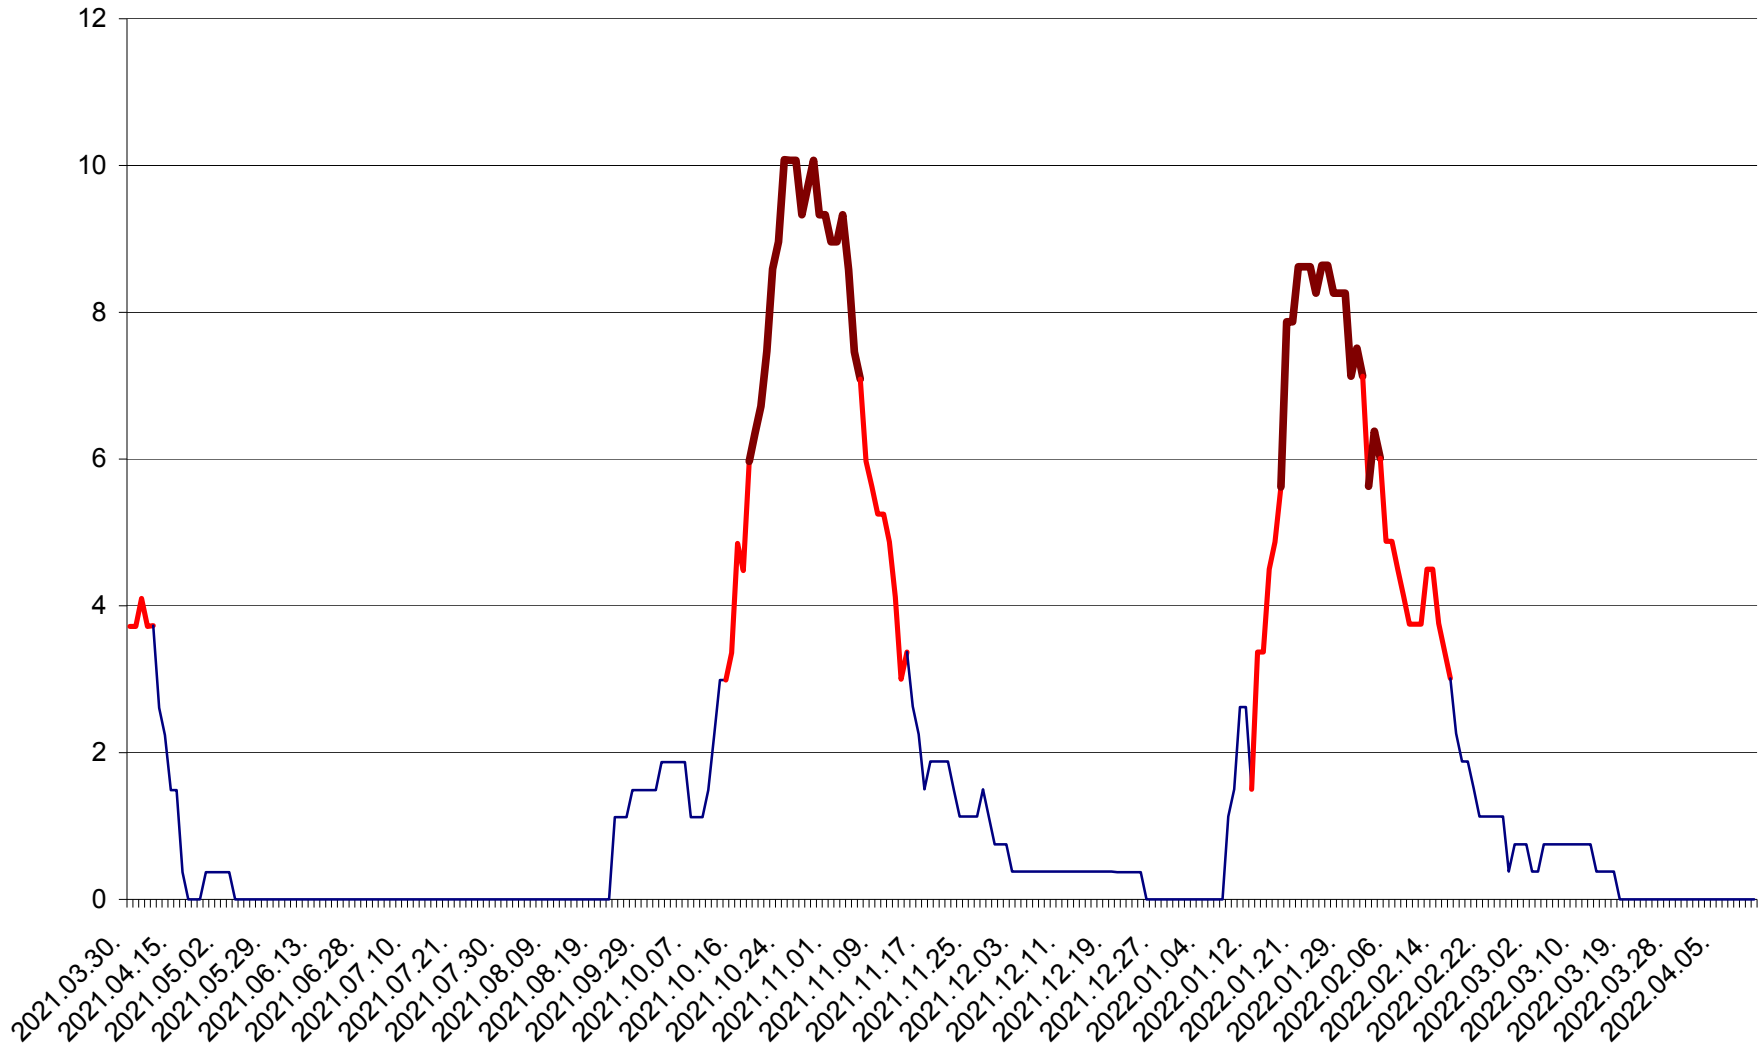

PLĂIEȘII DE JOS - Evolutia incidentei cumulate pe 14 zile la ‰ de locuitori  
2021.04.01. - 2022.04.12.

PORUMBENI - Evolutia incidentei cumulate pe 14 zile la ‰ de locuitori  
2021.04.01. - 2022.04.12.

PRAID - Evolutia incidentei cumulate pe 14 zile la ‰ de locuitori  
2021.04.01. - 2022.04.12.

RACU - Evolutia incidentei cumulate pe 14 zile la ‰ de locuitori  
2021.04.01. - 2022.04.12.

REMETEA - Evolutia incidentei cumulate pe 14 zile la ‰ de locuitori  
2021.04.01. - 2022.04.12.

SĂCEL - Evolutia incidentei cumulate pe 14 zile la ‰ de locuitori  
2021.04.01. - 2022.04.12.

SÂNCRĂIENI - Evolutia incidentei cumulate pe 14 zile la ‰ de locuitori  
2021.04.01. - 2022.04.12.

SÂNDOMINIC - Evolutia incidentei cumulate pe 14 zile la ‰ de locuitori  
2021.04.01. - 2022.04.12.