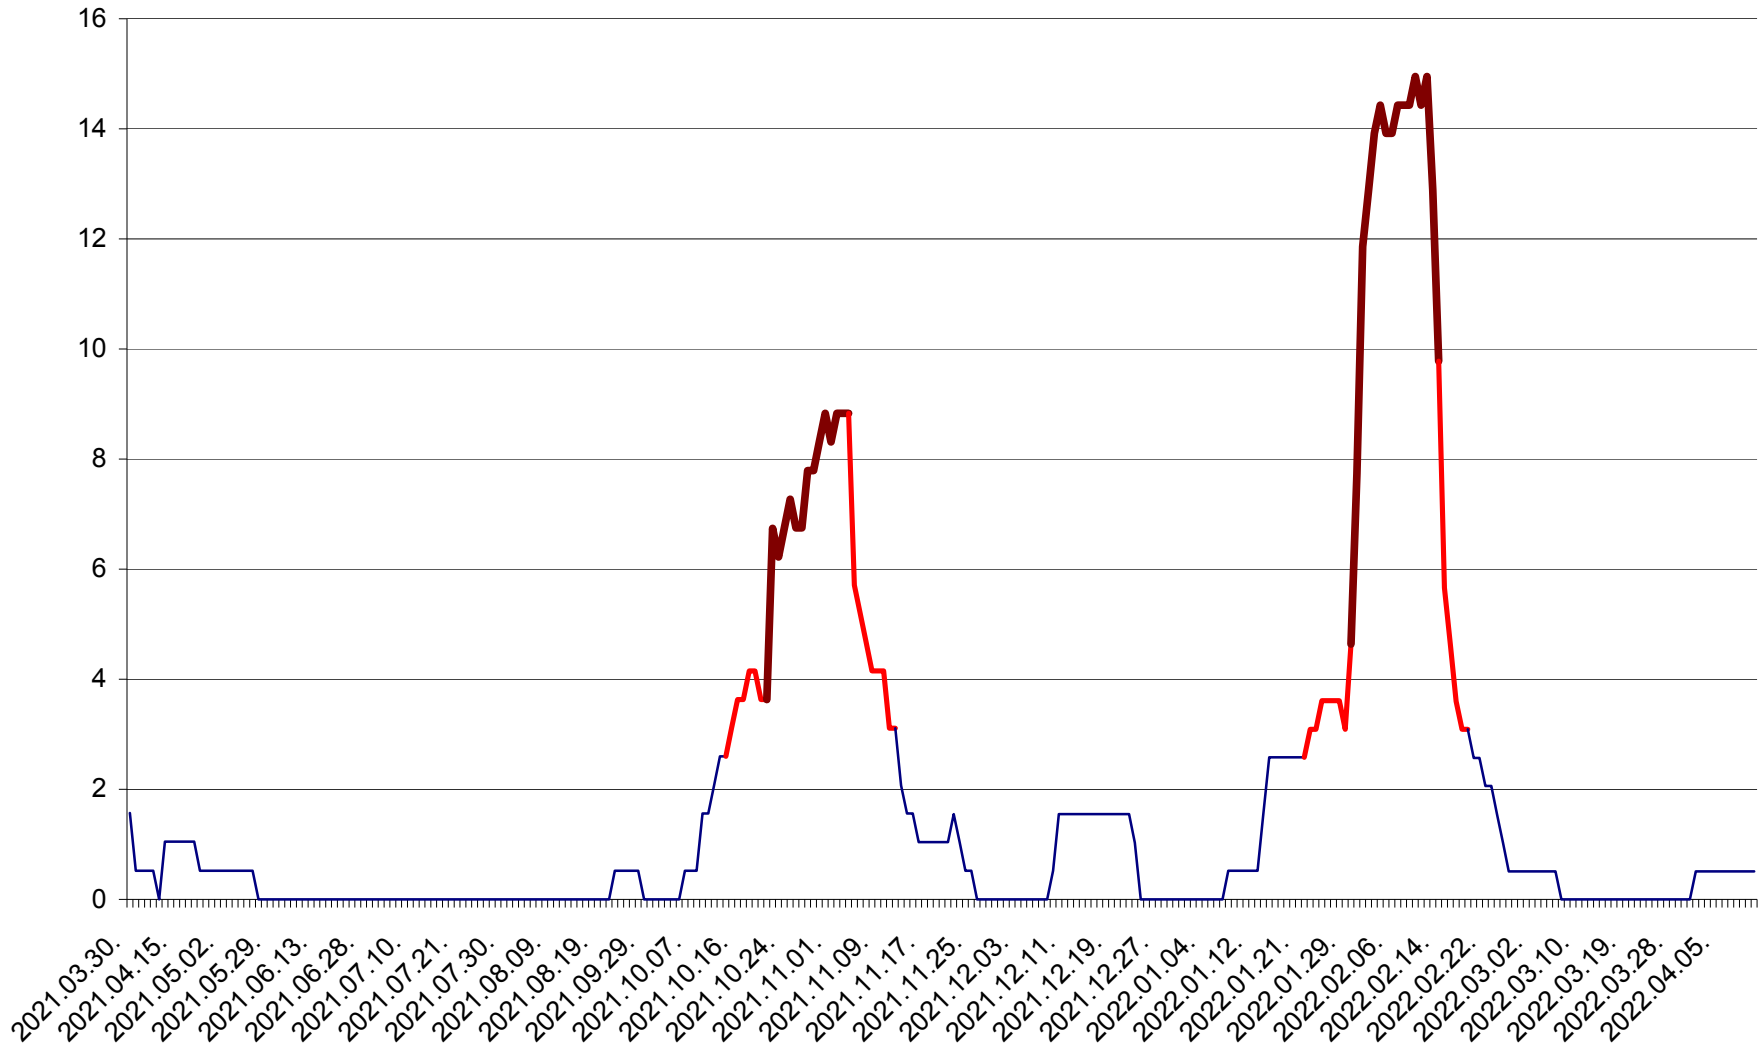

MIHĂILENI - Evolutia incidentei cumulate pe 14 zile la ‰ de locuitori  
2021.04.01. - 2022.04.12.

MUGENI - Evolutia incidentei cumulate pe 14 zile la ‰ de locuitori  
2021.04.01. - 2022.04.12.

OCLAND - Evolutia incidentei cumulate pe 14 zile la ‰ de locuitori  
2021.04.01. - 2022.04.12.

MUNICIPIUL ODORHEIU SECUIESC - Evolutia incidentei cumulate pe 14 zile la % de locuitori  
2021.04.01. - 2022.04.12.

PĂULENI-CIUC - Evolutia incidentei cumulate pe 14 zile la ‰ de locuitori  
2021.04.01. - 2022.04.12.

PLĂIEȘII DE JOS - Evolutia incidentei cumulate pe 14 zile la ‰ de locuitori  
2021.04.01. - 2022.04.12.

PORUMBENI - Evolutia incidentei cumulate pe 14 zile la ‰ de locuitori  
2021.04.01. - 2022.04.12.