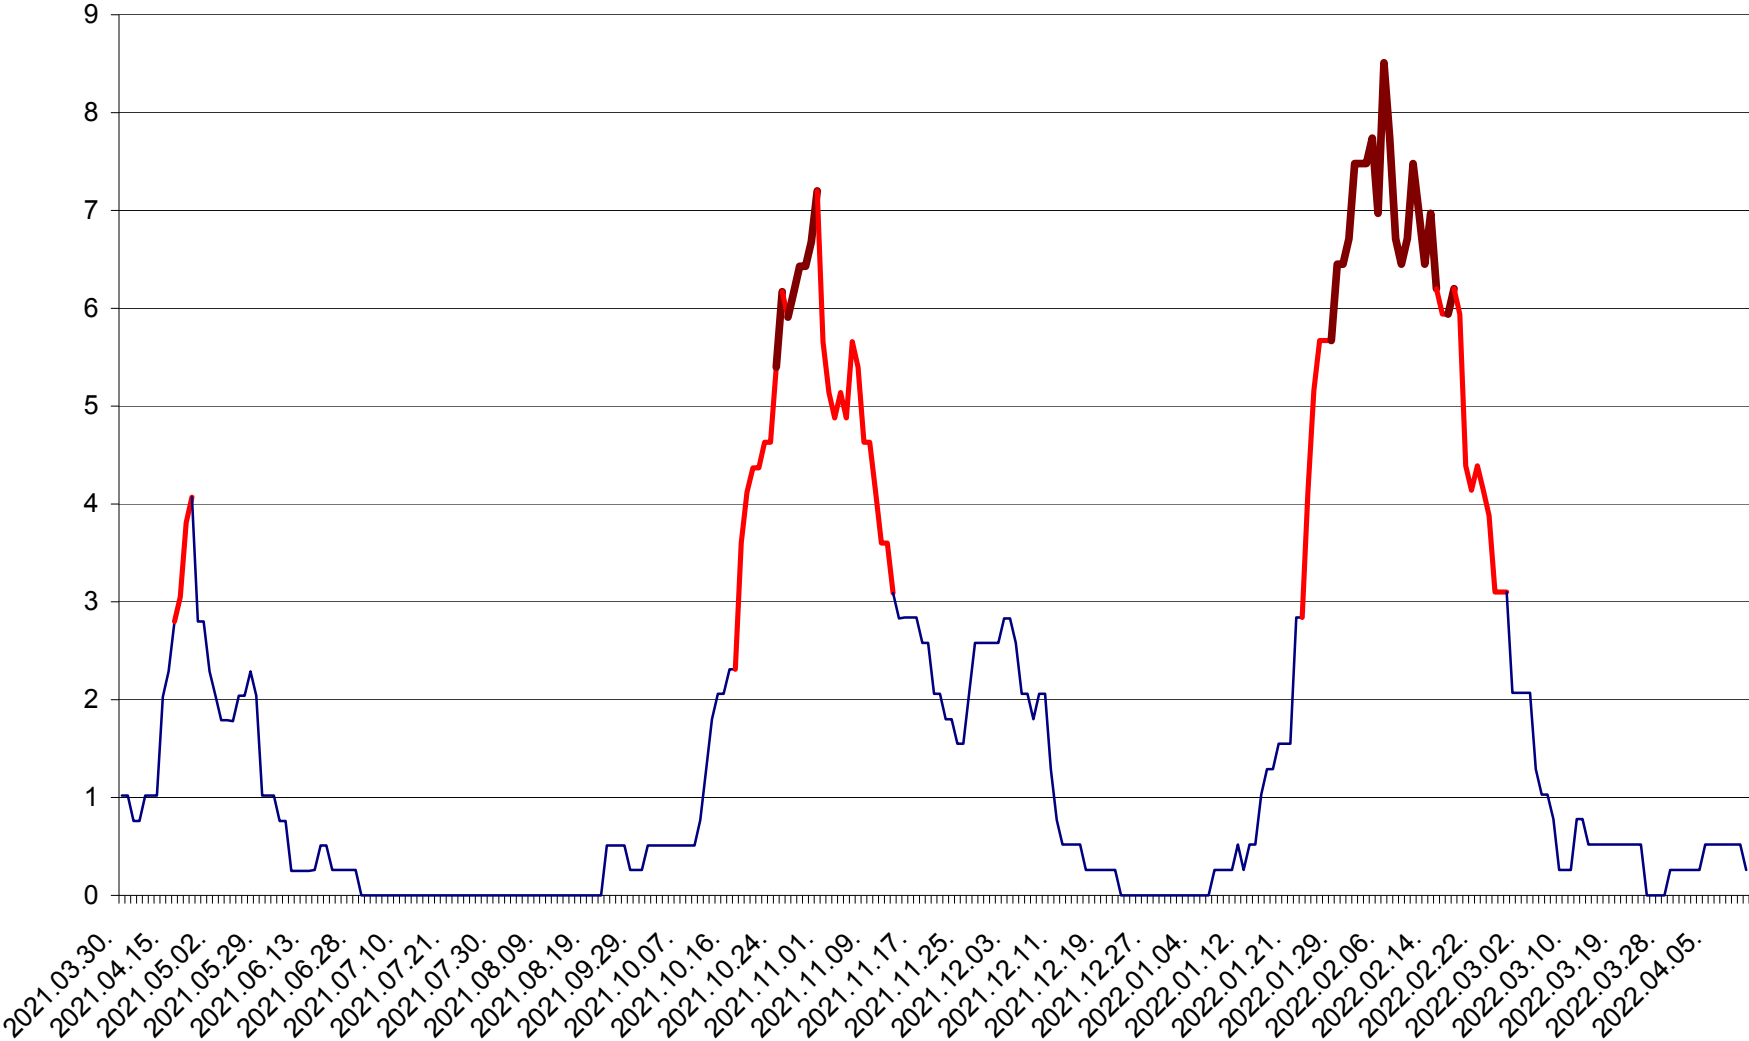

SÂNMARTIN - Evolutia incidentei cumulate pe 14 zile la ‰ de locuitori  
2021.04.01. - 2022.04.12.

SÂNSIMION - Evolutia incidentei cumulate pe 14 zile la ‰ de locuitori  
2021.04.01. - 2022.04.12.

SÂNTIMBRU - Evolutia incidentei cumulate pe 14 zile la ‰ de locuitori  
2021.04.01. - 2022.04.12.

SĂRMAȘ - Evolutia incidentei cumulate pe 14 zile la ‰ de locuitori  
2021.04.01. - 2022.04.12.

SATU MARE - Evolutia incidentei cumulate pe 14 zile la ‰ de locuitori  
2021.04.01. - 2022.04.12.

SECUIENI - Evolutia incidentei cumulate pe 14 zile la ‰ de locuitori  
2021.04.01. - 2022.04.12.

SICULENI - Evolutia incidentei cumulate pe 14 zile la ‰ de locuitori  
2021.04.01. - 2022.04.12.

ȘIMONEȘTI - Evolutia incidentei cumulate pe 14 zile la ‰ de locuitori  
2021.04.01. - 2022.04.12.

SUBCETATE - Evolutia incidentei cumulate pe 14 zile la ‰ de locuitori  
2021.04.01. - 2022.04.12.