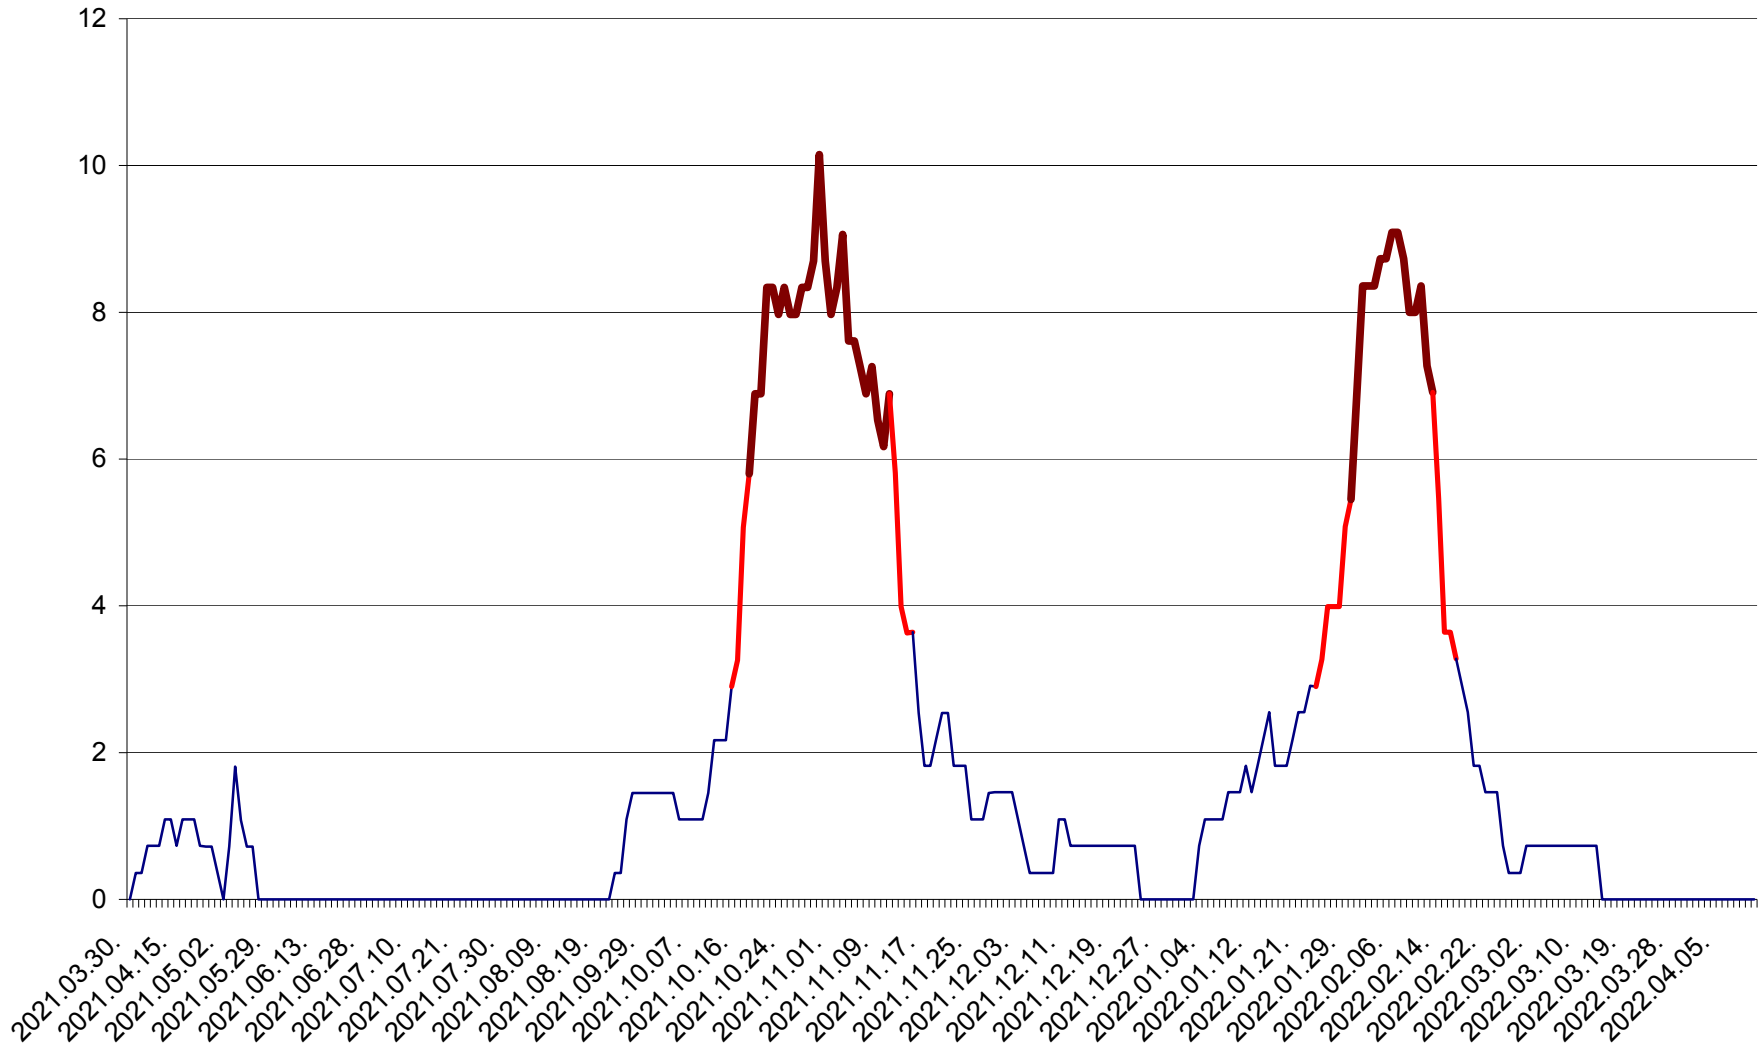

MUGENI - Evolutia incidentei cumulate pe 14 zile la ‰ de locuitori
2021.04.01. - 2022.04.12.