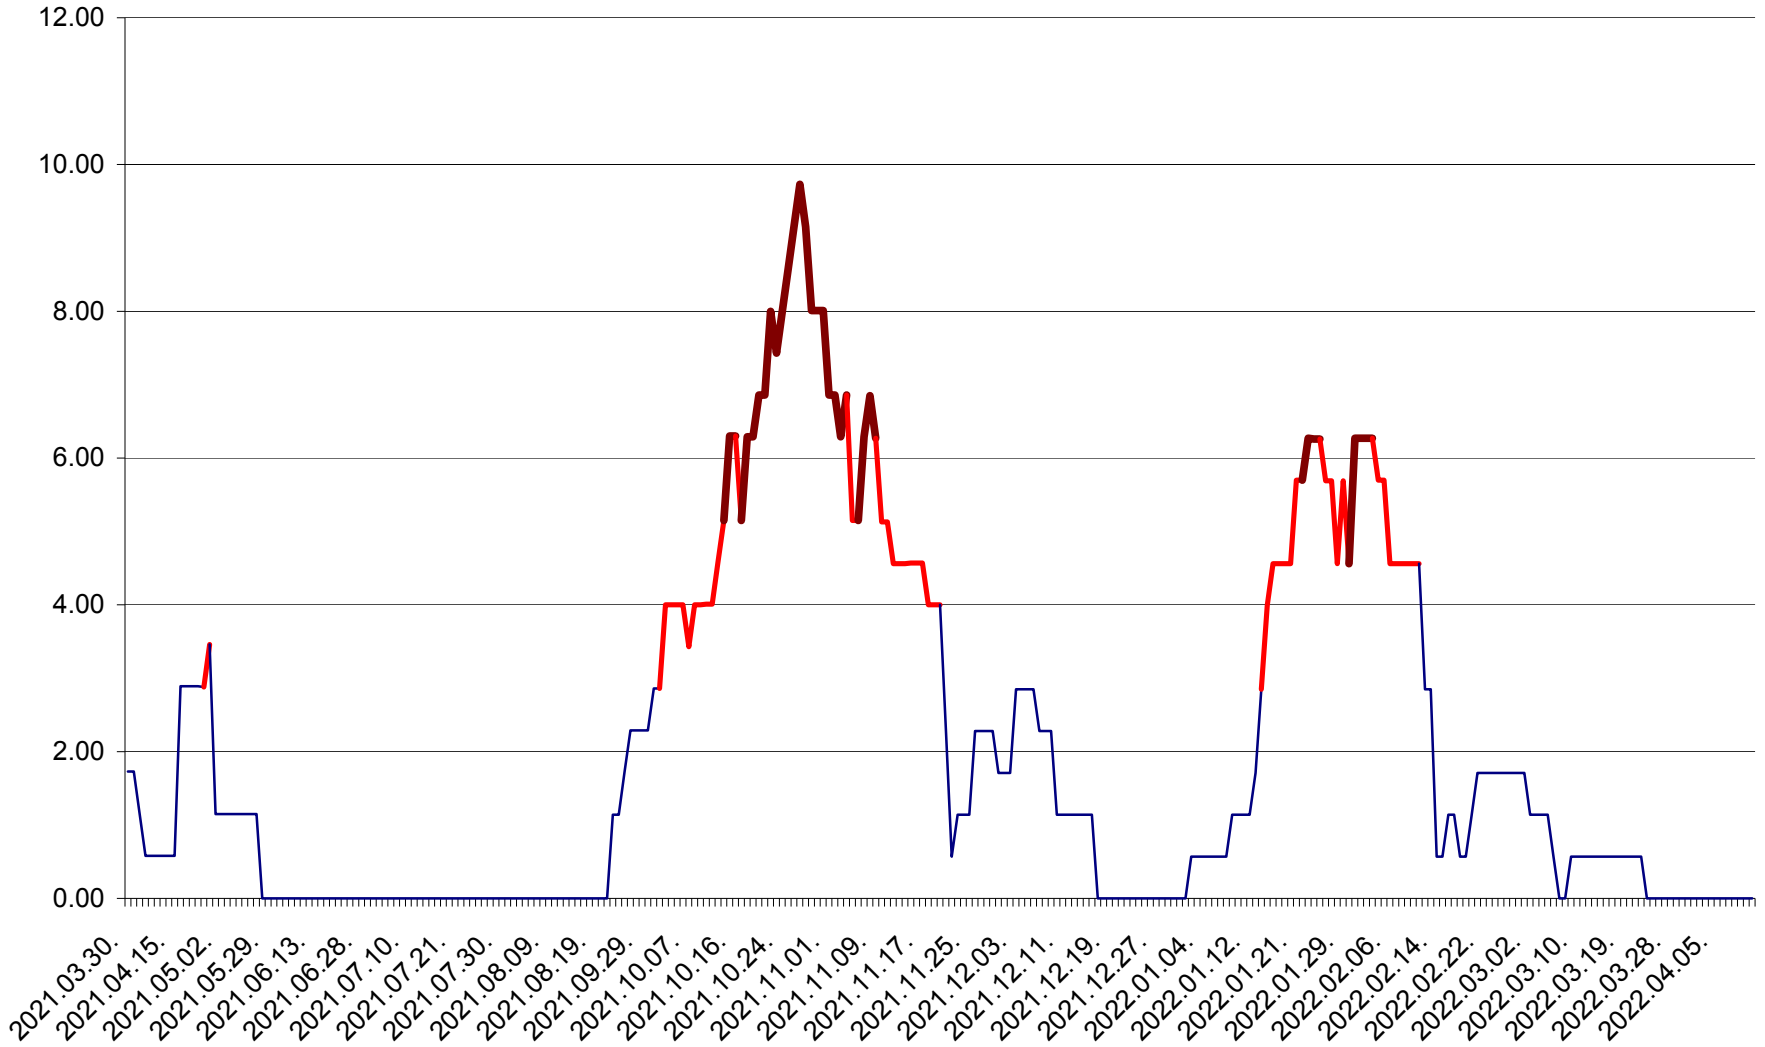

ORAȘ VLĂHIȚA - Evolutia incidentei cumulate pe 14 zile la ‰ de locuitori
2021.04.01. - 2022.04.12.

VĂRȘAG - Evolutia incidentei cumulate pe 14 zile la ‰ de locuitori
2021.04.01. - 2022.04.12.