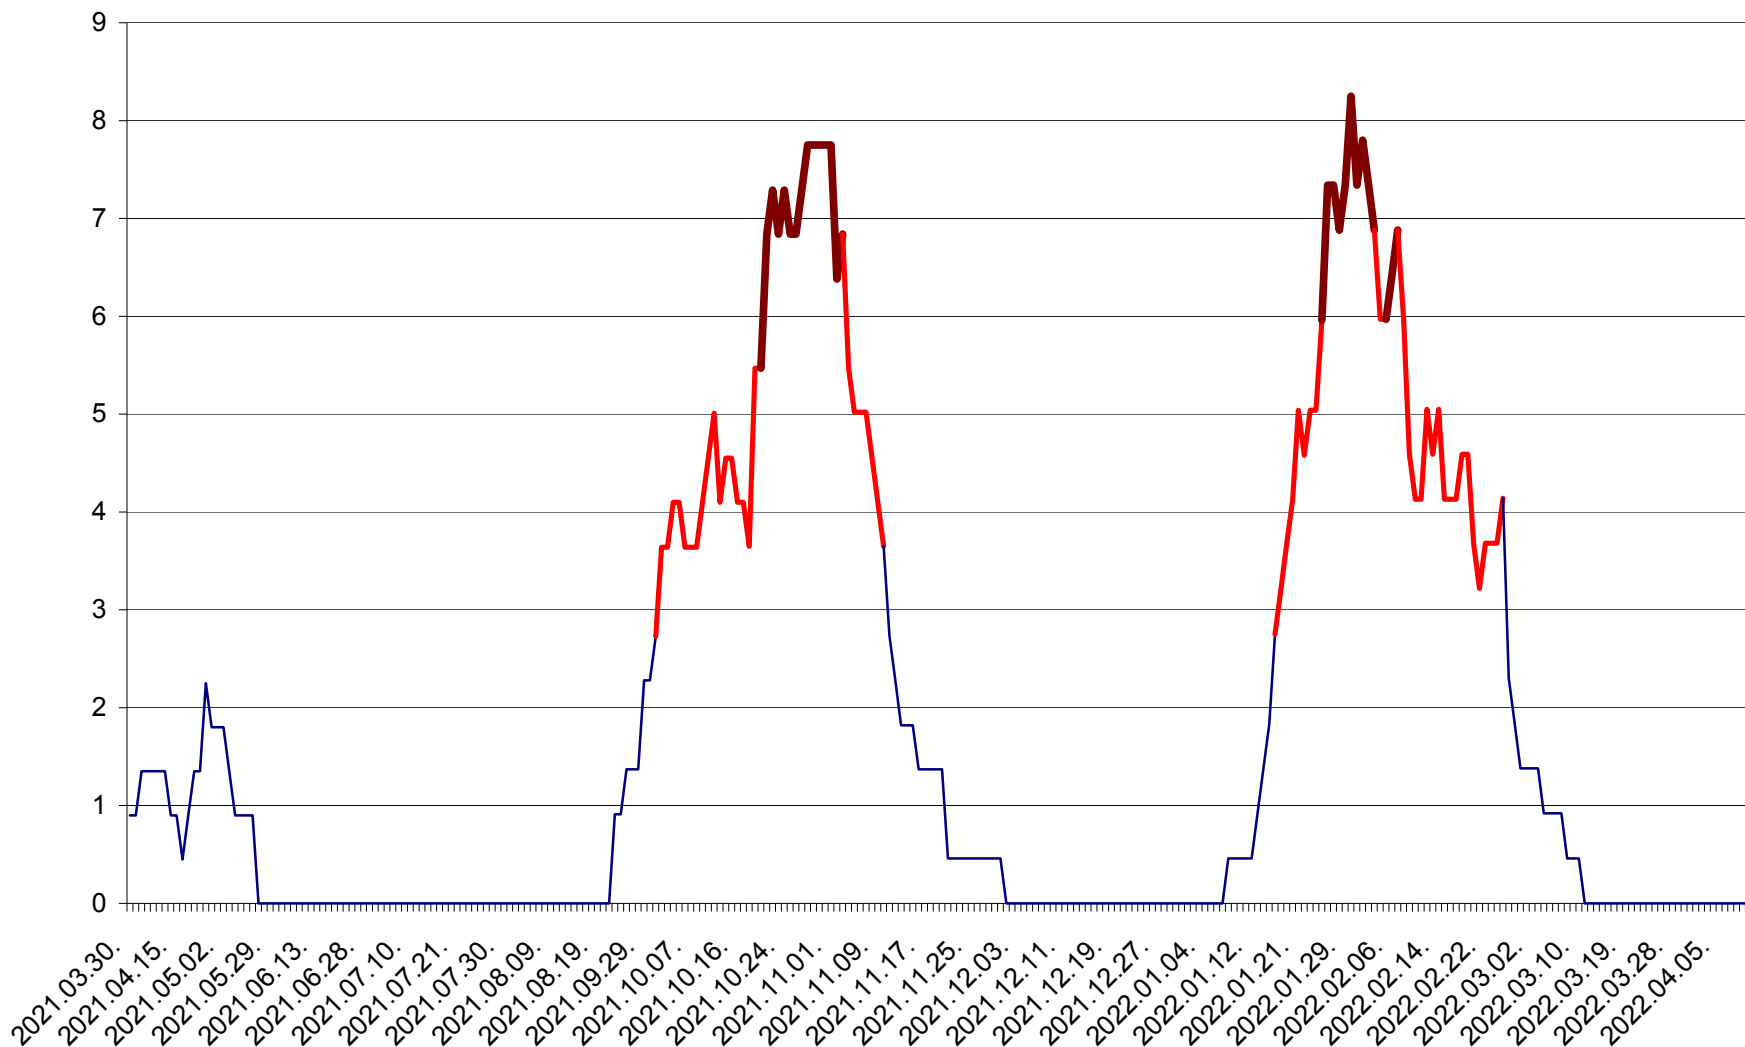

PRAID - Evolutia incidentei cumulate pe 14 zile la ‰ de locuitori  
2021.04.01. - 2022.04.12.

RACU - Evolutia incidentei cumulate pe 14 zile la ‰ de locuitori  
2021.04.01. - 2022.04.12.

REMETEA - Evolutia incidentei cumulate pe 14 zile la ‰ de locuitori  
2021.04.01. - 2022.04.12.

SĂCEL - Evolutia incidentei cumulate pe 14 zile la ‰ de locuitori  
2021.04.01. - 2022.04.12.

SÂNCRĂIENI - Evolutia incidentei cumulate pe 14 zile la ‰ de locuitori  
2021.04.01. - 2022.04.12.

SÂNDOMINIC - Evolutia incidentei cumulate pe 14 zile la ‰ de locuitori  
2021.04.01. - 2022.04.12.

SÂNMARTIN - Evolutia incidentei cumulate pe 14 zile la ‰ de locuitori  
2021.04.01. - 2022.04.12.

SÂNSIMION - Evolutia incidentei cumulate pe 14 zile la ‰ de locuitori  
2021.04.01. - 2022.04.12.

SÂNTIMBRU - Evolutia incidentei cumulate pe 14 zile la ‰ de locuitori  
2021.04.01. - 2022.04.12.