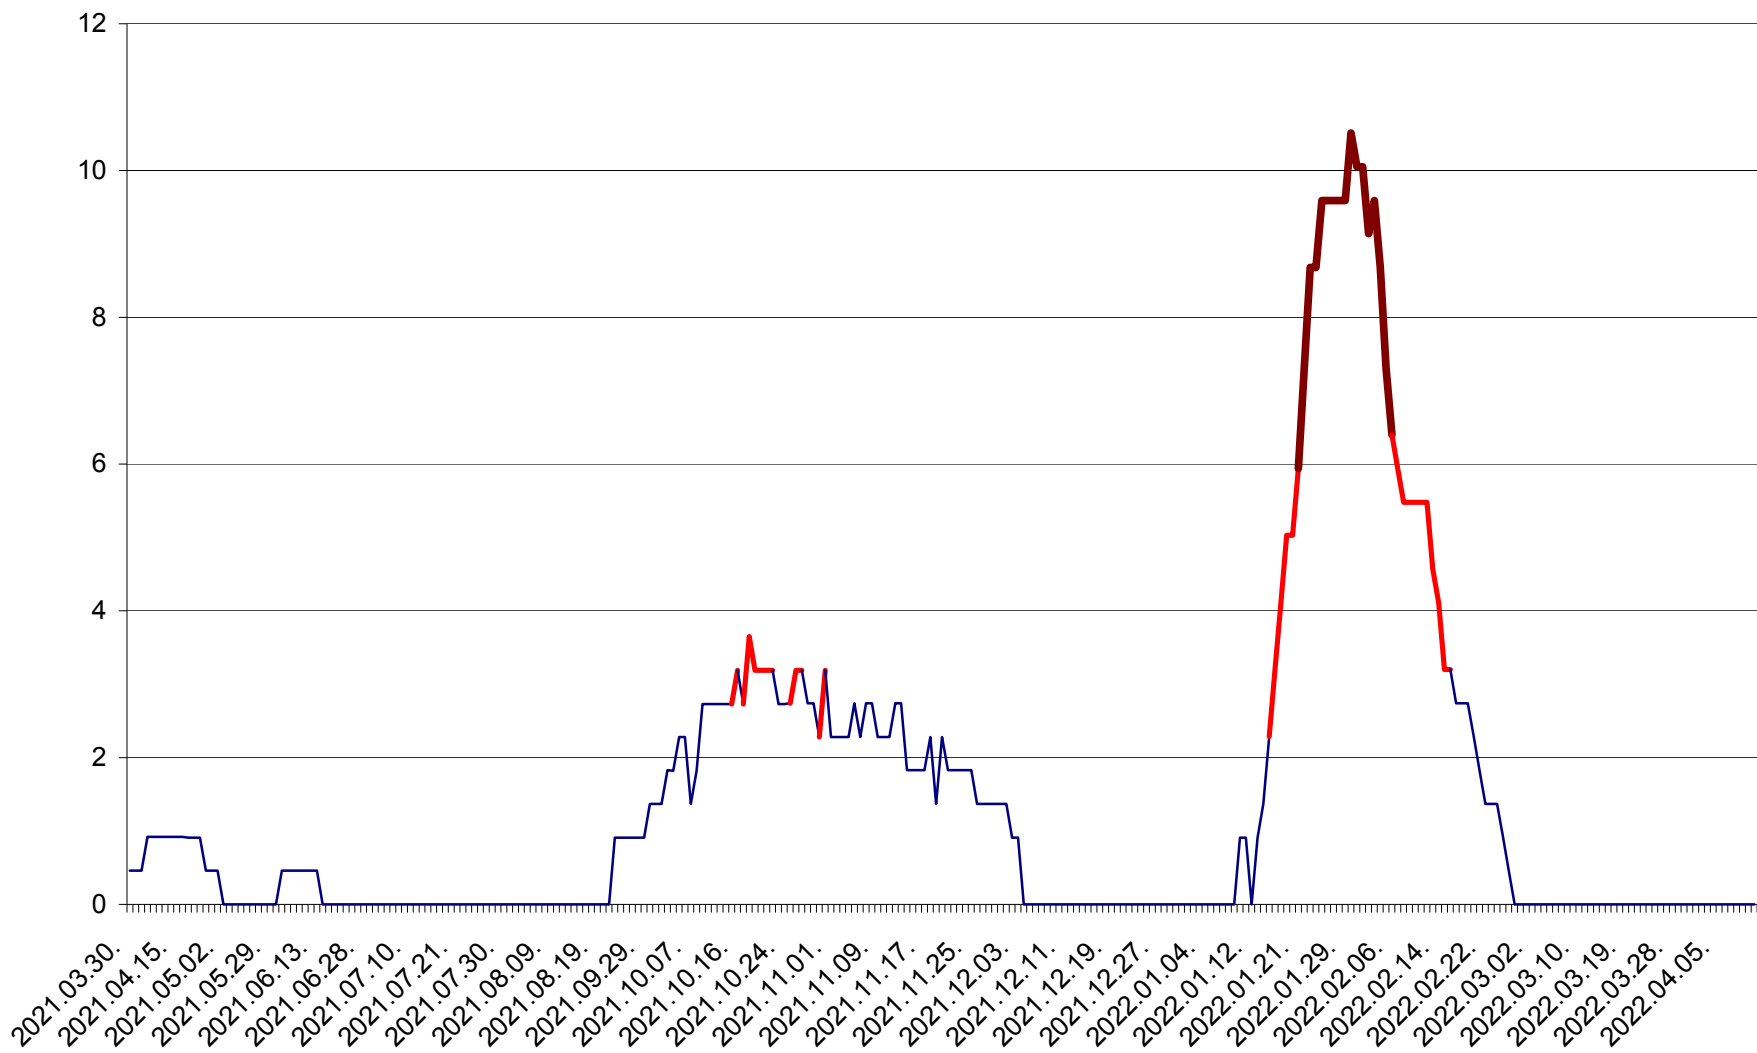

CICEU - Evolutia incidentei cumulate pe 14 zile la ‰ de locuitori  
2021.04.01. - 2022.04.12.

CIUCSÂNGEORGIU - Evolutia incidentei cumulate pe 14 zile la ‰ de locuitori  
2021.04.01. - 2022.04.12.

CIUMANI - Evolutia incidentei cumulate pe 14 zile la ‰ de locuitori  
2021.04.01. - 2022.04.12.

CORBU - Evolutia incidentei cumulate pe 14 zile la ‰ de locuitori  
2021.04.01. - 2022.04.12.

CORUND - Evolutia incidentei cumulate pe 14 zile la ‰ de locuitori  
2021.04.01. - 2022.04.12.

COZMENI - Evolutia incidentei cumulate pe 14 zile la ‰ de locuitori  
2021.04.01. - 2022.04.12.

ORAȘ CRISTURU SECUIESC - Evolutia incidentei cumulate pe 14 zile la ‰ de locuitori  
2021.04.01. - 2022.04.12.

DĂNEȘTI - Evolutia incidentei cumulate pe 14 zile la ‰ de locuitori  
2021.04.01. - 2022.04.12.

DÂRJIU - Evolutia incidentei cumulate pe 14 zile la ‰ de locuitori  
2021.04.01. - 2022.04.12.

DEALU - Evolutia incidentei cumulate pe 14 zile la ‰ de locuitori  
2021.04.01. - 2022.04.12.

DITRĂU - Evolutia incidentei cumulate pe 14 zile la ‰ de locuitori  
2021.04.01. - 2022.04.12.