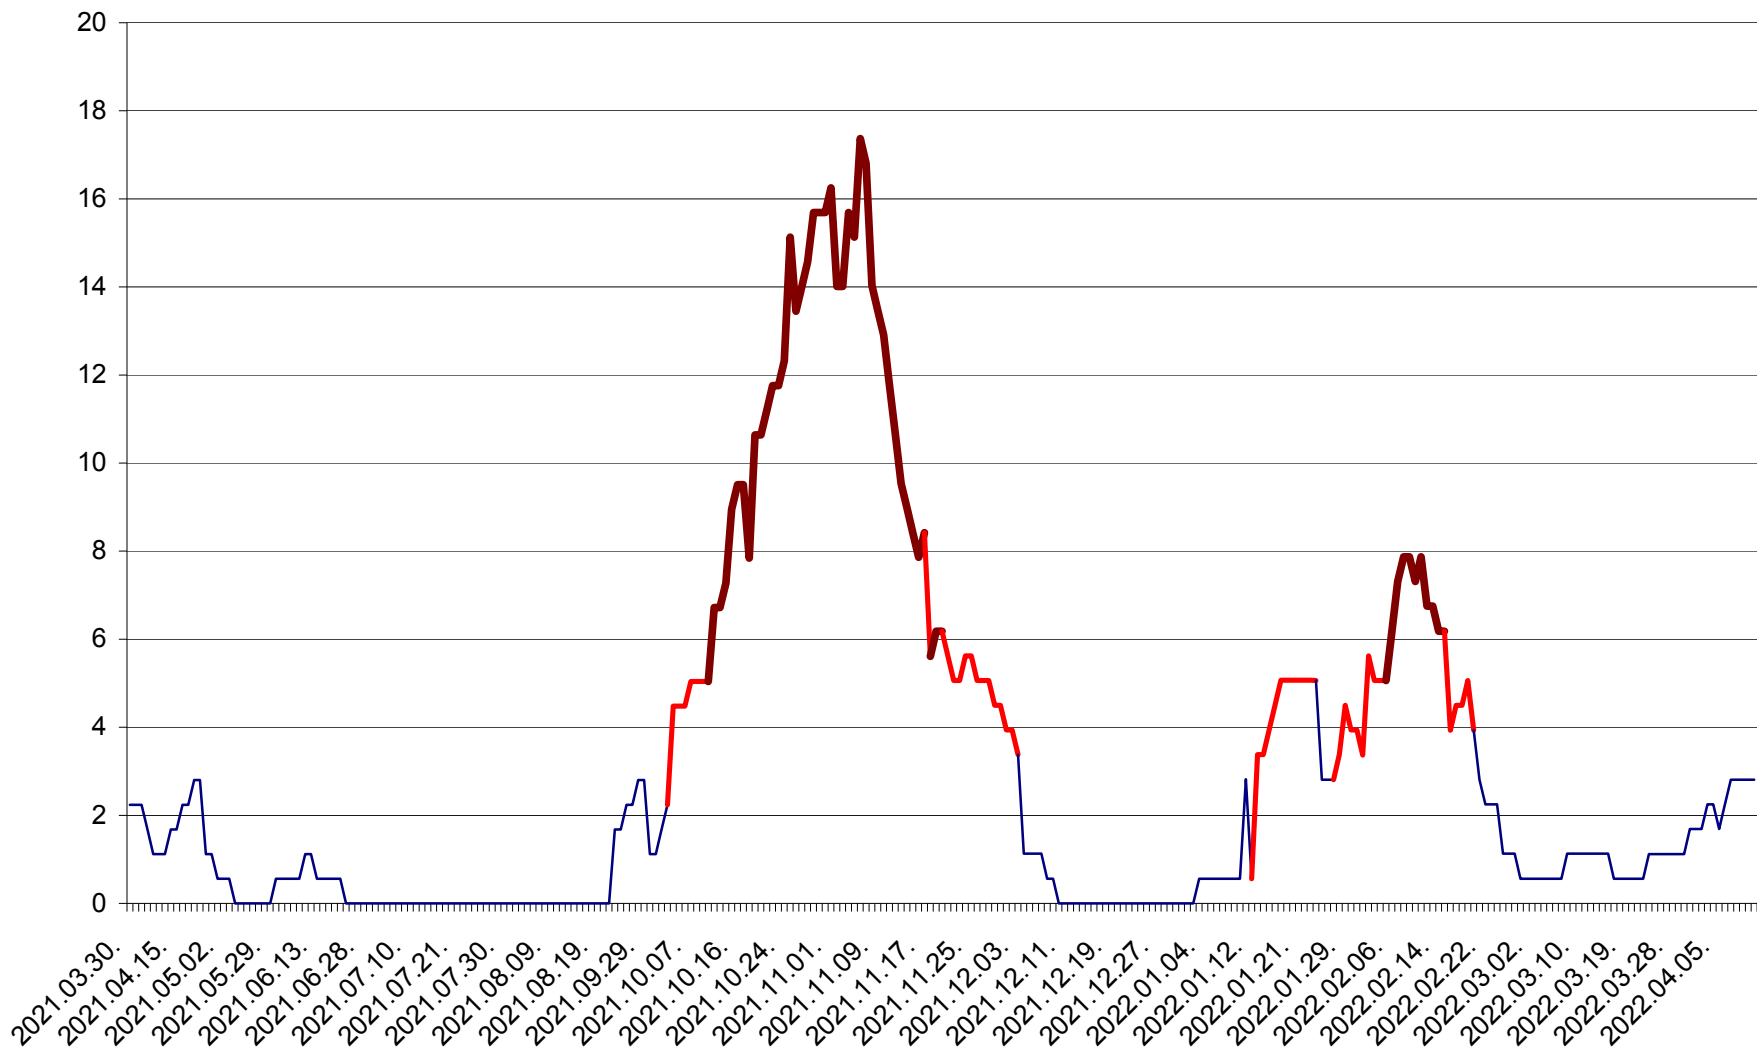

SICULENI - Evolutia incidentei cumulate pe 14 zile la ‰ de locuitori  
2021.04.01. - 2022.04.12.

ȘIMONEȘTI - Evolutia incidentei cumulate pe 14 zile la ‰ de locuitori  
2021.04.01. - 2022.04.12.

SUBCETATE - Evolutia incidentei cumulate pe 14 zile la ‰ de locuitori  
2021.04.01. - 2022.04.12.