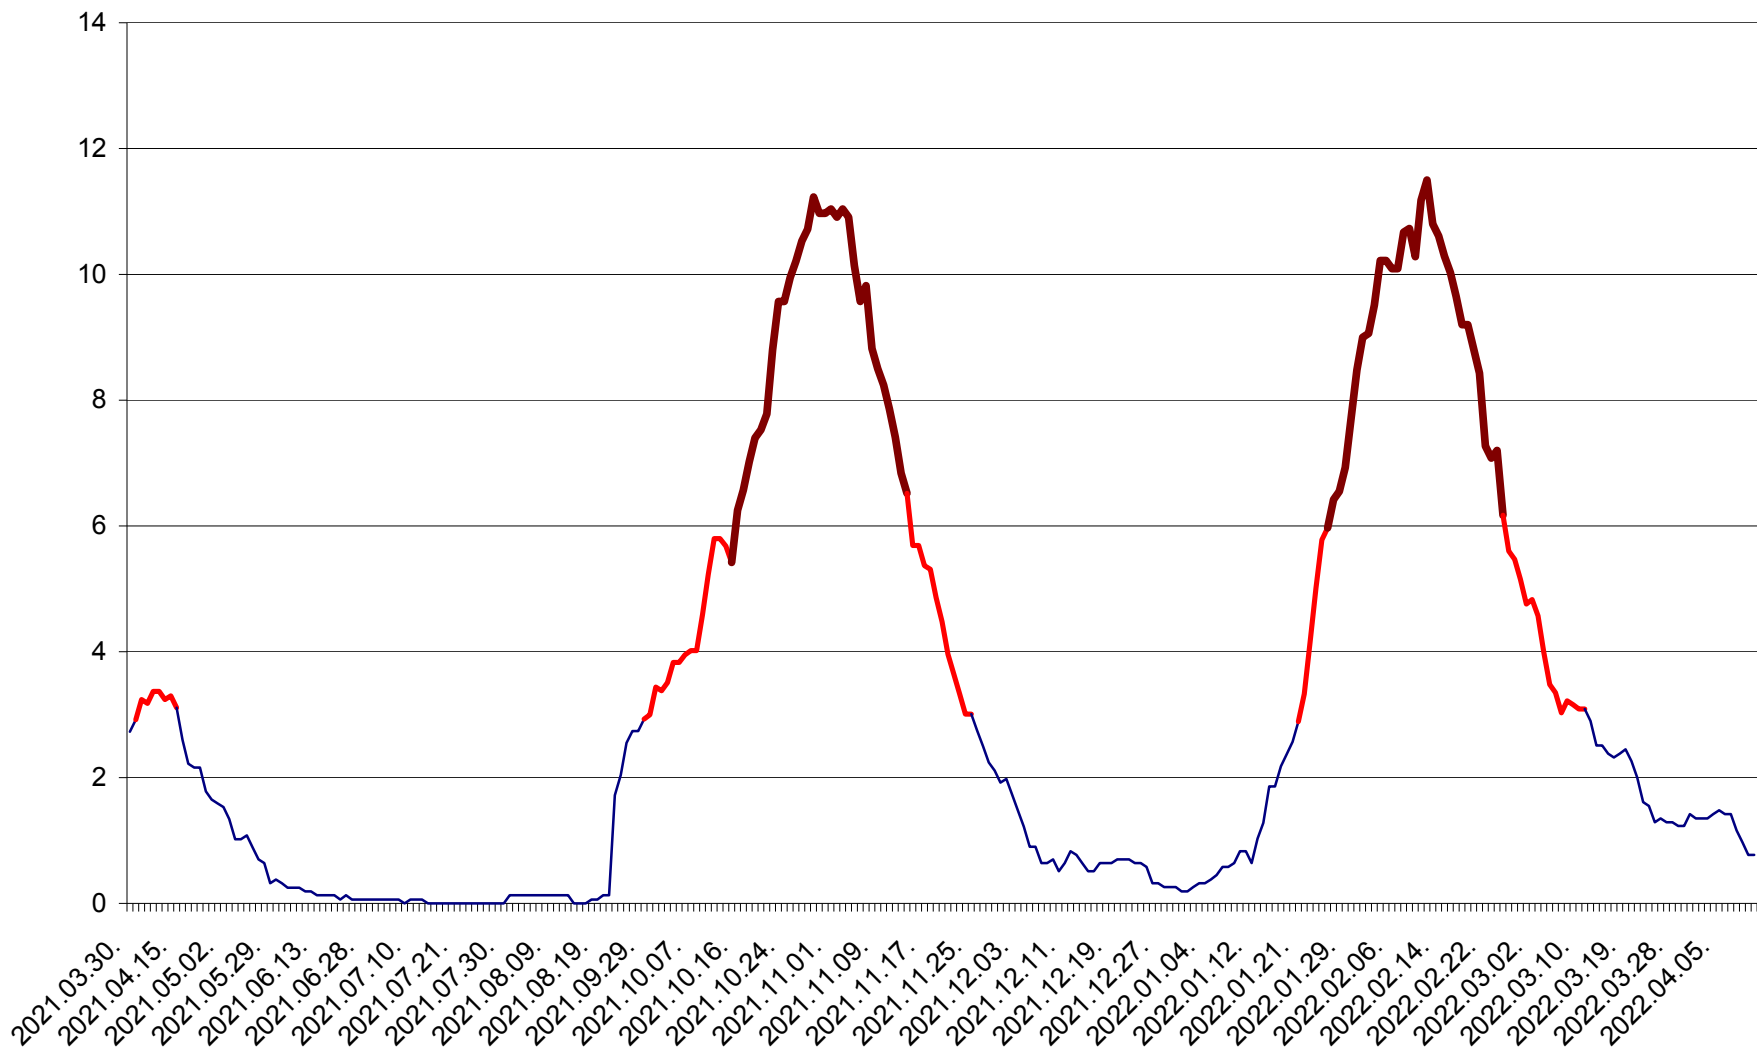

SICULENI - Evolutia incidentei cumulate pe 14 zile la ‰ de locuitori  
2021.04.01. - 2022.04.12.

ȘIMONEȘTI - Evolutia incidentei cumulate pe 14 zile la ‰ de locuitori  
2021.04.01. - 2022.04.12.

SUBCETATE - Evolutia incidentei cumulate pe 14 zile la ‰ de locuitori  
2021.04.01. - 2022.04.12.

SUSENI - Evolutia incidentei cumulate pe 14 zile la ‰ de locuitori  
2021.04.01. - 2022.04.12.

TOMEȘTI - Evolutia incidentei cumulate pe 14 zile la ‰ de locuitori  
2021.04.01. - 2022.04.12.

MUNICIPIUL TOPLIȚA - Evolutia incidentei cumulate pe 14 zile la ‰ de locuitori  
2021.04.01. - 2022.04.12.