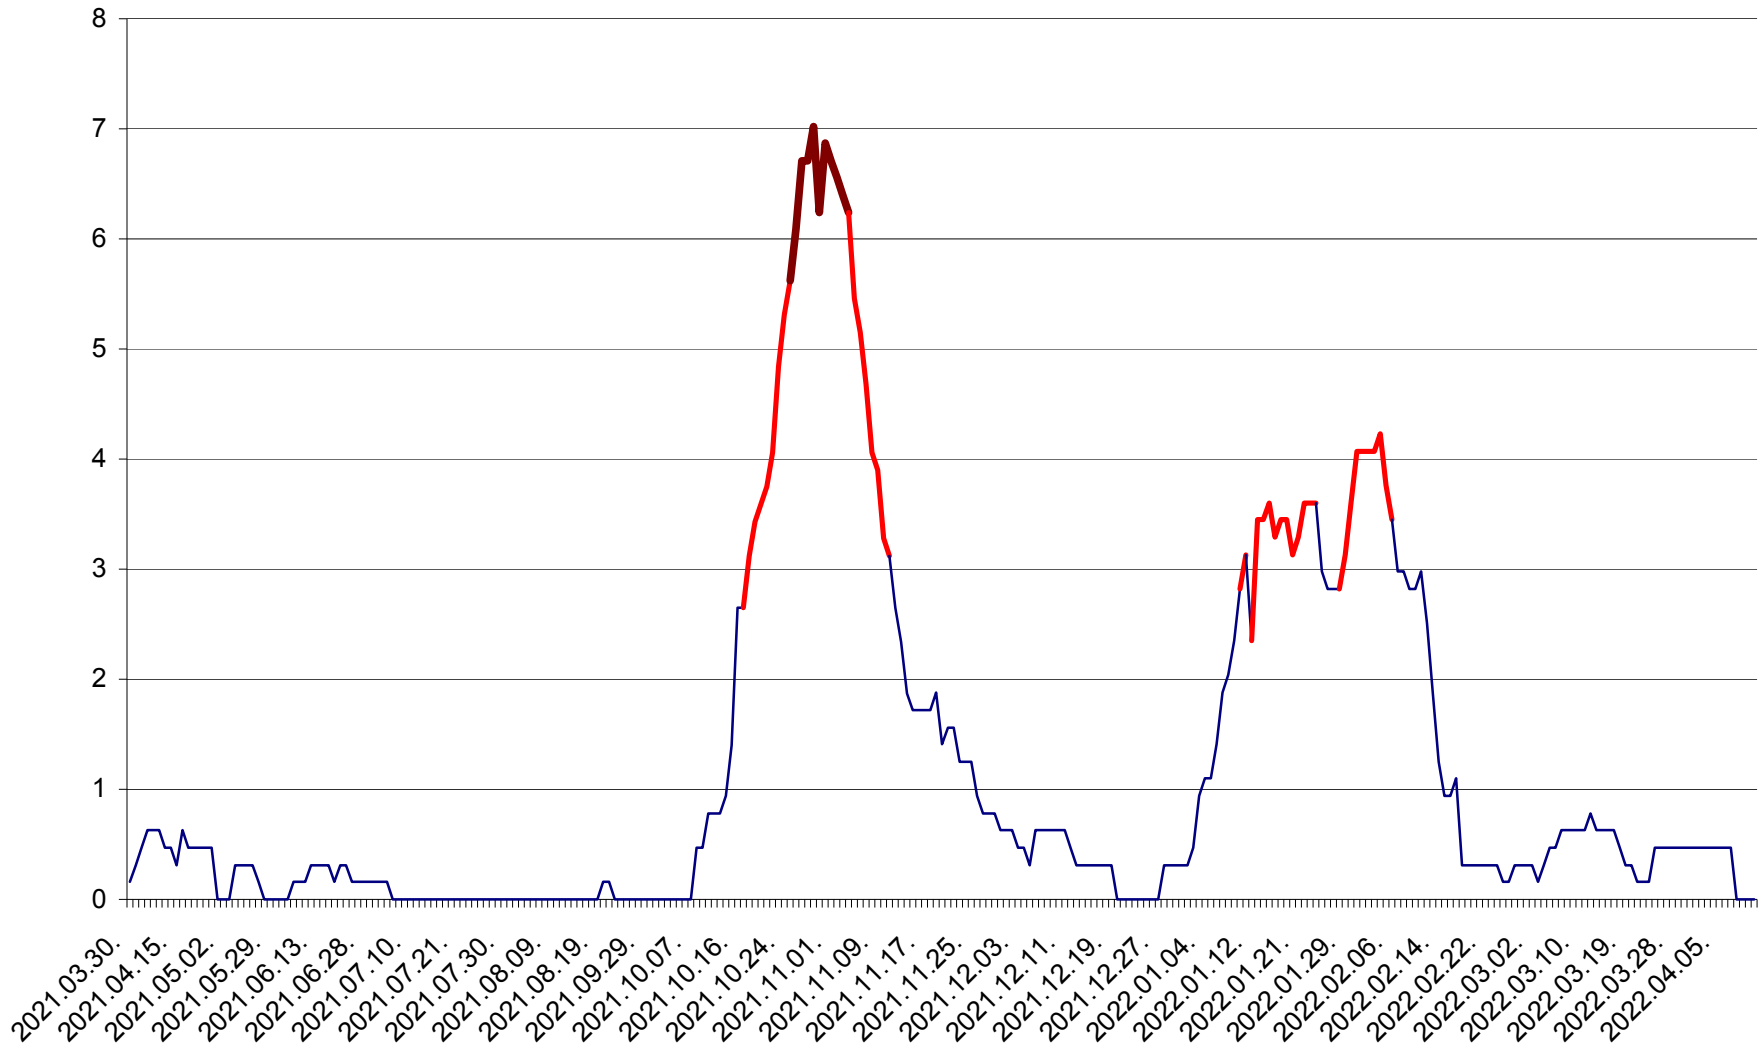

PLĂIEȘII DE JOS - Evolutia incidentei cumulate pe 14 zile la ‰ de locuitori  
2021.04.01. - 2022.04.12.

PORUMBENI - Evolutia incidentei cumulate pe 14 zile la ‰ de locuitori  
2021.04.01. - 2022.04.12.

PRAID - Evolutia incidentei cumulate pe 14 zile la ‰ de locuitori  
2021.04.01. - 2022.04.12.

RACU - Evolutia incidentei cumulate pe 14 zile la ‰ de locuitori  
2021.04.01. - 2022.04.12.

REMETEA - Evolutia incidentei cumulate pe 14 zile la ‰ de locuitori  
2021.04.01. - 2022.04.12.