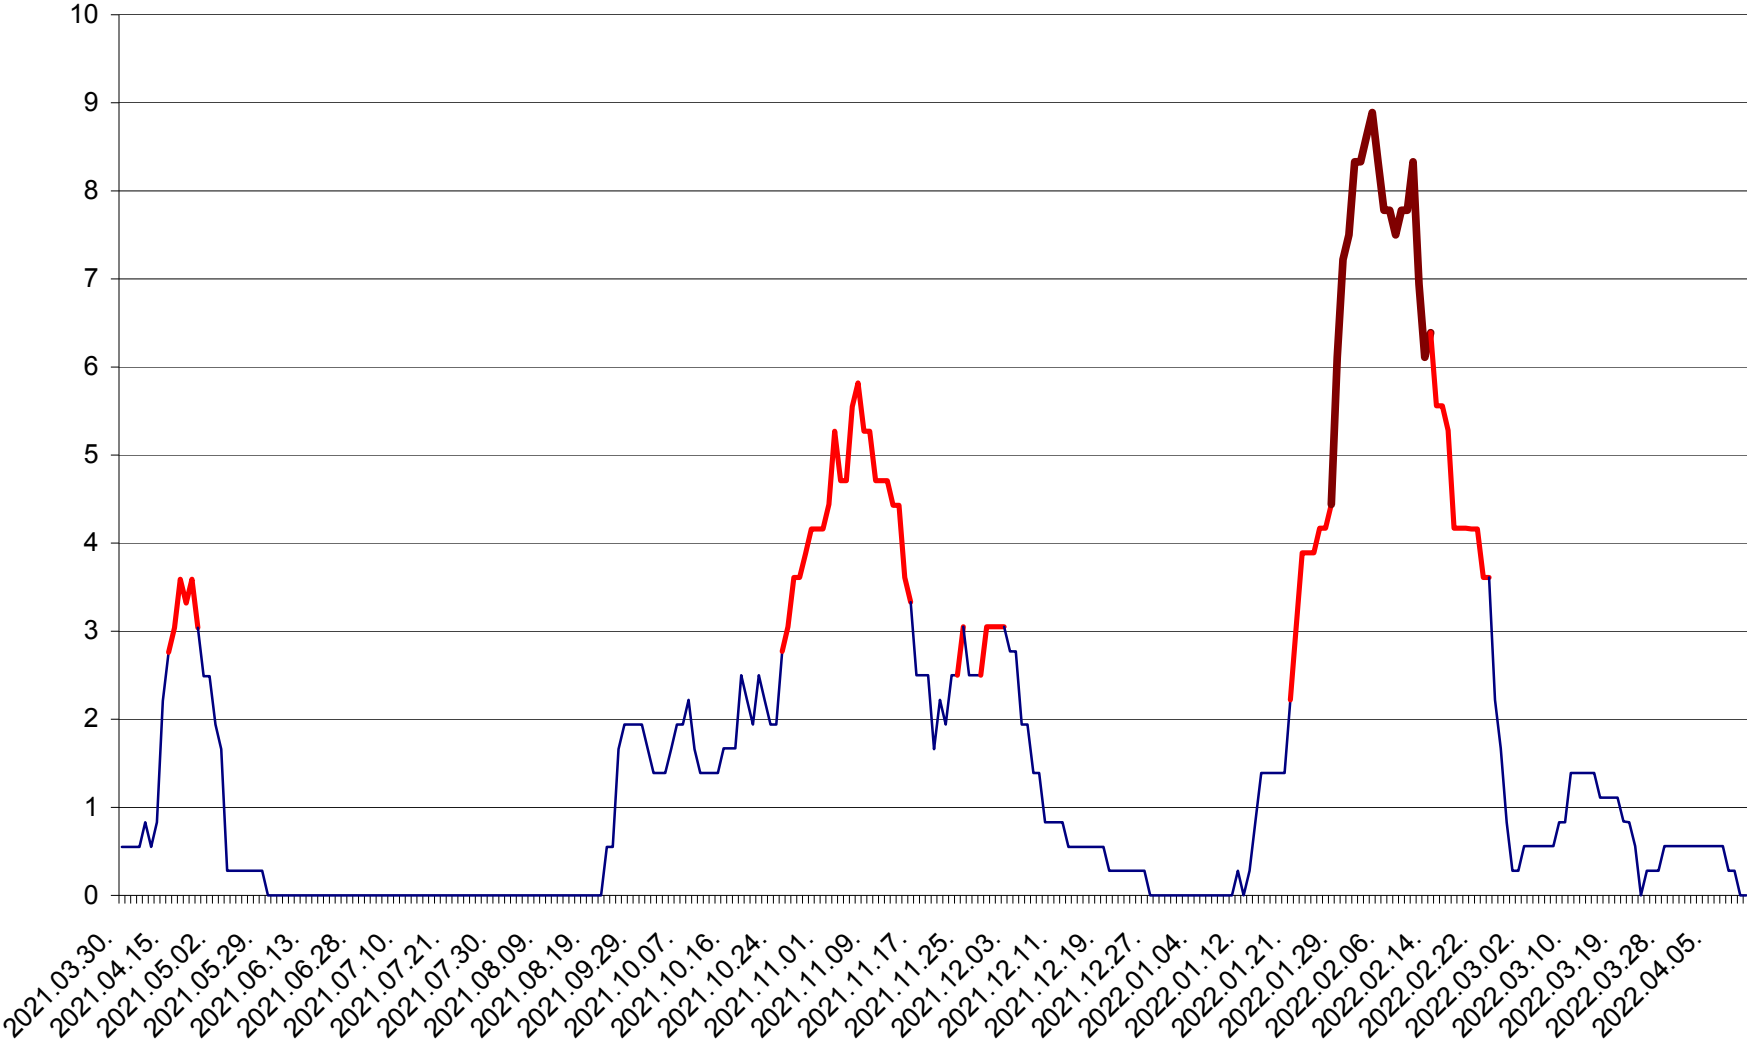

LUPENI - Evolutia incidentei cumulate pe 14 zile la ‰ de locuitori  
2021.04.01. - 2022.04.12.

MĂDĂRAȘ - Evolutia incidentei cumulate pe 14 zile la ‰ de locuitori  
2021.04.01. - 2022.04.12.

MĂRTINIȘ - Evolutia incidentei cumulate pe 14 zile la ‰ de locuitori  
2021.04.01. - 2022.04.12.

MEREȘTI - Evolutia incidentei cumulate pe 14 zile la ‰ de locuitori  
2021.04.01. - 2022.04.12.

MUNICIPIUL MIERCUREA-CIUC - Evolutia incidentei cumulate pe 14 zile la ‰ de locuitori  
2021.04.01. - 2022.04.12.

MIHĂILENI - Evolutia incidentei cumulate pe 14 zile la ‰ de locuitori  
2021.04.01. - 2022.04.12.

MUGENI - Evolutia incidentei cumulate pe 14 zile la ‰ de locuitori  
2021.04.01. - 2022.04.12.

OCLAND - Evolutia incidentei cumulate pe 14 zile la ‰ de locuitori  
2021.04.01. - 2022.04.12.