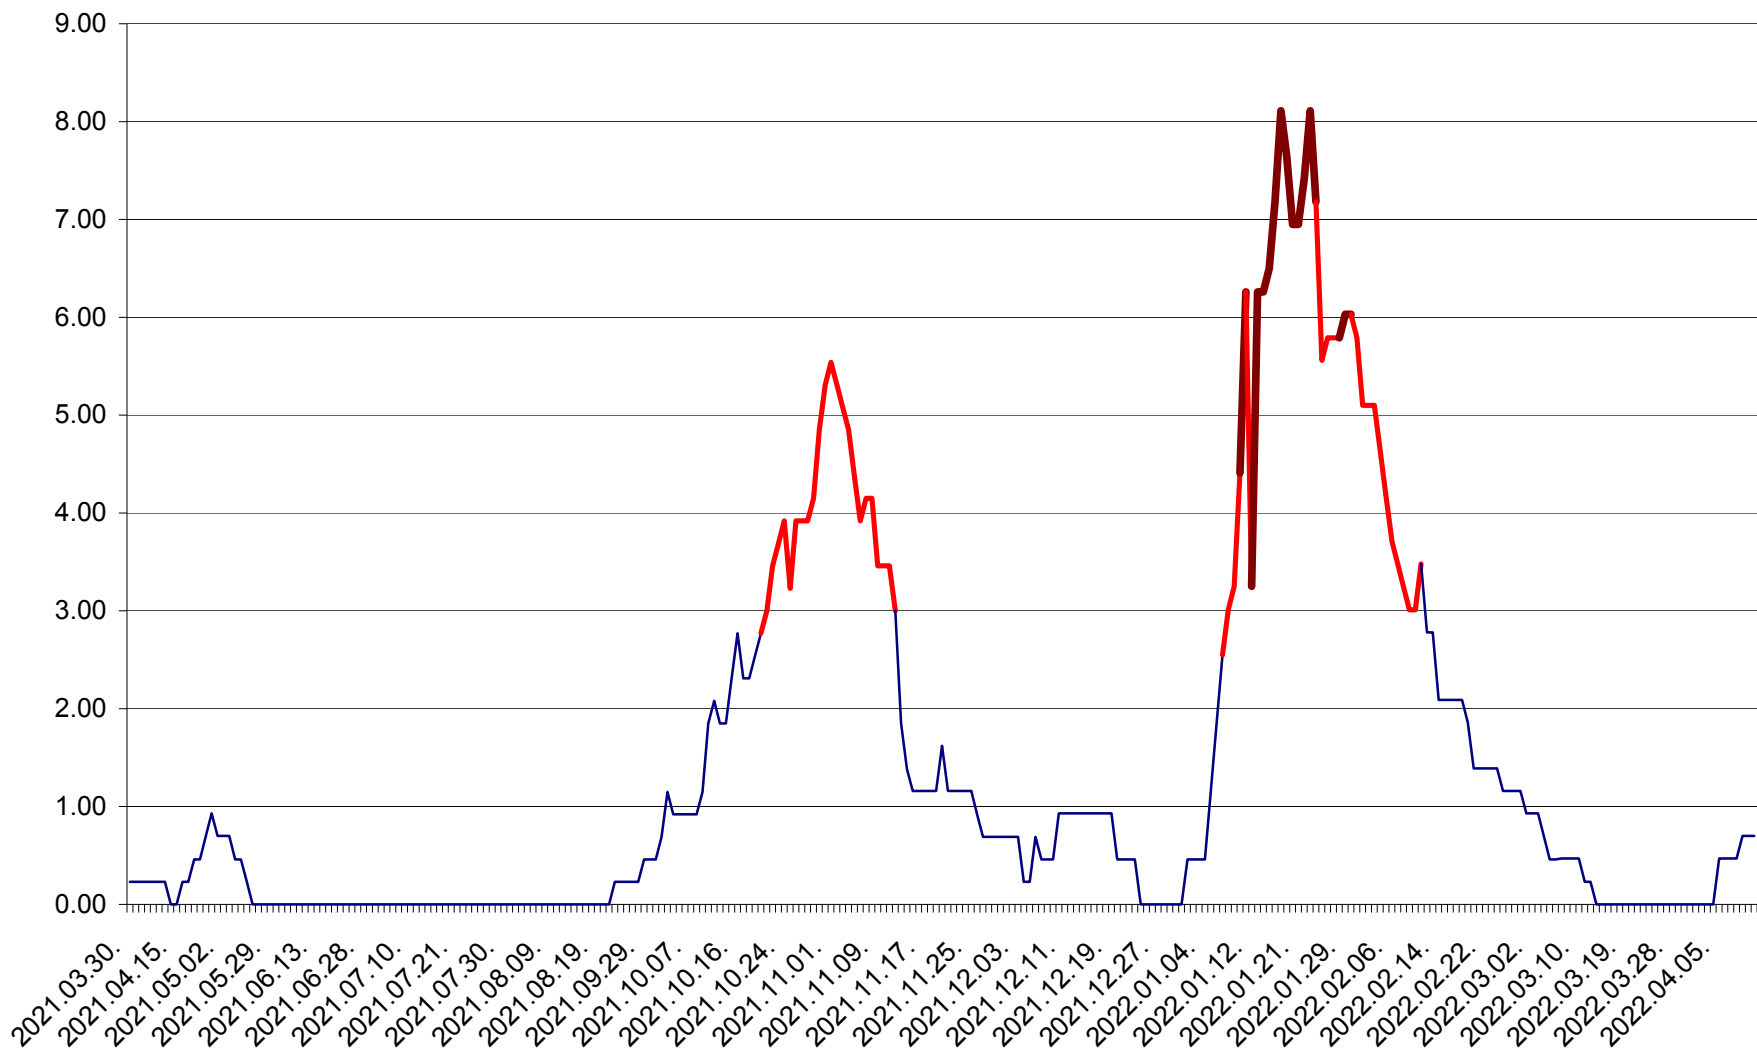

ORAȘ BĂLAN - Evolutia incidentei cumulate pe 14 zile la ‰ de locuitori  
2021.04.01. - 2022.04.12.

BILBOR - Evolutia incidentei cumulate pe 14 zile la ‰ de locuitori  
2021.04.01. - 2022.04.12.

ORAȘ BORSEC - Evolutia incidentei cumulate pe 14 zile la ‰ de locuitori  
2021.04.01. - 2022.04.12.

BRĂDEȘTI - Evolutia incidentei cumulate pe 14 zile la ‰ de locuitori  
2021.04.01. - 2022.04.12.

CĂPÂLNIȚA - Evoluția incidenței cumulate pe 14 zile la ‰ de locuitori  
2021.04.01. - 2022.04.12.

CÂRȚA - Evolutia incidentei cumulate pe 14 zile la ‰ de locuitori  
2021.04.01. - 2022.04.12.

CICEU - Evolutia incidentei cumulate pe 14 zile la ‰ de locuitori  
2021.04.01. - 2022.04.12.

CIUCSÂNGEORGIU - Evolutia incidentei cumulate pe 14 zile la ‰ de locuitori  
2021.04.01. - 2022.04.12.

CIUMANI - Evolutia incidentei cumulate pe 14 zile la ‰ de locuitori  
2021.04.01. - 2022.04.12.

CORBU - Evolutia incidentei cumulate pe 14 zile la ‰ de locuitori  
2021.04.01. - 2022.04.12.

CORUND - Evolutia incidentei cumulate pe 14 zile la ‰ de locuitori  
2021.04.01. - 2022.04.12.

COZMENI - Evolutia incidentei cumulate pe 14 zile la ‰ de locuitori  
2021.04.01. - 2022.04.12.