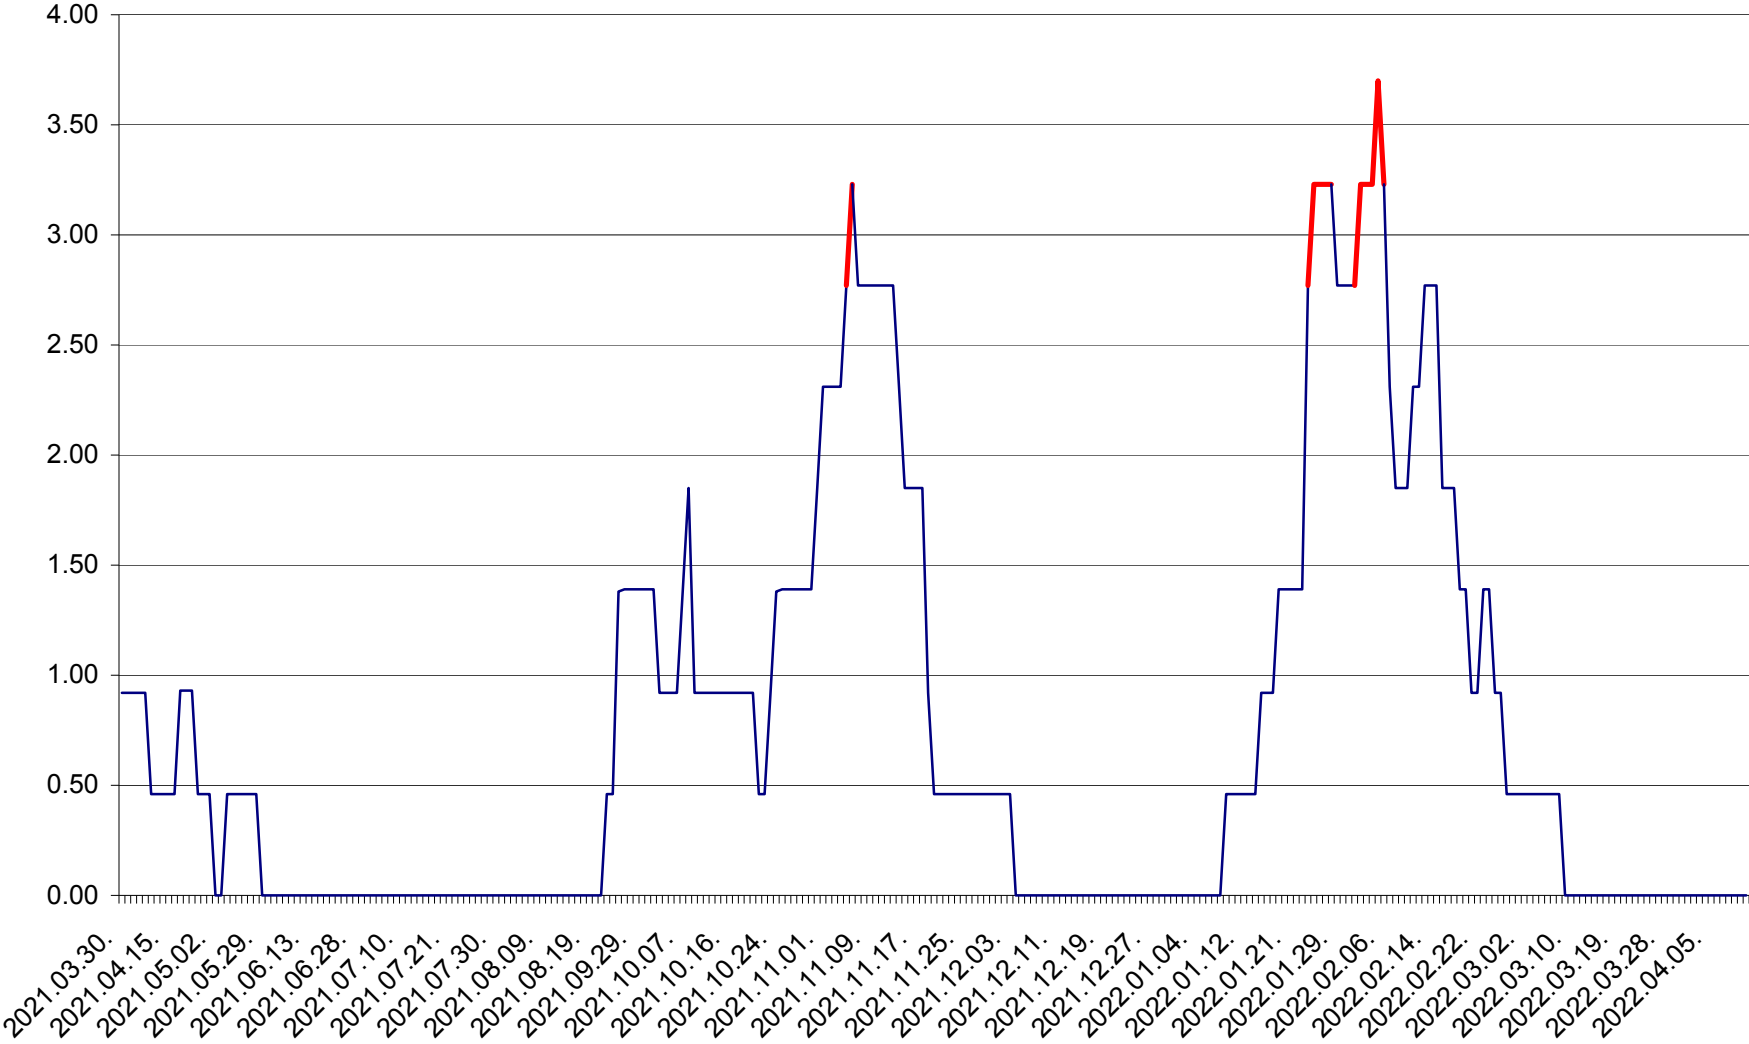

ATID - Evolutia incidentei cumulate pe 14 zile la % de locuitori  
2021.04.01. - 2022.04.12.

AVRĂMEȘTI - Evolutia incidentei cumulate pe 14 zile la ‰ de locuitori  
2021.04.01. - 2022.04.12.

ORAȘ BĂILE TUȘNAD - Evolutia incidentei cumulate pe 14 zile la ‰ de locuitori  
2021.04.01. - 2022.04.12.

ORAȘ BĂLAN - Evolutia incidentei cumulate pe 14 zile la ‰ de locuitori  
2021.04.01. - 2022.04.12.

BILBOR - Evolutia incidentei cumulate pe 14 zile la ‰ de locuitori  
2021.04.01. - 2022.04.12.

ORAȘ BORSEC - Evolutia incidentei cumulate pe 14 zile la ‰ de locuitori  
2021.04.01. - 2022.04.12.

BRĂDEȘTI - Evolutia incidentei cumulate pe 14 zile la ‰ de locuitori  
2021.04.01. - 2022.04.12.

CĂPÂLNIȚA - Evoluția incidenței cumulate pe 14 zile la ‰ de locuitori  
2021.04.01. - 2022.04.12.

CÂRȚA - Evolutia incidentei cumulate pe 14 zile la ‰ de locuitori  
2021.04.01. - 2022.04.12.

CICEU - Evolutia incidentei cumulate pe 14 zile la ‰ de locuitori  
2021.04.01. - 2022.04.12.

CIUCSÂNGEORGIU - Evolutia incidentei cumulate pe 14 zile la ‰ de locuitori  
2021.04.01. - 2022.04.12.

CIUMANI - Evolutia incidentei cumulate pe 14 zile la ‰ de locuitori  
2021.04.01. - 2022.04.12.