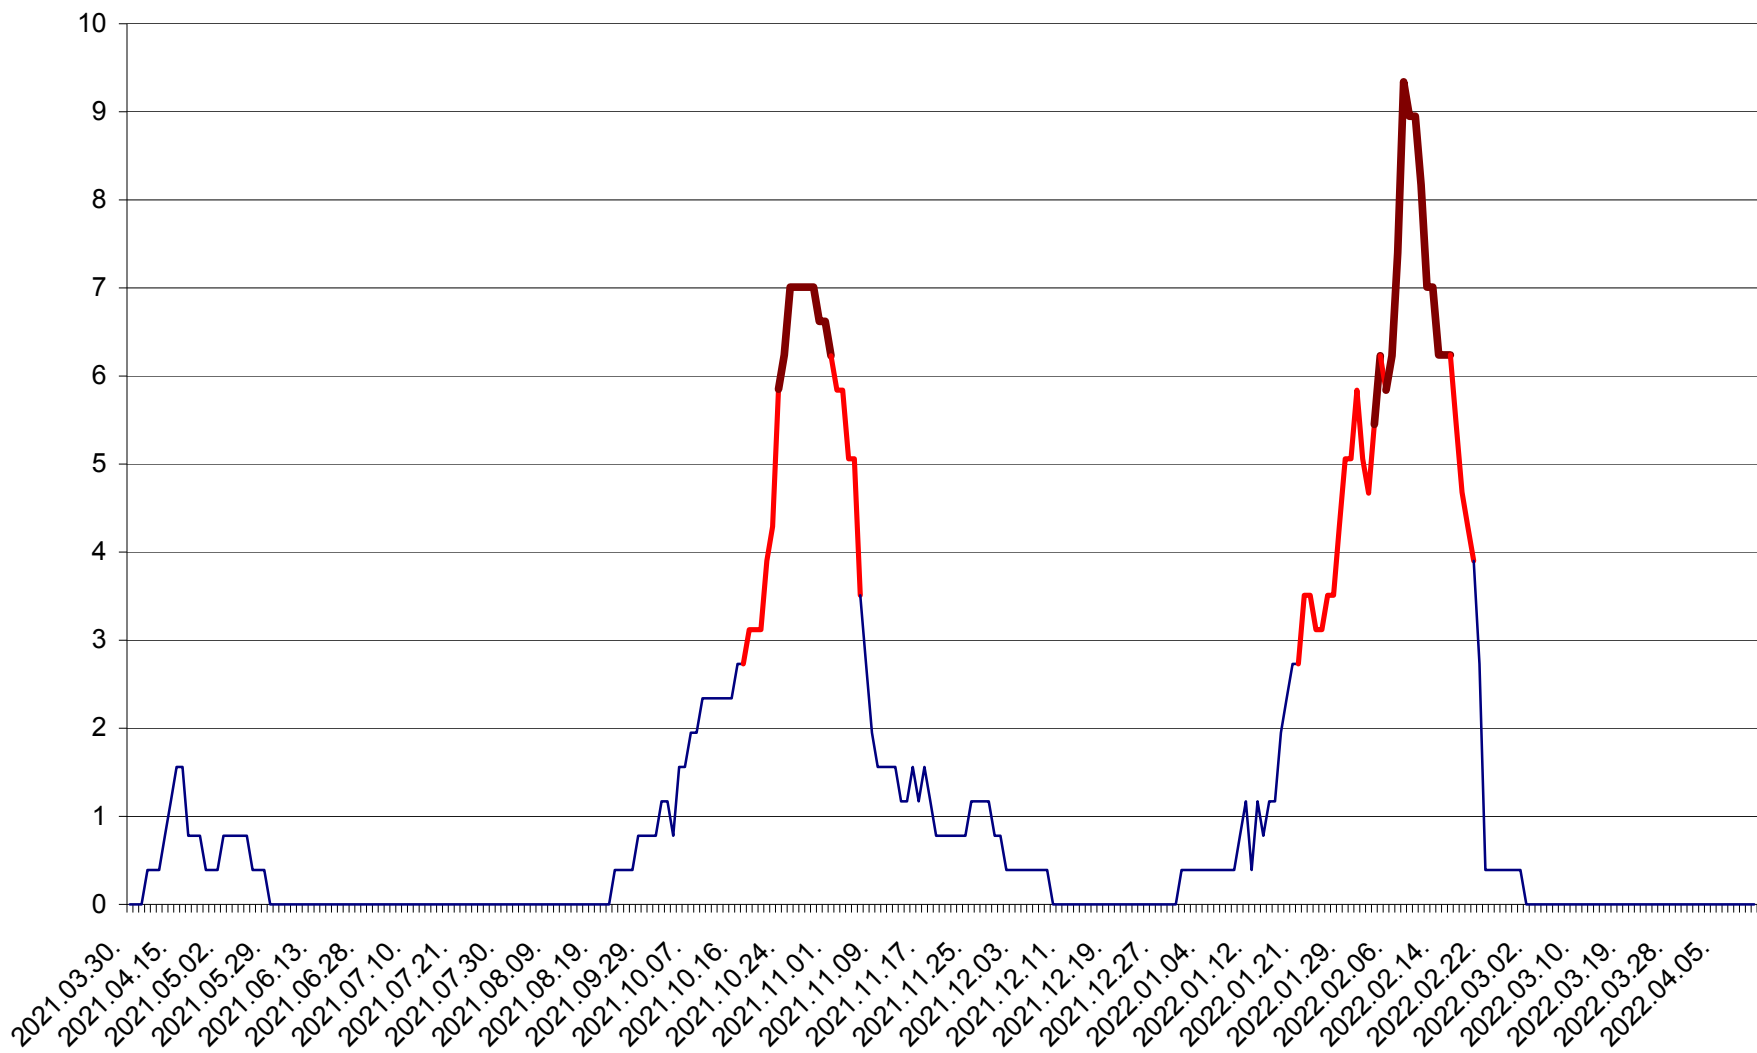

SICULENI - Evolutia incidentei cumulate pe 14 zile la ‰ de locuitori  
2021.04.01. - 2022.04.12.

ȘIMONEȘTI - Evolutia incidentei cumulate pe 14 zile la ‰ de locuitori  
2021.04.01. - 2022.04.12.

SUBCETATE - Evolutia incidentei cumulate pe 14 zile la ‰ de locuitori  
2021.04.01. - 2022.04.12.

SUSENI - Evolutia incidentei cumulate pe 14 zile la ‰ de locuitori  
2021.04.01. - 2022.04.12.

TOMEȘTI - Evolutia incidentei cumulate pe 14 zile la ‰ de locuitori  
2021.04.01. - 2022.04.12.

MUNICIPIUL TOPLIȚA - Evolutia incidentei cumulate pe 14 zile la ‰ de locuitori  
2021.04.01. - 2022.04.12.