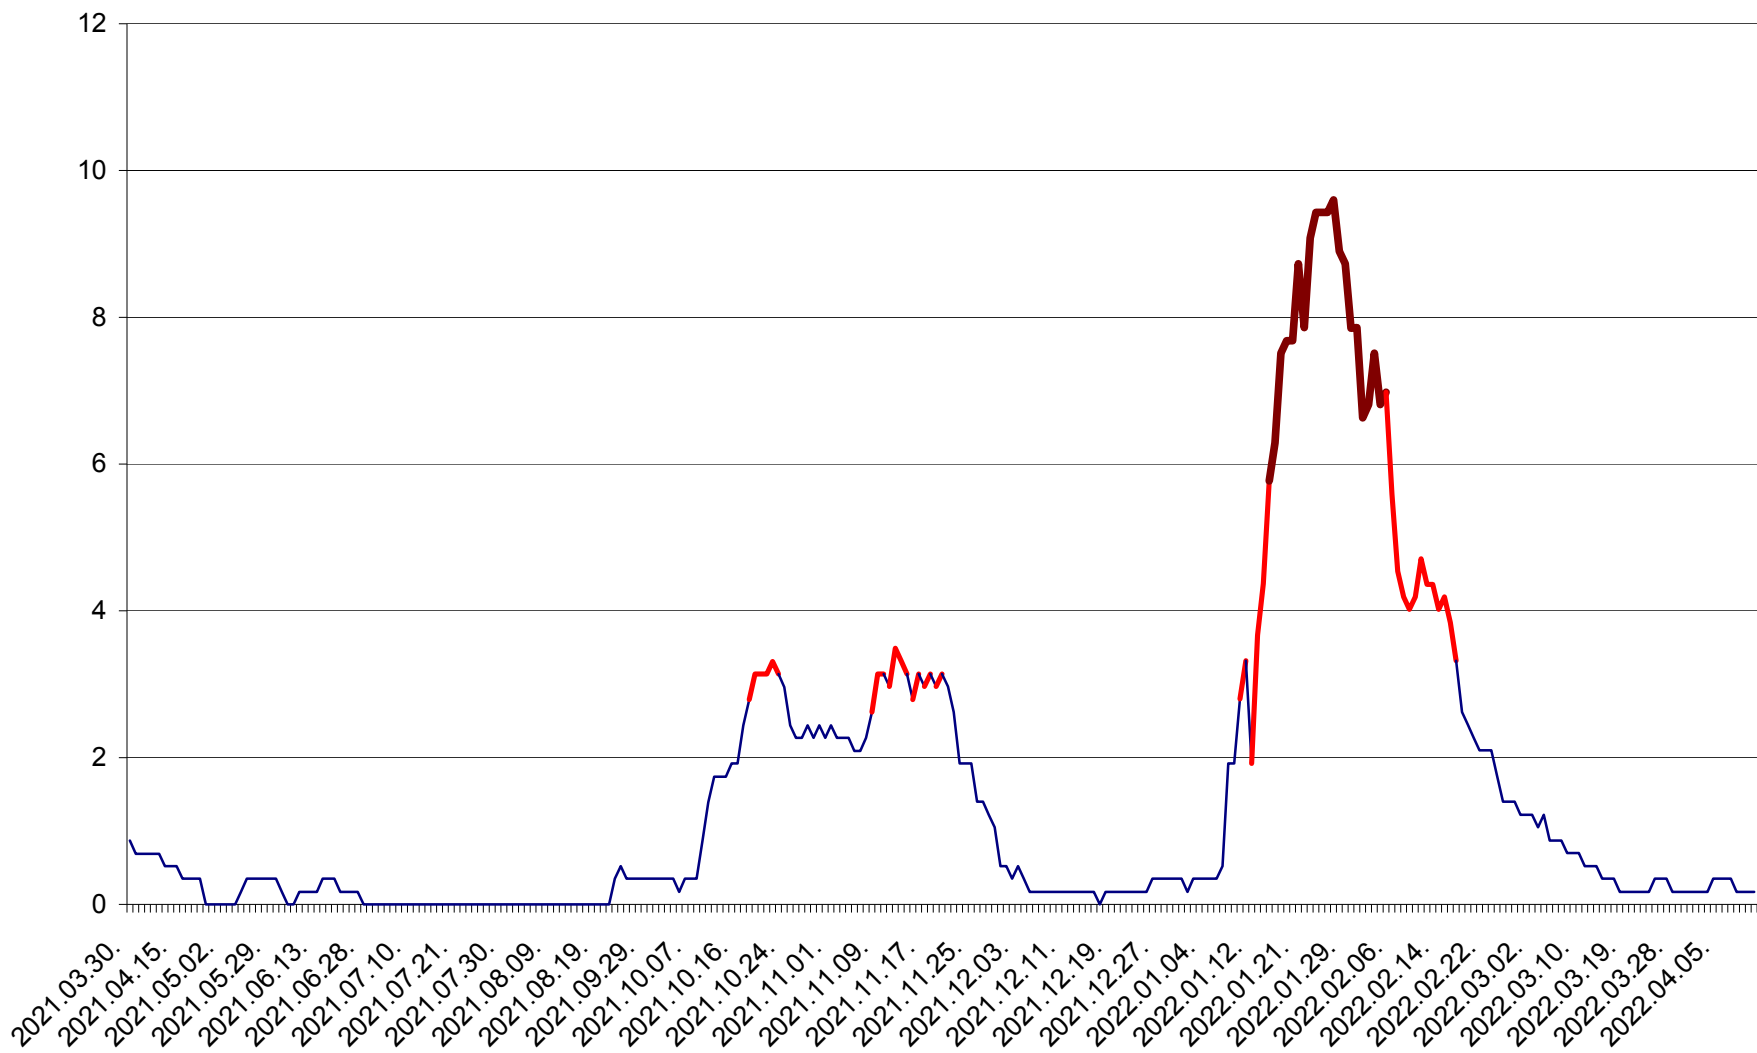

DÂRJIU - Evolutia incidentei cumulate pe 14 zile la ‰ de locuitori  
2021.04.01. - 2022.04.12.

DEALU - Evolutia incidentei cumulate pe 14 zile la ‰ de locuitori  
2021.04.01. - 2022.04.12.

DITRĂU - Evolutia incidentei cumulate pe 14 zile la ‰ de locuitori  
2021.04.01. - 2022.04.12.

FELICENI - Evolutia incidentei cumulate pe 14 zile la ‰ de locuitori  
2021.04.01. - 2022.04.12.

FRUMOASA - Evolutia incidentei cumulate pe 14 zile la ‰ de locuitori  
2021.04.01. - 2022.04.12.

GĂLĂUȚAȘ - Evolutia incidentei cumulate pe 14 zile la ‰ de locuitori  
2021.04.01. - 2022.04.12.

MUNICIPIUL GHEORGHENI - Evolutia incidentei cumulate pe 14 zile la % de locuitori  
2021.04.01. - 2022.04.12.

JOSENI - Evolutia incidentei cumulate pe 14 zile la ‰ de locuitori  
2021.04.01. - 2022.04.12.

LĂZAREA - Evolutia incidentei cumulate pe 14 zile la % de locuitori  
2021.04.01. - 2022.04.12.

LELICENI - Evolutia incidentei cumulate pe 14 zile la ‰ de locuitori  
2021.04.01. - 2022.04.12.

LUETA - Evolutia incidentei cumulate pe 14 zile la ‰ de locuitori  
2021.04.01. - 2022.04.12.