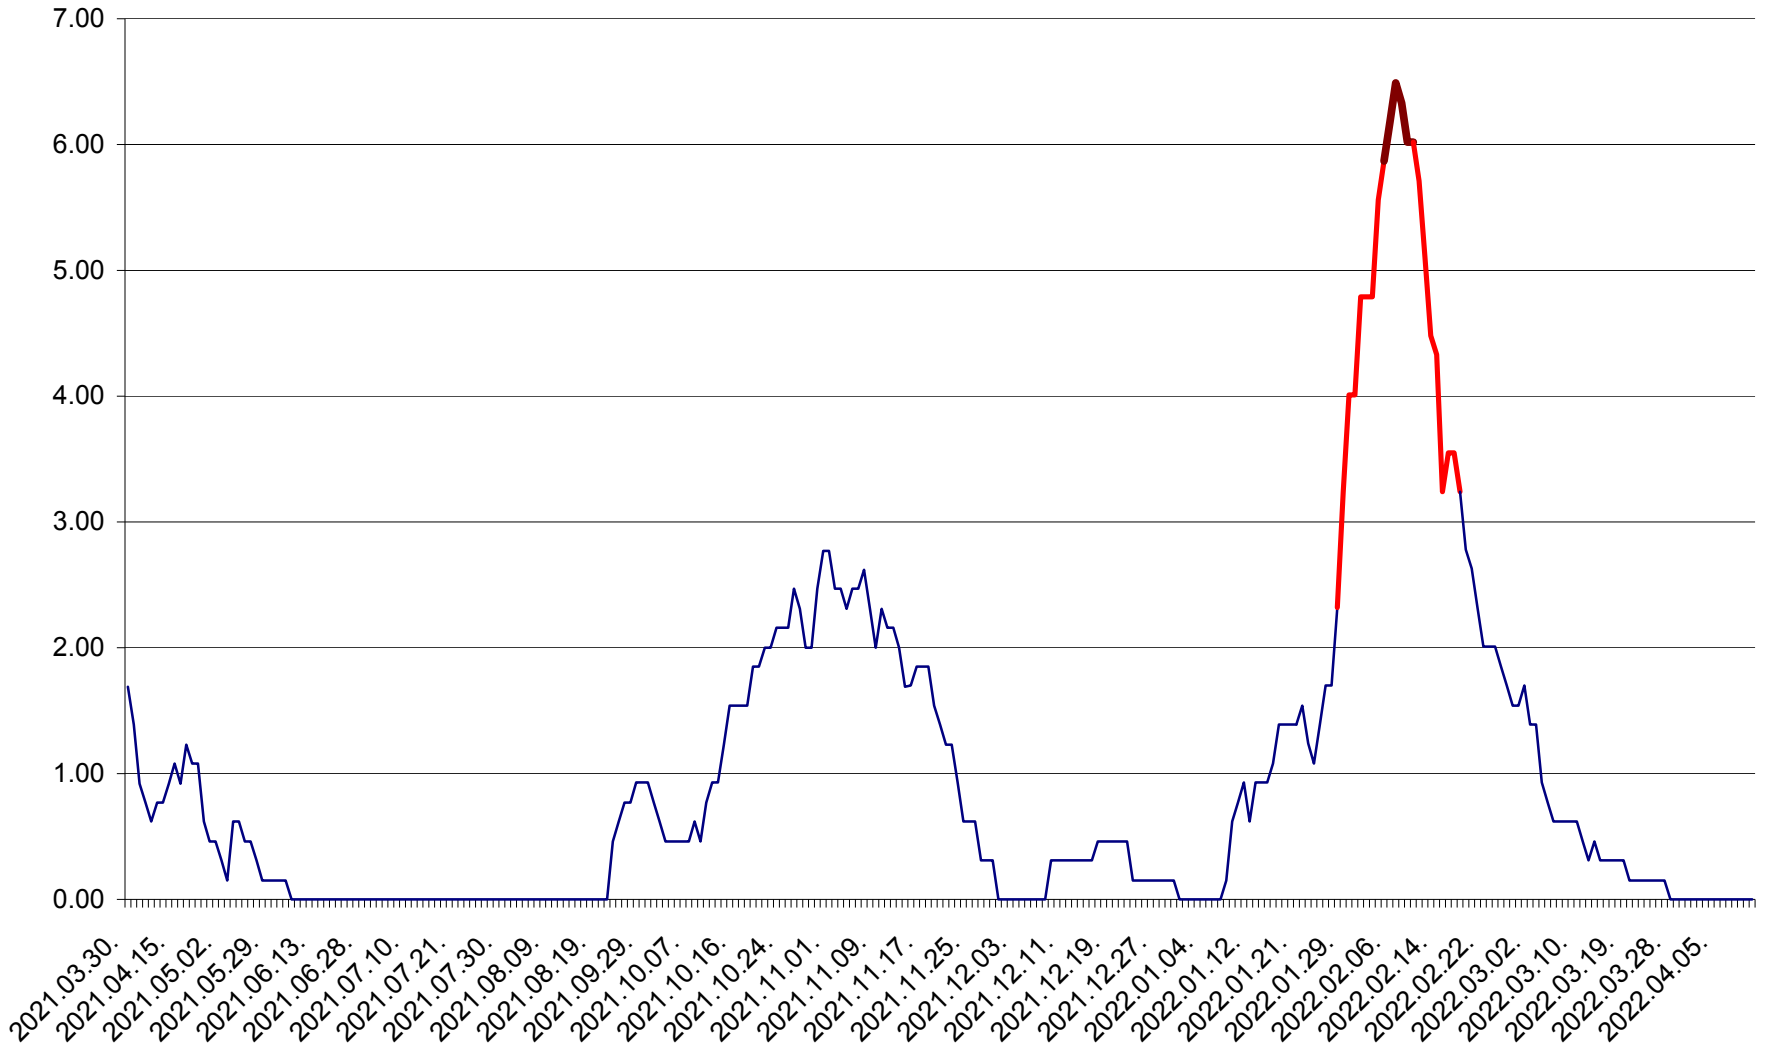

ORAȘ BĂLAN - Evolutia incidentei cumulate pe 14 zile la ‰ de locuitori  
2021.04.01. - 2022.04.12.

BILBOR - Evolutia incidentei cumulate pe 14 zile la ‰ de locuitori  
2021.04.01. - 2022.04.12.

ORAȘ BORSEC - Evolutia incidentei cumulate pe 14 zile la ‰ de locuitori  
2021.04.01. - 2022.04.12.

BRĂDEȘTI - Evolutia incidentei cumulate pe 14 zile la ‰ de locuitori  
2021.04.01. - 2022.04.12.

CĂPÂLNIȚA - Evoluția incidenței cumulate pe 14 zile la ‰ de locuitori  
2021.04.01. - 2022.04.12.

CÂRȚA - Evolutia incidentei cumulate pe 14 zile la ‰ de locuitori  
2021.04.01. - 2022.04.12.

CICEU - Evolutia incidentei cumulate pe 14 zile la ‰ de locuitori  
2021.04.01. - 2022.04.12.

CIUCSÂNGEORGIU - Evolutia incidentei cumulate pe 14 zile la ‰ de locuitori  
2021.04.01. - 2022.04.12.

CIUMANI - Evolutia incidentei cumulate pe 14 zile la ‰ de locuitori  
2021.04.01. - 2022.04.12.

CORBU - Evolutia incidentei cumulate pe 14 zile la ‰ de locuitori  
2021.04.01. - 2022.04.12.

CORUND - Evolutia incidentei cumulate pe 14 zile la ‰ de locuitori  
2021.04.01. - 2022.04.12.

COZMENI - Evolutia incidentei cumulate pe 14 zile la ‰ de locuitori  
2021.04.01. - 2022.04.12.