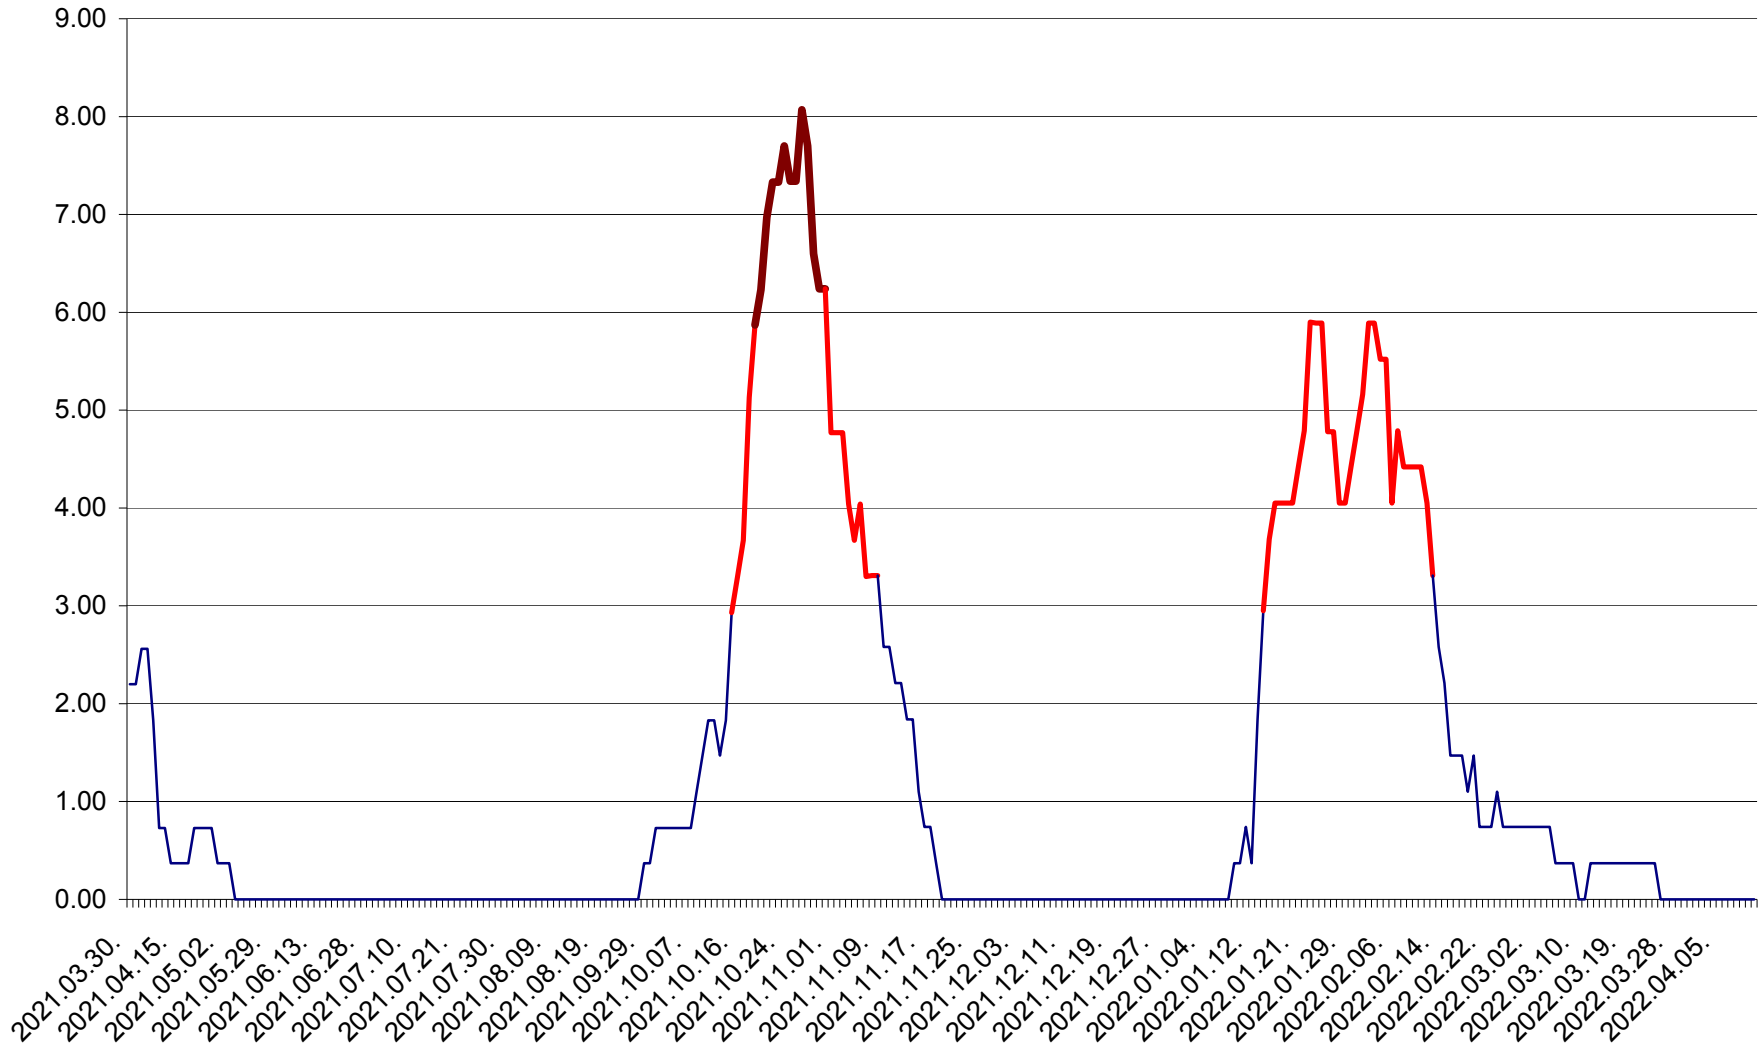

ORAȘ BĂLAN - Evolutia incidentei cumulate pe 14 zile la ‰ de locuitori  
2021.04.01. - 2022.04.12.

BILBOR - Evolutia incidentei cumulate pe 14 zile la ‰ de locuitori  
2021.04.01. - 2022.04.12.

ORAȘ BORSEC - Evolutia incidentei cumulate pe 14 zile la ‰ de locuitori  
2021.04.01. - 2022.04.12.

BRĂDEȘTI - Evolutia incidentei cumulate pe 14 zile la ‰ de locuitori  
2021.04.01. - 2022.04.12.

CĂPÂLNIȚA - Evoluția incidenței cumulate pe 14 zile la ‰ de locuitori  
2021.04.01. - 2022.04.12.

CÂRȚA - Evolutia incidentei cumulate pe 14 zile la ‰ de locuitori  
2021.04.01. - 2022.04.12.

CICEU - Evolutia incidentei cumulate pe 14 zile la ‰ de locuitori  
2021.04.01. - 2022.04.12.

CIUCSÂNGEORGIU - Evolutia incidentei cumulate pe 14 zile la ‰ de locuitori  
2021.04.01. - 2022.04.12.

CIUMANI - Evolutia incidentei cumulate pe 14 zile la ‰ de locuitori  
2021.04.01. - 2022.04.12.

CORBU - Evolutia incidentei cumulate pe 14 zile la ‰ de locuitori  
2021.04.01. - 2022.04.12.

CORUND - Evolutia incidentei cumulate pe 14 zile la ‰ de locuitori  
2021.04.01. - 2022.04.12.

COZMENI - Evolutia incidentei cumulate pe 14 zile la ‰ de locuitori  
2021.04.01. - 2022.04.12.