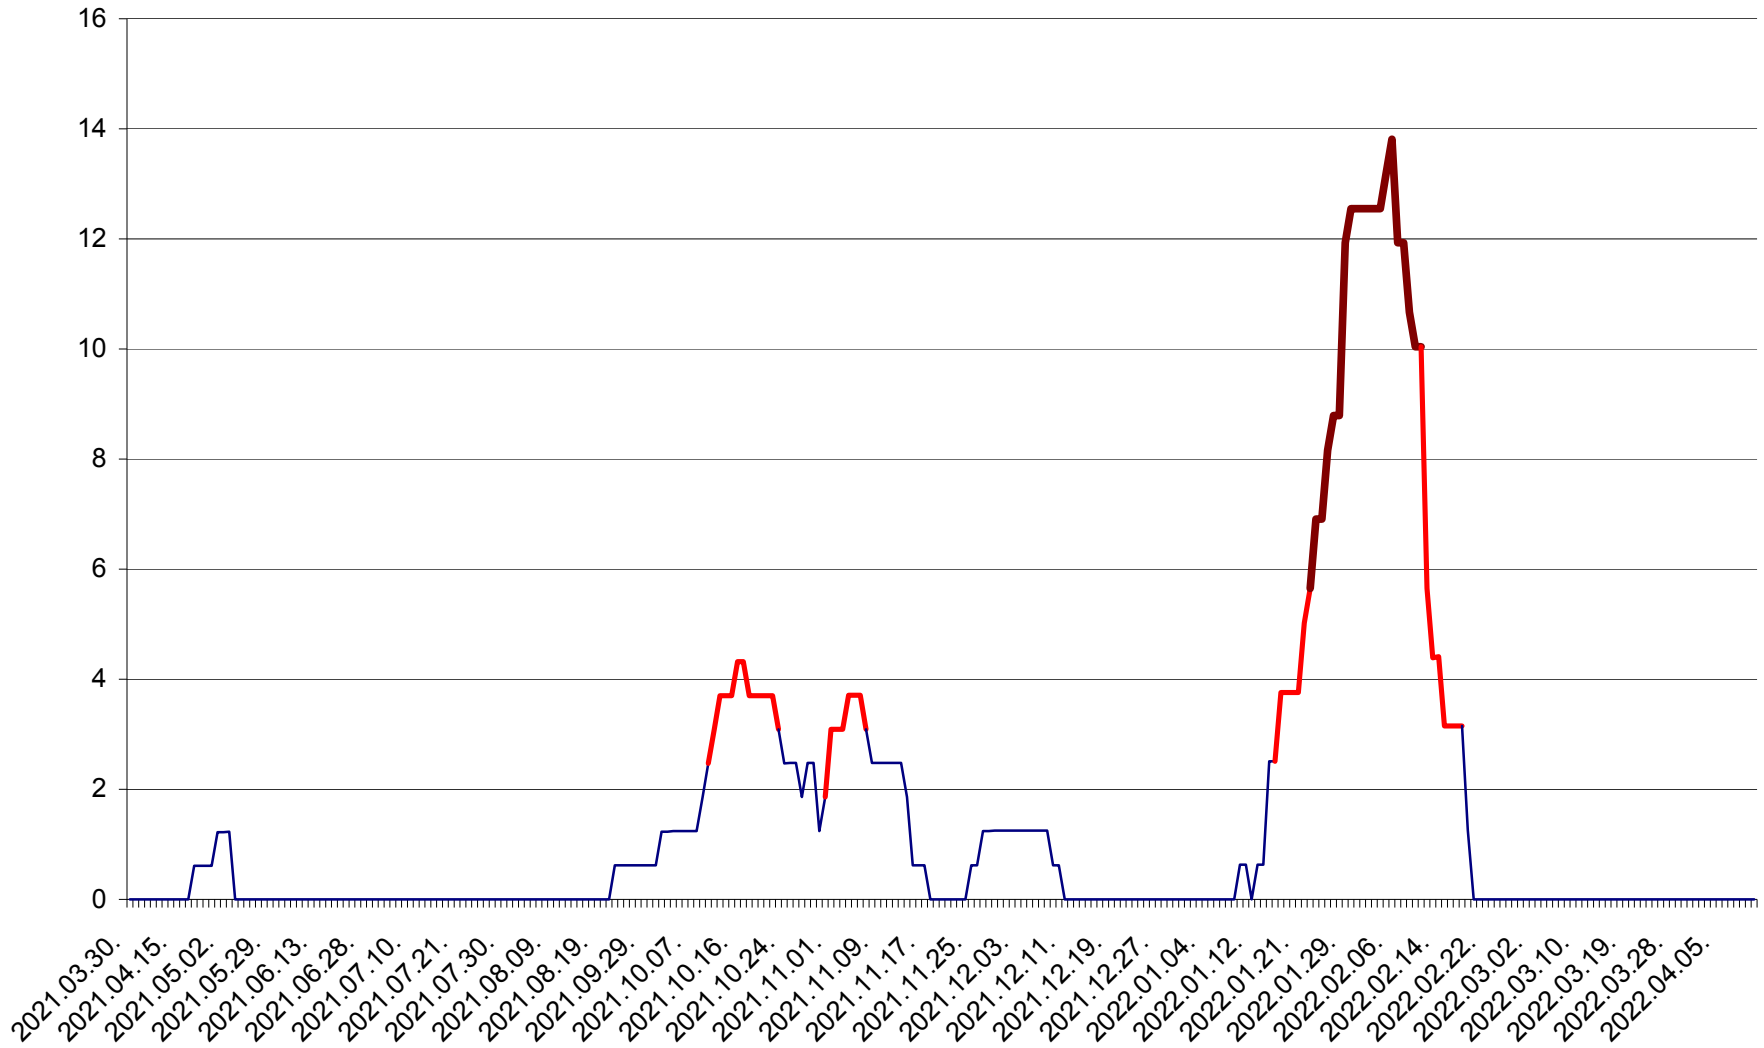

PLĂIEȘII DE JOS - Evolutia incidentei cumulate pe 14 zile la ‰ de locuitori  
2021.04.01. - 2022.04.12.

PORUMBENI - Evolutia incidentei cumulate pe 14 zile la ‰ de locuitori  
2021.04.01. - 2022.04.12.

PRAID - Evolutia incidentei cumulate pe 14 zile la ‰ de locuitori  
2021.04.01. - 2022.04.12.

RACU - Evolutia incidentei cumulate pe 14 zile la ‰ de locuitori  
2021.04.01. - 2022.04.12.

REMETEA - Evolutia incidentei cumulate pe 14 zile la ‰ de locuitori  
2021.04.01. - 2022.04.12.