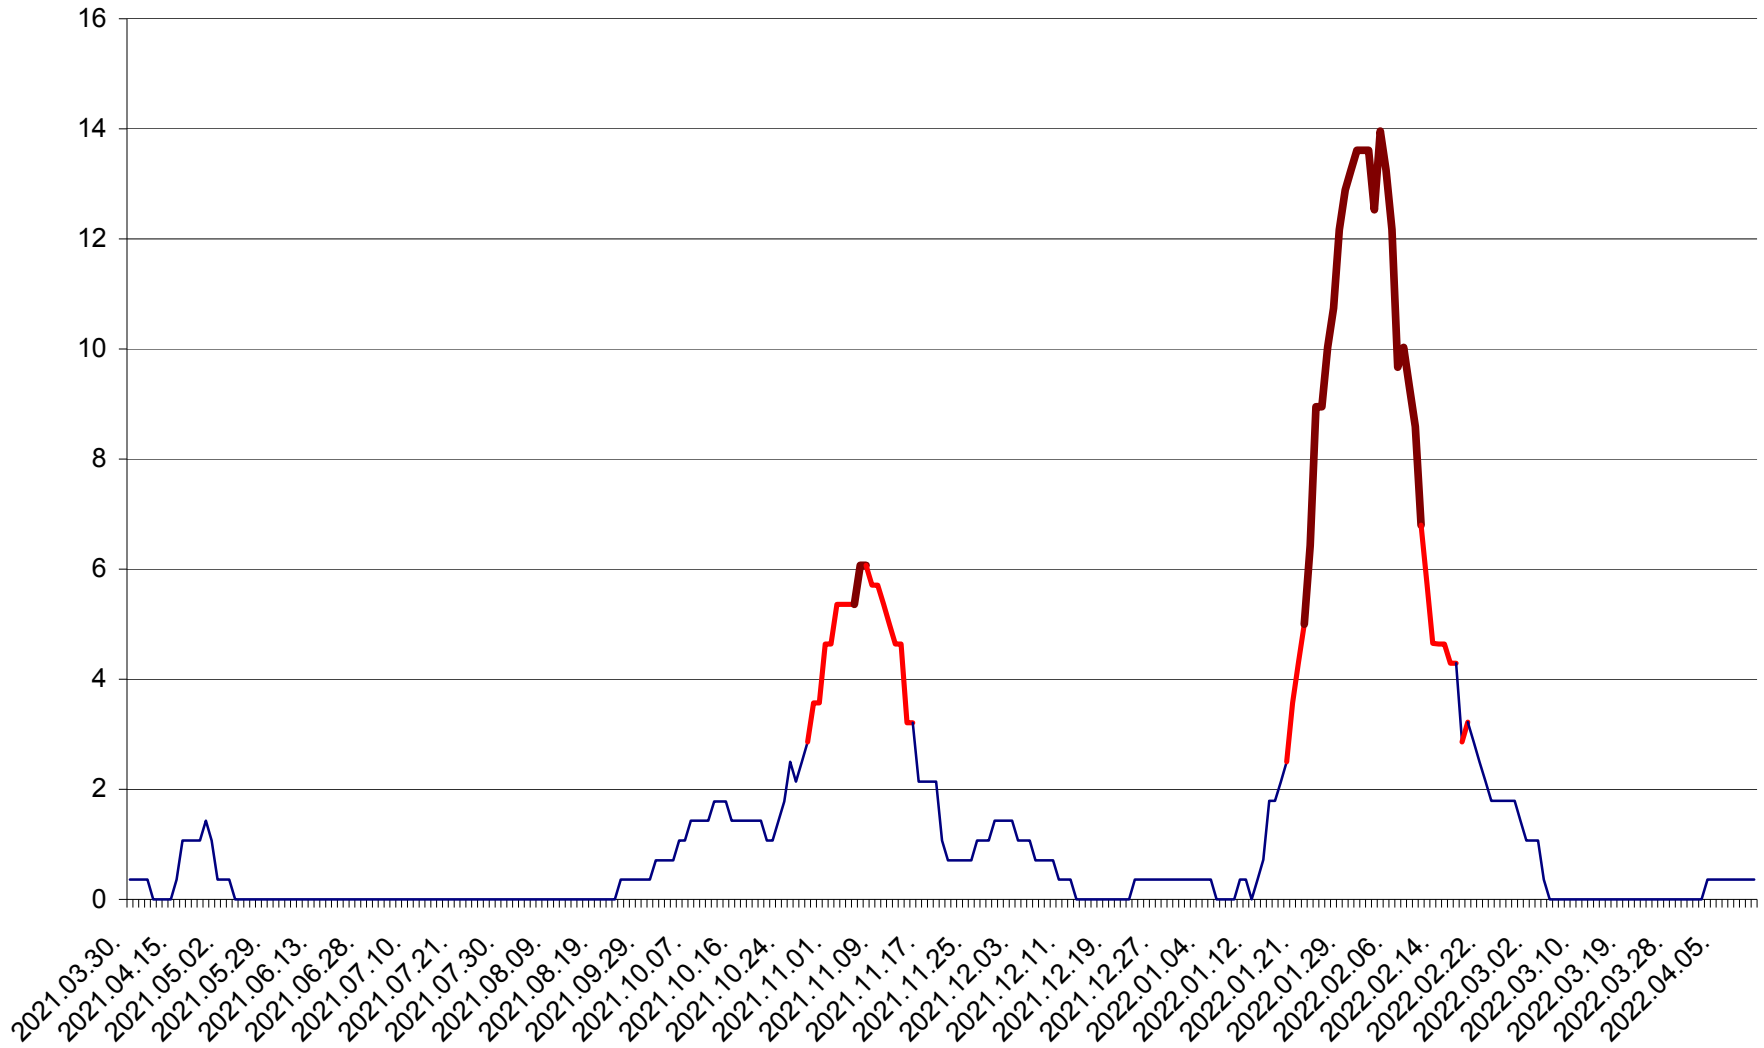

SÂNMARTIN - Evolutia incidentei cumulate pe 14 zile la ‰ de locuitori  
2021.04.01. - 2022.04.12.

SÂNSIMION - Evolutia incidentei cumulate pe 14 zile la ‰ de locuitori  
2021.04.01. - 2022.04.12.

SÂNTIMBRU - Evolutia incidentei cumulate pe 14 zile la ‰ de locuitori  
2021.04.01. - 2022.04.12.

SĂRMAȘ - Evolutia incidentei cumulate pe 14 zile la ‰ de locuitori  
2021.04.01. - 2022.04.12.

SATU MARE - Evolutia incidentei cumulate pe 14 zile la ‰ de locuitori  
2021.04.01. - 2022.04.12.

SECUIENI - Evolutia incidentei cumulate pe 14 zile la ‰ de locuitori  
2021.04.01. - 2022.04.12.

SICULENI - Evolutia incidentei cumulate pe 14 zile la ‰ de locuitori  
2021.04.01. - 2022.04.12.

ȘIMONEȘTI - Evolutia incidentei cumulate pe 14 zile la ‰ de locuitori  
2021.04.01. - 2022.04.12.

SUBCETATE - Evolutia incidentei cumulate pe 14 zile la ‰ de locuitori  
2021.04.01. - 2022.04.12.