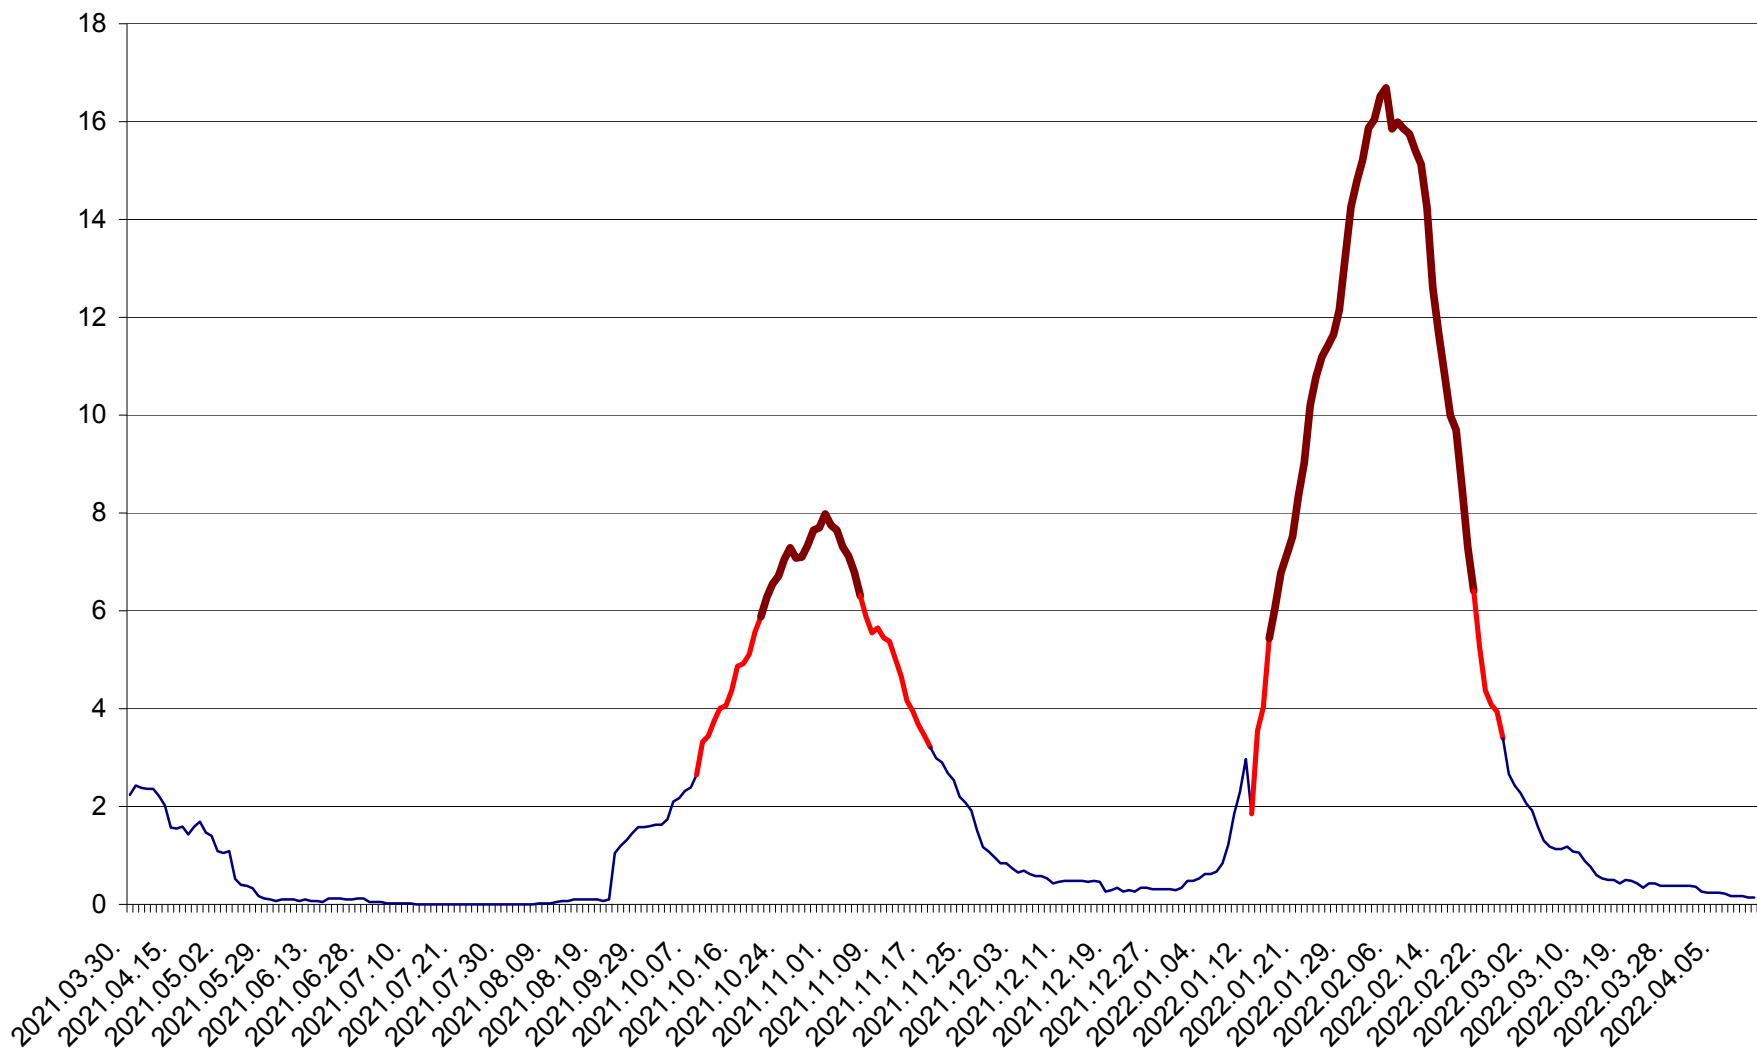

LĂZAREA - Evolutia incidentei cumulate pe 14 zile la % de locuitori  
2021.04.01. - 2022.04.12.

LELICENI - Evolutia incidentei cumulate pe 14 zile la ‰ de locuitori  
2021.04.01. - 2022.04.12.

LUETA - Evolutia incidentei cumulate pe 14 zile la ‰ de locuitori  
2021.04.01. - 2022.04.12.

LUNCA DE JOS - Evolutia incidentei cumulate pe 14 zile la ‰ de locuitori  
2021.04.01. - 2022.04.12.

LUNCA DE SUS - Evolutia incidentei cumulate pe 14 zile la ‰ de locuitori  
2021.04.01. - 2022.04.12.

LUPENI - Evolutia incidentei cumulate pe 14 zile la ‰ de locuitori  
2021.04.01. - 2022.04.12.

MĂDĂRAȘ - Evolutia incidentei cumulate pe 14 zile la ‰ de locuitori  
2021.04.01. - 2022.04.12.

MĂRTINIȘ - Evolutia incidentei cumulate pe 14 zile la ‰ de locuitori  
2021.04.01. - 2022.04.12.

MEREȘTI - Evolutia incidentei cumulate pe 14 zile la ‰ de locuitori  
2021.04.01. - 2022.04.12.

MUNICIPIUL MIERCUREA-CIUC - Evolutia incidentei cumulate pe 14 zile la ‰ de locuitori  
2021.04.01. - 2022.04.12.