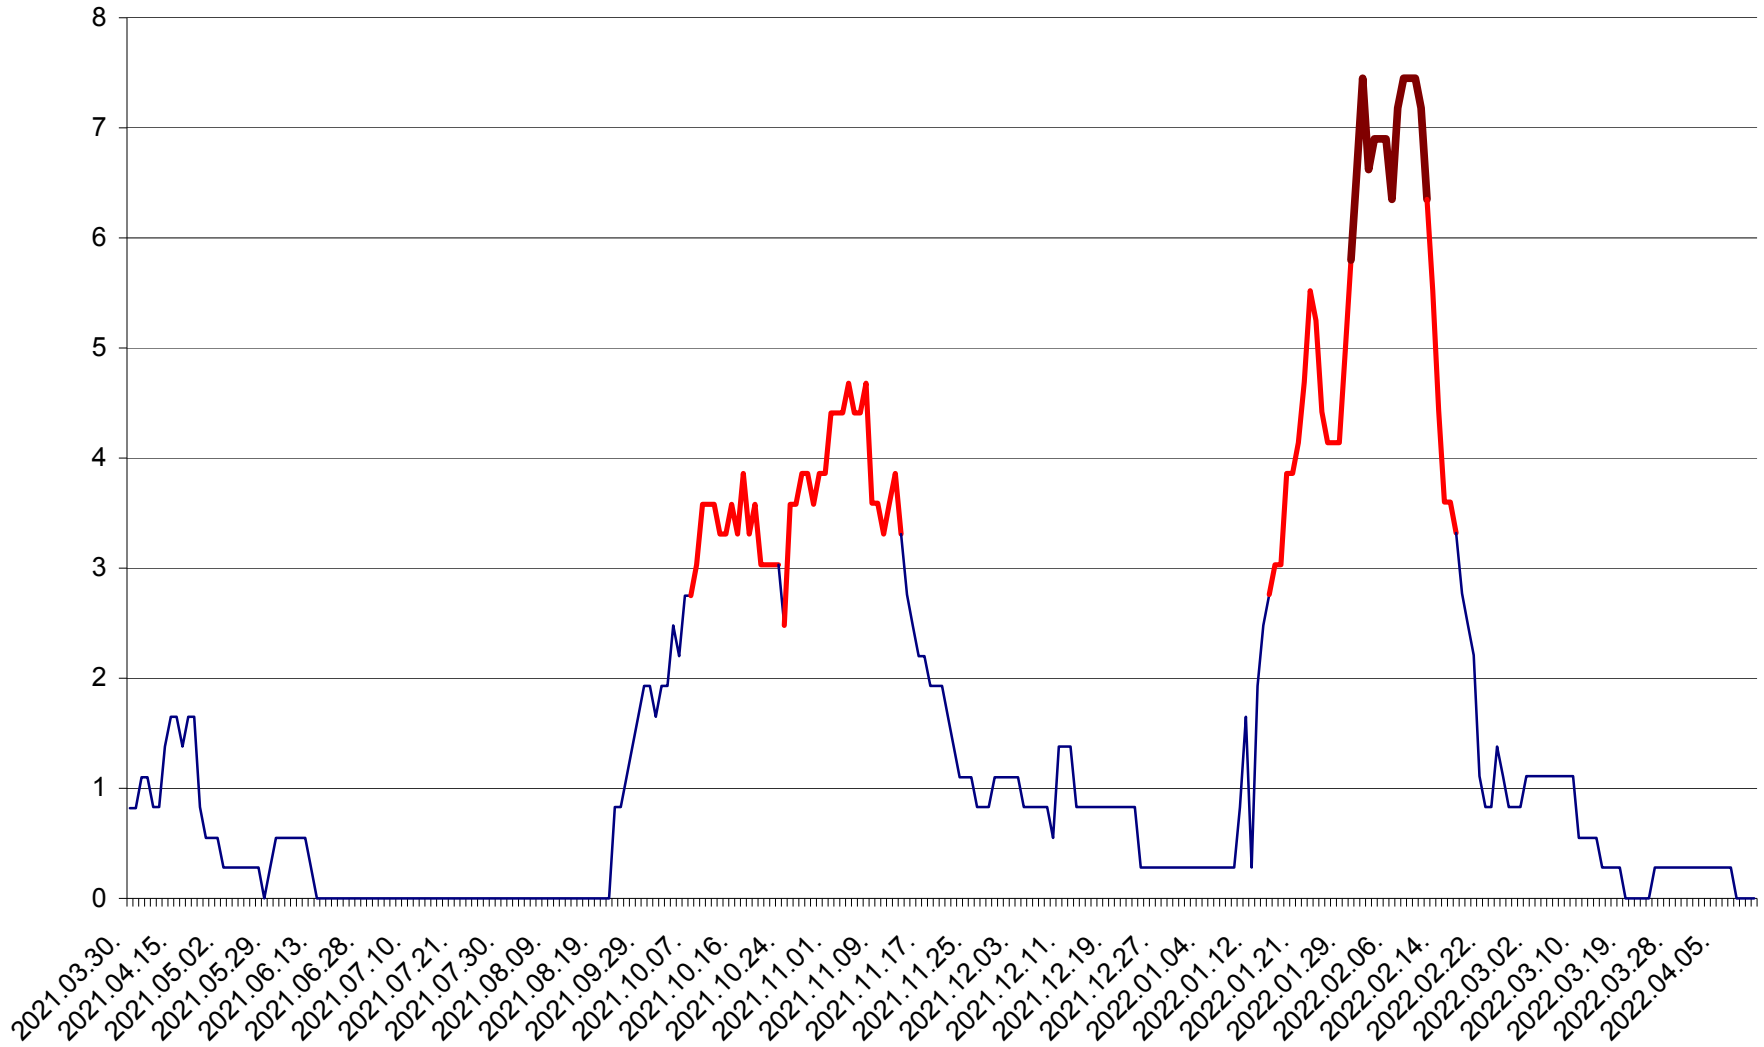

PRAID - Evolutia incidentei cumulate pe 14 zile la ‰ de locuitori  
2021.04.01. - 2022.04.12.

RACU - Evolutia incidentei cumulate pe 14 zile la ‰ de locuitori  
2021.04.01. - 2022.04.12.

REMETEA - Evolutia incidentei cumulate pe 14 zile la ‰ de locuitori  
2021.04.01. - 2022.04.12.

SĂCEL - Evolutia incidentei cumulate pe 14 zile la ‰ de locuitori  
2021.04.01. - 2022.04.12.

SÂNCRĂIENI - Evolutia incidentei cumulate pe 14 zile la ‰ de locuitori  
2021.04.01. - 2022.04.12.

SÂNDOMINIC - Evolutia incidentei cumulate pe 14 zile la ‰ de locuitori  
2021.04.01. - 2022.04.12.

SÂNMARTIN - Evolutia incidentei cumulate pe 14 zile la ‰ de locuitori  
2021.04.01. - 2022.04.12.

SÂNSIMION - Evolutia incidentei cumulate pe 14 zile la ‰ de locuitori  
2021.04.01. - 2022.04.12.

SÂNTIMBRU - Evolutia incidentei cumulate pe 14 zile la ‰ de locuitori  
2021.04.01. - 2022.04.12.