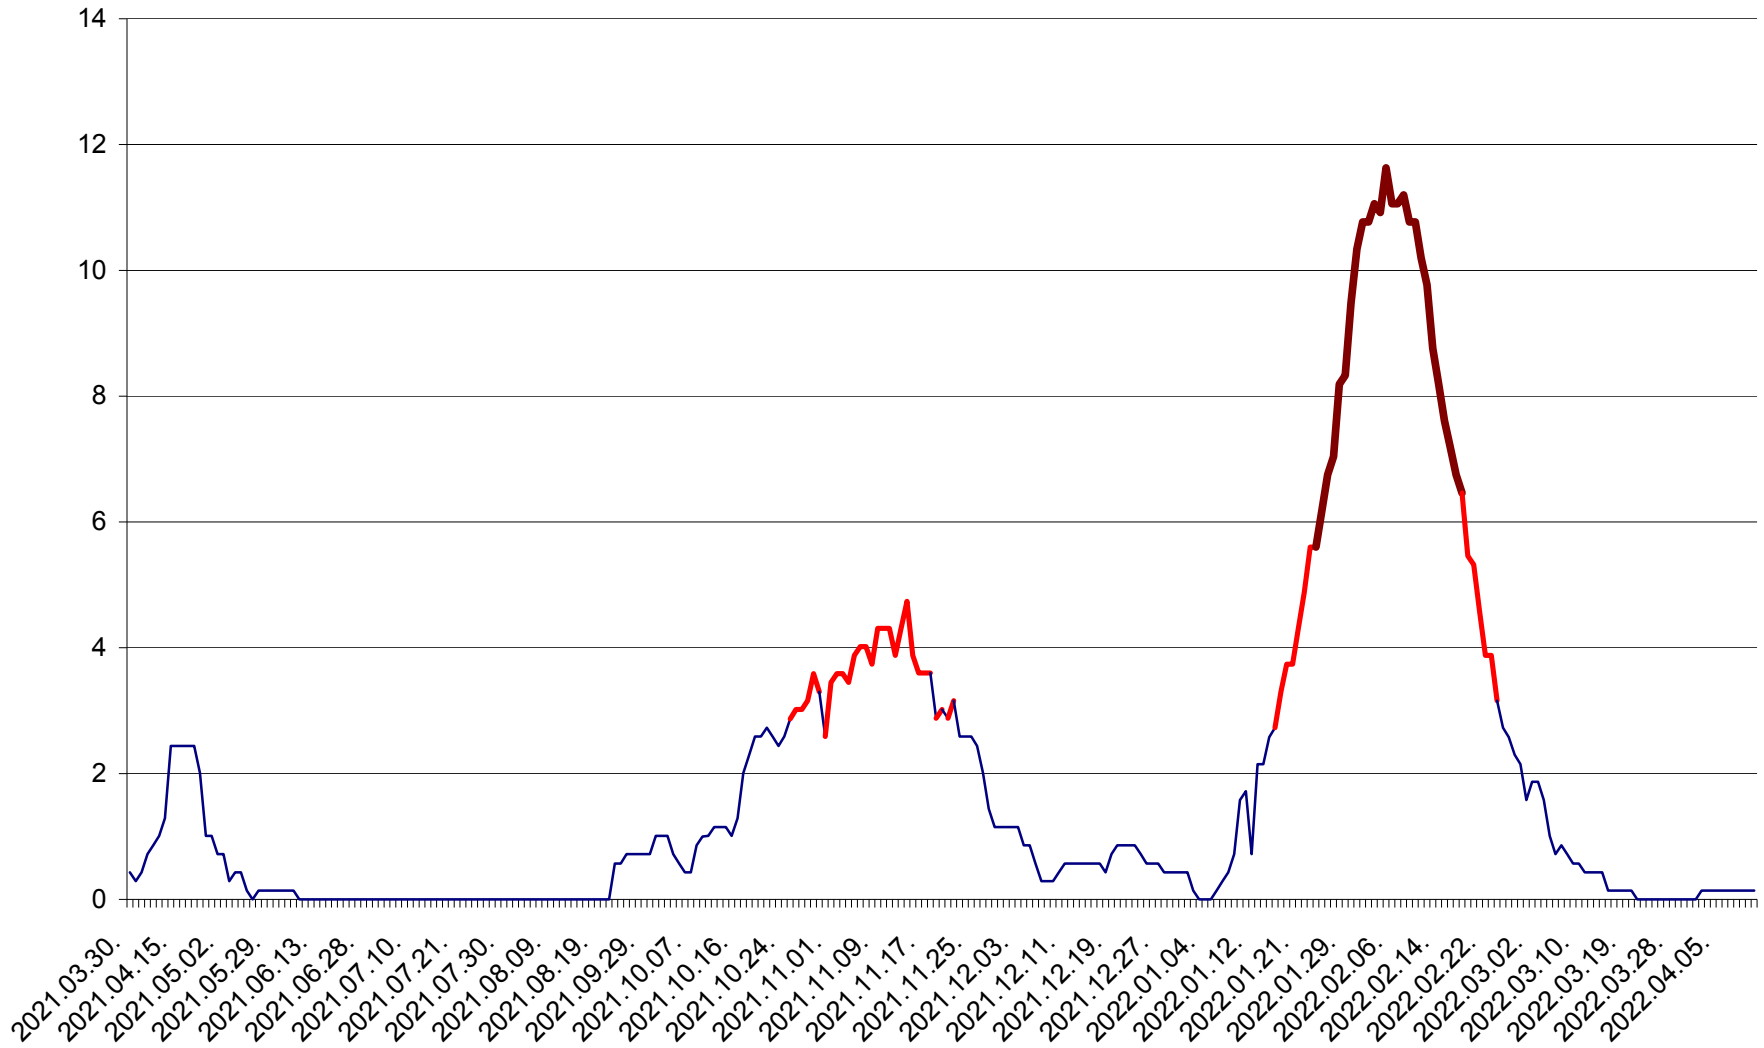

RACU - Evolutia incidentei cumulate pe 14 zile la ‰ de locuitori
2021.04.01. - 2022.04.12.