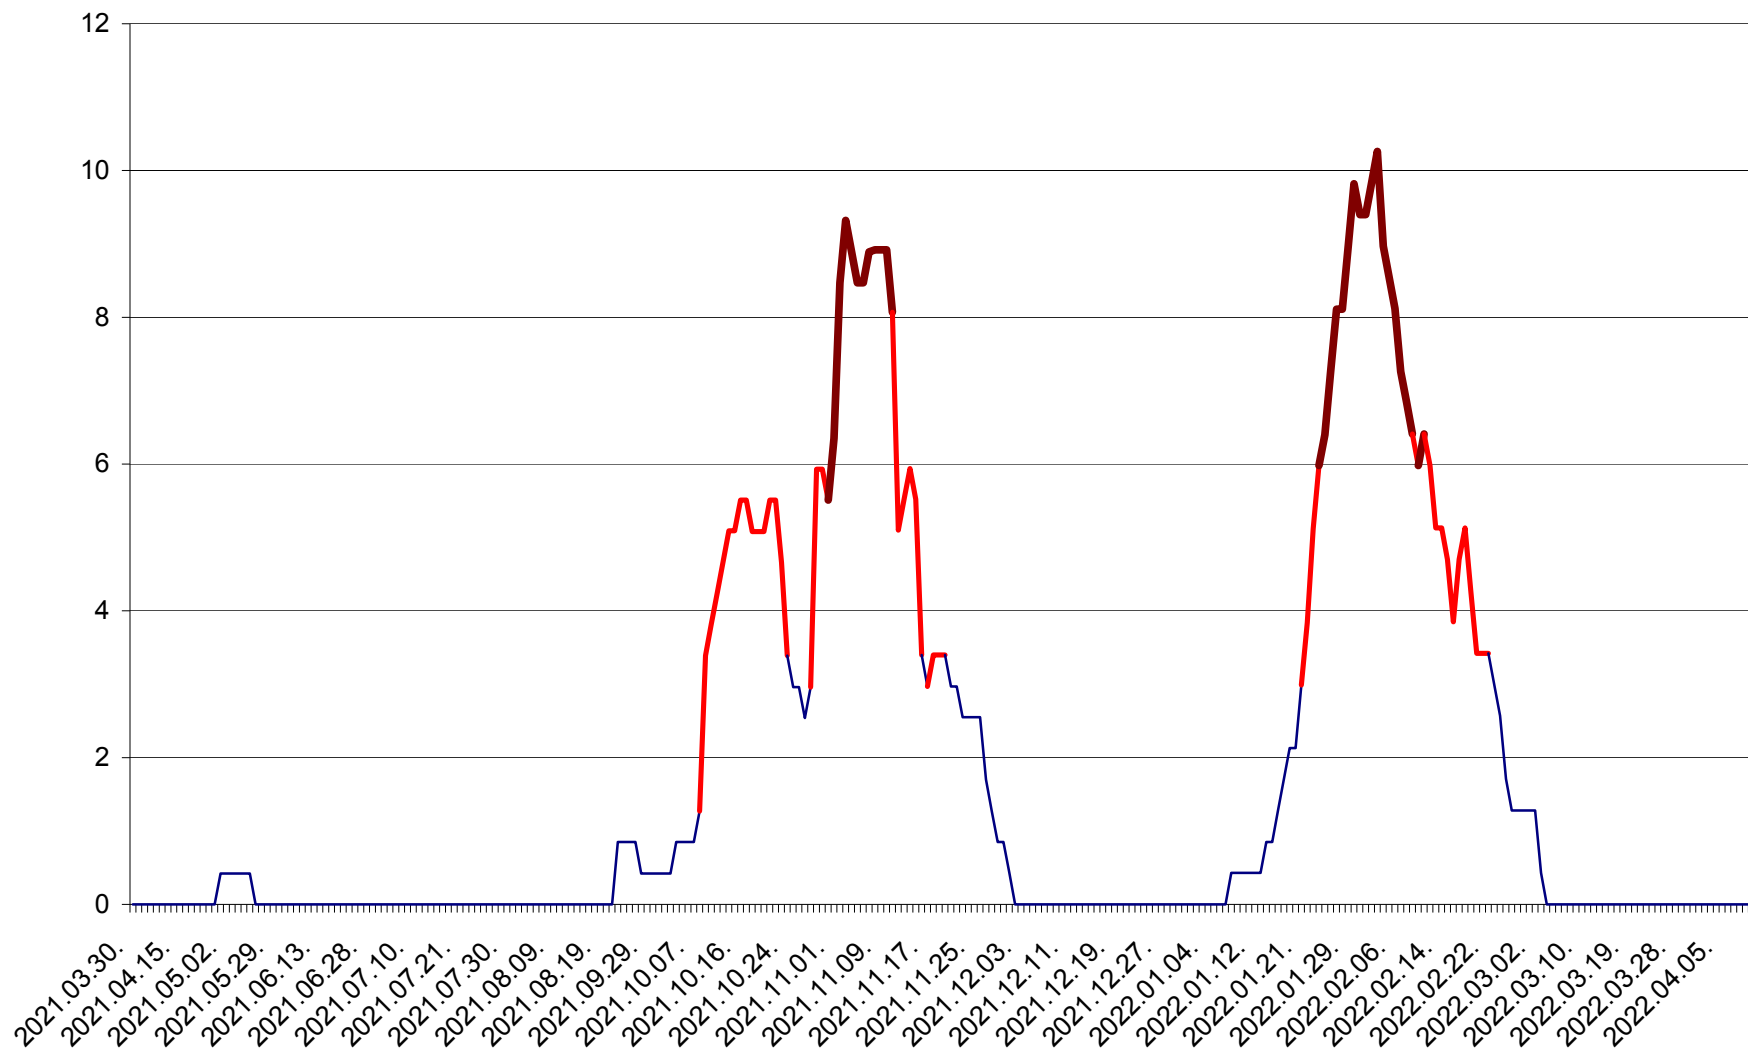

PRAID - Evolutia incidentei cumulate pe 14 zile la ‰ de locuitori  
2021.04.01. - 2022.04.12.

RACU - Evolutia incidentei cumulate pe 14 zile la ‰ de locuitori  
2021.04.01. - 2022.04.12.

REMETEA - Evolutia incidentei cumulate pe 14 zile la ‰ de locuitori  
2021.04.01. - 2022.04.12.

SĂCEL - Evolutia incidentei cumulate pe 14 zile la ‰ de locuitori  
2021.04.01. - 2022.04.12.

SÂNCRĂIENI - Evolutia incidentei cumulate pe 14 zile la ‰ de locuitori  
2021.04.01. - 2022.04.12.

SÂNDOMINIC - Evolutia incidentei cumulate pe 14 zile la ‰ de locuitori  
2021.04.01. - 2022.04.12.

SÂNMARTIN - Evolutia incidentei cumulate pe 14 zile la ‰ de locuitori  
2021.04.01. - 2022.04.12.

SÂNSIMION - Evolutia incidentei cumulate pe 14 zile la ‰ de locuitori  
2021.04.01. - 2022.04.12.

SÂNTIMBRU - Evolutia incidentei cumulate pe 14 zile la ‰ de locuitori  
2021.04.01. - 2022.04.12.