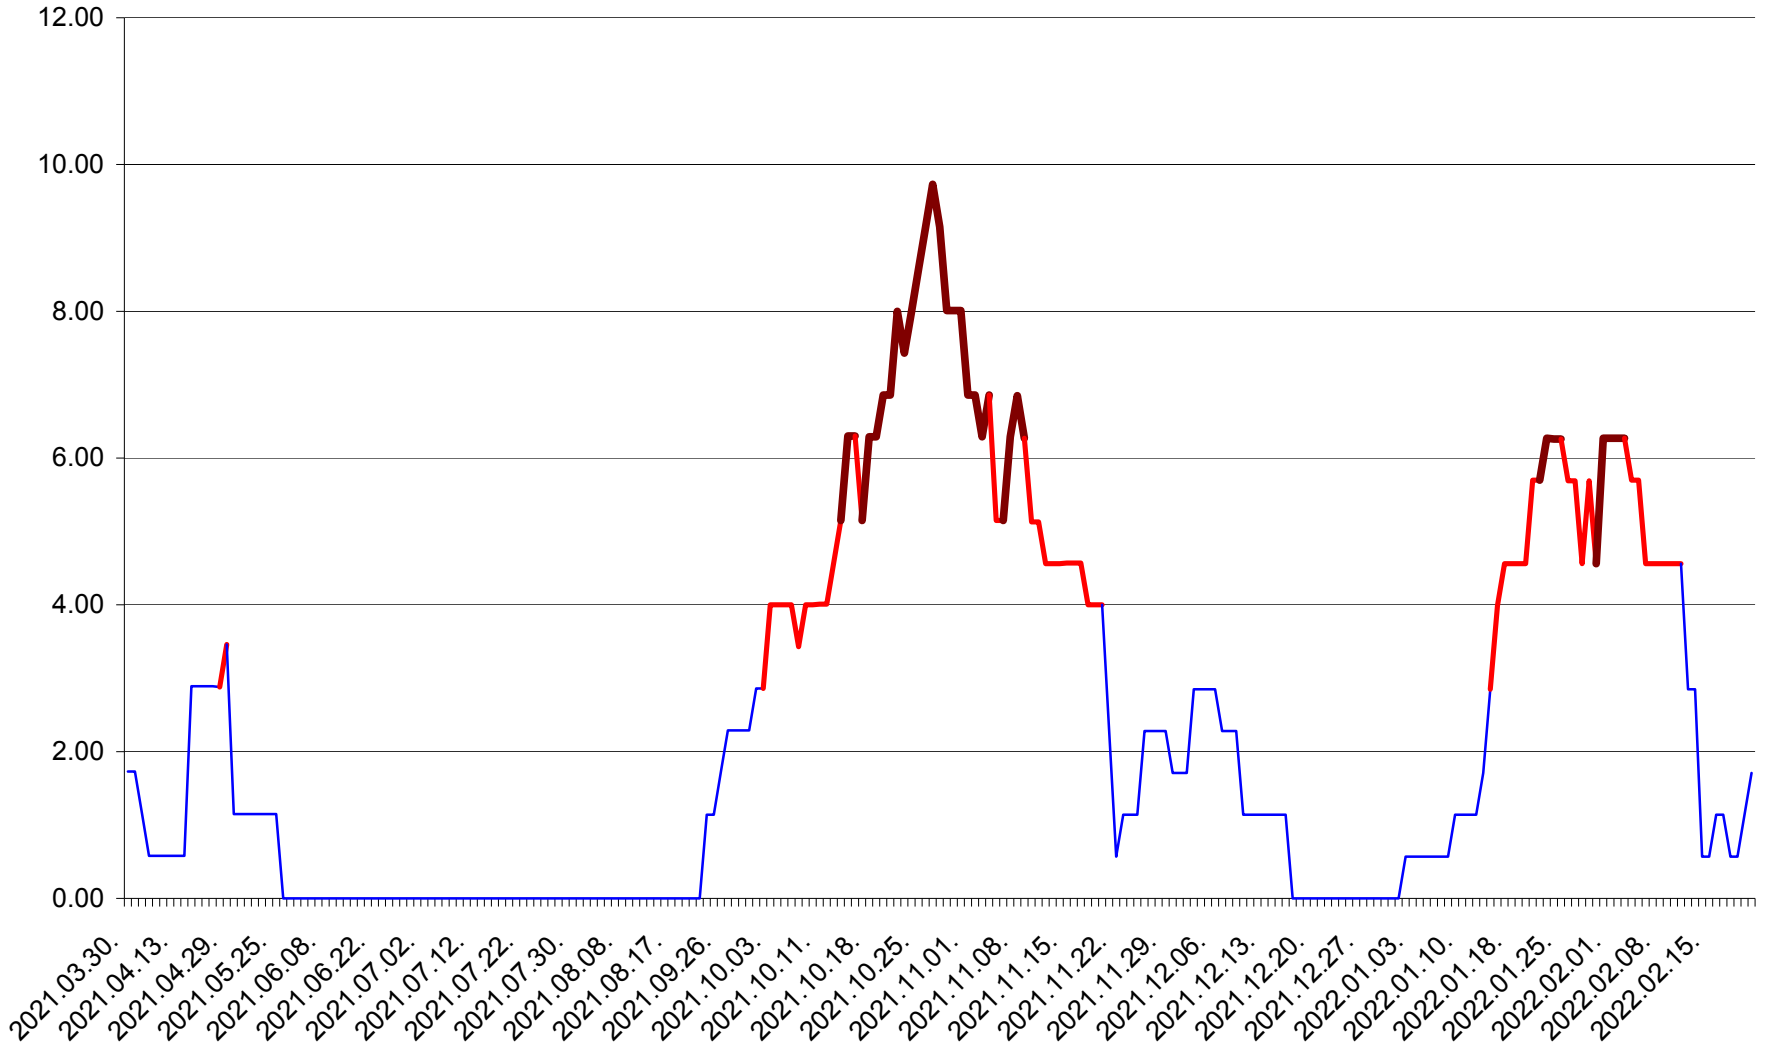

ORAȘ VLĂHIȚA - Evolutia incidentei cumulate pe 14 zile la ‰ de locuitori
2021.04.01. - 2022.02.21.

VĂRȘAG - Evolutia incidentei cumulate pe 14 zile la ‰ de locuitori
2021.04.01. - 2022.02.21.