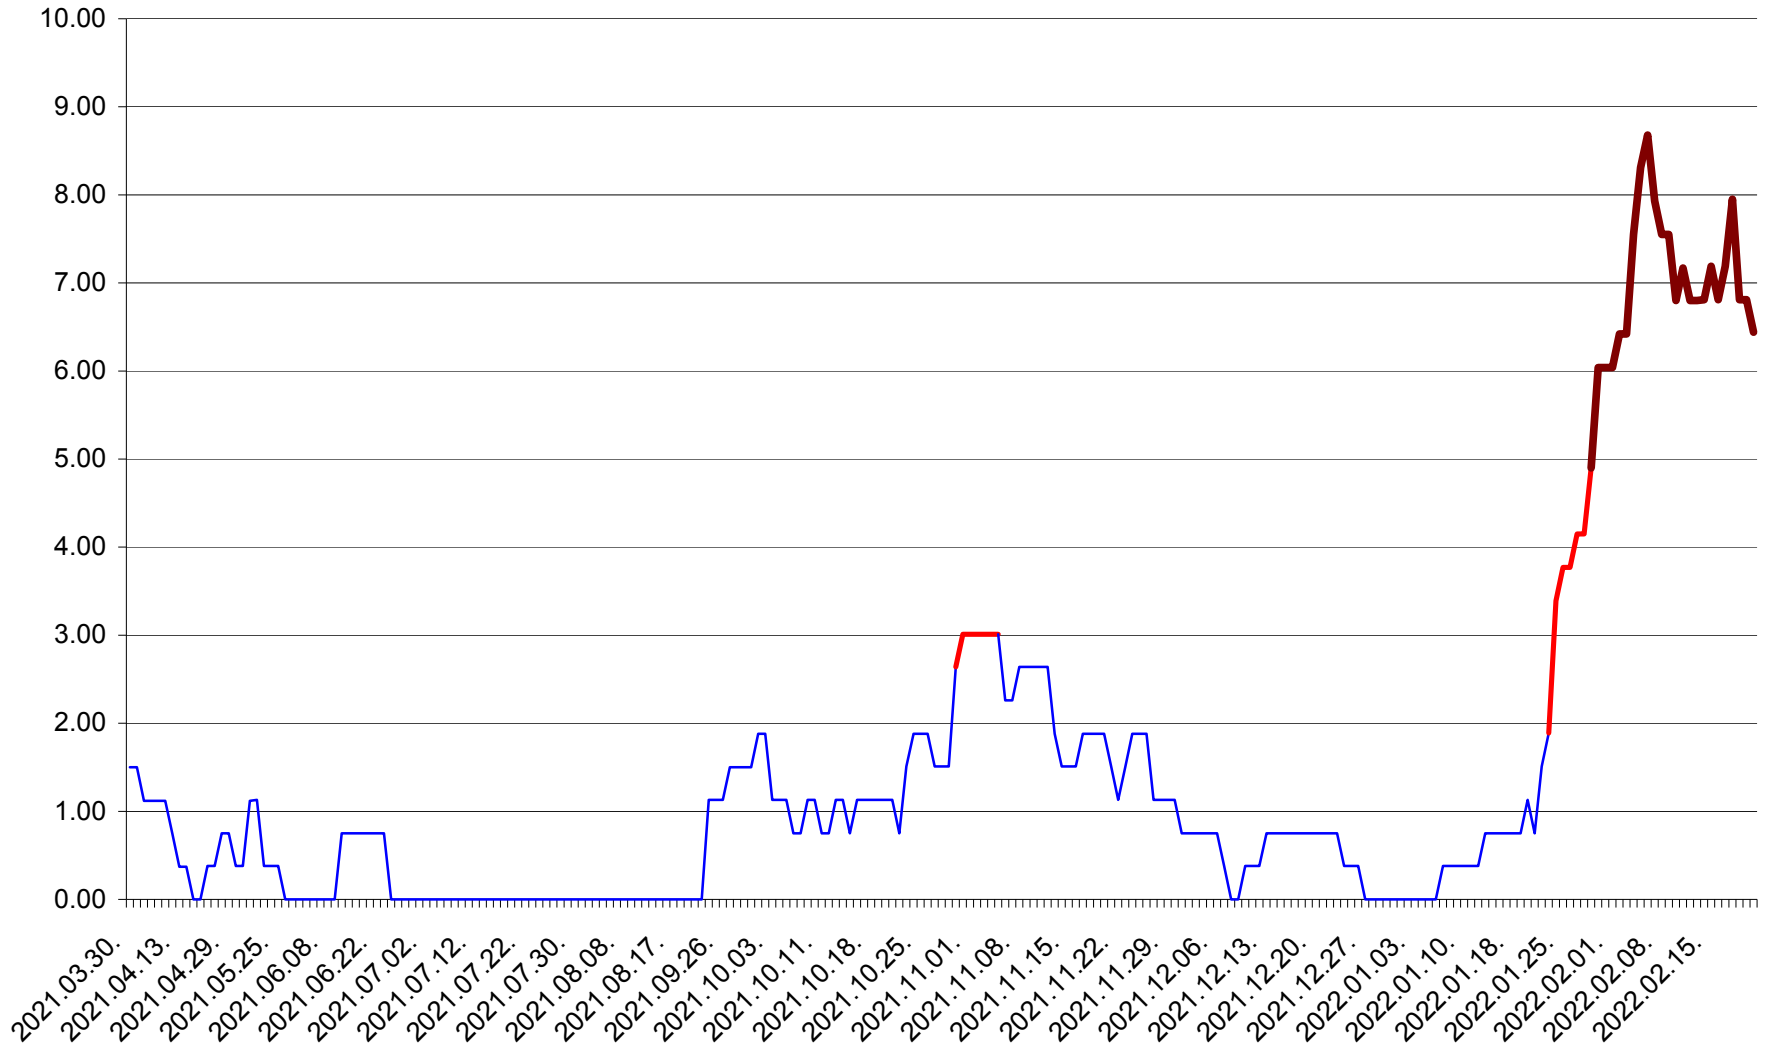

ATID - Evolutia incidentei cumulate pe 14 zile la % de locuitori
2021.04.01. - 2022.02.21.

AVRĂMEȘTI - Evolutia incidentei cumulate pe 14 zile la ‰ de locuitori
2021.04.01. - 2022.02.21.

ORAȘ BĂILE TUȘNAD - Evoluția incidenței cumulate pe 14 zile la ‰ de locuitori
2021.04.01. - 2022.02.21.

ORAȘ BĂLAN - Evolutia incidentei cumulate pe 14 zile la ‰ de locuitori
2021.04.01. - 2022.02.21.

BILBOR - Evolutia incidentei cumulate pe 14 zile la ‰ de locuitori
2021.04.01. - 2022.02.21.

ORAȘ BORSEC - Evolutia incidentei cumulate pe 14 zile la ‰ de locuitori
2021.04.01. - 2022.02.21.

BRĂDEȘTI - Evolutia incidentei cumulate pe 14 zile la ‰ de locuitori
2021.04.01. - 2022.02.21.

CĂPÂLNIȚA - Evolutia incidentei cumulate pe 14 zile la ‰ de locuitori
2021.04.01. - 2022.02.21.

CÂRȚA - Evolutia incidentei cumulate pe 14 zile la ‰ de locuitori
2021.04.01. - 2022.02.21.