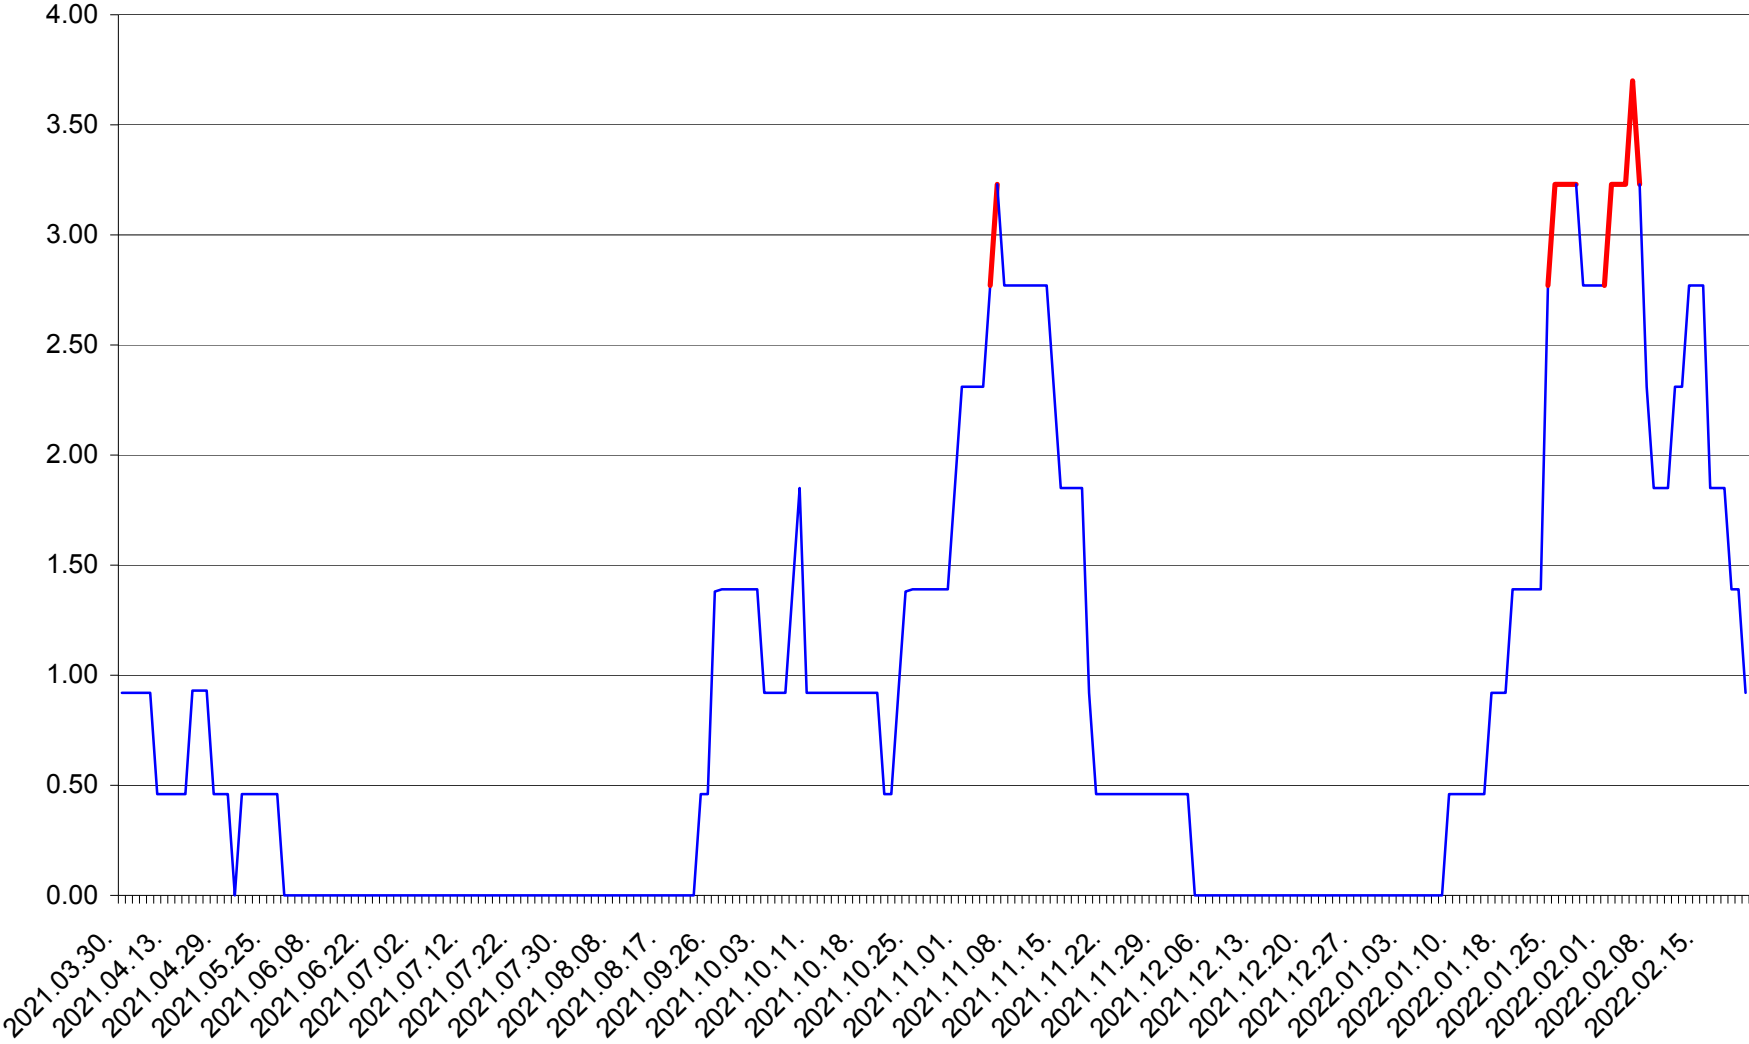

ATID - Evolutia incidentei cumulate pe 14 zile la % de locuitori
2021.04.01. - 2022.02.21.

AVRĂMEȘTI - Evolutia incidentei cumulate pe 14 zile la ‰ de locuitori
2021.04.01. - 2022.02.21.

ORAȘ BĂILE TUȘNAD - Evoluția incidenței cumulate pe 14 zile la ‰ de locuitori
2021.04.01. - 2022.02.21.

ORAȘ BĂLAN - Evolutia incidentei cumulate pe 14 zile la ‰ de locuitori
2021.04.01. - 2022.02.21.

BILBOR - Evolutia incidentei cumulate pe 14 zile la ‰ de locuitori
2021.04.01. - 2022.02.21.

ORAȘ BORSEC - Evolutia incidentei cumulate pe 14 zile la ‰ de locuitori
2021.04.01. - 2022.02.21.

BRĂDEȘTI - Evolutia incidentei cumulate pe 14 zile la ‰ de locuitori
2021.04.01. - 2022.02.21.

CĂPÂLNIȚA - Evolutia incidentei cumulate pe 14 zile la ‰ de locuitori
2021.04.01. - 2022.02.21.

CÂRȚA - Evolutia incidentei cumulate pe 14 zile la ‰ de locuitori
2021.04.01. - 2022.02.21.

CICEU - Evolutia incidentei cumulate pe 14 zile la ‰ de locuitori
2021.04.01. - 2022.02.21.

CIUCSÂNGEORGIU - Evolutia incidentei cumulate pe 14 zile la ‰ de locuitori
2021.04.01. - 2022.02.21.

CIUMANI - Evolutia incidentei cumulate pe 14 zile la ‰ de locuitori
2021.04.01. - 2022.02.21.