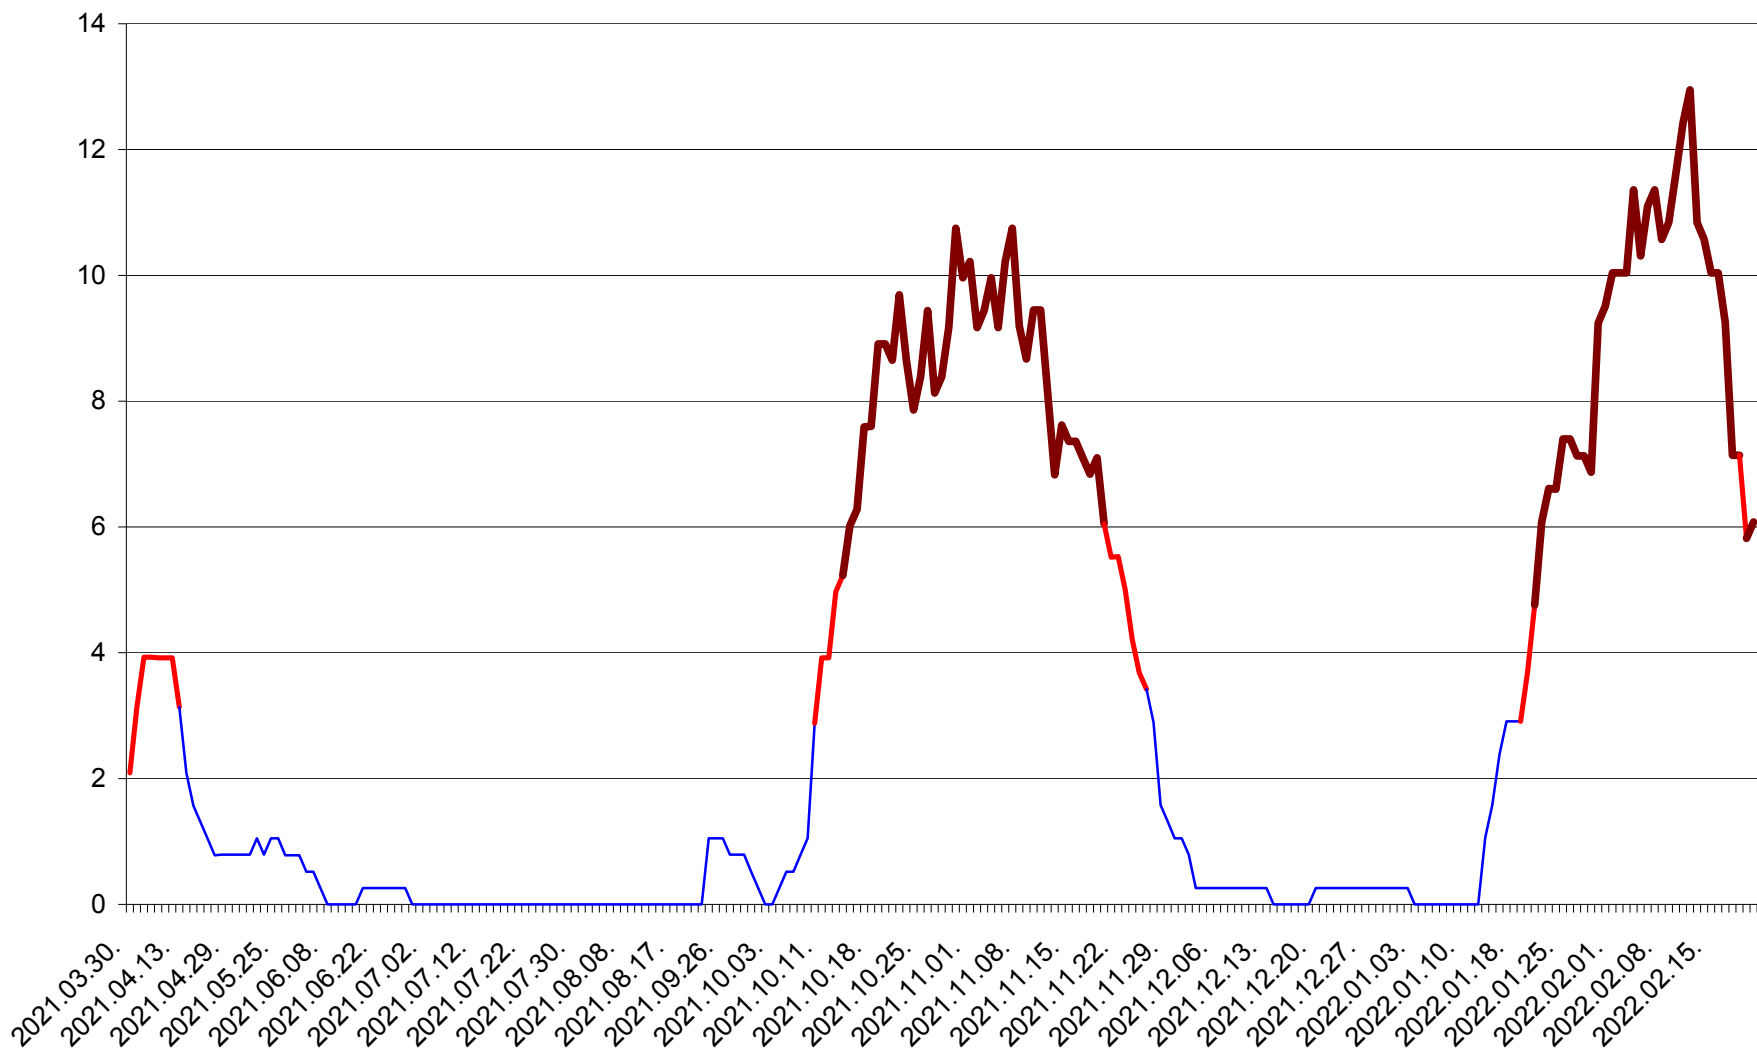

RACU - Evolutia incidentei cumulate pe 14 zile la ‰ de locuitori
2021.04.01. - 2022.02.21.

REMETEA - Evolutia incidentei cumulate pe 14 zile la ‰ de locuitori
2021.04.01. - 2022.02.21.

SĂCEL - Evolutia incidentei cumulate pe 14 zile la ‰ de locuitori
2021.04.01. - 2022.02.21.

SÂNCRĂIENI - Evolutia incidentei cumulate pe 14 zile la ‰ de locuitori
2021.04.01. - 2022.02.21.

SÂNDOMINIC - Evolutia incidentei cumulate pe 14 zile la ‰ de locuitori
2021.04.01. - 2022.02.21.

SÂNMARTIN - Evolutia incidentei cumulate pe 14 zile la ‰ de locuitori
2021.04.01. - 2022.02.21.

SÂNSIMION - Evolutia incidentei cumulate pe 14 zile la ‰ de locuitori
2021.04.01. - 2022.02.21.

SÂNTIMBRU - Evolutia incidentei cumulate pe 14 zile la ‰ de locuitori
2021.04.01. - 2022.02.21.

SĂRMAȘ - Evolutia incidentei cumulate pe 14 zile la ‰ de locuitori
2021.04.01. - 2022.02.21.