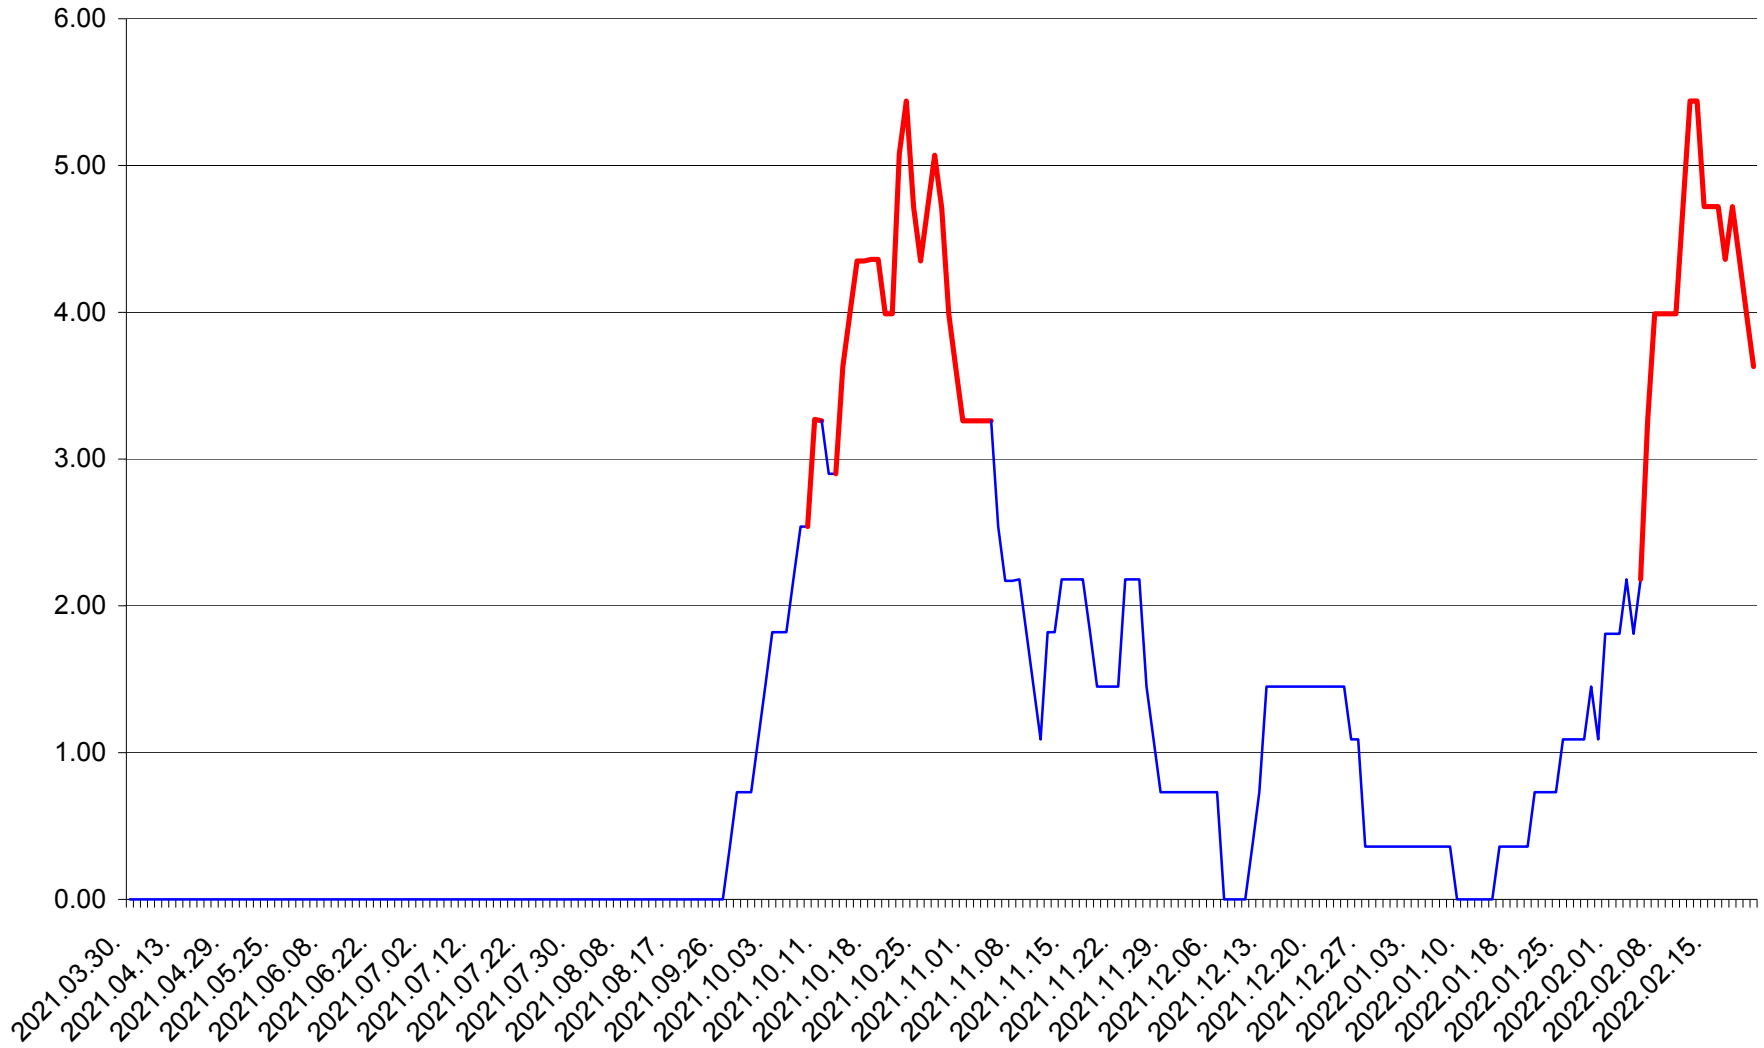

ATID - Evolutia incidentei cumulate pe 14 zile la % de locuitori
2021.04.01. - 2022.02.21.

AVRĂMEȘTI - Evolutia incidentei cumulate pe 14 zile la ‰ de locuitori
2021.04.01. - 2022.02.21.

ORAȘ BĂILE TUȘNAD - Evoluția incidenței cumulate pe 14 zile la ‰ de locuitori
2021.04.01. - 2022.02.21.

ORAȘ BĂLAN - Evolutia incidentei cumulate pe 14 zile la ‰ de locuitori
2021.04.01. - 2022.02.21.

BILBOR - Evolutia incidentei cumulate pe 14 zile la ‰ de locuitori
2021.04.01. - 2022.02.21.

ORAȘ BORSEC - Evolutia incidentei cumulate pe 14 zile la ‰ de locuitori
2021.04.01. - 2022.02.21.

BRĂDEȘTI - Evolutia incidentei cumulate pe 14 zile la ‰ de locuitori
2021.04.01. - 2022.02.21.

CĂPÂLNIȚA - Evolutia incidentei cumulate pe 14 zile la ‰ de locuitori
2021.04.01. - 2022.02.21.

CÂRȚA - Evolutia incidentei cumulate pe 14 zile la ‰ de locuitori
2021.04.01. - 2022.02.21.