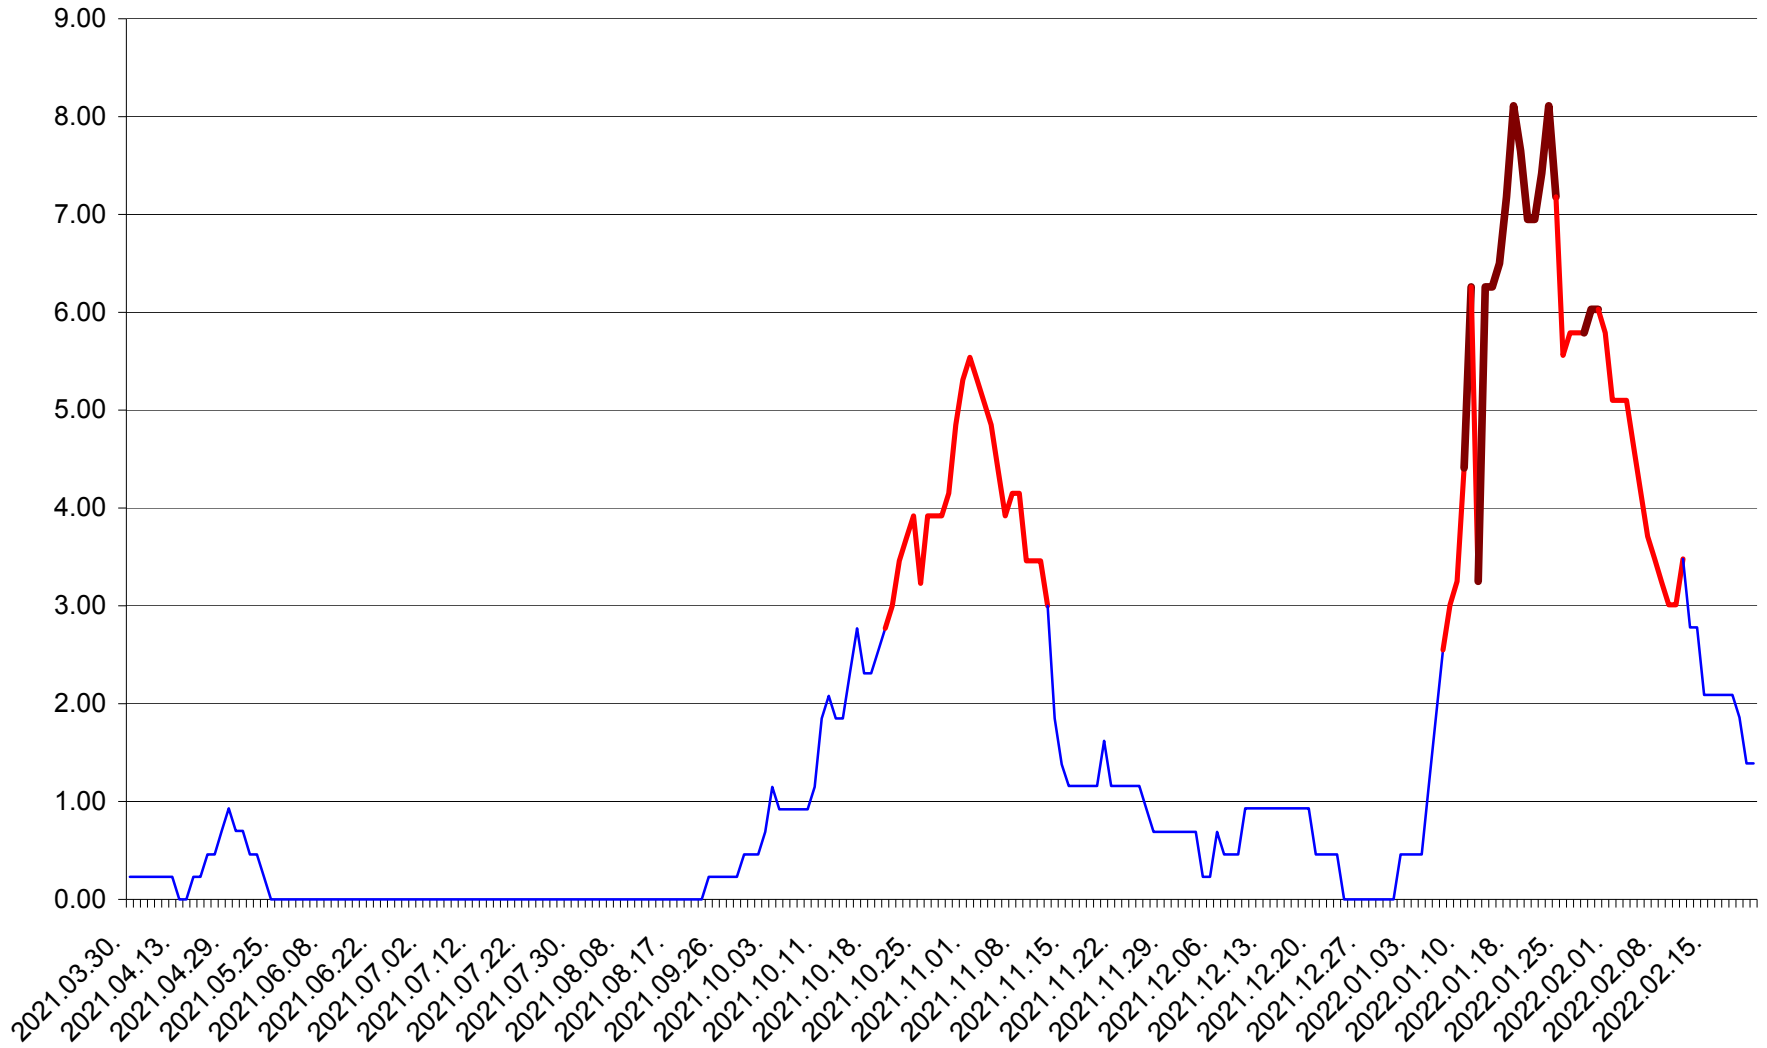

ORAȘ BĂLAN - Evolutia incidentei cumulate pe 14 zile la ‰ de locuitori
2021.04.01. - 2022.02.21.

BILBOR - Evolutia incidentei cumulate pe 14 zile la ‰ de locuitori
2021.04.01. - 2022.02.21.

ORAȘ BORSEC - Evolutia incidentei cumulate pe 14 zile la ‰ de locuitori
2021.04.01. - 2022.02.21.

BRĂDEȘTI - Evolutia incidentei cumulate pe 14 zile la ‰ de locuitori
2021.04.01. - 2022.02.21.

CĂPÂLNIȚA - Evolutia incidentei cumulate pe 14 zile la ‰ de locuitori
2021.04.01. - 2022.02.21.

CÂRȚA - Evolutia incidentei cumulate pe 14 zile la ‰ de locuitori
2021.04.01. - 2022.02.21.

CICEU - Evolutia incidentei cumulate pe 14 zile la ‰ de locuitori
2021.04.01. - 2022.02.21.

CIUCSÂNGEORGIU - Evolutia incidentei cumulate pe 14 zile la ‰ de locuitori
2021.04.01. - 2022.02.21.

CIUMANI - Evolutia incidentei cumulate pe 14 zile la ‰ de locuitori
2021.04.01. - 2022.02.21.

CORBU - Evolutia incidentei cumulate pe 14 zile la ‰ de locuitori
2021.04.01. - 2022.02.21.

CORUND - Evolutia incidentei cumulate pe 14 zile la % de locuitori
2021.04.01. - 2022.02.21.

COZMENI - Evolutia incidentei cumulate pe 14 zile la ‰ de locuitori
2021.04.01. - 2022.02.21.