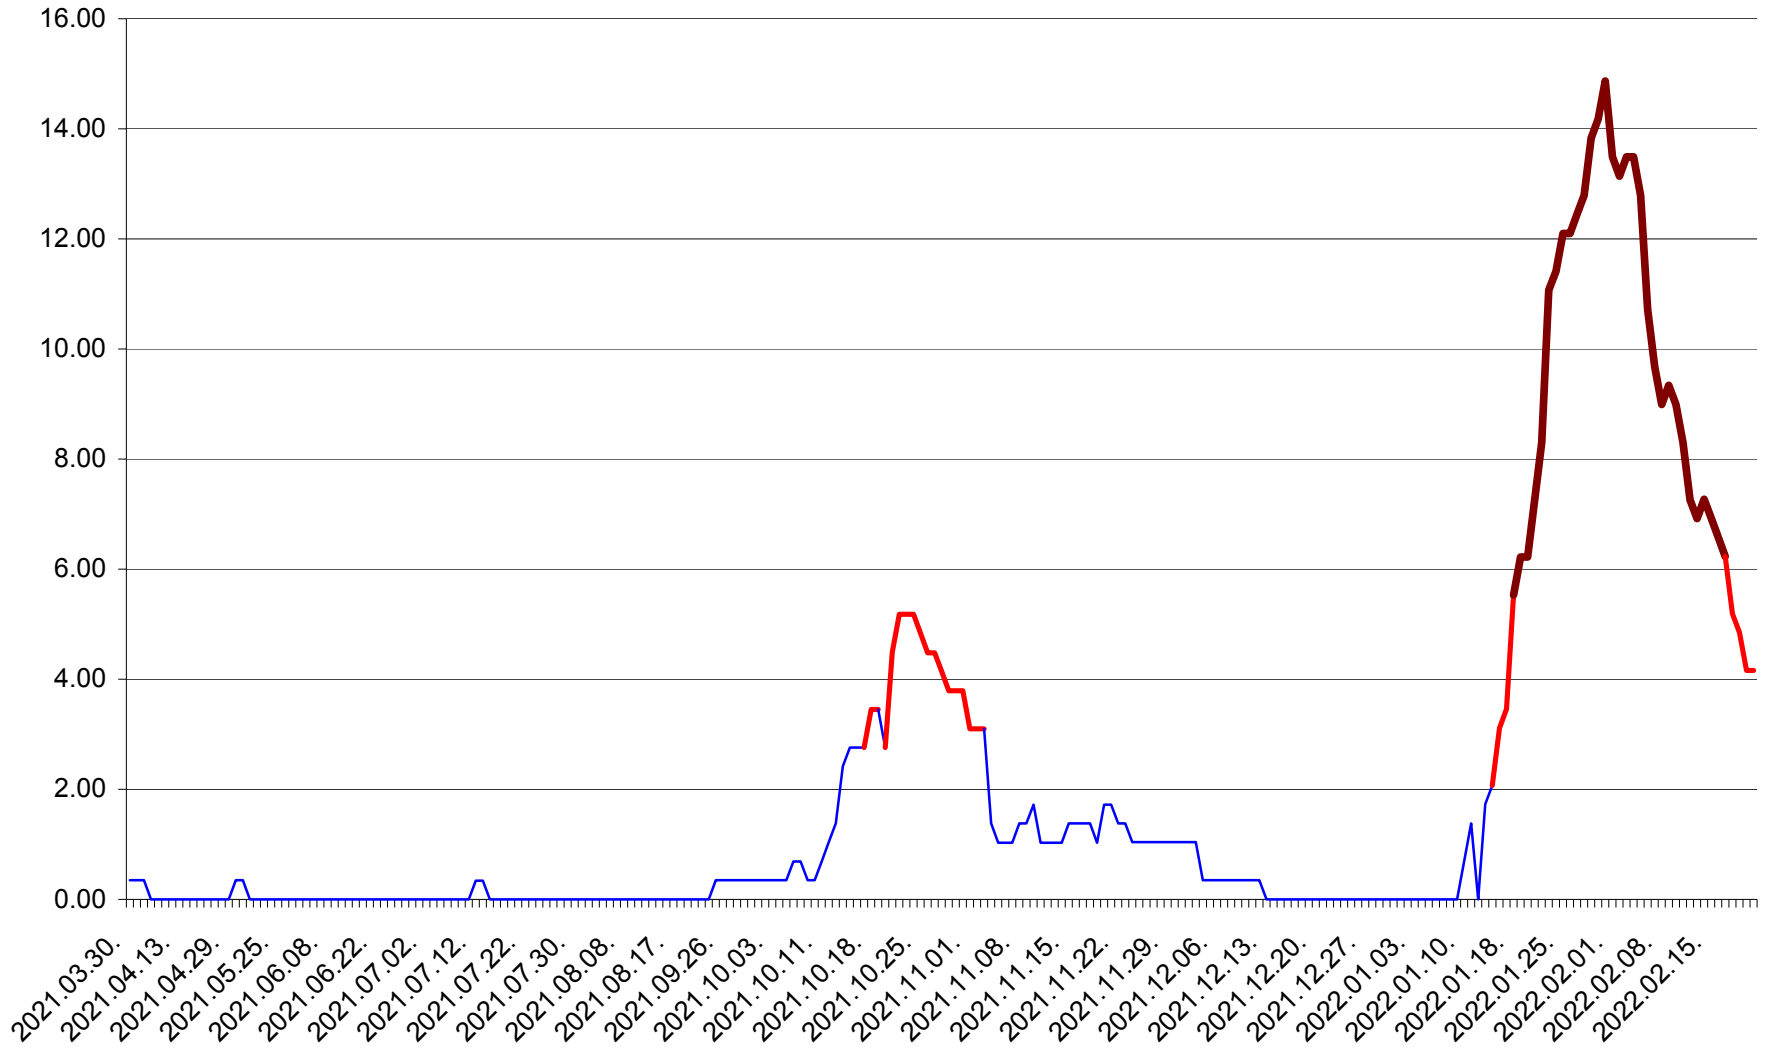

ORAȘ BĂLAN - Evolutia incidentei cumulate pe 14 zile la ‰ de locuitori
2021.04.01. - 2022.02.21.

BILBOR - Evolutia incidentei cumulate pe 14 zile la ‰ de locuitori
2021.04.01. - 2022.02.21.

ORAȘ BORSEC - Evolutia incidentei cumulate pe 14 zile la ‰ de locuitori
2021.04.01. - 2022.02.21.

BRĂDEȘTI - Evolutia incidentei cumulate pe 14 zile la ‰ de locuitori
2021.04.01. - 2022.02.21.

CĂPÂLNIȚA - Evolutia incidentei cumulate pe 14 zile la ‰ de locuitori
2021.04.01. - 2022.02.21.

CÂRȚA - Evolutia incidentei cumulate pe 14 zile la ‰ de locuitori
2021.04.01. - 2022.02.21.

CICEU - Evolutia incidentei cumulate pe 14 zile la ‰ de locuitori
2021.04.01. - 2022.02.21.

CIUCSÂNGEORGIU - Evolutia incidentei cumulate pe 14 zile la ‰ de locuitori
2021.04.01. - 2022.02.21.

CIUMANI - Evolutia incidentei cumulate pe 14 zile la ‰ de locuitori
2021.04.01. - 2022.02.21.

CORBU - Evolutia incidentei cumulate pe 14 zile la ‰ de locuitori
2021.04.01. - 2022.02.21.

CORUND - Evolutia incidentei cumulate pe 14 zile la % de locuitori
2021.04.01. - 2022.02.21.

COZMENI - Evolutia incidentei cumulate pe 14 zile la ‰ de locuitori
2021.04.01. - 2022.02.21.