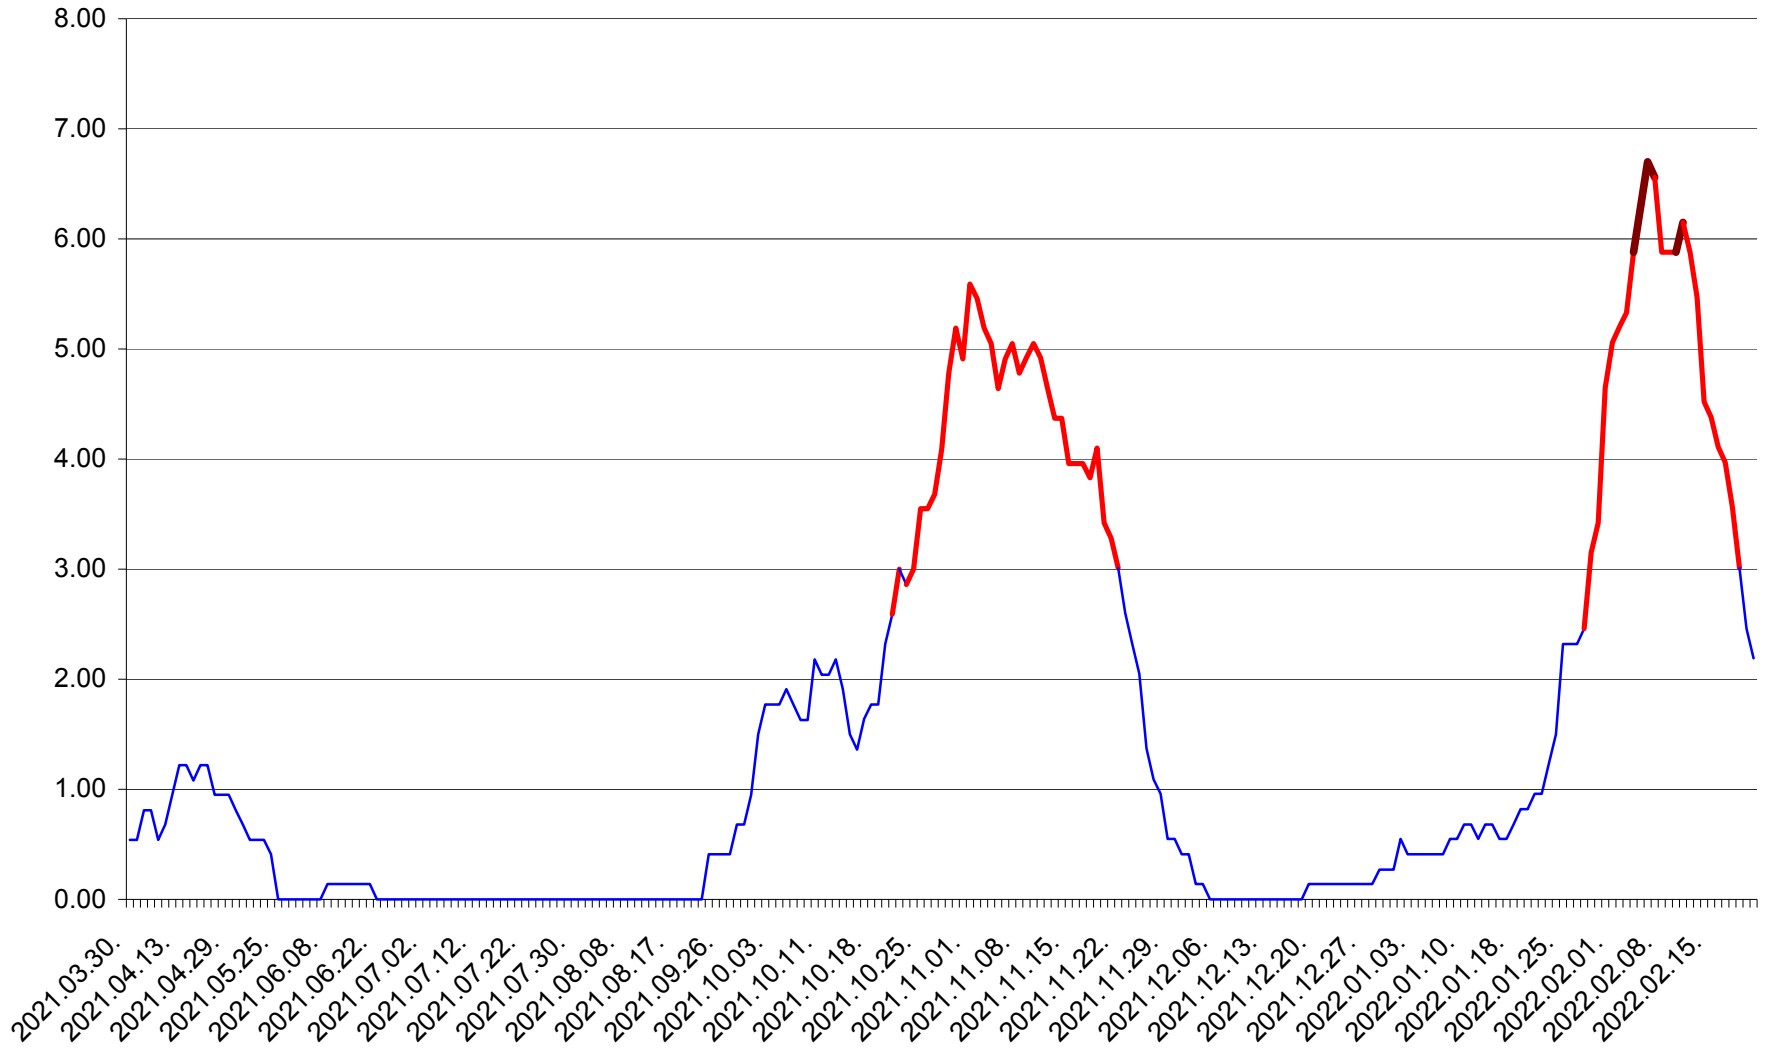

ATID - Evolutia incidentei cumulate pe 14 zile la % de locuitori
2021.04.01. - 2022.02.21.

AVRĂMEȘTI - Evolutia incidentei cumulate pe 14 zile la ‰ de locuitori
2021.04.01. - 2022.02.21.

ORAȘ BĂILE TUȘNAD - Evoluția incidenței cumulate pe 14 zile la ‰ de locuitori
2021.04.01. - 2022.02.21.

ORAȘ BĂLAN - Evolutia incidentei cumulate pe 14 zile la ‰ de locuitori
2021.04.01. - 2022.02.21.

BILBOR - Evolutia incidentei cumulate pe 14 zile la ‰ de locuitori
2021.04.01. - 2022.02.21.

ORAȘ BORSEC - Evolutia incidentei cumulate pe 14 zile la ‰ de locuitori
2021.04.01. - 2022.02.21.

BRĂDEȘTI - Evolutia incidentei cumulate pe 14 zile la ‰ de locuitori
2021.04.01. - 2022.02.21.

CĂPÂLNIȚA - Evolutia incidentei cumulate pe 14 zile la ‰ de locuitori
2021.04.01. - 2022.02.21.

CÂRȚA - Evolutia incidentei cumulate pe 14 zile la ‰ de locuitori
2021.04.01. - 2022.02.21.