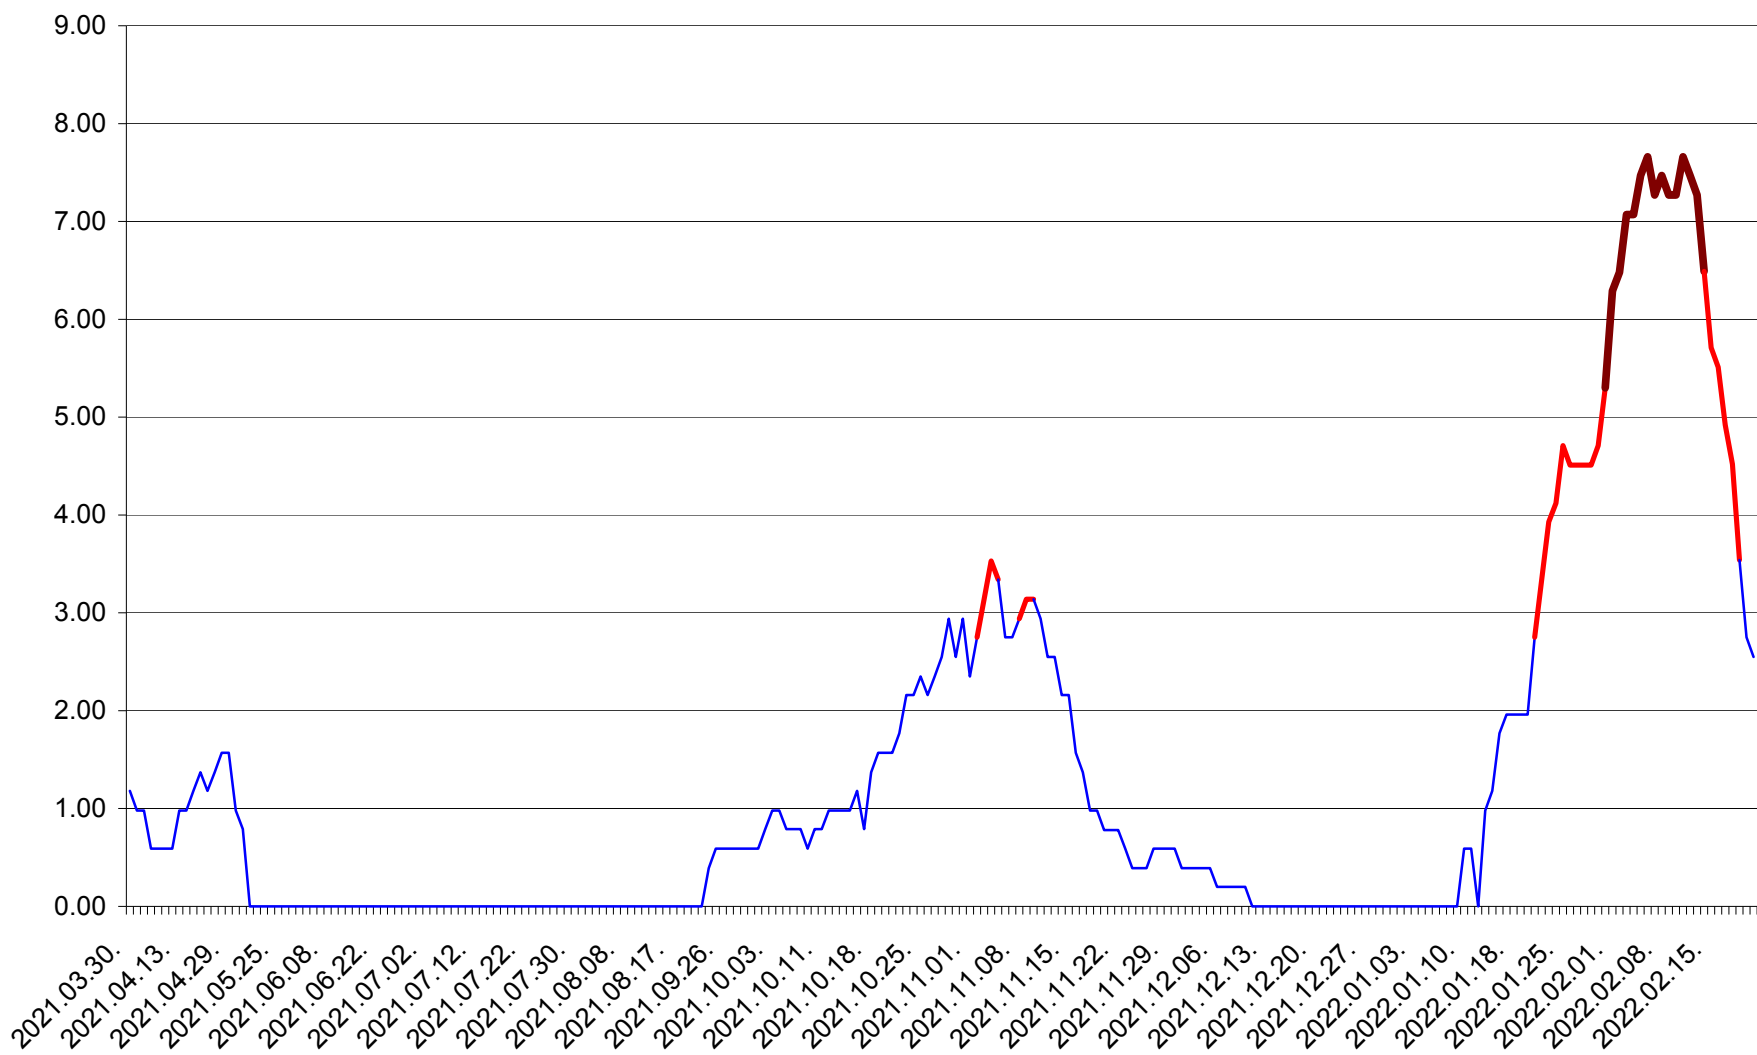

ORAȘ BĂLAN - Evolutia incidentei cumulate pe 14 zile la ‰ de locuitori
2021.04.01. - 2022.02.21.

BILBOR - Evolutia incidentei cumulate pe 14 zile la ‰ de locuitori
2021.04.01. - 2022.02.21.

ORAȘ BORSEC - Evolutia incidentei cumulate pe 14 zile la ‰ de locuitori
2021.04.01. - 2022.02.21.

BRĂDEȘTI - Evolutia incidentei cumulate pe 14 zile la ‰ de locuitori
2021.04.01. - 2022.02.21.

CĂPÂLNIȚA - Evolutia incidentei cumulate pe 14 zile la ‰ de locuitori
2021.04.01. - 2022.02.21.

CÂRȚA - Evolutia incidentei cumulate pe 14 zile la ‰ de locuitori
2021.04.01. - 2022.02.21.

CICEU - Evolutia incidentei cumulate pe 14 zile la ‰ de locuitori
2021.04.01. - 2022.02.21.

CIUCSÂNGEORGIU - Evolutia incidentei cumulate pe 14 zile la ‰ de locuitori
2021.04.01. - 2022.02.21.

CIUMANI - Evolutia incidentei cumulate pe 14 zile la ‰ de locuitori
2021.04.01. - 2022.02.21.

CORBU - Evolutia incidentei cumulate pe 14 zile la ‰ de locuitori
2021.04.01. - 2022.02.21.

CORUND - Evolutia incidentei cumulate pe 14 zile la % de locuitori
2021.04.01. - 2022.02.21.

COZMENI - Evolutia incidentei cumulate pe 14 zile la ‰ de locuitori
2021.04.01. - 2022.02.21.