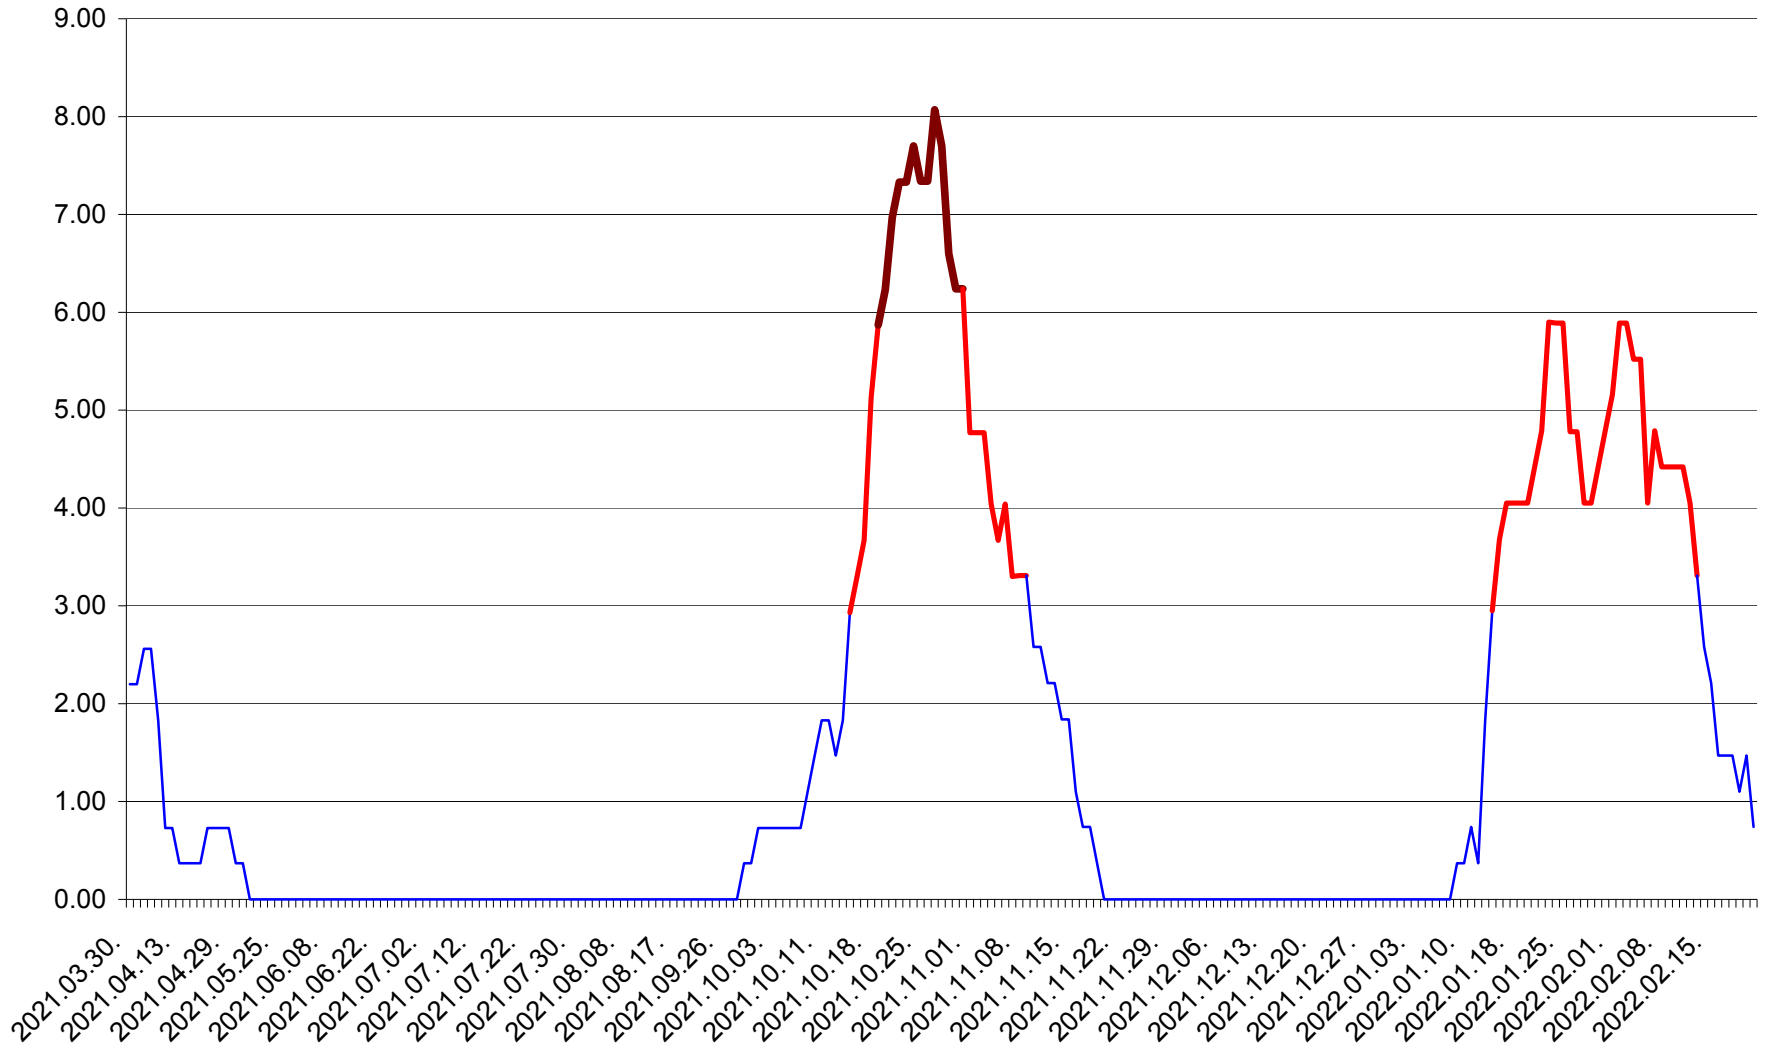

ATID - Evolutia incidentei cumulate pe 14 zile la % de locuitori
2021.04.01. - 2022.02.21.

AVRĂMEȘTI - Evolutia incidentei cumulate pe 14 zile la ‰ de locuitori
2021.04.01. - 2022.02.21.

ORAȘ BĂILE TUȘNAD - Evoluția incidenței cumulate pe 14 zile la ‰ de locuitori
2021.04.01. - 2022.02.21.

ORAȘ BĂLAN - Evolutia incidentei cumulate pe 14 zile la ‰ de locuitori
2021.04.01. - 2022.02.21.

BILBOR - Evolutia incidentei cumulate pe 14 zile la ‰ de locuitori
2021.04.01. - 2022.02.21.

ORAȘ BORSEC - Evolutia incidentei cumulate pe 14 zile la ‰ de locuitori
2021.04.01. - 2022.02.21.

BRĂDEȘTI - Evolutia incidentei cumulate pe 14 zile la ‰ de locuitori
2021.04.01. - 2022.02.21.

CĂPÂLNIȚA - Evolutia incidentei cumulate pe 14 zile la ‰ de locuitori
2021.04.01. - 2022.02.21.

CÂRȚA - Evolutia incidentei cumulate pe 14 zile la ‰ de locuitori
2021.04.01. - 2022.02.21.

CICEU - Evolutia incidentei cumulate pe 14 zile la ‰ de locuitori
2021.04.01. - 2022.02.21.

CIUCSÂNGEORGIU - Evolutia incidentei cumulate pe 14 zile la ‰ de locuitori
2021.04.01. - 2022.02.21.

CIUMANI - Evolutia incidentei cumulate pe 14 zile la ‰ de locuitori
2021.04.01. - 2022.02.21.