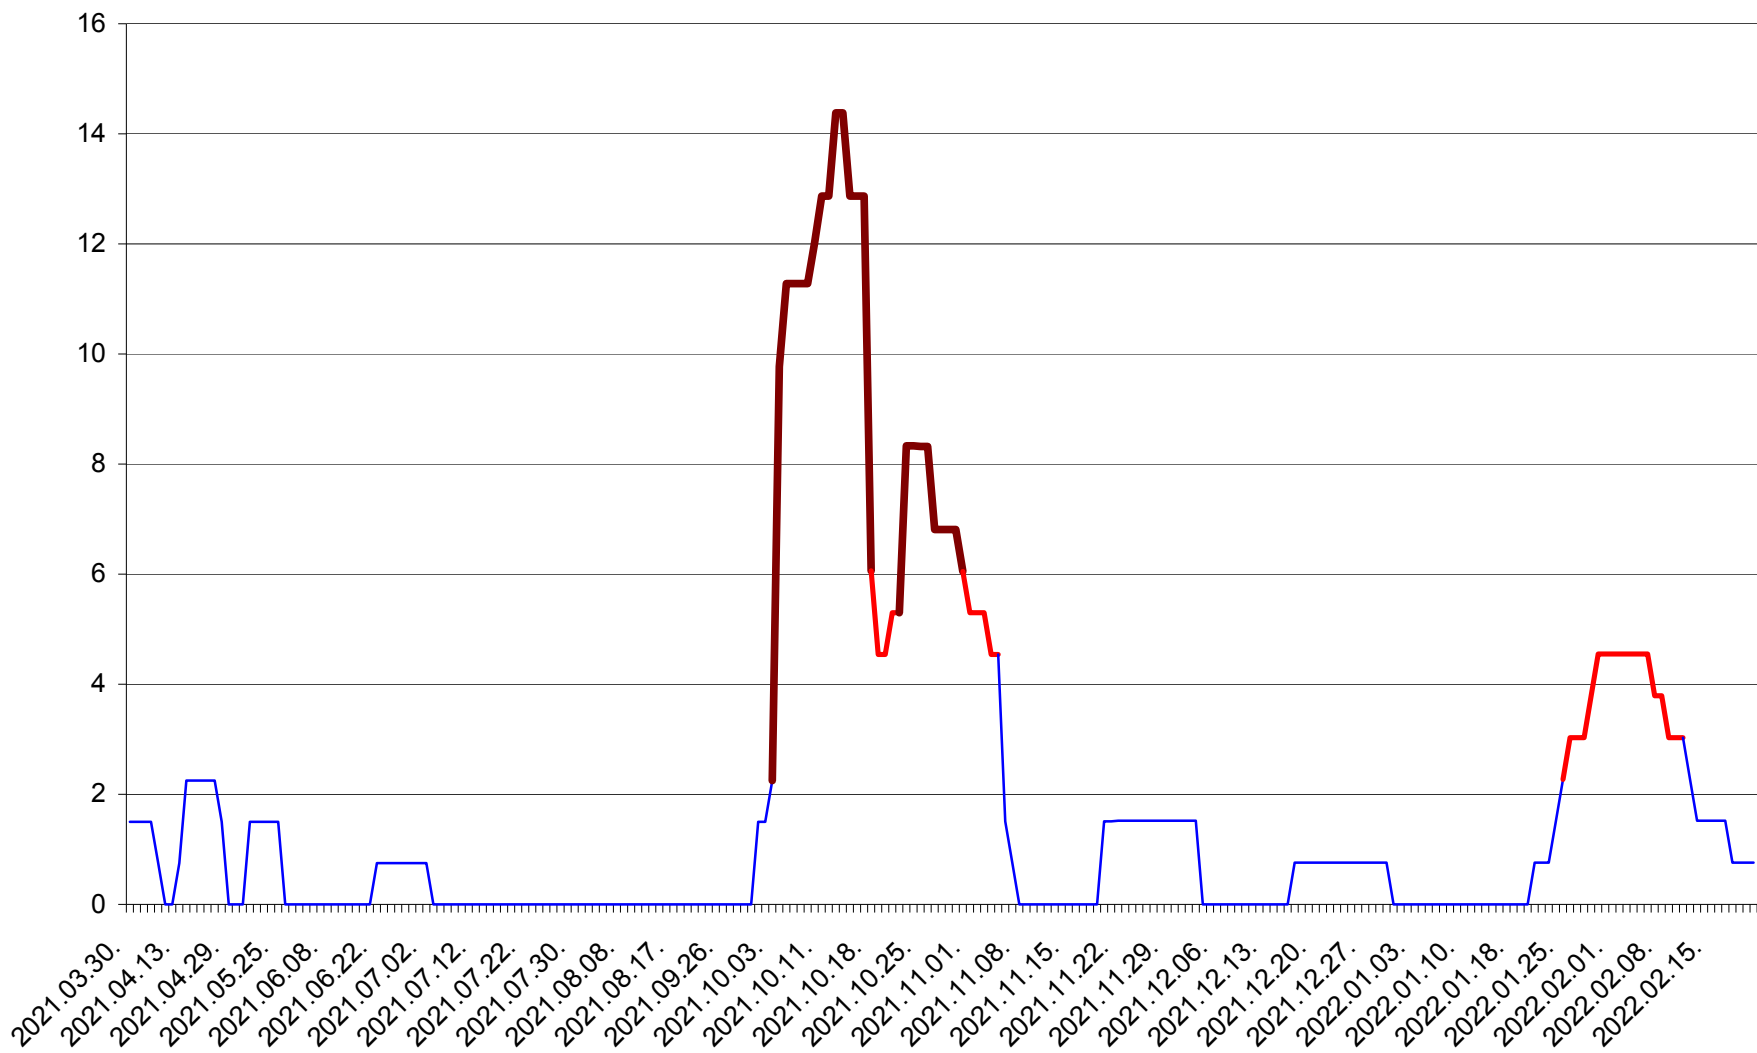

LELICENI - Evolutia incidentei cumulate pe 14 zile la ‰ de locuitori
2021.04.01. - 2022.02.21.

LUETA - Evolutia incidentei cumulate pe 14 zile la ‰ de locuitori
2021.04.01. - 2022.02.21.

LUNCA DE JOS - Evolutia incidentei cumulate pe 14 zile la ‰ de locuitori
2021.04.01. - 2022.02.21.

LUNCA DE SUS - Evolutia incidentei cumulate pe 14 zile la ‰ de locuitori
2021.04.01. - 2022.02.21.

LUPENI - Evolutia incidentei cumulate pe 14 zile la ‰ de locuitori
2021.04.01. - 2022.02.21.

MĂDĂRAȘ - Evolutia incidentei cumulate pe 14 zile la ‰ de locuitori
2021.04.01. - 2022.02.21.

MĂRTINIȘ - Evolutia incidentei cumulate pe 14 zile la % de locuitori
2021.04.01. - 2022.02.21.

MEREȘTI - Evolutia incidentei cumulate pe 14 zile la ‰ de locuitori
2021.04.01. - 2022.02.21.

MUNICIPIUL MIERCUREA-CIUC - Evolutia incidentei cumulate pe 14 zile la ‰ de locuitori
2021.04.01. - 2022.02.21.

MIHĂILENI - Evolutia incidentei cumulate pe 14 zile la ‰ de locuitori
2021.04.01. - 2022.02.21.

MUGENI - Evolutia incidentei cumulate pe 14 zile la ‰ de locuitori
2021.04.01. - 2022.02.21.

OCLAND - Evolutia incidentei cumulate pe 14 zile la ‰ de locuitori
2021.04.01. - 2022.02.21.