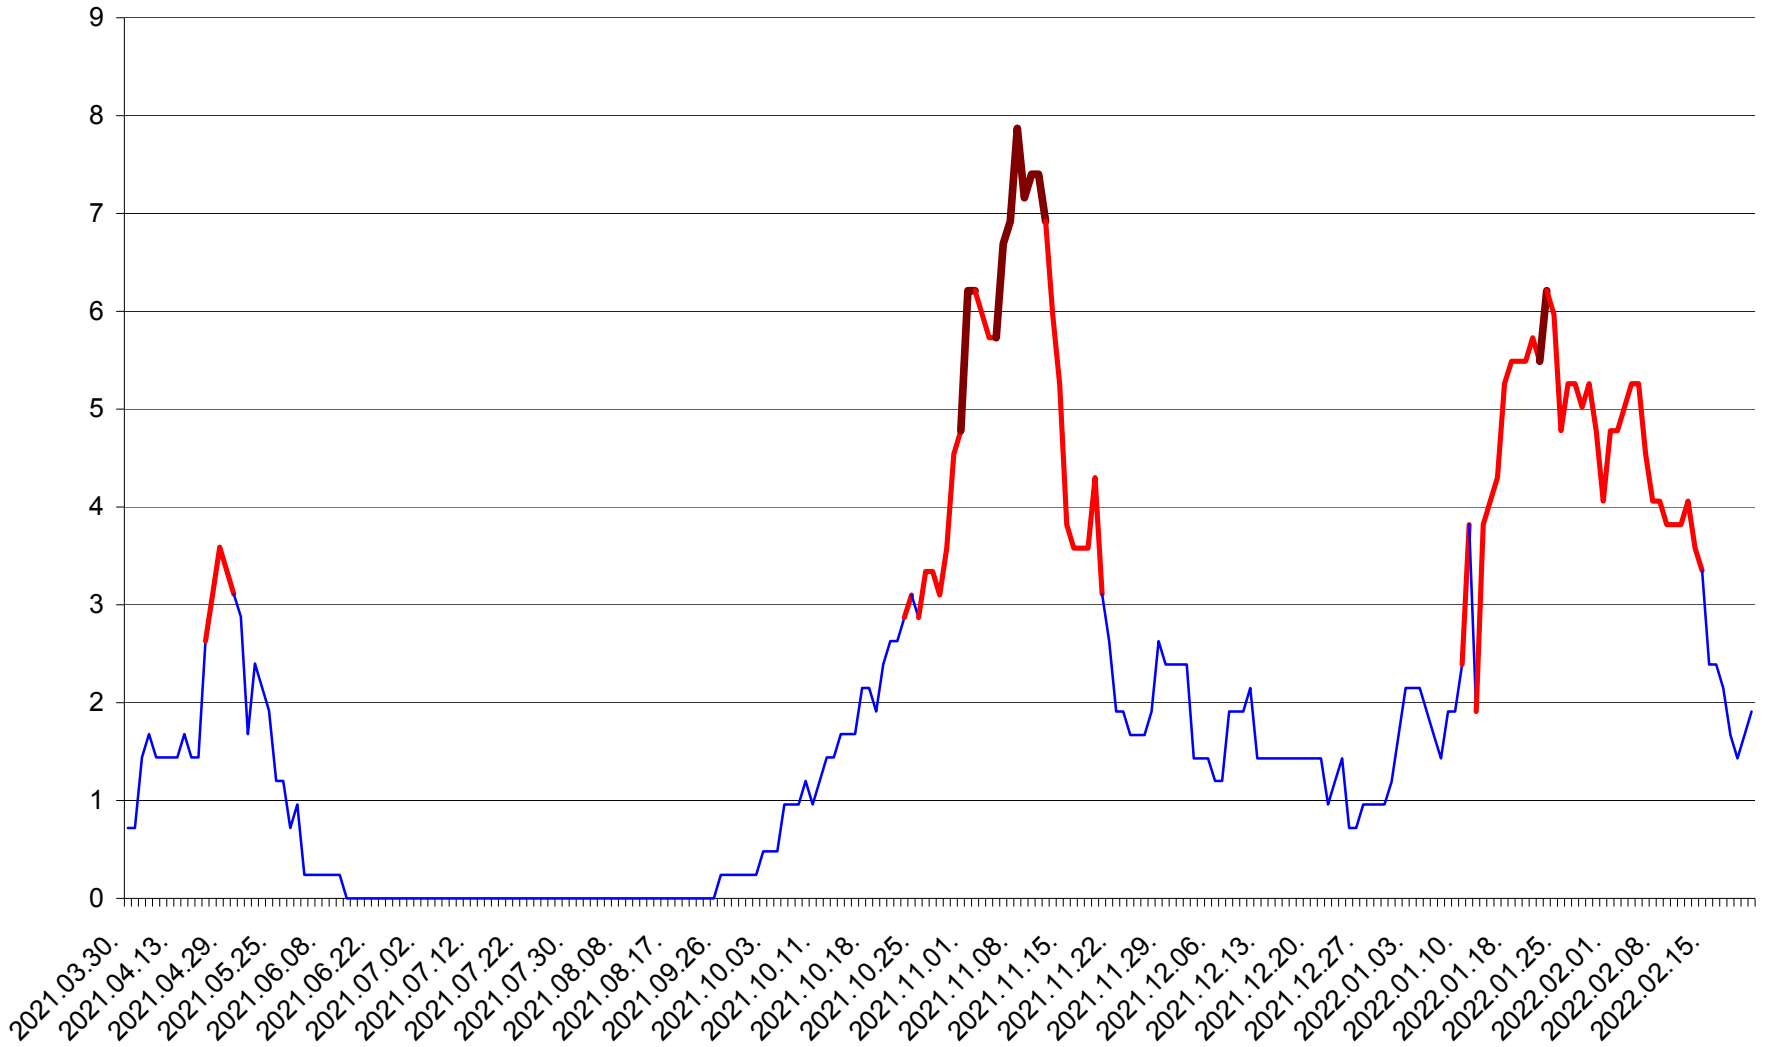

CORBU - Evolutia incidentei cumulate pe 14 zile la ‰ de locuitori
2021.04.01. - 2022.02.21.

CORUND - Evolutia incidentei cumulate pe 14 zile la % de locuitori
2021.04.01. - 2022.02.21.

COZMENI - Evolutia incidentei cumulate pe 14 zile la ‰ de locuitori
2021.04.01. - 2022.02.21.

ORAȘ CRISTURU SECUIESC - Evolutia incidentei cumulate pe 14 zile la ‰ de locuitori
2021.04.01. - 2022.02.21.

DĂNEȘTI - Evolutia incidentei cumulate pe 14 zile la ‰ de locuitori
2021.04.01. - 2022.02.21.

DÂRJIU - Evolutia incidentei cumulate pe 14 zile la ‰ de locuitori
2021.04.01. - 2022.02.21.

DEALU - Evolutia incidentei cumulate pe 14 zile la ‰ de locuitori
2021.04.01. - 2022.02.21.

DITRĂU - Evolutia incidentei cumulate pe 14 zile la ‰ de locuitori
2021.04.01. - 2022.02.21.

FELICENI - Evolutia incidentei cumulate pe 14 zile la ‰ de locuitori
2021.04.01. - 2022.02.21.

FRUMOASA - Evolutia incidentei cumulate pe 14 zile la ‰ de locuitori
2021.04.01. - 2022.02.21.

GĂLĂUȚAȘ - Evolutia incidentei cumulate pe 14 zile la ‰ de locuitori
2021.04.01. - 2022.02.21.