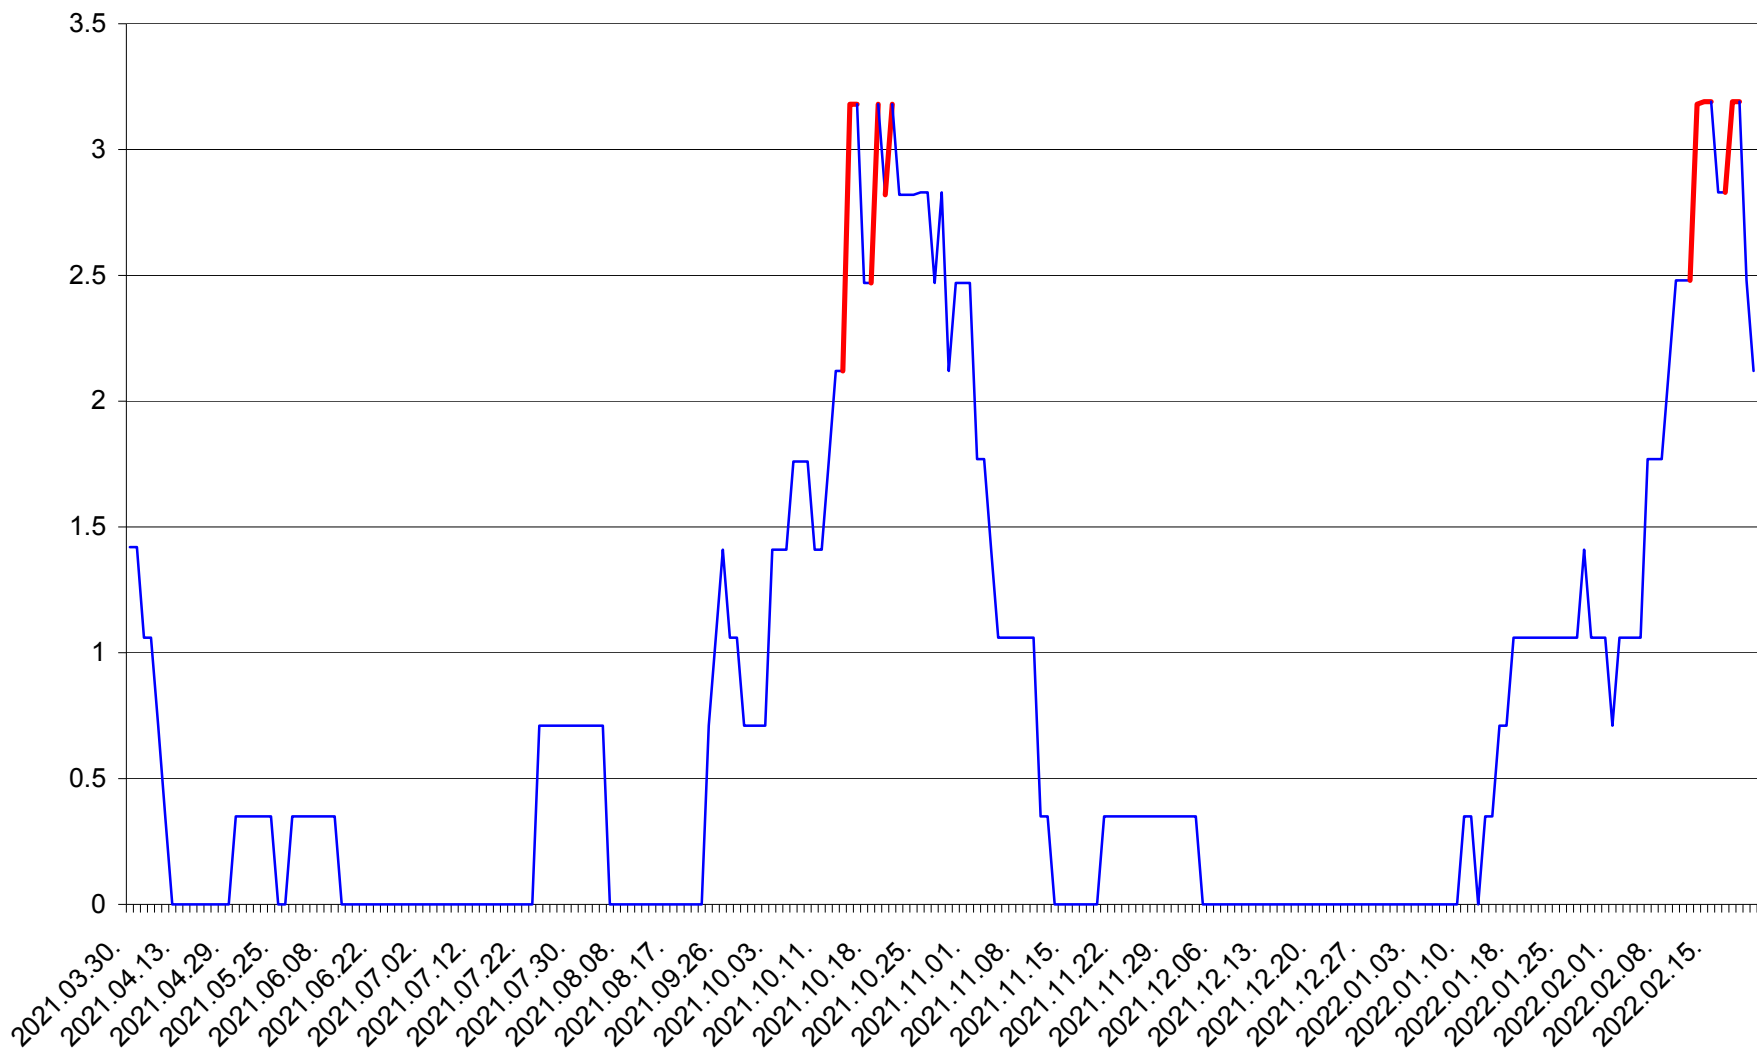

PORUMBENI - Evolutia incidentei cumulate pe 14 zile la ‰ de locuitori
2021.04.01. - 2022.02.21.