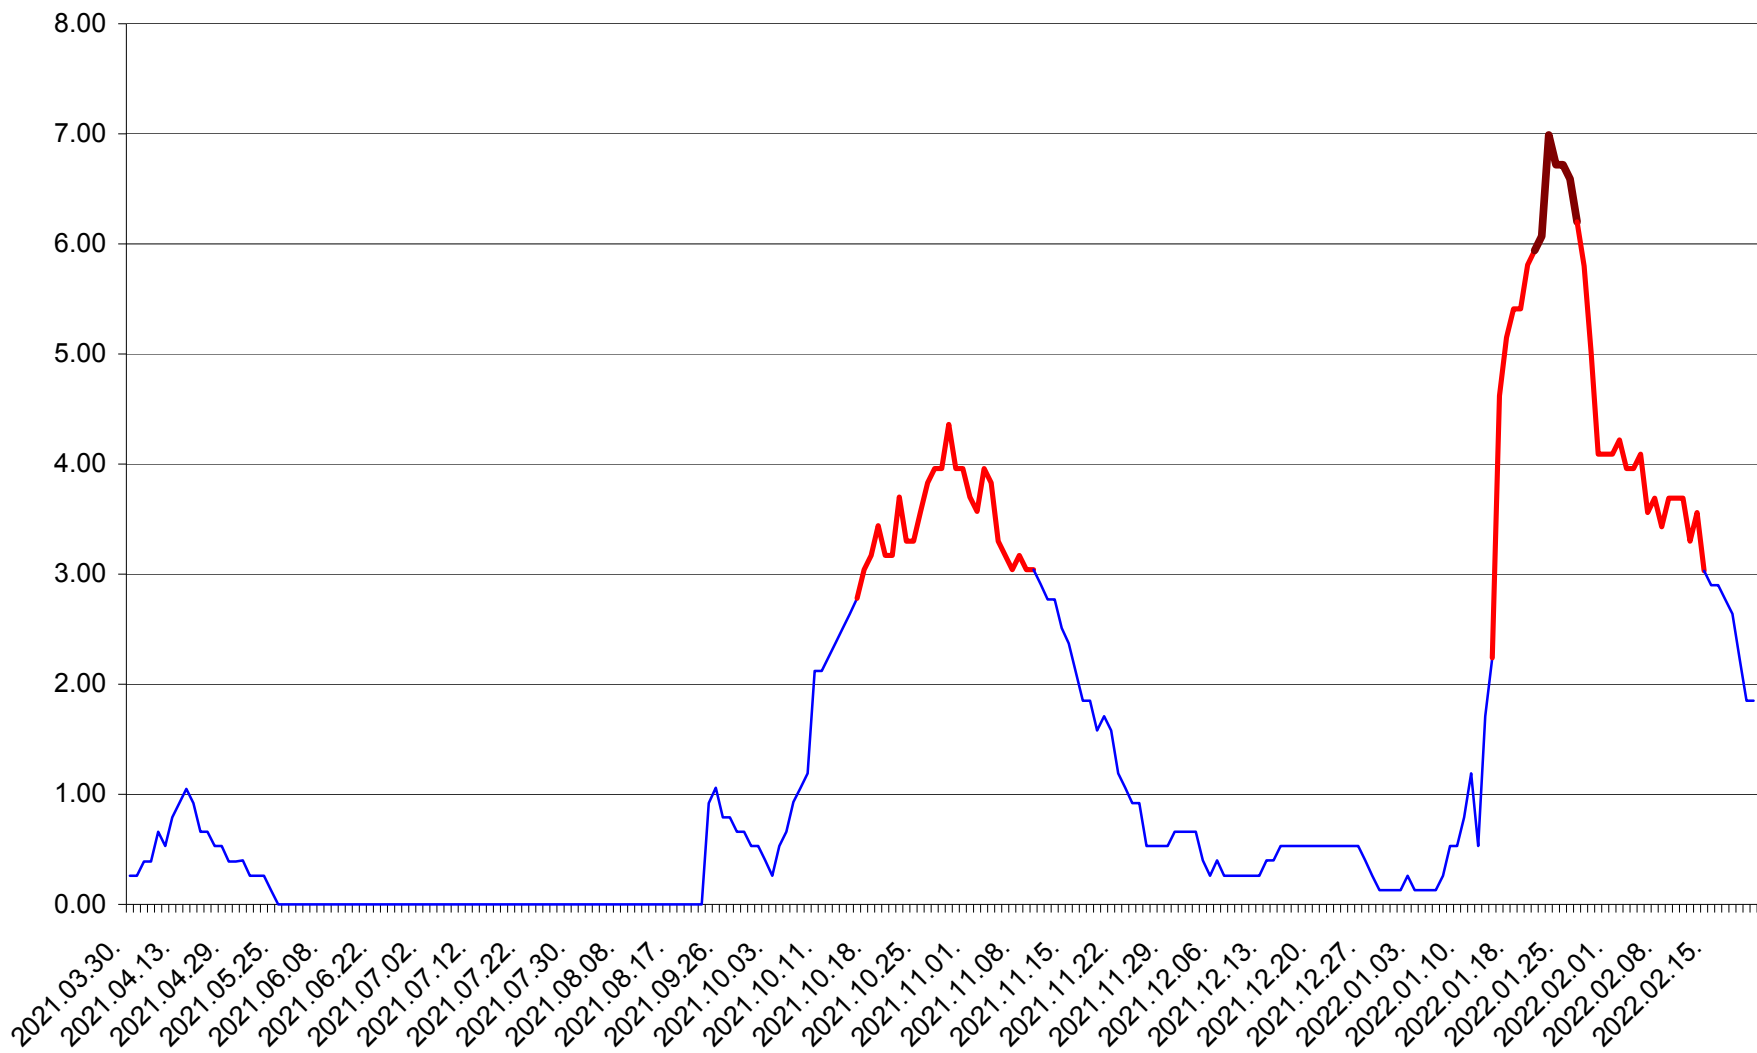

TUȘNAD - Evolutia incidentei cumulate pe 14 zile la ‰ de locuitori
2021.04.01. - 2022.02.21.

ULIEȘ - Evoluția incidenței cumulate pe 14 zile la ‰ de locuitori
2021.04.01. - 2022.02.21.

VĂRȘAG - Evolutia incidentei cumulate pe 14 zile la ‰ de locuitori
2021.04.01. - 2022.02.21.

ORAȘ VLĂHIȚA - Evolutia incidentei cumulate pe 14 zile la ‰ de locuitori
2021.04.01. - 2022.02.21.

VOȘLĂBENI - Evolutia incidentei cumulate pe 14 zile la ‰ de locuitori
2021.04.01. - 2022.02.21.

ZETEA - Evolutia incidentei cumulate pe 14 zile la ‰ de locuitori
2021.04.01. - 2022.02.21.