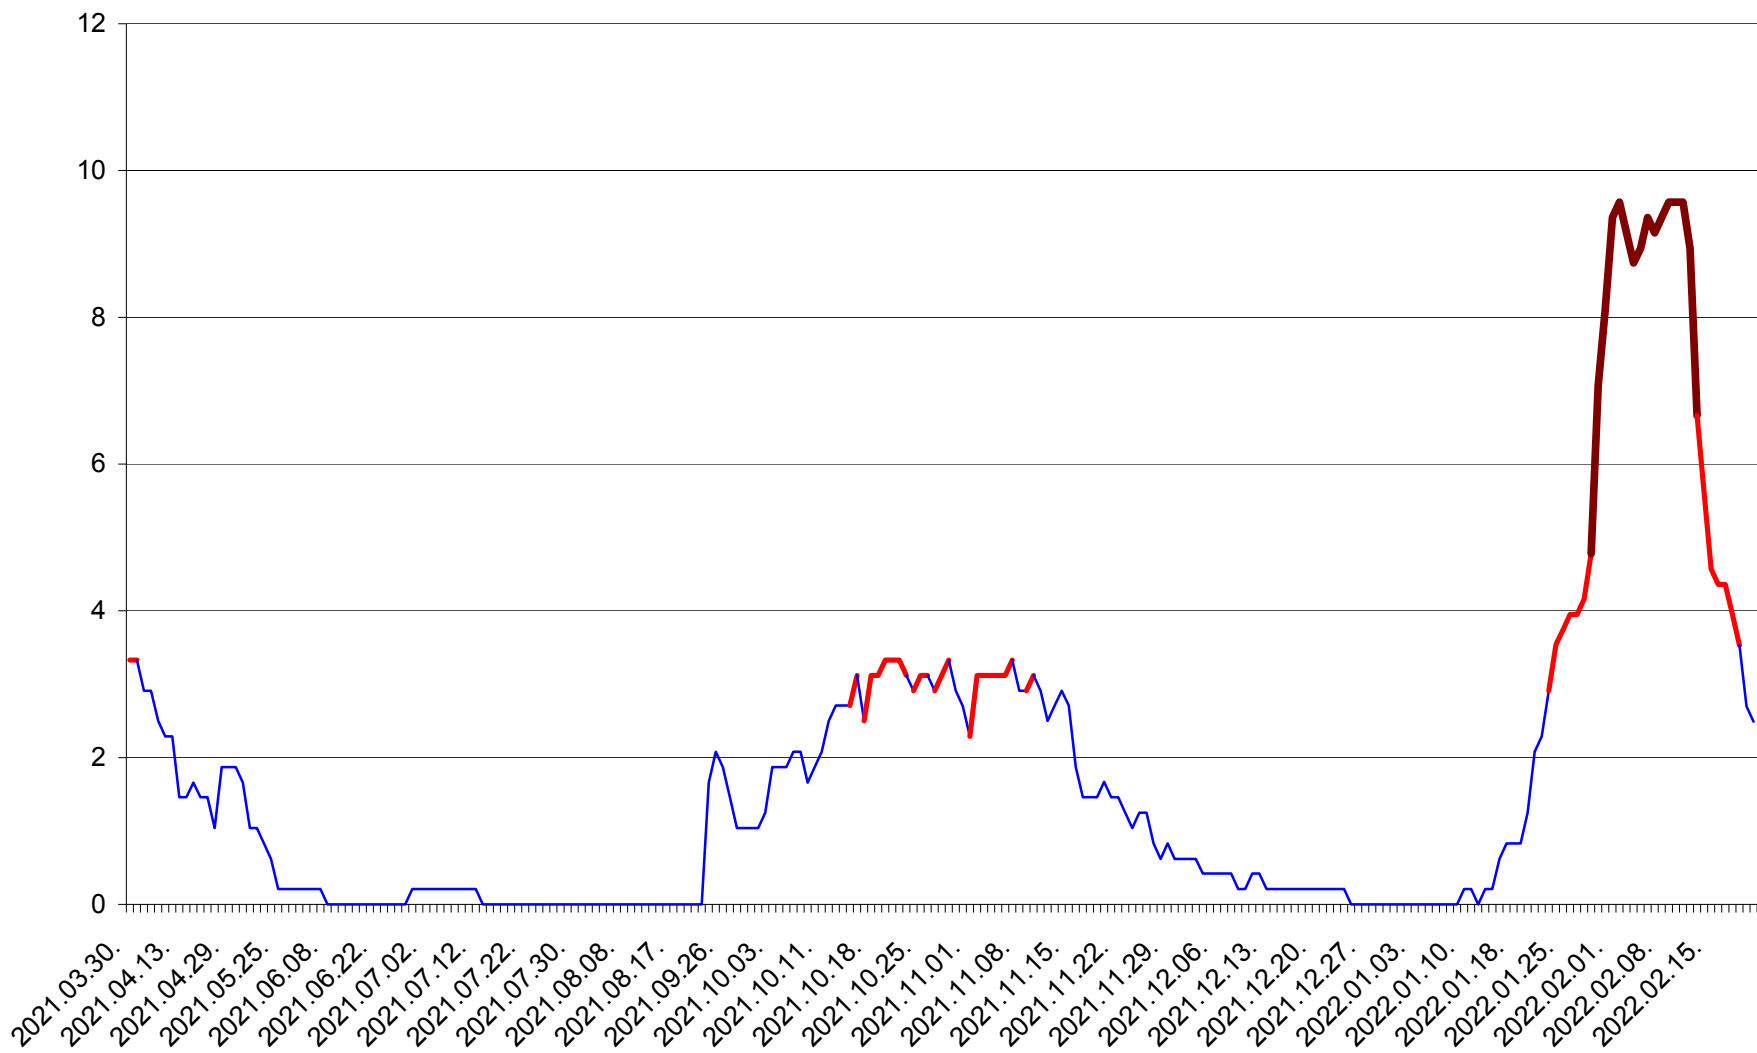

MUNICIPIUL GHEORGHENI - Evolutia incidentei cumulate pe 14 zile la ‰ de locuitori
2021.04.01. - 2022.02.21.

JOSENI - Evolutia incidentei cumulate pe 14 zile la ‰ de locuitori
2021.04.01. - 2022.02.21.

LĂZAREA - Evolutia incidentei cumulate pe 14 zile la % de locuitori
2021.04.01. - 2022.02.21.

LELICENI - Evolutia incidentei cumulate pe 14 zile la ‰ de locuitori
2021.04.01. - 2022.02.21.

LUETA - Evolutia incidentei cumulate pe 14 zile la ‰ de locuitori
2021.04.01. - 2022.02.21.

LUNCA DE JOS - Evolutia incidentei cumulate pe 14 zile la ‰ de locuitori
2021.04.01. - 2022.02.21.

LUNCA DE SUS - Evolutia incidentei cumulate pe 14 zile la ‰ de locuitori
2021.04.01. - 2022.02.21.

LUPENI - Evolutia incidentei cumulate pe 14 zile la ‰ de locuitori
2021.04.01. - 2022.02.21.

MĂDĂRAȘ - Evolutia incidentei cumulate pe 14 zile la ‰ de locuitori
2021.04.01. - 2022.02.21.