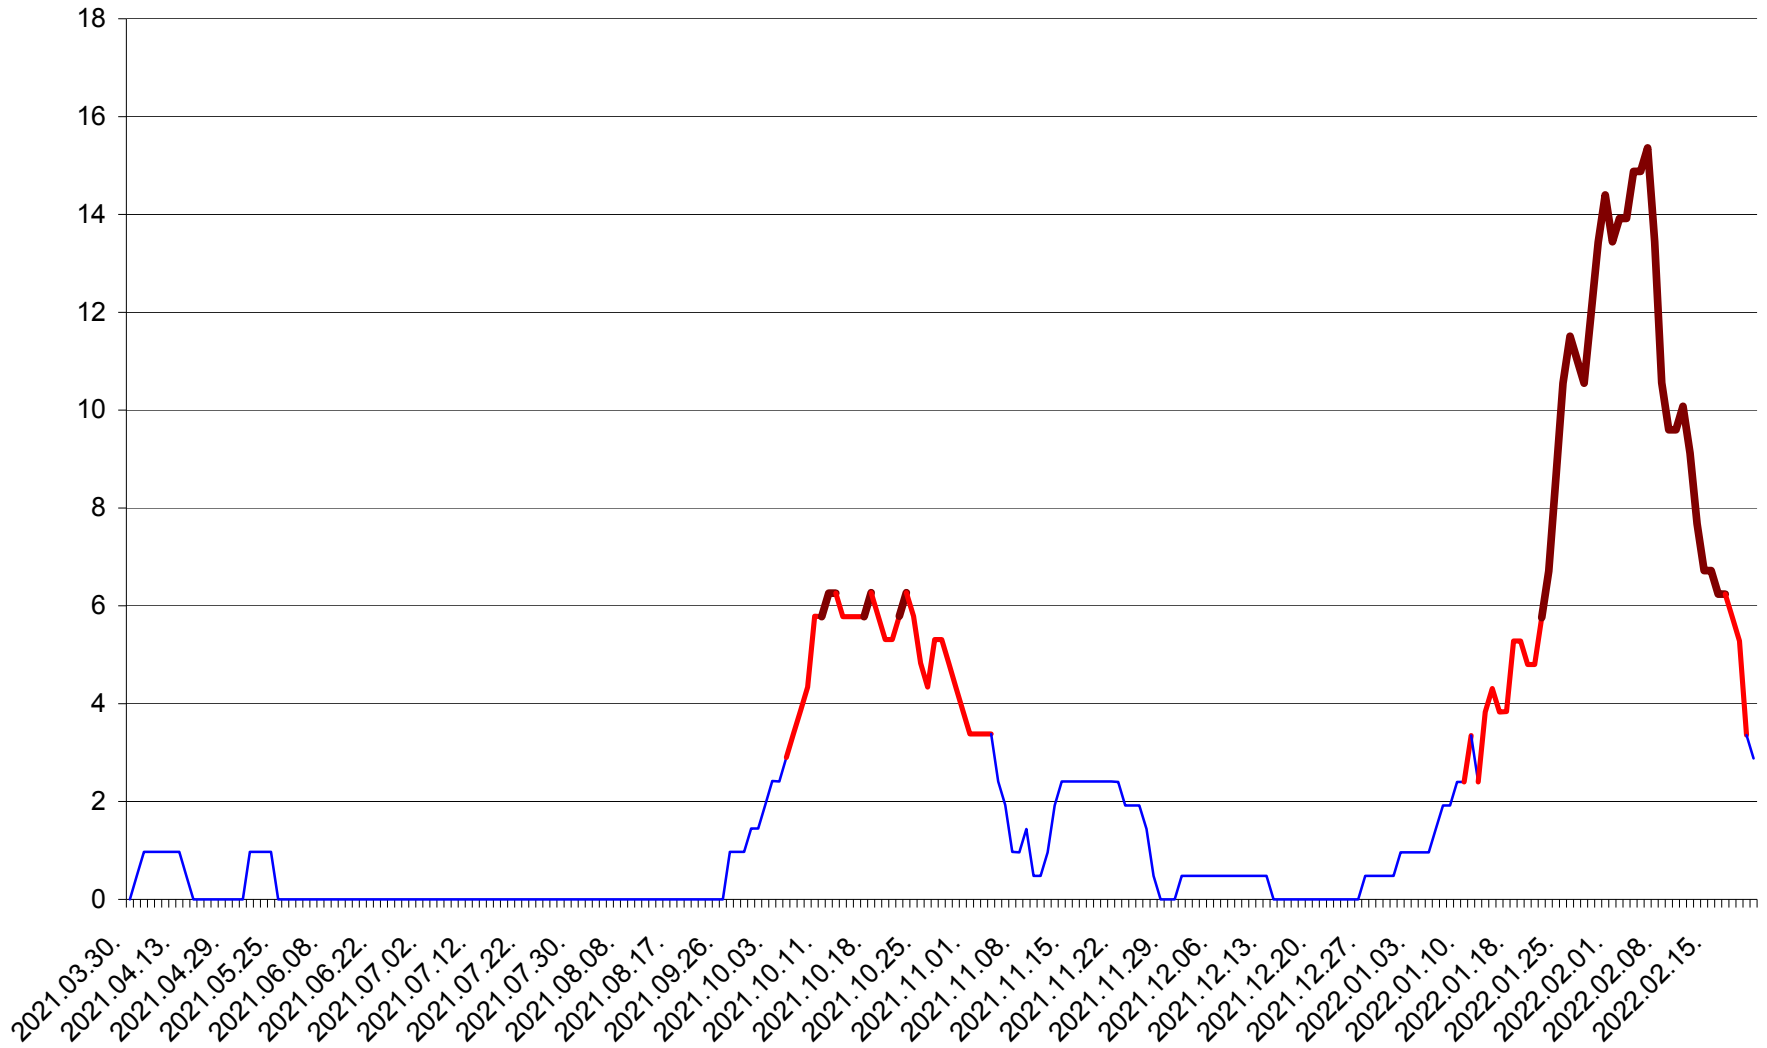

MĂRTINIȘ - Evolutia incidentei cumulate pe 14 zile la % de locuitori
2021.04.01. - 2022.02.21.

MEREȘTI - Evolutia incidentei cumulate pe 14 zile la ‰ de locuitori
2021.04.01. - 2022.02.21.

MUNICIPIUL MIERCUREA-CIUC - Evolutia incidentei cumulate pe 14 zile la ‰ de locuitori
2021.04.01. - 2022.02.21.

MIHĂILENI - Evolutia incidentei cumulate pe 14 zile la ‰ de locuitori
2021.04.01. - 2022.02.21.

MUGENI - Evolutia incidentei cumulate pe 14 zile la ‰ de locuitori
2021.04.01. - 2022.02.21.

OCLAND - Evolutia incidentei cumulate pe 14 zile la ‰ de locuitori
2021.04.01. - 2022.02.21.

MUNICIPIUL ODORHEIU SECUIESC - Evolutia incidentei cumulate pe 14 zile la ‰ de locuitori
2021.04.01. - 2022.02.21.

PĂULENI-CIUC - Evolutia incidentei cumulate pe 14 zile la % de locuitori
2021.04.01. - 2022.02.21.