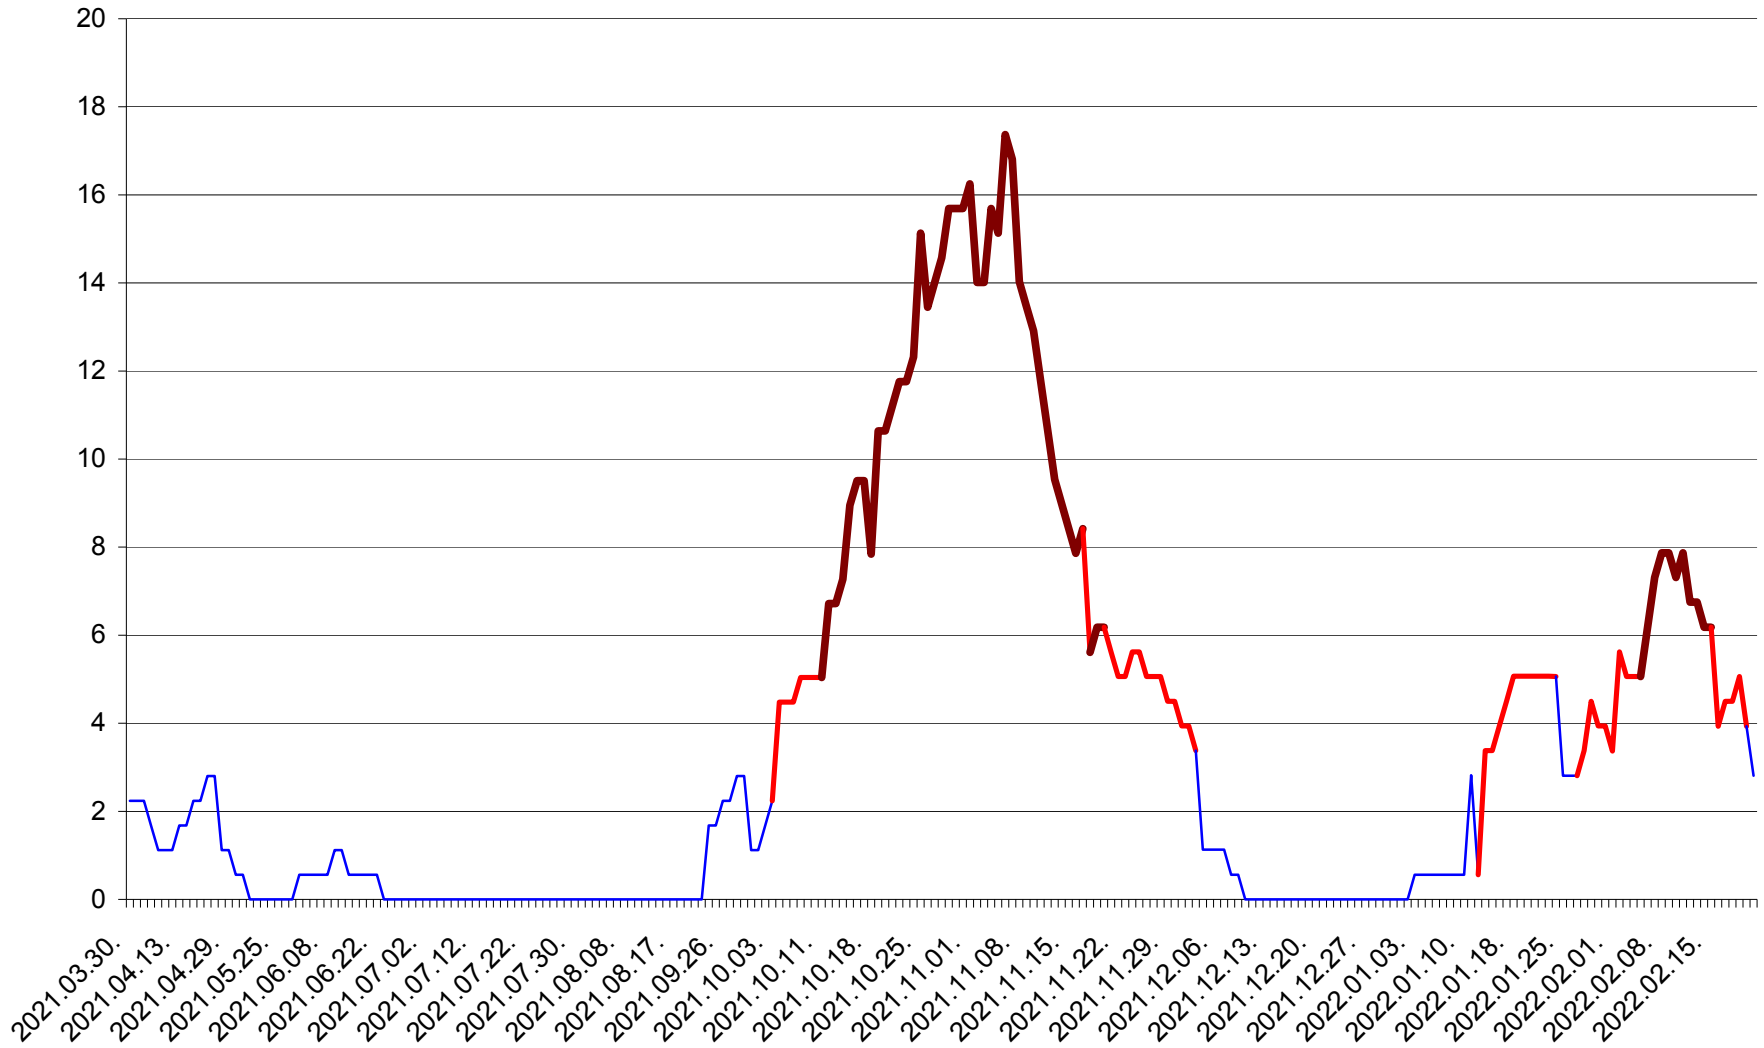

SÂNSIMION - Evolutia incidentei cumulate pe 14 zile la ‰ de locuitori
2021.04.01. - 2022.02.21.

SÂNTIMBRU - Evolutia incidentei cumulate pe 14 zile la ‰ de locuitori
2021.04.01. - 2022.02.21.

SĂRMAȘ - Evolutia incidentei cumulate pe 14 zile la ‰ de locuitori
2021.04.01. - 2022.02.21.

SATU MARE - Evolutia incidentei cumulate pe 14 zile la ‰ de locuitori
2021.04.01. - 2022.02.21.

SECUIENI - Evolutia incidentei cumulate pe 14 zile la ‰ de locuitori
2021.04.01. - 2022.02.21.

SICULENI - Evolutia incidentei cumulate pe 14 zile la ‰ de locuitori
2021.04.01. - 2022.02.21.

ȘIMONEȘTI - Evolutia incidentei cumulate pe 14 zile la ‰ de locuitori
2021.04.01. - 2022.02.21.

SUBCETATE - Evolutia incidentei cumulate pe 14 zile la ‰ de locuitori
2021.04.01. - 2022.02.21.

SUSENI - Evolutia incidentei cumulate pe 14 zile la ‰ de locuitori
2021.04.01. - 2022.02.21.