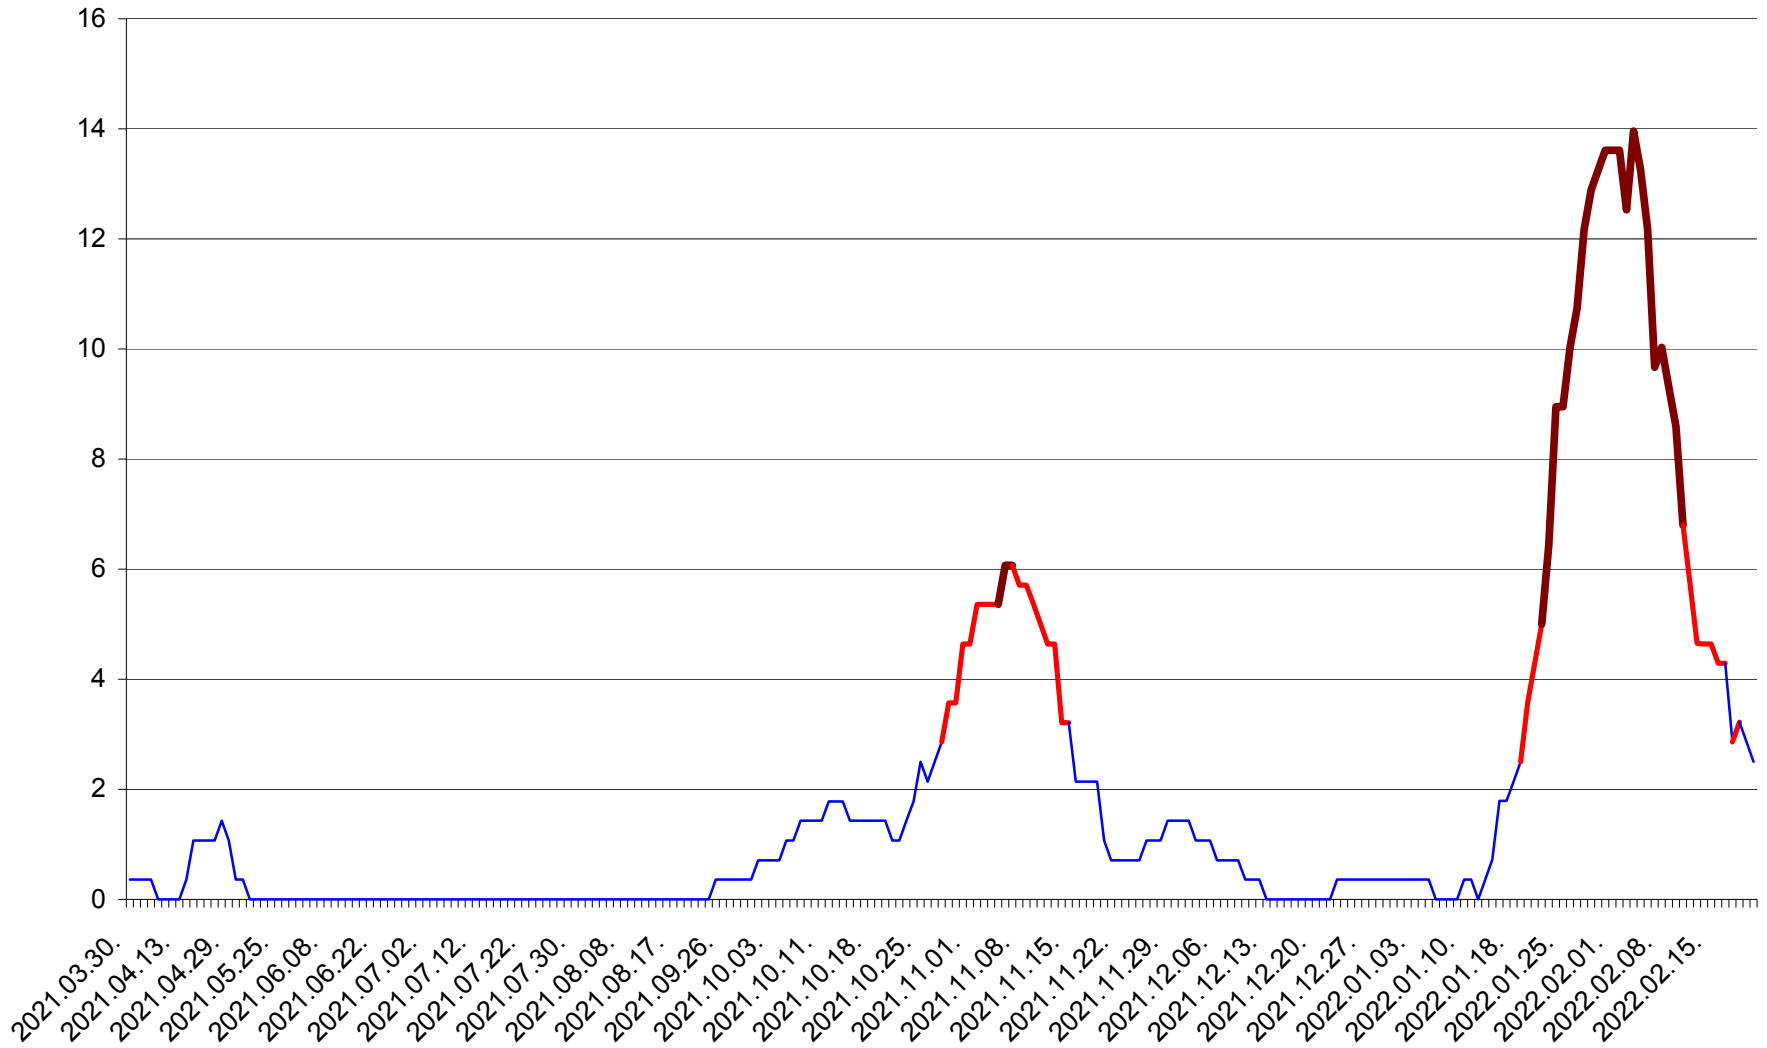

ȘIMONEȘTI - Evolutia incidentei cumulate pe 14 zile la ‰ de locuitori
2021.04.01. - 2022.02.21.