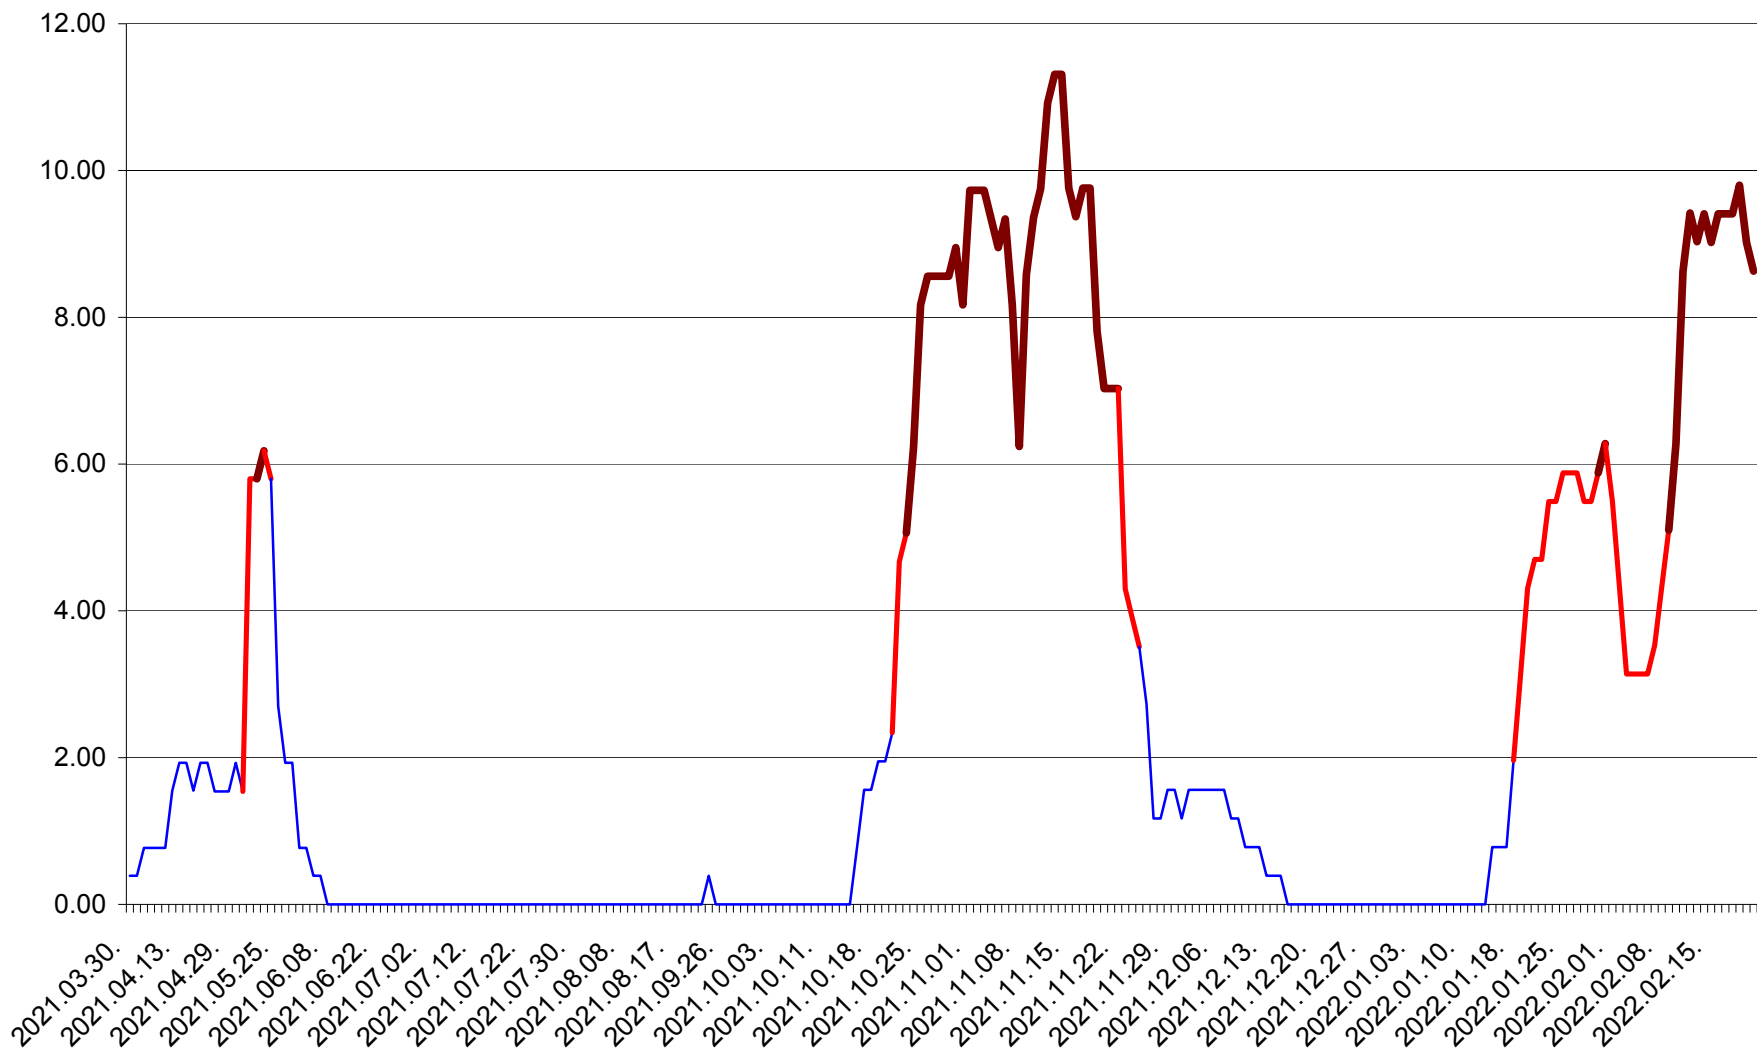

ATID - Evolutia incidentei cumulate pe 14 zile la % de locuitori
2021.04.01. - 2022.02.21.

AVRĂMEȘTI - Evolutia incidentei cumulate pe 14 zile la ‰ de locuitori
2021.04.01. - 2022.02.21.

ORAȘ BĂILE TUȘNAD - Evoluția incidenței cumulate pe 14 zile la ‰ de locuitori
2021.04.01. - 2022.02.21.

ORAȘ BĂLAN - Evolutia incidentei cumulate pe 14 zile la ‰ de locuitori
2021.04.01. - 2022.02.21.

BILBOR - Evolutia incidentei cumulate pe 14 zile la ‰ de locuitori
2021.04.01. - 2022.02.21.

ORAȘ BORSEC - Evolutia incidentei cumulate pe 14 zile la ‰ de locuitori
2021.04.01. - 2022.02.21.

BRĂDEȘTI - Evolutia incidentei cumulate pe 14 zile la ‰ de locuitori
2021.04.01. - 2022.02.21.

CĂPÂLNIȚA - Evolutia incidentei cumulate pe 14 zile la ‰ de locuitori
2021.04.01. - 2022.02.21.

CÂRȚA - Evolutia incidentei cumulate pe 14 zile la ‰ de locuitori
2021.04.01. - 2022.02.21.