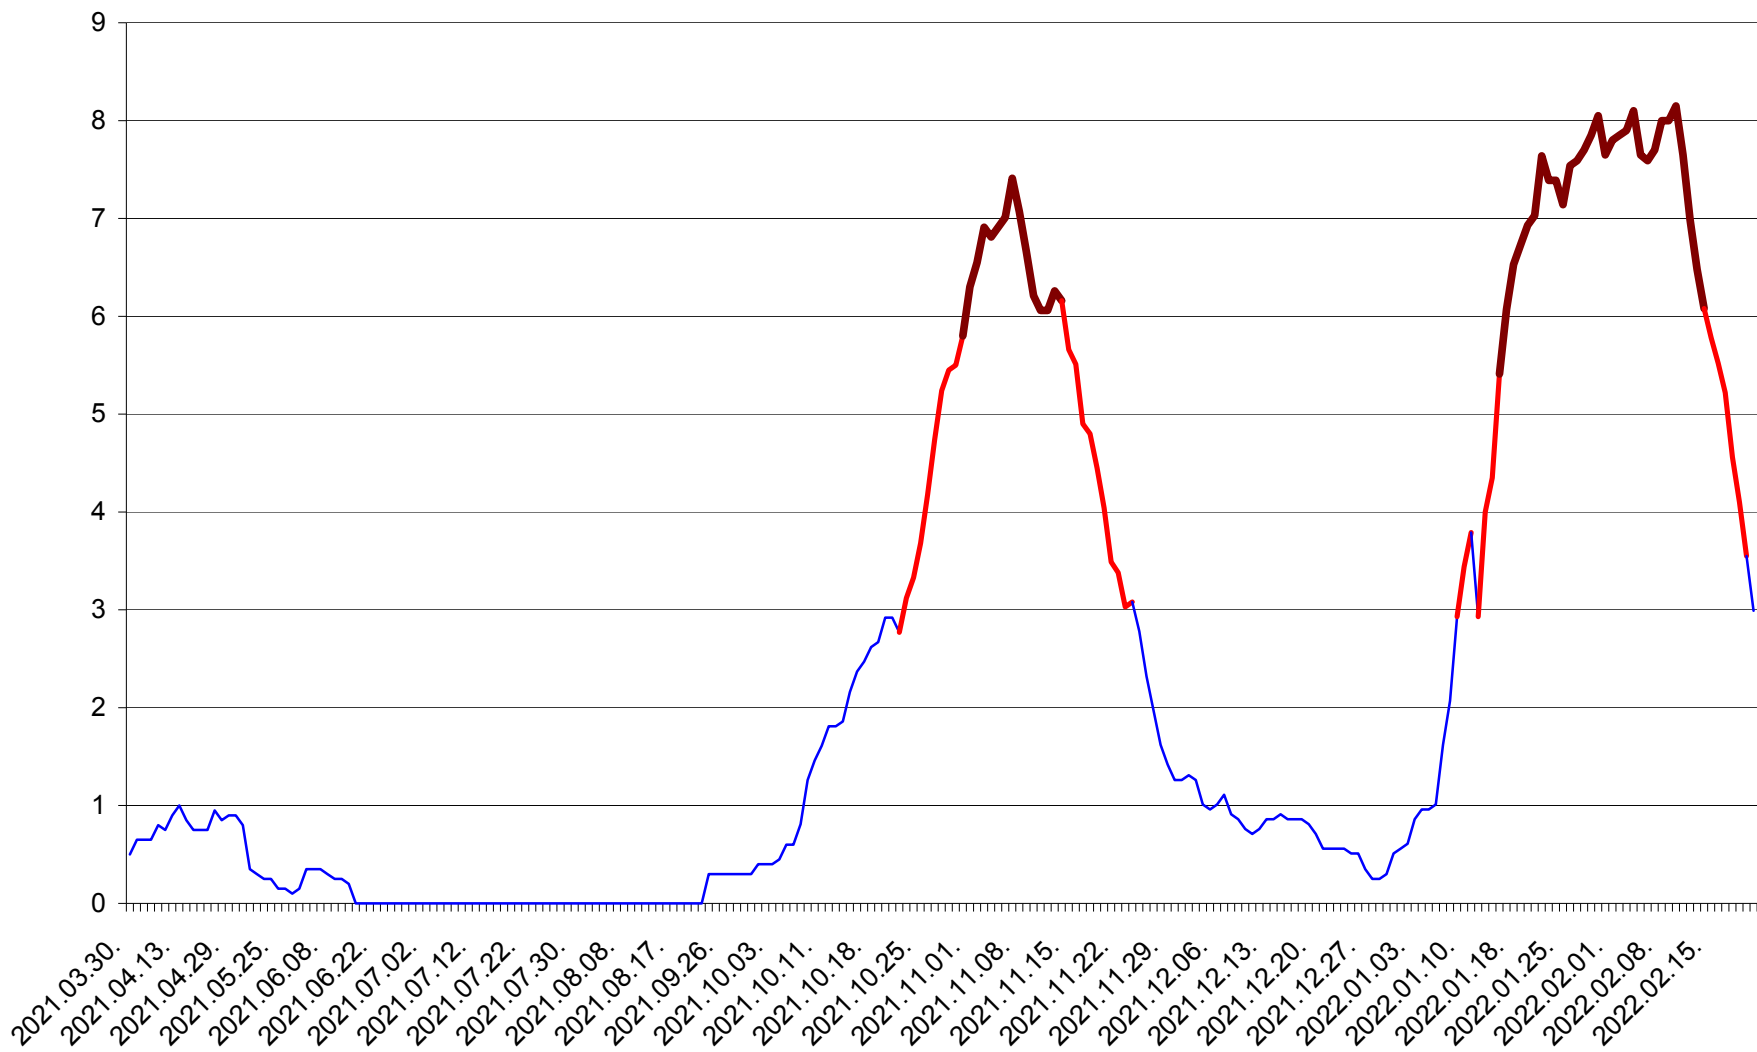

DÂRJIU - Evolutia incidentei cumulate pe 14 zile la ‰ de locuitori
2021.04.01. - 2022.02.21.

DEALU - Evolutia incidentei cumulate pe 14 zile la ‰ de locuitori
2021.04.01. - 2022.02.21.

DITRĂU - Evolutia incidentei cumulate pe 14 zile la ‰ de locuitori
2021.04.01. - 2022.02.21.

FELICENI - Evolutia incidentei cumulate pe 14 zile la ‰ de locuitori
2021.04.01. - 2022.02.21.

FRUMOASA - Evolutia incidentei cumulate pe 14 zile la ‰ de locuitori
2021.04.01. - 2022.02.21.

GĂLĂUȚAȘ - Evolutia incidentei cumulate pe 14 zile la ‰ de locuitori
2021.04.01. - 2022.02.21.

MUNICIPIUL GHEORGHENI - Evolutia incidentei cumulate pe 14 zile la ‰ de locuitori
2021.04.01. - 2022.02.21.

JOSENI - Evolutia incidentei cumulate pe 14 zile la ‰ de locuitori
2021.04.01. - 2022.02.21.

LĂZAREA - Evolutia incidentei cumulate pe 14 zile la % de locuitori
2021.04.01. - 2022.02.21.

LELICENI - Evolutia incidentei cumulate pe 14 zile la ‰ de locuitori
2021.04.01. - 2022.02.21.

LUETA - Evolutia incidentei cumulate pe 14 zile la ‰ de locuitori
2021.04.01. - 2022.02.21.

LUNCA DE JOS - Evolutia incidentei cumulate pe 14 zile la ‰ de locuitori
2021.04.01. - 2022.02.21.