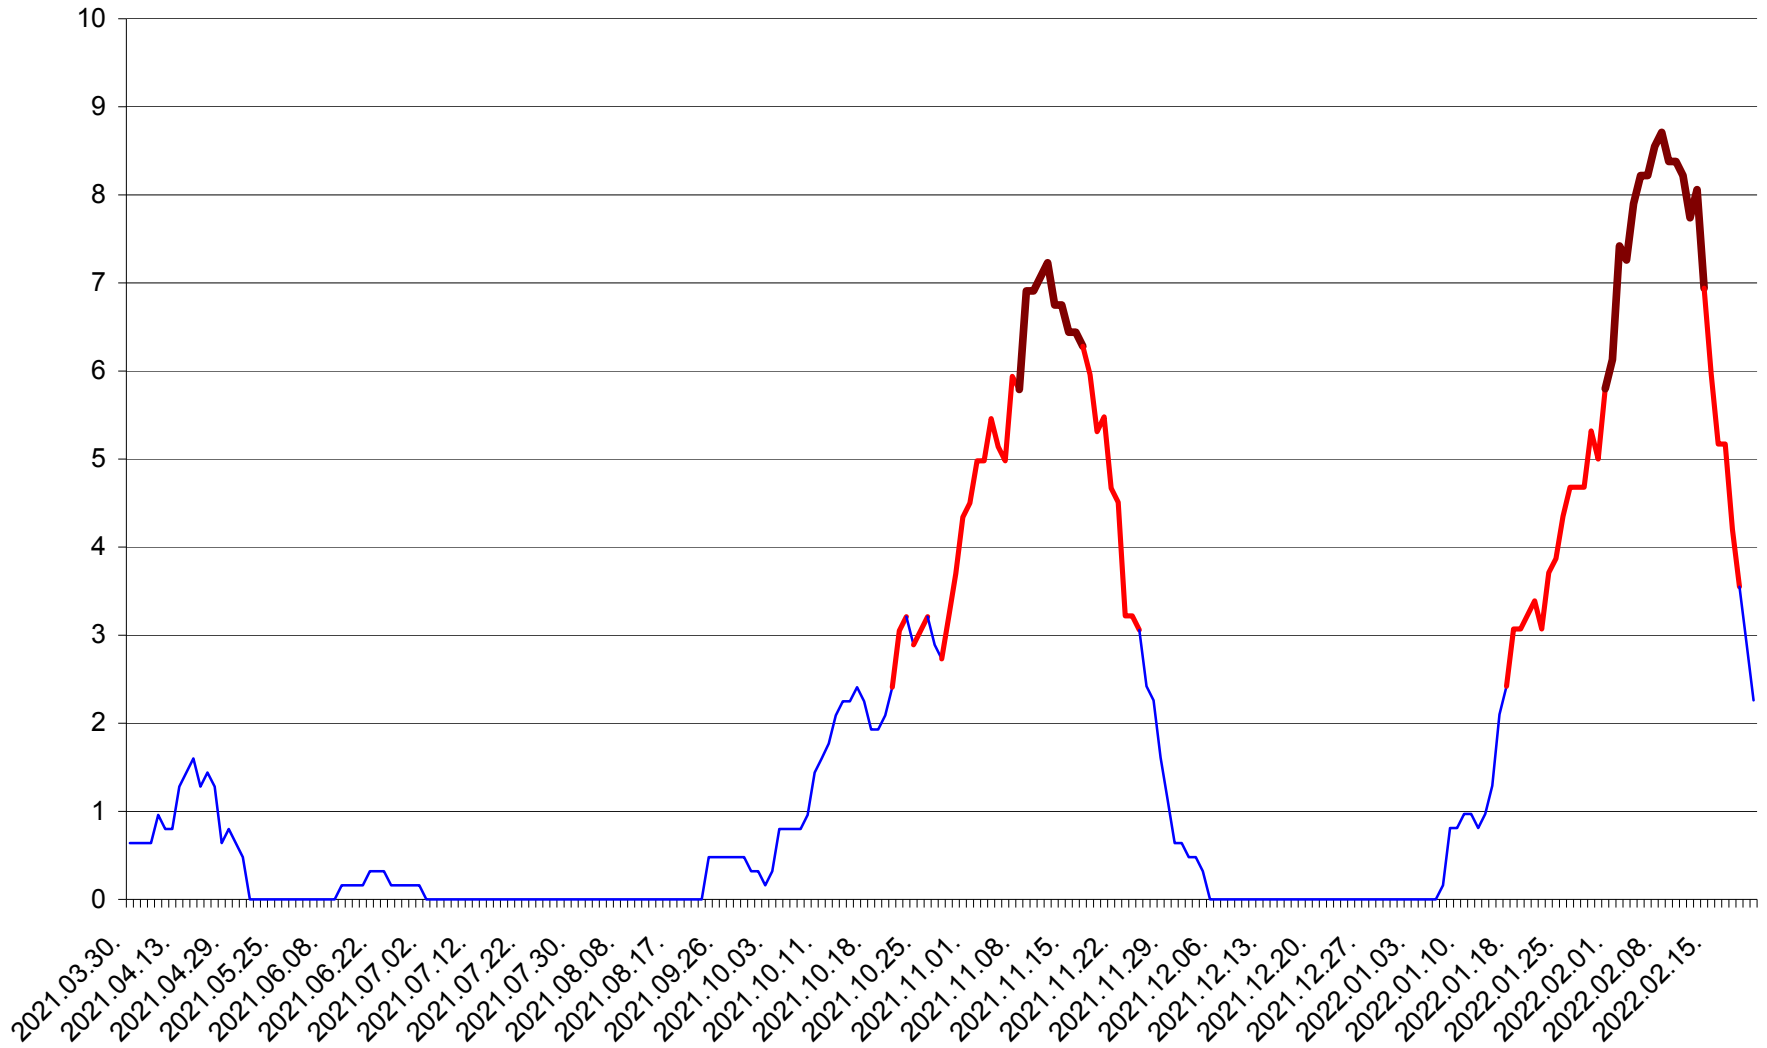

PLĂIEȘII DE JOS - Evolutia incidentei cumulate pe 14 zile la ‰ de locuitori
2021.04.01. - 2022.02.21.

PORUMBENI - Evolutia incidentei cumulate pe 14 zile la ‰ de locuitori
2021.04.01. - 2022.02.21.

PRAID - Evolutia incidentei cumulate pe 14 zile la ‰ de locuitori
2021.04.01. - 2022.02.21.

RACU - Evolutia incidentei cumulate pe 14 zile la ‰ de locuitori
2021.04.01. - 2022.02.21.

REMETEA - Evolutia incidentei cumulate pe 14 zile la ‰ de locuitori
2021.04.01. - 2022.02.21.

SĂCEL - Evolutia incidentei cumulate pe 14 zile la ‰ de locuitori
2021.04.01. - 2022.02.21.

SÂNCRĂIENI - Evolutia incidentei cumulate pe 14 zile la ‰ de locuitori
2021.04.01. - 2022.02.21.

SÂNDOMINIC - Evolutia incidentei cumulate pe 14 zile la ‰ de locuitori
2021.04.01. - 2022.02.21.

SÂNMARTIN - Evolutia incidentei cumulate pe 14 zile la ‰ de locuitori
2021.04.01. - 2022.02.21.