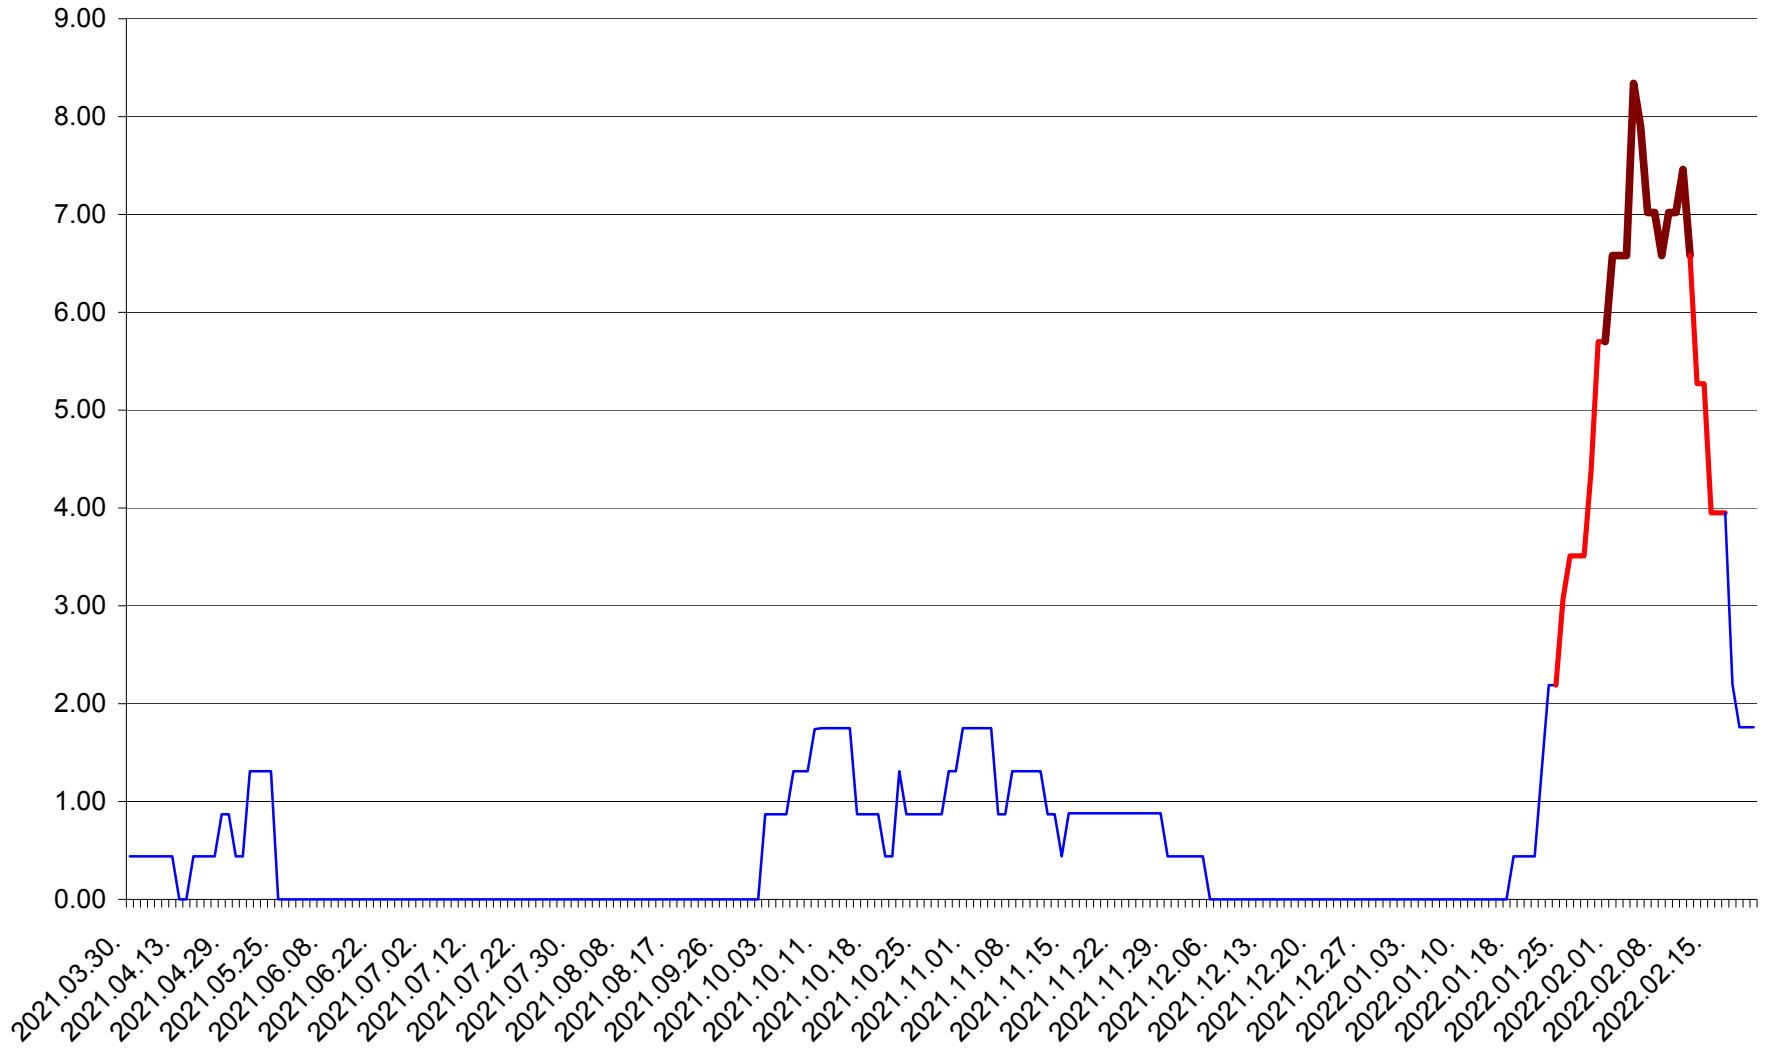

ORAȘ BĂLAN - Evolutia incidentei cumulate pe 14 zile la ‰ de locuitori
2021.04.01. - 2022.02.21.

BILBOR - Evolutia incidentei cumulate pe 14 zile la ‰ de locuitori
2021.04.01. - 2022.02.21.

ORAȘ BORSEC - Evolutia incidentei cumulate pe 14 zile la ‰ de locuitori
2021.04.01. - 2022.02.21.

BRĂDEȘTI - Evolutia incidentei cumulate pe 14 zile la ‰ de locuitori
2021.04.01. - 2022.02.21.

CĂPÂLNIȚA - Evolutia incidentei cumulate pe 14 zile la ‰ de locuitori
2021.04.01. - 2022.02.21.

CÂRȚA - Evolutia incidentei cumulate pe 14 zile la ‰ de locuitori
2021.04.01. - 2022.02.21.

CICEU - Evolutia incidentei cumulate pe 14 zile la ‰ de locuitori
2021.04.01. - 2022.02.21.

CIUCSÂNGEORGIU - Evolutia incidentei cumulate pe 14 zile la ‰ de locuitori
2021.04.01. - 2022.02.21.

CIUMANI - Evolutia incidentei cumulate pe 14 zile la ‰ de locuitori
2021.04.01. - 2022.02.21.

CORBU - Evolutia incidentei cumulate pe 14 zile la ‰ de locuitori
2021.04.01. - 2022.02.21.

CORUND - Evolutia incidentei cumulate pe 14 zile la % de locuitori
2021.04.01. - 2022.02.21.

COZMENI - Evolutia incidentei cumulate pe 14 zile la ‰ de locuitori
2021.04.01. - 2022.02.21.