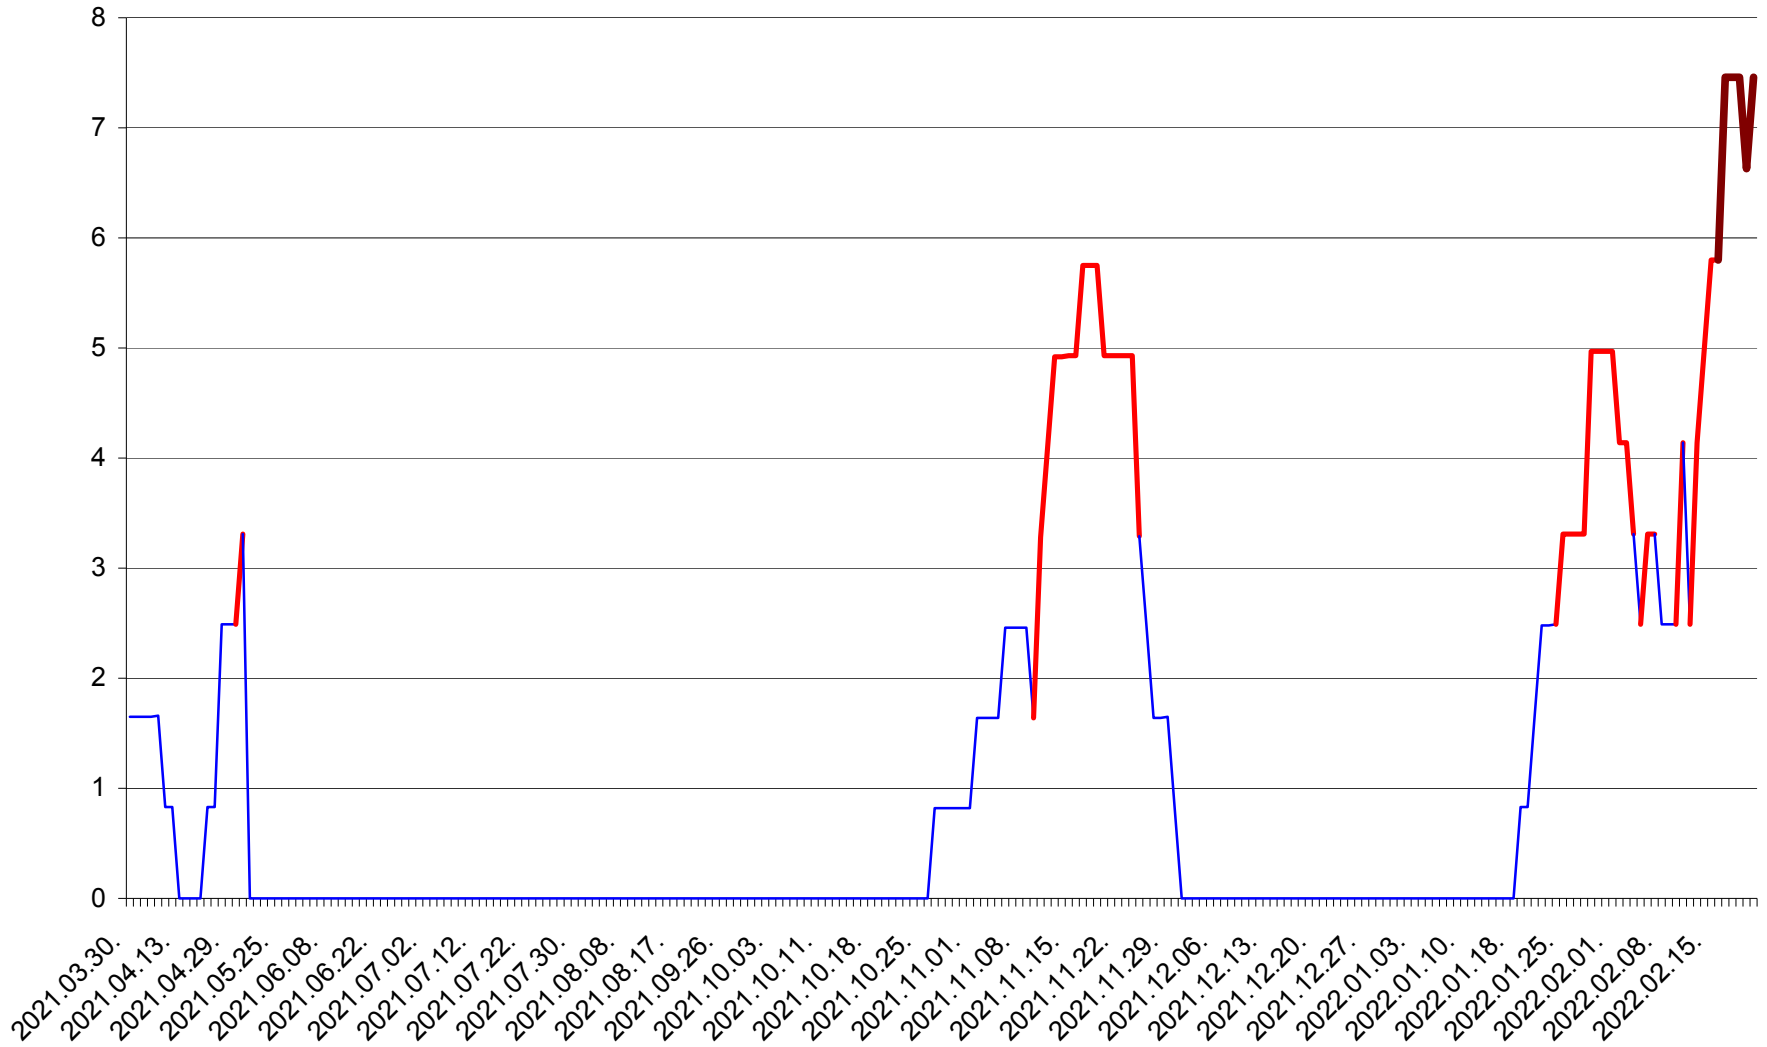

PLĂIEȘII DE JOS - Evolutia incidentei cumulate pe 14 zile la ‰ de locuitori
2021.04.01. - 2022.02.21.

PORUMBENI - Evolutia incidentei cumulate pe 14 zile la ‰ de locuitori
2021.04.01. - 2022.02.21.

PRAID - Evolutia incidentei cumulate pe 14 zile la ‰ de locuitori
2021.04.01. - 2022.02.21.

RACU - Evolutia incidentei cumulate pe 14 zile la ‰ de locuitori
2021.04.01. - 2022.02.21.

REMETEA - Evolutia incidentei cumulate pe 14 zile la ‰ de locuitori
2021.04.01. - 2022.02.21.

SĂCEL - Evolutia incidentei cumulate pe 14 zile la ‰ de locuitori
2021.04.01. - 2022.02.21.