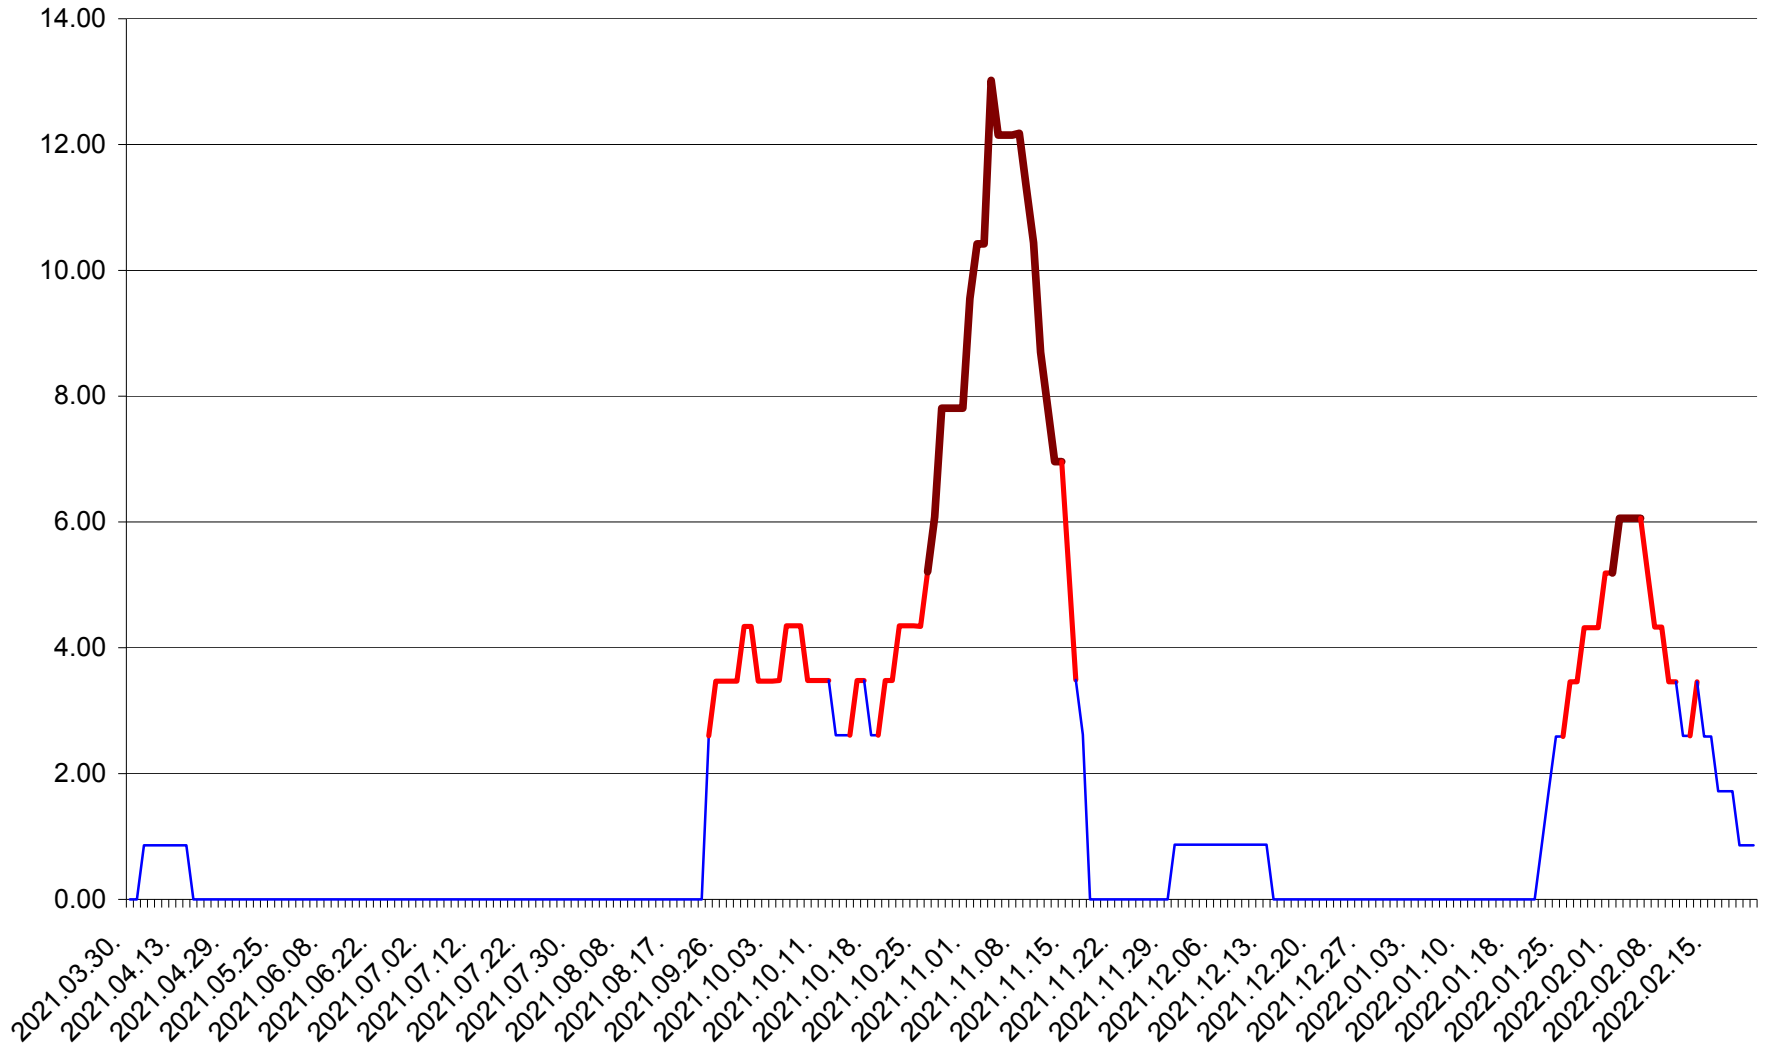

VĂRȘAG - Evolutia incidentei cumulate pe 14 zile la ‰ de locuitori
2021.04.01. - 2022.02.21.