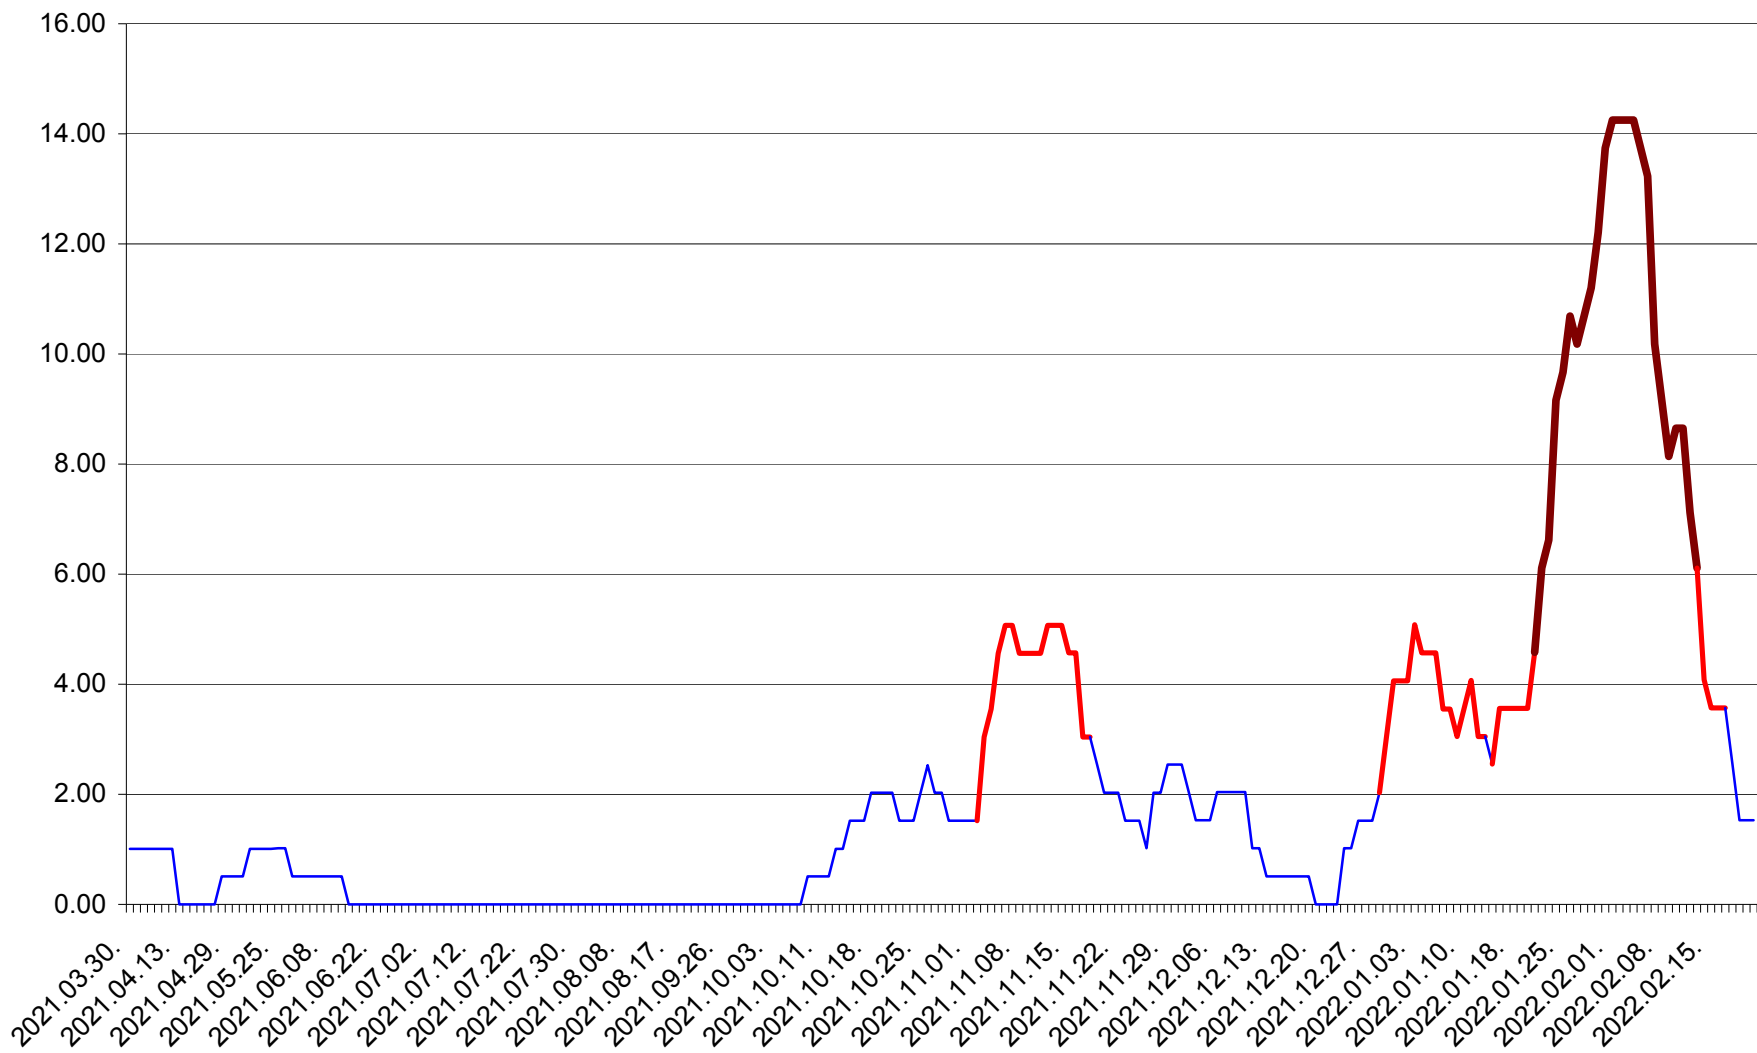

TUȘNAD - Evolutia incidentei cumulate pe 14 zile la ‰ de locuitori
2021.04.01. - 2022.02.21.

ULIEȘ - Evoluția incidenței cumulate pe 14 zile la ‰ de locuitori
2021.04.01. - 2022.02.21.

VĂRȘAG - Evolutia incidentei cumulate pe 14 zile la ‰ de locuitori
2021.04.01. - 2022.02.21.

ORAȘ VLĂHIȚA - Evolutia incidentei cumulate pe 14 zile la ‰ de locuitori
2021.04.01. - 2022.02.21.

VOȘLĂBENI - Evolutia incidentei cumulate pe 14 zile la ‰ de locuitori
2021.04.01. - 2022.02.21.

ZETEA - Evolutia incidentei cumulate pe 14 zile la ‰ de locuitori
2021.04.01. - 2022.02.21.