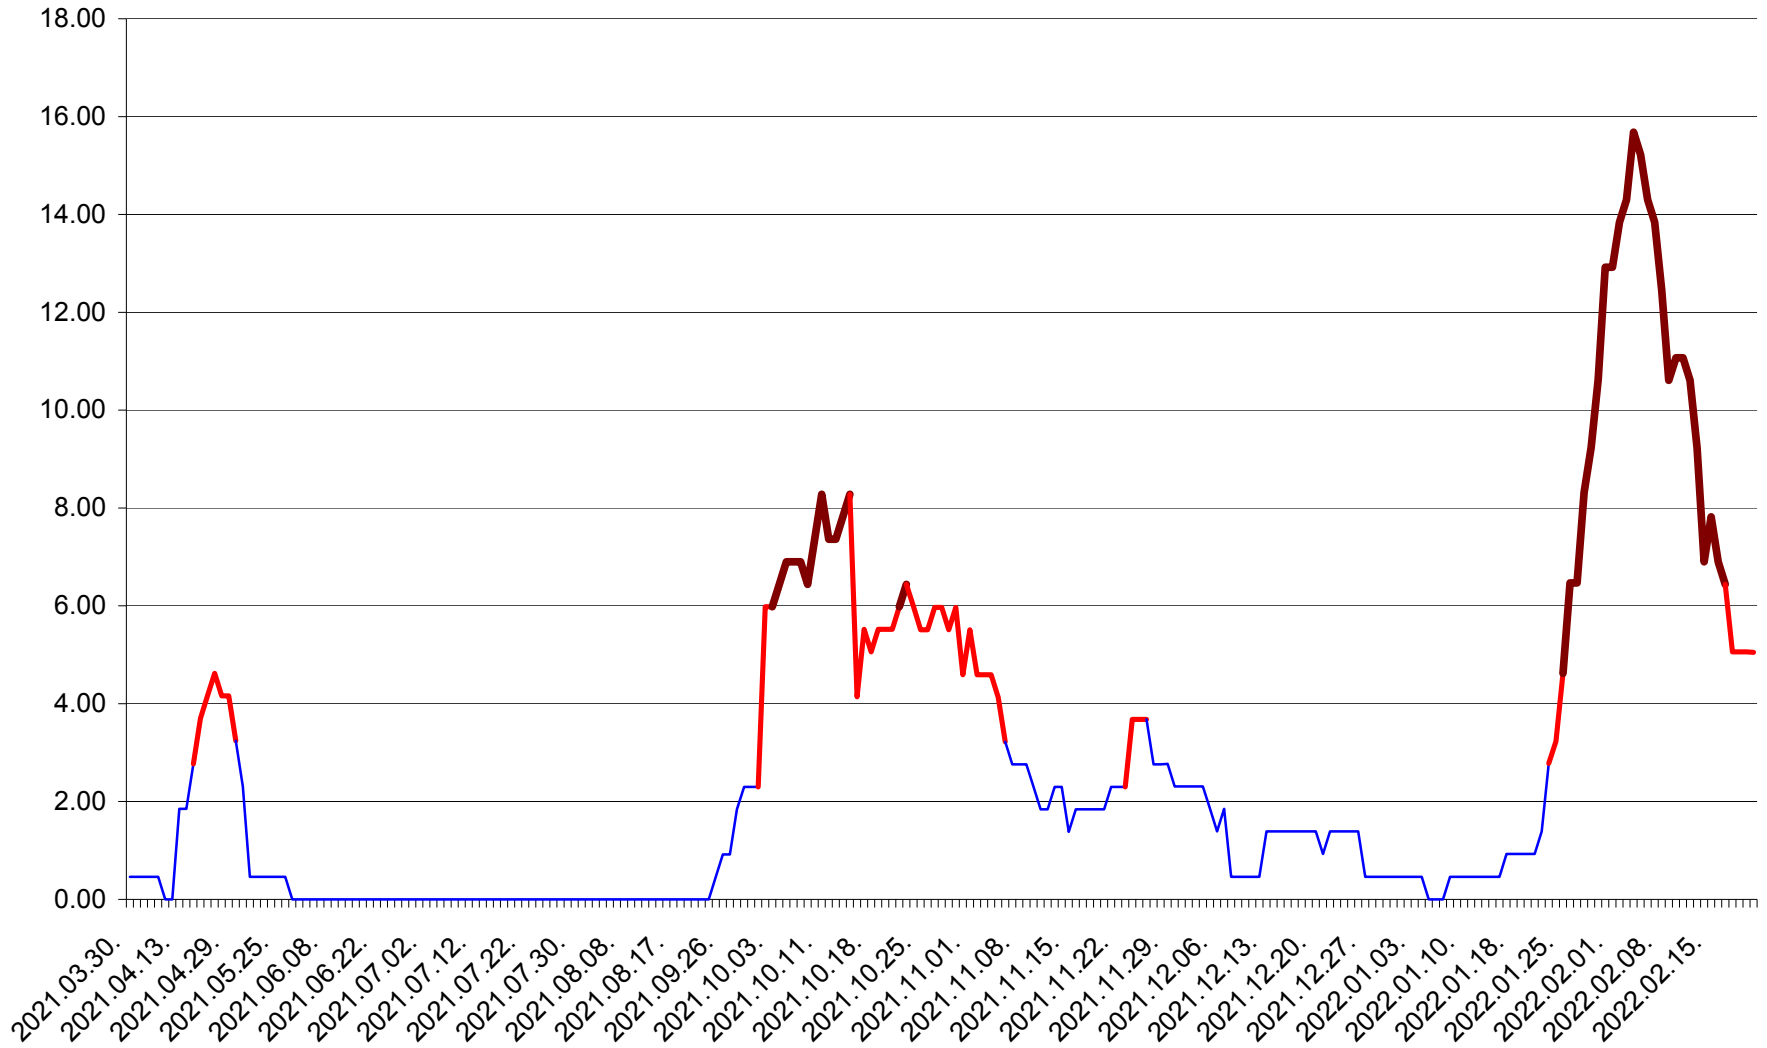

ATID - Evolutia incidentei cumulate pe 14 zile la % de locuitori
2021.04.01. - 2022.02.21.

AVRĂMEȘTI - Evolutia incidentei cumulate pe 14 zile la ‰ de locuitori
2021.04.01. - 2022.02.21.

ORAȘ BĂILE TUȘNAD - Evoluția incidenței cumulate pe 14 zile la ‰ de locuitori
2021.04.01. - 2022.02.21.

ORAȘ BĂLAN - Evolutia incidentei cumulate pe 14 zile la ‰ de locuitori
2021.04.01. - 2022.02.21.

BILBOR - Evolutia incidentei cumulate pe 14 zile la ‰ de locuitori
2021.04.01. - 2022.02.21.

ORAȘ BORSEC - Evolutia incidentei cumulate pe 14 zile la ‰ de locuitori
2021.04.01. - 2022.02.21.

BRĂDEȘTI - Evolutia incidentei cumulate pe 14 zile la ‰ de locuitori
2021.04.01. - 2022.02.21.

CĂPÂLNIȚA - Evolutia incidentei cumulate pe 14 zile la ‰ de locuitori
2021.04.01. - 2022.02.21.

CÂRȚA - Evolutia incidentei cumulate pe 14 zile la ‰ de locuitori
2021.04.01. - 2022.02.21.

CICEU - Evolutia incidentei cumulate pe 14 zile la ‰ de locuitori
2021.04.01. - 2022.02.21.

CIUCSÂNGEORGIU - Evolutia incidentei cumulate pe 14 zile la ‰ de locuitori
2021.04.01. - 2022.02.21.

CIUMANI - Evolutia incidentei cumulate pe 14 zile la ‰ de locuitori
2021.04.01. - 2022.02.21.