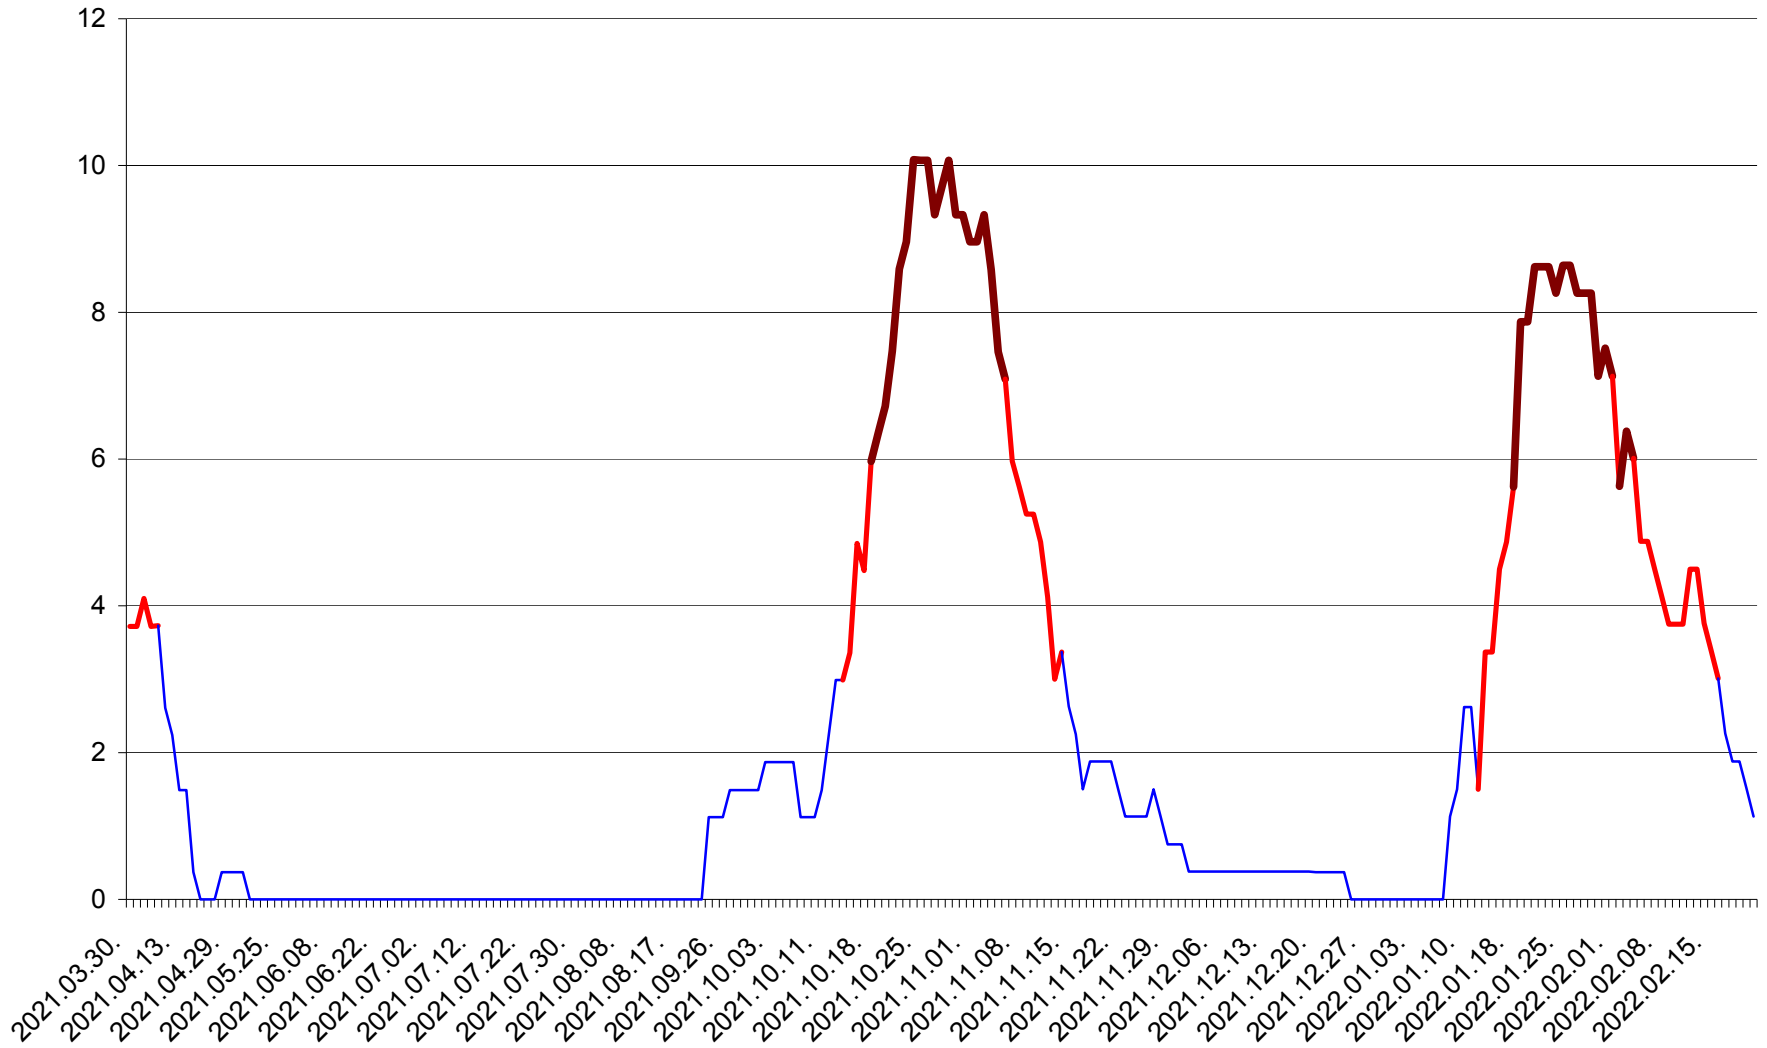

PLĂIEȘII DE JOS - Evolutia incidentei cumulate pe 14 zile la ‰ de locuitori
2021.04.01. - 2022.02.21.

PORUMBENI - Evolutia incidentei cumulate pe 14 zile la ‰ de locuitori
2021.04.01. - 2022.02.21.

PRAID - Evolutia incidentei cumulate pe 14 zile la ‰ de locuitori
2021.04.01. - 2022.02.21.

RACU - Evolutia incidentei cumulate pe 14 zile la ‰ de locuitori
2021.04.01. - 2022.02.21.

REMETEA - Evolutia incidentei cumulate pe 14 zile la ‰ de locuitori
2021.04.01. - 2022.02.21.

SĂCEL - Evolutia incidentei cumulate pe 14 zile la ‰ de locuitori
2021.04.01. - 2022.02.21.

SÂNCRĂIENI - Evolutia incidentei cumulate pe 14 zile la ‰ de locuitori
2021.04.01. - 2022.02.21.

SÂNDOMINIC - Evolutia incidentei cumulate pe 14 zile la ‰ de locuitori
2021.04.01. - 2022.02.21.

SÂNMARTIN - Evolutia incidentei cumulate pe 14 zile la ‰ de locuitori
2021.04.01. - 2022.02.21.