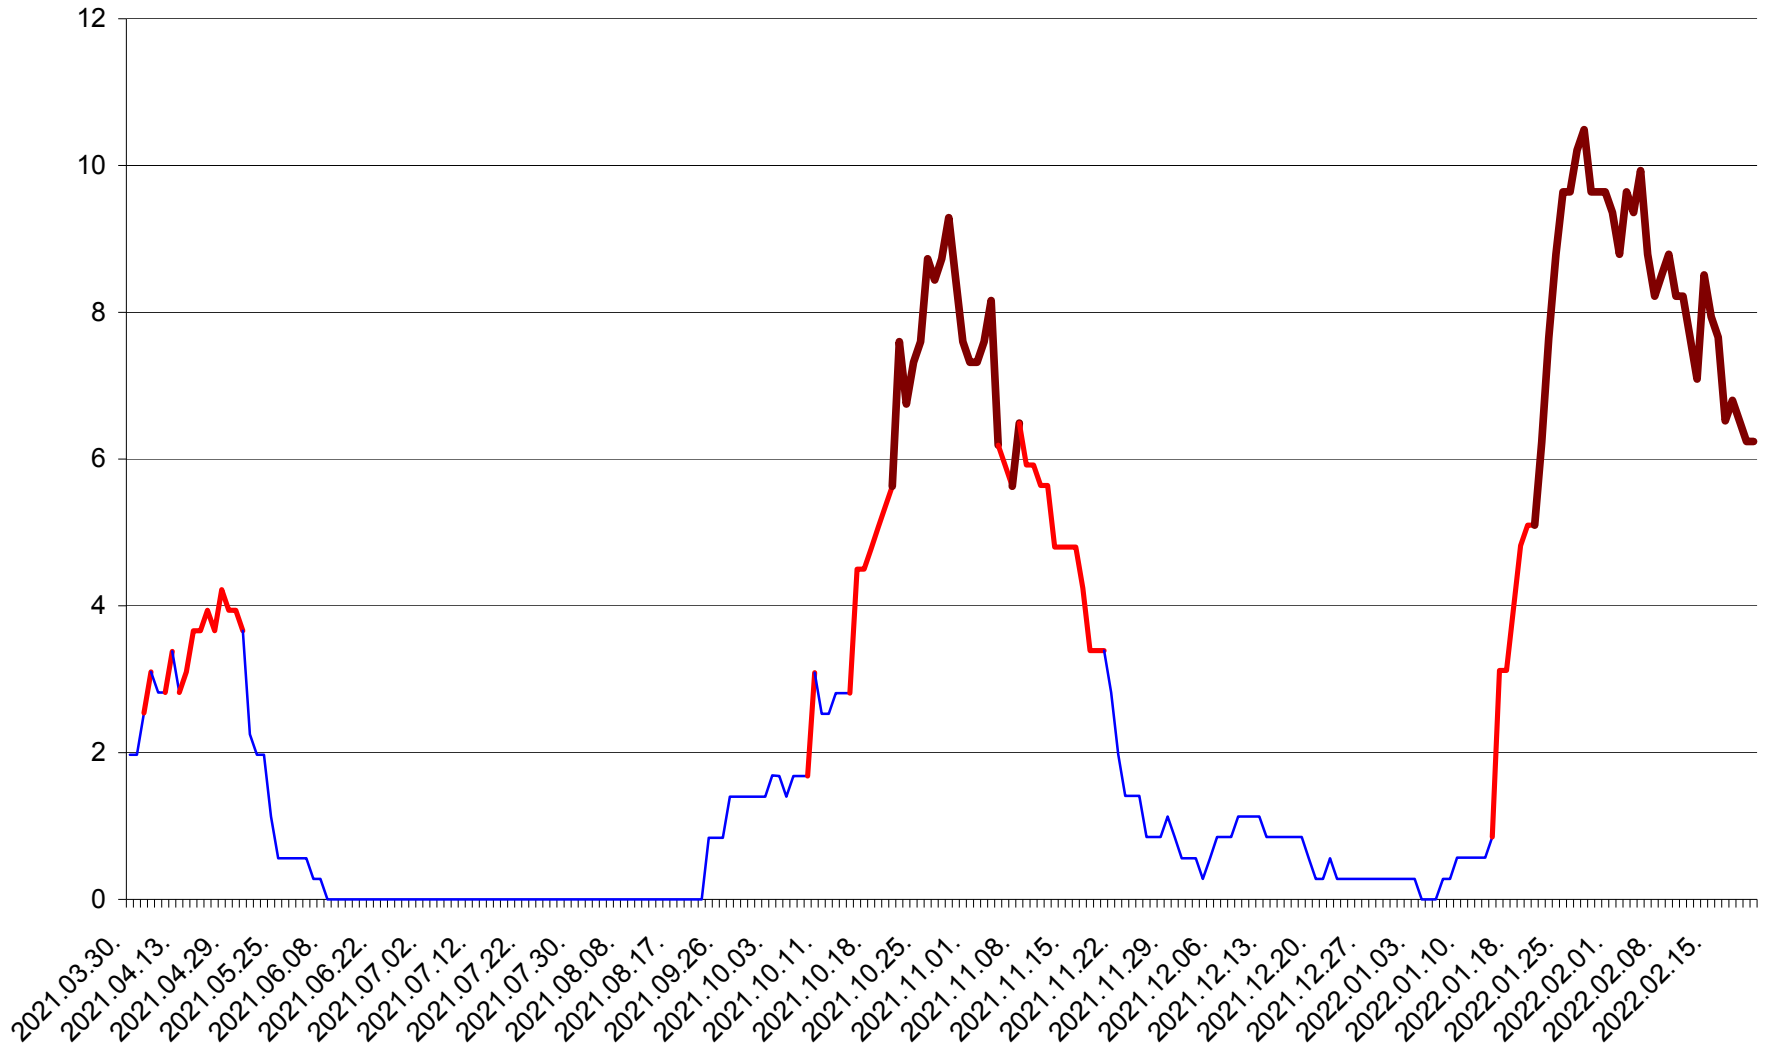

CORBU - Evolutia incidentei cumulate pe 14 zile la ‰ de locuitori
2021.04.01. - 2022.02.21.

CORUND - Evolutia incidentei cumulate pe 14 zile la % de locuitori
2021.04.01. - 2022.02.21.

COZMENI - Evolutia incidentei cumulate pe 14 zile la ‰ de locuitori
2021.04.01. - 2022.02.21.

ORAȘ CRISTURU SECUIESC - Evolutia incidentei cumulate pe 14 zile la ‰ de locuitori
2021.04.01. - 2022.02.21.

DĂNEȘTI - Evolutia incidentei cumulate pe 14 zile la ‰ de locuitori
2021.04.01. - 2022.02.21.

DÂRJIU - Evolutia incidentei cumulate pe 14 zile la ‰ de locuitori
2021.04.01. - 2022.02.21.

DEALU - Evolutia incidentei cumulate pe 14 zile la ‰ de locuitori
2021.04.01. - 2022.02.21.

DITRĂU - Evolutia incidentei cumulate pe 14 zile la ‰ de locuitori
2021.04.01. - 2022.02.21.

FELICENI - Evolutia incidentei cumulate pe 14 zile la ‰ de locuitori
2021.04.01. - 2022.02.21.

FRUMOASA - Evolutia incidentei cumulate pe 14 zile la ‰ de locuitori
2021.04.01. - 2022.02.21.

GĂLĂUȚAȘ - Evolutia incidentei cumulate pe 14 zile la ‰ de locuitori
2021.04.01. - 2022.02.21.