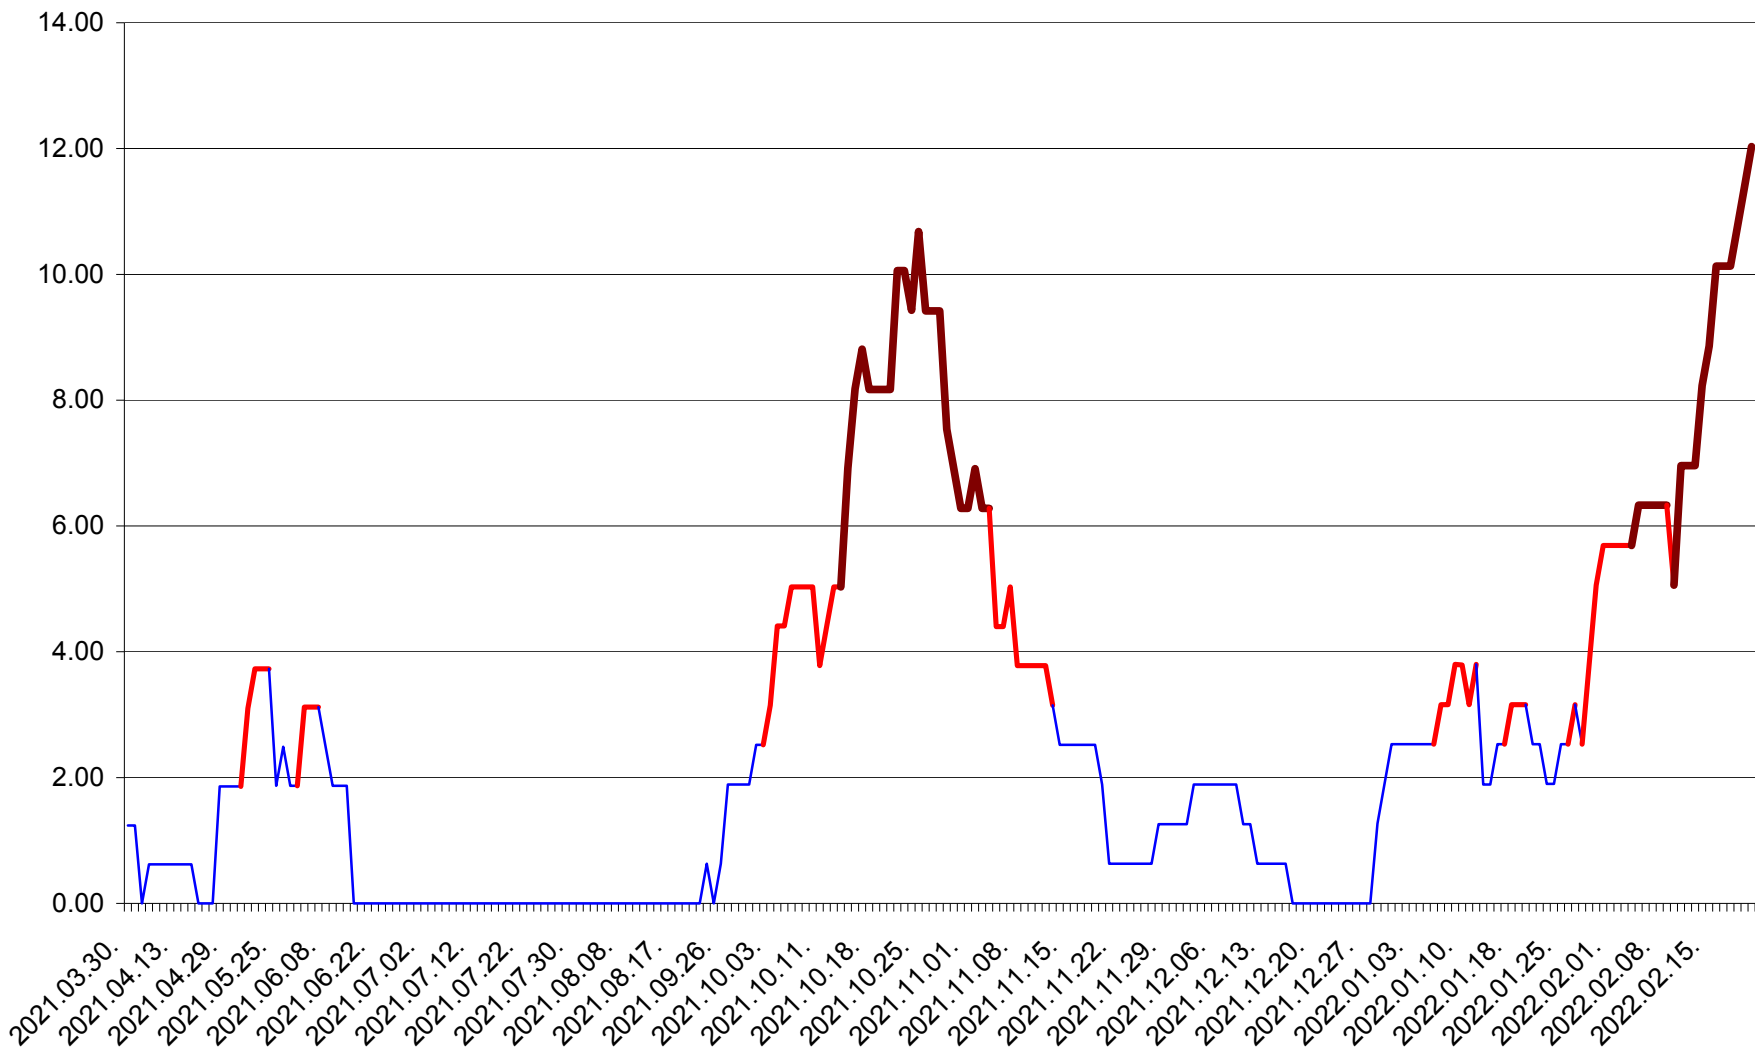

ATID - Evolutia incidentei cumulate pe 14 zile la % de locuitori
2021.04.01. - 2022.02.21.

AVRĂMEȘTI - Evolutia incidentei cumulate pe 14 zile la ‰ de locuitori
2021.04.01. - 2022.02.21.

ORAȘ BĂILE TUȘNAD - Evoluția incidenței cumulate pe 14 zile la ‰ de locuitori
2021.04.01. - 2022.02.21.

ORAȘ BĂLAN - Evolutia incidentei cumulate pe 14 zile la ‰ de locuitori
2021.04.01. - 2022.02.21.

BILBOR - Evolutia incidentei cumulate pe 14 zile la ‰ de locuitori
2021.04.01. - 2022.02.21.

ORAȘ BORSEC - Evolutia incidentei cumulate pe 14 zile la ‰ de locuitori
2021.04.01. - 2022.02.21.

BRĂDEȘTI - Evolutia incidentei cumulate pe 14 zile la ‰ de locuitori
2021.04.01. - 2022.02.21.

CĂPÂLNIȚA - Evolutia incidentei cumulate pe 14 zile la ‰ de locuitori
2021.04.01. - 2022.02.21.

CÂRȚA - Evolutia incidentei cumulate pe 14 zile la ‰ de locuitori
2021.04.01. - 2022.02.21.