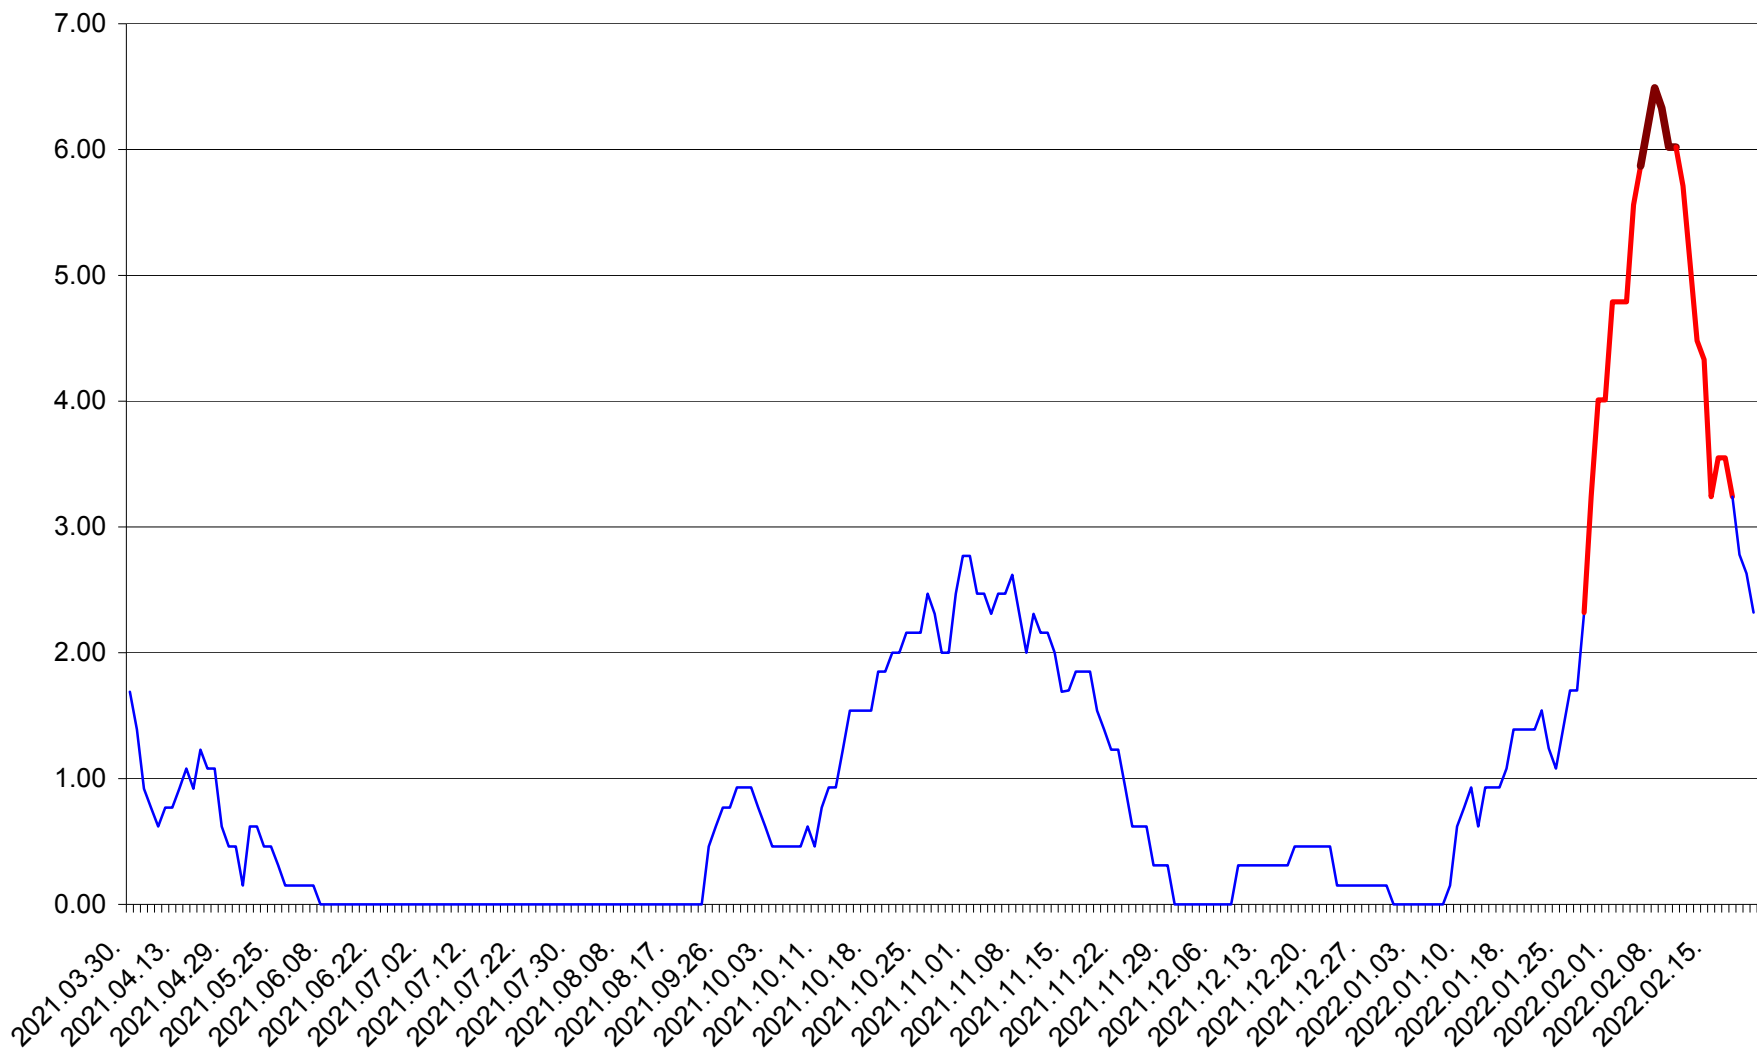

ORAȘ BĂLAN - Evolutia incidentei cumulate pe 14 zile la ‰ de locuitori
2021.04.01. - 2022.02.21.

BILBOR - Evolutia incidentei cumulate pe 14 zile la ‰ de locuitori
2021.04.01. - 2022.02.21.

ORAȘ BORSEC - Evolutia incidentei cumulate pe 14 zile la ‰ de locuitori
2021.04.01. - 2022.02.21.

BRĂDEȘTI - Evolutia incidentei cumulate pe 14 zile la ‰ de locuitori
2021.04.01. - 2022.02.21.

CĂPÂLNIȚA - Evolutia incidentei cumulate pe 14 zile la ‰ de locuitori
2021.04.01. - 2022.02.21.

CÂRȚA - Evolutia incidentei cumulate pe 14 zile la ‰ de locuitori
2021.04.01. - 2022.02.21.

CICEU - Evolutia incidentei cumulate pe 14 zile la ‰ de locuitori
2021.04.01. - 2022.02.21.

CIUCSÂNGEORGIU - Evolutia incidentei cumulate pe 14 zile la ‰ de locuitori
2021.04.01. - 2022.02.21.

CIUMANI - Evolutia incidentei cumulate pe 14 zile la ‰ de locuitori
2021.04.01. - 2022.02.21.

CORBU - Evolutia incidentei cumulate pe 14 zile la ‰ de locuitori
2021.04.01. - 2022.02.21.

CORUND - Evolutia incidentei cumulate pe 14 zile la % de locuitori
2021.04.01. - 2022.02.21.

COZMENI - Evolutia incidentei cumulate pe 14 zile la ‰ de locuitori
2021.04.01. - 2022.02.21.