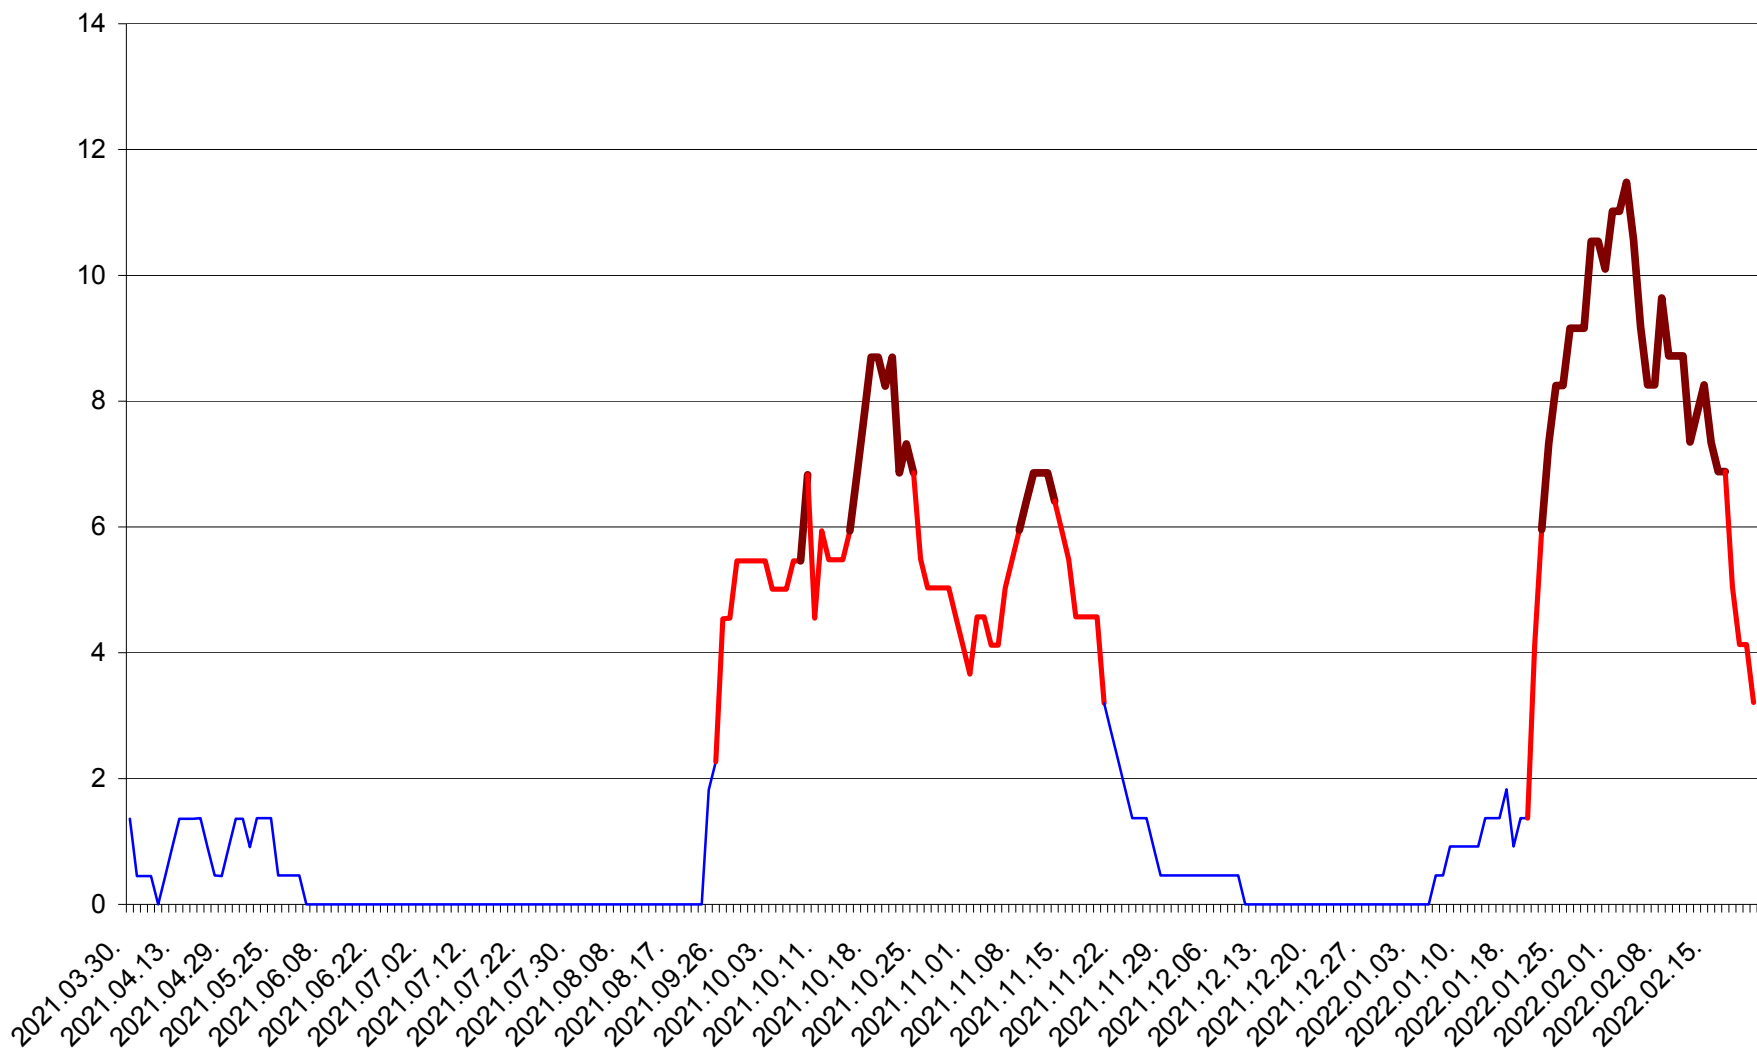

MUNICIPIUL GHEORGHENI - Evolutia incidentei cumulate pe 14 zile la ‰ de locuitori
2021.04.01. - 2022.02.21.

JOSENI - Evolutia incidentei cumulate pe 14 zile la ‰ de locuitori
2021.04.01. - 2022.02.21.

LĂZAREA - Evolutia incidentei cumulate pe 14 zile la % de locuitori
2021.04.01. - 2022.02.21.

LELICENI - Evolutia incidentei cumulate pe 14 zile la ‰ de locuitori
2021.04.01. - 2022.02.21.

LUETA - Evolutia incidentei cumulate pe 14 zile la ‰ de locuitori
2021.04.01. - 2022.02.21.

LUNCA DE JOS - Evolutia incidentei cumulate pe 14 zile la ‰ de locuitori
2021.04.01. - 2022.02.21.

LUNCA DE SUS - Evolutia incidentei cumulate pe 14 zile la ‰ de locuitori
2021.04.01. - 2022.02.21.

LUPENI - Evolutia incidentei cumulate pe 14 zile la ‰ de locuitori
2021.04.01. - 2022.02.21.

MĂDĂRAȘ - Evolutia incidentei cumulate pe 14 zile la ‰ de locuitori
2021.04.01. - 2022.02.21.