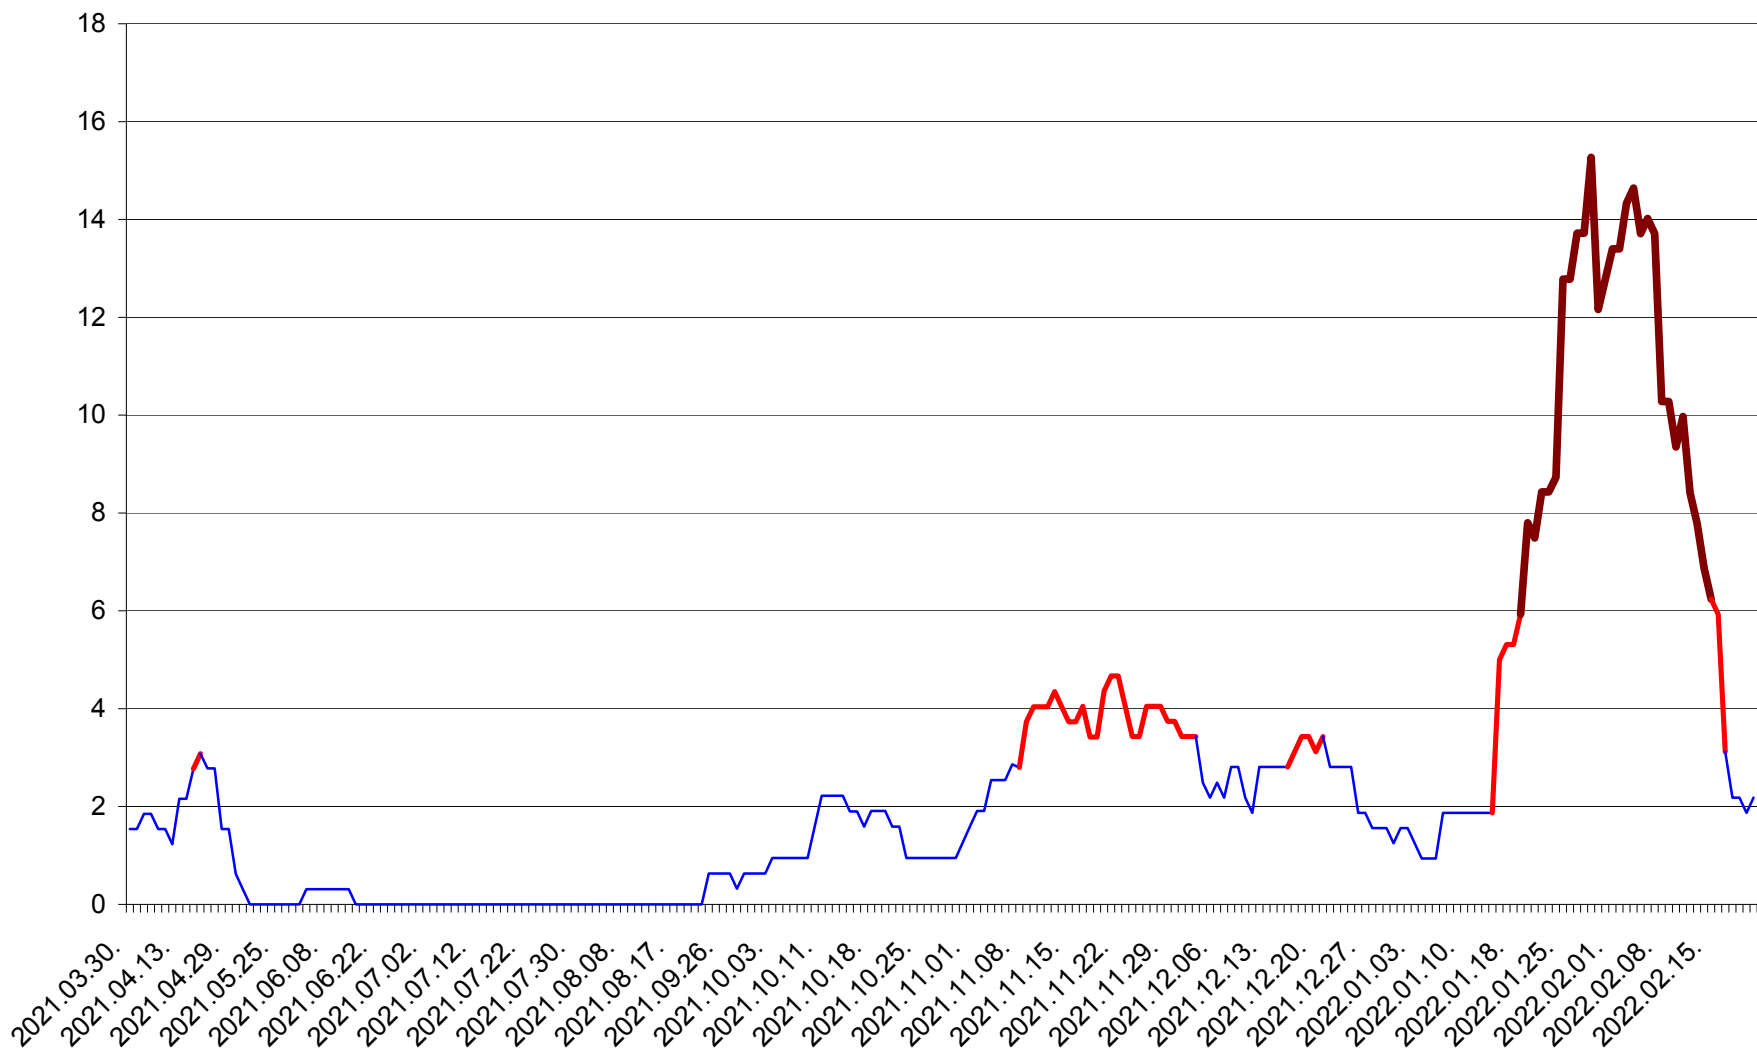

TUȘNAD - Evolutia incidentei cumulate pe 14 zile la ‰ de locuitori
2021.04.01. - 2022.02.21.