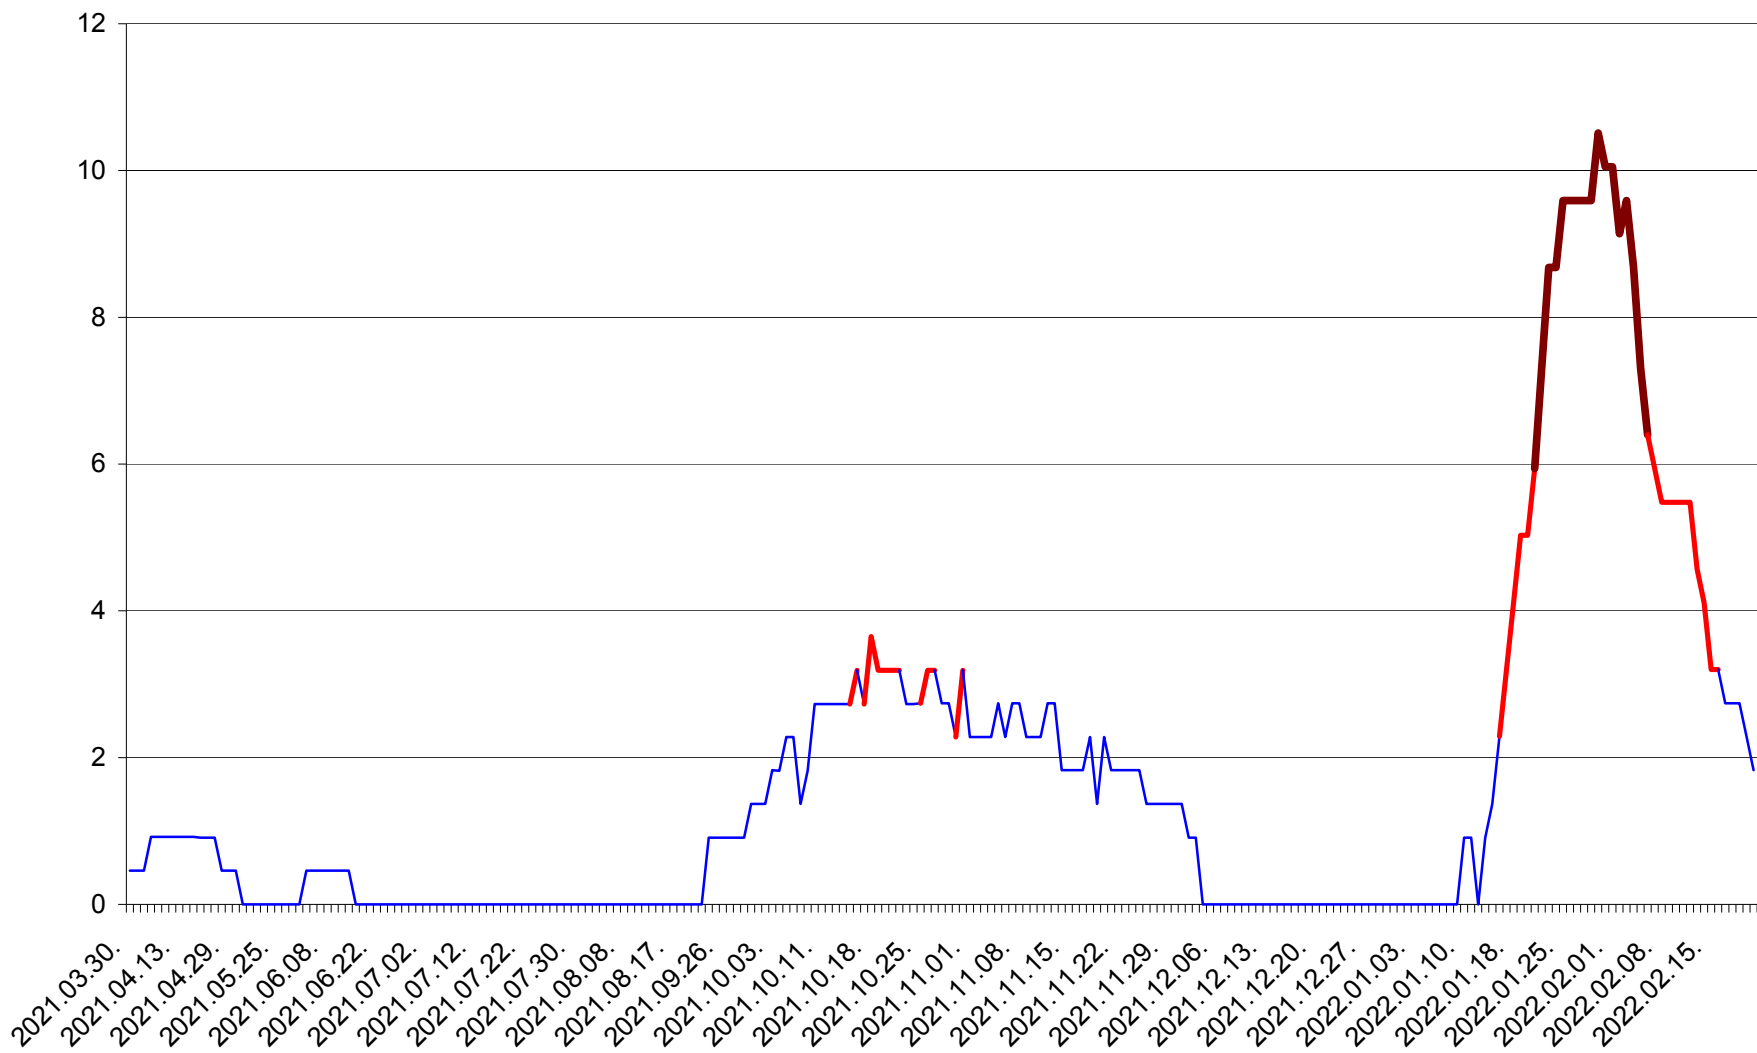

BRĂDEȘTI - Evolutia incidentei cumulate pe 14 zile la ‰ de locuitori
2021.04.01. - 2022.02.21.

CĂPÂLNIȚA - Evolutia incidentei cumulate pe 14 zile la ‰ de locuitori
2021.04.01. - 2022.02.21.

CÂRȚA - Evolutia incidentei cumulate pe 14 zile la ‰ de locuitori
2021.04.01. - 2022.02.21.

CICEU - Evolutia incidentei cumulate pe 14 zile la ‰ de locuitori
2021.04.01. - 2022.02.21.

CIUCSÂNGEORGIU - Evolutia incidentei cumulate pe 14 zile la ‰ de locuitori
2021.04.01. - 2022.02.21.

CIUMANI - Evolutia incidentei cumulate pe 14 zile la ‰ de locuitori
2021.04.01. - 2022.02.21.

CORBU - Evolutia incidentei cumulate pe 14 zile la ‰ de locuitori
2021.04.01. - 2022.02.21.

CORUND - Evolutia incidentei cumulate pe 14 zile la % de locuitori
2021.04.01. - 2022.02.21.

COZMENI - Evolutia incidentei cumulate pe 14 zile la ‰ de locuitori
2021.04.01. - 2022.02.21.

ORAȘ CRISTURU SECUIESC - Evolutia incidentei cumulate pe 14 zile la ‰ de locuitori
2021.04.01. - 2022.02.21.

DĂNEȘTI - Evolutia incidentei cumulate pe 14 zile la ‰ de locuitori
2021.04.01. - 2022.02.21.