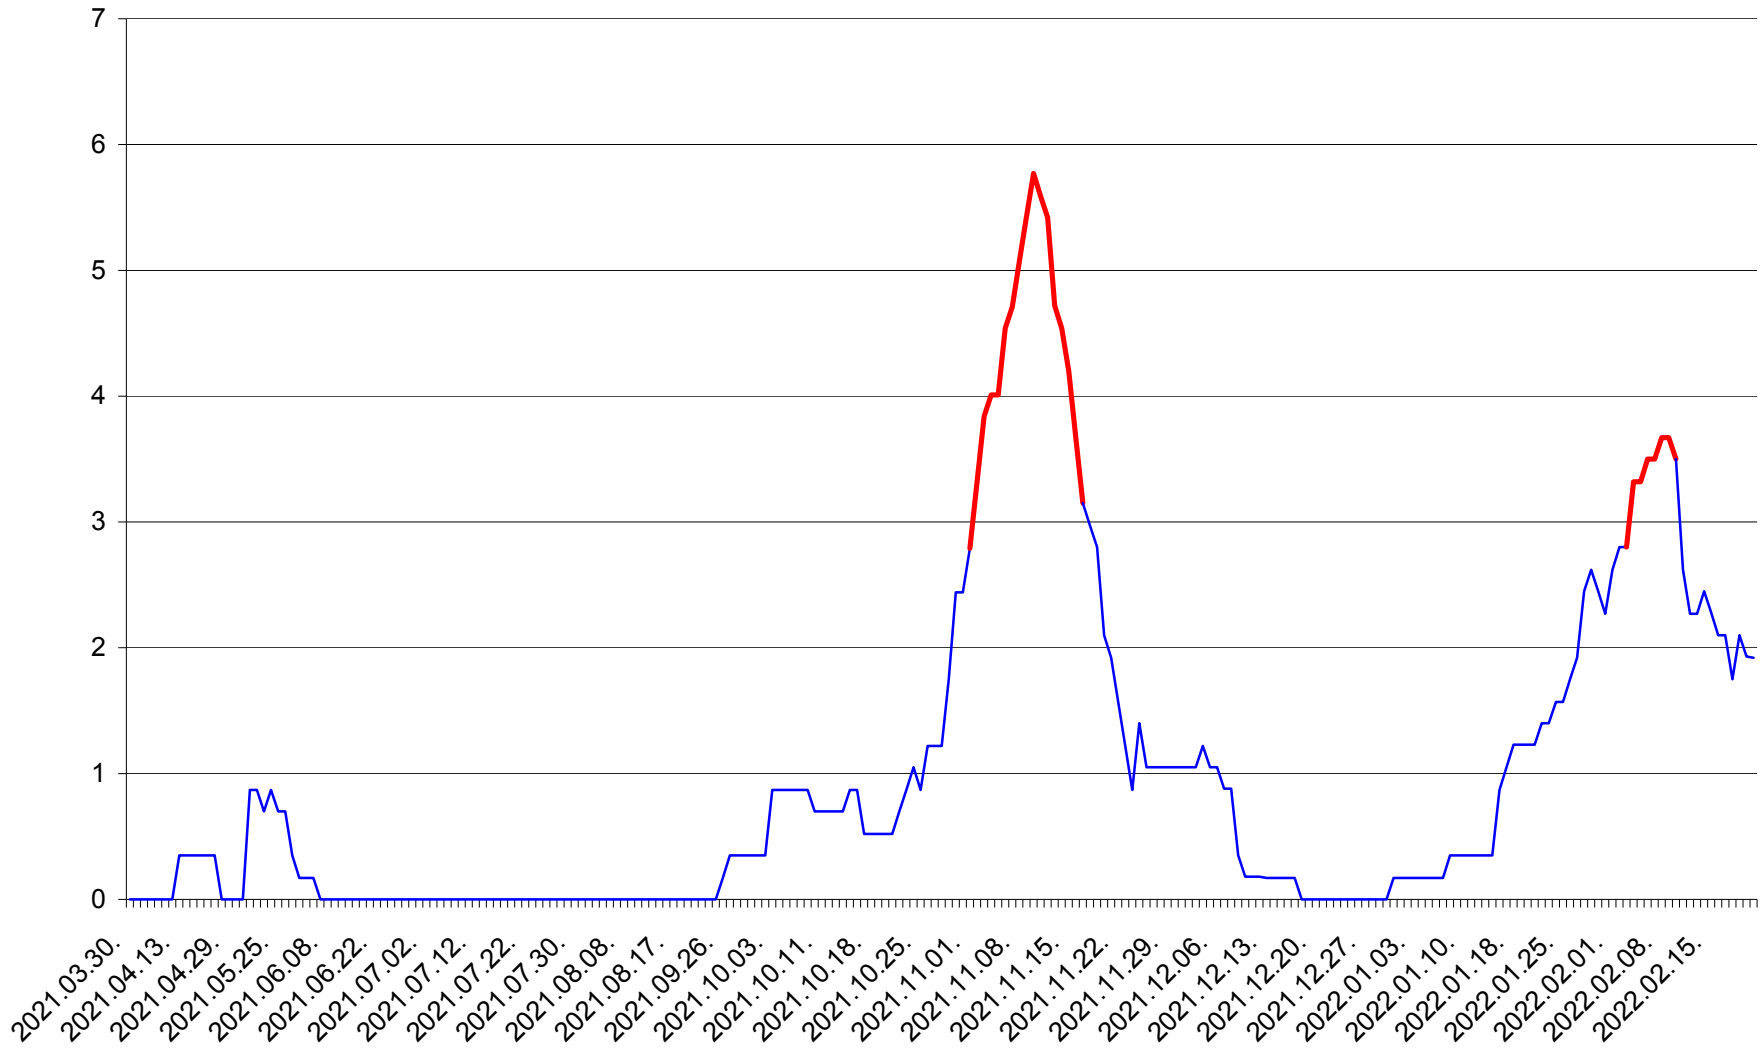

CORBU - Evolutia incidentei cumulate pe 14 zile la ‰ de locuitori
2021.04.01. - 2022.02.21.

CORUND - Evolutia incidentei cumulate pe 14 zile la % de locuitori
2021.04.01. - 2022.02.21.

COZMENI - Evolutia incidentei cumulate pe 14 zile la ‰ de locuitori
2021.04.01. - 2022.02.21.

ORAȘ CRISTURU SECUIESC - Evolutia incidentei cumulate pe 14 zile la ‰ de locuitori
2021.04.01. - 2022.02.21.

DĂNEȘTI - Evolutia incidentei cumulate pe 14 zile la ‰ de locuitori
2021.04.01. - 2022.02.21.

DÂRJIU - Evolutia incidentei cumulate pe 14 zile la ‰ de locuitori
2021.04.01. - 2022.02.21.

DEALU - Evolutia incidentei cumulate pe 14 zile la ‰ de locuitori
2021.04.01. - 2022.02.21.

DITRĂU - Evolutia incidentei cumulate pe 14 zile la ‰ de locuitori
2021.04.01. - 2022.02.21.

FELICENI - Evolutia incidentei cumulate pe 14 zile la ‰ de locuitori
2021.04.01. - 2022.02.21.

FRUMOASA - Evolutia incidentei cumulate pe 14 zile la ‰ de locuitori
2021.04.01. - 2022.02.21.

GĂLĂUȚAȘ - Evolutia incidentei cumulate pe 14 zile la ‰ de locuitori
2021.04.01. - 2022.02.21.