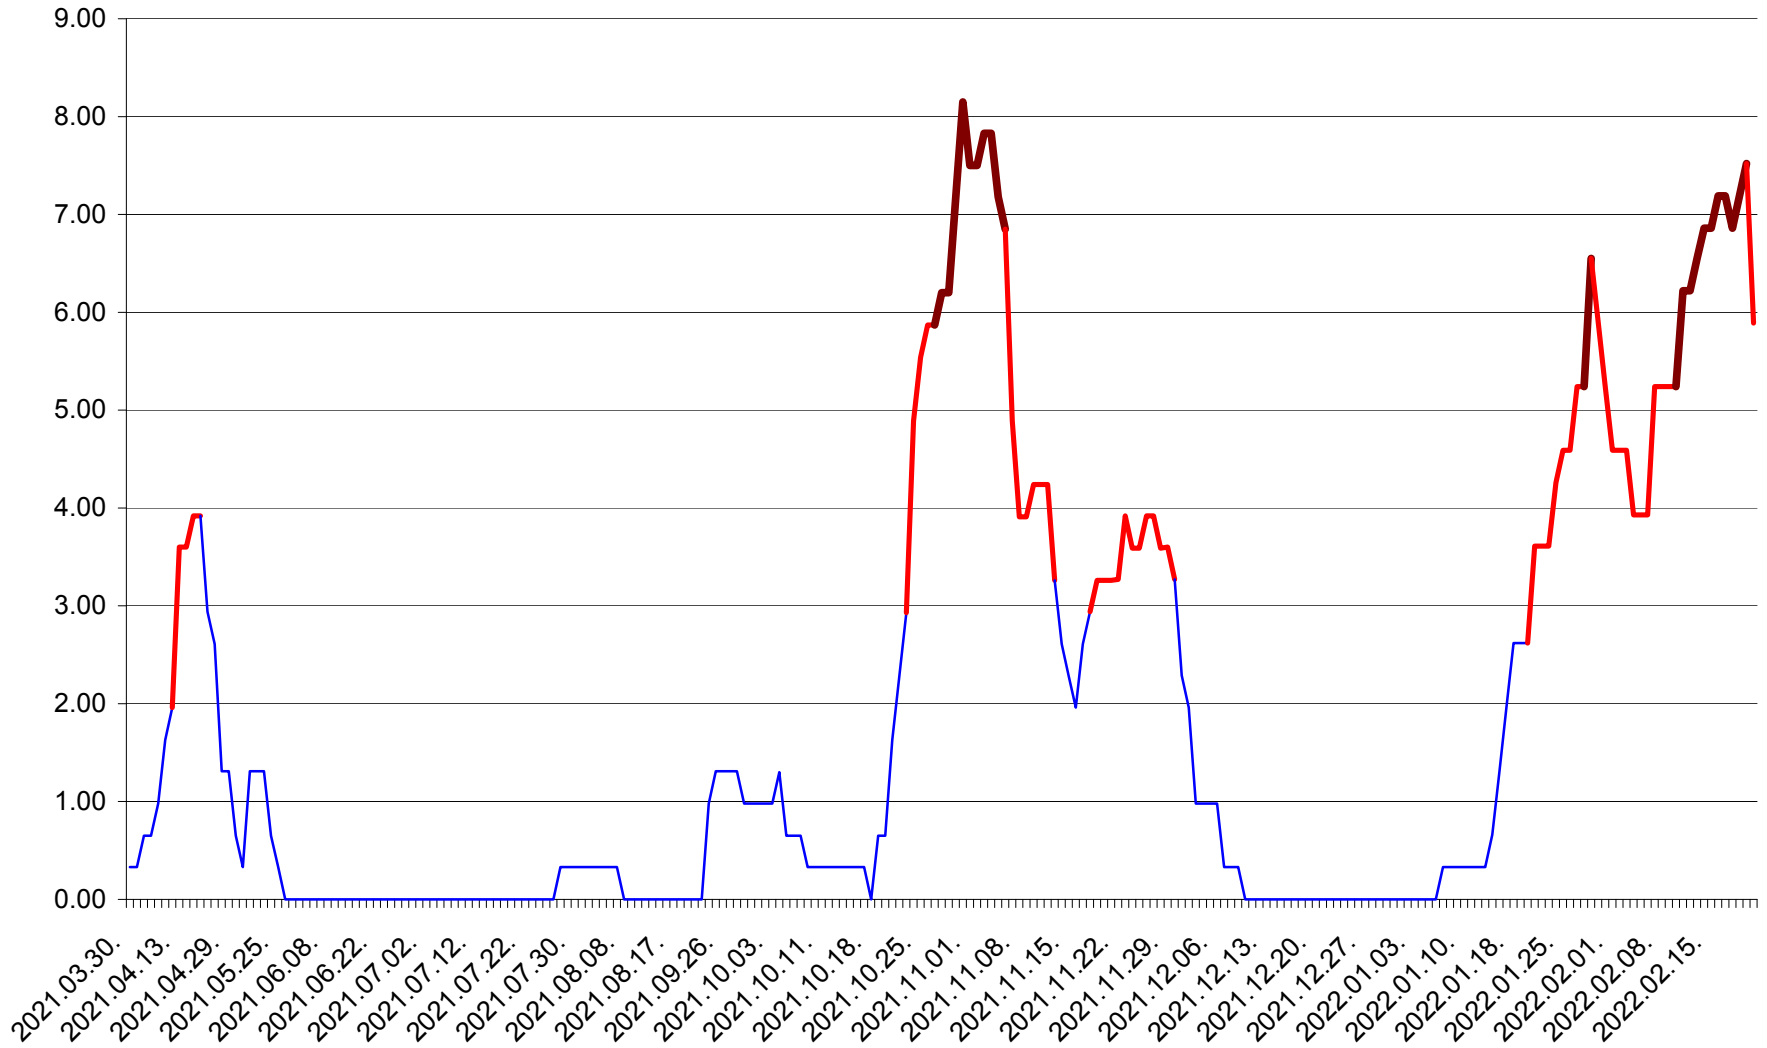

ATID - Evolutia incidentei cumulate pe 14 zile la % de locuitori
2021.04.01. - 2022.02.21.

AVRĂMEȘTI - Evolutia incidentei cumulate pe 14 zile la ‰ de locuitori
2021.04.01. - 2022.02.21.

ORAȘ BĂILE TUȘNAD - Evoluția incidenței cumulate pe 14 zile la ‰ de locuitori
2021.04.01. - 2022.02.21.

ORAȘ BĂLAN - Evolutia incidentei cumulate pe 14 zile la ‰ de locuitori
2021.04.01. - 2022.02.21.

BILBOR - Evolutia incidentei cumulate pe 14 zile la ‰ de locuitori
2021.04.01. - 2022.02.21.

ORAȘ BORSEC - Evolutia incidentei cumulate pe 14 zile la ‰ de locuitori
2021.04.01. - 2022.02.21.

BRĂDEȘTI - Evolutia incidentei cumulate pe 14 zile la ‰ de locuitori
2021.04.01. - 2022.02.21.

CĂPÂLNIȚA - Evolutia incidentei cumulate pe 14 zile la ‰ de locuitori
2021.04.01. - 2022.02.21.

CÂRȚA - Evolutia incidentei cumulate pe 14 zile la ‰ de locuitori
2021.04.01. - 2022.02.21.