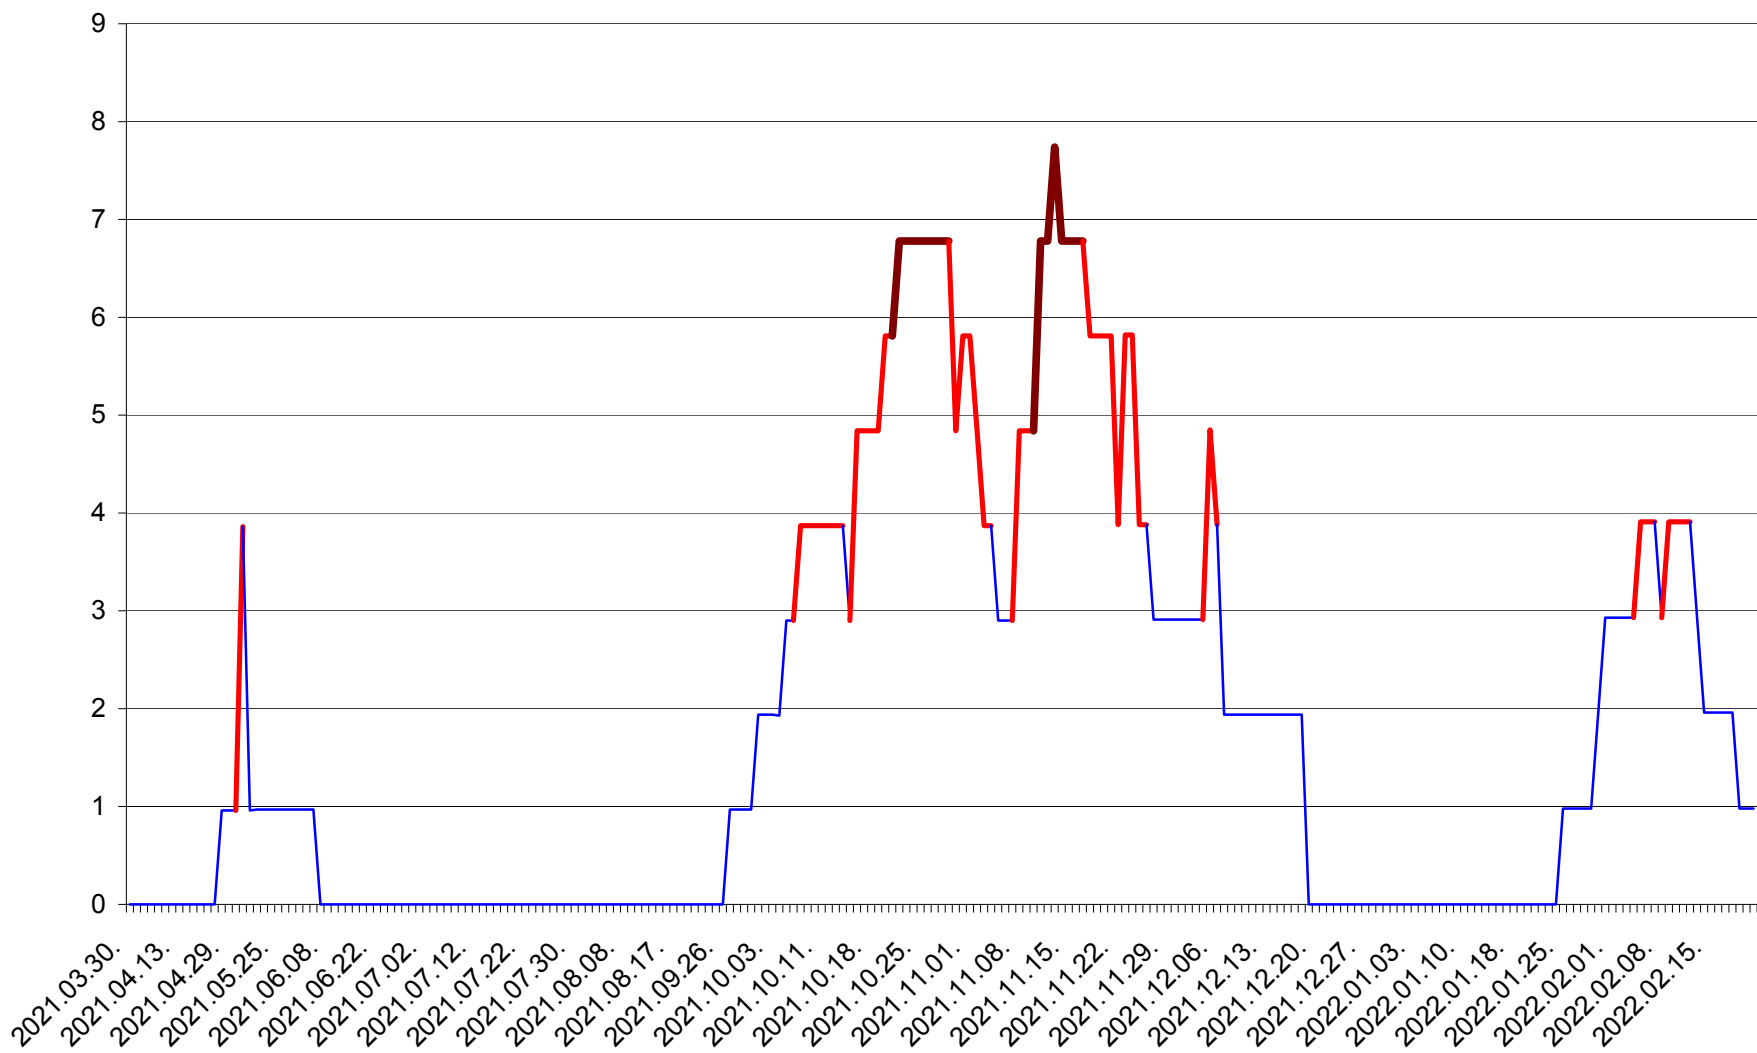

DEALU - Evolutia incidentei cumulate pe 14 zile la ‰ de locuitori
2021.04.01. - 2022.02.21.