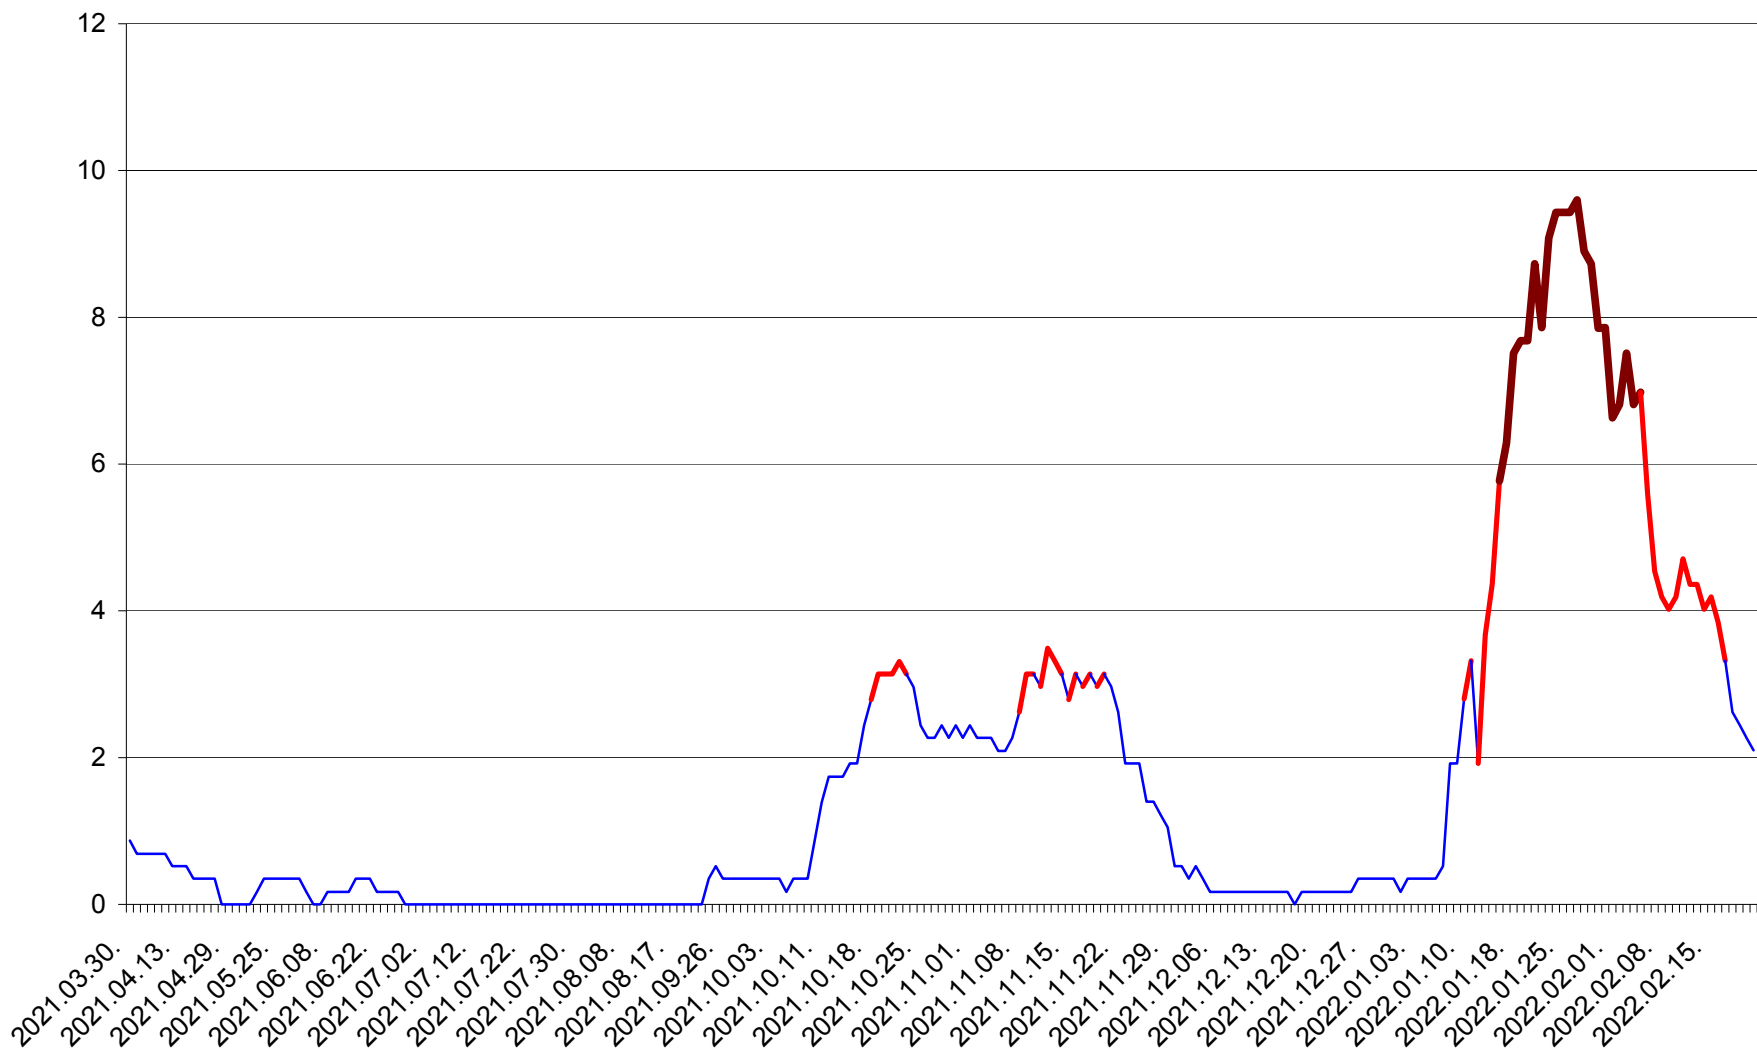

DÂRJIU - Evolutia incidentei cumulate pe 14 zile la ‰ de locuitori
2021.04.01. - 2022.02.21.

DEALU - Evolutia incidentei cumulate pe 14 zile la ‰ de locuitori
2021.04.01. - 2022.02.21.

DITRĂU - Evolutia incidentei cumulate pe 14 zile la ‰ de locuitori
2021.04.01. - 2022.02.21.

FELICENI - Evolutia incidentei cumulate pe 14 zile la ‰ de locuitori
2021.04.01. - 2022.02.21.

FRUMOASA - Evolutia incidentei cumulate pe 14 zile la ‰ de locuitori
2021.04.01. - 2022.02.21.

GĂLĂUȚAȘ - Evolutia incidentei cumulate pe 14 zile la ‰ de locuitori
2021.04.01. - 2022.02.21.

MUNICIPIUL GHEORGHENI - Evolutia incidentei cumulate pe 14 zile la ‰ de locuitori
2021.04.01. - 2022.02.21.

JOSENI - Evolutia incidentei cumulate pe 14 zile la ‰ de locuitori
2021.04.01. - 2022.02.21.

LĂZAREA - Evolutia incidentei cumulate pe 14 zile la % de locuitori
2021.04.01. - 2022.02.21.

LELICENI - Evolutia incidentei cumulate pe 14 zile la ‰ de locuitori
2021.04.01. - 2022.02.21.

LUETA - Evolutia incidentei cumulate pe 14 zile la ‰ de locuitori
2021.04.01. - 2022.02.21.

LUNCA DE JOS - Evolutia incidentei cumulate pe 14 zile la ‰ de locuitori
2021.04.01. - 2022.02.21.