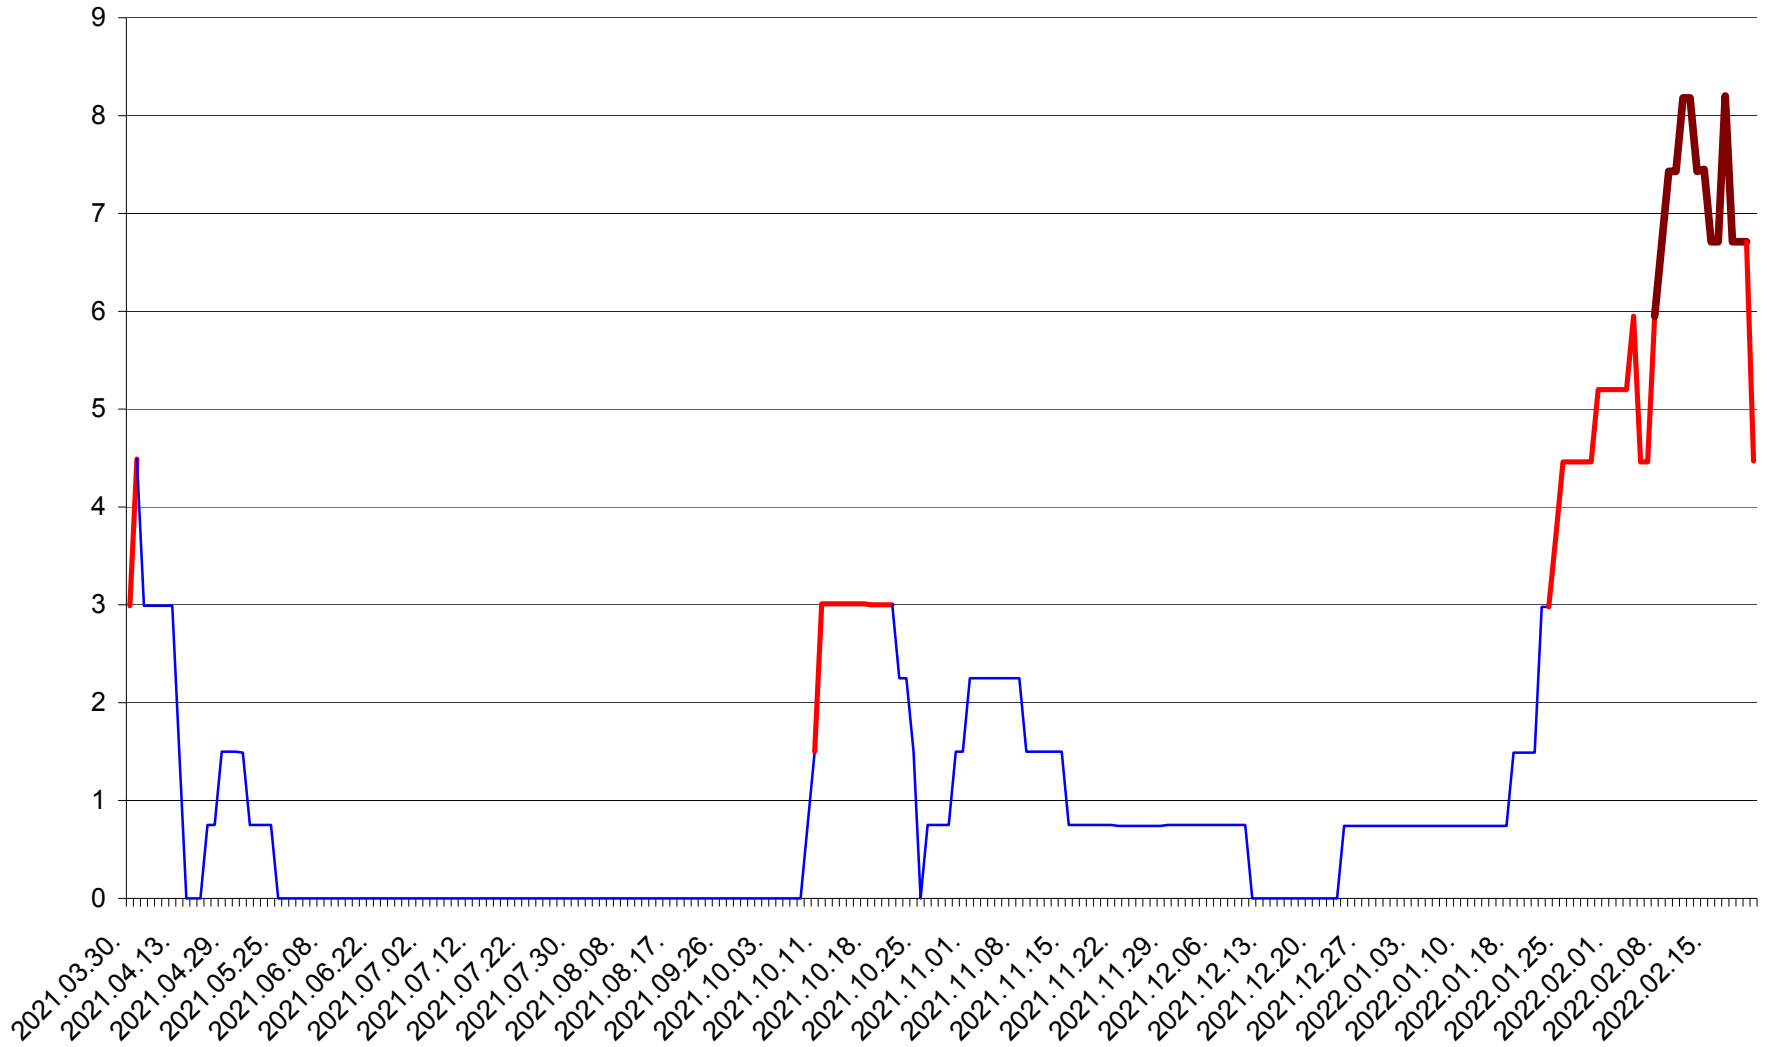

LELICENI - Evolutia incidentei cumulate pe 14 zile la ‰ de locuitori
2021.04.01. - 2022.02.21.

LUETA - Evolutia incidentei cumulate pe 14 zile la ‰ de locuitori
2021.04.01. - 2022.02.21.

LUNCA DE JOS - Evolutia incidentei cumulate pe 14 zile la ‰ de locuitori
2021.04.01. - 2022.02.21.

LUNCA DE SUS - Evolutia incidentei cumulate pe 14 zile la ‰ de locuitori
2021.04.01. - 2022.02.21.

LUPENI - Evolutia incidentei cumulate pe 14 zile la ‰ de locuitori
2021.04.01. - 2022.02.21.

MĂDĂRAȘ - Evolutia incidentei cumulate pe 14 zile la ‰ de locuitori
2021.04.01. - 2022.02.21.

MĂRTINIȘ - Evolutia incidentei cumulate pe 14 zile la % de locuitori
2021.04.01. - 2022.02.21.

MEREȘTI - Evolutia incidentei cumulate pe 14 zile la ‰ de locuitori
2021.04.01. - 2022.02.21.

MUNICIPIUL MIERCUREA-CIUC - Evolutia incidentei cumulate pe 14 zile la ‰ de locuitori
2021.04.01. - 2022.02.21.