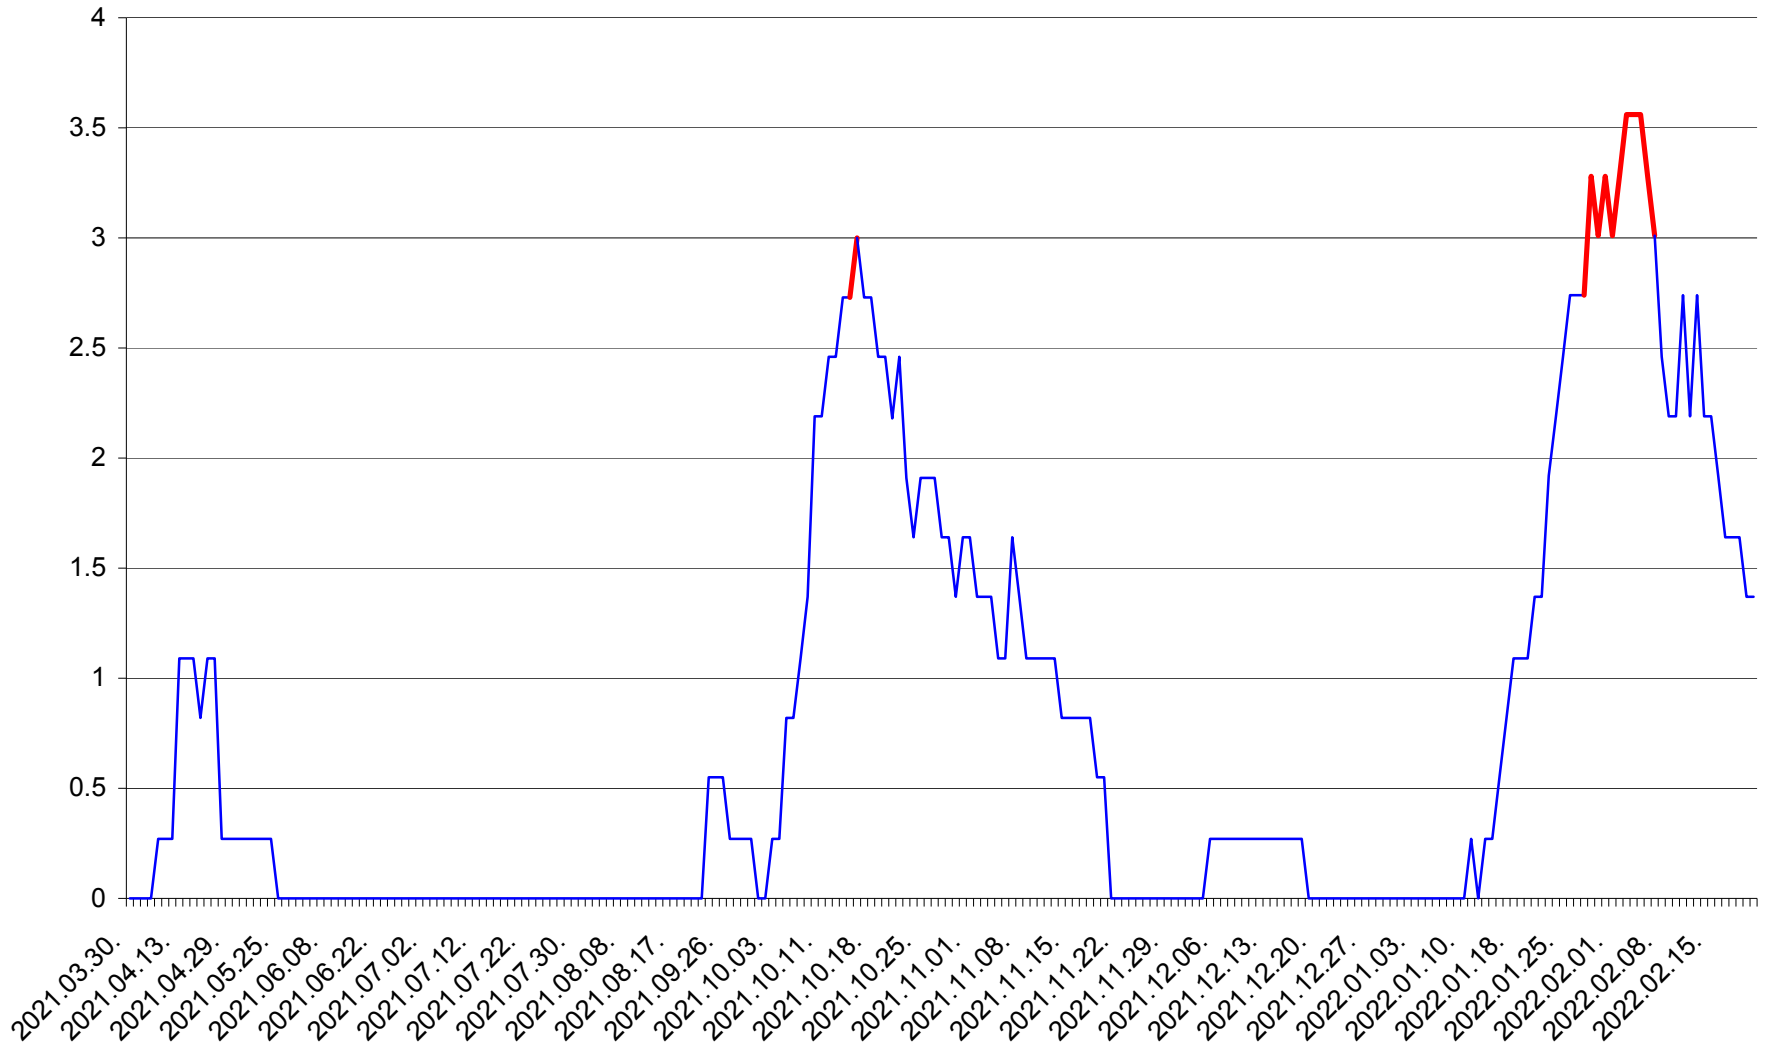

FELICENI - Evolutia incidentei cumulate pe 14 zile la ‰ de locuitori
2021.04.01. - 2022.02.21.

FRUMOASA - Evolutia incidentei cumulate pe 14 zile la ‰ de locuitori
2021.04.01. - 2022.02.21.

GĂLĂUȚAȘ - Evolutia incidentei cumulate pe 14 zile la ‰ de locuitori
2021.04.01. - 2022.02.21.

MUNICIPIUL GHEORGHENI - Evolutia incidentei cumulate pe 14 zile la ‰ de locuitori
2021.04.01. - 2022.02.21.

JOSENI - Evolutia incidentei cumulate pe 14 zile la ‰ de locuitori
2021.04.01. - 2022.02.21.

LĂZAREA - Evolutia incidentei cumulate pe 14 zile la % de locuitori
2021.04.01. - 2022.02.21.

LELICENI - Evolutia incidentei cumulate pe 14 zile la ‰ de locuitori
2021.04.01. - 2022.02.21.

LUETA - Evolutia incidentei cumulate pe 14 zile la ‰ de locuitori
2021.04.01. - 2022.02.21.

LUNCA DE JOS - Evolutia incidentei cumulate pe 14 zile la ‰ de locuitori
2021.04.01. - 2022.02.21.