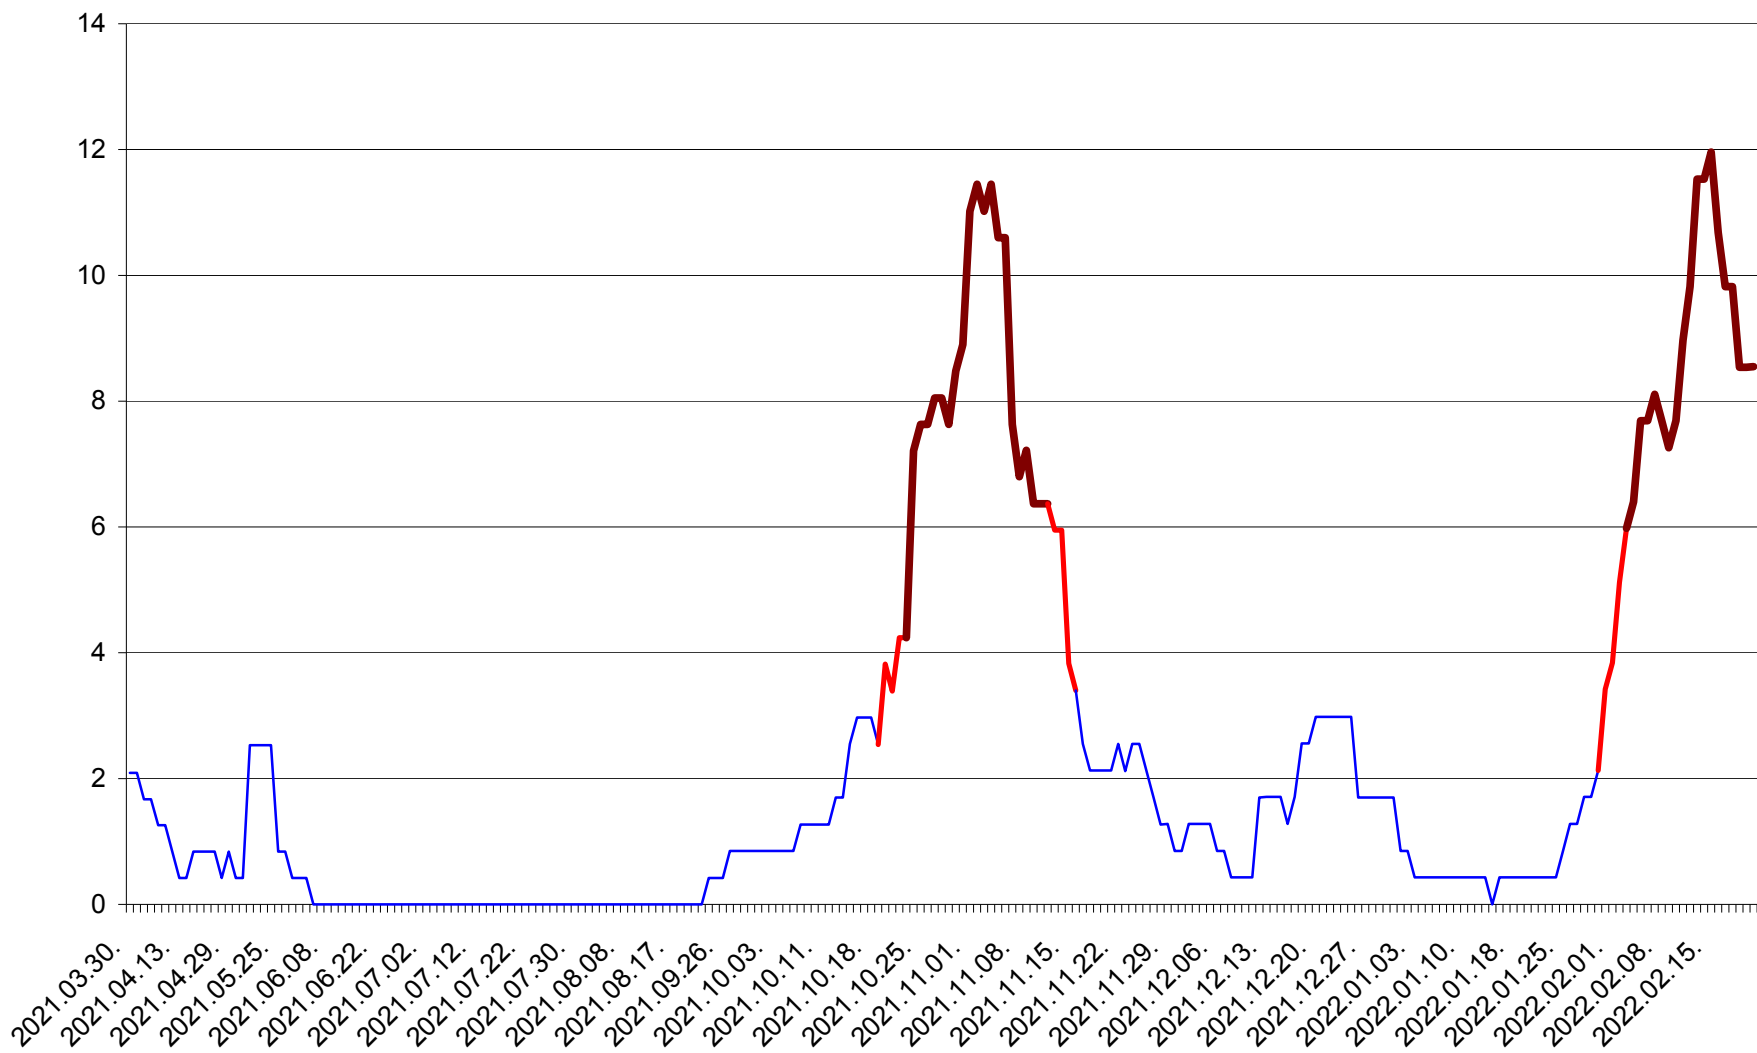

CORBU - Evolutia incidentei cumulate pe 14 zile la ‰ de locuitori
2021.04.01. - 2022.02.21.

CORUND - Evolutia incidentei cumulate pe 14 zile la % de locuitori
2021.04.01. - 2022.02.21.

COZMENI - Evolutia incidentei cumulate pe 14 zile la ‰ de locuitori
2021.04.01. - 2022.02.21.

ORAȘ CRISTURU SECUIESC - Evolutia incidentei cumulate pe 14 zile la ‰ de locuitori
2021.04.01. - 2022.02.21.

DĂNEȘTI - Evolutia incidentei cumulate pe 14 zile la ‰ de locuitori
2021.04.01. - 2022.02.21.

DÂRJIU - Evolutia incidentei cumulate pe 14 zile la ‰ de locuitori
2021.04.01. - 2022.02.21.

DEALU - Evolutia incidentei cumulate pe 14 zile la ‰ de locuitori
2021.04.01. - 2022.02.21.

DITRĂU - Evolutia incidentei cumulate pe 14 zile la ‰ de locuitori
2021.04.01. - 2022.02.21.

FELICENI - Evolutia incidentei cumulate pe 14 zile la ‰ de locuitori
2021.04.01. - 2022.02.21.

FRUMOASA - Evolutia incidentei cumulate pe 14 zile la ‰ de locuitori
2021.04.01. - 2022.02.21.

GĂLĂUȚAȘ - Evolutia incidentei cumulate pe 14 zile la ‰ de locuitori
2021.04.01. - 2022.02.21.