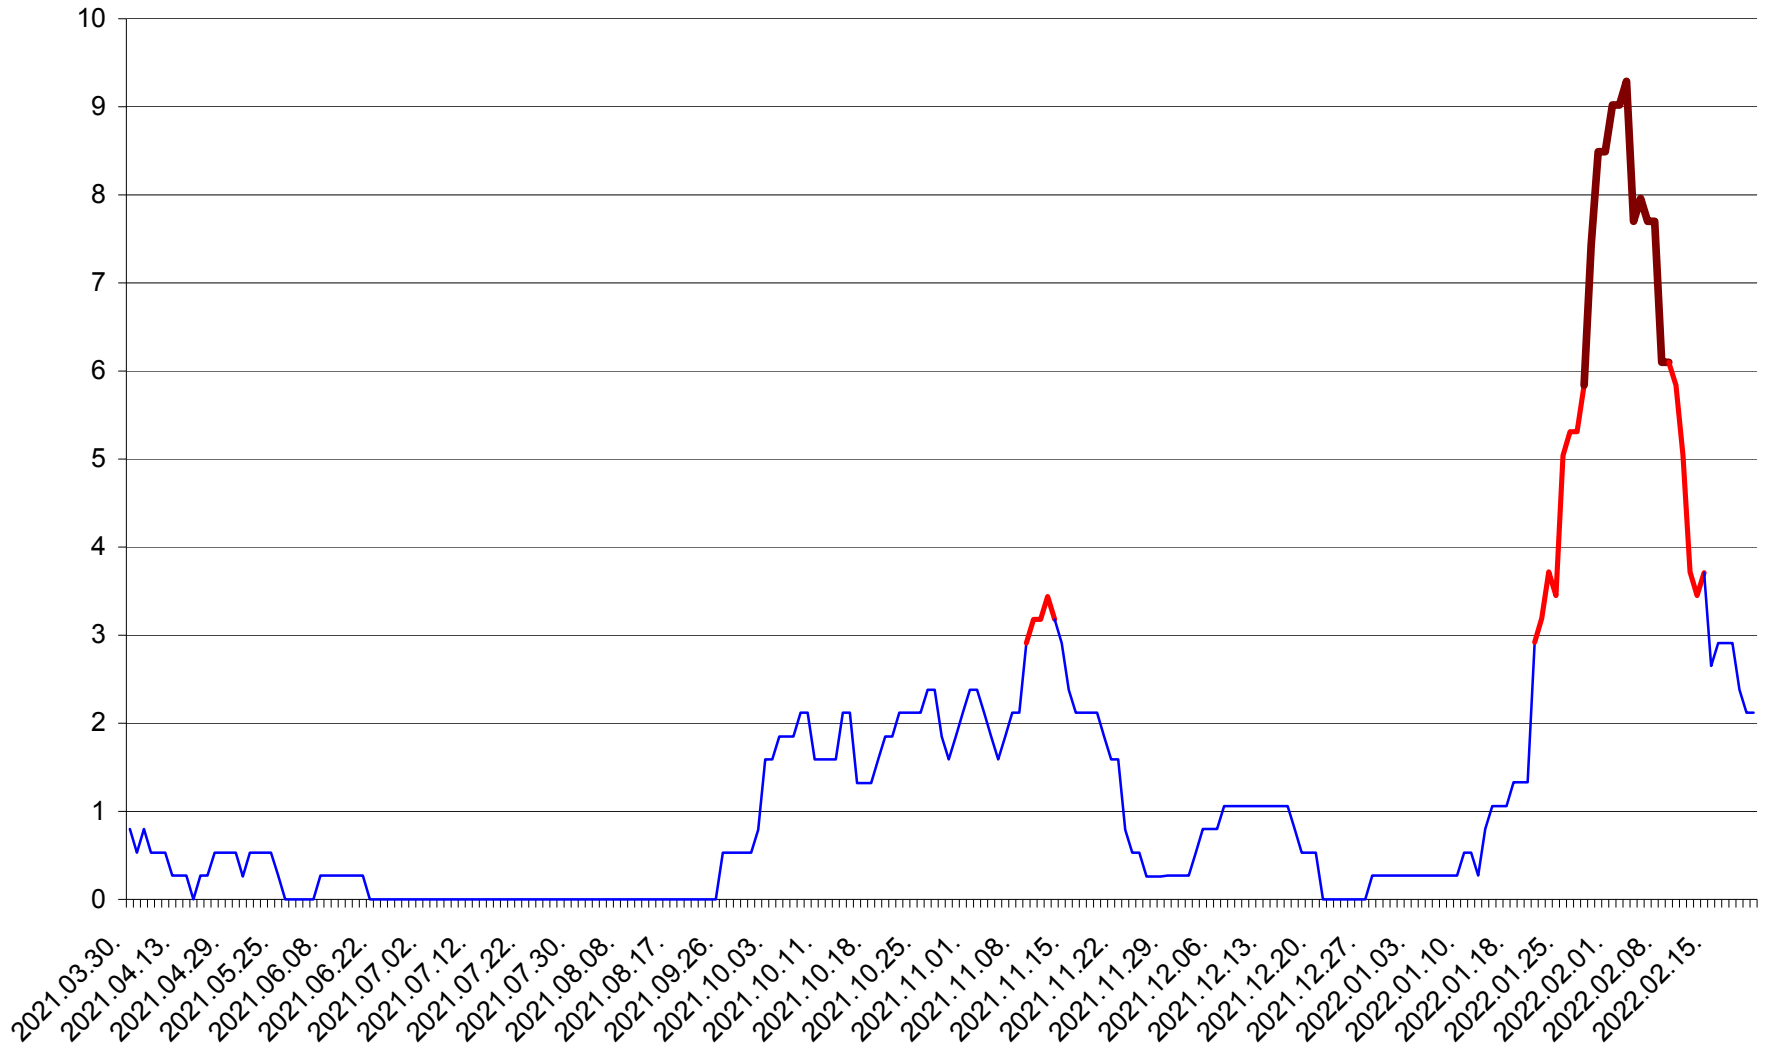

CORBU - Evolutia incidentei cumulate pe 14 zile la ‰ de locuitori
2021.04.01. - 2022.02.21.

CORUND - Evolutia incidentei cumulate pe 14 zile la % de locuitori
2021.04.01. - 2022.02.21.

COZMENI - Evolutia incidentei cumulate pe 14 zile la ‰ de locuitori
2021.04.01. - 2022.02.21.

ORAȘ CRISTURU SECUIESC - Evolutia incidentei cumulate pe 14 zile la ‰ de locuitori
2021.04.01. - 2022.02.21.

DĂNEȘTI - Evolutia incidentei cumulate pe 14 zile la ‰ de locuitori
2021.04.01. - 2022.02.21.

DÂRJIU - Evolutia incidentei cumulate pe 14 zile la ‰ de locuitori
2021.04.01. - 2022.02.21.

DEALU - Evolutia incidentei cumulate pe 14 zile la ‰ de locuitori
2021.04.01. - 2022.02.21.

DITRĂU - Evolutia incidentei cumulate pe 14 zile la ‰ de locuitori
2021.04.01. - 2022.02.21.

FELICENI - Evolutia incidentei cumulate pe 14 zile la ‰ de locuitori
2021.04.01. - 2022.02.21.

FRUMOASA - Evolutia incidentei cumulate pe 14 zile la ‰ de locuitori
2021.04.01. - 2022.02.21.

GĂLĂUȚAȘ - Evolutia incidentei cumulate pe 14 zile la ‰ de locuitori
2021.04.01. - 2022.02.21.