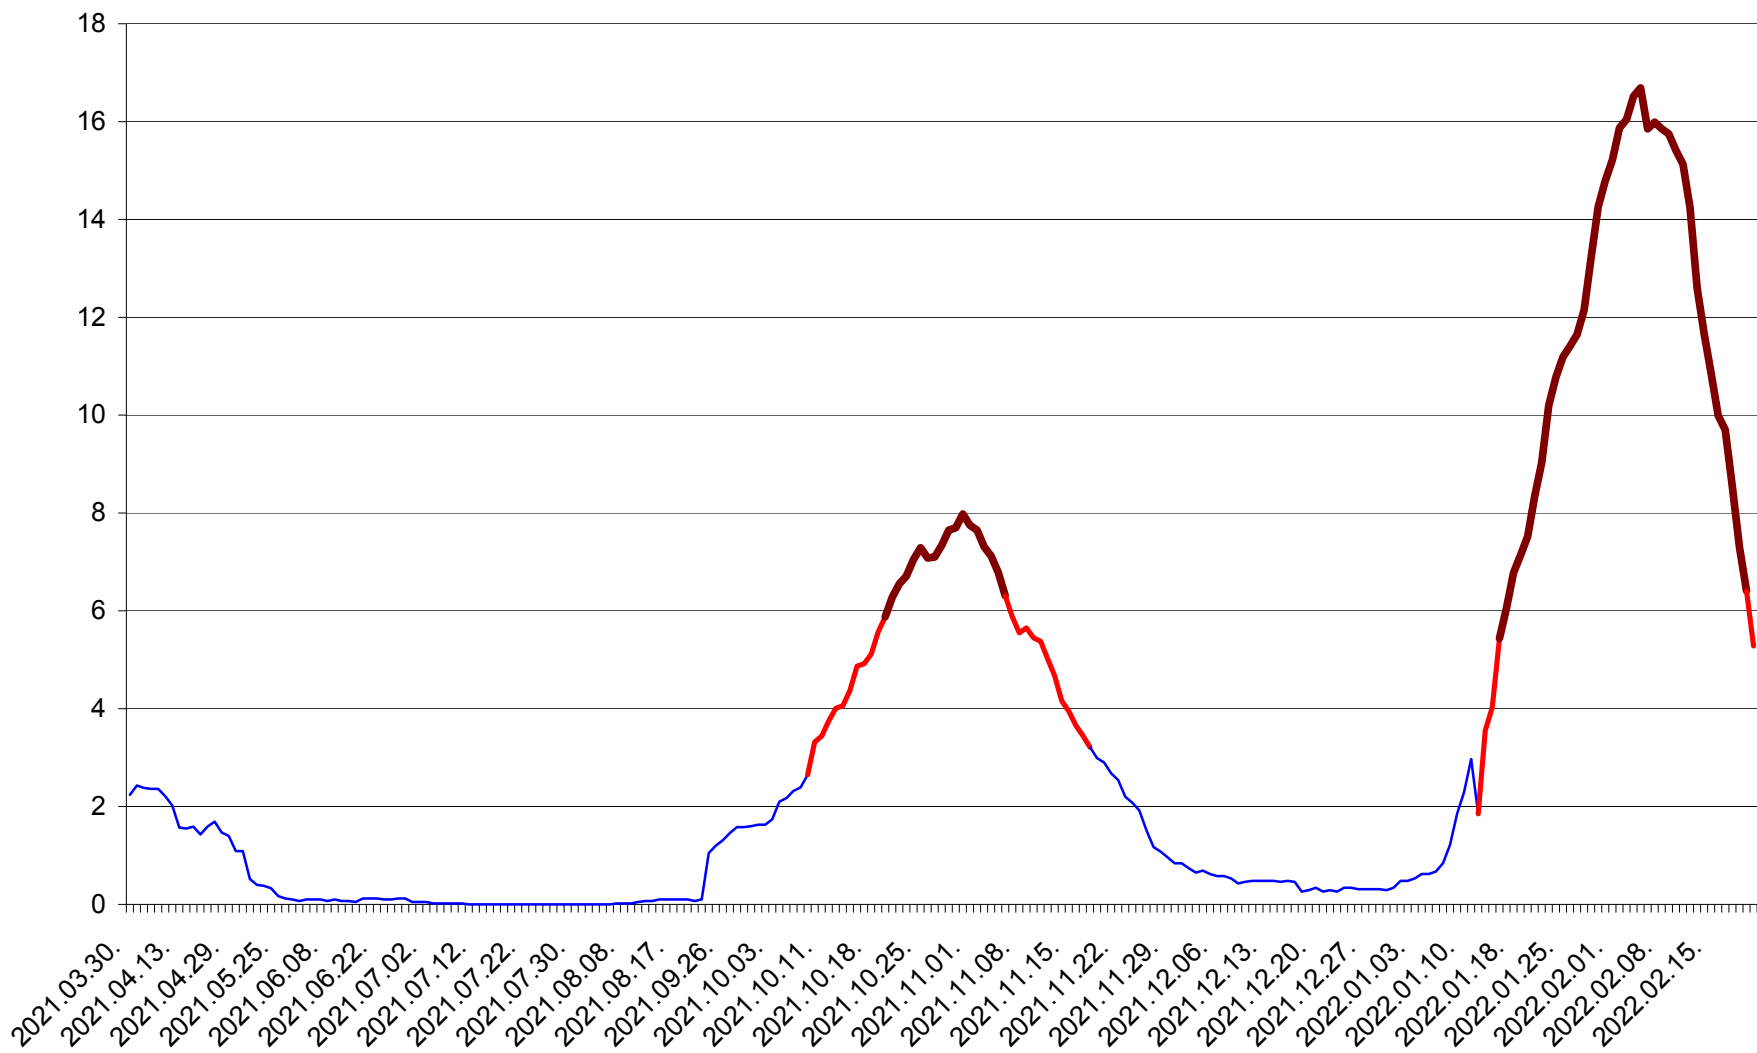

LELICENI - Evolutia incidentei cumulate pe 14 zile la ‰ de locuitori
2021.04.01. - 2022.02.21.

LUETA - Evolutia incidentei cumulate pe 14 zile la ‰ de locuitori
2021.04.01. - 2022.02.21.

LUNCA DE JOS - Evolutia incidentei cumulate pe 14 zile la ‰ de locuitori
2021.04.01. - 2022.02.21.

LUNCA DE SUS - Evolutia incidentei cumulate pe 14 zile la ‰ de locuitori
2021.04.01. - 2022.02.21.

LUPENI - Evolutia incidentei cumulate pe 14 zile la ‰ de locuitori
2021.04.01. - 2022.02.21.

MĂDĂRAȘ - Evolutia incidentei cumulate pe 14 zile la ‰ de locuitori
2021.04.01. - 2022.02.21.

MĂRTINIȘ - Evolutia incidentei cumulate pe 14 zile la % de locuitori
2021.04.01. - 2022.02.21.

MEREȘTI - Evolutia incidentei cumulate pe 14 zile la ‰ de locuitori
2021.04.01. - 2022.02.21.

MUNICIPIUL MIERCUREA-CIUC - Evolutia incidentei cumulate pe 14 zile la ‰ de locuitori
2021.04.01. - 2022.02.21.