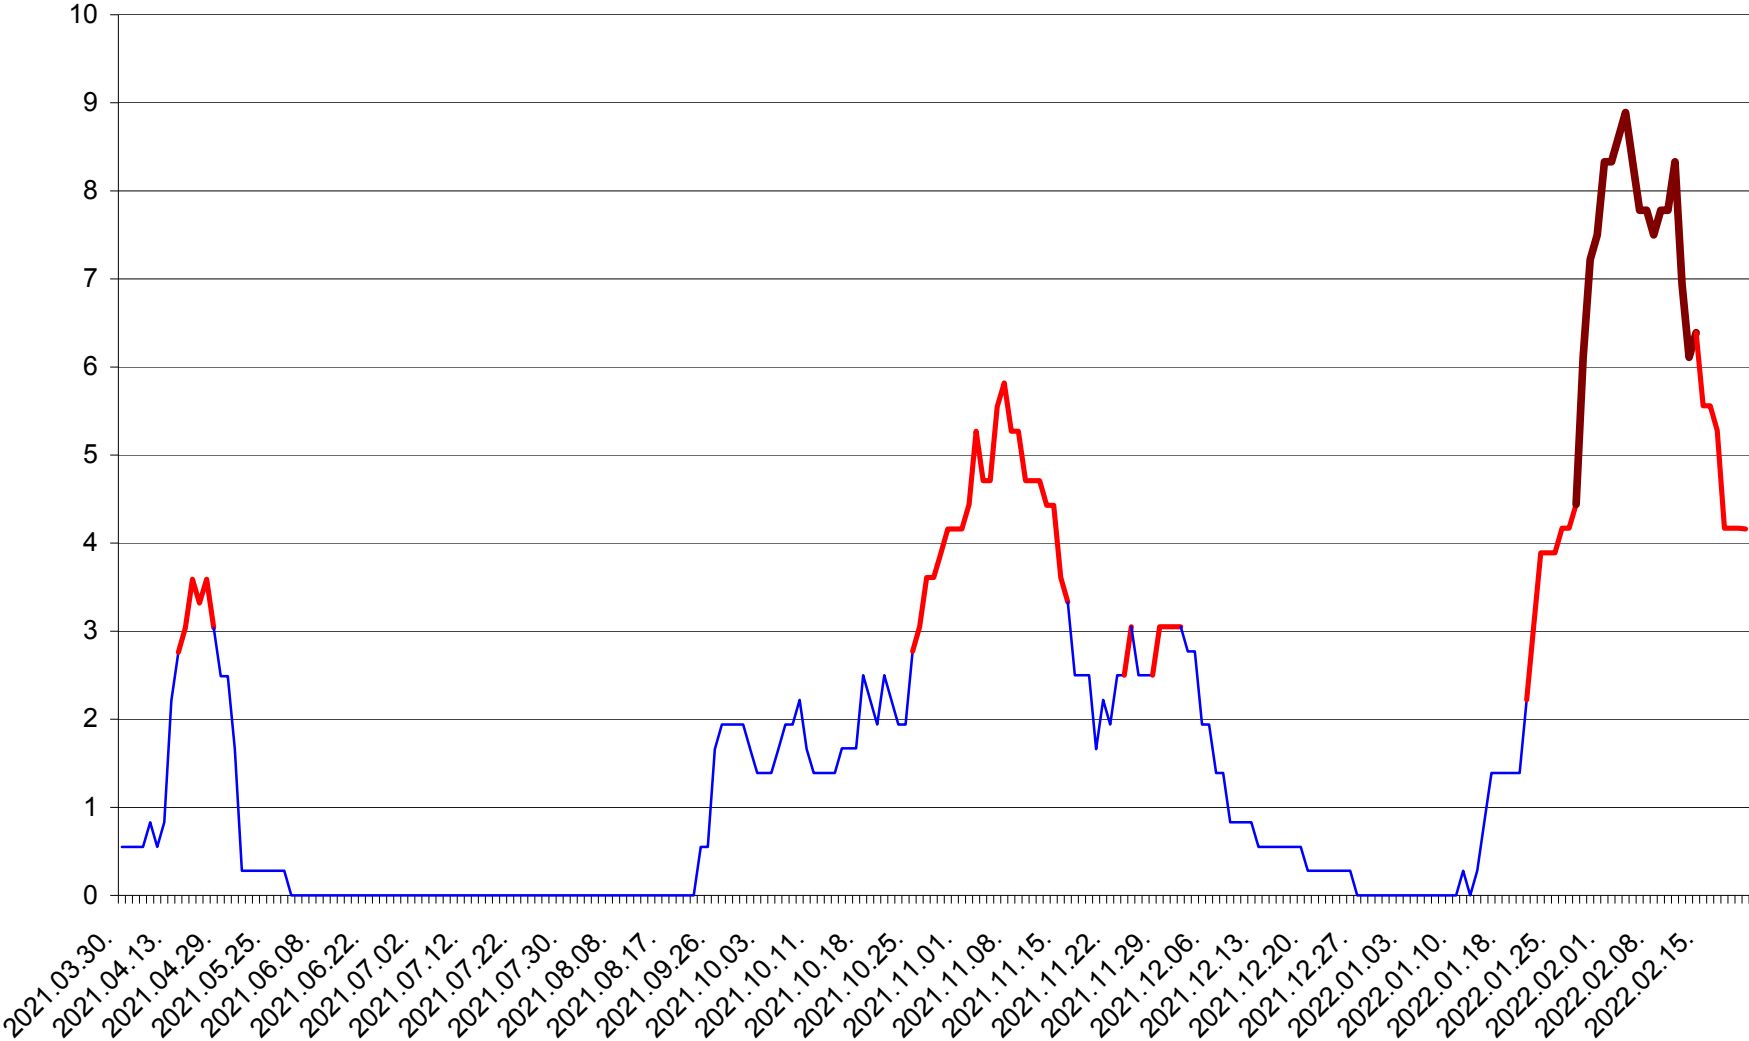

LELICENI - Evolutia incidentei cumulate pe 14 zile la ‰ de locuitori
2021.04.01. - 2022.02.21.

LUETA - Evolutia incidentei cumulate pe 14 zile la ‰ de locuitori
2021.04.01. - 2022.02.21.

LUNCA DE JOS - Evolutia incidentei cumulate pe 14 zile la ‰ de locuitori
2021.04.01. - 2022.02.21.

LUNCA DE SUS - Evolutia incidentei cumulate pe 14 zile la ‰ de locuitori
2021.04.01. - 2022.02.21.

LUPENI - Evolutia incidentei cumulate pe 14 zile la ‰ de locuitori
2021.04.01. - 2022.02.21.

MĂDĂRAȘ - Evolutia incidentei cumulate pe 14 zile la ‰ de locuitori
2021.04.01. - 2022.02.21.

MĂRTINIȘ - Evolutia incidentei cumulate pe 14 zile la % de locuitori
2021.04.01. - 2022.02.21.

MEREȘTI - Evolutia incidentei cumulate pe 14 zile la ‰ de locuitori
2021.04.01. - 2022.02.21.

MUNICIPIUL MIERCUREA-CIUC - Evolutia incidentei cumulate pe 14 zile la ‰ de locuitori
2021.04.01. - 2022.02.21.

MIHĂILENI - Evolutia incidentei cumulate pe 14 zile la ‰ de locuitori
2021.04.01. - 2022.02.21.

MUGENI - Evolutia incidentei cumulate pe 14 zile la ‰ de locuitori
2021.04.01. - 2022.02.21.

OCLAND - Evolutia incidentei cumulate pe 14 zile la ‰ de locuitori
2021.04.01. - 2022.02.21.