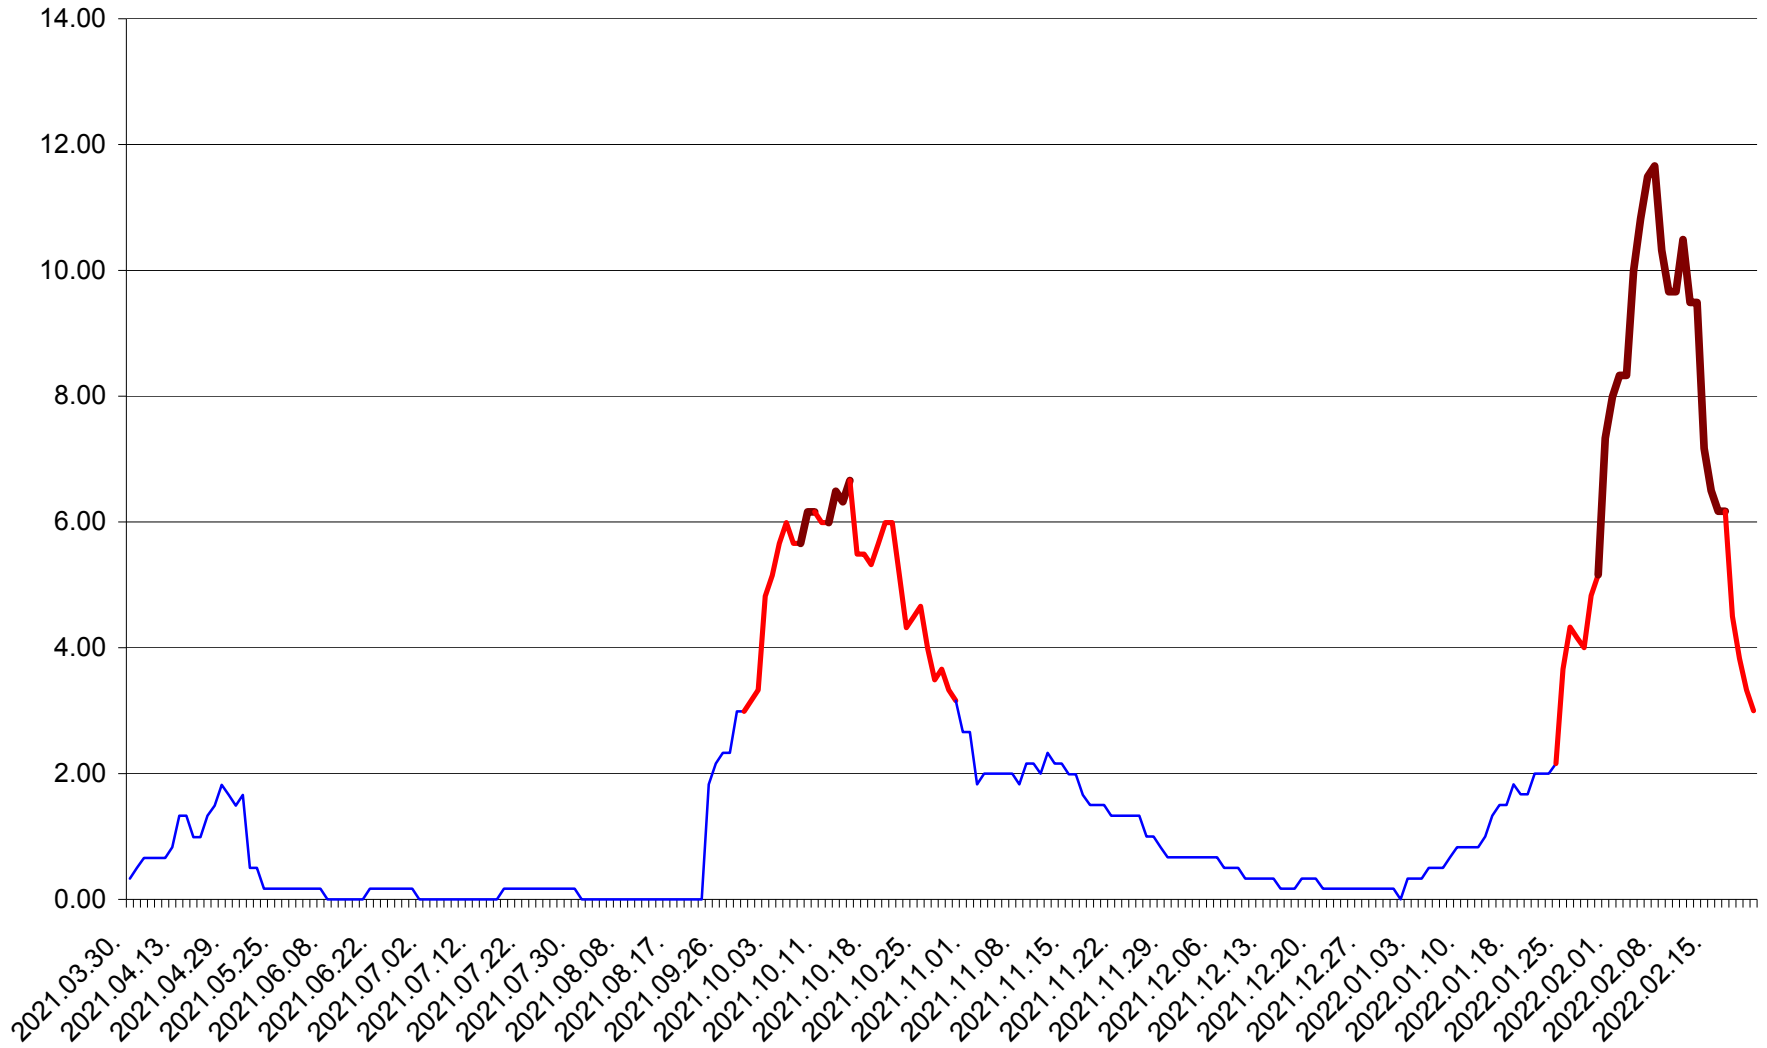

TUȘNAD - Evolutia incidentei cumulate pe 14 zile la ‰ de locuitori
2021.04.01. - 2022.02.21.

ULIEȘ - Evoluția incidenței cumulate pe 14 zile la ‰ de locuitori
2021.04.01. - 2022.02.21.

VĂRȘAG - Evolutia incidentei cumulate pe 14 zile la ‰ de locuitori
2021.04.01. - 2022.02.21.

ORAȘ VLĂHIȚA - Evolutia incidentei cumulate pe 14 zile la ‰ de locuitori
2021.04.01. - 2022.02.21.

VOȘLĂBENI - Evolutia incidentei cumulate pe 14 zile la ‰ de locuitori
2021.04.01. - 2022.02.21.

ZETEA - Evolutia incidentei cumulate pe 14 zile la ‰ de locuitori
2021.04.01. - 2022.02.21.