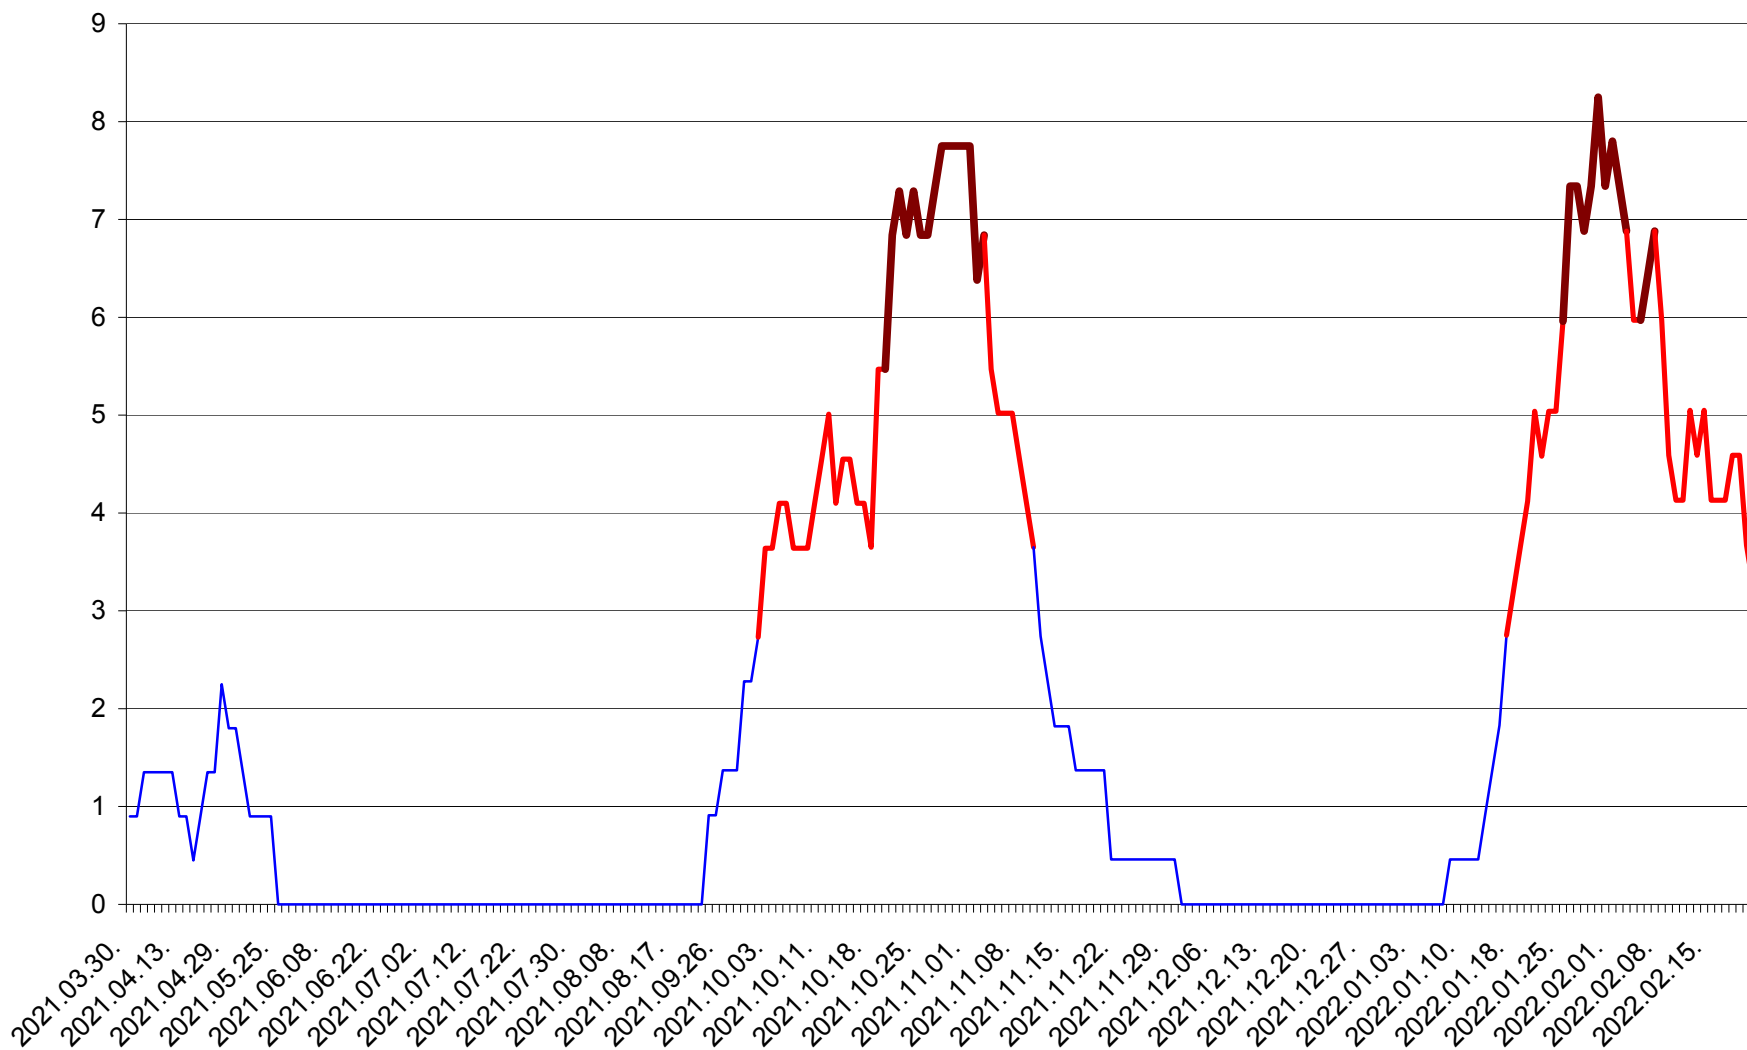

RACU - Evolutia incidentei cumulate pe 14 zile la ‰ de locuitori
2021.04.01. - 2022.02.21.

REMETEA - Evolutia incidentei cumulate pe 14 zile la ‰ de locuitori
2021.04.01. - 2022.02.21.

SĂCEL - Evolutia incidentei cumulate pe 14 zile la ‰ de locuitori
2021.04.01. - 2022.02.21.

SÂNCRĂIENI - Evolutia incidentei cumulate pe 14 zile la ‰ de locuitori
2021.04.01. - 2022.02.21.

SÂNDOMINIC - Evolutia incidentei cumulate pe 14 zile la ‰ de locuitori
2021.04.01. - 2022.02.21.

SÂNMARTIN - Evolutia incidentei cumulate pe 14 zile la ‰ de locuitori
2021.04.01. - 2022.02.21.

SÂNSIMION - Evolutia incidentei cumulate pe 14 zile la ‰ de locuitori
2021.04.01. - 2022.02.21.

SÂNTIMBRU - Evolutia incidentei cumulate pe 14 zile la ‰ de locuitori
2021.04.01. - 2022.02.21.

SĂRMAȘ - Evolutia incidentei cumulate pe 14 zile la ‰ de locuitori
2021.04.01. - 2022.02.21.