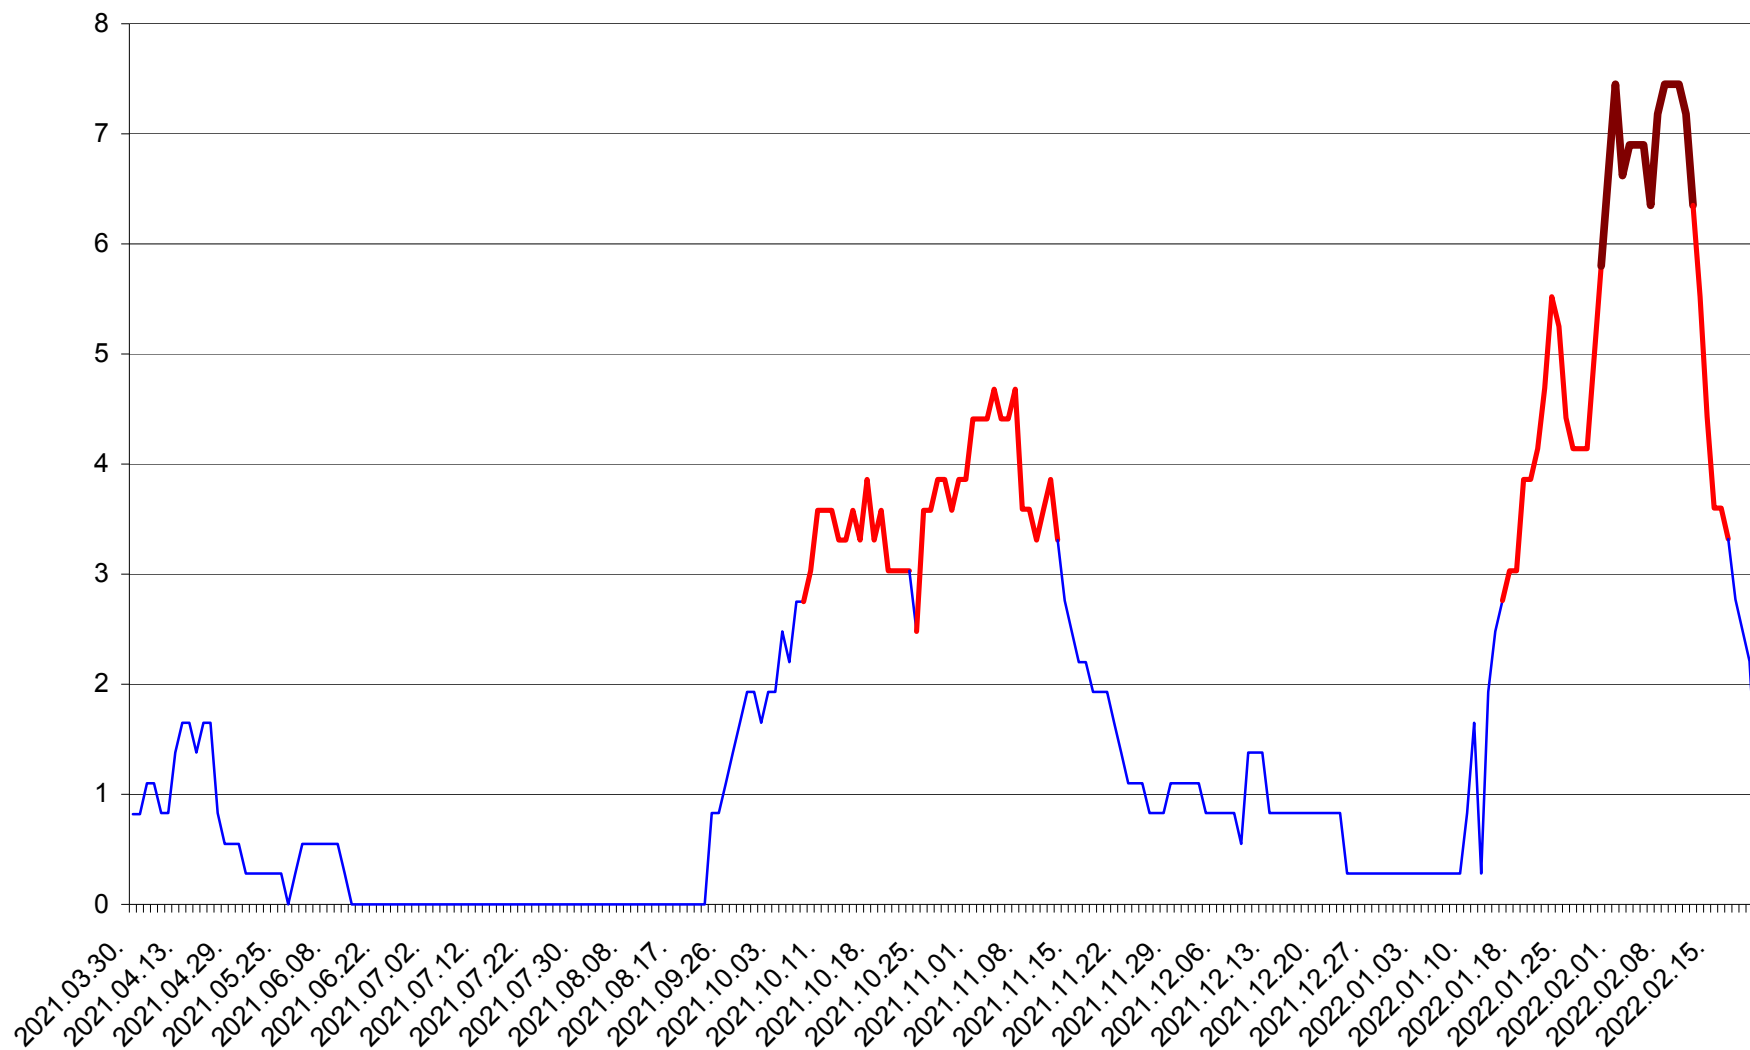

RACU - Evolutia incidentei cumulate pe 14 zile la ‰ de locuitori
2021.04.01. - 2022.02.21.

REMETEA - Evolutia incidentei cumulate pe 14 zile la ‰ de locuitori
2021.04.01. - 2022.02.21.

SĂCEL - Evolutia incidentei cumulate pe 14 zile la ‰ de locuitori
2021.04.01. - 2022.02.21.

SÂNCRĂIENI - Evolutia incidentei cumulate pe 14 zile la ‰ de locuitori
2021.04.01. - 2022.02.21.

SÂNDOMINIC - Evolutia incidentei cumulate pe 14 zile la ‰ de locuitori
2021.04.01. - 2022.02.21.

SÂNMARTIN - Evolutia incidentei cumulate pe 14 zile la ‰ de locuitori
2021.04.01. - 2022.02.21.

SÂNSIMION - Evolutia incidentei cumulate pe 14 zile la ‰ de locuitori
2021.04.01. - 2022.02.21.

SÂNTIMBRU - Evolutia incidentei cumulate pe 14 zile la ‰ de locuitori
2021.04.01. - 2022.02.21.

SĂRMAȘ - Evolutia incidentei cumulate pe 14 zile la ‰ de locuitori
2021.04.01. - 2022.02.21.