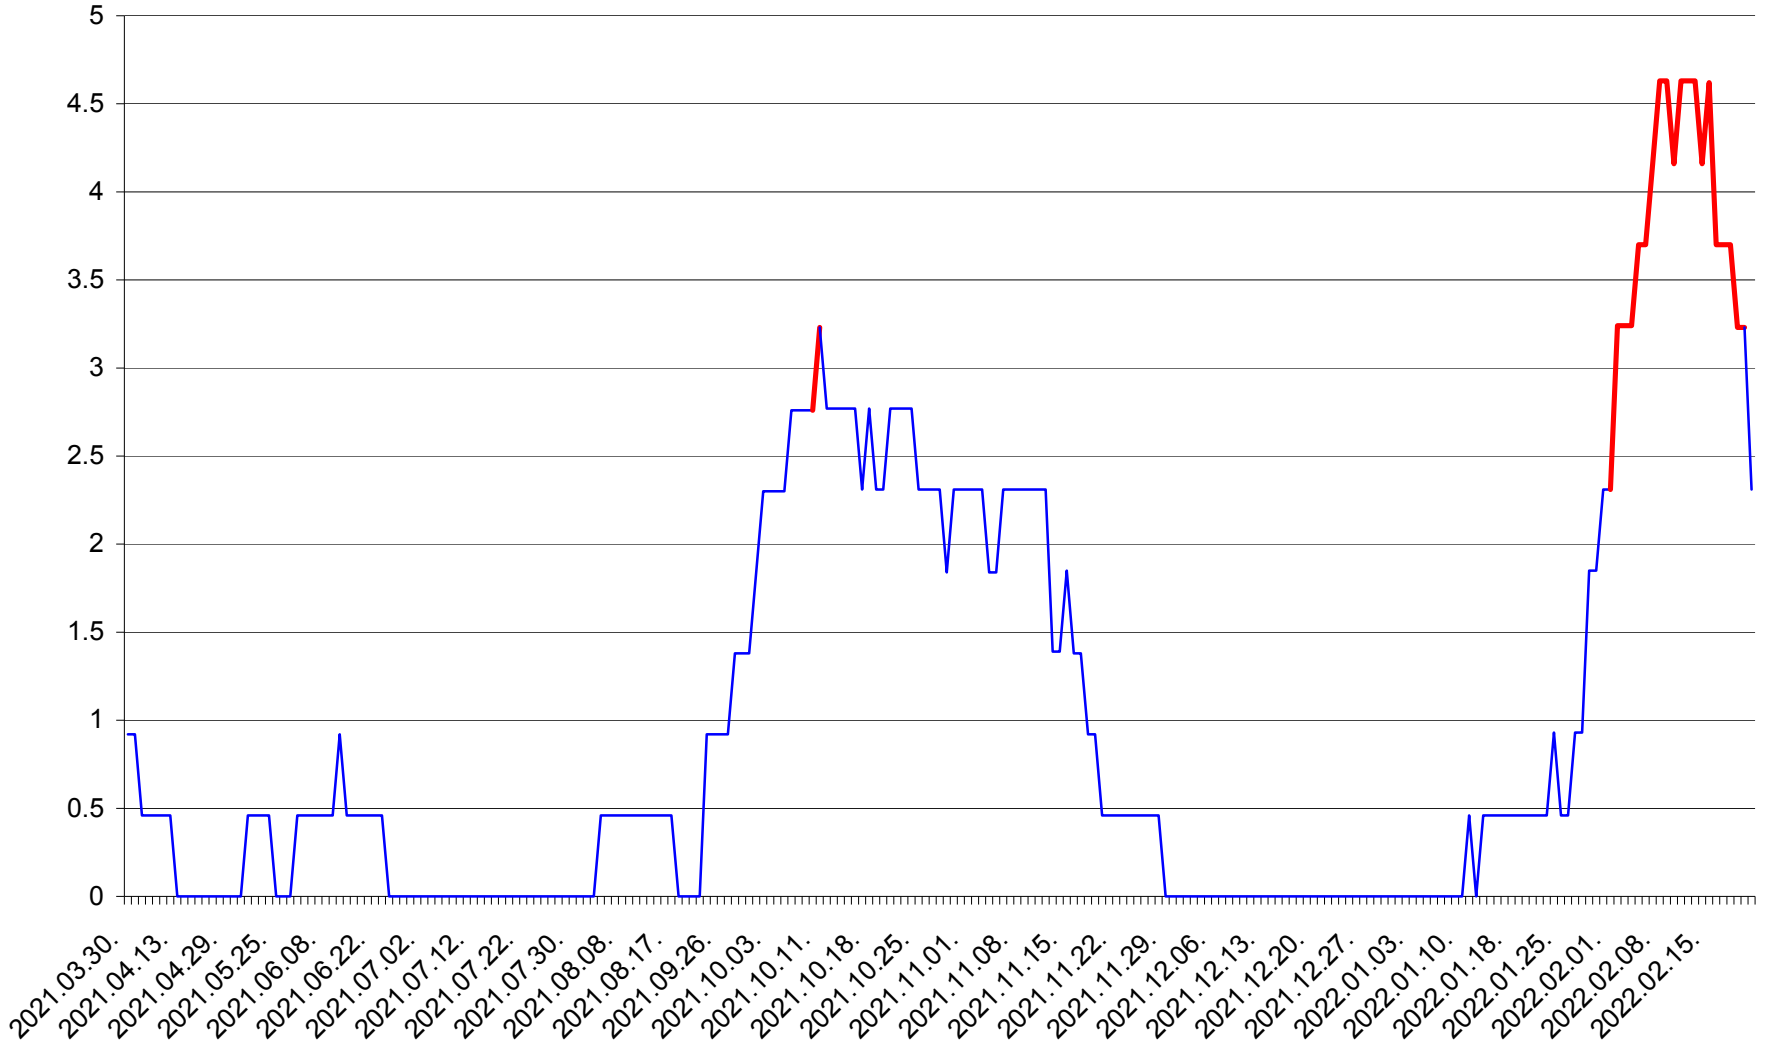

ULIEȘ - Evoluția incidenței cumulate pe 14 zile la ‰ de locuitori
2021.04.01. - 2022.02.21.