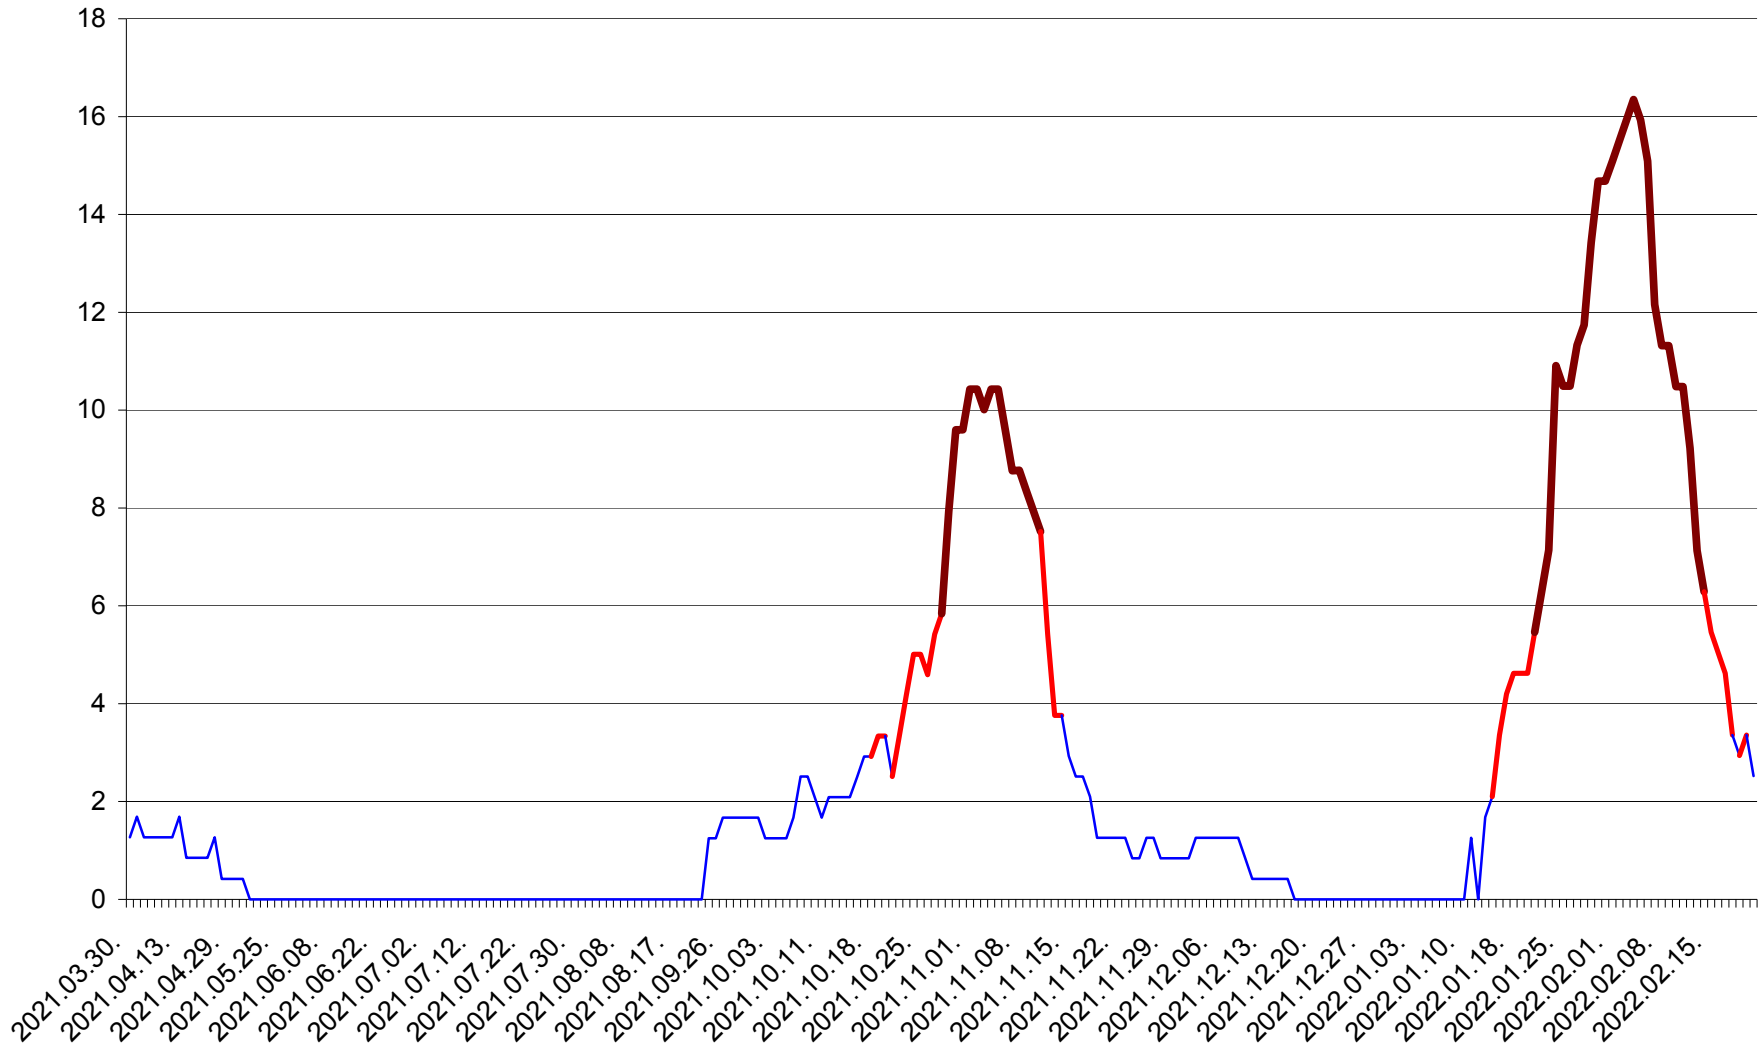

FELICENI - Evolutia incidentei cumulate pe 14 zile la ‰ de locuitori
2021.04.01. - 2022.02.21.

FRUMOASA - Evolutia incidentei cumulate pe 14 zile la ‰ de locuitori
2021.04.01. - 2022.02.21.

GĂLĂUȚAȘ - Evolutia incidentei cumulate pe 14 zile la ‰ de locuitori
2021.04.01. - 2022.02.21.

MUNICIPIUL GHEORGHENI - Evolutia incidentei cumulate pe 14 zile la ‰ de locuitori
2021.04.01. - 2022.02.21.

JOSENI - Evolutia incidentei cumulate pe 14 zile la ‰ de locuitori
2021.04.01. - 2022.02.21.

LĂZAREA - Evolutia incidentei cumulate pe 14 zile la % de locuitori
2021.04.01. - 2022.02.21.

LELICENI - Evolutia incidentei cumulate pe 14 zile la ‰ de locuitori
2021.04.01. - 2022.02.21.

LUETA - Evolutia incidentei cumulate pe 14 zile la ‰ de locuitori
2021.04.01. - 2022.02.21.

LUNCA DE JOS - Evolutia incidentei cumulate pe 14 zile la ‰ de locuitori
2021.04.01. - 2022.02.21.

LUNCA DE SUS - Evolutia incidentei cumulate pe 14 zile la ‰ de locuitori
2021.04.01. - 2022.02.21.

LUPENI - Evolutia incidentei cumulate pe 14 zile la ‰ de locuitori
2021.04.01. - 2022.02.21.

MĂDĂRAȘ - Evolutia incidentei cumulate pe 14 zile la ‰ de locuitori
2021.04.01. - 2022.02.21.