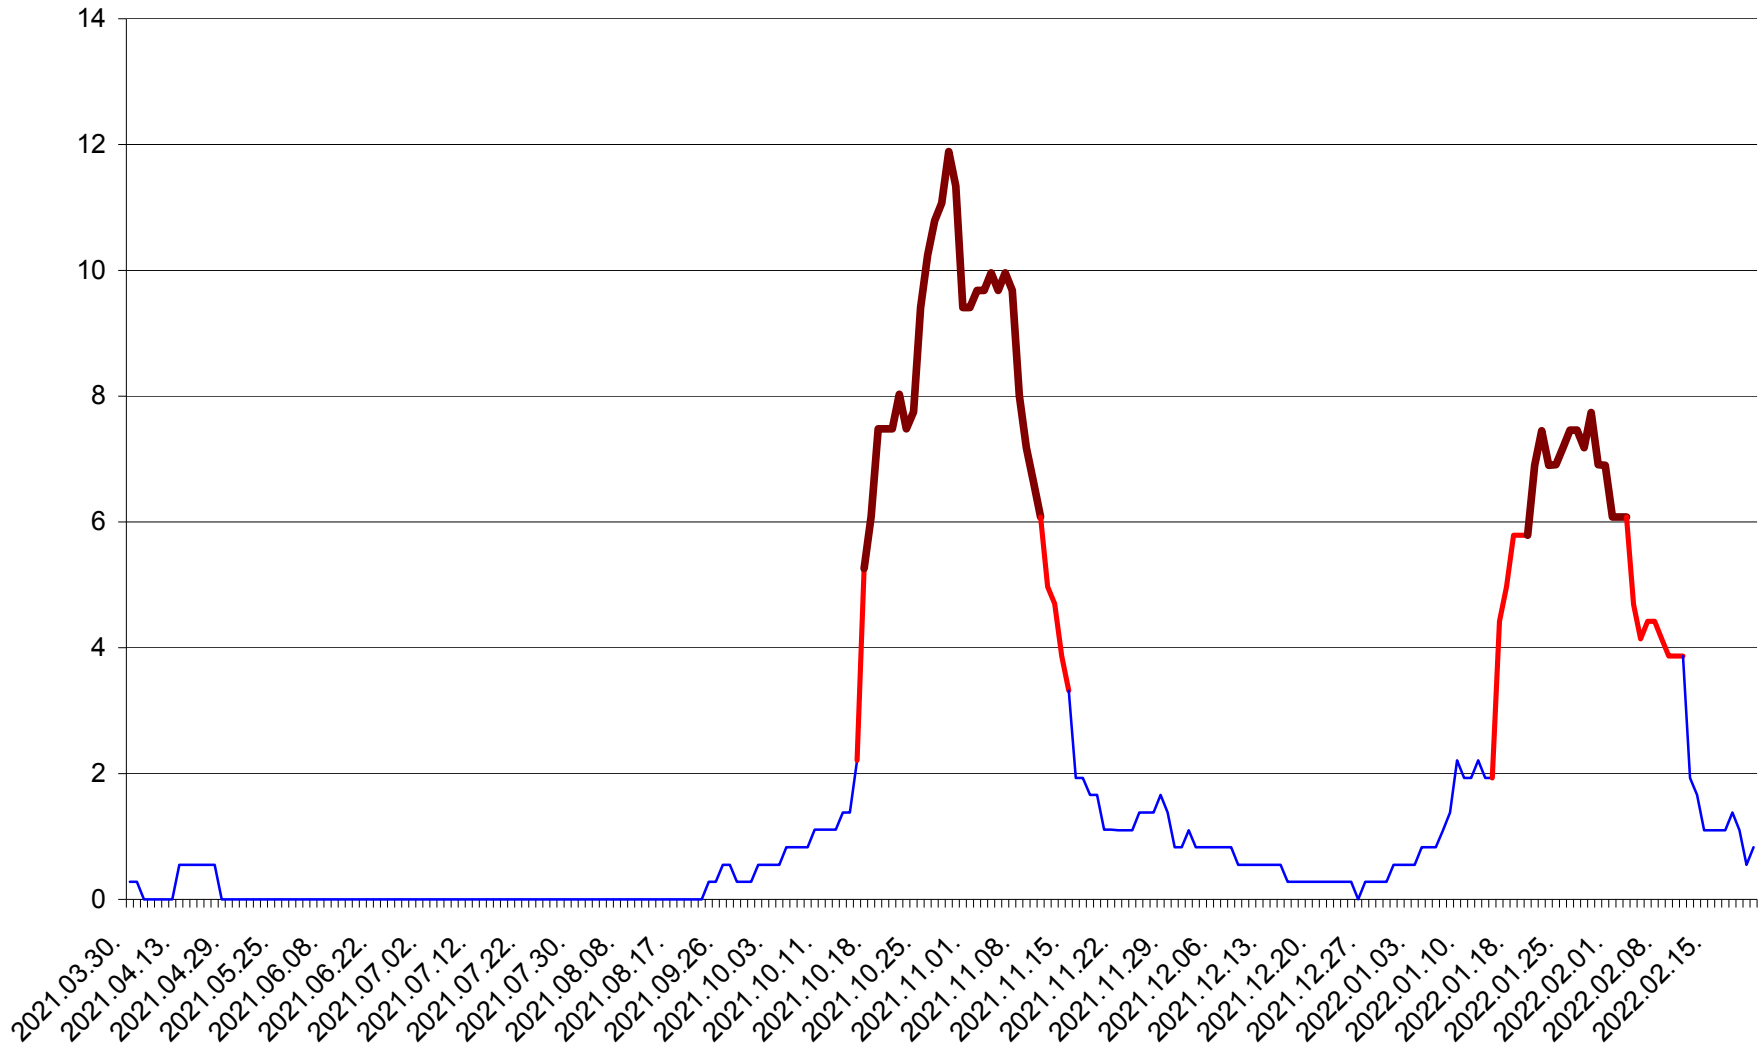

DÂRJIU - Evolutia incidentei cumulate pe 14 zile la ‰ de locuitori
2021.04.01. - 2022.02.21.

DEALU - Evolutia incidentei cumulate pe 14 zile la ‰ de locuitori
2021.04.01. - 2022.02.21.

DITRĂU - Evolutia incidentei cumulate pe 14 zile la ‰ de locuitori
2021.04.01. - 2022.02.21.

FELICENI - Evolutia incidentei cumulate pe 14 zile la ‰ de locuitori
2021.04.01. - 2022.02.21.

FRUMOASA - Evolutia incidentei cumulate pe 14 zile la ‰ de locuitori
2021.04.01. - 2022.02.21.

GĂLĂUȚAȘ - Evolutia incidentei cumulate pe 14 zile la ‰ de locuitori
2021.04.01. - 2022.02.21.

MUNICIPIUL GHEORGHENI - Evolutia incidentei cumulate pe 14 zile la ‰ de locuitori
2021.04.01. - 2022.02.21.

JOSENI - Evolutia incidentei cumulate pe 14 zile la ‰ de locuitori
2021.04.01. - 2022.02.21.

LĂZAREA - Evolutia incidentei cumulate pe 14 zile la % de locuitori
2021.04.01. - 2022.02.21.

LELICENI - Evolutia incidentei cumulate pe 14 zile la ‰ de locuitori
2021.04.01. - 2022.02.21.

LUETA - Evolutia incidentei cumulate pe 14 zile la ‰ de locuitori
2021.04.01. - 2022.02.21.

LUNCA DE JOS - Evolutia incidentei cumulate pe 14 zile la ‰ de locuitori
2021.04.01. - 2022.02.21.