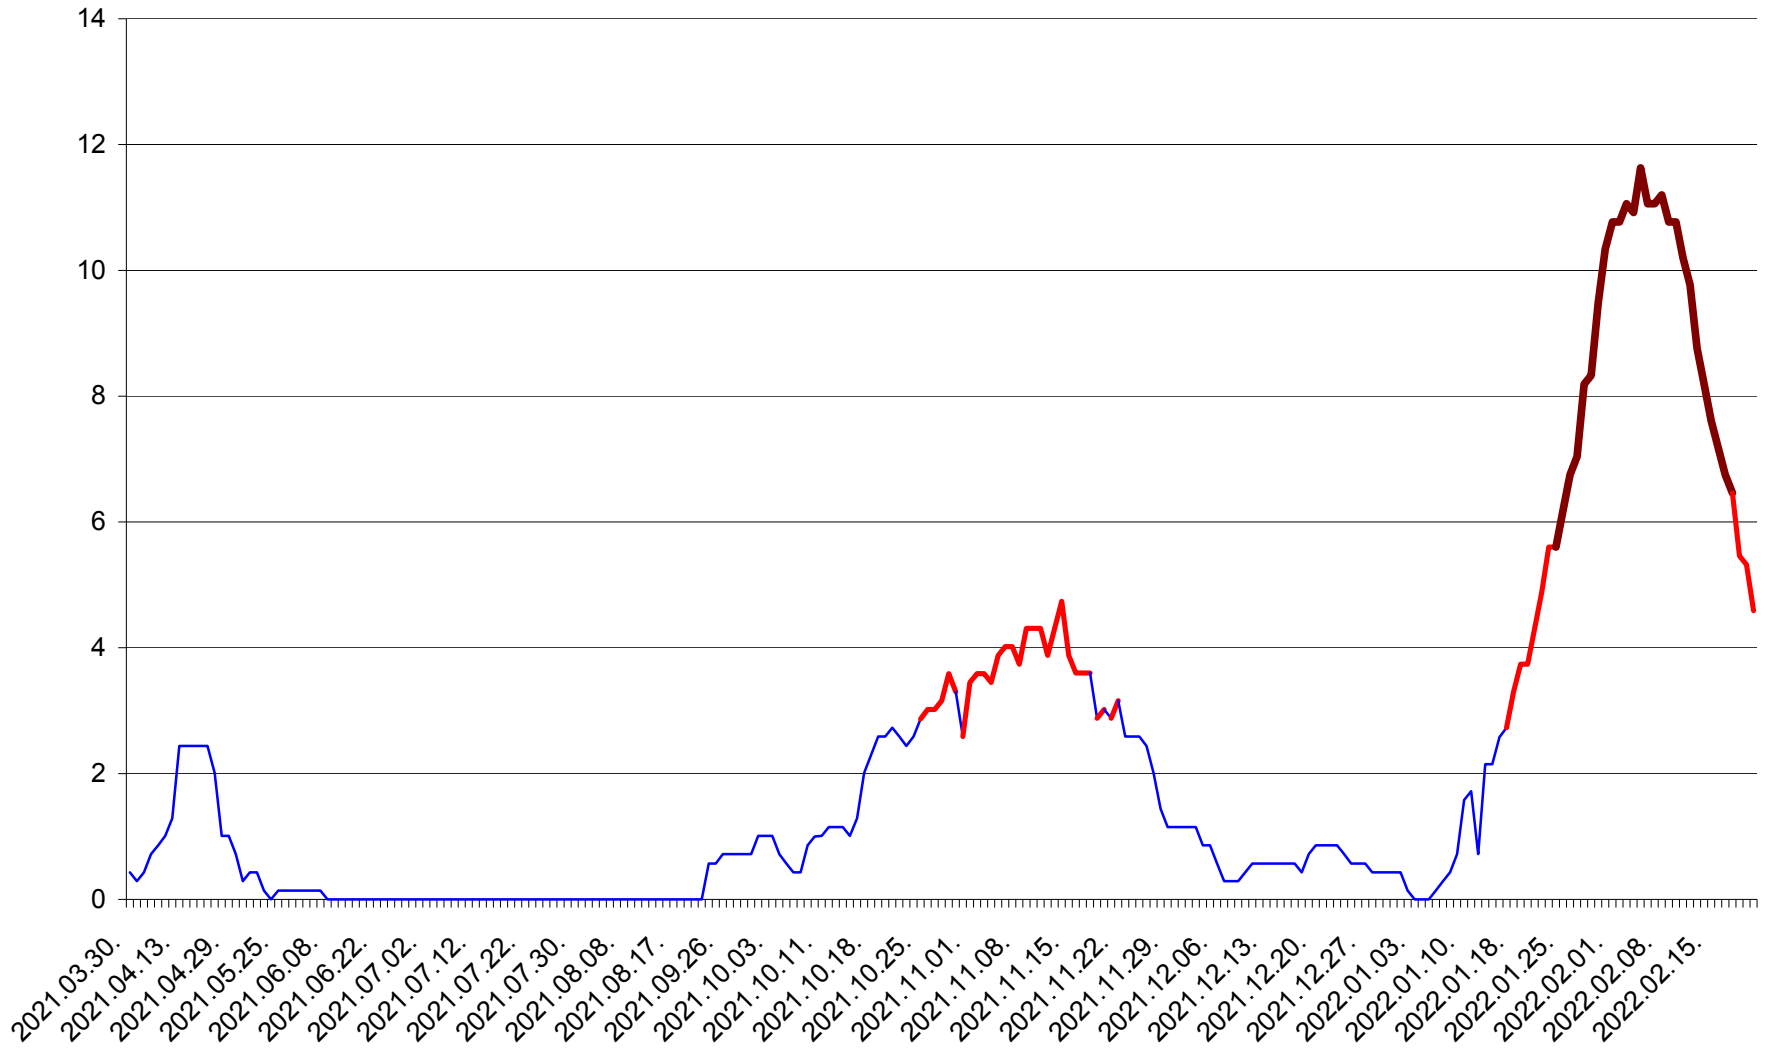

MIHĂILENI - Evolutia incidentei cumulate pe 14 zile la ‰ de locuitori
2021.04.01. - 2022.02.21.

MUGENI - Evolutia incidentei cumulate pe 14 zile la ‰ de locuitori
2021.04.01. - 2022.02.21.

OCLAND - Evolutia incidentei cumulate pe 14 zile la ‰ de locuitori
2021.04.01. - 2022.02.21.

MUNICIPIUL ODORHEIU SECUIESC - Evolutia incidentei cumulate pe 14 zile la ‰ de locuitori
2021.04.01. - 2022.02.21.

PĂULENI-CIUC - Evolutia incidentei cumulate pe 14 zile la % de locuitori
2021.04.01. - 2022.02.21.

PLĂIEȘII DE JOS - Evolutia incidentei cumulate pe 14 zile la ‰ de locuitori
2021.04.01. - 2022.02.21.

PORUMBENI - Evolutia incidentei cumulate pe 14 zile la ‰ de locuitori
2021.04.01. - 2022.02.21.

PRAID - Evolutia incidentei cumulate pe 14 zile la ‰ de locuitori
2021.04.01. - 2022.02.21.

RACU - Evolutia incidentei cumulate pe 14 zile la ‰ de locuitori
2021.04.01. - 2022.02.21.

REMETEA - Evolutia incidentei cumulate pe 14 zile la ‰ de locuitori
2021.04.01. - 2022.02.21.

SĂCEL - Evolutia incidentei cumulate pe 14 zile la ‰ de locuitori
2021.04.01. - 2022.02.21.