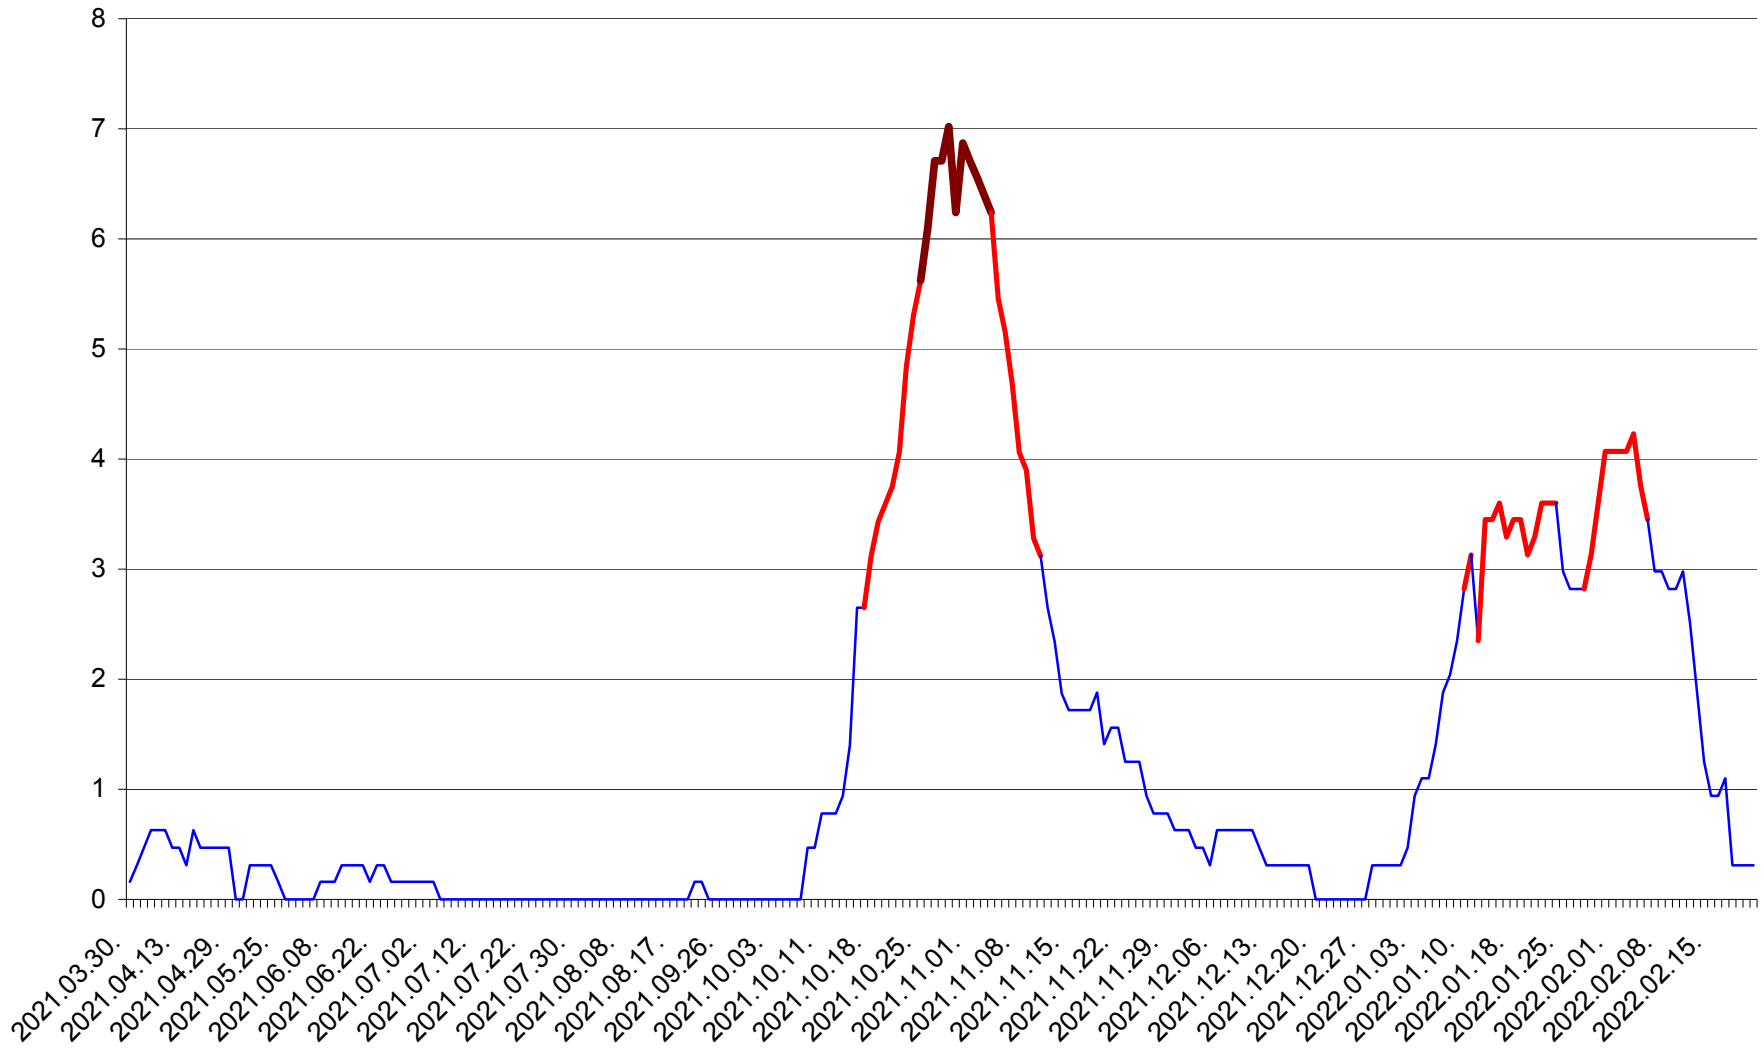

PLĂIEȘII DE JOS - Evolutia incidentei cumulate pe 14 zile la ‰ de locuitori
2021.04.01. - 2022.02.21.

PORUMBENI - Evolutia incidentei cumulate pe 14 zile la ‰ de locuitori
2021.04.01. - 2022.02.21.

PRAID - Evolutia incidentei cumulate pe 14 zile la ‰ de locuitori
2021.04.01. - 2022.02.21.

RACU - Evolutia incidentei cumulate pe 14 zile la ‰ de locuitori
2021.04.01. - 2022.02.21.

REMETEA - Evolutia incidentei cumulate pe 14 zile la ‰ de locuitori
2021.04.01. - 2022.02.21.

SĂCEL - Evolutia incidentei cumulate pe 14 zile la ‰ de locuitori
2021.04.01. - 2022.02.21.