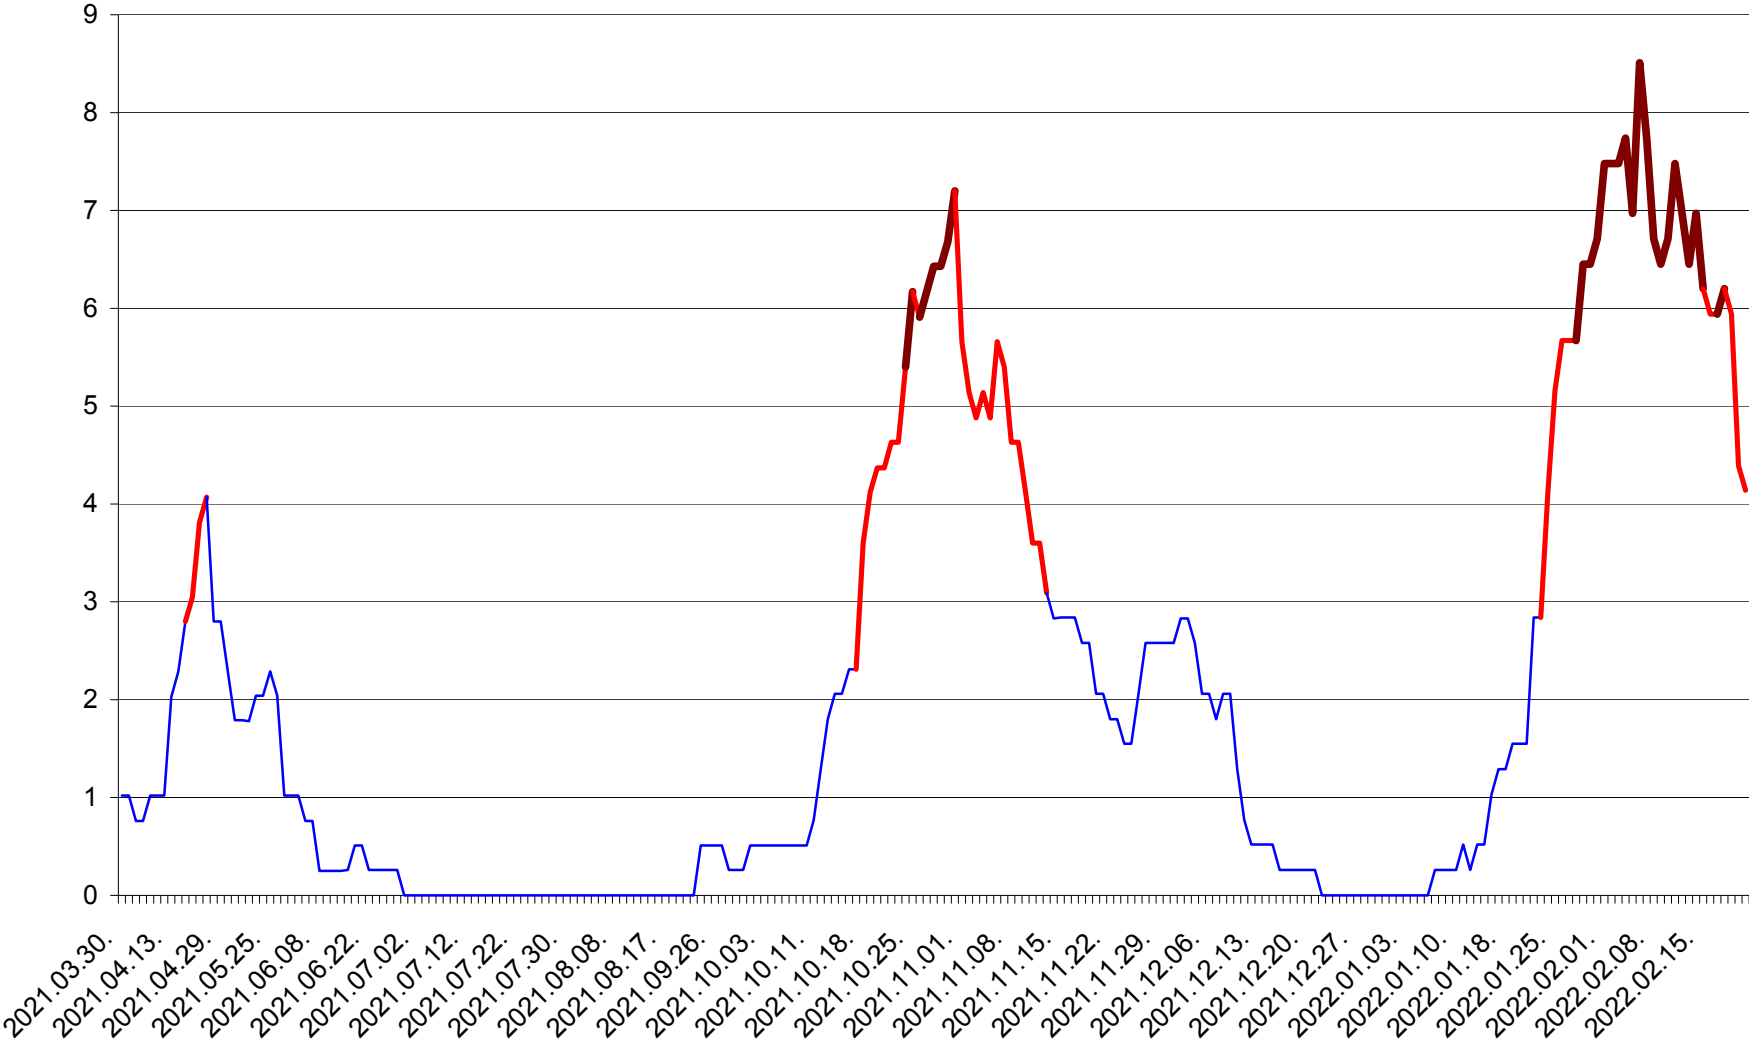

SÂNSIMION - Evolutia incidentei cumulate pe 14 zile la ‰ de locuitori
2021.04.01. - 2022.02.21.

SÂNTIMBRU - Evolutia incidentei cumulate pe 14 zile la ‰ de locuitori
2021.04.01. - 2022.02.21.

SĂRMAȘ - Evolutia incidentei cumulate pe 14 zile la ‰ de locuitori
2021.04.01. - 2022.02.21.

SATU MARE - Evolutia incidentei cumulate pe 14 zile la ‰ de locuitori
2021.04.01. - 2022.02.21.

SECUIENI - Evolutia incidentei cumulate pe 14 zile la ‰ de locuitori
2021.04.01. - 2022.02.21.

SICULENI - Evolutia incidentei cumulate pe 14 zile la ‰ de locuitori
2021.04.01. - 2022.02.21.

ȘIMONEȘTI - Evolutia incidentei cumulate pe 14 zile la ‰ de locuitori
2021.04.01. - 2022.02.21.

SUBCETATE - Evolutia incidentei cumulate pe 14 zile la ‰ de locuitori
2021.04.01. - 2022.02.21.

SUSENI - Evolutia incidentei cumulate pe 14 zile la ‰ de locuitori
2021.04.01. - 2022.02.21.