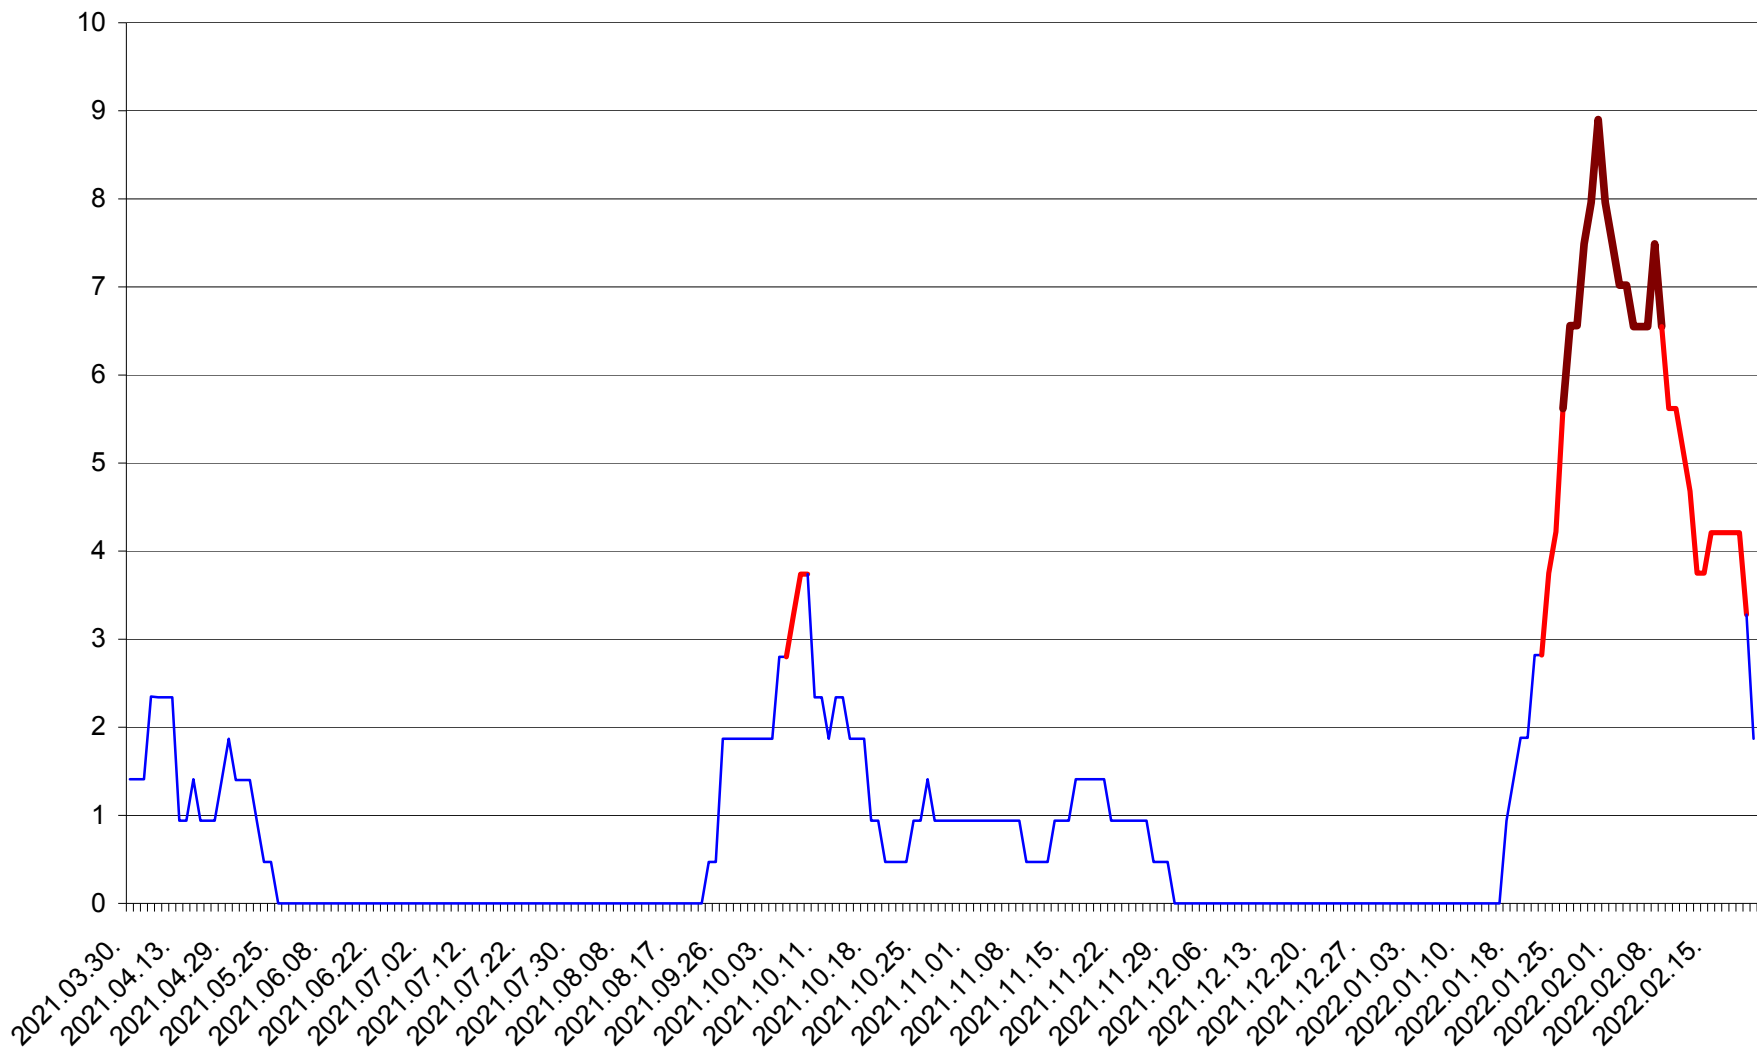

SECUIENI - Evolutia incidentei cumulate pe 14 zile la ‰ de locuitori
2021.04.01. - 2022.02.21.