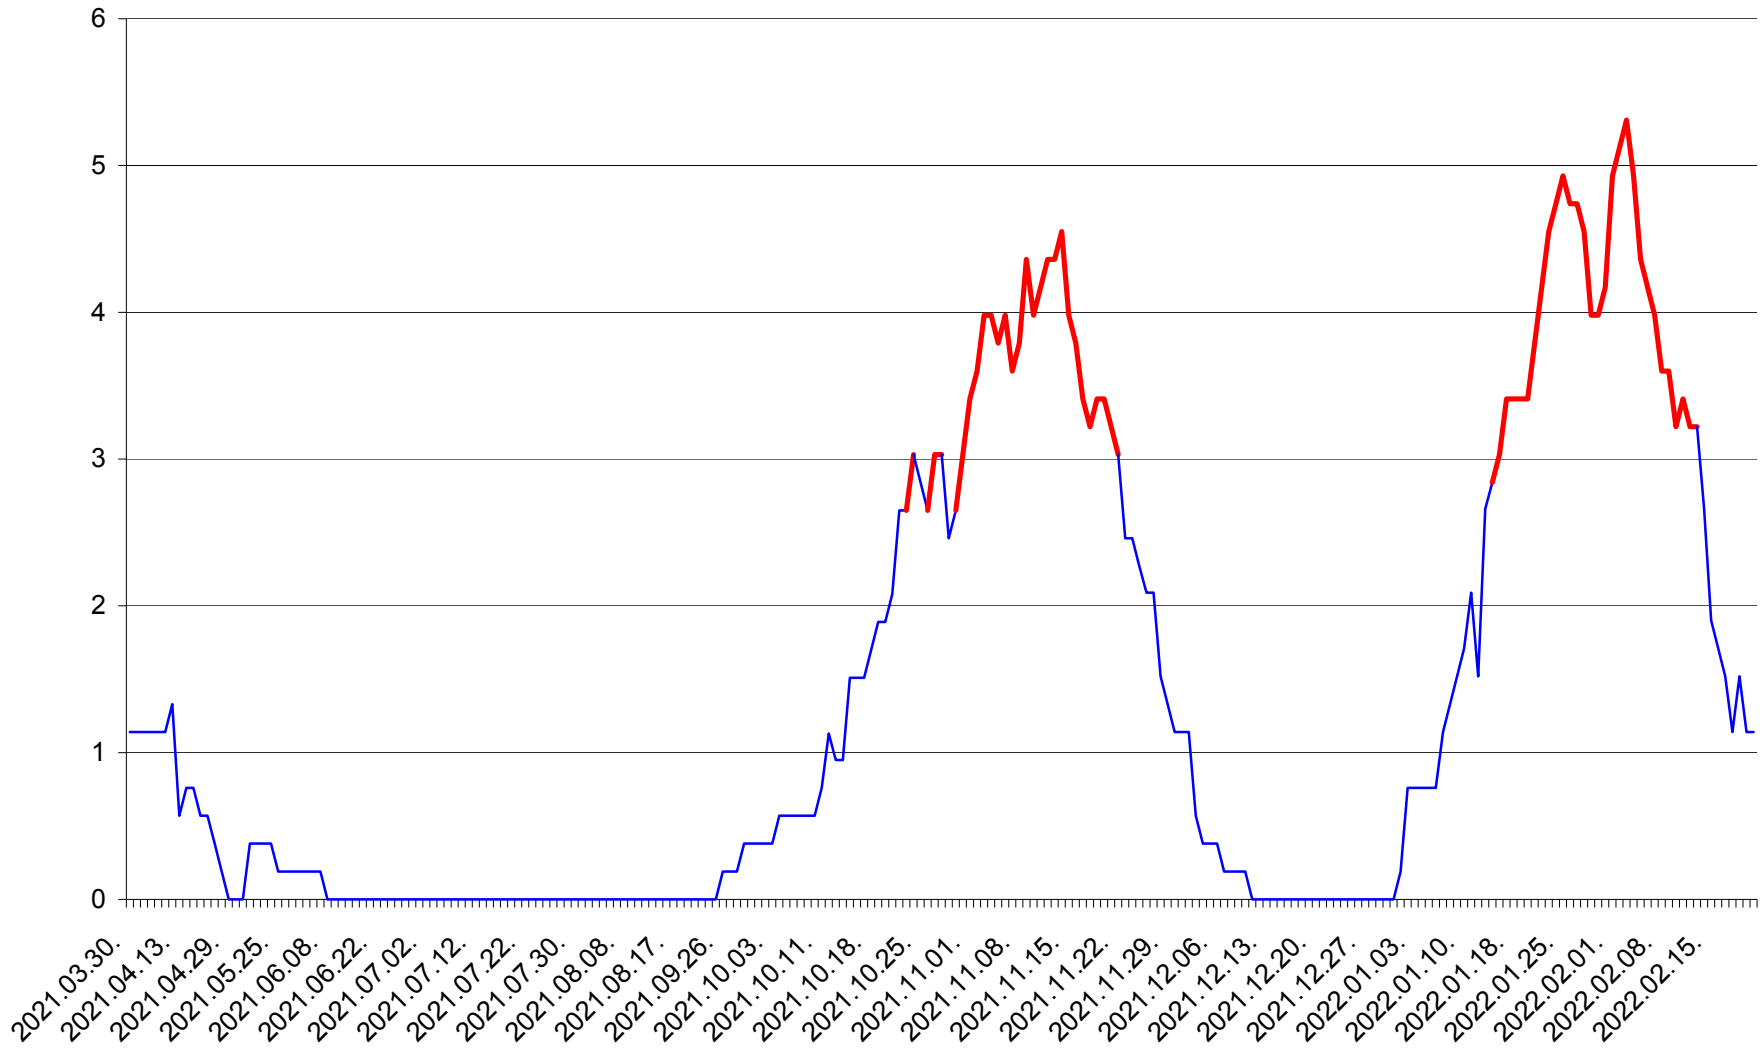

SÂNSIMION - Evolutia incidentei cumulate pe 14 zile la ‰ de locuitori
2021.04.01. - 2022.02.21.

SÂNTIMBRU - Evolutia incidentei cumulate pe 14 zile la ‰ de locuitori
2021.04.01. - 2022.02.21.

SĂRMAȘ - Evolutia incidentei cumulate pe 14 zile la ‰ de locuitori
2021.04.01. - 2022.02.21.

SATU MARE - Evolutia incidentei cumulate pe 14 zile la ‰ de locuitori
2021.04.01. - 2022.02.21.

SECUIENI - Evolutia incidentei cumulate pe 14 zile la ‰ de locuitori
2021.04.01. - 2022.02.21.

SICULENI - Evolutia incidentei cumulate pe 14 zile la ‰ de locuitori
2021.04.01. - 2022.02.21.

ȘIMONEȘTI - Evolutia incidentei cumulate pe 14 zile la ‰ de locuitori
2021.04.01. - 2022.02.21.

SUBCETATE - Evolutia incidentei cumulate pe 14 zile la ‰ de locuitori
2021.04.01. - 2022.02.21.

SUSENI - Evolutia incidentei cumulate pe 14 zile la ‰ de locuitori
2021.04.01. - 2022.02.21.