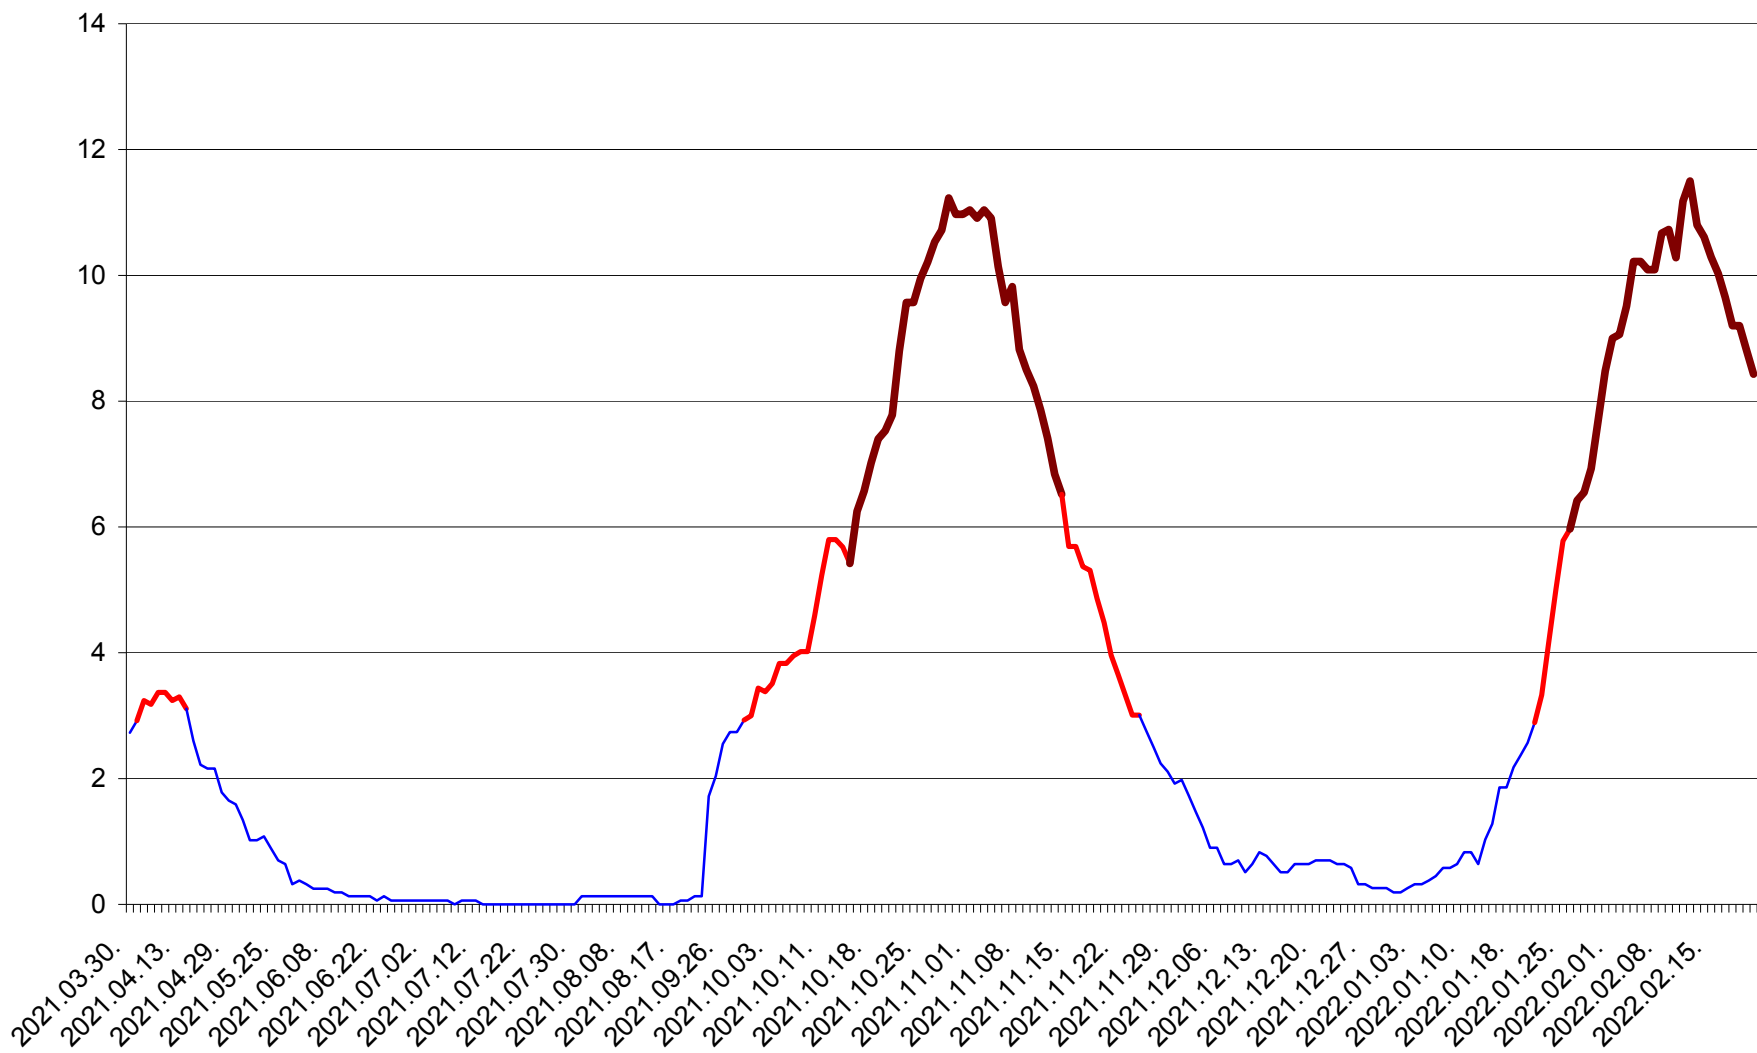

TULGHEȘ - Evolutia incidentei cumulate pe 14 zile la % de locuitori
2021.04.01. - 2022.02.21.