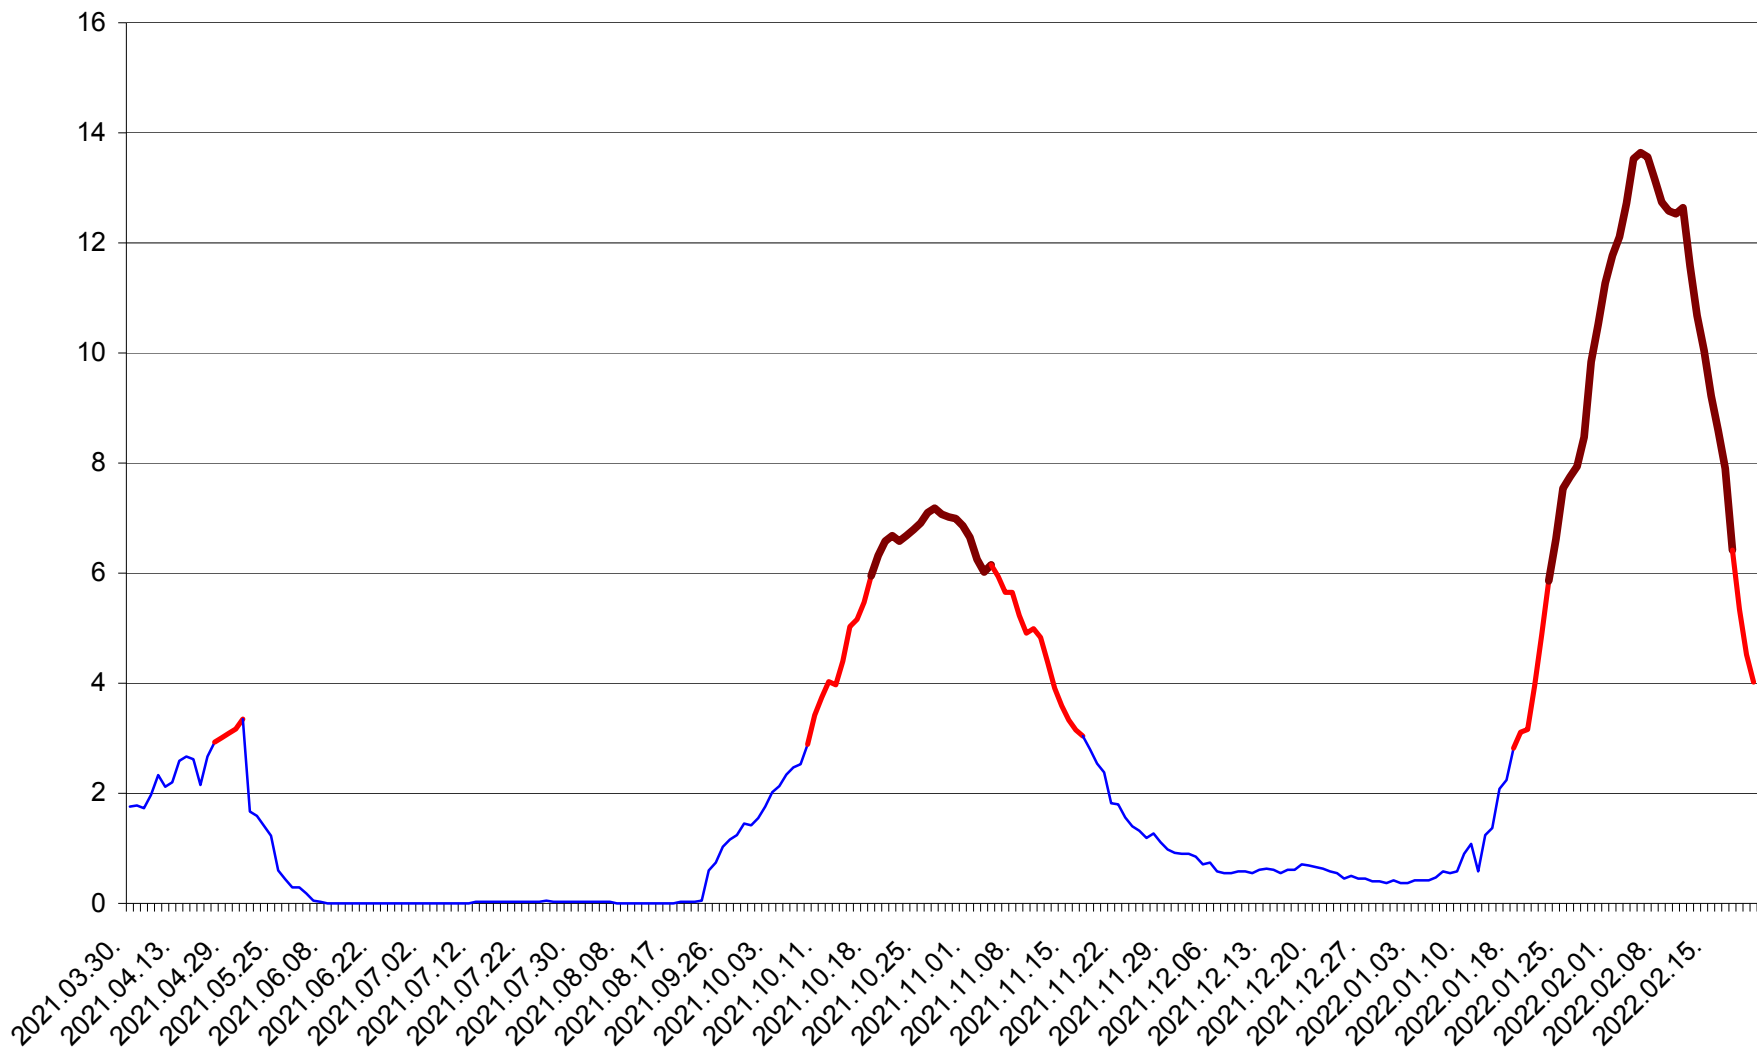

PĂULENI-CIUC - Evolutia incidentei cumulate pe 14 zile la % de locuitori
2021.04.01. - 2022.02.21.