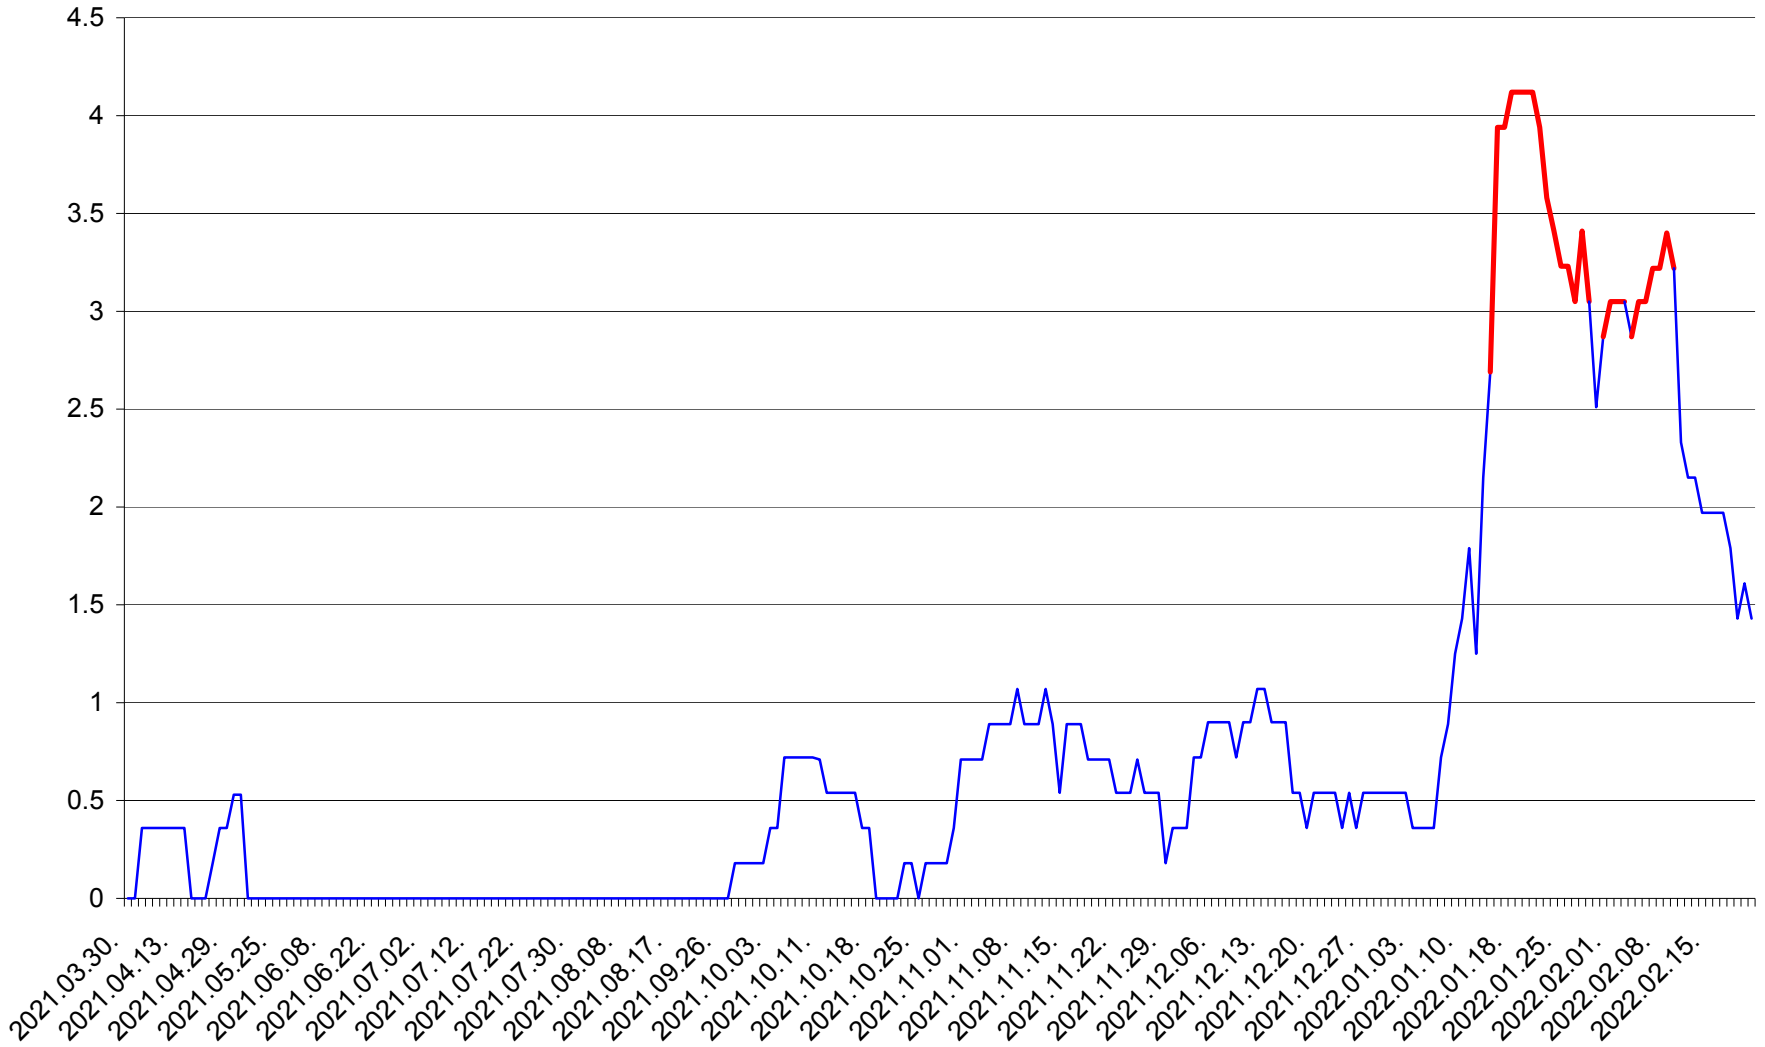

FELICENI - Evolutia incidentei cumulate pe 14 zile la ‰ de locuitori
2021.04.01. - 2022.02.21.

FRUMOASA - Evolutia incidentei cumulate pe 14 zile la ‰ de locuitori
2021.04.01. - 2022.02.21.

GĂLĂUȚAȘ - Evolutia incidentei cumulate pe 14 zile la ‰ de locuitori
2021.04.01. - 2022.02.21.

MUNICIPIUL GHEORGHENI - Evolutia incidentei cumulate pe 14 zile la ‰ de locuitori
2021.04.01. - 2022.02.21.

JOSENI - Evolutia incidentei cumulate pe 14 zile la ‰ de locuitori
2021.04.01. - 2022.02.21.

LĂZAREA - Evolutia incidentei cumulate pe 14 zile la % de locuitori
2021.04.01. - 2022.02.21.

LELICENI - Evolutia incidentei cumulate pe 14 zile la ‰ de locuitori
2021.04.01. - 2022.02.21.

LUETA - Evolutia incidentei cumulate pe 14 zile la ‰ de locuitori
2021.04.01. - 2022.02.21.

LUNCA DE JOS - Evolutia incidentei cumulate pe 14 zile la ‰ de locuitori
2021.04.01. - 2022.02.21.