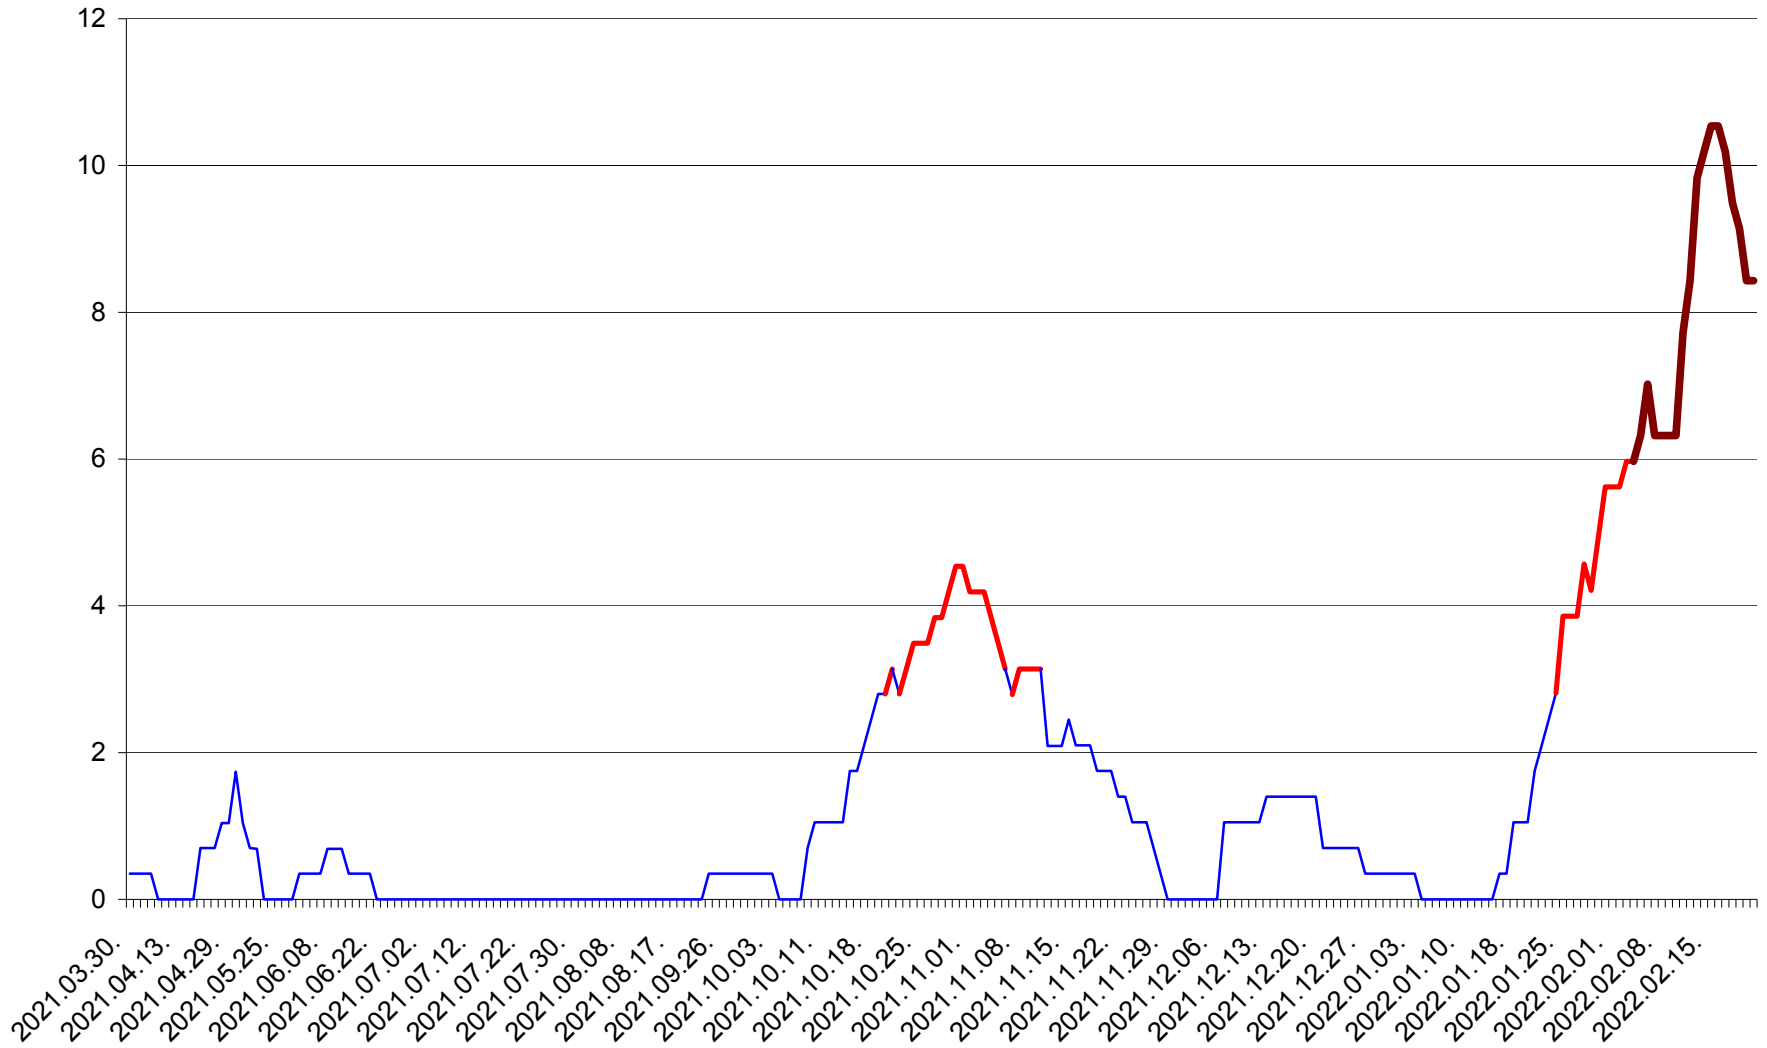

SÂNCRĂIENI - Evolutia incidentei cumulate pe 14 zile la ‰ de locuitori
2021.04.01. - 2022.02.21.

SÂNDOMINIC - Evolutia incidentei cumulate pe 14 zile la ‰ de locuitori
2021.04.01. - 2022.02.21.

SÂNMARTIN - Evolutia incidentei cumulate pe 14 zile la ‰ de locuitori
2021.04.01. - 2022.02.21.

SÂNSIMION - Evolutia incidentei cumulate pe 14 zile la ‰ de locuitori
2021.04.01. - 2022.02.21.

SÂNTIMBRU - Evolutia incidentei cumulate pe 14 zile la ‰ de locuitori
2021.04.01. - 2022.02.21.

SĂRMAȘ - Evolutia incidentei cumulate pe 14 zile la ‰ de locuitori
2021.04.01. - 2022.02.21.

SATU MARE - Evolutia incidentei cumulate pe 14 zile la ‰ de locuitori
2021.04.01. - 2022.02.21.

SECUIENI - Evolutia incidentei cumulate pe 14 zile la ‰ de locuitori
2021.04.01. - 2022.02.21.

SICULENI - Evolutia incidentei cumulate pe 14 zile la ‰ de locuitori
2021.04.01. - 2022.02.21.