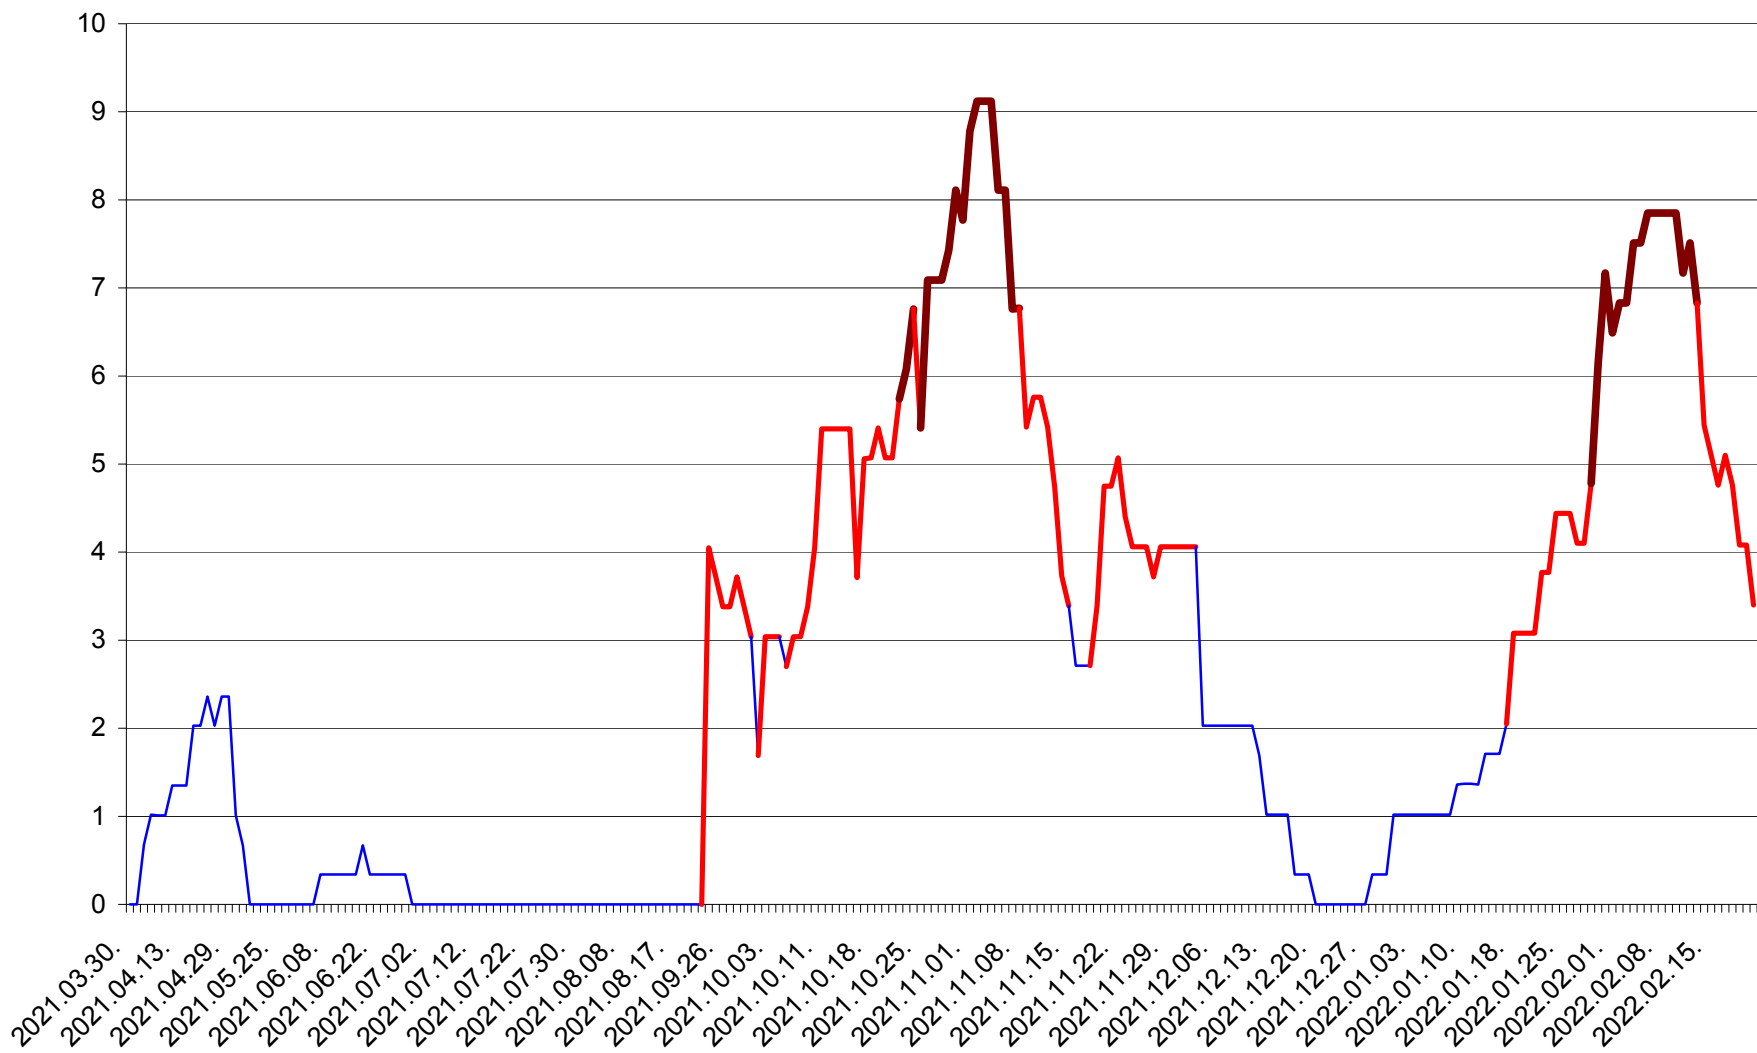

LELICENI - Evolutia incidentei cumulate pe 14 zile la ‰ de locuitori
2021.04.01. - 2022.02.21.

LUETA - Evolutia incidentei cumulate pe 14 zile la ‰ de locuitori
2021.04.01. - 2022.02.21.

LUNCA DE JOS - Evolutia incidentei cumulate pe 14 zile la ‰ de locuitori
2021.04.01. - 2022.02.21.

LUNCA DE SUS - Evolutia incidentei cumulate pe 14 zile la ‰ de locuitori
2021.04.01. - 2022.02.21.

LUPENI - Evolutia incidentei cumulate pe 14 zile la ‰ de locuitori
2021.04.01. - 2022.02.21.

MĂDĂRAȘ - Evolutia incidentei cumulate pe 14 zile la ‰ de locuitori
2021.04.01. - 2022.02.21.

MĂRTINIȘ - Evolutia incidentei cumulate pe 14 zile la % de locuitori
2021.04.01. - 2022.02.21.

MEREȘTI - Evolutia incidentei cumulate pe 14 zile la ‰ de locuitori
2021.04.01. - 2022.02.21.

MUNICIPIUL MIERCUREA-CIUC - Evolutia incidentei cumulate pe 14 zile la ‰ de locuitori
2021.04.01. - 2022.02.21.