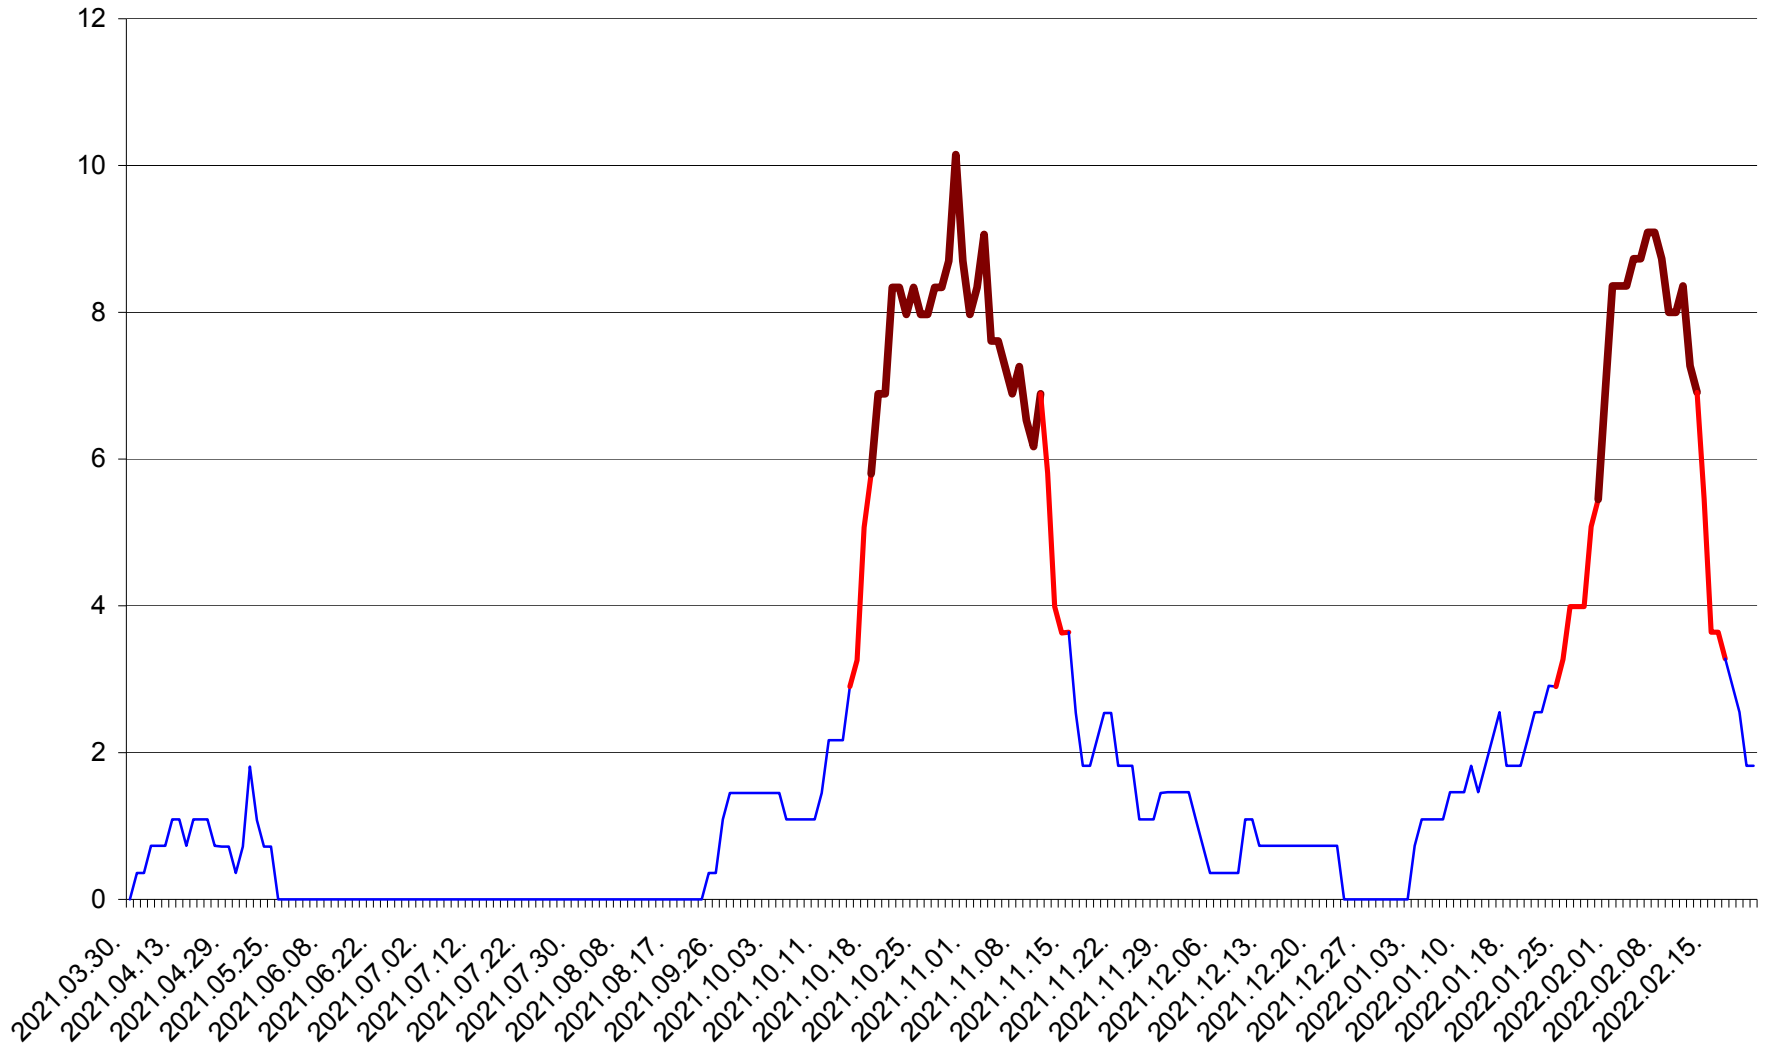

LELICENI - Evolutia incidentei cumulate pe 14 zile la ‰ de locuitori
2021.04.01. - 2022.02.21.

LUETA - Evolutia incidentei cumulate pe 14 zile la ‰ de locuitori
2021.04.01. - 2022.02.21.

LUNCA DE JOS - Evolutia incidentei cumulate pe 14 zile la ‰ de locuitori
2021.04.01. - 2022.02.21.

LUNCA DE SUS - Evolutia incidentei cumulate pe 14 zile la ‰ de locuitori
2021.04.01. - 2022.02.21.

LUPENI - Evolutia incidentei cumulate pe 14 zile la ‰ de locuitori
2021.04.01. - 2022.02.21.

MĂDĂRAȘ - Evolutia incidentei cumulate pe 14 zile la ‰ de locuitori
2021.04.01. - 2022.02.21.

MĂRTINIȘ - Evolutia incidentei cumulate pe 14 zile la % de locuitori
2021.04.01. - 2022.02.21.

MEREȘTI - Evolutia incidentei cumulate pe 14 zile la ‰ de locuitori
2021.04.01. - 2022.02.21.

MUNICIPIUL MIERCUREA-CIUC - Evolutia incidentei cumulate pe 14 zile la ‰ de locuitori
2021.04.01. - 2022.02.21.

MIHĂILENI - Evolutia incidentei cumulate pe 14 zile la ‰ de locuitori
2021.04.01. - 2022.02.21.

MUGENI - Evolutia incidentei cumulate pe 14 zile la ‰ de locuitori
2021.04.01. - 2022.02.21.

OCLAND - Evolutia incidentei cumulate pe 14 zile la ‰ de locuitori
2021.04.01. - 2022.02.21.