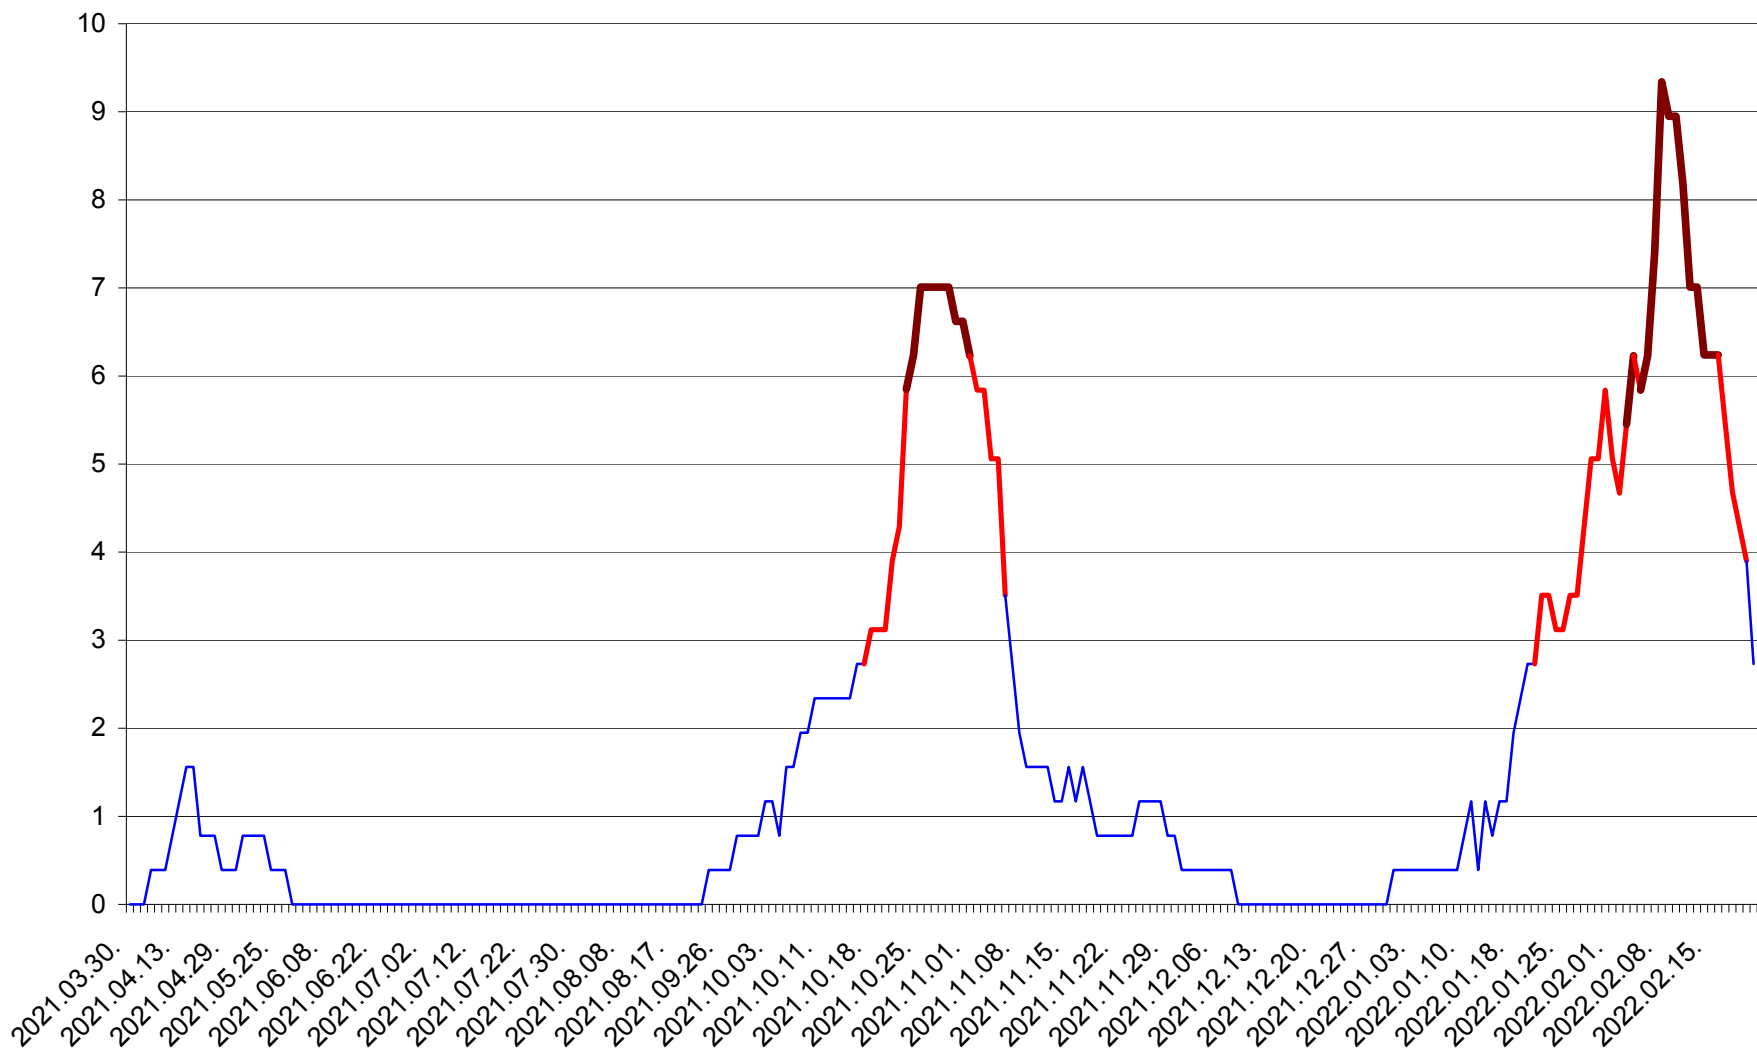

MUNICIPIUL TOPLIȚA - Evolutia incidentei cumulate pe 14 zile la ‰ de locuitori
2021.04.01. - 2022.02.21.