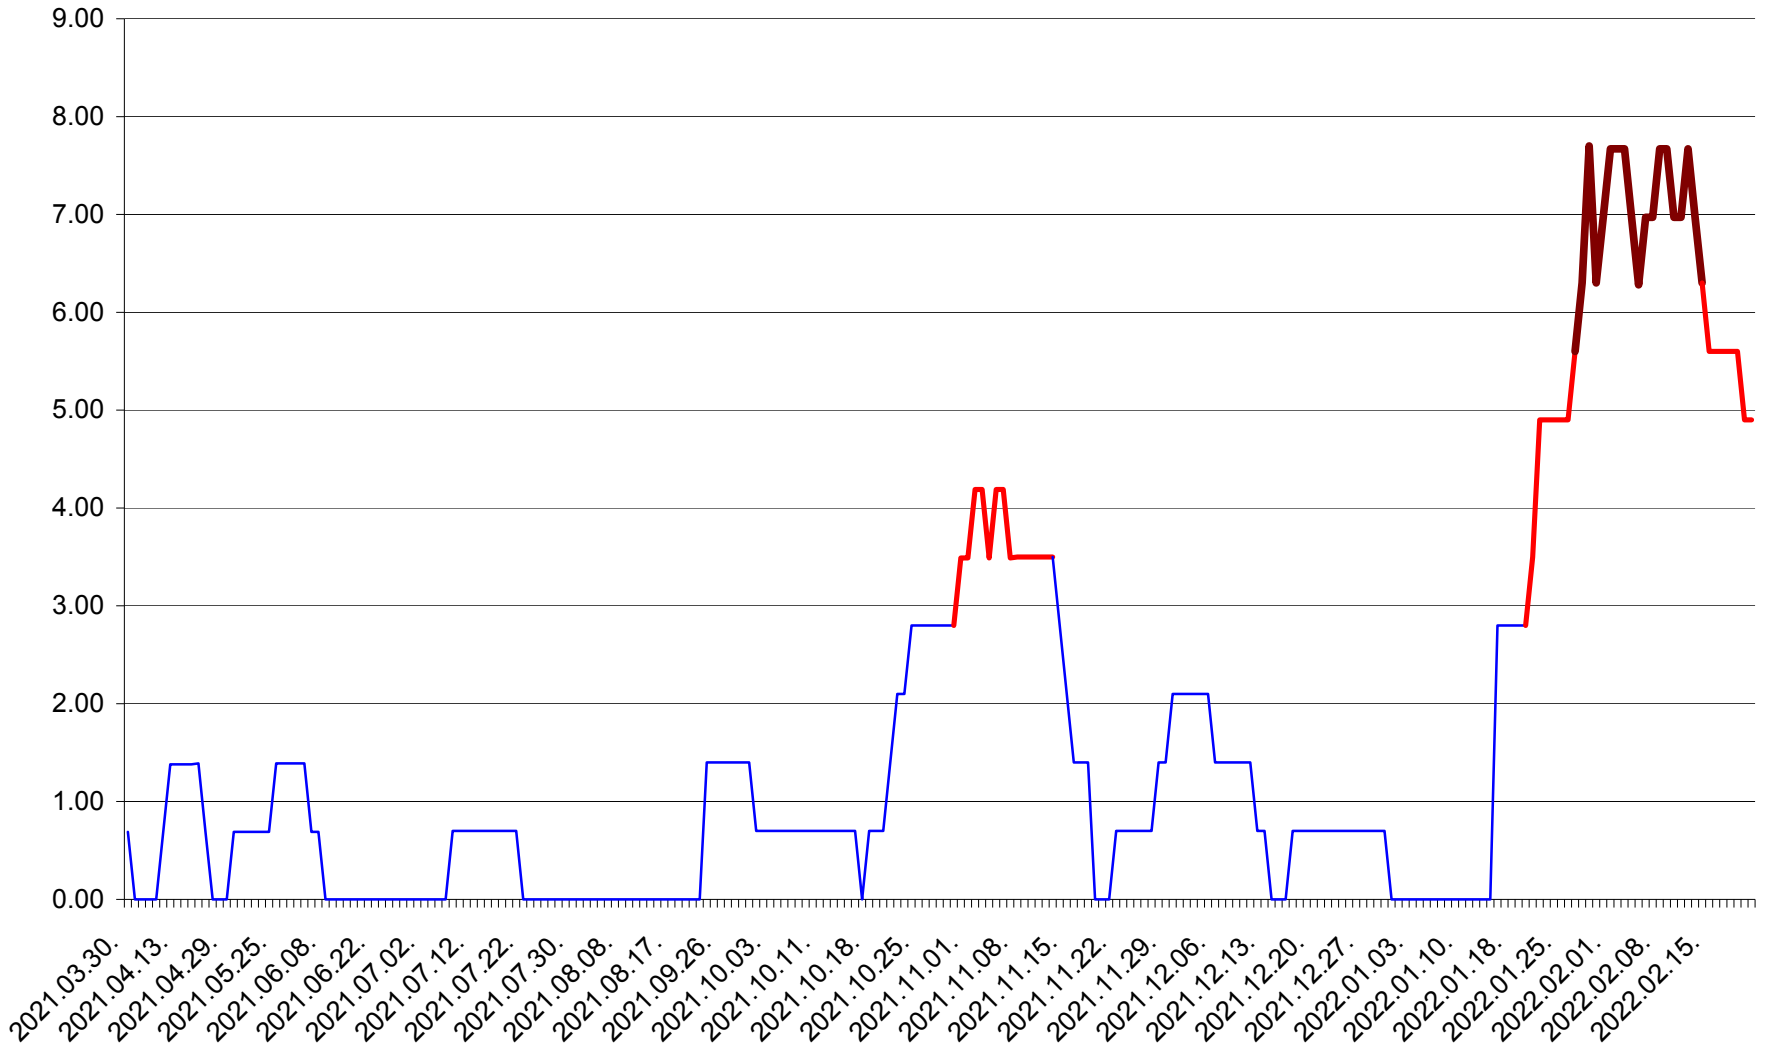

ORAȘ BĂLAN - Evolutia incidentei cumulate pe 14 zile la ‰ de locuitori
2021.04.01. - 2022.02.21.

BILBOR - Evolutia incidentei cumulate pe 14 zile la ‰ de locuitori
2021.04.01. - 2022.02.21.

ORAȘ BORSEC - Evolutia incidentei cumulate pe 14 zile la ‰ de locuitori
2021.04.01. - 2022.02.21.

BRĂDEȘTI - Evolutia incidentei cumulate pe 14 zile la ‰ de locuitori
2021.04.01. - 2022.02.21.

CĂPÂLNIȚA - Evolutia incidentei cumulate pe 14 zile la ‰ de locuitori
2021.04.01. - 2022.02.21.

CÂRȚA - Evolutia incidentei cumulate pe 14 zile la ‰ de locuitori
2021.04.01. - 2022.02.21.

CICEU - Evolutia incidentei cumulate pe 14 zile la ‰ de locuitori
2021.04.01. - 2022.02.21.

CIUCSÂNGEORGIU - Evolutia incidentei cumulate pe 14 zile la ‰ de locuitori
2021.04.01. - 2022.02.21.

CIUMANI - Evolutia incidentei cumulate pe 14 zile la ‰ de locuitori
2021.04.01. - 2022.02.21.

CORBU - Evolutia incidentei cumulate pe 14 zile la ‰ de locuitori
2021.04.01. - 2022.02.21.

CORUND - Evolutia incidentei cumulate pe 14 zile la % de locuitori
2021.04.01. - 2022.02.21.

COZMENI - Evolutia incidentei cumulate pe 14 zile la ‰ de locuitori
2021.04.01. - 2022.02.21.