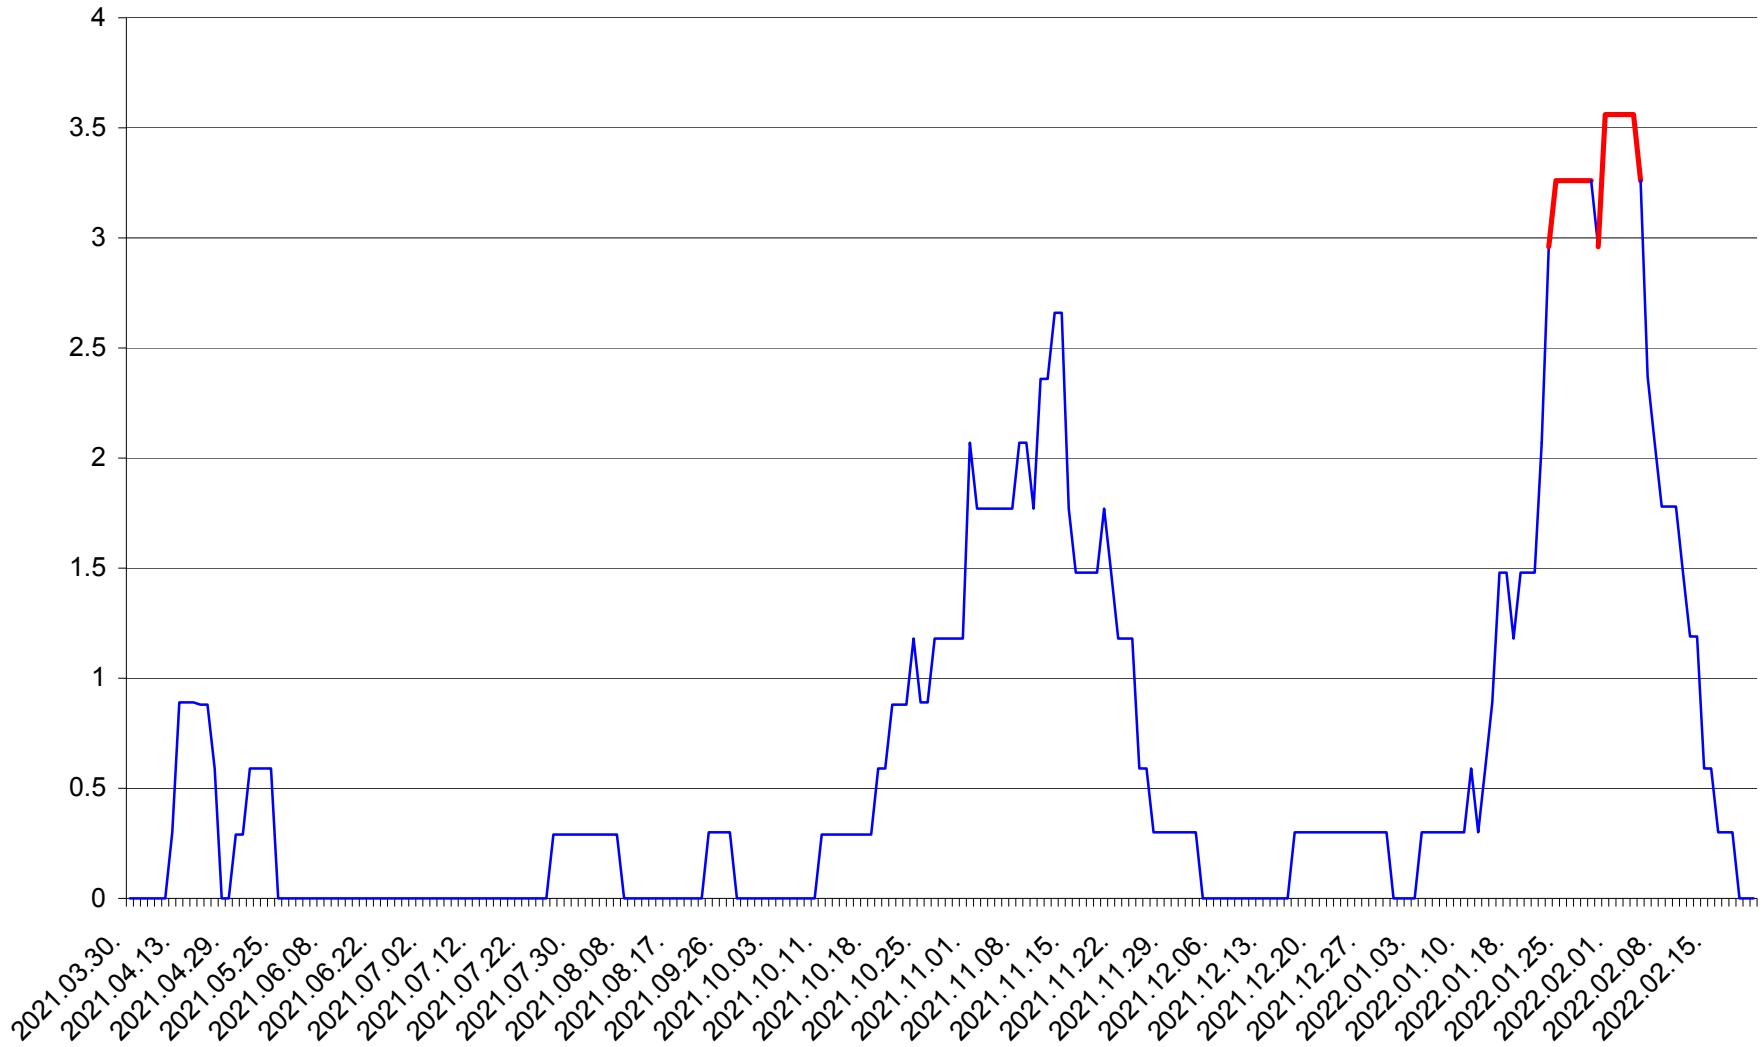

MUNICIPIUL GHEORGHENI - Evolutia incidentei cumulate pe 14 zile la ‰ de locuitori
2021.04.01. - 2022.02.21.

JOSENI - Evolutia incidentei cumulate pe 14 zile la ‰ de locuitori
2021.04.01. - 2022.02.21.

LĂZAREA - Evolutia incidentei cumulate pe 14 zile la % de locuitori
2021.04.01. - 2022.02.21.

LELICENI - Evolutia incidentei cumulate pe 14 zile la ‰ de locuitori
2021.04.01. - 2022.02.21.

LUETA - Evolutia incidentei cumulate pe 14 zile la ‰ de locuitori
2021.04.01. - 2022.02.21.

LUNCA DE JOS - Evolutia incidentei cumulate pe 14 zile la ‰ de locuitori
2021.04.01. - 2022.02.21.

LUNCA DE SUS - Evolutia incidentei cumulate pe 14 zile la ‰ de locuitori
2021.04.01. - 2022.02.21.

LUPENI - Evolutia incidentei cumulate pe 14 zile la ‰ de locuitori
2021.04.01. - 2022.02.21.

MĂDĂRAȘ - Evolutia incidentei cumulate pe 14 zile la ‰ de locuitori
2021.04.01. - 2022.02.21.