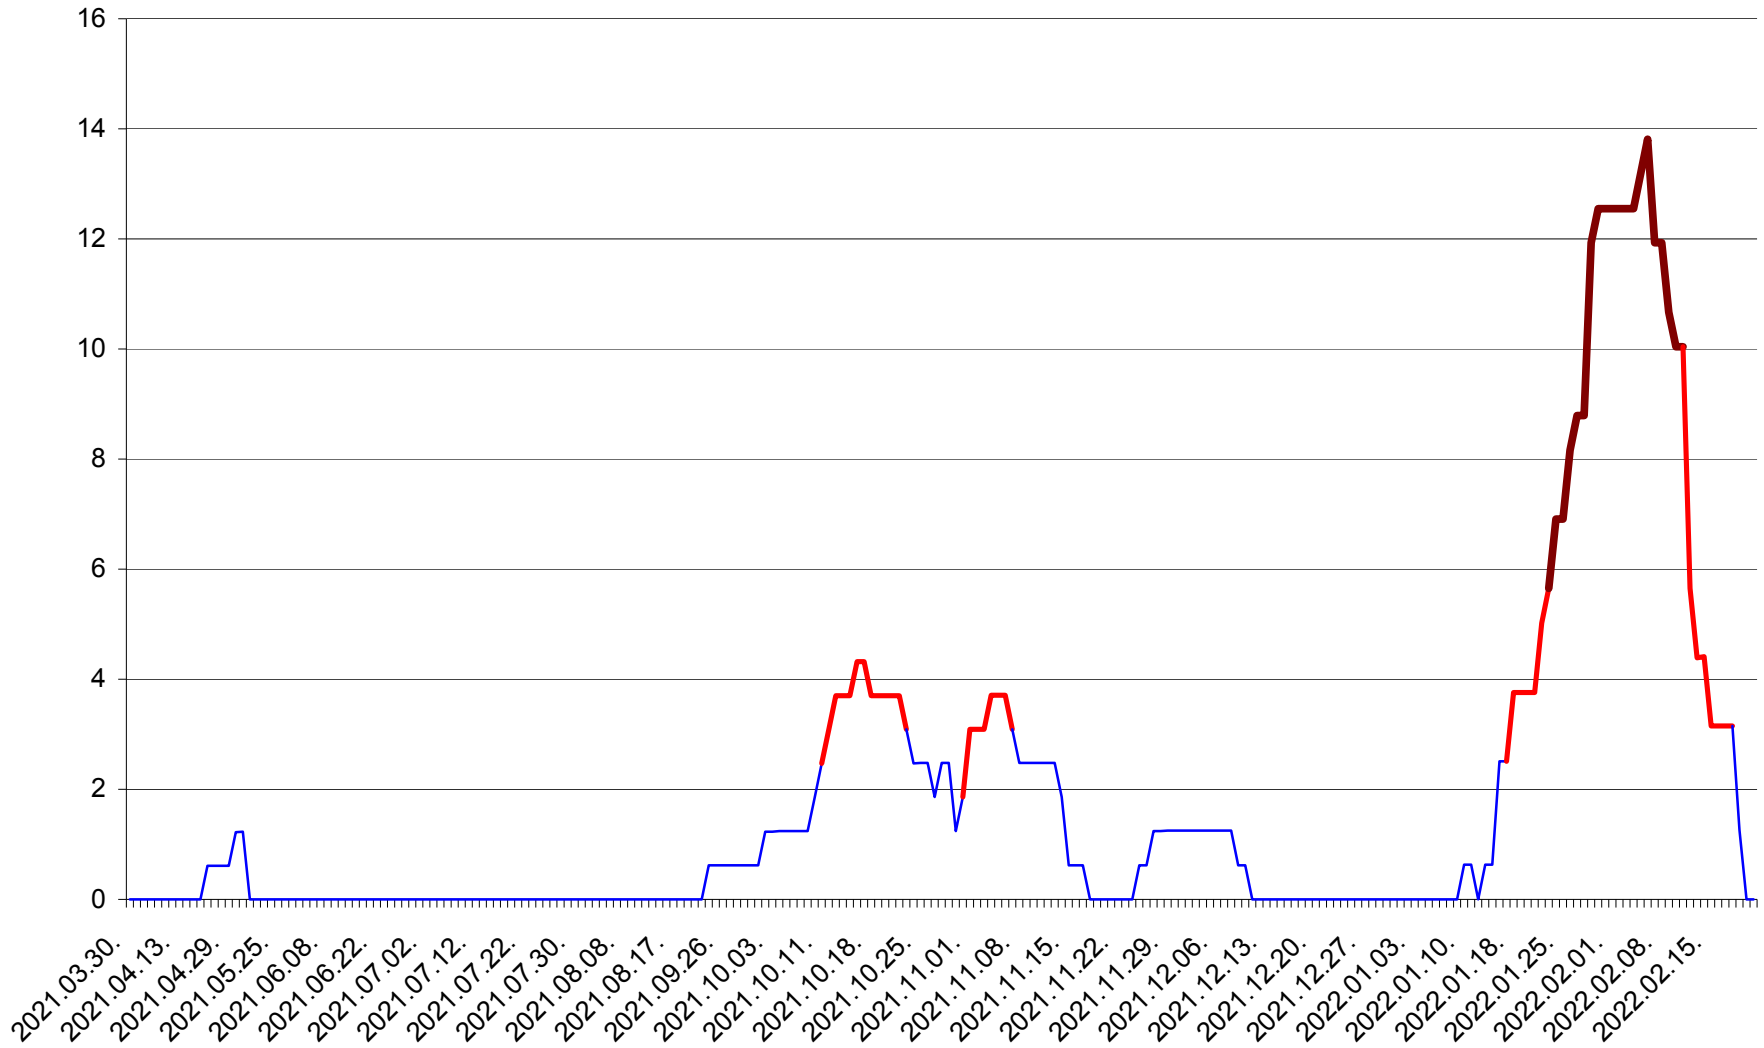

PLĂIEȘII DE JOS - Evolutia incidentei cumulate pe 14 zile la ‰ de locuitori
2021.04.01. - 2022.02.21.

PORUMBENI - Evolutia incidentei cumulate pe 14 zile la ‰ de locuitori
2021.04.01. - 2022.02.21.

PRAID - Evolutia incidentei cumulate pe 14 zile la ‰ de locuitori
2021.04.01. - 2022.02.21.

RACU - Evolutia incidentei cumulate pe 14 zile la ‰ de locuitori
2021.04.01. - 2022.02.21.

REMETEA - Evolutia incidentei cumulate pe 14 zile la ‰ de locuitori
2021.04.01. - 2022.02.21.

SĂCEL - Evolutia incidentei cumulate pe 14 zile la ‰ de locuitori
2021.04.01. - 2022.02.21.