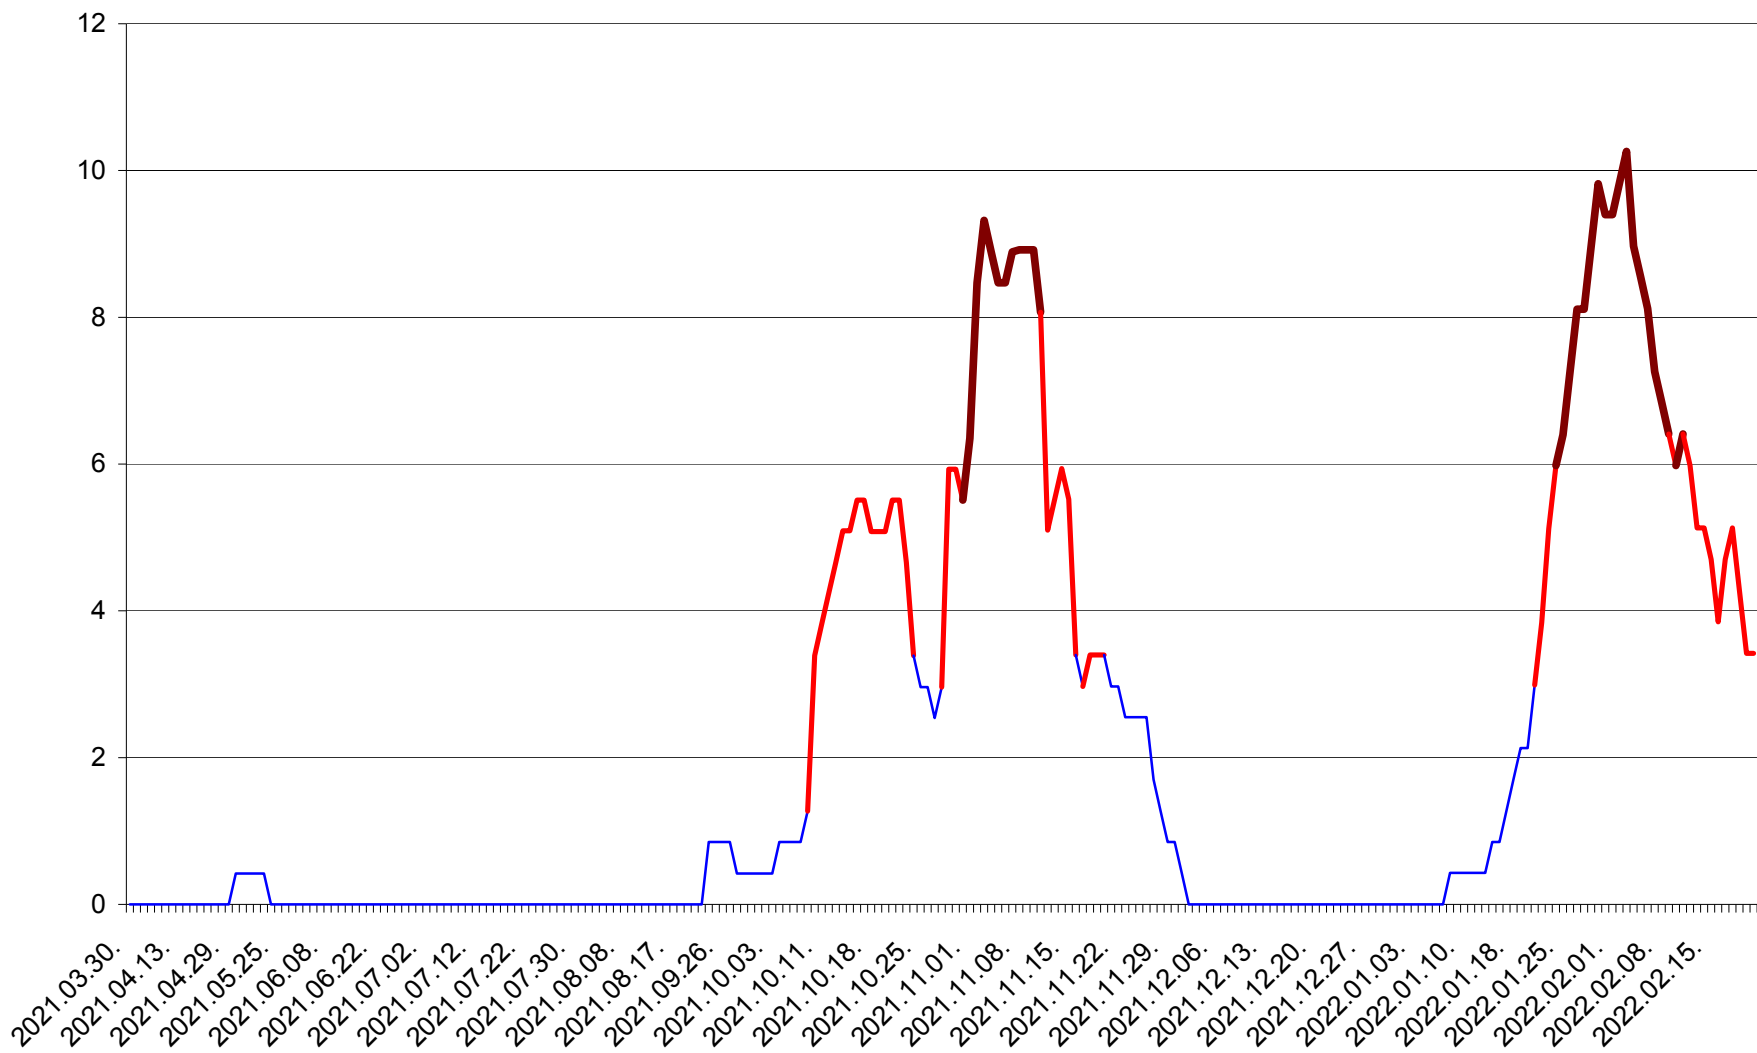

PLĂIEȘII DE JOS - Evolutia incidentei cumulate pe 14 zile la ‰ de locuitori
2021.04.01. - 2022.02.21.

PORUMBENI - Evolutia incidentei cumulate pe 14 zile la ‰ de locuitori
2021.04.01. - 2022.02.21.

PRAID - Evolutia incidentei cumulate pe 14 zile la ‰ de locuitori
2021.04.01. - 2022.02.21.

RACU - Evolutia incidentei cumulate pe 14 zile la ‰ de locuitori
2021.04.01. - 2022.02.21.

REMETEA - Evolutia incidentei cumulate pe 14 zile la ‰ de locuitori
2021.04.01. - 2022.02.21.

SĂCEL - Evolutia incidentei cumulate pe 14 zile la ‰ de locuitori
2021.04.01. - 2022.02.21.

SÂNCRĂIENI - Evolutia incidentei cumulate pe 14 zile la ‰ de locuitori
2021.04.01. - 2022.02.21.

SÂNDOMINIC - Evolutia incidentei cumulate pe 14 zile la ‰ de locuitori
2021.04.01. - 2022.02.21.

SÂNMARTIN - Evolutia incidentei cumulate pe 14 zile la ‰ de locuitori
2021.04.01. - 2022.02.21.