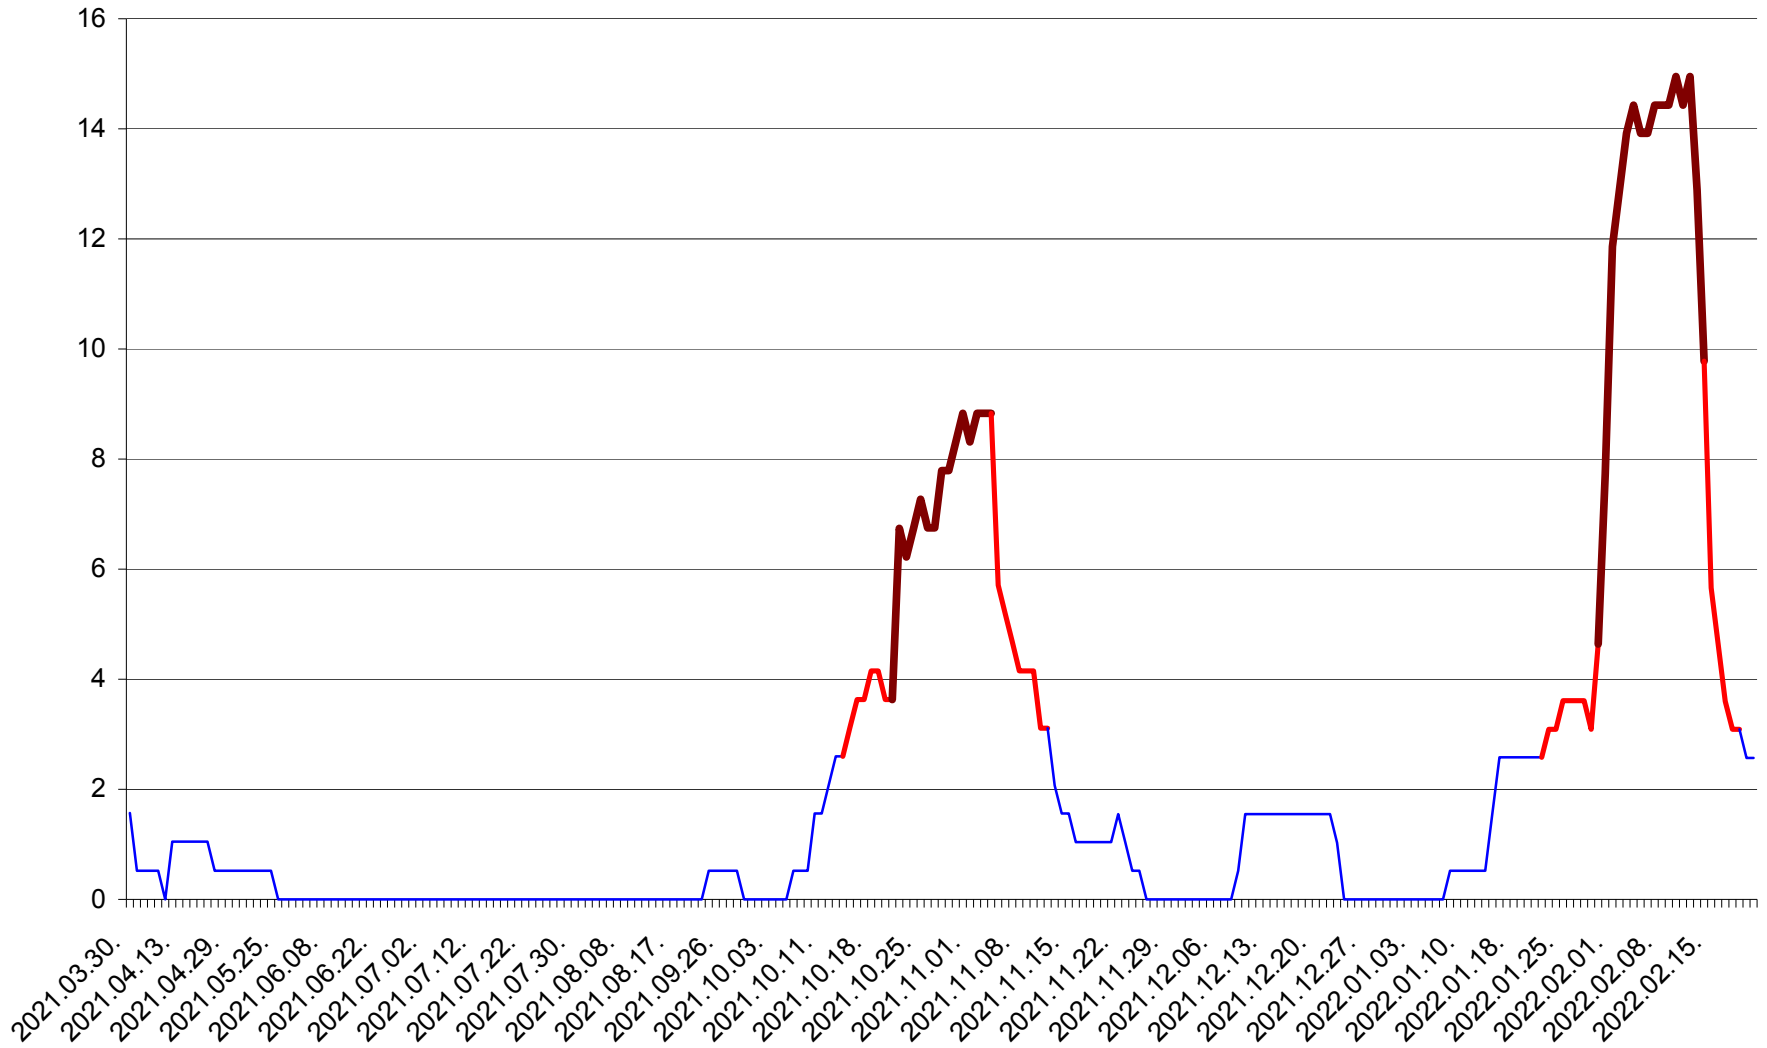

MIHĂILENI - Evolutia incidentei cumulate pe 14 zile la ‰ de locuitori
2021.04.01. - 2022.02.21.

MUGENI - Evolutia incidentei cumulate pe 14 zile la ‰ de locuitori
2021.04.01. - 2022.02.21.

OCLAND - Evolutia incidentei cumulate pe 14 zile la ‰ de locuitori
2021.04.01. - 2022.02.21.

MUNICIPIUL ODORHEIU SECUIESC - Evolutia incidentei cumulate pe 14 zile la ‰ de locuitori
2021.04.01. - 2022.02.21.

PĂULENI-CIUC - Evolutia incidentei cumulate pe 14 zile la % de locuitori
2021.04.01. - 2022.02.21.

PLĂIEȘII DE JOS - Evolutia incidentei cumulate pe 14 zile la ‰ de locuitori
2021.04.01. - 2022.02.21.

PORUMBENI - Evolutia incidentei cumulate pe 14 zile la ‰ de locuitori
2021.04.01. - 2022.02.21.

PRAID - Evolutia incidentei cumulate pe 14 zile la ‰ de locuitori
2021.04.01. - 2022.02.21.

RACU - Evolutia incidentei cumulate pe 14 zile la ‰ de locuitori
2021.04.01. - 2022.02.21.

REMETEA - Evolutia incidentei cumulate pe 14 zile la ‰ de locuitori
2021.04.01. - 2022.02.21.

SĂCEL - Evolutia incidentei cumulate pe 14 zile la ‰ de locuitori
2021.04.01. - 2022.02.21.