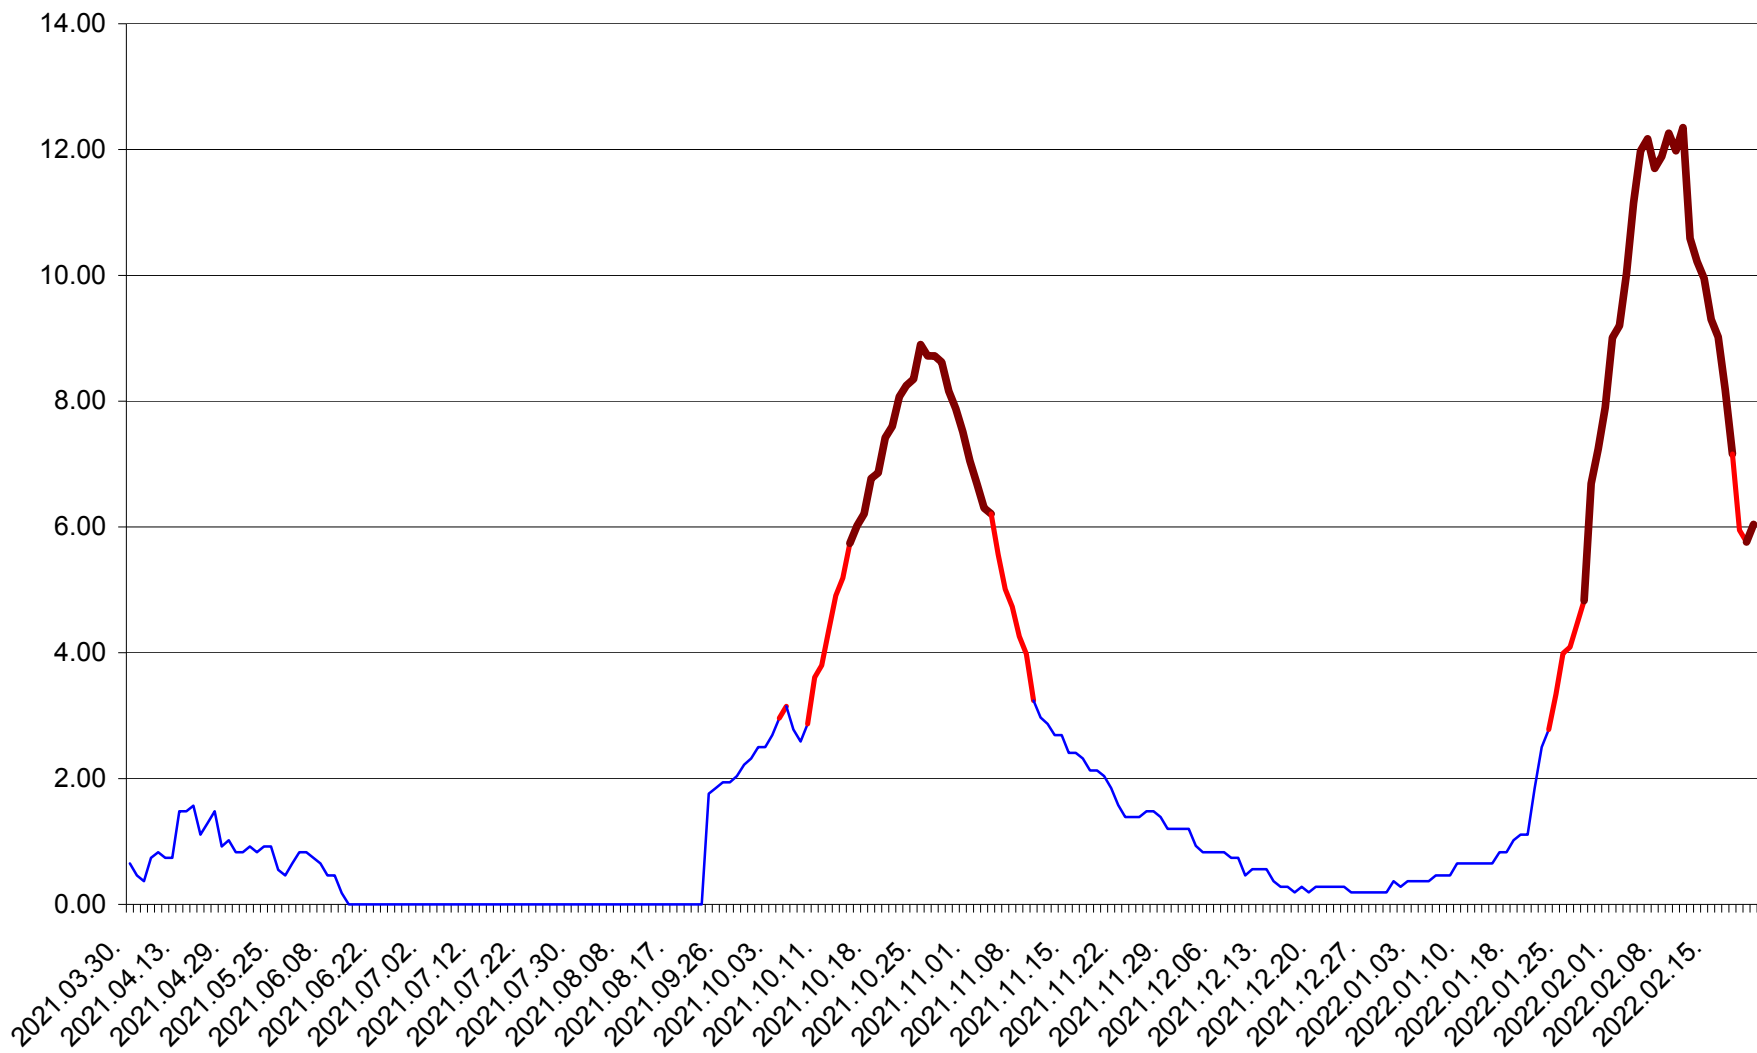

BRĂDEȘTI - Evolutia incidentei cumulate pe 14 zile la ‰ de locuitori
2021.04.01. - 2022.02.21.

CĂPÂLNIȚA - Evolutia incidentei cumulate pe 14 zile la ‰ de locuitori
2021.04.01. - 2022.02.21.

CÂRȚA - Evolutia incidentei cumulate pe 14 zile la ‰ de locuitori
2021.04.01. - 2022.02.21.

CICEU - Evolutia incidentei cumulate pe 14 zile la ‰ de locuitori
2021.04.01. - 2022.02.21.

CIUCSÂNGEORGIU - Evolutia incidentei cumulate pe 14 zile la ‰ de locuitori
2021.04.01. - 2022.02.21.

CIUMANI - Evolutia incidentei cumulate pe 14 zile la ‰ de locuitori
2021.04.01. - 2022.02.21.

CORBU - Evolutia incidentei cumulate pe 14 zile la ‰ de locuitori
2021.04.01. - 2022.02.21.

CORUND - Evolutia incidentei cumulate pe 14 zile la % de locuitori
2021.04.01. - 2022.02.21.

COZMENI - Evolutia incidentei cumulate pe 14 zile la ‰ de locuitori
2021.04.01. - 2022.02.21.

ORAȘ CRISTURU SECUIESC - Evolutia incidentei cumulate pe 14 zile la ‰ de locuitori
2021.04.01. - 2022.02.21.

DĂNEȘTI - Evolutia incidentei cumulate pe 14 zile la ‰ de locuitori
2021.04.01. - 2022.02.21.