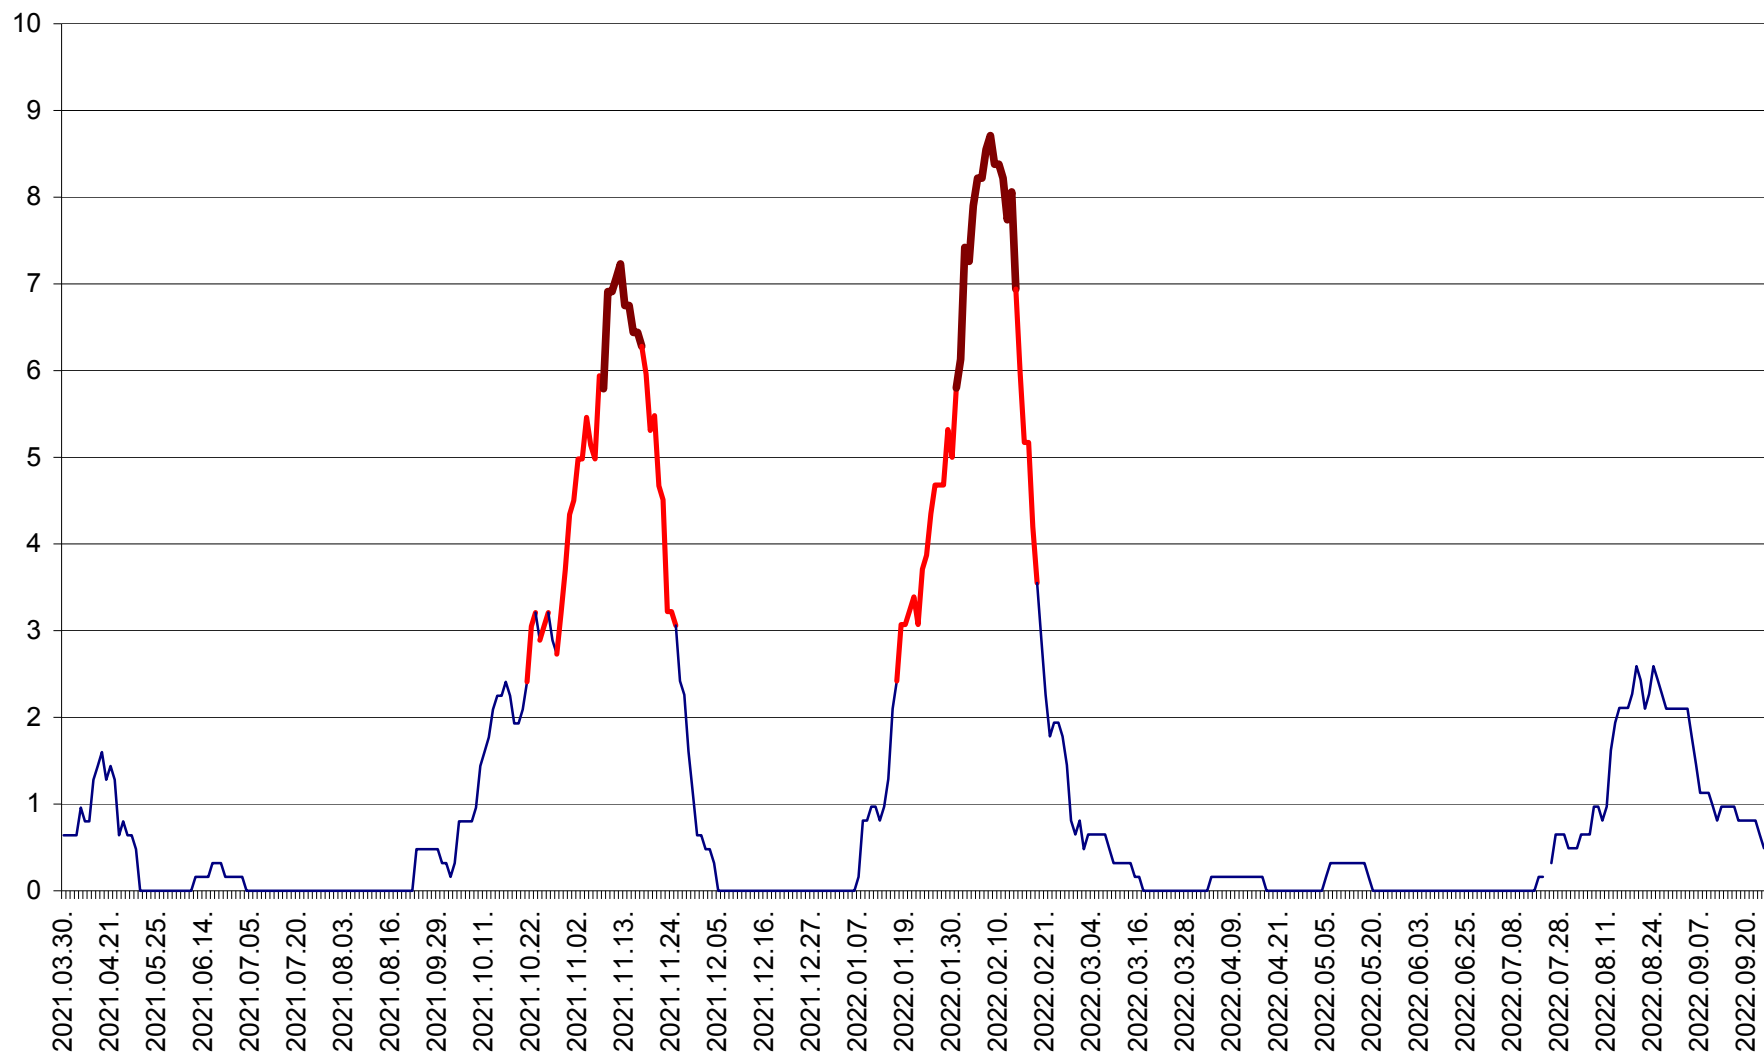

PLĂIEȘII DE JOS - Evoluția incidentei cumulate pe 14 zile la ‰ de locuitori
2021.04.01. - 2022.09.24.

PORUMBENI - Evolutia incidentei cumulate pe 14 zile la ‰ de locuitori
2021.04.01. - 2022.09.24.

PRAID - Evolutia incidentei cumulate pe 14 zile la ‰ de locuitori
2021.04.01. - 2022.09.24.

RACU - Evolutia incidentei cumulate pe 14 zile la ‰ de locuitori
2021.04.01. - 2022.09.24.

REMETEA - Evolutia incidentei cumulate pe 14 zile la % de locuitori
2021.04.01. - 2022.09.24.

SĂCEL - Evolutia incidentei cumulate pe 14 zile la ‰ de locuitori
2021.04.01. - 2022.09.24.

SÂNCRĂIENI - Evolutia incidentei cumulate pe 14 zile la ‰ de locuitori
2021.04.01. - 2022.09.24.

SÂNDOMIC - Evolutia incidentei cumulate pe 14 zile la ‰ de locuitori
2021.04.01. - 2022.09.24.

SÂNMARTIN - Evolutia incidentei cumulate pe 14 zile la ‰ de locuitori
2021.04.01. - 2022.09.24.