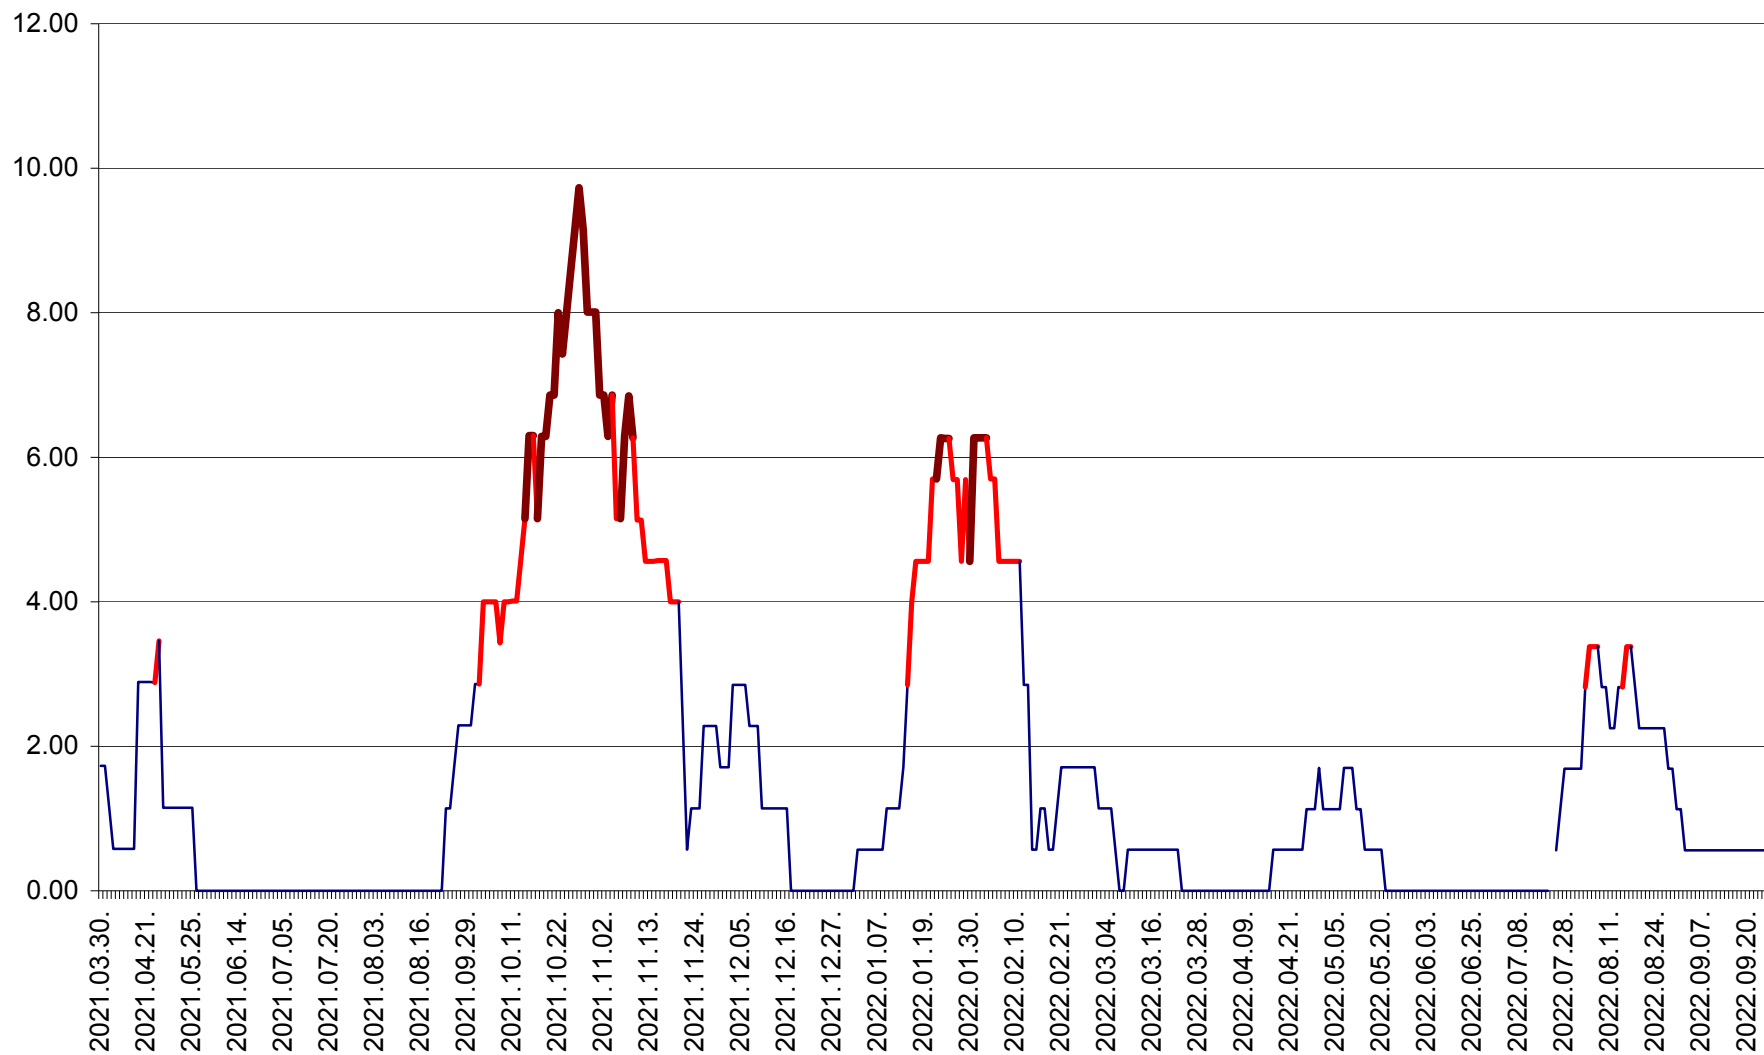

ORAȘ VLĂHIȚA - Evolutia incidentei cumulate pe 14 zile la ‰ de locuitori
2021.04.01. - 2022.09.24.