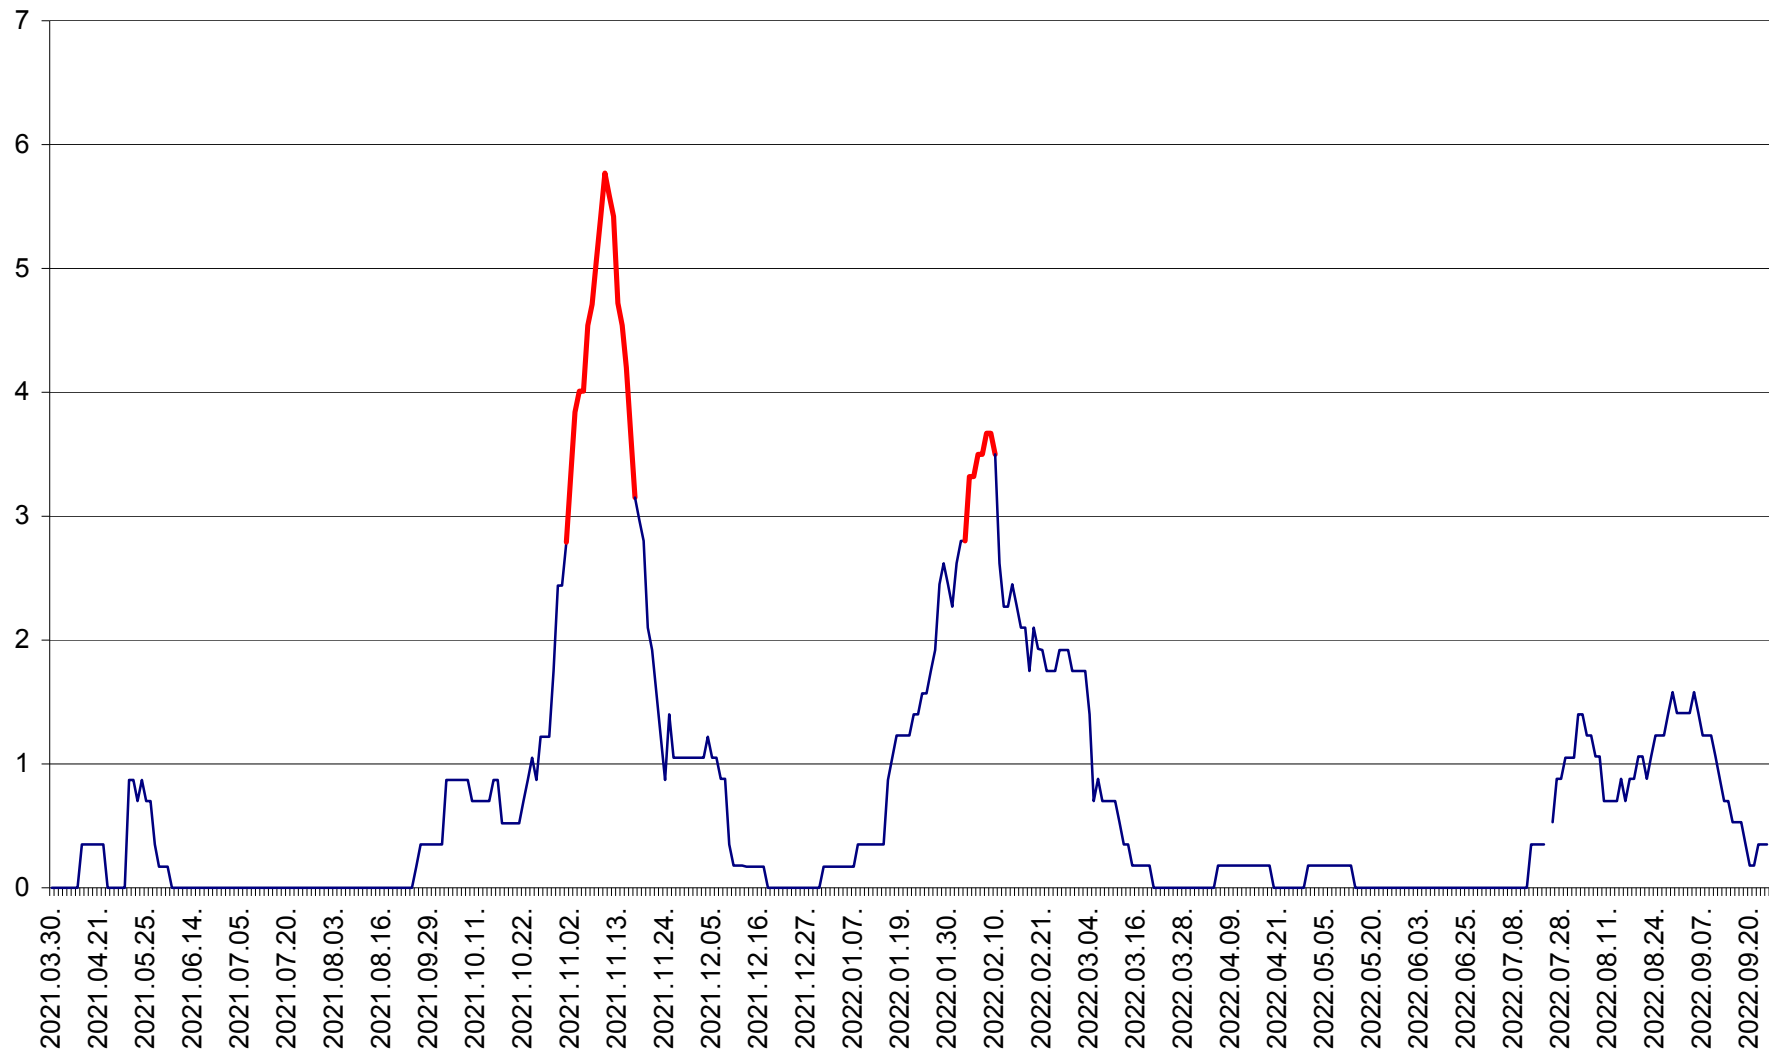

ORAȘ BĂLAN - Evoluția incidenței cumulate pe 14 zile la ‰ de locuitori
2021.04.01. - 2022.09.24.

BILBOR - Evolutia incidentei cumulate pe 14 zile la ‰ de locuitori
2021.04.01. - 2022.09.24.

ORAȘ BORSEC - Evolutia incidentei cumulate pe 14 zile la ‰ de locuitori
2021.04.01. - 2022.09.24.

CORBU - Evolutia incidentei cumulate pe 14 zile la ‰ de locuitori
2021.04.01. - 2022.09.24.

CORUND - Evolutia incidentei cumulate pe 14 zile la ‰ de locuitori
2021.04.01. - 2022.09.24.

COZMENI - Evolutia incidentei cumulate pe 14 zile la ‰ de locuitori
2021.04.01. - 2022.09.24.

ORAȘ CRISTURU SECUIESC - Evolutia incidentei cumulate pe 14 zile la ‰ de locuitori
2021.04.01. - 2022.09.24.

DĂNEȘTI - Evolutia incidentei cumulate pe 14 zile la ‰ de locuitori
2021.04.01. - 2022.09.24.

DÂRJIU - Evolutia incidentei cumulate pe 14 zile la ‰ de locuitori
2021.04.01. - 2022.09.24.

DEALU - Evolutia incidentei cumulate pe 14 zile la ‰ de locuitori
2021.04.01. - 2022.09.24.

DITRĂU - Evolutia incidentei cumulate pe 14 zile la ‰ de locuitori
2021.04.01. - 2022.09.24.