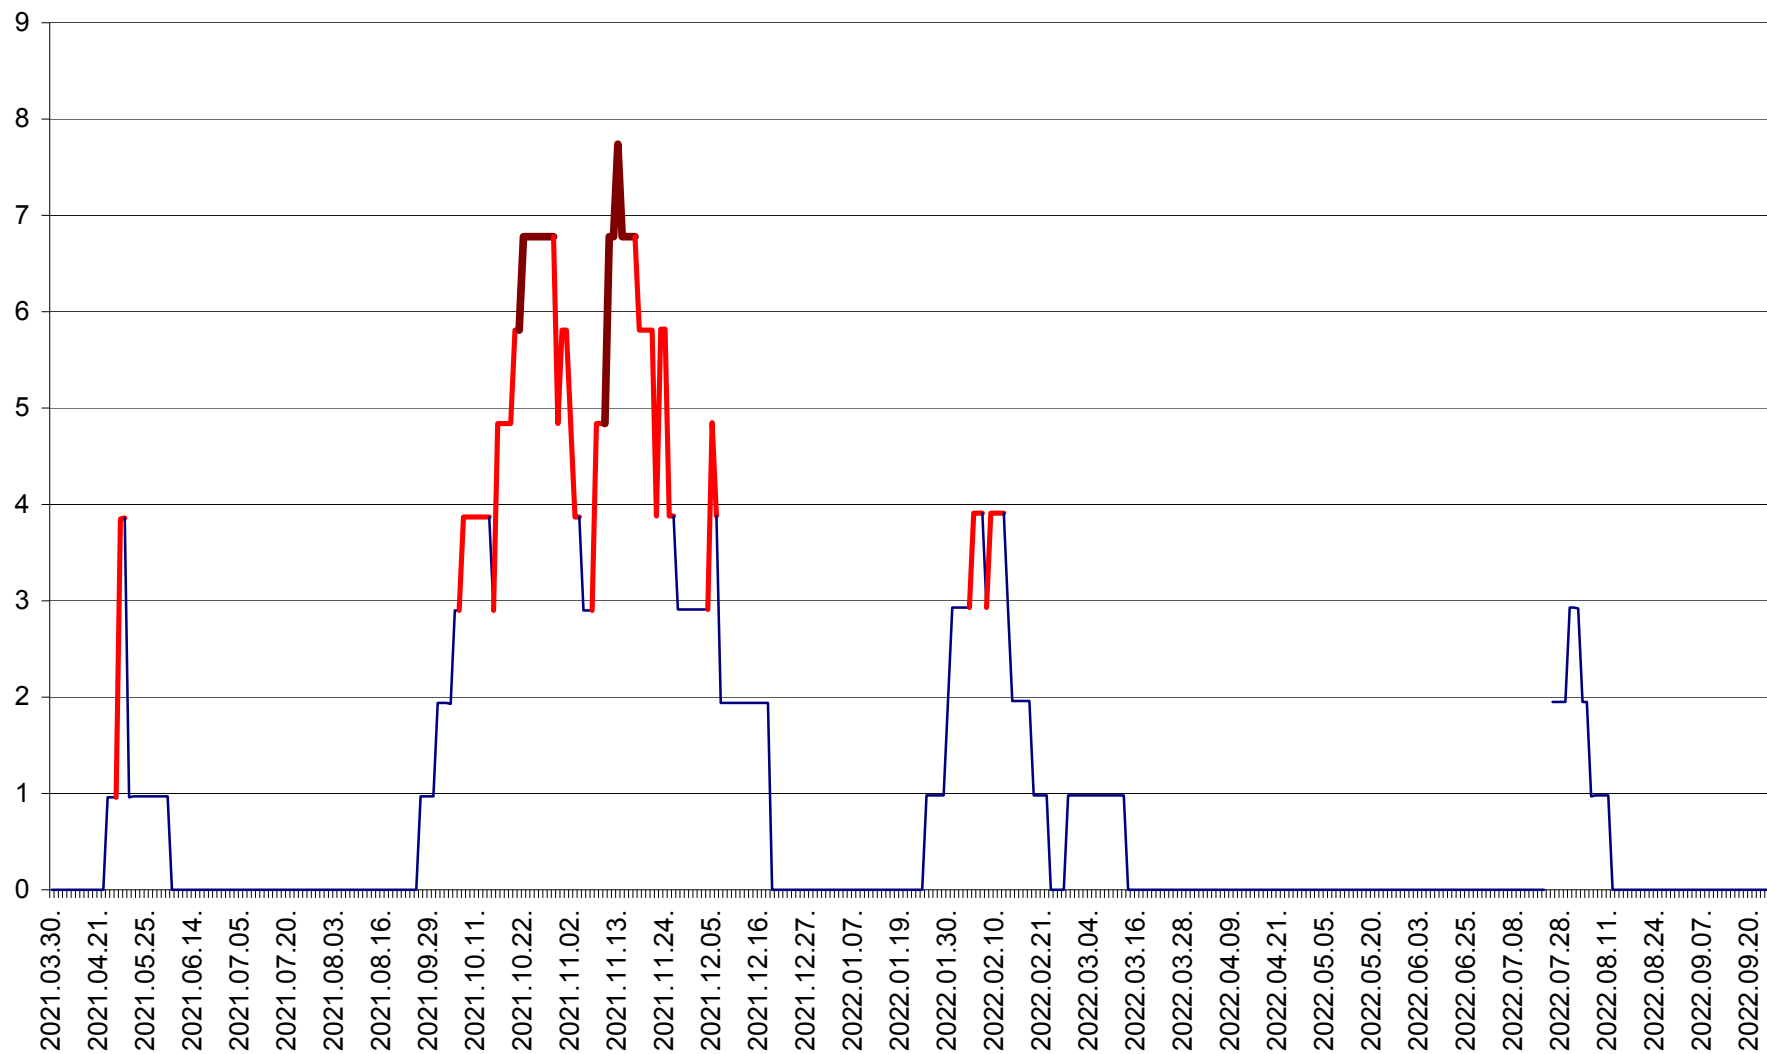

DEALU - Evolutia incidentei cumulate pe 14 zile la ‰ de locuitori
2021.04.01. - 2022.09.24.