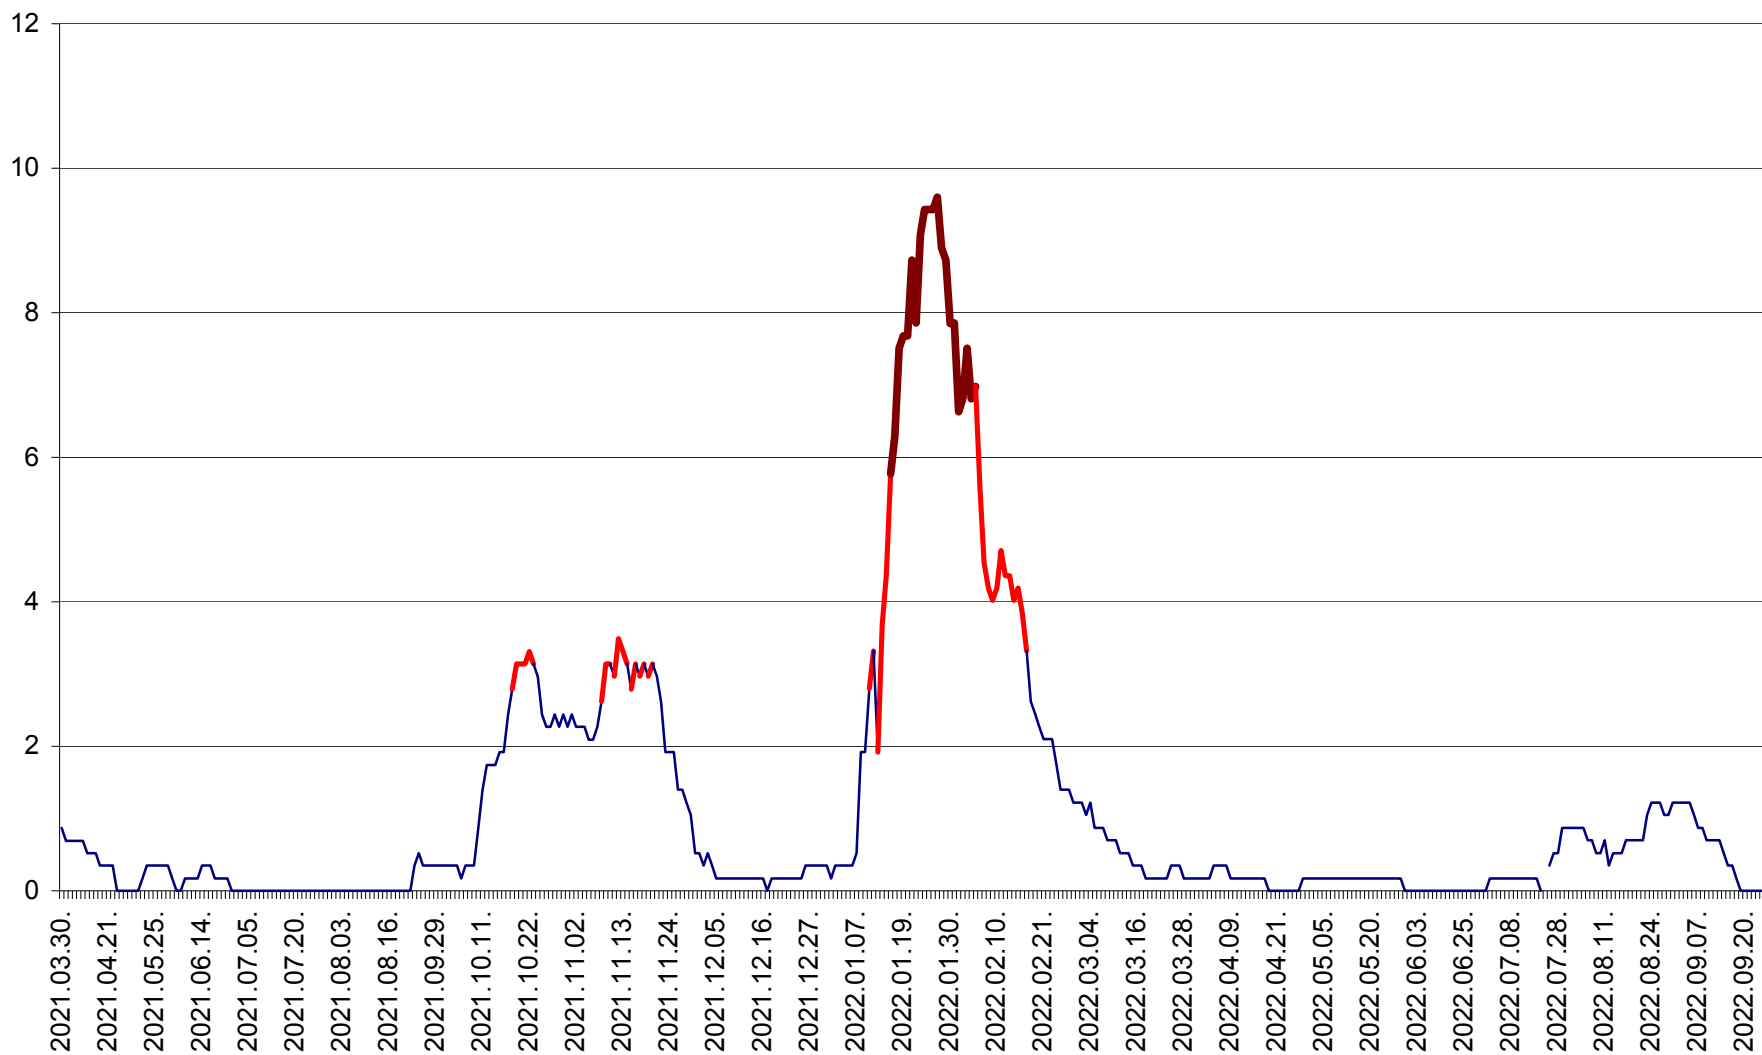

DÂRJIU - Evolutia incidentei cumulate pe 14 zile la ‰ de locuitori
2021.04.01. - 2022.09.24.

DEALU - Evolutia incidentei cumulate pe 14 zile la ‰ de locuitori
2021.04.01. - 2022.09.24.

DITRĂU - Evolutia incidentei cumulate pe 14 zile la ‰ de locuitori
2021.04.01. - 2022.09.24.

FELICENI - Evolutia incidentei cumulate pe 14 zile la % de locuitori
2021.04.01. - 2022.09.24.

FRUMOASA - Evolutia incidentei cumulate pe 14 zile la ‰ de locuitori
2021.04.01. - 2022.09.24.

GĂLĂUȚAȘ - Evoluția incidenței cumulate pe 14 zile la ‰ de locuitori
2021.04.01. - 2022.09.24.

MUNICIPIUL GHEORGHENI - Evolutia incidentei cumulate pe 14 zile la % de locuitori
2021.04.01. - 2022.09.24.

JOSENI - Evolutia incidentei cumulate pe 14 zile la ‰ de locuitori
2021.04.01. - 2022.09.24.

LĂZAREA - Evolutia incidentei cumulate pe 14 zile la % de locuitori
2021.04.01. - 2022.09.24.

LELICENI - Evolutia incidentei cumulate pe 14 zile la ‰ de locuitori
2021.04.01. - 2022.09.24.

LUETA - Evolutia incidentei cumulate pe 14 zile la ‰ de locuitori
2021.04.01. - 2022.09.24.

LUNCA DE JOS - Evolutia incidentei cumulate pe 14 zile la ‰ de locuitori
2021.04.01. - 2022.09.24.