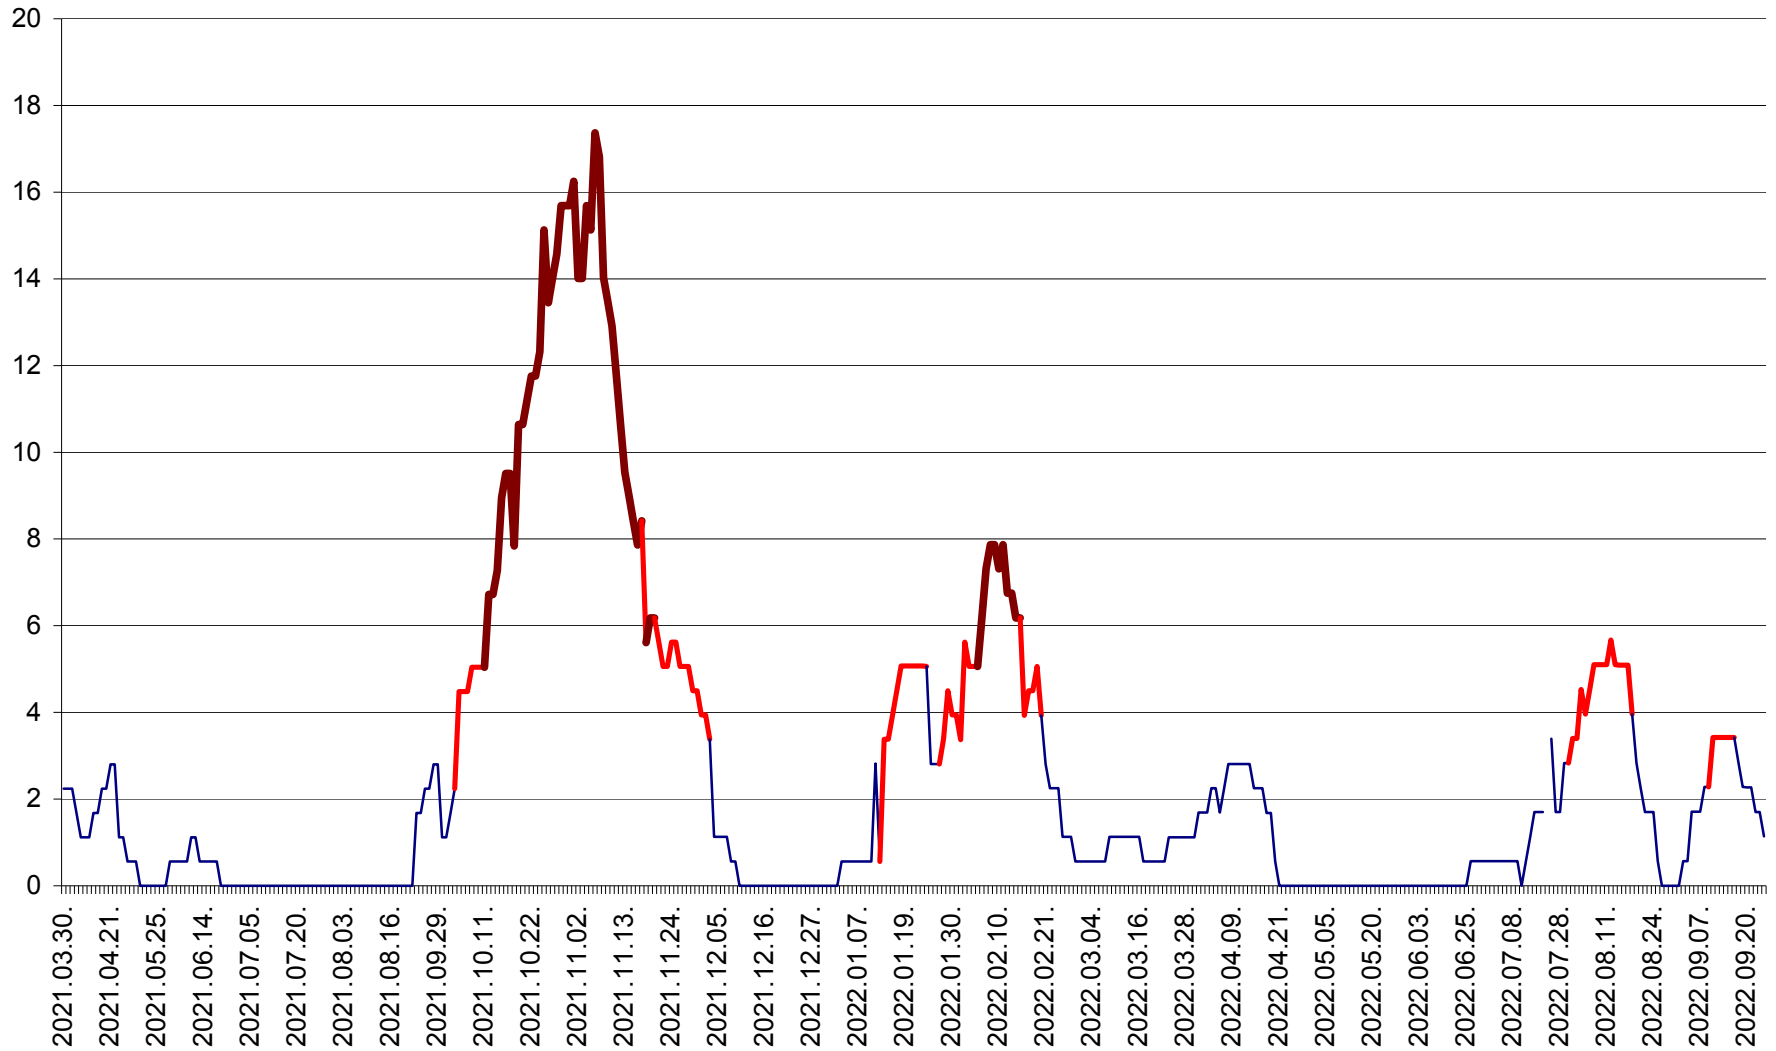

SÂNSIMION - Evolutia incidentei cumulate pe 14 zile la ‰ de locuitori
2021.04.01. - 2022.09.24.

SÂNTIMBRU - Evolutia incidentei cumulate pe 14 zile la ‰ de locuitori
2021.04.01. - 2022.09.24.

SĂRMAȘ - Evolutia incidentei cumulate pe 14 zile la ‰ de locuitori
2021.04.01. - 2022.09.24.

SATU MARE - Evolutia incidentei cumulate pe 14 zile la ‰ de locuitori
2021.04.01. - 2022.09.24.

SECUIENI - Evolutia incidentei cumulate pe 14 zile la ‰ de locuitori
2021.04.01. - 2022.09.24.

SICULENI - Evolutia incidentei cumulate pe 14 zile la ‰ de locuitori
2021.04.01. - 2022.09.24.

ȘIMONEȘTI - Evoluția incidenței cumulate pe 14 zile la ‰ de locuitori
2021.04.01. - 2022.09.24.

SUBCETATE - Evolutia incidentei cumulate pe 14 zile la ‰ de locuitori
2021.04.01. - 2022.09.24.

SUSENI - Evolutia incidentei cumulate pe 14 zile la ‰ de locuitori
2021.04.01. - 2022.09.24.