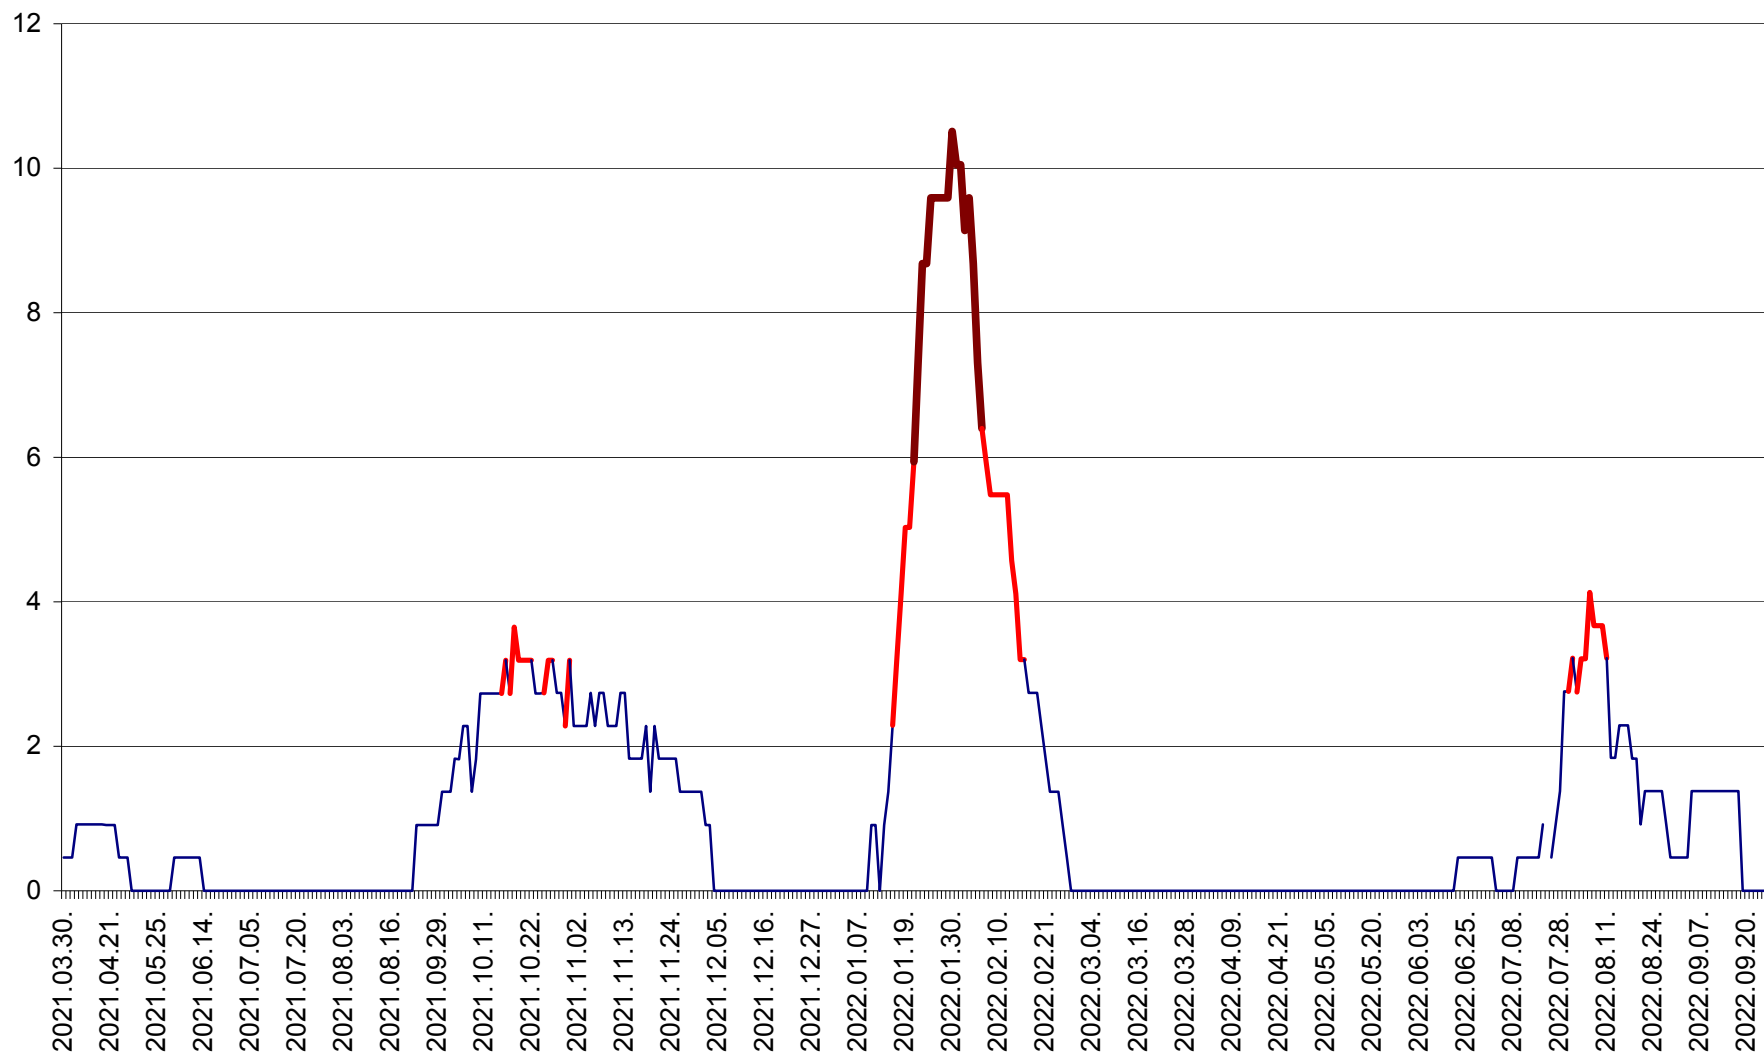

CICEU - Evolutia incidentei cumulate pe 14 zile la ‰ de locuitori
2021.04.01. - 2022.09.24.

CIUCSÂNGEORGIU - Evolutia incidentei cumulate pe 14 zile la ‰ de locuitori
2021.04.01. - 2022.09.24.

CIUMANI - Evolutia incidentei cumulate pe 14 zile la ‰ de locuitori
2021.04.01. - 2022.09.24.

CORBU - Evolutia incidentei cumulate pe 14 zile la ‰ de locuitori
2021.04.01. - 2022.09.24.

CORUND - Evolutia incidentei cumulate pe 14 zile la ‰ de locuitori
2021.04.01. - 2022.09.24.

COZMENI - Evolutia incidentei cumulate pe 14 zile la ‰ de locuitori
2021.04.01. - 2022.09.24.

ORAȘ CRISTURU SECUIESC - Evolutia incidentei cumulate pe 14 zile la ‰ de locuitori
2021.04.01. - 2022.09.24.

DĂNEȘTI - Evolutia incidentei cumulate pe 14 zile la ‰ de locuitori
2021.04.01. - 2022.09.24.

DÂRJIU - Evolutia incidentei cumulate pe 14 zile la ‰ de locuitori
2021.04.01. - 2022.09.24.

DEALU - Evolutia incidentei cumulate pe 14 zile la ‰ de locuitori
2021.04.01. - 2022.09.24.

DITRĂU - Evolutia incidentei cumulate pe 14 zile la ‰ de locuitori
2021.04.01. - 2022.09.24.