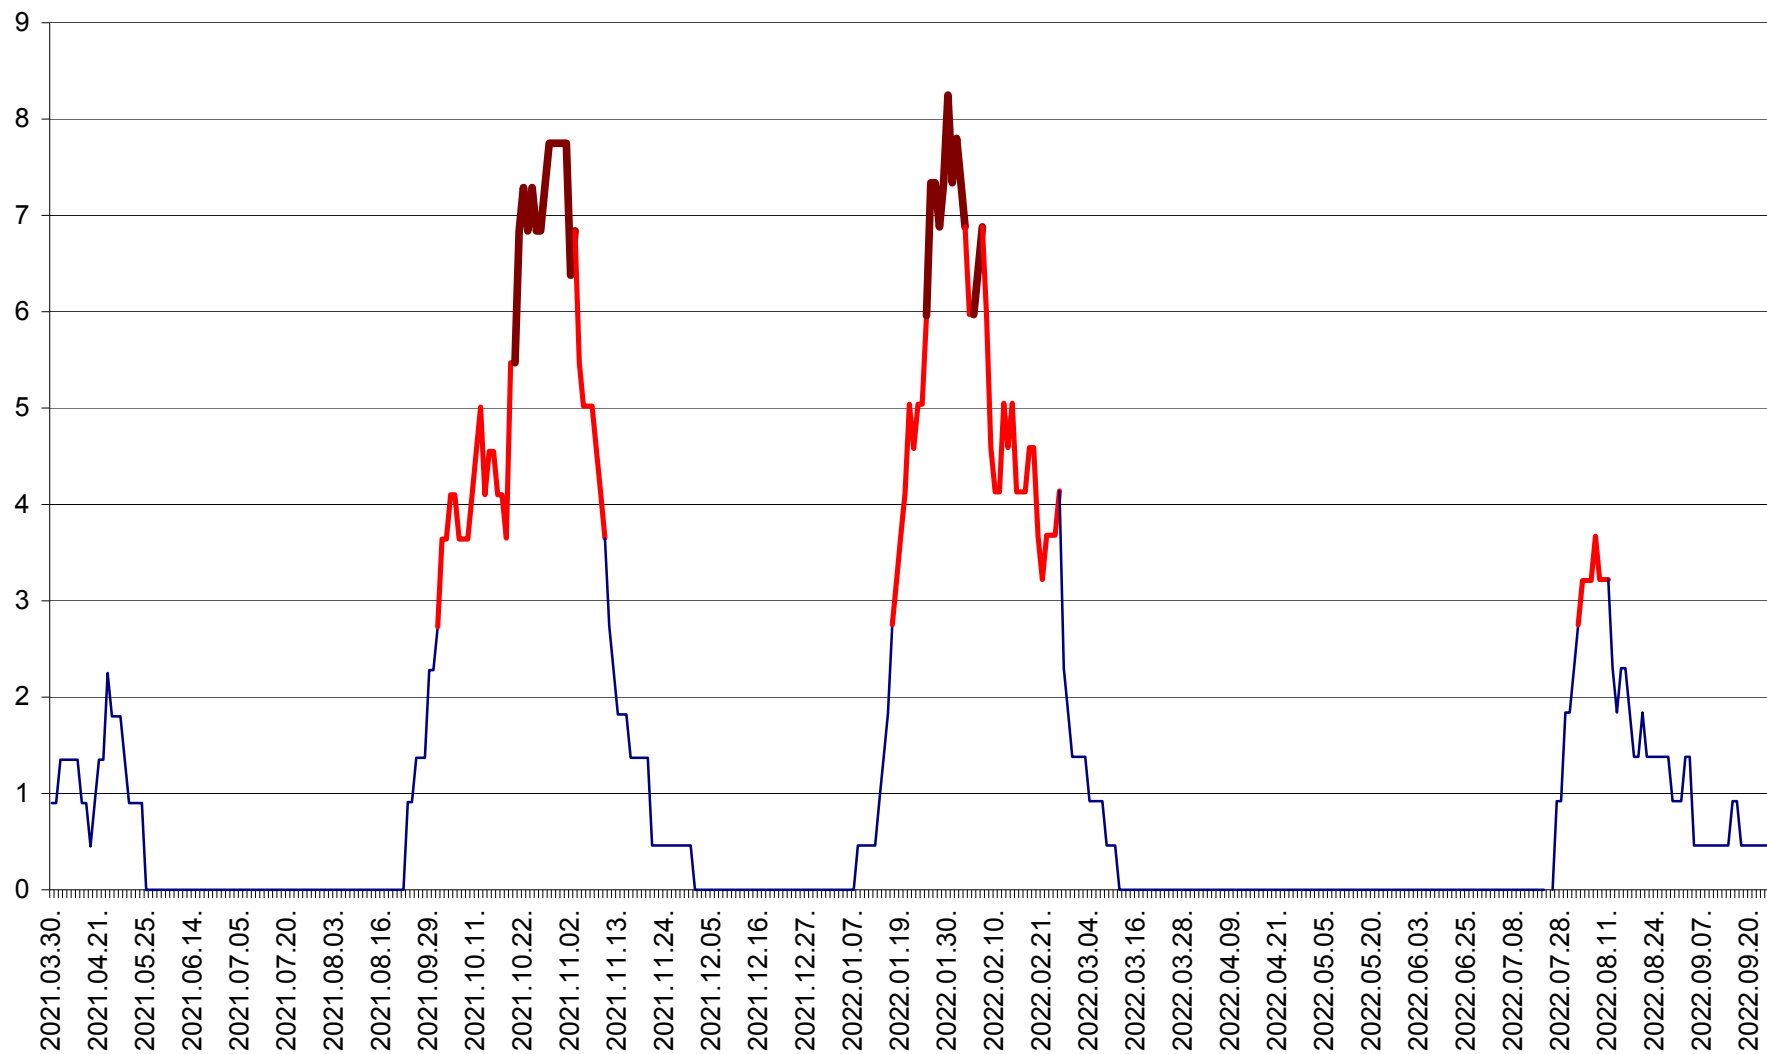

RACU - Evolutia incidentei cumulate pe 14 zile la ‰ de locuitori
2021.04.01. - 2022.09.24.

REMETEA - Evolutia incidentei cumulate pe 14 zile la % de locuitori
2021.04.01. - 2022.09.24.

SĂCEL - Evolutia incidentei cumulate pe 14 zile la ‰ de locuitori
2021.04.01. - 2022.09.24.

SÂNCRĂIENI - Evolutia incidentei cumulate pe 14 zile la ‰ de locuitori
2021.04.01. - 2022.09.24.

SÂNDOMIC - Evolutia incidentei cumulate pe 14 zile la ‰ de locuitori
2021.04.01. - 2022.09.24.

SÂNMARTIN - Evolutia incidentei cumulate pe 14 zile la ‰ de locuitori
2021.04.01. - 2022.09.24.

SÂNSIMION - Evolutia incidentei cumulate pe 14 zile la ‰ de locuitori
2021.04.01. - 2022.09.24.

SÂNTIMBRU - Evolutia incidentei cumulate pe 14 zile la ‰ de locuitori
2021.04.01. - 2022.09.24.

SĂRMAȘ - Evolutia incidentei cumulate pe 14 zile la ‰ de locuitori
2021.04.01. - 2022.09.24.