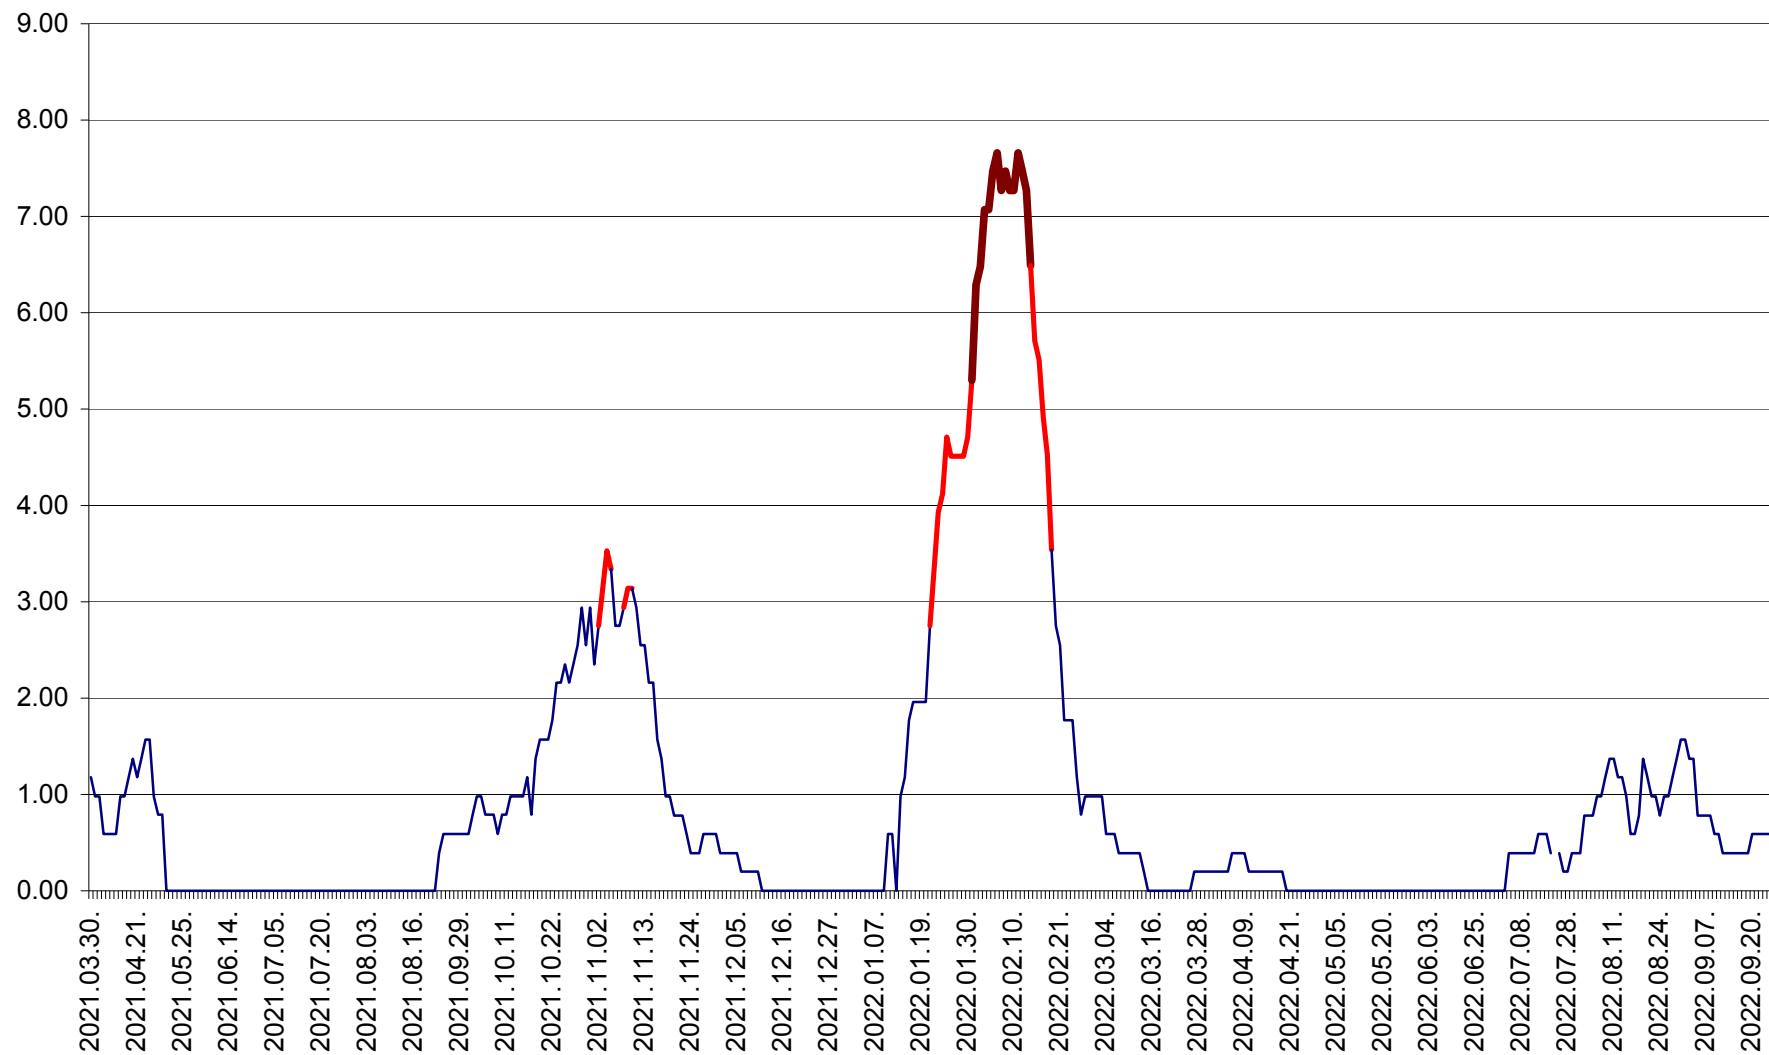

ORAȘ BĂLAN - Evoluția incidenței cumulate pe 14 zile la ‰ de locuitori
2021.04.01. - 2022.09.24.

BILBOR - Evolutia incidentei cumulate pe 14 zile la ‰ de locuitori
2021.04.01. - 2022.09.24.

ORAȘ BORSEC - Evolutia incidentei cumulate pe 14 zile la ‰ de locuitori
2021.04.01. - 2022.09.24.

BRĂDEȘTI - Evoluția incidenței cumulate pe 14 zile la ‰ de locuitori
2021.04.01. - 2022.09.24.

CĂPÂLNIȚA - Evoluția incidenței cumulate pe 14 zile la ‰ de locuitori
2021.04.01. - 2022.09.24.

CÂRȚA - Evolutia incidentei cumulate pe 14 zile la ‰ de locuitori
2021.04.01. - 2022.09.24.

CICEU - Evolutia incidentei cumulate pe 14 zile la ‰ de locuitori
2021.04.01. - 2022.09.24.

CIUCSÂNGEORGIU - Evolutia incidentei cumulate pe 14 zile la ‰ de locuitori
2021.04.01. - 2022.09.24.

CIUMANI - Evolutia incidentei cumulate pe 14 zile la ‰ de locuitori
2021.04.01. - 2022.09.24.

CORBU - Evolutia incidentei cumulate pe 14 zile la ‰ de locuitori
2021.04.01. - 2022.09.24.

CORUND - Evolutia incidentei cumulate pe 14 zile la ‰ de locuitori
2021.04.01. - 2022.09.24.

COZMENI - Evolutia incidentei cumulate pe 14 zile la ‰ de locuitori
2021.04.01. - 2022.09.24.