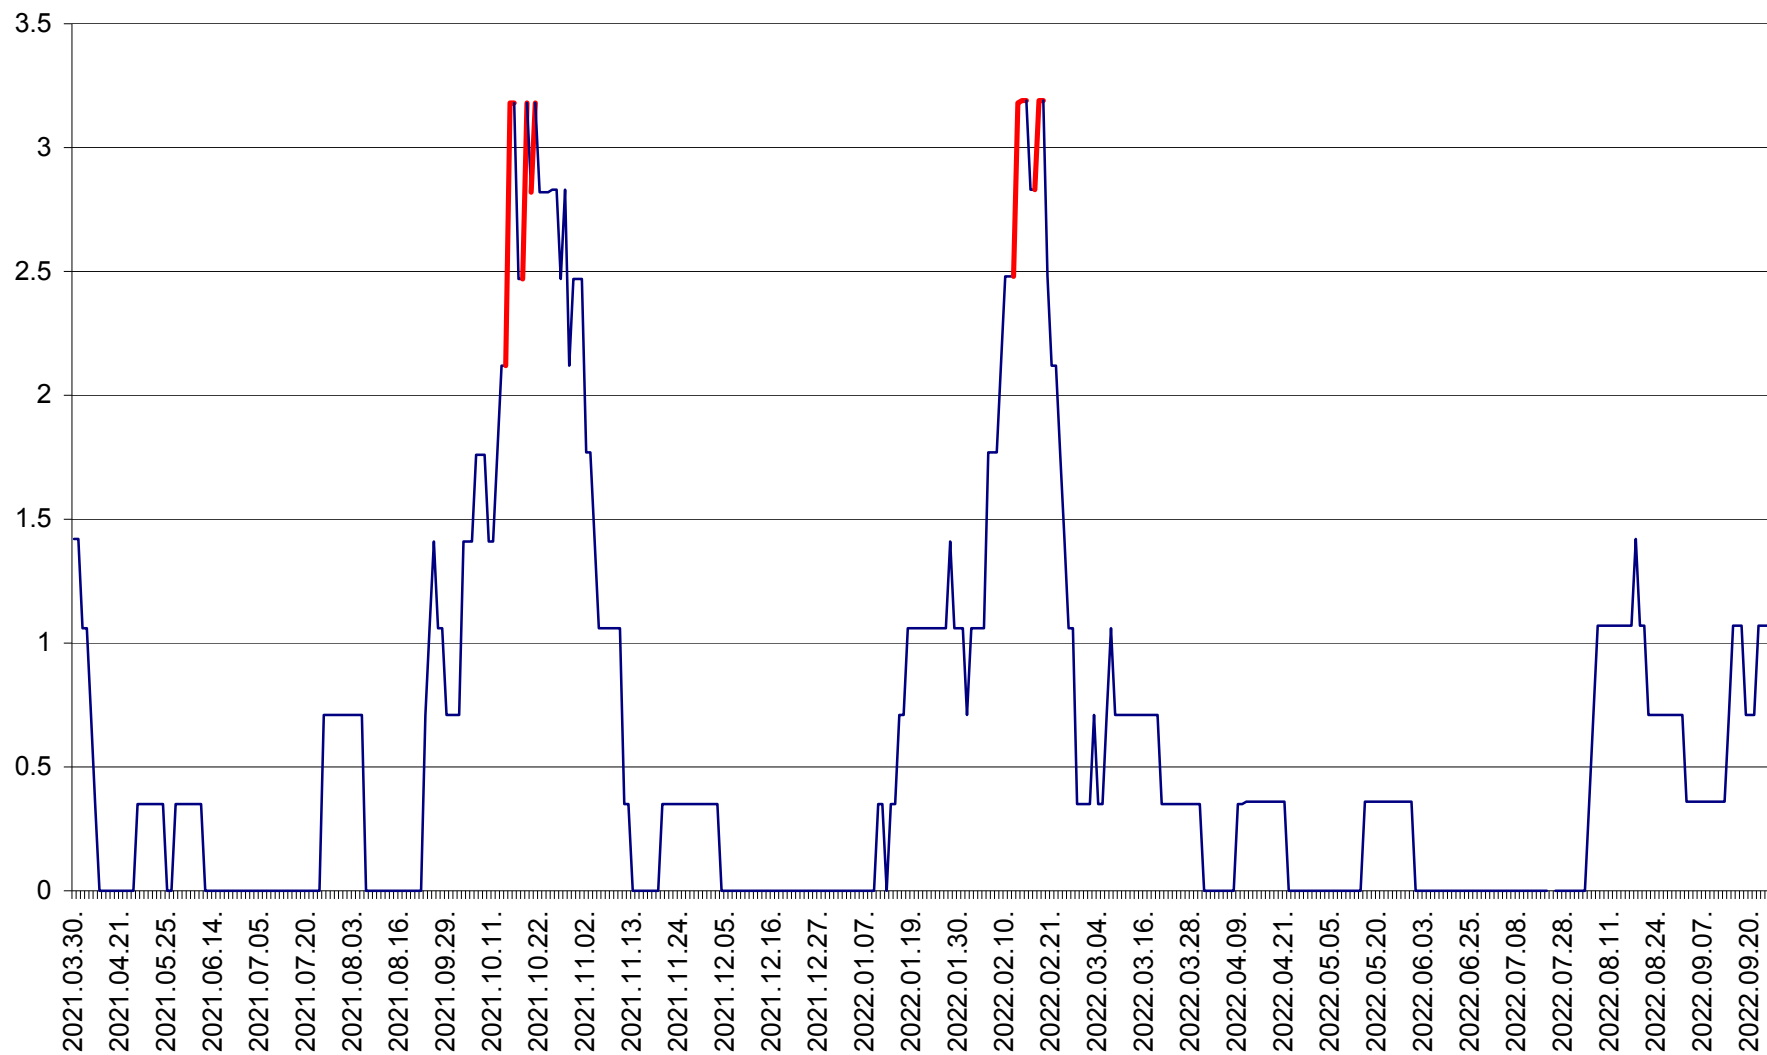

PORUMBENI - Evolutia incidentei cumulate pe 14 zile la ‰ de locuitori
2021.04.01. - 2022.09.24.