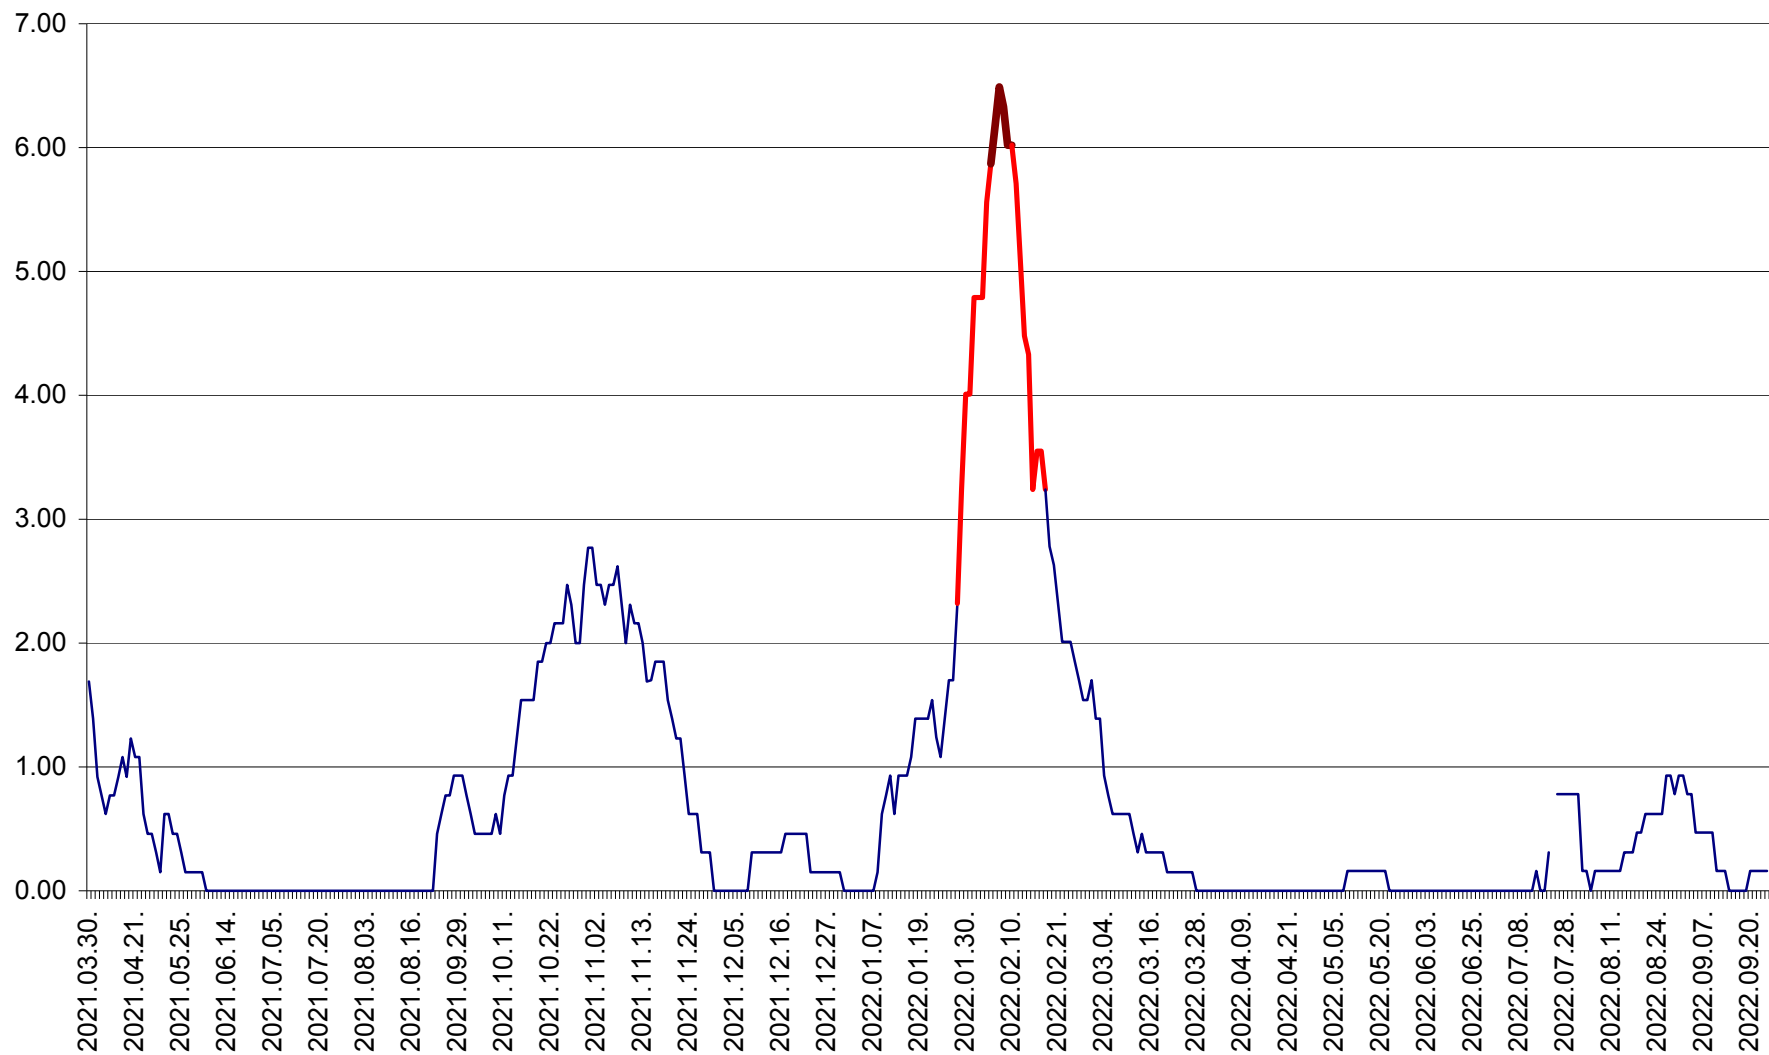

ORAȘ BĂLAN - Evoluția incidenței cumulate pe 14 zile la ‰ de locuitori
2021.04.01. - 2022.09.24.

BILBOR - Evolutia incidentei cumulate pe 14 zile la ‰ de locuitori
2021.04.01. - 2022.09.24.

ORAȘ BORSEC - Evolutia incidentei cumulate pe 14 zile la ‰ de locuitori
2021.04.01. - 2022.09.24.

BRĂDEȘTI - Evoluția incidenței cumulate pe 14 zile la ‰ de locuitori
2021.04.01. - 2022.09.24.

CĂPÂLNIȚA - Evoluția incidenței cumulate pe 14 zile la ‰ de locuitori
2021.04.01. - 2022.09.24.

CÂRȚA - Evolutia incidentei cumulate pe 14 zile la ‰ de locuitori
2021.04.01. - 2022.09.24.

CICEU - Evolutia incidentei cumulate pe 14 zile la ‰ de locuitori
2021.04.01. - 2022.09.24.

CIUCSÂNGEORGIU - Evolutia incidentei cumulate pe 14 zile la ‰ de locuitori
2021.04.01. - 2022.09.24.

CIUMANI - Evolutia incidentei cumulate pe 14 zile la ‰ de locuitori
2021.04.01. - 2022.09.24.

CORBU - Evolutia incidentei cumulate pe 14 zile la ‰ de locuitori
2021.04.01. - 2022.09.24.

CORUND - Evolutia incidentei cumulate pe 14 zile la ‰ de locuitori
2021.04.01. - 2022.09.24.

COZMENI - Evolutia incidentei cumulate pe 14 zile la ‰ de locuitori
2021.04.01. - 2022.09.24.