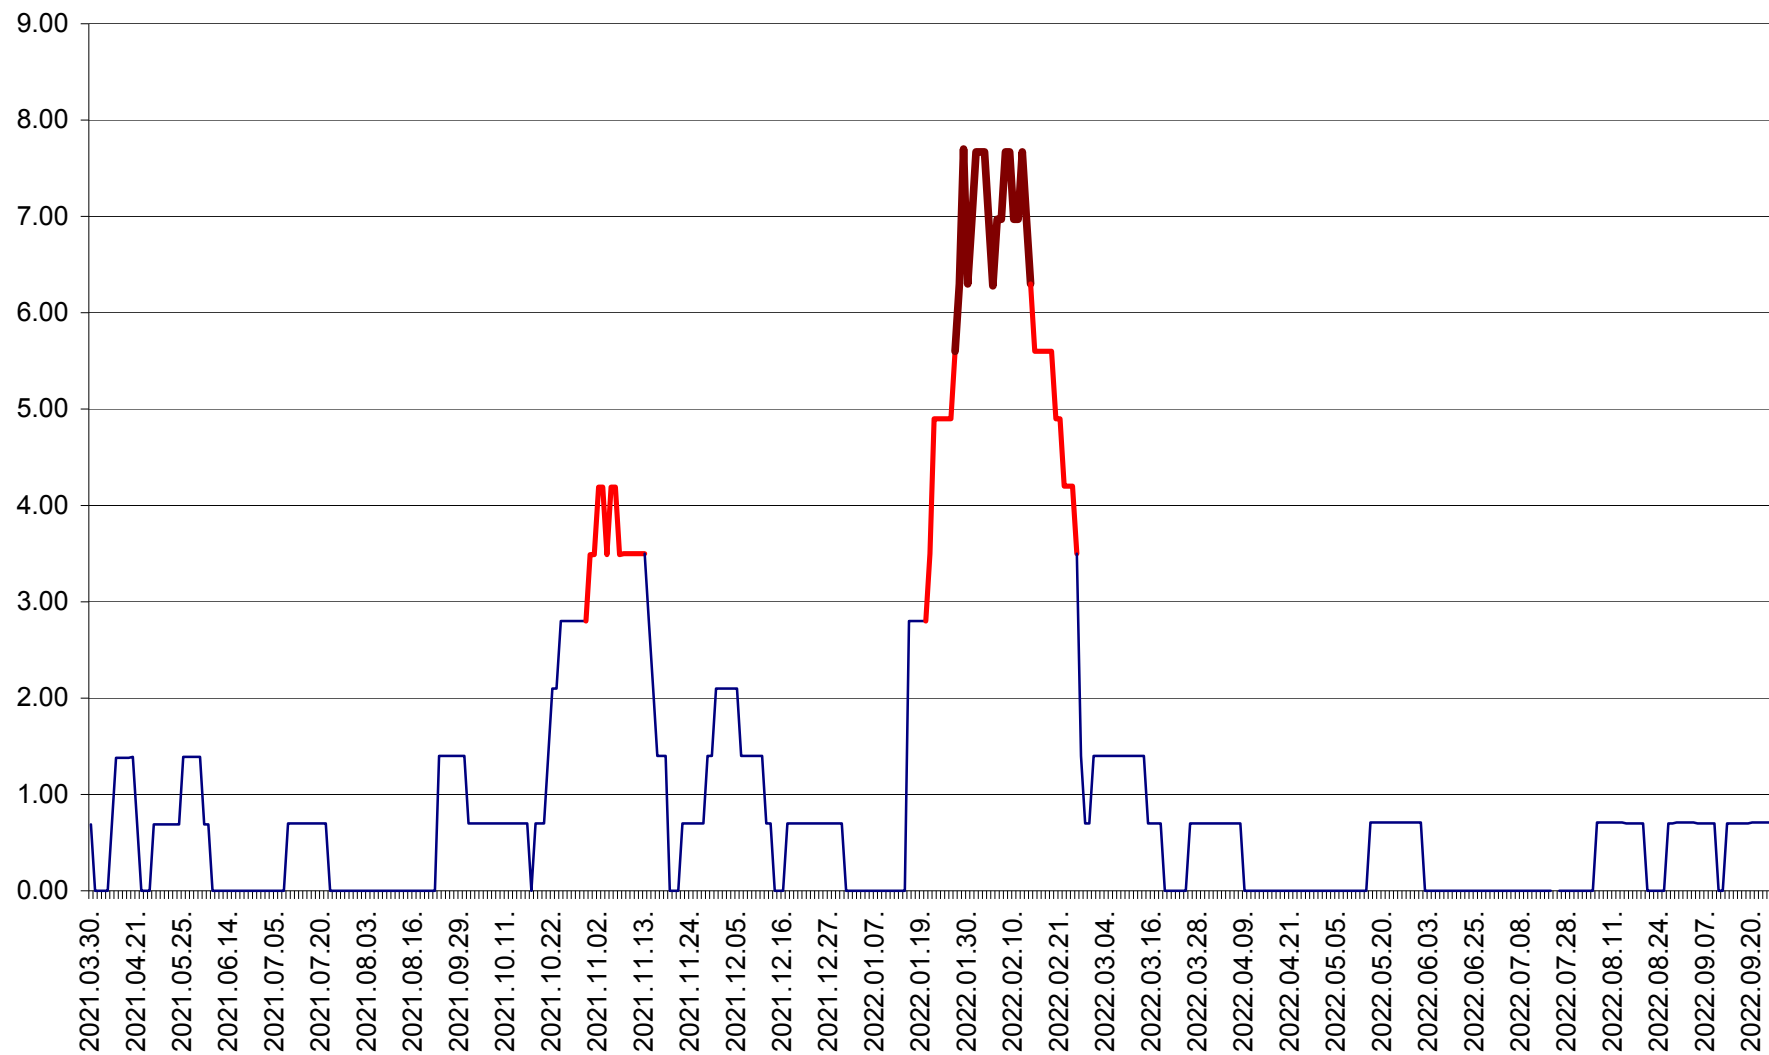

ORAȘ BĂLAN - Evoluția incidenței cumulate pe 14 zile la ‰ de locuitori
2021.04.01. - 2022.09.24.

BILBOR - Evolutia incidentei cumulate pe 14 zile la ‰ de locuitori
2021.04.01. - 2022.09.24.

ORAȘ BORSEC - Evolutia incidentei cumulate pe 14 zile la ‰ de locuitori
2021.04.01. - 2022.09.24.

BRĂDEȘTI - Evoluția incidenței cumulate pe 14 zile la ‰ de locuitori
2021.04.01. - 2022.09.24.

CĂPÂLNIȚA - Evoluția incidenței cumulate pe 14 zile la ‰ de locuitori
2021.04.01. - 2022.09.24.

CÂRȚA - Evolutia incidentei cumulate pe 14 zile la ‰ de locuitori
2021.04.01. - 2022.09.24.

CICEU - Evolutia incidentei cumulate pe 14 zile la ‰ de locuitori
2021.04.01. - 2022.09.24.

CIUCSÂNGEORGIU - Evolutia incidentei cumulate pe 14 zile la ‰ de locuitori
2021.04.01. - 2022.09.24.

CIUMANI - Evolutia incidentei cumulate pe 14 zile la ‰ de locuitori
2021.04.01. - 2022.09.24.

CORBU - Evolutia incidentei cumulate pe 14 zile la ‰ de locuitori
2021.04.01. - 2022.09.24.

CORUND - Evolutia incidentei cumulate pe 14 zile la ‰ de locuitori
2021.04.01. - 2022.09.24.

COZMENI - Evolutia incidentei cumulate pe 14 zile la ‰ de locuitori
2021.04.01. - 2022.09.24.