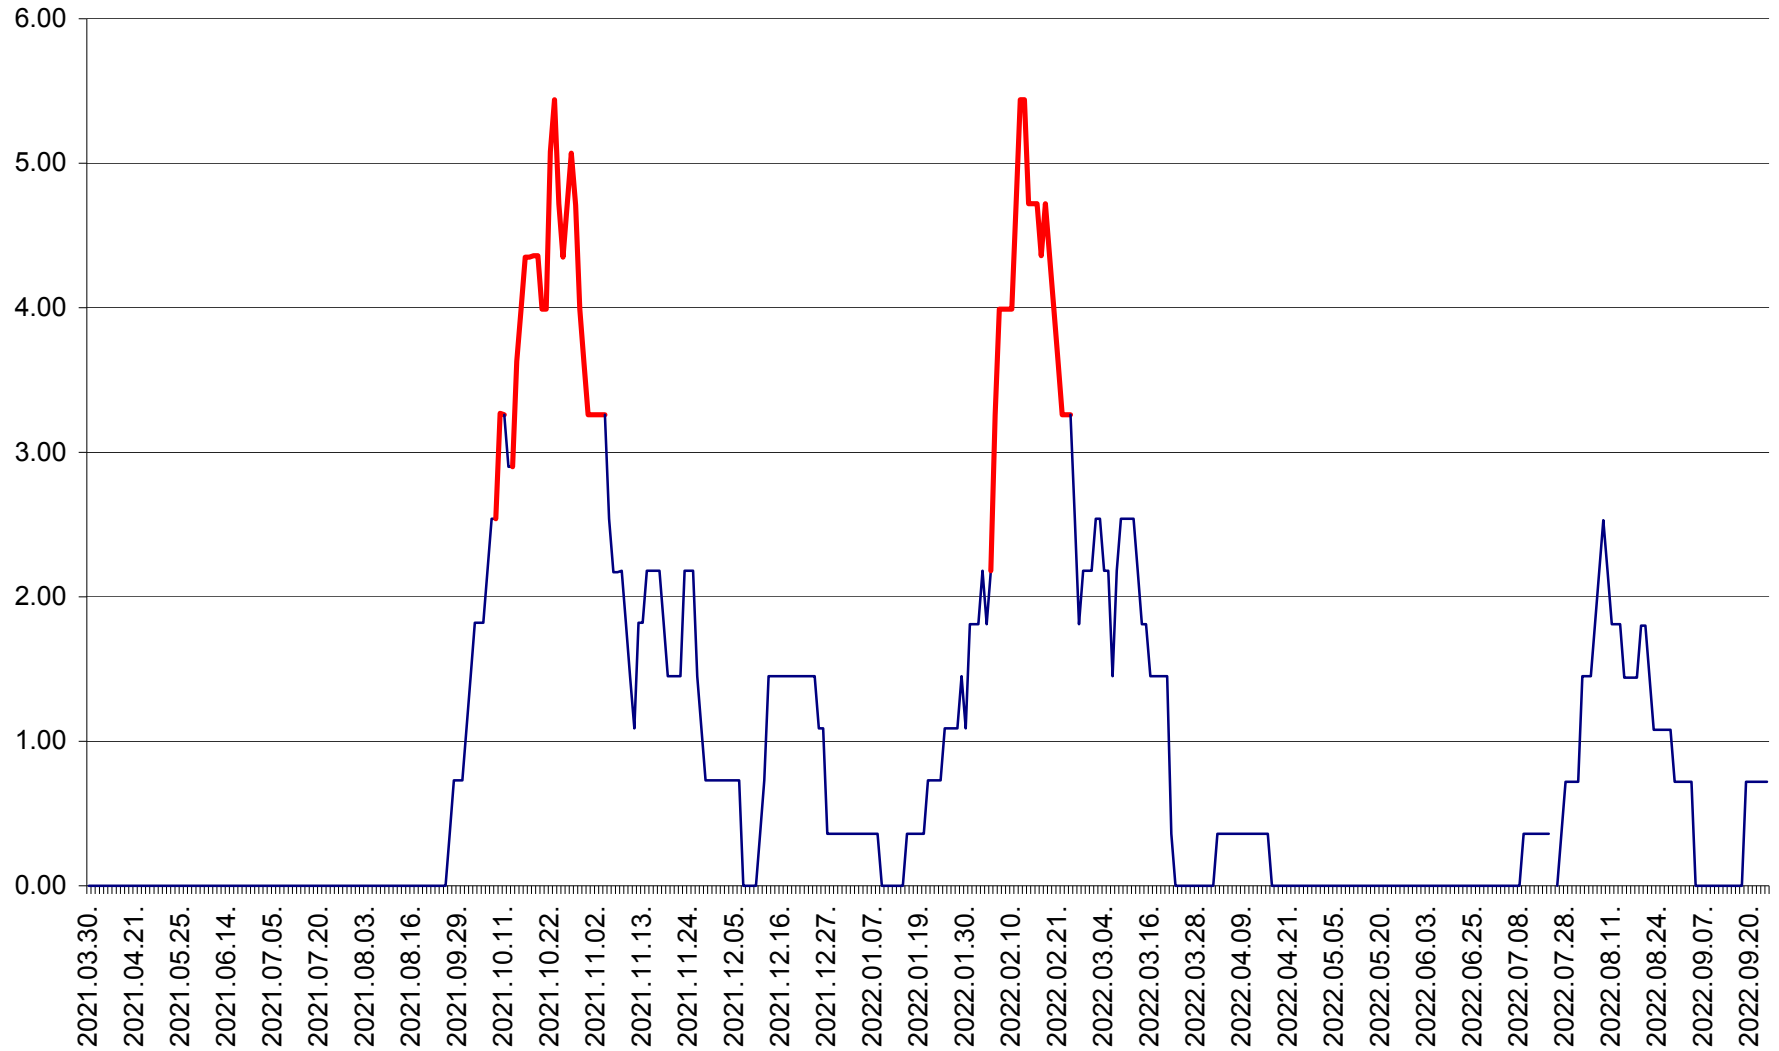

ATID - Evolutia incidentei cumulate pe 14 zile la % de locuitori
2021.04.01. - 2022.09.24.

AVRĂMEȘTI - Evolutia incidentei cumulate pe 14 zile la ‰ de locuitori
2021.04.01. - 2022.09.24.

ORAȘ BĂILE TUȘNAD - Evolutia incidentei cumulate pe 14 zile la ‰ de locuitori
2021.04.01. - 2022.09.24.

ORAȘ BĂLAN - Evoluția incidenței cumulate pe 14 zile la ‰ de locuitori
2021.04.01. - 2022.09.24.

BILBOR - Evolutia incidentei cumulate pe 14 zile la ‰ de locuitori
2021.04.01. - 2022.09.24.

ORAȘ BORSEC - Evolutia incidentei cumulate pe 14 zile la ‰ de locuitori
2021.04.01. - 2022.09.24.

BRĂDEȘTI - Evoluția incidenței cumulate pe 14 zile la ‰ de locuitori
2021.04.01. - 2022.09.24.

CĂPÂLNIȚA - Evoluția incidenței cumulate pe 14 zile la ‰ de locuitori
2021.04.01. - 2022.09.24.

CÂRȚA - Evolutia incidentei cumulate pe 14 zile la ‰ de locuitori
2021.04.01. - 2022.09.24.