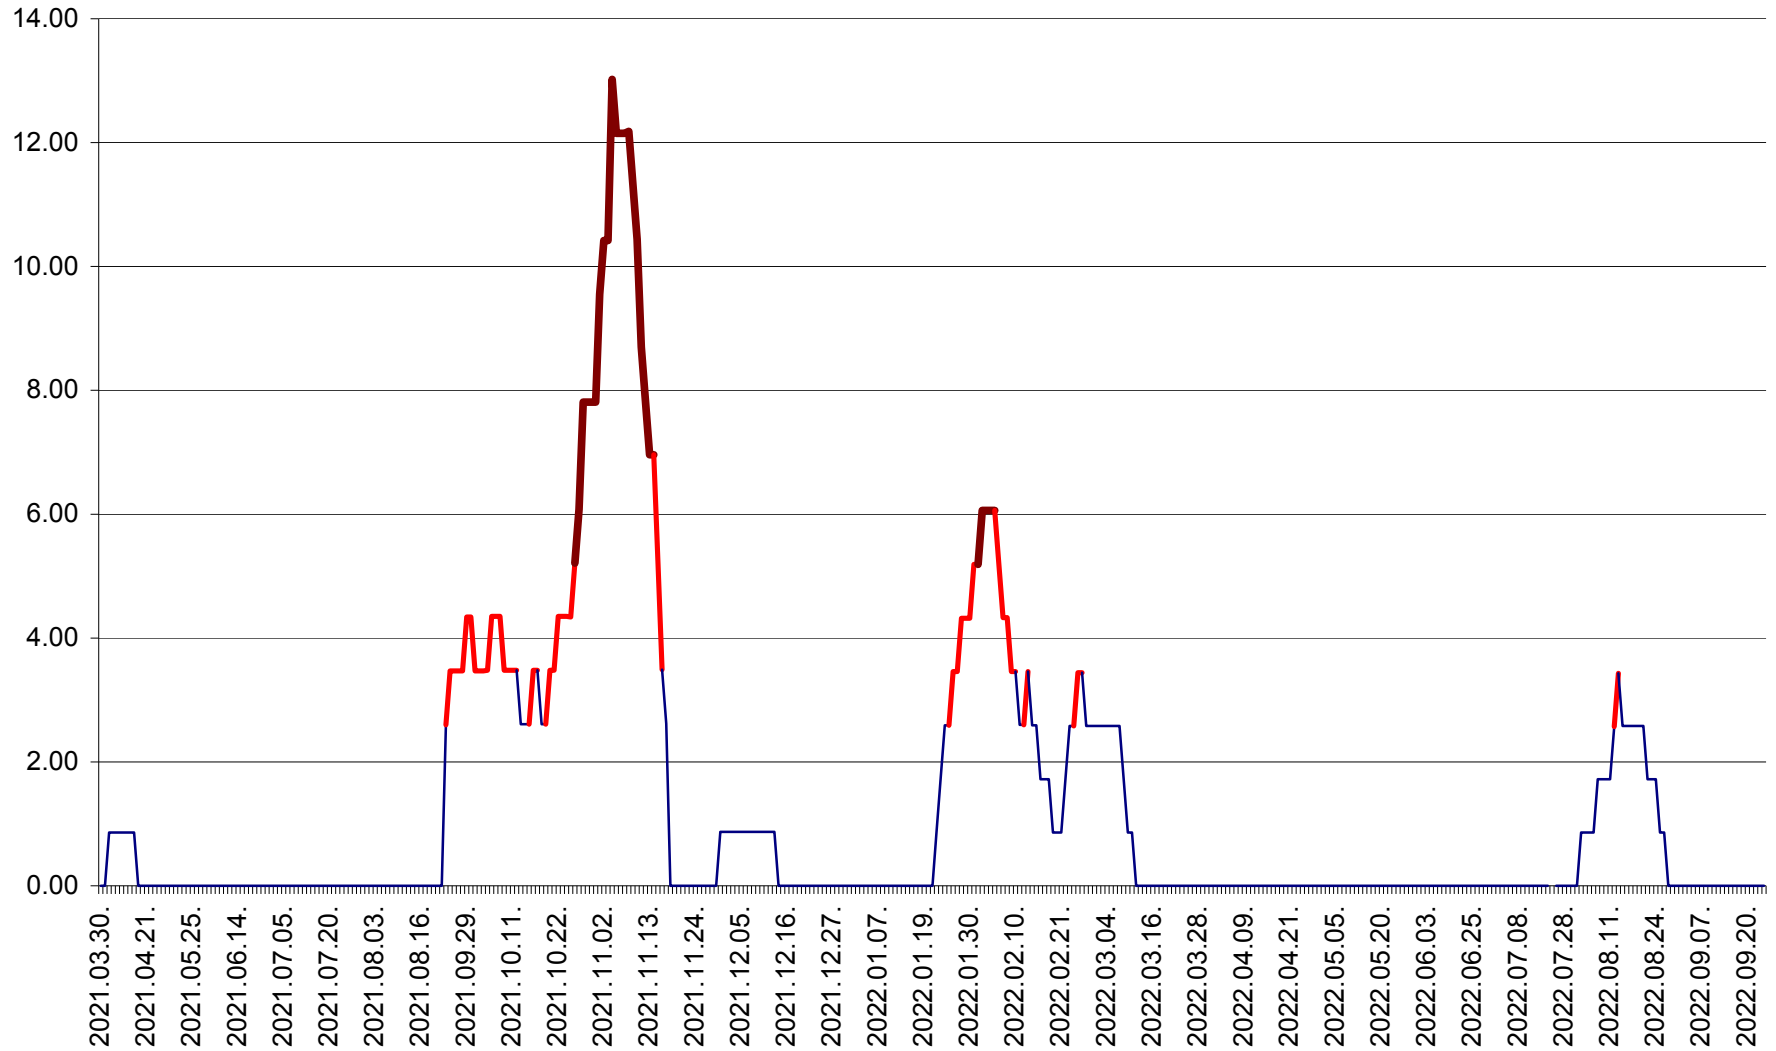

VĂRȘAG - Evolutia incidentei cumulate pe 14 zile la ‰ de locuitori
2021.04.01. - 2022.09.24.

ULIEȘ - Evoluția incidenței cumulate pe 14 zile la ‰ de locuitori
2021.04.01. - 2022.09.24.