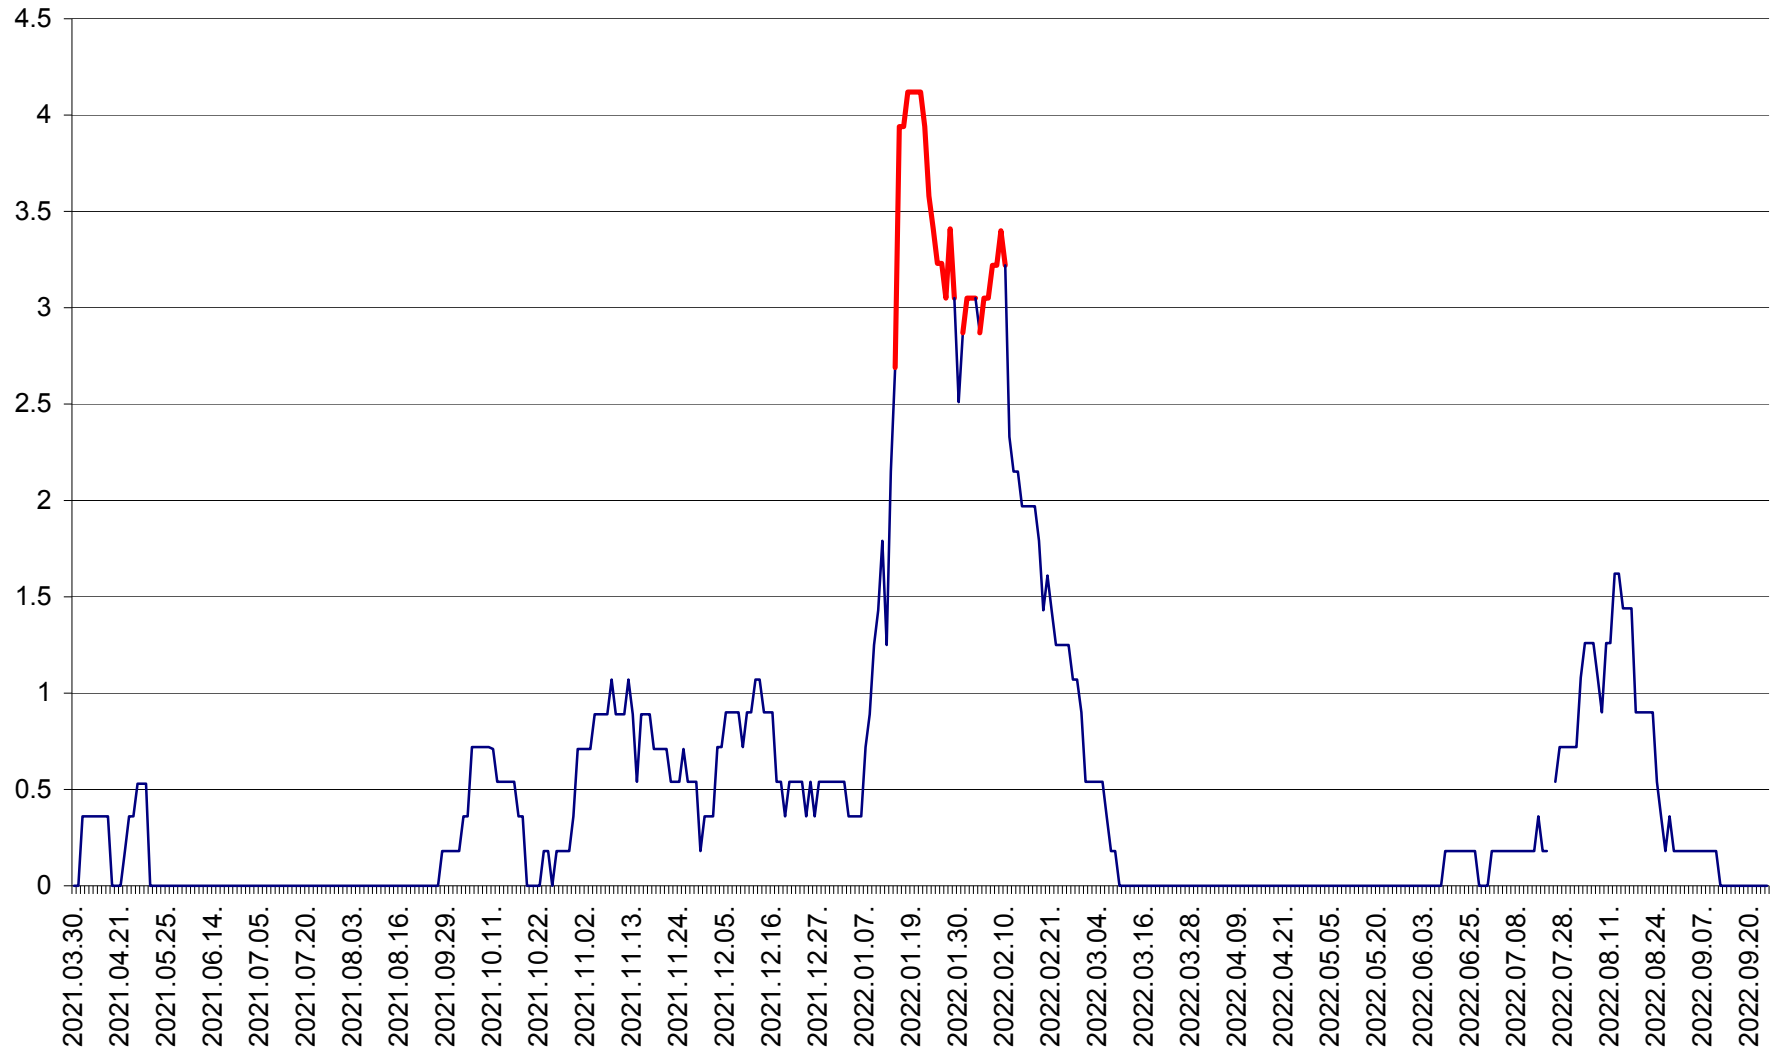

FELICENI - Evolutia incidentei cumulate pe 14 zile la % de locuitori
2021.04.01. - 2022.09.24.

FRUMOASA - Evolutia incidentei cumulate pe 14 zile la ‰ de locuitori
2021.04.01. - 2022.09.24.

GĂLĂUȚAȘ - Evoluția incidenței cumulate pe 14 zile la ‰ de locuitori
2021.04.01. - 2022.09.24.

MUNICIPIUL GHEORGHENI - Evolutia incidentei cumulate pe 14 zile la % de locuitori
2021.04.01. - 2022.09.24.

JOSENI - Evolutia incidentei cumulate pe 14 zile la ‰ de locuitori
2021.04.01. - 2022.09.24.

LĂZAREA - Evolutia incidentei cumulate pe 14 zile la % de locuitori
2021.04.01. - 2022.09.24.

LELICENI - Evolutia incidentei cumulate pe 14 zile la ‰ de locuitori
2021.04.01. - 2022.09.24.

LUETA - Evolutia incidentei cumulate pe 14 zile la ‰ de locuitori
2021.04.01. - 2022.09.24.

LUNCA DE JOS - Evolutia incidentei cumulate pe 14 zile la ‰ de locuitori
2021.04.01. - 2022.09.24.