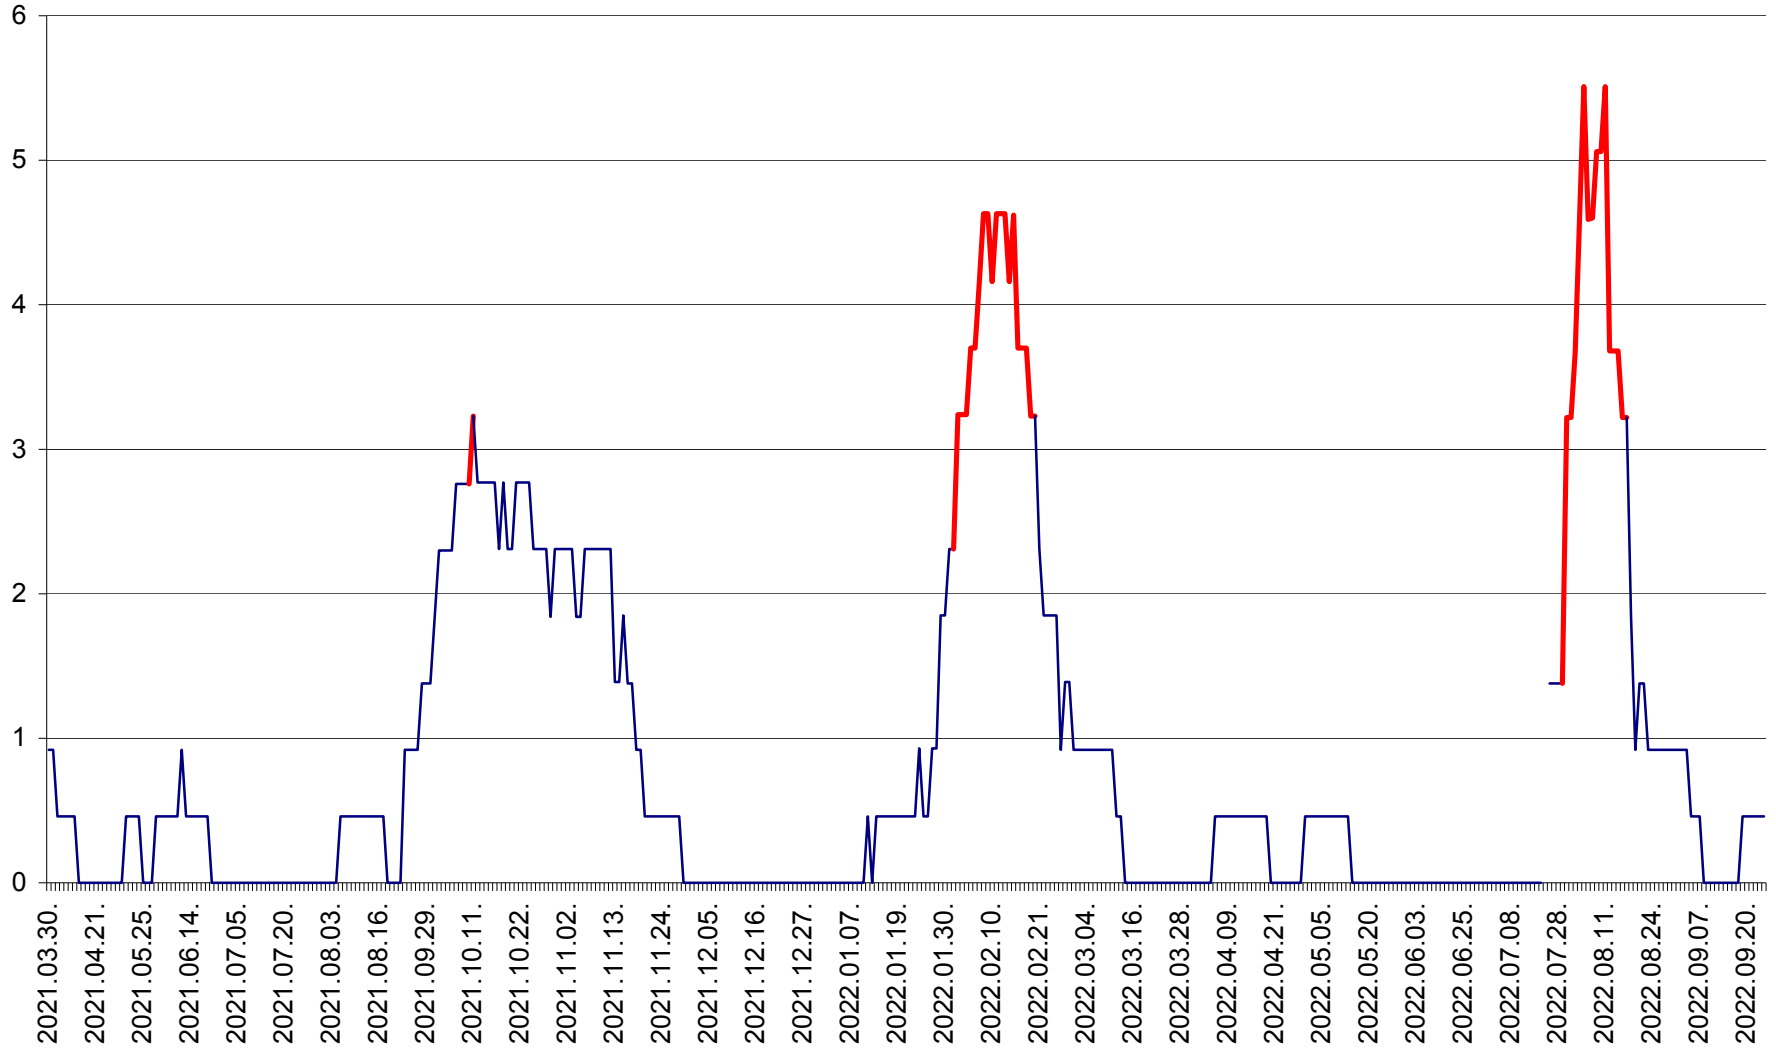

ULIEȘ - Evoluția incidenței cumulate pe 14 zile la ‰ de locuitori
2021.04.01. - 2022.09.24.