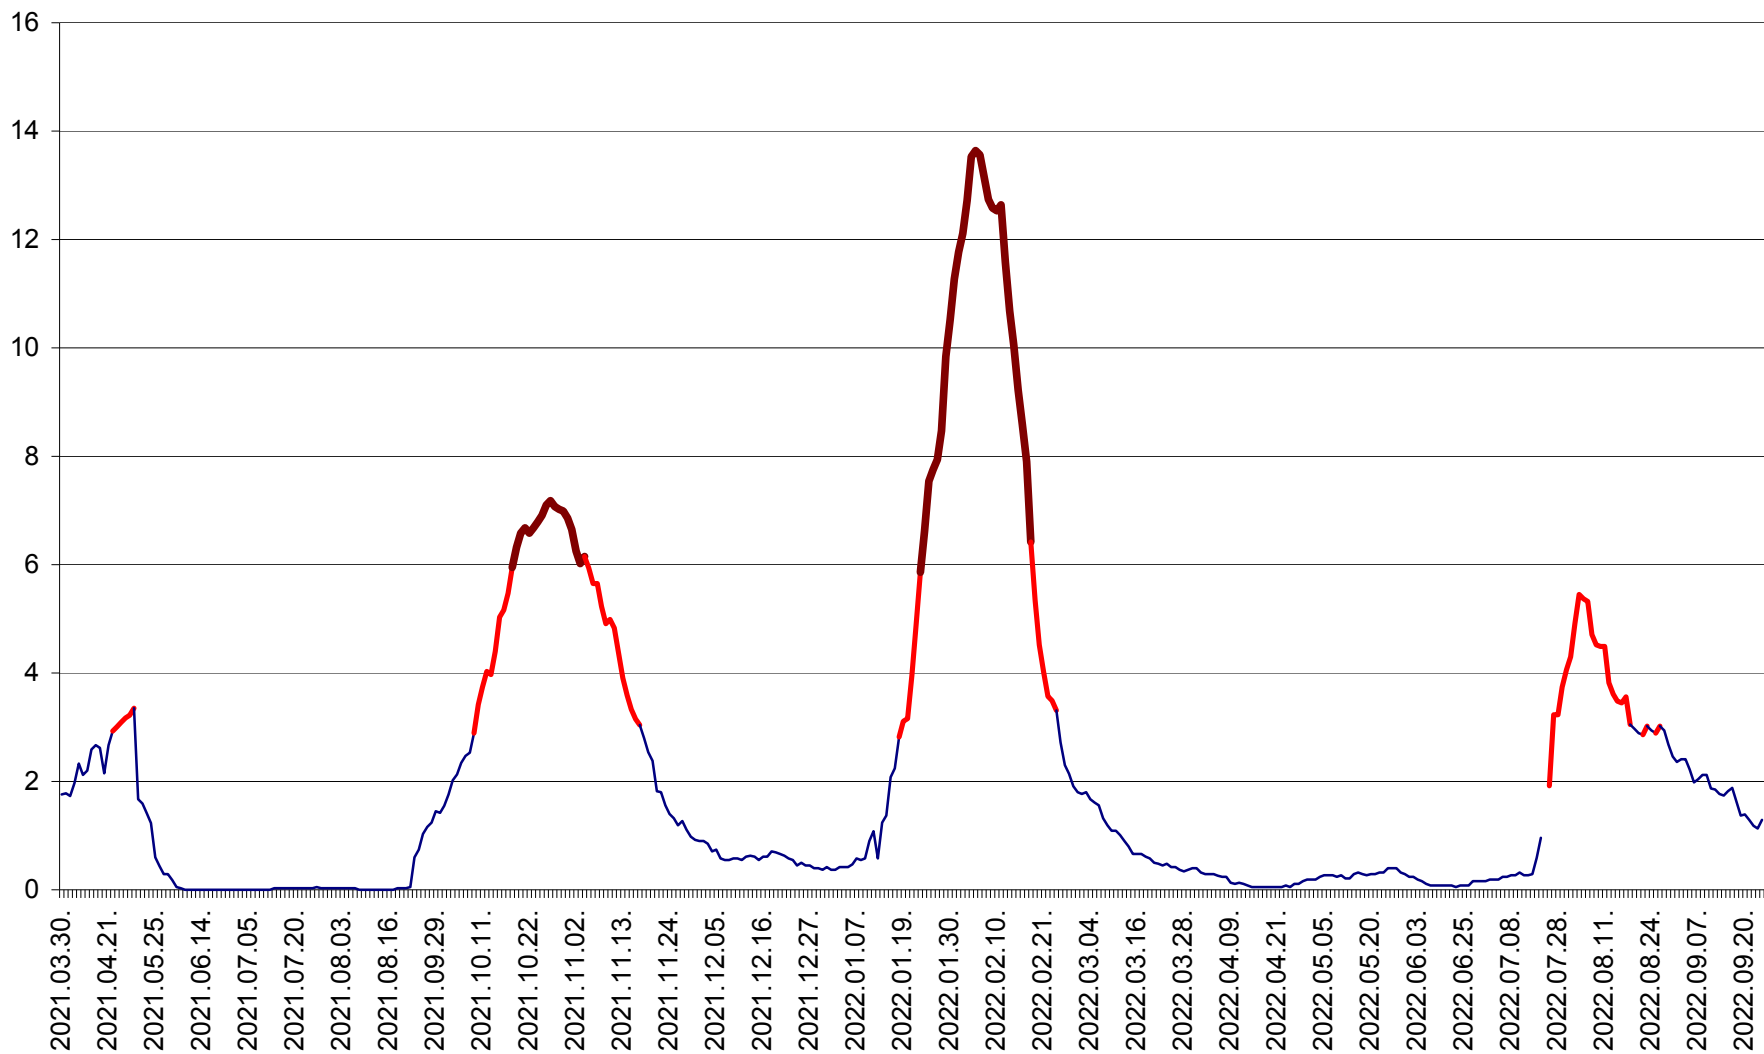

PĂULENI-CIUC - Evolutia incidentei cumulate pe 14 zile la ‰ de locuitori
2021.04.01. - 2022.09.24.