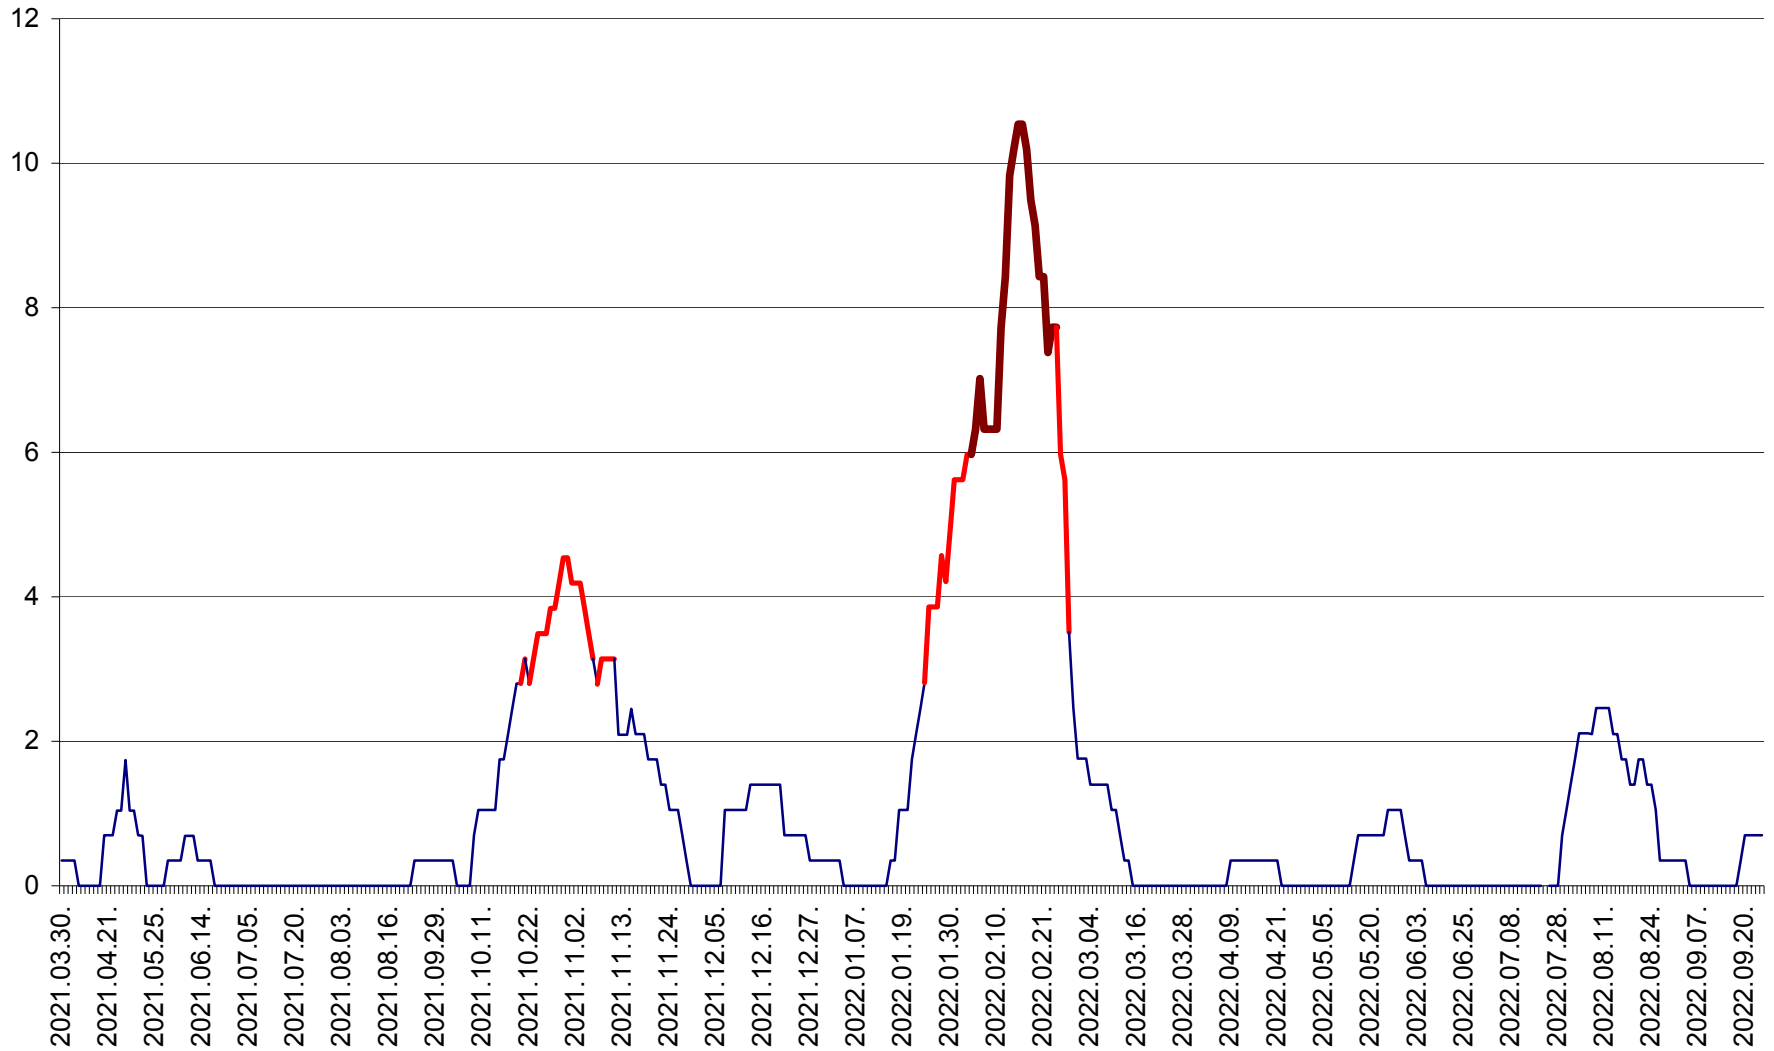

SICULENI - Evolutia incidentei cumulate pe 14 zile la ‰ de locuitori
2021.04.01. - 2022.09.24.