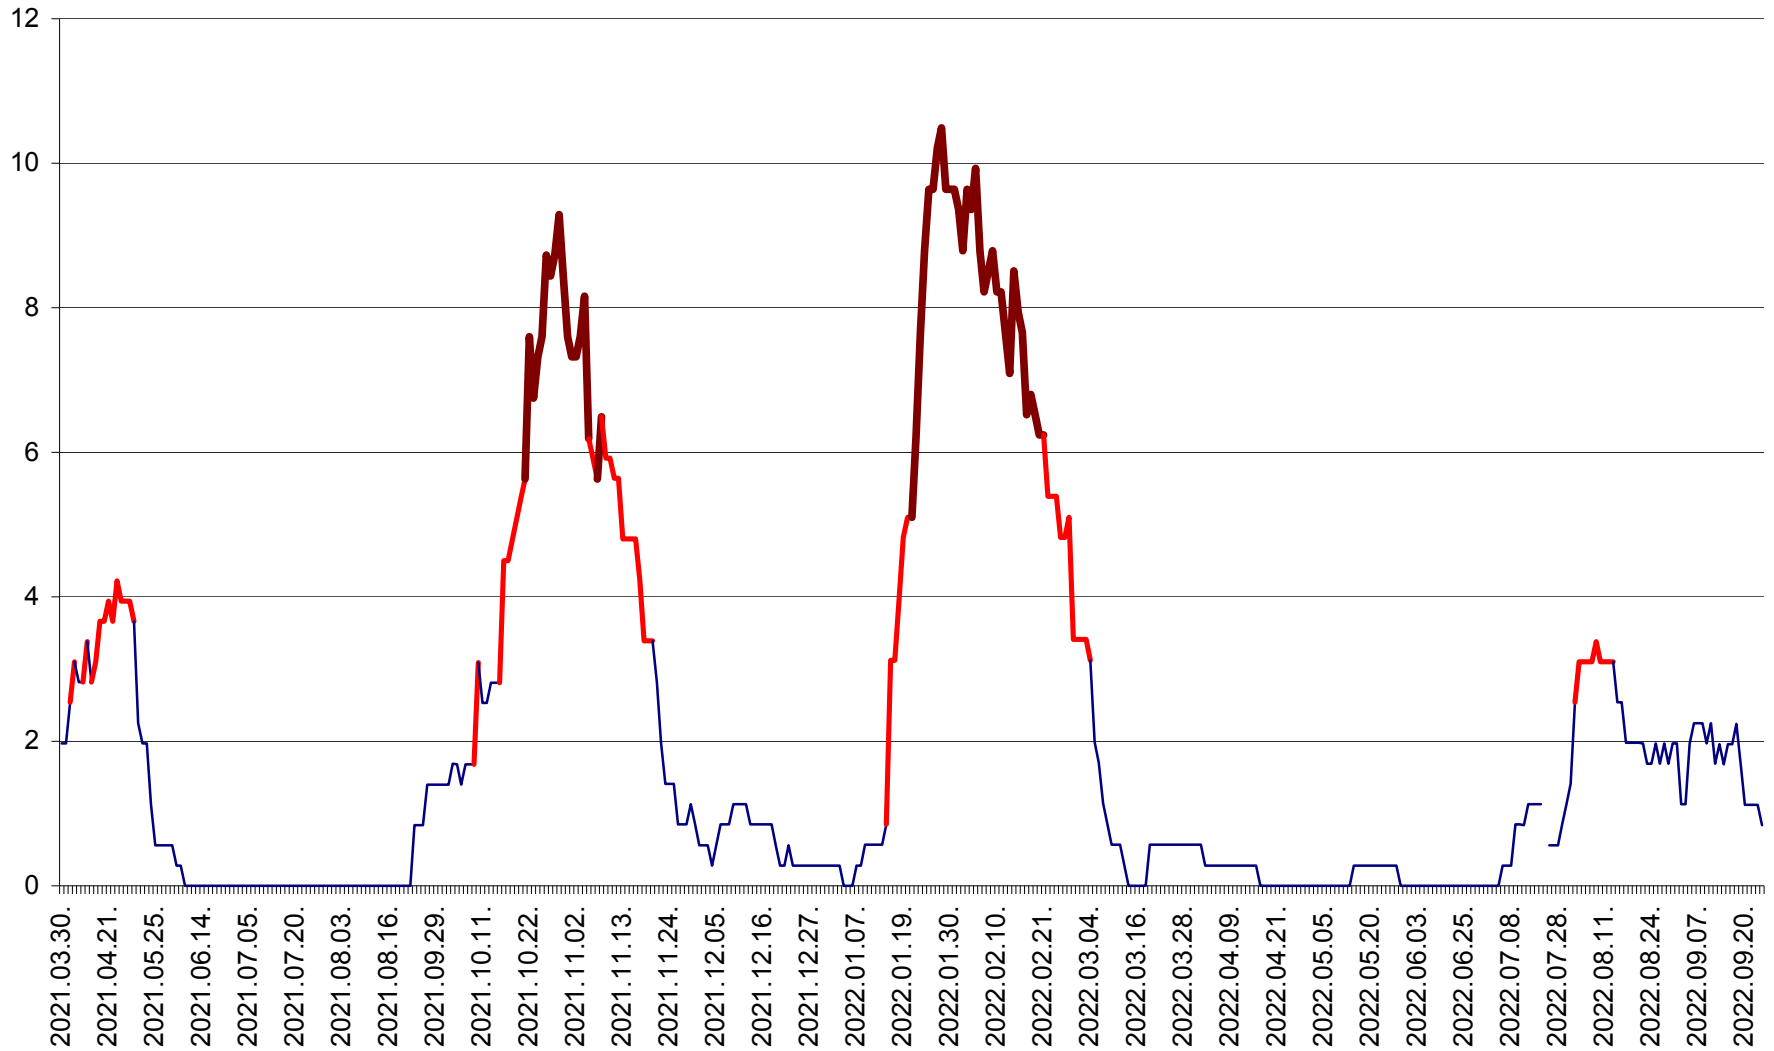

ORAȘ CRISTURU SECUIESC - Evolutia incidentei cumulate pe 14 zile la ‰ de locuitori
2021.04.01. - 2022.09.24.

DĂNEȘTI - Evolutia incidentei cumulate pe 14 zile la ‰ de locuitori
2021.04.01. - 2022.09.24.

DÂRJIU - Evolutia incidentei cumulate pe 14 zile la ‰ de locuitori
2021.04.01. - 2022.09.24.

DEALU - Evolutia incidentei cumulate pe 14 zile la ‰ de locuitori
2021.04.01. - 2022.09.24.

DITRĂU - Evolutia incidentei cumulate pe 14 zile la ‰ de locuitori
2021.04.01. - 2022.09.24.

FELICENI - Evolutia incidentei cumulate pe 14 zile la % de locuitori
2021.04.01. - 2022.09.24.

FRUMOASA - Evolutia incidentei cumulate pe 14 zile la ‰ de locuitori
2021.04.01. - 2022.09.24.

GĂLĂUȚAȘ - Evoluția incidenței cumulate pe 14 zile la ‰ de locuitori
2021.04.01. - 2022.09.24.