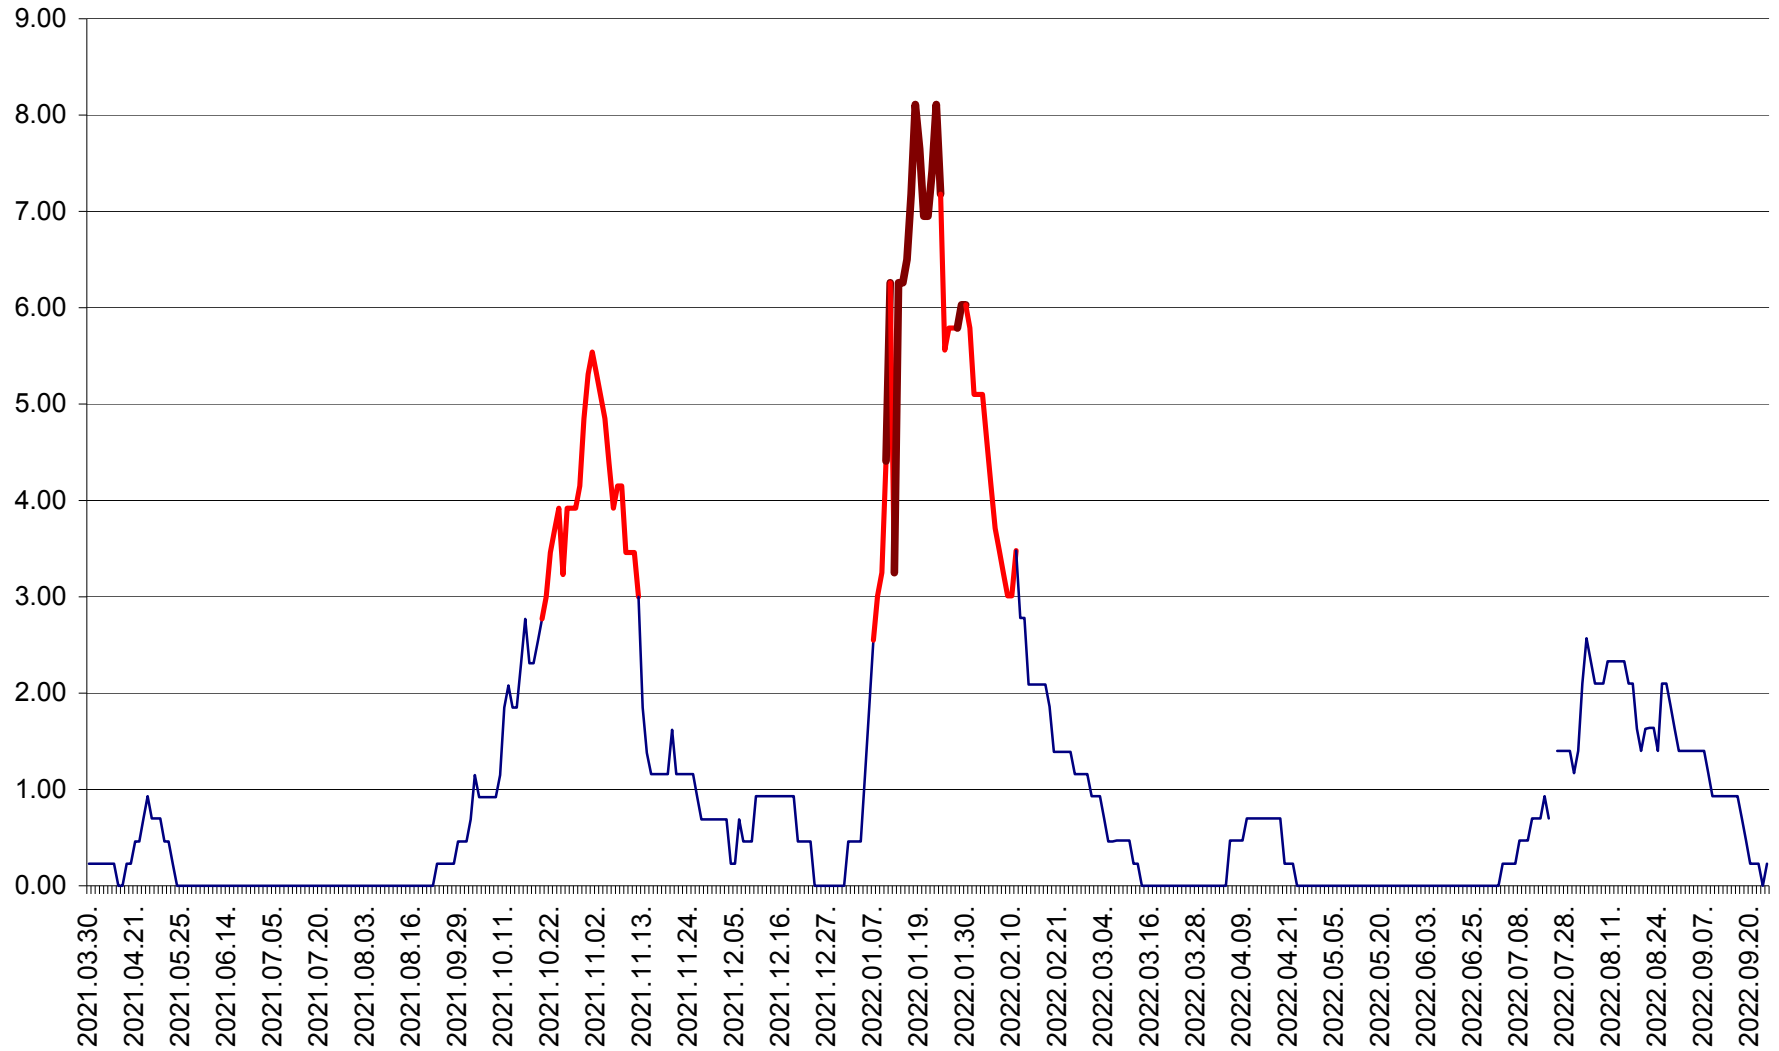

ORAȘ BĂLAN - Evoluția incidenței cumulate pe 14 zile la ‰ de locuitori
2021.04.01. - 2022.09.24.

BILBOR - Evolutia incidentei cumulate pe 14 zile la ‰ de locuitori
2021.04.01. - 2022.09.24.

ORAȘ BORSEC - Evolutia incidentei cumulate pe 14 zile la ‰ de locuitori
2021.04.01. - 2022.09.24.

BRĂDEȘTI - Evoluția incidenței cumulate pe 14 zile la ‰ de locuitori
2021.04.01. - 2022.09.24.

CĂPÂLNIȚA - Evoluția incidenței cumulate pe 14 zile la ‰ de locuitori
2021.04.01. - 2022.09.24.

CÂRȚA - Evolutia incidentei cumulate pe 14 zile la ‰ de locuitori
2021.04.01. - 2022.09.24.

CICEU - Evolutia incidentei cumulate pe 14 zile la ‰ de locuitori
2021.04.01. - 2022.09.24.

CIUCSÂNGEORGIU - Evolutia incidentei cumulate pe 14 zile la ‰ de locuitori
2021.04.01. - 2022.09.24.

CIUMANI - Evolutia incidentei cumulate pe 14 zile la ‰ de locuitori
2021.04.01. - 2022.09.24.

CORBU - Evolutia incidentei cumulate pe 14 zile la ‰ de locuitori
2021.04.01. - 2022.09.24.

CORUND - Evolutia incidentei cumulate pe 14 zile la ‰ de locuitori
2021.04.01. - 2022.09.24.

COZMENI - Evolutia incidentei cumulate pe 14 zile la ‰ de locuitori
2021.04.01. - 2022.09.24.