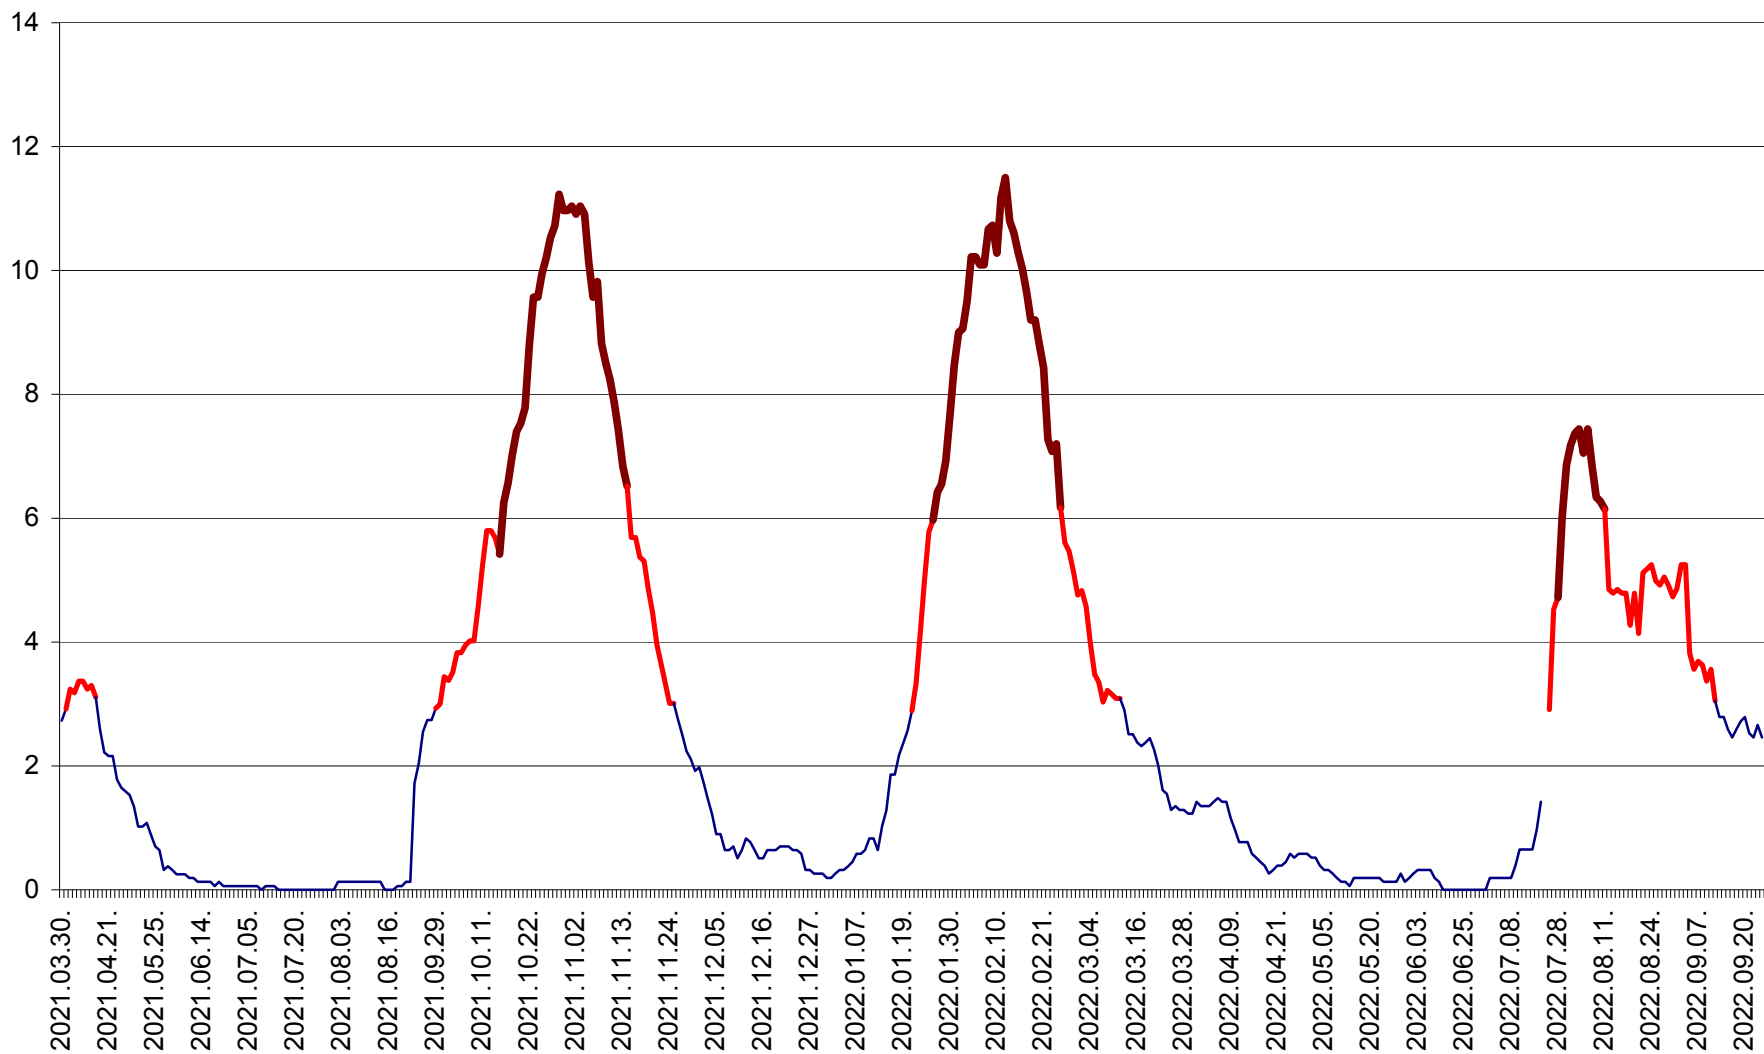

TULGHEȘ - Evolutia incidentei cumulate pe 14 zile la ‰ de locuitori
2021.04.01. - 2022.09.24.