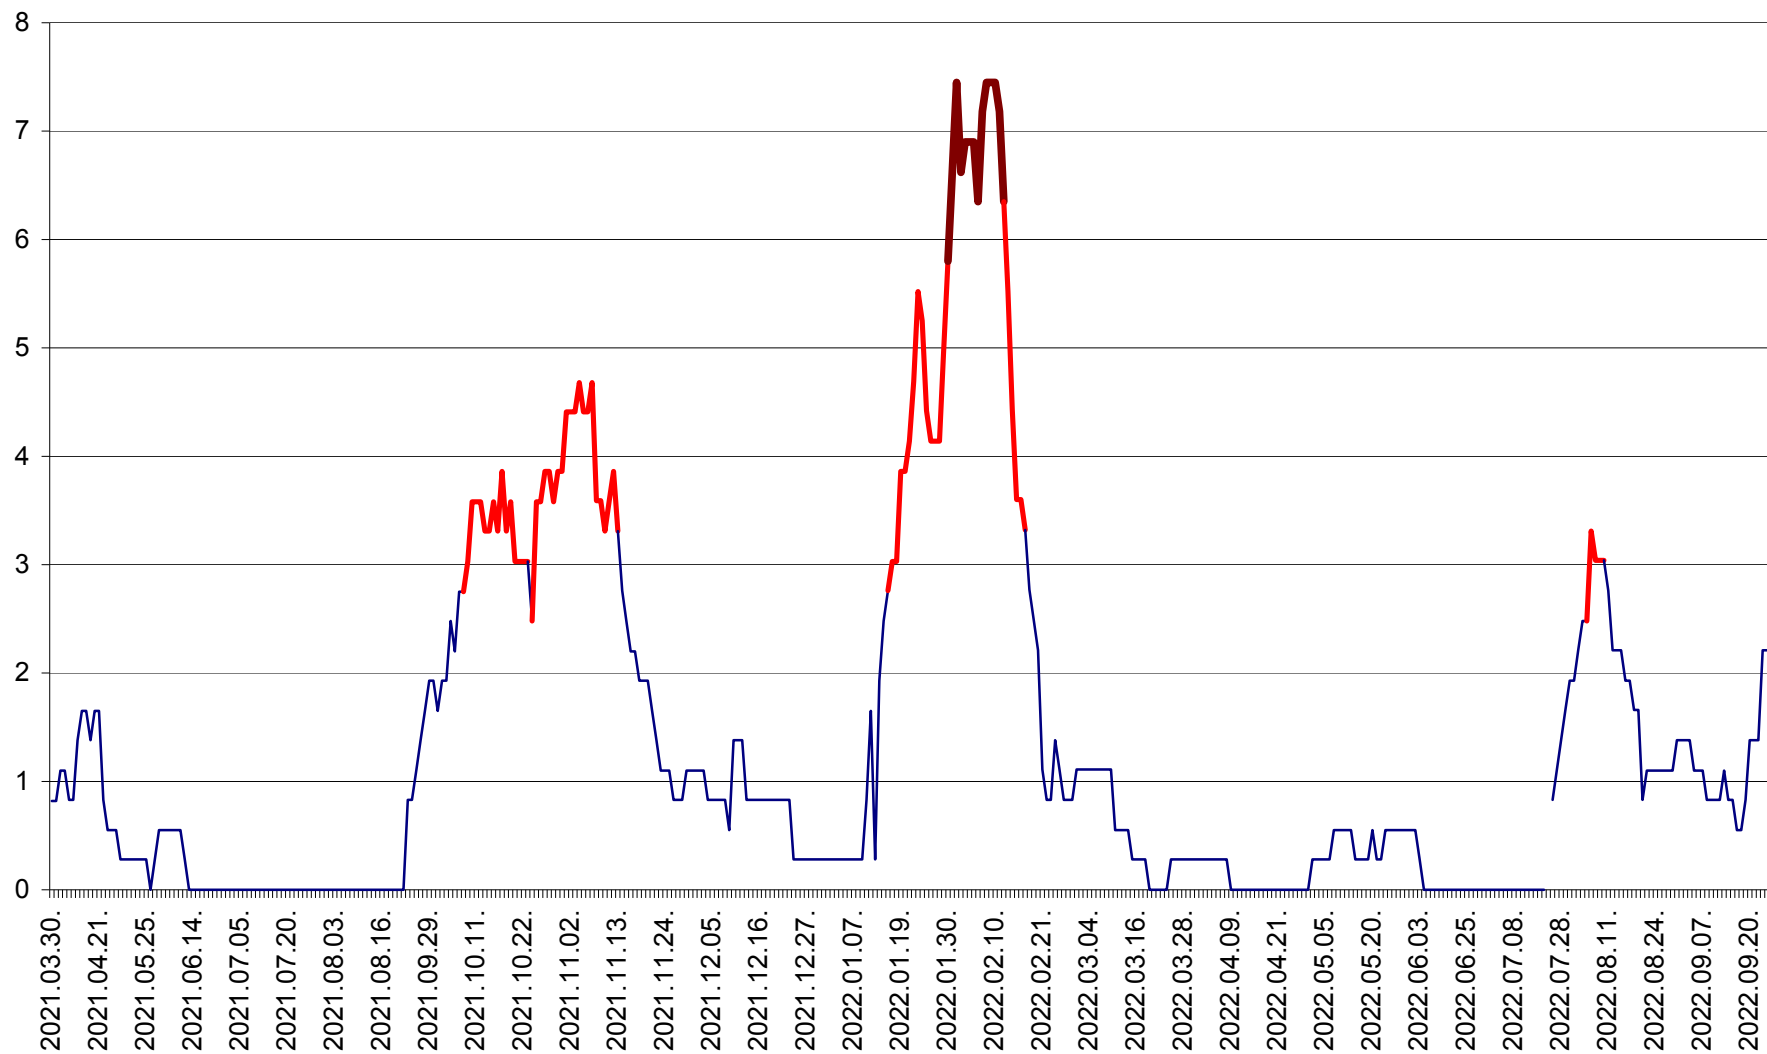

RACU - Evolutia incidentei cumulate pe 14 zile la ‰ de locuitori
2021.04.01. - 2022.09.24.

REMETEA - Evolutia incidentei cumulate pe 14 zile la % de locuitori
2021.04.01. - 2022.09.24.

SĂCEL - Evolutia incidentei cumulate pe 14 zile la ‰ de locuitori
2021.04.01. - 2022.09.24.

SÂNCRĂIENI - Evolutia incidentei cumulate pe 14 zile la ‰ de locuitori
2021.04.01. - 2022.09.24.

SÂNDOMIC - Evolutia incidentei cumulate pe 14 zile la ‰ de locuitori
2021.04.01. - 2022.09.24.

SÂNMARTIN - Evolutia incidentei cumulate pe 14 zile la ‰ de locuitori
2021.04.01. - 2022.09.24.

SÂNSIMION - Evolutia incidentei cumulate pe 14 zile la ‰ de locuitori
2021.04.01. - 2022.09.24.

SÂNTIMBRU - Evolutia incidentei cumulate pe 14 zile la ‰ de locuitori
2021.04.01. - 2022.09.24.

SĂRMAȘ - Evolutia incidentei cumulate pe 14 zile la ‰ de locuitori
2021.04.01. - 2022.09.24.