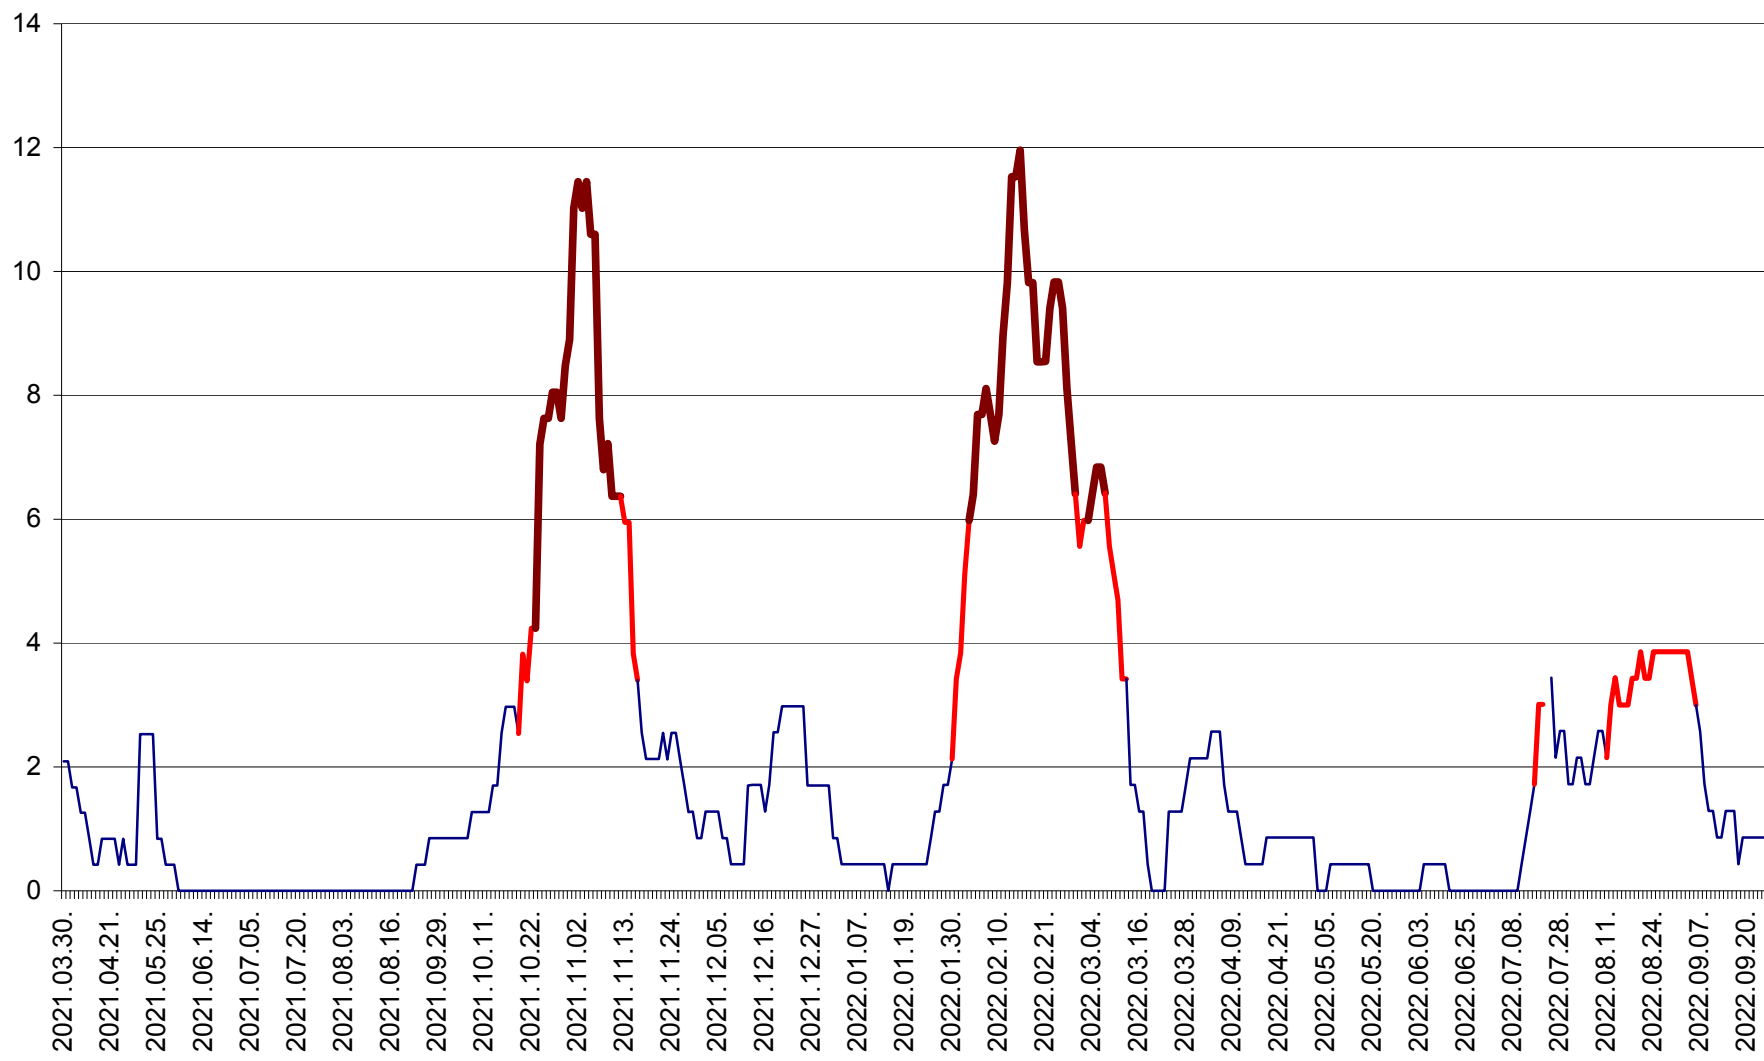

CORBU - Evolutia incidentei cumulate pe 14 zile la ‰ de locuitori
2021.04.01. - 2022.09.24.

CORUND - Evolutia incidentei cumulate pe 14 zile la ‰ de locuitori
2021.04.01. - 2022.09.24.

COZMENI - Evolutia incidentei cumulate pe 14 zile la ‰ de locuitori
2021.04.01. - 2022.09.24.

ORAȘ CRISTURU SECUIESC - Evolutia incidentei cumulate pe 14 zile la ‰ de locuitori
2021.04.01. - 2022.09.24.

DĂNEȘTI - Evolutia incidentei cumulate pe 14 zile la ‰ de locuitori
2021.04.01. - 2022.09.24.

DÂRJIU - Evolutia incidentei cumulate pe 14 zile la ‰ de locuitori
2021.04.01. - 2022.09.24.

DEALU - Evolutia incidentei cumulate pe 14 zile la ‰ de locuitori
2021.04.01. - 2022.09.24.

DITRĂU - Evolutia incidentei cumulate pe 14 zile la ‰ de locuitori
2021.04.01. - 2022.09.24.

FELICENI - Evolutia incidentei cumulate pe 14 zile la % de locuitori
2021.04.01. - 2022.09.24.

FRUMOASA - Evolutia incidentei cumulate pe 14 zile la ‰ de locuitori
2021.04.01. - 2022.09.24.

GĂLĂUȚAȘ - Evoluția incidenței cumulate pe 14 zile la ‰ de locuitori
2021.04.01. - 2022.09.24.