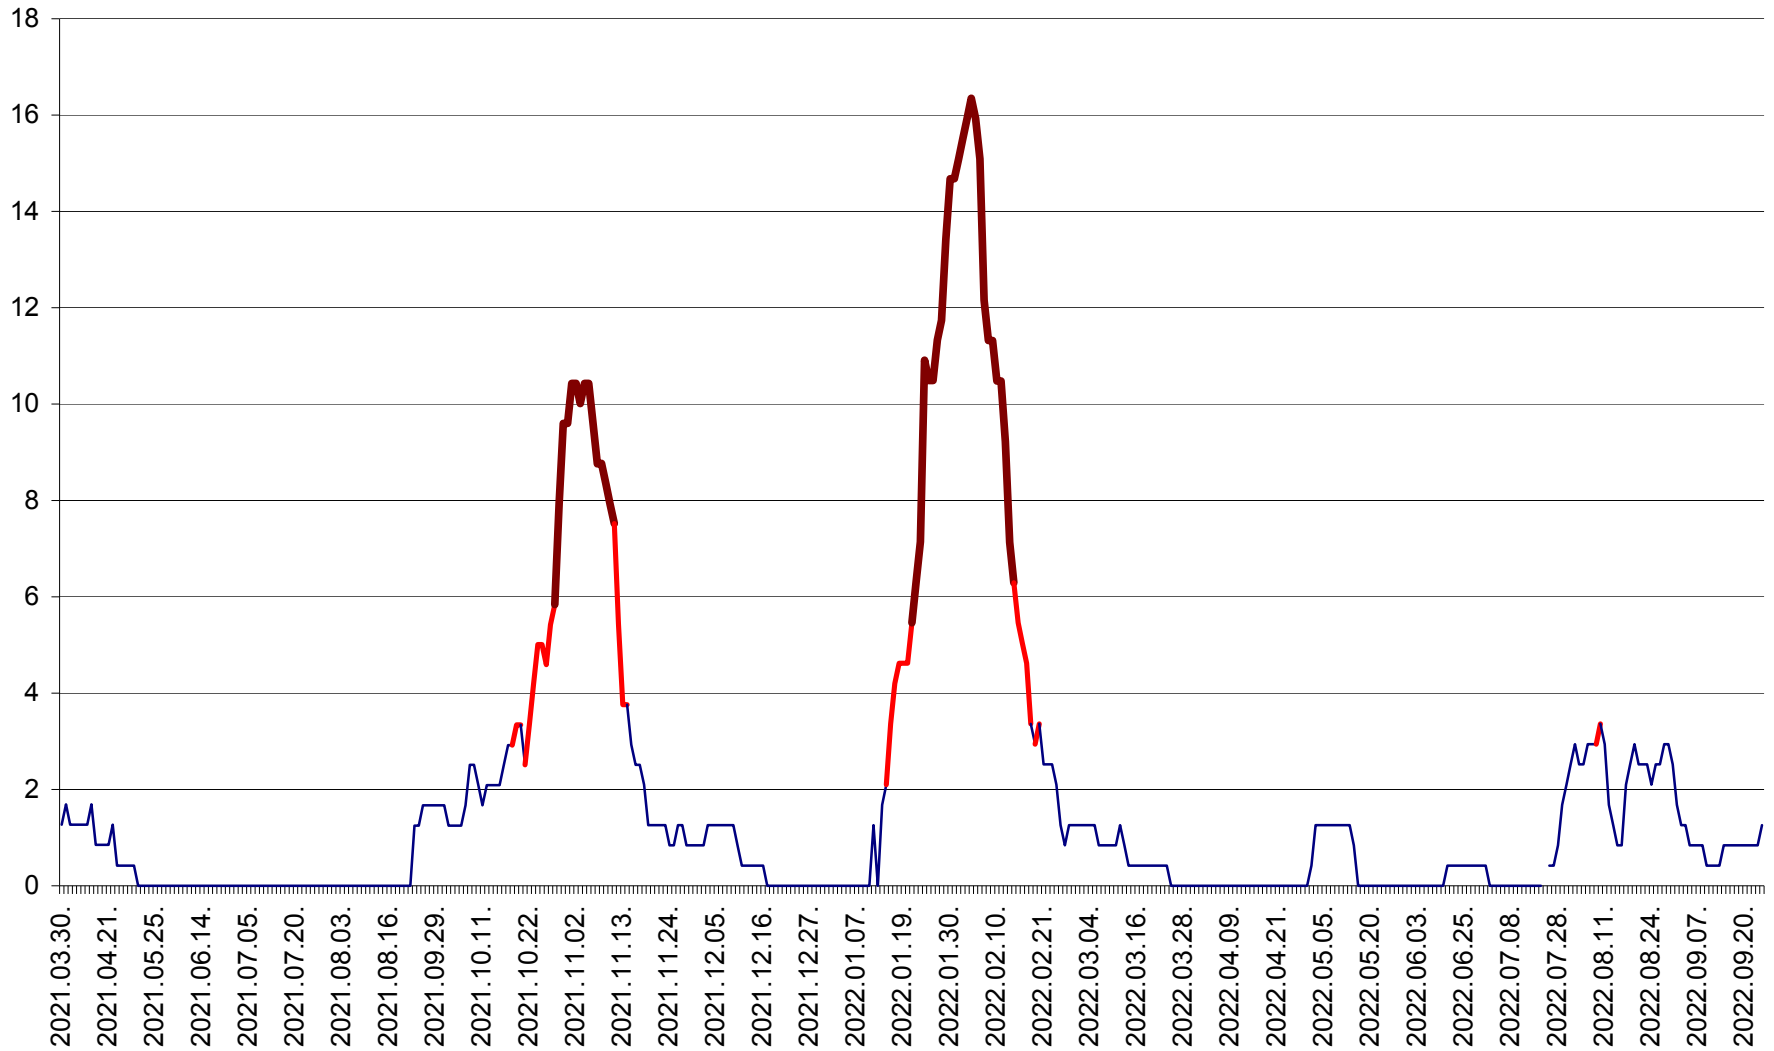

FELICENI - Evolutia incidentei cumulate pe 14 zile la % de locuitori
2021.04.01. - 2022.09.24.

FRUMOASA - Evolutia incidentei cumulate pe 14 zile la ‰ de locuitori
2021.04.01. - 2022.09.24.

GĂLĂUȚAȘ - Evoluția incidenței cumulate pe 14 zile la ‰ de locuitori
2021.04.01. - 2022.09.24.

MUNICIPIUL GHEORGHENI - Evolutia incidentei cumulate pe 14 zile la % de locuitori
2021.04.01. - 2022.09.24.

JOSENI - Evolutia incidentei cumulate pe 14 zile la ‰ de locuitori
2021.04.01. - 2022.09.24.

LĂZAREA - Evolutia incidentei cumulate pe 14 zile la % de locuitori
2021.04.01. - 2022.09.24.

LELICENI - Evolutia incidentei cumulate pe 14 zile la ‰ de locuitori
2021.04.01. - 2022.09.24.

LUETA - Evolutia incidentei cumulate pe 14 zile la ‰ de locuitori
2021.04.01. - 2022.09.24.

LUNCA DE JOS - Evolutia incidentei cumulate pe 14 zile la ‰ de locuitori
2021.04.01. - 2022.09.24.