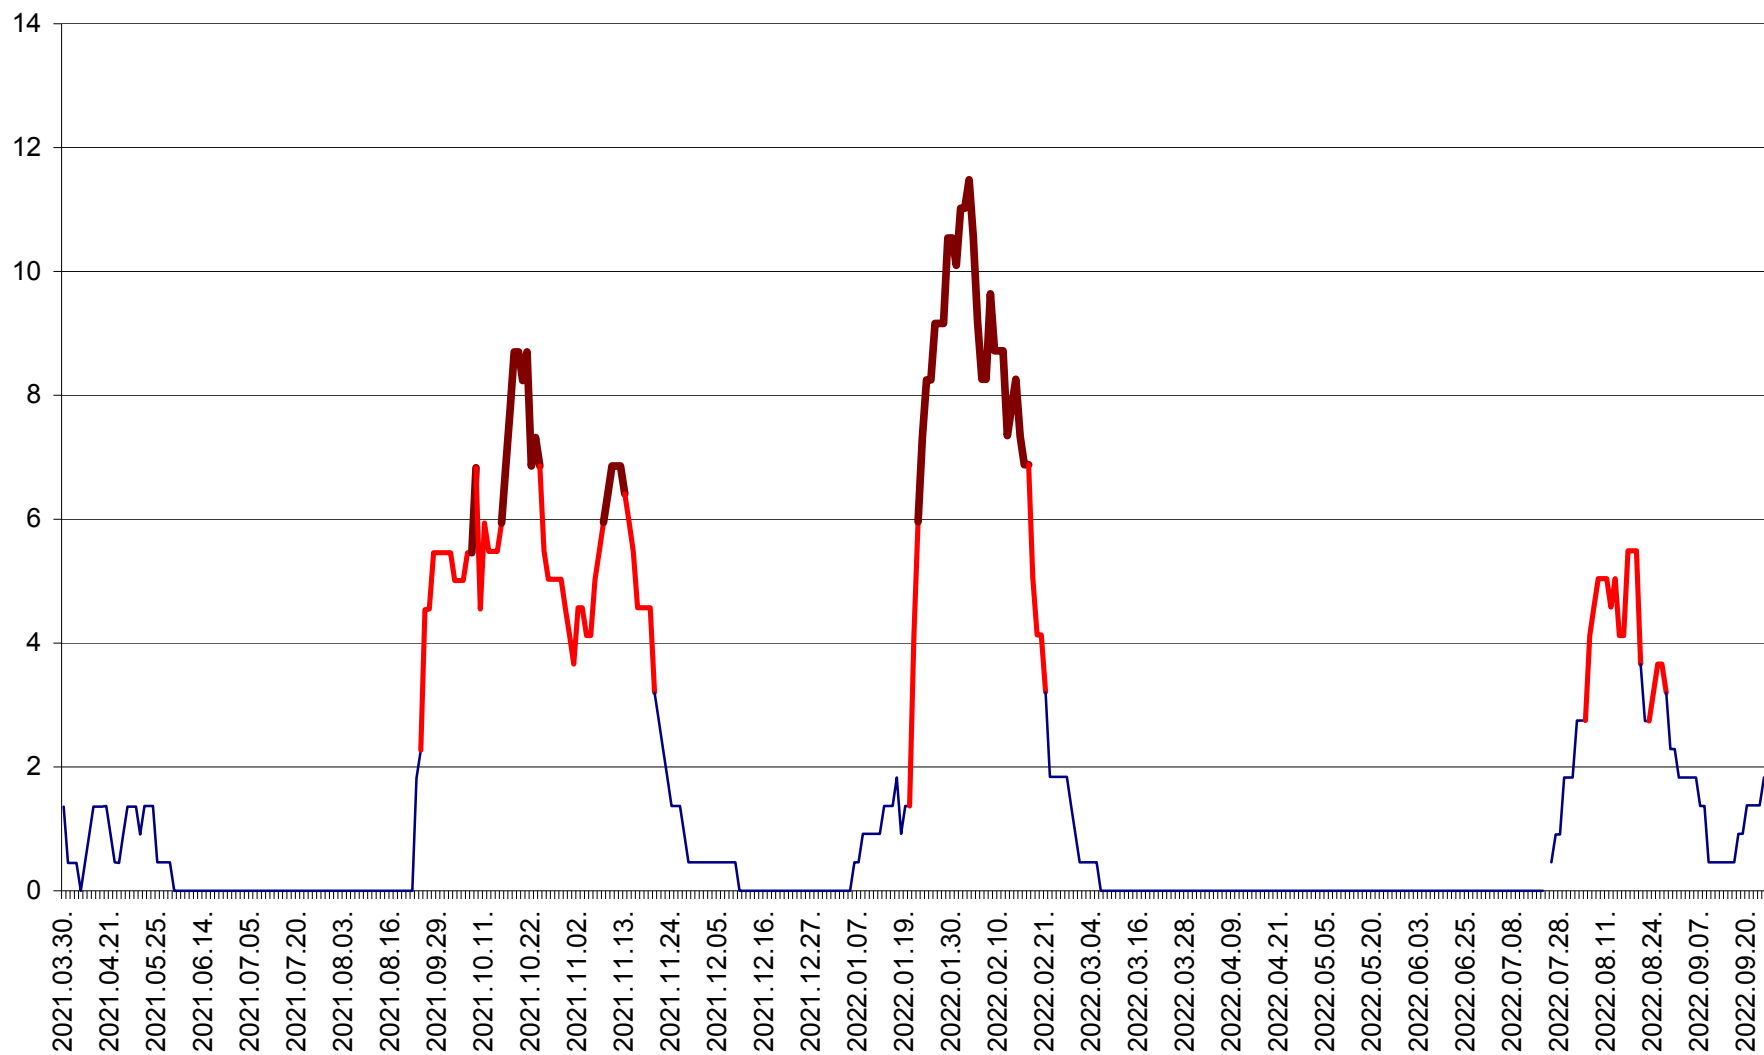

MUNICIPIUL GHEORGHENI - Evolutia incidentei cumulate pe 14 zile la % de locuitori
2021.04.01. - 2022.09.24.

JOSENI - Evolutia incidentei cumulate pe 14 zile la ‰ de locuitori
2021.04.01. - 2022.09.24.

LĂZAREA - Evolutia incidentei cumulate pe 14 zile la % de locuitori
2021.04.01. - 2022.09.24.

LELICENI - Evolutia incidentei cumulate pe 14 zile la ‰ de locuitori
2021.04.01. - 2022.09.24.

LUETA - Evolutia incidentei cumulate pe 14 zile la ‰ de locuitori
2021.04.01. - 2022.09.24.

LUNCA DE JOS - Evolutia incidentei cumulate pe 14 zile la ‰ de locuitori
2021.04.01. - 2022.09.24.

LUNCA DE SUS - Evolutia incidentei cumulate pe 14 zile la ‰ de locuitori
2021.04.01. - 2022.09.24.

LUPENI - Evolutia incidentei cumulate pe 14 zile la ‰ de locuitori
2021.04.01. - 2022.09.24.

MĂDĂRAȘ - Evolutia incidentei cumulate pe 14 zile la ‰ de locuitori
2021.04.01. - 2022.09.24.