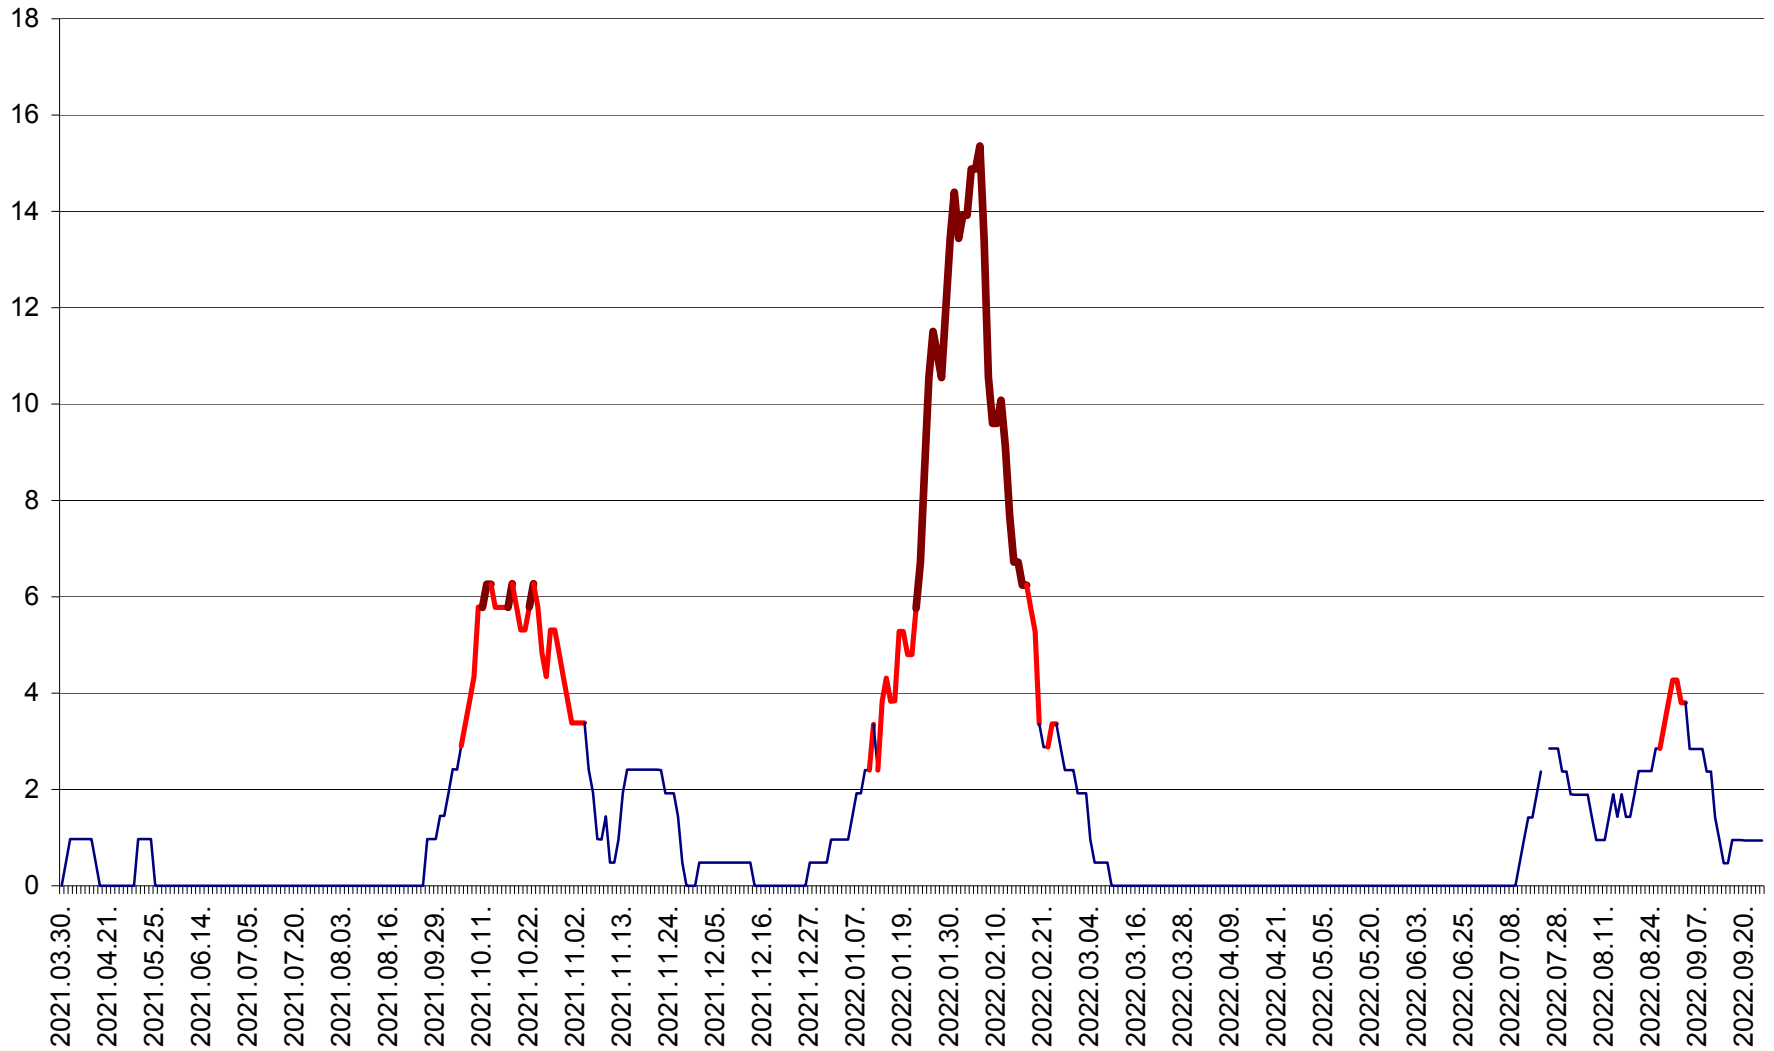

PLĂIEȘII DE JOS - Evoluția incidentei cumulate pe 14 zile la ‰ de locuitori
2021.04.01. - 2022.09.24.