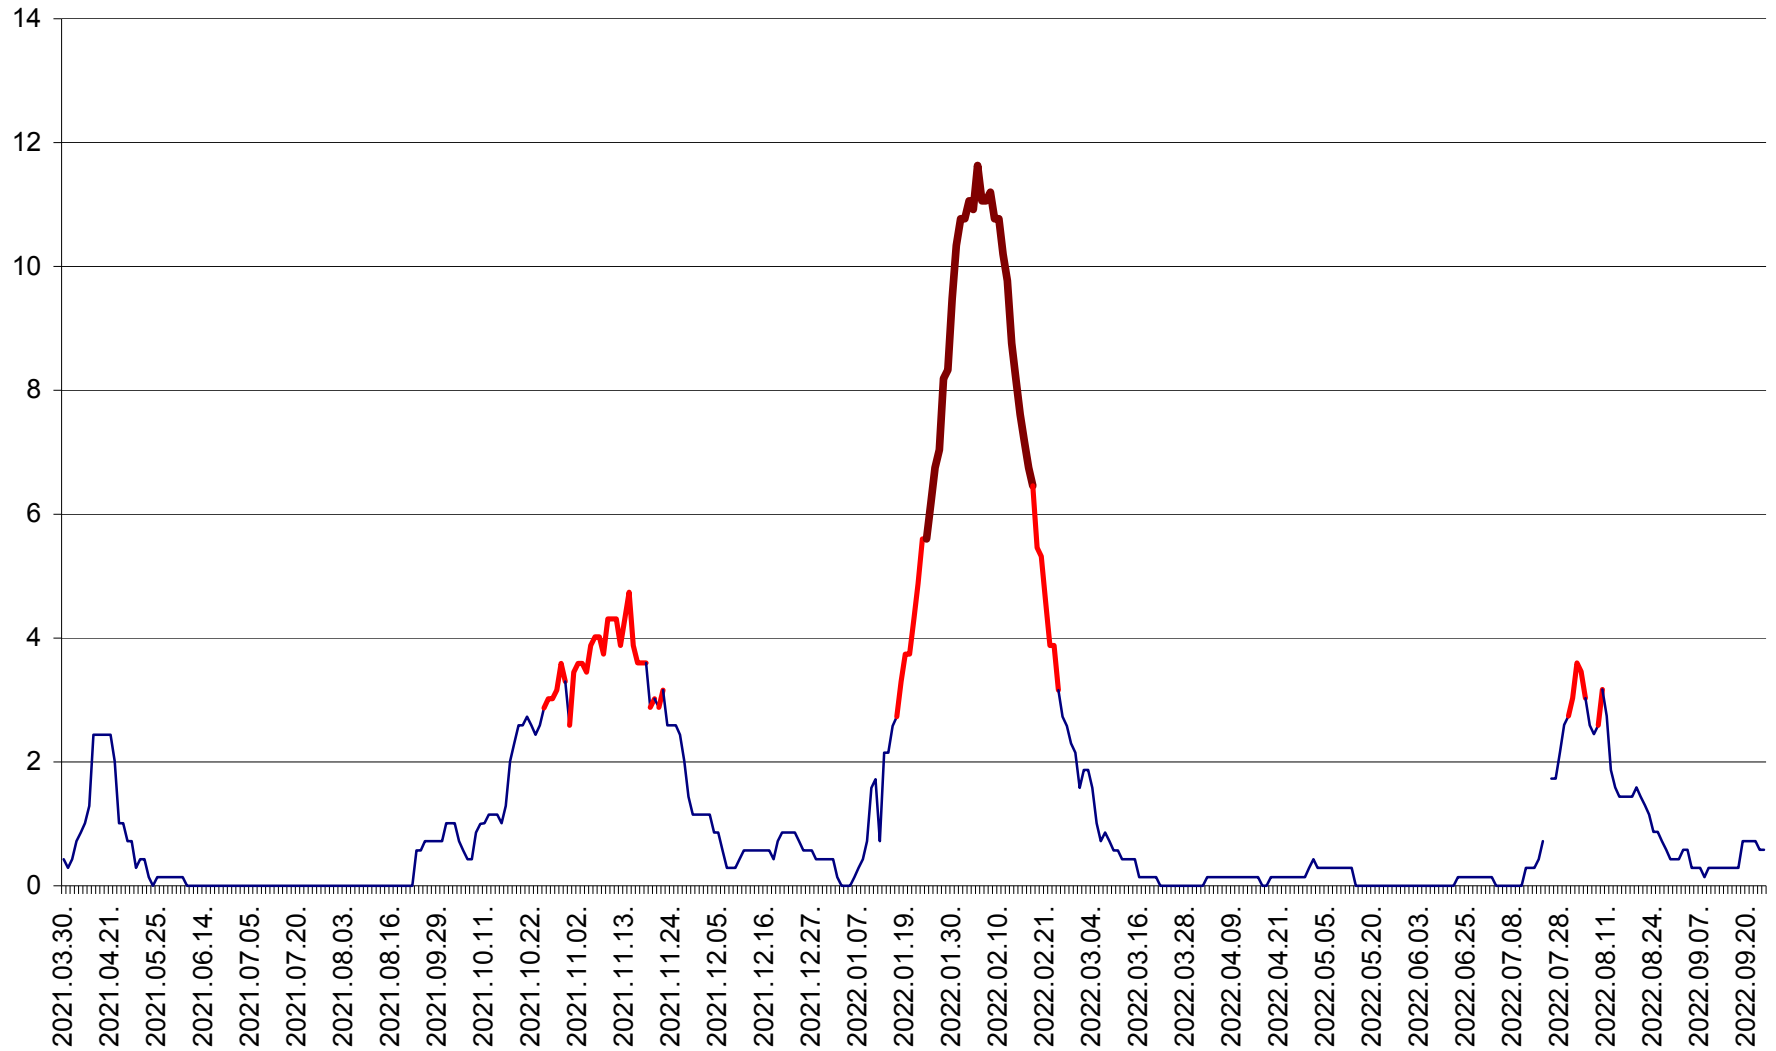

MIHĂILENI - Evolutia incidentei cumulate pe 14 zile la ‰ de locuitori
2021.04.01. - 2022.09.24.

MUGENI - Evolutia incidentei cumulate pe 14 zile la ‰ de locuitori
2021.04.01. - 2022.09.24.

OCLAND - Evolutia incidentei cumulate pe 14 zile la ‰ de locuitori
2021.04.01. - 2022.09.24.

MUNICIPIUL ODORHEIU SECUIESC - Evolutia incidentei cumulate pe 14 zile la % de locuitori
2021.04.01. - 2022.09.24.

PĂULENI-CIUC - Evolutia incidentei cumulate pe 14 zile la ‰ de locuitori
2021.04.01. - 2022.09.24.

PLĂIEȘII DE JOS - Evoluția incidentei cumulate pe 14 zile la ‰ de locuitori
2021.04.01. - 2022.09.24.

PORUMBENI - Evolutia incidentei cumulate pe 14 zile la ‰ de locuitori
2021.04.01. - 2022.09.24.

PRAID - Evolutia incidentei cumulate pe 14 zile la ‰ de locuitori
2021.04.01. - 2022.09.24.