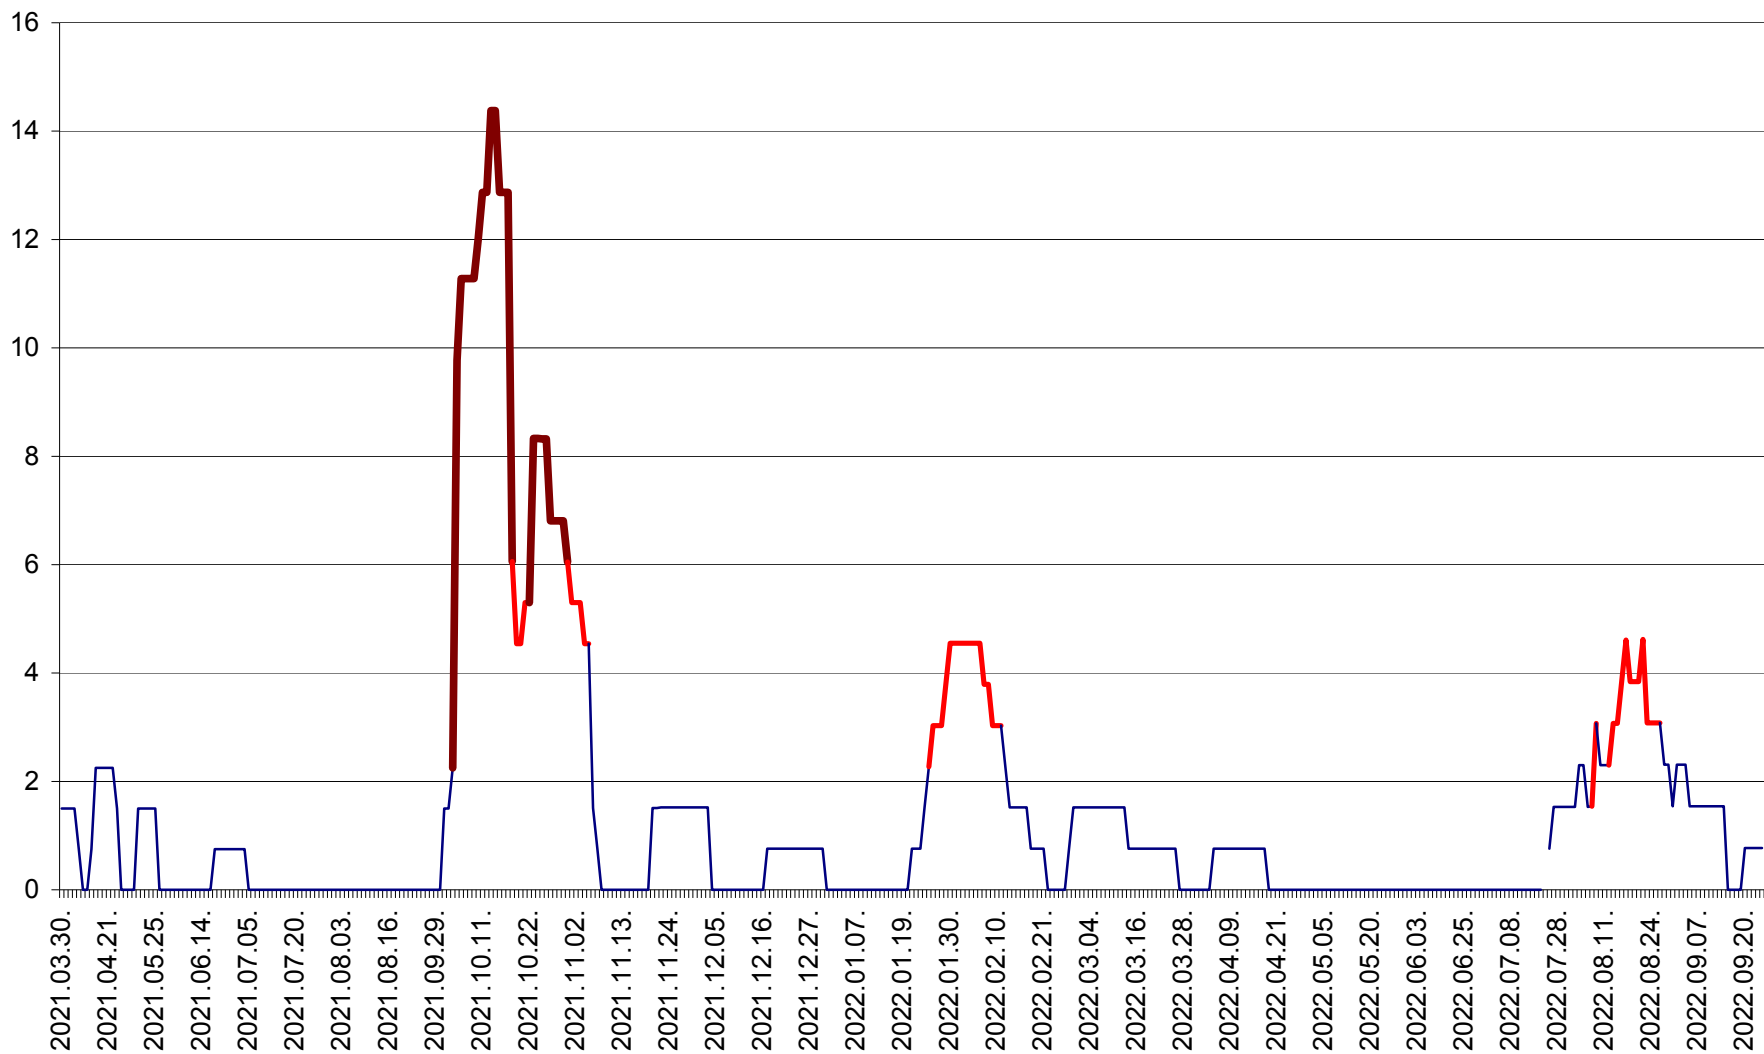

LELICENI - Evolutia incidentei cumulate pe 14 zile la ‰ de locuitori
2021.04.01. - 2022.09.24.

LUETA - Evolutia incidentei cumulate pe 14 zile la ‰ de locuitori
2021.04.01. - 2022.09.24.

LUNCA DE JOS - Evolutia incidentei cumulate pe 14 zile la ‰ de locuitori
2021.04.01. - 2022.09.24.

LUNCA DE SUS - Evolutia incidentei cumulate pe 14 zile la ‰ de locuitori
2021.04.01. - 2022.09.24.

LUPENI - Evolutia incidentei cumulate pe 14 zile la ‰ de locuitori
2021.04.01. - 2022.09.24.

MĂDĂRAȘ - Evolutia incidentei cumulate pe 14 zile la ‰ de locuitori
2021.04.01. - 2022.09.24.

MĂRTINIȘ - Evolutia incidentei cumulate pe 14 zile la ‰ de locuitori
2021.04.01. - 2022.09.24.

MEREȘTI - Evolutia incidentei cumulate pe 14 zile la ‰ de locuitori
2021.04.01. - 2022.09.24.

MUNICIPIUL MIERCUREA-CIUC - Evolutia incidentei cumulate pe 14 zile la ‰ de locuitori
2021.04.01. - 2022.09.24.

MIHĂILENI - Evolutia incidentei cumulate pe 14 zile la ‰ de locuitori
2021.04.01. - 2022.09.24.

MUGENI - Evolutia incidentei cumulate pe 14 zile la ‰ de locuitori
2021.04.01. - 2022.09.24.

OCLAND - Evolutia incidentei cumulate pe 14 zile la ‰ de locuitori
2021.04.01. - 2022.09.24.