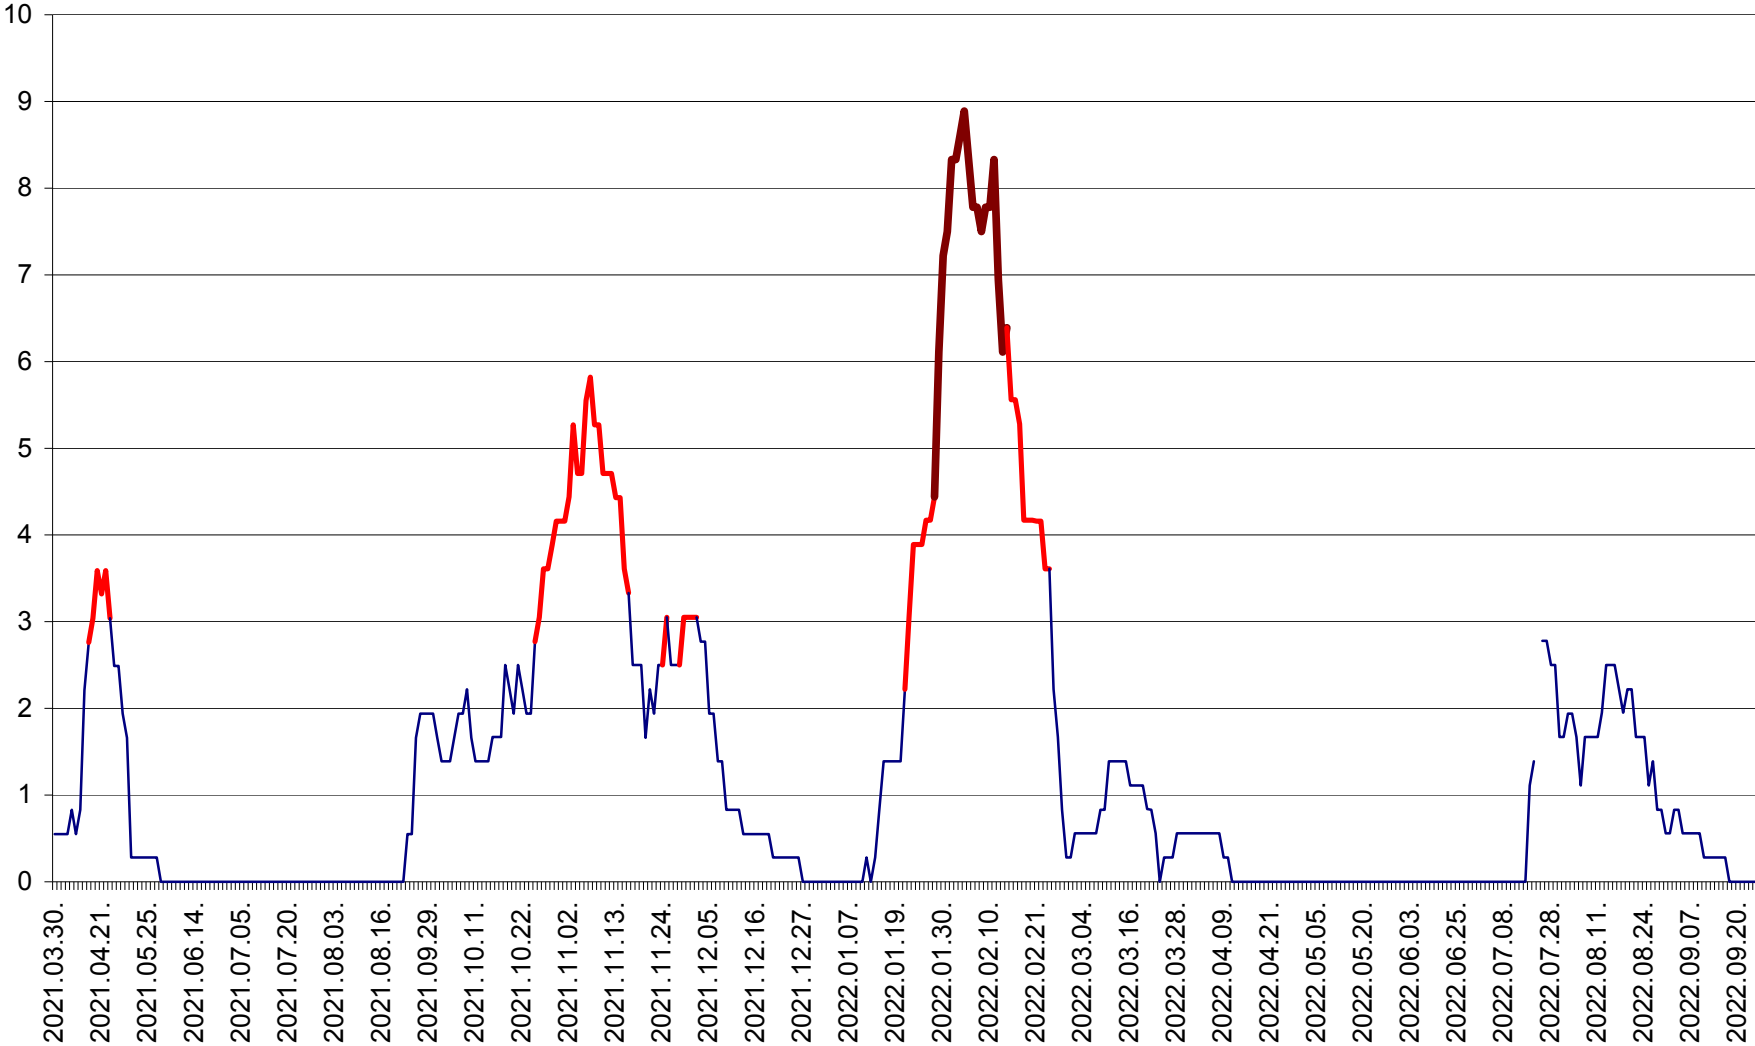

LELICENI - Evolutia incidentei cumulate pe 14 zile la ‰ de locuitori
2021.04.01. - 2022.09.24.

LUETA - Evolutia incidentei cumulate pe 14 zile la ‰ de locuitori
2021.04.01. - 2022.09.24.

LUNCA DE JOS - Evolutia incidentei cumulate pe 14 zile la ‰ de locuitori
2021.04.01. - 2022.09.24.

LUNCA DE SUS - Evolutia incidentei cumulate pe 14 zile la ‰ de locuitori
2021.04.01. - 2022.09.24.

LUPENI - Evolutia incidentei cumulate pe 14 zile la ‰ de locuitori
2021.04.01. - 2022.09.24.

MĂDĂRAȘ - Evolutia incidentei cumulate pe 14 zile la ‰ de locuitori
2021.04.01. - 2022.09.24.

MĂRTINIȘ - Evolutia incidentei cumulate pe 14 zile la ‰ de locuitori
2021.04.01. - 2022.09.24.

MEREȘTI - Evolutia incidentei cumulate pe 14 zile la ‰ de locuitori
2021.04.01. - 2022.09.24.

MUNICIPIUL MIERCUREA-CIUC - Evolutia incidentei cumulate pe 14 zile la ‰ de locuitori
2021.04.01. - 2022.09.24.

MIHĂILENI - Evolutia incidentei cumulate pe 14 zile la ‰ de locuitori
2021.04.01. - 2022.09.24.

MUGENI - Evolutia incidentei cumulate pe 14 zile la ‰ de locuitori
2021.04.01. - 2022.09.24.

OCLAND - Evolutia incidentei cumulate pe 14 zile la ‰ de locuitori
2021.04.01. - 2022.09.24.