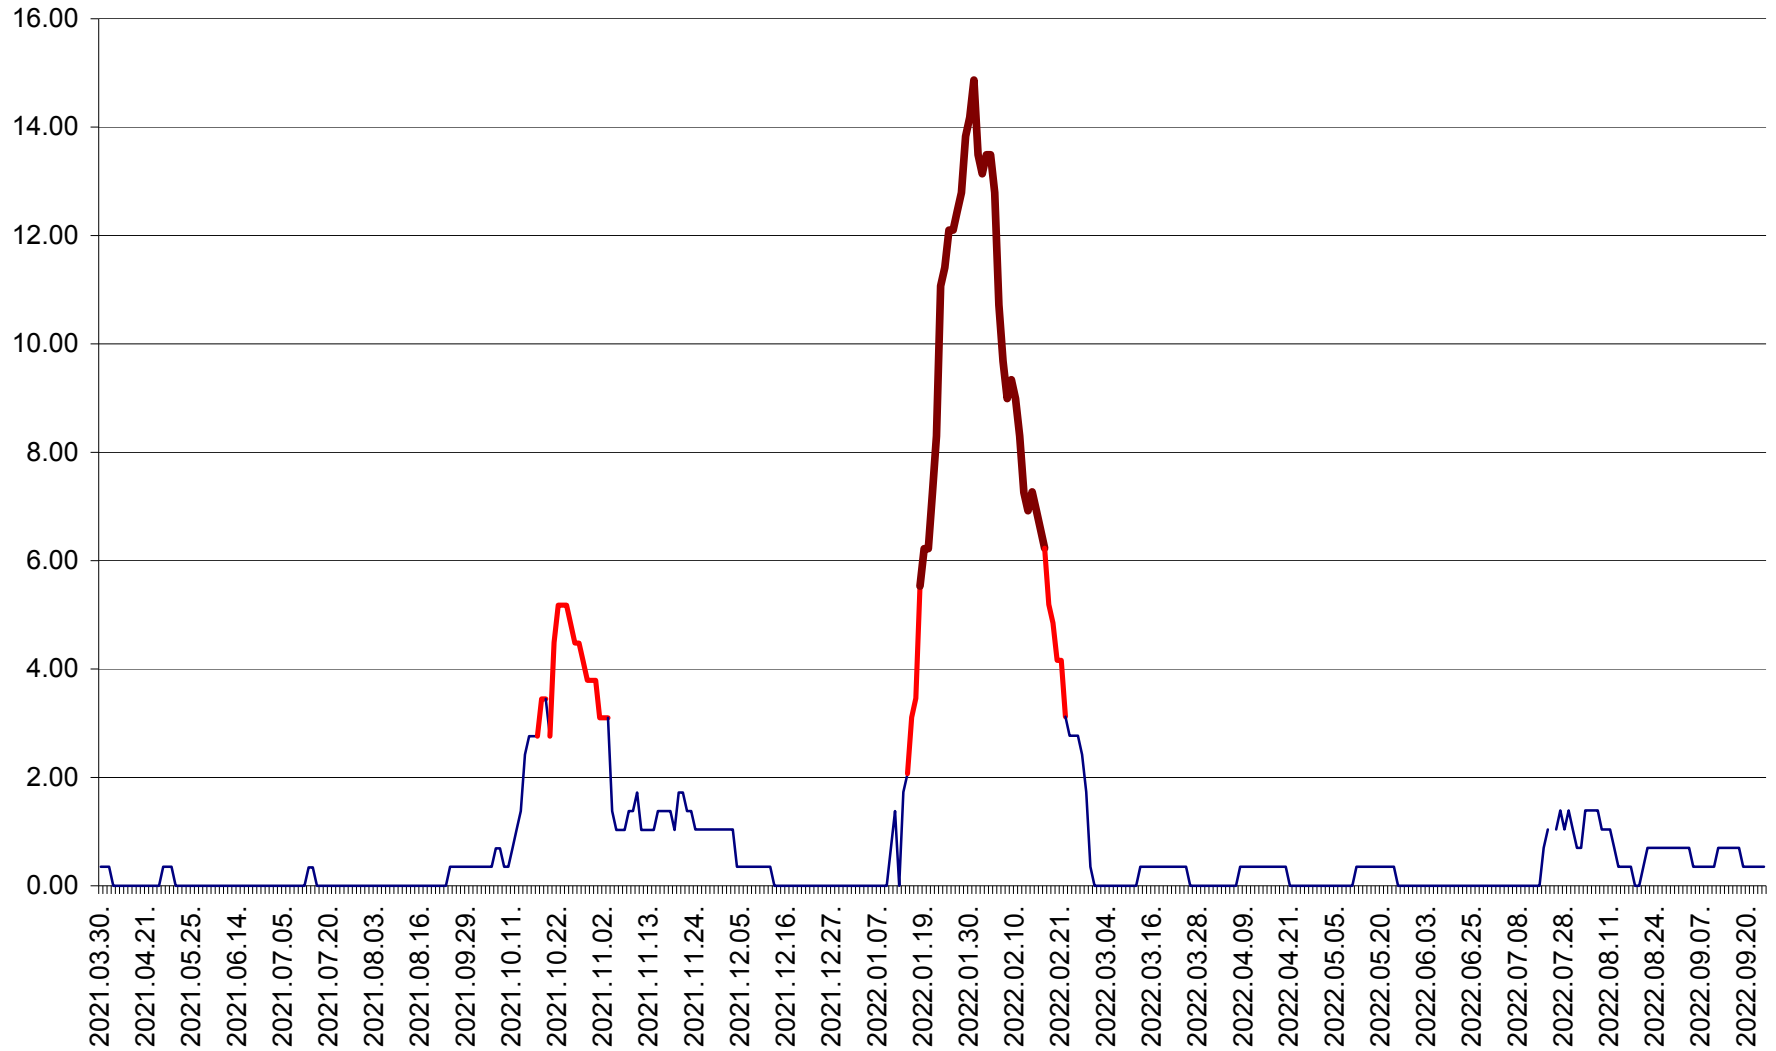

ORAȘ BĂLAN - Evoluția incidenței cumulate pe 14 zile la ‰ de locuitori
2021.04.01. - 2022.09.24.

BILBOR - Evolutia incidentei cumulate pe 14 zile la ‰ de locuitori
2021.04.01. - 2022.09.24.

ORAȘ BORSEC - Evolutia incidentei cumulate pe 14 zile la ‰ de locuitori
2021.04.01. - 2022.09.24.

BRĂDEȘTI - Evoluția incidenței cumulate pe 14 zile la ‰ de locuitori
2021.04.01. - 2022.09.24.

CĂPÂLNIȚA - Evoluția incidenței cumulate pe 14 zile la ‰ de locuitori
2021.04.01. - 2022.09.24.

CÂRȚA - Evolutia incidentei cumulate pe 14 zile la ‰ de locuitori
2021.04.01. - 2022.09.24.

CICEU - Evolutia incidentei cumulate pe 14 zile la ‰ de locuitori
2021.04.01. - 2022.09.24.

CIUCSÂNGEORGIU - Evolutia incidentei cumulate pe 14 zile la ‰ de locuitori
2021.04.01. - 2022.09.24.

CIUMANI - Evolutia incidentei cumulate pe 14 zile la ‰ de locuitori
2021.04.01. - 2022.09.24.

CORBU - Evolutia incidentei cumulate pe 14 zile la ‰ de locuitori
2021.04.01. - 2022.09.24.

CORUND - Evolutia incidentei cumulate pe 14 zile la ‰ de locuitori
2021.04.01. - 2022.09.24.

COZMENI - Evolutia incidentei cumulate pe 14 zile la ‰ de locuitori
2021.04.01. - 2022.09.24.