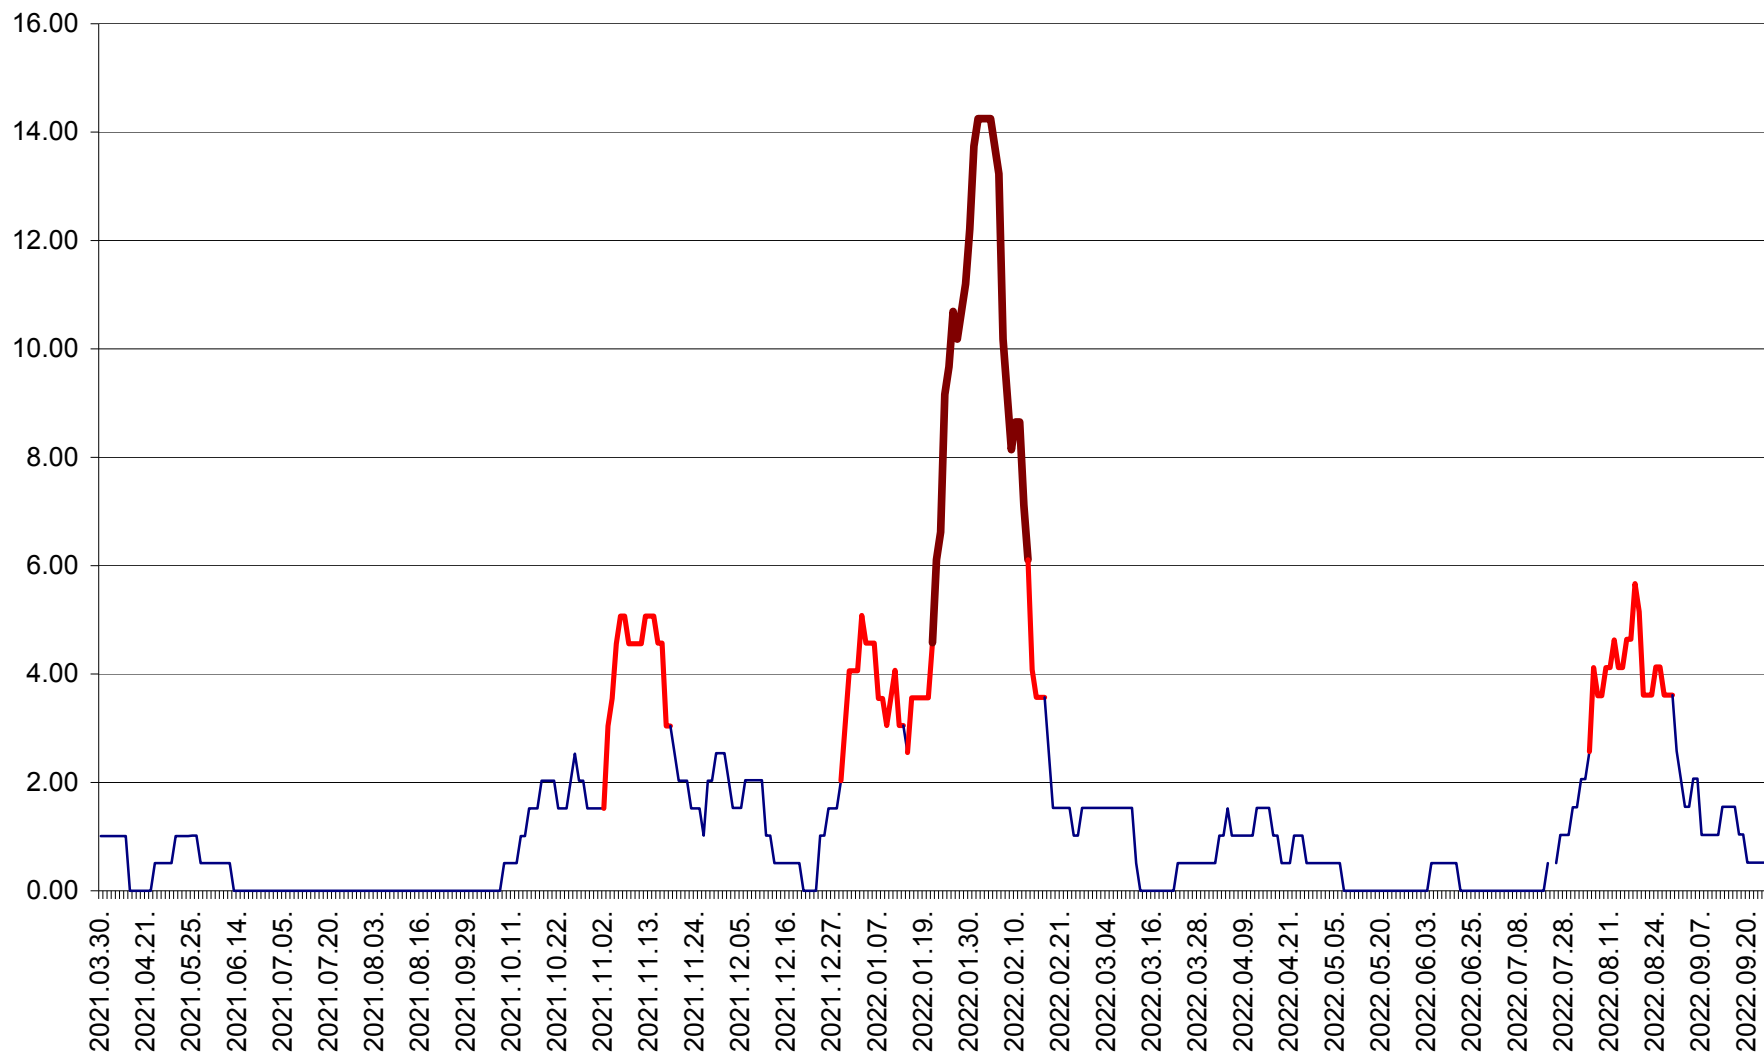

TUȘNAD - Evolutia incidentei cumulate pe 14 zile la ‰ de locuitori
2021.04.01. - 2022.09.24.

ULIEȘ - Evoluția incidenței cumulate pe 14 zile la ‰ de locuitori
2021.04.01. - 2022.09.24.

VĂRȘAG - Evolutia incidentei cumulate pe 14 zile la ‰ de locuitori
2021.04.01. - 2022.09.24.

ORAȘ VLĂHIȚA - Evolutia incidentei cumulate pe 14 zile la ‰ de locuitori
2021.04.01. - 2022.09.24.

VOȘLĂBENI - Evolutia incidentei cumulate pe 14 zile la ‰ de locuitori
2021.04.01. - 2022.09.24.

ZETEA - Evolutia incidentei cumulate pe 14 zile la ‰ de locuitori
2021.04.01. - 2022.09.24.