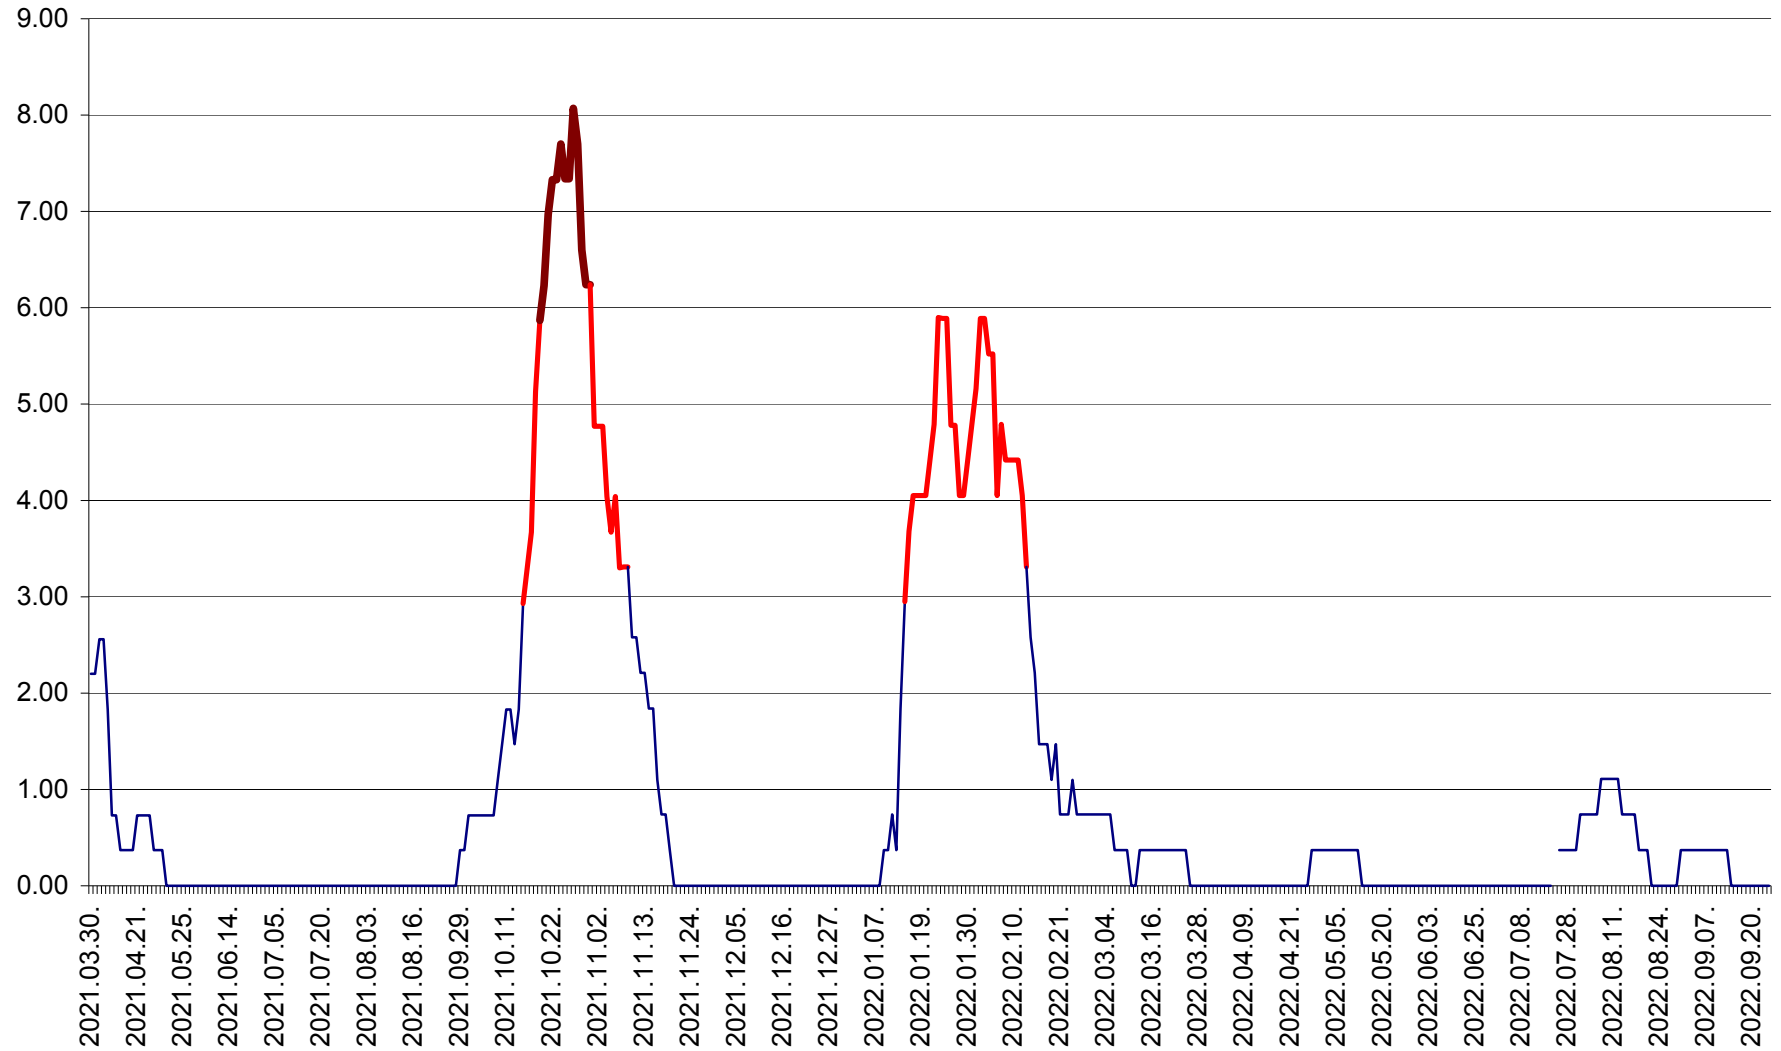

ATID - Evolutia incidentei cumulate pe 14 zile la % de locuitori
2021.04.01. - 2022.09.24.

AVRĂMEȘTI - Evolutia incidentei cumulate pe 14 zile la ‰ de locuitori
2021.04.01. - 2022.09.24.

ORAȘ BĂILE TUȘNAD - Evolutia incidentei cumulate pe 14 zile la ‰ de locuitori
2021.04.01. - 2022.09.24.

ORAȘ BĂLAN - Evoluția incidenței cumulate pe 14 zile la ‰ de locuitori
2021.04.01. - 2022.09.24.

BILBOR - Evolutia incidentei cumulate pe 14 zile la ‰ de locuitori
2021.04.01. - 2022.09.24.

ORAȘ BORSEC - Evolutia incidentei cumulate pe 14 zile la ‰ de locuitori
2021.04.01. - 2022.09.24.

BRĂDEȘTI - Evoluția incidenței cumulate pe 14 zile la ‰ de locuitori
2021.04.01. - 2022.09.24.

CĂPÂLNIȚA - Evoluția incidenței cumulate pe 14 zile la ‰ de locuitori
2021.04.01. - 2022.09.24.

CÂRȚA - Evolutia incidentei cumulate pe 14 zile la ‰ de locuitori
2021.04.01. - 2022.09.24.

CICEU - Evolutia incidentei cumulate pe 14 zile la ‰ de locuitori
2021.04.01. - 2022.09.24.

CIUCSÂNGEORGIU - Evolutia incidentei cumulate pe 14 zile la ‰ de locuitori
2021.04.01. - 2022.09.24.

CIUMANI - Evolutia incidentei cumulate pe 14 zile la ‰ de locuitori
2021.04.01. - 2022.09.24.