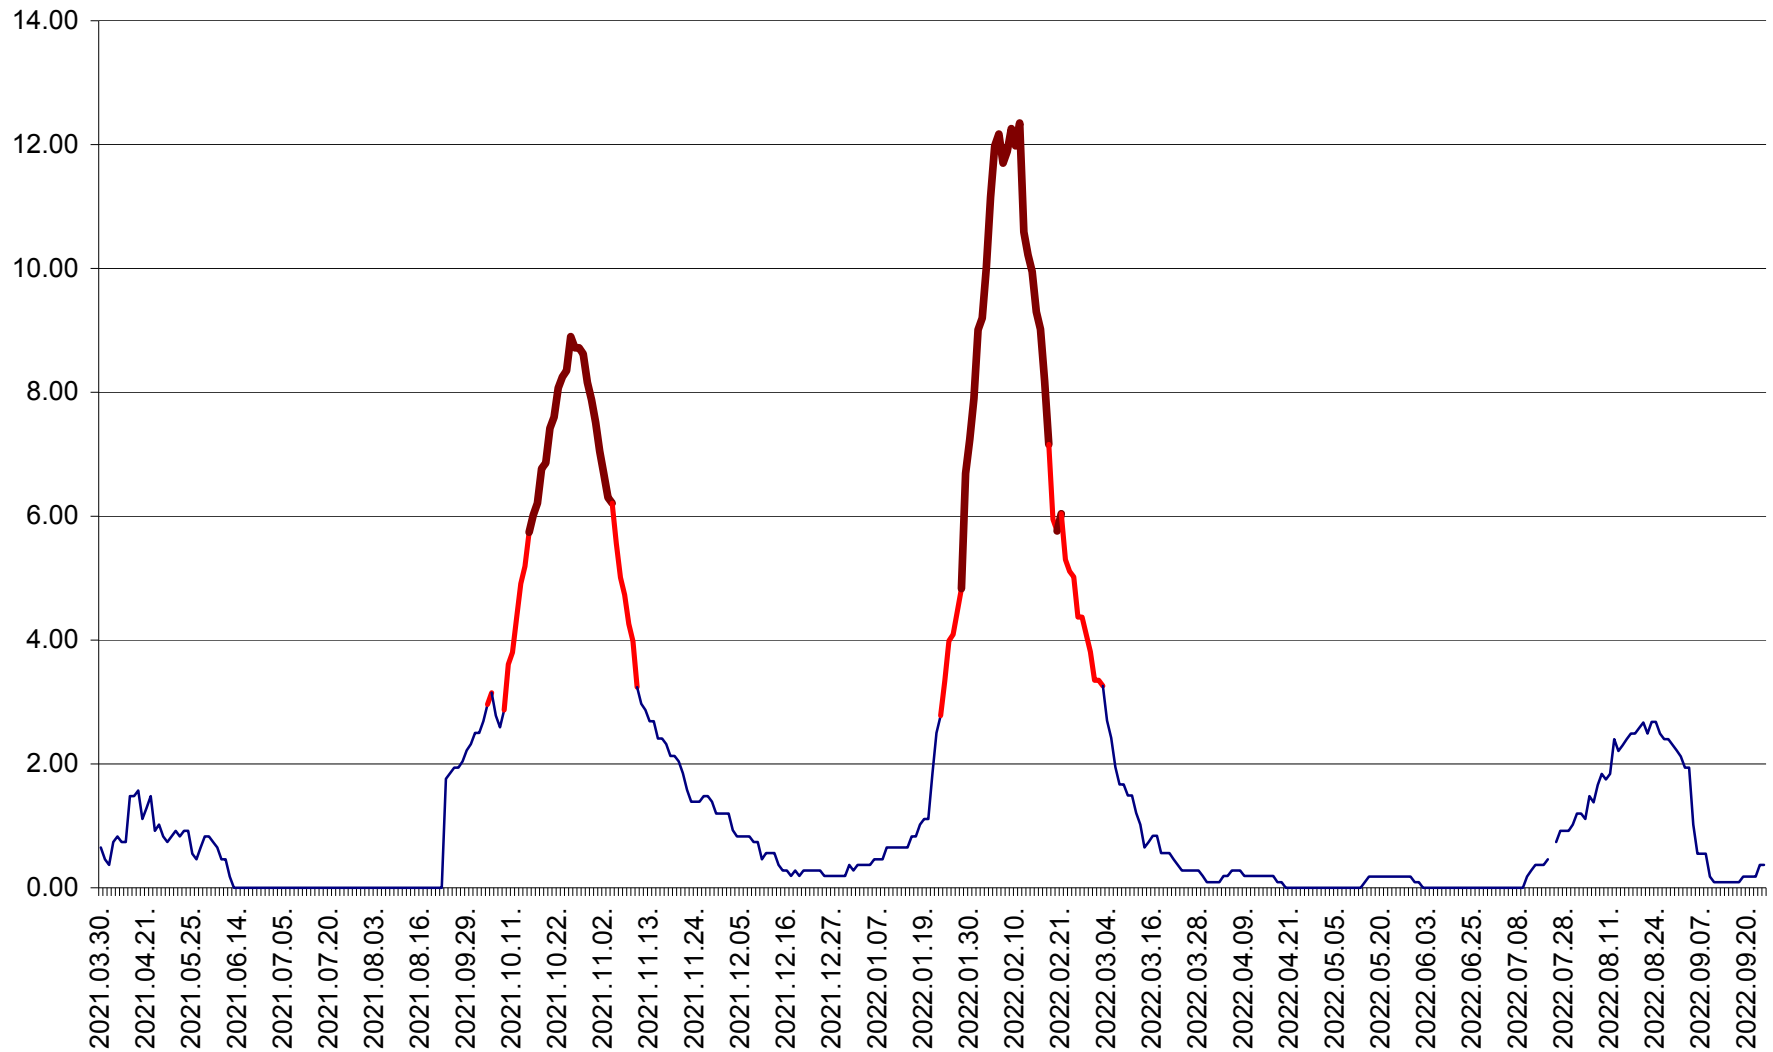

ORAȘ BĂLAN - Evoluția incidenței cumulate pe 14 zile la ‰ de locuitori
2021.04.01. - 2022.09.24.

BILBOR - Evolutia incidentei cumulate pe 14 zile la ‰ de locuitori
2021.04.01. - 2022.09.24.

ORAȘ BORSEC - Evolutia incidentei cumulate pe 14 zile la ‰ de locuitori
2021.04.01. - 2022.09.24.

CICEU - Evolutia incidentei cumulate pe 14 zile la ‰ de locuitori
2021.04.01. - 2022.09.24.

CIUCSÂNGEORGIU - Evolutia incidentei cumulate pe 14 zile la ‰ de locuitori
2021.04.01. - 2022.09.24.

CIUMANI - Evolutia incidentei cumulate pe 14 zile la ‰ de locuitori
2021.04.01. - 2022.09.24.

CORBU - Evolutia incidentei cumulate pe 14 zile la ‰ de locuitori
2021.04.01. - 2022.09.24.

CORUND - Evolutia incidentei cumulate pe 14 zile la ‰ de locuitori
2021.04.01. - 2022.09.24.

COZMENI - Evolutia incidentei cumulate pe 14 zile la ‰ de locuitori
2021.04.01. - 2022.09.24.

ORAȘ CRISTURU SECUIESC - Evolutia incidentei cumulate pe 14 zile la ‰ de locuitori
2021.04.01. - 2022.09.24.

DĂNEȘTI - Evolutia incidentei cumulate pe 14 zile la ‰ de locuitori
2021.04.01. - 2022.09.24.