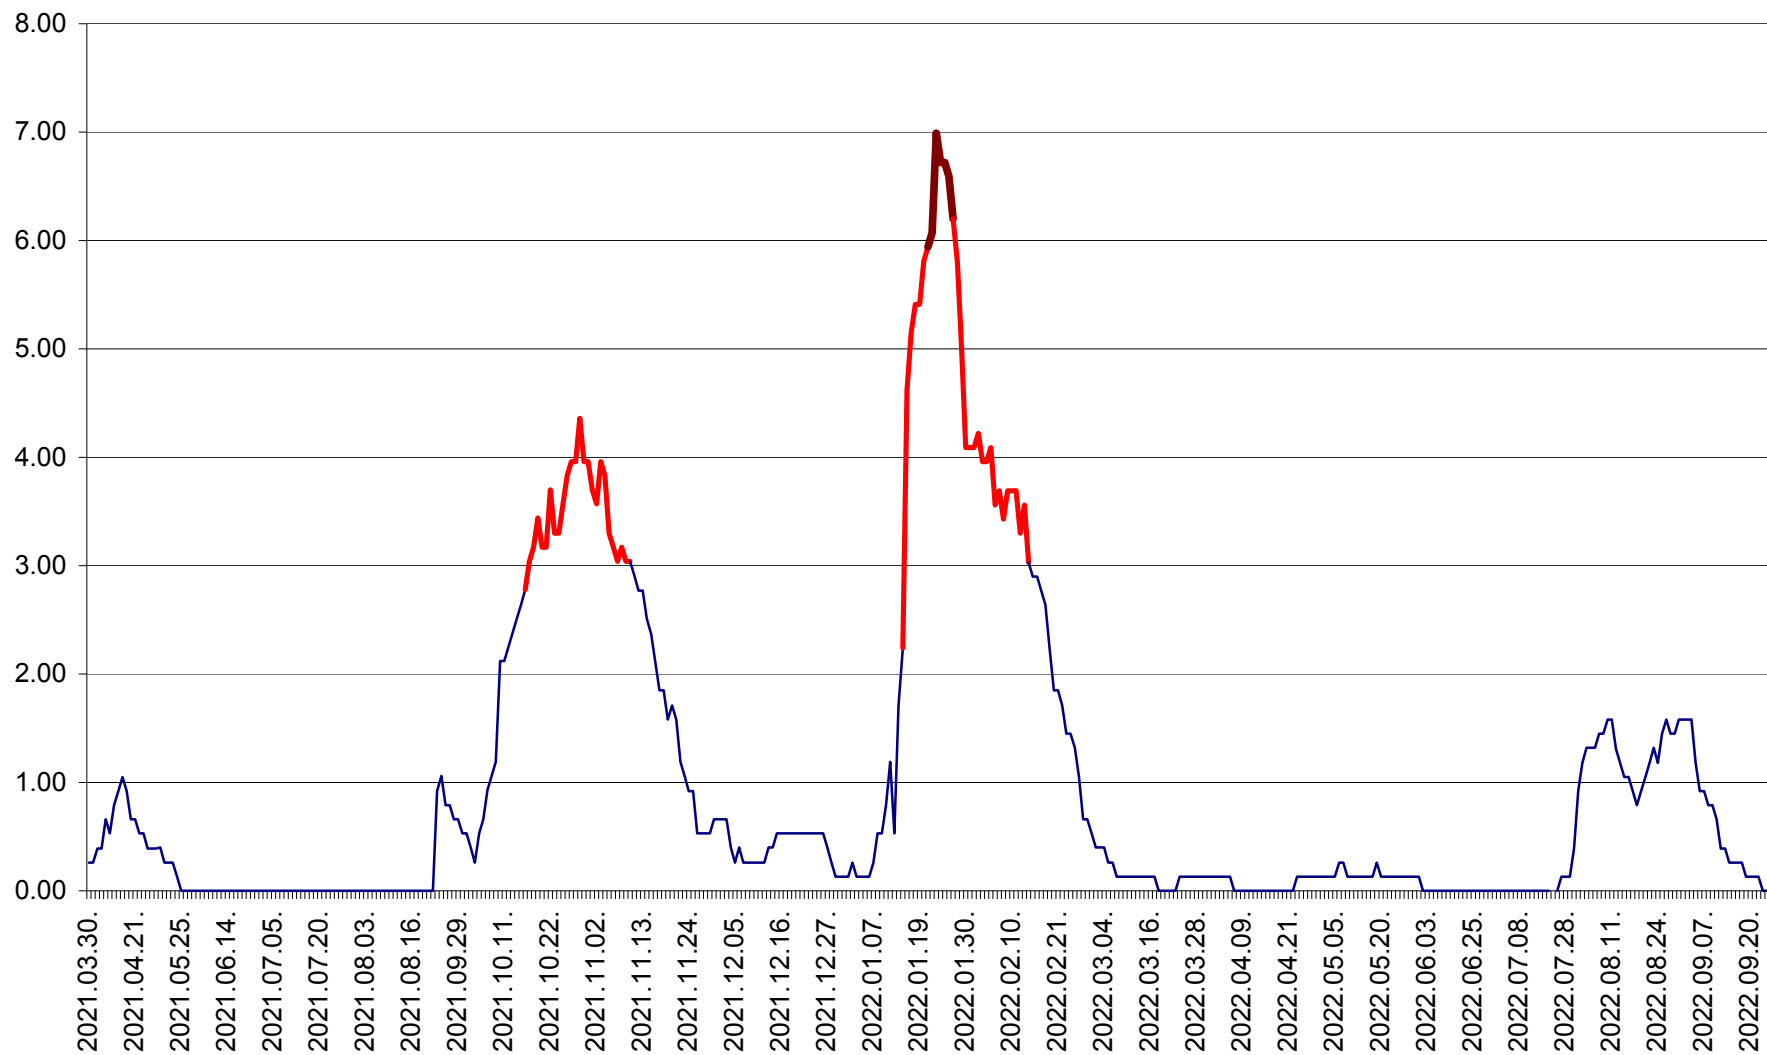

TUȘNAD - Evolutia incidentei cumulate pe 14 zile la ‰ de locuitori
2021.04.01. - 2022.09.24.

ULIEȘ - Evoluția incidenței cumulate pe 14 zile la ‰ de locuitori
2021.04.01. - 2022.09.24.

VĂRȘAG - Evolutia incidentei cumulate pe 14 zile la ‰ de locuitori
2021.04.01. - 2022.09.24.

ORAȘ VLĂHIȚA - Evolutia incidentei cumulate pe 14 zile la ‰ de locuitori
2021.04.01. - 2022.09.24.

VOȘLĂBENI - Evolutia incidentei cumulate pe 14 zile la ‰ de locuitori
2021.04.01. - 2022.09.24.

ZETEA - Evolutia incidentei cumulate pe 14 zile la ‰ de locuitori
2021.04.01. - 2022.09.24.