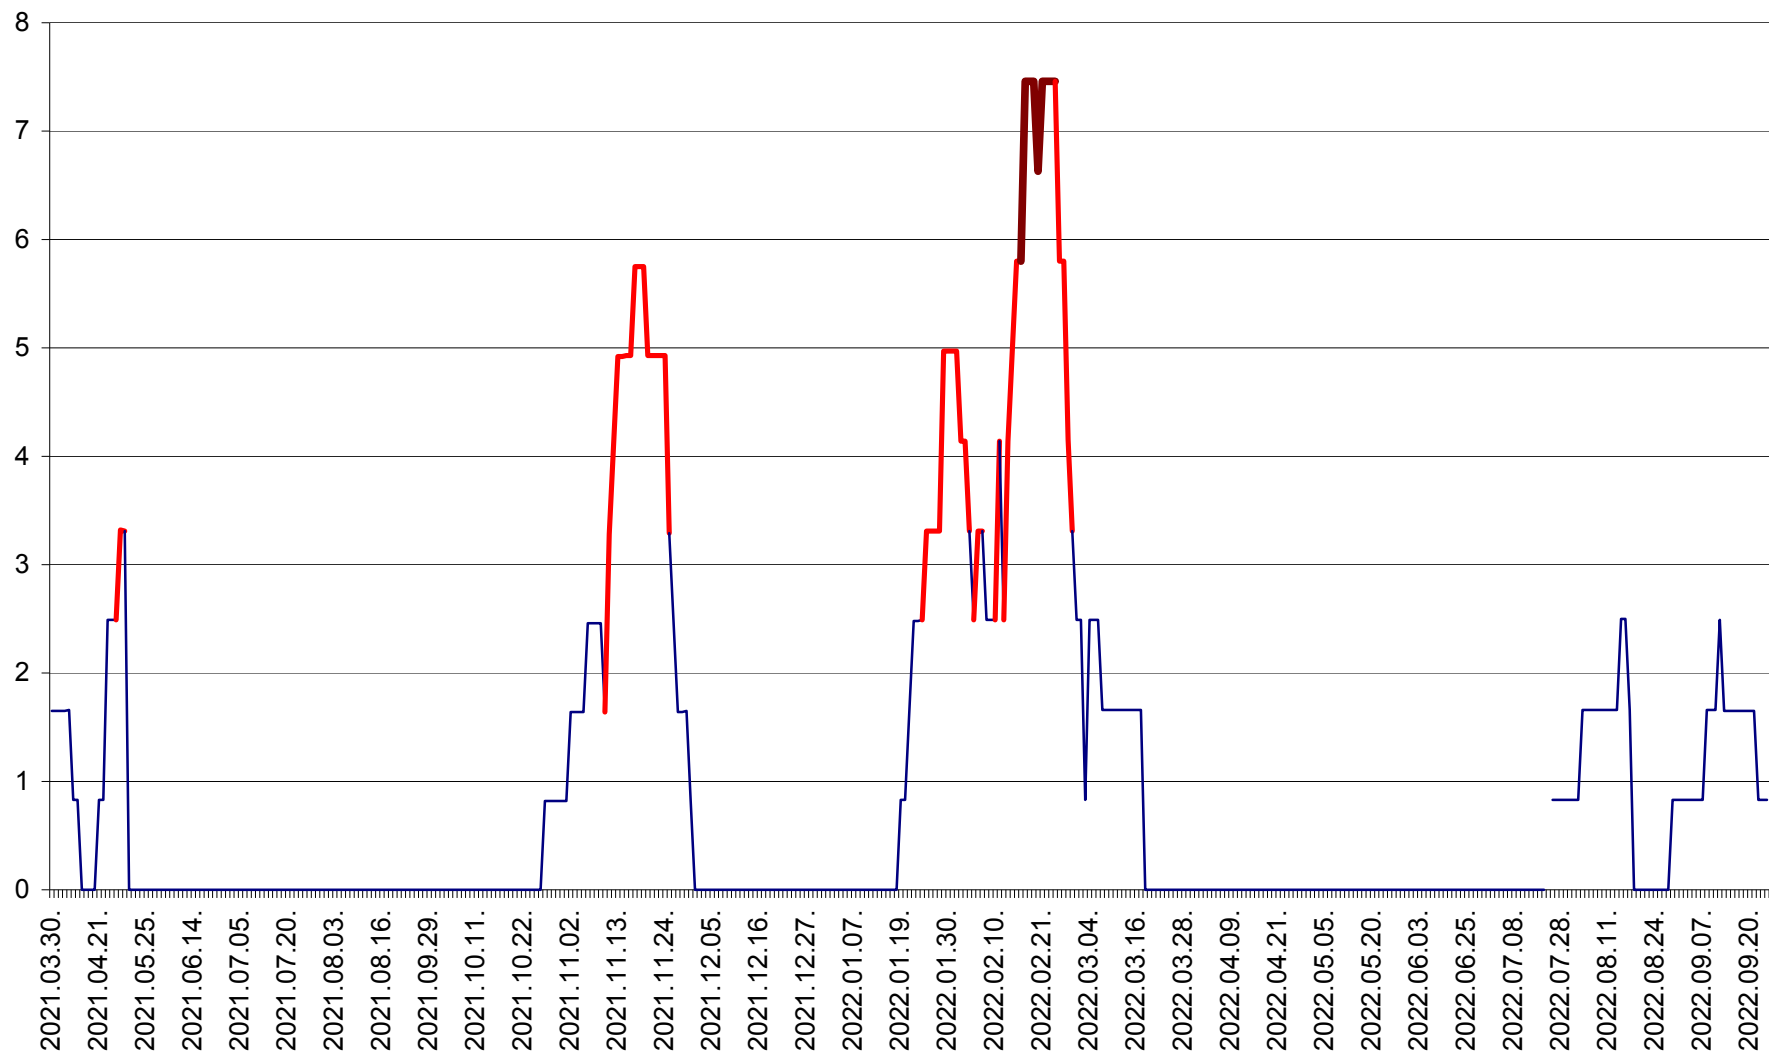

PLĂIEȘII DE JOS - Evoluția incidentei cumulate pe 14 zile la ‰ de locuitori
2021.04.01. - 2022.09.24.

PORUMBENI - Evolutia incidentei cumulate pe 14 zile la ‰ de locuitori
2021.04.01. - 2022.09.24.

PRAID - Evolutia incidentei cumulate pe 14 zile la ‰ de locuitori
2021.04.01. - 2022.09.24.

RACU - Evolutia incidentei cumulate pe 14 zile la ‰ de locuitori
2021.04.01. - 2022.09.24.

REMETEA - Evolutia incidentei cumulate pe 14 zile la % de locuitori
2021.04.01. - 2022.09.24.

SĂCEL - Evolutia incidentei cumulate pe 14 zile la ‰ de locuitori
2021.04.01. - 2022.09.24.