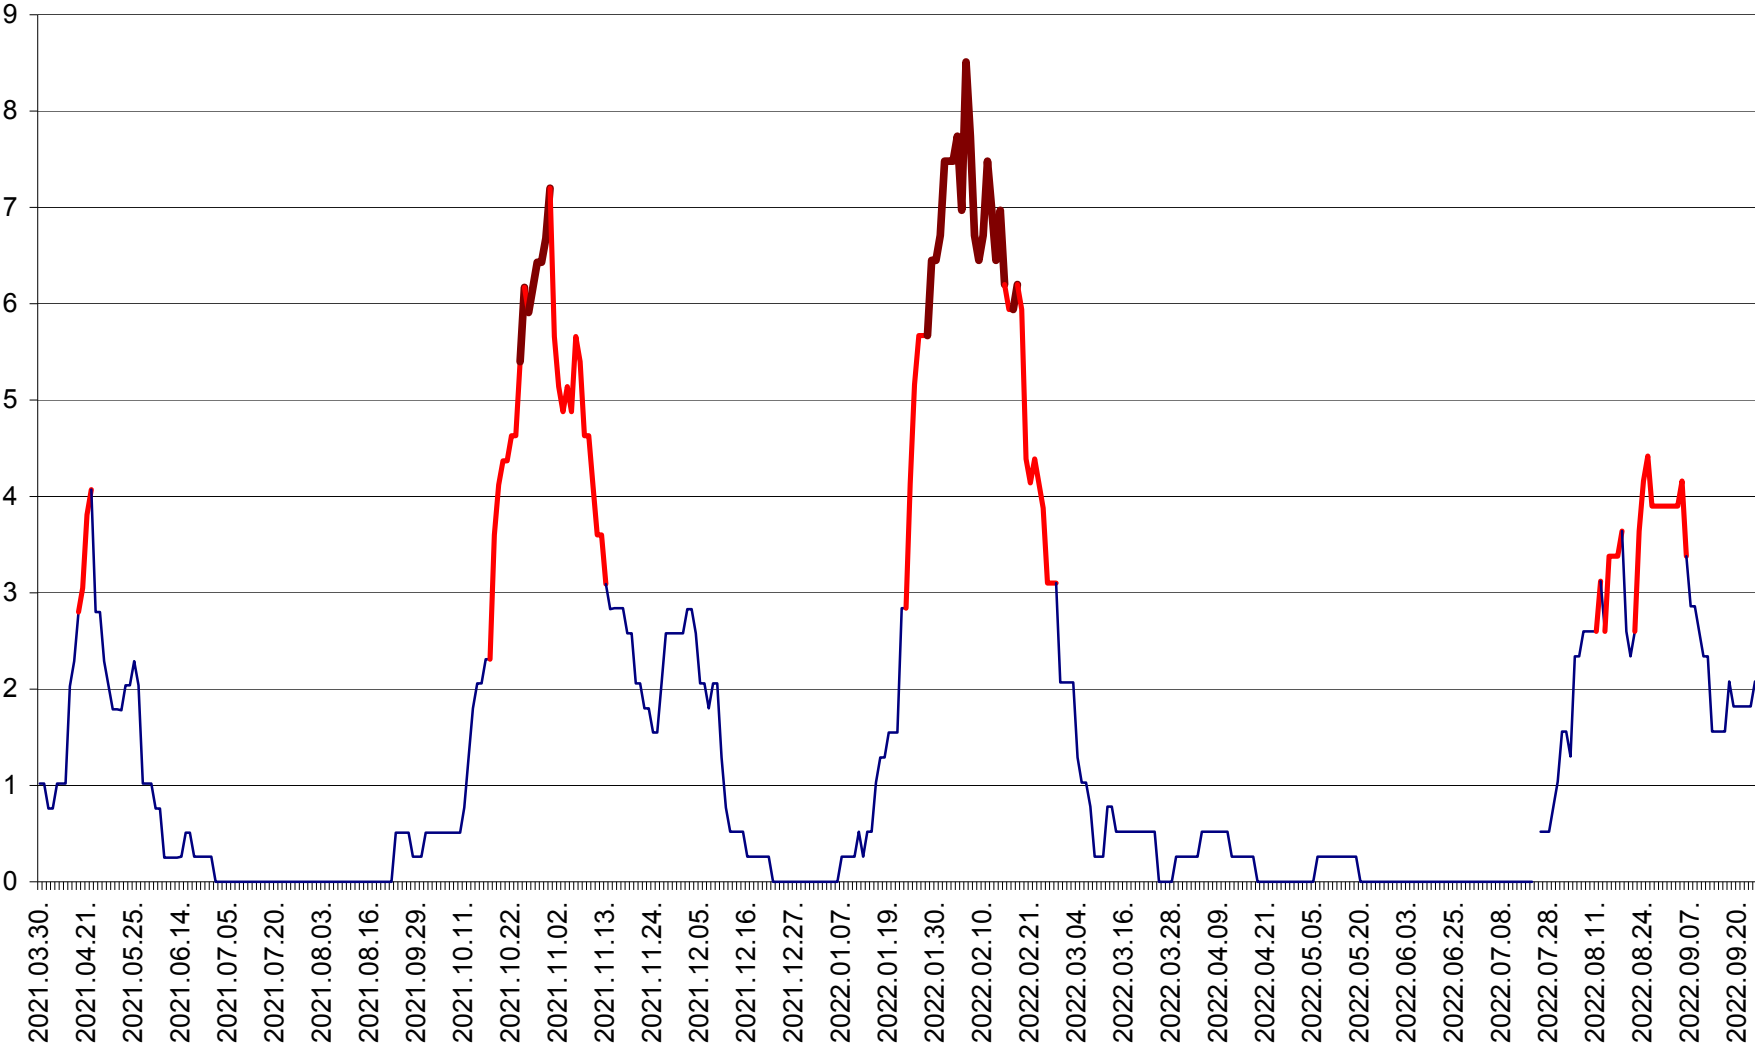

SÂNSIMION - Evolutia incidentei cumulate pe 14 zile la ‰ de locuitori
2021.04.01. - 2022.09.24.

SÂNTIMBRU - Evolutia incidentei cumulate pe 14 zile la ‰ de locuitori
2021.04.01. - 2022.09.24.

SĂRMAȘ - Evolutia incidentei cumulate pe 14 zile la ‰ de locuitori
2021.04.01. - 2022.09.24.

SATU MARE - Evolutia incidentei cumulate pe 14 zile la ‰ de locuitori
2021.04.01. - 2022.09.24.

SECUIENI - Evolutia incidentei cumulate pe 14 zile la ‰ de locuitori
2021.04.01. - 2022.09.24.

SICULENI - Evolutia incidentei cumulate pe 14 zile la ‰ de locuitori
2021.04.01. - 2022.09.24.

ȘIMONEȘTI - Evoluția incidenței cumulate pe 14 zile la ‰ de locuitori
2021.04.01. - 2022.09.24.

SUBCETATE - Evolutia incidentei cumulate pe 14 zile la ‰ de locuitori
2021.04.01. - 2022.09.24.

SUSENI - Evolutia incidentei cumulate pe 14 zile la ‰ de locuitori
2021.04.01. - 2022.09.24.