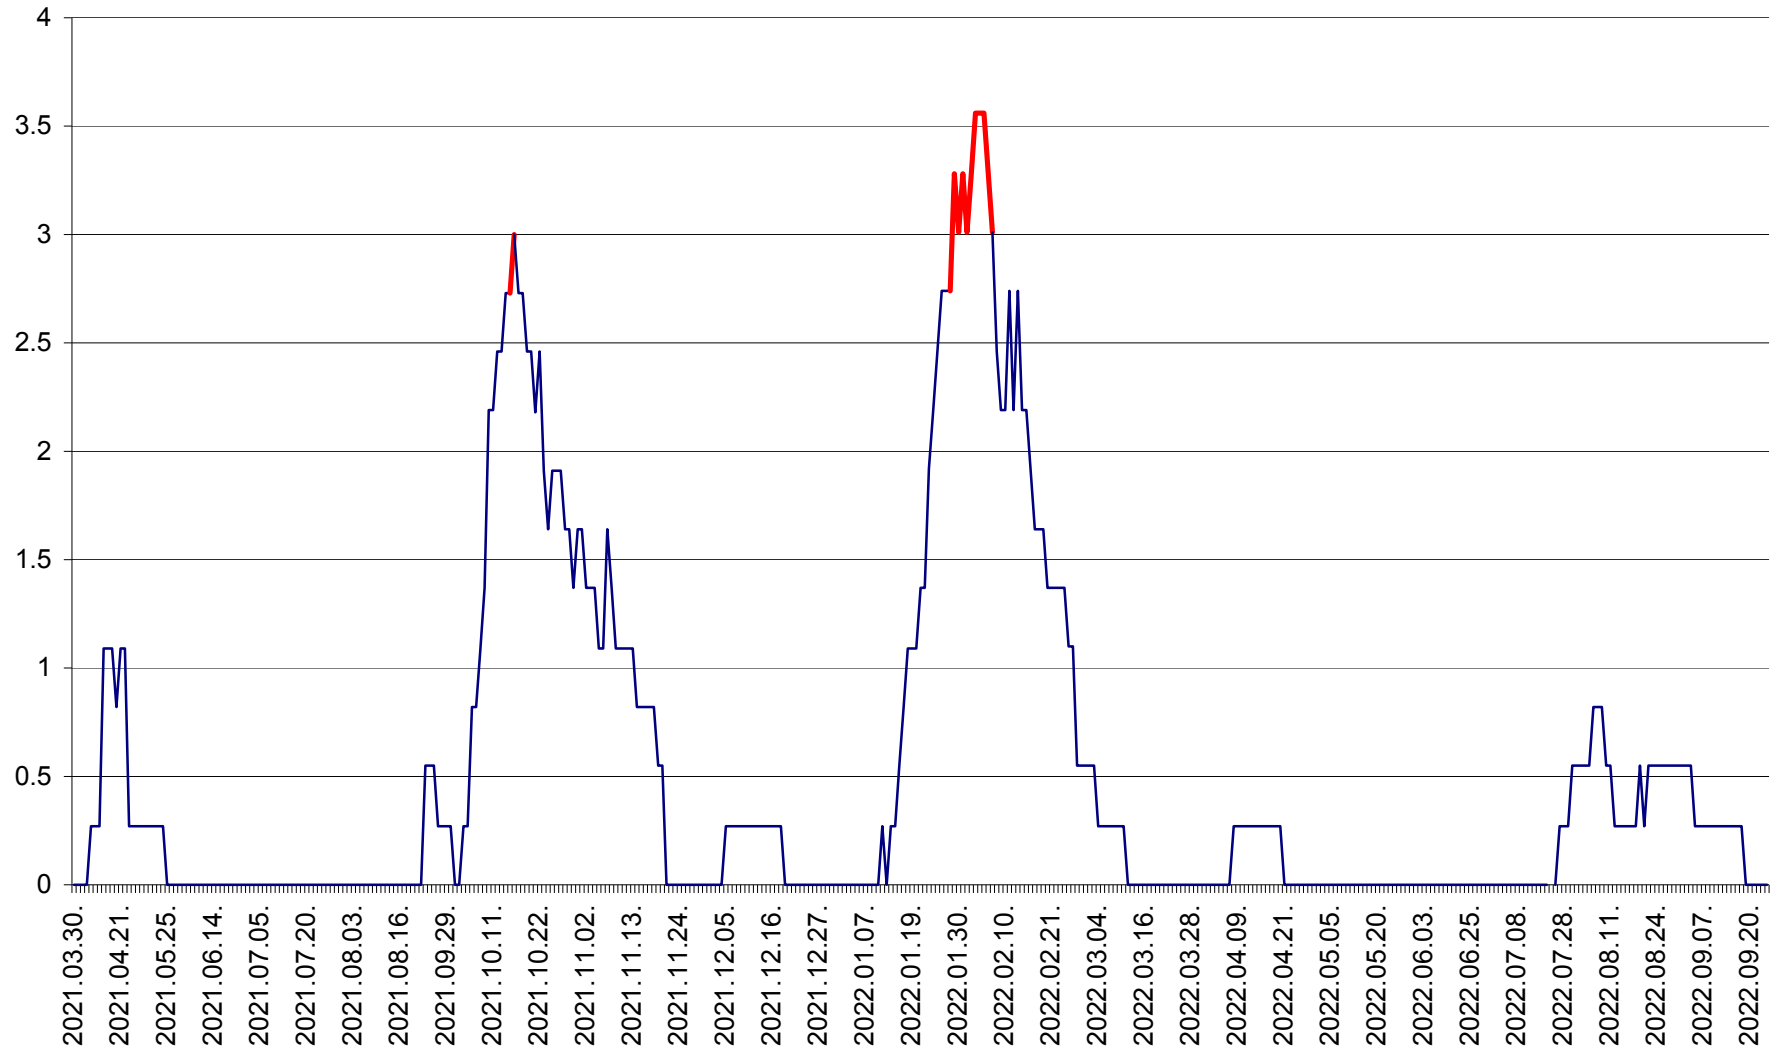

FELICENI - Evolutia incidentei cumulate pe 14 zile la % de locuitori
2021.04.01. - 2022.09.24.

FRUMOASA - Evolutia incidentei cumulate pe 14 zile la ‰ de locuitori
2021.04.01. - 2022.09.24.

GĂLĂUȚAȘ - Evoluția incidenței cumulate pe 14 zile la ‰ de locuitori
2021.04.01. - 2022.09.24.

MUNICIPIUL GHEORGHENI - Evolutia incidentei cumulate pe 14 zile la % de locuitori
2021.04.01. - 2022.09.24.

JOSENI - Evolutia incidentei cumulate pe 14 zile la ‰ de locuitori
2021.04.01. - 2022.09.24.

LĂZAREA - Evolutia incidentei cumulate pe 14 zile la % de locuitori
2021.04.01. - 2022.09.24.

LELICENI - Evolutia incidentei cumulate pe 14 zile la ‰ de locuitori
2021.04.01. - 2022.09.24.

LUETA - Evolutia incidentei cumulate pe 14 zile la ‰ de locuitori
2021.04.01. - 2022.09.24.

LUNCA DE JOS - Evolutia incidentei cumulate pe 14 zile la ‰ de locuitori
2021.04.01. - 2022.09.24.