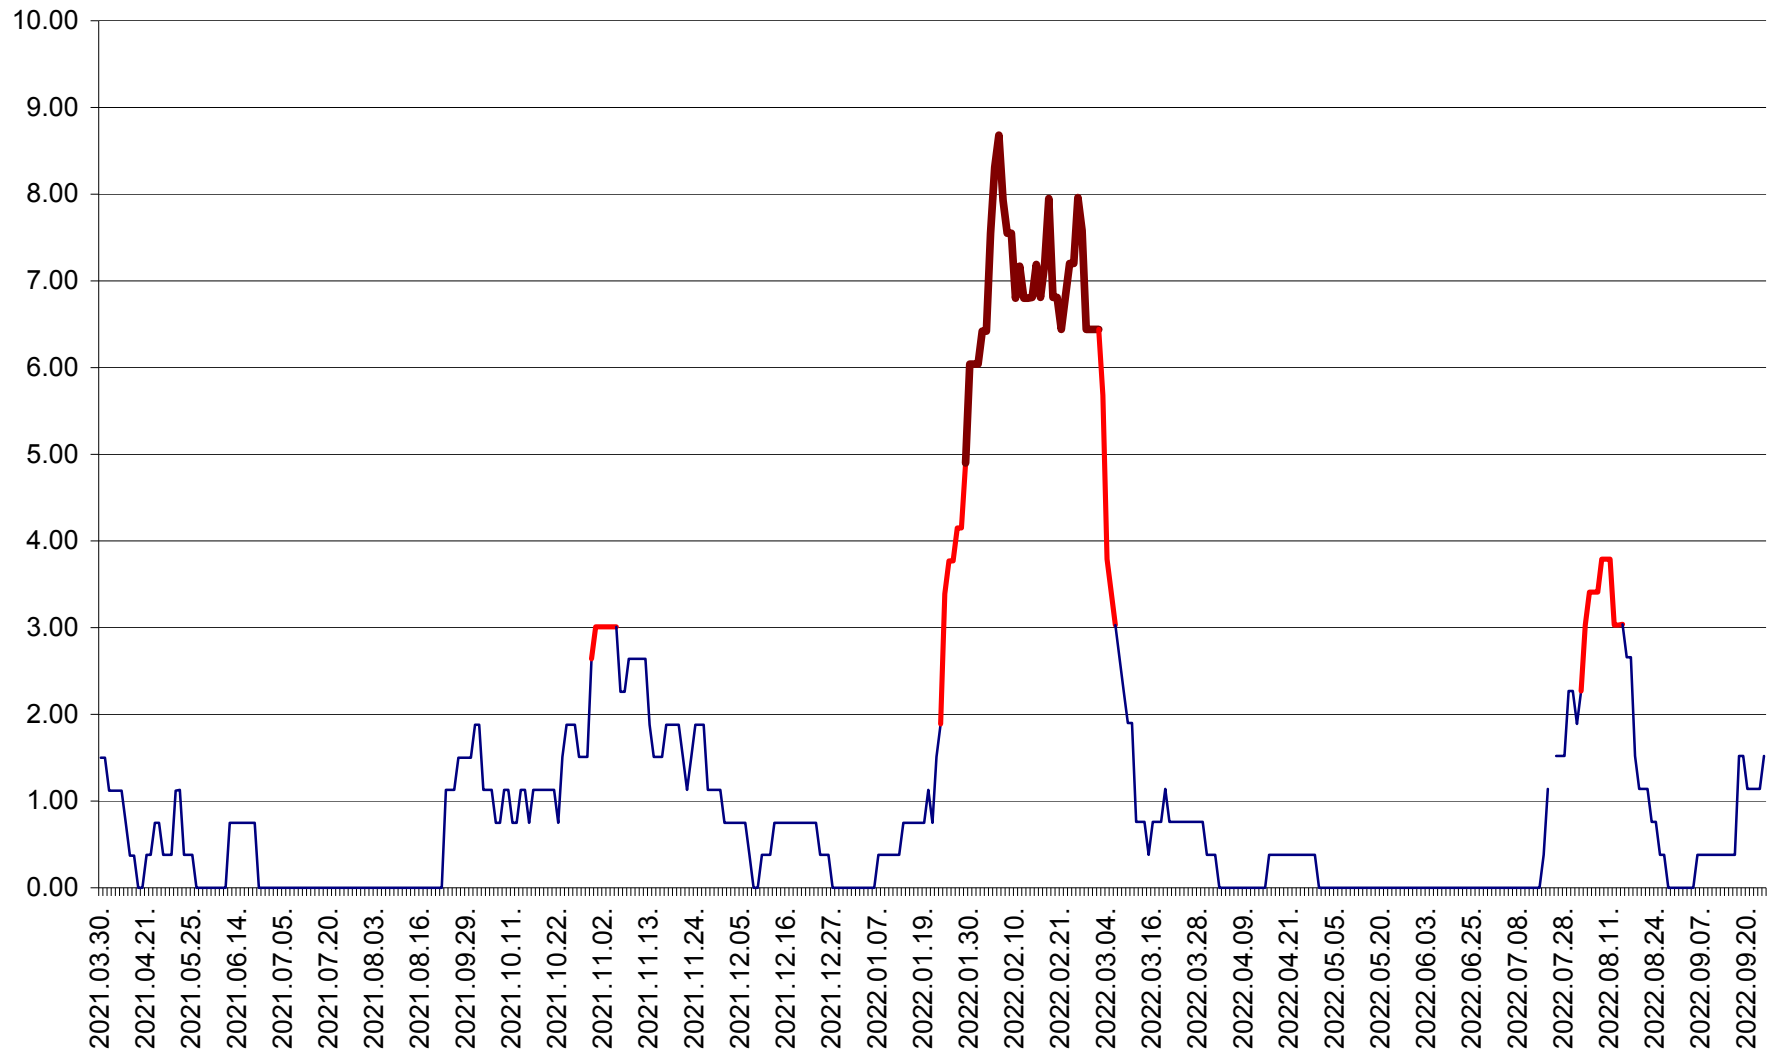

ATID - Evolutia incidentei cumulate pe 14 zile la % de locuitori
2021.04.01. - 2022.09.24.

AVRĂMEȘTI - Evolutia incidentei cumulate pe 14 zile la ‰ de locuitori
2021.04.01. - 2022.09.24.

ORAȘ BĂILE TUȘNAD - Evolutia incidentei cumulate pe 14 zile la ‰ de locuitori
2021.04.01. - 2022.09.24.

ORAȘ BĂLAN - Evoluția incidenței cumulate pe 14 zile la ‰ de locuitori
2021.04.01. - 2022.09.24.

BILBOR - Evolutia incidentei cumulate pe 14 zile la ‰ de locuitori
2021.04.01. - 2022.09.24.

ORAȘ BORSEC - Evolutia incidentei cumulate pe 14 zile la ‰ de locuitori
2021.04.01. - 2022.09.24.

BRĂDEȘTI - Evoluția incidenței cumulate pe 14 zile la ‰ de locuitori
2021.04.01. - 2022.09.24.

CĂPÂLNIȚA - Evoluția incidenței cumulate pe 14 zile la ‰ de locuitori
2021.04.01. - 2022.09.24.

CÂRȚA - Evolutia incidentei cumulate pe 14 zile la ‰ de locuitori
2021.04.01. - 2022.09.24.