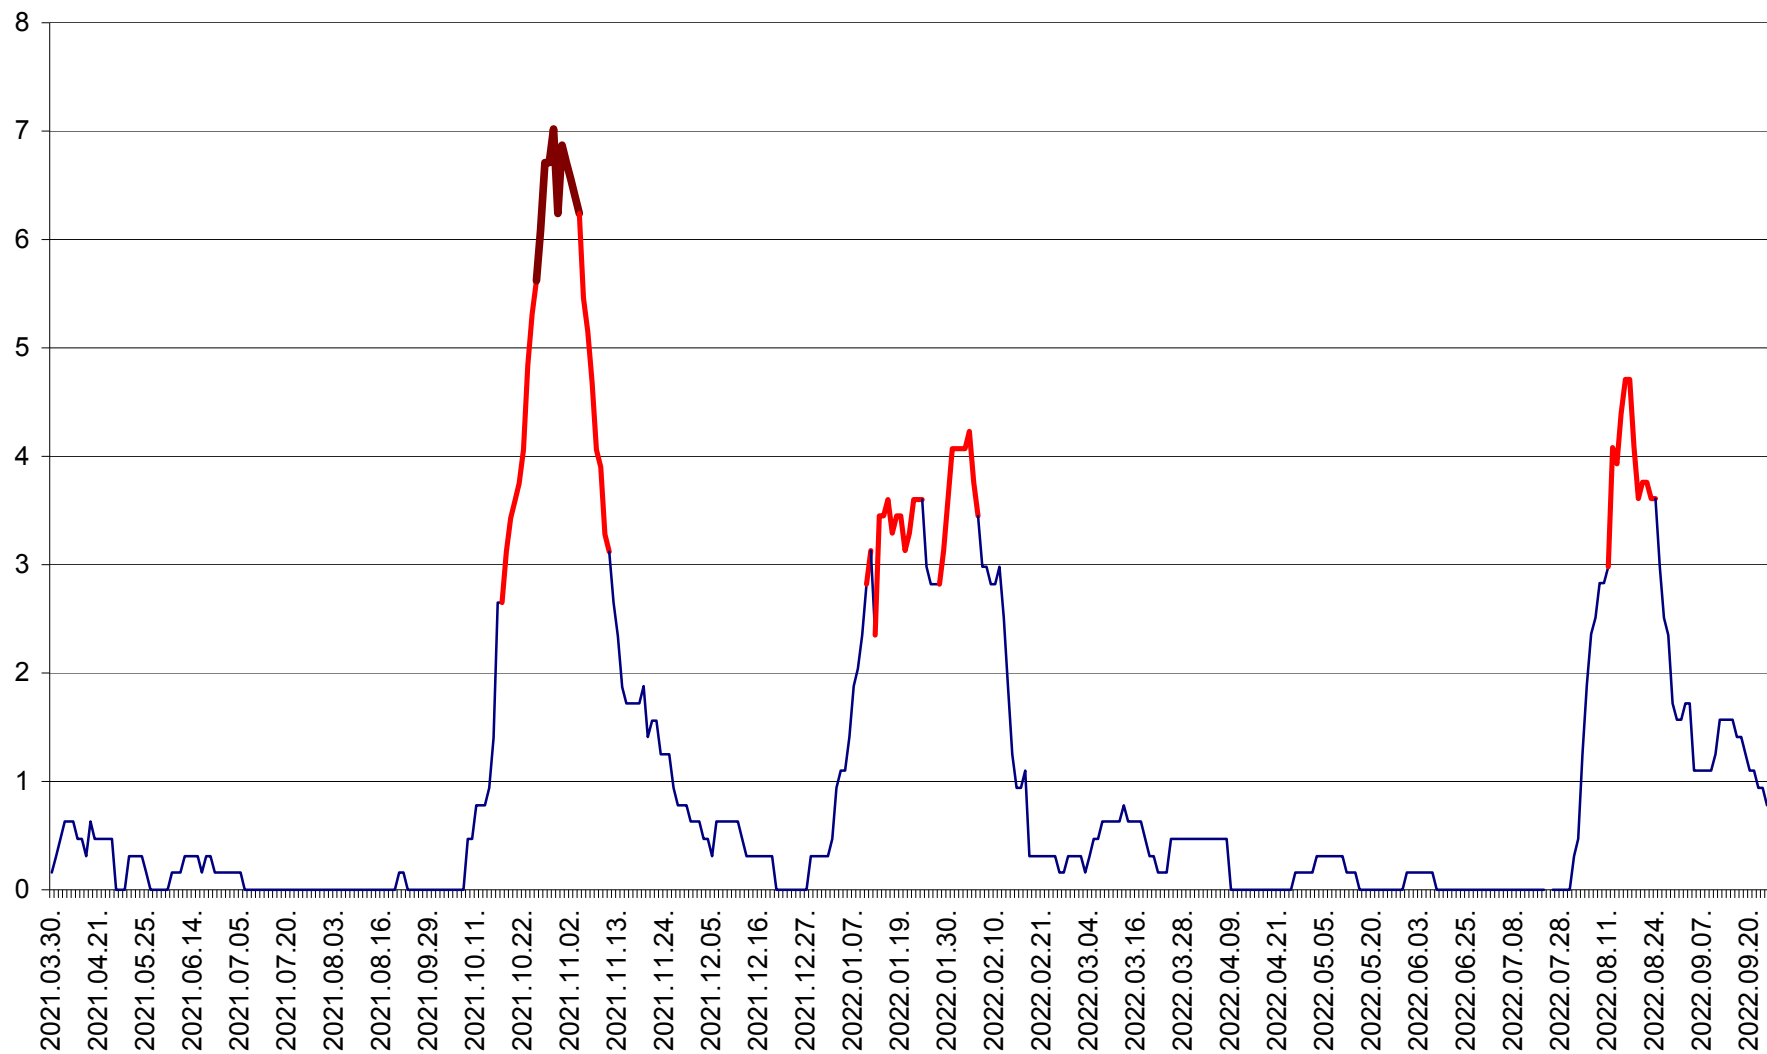

PLĂIEȘII DE JOS - Evoluția incidentei cumulate pe 14 zile la ‰ de locuitori
2021.04.01. - 2022.09.24.

PORUMBENI - Evolutia incidentei cumulate pe 14 zile la ‰ de locuitori
2021.04.01. - 2022.09.24.

PRAID - Evolutia incidentei cumulate pe 14 zile la ‰ de locuitori
2021.04.01. - 2022.09.24.

RACU - Evolutia incidentei cumulate pe 14 zile la ‰ de locuitori
2021.04.01. - 2022.09.24.

REMETEA - Evolutia incidentei cumulate pe 14 zile la % de locuitori
2021.04.01. - 2022.09.24.

SĂCEL - Evolutia incidentei cumulate pe 14 zile la ‰ de locuitori
2021.04.01. - 2022.09.24.