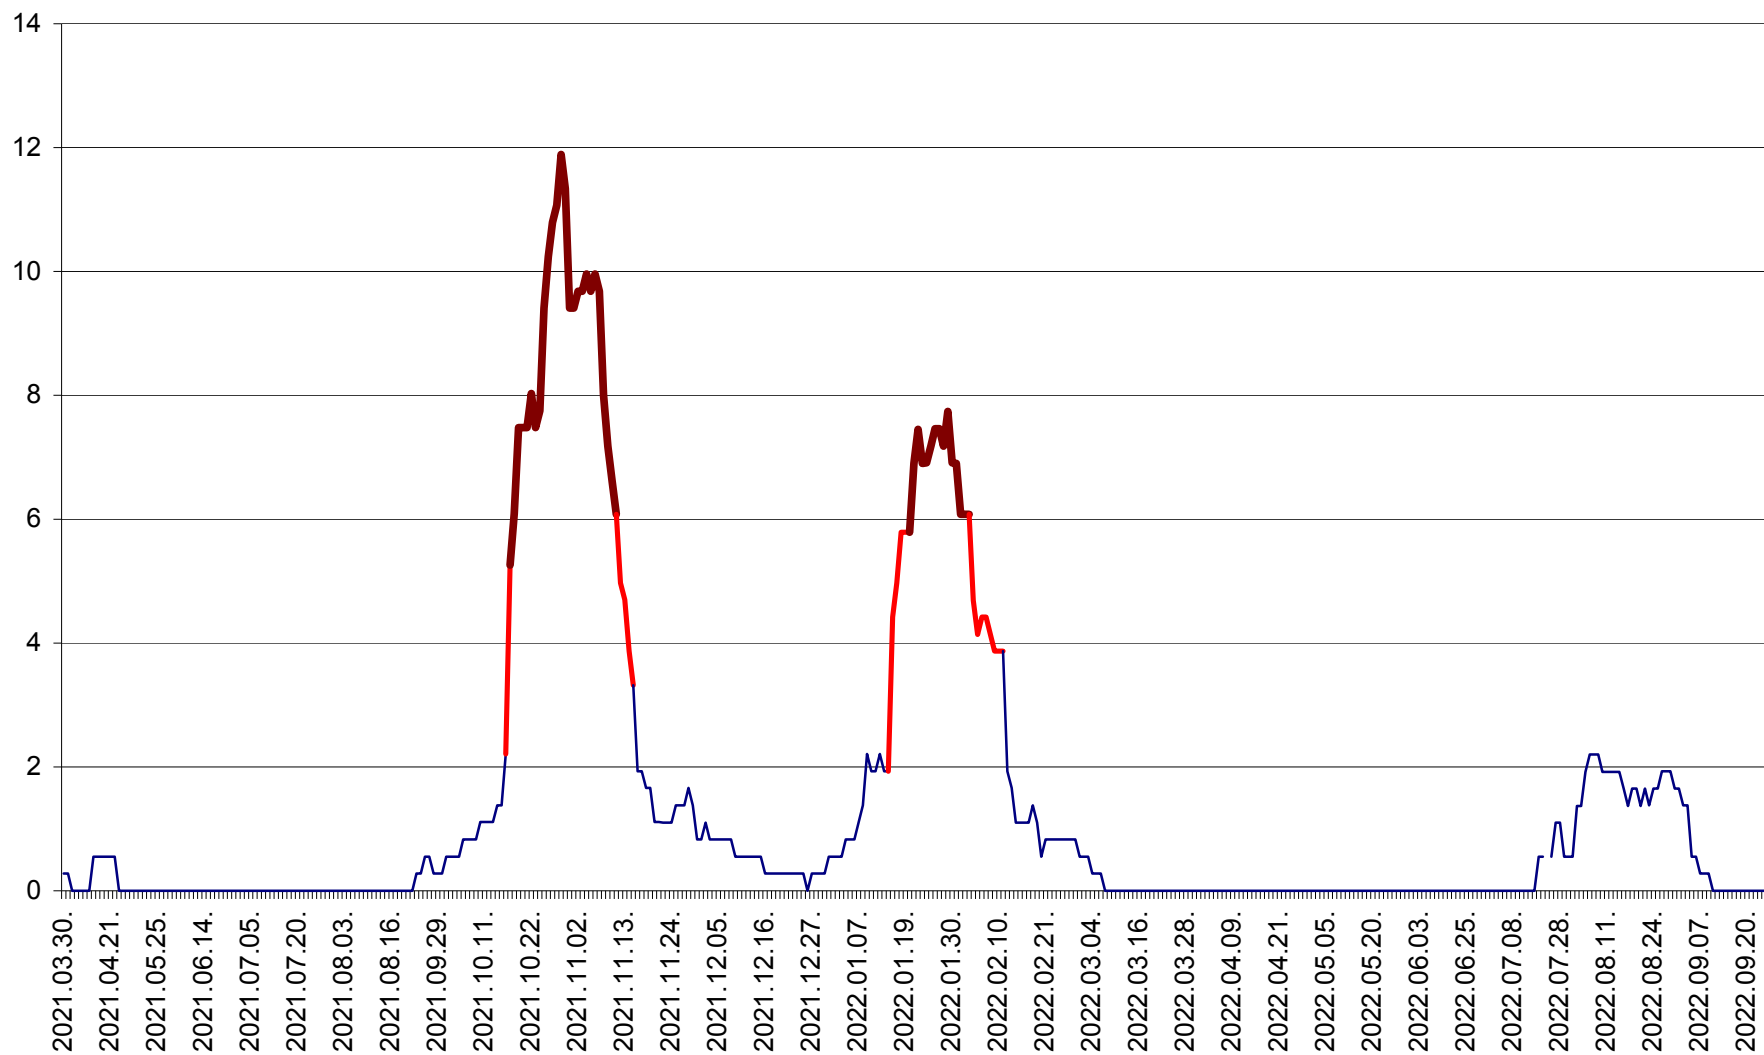

DÂRJIU - Evolutia incidentei cumulate pe 14 zile la ‰ de locuitori
2021.04.01. - 2022.09.24.

DEALU - Evolutia incidentei cumulate pe 14 zile la ‰ de locuitori
2021.04.01. - 2022.09.24.

DITRĂU - Evolutia incidentei cumulate pe 14 zile la ‰ de locuitori
2021.04.01. - 2022.09.24.

FELICENI - Evolutia incidentei cumulate pe 14 zile la % de locuitori
2021.04.01. - 2022.09.24.

FRUMOASA - Evolutia incidentei cumulate pe 14 zile la ‰ de locuitori
2021.04.01. - 2022.09.24.

GĂLĂUȚAȘ - Evoluția incidenței cumulate pe 14 zile la ‰ de locuitori
2021.04.01. - 2022.09.24.

MUNICIPIUL GHEORGHENI - Evolutia incidentei cumulate pe 14 zile la % de locuitori
2021.04.01. - 2022.09.24.

JOSENI - Evolutia incidentei cumulate pe 14 zile la ‰ de locuitori
2021.04.01. - 2022.09.24.

LĂZAREA - Evolutia incidentei cumulate pe 14 zile la % de locuitori
2021.04.01. - 2022.09.24.

LELICENI - Evolutia incidentei cumulate pe 14 zile la ‰ de locuitori
2021.04.01. - 2022.09.24.

LUETA - Evolutia incidentei cumulate pe 14 zile la ‰ de locuitori
2021.04.01. - 2022.09.24.

LUNCA DE JOS - Evolutia incidentei cumulate pe 14 zile la ‰ de locuitori
2021.04.01. - 2022.09.24.