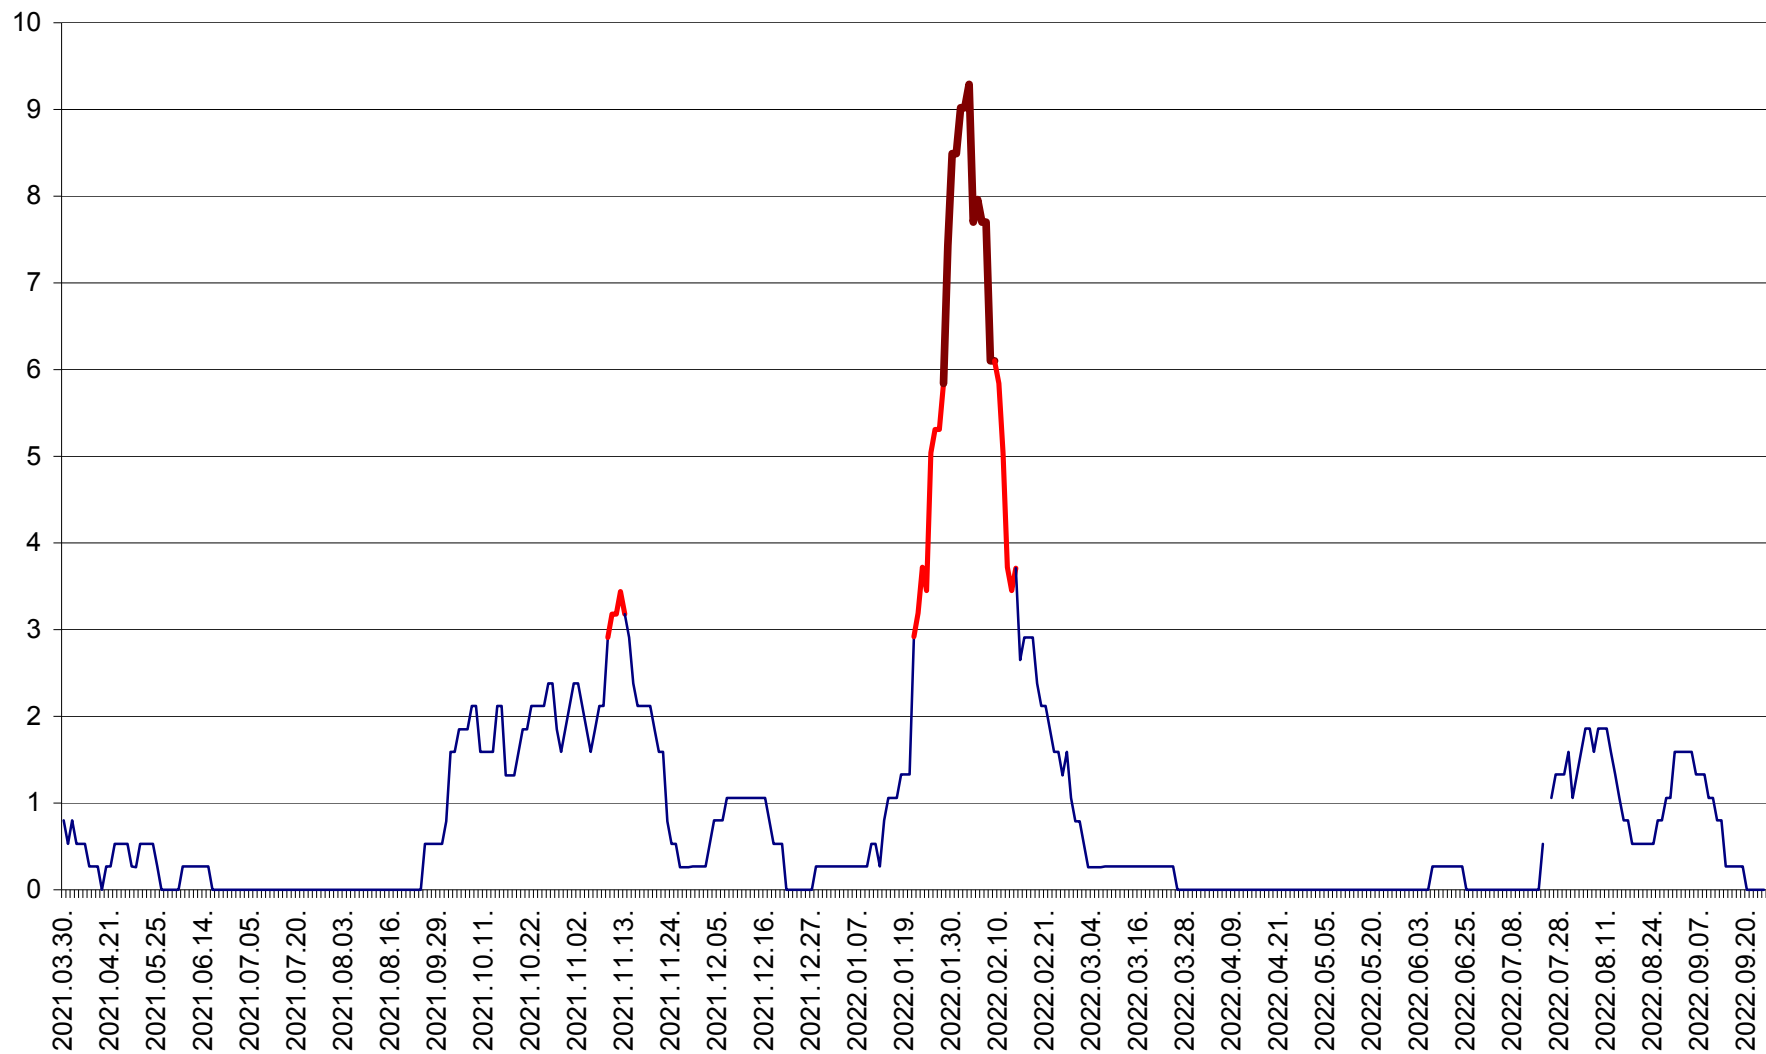

CORBU - Evolutia incidentei cumulate pe 14 zile la ‰ de locuitori
2021.04.01. - 2022.09.24.

CORUND - Evolutia incidentei cumulate pe 14 zile la ‰ de locuitori
2021.04.01. - 2022.09.24.

COZMENI - Evolutia incidentei cumulate pe 14 zile la ‰ de locuitori
2021.04.01. - 2022.09.24.

ORAȘ CRISTURU SECUIESC - Evolutia incidentei cumulate pe 14 zile la ‰ de locuitori
2021.04.01. - 2022.09.24.

DĂNEȘTI - Evolutia incidentei cumulate pe 14 zile la ‰ de locuitori
2021.04.01. - 2022.09.24.

DÂRJIU - Evolutia incidentei cumulate pe 14 zile la ‰ de locuitori
2021.04.01. - 2022.09.24.

DEALU - Evolutia incidentei cumulate pe 14 zile la ‰ de locuitori
2021.04.01. - 2022.09.24.

DITRĂU - Evolutia incidentei cumulate pe 14 zile la ‰ de locuitori
2021.04.01. - 2022.09.24.

FELICENI - Evolutia incidentei cumulate pe 14 zile la % de locuitori
2021.04.01. - 2022.09.24.

FRUMOASA - Evolutia incidentei cumulate pe 14 zile la ‰ de locuitori
2021.04.01. - 2022.09.24.

GĂLĂUȚAȘ - Evoluția incidenței cumulate pe 14 zile la ‰ de locuitori
2021.04.01. - 2022.09.24.