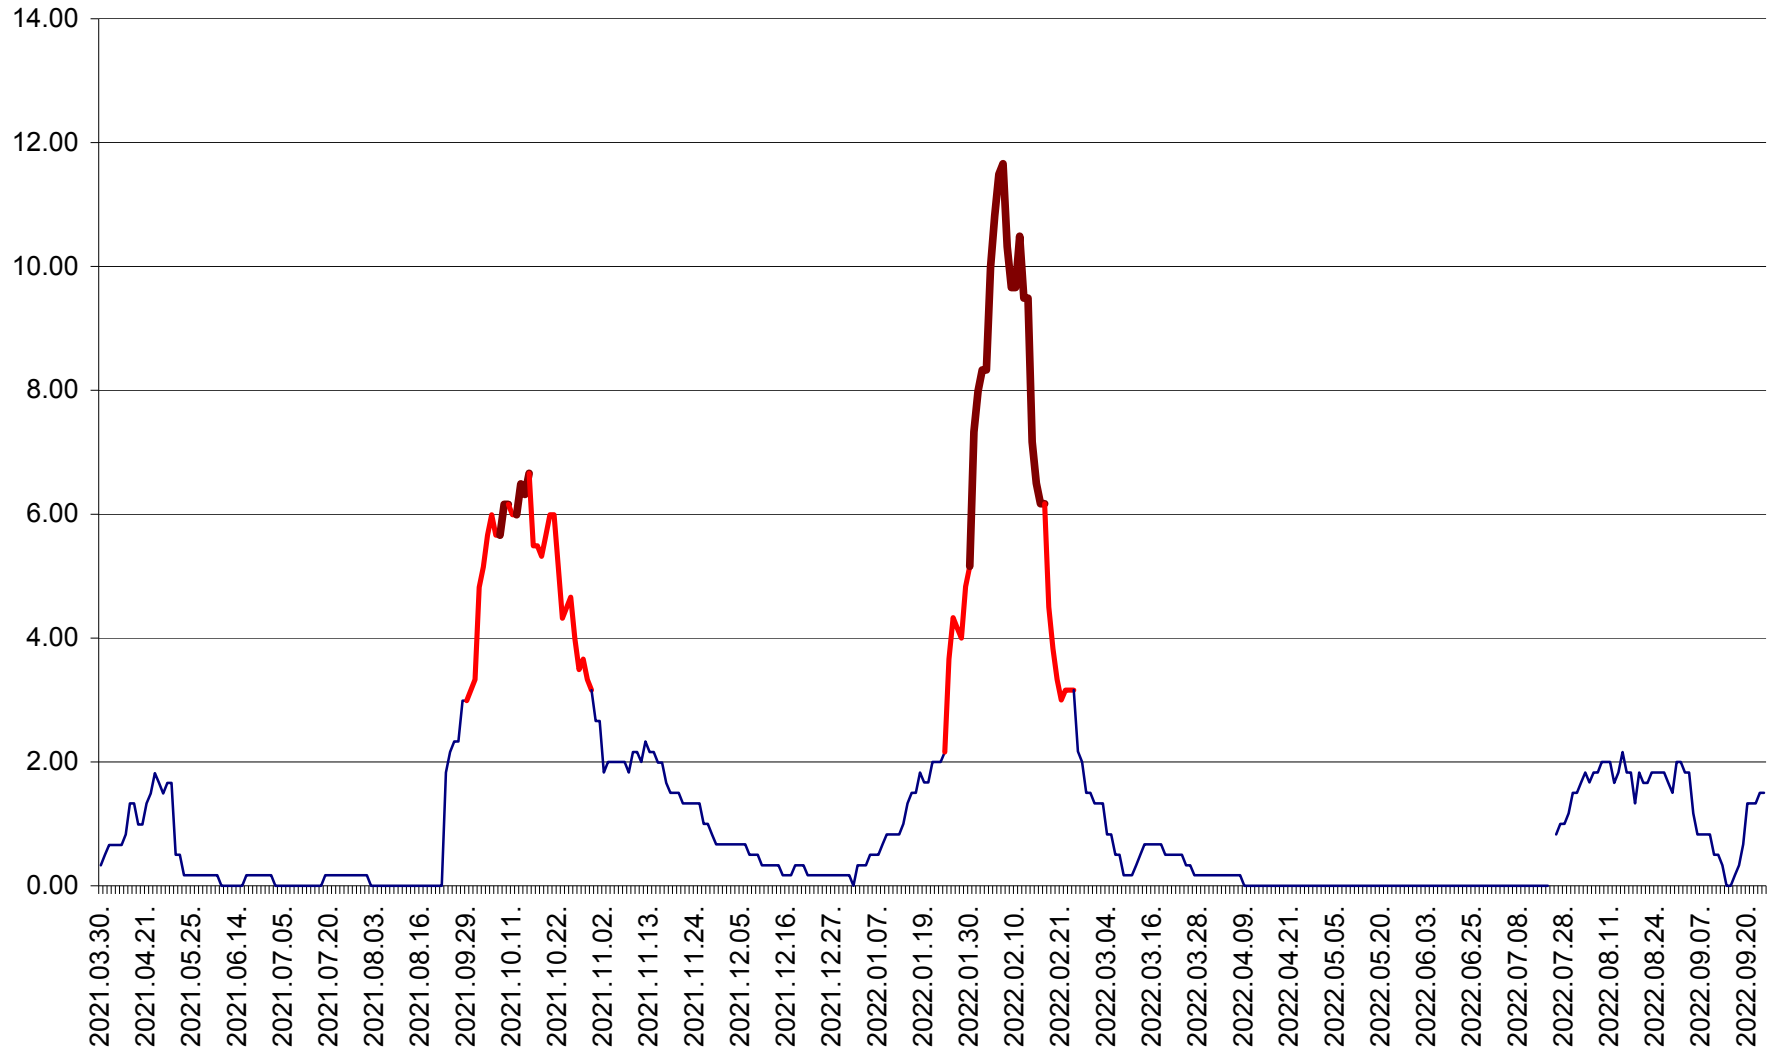

TUȘNAD - Evolutia incidentei cumulate pe 14 zile la ‰ de locuitori
2021.04.01. - 2022.09.24.

ULIEȘ - Evoluția incidenței cumulate pe 14 zile la ‰ de locuitori
2021.04.01. - 2022.09.24.

VĂRȘAG - Evolutia incidentei cumulate pe 14 zile la ‰ de locuitori
2021.04.01. - 2022.09.24.

ORAȘ VLĂHIȚA - Evolutia incidentei cumulate pe 14 zile la ‰ de locuitori
2021.04.01. - 2022.09.24.

VOȘLĂBENI - Evolutia incidentei cumulate pe 14 zile la ‰ de locuitori
2021.04.01. - 2022.09.24.

ZETEA - Evolutia incidentei cumulate pe 14 zile la ‰ de locuitori
2021.04.01. - 2022.09.24.