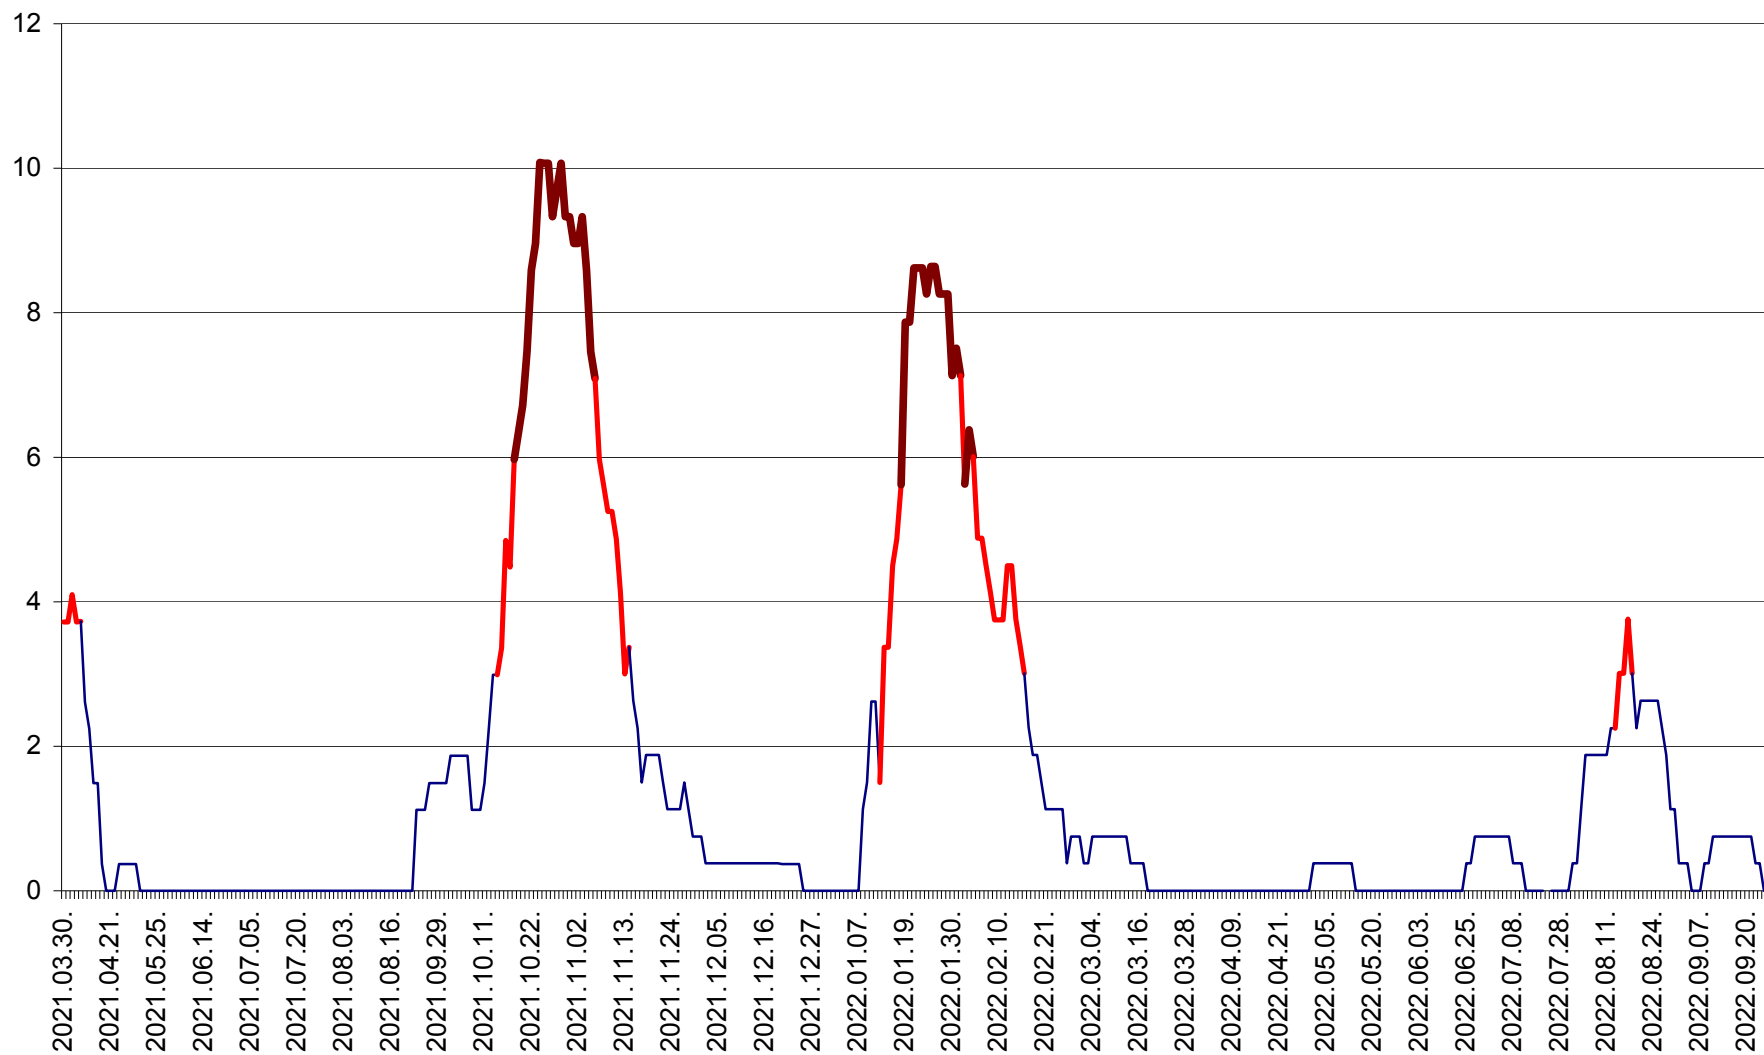

PLĂIEȘII DE JOS - Evoluția incidentei cumulate pe 14 zile la ‰ de locuitori
2021.04.01. - 2022.09.24.

PORUMBENI - Evolutia incidentei cumulate pe 14 zile la ‰ de locuitori
2021.04.01. - 2022.09.24.

PRAID - Evolutia incidentei cumulate pe 14 zile la ‰ de locuitori
2021.04.01. - 2022.09.24.

RACU - Evolutia incidentei cumulate pe 14 zile la ‰ de locuitori
2021.04.01. - 2022.09.24.

REMETEA - Evolutia incidentei cumulate pe 14 zile la % de locuitori
2021.04.01. - 2022.09.24.

SĂCEL - Evolutia incidentei cumulate pe 14 zile la ‰ de locuitori
2021.04.01. - 2022.09.24.

SÂNCRĂIENI - Evolutia incidentei cumulate pe 14 zile la ‰ de locuitori
2021.04.01. - 2022.09.24.

SÂNDOMIC - Evolutia incidentei cumulate pe 14 zile la ‰ de locuitori
2021.04.01. - 2022.09.24.

SÂNMARTIN - Evolutia incidentei cumulate pe 14 zile la ‰ de locuitori
2021.04.01. - 2022.09.24.