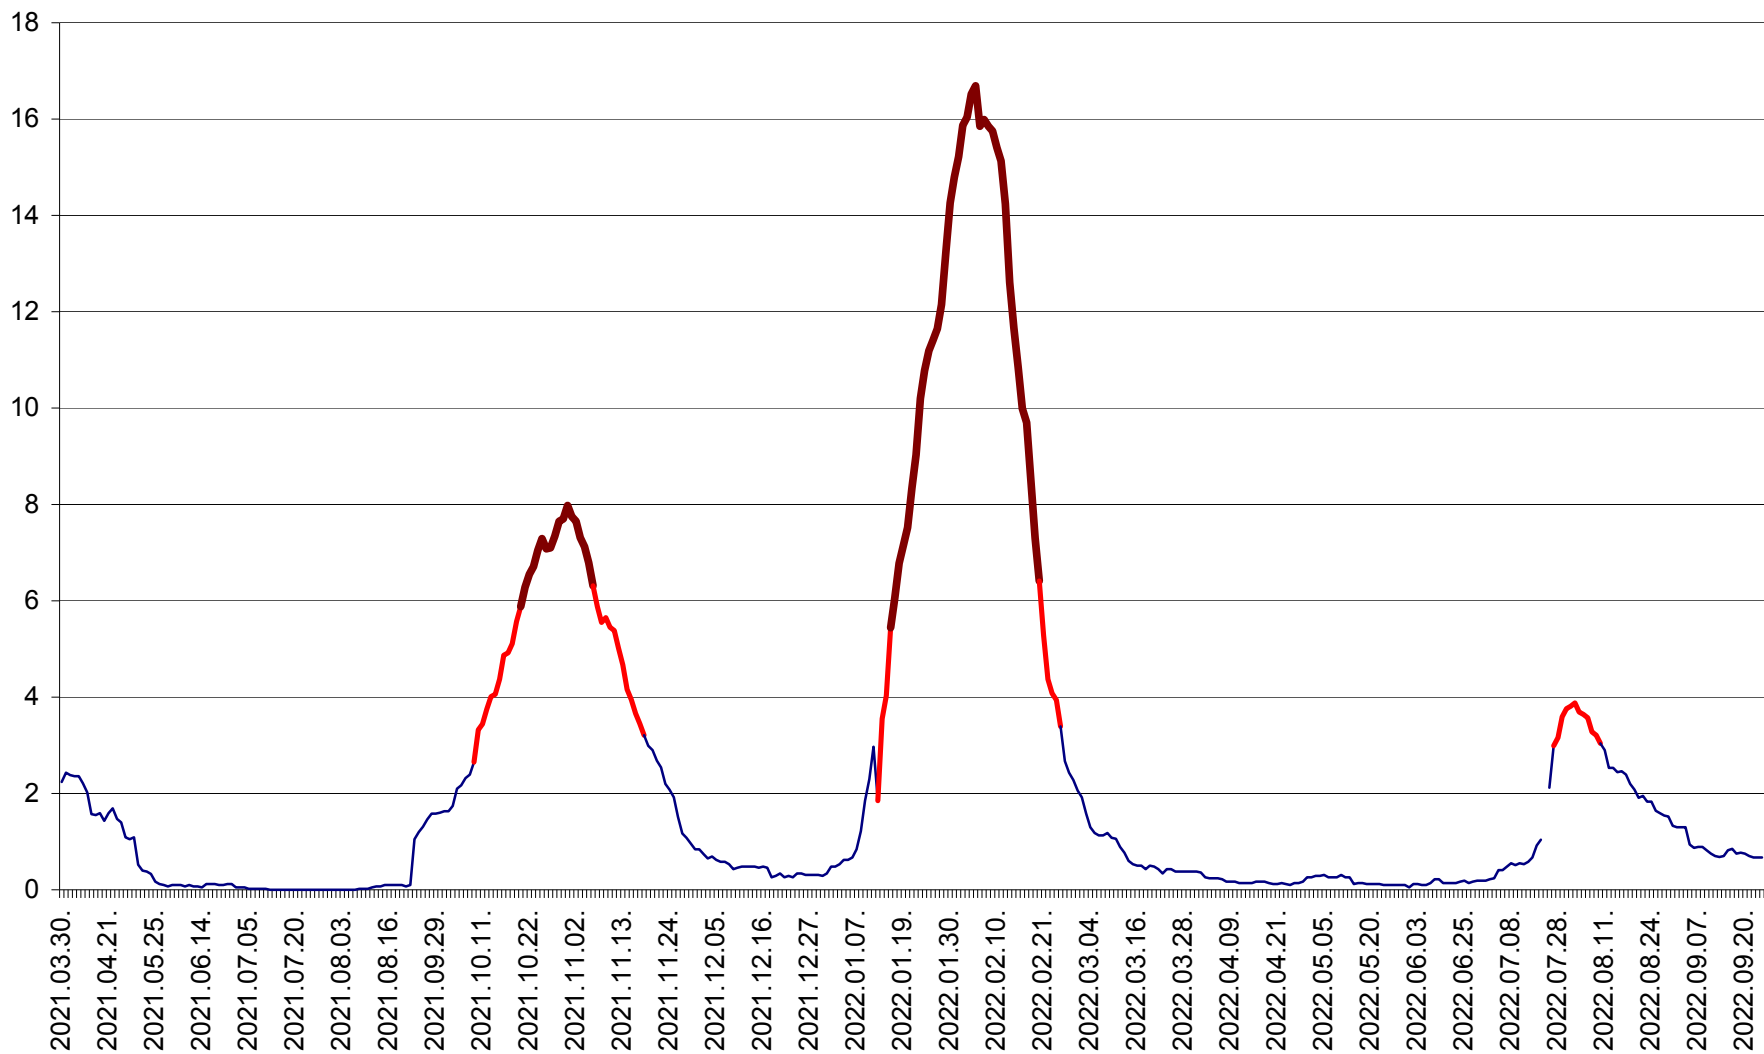

LELICENI - Evolutia incidentei cumulate pe 14 zile la ‰ de locuitori
2021.04.01. - 2022.09.24.

LUETA - Evolutia incidentei cumulate pe 14 zile la ‰ de locuitori
2021.04.01. - 2022.09.24.

LUNCA DE JOS - Evolutia incidentei cumulate pe 14 zile la ‰ de locuitori
2021.04.01. - 2022.09.24.

LUNCA DE SUS - Evolutia incidentei cumulate pe 14 zile la ‰ de locuitori
2021.04.01. - 2022.09.24.

LUPENI - Evolutia incidentei cumulate pe 14 zile la ‰ de locuitori
2021.04.01. - 2022.09.24.

MĂDĂRAȘ - Evolutia incidentei cumulate pe 14 zile la ‰ de locuitori
2021.04.01. - 2022.09.24.

MĂRTINIȘ - Evolutia incidentei cumulate pe 14 zile la ‰ de locuitori
2021.04.01. - 2022.09.24.

MEREȘTI - Evolutia incidentei cumulate pe 14 zile la ‰ de locuitori
2021.04.01. - 2022.09.24.

MUNICIPIUL MIERCUREA-CIUC - Evolutia incidentei cumulate pe 14 zile la ‰ de locuitori
2021.04.01. - 2022.09.24.