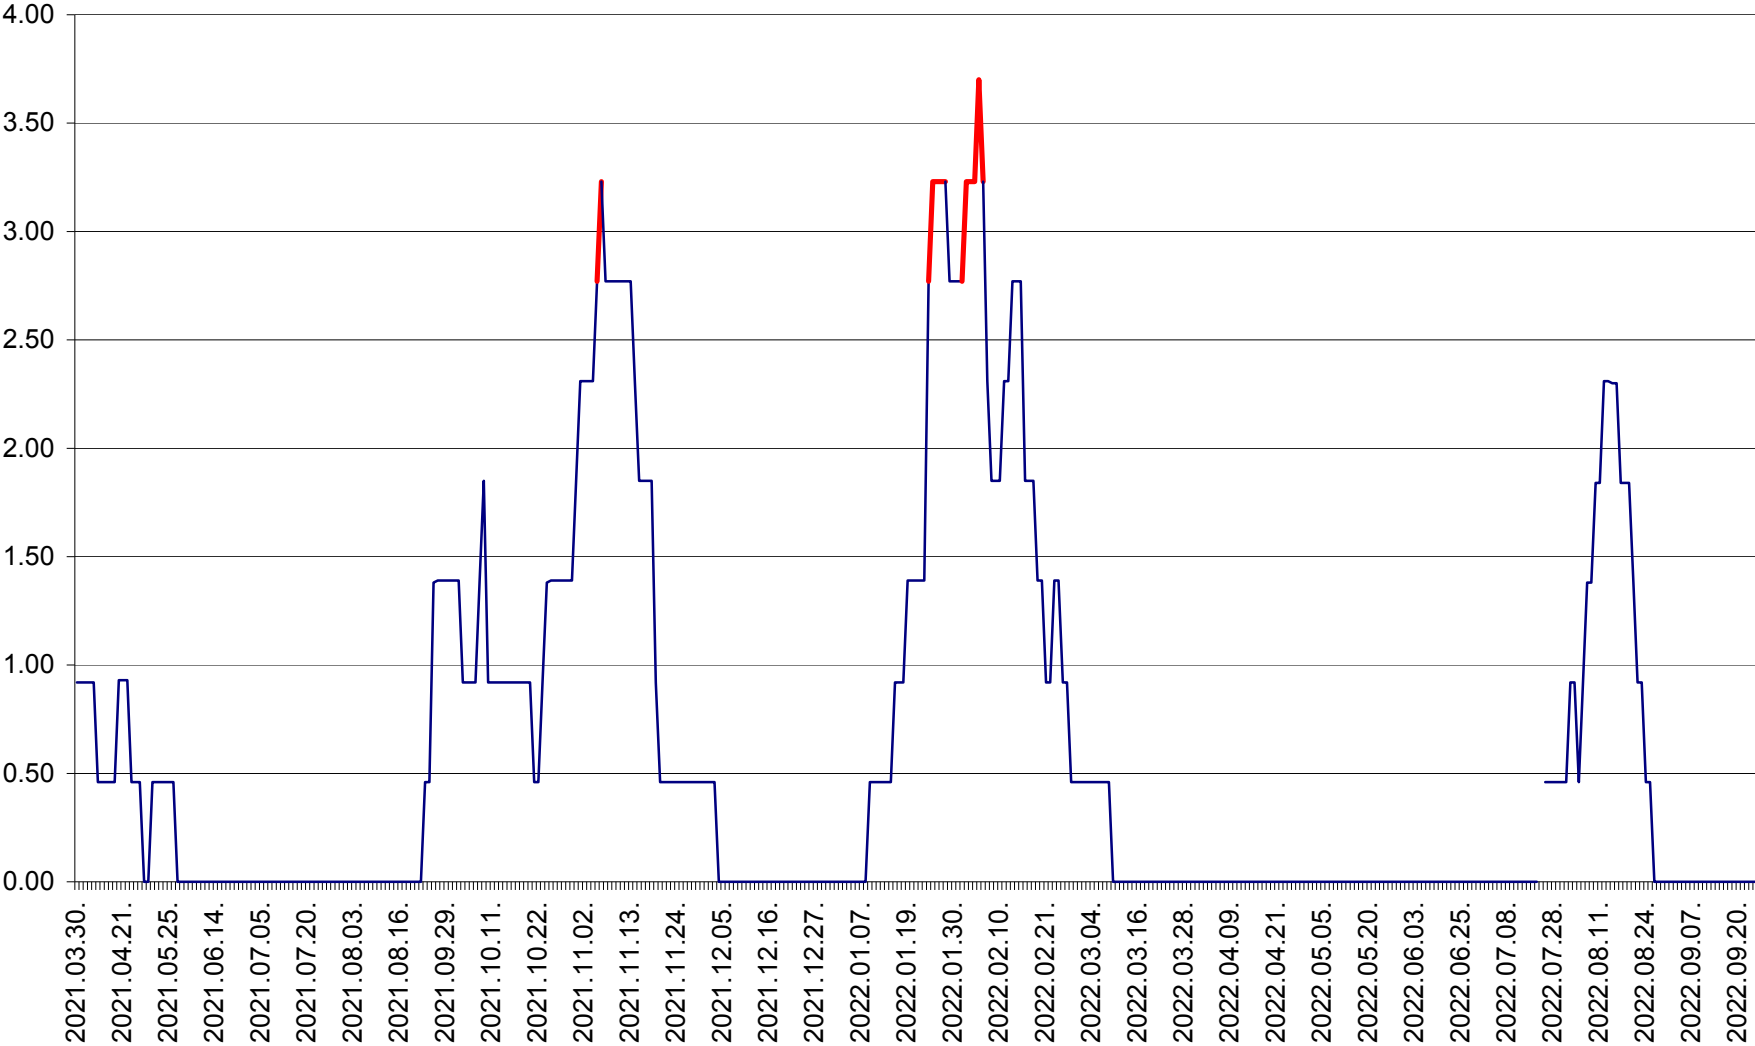

ATID - Evolutia incidentei cumulate pe 14 zile la % de locuitori
2021.04.01. - 2022.09.24.

AVRĂMEȘTI - Evolutia incidentei cumulate pe 14 zile la ‰ de locuitori
2021.04.01. - 2022.09.24.

ORAȘ BĂILE TUȘNAD - Evolutia incidentei cumulate pe 14 zile la ‰ de locuitori
2021.04.01. - 2022.09.24.

ORAȘ BĂLAN - Evoluția incidenței cumulate pe 14 zile la ‰ de locuitori
2021.04.01. - 2022.09.24.

BILBOR - Evolutia incidentei cumulate pe 14 zile la ‰ de locuitori
2021.04.01. - 2022.09.24.

ORAȘ BORSEC - Evolutia incidentei cumulate pe 14 zile la ‰ de locuitori
2021.04.01. - 2022.09.24.

BRĂDEȘTI - Evoluția incidenței cumulate pe 14 zile la ‰ de locuitori
2021.04.01. - 2022.09.24.

CĂPÂLNIȚA - Evoluția incidenței cumulate pe 14 zile la ‰ de locuitori
2021.04.01. - 2022.09.24.

CÂRȚA - Evolutia incidentei cumulate pe 14 zile la ‰ de locuitori
2021.04.01. - 2022.09.24.

CICEU - Evolutia incidentei cumulate pe 14 zile la ‰ de locuitori
2021.04.01. - 2022.09.24.

CIUCSÂNGEORGIU - Evolutia incidentei cumulate pe 14 zile la ‰ de locuitori
2021.04.01. - 2022.09.24.

CIUMANI - Evolutia incidentei cumulate pe 14 zile la ‰ de locuitori
2021.04.01. - 2022.09.24.