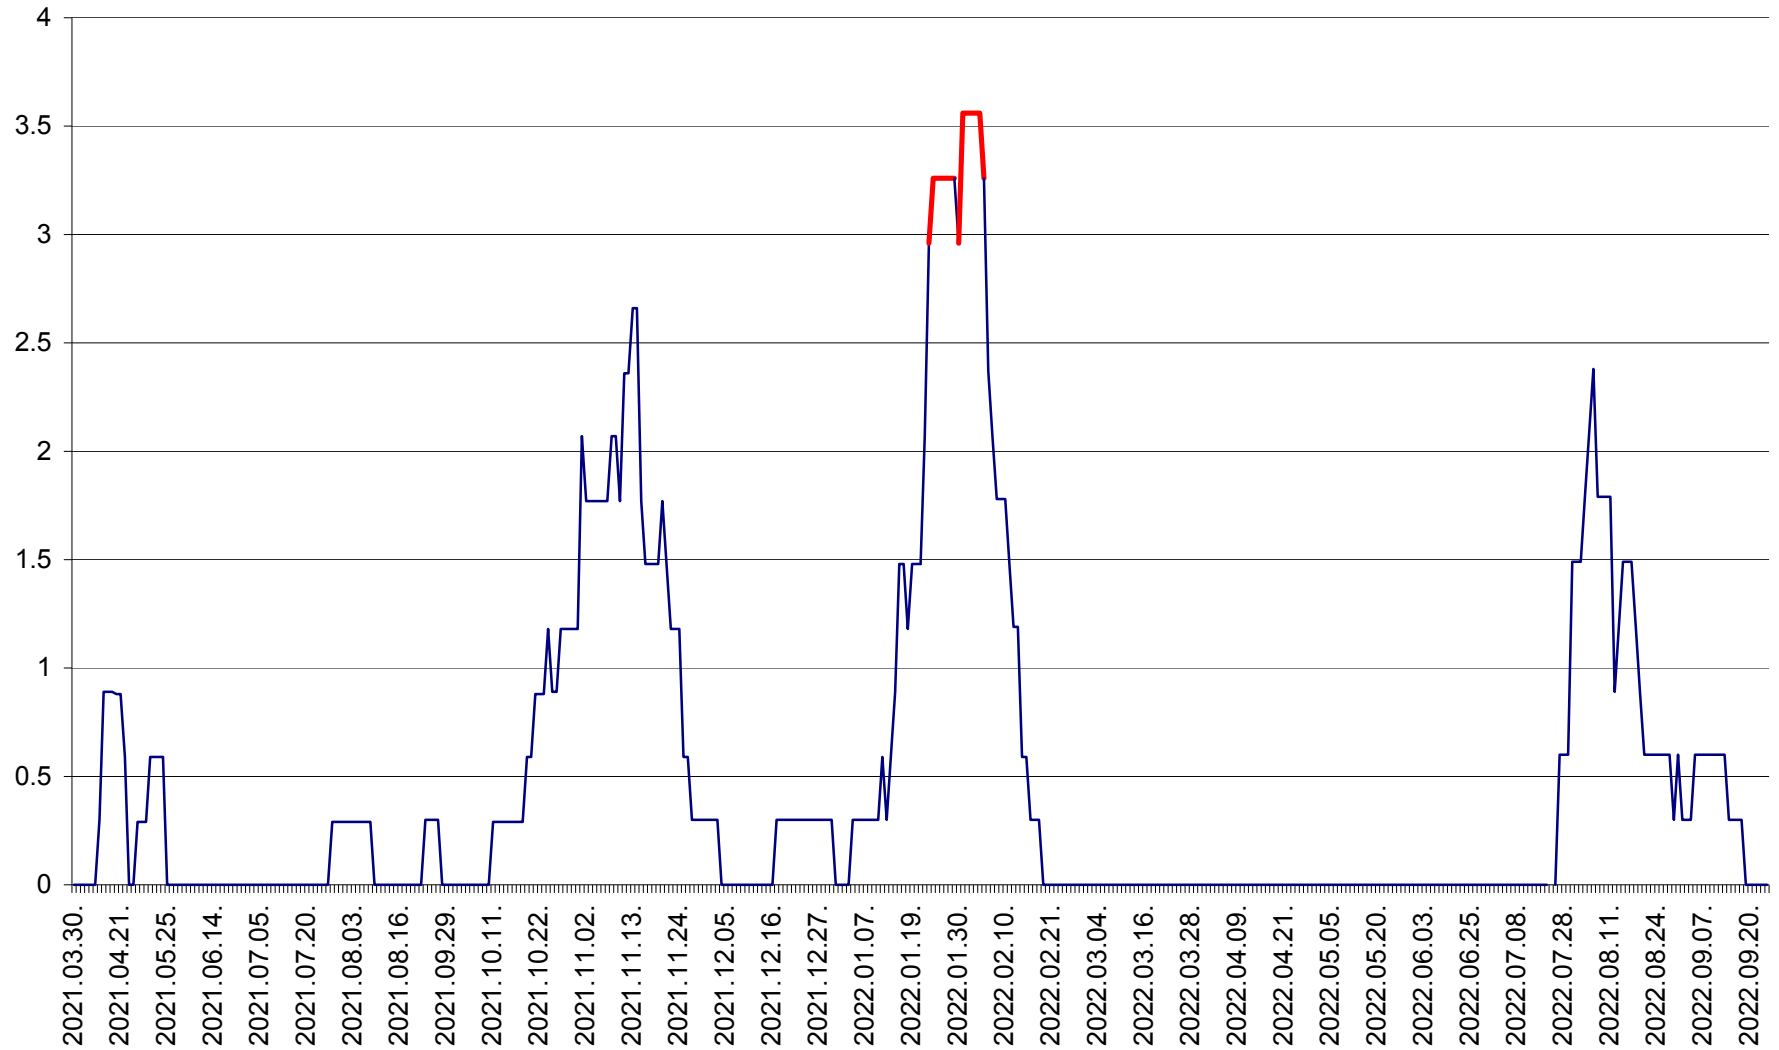

MUNICIPIUL GHEORGHENI - Evolutia incidentei cumulate pe 14 zile la % de locuitori
2021.04.01. - 2022.09.24.

JOSENI - Evolutia incidentei cumulate pe 14 zile la ‰ de locuitori
2021.04.01. - 2022.09.24.

LĂZAREA - Evolutia incidentei cumulate pe 14 zile la % de locuitori
2021.04.01. - 2022.09.24.

LELICENI - Evolutia incidentei cumulate pe 14 zile la ‰ de locuitori
2021.04.01. - 2022.09.24.

LUETA - Evolutia incidentei cumulate pe 14 zile la ‰ de locuitori
2021.04.01. - 2022.09.24.

LUNCA DE JOS - Evolutia incidentei cumulate pe 14 zile la ‰ de locuitori
2021.04.01. - 2022.09.24.

LUNCA DE SUS - Evolutia incidentei cumulate pe 14 zile la ‰ de locuitori
2021.04.01. - 2022.09.24.

LUPENI - Evolutia incidentei cumulate pe 14 zile la ‰ de locuitori
2021.04.01. - 2022.09.24.

MĂDĂRAȘ - Evolutia incidentei cumulate pe 14 zile la ‰ de locuitori
2021.04.01. - 2022.09.24.