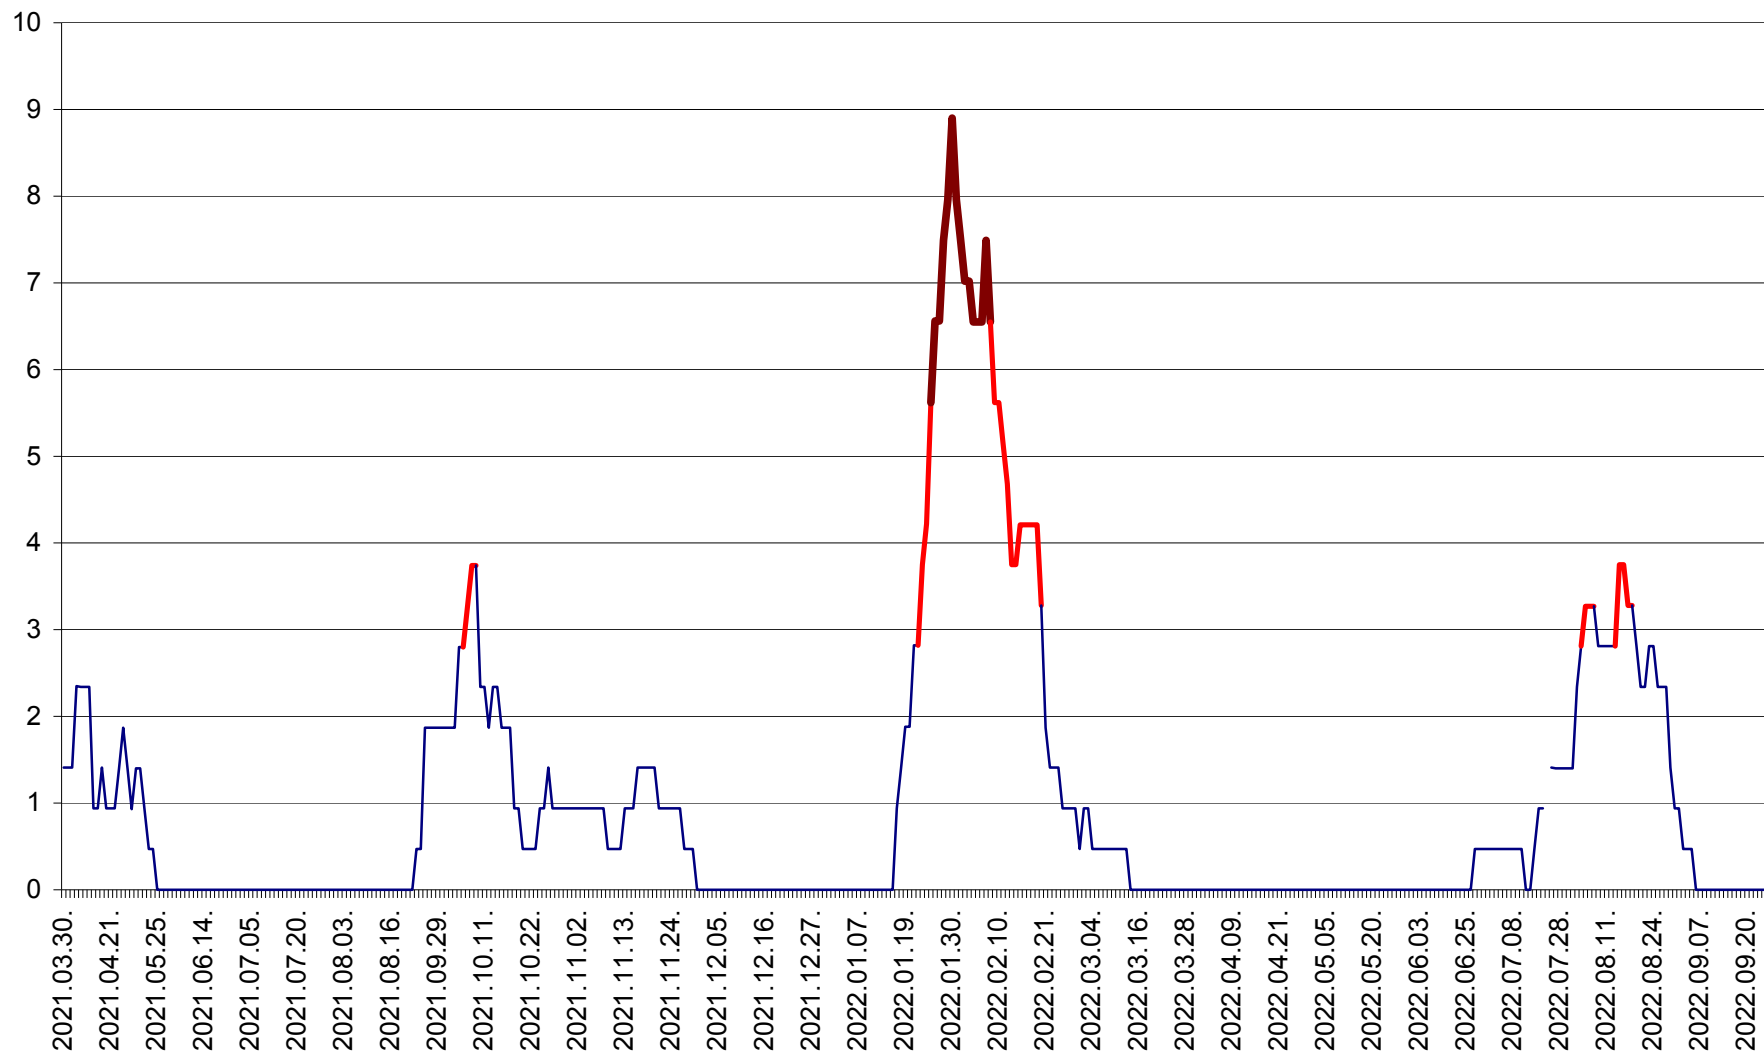

SECUIENI - Evolutia incidentei cumulate pe 14 zile la ‰ de locuitori
2021.04.01. - 2022.09.24.