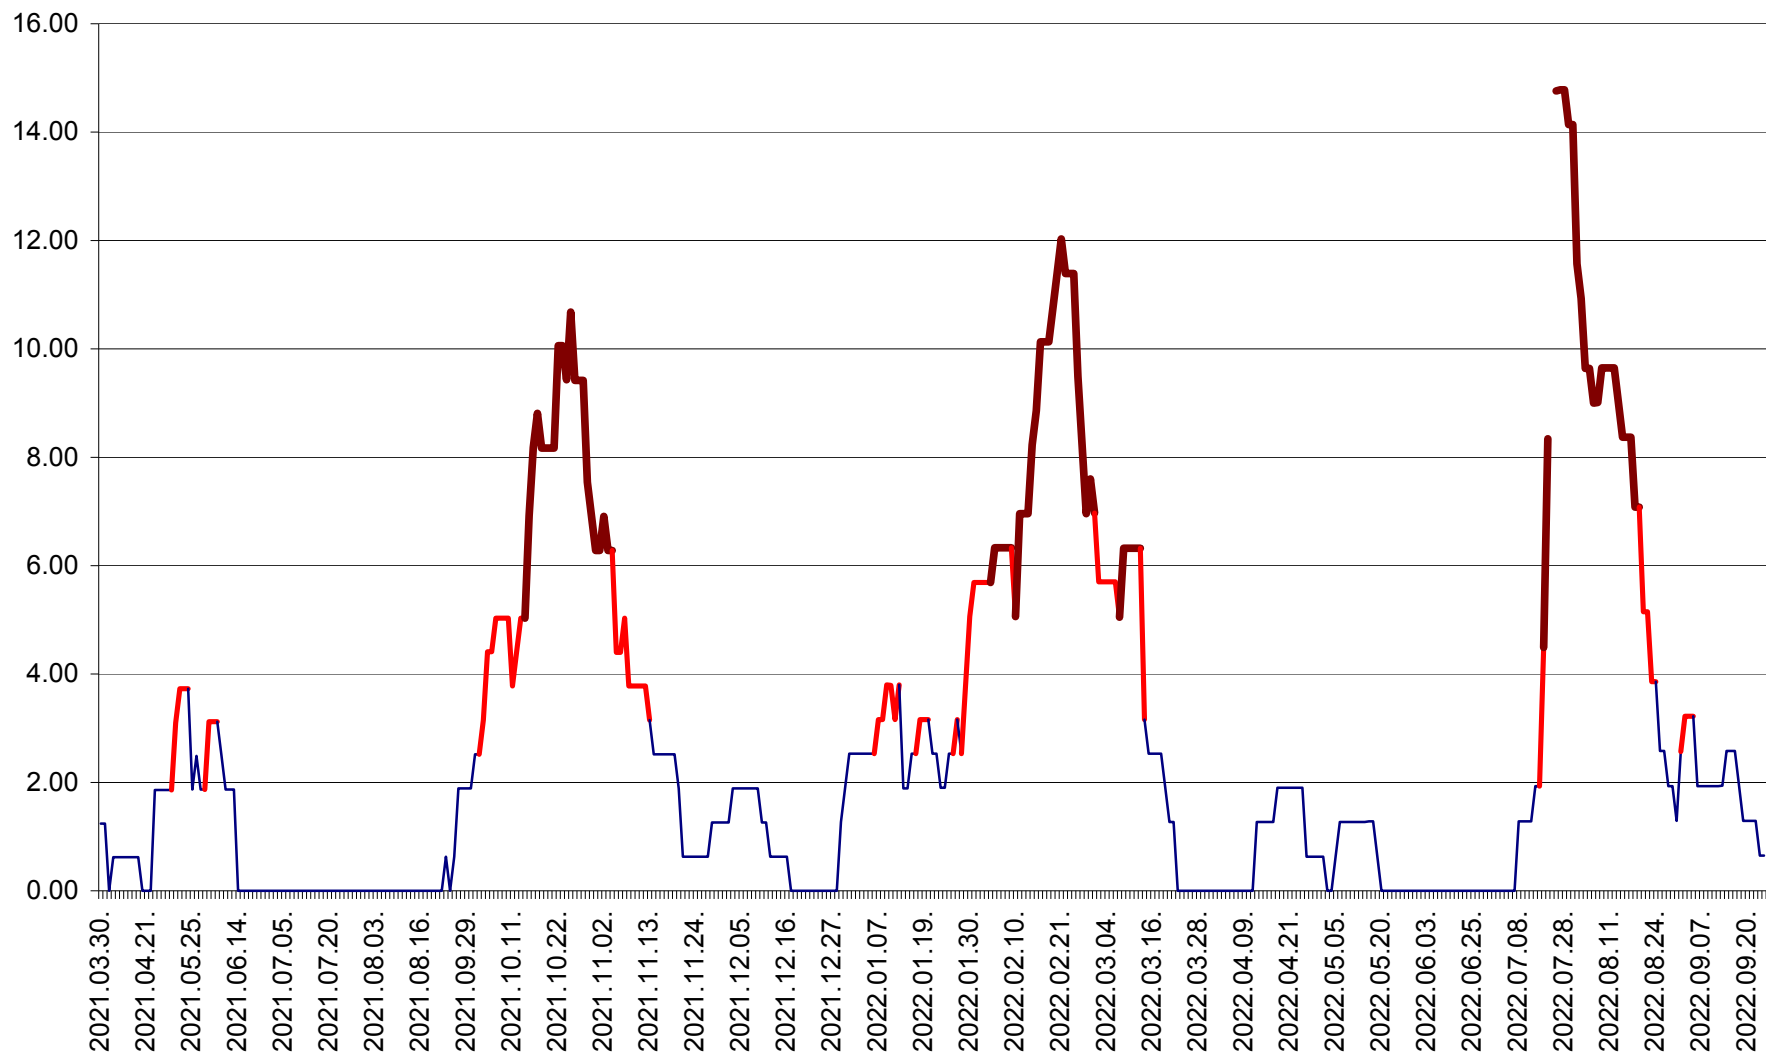

ATID - Evolutia incidentei cumulate pe 14 zile la % de locuitori
2021.04.01. - 2022.09.24.

AVRĂMEȘTI - Evolutia incidentei cumulate pe 14 zile la ‰ de locuitori
2021.04.01. - 2022.09.24.

ORAȘ BĂILE TUȘNAD - Evolutia incidentei cumulate pe 14 zile la ‰ de locuitori
2021.04.01. - 2022.09.24.

ORAȘ BĂLAN - Evoluția incidenței cumulate pe 14 zile la ‰ de locuitori
2021.04.01. - 2022.09.24.

BILBOR - Evolutia incidentei cumulate pe 14 zile la ‰ de locuitori
2021.04.01. - 2022.09.24.

ORAȘ BORSEC - Evolutia incidentei cumulate pe 14 zile la ‰ de locuitori
2021.04.01. - 2022.09.24.

BRĂDEȘTI - Evoluția incidenței cumulate pe 14 zile la ‰ de locuitori
2021.04.01. - 2022.09.24.

CĂPÂLNIȚA - Evoluția incidenței cumulate pe 14 zile la ‰ de locuitori
2021.04.01. - 2022.09.24.

CÂRȚA - Evolutia incidentei cumulate pe 14 zile la ‰ de locuitori
2021.04.01. - 2022.09.24.