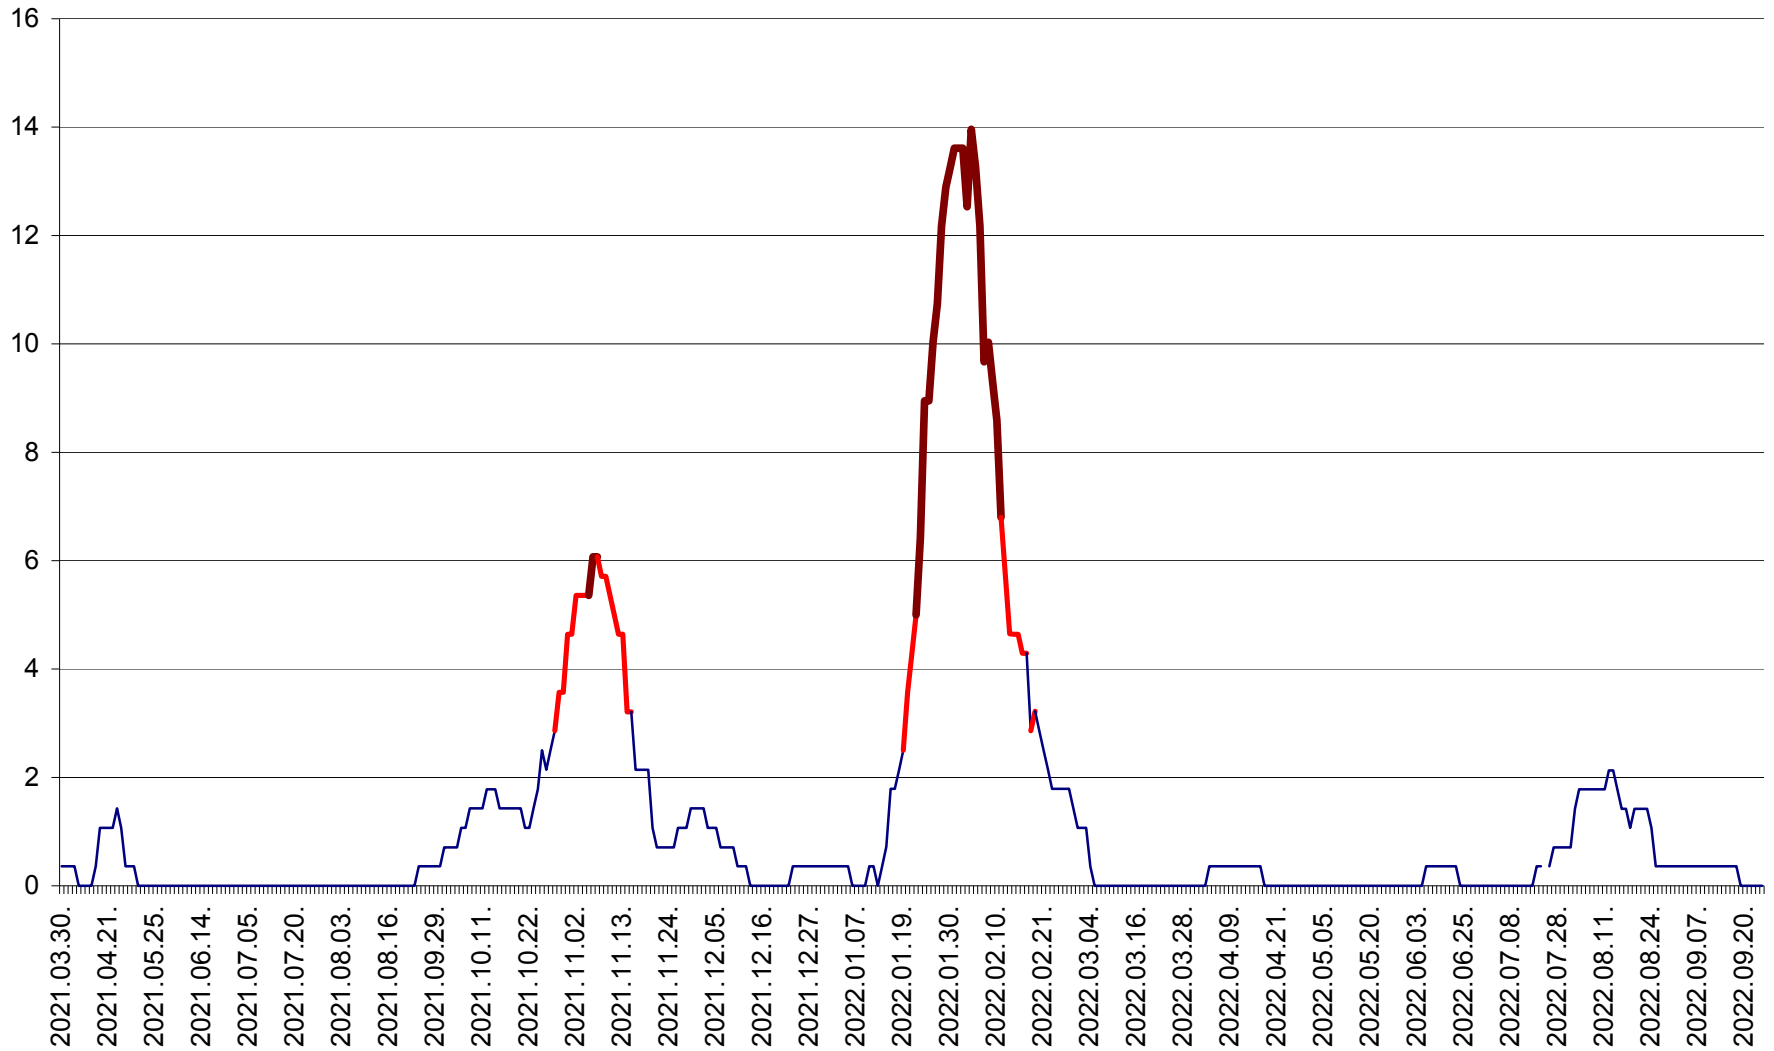

ȘIMONEȘTI - Evoluția incidenței cumulate pe 14 zile la ‰ de locuitori
2021.04.01. - 2022.09.24.

SICULENI - Evolutia incidentei cumulate pe 14 zile la ‰ de locuitori
2021.04.01. - 2022.09.24.