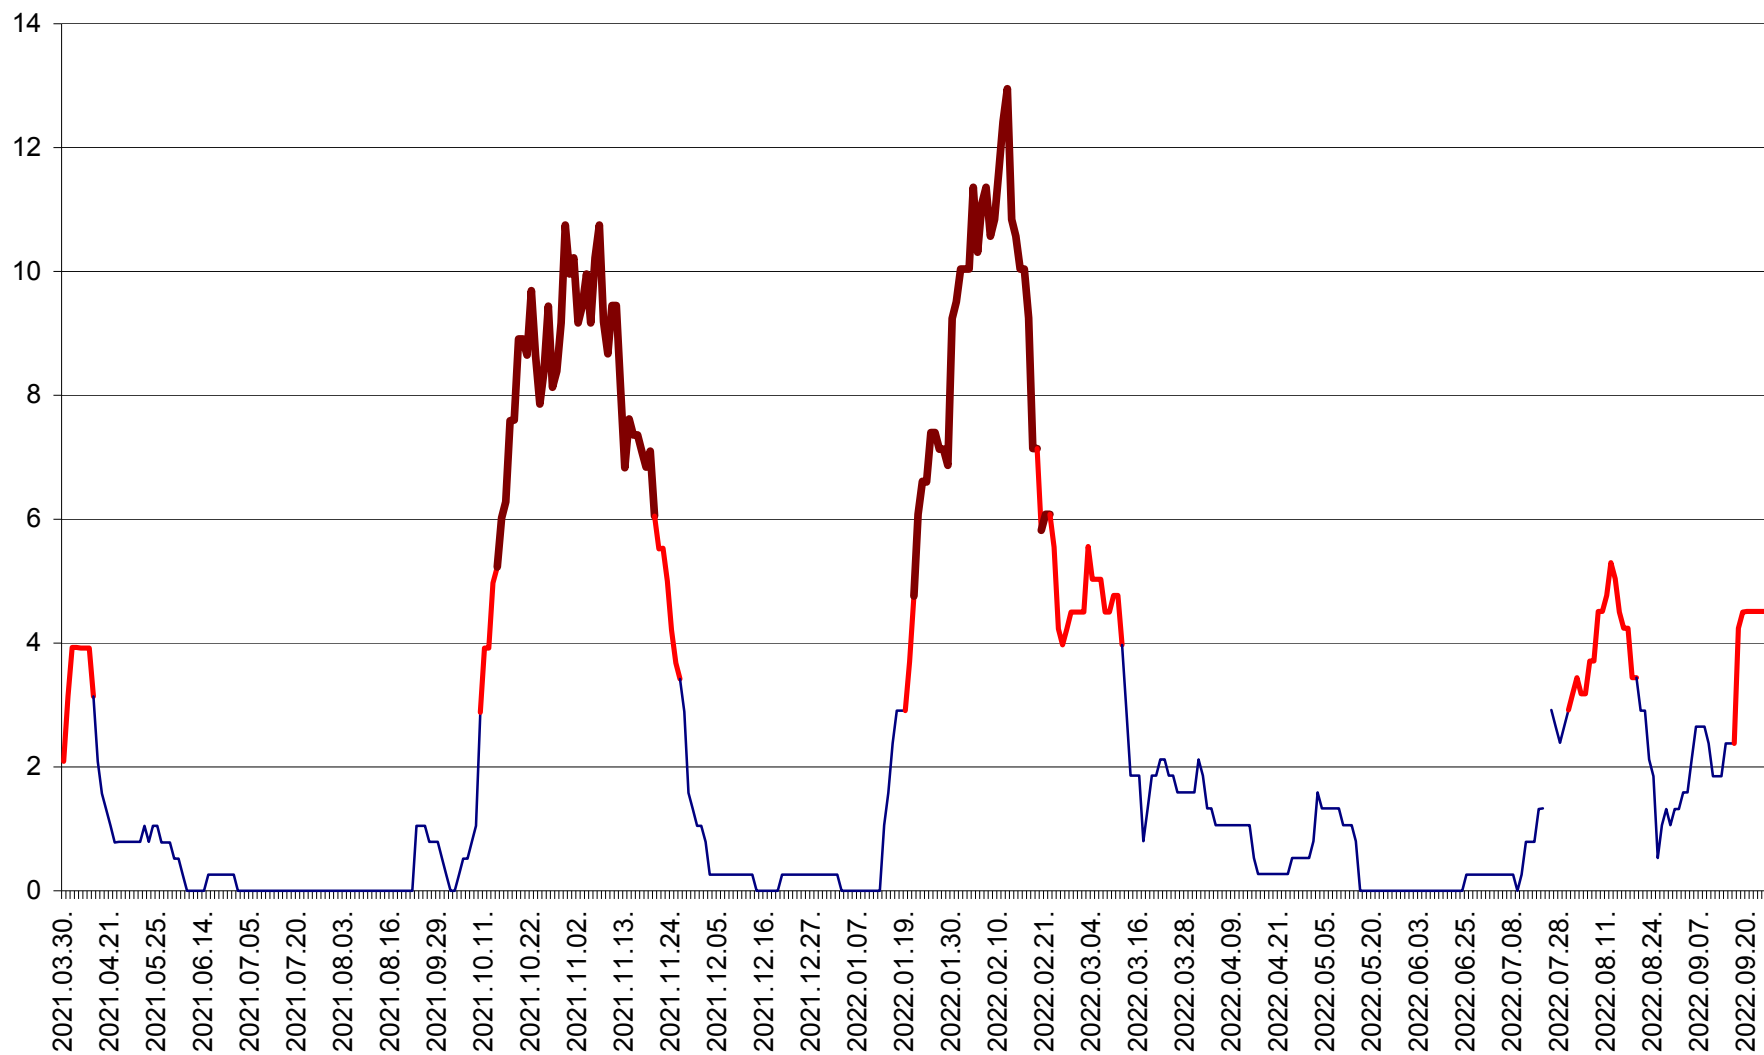

RACU - Evolutia incidentei cumulate pe 14 zile la ‰ de locuitori
2021.04.01. - 2022.09.24.

REMETEA - Evolutia incidentei cumulate pe 14 zile la % de locuitori
2021.04.01. - 2022.09.24.

SĂCEL - Evolutia incidentei cumulate pe 14 zile la ‰ de locuitori
2021.04.01. - 2022.09.24.

SÂNCRĂIENI - Evolutia incidentei cumulate pe 14 zile la ‰ de locuitori
2021.04.01. - 2022.09.24.

SÂNDOMIC - Evolutia incidentei cumulate pe 14 zile la ‰ de locuitori
2021.04.01. - 2022.09.24.

SÂNMARTIN - Evolutia incidentei cumulate pe 14 zile la ‰ de locuitori
2021.04.01. - 2022.09.24.

SÂNSIMION - Evolutia incidentei cumulate pe 14 zile la ‰ de locuitori
2021.04.01. - 2022.09.24.

SÂNTIMBRU - Evolutia incidentei cumulate pe 14 zile la ‰ de locuitori
2021.04.01. - 2022.09.24.

SĂRMAȘ - Evolutia incidentei cumulate pe 14 zile la ‰ de locuitori
2021.04.01. - 2022.09.24.