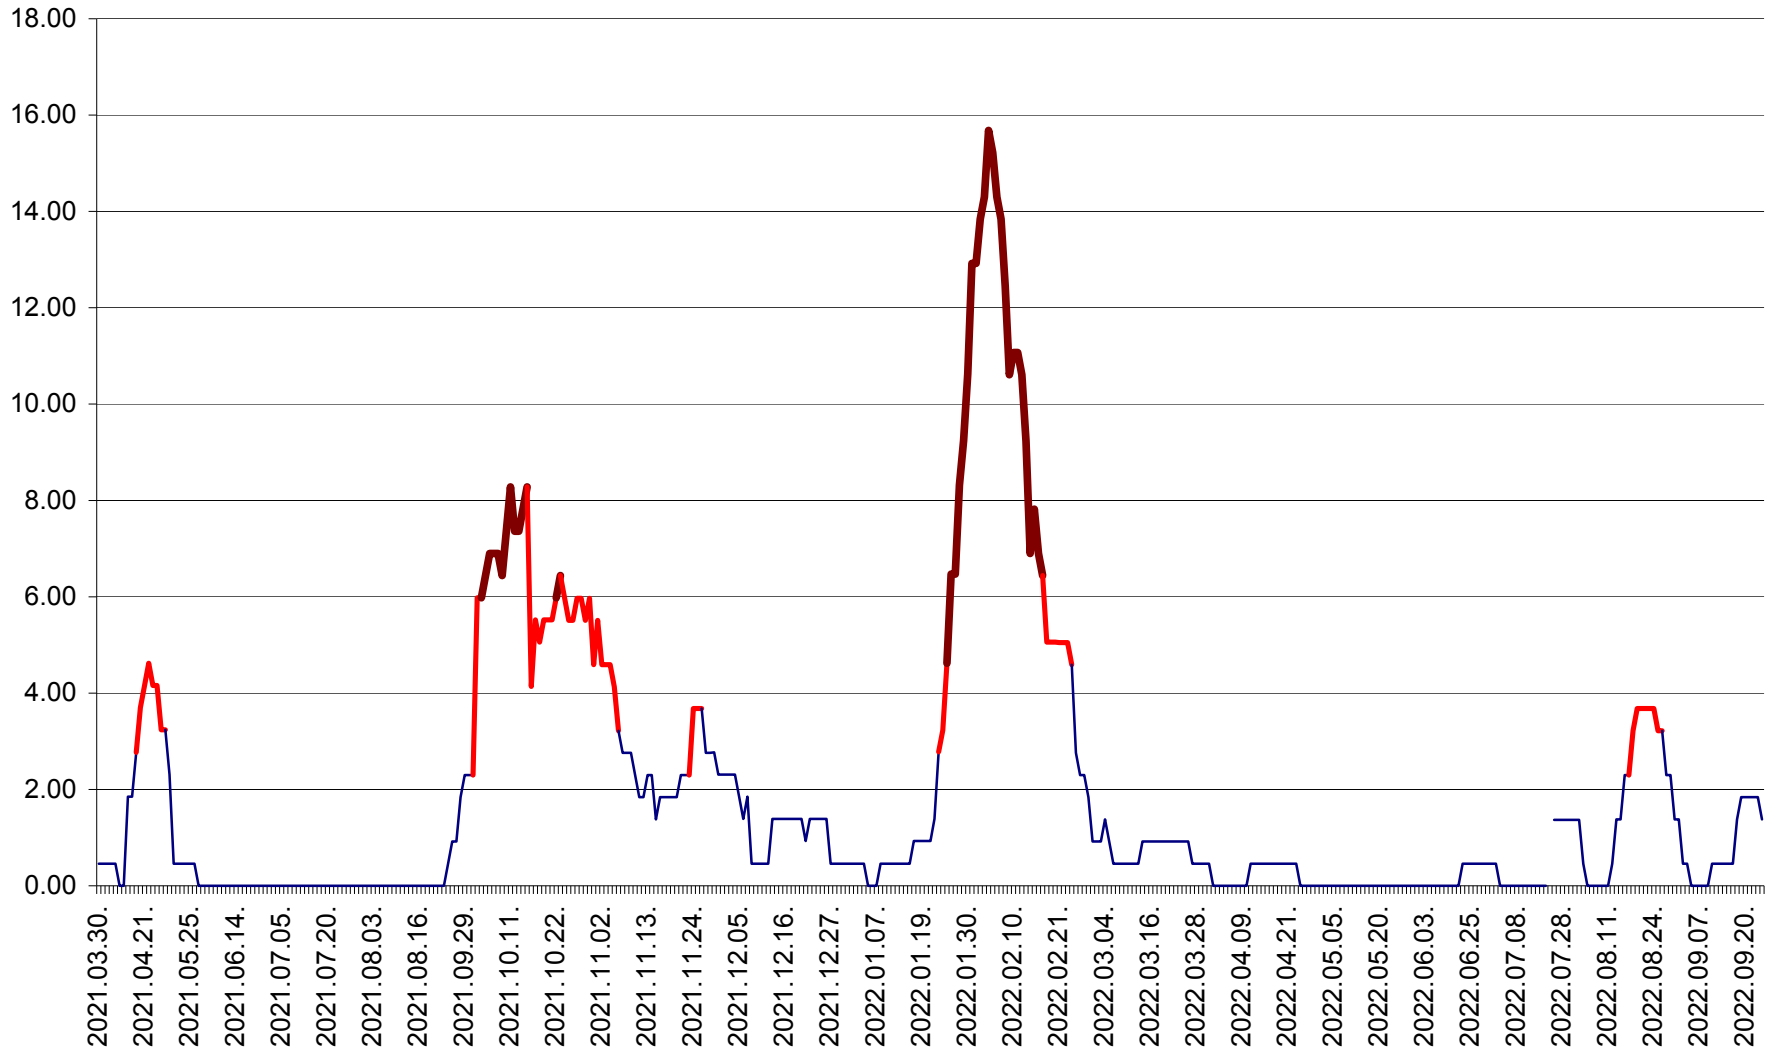

ATID - Evolutia incidentei cumulate pe 14 zile la % de locuitori
2021.04.01. - 2022.09.24.

AVRĂMEȘTI - Evolutia incidentei cumulate pe 14 zile la ‰ de locuitori
2021.04.01. - 2022.09.24.

ORAȘ BĂILE TUȘNAD - Evolutia incidentei cumulate pe 14 zile la ‰ de locuitori
2021.04.01. - 2022.09.24.

ORAȘ BĂLAN - Evoluția incidenței cumulate pe 14 zile la ‰ de locuitori
2021.04.01. - 2022.09.24.

BILBOR - Evolutia incidentei cumulate pe 14 zile la ‰ de locuitori
2021.04.01. - 2022.09.24.

ORAȘ BORSEC - Evolutia incidentei cumulate pe 14 zile la ‰ de locuitori
2021.04.01. - 2022.09.24.

BRĂDEȘTI - Evoluția incidenței cumulate pe 14 zile la ‰ de locuitori
2021.04.01. - 2022.09.24.

CĂPÂLNIȚA - Evoluția incidenței cumulate pe 14 zile la ‰ de locuitori
2021.04.01. - 2022.09.24.

CÂRȚA - Evolutia incidentei cumulate pe 14 zile la ‰ de locuitori
2021.04.01. - 2022.09.24.

CICEU - Evolutia incidentei cumulate pe 14 zile la ‰ de locuitori
2021.04.01. - 2022.09.24.

CIUCSÂNGEORGIU - Evolutia incidentei cumulate pe 14 zile la ‰ de locuitori
2021.04.01. - 2022.09.24.

CIUMANI - Evolutia incidentei cumulate pe 14 zile la ‰ de locuitori
2021.04.01. - 2022.09.24.