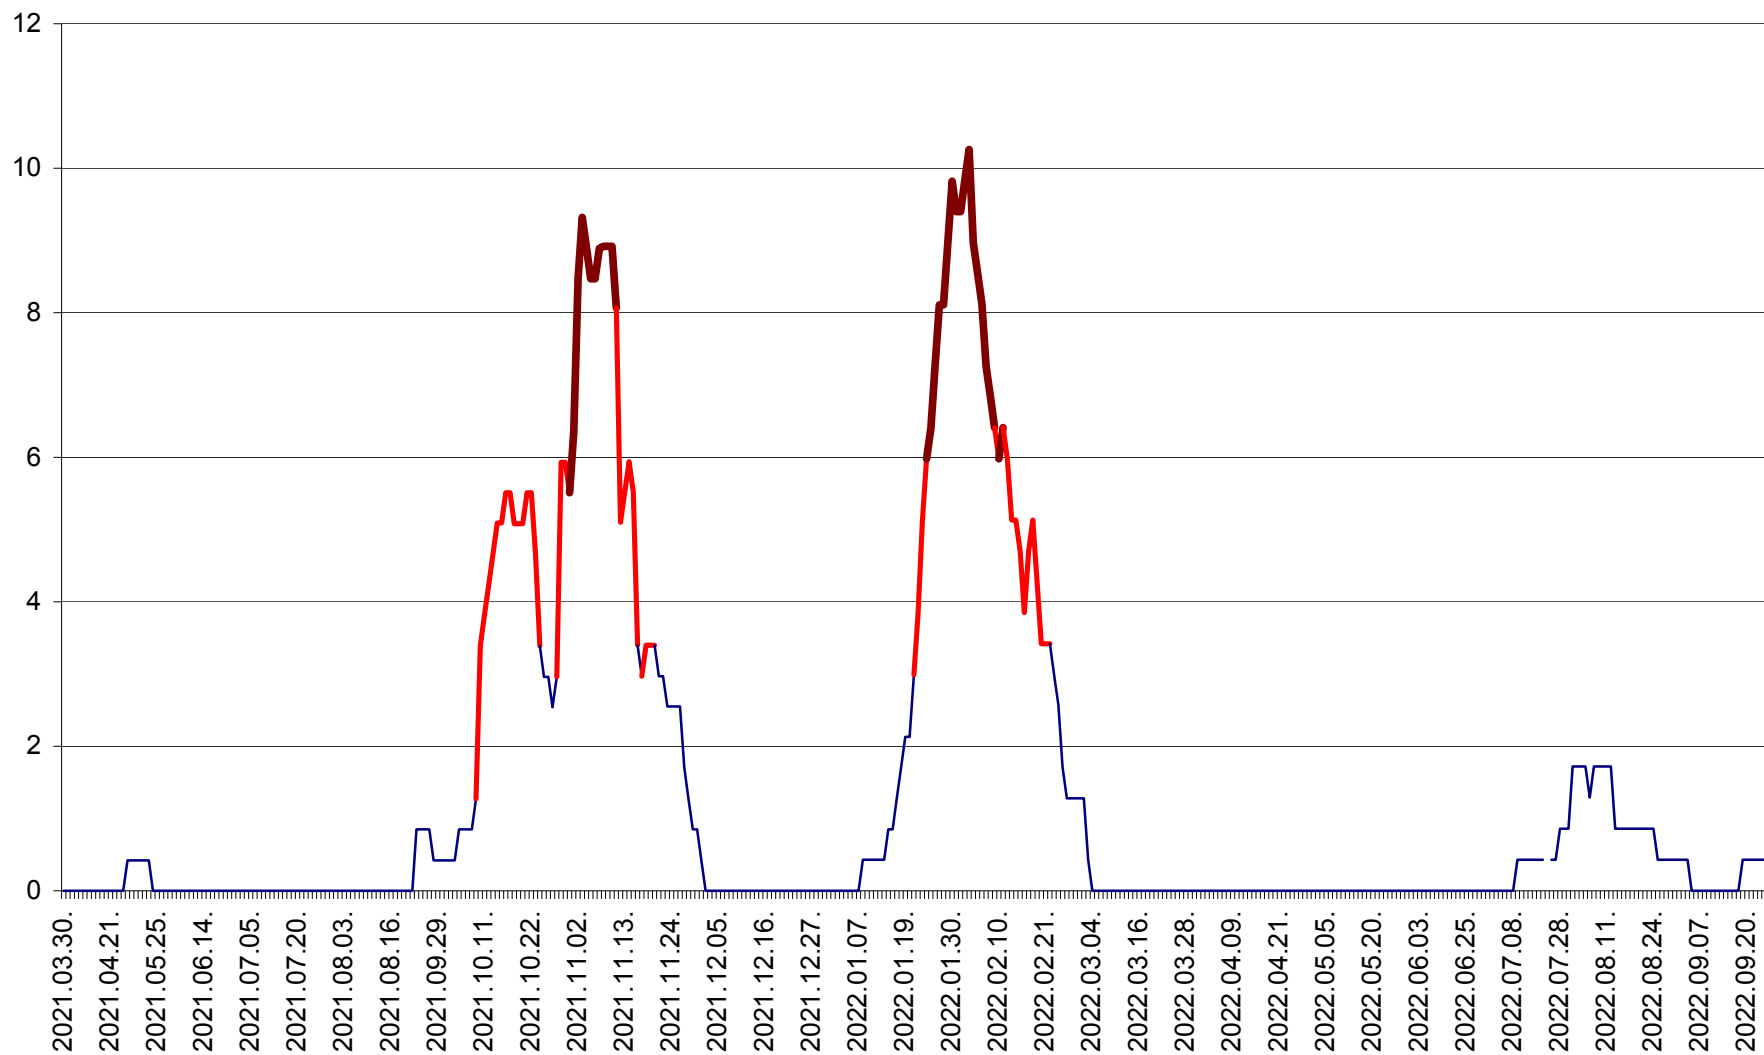

PLĂIEȘII DE JOS - Evoluția incidentei cumulate pe 14 zile la ‰ de locuitori
2021.04.01. - 2022.09.24.

PORUMBENI - Evolutia incidentei cumulate pe 14 zile la ‰ de locuitori
2021.04.01. - 2022.09.24.

PRAID - Evolutia incidentei cumulate pe 14 zile la ‰ de locuitori
2021.04.01. - 2022.09.24.

RACU - Evolutia incidentei cumulate pe 14 zile la ‰ de locuitori
2021.04.01. - 2022.09.24.

REMETEA - Evolutia incidentei cumulate pe 14 zile la % de locuitori
2021.04.01. - 2022.09.24.

SĂCEL - Evolutia incidentei cumulate pe 14 zile la ‰ de locuitori
2021.04.01. - 2022.09.24.

SÂNCRĂIENI - Evolutia incidentei cumulate pe 14 zile la ‰ de locuitori
2021.04.01. - 2022.09.24.

SÂNDOMIC - Evolutia incidentei cumulate pe 14 zile la ‰ de locuitori
2021.04.01. - 2022.09.24.

SÂNMARTIN - Evolutia incidentei cumulate pe 14 zile la ‰ de locuitori
2021.04.01. - 2022.09.24.