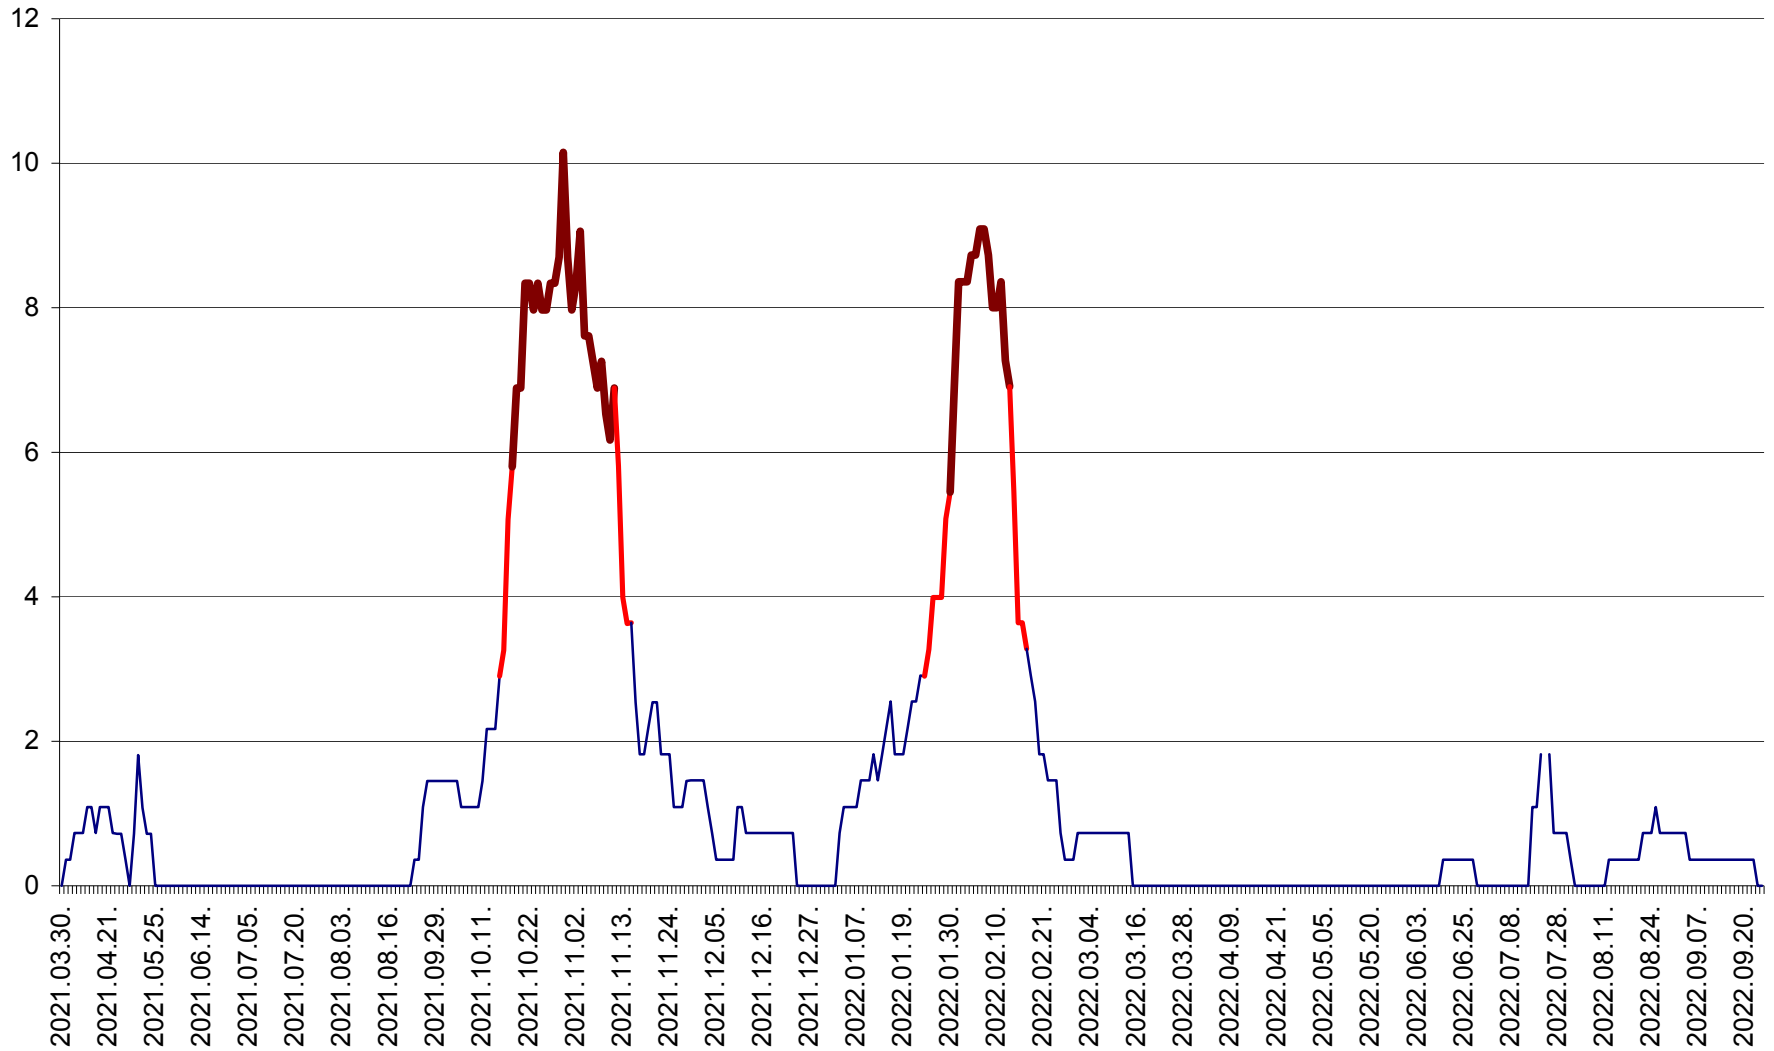

LELICENI - Evolutia incidentei cumulate pe 14 zile la ‰ de locuitori
2021.04.01. - 2022.09.24.

LUETA - Evolutia incidentei cumulate pe 14 zile la ‰ de locuitori
2021.04.01. - 2022.09.24.

LUNCA DE JOS - Evolutia incidentei cumulate pe 14 zile la ‰ de locuitori
2021.04.01. - 2022.09.24.

MĂRTINIȘ - Evolutia incidentei cumulate pe 14 zile la ‰ de locuitori
2021.04.01. - 2022.09.24.

MEREȘTI - Evolutia incidentei cumulate pe 14 zile la ‰ de locuitori
2021.04.01. - 2022.09.24.

MUNICIPIUL MIERCUREA-CIUC - Evolutia incidentei cumulate pe 14 zile la ‰ de locuitori
2021.04.01. - 2022.09.24.

MIHĂILENI - Evolutia incidentei cumulate pe 14 zile la ‰ de locuitori
2021.04.01. - 2022.09.24.

MUGENI - Evolutia incidentei cumulate pe 14 zile la ‰ de locuitori
2021.04.01. - 2022.09.24.

OCLAND - Evolutia incidentei cumulate pe 14 zile la ‰ de locuitori
2021.04.01. - 2022.09.24.