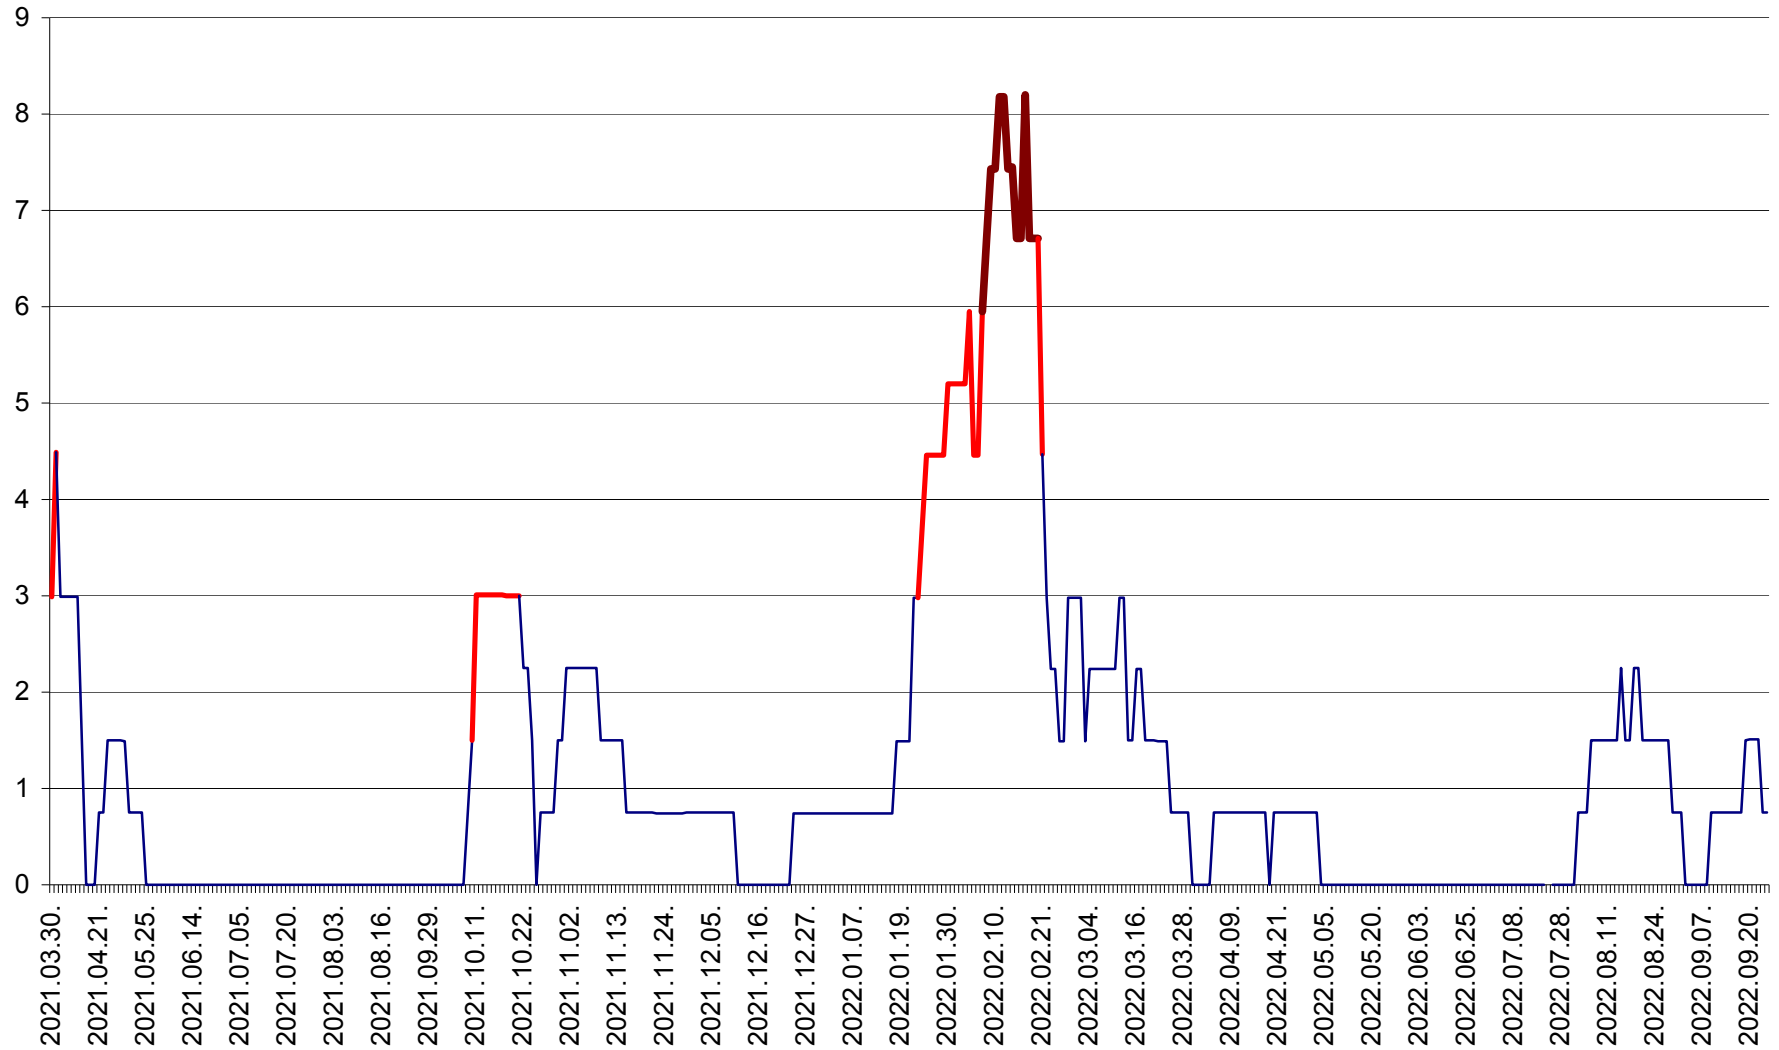

LELICENI - Evolutia incidentei cumulate pe 14 zile la ‰ de locuitori
2021.04.01. - 2022.09.24.

LUETA - Evolutia incidentei cumulate pe 14 zile la ‰ de locuitori
2021.04.01. - 2022.09.24.

LUNCA DE JOS - Evolutia incidentei cumulate pe 14 zile la ‰ de locuitori
2021.04.01. - 2022.09.24.

LUNCA DE SUS - Evolutia incidentei cumulate pe 14 zile la ‰ de locuitori
2021.04.01. - 2022.09.24.

LUPENI - Evolutia incidentei cumulate pe 14 zile la ‰ de locuitori
2021.04.01. - 2022.09.24.

MĂDĂRAȘ - Evolutia incidentei cumulate pe 14 zile la ‰ de locuitori
2021.04.01. - 2022.09.24.

MĂRTINIȘ - Evolutia incidentei cumulate pe 14 zile la ‰ de locuitori
2021.04.01. - 2022.09.24.

MEREȘTI - Evolutia incidentei cumulate pe 14 zile la ‰ de locuitori
2021.04.01. - 2022.09.24.

MUNICIPIUL MIERCUREA-CIUC - Evolutia incidentei cumulate pe 14 zile la ‰ de locuitori
2021.04.01. - 2022.09.24.