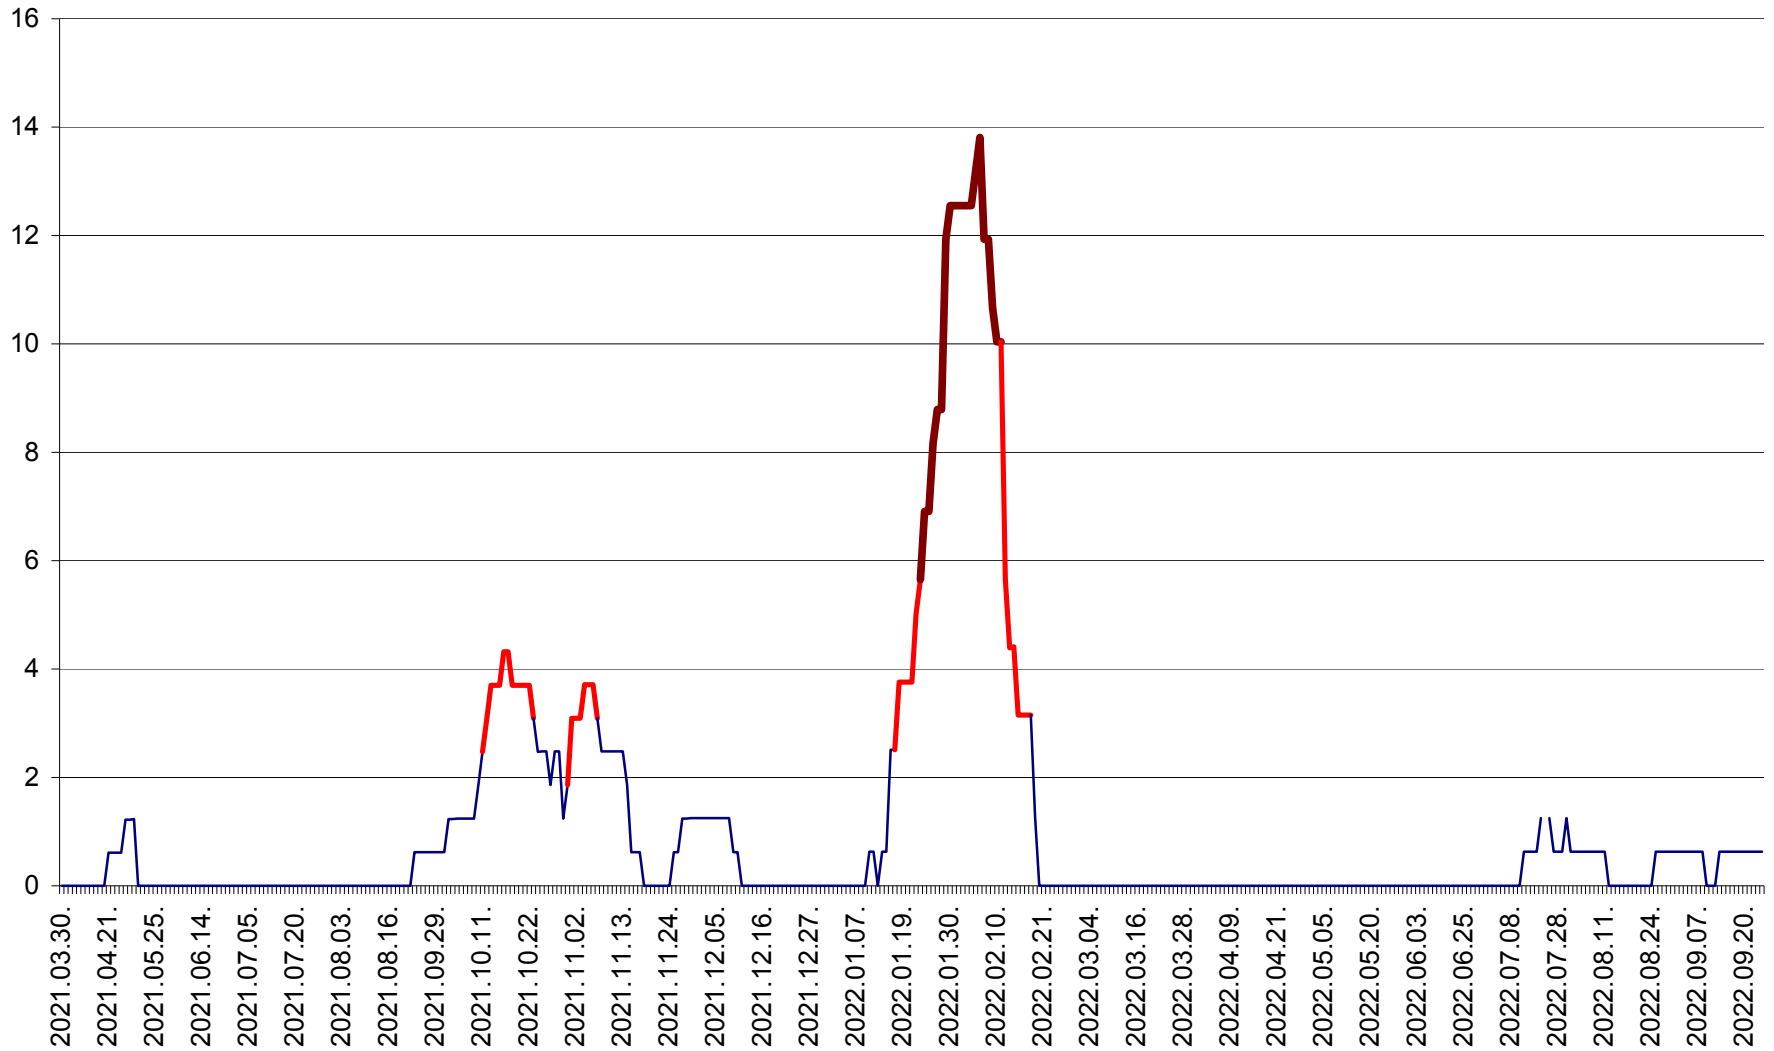

PLĂIEȘII DE JOS - Evoluția incidentei cumulate pe 14 zile la ‰ de locuitori
2021.04.01. - 2022.09.24.

PORUMBENI - Evolutia incidentei cumulate pe 14 zile la ‰ de locuitori
2021.04.01. - 2022.09.24.

PRAID - Evolutia incidentei cumulate pe 14 zile la ‰ de locuitori
2021.04.01. - 2022.09.24.

RACU - Evolutia incidentei cumulate pe 14 zile la ‰ de locuitori
2021.04.01. - 2022.09.24.

REMETEA - Evolutia incidentei cumulate pe 14 zile la % de locuitori
2021.04.01. - 2022.09.24.

SĂCEL - Evolutia incidentei cumulate pe 14 zile la ‰ de locuitori
2021.04.01. - 2022.09.24.