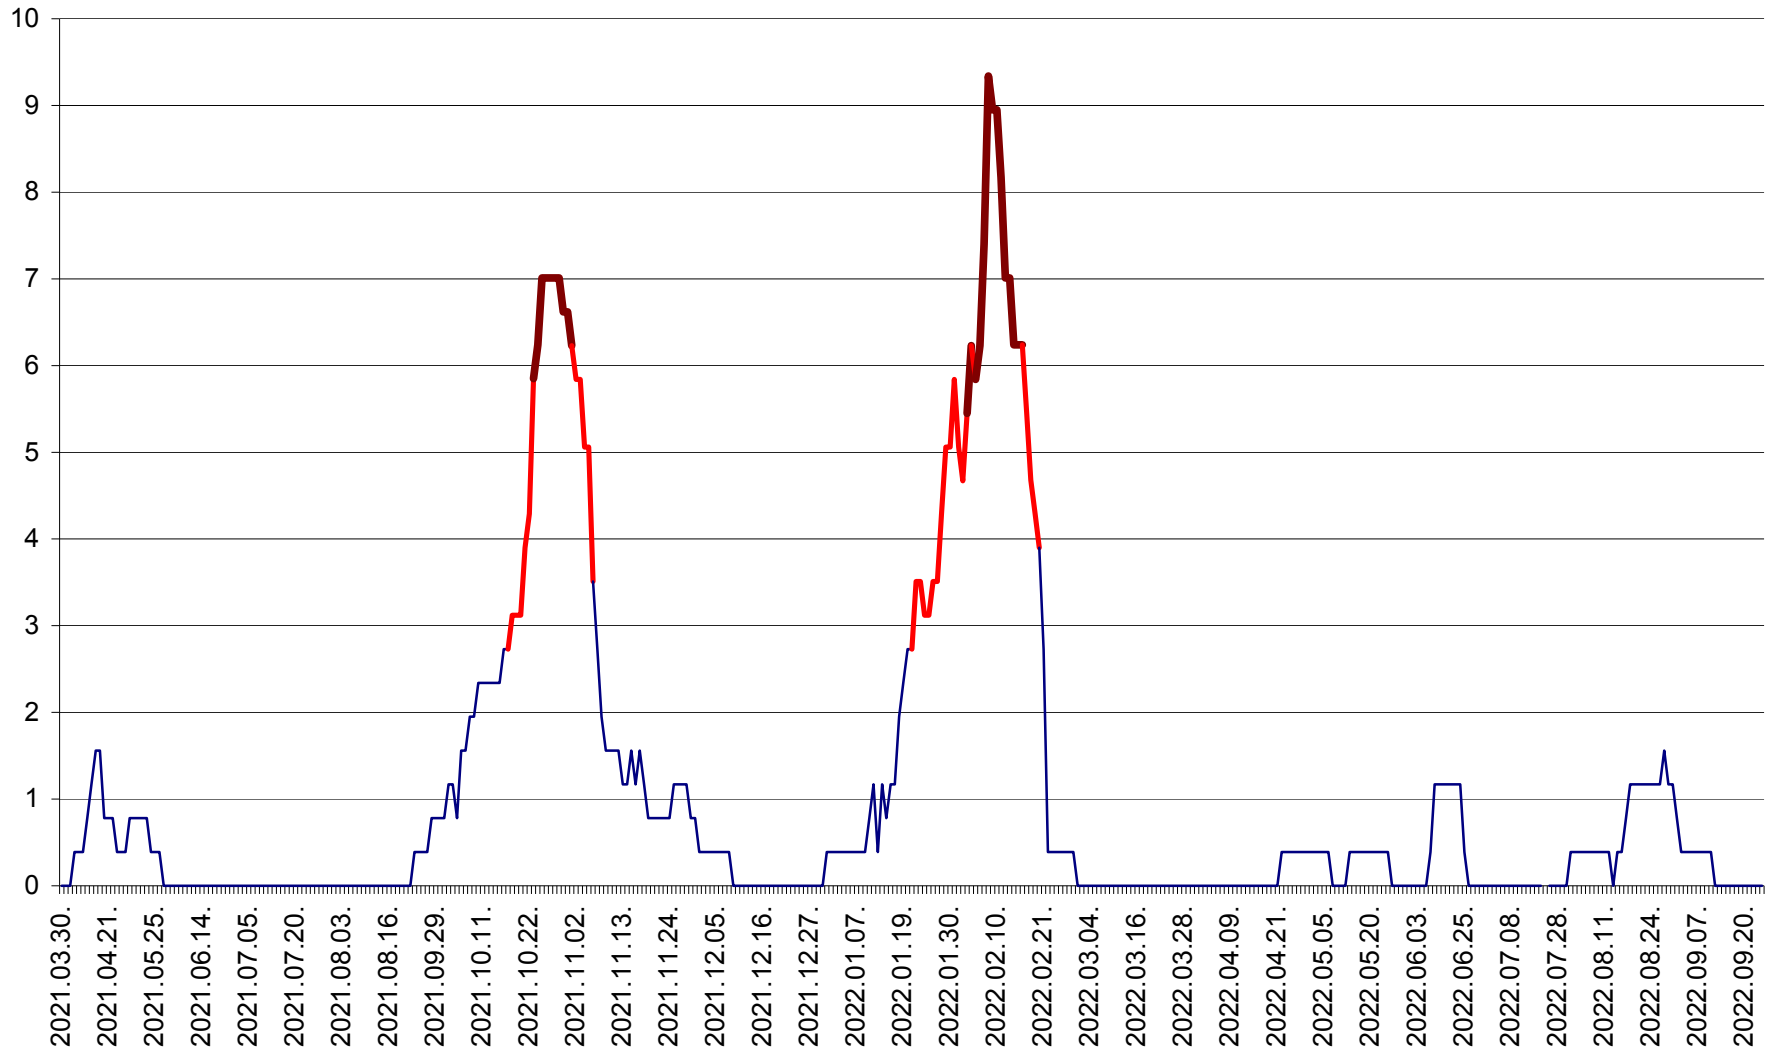

MUNICIPIUL TOPLIȚA - Evoluția incidenței cumulate pe 14 zile la ‰ de locuitori
2021.04.01. - 2022.09.24.