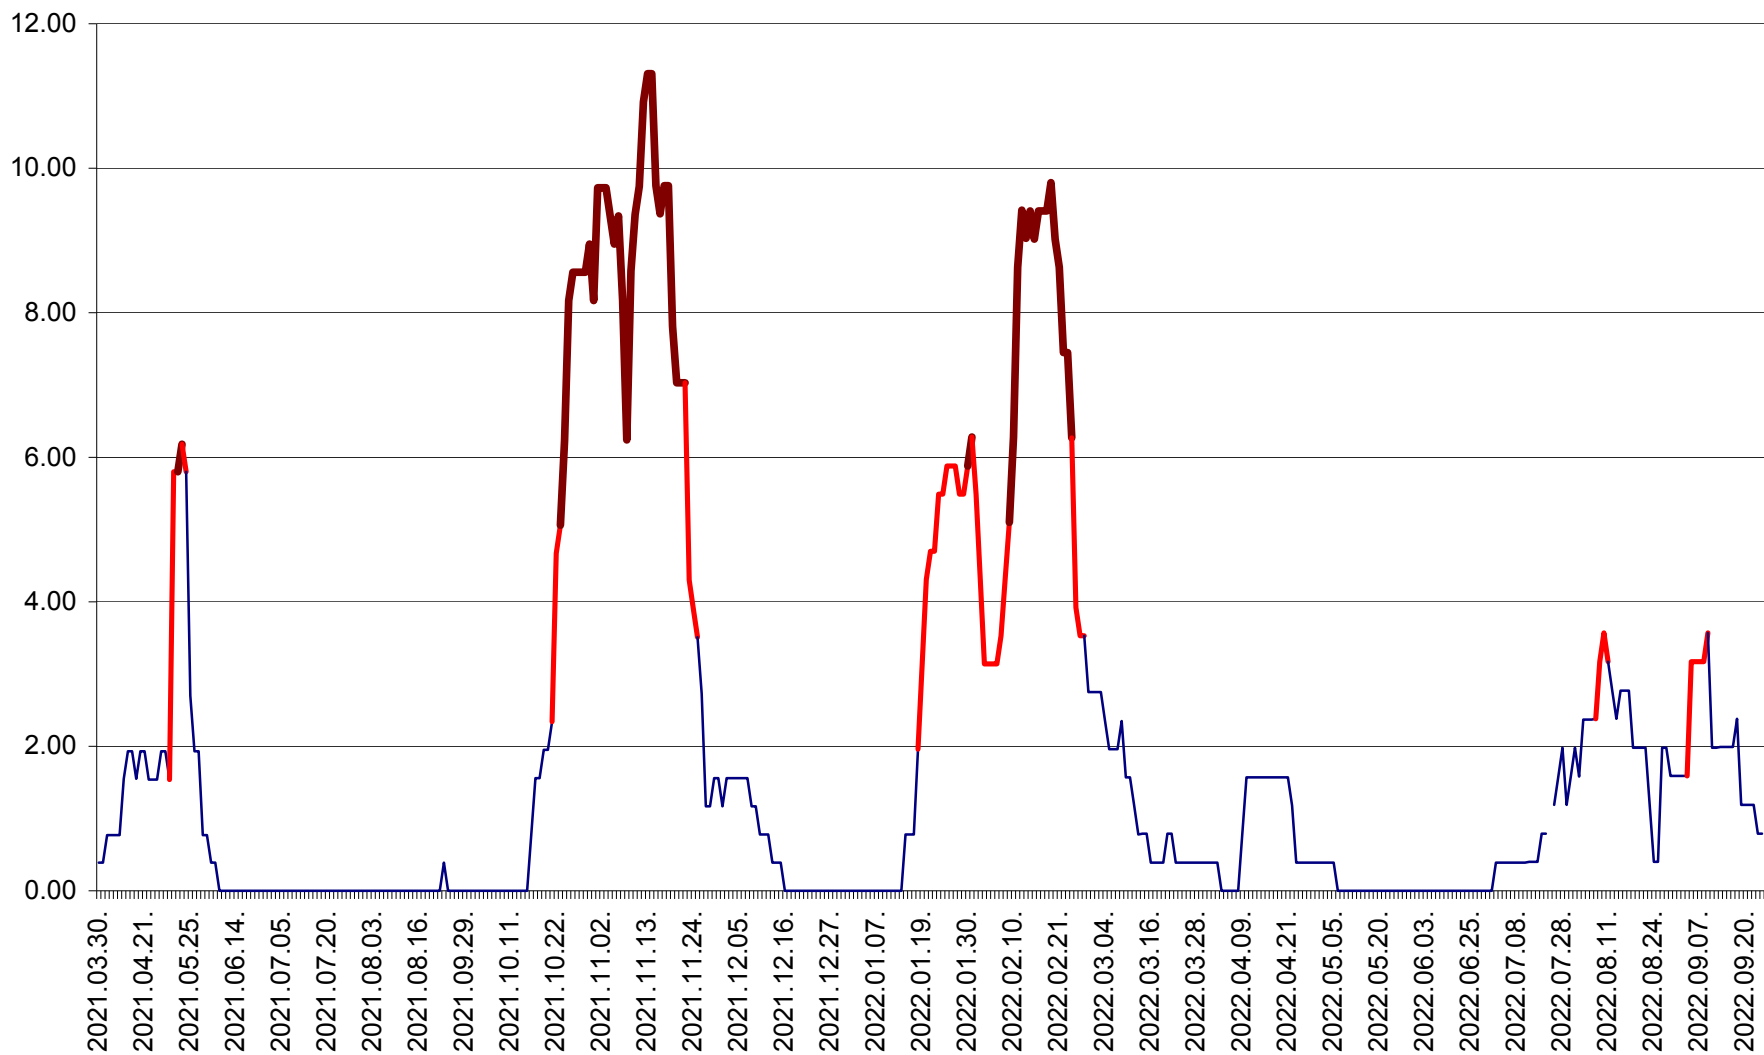

ATID - Evolutia incidentei cumulate pe 14 zile la % de locuitori
2021.04.01. - 2022.09.24.

AVRĂMEȘTI - Evolutia incidentei cumulate pe 14 zile la ‰ de locuitori
2021.04.01. - 2022.09.24.

ORAȘ BĂILE TUȘNAD - Evolutia incidentei cumulate pe 14 zile la ‰ de locuitori
2021.04.01. - 2022.09.24.

ORAȘ BĂLAN - Evoluția incidenței cumulate pe 14 zile la ‰ de locuitori
2021.04.01. - 2022.09.24.

BILBOR - Evolutia incidentei cumulate pe 14 zile la ‰ de locuitori
2021.04.01. - 2022.09.24.

ORAȘ BORSEC - Evolutia incidentei cumulate pe 14 zile la ‰ de locuitori
2021.04.01. - 2022.09.24.

BRĂDEȘTI - Evoluția incidenței cumulate pe 14 zile la ‰ de locuitori
2021.04.01. - 2022.09.24.

CĂPÂLNIȚA - Evoluția incidenței cumulate pe 14 zile la ‰ de locuitori
2021.04.01. - 2022.09.24.

CÂRȚA - Evolutia incidentei cumulate pe 14 zile la ‰ de locuitori
2021.04.01. - 2022.09.24.