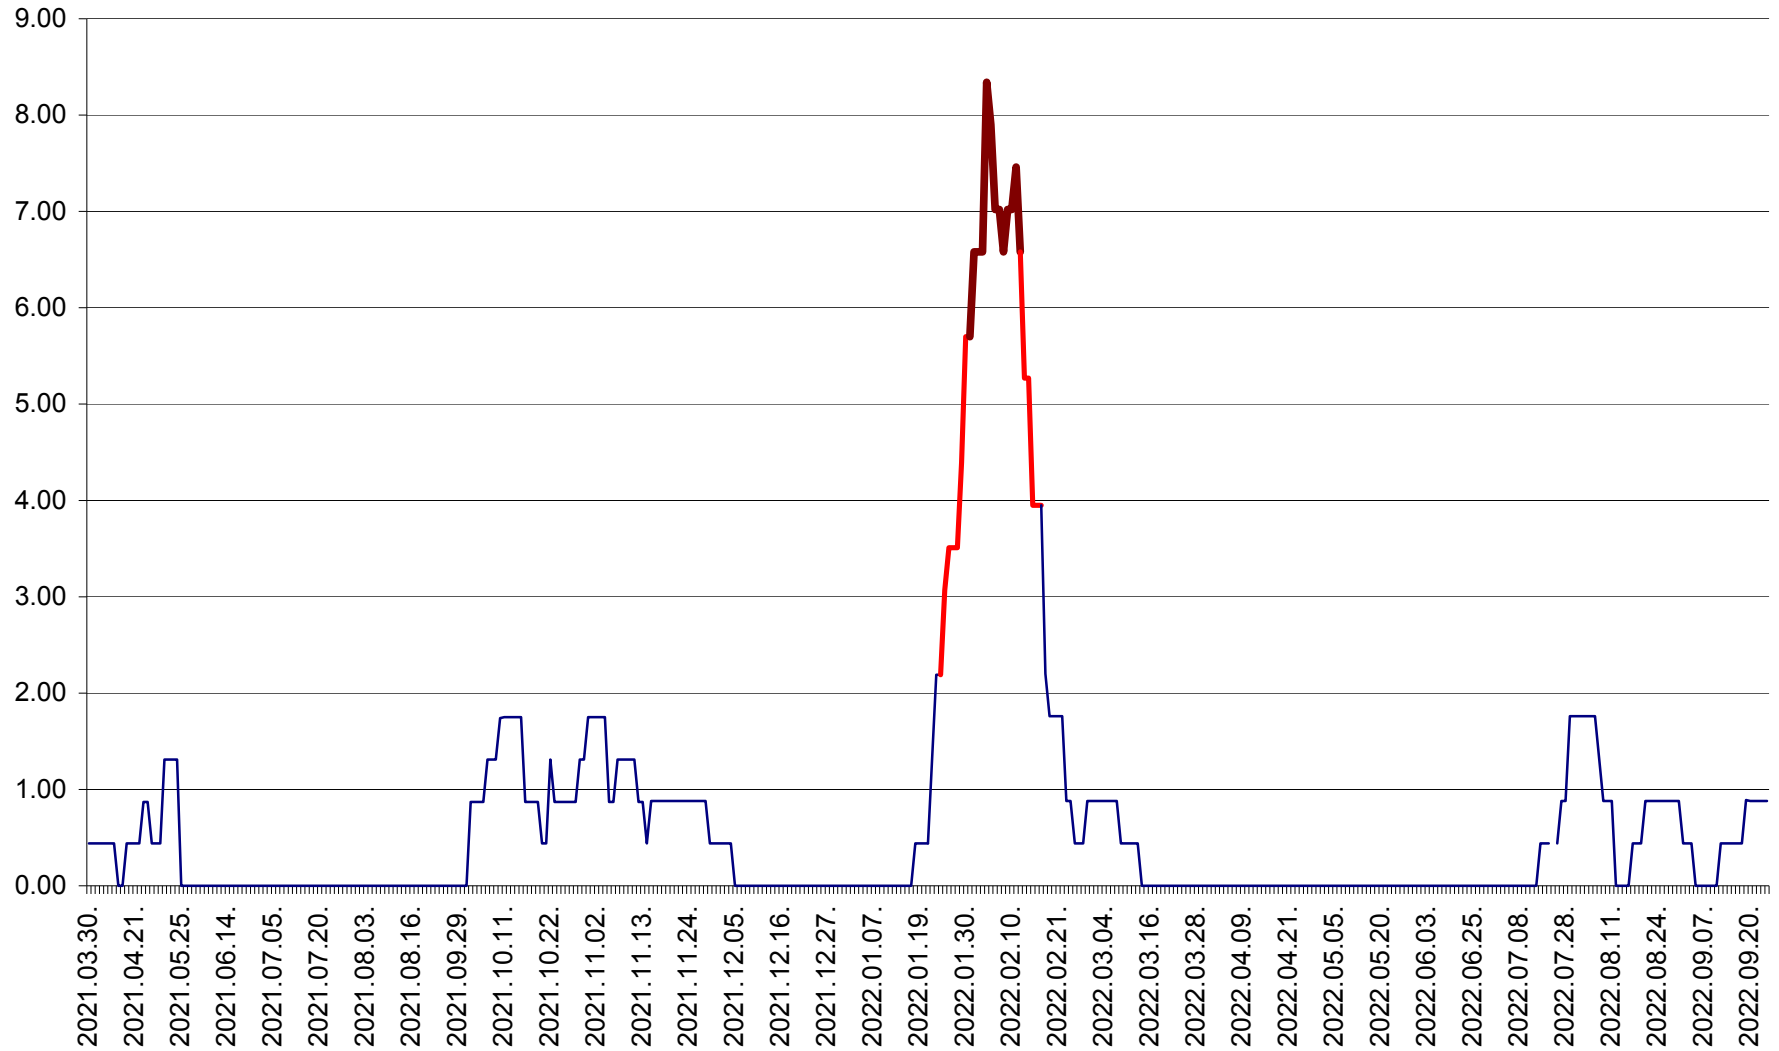

ORAȘ BĂLAN - Evoluția incidenței cumulate pe 14 zile la ‰ de locuitori
2021.04.01. - 2022.09.24.

BILBOR - Evolutia incidentei cumulate pe 14 zile la ‰ de locuitori
2021.04.01. - 2022.09.24.

ORAȘ BORSEC - Evolutia incidentei cumulate pe 14 zile la ‰ de locuitori
2021.04.01. - 2022.09.24.

BRĂDEȘTI - Evoluția incidenței cumulate pe 14 zile la ‰ de locuitori
2021.04.01. - 2022.09.24.

CĂPÂLNIȚA - Evoluția incidenței cumulate pe 14 zile la ‰ de locuitori
2021.04.01. - 2022.09.24.

CÂRȚA - Evolutia incidentei cumulate pe 14 zile la ‰ de locuitori
2021.04.01. - 2022.09.24.

CICEU - Evolutia incidentei cumulate pe 14 zile la ‰ de locuitori
2021.04.01. - 2022.09.24.

CIUCSÂNGEORGIU - Evolutia incidentei cumulate pe 14 zile la ‰ de locuitori
2021.04.01. - 2022.09.24.

CIUMANI - Evolutia incidentei cumulate pe 14 zile la ‰ de locuitori
2021.04.01. - 2022.09.24.

CORBU - Evolutia incidentei cumulate pe 14 zile la ‰ de locuitori
2021.04.01. - 2022.09.24.

CORUND - Evolutia incidentei cumulate pe 14 zile la ‰ de locuitori
2021.04.01. - 2022.09.24.

COZMENI - Evolutia incidentei cumulate pe 14 zile la ‰ de locuitori
2021.04.01. - 2022.09.24.