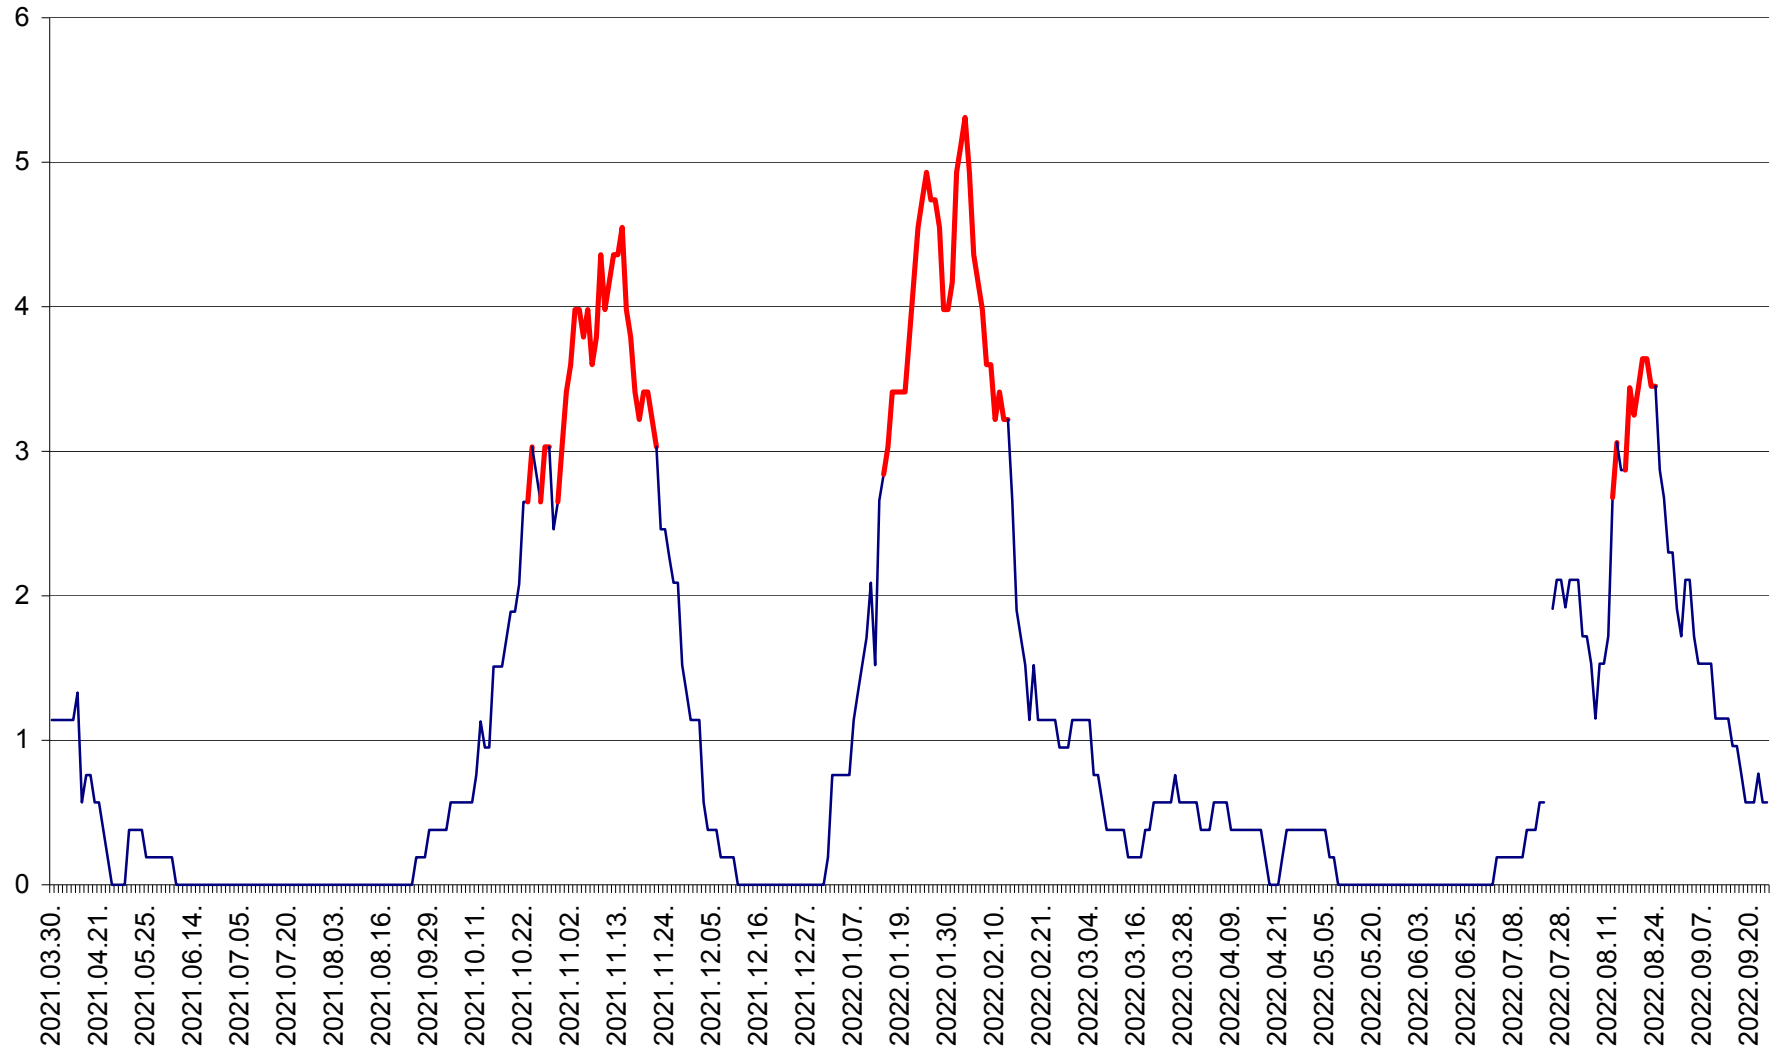

SÂNSIMION - Evolutia incidentei cumulate pe 14 zile la ‰ de locuitori
2021.04.01. - 2022.09.24.

SÂNTIMBRU - Evolutia incidentei cumulate pe 14 zile la ‰ de locuitori
2021.04.01. - 2022.09.24.

SĂRMAȘ - Evolutia incidentei cumulate pe 14 zile la ‰ de locuitori
2021.04.01. - 2022.09.24.

SATU MARE - Evolutia incidentei cumulate pe 14 zile la ‰ de locuitori
2021.04.01. - 2022.09.24.

SECUIENI - Evolutia incidentei cumulate pe 14 zile la ‰ de locuitori
2021.04.01. - 2022.09.24.

SICULENI - Evolutia incidentei cumulate pe 14 zile la ‰ de locuitori
2021.04.01. - 2022.09.24.

ȘIMONEȘTI - Evoluția incidenței cumulate pe 14 zile la ‰ de locuitori
2021.04.01. - 2022.09.24.

SUBCETATE - Evolutia incidentei cumulate pe 14 zile la ‰ de locuitori
2021.04.01. - 2022.09.24.

SUSENI - Evolutia incidentei cumulate pe 14 zile la ‰ de locuitori
2021.04.01. - 2022.09.24.