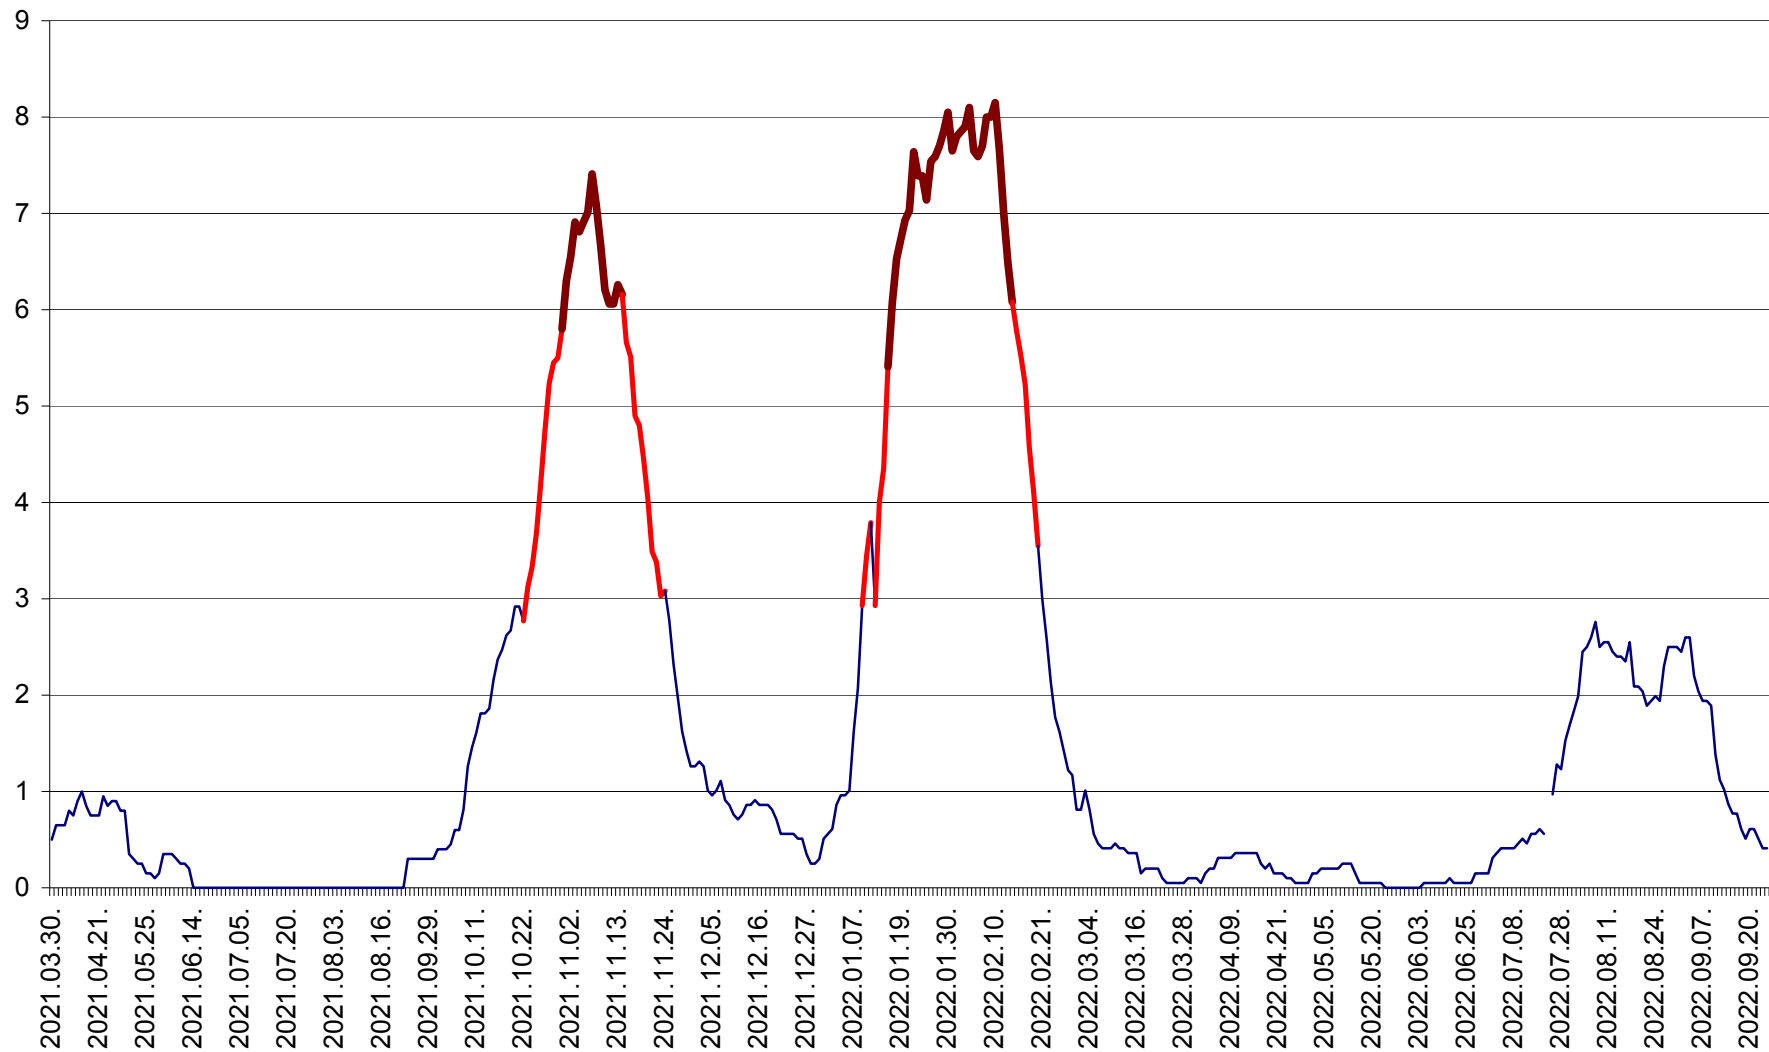

DÂRJIU - Evolutia incidentei cumulate pe 14 zile la ‰ de locuitori
2021.04.01. - 2022.09.24.

DEALU - Evolutia incidentei cumulate pe 14 zile la ‰ de locuitori
2021.04.01. - 2022.09.24.

DITRĂU - Evolutia incidentei cumulate pe 14 zile la ‰ de locuitori
2021.04.01. - 2022.09.24.

FELICENI - Evolutia incidentei cumulate pe 14 zile la % de locuitori
2021.04.01. - 2022.09.24.

FRUMOASA - Evolutia incidentei cumulate pe 14 zile la ‰ de locuitori
2021.04.01. - 2022.09.24.

GĂLĂUȚAȘ - Evoluția incidenței cumulate pe 14 zile la ‰ de locuitori
2021.04.01. - 2022.09.24.

MUNICIPIUL GHEORGHENI - Evolutia incidentei cumulate pe 14 zile la % de locuitori
2021.04.01. - 2022.09.24.

JOSENI - Evolutia incidentei cumulate pe 14 zile la ‰ de locuitori
2021.04.01. - 2022.09.24.

LĂZAREA - Evolutia incidentei cumulate pe 14 zile la % de locuitori
2021.04.01. - 2022.09.24.

LELICENI - Evolutia incidentei cumulate pe 14 zile la ‰ de locuitori
2021.04.01. - 2022.09.24.

LUETA - Evolutia incidentei cumulate pe 14 zile la ‰ de locuitori
2021.04.01. - 2022.09.24.

LUNCA DE JOS - Evolutia incidentei cumulate pe 14 zile la ‰ de locuitori
2021.04.01. - 2022.09.24.