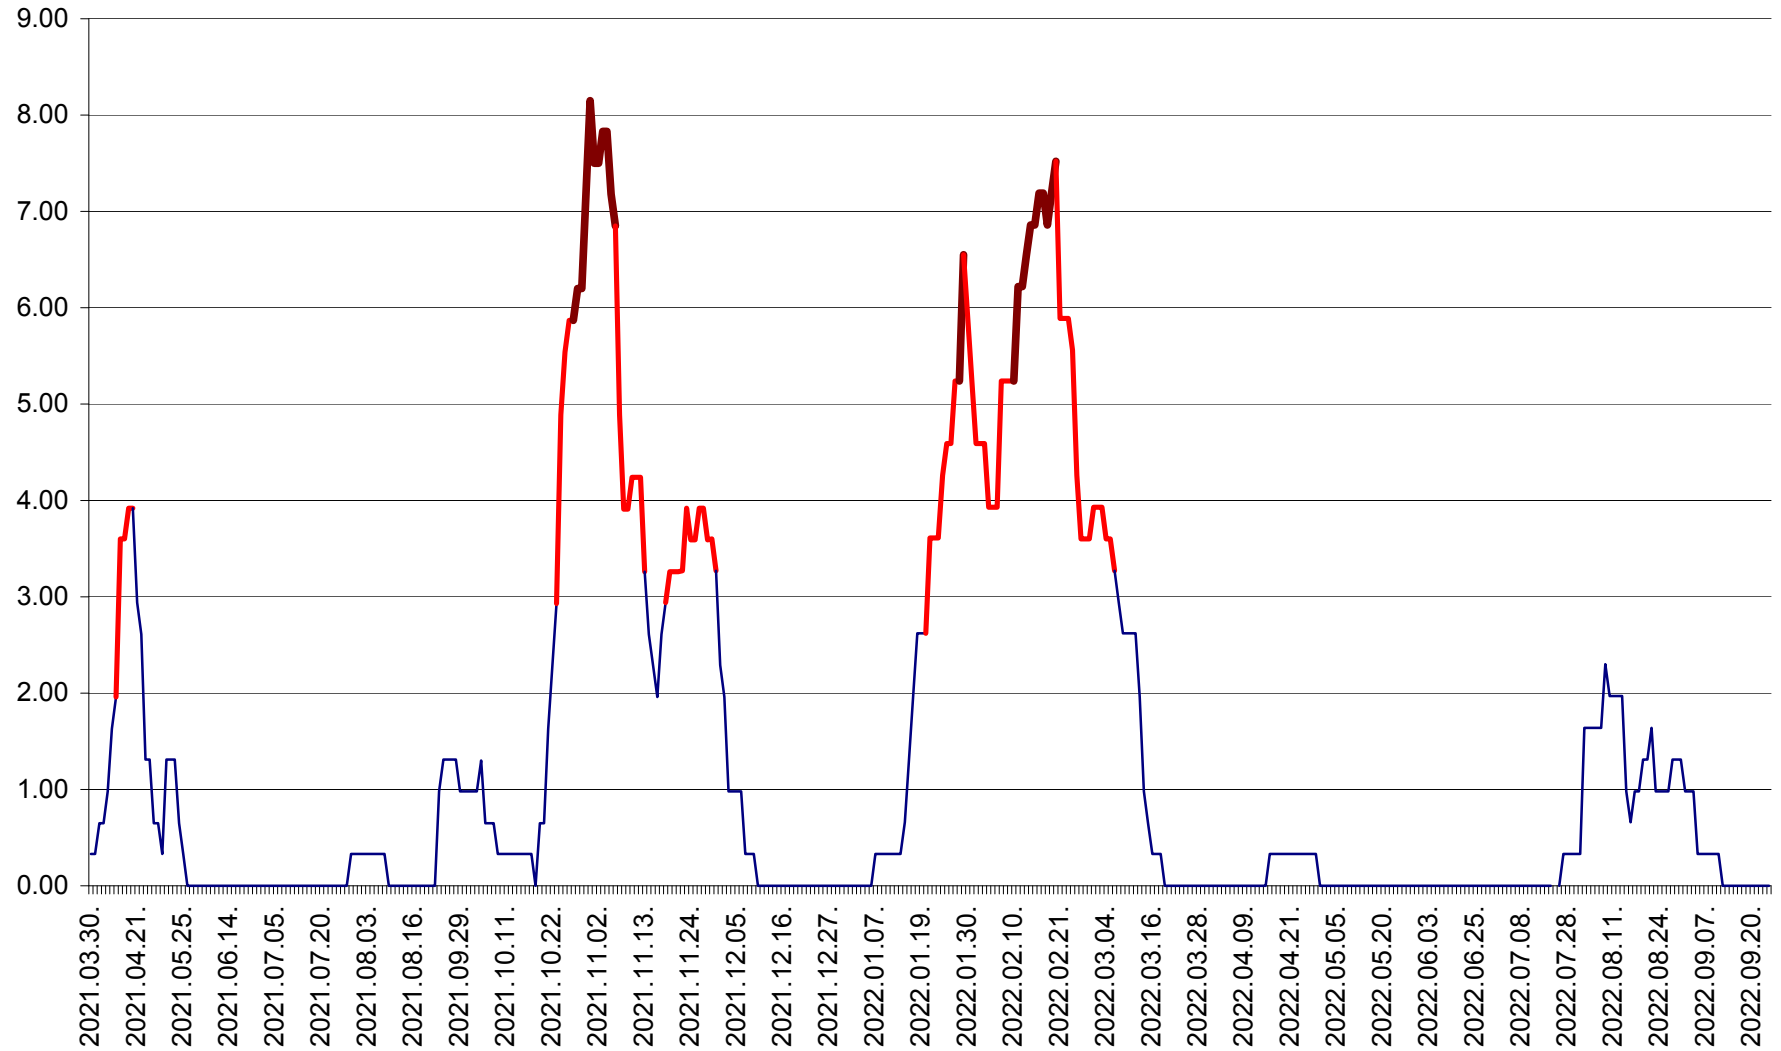

ATID - Evolutia incidentei cumulate pe 14 zile la % de locuitori
2021.04.01. - 2022.09.24.

AVRĂMEȘTI - Evolutia incidentei cumulate pe 14 zile la ‰ de locuitori
2021.04.01. - 2022.09.24.

ORAȘ BĂILE TUȘNAD - Evolutia incidentei cumulate pe 14 zile la ‰ de locuitori
2021.04.01. - 2022.09.24.

ORAȘ BĂLAN - Evoluția incidenței cumulate pe 14 zile la ‰ de locuitori
2021.04.01. - 2022.09.24.

BILBOR - Evolutia incidentei cumulate pe 14 zile la ‰ de locuitori
2021.04.01. - 2022.09.24.

ORAȘ BORSEC - Evolutia incidentei cumulate pe 14 zile la ‰ de locuitori
2021.04.01. - 2022.09.24.

BRĂDEȘTI - Evoluția incidenței cumulate pe 14 zile la ‰ de locuitori
2021.04.01. - 2022.09.24.

CĂPÂLNIȚA - Evoluția incidenței cumulate pe 14 zile la ‰ de locuitori
2021.04.01. - 2022.09.24.

CÂRȚA - Evolutia incidentei cumulate pe 14 zile la ‰ de locuitori
2021.04.01. - 2022.09.24.