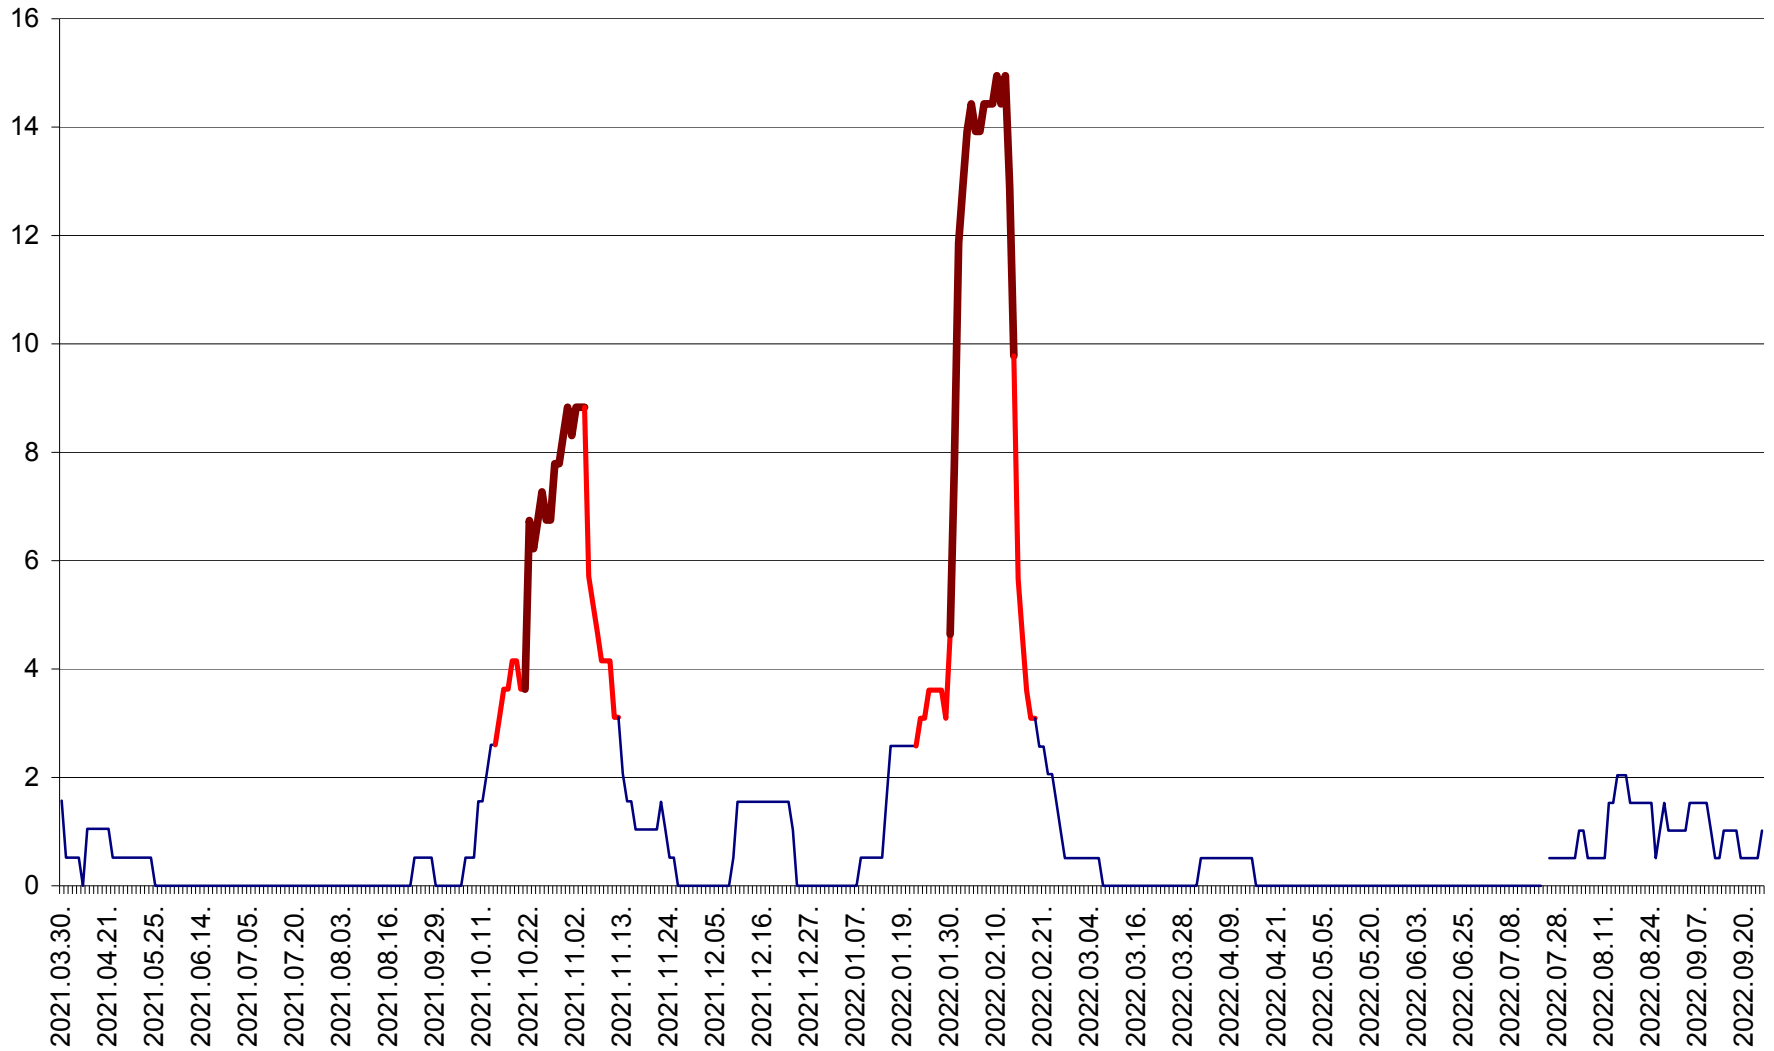

MIHĂILENI - Evolutia incidentei cumulate pe 14 zile la ‰ de locuitori
2021.04.01. - 2022.09.24.

MUGENI - Evolutia incidentei cumulate pe 14 zile la ‰ de locuitori
2021.04.01. - 2022.09.24.

OCLAND - Evolutia incidentei cumulate pe 14 zile la ‰ de locuitori
2021.04.01. - 2022.09.24.

MUNICIPIUL ODORHEIU SECUIESC - Evolutia incidentei cumulate pe 14 zile la % de locuitori
2021.04.01. - 2022.09.24.

PĂULENI-CIUC - Evolutia incidentei cumulate pe 14 zile la ‰ de locuitori
2021.04.01. - 2022.09.24.

PLĂIEȘII DE JOS - Evoluția incidentei cumulate pe 14 zile la ‰ de locuitori
2021.04.01. - 2022.09.24.

PORUMBENI - Evolutia incidentei cumulate pe 14 zile la ‰ de locuitori
2021.04.01. - 2022.09.24.

PRAID - Evolutia incidentei cumulate pe 14 zile la ‰ de locuitori
2021.04.01. - 2022.09.24.