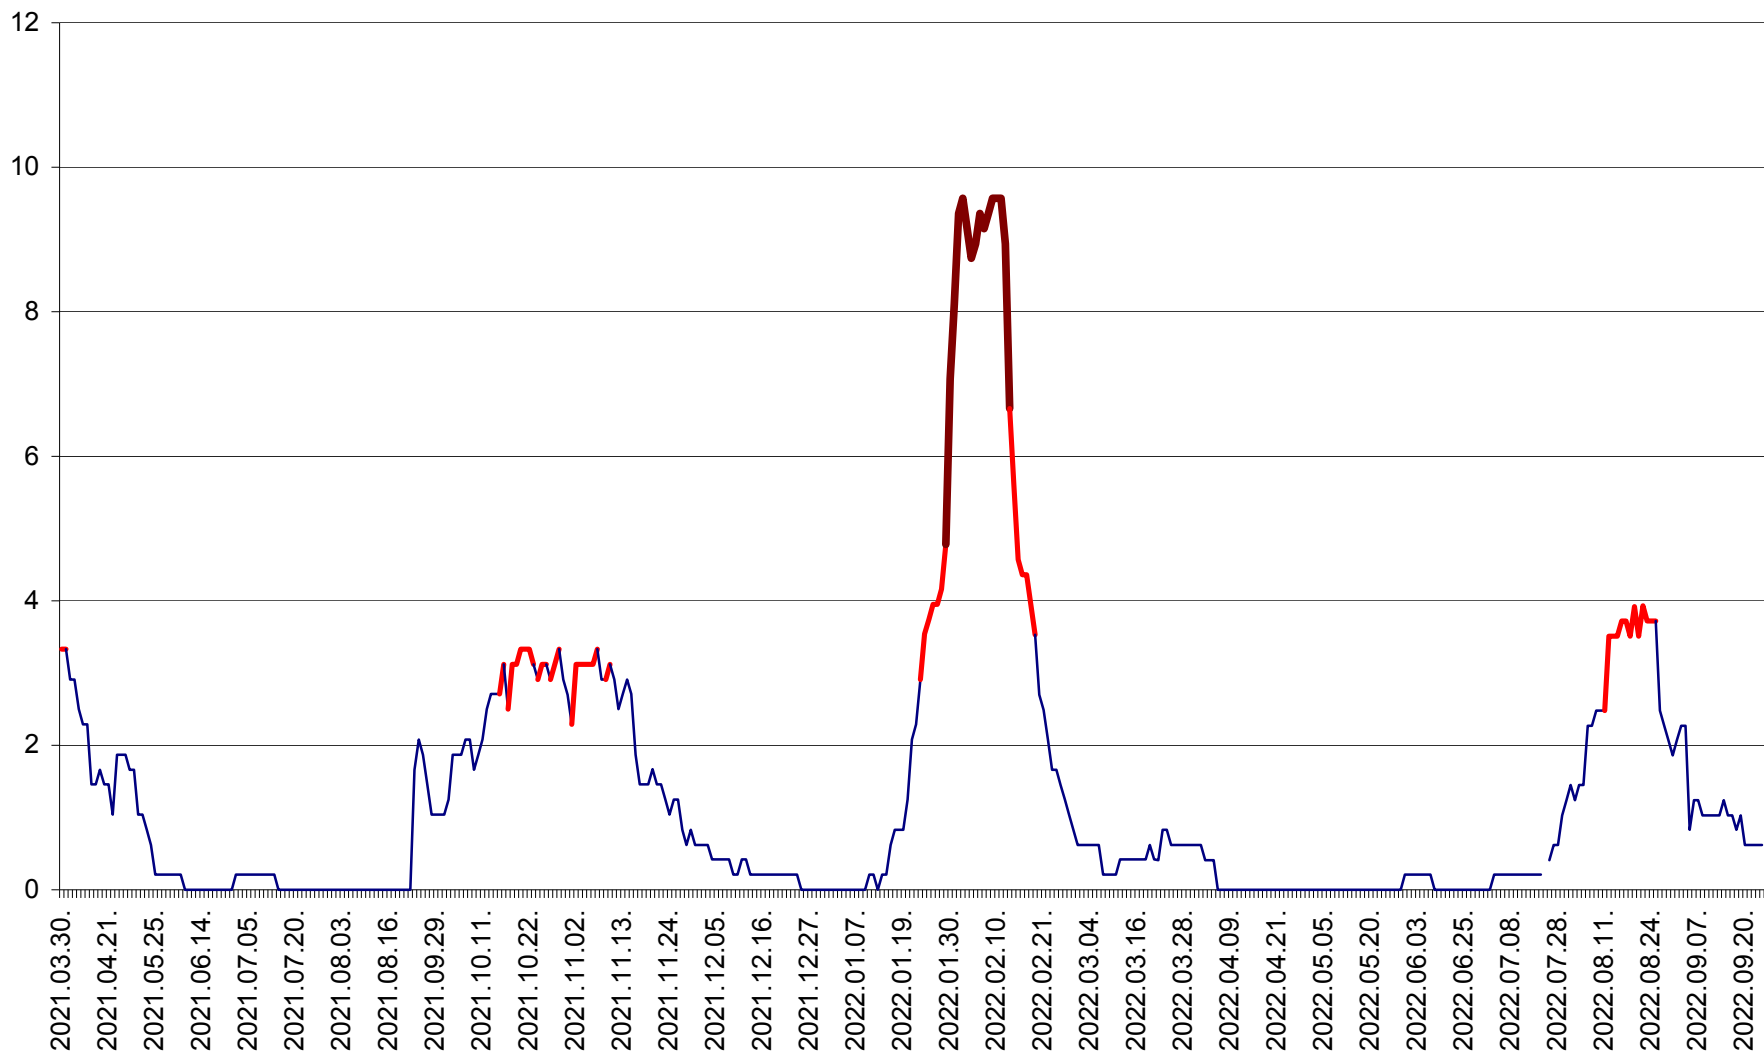

MUNICIPIUL GHEORGHENI - Evolutia incidentei cumulate pe 14 zile la % de locuitori
2021.04.01. - 2022.09.24.

JOSENI - Evolutia incidentei cumulate pe 14 zile la ‰ de locuitori
2021.04.01. - 2022.09.24.

LĂZAREA - Evolutia incidentei cumulate pe 14 zile la % de locuitori
2021.04.01. - 2022.09.24.

LELICENI - Evolutia incidentei cumulate pe 14 zile la ‰ de locuitori
2021.04.01. - 2022.09.24.

LUETA - Evolutia incidentei cumulate pe 14 zile la ‰ de locuitori
2021.04.01. - 2022.09.24.

LUNCA DE JOS - Evolutia incidentei cumulate pe 14 zile la ‰ de locuitori
2021.04.01. - 2022.09.24.

LUNCA DE SUS - Evolutia incidentei cumulate pe 14 zile la ‰ de locuitori
2021.04.01. - 2022.09.24.

LUPENI - Evolutia incidentei cumulate pe 14 zile la ‰ de locuitori
2021.04.01. - 2022.09.24.

MĂDĂRAȘ - Evolutia incidentei cumulate pe 14 zile la ‰ de locuitori
2021.04.01. - 2022.09.24.