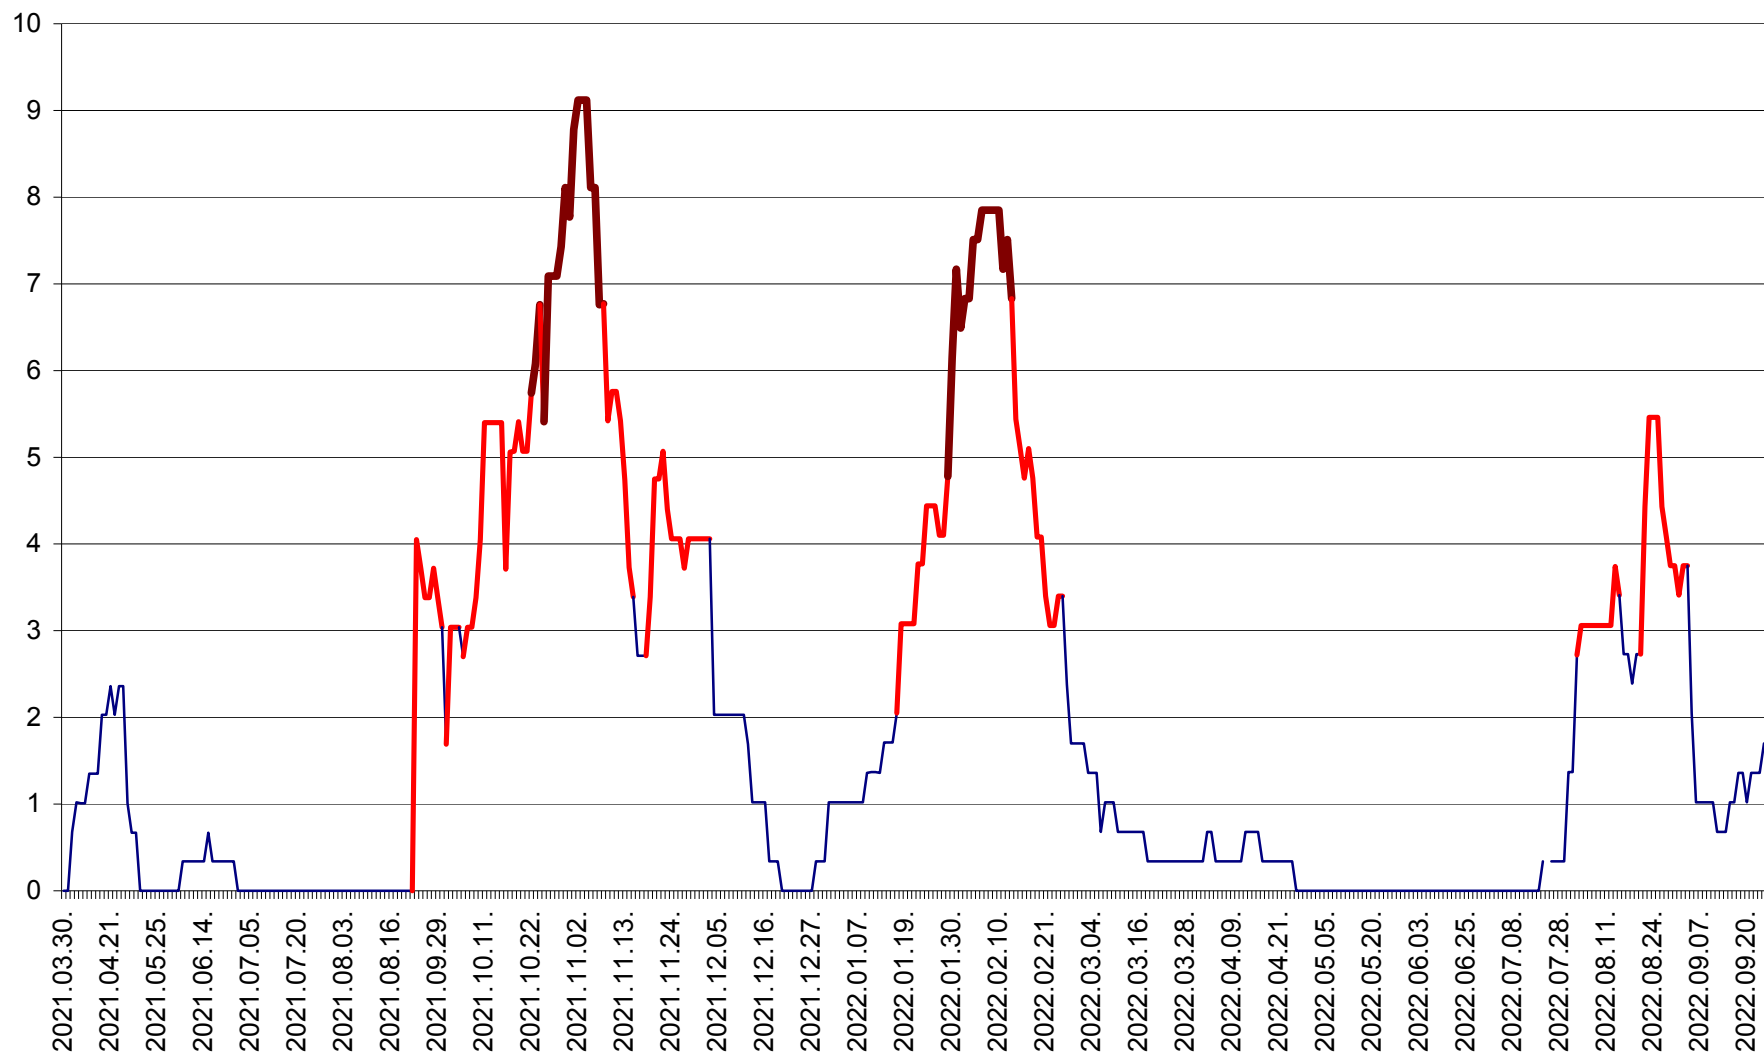

LELICENI - Evolutia incidentei cumulate pe 14 zile la ‰ de locuitori
2021.04.01. - 2022.09.24.

LUETA - Evolutia incidentei cumulate pe 14 zile la ‰ de locuitori
2021.04.01. - 2022.09.24.

LUNCA DE JOS - Evolutia incidentei cumulate pe 14 zile la ‰ de locuitori
2021.04.01. - 2022.09.24.

LUNCA DE SUS - Evolutia incidentei cumulate pe 14 zile la ‰ de locuitori
2021.04.01. - 2022.09.24.

LUPENI - Evolutia incidentei cumulate pe 14 zile la ‰ de locuitori
2021.04.01. - 2022.09.24.

MĂDĂRAȘ - Evolutia incidentei cumulate pe 14 zile la ‰ de locuitori
2021.04.01. - 2022.09.24.

MĂRTINIȘ - Evolutia incidentei cumulate pe 14 zile la ‰ de locuitori
2021.04.01. - 2022.09.24.

MEREȘTI - Evolutia incidentei cumulate pe 14 zile la ‰ de locuitori
2021.04.01. - 2022.09.24.

MUNICIPIUL MIERCUREA-CIUC - Evolutia incidentei cumulate pe 14 zile la ‰ de locuitori
2021.04.01. - 2022.09.24.