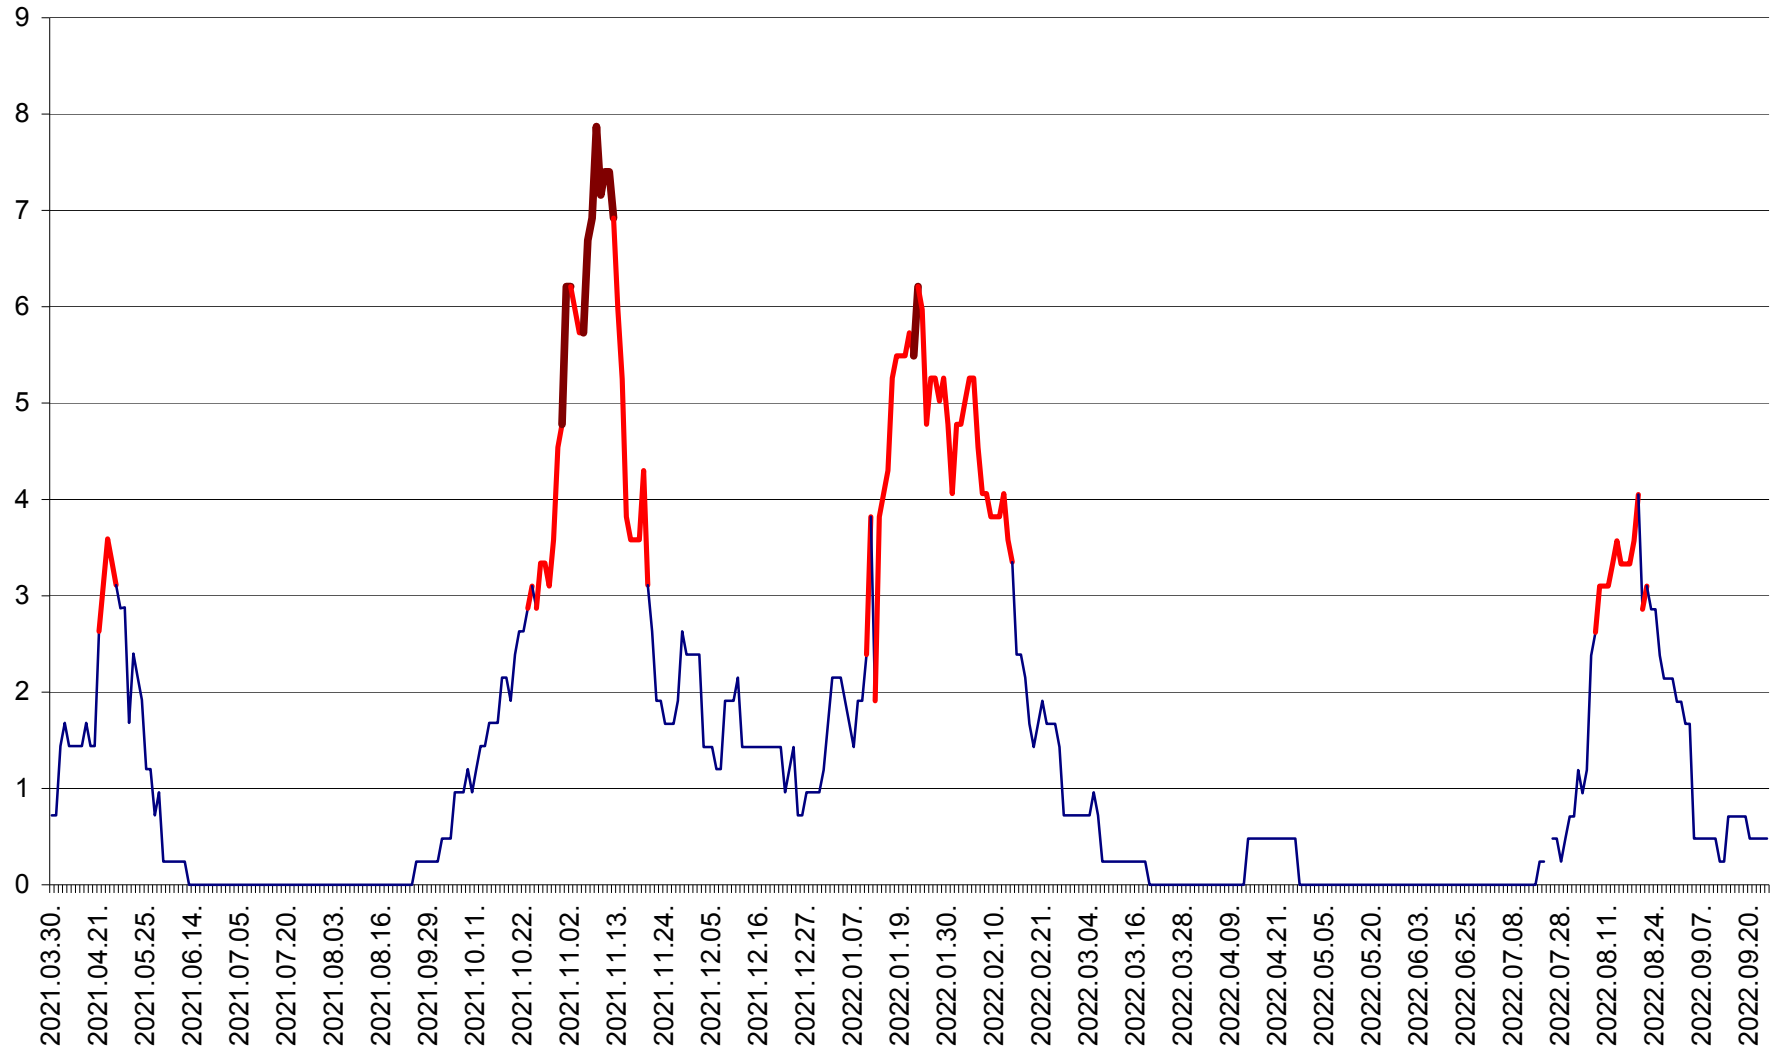

CICEU - Evolutia incidentei cumulate pe 14 zile la ‰ de locuitori
2021.04.01. - 2022.09.24.

CIUCSÂNGEORGIU - Evolutia incidentei cumulate pe 14 zile la ‰ de locuitori
2021.04.01. - 2022.09.24.

CIUMANI - Evolutia incidentei cumulate pe 14 zile la ‰ de locuitori
2021.04.01. - 2022.09.24.

CORBU - Evolutia incidentei cumulate pe 14 zile la ‰ de locuitori
2021.04.01. - 2022.09.24.

CORUND - Evolutia incidentei cumulate pe 14 zile la ‰ de locuitori
2021.04.01. - 2022.09.24.

COZMENI - Evolutia incidentei cumulate pe 14 zile la ‰ de locuitori
2021.04.01. - 2022.09.24.

ORAȘ CRISTURU SECUIESC - Evolutia incidentei cumulate pe 14 zile la ‰ de locuitori
2021.04.01. - 2022.09.24.

DĂNEȘTI - Evolutia incidentei cumulate pe 14 zile la ‰ de locuitori
2021.04.01. - 2022.09.24.

DÂRJIU - Evolutia incidentei cumulate pe 14 zile la ‰ de locuitori
2021.04.01. - 2022.09.24.

DEALU - Evolutia incidentei cumulate pe 14 zile la ‰ de locuitori
2021.04.01. - 2022.09.24.

DITRĂU - Evolutia incidentei cumulate pe 14 zile la ‰ de locuitori
2021.04.01. - 2022.09.24.