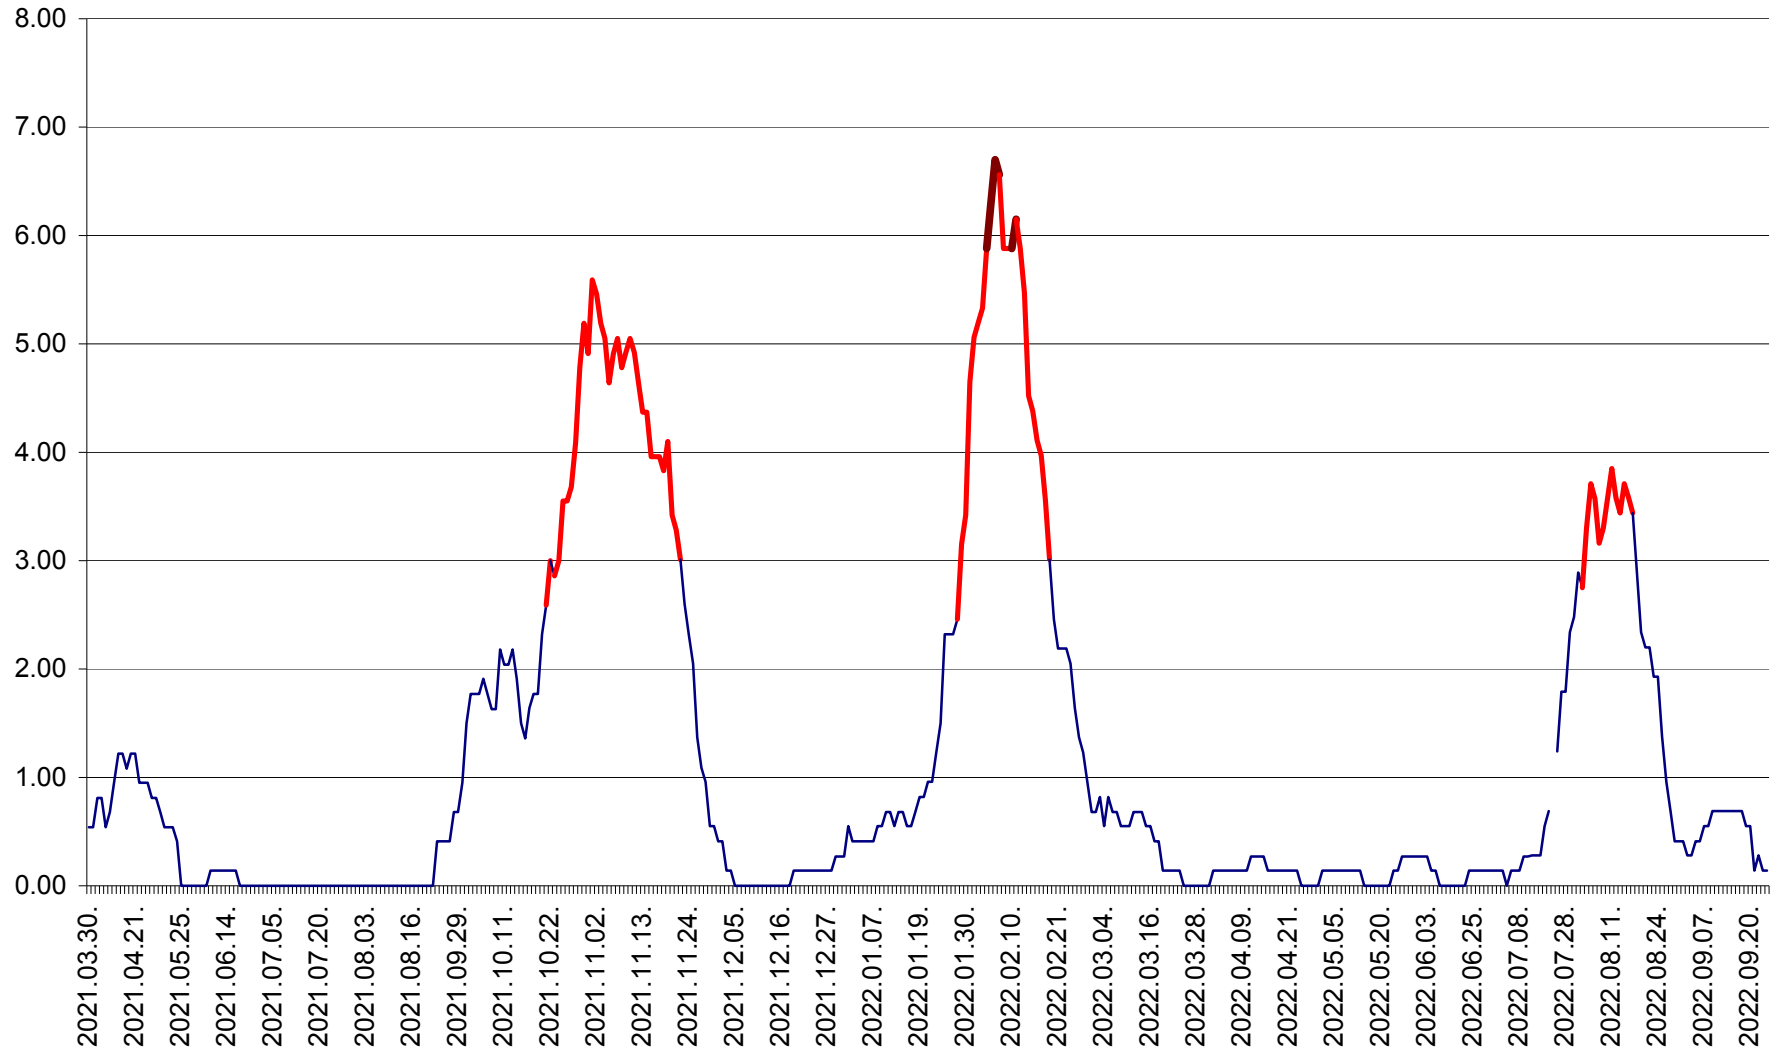

ATID - Evolutia incidentei cumulate pe 14 zile la % de locuitori
2021.04.01. - 2022.09.24.

AVRĂMEȘTI - Evolutia incidentei cumulate pe 14 zile la ‰ de locuitori
2021.04.01. - 2022.09.24.

ORAȘ BĂILE TUȘNAD - Evolutia incidentei cumulate pe 14 zile la ‰ de locuitori
2021.04.01. - 2022.09.24.

ORAȘ BĂLAN - Evoluția incidenței cumulate pe 14 zile la ‰ de locuitori
2021.04.01. - 2022.09.24.

BILBOR - Evolutia incidentei cumulate pe 14 zile la ‰ de locuitori
2021.04.01. - 2022.09.24.

ORAȘ BORSEC - Evolutia incidentei cumulate pe 14 zile la ‰ de locuitori
2021.04.01. - 2022.09.24.

BRĂDEȘTI - Evoluția incidenței cumulate pe 14 zile la ‰ de locuitori
2021.04.01. - 2022.09.24.

CĂPÂLNIȚA - Evoluția incidenței cumulate pe 14 zile la ‰ de locuitori
2021.04.01. - 2022.09.24.

CÂRȚA - Evolutia incidentei cumulate pe 14 zile la ‰ de locuitori
2021.04.01. - 2022.09.24.