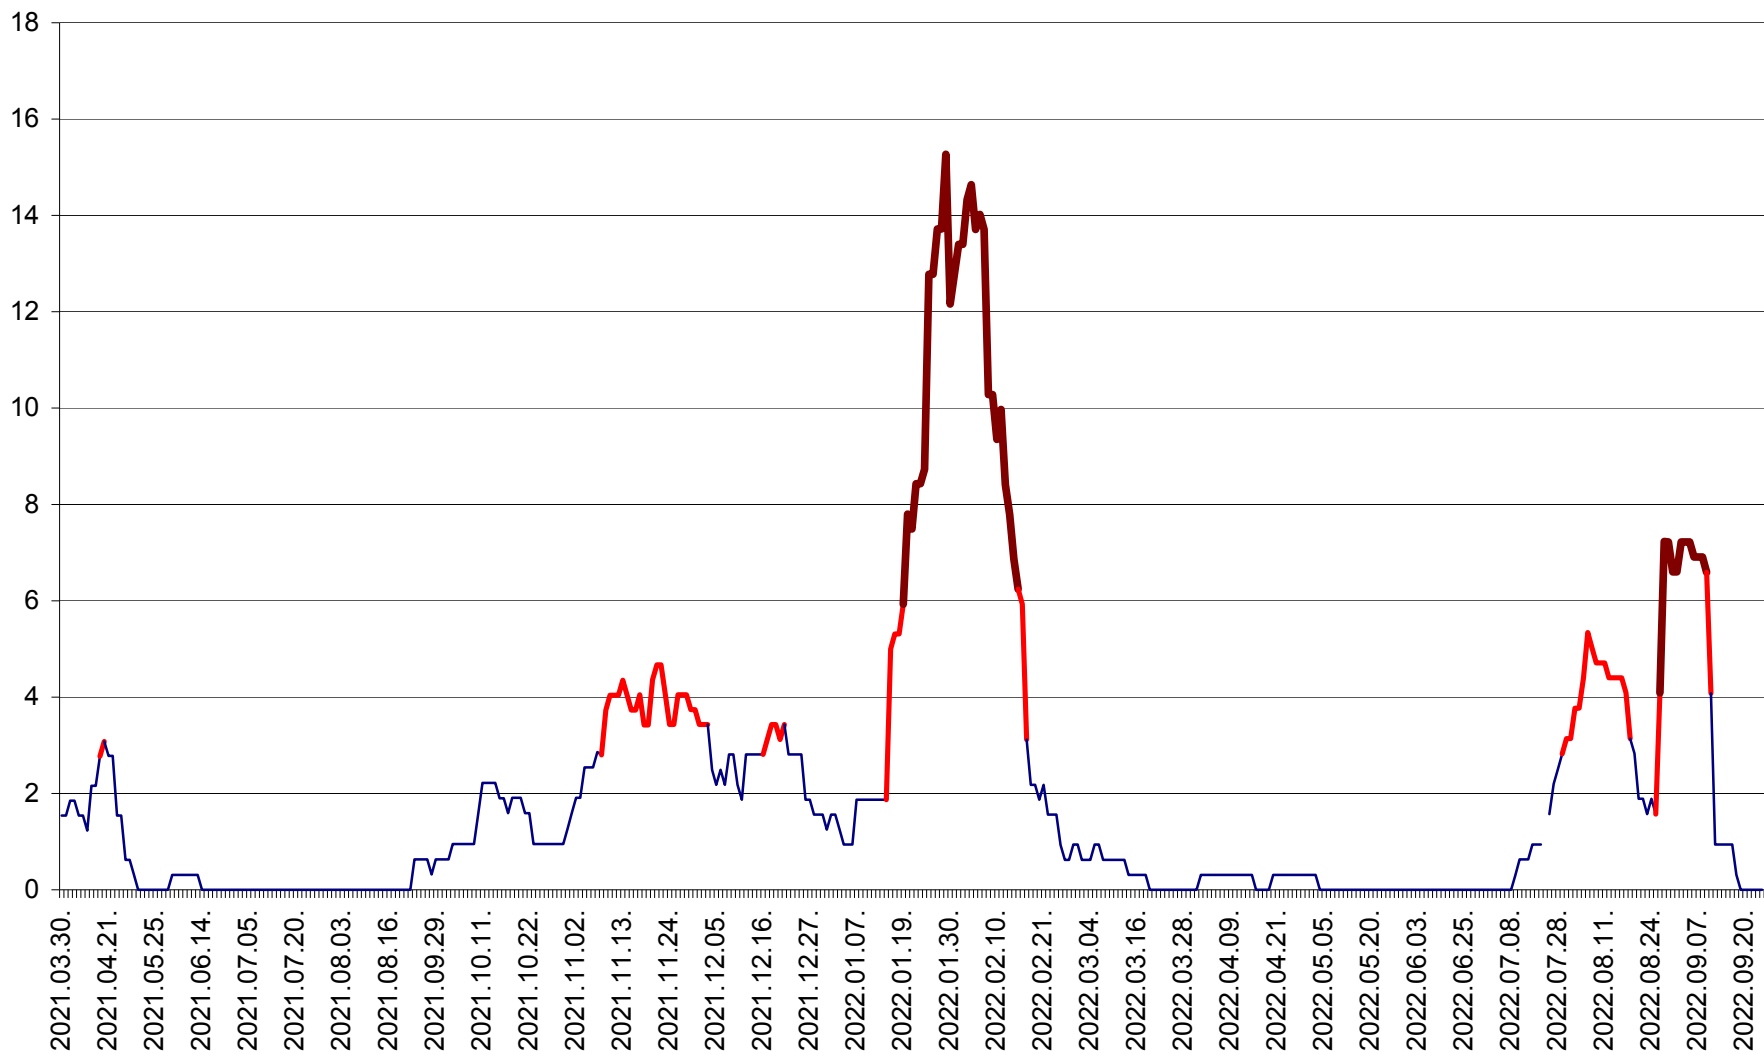

TUȘNAD - Evolutia incidentei cumulate pe 14 zile la ‰ de locuitori
2021.04.01. - 2022.09.24.