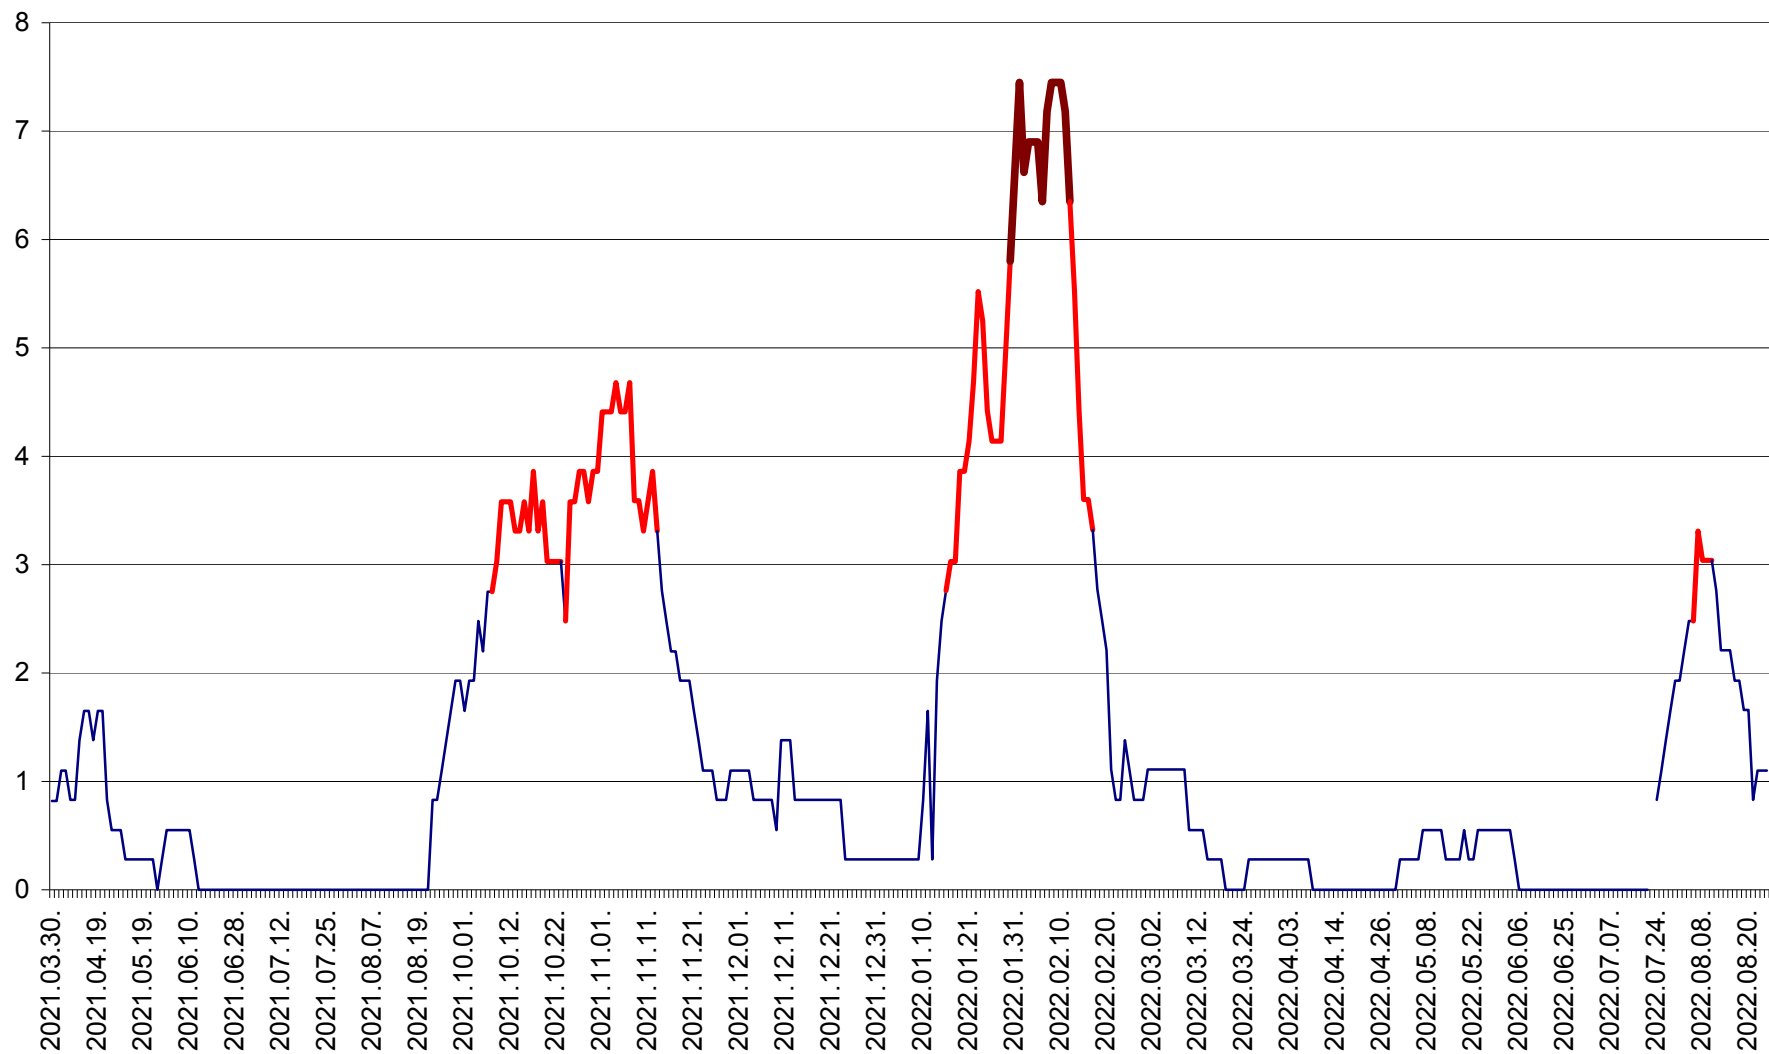

RACU - Evolutia incidentei cumulate pe 14 zile la ‰ de locuitori
2021.04.01. - 2022.08.24.

REMETEA - Evolutia incidentei cumulate pe 14 zile la ‰ de locuitori
2021.04.01. - 2022.08.24.

SĂCEL - Evolutia incidentei cumulate pe 14 zile la ‰ de locuitori
2021.04.01. - 2022.08.24.

SÂNCRĂIENI - Evolutia incidentei cumulate pe 14 zile la ‰ de locuitori
2021.04.01. - 2022.08.24.

SÂNDOMIC - Evolutia incidentei cumulate pe 14 zile la ‰ de locuitori
2021.04.01. - 2022.08.24.

SÂNMARTIN - Evolutia incidentei cumulate pe 14 zile la ‰ de locuitori
2021.04.01. - 2022.08.24.

SÂNSIMION - Evolutia incidentei cumulate pe 14 zile la ‰ de locuitori
2021.04.01. - 2022.08.24.

SÂNTIMBRU - Evolutia incidentei cumulate pe 14 zile la ‰ de locuitori
2021.04.01. - 2022.08.24.

SĂRMAȘ - Evolutia incidentei cumulate pe 14 zile la ‰ de locuitori
2021.04.01. - 2022.08.24.