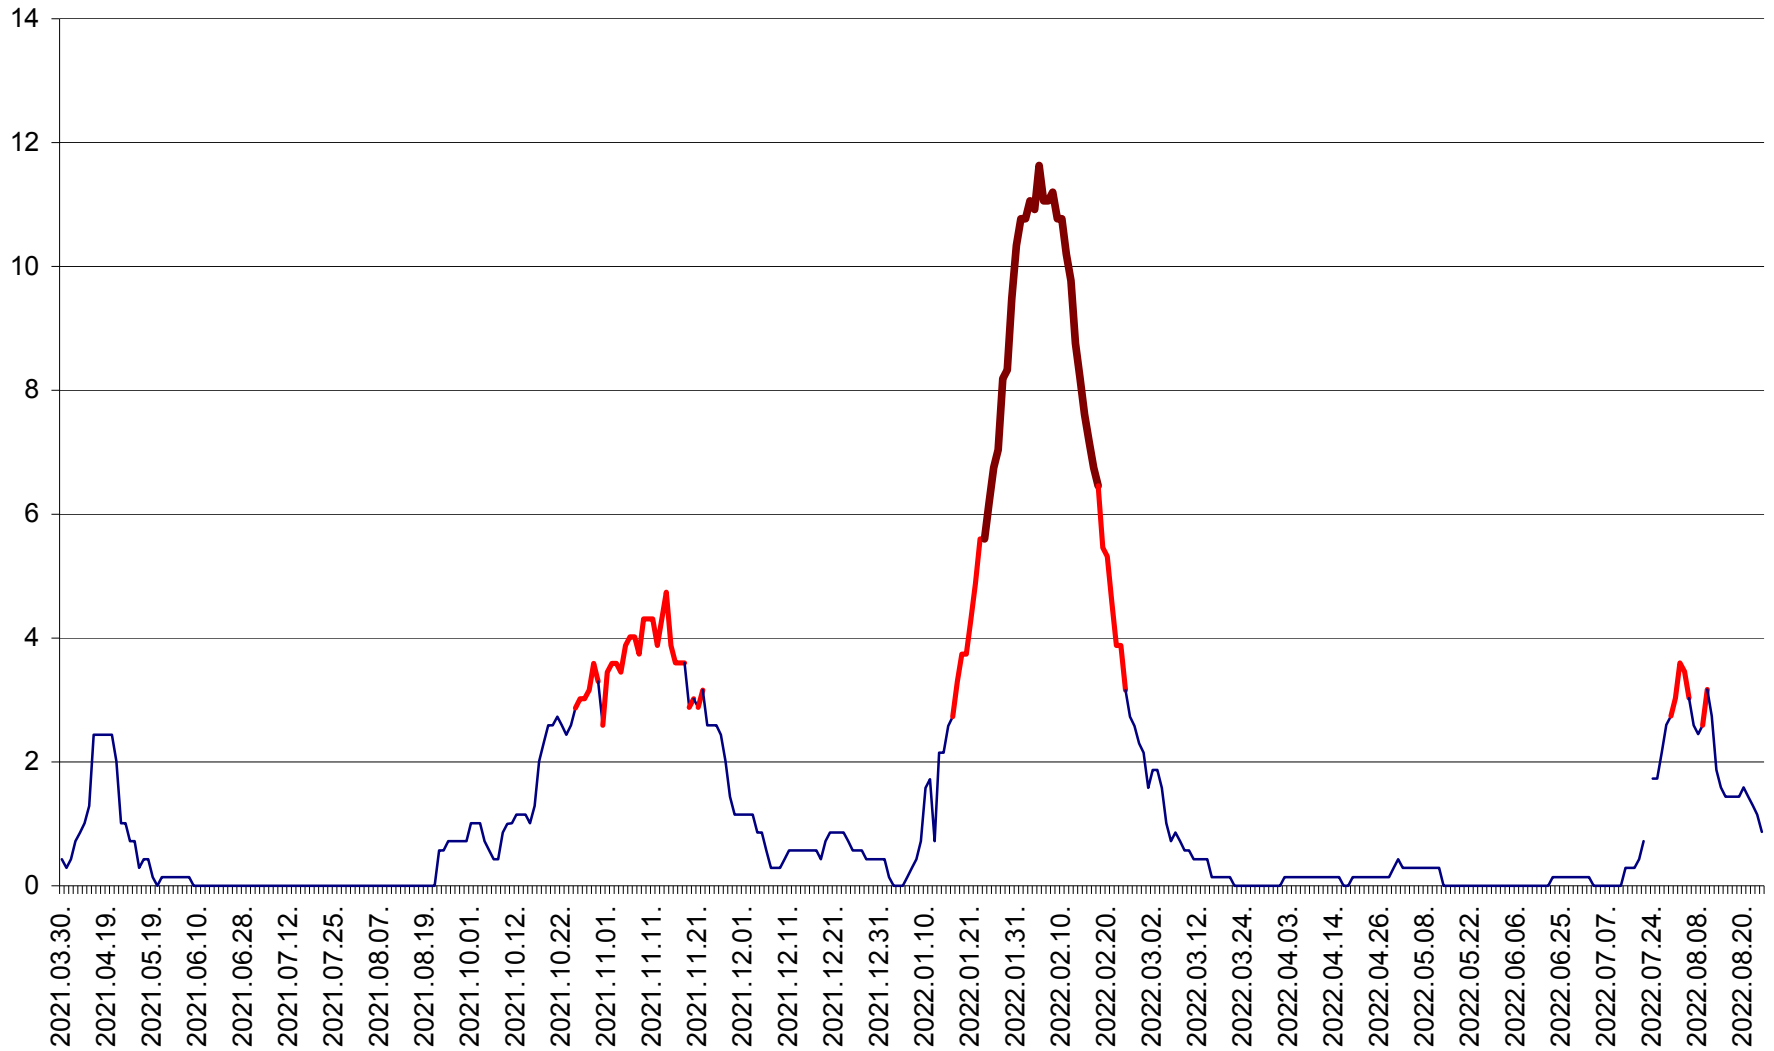

MIHĂILENI - Evolutia incidentei cumulate pe 14 zile la ‰ de locuitori
2021.04.01. - 2022.08.24.

MUGENI - Evolutia incidentei cumulate pe 14 zile la ‰ de locuitori
2021.04.01. - 2022.08.24.

OCLAND - Evolutia incidentei cumulate pe 14 zile la ‰ de locuitori
2021.04.01. - 2022.08.24.

MUNICIPIUL ODORHEIU SECUIESC - Evolutia incidentei cumulate pe 14 zile la % de locuitori
2021.04.01. - 2022.08.24.

PĂULENI-CIUC - Evolutia incidentei cumulate pe 14 zile la % de locuitori
2021.04.01. - 2022.08.24.

PLĂIEȘII DE JOS - Evoluția incidenței cumulate pe 14 zile la ‰ de locuitori
2021.04.01. - 2022.08.24.

PORUMBENI - Evolutia incidentei cumulate pe 14 zile la ‰ de locuitori
2021.04.01. - 2022.08.24.

PRAID - Evolutia incidentei cumulate pe 14 zile la ‰ de locuitori
2021.04.01. - 2022.08.24.