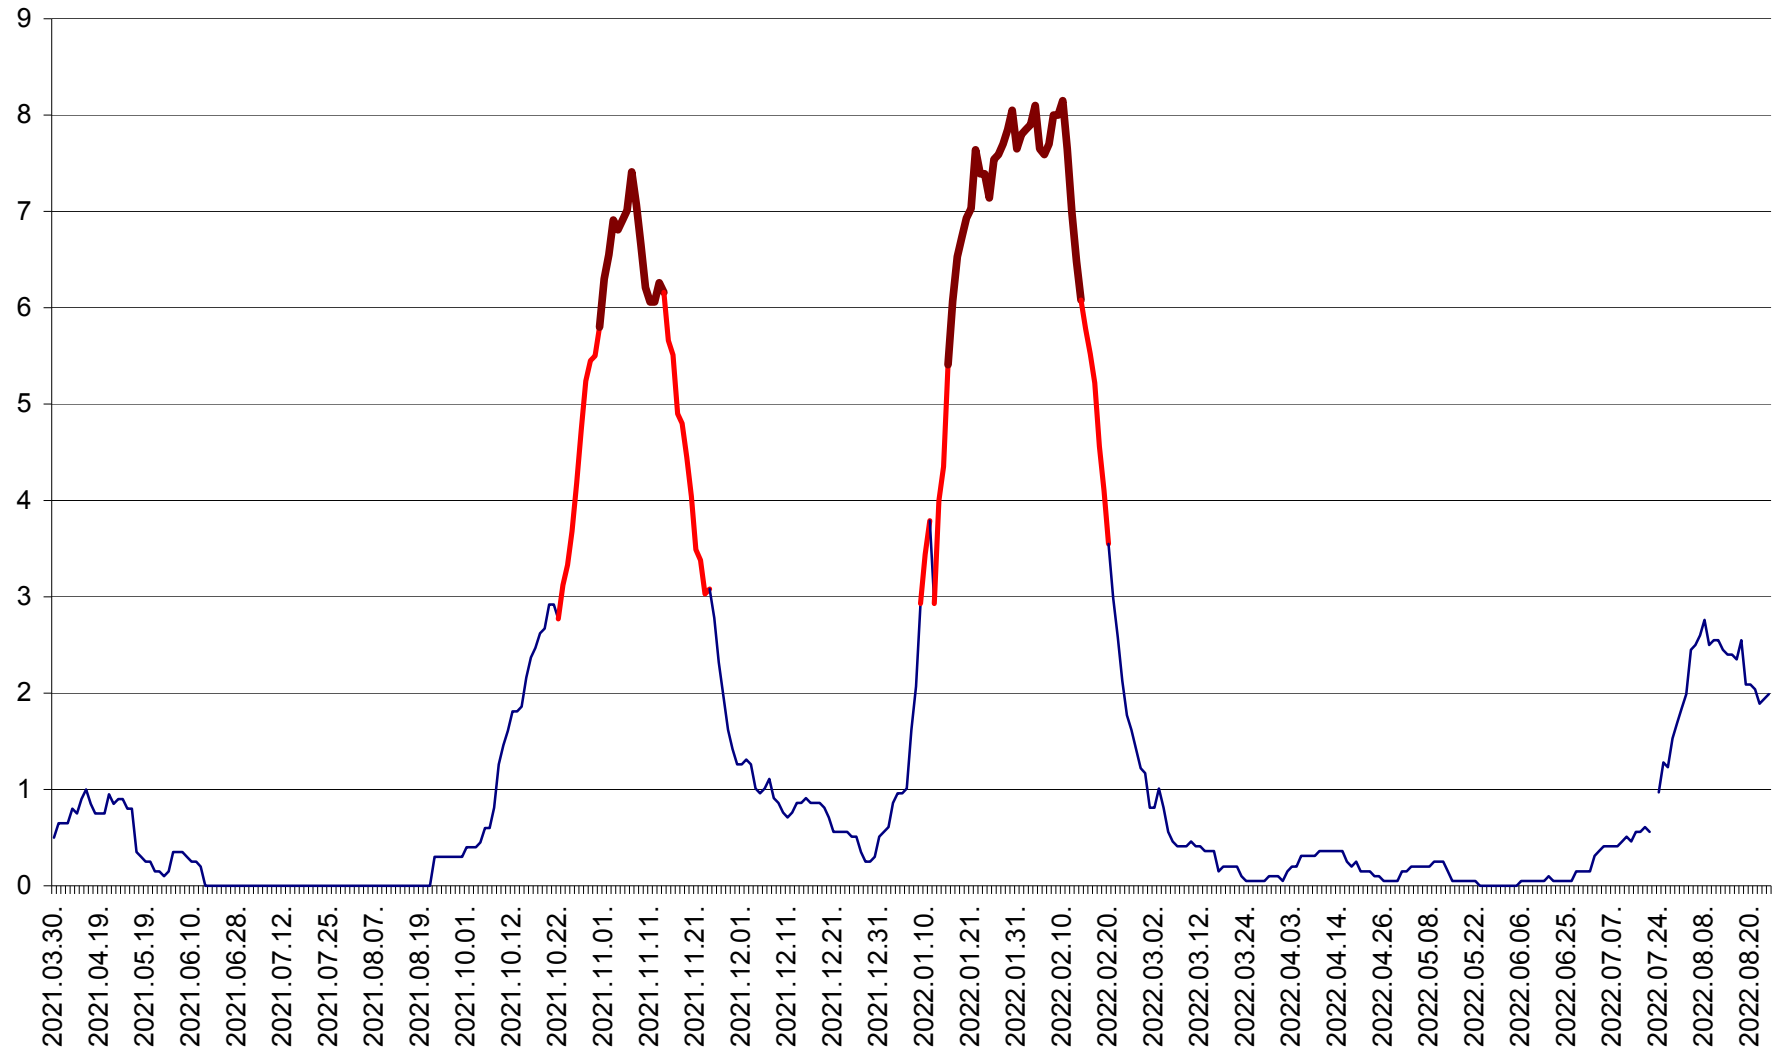

DÂRJIU - Evolutia incidentei cumulate pe 14 zile la ‰ de locuitori
2021.04.01. - 2022.08.24.

DEALU - Evolutia incidentei cumulate pe 14 zile la ‰ de locuitori
2021.04.01. - 2022.08.24.

DITRĂU - Evolutia incidentei cumulate pe 14 zile la ‰ de locuitori
2021.04.01. - 2022.08.24.

FELICENI - Evolutia incidentei cumulate pe 14 zile la % de locuitori
2021.04.01. - 2022.08.24.

FRUMOASA - Evolutia incidentei cumulate pe 14 zile la ‰ de locuitori
2021.04.01. - 2022.08.24.

GĂLĂUȚAȘ - Evoluția incidenței cumulate pe 14 zile la ‰ de locuitori
2021.04.01. - 2022.08.24.

MUNICIPIUL GHEORGHENI - Evolutia incidentei cumulate pe 14 zile la % de locuitori
2021.04.01. - 2022.08.24.

JOSENI - Evolutia incidentei cumulate pe 14 zile la ‰ de locuitori
2021.04.01. - 2022.08.24.

LĂZAREA - Evolutia incidentei cumulate pe 14 zile la % de locuitori
2021.04.01. - 2022.08.24.

LELICENI - Evolutia incidentei cumulate pe 14 zile la ‰ de locuitori
2021.04.01. - 2022.08.24.

LUETA - Evolutia incidentei cumulate pe 14 zile la ‰ de locuitori
2021.04.01. - 2022.08.24.

LUNCA DE JOS - Evolutia incidentei cumulate pe 14 zile la ‰ de locuitori
2021.04.01. - 2022.08.24.