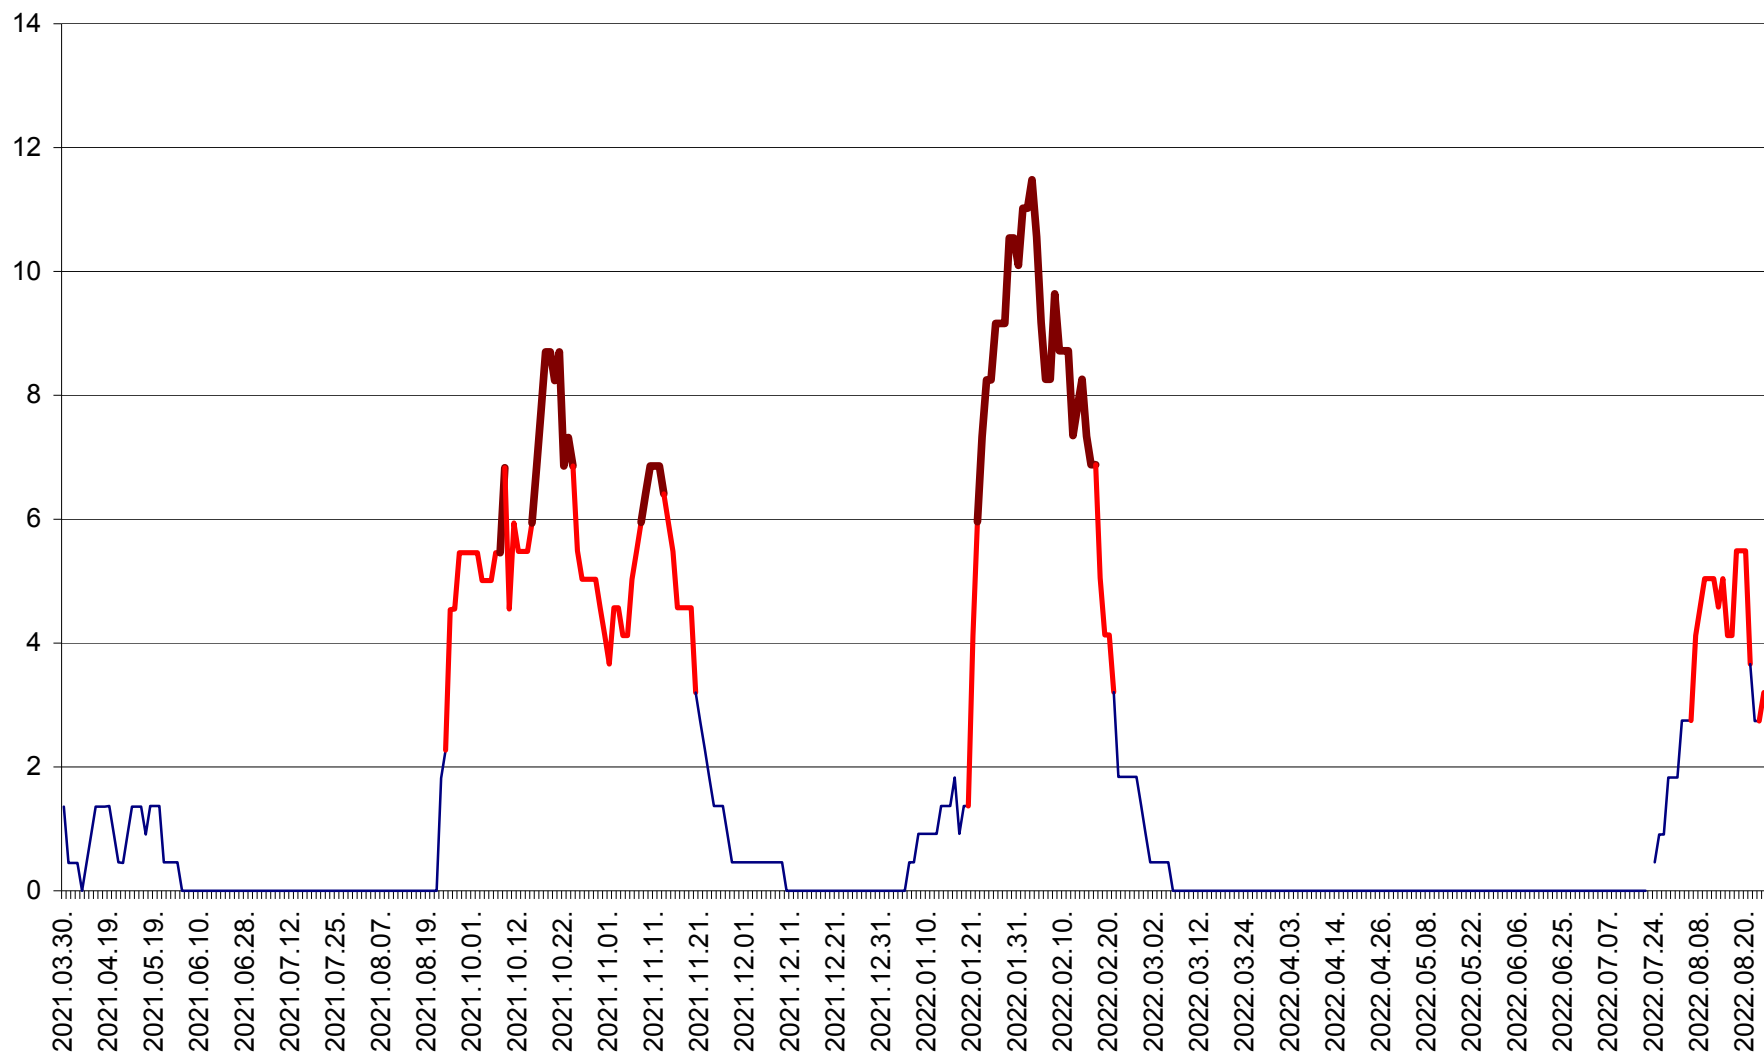

MUNICIPIUL GHEORGHENI - Evolutia incidentei cumulate pe 14 zile la % de locuitori
2021.04.01. - 2022.08.24.

JOSENI - Evolutia incidentei cumulate pe 14 zile la ‰ de locuitori
2021.04.01. - 2022.08.24.

LĂZAREA - Evolutia incidentei cumulate pe 14 zile la % de locuitori
2021.04.01. - 2022.08.24.

LELICENI - Evolutia incidentei cumulate pe 14 zile la ‰ de locuitori
2021.04.01. - 2022.08.24.

LUETA - Evolutia incidentei cumulate pe 14 zile la ‰ de locuitori
2021.04.01. - 2022.08.24.

LUNCA DE JOS - Evolutia incidentei cumulate pe 14 zile la ‰ de locuitori
2021.04.01. - 2022.08.24.

LUNCA DE SUS - Evolutia incidentei cumulate pe 14 zile la ‰ de locuitori
2021.04.01. - 2022.08.24.

LUPENI - Evolutia incidentei cumulate pe 14 zile la ‰ de locuitori
2021.04.01. - 2022.08.24.

MĂDĂRAȘ - Evolutia incidentei cumulate pe 14 zile la ‰ de locuitori
2021.04.01. - 2022.08.24.