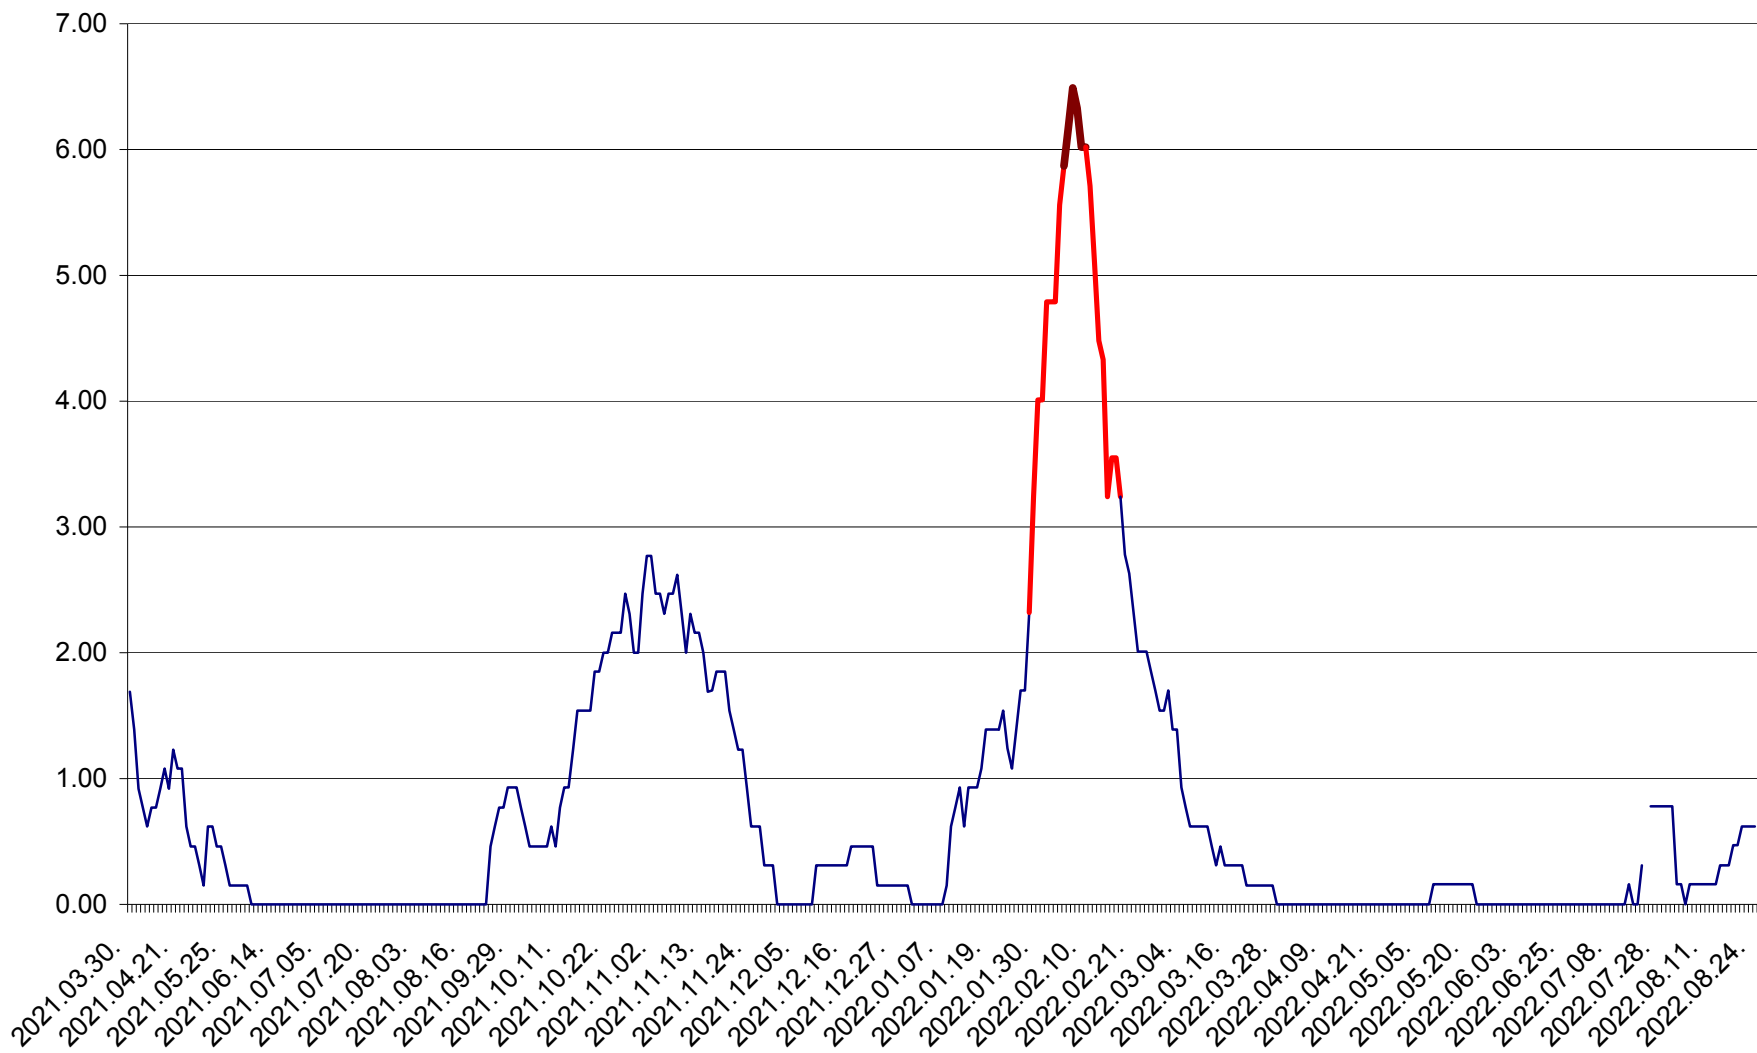

ORAȘ BĂLAN - Evoluția incidenței cumulate pe 14 zile la ‰ de locuitori
2021.04.01. - 2022.08.24.

BILBOR - Evolutia incidentei cumulate pe 14 zile la ‰ de locuitori
2021.04.01. - 2022.08.24.

ORAȘ BORSEC - Evolutia incidentei cumulate pe 14 zile la ‰ de locuitori
2021.04.01. - 2022.08.24.

BRĂDEȘTI - Evolutia incidentei cumulate pe 14 zile la ‰ de locuitori
2021.04.01. - 2022.08.24.

CĂPÂLNIȚA - Evoluția incidenței cumulate pe 14 zile la ‰ de locuitori
2021.04.01. - 2022.08.24.

CÂRȚA - Evolutia incidentei cumulate pe 14 zile la ‰ de locuitori
2021.04.01. - 2022.08.24.

CICEU - Evolutia incidentei cumulate pe 14 zile la ‰ de locuitori
2021.04.01. - 2022.08.24.

CIUCSÂNGEORGIU - Evolutia incidentei cumulate pe 14 zile la ‰ de locuitori
2021.04.01. - 2022.08.24.

CIUMANI - Evolutia incidentei cumulate pe 14 zile la ‰ de locuitori
2021.04.01. - 2022.08.24.

CORBU - Evolutia incidentei cumulate pe 14 zile la ‰ de locuitori
2021.04.01. - 2022.08.24.

CORUND - Evolutia incidentei cumulate pe 14 zile la ‰ de locuitori
2021.04.01. - 2022.08.24.

COZMENI - Evolutia incidentei cumulate pe 14 zile la ‰ de locuitori
2021.04.01. - 2022.08.24.