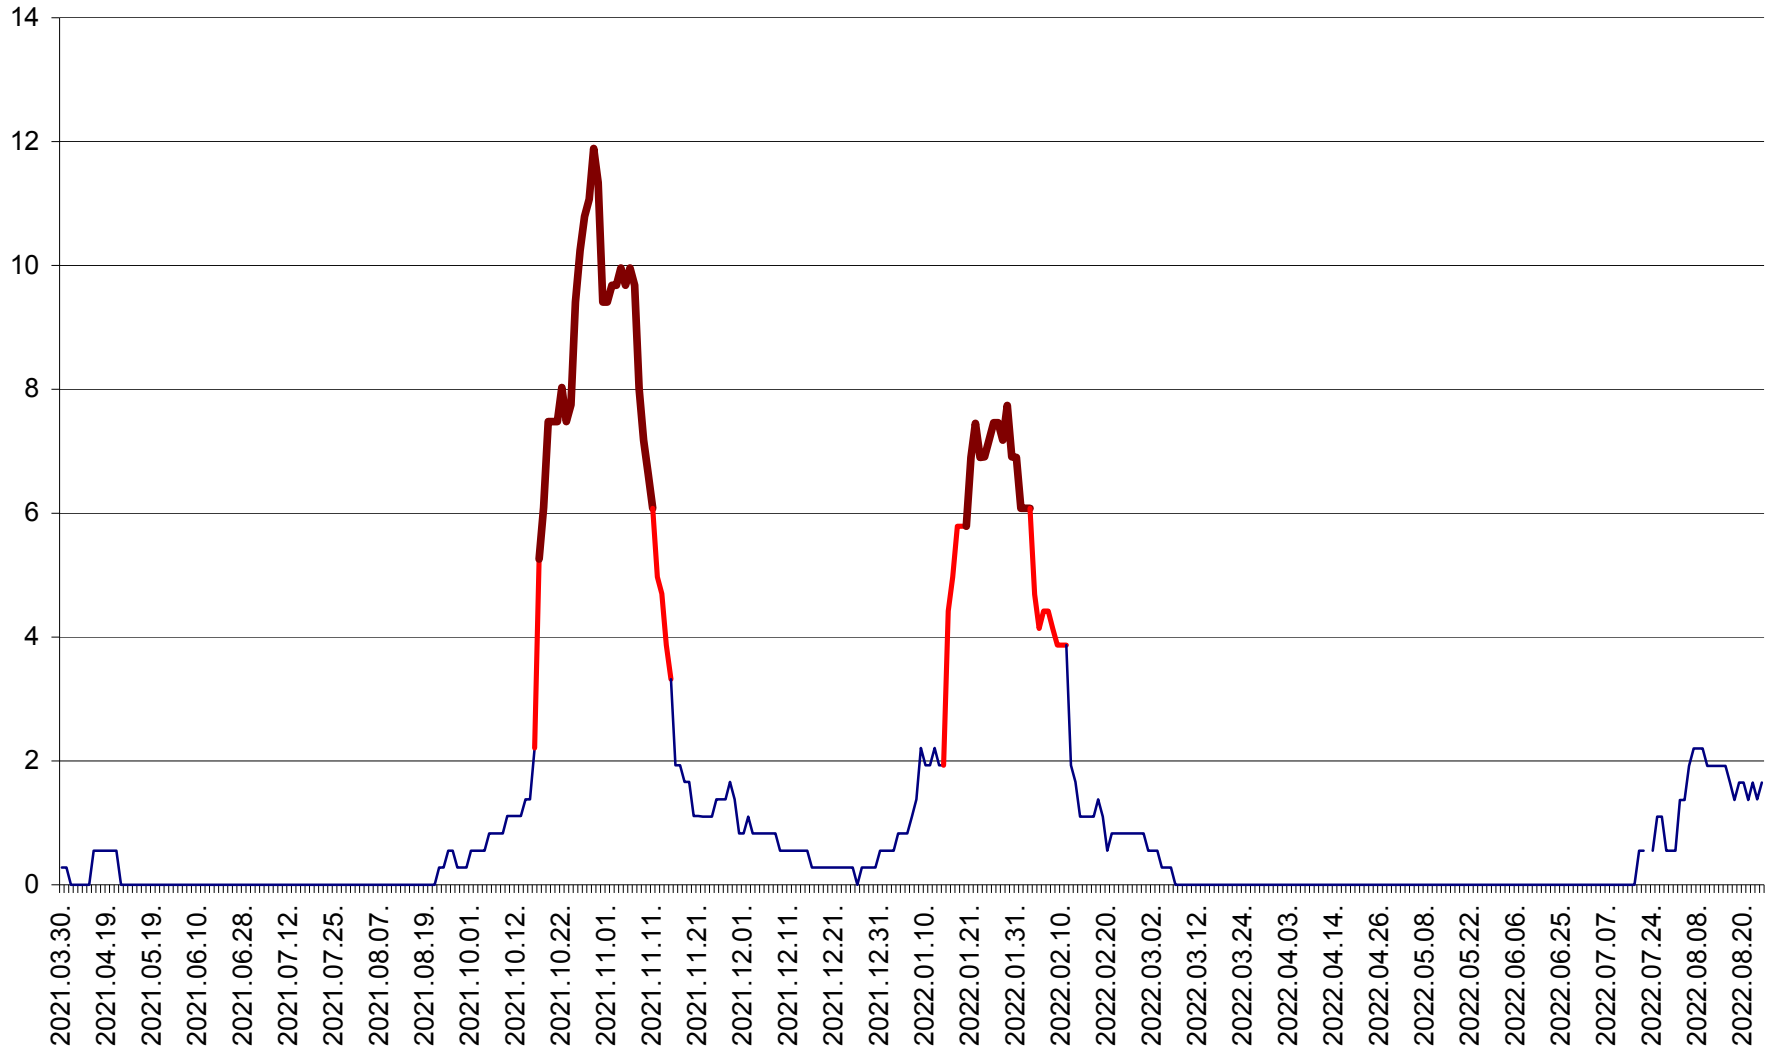

DÂRJIU - Evolutia incidentei cumulate pe 14 zile la ‰ de locuitori
2021.04.01. - 2022.08.24.

DEALU - Evolutia incidentei cumulate pe 14 zile la ‰ de locuitori
2021.04.01. - 2022.08.24.

DITRĂU - Evolutia incidentei cumulate pe 14 zile la ‰ de locuitori
2021.04.01. - 2022.08.24.

FELICENI - Evolutia incidentei cumulate pe 14 zile la % de locuitori
2021.04.01. - 2022.08.24.

FRUMOASA - Evolutia incidentei cumulate pe 14 zile la ‰ de locuitori
2021.04.01. - 2022.08.24.

GĂLĂUȚAȘ - Evoluția incidenței cumulate pe 14 zile la ‰ de locuitori
2021.04.01. - 2022.08.24.

MUNICIPIUL GHEORGHENI - Evolutia incidentei cumulate pe 14 zile la % de locuitori
2021.04.01. - 2022.08.24.

JOSENI - Evolutia incidentei cumulate pe 14 zile la ‰ de locuitori
2021.04.01. - 2022.08.24.

LĂZAREA - Evolutia incidentei cumulate pe 14 zile la % de locuitori
2021.04.01. - 2022.08.24.

LELICENI - Evolutia incidentei cumulate pe 14 zile la ‰ de locuitori
2021.04.01. - 2022.08.24.

LUETA - Evolutia incidentei cumulate pe 14 zile la ‰ de locuitori
2021.04.01. - 2022.08.24.

LUNCA DE JOS - Evolutia incidentei cumulate pe 14 zile la ‰ de locuitori
2021.04.01. - 2022.08.24.