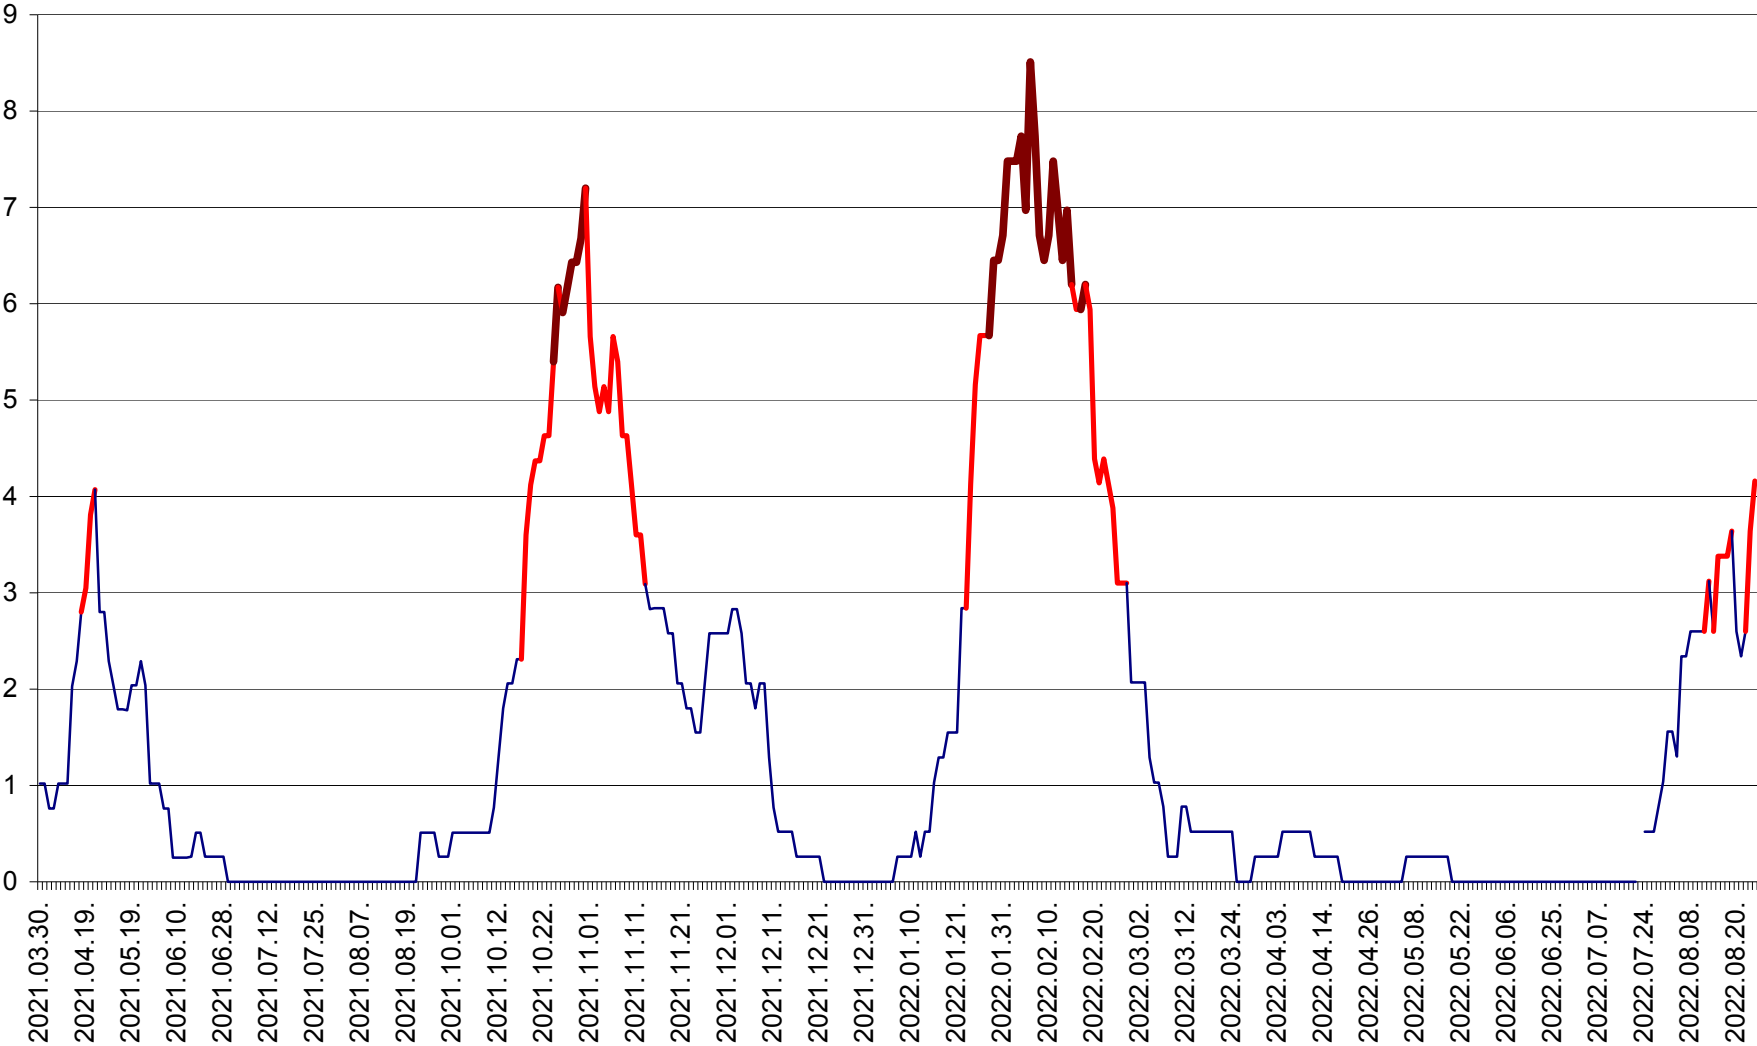

SÂNSIMION - Evolutia incidentei cumulate pe 14 zile la ‰ de locuitori
2021.04.01. - 2022.08.24.

SÂNTIMBRU - Evolutia incidentei cumulate pe 14 zile la ‰ de locuitori
2021.04.01. - 2022.08.24.

SĂRMAȘ - Evolutia incidentei cumulate pe 14 zile la ‰ de locuitori
2021.04.01. - 2022.08.24.

SATU MARE - Evolutia incidentei cumulate pe 14 zile la ‰ de locuitori
2021.04.01. - 2022.08.24.

SECUIENI - Evolutia incidentei cumulate pe 14 zile la % de locuitori
2021.04.01. - 2022.08.24.

SICULENI - Evolutia incidentei cumulate pe 14 zile la ‰ de locuitori
2021.04.01. - 2022.08.24.

ȘIMONEȘTI - Evolutia incidentei cumulate pe 14 zile la ‰ de locuitori
2021.04.01. - 2022.08.24.

SUBCETATE - Evolutia incidentei cumulate pe 14 zile la ‰ de locuitori
2021.04.01. - 2022.08.24.

SUSENI - Evolutia incidentei cumulate pe 14 zile la ‰ de locuitori
2021.04.01. - 2022.08.24.