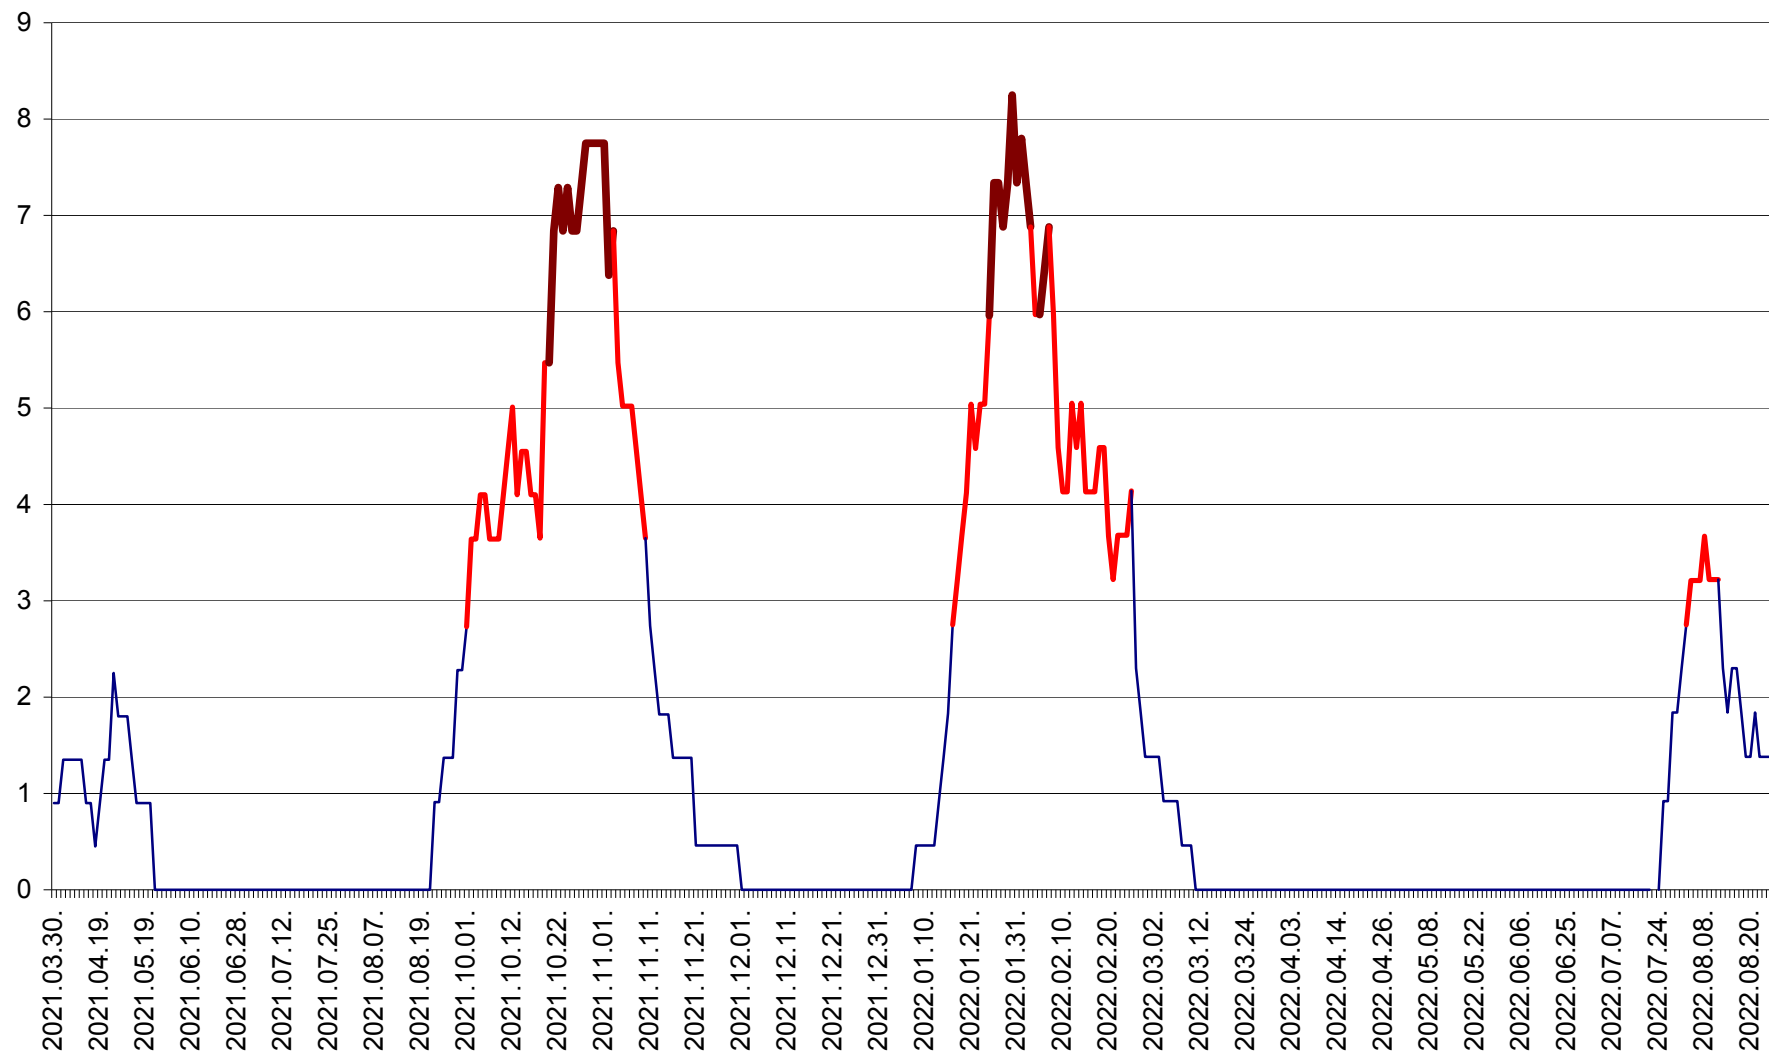

RACU - Evolutia incidentei cumulate pe 14 zile la ‰ de locuitori
2021.04.01. - 2022.08.24.

REMETEA - Evolutia incidentei cumulate pe 14 zile la ‰ de locuitori
2021.04.01. - 2022.08.24.

SĂCEL - Evolutia incidentei cumulate pe 14 zile la ‰ de locuitori
2021.04.01. - 2022.08.24.

SÂNCRĂIENI - Evolutia incidentei cumulate pe 14 zile la ‰ de locuitori
2021.04.01. - 2022.08.24.

SÂNDOMIC - Evolutia incidentei cumulate pe 14 zile la ‰ de locuitori
2021.04.01. - 2022.08.24.

SÂNMARTIN - Evolutia incidentei cumulate pe 14 zile la ‰ de locuitori
2021.04.01. - 2022.08.24.

SÂNSIMION - Evolutia incidentei cumulate pe 14 zile la ‰ de locuitori
2021.04.01. - 2022.08.24.

SÂNTIMBRU - Evolutia incidentei cumulate pe 14 zile la ‰ de locuitori
2021.04.01. - 2022.08.24.

SĂRMAȘ - Evolutia incidentei cumulate pe 14 zile la ‰ de locuitori
2021.04.01. - 2022.08.24.