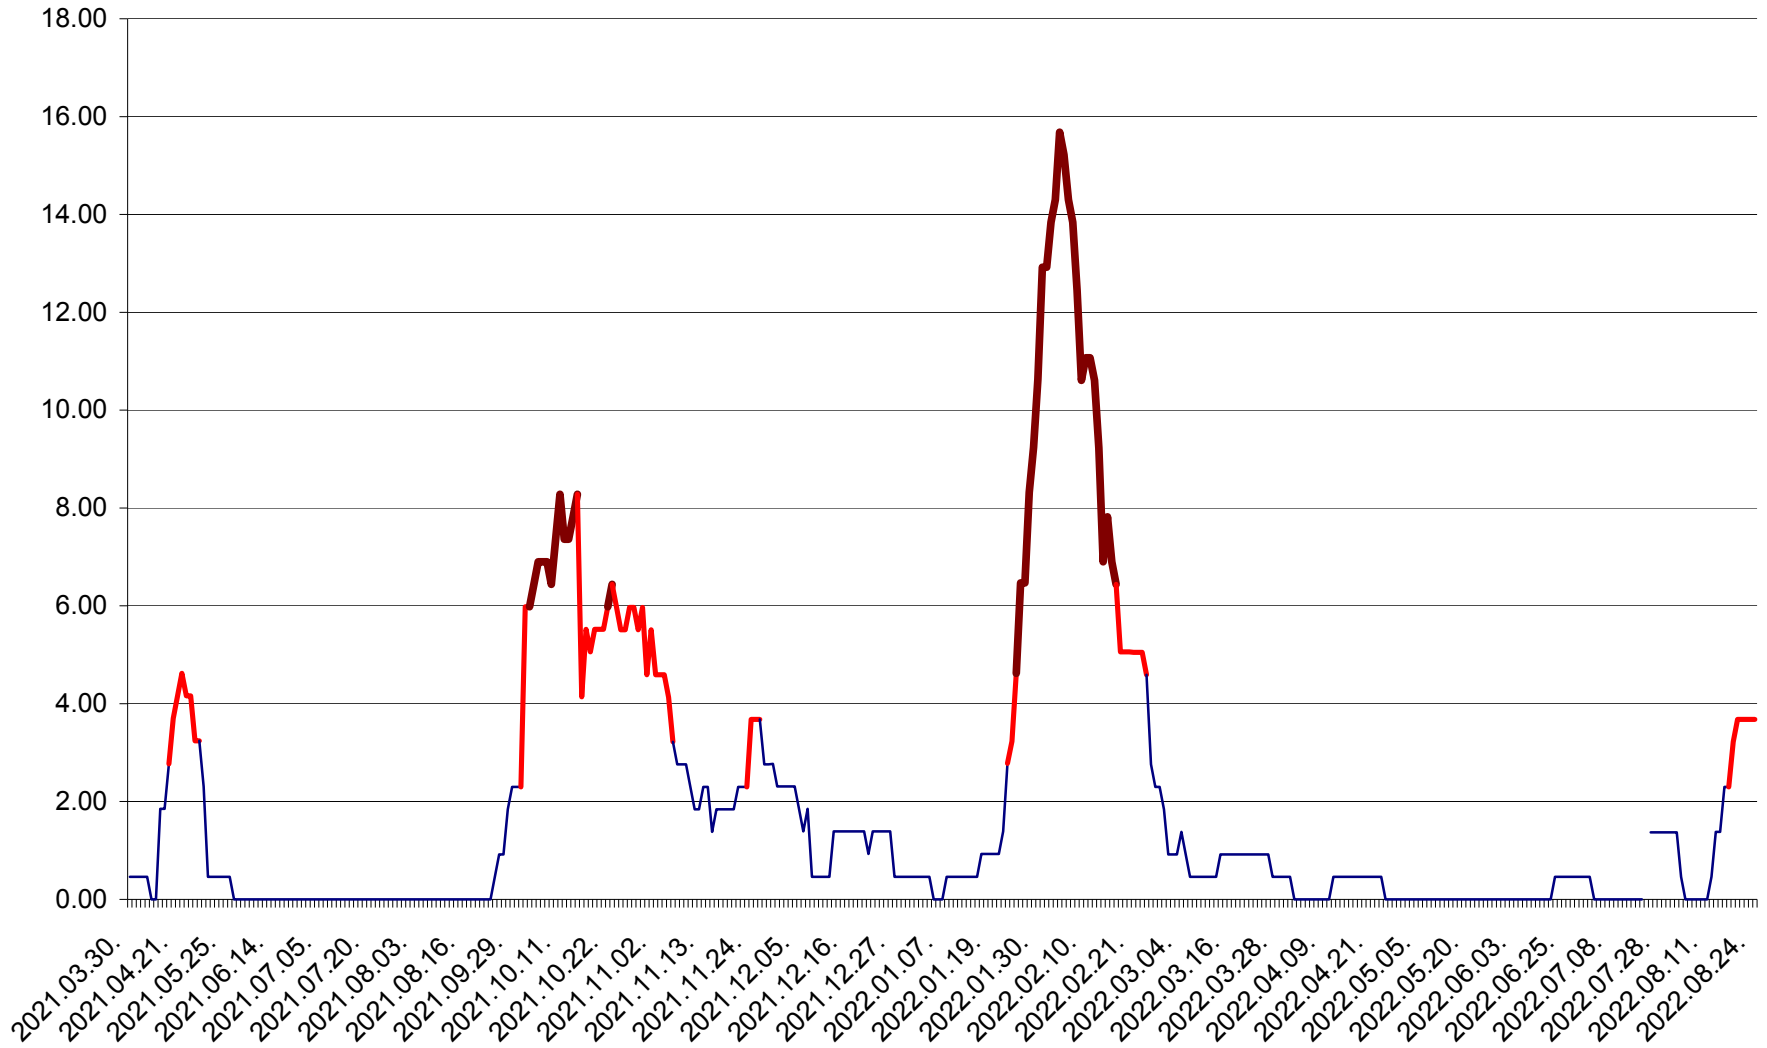

ATID - Evolutia incidentei cumulate pe 14 zile la % de locuitori
2021.04.01. - 2022.08.24.

AVRĂMEȘTI - Evolutia incidentei cumulate pe 14 zile la ‰ de locuitori
2021.04.01. - 2022.08.24.

ORAȘ BĂILE TUȘNAD - Evolutia incidentei cumulate pe 14 zile la ‰ de locuitori
2021.04.01. - 2022.08.24.

ORAȘ BĂLAN - Evoluția incidenței cumulate pe 14 zile la ‰ de locuitori
2021.04.01. - 2022.08.24.

BILBOR - Evolutia incidentei cumulate pe 14 zile la ‰ de locuitori
2021.04.01. - 2022.08.24.

ORAȘ BORSEC - Evolutia incidentei cumulate pe 14 zile la ‰ de locuitori
2021.04.01. - 2022.08.24.

BRĂDEȘTI - Evolutia incidentei cumulate pe 14 zile la ‰ de locuitori
2021.04.01. - 2022.08.24.

CĂPÂLNIȚA - Evoluția incidenței cumulate pe 14 zile la ‰ de locuitori
2021.04.01. - 2022.08.24.

CÂRȚA - Evolutia incidentei cumulate pe 14 zile la ‰ de locuitori
2021.04.01. - 2022.08.24.

CICEU - Evolutia incidentei cumulate pe 14 zile la ‰ de locuitori
2021.04.01. - 2022.08.24.

CIUCSÂNGEORGIU - Evolutia incidentei cumulate pe 14 zile la ‰ de locuitori
2021.04.01. - 2022.08.24.

CIUMANI - Evolutia incidentei cumulate pe 14 zile la ‰ de locuitori
2021.04.01. - 2022.08.24.