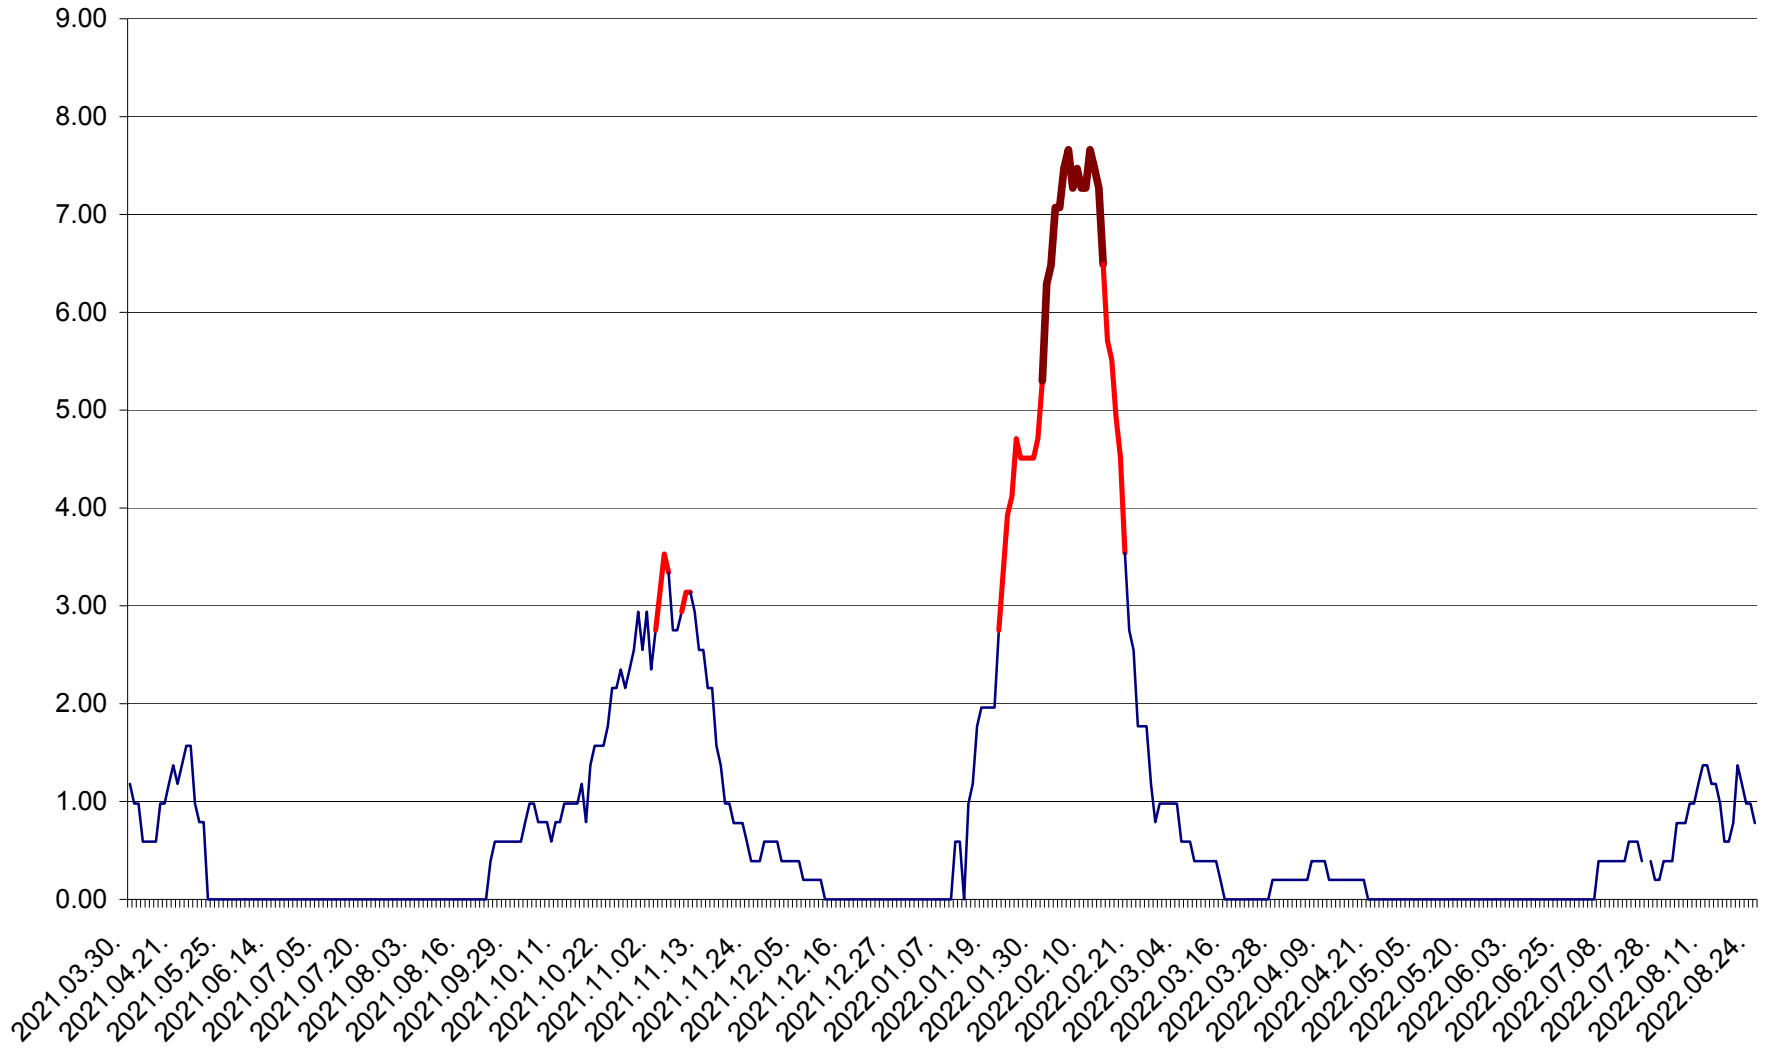

ORAȘ BĂLAN - Evoluția incidenței cumulate pe 14 zile la ‰ de locuitori
2021.04.01. - 2022.08.24.

BILBOR - Evolutia incidentei cumulate pe 14 zile la ‰ de locuitori
2021.04.01. - 2022.08.24.

ORAȘ BORSEC - Evolutia incidentei cumulate pe 14 zile la ‰ de locuitori
2021.04.01. - 2022.08.24.

BRĂDEȘTI - Evolutia incidentei cumulate pe 14 zile la ‰ de locuitori
2021.04.01. - 2022.08.24.

CĂPÂLNIȚA - Evoluția incidenței cumulate pe 14 zile la ‰ de locuitori
2021.04.01. - 2022.08.24.

CÂRȚA - Evolutia incidentei cumulate pe 14 zile la ‰ de locuitori
2021.04.01. - 2022.08.24.

CICEU - Evolutia incidentei cumulate pe 14 zile la ‰ de locuitori
2021.04.01. - 2022.08.24.

CIUCSÂNGEORGIU - Evolutia incidentei cumulate pe 14 zile la ‰ de locuitori
2021.04.01. - 2022.08.24.

CIUMANI - Evolutia incidentei cumulate pe 14 zile la ‰ de locuitori
2021.04.01. - 2022.08.24.

CORBU - Evolutia incidentei cumulate pe 14 zile la ‰ de locuitori
2021.04.01. - 2022.08.24.

CORUND - Evolutia incidentei cumulate pe 14 zile la ‰ de locuitori
2021.04.01. - 2022.08.24.

COZMENI - Evolutia incidentei cumulate pe 14 zile la ‰ de locuitori
2021.04.01. - 2022.08.24.