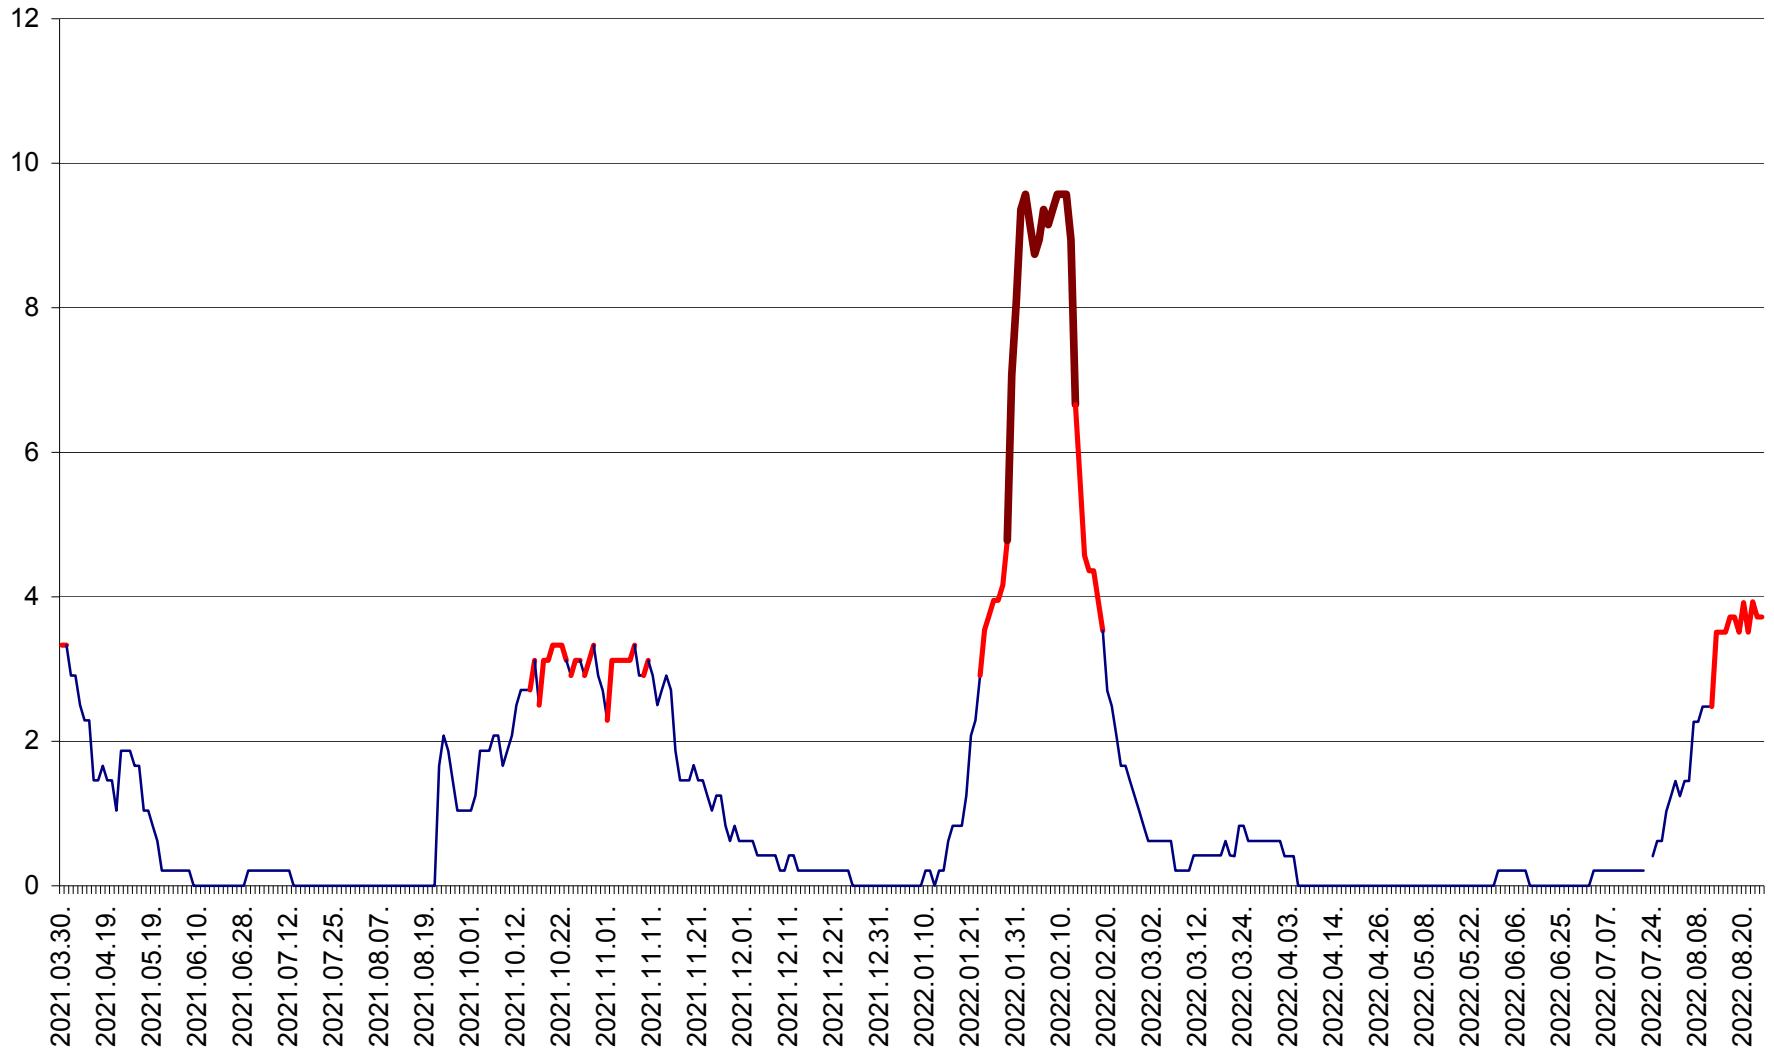

LELICENI - Evolutia incidentei cumulate pe 14 zile la ‰ de locuitori
2021.04.01. - 2022.08.24.

LUETA - Evolutia incidentei cumulate pe 14 zile la ‰ de locuitori
2021.04.01. - 2022.08.24.

LUNCA DE JOS - Evolutia incidentei cumulate pe 14 zile la ‰ de locuitori
2021.04.01. - 2022.08.24.

LUNCA DE SUS - Evolutia incidentei cumulate pe 14 zile la ‰ de locuitori
2021.04.01. - 2022.08.24.

LUPENI - Evolutia incidentei cumulate pe 14 zile la ‰ de locuitori
2021.04.01. - 2022.08.24.

MĂDĂRAȘ - Evolutia incidentei cumulate pe 14 zile la ‰ de locuitori
2021.04.01. - 2022.08.24.