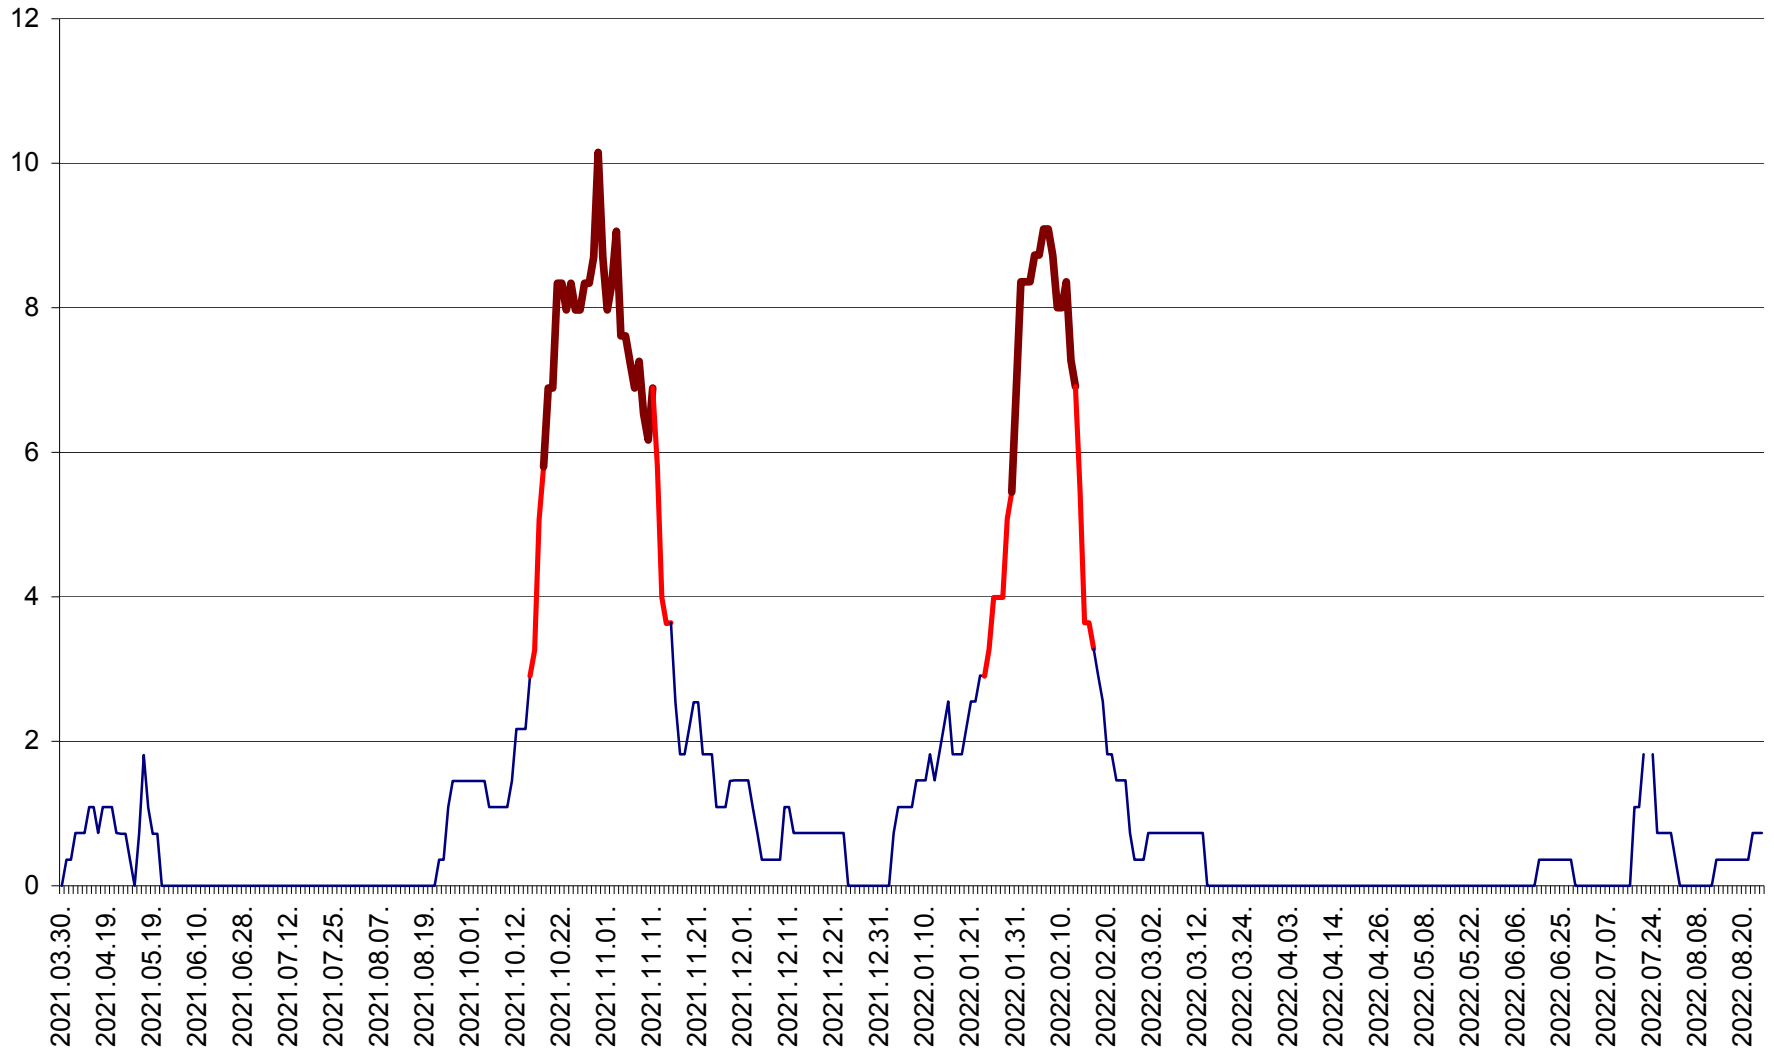

MĂRTINIȘ - Evolutia incidentei cumulate pe 14 zile la % de locuitori
2021.04.01. - 2022.08.24.

MEREȘTI - Evolutia incidentei cumulate pe 14 zile la ‰ de locuitori
2021.04.01. - 2022.08.24.

MUNICIPIUL MIERCUREA-CIUC - Evolutia incidentei cumulate pe 14 zile la ‰ de locuitori
2021.04.01. - 2022.08.24.

MIHĂILENI - Evolutia incidentei cumulate pe 14 zile la ‰ de locuitori
2021.04.01. - 2022.08.24.

MUGENI - Evolutia incidentei cumulate pe 14 zile la ‰ de locuitori
2021.04.01. - 2022.08.24.

OCLAND - Evolutia incidentei cumulate pe 14 zile la ‰ de locuitori
2021.04.01. - 2022.08.24.