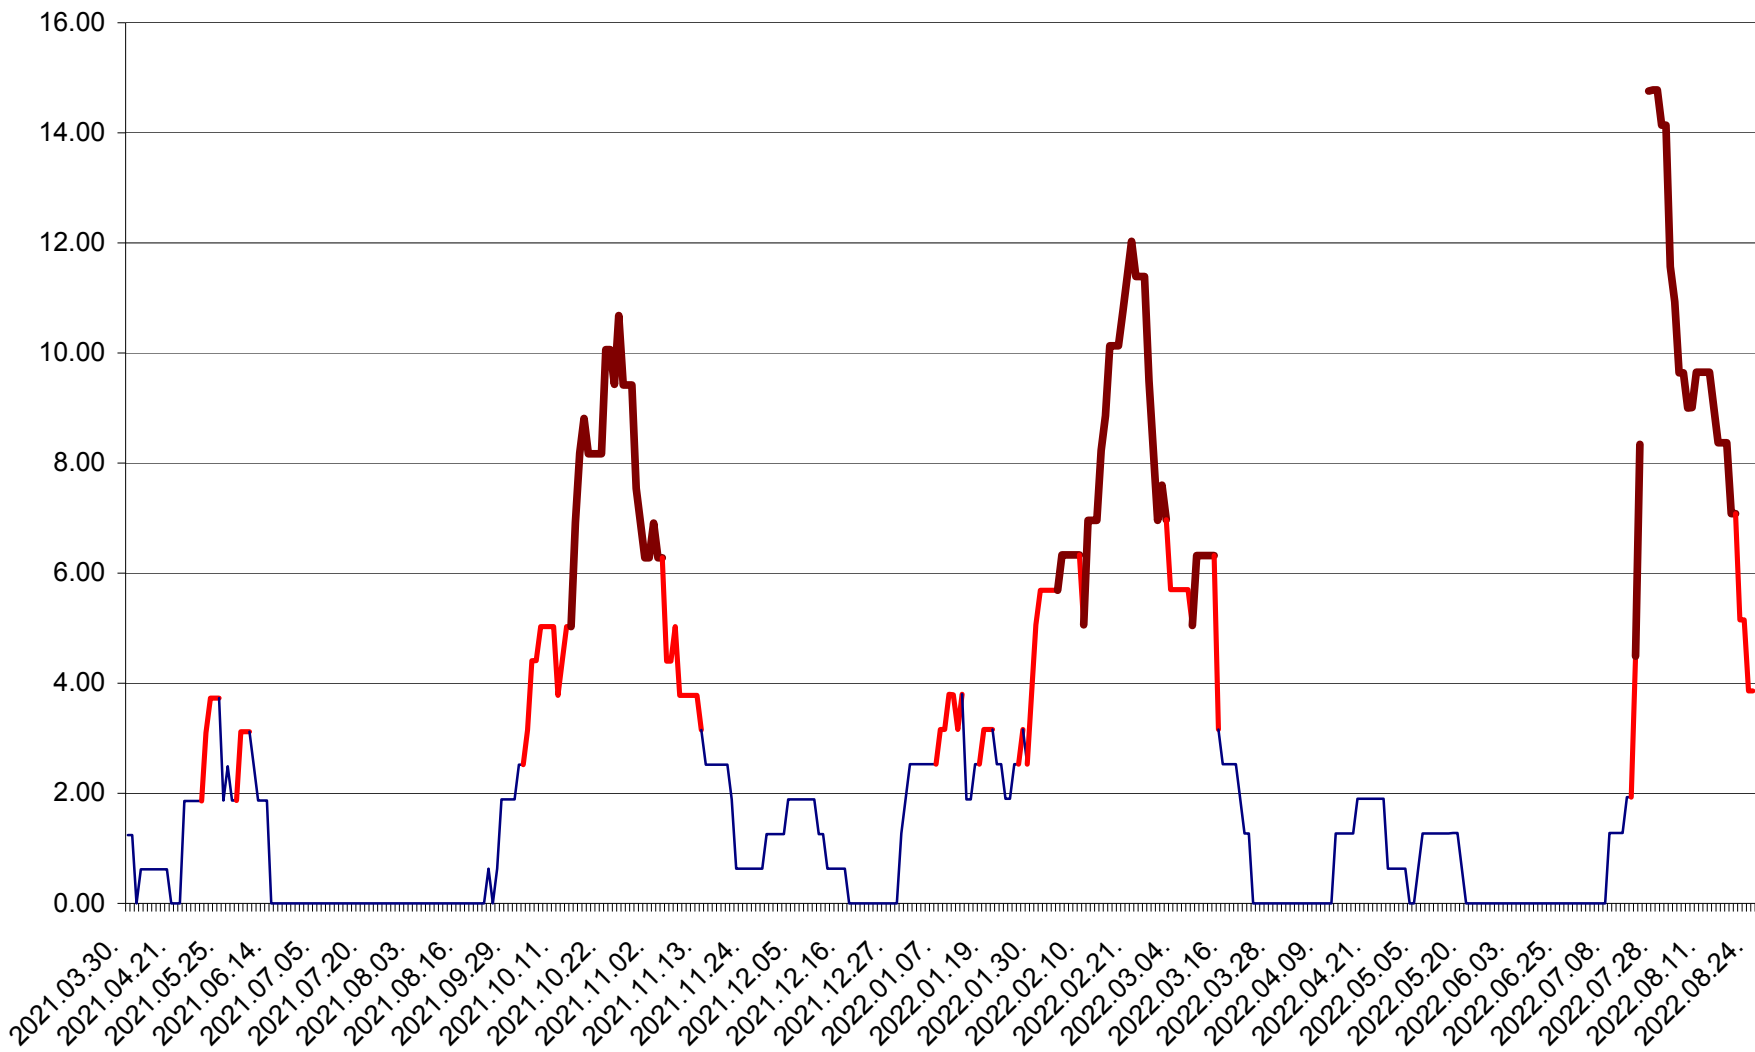

ATID - Evolutia incidentei cumulate pe 14 zile la % de locuitori
2021.04.01. - 2022.08.24.

AVRĂMEȘTI - Evolutia incidentei cumulate pe 14 zile la ‰ de locuitori
2021.04.01. - 2022.08.24.

ORAȘ BĂILE TUȘNAD - Evolutia incidentei cumulate pe 14 zile la ‰ de locuitori
2021.04.01. - 2022.08.24.

ORAȘ BĂLAN - Evoluția incidenței cumulate pe 14 zile la ‰ de locuitori
2021.04.01. - 2022.08.24.

BILBOR - Evolutia incidentei cumulate pe 14 zile la ‰ de locuitori
2021.04.01. - 2022.08.24.

ORAȘ BORSEC - Evolutia incidentei cumulate pe 14 zile la ‰ de locuitori
2021.04.01. - 2022.08.24.

BRĂDEȘTI - Evolutia incidentei cumulate pe 14 zile la ‰ de locuitori
2021.04.01. - 2022.08.24.

CĂPÂLNIȚA - Evoluția incidenței cumulate pe 14 zile la ‰ de locuitori
2021.04.01. - 2022.08.24.

CÂRȚA - Evolutia incidentei cumulate pe 14 zile la ‰ de locuitori
2021.04.01. - 2022.08.24.

CICEU - Evolutia incidentei cumulate pe 14 zile la ‰ de locuitori
2021.04.01. - 2022.08.24.

CIUCSÂNGEORGIU - Evolutia incidentei cumulate pe 14 zile la ‰ de locuitori
2021.04.01. - 2022.08.24.

CIUMANI - Evolutia incidentei cumulate pe 14 zile la ‰ de locuitori
2021.04.01. - 2022.08.24.