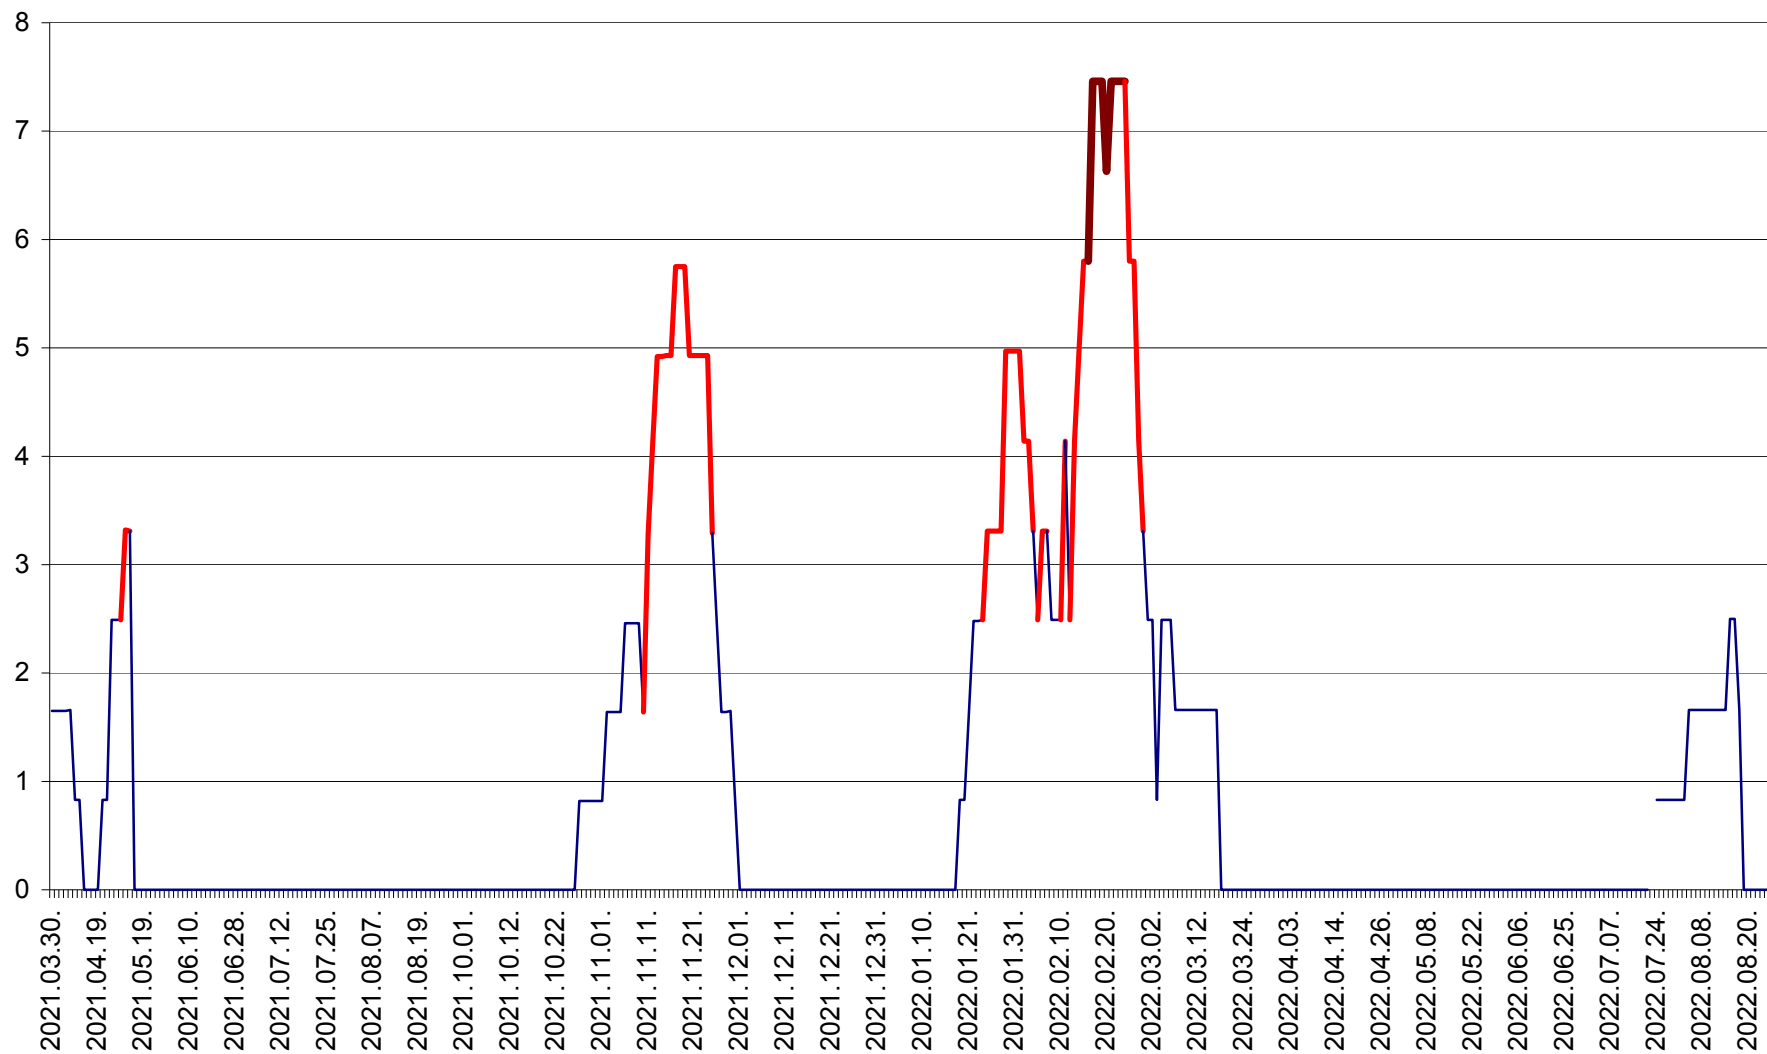

PLĂIEȘII DE JOS - Evoluția incidenței cumulate pe 14 zile la ‰ de locuitori
2021.04.01. - 2022.08.24.

PORUMBENI - Evolutia incidentei cumulate pe 14 zile la ‰ de locuitori
2021.04.01. - 2022.08.24.

PRAID - Evolutia incidentei cumulate pe 14 zile la ‰ de locuitori
2021.04.01. - 2022.08.24.

RACU - Evolutia incidentei cumulate pe 14 zile la ‰ de locuitori
2021.04.01. - 2022.08.24.

REMETEA - Evolutia incidentei cumulate pe 14 zile la ‰ de locuitori
2021.04.01. - 2022.08.24.

SĂCEL - Evolutia incidentei cumulate pe 14 zile la ‰ de locuitori
2021.04.01. - 2022.08.24.