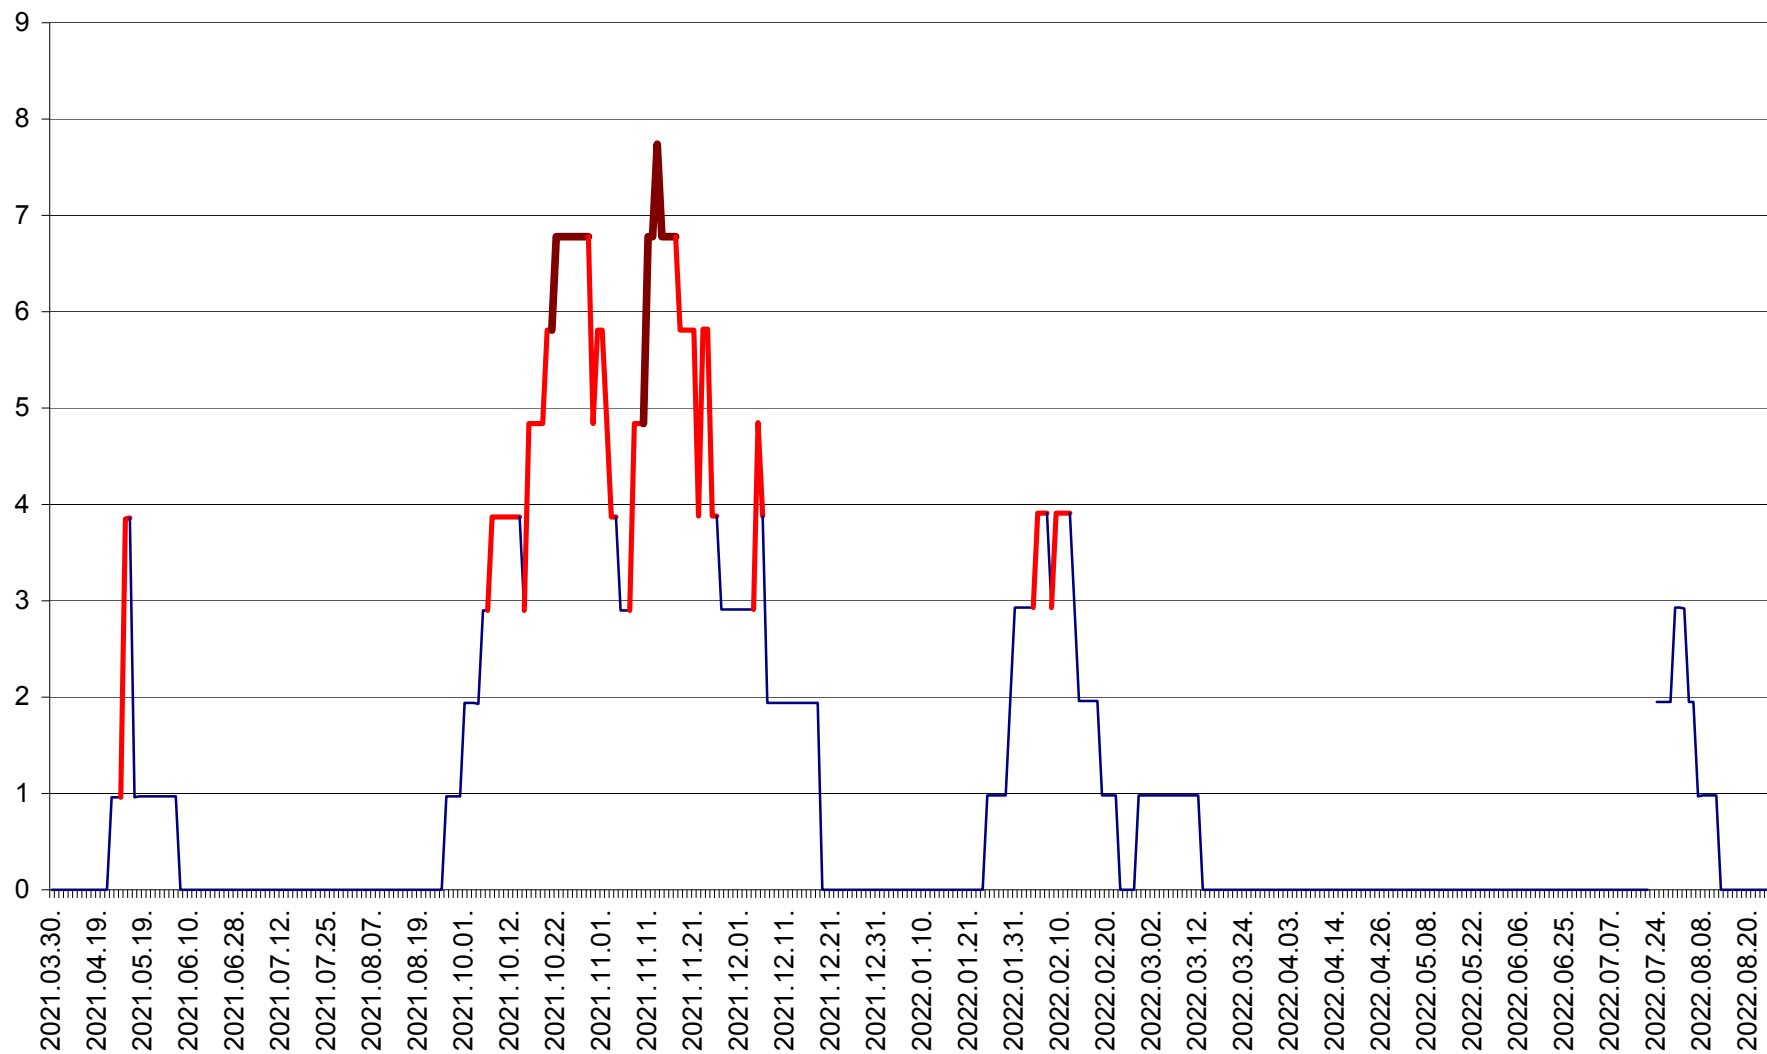

DEALU - Evolutia incidentei cumulate pe 14 zile la ‰ de locuitori
2021.04.01. - 2022.08.24.