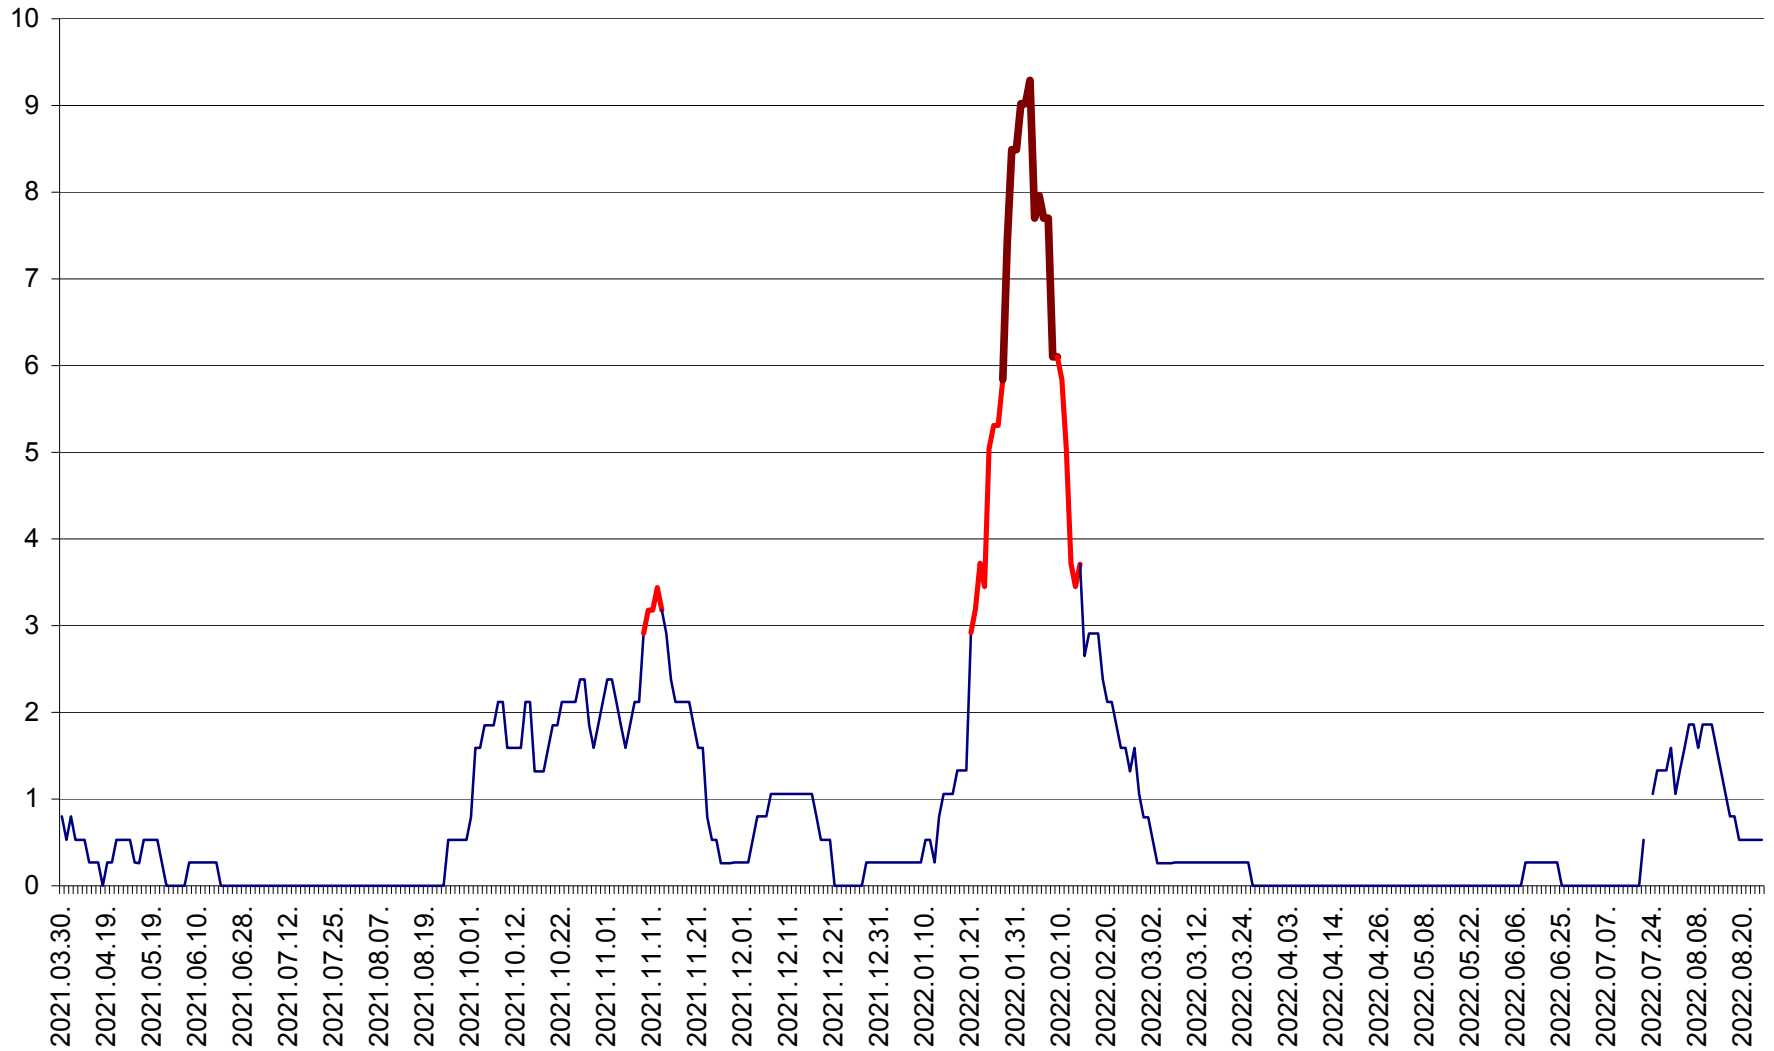

ORAȘ CRISTURU SECUIESC - Evolutia incidentei cumulate pe 14 zile la ‰ de locuitori
2021.04.01. - 2022.08.24.

DĂNEȘTI - Evolutia incidentei cumulate pe 14 zile la ‰ de locuitori
2021.04.01. - 2022.08.24.

DÂRJIU - Evolutia incidentei cumulate pe 14 zile la ‰ de locuitori
2021.04.01. - 2022.08.24.

DEALU - Evolutia incidentei cumulate pe 14 zile la ‰ de locuitori
2021.04.01. - 2022.08.24.

DITRĂU - Evolutia incidentei cumulate pe 14 zile la ‰ de locuitori
2021.04.01. - 2022.08.24.

FELICENI - Evolutia incidentei cumulate pe 14 zile la % de locuitori
2021.04.01. - 2022.08.24.

FRUMOASA - Evolutia incidentei cumulate pe 14 zile la ‰ de locuitori
2021.04.01. - 2022.08.24.

GĂLĂUȚAȘ - Evoluția incidenței cumulate pe 14 zile la ‰ de locuitori
2021.04.01. - 2022.08.24.