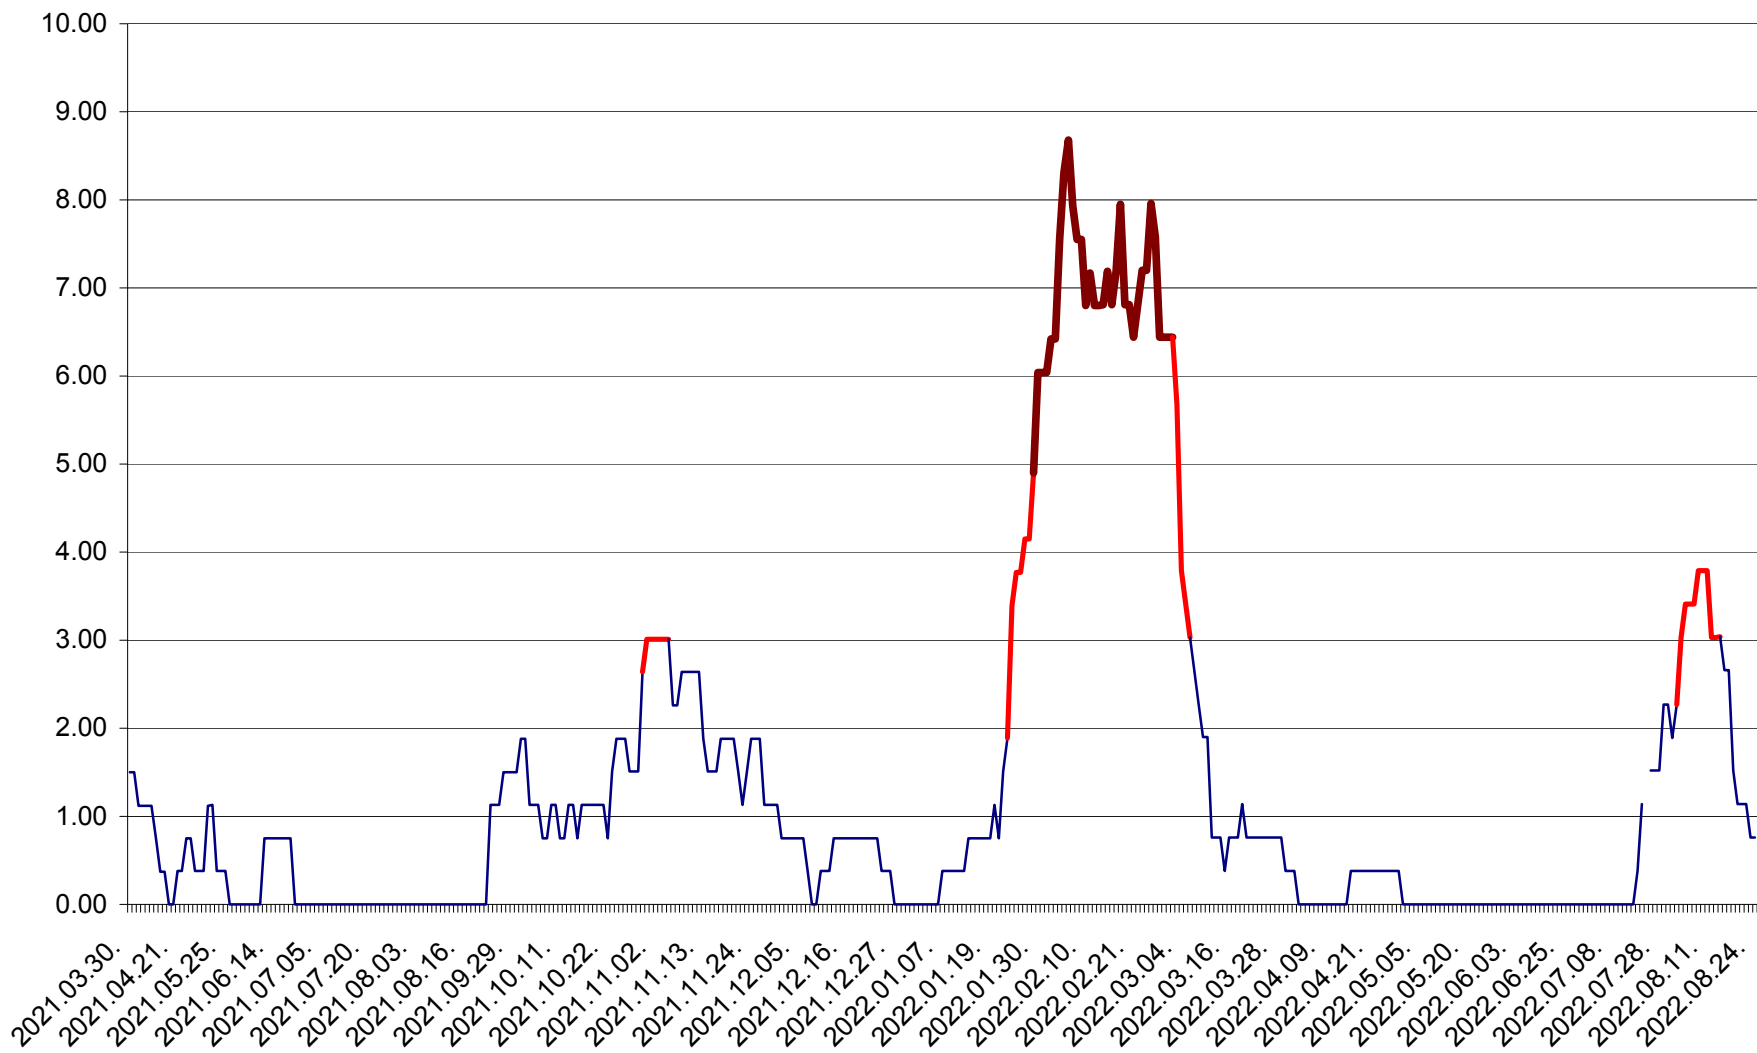

ATID - Evolutia incidentei cumulate pe 14 zile la % de locuitori
2021.04.01. - 2022.08.24.

AVRĂMEȘTI - Evolutia incidentei cumulate pe 14 zile la ‰ de locuitori
2021.04.01. - 2022.08.24.

ORAȘ BĂILE TUȘNAD - Evolutia incidentei cumulate pe 14 zile la ‰ de locuitori
2021.04.01. - 2022.08.24.

ORAȘ BĂLAN - Evoluția incidenței cumulate pe 14 zile la ‰ de locuitori
2021.04.01. - 2022.08.24.

BILBOR - Evolutia incidentei cumulate pe 14 zile la ‰ de locuitori
2021.04.01. - 2022.08.24.

ORAȘ BORSEC - Evolutia incidentei cumulate pe 14 zile la ‰ de locuitori
2021.04.01. - 2022.08.24.

BRĂDEȘTI - Evolutia incidentei cumulate pe 14 zile la ‰ de locuitori
2021.04.01. - 2022.08.24.

CĂPÂLNIȚA - Evoluția incidenței cumulate pe 14 zile la ‰ de locuitori
2021.04.01. - 2022.08.24.

CÂRȚA - Evolutia incidentei cumulate pe 14 zile la ‰ de locuitori
2021.04.01. - 2022.08.24.