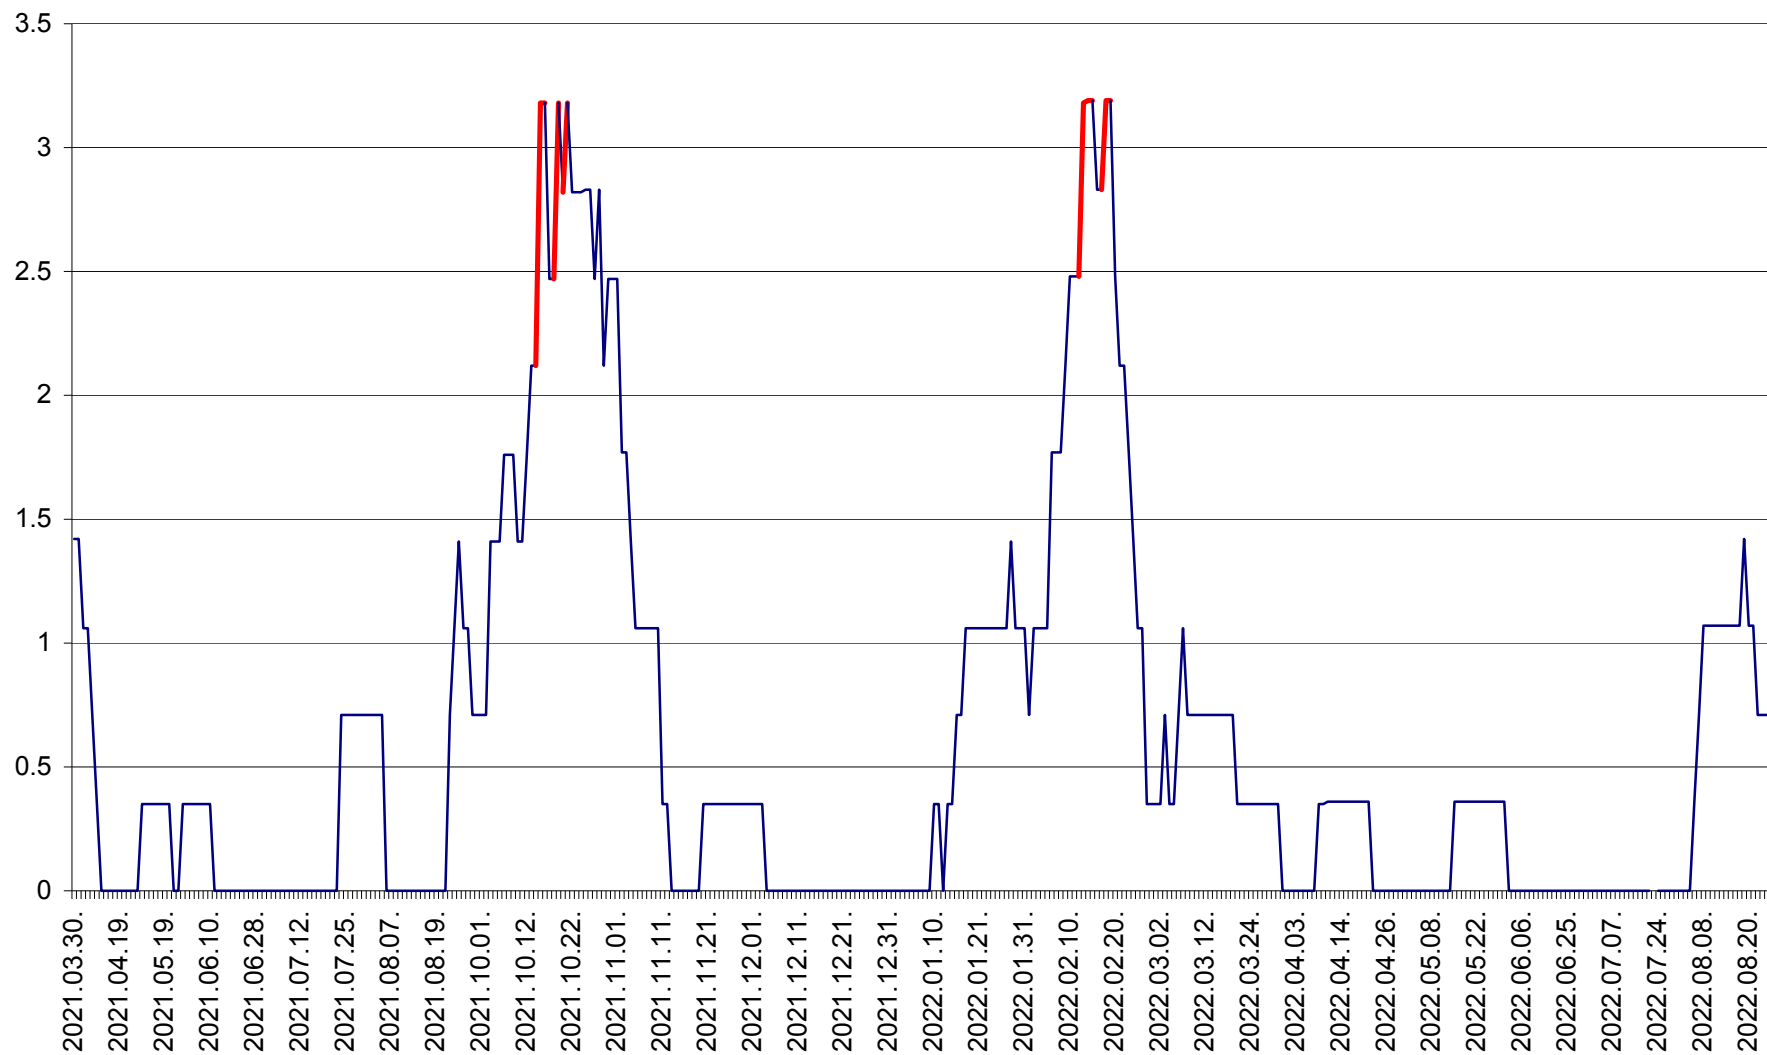

PORUMBENI - Evolutia incidentei cumulate pe 14 zile la ‰ de locuitori
2021.04.01. - 2022.08.24.