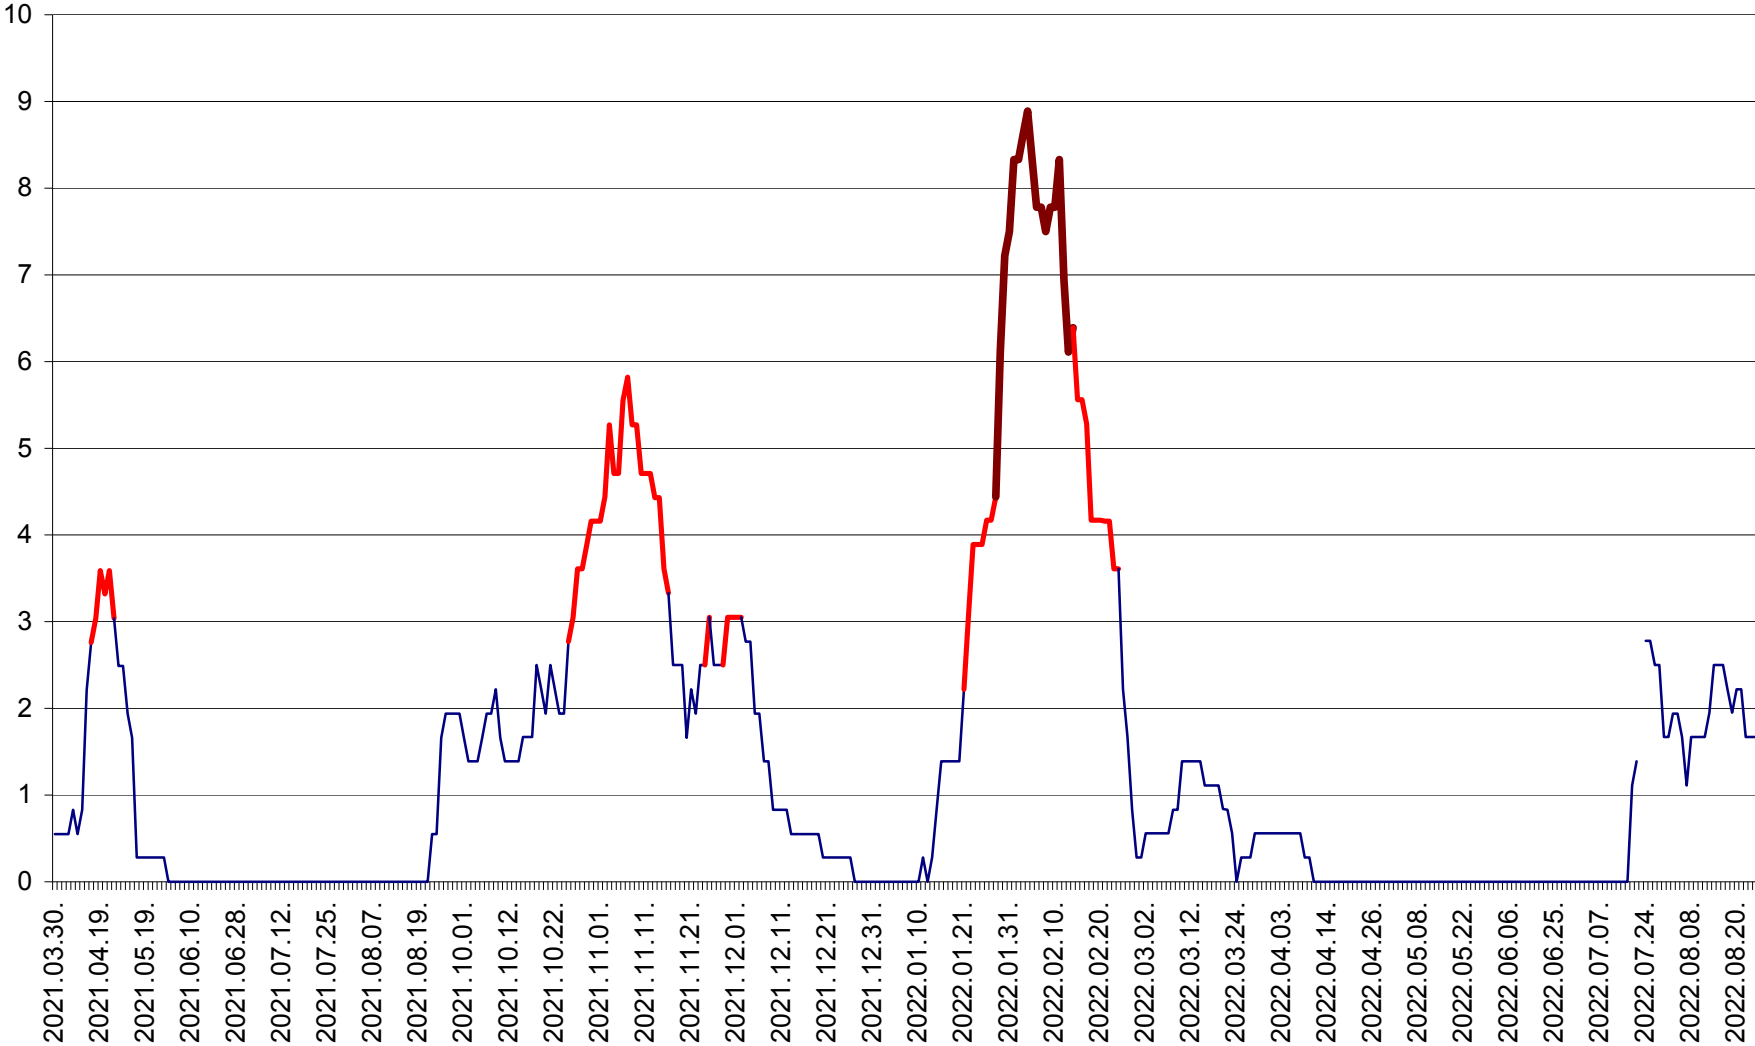

LELICENI - Evolutia incidentei cumulate pe 14 zile la ‰ de locuitori
2021.04.01. - 2022.08.24.

LUETA - Evolutia incidentei cumulate pe 14 zile la ‰ de locuitori
2021.04.01. - 2022.08.24.

LUNCA DE JOS - Evolutia incidentei cumulate pe 14 zile la ‰ de locuitori
2021.04.01. - 2022.08.24.

MĂRTINIȘ - Evolutia incidentei cumulate pe 14 zile la % de locuitori
2021.04.01. - 2022.08.24.

MEREȘTI - Evolutia incidentei cumulate pe 14 zile la ‰ de locuitori
2021.04.01. - 2022.08.24.

MUNICIPIUL MIERCUREA-CIUC - Evolutia incidentei cumulate pe 14 zile la ‰ de locuitori
2021.04.01. - 2022.08.24.

MIHĂILENI - Evolutia incidentei cumulate pe 14 zile la ‰ de locuitori
2021.04.01. - 2022.08.24.

MUGENI - Evolutia incidentei cumulate pe 14 zile la ‰ de locuitori
2021.04.01. - 2022.08.24.

OCLAND - Evolutia incidentei cumulate pe 14 zile la ‰ de locuitori
2021.04.01. - 2022.08.24.