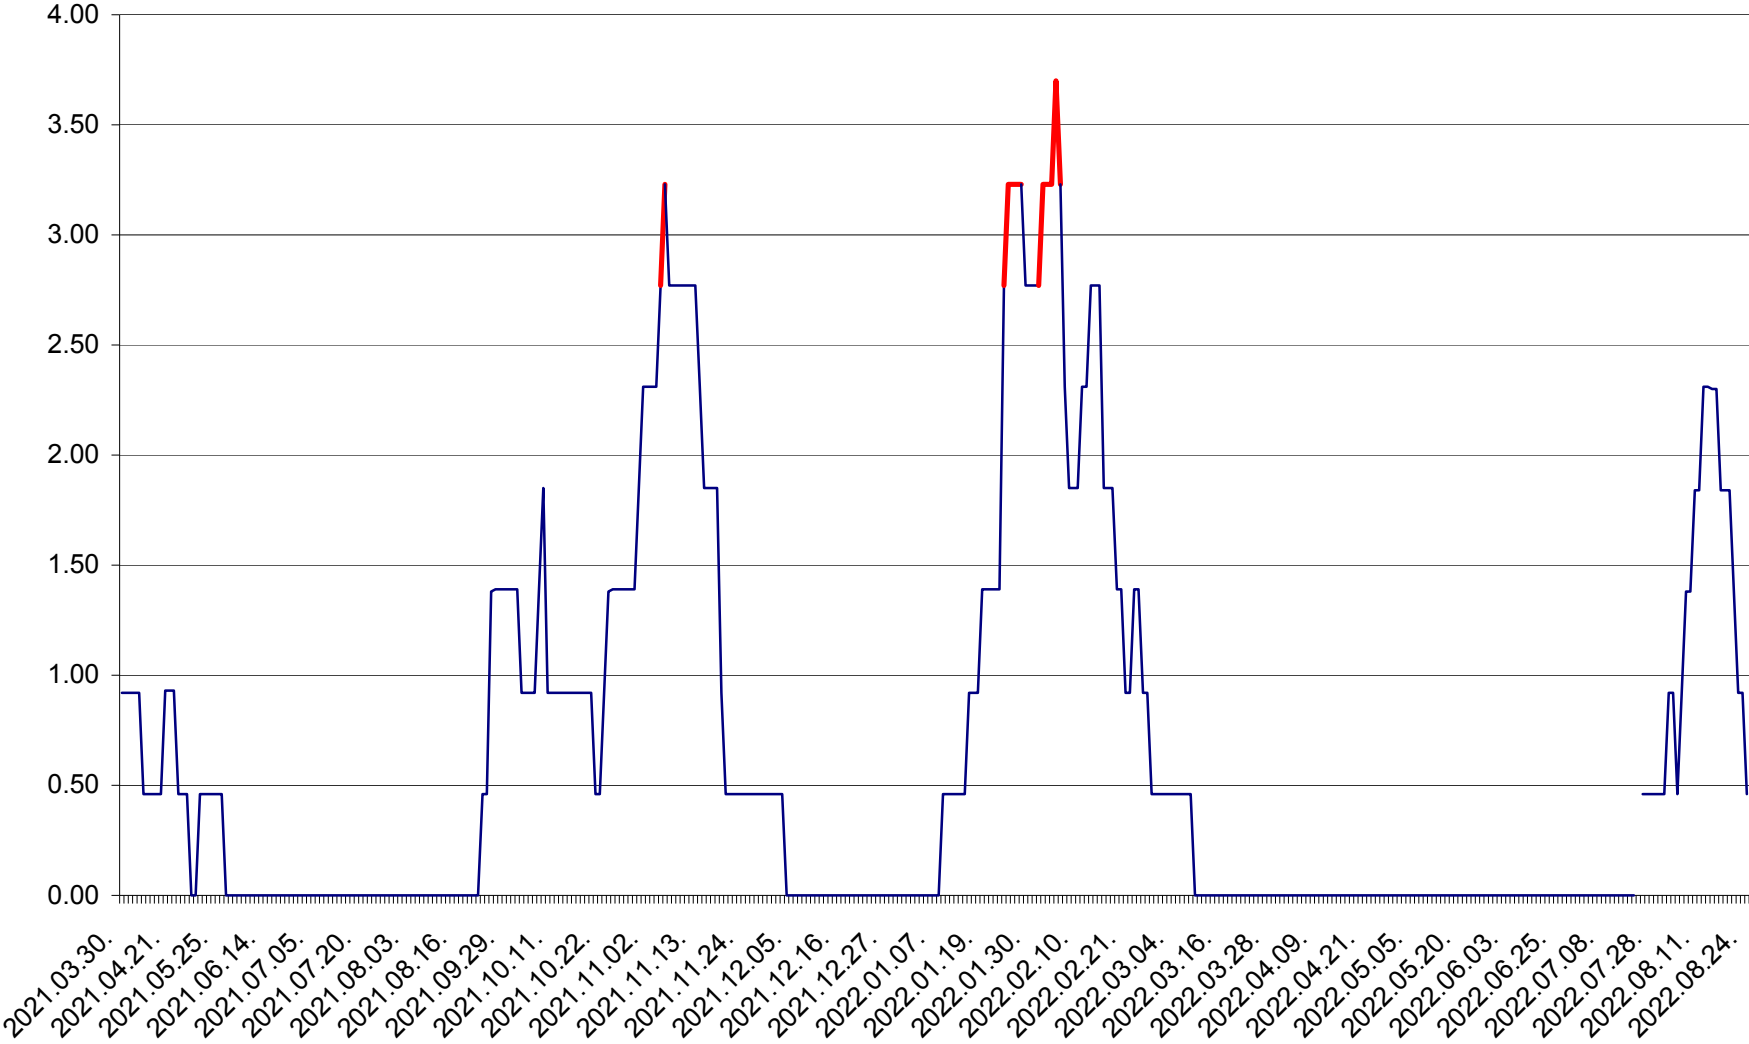

ATID - Evolutia incidentei cumulate pe 14 zile la % de locuitori
2021.04.01. - 2022.08.24.

AVRĂMEȘTI - Evolutia incidentei cumulate pe 14 zile la ‰ de locuitori
2021.04.01. - 2022.08.24.

ORAȘ BĂILE TUȘNAD - Evolutia incidentei cumulate pe 14 zile la ‰ de locuitori
2021.04.01. - 2022.08.24.

ORAȘ BĂLAN - Evoluția incidenței cumulate pe 14 zile la ‰ de locuitori
2021.04.01. - 2022.08.24.

BILBOR - Evolutia incidentei cumulate pe 14 zile la ‰ de locuitori
2021.04.01. - 2022.08.24.

ORAȘ BORSEC - Evolutia incidentei cumulate pe 14 zile la ‰ de locuitori
2021.04.01. - 2022.08.24.

BRĂDEȘTI - Evolutia incidentei cumulate pe 14 zile la ‰ de locuitori
2021.04.01. - 2022.08.24.

CĂPÂLNIȚA - Evoluția incidenței cumulate pe 14 zile la ‰ de locuitori
2021.04.01. - 2022.08.24.

CÂRȚA - Evolutia incidentei cumulate pe 14 zile la ‰ de locuitori
2021.04.01. - 2022.08.24.

CICEU - Evolutia incidentei cumulate pe 14 zile la ‰ de locuitori
2021.04.01. - 2022.08.24.

CIUCSÂNGEORGIU - Evolutia incidentei cumulate pe 14 zile la ‰ de locuitori
2021.04.01. - 2022.08.24.

CIUMANI - Evolutia incidentei cumulate pe 14 zile la ‰ de locuitori
2021.04.01. - 2022.08.24.