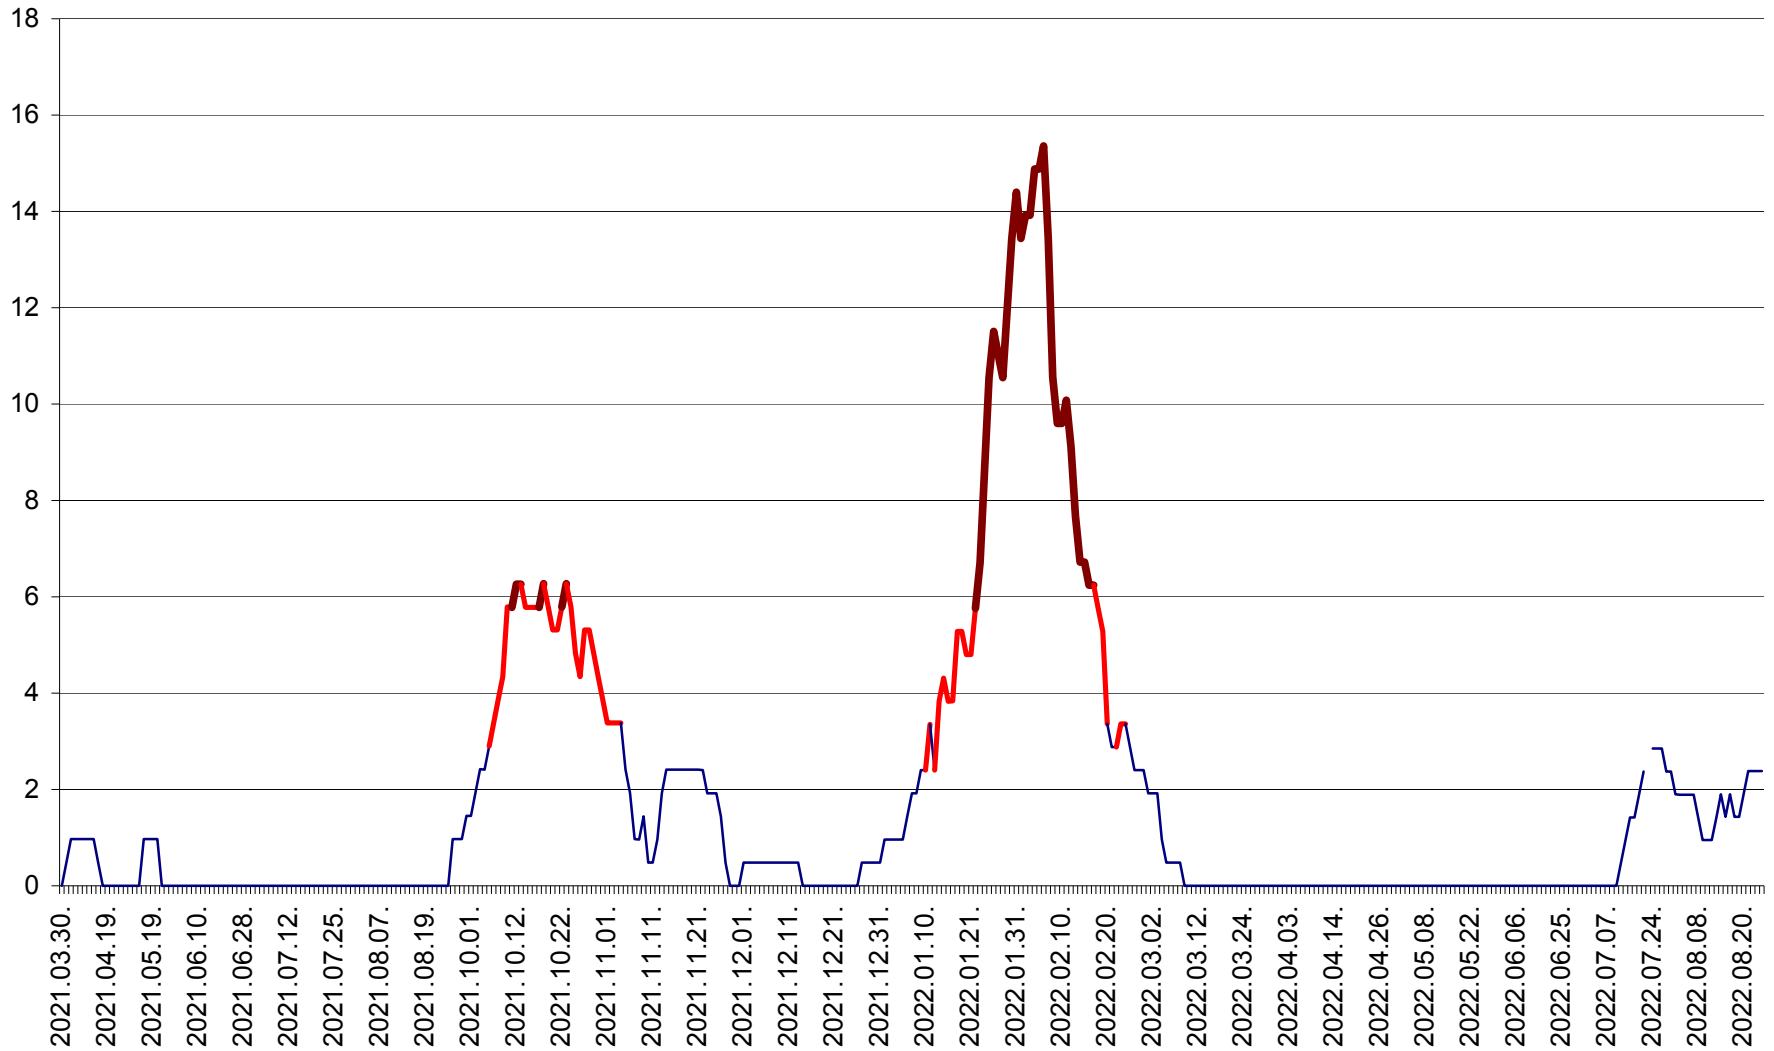

PLĂIEȘII DE JOS - Evoluția incidenței cumulate pe 14 zile la ‰ de locuitori
2021.04.01. - 2022.08.24.