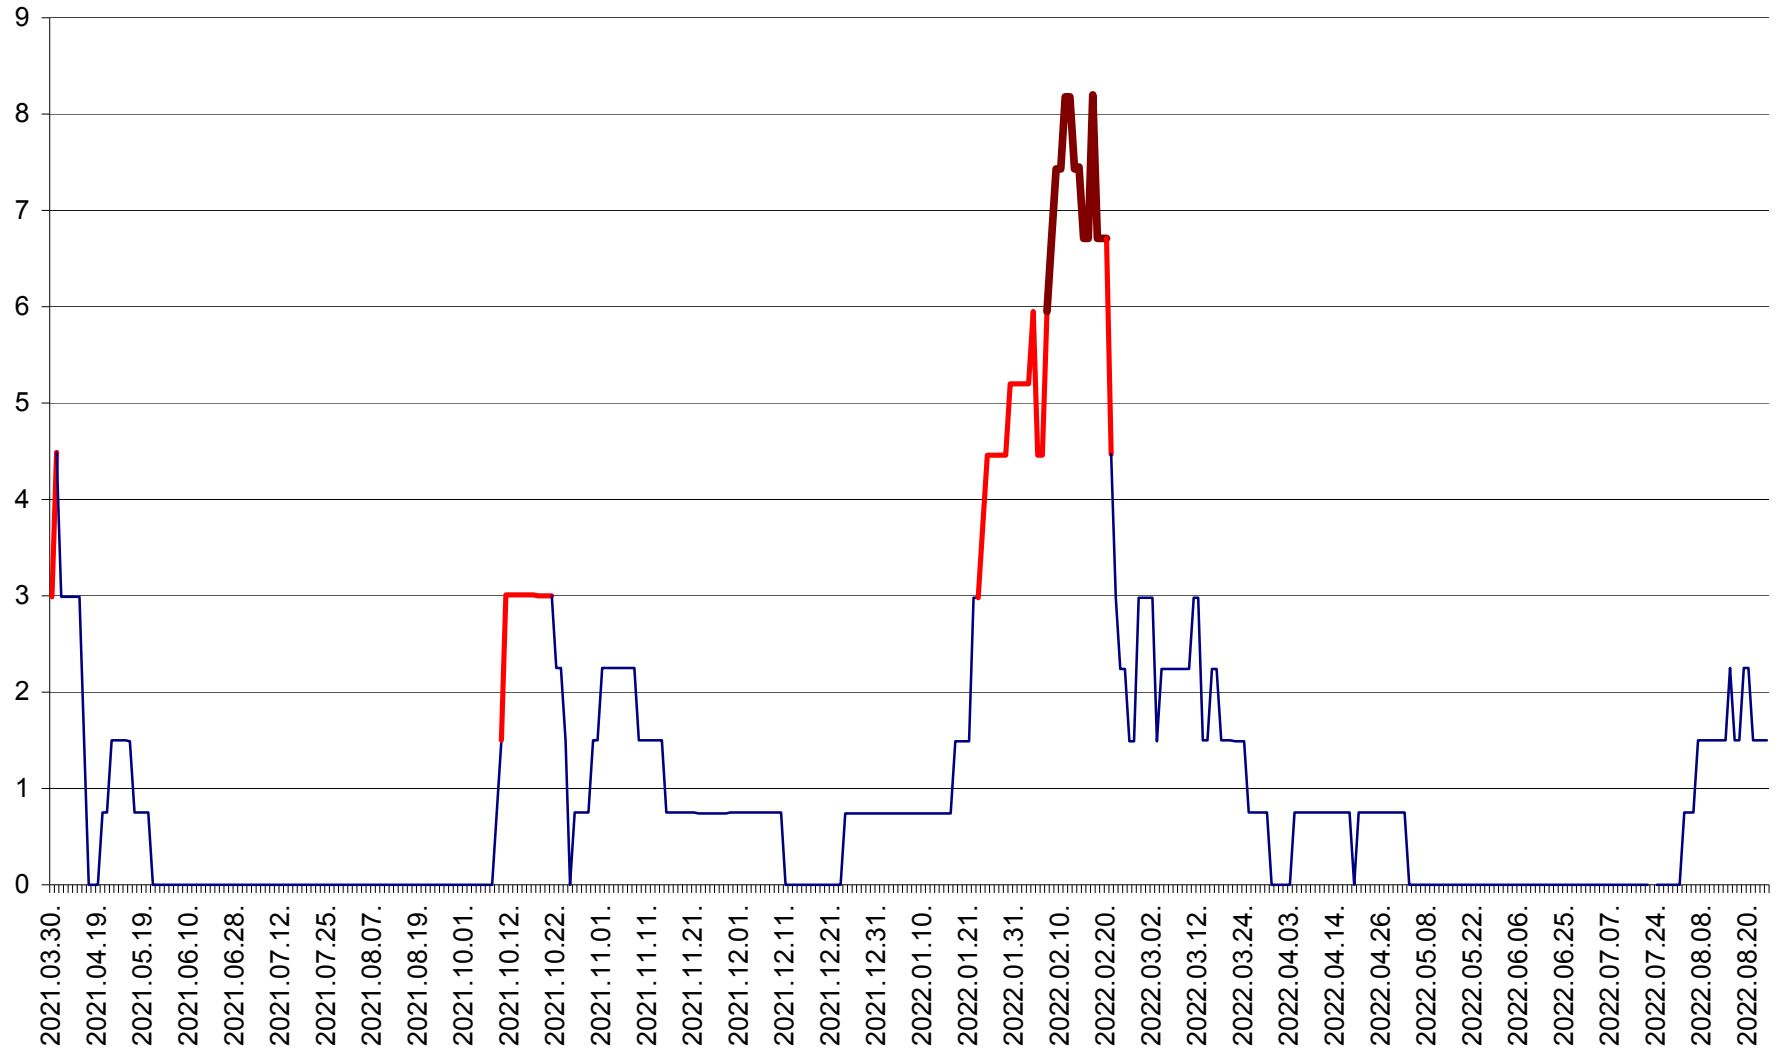

LELICENI - Evolutia incidentei cumulate pe 14 zile la ‰ de locuitori
2021.04.01. - 2022.08.24.

LUETA - Evolutia incidentei cumulate pe 14 zile la ‰ de locuitori
2021.04.01. - 2022.08.24.

LUNCA DE JOS - Evolutia incidentei cumulate pe 14 zile la ‰ de locuitori
2021.04.01. - 2022.08.24.

LUNCA DE SUS - Evolutia incidentei cumulate pe 14 zile la ‰ de locuitori
2021.04.01. - 2022.08.24.

LUPENI - Evolutia incidentei cumulate pe 14 zile la ‰ de locuitori
2021.04.01. - 2022.08.24.

MĂDĂRAȘ - Evolutia incidentei cumulate pe 14 zile la ‰ de locuitori
2021.04.01. - 2022.08.24.

MĂRTINIȘ - Evolutia incidentei cumulate pe 14 zile la % de locuitori
2021.04.01. - 2022.08.24.

MEREȘTI - Evolutia incidentei cumulate pe 14 zile la ‰ de locuitori
2021.04.01. - 2022.08.24.

MUNICIPIUL MIERCUREA-CIUC - Evolutia incidentei cumulate pe 14 zile la ‰ de locuitori
2021.04.01. - 2022.08.24.