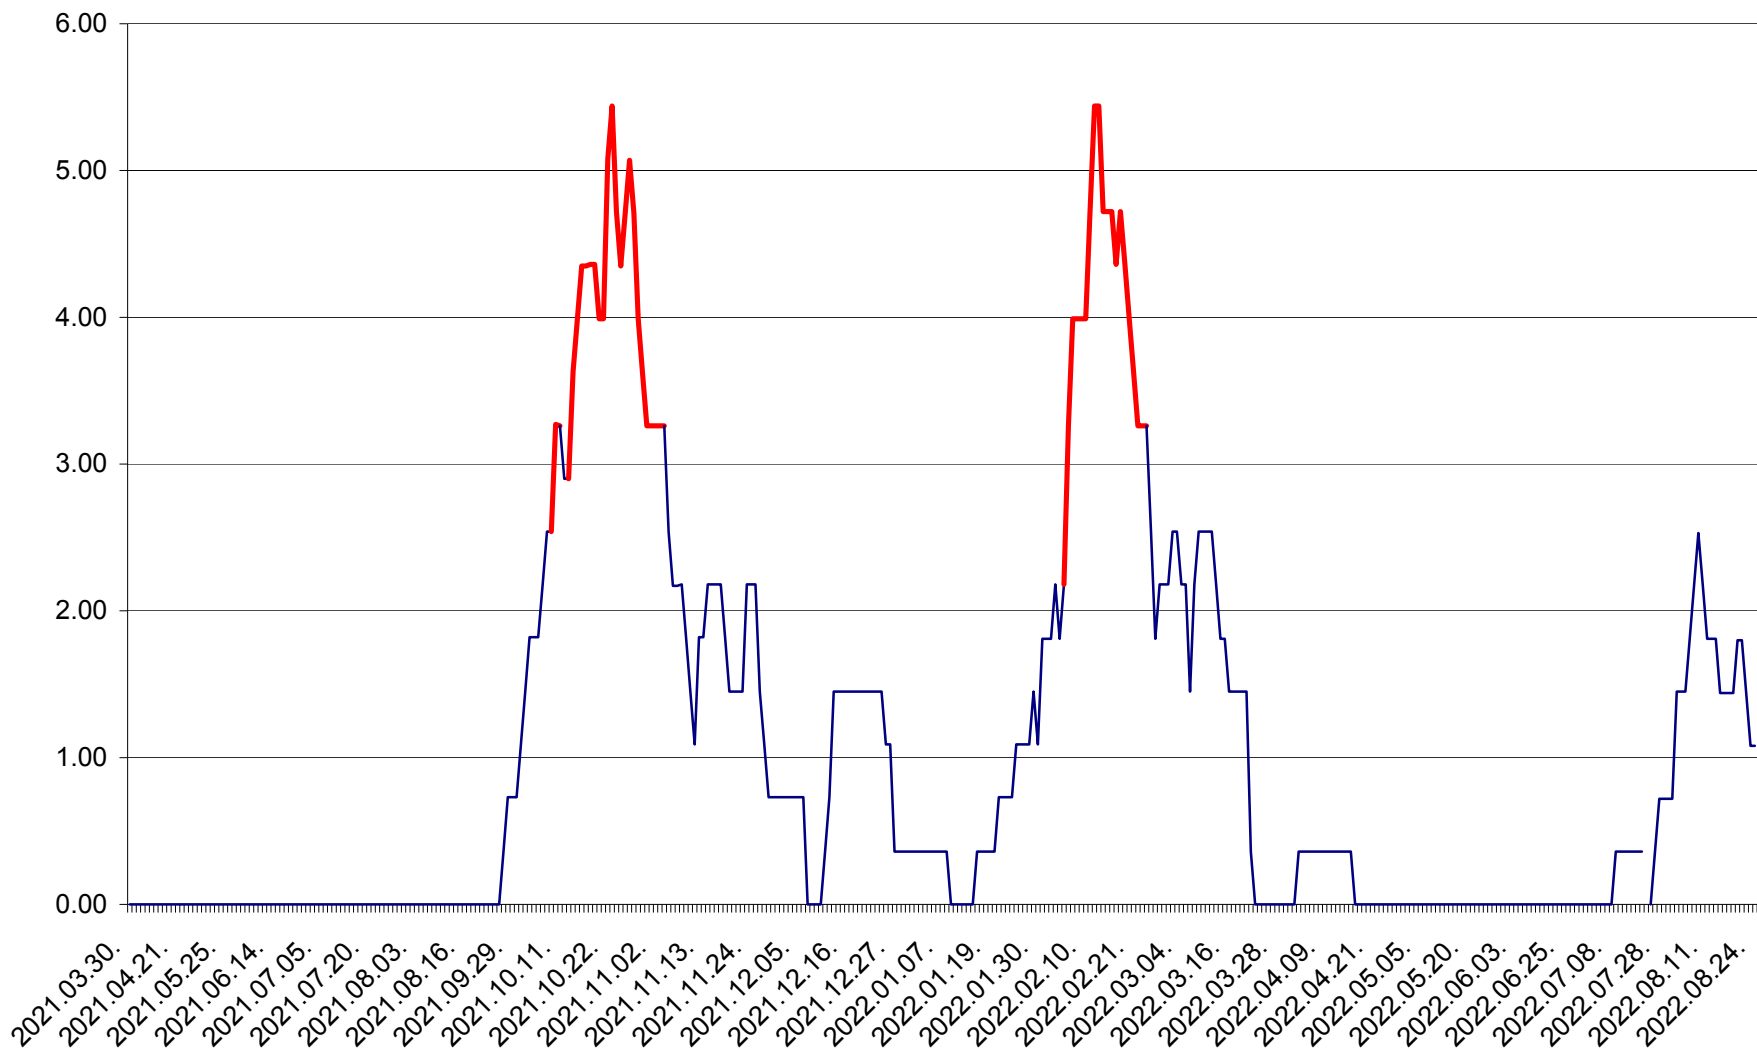

ATID - Evolutia incidentei cumulate pe 14 zile la % de locuitori
2021.04.01. - 2022.08.24.

AVRĂMEȘTI - Evolutia incidentei cumulate pe 14 zile la ‰ de locuitori
2021.04.01. - 2022.08.24.

ORAȘ BĂILE TUȘNAD - Evolutia incidentei cumulate pe 14 zile la ‰ de locuitori
2021.04.01. - 2022.08.24.

ORAȘ BĂLAN - Evoluția incidenței cumulate pe 14 zile la ‰ de locuitori
2021.04.01. - 2022.08.24.

BILBOR - Evolutia incidentei cumulate pe 14 zile la ‰ de locuitori
2021.04.01. - 2022.08.24.

ORAȘ BORSEC - Evolutia incidentei cumulate pe 14 zile la ‰ de locuitori
2021.04.01. - 2022.08.24.

BRĂDEȘTI - Evolutia incidentei cumulate pe 14 zile la ‰ de locuitori
2021.04.01. - 2022.08.24.

CĂPÂLNIȚA - Evoluția incidenței cumulate pe 14 zile la ‰ de locuitori
2021.04.01. - 2022.08.24.

CÂRȚA - Evolutia incidentei cumulate pe 14 zile la ‰ de locuitori
2021.04.01. - 2022.08.24.