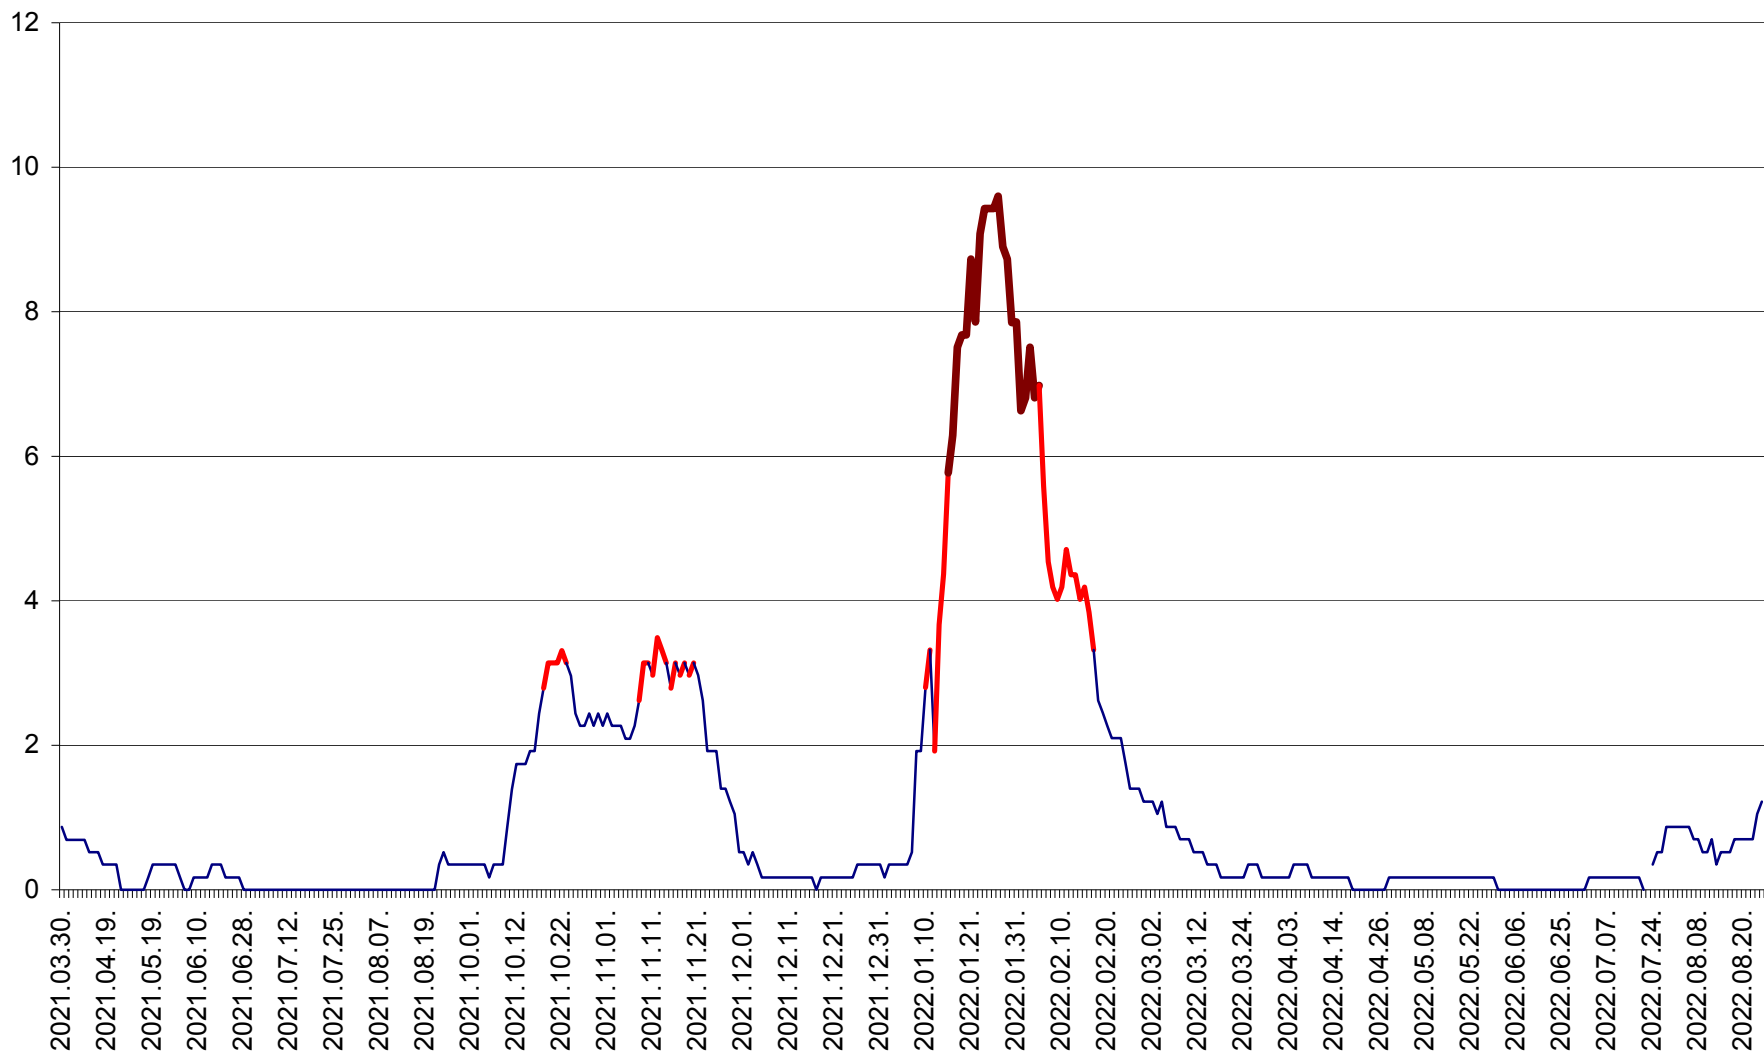

DÂRJIU - Evolutia incidentei cumulate pe 14 zile la ‰ de locuitori
2021.04.01. - 2022.08.24.

DEALU - Evolutia incidentei cumulate pe 14 zile la ‰ de locuitori
2021.04.01. - 2022.08.24.

DITRĂU - Evolutia incidentei cumulate pe 14 zile la ‰ de locuitori
2021.04.01. - 2022.08.24.

FELICENI - Evolutia incidentei cumulate pe 14 zile la % de locuitori
2021.04.01. - 2022.08.24.

FRUMOASA - Evolutia incidentei cumulate pe 14 zile la ‰ de locuitori
2021.04.01. - 2022.08.24.

GĂLĂUȚAȘ - Evoluția incidenței cumulate pe 14 zile la ‰ de locuitori
2021.04.01. - 2022.08.24.

MUNICIPIUL GHEORGHENI - Evolutia incidentei cumulate pe 14 zile la % de locuitori
2021.04.01. - 2022.08.24.

JOSENI - Evolutia incidentei cumulate pe 14 zile la ‰ de locuitori
2021.04.01. - 2022.08.24.

LĂZAREA - Evolutia incidentei cumulate pe 14 zile la % de locuitori
2021.04.01. - 2022.08.24.

LELICENI - Evolutia incidentei cumulate pe 14 zile la ‰ de locuitori
2021.04.01. - 2022.08.24.

LUETA - Evolutia incidentei cumulate pe 14 zile la ‰ de locuitori
2021.04.01. - 2022.08.24.

LUNCA DE JOS - Evolutia incidentei cumulate pe 14 zile la ‰ de locuitori
2021.04.01. - 2022.08.24.