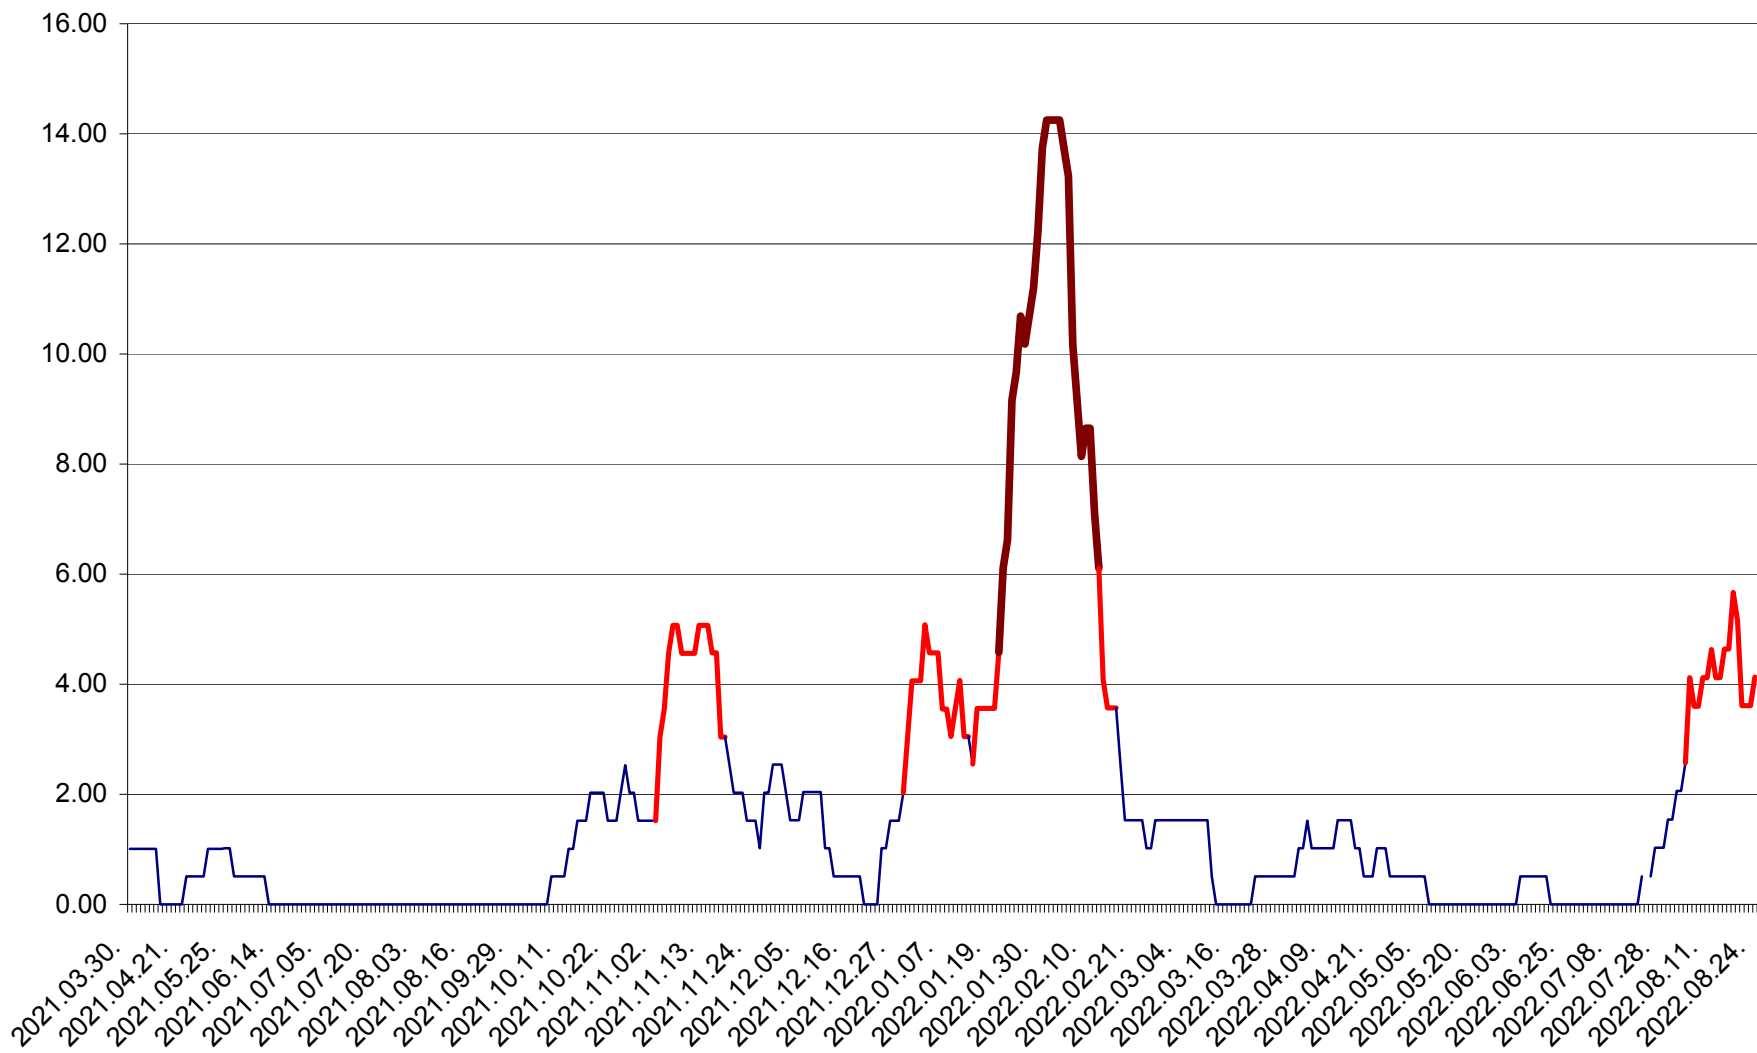

TUȘNAD - Evolutia incidentei cumulate pe 14 zile la ‰ de locuitori
2021.04.01. - 2022.08.24.

ULIEȘ - Evoluția incidenței cumulate pe 14 zile la ‰ de locuitori
2021.04.01. - 2022.08.24.

VĂRȘAG - Evolutia incidentei cumulate pe 14 zile la ‰ de locuitori
2021.04.01. - 2022.08.24.

ORAȘ VLĂHIȚA - Evolutia incidentei cumulate pe 14 zile la ‰ de locuitori
2021.04.01. - 2022.08.24.

VOȘLĂBENI - Evolutia incidentei cumulate pe 14 zile la ‰ de locuitori
2021.04.01. - 2022.08.24.

ZETEA - Evolutia incidentei cumulate pe 14 zile la ‰ de locuitori
2021.04.01. - 2022.08.24.