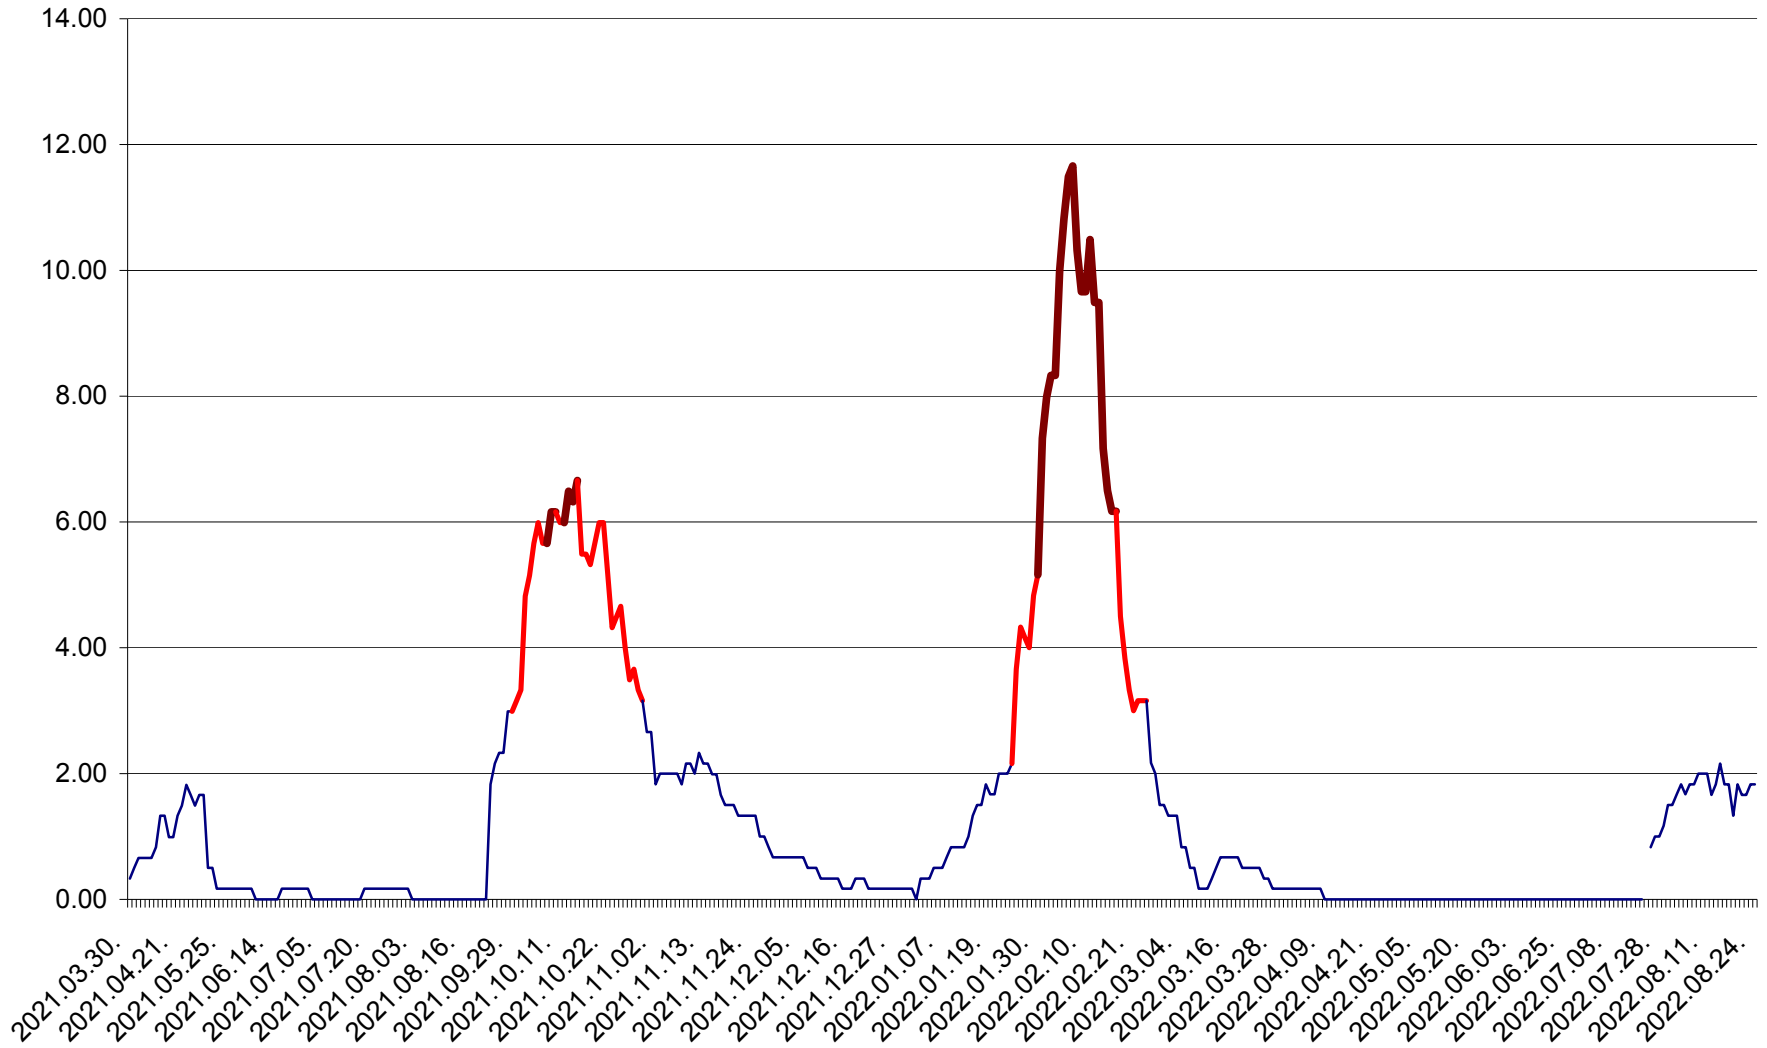

TUȘNAD - Evolutia incidentei cumulate pe 14 zile la ‰ de locuitori
2021.04.01. - 2022.08.24.

ULIEȘ - Evoluția incidenței cumulate pe 14 zile la ‰ de locuitori
2021.04.01. - 2022.08.24.

VĂRȘAG - Evolutia incidentei cumulate pe 14 zile la ‰ de locuitori
2021.04.01. - 2022.08.24.

ORAȘ VLĂHIȚA - Evolutia incidentei cumulate pe 14 zile la ‰ de locuitori
2021.04.01. - 2022.08.24.

VOȘLĂBENI - Evolutia incidentei cumulate pe 14 zile la ‰ de locuitori
2021.04.01. - 2022.08.24.

ZETEA - Evolutia incidentei cumulate pe 14 zile la ‰ de locuitori
2021.04.01. - 2022.08.24.