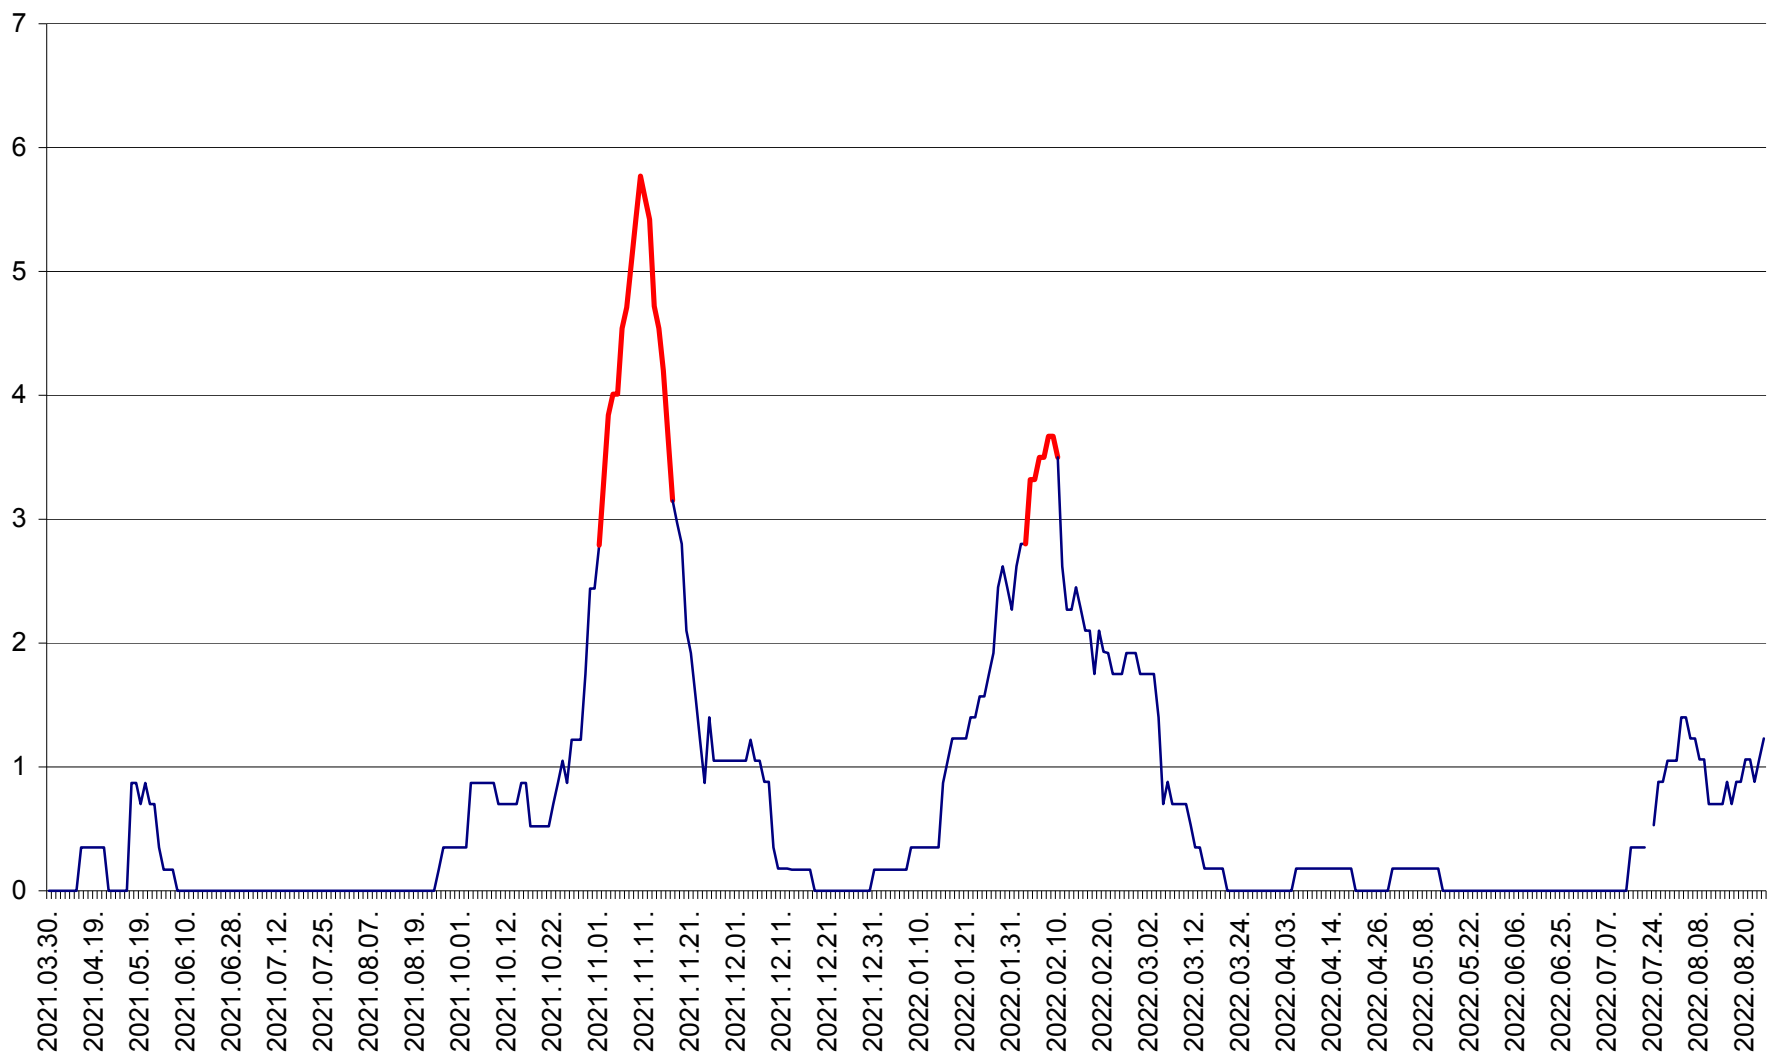

ORAȘ BĂLAN - Evoluția incidenței cumulate pe 14 zile la ‰ de locuitori
2021.04.01. - 2022.08.24.

BILBOR - Evolutia incidentei cumulate pe 14 zile la ‰ de locuitori
2021.04.01. - 2022.08.24.

ORAȘ BORSEC - Evolutia incidentei cumulate pe 14 zile la ‰ de locuitori
2021.04.01. - 2022.08.24.

CORBU - Evolutia incidentei cumulate pe 14 zile la ‰ de locuitori
2021.04.01. - 2022.08.24.

CORUND - Evolutia incidentei cumulate pe 14 zile la ‰ de locuitori
2021.04.01. - 2022.08.24.

COZMENI - Evolutia incidentei cumulate pe 14 zile la ‰ de locuitori
2021.04.01. - 2022.08.24.

ORAȘ CRISTURU SECUIESC - Evolutia incidentei cumulate pe 14 zile la ‰ de locuitori
2021.04.01. - 2022.08.24.

DĂNEȘTI - Evolutia incidentei cumulate pe 14 zile la ‰ de locuitori
2021.04.01. - 2022.08.24.

DÂRJIU - Evolutia incidentei cumulate pe 14 zile la ‰ de locuitori
2021.04.01. - 2022.08.24.

DEALU - Evolutia incidentei cumulate pe 14 zile la ‰ de locuitori
2021.04.01. - 2022.08.24.

DITRĂU - Evolutia incidentei cumulate pe 14 zile la ‰ de locuitori
2021.04.01. - 2022.08.24.