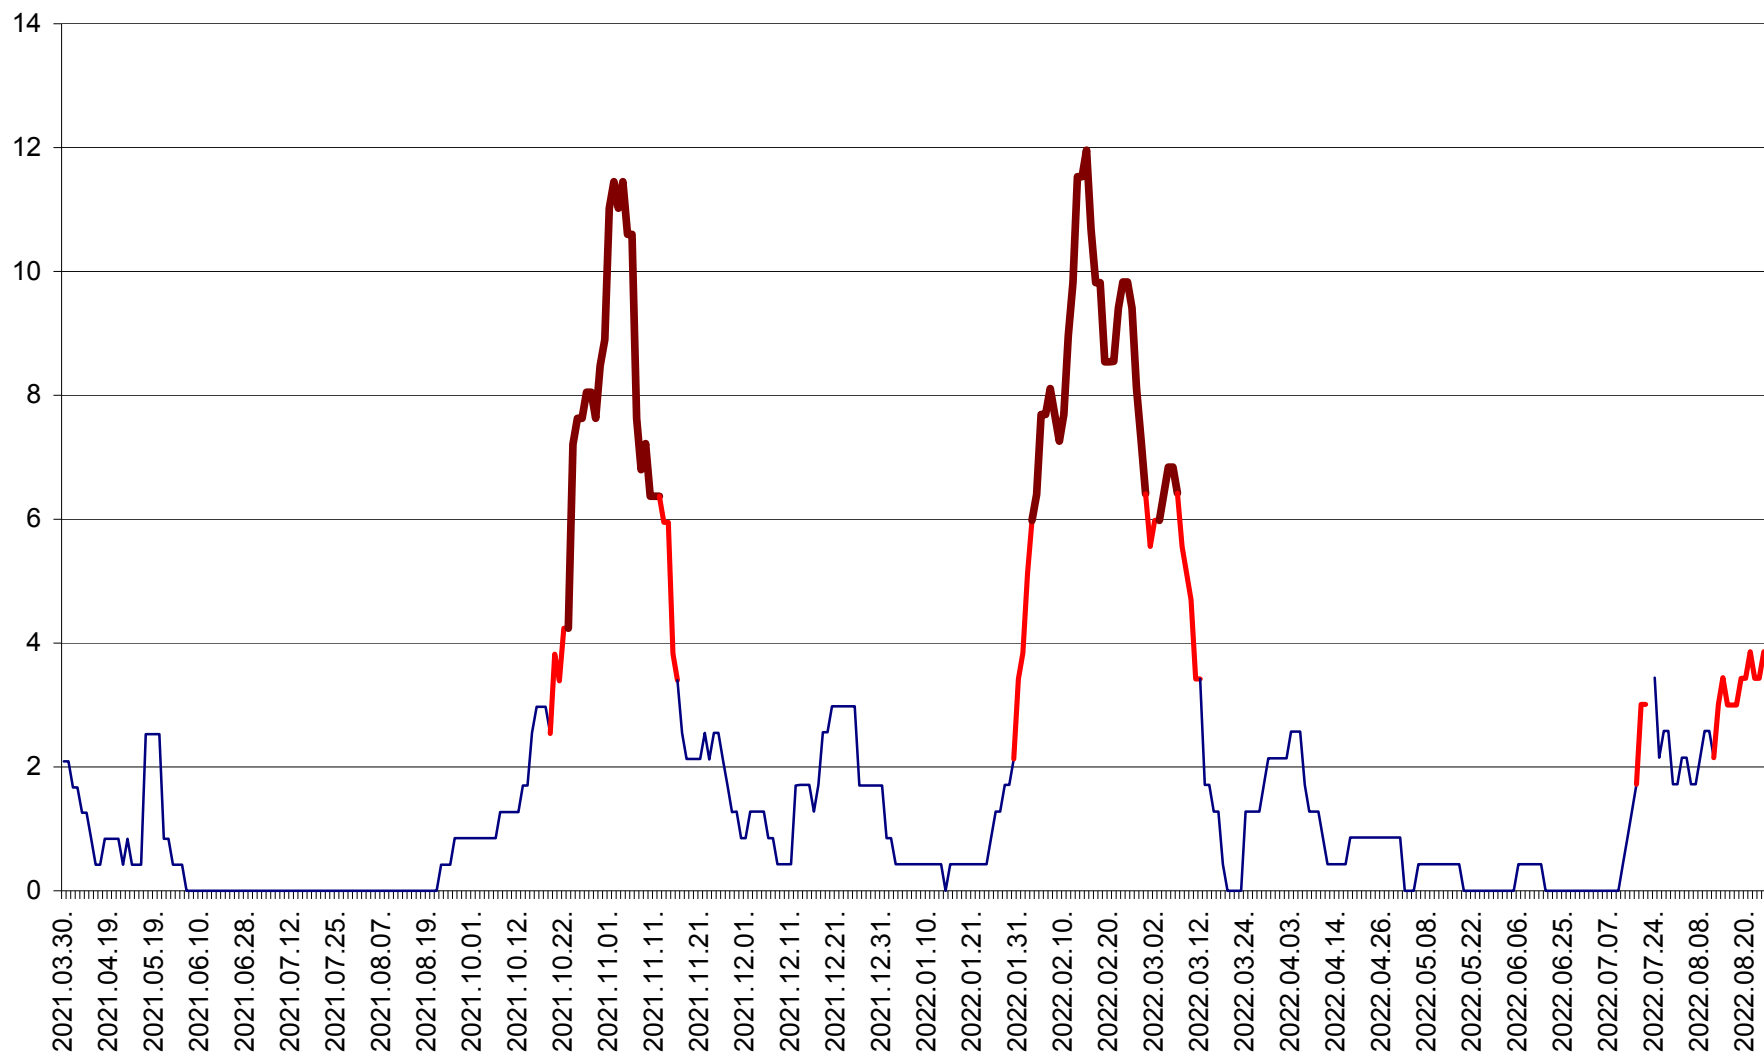

CORBU - Evolutia incidentei cumulate pe 14 zile la ‰ de locuitori
2021.04.01. - 2022.08.24.

CORUND - Evolutia incidentei cumulate pe 14 zile la ‰ de locuitori
2021.04.01. - 2022.08.24.

COZMENI - Evolutia incidentei cumulate pe 14 zile la ‰ de locuitori
2021.04.01. - 2022.08.24.

ORAȘ CRISTURU SECUIESC - Evolutia incidentei cumulate pe 14 zile la ‰ de locuitori
2021.04.01. - 2022.08.24.

DĂNEȘTI - Evolutia incidentei cumulate pe 14 zile la ‰ de locuitori
2021.04.01. - 2022.08.24.

DÂRJIU - Evolutia incidentei cumulate pe 14 zile la ‰ de locuitori
2021.04.01. - 2022.08.24.

DEALU - Evolutia incidentei cumulate pe 14 zile la ‰ de locuitori
2021.04.01. - 2022.08.24.

DITRĂU - Evolutia incidentei cumulate pe 14 zile la ‰ de locuitori
2021.04.01. - 2022.08.24.

FELICENI - Evolutia incidentei cumulate pe 14 zile la % de locuitori
2021.04.01. - 2022.08.24.

FRUMOASA - Evolutia incidentei cumulate pe 14 zile la ‰ de locuitori
2021.04.01. - 2022.08.24.

GĂLĂUȚAȘ - Evoluția incidenței cumulate pe 14 zile la ‰ de locuitori
2021.04.01. - 2022.08.24.