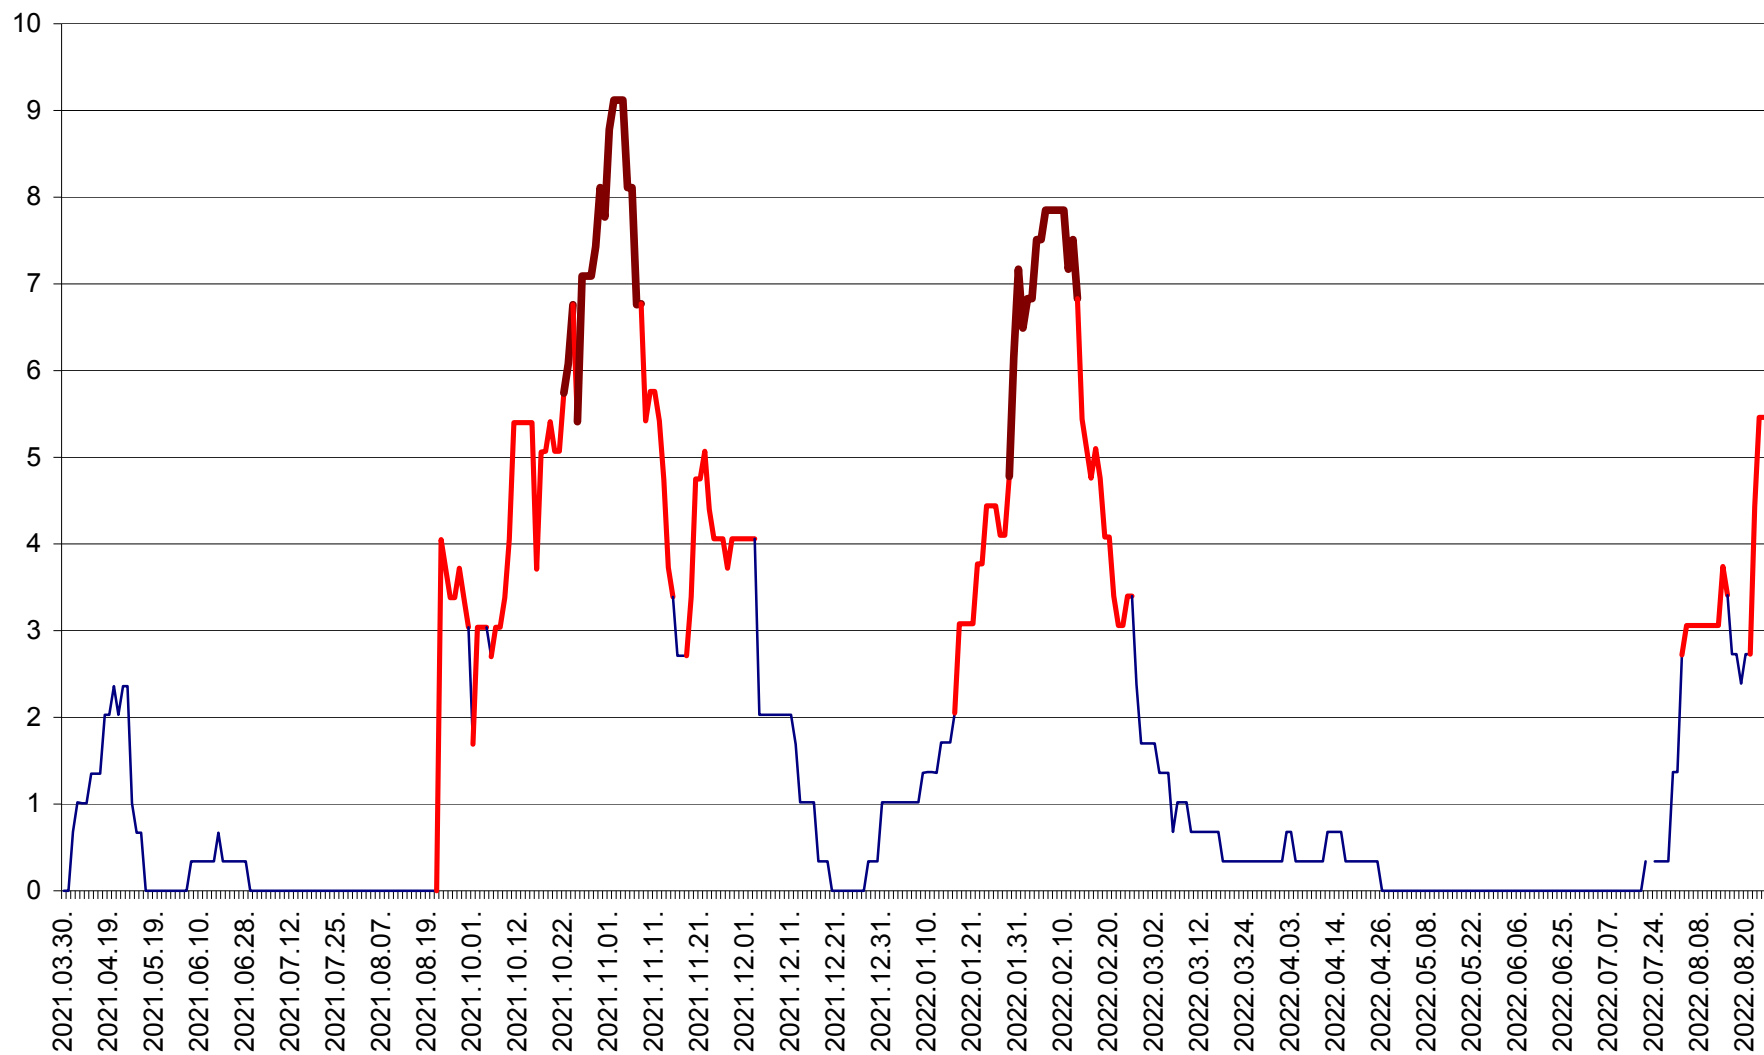

LELICENI - Evolutia incidentei cumulate pe 14 zile la ‰ de locuitori
2021.04.01. - 2022.08.24.

LUETA - Evolutia incidentei cumulate pe 14 zile la ‰ de locuitori
2021.04.01. - 2022.08.24.

LUNCA DE JOS - Evolutia incidentei cumulate pe 14 zile la ‰ de locuitori
2021.04.01. - 2022.08.24.

LUNCA DE SUS - Evolutia incidentei cumulate pe 14 zile la ‰ de locuitori
2021.04.01. - 2022.08.24.

LUPENI - Evolutia incidentei cumulate pe 14 zile la ‰ de locuitori
2021.04.01. - 2022.08.24.

MĂDĂRAȘ - Evolutia incidentei cumulate pe 14 zile la ‰ de locuitori
2021.04.01. - 2022.08.24.

MĂRTINIȘ - Evolutia incidentei cumulate pe 14 zile la % de locuitori
2021.04.01. - 2022.08.24.

MEREȘTI - Evolutia incidentei cumulate pe 14 zile la ‰ de locuitori
2021.04.01. - 2022.08.24.

MUNICIPIUL MIERCUREA-CIUC - Evolutia incidentei cumulate pe 14 zile la ‰ de locuitori
2021.04.01. - 2022.08.24.