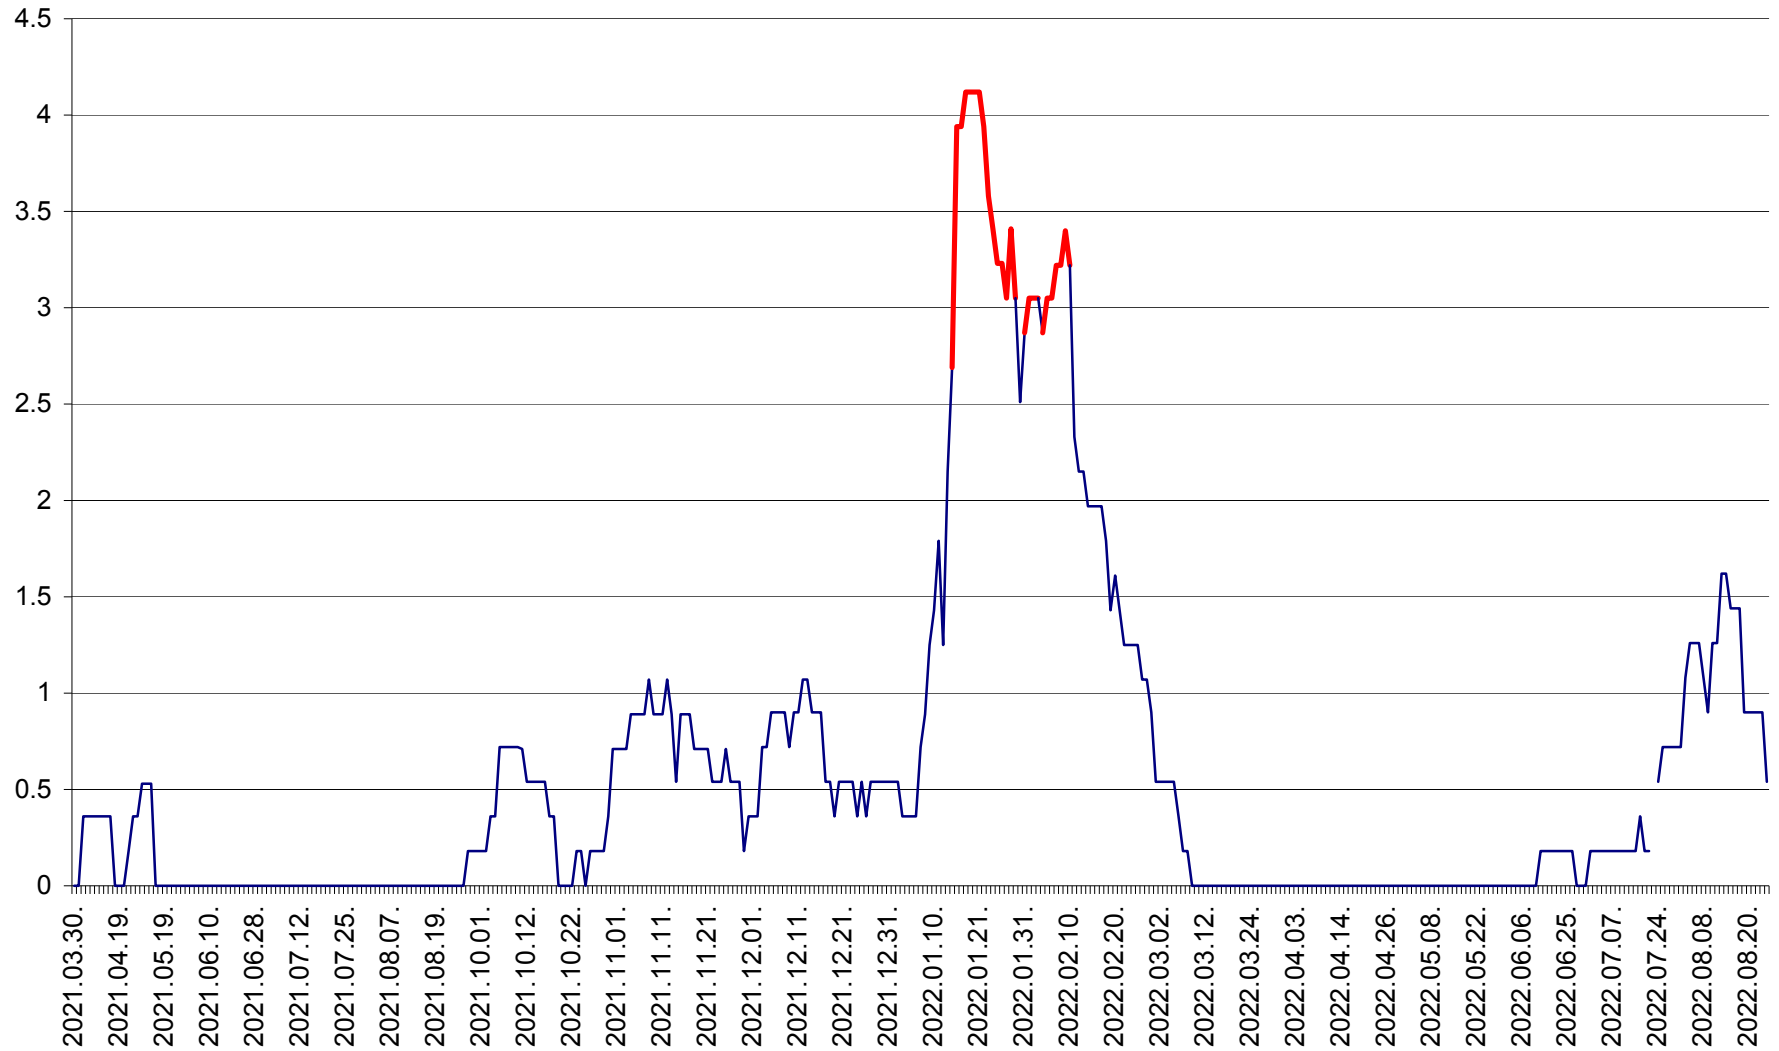

FELICENI - Evolutia incidentei cumulate pe 14 zile la % de locuitori
2021.04.01. - 2022.08.24.

FRUMOASA - Evolutia incidentei cumulate pe 14 zile la ‰ de locuitori
2021.04.01. - 2022.08.24.

GĂLĂUȚAȘ - Evoluția incidenței cumulate pe 14 zile la ‰ de locuitori
2021.04.01. - 2022.08.24.

MUNICIPIUL GHEORGHENI - Evolutia incidentei cumulate pe 14 zile la % de locuitori
2021.04.01. - 2022.08.24.

JOSENI - Evolutia incidentei cumulate pe 14 zile la ‰ de locuitori
2021.04.01. - 2022.08.24.

LĂZAREA - Evolutia incidentei cumulate pe 14 zile la % de locuitori
2021.04.01. - 2022.08.24.

LELICENI - Evolutia incidentei cumulate pe 14 zile la ‰ de locuitori
2021.04.01. - 2022.08.24.

LUETA - Evolutia incidentei cumulate pe 14 zile la ‰ de locuitori
2021.04.01. - 2022.08.24.

LUNCA DE JOS - Evolutia incidentei cumulate pe 14 zile la ‰ de locuitori
2021.04.01. - 2022.08.24.