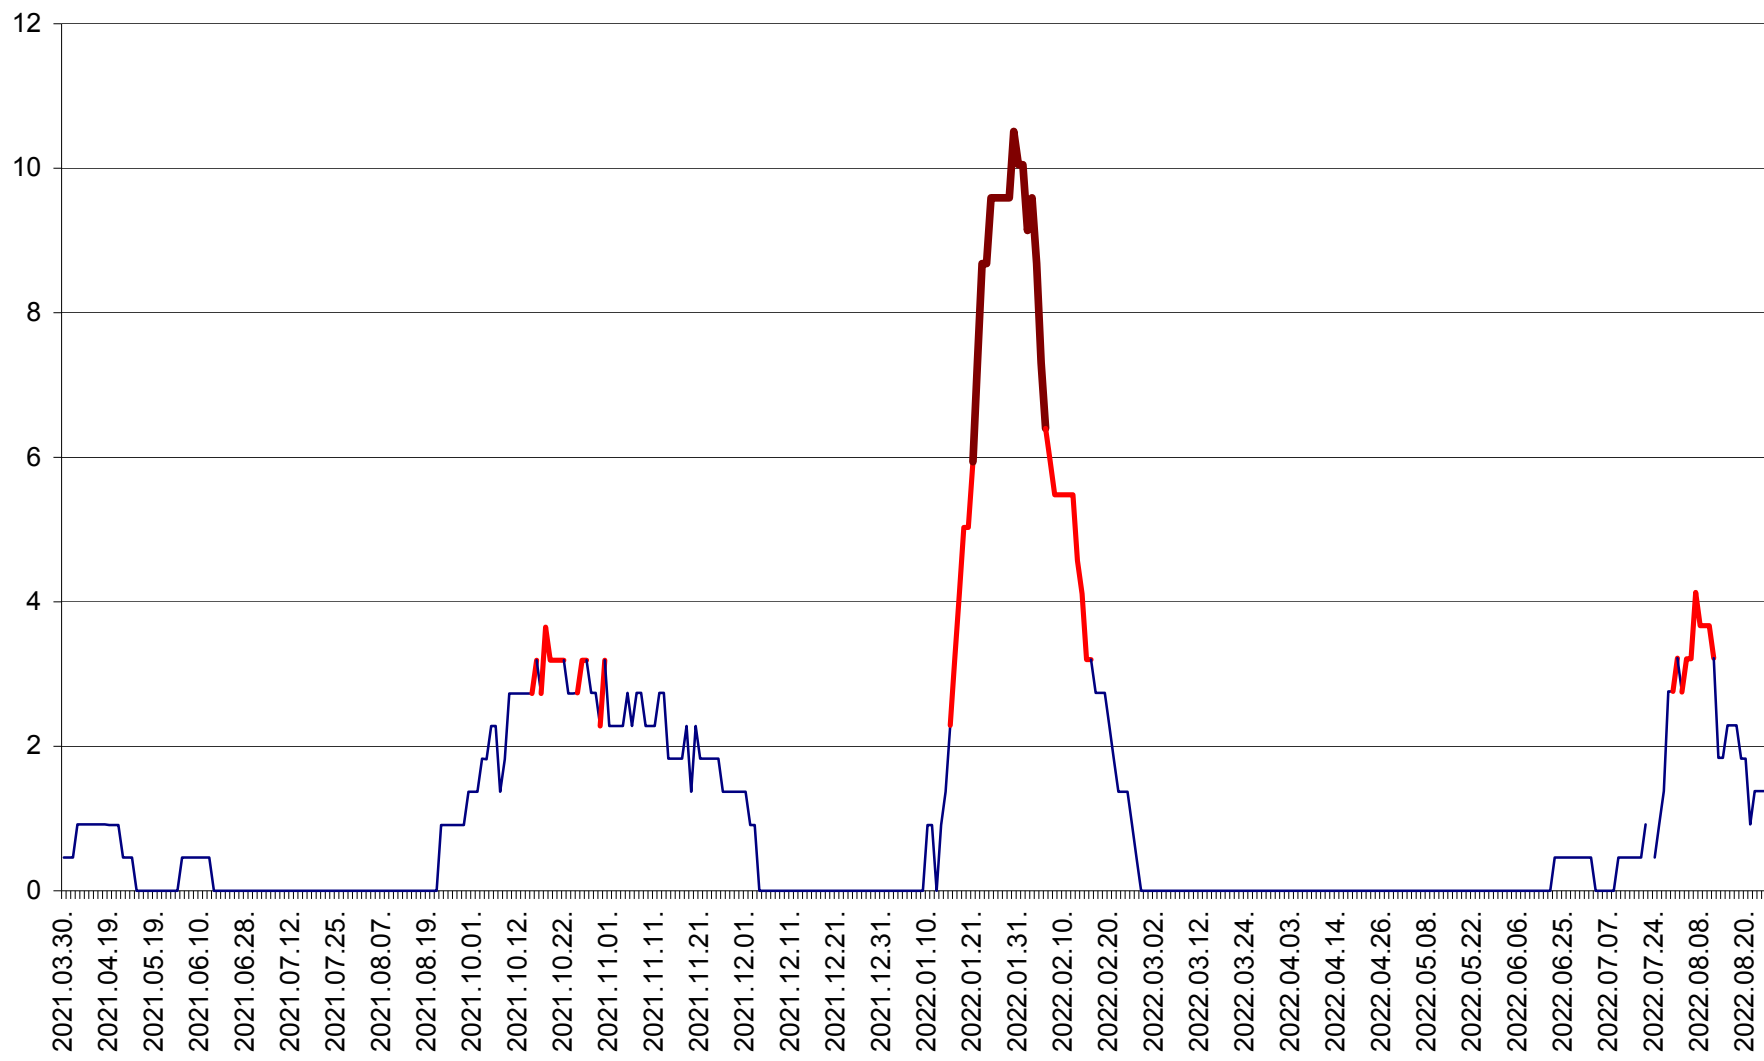

CICEU - Evolutia incidentei cumulate pe 14 zile la ‰ de locuitori
2021.04.01. - 2022.08.24.

CIUCSÂNGEORGIU - Evolutia incidentei cumulate pe 14 zile la ‰ de locuitori
2021.04.01. - 2022.08.24.

CIUMANI - Evolutia incidentei cumulate pe 14 zile la ‰ de locuitori
2021.04.01. - 2022.08.24.

CORBU - Evolutia incidentei cumulate pe 14 zile la ‰ de locuitori
2021.04.01. - 2022.08.24.

CORUND - Evolutia incidentei cumulate pe 14 zile la ‰ de locuitori
2021.04.01. - 2022.08.24.

COZMENI - Evolutia incidentei cumulate pe 14 zile la ‰ de locuitori
2021.04.01. - 2022.08.24.

ORAȘ CRISTURU SECUIESC - Evolutia incidentei cumulate pe 14 zile la ‰ de locuitori
2021.04.01. - 2022.08.24.

DĂNEȘTI - Evolutia incidentei cumulate pe 14 zile la ‰ de locuitori
2021.04.01. - 2022.08.24.

DÂRJIU - Evolutia incidentei cumulate pe 14 zile la ‰ de locuitori
2021.04.01. - 2022.08.24.

DEALU - Evolutia incidentei cumulate pe 14 zile la ‰ de locuitori
2021.04.01. - 2022.08.24.

DITRĂU - Evolutia incidentei cumulate pe 14 zile la ‰ de locuitori
2021.04.01. - 2022.08.24.