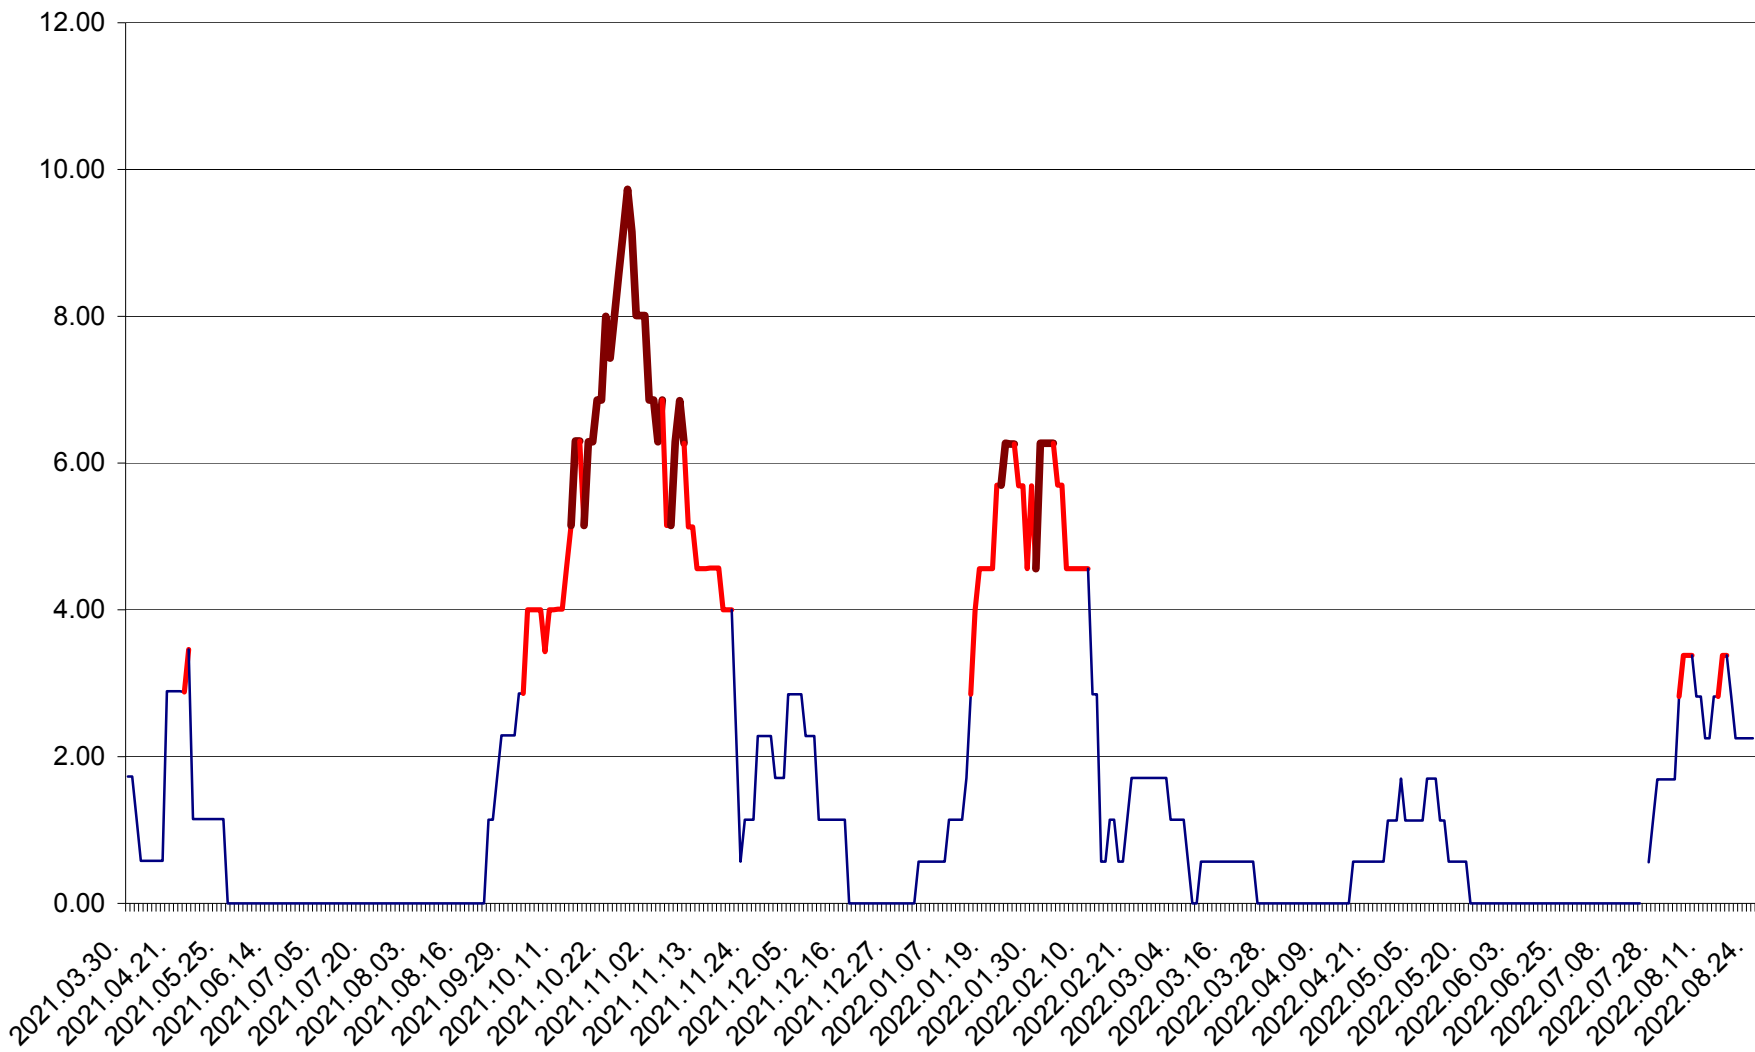

ORAȘ VLĂHIȚA - Evolutia incidentei cumulate pe 14 zile la ‰ de locuitori
2021.04.01. - 2022.08.24.

VĂRȘAG - Evolutia incidentei cumulate pe 14 zile la ‰ de locuitori
2021.04.01. - 2022.08.24.