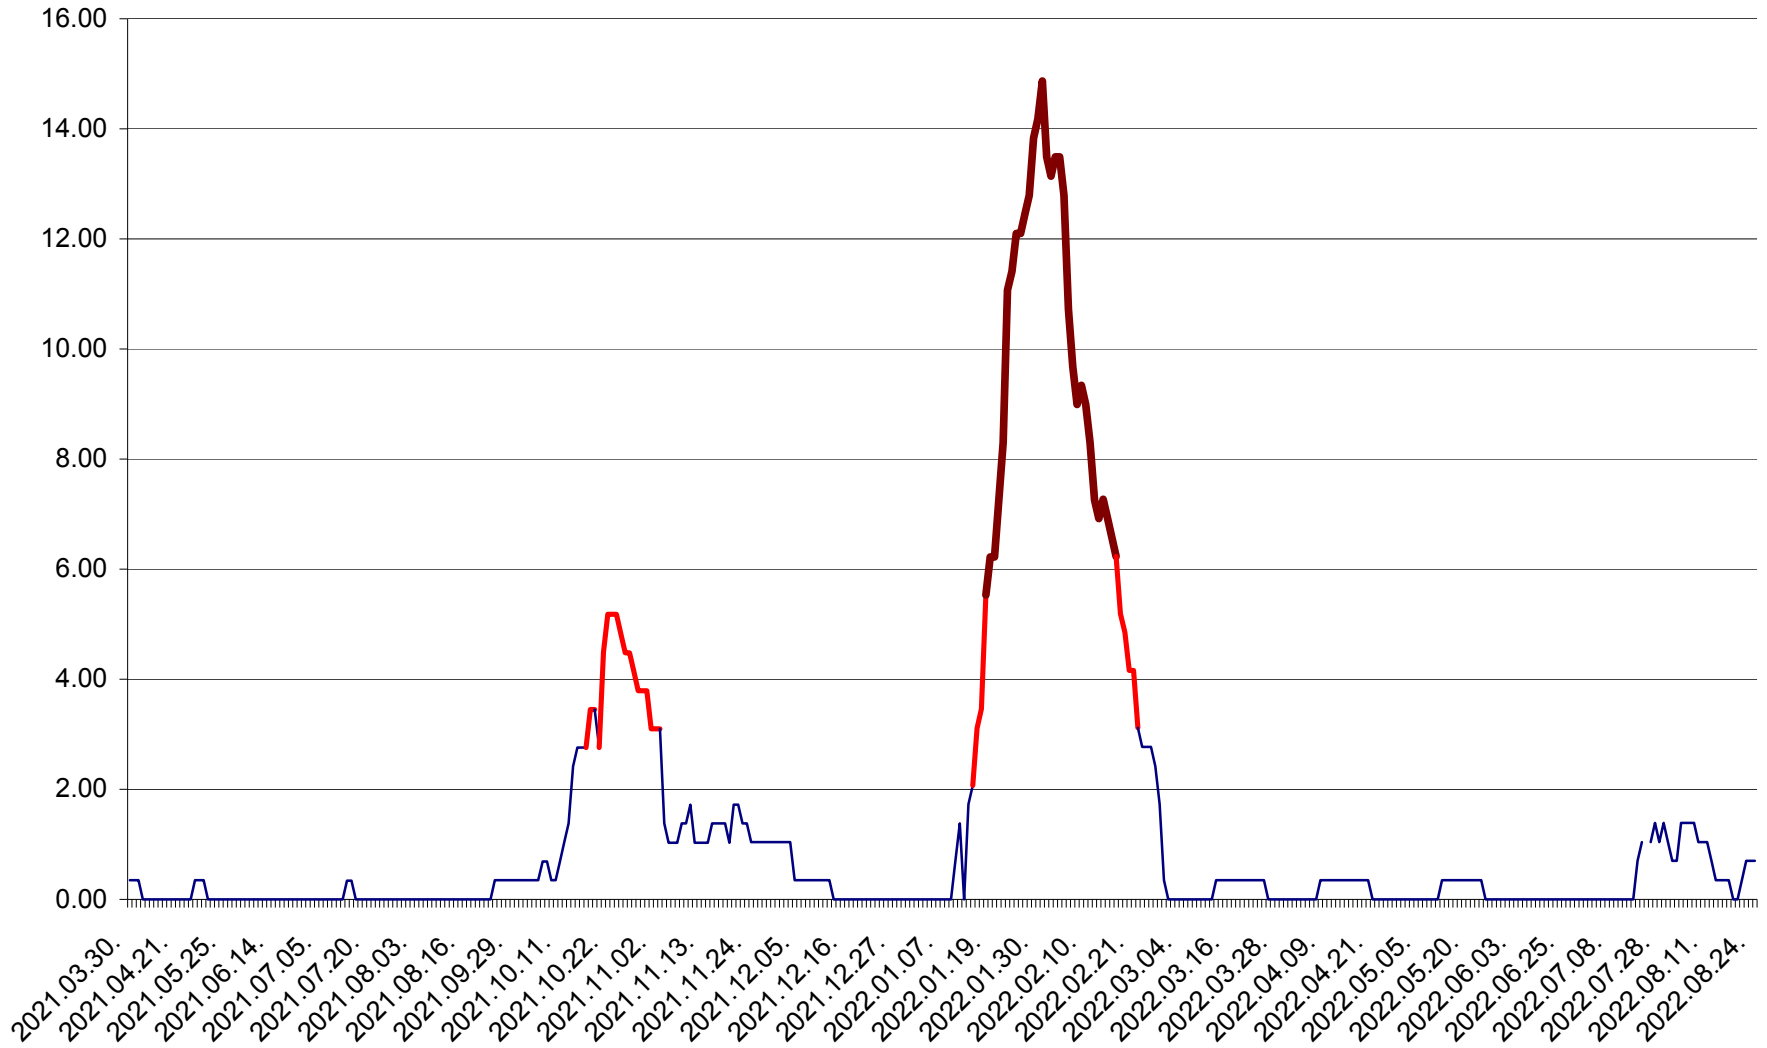

ORAȘ BĂLAN - Evoluția incidenței cumulate pe 14 zile la ‰ de locuitori
2021.04.01. - 2022.08.24.

BILBOR - Evolutia incidentei cumulate pe 14 zile la ‰ de locuitori
2021.04.01. - 2022.08.24.

ORAȘ BORSEC - Evolutia incidentei cumulate pe 14 zile la ‰ de locuitori
2021.04.01. - 2022.08.24.

BRĂDEȘTI - Evolutia incidentei cumulate pe 14 zile la ‰ de locuitori
2021.04.01. - 2022.08.24.

CĂPÂLNIȚA - Evoluția incidenței cumulate pe 14 zile la ‰ de locuitori
2021.04.01. - 2022.08.24.

CÂRȚA - Evolutia incidentei cumulate pe 14 zile la ‰ de locuitori
2021.04.01. - 2022.08.24.

CICEU - Evolutia incidentei cumulate pe 14 zile la ‰ de locuitori
2021.04.01. - 2022.08.24.

CIUCSÂNGEORGIU - Evolutia incidentei cumulate pe 14 zile la ‰ de locuitori
2021.04.01. - 2022.08.24.

CIUMANI - Evolutia incidentei cumulate pe 14 zile la ‰ de locuitori
2021.04.01. - 2022.08.24.

CORBU - Evolutia incidentei cumulate pe 14 zile la ‰ de locuitori
2021.04.01. - 2022.08.24.

CORUND - Evolutia incidentei cumulate pe 14 zile la ‰ de locuitori
2021.04.01. - 2022.08.24.

COZMENI - Evolutia incidentei cumulate pe 14 zile la ‰ de locuitori
2021.04.01. - 2022.08.24.