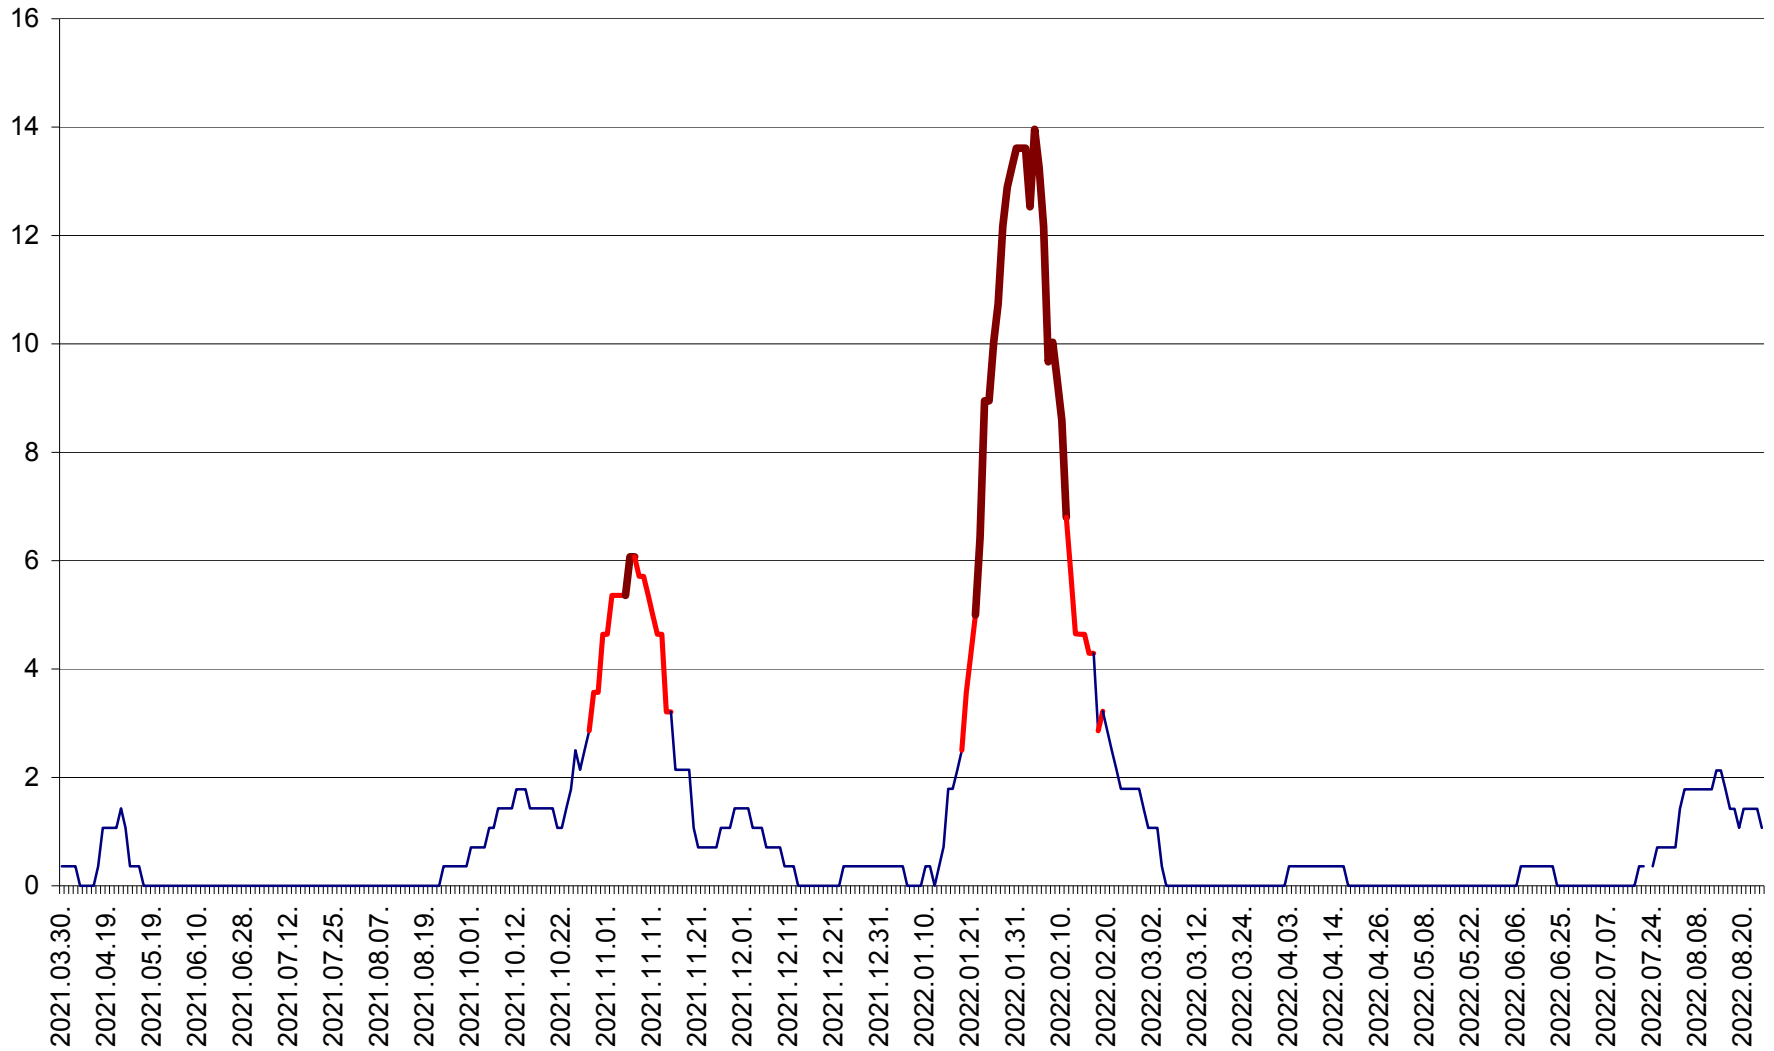

ȘIMONEȘTI - Evolutia incidentei cumulate pe 14 zile la ‰ de locuitori
2021.04.01. - 2022.08.24.

SICULENI - Evolutia incidentei cumulate pe 14 zile la ‰ de locuitori
2021.04.01. - 2022.08.24.