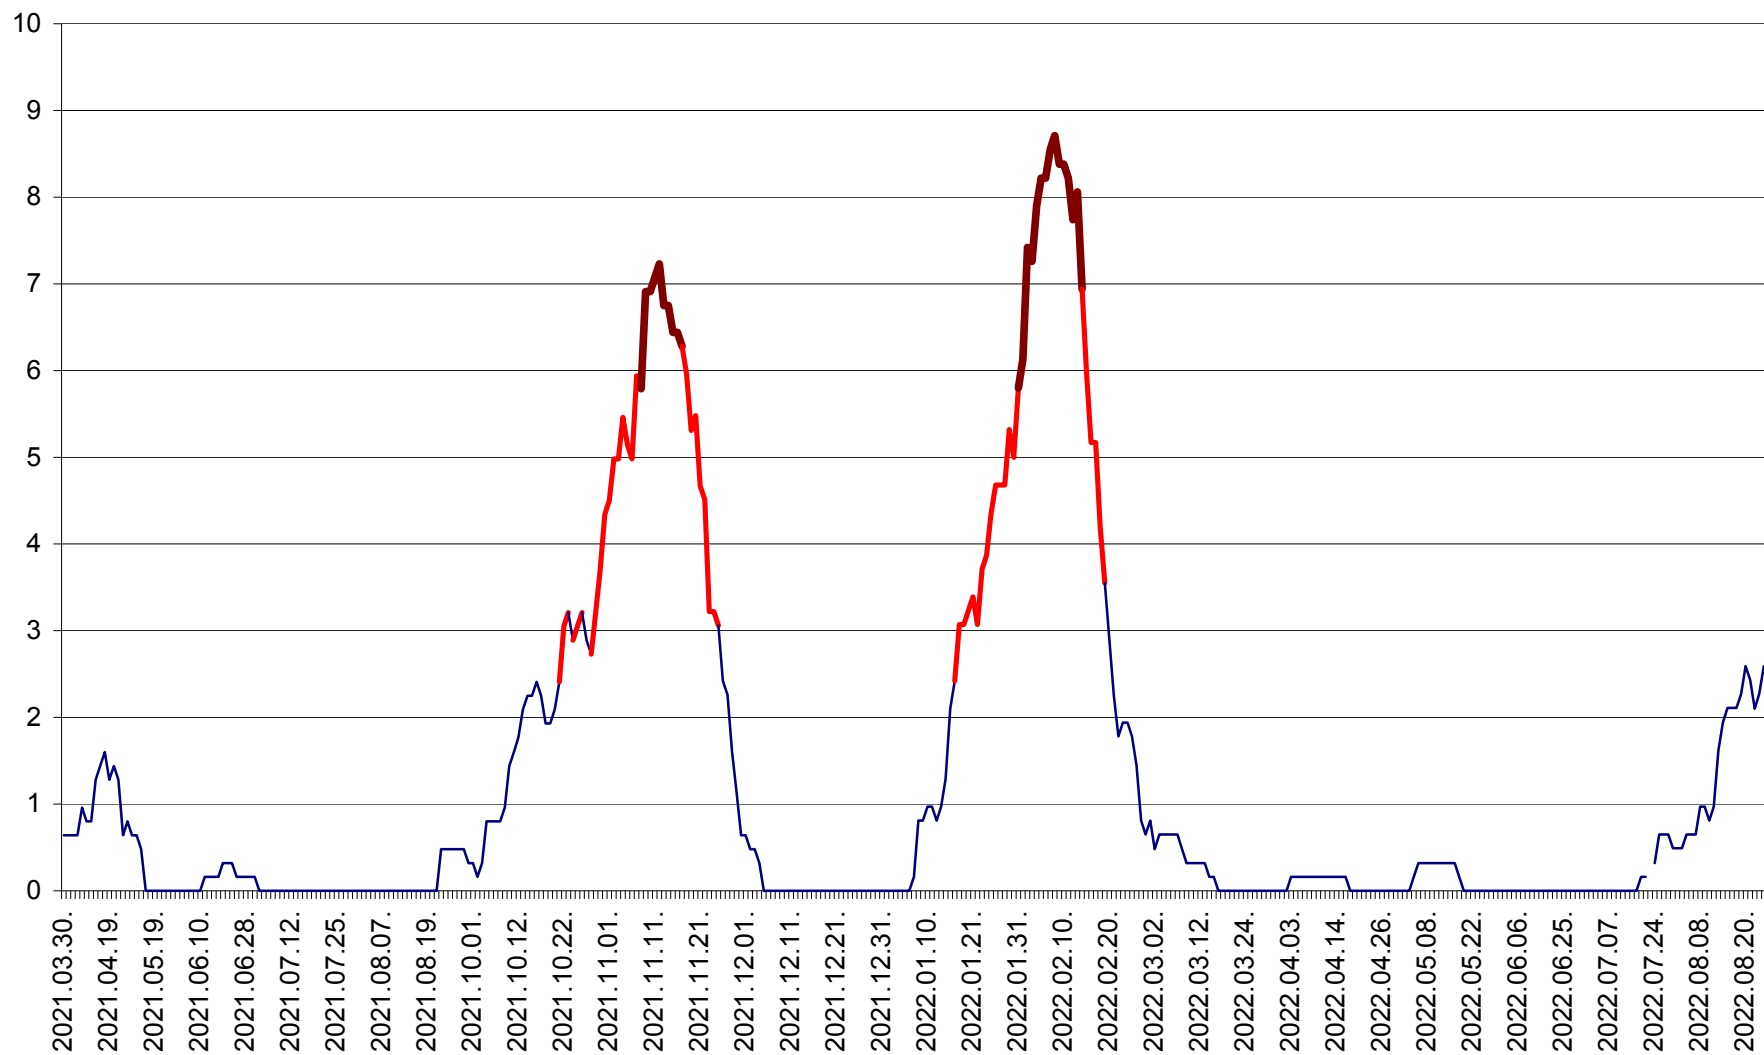

RACU - Evolutia incidentei cumulate pe 14 zile la ‰ de locuitori
2021.04.01. - 2022.08.24.

REMETEA - Evolutia incidentei cumulate pe 14 zile la ‰ de locuitori
2021.04.01. - 2022.08.24.

SĂCEL - Evolutia incidentei cumulate pe 14 zile la ‰ de locuitori
2021.04.01. - 2022.08.24.

SÂNCRĂIENI - Evolutia incidentei cumulate pe 14 zile la ‰ de locuitori
2021.04.01. - 2022.08.24.

SÂNDOMIC - Evolutia incidentei cumulate pe 14 zile la ‰ de locuitori
2021.04.01. - 2022.08.24.

SÂNMARTIN - Evolutia incidentei cumulate pe 14 zile la ‰ de locuitori
2021.04.01. - 2022.08.24.