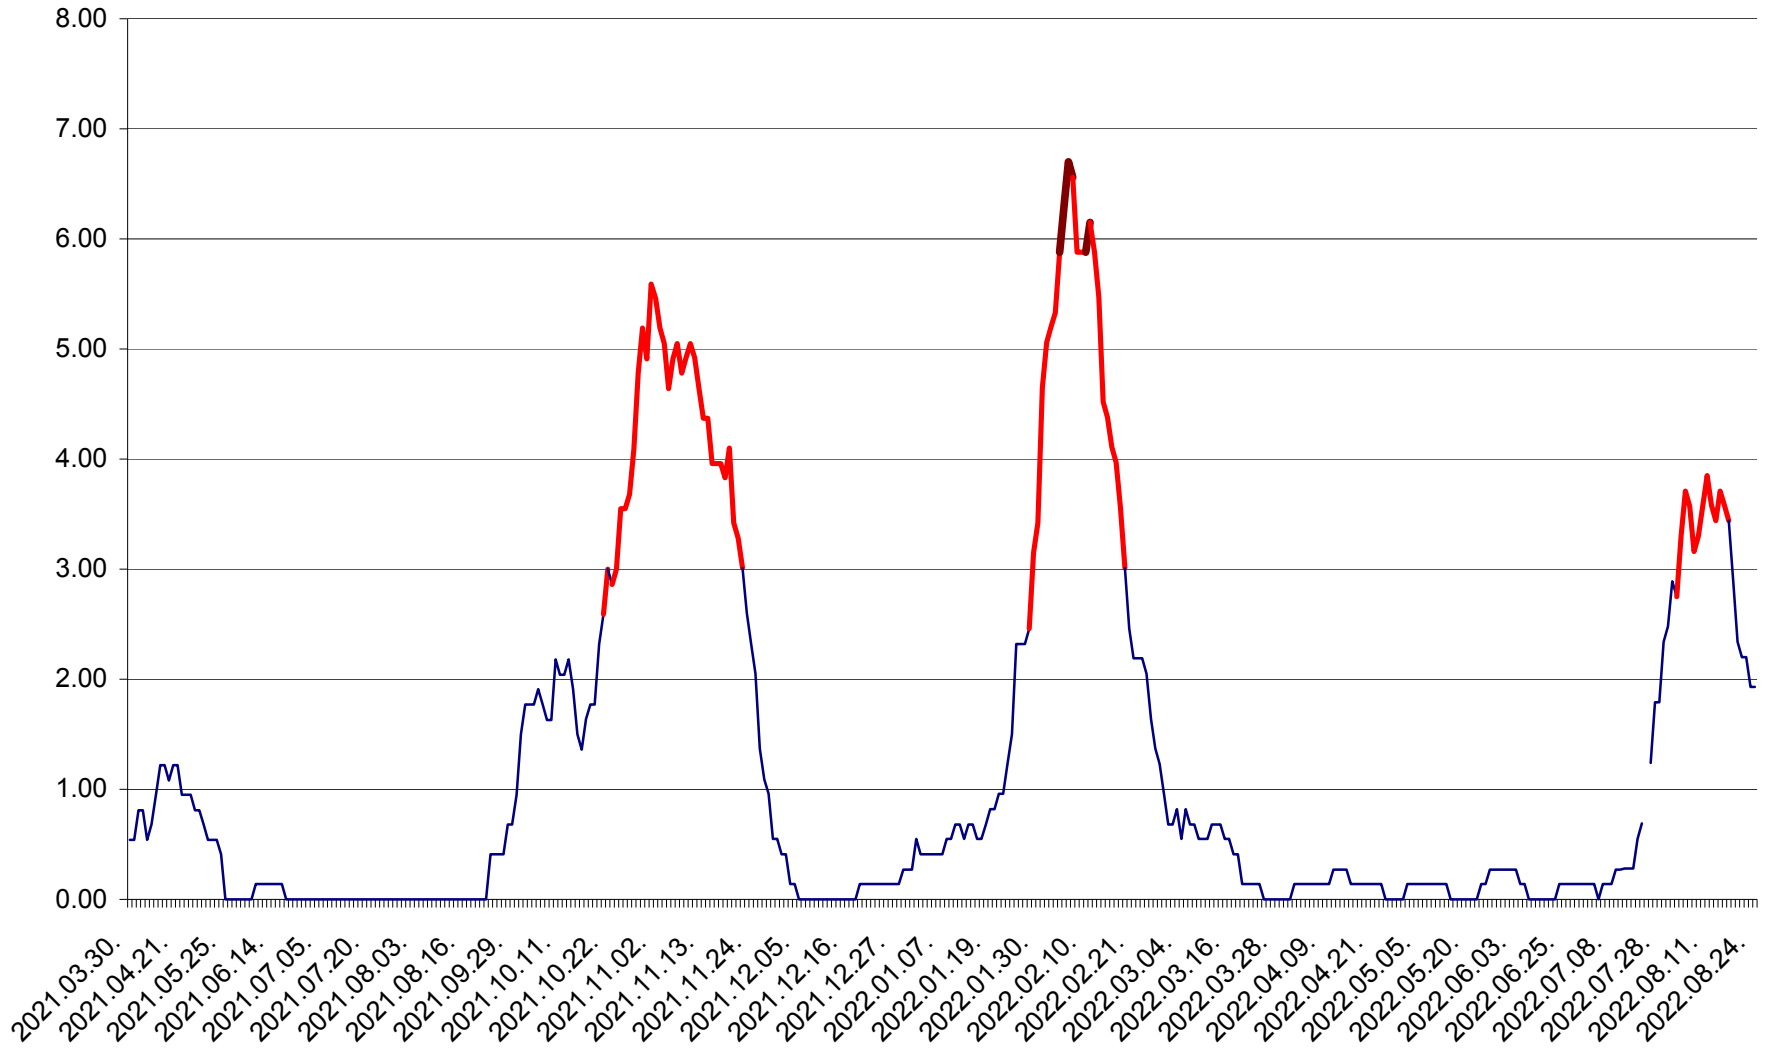

ATID - Evolutia incidentei cumulate pe 14 zile la % de locuitori
2021.04.01. - 2022.08.24.

AVRĂMEȘTI - Evolutia incidentei cumulate pe 14 zile la ‰ de locuitori
2021.04.01. - 2022.08.24.

ORAȘ BĂILE TUȘNAD - Evolutia incidentei cumulate pe 14 zile la ‰ de locuitori
2021.04.01. - 2022.08.24.

ORAȘ BĂLAN - Evoluția incidenței cumulate pe 14 zile la ‰ de locuitori
2021.04.01. - 2022.08.24.

BILBOR - Evolutia incidentei cumulate pe 14 zile la ‰ de locuitori
2021.04.01. - 2022.08.24.

ORAȘ BORSEC - Evolutia incidentei cumulate pe 14 zile la ‰ de locuitori
2021.04.01. - 2022.08.24.

BRĂDEȘTI - Evolutia incidentei cumulate pe 14 zile la ‰ de locuitori
2021.04.01. - 2022.08.24.

CĂPÂLNIȚA - Evoluția incidenței cumulate pe 14 zile la ‰ de locuitori
2021.04.01. - 2022.08.24.

CÂRȚA - Evolutia incidentei cumulate pe 14 zile la ‰ de locuitori
2021.04.01. - 2022.08.24.