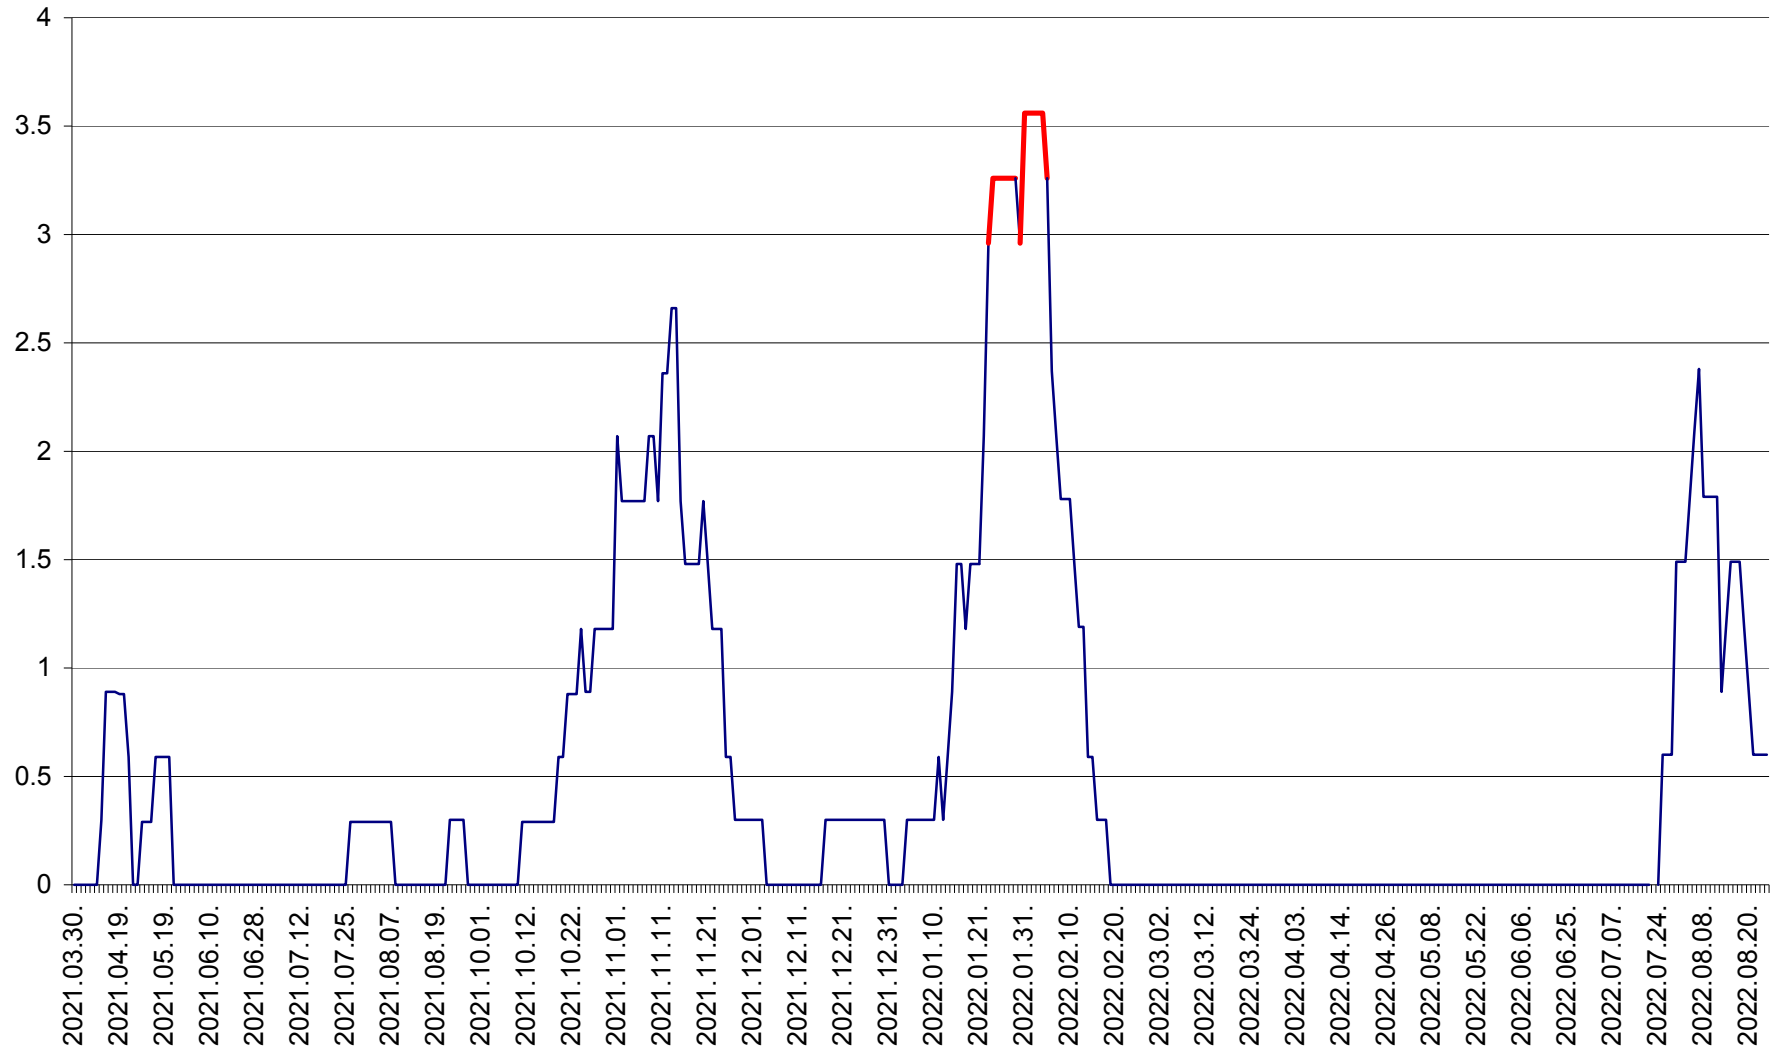

MUNICIPIUL GHEORGHENI - Evolutia incidentei cumulate pe 14 zile la % de locuitori
2021.04.01. - 2022.08.24.

JOSENI - Evolutia incidentei cumulate pe 14 zile la ‰ de locuitori
2021.04.01. - 2022.08.24.

LĂZAREA - Evolutia incidentei cumulate pe 14 zile la % de locuitori
2021.04.01. - 2022.08.24.

LELICENI - Evolutia incidentei cumulate pe 14 zile la ‰ de locuitori
2021.04.01. - 2022.08.24.

LUETA - Evolutia incidentei cumulate pe 14 zile la ‰ de locuitori
2021.04.01. - 2022.08.24.

LUNCA DE JOS - Evolutia incidentei cumulate pe 14 zile la ‰ de locuitori
2021.04.01. - 2022.08.24.

LUNCA DE SUS - Evolutia incidentei cumulate pe 14 zile la ‰ de locuitori
2021.04.01. - 2022.08.24.

LUPENI - Evolutia incidentei cumulate pe 14 zile la ‰ de locuitori
2021.04.01. - 2022.08.24.

MĂDĂRAȘ - Evolutia incidentei cumulate pe 14 zile la ‰ de locuitori
2021.04.01. - 2022.08.24.