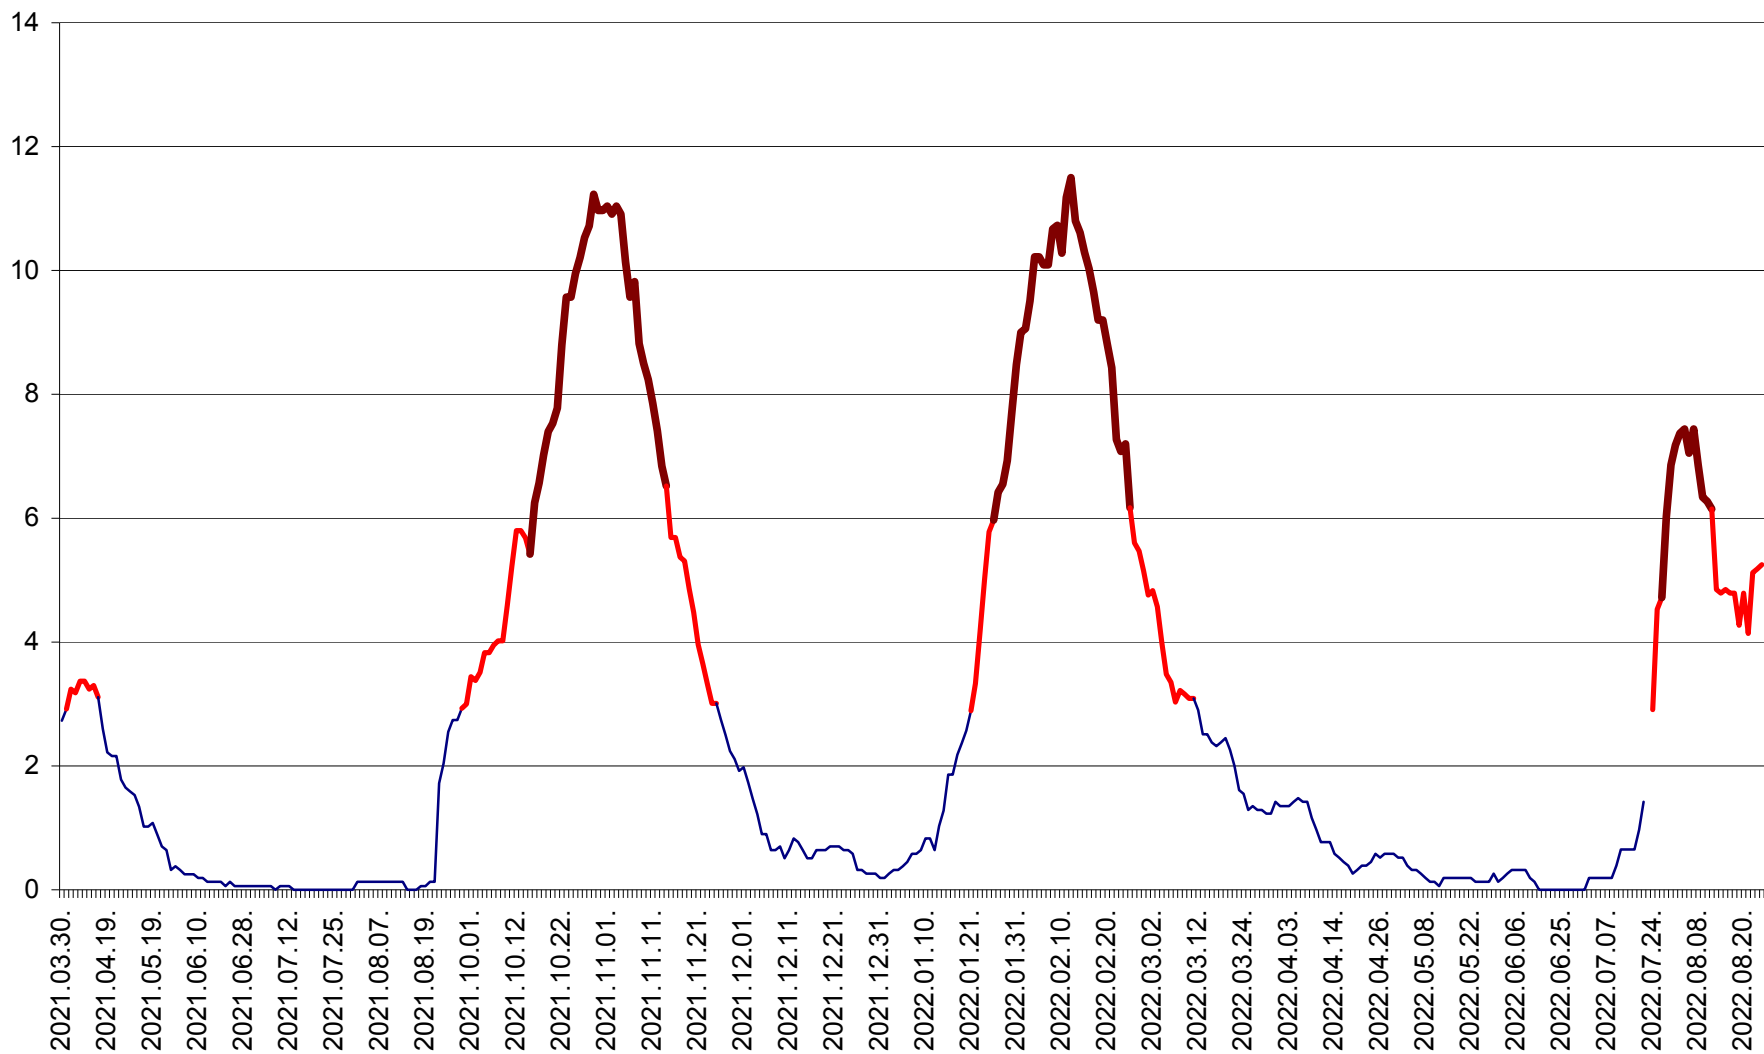

TULGHEȘ - Evolutia incidentei cumulate pe 14 zile la % de locuitori
2021.04.01. - 2022.08.24.