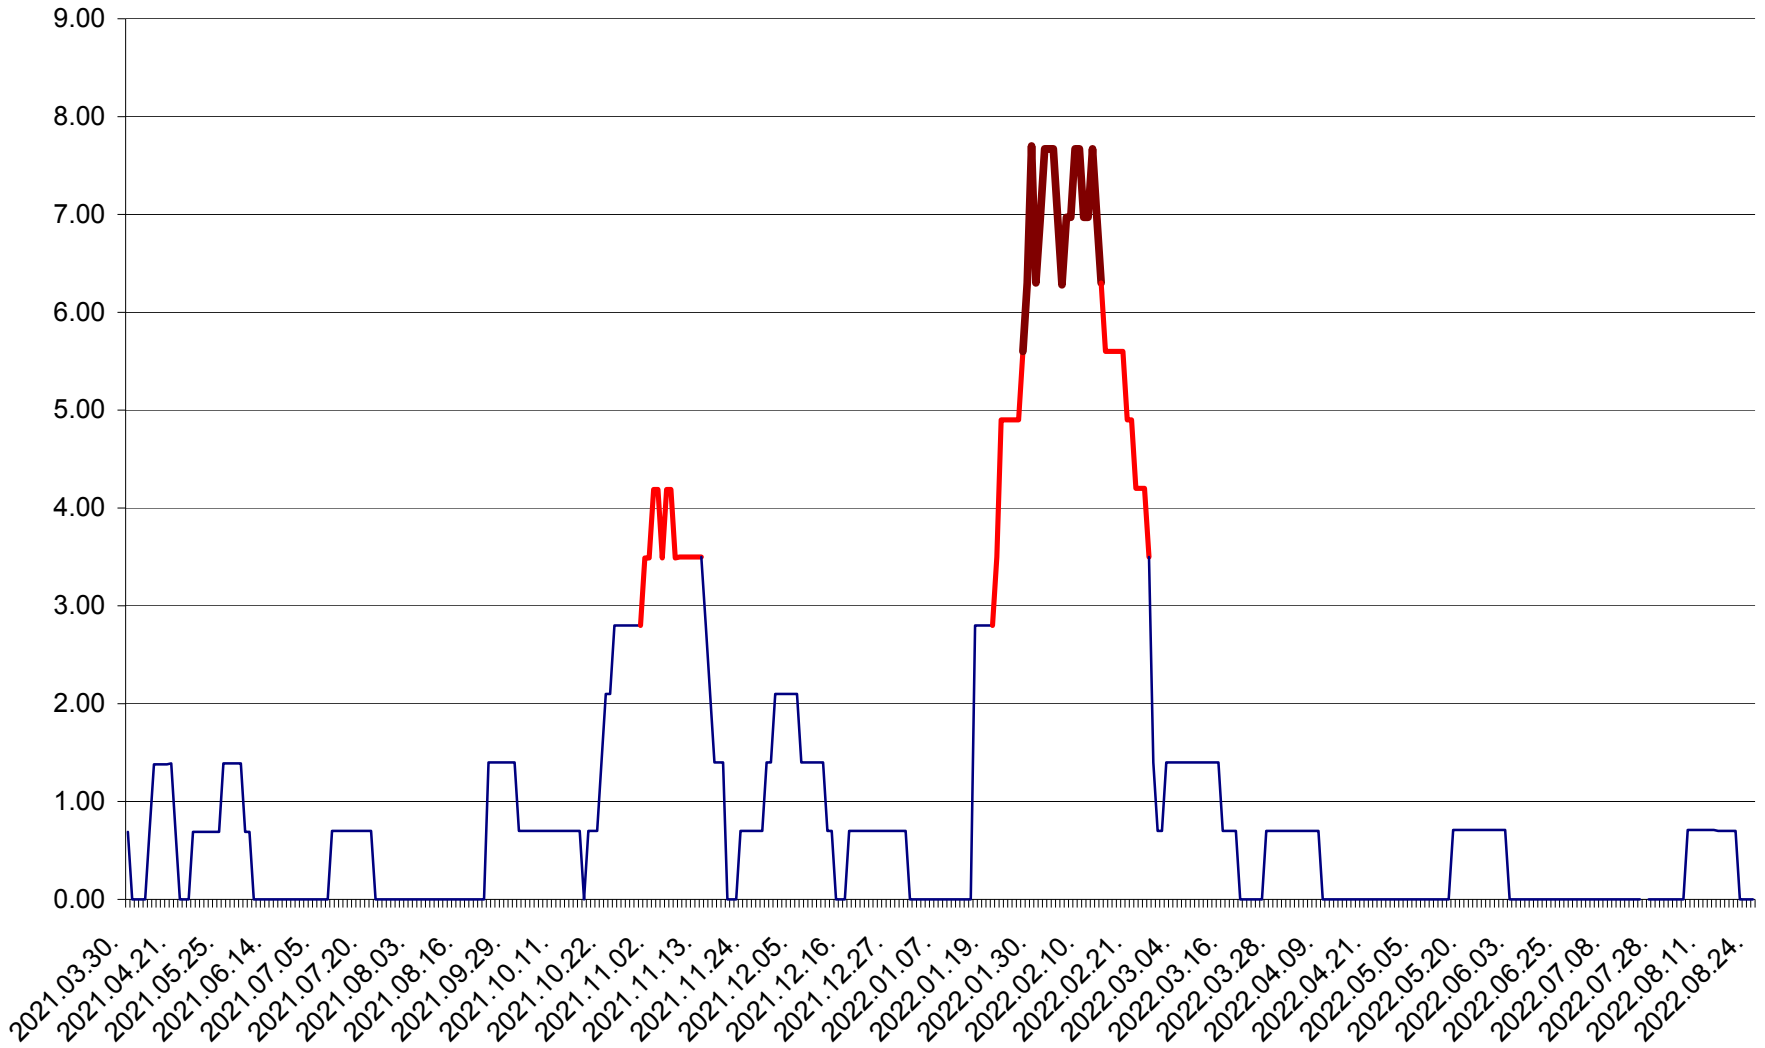

ORAȘ BĂLAN - Evoluția incidenței cumulate pe 14 zile la ‰ de locuitori
2021.04.01. - 2022.08.24.

BILBOR - Evolutia incidentei cumulate pe 14 zile la ‰ de locuitori
2021.04.01. - 2022.08.24.

ORAȘ BORSEC - Evolutia incidentei cumulate pe 14 zile la ‰ de locuitori
2021.04.01. - 2022.08.24.

BRĂDEȘTI - Evolutia incidentei cumulate pe 14 zile la ‰ de locuitori
2021.04.01. - 2022.08.24.

CĂPÂLNIȚA - Evoluția incidenței cumulate pe 14 zile la ‰ de locuitori
2021.04.01. - 2022.08.24.

CÂRȚA - Evolutia incidentei cumulate pe 14 zile la ‰ de locuitori
2021.04.01. - 2022.08.24.

CICEU - Evolutia incidentei cumulate pe 14 zile la ‰ de locuitori
2021.04.01. - 2022.08.24.

CIUCSÂNGEORGIU - Evolutia incidentei cumulate pe 14 zile la ‰ de locuitori
2021.04.01. - 2022.08.24.

CIUMANI - Evolutia incidentei cumulate pe 14 zile la ‰ de locuitori
2021.04.01. - 2022.08.24.

CORBU - Evolutia incidentei cumulate pe 14 zile la ‰ de locuitori
2021.04.01. - 2022.08.24.

CORUND - Evolutia incidentei cumulate pe 14 zile la ‰ de locuitori
2021.04.01. - 2022.08.24.

COZMENI - Evolutia incidentei cumulate pe 14 zile la ‰ de locuitori
2021.04.01. - 2022.08.24.