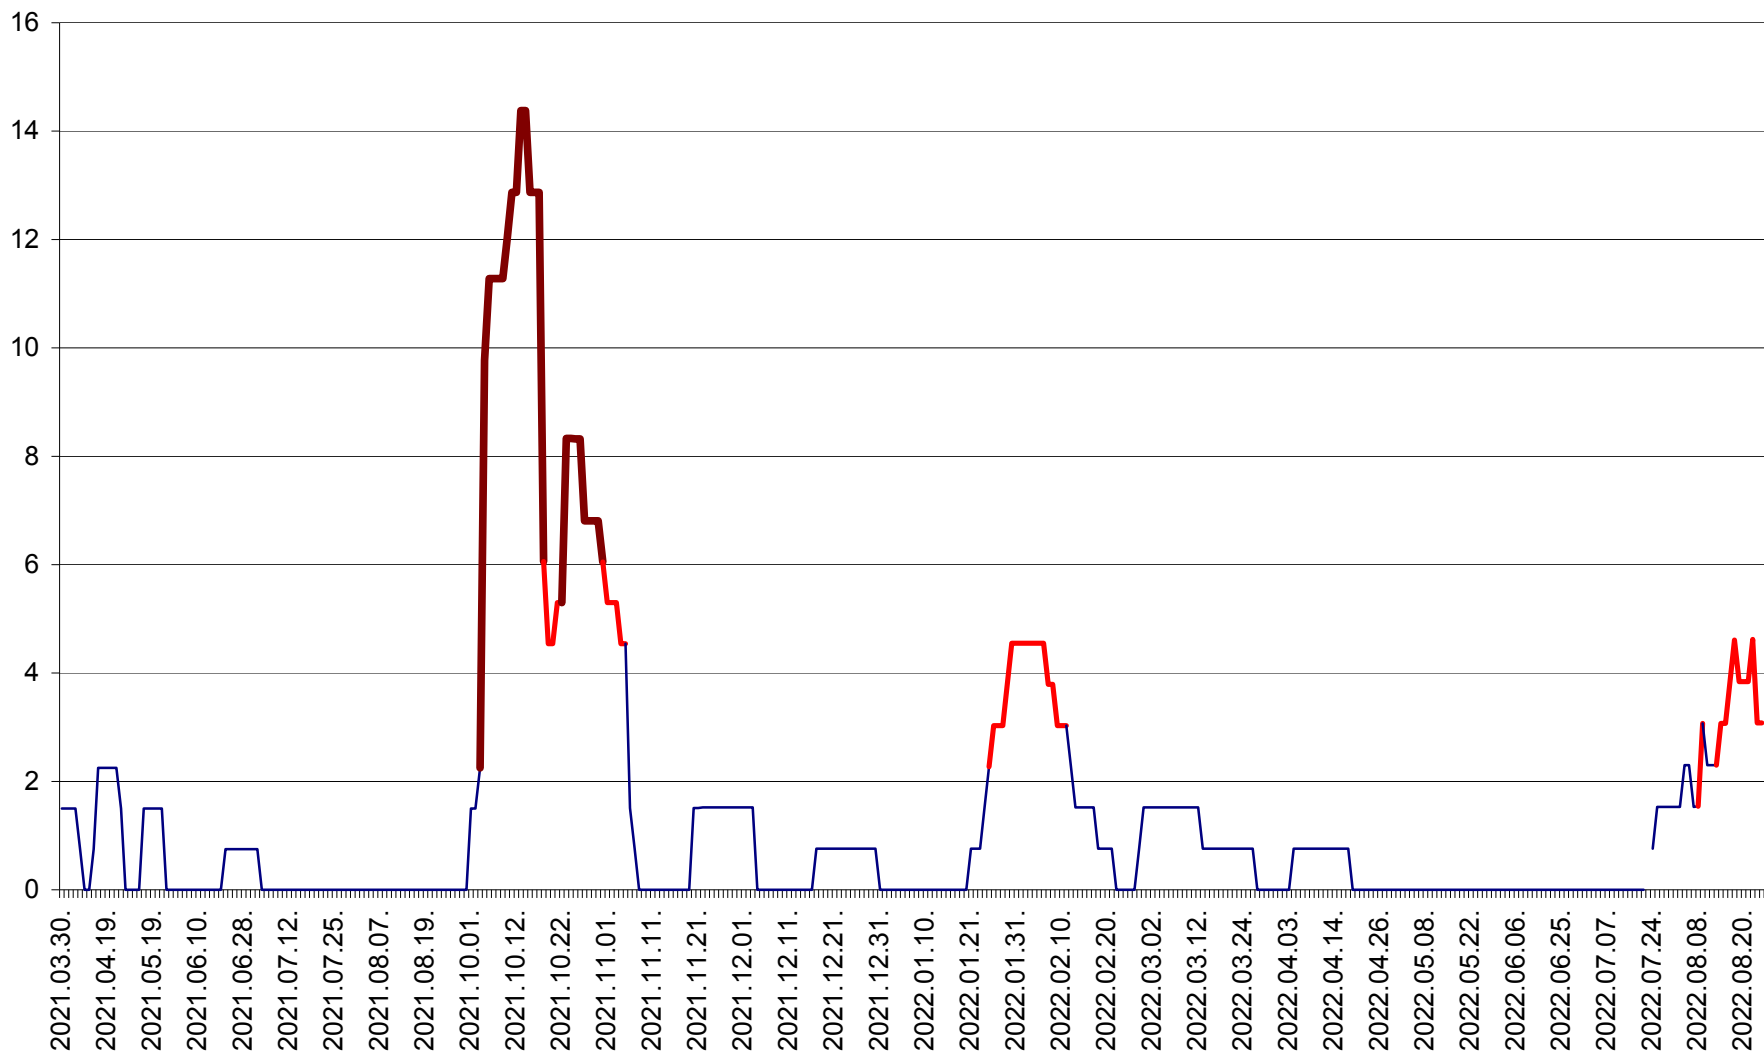

MĂRTINIȘ - Evolutia incidentei cumulate pe 14 zile la % de locuitori
2021.04.01. - 2022.08.24.

MEREȘTI - Evolutia incidentei cumulate pe 14 zile la ‰ de locuitori
2021.04.01. - 2022.08.24.

MUNICIPIUL MIERCUREA-CIUC - Evolutia incidentei cumulate pe 14 zile la ‰ de locuitori
2021.04.01. - 2022.08.24.

MIHĂILENI - Evolutia incidentei cumulate pe 14 zile la ‰ de locuitori
2021.04.01. - 2022.08.24.

MUGENI - Evolutia incidentei cumulate pe 14 zile la ‰ de locuitori
2021.04.01. - 2022.08.24.

OCLAND - Evolutia incidentei cumulate pe 14 zile la ‰ de locuitori
2021.04.01. - 2022.08.24.