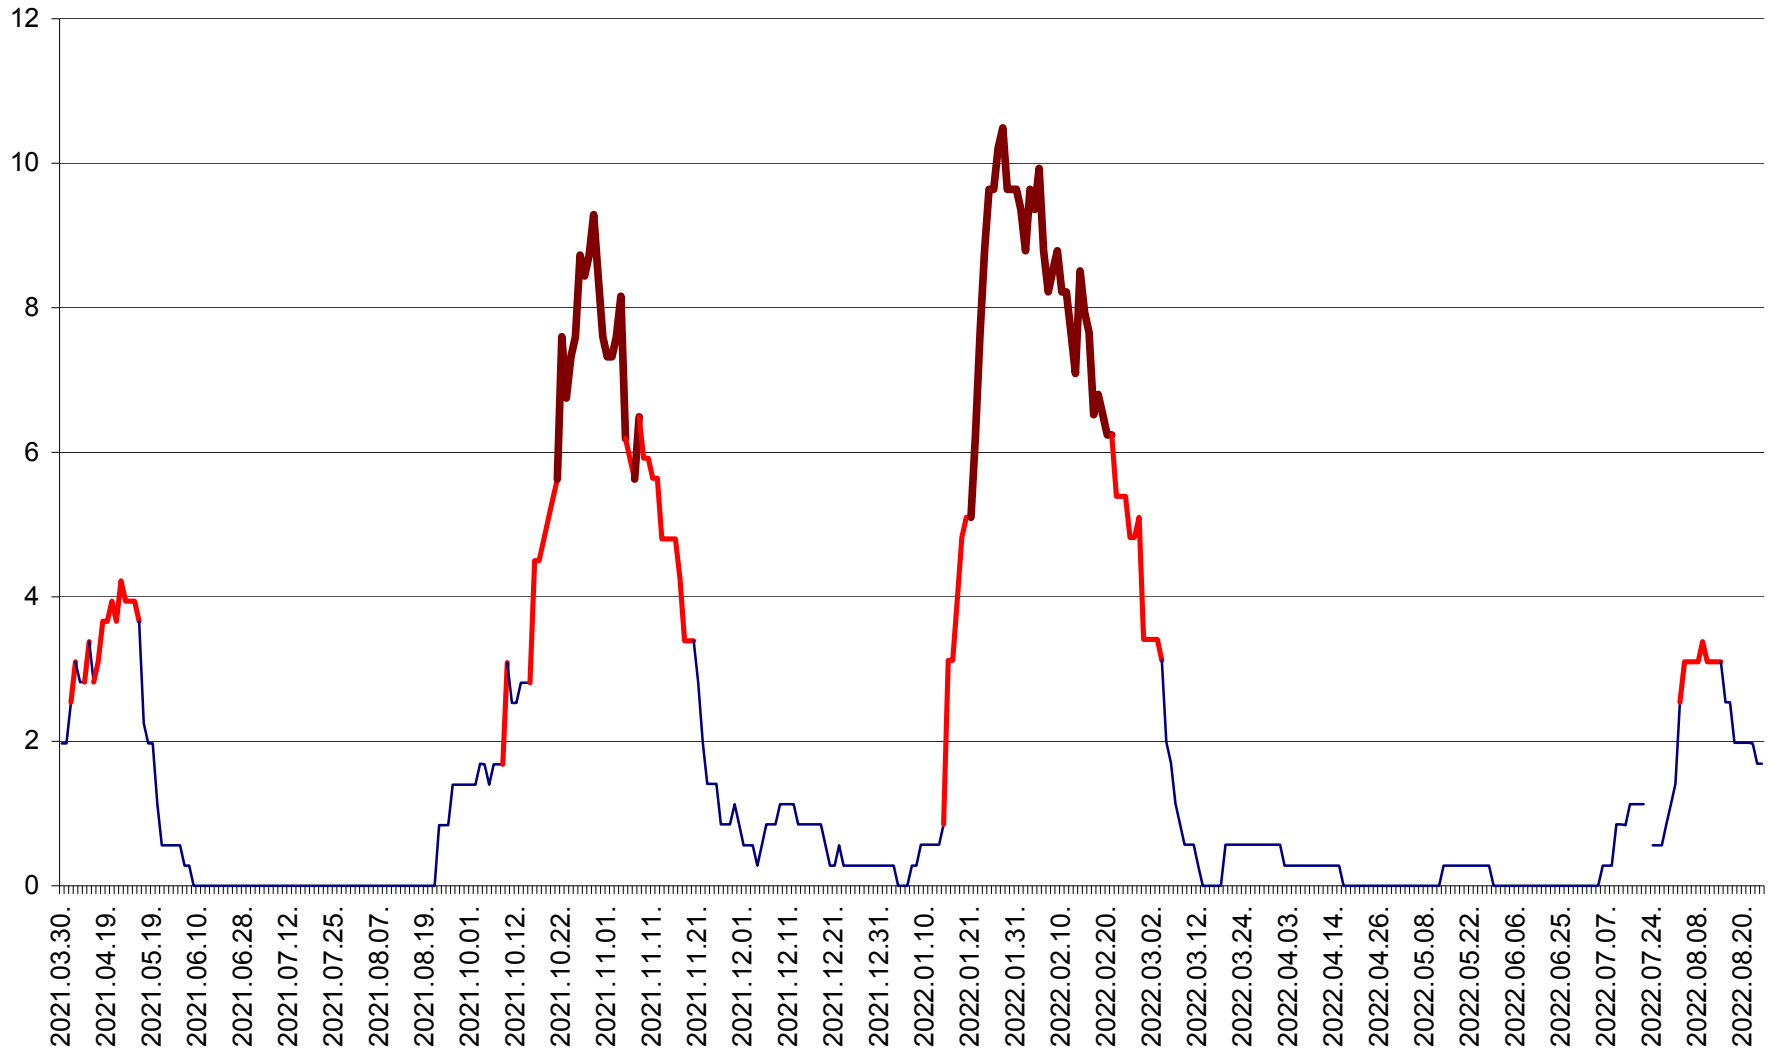

ORAȘ CRISTURU SECUIESC - Evolutia incidentei cumulate pe 14 zile la ‰ de locuitori
2021.04.01. - 2022.08.24.

DĂNEȘTI - Evolutia incidentei cumulate pe 14 zile la ‰ de locuitori
2021.04.01. - 2022.08.24.

DÂRJIU - Evolutia incidentei cumulate pe 14 zile la ‰ de locuitori
2021.04.01. - 2022.08.24.

DEALU - Evolutia incidentei cumulate pe 14 zile la ‰ de locuitori
2021.04.01. - 2022.08.24.

DITRĂU - Evolutia incidentei cumulate pe 14 zile la ‰ de locuitori
2021.04.01. - 2022.08.24.

FELICENI - Evolutia incidentei cumulate pe 14 zile la % de locuitori
2021.04.01. - 2022.08.24.

FRUMOASA - Evolutia incidentei cumulate pe 14 zile la ‰ de locuitori
2021.04.01. - 2022.08.24.

GĂLĂUȚAȘ - Evoluția incidenței cumulate pe 14 zile la ‰ de locuitori
2021.04.01. - 2022.08.24.