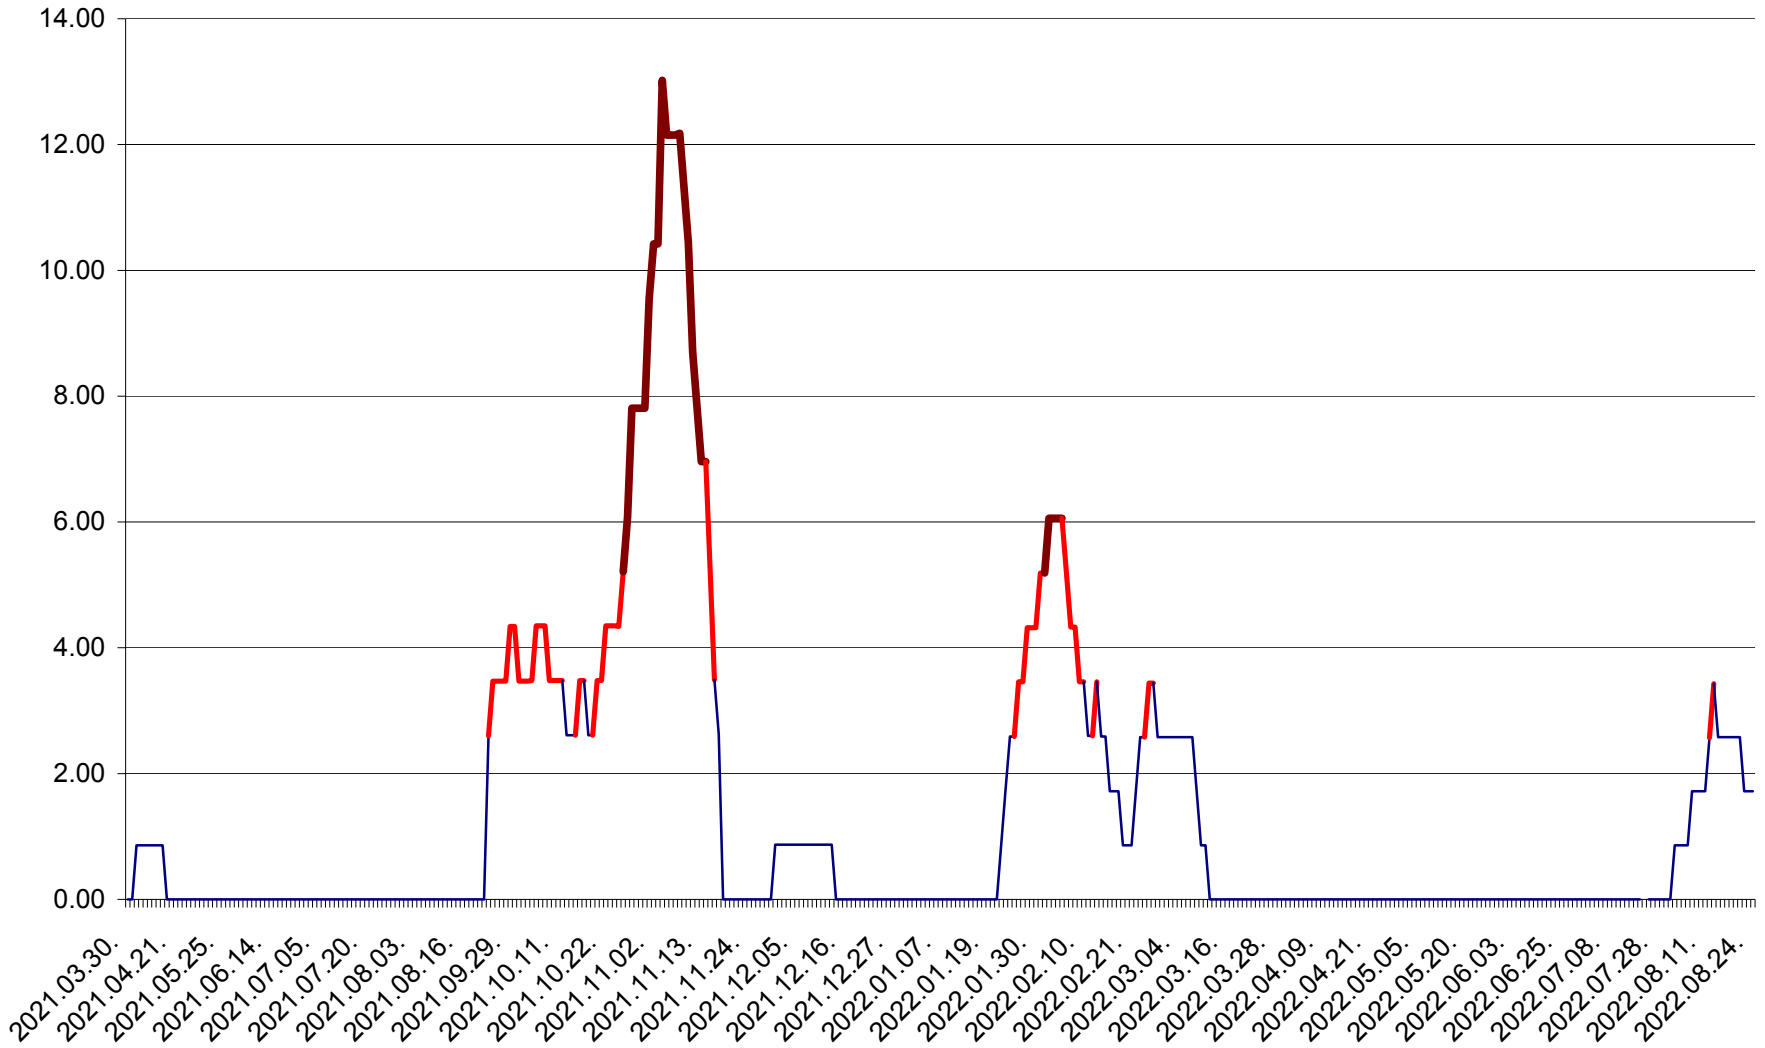

VĂRȘAG - Evolutia incidentei cumulate pe 14 zile la ‰ de locuitori
2021.04.01. - 2022.08.24.