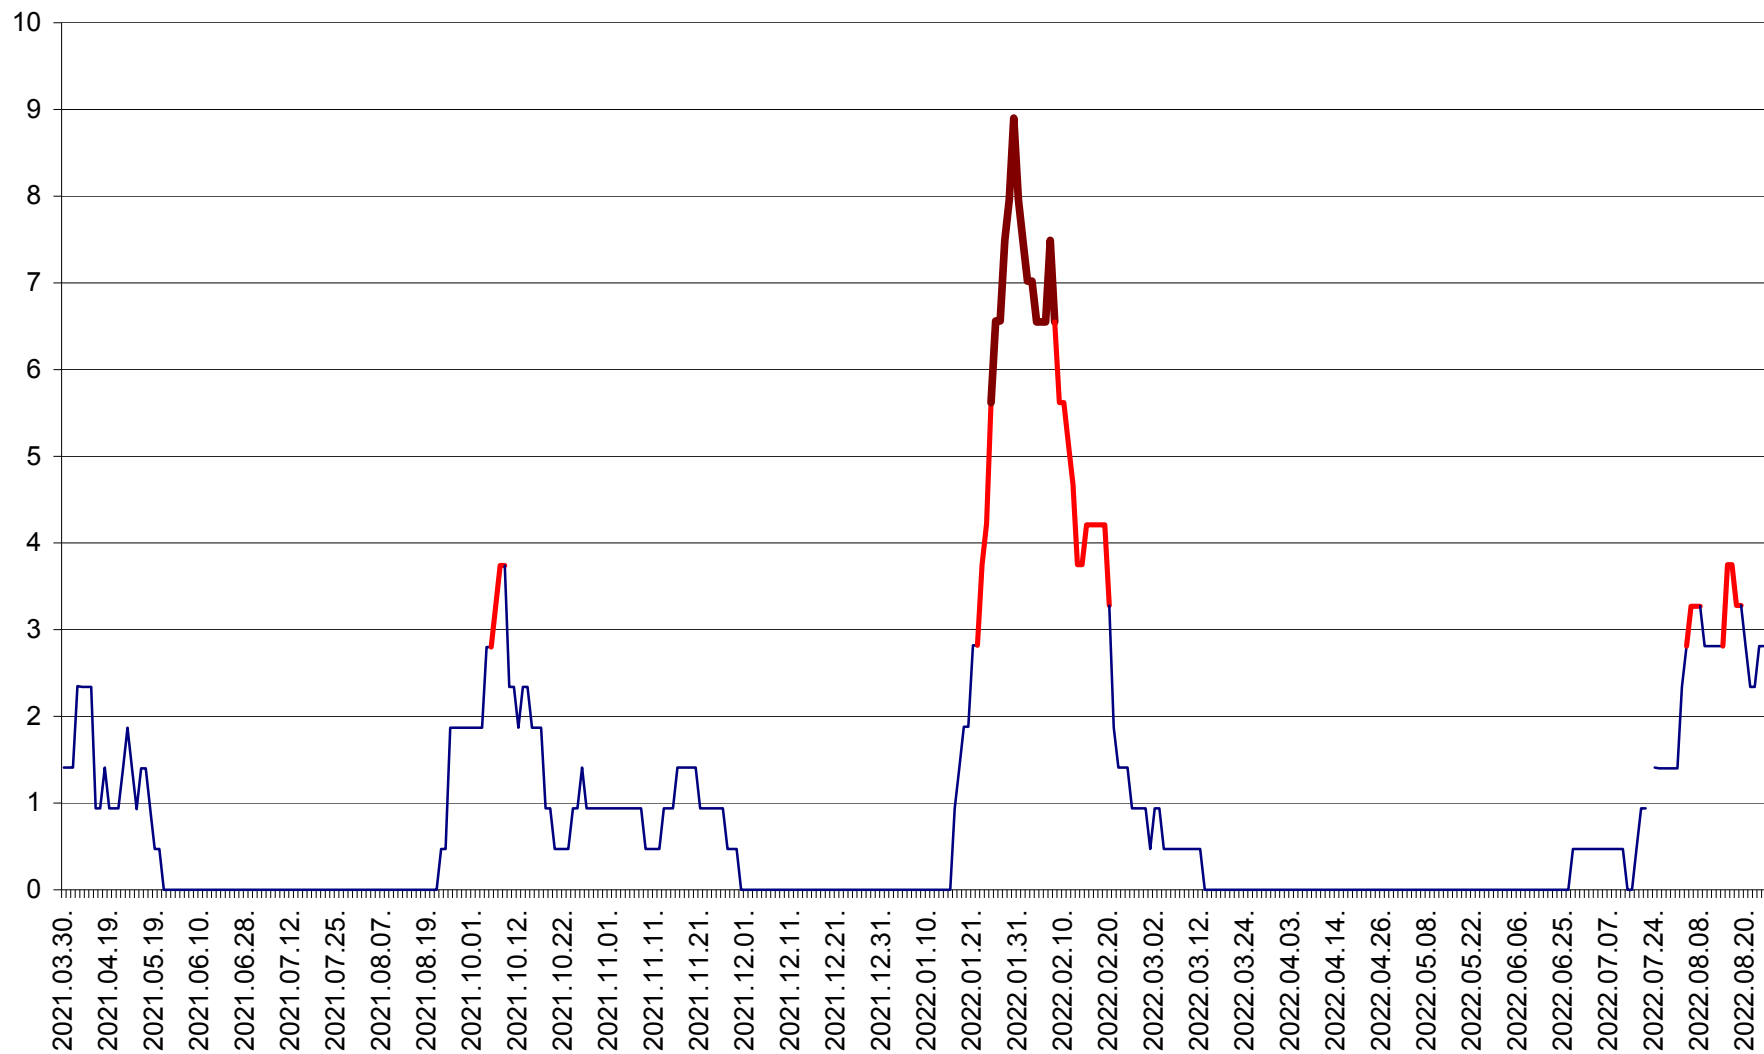

SECUIENI - Evolutia incidentei cumulate pe 14 zile la % de locuitori
2021.04.01. - 2022.08.24.