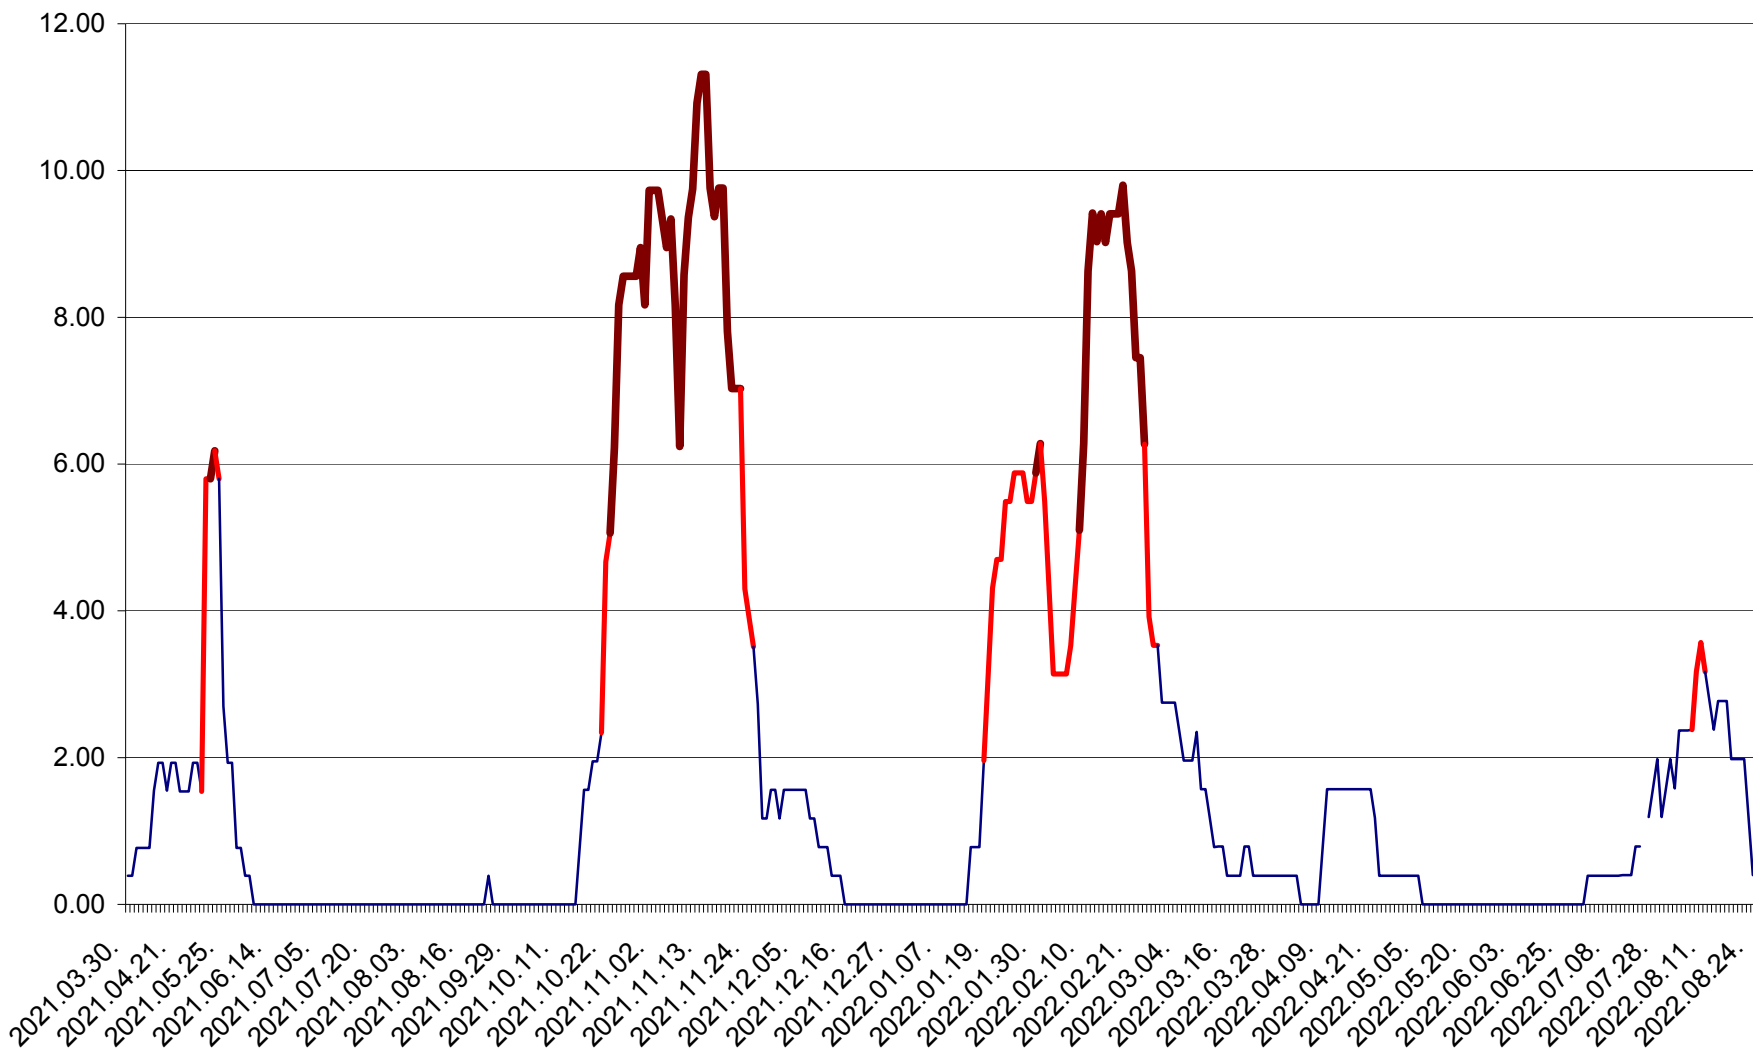

ATID - Evolutia incidentei cumulate pe 14 zile la % de locuitori
2021.04.01. - 2022.08.24.

AVRĂMEȘTI - Evolutia incidentei cumulate pe 14 zile la ‰ de locuitori
2021.04.01. - 2022.08.24.

ORAȘ BĂILE TUȘNAD - Evolutia incidentei cumulate pe 14 zile la ‰ de locuitori
2021.04.01. - 2022.08.24.

ORAȘ BĂLAN - Evoluția incidenței cumulate pe 14 zile la ‰ de locuitori
2021.04.01. - 2022.08.24.

BILBOR - Evolutia incidentei cumulate pe 14 zile la ‰ de locuitori
2021.04.01. - 2022.08.24.

ORAȘ BORSEC - Evolutia incidentei cumulate pe 14 zile la ‰ de locuitori
2021.04.01. - 2022.08.24.

BRĂDEȘTI - Evolutia incidentei cumulate pe 14 zile la ‰ de locuitori
2021.04.01. - 2022.08.24.

CĂPÂLNIȚA - Evoluția incidenței cumulate pe 14 zile la ‰ de locuitori
2021.04.01. - 2022.08.24.

CÂRȚA - Evolutia incidentei cumulate pe 14 zile la ‰ de locuitori
2021.04.01. - 2022.08.24.

CICEU - Evolutia incidentei cumulate pe 14 zile la ‰ de locuitori
2021.04.01. - 2022.08.24.

CIUCSÂNGEORGIU - Evolutia incidentei cumulate pe 14 zile la ‰ de locuitori
2021.04.01. - 2022.08.24.

CIUMANI - Evolutia incidentei cumulate pe 14 zile la ‰ de locuitori
2021.04.01. - 2022.08.24.