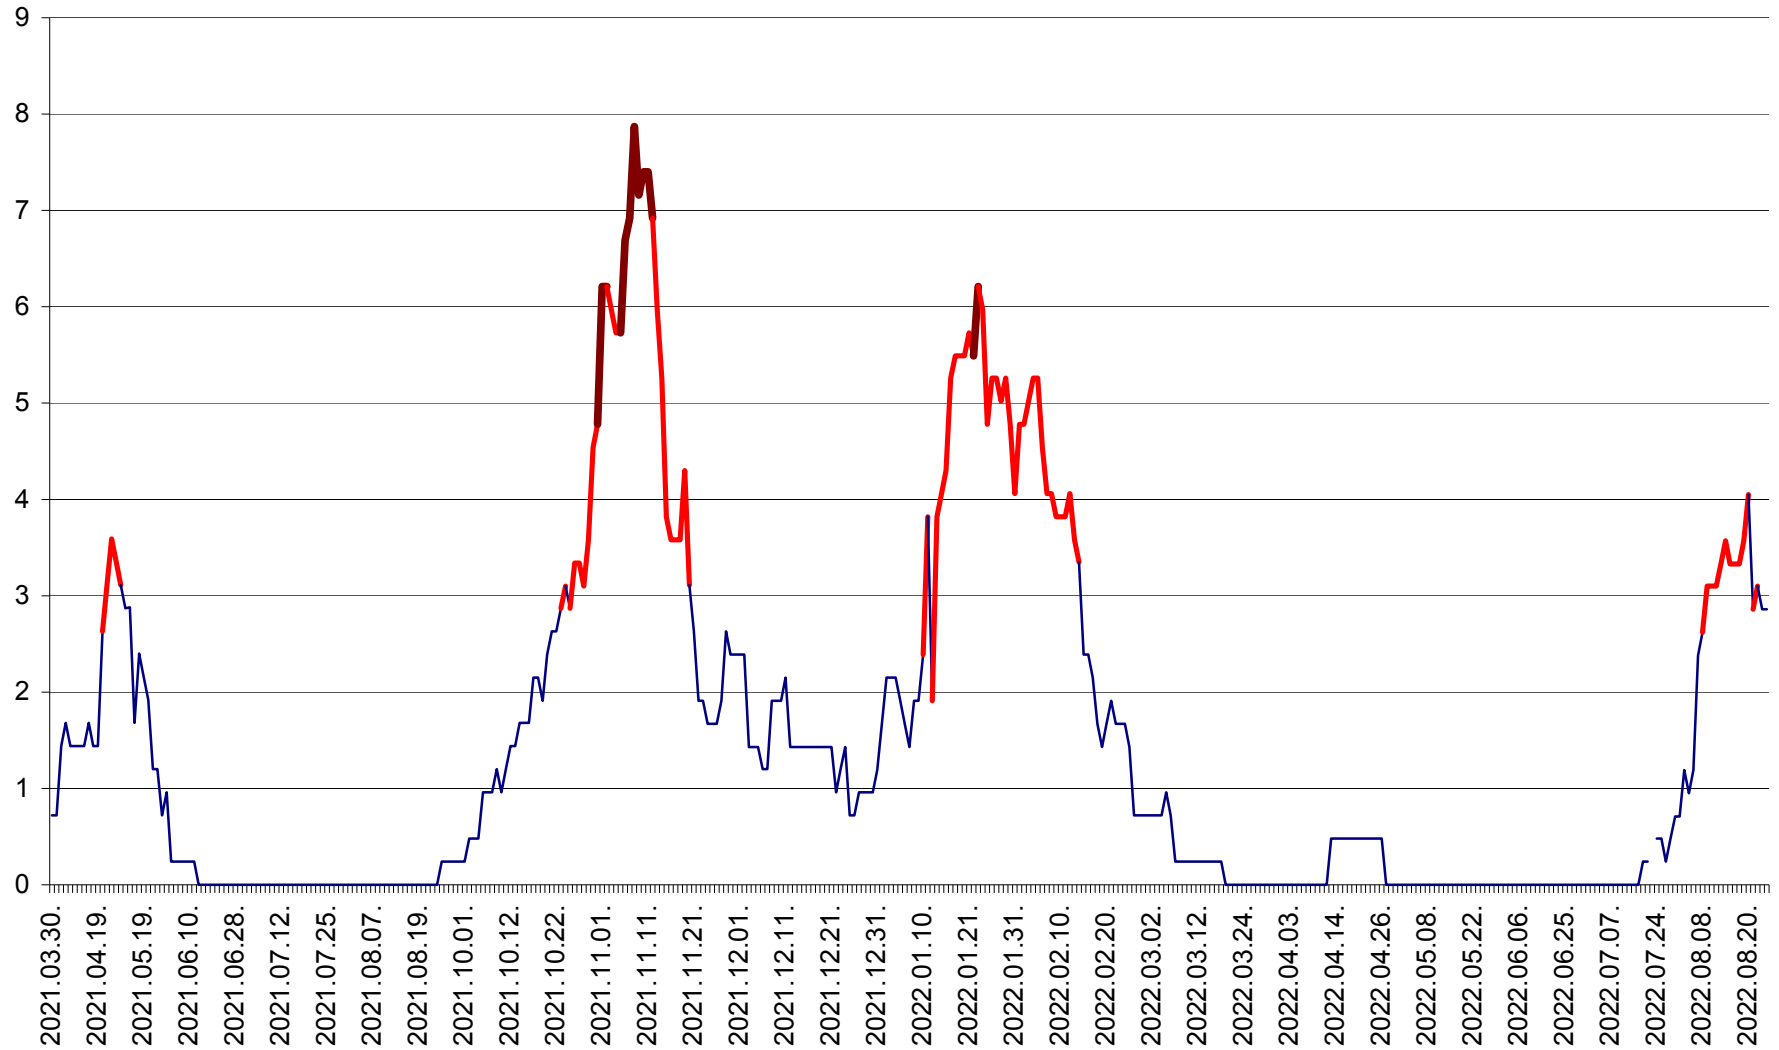

CORBU - Evolutia incidentei cumulate pe 14 zile la ‰ de locuitori
2021.04.01. - 2022.08.24.

CORUND - Evolutia incidentei cumulate pe 14 zile la ‰ de locuitori
2021.04.01. - 2022.08.24.

COZMENI - Evolutia incidentei cumulate pe 14 zile la ‰ de locuitori
2021.04.01. - 2022.08.24.

ORAȘ CRISTURU SECUIESC - Evolutia incidentei cumulate pe 14 zile la ‰ de locuitori
2021.04.01. - 2022.08.24.

DĂNEȘTI - Evolutia incidentei cumulate pe 14 zile la ‰ de locuitori
2021.04.01. - 2022.08.24.

DÂRJIU - Evolutia incidentei cumulate pe 14 zile la ‰ de locuitori
2021.04.01. - 2022.08.24.

DEALU - Evolutia incidentei cumulate pe 14 zile la ‰ de locuitori
2021.04.01. - 2022.08.24.

DITRĂU - Evolutia incidentei cumulate pe 14 zile la ‰ de locuitori
2021.04.01. - 2022.08.24.