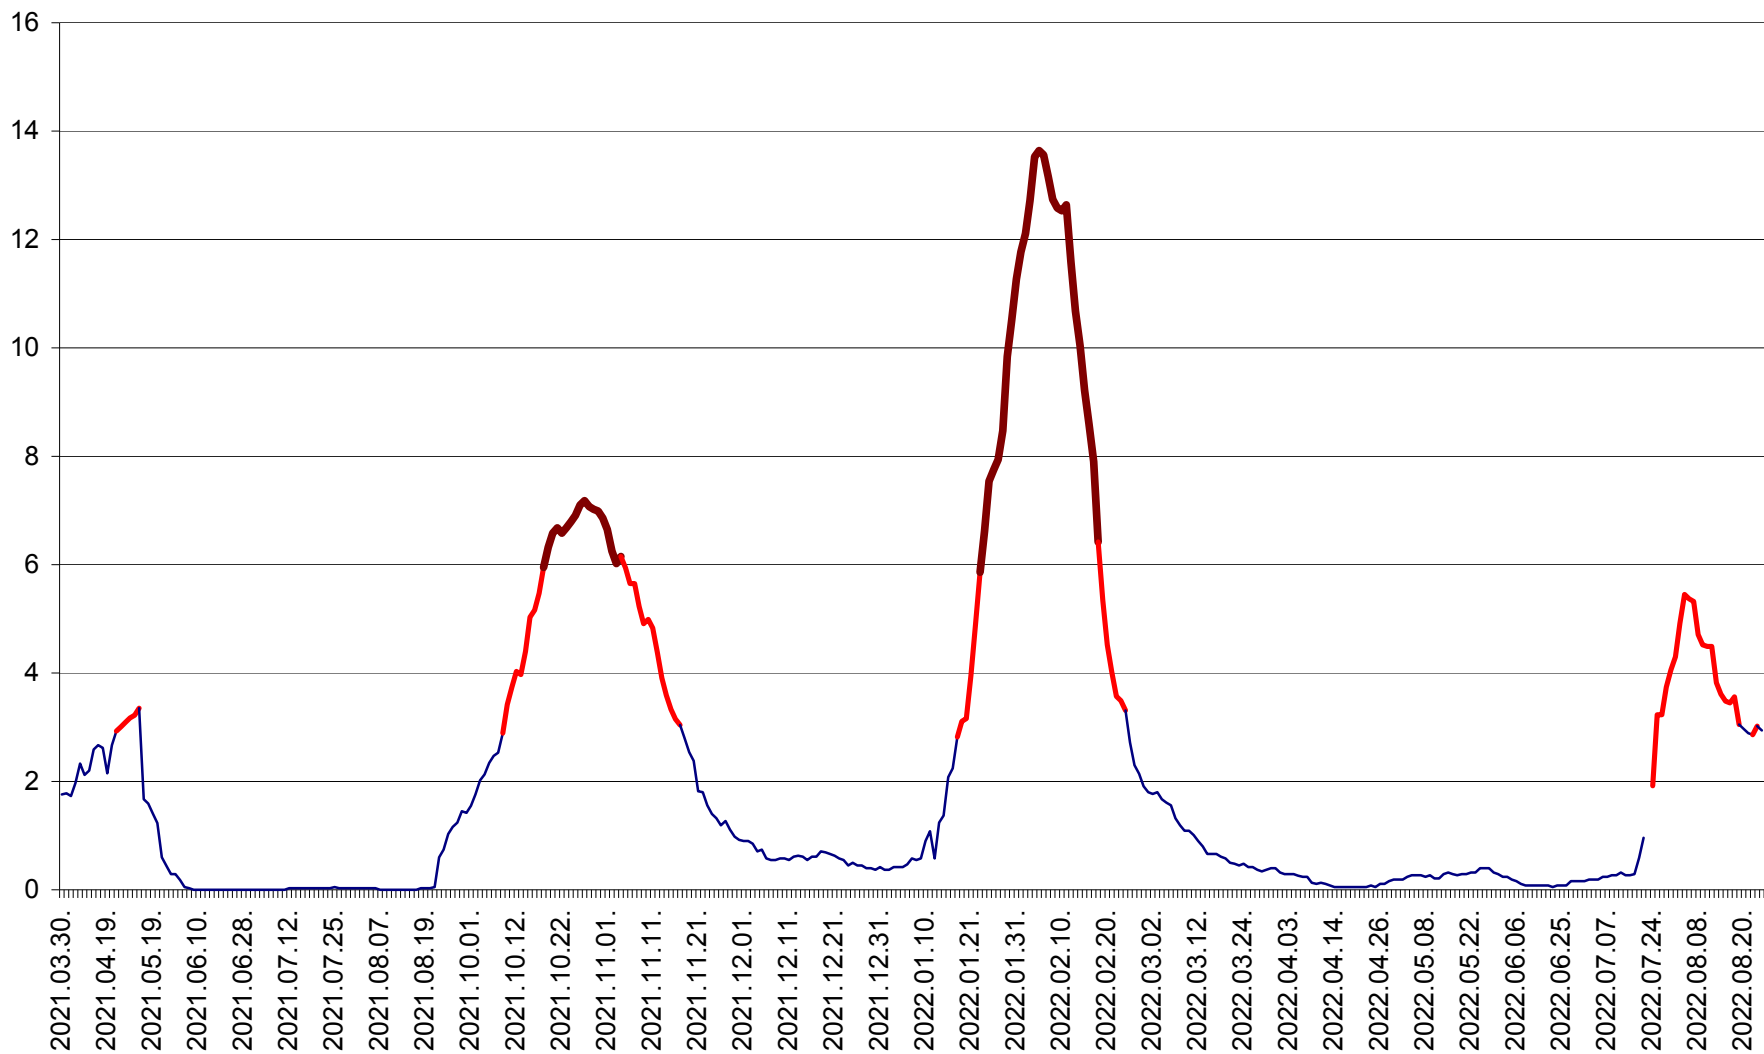

PĂULENI-CIUC - Evolutia incidentei cumulate pe 14 zile la % de locuitori
2021.04.01. - 2022.08.24.