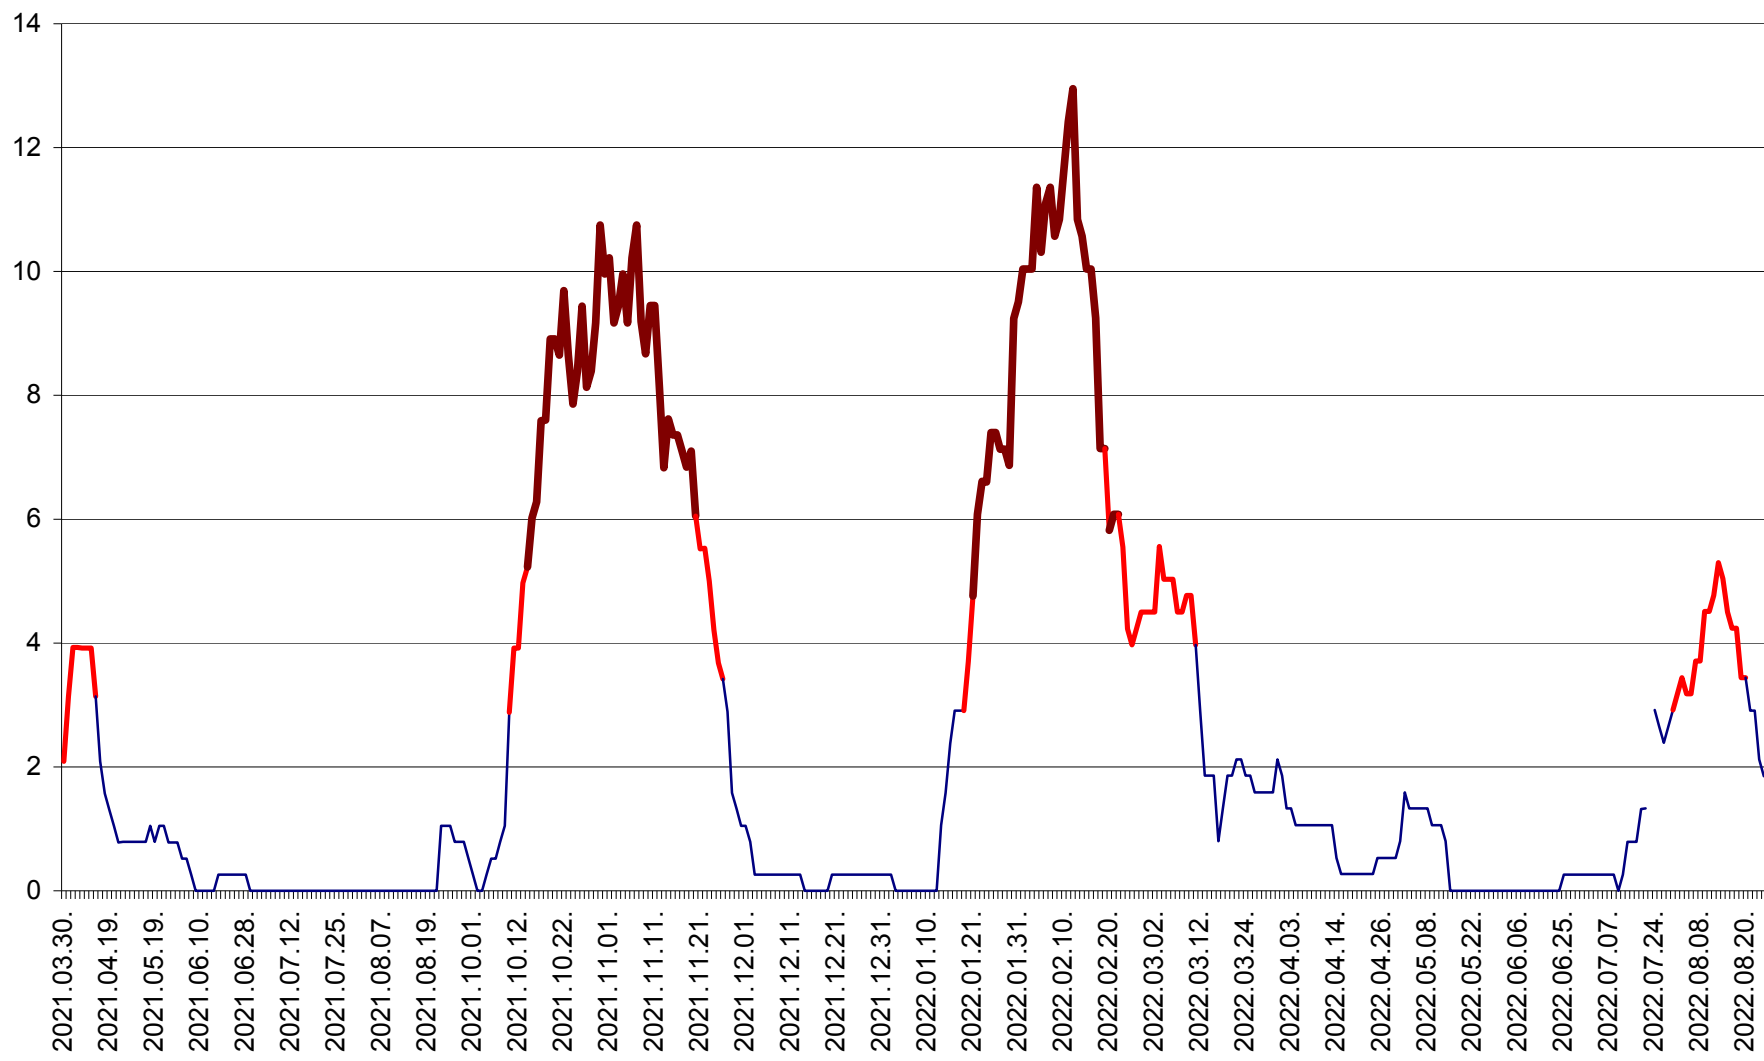

RACU - Evolutia incidentei cumulate pe 14 zile la ‰ de locuitori
2021.04.01. - 2022.08.24.

REMETEA - Evolutia incidentei cumulate pe 14 zile la ‰ de locuitori
2021.04.01. - 2022.08.24.

SĂCEL - Evolutia incidentei cumulate pe 14 zile la ‰ de locuitori
2021.04.01. - 2022.08.24.

SÂNCRĂIENI - Evolutia incidentei cumulate pe 14 zile la ‰ de locuitori
2021.04.01. - 2022.08.24.

SÂNDOMIC - Evolutia incidentei cumulate pe 14 zile la ‰ de locuitori
2021.04.01. - 2022.08.24.

SÂNMARTIN - Evolutia incidentei cumulate pe 14 zile la ‰ de locuitori
2021.04.01. - 2022.08.24.

SÂNSIMION - Evolutia incidentei cumulate pe 14 zile la ‰ de locuitori
2021.04.01. - 2022.08.24.

SÂNTIMBRU - Evolutia incidentei cumulate pe 14 zile la ‰ de locuitori
2021.04.01. - 2022.08.24.

SĂRMAȘ - Evolutia incidentei cumulate pe 14 zile la ‰ de locuitori
2021.04.01. - 2022.08.24.