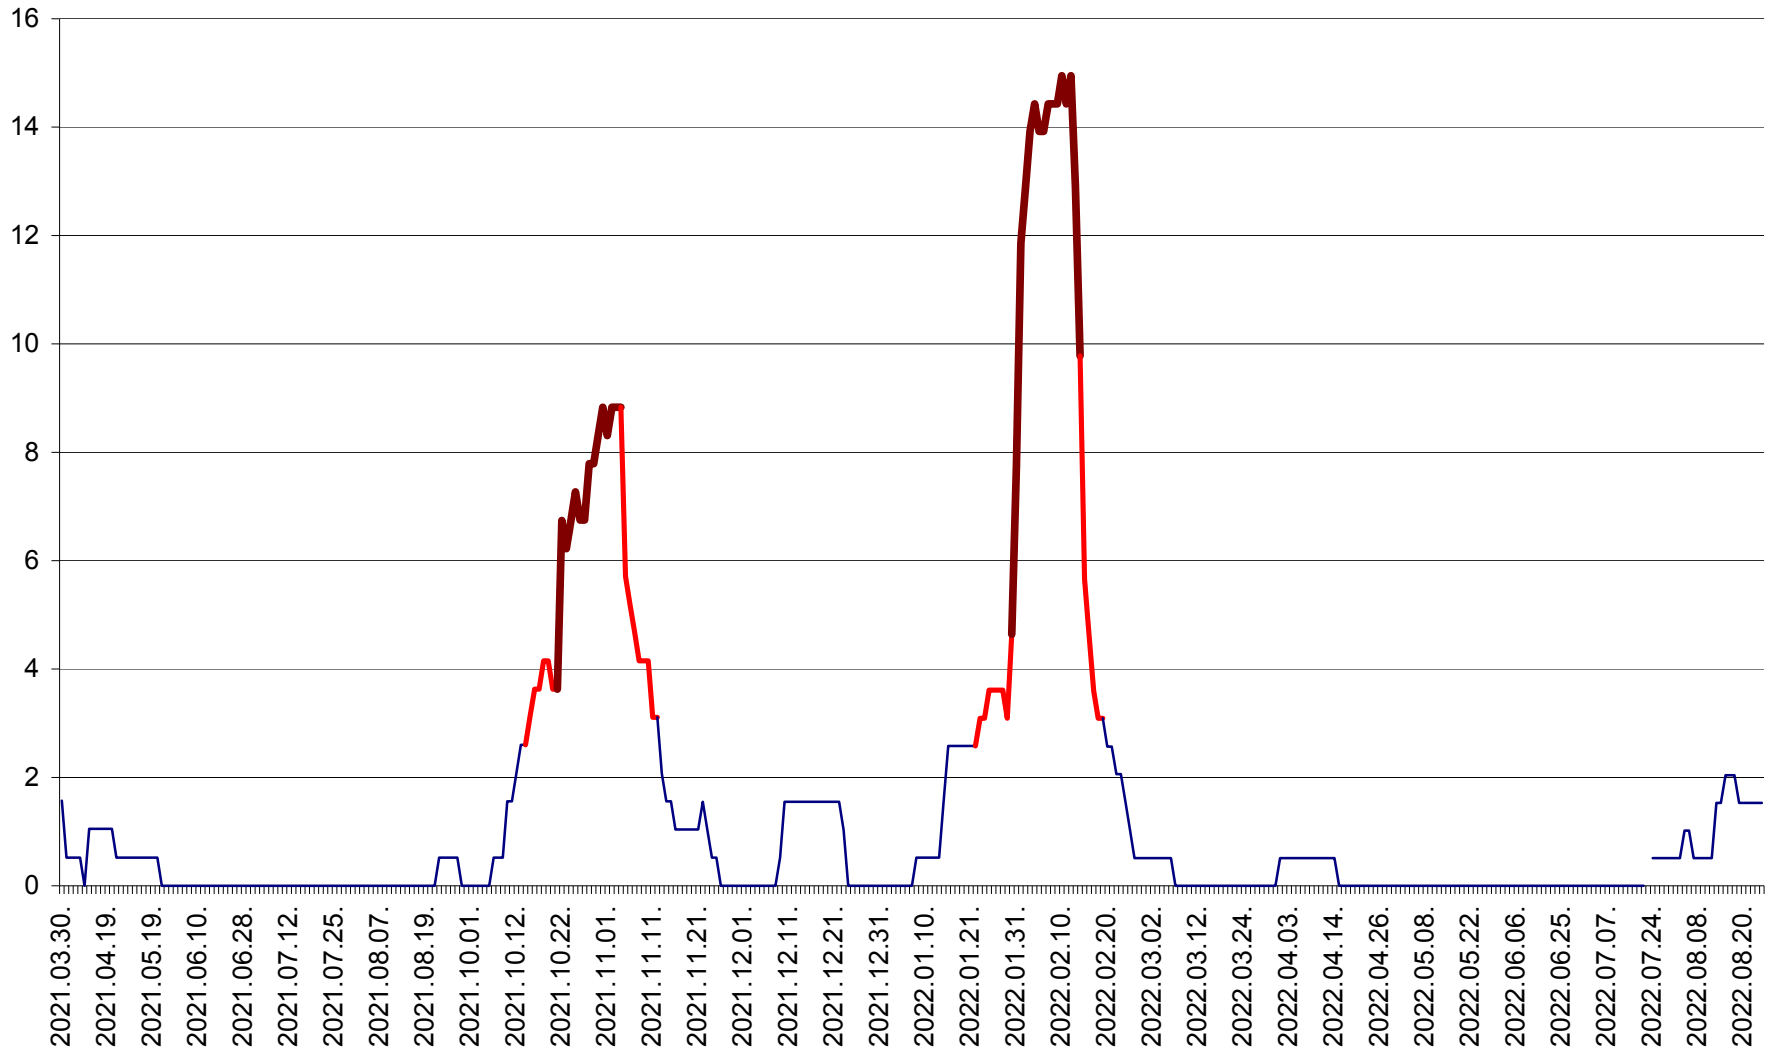

MIHĂILENI - Evolutia incidentei cumulate pe 14 zile la ‰ de locuitori
2021.04.01. - 2022.08.24.

MUGENI - Evolutia incidentei cumulate pe 14 zile la ‰ de locuitori
2021.04.01. - 2022.08.24.

OCLAND - Evolutia incidentei cumulate pe 14 zile la ‰ de locuitori
2021.04.01. - 2022.08.24.

MUNICIPIUL ODORHEIU SECUIESC - Evolutia incidentei cumulate pe 14 zile la % de locuitori
2021.04.01. - 2022.08.24.

PĂULENI-CIUC - Evolutia incidentei cumulate pe 14 zile la % de locuitori
2021.04.01. - 2022.08.24.

PLĂIEȘII DE JOS - Evoluția incidenței cumulate pe 14 zile la ‰ de locuitori
2021.04.01. - 2022.08.24.

PORUMBENI - Evolutia incidentei cumulate pe 14 zile la ‰ de locuitori
2021.04.01. - 2022.08.24.

PRAID - Evolutia incidentei cumulate pe 14 zile la ‰ de locuitori
2021.04.01. - 2022.08.24.