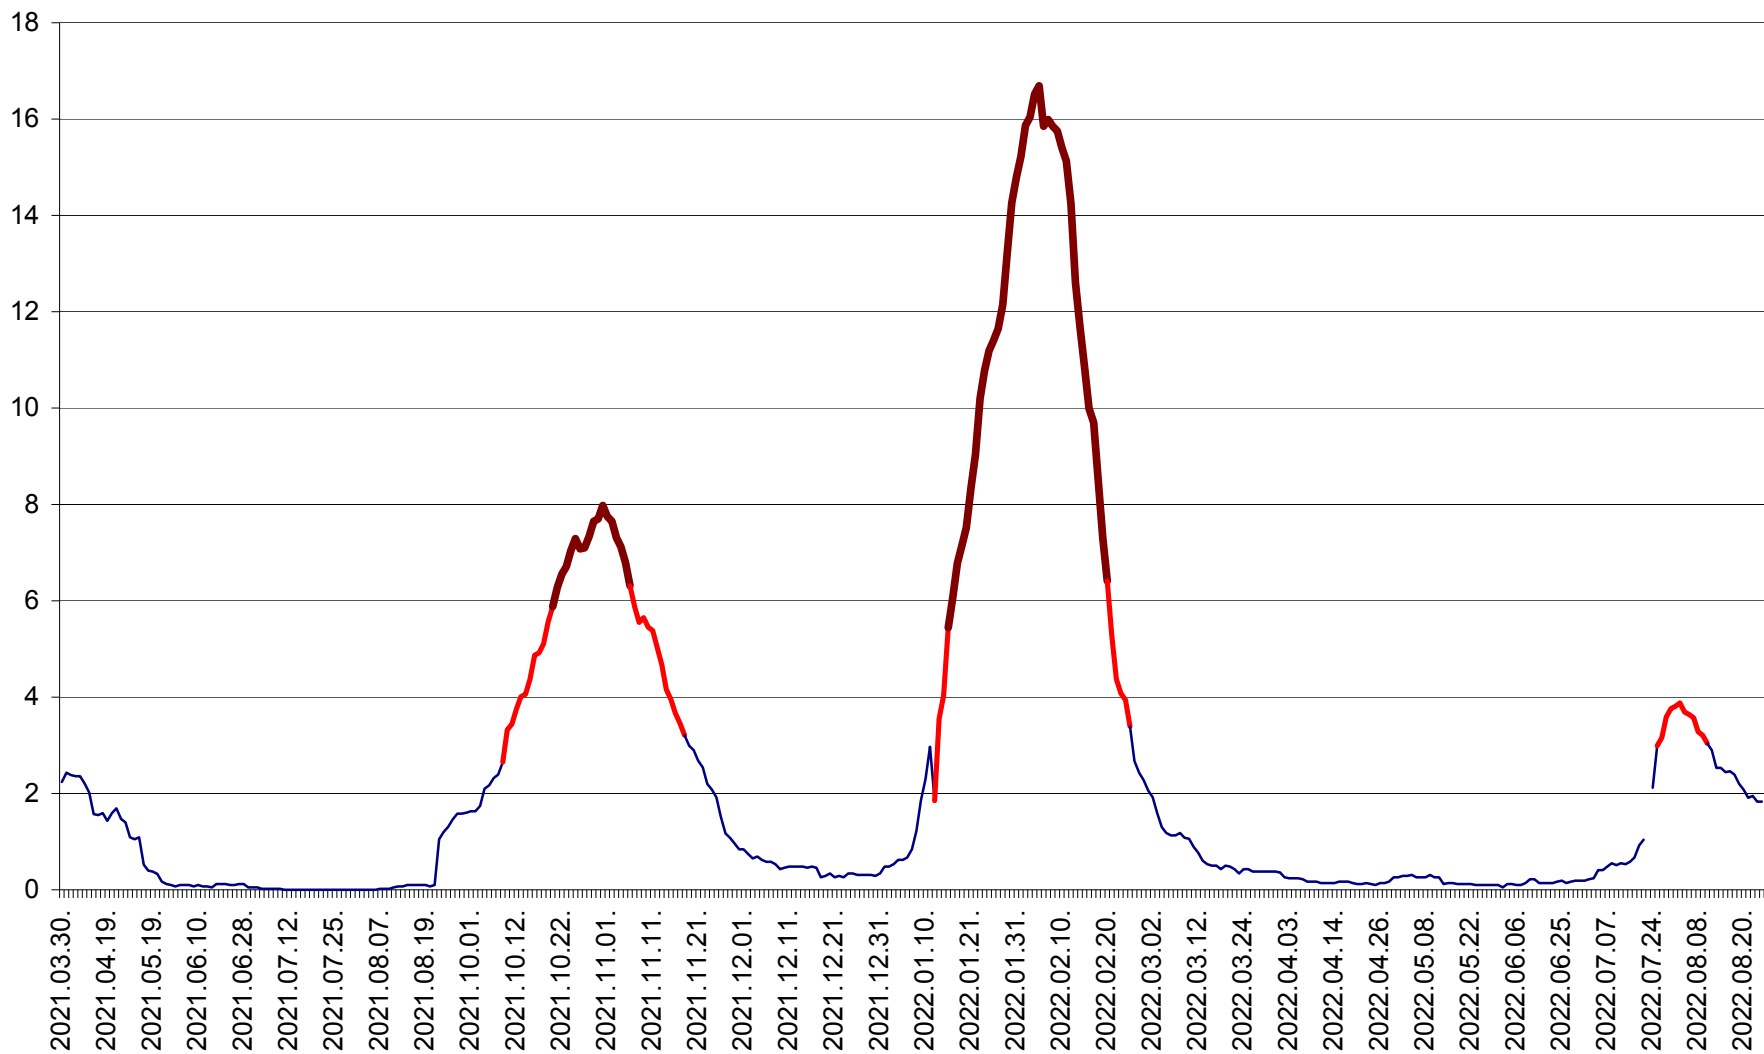

LELICENI - Evolutia incidentei cumulate pe 14 zile la ‰ de locuitori
2021.04.01. - 2022.08.24.

LUETA - Evolutia incidentei cumulate pe 14 zile la ‰ de locuitori
2021.04.01. - 2022.08.24.

LUNCA DE JOS - Evolutia incidentei cumulate pe 14 zile la ‰ de locuitori
2021.04.01. - 2022.08.24.

LUNCA DE SUS - Evolutia incidentei cumulate pe 14 zile la ‰ de locuitori
2021.04.01. - 2022.08.24.

LUPENI - Evolutia incidentei cumulate pe 14 zile la ‰ de locuitori
2021.04.01. - 2022.08.24.

MĂDĂRAȘ - Evolutia incidentei cumulate pe 14 zile la ‰ de locuitori
2021.04.01. - 2022.08.24.

MĂRTINIȘ - Evolutia incidentei cumulate pe 14 zile la % de locuitori
2021.04.01. - 2022.08.24.

MEREȘTI - Evolutia incidentei cumulate pe 14 zile la ‰ de locuitori
2021.04.01. - 2022.08.24.

MUNICIPIUL MIERCUREA-CIUC - Evolutia incidentei cumulate pe 14 zile la ‰ de locuitori
2021.04.01. - 2022.08.24.