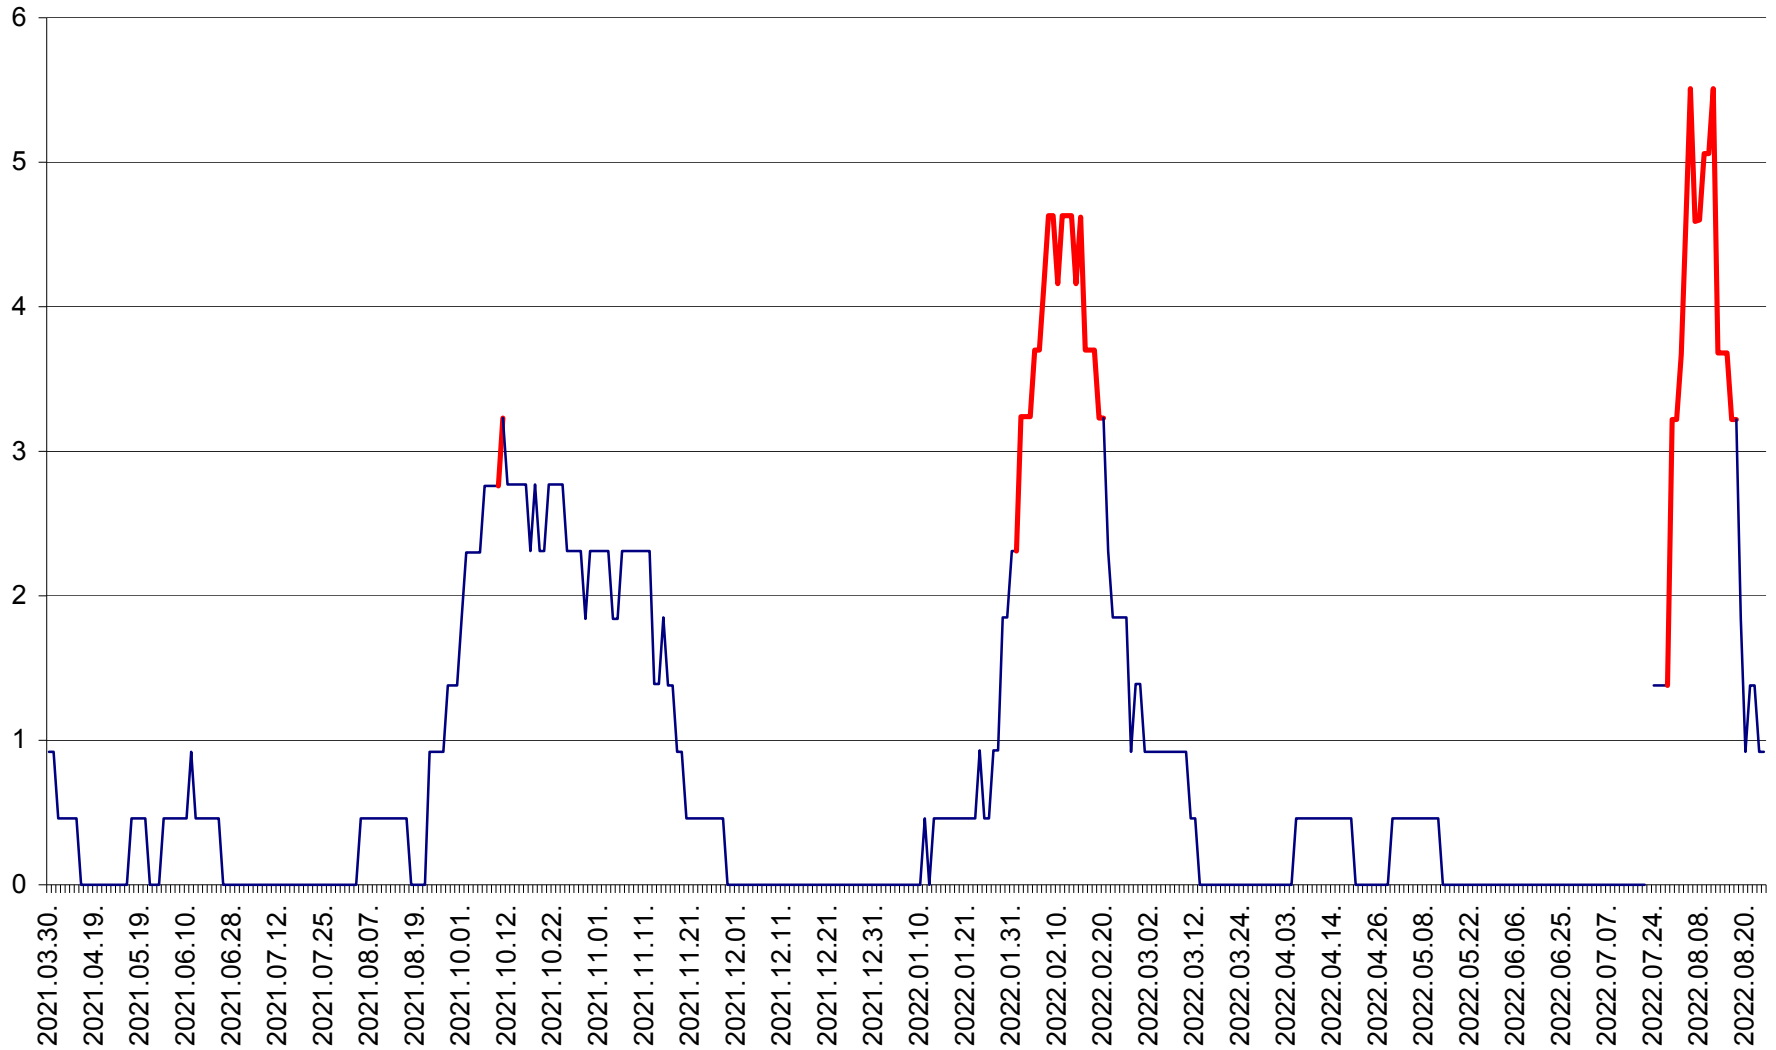

ULIEȘ - Evoluția incidenței cumulate pe 14 zile la ‰ de locuitori
2021.04.01. - 2022.08.24.

TUȘNAD - Evolutia incidentei cumulate pe 14 zile la ‰ de locuitori
2021.04.01. - 2022.08.24.