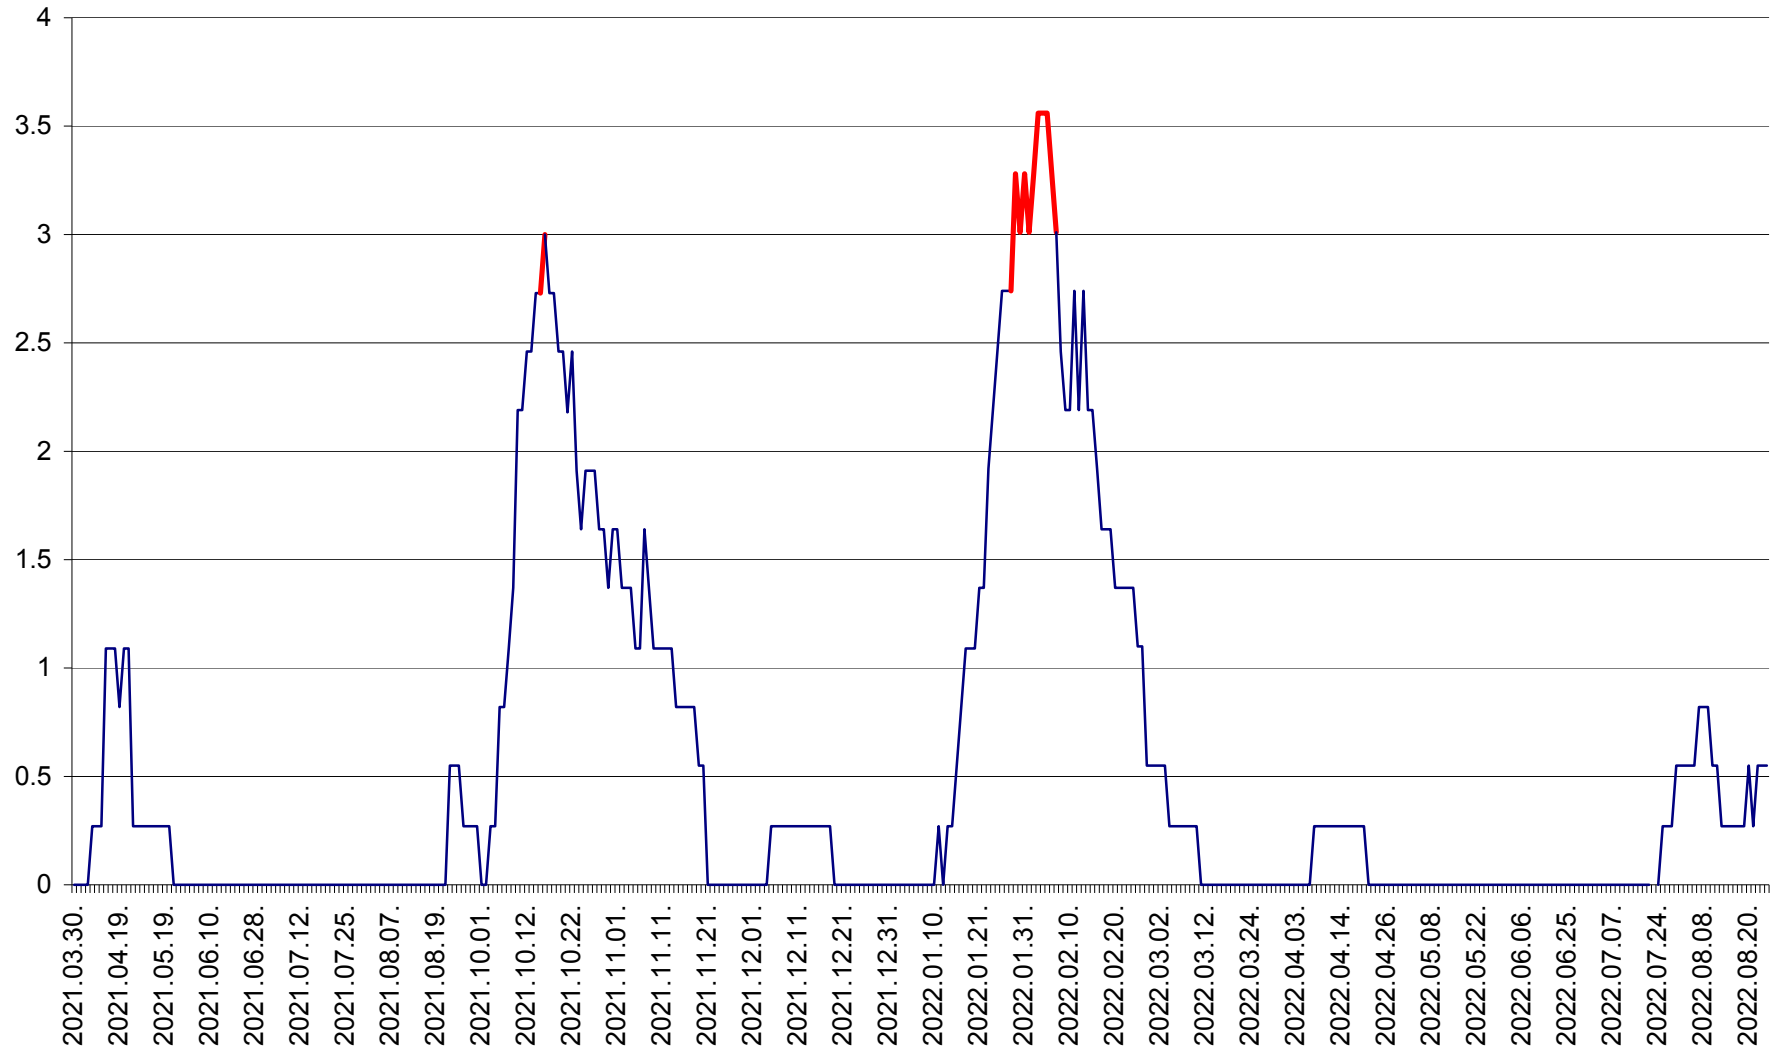

FELICENI - Evolutia incidentei cumulate pe 14 zile la % de locuitori
2021.04.01. - 2022.08.24.

FRUMOASA - Evolutia incidentei cumulate pe 14 zile la ‰ de locuitori
2021.04.01. - 2022.08.24.

GĂLĂUȚAȘ - Evoluția incidenței cumulate pe 14 zile la ‰ de locuitori
2021.04.01. - 2022.08.24.

MUNICIPIUL GHEORGHENI - Evolutia incidentei cumulate pe 14 zile la % de locuitori
2021.04.01. - 2022.08.24.

JOSENI - Evolutia incidentei cumulate pe 14 zile la ‰ de locuitori
2021.04.01. - 2022.08.24.

LĂZAREA - Evolutia incidentei cumulate pe 14 zile la % de locuitori
2021.04.01. - 2022.08.24.

LELICENI - Evolutia incidentei cumulate pe 14 zile la ‰ de locuitori
2021.04.01. - 2022.08.24.

LUETA - Evolutia incidentei cumulate pe 14 zile la ‰ de locuitori
2021.04.01. - 2022.08.24.

LUNCA DE JOS - Evolutia incidentei cumulate pe 14 zile la ‰ de locuitori
2021.04.01. - 2022.08.24.