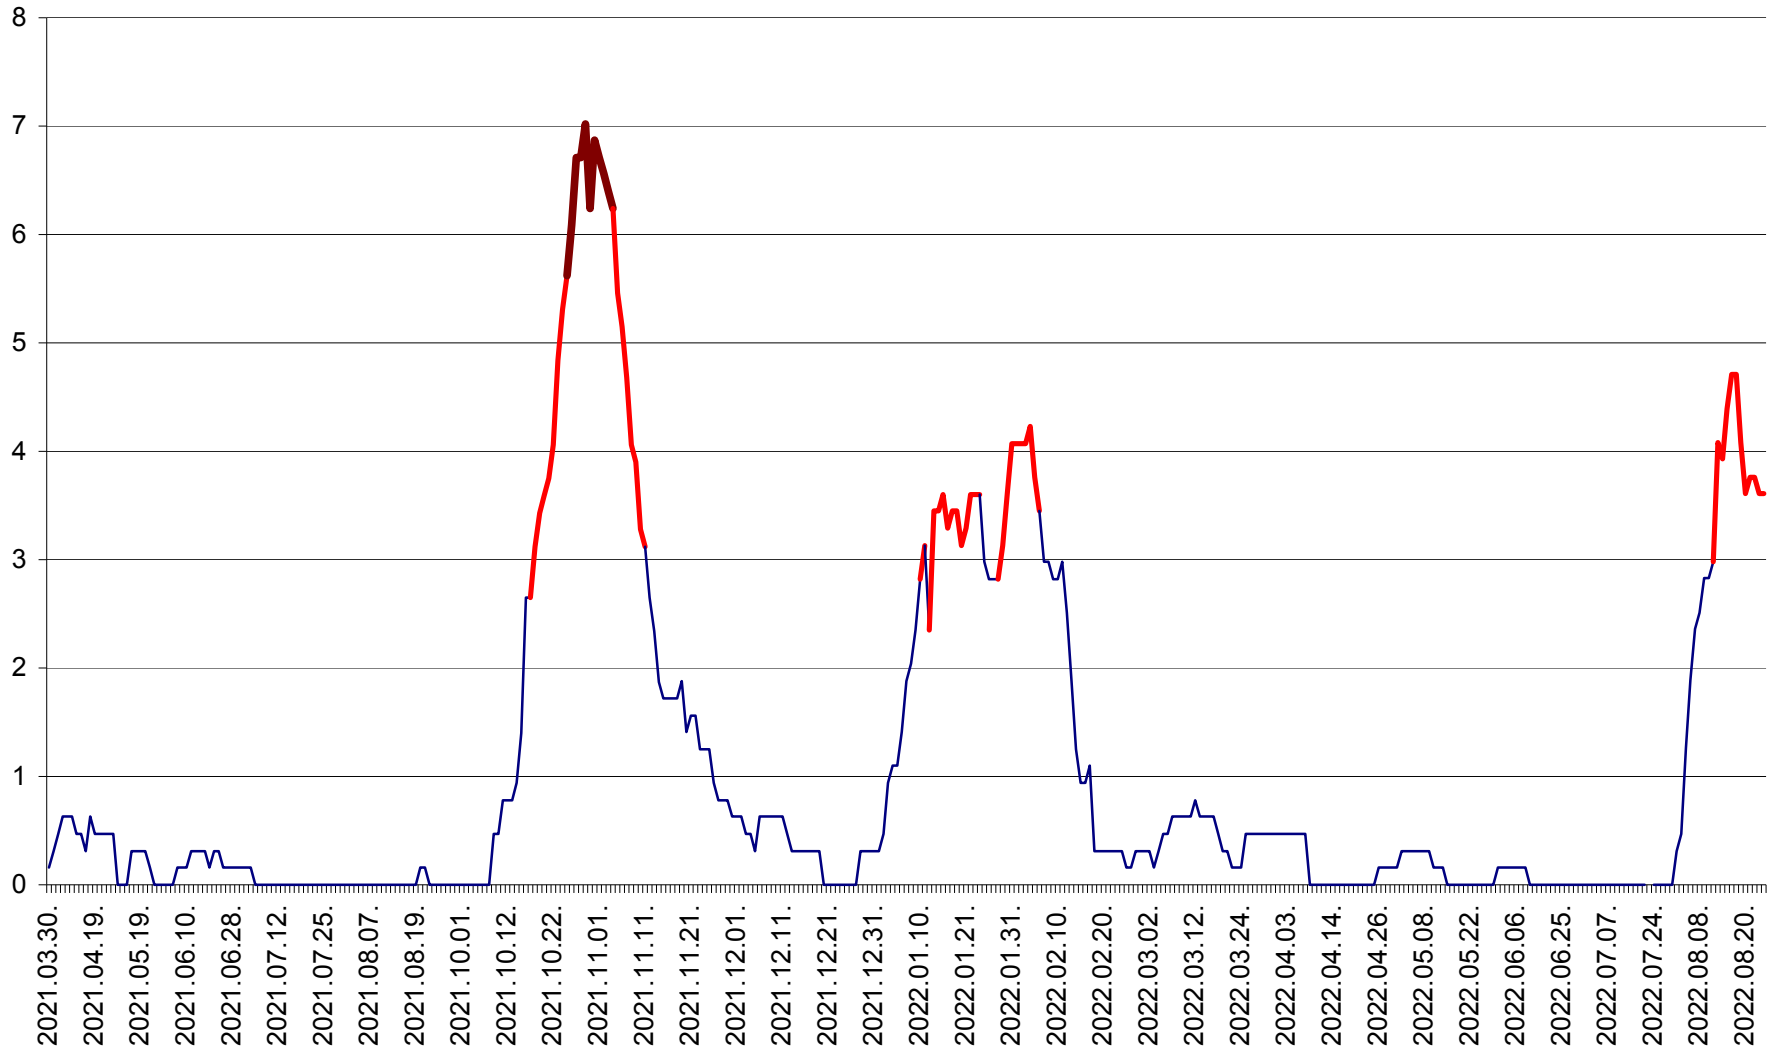

PLĂIEȘII DE JOS - Evoluția incidenței cumulate pe 14 zile la ‰ de locuitori
2021.04.01. - 2022.08.24.

PORUMBENI - Evolutia incidentei cumulate pe 14 zile la ‰ de locuitori
2021.04.01. - 2022.08.24.

PRAID - Evolutia incidentei cumulate pe 14 zile la ‰ de locuitori
2021.04.01. - 2022.08.24.

RACU - Evolutia incidentei cumulate pe 14 zile la ‰ de locuitori
2021.04.01. - 2022.08.24.

REMETEA - Evolutia incidentei cumulate pe 14 zile la ‰ de locuitori
2021.04.01. - 2022.08.24.

SĂCEL - Evolutia incidentei cumulate pe 14 zile la ‰ de locuitori
2021.04.01. - 2022.08.24.