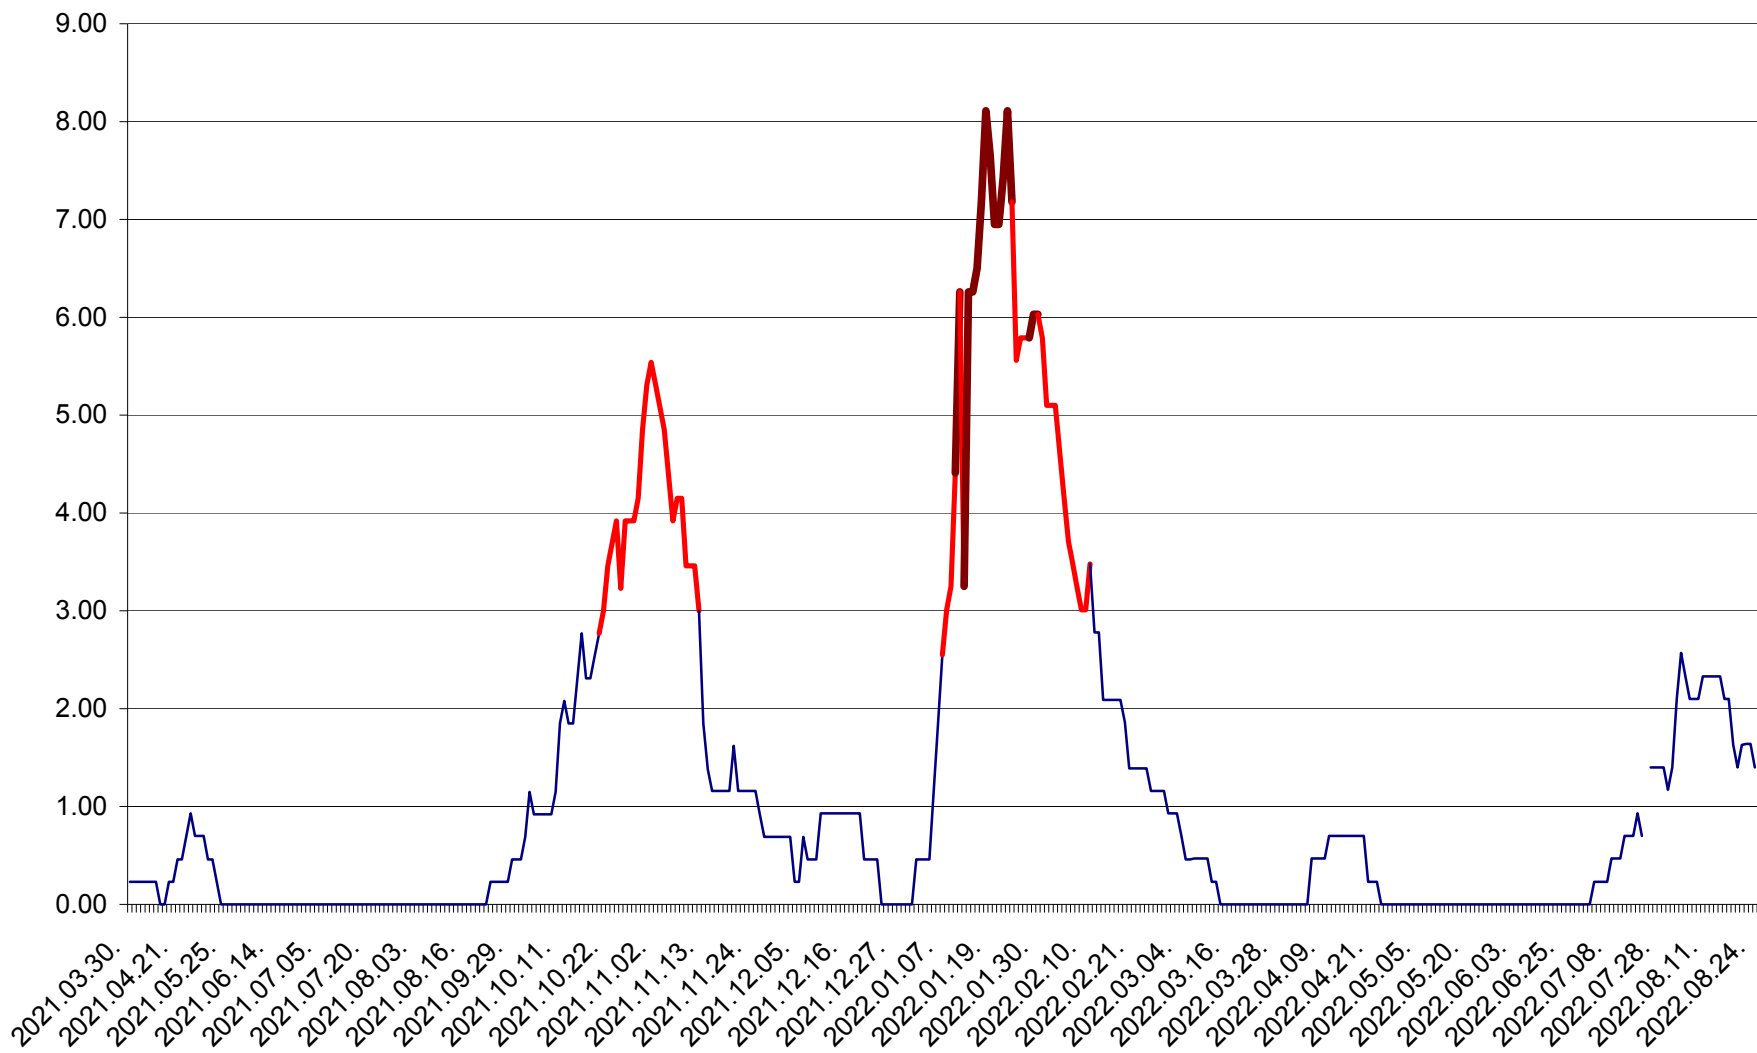

ORAȘ BĂLAN - Evoluția incidenței cumulate pe 14 zile la ‰ de locuitori
2021.04.01. - 2022.08.24.

BILBOR - Evolutia incidentei cumulate pe 14 zile la ‰ de locuitori
2021.04.01. - 2022.08.24.

ORAȘ BORSEC - Evolutia incidentei cumulate pe 14 zile la ‰ de locuitori
2021.04.01. - 2022.08.24.

BRĂDEȘTI - Evolutia incidentei cumulate pe 14 zile la ‰ de locuitori
2021.04.01. - 2022.08.24.

CĂPÂLNIȚA - Evoluția incidenței cumulate pe 14 zile la ‰ de locuitori
2021.04.01. - 2022.08.24.

CÂRȚA - Evolutia incidentei cumulate pe 14 zile la ‰ de locuitori
2021.04.01. - 2022.08.24.

CICEU - Evolutia incidentei cumulate pe 14 zile la ‰ de locuitori
2021.04.01. - 2022.08.24.

CIUCSÂNGEORGIU - Evolutia incidentei cumulate pe 14 zile la ‰ de locuitori
2021.04.01. - 2022.08.24.

CIUMANI - Evolutia incidentei cumulate pe 14 zile la ‰ de locuitori
2021.04.01. - 2022.08.24.

CORBU - Evolutia incidentei cumulate pe 14 zile la ‰ de locuitori
2021.04.01. - 2022.08.24.

CORUND - Evolutia incidentei cumulate pe 14 zile la ‰ de locuitori
2021.04.01. - 2022.08.24.

COZMENI - Evolutia incidentei cumulate pe 14 zile la ‰ de locuitori
2021.04.01. - 2022.08.24.