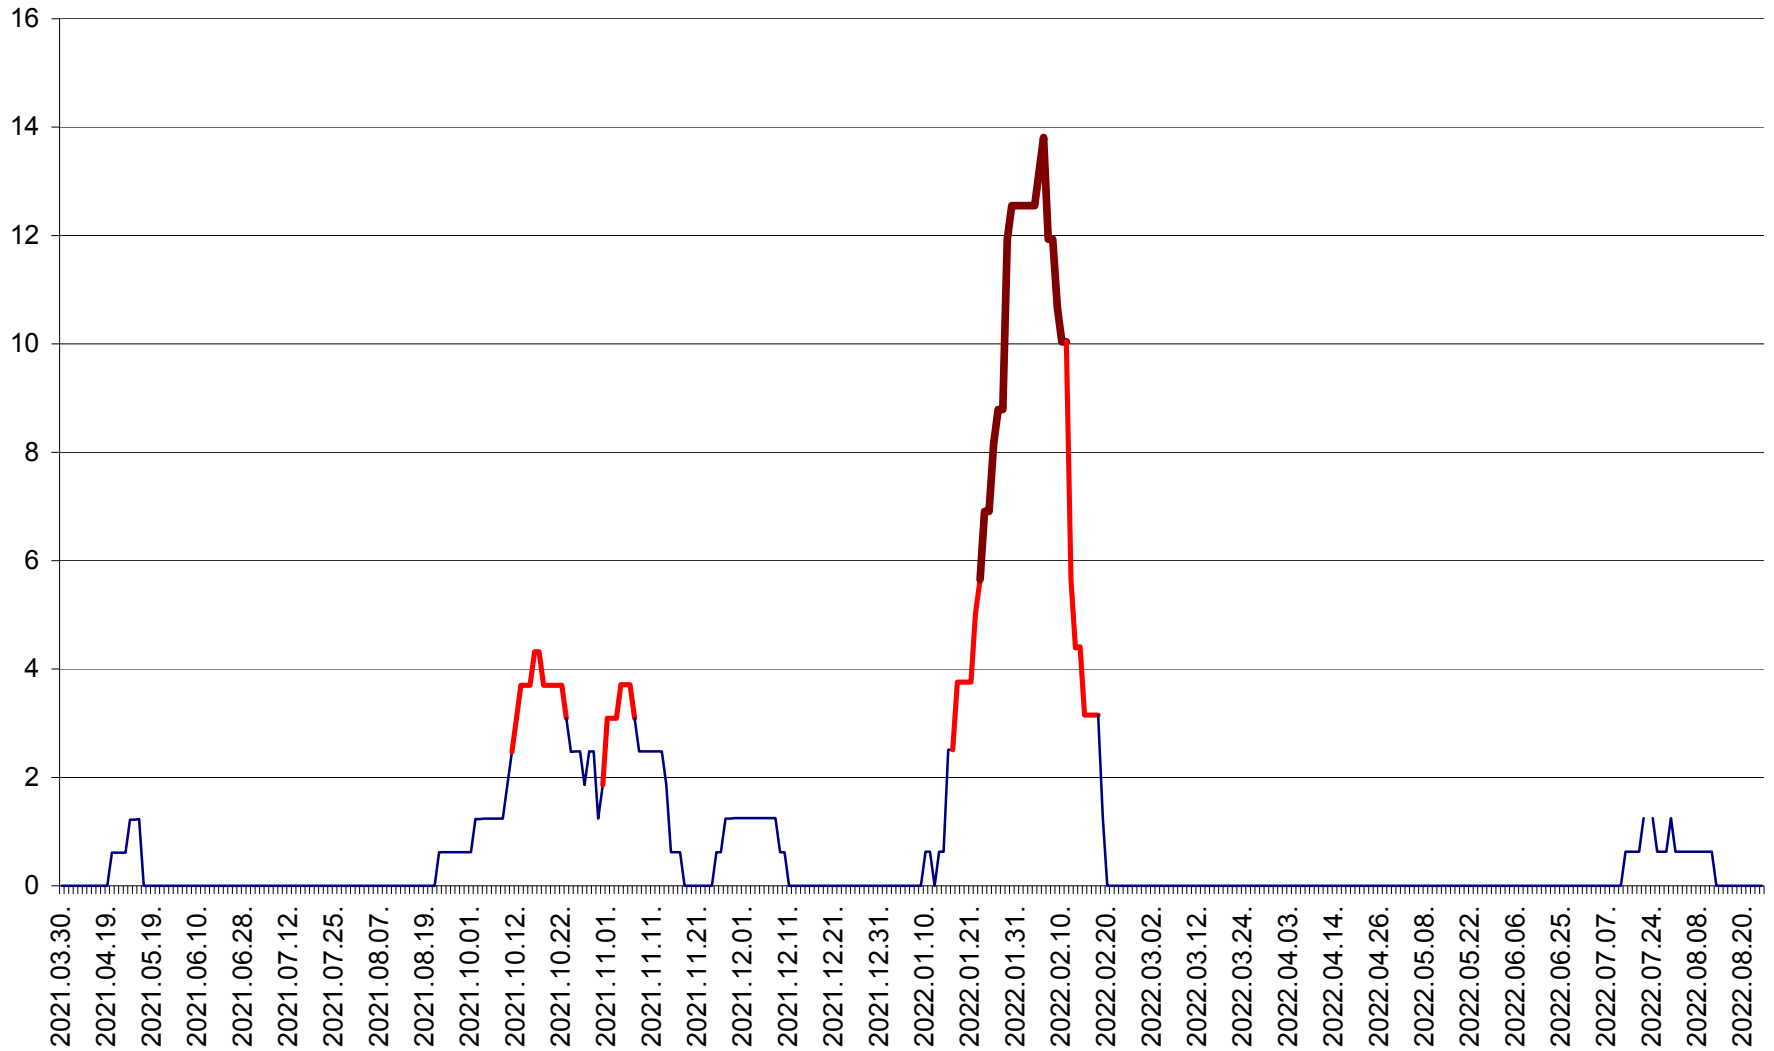

PLĂIEȘII DE JOS - Evoluția incidenței cumulate pe 14 zile la ‰ de locuitori
2021.04.01. - 2022.08.24.

PORUMBENI - Evolutia incidentei cumulate pe 14 zile la ‰ de locuitori
2021.04.01. - 2022.08.24.

PRAID - Evolutia incidentei cumulate pe 14 zile la ‰ de locuitori
2021.04.01. - 2022.08.24.

RACU - Evolutia incidentei cumulate pe 14 zile la ‰ de locuitori
2021.04.01. - 2022.08.24.

REMETEA - Evolutia incidentei cumulate pe 14 zile la ‰ de locuitori
2021.04.01. - 2022.08.24.

SĂCEL - Evolutia incidentei cumulate pe 14 zile la ‰ de locuitori
2021.04.01. - 2022.08.24.