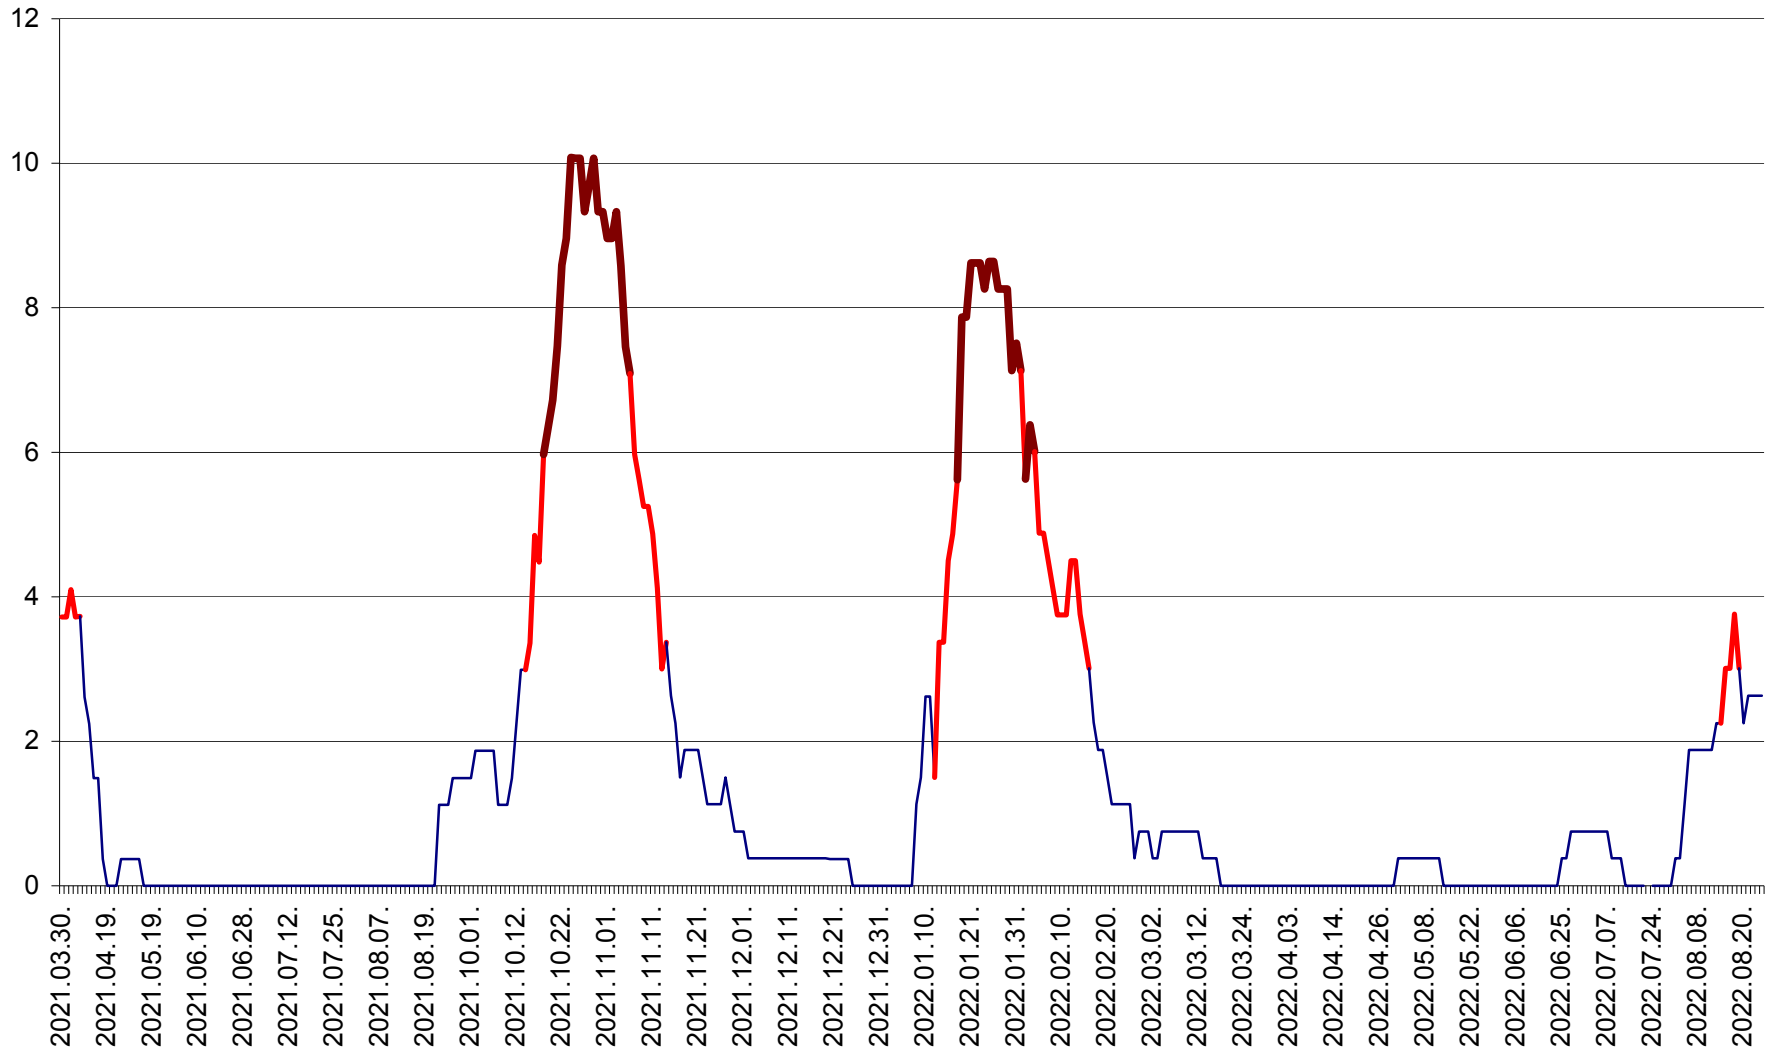

RACU - Evolutia incidentei cumulate pe 14 zile la ‰ de locuitori
2021.04.01. - 2022.08.24.

REMETEA - Evolutia incidentei cumulate pe 14 zile la ‰ de locuitori
2021.04.01. - 2022.08.24.

SĂCEL - Evolutia incidentei cumulate pe 14 zile la ‰ de locuitori
2021.04.01. - 2022.08.24.

SÂNCRĂIENI - Evolutia incidentei cumulate pe 14 zile la ‰ de locuitori
2021.04.01. - 2022.08.24.

SÂNDOMIC - Evolutia incidentei cumulate pe 14 zile la ‰ de locuitori
2021.04.01. - 2022.08.24.

SÂNMARTIN - Evolutia incidentei cumulate pe 14 zile la ‰ de locuitori
2021.04.01. - 2022.08.24.