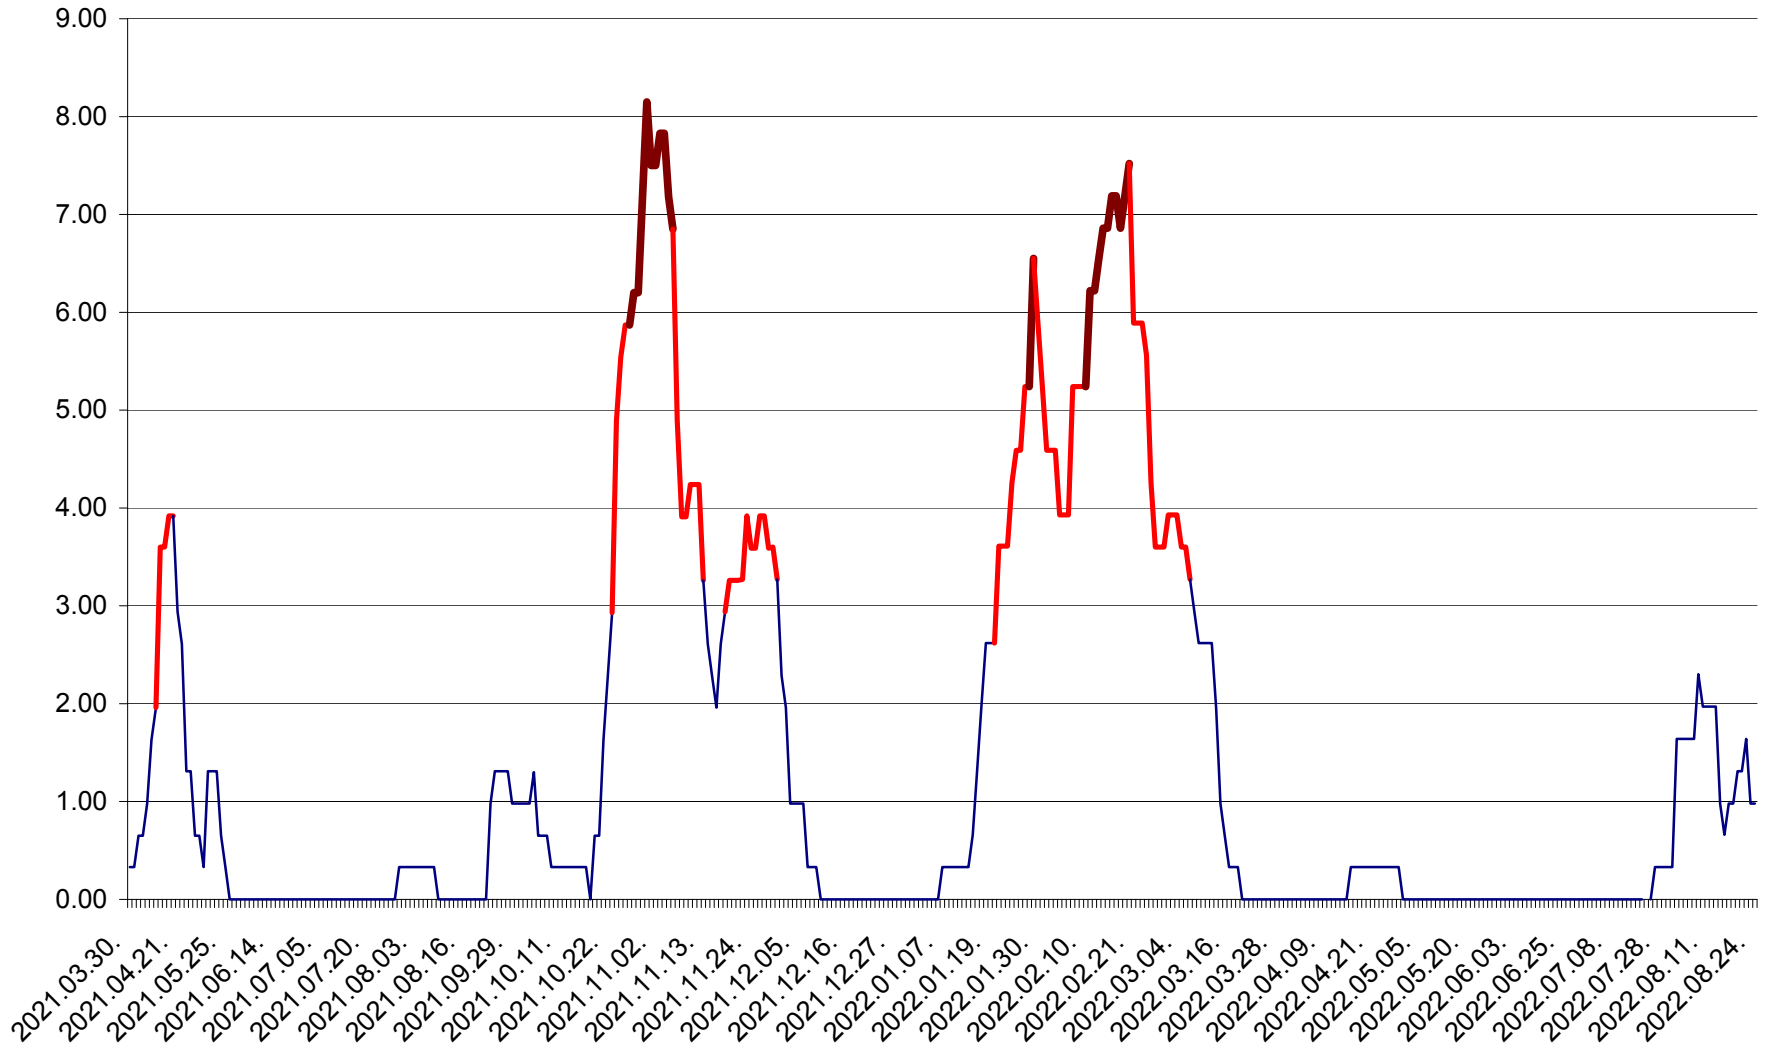

ATID - Evolutia incidentei cumulate pe 14 zile la % de locuitori
2021.04.01. - 2022.08.24.

AVRĂMEȘTI - Evolutia incidentei cumulate pe 14 zile la ‰ de locuitori
2021.04.01. - 2022.08.24.

ORAȘ BĂILE TUȘNAD - Evolutia incidentei cumulate pe 14 zile la ‰ de locuitori
2021.04.01. - 2022.08.24.

ORAȘ BĂLAN - Evoluția incidenței cumulate pe 14 zile la ‰ de locuitori
2021.04.01. - 2022.08.24.

BILBOR - Evolutia incidentei cumulate pe 14 zile la ‰ de locuitori
2021.04.01. - 2022.08.24.

ORAȘ BORSEC - Evolutia incidentei cumulate pe 14 zile la ‰ de locuitori
2021.04.01. - 2022.08.24.

BRĂDEȘTI - Evolutia incidentei cumulate pe 14 zile la ‰ de locuitori
2021.04.01. - 2022.08.24.

CĂPÂLNIȚA - Evoluția incidenței cumulate pe 14 zile la ‰ de locuitori
2021.04.01. - 2022.08.24.

CÂRȚA - Evolutia incidentei cumulate pe 14 zile la ‰ de locuitori
2021.04.01. - 2022.08.24.