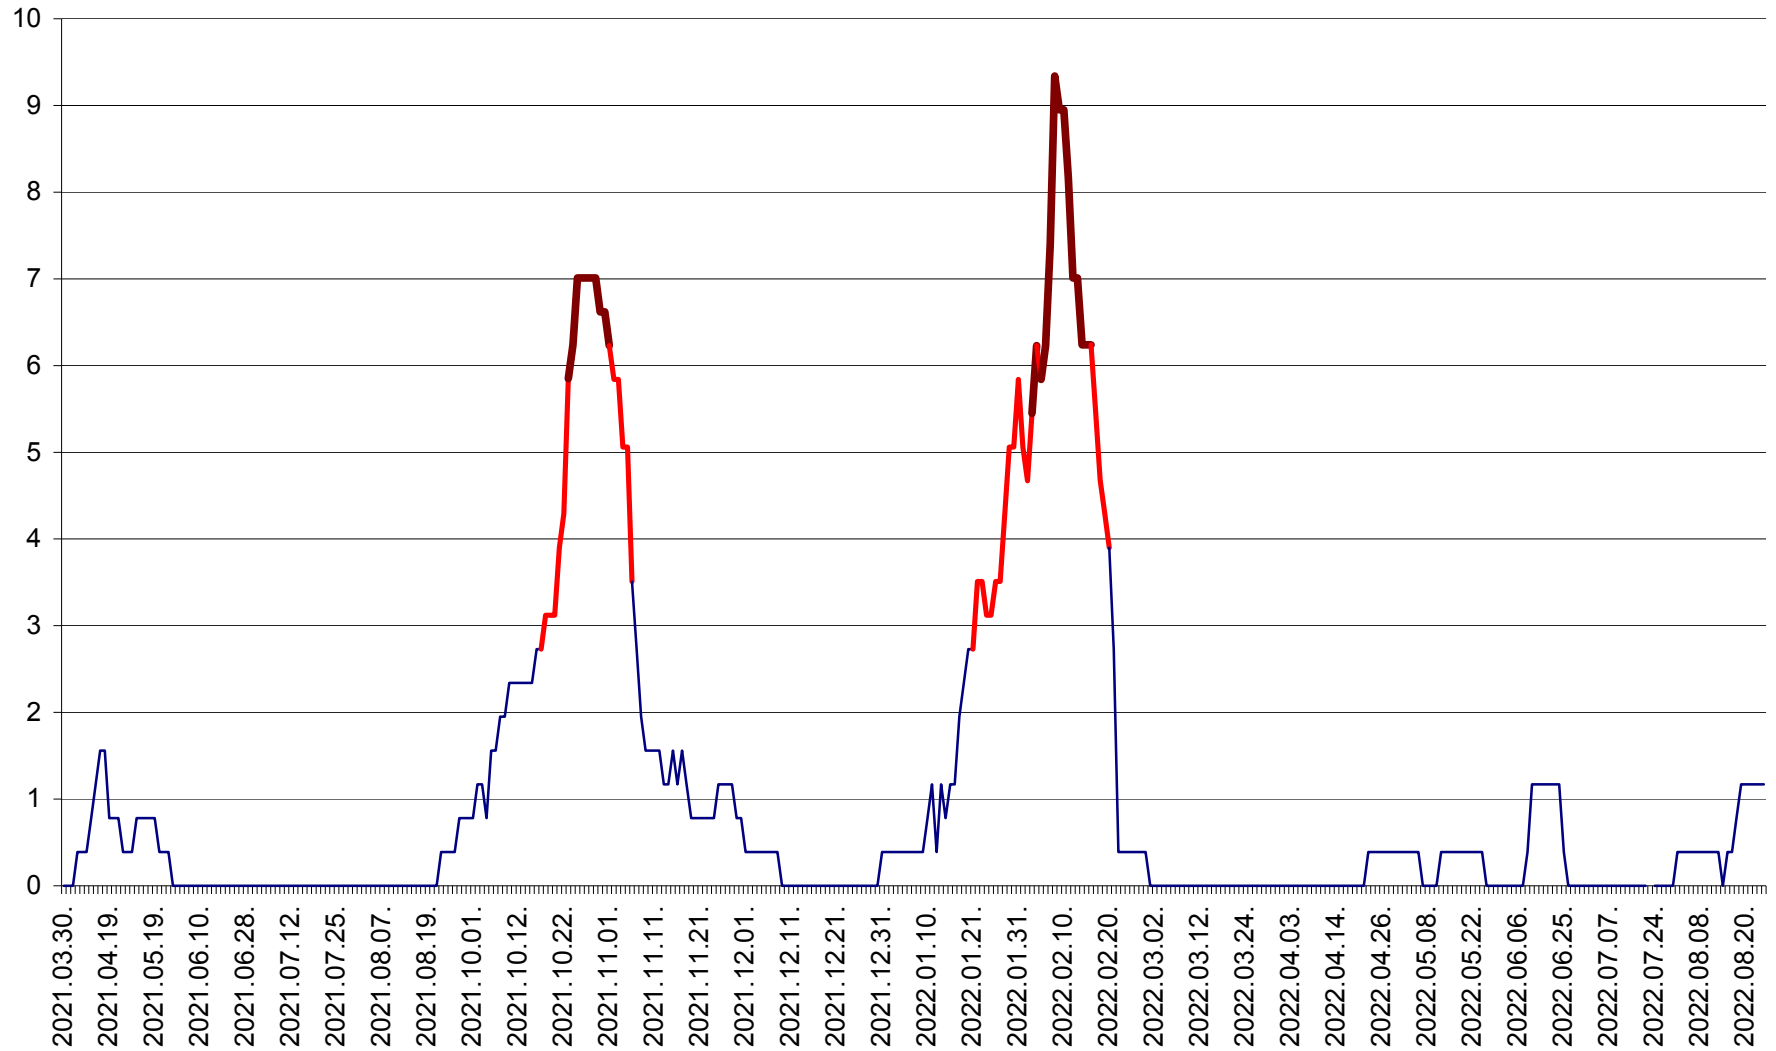

MUNICIPIUL TOPLIȚA - Evolutia incidentei cumulate pe 14 zile la ‰ de locuitori
2021.04.01. - 2022.08.24.