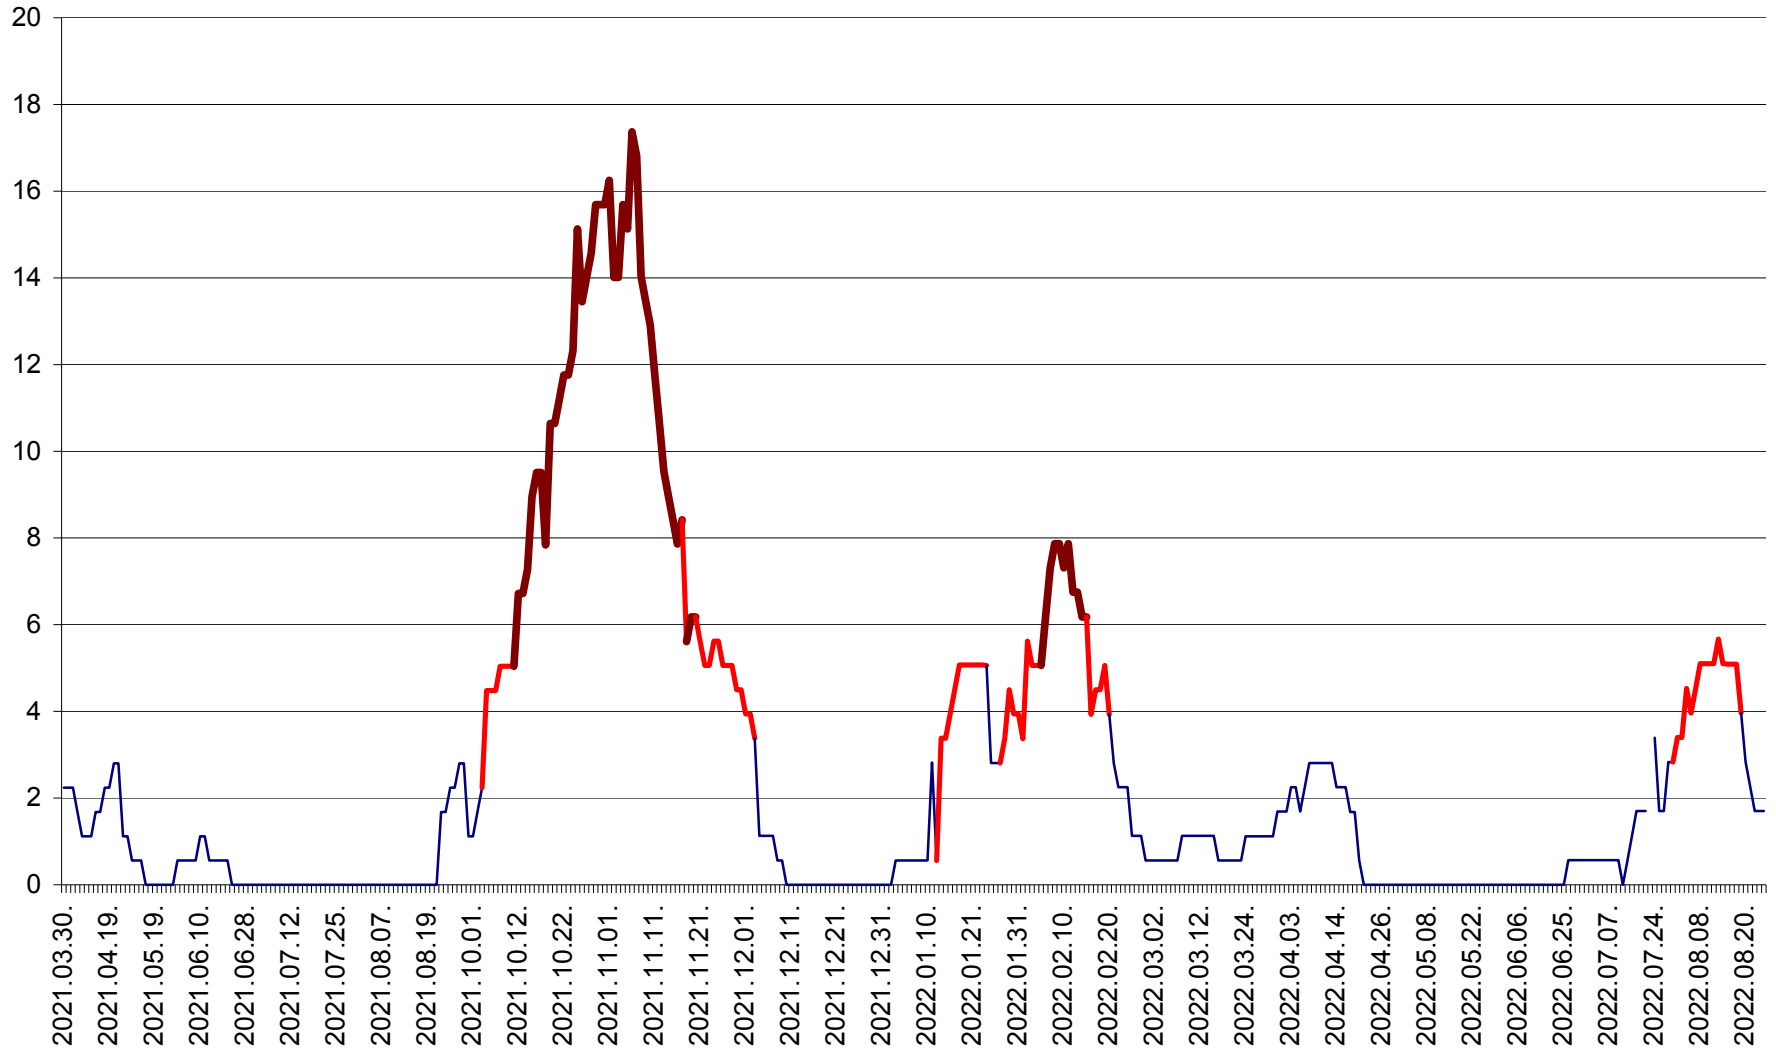

SÂNSIMION - Evolutia incidentei cumulate pe 14 zile la ‰ de locuitori
2021.04.01. - 2022.08.24.

SÂNTIMBRU - Evolutia incidentei cumulate pe 14 zile la ‰ de locuitori
2021.04.01. - 2022.08.24.

SĂRMAȘ - Evolutia incidentei cumulate pe 14 zile la ‰ de locuitori
2021.04.01. - 2022.08.24.

SATU MARE - Evolutia incidentei cumulate pe 14 zile la ‰ de locuitori
2021.04.01. - 2022.08.24.

SECUIENI - Evolutia incidentei cumulate pe 14 zile la % de locuitori
2021.04.01. - 2022.08.24.

SICULENI - Evolutia incidentei cumulate pe 14 zile la ‰ de locuitori
2021.04.01. - 2022.08.24.

ȘIMONEȘTI - Evolutia incidentei cumulate pe 14 zile la ‰ de locuitori
2021.04.01. - 2022.08.24.

SUBCETATE - Evolutia incidentei cumulate pe 14 zile la ‰ de locuitori
2021.04.01. - 2022.08.24.

SUSENI - Evolutia incidentei cumulate pe 14 zile la ‰ de locuitori
2021.04.01. - 2022.08.24.