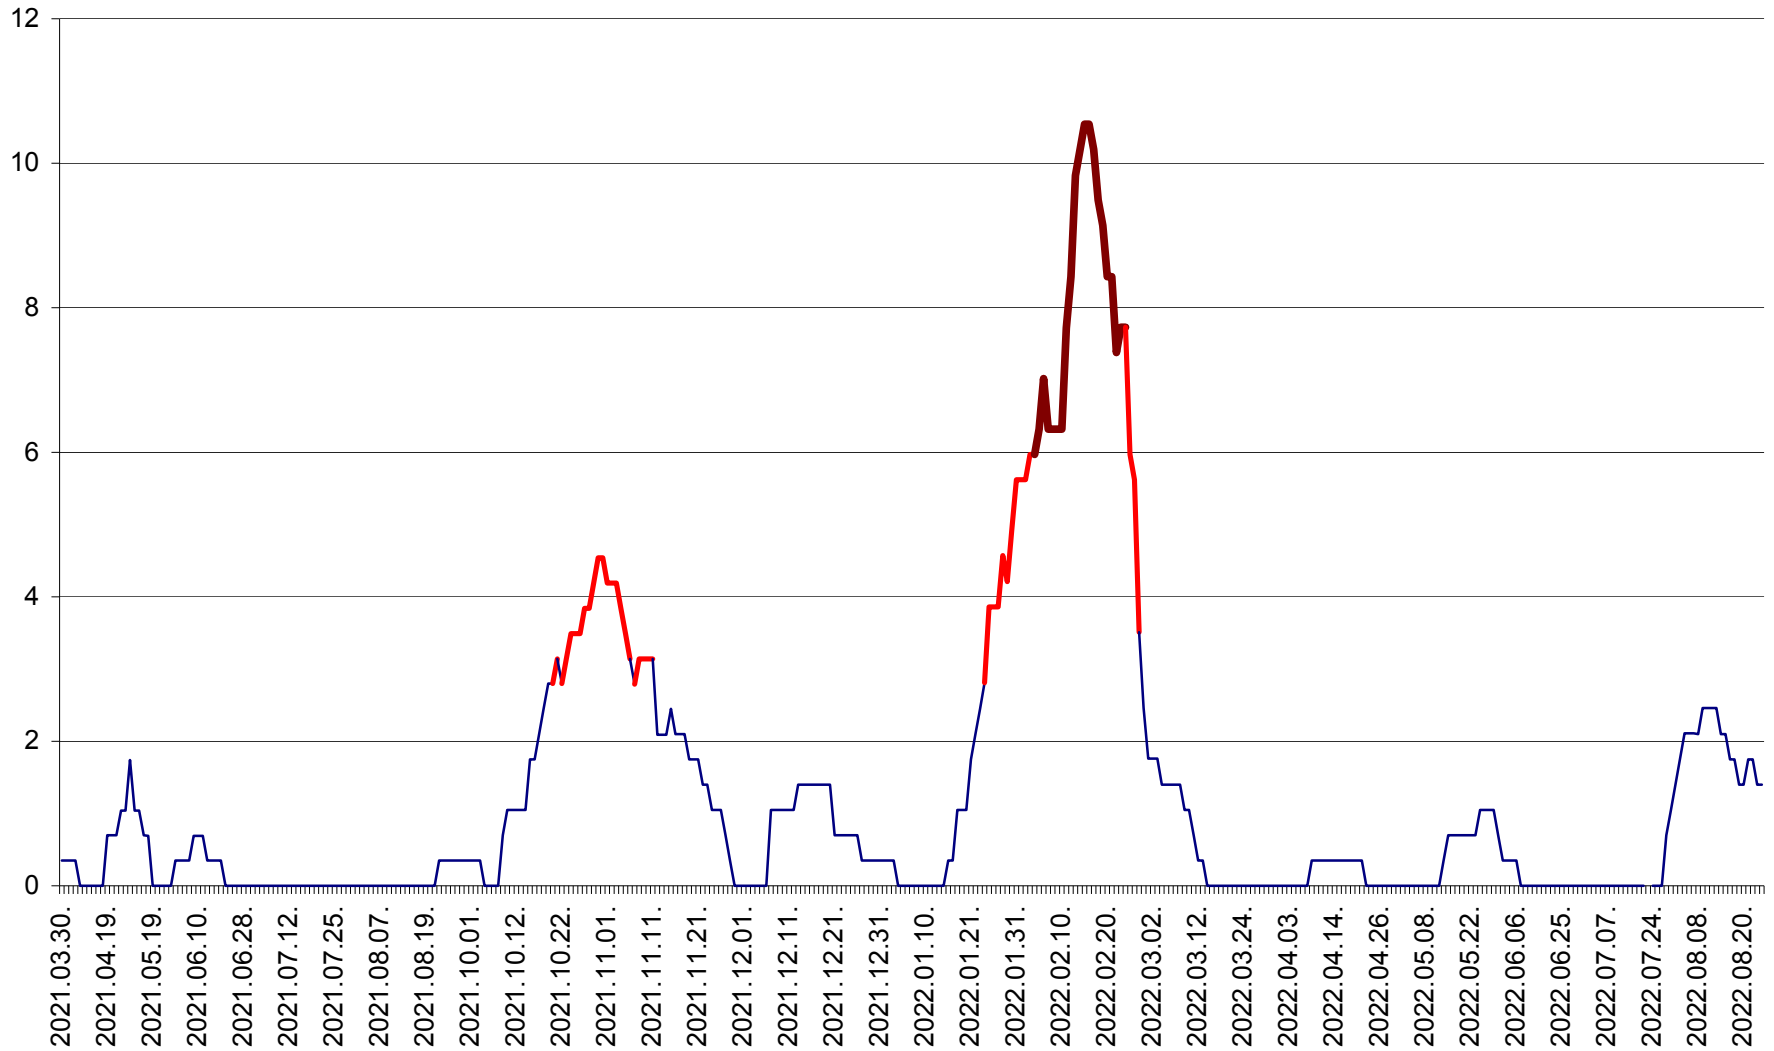

SICULENI - Evolutia incidentei cumulate pe 14 zile la ‰ de locuitori
2021.04.01. - 2022.08.24.