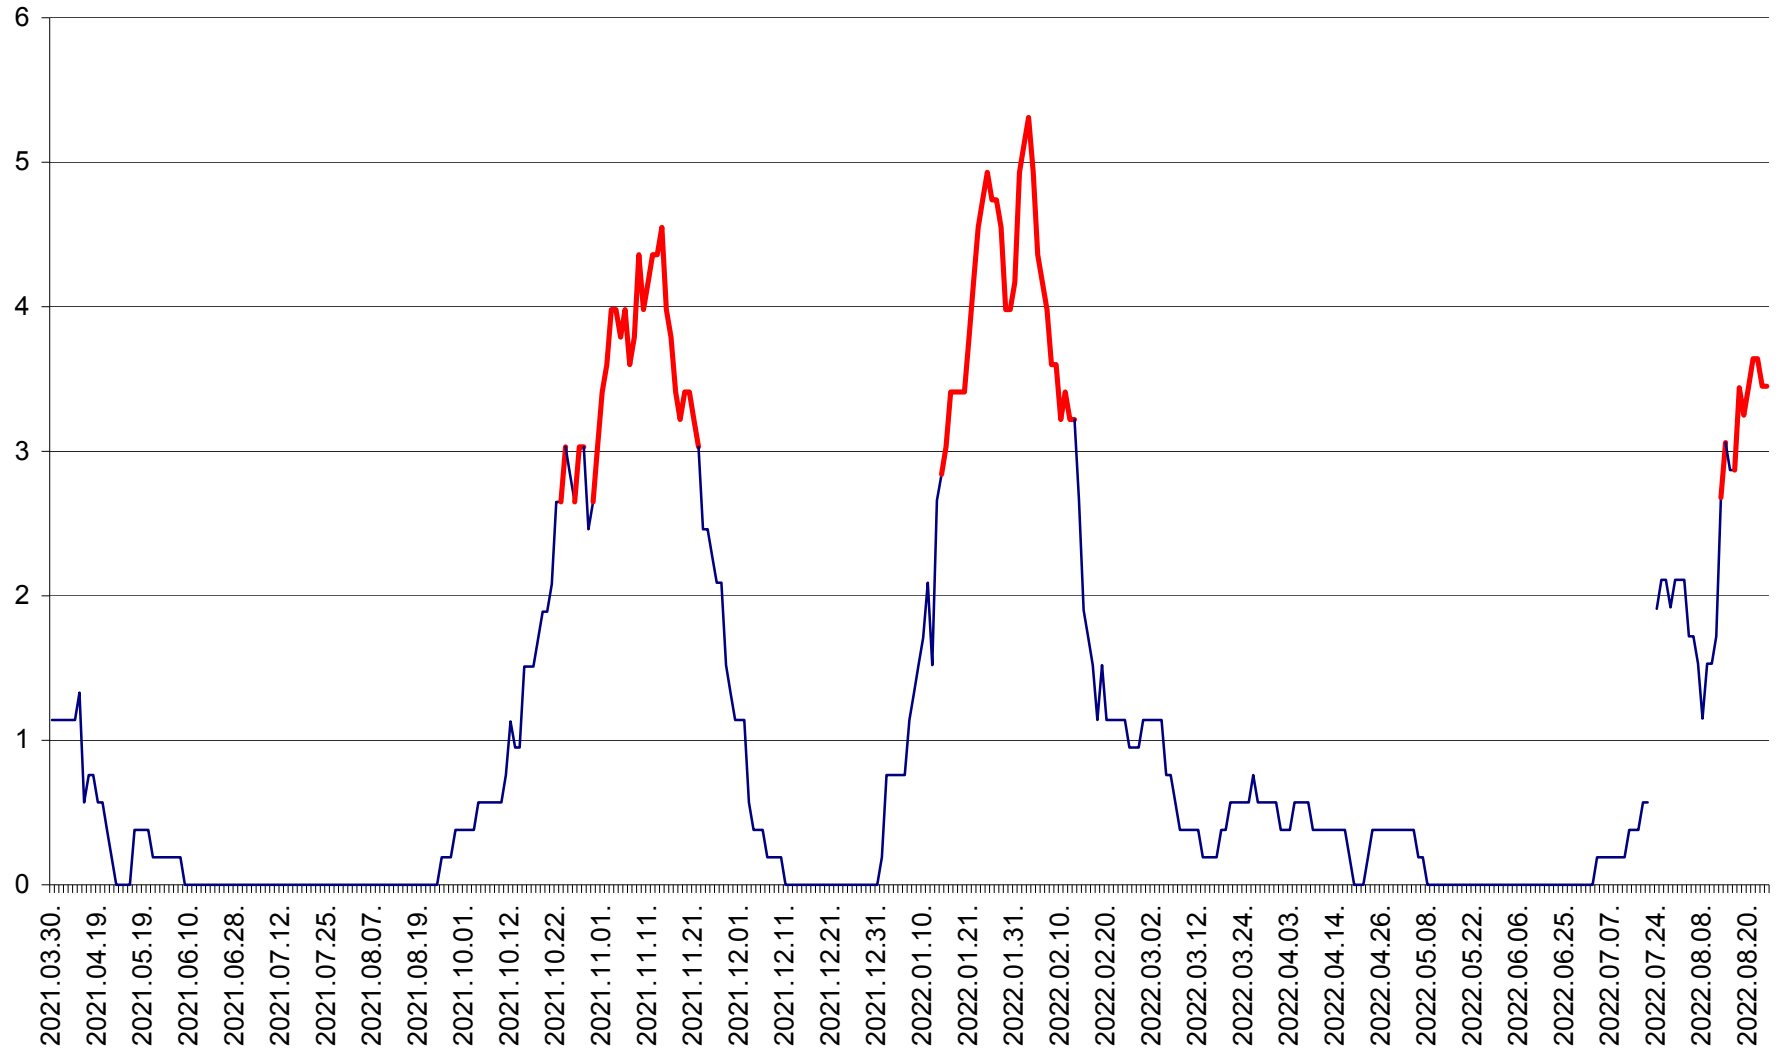

SÂNSIMION - Evolutia incidentei cumulate pe 14 zile la ‰ de locuitori
2021.04.01. - 2022.08.24.

SÂNTIMBRU - Evolutia incidentei cumulate pe 14 zile la ‰ de locuitori
2021.04.01. - 2022.08.24.

SĂRMAȘ - Evolutia incidentei cumulate pe 14 zile la ‰ de locuitori
2021.04.01. - 2022.08.24.

SATU MARE - Evolutia incidentei cumulate pe 14 zile la ‰ de locuitori
2021.04.01. - 2022.08.24.

SECUIENI - Evolutia incidentei cumulate pe 14 zile la % de locuitori
2021.04.01. - 2022.08.24.

SICULENI - Evolutia incidentei cumulate pe 14 zile la ‰ de locuitori
2021.04.01. - 2022.08.24.

ȘIMONEȘTI - Evolutia incidentei cumulate pe 14 zile la ‰ de locuitori
2021.04.01. - 2022.08.24.

SUBCETATE - Evolutia incidentei cumulate pe 14 zile la ‰ de locuitori
2021.04.01. - 2022.08.24.

SUSENI - Evolutia incidentei cumulate pe 14 zile la ‰ de locuitori
2021.04.01. - 2022.08.24.