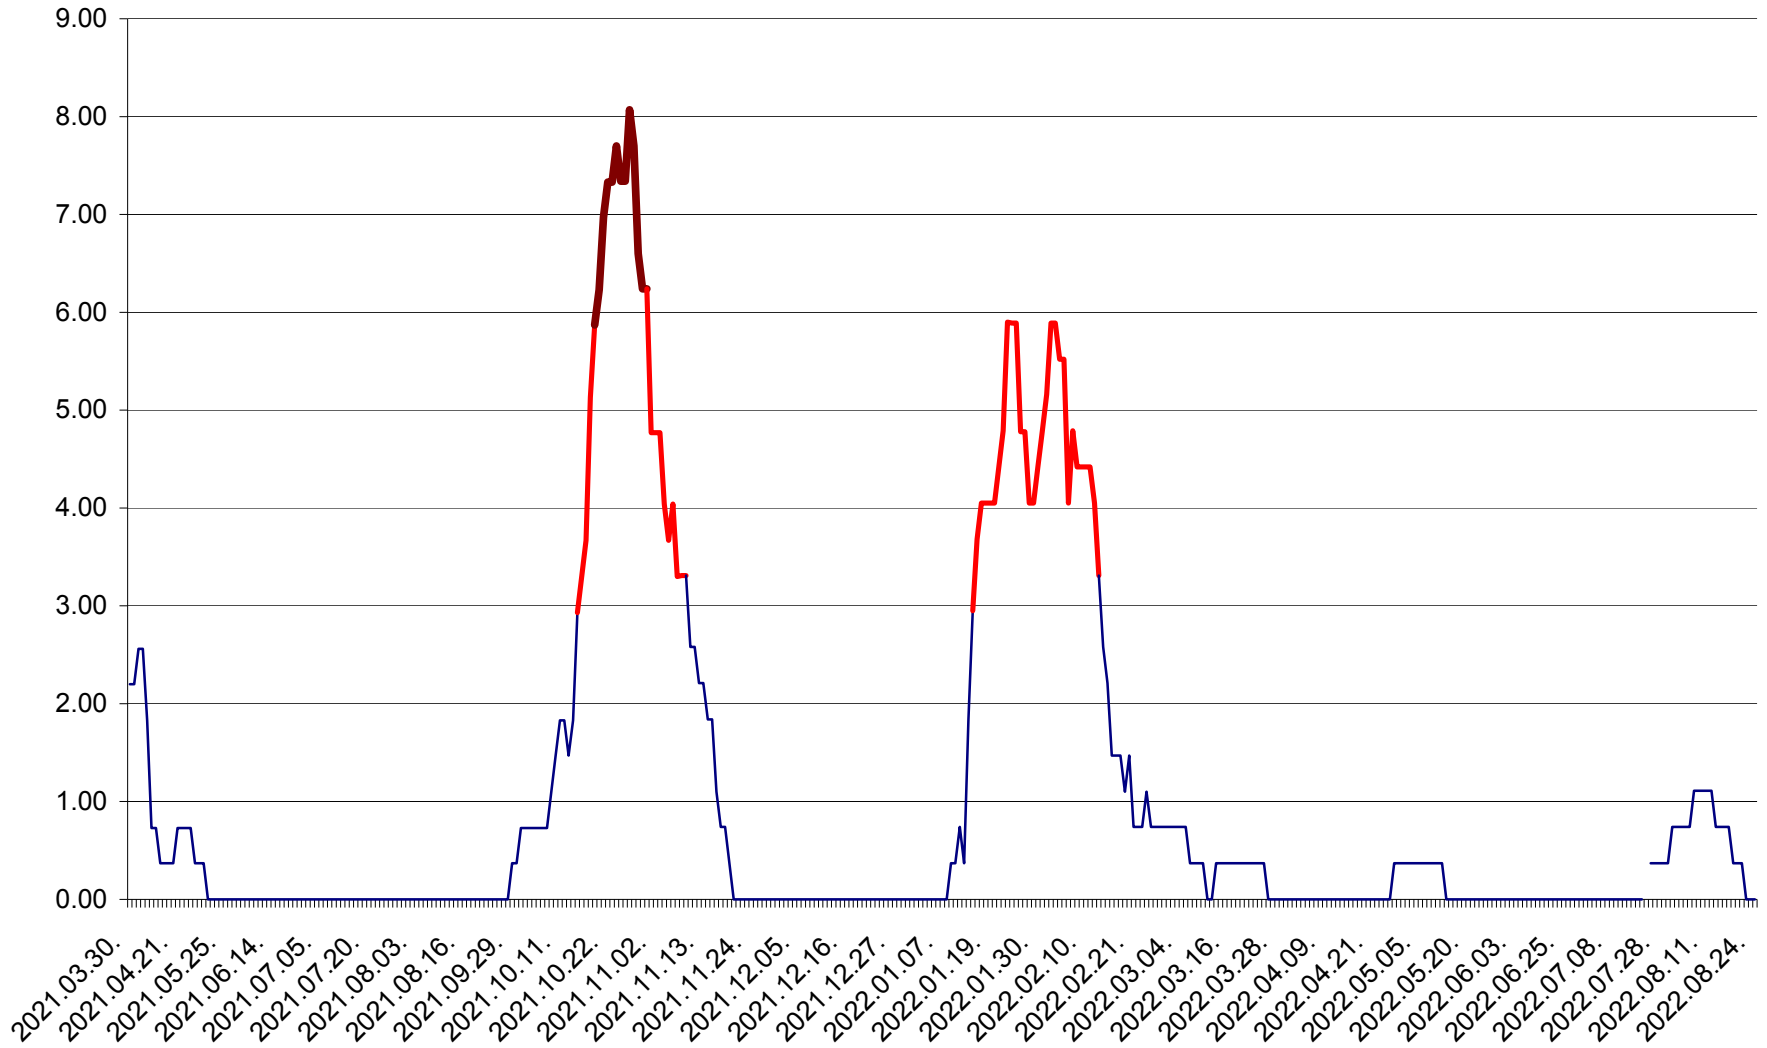

ATID - Evolutia incidentei cumulate pe 14 zile la % de locuitori
2021.04.01. - 2022.08.24.

AVRĂMEȘTI - Evolutia incidentei cumulate pe 14 zile la ‰ de locuitori
2021.04.01. - 2022.08.24.

ORAȘ BĂILE TUȘNAD - Evolutia incidentei cumulate pe 14 zile la ‰ de locuitori
2021.04.01. - 2022.08.24.

ORAȘ BĂLAN - Evoluția incidenței cumulate pe 14 zile la ‰ de locuitori
2021.04.01. - 2022.08.24.

BILBOR - Evolutia incidentei cumulate pe 14 zile la ‰ de locuitori
2021.04.01. - 2022.08.24.

ORAȘ BORSEC - Evolutia incidentei cumulate pe 14 zile la ‰ de locuitori
2021.04.01. - 2022.08.24.

BRĂDEȘTI - Evolutia incidentei cumulate pe 14 zile la ‰ de locuitori
2021.04.01. - 2022.08.24.

CĂPÂLNIȚA - Evoluția incidenței cumulate pe 14 zile la ‰ de locuitori
2021.04.01. - 2022.08.24.

CÂRȚA - Evolutia incidentei cumulate pe 14 zile la ‰ de locuitori
2021.04.01. - 2022.08.24.

CICEU - Evolutia incidentei cumulate pe 14 zile la ‰ de locuitori
2021.04.01. - 2022.08.24.

CIUCSÂNGEORGIU - Evolutia incidentei cumulate pe 14 zile la ‰ de locuitori
2021.04.01. - 2022.08.24.

CIUMANI - Evolutia incidentei cumulate pe 14 zile la ‰ de locuitori
2021.04.01. - 2022.08.24.