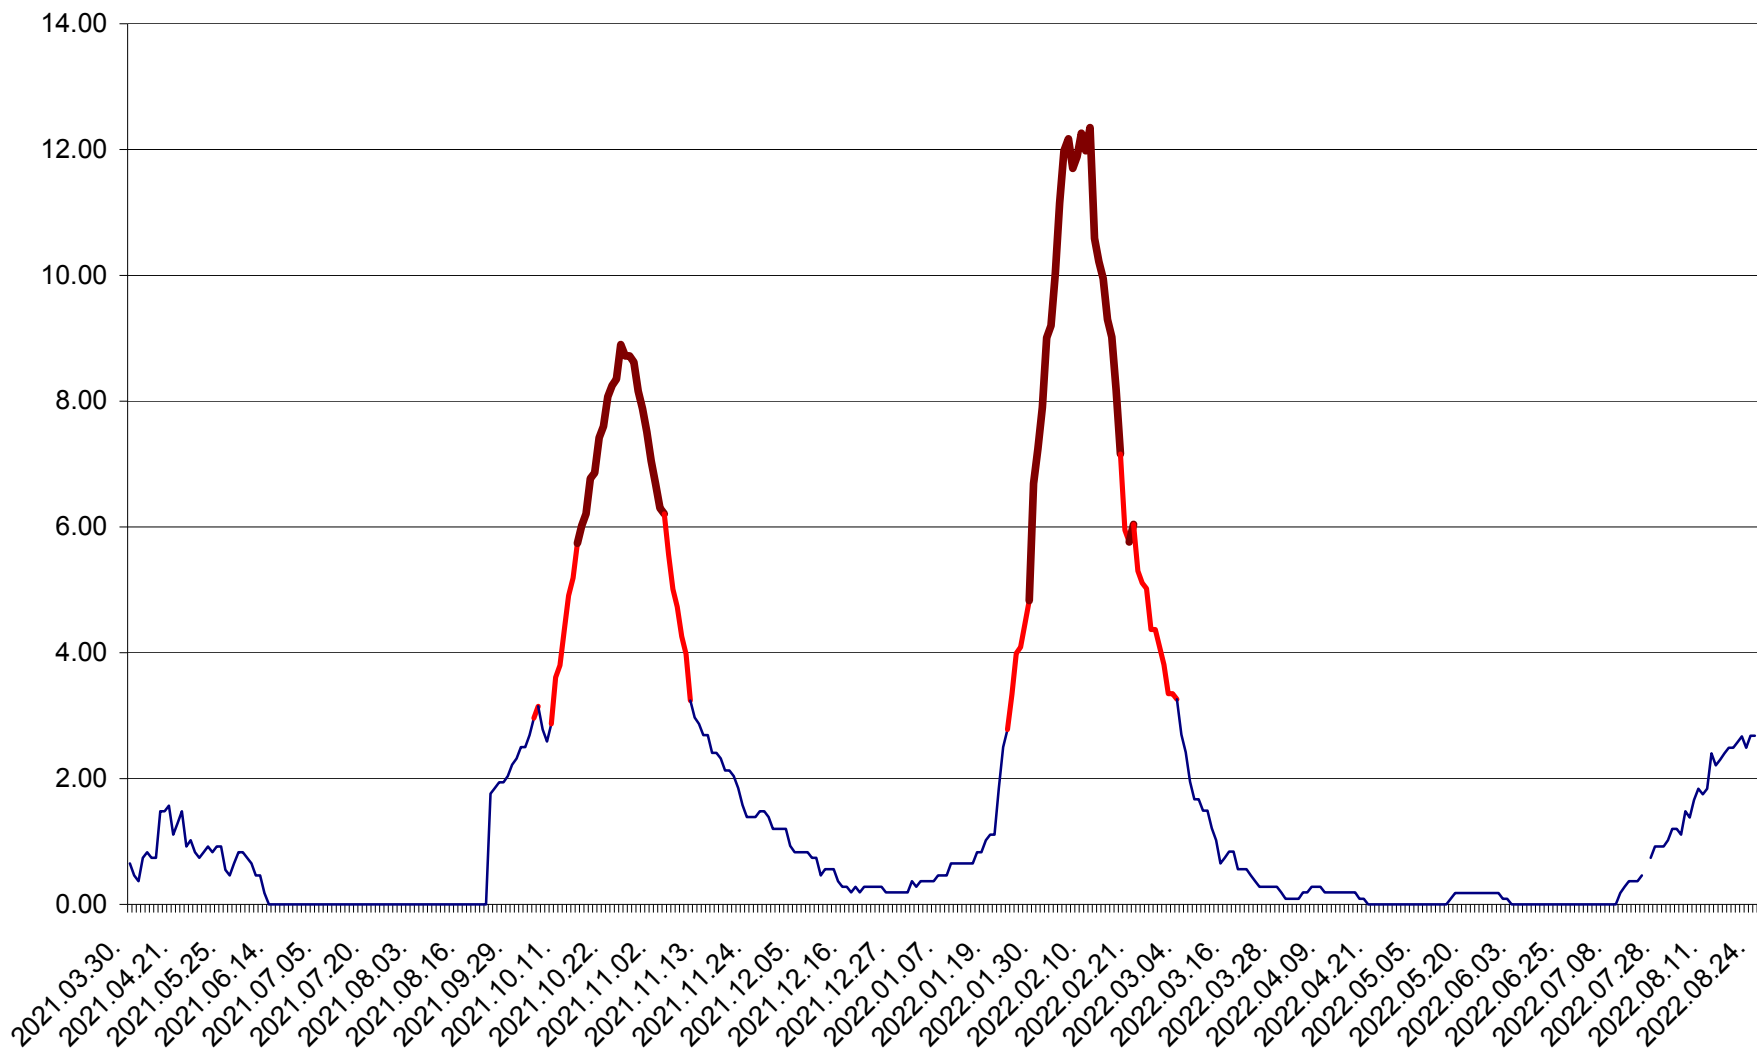

ORAȘ BĂLAN - Evoluția incidenței cumulate pe 14 zile la ‰ de locuitori
2021.04.01. - 2022.08.24.

BILBOR - Evolutia incidentei cumulate pe 14 zile la ‰ de locuitori
2021.04.01. - 2022.08.24.

ORAȘ BORSEC - Evolutia incidentei cumulate pe 14 zile la ‰ de locuitori
2021.04.01. - 2022.08.24.

CICEU - Evolutia incidentei cumulate pe 14 zile la ‰ de locuitori
2021.04.01. - 2022.08.24.

CIUCSÂNGEORGIU - Evolutia incidentei cumulate pe 14 zile la ‰ de locuitori
2021.04.01. - 2022.08.24.

CIUMANI - Evolutia incidentei cumulate pe 14 zile la ‰ de locuitori
2021.04.01. - 2022.08.24.

CORBU - Evolutia incidentei cumulate pe 14 zile la ‰ de locuitori
2021.04.01. - 2022.08.24.

CORUND - Evolutia incidentei cumulate pe 14 zile la ‰ de locuitori
2021.04.01. - 2022.08.24.

COZMENI - Evolutia incidentei cumulate pe 14 zile la ‰ de locuitori
2021.04.01. - 2022.08.24.

ORAȘ CRISTURU SECUIESC - Evolutia incidentei cumulate pe 14 zile la ‰ de locuitori
2021.04.01. - 2022.08.24.

DĂNEȘTI - Evolutia incidentei cumulate pe 14 zile la ‰ de locuitori
2021.04.01. - 2022.08.24.