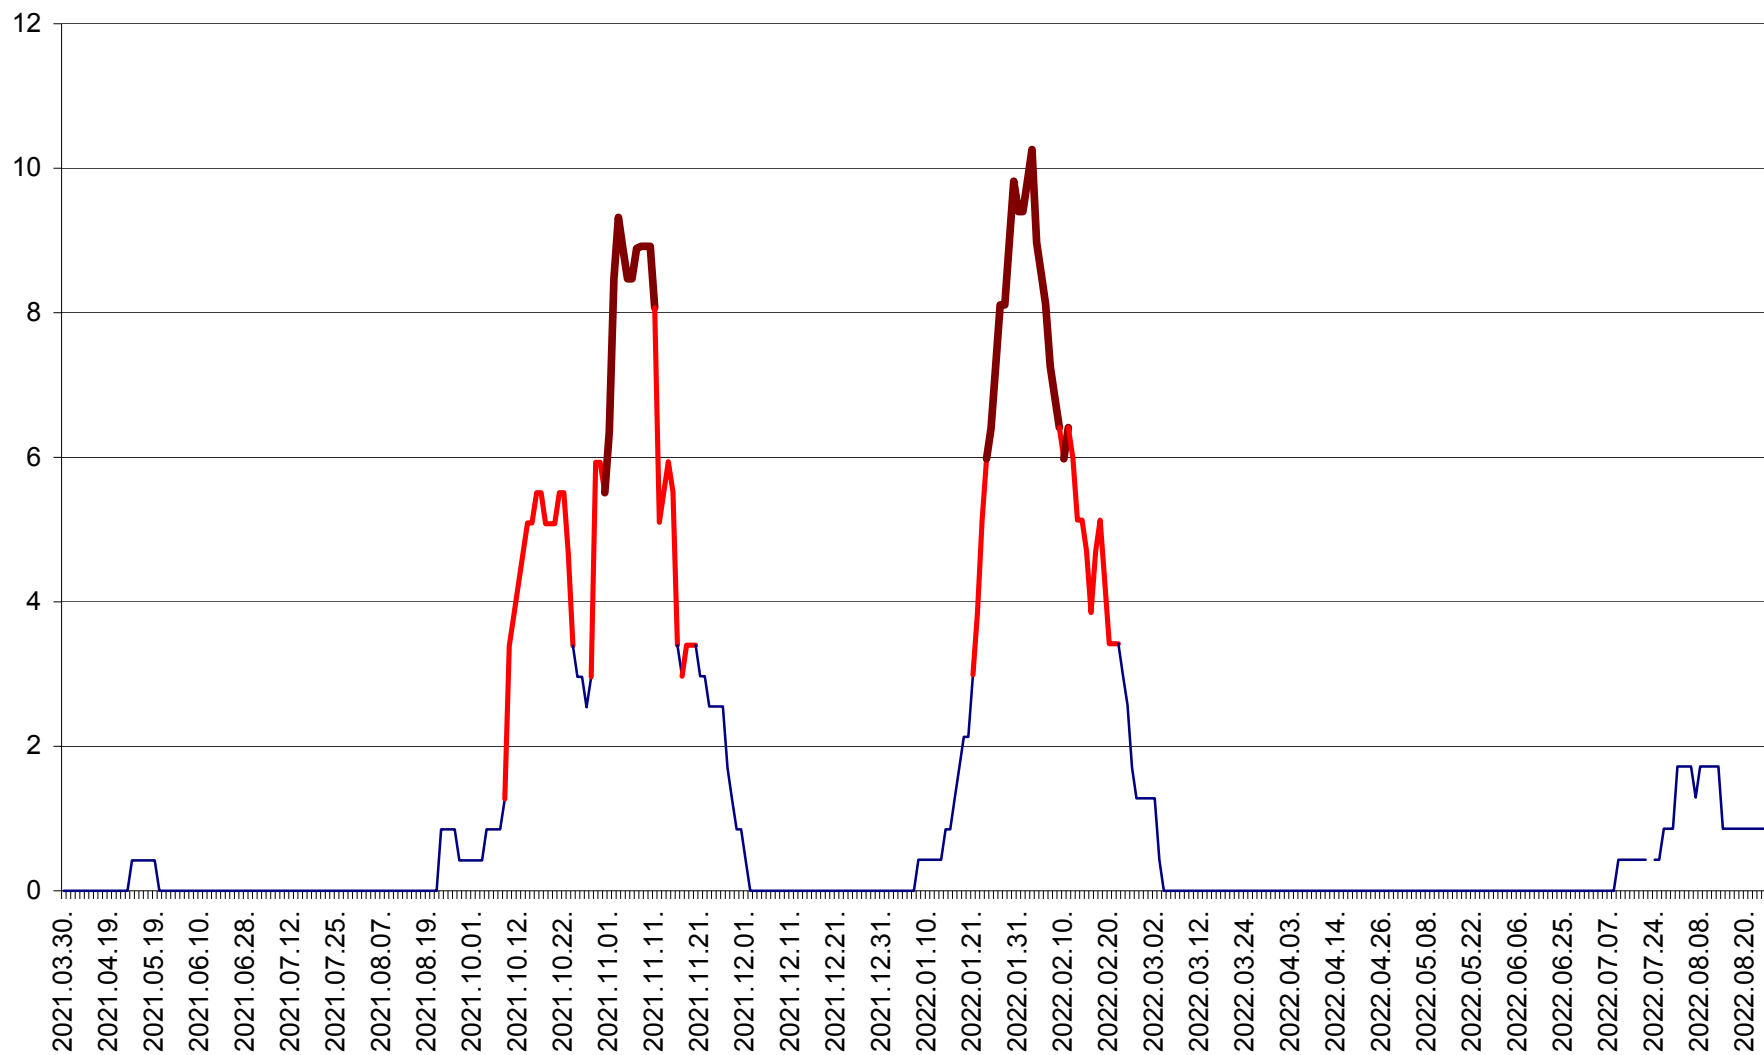

RACU - Evolutia incidentei cumulate pe 14 zile la ‰ de locuitori
2021.04.01. - 2022.08.24.

REMETEA - Evolutia incidentei cumulate pe 14 zile la ‰ de locuitori
2021.04.01. - 2022.08.24.

SĂCEL - Evolutia incidentei cumulate pe 14 zile la ‰ de locuitori
2021.04.01. - 2022.08.24.

SÂNCRĂIENI - Evolutia incidentei cumulate pe 14 zile la ‰ de locuitori
2021.04.01. - 2022.08.24.

SÂNDOMIC - Evolutia incidentei cumulate pe 14 zile la ‰ de locuitori
2021.04.01. - 2022.08.24.

SÂNMARTIN - Evolutia incidentei cumulate pe 14 zile la ‰ de locuitori
2021.04.01. - 2022.08.24.