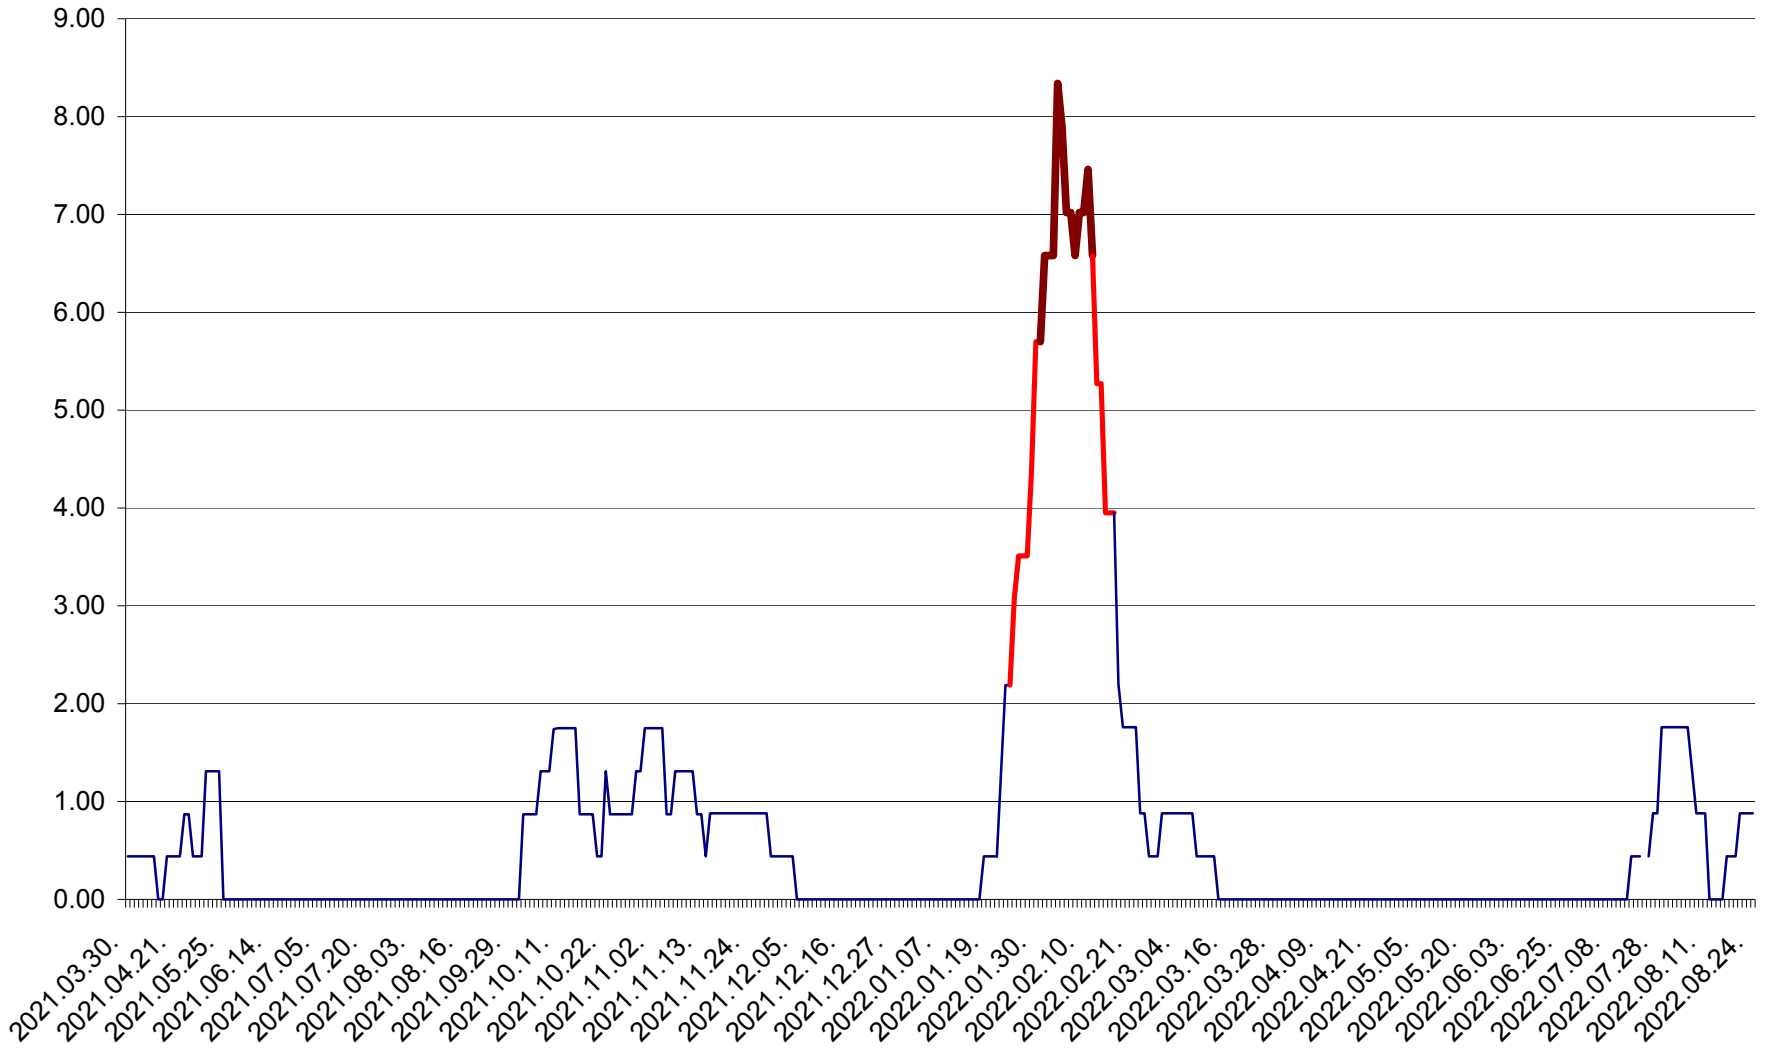

ORAȘ BĂLAN - Evoluția incidenței cumulate pe 14 zile la ‰ de locuitori
2021.04.01. - 2022.08.24.

BILBOR - Evolutia incidentei cumulate pe 14 zile la ‰ de locuitori
2021.04.01. - 2022.08.24.

ORAȘ BORSEC - Evolutia incidentei cumulate pe 14 zile la ‰ de locuitori
2021.04.01. - 2022.08.24.

BRĂDEȘTI - Evolutia incidentei cumulate pe 14 zile la ‰ de locuitori
2021.04.01. - 2022.08.24.

CĂPÂLNIȚA - Evoluția incidenței cumulate pe 14 zile la ‰ de locuitori
2021.04.01. - 2022.08.24.

CÂRȚA - Evolutia incidentei cumulate pe 14 zile la ‰ de locuitori
2021.04.01. - 2022.08.24.

CICEU - Evolutia incidentei cumulate pe 14 zile la ‰ de locuitori
2021.04.01. - 2022.08.24.

CIUCSÂNGEORGIU - Evolutia incidentei cumulate pe 14 zile la ‰ de locuitori
2021.04.01. - 2022.08.24.

CIUMANI - Evolutia incidentei cumulate pe 14 zile la ‰ de locuitori
2021.04.01. - 2022.08.24.

CORBU - Evolutia incidentei cumulate pe 14 zile la ‰ de locuitori
2021.04.01. - 2022.08.24.

CORUND - Evolutia incidentei cumulate pe 14 zile la ‰ de locuitori
2021.04.01. - 2022.08.24.

COZMENI - Evolutia incidentei cumulate pe 14 zile la ‰ de locuitori
2021.04.01. - 2022.08.24.