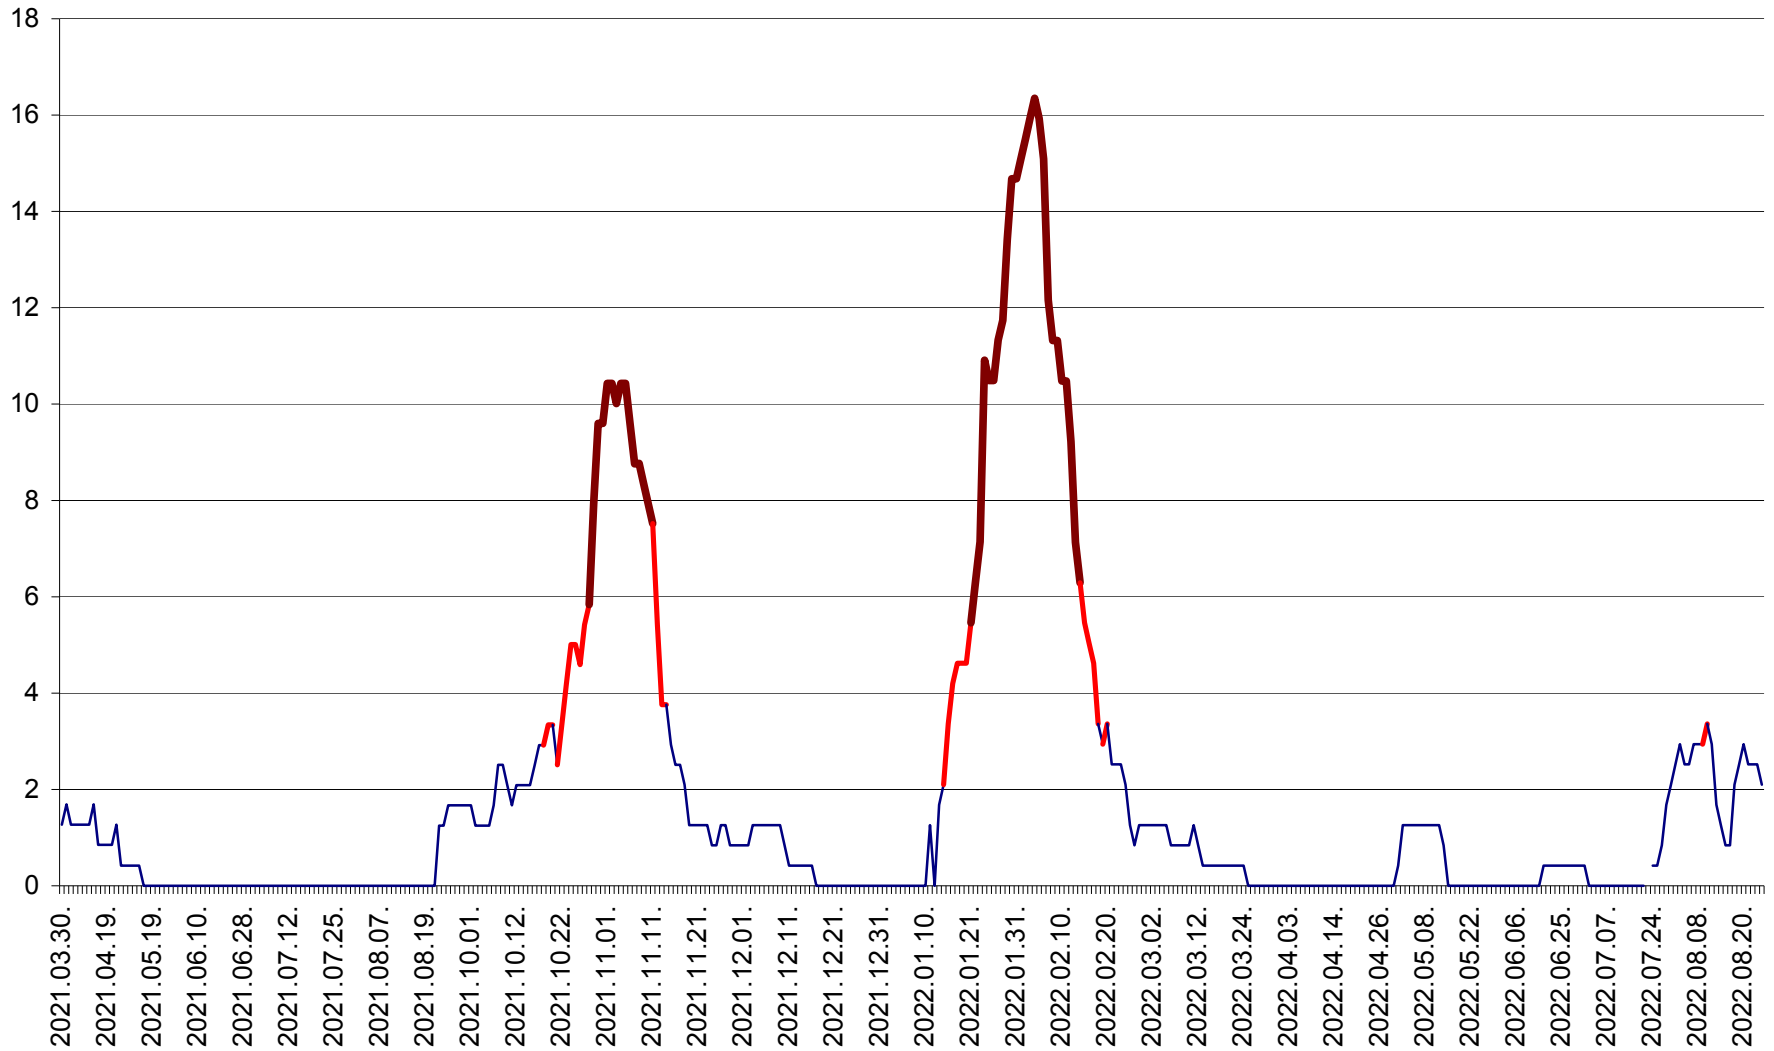

FELICENI - Evolutia incidentei cumulate pe 14 zile la % de locuitori
2021.04.01. - 2022.08.24.

FRUMOASA - Evolutia incidentei cumulate pe 14 zile la ‰ de locuitori
2021.04.01. - 2022.08.24.

GĂLĂUȚAȘ - Evoluția incidenței cumulate pe 14 zile la ‰ de locuitori
2021.04.01. - 2022.08.24.

MUNICIPIUL GHEORGHENI - Evolutia incidentei cumulate pe 14 zile la % de locuitori
2021.04.01. - 2022.08.24.

JOSENI - Evolutia incidentei cumulate pe 14 zile la ‰ de locuitori
2021.04.01. - 2022.08.24.

LĂZAREA - Evolutia incidentei cumulate pe 14 zile la % de locuitori
2021.04.01. - 2022.08.24.

LELICENI - Evolutia incidentei cumulate pe 14 zile la ‰ de locuitori
2021.04.01. - 2022.08.24.

LUETA - Evolutia incidentei cumulate pe 14 zile la ‰ de locuitori
2021.04.01. - 2022.08.24.

LUNCA DE JOS - Evolutia incidentei cumulate pe 14 zile la ‰ de locuitori
2021.04.01. - 2022.08.24.