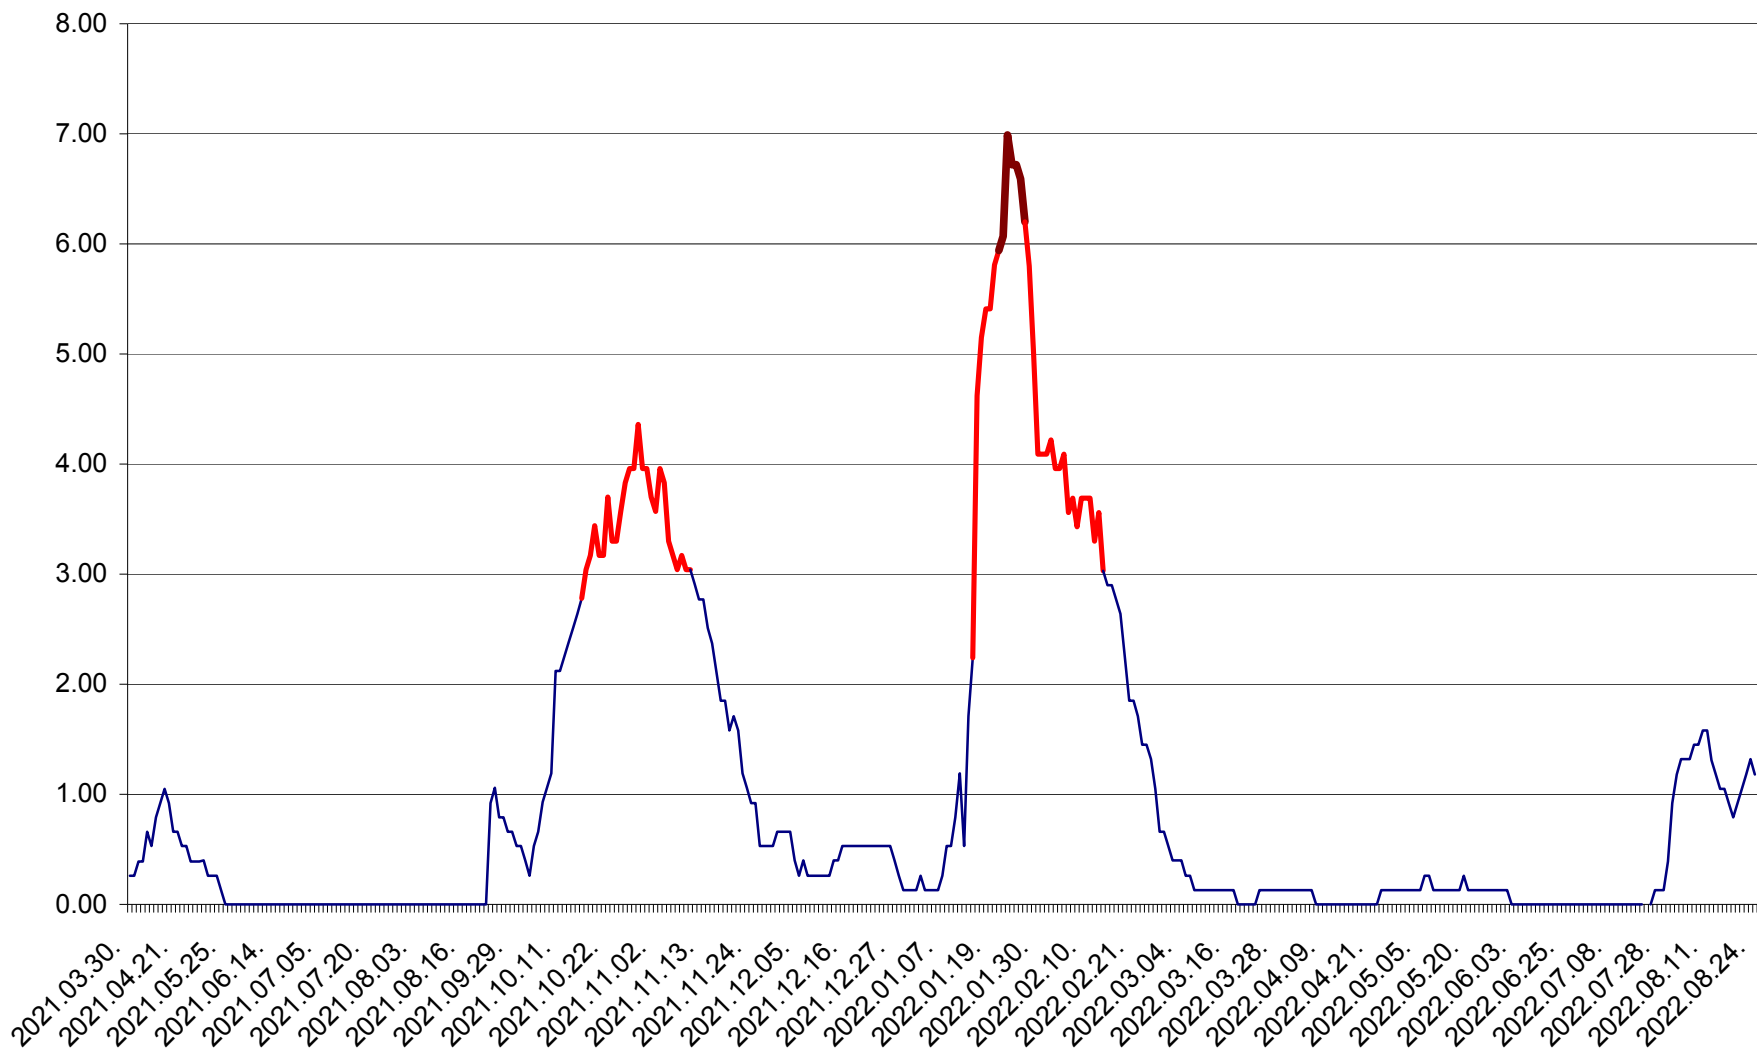

TUȘNAD - Evolutia incidentei cumulate pe 14 zile la ‰ de locuitori
2021.04.01. - 2022.08.24.

ULIEȘ - Evoluția incidenței cumulate pe 14 zile la ‰ de locuitori
2021.04.01. - 2022.08.24.

VĂRȘAG - Evolutia incidentei cumulate pe 14 zile la ‰ de locuitori
2021.04.01. - 2022.08.24.

ORAȘ VLĂHIȚA - Evolutia incidentei cumulate pe 14 zile la ‰ de locuitori
2021.04.01. - 2022.08.24.

VOȘLĂBENI - Evolutia incidentei cumulate pe 14 zile la ‰ de locuitori
2021.04.01. - 2022.08.24.

ZETEA - Evolutia incidentei cumulate pe 14 zile la ‰ de locuitori
2021.04.01. - 2022.08.24.