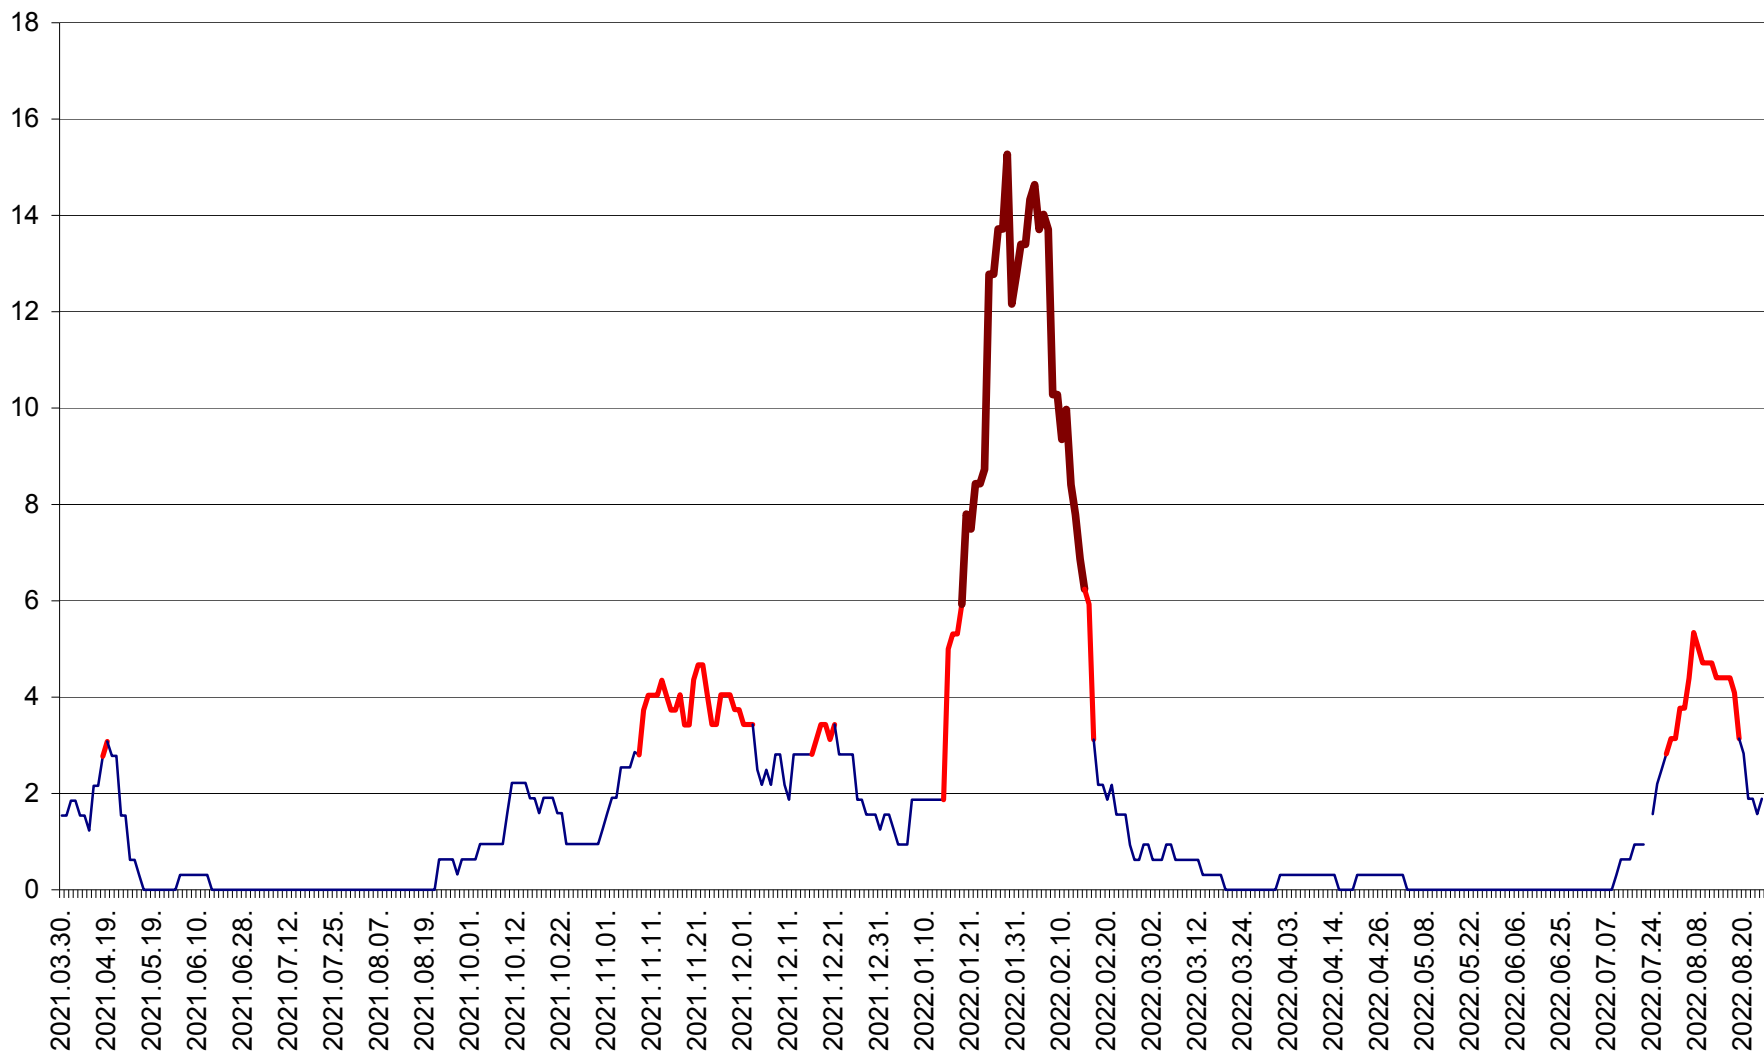

TUȘNAD - Evolutia incidentei cumulate pe 14 zile la ‰ de locuitori
2021.04.01. - 2022.08.24.