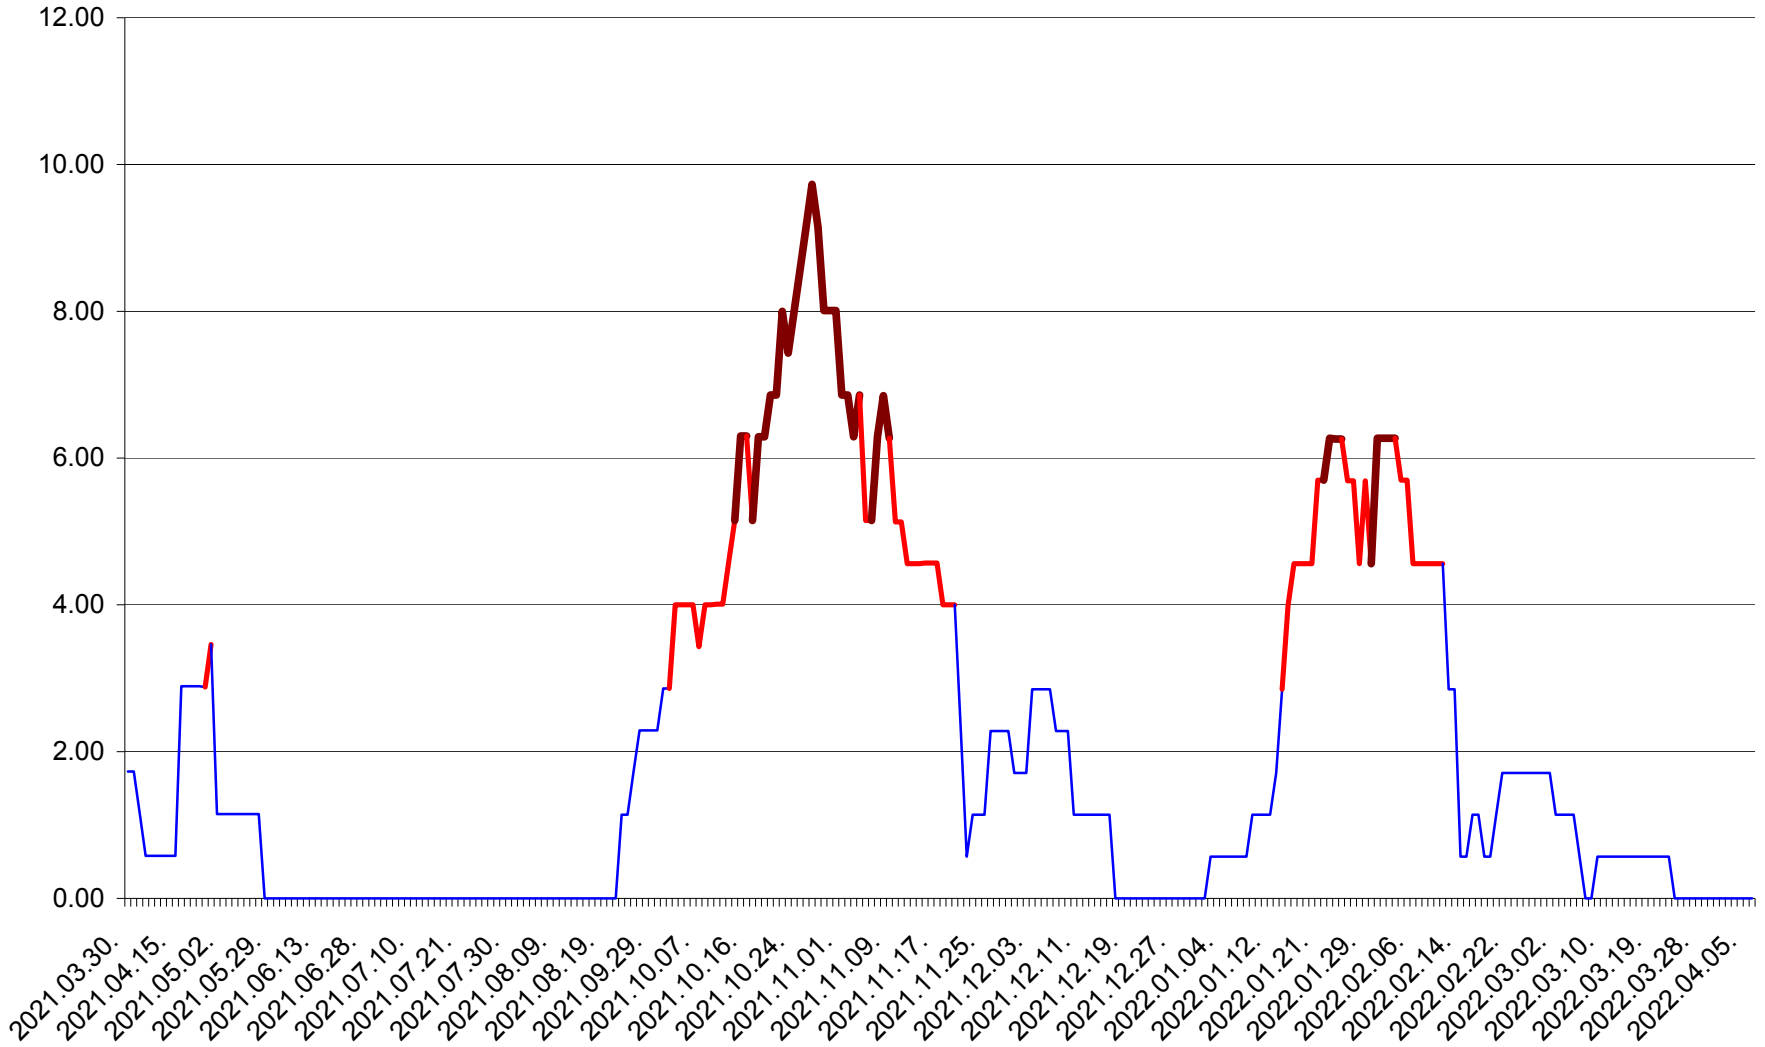

ȘIMONEȘTI - Evolutia incidentei cumulate pe 14 zile la ‰ de locuitori
2021.04.01. - 2022.04.06.

SUBCETATE - Evolutia incidentei cumulate pe 14 zile la ‰ de locuitori
2021.04.01. - 2022.04.06.

SUSENI - Evolutia incidentei cumulate pe 14 zile la ‰ de locuitori
2021.04.01. - 2022.04.06.

TOMEȘTI - Evolutia incidentei cumulate pe 14 zile la ‰ de locuitori
2021.04.01. - 2022.04.06.

MUNICIPIUL TOPLIȚA - Evolutia incidentei cumulate pe 14 zile la ‰ de locuitori
2021.04.01. - 2022.04.06.

TULGHEȘ - Evolutia incidentei cumulate pe 14 zile la ‰ de locuitori
2021.04.01. - 2022.04.06.

TUȘNAD - Evolutia incidentei cumulate pe 14 zile la ‰ de locuitori
2021.04.01. - 2022.04.06.

ULIEȘ - Evoluția incidentei cumulate pe 14 zile la ‰ de locuitori
2021.04.01. - 2022.04.06.

VĂRȘAG - Evolutia incidentei cumulate pe 14 zile la ‰ de locuitori
2021.04.01. - 2022.04.06.