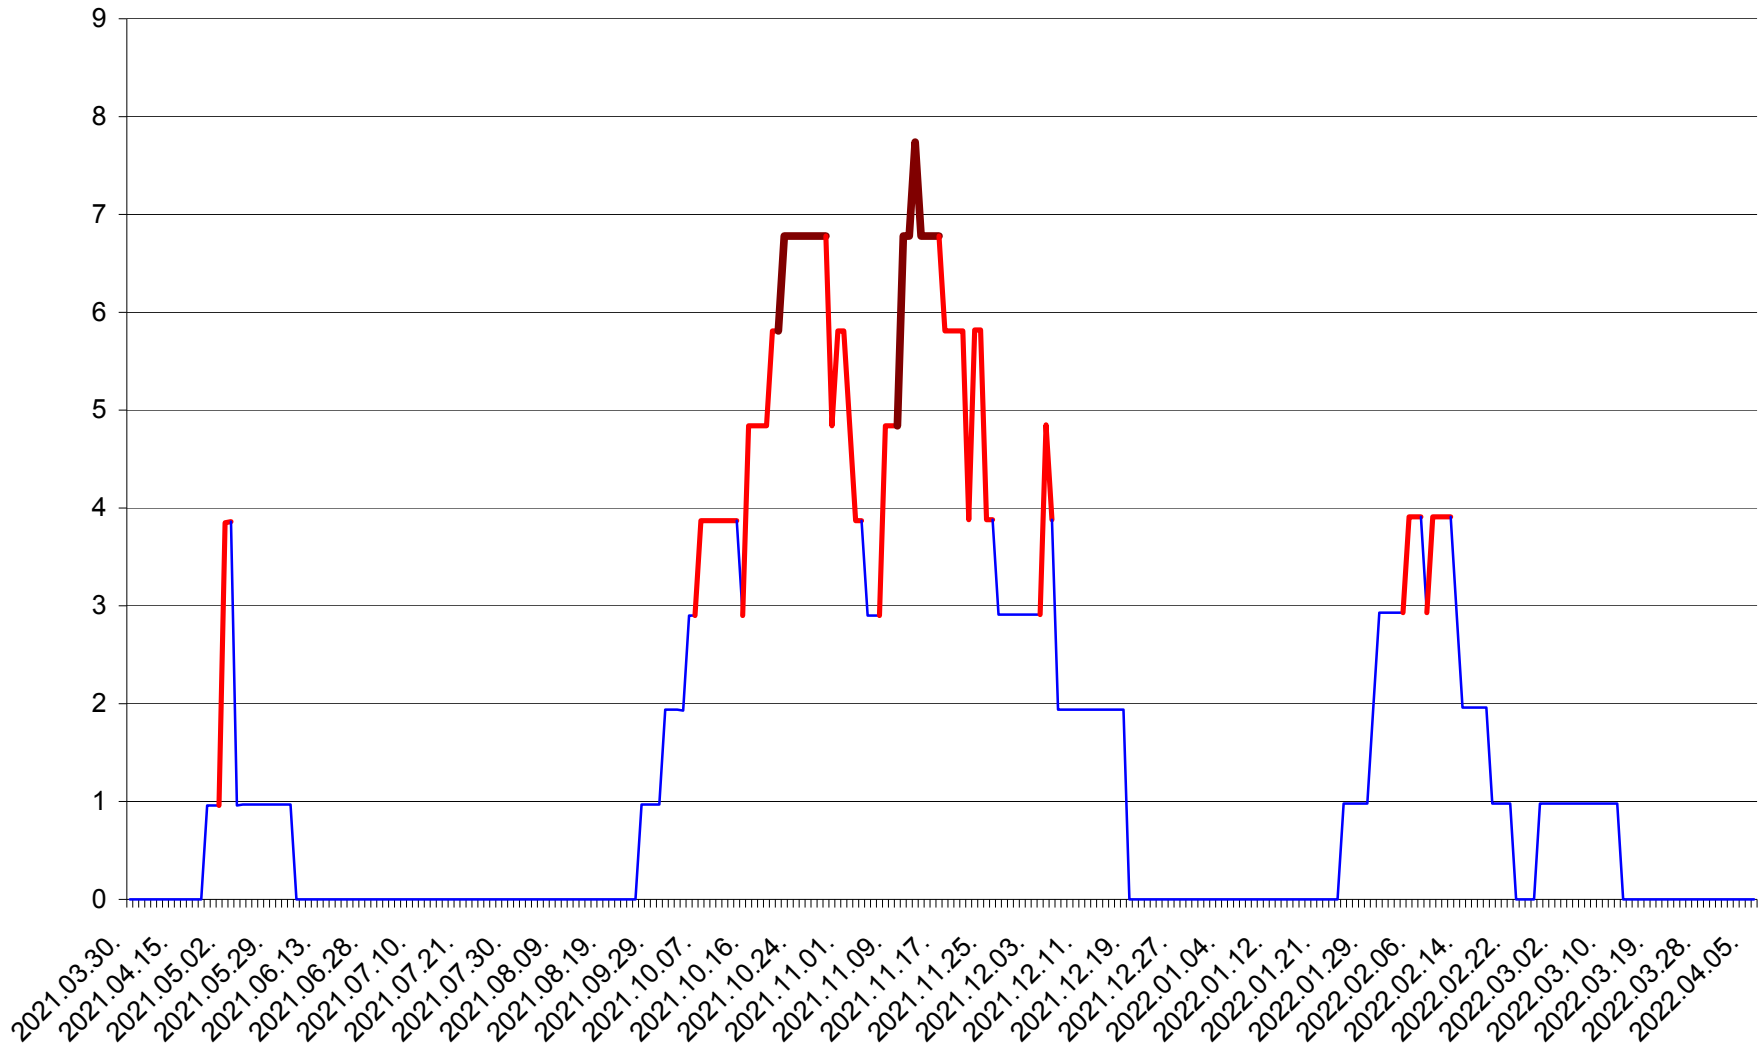

DEALU - Evolutia incidentei cumulate pe 14 zile la ‰ de locuitori
2021.04.01. - 2022.04.06.