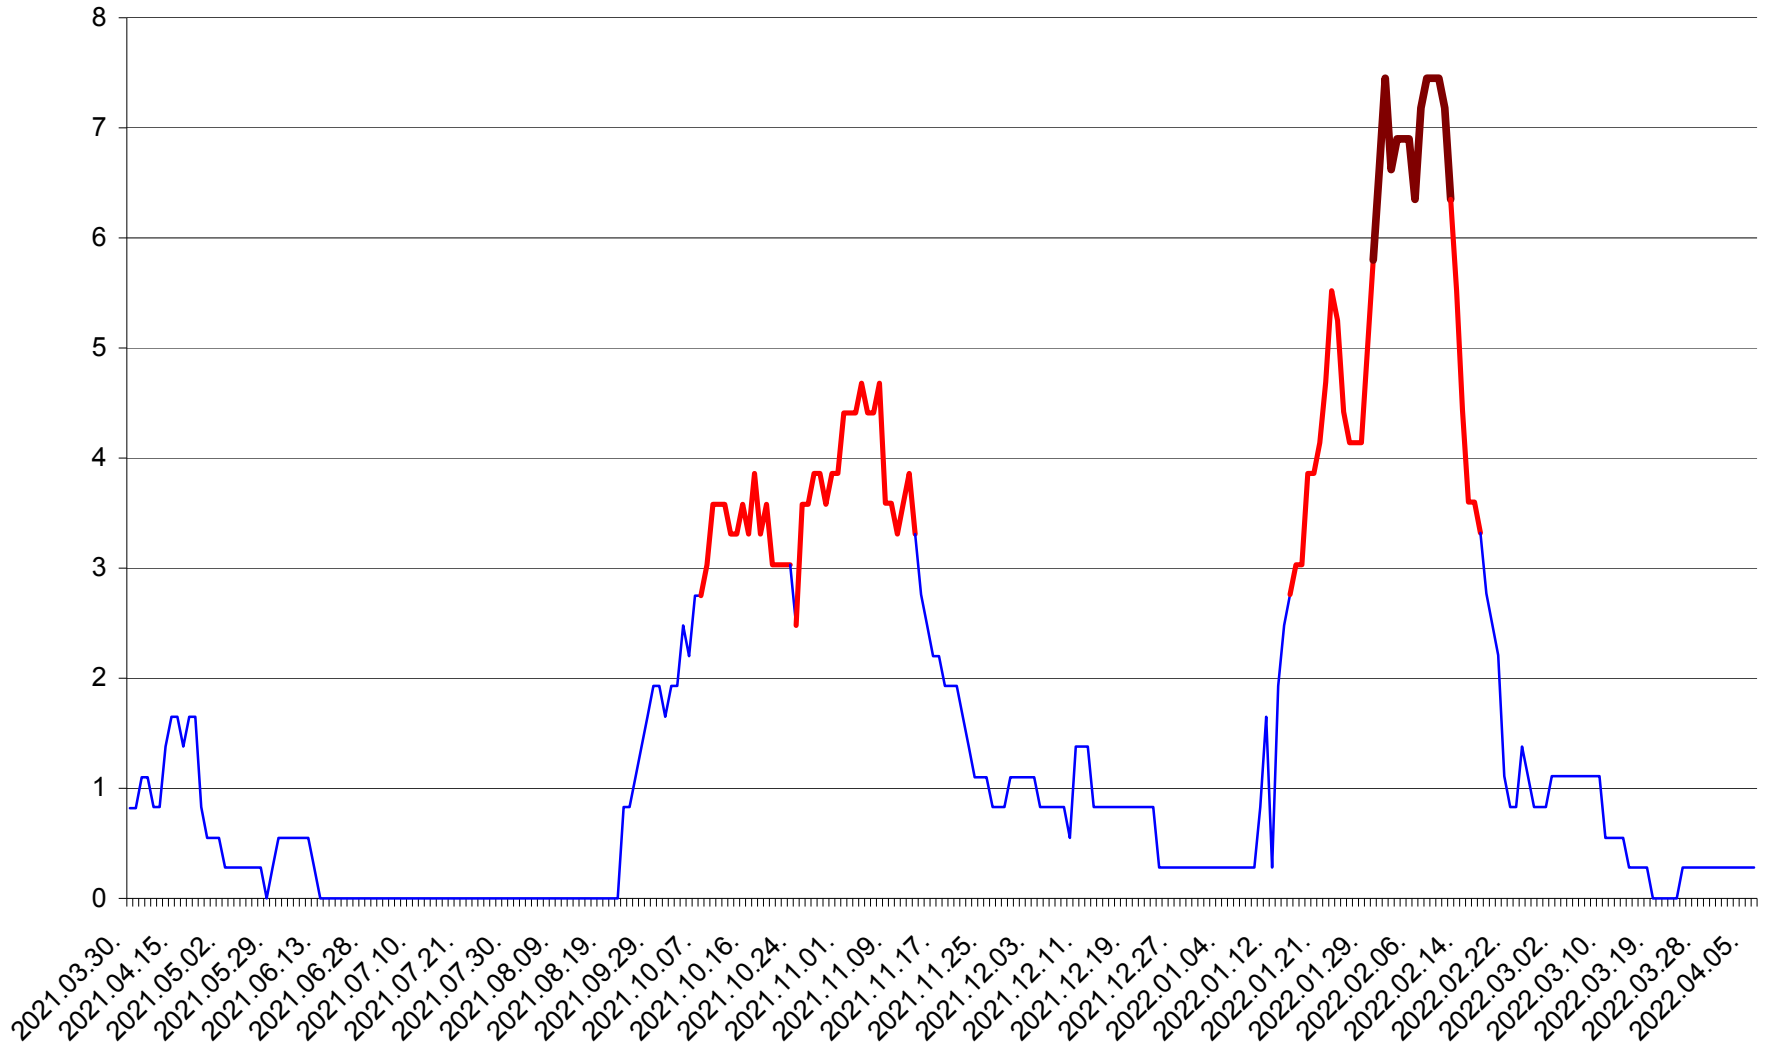

RACU - Evolutia incidentei cumulate pe 14 zile la ‰ de locuitori
2021.04.01. - 2022.04.06.

REMETEA - Evolutia incidentei cumulate pe 14 zile la ‰ de locuitori
2021.04.01. - 2022.04.06.

SĂCEL - Evolutia incidentei cumulate pe 14 zile la ‰ de locuitori
2021.04.01. - 2022.04.06.

SÂNCRĂIENI - Evolutia incidentei cumulate pe 14 zile la ‰ de locuitori
2021.04.01. - 2022.04.06.

SÂNDOMINIC - Evolutia incidentei cumulate pe 14 zile la ‰ de locuitori
2021.04.01. - 2022.04.06.

SÂNMARTIN - Evolutia incidentei cumulate pe 14 zile la ‰ de locuitori
2021.04.01. - 2022.04.06.

SÂNSIMION - Evolutia incidentei cumulate pe 14 zile la ‰ de locuitori
2021.04.01. - 2022.04.06.

SÂNTIMBRU - Evolutia incidentei cumulate pe 14 zile la ‰ de locuitori
2021.04.01. - 2022.04.06.

SĂRMAȘ - Evolutia incidentei cumulate pe 14 zile la ‰ de locuitori
2021.04.01. - 2022.04.06.