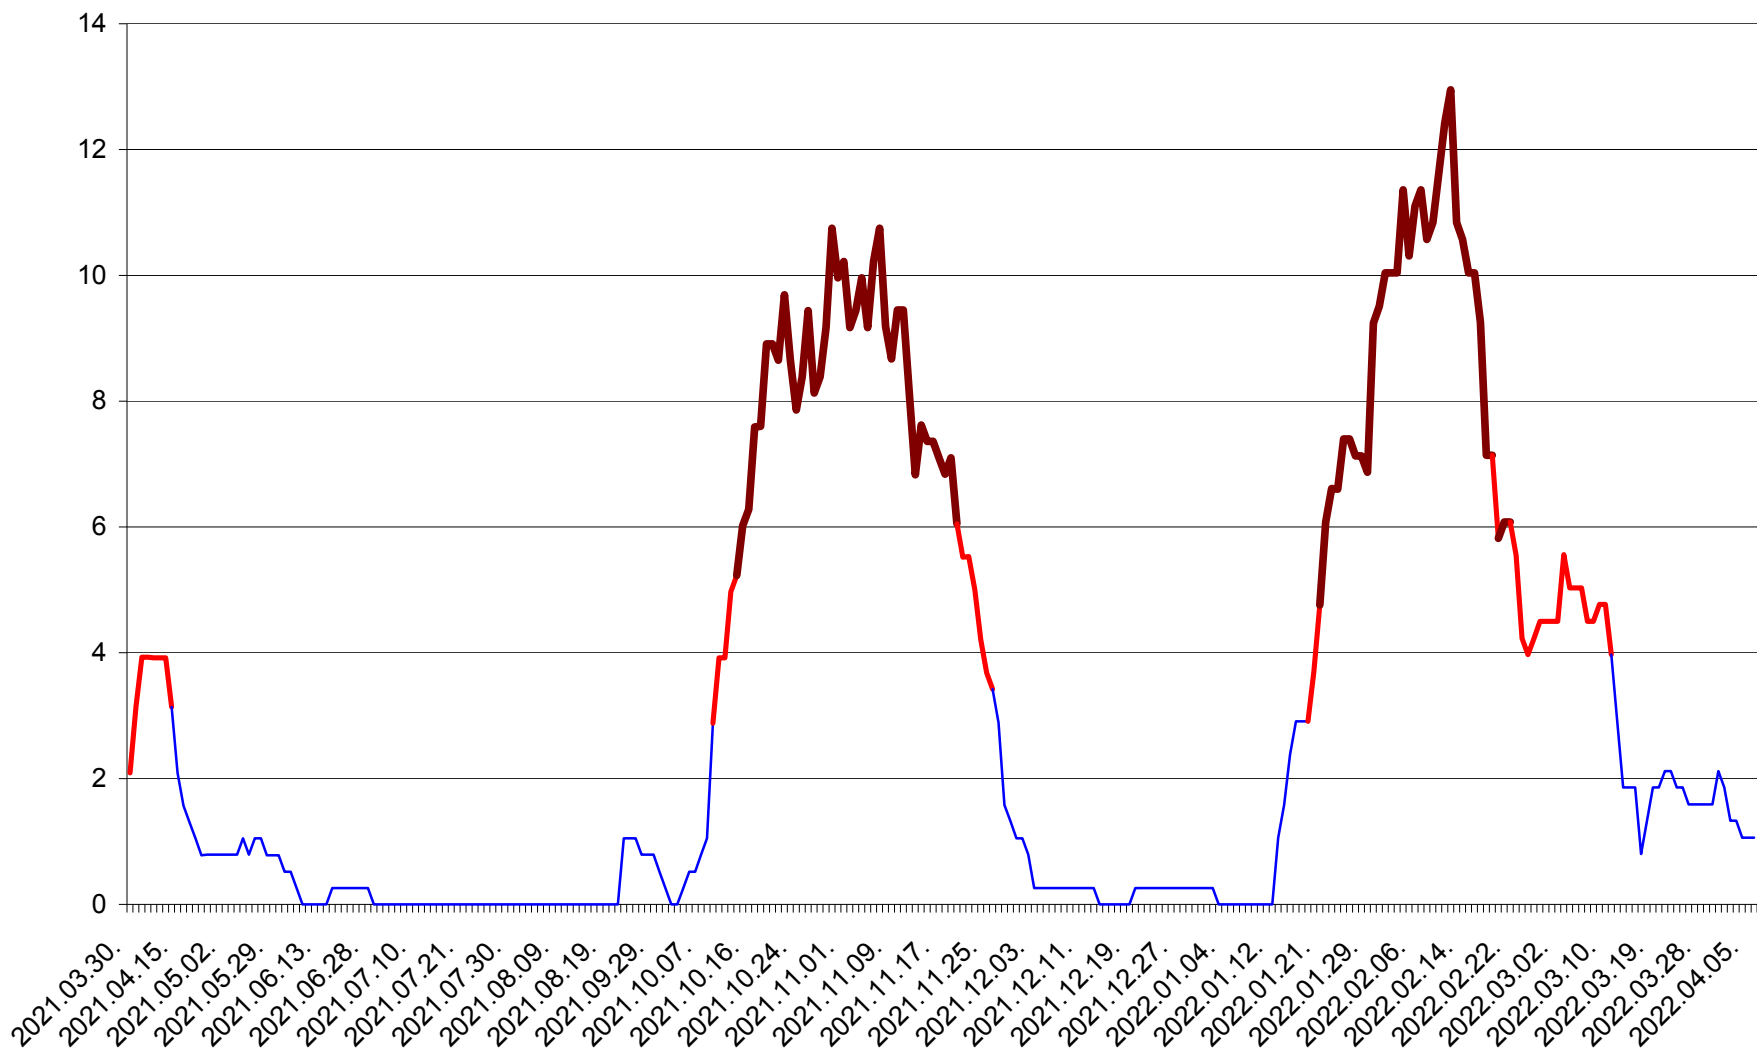

RACU - Evolutia incidentei cumulate pe 14 zile la ‰ de locuitori
2021.04.01. - 2022.04.06.

REMETEA - Evolutia incidentei cumulate pe 14 zile la ‰ de locuitori
2021.04.01. - 2022.04.06.

SĂCEL - Evolutia incidentei cumulate pe 14 zile la ‰ de locuitori
2021.04.01. - 2022.04.06.

SÂNCRĂIENI - Evolutia incidentei cumulate pe 14 zile la ‰ de locuitori
2021.04.01. - 2022.04.06.

SÂNDOMINIC - Evolutia incidentei cumulate pe 14 zile la ‰ de locuitori
2021.04.01. - 2022.04.06.

SÂNMARTIN - Evolutia incidentei cumulate pe 14 zile la ‰ de locuitori
2021.04.01. - 2022.04.06.

SÂNSIMION - Evolutia incidentei cumulate pe 14 zile la ‰ de locuitori
2021.04.01. - 2022.04.06.

SÂNTIMBRU - Evolutia incidentei cumulate pe 14 zile la ‰ de locuitori
2021.04.01. - 2022.04.06.

SĂRMAȘ - Evolutia incidentei cumulate pe 14 zile la ‰ de locuitori
2021.04.01. - 2022.04.06.