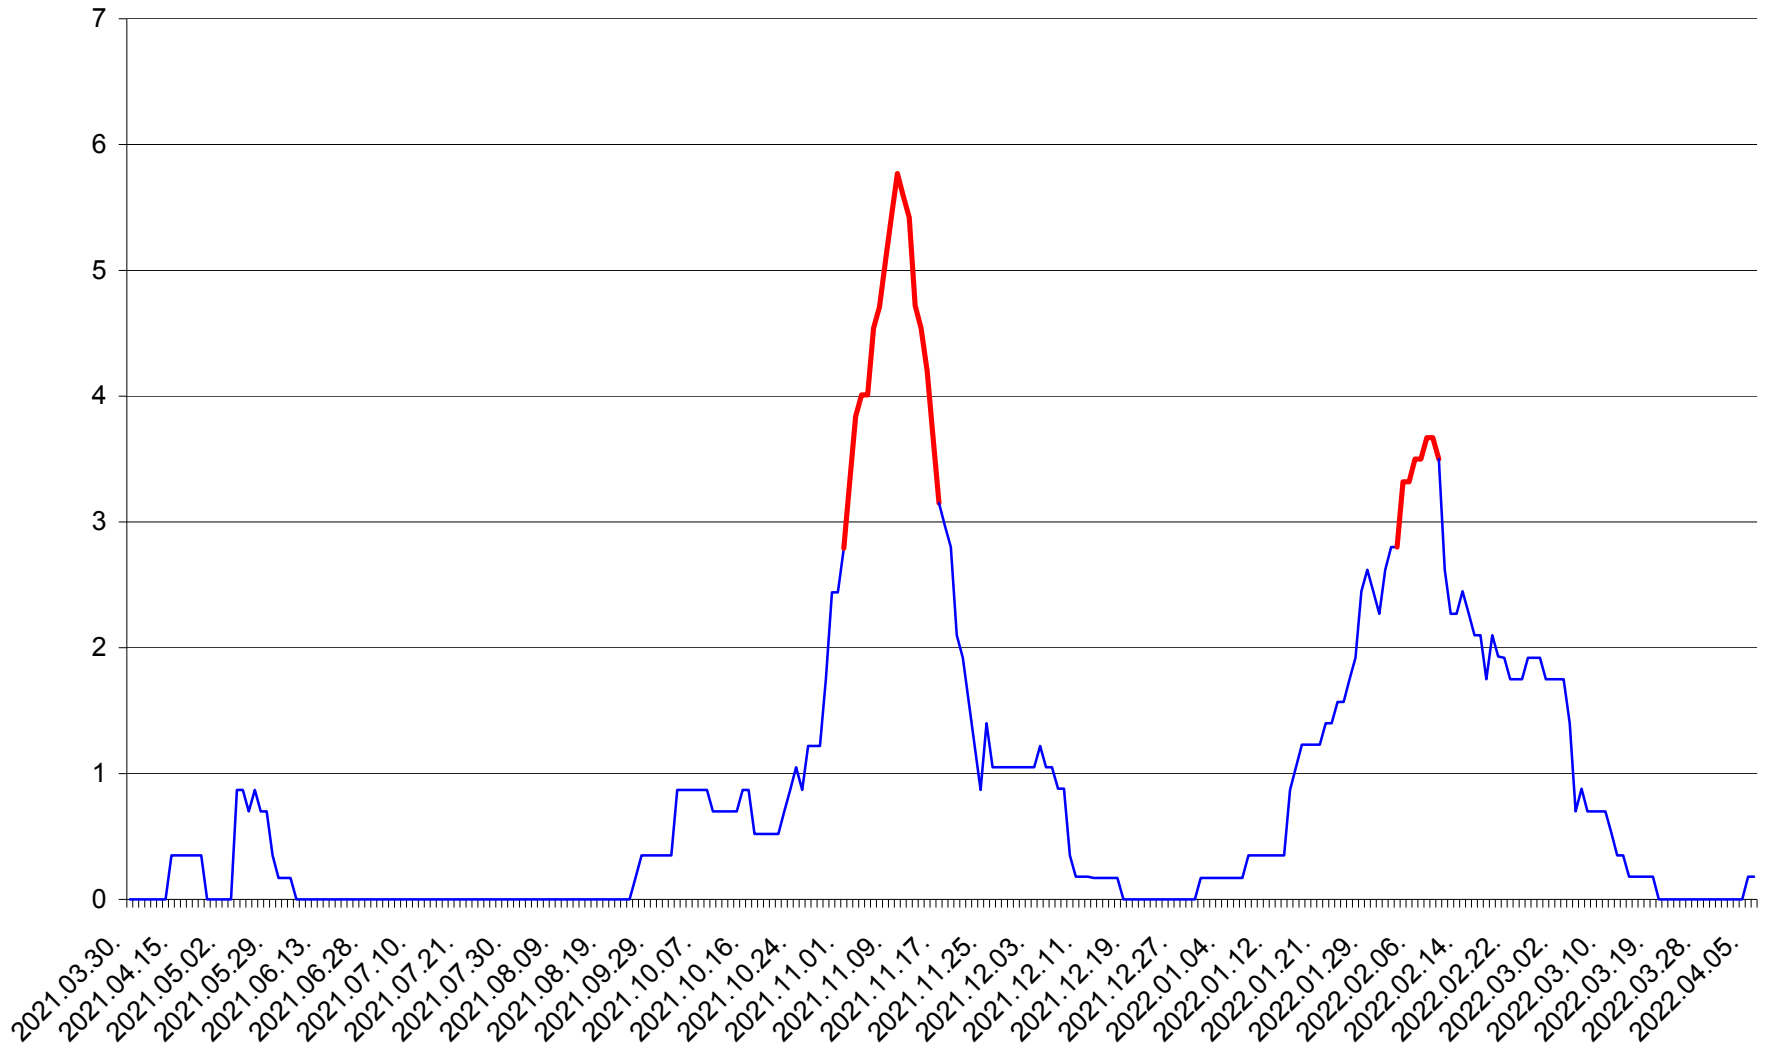

ORAȘ BĂLAN - Evolutia incidentei cumulate pe 14 zile la ‰ de locuitori
2021.04.01. - 2022.04.06.

BILBOR - Evolutia incidentei cumulate pe 14 zile la ‰ de locuitori
2021.04.01. - 2022.04.06.

ORAȘ BORSEC - Evolutia incidentei cumulate pe 14 zile la ‰ de locuitori
2021.04.01. - 2022.04.06.

CORBU - Evolutia incidentei cumulate pe 14 zile la ‰ de locuitori
2021.04.01. - 2022.04.06.

CORUND - Evolutia incidentei cumulate pe 14 zile la ‰ de locuitori
2021.04.01. - 2022.04.06.

COZMENI - Evolutia incidentei cumulate pe 14 zile la ‰ de locuitori
2021.04.01. - 2022.04.06.

ORAȘ CRISTURU SECUIESC - Evolutia incidentei cumulate pe 14 zile la ‰ de locuitori
2021.04.01. - 2022.04.06.

DĂNEȘTI - Evolutia incidentei cumulate pe 14 zile la ‰ de locuitori
2021.04.01. - 2022.04.06.

DÂRJIU - Evolutia incidentei cumulate pe 14 zile la ‰ de locuitori
2021.04.01. - 2022.04.06.

DEALU - Evolutia incidentei cumulate pe 14 zile la ‰ de locuitori
2021.04.01. - 2022.04.06.

DITRĂU - Evolutia incidentei cumulate pe 14 zile la ‰ de locuitori
2021.04.01. - 2022.04.06.