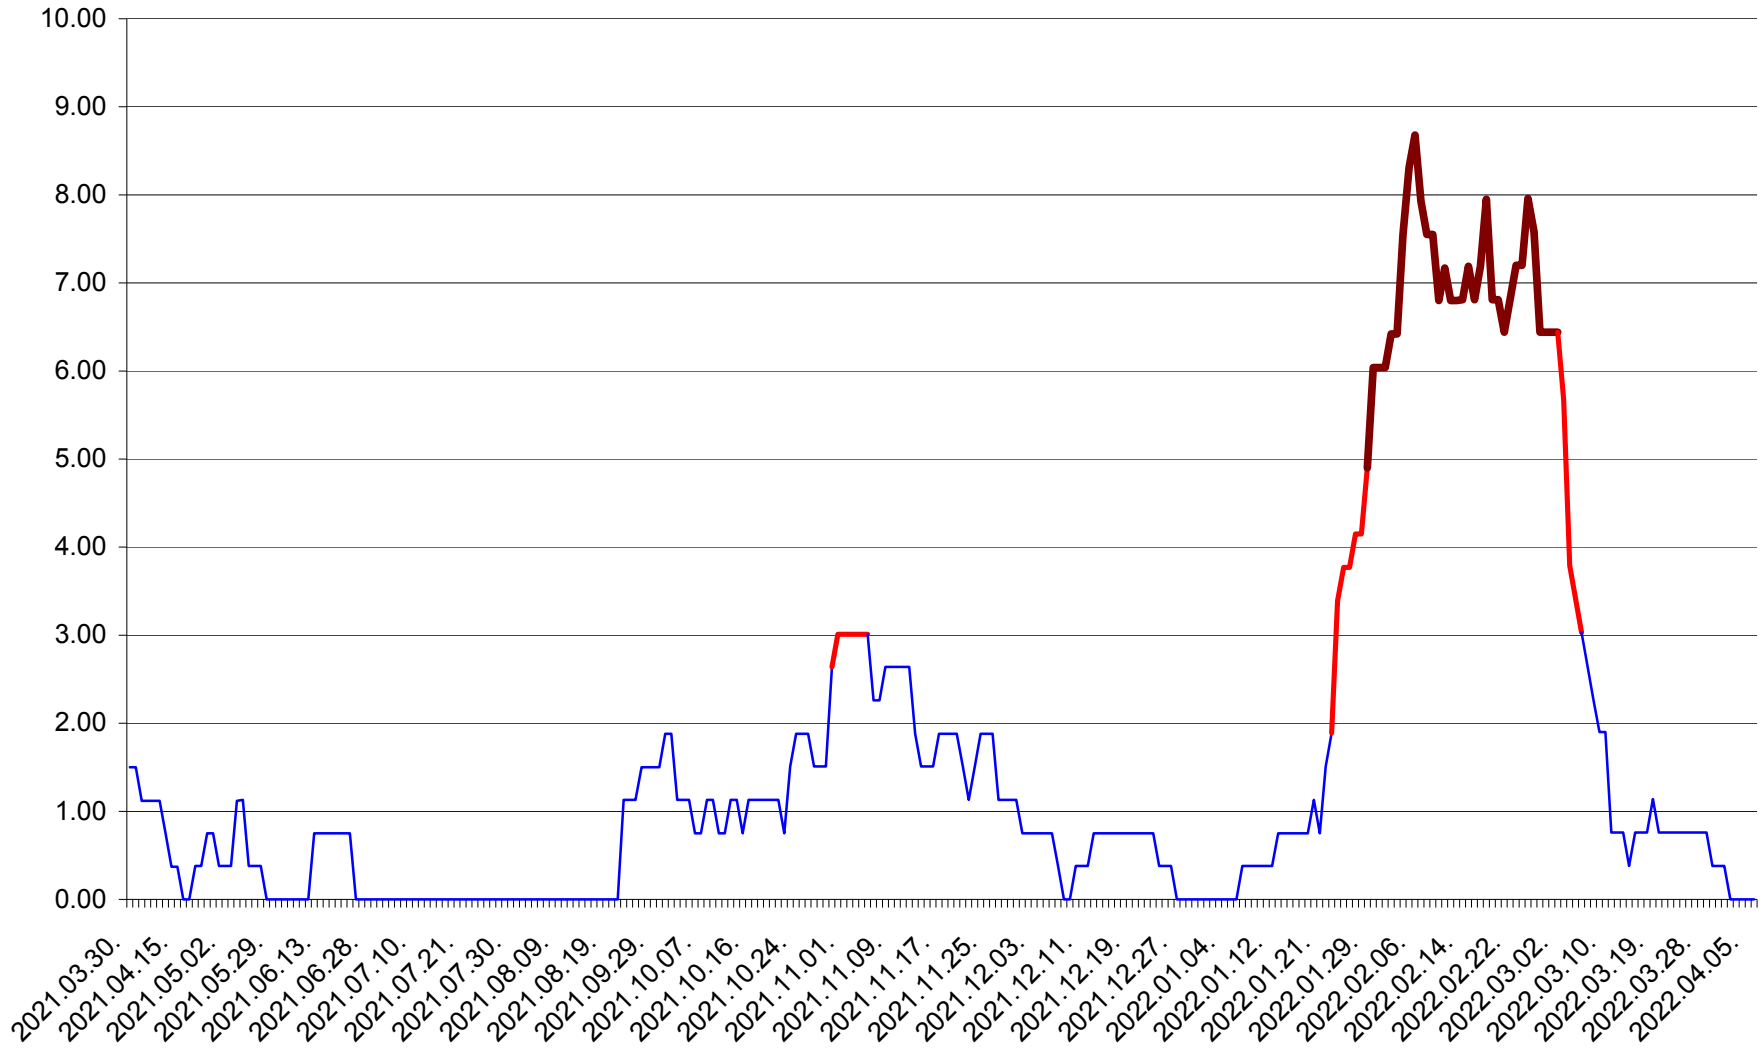

ATID - Evolutia incidentei cumulate pe 14 zile la ‰ de locuitori
2021.04.01. - 2022.04.06.

AVRĂMEȘTI - Evolutia incidentei cumulate pe 14 zile la ‰ de locuitori
2021.04.01. - 2022.04.06.

ORAȘ BĂILE TUȘNAD - Evoluția incidenței cumulate pe 14 zile la ‰ de locuitori
2021.04.01. - 2022.04.06.

ORAȘ BĂLAN - Evolutia incidentei cumulate pe 14 zile la ‰ de locuitori
2021.04.01. - 2022.04.06.

BILBOR - Evolutia incidentei cumulate pe 14 zile la ‰ de locuitori
2021.04.01. - 2022.04.06.

ORAȘ BORSEC - Evolutia incidentei cumulate pe 14 zile la ‰ de locuitori
2021.04.01. - 2022.04.06.

BRĂDEȘTI - Evolutia incidentei cumulate pe 14 zile la ‰ de locuitori
2021.04.01. - 2022.04.06.

CĂPÂLNIȚA - Evoluția incidenței cumulate pe 14 zile la ‰ de locuitori
2021.04.01. - 2022.04.06.

CÂRȚA - Evolutia incidentei cumulate pe 14 zile la ‰ de locuitori
2021.04.01. - 2022.04.06.