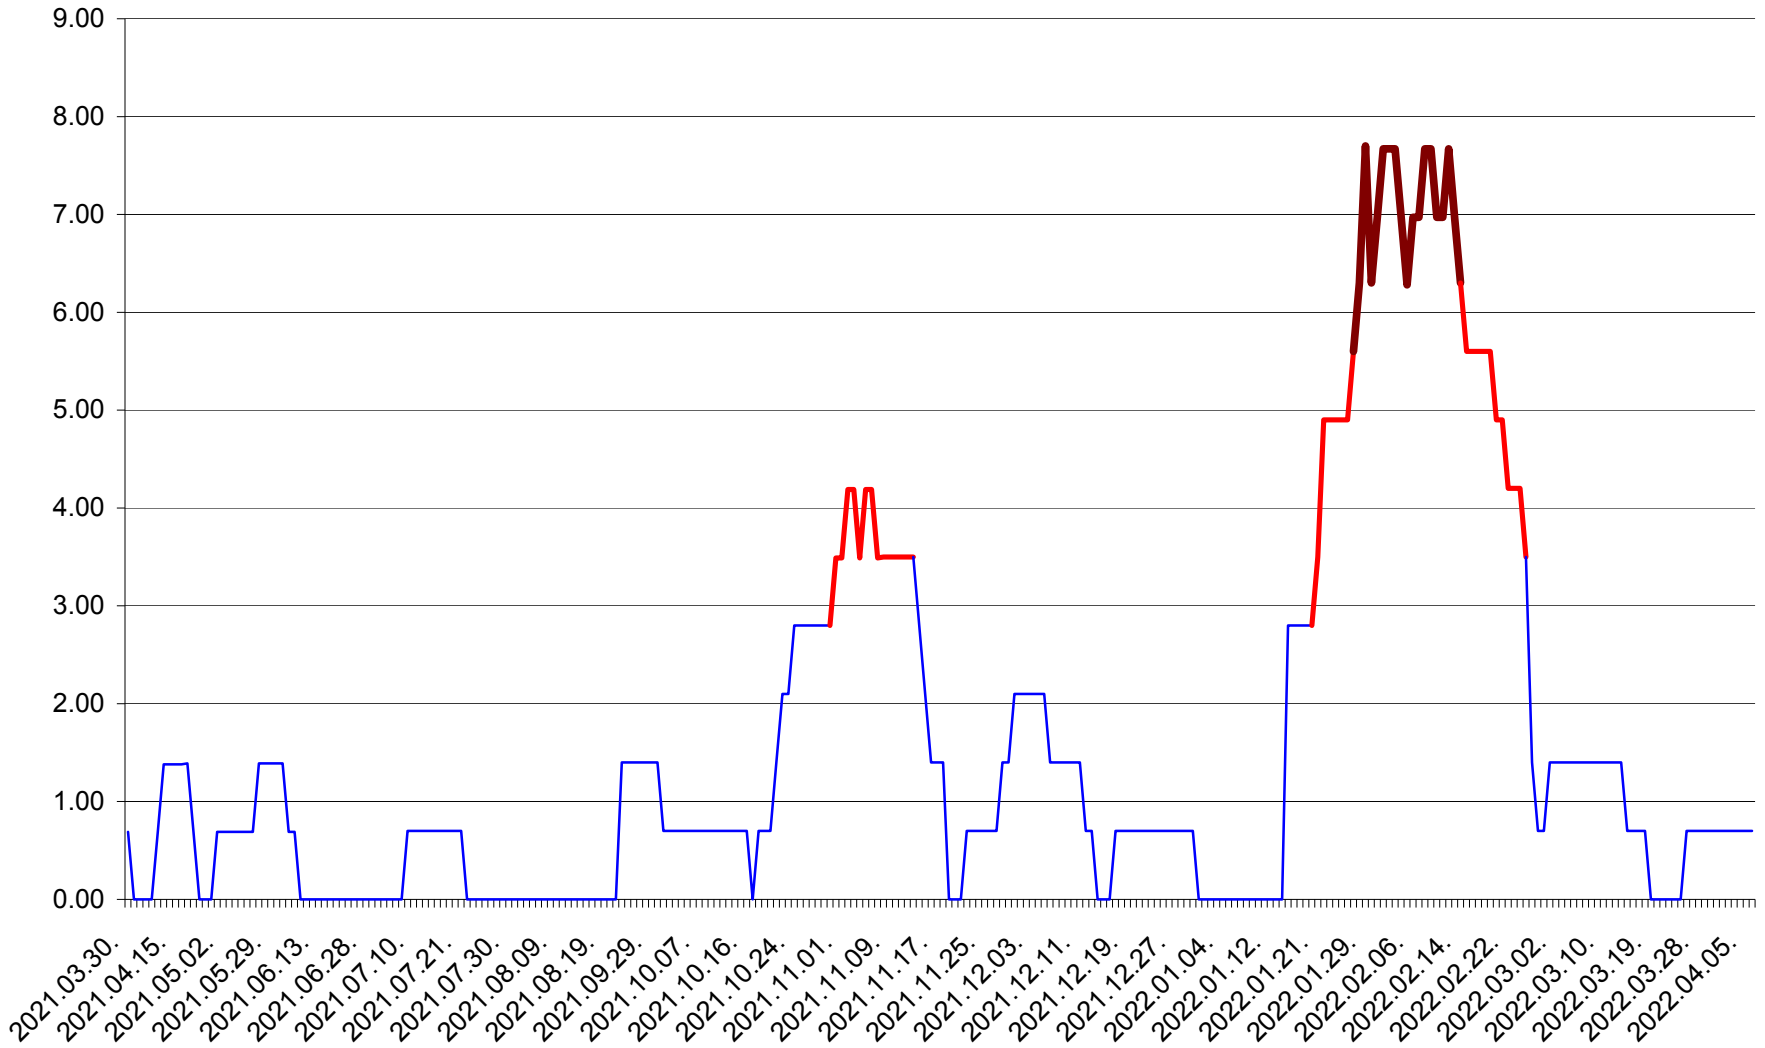

ORAȘ BĂLAN - Evolutia incidentei cumulate pe 14 zile la ‰ de locuitori
2021.04.01. - 2022.04.06.

BILBOR - Evolutia incidentei cumulate pe 14 zile la ‰ de locuitori
2021.04.01. - 2022.04.06.

ORAȘ BORSEC - Evolutia incidentei cumulate pe 14 zile la ‰ de locuitori
2021.04.01. - 2022.04.06.

BRĂDEȘTI - Evolutia incidentei cumulate pe 14 zile la ‰ de locuitori
2021.04.01. - 2022.04.06.

CĂPÂLNIȚA - Evoluția incidenței cumulate pe 14 zile la ‰ de locuitori
2021.04.01. - 2022.04.06.

CÂRȚA - Evolutia incidentei cumulate pe 14 zile la ‰ de locuitori
2021.04.01. - 2022.04.06.

CICEU - Evolutia incidentei cumulate pe 14 zile la ‰ de locuitori
2021.04.01. - 2022.04.06.

CIUCSÂNGEORGIU - Evolutia incidentei cumulate pe 14 zile la ‰ de locuitori
2021.04.01. - 2022.04.06.

CIUMANI - Evolutia incidentei cumulate pe 14 zile la ‰ de locuitori
2021.04.01. - 2022.04.06.

CORBU - Evolutia incidentei cumulate pe 14 zile la ‰ de locuitori
2021.04.01. - 2022.04.06.

CORUND - Evolutia incidentei cumulate pe 14 zile la ‰ de locuitori
2021.04.01. - 2022.04.06.

COZMENI - Evolutia incidentei cumulate pe 14 zile la ‰ de locuitori
2021.04.01. - 2022.04.06.