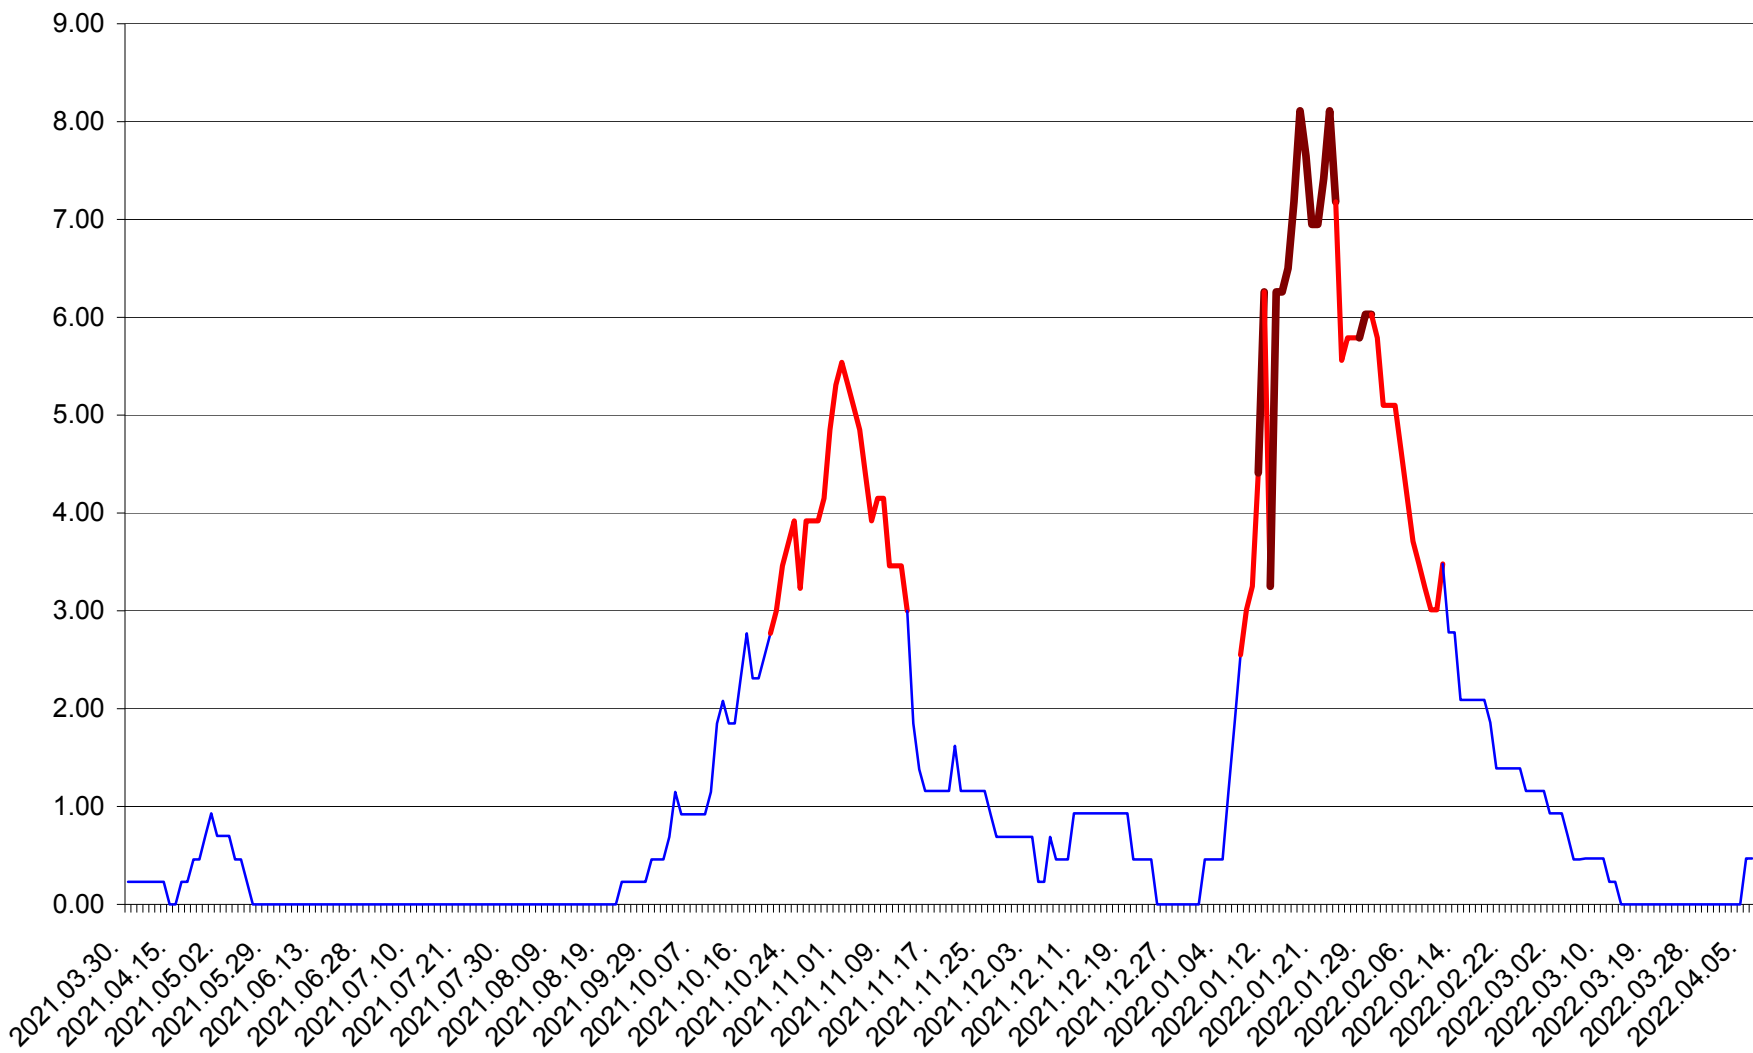

ORAȘ BĂLAN - Evolutia incidentei cumulate pe 14 zile la ‰ de locuitori
2021.04.01. - 2022.04.06.

BILBOR - Evolutia incidentei cumulate pe 14 zile la ‰ de locuitori
2021.04.01. - 2022.04.06.

ORAȘ BORSEC - Evolutia incidentei cumulate pe 14 zile la ‰ de locuitori
2021.04.01. - 2022.04.06.

BRĂDEȘTI - Evolutia incidentei cumulate pe 14 zile la ‰ de locuitori
2021.04.01. - 2022.04.06.

CĂPÂLNIȚA - Evoluția incidenței cumulate pe 14 zile la ‰ de locuitori
2021.04.01. - 2022.04.06.

CÂRȚA - Evolutia incidentei cumulate pe 14 zile la ‰ de locuitori
2021.04.01. - 2022.04.06.

CICEU - Evolutia incidentei cumulate pe 14 zile la ‰ de locuitori
2021.04.01. - 2022.04.06.

CIUCSÂNGEORGIU - Evolutia incidentei cumulate pe 14 zile la ‰ de locuitori
2021.04.01. - 2022.04.06.

CIUMANI - Evolutia incidentei cumulate pe 14 zile la ‰ de locuitori
2021.04.01. - 2022.04.06.

CORBU - Evolutia incidentei cumulate pe 14 zile la ‰ de locuitori
2021.04.01. - 2022.04.06.

CORUND - Evolutia incidentei cumulate pe 14 zile la ‰ de locuitori
2021.04.01. - 2022.04.06.

COZMENI - Evolutia incidentei cumulate pe 14 zile la ‰ de locuitori
2021.04.01. - 2022.04.06.