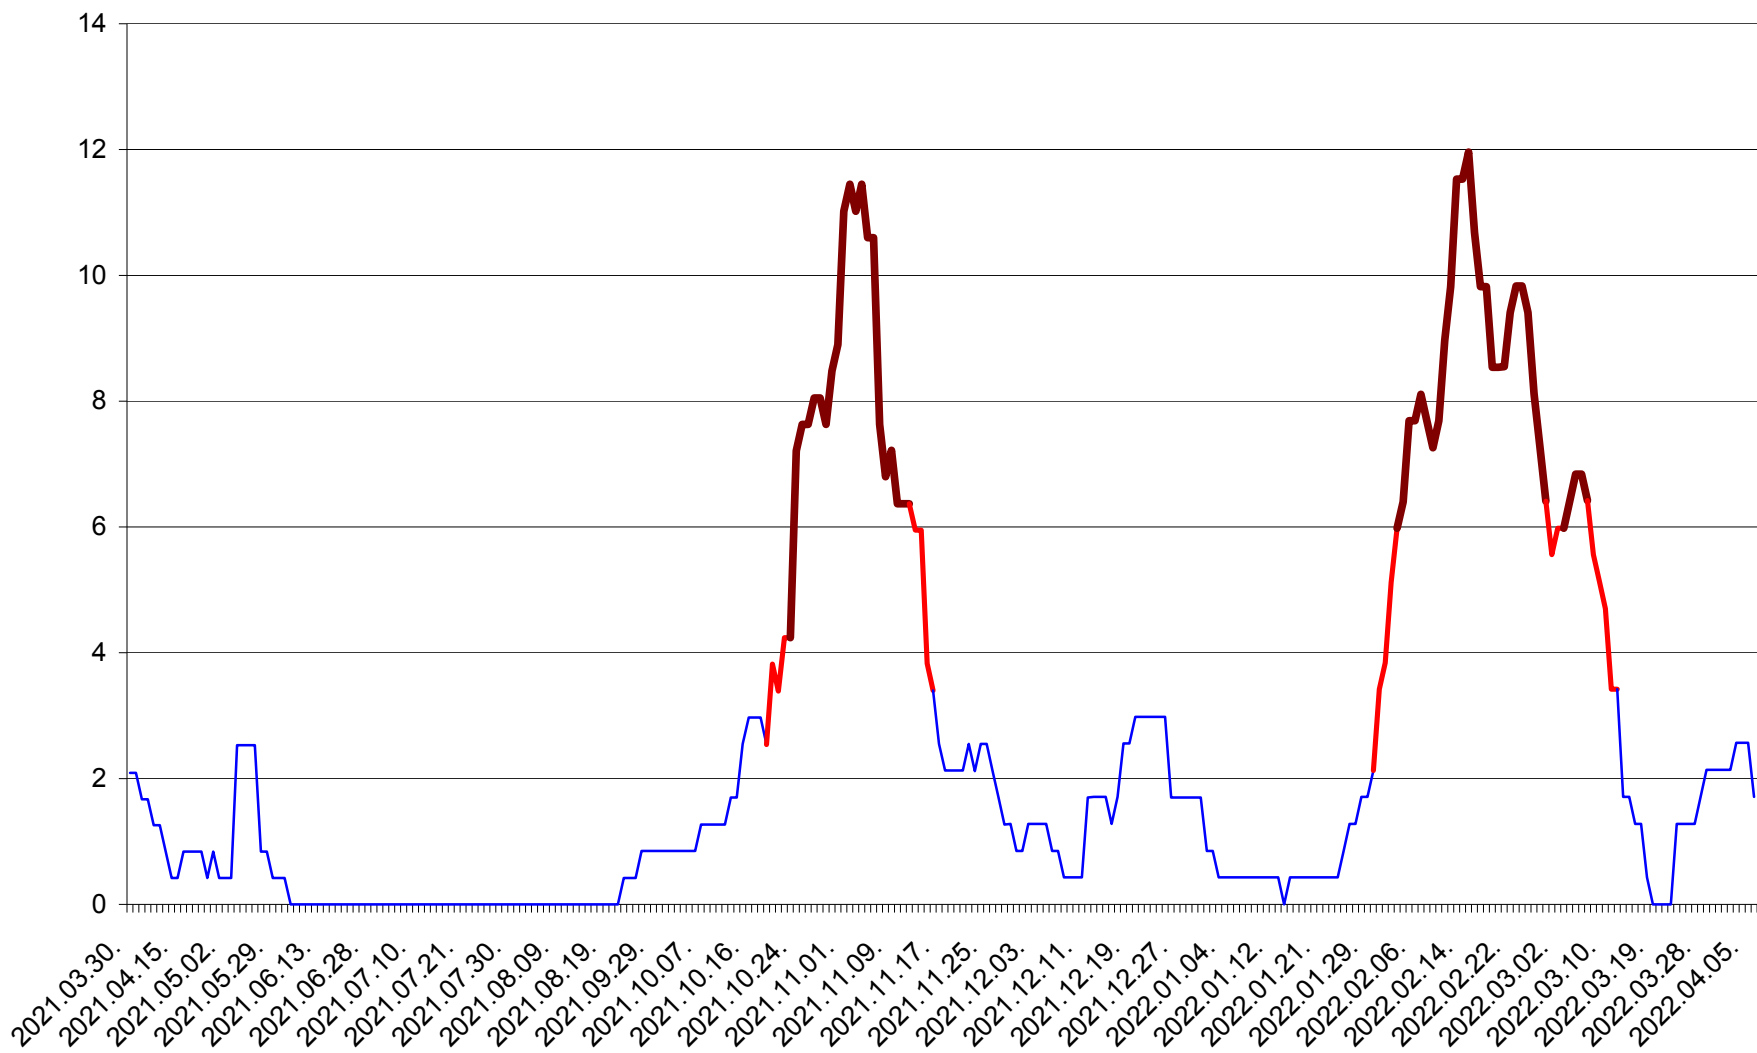

CORBU - Evolutia incidentei cumulate pe 14 zile la ‰ de locuitori
2021.04.01. - 2022.04.06.

CORUND - Evolutia incidentei cumulate pe 14 zile la ‰ de locuitori
2021.04.01. - 2022.04.06.

COZMENI - Evolutia incidentei cumulate pe 14 zile la ‰ de locuitori
2021.04.01. - 2022.04.06.

ORAȘ CRISTURU SECUIESC - Evolutia incidentei cumulate pe 14 zile la ‰ de locuitori
2021.04.01. - 2022.04.06.

DĂNEȘTI - Evolutia incidentei cumulate pe 14 zile la ‰ de locuitori
2021.04.01. - 2022.04.06.

DÂRJIU - Evolutia incidentei cumulate pe 14 zile la ‰ de locuitori
2021.04.01. - 2022.04.06.

DEALU - Evolutia incidentei cumulate pe 14 zile la ‰ de locuitori
2021.04.01. - 2022.04.06.

DITRĂU - Evolutia incidentei cumulate pe 14 zile la ‰ de locuitori
2021.04.01. - 2022.04.06.

FELICENI - Evolutia incidentei cumulate pe 14 zile la ‰ de locuitori
2021.04.01. - 2022.04.06.

FRUMOASA - Evolutia incidentei cumulate pe 14 zile la ‰ de locuitori
2021.04.01. - 2022.04.06.

GĂLĂUȚAȘ - Evoluția incidenței cumulate pe 14 zile la ‰ de locuitori
2021.04.01. - 2022.04.06.