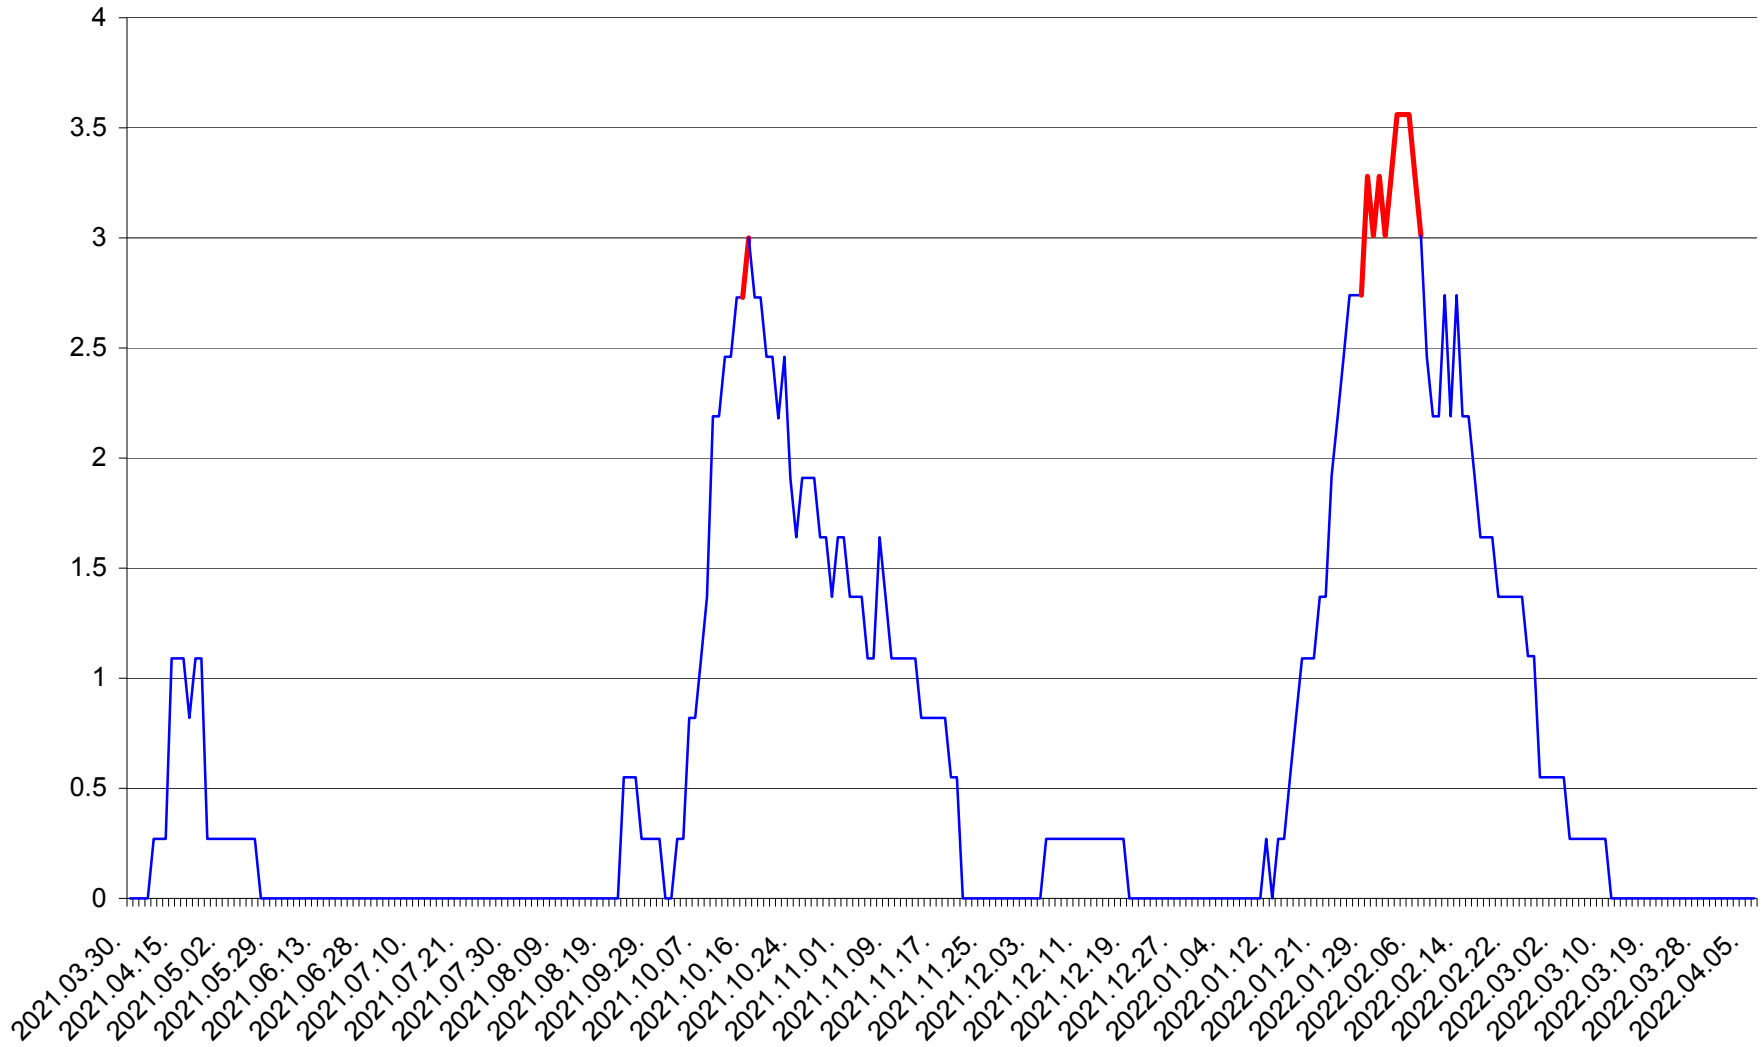

FELICENI - Evolutia incidentei cumulate pe 14 zile la ‰ de locuitori
2021.04.01. - 2022.04.06.

FRUMOASA - Evolutia incidentei cumulate pe 14 zile la ‰ de locuitori
2021.04.01. - 2022.04.06.

GĂLĂUȚAȘ - Evoluția incidenței cumulate pe 14 zile la ‰ de locuitori
2021.04.01. - 2022.04.06.

MUNICIPIUL GHEORGHENI - Evolutia incidentei cumulate pe 14 zile la ‰ de locuitori
2021.04.01. - 2022.04.06.

JOSENI - Evolutia incidentei cumulate pe 14 zile la ‰ de locuitori
2021.04.01. - 2022.04.06.

LĂZAREA - Evolutia incidentei cumulate pe 14 zile la % de locuitori
2021.04.01. - 2022.04.06.

LELICENI - Evolutia incidentei cumulate pe 14 zile la ‰ de locuitori
2021.04.01. - 2022.04.06.

LUETA - Evolutia incidentei cumulate pe 14 zile la ‰ de locuitori
2021.04.01. - 2022.04.06.

LUNCA DE JOS - Evolutia incidentei cumulate pe 14 zile la ‰ de locuitori
2021.04.01. - 2022.04.06.