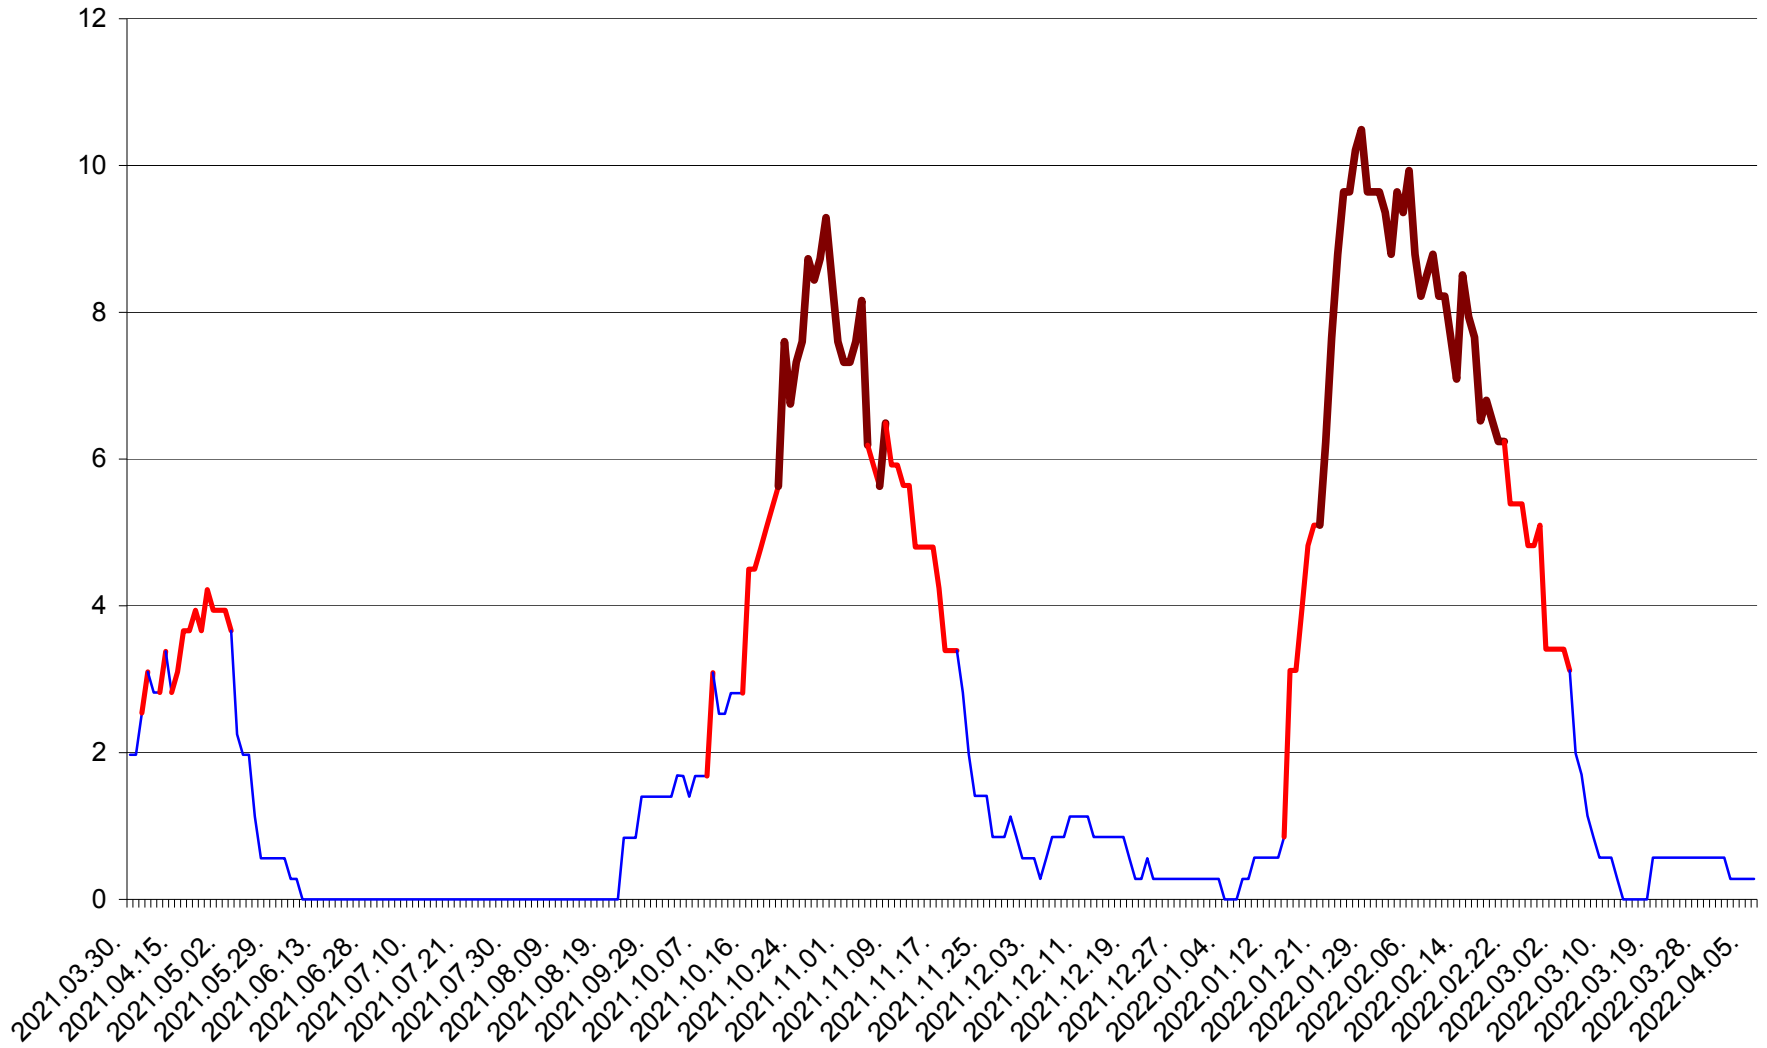

CORBU - Evolutia incidentei cumulate pe 14 zile la ‰ de locuitori
2021.04.01. - 2022.04.06.

CORUND - Evolutia incidentei cumulate pe 14 zile la ‰ de locuitori
2021.04.01. - 2022.04.06.

COZMENI - Evolutia incidentei cumulate pe 14 zile la ‰ de locuitori
2021.04.01. - 2022.04.06.

ORAȘ CRISTURU SECUIESC - Evolutia incidentei cumulate pe 14 zile la ‰ de locuitori
2021.04.01. - 2022.04.06.

DĂNEȘTI - Evolutia incidentei cumulate pe 14 zile la ‰ de locuitori
2021.04.01. - 2022.04.06.

DÂRJIU - Evolutia incidentei cumulate pe 14 zile la ‰ de locuitori
2021.04.01. - 2022.04.06.

DEALU - Evolutia incidentei cumulate pe 14 zile la ‰ de locuitori
2021.04.01. - 2022.04.06.

DITRĂU - Evolutia incidentei cumulate pe 14 zile la ‰ de locuitori
2021.04.01. - 2022.04.06.

FELICENI - Evolutia incidentei cumulate pe 14 zile la ‰ de locuitori
2021.04.01. - 2022.04.06.

FRUMOASA - Evolutia incidentei cumulate pe 14 zile la ‰ de locuitori
2021.04.01. - 2022.04.06.

GĂLĂUȚAȘ - Evoluția incidenței cumulate pe 14 zile la ‰ de locuitori
2021.04.01. - 2022.04.06.