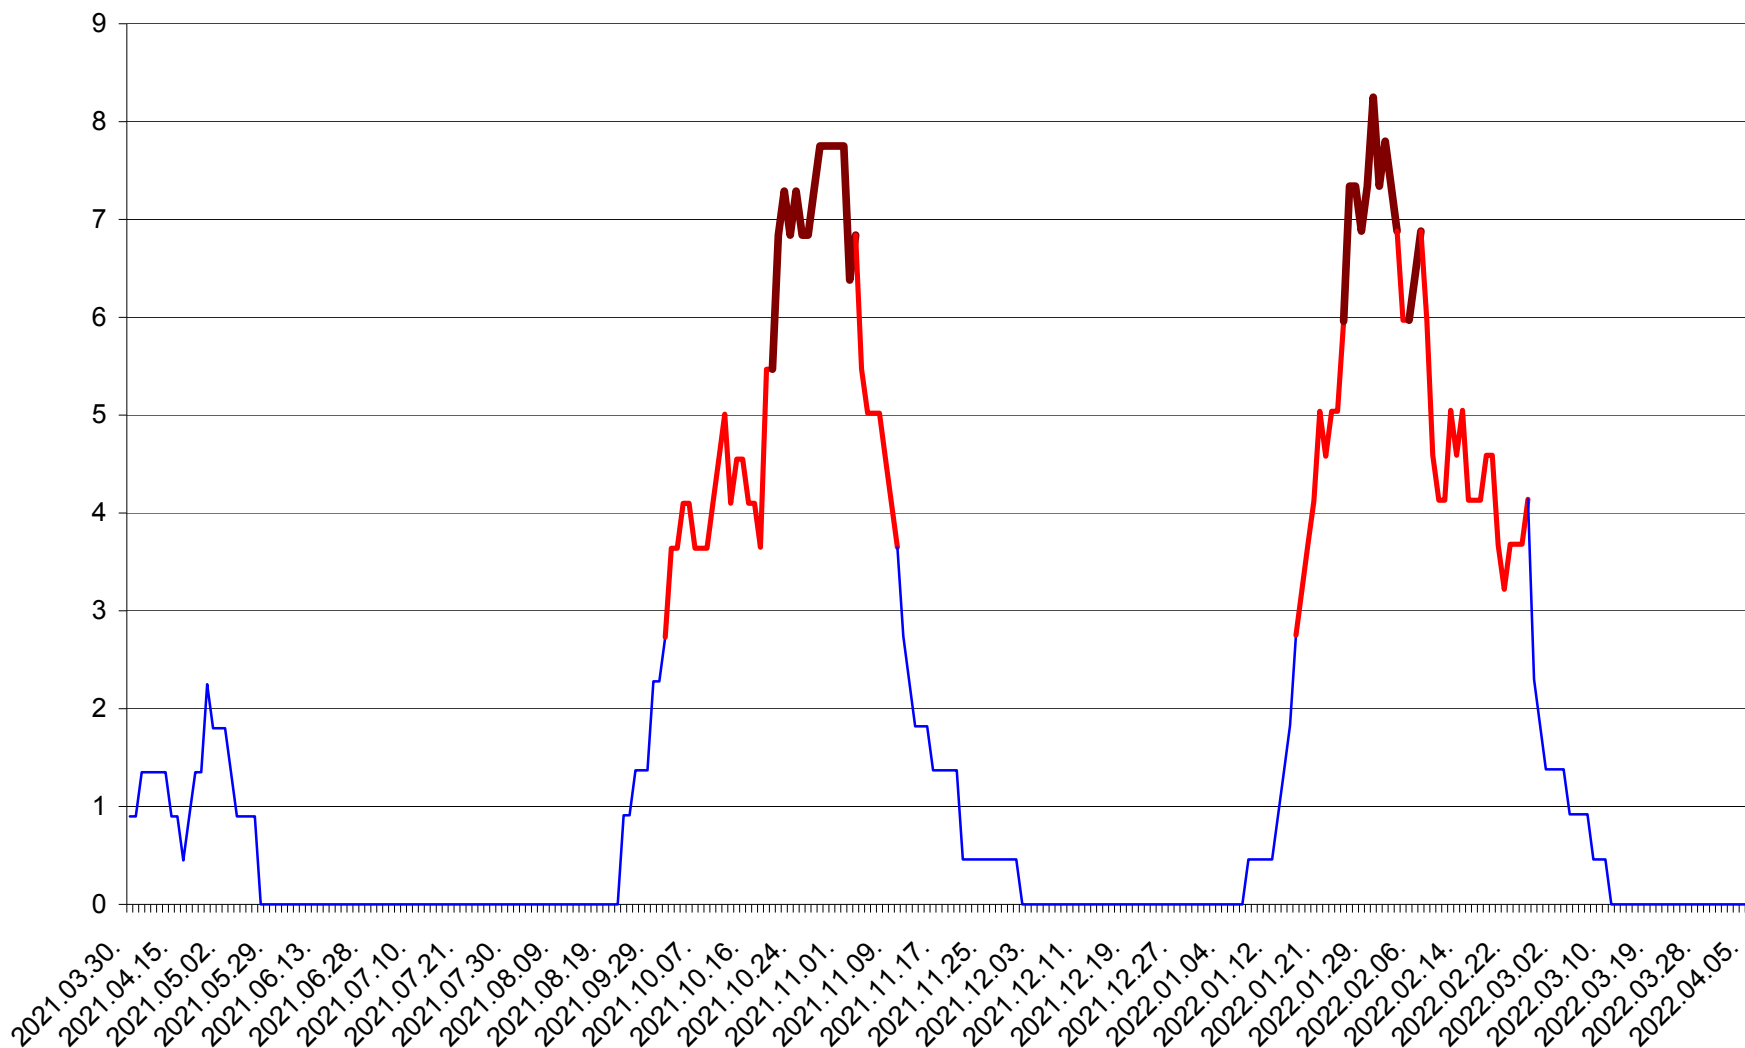

RACU - Evolutia incidentei cumulate pe 14 zile la ‰ de locuitori
2021.04.01. - 2022.04.06.

REMETEA - Evolutia incidentei cumulate pe 14 zile la ‰ de locuitori
2021.04.01. - 2022.04.06.

SĂCEL - Evolutia incidentei cumulate pe 14 zile la ‰ de locuitori
2021.04.01. - 2022.04.06.

SÂNCRĂIENI - Evolutia incidentei cumulate pe 14 zile la ‰ de locuitori
2021.04.01. - 2022.04.06.

SÂNDOMINIC - Evolutia incidentei cumulate pe 14 zile la ‰ de locuitori
2021.04.01. - 2022.04.06.

SÂNMARTIN - Evolutia incidentei cumulate pe 14 zile la ‰ de locuitori
2021.04.01. - 2022.04.06.

SÂNSIMION - Evolutia incidentei cumulate pe 14 zile la ‰ de locuitori
2021.04.01. - 2022.04.06.

SÂNTIMBRU - Evolutia incidentei cumulate pe 14 zile la ‰ de locuitori
2021.04.01. - 2022.04.06.

SĂRMAȘ - Evolutia incidentei cumulate pe 14 zile la ‰ de locuitori
2021.04.01. - 2022.04.06.