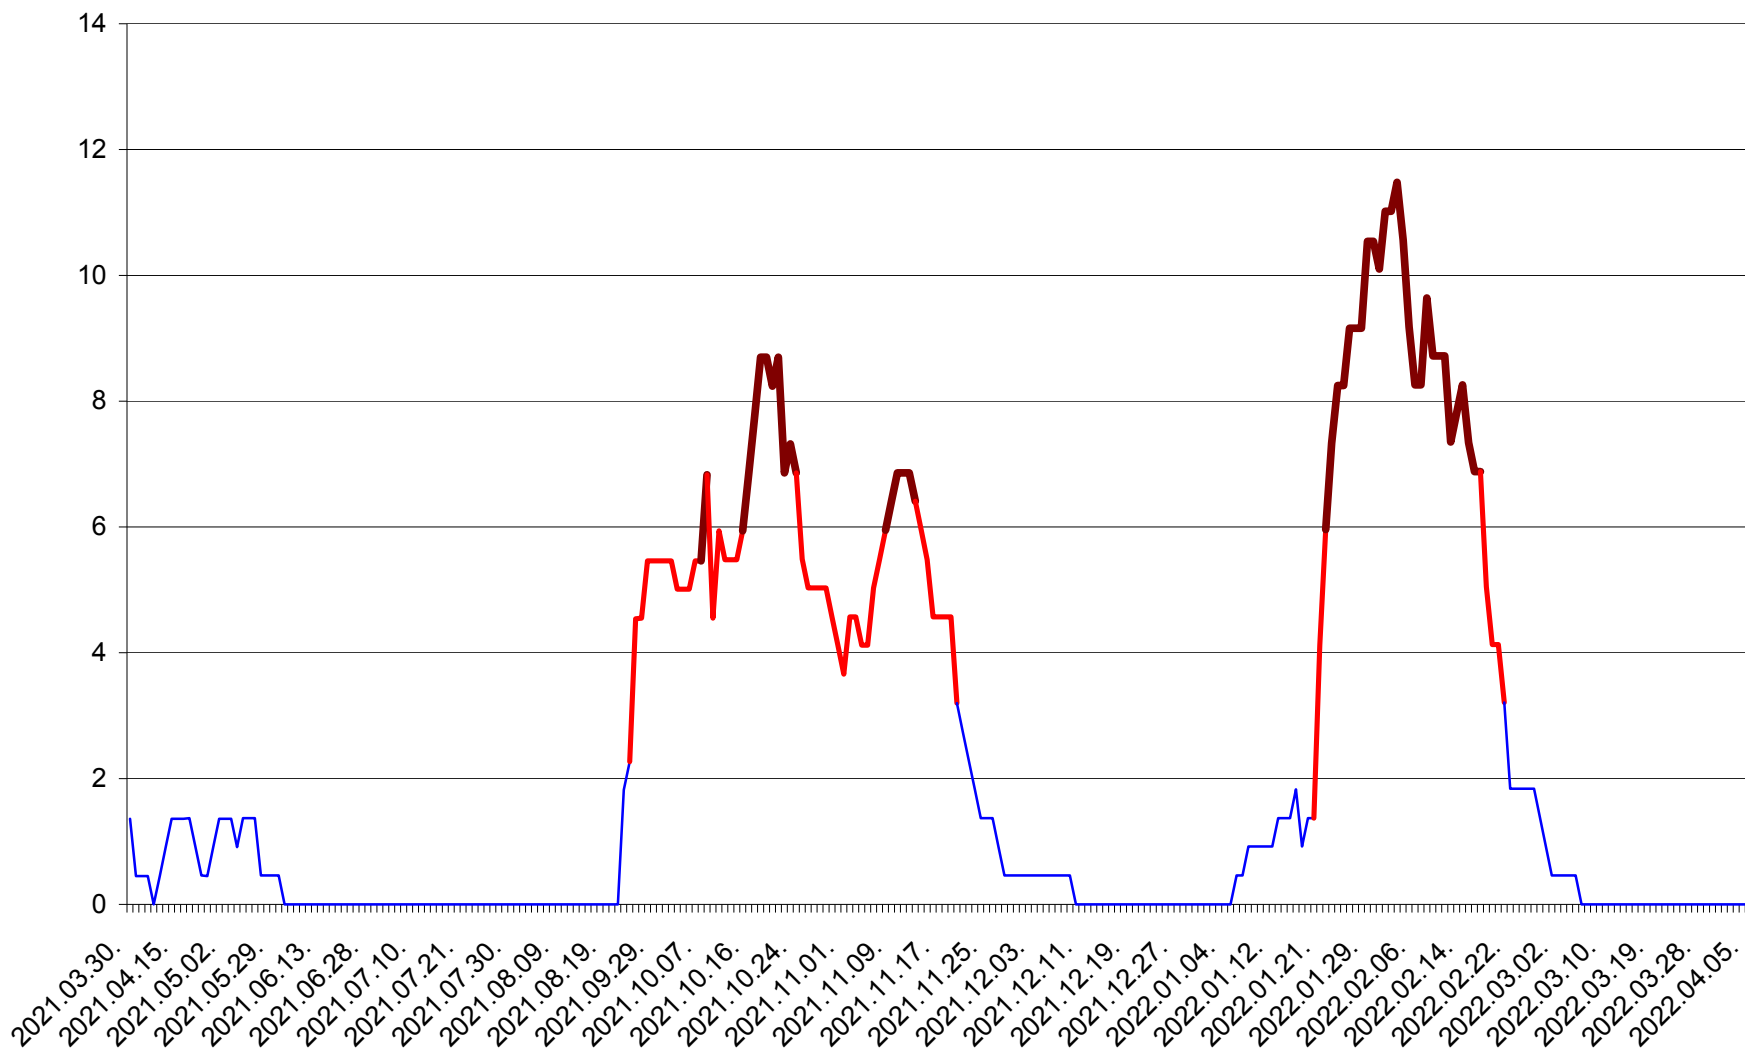

MUNICIPIUL GHEORGHENI - Evolutia incidentei cumulate pe 14 zile la ‰ de locuitori
2021.04.01. - 2022.04.06.

JOSENI - Evolutia incidentei cumulate pe 14 zile la ‰ de locuitori
2021.04.01. - 2022.04.06.

LĂZAREA - Evolutia incidentei cumulate pe 14 zile la % de locuitori
2021.04.01. - 2022.04.06.

LELICENI - Evolutia incidentei cumulate pe 14 zile la ‰ de locuitori
2021.04.01. - 2022.04.06.

LUETA - Evolutia incidentei cumulate pe 14 zile la ‰ de locuitori
2021.04.01. - 2022.04.06.

LUNCA DE JOS - Evolutia incidentei cumulate pe 14 zile la ‰ de locuitori
2021.04.01. - 2022.04.06.

LUNCA DE SUS - Evolutia incidentei cumulate pe 14 zile la ‰ de locuitori
2021.04.01. - 2022.04.06.

LUPENI - Evolutia incidentei cumulate pe 14 zile la ‰ de locuitori
2021.04.01. - 2022.04.06.

MĂDĂRAȘ - Evolutia incidentei cumulate pe 14 zile la ‰ de locuitori
2021.04.01. - 2022.04.06.