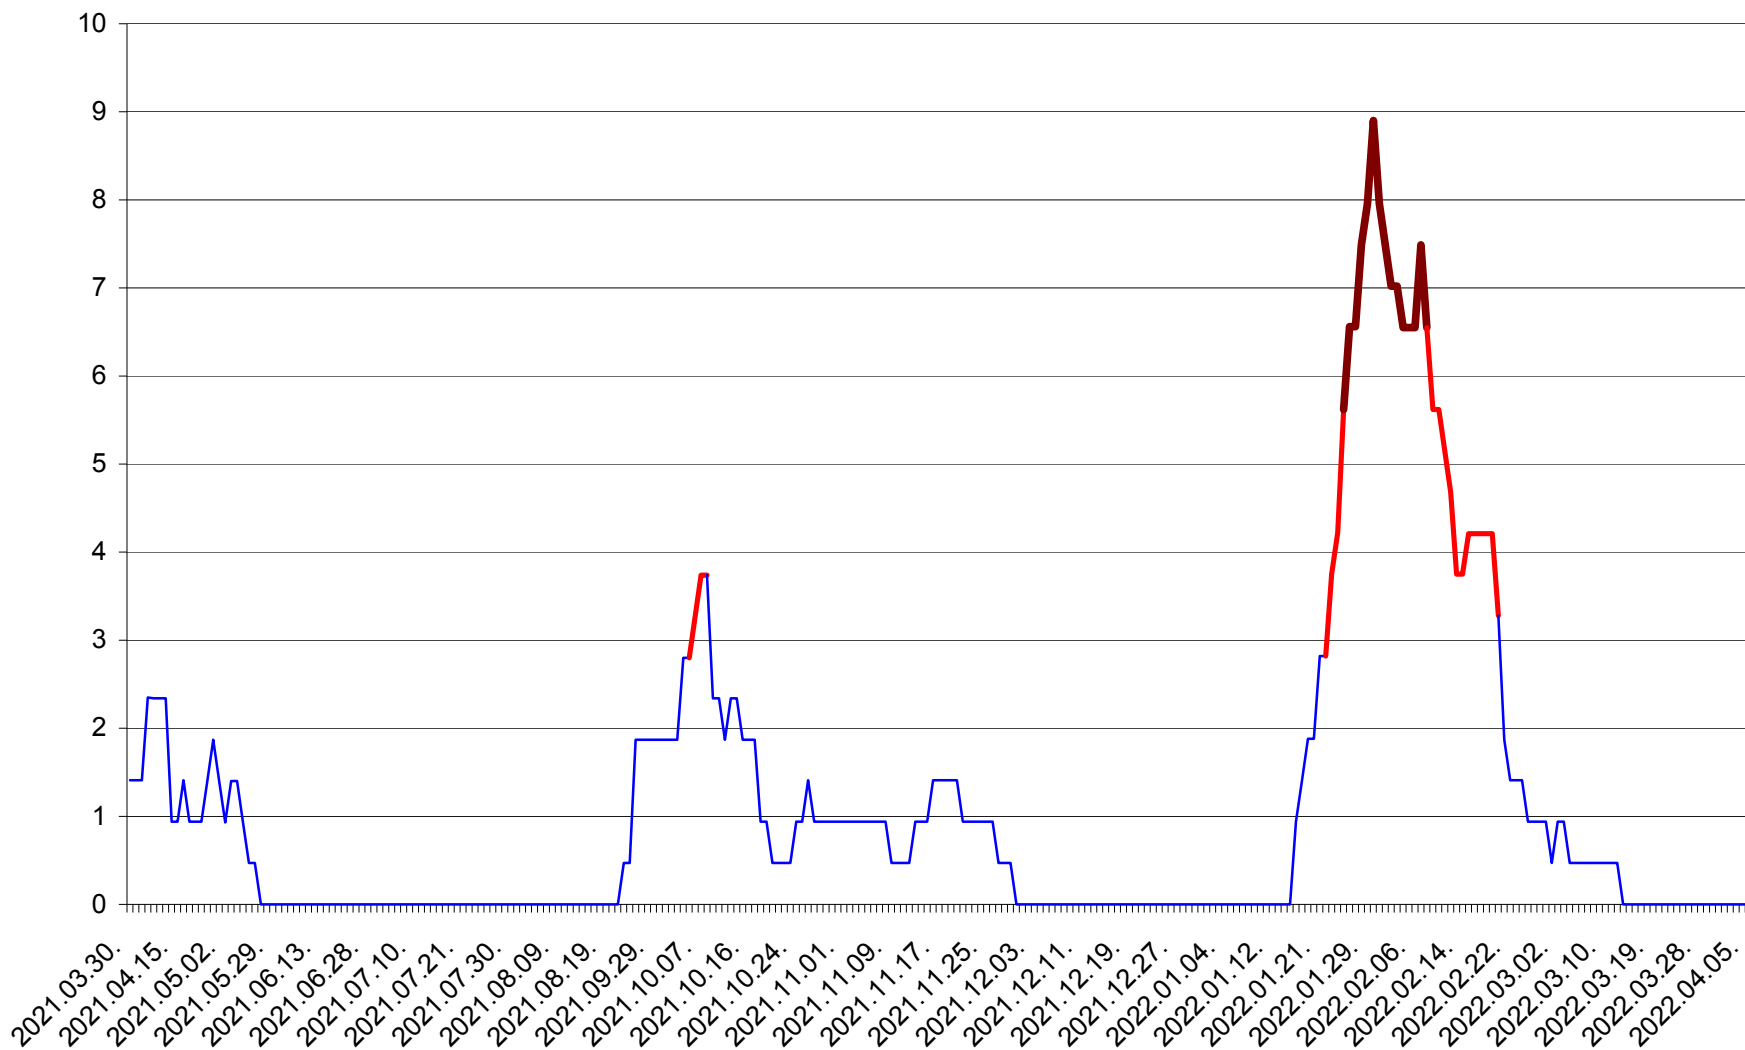

SECUIENI - Evolutia incidentei cumulate pe 14 zile la ‰ de locuitori
2021.04.01. - 2022.04.06.