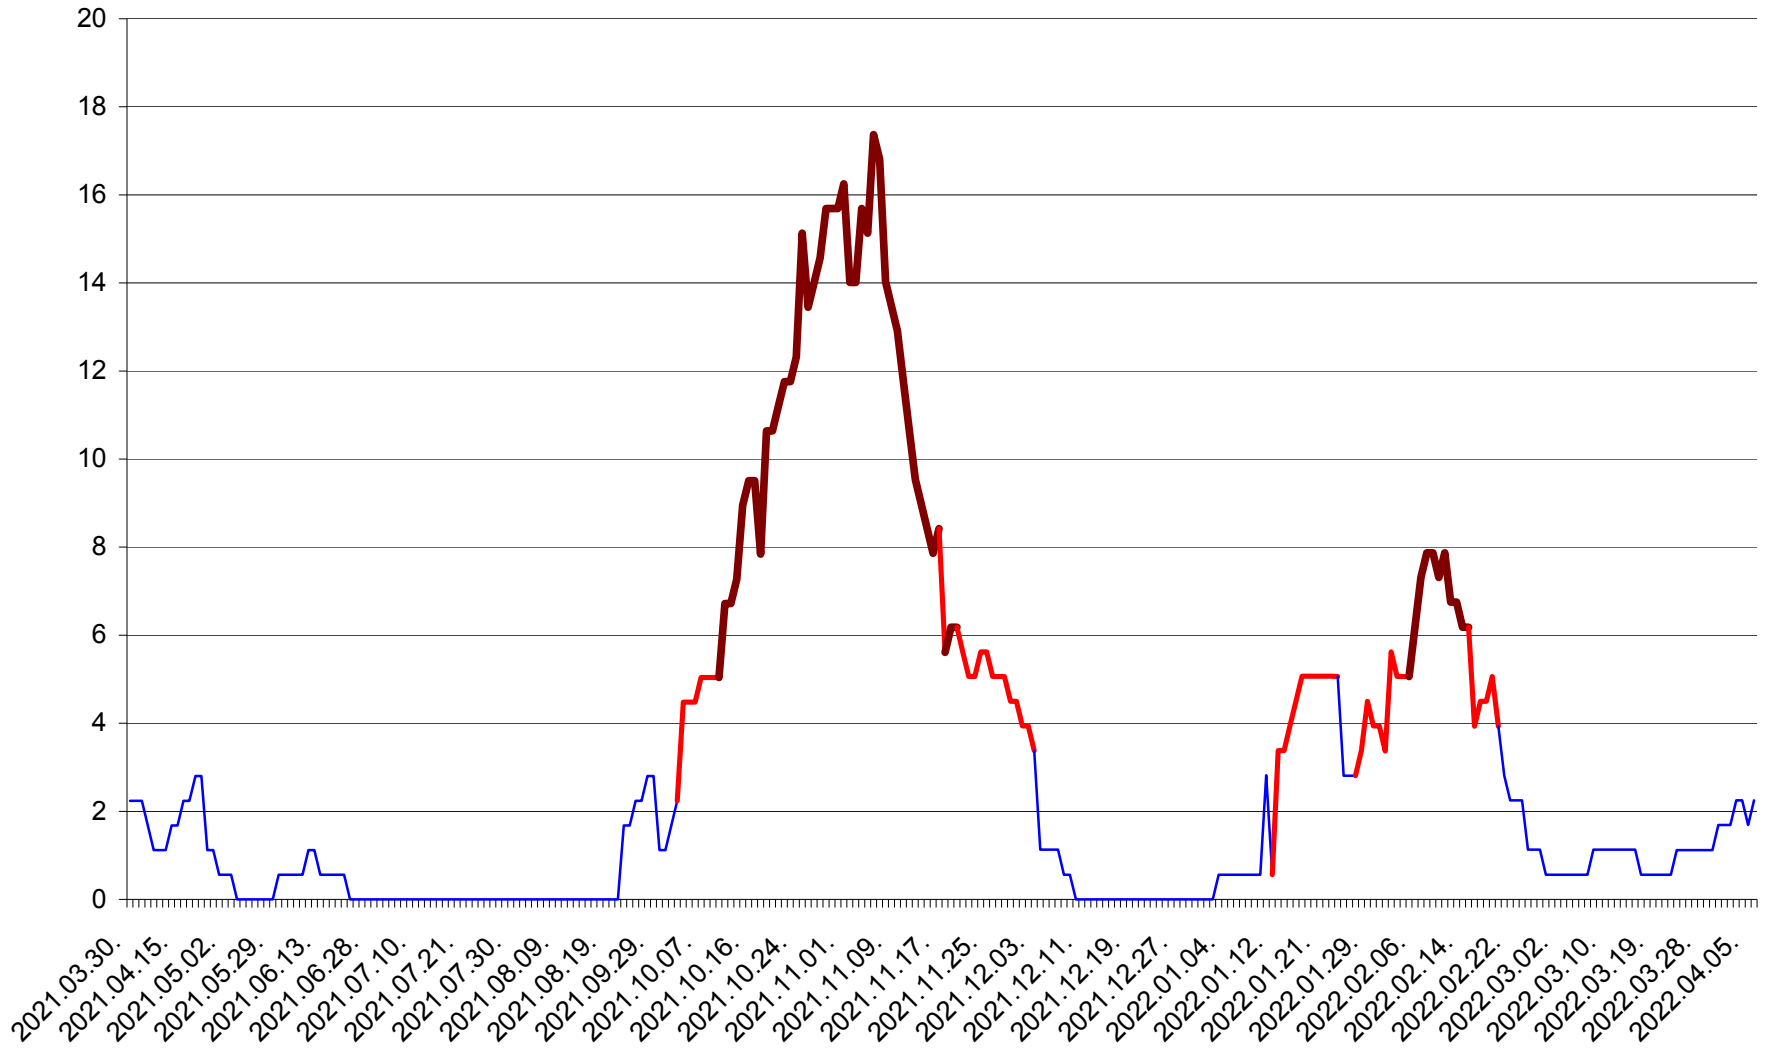

SÂNSIMION - Evolutia incidentei cumulate pe 14 zile la ‰ de locuitori
2021.04.01. - 2022.04.06.

SÂNTIMBRU - Evolutia incidentei cumulate pe 14 zile la ‰ de locuitori
2021.04.01. - 2022.04.06.

SĂRMAȘ - Evolutia incidentei cumulate pe 14 zile la ‰ de locuitori
2021.04.01. - 2022.04.06.

SATU MARE - Evolutia incidentei cumulate pe 14 zile la ‰ de locuitori
2021.04.01. - 2022.04.06.

SECUIENI - Evolutia incidentei cumulate pe 14 zile la ‰ de locuitori
2021.04.01. - 2022.04.06.

SICULENI - Evolutia incidentei cumulate pe 14 zile la ‰ de locuitori
2021.04.01. - 2022.04.06.

ȘIMONEȘTI - Evolutia incidentei cumulate pe 14 zile la ‰ de locuitori
2021.04.01. - 2022.04.06.

SUBCETATE - Evolutia incidentei cumulate pe 14 zile la ‰ de locuitori
2021.04.01. - 2022.04.06.

SUSENI - Evolutia incidentei cumulate pe 14 zile la ‰ de locuitori
2021.04.01. - 2022.04.06.