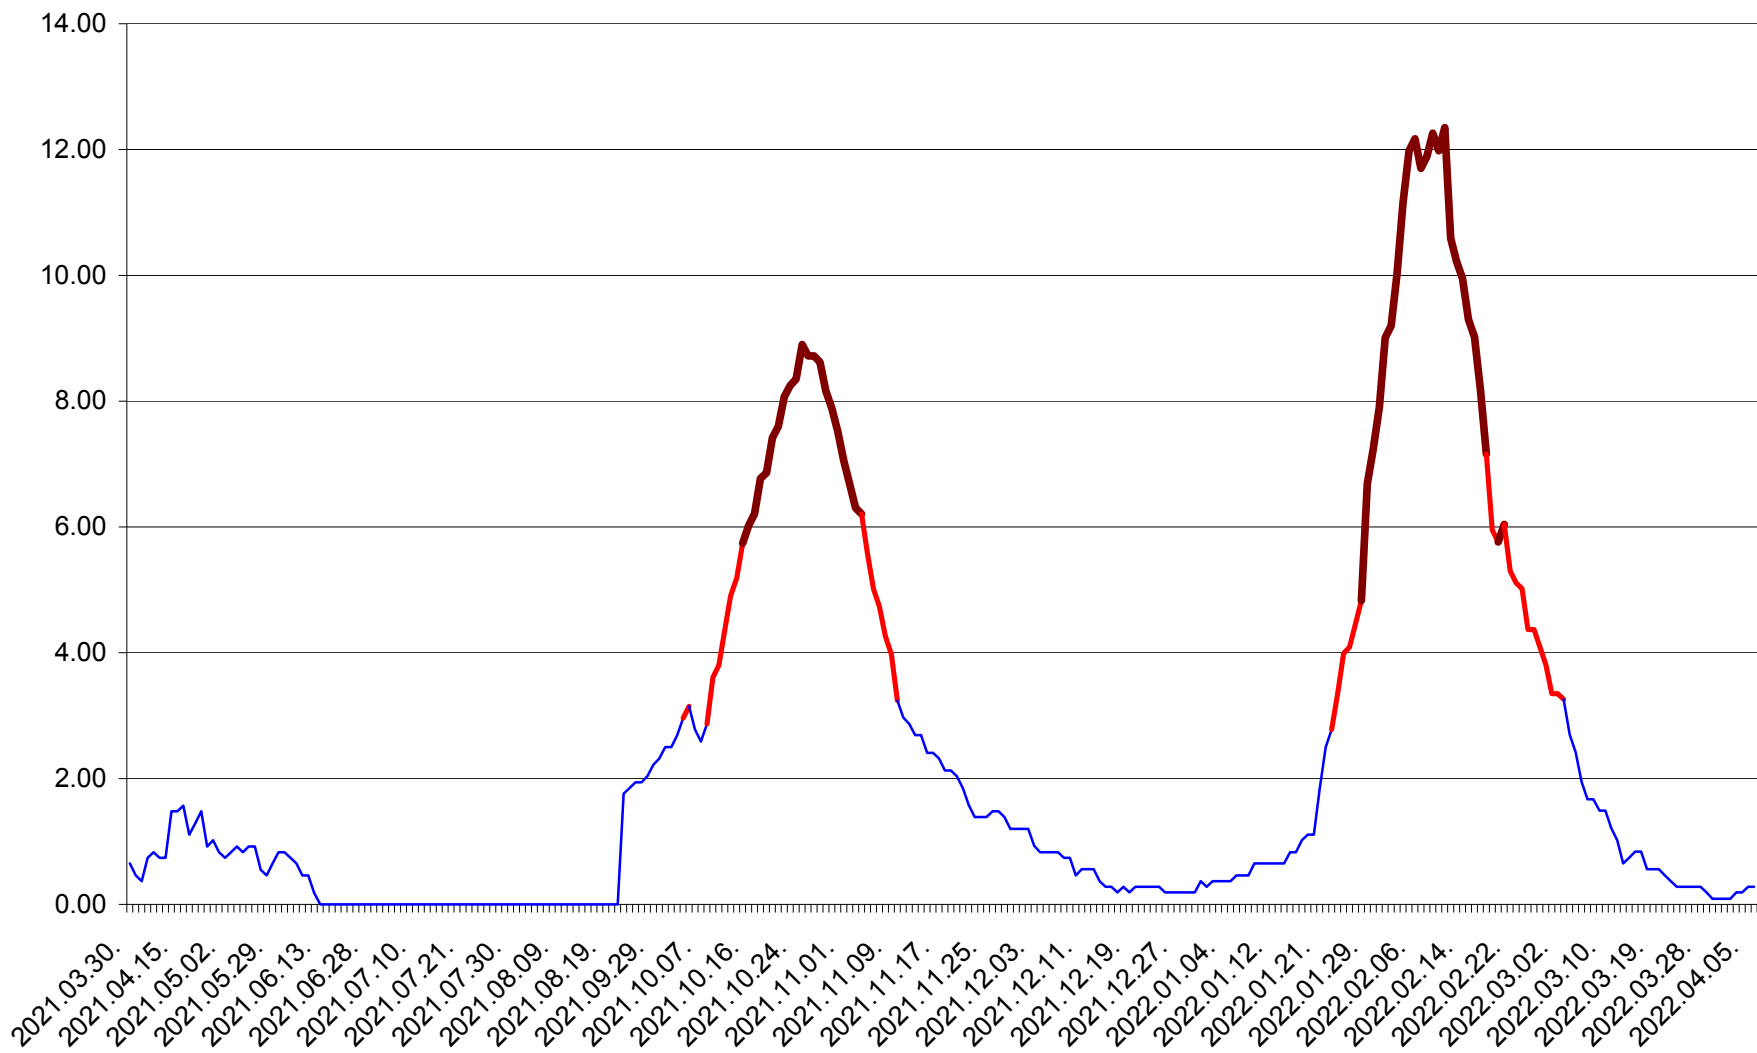

ORAȘ BĂLAN - Evolutia incidentei cumulate pe 14 zile la ‰ de locuitori
2021.04.01. - 2022.04.06.

BILBOR - Evolutia incidentei cumulate pe 14 zile la ‰ de locuitori
2021.04.01. - 2022.04.06.

ORAȘ BORSEC - Evolutia incidentei cumulate pe 14 zile la ‰ de locuitori
2021.04.01. - 2022.04.06.

CICEU - Evolutia incidentei cumulate pe 14 zile la ‰ de locuitori
2021.04.01. - 2022.04.06.

CIUCSÂNGEORGIU - Evolutia incidentei cumulate pe 14 zile la ‰ de locuitori
2021.04.01. - 2022.04.06.

CIUMANI - Evolutia incidentei cumulate pe 14 zile la ‰ de locuitori
2021.04.01. - 2022.04.06.

CORBU - Evolutia incidentei cumulate pe 14 zile la ‰ de locuitori
2021.04.01. - 2022.04.06.

CORUND - Evolutia incidentei cumulate pe 14 zile la ‰ de locuitori
2021.04.01. - 2022.04.06.

COZMENI - Evolutia incidentei cumulate pe 14 zile la ‰ de locuitori
2021.04.01. - 2022.04.06.

ORAȘ CRISTURU SECUIESC - Evolutia incidentei cumulate pe 14 zile la ‰ de locuitori
2021.04.01. - 2022.04.06.

DĂNEȘTI - Evolutia incidentei cumulate pe 14 zile la ‰ de locuitori
2021.04.01. - 2022.04.06.