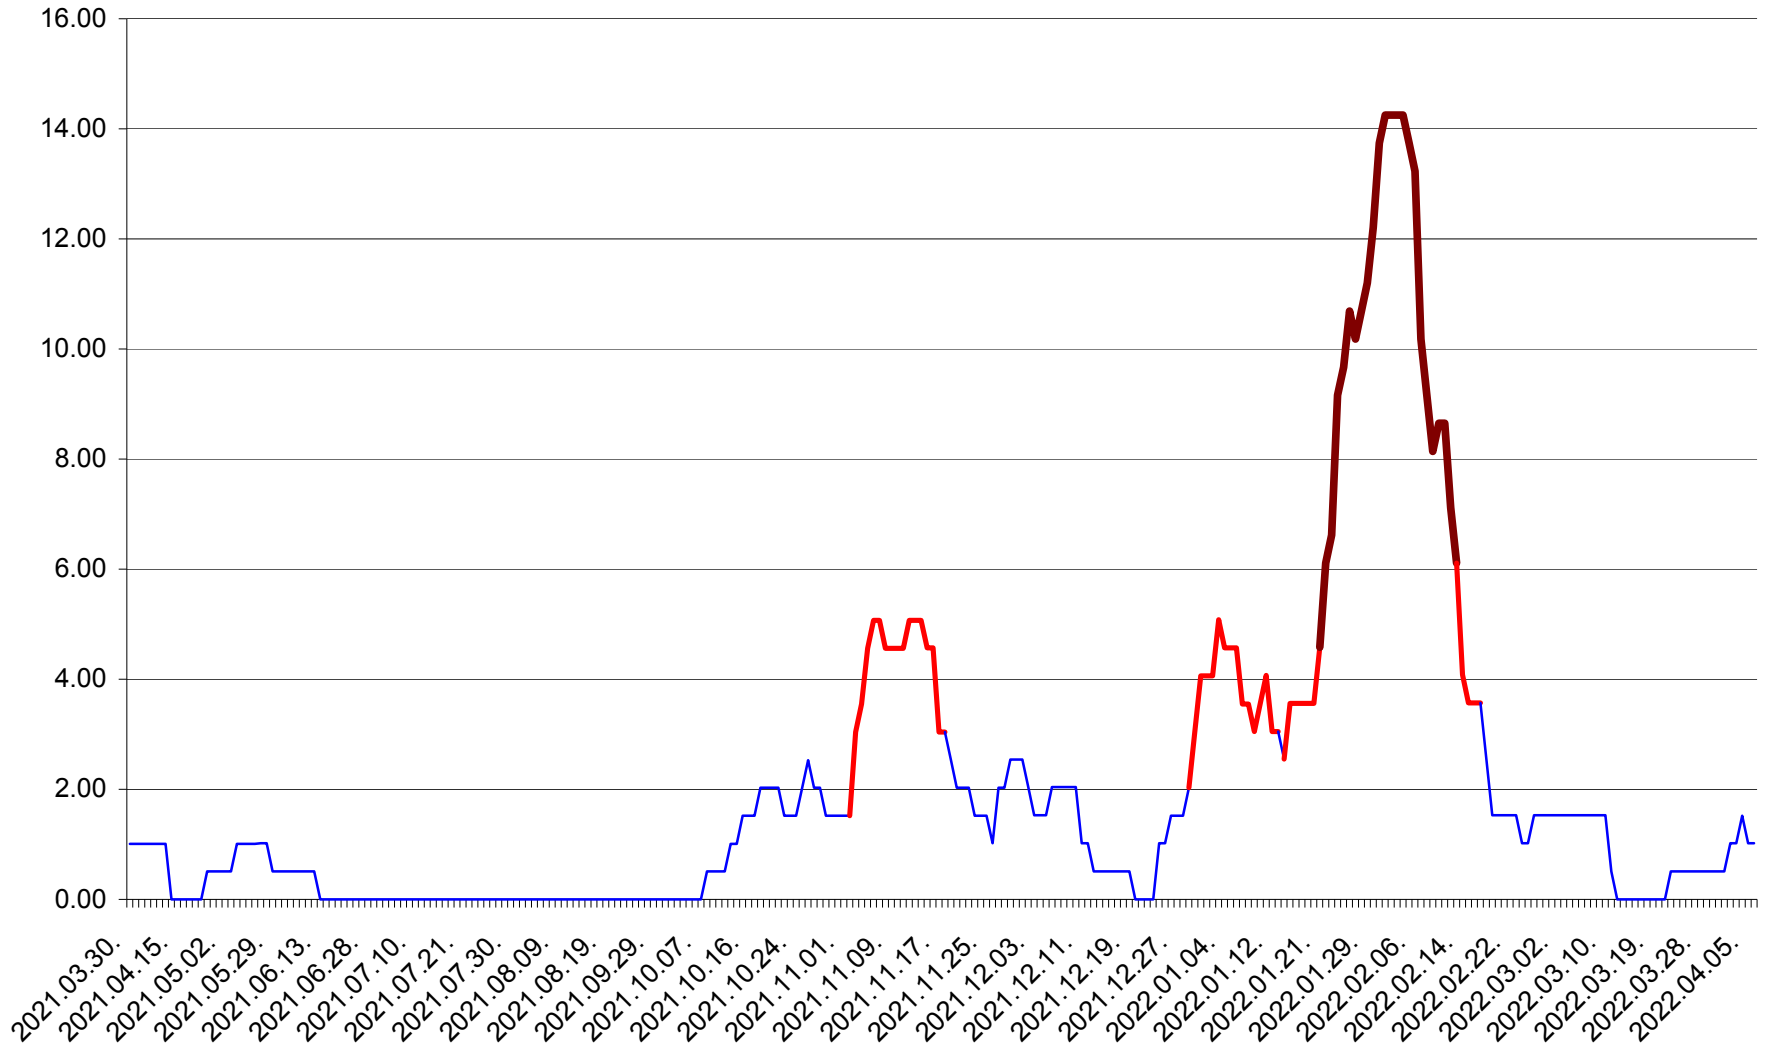

TUȘNAD - Evolutia incidentei cumulate pe 14 zile la ‰ de locuitori
2021.04.01. - 2022.04.06.

ULIEȘ - Evoluția incidentei cumulate pe 14 zile la ‰ de locuitori
2021.04.01. - 2022.04.06.

VĂRȘAG - Evolutia incidentei cumulate pe 14 zile la ‰ de locuitori
2021.04.01. - 2022.04.06.

ORAȘ VLĂHIȚA - Evolutia incidentei cumulate pe 14 zile la ‰ de locuitori
2021.04.01. - 2022.04.06.

VOȘLĂBENI - Evolutia incidentei cumulate pe 14 zile la ‰ de locuitori
2021.04.01. - 2022.04.06.

ZETEA - Evolutia incidentei cumulate pe 14 zile la ‰ de locuitori
2021.04.01. - 2022.04.06.