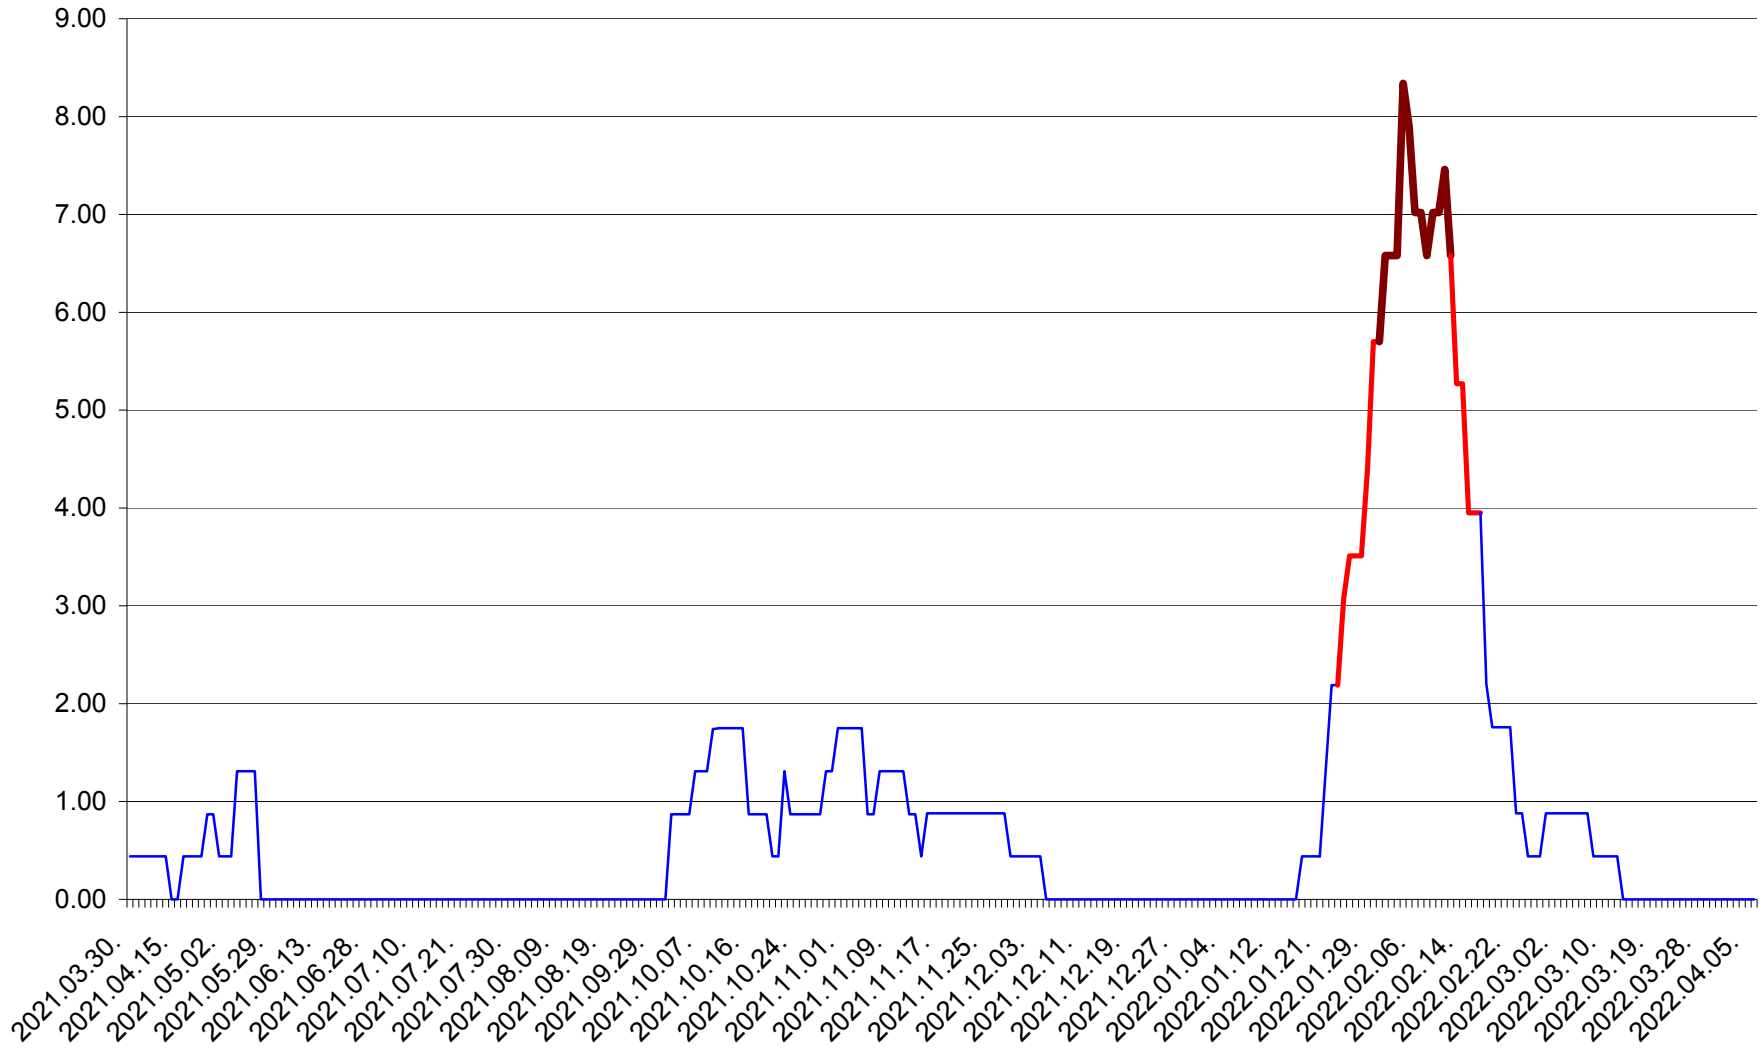

ORAȘ BĂLAN - Evolutia incidentei cumulate pe 14 zile la ‰ de locuitori
2021.04.01. - 2022.04.06.

BILBOR - Evolutia incidentei cumulate pe 14 zile la ‰ de locuitori
2021.04.01. - 2022.04.06.

ORAȘ BORSEC - Evolutia incidentei cumulate pe 14 zile la ‰ de locuitori
2021.04.01. - 2022.04.06.

BRĂDEȘTI - Evolutia incidentei cumulate pe 14 zile la ‰ de locuitori
2021.04.01. - 2022.04.06.

CĂPÂLNIȚA - Evoluția incidenței cumulate pe 14 zile la ‰ de locuitori
2021.04.01. - 2022.04.06.

CÂRȚA - Evolutia incidentei cumulate pe 14 zile la ‰ de locuitori
2021.04.01. - 2022.04.06.

CICEU - Evolutia incidentei cumulate pe 14 zile la ‰ de locuitori
2021.04.01. - 2022.04.06.

CIUCSÂNGEORGIU - Evolutia incidentei cumulate pe 14 zile la ‰ de locuitori
2021.04.01. - 2022.04.06.

CIUMANI - Evolutia incidentei cumulate pe 14 zile la ‰ de locuitori
2021.04.01. - 2022.04.06.

CORBU - Evolutia incidentei cumulate pe 14 zile la ‰ de locuitori
2021.04.01. - 2022.04.06.

CORUND - Evolutia incidentei cumulate pe 14 zile la ‰ de locuitori
2021.04.01. - 2022.04.06.

COZMENI - Evolutia incidentei cumulate pe 14 zile la ‰ de locuitori
2021.04.01. - 2022.04.06.