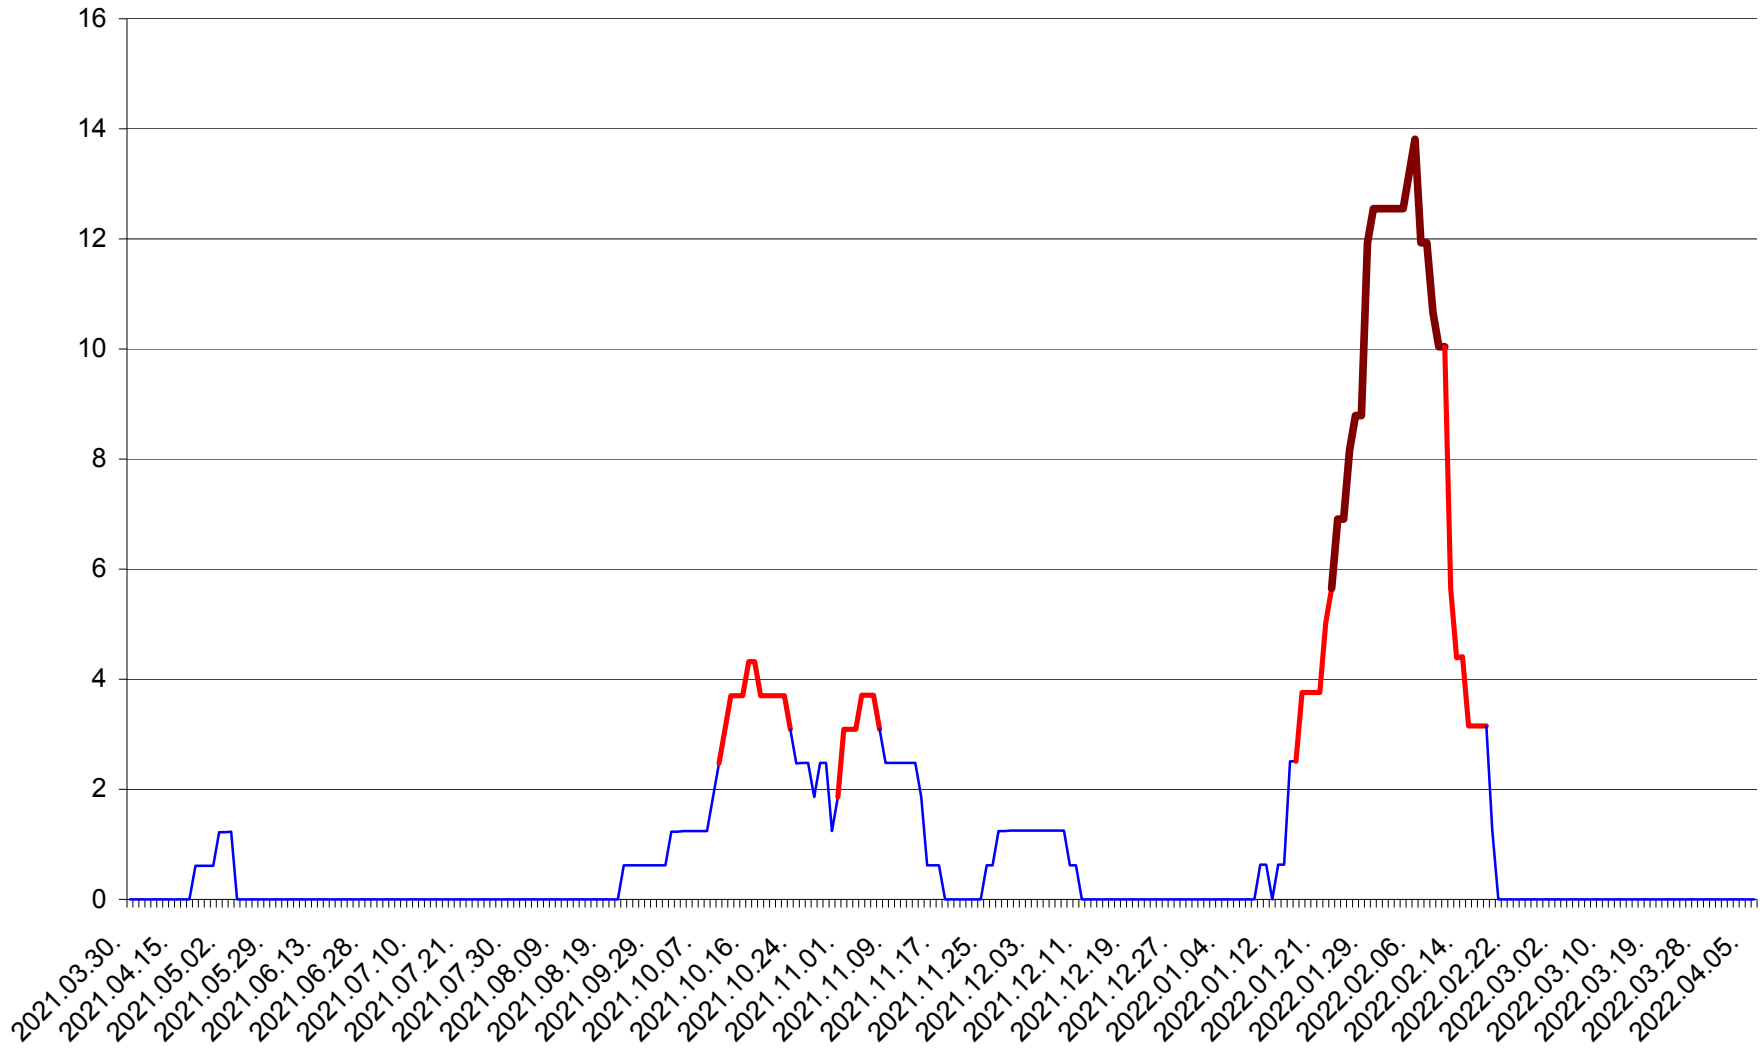

PLĂIEȘII DE JOS - Evolutia incidentei cumulate pe 14 zile la ‰ de locuitori
2021.04.01. - 2022.04.06.

PORUMBENI - Evolutia incidentei cumulate pe 14 zile la ‰ de locuitori
2021.04.01. - 2022.04.06.

PRAID - Evolutia incidentei cumulate pe 14 zile la ‰ de locuitori
2021.04.01. - 2022.04.06.

RACU - Evolutia incidentei cumulate pe 14 zile la ‰ de locuitori
2021.04.01. - 2022.04.06.

REMETEA - Evolutia incidentei cumulate pe 14 zile la ‰ de locuitori
2021.04.01. - 2022.04.06.

SĂCEL - Evolutia incidentei cumulate pe 14 zile la ‰ de locuitori
2021.04.01. - 2022.04.06.