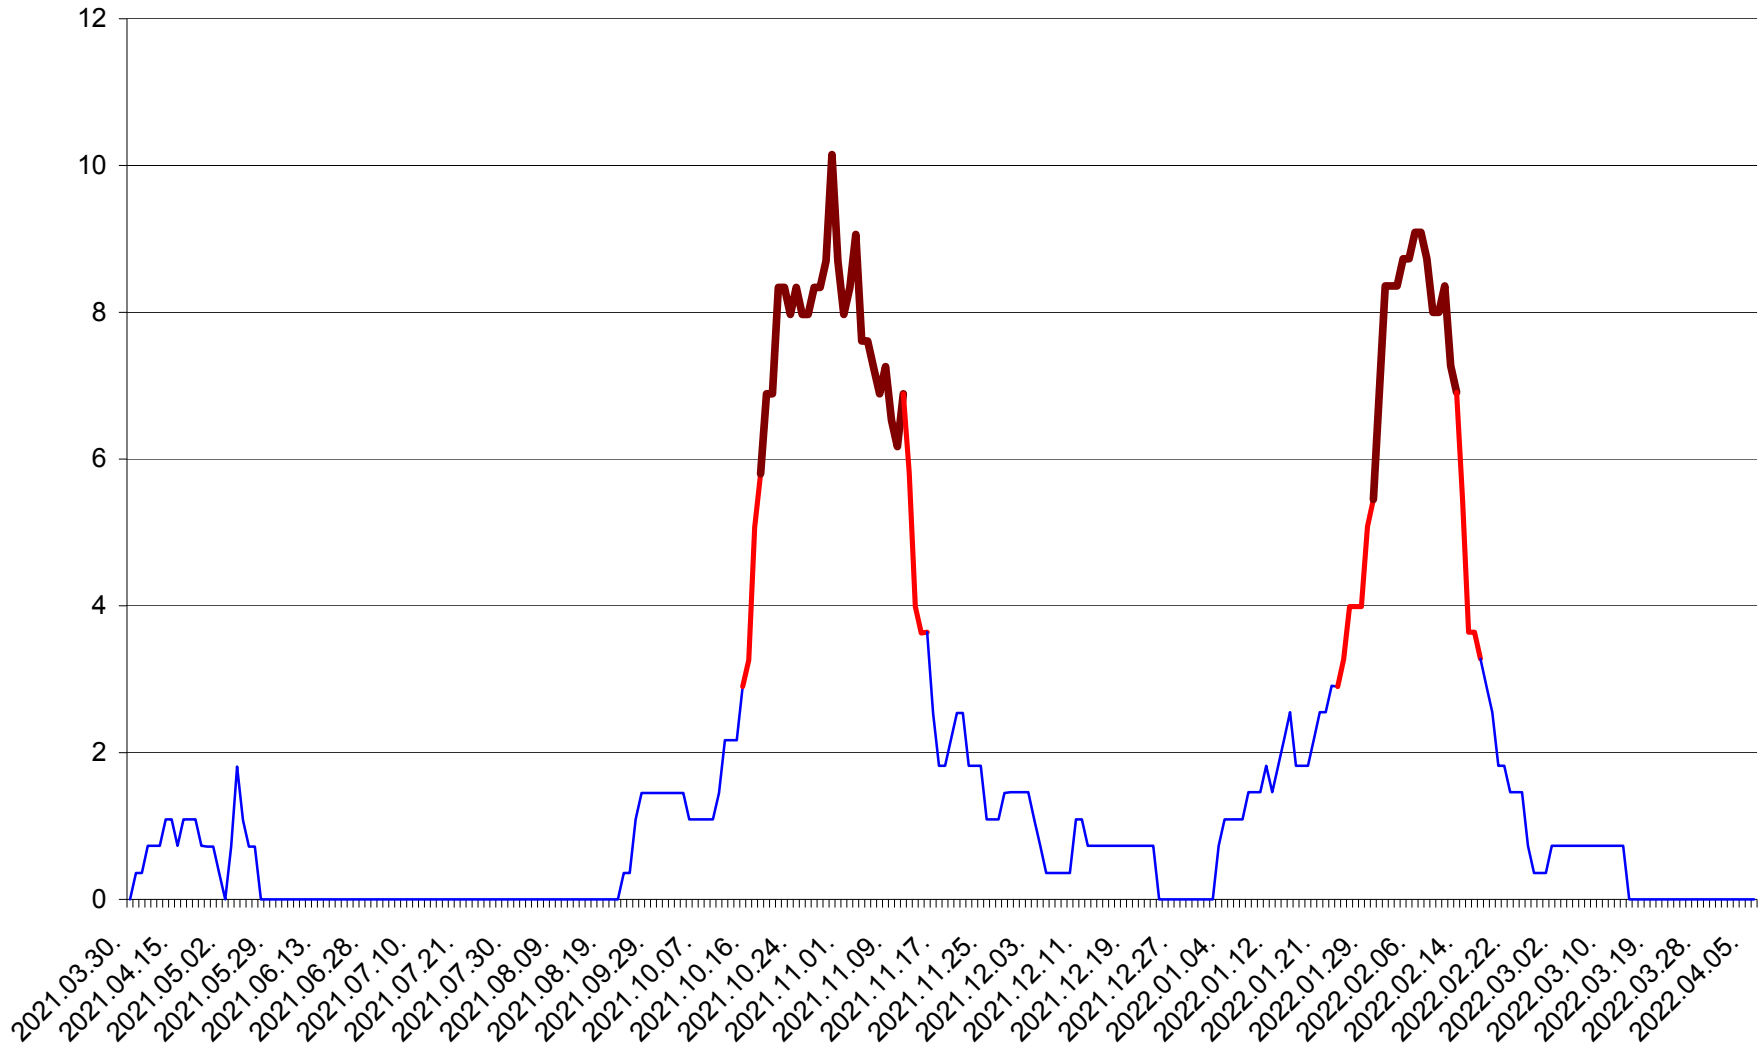

LELICENI - Evolutia incidentei cumulate pe 14 zile la ‰ de locuitori
2021.04.01. - 2022.04.06.

LUETA - Evolutia incidentei cumulate pe 14 zile la ‰ de locuitori
2021.04.01. - 2022.04.06.

LUNCA DE JOS - Evolutia incidentei cumulate pe 14 zile la ‰ de locuitori
2021.04.01. - 2022.04.06.

LUNCA DE SUS - Evolutia incidentei cumulate pe 14 zile la ‰ de locuitori
2021.04.01. - 2022.04.06.

LUPENI - Evolutia incidentei cumulate pe 14 zile la ‰ de locuitori
2021.04.01. - 2022.04.06.

MĂDĂRAȘ - Evolutia incidentei cumulate pe 14 zile la ‰ de locuitori
2021.04.01. - 2022.04.06.

MĂRTINIȘ - Evolutia incidentei cumulate pe 14 zile la ‰ de locuitori
2021.04.01. - 2022.04.06.

MEREȘTI - Evolutia incidentei cumulate pe 14 zile la ‰ de locuitori
2021.04.01. - 2022.04.06.

MUNICIPIUL MIERCUREA-CIUC - Evolutia incidentei cumulate pe 14 zile la ‰ de locuitori
2021.04.01. - 2022.04.06.

MIHĂILENI - Evolutia incidentei cumulate pe 14 zile la ‰ de locuitori
2021.04.01. - 2022.04.06.

MUGENI - Evolutia incidentei cumulate pe 14 zile la ‰ de locuitori
2021.04.01. - 2022.04.06.

OCLAND - Evolutia incidentei cumulate pe 14 zile la ‰ de locuitori
2021.04.01. - 2022.04.06.