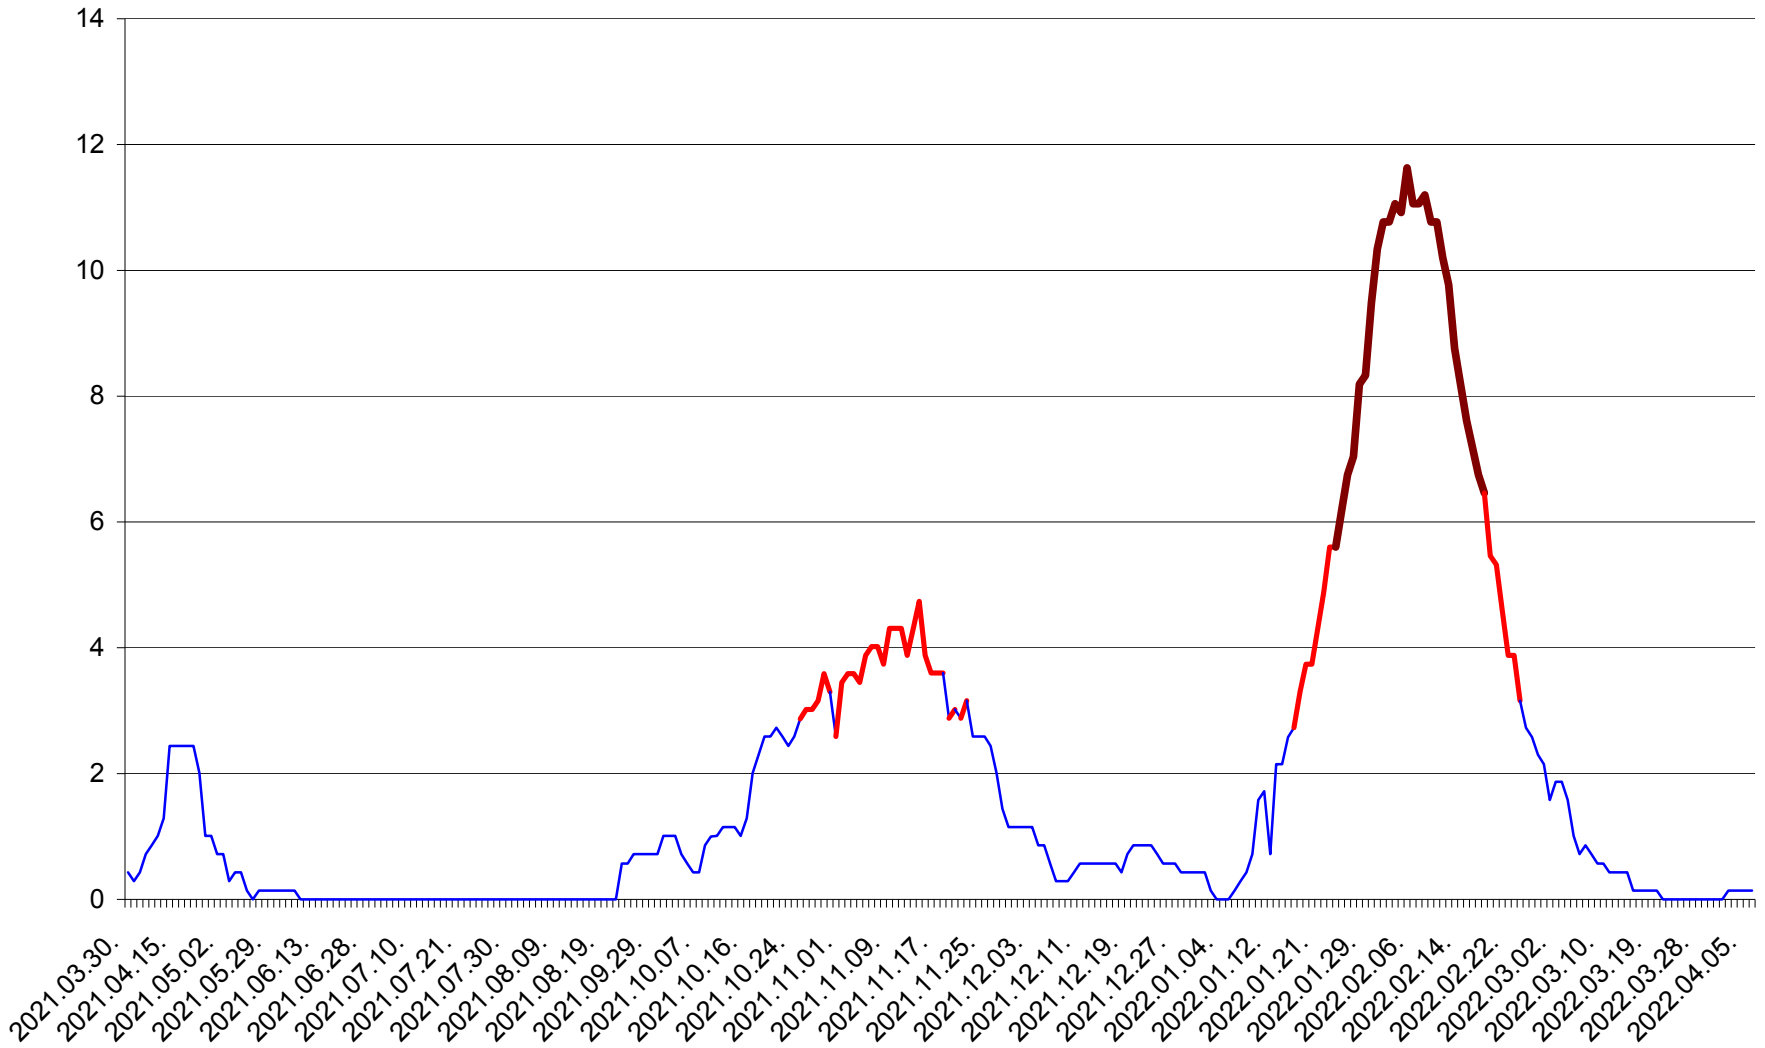

MIHĂILENI - Evolutia incidentei cumulate pe 14 zile la ‰ de locuitori
2021.04.01. - 2022.04.06.

MUGENI - Evolutia incidentei cumulate pe 14 zile la ‰ de locuitori
2021.04.01. - 2022.04.06.

OCLAND - Evolutia incidentei cumulate pe 14 zile la ‰ de locuitori
2021.04.01. - 2022.04.06.

MUNICIPIUL ODORHEIU SECUIESC - Evolutia incidentei cumulate pe 14 zile la ‰ de locuitori
2021.04.01. - 2022.04.06.

PĂULENI-CIUC - Evolutia incidentei cumulate pe 14 zile la ‰ de locuitori
2021.04.01. - 2022.04.06.

PLĂIEȘII DE JOS - Evolutia incidentei cumulate pe 14 zile la ‰ de locuitori
2021.04.01. - 2022.04.06.

PORUMBENI - Evolutia incidentei cumulate pe 14 zile la ‰ de locuitori
2021.04.01. - 2022.04.06.

PRAID - Evolutia incidentei cumulate pe 14 zile la ‰ de locuitori
2021.04.01. - 2022.04.06.

RACU - Evolutia incidentei cumulate pe 14 zile la ‰ de locuitori
2021.04.01. - 2022.04.06.

REMETEA - Evolutia incidentei cumulate pe 14 zile la ‰ de locuitori
2021.04.01. - 2022.04.06.

SĂCEL - Evolutia incidentei cumulate pe 14 zile la ‰ de locuitori
2021.04.01. - 2022.04.06.