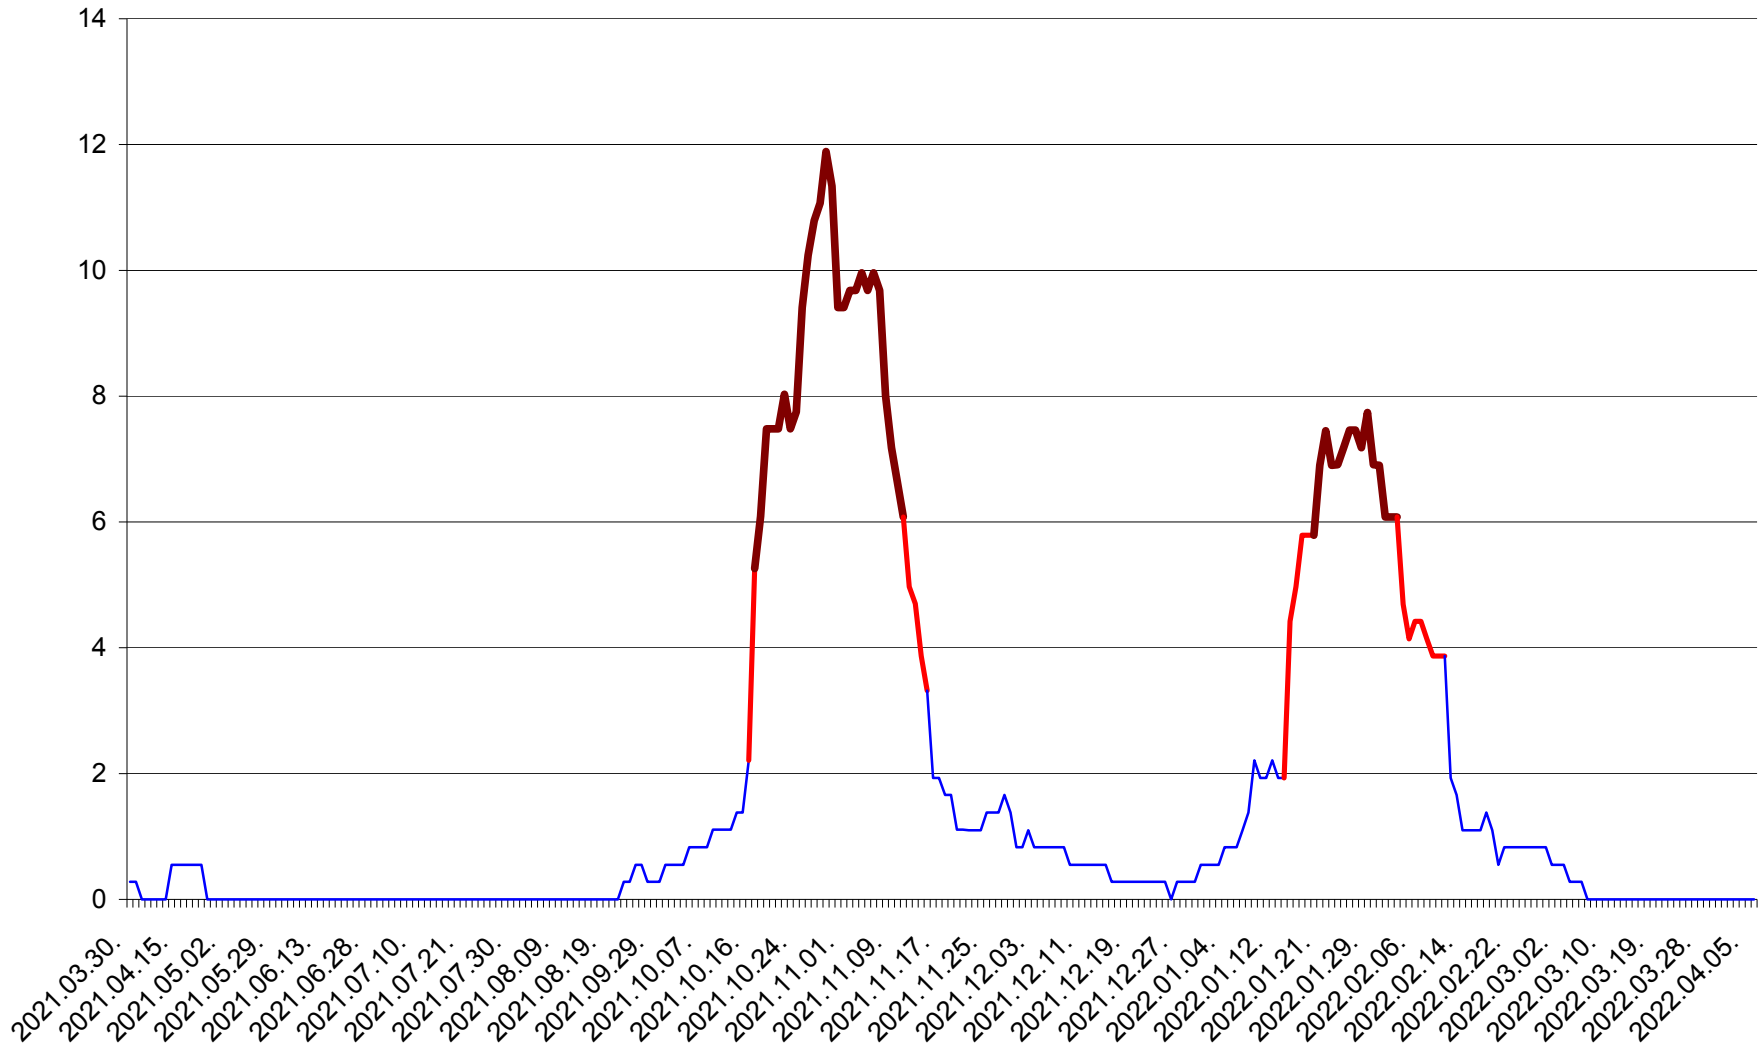

DÂRJIU - Evolutia incidentei cumulate pe 14 zile la ‰ de locuitori
2021.04.01. - 2022.04.06.

DEALU - Evolutia incidentei cumulate pe 14 zile la ‰ de locuitori
2021.04.01. - 2022.04.06.

DITRĂU - Evolutia incidentei cumulate pe 14 zile la ‰ de locuitori
2021.04.01. - 2022.04.06.

FELICENI - Evolutia incidentei cumulate pe 14 zile la ‰ de locuitori
2021.04.01. - 2022.04.06.

FRUMOASA - Evolutia incidentei cumulate pe 14 zile la ‰ de locuitori
2021.04.01. - 2022.04.06.

GĂLĂUȚAȘ - Evoluția incidenței cumulate pe 14 zile la ‰ de locuitori
2021.04.01. - 2022.04.06.

MUNICIPIUL GHEORGHENI - Evolutia incidentei cumulate pe 14 zile la ‰ de locuitori
2021.04.01. - 2022.04.06.

JOSENI - Evolutia incidentei cumulate pe 14 zile la ‰ de locuitori
2021.04.01. - 2022.04.06.

LĂZAREA - Evolutia incidentei cumulate pe 14 zile la % de locuitori
2021.04.01. - 2022.04.06.

LELICENI - Evolutia incidentei cumulate pe 14 zile la ‰ de locuitori
2021.04.01. - 2022.04.06.

LUETA - Evolutia incidentei cumulate pe 14 zile la ‰ de locuitori
2021.04.01. - 2022.04.06.

LUNCA DE JOS - Evolutia incidentei cumulate pe 14 zile la ‰ de locuitori
2021.04.01. - 2022.04.06.