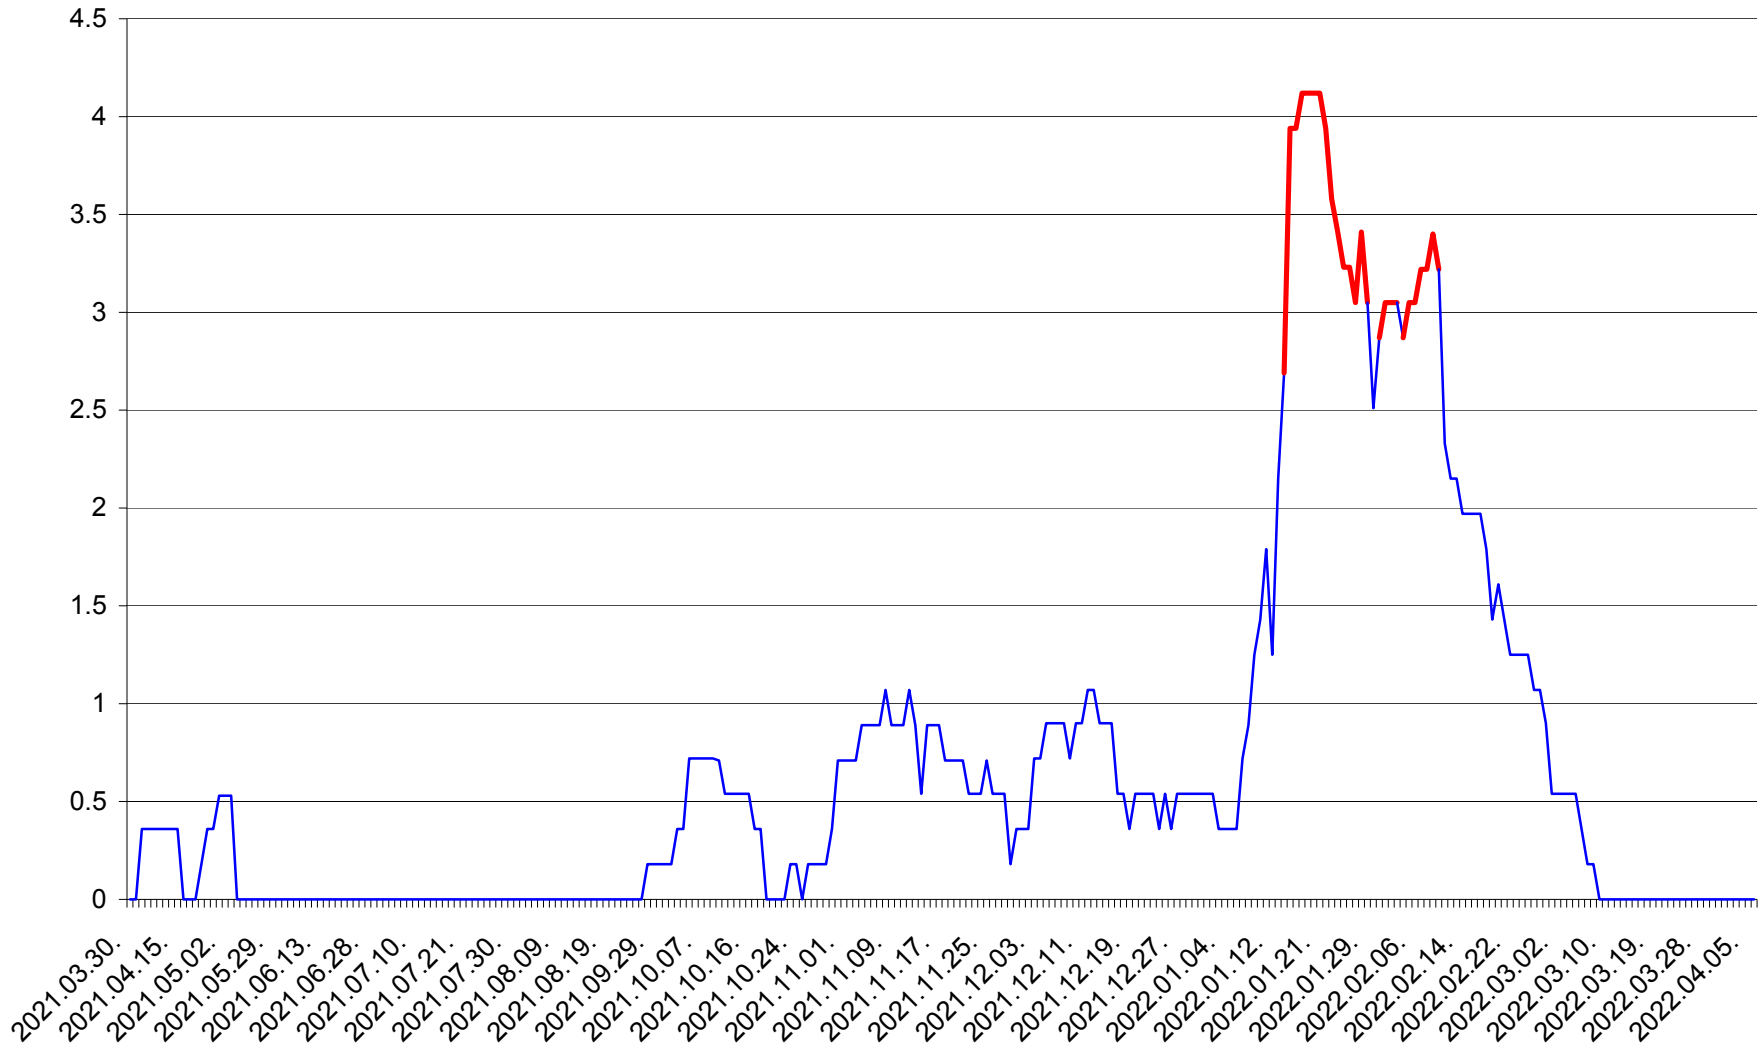

FELICENI - Evolutia incidentei cumulate pe 14 zile la ‰ de locuitori
2021.04.01. - 2022.04.06.

FRUMOASA - Evolutia incidentei cumulate pe 14 zile la ‰ de locuitori
2021.04.01. - 2022.04.06.

GĂLĂUȚAȘ - Evoluția incidenței cumulate pe 14 zile la ‰ de locuitori
2021.04.01. - 2022.04.06.

MUNICIPIUL GHEORGHENI - Evolutia incidentei cumulate pe 14 zile la ‰ de locuitori
2021.04.01. - 2022.04.06.

JOSENI - Evolutia incidentei cumulate pe 14 zile la ‰ de locuitori
2021.04.01. - 2022.04.06.

LĂZAREA - Evolutia incidentei cumulate pe 14 zile la % de locuitori
2021.04.01. - 2022.04.06.

LELICENI - Evolutia incidentei cumulate pe 14 zile la ‰ de locuitori
2021.04.01. - 2022.04.06.

LUETA - Evolutia incidentei cumulate pe 14 zile la ‰ de locuitori
2021.04.01. - 2022.04.06.

LUNCA DE JOS - Evolutia incidentei cumulate pe 14 zile la ‰ de locuitori
2021.04.01. - 2022.04.06.