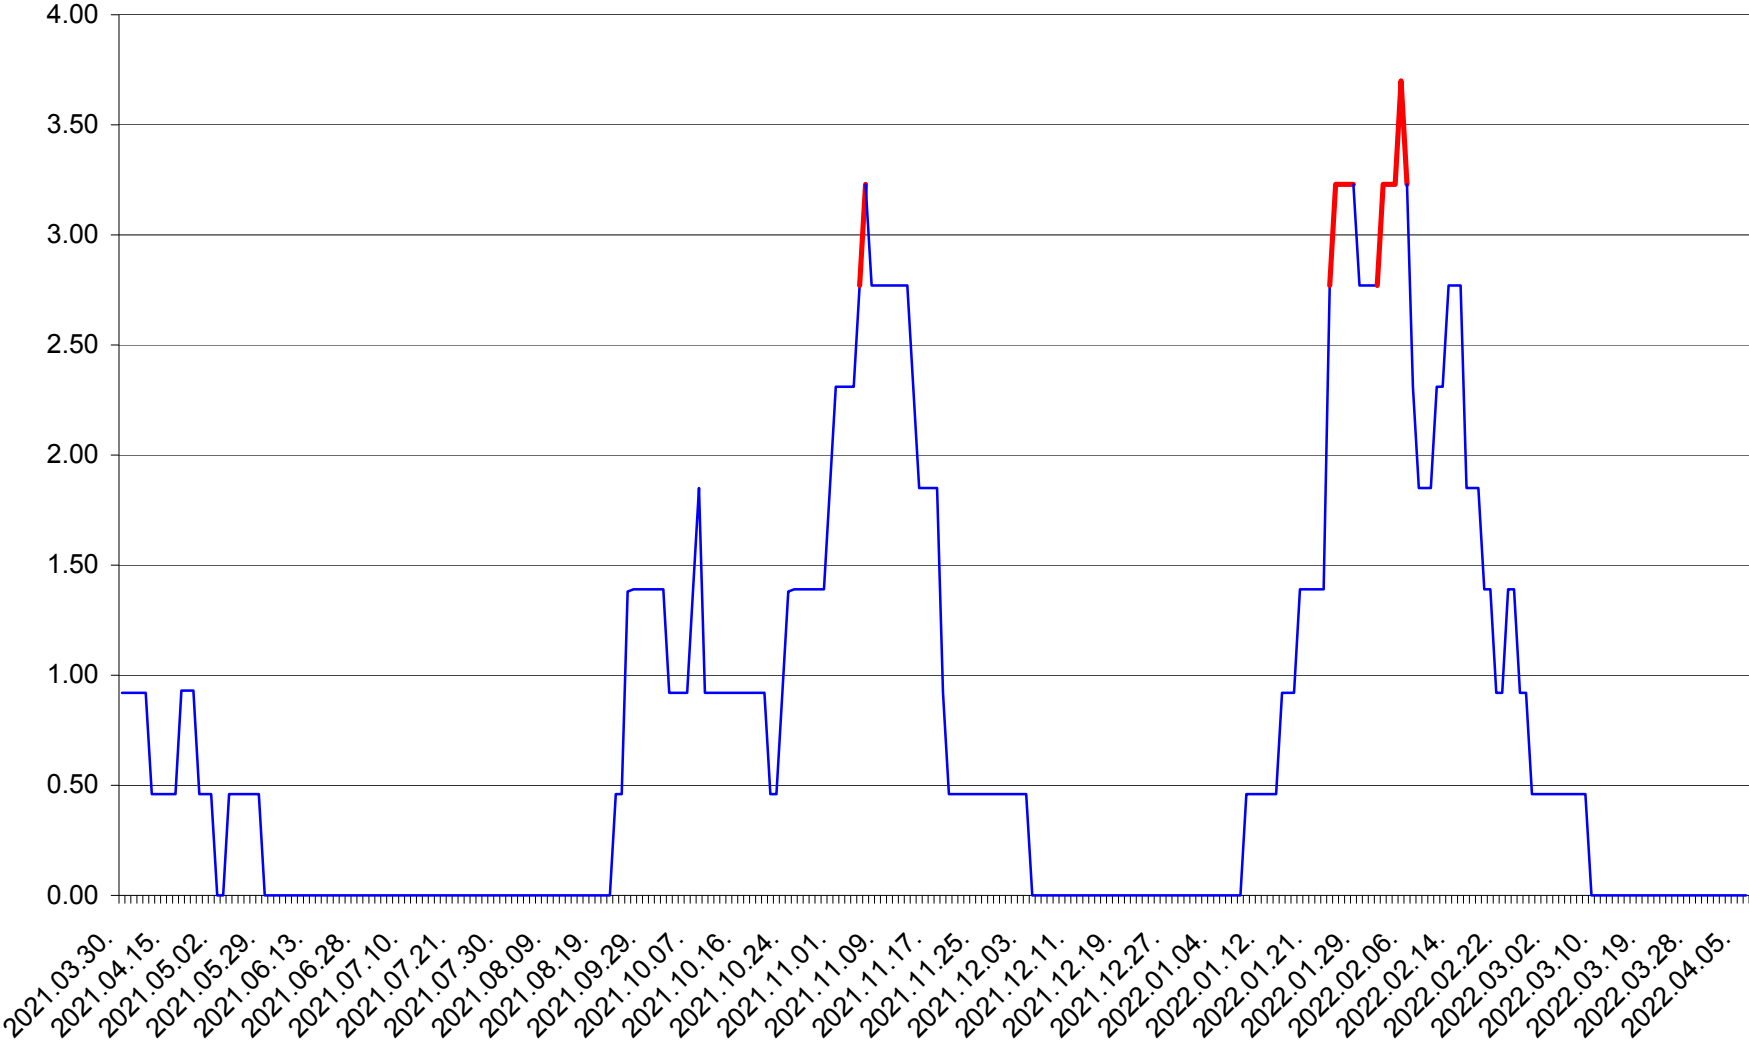

ATID - Evolutia incidentei cumulate pe 14 zile la ‰ de locuitori
2021.04.01. - 2022.04.06.

AVRĂMEȘTI - Evolutia incidentei cumulate pe 14 zile la ‰ de locuitori
2021.04.01. - 2022.04.06.

ORAȘ BĂILE TUȘNAD - Evoluția incidenței cumulate pe 14 zile la ‰ de locuitori
2021.04.01. - 2022.04.06.

ORAȘ BĂLAN - Evolutia incidentei cumulate pe 14 zile la ‰ de locuitori
2021.04.01. - 2022.04.06.

BILBOR - Evolutia incidentei cumulate pe 14 zile la ‰ de locuitori
2021.04.01. - 2022.04.06.

ORAȘ BORSEC - Evolutia incidentei cumulate pe 14 zile la ‰ de locuitori
2021.04.01. - 2022.04.06.

BRĂDEȘTI - Evolutia incidentei cumulate pe 14 zile la ‰ de locuitori
2021.04.01. - 2022.04.06.

CĂPÂLNIȚA - Evoluția incidenței cumulate pe 14 zile la ‰ de locuitori
2021.04.01. - 2022.04.06.

CÂRȚA - Evolutia incidentei cumulate pe 14 zile la ‰ de locuitori
2021.04.01. - 2022.04.06.

CICEU - Evolutia incidentei cumulate pe 14 zile la ‰ de locuitori
2021.04.01. - 2022.04.06.

CIUCSÂNGEORGIU - Evolutia incidentei cumulate pe 14 zile la ‰ de locuitori
2021.04.01. - 2022.04.06.

CIUMANI - Evolutia incidentei cumulate pe 14 zile la ‰ de locuitori
2021.04.01. - 2022.04.06.