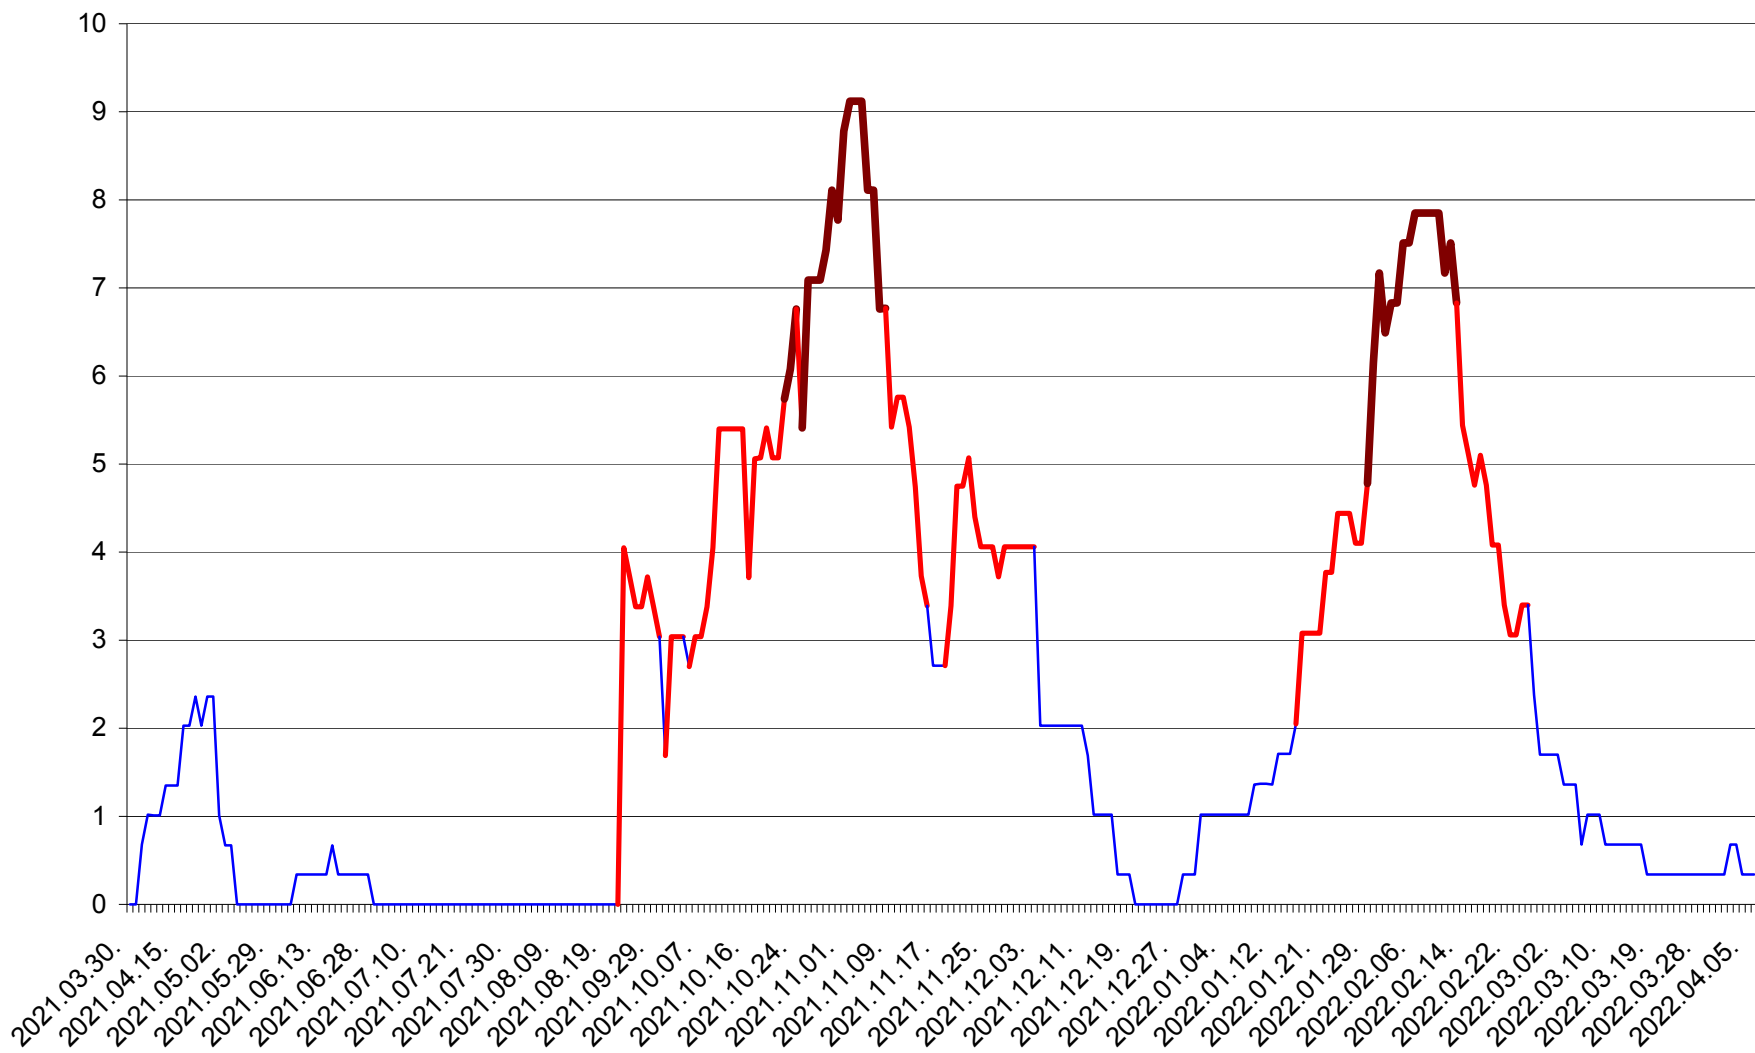

LELICENI - Evolutia incidentei cumulate pe 14 zile la ‰ de locuitori
2021.04.01. - 2022.04.06.

LUETA - Evolutia incidentei cumulate pe 14 zile la ‰ de locuitori
2021.04.01. - 2022.04.06.

LUNCA DE JOS - Evolutia incidentei cumulate pe 14 zile la ‰ de locuitori
2021.04.01. - 2022.04.06.

LUNCA DE SUS - Evolutia incidentei cumulate pe 14 zile la ‰ de locuitori
2021.04.01. - 2022.04.06.

LUPENI - Evolutia incidentei cumulate pe 14 zile la ‰ de locuitori
2021.04.01. - 2022.04.06.

MĂDĂRAȘ - Evolutia incidentei cumulate pe 14 zile la ‰ de locuitori
2021.04.01. - 2022.04.06.

MĂRTINIȘ - Evolutia incidentei cumulate pe 14 zile la ‰ de locuitori
2021.04.01. - 2022.04.06.

MEREȘTI - Evolutia incidentei cumulate pe 14 zile la ‰ de locuitori
2021.04.01. - 2022.04.06.

MUNICIPIUL MIERCUREA-CIUC - Evolutia incidentei cumulate pe 14 zile la ‰ de locuitori
2021.04.01. - 2022.04.06.