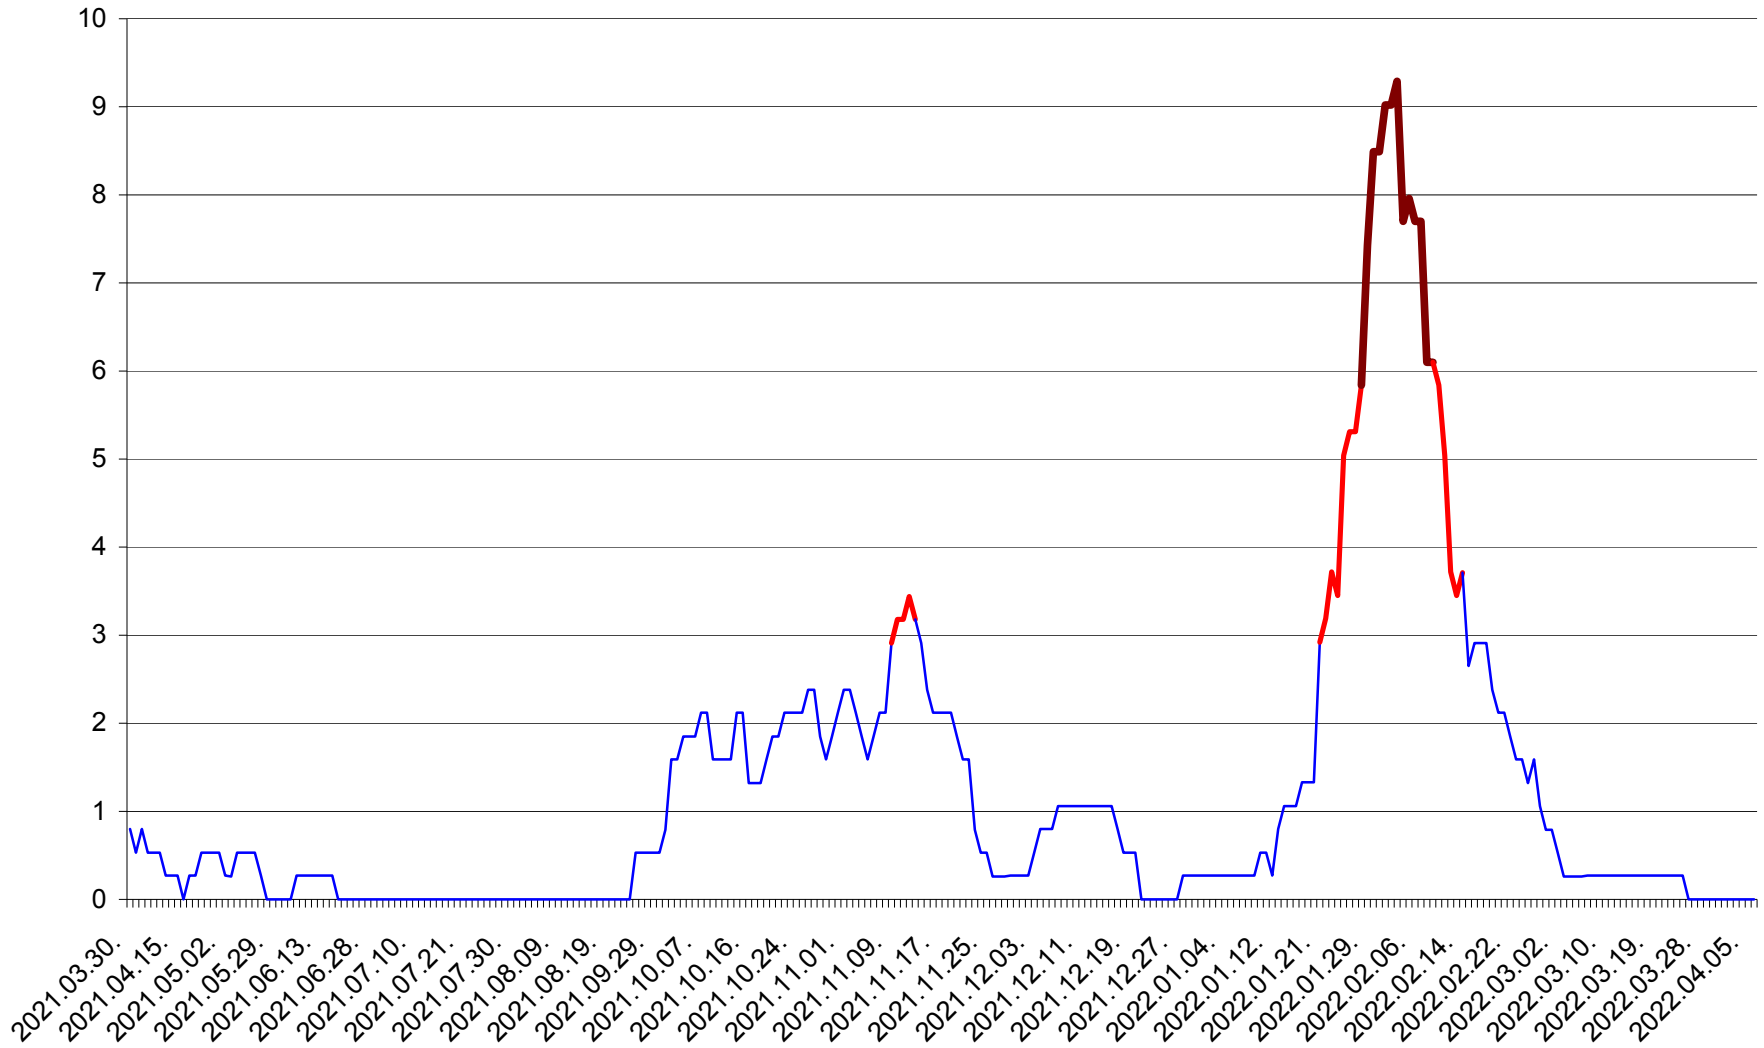

CORBU - Evolutia incidentei cumulate pe 14 zile la ‰ de locuitori
2021.04.01. - 2022.04.06.

CORUND - Evolutia incidentei cumulate pe 14 zile la ‰ de locuitori
2021.04.01. - 2022.04.06.

COZMENI - Evolutia incidentei cumulate pe 14 zile la ‰ de locuitori
2021.04.01. - 2022.04.06.

ORAȘ CRISTURU SECUIESC - Evolutia incidentei cumulate pe 14 zile la ‰ de locuitori
2021.04.01. - 2022.04.06.

DĂNEȘTI - Evolutia incidentei cumulate pe 14 zile la ‰ de locuitori
2021.04.01. - 2022.04.06.

DÂRJIU - Evolutia incidentei cumulate pe 14 zile la ‰ de locuitori
2021.04.01. - 2022.04.06.

DEALU - Evolutia incidentei cumulate pe 14 zile la ‰ de locuitori
2021.04.01. - 2022.04.06.

DITRĂU - Evolutia incidentei cumulate pe 14 zile la ‰ de locuitori
2021.04.01. - 2022.04.06.

FELICENI - Evolutia incidentei cumulate pe 14 zile la ‰ de locuitori
2021.04.01. - 2022.04.06.

FRUMOASA - Evolutia incidentei cumulate pe 14 zile la ‰ de locuitori
2021.04.01. - 2022.04.06.

GĂLĂUȚAȘ - Evoluția incidenței cumulate pe 14 zile la ‰ de locuitori
2021.04.01. - 2022.04.06.