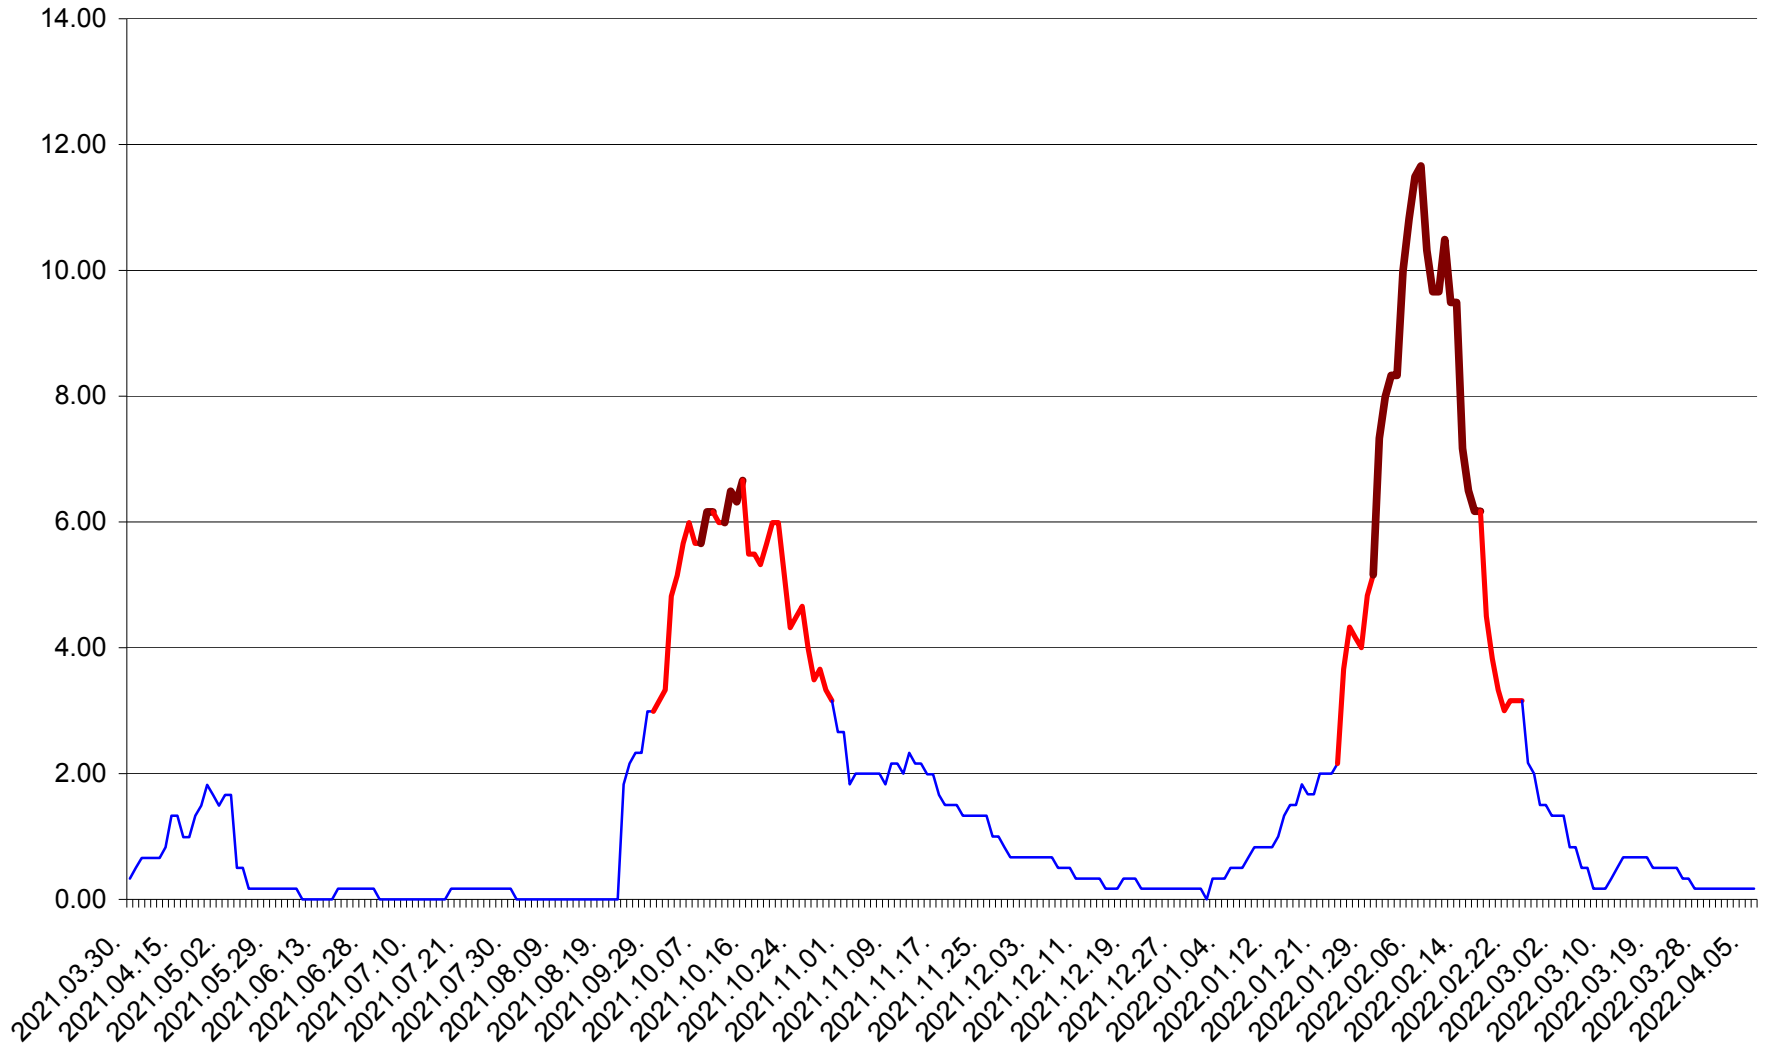

TUȘNAD - Evolutia incidentei cumulate pe 14 zile la ‰ de locuitori
2021.04.01. - 2022.04.06.

ULIEȘ - Evoluția incidentei cumulate pe 14 zile la ‰ de locuitori
2021.04.01. - 2022.04.06.

VĂRȘAG - Evolutia incidentei cumulate pe 14 zile la ‰ de locuitori
2021.04.01. - 2022.04.06.

ORAȘ VLĂHIȚA - Evolutia incidentei cumulate pe 14 zile la ‰ de locuitori
2021.04.01. - 2022.04.06.

VOȘLĂBENI - Evolutia incidentei cumulate pe 14 zile la ‰ de locuitori
2021.04.01. - 2022.04.06.

ZETEA - Evolutia incidentei cumulate pe 14 zile la ‰ de locuitori
2021.04.01. - 2022.04.06.