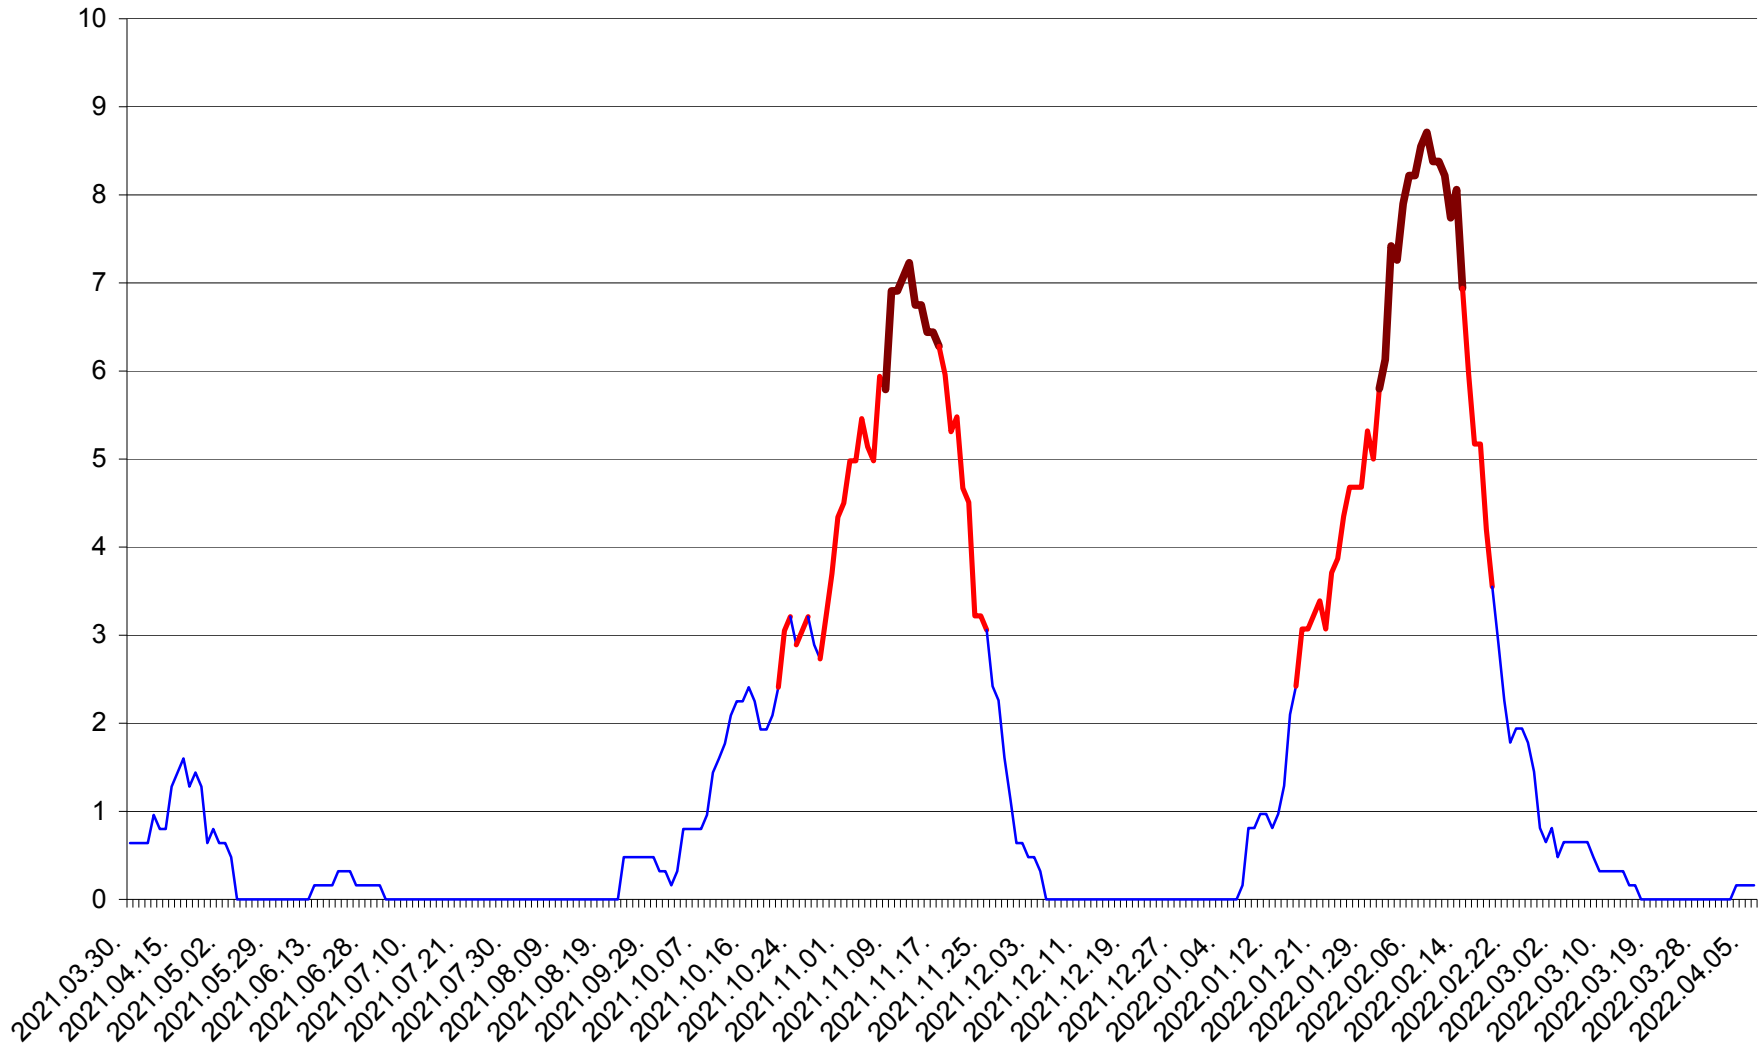

PLĂIEȘII DE JOS - Evolutia incidentei cumulate pe 14 zile la ‰ de locuitori
2021.04.01. - 2022.04.06.

PORUMBENI - Evolutia incidentei cumulate pe 14 zile la ‰ de locuitori
2021.04.01. - 2022.04.06.

PRAID - Evolutia incidentei cumulate pe 14 zile la ‰ de locuitori
2021.04.01. - 2022.04.06.

RACU - Evolutia incidentei cumulate pe 14 zile la ‰ de locuitori
2021.04.01. - 2022.04.06.

REMETEA - Evolutia incidentei cumulate pe 14 zile la ‰ de locuitori
2021.04.01. - 2022.04.06.

SĂCEL - Evolutia incidentei cumulate pe 14 zile la ‰ de locuitori
2021.04.01. - 2022.04.06.

SÂNCRĂIENI - Evolutia incidentei cumulate pe 14 zile la ‰ de locuitori
2021.04.01. - 2022.04.06.

SÂNDOMINIC - Evolutia incidentei cumulate pe 14 zile la ‰ de locuitori
2021.04.01. - 2022.04.06.

SÂNMARTIN - Evolutia incidentei cumulate pe 14 zile la ‰ de locuitori
2021.04.01. - 2022.04.06.