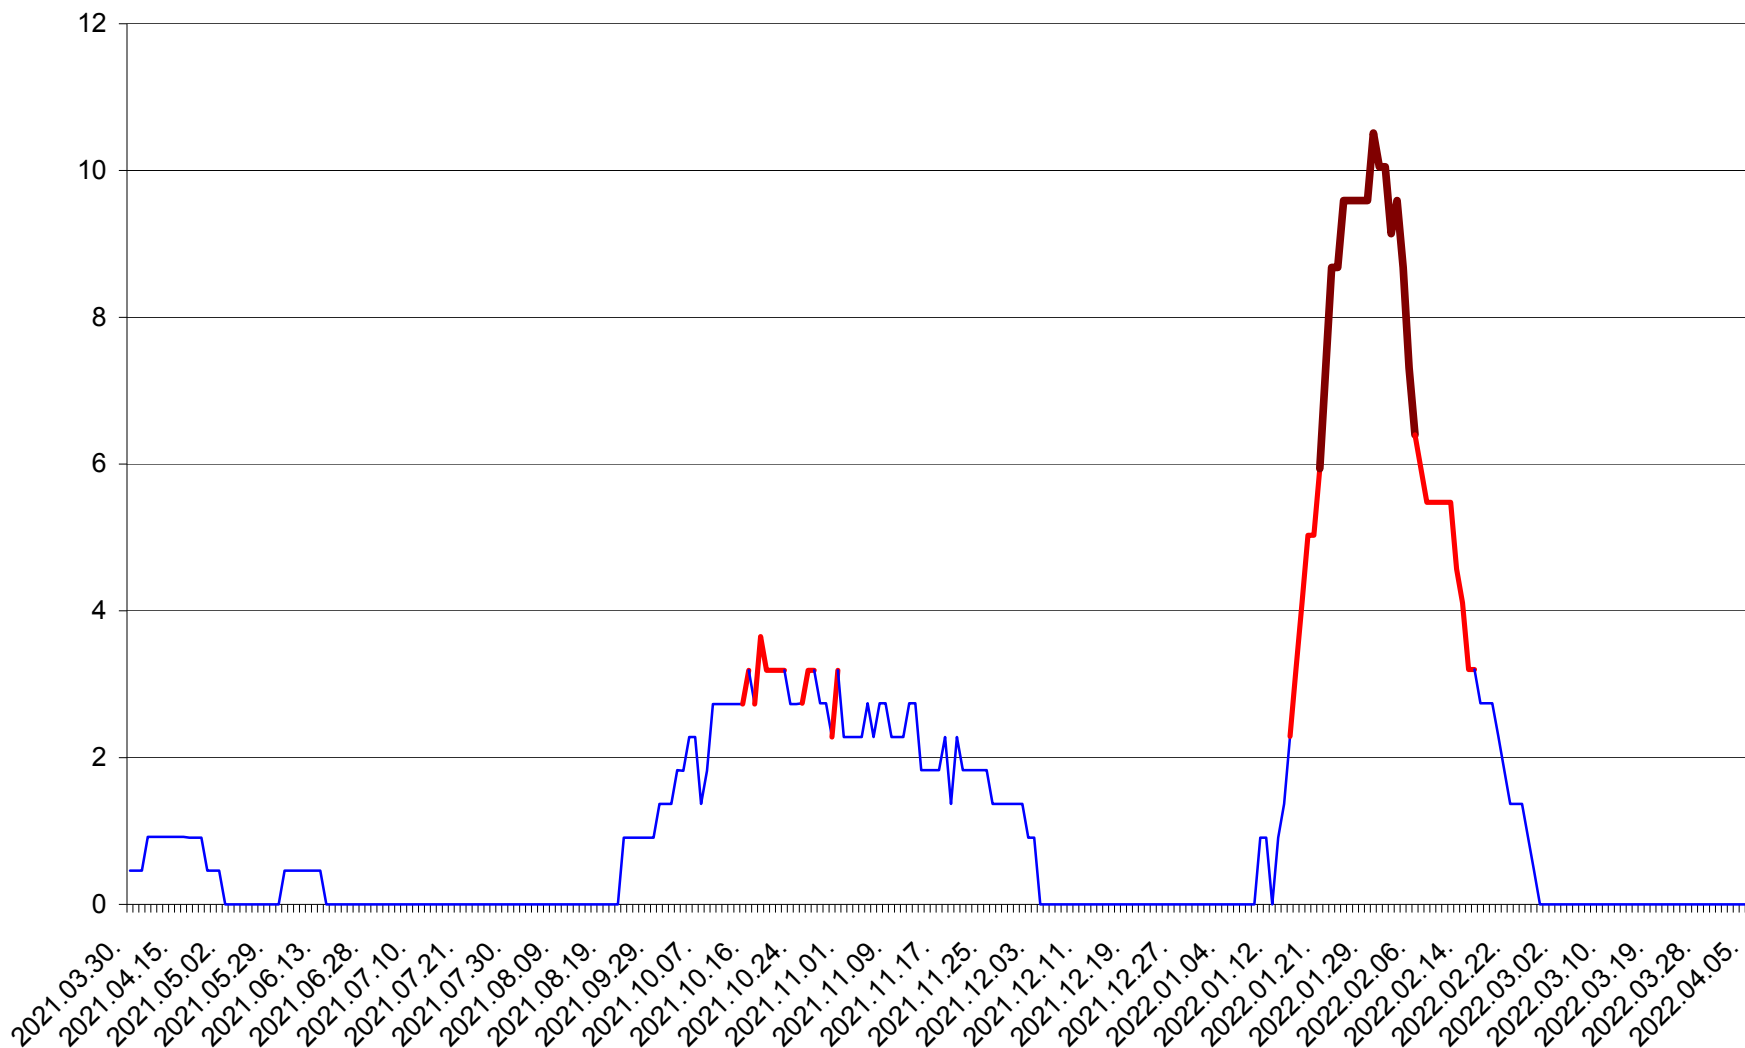

CICEU - Evolutia incidentei cumulate pe 14 zile la ‰ de locuitori
2021.04.01. - 2022.04.06.

CIUCSÂNGEORGIU - Evolutia incidentei cumulate pe 14 zile la ‰ de locuitori
2021.04.01. - 2022.04.06.

CIUMANI - Evolutia incidentei cumulate pe 14 zile la ‰ de locuitori
2021.04.01. - 2022.04.06.

CORBU - Evolutia incidentei cumulate pe 14 zile la ‰ de locuitori
2021.04.01. - 2022.04.06.

CORUND - Evolutia incidentei cumulate pe 14 zile la ‰ de locuitori
2021.04.01. - 2022.04.06.

COZMENI - Evolutia incidentei cumulate pe 14 zile la ‰ de locuitori
2021.04.01. - 2022.04.06.

ORAȘ CRISTURU SECUIESC - Evolutia incidentei cumulate pe 14 zile la ‰ de locuitori
2021.04.01. - 2022.04.06.

DĂNEȘTI - Evolutia incidentei cumulate pe 14 zile la ‰ de locuitori
2021.04.01. - 2022.04.06.

DÂRJIU - Evolutia incidentei cumulate pe 14 zile la ‰ de locuitori
2021.04.01. - 2022.04.06.

DEALU - Evolutia incidentei cumulate pe 14 zile la ‰ de locuitori
2021.04.01. - 2022.04.06.

DITRĂU - Evolutia incidentei cumulate pe 14 zile la ‰ de locuitori
2021.04.01. - 2022.04.06.