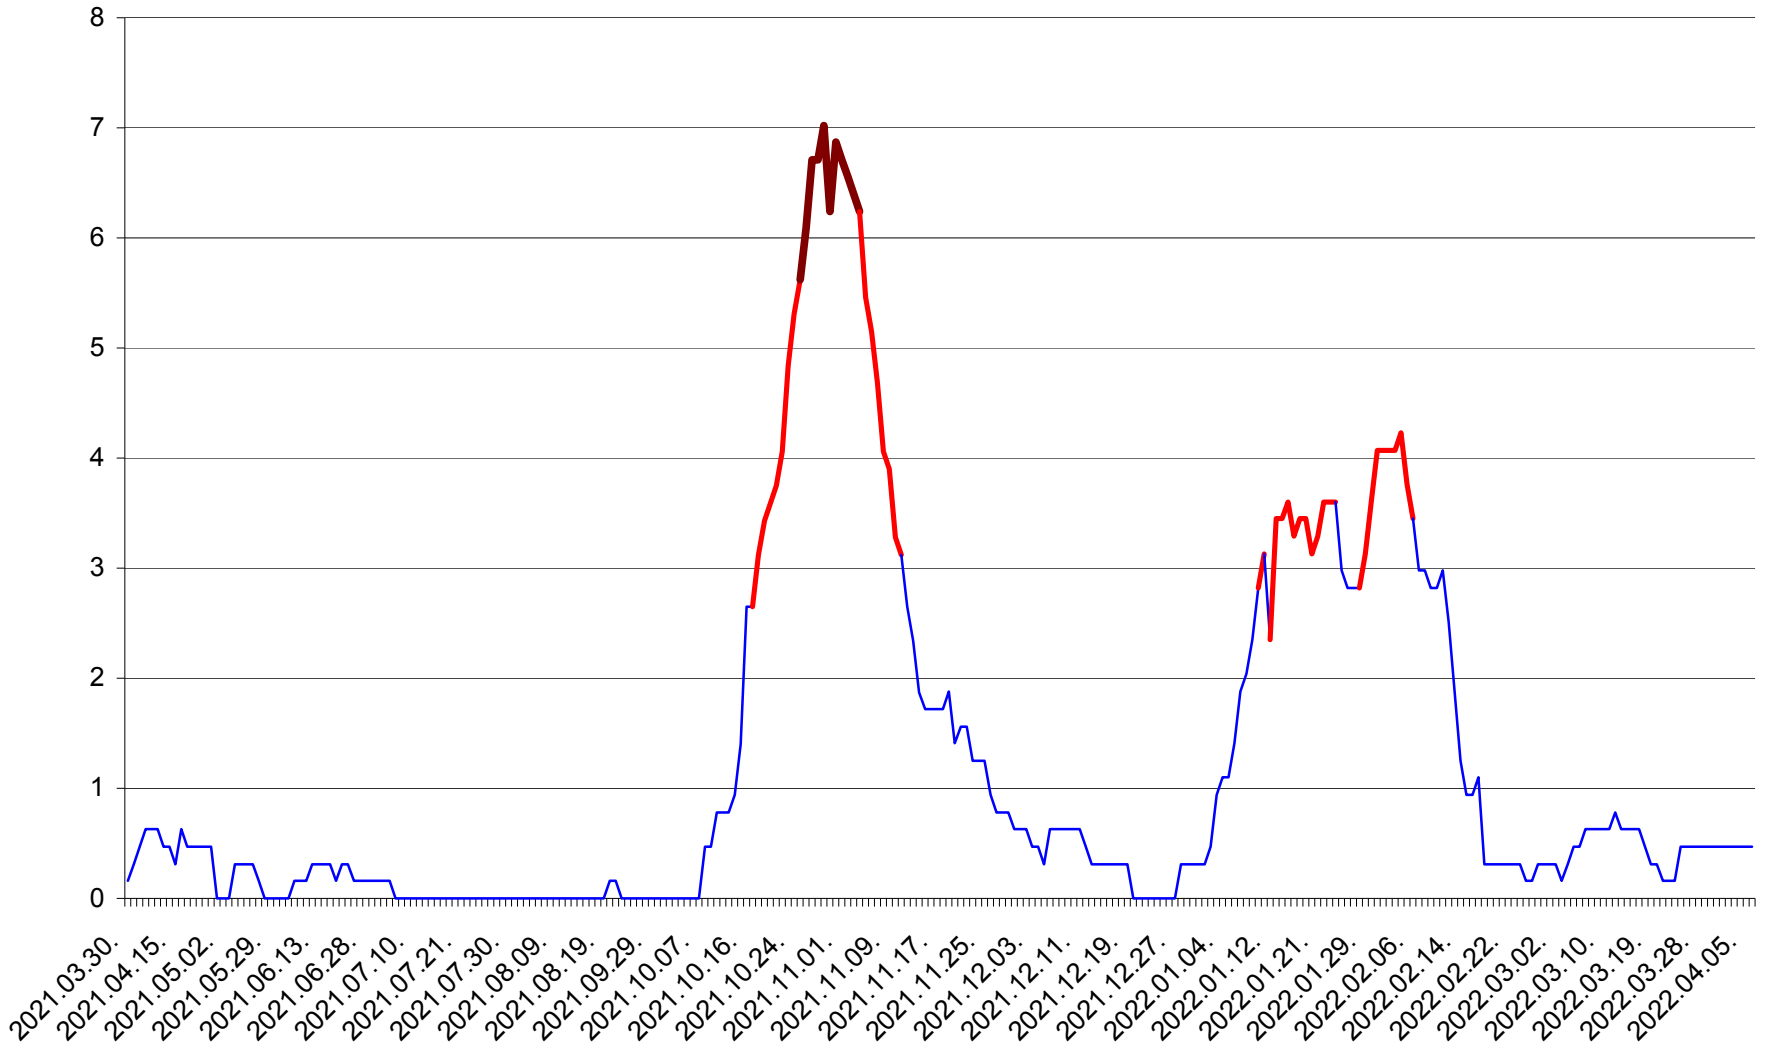

PLĂIEȘII DE JOS - Evolutia incidentei cumulate pe 14 zile la ‰ de locuitori
2021.04.01. - 2022.04.06.

PORUMBENI - Evolutia incidentei cumulate pe 14 zile la ‰ de locuitori
2021.04.01. - 2022.04.06.

PRAID - Evolutia incidentei cumulate pe 14 zile la ‰ de locuitori
2021.04.01. - 2022.04.06.

RACU - Evolutia incidentei cumulate pe 14 zile la ‰ de locuitori
2021.04.01. - 2022.04.06.

REMETEA - Evolutia incidentei cumulate pe 14 zile la ‰ de locuitori
2021.04.01. - 2022.04.06.

SĂCEL - Evolutia incidentei cumulate pe 14 zile la ‰ de locuitori
2021.04.01. - 2022.04.06.