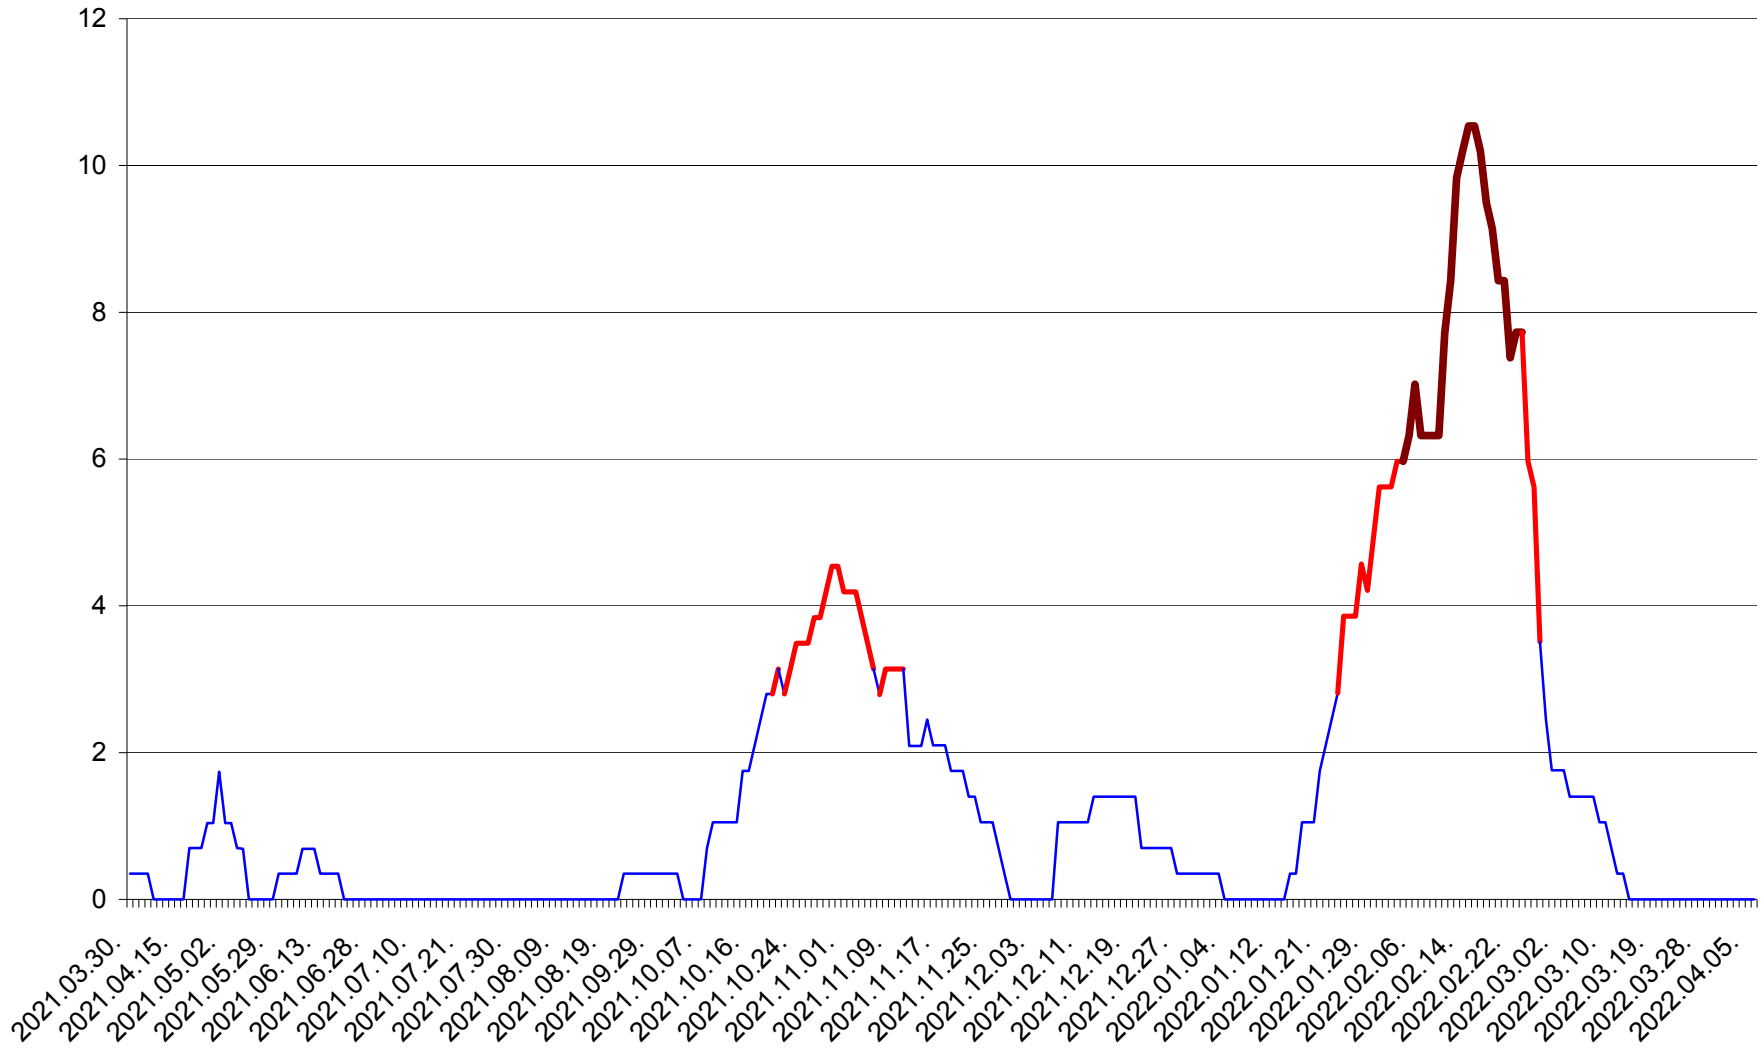

SÂNCRĂIENI - Evolutia incidentei cumulate pe 14 zile la ‰ de locuitori
2021.04.01. - 2022.04.06.

SÂNDOMINIC - Evolutia incidentei cumulate pe 14 zile la ‰ de locuitori
2021.04.01. - 2022.04.06.

SÂNMARTIN - Evolutia incidentei cumulate pe 14 zile la ‰ de locuitori
2021.04.01. - 2022.04.06.

SÂNSIMION - Evolutia incidentei cumulate pe 14 zile la ‰ de locuitori
2021.04.01. - 2022.04.06.

SÂNTIMBRU - Evolutia incidentei cumulate pe 14 zile la ‰ de locuitori
2021.04.01. - 2022.04.06.

SĂRMAȘ - Evolutia incidentei cumulate pe 14 zile la ‰ de locuitori
2021.04.01. - 2022.04.06.

SATU MARE - Evolutia incidentei cumulate pe 14 zile la ‰ de locuitori
2021.04.01. - 2022.04.06.

SECUIENI - Evolutia incidentei cumulate pe 14 zile la ‰ de locuitori
2021.04.01. - 2022.04.06.

SICULENI - Evolutia incidentei cumulate pe 14 zile la ‰ de locuitori
2021.04.01. - 2022.04.06.