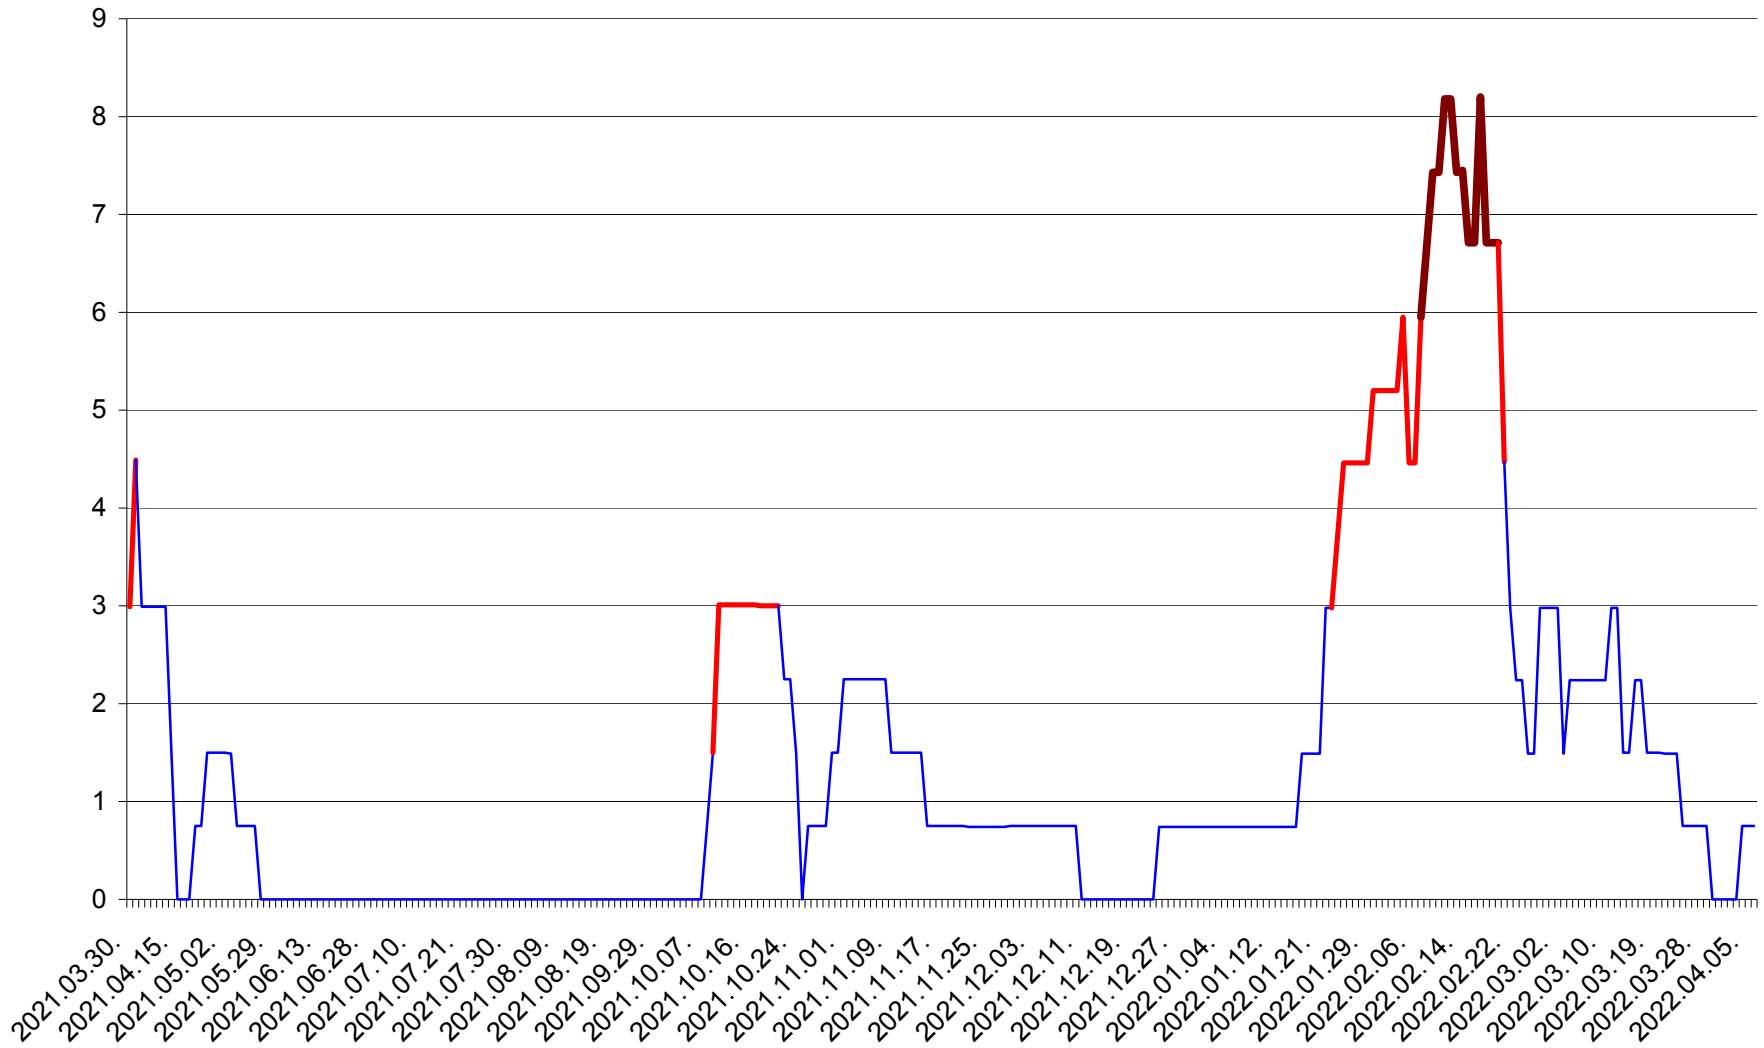

LELICENI - Evolutia incidentei cumulate pe 14 zile la ‰ de locuitori
2021.04.01. - 2022.04.06.

LUETA - Evolutia incidentei cumulate pe 14 zile la ‰ de locuitori
2021.04.01. - 2022.04.06.

LUNCA DE JOS - Evolutia incidentei cumulate pe 14 zile la ‰ de locuitori
2021.04.01. - 2022.04.06.

LUNCA DE SUS - Evolutia incidentei cumulate pe 14 zile la ‰ de locuitori
2021.04.01. - 2022.04.06.

LUPENI - Evolutia incidentei cumulate pe 14 zile la ‰ de locuitori
2021.04.01. - 2022.04.06.

MĂDĂRAȘ - Evolutia incidentei cumulate pe 14 zile la ‰ de locuitori
2021.04.01. - 2022.04.06.

MĂRTINIȘ - Evolutia incidentei cumulate pe 14 zile la ‰ de locuitori
2021.04.01. - 2022.04.06.

MEREȘTI - Evolutia incidentei cumulate pe 14 zile la ‰ de locuitori
2021.04.01. - 2022.04.06.

MUNICIPIUL MIERCUREA-CIUC - Evolutia incidentei cumulate pe 14 zile la ‰ de locuitori
2021.04.01. - 2022.04.06.