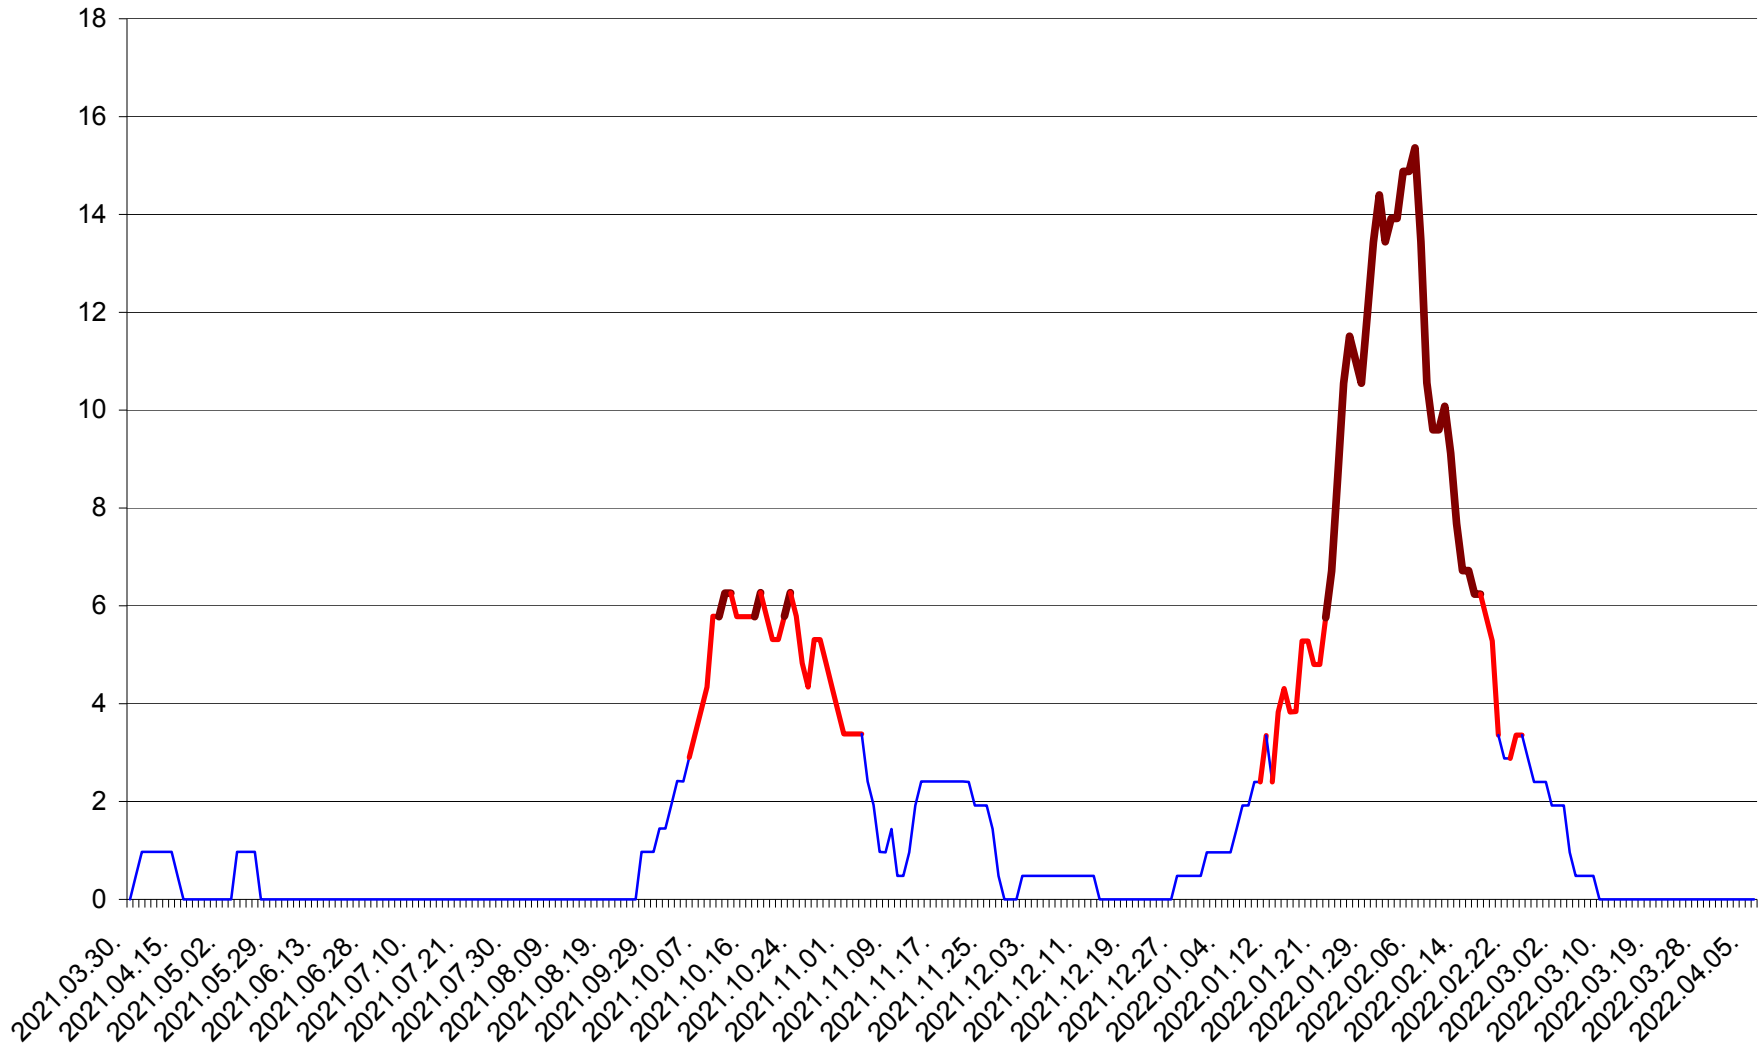

MĂRTINIȘ - Evolutia incidentei cumulate pe 14 zile la ‰ de locuitori
2021.04.01. - 2022.04.06.

MEREȘTI - Evolutia incidentei cumulate pe 14 zile la ‰ de locuitori
2021.04.01. - 2022.04.06.

MUNICIPIUL MIERCUREA-CIUC - Evolutia incidentei cumulate pe 14 zile la ‰ de locuitori
2021.04.01. - 2022.04.06.

MIHĂILENI - Evolutia incidentei cumulate pe 14 zile la ‰ de locuitori
2021.04.01. - 2022.04.06.

MUGENI - Evolutia incidentei cumulate pe 14 zile la ‰ de locuitori
2021.04.01. - 2022.04.06.

OCLAND - Evolutia incidentei cumulate pe 14 zile la ‰ de locuitori
2021.04.01. - 2022.04.06.

MUNICIPIUL ODORHEIU SECUIESC - Evolutia incidentei cumulate pe 14 zile la ‰ de locuitori
2021.04.01. - 2022.04.06.

PĂULENI-CIUC - Evolutia incidentei cumulate pe 14 zile la ‰ de locuitori
2021.04.01. - 2022.04.06.