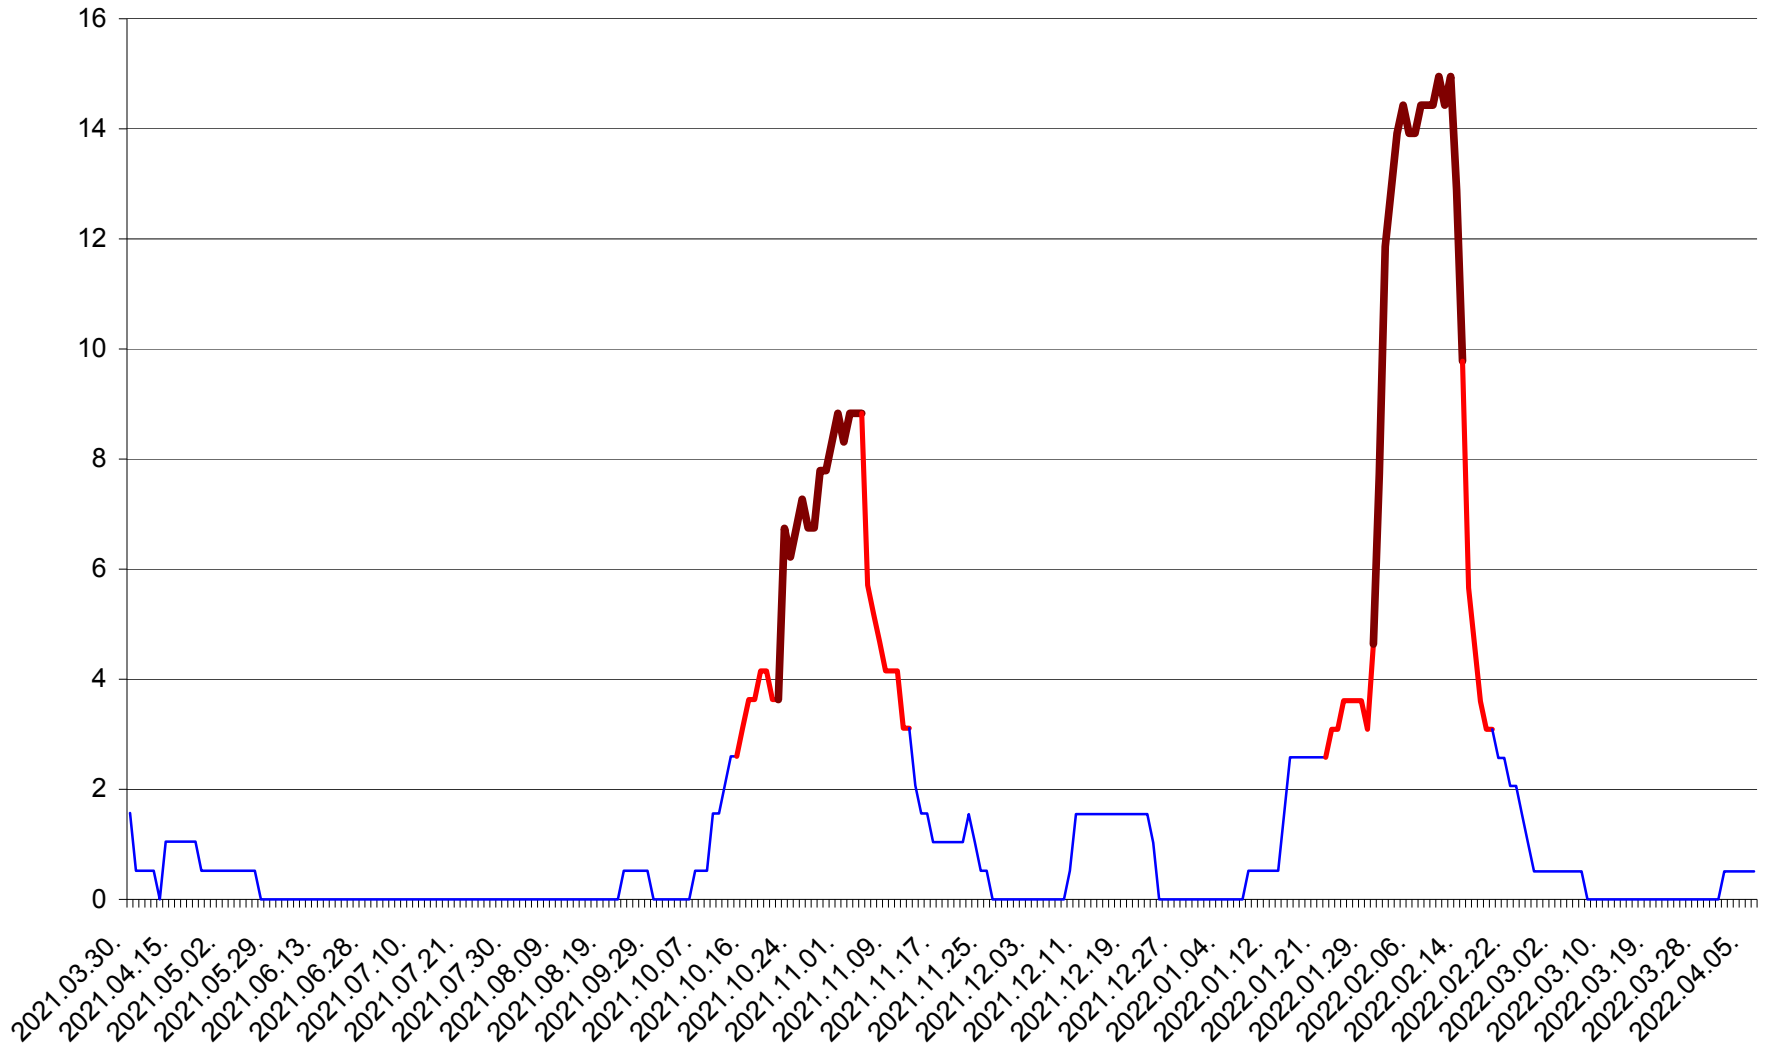

MIHĂILENI - Evolutia incidentei cumulate pe 14 zile la ‰ de locuitori
2021.04.01. - 2022.04.06.

MUGENI - Evolutia incidentei cumulate pe 14 zile la ‰ de locuitori
2021.04.01. - 2022.04.06.

OCLAND - Evolutia incidentei cumulate pe 14 zile la ‰ de locuitori
2021.04.01. - 2022.04.06.

MUNICIPIUL ODORHEIU SECUIESC - Evolutia incidentei cumulate pe 14 zile la ‰ de locuitori
2021.04.01. - 2022.04.06.

PĂULENI-CIUC - Evolutia incidentei cumulate pe 14 zile la ‰ de locuitori
2021.04.01. - 2022.04.06.

PLĂIEȘII DE JOS - Evolutia incidentei cumulate pe 14 zile la ‰ de locuitori
2021.04.01. - 2022.04.06.

PORUMBENI - Evolutia incidentei cumulate pe 14 zile la ‰ de locuitori
2021.04.01. - 2022.04.06.

PRAID - Evolutia incidentei cumulate pe 14 zile la ‰ de locuitori
2021.04.01. - 2022.04.06.

RACU - Evolutia incidentei cumulate pe 14 zile la ‰ de locuitori
2021.04.01. - 2022.04.06.

REMETEA - Evolutia incidentei cumulate pe 14 zile la ‰ de locuitori
2021.04.01. - 2022.04.06.

SĂCEL - Evolutia incidentei cumulate pe 14 zile la ‰ de locuitori
2021.04.01. - 2022.04.06.