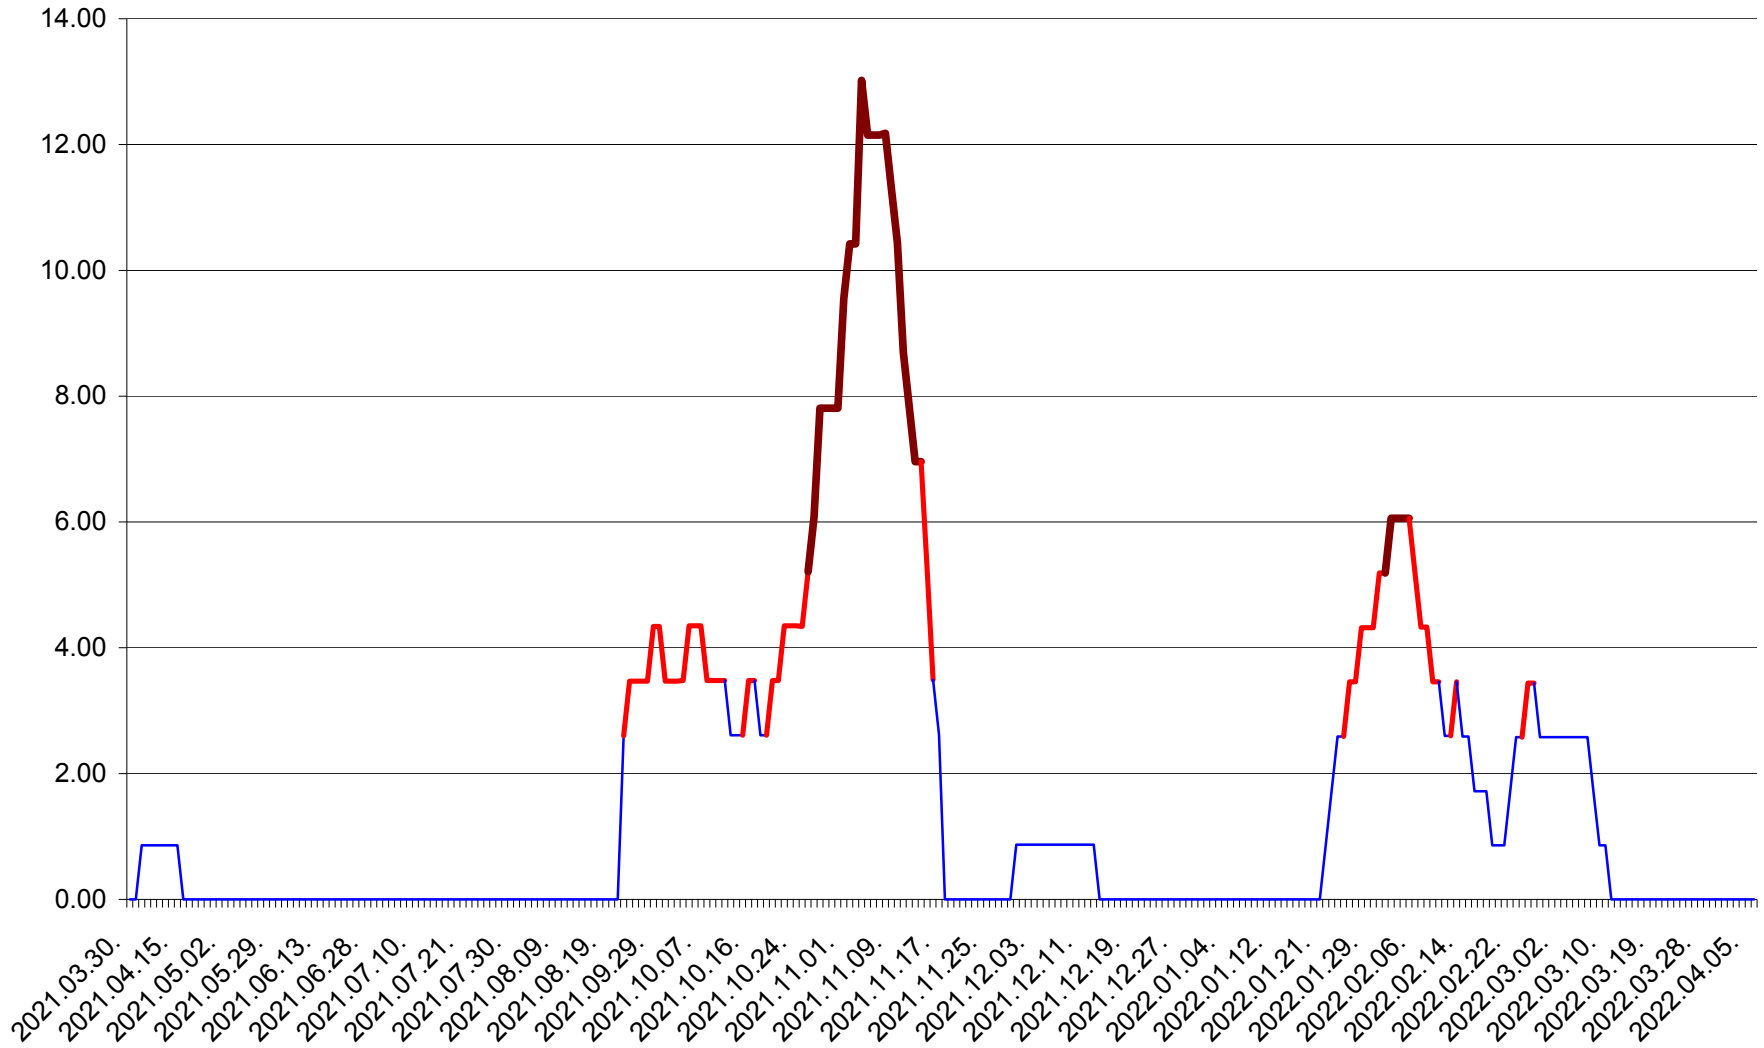

VĂRȘAG - Evolutia incidentei cumulate pe 14 zile la ‰ de locuitori
2021.04.01. - 2022.04.06.