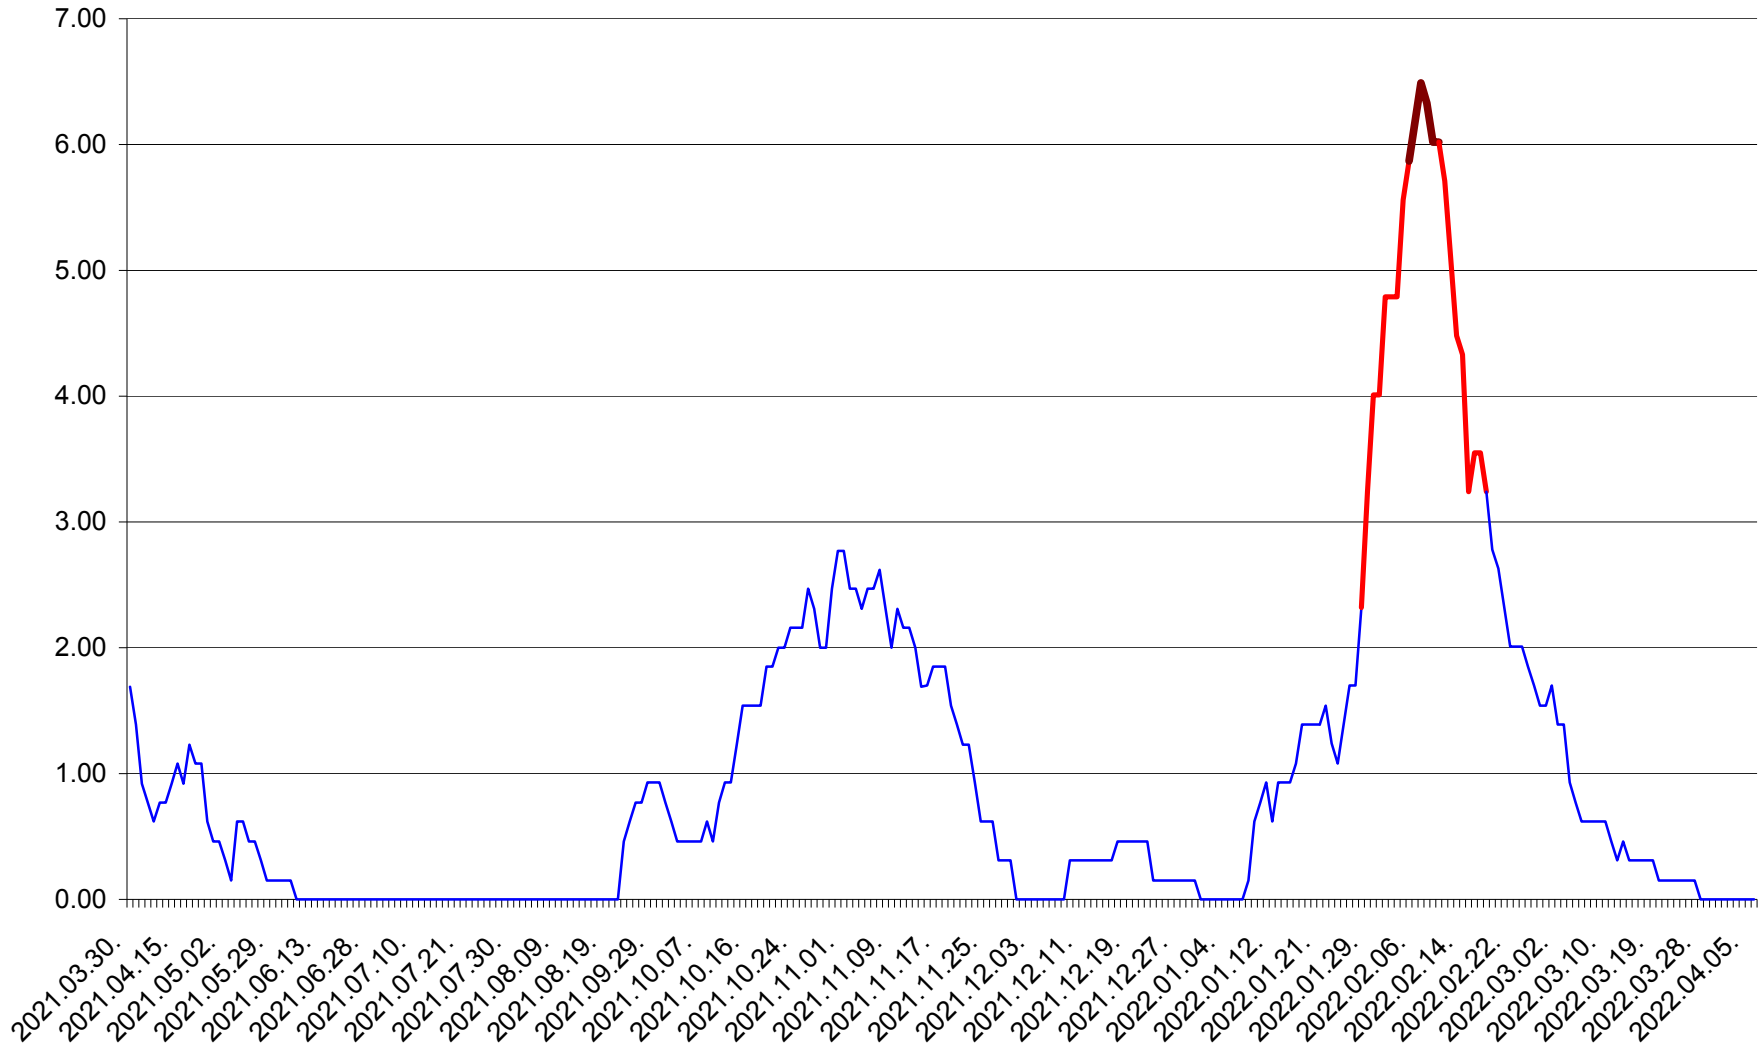

ORAȘ BĂLAN - Evolutia incidentei cumulate pe 14 zile la ‰ de locuitori
2021.04.01. - 2022.04.06.

BILBOR - Evolutia incidentei cumulate pe 14 zile la ‰ de locuitori
2021.04.01. - 2022.04.06.

ORAȘ BORSEC - Evolutia incidentei cumulate pe 14 zile la ‰ de locuitori
2021.04.01. - 2022.04.06.

BRĂDEȘTI - Evolutia incidentei cumulate pe 14 zile la ‰ de locuitori
2021.04.01. - 2022.04.06.

CĂPÂLNIȚA - Evoluția incidenței cumulate pe 14 zile la ‰ de locuitori
2021.04.01. - 2022.04.06.

CÂRȚA - Evolutia incidentei cumulate pe 14 zile la ‰ de locuitori
2021.04.01. - 2022.04.06.

CICEU - Evolutia incidentei cumulate pe 14 zile la ‰ de locuitori
2021.04.01. - 2022.04.06.

CIUCSÂNGEORGIU - Evolutia incidentei cumulate pe 14 zile la ‰ de locuitori
2021.04.01. - 2022.04.06.

CIUMANI - Evolutia incidentei cumulate pe 14 zile la ‰ de locuitori
2021.04.01. - 2022.04.06.

CORBU - Evolutia incidentei cumulate pe 14 zile la ‰ de locuitori
2021.04.01. - 2022.04.06.

CORUND - Evolutia incidentei cumulate pe 14 zile la ‰ de locuitori
2021.04.01. - 2022.04.06.

COZMENI - Evolutia incidentei cumulate pe 14 zile la ‰ de locuitori
2021.04.01. - 2022.04.06.