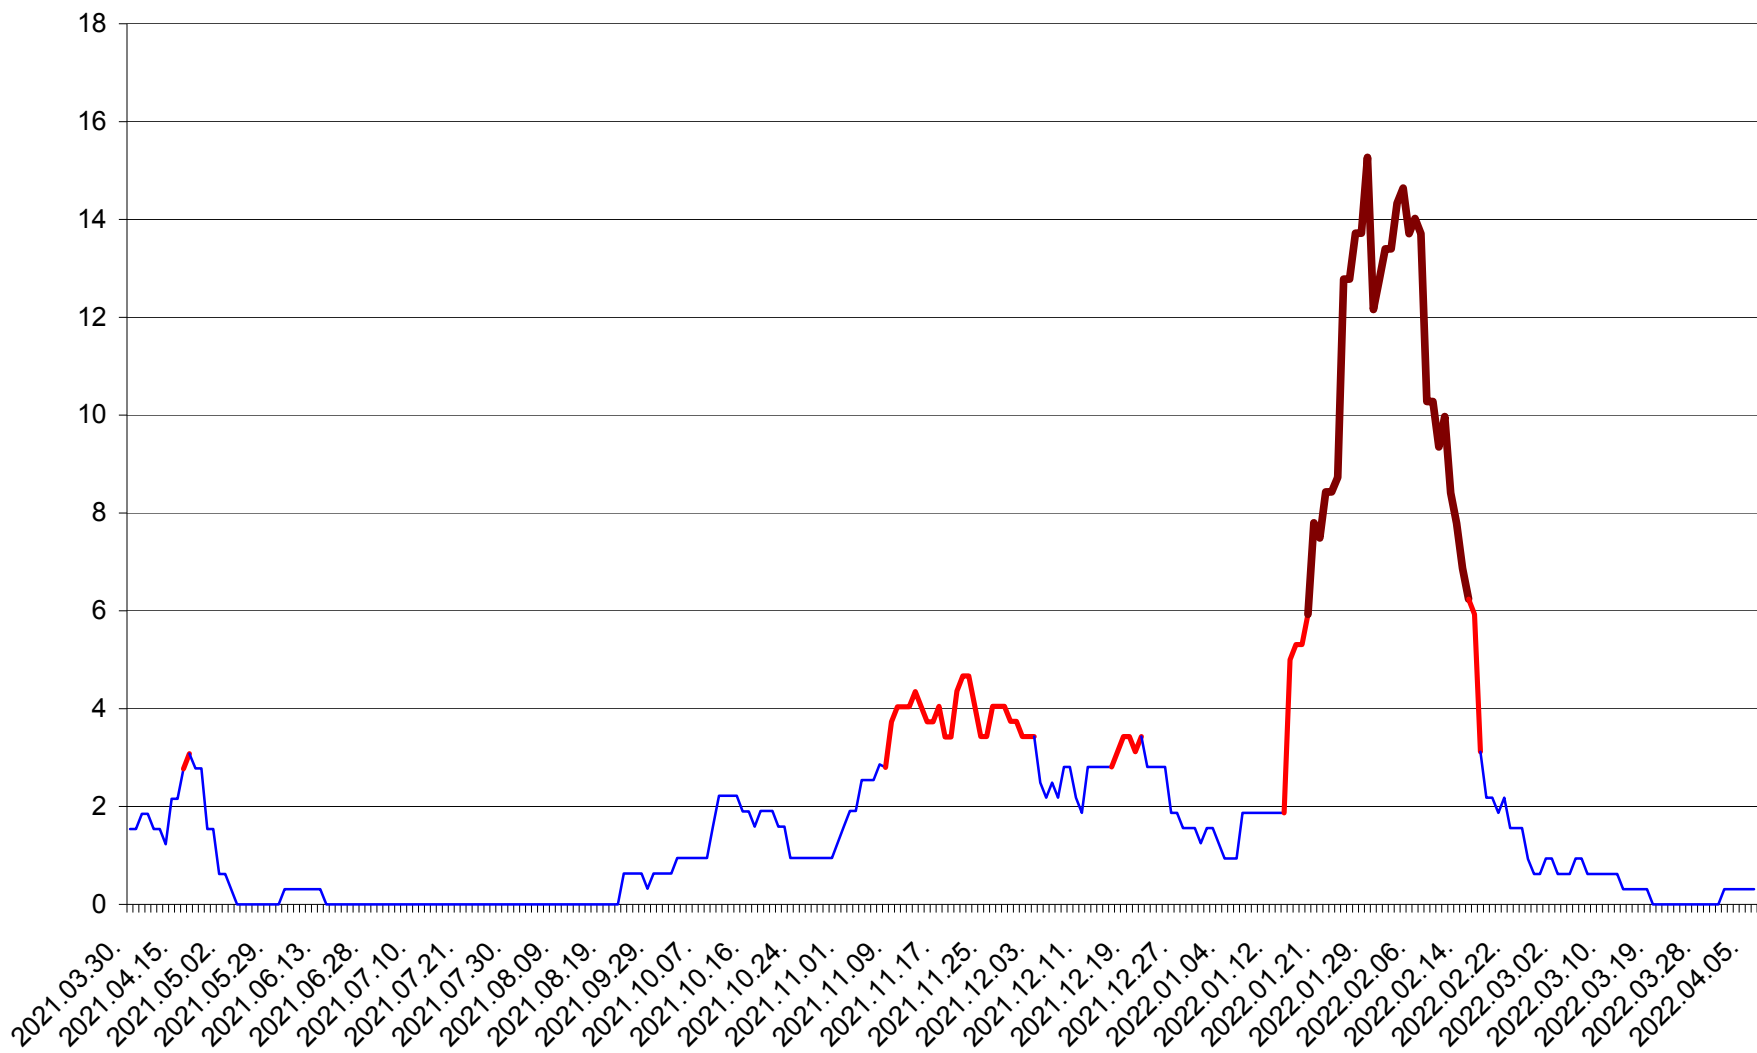

TUȘNAD - Evolutia incidentei cumulate pe 14 zile la ‰ de locuitori
2021.04.01. - 2022.04.06.