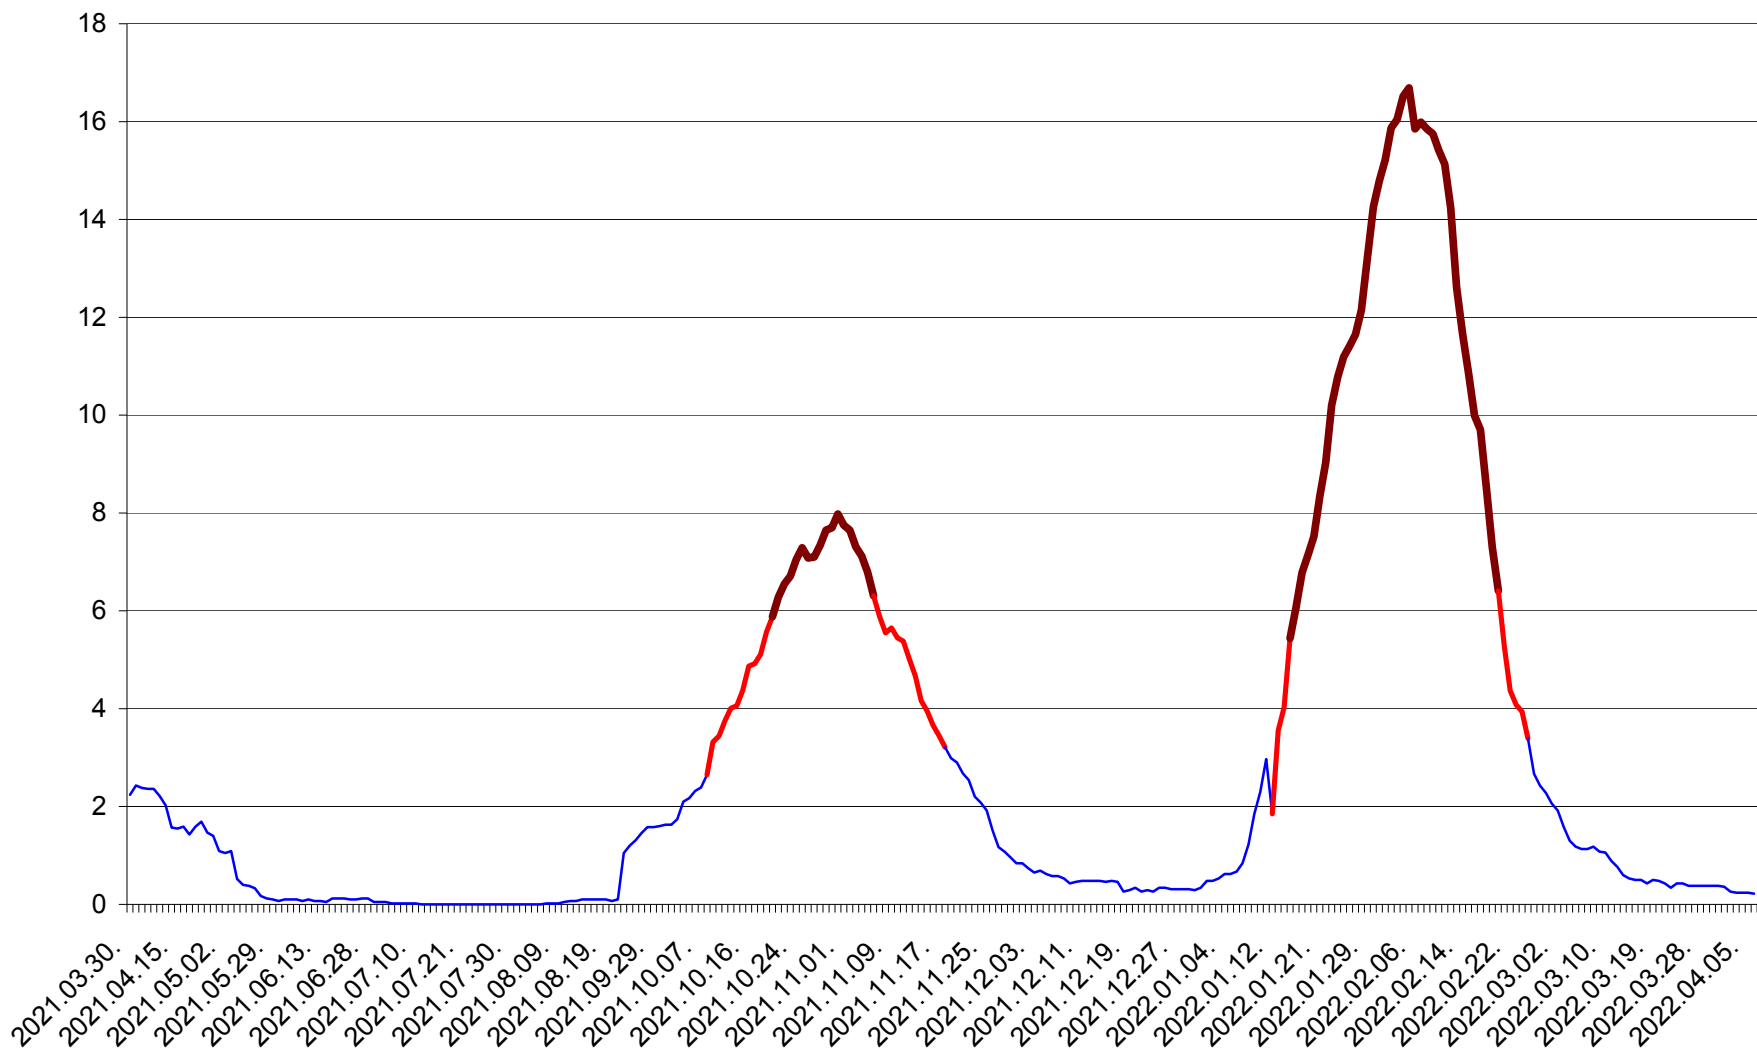

LELICENI - Evolutia incidentei cumulate pe 14 zile la ‰ de locuitori
2021.04.01. - 2022.04.06.

LUETA - Evolutia incidentei cumulate pe 14 zile la ‰ de locuitori
2021.04.01. - 2022.04.06.

LUNCA DE JOS - Evolutia incidentei cumulate pe 14 zile la ‰ de locuitori
2021.04.01. - 2022.04.06.

LUNCA DE SUS - Evolutia incidentei cumulate pe 14 zile la ‰ de locuitori
2021.04.01. - 2022.04.06.

LUPENI - Evolutia incidentei cumulate pe 14 zile la ‰ de locuitori
2021.04.01. - 2022.04.06.

MĂDĂRAȘ - Evolutia incidentei cumulate pe 14 zile la ‰ de locuitori
2021.04.01. - 2022.04.06.

MĂRTINIȘ - Evolutia incidentei cumulate pe 14 zile la ‰ de locuitori
2021.04.01. - 2022.04.06.

MEREȘTI - Evolutia incidentei cumulate pe 14 zile la ‰ de locuitori
2021.04.01. - 2022.04.06.

MUNICIPIUL MIERCUREA-CIUC - Evolutia incidentei cumulate pe 14 zile la ‰ de locuitori
2021.04.01. - 2022.04.06.