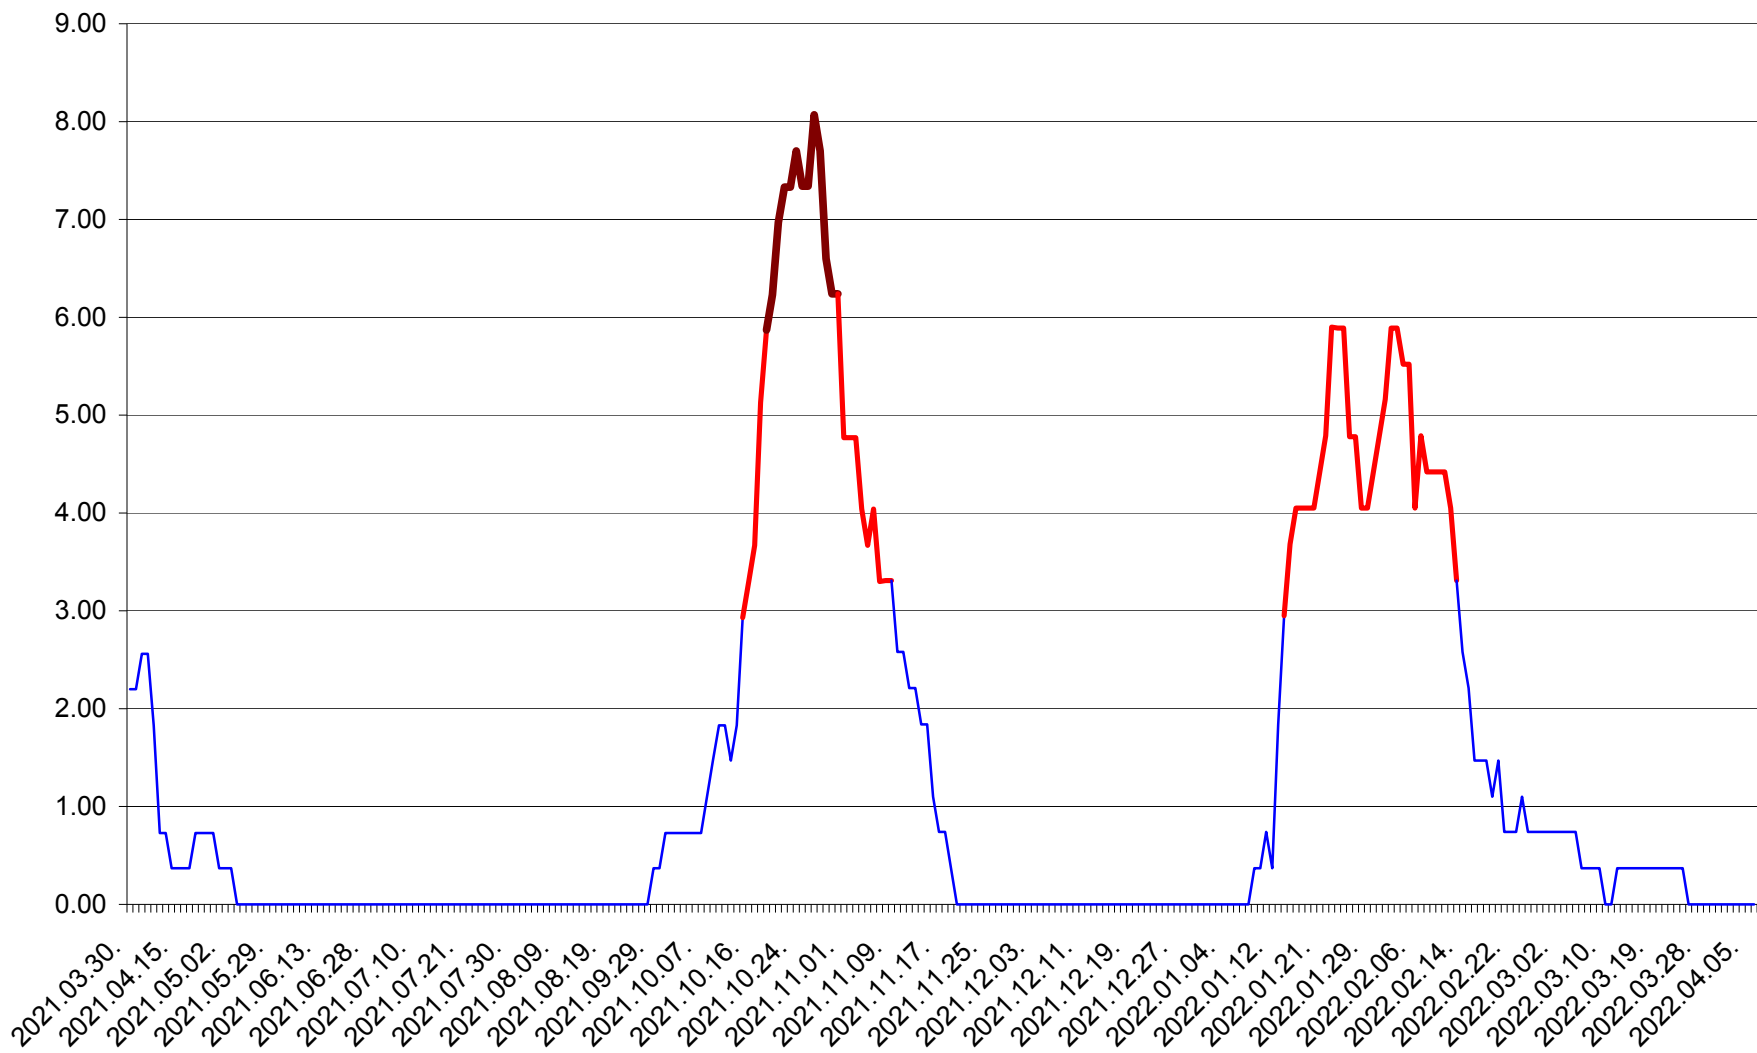

ATID - Evolutia incidentei cumulate pe 14 zile la ‰ de locuitori
2021.04.01. - 2022.04.06.

AVRĂMEȘTI - Evolutia incidentei cumulate pe 14 zile la ‰ de locuitori
2021.04.01. - 2022.04.06.

ORAȘ BĂILE TUȘNAD - Evoluția incidenței cumulate pe 14 zile la ‰ de locuitori
2021.04.01. - 2022.04.06.

ORAȘ BĂLAN - Evolutia incidentei cumulate pe 14 zile la ‰ de locuitori
2021.04.01. - 2022.04.06.

BILBOR - Evolutia incidentei cumulate pe 14 zile la ‰ de locuitori
2021.04.01. - 2022.04.06.

ORAȘ BORSEC - Evolutia incidentei cumulate pe 14 zile la ‰ de locuitori
2021.04.01. - 2022.04.06.

BRĂDEȘTI - Evolutia incidentei cumulate pe 14 zile la ‰ de locuitori
2021.04.01. - 2022.04.06.

CĂPÂLNIȚA - Evoluția incidenței cumulate pe 14 zile la ‰ de locuitori
2021.04.01. - 2022.04.06.

CÂRȚA - Evolutia incidentei cumulate pe 14 zile la ‰ de locuitori
2021.04.01. - 2022.04.06.

CICEU - Evolutia incidentei cumulate pe 14 zile la ‰ de locuitori
2021.04.01. - 2022.04.06.

CIUCSÂNGEORGIU - Evolutia incidentei cumulate pe 14 zile la ‰ de locuitori
2021.04.01. - 2022.04.06.

CIUMANI - Evolutia incidentei cumulate pe 14 zile la ‰ de locuitori
2021.04.01. - 2022.04.06.