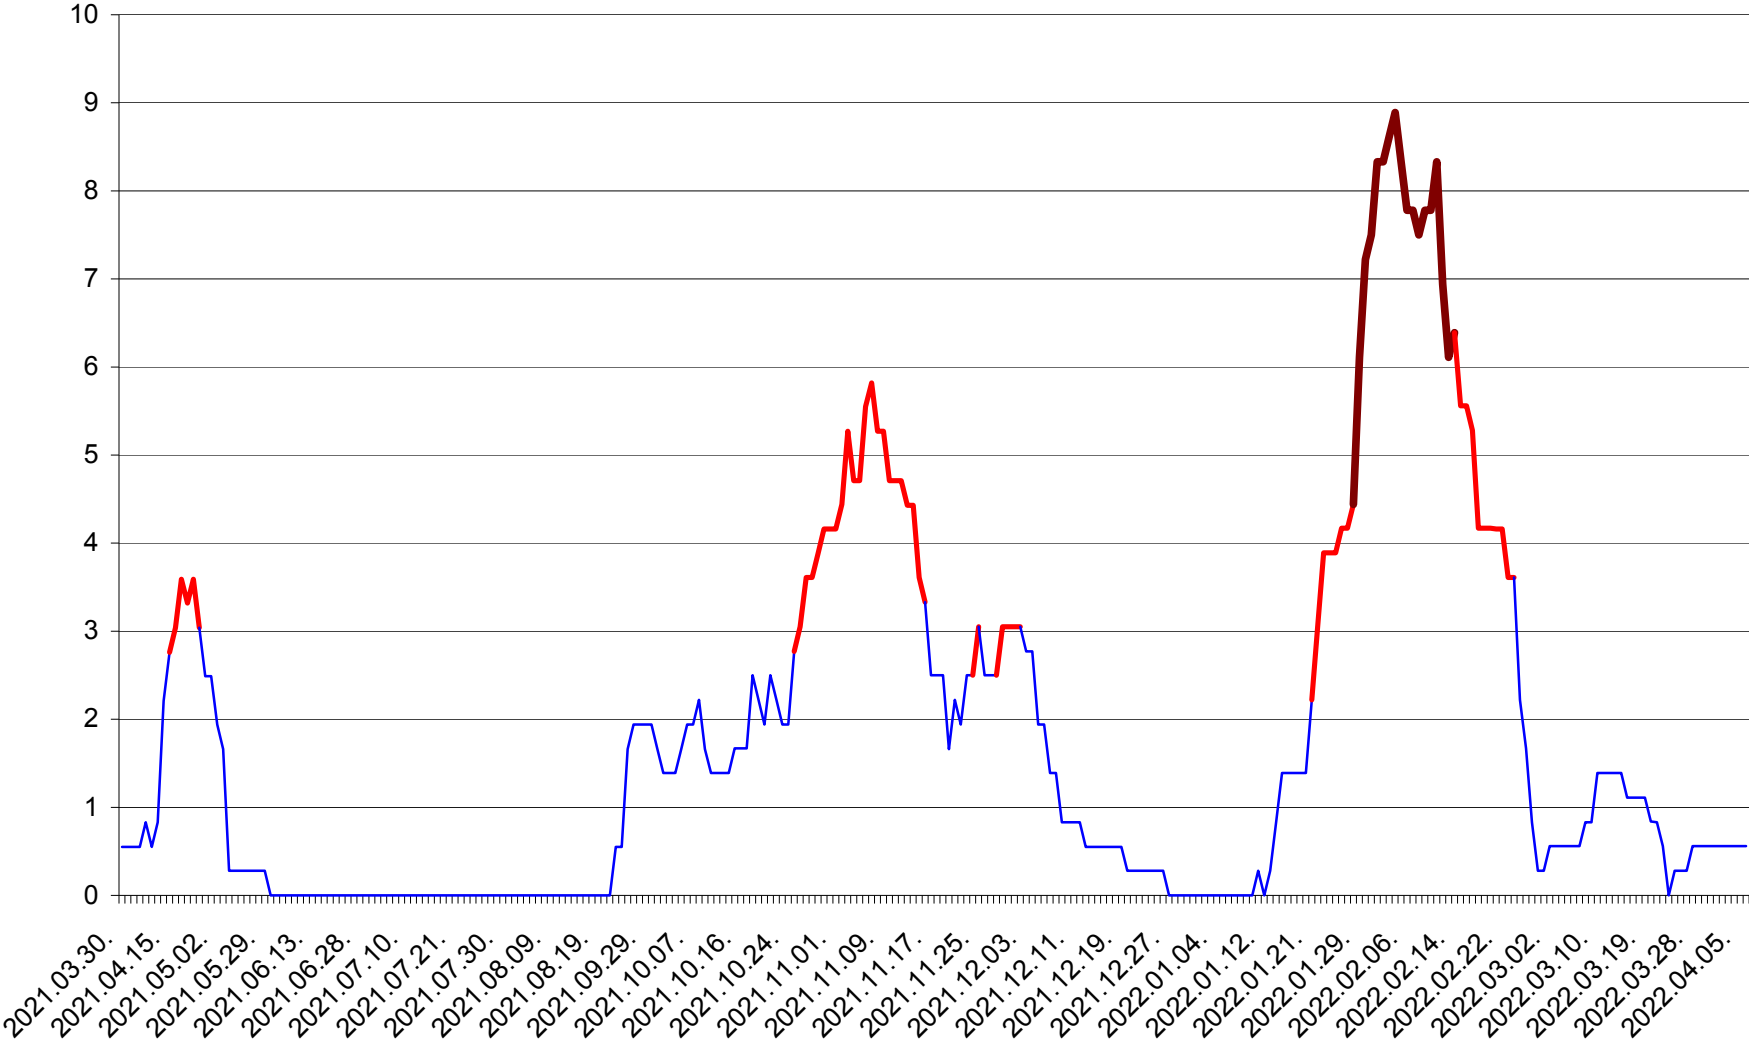

LELICENI - Evolutia incidentei cumulate pe 14 zile la ‰ de locuitori
2021.04.01. - 2022.04.06.

LUETA - Evolutia incidentei cumulate pe 14 zile la ‰ de locuitori
2021.04.01. - 2022.04.06.

LUNCA DE JOS - Evolutia incidentei cumulate pe 14 zile la ‰ de locuitori
2021.04.01. - 2022.04.06.

LUNCA DE SUS - Evolutia incidentei cumulate pe 14 zile la ‰ de locuitori
2021.04.01. - 2022.04.06.

LUPENI - Evolutia incidentei cumulate pe 14 zile la ‰ de locuitori
2021.04.01. - 2022.04.06.

MĂDĂRAȘ - Evolutia incidentei cumulate pe 14 zile la ‰ de locuitori
2021.04.01. - 2022.04.06.

MĂRTINIȘ - Evolutia incidentei cumulate pe 14 zile la ‰ de locuitori
2021.04.01. - 2022.04.06.

MEREȘTI - Evolutia incidentei cumulate pe 14 zile la ‰ de locuitori
2021.04.01. - 2022.04.06.

MUNICIPIUL MIERCUREA-CIUC - Evolutia incidentei cumulate pe 14 zile la ‰ de locuitori
2021.04.01. - 2022.04.06.

MIHĂILENI - Evolutia incidentei cumulate pe 14 zile la ‰ de locuitori
2021.04.01. - 2022.04.06.

MUGENI - Evolutia incidentei cumulate pe 14 zile la ‰ de locuitori
2021.04.01. - 2022.04.06.

OCLAND - Evolutia incidentei cumulate pe 14 zile la ‰ de locuitori
2021.04.01. - 2022.04.06.