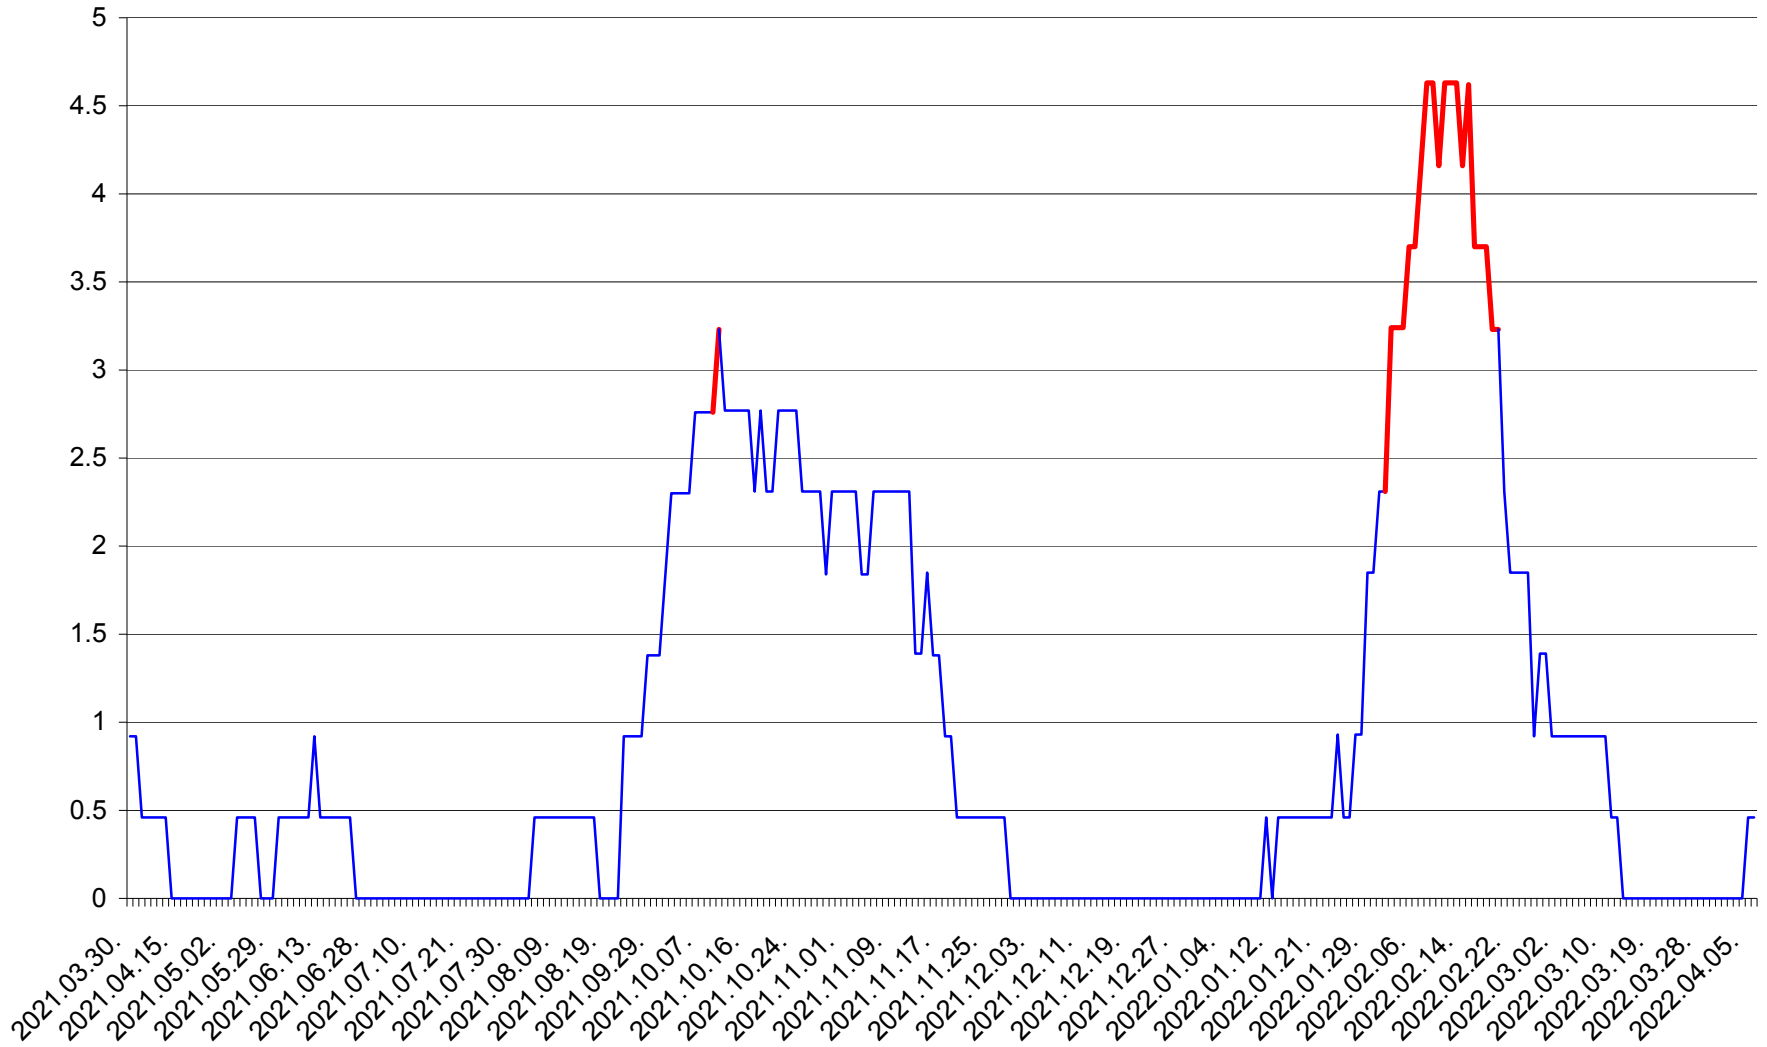

ULIEȘ - Evoluția incidentei cumulate pe 14 zile la ‰ de locuitori
2021.04.01. - 2022.04.06.