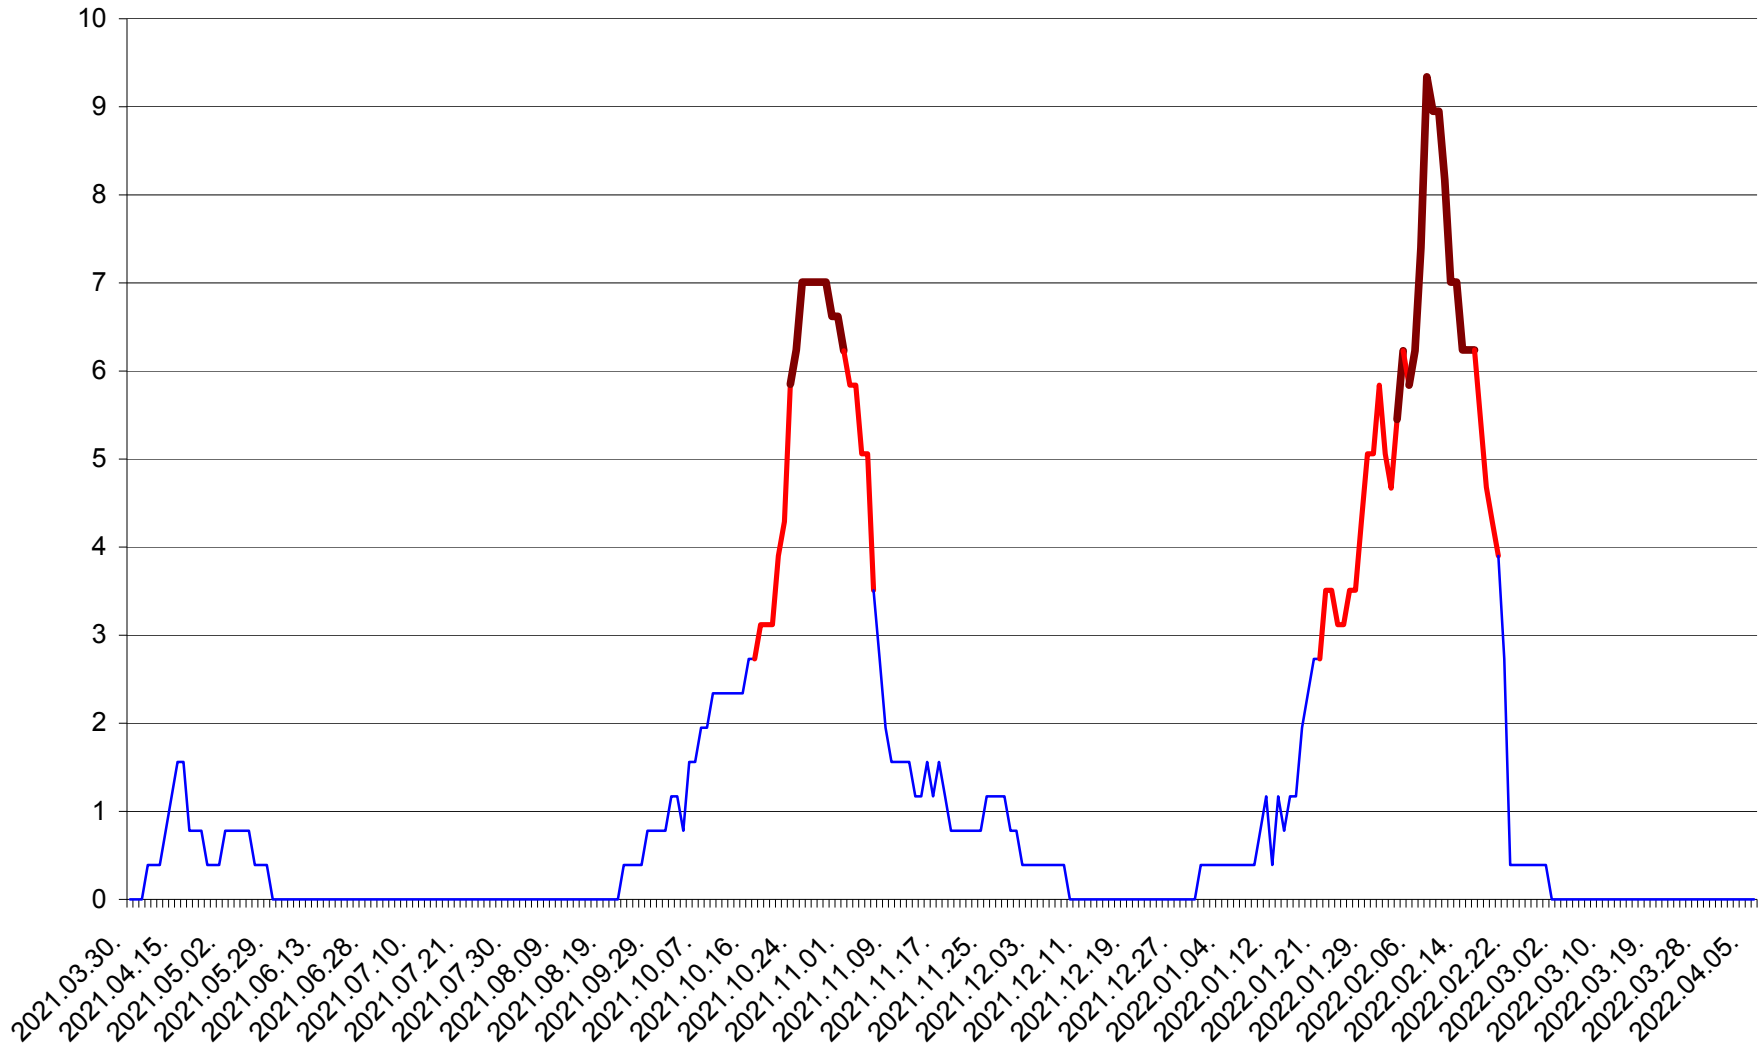

MUNICIPIUL TOPLIȚA - Evolutia incidentei cumulate pe 14 zile la ‰ de locuitori
2021.04.01. - 2022.04.06.