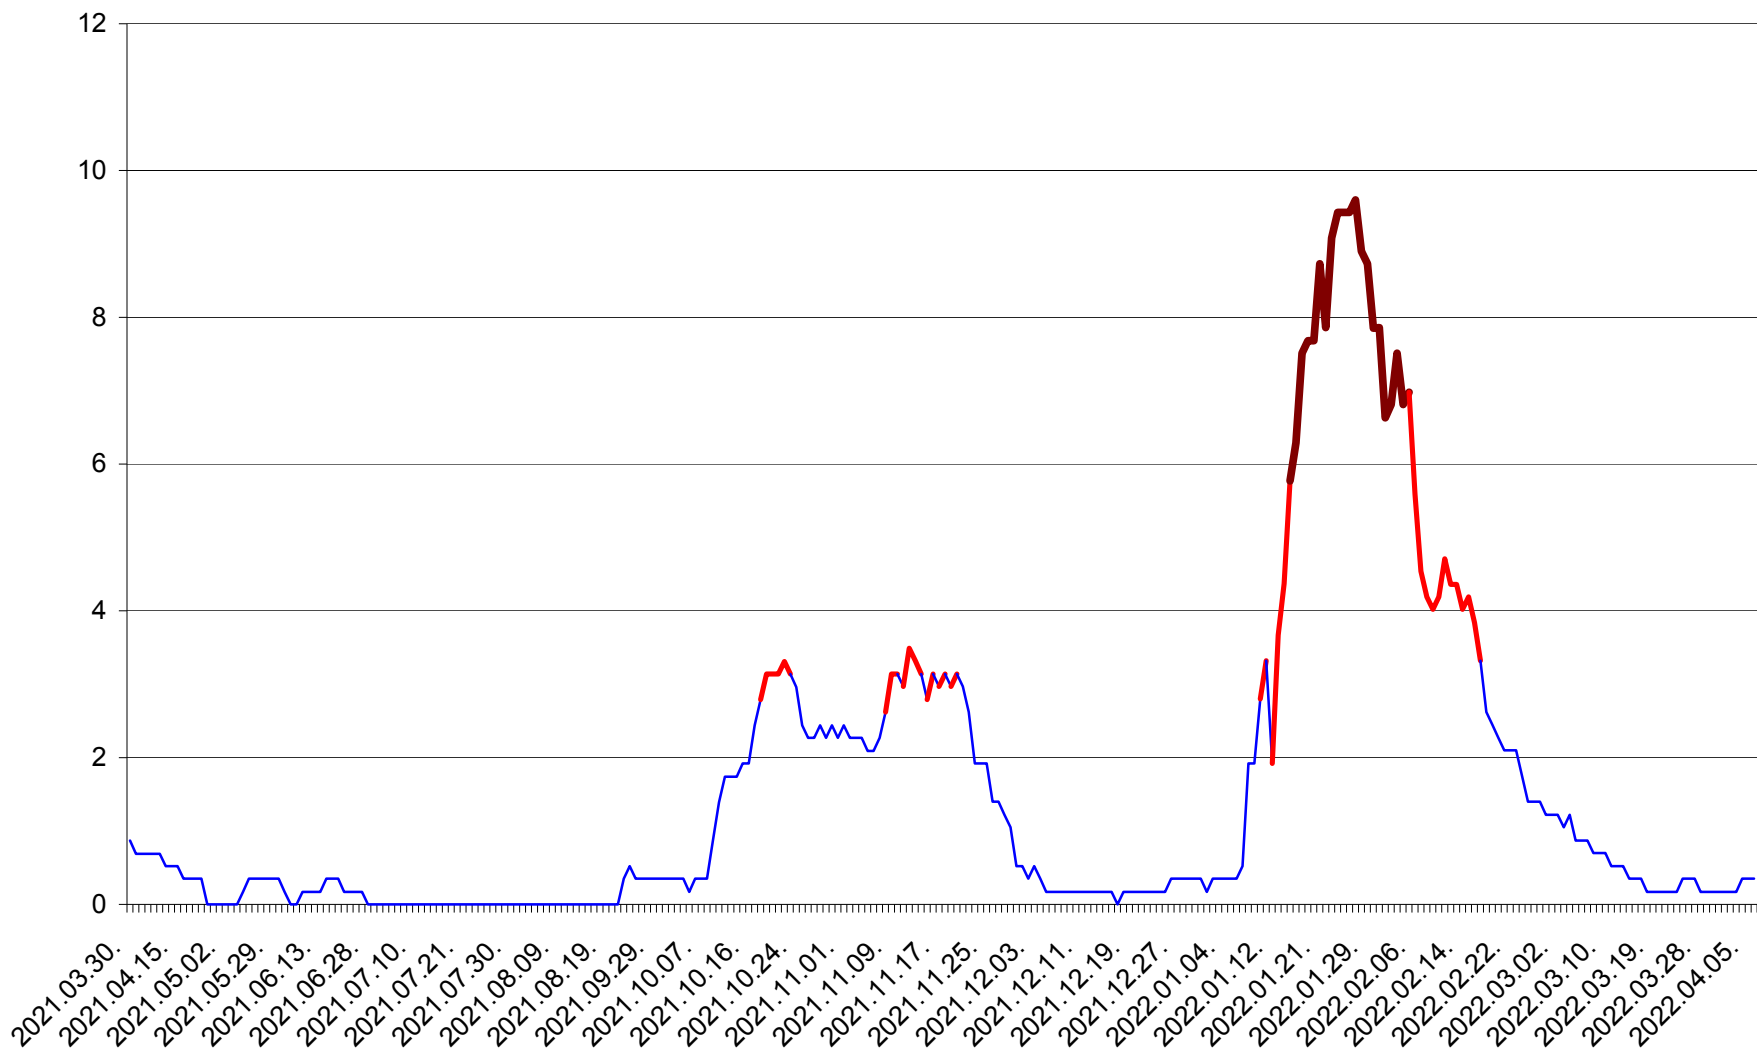

DÂRJIU - Evolutia incidentei cumulate pe 14 zile la ‰ de locuitori
2021.04.01. - 2022.04.06.

DEALU - Evolutia incidentei cumulate pe 14 zile la ‰ de locuitori
2021.04.01. - 2022.04.06.

DITRĂU - Evolutia incidentei cumulate pe 14 zile la ‰ de locuitori
2021.04.01. - 2022.04.06.

FELICENI - Evolutia incidentei cumulate pe 14 zile la ‰ de locuitori
2021.04.01. - 2022.04.06.

FRUMOASA - Evolutia incidentei cumulate pe 14 zile la ‰ de locuitori
2021.04.01. - 2022.04.06.

GĂLĂUȚAȘ - Evoluția incidenței cumulate pe 14 zile la ‰ de locuitori
2021.04.01. - 2022.04.06.

MUNICIPIUL GHEORGHENI - Evolutia incidentei cumulate pe 14 zile la ‰ de locuitori
2021.04.01. - 2022.04.06.

JOSENI - Evolutia incidentei cumulate pe 14 zile la ‰ de locuitori
2021.04.01. - 2022.04.06.

LĂZAREA - Evolutia incidentei cumulate pe 14 zile la % de locuitori
2021.04.01. - 2022.04.06.

LELICENI - Evolutia incidentei cumulate pe 14 zile la ‰ de locuitori
2021.04.01. - 2022.04.06.

LUETA - Evolutia incidentei cumulate pe 14 zile la ‰ de locuitori
2021.04.01. - 2022.04.06.

LUNCA DE JOS - Evolutia incidentei cumulate pe 14 zile la ‰ de locuitori
2021.04.01. - 2022.04.06.