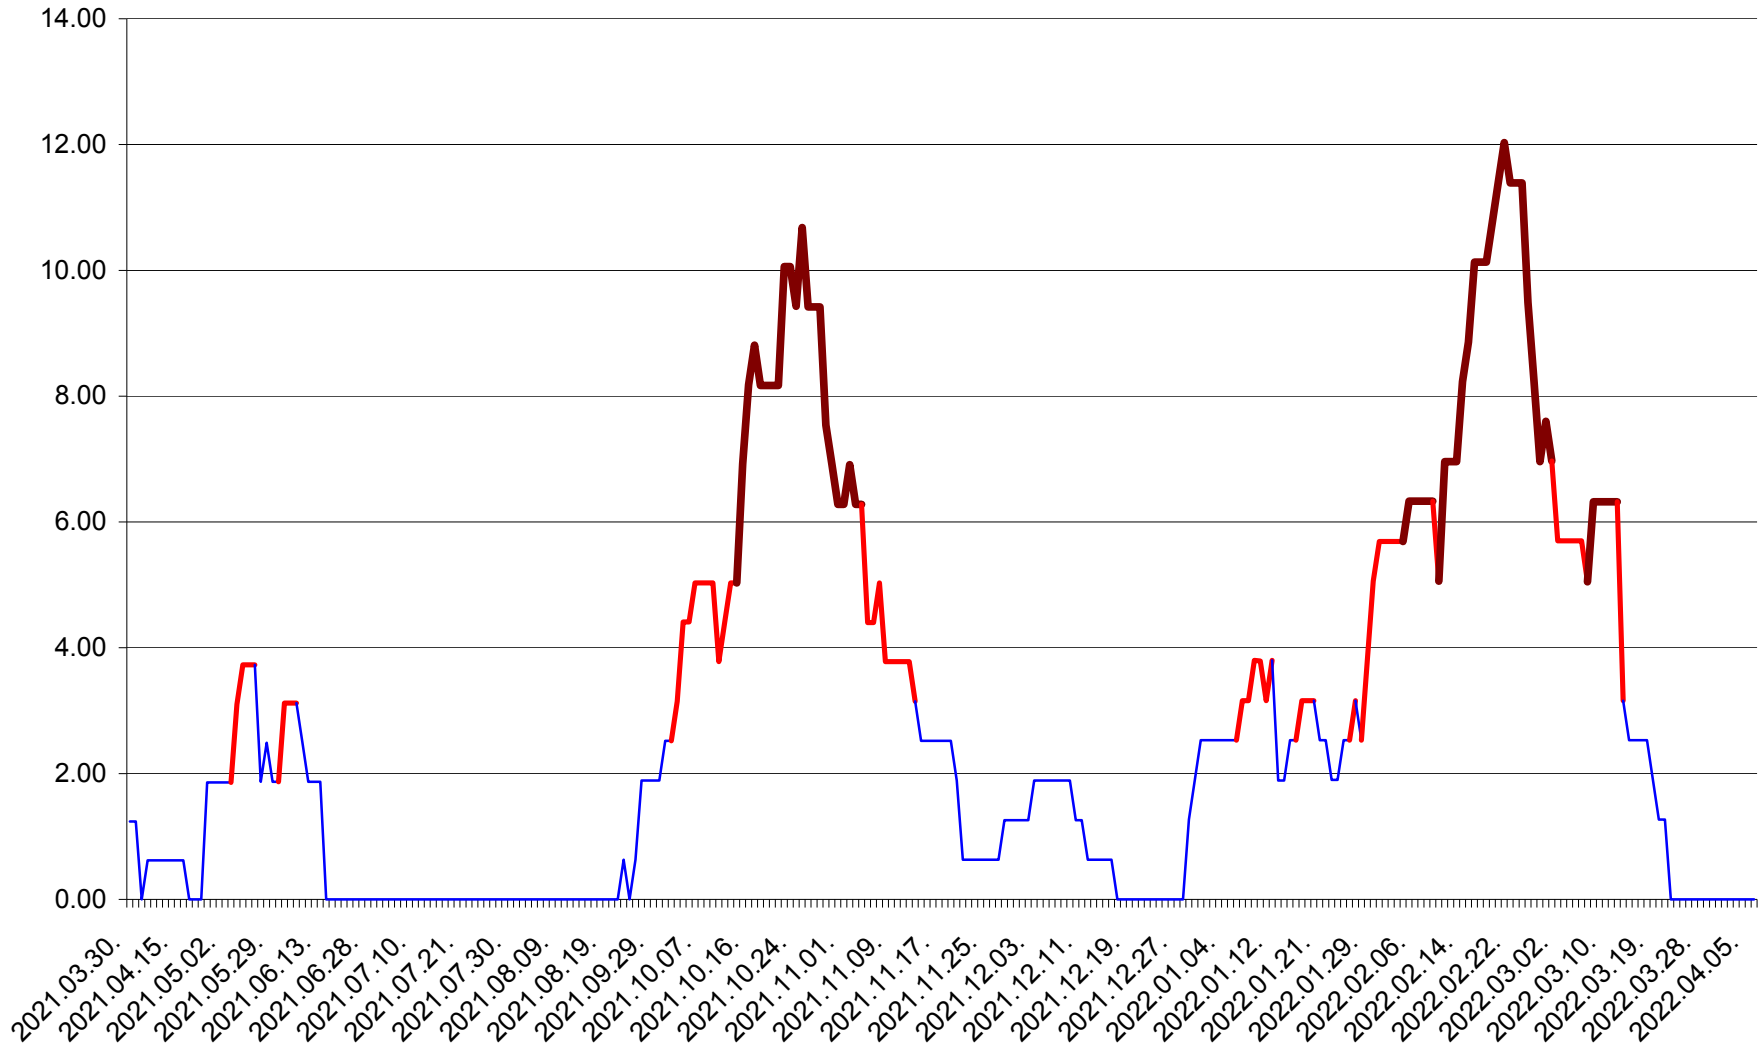

ATID - Evolutia incidentei cumulate pe 14 zile la ‰ de locuitori
2021.04.01. - 2022.04.06.

AVRĂMEȘTI - Evolutia incidentei cumulate pe 14 zile la ‰ de locuitori
2021.04.01. - 2022.04.06.

ORAȘ BĂILE TUȘNAD - Evoluția incidenței cumulate pe 14 zile la ‰ de locuitori
2021.04.01. - 2022.04.06.

ORAȘ BĂLAN - Evolutia incidentei cumulate pe 14 zile la ‰ de locuitori
2021.04.01. - 2022.04.06.

BILBOR - Evolutia incidentei cumulate pe 14 zile la ‰ de locuitori
2021.04.01. - 2022.04.06.

ORAȘ BORSEC - Evolutia incidentei cumulate pe 14 zile la ‰ de locuitori
2021.04.01. - 2022.04.06.

BRĂDEȘTI - Evolutia incidentei cumulate pe 14 zile la ‰ de locuitori
2021.04.01. - 2022.04.06.

CĂPÂLNIȚA - Evoluția incidenței cumulate pe 14 zile la ‰ de locuitori
2021.04.01. - 2022.04.06.

CÂRȚA - Evolutia incidentei cumulate pe 14 zile la ‰ de locuitori
2021.04.01. - 2022.04.06.