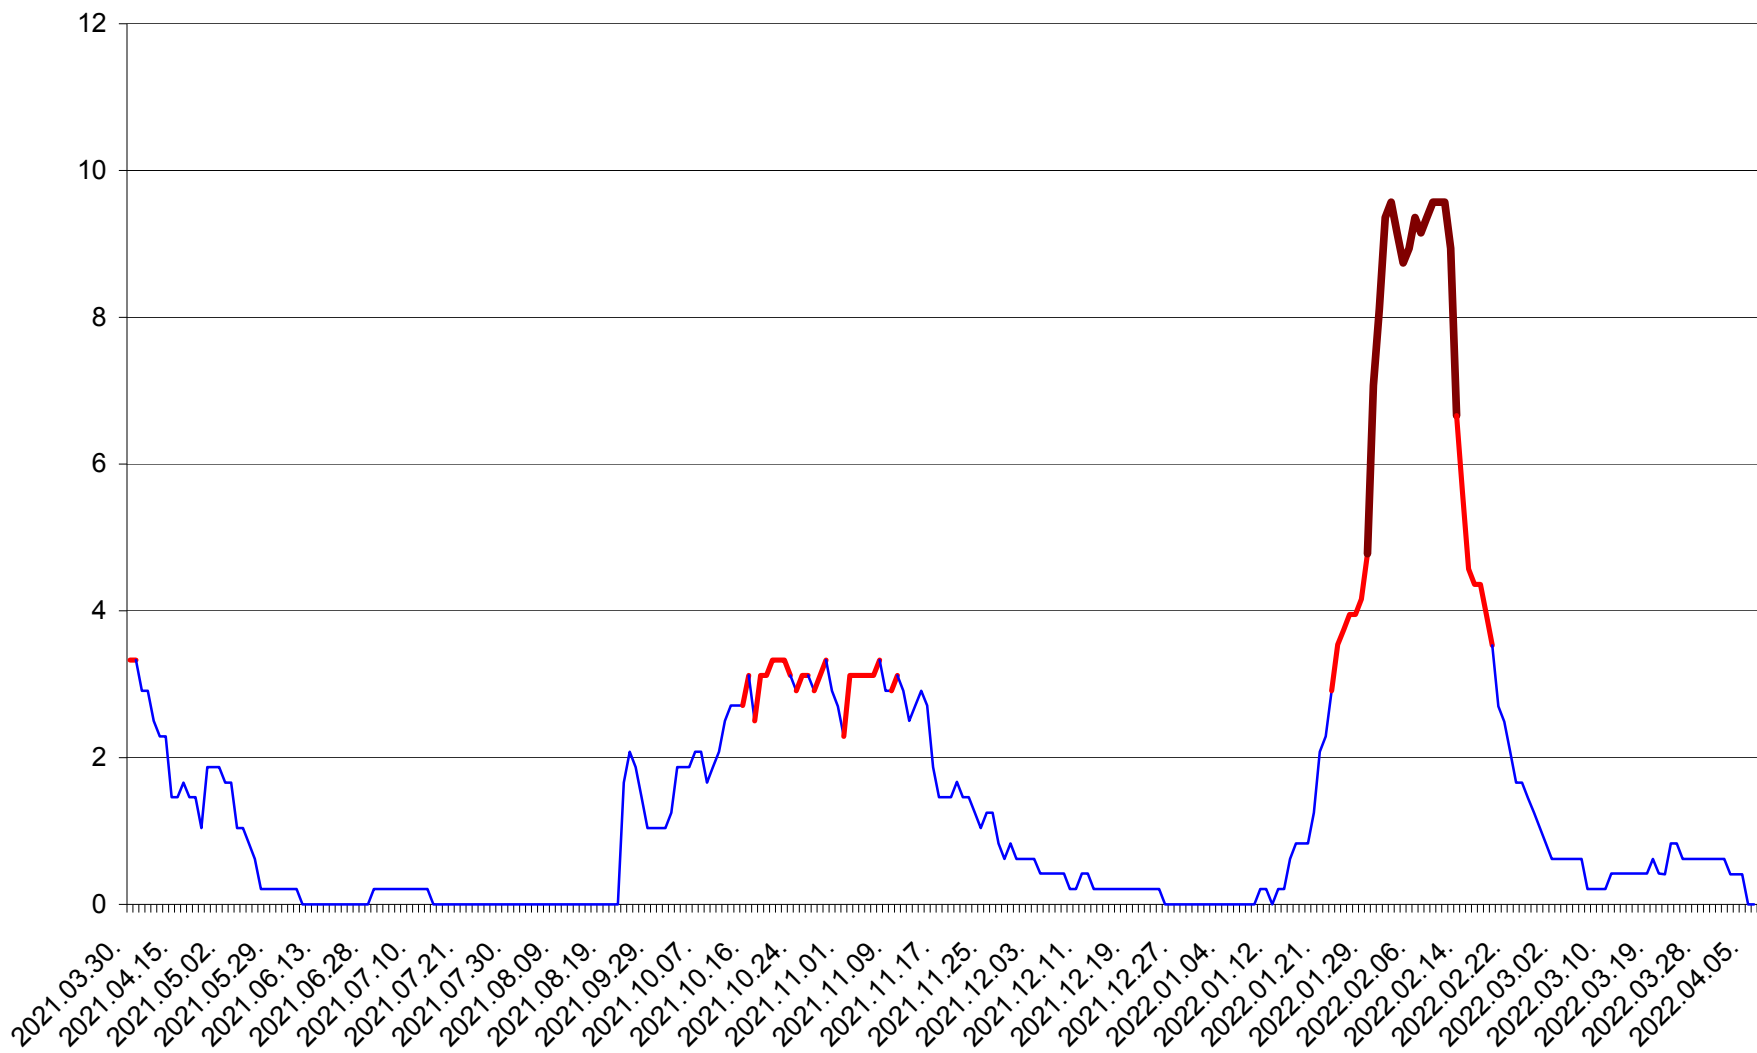

MUNICIPIUL GHEORGHENI - Evolutia incidentei cumulate pe 14 zile la ‰ de locuitori
2021.04.01. - 2022.04.06.

JOSENI - Evolutia incidentei cumulate pe 14 zile la ‰ de locuitori
2021.04.01. - 2022.04.06.

LĂZAREA - Evolutia incidentei cumulate pe 14 zile la % de locuitori
2021.04.01. - 2022.04.06.

LELICENI - Evolutia incidentei cumulate pe 14 zile la ‰ de locuitori
2021.04.01. - 2022.04.06.

LUETA - Evolutia incidentei cumulate pe 14 zile la ‰ de locuitori
2021.04.01. - 2022.04.06.

LUNCA DE JOS - Evolutia incidentei cumulate pe 14 zile la ‰ de locuitori
2021.04.01. - 2022.04.06.

LUNCA DE SUS - Evolutia incidentei cumulate pe 14 zile la ‰ de locuitori
2021.04.01. - 2022.04.06.

LUPENI - Evolutia incidentei cumulate pe 14 zile la ‰ de locuitori
2021.04.01. - 2022.04.06.

MĂDĂRAȘ - Evolutia incidentei cumulate pe 14 zile la ‰ de locuitori
2021.04.01. - 2022.04.06.