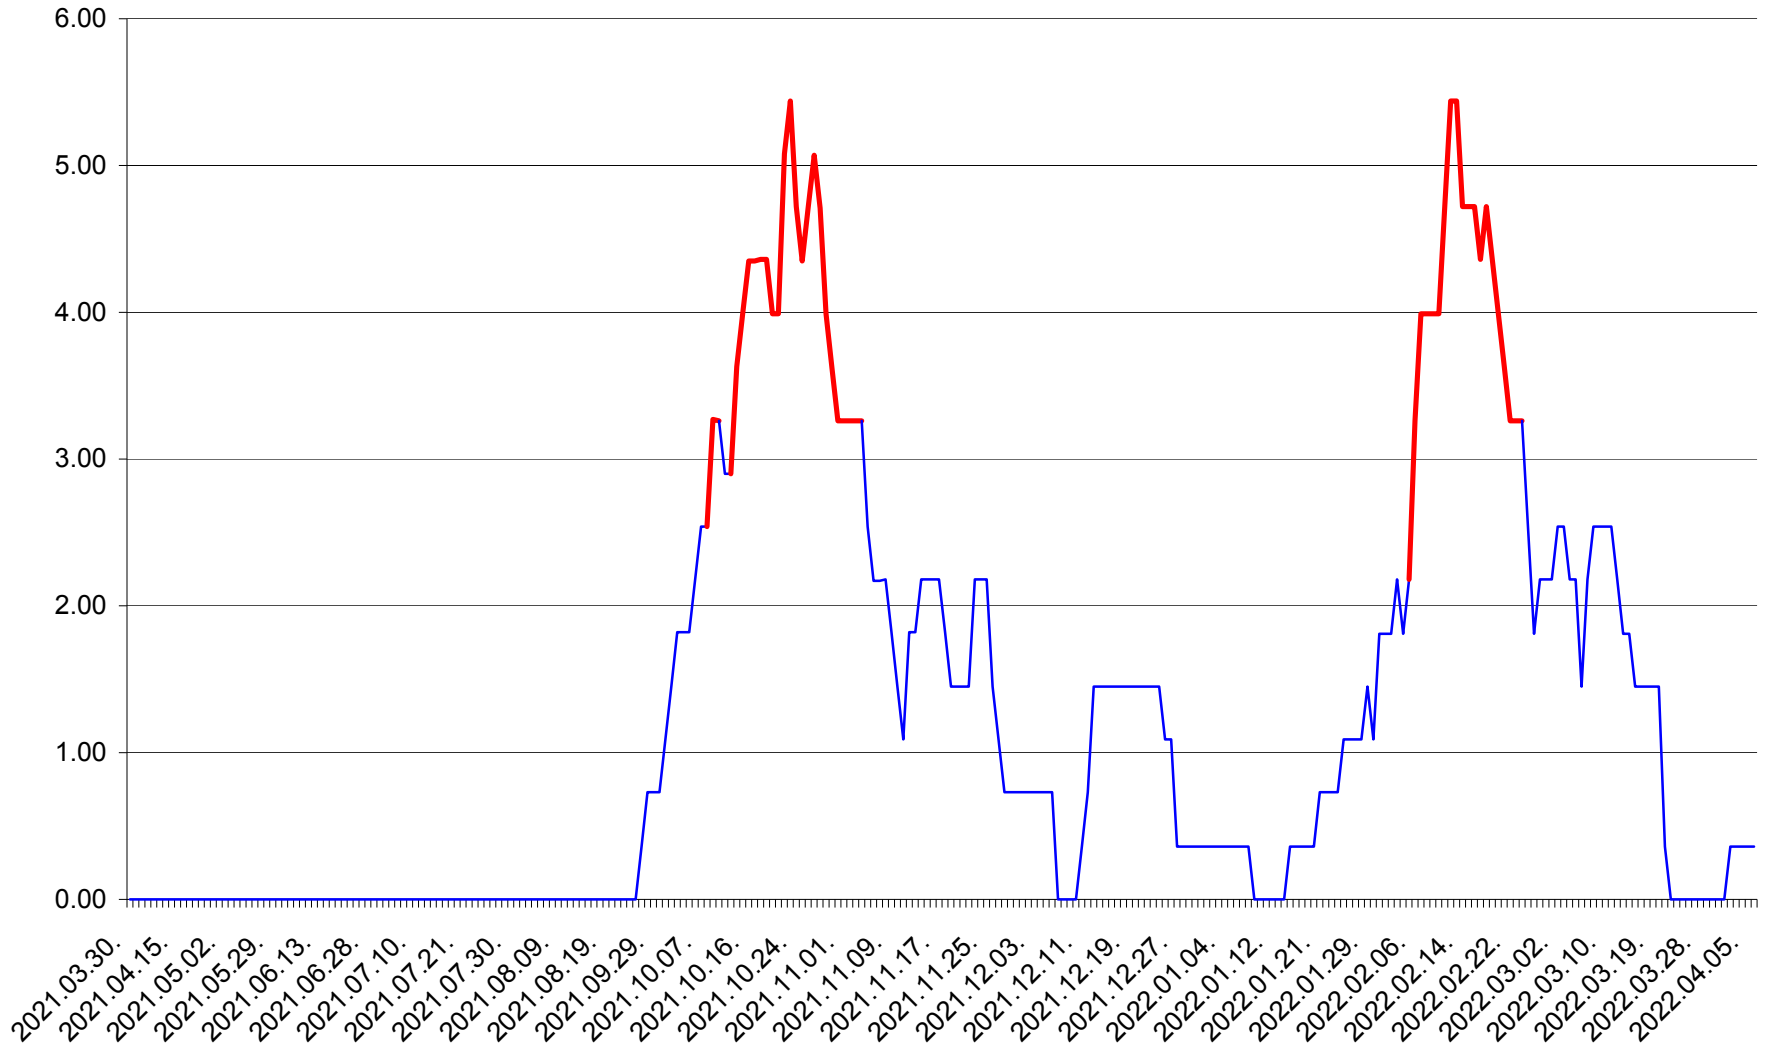

ATID - Evolutia incidentei cumulate pe 14 zile la ‰ de locuitori
2021.04.01. - 2022.04.06.

AVRĂMEȘTI - Evolutia incidentei cumulate pe 14 zile la ‰ de locuitori
2021.04.01. - 2022.04.06.

ORAȘ BĂILE TUȘNAD - Evoluția incidenței cumulate pe 14 zile la ‰ de locuitori
2021.04.01. - 2022.04.06.

ORAȘ BĂLAN - Evolutia incidentei cumulate pe 14 zile la ‰ de locuitori
2021.04.01. - 2022.04.06.

BILBOR - Evolutia incidentei cumulate pe 14 zile la ‰ de locuitori
2021.04.01. - 2022.04.06.

ORAȘ BORSEC - Evolutia incidentei cumulate pe 14 zile la ‰ de locuitori
2021.04.01. - 2022.04.06.

BRĂDEȘTI - Evolutia incidentei cumulate pe 14 zile la ‰ de locuitori
2021.04.01. - 2022.04.06.

CĂPÂLNIȚA - Evoluția incidenței cumulate pe 14 zile la ‰ de locuitori
2021.04.01. - 2022.04.06.

CÂRȚA - Evolutia incidentei cumulate pe 14 zile la ‰ de locuitori
2021.04.01. - 2022.04.06.