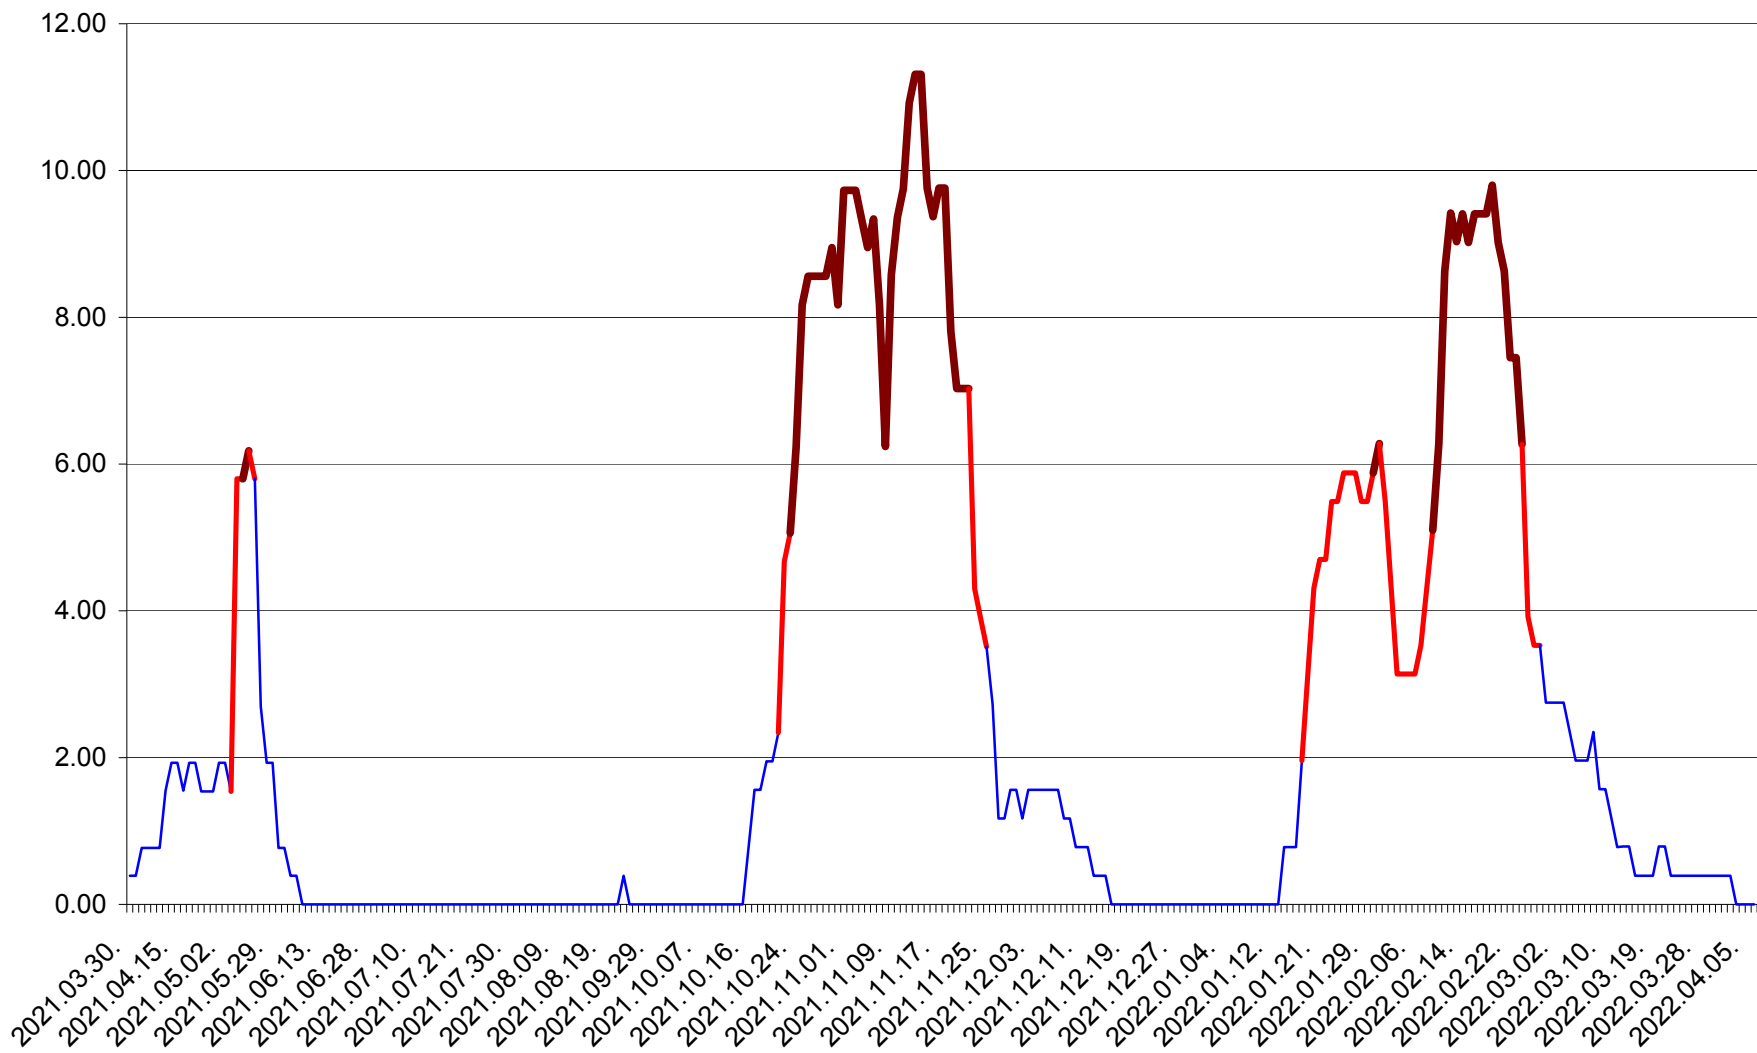

ATID - Evolutia incidentei cumulate pe 14 zile la ‰ de locuitori
2021.04.01. - 2022.04.06.

AVRĂMEȘTI - Evolutia incidentei cumulate pe 14 zile la ‰ de locuitori
2021.04.01. - 2022.04.06.

ORAȘ BĂILE TUȘNAD - Evoluția incidenței cumulate pe 14 zile la ‰ de locuitori
2021.04.01. - 2022.04.06.

ORAȘ BĂLAN - Evolutia incidentei cumulate pe 14 zile la ‰ de locuitori
2021.04.01. - 2022.04.06.

BILBOR - Evolutia incidentei cumulate pe 14 zile la ‰ de locuitori
2021.04.01. - 2022.04.06.

ORAȘ BORSEC - Evolutia incidentei cumulate pe 14 zile la ‰ de locuitori
2021.04.01. - 2022.04.06.

BRĂDEȘTI - Evolutia incidentei cumulate pe 14 zile la ‰ de locuitori
2021.04.01. - 2022.04.06.

CĂPÂLNIȚA - Evoluția incidenței cumulate pe 14 zile la ‰ de locuitori
2021.04.01. - 2022.04.06.

CÂRȚA - Evolutia incidentei cumulate pe 14 zile la ‰ de locuitori
2021.04.01. - 2022.04.06.