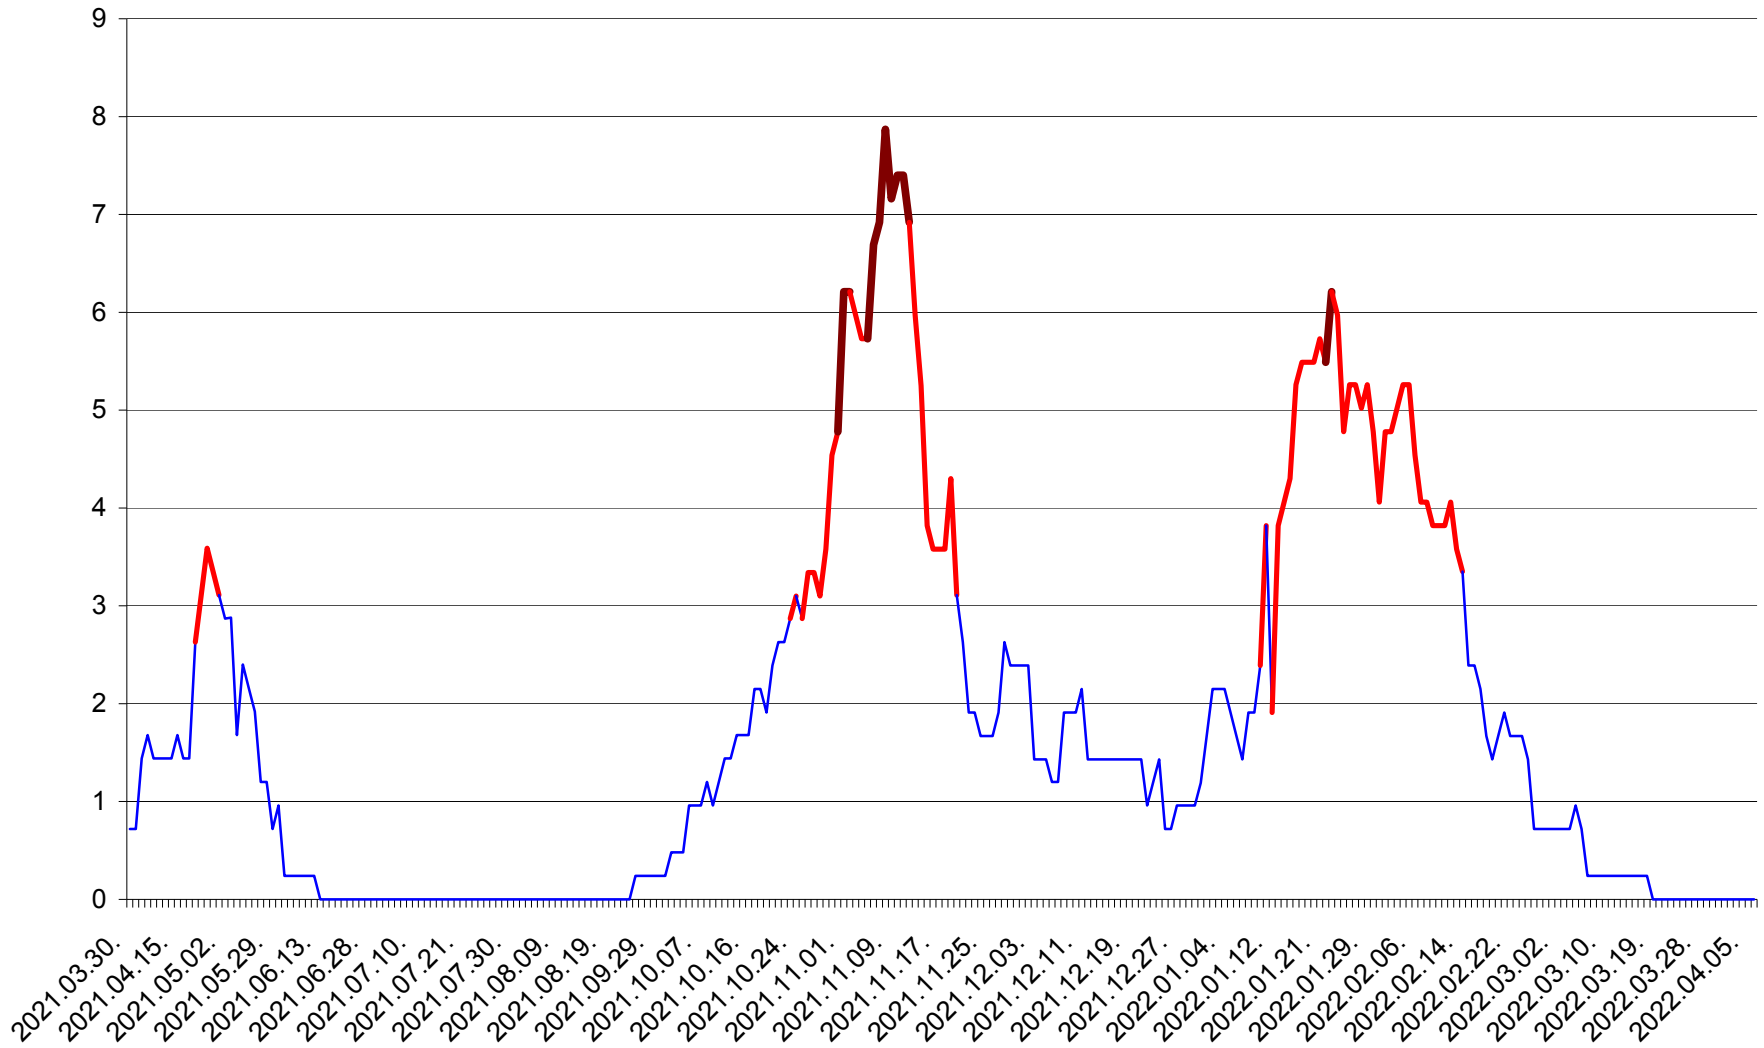

CORBU - Evolutia incidentei cumulate pe 14 zile la ‰ de locuitori
2021.04.01. - 2022.04.06.

CORUND - Evolutia incidentei cumulate pe 14 zile la ‰ de locuitori
2021.04.01. - 2022.04.06.

COZMENI - Evolutia incidentei cumulate pe 14 zile la ‰ de locuitori
2021.04.01. - 2022.04.06.

ORAȘ CRISTURU SECUIESC - Evolutia incidentei cumulate pe 14 zile la ‰ de locuitori
2021.04.01. - 2022.04.06.

DĂNEȘTI - Evolutia incidentei cumulate pe 14 zile la ‰ de locuitori
2021.04.01. - 2022.04.06.

DÂRJIU - Evolutia incidentei cumulate pe 14 zile la ‰ de locuitori
2021.04.01. - 2022.04.06.

DEALU - Evolutia incidentei cumulate pe 14 zile la ‰ de locuitori
2021.04.01. - 2022.04.06.

DITRĂU - Evolutia incidentei cumulate pe 14 zile la ‰ de locuitori
2021.04.01. - 2022.04.06.

FELICENI - Evolutia incidentei cumulate pe 14 zile la ‰ de locuitori
2021.04.01. - 2022.04.06.

FRUMOASA - Evolutia incidentei cumulate pe 14 zile la ‰ de locuitori
2021.04.01. - 2022.04.06.

GĂLĂUȚAȘ - Evoluția incidenței cumulate pe 14 zile la ‰ de locuitori
2021.04.01. - 2022.04.06.