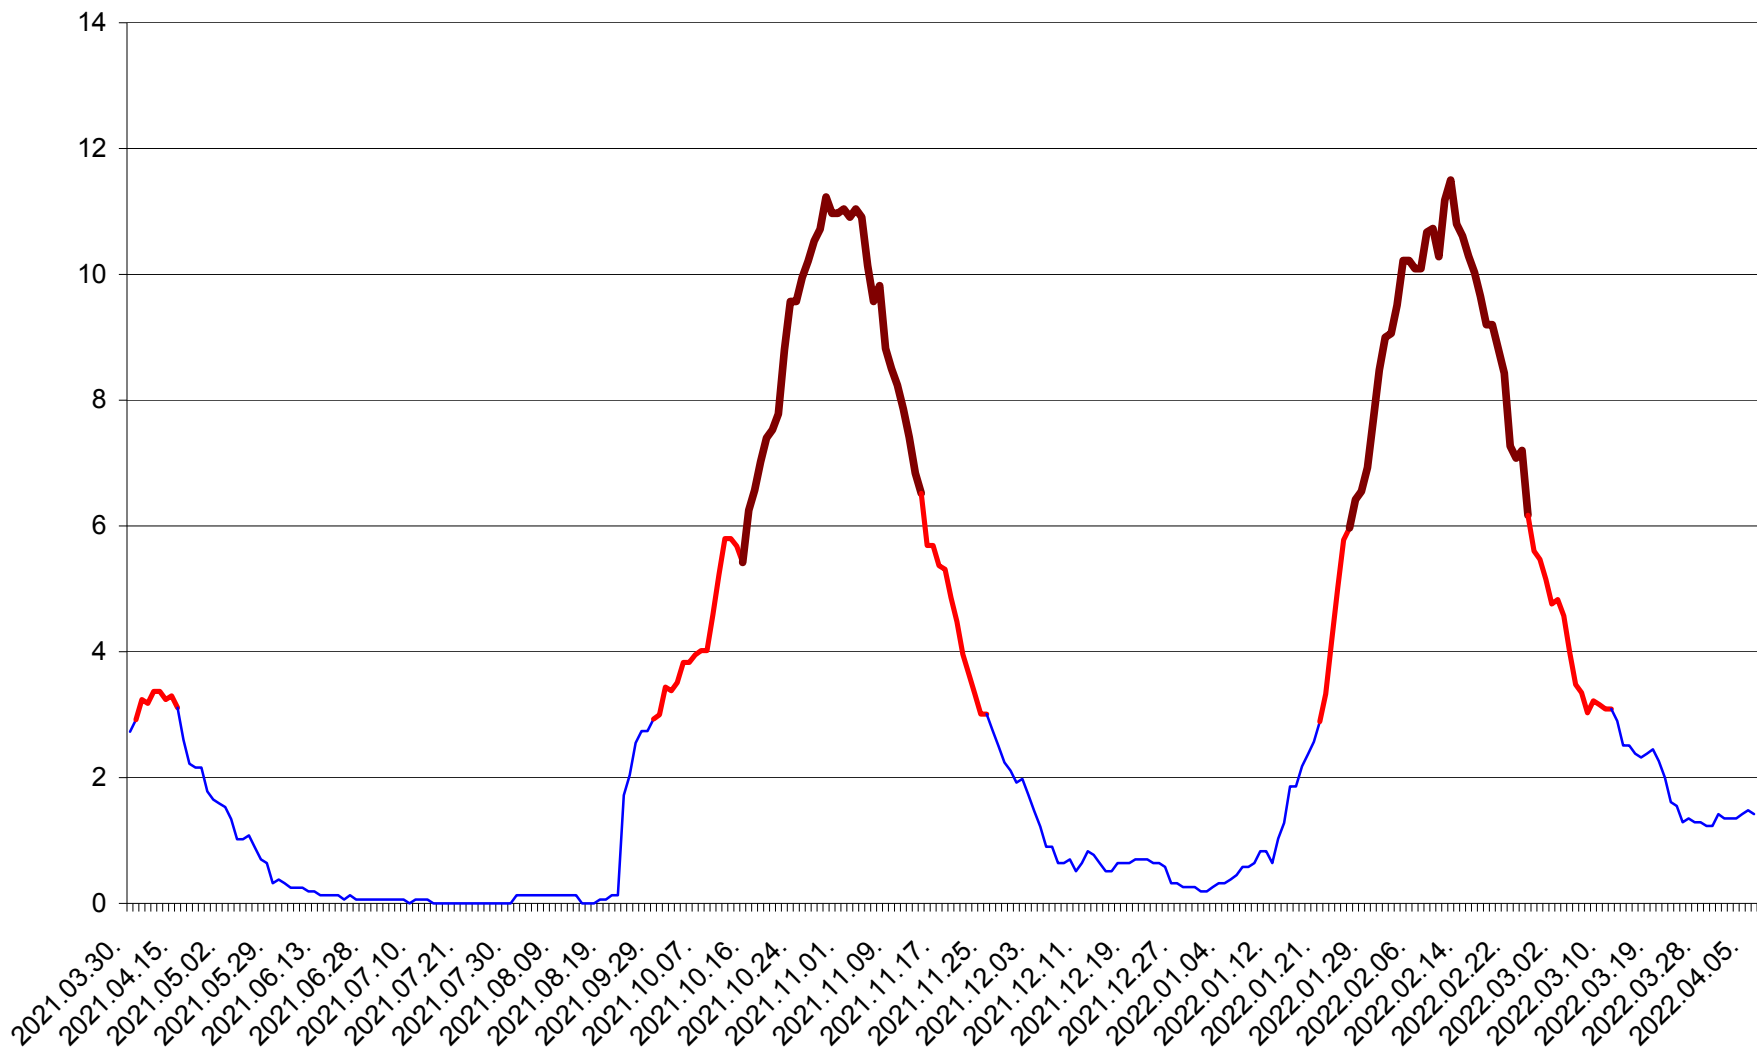

TULGHEȘ - Evolutia incidentei cumulate pe 14 zile la ‰ de locuitori
2021.04.01. - 2022.04.06.