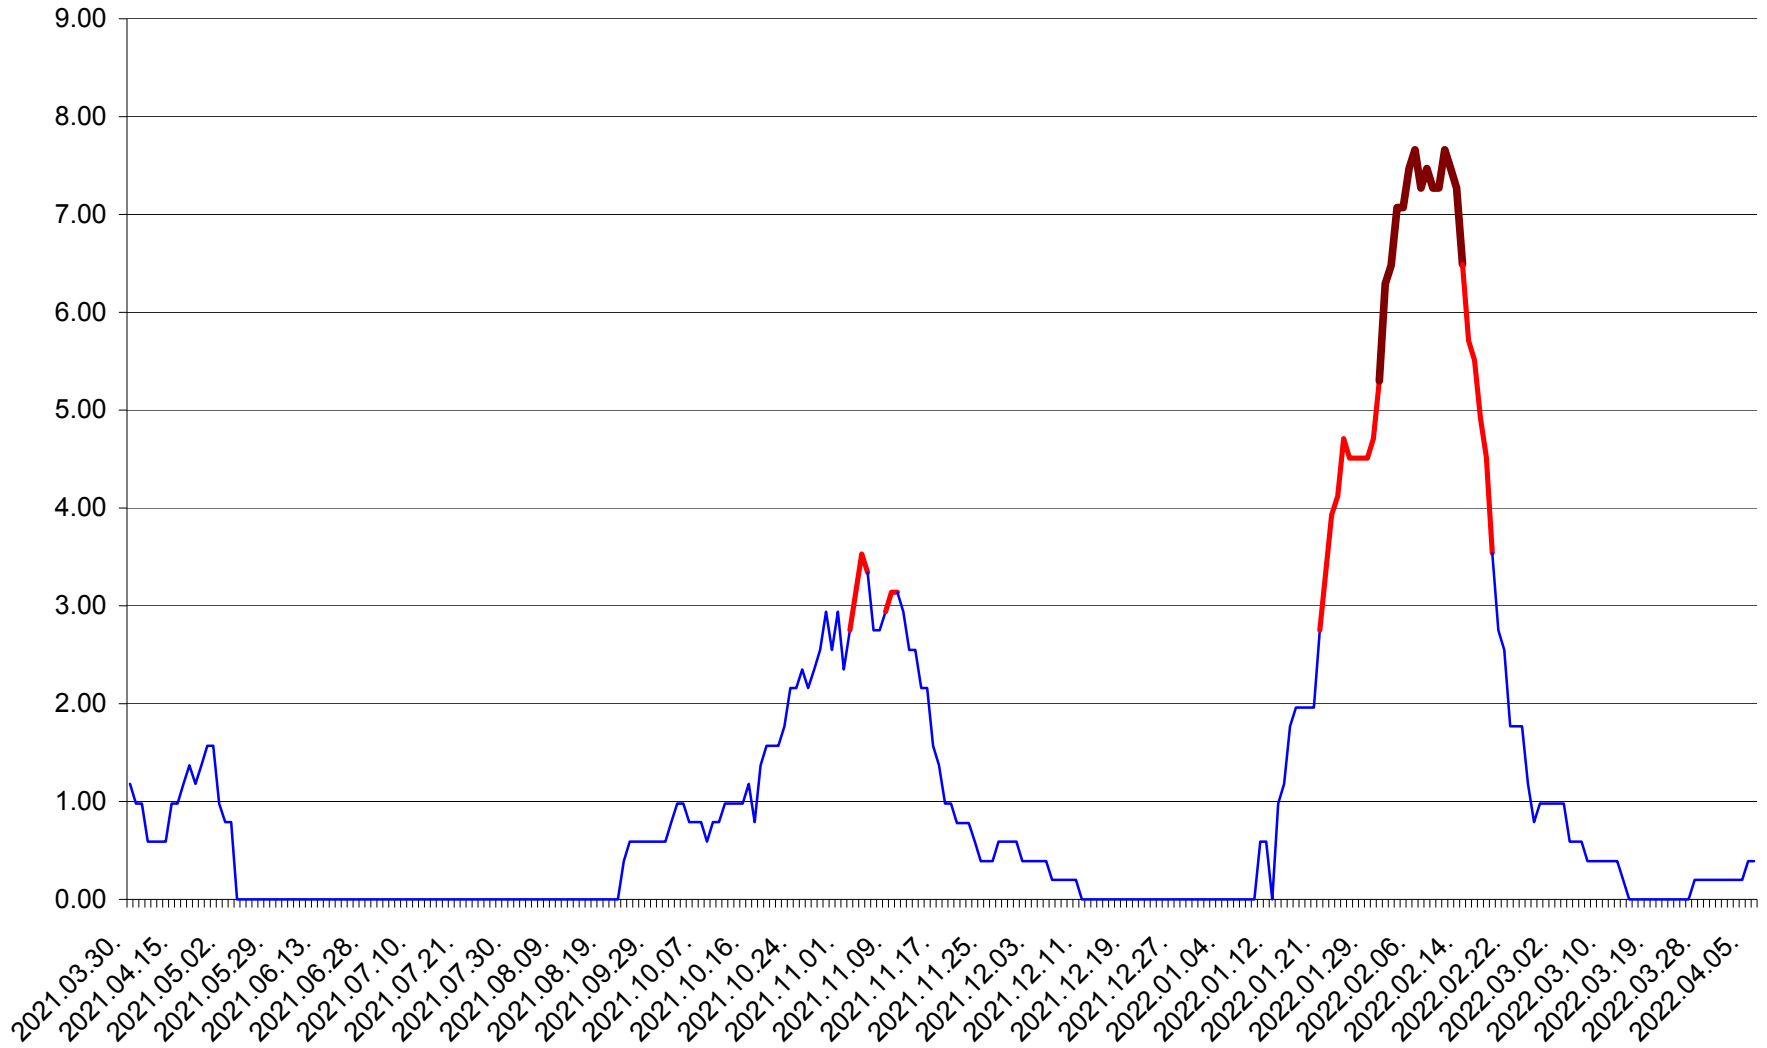

ORAȘ BĂLAN - Evolutia incidentei cumulate pe 14 zile la ‰ de locuitori
2021.04.01. - 2022.04.06.

BILBOR - Evolutia incidentei cumulate pe 14 zile la ‰ de locuitori
2021.04.01. - 2022.04.06.

ORAȘ BORSEC - Evolutia incidentei cumulate pe 14 zile la ‰ de locuitori
2021.04.01. - 2022.04.06.

BRĂDEȘTI - Evolutia incidentei cumulate pe 14 zile la ‰ de locuitori
2021.04.01. - 2022.04.06.

CĂPÂLNIȚA - Evoluția incidenței cumulate pe 14 zile la ‰ de locuitori
2021.04.01. - 2022.04.06.

CÂRȚA - Evolutia incidentei cumulate pe 14 zile la ‰ de locuitori
2021.04.01. - 2022.04.06.

CICEU - Evolutia incidentei cumulate pe 14 zile la ‰ de locuitori
2021.04.01. - 2022.04.06.

CIUCSÂNGEORGIU - Evolutia incidentei cumulate pe 14 zile la ‰ de locuitori
2021.04.01. - 2022.04.06.

CIUMANI - Evolutia incidentei cumulate pe 14 zile la ‰ de locuitori
2021.04.01. - 2022.04.06.

CORBU - Evolutia incidentei cumulate pe 14 zile la ‰ de locuitori
2021.04.01. - 2022.04.06.

CORUND - Evolutia incidentei cumulate pe 14 zile la ‰ de locuitori
2021.04.01. - 2022.04.06.

COZMENI - Evolutia incidentei cumulate pe 14 zile la ‰ de locuitori
2021.04.01. - 2022.04.06.