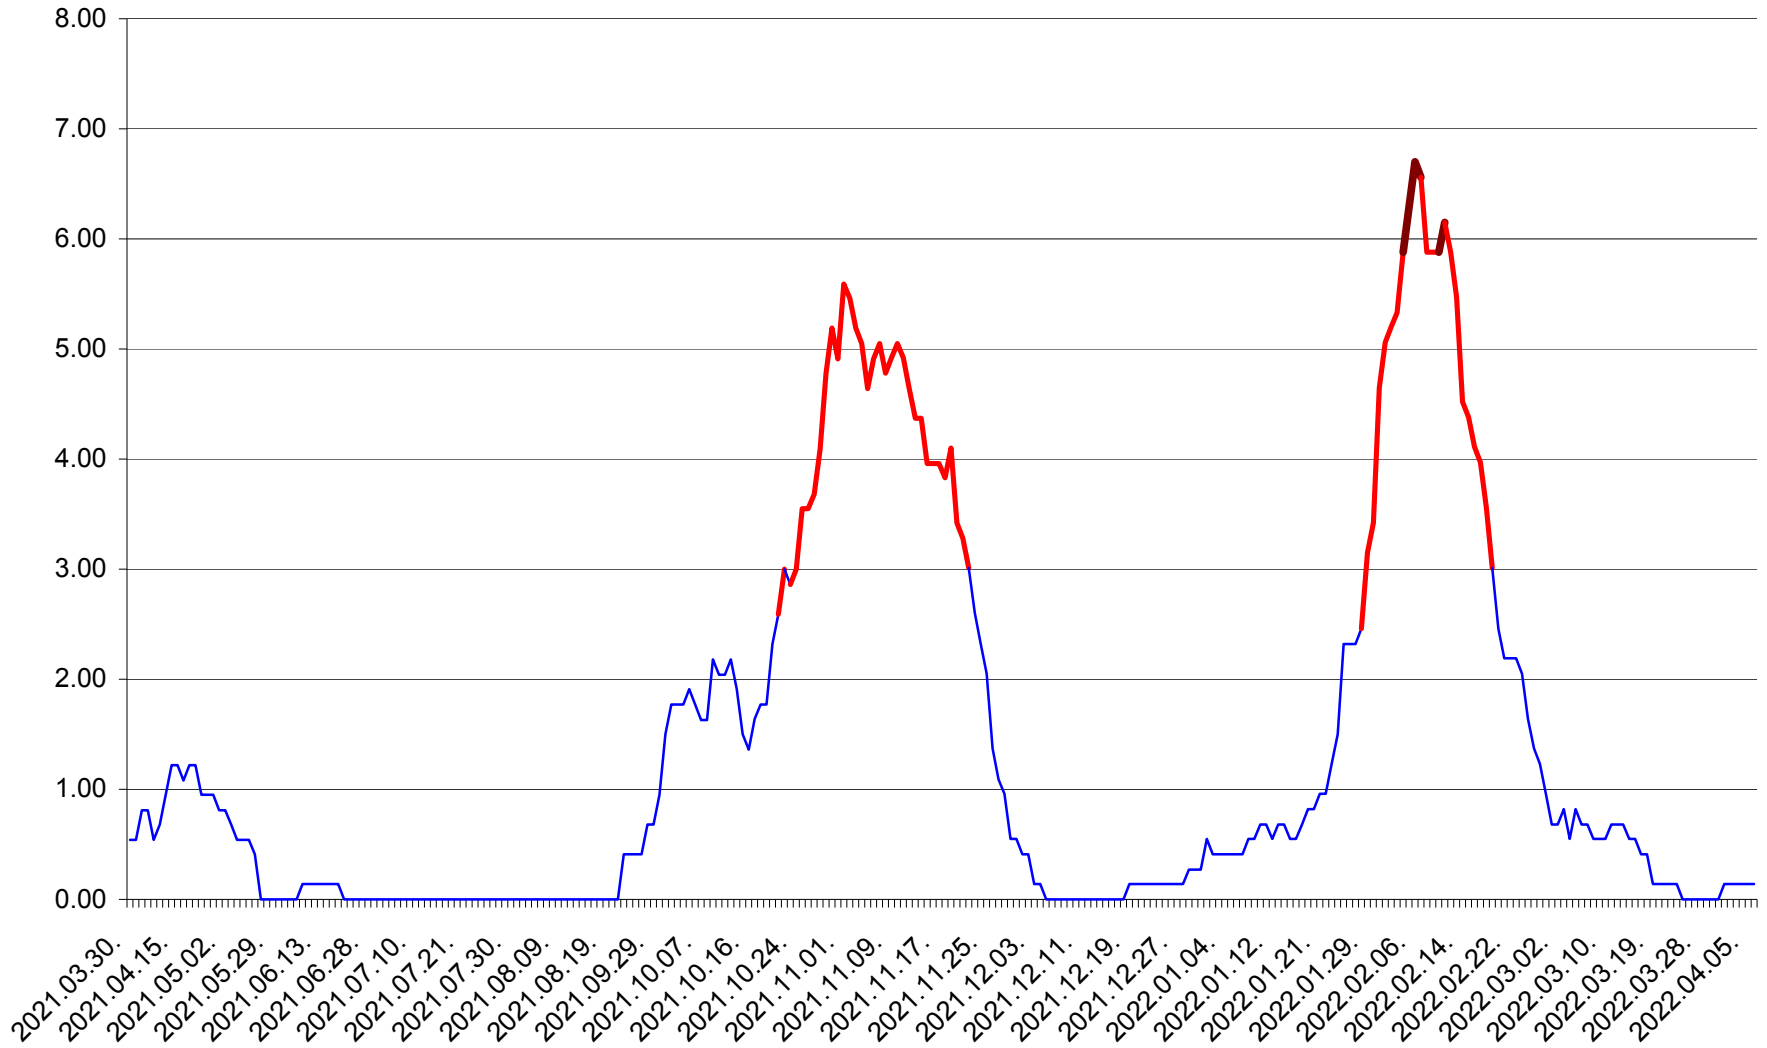

ATID - Evolutia incidentei cumulate pe 14 zile la ‰ de locuitori
2021.04.01. - 2022.04.06.

AVRĂMEȘTI - Evolutia incidentei cumulate pe 14 zile la ‰ de locuitori
2021.04.01. - 2022.04.06.

ORAȘ BĂILE TUȘNAD - Evoluția incidenței cumulate pe 14 zile la ‰ de locuitori
2021.04.01. - 2022.04.06.

ORAȘ BĂLAN - Evolutia incidentei cumulate pe 14 zile la ‰ de locuitori
2021.04.01. - 2022.04.06.

BILBOR - Evolutia incidentei cumulate pe 14 zile la ‰ de locuitori
2021.04.01. - 2022.04.06.

ORAȘ BORSEC - Evolutia incidentei cumulate pe 14 zile la ‰ de locuitori
2021.04.01. - 2022.04.06.

BRĂDEȘTI - Evolutia incidentei cumulate pe 14 zile la ‰ de locuitori
2021.04.01. - 2022.04.06.

CĂPÂLNIȚA - Evoluția incidenței cumulate pe 14 zile la ‰ de locuitori
2021.04.01. - 2022.04.06.

CÂRȚA - Evolutia incidentei cumulate pe 14 zile la ‰ de locuitori
2021.04.01. - 2022.04.06.