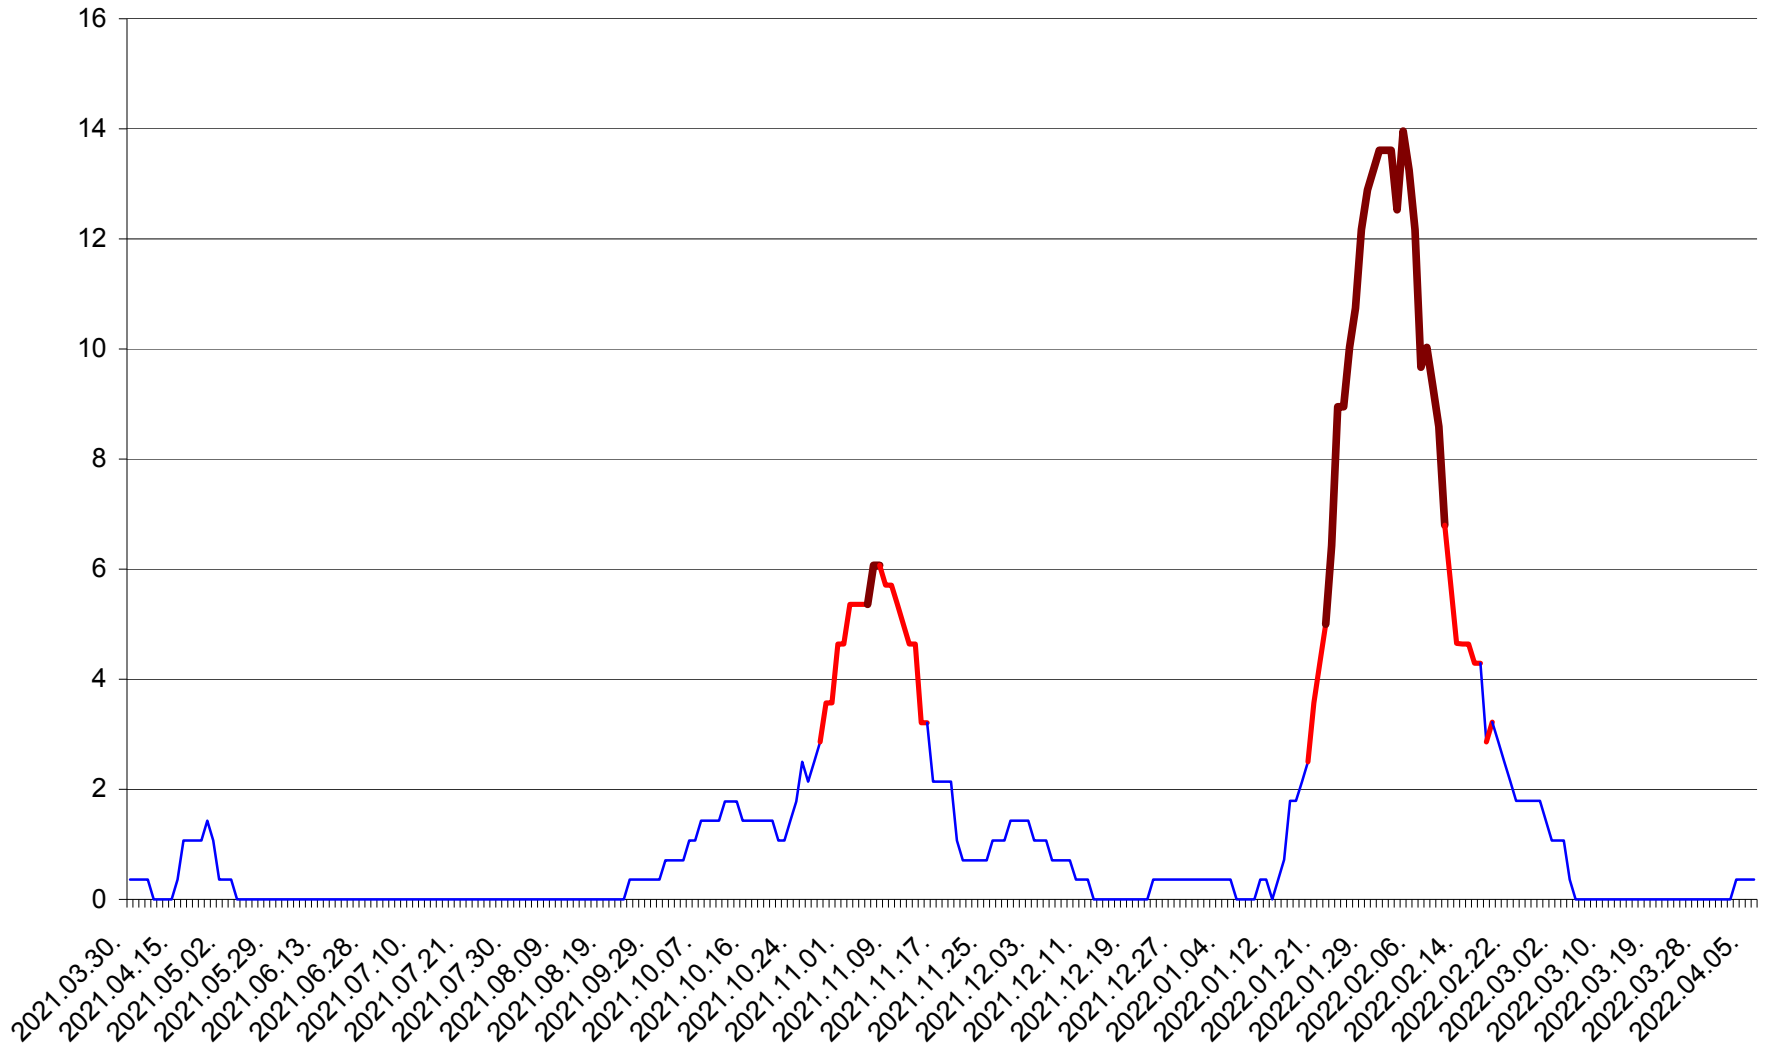

SÂNCRĂIENI - Evolutia incidentei cumulate pe 14 zile la ‰ de locuitori
2021.04.01. - 2022.04.06.

SÂNDOMINIC - Evolutia incidentei cumulate pe 14 zile la ‰ de locuitori
2021.04.01. - 2022.04.06.

SÂNMARTIN - Evolutia incidentei cumulate pe 14 zile la ‰ de locuitori
2021.04.01. - 2022.04.06.

SÂNSIMION - Evolutia incidentei cumulate pe 14 zile la ‰ de locuitori
2021.04.01. - 2022.04.06.

SÂNTIMBRU - Evolutia incidentei cumulate pe 14 zile la ‰ de locuitori
2021.04.01. - 2022.04.06.

SĂRMAȘ - Evolutia incidentei cumulate pe 14 zile la ‰ de locuitori
2021.04.01. - 2022.04.06.

SATU MARE - Evolutia incidentei cumulate pe 14 zile la ‰ de locuitori
2021.04.01. - 2022.04.06.

SECUIENI - Evolutia incidentei cumulate pe 14 zile la ‰ de locuitori
2021.04.01. - 2022.04.06.

SICULENI - Evolutia incidentei cumulate pe 14 zile la ‰ de locuitori
2021.04.01. - 2022.04.06.