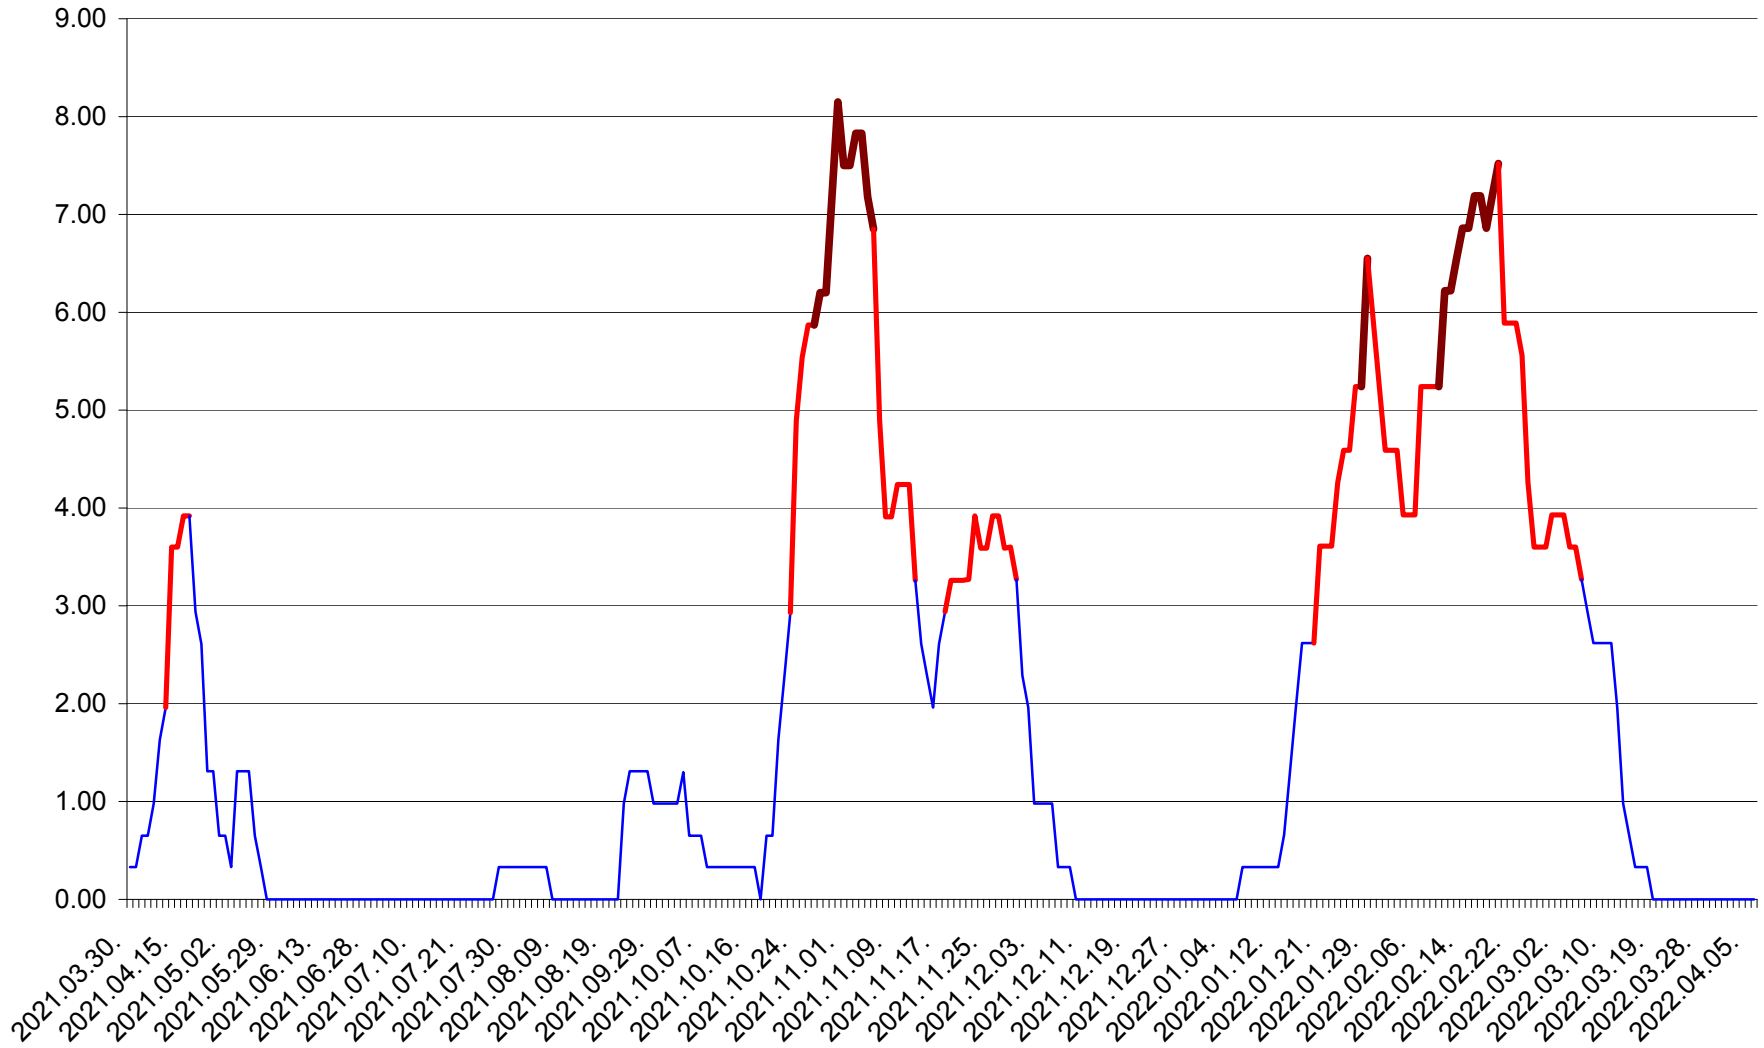

ATID - Evolutia incidentei cumulate pe 14 zile la ‰ de locuitori
2021.04.01. - 2022.04.06.

AVRĂMEȘTI - Evolutia incidentei cumulate pe 14 zile la ‰ de locuitori
2021.04.01. - 2022.04.06.

ORAȘ BĂILE TUȘNAD - Evoluția incidenței cumulate pe 14 zile la ‰ de locuitori
2021.04.01. - 2022.04.06.

ORAȘ BĂLAN - Evolutia incidentei cumulate pe 14 zile la ‰ de locuitori
2021.04.01. - 2022.04.06.

BILBOR - Evolutia incidentei cumulate pe 14 zile la ‰ de locuitori
2021.04.01. - 2022.04.06.

ORAȘ BORSEC - Evolutia incidentei cumulate pe 14 zile la ‰ de locuitori
2021.04.01. - 2022.04.06.

BRĂDEȘTI - Evolutia incidentei cumulate pe 14 zile la ‰ de locuitori
2021.04.01. - 2022.04.06.

CĂPÂLNIȚA - Evoluția incidenței cumulate pe 14 zile la ‰ de locuitori
2021.04.01. - 2022.04.06.

CÂRȚA - Evolutia incidentei cumulate pe 14 zile la ‰ de locuitori
2021.04.01. - 2022.04.06.