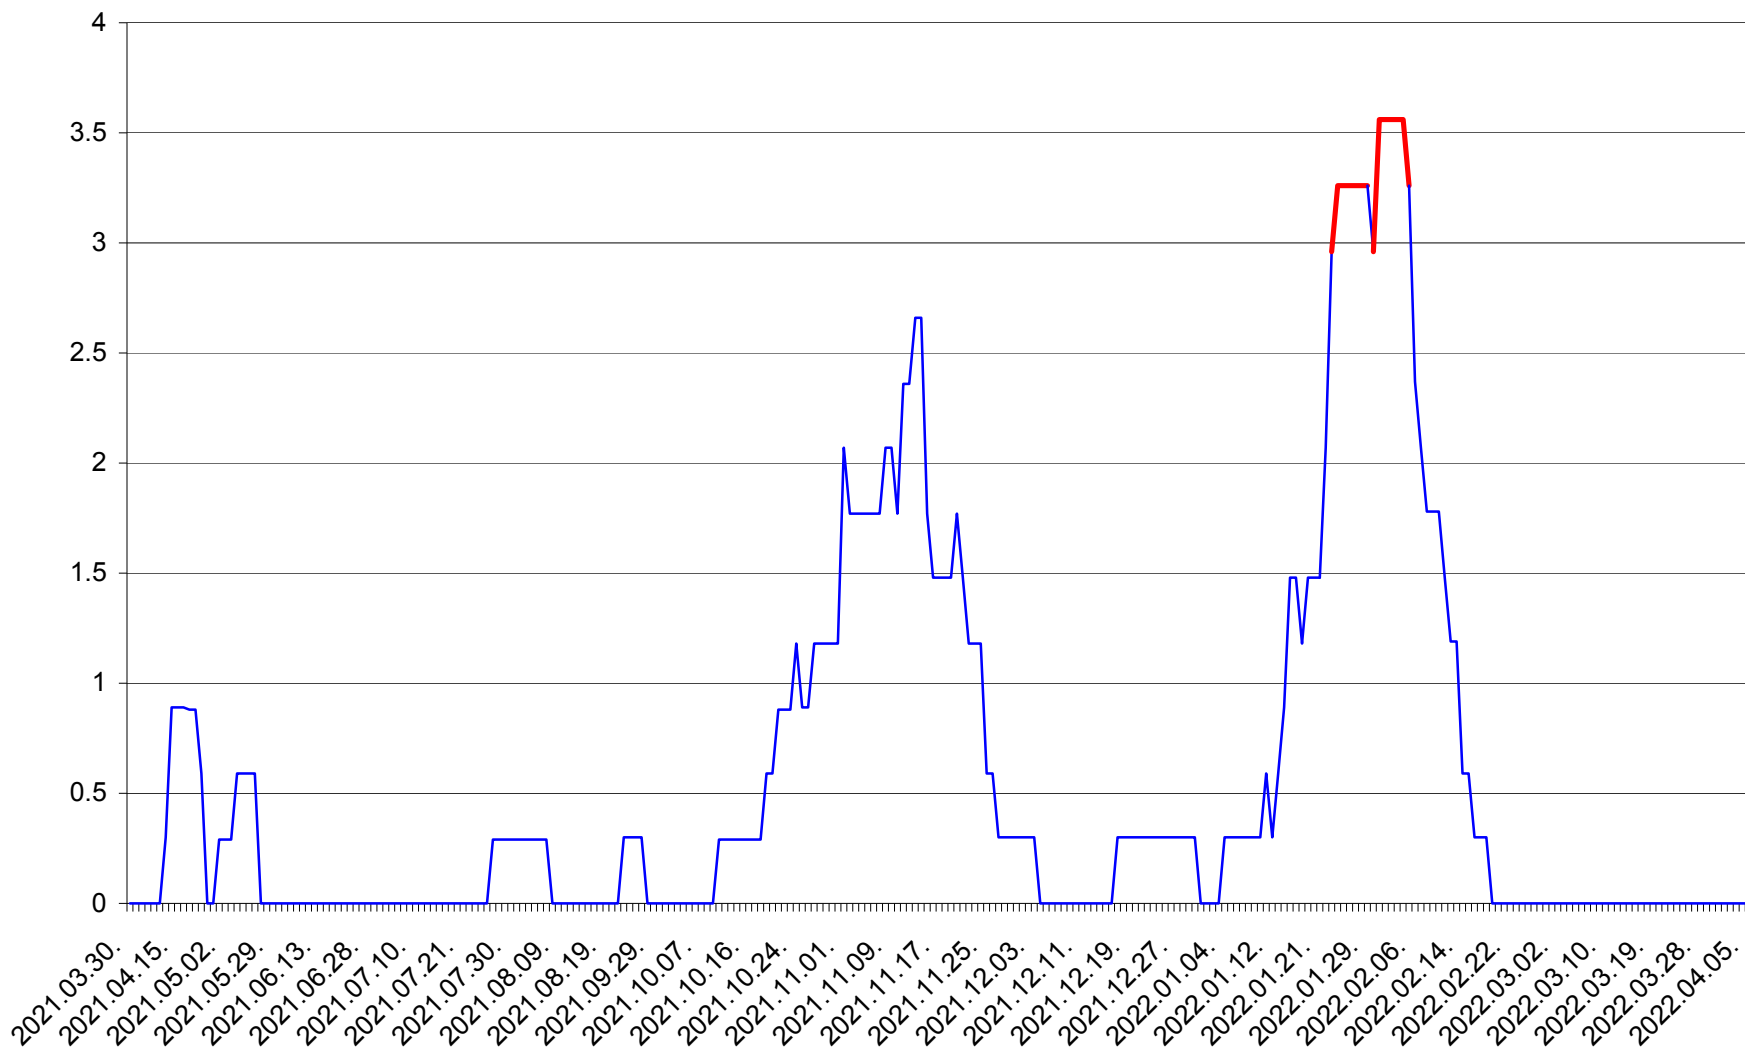

MUNICIPIUL GHEORGHENI - Evolutia incidentei cumulate pe 14 zile la ‰ de locuitori
2021.04.01. - 2022.04.06.

JOSENI - Evolutia incidentei cumulate pe 14 zile la ‰ de locuitori
2021.04.01. - 2022.04.06.

LĂZAREA - Evolutia incidentei cumulate pe 14 zile la % de locuitori
2021.04.01. - 2022.04.06.

LELICENI - Evolutia incidentei cumulate pe 14 zile la ‰ de locuitori
2021.04.01. - 2022.04.06.

LUETA - Evolutia incidentei cumulate pe 14 zile la ‰ de locuitori
2021.04.01. - 2022.04.06.

LUNCA DE JOS - Evolutia incidentei cumulate pe 14 zile la ‰ de locuitori
2021.04.01. - 2022.04.06.

LUNCA DE SUS - Evolutia incidentei cumulate pe 14 zile la ‰ de locuitori
2021.04.01. - 2022.04.06.

LUPENI - Evolutia incidentei cumulate pe 14 zile la ‰ de locuitori
2021.04.01. - 2022.04.06.

MĂDĂRAȘ - Evolutia incidentei cumulate pe 14 zile la ‰ de locuitori
2021.04.01. - 2022.04.06.