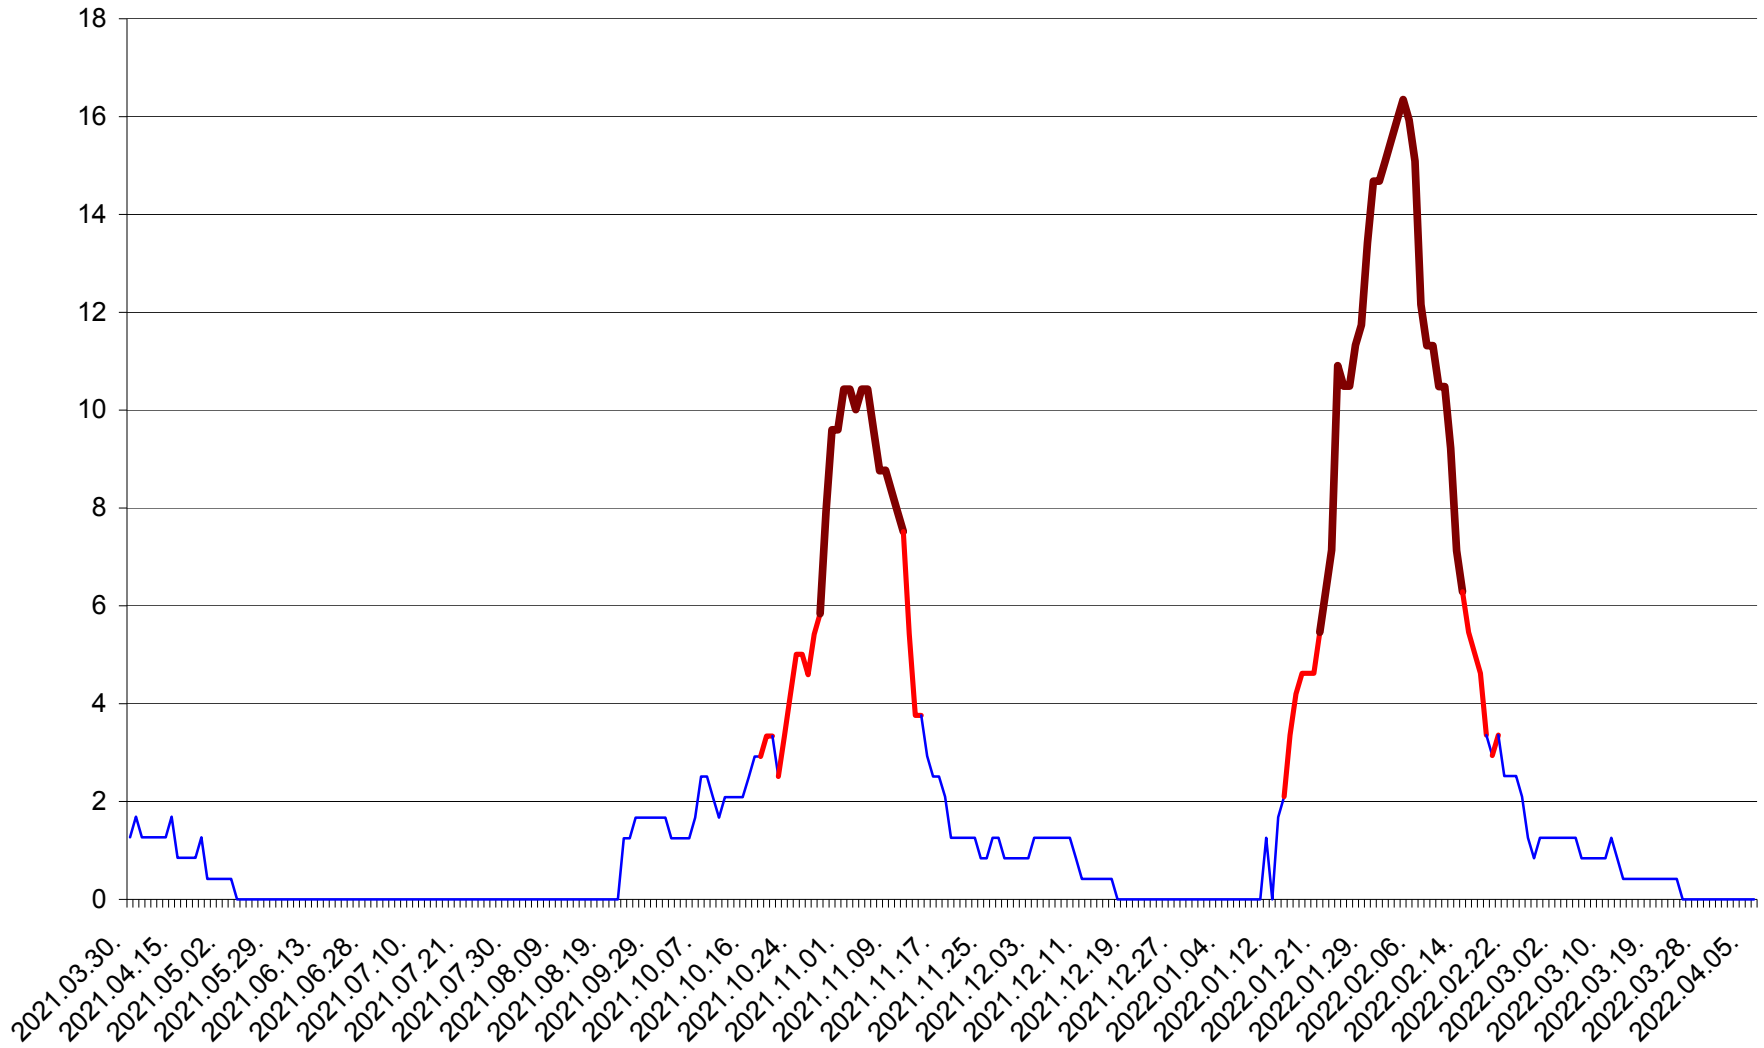

FELICENI - Evolutia incidentei cumulate pe 14 zile la ‰ de locuitori
2021.04.01. - 2022.04.06.

FRUMOASA - Evolutia incidentei cumulate pe 14 zile la ‰ de locuitori
2021.04.01. - 2022.04.06.

GĂLĂUȚAȘ - Evoluția incidenței cumulate pe 14 zile la ‰ de locuitori
2021.04.01. - 2022.04.06.

MUNICIPIUL GHEORGHENI - Evolutia incidentei cumulate pe 14 zile la ‰ de locuitori
2021.04.01. - 2022.04.06.

JOSENI - Evolutia incidentei cumulate pe 14 zile la ‰ de locuitori
2021.04.01. - 2022.04.06.

LĂZAREA - Evolutia incidentei cumulate pe 14 zile la % de locuitori
2021.04.01. - 2022.04.06.

LELICENI - Evolutia incidentei cumulate pe 14 zile la ‰ de locuitori
2021.04.01. - 2022.04.06.

LUETA - Evolutia incidentei cumulate pe 14 zile la ‰ de locuitori
2021.04.01. - 2022.04.06.

LUNCA DE JOS - Evolutia incidentei cumulate pe 14 zile la ‰ de locuitori
2021.04.01. - 2022.04.06.