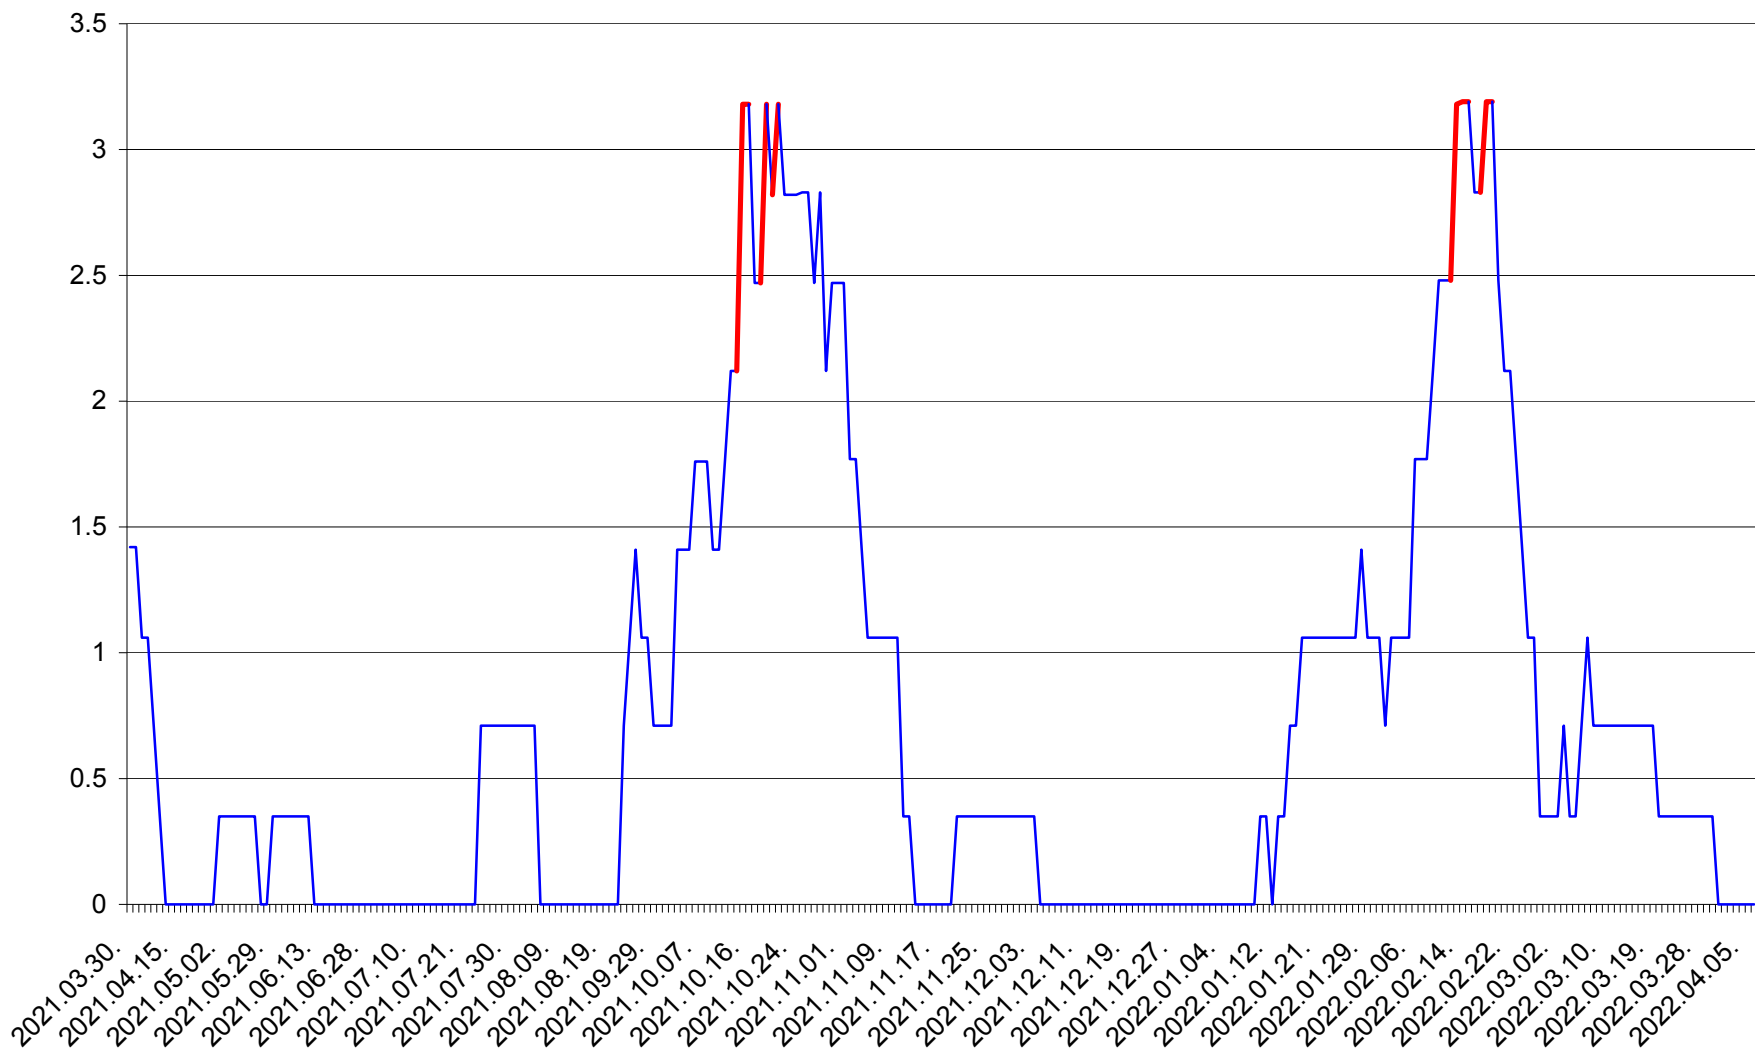

PORUMBENI - Evolutia incidentei cumulate pe 14 zile la ‰ de locuitori
2021.04.01. - 2022.04.06.