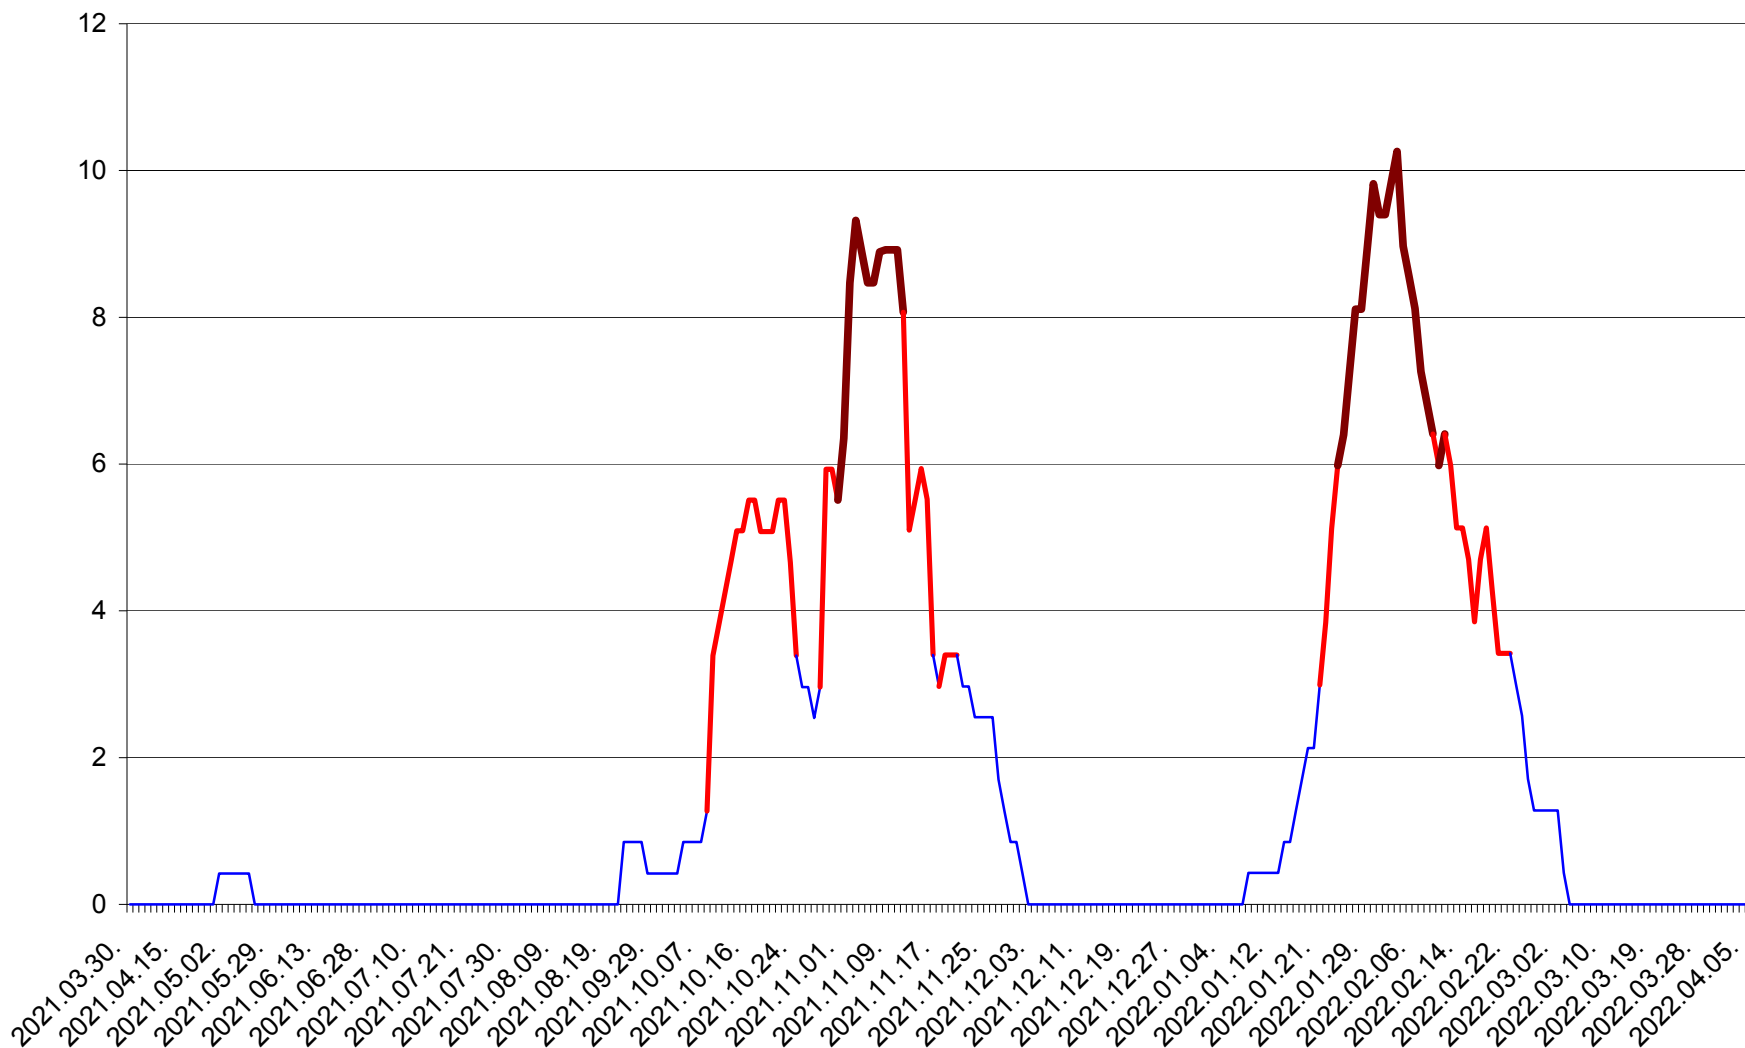

PLĂIEȘII DE JOS - Evolutia incidentei cumulate pe 14 zile la ‰ de locuitori
2021.04.01. - 2022.04.06.

PORUMBENI - Evolutia incidentei cumulate pe 14 zile la ‰ de locuitori
2021.04.01. - 2022.04.06.

PRAID - Evolutia incidentei cumulate pe 14 zile la ‰ de locuitori
2021.04.01. - 2022.04.06.

RACU - Evolutia incidentei cumulate pe 14 zile la ‰ de locuitori
2021.04.01. - 2022.04.06.

REMETEA - Evolutia incidentei cumulate pe 14 zile la ‰ de locuitori
2021.04.01. - 2022.04.06.

SĂCEL - Evolutia incidentei cumulate pe 14 zile la ‰ de locuitori
2021.04.01. - 2022.04.06.

SÂNCRĂIENI - Evolutia incidentei cumulate pe 14 zile la ‰ de locuitori
2021.04.01. - 2022.04.06.

SÂNDOMINIC - Evolutia incidentei cumulate pe 14 zile la ‰ de locuitori
2021.04.01. - 2022.04.06.

SÂNMARTIN - Evolutia incidentei cumulate pe 14 zile la ‰ de locuitori
2021.04.01. - 2022.04.06.