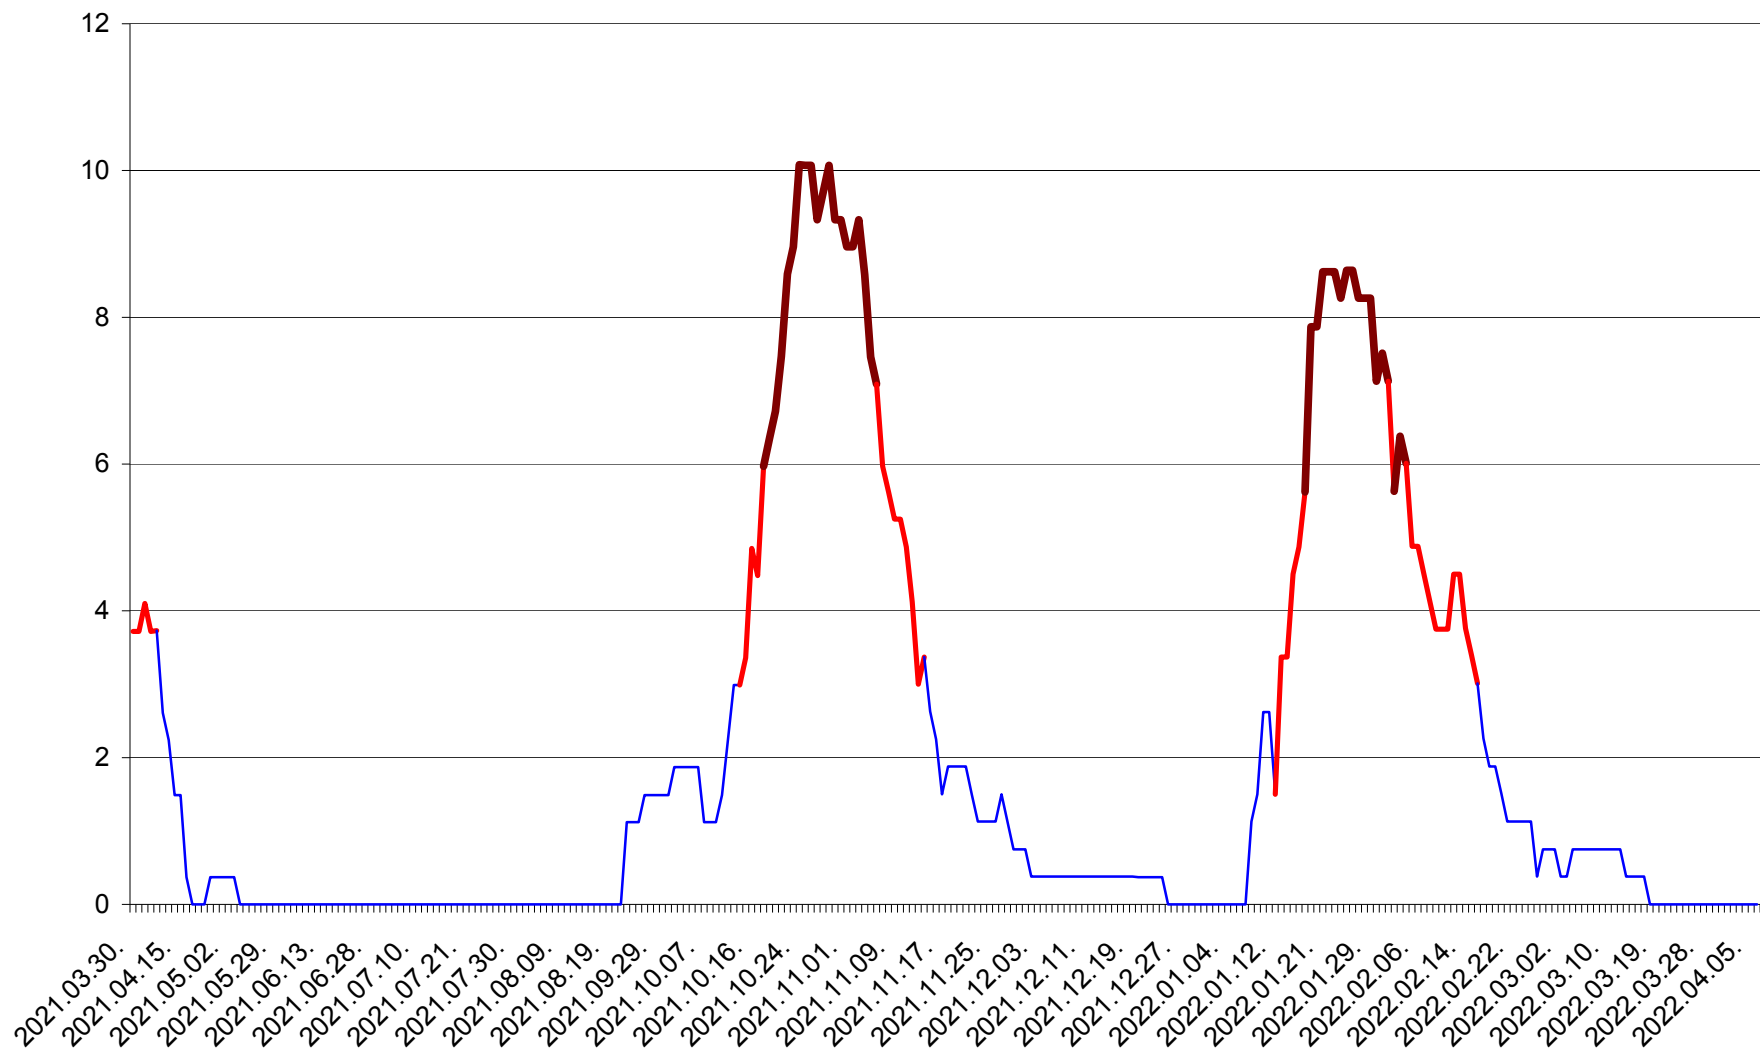

PLĂIEȘII DE JOS - Evolutia incidentei cumulate pe 14 zile la ‰ de locuitori
2021.04.01. - 2022.04.06.

PORUMBENI - Evolutia incidentei cumulate pe 14 zile la ‰ de locuitori
2021.04.01. - 2022.04.06.

PRAID - Evolutia incidentei cumulate pe 14 zile la ‰ de locuitori
2021.04.01. - 2022.04.06.

RACU - Evolutia incidentei cumulate pe 14 zile la ‰ de locuitori
2021.04.01. - 2022.04.06.

REMETEA - Evolutia incidentei cumulate pe 14 zile la ‰ de locuitori
2021.04.01. - 2022.04.06.

SĂCEL - Evolutia incidentei cumulate pe 14 zile la ‰ de locuitori
2021.04.01. - 2022.04.06.

SÂNCRĂIENI - Evolutia incidentei cumulate pe 14 zile la ‰ de locuitori
2021.04.01. - 2022.04.06.

SÂNDOMINIC - Evolutia incidentei cumulate pe 14 zile la ‰ de locuitori
2021.04.01. - 2022.04.06.

SÂNMARTIN - Evolutia incidentei cumulate pe 14 zile la ‰ de locuitori
2021.04.01. - 2022.04.06.