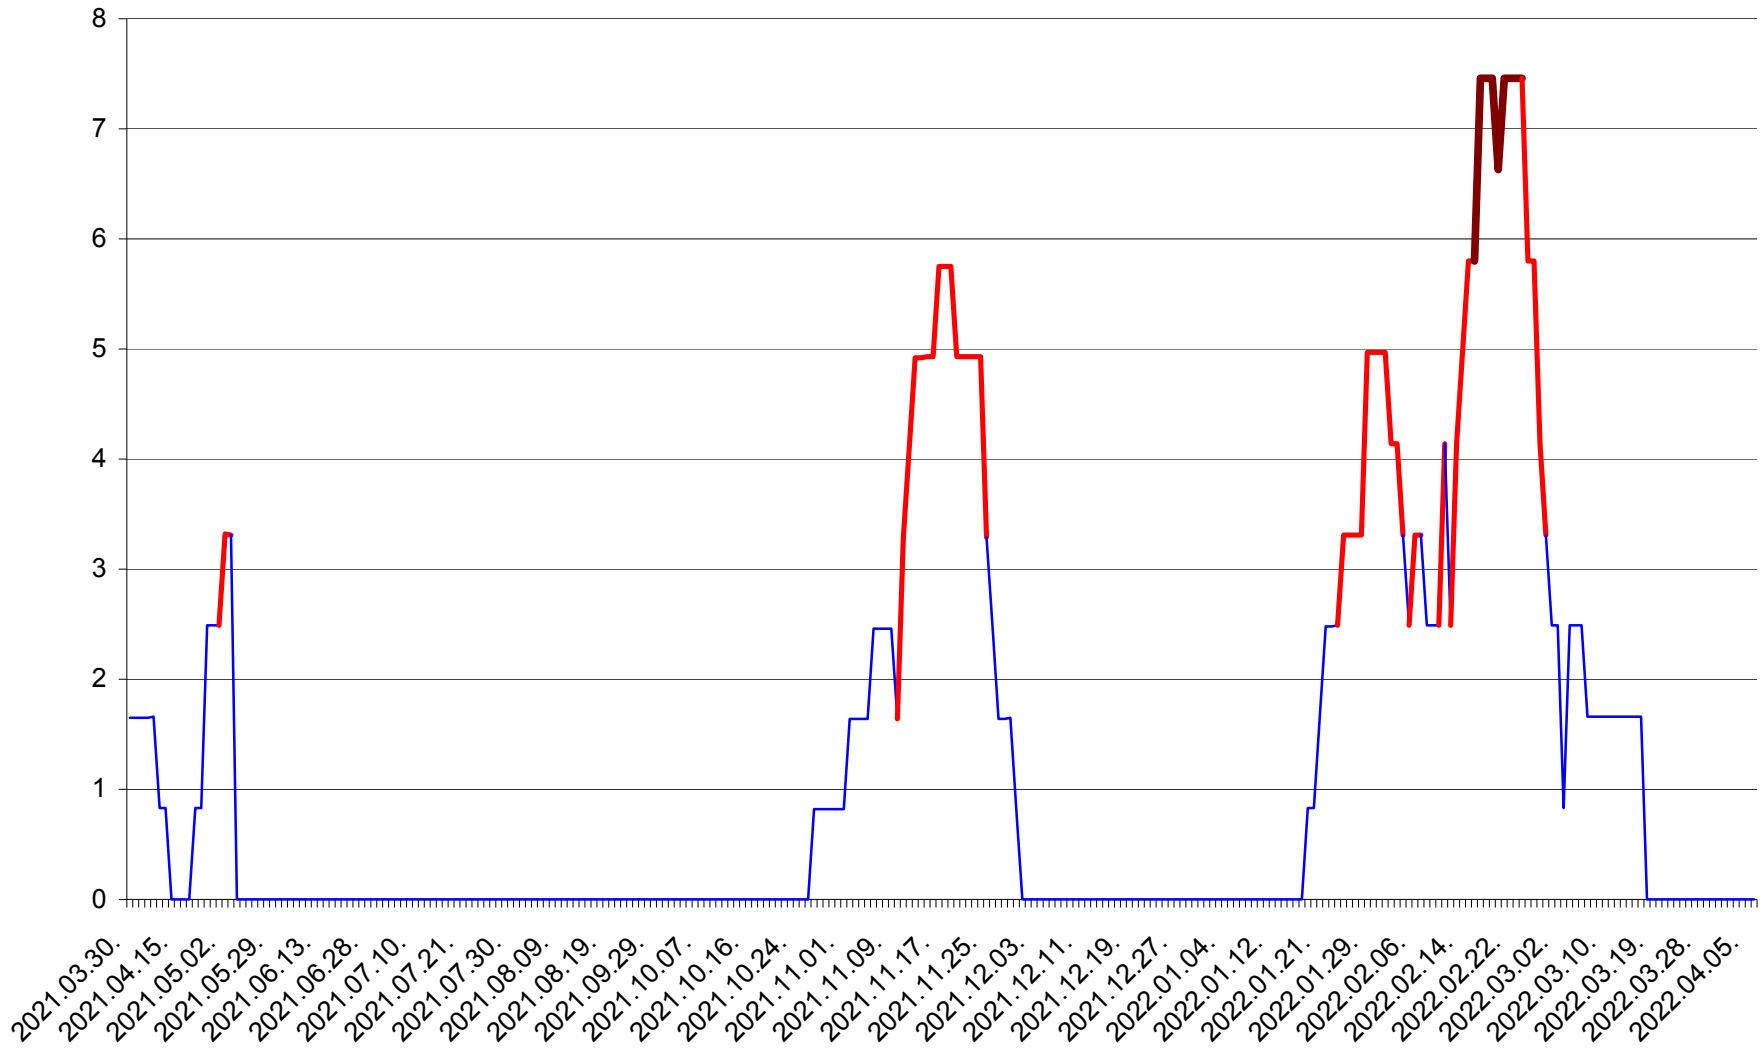

PLĂIEȘII DE JOS - Evolutia incidentei cumulate pe 14 zile la ‰ de locuitori
2021.04.01. - 2022.04.06.

PORUMBENI - Evolutia incidentei cumulate pe 14 zile la ‰ de locuitori
2021.04.01. - 2022.04.06.

PRAID - Evolutia incidentei cumulate pe 14 zile la ‰ de locuitori
2021.04.01. - 2022.04.06.

RACU - Evolutia incidentei cumulate pe 14 zile la ‰ de locuitori
2021.04.01. - 2022.04.06.

REMETEA - Evolutia incidentei cumulate pe 14 zile la ‰ de locuitori
2021.04.01. - 2022.04.06.

SĂCEL - Evolutia incidentei cumulate pe 14 zile la ‰ de locuitori
2021.04.01. - 2022.04.06.