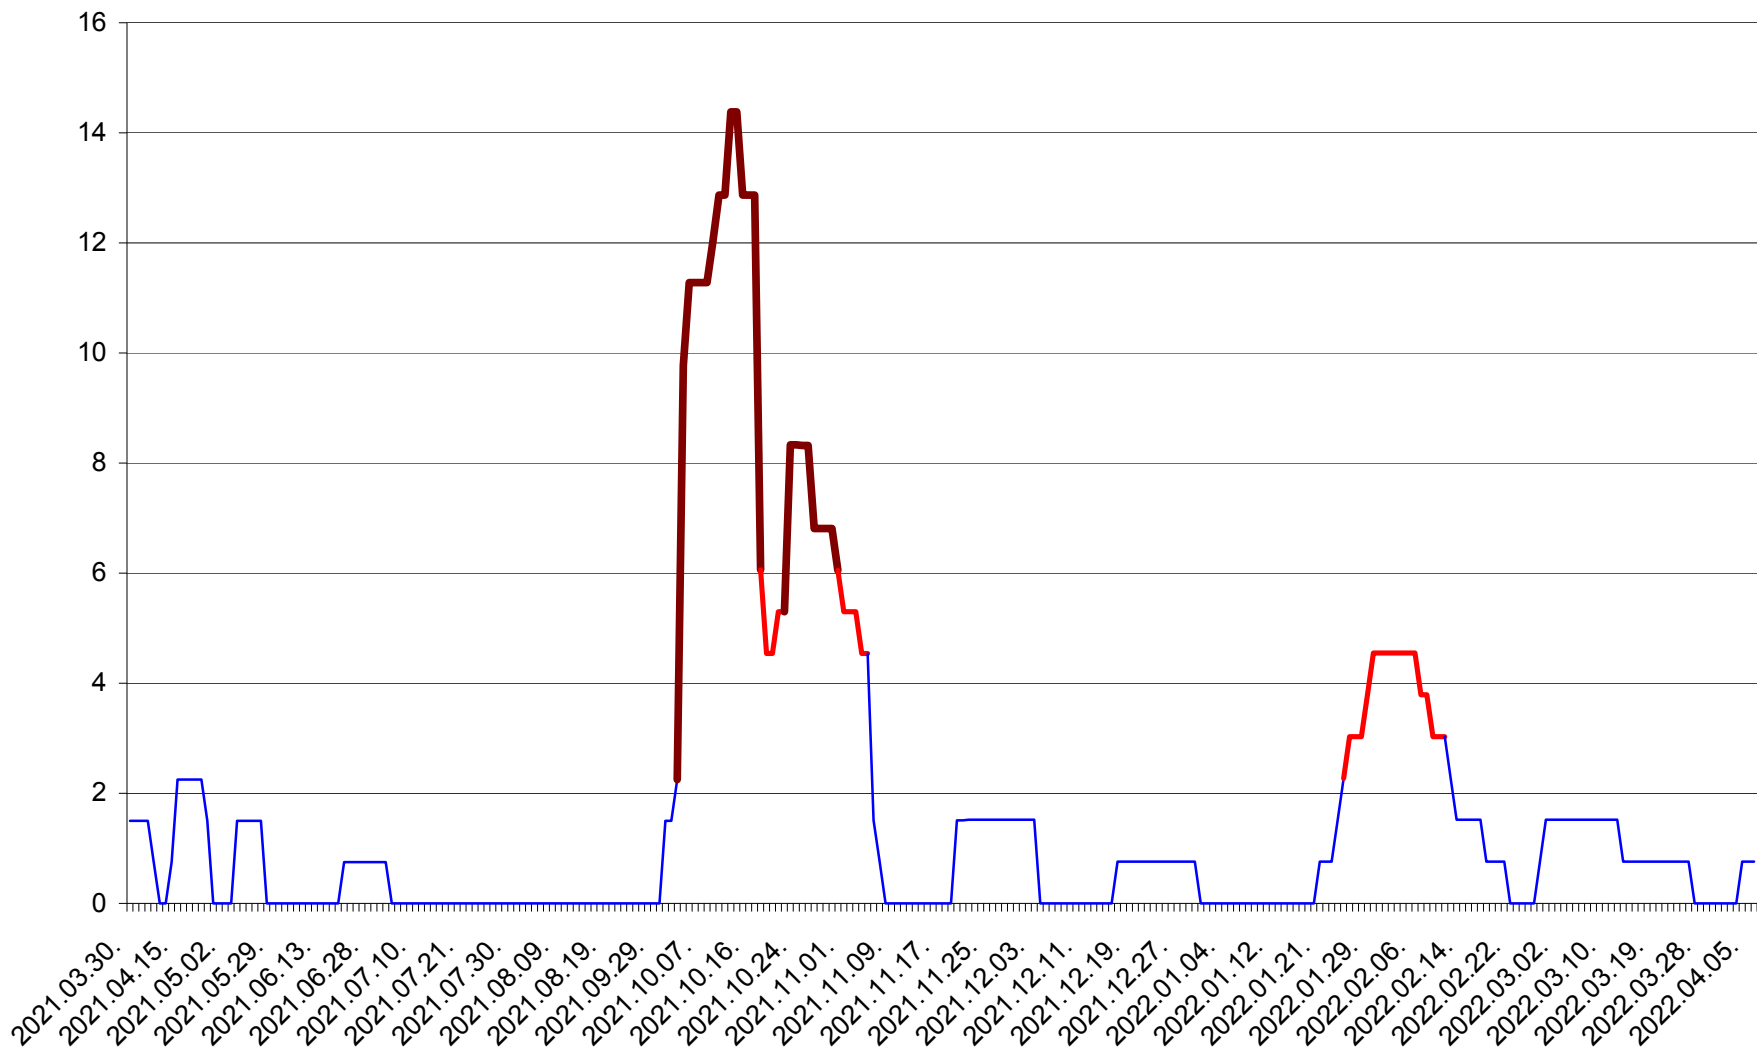

LELICENI - Evolutia incidentei cumulate pe 14 zile la ‰ de locuitori
2021.04.01. - 2022.04.06.

LUETA - Evolutia incidentei cumulate pe 14 zile la ‰ de locuitori
2021.04.01. - 2022.04.06.

LUNCA DE JOS - Evolutia incidentei cumulate pe 14 zile la ‰ de locuitori
2021.04.01. - 2022.04.06.

LUNCA DE SUS - Evolutia incidentei cumulate pe 14 zile la ‰ de locuitori
2021.04.01. - 2022.04.06.

LUPENI - Evolutia incidentei cumulate pe 14 zile la ‰ de locuitori
2021.04.01. - 2022.04.06.

MĂDĂRAȘ - Evolutia incidentei cumulate pe 14 zile la ‰ de locuitori
2021.04.01. - 2022.04.06.

MĂRTINIȘ - Evolutia incidentei cumulate pe 14 zile la ‰ de locuitori
2021.04.01. - 2022.04.06.

MEREȘTI - Evolutia incidentei cumulate pe 14 zile la ‰ de locuitori
2021.04.01. - 2022.04.06.

MUNICIPIUL MIERCUREA-CIUC - Evolutia incidentei cumulate pe 14 zile la ‰ de locuitori
2021.04.01. - 2022.04.06.

MIHĂILENI - Evolutia incidentei cumulate pe 14 zile la ‰ de locuitori
2021.04.01. - 2022.04.06.

MUGENI - Evolutia incidentei cumulate pe 14 zile la ‰ de locuitori
2021.04.01. - 2022.04.06.

OCLAND - Evolutia incidentei cumulate pe 14 zile la ‰ de locuitori
2021.04.01. - 2022.04.06.