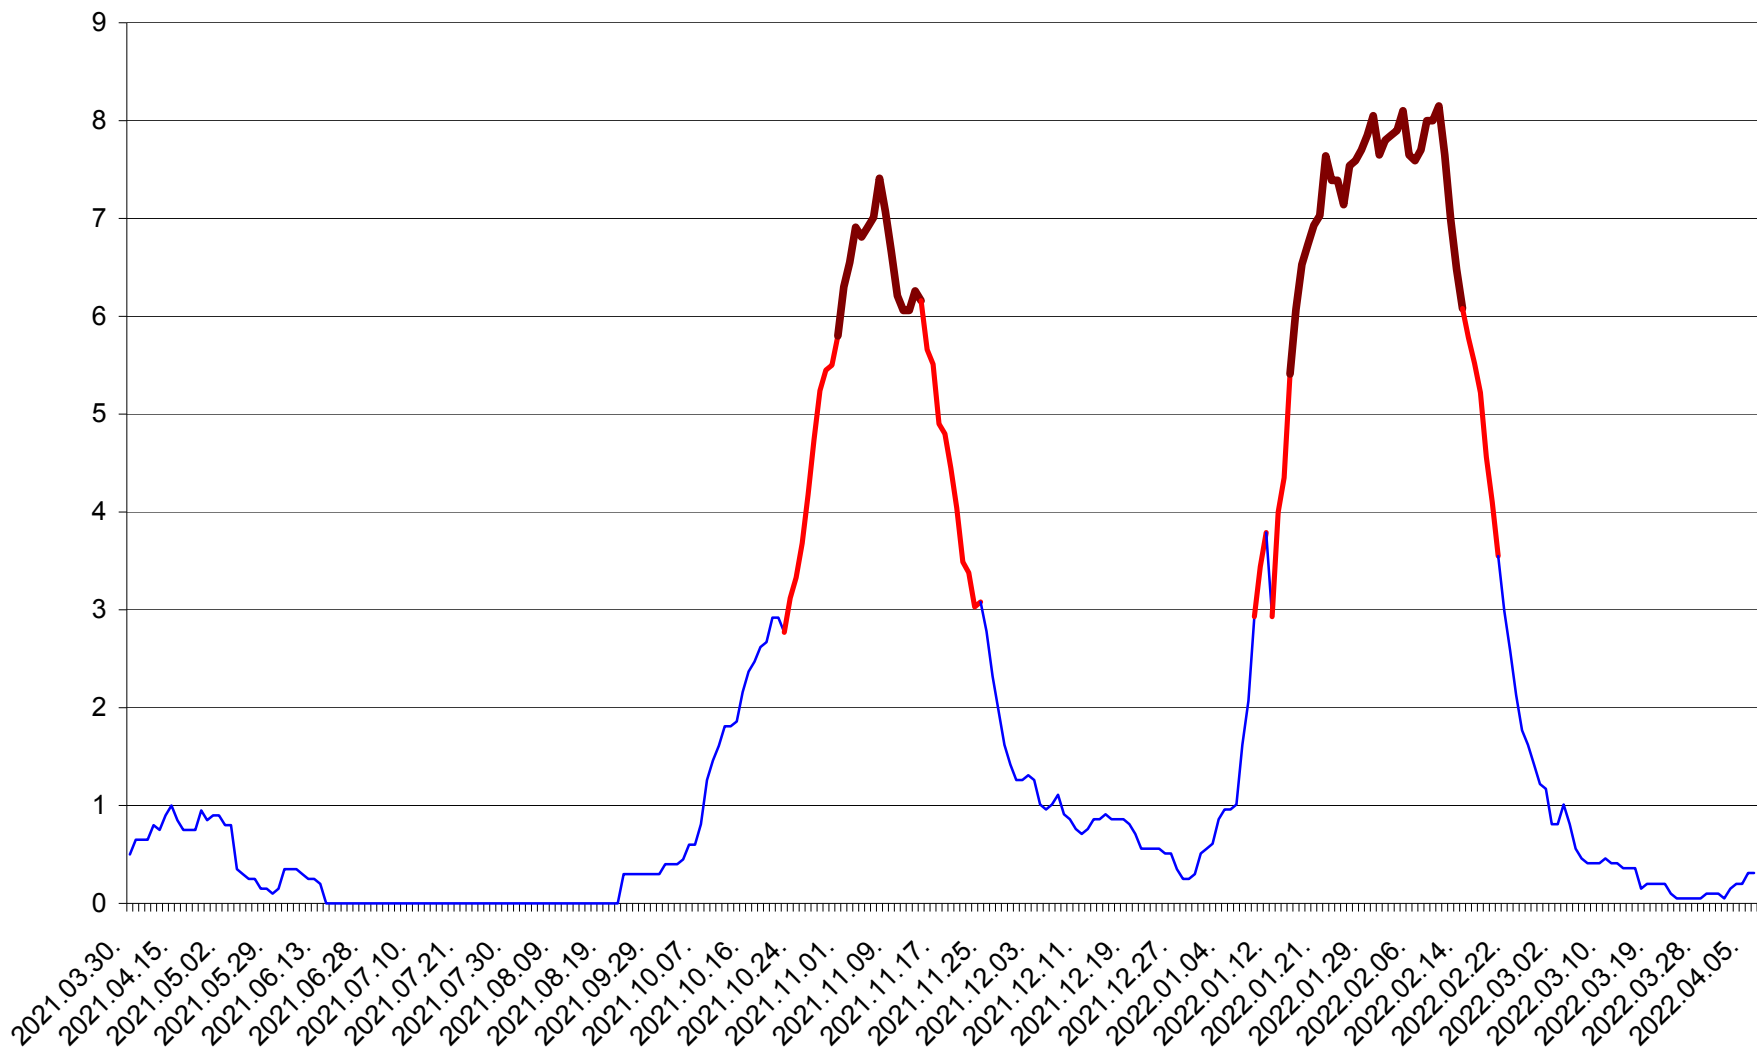

DÂRJIU - Evolutia incidentei cumulate pe 14 zile la ‰ de locuitori
2021.04.01. - 2022.04.06.

DEALU - Evolutia incidentei cumulate pe 14 zile la ‰ de locuitori
2021.04.01. - 2022.04.06.

DITRĂU - Evolutia incidentei cumulate pe 14 zile la ‰ de locuitori
2021.04.01. - 2022.04.06.

FELICENI - Evolutia incidentei cumulate pe 14 zile la ‰ de locuitori
2021.04.01. - 2022.04.06.

FRUMOASA - Evolutia incidentei cumulate pe 14 zile la ‰ de locuitori
2021.04.01. - 2022.04.06.

GĂLĂUȚAȘ - Evoluția incidenței cumulate pe 14 zile la ‰ de locuitori
2021.04.01. - 2022.04.06.

MUNICIPIUL GHEORGHENI - Evolutia incidentei cumulate pe 14 zile la ‰ de locuitori
2021.04.01. - 2022.04.06.

JOSENI - Evolutia incidentei cumulate pe 14 zile la ‰ de locuitori
2021.04.01. - 2022.04.06.

LĂZAREA - Evolutia incidentei cumulate pe 14 zile la % de locuitori
2021.04.01. - 2022.04.06.

LELICENI - Evolutia incidentei cumulate pe 14 zile la ‰ de locuitori
2021.04.01. - 2022.04.06.

LUETA - Evolutia incidentei cumulate pe 14 zile la ‰ de locuitori
2021.04.01. - 2022.04.06.

LUNCA DE JOS - Evolutia incidentei cumulate pe 14 zile la ‰ de locuitori
2021.04.01. - 2022.04.06.