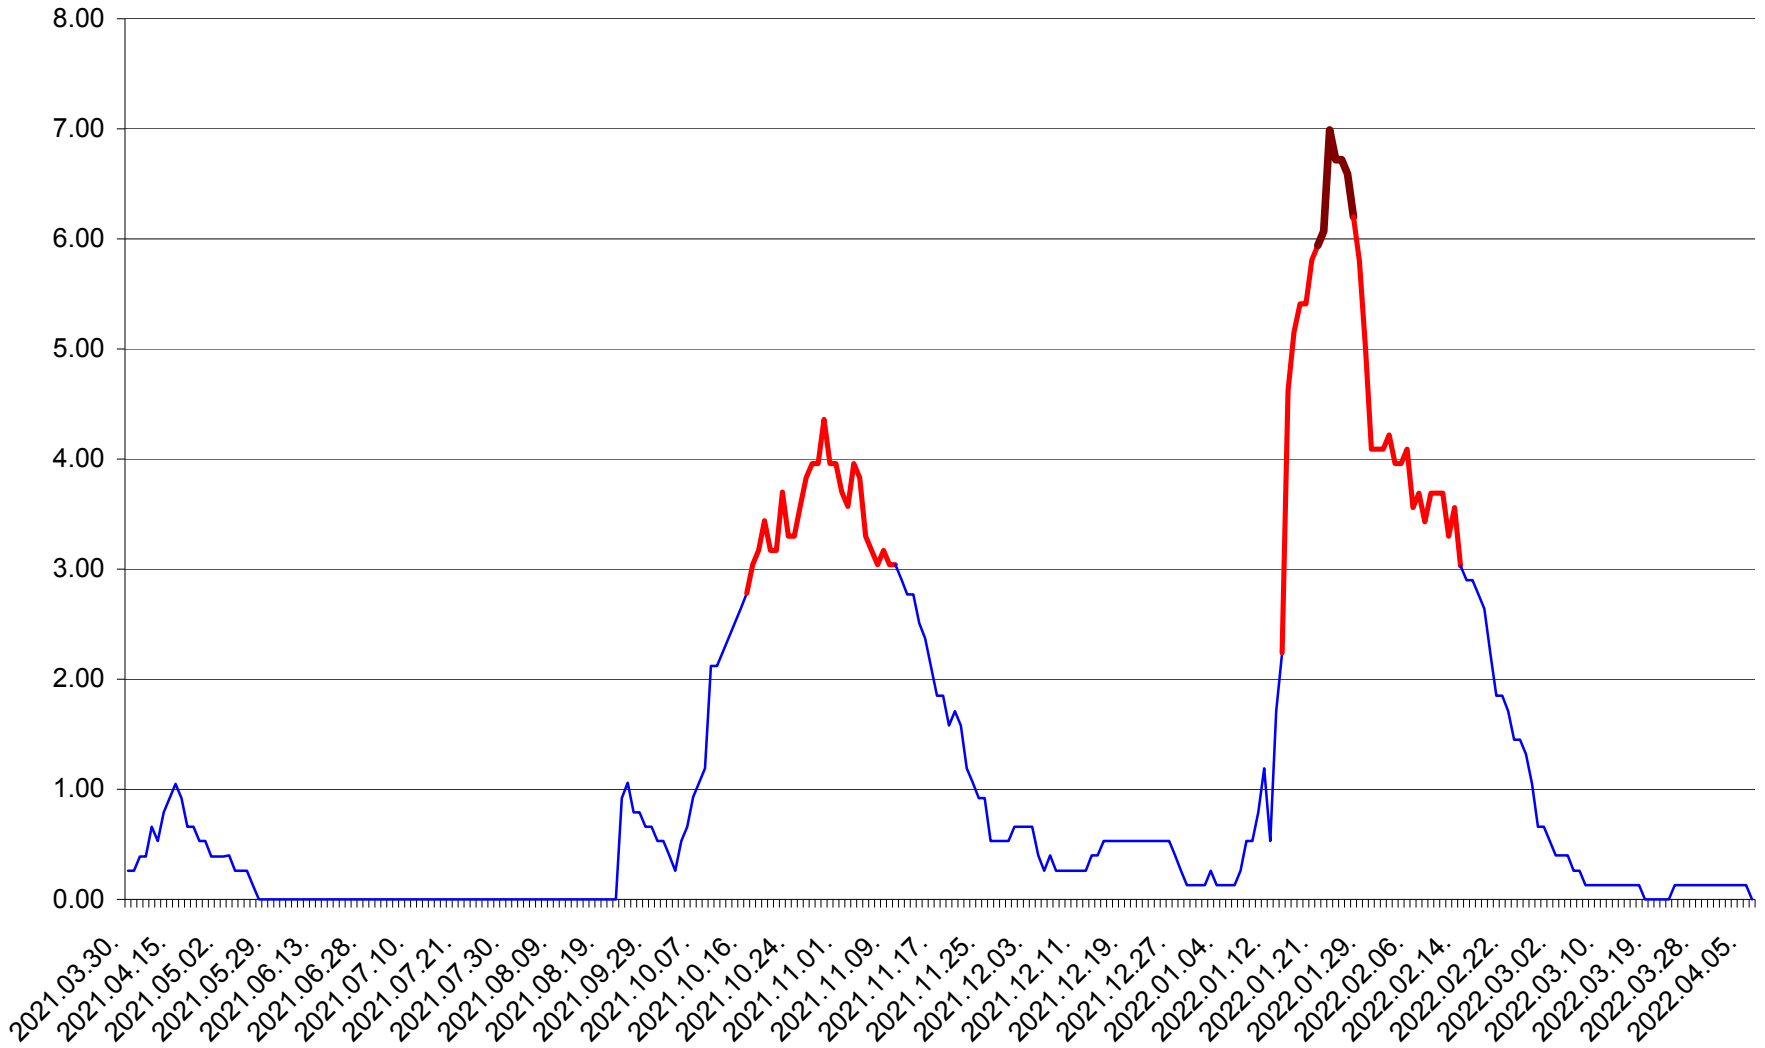

TUȘNAD - Evolutia incidentei cumulate pe 14 zile la ‰ de locuitori
2021.04.01. - 2022.04.06.

ULIEȘ - Evoluția incidentei cumulate pe 14 zile la ‰ de locuitori
2021.04.01. - 2022.04.06.

VĂRȘAG - Evolutia incidentei cumulate pe 14 zile la ‰ de locuitori
2021.04.01. - 2022.04.06.

ORAȘ VLĂHIȚA - Evolutia incidentei cumulate pe 14 zile la ‰ de locuitori
2021.04.01. - 2022.04.06.

VOȘLĂBENI - Evolutia incidentei cumulate pe 14 zile la ‰ de locuitori
2021.04.01. - 2022.04.06.

ZETEA - Evolutia incidentei cumulate pe 14 zile la ‰ de locuitori
2021.04.01. - 2022.04.06.