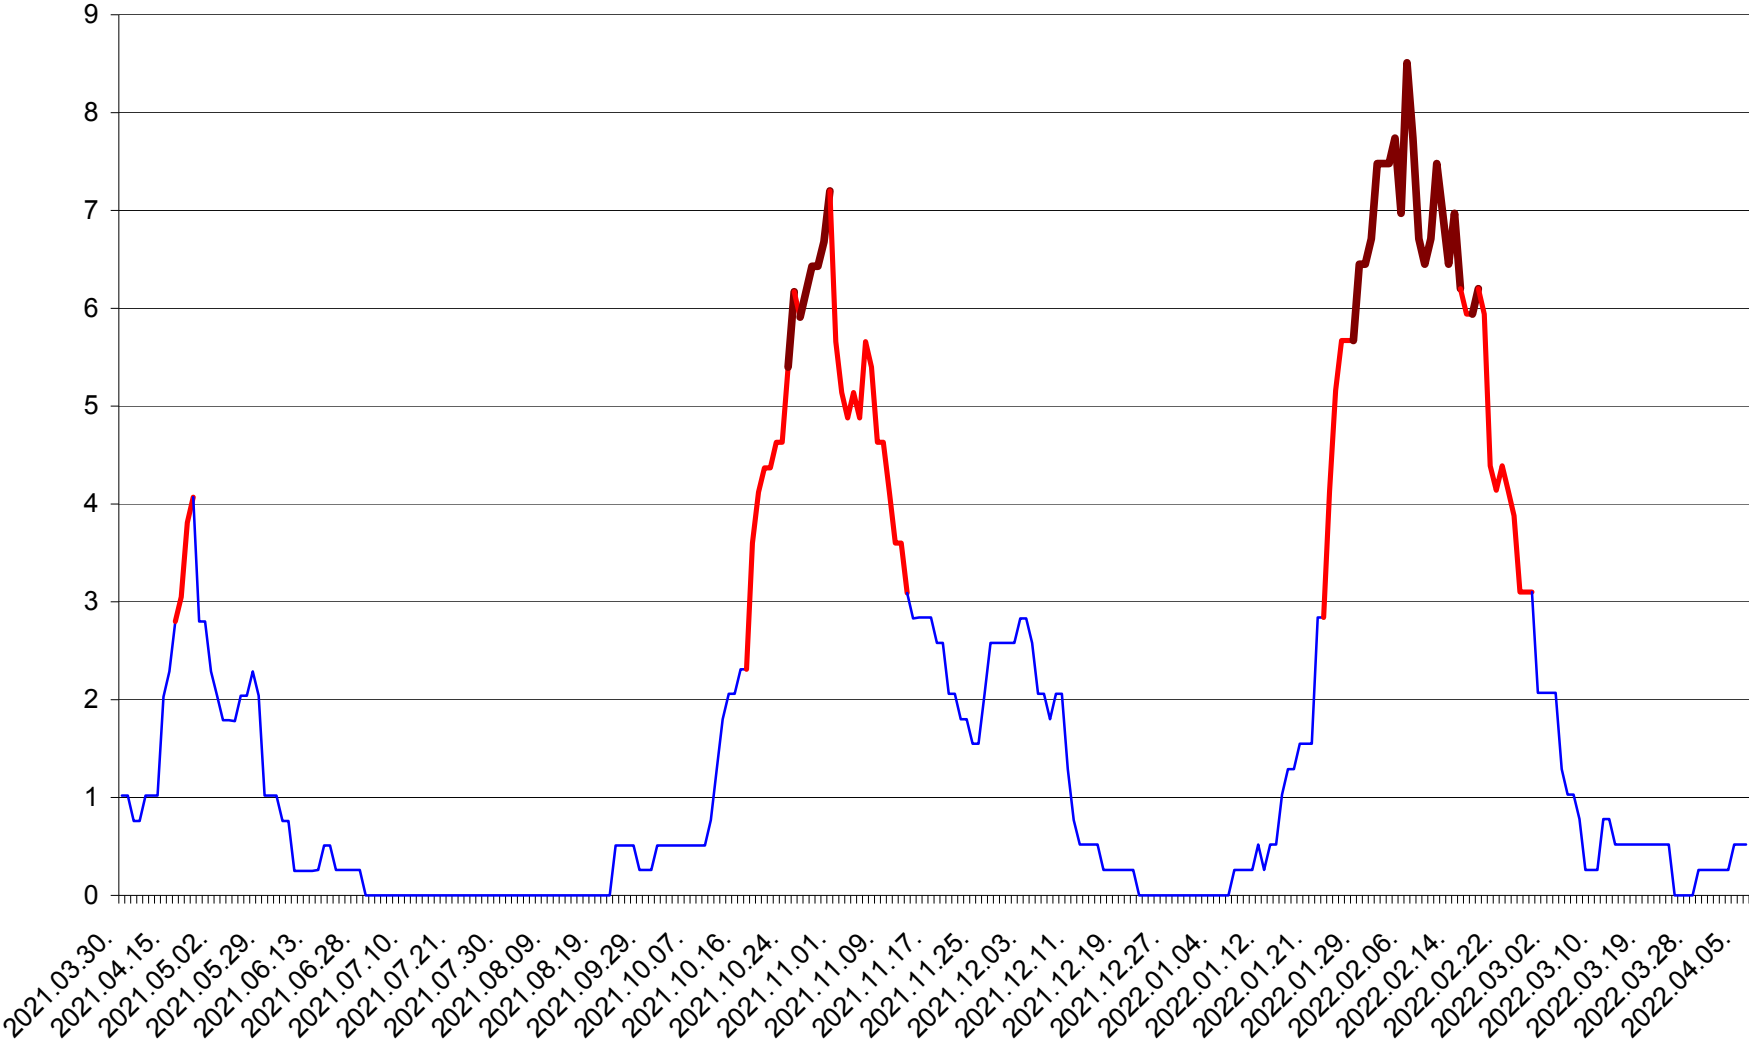

SÂNSIMION - Evolutia incidentei cumulate pe 14 zile la ‰ de locuitori
2021.04.01. - 2022.04.06.

SÂNTIMBRU - Evolutia incidentei cumulate pe 14 zile la ‰ de locuitori
2021.04.01. - 2022.04.06.

SĂRMAȘ - Evolutia incidentei cumulate pe 14 zile la ‰ de locuitori
2021.04.01. - 2022.04.06.

SATU MARE - Evolutia incidentei cumulate pe 14 zile la ‰ de locuitori
2021.04.01. - 2022.04.06.

SECUIENI - Evolutia incidentei cumulate pe 14 zile la ‰ de locuitori
2021.04.01. - 2022.04.06.

SICULENI - Evolutia incidentei cumulate pe 14 zile la ‰ de locuitori
2021.04.01. - 2022.04.06.

ȘIMONEȘTI - Evolutia incidentei cumulate pe 14 zile la ‰ de locuitori
2021.04.01. - 2022.04.06.

SUBCETATE - Evolutia incidentei cumulate pe 14 zile la ‰ de locuitori
2021.04.01. - 2022.04.06.

SUSENI - Evolutia incidentei cumulate pe 14 zile la ‰ de locuitori
2021.04.01. - 2022.04.06.