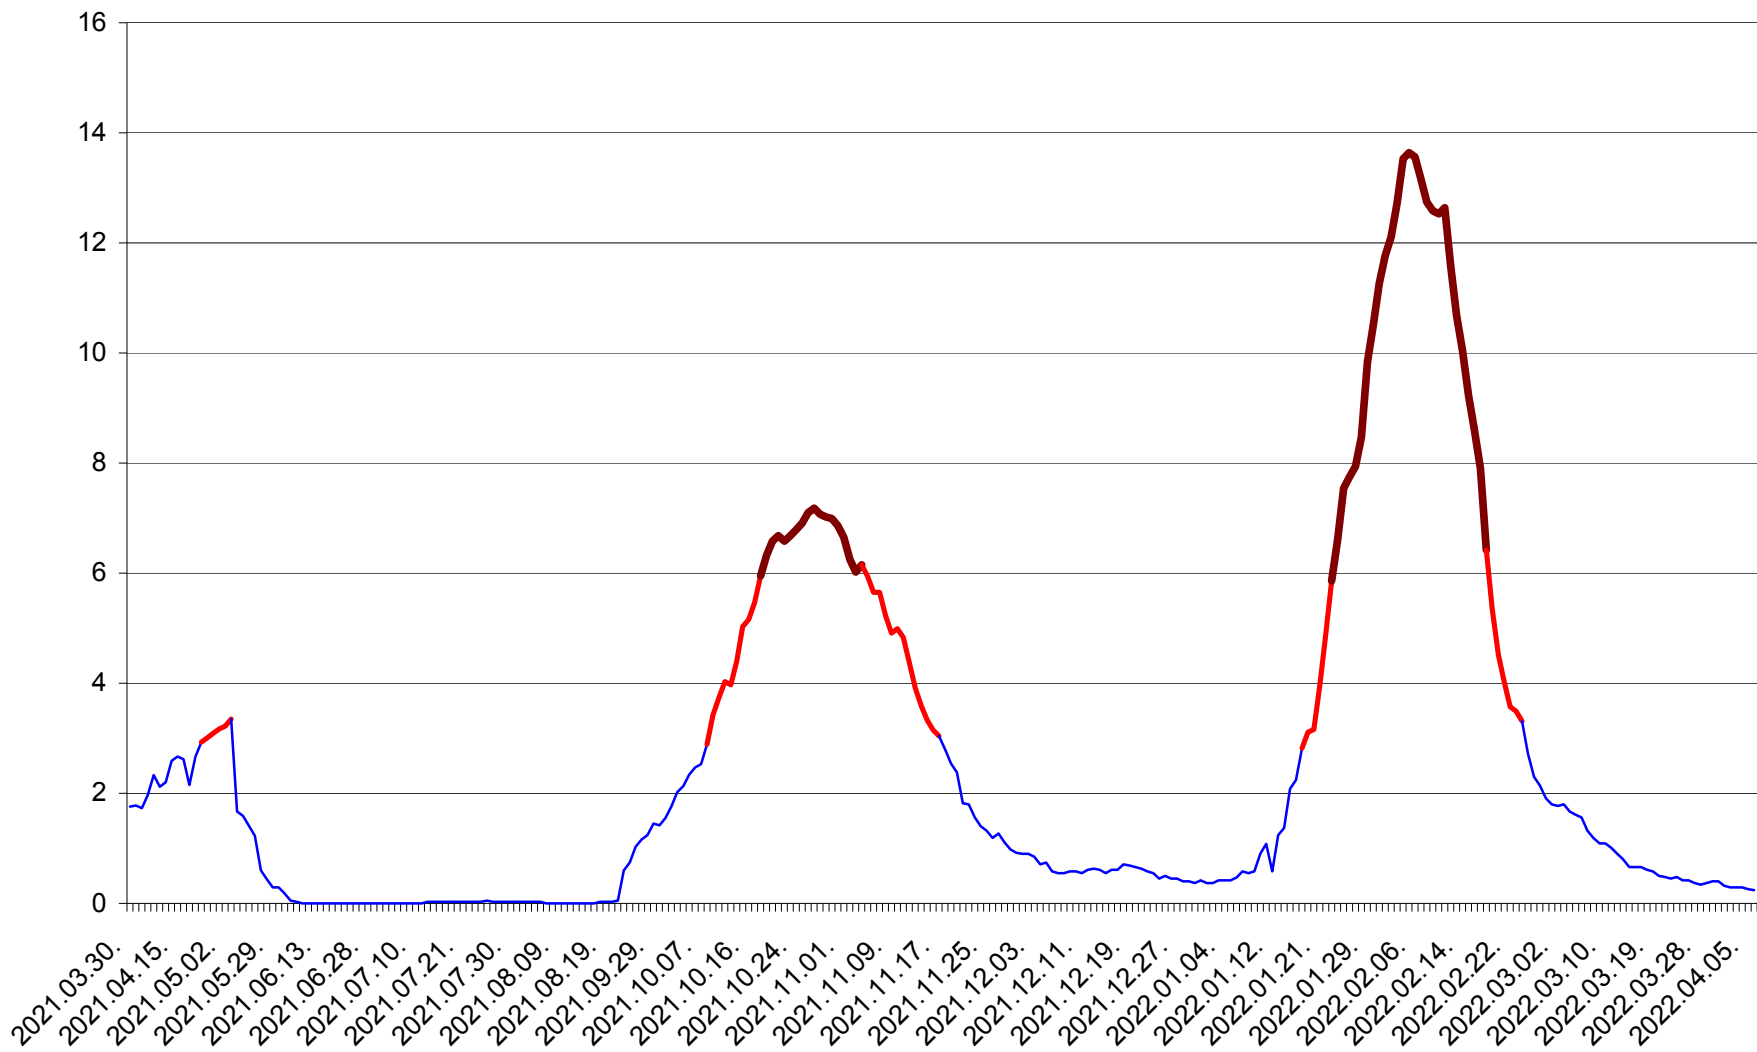

PĂULENI-CIUC - Evolutia incidentei cumulate pe 14 zile la ‰ de locuitori
2021.04.01. - 2022.04.06.