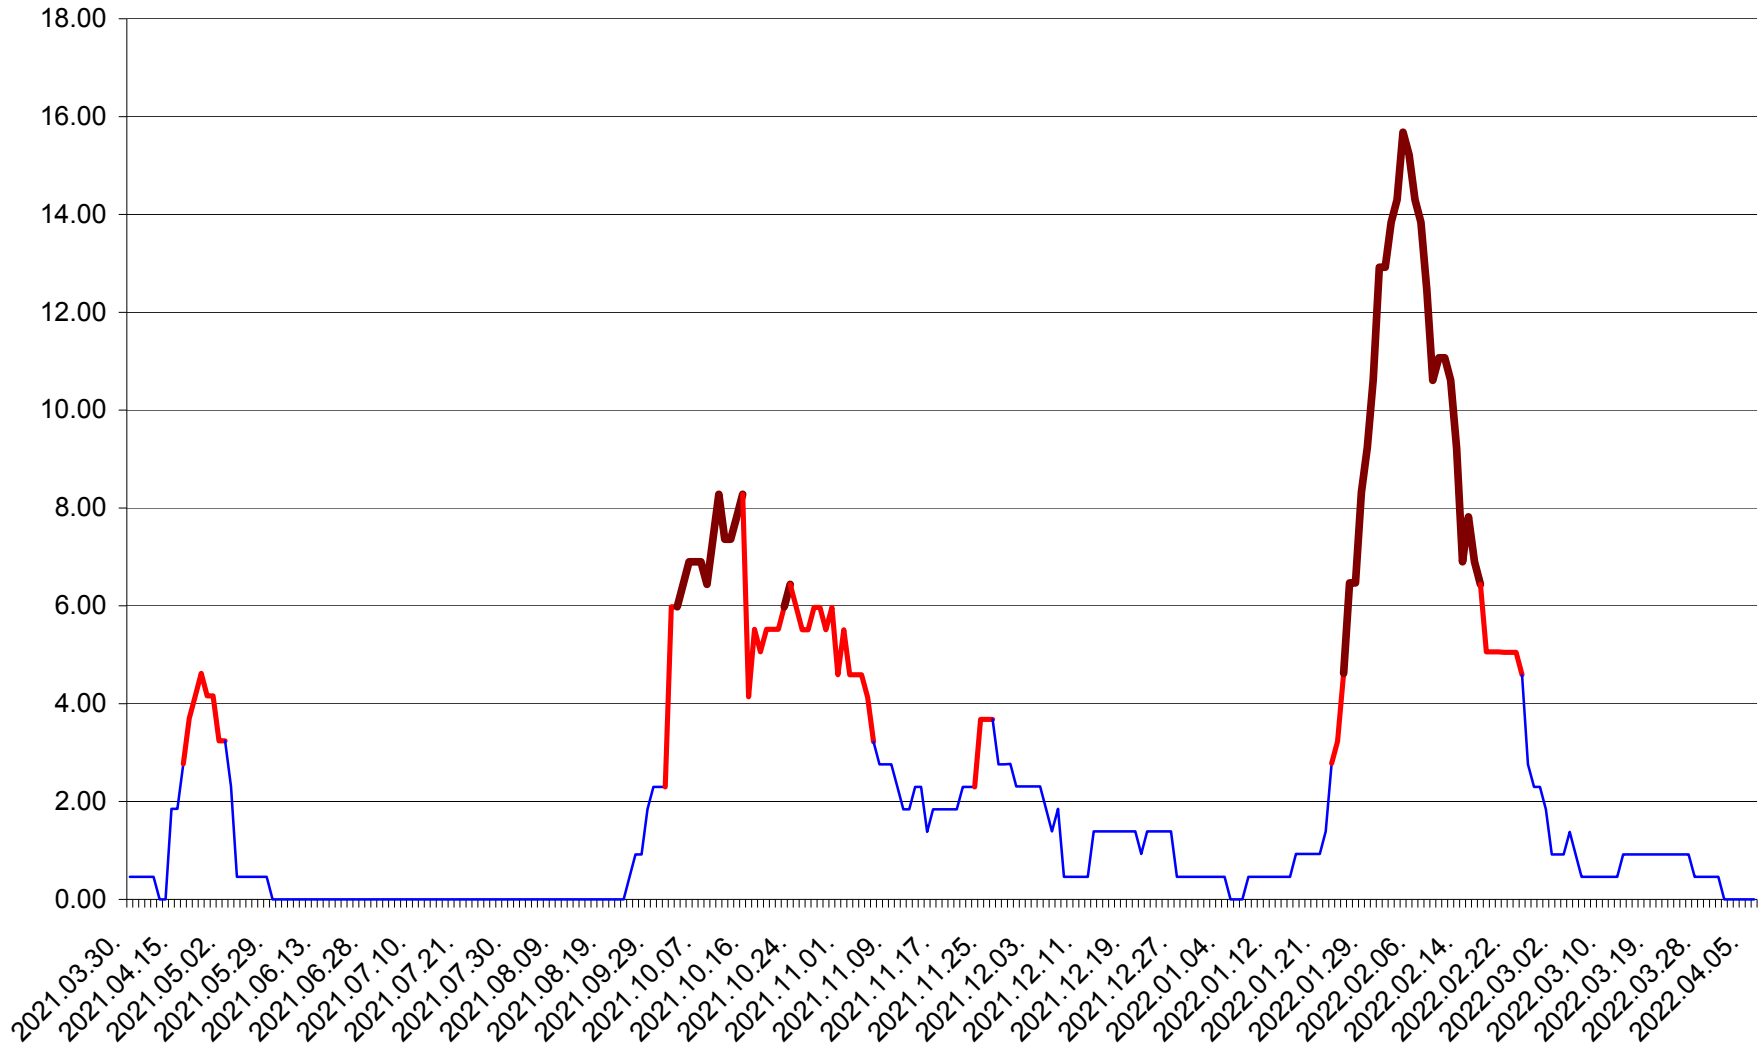

ATID - Evolutia incidentei cumulate pe 14 zile la ‰ de locuitori
2021.04.01. - 2022.04.06.

AVRĂMEȘTI - Evolutia incidentei cumulate pe 14 zile la ‰ de locuitori
2021.04.01. - 2022.04.06.

ORAȘ BĂILE TUȘNAD - Evoluția incidenței cumulate pe 14 zile la ‰ de locuitori
2021.04.01. - 2022.04.06.

ORAȘ BĂLAN - Evolutia incidentei cumulate pe 14 zile la ‰ de locuitori
2021.04.01. - 2022.04.06.

BILBOR - Evolutia incidentei cumulate pe 14 zile la ‰ de locuitori
2021.04.01. - 2022.04.06.

ORAȘ BORSEC - Evolutia incidentei cumulate pe 14 zile la ‰ de locuitori
2021.04.01. - 2022.04.06.

BRĂDEȘTI - Evolutia incidentei cumulate pe 14 zile la ‰ de locuitori
2021.04.01. - 2022.04.06.

CĂPÂLNIȚA - Evoluția incidenței cumulate pe 14 zile la ‰ de locuitori
2021.04.01. - 2022.04.06.

CÂRȚA - Evolutia incidentei cumulate pe 14 zile la ‰ de locuitori
2021.04.01. - 2022.04.06.

CICEU - Evolutia incidentei cumulate pe 14 zile la ‰ de locuitori
2021.04.01. - 2022.04.06.

CIUCSÂNGEORGIU - Evolutia incidentei cumulate pe 14 zile la ‰ de locuitori
2021.04.01. - 2022.04.06.

CIUMANI - Evolutia incidentei cumulate pe 14 zile la ‰ de locuitori
2021.04.01. - 2022.04.06.