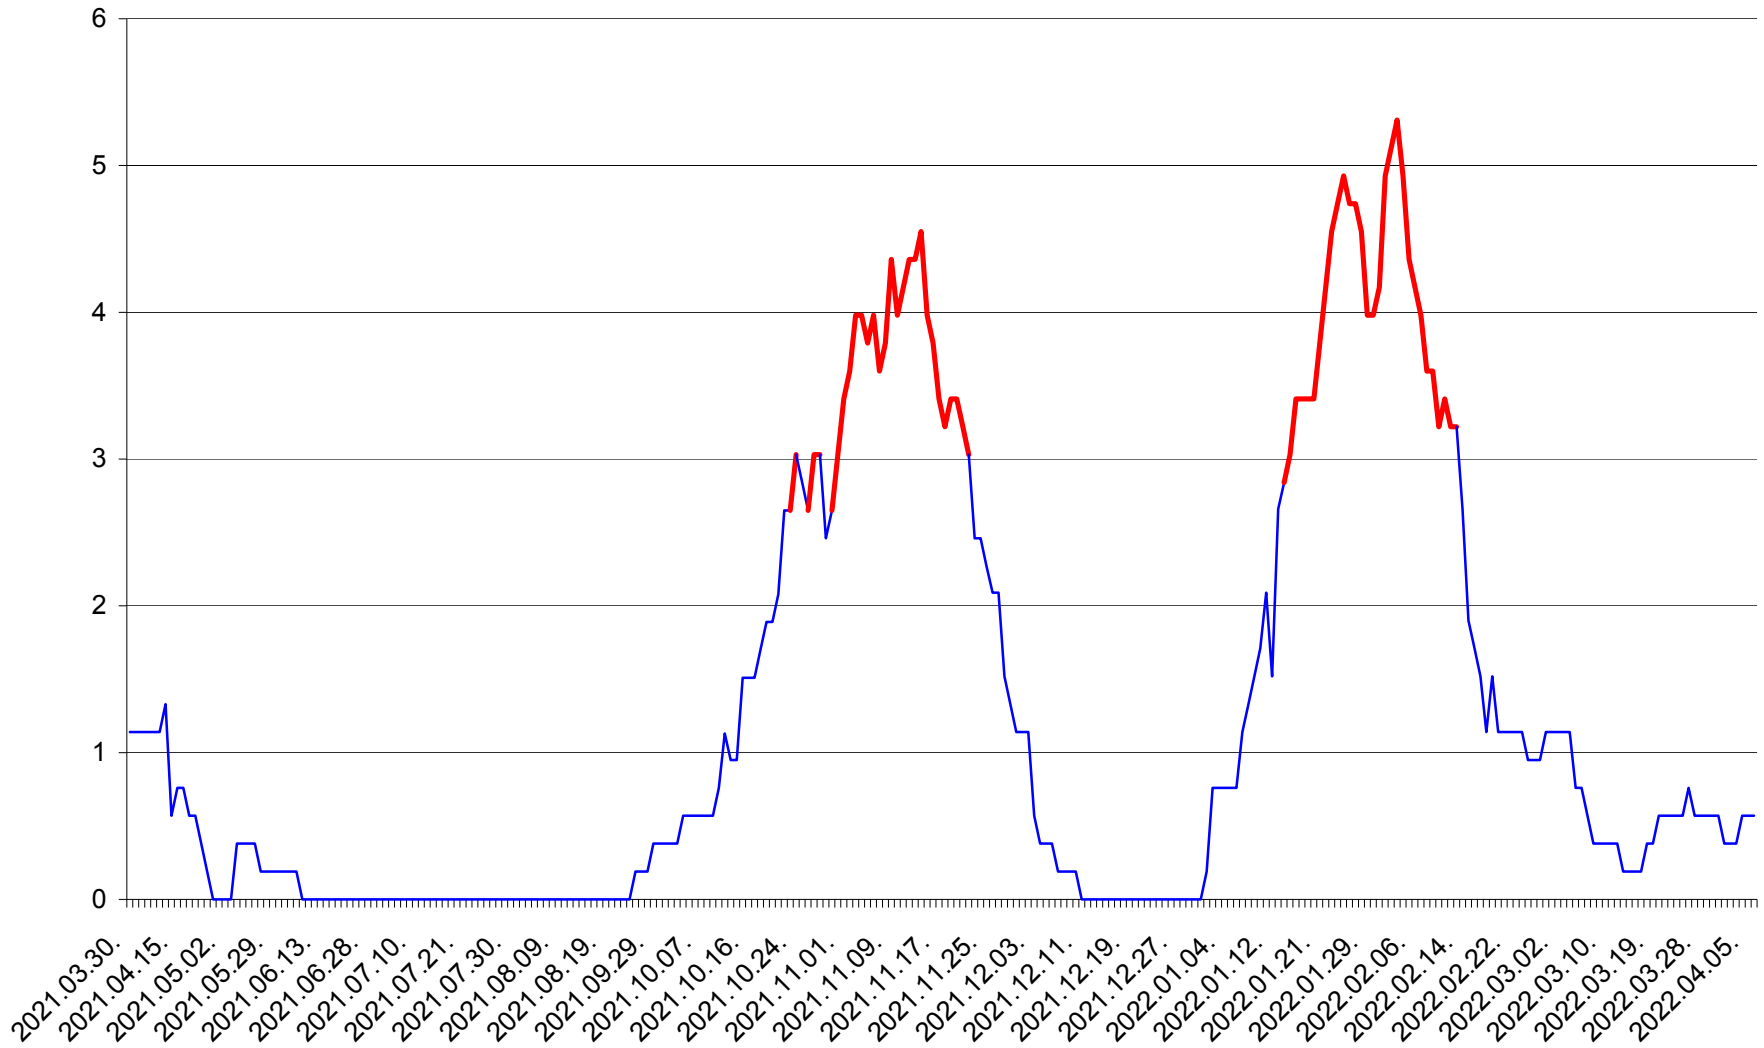

SÂNSIMION - Evolutia incidentei cumulate pe 14 zile la ‰ de locuitori
2021.04.01. - 2022.04.06.

SÂNTIMBRU - Evolutia incidentei cumulate pe 14 zile la ‰ de locuitori
2021.04.01. - 2022.04.06.

SĂRMAȘ - Evolutia incidentei cumulate pe 14 zile la ‰ de locuitori
2021.04.01. - 2022.04.06.

SATU MARE - Evolutia incidentei cumulate pe 14 zile la ‰ de locuitori
2021.04.01. - 2022.04.06.

SECUIENI - Evolutia incidentei cumulate pe 14 zile la ‰ de locuitori
2021.04.01. - 2022.04.06.

SICULENI - Evolutia incidentei cumulate pe 14 zile la ‰ de locuitori
2021.04.01. - 2022.04.06.

ȘIMONEȘTI - Evolutia incidentei cumulate pe 14 zile la ‰ de locuitori
2021.04.01. - 2022.04.06.

SUBCETATE - Evolutia incidentei cumulate pe 14 zile la ‰ de locuitori
2021.04.01. - 2022.04.06.

SUSENI - Evolutia incidentei cumulate pe 14 zile la ‰ de locuitori
2021.04.01. - 2022.04.06.