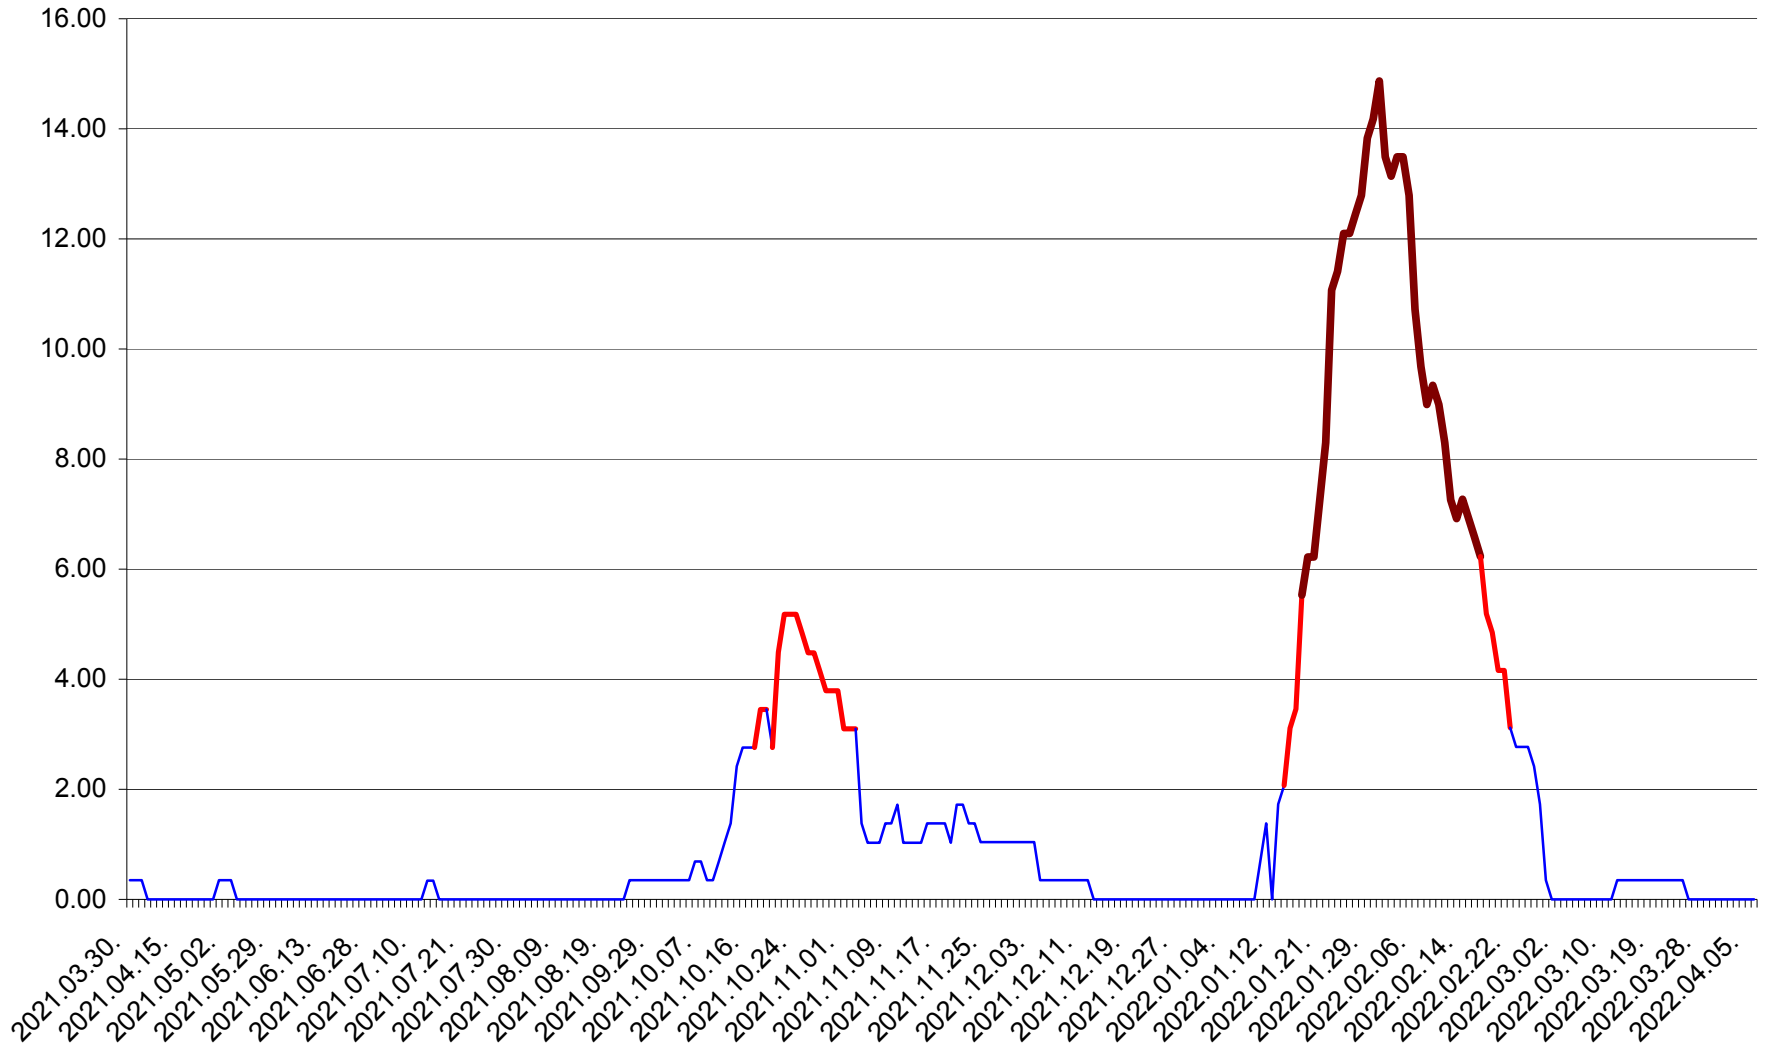

ORAȘ BĂLAN - Evolutia incidentei cumulate pe 14 zile la ‰ de locuitori
2021.04.01. - 2022.04.06.

BILBOR - Evolutia incidentei cumulate pe 14 zile la ‰ de locuitori
2021.04.01. - 2022.04.06.

ORAȘ BORSEC - Evolutia incidentei cumulate pe 14 zile la ‰ de locuitori
2021.04.01. - 2022.04.06.

BRĂDEȘTI - Evolutia incidentei cumulate pe 14 zile la ‰ de locuitori
2021.04.01. - 2022.04.06.

CĂPÂLNIȚA - Evoluția incidenței cumulate pe 14 zile la ‰ de locuitori
2021.04.01. - 2022.04.06.

CÂRȚA - Evolutia incidentei cumulate pe 14 zile la ‰ de locuitori
2021.04.01. - 2022.04.06.

CICEU - Evolutia incidentei cumulate pe 14 zile la ‰ de locuitori
2021.04.01. - 2022.04.06.

CIUCSÂNGEORGIU - Evolutia incidentei cumulate pe 14 zile la ‰ de locuitori
2021.04.01. - 2022.04.06.

CIUMANI - Evolutia incidentei cumulate pe 14 zile la ‰ de locuitori
2021.04.01. - 2022.04.06.

CORBU - Evolutia incidentei cumulate pe 14 zile la ‰ de locuitori
2021.04.01. - 2022.04.06.

CORUND - Evolutia incidentei cumulate pe 14 zile la ‰ de locuitori
2021.04.01. - 2022.04.06.

COZMENI - Evolutia incidentei cumulate pe 14 zile la ‰ de locuitori
2021.04.01. - 2022.04.06.