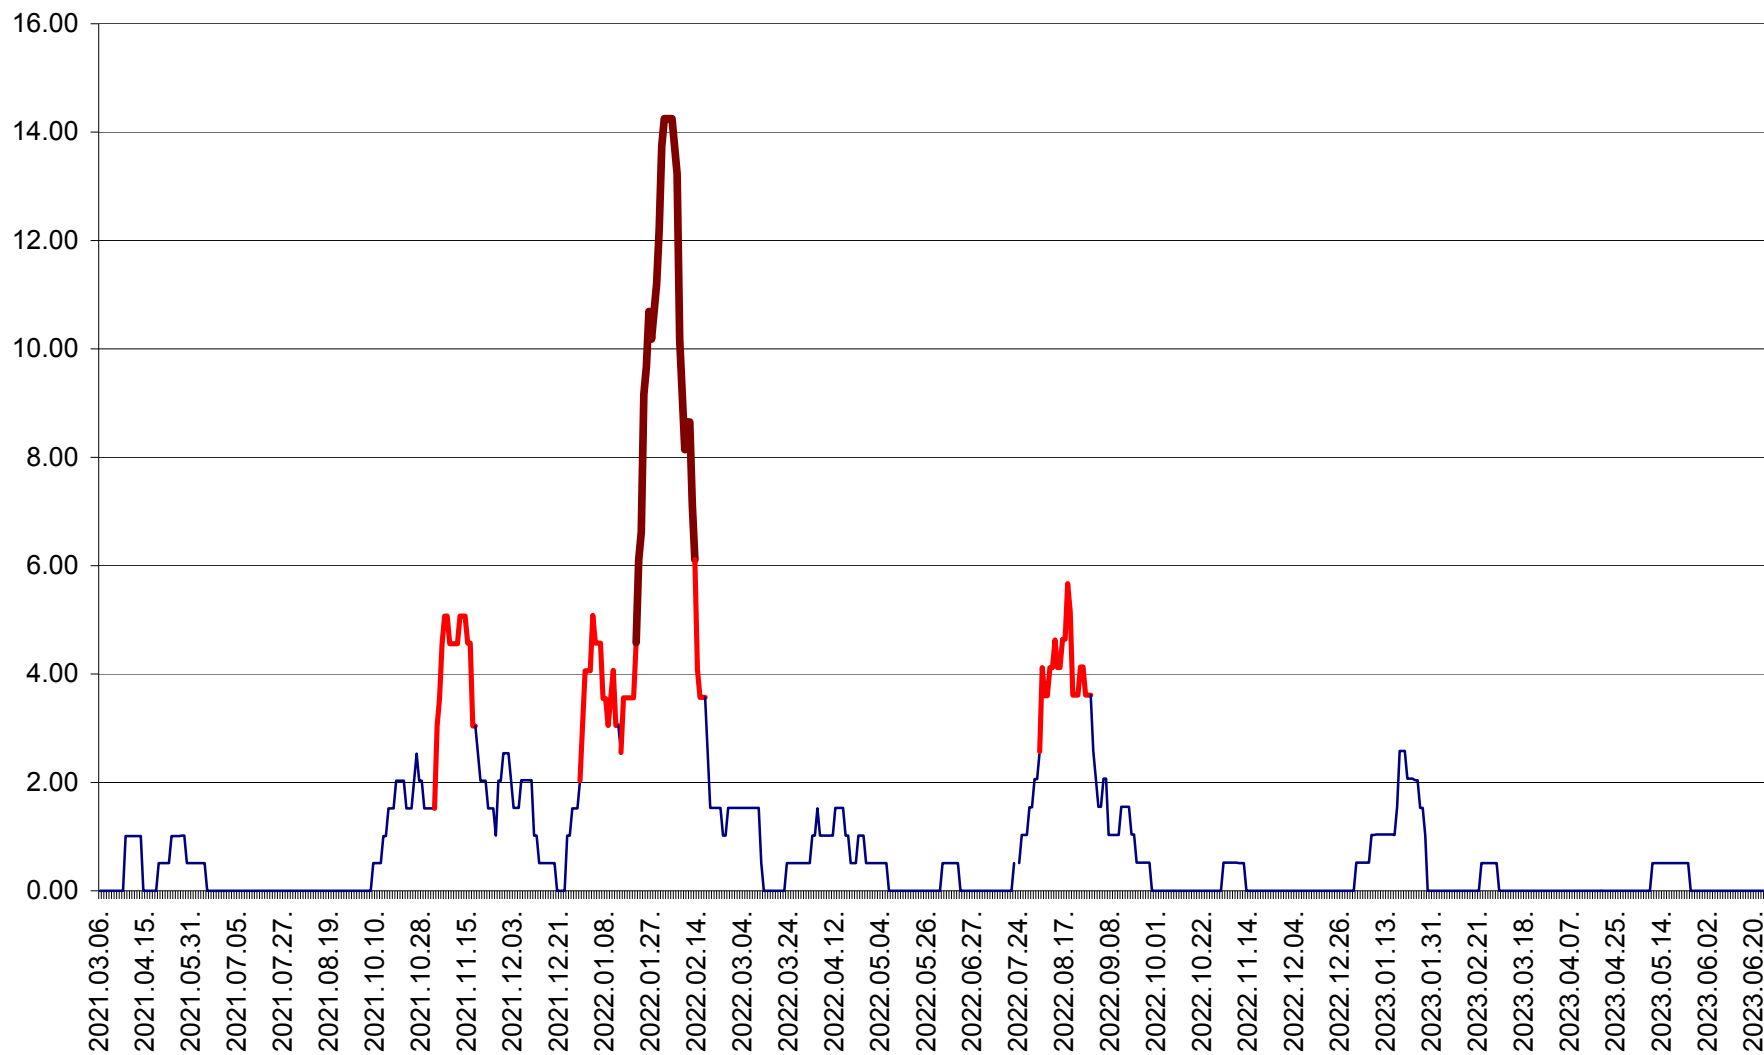

VĂRȘAG - Evolutia incidentei cumulate pe 14 zile la ‰ de locuitori  
2021.03.07. - 2023.06.25.

ORAȘ VLĂHIȚA - Evolutia incidentei cumulate pe 14 zile la ‰ de locuitori  
2021.03.07. - 2023.06.25.

VOȘLĂBENI - Evolutia incidentei cumulate pe 14 zile la ‰ de locuitori  
2021.03.07. - 2023.06.25.

ZETEA - Evolutia incidentei cumulate pe 14 zile la ‰ de locuitori  
2021.03.07. - 2023.06.25.

Total - Evolutia incidentei cumulate pe 14 zile la ‰ de locuitori  
2021.03.07. - 2023.06.25.