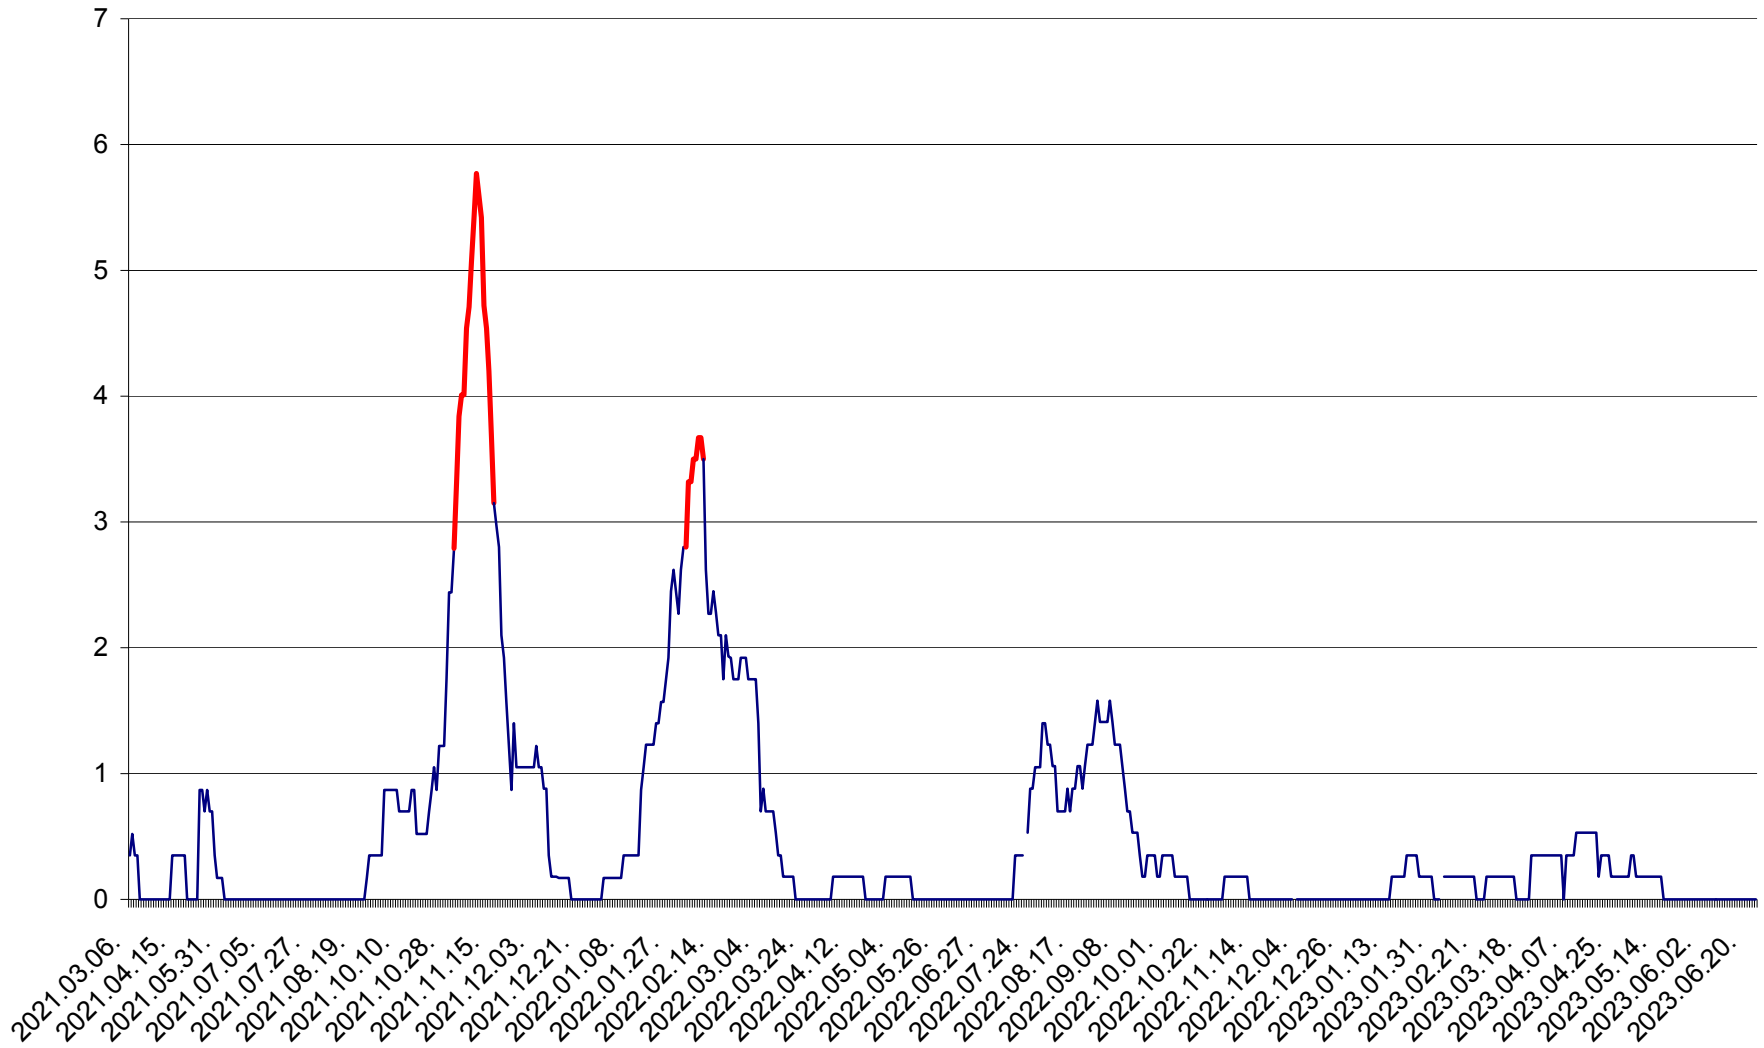

ORAȘ BĂLAN - Evolția incidenței cumulate pe 14 zile la ‰ de locuitori  
2021.03.07. - 2023.06.25.

BILBOR - Evolutia incidentei cumulate pe 14 zile la ‰ de locuitori  
2021.03.07. - 2023.06.25.

ORAȘ BORSEC - Evolutia incidentei cumulate pe 14 zile la ‰ de locuitori  
2021.03.07. - 2023.06.25.

CORBU - Evolutia incidentei cumulate pe 14 zile la ‰ de locuitori  
2021.03.07. - 2023.06.25.

CORUND - Evolutia incidentei cumulate pe 14 zile la ‰ de locuitori  
2021.03.07. - 2023.06.25.

COZMENI - Evolutia incidentei cumulate pe 14 zile la ‰ de locuitori  
2021.03.07. - 2023.06.25.

ORAȘ CRISTURU SECUIESC - Evolutia incidentei cumulate pe 14 zile la ‰ de locuitori  
2021.03.07. - 2023.06.25.

DĂNEȘTI - Evolutia incidentei cumulate pe 14 zile la ‰ de locuitori  
2021.03.07. - 2023.06.25.

DÂRJIU - Evolutia incidentei cumulate pe 14 zile la ‰ de locuitori  
2021.03.07. - 2023.06.25.

DEALU - Evolutia incidentei cumulate pe 14 zile la ‰ de locuitori  
2021.03.07. - 2023.06.25.

DITRĂU - Evolutia incidentei cumulate pe 14 zile la ‰ de locuitori  
2021.03.07. - 2023.06.25.