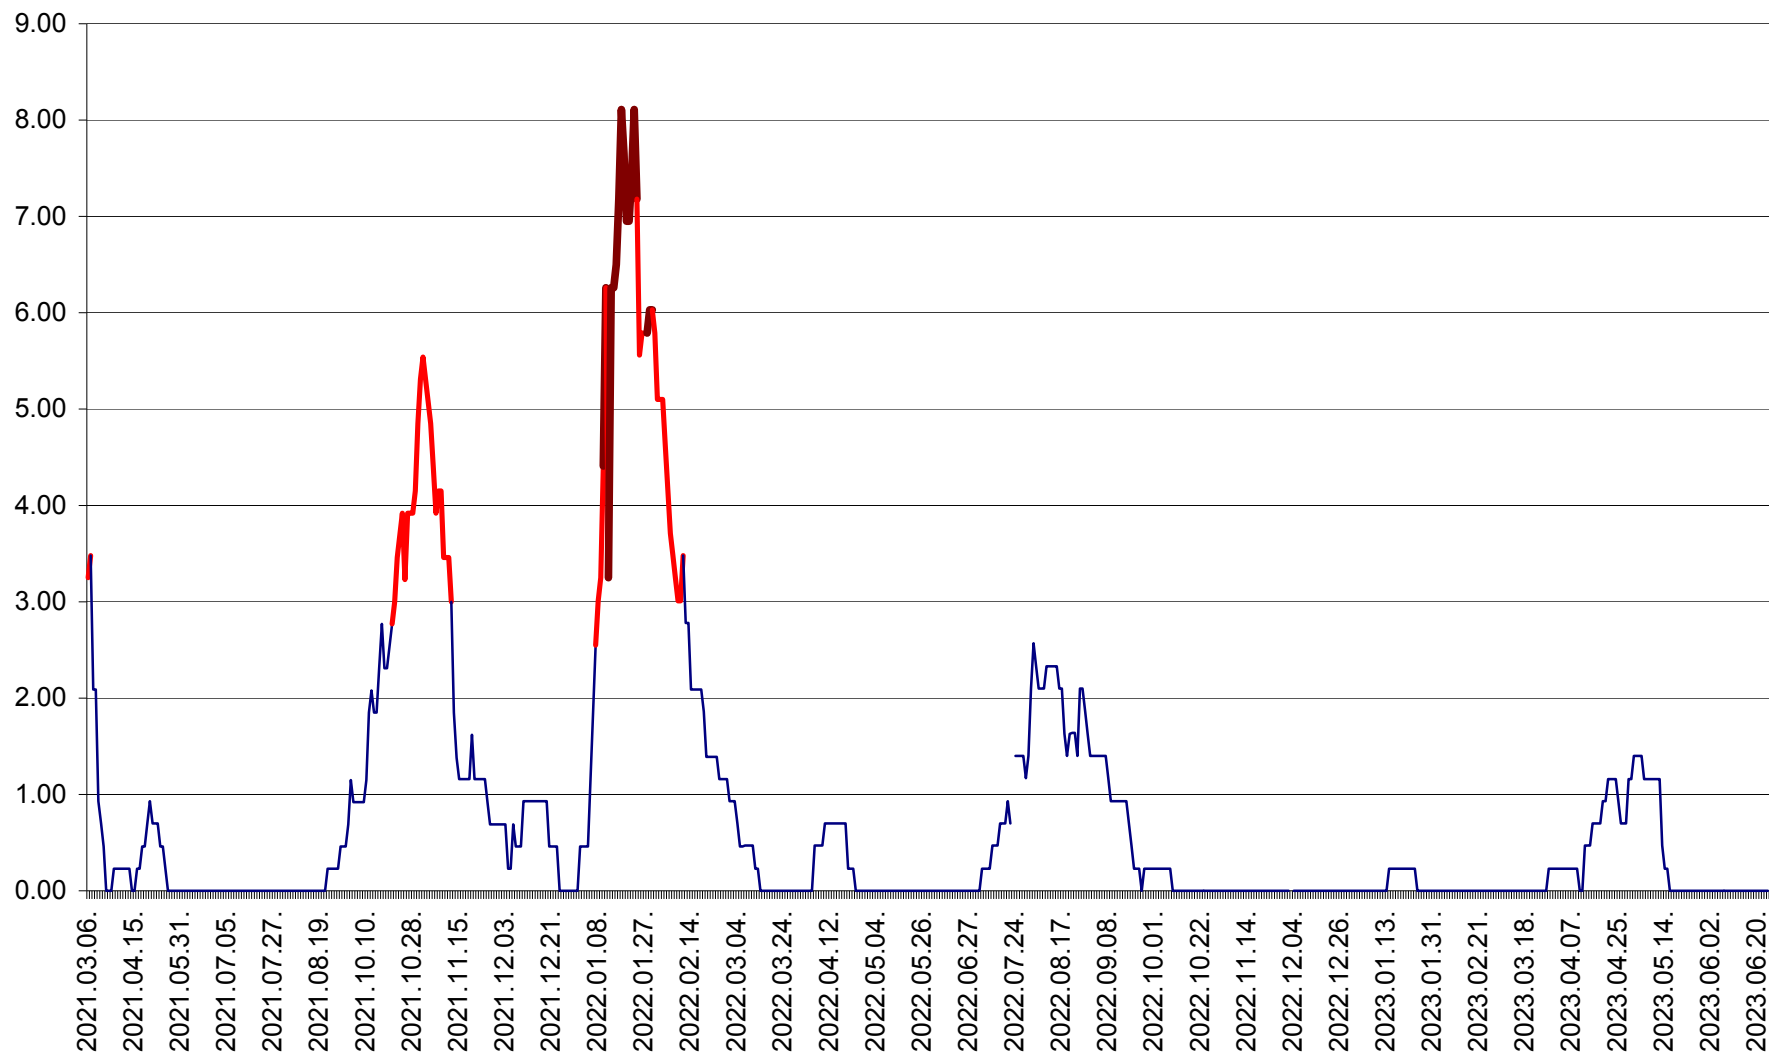

ORAȘ BĂLAN - Evolția incidenței cumulate pe 14 zile la ‰ de locuitori  
2021.03.07. - 2023.06.25.

BILBOR - Evolutia incidentei cumulate pe 14 zile la ‰ de locuitori  
2021.03.07. - 2023.06.25.

ORAȘ BORSEC - Evolutia incidentei cumulate pe 14 zile la ‰ de locuitori  
2021.03.07. - 2023.06.25.

BRĂDEȘTI - Evoluția incidenței cumulate pe 14 zile la ‰ de locuitori  
2021.03.07. - 2023.06.25.

CĂPÂLNIȚA - Evoluția incidenței cumulate pe 14 zile la ‰ de locuitori  
2021.03.07. - 2023.06.25.

CÂRȚA - Evolutia incidentei cumulate pe 14 zile la ‰ de locuitori  
2021.03.07. - 2023.06.25.

CICEU - Evolutia incidentei cumulate pe 14 zile la ‰ de locuitori  
2021.03.07. - 2023.06.25.

CIUCSÂNGEORGIU - Evolutia incidentei cumulate pe 14 zile la ‰ de locuitori  
2021.03.07. - 2023.06.25.

CIUMANI - Evolutia incidentei cumulate pe 14 zile la ‰ de locuitori  
2021.03.07. - 2023.06.25.

CORBU - Evolutia incidentei cumulate pe 14 zile la ‰ de locuitori  
2021.03.07. - 2023.06.25.

CORUND - Evolutia incidentei cumulate pe 14 zile la ‰ de locuitori  
2021.03.07. - 2023.06.25.

COZMENI - Evolutia incidentei cumulate pe 14 zile la ‰ de locuitori  
2021.03.07. - 2023.06.25.