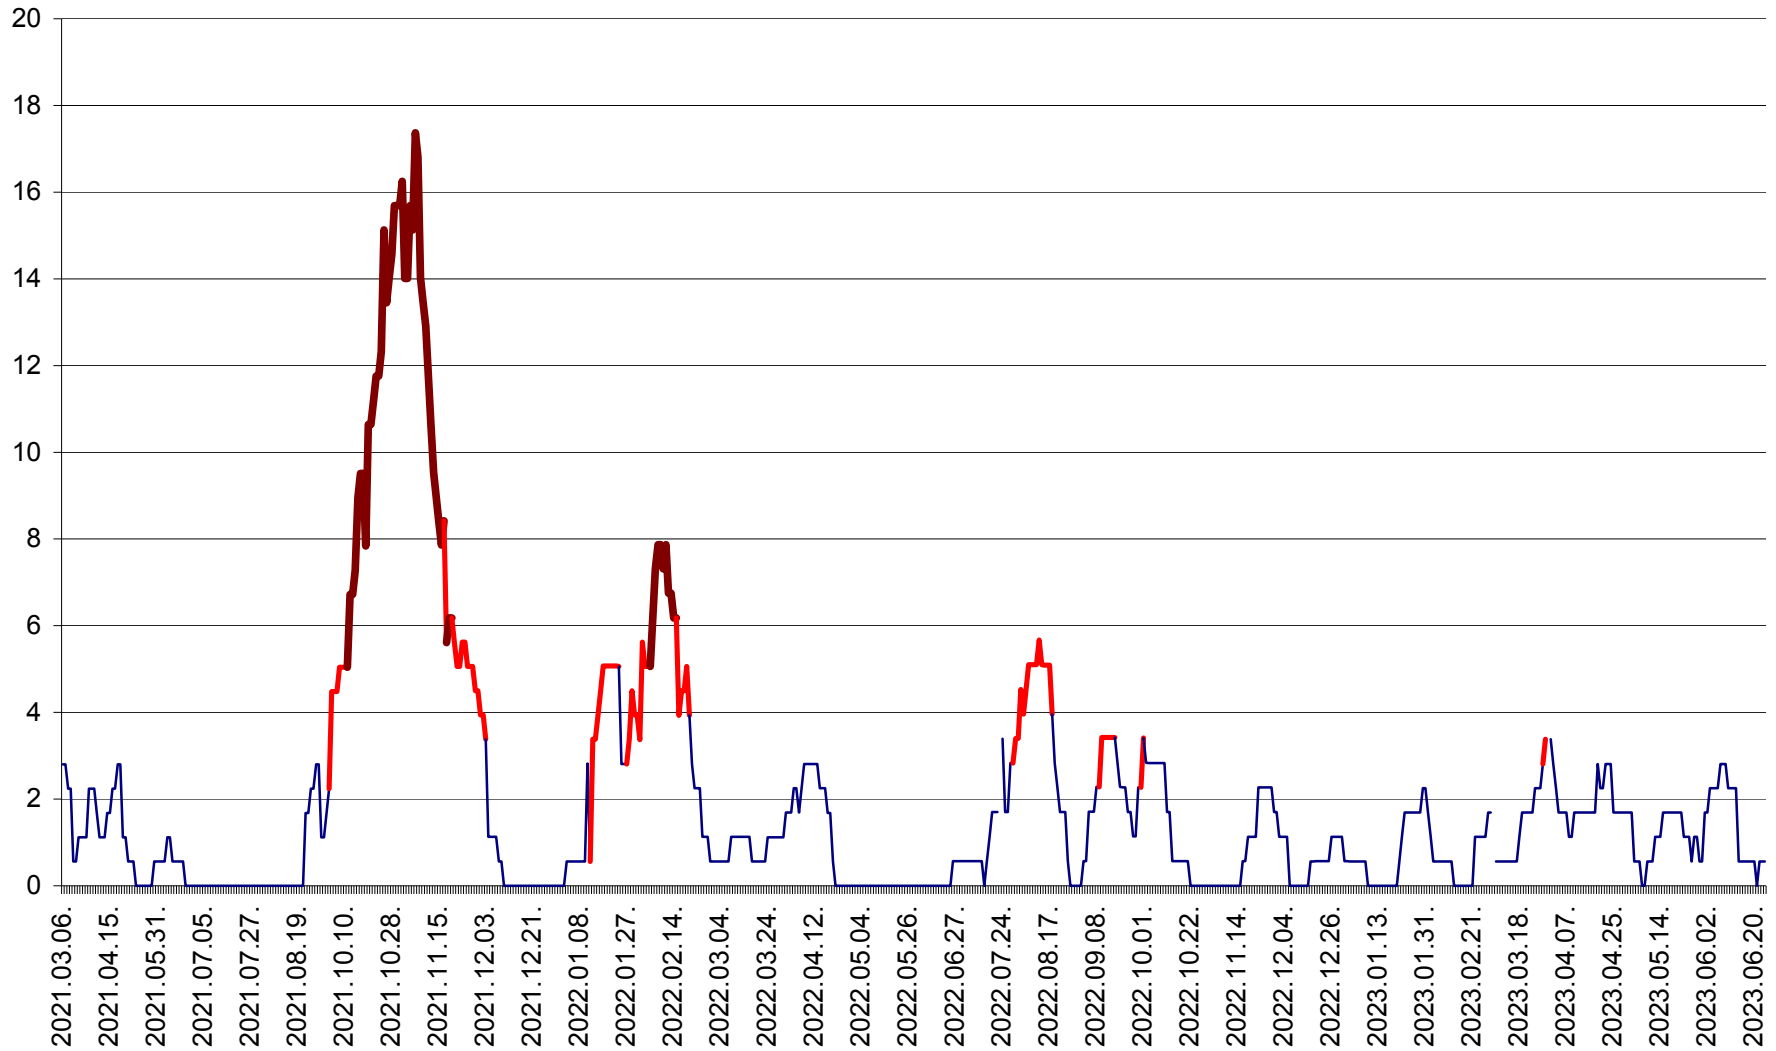

SICULENI - Evolutia incidentei cumulate pe 14 zile la % de locuitori  
2021.03.07. - 2023.06.25.

ȘIMONEȘTI - Evolutia incidentei cumulate pe 14 zile la ‰ de locuitori  
2021.03.07. - 2023.06.25.

SUBCETATE - Evolutia incidentei cumulate pe 14 zile la ‰ de locuitori  
2021.03.07. - 2023.06.25.