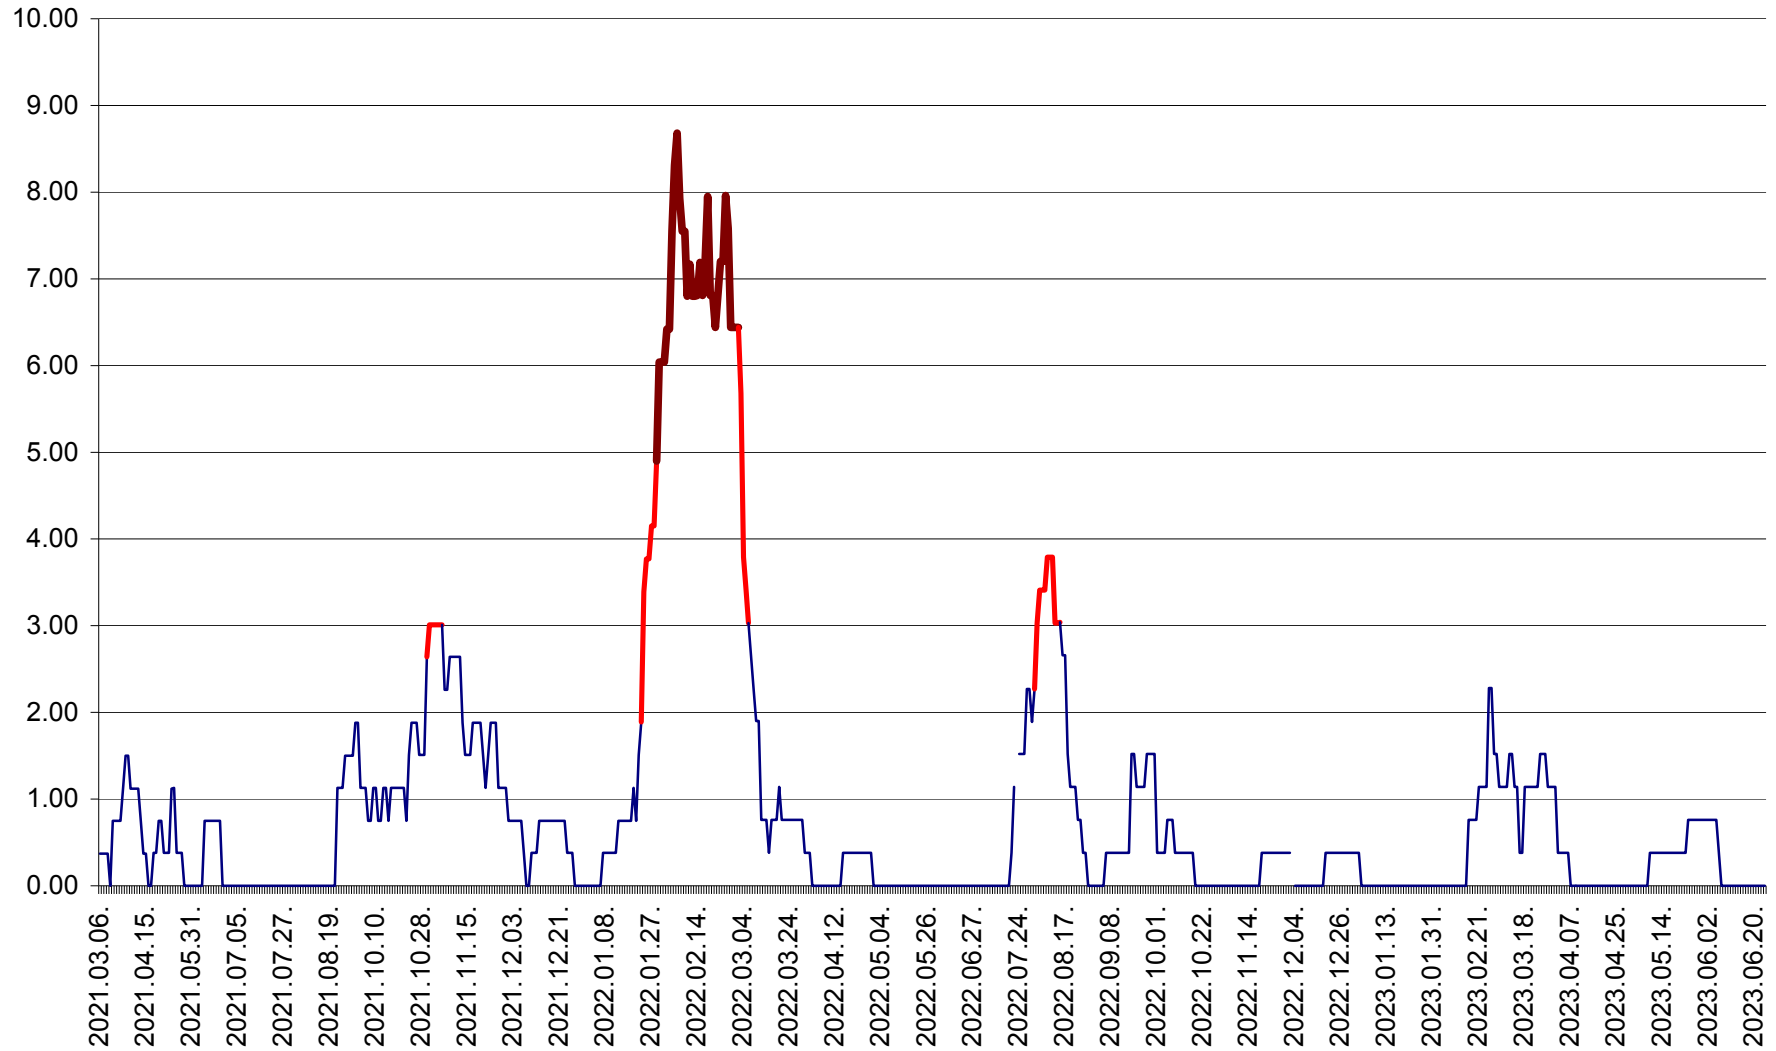

ATID - Evolutia incidentei cumulate pe 14 zile la ‰ de locuitori  
2021.03.07. - 2023.06.25.

AVRĂMEȘTI - Evolutia incidentei cumulate pe 14 zile la ‰ de locuitori  
2021.03.07. - 2023.06.25.

ORAȘ BĂILE TUȘNAD - Evoluția incidenței cumulate pe 14 zile la ‰ de locuitori  
2021.03.07. - 2023.06.25.

ORAȘ BĂLAN - Evolția incidenței cumulate pe 14 zile la ‰ de locuitori  
2021.03.07. - 2023.06.25.

BILBOR - Evolutia incidentei cumulate pe 14 zile la ‰ de locuitori  
2021.03.07. - 2023.06.25.

ORAȘ BORSEC - Evolutia incidentei cumulate pe 14 zile la ‰ de locuitori  
2021.03.07. - 2023.06.25.

BRĂDEȘTI - Evoluția incidenței cumulate pe 14 zile la ‰ de locuitori  
2021.03.07. - 2023.06.25.

CĂPÂLNIȚA - Evoluția incidenței cumulate pe 14 zile la ‰ de locuitori  
2021.03.07. - 2023.06.25.

CÂRȚA - Evolutia incidentei cumulate pe 14 zile la ‰ de locuitori  
2021.03.07. - 2023.06.25.