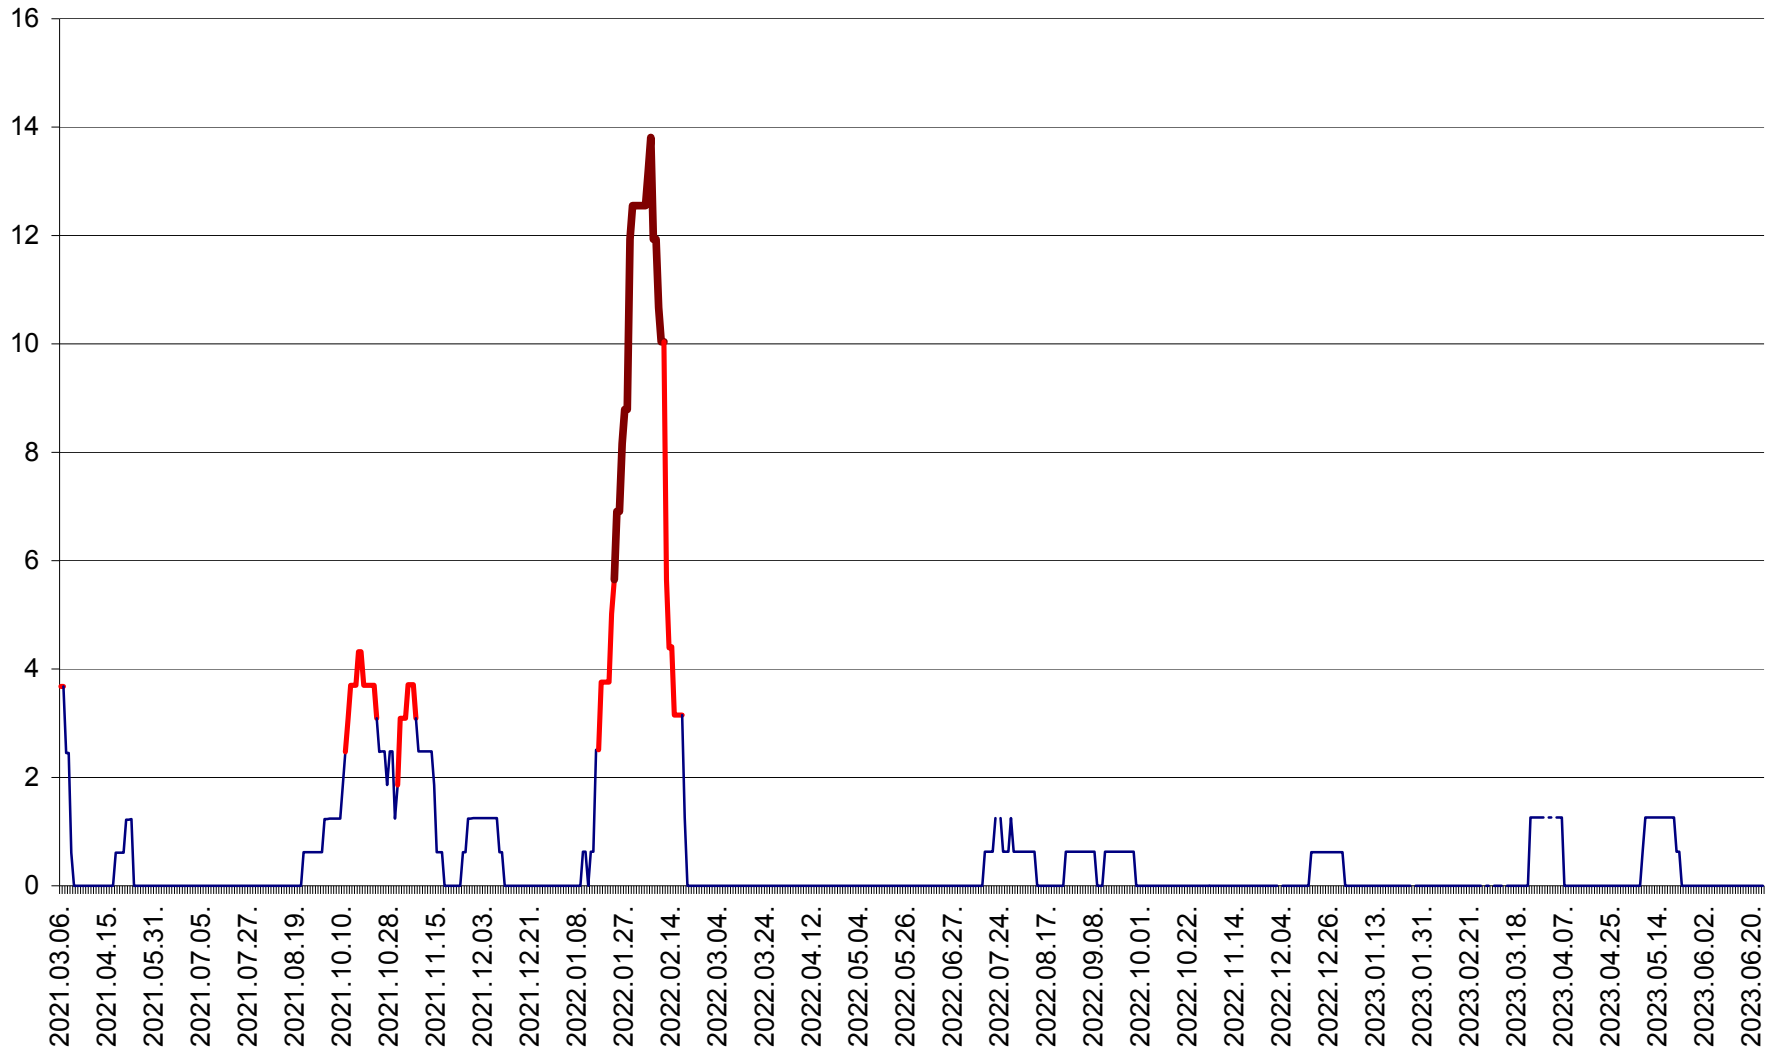

PLĂIEȘII DE JOS - Evoluția incidenței cumulate pe 14 zile la ‰ de locuitori  
2021.03.07. - 2023.06.25.

PORUMBENI - Evolutia incidentei cumulate pe 14 zile la ‰ de locuitori  
2021.03.07. - 2023.06.25.

PRAID - Evolutia incidentei cumulate pe 14 zile la ‰ de locuitori  
2021.03.07. - 2023.06.25.

RACU - Evolutia incidentei cumulate pe 14 zile la ‰ de locuitori  
2021.03.07. - 2023.06.25.

REMETEA - Evolutia incidentei cumulate pe 14 zile la ‰ de locuitori  
2021.03.07. - 2023.06.25.