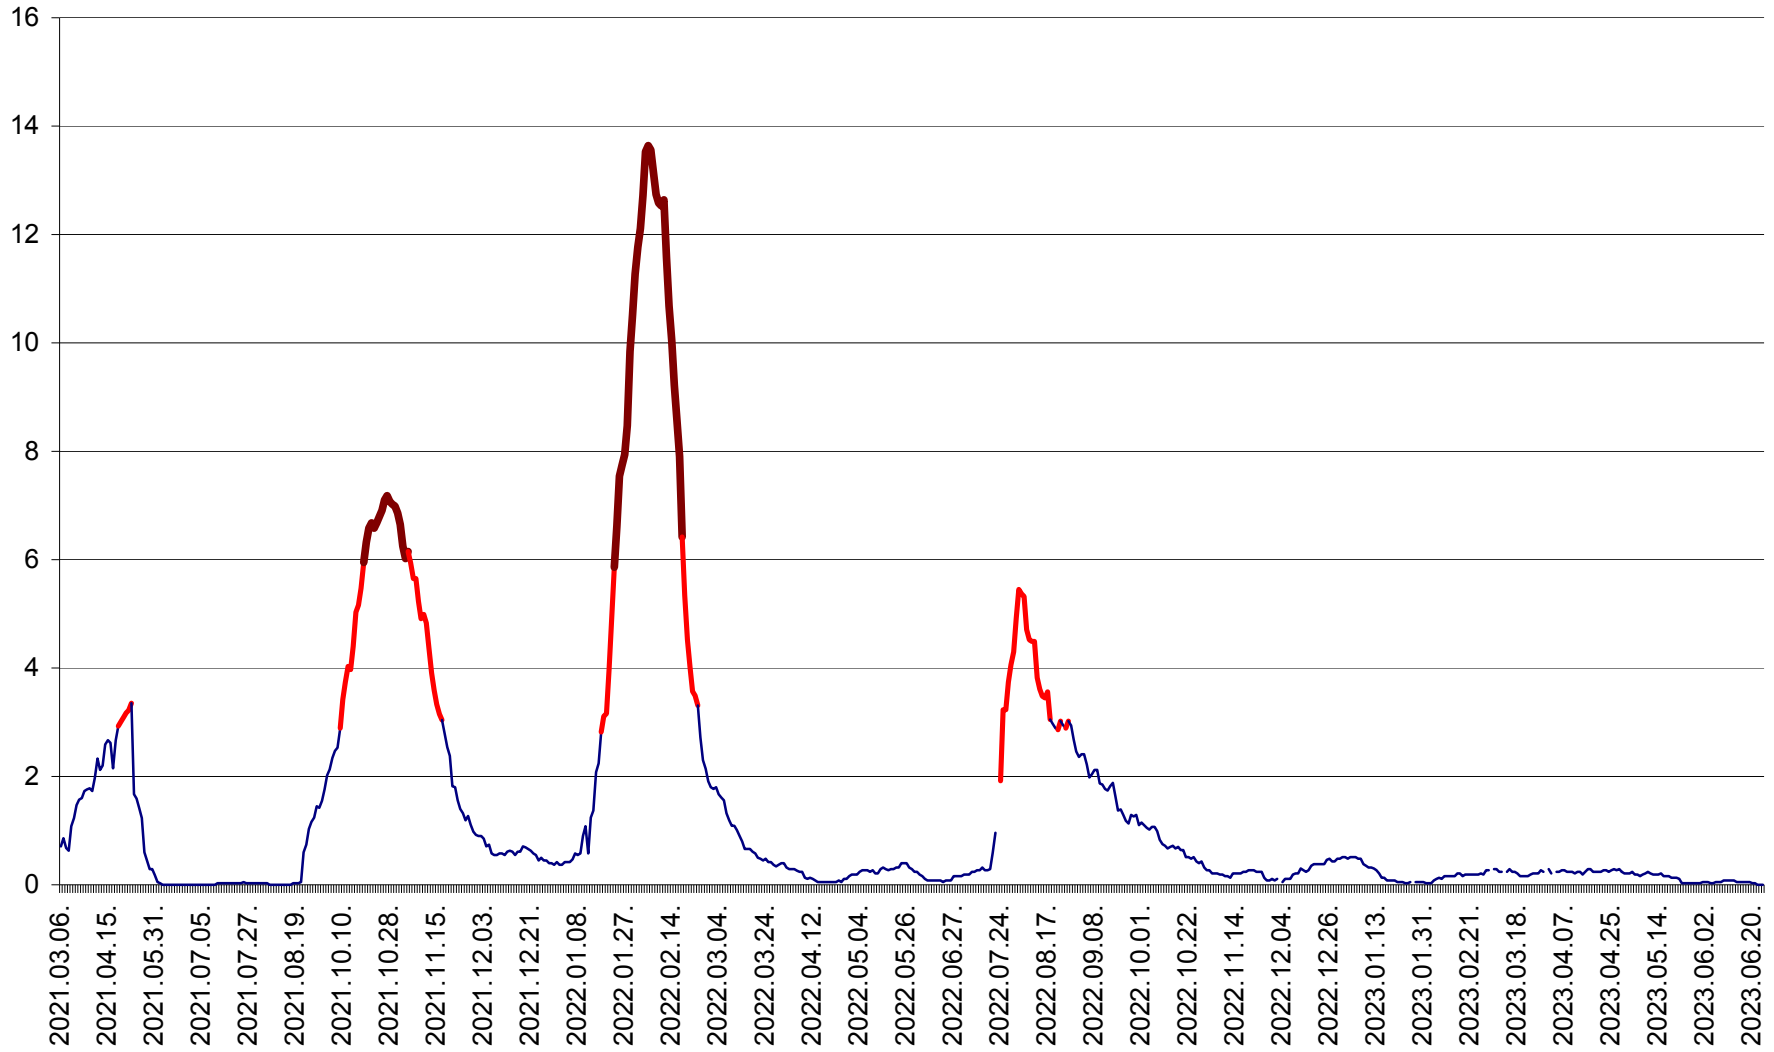

PĂULENI-CIUC - Evolutia incidentei cumulate pe 14 zile la % de locuitori
2021.03.07. - 2023.06.25.

MUNICIPIUL ODORHEIU SECUIESC - Evolutia incidentei cumulate pe 14 zile la ‰ de locuitori
2021.03.07. - 2023.06.25.