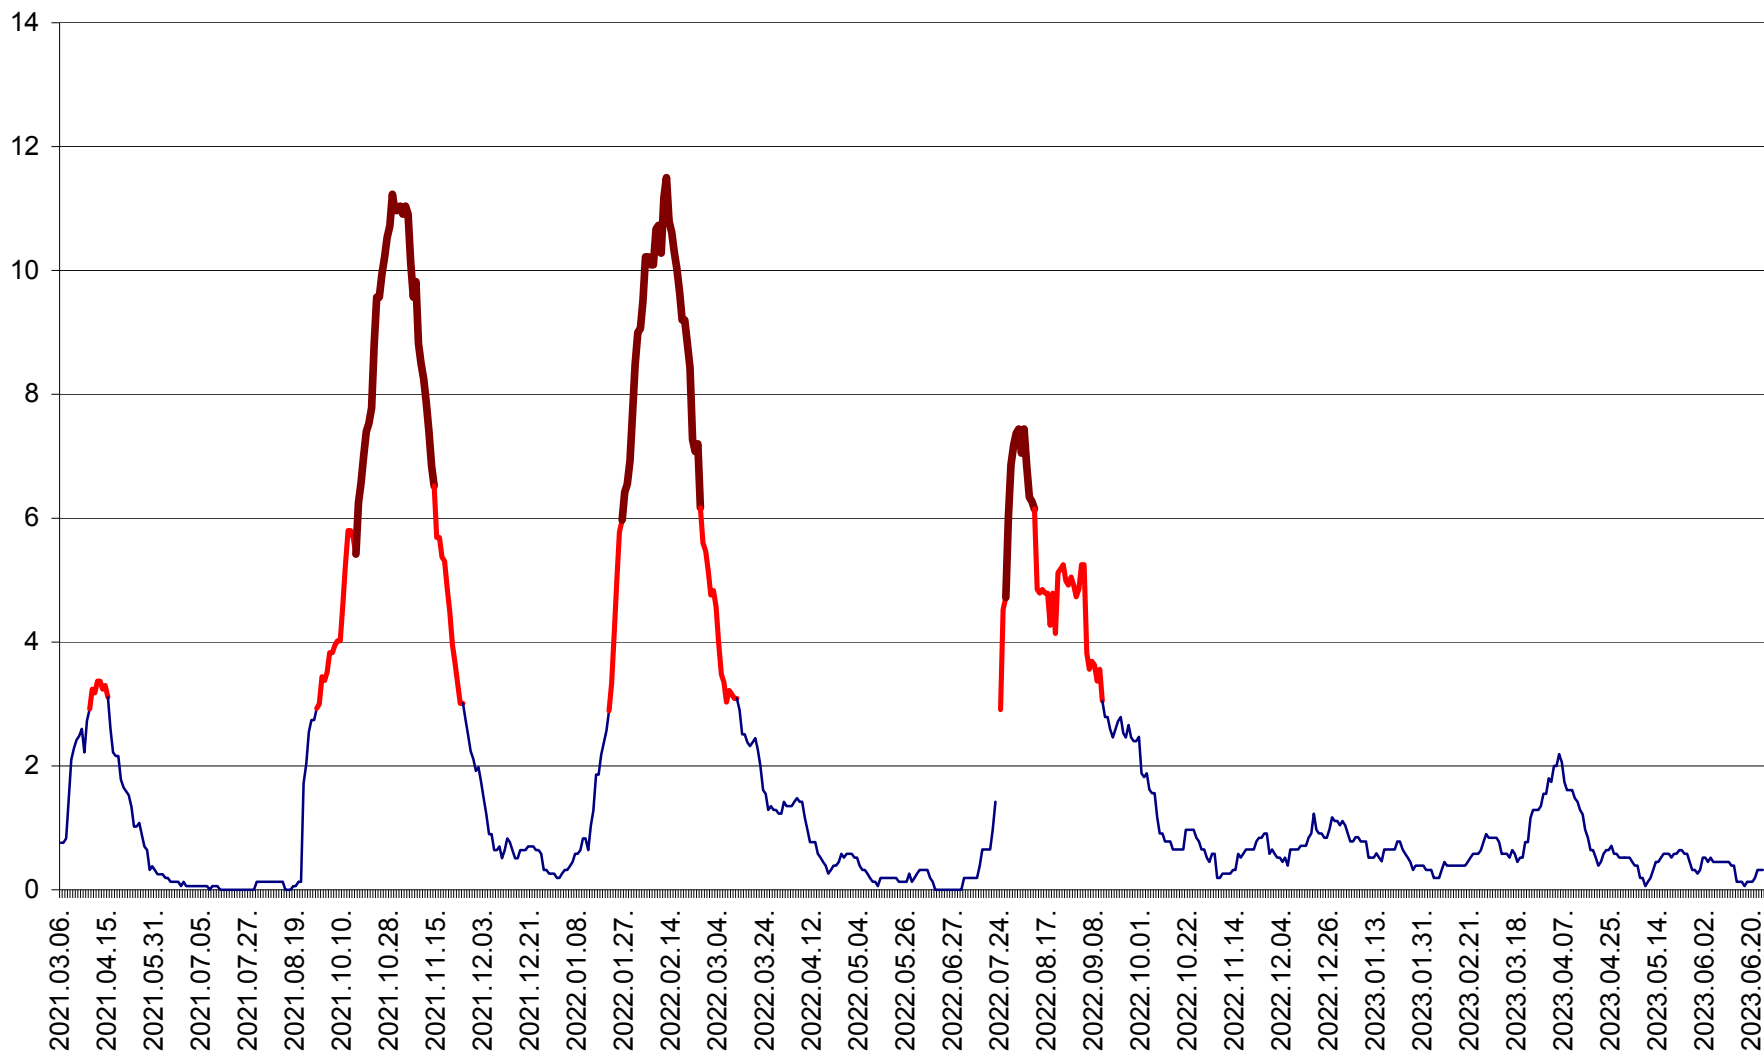

TULGHEȘ - Evolutia incidentei cumulate pe 14 zile la ‰ de locuitori
2021.03.07. - 2023.06.25.