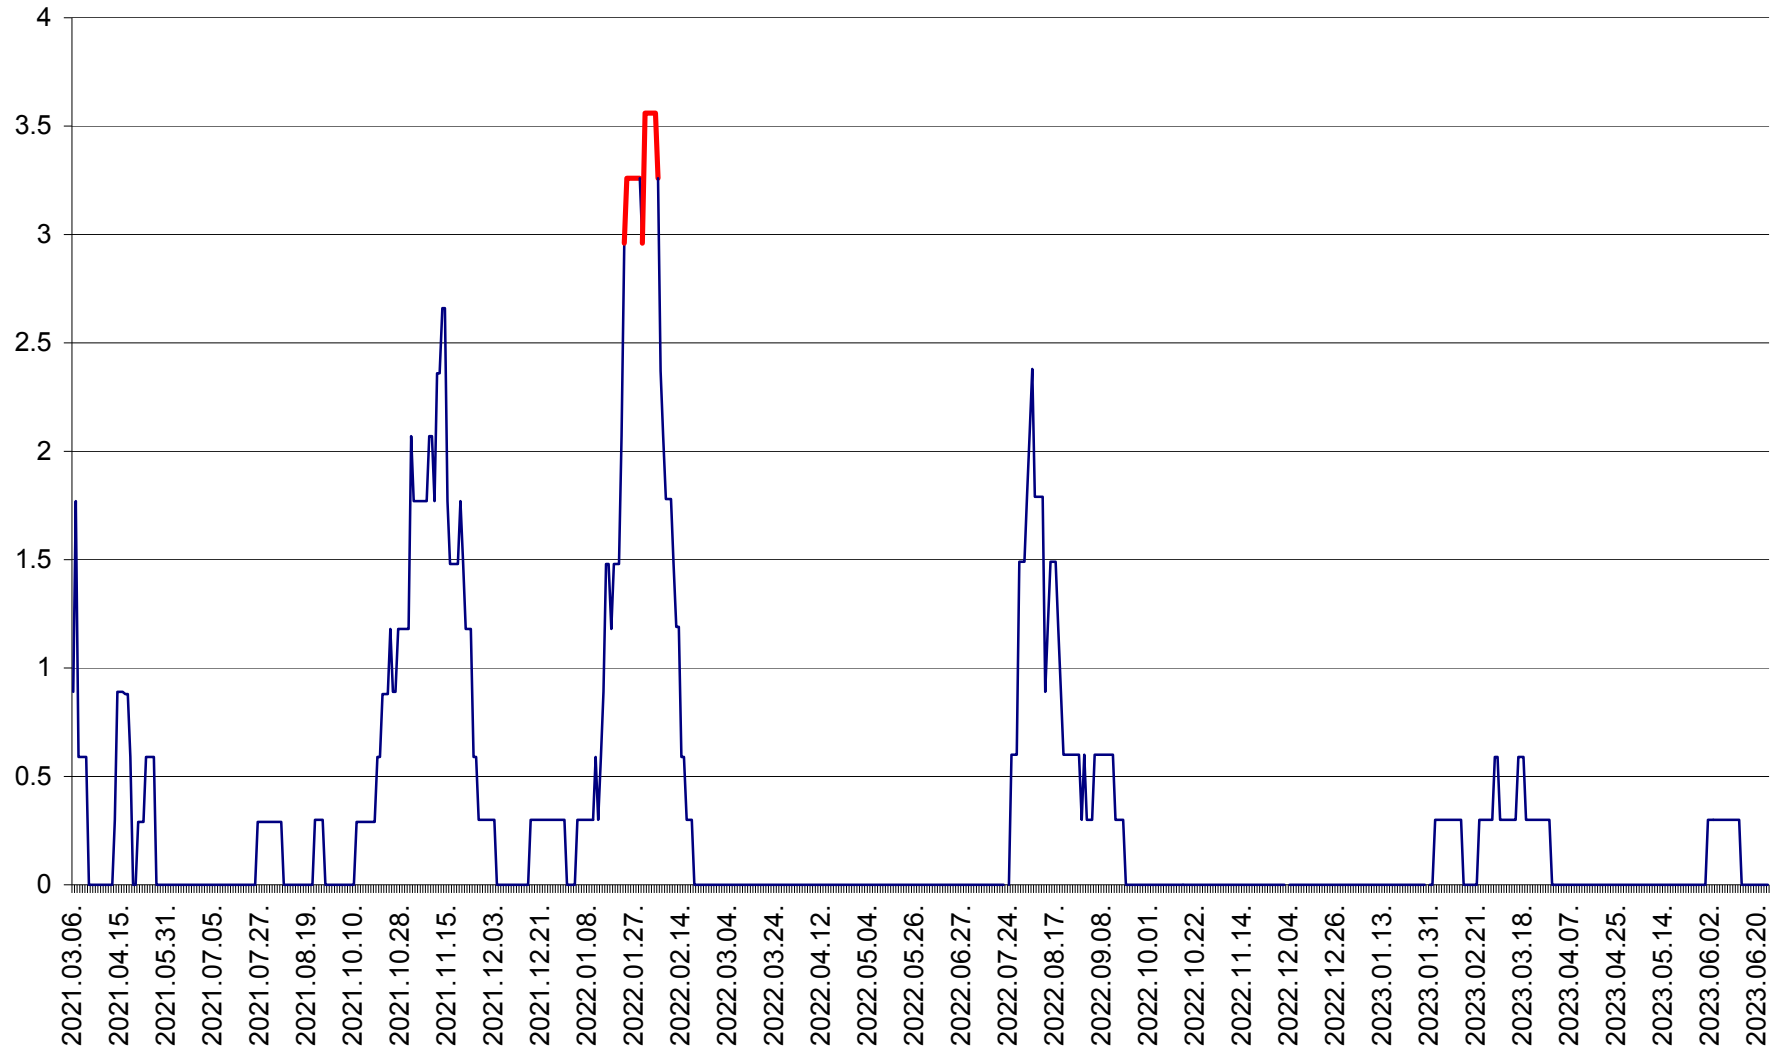

MUNICIPIUL GHEORGHENI - Evolutia incidentei cumulate pe 14 zile la % de locuitori  
2021.03.07. - 2023.06.25.

JOSENI - Evolutia incidentei cumulate pe 14 zile la ‰ de locuitori  
2021.03.07. - 2023.06.25.

LĂZAREA - Evolutia incidentei cumulate pe 14 zile la % de locuitori  
2021.03.07. - 2023.06.25.

LELICENI - Evolutia incidentei cumulate pe 14 zile la ‰ de locuitori  
2021.03.07. - 2023.06.25.

LUETA - Evolutia incidentei cumulate pe 14 zile la ‰ de locuitori  
2021.03.07. - 2023.06.25.

LUNCA DE JOS - Evolutia incidentei cumulate pe 14 zile la ‰ de locuitori  
2021.03.07. - 2023.06.25.

LUNCA DE SUS - Evolutia incidentei cumulate pe 14 zile la ‰ de locuitori  
2021.03.07. - 2023.06.25.