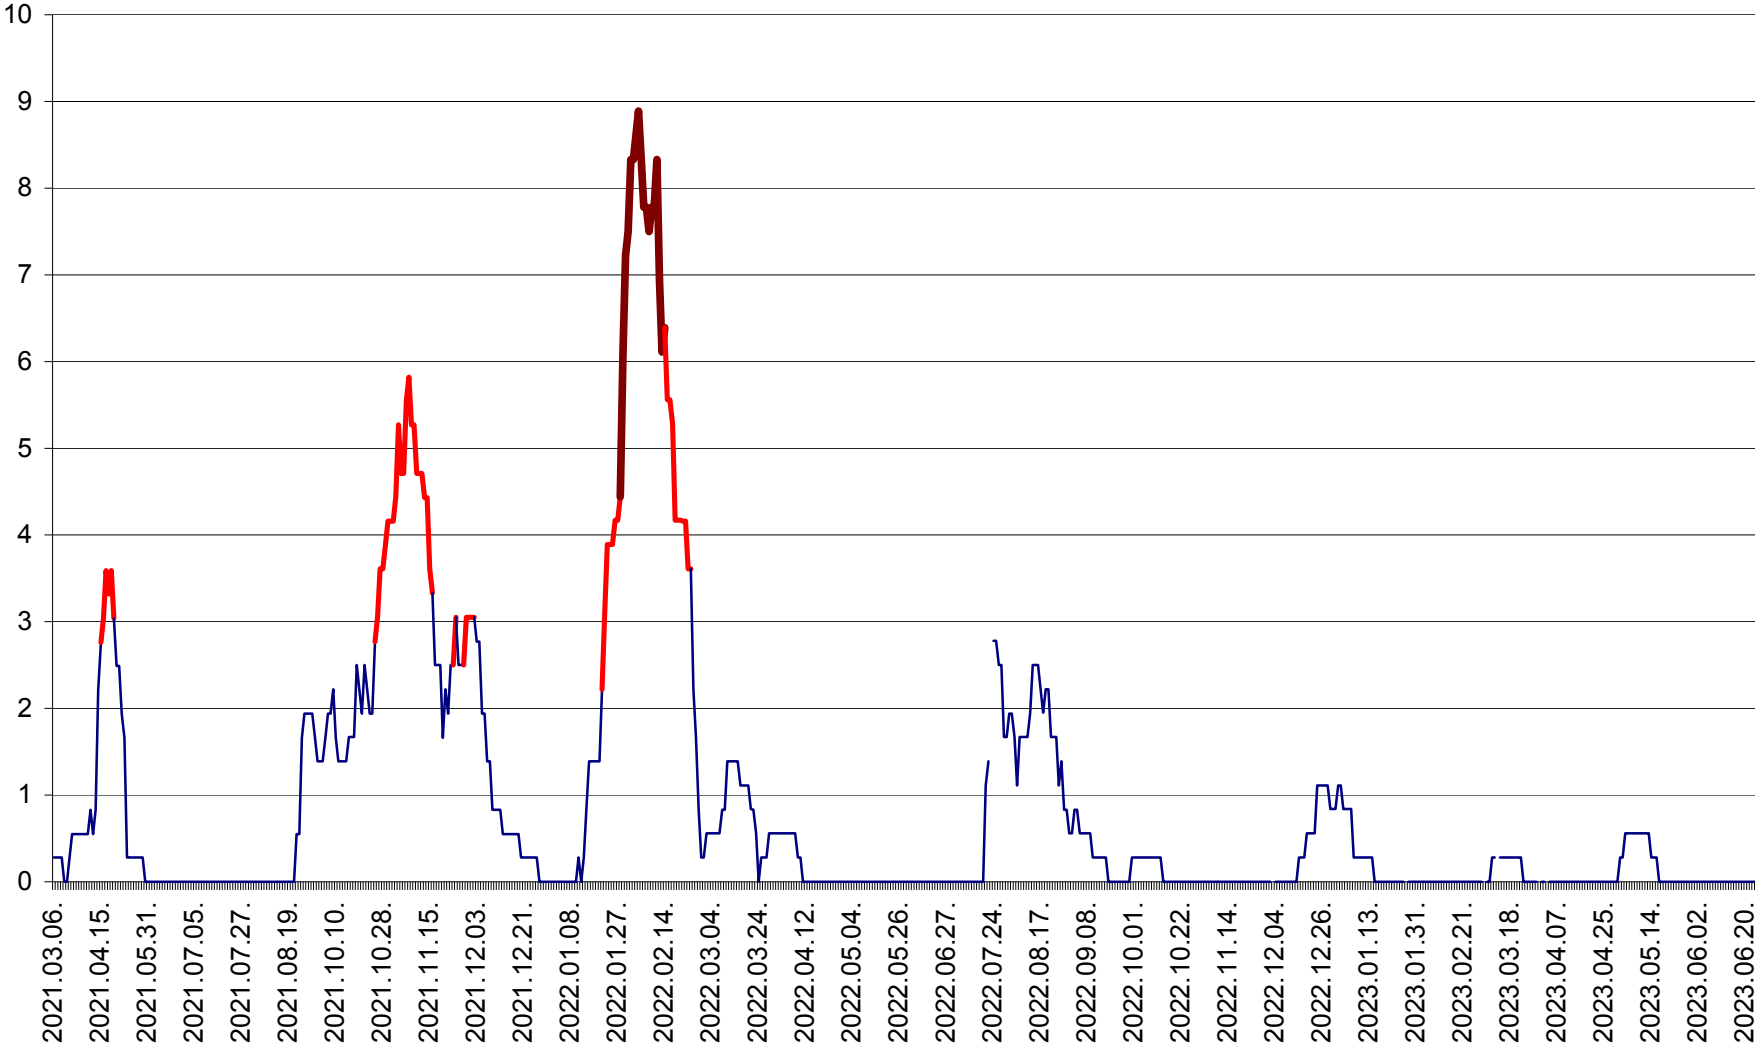

MEREȘTI - Evolutia incidentei cumulate pe 14 zile la ‰ de locuitori  
2021.03.07. - 2023.06.25.

MUNICIPIUL MIERCUREA-CIUC - Evolutia incidentei cumulate pe 14 zile la ‰ de locuitori  
2021.03.07. - 2023.06.25.

MIHĂILENI - Evolutia incidentei cumulate pe 14 zile la ‰ de locuitori  
2021.03.07. - 2023.06.25.

MUGENI - Evolutia incidentei cumulate pe 14 zile la ‰ de locuitori  
2021.03.07. - 2023.06.25.

OCLAND - Evolutia incidentei cumulate pe 14 zile la ‰ de locuitori  
2021.03.07. - 2023.06.25.