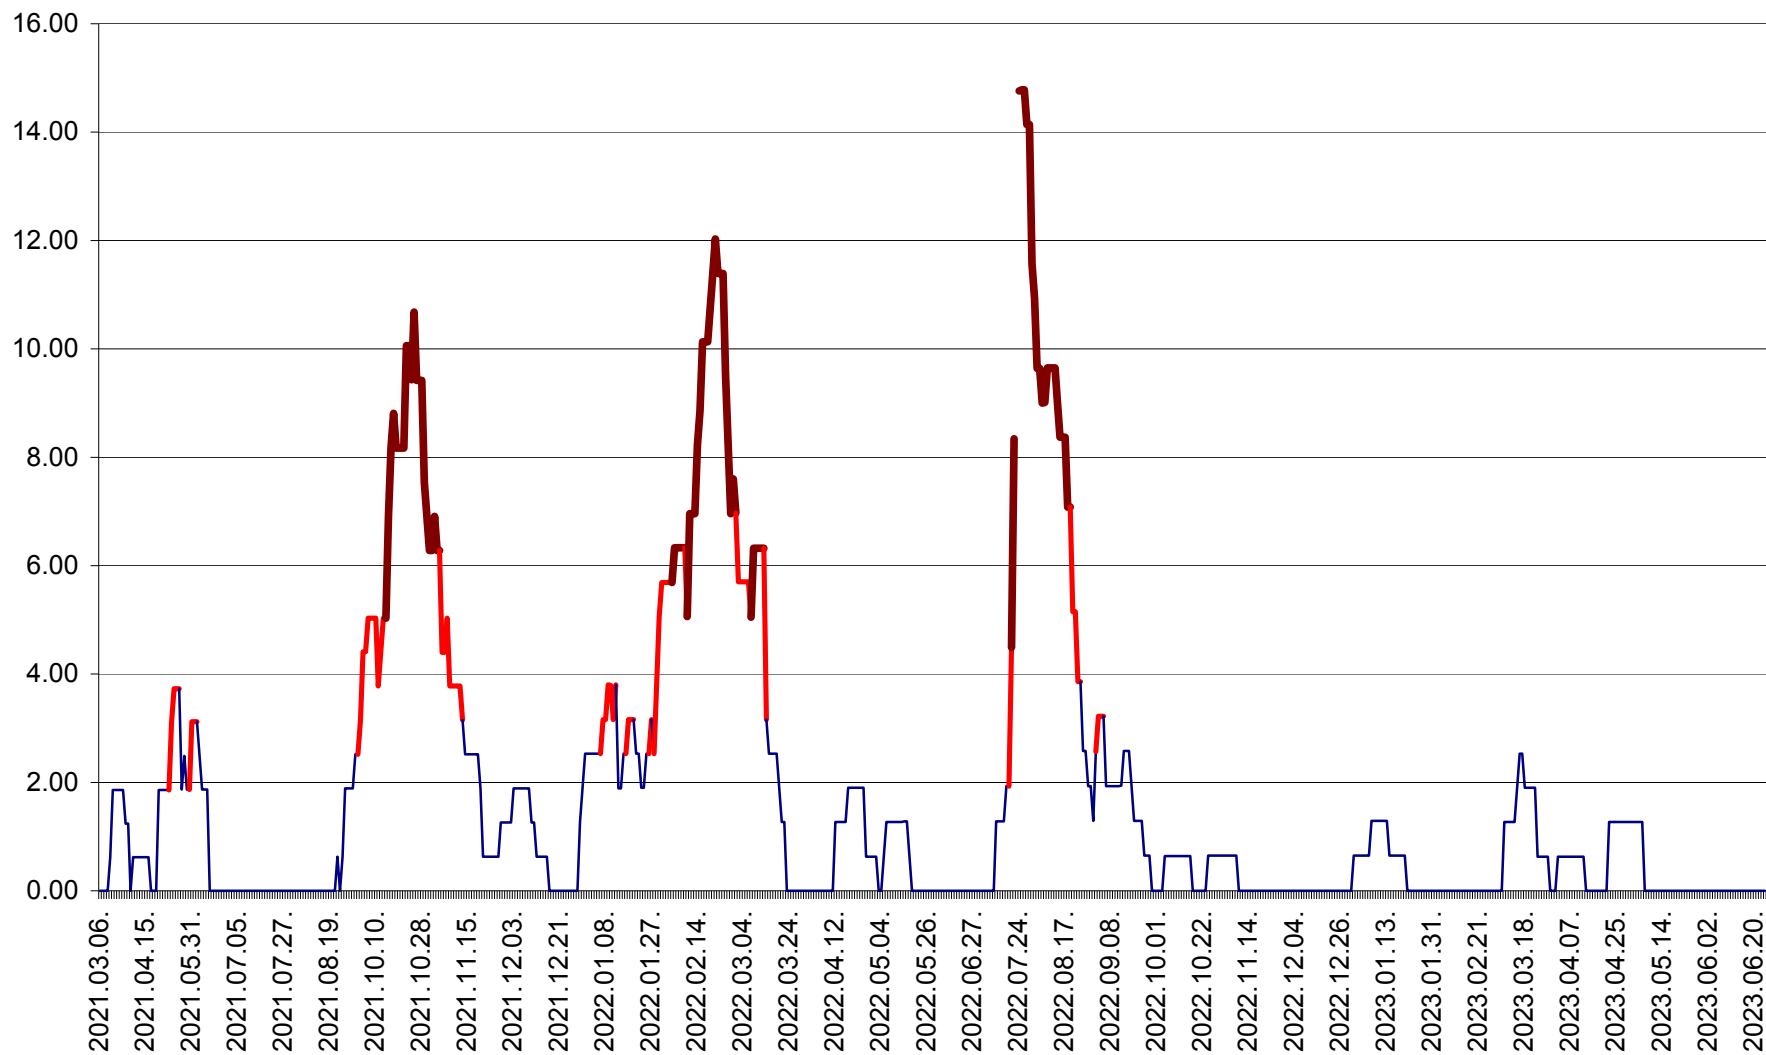

ATID - Evolutia incidentei cumulate pe 14 zile la ‰ de locuitori  
2021.03.07. - 2023.06.25.

AVRĂMEȘTI - Evolutia incidentei cumulate pe 14 zile la ‰ de locuitori  
2021.03.07. - 2023.06.25.

ORAȘ BĂILE TUȘNAD - Evoluția incidenței cumulate pe 14 zile la ‰ de locuitori  
2021.03.07. - 2023.06.25.

ORAȘ BĂLAN - Evolția incidenței cumulate pe 14 zile la ‰ de locuitori  
2021.03.07. - 2023.06.25.

BILBOR - Evolutia incidentei cumulate pe 14 zile la ‰ de locuitori  
2021.03.07. - 2023.06.25.

ORAȘ BORSEC - Evolutia incidentei cumulate pe 14 zile la ‰ de locuitori  
2021.03.07. - 2023.06.25.

BRĂDEȘTI - Evoluția incidenței cumulate pe 14 zile la ‰ de locuitori  
2021.03.07. - 2023.06.25.

CĂPÂLNIȚA - Evoluția incidenței cumulate pe 14 zile la ‰ de locuitori  
2021.03.07. - 2023.06.25.

CÂRȚA - Evolutia incidentei cumulate pe 14 zile la ‰ de locuitori  
2021.03.07. - 2023.06.25.