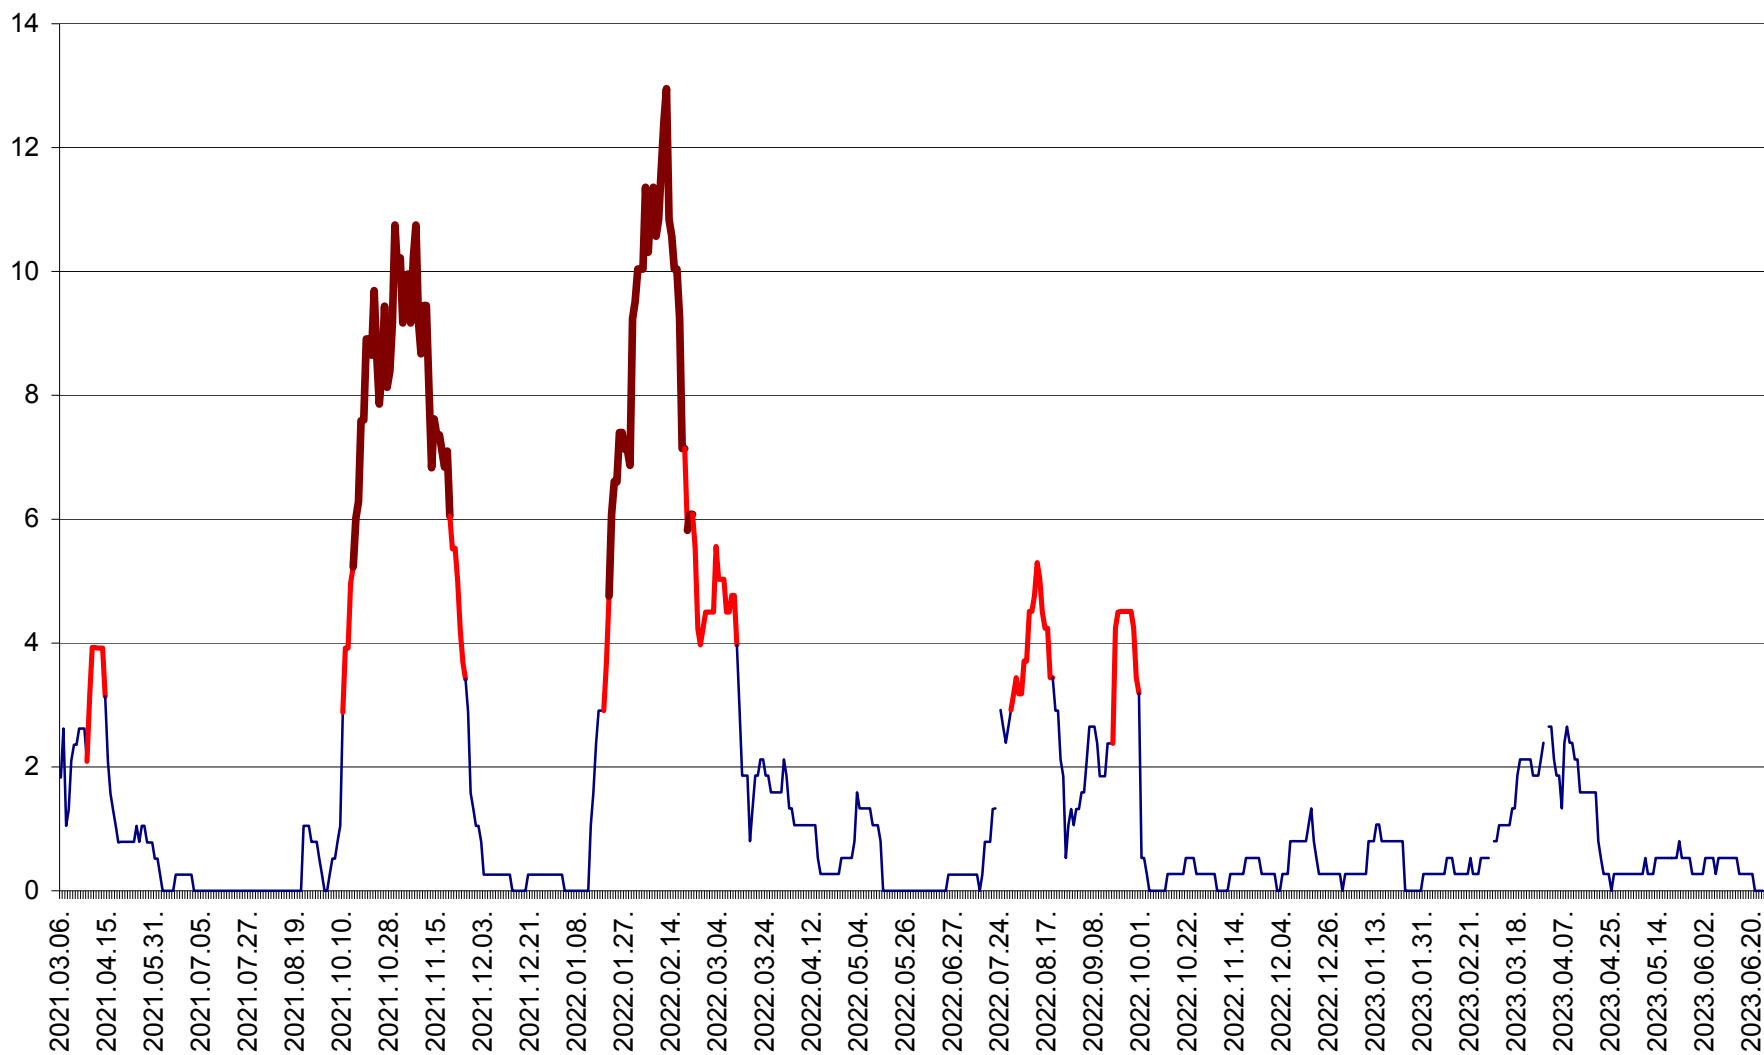

SATU MARE - Evolutia incidentei cumulate pe 14 zile la ‰ de locuitori
2021.03.07. - 2023.06.25.