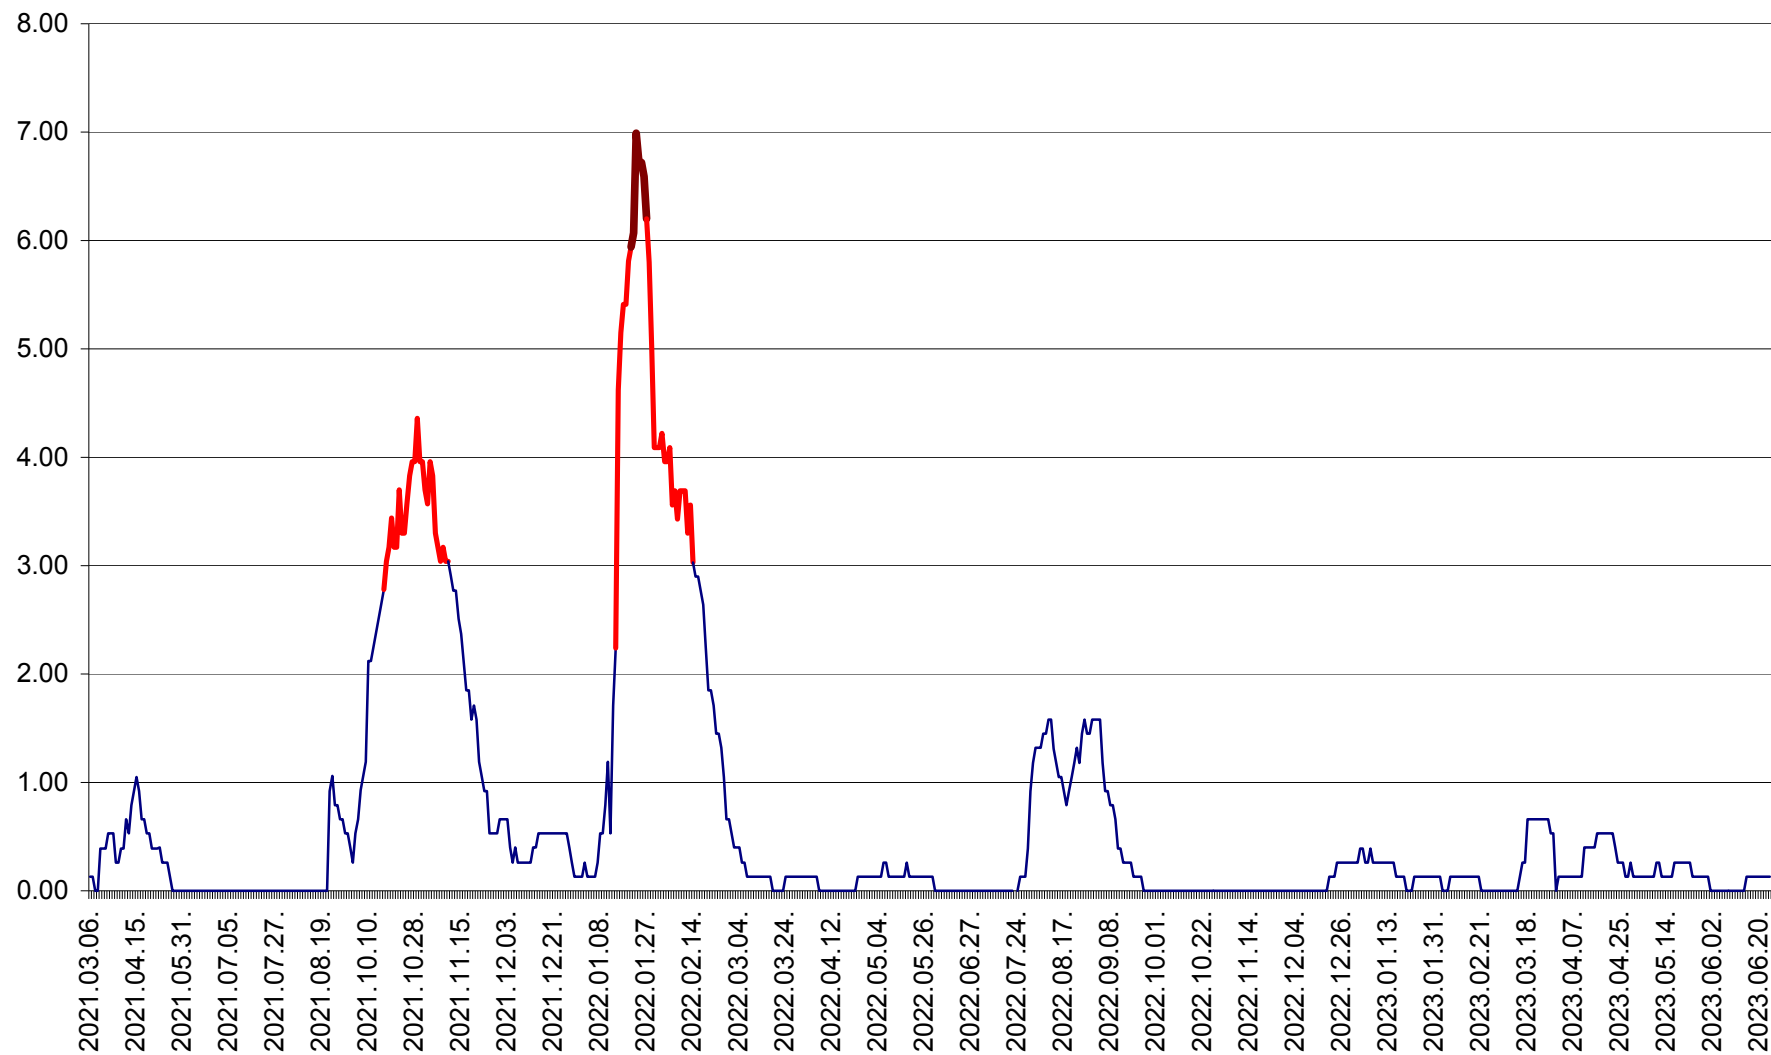

VOȘLĂBENI - Evolutia incidentei cumulate pe 14 zile la ‰ de locuitori
2021.03.07. - 2023.06.25.