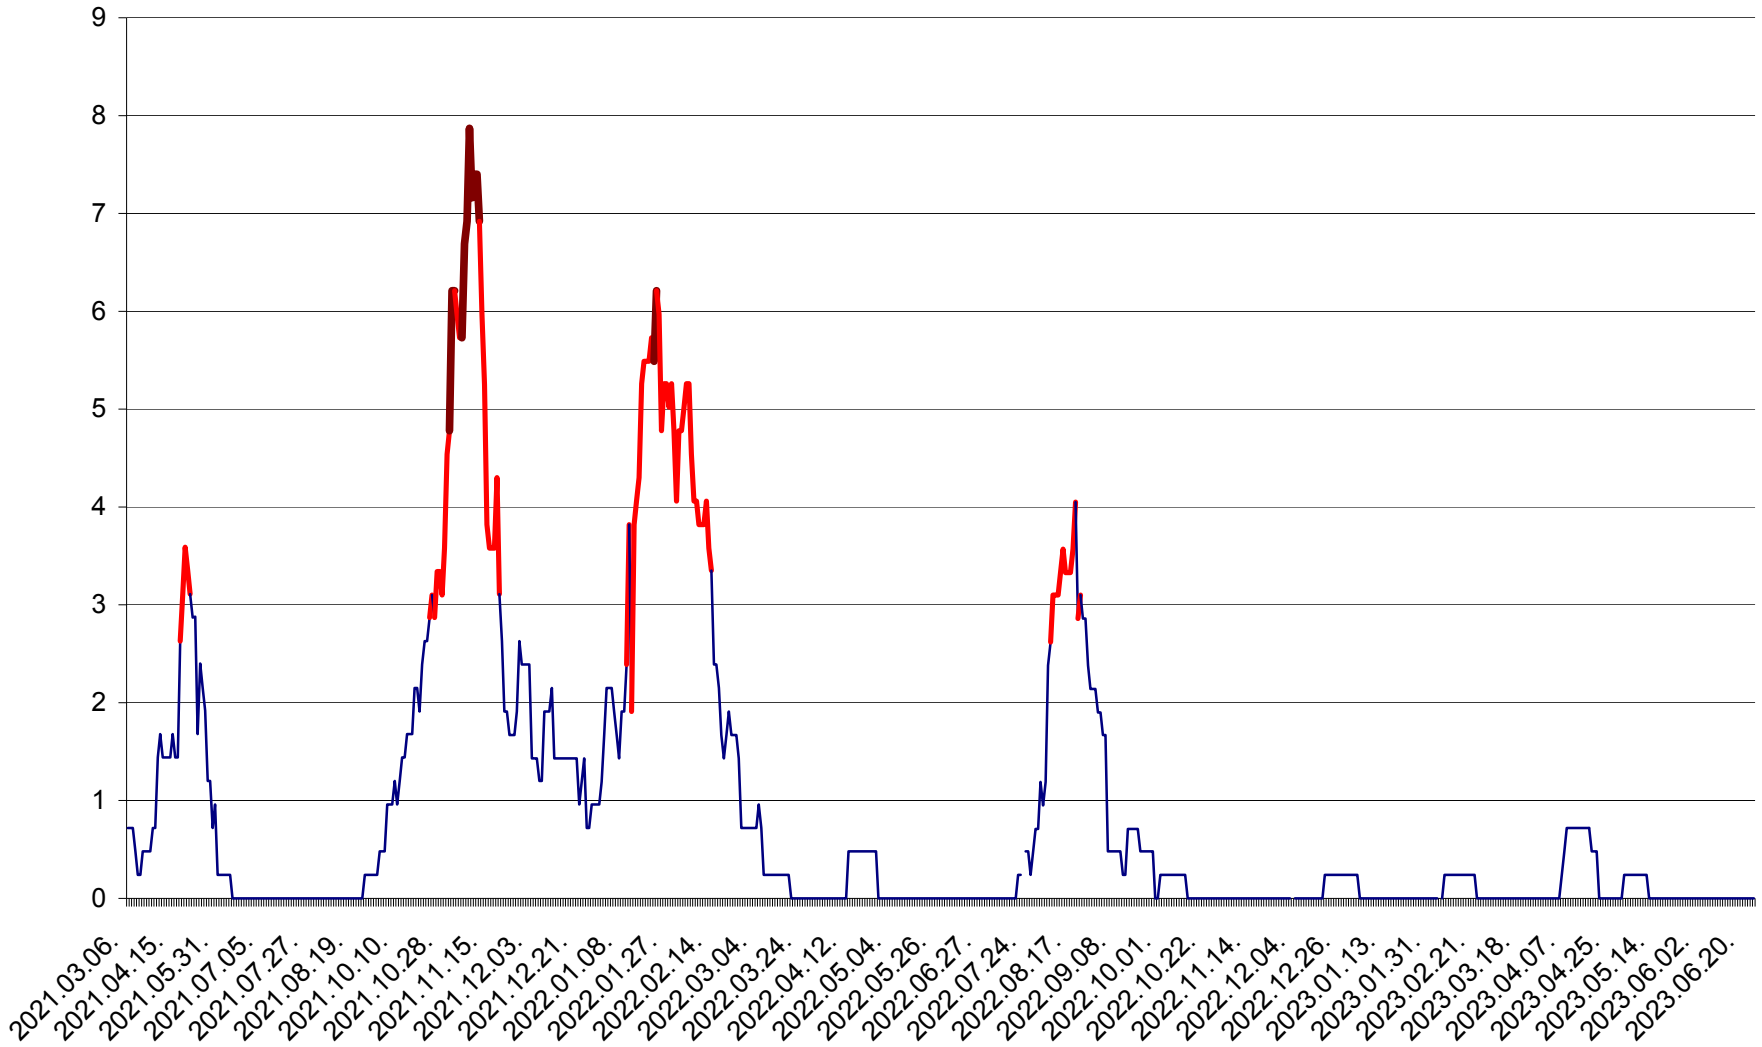

ORAȘ BĂLAN - Evolția incidenței cumulate pe 14 zile la ‰ de locuitori  
2021.03.07. - 2023.06.25.

BILBOR - Evolutia incidentei cumulate pe 14 zile la ‰ de locuitori  
2021.03.07. - 2023.06.25.

ORAȘ BORSEC - Evolutia incidentei cumulate pe 14 zile la ‰ de locuitori  
2021.03.07. - 2023.06.25.

CORBU - Evolutia incidentei cumulate pe 14 zile la ‰ de locuitori  
2021.03.07. - 2023.06.25.

CORUND - Evolutia incidentei cumulate pe 14 zile la ‰ de locuitori  
2021.03.07. - 2023.06.25.

COZMENI - Evolutia incidentei cumulate pe 14 zile la ‰ de locuitori  
2021.03.07. - 2023.06.25.

ORAȘ CRISTURU SECUIESC - Evolutia incidentei cumulate pe 14 zile la ‰ de locuitori  
2021.03.07. - 2023.06.25.

DĂNEȘTI - Evolutia incidentei cumulate pe 14 zile la ‰ de locuitori  
2021.03.07. - 2023.06.25.

DÂRJIU - Evolutia incidentei cumulate pe 14 zile la ‰ de locuitori  
2021.03.07. - 2023.06.25.

DEALU - Evolutia incidentei cumulate pe 14 zile la ‰ de locuitori  
2021.03.07. - 2023.06.25.

DITRĂU - Evolutia incidentei cumulate pe 14 zile la ‰ de locuitori  
2021.03.07. - 2023.06.25.