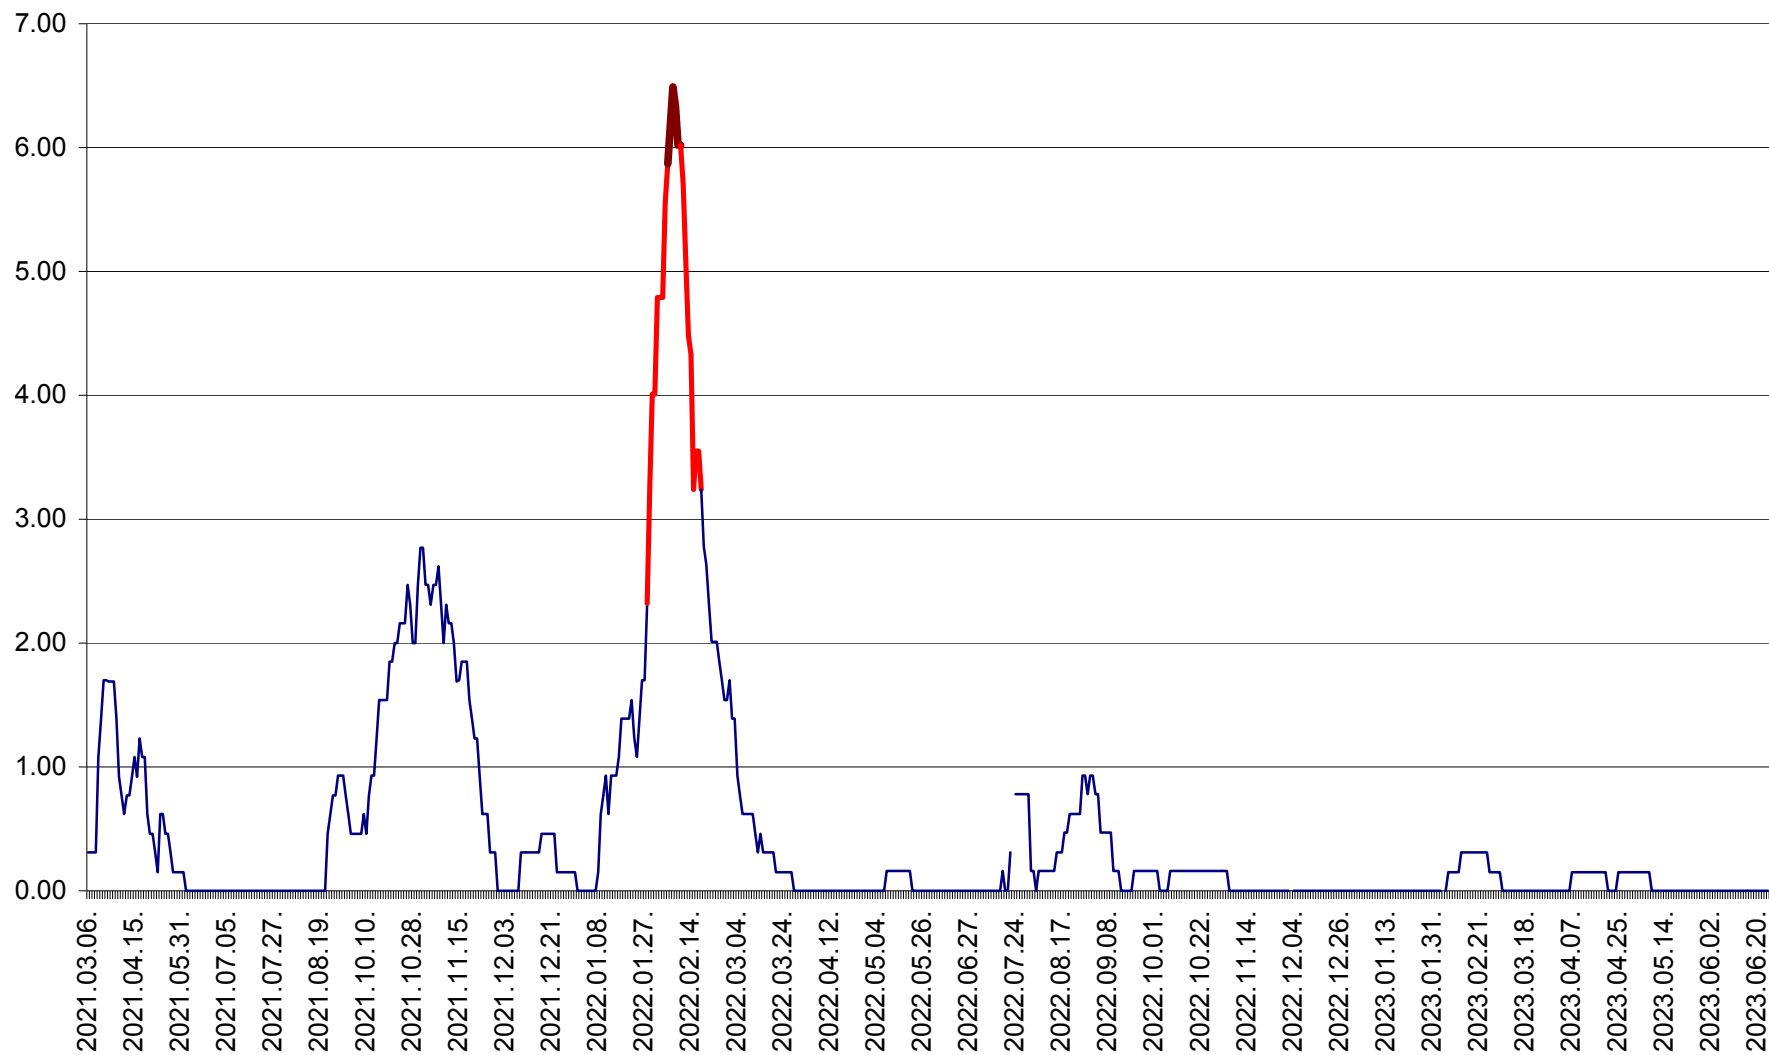

ORAȘ BĂLAN - Evolția incidenței cumulate pe 14 zile la ‰ de locuitori  
2021.03.07. - 2023.06.25.

BILBOR - Evolutia incidentei cumulate pe 14 zile la ‰ de locuitori  
2021.03.07. - 2023.06.25.

ORAȘ BORSEC - Evolutia incidentei cumulate pe 14 zile la ‰ de locuitori  
2021.03.07. - 2023.06.25.

BRĂDEȘTI - Evoluția incidenței cumulate pe 14 zile la ‰ de locuitori  
2021.03.07. - 2023.06.25.

CĂPÂLNIȚA - Evoluția incidenței cumulate pe 14 zile la ‰ de locuitori  
2021.03.07. - 2023.06.25.

CÂRȚA - Evolutia incidentei cumulate pe 14 zile la ‰ de locuitori  
2021.03.07. - 2023.06.25.

CICEU - Evolutia incidentei cumulate pe 14 zile la ‰ de locuitori  
2021.03.07. - 2023.06.25.

CIUCSÂNGEORGIU - Evolutia incidentei cumulate pe 14 zile la ‰ de locuitori  
2021.03.07. - 2023.06.25.

CIUMANI - Evolutia incidentei cumulate pe 14 zile la ‰ de locuitori  
2021.03.07. - 2023.06.25.

CORBU - Evolutia incidentei cumulate pe 14 zile la ‰ de locuitori  
2021.03.07. - 2023.06.25.

CORUND - Evolutia incidentei cumulate pe 14 zile la ‰ de locuitori  
2021.03.07. - 2023.06.25.

COZMENI - Evolutia incidentei cumulate pe 14 zile la ‰ de locuitori  
2021.03.07. - 2023.06.25.