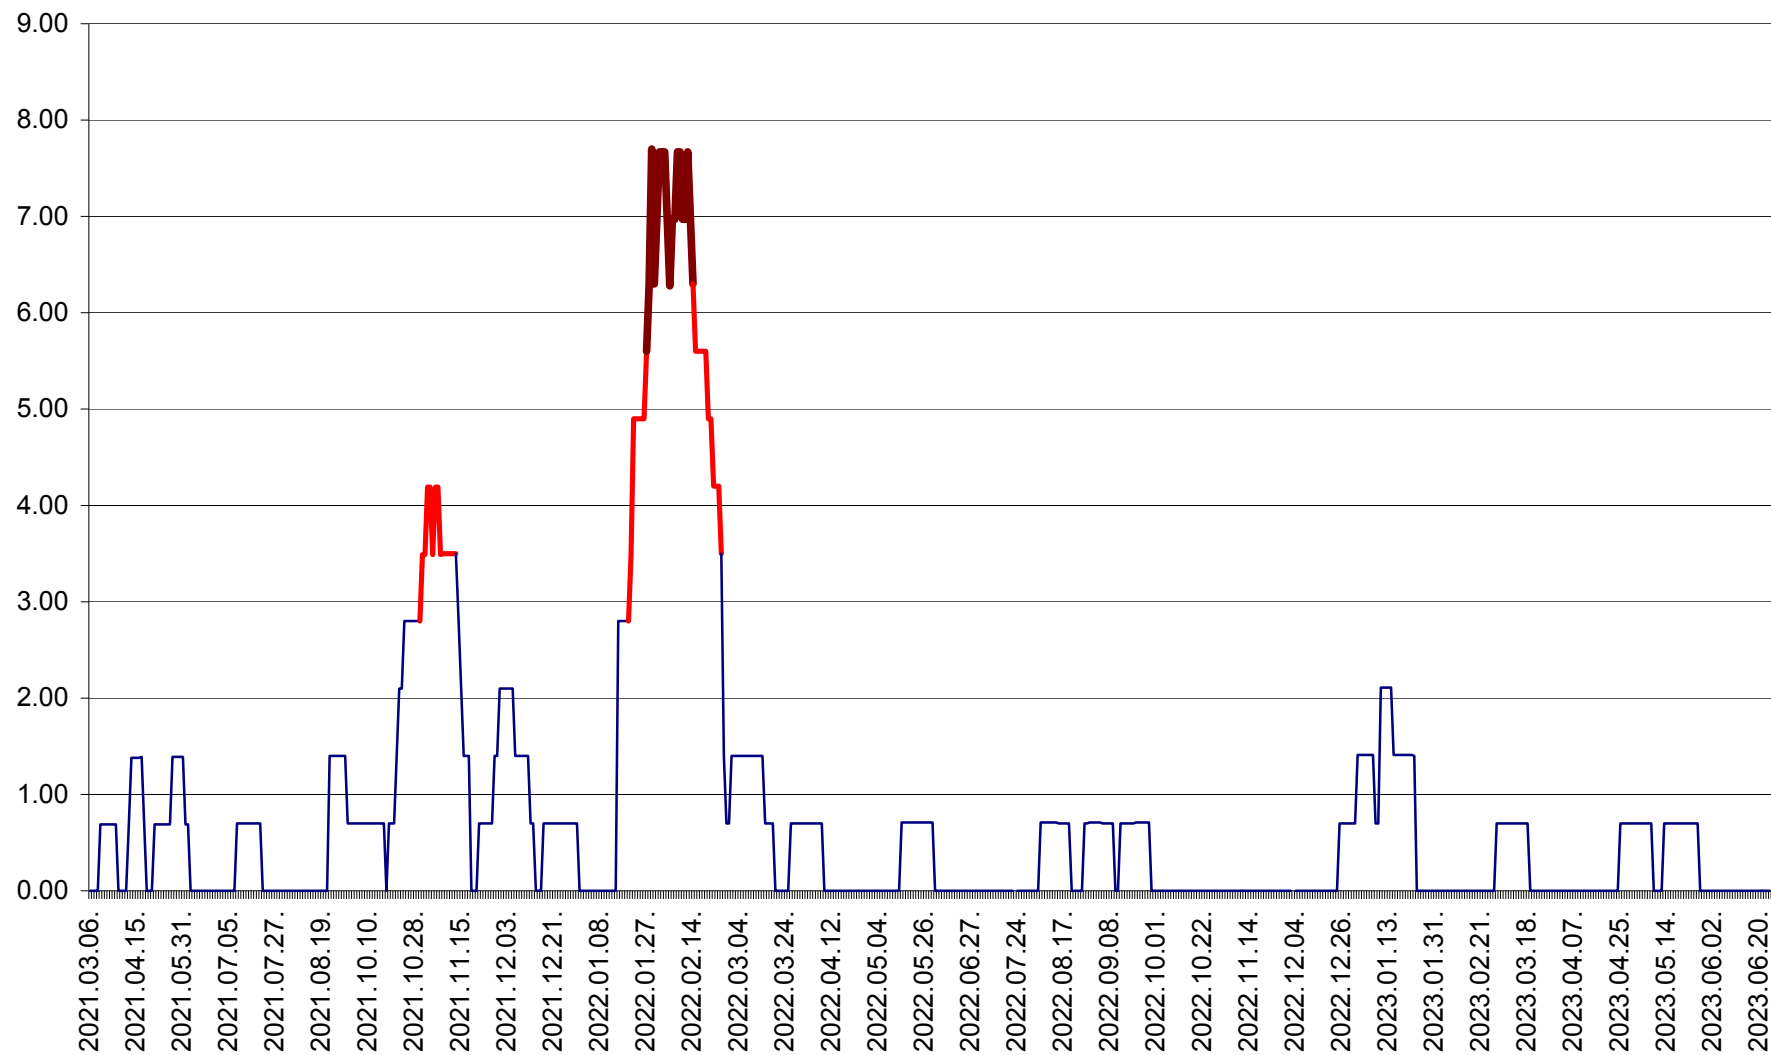

ORAȘ BĂLAN - Evolția incidenței cumulate pe 14 zile la ‰ de locuitori  
2021.03.07. - 2023.06.25.

BILBOR - Evolutia incidentei cumulate pe 14 zile la ‰ de locuitori  
2021.03.07. - 2023.06.25.

ORAȘ BORSEC - Evolutia incidentei cumulate pe 14 zile la ‰ de locuitori  
2021.03.07. - 2023.06.25.

BRĂDEȘTI - Evoluția incidenței cumulate pe 14 zile la ‰ de locuitori  
2021.03.07. - 2023.06.25.

CĂPÂLNIȚA - Evoluția incidenței cumulate pe 14 zile la ‰ de locuitori  
2021.03.07. - 2023.06.25.

CÂRȚA - Evolutia incidentei cumulate pe 14 zile la ‰ de locuitori  
2021.03.07. - 2023.06.25.

CICEU - Evolutia incidentei cumulate pe 14 zile la ‰ de locuitori  
2021.03.07. - 2023.06.25.

CIUCSÂNGEORGIU - Evolutia incidentei cumulate pe 14 zile la ‰ de locuitori  
2021.03.07. - 2023.06.25.

CIUMANI - Evolutia incidentei cumulate pe 14 zile la ‰ de locuitori  
2021.03.07. - 2023.06.25.

CORBU - Evolutia incidentei cumulate pe 14 zile la ‰ de locuitori  
2021.03.07. - 2023.06.25.

CORUND - Evolutia incidentei cumulate pe 14 zile la ‰ de locuitori  
2021.03.07. - 2023.06.25.

COZMENI - Evolutia incidentei cumulate pe 14 zile la ‰ de locuitori  
2021.03.07. - 2023.06.25.