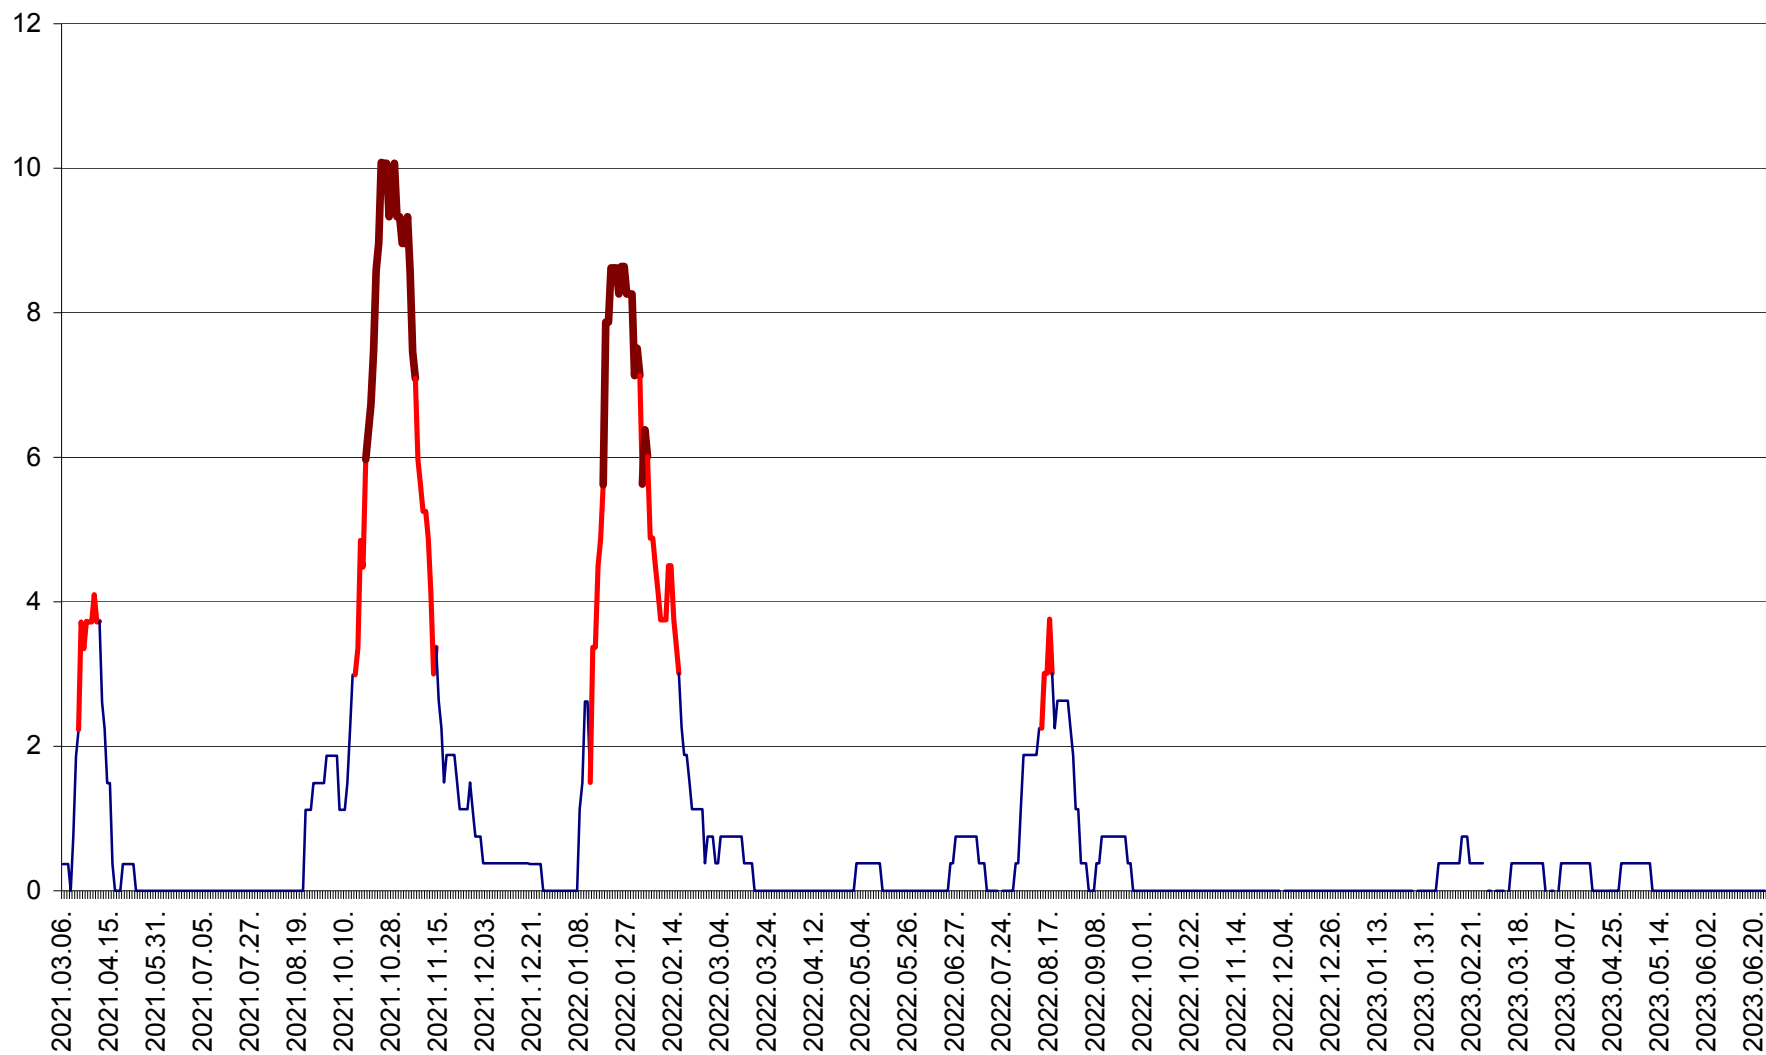

PRAID - Evolutia incidentei cumulate pe 14 zile la ‰ de locuitori  
2021.03.07. - 2023.06.25.

RACU - Evolutia incidentei cumulate pe 14 zile la ‰ de locuitori  
2021.03.07. - 2023.06.25.

REMETEA - Evolutia incidentei cumulate pe 14 zile la ‰ de locuitori  
2021.03.07. - 2023.06.25.

SĂCEL - Evolutia incidentei cumulate pe 14 zile la ‰ de locuitori  
2021.03.07. - 2023.06.25.

SÂNCRĂIENI - Evolutia incidentei cumulate pe 14 zile la ‰ de locuitori  
2021.03.07. - 2023.06.25.

SÂNDOMIC - Evolutia incidentei cumulate pe 14 zile la ‰ de locuitori  
2021.03.07. - 2023.06.25.