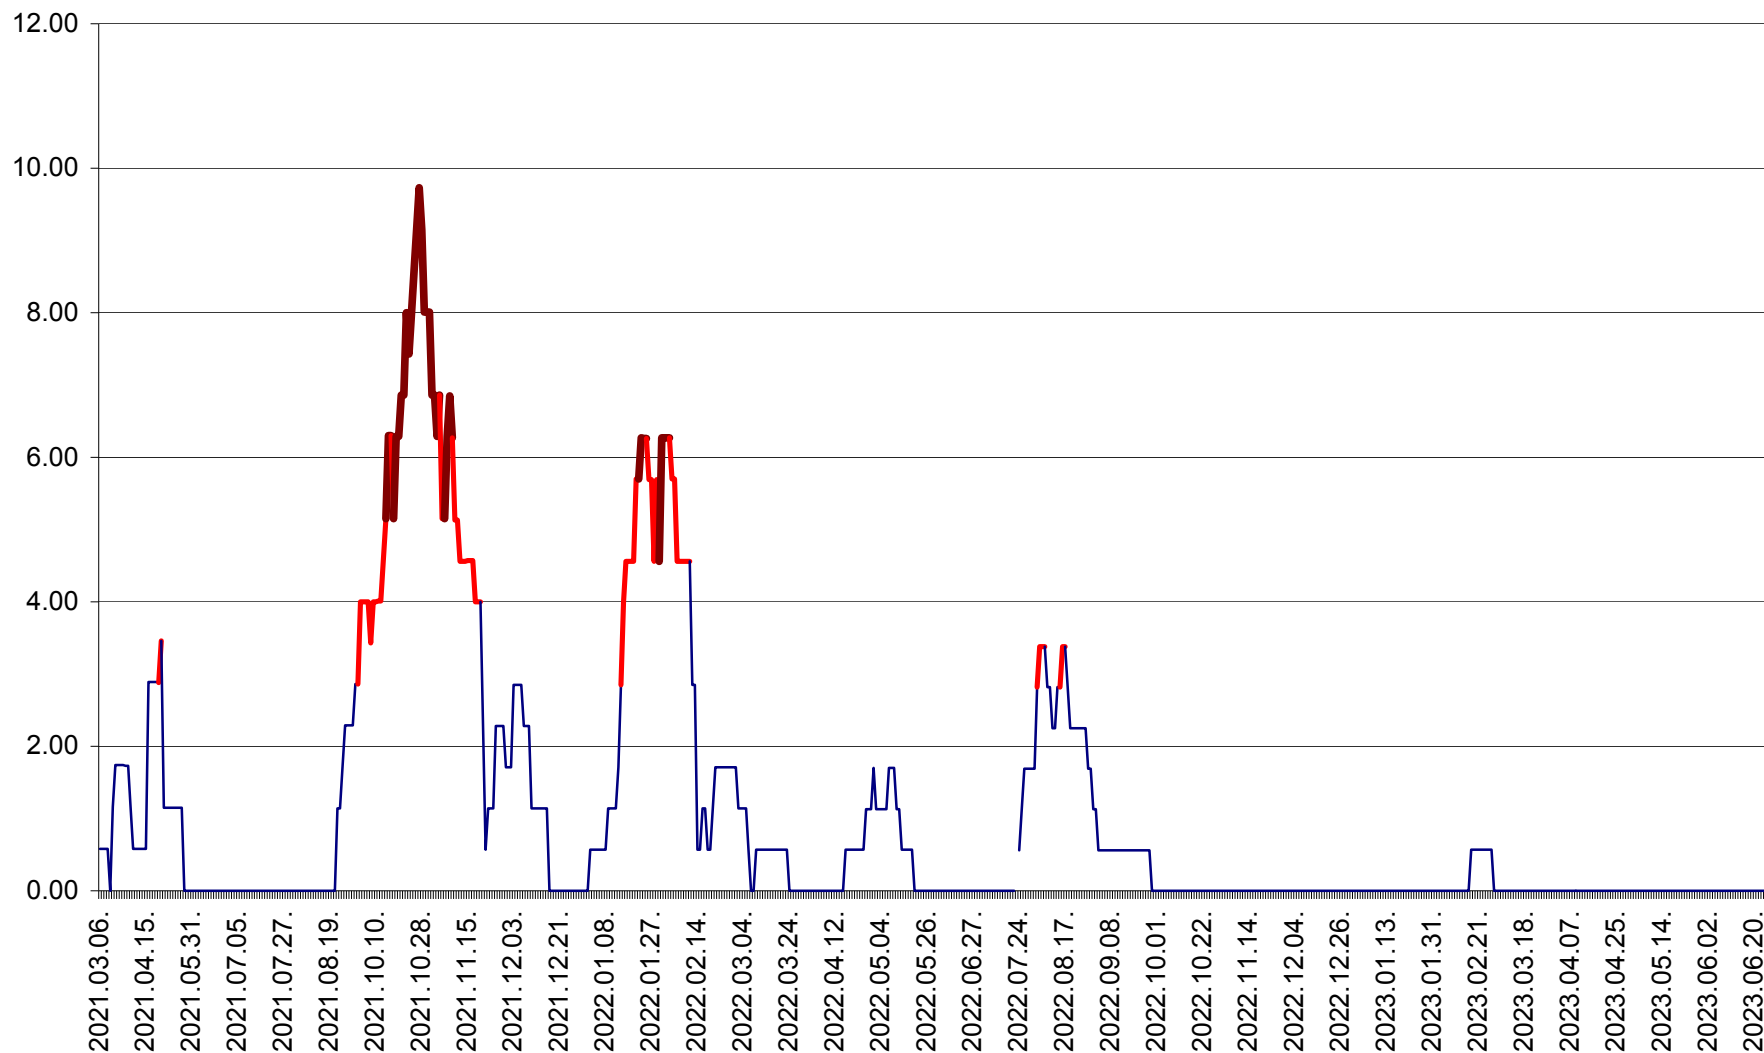

ORAȘ VLĂHIȚA - Evolutia incidentei cumulate pe 14 zile la ‰ de locuitori
2021.03.07. - 2023.06.25.