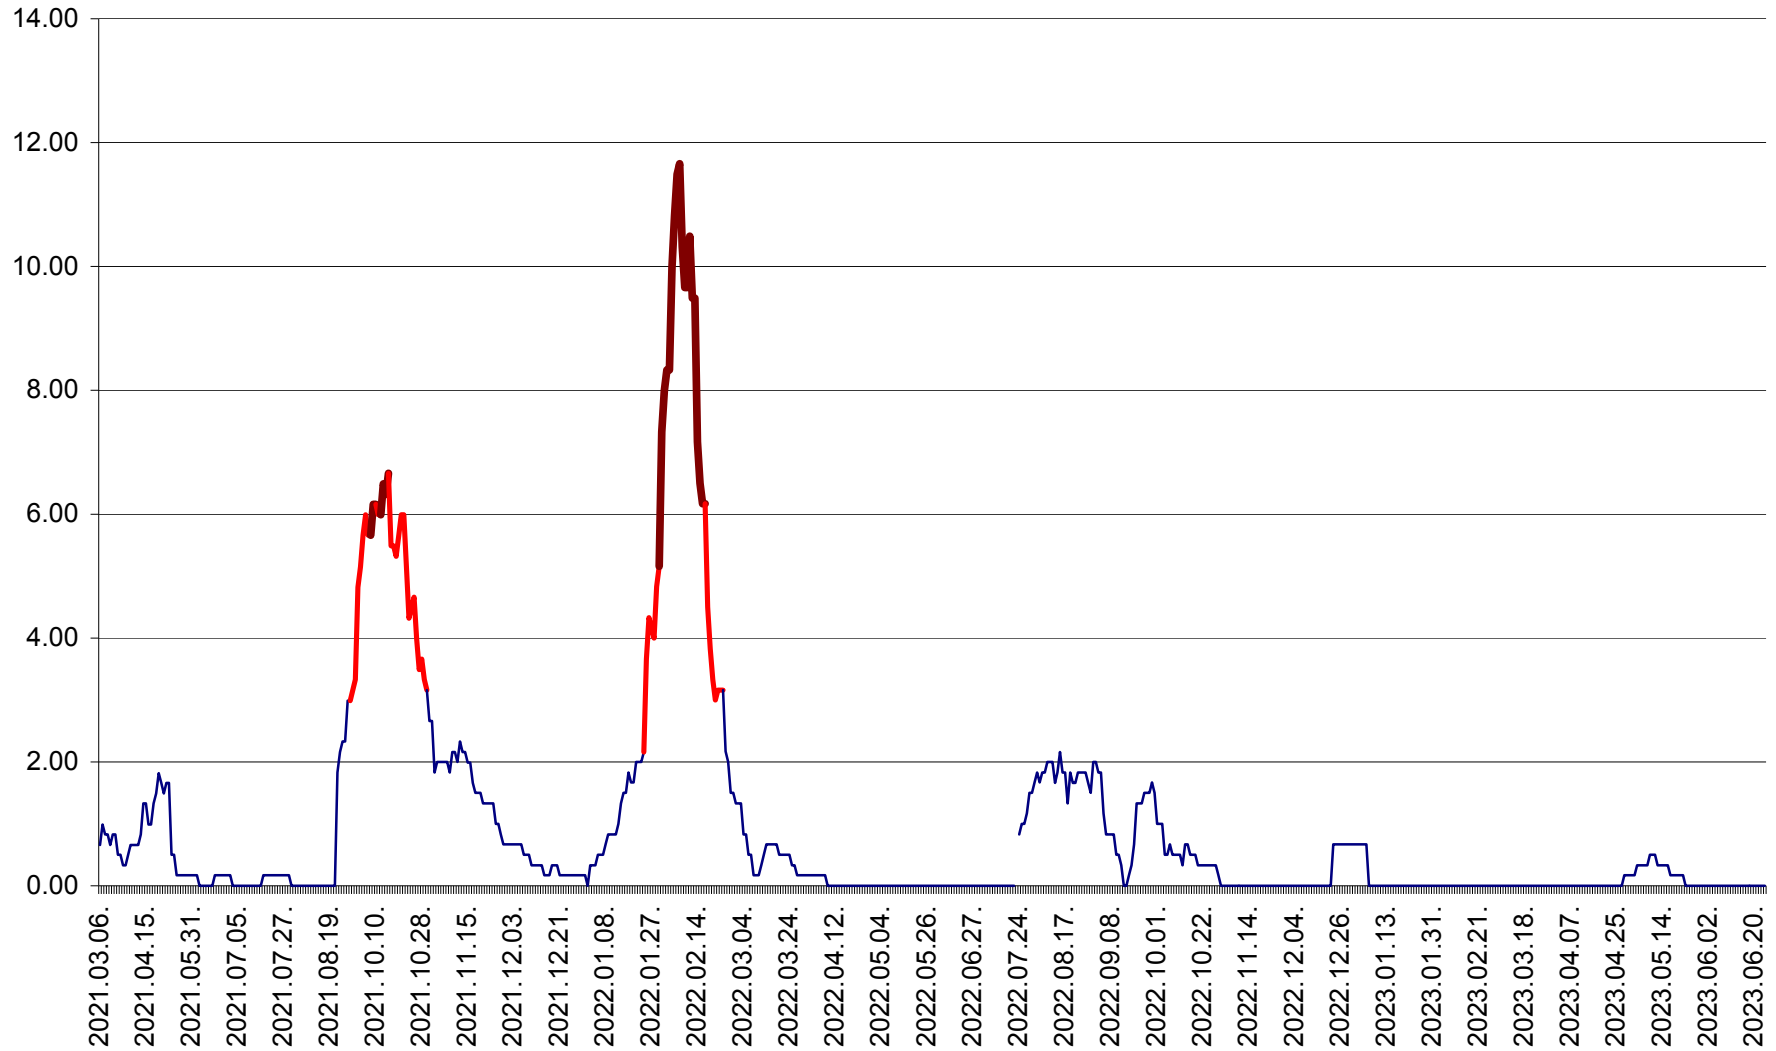

VĂRȘAG - Evolutia incidentei cumulate pe 14 zile la ‰ de locuitori  
2021.03.07. - 2023.06.25.

ORAȘ VLĂHIȚA - Evolutia incidentei cumulate pe 14 zile la ‰ de locuitori  
2021.03.07. - 2023.06.25.

VOȘLĂBENI - Evolutia incidentei cumulate pe 14 zile la ‰ de locuitori  
2021.03.07. - 2023.06.25.

ZETEA - Evolutia incidentei cumulate pe 14 zile la ‰ de locuitori  
2021.03.07. - 2023.06.25.

Total - Evolutia incidentei cumulate pe 14 zile la ‰ de locuitori  
2021.03.07. - 2023.06.25.