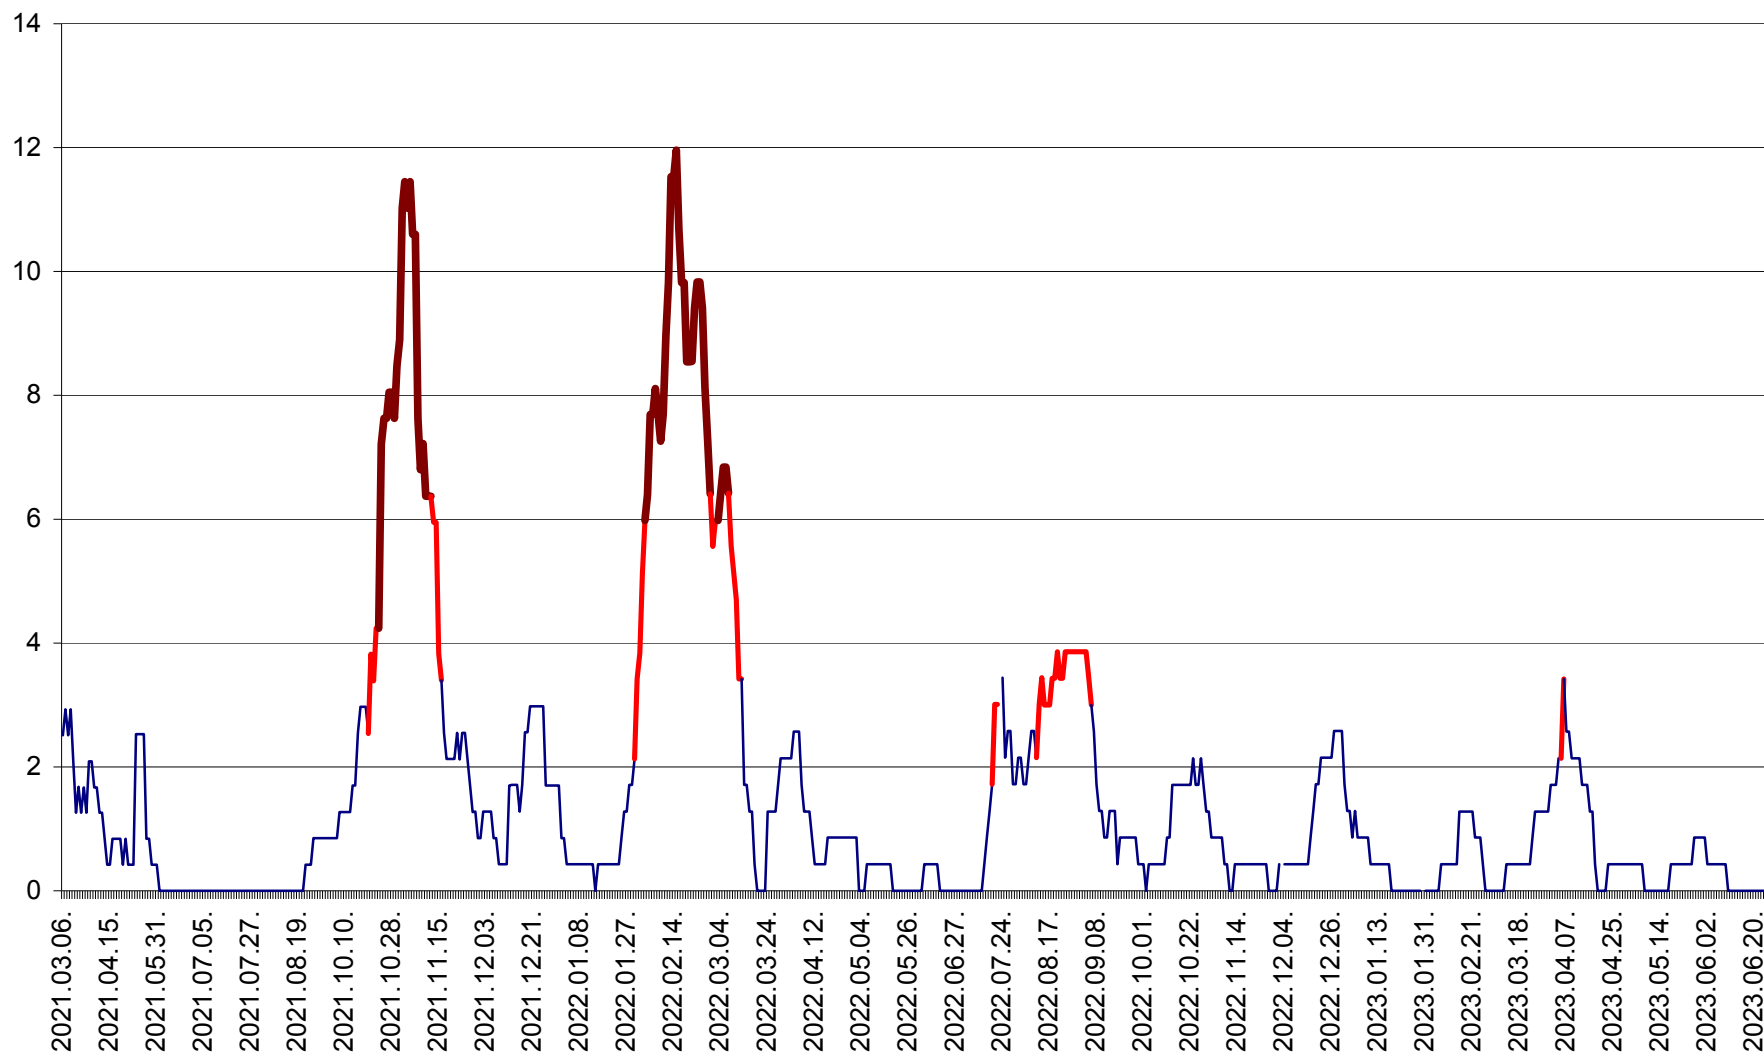

CORBU - Evolutia incidentei cumulate pe 14 zile la ‰ de locuitori  
2021.03.07. - 2023.06.25.

CORUND - Evolutia incidentei cumulate pe 14 zile la ‰ de locuitori  
2021.03.07. - 2023.06.25.

COZMENI - Evolutia incidentei cumulate pe 14 zile la ‰ de locuitori  
2021.03.07. - 2023.06.25.

ORAȘ CRISTURU SECUIESC - Evolutia incidentei cumulate pe 14 zile la ‰ de locuitori  
2021.03.07. - 2023.06.25.

DĂNEȘTI - Evolutia incidentei cumulate pe 14 zile la ‰ de locuitori  
2021.03.07. - 2023.06.25.

DÂRJIU - Evolutia incidentei cumulate pe 14 zile la ‰ de locuitori  
2021.03.07. - 2023.06.25.

DEALU - Evolutia incidentei cumulate pe 14 zile la ‰ de locuitori  
2021.03.07. - 2023.06.25.

DITRĂU - Evolutia incidentei cumulate pe 14 zile la ‰ de locuitori  
2021.03.07. - 2023.06.25.

FELICENI - Evolutia incidentei cumulate pe 14 zile la ‰ de locuitori  
2021.03.07. - 2023.06.25.

FRUMOASA - Evolutia incidentei cumulate pe 14 zile la ‰ de locuitori  
2021.03.07. - 2023.06.25.

GĂLĂUȚAȘ - Evoluția incidenței cumulate pe 14 zile la ‰ de locuitori  
2021.03.07. - 2023.06.25.