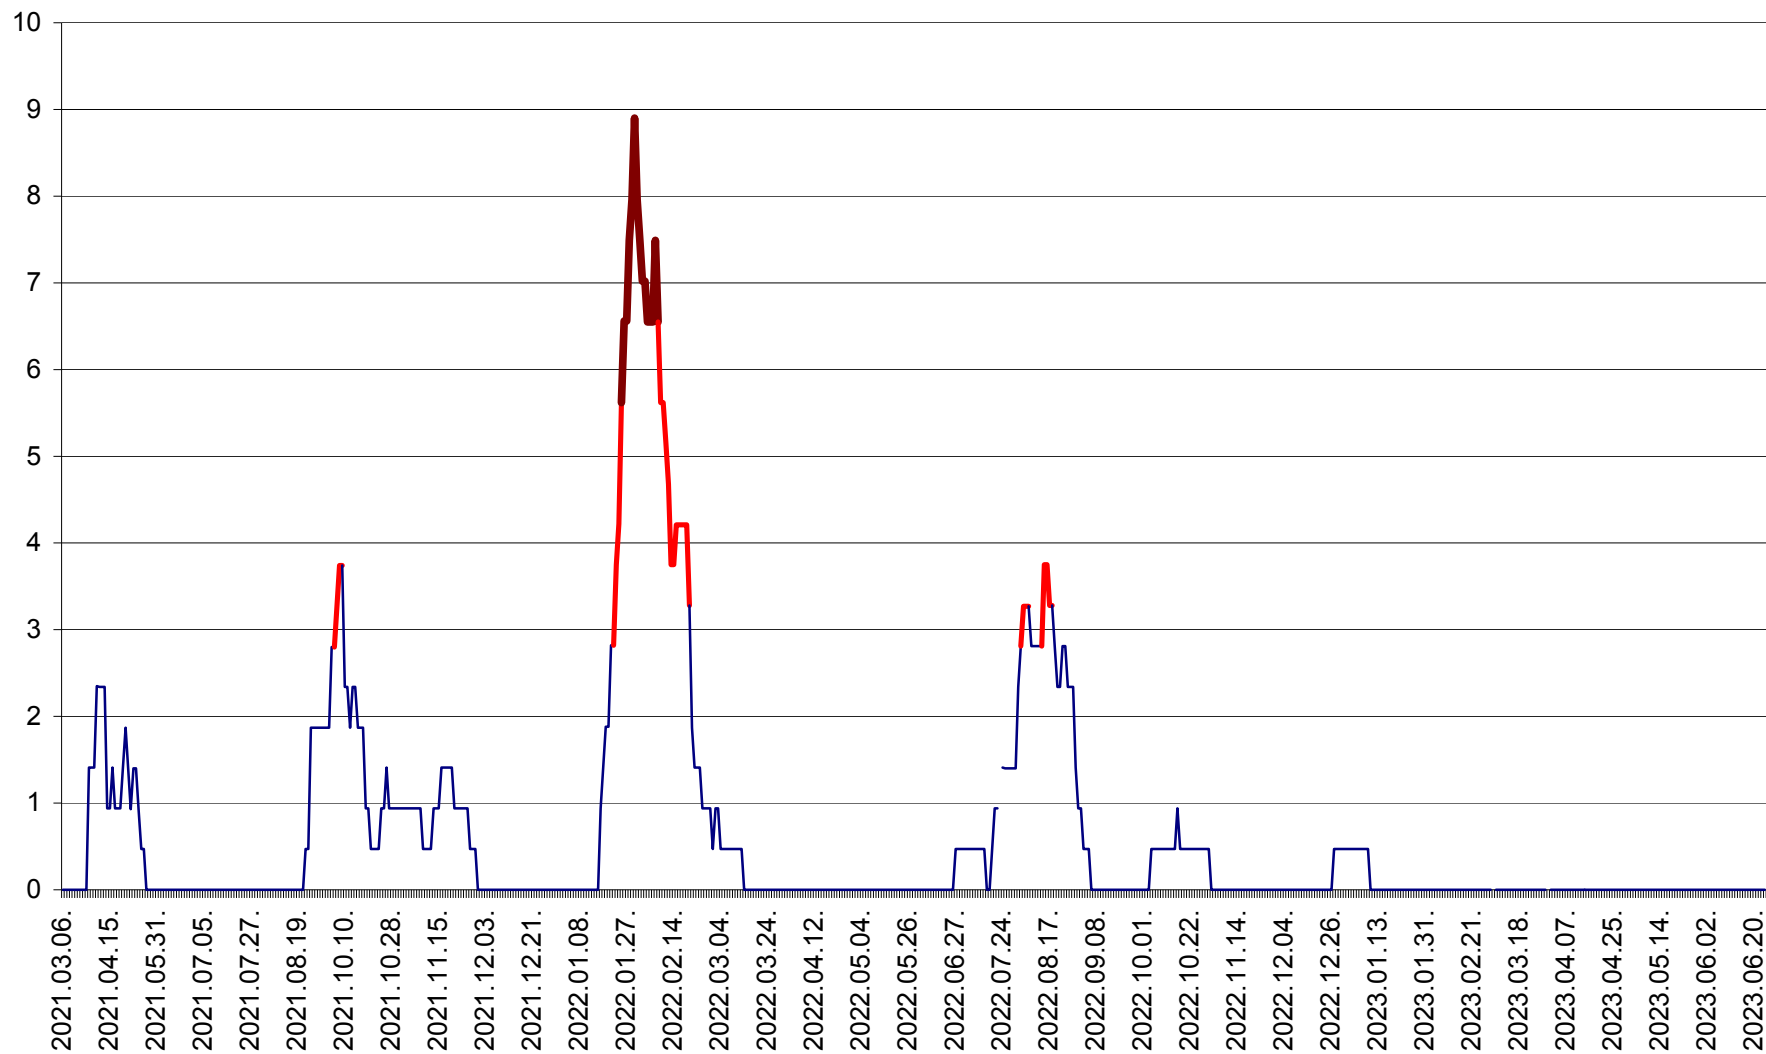

SECUIENI - Evolutia incidentei cumulate pe 14 zile la % de locuitori
2021.03.07. - 2023.06.25.