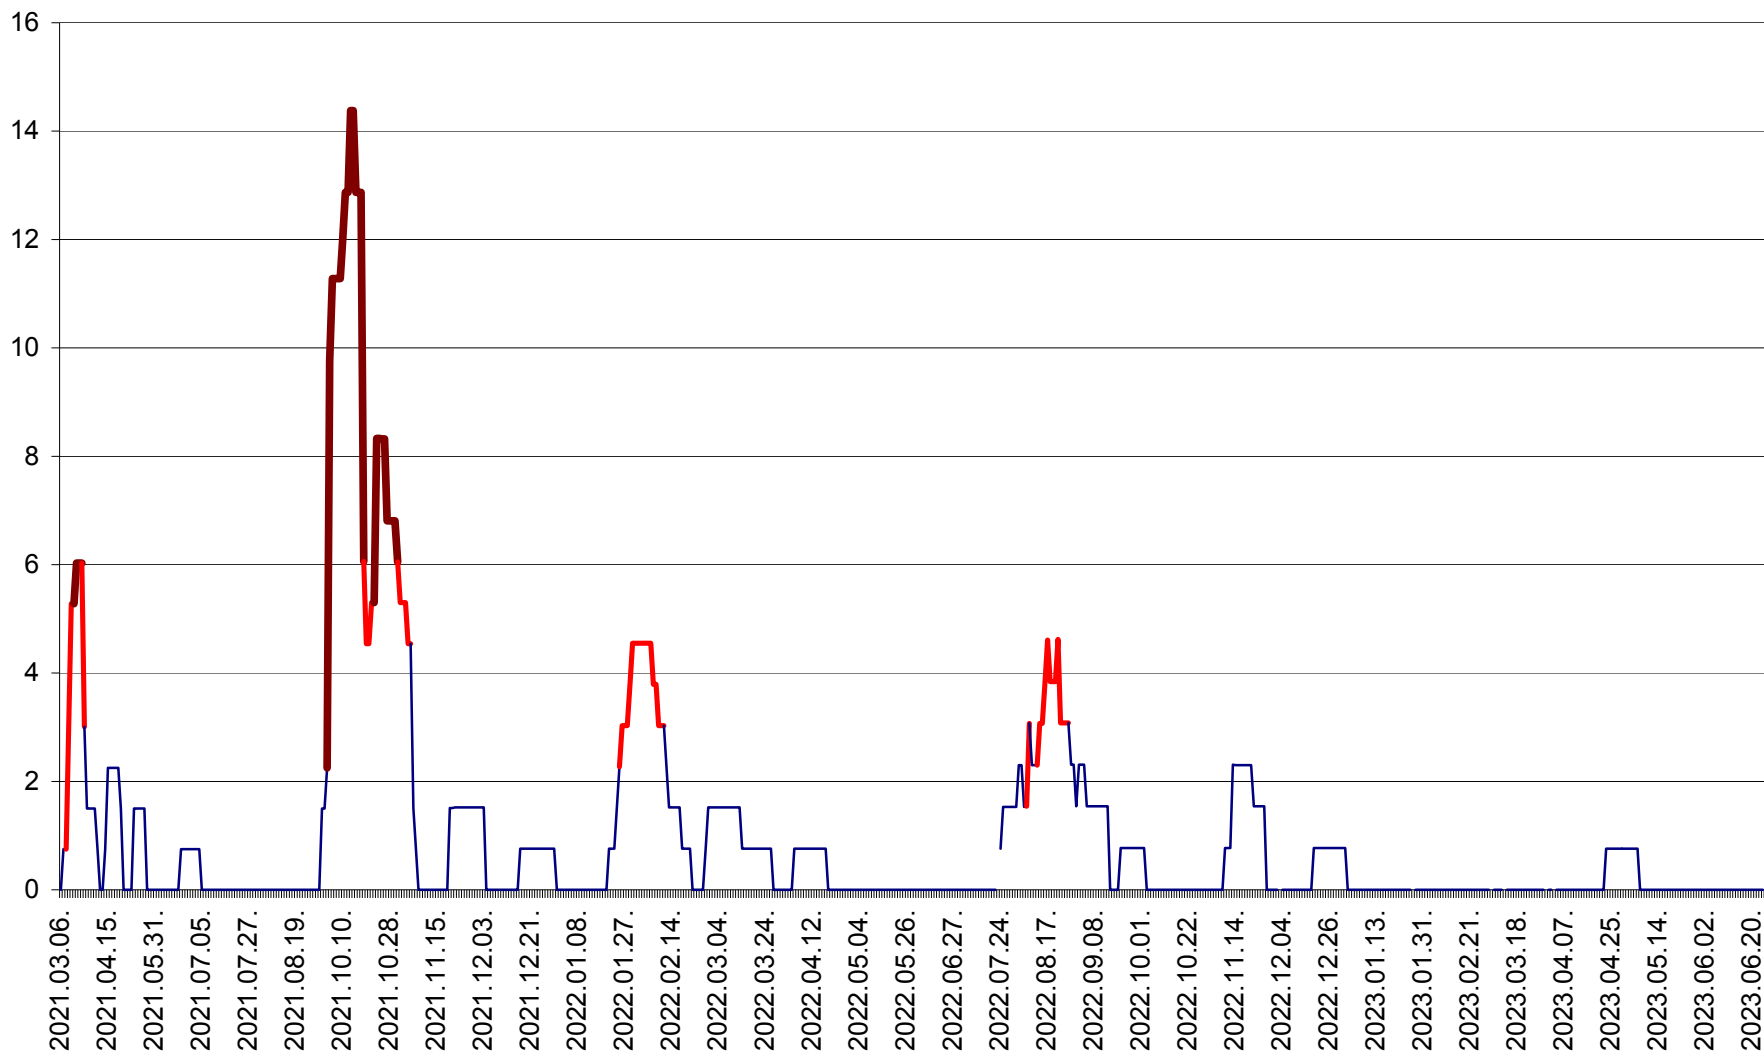

MEREȘTI - Evolutia incidentei cumulate pe 14 zile la ‰ de locuitori  
2021.03.07. - 2023.06.25.

MUNICIPIUL MIERCUREA-CIUC - Evolutia incidentei cumulate pe 14 zile la ‰ de locuitori  
2021.03.07. - 2023.06.25.

MIHĂILENI - Evolutia incidentei cumulate pe 14 zile la ‰ de locuitori  
2021.03.07. - 2023.06.25.

MUGENI - Evolutia incidentei cumulate pe 14 zile la ‰ de locuitori  
2021.03.07. - 2023.06.25.

OCLAND - Evolutia incidentei cumulate pe 14 zile la ‰ de locuitori  
2021.03.07. - 2023.06.25.