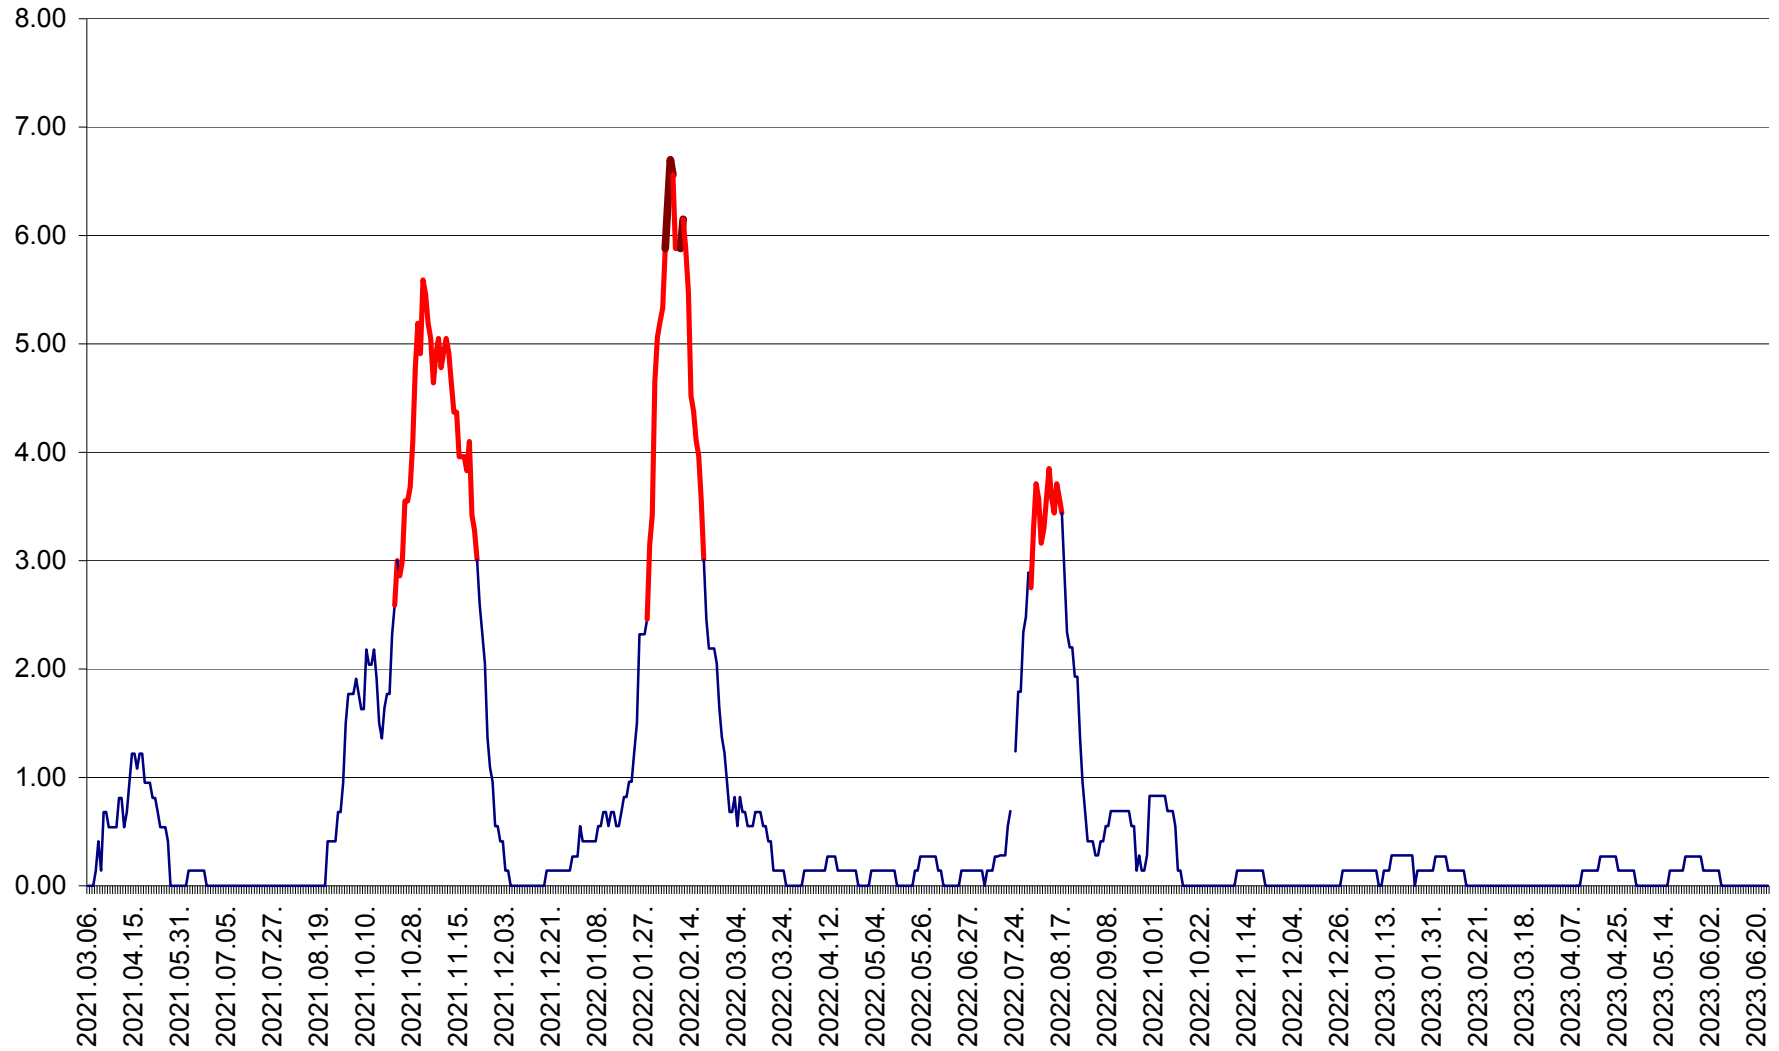

ATID - Evolutia incidentei cumulate pe 14 zile la ‰ de locuitori  
2021.03.07. - 2023.06.25.

AVRĂMEȘTI - Evolutia incidentei cumulate pe 14 zile la ‰ de locuitori  
2021.03.07. - 2023.06.25.

ORAȘ BĂILE TUȘNAD - Evoluția incidenței cumulate pe 14 zile la ‰ de locuitori  
2021.03.07. - 2023.06.25.

ORAȘ BĂLAN - Evolția incidenței cumulate pe 14 zile la ‰ de locuitori  
2021.03.07. - 2023.06.25.

BILBOR - Evolutia incidentei cumulate pe 14 zile la ‰ de locuitori  
2021.03.07. - 2023.06.25.

ORAȘ BORSEC - Evolutia incidentei cumulate pe 14 zile la ‰ de locuitori  
2021.03.07. - 2023.06.25.

BRĂDEȘTI - Evoluția incidenței cumulate pe 14 zile la ‰ de locuitori  
2021.03.07. - 2023.06.25.

CĂPÂLNIȚA - Evoluția incidenței cumulate pe 14 zile la ‰ de locuitori  
2021.03.07. - 2023.06.25.

CÂRȚA - Evolutia incidentei cumulate pe 14 zile la ‰ de locuitori  
2021.03.07. - 2023.06.25.