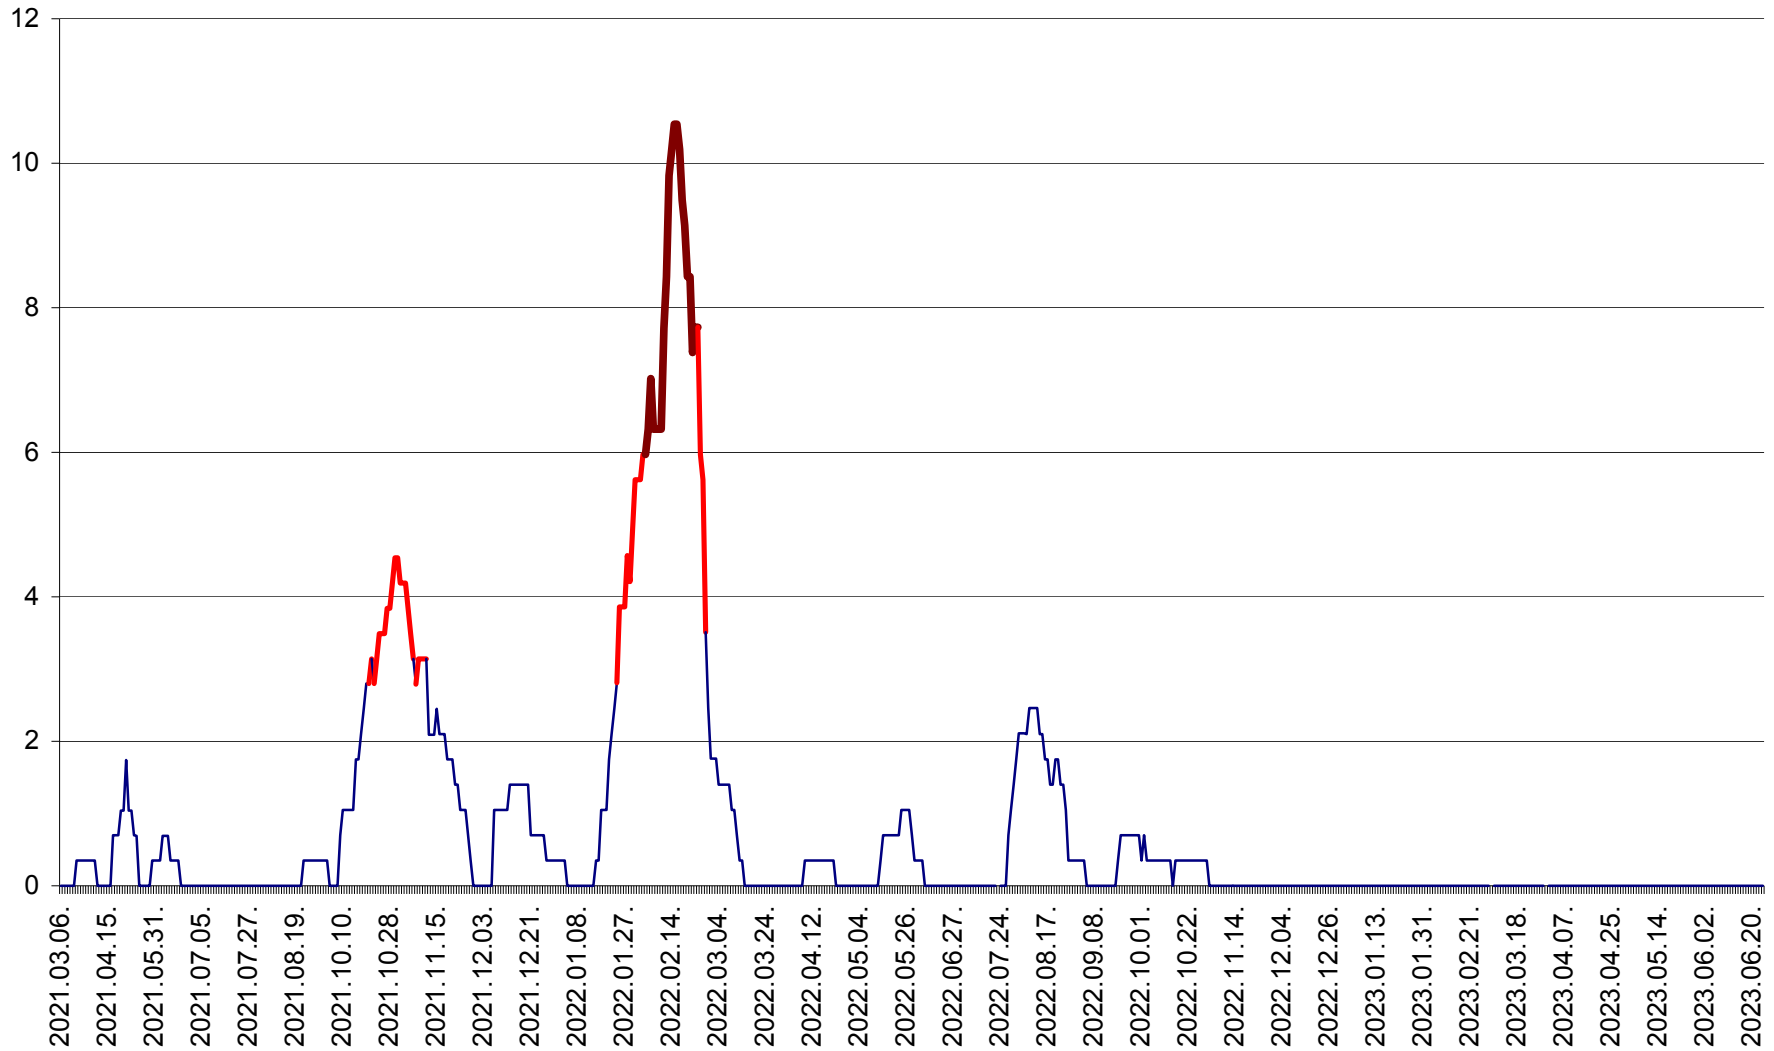

SICULENI - Evolutia incidentei cumulate pe 14 zile la % de locuitori
2021.03.07. - 2023.06.25.