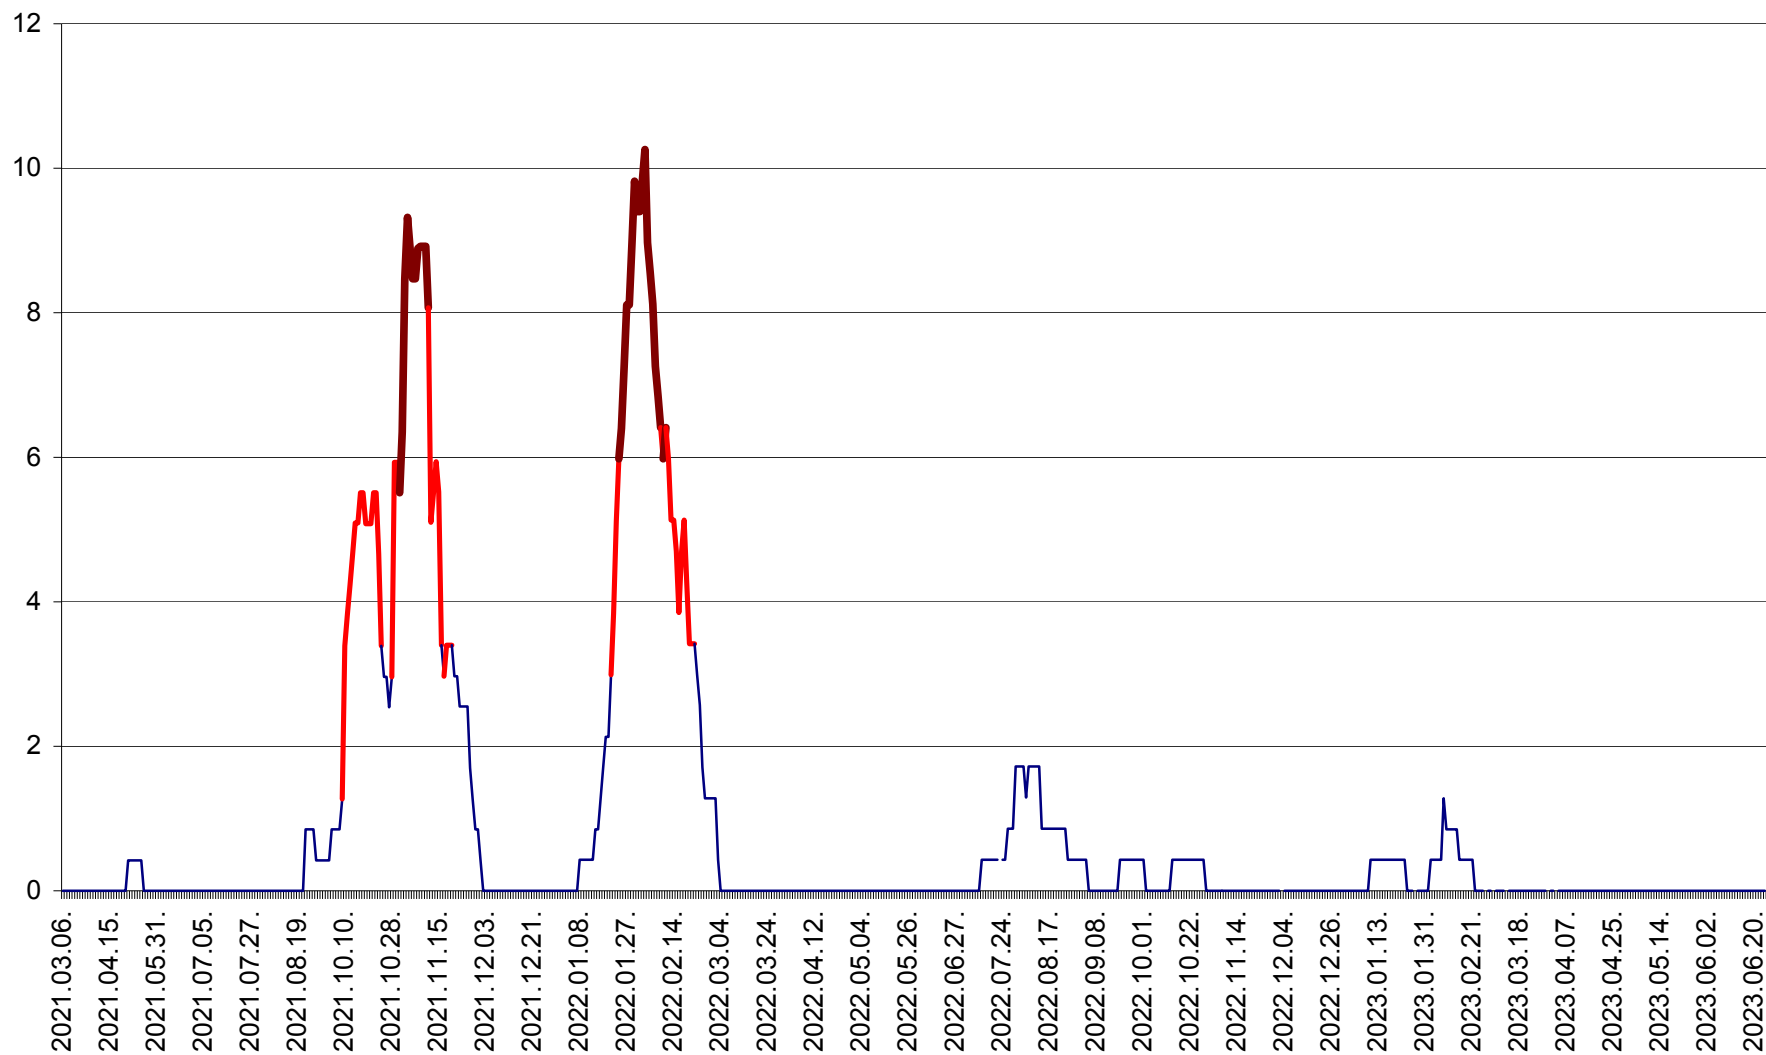

SĂCEL - Evolutia incidentei cumulate pe 14 zile la ‰ de locuitori  
2021.03.07. - 2023.06.25.

SÂNCRĂIENI - Evolutia incidentei cumulate pe 14 zile la ‰ de locuitori  
2021.03.07. - 2023.06.25.

SÂNDOMIC - Evolutia incidentei cumulate pe 14 zile la ‰ de locuitori  
2021.03.07. - 2023.06.25.

SÂNMARTIN - Evolutia incidentei cumulate pe 14 zile la ‰ de locuitori  
2021.03.07. - 2023.06.25.

SÂNSIMION - Evolutia incidentei cumulate pe 14 zile la ‰ de locuitori  
2021.03.07. - 2023.06.25.

SÂNTIMBRU - Evolutia incidentei cumulate pe 14 zile la ‰ de locuitori  
2021.03.07. - 2023.06.25.