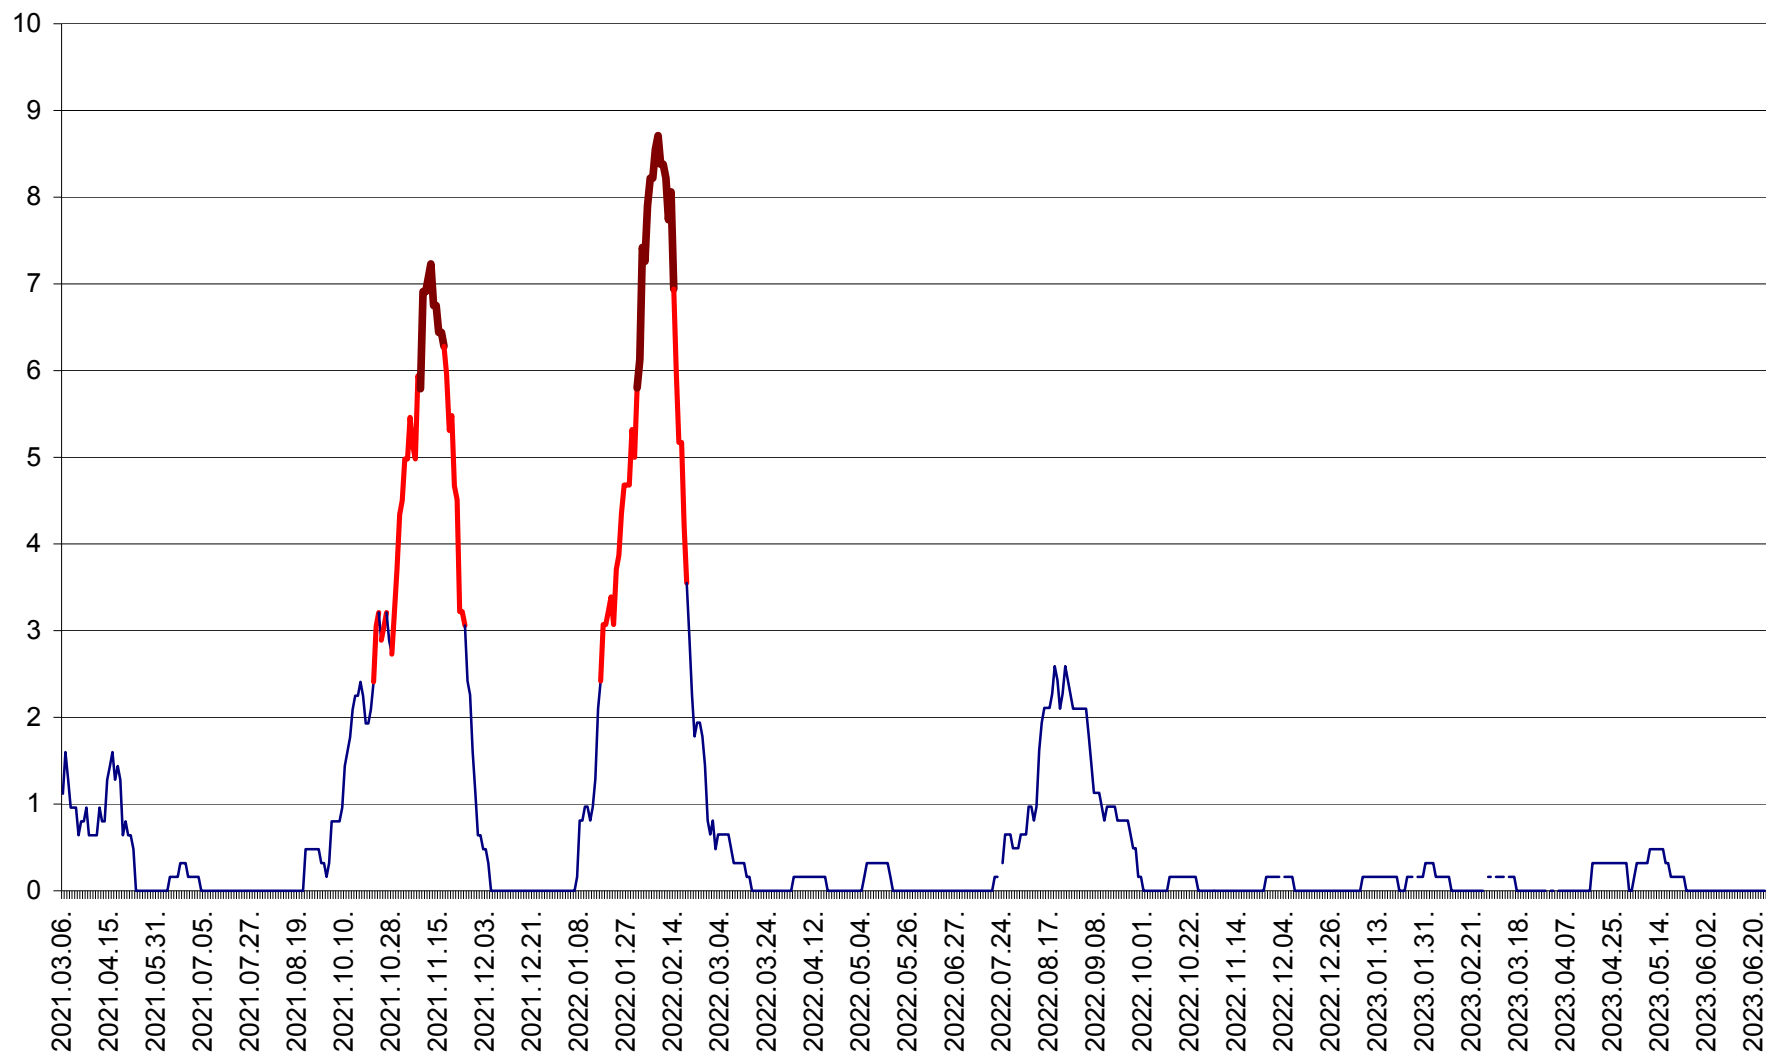

PRAID - Evolutia incidentei cumulate pe 14 zile la ‰ de locuitori  
2021.03.07. - 2023.06.25.

RACU - Evolutia incidentei cumulate pe 14 zile la ‰ de locuitori  
2021.03.07. - 2023.06.25.

REMETEA - Evolutia incidentei cumulate pe 14 zile la ‰ de locuitori  
2021.03.07. - 2023.06.25.

SĂCEL - Evolutia incidentei cumulate pe 14 zile la ‰ de locuitori  
2021.03.07. - 2023.06.25.

SÂNCRĂIENI - Evolutia incidentei cumulate pe 14 zile la ‰ de locuitori  
2021.03.07. - 2023.06.25.

SÂNDOMIC - Evolutia incidentei cumulate pe 14 zile la ‰ de locuitori  
2021.03.07. - 2023.06.25.