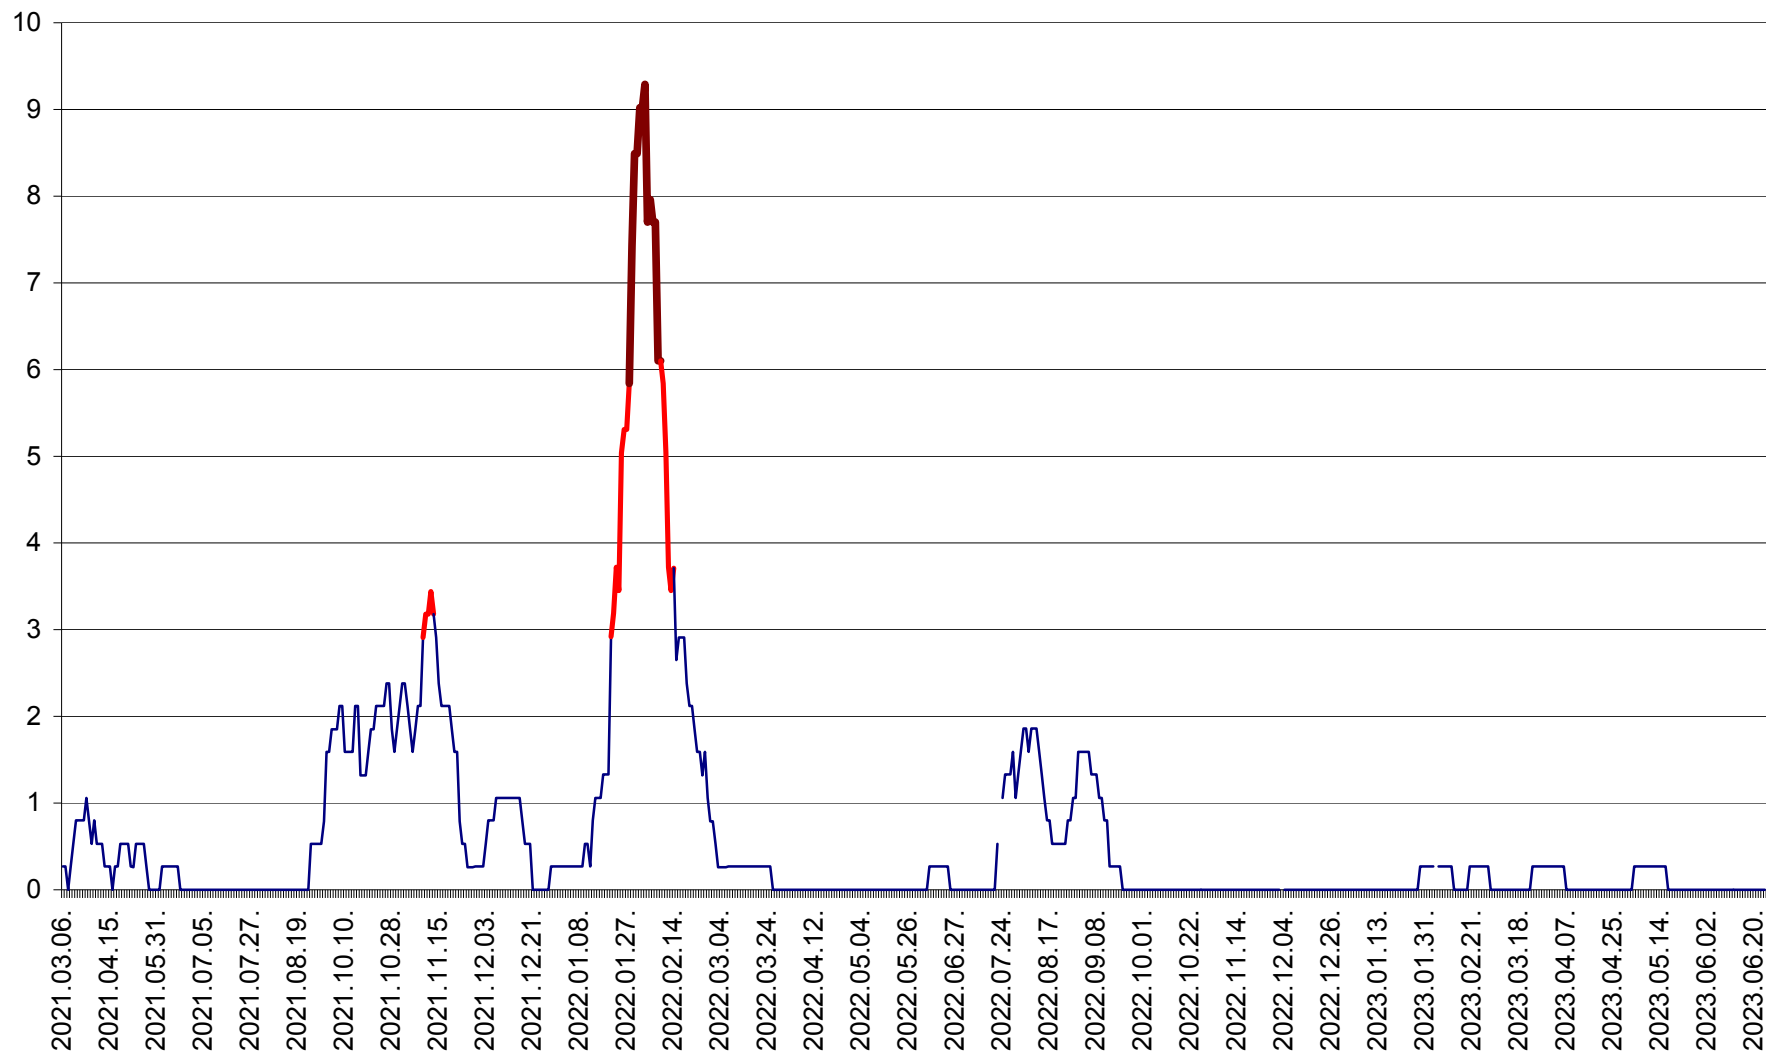

ORAȘ CRISTURU SECUIESC - Evolutia incidentei cumulate pe 14 zile la ‰ de locuitori  
2021.03.07. - 2023.06.25.

DĂNEȘTI - Evolutia incidentei cumulate pe 14 zile la ‰ de locuitori  
2021.03.07. - 2023.06.25.

DÂRJIU - Evolutia incidentei cumulate pe 14 zile la ‰ de locuitori  
2021.03.07. - 2023.06.25.

DEALU - Evolutia incidentei cumulate pe 14 zile la ‰ de locuitori  
2021.03.07. - 2023.06.25.

DITRĂU - Evolutia incidentei cumulate pe 14 zile la ‰ de locuitori  
2021.03.07. - 2023.06.25.

FELICENI - Evolutia incidentei cumulate pe 14 zile la ‰ de locuitori  
2021.03.07. - 2023.06.25.

FRUMOASA - Evolutia incidentei cumulate pe 14 zile la ‰ de locuitori  
2021.03.07. - 2023.06.25.

GĂLĂUȚAȘ - Evoluția incidenței cumulate pe 14 zile la ‰ de locuitori  
2021.03.07. - 2023.06.25.