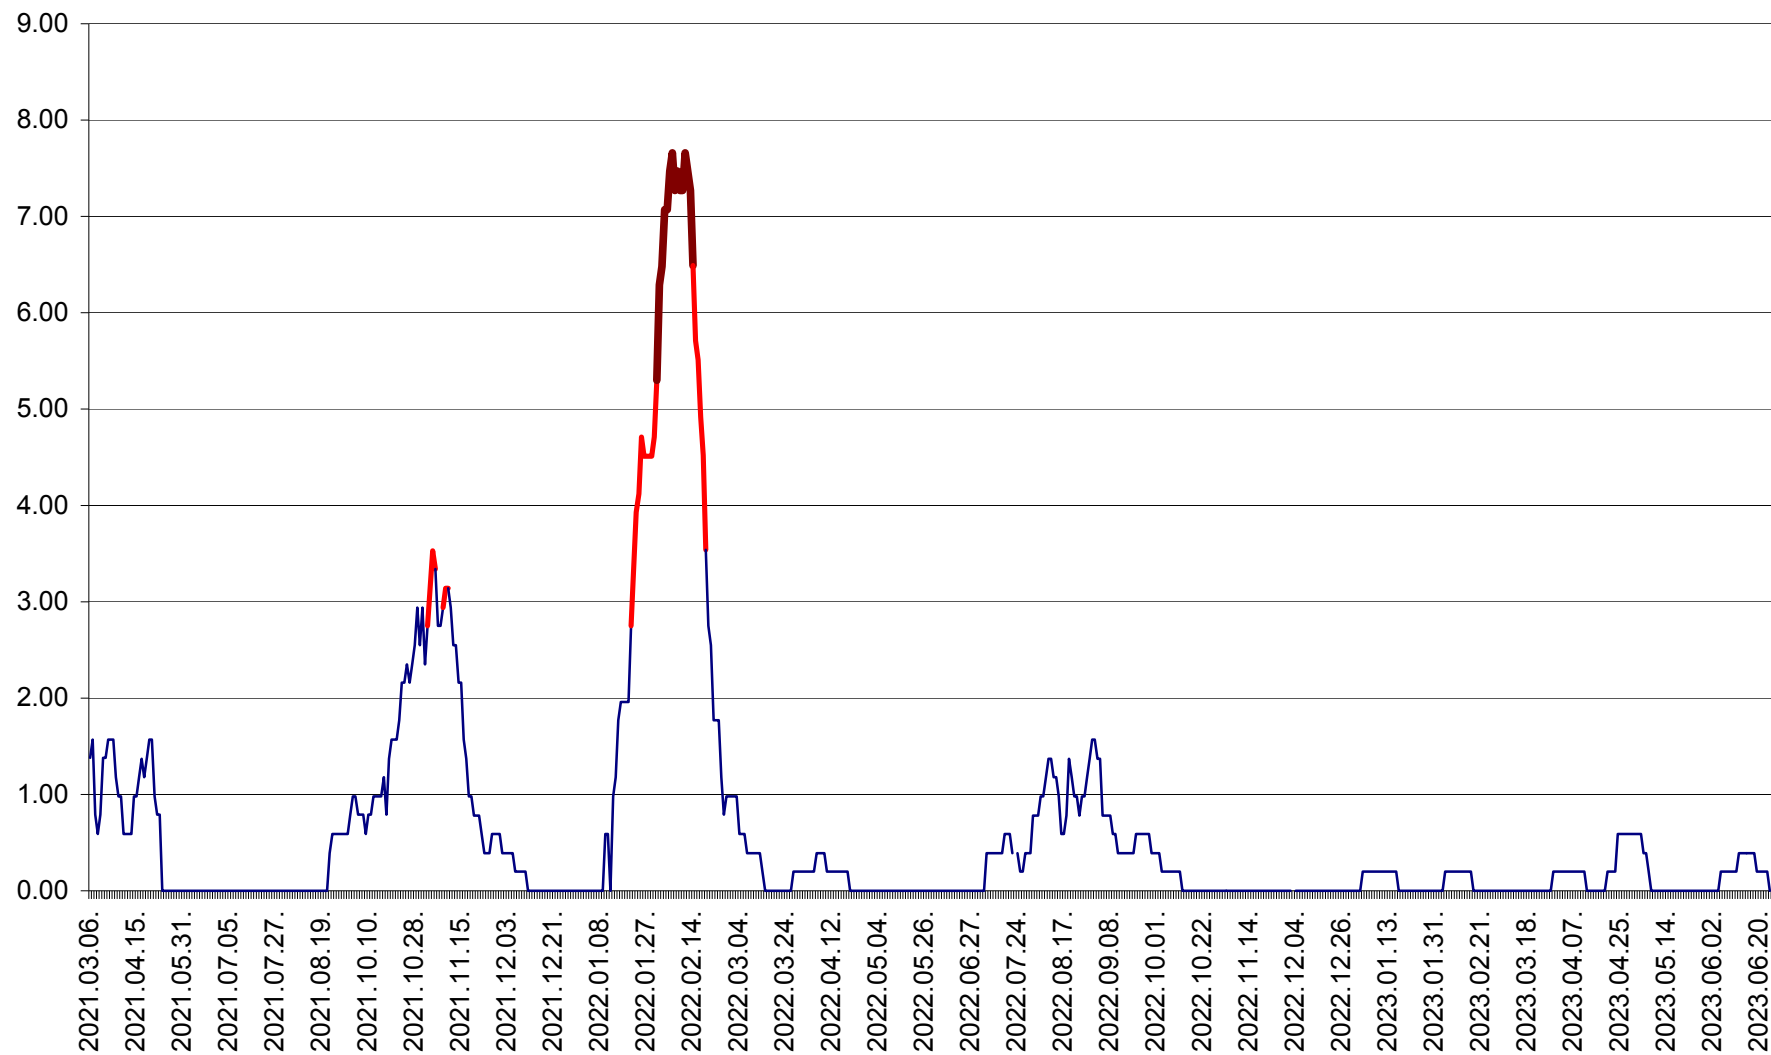

ORAȘ BĂLAN - Evolția incidenței cumulate pe 14 zile la ‰ de locuitori  
2021.03.07. - 2023.06.25.

BILBOR - Evolutia incidentei cumulate pe 14 zile la ‰ de locuitori  
2021.03.07. - 2023.06.25.

ORAȘ BORSEC - Evolutia incidentei cumulate pe 14 zile la ‰ de locuitori  
2021.03.07. - 2023.06.25.

BRĂDEȘTI - Evoluția incidenței cumulate pe 14 zile la ‰ de locuitori  
2021.03.07. - 2023.06.25.

CĂPÂLNIȚA - Evoluția incidenței cumulate pe 14 zile la ‰ de locuitori  
2021.03.07. - 2023.06.25.

CÂRȚA - Evolutia incidentei cumulate pe 14 zile la ‰ de locuitori  
2021.03.07. - 2023.06.25.

CICEU - Evolutia incidentei cumulate pe 14 zile la ‰ de locuitori  
2021.03.07. - 2023.06.25.

CIUCSÂNGEORGIU - Evolutia incidentei cumulate pe 14 zile la ‰ de locuitori  
2021.03.07. - 2023.06.25.

CIUMANI - Evolutia incidentei cumulate pe 14 zile la ‰ de locuitori  
2021.03.07. - 2023.06.25.

CORBU - Evolutia incidentei cumulate pe 14 zile la ‰ de locuitori  
2021.03.07. - 2023.06.25.

CORUND - Evolutia incidentei cumulate pe 14 zile la ‰ de locuitori  
2021.03.07. - 2023.06.25.

COZMENI - Evolutia incidentei cumulate pe 14 zile la ‰ de locuitori  
2021.03.07. - 2023.06.25.