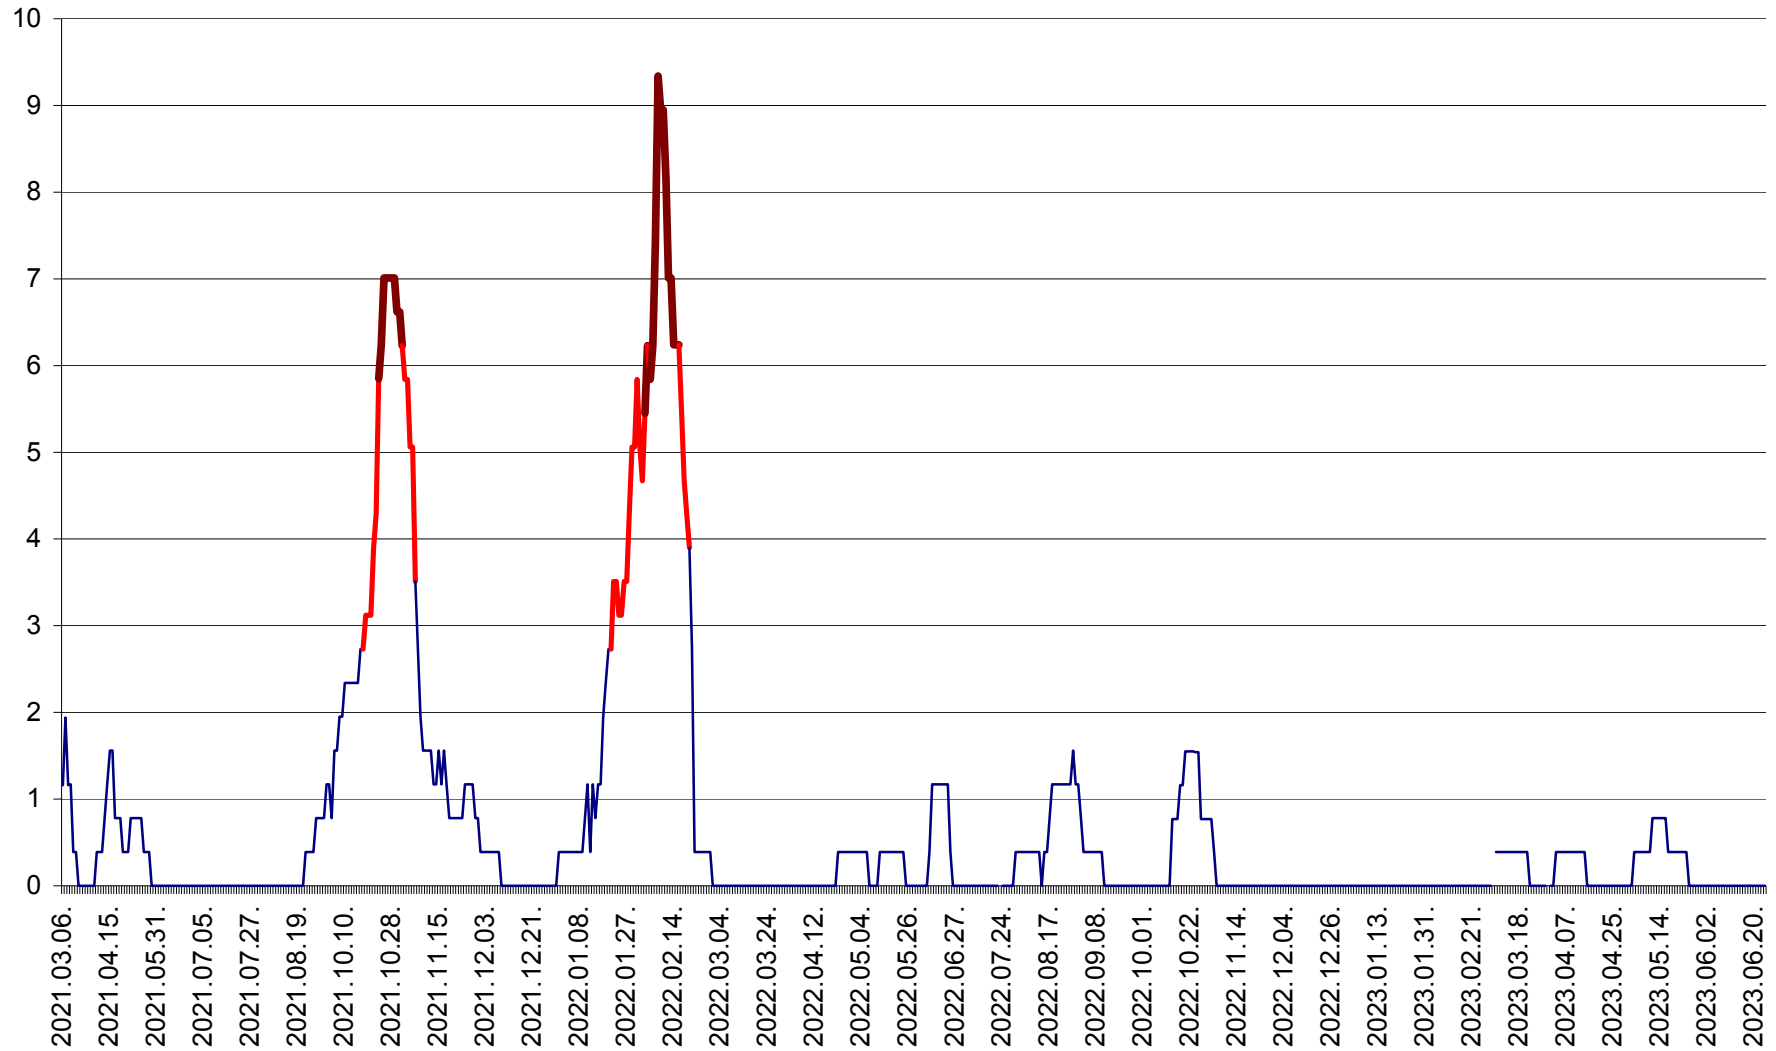

MUNICIPIUL TOPLIȚA - Evolutia incidentei cumulate pe 14 zile la ‰ de locuitori
2021.03.07. - 2023.06.25.

TOMEȘTI - Evolutia incidentei cumulate pe 14 zile la ‰ de locuitori
2021.03.07. - 2023.06.25.