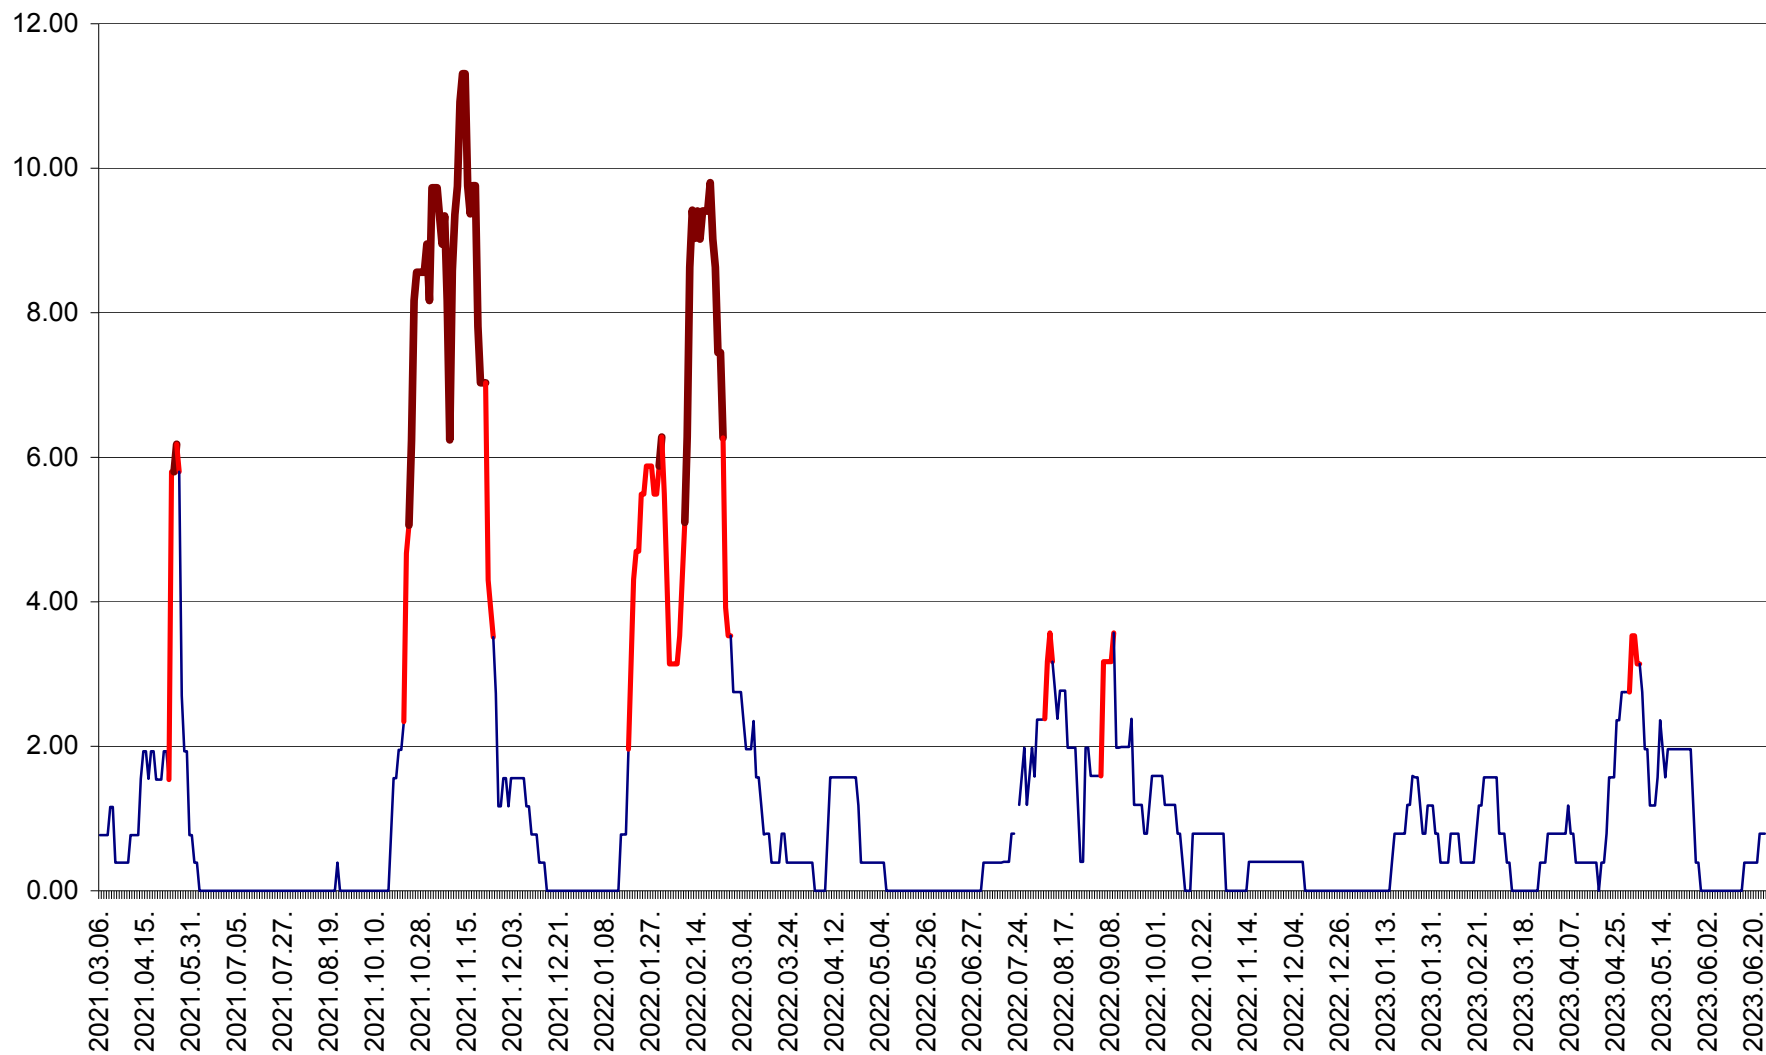

ATID - Evolutia incidentei cumulate pe 14 zile la ‰ de locuitori  
2021.03.07. - 2023.06.25.

AVRĂMEȘTI - Evolutia incidentei cumulate pe 14 zile la ‰ de locuitori  
2021.03.07. - 2023.06.25.

ORAȘ BĂILE TUȘNAD - Evoluția incidenței cumulate pe 14 zile la ‰ de locuitori  
2021.03.07. - 2023.06.25.

ORAȘ BĂLAN - Evolția incidenței cumulate pe 14 zile la ‰ de locuitori  
2021.03.07. - 2023.06.25.

BILBOR - Evolutia incidentei cumulate pe 14 zile la ‰ de locuitori  
2021.03.07. - 2023.06.25.

ORAȘ BORSEC - Evolutia incidentei cumulate pe 14 zile la ‰ de locuitori  
2021.03.07. - 2023.06.25.

BRĂDEȘTI - Evoluția incidenței cumulate pe 14 zile la ‰ de locuitori  
2021.03.07. - 2023.06.25.

CĂPÂLNIȚA - Evoluția incidenței cumulate pe 14 zile la ‰ de locuitori  
2021.03.07. - 2023.06.25.

CÂRȚA - Evolutia incidentei cumulate pe 14 zile la ‰ de locuitori  
2021.03.07. - 2023.06.25.