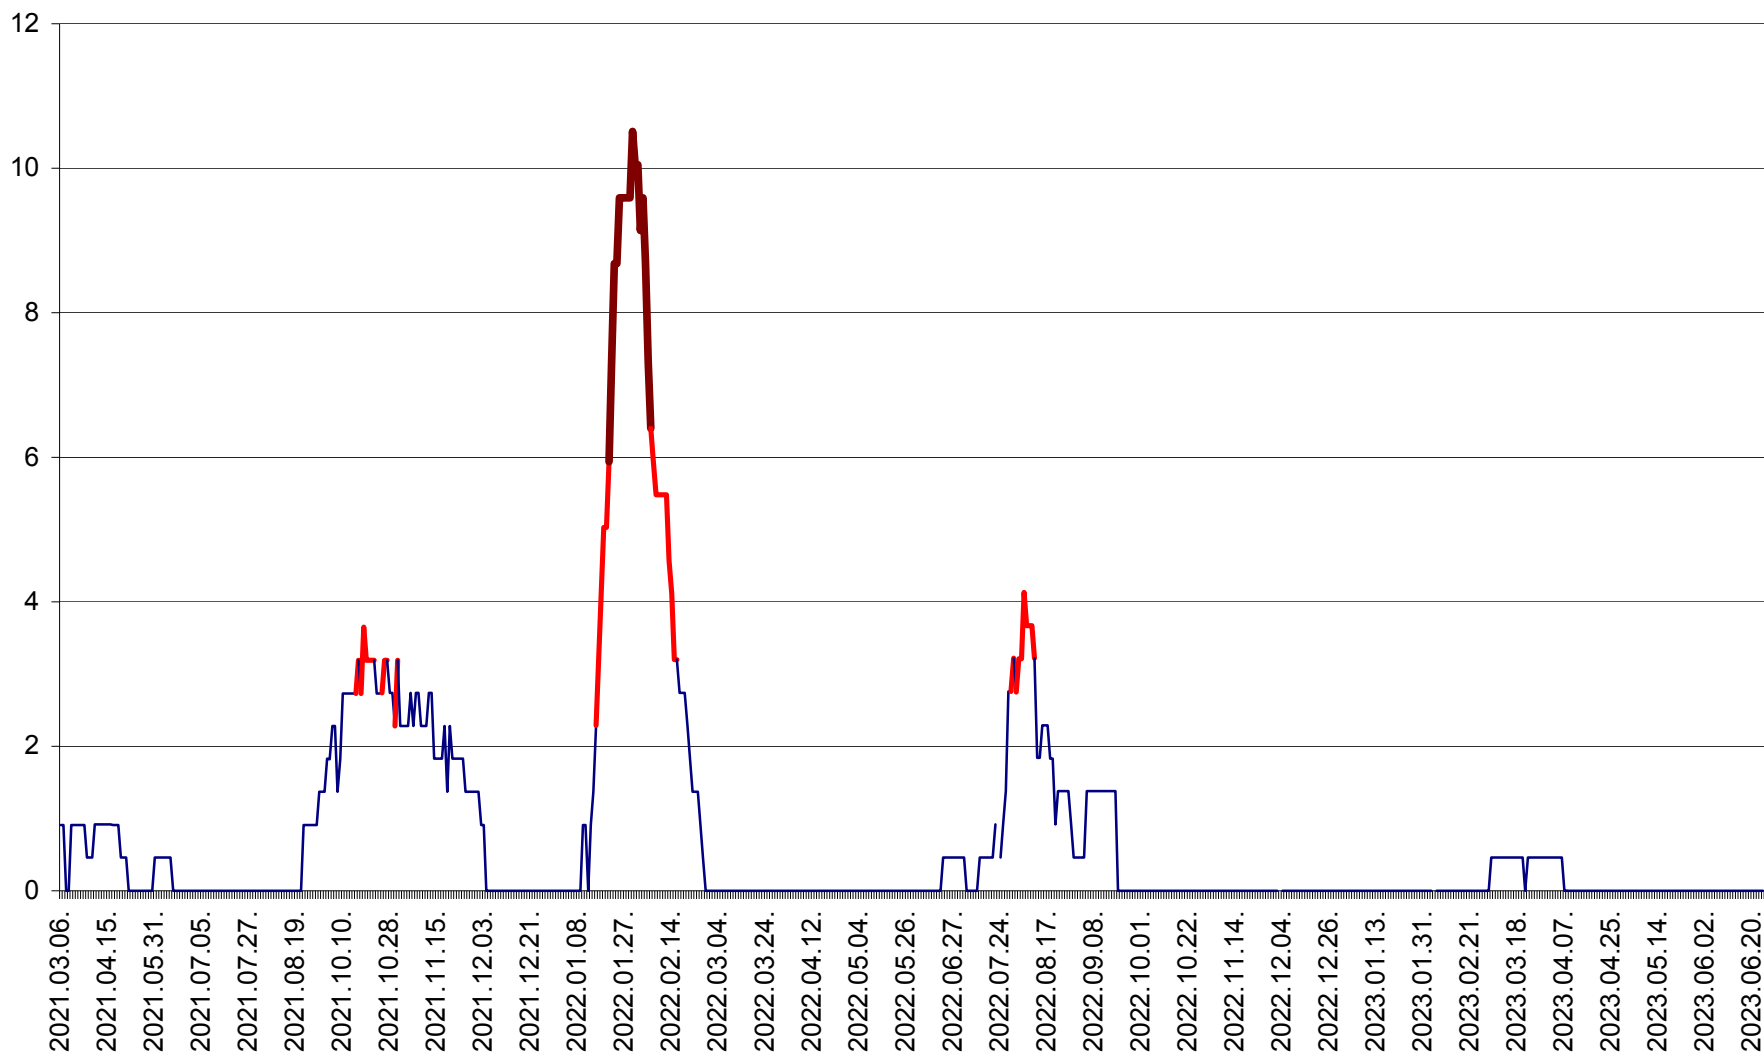

ORAȘ BĂLAN - Evolția incidenței cumulate pe 14 zile la ‰ de locuitori  
2021.03.07. - 2023.06.25.

BILBOR - Evolutia incidentei cumulate pe 14 zile la ‰ de locuitori  
2021.03.07. - 2023.06.25.

ORAȘ BORSEC - Evolutia incidentei cumulate pe 14 zile la ‰ de locuitori  
2021.03.07. - 2023.06.25.

CICEU - Evolutia incidentei cumulate pe 14 zile la ‰ de locuitori  
2021.03.07. - 2023.06.25.

CIUCSÂNGEORGIU - Evolutia incidentei cumulate pe 14 zile la ‰ de locuitori  
2021.03.07. - 2023.06.25.

CIUMANI - Evolutia incidentei cumulate pe 14 zile la ‰ de locuitori  
2021.03.07. - 2023.06.25.

CORBU - Evolutia incidentei cumulate pe 14 zile la ‰ de locuitori  
2021.03.07. - 2023.06.25.

CORUND - Evolutia incidentei cumulate pe 14 zile la ‰ de locuitori  
2021.03.07. - 2023.06.25.

COZMENI - Evolutia incidentei cumulate pe 14 zile la ‰ de locuitori  
2021.03.07. - 2023.06.25.

ORAȘ CRISTURU SECUIESC - Evolutia incidentei cumulate pe 14 zile la ‰ de locuitori  
2021.03.07. - 2023.06.25.

DĂNEȘTI - Evolutia incidentei cumulate pe 14 zile la ‰ de locuitori  
2021.03.07. - 2023.06.25.