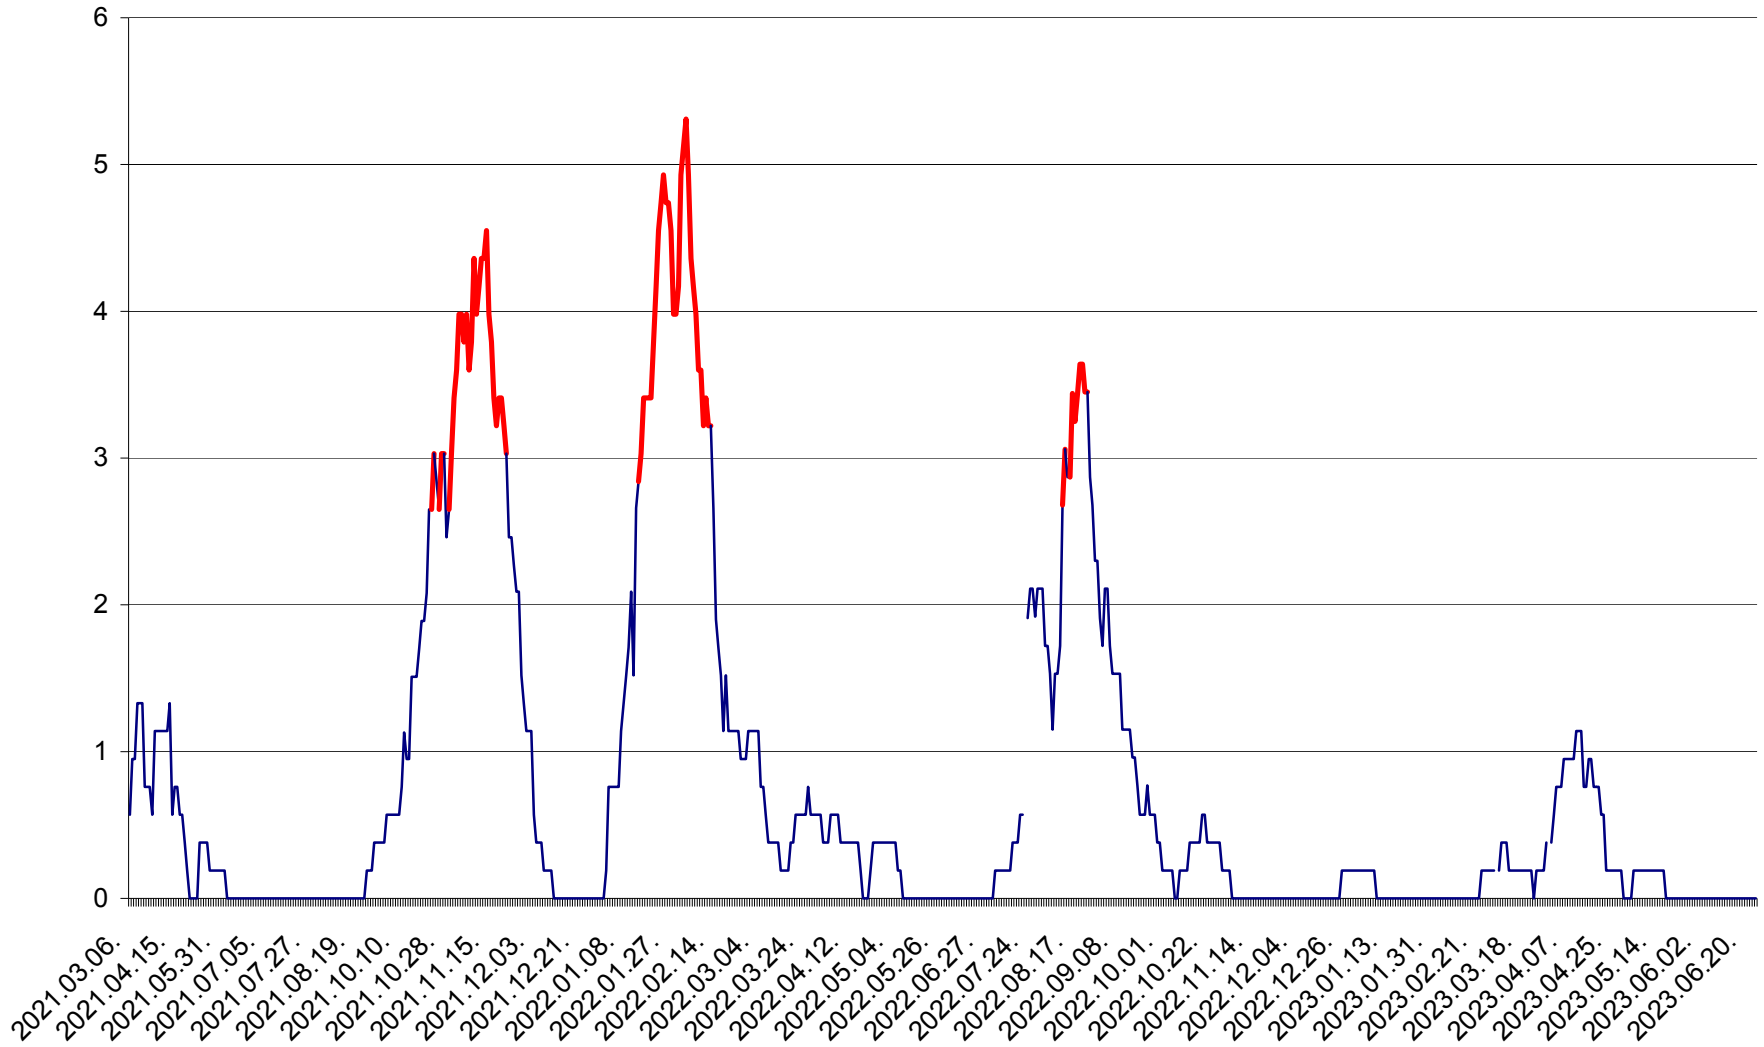

SICULENI - Evolutia incidentei cumulate pe 14 zile la % de locuitori  
2021.03.07. - 2023.06.25.

ȘIMONEȘTI - Evolutia incidentei cumulate pe 14 zile la ‰ de locuitori  
2021.03.07. - 2023.06.25.

SUBCETATE - Evolutia incidentei cumulate pe 14 zile la ‰ de locuitori  
2021.03.07. - 2023.06.25.

SUSENI - Evolutia incidentei cumulate pe 14 zile la ‰ de locuitori  
2021.03.07. - 2023.06.25.

TOMEȘTI - Evolutia incidentei cumulate pe 14 zile la ‰ de locuitori  
2021.03.07. - 2023.06.25.

MUNICIPIUL TOPLIȚA - Evolutia incidentei cumulate pe 14 zile la ‰ de locuitori  
2021.03.07. - 2023.06.25.