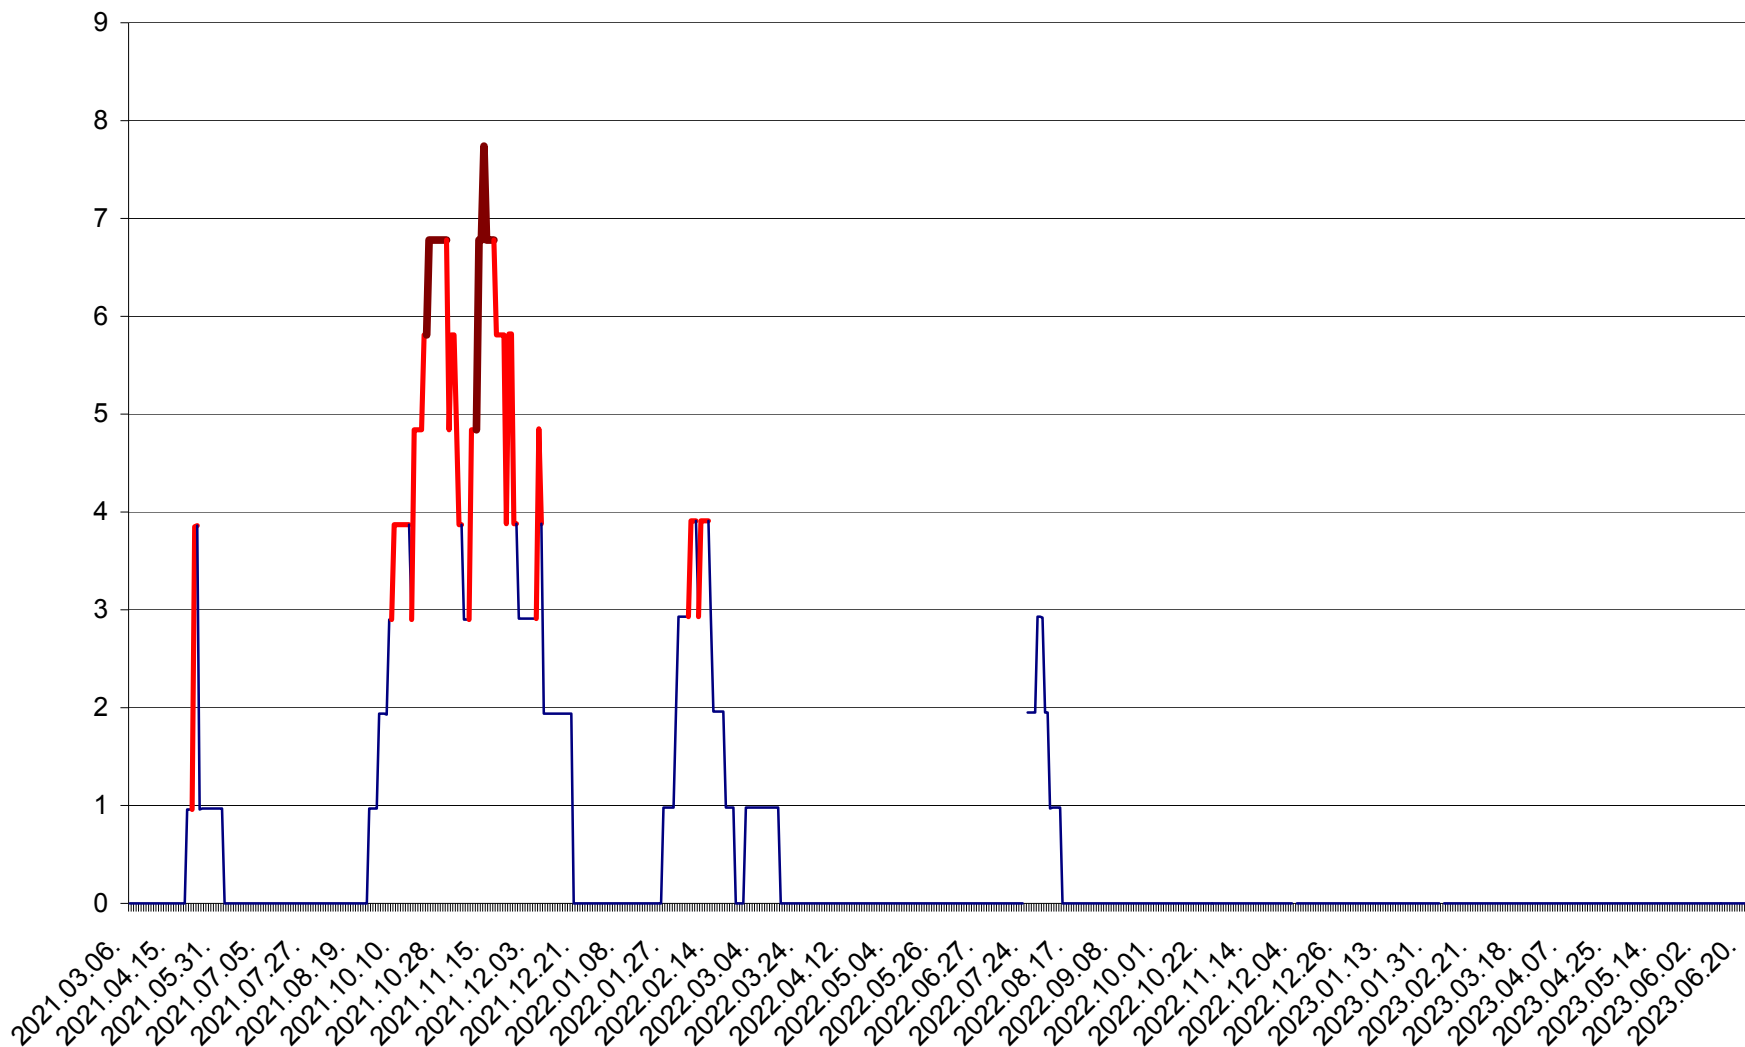

CORBU - Evolutia incidentei cumulate pe 14 zile la ‰ de locuitori  
2021.03.07. - 2023.06.25.

CORUND - Evolutia incidentei cumulate pe 14 zile la ‰ de locuitori  
2021.03.07. - 2023.06.25.

COZMENI - Evolutia incidentei cumulate pe 14 zile la ‰ de locuitori  
2021.03.07. - 2023.06.25.

ORAȘ CRISTURU SECUIESC - Evolutia incidentei cumulate pe 14 zile la ‰ de locuitori  
2021.03.07. - 2023.06.25.

DĂNEȘTI - Evolutia incidentei cumulate pe 14 zile la ‰ de locuitori  
2021.03.07. - 2023.06.25.

DÂRJIU - Evolutia incidentei cumulate pe 14 zile la ‰ de locuitori  
2021.03.07. - 2023.06.25.

DEALU - Evolutia incidentei cumulate pe 14 zile la ‰ de locuitori  
2021.03.07. - 2023.06.25.

DITRĂU - Evolutia incidentei cumulate pe 14 zile la ‰ de locuitori  
2021.03.07. - 2023.06.25.

FELICENI - Evolutia incidentei cumulate pe 14 zile la ‰ de locuitori  
2021.03.07. - 2023.06.25.

FRUMOASA - Evolutia incidentei cumulate pe 14 zile la ‰ de locuitori  
2021.03.07. - 2023.06.25.

GĂLĂUȚAȘ - Evoluția incidenței cumulate pe 14 zile la ‰ de locuitori  
2021.03.07. - 2023.06.25.