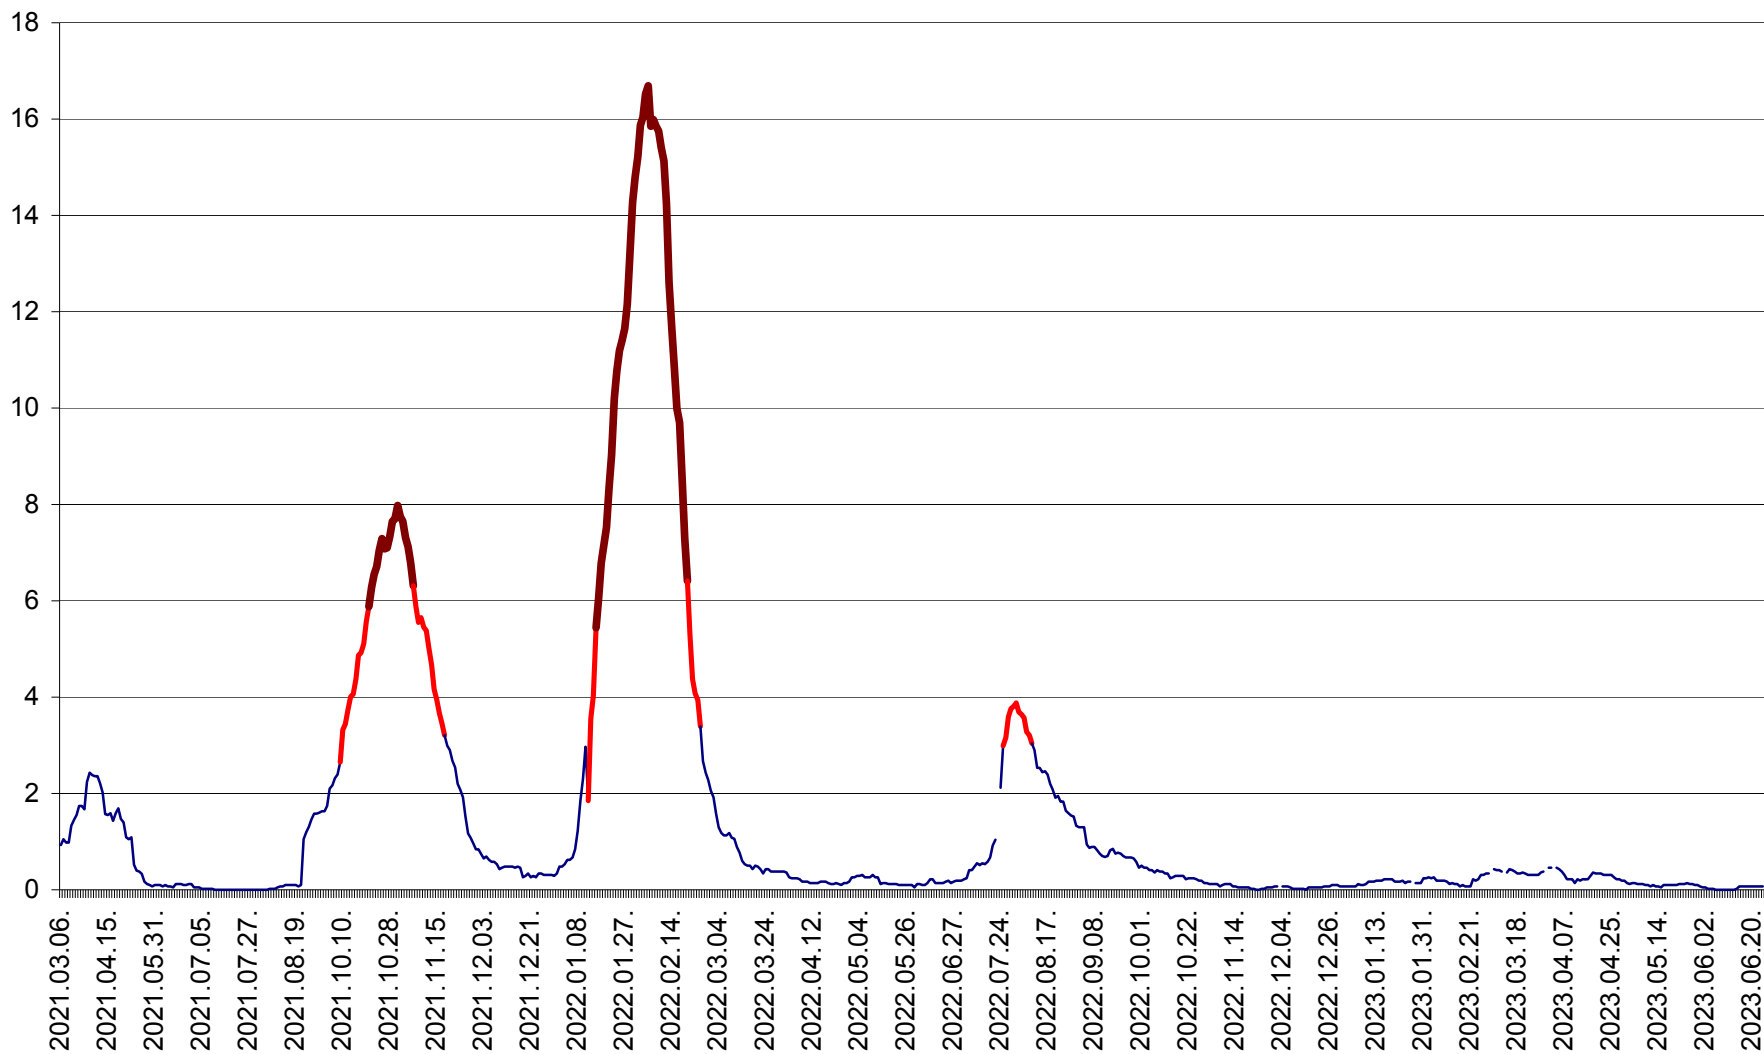

LUNCA DE JOS - Evolutia incidentei cumulate pe 14 zile la ‰ de locuitori  
2021.03.07. - 2023.06.25.

LUNCA DE SUS - Evolutia incidentei cumulate pe 14 zile la ‰ de locuitori  
2021.03.07. - 2023.06.25.

LUPENI - Evolutia incidentei cumulate pe 14 zile la ‰ de locuitori  
2021.03.07. - 2023.06.25.

MĂDĂRAȘ - Evolutia incidentei cumulate pe 14 zile la ‰ de locuitori  
2021.03.07. - 2023.06.25.

MĂRTINIȘ - Evolutia incidentei cumulate pe 14 zile la ‰ de locuitori  
2021.03.07. - 2023.06.25.

MEREȘTI - Evolutia incidentei cumulate pe 14 zile la ‰ de locuitori  
2021.03.07. - 2023.06.25.

MUNICIPIUL MIERCUREA-CIUC - Evolutia incidentei cumulate pe 14 zile la ‰ de locuitori  
2021.03.07. - 2023.06.25.