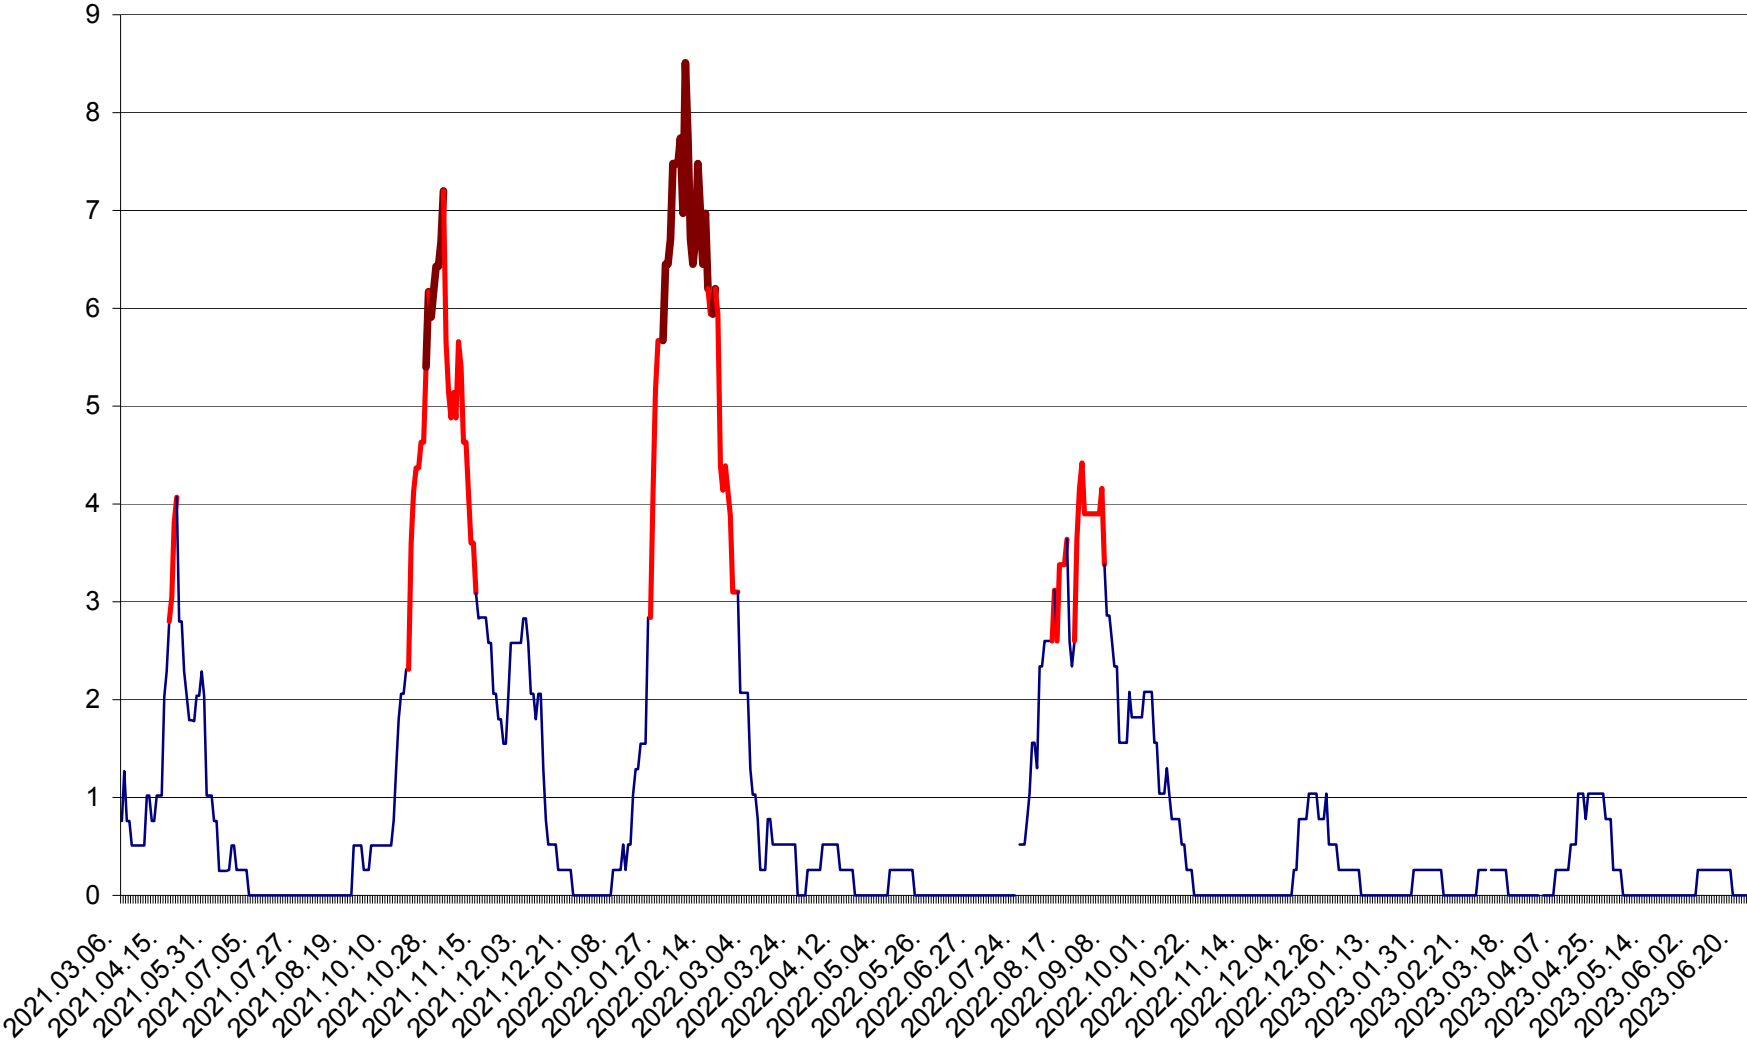

SÂNMARTIN - Evolutia incidentei cumulate pe 14 zile la ‰ de locuitori  
2021.03.07. - 2023.06.25.

SÂNSIMION - Evolutia incidentei cumulate pe 14 zile la ‰ de locuitori  
2021.03.07. - 2023.06.25.

SÂNTIMBRU - Evolutia incidentei cumulate pe 14 zile la ‰ de locuitori  
2021.03.07. - 2023.06.25.

SĂRMAȘ - Evolutia incidentei cumulate pe 14 zile la ‰ de locuitori  
2021.03.07. - 2023.06.25.

SATU MARE - Evolutia incidentei cumulate pe 14 zile la ‰ de locuitori  
2021.03.07. - 2023.06.25.

SECUIENI - Evolutia incidentei cumulate pe 14 zile la % de locuitori  
2021.03.07. - 2023.06.25.

SICULENI - Evolutia incidentei cumulate pe 14 zile la % de locuitori  
2021.03.07. - 2023.06.25.

ȘIMONEȘTI - Evolutia incidentei cumulate pe 14 zile la ‰ de locuitori  
2021.03.07. - 2023.06.25.

SUBCETATE - Evolutia incidentei cumulate pe 14 zile la ‰ de locuitori  
2021.03.07. - 2023.06.25.