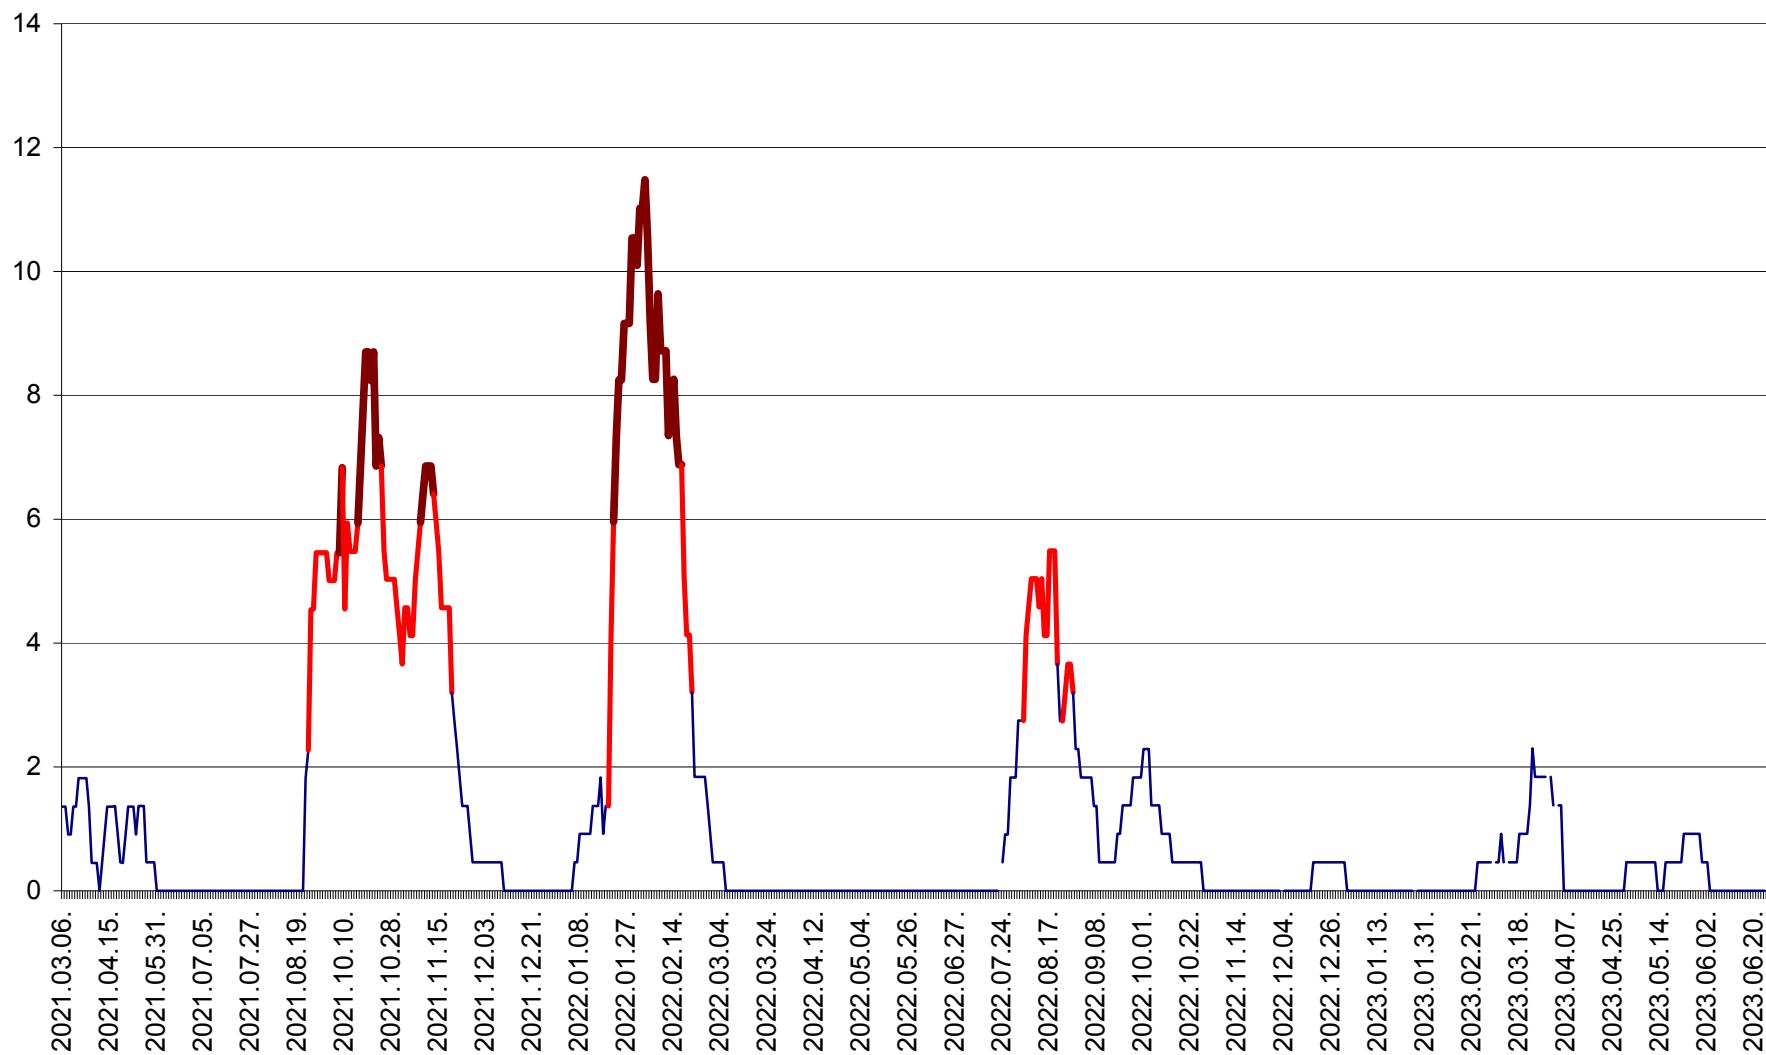

LĂZAREA - Evolutia incidentei cumulate pe 14 zile la % de locuitori  
2021.03.07. - 2023.06.25.

LELICENI - Evolutia incidentei cumulate pe 14 zile la ‰ de locuitori  
2021.03.07. - 2023.06.25.

LUETA - Evolutia incidentei cumulate pe 14 zile la ‰ de locuitori  
2021.03.07. - 2023.06.25.

LUNCA DE JOS - Evolutia incidentei cumulate pe 14 zile la ‰ de locuitori  
2021.03.07. - 2023.06.25.

LUNCA DE SUS - Evolutia incidentei cumulate pe 14 zile la ‰ de locuitori  
2021.03.07. - 2023.06.25.

LUPENI - Evolutia incidentei cumulate pe 14 zile la ‰ de locuitori  
2021.03.07. - 2023.06.25.

MĂDĂRAȘ - Evolutia incidentei cumulate pe 14 zile la ‰ de locuitori  
2021.03.07. - 2023.06.25.

MĂRTINIȘ - Evolutia incidentei cumulate pe 14 zile la ‰ de locuitori  
2021.03.07. - 2023.06.25.