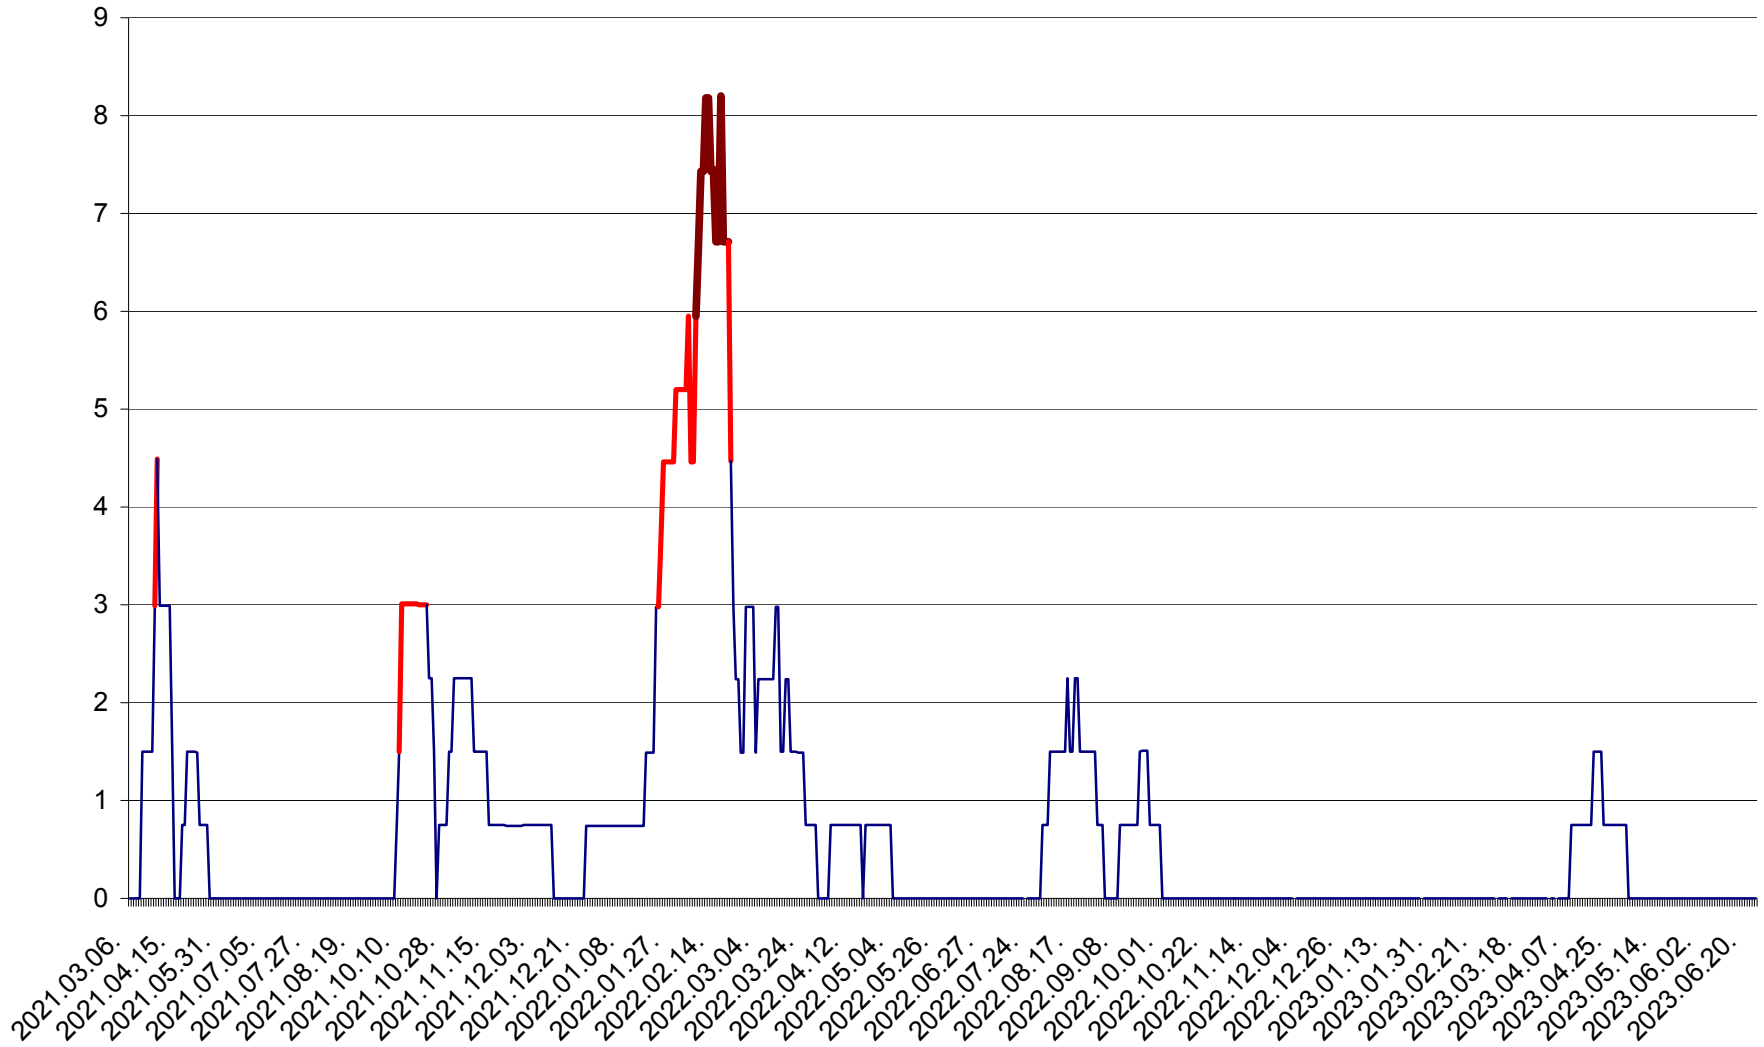

LĂZAREA - Evolutia incidentei cumulate pe 14 zile la % de locuitori  
2021.03.07. - 2023.06.25.

LELICENI - Evolutia incidentei cumulate pe 14 zile la ‰ de locuitori  
2021.03.07. - 2023.06.25.

LUETA - Evolutia incidentei cumulate pe 14 zile la ‰ de locuitori  
2021.03.07. - 2023.06.25.

LUNCA DE JOS - Evolutia incidentei cumulate pe 14 zile la ‰ de locuitori  
2021.03.07. - 2023.06.25.

LUNCA DE SUS - Evolutia incidentei cumulate pe 14 zile la ‰ de locuitori  
2021.03.07. - 2023.06.25.

LUPENI - Evolutia incidentei cumulate pe 14 zile la ‰ de locuitori  
2021.03.07. - 2023.06.25.

MĂDĂRAȘ - Evolutia incidentei cumulate pe 14 zile la ‰ de locuitori  
2021.03.07. - 2023.06.25.

MĂRTINIȘ - Evolutia incidentei cumulate pe 14 zile la ‰ de locuitori  
2021.03.07. - 2023.06.25.

MEREȘTI - Evolutia incidentei cumulate pe 14 zile la ‰ de locuitori  
2021.03.07. - 2023.06.25.

MUNICIPIUL MIERCUREA-CIUC - Evolutia incidentei cumulate pe 14 zile la ‰ de locuitori  
2021.03.07. - 2023.06.25.