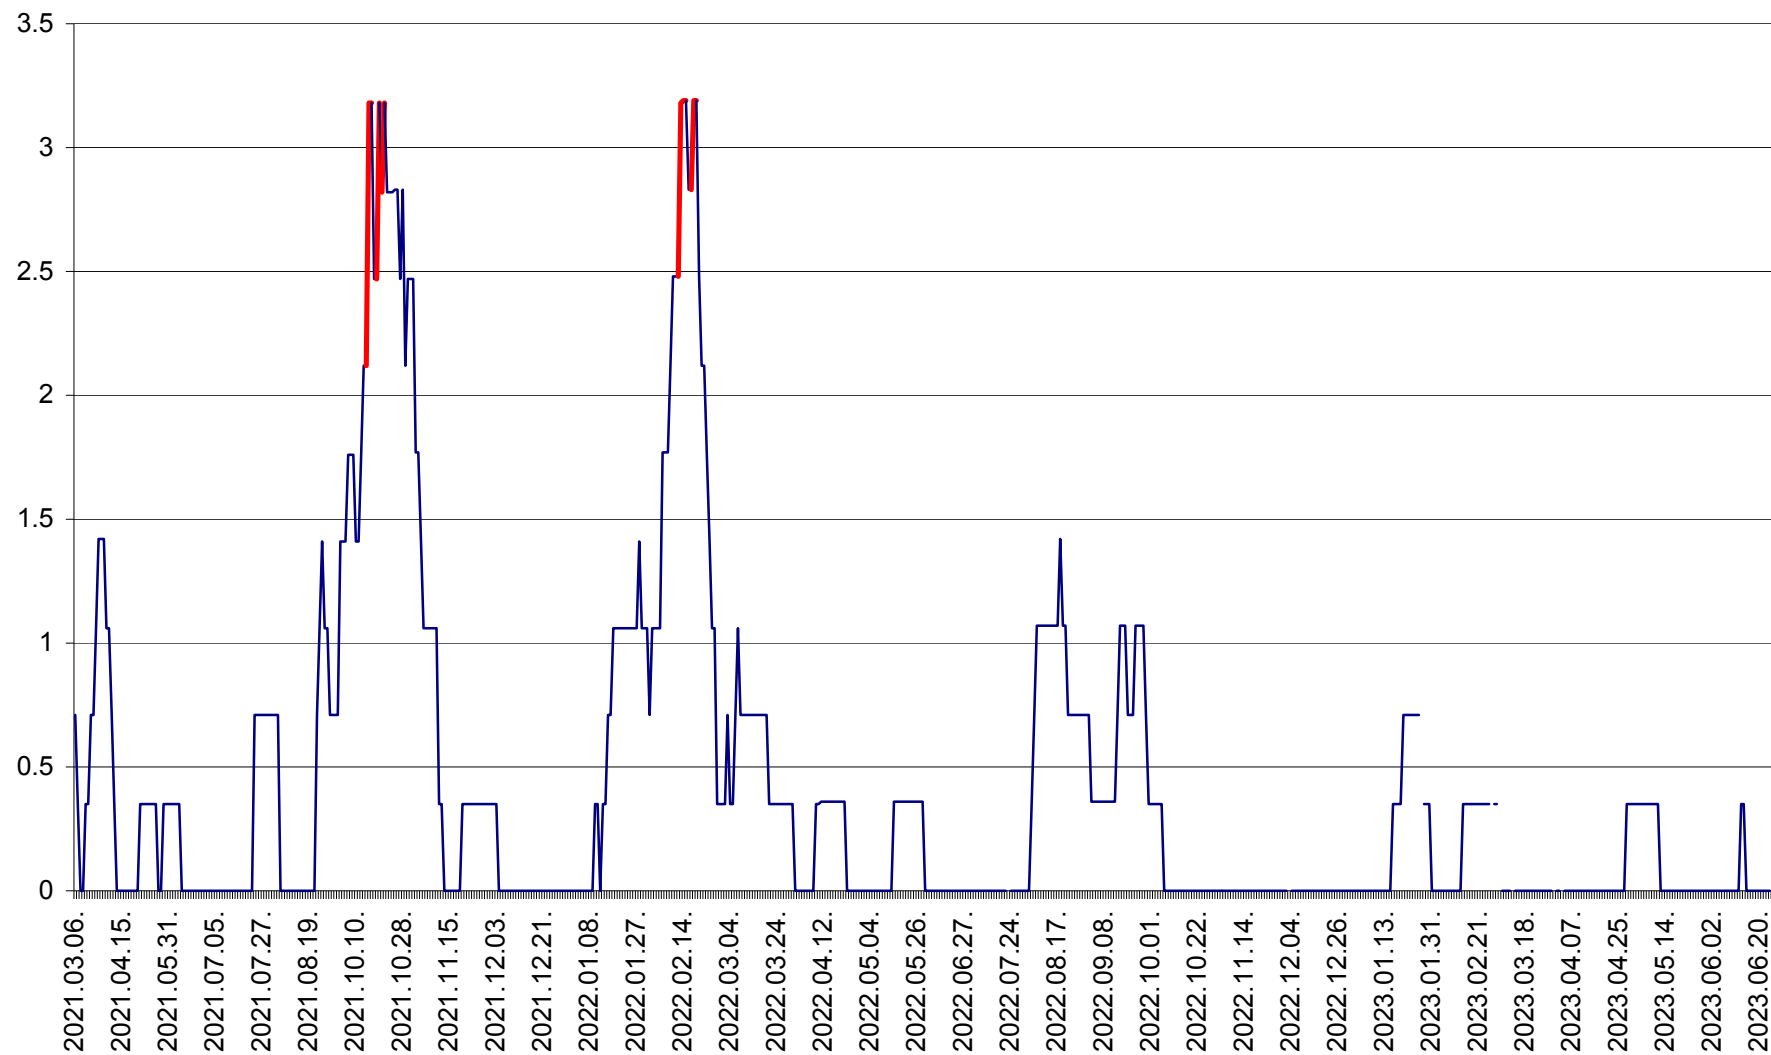

MIHĂILENI - Evolutia incidentei cumulate pe 14 zile la ‰ de locuitori  
2021.03.07. - 2023.06.25.

MUGENI - Evolutia incidentei cumulate pe 14 zile la ‰ de locuitori  
2021.03.07. - 2023.06.25.

OCLAND - Evolutia incidentei cumulate pe 14 zile la ‰ de locuitori  
2021.03.07. - 2023.06.25.

MUNICIPIUL ODORHEIU SECUIESC - Evolutia incidentei cumulate pe 14 zile la ‰ de locuitori  
2021.03.07. - 2023.06.25.

PĂULENI-CIUC - Evolutia incidentei cumulate pe 14 zile la % de locuitori  
2021.03.07. - 2023.06.25.

PLĂIEȘII DE JOS - Evoluția incidenței cumulate pe 14 zile la ‰ de locuitori  
2021.03.07. - 2023.06.25.

PORUMBENI - Evolutia incidentei cumulate pe 14 zile la ‰ de locuitori  
2021.03.07. - 2023.06.25.