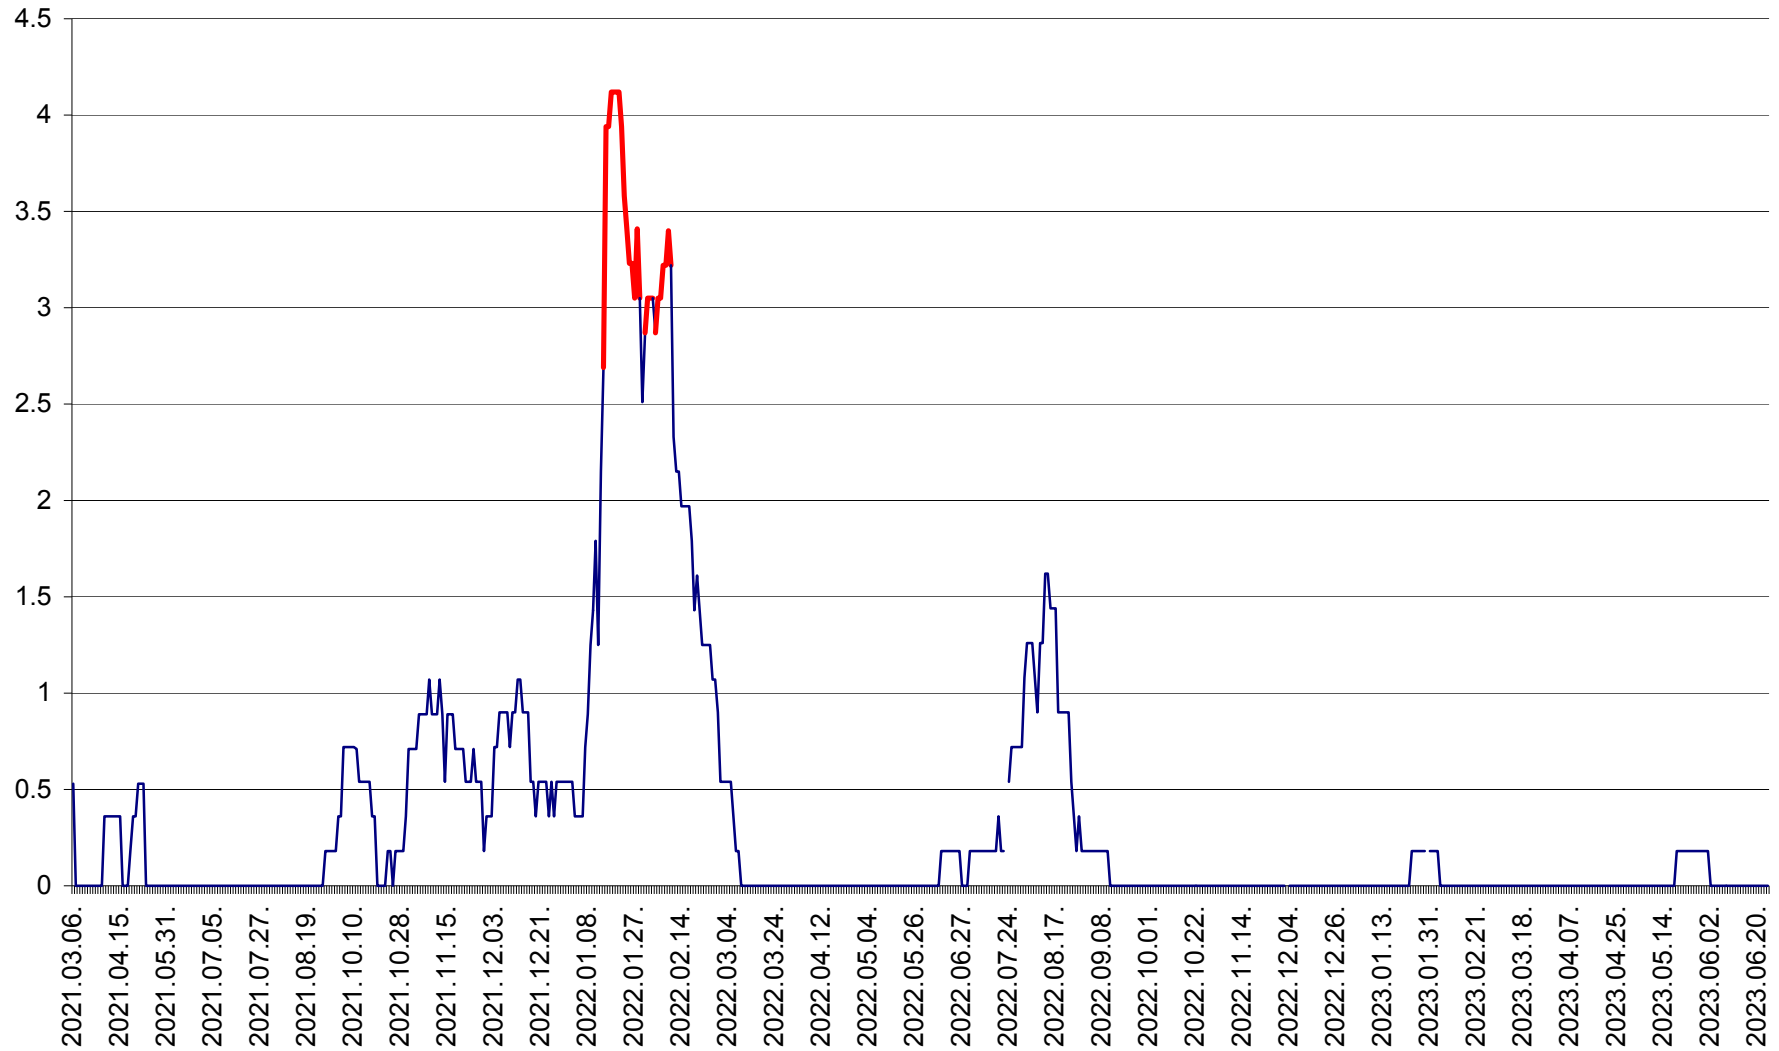

MUNICIPIUL GHEORGHENI - Evolutia incidentei cumulate pe 14 zile la % de locuitori  
2021.03.07. - 2023.06.25.

JOSENI - Evolutia incidentei cumulate pe 14 zile la ‰ de locuitori  
2021.03.07. - 2023.06.25.

LĂZAREA - Evolutia incidentei cumulate pe 14 zile la % de locuitori  
2021.03.07. - 2023.06.25.

LELICENI - Evolutia incidentei cumulate pe 14 zile la ‰ de locuitori  
2021.03.07. - 2023.06.25.

LUETA - Evolutia incidentei cumulate pe 14 zile la ‰ de locuitori  
2021.03.07. - 2023.06.25.

LUNCA DE JOS - Evolutia incidentei cumulate pe 14 zile la ‰ de locuitori  
2021.03.07. - 2023.06.25.

LUNCA DE SUS - Evolutia incidentei cumulate pe 14 zile la ‰ de locuitori  
2021.03.07. - 2023.06.25.