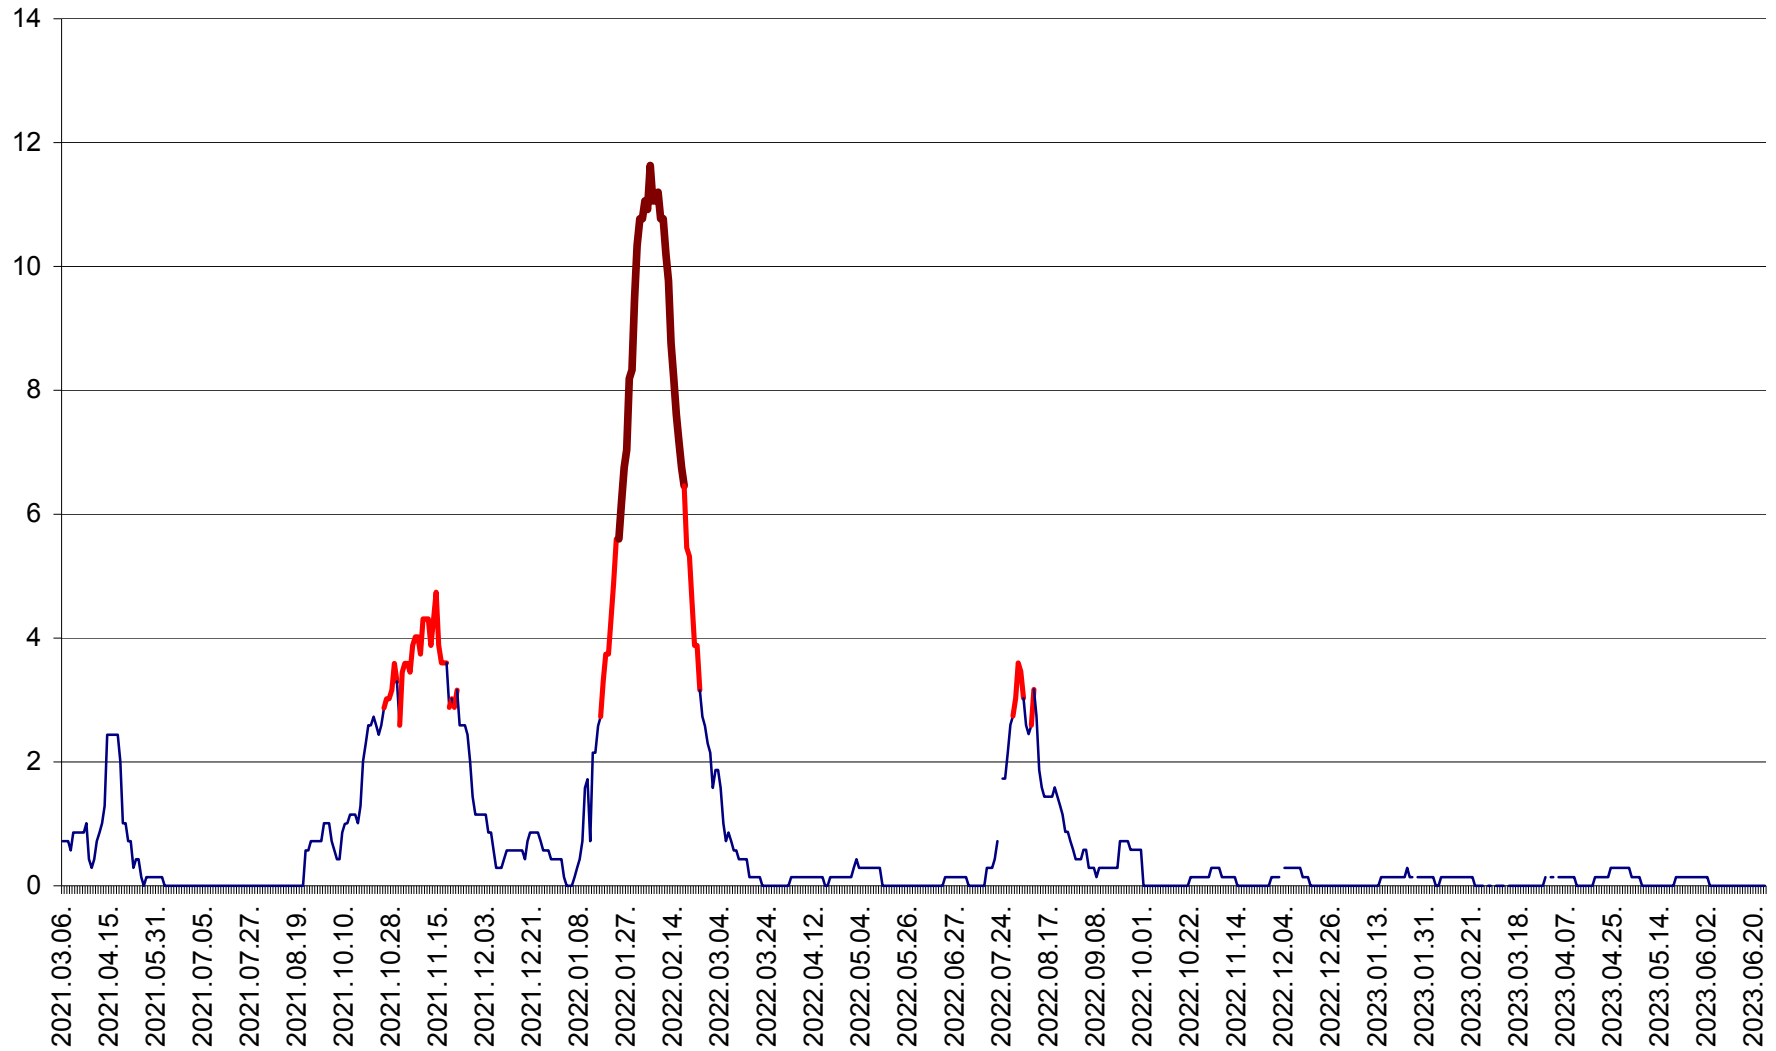

RACU - Evolutia incidentei cumulate pe 14 zile la ‰ de locuitori
2021.03.07. - 2023.06.25.