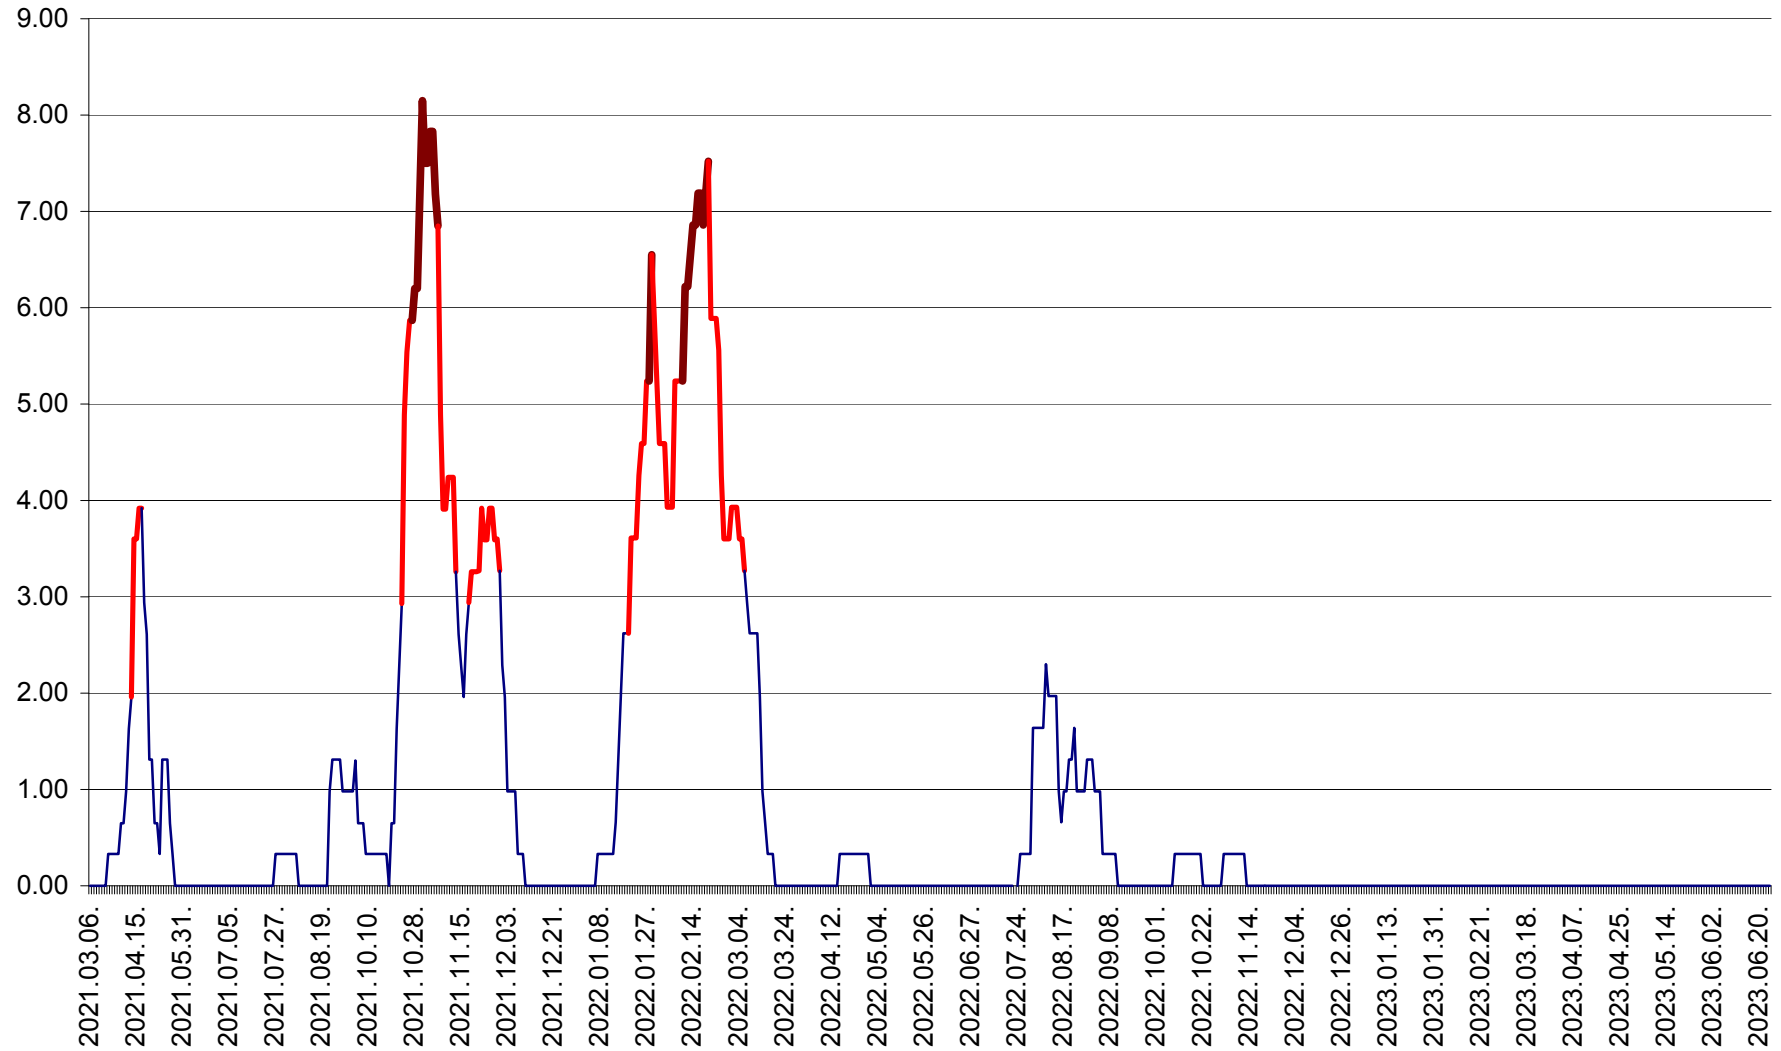

ATID - Evolutia incidentei cumulate pe 14 zile la ‰ de locuitori  
2021.03.07. - 2023.06.25.

AVRĂMEȘTI - Evolutia incidentei cumulate pe 14 zile la ‰ de locuitori  
2021.03.07. - 2023.06.25.

ORAȘ BĂILE TUȘNAD - Evoluția incidenței cumulate pe 14 zile la ‰ de locuitori  
2021.03.07. - 2023.06.25.

ORAȘ BĂLAN - Evolția incidenței cumulate pe 14 zile la ‰ de locuitori  
2021.03.07. - 2023.06.25.

BILBOR - Evolutia incidentei cumulate pe 14 zile la ‰ de locuitori  
2021.03.07. - 2023.06.25.

ORAȘ BORSEC - Evolutia incidentei cumulate pe 14 zile la ‰ de locuitori  
2021.03.07. - 2023.06.25.

BRĂDEȘTI - Evoluția incidenței cumulate pe 14 zile la ‰ de locuitori  
2021.03.07. - 2023.06.25.

CĂPÂLNIȚA - Evoluția incidenței cumulate pe 14 zile la ‰ de locuitori  
2021.03.07. - 2023.06.25.

CÂRȚA - Evolutia incidentei cumulate pe 14 zile la ‰ de locuitori  
2021.03.07. - 2023.06.25.