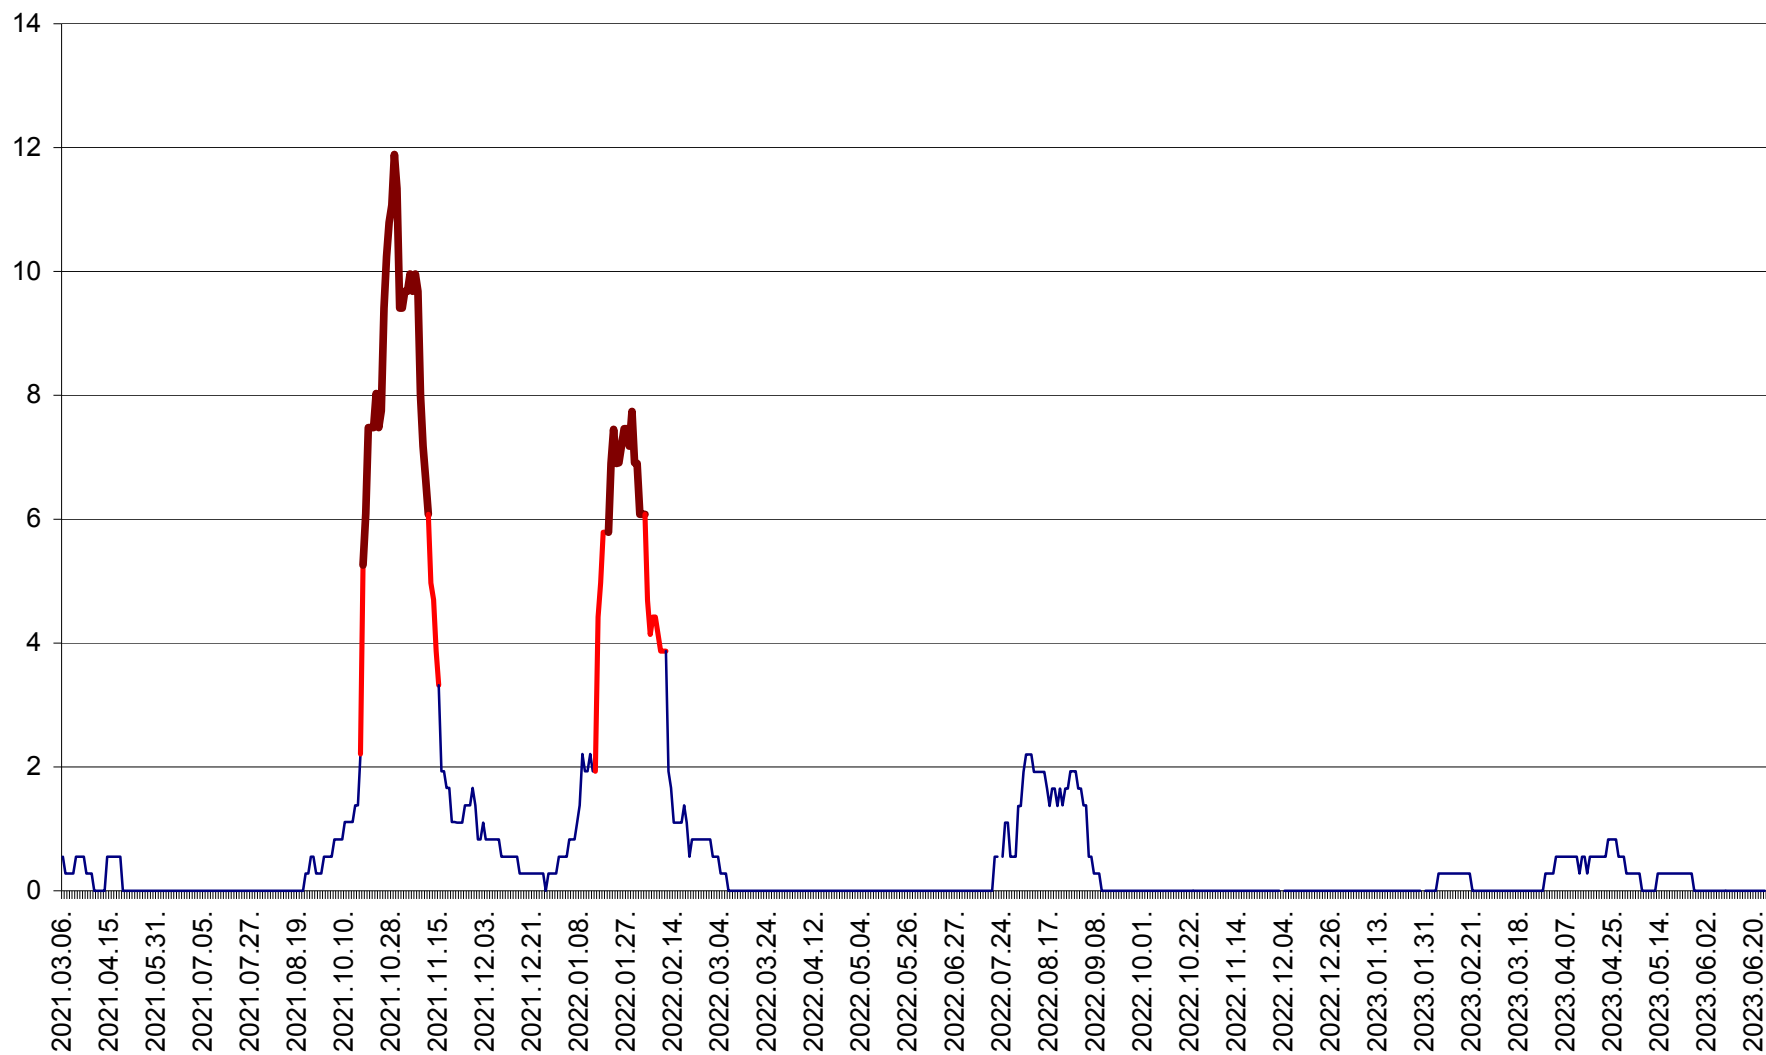

FELICENI - Evolutia incidentei cumulate pe 14 zile la ‰ de locuitori  
2021.03.07. - 2023.06.25.

FRUMOASA - Evolutia incidentei cumulate pe 14 zile la ‰ de locuitori  
2021.03.07. - 2023.06.25.

GĂLĂUȚAȘ - Evoluția incidenței cumulate pe 14 zile la ‰ de locuitori  
2021.03.07. - 2023.06.25.

MUNICIPIUL GHEORGHENI - Evolutia incidentei cumulate pe 14 zile la % de locuitori  
2021.03.07. - 2023.06.25.

JOSENI - Evolutia incidentei cumulate pe 14 zile la ‰ de locuitori  
2021.03.07. - 2023.06.25.

LĂZAREA - Evolutia incidentei cumulate pe 14 zile la % de locuitori  
2021.03.07. - 2023.06.25.

LELICENI - Evolutia incidentei cumulate pe 14 zile la ‰ de locuitori  
2021.03.07. - 2023.06.25.

LUETA - Evolutia incidentei cumulate pe 14 zile la ‰ de locuitori  
2021.03.07. - 2023.06.25.

LUNCA DE JOS - Evolutia incidentei cumulate pe 14 zile la ‰ de locuitori  
2021.03.07. - 2023.06.25.

LUNCA DE SUS - Evolutia incidentei cumulate pe 14 zile la ‰ de locuitori  
2021.03.07. - 2023.06.25.