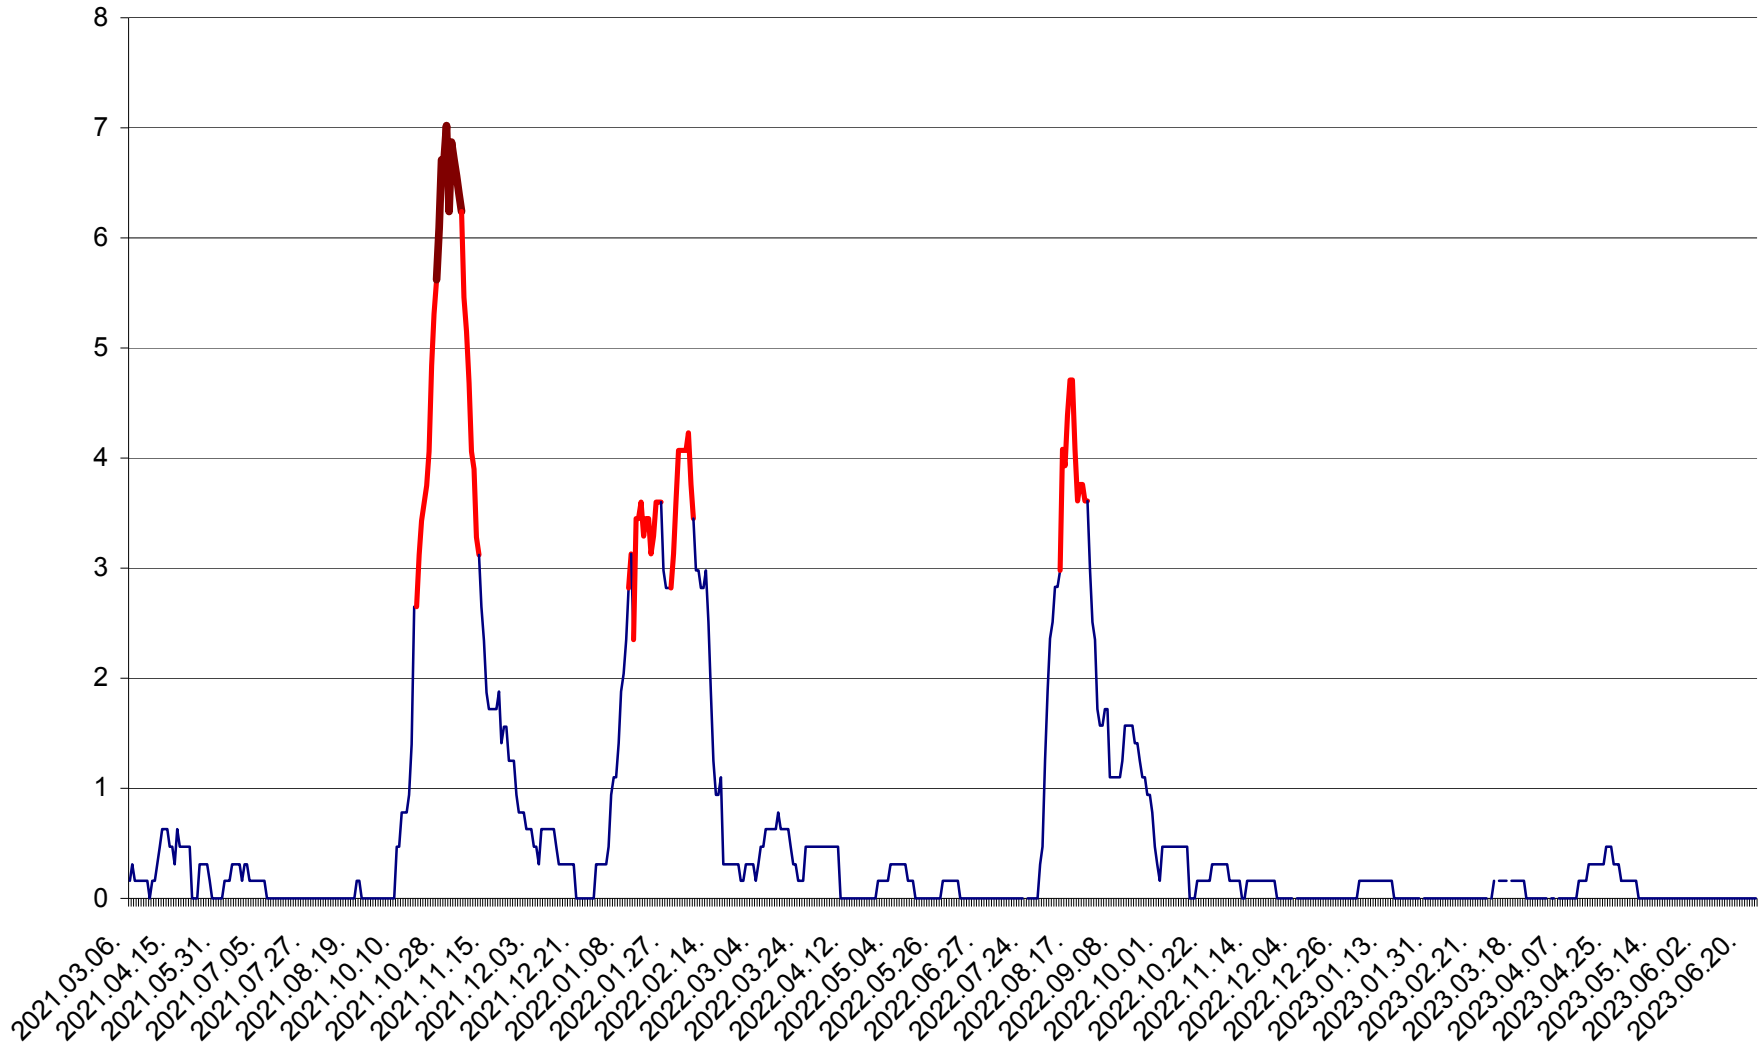

PLĂIEȘII DE JOS - Evoluția incidenței cumulate pe 14 zile la ‰ de locuitori  
2021.03.07. - 2023.06.25.

PORUMBENI - Evolutia incidentei cumulate pe 14 zile la ‰ de locuitori  
2021.03.07. - 2023.06.25.

PRAID - Evolutia incidentei cumulate pe 14 zile la ‰ de locuitori  
2021.03.07. - 2023.06.25.

RACU - Evolutia incidentei cumulate pe 14 zile la ‰ de locuitori  
2021.03.07. - 2023.06.25.

REMETEA - Evolutia incidentei cumulate pe 14 zile la ‰ de locuitori  
2021.03.07. - 2023.06.25.

SĂCEL - Evolutia incidentei cumulate pe 14 zile la ‰ de locuitori  
2021.03.07. - 2023.06.25.

SÂNCRĂIENI - Evolutia incidentei cumulate pe 14 zile la ‰ de locuitori  
2021.03.07. - 2023.06.25.

SÂNDOMIC - Evolutia incidentei cumulate pe 14 zile la ‰ de locuitori  
2021.03.07. - 2023.06.25.