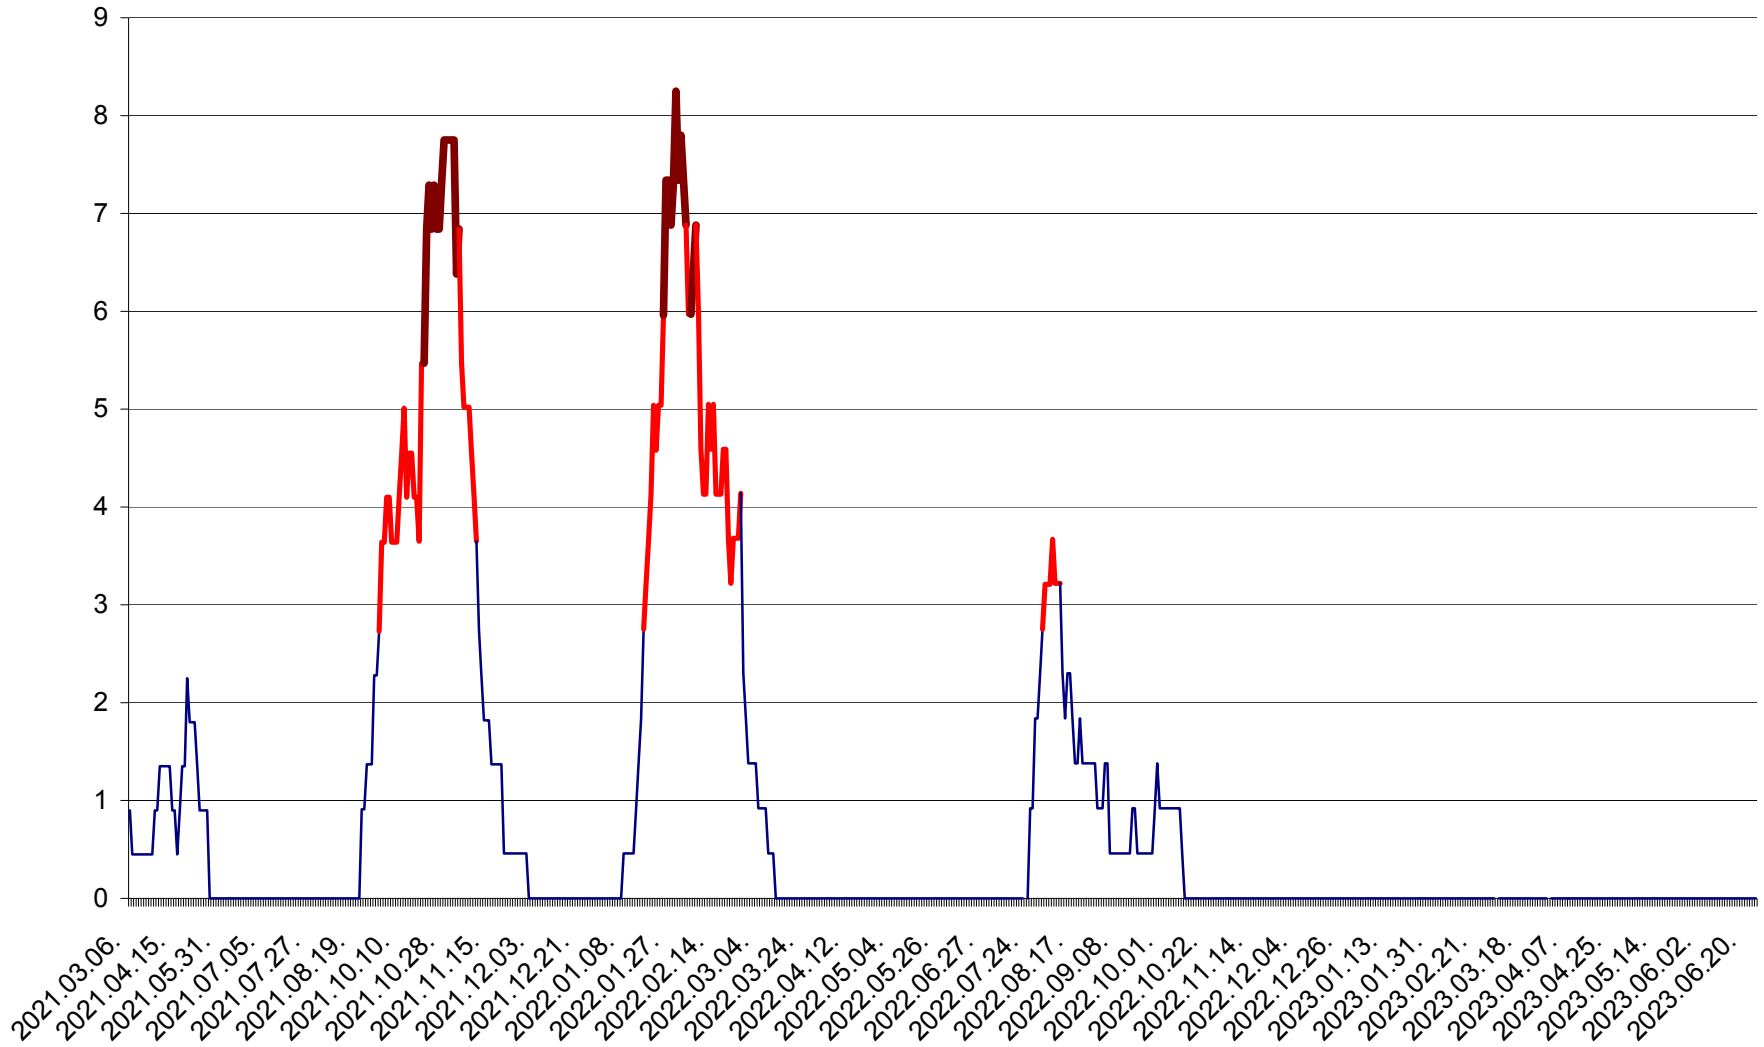

PRAID - Evolutia incidentei cumulate pe 14 zile la ‰ de locuitori  
2021.03.07. - 2023.06.25.

RACU - Evolutia incidentei cumulate pe 14 zile la ‰ de locuitori  
2021.03.07. - 2023.06.25.

REMETEA - Evolutia incidentei cumulate pe 14 zile la ‰ de locuitori  
2021.03.07. - 2023.06.25.

SĂCEL - Evolutia incidentei cumulate pe 14 zile la ‰ de locuitori  
2021.03.07. - 2023.06.25.

SÂNCRĂIENI - Evolutia incidentei cumulate pe 14 zile la ‰ de locuitori  
2021.03.07. - 2023.06.25.

SÂNDOMIC - Evolutia incidentei cumulate pe 14 zile la ‰ de locuitori  
2021.03.07. - 2023.06.25.

SÂNMARTIN - Evolutia incidentei cumulate pe 14 zile la ‰ de locuitori  
2021.03.07. - 2023.06.25.

SÂNSIMION - Evolutia incidentei cumulate pe 14 zile la ‰ de locuitori  
2021.03.07. - 2023.06.25.

SÂNTIMBRU - Evolutia incidentei cumulate pe 14 zile la ‰ de locuitori  
2021.03.07. - 2023.06.25.