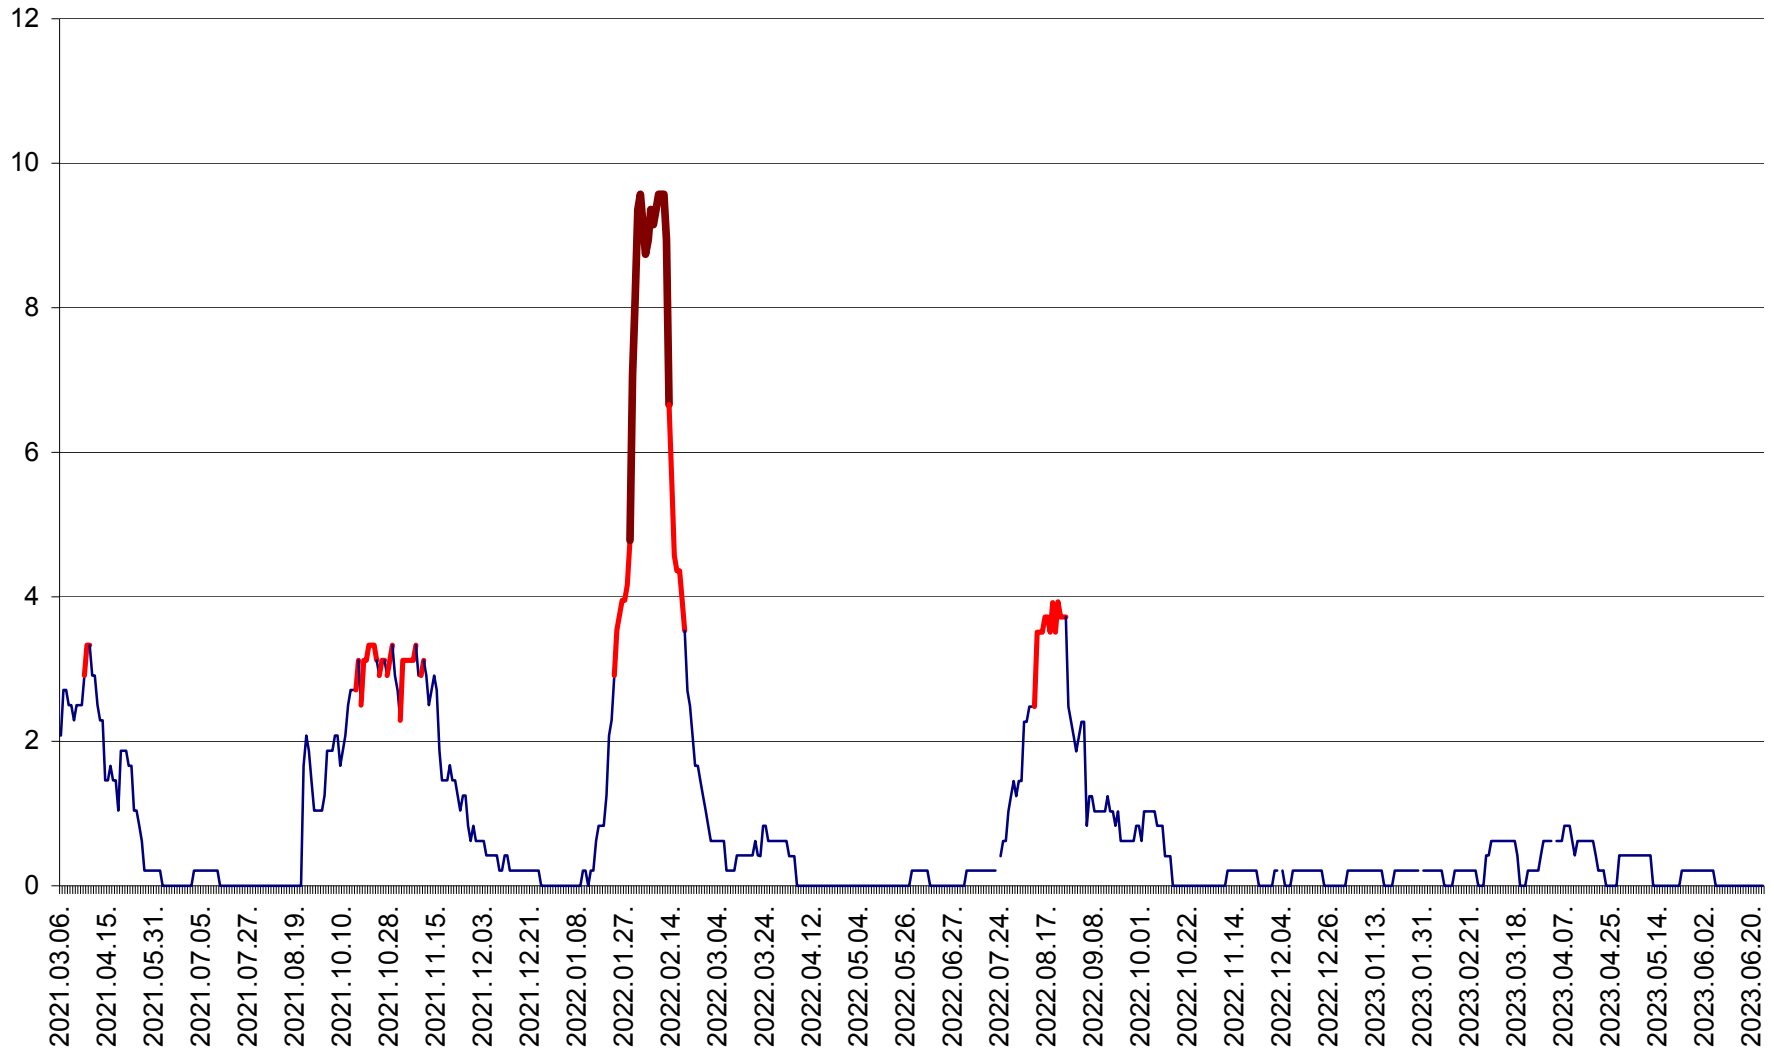

MĂDĂRAȘ - Evolutia incidentei cumulate pe 14 zile la ‰ de locuitori
2021.03.07. - 2023.06.25.