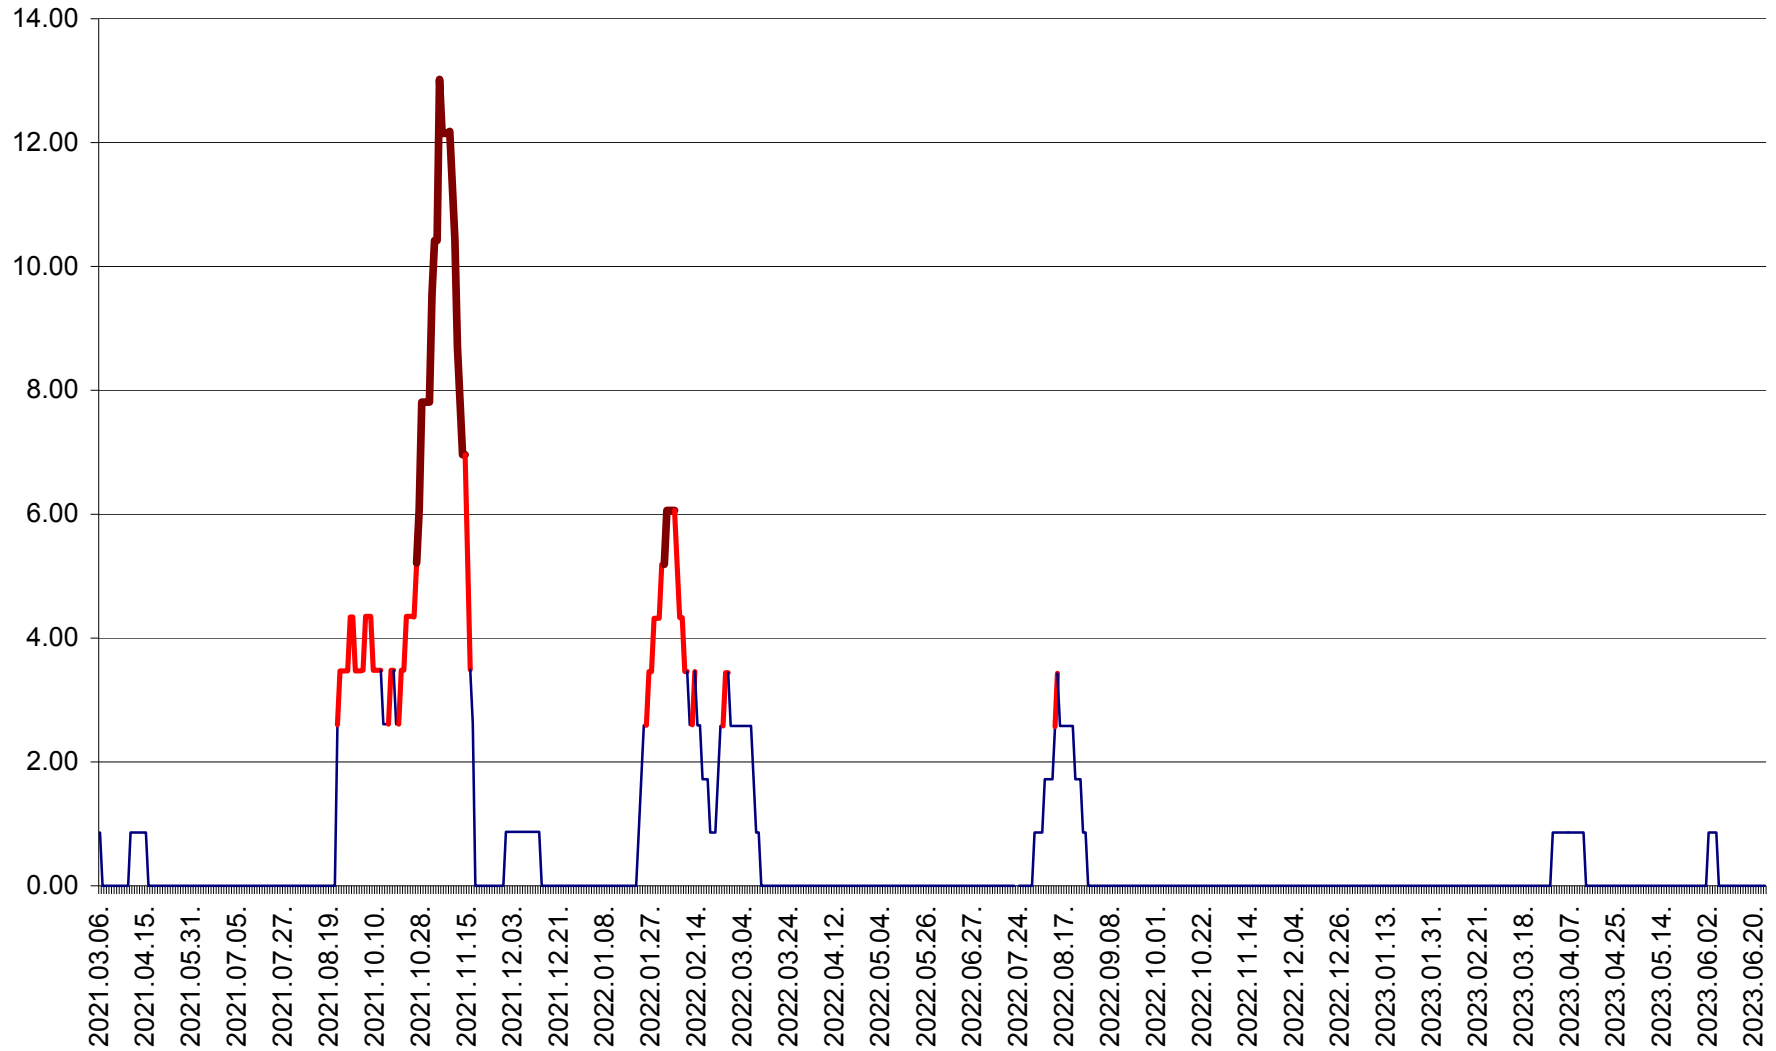

VĂRȘAG - Evolutia incidentei cumulate pe 14 zile la ‰ de locuitori
2021.03.07. - 2023.06.25.