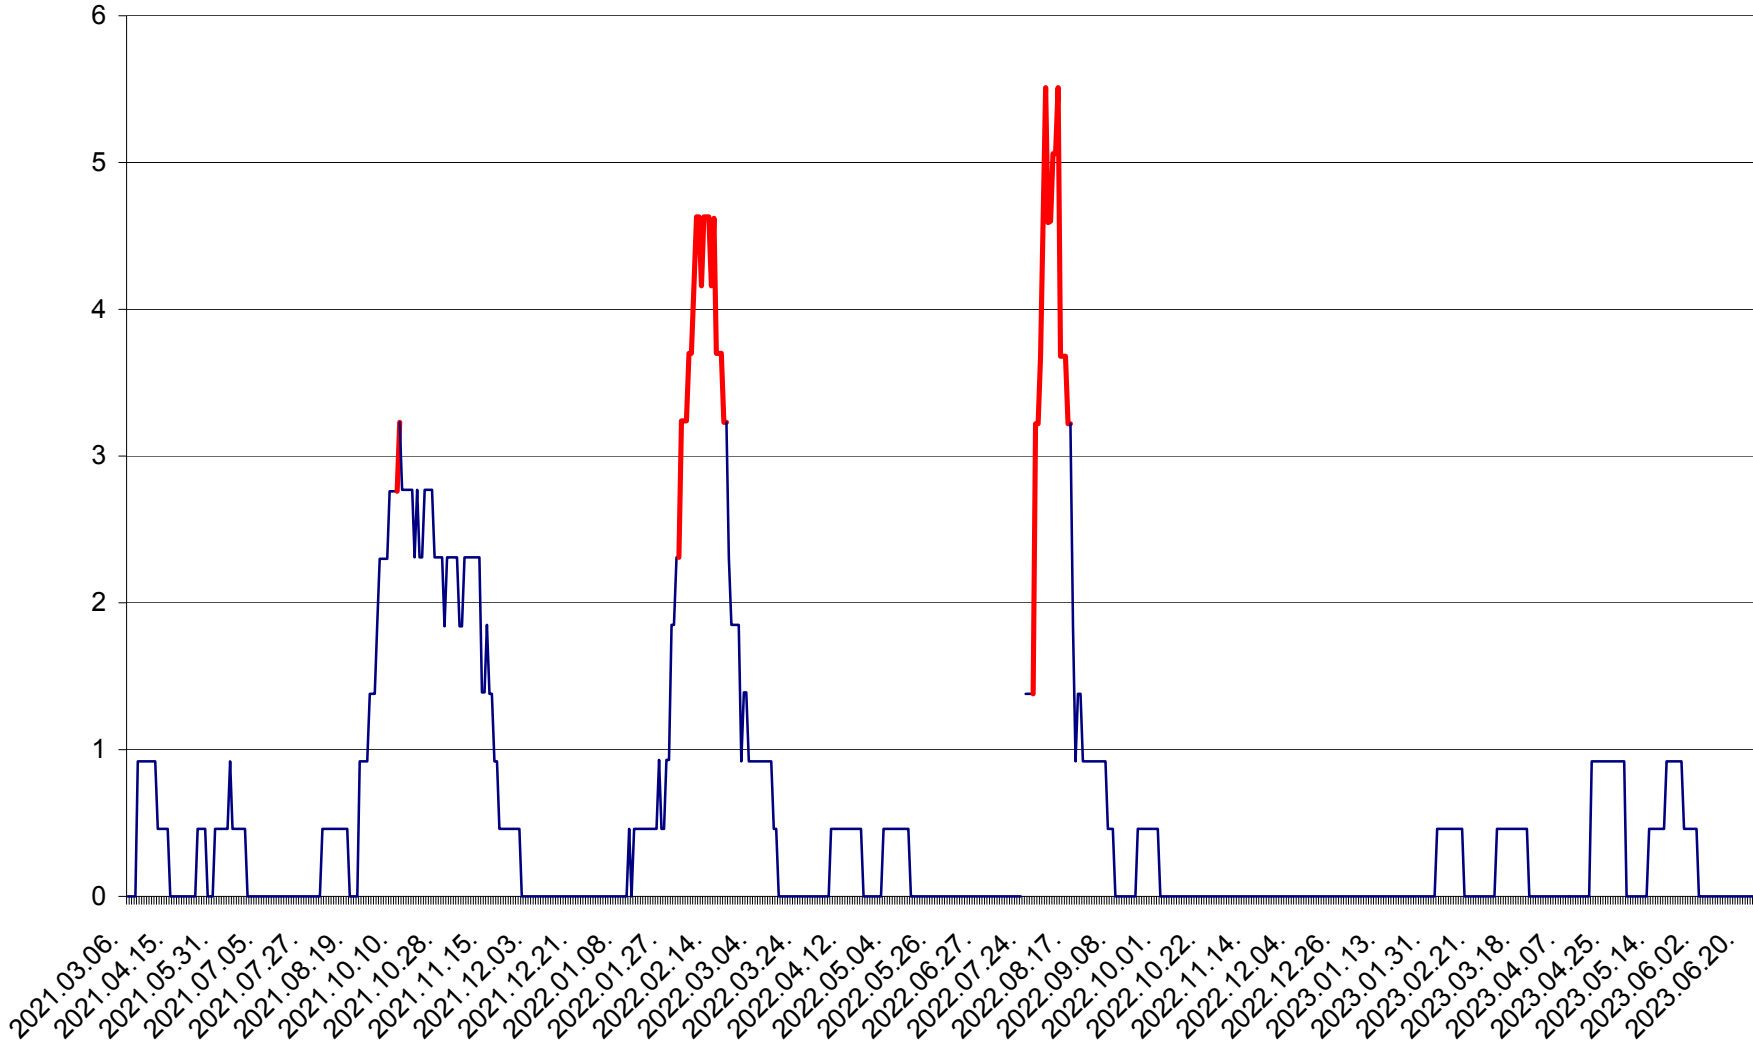

SICULENI - Evolutia incidentei cumulate pe 14 zile la % de locuitori  
2021.03.07. - 2023.06.25.

ȘIMONEȘTI - Evolutia incidentei cumulate pe 14 zile la ‰ de locuitori  
2021.03.07. - 2023.06.25.

SUBCETATE - Evolutia incidentei cumulate pe 14 zile la ‰ de locuitori  
2021.03.07. - 2023.06.25.

SUSENI - Evolutia incidentei cumulate pe 14 zile la ‰ de locuitori  
2021.03.07. - 2023.06.25.

TOMEȘTI - Evolutia incidentei cumulate pe 14 zile la ‰ de locuitori  
2021.03.07. - 2023.06.25.

MUNICIPIUL TOPLIȚA - Evolutia incidentei cumulate pe 14 zile la ‰ de locuitori  
2021.03.07. - 2023.06.25.

TULGHEȘ - Evolutia incidentei cumulate pe 14 zile la ‰ de locuitori  
2021.03.07. - 2023.06.25.

TUȘNAD - Evolutia incidentei cumulate pe 14 zile la ‰ de locuitori  
2021.03.07. - 2023.06.25.

ULIEȘ - Evoluția incidenței cumulate pe 14 zile la ‰ de locuitori  
2021.03.07. - 2023.06.25.