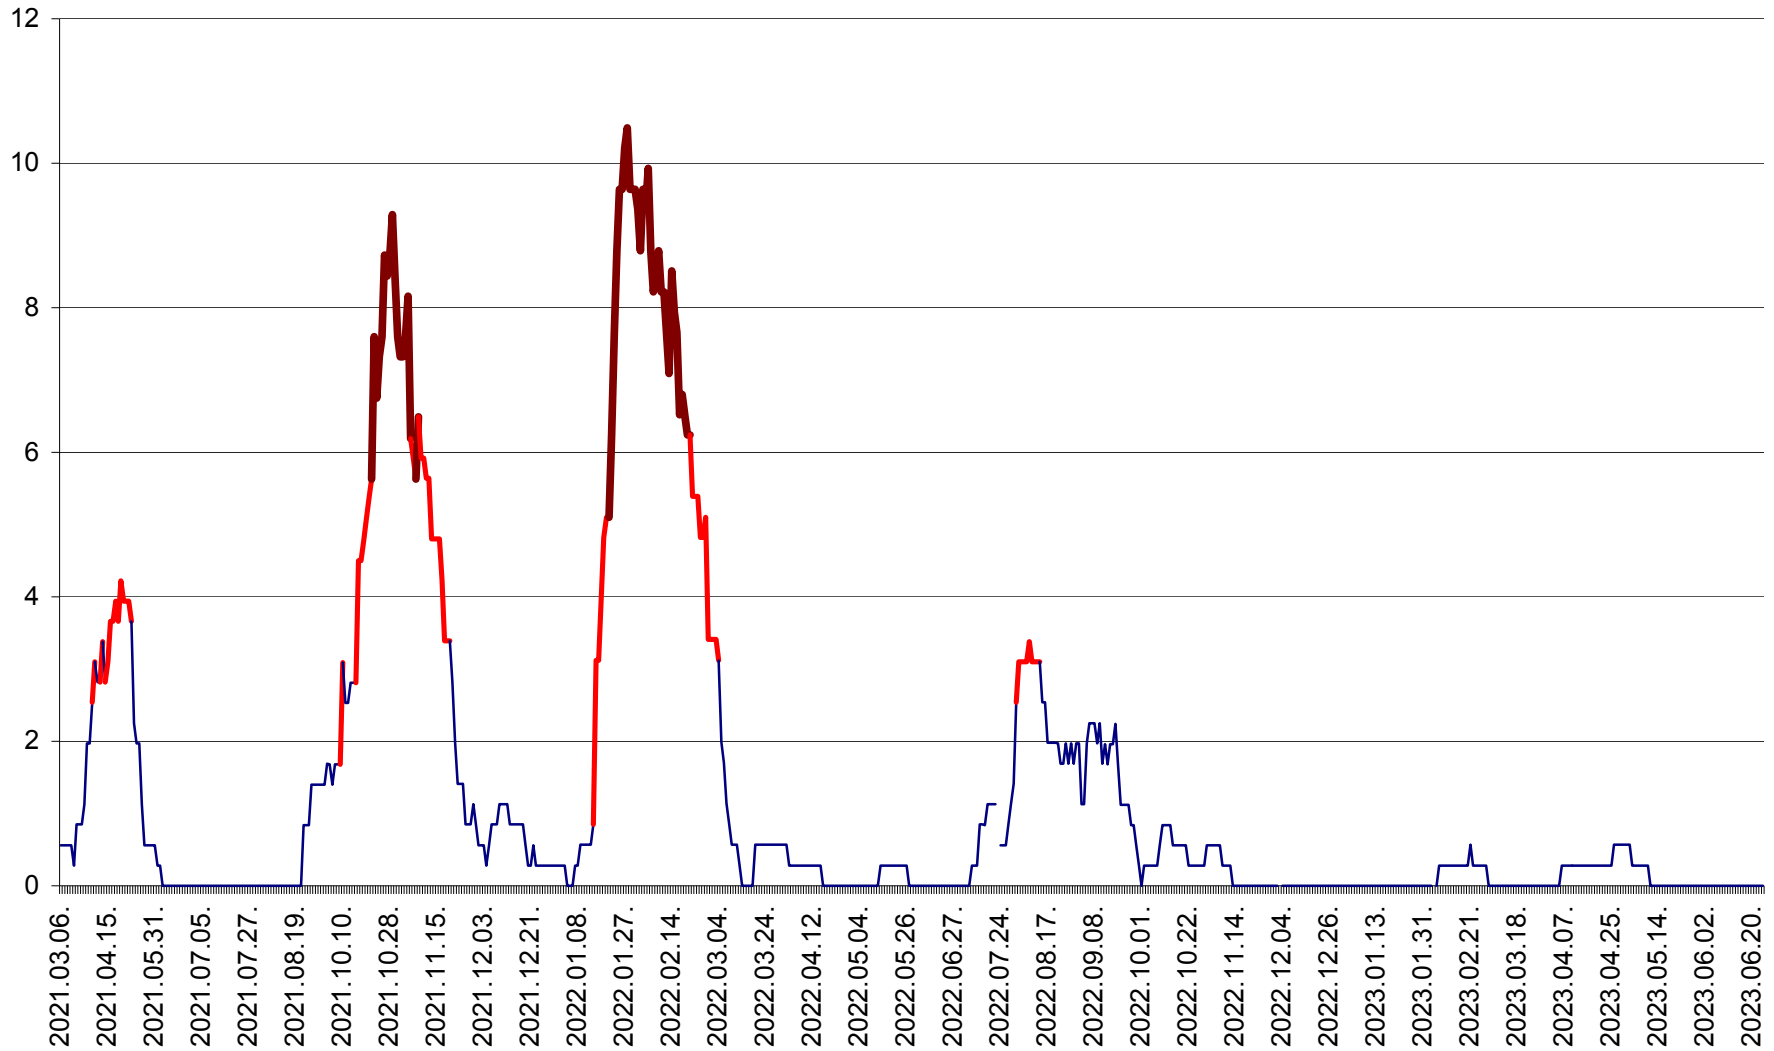

ORAȘ CRISTURU SECUIESC - Evolutia incidentei cumulate pe 14 zile la ‰ de locuitori  
2021.03.07. - 2023.06.25.

DĂNEȘTI - Evolutia incidentei cumulate pe 14 zile la ‰ de locuitori  
2021.03.07. - 2023.06.25.

DÂRJIU - Evolutia incidentei cumulate pe 14 zile la ‰ de locuitori  
2021.03.07. - 2023.06.25.

DEALU - Evolutia incidentei cumulate pe 14 zile la ‰ de locuitori  
2021.03.07. - 2023.06.25.

DITRĂU - Evolutia incidentei cumulate pe 14 zile la ‰ de locuitori  
2021.03.07. - 2023.06.25.

FELICENI - Evolutia incidentei cumulate pe 14 zile la ‰ de locuitori  
2021.03.07. - 2023.06.25.

FRUMOASA - Evolutia incidentei cumulate pe 14 zile la ‰ de locuitori  
2021.03.07. - 2023.06.25.

GĂLĂUȚAȘ - Evoluția incidenței cumulate pe 14 zile la ‰ de locuitori  
2021.03.07. - 2023.06.25.