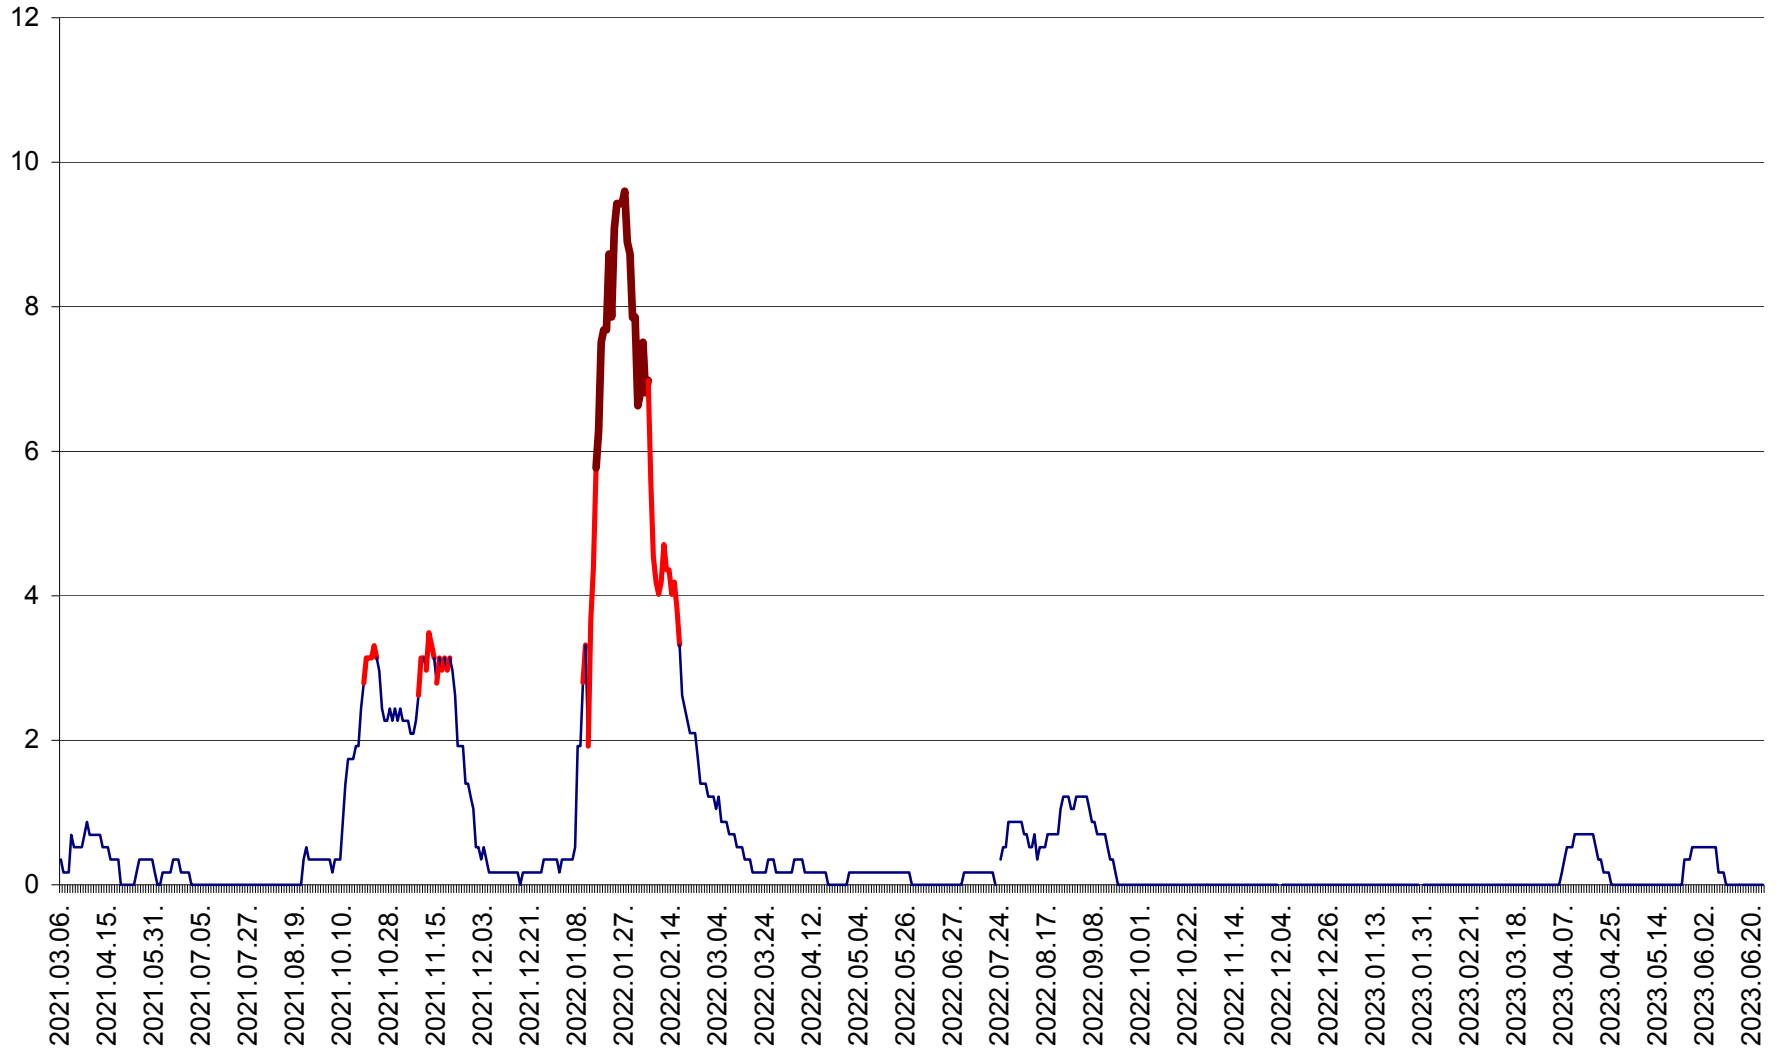

DÂRJIU - Evolutia incidentei cumulate pe 14 zile la ‰ de locuitori  
2021.03.07. - 2023.06.25.

DEALU - Evolutia incidentei cumulate pe 14 zile la ‰ de locuitori  
2021.03.07. - 2023.06.25.

DITRĂU - Evolutia incidentei cumulate pe 14 zile la ‰ de locuitori  
2021.03.07. - 2023.06.25.

FELICENI - Evolutia incidentei cumulate pe 14 zile la ‰ de locuitori  
2021.03.07. - 2023.06.25.

FRUMOASA - Evolutia incidentei cumulate pe 14 zile la ‰ de locuitori  
2021.03.07. - 2023.06.25.

GĂLĂUȚAȘ - Evoluția incidenței cumulate pe 14 zile la ‰ de locuitori  
2021.03.07. - 2023.06.25.

MUNICIPIUL GHEORGHENI - Evolutia incidentei cumulate pe 14 zile la % de locuitori  
2021.03.07. - 2023.06.25.

JOSENI - Evolutia incidentei cumulate pe 14 zile la ‰ de locuitori  
2021.03.07. - 2023.06.25.

LĂZAREA - Evolutia incidentei cumulate pe 14 zile la % de locuitori  
2021.03.07. - 2023.06.25.

LELICENI - Evolutia incidentei cumulate pe 14 zile la ‰ de locuitori  
2021.03.07. - 2023.06.25.

LUETA - Evolutia incidentei cumulate pe 14 zile la ‰ de locuitori  
2021.03.07. - 2023.06.25.