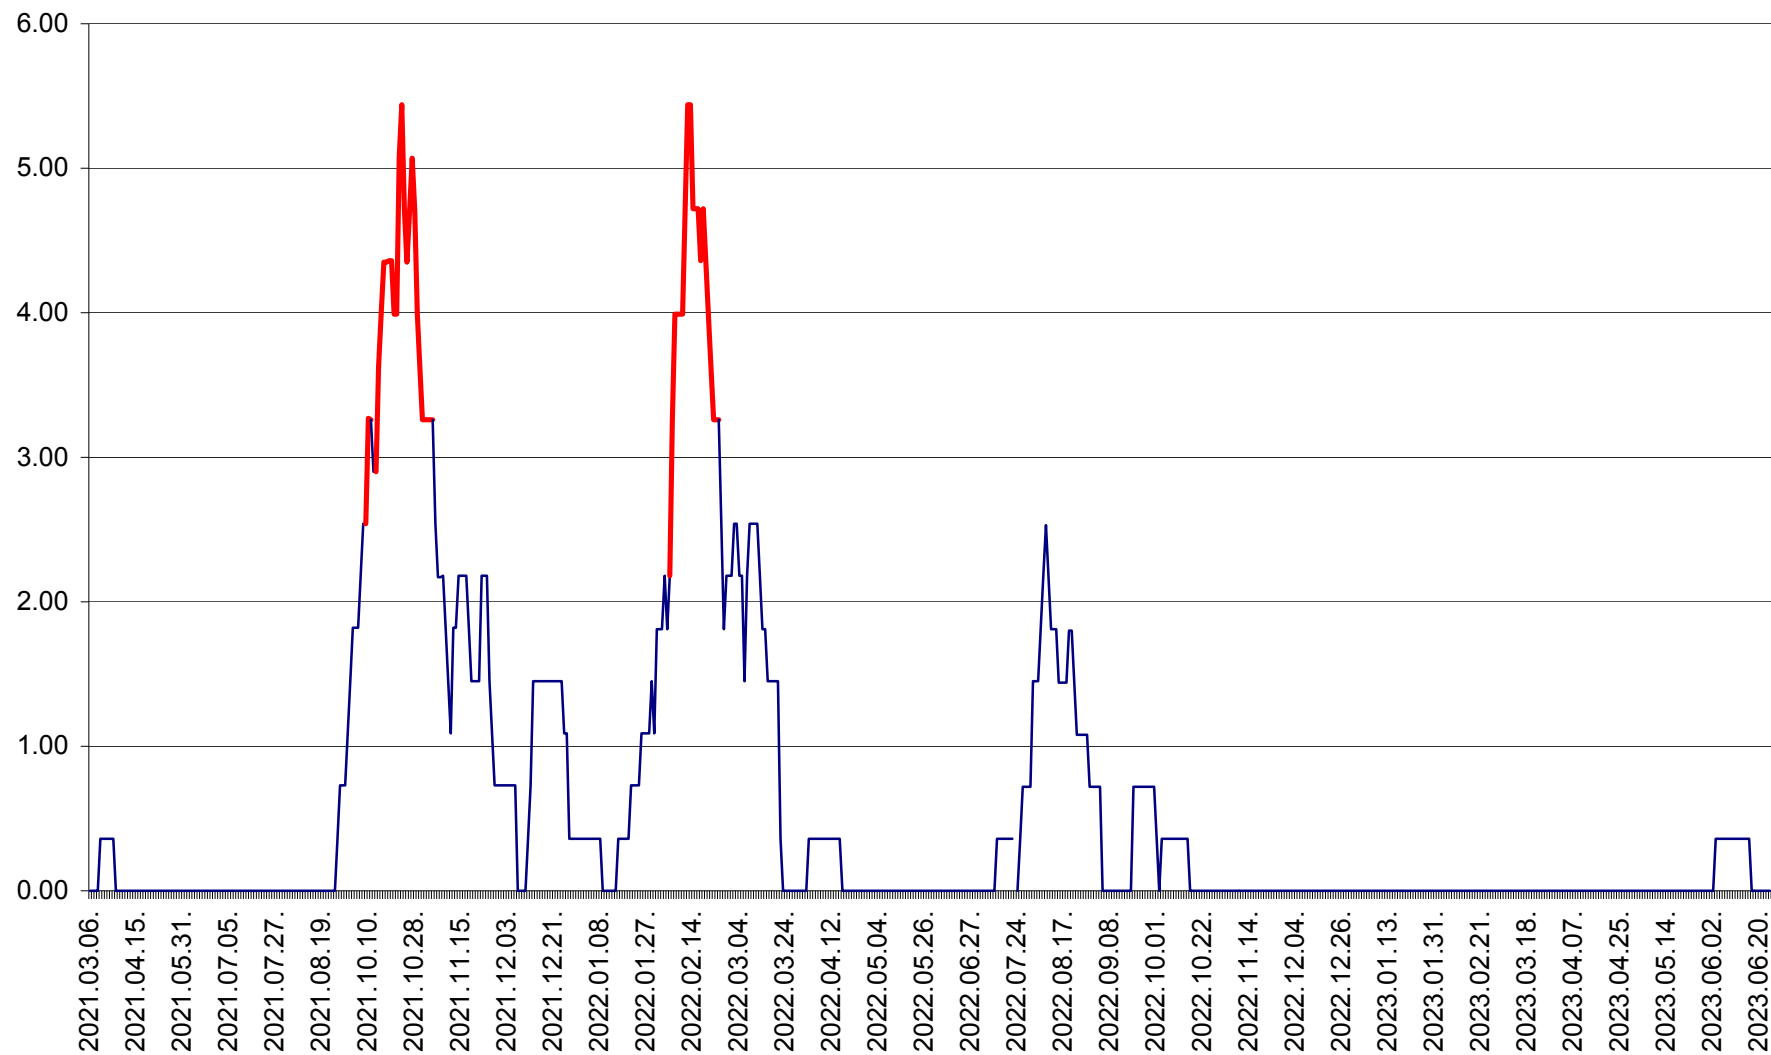

ATID - Evolutia incidentei cumulate pe 14 zile la ‰ de locuitori  
2021.03.07. - 2023.06.25.

AVRĂMEȘTI - Evolutia incidentei cumulate pe 14 zile la ‰ de locuitori  
2021.03.07. - 2023.06.25.

ORAȘ BĂILE TUȘNAD - Evoluția incidenței cumulate pe 14 zile la ‰ de locuitori  
2021.03.07. - 2023.06.25.

ORAȘ BĂLAN - Evolția incidenței cumulate pe 14 zile la ‰ de locuitori  
2021.03.07. - 2023.06.25.

BILBOR - Evolutia incidentei cumulate pe 14 zile la ‰ de locuitori  
2021.03.07. - 2023.06.25.

ORAȘ BORSEC - Evolutia incidentei cumulate pe 14 zile la ‰ de locuitori  
2021.03.07. - 2023.06.25.

BRĂDEȘTI - Evoluția incidenței cumulate pe 14 zile la ‰ de locuitori  
2021.03.07. - 2023.06.25.

CĂPÂLNIȚA - Evoluția incidenței cumulate pe 14 zile la ‰ de locuitori  
2021.03.07. - 2023.06.25.

CÂRȚA - Evolutia incidentei cumulate pe 14 zile la ‰ de locuitori  
2021.03.07. - 2023.06.25.