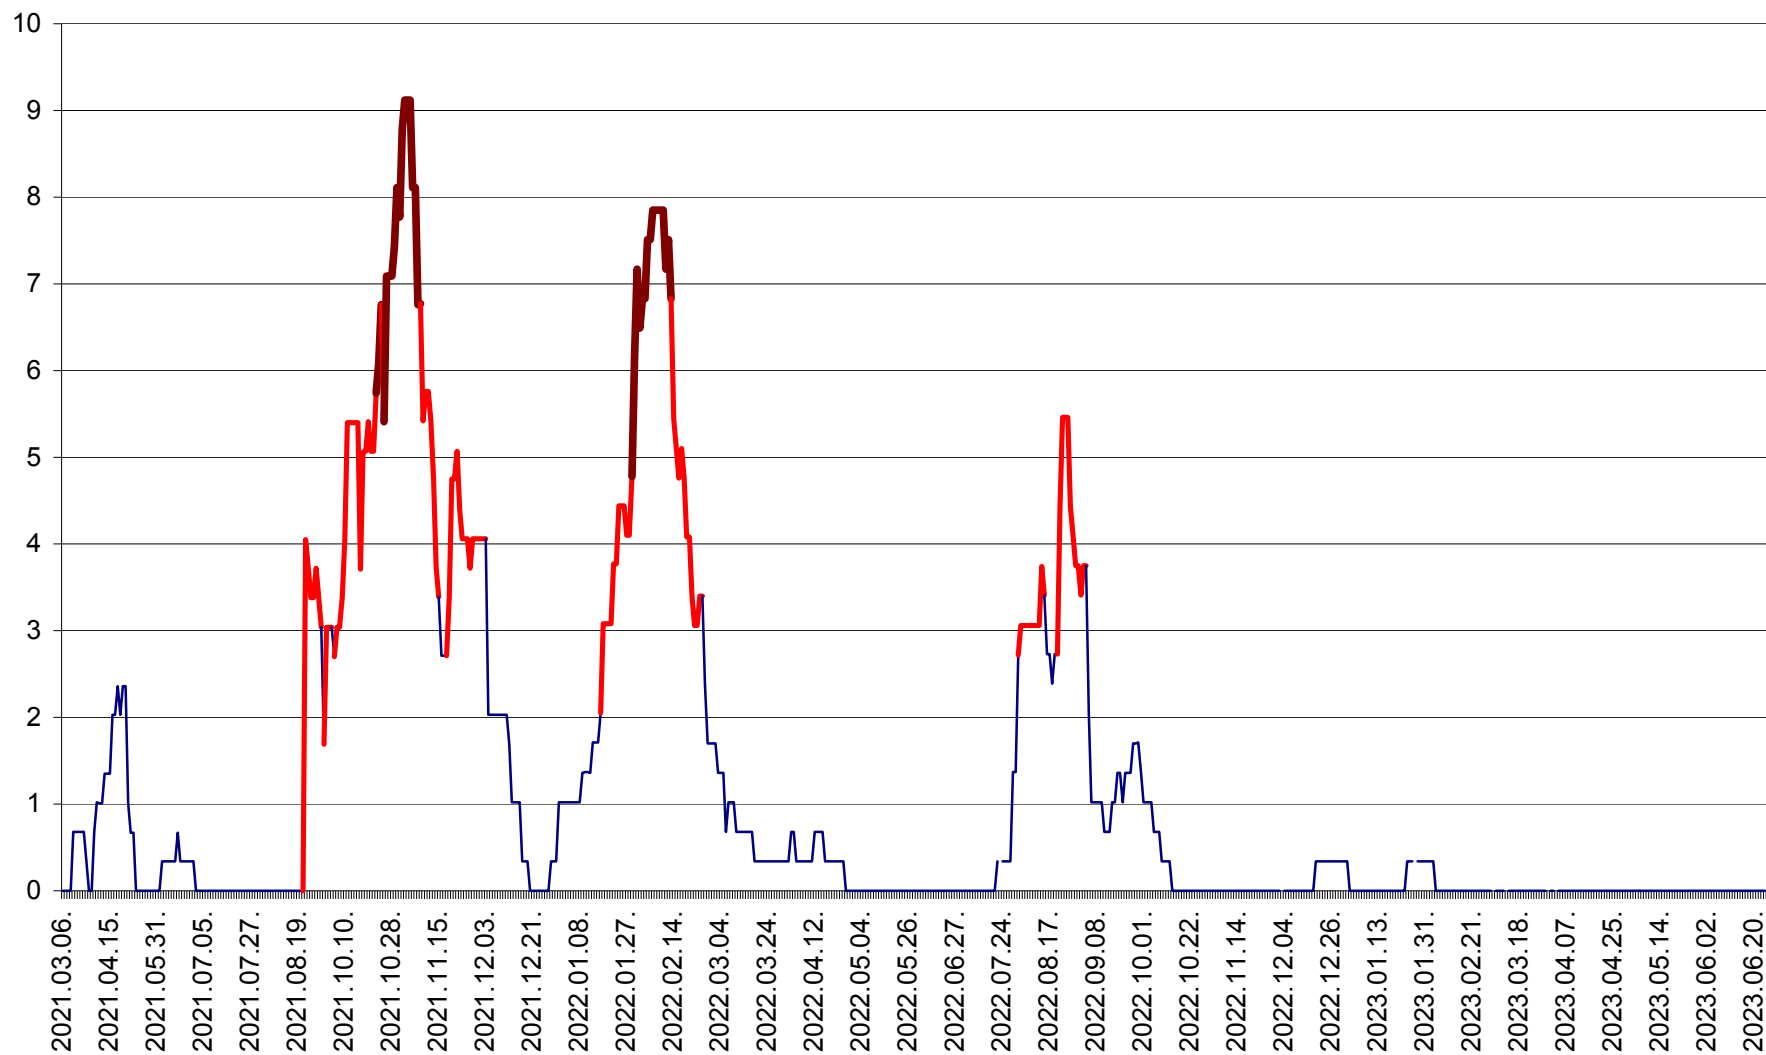

LUNCA DE JOS - Evolutia incidentei cumulate pe 14 zile la ‰ de locuitori  
2021.03.07. - 2023.06.25.

LUNCA DE SUS - Evolutia incidentei cumulate pe 14 zile la ‰ de locuitori  
2021.03.07. - 2023.06.25.

LUPENI - Evolutia incidentei cumulate pe 14 zile la ‰ de locuitori  
2021.03.07. - 2023.06.25.

MĂDĂRAȘ - Evolutia incidentei cumulate pe 14 zile la ‰ de locuitori  
2021.03.07. - 2023.06.25.

MĂRTINIȘ - Evolutia incidentei cumulate pe 14 zile la ‰ de locuitori  
2021.03.07. - 2023.06.25.

MEREȘTI - Evolutia incidentei cumulate pe 14 zile la ‰ de locuitori  
2021.03.07. - 2023.06.25.

MUNICIPIUL MIERCUREA-CIUC - Evolutia incidentei cumulate pe 14 zile la ‰ de locuitori  
2021.03.07. - 2023.06.25.