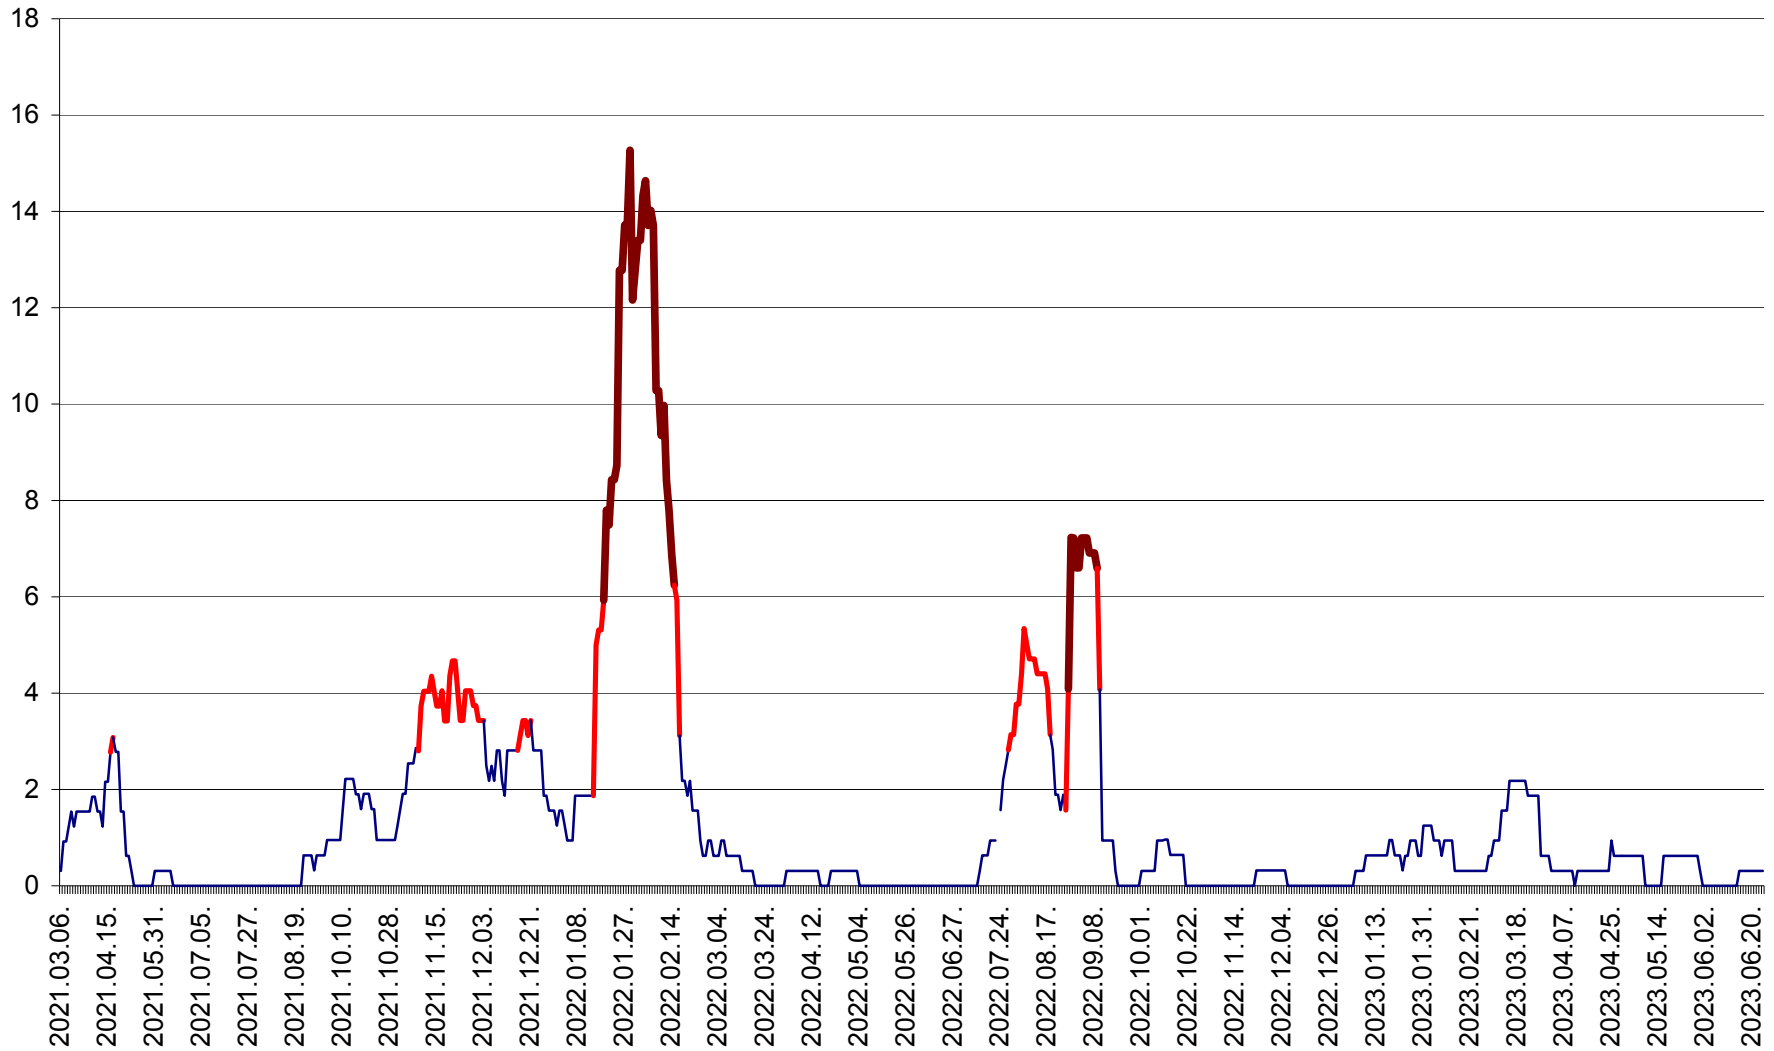

TUȘNAD - Evolutia incidentei cumulate pe 14 zile la ‰ de locuitori
2021.03.07. - 2023.06.25.

TULGHEȘ - Evolutia incidentei cumulate pe 14 zile la ‰ de locuitori
2021.03.07. - 2023.06.25.