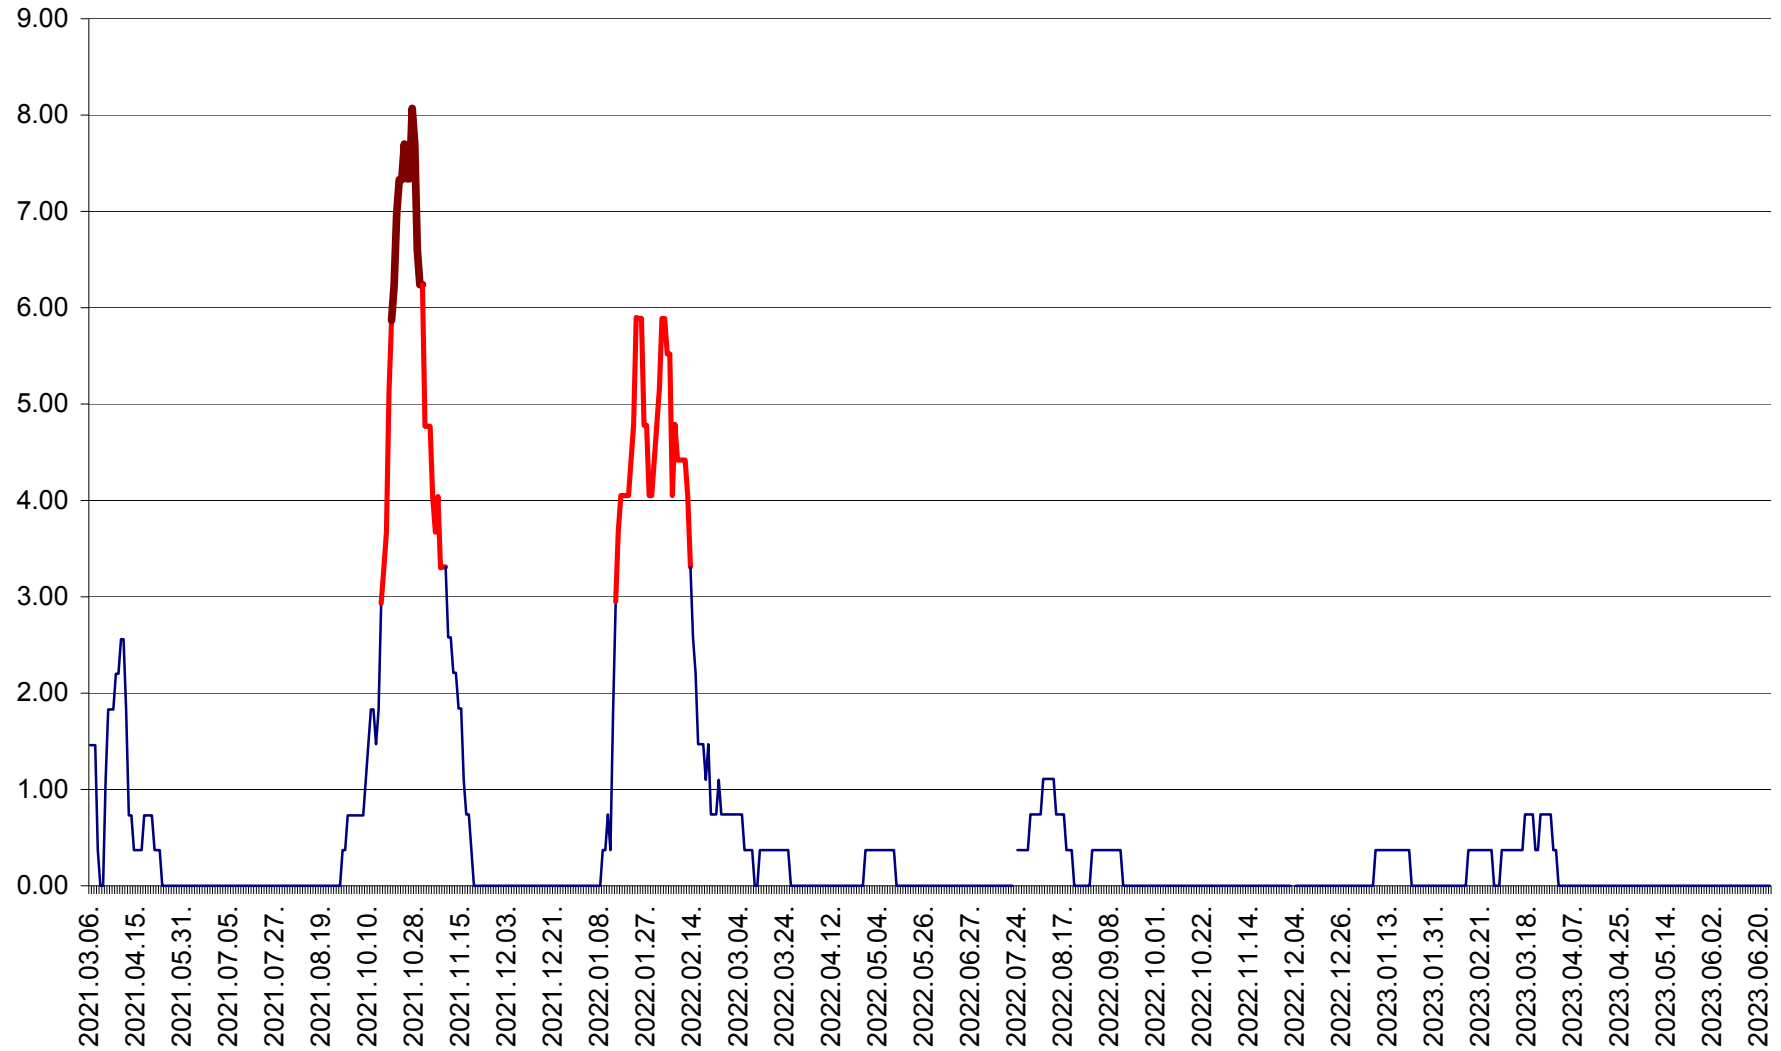

ORAȘ BĂLAN - Evolția incidenței cumulate pe 14 zile la ‰ de locuitori  
2021.03.07. - 2023.06.25.

BILBOR - Evolutia incidentei cumulate pe 14 zile la ‰ de locuitori  
2021.03.07. - 2023.06.25.

ORAȘ BORSEC - Evolutia incidentei cumulate pe 14 zile la ‰ de locuitori  
2021.03.07. - 2023.06.25.

BRĂDEȘTI - Evoluția incidenței cumulate pe 14 zile la ‰ de locuitori  
2021.03.07. - 2023.06.25.

CĂPÂLNIȚA - Evoluția incidenței cumulate pe 14 zile la ‰ de locuitori  
2021.03.07. - 2023.06.25.

CÂRȚA - Evolutia incidentei cumulate pe 14 zile la ‰ de locuitori  
2021.03.07. - 2023.06.25.

CICEU - Evolutia incidentei cumulate pe 14 zile la ‰ de locuitori  
2021.03.07. - 2023.06.25.

CIUCSÂNGEORGIU - Evolutia incidentei cumulate pe 14 zile la ‰ de locuitori  
2021.03.07. - 2023.06.25.

CIUMANI - Evolutia incidentei cumulate pe 14 zile la ‰ de locuitori  
2021.03.07. - 2023.06.25.

CORBU - Evolutia incidentei cumulate pe 14 zile la ‰ de locuitori  
2021.03.07. - 2023.06.25.

CORUND - Evolutia incidentei cumulate pe 14 zile la ‰ de locuitori  
2021.03.07. - 2023.06.25.

COZMENI - Evolutia incidentei cumulate pe 14 zile la ‰ de locuitori  
2021.03.07. - 2023.06.25.