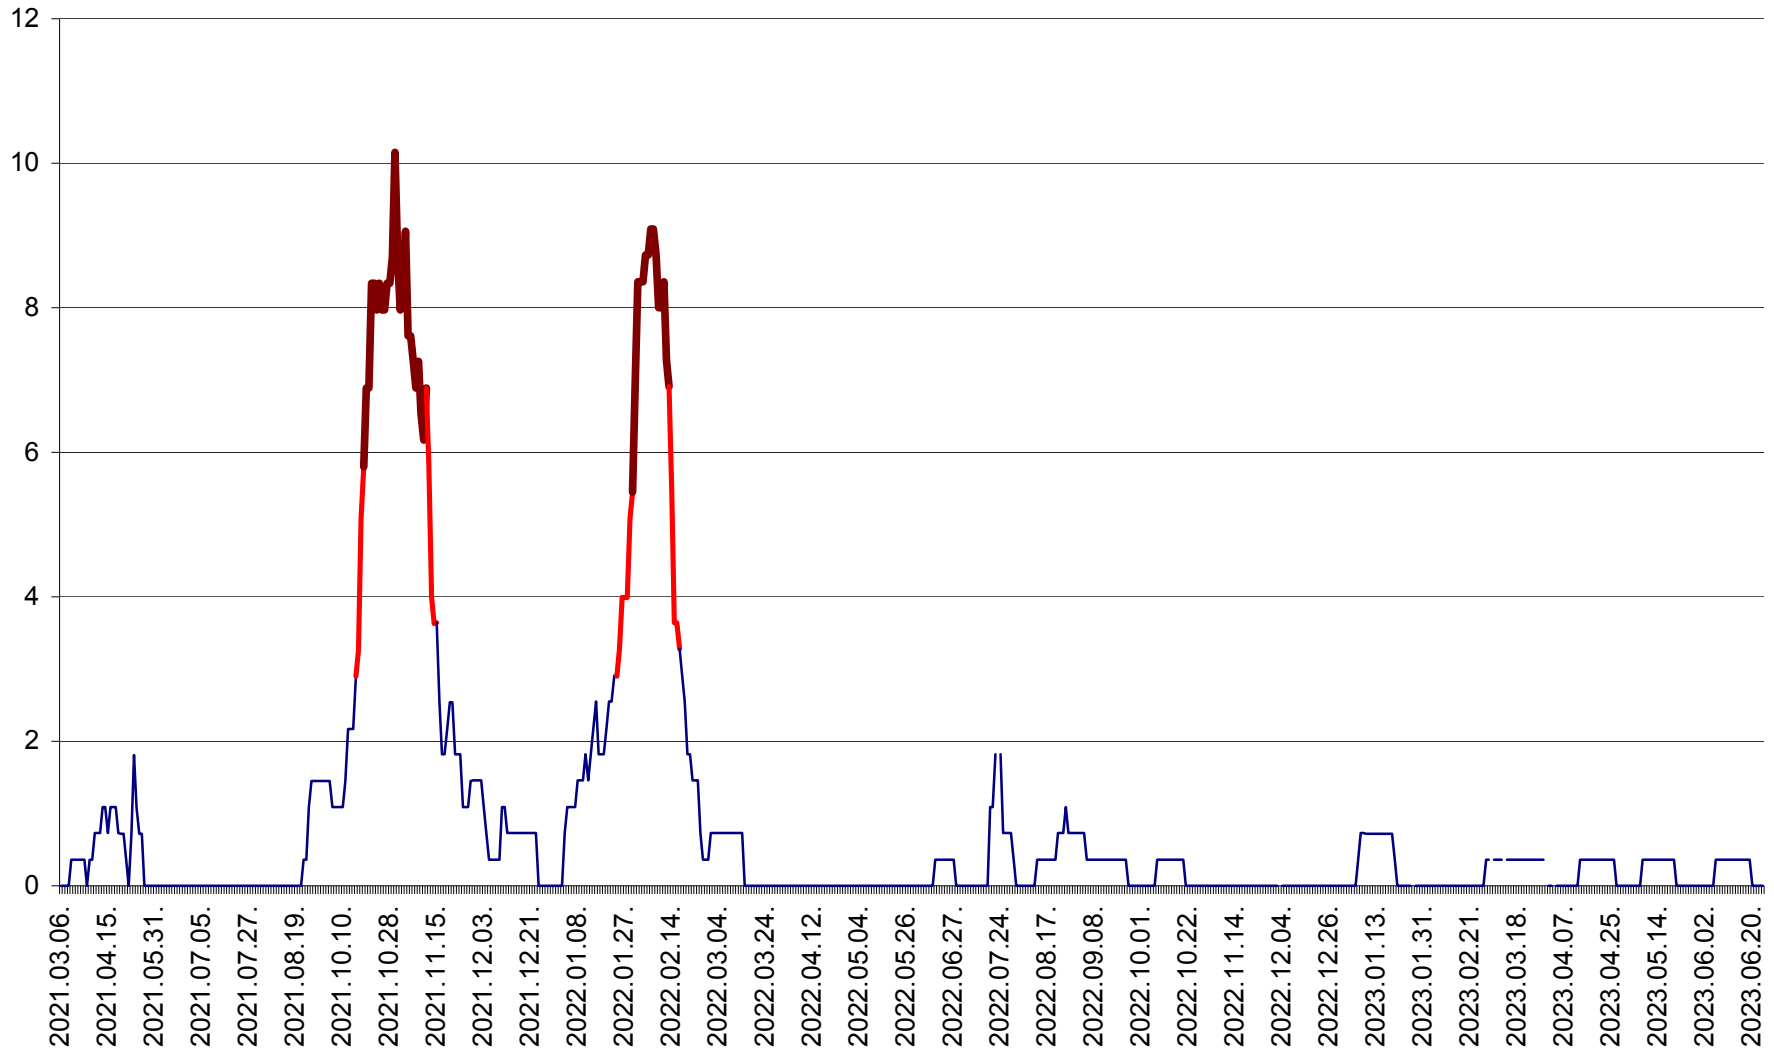

MUGENI - Evolutia incidentei cumulate pe 14 zile la ‰ de locuitori
2021.03.07. - 2023.06.25.