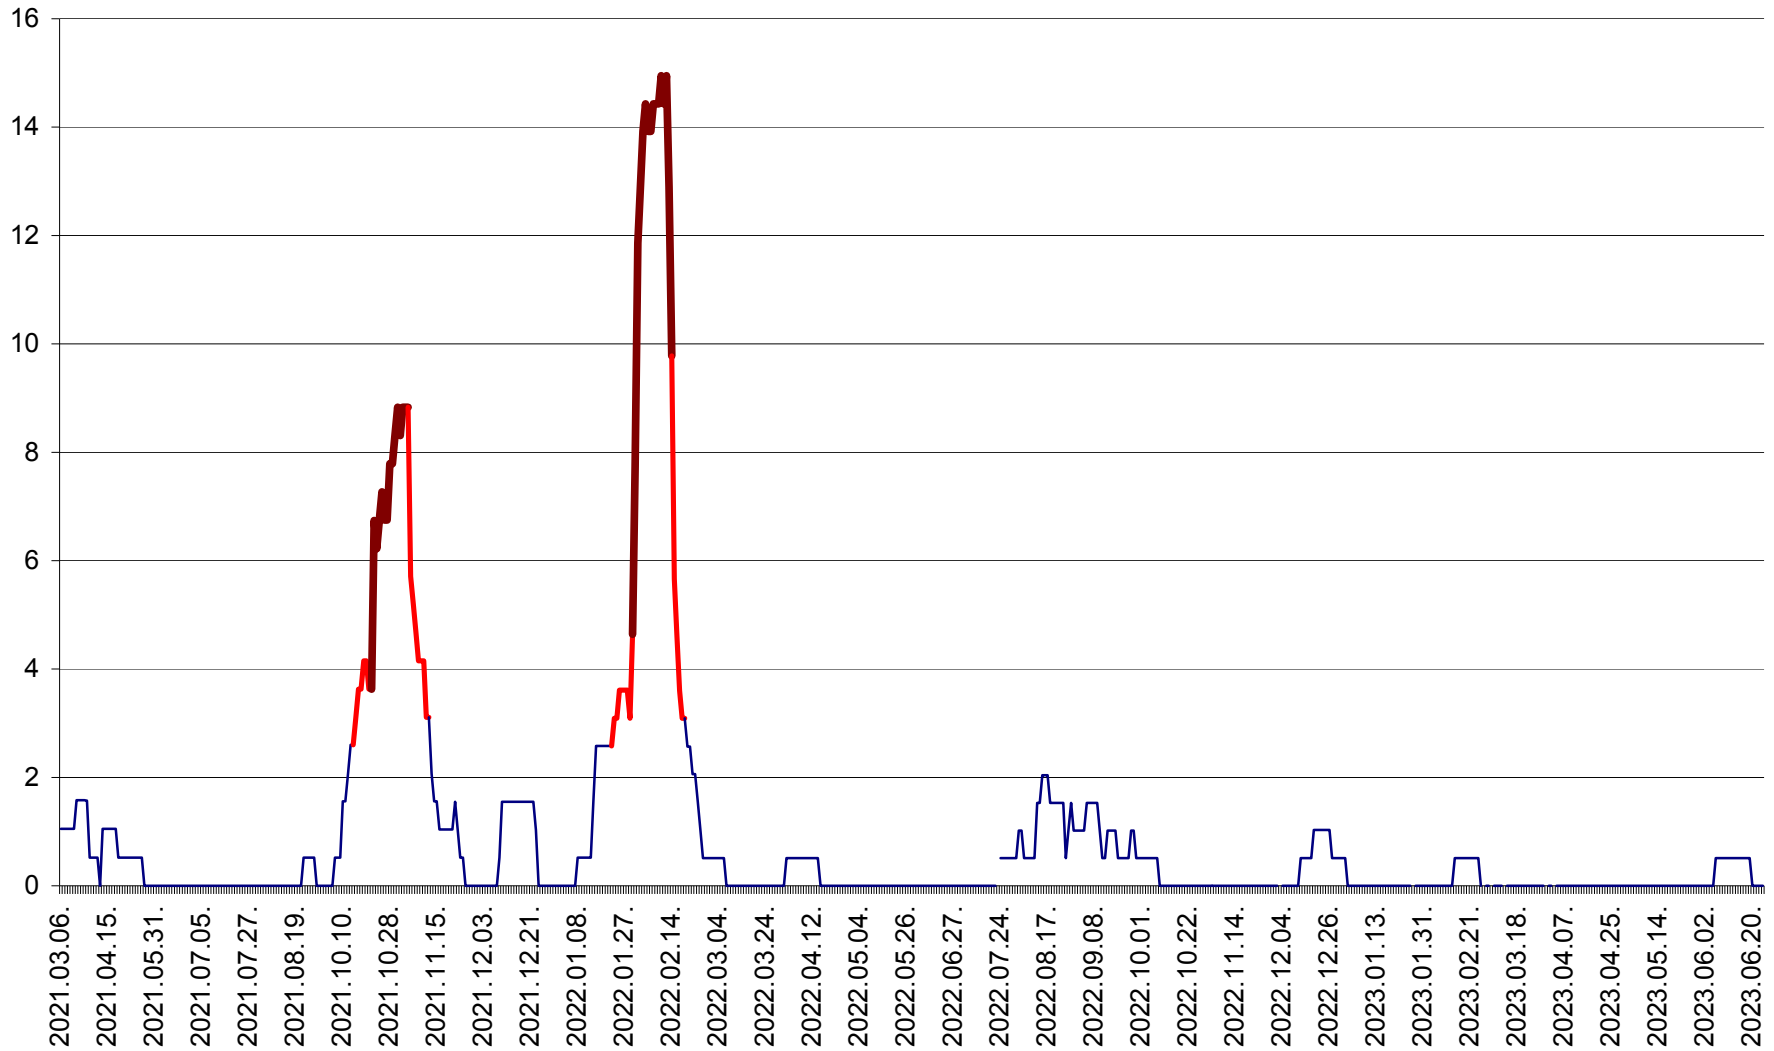

MIHĂILENI - Evolutia incidentei cumulate pe 14 zile la ‰ de locuitori  
2021.03.07. - 2023.06.25.

MUGENI - Evolutia incidentei cumulate pe 14 zile la ‰ de locuitori  
2021.03.07. - 2023.06.25.

OCLAND - Evolutia incidentei cumulate pe 14 zile la ‰ de locuitori  
2021.03.07. - 2023.06.25.

MUNICIPIUL ODORHEIU SECUIESC - Evolutia incidentei cumulate pe 14 zile la ‰ de locuitori  
2021.03.07. - 2023.06.25.

PĂULENI-CIUC - Evolutia incidentei cumulate pe 14 zile la % de locuitori  
2021.03.07. - 2023.06.25.

PLĂIEȘII DE JOS - Evoluția incidenței cumulate pe 14 zile la ‰ de locuitori  
2021.03.07. - 2023.06.25.

PORUMBENI - Evolutia incidentei cumulate pe 14 zile la ‰ de locuitori  
2021.03.07. - 2023.06.25.