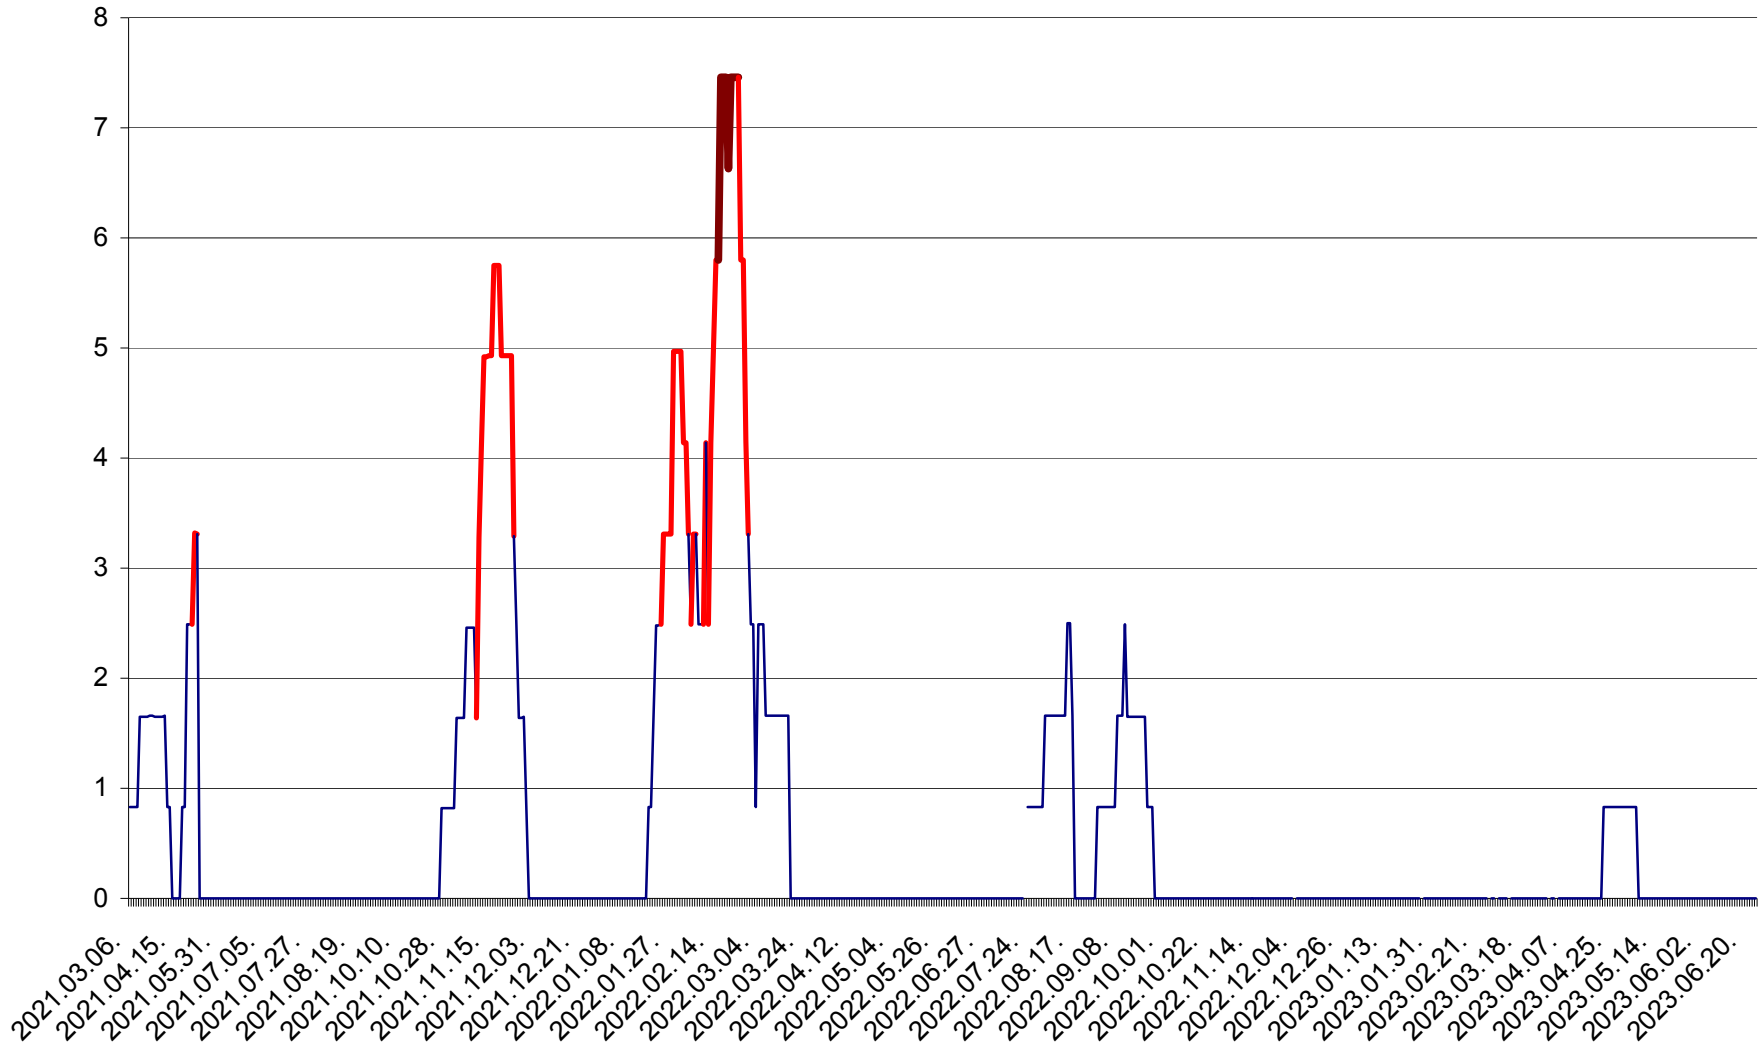

PLĂIEȘII DE JOS - Evoluția incidenței cumulate pe 14 zile la ‰ de locuitori  
2021.03.07. - 2023.06.25.

PORUMBENI - Evolutia incidentei cumulate pe 14 zile la ‰ de locuitori  
2021.03.07. - 2023.06.25.

PRAID - Evolutia incidentei cumulate pe 14 zile la ‰ de locuitori  
2021.03.07. - 2023.06.25.

RACU - Evolutia incidentei cumulate pe 14 zile la ‰ de locuitori  
2021.03.07. - 2023.06.25.

REMETEA - Evolutia incidentei cumulate pe 14 zile la ‰ de locuitori  
2021.03.07. - 2023.06.25.

SĂCEL - Evolutia incidentei cumulate pe 14 zile la ‰ de locuitori  
2021.03.07. - 2023.06.25.

SÂNCRĂIENI - Evolutia incidentei cumulate pe 14 zile la ‰ de locuitori  
2021.03.07. - 2023.06.25.

SÂNDOMIC - Evolutia incidentei cumulate pe 14 zile la ‰ de locuitori  
2021.03.07. - 2023.06.25.