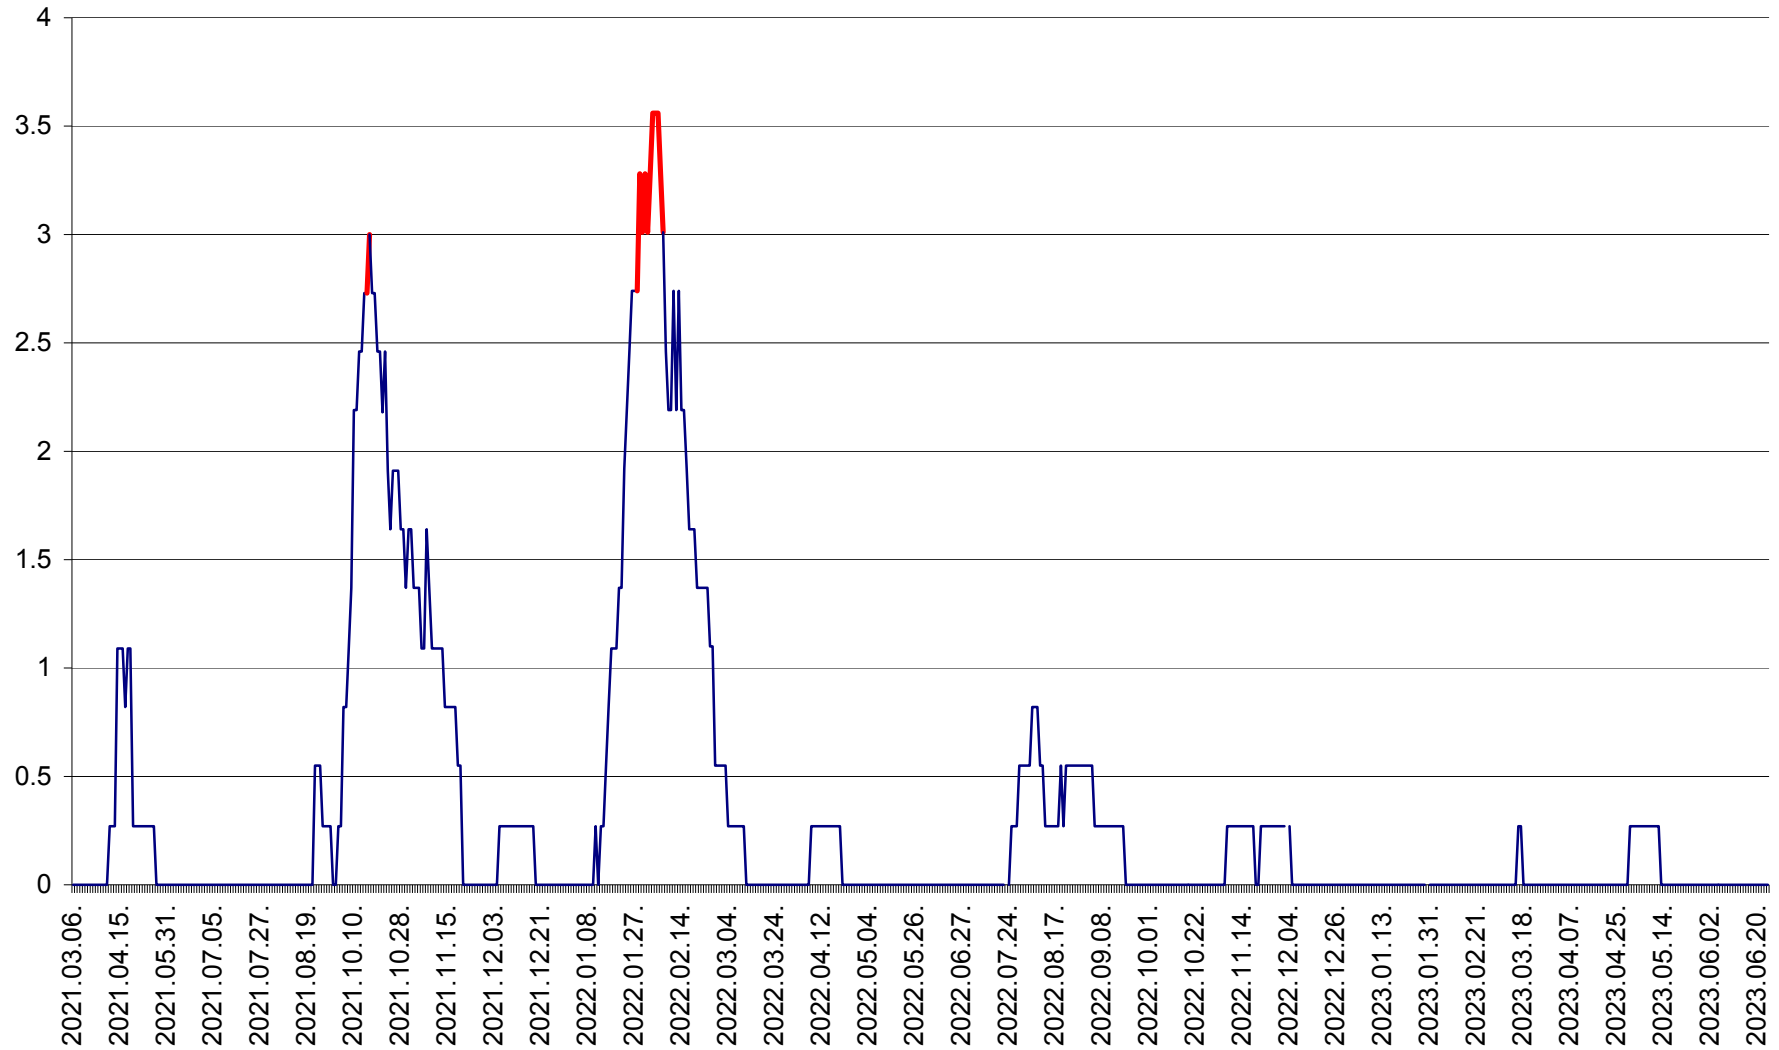

FELICENI - Evolutia incidentei cumulate pe 14 zile la ‰ de locuitori  
2021.03.07. - 2023.06.25.

FRUMOASA - Evolutia incidentei cumulate pe 14 zile la ‰ de locuitori  
2021.03.07. - 2023.06.25.

GĂLĂUȚAȘ - Evoluția incidenței cumulate pe 14 zile la ‰ de locuitori  
2021.03.07. - 2023.06.25.

MUNICIPIUL GHEORGHENI - Evolutia incidentei cumulate pe 14 zile la % de locuitori  
2021.03.07. - 2023.06.25.

JOSENI - Evolutia incidentei cumulate pe 14 zile la ‰ de locuitori  
2021.03.07. - 2023.06.25.

LĂZAREA - Evolutia incidentei cumulate pe 14 zile la % de locuitori  
2021.03.07. - 2023.06.25.

LELICENI - Evolutia incidentei cumulate pe 14 zile la ‰ de locuitori  
2021.03.07. - 2023.06.25.

LUETA - Evolutia incidentei cumulate pe 14 zile la ‰ de locuitori  
2021.03.07. - 2023.06.25.

LUNCA DE JOS - Evolutia incidentei cumulate pe 14 zile la ‰ de locuitori  
2021.03.07. - 2023.06.25.

LUNCA DE SUS - Evolutia incidentei cumulate pe 14 zile la ‰ de locuitori  
2021.03.07. - 2023.06.25.