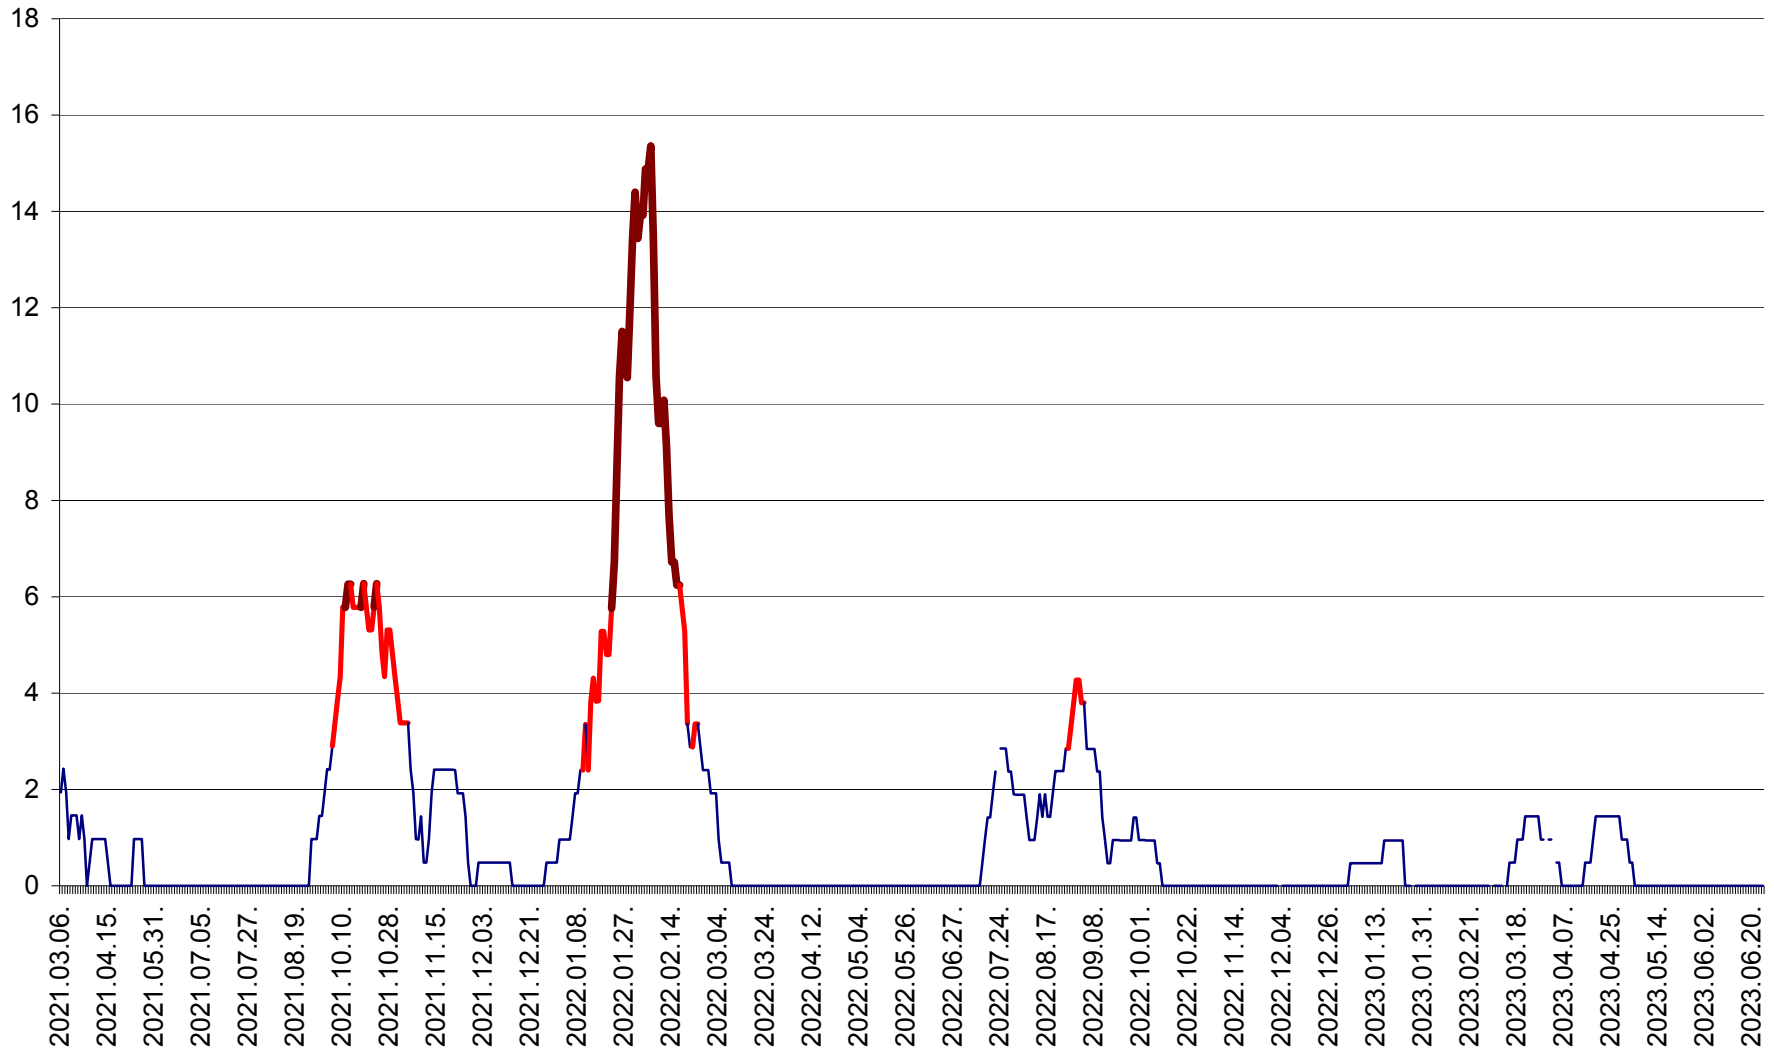

PLĂIEȘII DE JOS - Evoluția incidenței cumulate pe 14 zile la ‰ de locuitori
2021.03.07. - 2023.06.25.