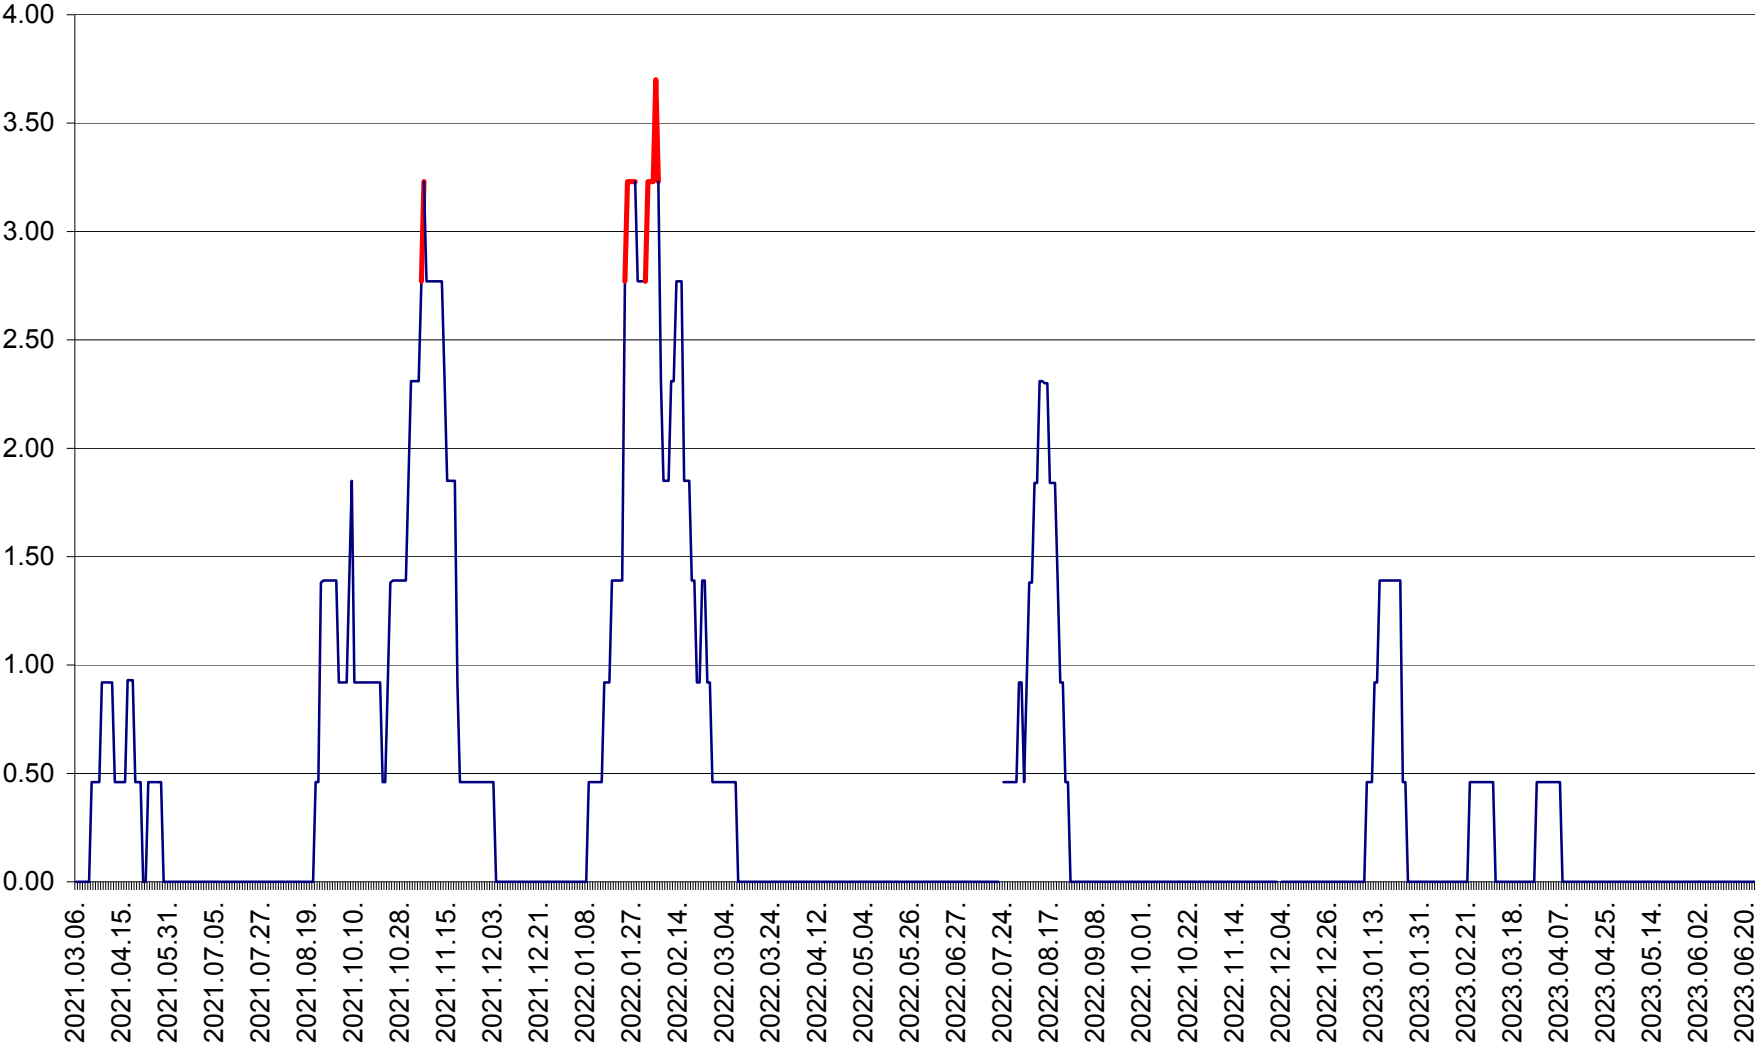

ATID - Evolutia incidentei cumulate pe 14 zile la ‰ de locuitori  
2021.03.07. - 2023.06.25.

AVRĂMEȘTI - Evolutia incidentei cumulate pe 14 zile la ‰ de locuitori  
2021.03.07. - 2023.06.25.

ORAȘ BĂILE TUȘNAD - Evoluția incidenței cumulate pe 14 zile la ‰ de locuitori  
2021.03.07. - 2023.06.25.

ORAȘ BĂLAN - Evolția incidenței cumulate pe 14 zile la ‰ de locuitori  
2021.03.07. - 2023.06.25.

BILBOR - Evolutia incidentei cumulate pe 14 zile la ‰ de locuitori  
2021.03.07. - 2023.06.25.

ORAȘ BORSEC - Evolutia incidentei cumulate pe 14 zile la ‰ de locuitori  
2021.03.07. - 2023.06.25.

BRĂDEȘTI - Evoluția incidenței cumulate pe 14 zile la ‰ de locuitori  
2021.03.07. - 2023.06.25.

CĂPÂLNIȚA - Evoluția incidenței cumulate pe 14 zile la ‰ de locuitori  
2021.03.07. - 2023.06.25.

CÂRȚA - Evolutia incidentei cumulate pe 14 zile la ‰ de locuitori  
2021.03.07. - 2023.06.25.

CICEU - Evolutia incidentei cumulate pe 14 zile la ‰ de locuitori  
2021.03.07. - 2023.06.25.

CIUCSÂNGEORGIU - Evolutia incidentei cumulate pe 14 zile la ‰ de locuitori  
2021.03.07. - 2023.06.25.

CIUMANI - Evolutia incidentei cumulate pe 14 zile la ‰ de locuitori  
2021.03.07. - 2023.06.25.