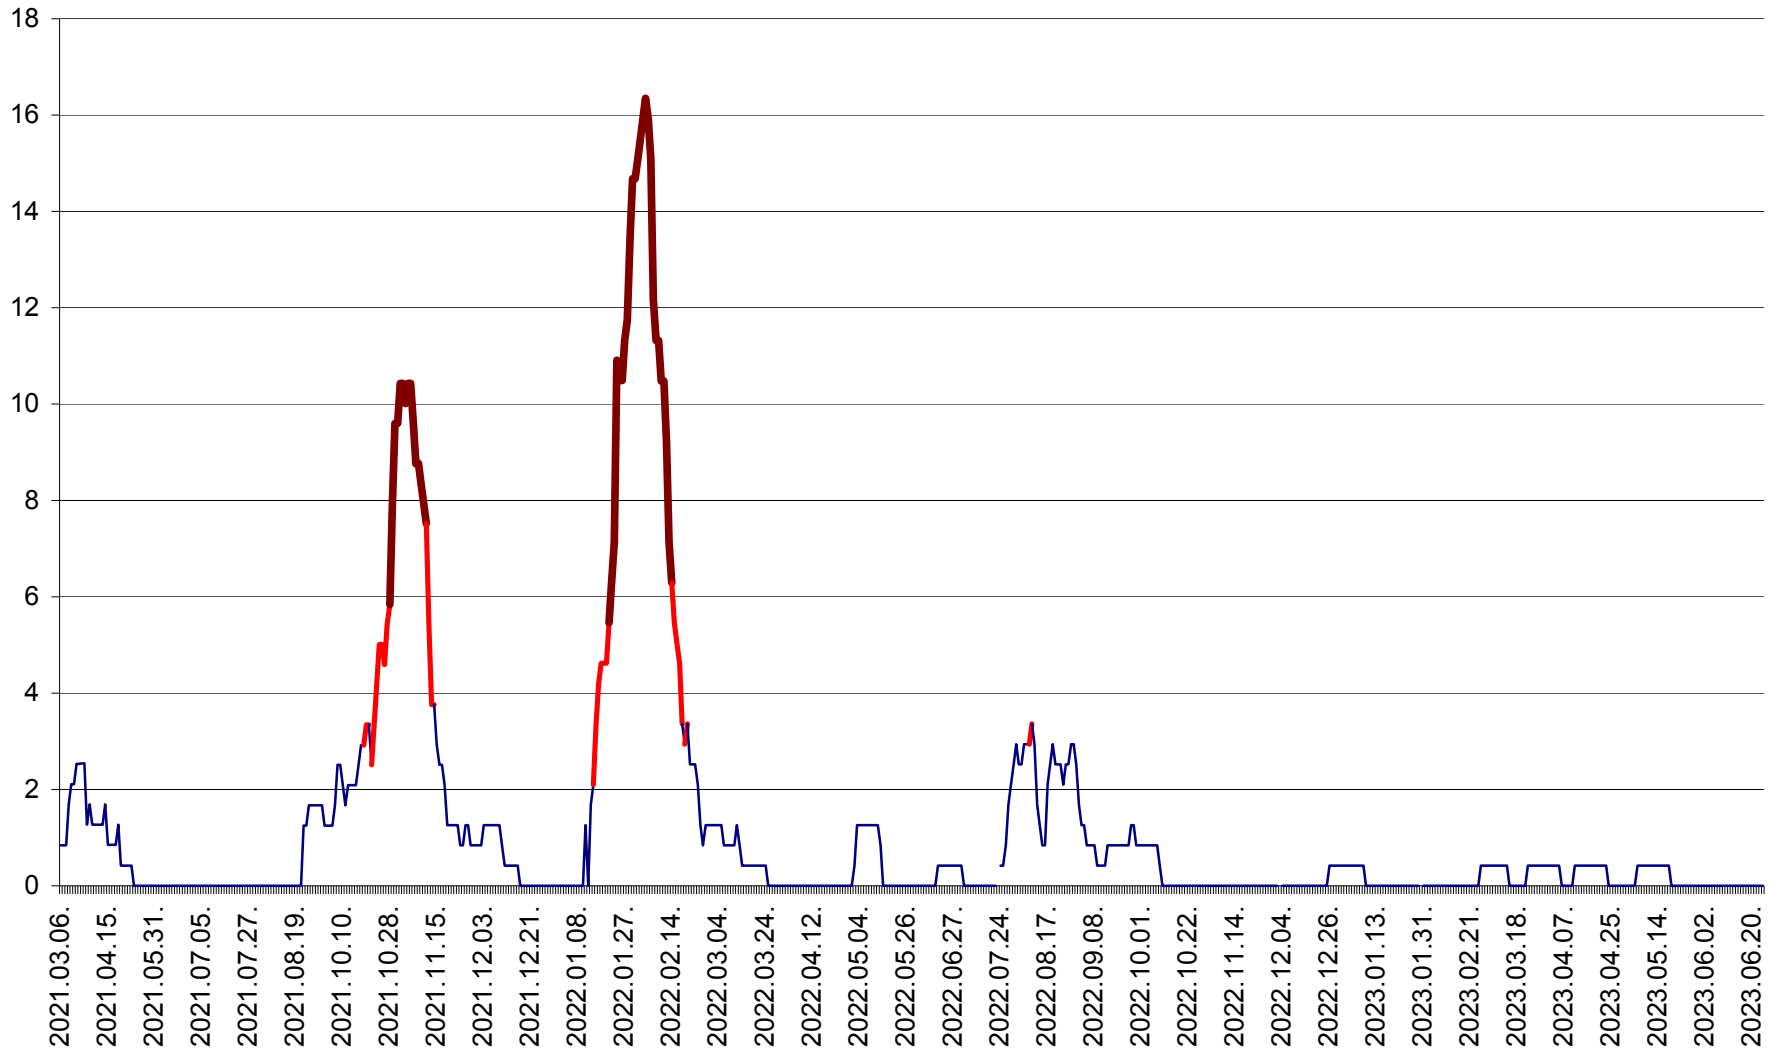

FELICENI - Evolutia incidentei cumulate pe 14 zile la ‰ de locuitori  
2021.03.07. - 2023.06.25.

FRUMOASA - Evolutia incidentei cumulate pe 14 zile la ‰ de locuitori  
2021.03.07. - 2023.06.25.

GĂLĂUȚAȘ - Evoluția incidenței cumulate pe 14 zile la ‰ de locuitori  
2021.03.07. - 2023.06.25.

MUNICIPIUL GHEORGHENI - Evolutia incidentei cumulate pe 14 zile la % de locuitori  
2021.03.07. - 2023.06.25.

JOSENI - Evolutia incidentei cumulate pe 14 zile la ‰ de locuitori  
2021.03.07. - 2023.06.25.

LĂZAREA - Evolutia incidentei cumulate pe 14 zile la % de locuitori  
2021.03.07. - 2023.06.25.

LELICENI - Evolutia incidentei cumulate pe 14 zile la ‰ de locuitori  
2021.03.07. - 2023.06.25.

LUETA - Evolutia incidentei cumulate pe 14 zile la ‰ de locuitori  
2021.03.07. - 2023.06.25.

LUNCA DE JOS - Evolutia incidentei cumulate pe 14 zile la ‰ de locuitori  
2021.03.07. - 2023.06.25.

LUNCA DE SUS - Evolutia incidentei cumulate pe 14 zile la ‰ de locuitori  
2021.03.07. - 2023.06.25.