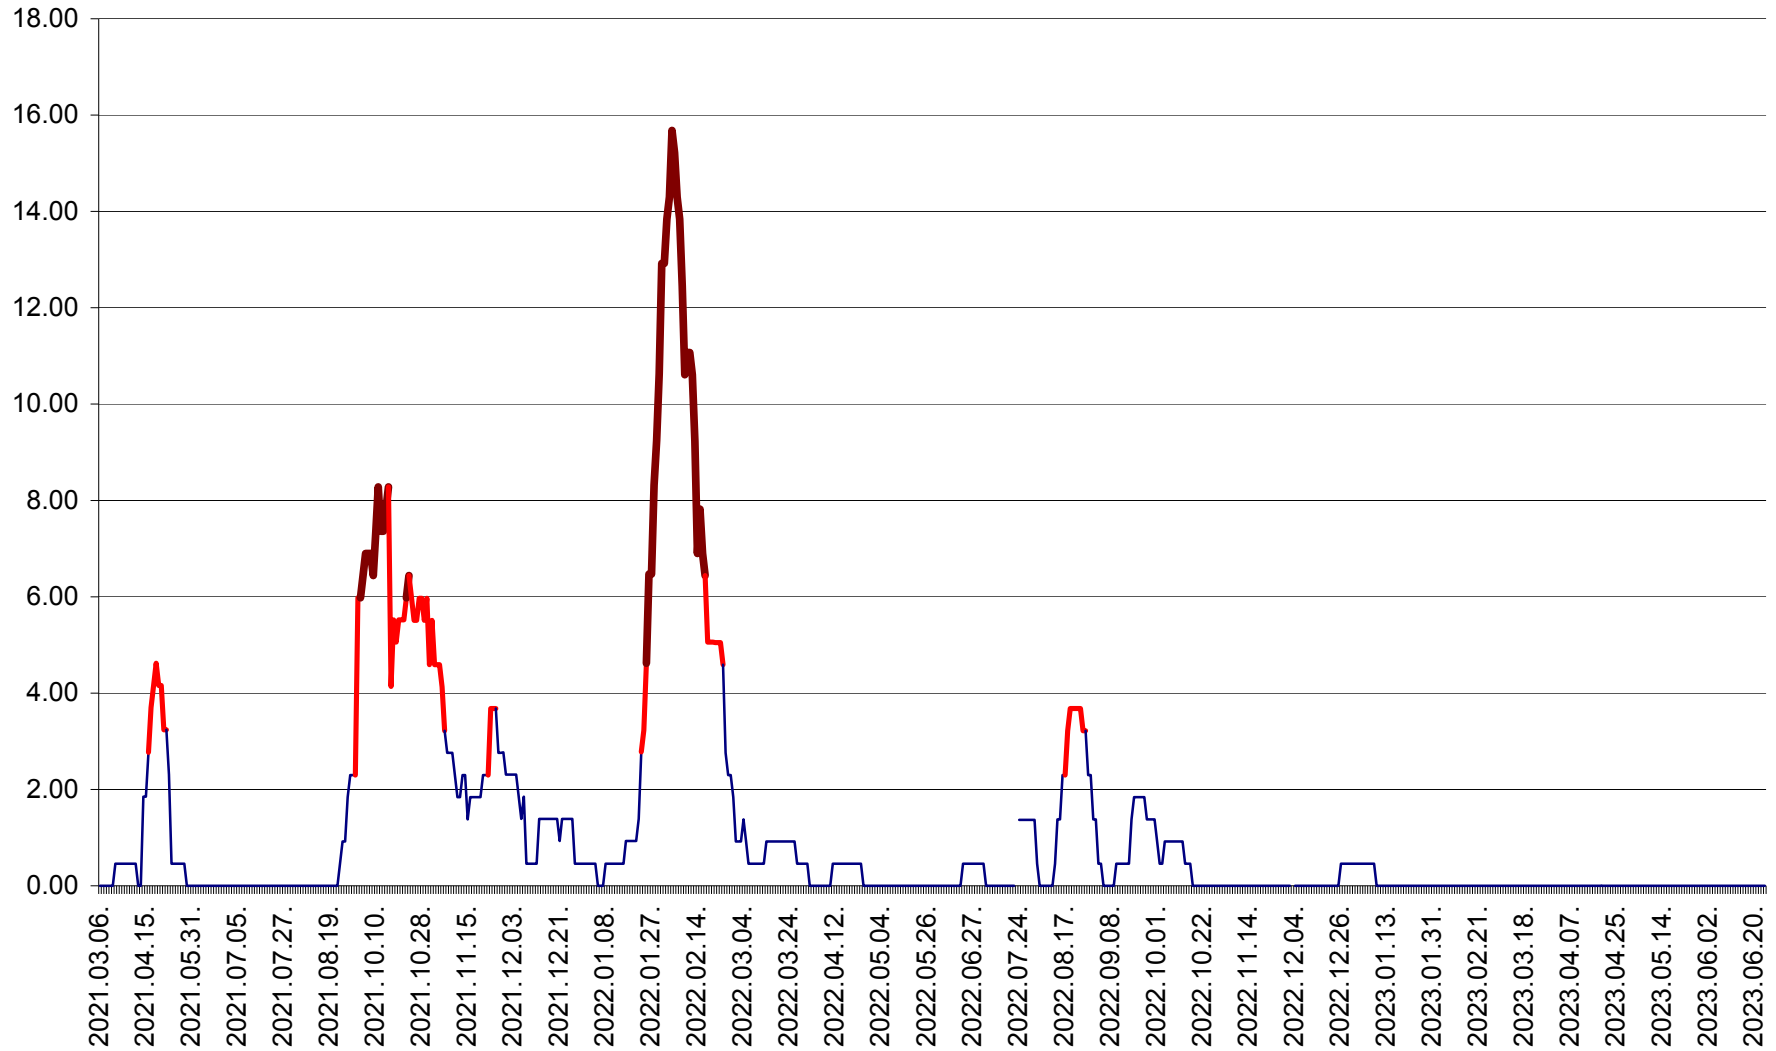

ATID - Evolutia incidentei cumulate pe 14 zile la ‰ de locuitori  
2021.03.07. - 2023.06.25.

AVRĂMEȘTI - Evolutia incidentei cumulate pe 14 zile la ‰ de locuitori  
2021.03.07. - 2023.06.25.

ORAȘ BĂILE TUȘNAD - Evoluția incidenței cumulate pe 14 zile la ‰ de locuitori  
2021.03.07. - 2023.06.25.

ORAȘ BĂLAN - Evolția incidenței cumulate pe 14 zile la ‰ de locuitori  
2021.03.07. - 2023.06.25.

BILBOR - Evolutia incidentei cumulate pe 14 zile la ‰ de locuitori  
2021.03.07. - 2023.06.25.

ORAȘ BORSEC - Evolutia incidentei cumulate pe 14 zile la ‰ de locuitori  
2021.03.07. - 2023.06.25.

BRĂDEȘTI - Evoluția incidenței cumulate pe 14 zile la ‰ de locuitori  
2021.03.07. - 2023.06.25.

CĂPÂLNIȚA - Evoluția incidenței cumulate pe 14 zile la ‰ de locuitori  
2021.03.07. - 2023.06.25.

CÂRȚA - Evolutia incidentei cumulate pe 14 zile la ‰ de locuitori  
2021.03.07. - 2023.06.25.

CICEU - Evolutia incidentei cumulate pe 14 zile la ‰ de locuitori  
2021.03.07. - 2023.06.25.

CIUCSÂNGEORGIU - Evolutia incidentei cumulate pe 14 zile la ‰ de locuitori  
2021.03.07. - 2023.06.25.

CIUMANI - Evolutia incidentei cumulate pe 14 zile la ‰ de locuitori  
2021.03.07. - 2023.06.25.