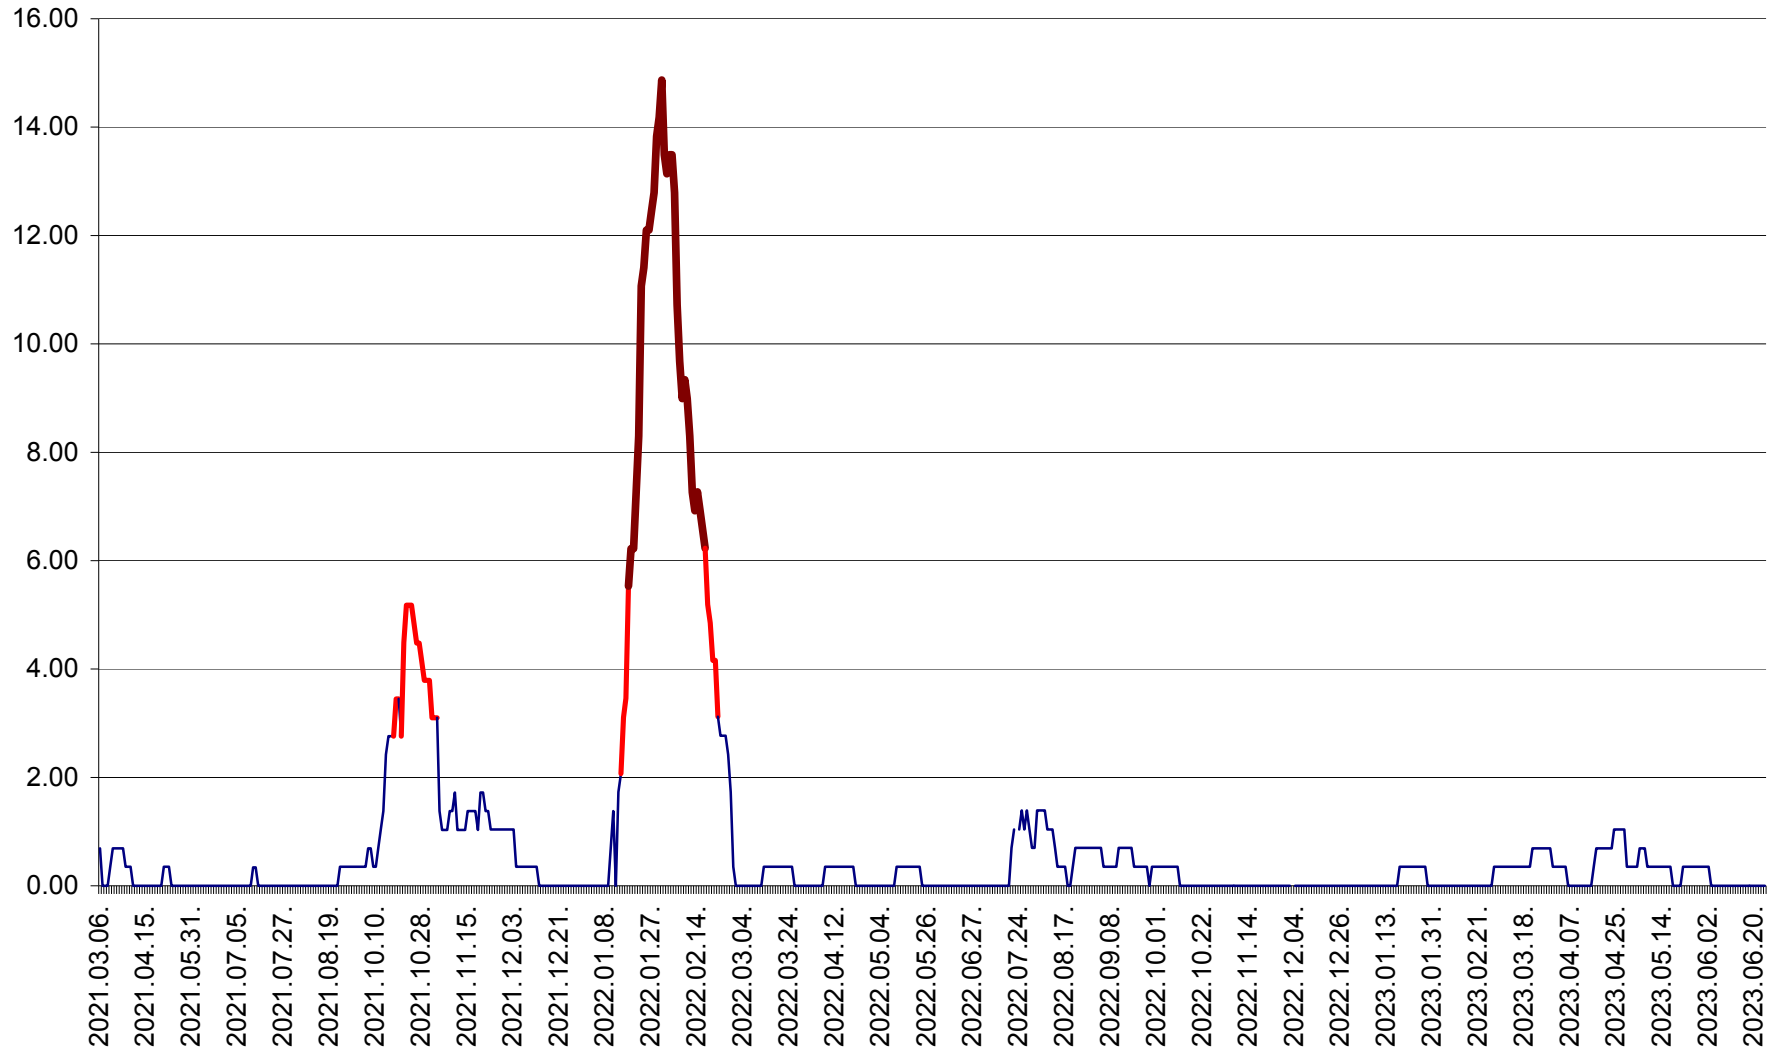

ORAȘ BĂLAN - Evolția incidenței cumulate pe 14 zile la ‰ de locuitori  
2021.03.07. - 2023.06.25.

BILBOR - Evolutia incidentei cumulate pe 14 zile la ‰ de locuitori  
2021.03.07. - 2023.06.25.

ORAȘ BORSEC - Evolutia incidentei cumulate pe 14 zile la ‰ de locuitori  
2021.03.07. - 2023.06.25.

BRĂDEȘTI - Evoluția incidenței cumulate pe 14 zile la ‰ de locuitori  
2021.03.07. - 2023.06.25.

CĂPÂLNIȚA - Evoluția incidenței cumulate pe 14 zile la ‰ de locuitori  
2021.03.07. - 2023.06.25.

CÂRȚA - Evolutia incidentei cumulate pe 14 zile la ‰ de locuitori  
2021.03.07. - 2023.06.25.

CICEU - Evolutia incidentei cumulate pe 14 zile la ‰ de locuitori  
2021.03.07. - 2023.06.25.

CIUCSÂNGEORGIU - Evolutia incidentei cumulate pe 14 zile la ‰ de locuitori  
2021.03.07. - 2023.06.25.

CIUMANI - Evolutia incidentei cumulate pe 14 zile la ‰ de locuitori  
2021.03.07. - 2023.06.25.

CORBU - Evolutia incidentei cumulate pe 14 zile la ‰ de locuitori  
2021.03.07. - 2023.06.25.

CORUND - Evolutia incidentei cumulate pe 14 zile la ‰ de locuitori  
2021.03.07. - 2023.06.25.

COZMENI - Evolutia incidentei cumulate pe 14 zile la ‰ de locuitori  
2021.03.07. - 2023.06.25.