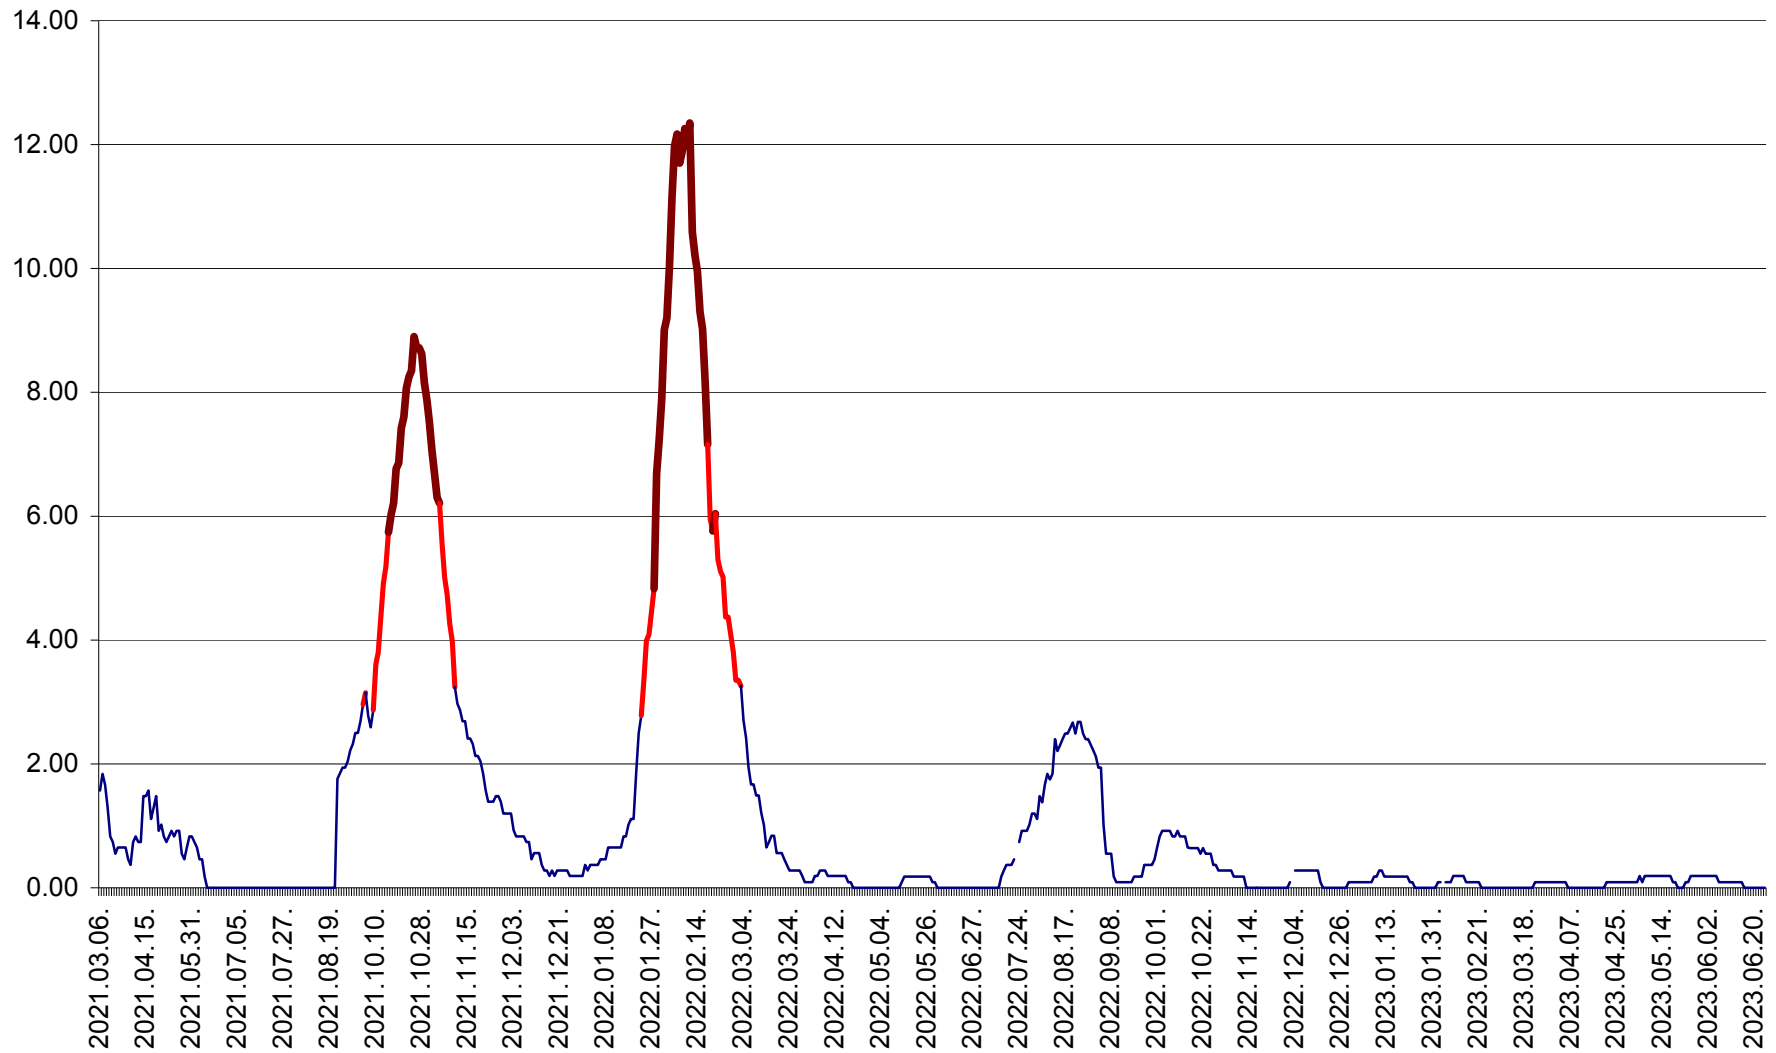

ORAȘ BĂLAN - Evolția incidenței cumulate pe 14 zile la ‰ de locuitori  
2021.03.07. - 2023.06.25.

BILBOR - Evolutia incidentei cumulate pe 14 zile la ‰ de locuitori  
2021.03.07. - 2023.06.25.

ORAȘ BORSEC - Evolutia incidentei cumulate pe 14 zile la ‰ de locuitori  
2021.03.07. - 2023.06.25.

CICEU - Evolutia incidentei cumulate pe 14 zile la ‰ de locuitori  
2021.03.07. - 2023.06.25.

CIUCSÂNGEORGIU - Evolutia incidentei cumulate pe 14 zile la ‰ de locuitori  
2021.03.07. - 2023.06.25.

CIUMANI - Evolutia incidentei cumulate pe 14 zile la ‰ de locuitori  
2021.03.07. - 2023.06.25.

CORBU - Evolutia incidentei cumulate pe 14 zile la ‰ de locuitori  
2021.03.07. - 2023.06.25.

CORUND - Evolutia incidentei cumulate pe 14 zile la ‰ de locuitori  
2021.03.07. - 2023.06.25.

COZMENI - Evolutia incidentei cumulate pe 14 zile la ‰ de locuitori  
2021.03.07. - 2023.06.25.

ORAȘ CRISTURU SECUIESC - Evolutia incidentei cumulate pe 14 zile la ‰ de locuitori  
2021.03.07. - 2023.06.25.

DĂNEȘTI - Evolutia incidentei cumulate pe 14 zile la ‰ de locuitori  
2021.03.07. - 2023.06.25.