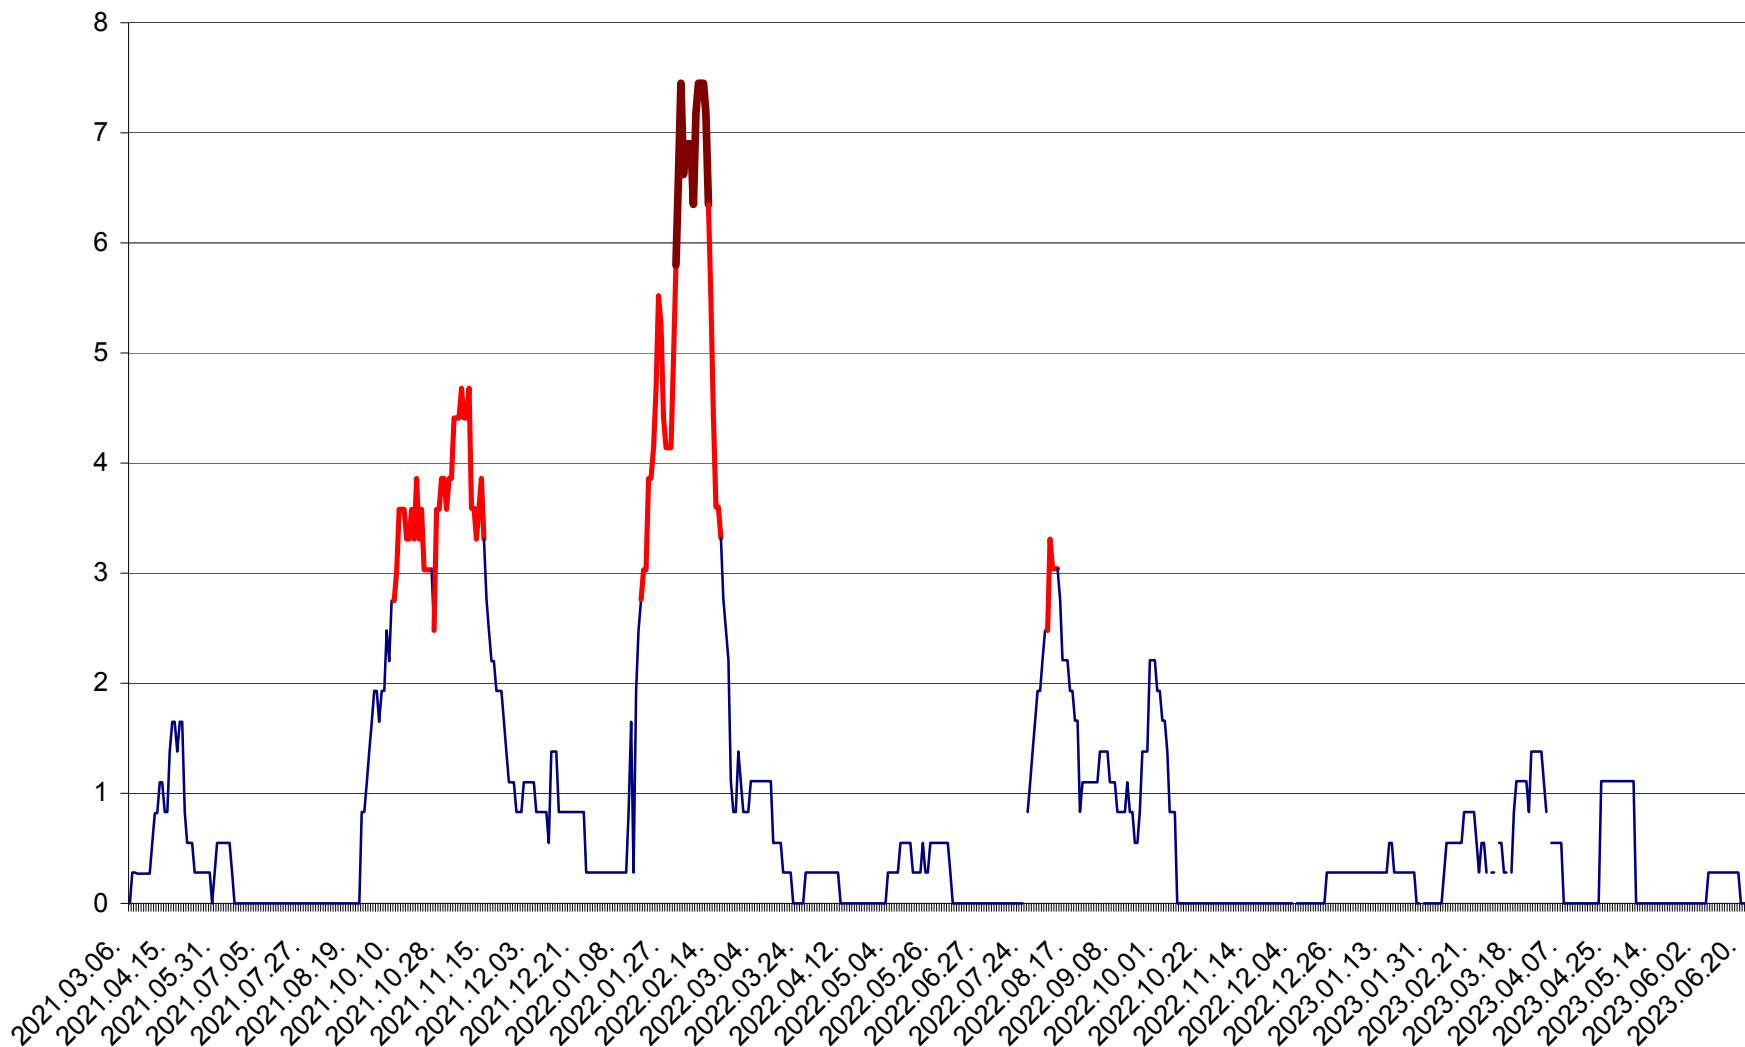

PRAID - Evolutia incidentei cumulate pe 14 zile la ‰ de locuitori  
2021.03.07. - 2023.06.25.

RACU - Evolutia incidentei cumulate pe 14 zile la ‰ de locuitori  
2021.03.07. - 2023.06.25.

REMETEA - Evolutia incidentei cumulate pe 14 zile la ‰ de locuitori  
2021.03.07. - 2023.06.25.

SĂCEL - Evolutia incidentei cumulate pe 14 zile la ‰ de locuitori  
2021.03.07. - 2023.06.25.

SÂNCRĂIENI - Evolutia incidentei cumulate pe 14 zile la ‰ de locuitori  
2021.03.07. - 2023.06.25.

SÂNDOMIC - Evolutia incidentei cumulate pe 14 zile la ‰ de locuitori  
2021.03.07. - 2023.06.25.

SÂNMARTIN - Evolutia incidentei cumulate pe 14 zile la ‰ de locuitori  
2021.03.07. - 2023.06.25.

SÂNSIMION - Evolutia incidentei cumulate pe 14 zile la ‰ de locuitori  
2021.03.07. - 2023.06.25.

SÂNTIMBRU - Evolutia incidentei cumulate pe 14 zile la ‰ de locuitori  
2021.03.07. - 2023.06.25.