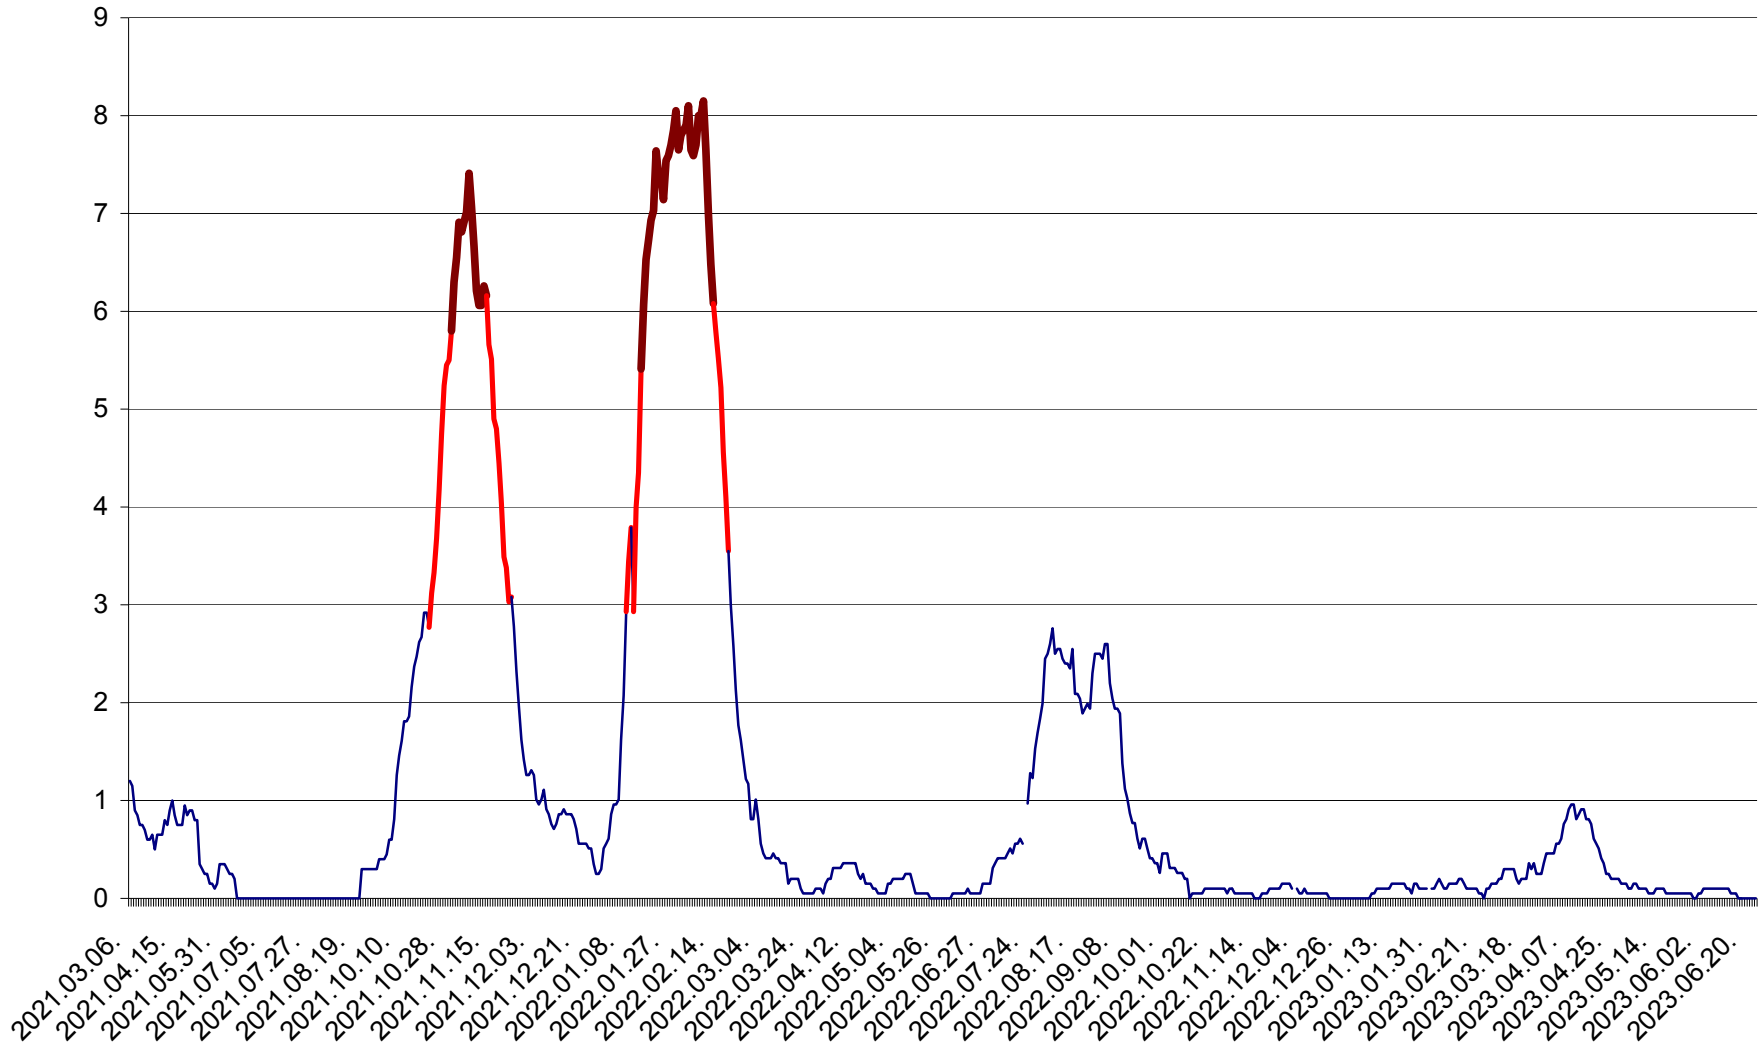

DÂRJIU - Evolutia incidentei cumulate pe 14 zile la ‰ de locuitori  
2021.03.07. - 2023.06.25.

DEALU - Evolutia incidentei cumulate pe 14 zile la ‰ de locuitori  
2021.03.07. - 2023.06.25.

DITRĂU - Evolutia incidentei cumulate pe 14 zile la ‰ de locuitori  
2021.03.07. - 2023.06.25.

FELICENI - Evolutia incidentei cumulate pe 14 zile la ‰ de locuitori  
2021.03.07. - 2023.06.25.

FRUMOASA - Evolutia incidentei cumulate pe 14 zile la ‰ de locuitori  
2021.03.07. - 2023.06.25.

GĂLĂUȚAȘ - Evoluția incidenței cumulate pe 14 zile la ‰ de locuitori  
2021.03.07. - 2023.06.25.

MUNICIPIUL GHEORGHENI - Evolutia incidentei cumulate pe 14 zile la % de locuitori  
2021.03.07. - 2023.06.25.

JOSENI - Evolutia incidentei cumulate pe 14 zile la ‰ de locuitori  
2021.03.07. - 2023.06.25.

LĂZAREA - Evolutia incidentei cumulate pe 14 zile la % de locuitori  
2021.03.07. - 2023.06.25.

LELICENI - Evolutia incidentei cumulate pe 14 zile la ‰ de locuitori  
2021.03.07. - 2023.06.25.

LUETA - Evolutia incidentei cumulate pe 14 zile la ‰ de locuitori  
2021.03.07. - 2023.06.25.