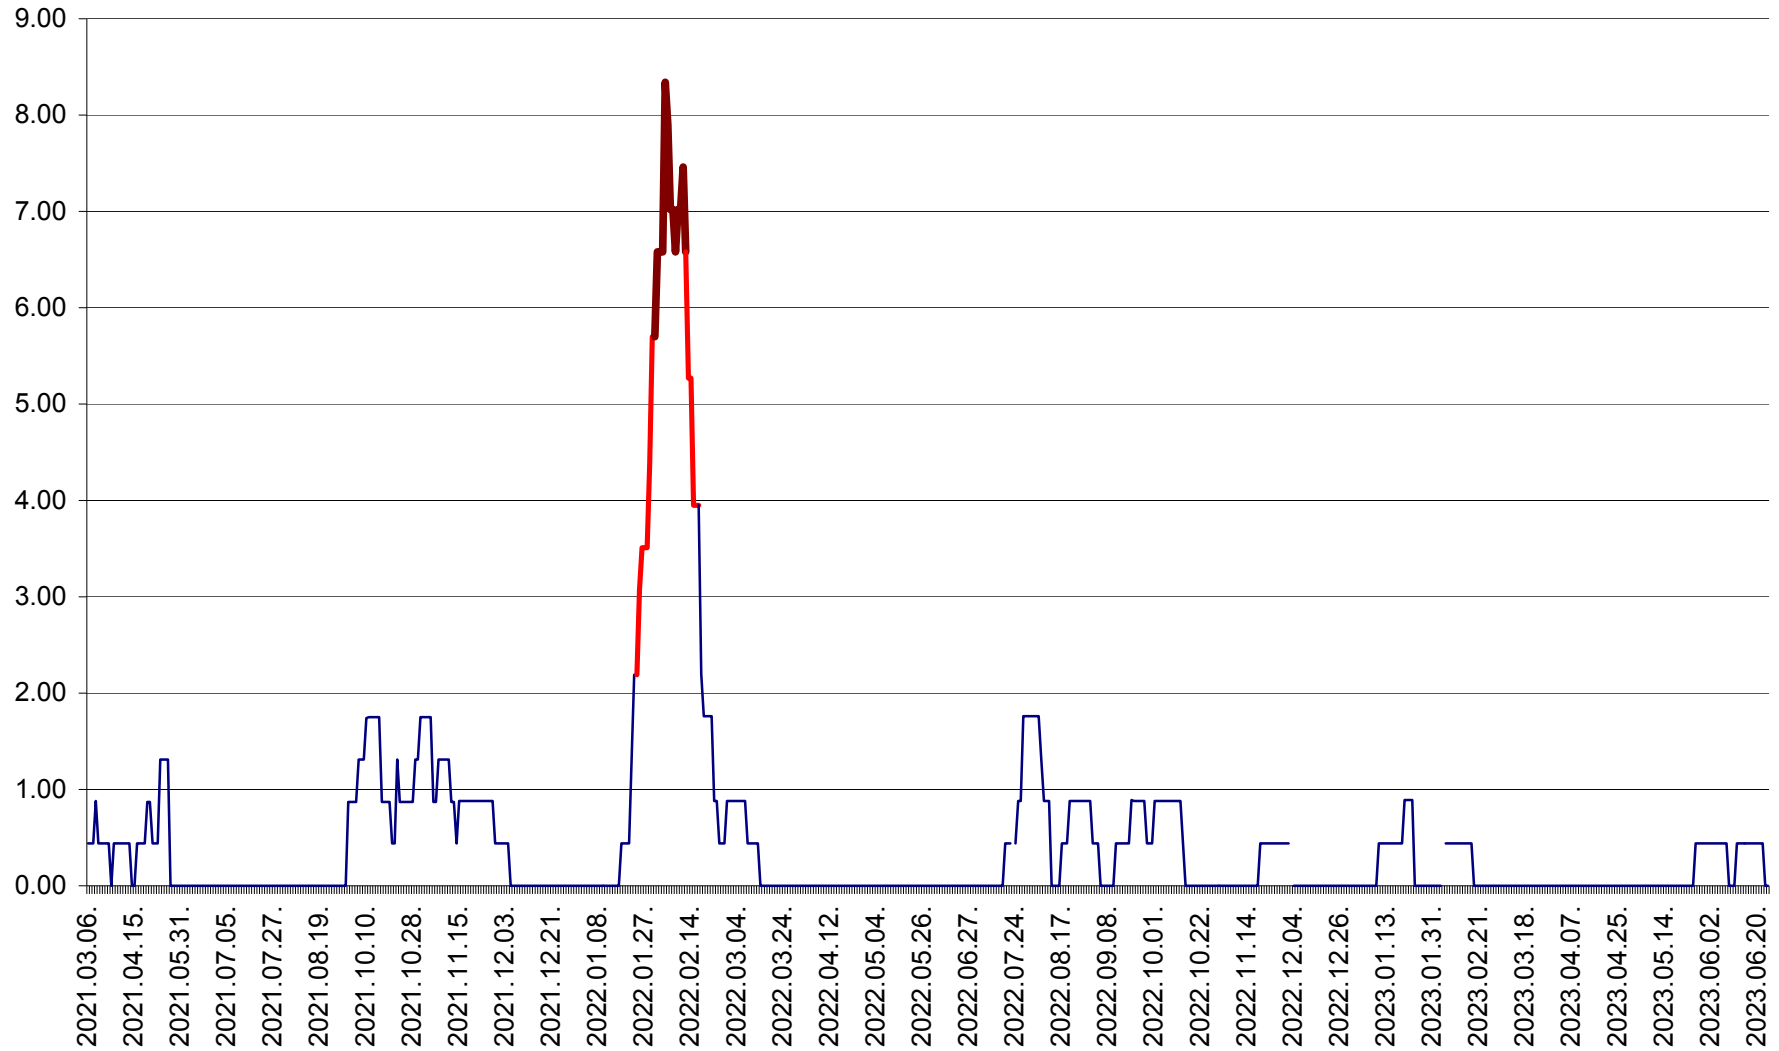

ORAȘ BĂLAN - Evolția incidenței cumulate pe 14 zile la ‰ de locuitori  
2021.03.07. - 2023.06.25.

BILBOR - Evolutia incidentei cumulate pe 14 zile la ‰ de locuitori  
2021.03.07. - 2023.06.25.

ORAȘ BORSEC - Evolutia incidentei cumulate pe 14 zile la ‰ de locuitori  
2021.03.07. - 2023.06.25.

BRĂDEȘTI - Evoluția incidenței cumulate pe 14 zile la ‰ de locuitori  
2021.03.07. - 2023.06.25.

CĂPÂLNIȚA - Evoluția incidenței cumulate pe 14 zile la ‰ de locuitori  
2021.03.07. - 2023.06.25.

CÂRȚA - Evolutia incidentei cumulate pe 14 zile la ‰ de locuitori  
2021.03.07. - 2023.06.25.

CICEU - Evolutia incidentei cumulate pe 14 zile la ‰ de locuitori  
2021.03.07. - 2023.06.25.

CIUCSÂNGEORGIU - Evolutia incidentei cumulate pe 14 zile la ‰ de locuitori  
2021.03.07. - 2023.06.25.

CIUMANI - Evolutia incidentei cumulate pe 14 zile la ‰ de locuitori  
2021.03.07. - 2023.06.25.

CORBU - Evolutia incidentei cumulate pe 14 zile la ‰ de locuitori  
2021.03.07. - 2023.06.25.

CORUND - Evolutia incidentei cumulate pe 14 zile la ‰ de locuitori  
2021.03.07. - 2023.06.25.

COZMENI - Evolutia incidentei cumulate pe 14 zile la ‰ de locuitori  
2021.03.07. - 2023.06.25.