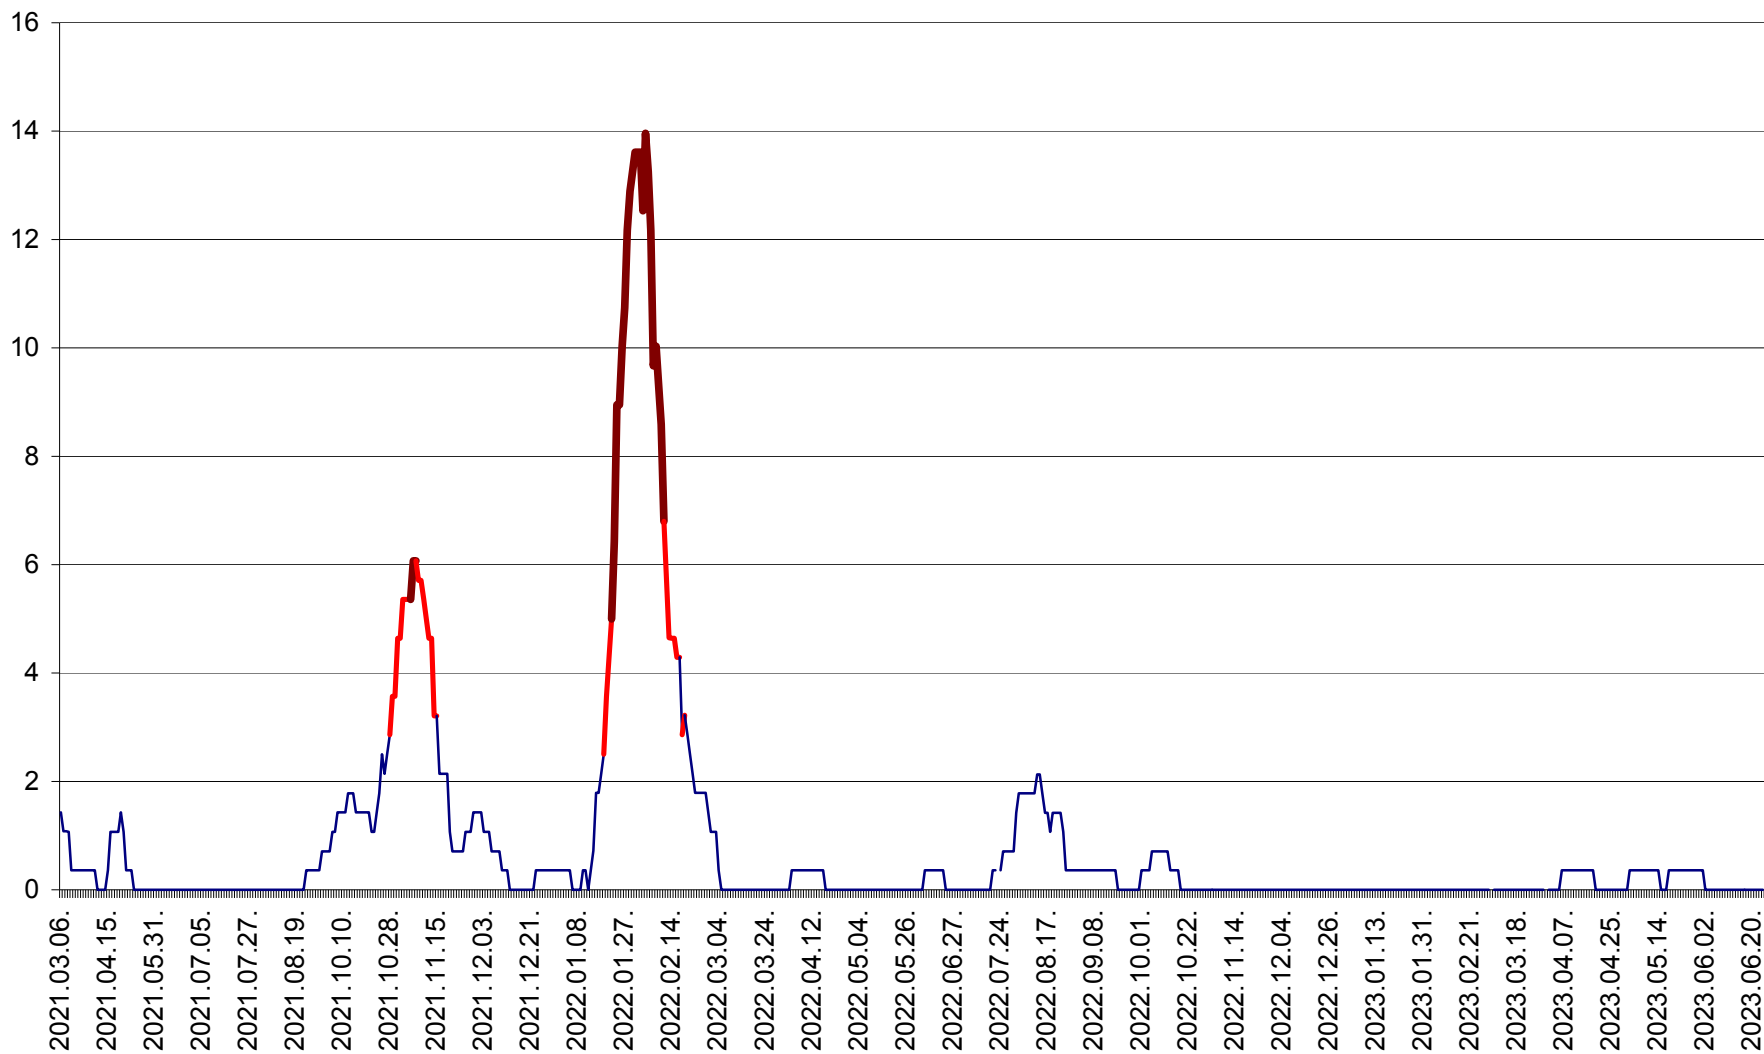

ȘIMONEȘTI - Evolutia incidentei cumulate pe 14 zile la ‰ de locuitori
2021.03.07. - 2023.06.25.