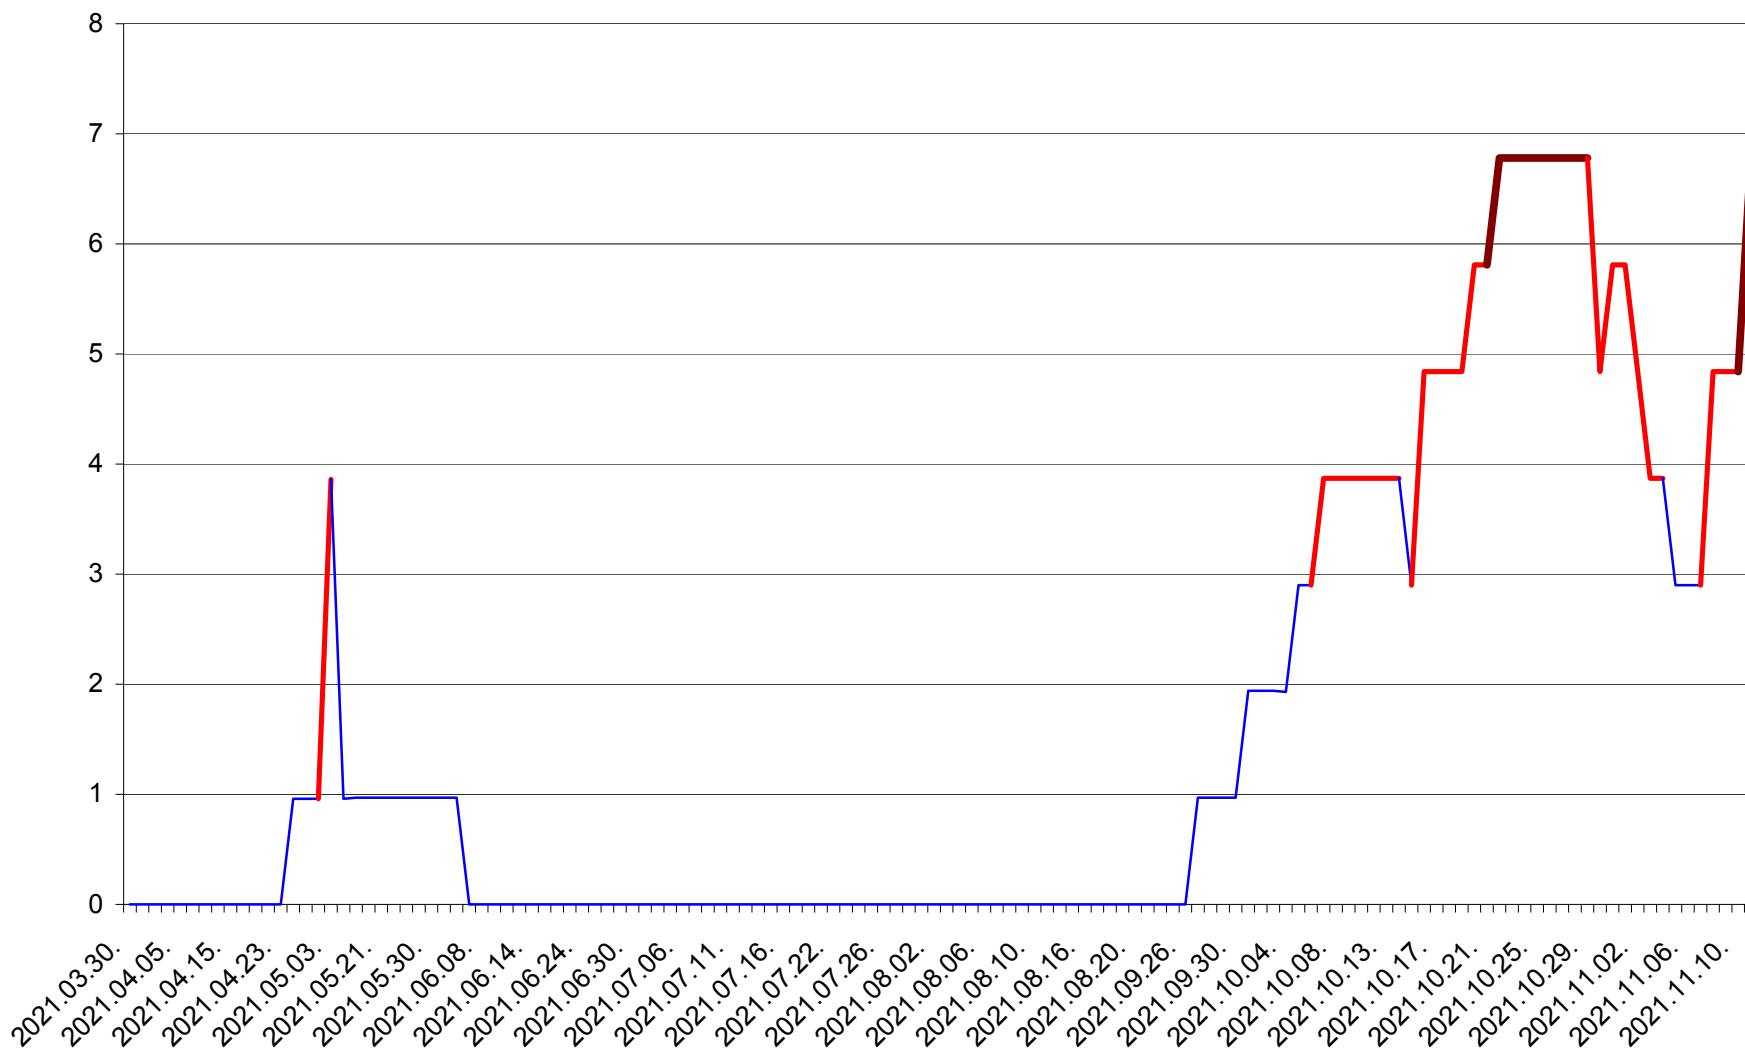

CORBU - Evolutia incidentei cumulate pe 14 zile la ‰ de locuitori  
2021.03.30. - 2021.11.11.

CORUND - Evolutia incidentei cumulate pe 14 zile la ‰ de locuitori  
2021.03.30. - 2021.11.11.

COZMENI - Evolutia incidentei cumulate pe 14 zile la ‰ de locuitori  
2021.03.30. - 2021.11.11.

ORAȘ CRISTURU SECUIESC - Evolutia incidentei cumulate pe 14 zile la ‰ de locuitori  
2021.03.30. - 2021.11.11.

DĂNEȘTI - Evolutia incidentei cumulate pe 14 zile la ‰ de locuitori  
2021.03.30. - 2021.11.11.

DÂRJIU - Evolutia incidentei cumulate pe 14 zile la ‰ de locuitori  
2021.03.30. - 2021.11.11.

DEALU - Evolutia incidentei cumulate pe 14 zile la ‰ de locuitori  
2021.03.30. - 2021.11.11.

DITRĂU - Evolutia incidentei cumulate pe 14 zile la ‰ de locuitori  
2021.03.30. - 2021.11.11.