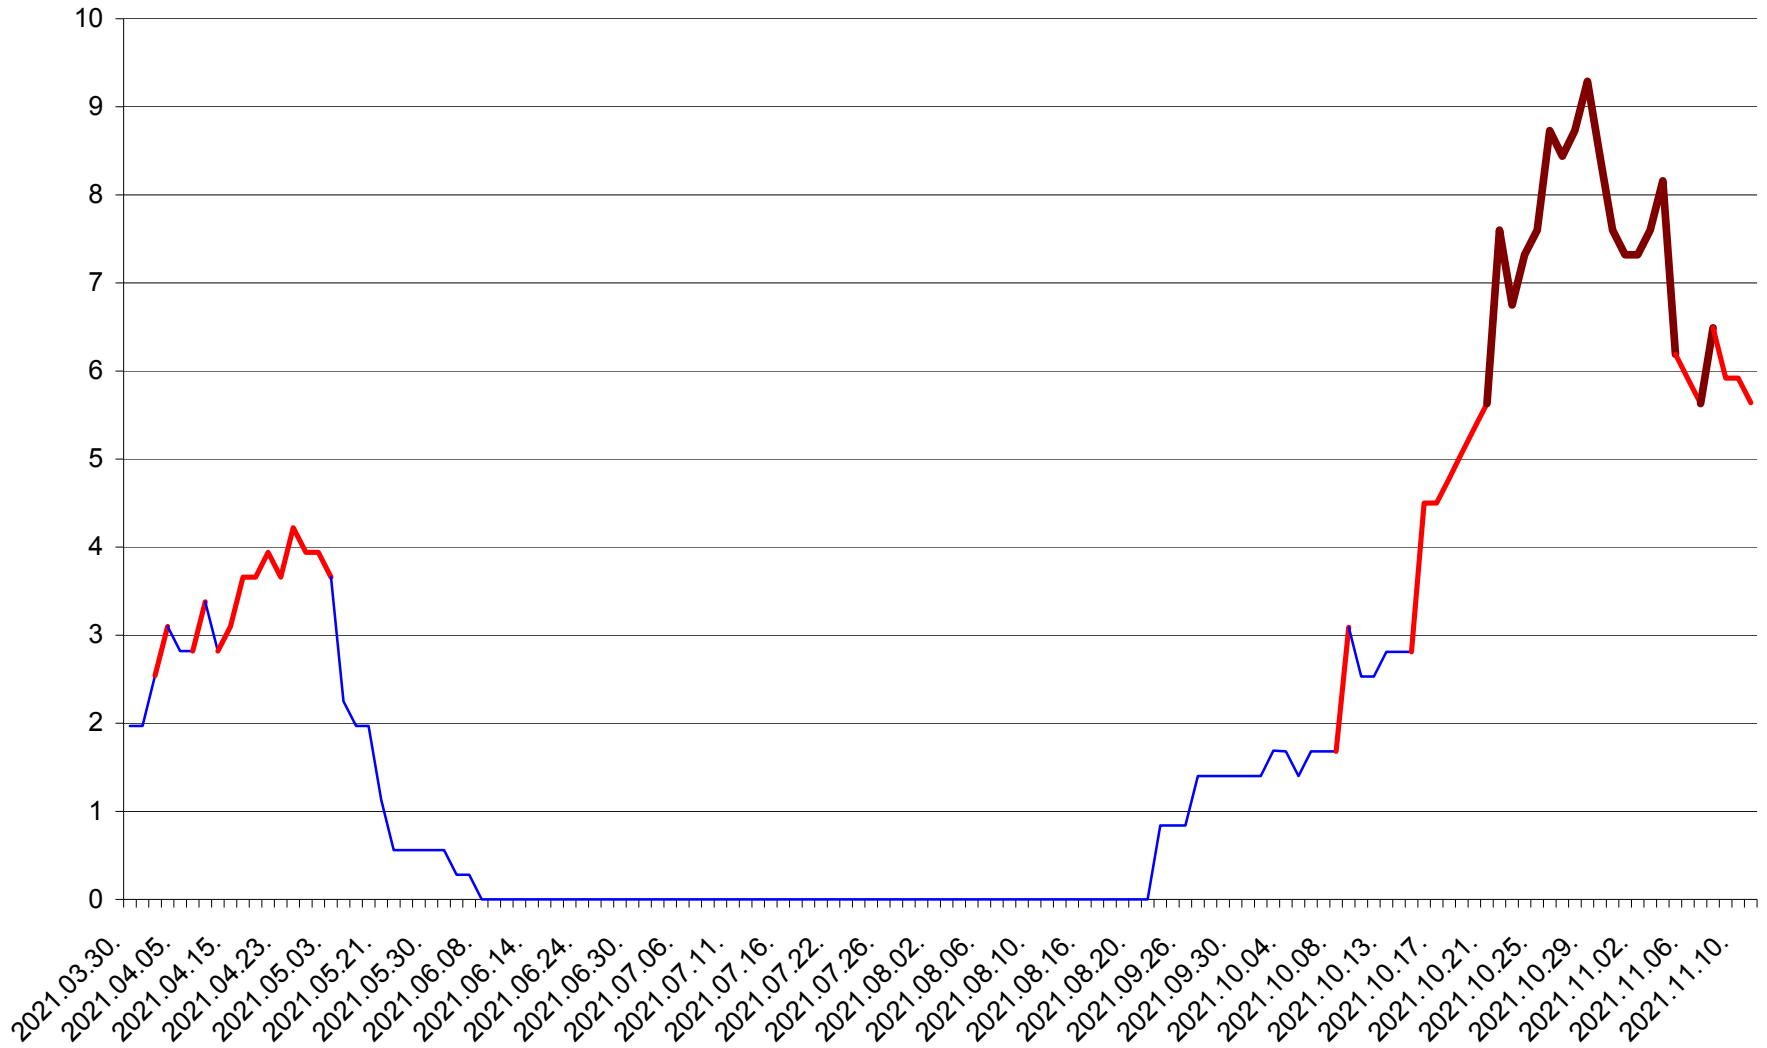

ORAȘ CRISTURU SECUIESC - Evolutia incidentei cumulate pe 14 zile la ‰ de locuitori  
2021.03.30. - 2021.11.11.

DĂNEȘTI - Evolutia incidentei cumulate pe 14 zile la ‰ de locuitori  
2021.03.30. - 2021.11.11.

DÂRJIU - Evolutia incidentei cumulate pe 14 zile la ‰ de locuitori  
2021.03.30. - 2021.11.11.

DEALU - Evolutia incidentei cumulate pe 14 zile la ‰ de locuitori  
2021.03.30. - 2021.11.11.

DITRĂU - Evolutia incidentei cumulate pe 14 zile la ‰ de locuitori  
2021.03.30. - 2021.11.11.

FELICENI - Evolutia incidentei cumulate pe 14 zile la ‰ de locuitori  
2021.03.30. - 2021.11.11.

FRUMOASA - Evolutia incidentei cumulate pe 14 zile la ‰ de locuitori  
2021.03.30. - 2021.11.11.

GĂLĂUȚAȘ - Evolutia incidentei cumulate pe 14 zile la ‰ de locuitori  
2021.03.30. - 2021.11.11.