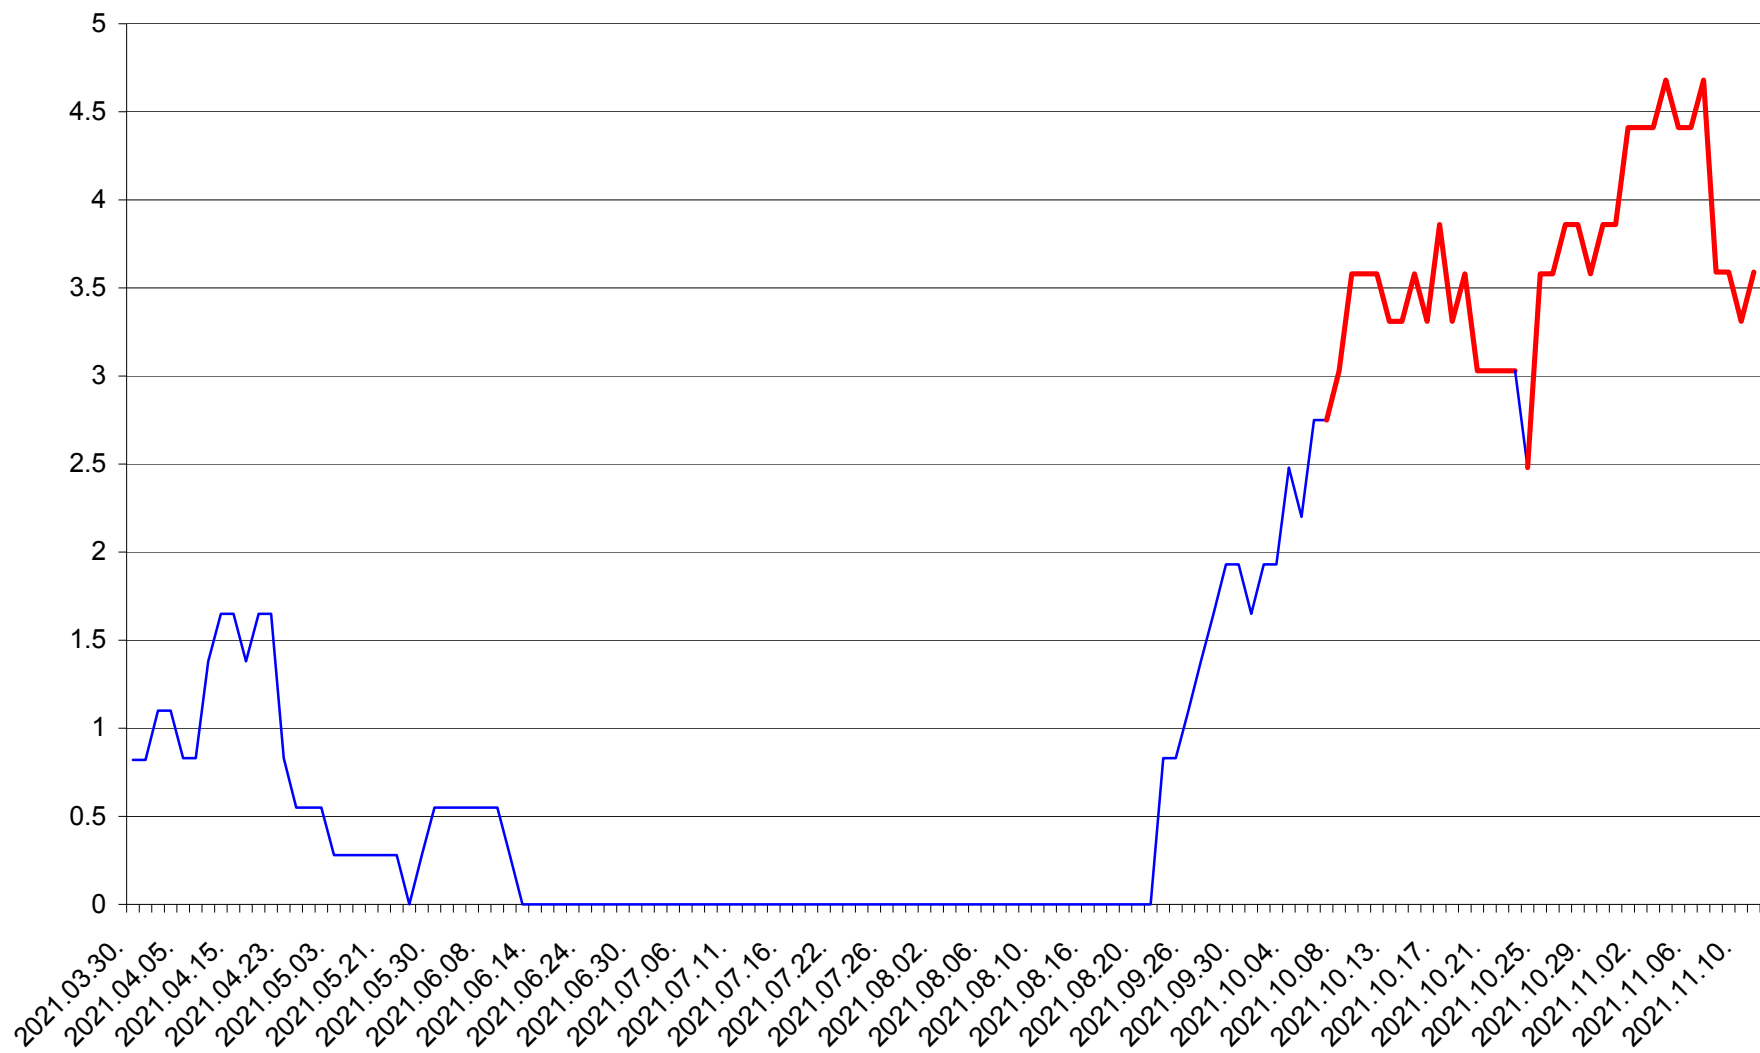

SÂNTIMBRU - Evolutia incidentei cumulate pe 14 zile la ‰ de locuitori
2021.03.30. - 2021.11.11.