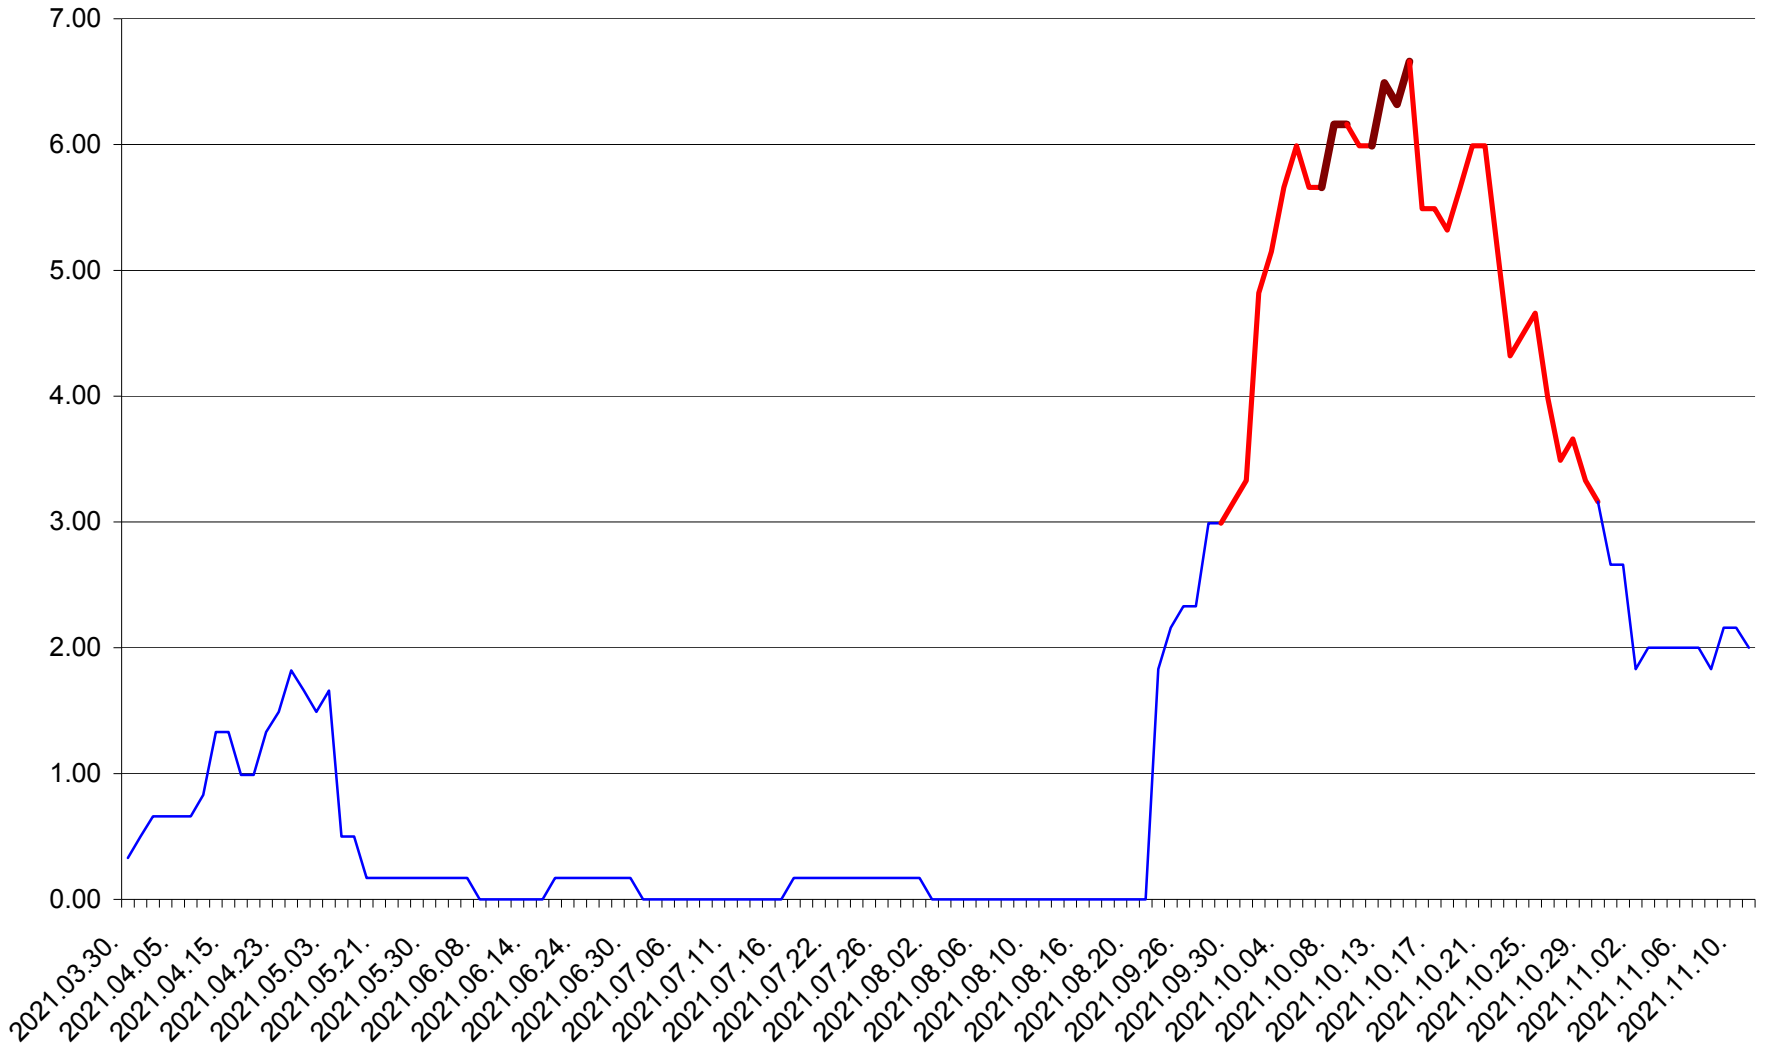

Total - Evolutia incidentei cumulate pe 14 zile la ‰ de locuitori
2021.03.30. - 2021.11.11.