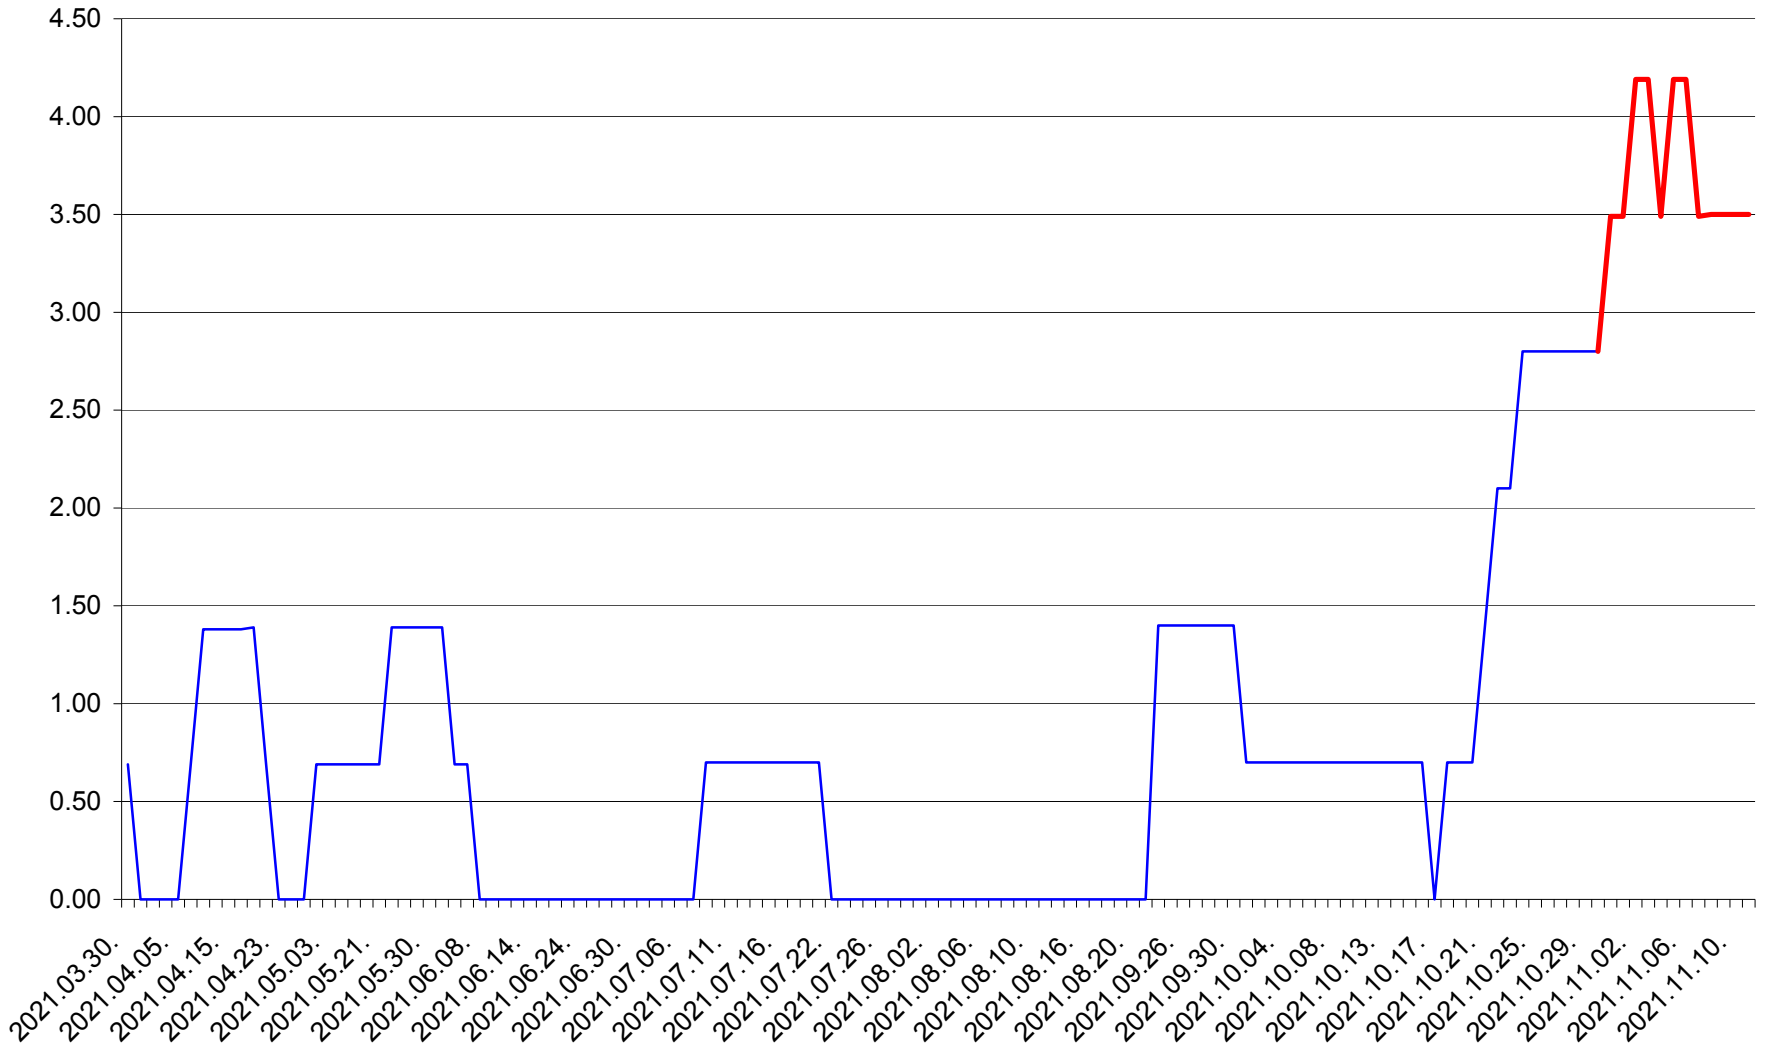

ORAȘ BĂLAN - Evolutia incidentei cumulate pe 14 zile la ‰ de locuitori  
2021.03.30. - 2021.11.11.

BILBOR - Evolutia incidentei cumulate pe 14 zile la ‰ de locuitori  
2021.03.30. - 2021.11.11.

ORAȘ BORSEC - Evolutia incidentei cumulate pe 14 zile la ‰ de locuitori  
2021.03.30. - 2021.11.11.

BRĂDEȘTI - Evolutia incidentei cumulate pe 14 zile la ‰ de locuitori  
2021.03.30. - 2021.11.11.

CĂPÂLNIȚA - Evolutia incidentei cumulate pe 14 zile la ‰ de locuitori  
2021.03.30. - 2021.11.11.

CÂRȚA - Evolutia incidentei cumulate pe 14 zile la ‰ de locuitori  
2021.03.30. - 2021.11.11.

CICEU - Evolutia incidentei cumulate pe 14 zile la ‰ de locuitori  
2021.03.30. - 2021.11.11.

CIUCSÂNGEORGIU - Evolutia incidentei cumulate pe 14 zile la ‰ de locuitori  
2021.03.30. - 2021.11.11.

CIUMANI - Evolutia incidentei cumulate pe 14 zile la ‰ de locuitori  
2021.03.30. - 2021.11.11.

CORBU - Evolutia incidentei cumulate pe 14 zile la ‰ de locuitori  
2021.03.30. - 2021.11.11.

CORUND - Evolutia incidentei cumulate pe 14 zile la ‰ de locuitori  
2021.03.30. - 2021.11.11.

COZMENI - Evolutia incidentei cumulate pe 14 zile la ‰ de locuitori  
2021.03.30. - 2021.11.11.