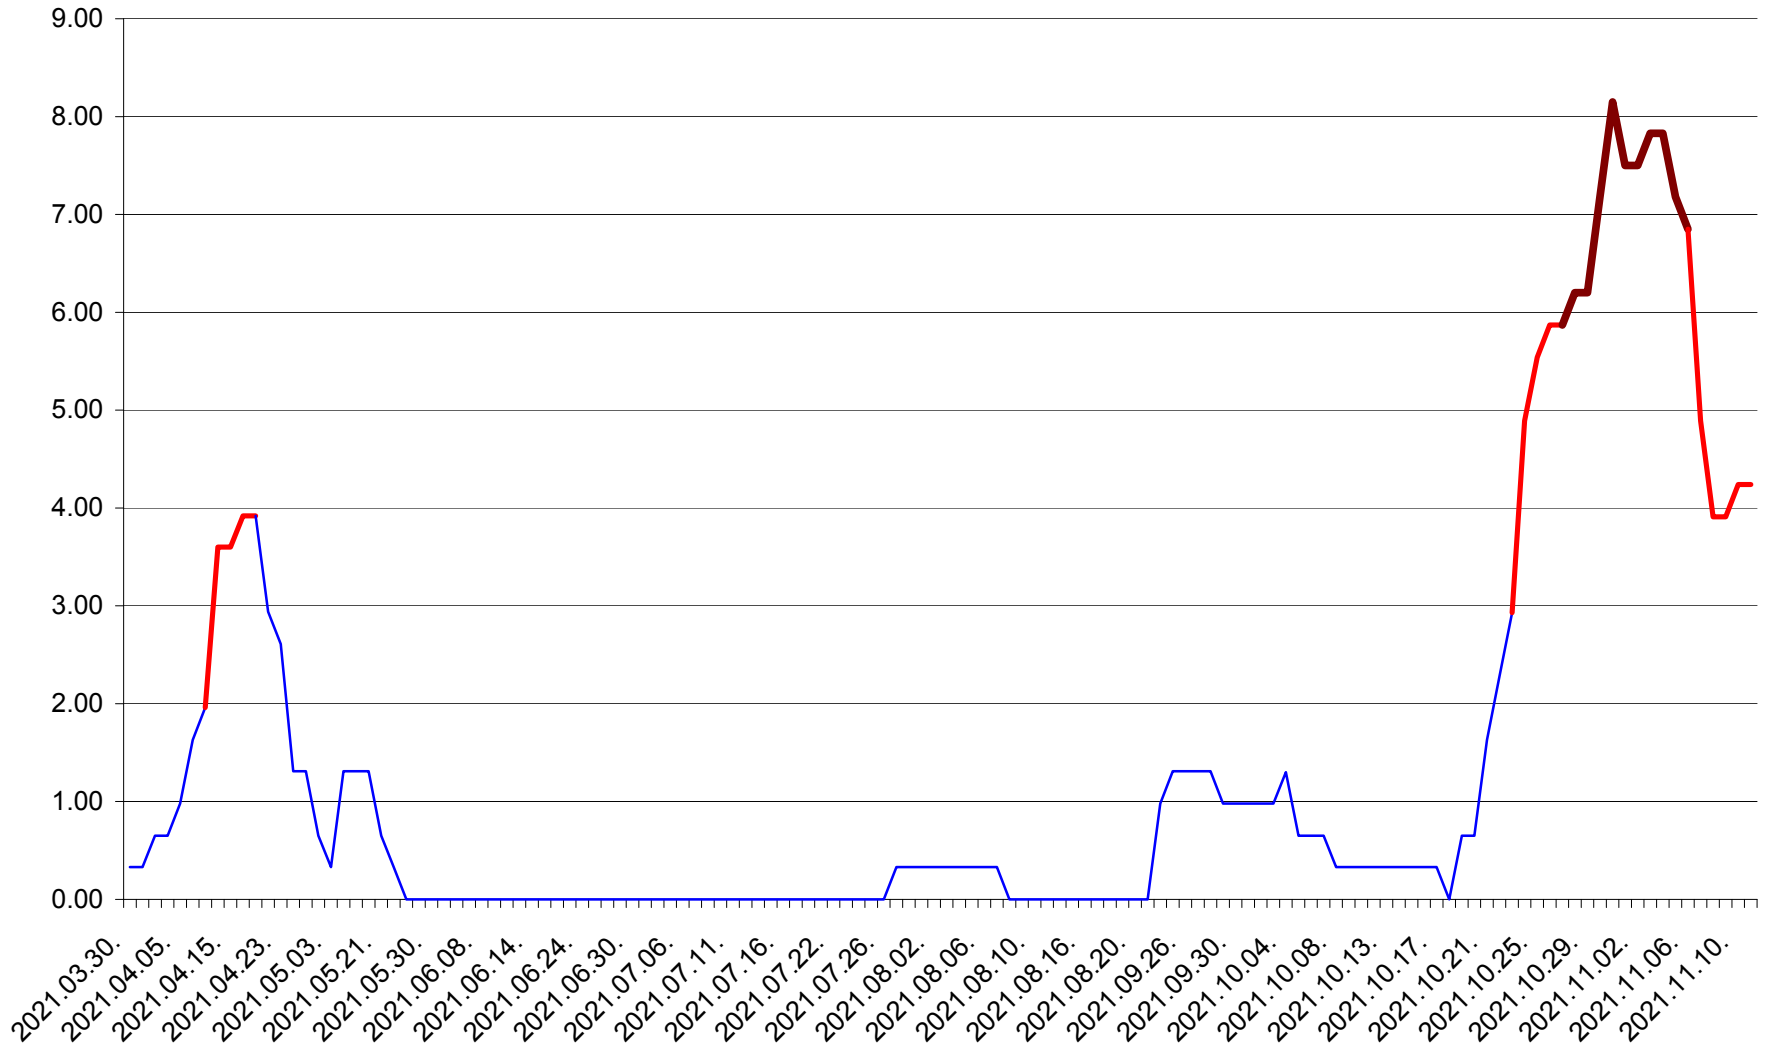

ATID - Evolutia incidentei cumulate pe 14 zile la ‰ de locuitori  
2021.03.30. - 2021.11.11.

AVRĂMEȘTI - Evolutia incidentei cumulate pe 14 zile la ‰ de locuitori  
2021.03.30. - 2021.11.11.

ORAȘ BĂILE TUȘNAD - Evolutia incidentei cumulate pe 14 zile la ‰ de locuitori  
2021.03.30. - 2021.11.11.

ORAȘ BĂLAN - Evolutia incidentei cumulate pe 14 zile la ‰ de locuitori  
2021.03.30. - 2021.11.11.

BILBOR - Evolutia incidentei cumulate pe 14 zile la ‰ de locuitori  
2021.03.30. - 2021.11.11.

ORAȘ BORSEC - Evolutia incidentei cumulate pe 14 zile la ‰ de locuitori  
2021.03.30. - 2021.11.11.

BRĂDEȘTI - Evolutia incidentei cumulate pe 14 zile la ‰ de locuitori  
2021.03.30. - 2021.11.11.

CĂPÂLNIȚA - Evolutia incidentei cumulate pe 14 zile la ‰ de locuitori  
2021.03.30. - 2021.11.11.

CÂRȚA - Evolutia incidentei cumulate pe 14 zile la ‰ de locuitori  
2021.03.30. - 2021.11.11.