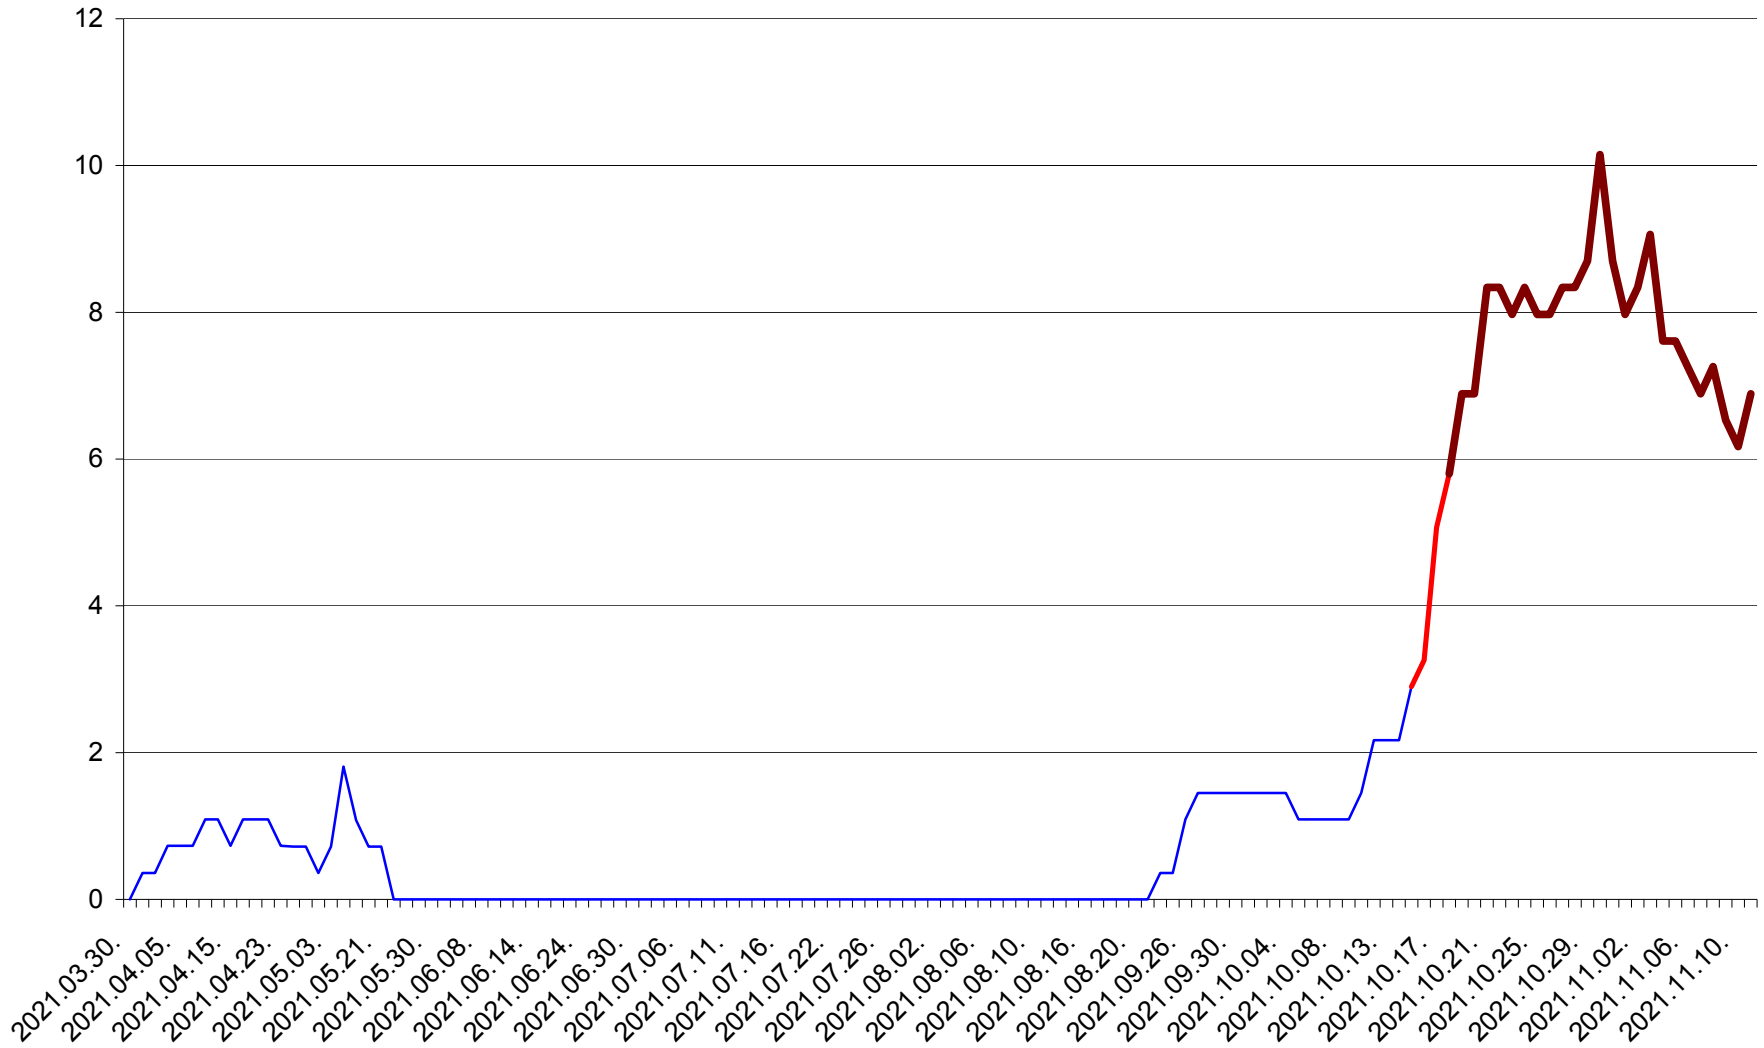

MUGENI - Evolutia incidentei cumulate pe 14 zile la ‰ de locuitori
2021.03.30. - 2021.11.11.