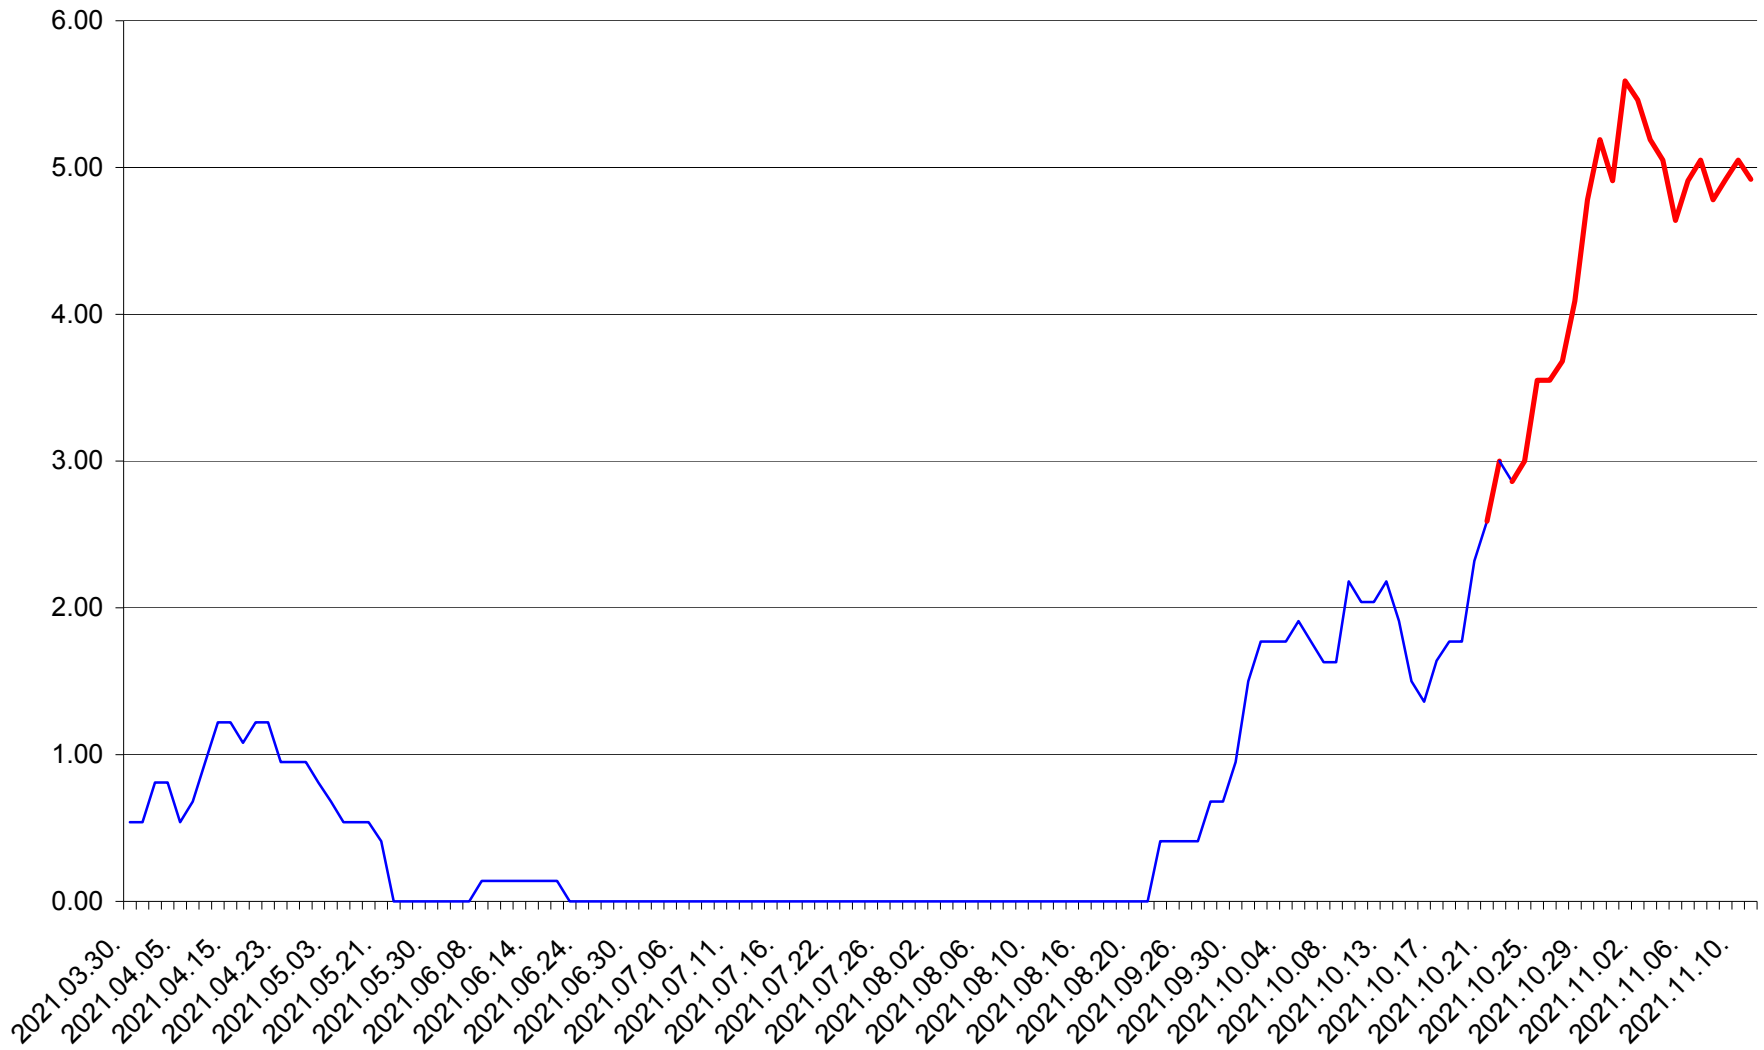

ATID - Evolutia incidentei cumulate pe 14 zile la ‰ de locuitori  
2021.03.30. - 2021.11.11.

AVRĂMEȘTI - Evolutia incidentei cumulate pe 14 zile la ‰ de locuitori  
2021.03.30. - 2021.11.11.

ORAȘ BĂILE TUȘNAD - Evolutia incidentei cumulate pe 14 zile la ‰ de locuitori  
2021.03.30. - 2021.11.11.

ORAȘ BĂLAN - Evolutia incidentei cumulate pe 14 zile la ‰ de locuitori  
2021.03.30. - 2021.11.11.

BILBOR - Evolutia incidentei cumulate pe 14 zile la ‰ de locuitori  
2021.03.30. - 2021.11.11.

ORAȘ BORSEC - Evolutia incidentei cumulate pe 14 zile la ‰ de locuitori  
2021.03.30. - 2021.11.11.

BRĂDEȘTI - Evolutia incidentei cumulate pe 14 zile la ‰ de locuitori  
2021.03.30. - 2021.11.11.

CĂPÂLNIȚA - Evolutia incidentei cumulate pe 14 zile la ‰ de locuitori  
2021.03.30. - 2021.11.11.

CÂRȚA - Evolutia incidentei cumulate pe 14 zile la ‰ de locuitori  
2021.03.30. - 2021.11.11.