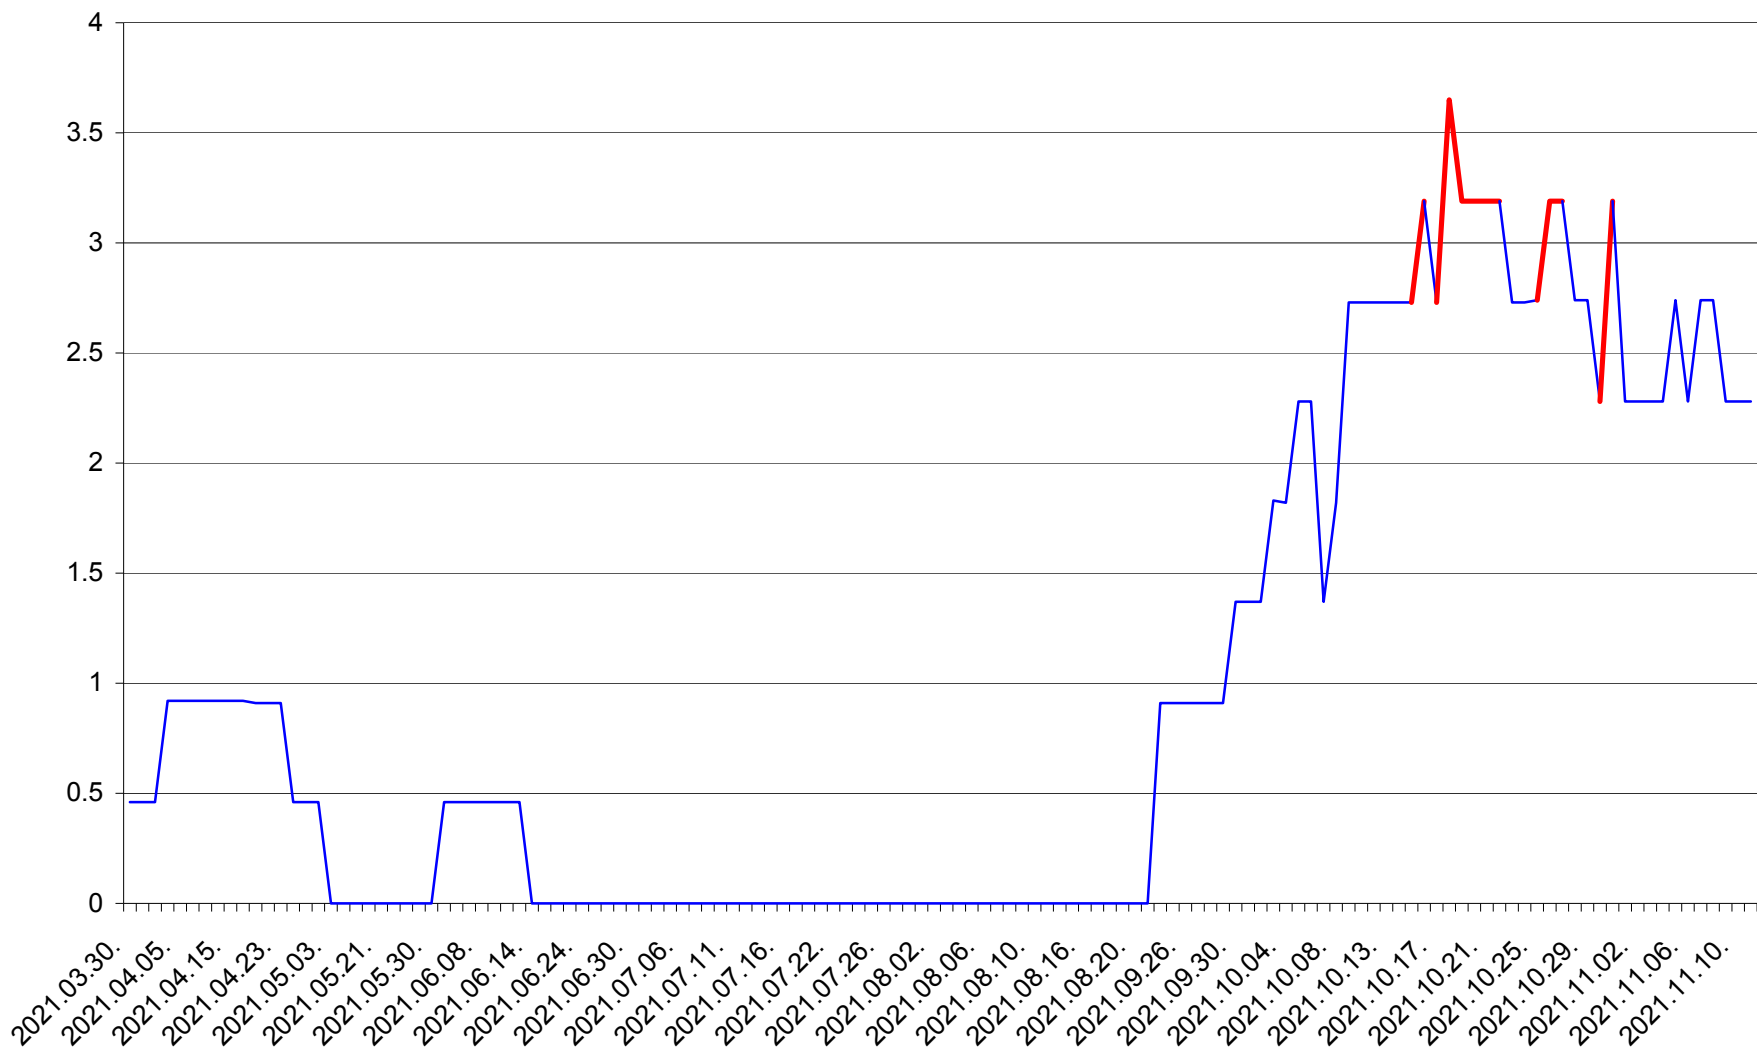

BRĂDEȘTI - Evolutia incidentei cumulate pe 14 zile la ‰ de locuitori  
2021.03.30. - 2021.11.11.

CĂPÂLNIȚA - Evolutia incidentei cumulate pe 14 zile la ‰ de locuitori  
2021.03.30. - 2021.11.11.

CÂRȚA - Evolutia incidentei cumulate pe 14 zile la ‰ de locuitori  
2021.03.30. - 2021.11.11.

CICEU - Evolutia incidentei cumulate pe 14 zile la ‰ de locuitori  
2021.03.30. - 2021.11.11.

CIUCSÂNGEORGIU - Evolutia incidentei cumulate pe 14 zile la ‰ de locuitori  
2021.03.30. - 2021.11.11.

CIUMANI - Evolutia incidentei cumulate pe 14 zile la ‰ de locuitori  
2021.03.30. - 2021.11.11.

CORBU - Evolutia incidentei cumulate pe 14 zile la ‰ de locuitori  
2021.03.30. - 2021.11.11.

CORUND - Evolutia incidentei cumulate pe 14 zile la ‰ de locuitori  
2021.03.30. - 2021.11.11.

COZMENI - Evolutia incidentei cumulate pe 14 zile la ‰ de locuitori  
2021.03.30. - 2021.11.11.

ORAȘ CRISTURU SECUIESC - Evolutia incidentei cumulate pe 14 zile la ‰ de locuitori  
2021.03.30. - 2021.11.11.

DĂNEȘTI - Evolutia incidentei cumulate pe 14 zile la ‰ de locuitori  
2021.03.30. - 2021.11.11.