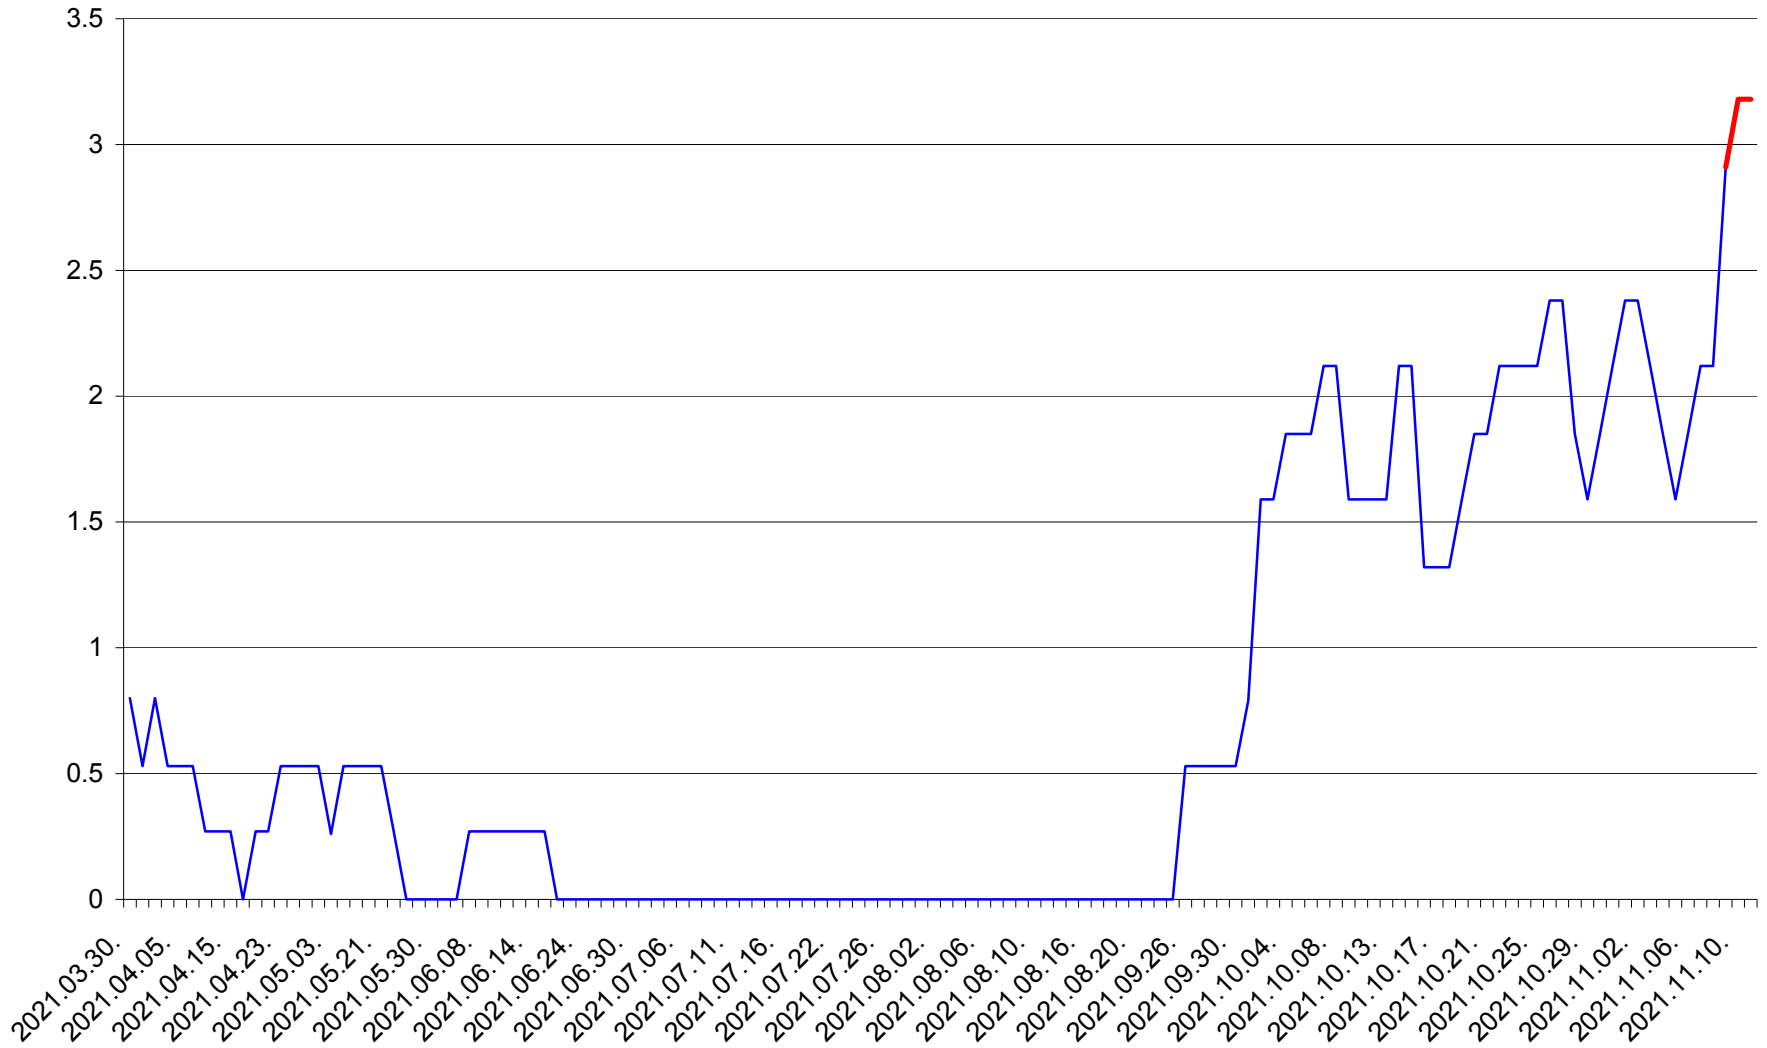

ORAȘ CRISTURU SECUIESC - Evolutia incidentei cumulate pe 14 zile la ‰ de locuitori  
2021.03.30. - 2021.11.11.

DĂNEȘTI - Evolutia incidentei cumulate pe 14 zile la ‰ de locuitori  
2021.03.30. - 2021.11.11.

DÂRJIU - Evolutia incidentei cumulate pe 14 zile la ‰ de locuitori  
2021.03.30. - 2021.11.11.

DEALU - Evolutia incidentei cumulate pe 14 zile la ‰ de locuitori  
2021.03.30. - 2021.11.11.

DITRĂU - Evolutia incidentei cumulate pe 14 zile la ‰ de locuitori  
2021.03.30. - 2021.11.11.

FELICENI - Evolutia incidentei cumulate pe 14 zile la ‰ de locuitori  
2021.03.30. - 2021.11.11.

FRUMOASA - Evolutia incidentei cumulate pe 14 zile la ‰ de locuitori  
2021.03.30. - 2021.11.11.

GĂLĂUȚAȘ - Evolutia incidentei cumulate pe 14 zile la ‰ de locuitori  
2021.03.30. - 2021.11.11.