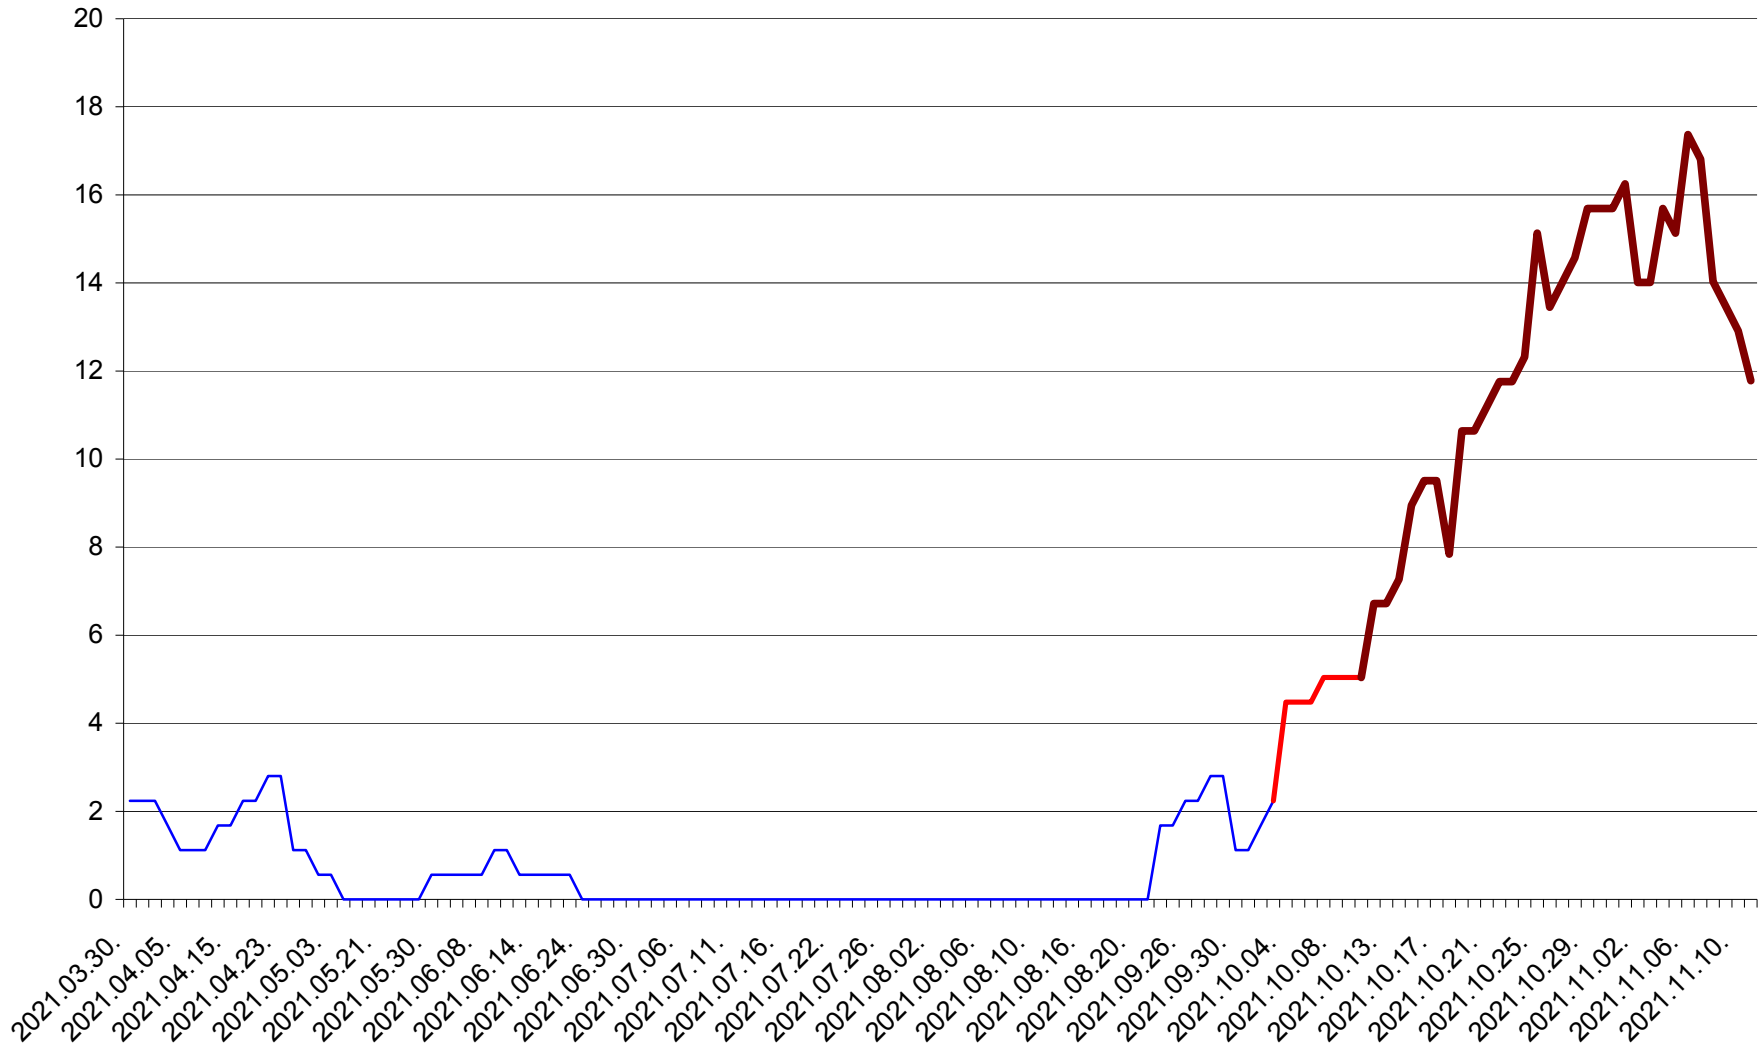

SICULENI - Evolutia incidentei cumulate pe 14 zile la ‰ de locuitori  
2021.03.30. - 2021.11.11.

ȘIMONEȘTI - Evolutia incidentei cumulate pe 14 zile la ‰ de locuitori  
2021.03.30. - 2021.11.11.

SUBCETATE - Evolutia incidentei cumulate pe 14 zile la ‰ de locuitori  
2021.03.30. - 2021.11.11.