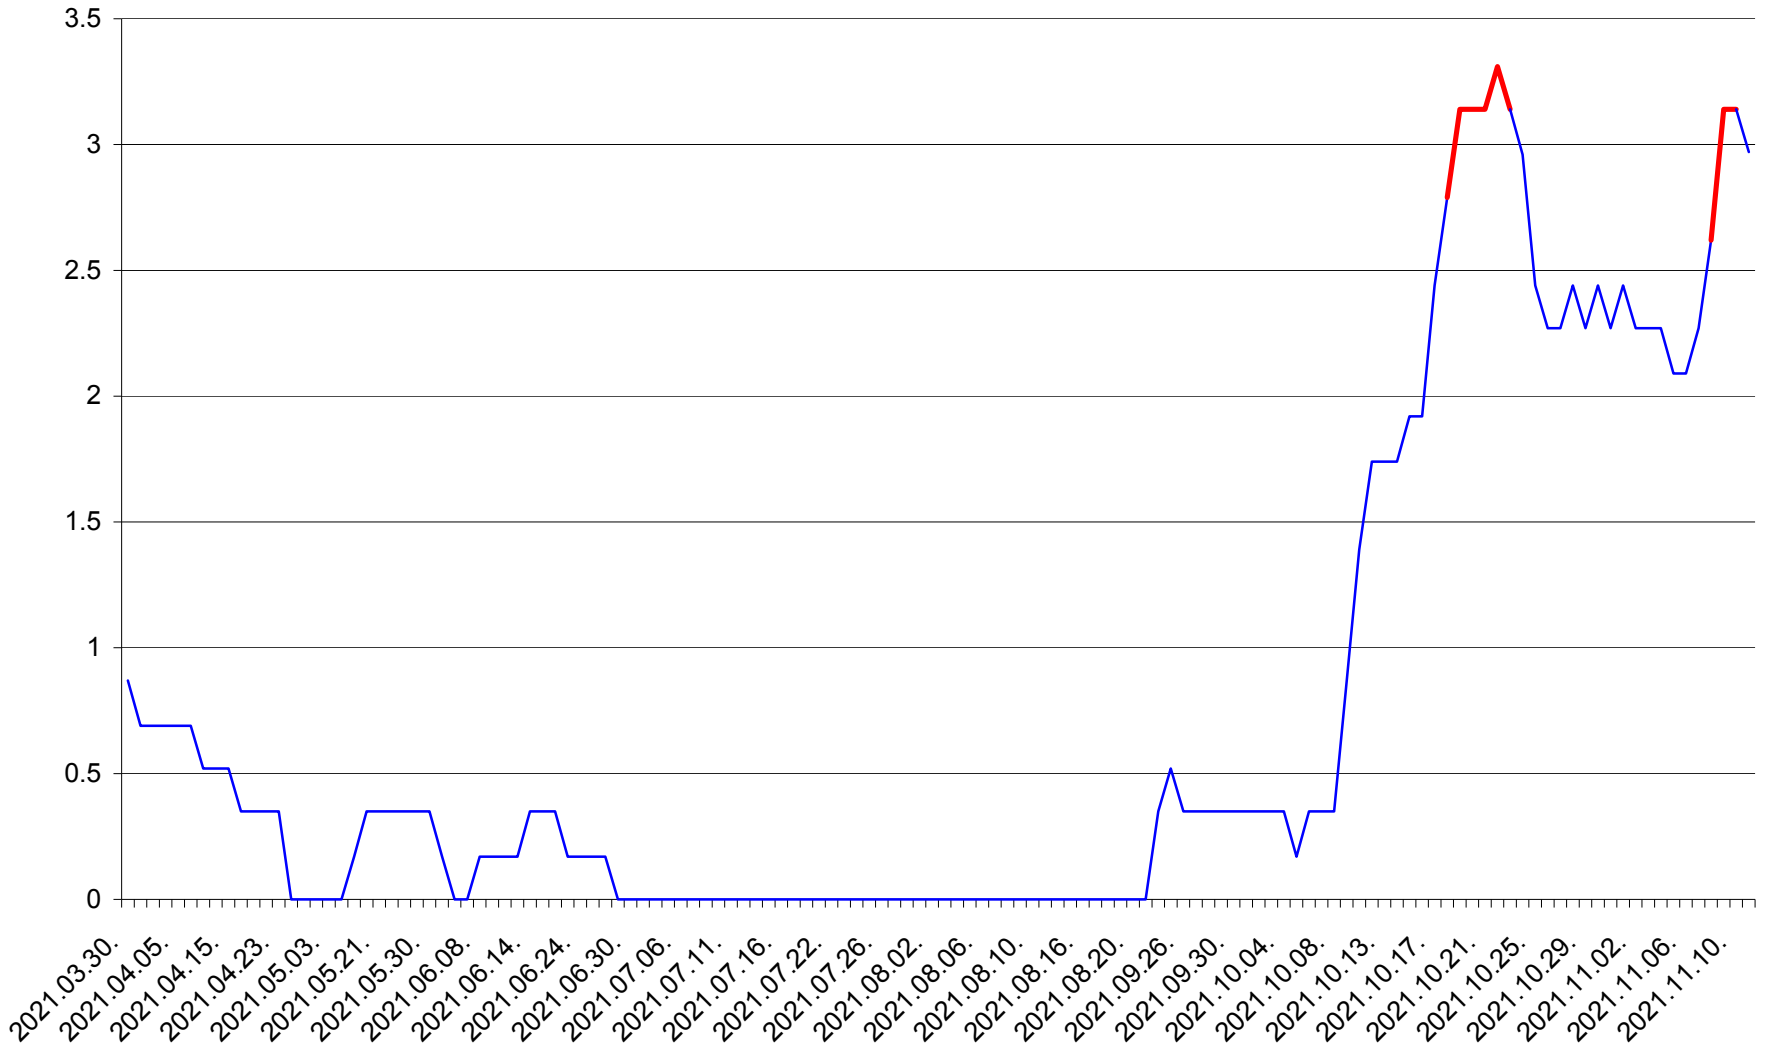

DÂRJIU - Evolutia incidentei cumulate pe 14 zile la ‰ de locuitori  
2021.03.30. - 2021.11.11.

DEALU - Evolutia incidentei cumulate pe 14 zile la ‰ de locuitori  
2021.03.30. - 2021.11.11.

DITRĂU - Evolutia incidentei cumulate pe 14 zile la ‰ de locuitori  
2021.03.30. - 2021.11.11.

FELICENI - Evolutia incidentei cumulate pe 14 zile la ‰ de locuitori  
2021.03.30. - 2021.11.11.

FRUMOASA - Evolutia incidentei cumulate pe 14 zile la ‰ de locuitori  
2021.03.30. - 2021.11.11.

GĂLĂUȚAȘ - Evolutia incidentei cumulate pe 14 zile la ‰ de locuitori  
2021.03.30. - 2021.11.11.

MUNICIPIUL GHEORGHENI - Evolutia incidentei cumulate pe 14 zile la % de locuitori  
2021.03.30. - 2021.11.11.

JOSENI - Evolutia incidentei cumulate pe 14 zile la ‰ de locuitori  
2021.03.30. - 2021.11.11.

LĂZAREA - Evolutia incidentei cumulate pe 14 zile la % de locuitori  
2021.03.30. - 2021.11.11.

LELICENI - Evolutia incidentei cumulate pe 14 zile la ‰ de locuitori  
2021.03.30. - 2021.11.11.

LUETA - Evolutia incidentei cumulate pe 14 zile la ‰ de locuitori  
2021.03.30. - 2021.11.11.