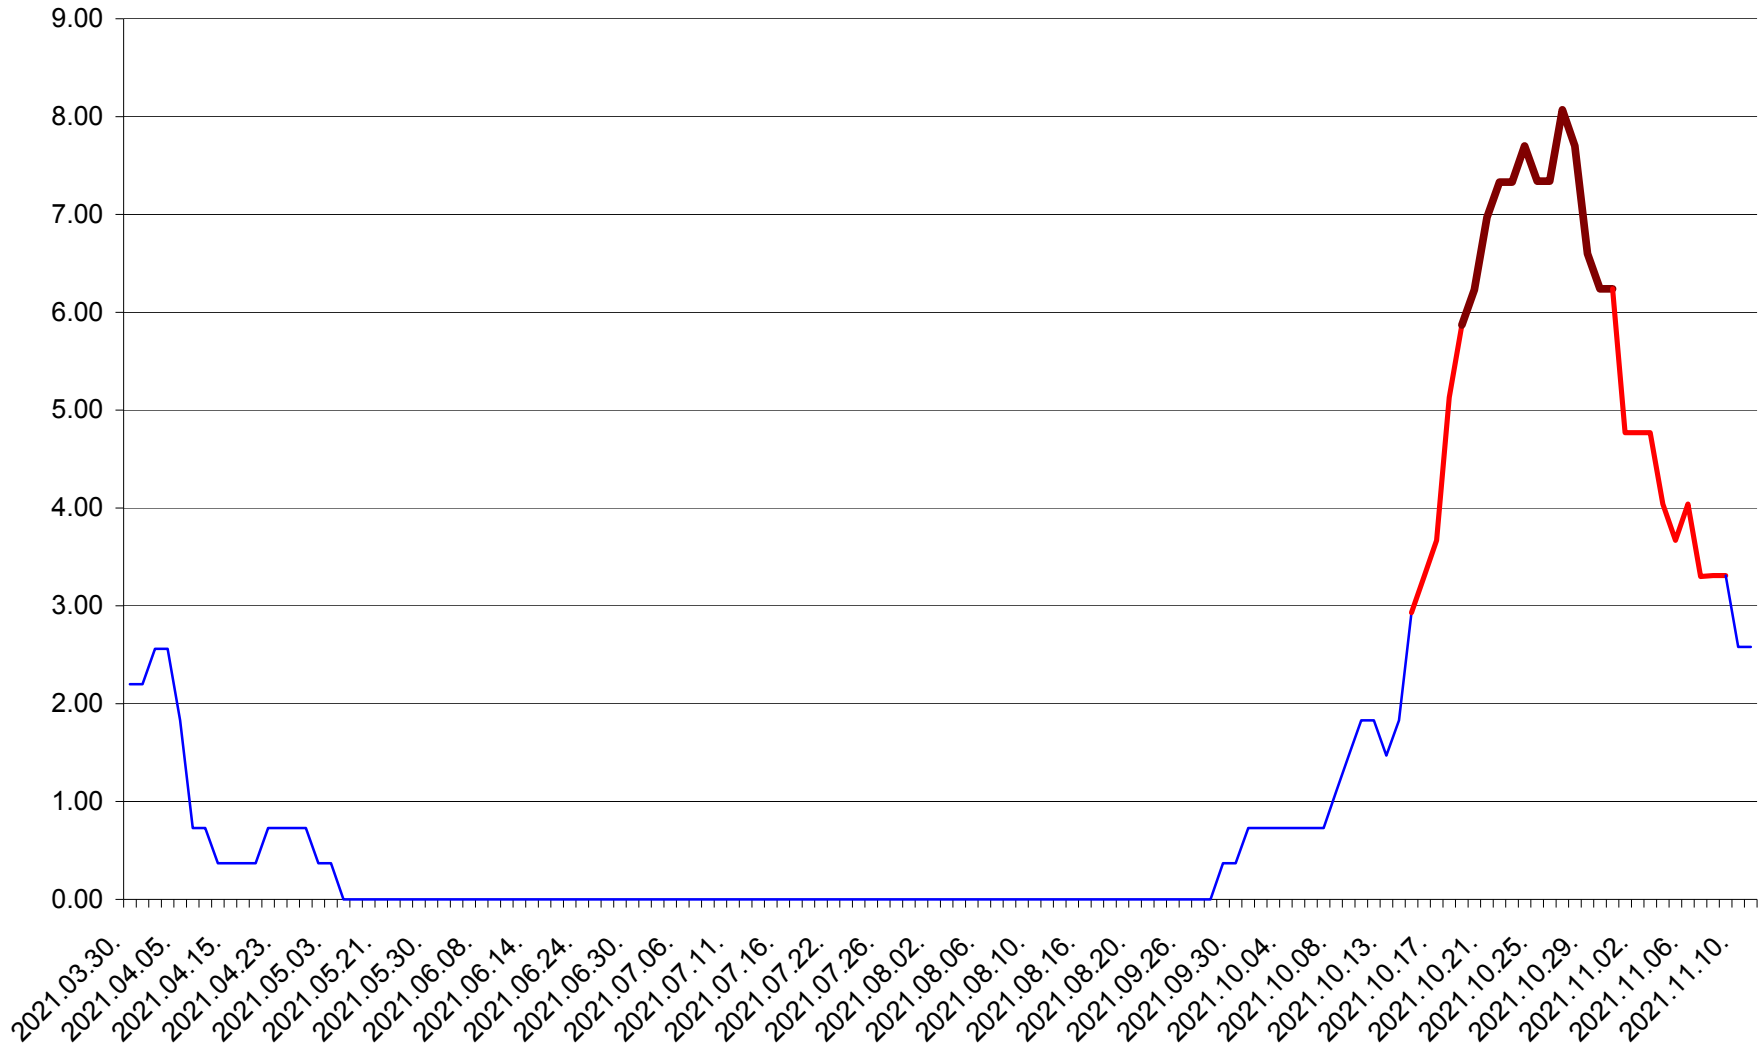

ORAȘ BĂLAN - Evolutia incidentei cumulate pe 14 zile la ‰ de locuitori  
2021.03.30. - 2021.11.11.

BILBOR - Evolutia incidentei cumulate pe 14 zile la ‰ de locuitori  
2021.03.30. - 2021.11.11.

ORAȘ BORSEC - Evolutia incidentei cumulate pe 14 zile la ‰ de locuitori  
2021.03.30. - 2021.11.11.

BRĂDEȘTI - Evolutia incidentei cumulate pe 14 zile la ‰ de locuitori  
2021.03.30. - 2021.11.11.

CĂPÂLNIȚA - Evolutia incidentei cumulate pe 14 zile la ‰ de locuitori  
2021.03.30. - 2021.11.11.

CÂRȚA - Evolutia incidentei cumulate pe 14 zile la ‰ de locuitori  
2021.03.30. - 2021.11.11.

CICEU - Evolutia incidentei cumulate pe 14 zile la ‰ de locuitori  
2021.03.30. - 2021.11.11.

CIUCSÂNGEORGIU - Evolutia incidentei cumulate pe 14 zile la ‰ de locuitori  
2021.03.30. - 2021.11.11.

CIUMANI - Evolutia incidentei cumulate pe 14 zile la ‰ de locuitori  
2021.03.30. - 2021.11.11.

CORBU - Evolutia incidentei cumulate pe 14 zile la ‰ de locuitori  
2021.03.30. - 2021.11.11.

CORUND - Evolutia incidentei cumulate pe 14 zile la ‰ de locuitori  
2021.03.30. - 2021.11.11.

COZMENI - Evolutia incidentei cumulate pe 14 zile la ‰ de locuitori  
2021.03.30. - 2021.11.11.