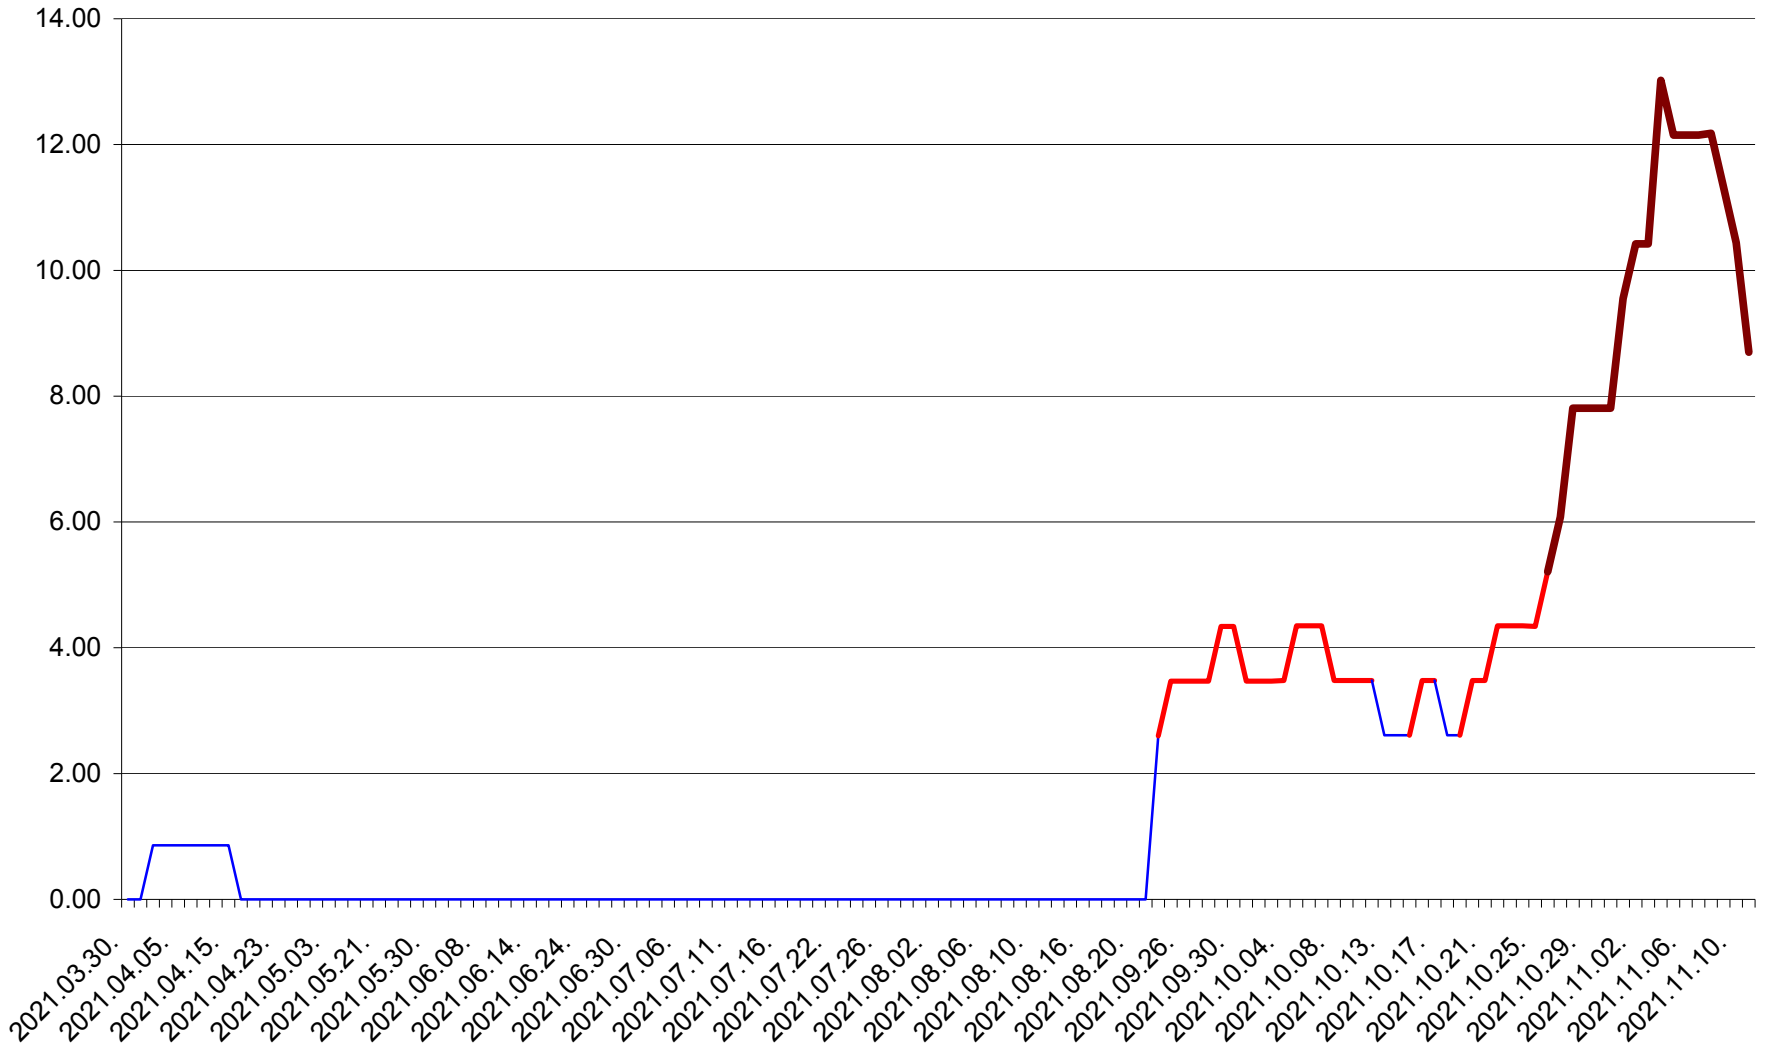

VĂRȘAG - Evolutia incidentei cumulate pe 14 zile la ‰ de locuitori
2021.03.30. - 2021.11.11.