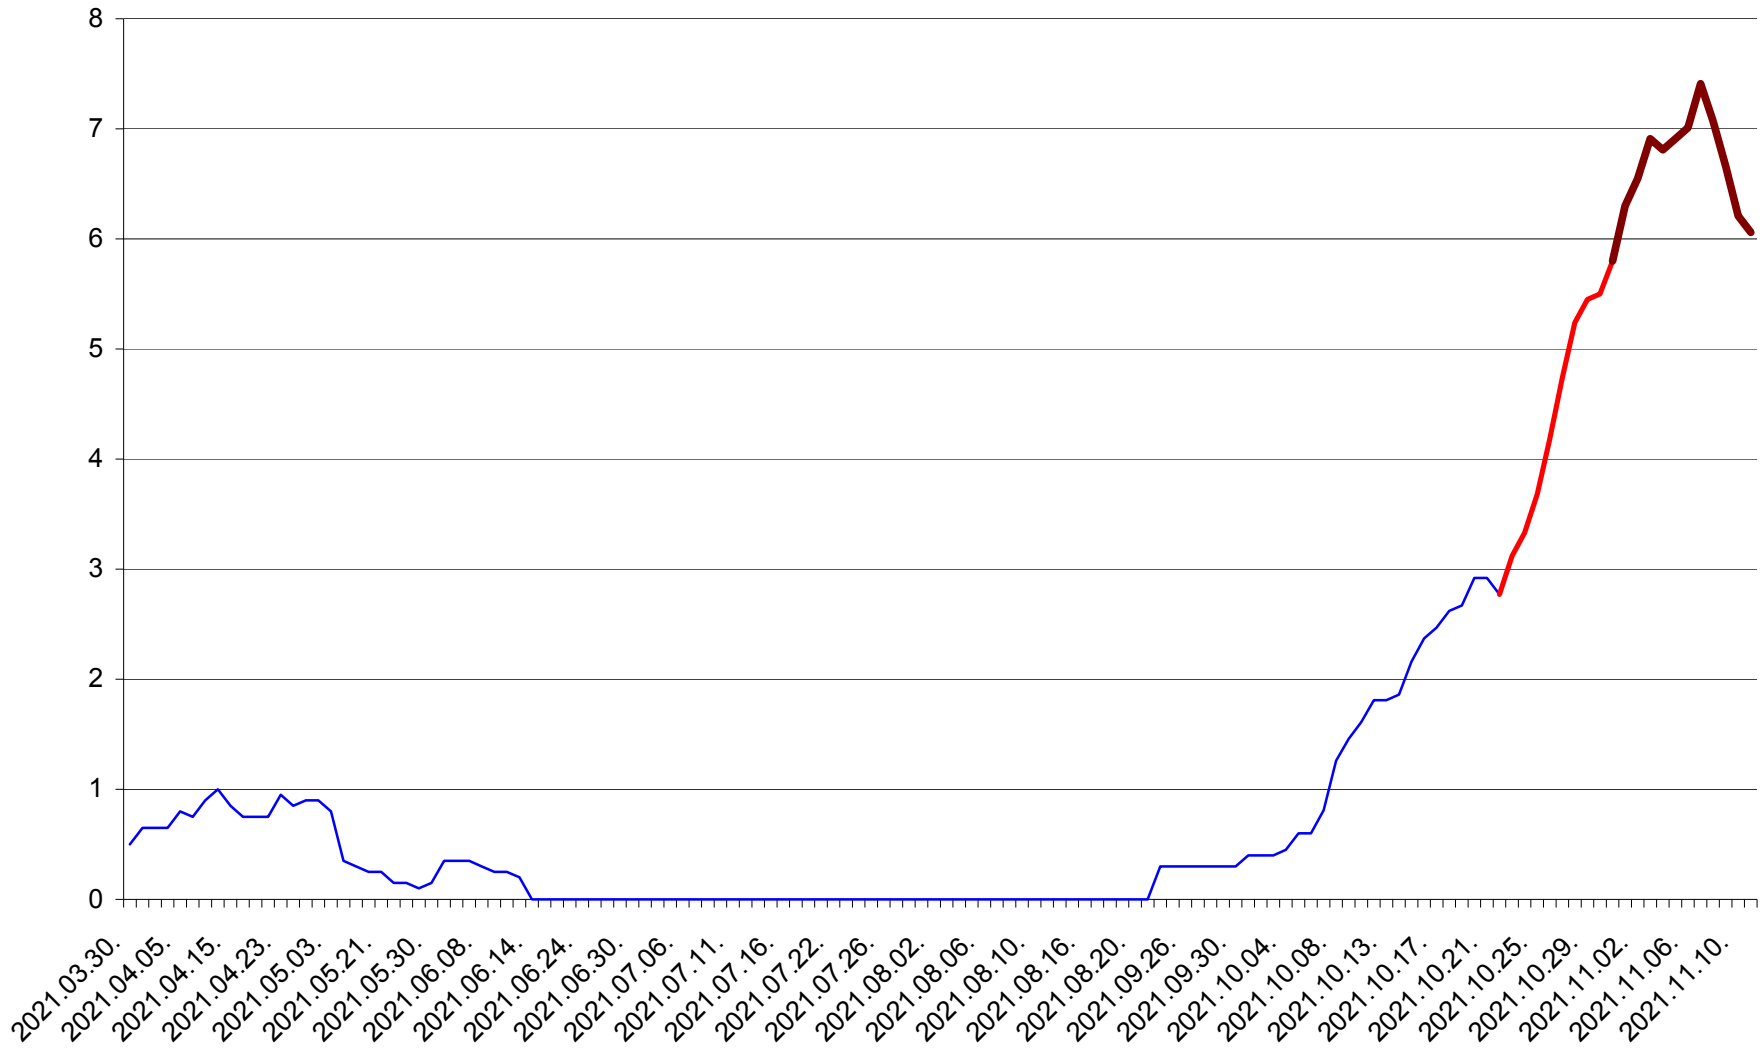

DÂRJIU - Evolutia incidentei cumulate pe 14 zile la ‰ de locuitori  
2021.03.30. - 2021.11.11.

DEALU - Evolutia incidentei cumulate pe 14 zile la ‰ de locuitori  
2021.03.30. - 2021.11.11.

DITRĂU - Evolutia incidentei cumulate pe 14 zile la ‰ de locuitori  
2021.03.30. - 2021.11.11.

FELICENI - Evolutia incidentei cumulate pe 14 zile la ‰ de locuitori  
2021.03.30. - 2021.11.11.

FRUMOASA - Evolutia incidentei cumulate pe 14 zile la ‰ de locuitori  
2021.03.30. - 2021.11.11.

GĂLĂUȚAȘ - Evolutia incidentei cumulate pe 14 zile la ‰ de locuitori  
2021.03.30. - 2021.11.11.

MUNICIPIUL GHEORGHENI - Evolutia incidentei cumulate pe 14 zile la % de locuitori  
2021.03.30. - 2021.11.11.

JOSENI - Evolutia incidentei cumulate pe 14 zile la ‰ de locuitori  
2021.03.30. - 2021.11.11.

LĂZAREA - Evolutia incidentei cumulate pe 14 zile la % de locuitori  
2021.03.30. - 2021.11.11.

LELICENI - Evolutia incidentei cumulate pe 14 zile la ‰ de locuitori  
2021.03.30. - 2021.11.11.

LUETA - Evolutia incidentei cumulate pe 14 zile la ‰ de locuitori  
2021.03.30. - 2021.11.11.