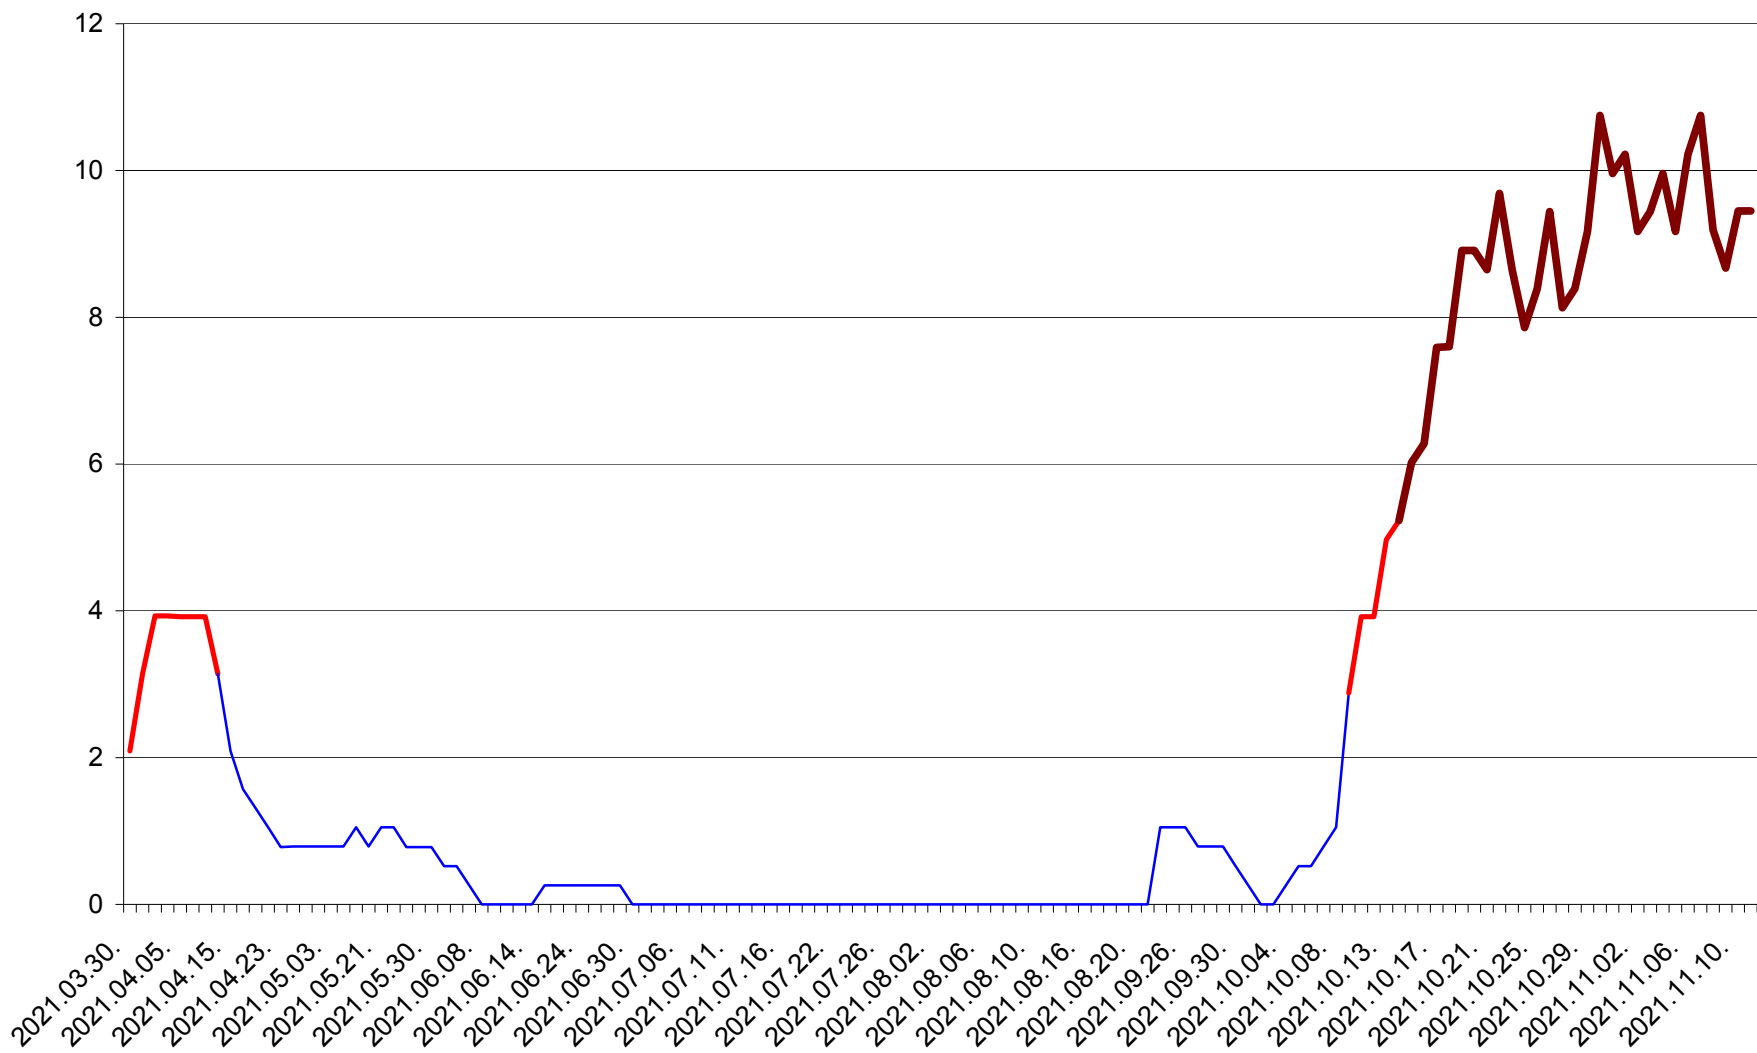

SATU MARE - Evolutia incidentei cumulate pe 14 zile la ‰ de locuitori
2021.03.30. - 2021.11.11.