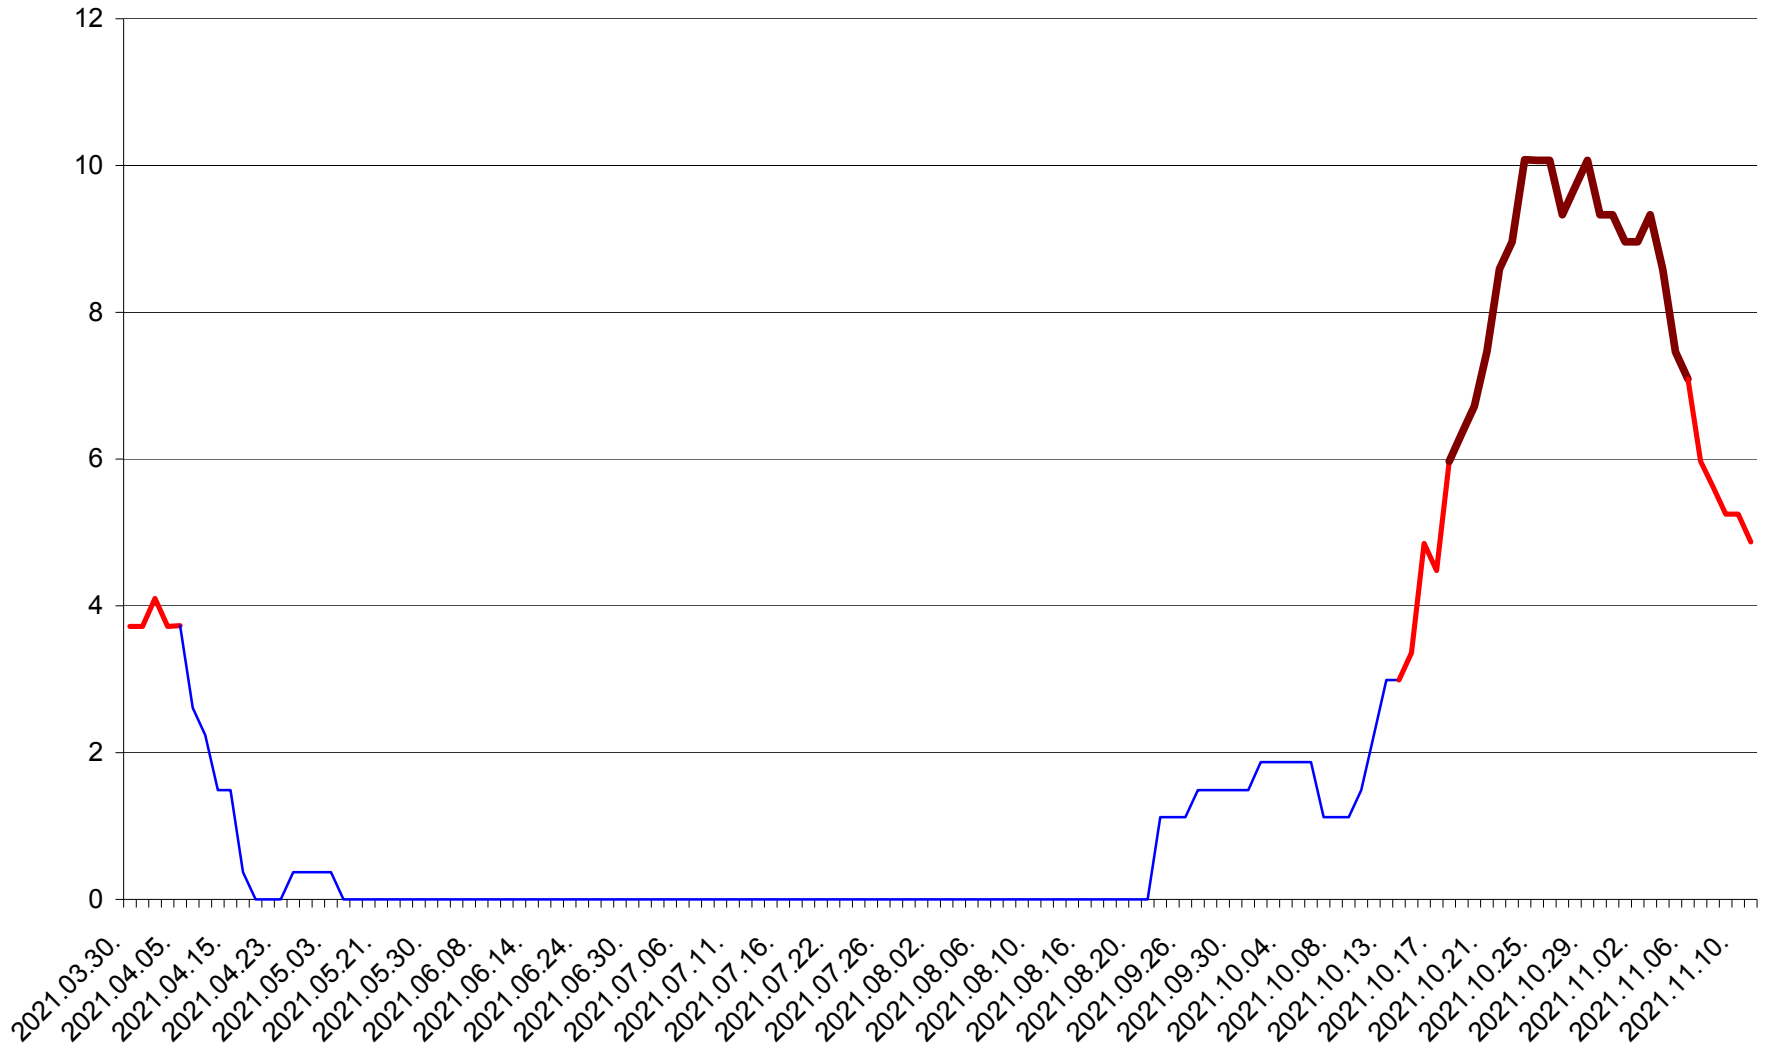

PRAID - Evolutia incidentei cumulate pe 14 zile la ‰ de locuitori  
2021.03.30. - 2021.11.11.

RACU - Evolutia incidentei cumulate pe 14 zile la ‰ de locuitori  
2021.03.30. - 2021.11.11.

REMETEA - Evolutia incidentei cumulate pe 14 zile la ‰ de locuitori  
2021.03.30. - 2021.11.11.

SĂCEL - Evolutia incidentei cumulate pe 14 zile la ‰ de locuitori  
2021.03.30. - 2021.11.11.

SÂNCRĂIENI - Evolutia incidentei cumulate pe 14 zile la ‰ de locuitori  
2021.03.30. - 2021.11.11.

SÂNDOMINIC - Evolutia incidentei cumulate pe 14 zile la ‰ de locuitori  
2021.03.30. - 2021.11.11.