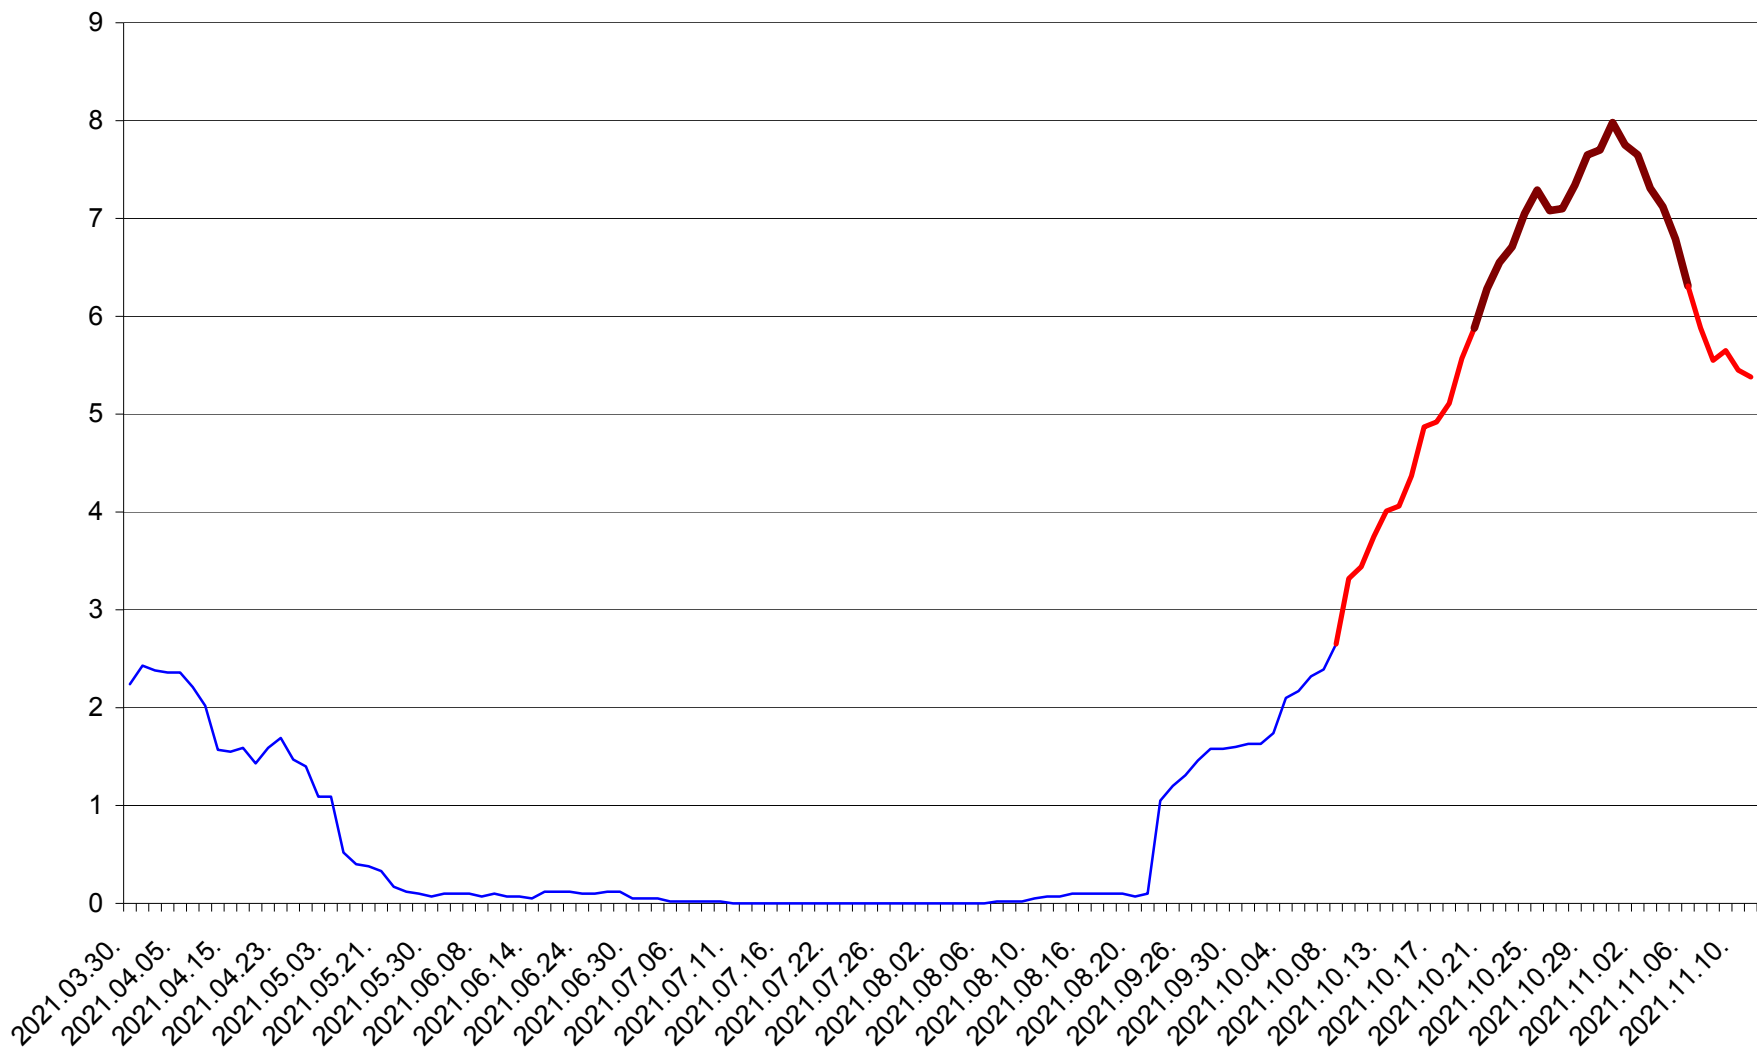

LUNCA DE JOS - Evolutia incidentei cumulate pe 14 zile la ‰ de locuitori  
2021.03.30. - 2021.11.11.

LUNCA DE SUS - Evolutia incidentei cumulate pe 14 zile la ‰ de locuitori  
2021.03.30. - 2021.11.11.

LUPENI - Evolutia incidentei cumulate pe 14 zile la ‰ de locuitori  
2021.03.30. - 2021.11.11.

MĂDĂRAȘ - Evolutia incidentei cumulate pe 14 zile la ‰ de locuitori  
2021.03.30. - 2021.11.11.

MĂRTINIȘ - Evolutia incidentei cumulate pe 14 zile la ‰ de locuitori  
2021.03.30. - 2021.11.11.

MEREȘTI - Evolutia incidentei cumulate pe 14 zile la ‰ de locuitori  
2021.03.30. - 2021.11.11.

MUNICIPIUL MIERCUREA-CIUC - Evolutia incidentei cumulate pe 14 zile la ‰ de locuitori  
2021.03.30. - 2021.11.11.