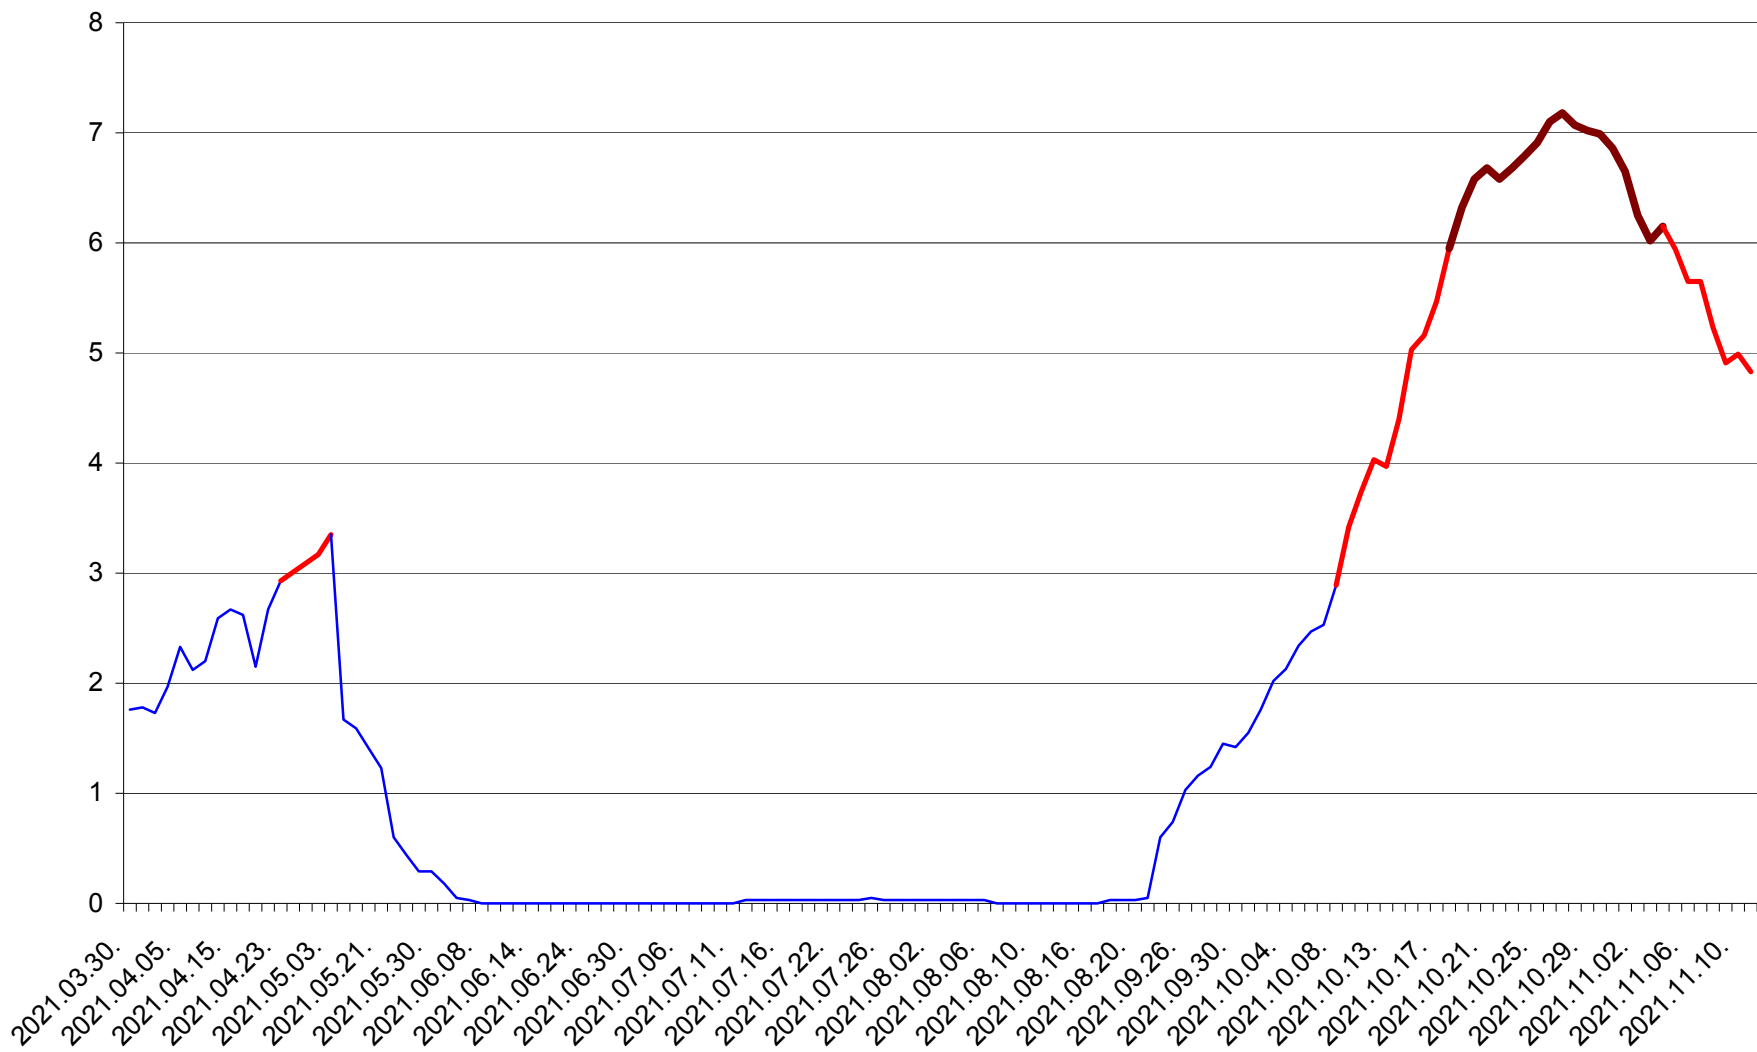

PĂULENI-CIUC - Evolutia incidentei cumulate pe 14 zile la % de locuitori
2021.03.30. - 2021.11.11.