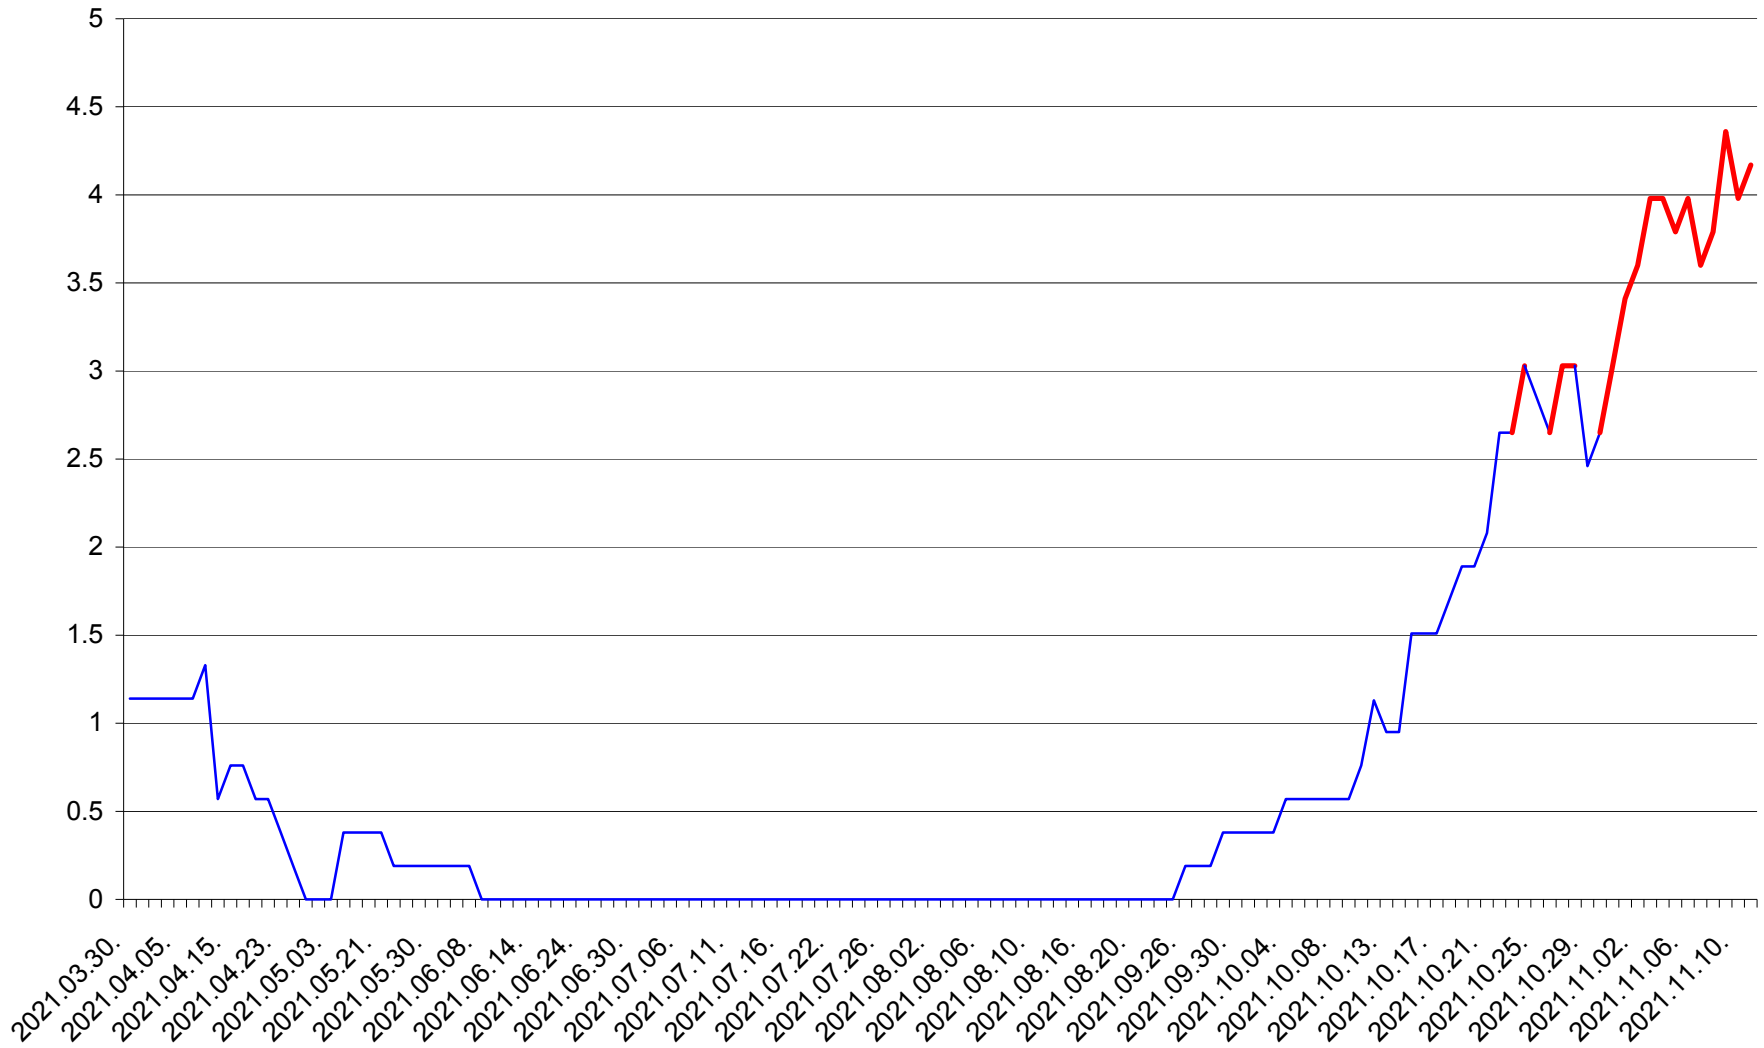

TOMEȘTI - Evoluția incidenței cumulate pe 14 zile la ‰ de locuitori
2021.03.30. - 2021.11.11.