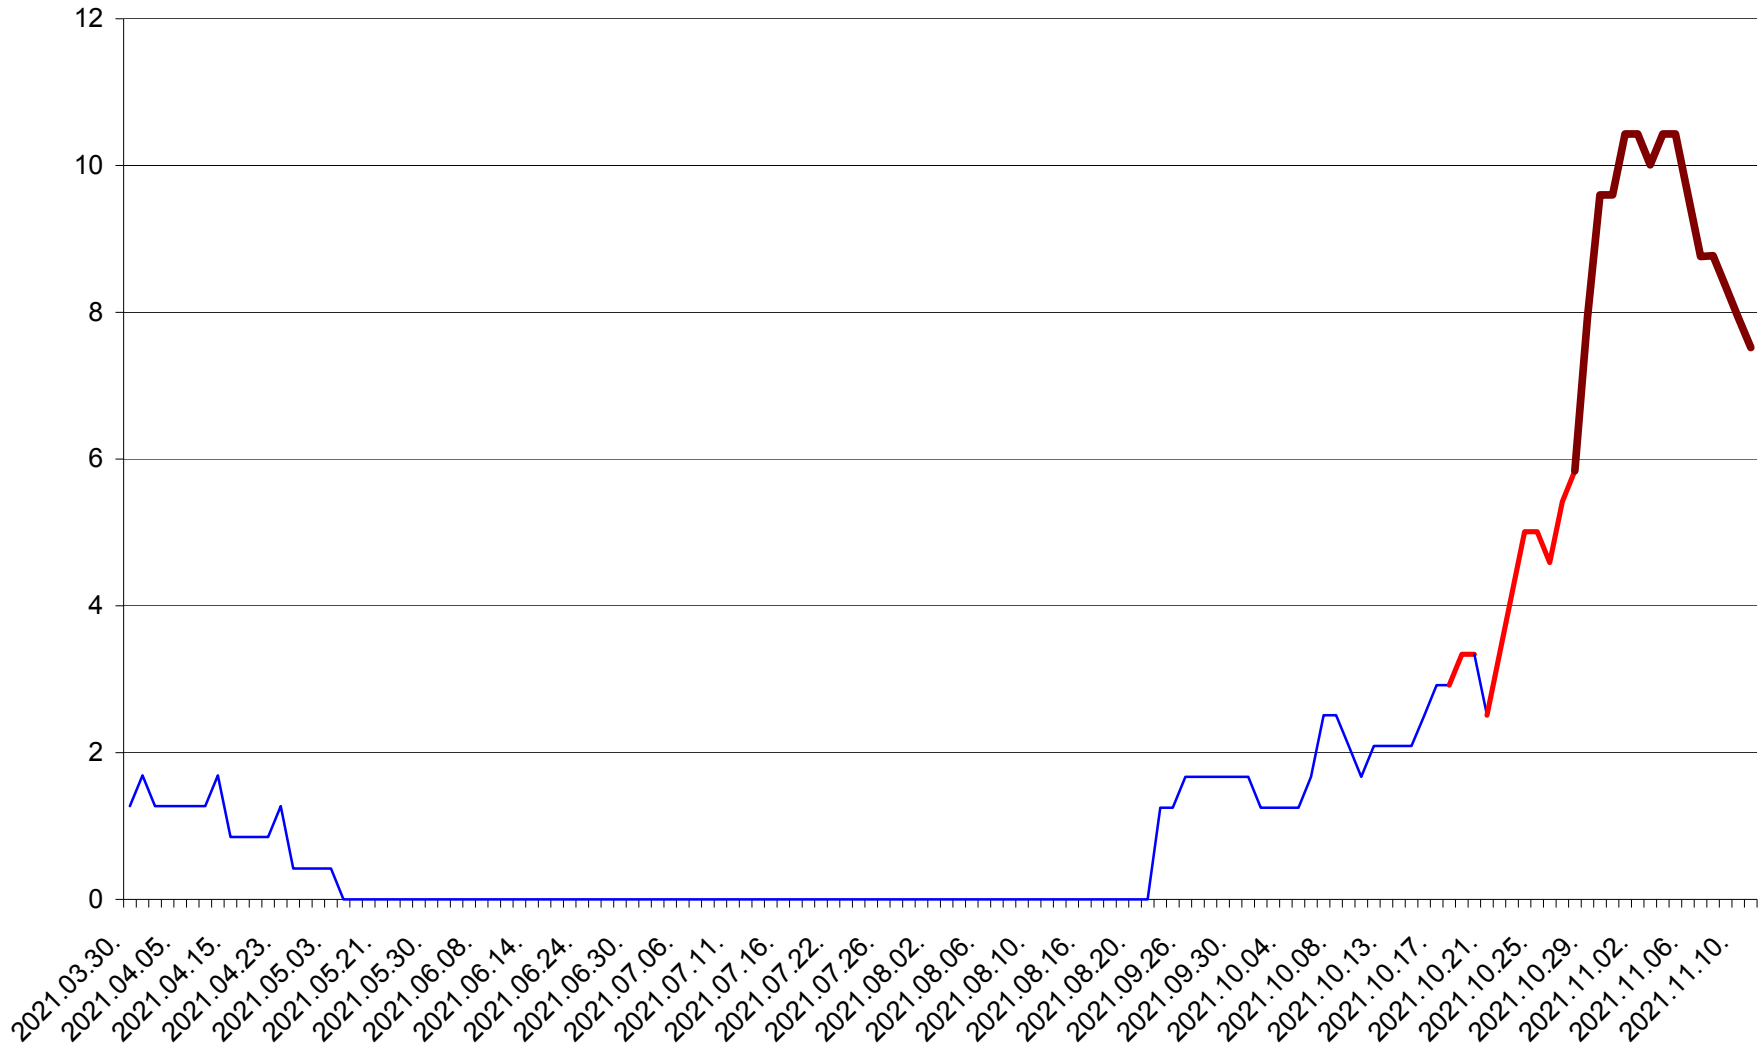

FELICENI - Evolutia incidentei cumulate pe 14 zile la ‰ de locuitori  
2021.03.30. - 2021.11.11.

FRUMOASA - Evolutia incidentei cumulate pe 14 zile la ‰ de locuitori  
2021.03.30. - 2021.11.11.

GĂLĂUȚAȘ - Evolutia incidentei cumulate pe 14 zile la ‰ de locuitori  
2021.03.30. - 2021.11.11.

MUNICIPIUL GHEORGHENI - Evolutia incidentei cumulate pe 14 zile la % de locuitori  
2021.03.30. - 2021.11.11.

JOSENI - Evolutia incidentei cumulate pe 14 zile la ‰ de locuitori  
2021.03.30. - 2021.11.11.

LĂZAREA - Evolutia incidentei cumulate pe 14 zile la % de locuitori  
2021.03.30. - 2021.11.11.

LELICENI - Evolutia incidentei cumulate pe 14 zile la ‰ de locuitori  
2021.03.30. - 2021.11.11.

LUETA - Evolutia incidentei cumulate pe 14 zile la ‰ de locuitori  
2021.03.30. - 2021.11.11.

LUNCA DE JOS - Evolutia incidentei cumulate pe 14 zile la ‰ de locuitori  
2021.03.30. - 2021.11.11.

LUNCA DE SUS - Evolutia incidentei cumulate pe 14 zile la ‰ de locuitori  
2021.03.30. - 2021.11.11.