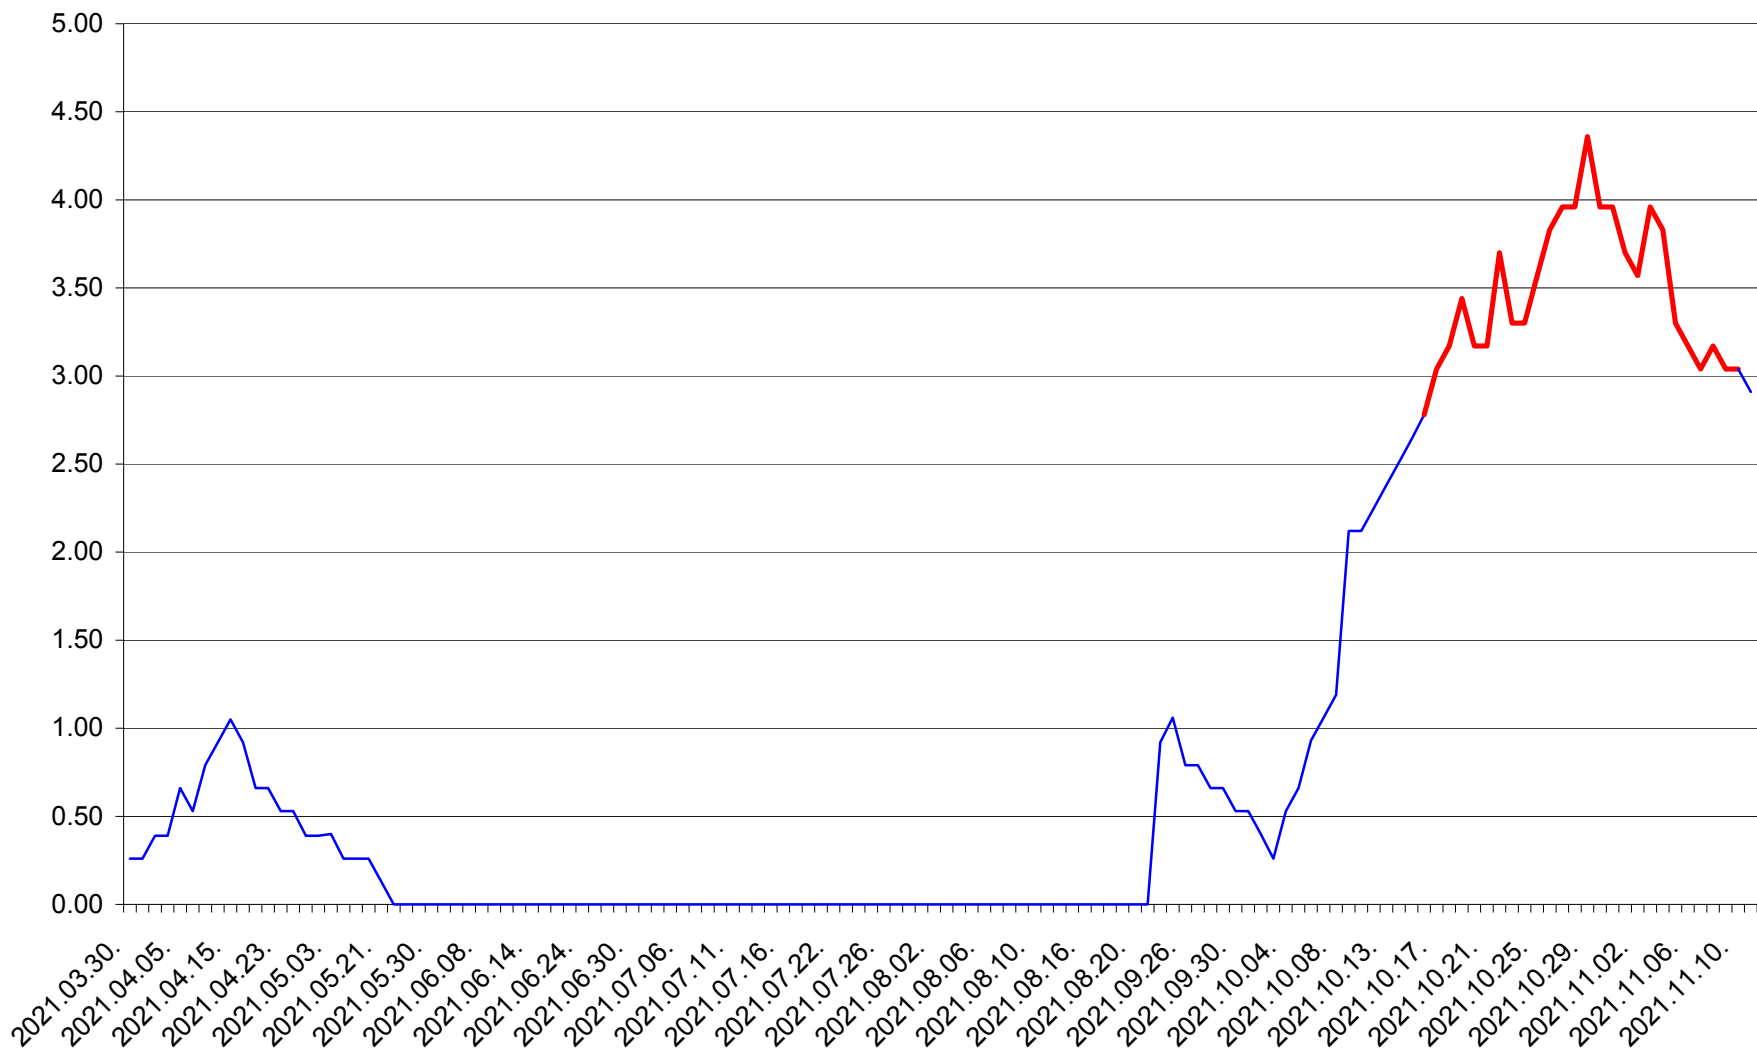

VOȘLĂBENI - Evolutia incidentei cumulate pe 14 zile la ‰ de locuitori
2021.03.30. - 2021.11.11.