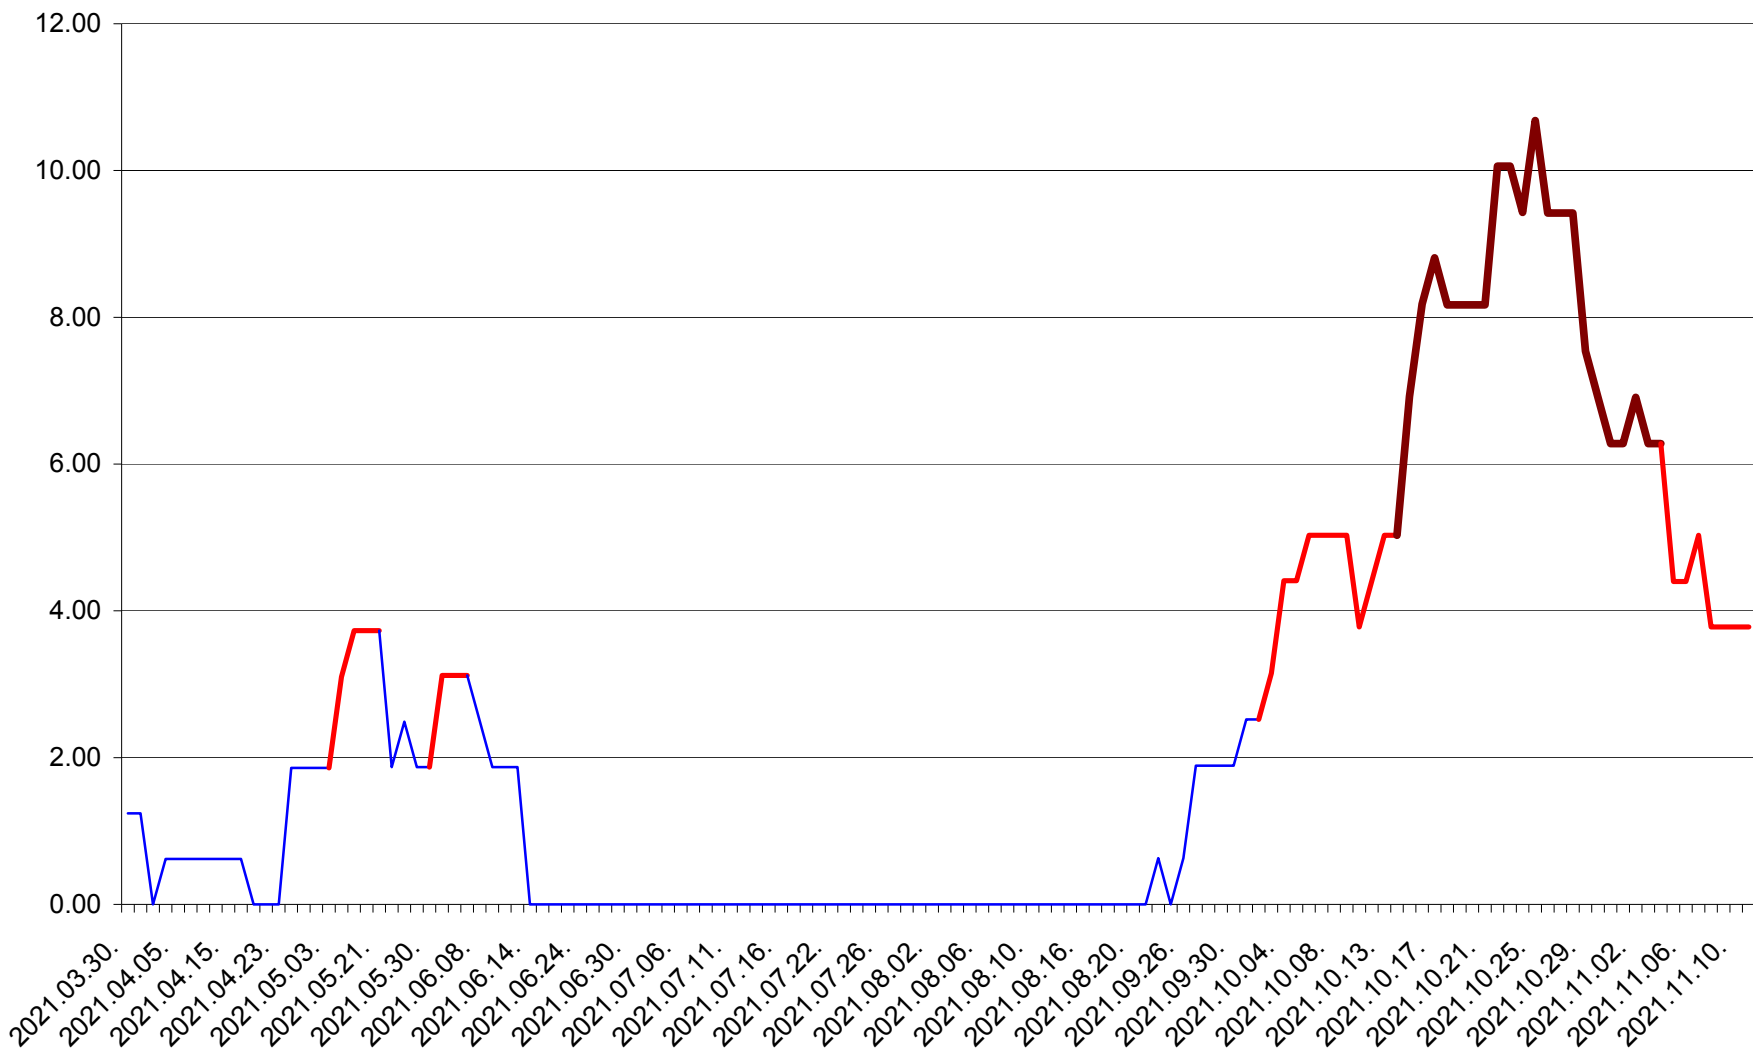

ATID - Evolutia incidentei cumulate pe 14 zile la ‰ de locuitori  
2021.03.30. - 2021.11.11.

AVRĂMEȘTI - Evolutia incidentei cumulate pe 14 zile la ‰ de locuitori  
2021.03.30. - 2021.11.11.

ORAȘ BĂILE TUȘNAD - Evolutia incidentei cumulate pe 14 zile la ‰ de locuitori  
2021.03.30. - 2021.11.11.

ORAȘ BĂLAN - Evolutia incidentei cumulate pe 14 zile la ‰ de locuitori  
2021.03.30. - 2021.11.11.

BILBOR - Evolutia incidentei cumulate pe 14 zile la ‰ de locuitori  
2021.03.30. - 2021.11.11.

ORAȘ BORSEC - Evolutia incidentei cumulate pe 14 zile la ‰ de locuitori  
2021.03.30. - 2021.11.11.

BRĂDEȘTI - Evolutia incidentei cumulate pe 14 zile la ‰ de locuitori  
2021.03.30. - 2021.11.11.

CĂPÂLNIȚA - Evolutia incidentei cumulate pe 14 zile la ‰ de locuitori  
2021.03.30. - 2021.11.11.

CÂRȚA - Evolutia incidentei cumulate pe 14 zile la ‰ de locuitori  
2021.03.30. - 2021.11.11.