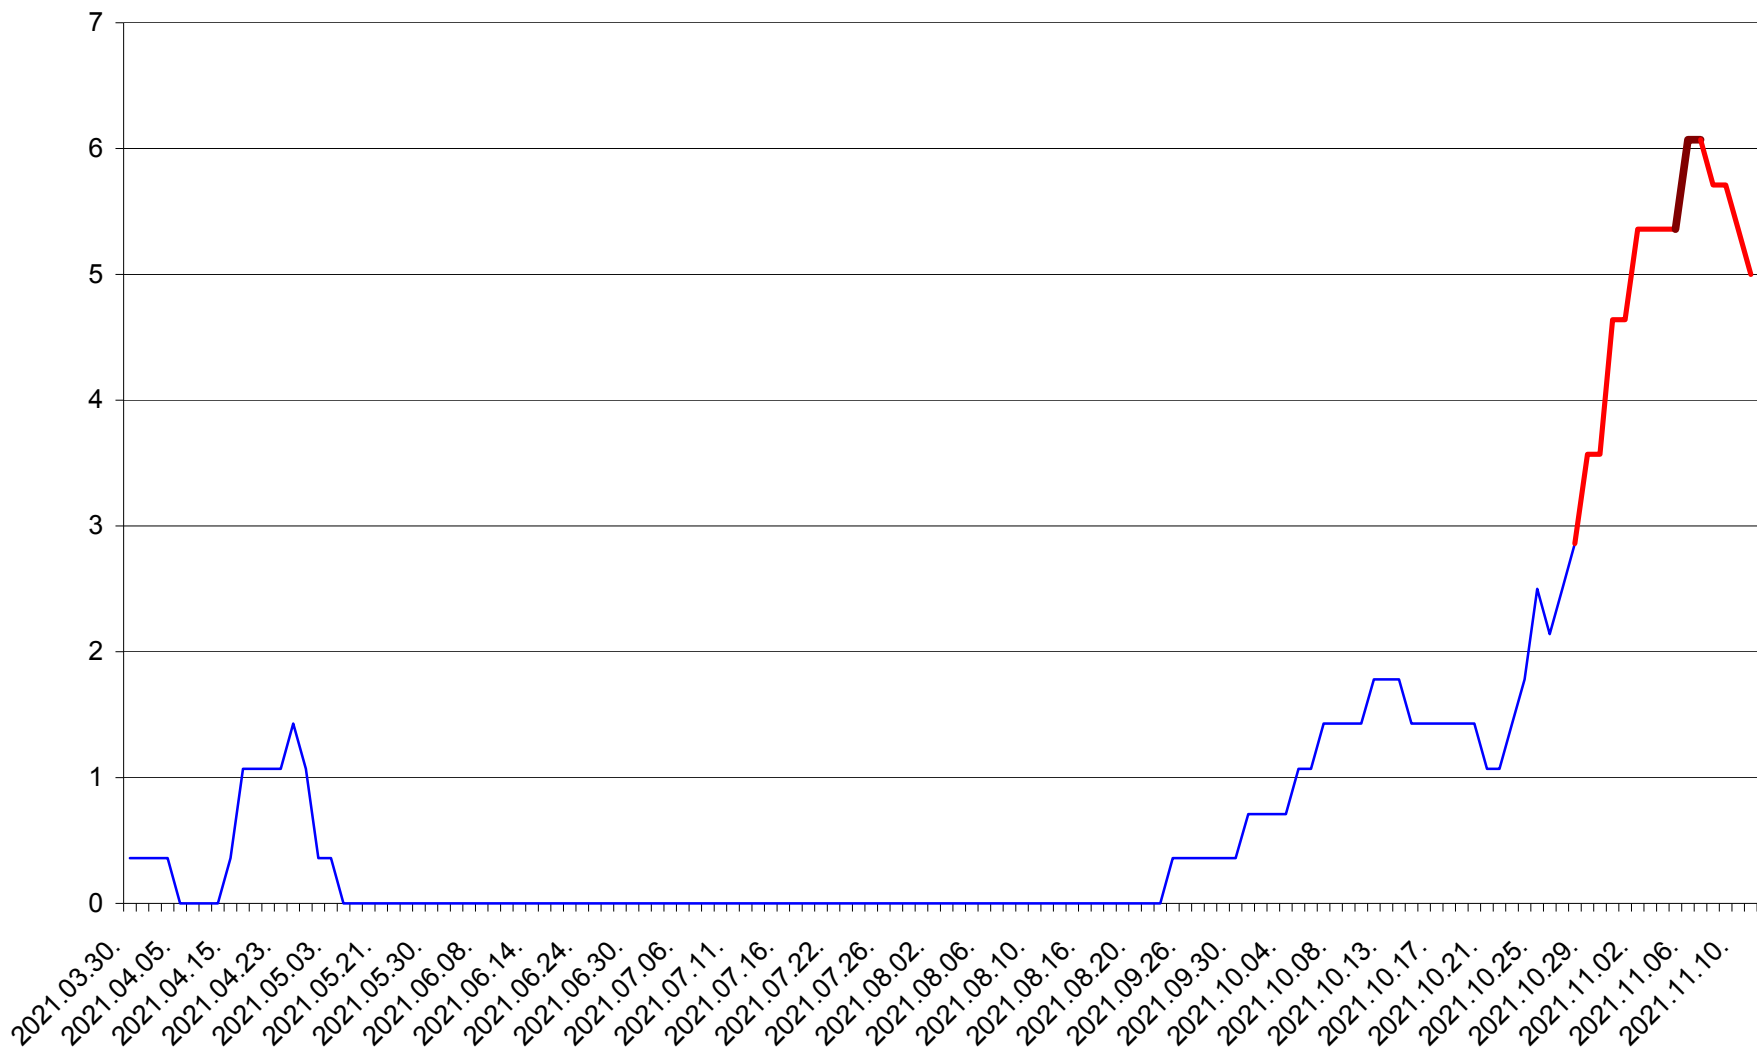

ȘIMONEȘTI - Evolutia incidentei cumulate pe 14 zile la ‰ de locuitori
2021.03.30. - 2021.11.11.