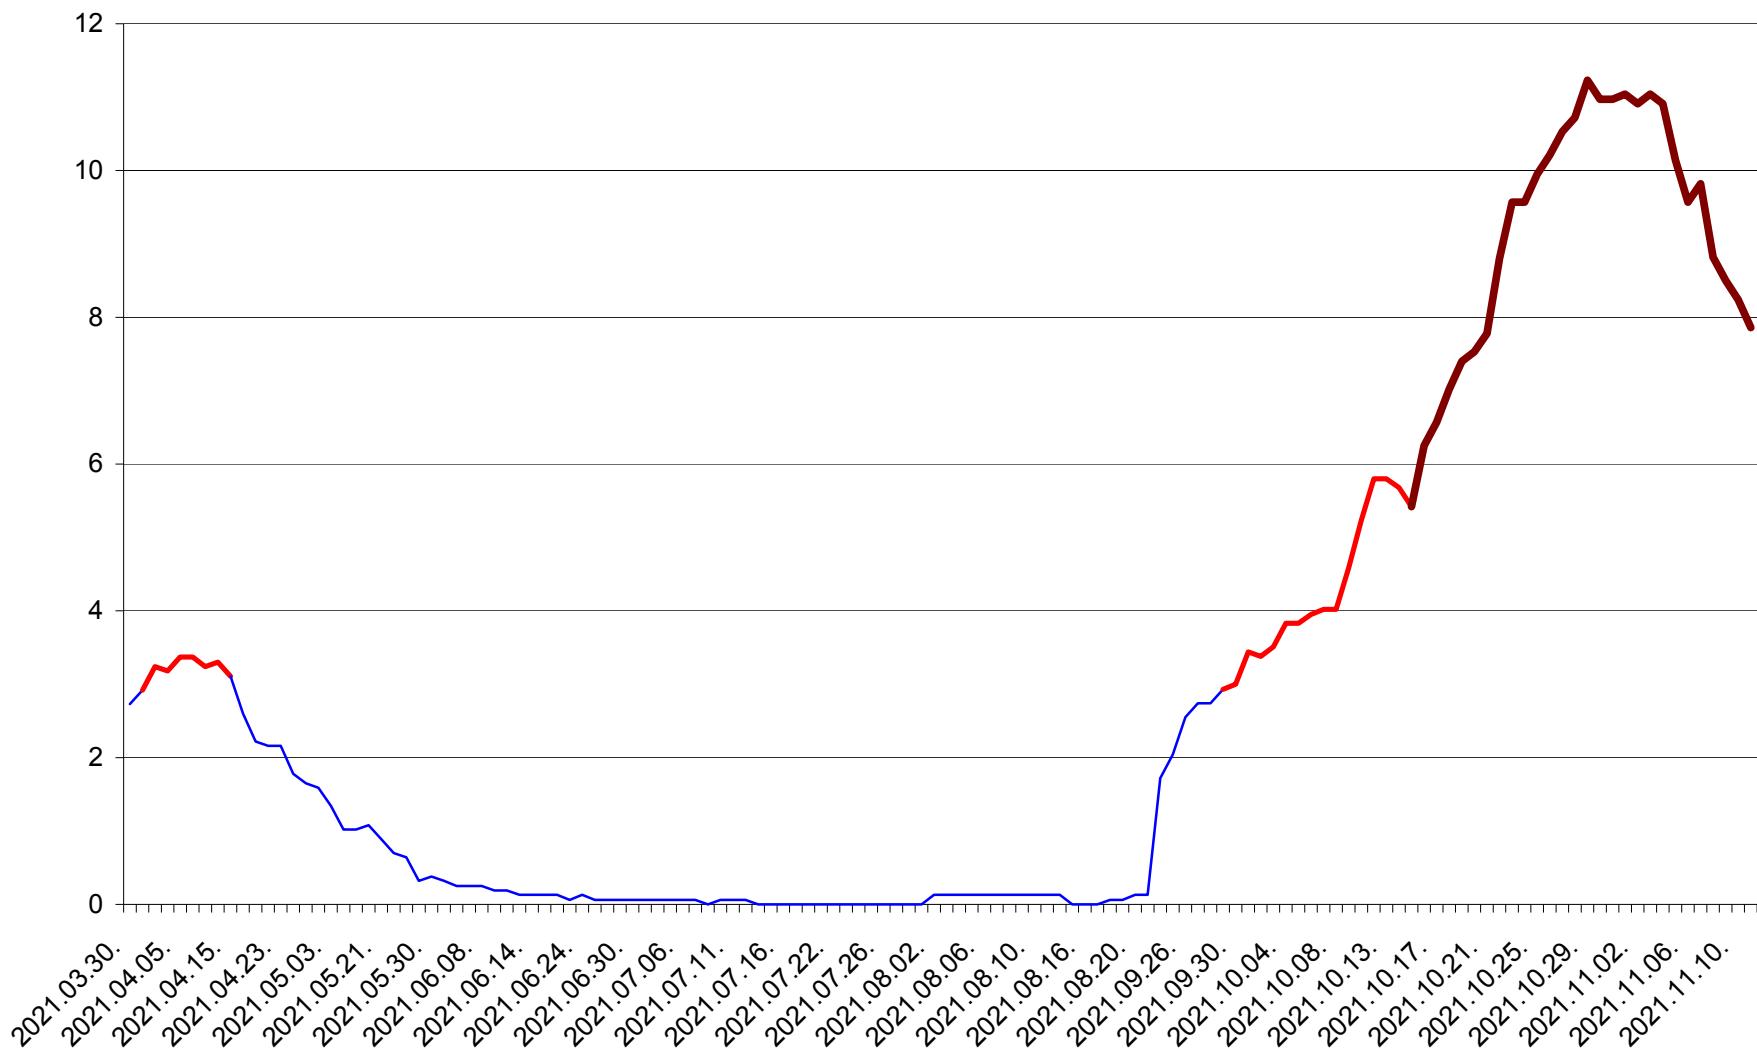

TULGHEȘ - Evolutia incidentei cumulate pe 14 zile la ‰ de locuitori
2021.03.30. - 2021.11.11.