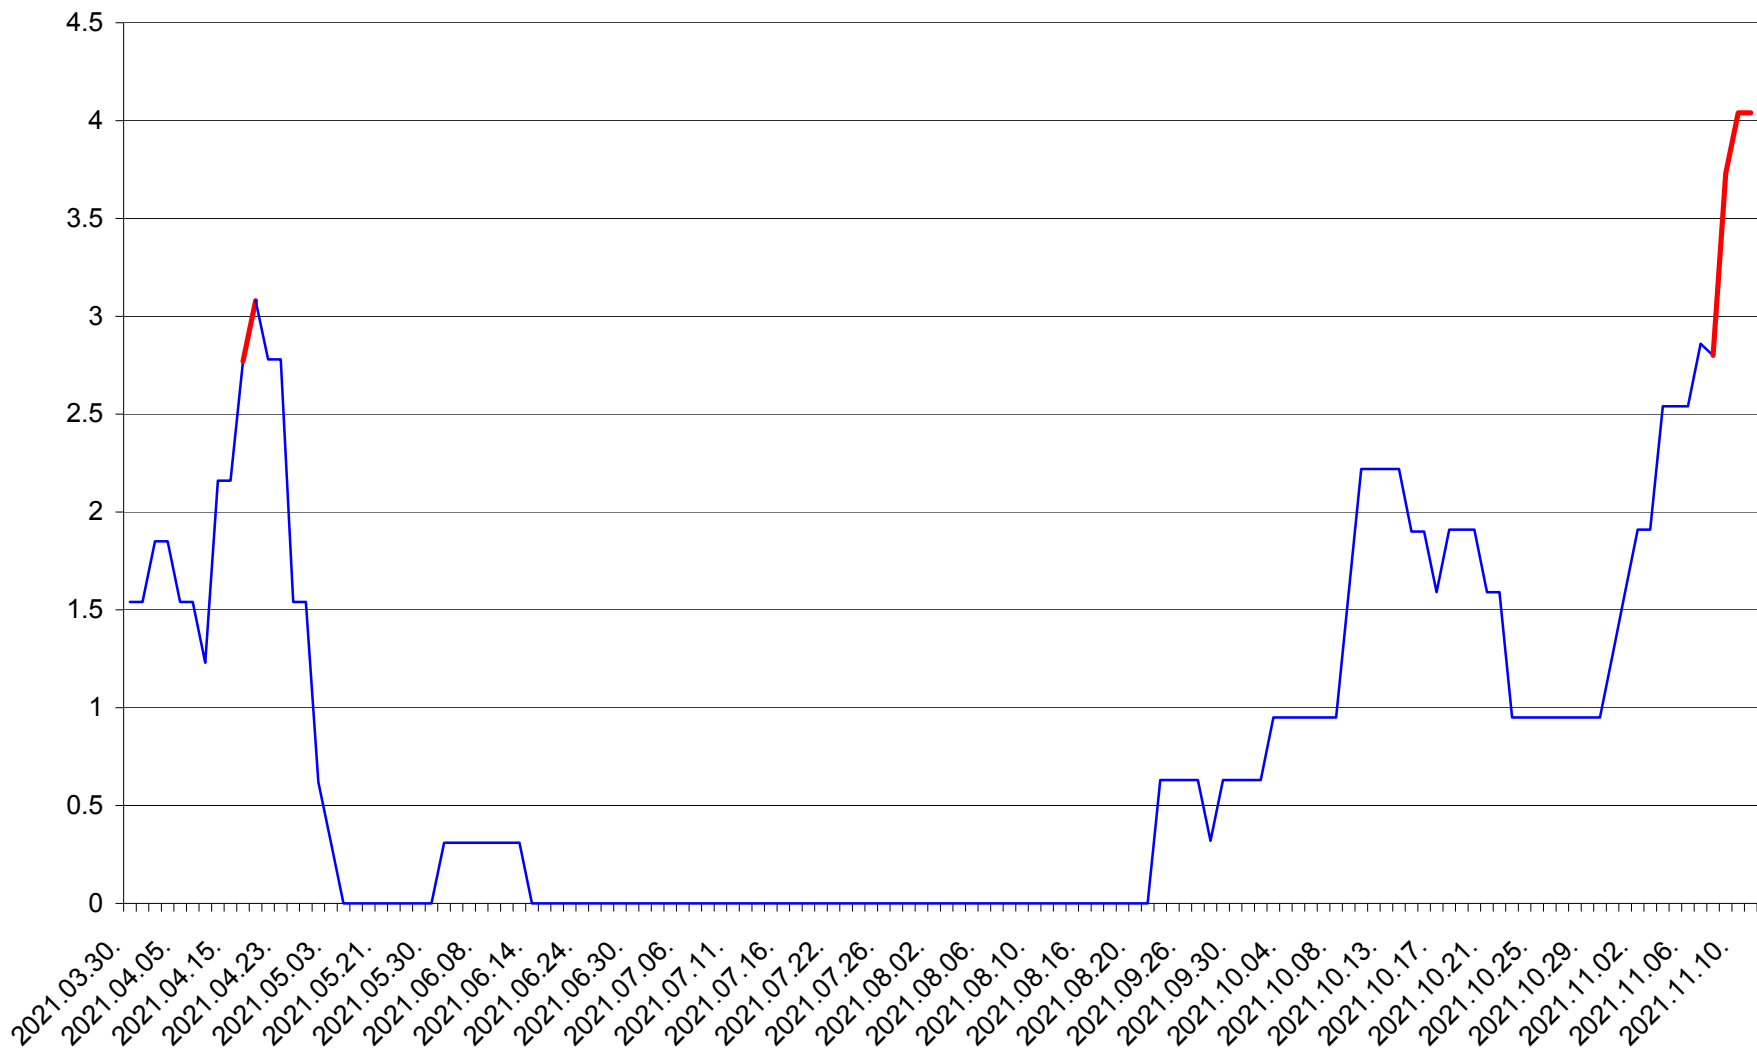

TUȘNAD - Evolutia incidentei cumulate pe 14 zile la ‰ de locuitori
2021.03.30. - 2021.11.11.