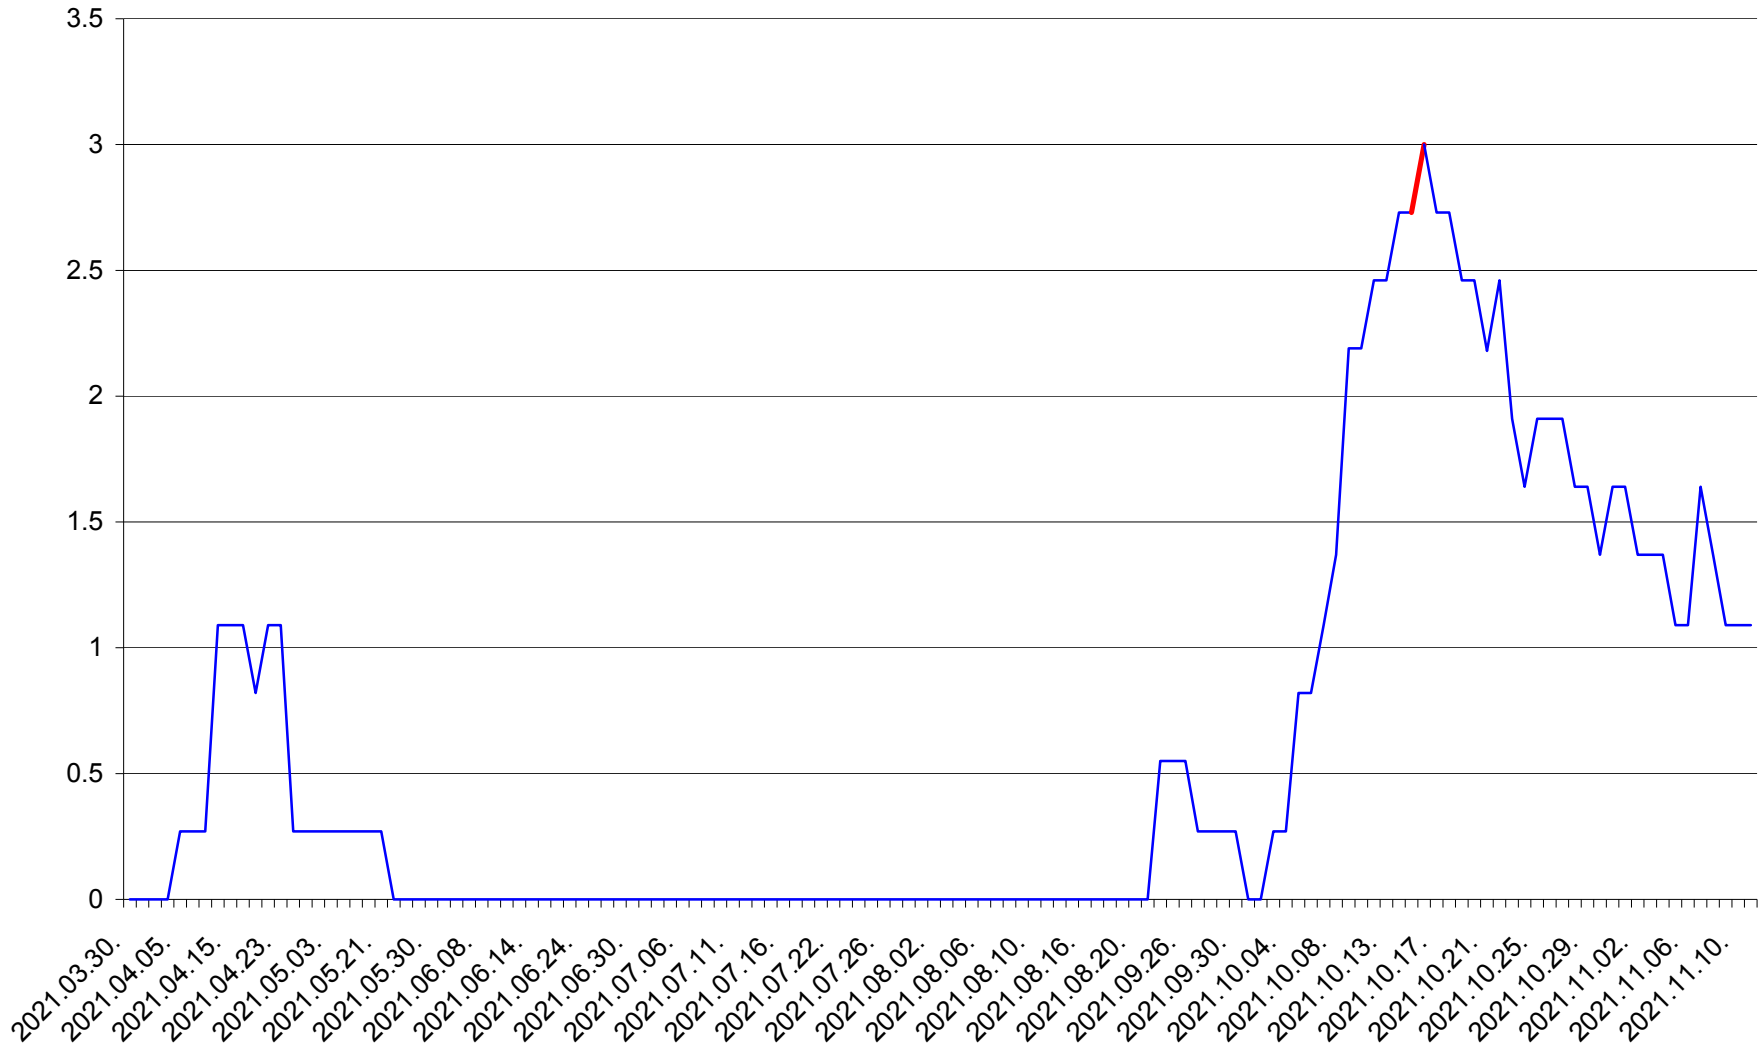

FELICENI - Evolutia incidentei cumulate pe 14 zile la ‰ de locuitori  
2021.03.30. - 2021.11.11.

FRUMOASA - Evolutia incidentei cumulate pe 14 zile la ‰ de locuitori  
2021.03.30. - 2021.11.11.

GĂLĂUȚAȘ - Evolutia incidentei cumulate pe 14 zile la ‰ de locuitori  
2021.03.30. - 2021.11.11.

MUNICIPIUL GHEORGHENI - Evolutia incidentei cumulate pe 14 zile la % de locuitori  
2021.03.30. - 2021.11.11.

JOSENI - Evolutia incidentei cumulate pe 14 zile la ‰ de locuitori  
2021.03.30. - 2021.11.11.

LĂZAREA - Evolutia incidentei cumulate pe 14 zile la % de locuitori  
2021.03.30. - 2021.11.11.

LELICENI - Evolutia incidentei cumulate pe 14 zile la ‰ de locuitori  
2021.03.30. - 2021.11.11.

LUETA - Evolutia incidentei cumulate pe 14 zile la ‰ de locuitori  
2021.03.30. - 2021.11.11.

LUNCA DE JOS - Evolutia incidentei cumulate pe 14 zile la ‰ de locuitori  
2021.03.30. - 2021.11.11.

LUNCA DE SUS - Evolutia incidentei cumulate pe 14 zile la ‰ de locuitori  
2021.03.30. - 2021.11.11.