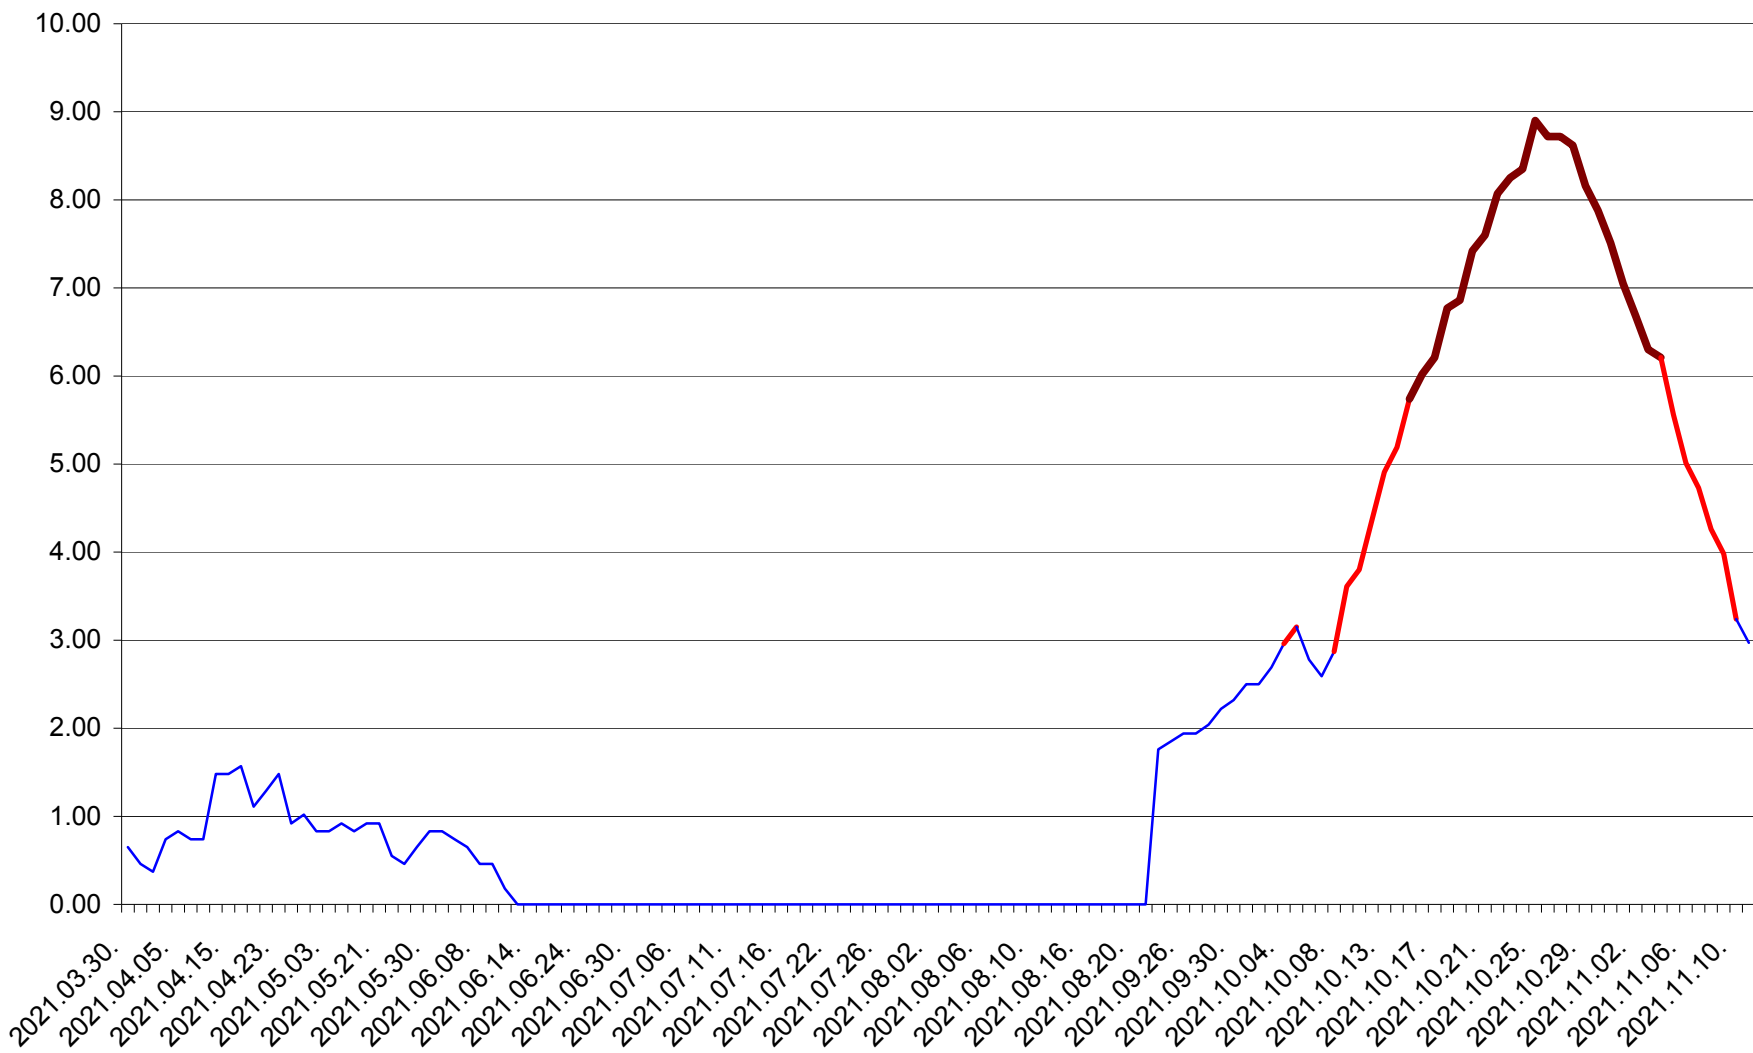

BRĂDEȘTI - Evolutia incidentei cumulate pe 14 zile la ‰ de locuitori  
2021.03.30. - 2021.11.11.

CĂPÂLNIȚA - Evolutia incidentei cumulate pe 14 zile la ‰ de locuitori  
2021.03.30. - 2021.11.11.

CÂRȚA - Evolutia incidentei cumulate pe 14 zile la ‰ de locuitori  
2021.03.30. - 2021.11.11.

CICEU - Evolutia incidentei cumulate pe 14 zile la ‰ de locuitori  
2021.03.30. - 2021.11.11.

CIUCSÂNGEORGIU - Evolutia incidentei cumulate pe 14 zile la ‰ de locuitori  
2021.03.30. - 2021.11.11.

CIUMANI - Evolutia incidentei cumulate pe 14 zile la ‰ de locuitori  
2021.03.30. - 2021.11.11.

CORBU - Evolutia incidentei cumulate pe 14 zile la ‰ de locuitori  
2021.03.30. - 2021.11.11.

CORUND - Evolutia incidentei cumulate pe 14 zile la ‰ de locuitori  
2021.03.30. - 2021.11.11.

COZMENI - Evolutia incidentei cumulate pe 14 zile la ‰ de locuitori  
2021.03.30. - 2021.11.11.

ORAȘ CRISTURU SECUIESC - Evolutia incidentei cumulate pe 14 zile la ‰ de locuitori  
2021.03.30. - 2021.11.11.

DĂNEȘTI - Evolutia incidentei cumulate pe 14 zile la ‰ de locuitori  
2021.03.30. - 2021.11.11.