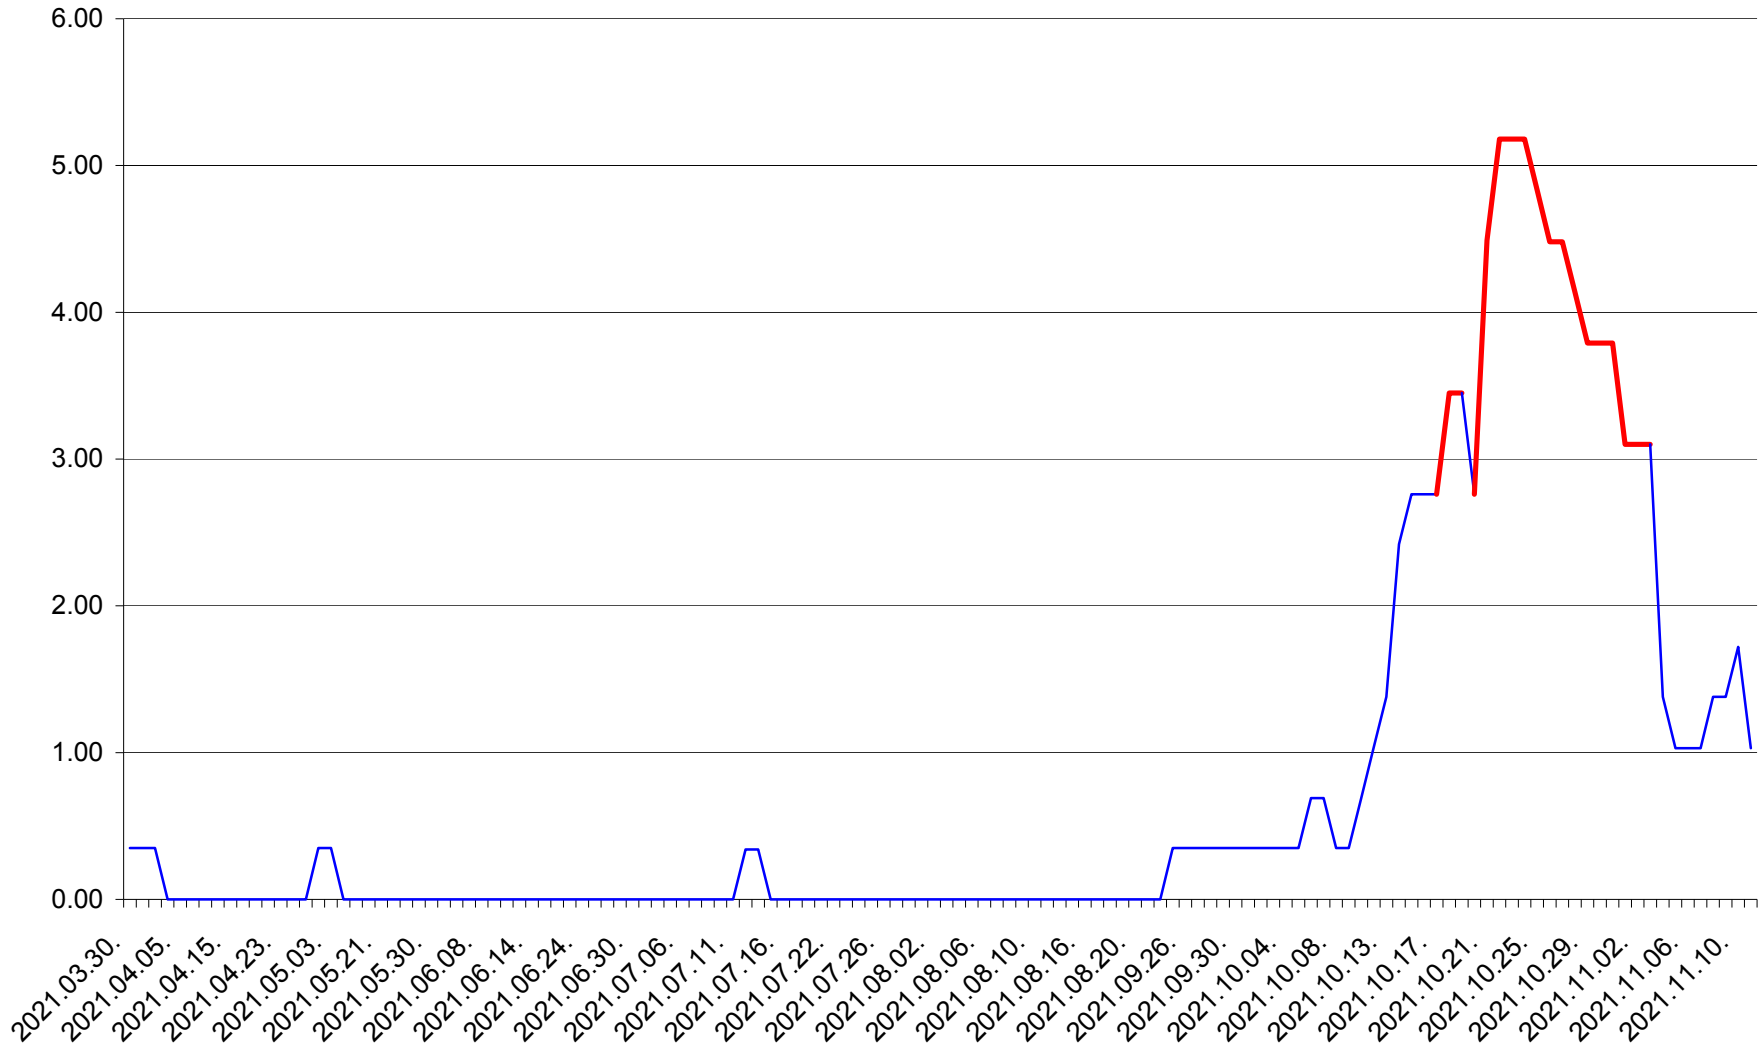

ORAȘ BĂLAN - Evolutia incidentei cumulate pe 14 zile la ‰ de locuitori  
2021.03.30. - 2021.11.11.

BILBOR - Evolutia incidentei cumulate pe 14 zile la ‰ de locuitori  
2021.03.30. - 2021.11.11.

ORAȘ BORSEC - Evolutia incidentei cumulate pe 14 zile la ‰ de locuitori  
2021.03.30. - 2021.11.11.

BRĂDEȘTI - Evolutia incidentei cumulate pe 14 zile la ‰ de locuitori  
2021.03.30. - 2021.11.11.

CĂPÂLNIȚA - Evolutia incidentei cumulate pe 14 zile la ‰ de locuitori  
2021.03.30. - 2021.11.11.

CÂRȚA - Evolutia incidentei cumulate pe 14 zile la ‰ de locuitori  
2021.03.30. - 2021.11.11.

CICEU - Evolutia incidentei cumulate pe 14 zile la ‰ de locuitori  
2021.03.30. - 2021.11.11.

CIUCSÂNGEORGIU - Evolutia incidentei cumulate pe 14 zile la ‰ de locuitori  
2021.03.30. - 2021.11.11.

CIUMANI - Evolutia incidentei cumulate pe 14 zile la ‰ de locuitori  
2021.03.30. - 2021.11.11.

CORBU - Evolutia incidentei cumulate pe 14 zile la ‰ de locuitori  
2021.03.30. - 2021.11.11.

CORUND - Evolutia incidentei cumulate pe 14 zile la ‰ de locuitori  
2021.03.30. - 2021.11.11.

COZMENI - Evolutia incidentei cumulate pe 14 zile la ‰ de locuitori  
2021.03.30. - 2021.11.11.