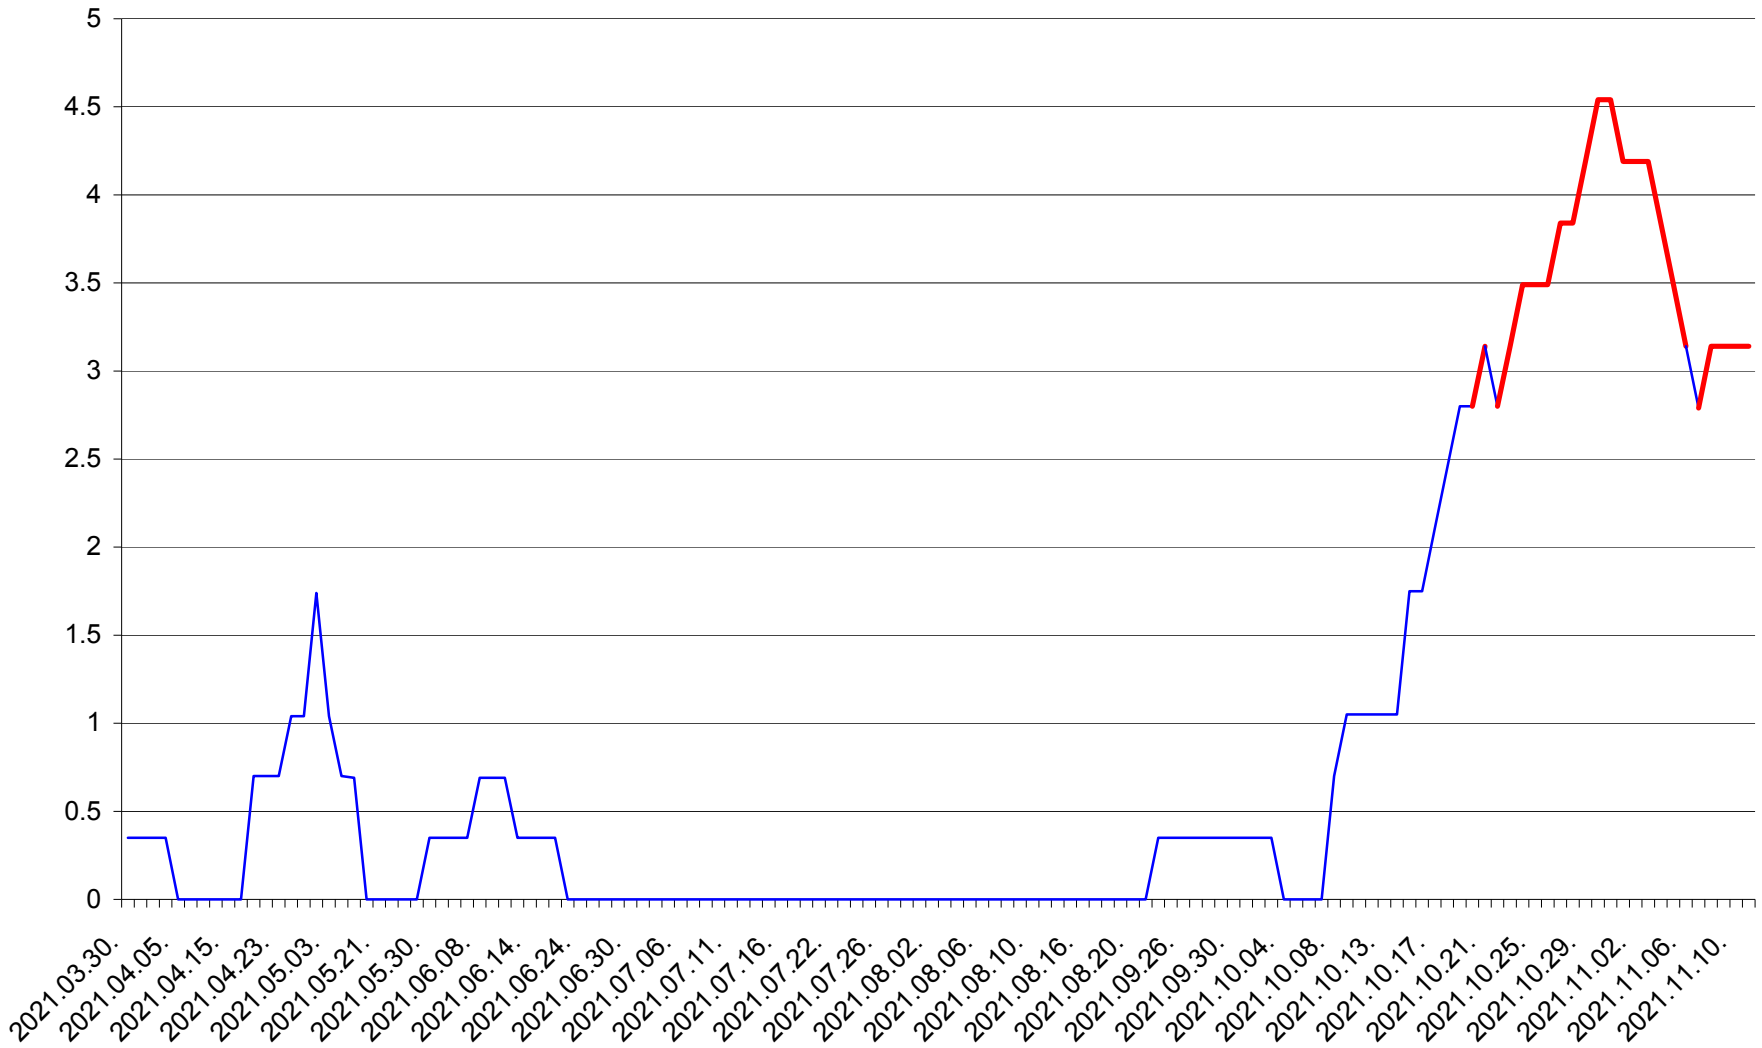

SICULENI - Evolutia incidentei cumulate pe 14 zile la ‰ de locuitori
2021.03.30. - 2021.11.11.