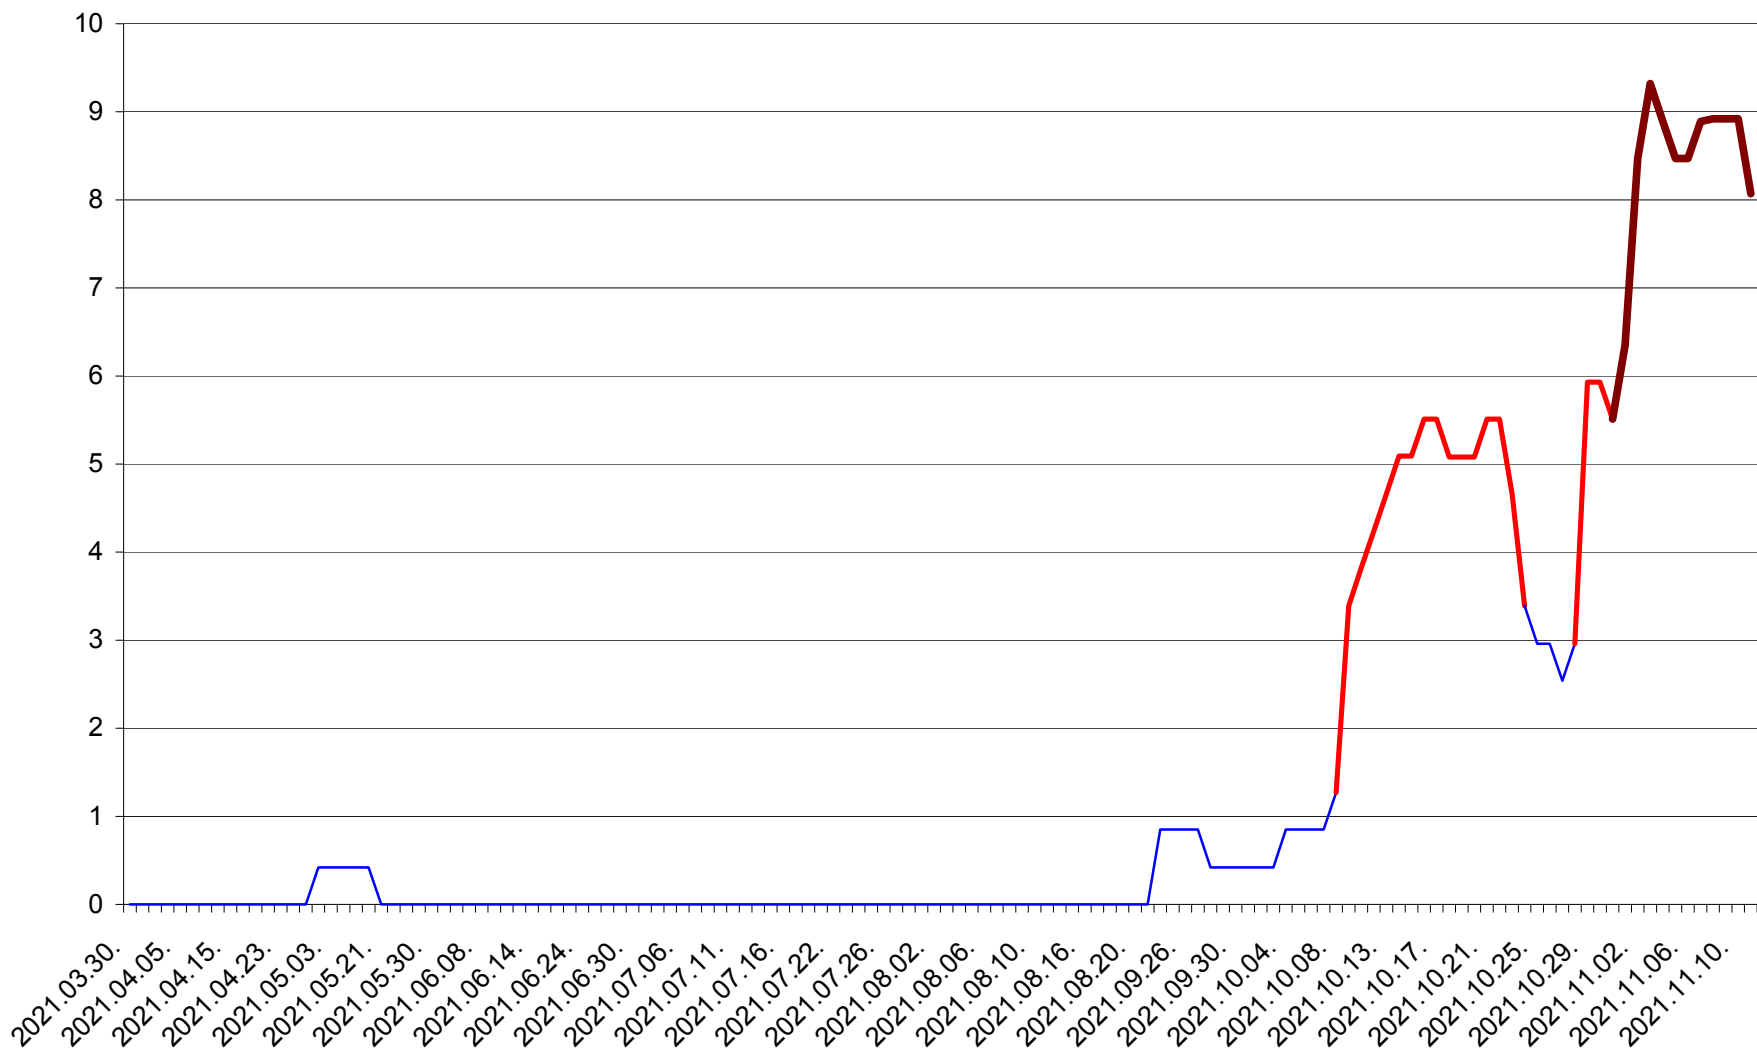

SÂNSIMION - Evolutia incidentei cumulate pe 14 zile la ‰ de locuitori
2021.03.30. - 2021.11.11.