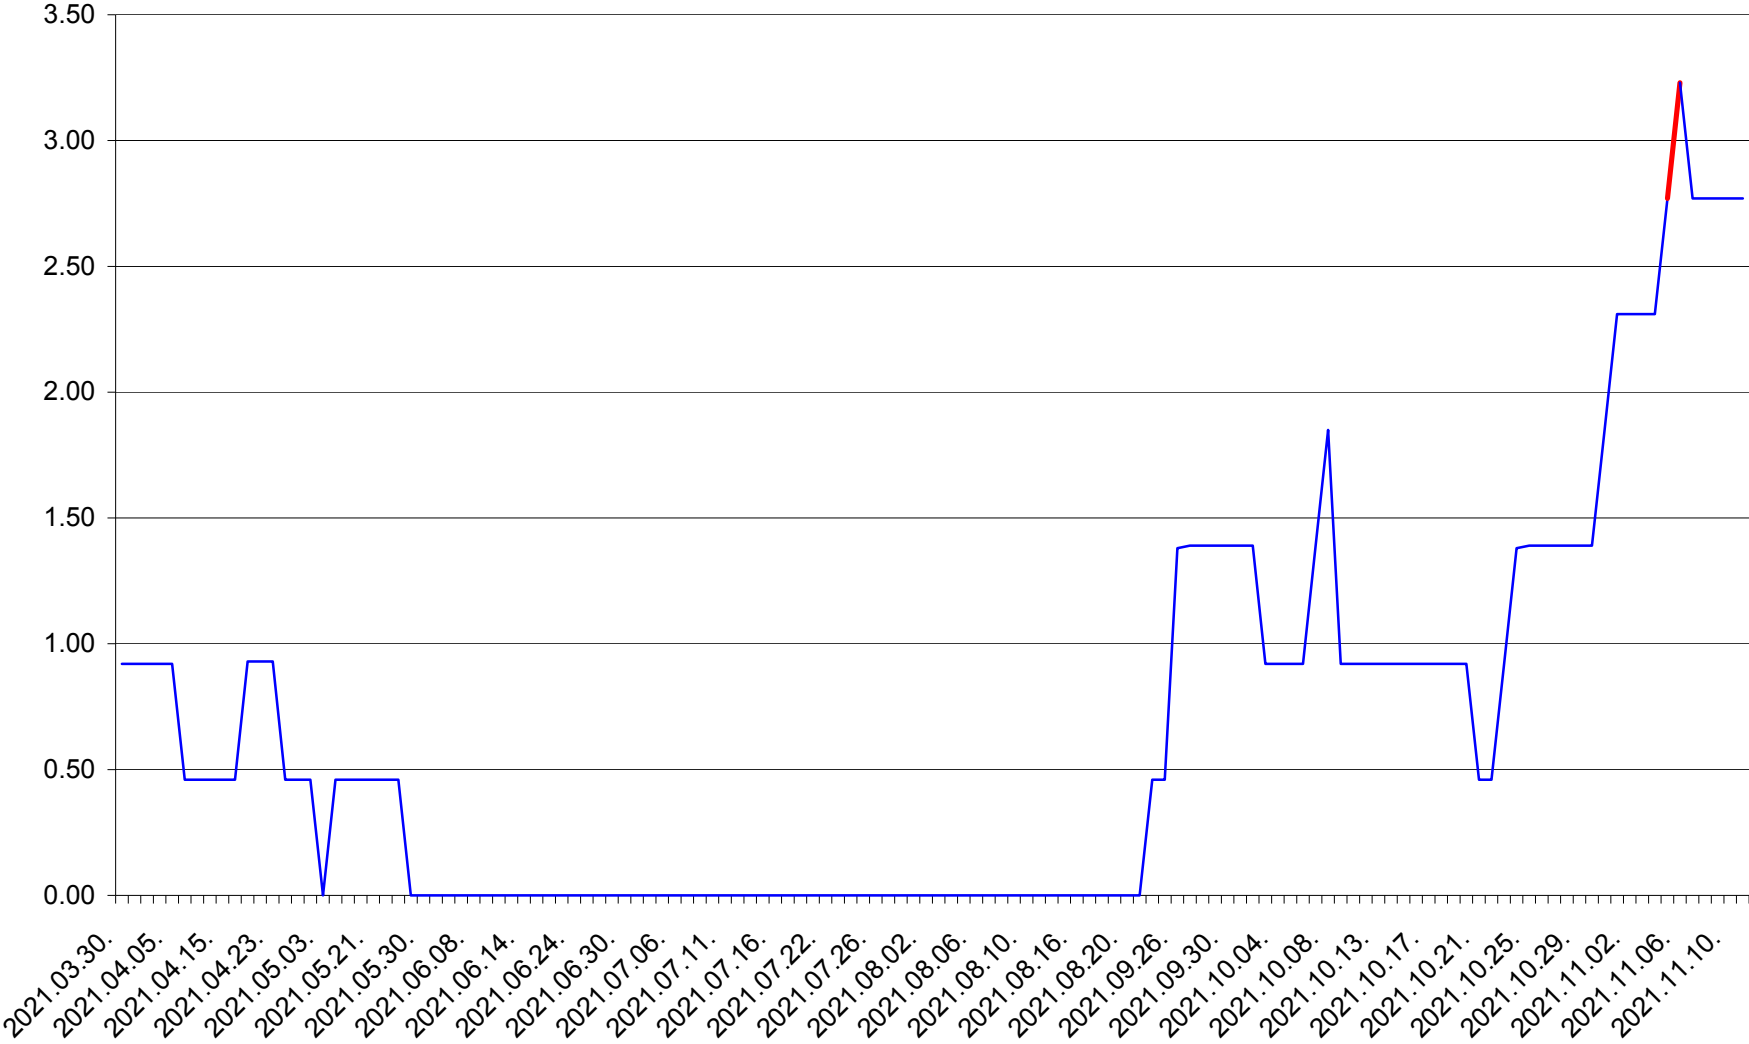

ATID - Evolutia incidentei cumulate pe 14 zile la ‰ de locuitori  
2021.03.30. - 2021.11.11.

AVRĂMEȘTI - Evolutia incidentei cumulate pe 14 zile la ‰ de locuitori  
2021.03.30. - 2021.11.11.

ORAȘ BĂILE TUȘNAD - Evolutia incidentei cumulate pe 14 zile la ‰ de locuitori  
2021.03.30. - 2021.11.11.

ORAȘ BĂLAN - Evolutia incidentei cumulate pe 14 zile la ‰ de locuitori  
2021.03.30. - 2021.11.11.

BILBOR - Evolutia incidentei cumulate pe 14 zile la ‰ de locuitori  
2021.03.30. - 2021.11.11.

ORAȘ BORSEC - Evolutia incidentei cumulate pe 14 zile la ‰ de locuitori  
2021.03.30. - 2021.11.11.

BRĂDEȘTI - Evolutia incidentei cumulate pe 14 zile la ‰ de locuitori  
2021.03.30. - 2021.11.11.

CĂPÂLNIȚA - Evolutia incidentei cumulate pe 14 zile la ‰ de locuitori  
2021.03.30. - 2021.11.11.

CÂRȚA - Evolutia incidentei cumulate pe 14 zile la ‰ de locuitori  
2021.03.30. - 2021.11.11.