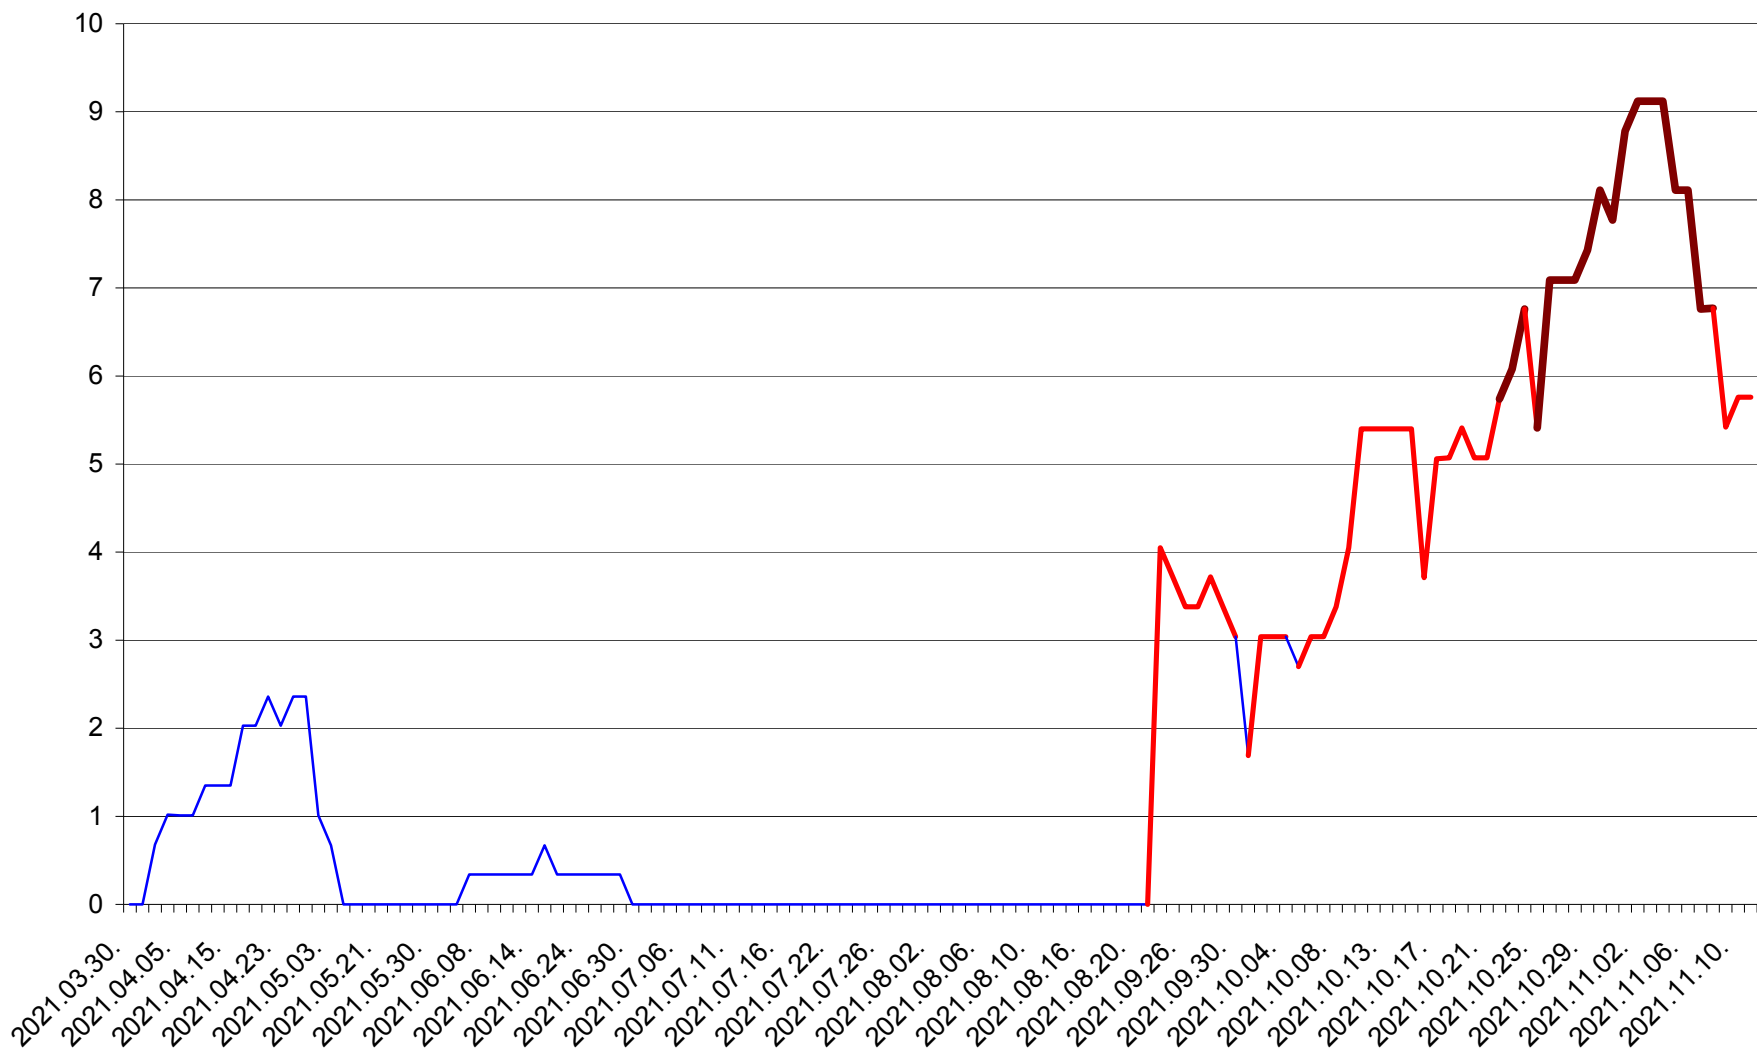

LUNCA DE JOS - Evolutia incidentei cumulate pe 14 zile la ‰ de locuitori  
2021.03.30. - 2021.11.11.

LUNCA DE SUS - Evolutia incidentei cumulate pe 14 zile la ‰ de locuitori  
2021.03.30. - 2021.11.11.

LUPENI - Evolutia incidentei cumulate pe 14 zile la ‰ de locuitori  
2021.03.30. - 2021.11.11.

MĂDĂRAȘ - Evolutia incidentei cumulate pe 14 zile la ‰ de locuitori  
2021.03.30. - 2021.11.11.

MĂRTINIȘ - Evolutia incidentei cumulate pe 14 zile la ‰ de locuitori  
2021.03.30. - 2021.11.11.

MEREȘTI - Evolutia incidentei cumulate pe 14 zile la ‰ de locuitori  
2021.03.30. - 2021.11.11.

MUNICIPIUL MIERCUREA-CIUC - Evolutia incidentei cumulate pe 14 zile la ‰ de locuitori  
2021.03.30. - 2021.11.11.