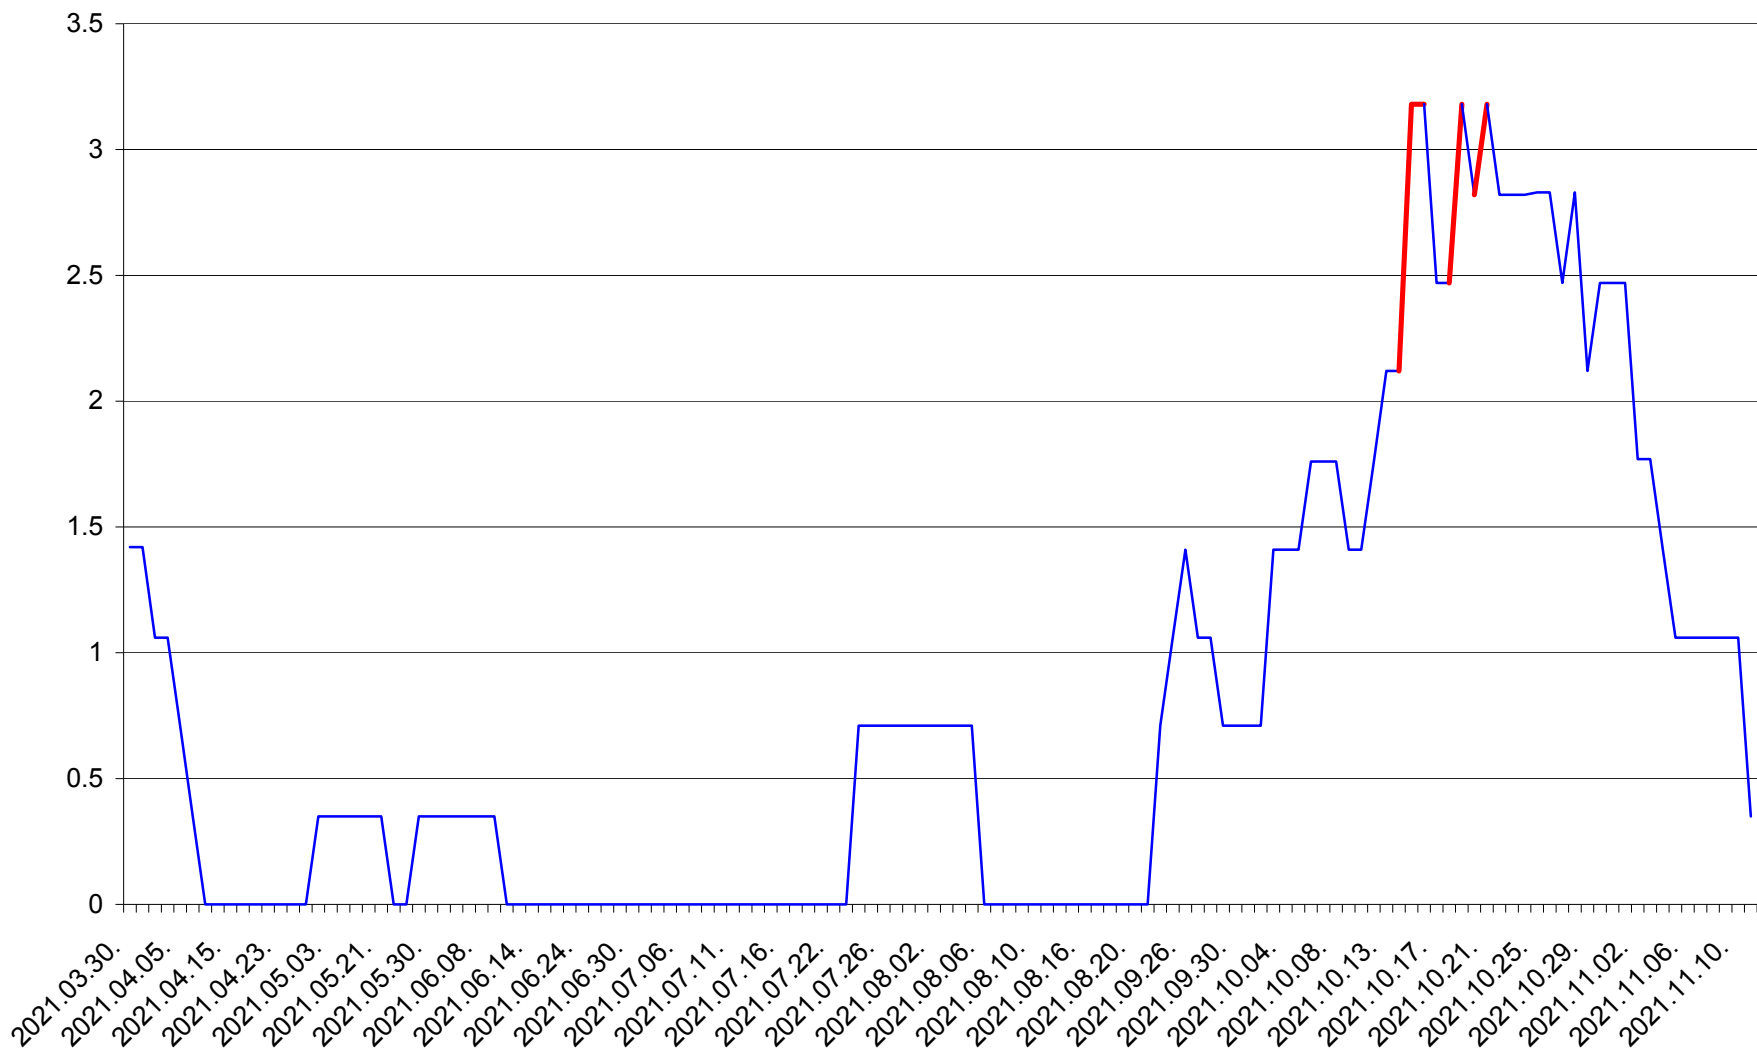

PORUMBENI - Evolutia incidentei cumulate pe 14 zile la ‰ de locuitori
2021.03.30. - 2021.11.11.