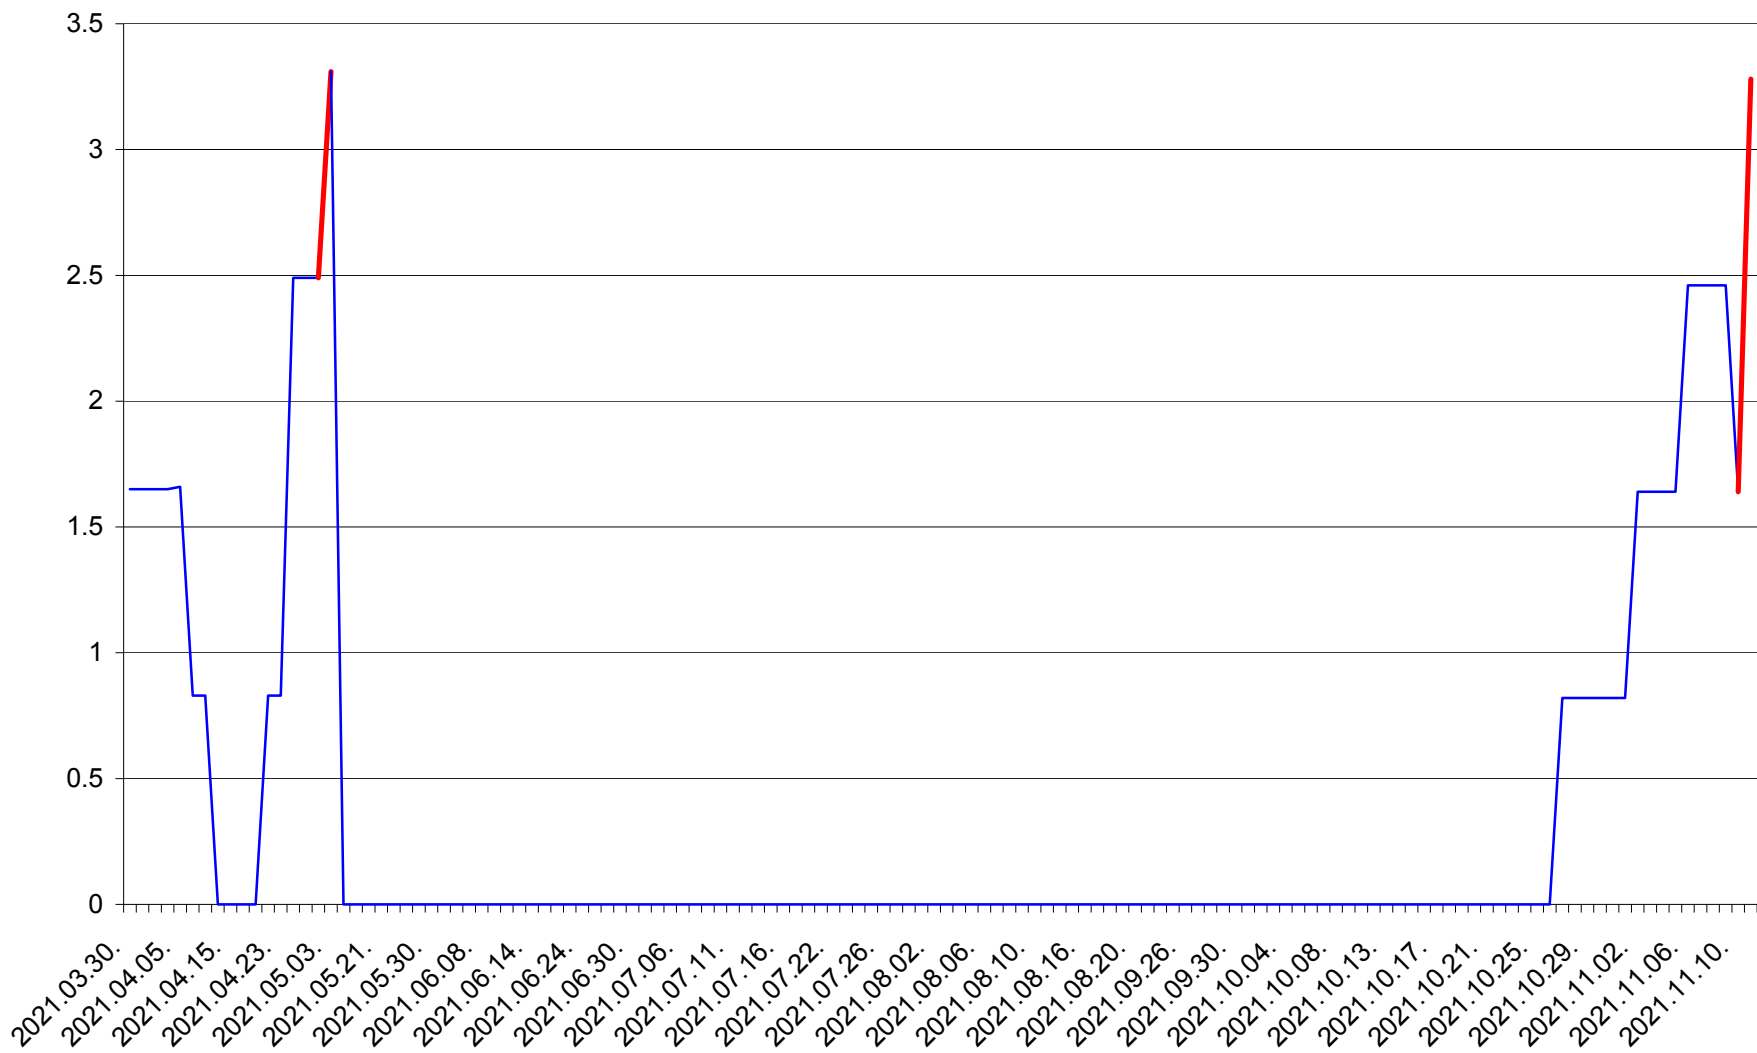

SÂNCRĂIENI - Evolutia incidentei cumulate pe 14 zile la ‰ de locuitori
2021.03.30. - 2021.11.11.