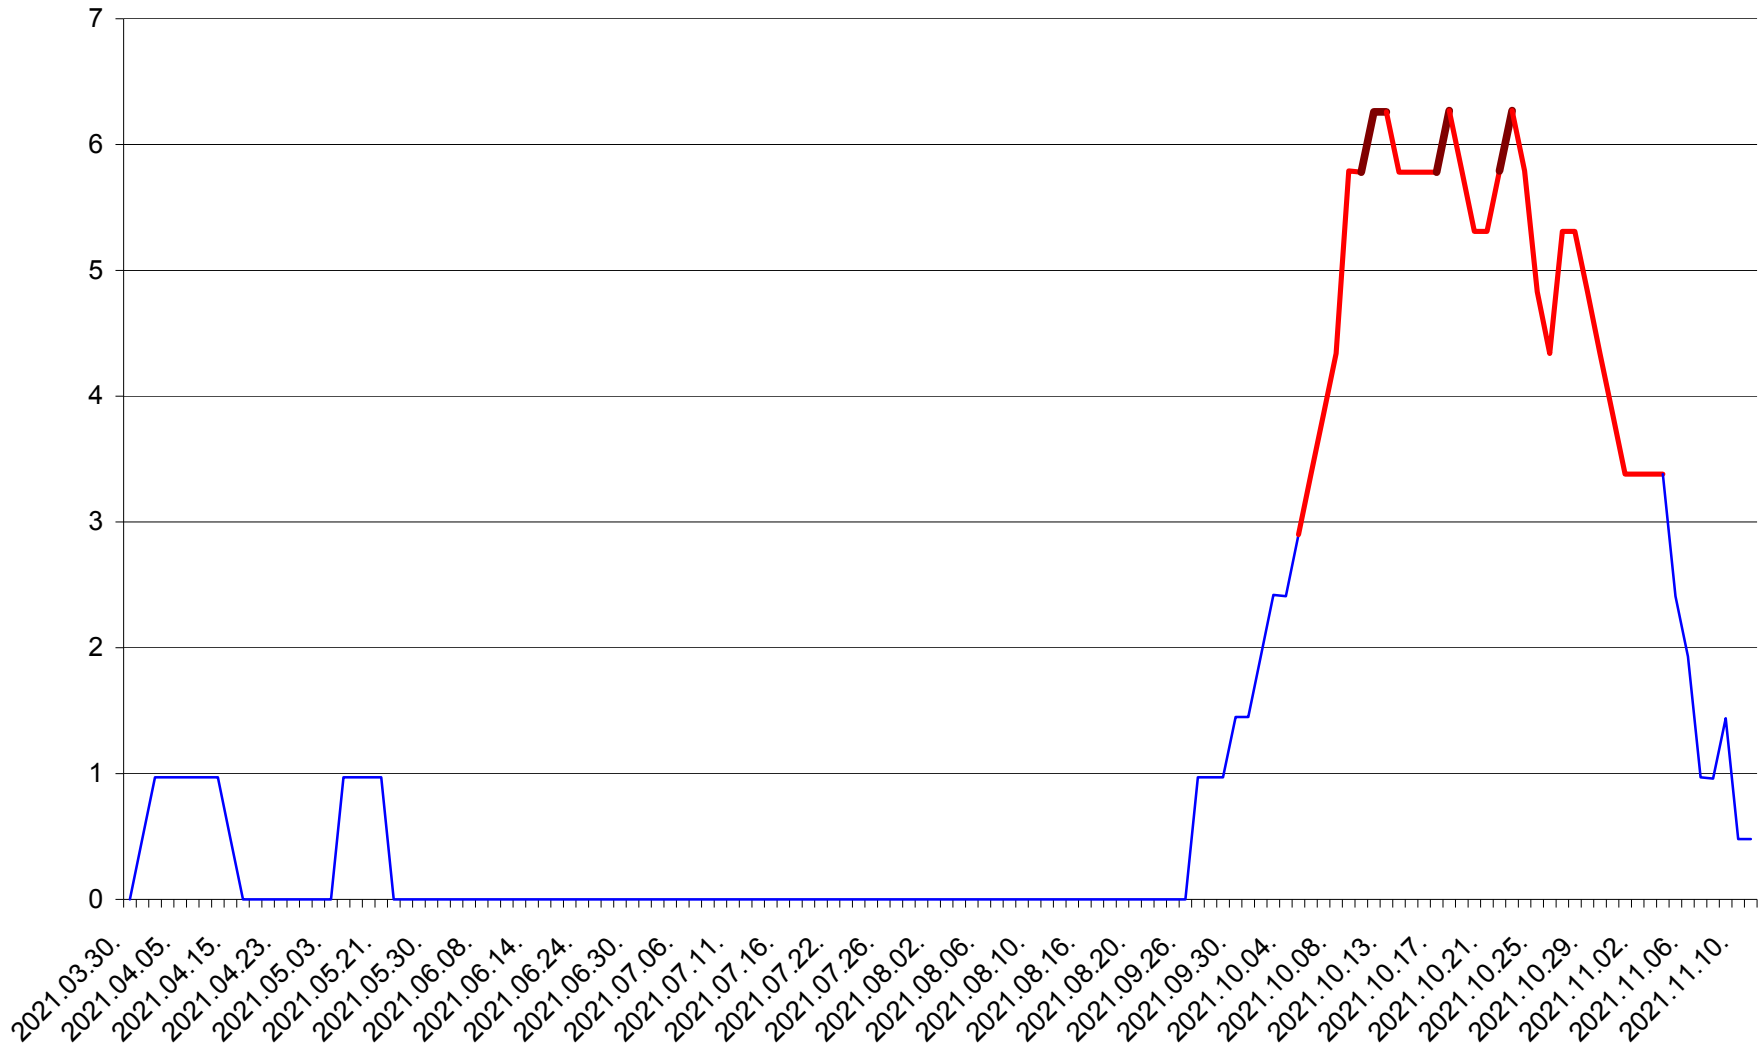

PLĂIEȘII DE JOS - Evolutia incidentei cumulate pe 14 zile la ‰ de locuitori
2021.03.30. - 2021.11.11.