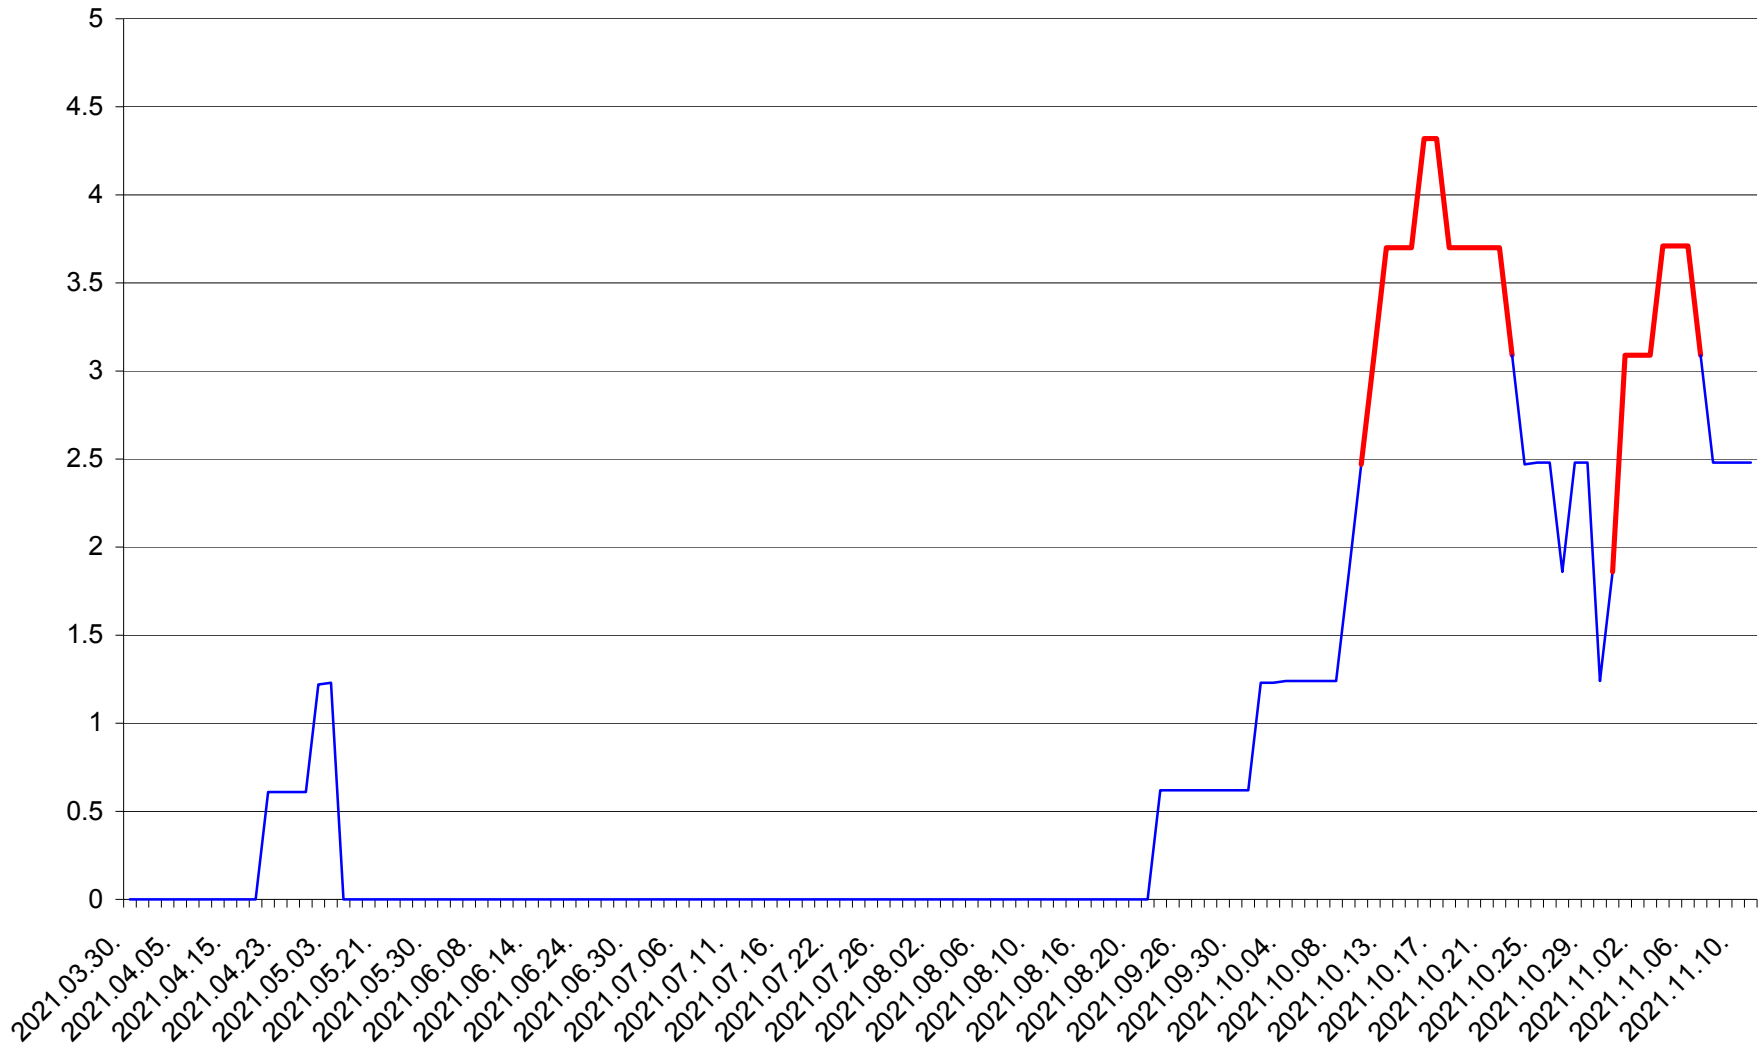

PLĂIEȘII DE JOS - Evolutia incidentei cumulate pe 14 zile la ‰ de locuitori  
2021.03.30. - 2021.11.11.

PORUMBENI - Evolutia incidentei cumulate pe 14 zile la ‰ de locuitori  
2021.03.30. - 2021.11.11.

PRAID - Evolutia incidentei cumulate pe 14 zile la ‰ de locuitori  
2021.03.30. - 2021.11.11.

RACU - Evolutia incidentei cumulate pe 14 zile la ‰ de locuitori  
2021.03.30. - 2021.11.11.

REMETEA - Evolutia incidentei cumulate pe 14 zile la ‰ de locuitori  
2021.03.30. - 2021.11.11.