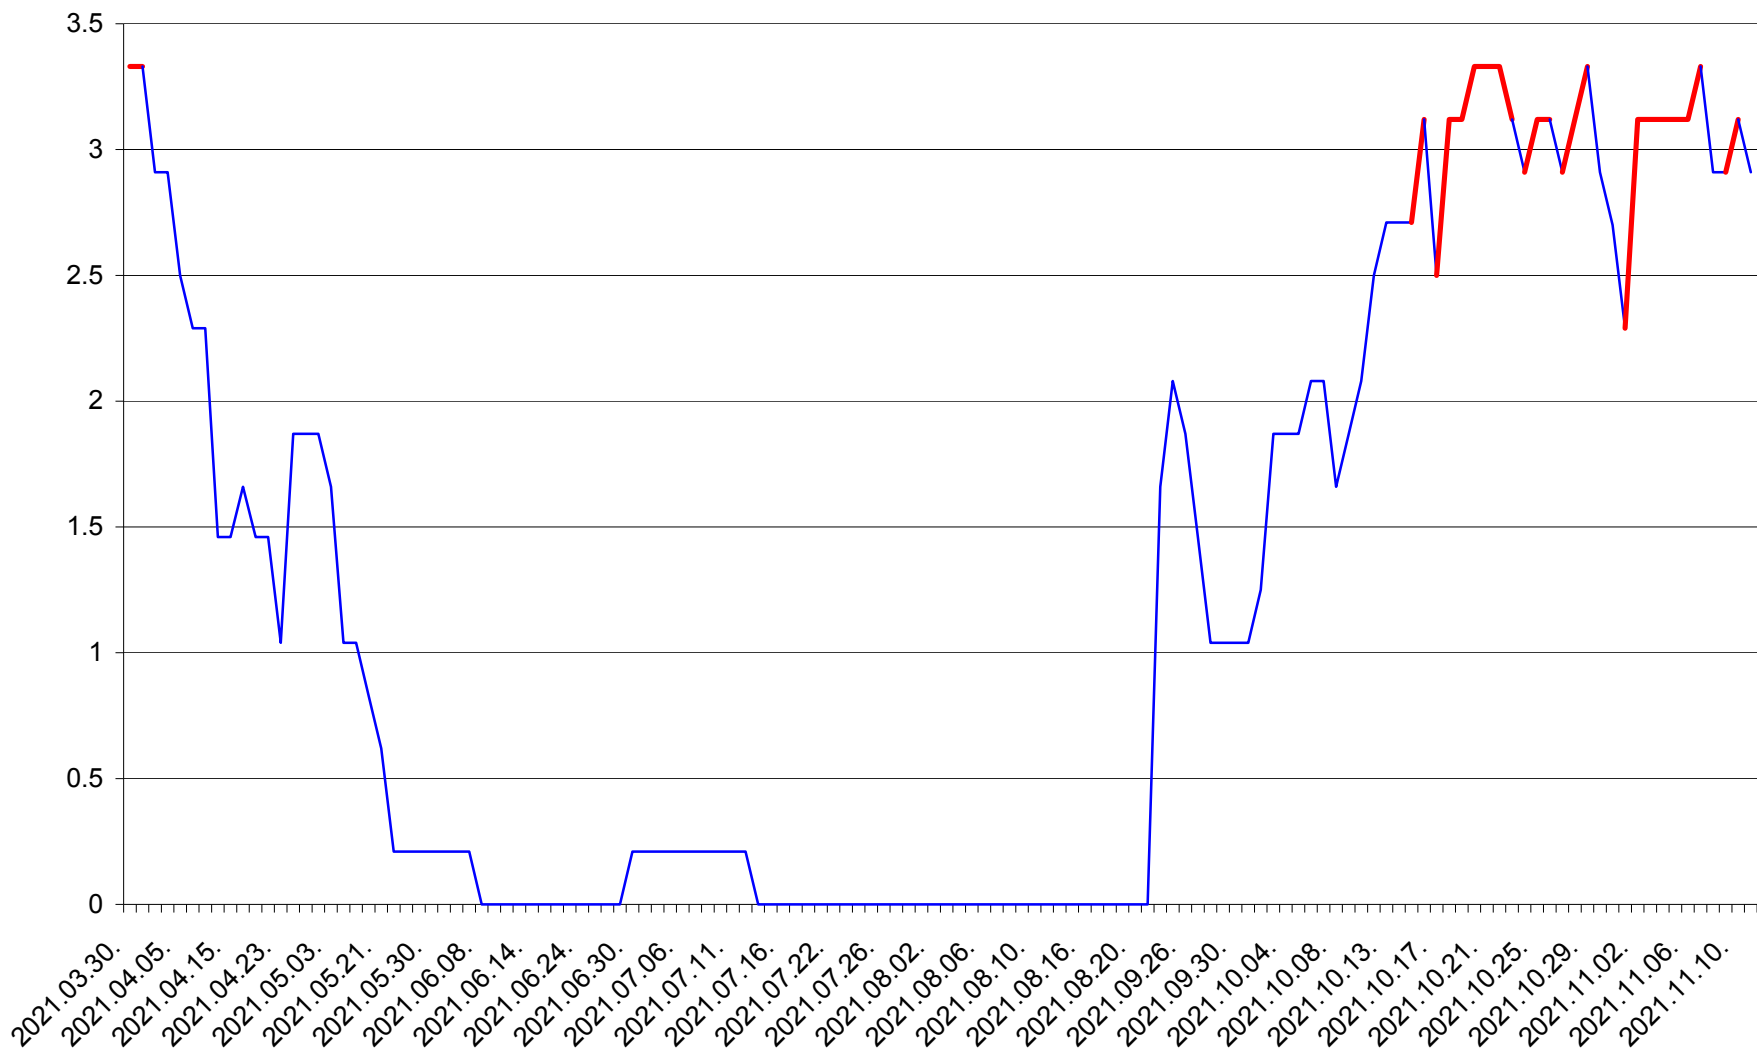

MĂDĂRAȘ - Evolutia incidentei cumulate pe 14 zile la ‰ de locuitori
2021.03.30. - 2021.11.11.