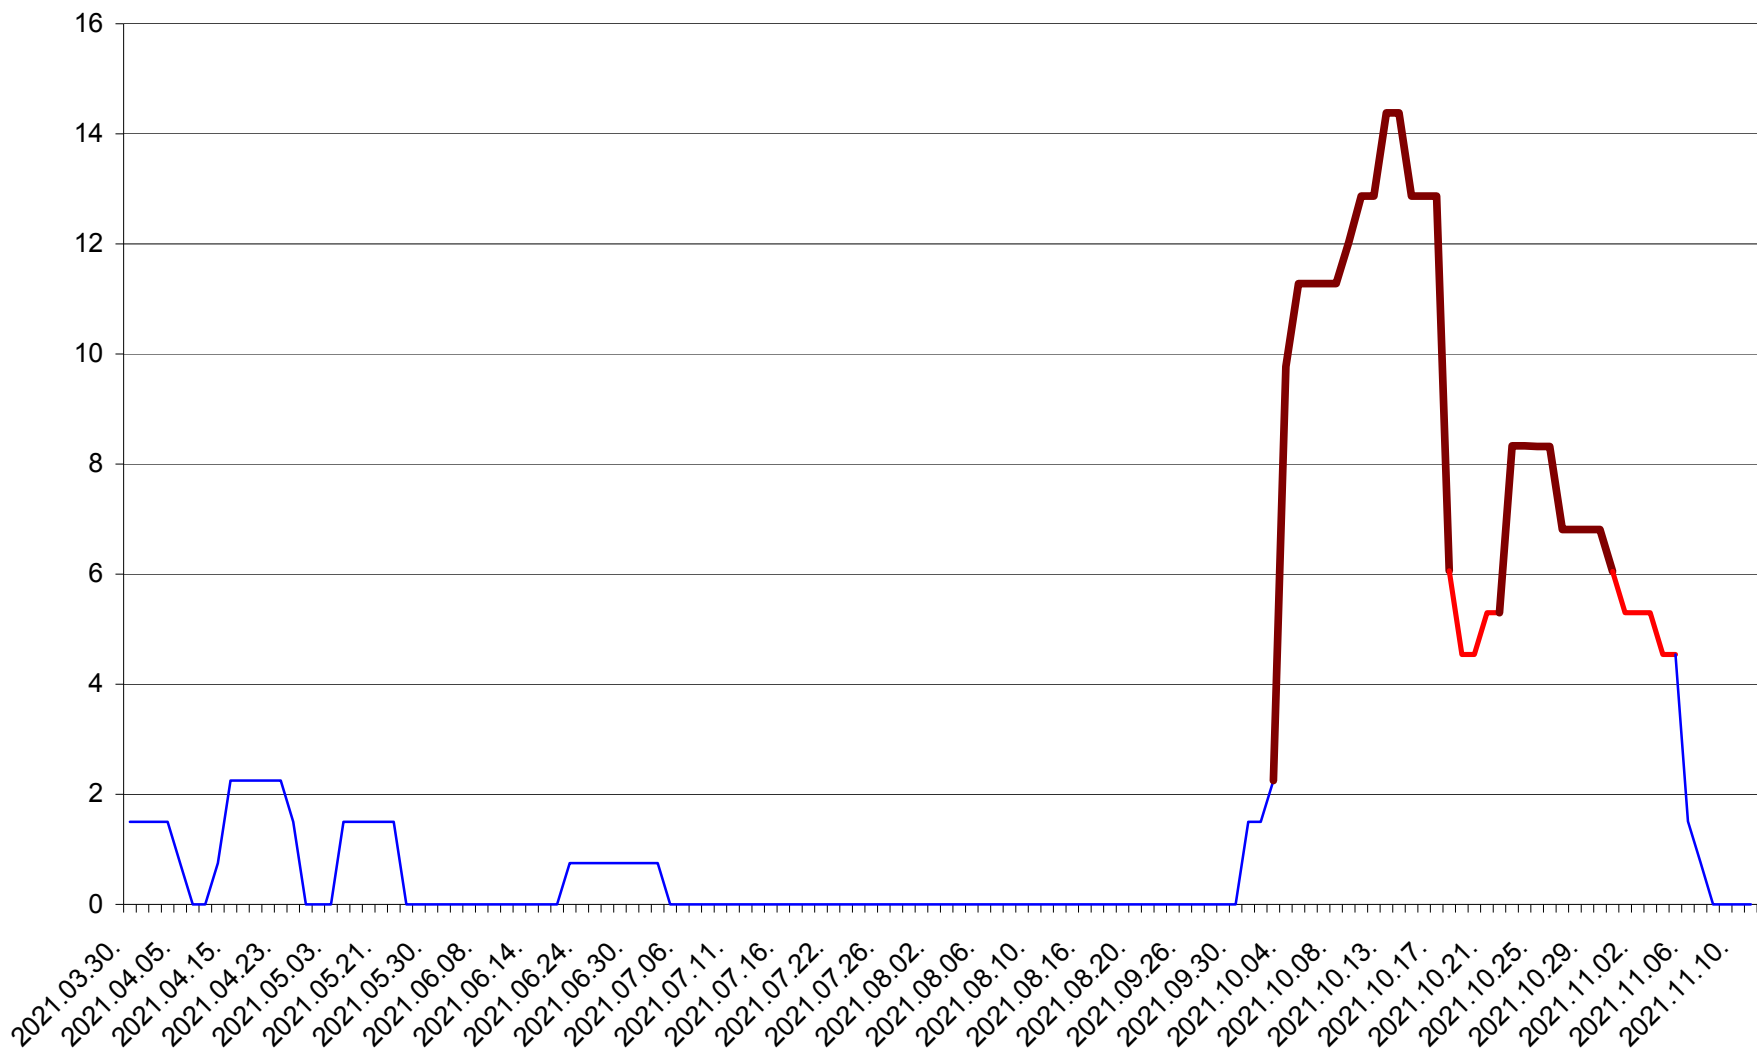

MEREȘTI - Evolutia incidentei cumulate pe 14 zile la ‰ de locuitori  
2021.03.30. - 2021.11.11.

MUNICIPIUL MIERCUREA-CIUC - Evolutia incidentei cumulate pe 14 zile la ‰ de locuitori  
2021.03.30. - 2021.11.11.

MIHĂILENI - Evolutia incidentei cumulate pe 14 zile la ‰ de locuitori  
2021.03.30. - 2021.11.11.

MUGENI - Evolutia incidentei cumulate pe 14 zile la ‰ de locuitori  
2021.03.30. - 2021.11.11.

OCLAND - Evolutia incidentei cumulate pe 14 zile la ‰ de locuitori  
2021.03.30. - 2021.11.11.