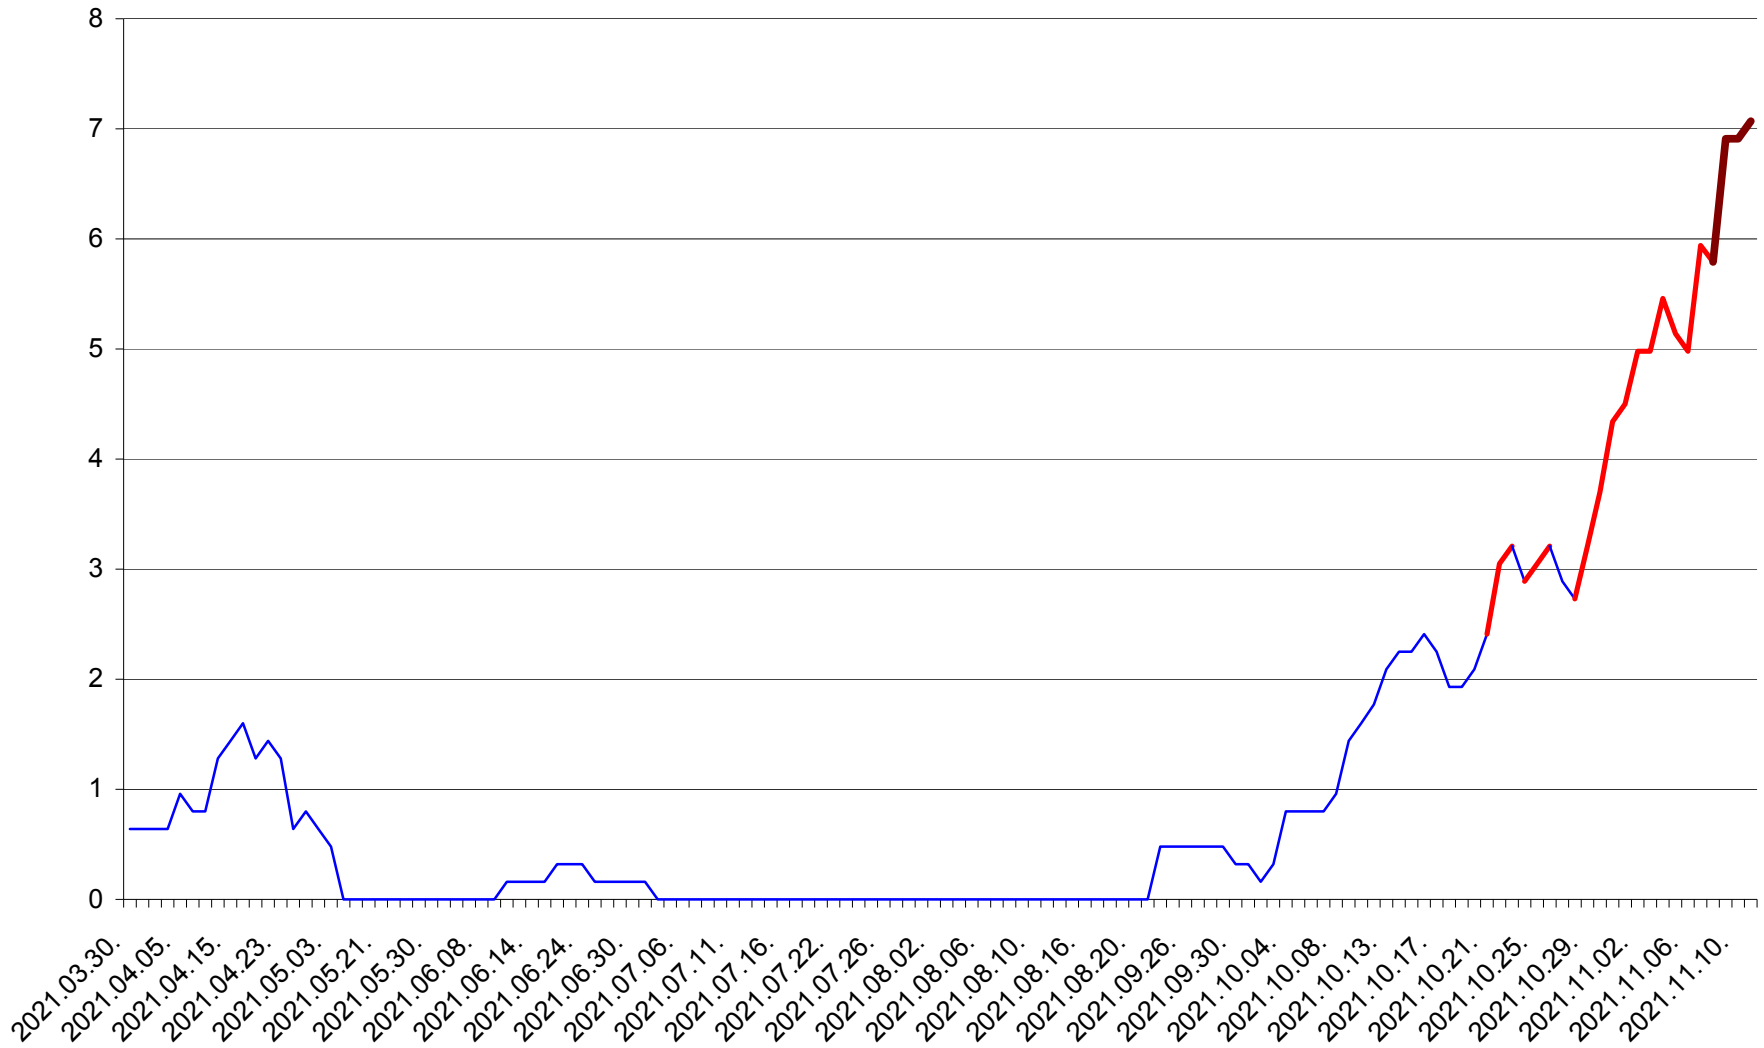

PRAID - Evolutia incidentei cumulate pe 14 zile la ‰ de locuitori  
2021.03.30. - 2021.11.11.

RACU - Evolutia incidentei cumulate pe 14 zile la ‰ de locuitori  
2021.03.30. - 2021.11.11.

REMETEA - Evolutia incidentei cumulate pe 14 zile la ‰ de locuitori  
2021.03.30. - 2021.11.11.

SĂCEL - Evolutia incidentei cumulate pe 14 zile la ‰ de locuitori  
2021.03.30. - 2021.11.11.

SÂNCRĂIENI - Evolutia incidentei cumulate pe 14 zile la ‰ de locuitori  
2021.03.30. - 2021.11.11.

SÂNDOMINIC - Evolutia incidentei cumulate pe 14 zile la ‰ de locuitori  
2021.03.30. - 2021.11.11.