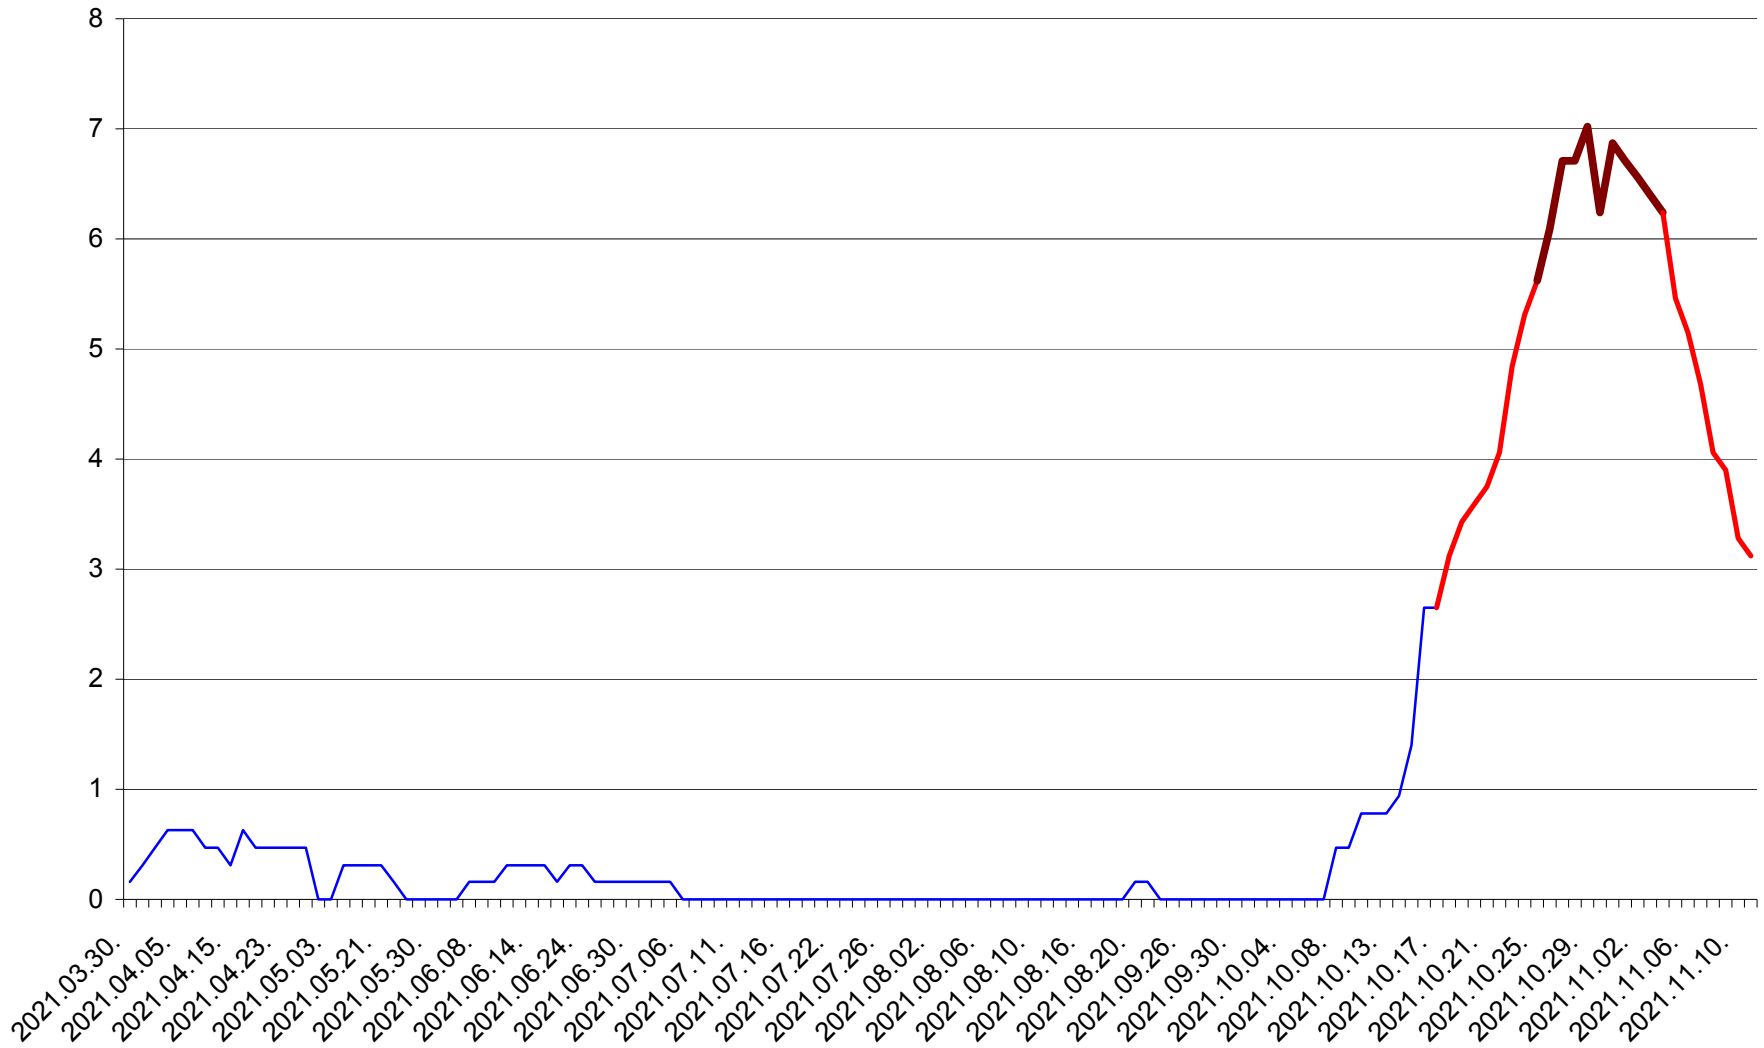

PLĂIEȘII DE JOS - Evolutia incidentei cumulate pe 14 zile la ‰ de locuitori  
2021.03.30. - 2021.11.11.

PORUMBENI - Evolutia incidentei cumulate pe 14 zile la ‰ de locuitori  
2021.03.30. - 2021.11.11.

PRAID - Evolutia incidentei cumulate pe 14 zile la ‰ de locuitori  
2021.03.30. - 2021.11.11.

RACU - Evolutia incidentei cumulate pe 14 zile la ‰ de locuitori  
2021.03.30. - 2021.11.11.

REMETEA - Evolutia incidentei cumulate pe 14 zile la ‰ de locuitori  
2021.03.30. - 2021.11.11.