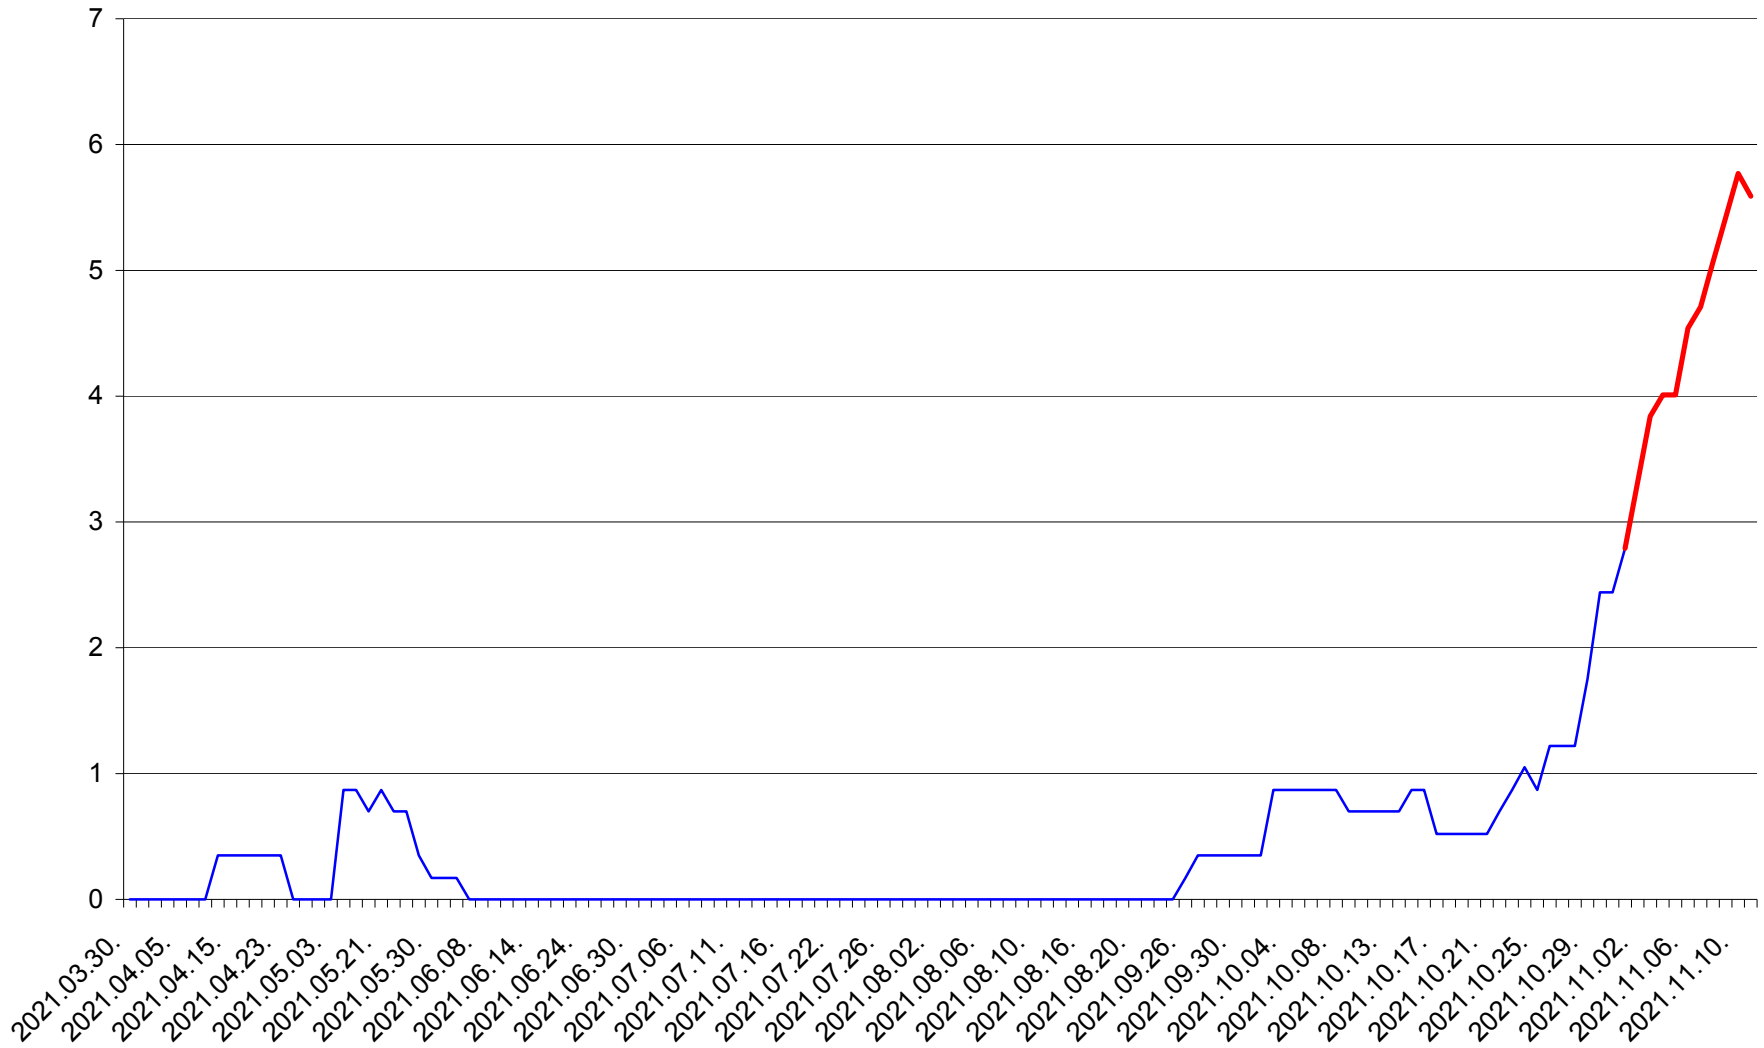

CORBU - Evolutia incidentei cumulate pe 14 zile la ‰ de locuitori  
2021.03.30. - 2021.11.11.

CORUND - Evolutia incidentei cumulate pe 14 zile la ‰ de locuitori  
2021.03.30. - 2021.11.11.

COZMENI - Evolutia incidentei cumulate pe 14 zile la ‰ de locuitori  
2021.03.30. - 2021.11.11.

ORAȘ CRISTURU SECUIESC - Evolutia incidentei cumulate pe 14 zile la ‰ de locuitori  
2021.03.30. - 2021.11.11.

DĂNEȘTI - Evolutia incidentei cumulate pe 14 zile la ‰ de locuitori  
2021.03.30. - 2021.11.11.

DÂRJIU - Evolutia incidentei cumulate pe 14 zile la ‰ de locuitori  
2021.03.30. - 2021.11.11.

DEALU - Evolutia incidentei cumulate pe 14 zile la ‰ de locuitori  
2021.03.30. - 2021.11.11.

DITRĂU - Evolutia incidentei cumulate pe 14 zile la ‰ de locuitori  
2021.03.30. - 2021.11.11.