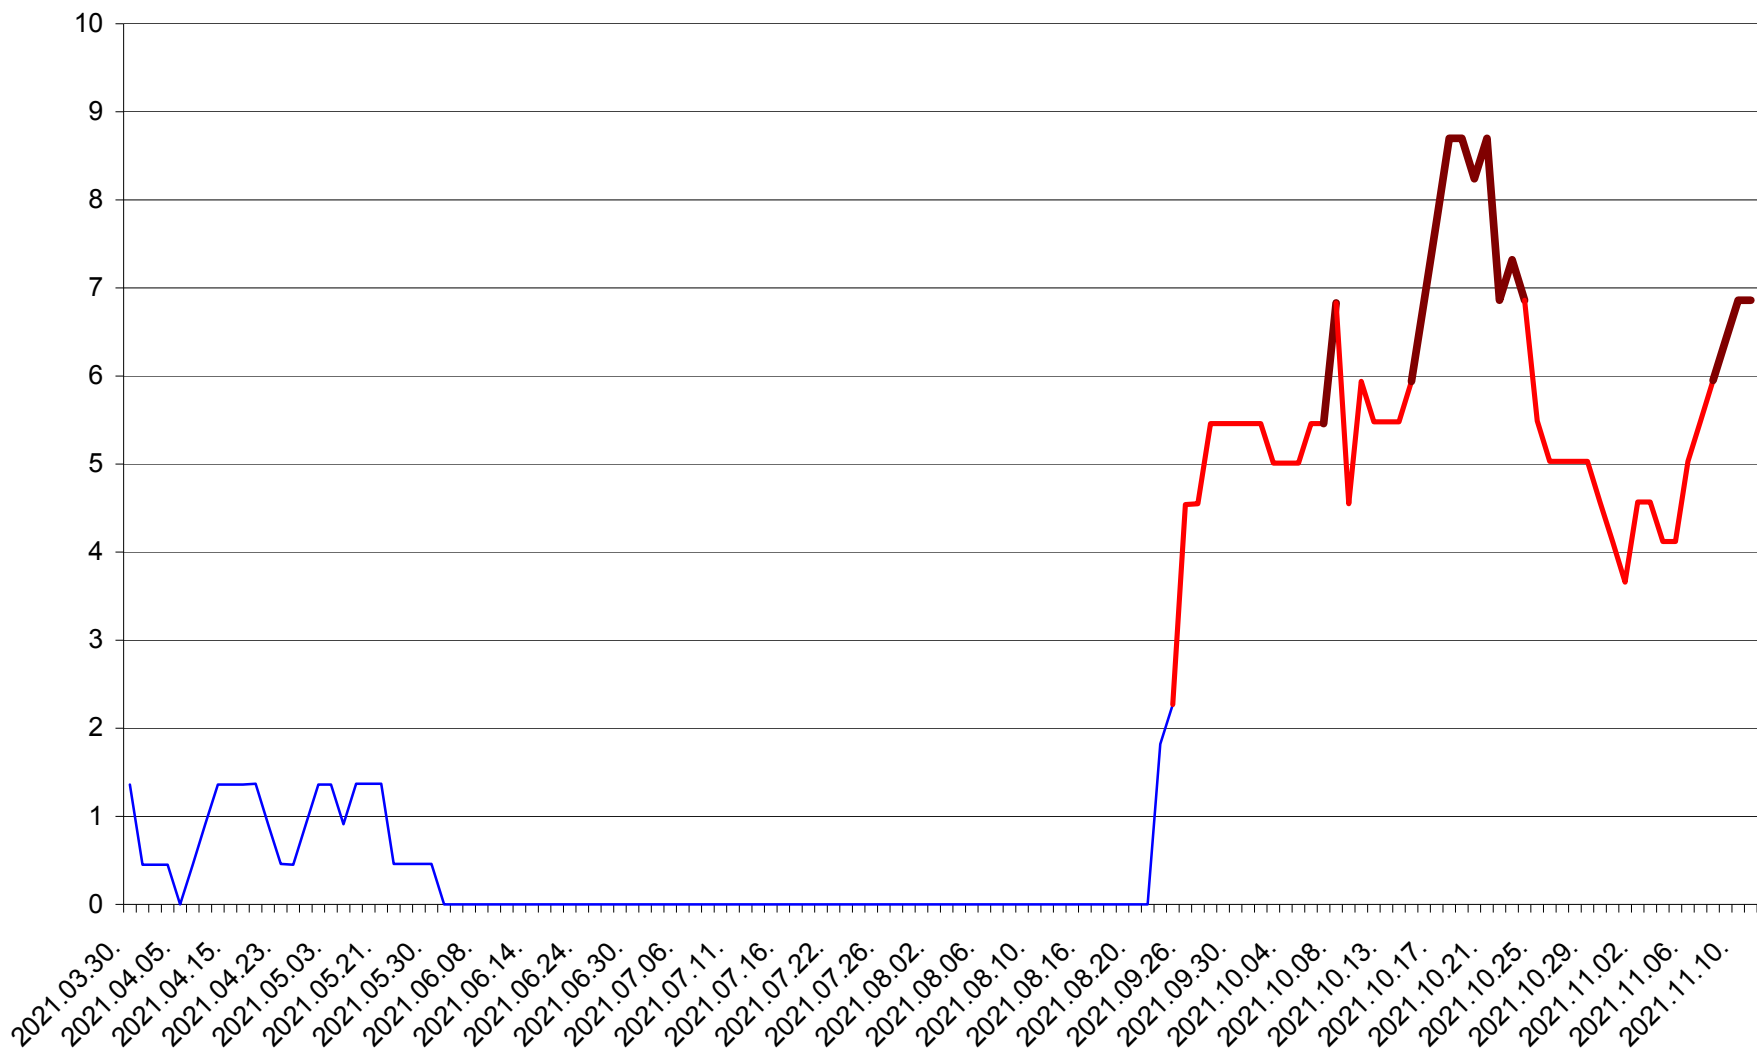

MĂRTINIȘ - Evolutia incidentei cumulate pe 14 zile la ‰ de locuitori
2021.03.30. - 2021.11.11.