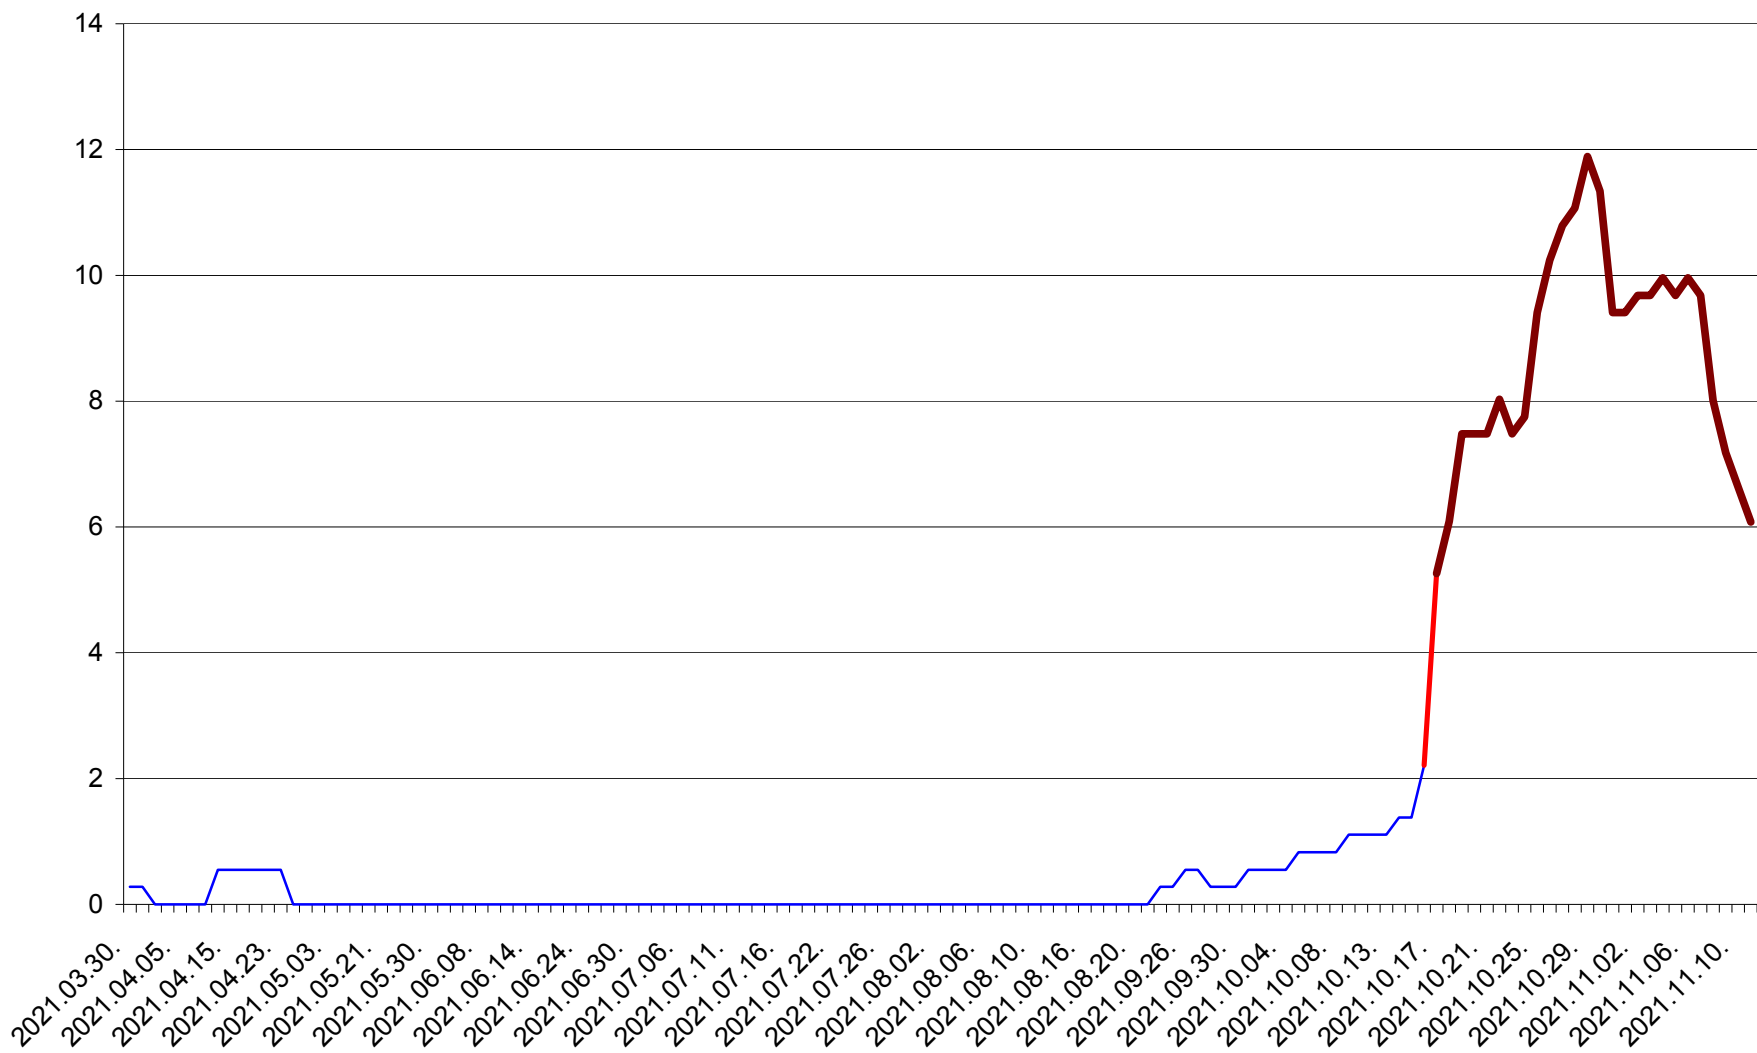

FELICENI - Evolutia incidentei cumulate pe 14 zile la ‰ de locuitori  
2021.03.30. - 2021.11.11.

FRUMOASA - Evolutia incidentei cumulate pe 14 zile la ‰ de locuitori  
2021.03.30. - 2021.11.11.

GĂLĂUȚAȘ - Evolutia incidentei cumulate pe 14 zile la ‰ de locuitori  
2021.03.30. - 2021.11.11.

MUNICIPIUL GHEORGHENI - Evolutia incidentei cumulate pe 14 zile la % de locuitori  
2021.03.30. - 2021.11.11.

JOSENI - Evolutia incidentei cumulate pe 14 zile la ‰ de locuitori  
2021.03.30. - 2021.11.11.

LĂZAREA - Evolutia incidentei cumulate pe 14 zile la % de locuitori  
2021.03.30. - 2021.11.11.

LELICENI - Evolutia incidentei cumulate pe 14 zile la ‰ de locuitori  
2021.03.30. - 2021.11.11.

LUETA - Evolutia incidentei cumulate pe 14 zile la ‰ de locuitori  
2021.03.30. - 2021.11.11.

LUNCA DE JOS - Evolutia incidentei cumulate pe 14 zile la ‰ de locuitori  
2021.03.30. - 2021.11.11.

LUNCA DE SUS - Evolutia incidentei cumulate pe 14 zile la ‰ de locuitori  
2021.03.30. - 2021.11.11.