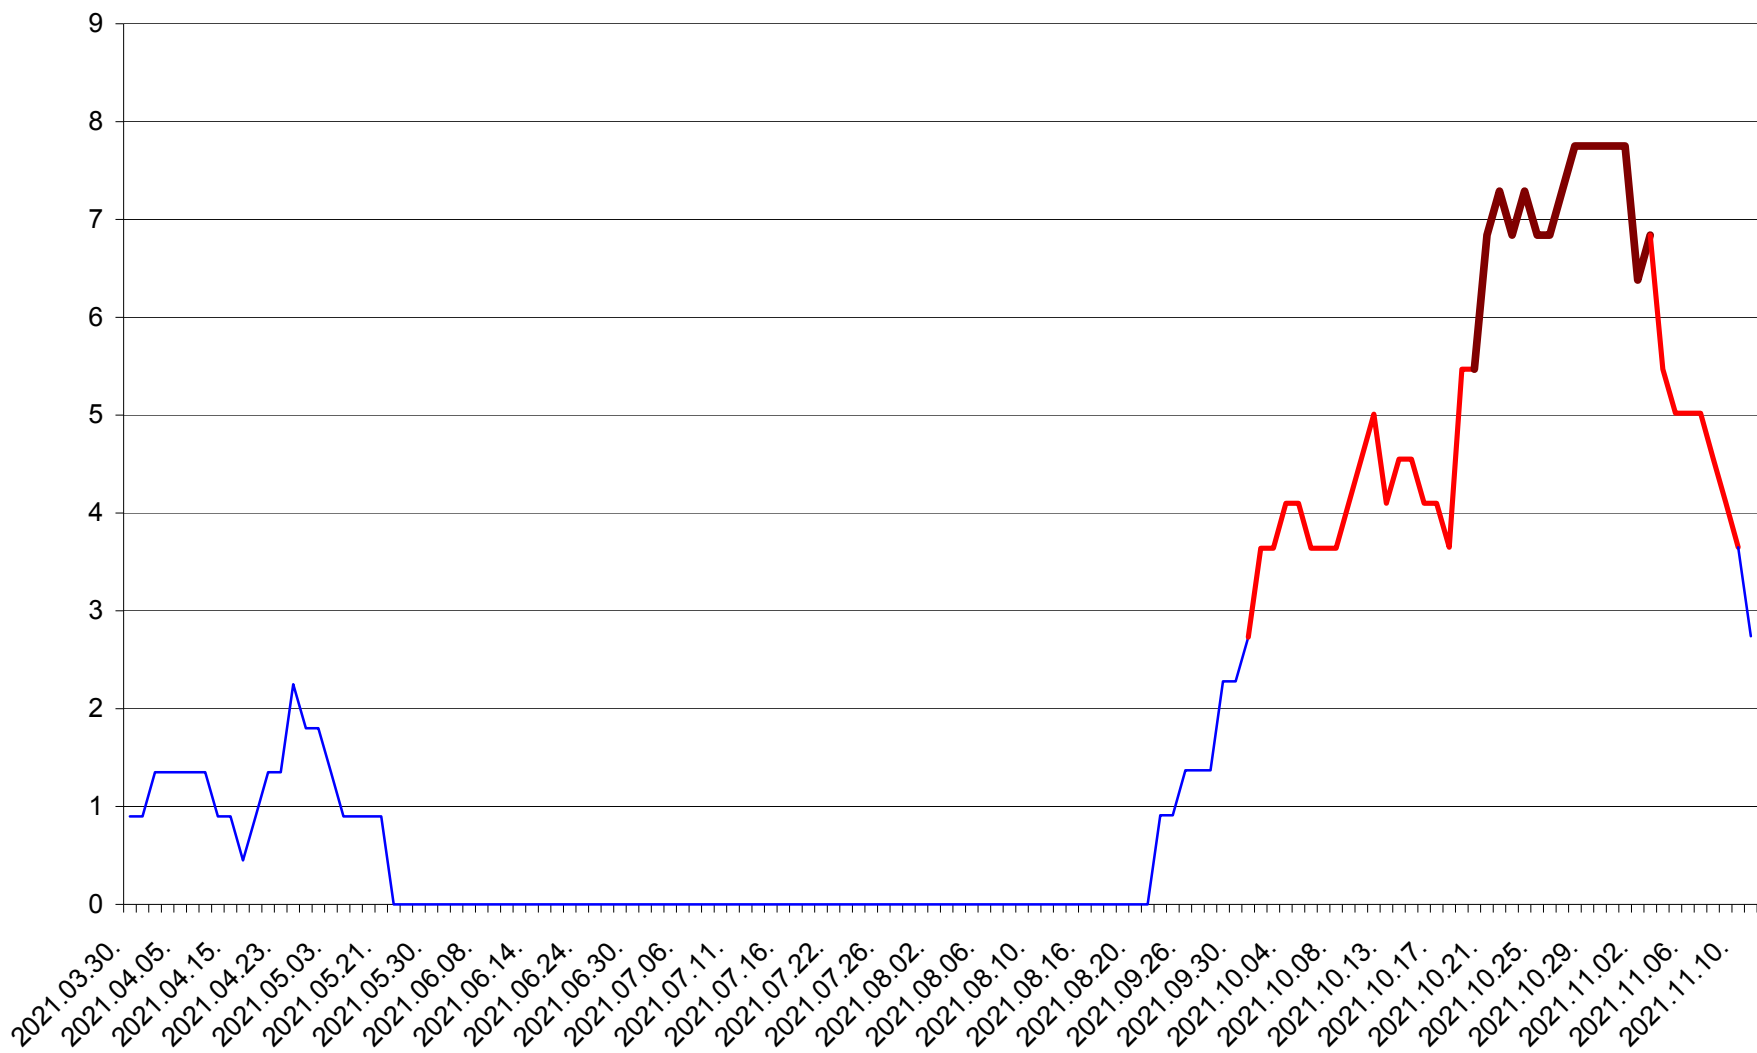

SĂRMAȘ - Evolția incidenței cumulate pe 14 zile la ‰ de locuitori
2021.03.30. - 2021.11.11.