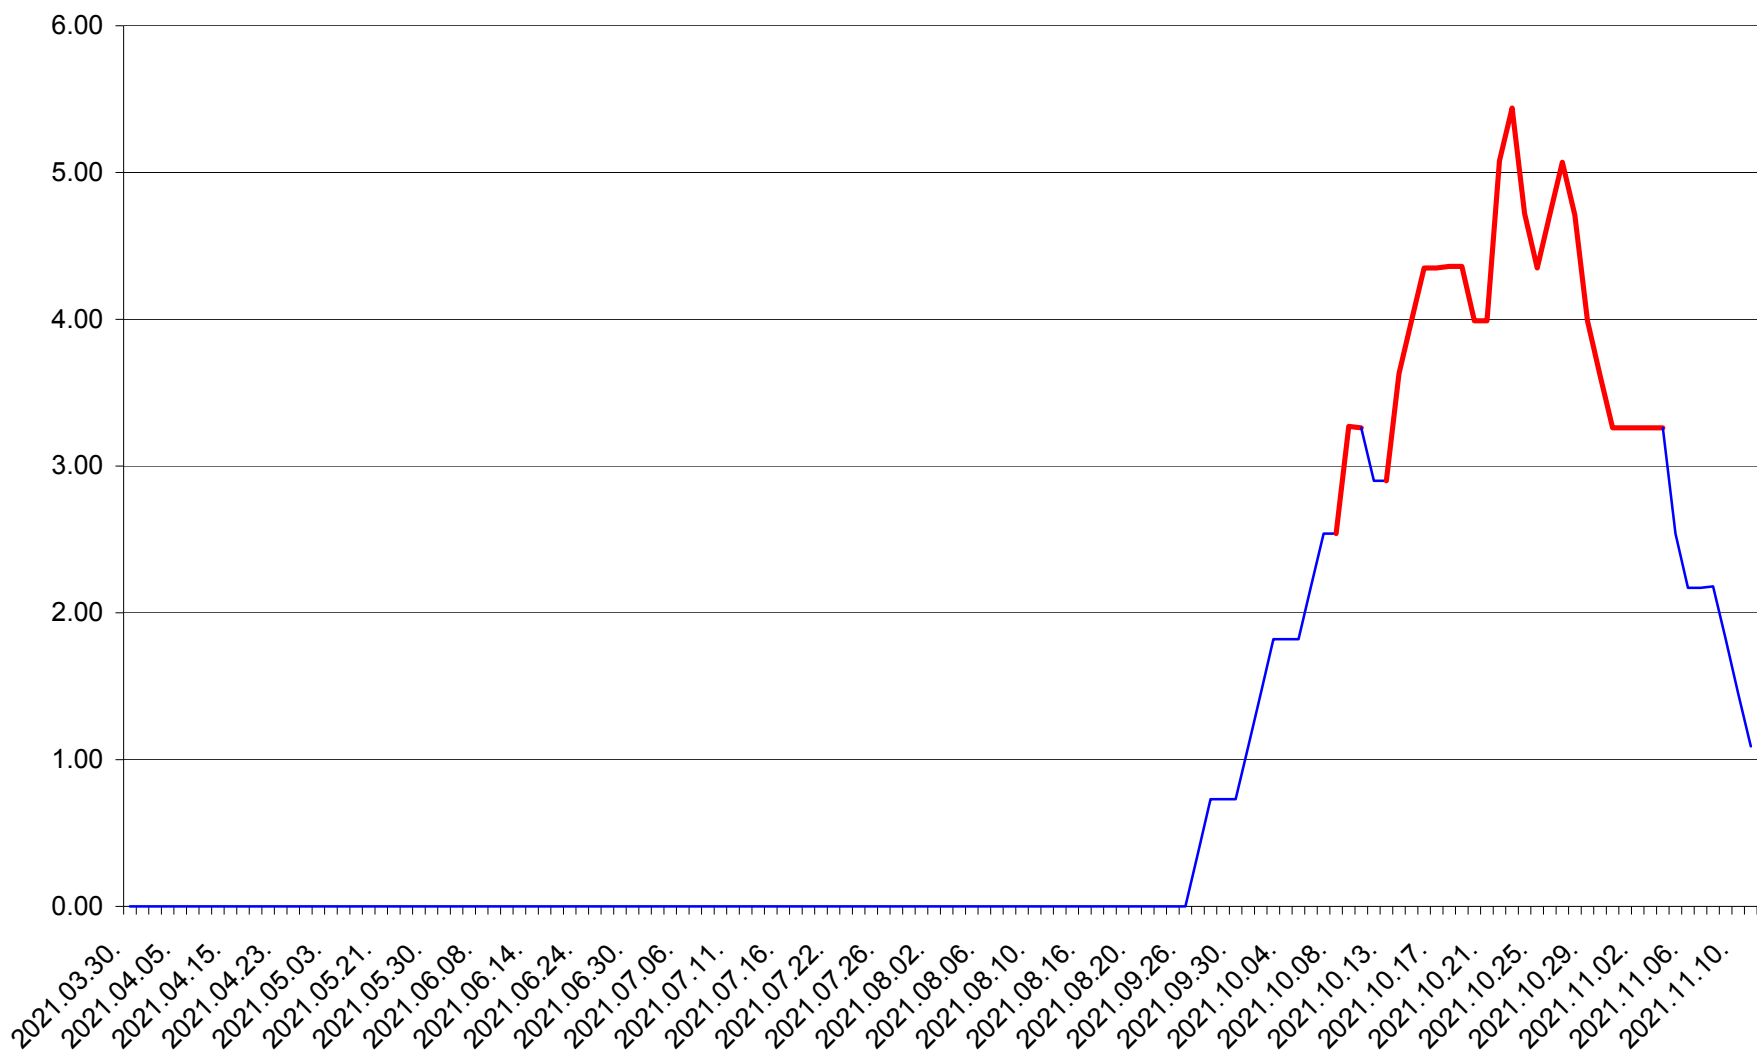

ATID - Evolutia incidentei cumulate pe 14 zile la ‰ de locuitori  
2021.03.30. - 2021.11.11.

AVRĂMEȘTI - Evolutia incidentei cumulate pe 14 zile la ‰ de locuitori  
2021.03.30. - 2021.11.11.

ORAȘ BĂILE TUȘNAD - Evolutia incidentei cumulate pe 14 zile la ‰ de locuitori  
2021.03.30. - 2021.11.11.

ORAȘ BĂLAN - Evolutia incidentei cumulate pe 14 zile la ‰ de locuitori  
2021.03.30. - 2021.11.11.

BILBOR - Evolutia incidentei cumulate pe 14 zile la ‰ de locuitori  
2021.03.30. - 2021.11.11.

ORAȘ BORSEC - Evolutia incidentei cumulate pe 14 zile la ‰ de locuitori  
2021.03.30. - 2021.11.11.

BRĂDEȘTI - Evolutia incidentei cumulate pe 14 zile la ‰ de locuitori  
2021.03.30. - 2021.11.11.

CĂPÂLNIȚA - Evolutia incidentei cumulate pe 14 zile la ‰ de locuitori  
2021.03.30. - 2021.11.11.

CÂRȚA - Evolutia incidentei cumulate pe 14 zile la ‰ de locuitori  
2021.03.30. - 2021.11.11.