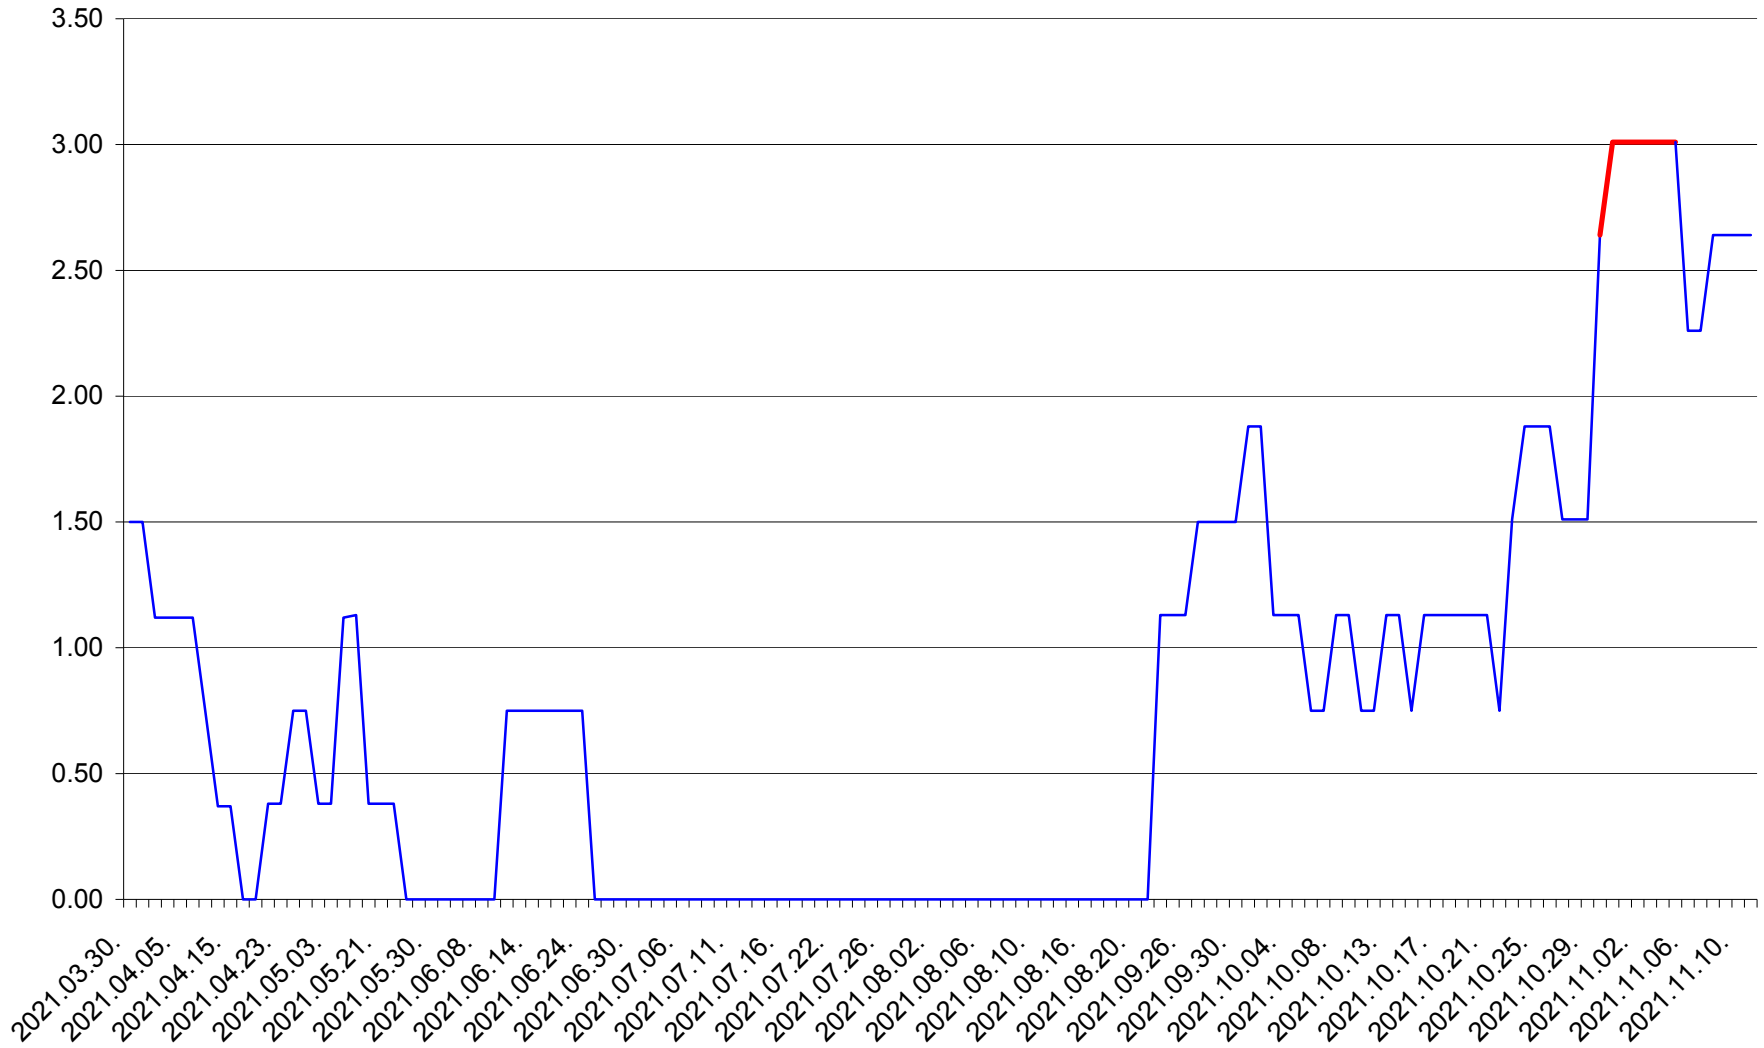

ATID - Evolutia incidentei cumulate pe 14 zile la ‰ de locuitori  
2021.03.30. - 2021.11.11.

AVRĂMEȘTI - Evolutia incidentei cumulate pe 14 zile la ‰ de locuitori  
2021.03.30. - 2021.11.11.

ORAȘ BĂILE TUȘNAD - Evolutia incidentei cumulate pe 14 zile la ‰ de locuitori  
2021.03.30. - 2021.11.11.

ORAȘ BĂLAN - Evolutia incidentei cumulate pe 14 zile la ‰ de locuitori  
2021.03.30. - 2021.11.11.

BILBOR - Evolutia incidentei cumulate pe 14 zile la ‰ de locuitori  
2021.03.30. - 2021.11.11.

ORAȘ BORSEC - Evolutia incidentei cumulate pe 14 zile la ‰ de locuitori  
2021.03.30. - 2021.11.11.

BRĂDEȘTI - Evolutia incidentei cumulate pe 14 zile la ‰ de locuitori  
2021.03.30. - 2021.11.11.

CĂPÂLNIȚA - Evolutia incidentei cumulate pe 14 zile la ‰ de locuitori  
2021.03.30. - 2021.11.11.

CÂRȚA - Evolutia incidentei cumulate pe 14 zile la ‰ de locuitori  
2021.03.30. - 2021.11.11.