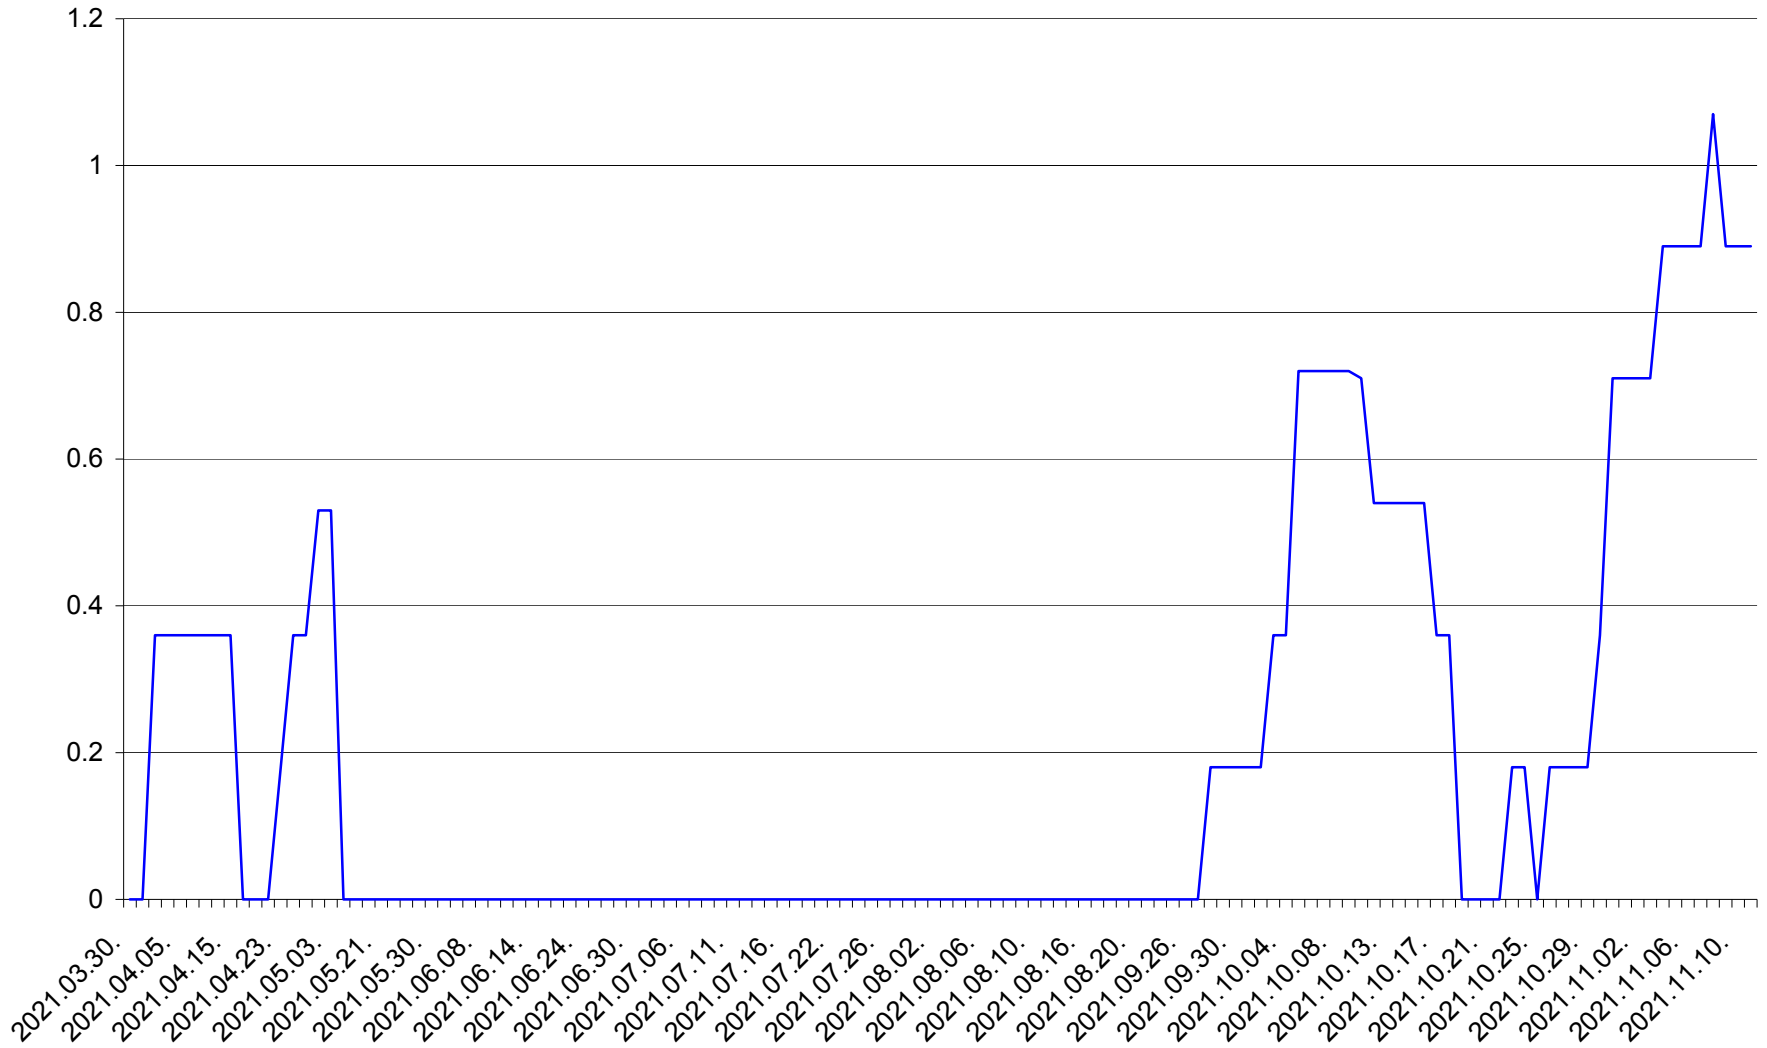

LĂZAREA - Evolutia incidentei cumulate pe 14 zile la % de locuitori  
2021.03.30. - 2021.11.11.

LELICENI - Evolutia incidentei cumulate pe 14 zile la ‰ de locuitori  
2021.03.30. - 2021.11.11.

LUETA - Evolutia incidentei cumulate pe 14 zile la ‰ de locuitori  
2021.03.30. - 2021.11.11.

LUNCA DE JOS - Evolutia incidentei cumulate pe 14 zile la ‰ de locuitori  
2021.03.30. - 2021.11.11.

LUNCA DE SUS - Evolutia incidentei cumulate pe 14 zile la ‰ de locuitori  
2021.03.30. - 2021.11.11.