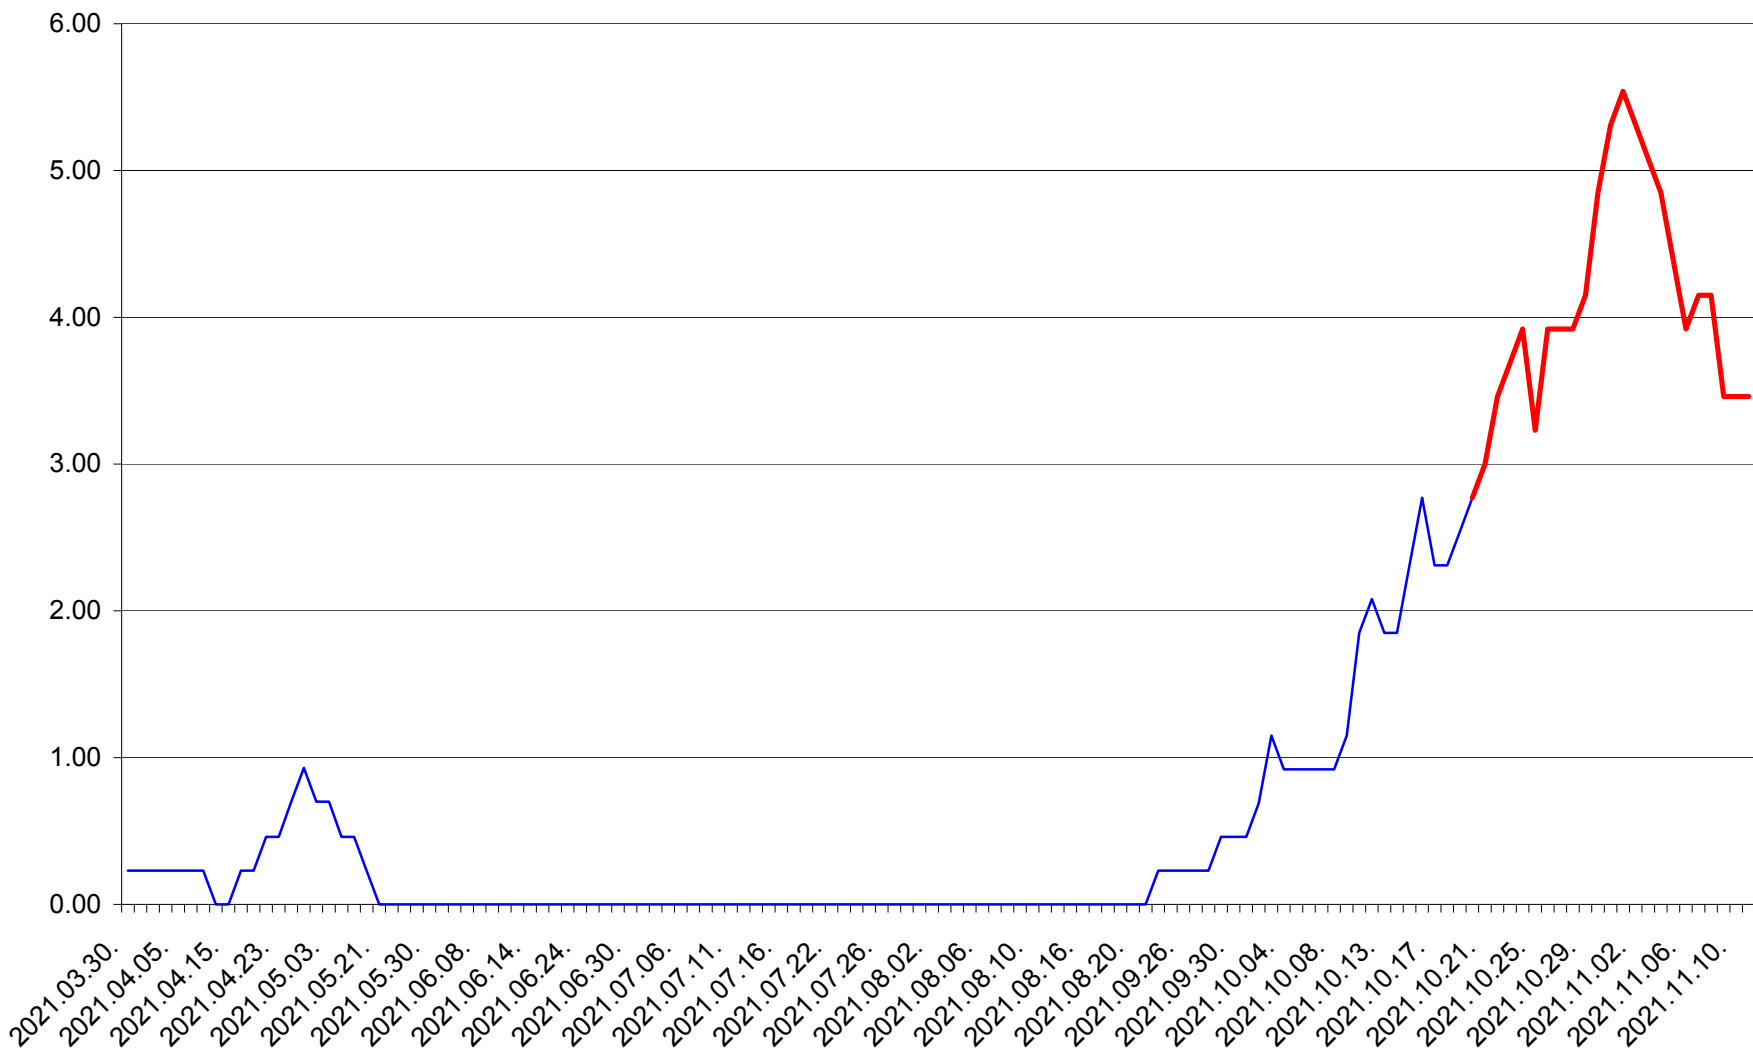

ORAȘ BĂLAN - Evolutia incidentei cumulate pe 14 zile la ‰ de locuitori  
2021.03.30. - 2021.11.11.

BILBOR - Evolutia incidentei cumulate pe 14 zile la ‰ de locuitori  
2021.03.30. - 2021.11.11.

ORAȘ BORSEC - Evolutia incidentei cumulate pe 14 zile la ‰ de locuitori  
2021.03.30. - 2021.11.11.

BRĂDEȘTI - Evolutia incidentei cumulate pe 14 zile la ‰ de locuitori  
2021.03.30. - 2021.11.11.

CĂPÂLNIȚA - Evolutia incidentei cumulate pe 14 zile la ‰ de locuitori  
2021.03.30. - 2021.11.11.

CÂRȚA - Evolutia incidentei cumulate pe 14 zile la ‰ de locuitori  
2021.03.30. - 2021.11.11.

CICEU - Evolutia incidentei cumulate pe 14 zile la ‰ de locuitori  
2021.03.30. - 2021.11.11.

CIUCSÂNGEORGIU - Evolutia incidentei cumulate pe 14 zile la ‰ de locuitori  
2021.03.30. - 2021.11.11.

CIUMANI - Evolutia incidentei cumulate pe 14 zile la ‰ de locuitori  
2021.03.30. - 2021.11.11.

CORBU - Evolutia incidentei cumulate pe 14 zile la ‰ de locuitori  
2021.03.30. - 2021.11.11.

CORUND - Evolutia incidentei cumulate pe 14 zile la ‰ de locuitori  
2021.03.30. - 2021.11.11.

COZMENI - Evolutia incidentei cumulate pe 14 zile la ‰ de locuitori  
2021.03.30. - 2021.11.11.