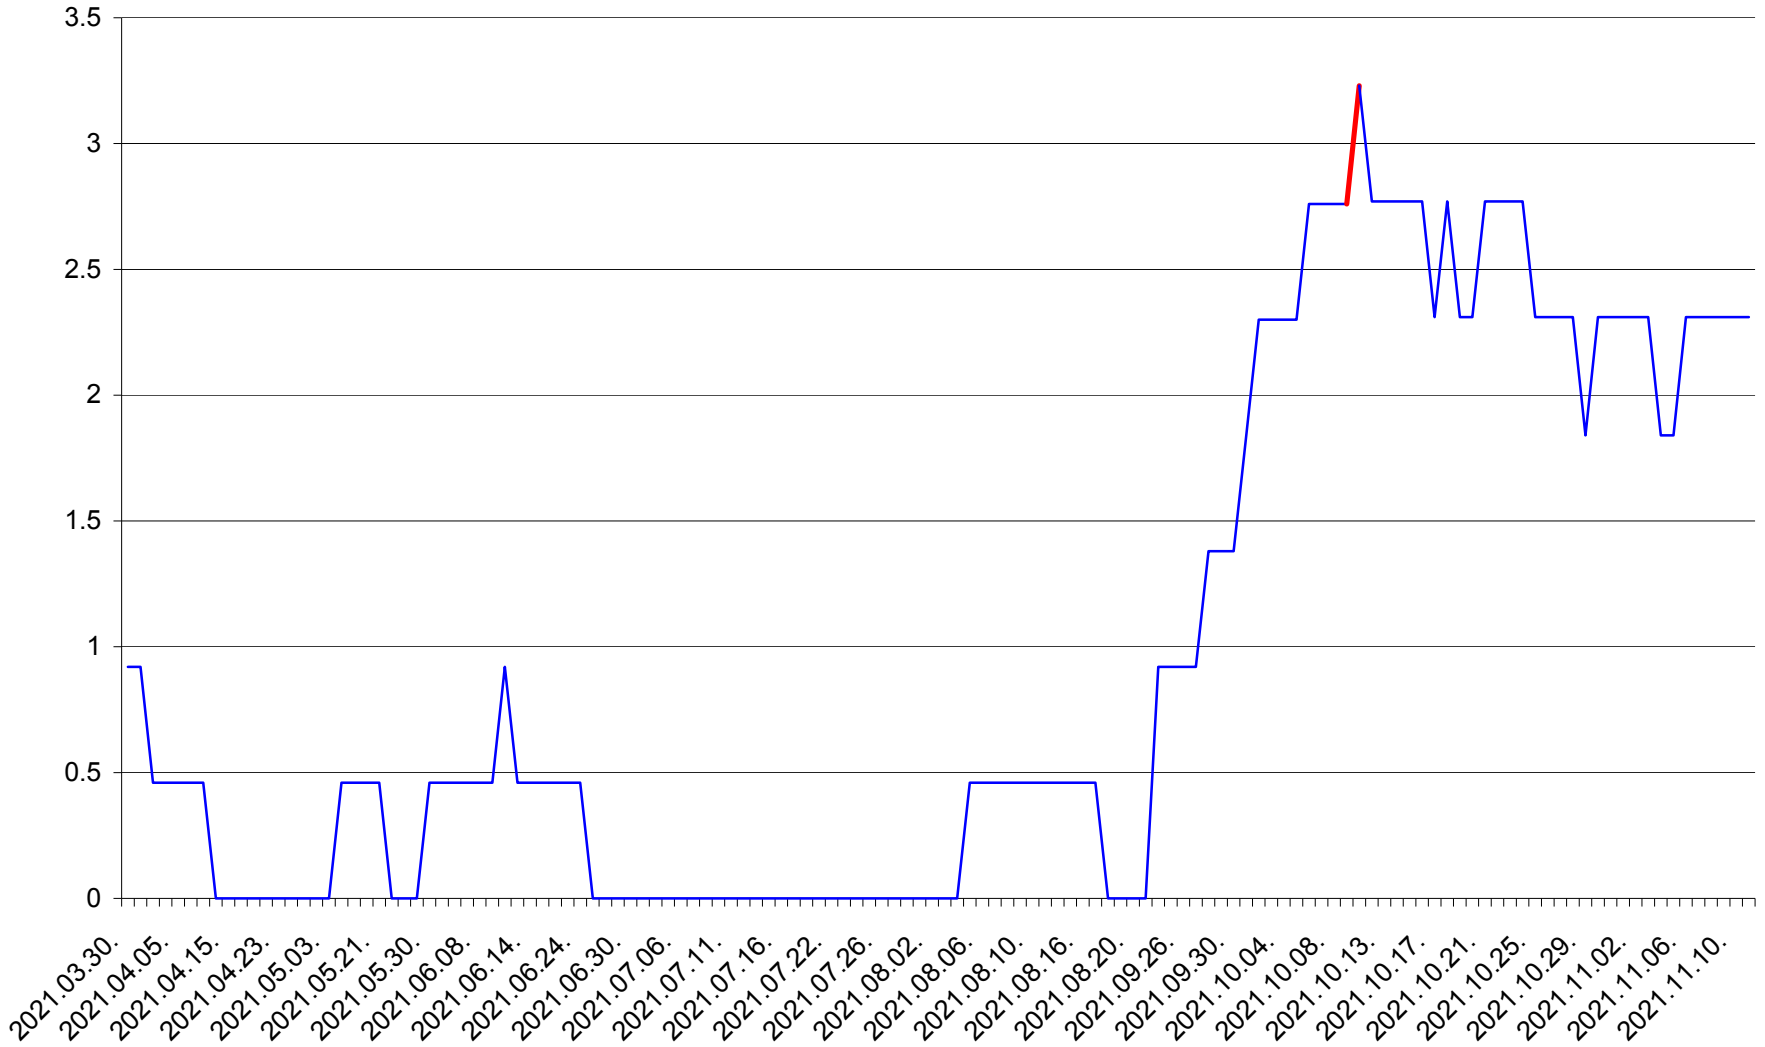

ULIEȘ - Evoluția incidenței cumulate pe 14 zile la ‰ de locuitori
2021.03.30. - 2021.11.11.

TUȘNAD - Evolutia incidentei cumulate pe 14 zile la ‰ de locuitori
2021.03.30. - 2021.11.11.