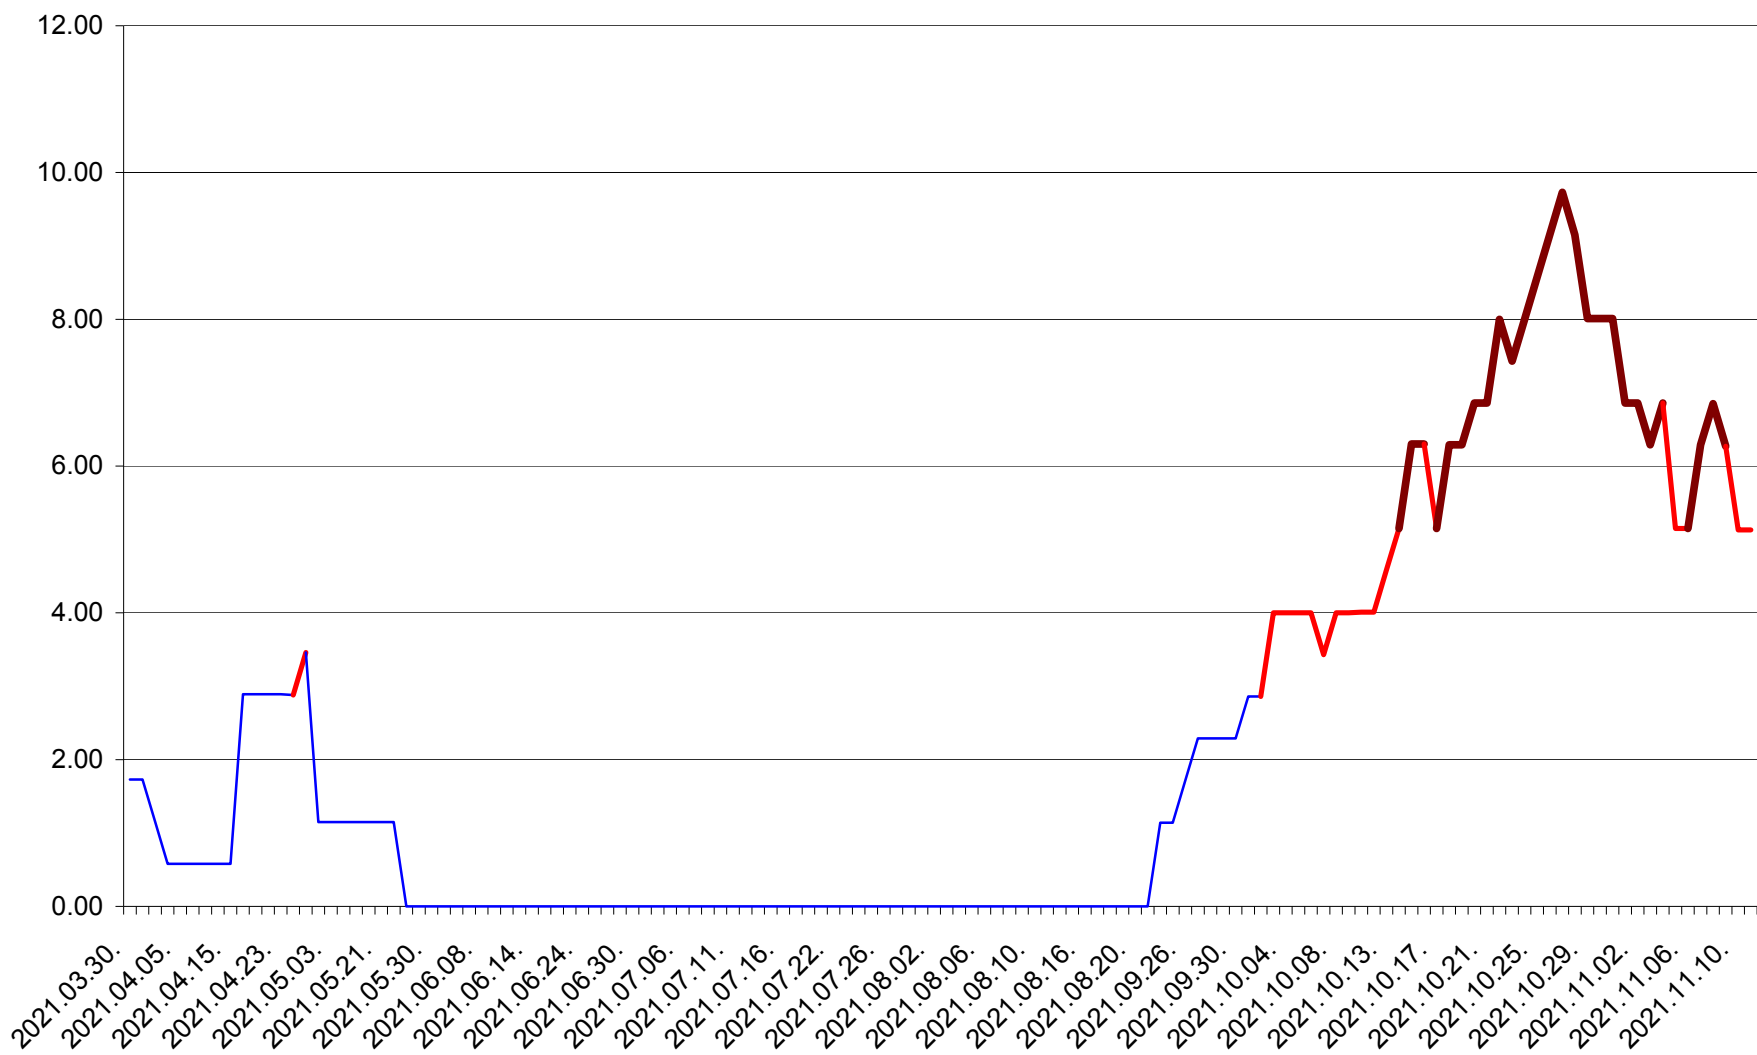

ORAȘ VLĂHIȚA - Evolutia incidentei cumulate pe 14 zile la ‰ de locuitori
2021.03.30. - 2021.11.11.

VĂRȘAG - Evolutia incidentei cumulate pe 14 zile la ‰ de locuitori
2021.03.30. - 2021.11.11.