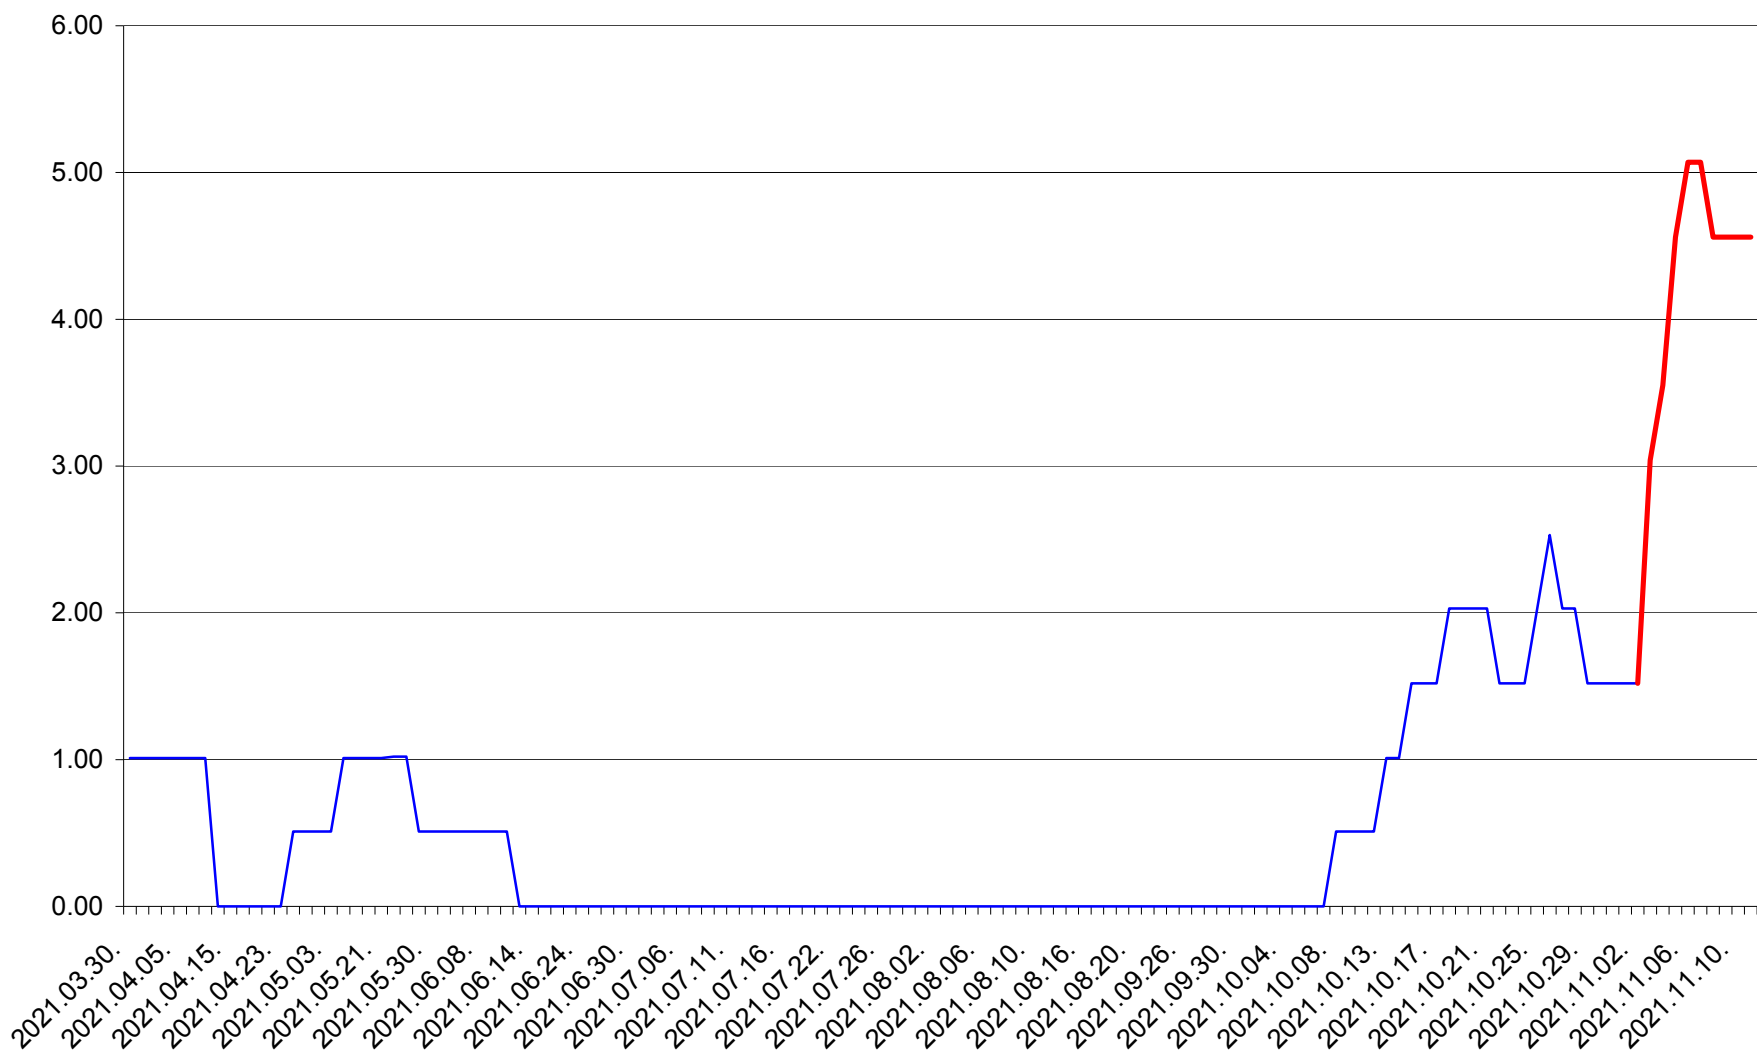

VĂRȘAG - Evolutia incidentei cumulate pe 14 zile la ‰ de locuitori  
2021.03.30. - 2021.11.11.

ORAȘ VLĂHIȚA - Evolutia incidentei cumulate pe 14 zile la ‰ de locuitori  
2021.03.30. - 2021.11.11.

VOȘLĂBENI - Evolutia incidentei cumulate pe 14 zile la ‰ de locuitori  
2021.03.30. - 2021.11.11.