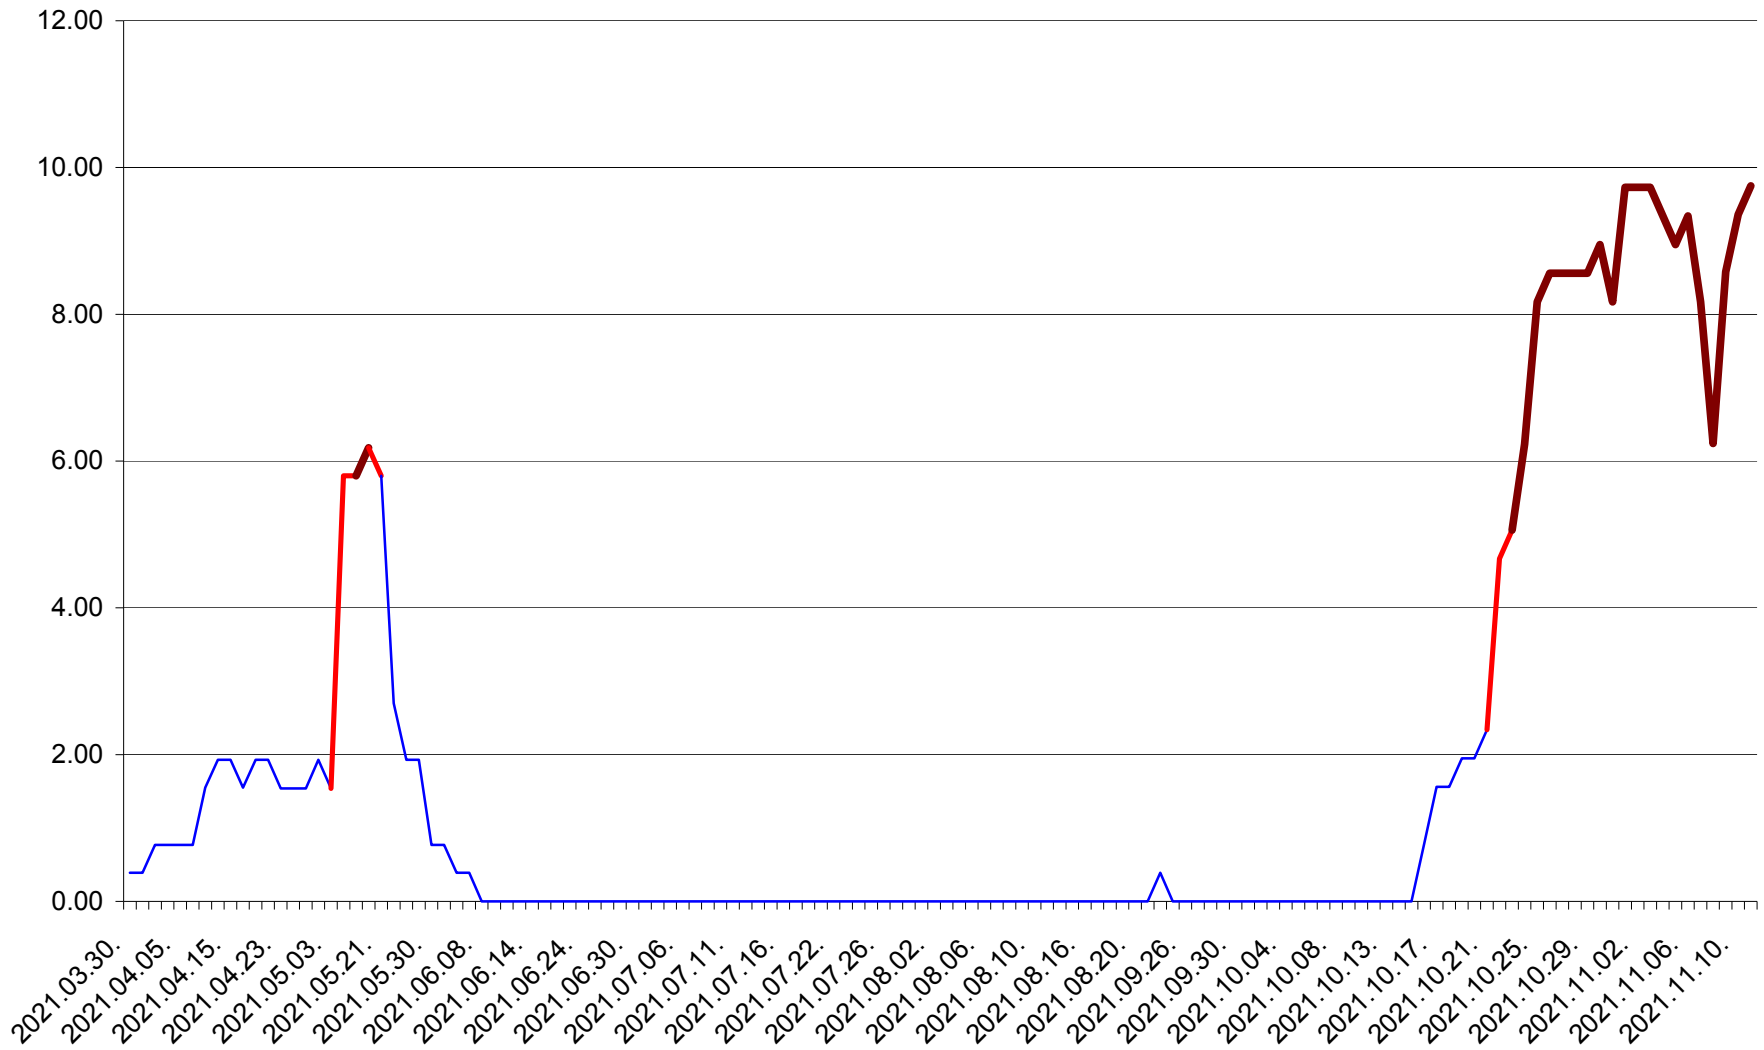

ATID - Evolutia incidentei cumulate pe 14 zile la ‰ de locuitori  
2021.03.30. - 2021.11.11.

AVRĂMEȘTI - Evolutia incidentei cumulate pe 14 zile la ‰ de locuitori  
2021.03.30. - 2021.11.11.

ORAȘ BĂILE TUȘNAD - Evolutia incidentei cumulate pe 14 zile la ‰ de locuitori  
2021.03.30. - 2021.11.11.

ORAȘ BĂLAN - Evolutia incidentei cumulate pe 14 zile la ‰ de locuitori  
2021.03.30. - 2021.11.11.

BILBOR - Evolutia incidentei cumulate pe 14 zile la ‰ de locuitori  
2021.03.30. - 2021.11.11.

ORAȘ BORSEC - Evolutia incidentei cumulate pe 14 zile la ‰ de locuitori  
2021.03.30. - 2021.11.11.

BRĂDEȘTI - Evolutia incidentei cumulate pe 14 zile la ‰ de locuitori  
2021.03.30. - 2021.11.11.

CĂPÂLNIȚA - Evolutia incidentei cumulate pe 14 zile la ‰ de locuitori  
2021.03.30. - 2021.11.11.

CÂRȚA - Evolutia incidentei cumulate pe 14 zile la ‰ de locuitori  
2021.03.30. - 2021.11.11.