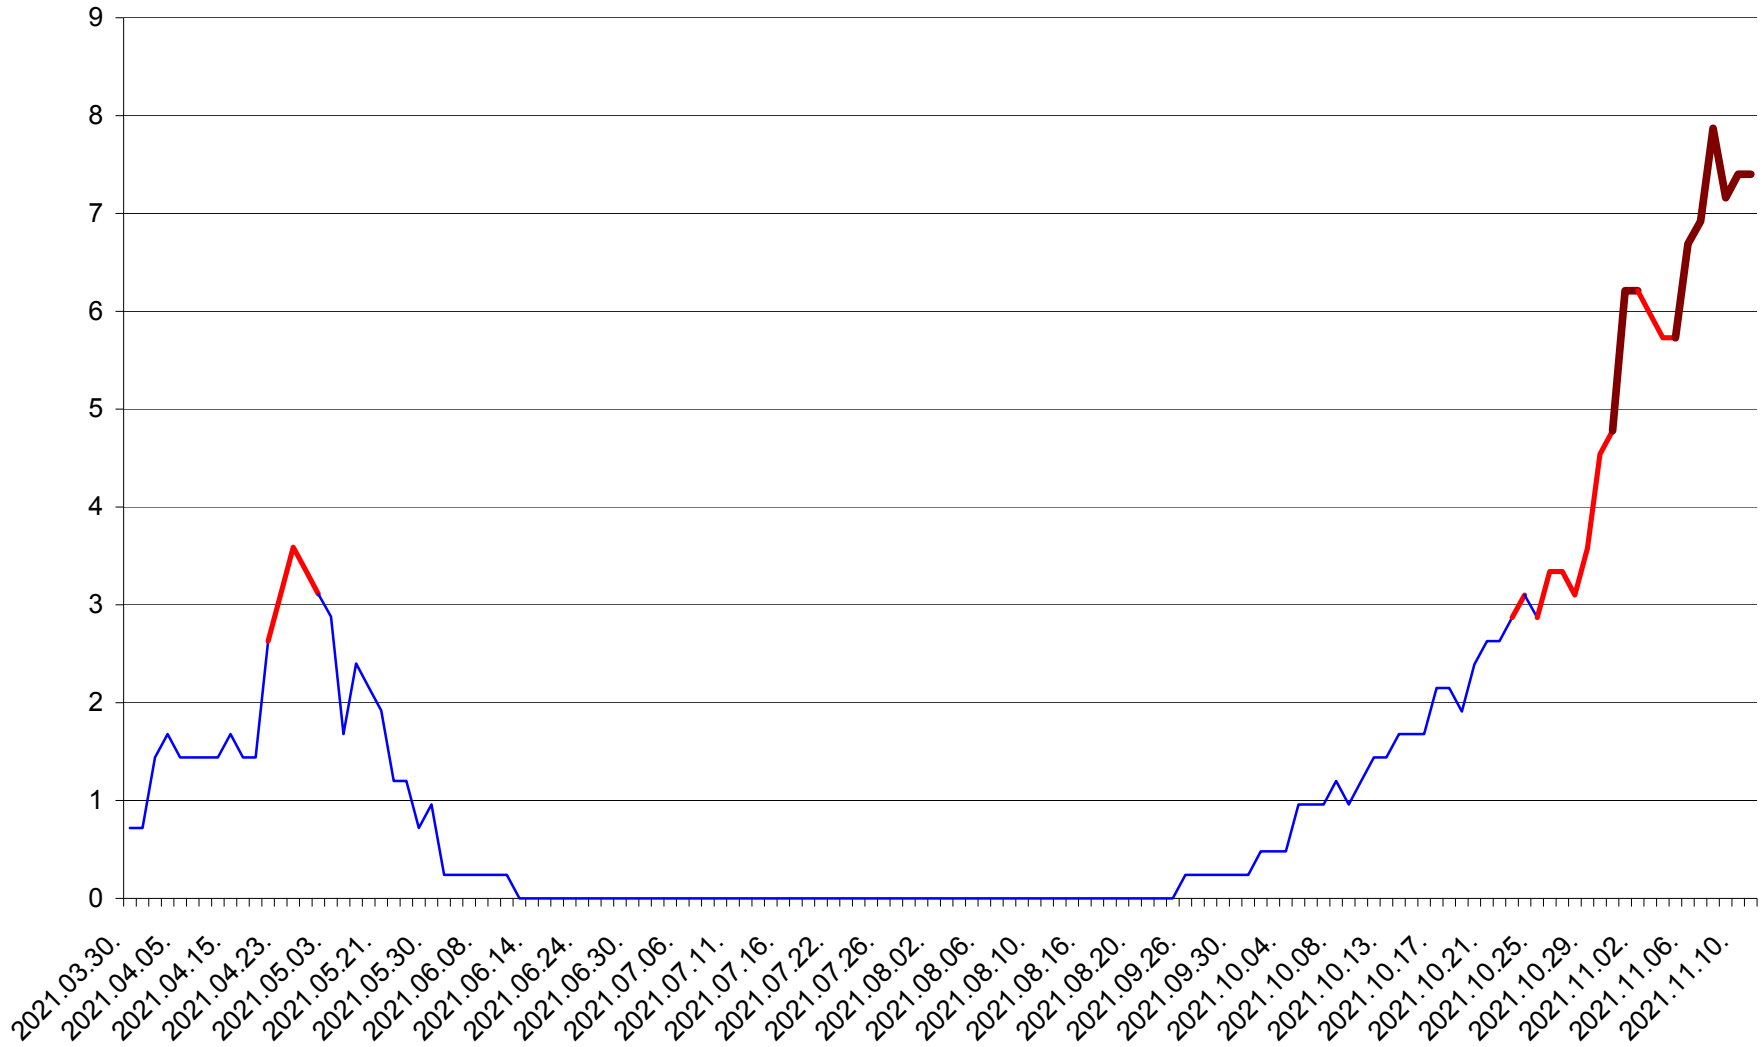

CORBU - Evolutia incidentei cumulate pe 14 zile la ‰ de locuitori  
2021.03.30. - 2021.11.11.

CORUND - Evolutia incidentei cumulate pe 14 zile la ‰ de locuitori  
2021.03.30. - 2021.11.11.

COZMENI - Evolutia incidentei cumulate pe 14 zile la ‰ de locuitori  
2021.03.30. - 2021.11.11.

ORAȘ CRISTURU SECUIESC - Evolutia incidentei cumulate pe 14 zile la ‰ de locuitori  
2021.03.30. - 2021.11.11.

DĂNEȘTI - Evolutia incidentei cumulate pe 14 zile la ‰ de locuitori  
2021.03.30. - 2021.11.11.

DÂRJIU - Evolutia incidentei cumulate pe 14 zile la ‰ de locuitori  
2021.03.30. - 2021.11.11.

DEALU - Evolutia incidentei cumulate pe 14 zile la ‰ de locuitori  
2021.03.30. - 2021.11.11.

DITRĂU - Evolutia incidentei cumulate pe 14 zile la ‰ de locuitori  
2021.03.30. - 2021.11.11.