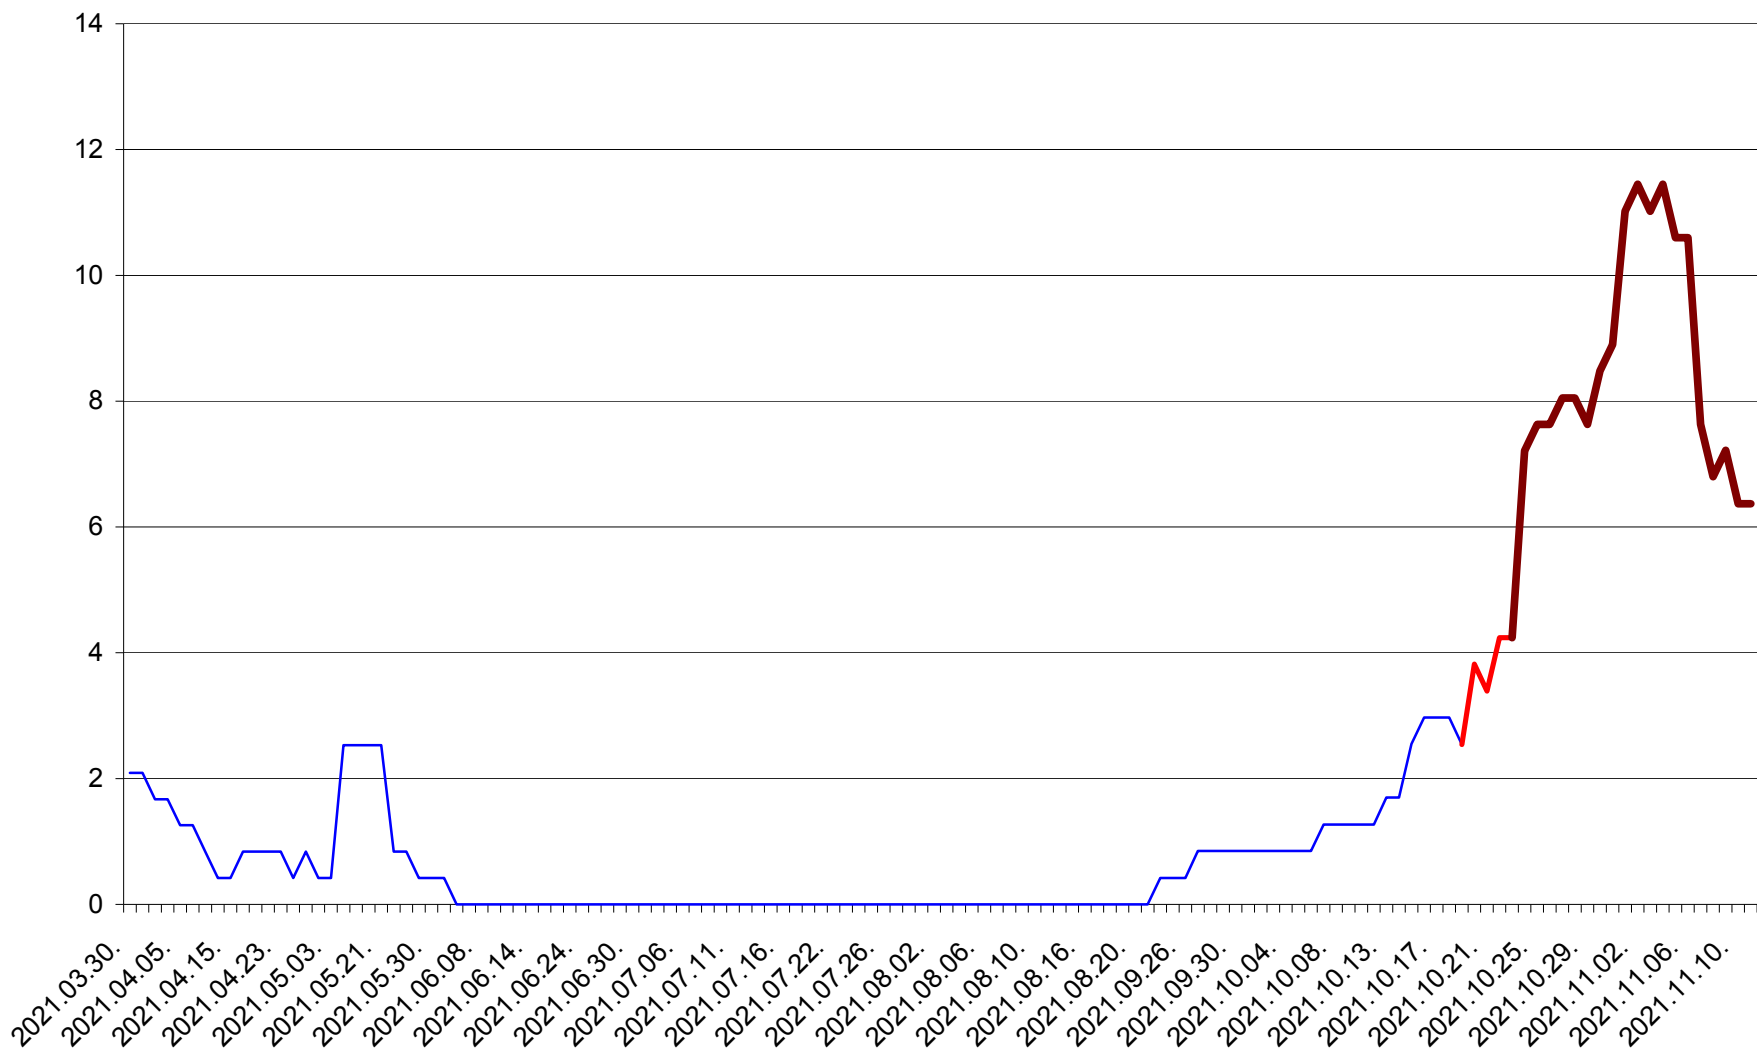

ORAȘ CRISTURU SECUIESC - Evolutia incidentei cumulate pe 14 zile la ‰ de locuitori  
2021.03.30. - 2021.11.11.

DĂNEȘTI - Evolutia incidentei cumulate pe 14 zile la ‰ de locuitori  
2021.03.30. - 2021.11.11.

DÂRJIU - Evolutia incidentei cumulate pe 14 zile la ‰ de locuitori  
2021.03.30. - 2021.11.11.

DEALU - Evolutia incidentei cumulate pe 14 zile la ‰ de locuitori  
2021.03.30. - 2021.11.11.

DITRĂU - Evolutia incidentei cumulate pe 14 zile la ‰ de locuitori  
2021.03.30. - 2021.11.11.

FELICENI - Evolutia incidentei cumulate pe 14 zile la ‰ de locuitori  
2021.03.30. - 2021.11.11.

FRUMOASA - Evolutia incidentei cumulate pe 14 zile la ‰ de locuitori  
2021.03.30. - 2021.11.11.

GĂLĂUȚAȘ - Evolutia incidentei cumulate pe 14 zile la ‰ de locuitori  
2021.03.30. - 2021.11.11.