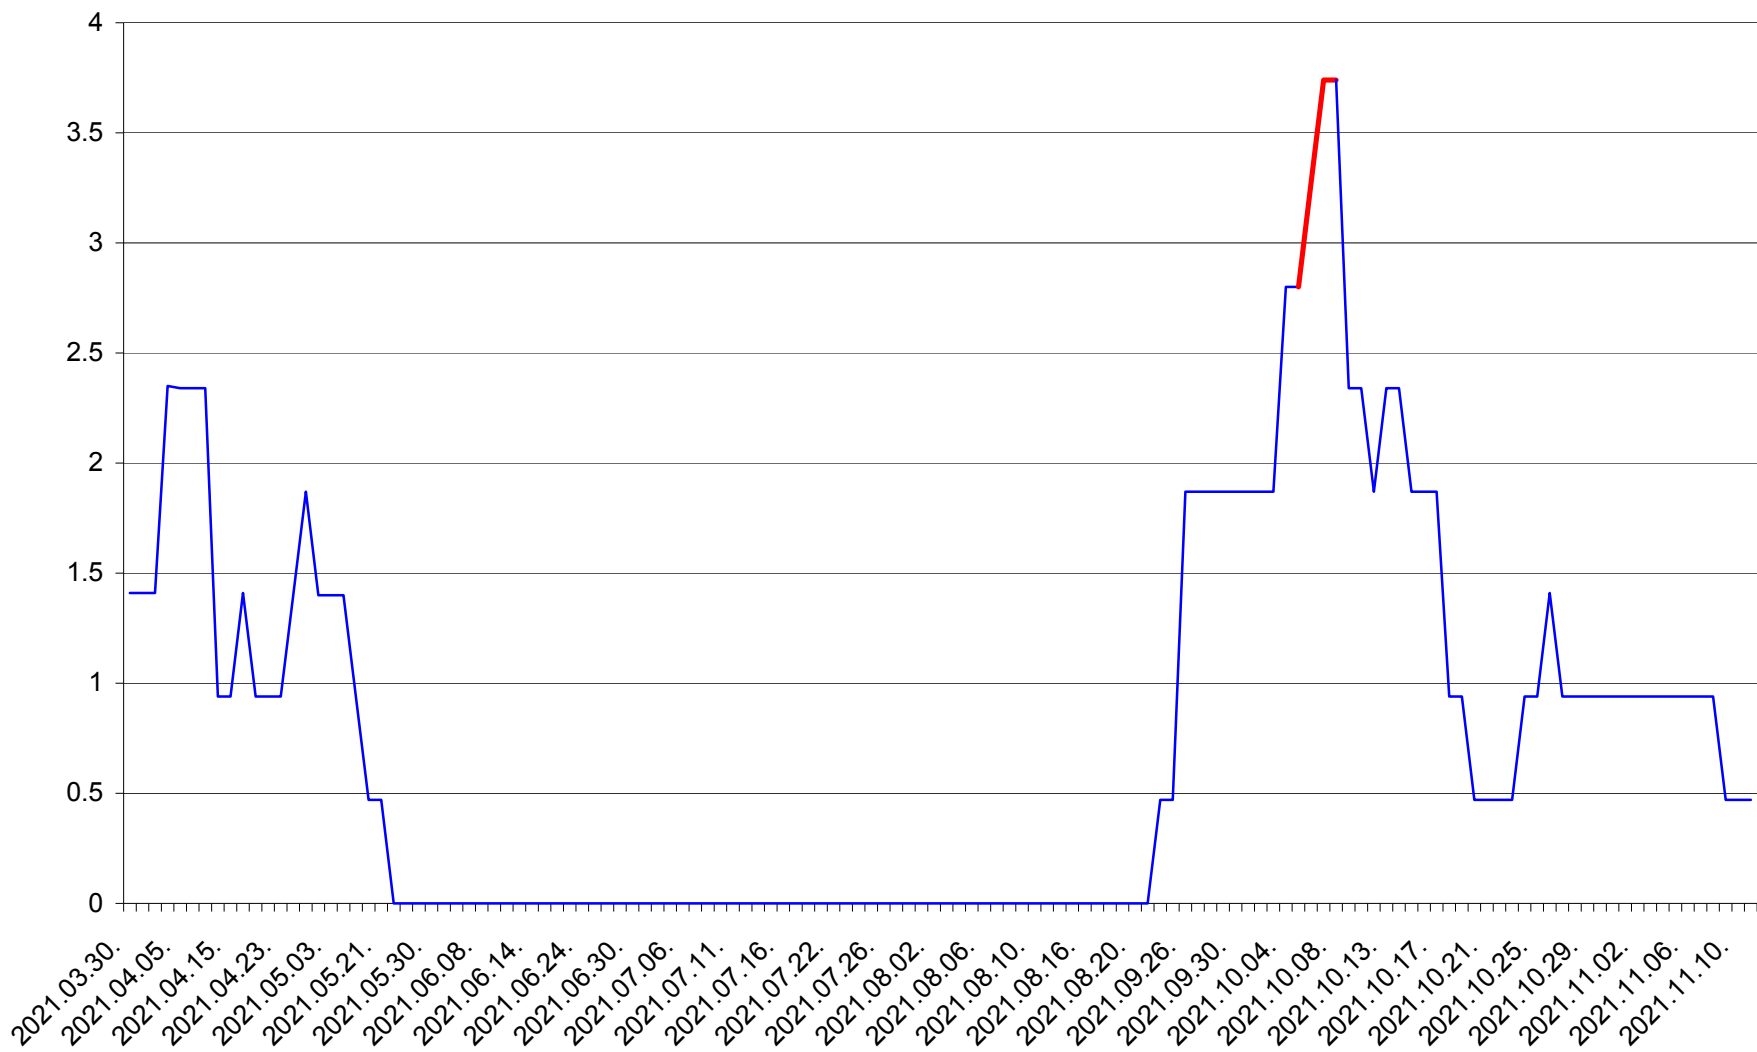

SECUIENI - Evolutia incidentei cumulate pe 14 zile la ‰ de locuitori
2021.03.30. - 2021.11.11.