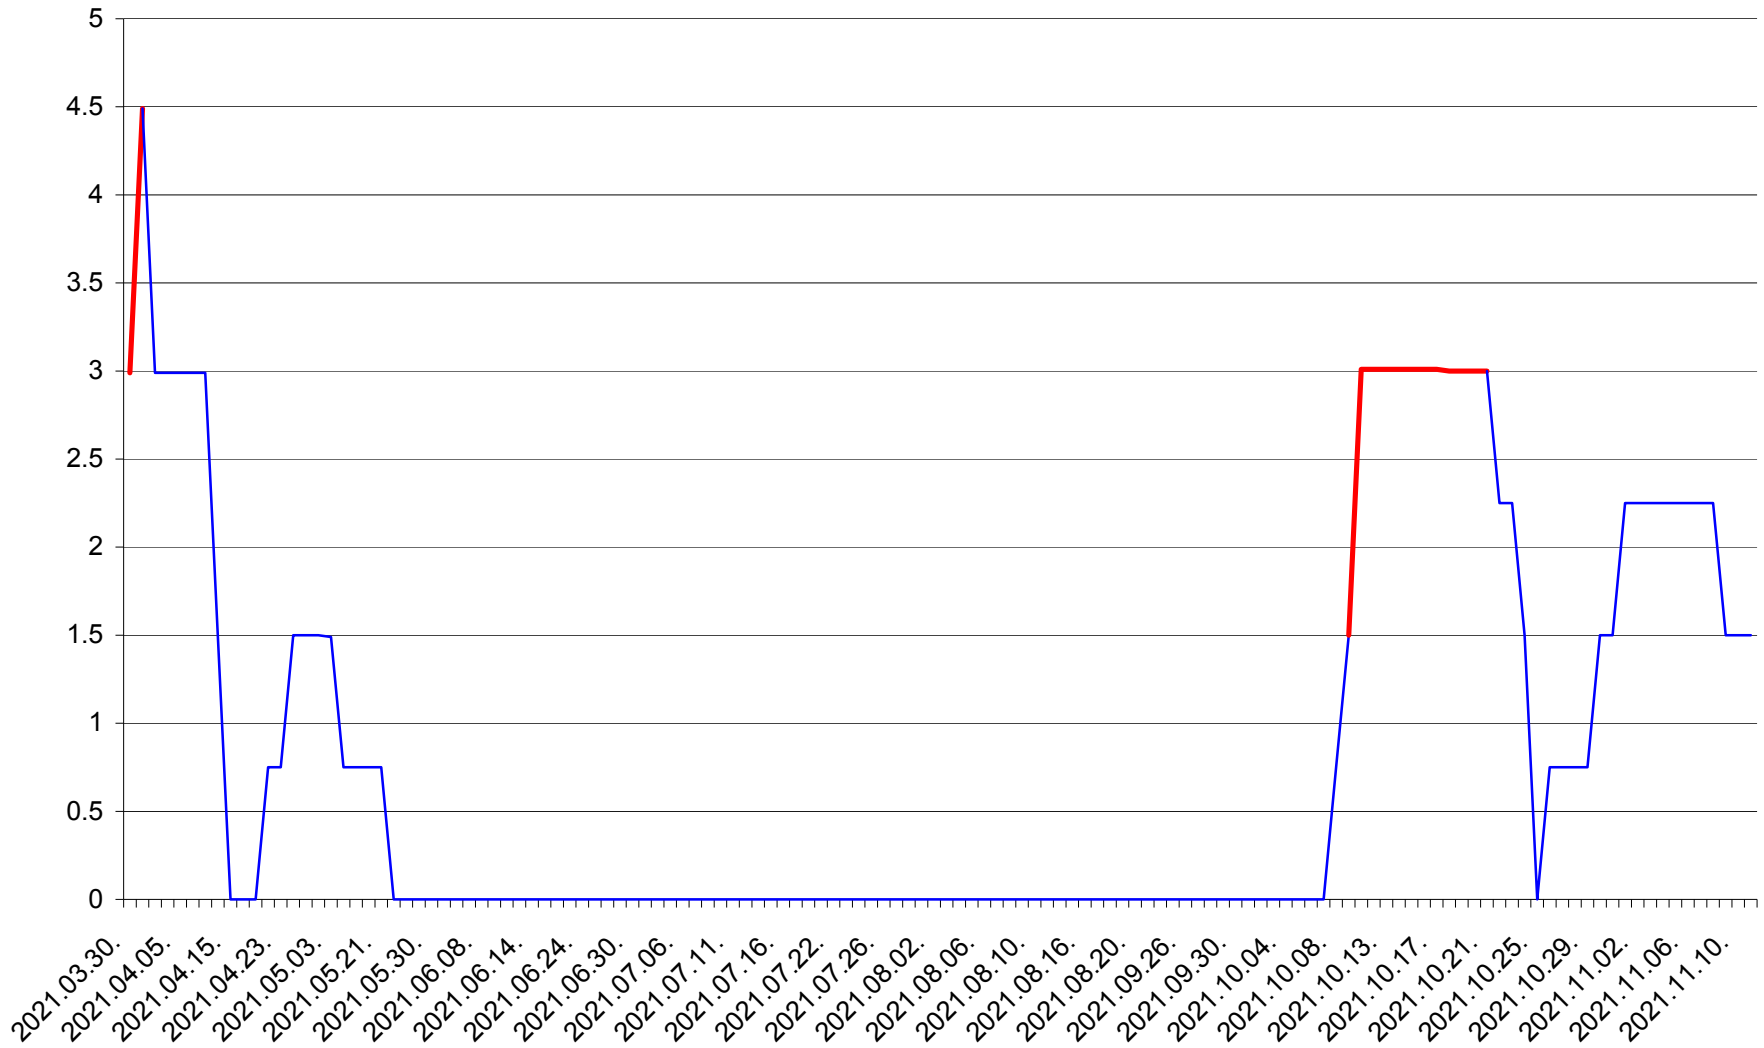

LUNCA DE JOS - Evolutia incidentei cumulate pe 14 zile la ‰ de locuitori  
2021.03.30. - 2021.11.11.

LUNCA DE SUS - Evolutia incidentei cumulate pe 14 zile la ‰ de locuitori  
2021.03.30. - 2021.11.11.

LUPENI - Evolutia incidentei cumulate pe 14 zile la ‰ de locuitori  
2021.03.30. - 2021.11.11.

MĂDĂRAȘ - Evolutia incidentei cumulate pe 14 zile la ‰ de locuitori  
2021.03.30. - 2021.11.11.

MĂRTINIȘ - Evolutia incidentei cumulate pe 14 zile la ‰ de locuitori  
2021.03.30. - 2021.11.11.

MEREȘTI - Evolutia incidentei cumulate pe 14 zile la ‰ de locuitori  
2021.03.30. - 2021.11.11.

MUNICIPIUL MIERCUREA-CIUC - Evolutia incidentei cumulate pe 14 zile la ‰ de locuitori  
2021.03.30. - 2021.11.11.