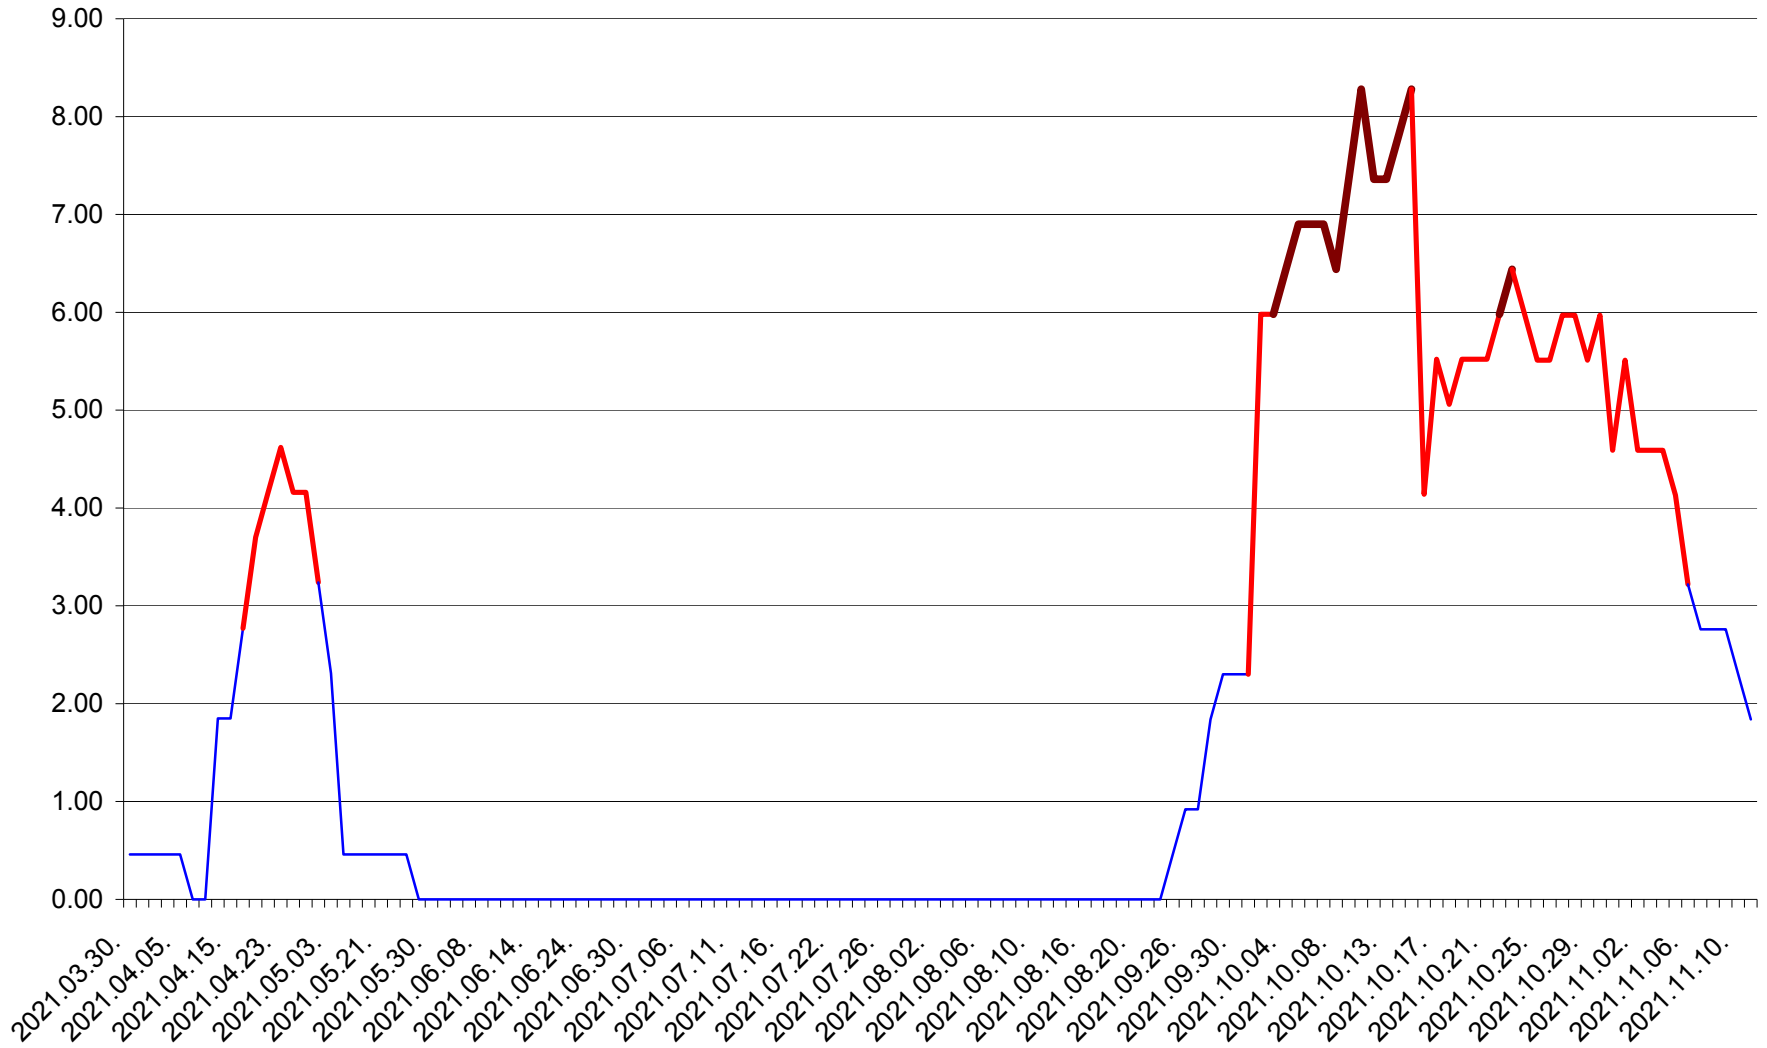

ATID - Evolutia incidentei cumulate pe 14 zile la ‰ de locuitori  
2021.03.30. - 2021.11.11.

AVRĂMEȘTI - Evolutia incidentei cumulate pe 14 zile la ‰ de locuitori  
2021.03.30. - 2021.11.11.

ORAȘ BĂILE TUȘNAD - Evolutia incidentei cumulate pe 14 zile la ‰ de locuitori  
2021.03.30. - 2021.11.11.

ORAȘ BĂLAN - Evolutia incidentei cumulate pe 14 zile la ‰ de locuitori  
2021.03.30. - 2021.11.11.

BILBOR - Evolutia incidentei cumulate pe 14 zile la ‰ de locuitori  
2021.03.30. - 2021.11.11.

ORAȘ BORSEC - Evolutia incidentei cumulate pe 14 zile la ‰ de locuitori  
2021.03.30. - 2021.11.11.

BRĂDEȘTI - Evolutia incidentei cumulate pe 14 zile la ‰ de locuitori  
2021.03.30. - 2021.11.11.

CĂPÂLNIȚA - Evolutia incidentei cumulate pe 14 zile la ‰ de locuitori  
2021.03.30. - 2021.11.11.

CÂRȚA - Evolutia incidentei cumulate pe 14 zile la ‰ de locuitori  
2021.03.30. - 2021.11.11.

CICEU - Evolutia incidentei cumulate pe 14 zile la ‰ de locuitori  
2021.03.30. - 2021.11.11.

CIUCSÂNGEORGIU - Evolutia incidentei cumulate pe 14 zile la ‰ de locuitori  
2021.03.30. - 2021.11.11.

CIUMANI - Evolutia incidentei cumulate pe 14 zile la ‰ de locuitori  
2021.03.30. - 2021.11.11.