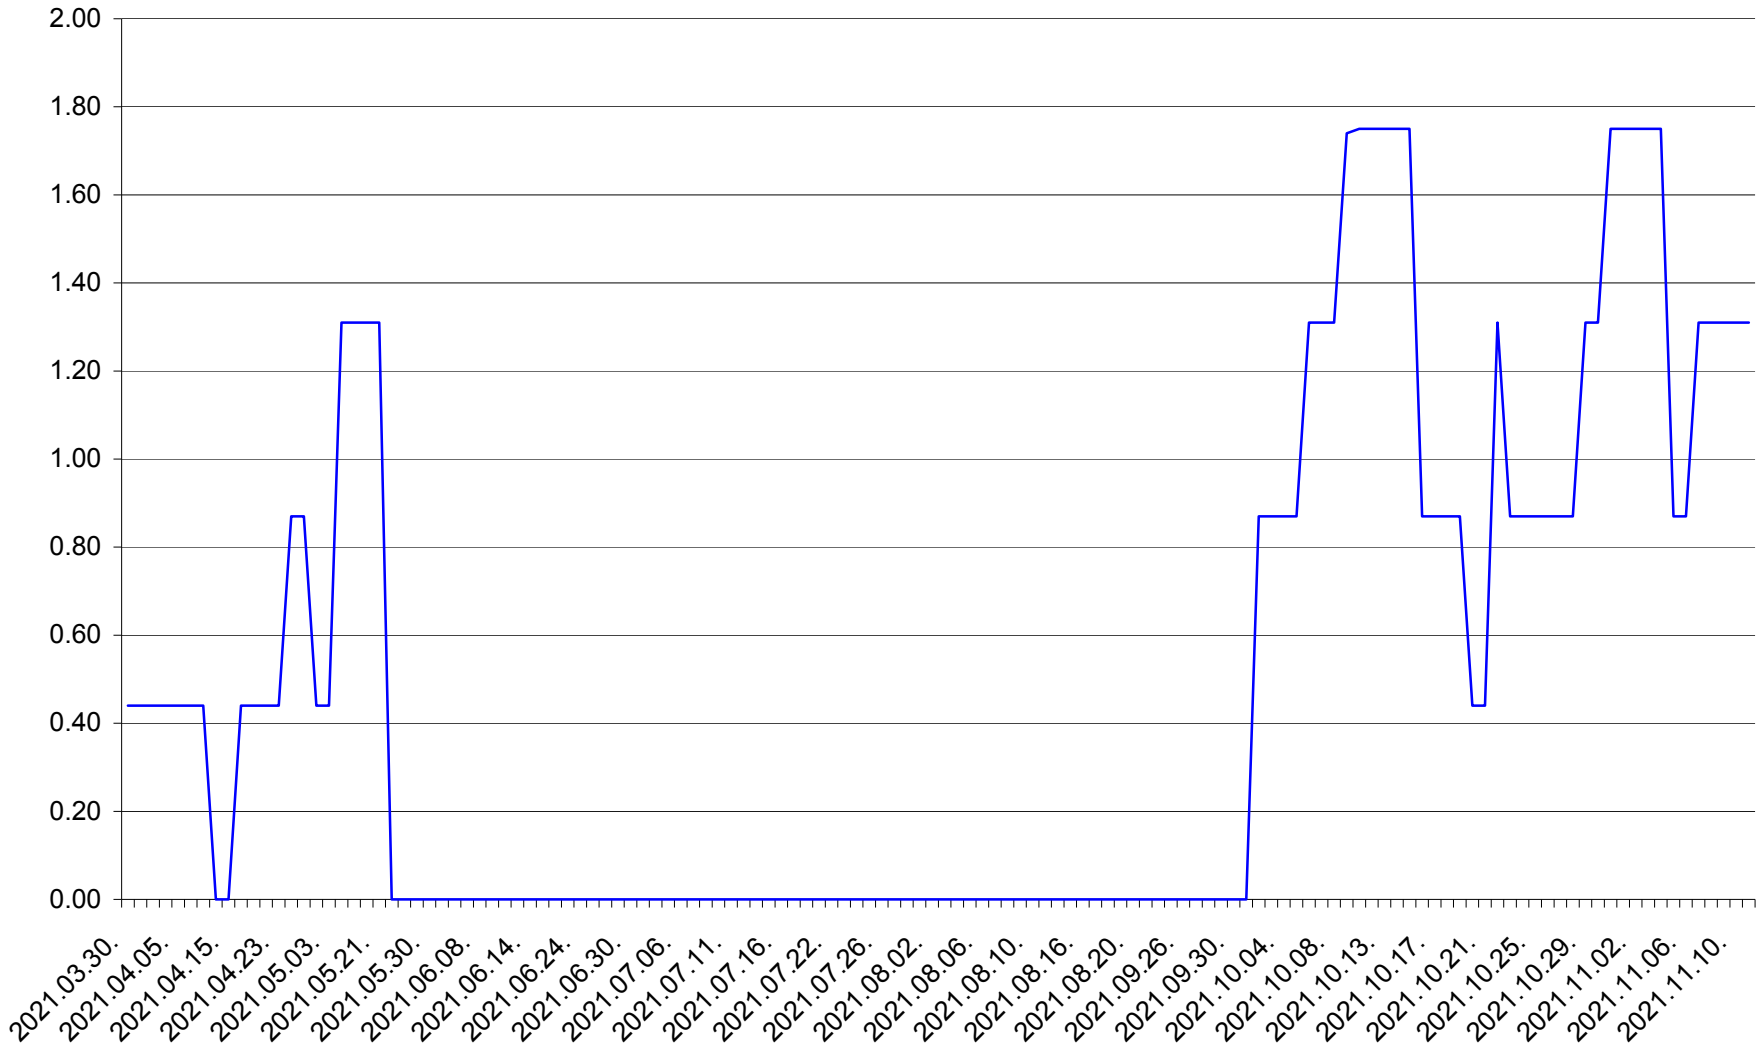

ORAȘ BĂLAN - Evolutia incidentei cumulate pe 14 zile la ‰ de locuitori  
2021.03.30. - 2021.11.11.

BILBOR - Evolutia incidentei cumulate pe 14 zile la ‰ de locuitori  
2021.03.30. - 2021.11.11.

ORAȘ BORSEC - Evolutia incidentei cumulate pe 14 zile la ‰ de locuitori  
2021.03.30. - 2021.11.11.

BRĂDEȘTI - Evolutia incidentei cumulate pe 14 zile la ‰ de locuitori  
2021.03.30. - 2021.11.11.

CĂPÂLNIȚA - Evolutia incidentei cumulate pe 14 zile la ‰ de locuitori  
2021.03.30. - 2021.11.11.

CÂRȚA - Evolutia incidentei cumulate pe 14 zile la ‰ de locuitori  
2021.03.30. - 2021.11.11.

CICEU - Evolutia incidentei cumulate pe 14 zile la ‰ de locuitori  
2021.03.30. - 2021.11.11.

CIUCSÂNGEORGIU - Evolutia incidentei cumulate pe 14 zile la ‰ de locuitori  
2021.03.30. - 2021.11.11.

CIUMANI - Evolutia incidentei cumulate pe 14 zile la ‰ de locuitori  
2021.03.30. - 2021.11.11.

CORBU - Evolutia incidentei cumulate pe 14 zile la ‰ de locuitori  
2021.03.30. - 2021.11.11.

CORUND - Evolutia incidentei cumulate pe 14 zile la ‰ de locuitori  
2021.03.30. - 2021.11.11.

COZMENI - Evolutia incidentei cumulate pe 14 zile la ‰ de locuitori  
2021.03.30. - 2021.11.11.