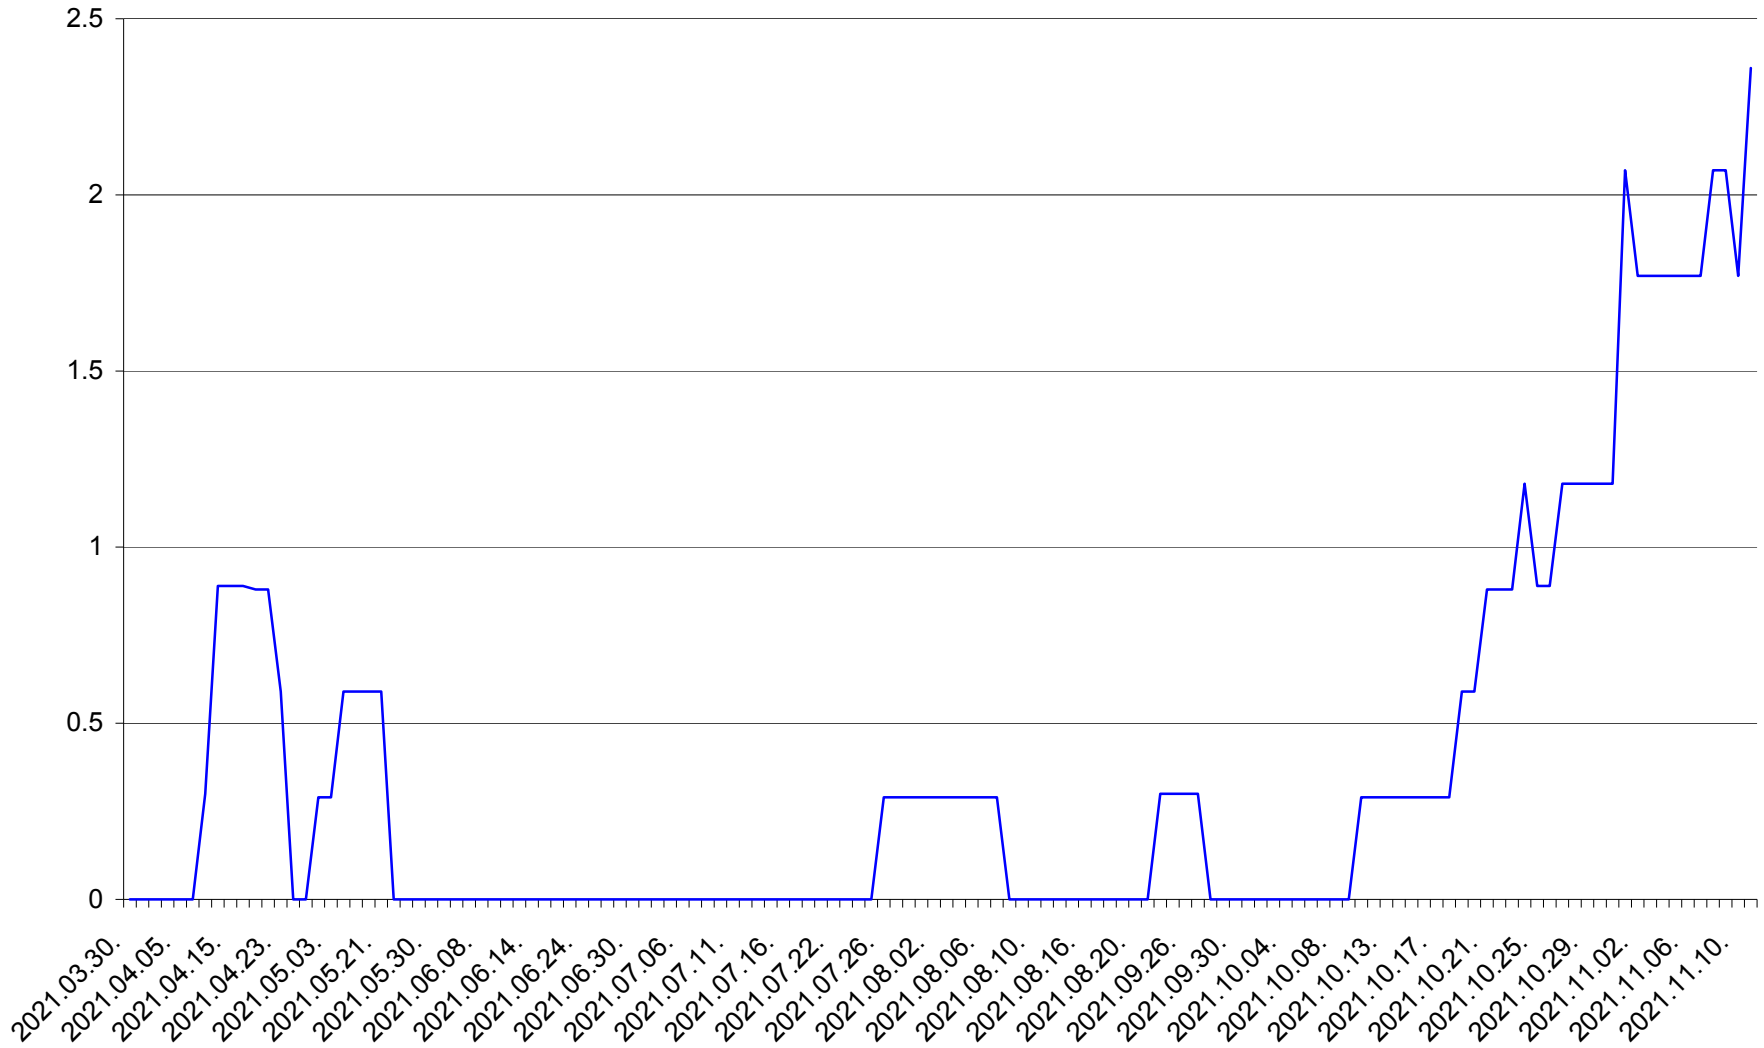

LĂZAREA - Evolutia incidentei cumulate pe 14 zile la % de locuitori  
2021.03.30. - 2021.11.11.

LELICENI - Evolutia incidentei cumulate pe 14 zile la ‰ de locuitori  
2021.03.30. - 2021.11.11.

LUETA - Evolutia incidentei cumulate pe 14 zile la ‰ de locuitori  
2021.03.30. - 2021.11.11.

LUNCA DE JOS - Evolutia incidentei cumulate pe 14 zile la ‰ de locuitori  
2021.03.30. - 2021.11.11.

LUNCA DE SUS - Evolutia incidentei cumulate pe 14 zile la ‰ de locuitori  
2021.03.30. - 2021.11.11.