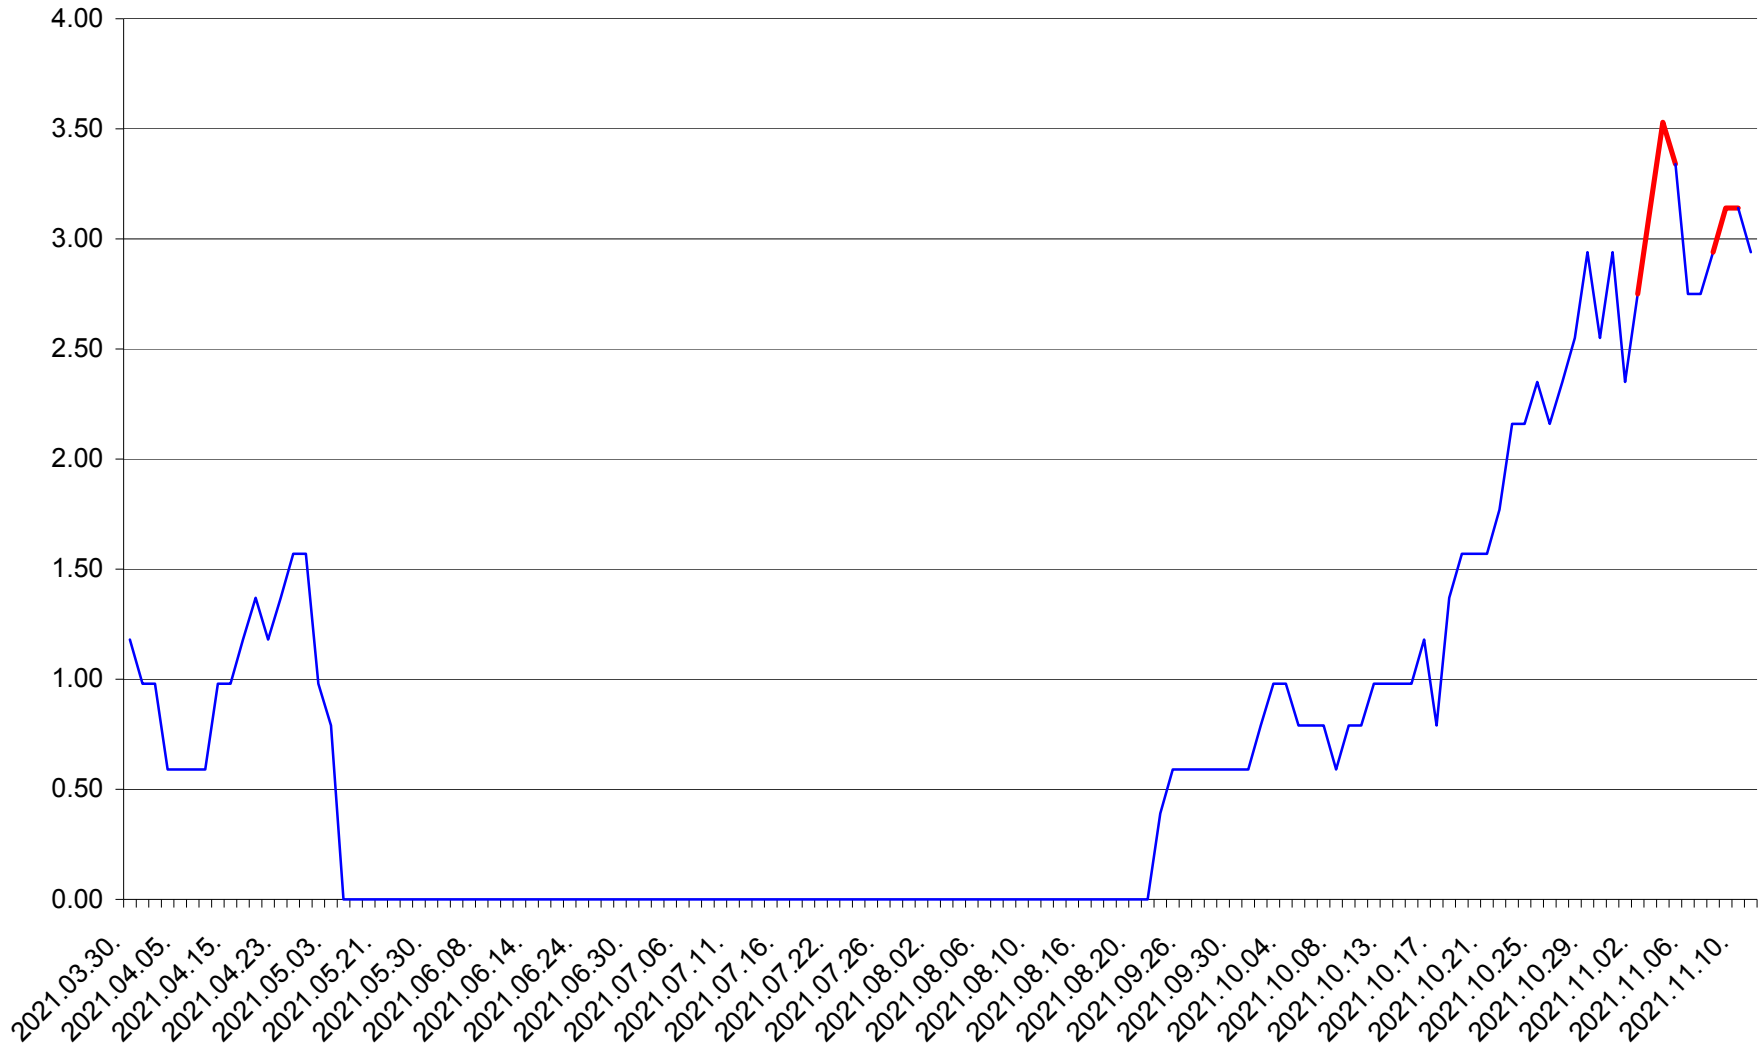

ORAȘ BĂLAN - Evolutia incidentei cumulate pe 14 zile la ‰ de locuitori  
2021.03.30. - 2021.11.11.

BILBOR - Evolutia incidentei cumulate pe 14 zile la ‰ de locuitori  
2021.03.30. - 2021.11.11.

ORAȘ BORSEC - Evolutia incidentei cumulate pe 14 zile la ‰ de locuitori  
2021.03.30. - 2021.11.11.

BRĂDEȘTI - Evolutia incidentei cumulate pe 14 zile la ‰ de locuitori  
2021.03.30. - 2021.11.11.

CĂPÂLNIȚA - Evolutia incidentei cumulate pe 14 zile la ‰ de locuitori  
2021.03.30. - 2021.11.11.

CÂRȚA - Evolutia incidentei cumulate pe 14 zile la ‰ de locuitori  
2021.03.30. - 2021.11.11.

CICEU - Evolutia incidentei cumulate pe 14 zile la ‰ de locuitori  
2021.03.30. - 2021.11.11.

CIUCSÂNGEORGIU - Evolutia incidentei cumulate pe 14 zile la ‰ de locuitori  
2021.03.30. - 2021.11.11.

CIUMANI - Evolutia incidentei cumulate pe 14 zile la ‰ de locuitori  
2021.03.30. - 2021.11.11.

CORBU - Evolutia incidentei cumulate pe 14 zile la ‰ de locuitori  
2021.03.30. - 2021.11.11.

CORUND - Evolutia incidentei cumulate pe 14 zile la ‰ de locuitori  
2021.03.30. - 2021.11.11.

COZMENI - Evolutia incidentei cumulate pe 14 zile la ‰ de locuitori  
2021.03.30. - 2021.11.11.