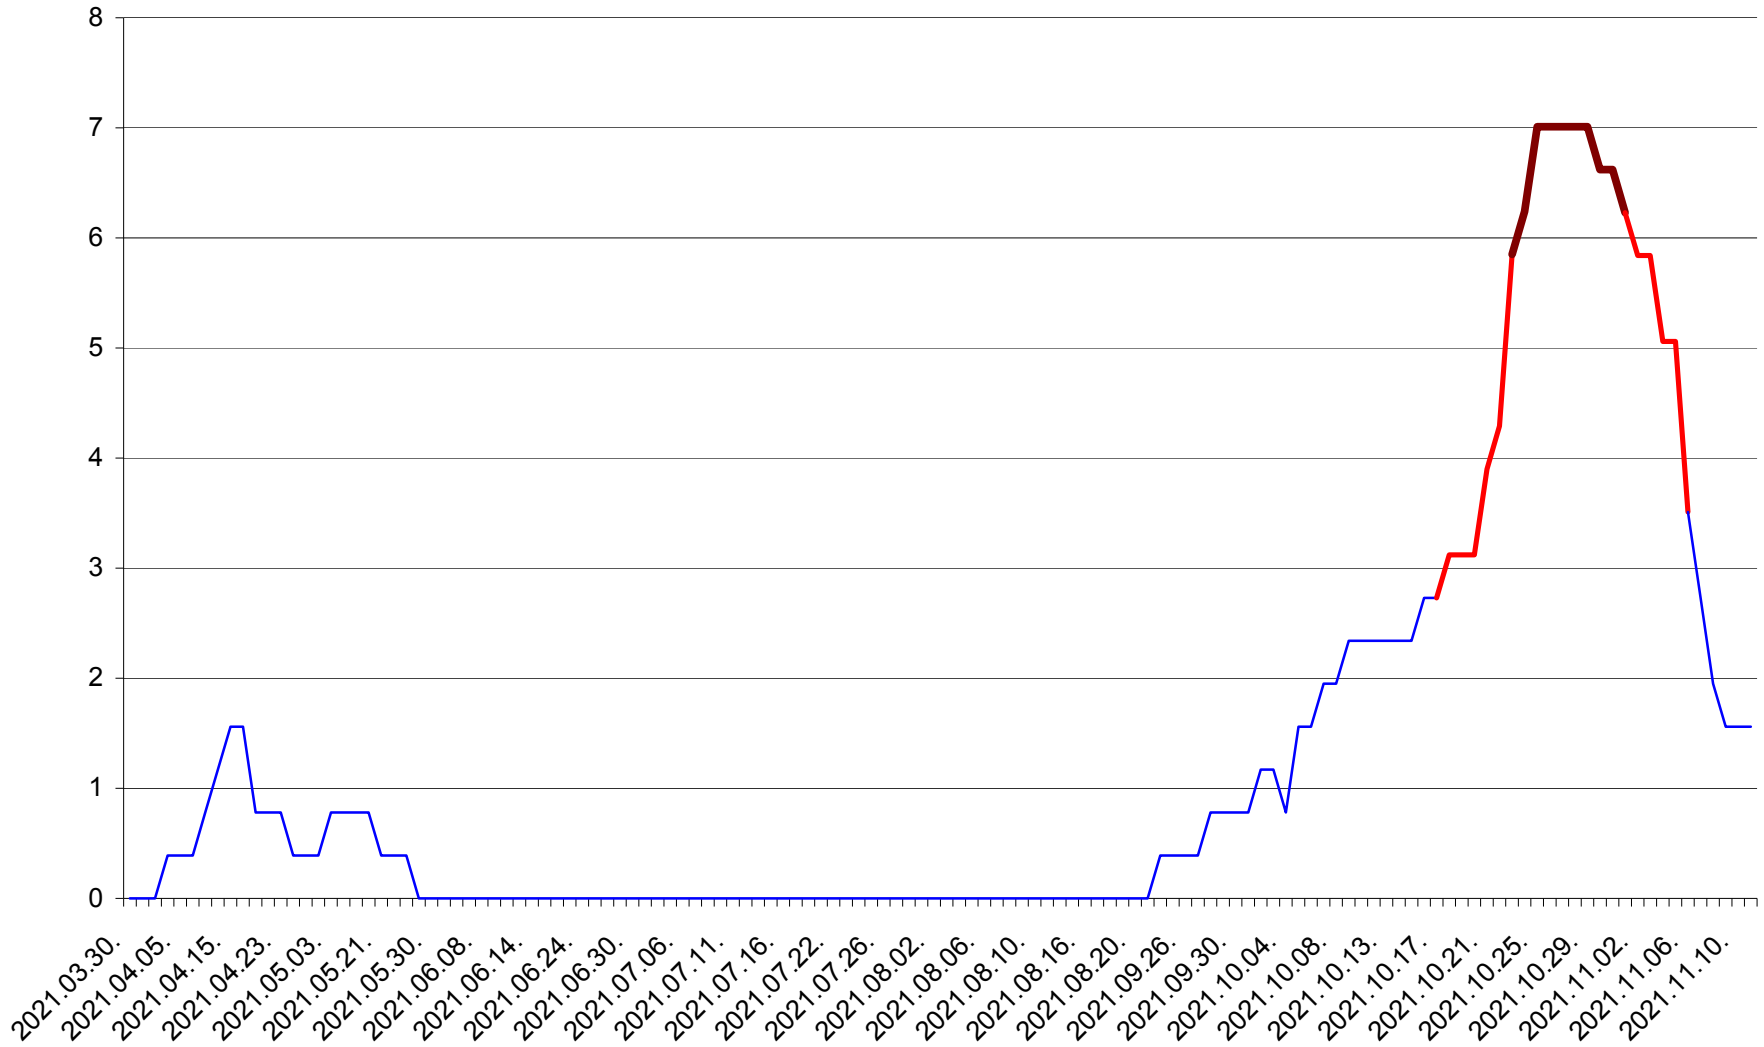

MUNICIPIUL TOPLIȚA - Evolutia incidentei cumulate pe 14 zile la ‰ de locuitori
2021.03.30. - 2021.11.11.