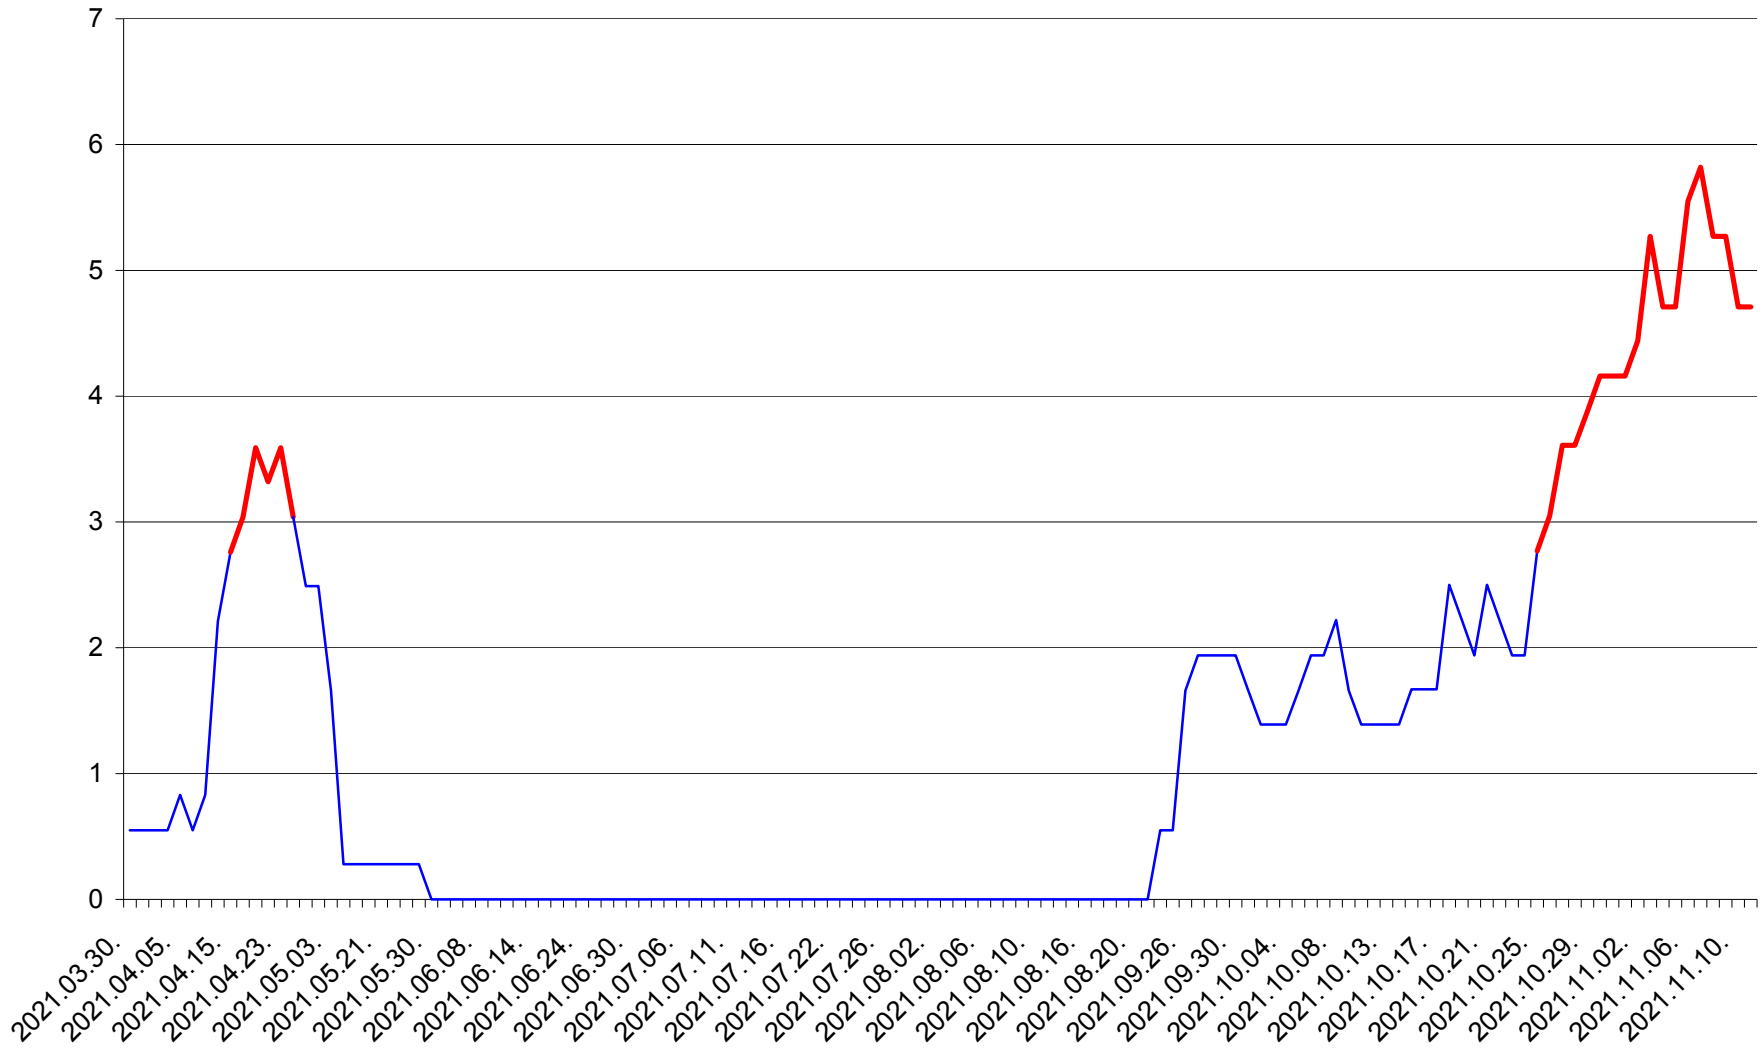

MEREȘTI - Evolutia incidentei cumulate pe 14 zile la ‰ de locuitori  
2021.03.30. - 2021.11.11.

MUNICIPIUL MIERCUREA-CIUC - Evolutia incidentei cumulate pe 14 zile la ‰ de locuitori  
2021.03.30. - 2021.11.11.

MIHĂILENI - Evolutia incidentei cumulate pe 14 zile la ‰ de locuitori  
2021.03.30. - 2021.11.11.

MUGENI - Evolutia incidentei cumulate pe 14 zile la ‰ de locuitori  
2021.03.30. - 2021.11.11.

OCLAND - Evolutia incidentei cumulate pe 14 zile la ‰ de locuitori  
2021.03.30. - 2021.11.11.