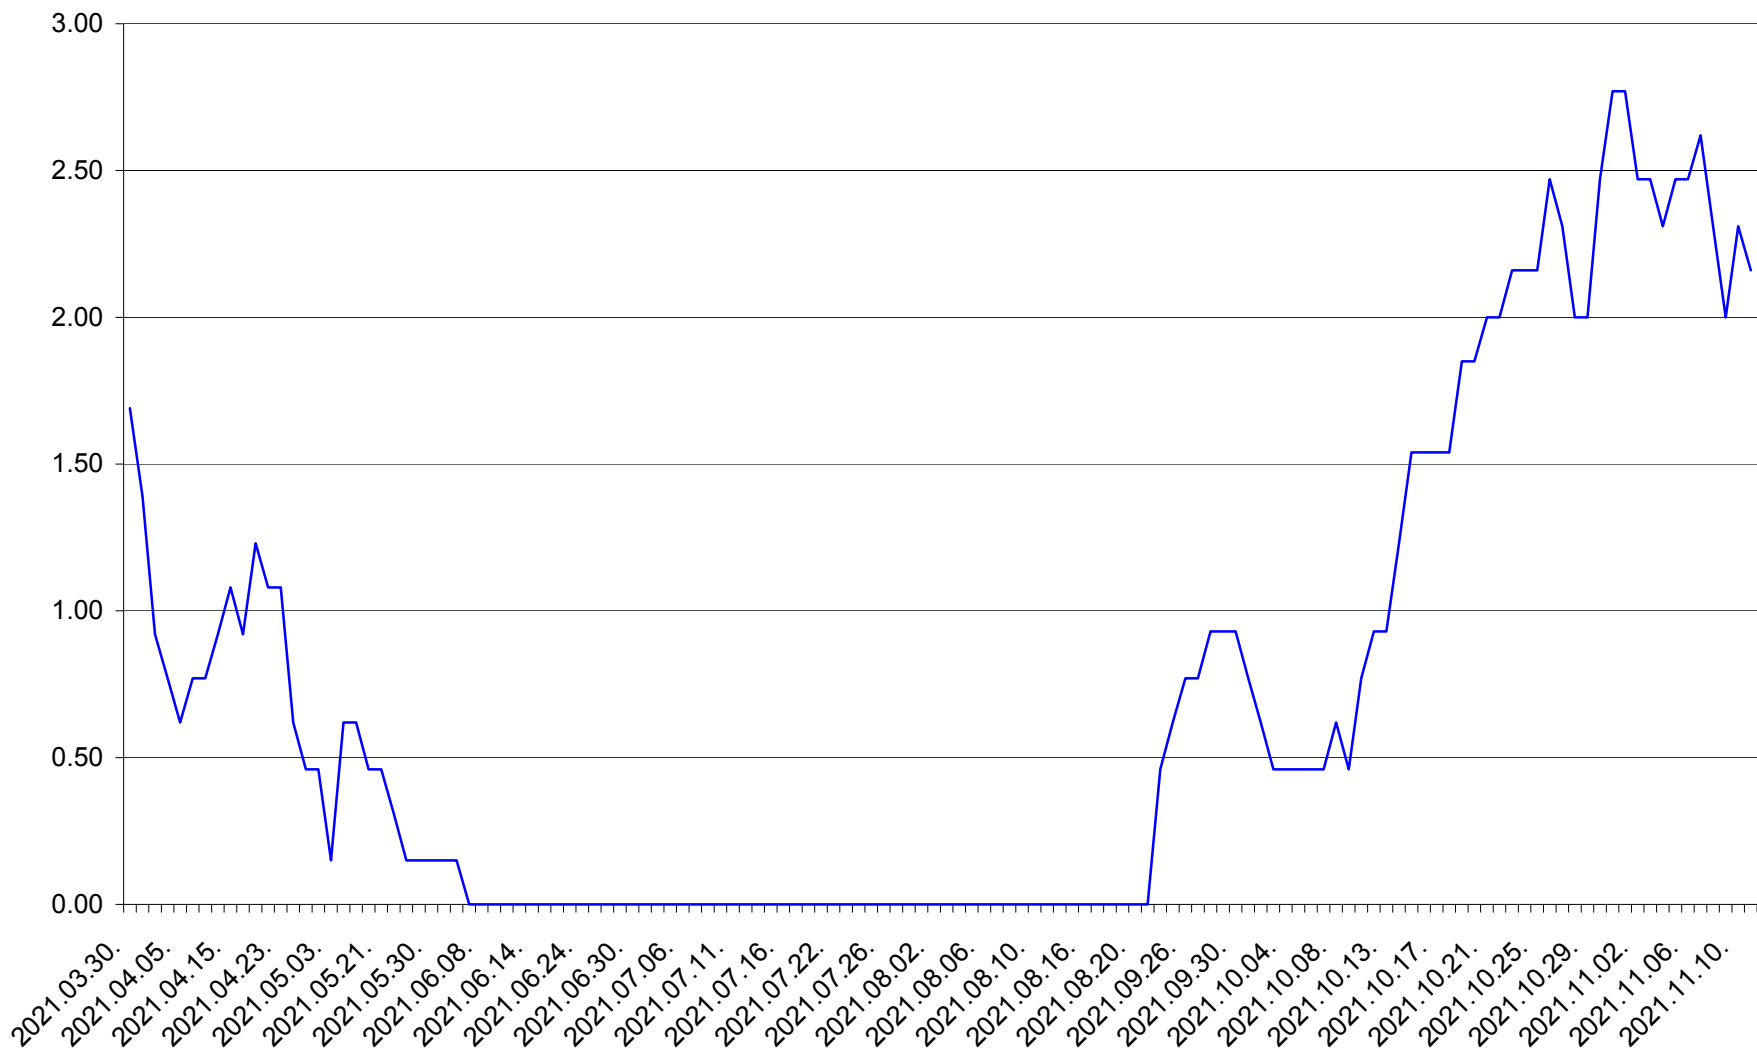

ORAȘ BĂLAN - Evolutia incidentei cumulate pe 14 zile la ‰ de locuitori  
2021.03.30. - 2021.11.11.

BILBOR - Evolutia incidentei cumulate pe 14 zile la ‰ de locuitori  
2021.03.30. - 2021.11.11.

ORAȘ BORSEC - Evolutia incidentei cumulate pe 14 zile la ‰ de locuitori  
2021.03.30. - 2021.11.11.

BRĂDEȘTI - Evolutia incidentei cumulate pe 14 zile la ‰ de locuitori  
2021.03.30. - 2021.11.11.

CĂPÂLNIȚA - Evolutia incidentei cumulate pe 14 zile la ‰ de locuitori  
2021.03.30. - 2021.11.11.

CÂRȚA - Evolutia incidentei cumulate pe 14 zile la ‰ de locuitori  
2021.03.30. - 2021.11.11.

CICEU - Evolutia incidentei cumulate pe 14 zile la ‰ de locuitori  
2021.03.30. - 2021.11.11.

CIUCSÂNGEORGIU - Evolutia incidentei cumulate pe 14 zile la ‰ de locuitori  
2021.03.30. - 2021.11.11.

CIUMANI - Evolutia incidentei cumulate pe 14 zile la ‰ de locuitori  
2021.03.30. - 2021.11.11.

CORBU - Evolutia incidentei cumulate pe 14 zile la ‰ de locuitori  
2021.03.30. - 2021.11.11.

CORUND - Evolutia incidentei cumulate pe 14 zile la ‰ de locuitori  
2021.03.30. - 2021.11.11.

COZMENI - Evolutia incidentei cumulate pe 14 zile la ‰ de locuitori  
2021.03.30. - 2021.11.11.