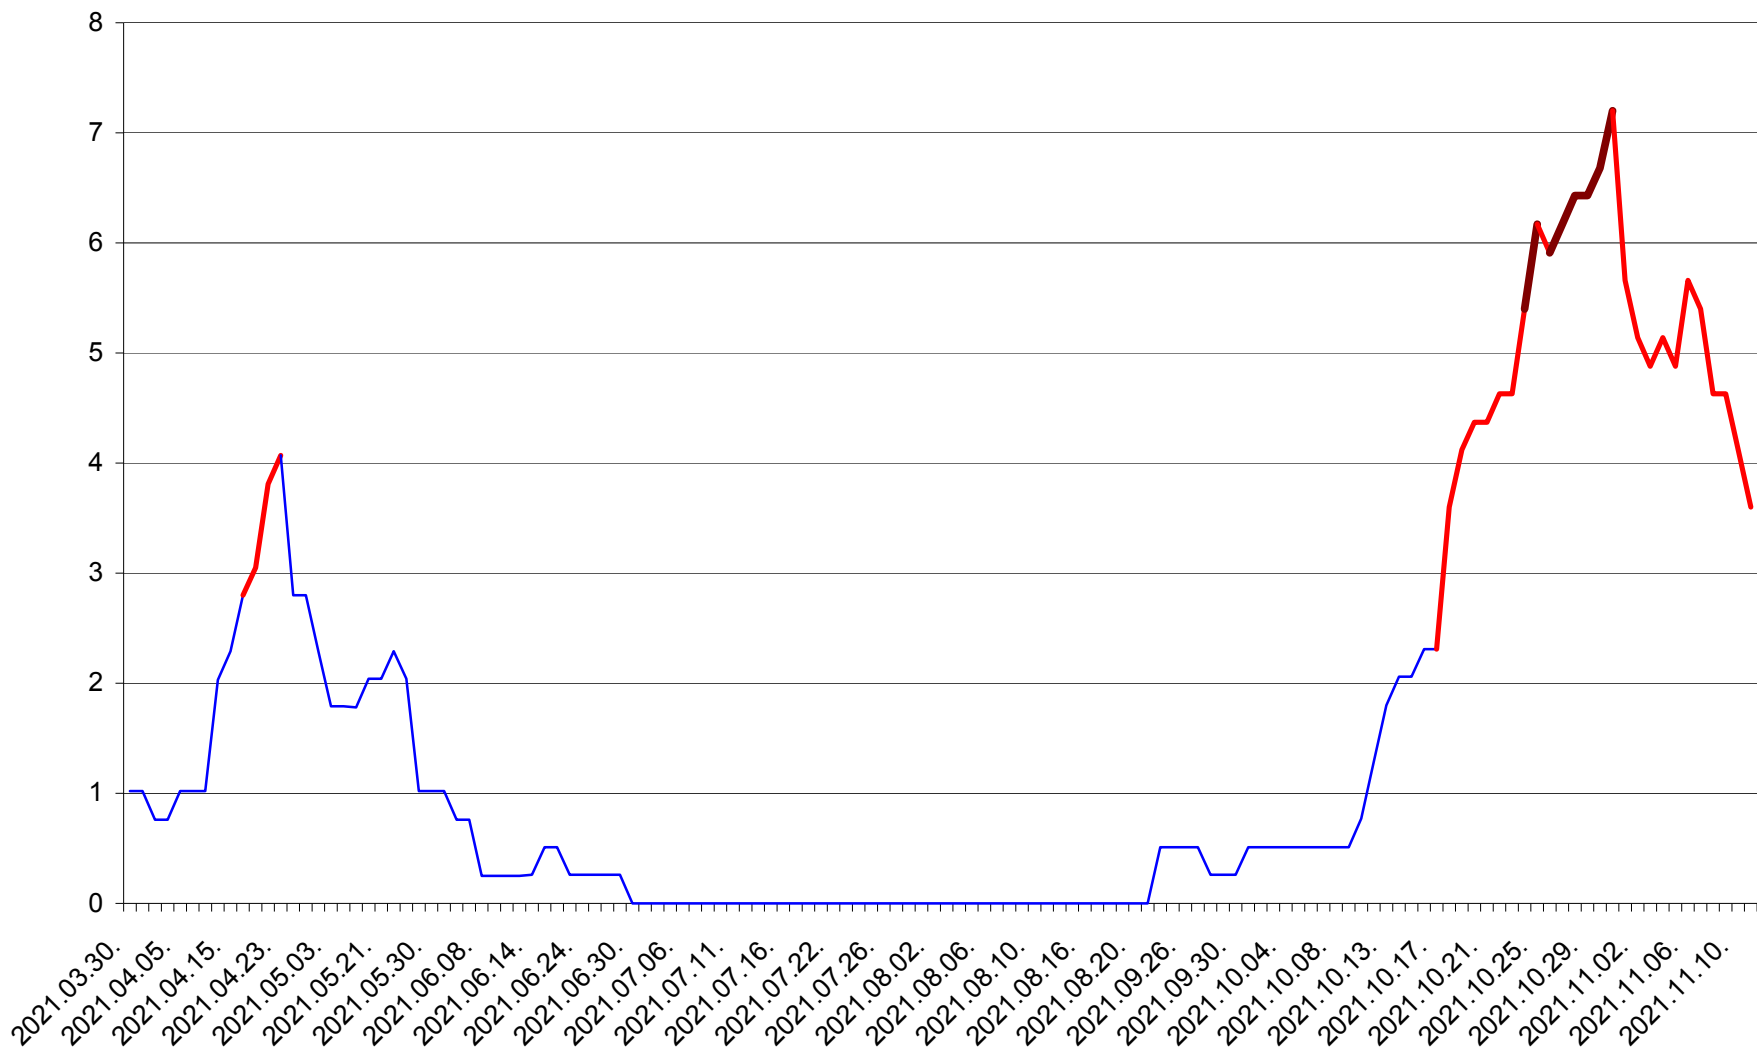

SUBCETATE - Evolutia incidentei cumulate pe 14 zile la ‰ de locuitori
2021.03.30. - 2021.11.11.