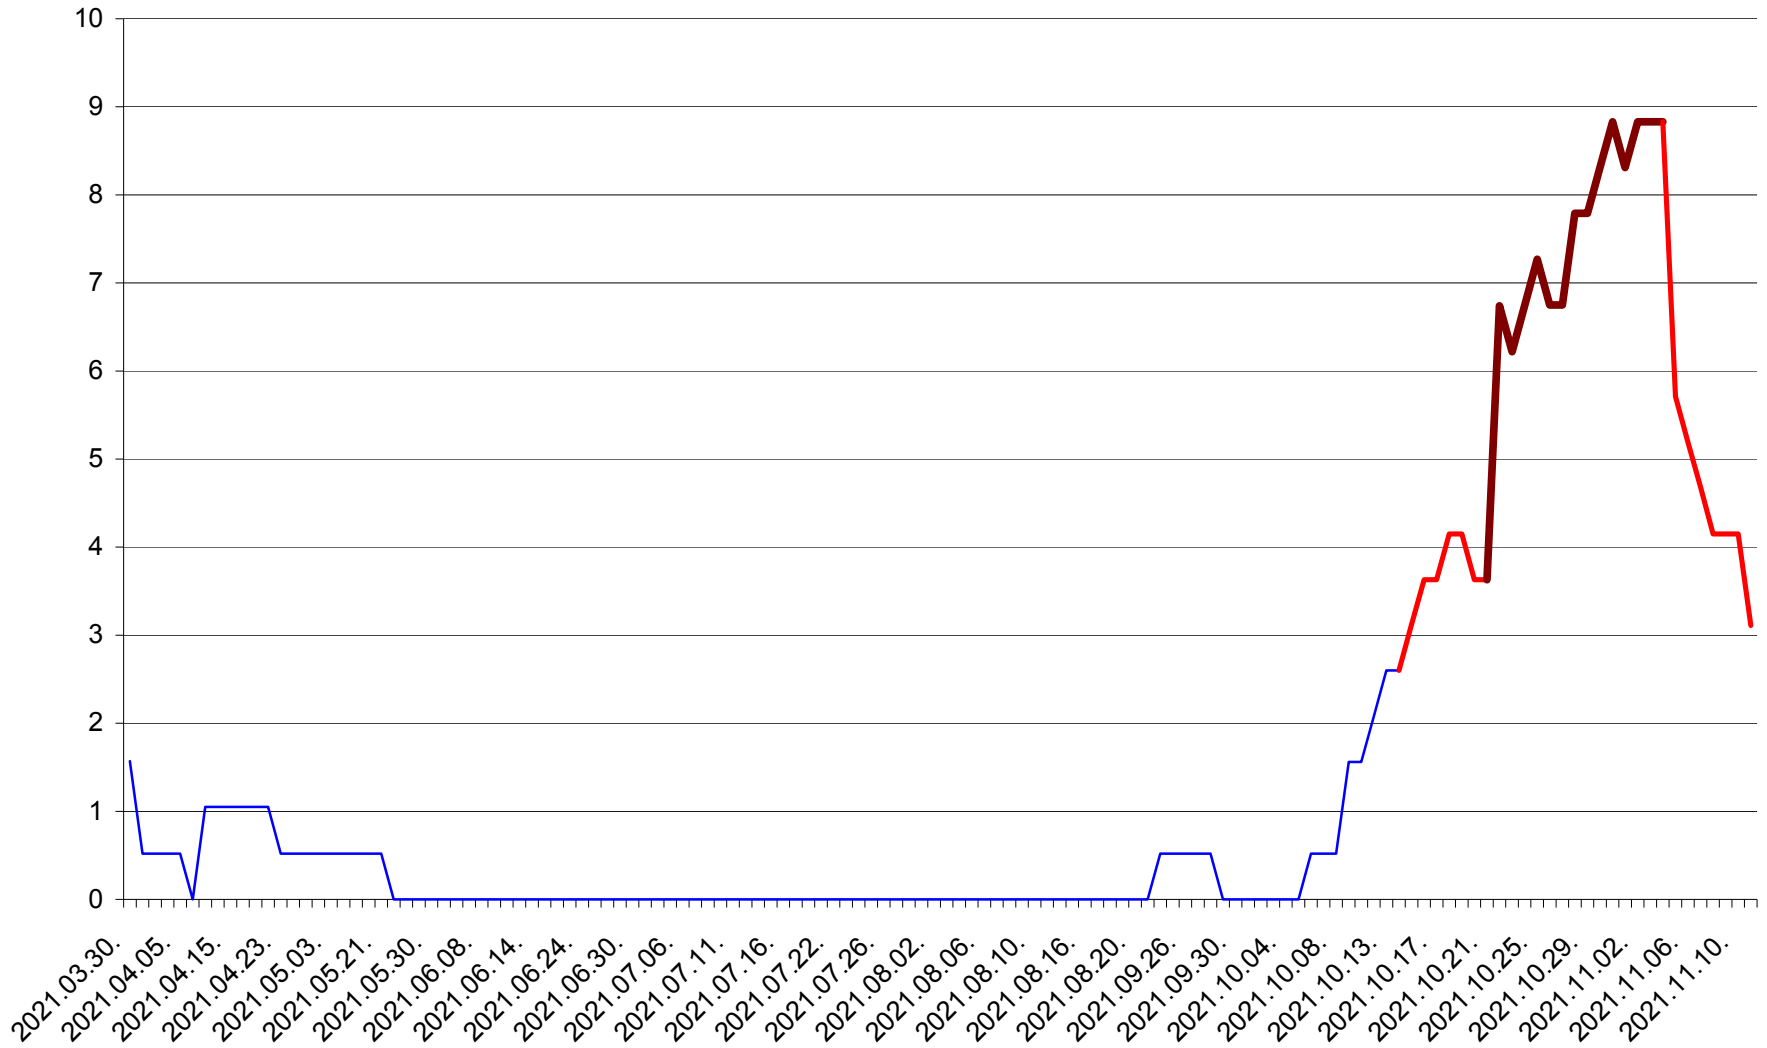

PRAID - Evolutia incidentei cumulate pe 14 zile la ‰ de locuitori
2021.03.30. - 2021.11.11.