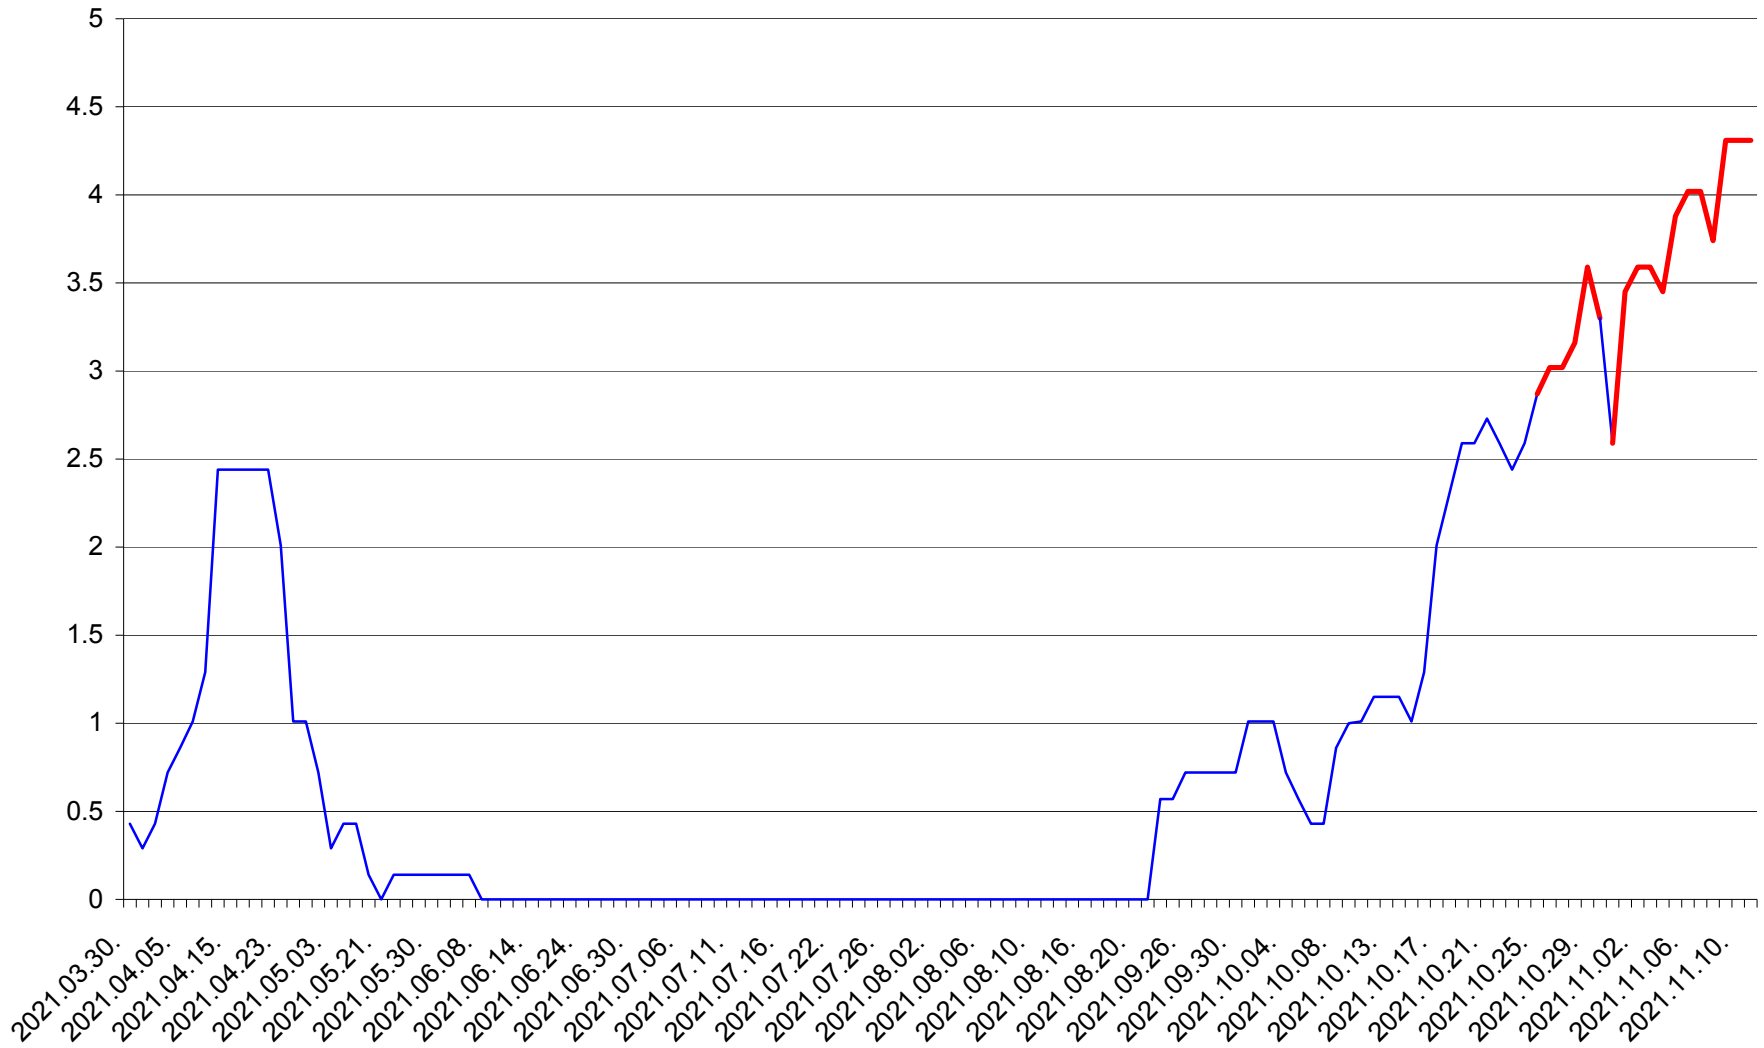

RACU - Evolutia incidentei cumulate pe 14 zile la ‰ de locuitori
2021.03.30. - 2021.11.11.