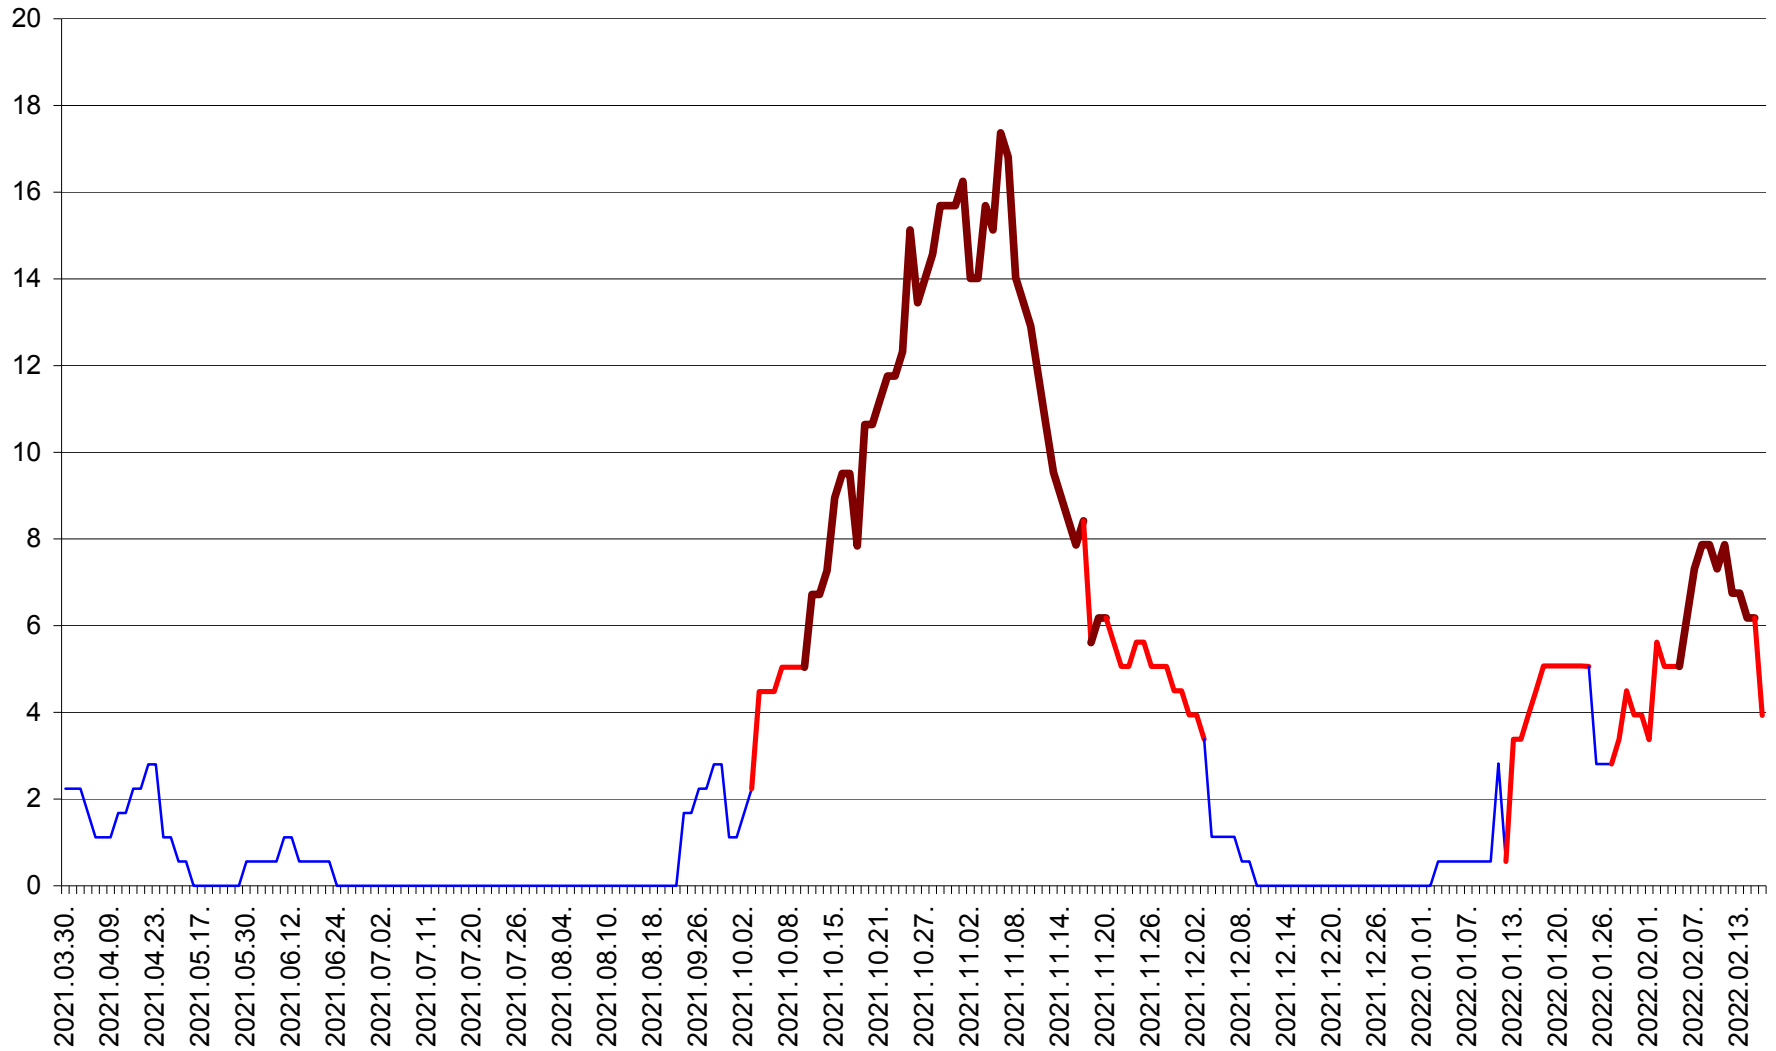

SICULENI - Evolutia incidentei cumulate pe 14 zile la ‰ de locuitori  
2021.04.01. - 2022.02.16.

ȘIMONEȘTI - Evolutia incidentei cumulate pe 14 zile la ‰ de locuitori  
2021.04.01. - 2022.02.16.

SUBCETATE - Evolutia incidentei cumulate pe 14 zile la ‰ de locuitori  
2021.04.01. - 2022.02.16.