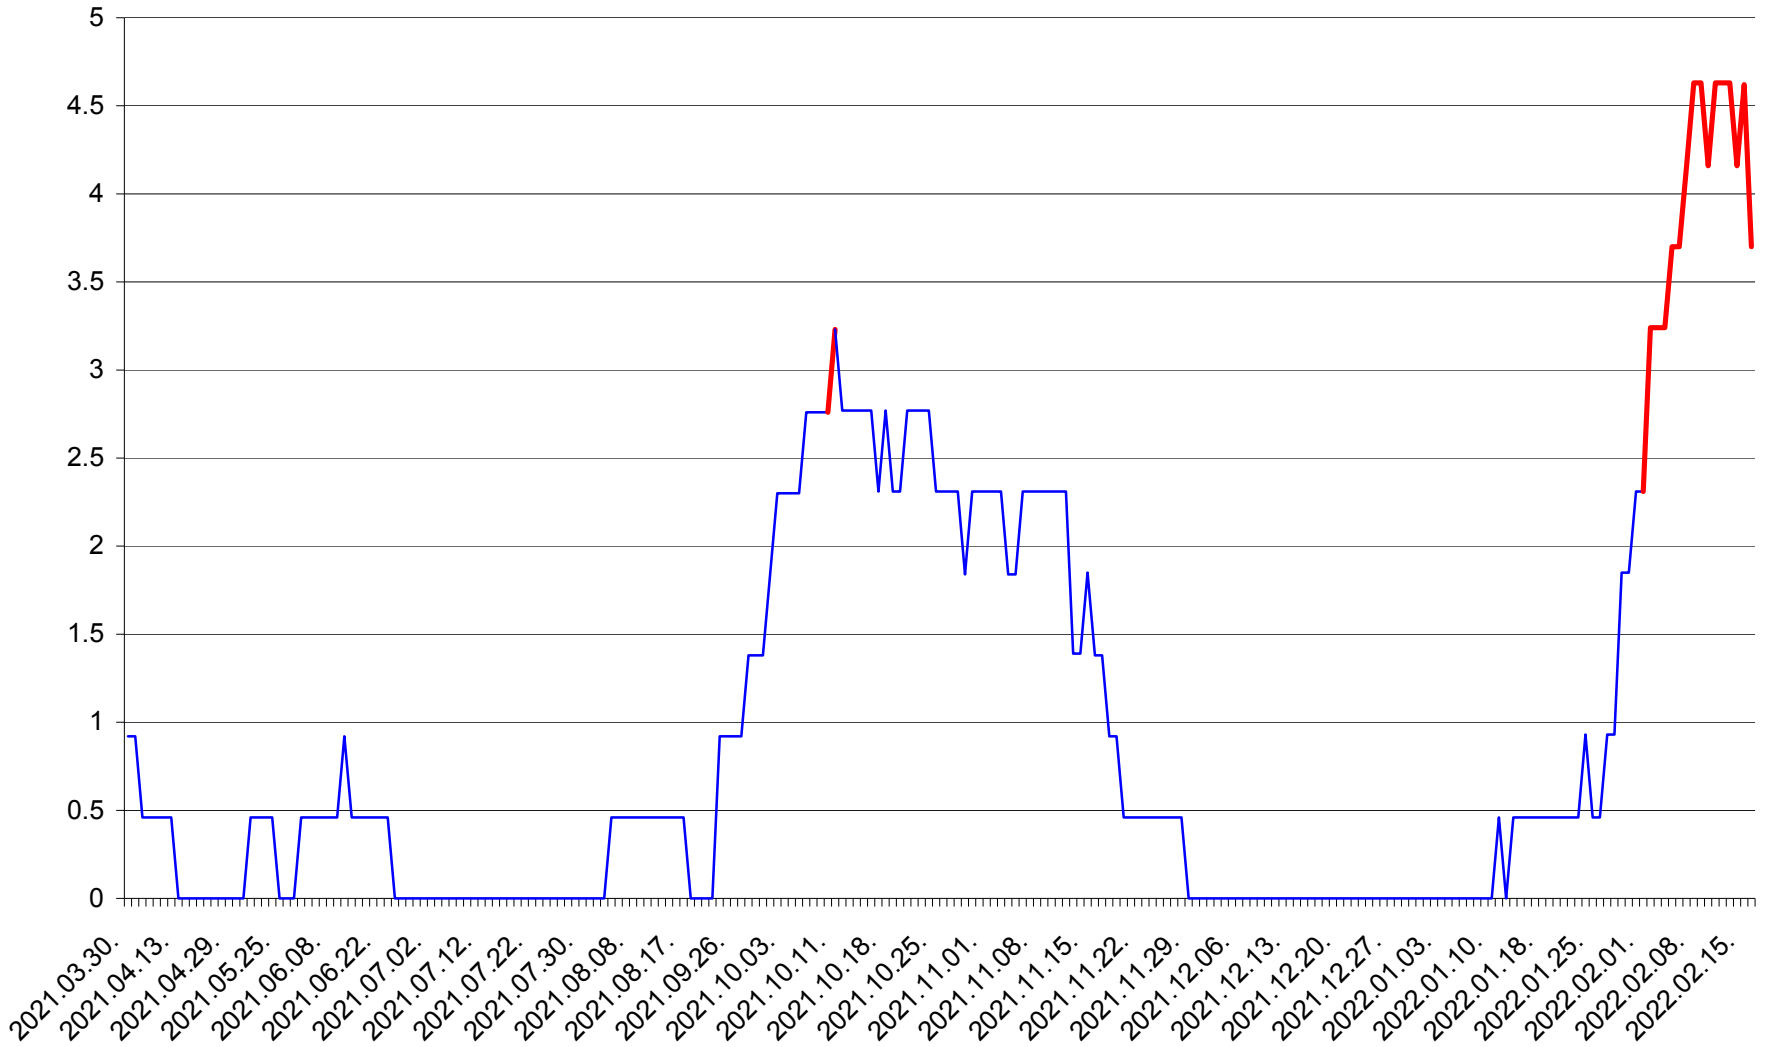

ULIEȘ - Evoluția incidenței cumulate pe 14 zile la ‰ de locuitori
2021.04.01. - 2022.02.16.

TUȘNAD - Evolutia incidentei cumulate pe 14 zile la ‰ de locuitori
2021.04.01. - 2022.02.16.