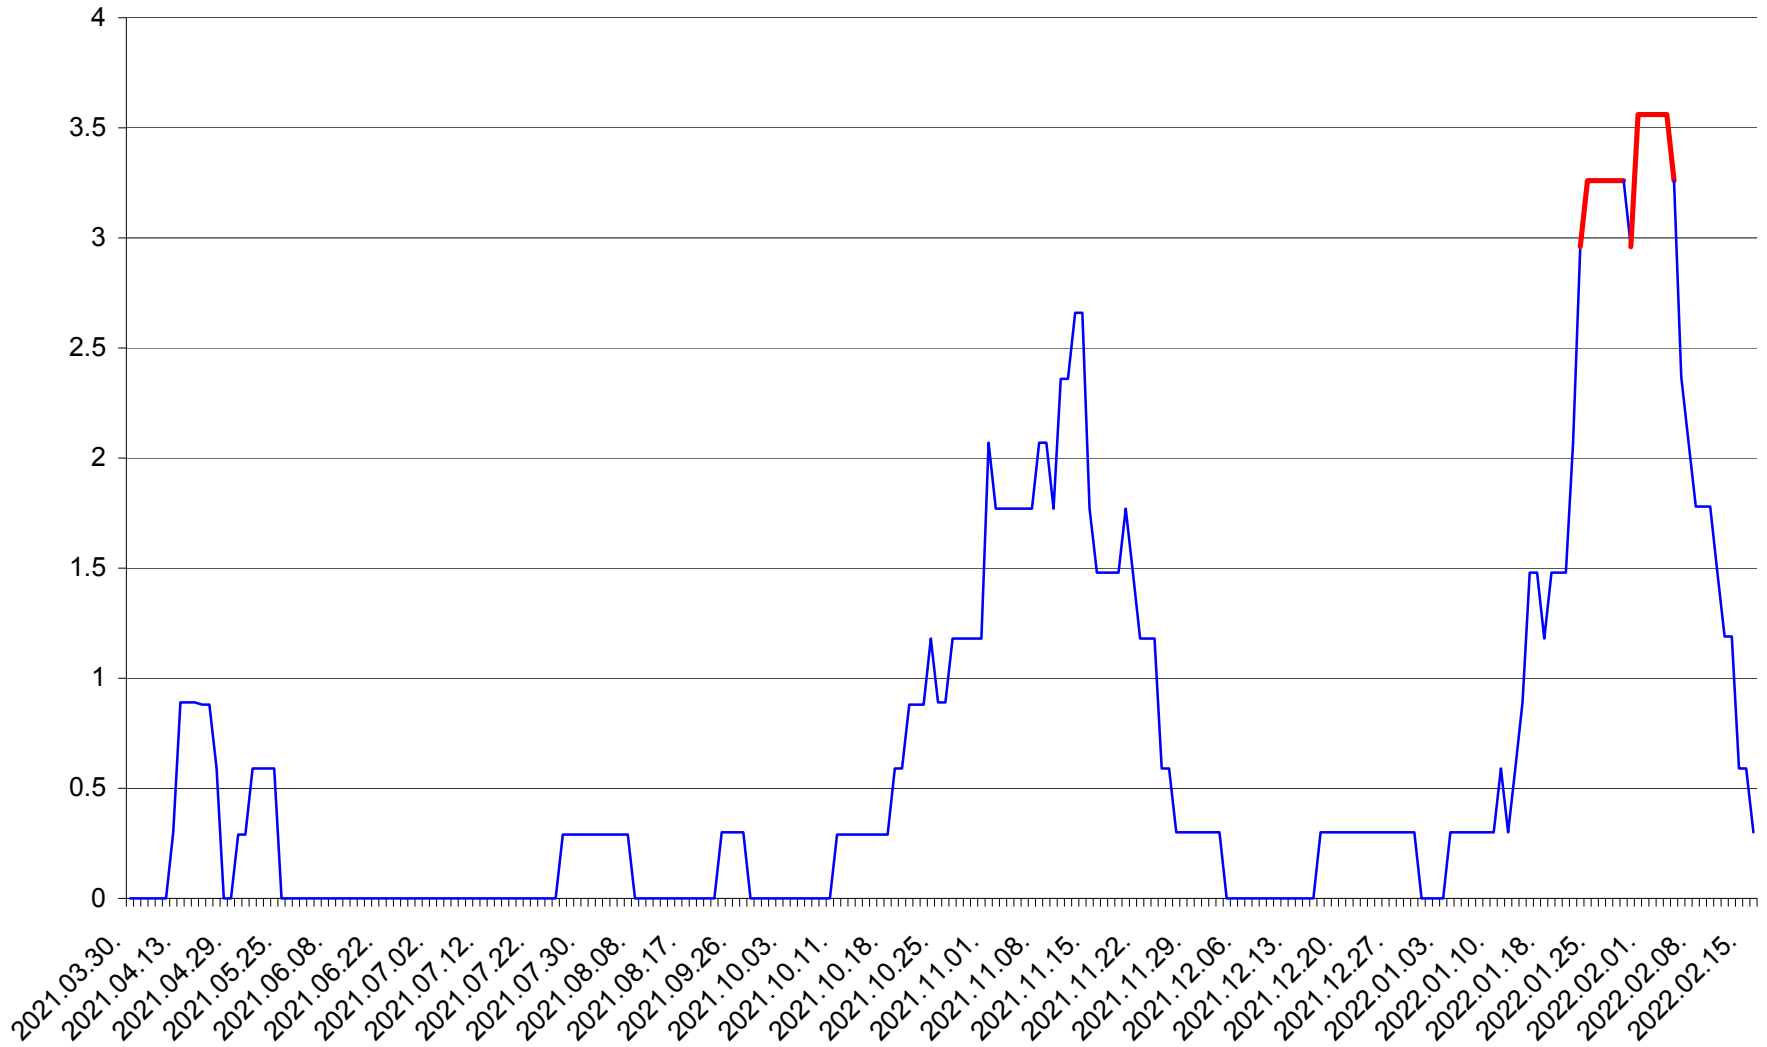

MUNICIPIUL GHEORGHENI - Evolutia incidentei cumulate pe 14 zile la % de locuitori  
2021.04.01. - 2022.02.16.

JOSENI - Evolutia incidentei cumulate pe 14 zile la ‰ de locuitori  
2021.04.01. - 2022.02.16.

LĂZAREA - Evolutia incidentei cumulate pe 14 zile la % de locuitori  
2021.04.01. - 2022.02.16.

LELICENI - Evolutia incidentei cumulate pe 14 zile la ‰ de locuitori  
2021.04.01. - 2022.02.16.

LUETA - Evolutia incidentei cumulate pe 14 zile la ‰ de locuitori  
2021.04.01. - 2022.02.16.

LUNCA DE JOS - Evolutia incidentei cumulate pe 14 zile la ‰ de locuitori  
2021.04.01. - 2022.02.16.

LUNCA DE SUS - Evolutia incidentei cumulate pe 14 zile la ‰ de locuitori  
2021.04.01. - 2022.02.16.