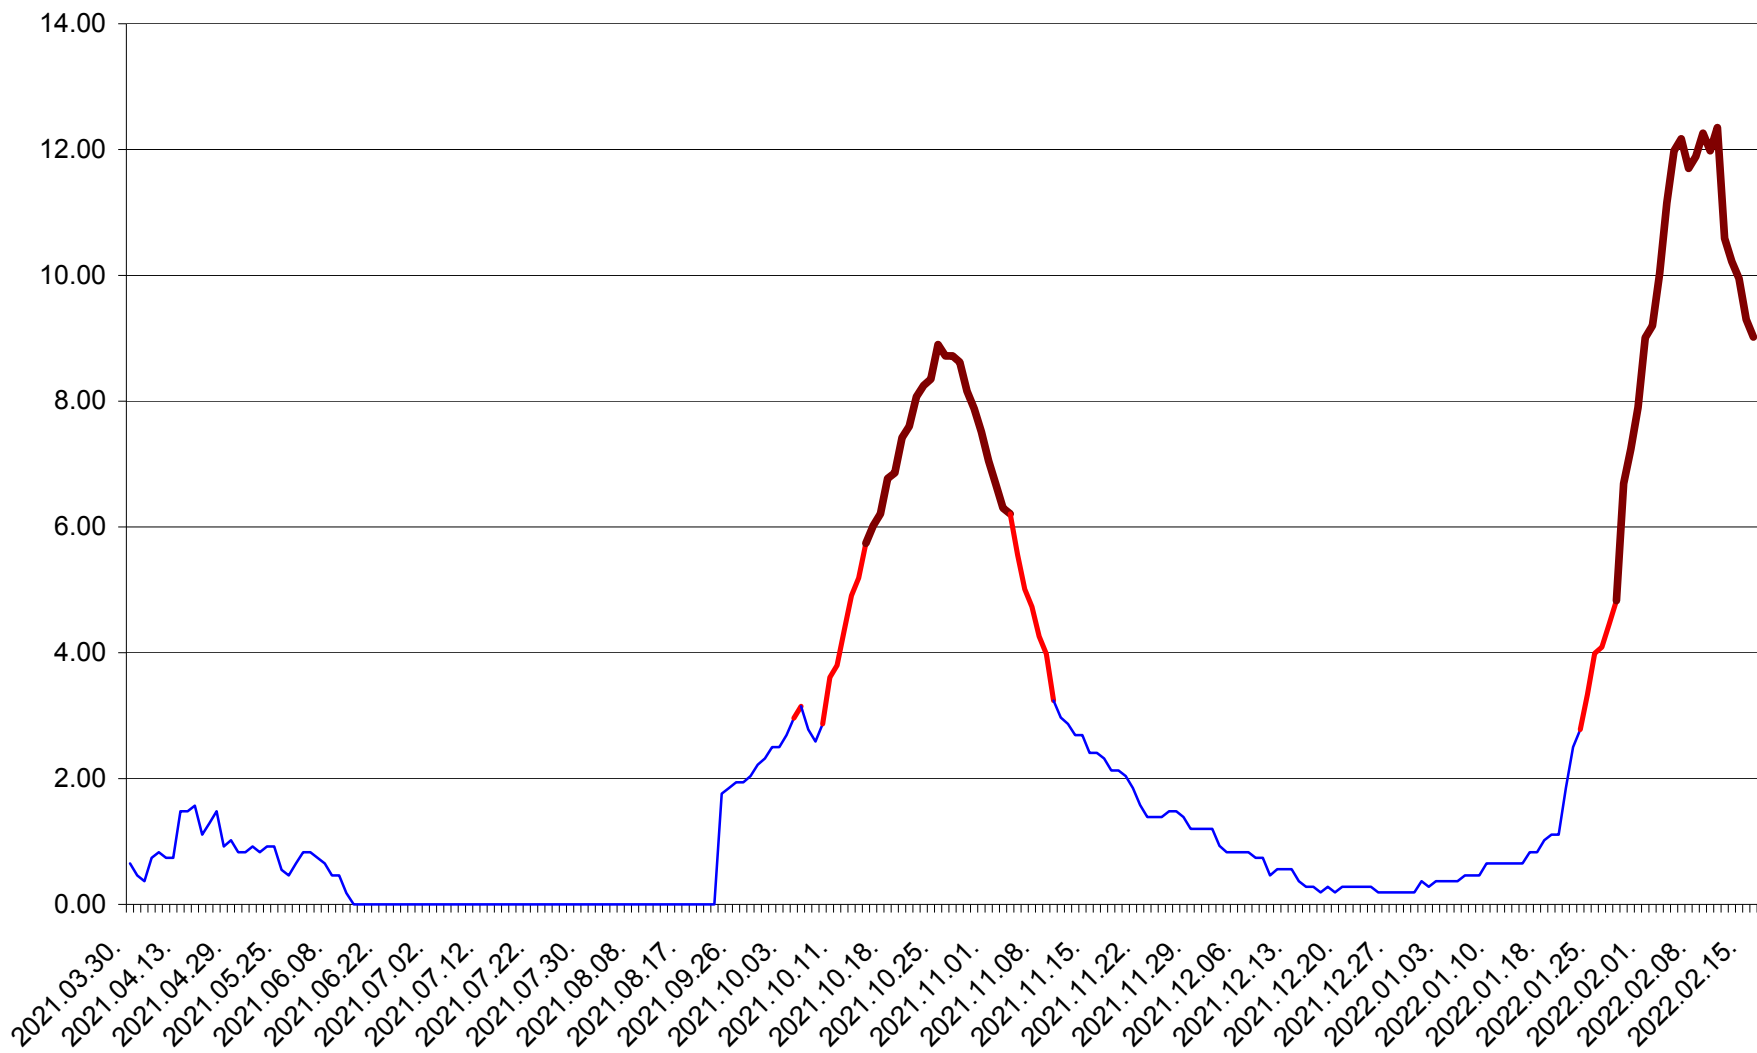

BRĂDEȘTI - Evolutia incidentei cumulate pe 14 zile la ‰ de locuitori  
2021.04.01. - 2022.02.16.

CĂPÂLNIȚA - Evolutia incidentei cumulate pe 14 zile la ‰ de locuitori  
2021.04.01. - 2022.02.16.

CÂRȚA - Evolutia incidentei cumulate pe 14 zile la ‰ de locuitori  
2021.04.01. - 2022.02.16.

CICEU - Evolutia incidentei cumulate pe 14 zile la ‰ de locuitori  
2021.04.01. - 2022.02.16.

CIUCSÂNGEORGIU - Evolutia incidentei cumulate pe 14 zile la ‰ de locuitori  
2021.04.01. - 2022.02.16.

CIUMANI - Evolutia incidentei cumulate pe 14 zile la ‰ de locuitori  
2021.04.01. - 2022.02.16.

CORBU - Evolutia incidentei cumulate pe 14 zile la ‰ de locuitori  
2021.04.01. - 2022.02.16.

CORUND - Evolutia incidentei cumulate pe 14 zile la ‰ de locuitori  
2021.04.01. - 2022.02.16.

COZMENI - Evolutia incidentei cumulate pe 14 zile la ‰ de locuitori  
2021.04.01. - 2022.02.16.

ORAȘ CRISTURU SECUIESC - Evolutia incidentei cumulate pe 14 zile la ‰ de locuitori  
2021.04.01. - 2022.02.16.

DĂNEȘTI - Evolutia incidentei cumulate pe 14 zile la ‰ de locuitori  
2021.04.01. - 2022.02.16.