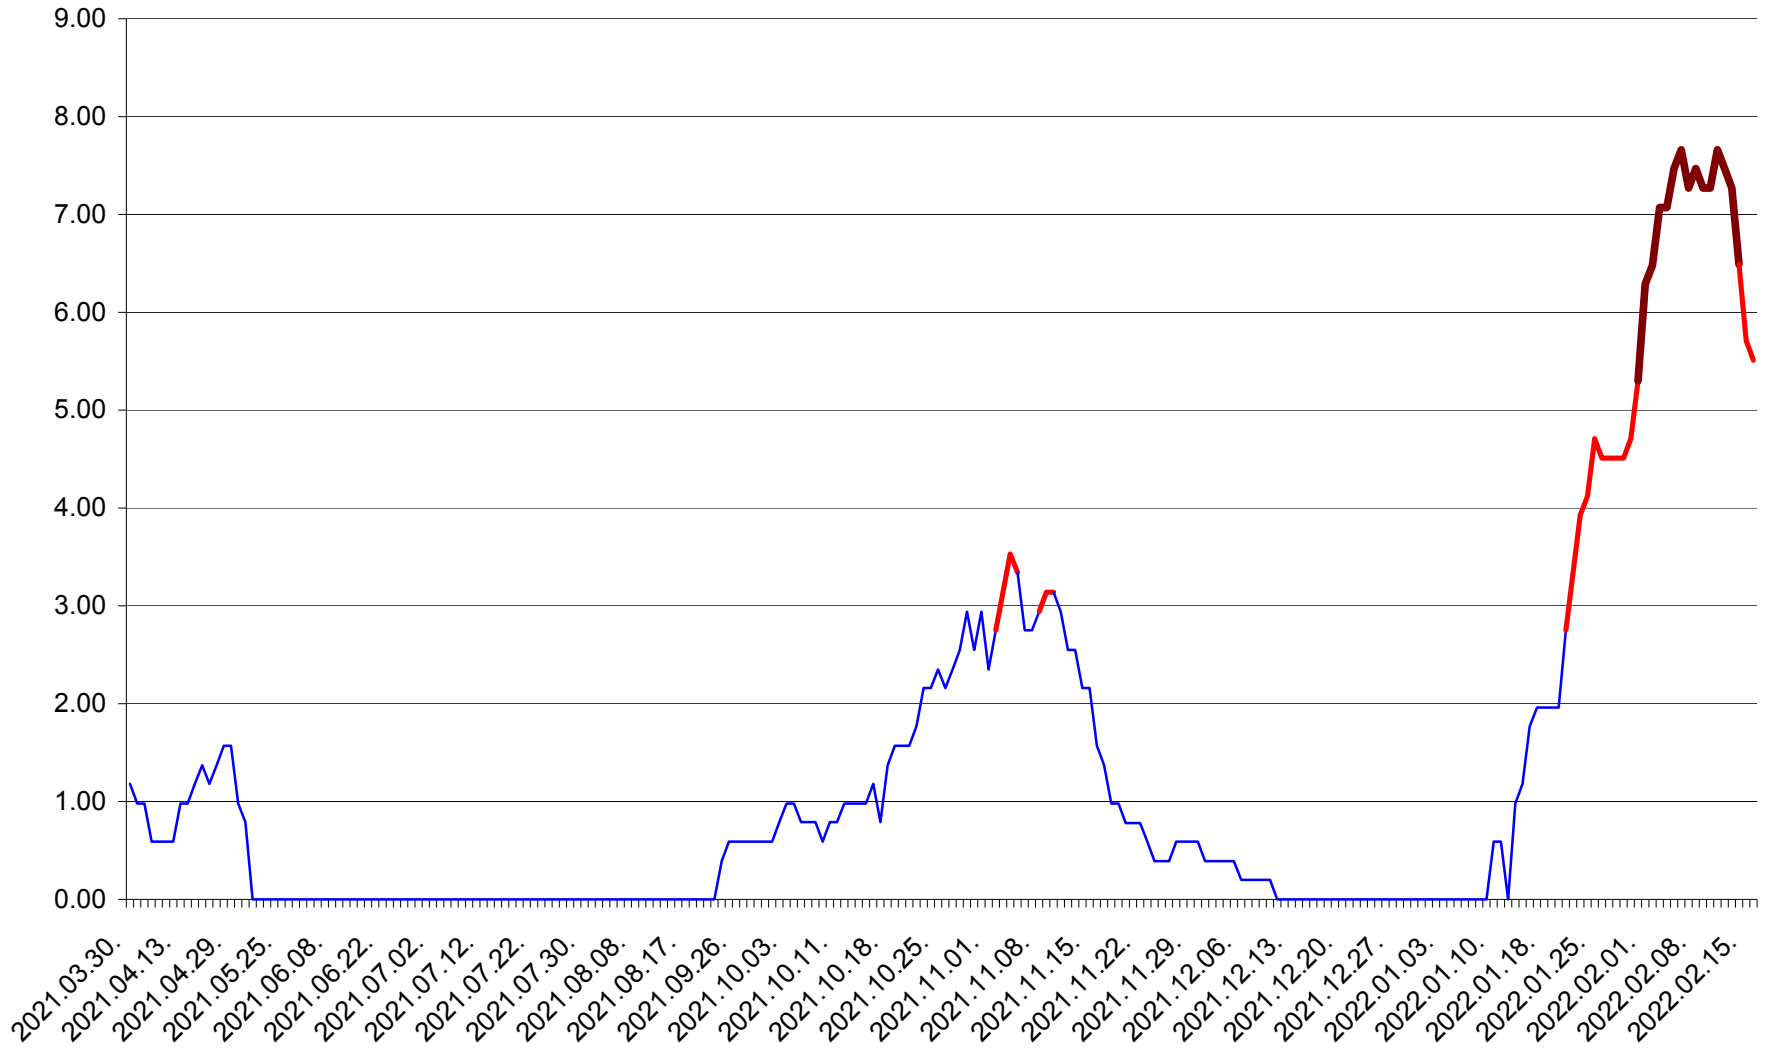

ORAȘ BĂLAN - Evolutia incidentei cumulate pe 14 zile la ‰ de locuitori  
2021.04.01. - 2022.02.16.

BILBOR - Evolutia incidentei cumulate pe 14 zile la ‰ de locuitori  
2021.04.01. - 2022.02.16.

ORAȘ BORSEC - Evolutia incidentei cumulate pe 14 zile la ‰ de locuitori  
2021.04.01. - 2022.02.16.

BRĂDEȘTI - Evolutia incidentei cumulate pe 14 zile la ‰ de locuitori  
2021.04.01. - 2022.02.16.

CĂPÂLNIȚA - Evolutia incidentei cumulate pe 14 zile la ‰ de locuitori  
2021.04.01. - 2022.02.16.

CÂRȚA - Evolutia incidentei cumulate pe 14 zile la ‰ de locuitori  
2021.04.01. - 2022.02.16.

CICEU - Evolutia incidentei cumulate pe 14 zile la ‰ de locuitori  
2021.04.01. - 2022.02.16.

CIUCSÂNGEORGIU - Evolutia incidentei cumulate pe 14 zile la ‰ de locuitori  
2021.04.01. - 2022.02.16.

CIUMANI - Evolutia incidentei cumulate pe 14 zile la ‰ de locuitori  
2021.04.01. - 2022.02.16.

CORBU - Evolutia incidentei cumulate pe 14 zile la ‰ de locuitori  
2021.04.01. - 2022.02.16.

CORUND - Evolutia incidentei cumulate pe 14 zile la ‰ de locuitori  
2021.04.01. - 2022.02.16.

COZMENI - Evolutia incidentei cumulate pe 14 zile la ‰ de locuitori  
2021.04.01. - 2022.02.16.