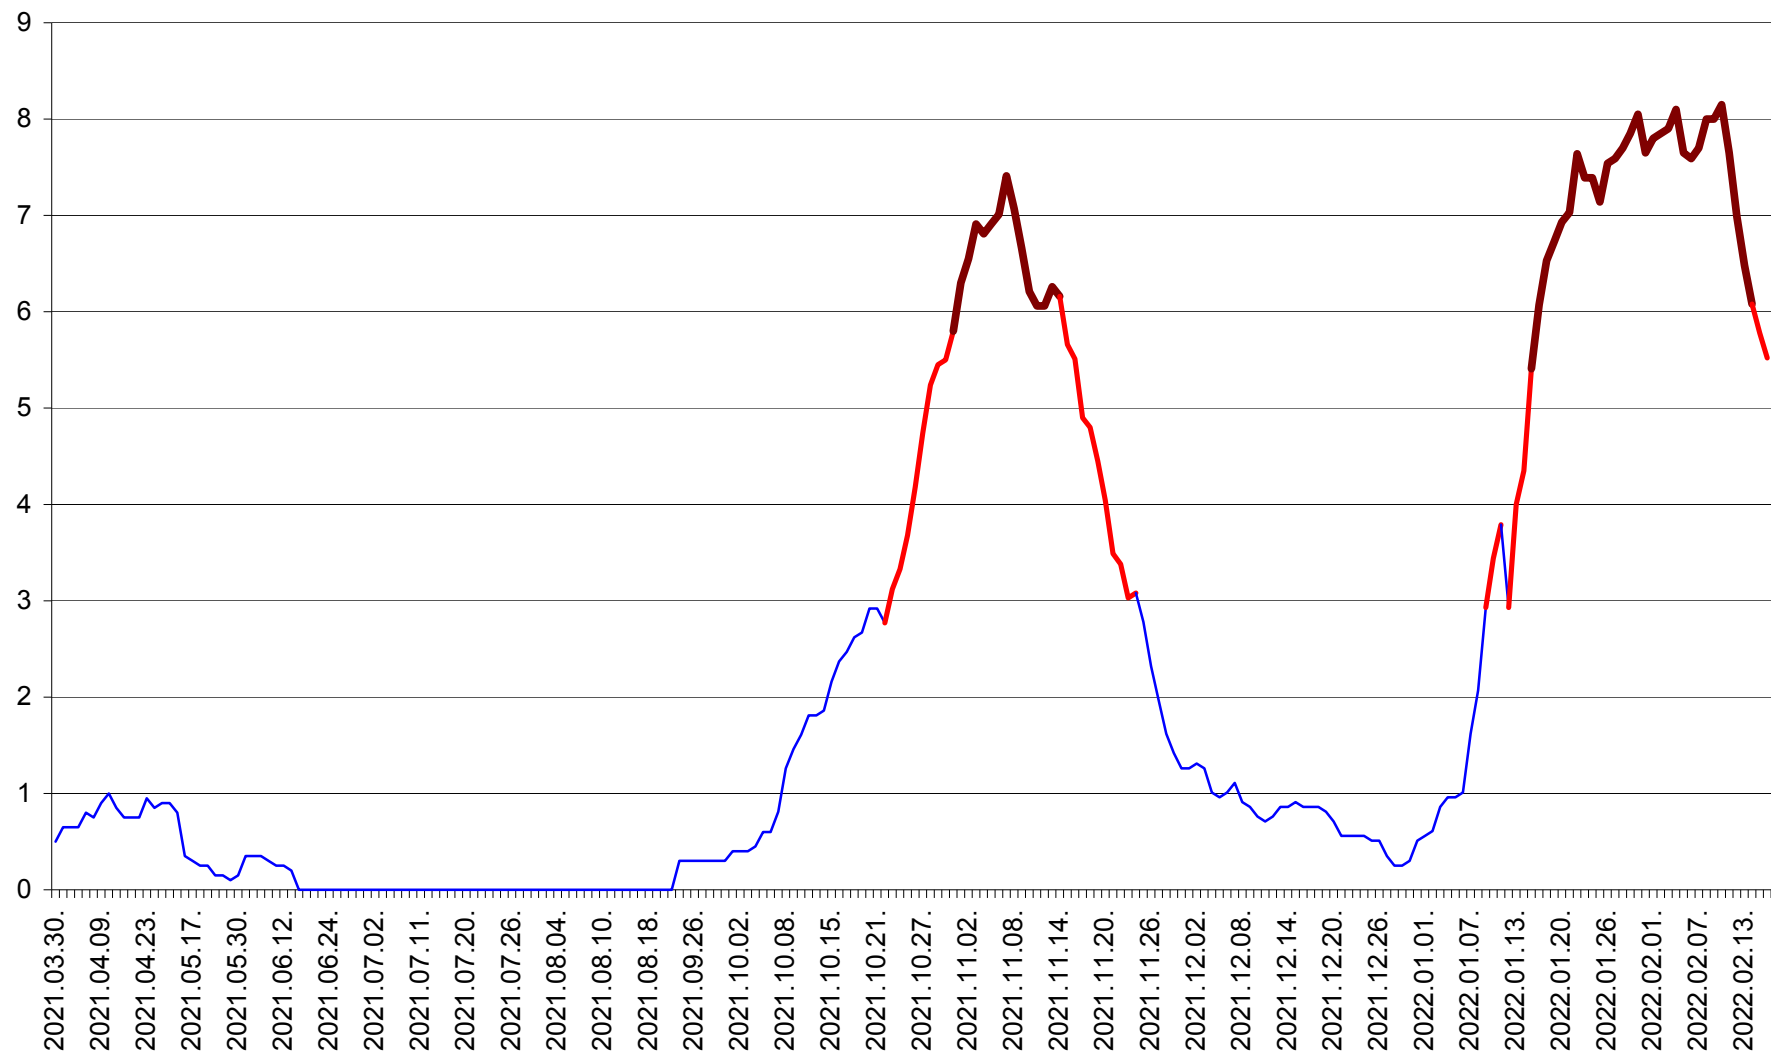

DÂRJIU - Evolutia incidentei cumulate pe 14 zile la ‰ de locuitori  
2021.04.01. - 2022.02.16.

DEALU - Evolutia incidentei cumulate pe 14 zile la ‰ de locuitori  
2021.04.01. - 2022.02.16.

DITRĂU - Evolutia incidentei cumulate pe 14 zile la ‰ de locuitori  
2021.04.01. - 2022.02.16.

FELICENI - Evolutia incidentei cumulate pe 14 zile la ‰ de locuitori  
2021.04.01. - 2022.02.16.

FRUMOASA - Evolutia incidentei cumulate pe 14 zile la ‰ de locuitori  
2021.04.01. - 2022.02.16.

GĂLĂUȚAȘ - Evolutia incidentei cumulate pe 14 zile la ‰ de locuitori  
2021.04.01. - 2022.02.16.

MUNICIPIUL GHEORGHENI - Evolutia incidentei cumulate pe 14 zile la % de locuitori  
2021.04.01. - 2022.02.16.

JOSENI - Evolutia incidentei cumulate pe 14 zile la ‰ de locuitori  
2021.04.01. - 2022.02.16.

LĂZAREA - Evolutia incidentei cumulate pe 14 zile la % de locuitori  
2021.04.01. - 2022.02.16.

LELICENI - Evolutia incidentei cumulate pe 14 zile la ‰ de locuitori  
2021.04.01. - 2022.02.16.

LUETA - Evolutia incidentei cumulate pe 14 zile la ‰ de locuitori  
2021.04.01. - 2022.02.16.