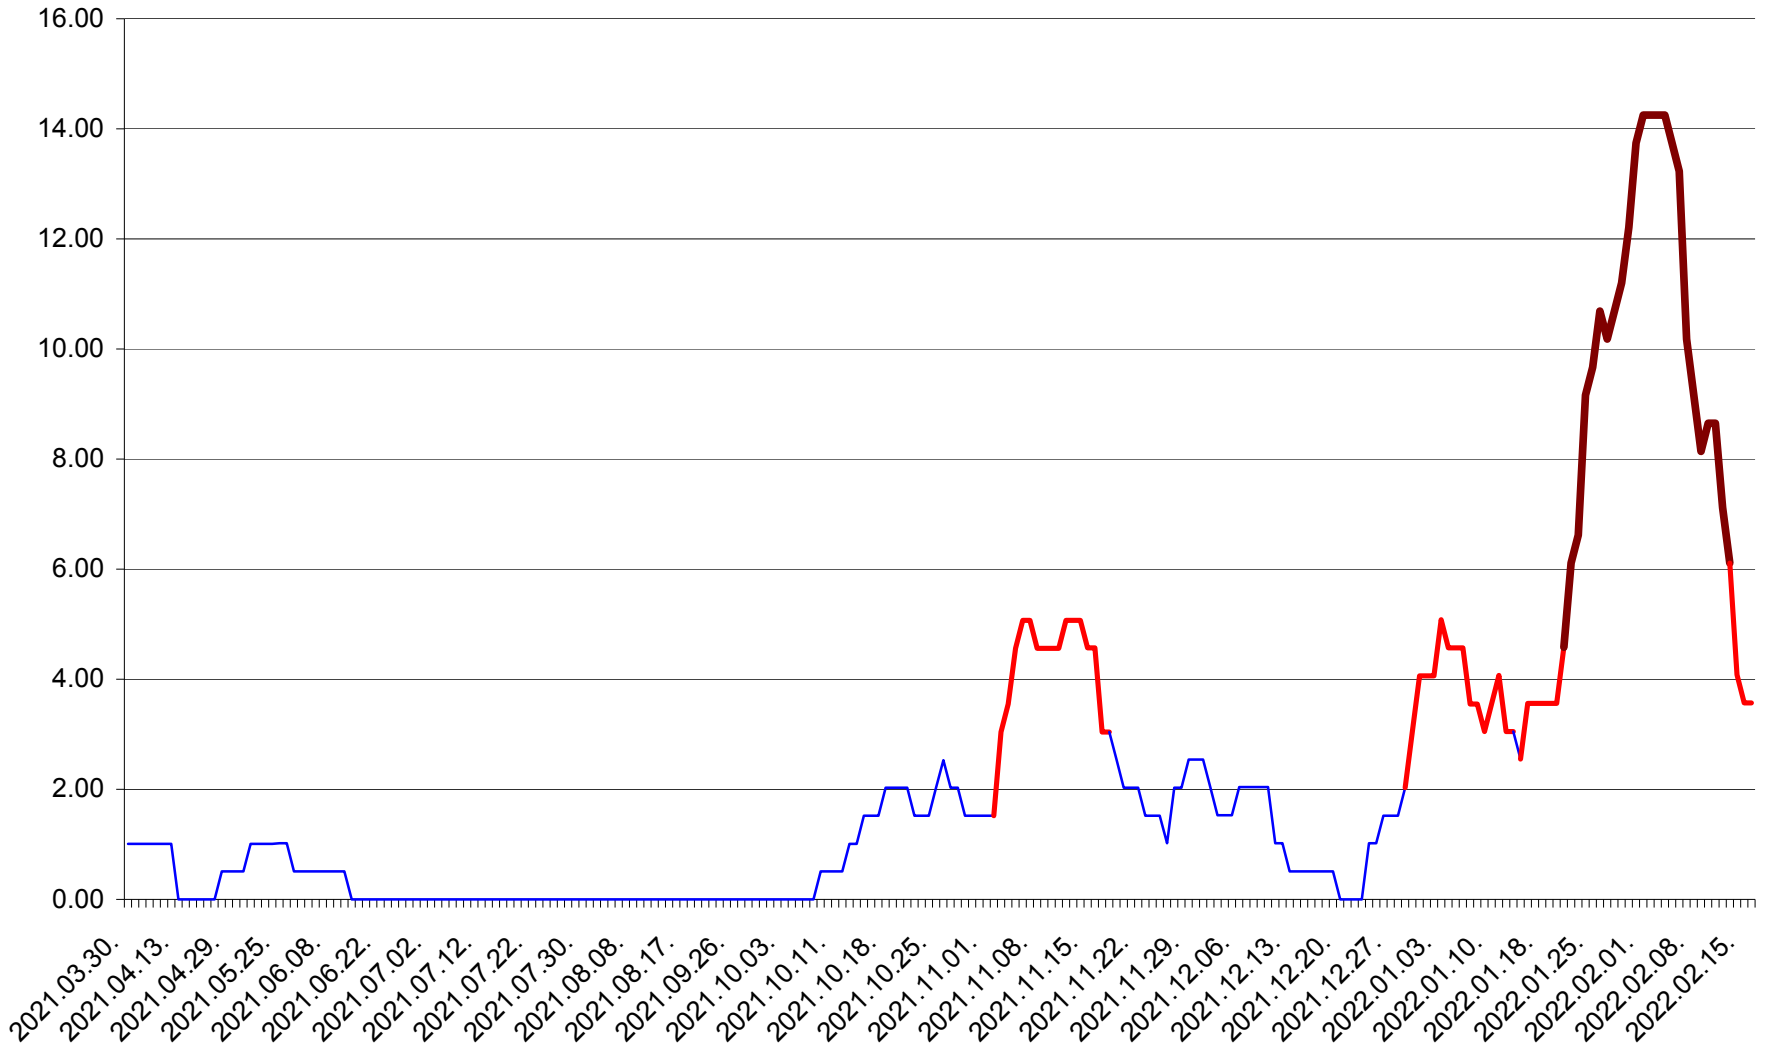

VĂRȘAG - Evolutia incidentei cumulate pe 14 zile la ‰ de locuitori  
2021.04.01. - 2022.02.16.

ORAȘ VLĂHIȚA - Evolutia incidentei cumulate pe 14 zile la ‰ de locuitori  
2021.04.01. - 2022.02.16.

VOȘLĂBENI - Evolutia incidentei cumulate pe 14 zile la ‰ de locuitori  
2021.04.01. - 2022.02.16.

ZETEA - Evolutia incidentei cumulate pe 14 zile la ‰ de locuitori  
2021.04.01. - 2022.02.16.

Total - Evolutia incidentei cumulate pe 14 zile la ‰ de locuitori  
2021.04.01. - 2022.02.16.