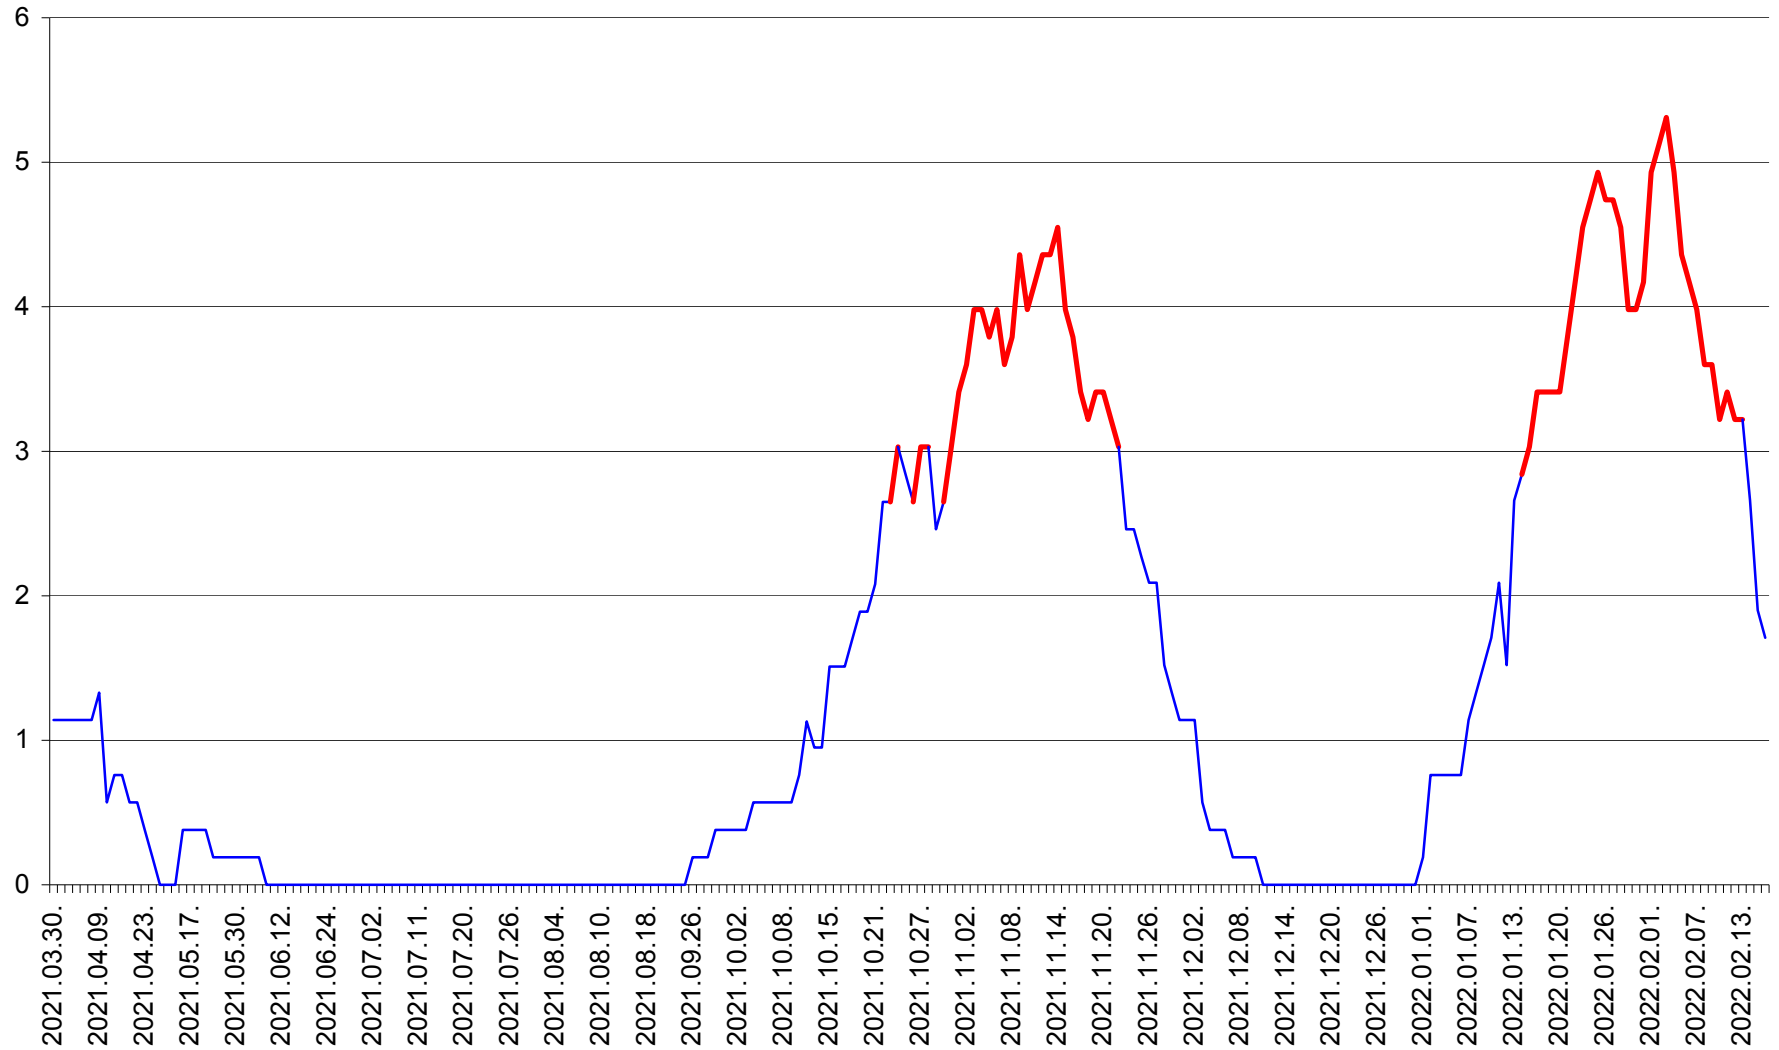

TOMEȘTI - Evolutia incidentei cumulate pe 14 zile la ‰ de locuitori
2021.04.01. - 2022.02.16.