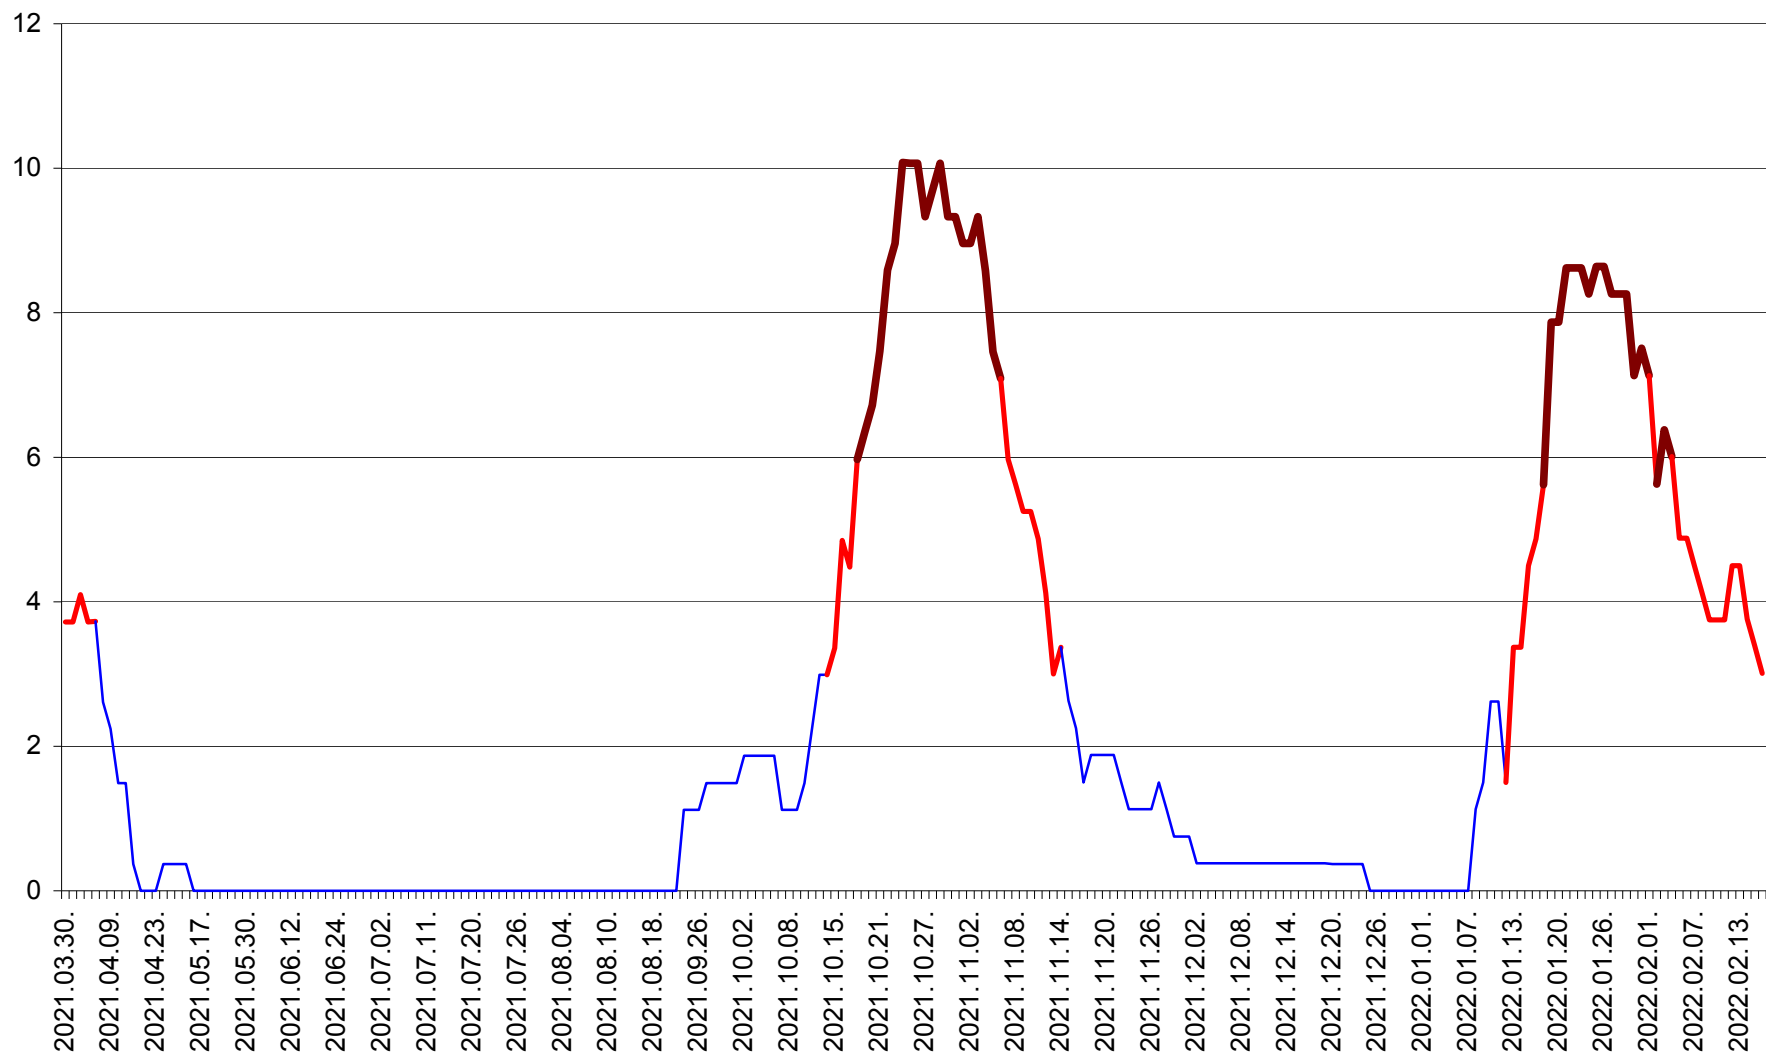

PRAID - Evolutia incidentei cumulate pe 14 zile la ‰ de locuitori  
2021.04.01. - 2022.02.16.

RACU - Evolutia incidentei cumulate pe 14 zile la ‰ de locuitori  
2021.04.01. - 2022.02.16.

REMETEA - Evolutia incidentei cumulate pe 14 zile la ‰ de locuitori  
2021.04.01. - 2022.02.16.

SĂCEL - Evolutia incidentei cumulate pe 14 zile la ‰ de locuitori  
2021.04.01. - 2022.02.16.

SÂNCRĂIENI - Evolutia incidentei cumulate pe 14 zile la ‰ de locuitori  
2021.04.01. - 2022.02.16.

SÂNDOMINIC - Evolutia incidentei cumulate pe 14 zile la ‰ de locuitori  
2021.04.01. - 2022.02.16.