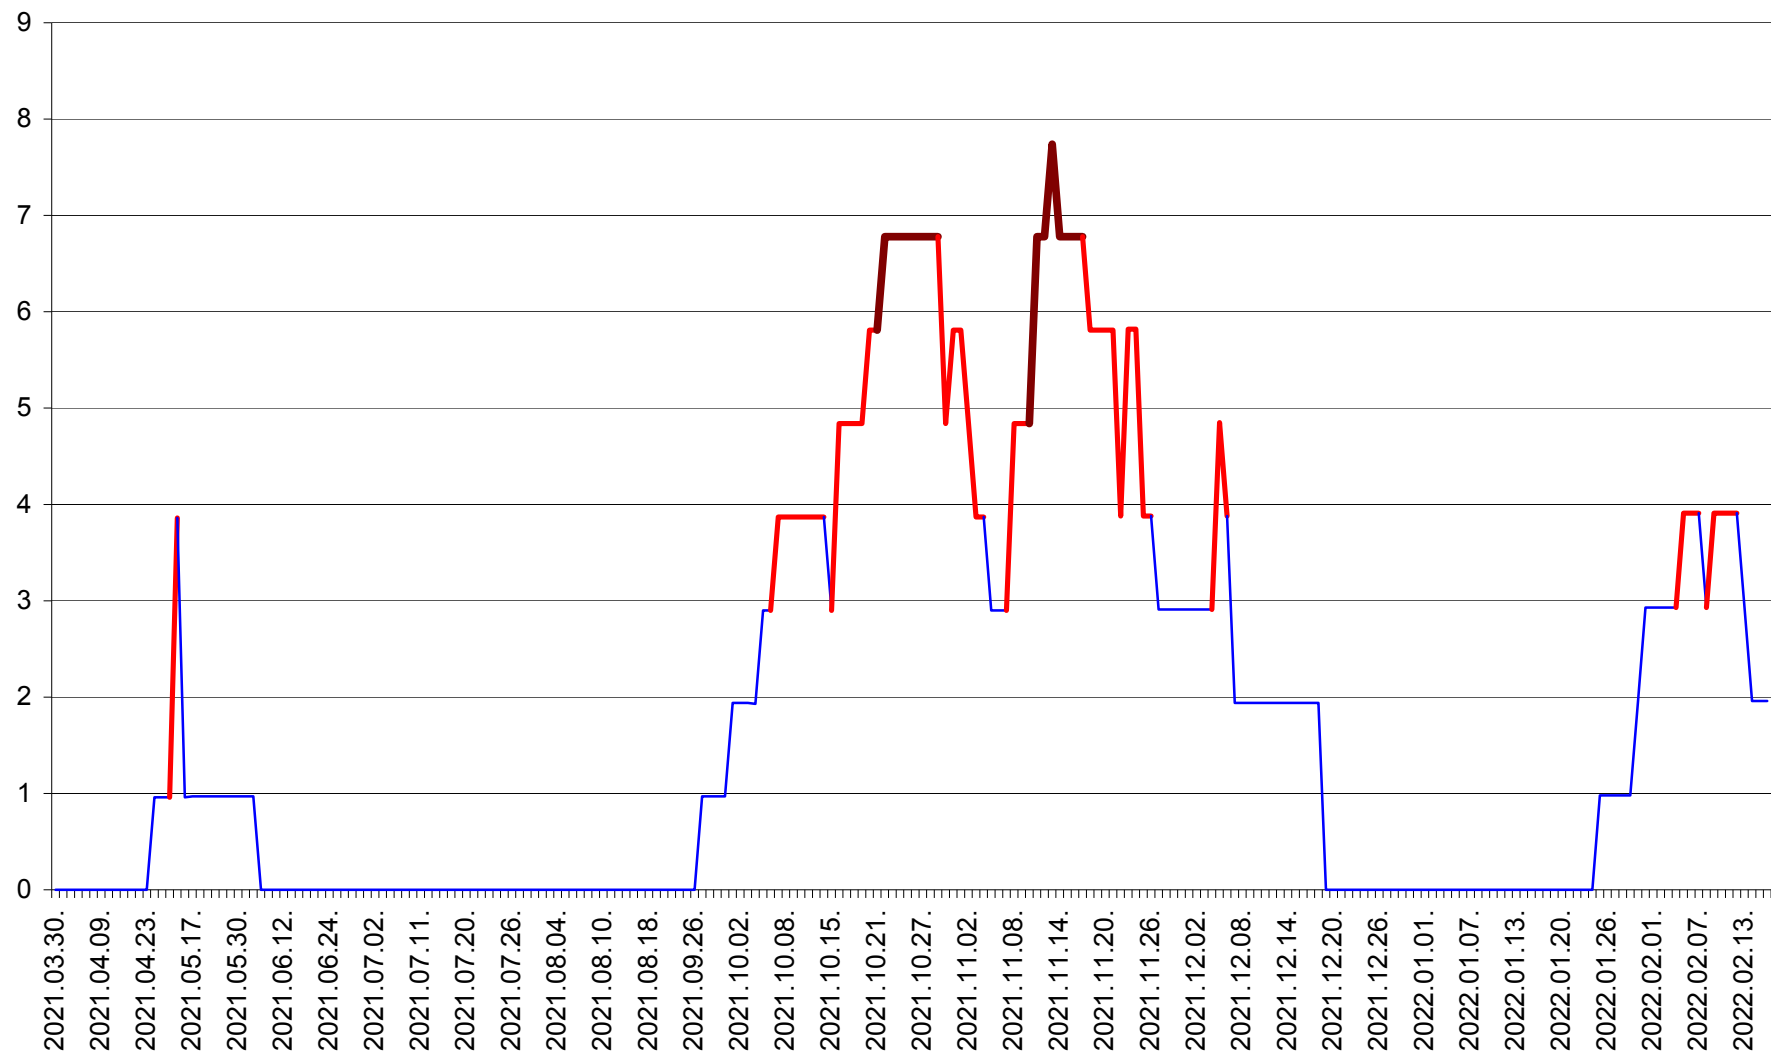

CORBU - Evolutia incidentei cumulate pe 14 zile la ‰ de locuitori  
2021.04.01. - 2022.02.16.

CORUND - Evolutia incidentei cumulate pe 14 zile la ‰ de locuitori  
2021.04.01. - 2022.02.16.

COZMENI - Evolutia incidentei cumulate pe 14 zile la ‰ de locuitori  
2021.04.01. - 2022.02.16.

ORAȘ CRISTURU SECUIESC - Evolutia incidentei cumulate pe 14 zile la ‰ de locuitori  
2021.04.01. - 2022.02.16.

DĂNEȘTI - Evolutia incidentei cumulate pe 14 zile la ‰ de locuitori  
2021.04.01. - 2022.02.16.

DÂRJIU - Evolutia incidentei cumulate pe 14 zile la ‰ de locuitori  
2021.04.01. - 2022.02.16.

DEALU - Evolutia incidentei cumulate pe 14 zile la ‰ de locuitori  
2021.04.01. - 2022.02.16.

DITRĂU - Evolutia incidentei cumulate pe 14 zile la ‰ de locuitori  
2021.04.01. - 2022.02.16.