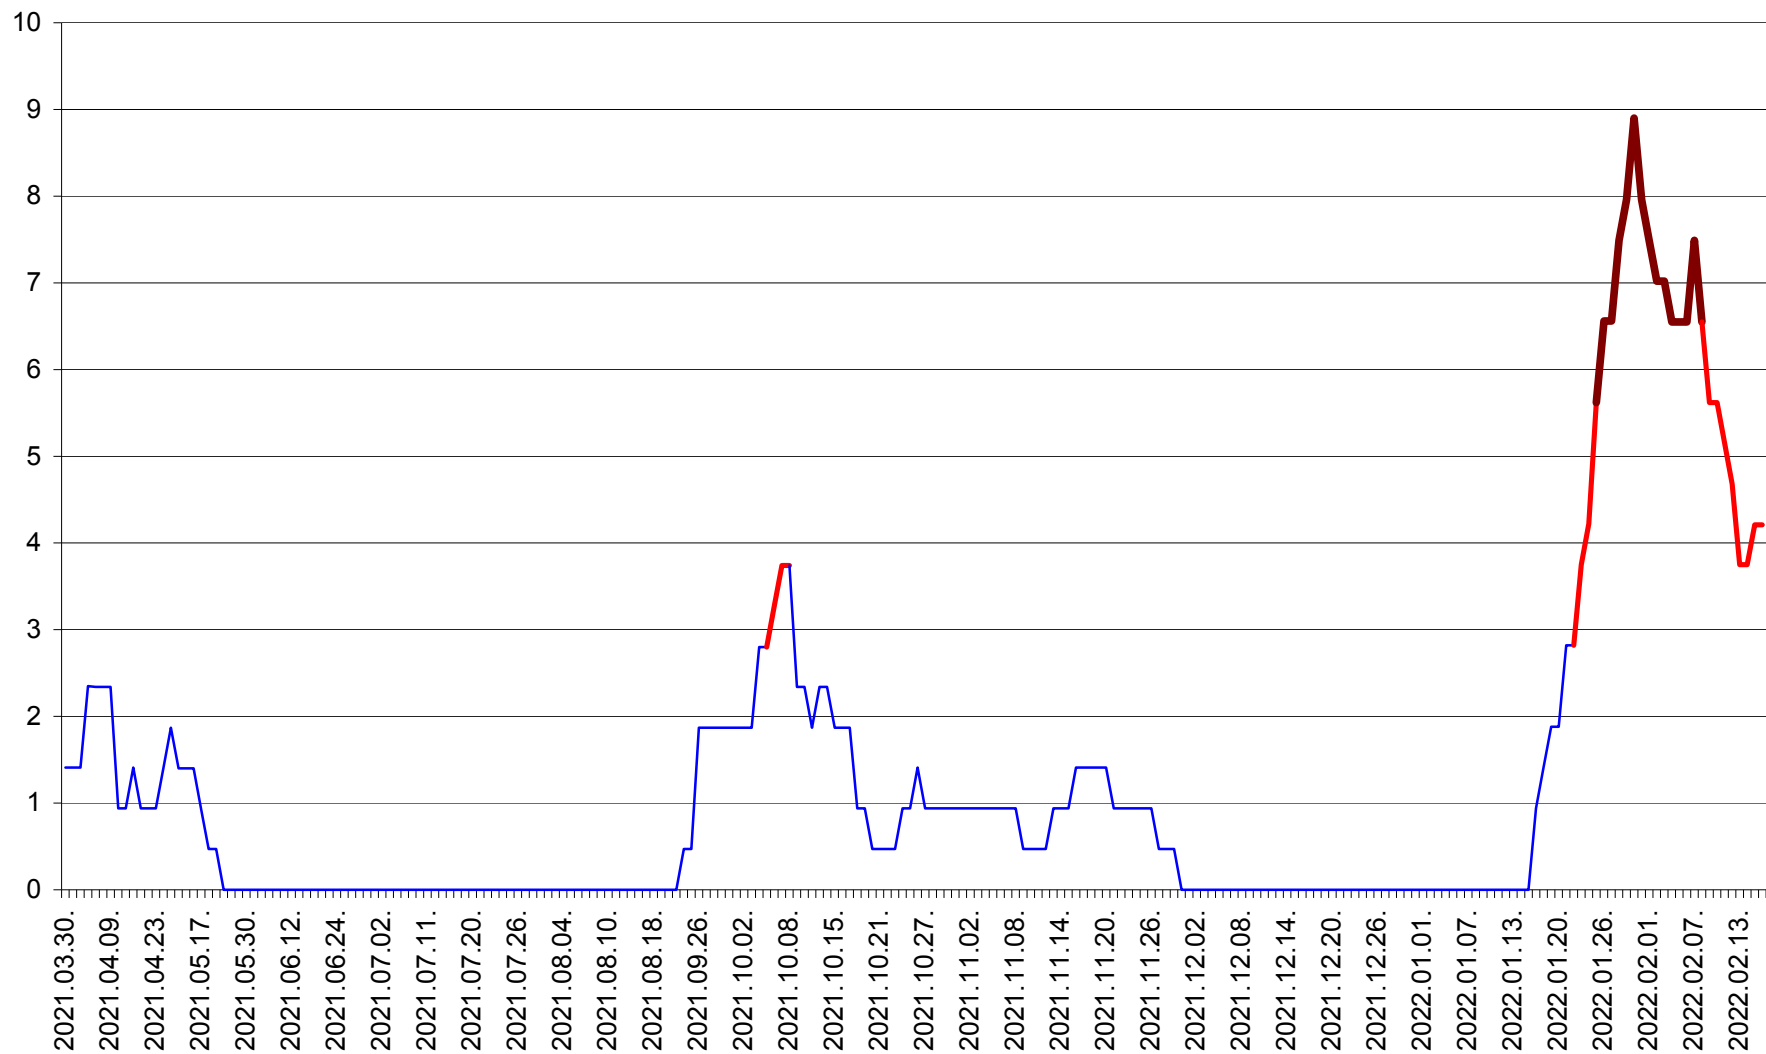

SECUIENI - Evolutia incidentei cumulate pe 14 zile la ‰ de locuitori
2021.04.01. - 2022.02.16.