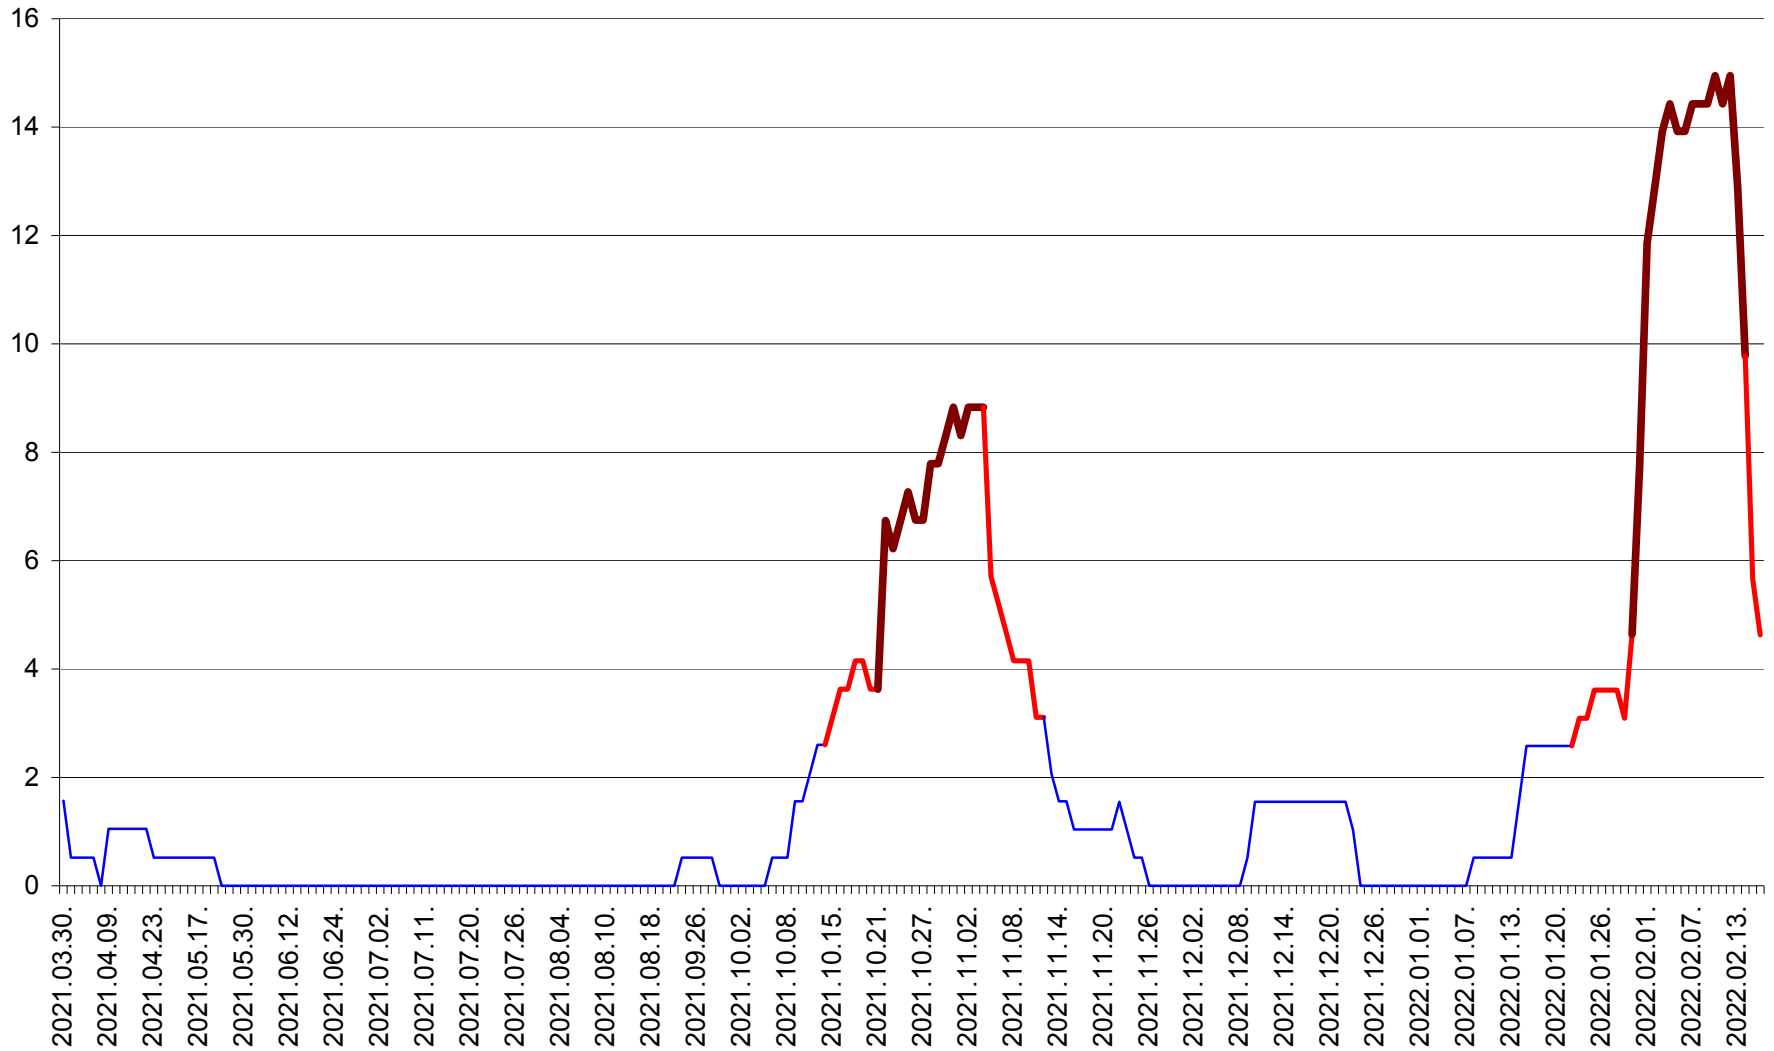

MIHĂILENI - Evolutia incidentei cumulate pe 14 zile la ‰ de locuitori  
2021.04.01. - 2022.02.16.

MUGENI - Evolutia incidentei cumulate pe 14 zile la ‰ de locuitori  
2021.04.01. - 2022.02.16.

OCLAND - Evolutia incidentei cumulate pe 14 zile la ‰ de locuitori  
2021.04.01. - 2022.02.16.

MUNICIPIUL ODORHEIU SECUIESC - Evolutia incidentei cumulate pe 14 zile la % de locuitori  
2021.04.01. - 2022.02.16.

PĂULENI-CIUC - Evolutia incidentei cumulate pe 14 zile la ‰ de locuitori  
2021.04.01. - 2022.02.16.

PLĂIEȘII DE JOS - Evolutia incidentei cumulate pe 14 zile la ‰ de locuitori  
2021.04.01. - 2022.02.16.

PORUMBENI - Evolutia incidentei cumulate pe 14 zile la ‰ de locuitori  
2021.04.01. - 2022.02.16.