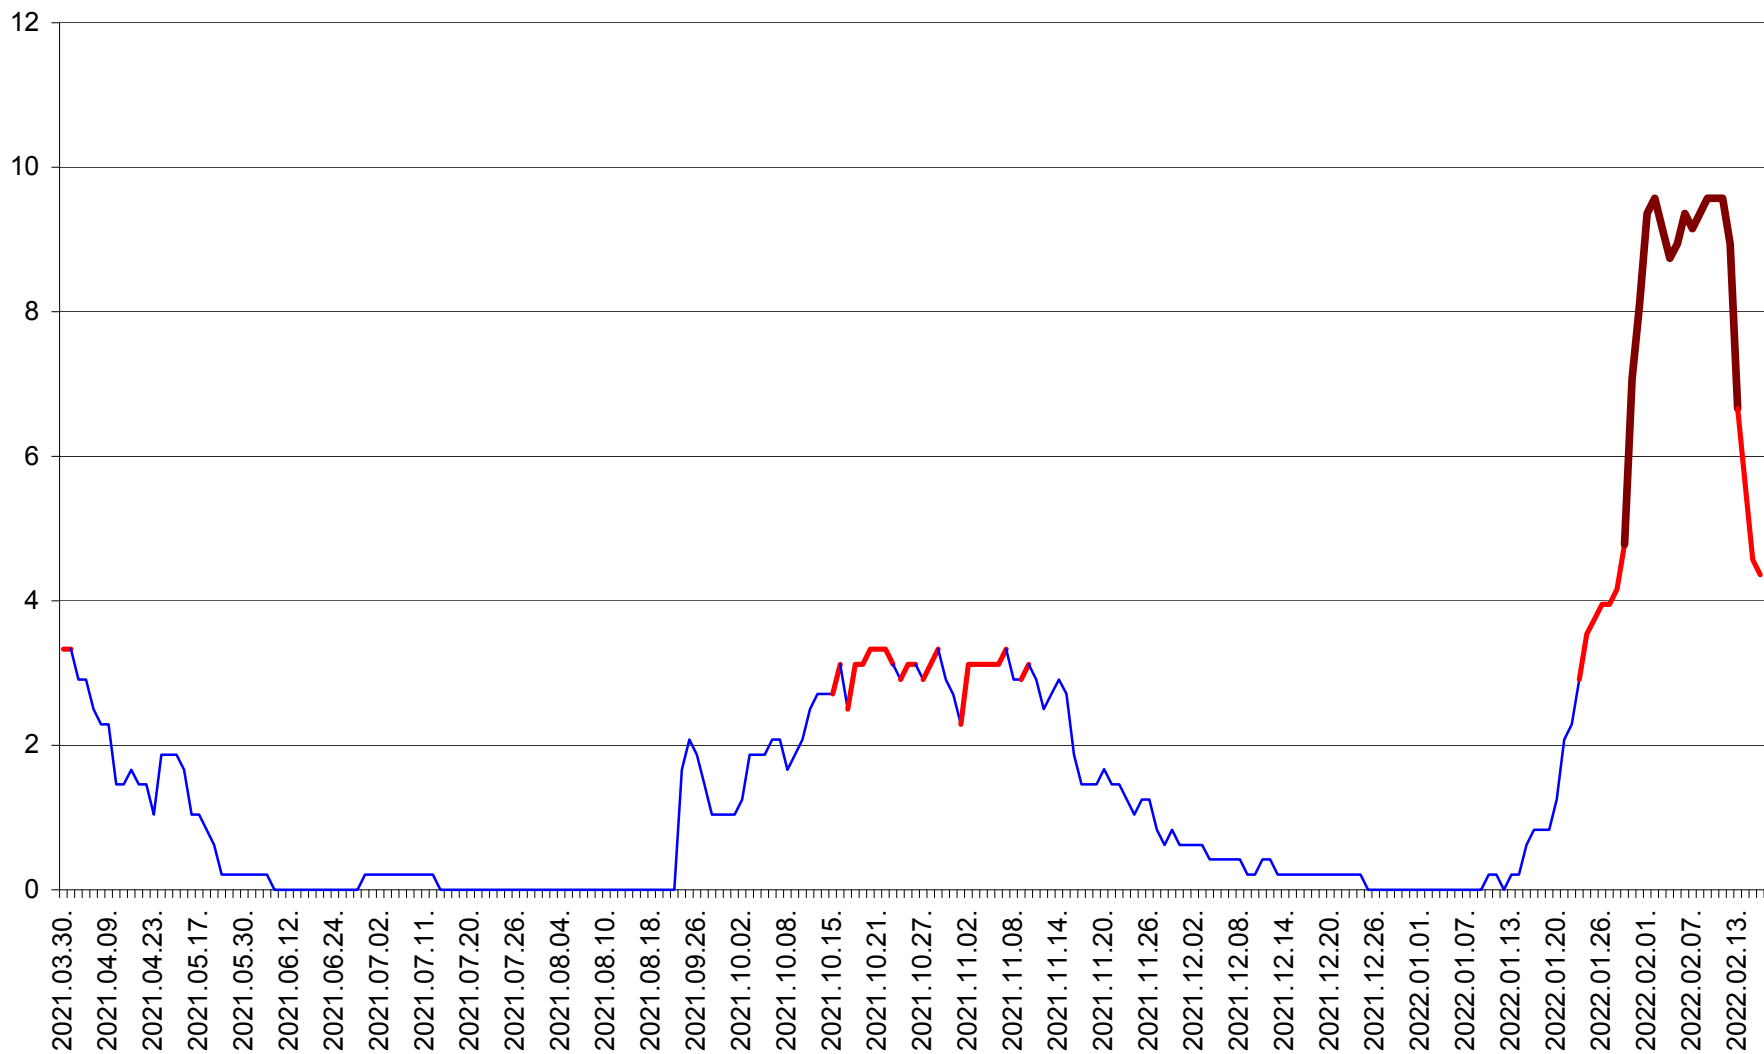

MĂDĂRAȘ - Evolutia incidentei cumulate pe 14 zile la ‰ de locuitori
2021.04.01. - 2022.02.16.