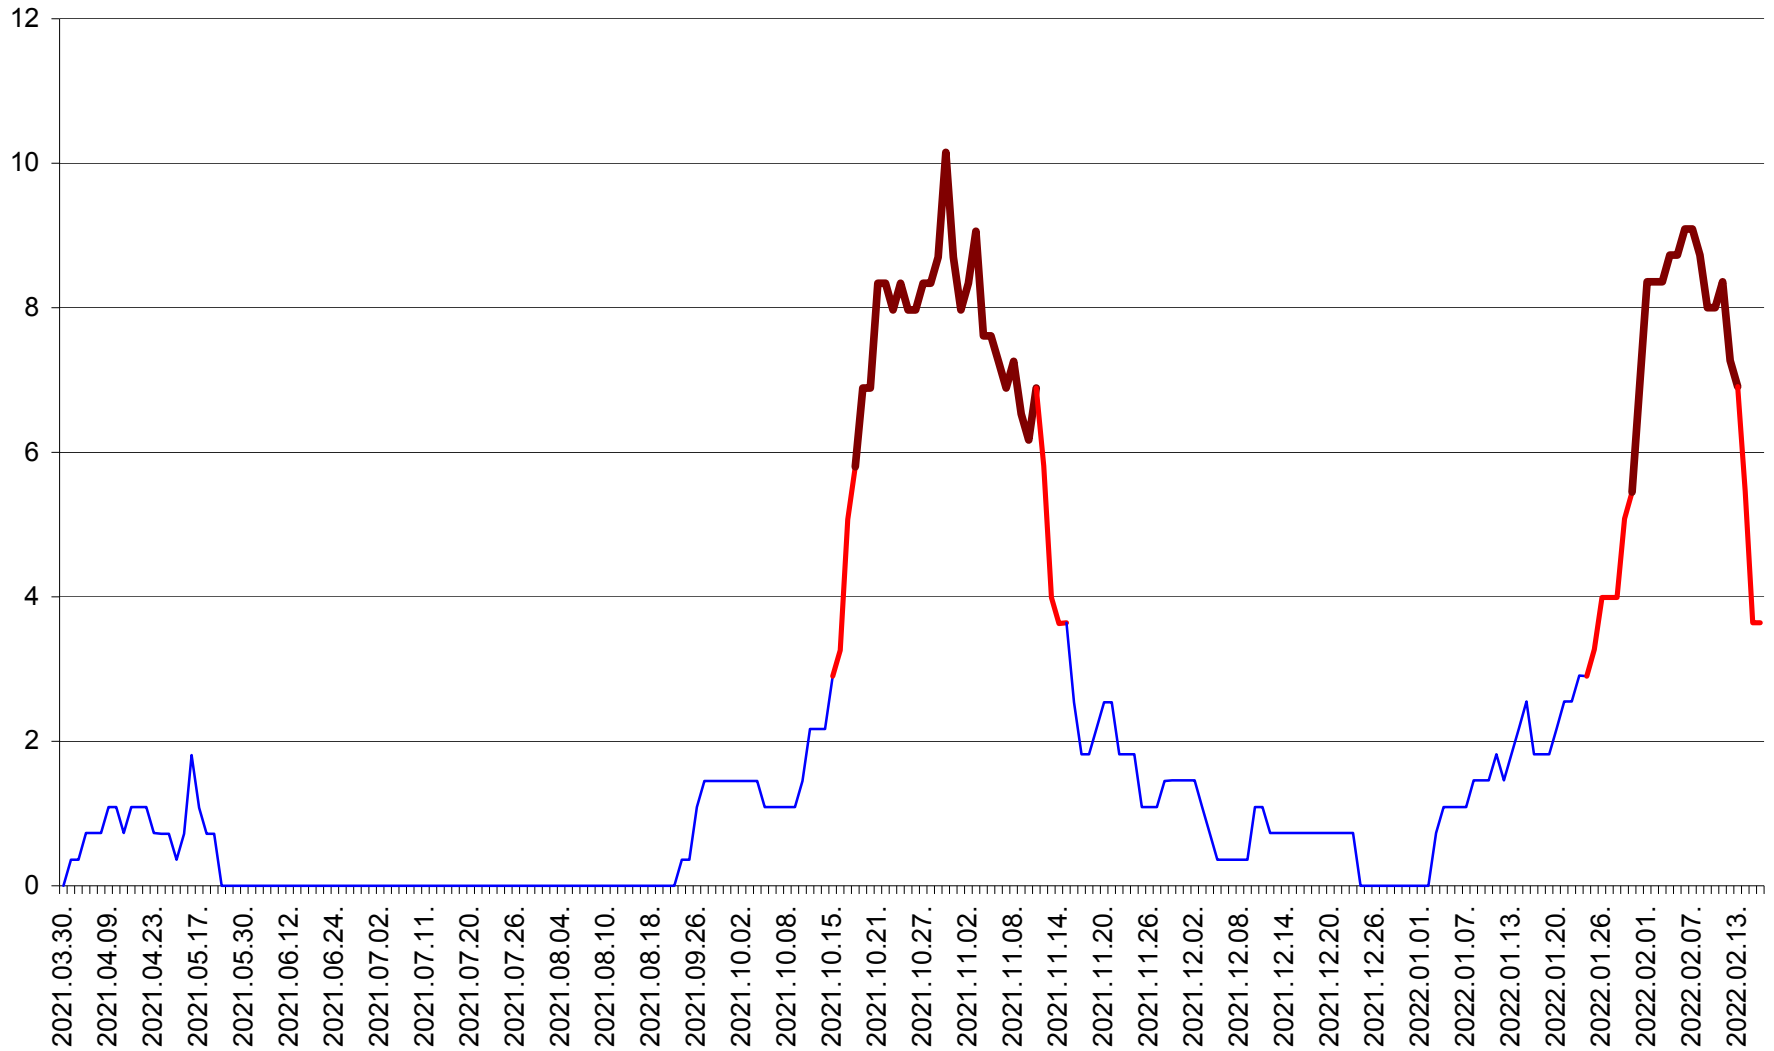

MUGENI - Evolutia incidentei cumulate pe 14 zile la ‰ de locuitori
2021.04.01. - 2022.02.16.