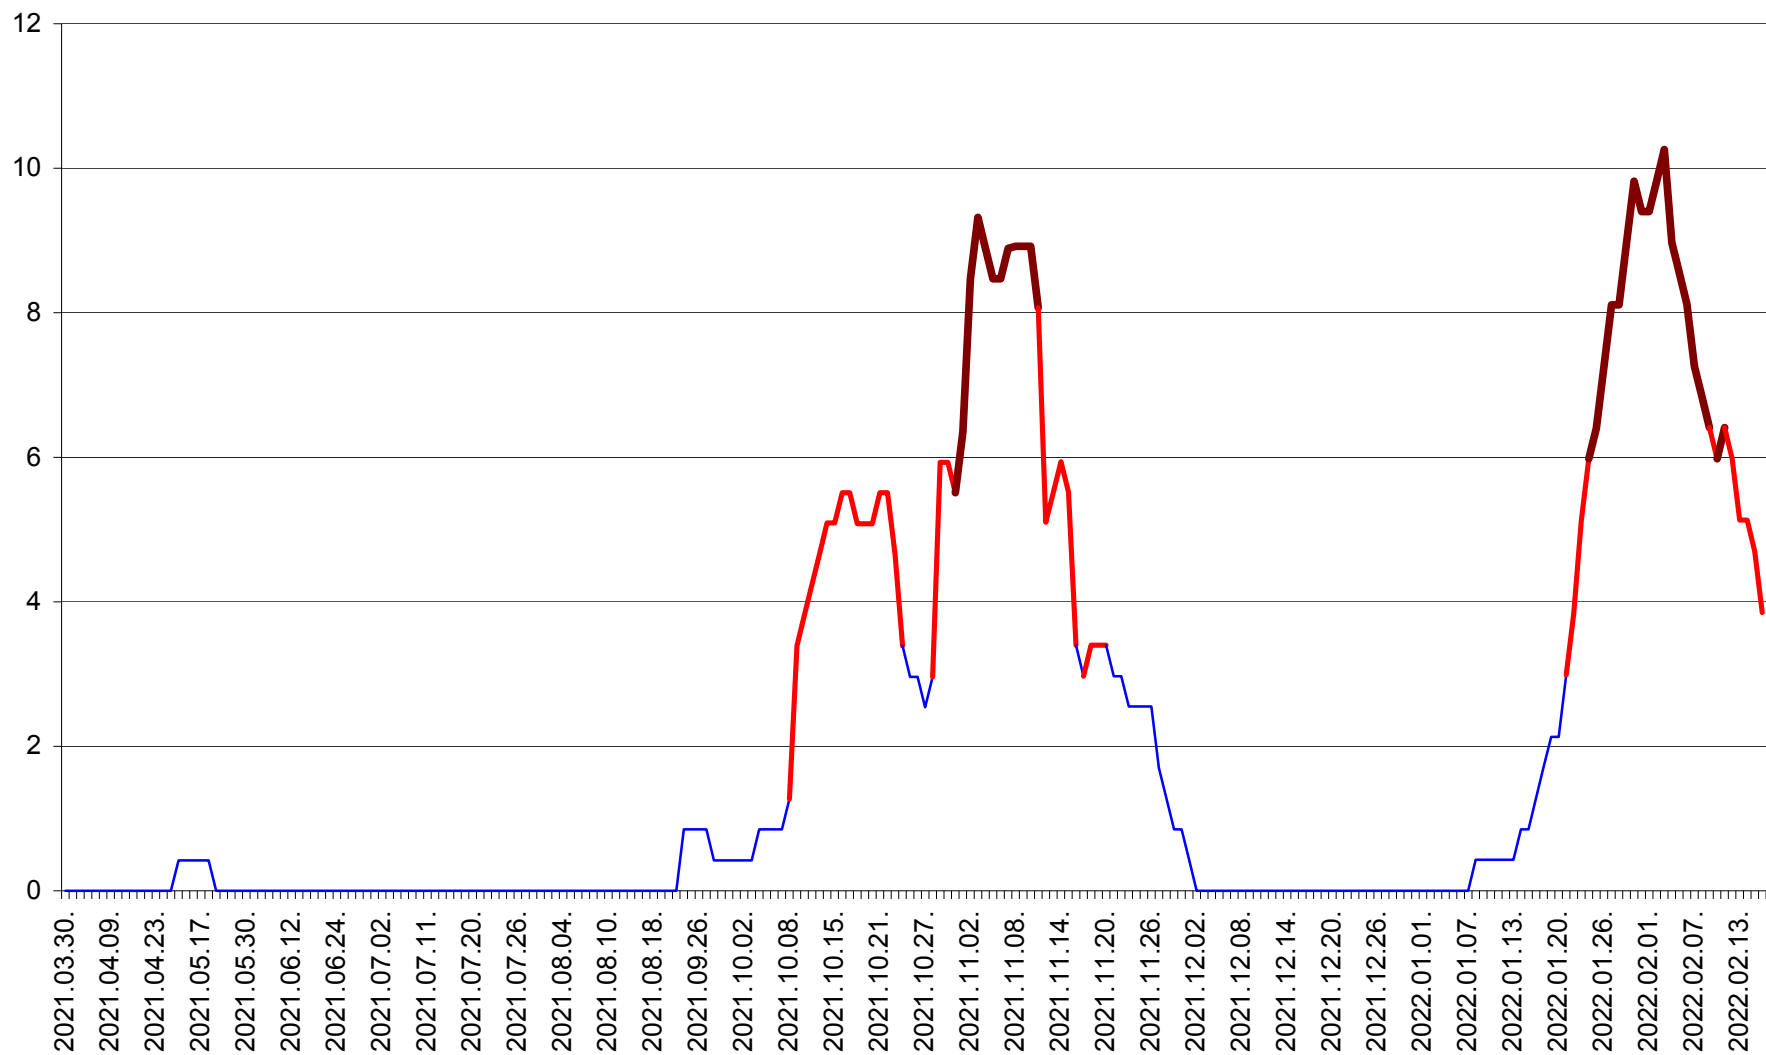

PRAID - Evolutia incidentei cumulate pe 14 zile la ‰ de locuitori  
2021.04.01. - 2022.02.16.

RACU - Evolutia incidentei cumulate pe 14 zile la ‰ de locuitori  
2021.04.01. - 2022.02.16.

REMETEA - Evolutia incidentei cumulate pe 14 zile la ‰ de locuitori  
2021.04.01. - 2022.02.16.

SĂCEL - Evolutia incidentei cumulate pe 14 zile la ‰ de locuitori  
2021.04.01. - 2022.02.16.

SÂNCRĂIENI - Evolutia incidentei cumulate pe 14 zile la ‰ de locuitori  
2021.04.01. - 2022.02.16.

SÂNDOMINIC - Evolutia incidentei cumulate pe 14 zile la ‰ de locuitori  
2021.04.01. - 2022.02.16.

SÂNMARTIN - Evolutia incidentei cumulate pe 14 zile la ‰ de locuitori  
2021.04.01. - 2022.02.16.

SÂNSIMION - Evolutia incidentei cumulate pe 14 zile la ‰ de locuitori  
2021.04.01. - 2022.02.16.

SÂNTIMBRU - Evolutia incidentei cumulate pe 14 zile la ‰ de locuitori  
2021.04.01. - 2022.02.16.