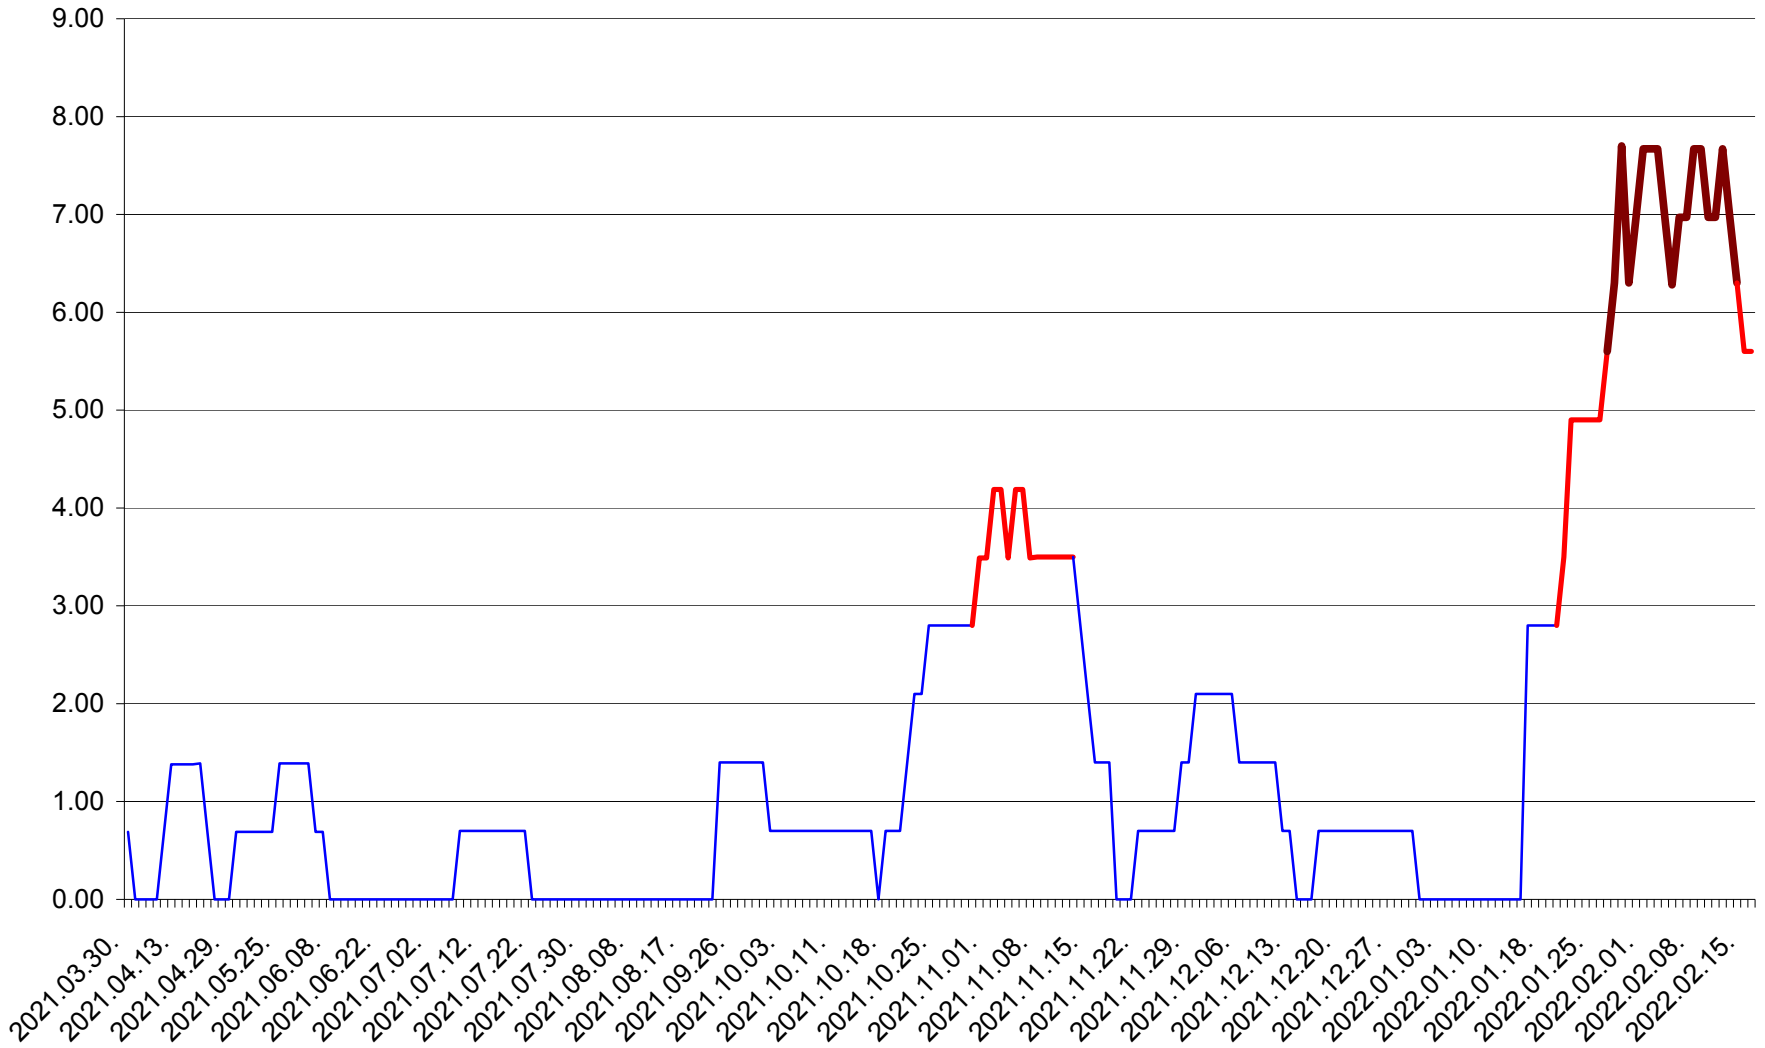

ORAȘ BĂLAN - Evolutia incidentei cumulate pe 14 zile la ‰ de locuitori  
2021.04.01. - 2022.02.16.

BILBOR - Evolutia incidentei cumulate pe 14 zile la ‰ de locuitori  
2021.04.01. - 2022.02.16.

ORAȘ BORSEC - Evolutia incidentei cumulate pe 14 zile la ‰ de locuitori  
2021.04.01. - 2022.02.16.

BRĂDEȘTI - Evolutia incidentei cumulate pe 14 zile la ‰ de locuitori  
2021.04.01. - 2022.02.16.

CĂPÂLNIȚA - Evolutia incidentei cumulate pe 14 zile la ‰ de locuitori  
2021.04.01. - 2022.02.16.

CÂRȚA - Evolutia incidentei cumulate pe 14 zile la ‰ de locuitori  
2021.04.01. - 2022.02.16.

CICEU - Evolutia incidentei cumulate pe 14 zile la ‰ de locuitori  
2021.04.01. - 2022.02.16.

CIUCSÂNGEORGIU - Evolutia incidentei cumulate pe 14 zile la ‰ de locuitori  
2021.04.01. - 2022.02.16.

CIUMANI - Evolutia incidentei cumulate pe 14 zile la ‰ de locuitori  
2021.04.01. - 2022.02.16.

CORBU - Evolutia incidentei cumulate pe 14 zile la ‰ de locuitori  
2021.04.01. - 2022.02.16.

CORUND - Evolutia incidentei cumulate pe 14 zile la ‰ de locuitori  
2021.04.01. - 2022.02.16.

COZMENI - Evolutia incidentei cumulate pe 14 zile la ‰ de locuitori  
2021.04.01. - 2022.02.16.