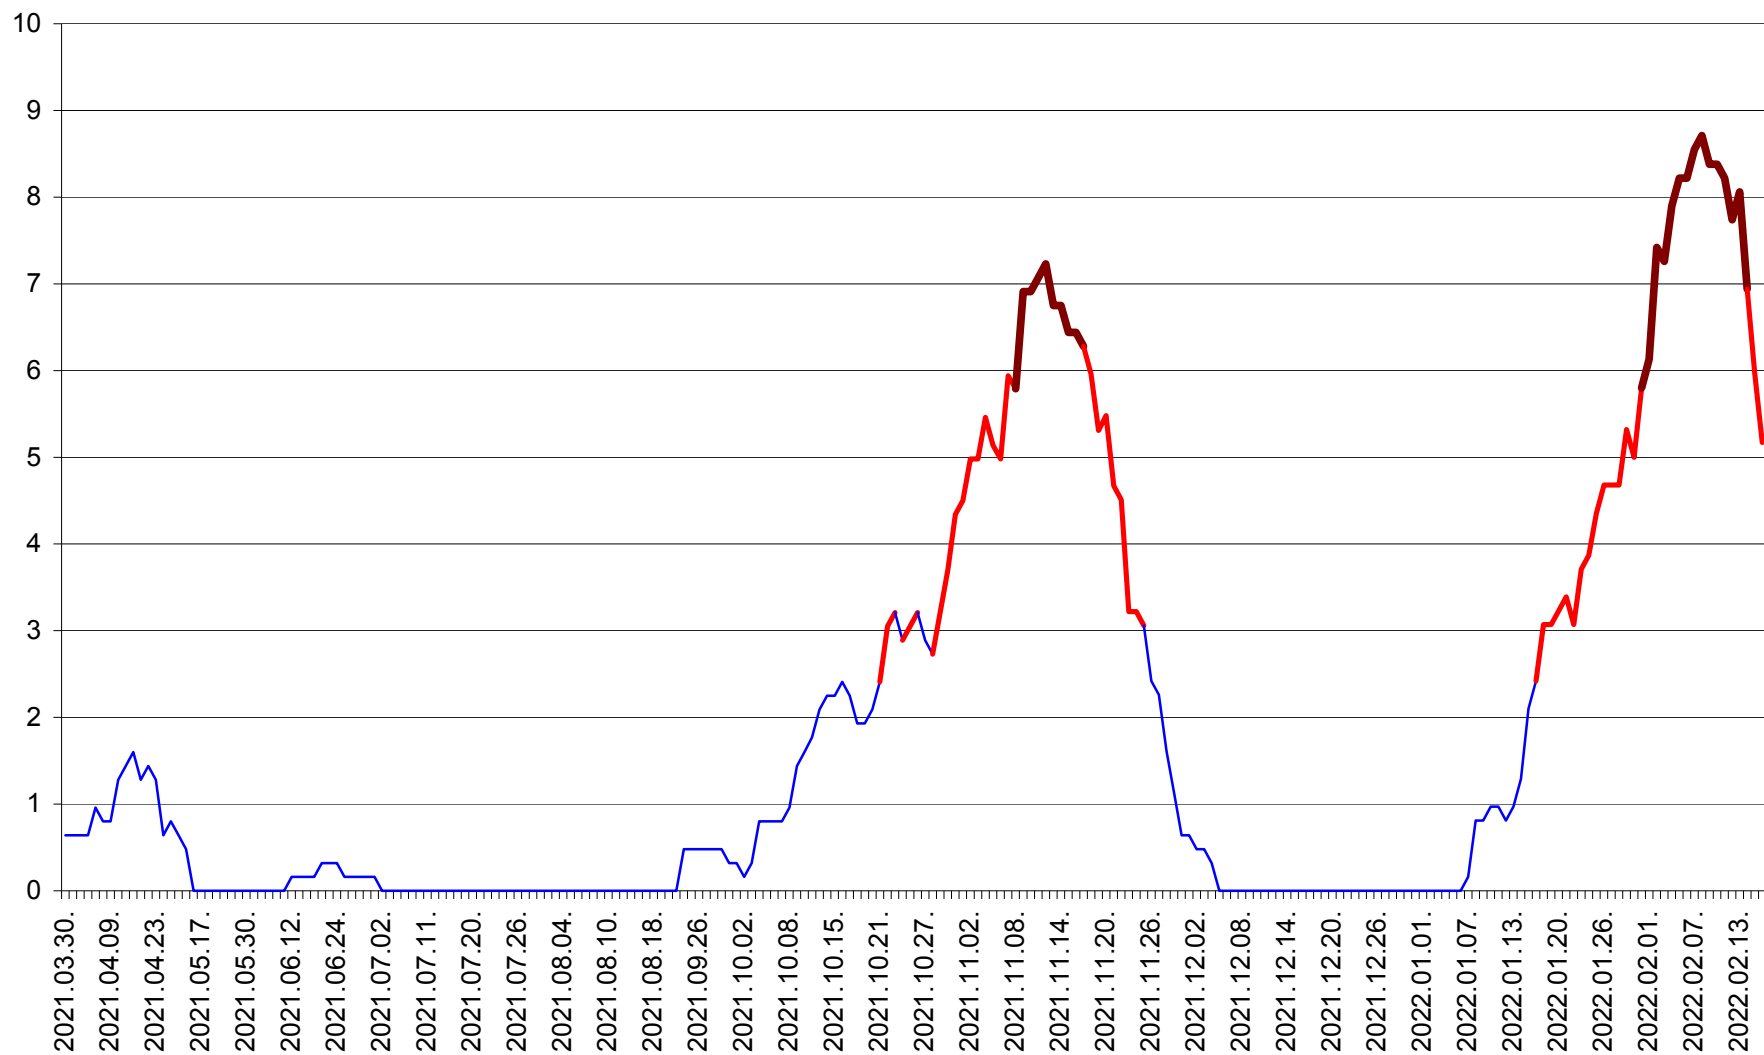

PRAID - Evolutia incidentei cumulate pe 14 zile la ‰ de locuitori  
2021.04.01. - 2022.02.16.

RACU - Evolutia incidentei cumulate pe 14 zile la ‰ de locuitori  
2021.04.01. - 2022.02.16.

REMETEA - Evolutia incidentei cumulate pe 14 zile la ‰ de locuitori  
2021.04.01. - 2022.02.16.

SĂCEL - Evolutia incidentei cumulate pe 14 zile la ‰ de locuitori  
2021.04.01. - 2022.02.16.

SÂNCRĂIENI - Evolutia incidentei cumulate pe 14 zile la ‰ de locuitori  
2021.04.01. - 2022.02.16.

SÂNDOMINIC - Evolutia incidentei cumulate pe 14 zile la ‰ de locuitori  
2021.04.01. - 2022.02.16.