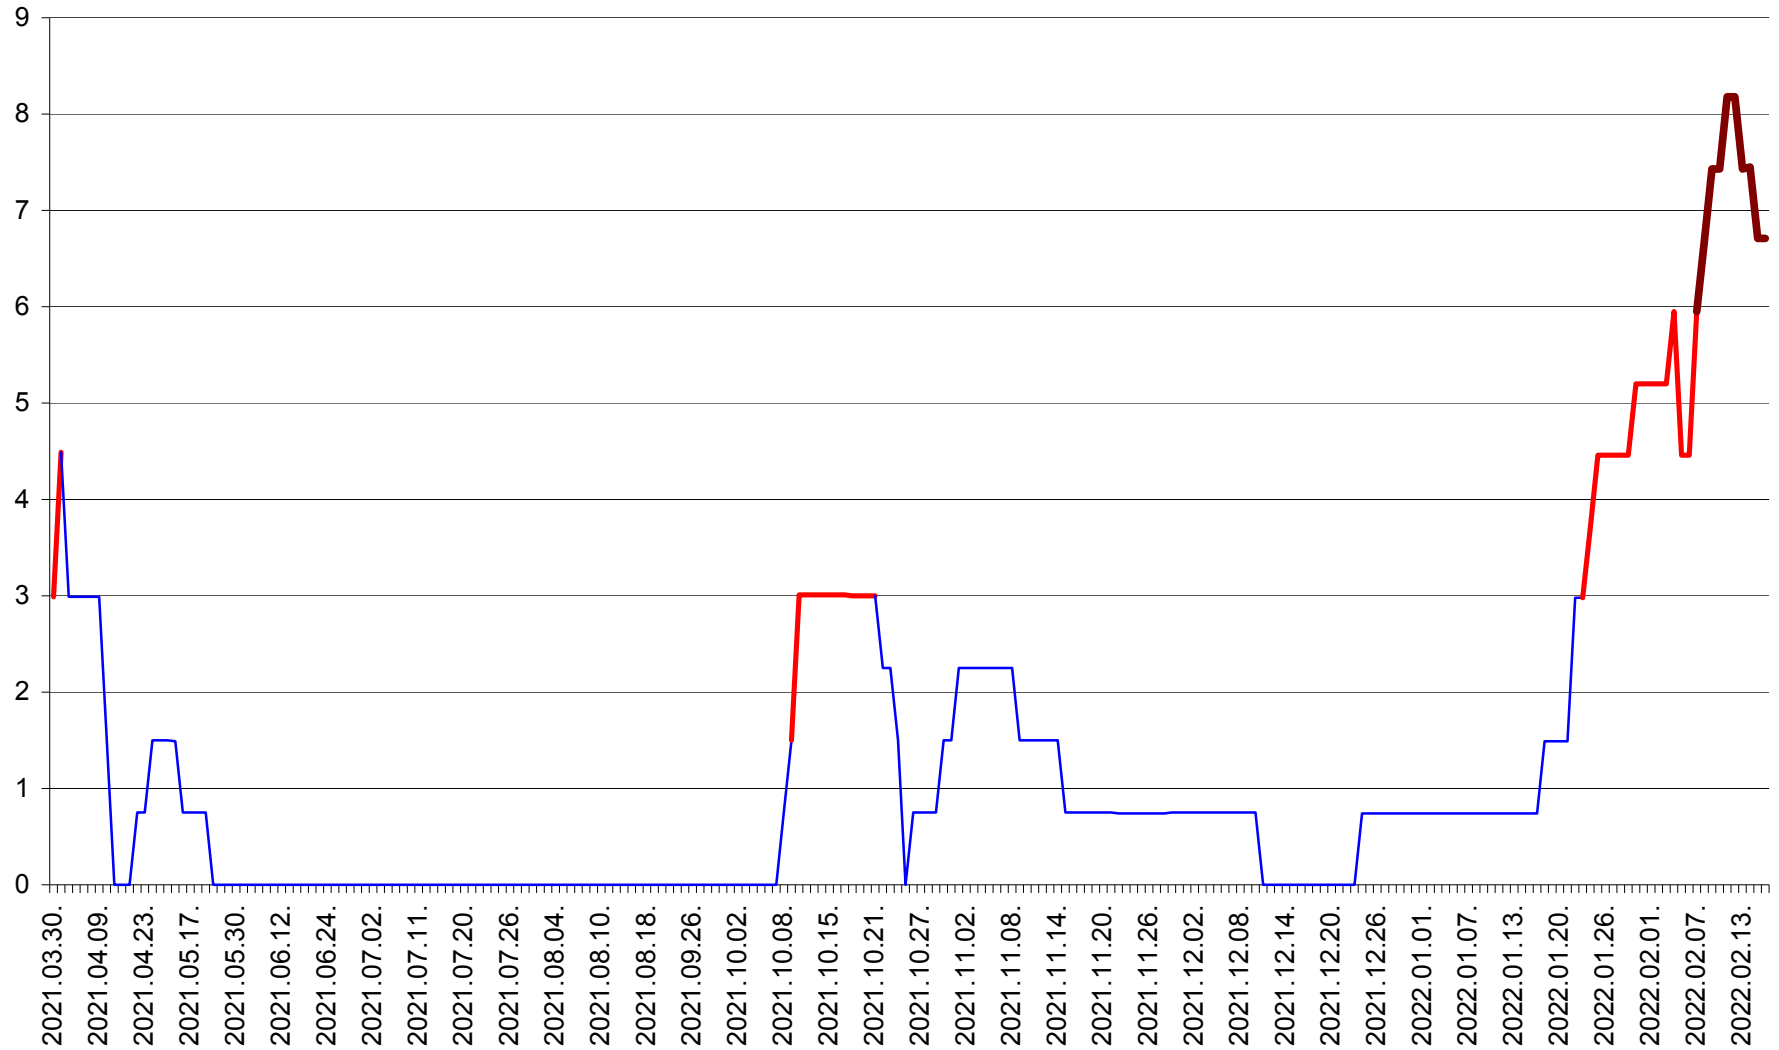

LUNCA DE JOS - Evolutia incidentei cumulate pe 14 zile la ‰ de locuitori  
2021.04.01. - 2022.02.16.

LUNCA DE SUS - Evolutia incidentei cumulate pe 14 zile la ‰ de locuitori  
2021.04.01. - 2022.02.16.

LUPENI - Evolutia incidentei cumulate pe 14 zile la ‰ de locuitori  
2021.04.01. - 2022.02.16.

MĂDĂRAȘ - Evolutia incidentei cumulate pe 14 zile la ‰ de locuitori  
2021.04.01. - 2022.02.16.

MĂRTINIȘ - Evolutia incidentei cumulate pe 14 zile la % de locuitori  
2021.04.01. - 2022.02.16.

MEREȘTI - Evolutia incidentei cumulate pe 14 zile la ‰ de locuitori  
2021.04.01. - 2022.02.16.

MUNICIPIUL MIERCUREA-CIUC - Evolutia incidentei cumulate pe 14 zile la ‰ de locuitori  
2021.04.01. - 2022.02.16.