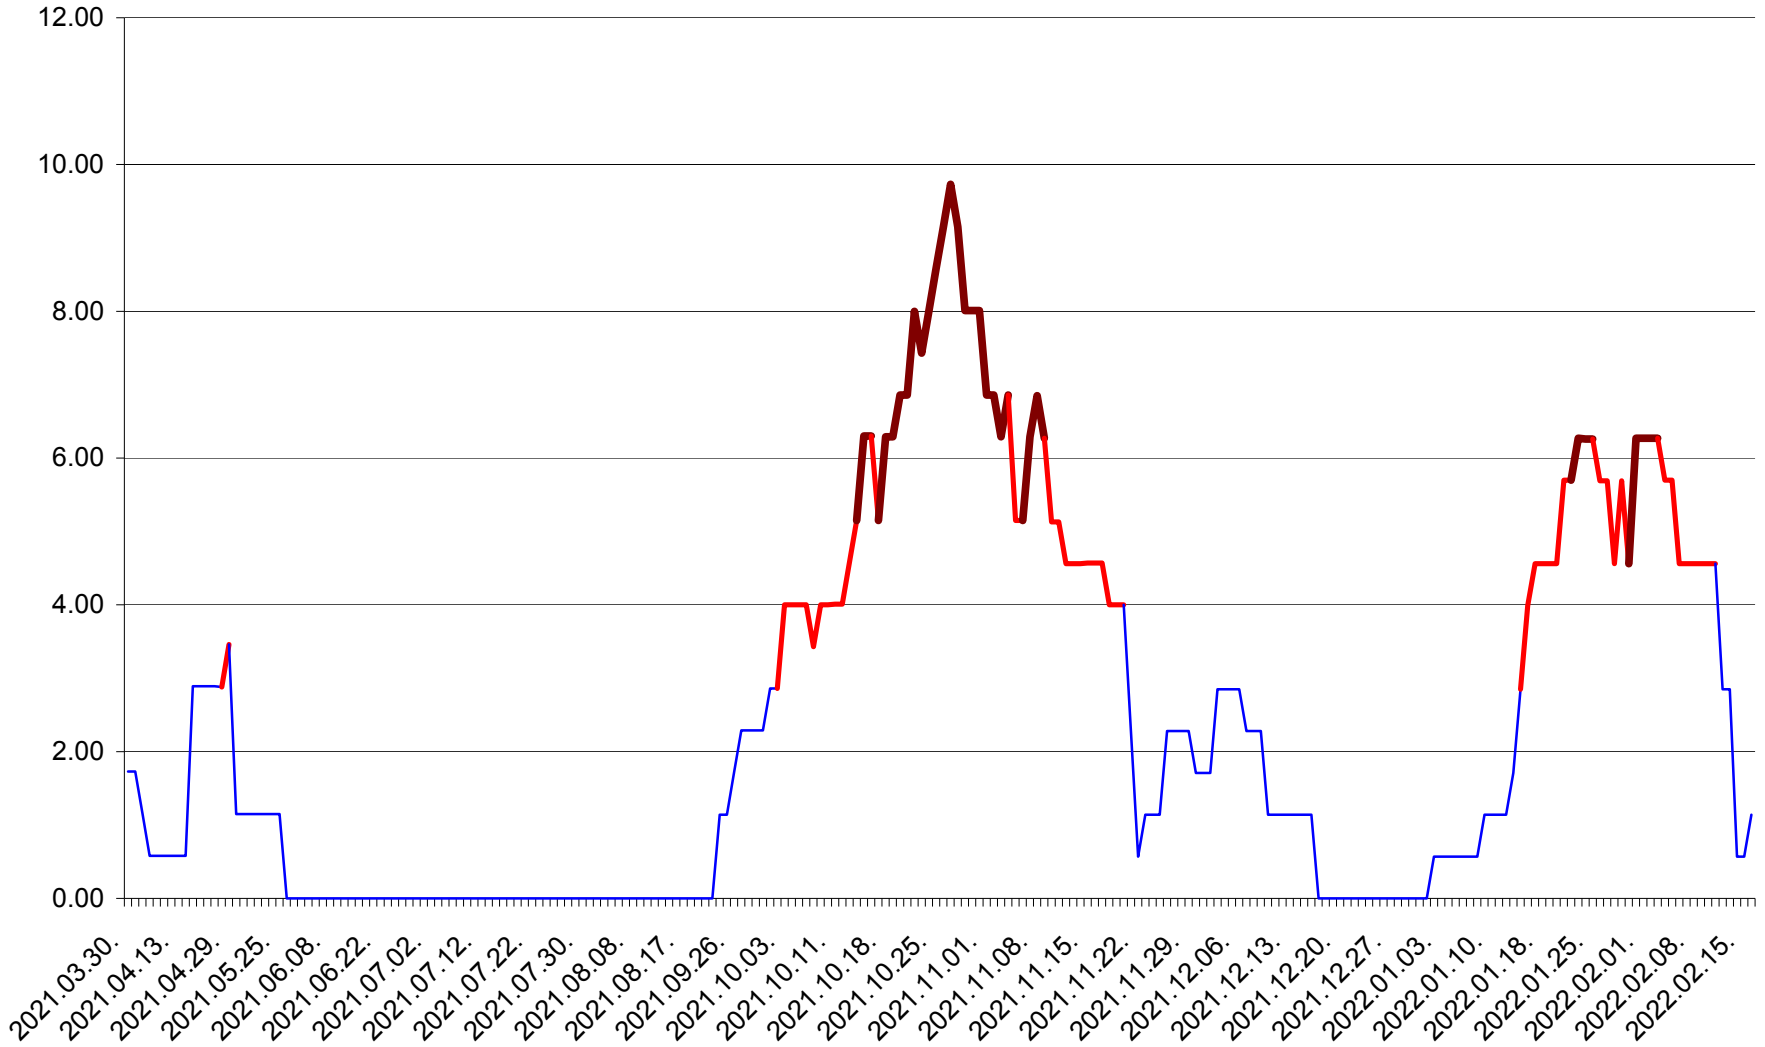

ORAȘ VLĂHIȚA - Evolutia incidentei cumulate pe 14 zile la ‰ de locuitori
2021.04.01. - 2022.02.16.

VĂRȘAG - Evolutia incidentei cumulate pe 14 zile la ‰ de locuitori
2021.04.01. - 2022.02.16.