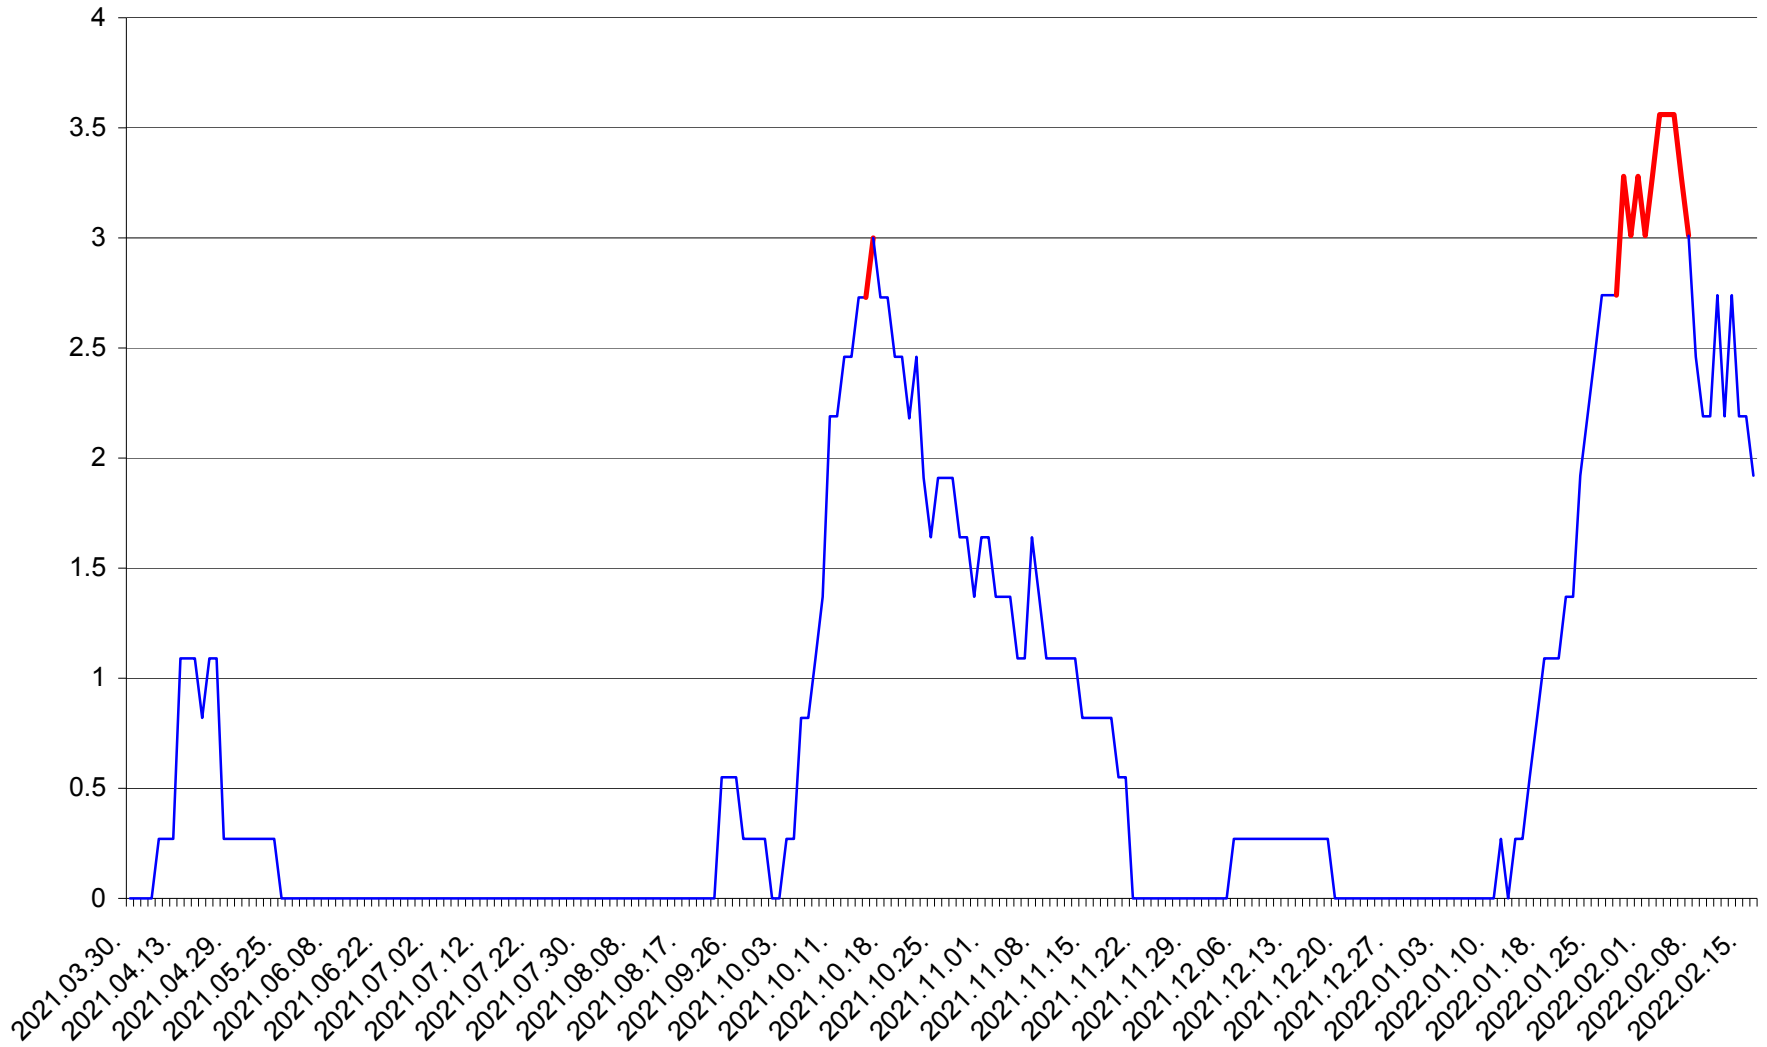

FELICENI - Evolutia incidentei cumulate pe 14 zile la ‰ de locuitori  
2021.04.01. - 2022.02.16.

FRUMOASA - Evolutia incidentei cumulate pe 14 zile la ‰ de locuitori  
2021.04.01. - 2022.02.16.

GĂLĂUȚAȘ - Evolutia incidentei cumulate pe 14 zile la ‰ de locuitori  
2021.04.01. - 2022.02.16.

MUNICIPIUL GHEORGHENI - Evolutia incidentei cumulate pe 14 zile la % de locuitori  
2021.04.01. - 2022.02.16.

JOSENI - Evolutia incidentei cumulate pe 14 zile la ‰ de locuitori  
2021.04.01. - 2022.02.16.

LĂZAREA - Evolutia incidentei cumulate pe 14 zile la % de locuitori  
2021.04.01. - 2022.02.16.

LELICENI - Evolutia incidentei cumulate pe 14 zile la ‰ de locuitori  
2021.04.01. - 2022.02.16.

LUETA - Evolutia incidentei cumulate pe 14 zile la ‰ de locuitori  
2021.04.01. - 2022.02.16.

LUNCA DE JOS - Evolutia incidentei cumulate pe 14 zile la ‰ de locuitori  
2021.04.01. - 2022.02.16.

LUNCA DE SUS - Evolutia incidentei cumulate pe 14 zile la ‰ de locuitori  
2021.04.01. - 2022.02.16.