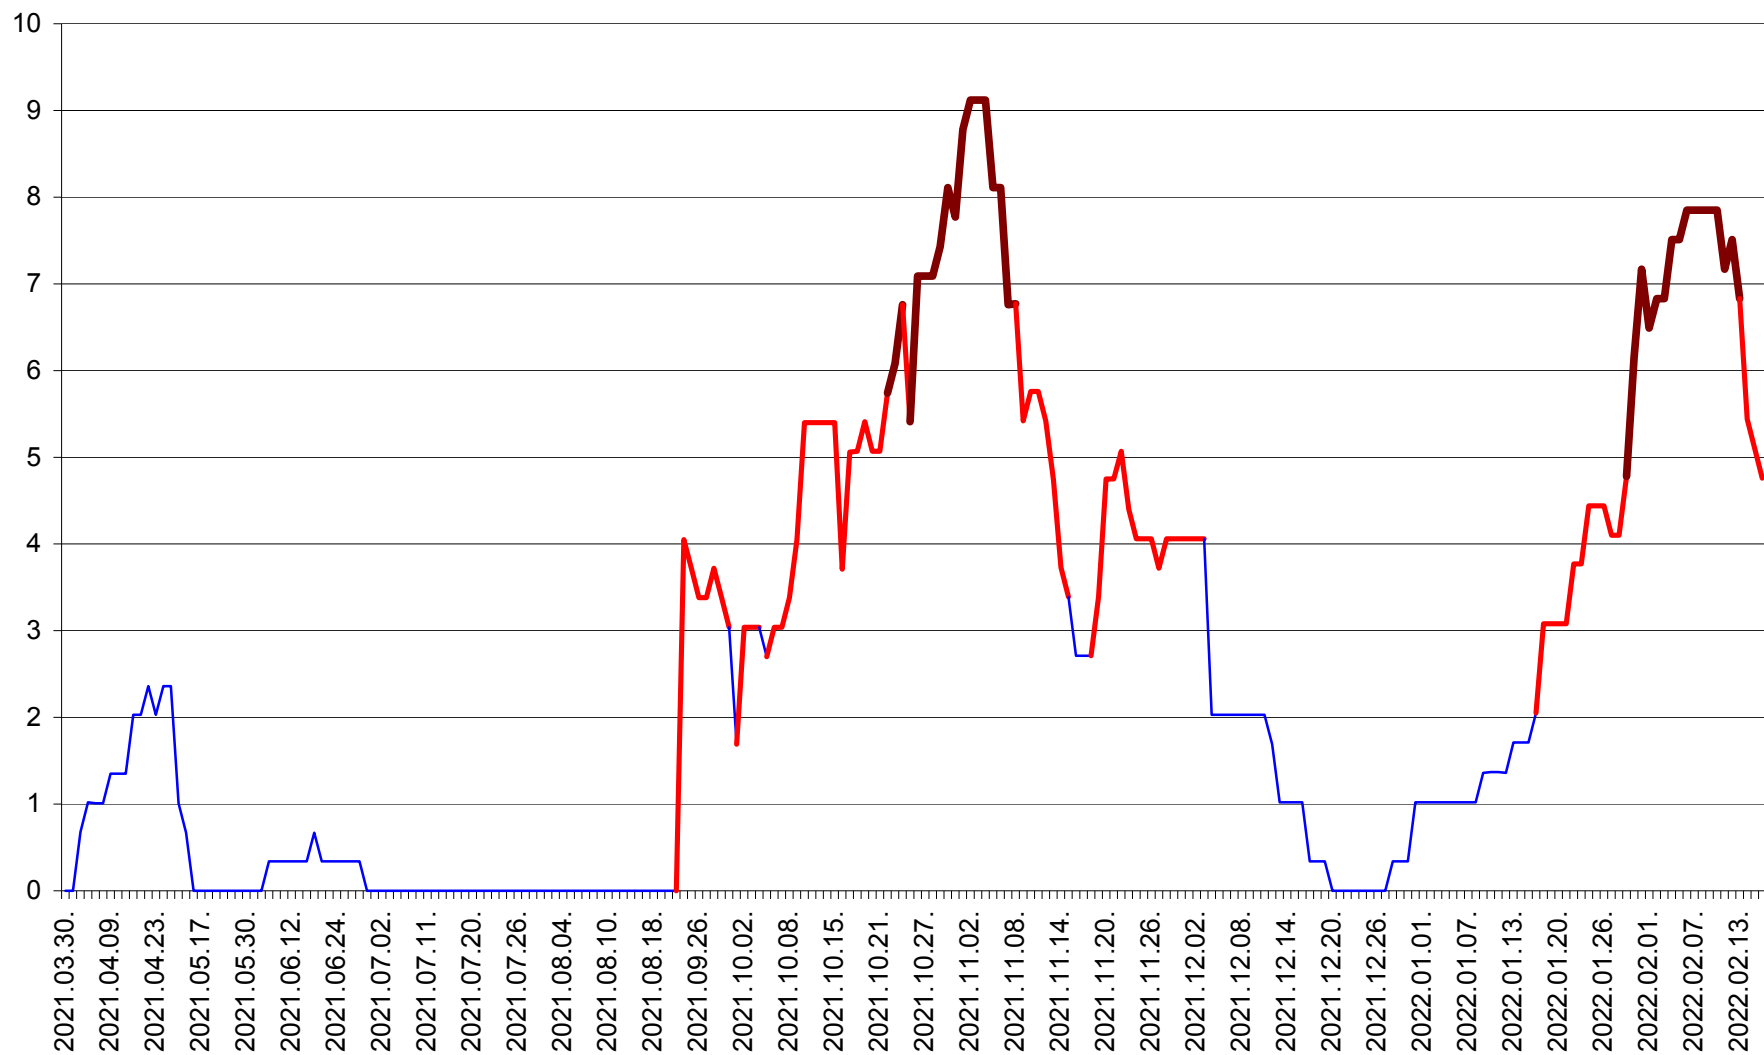

LUNCA DE JOS - Evolutia incidentei cumulate pe 14 zile la ‰ de locuitori  
2021.04.01. - 2022.02.16.

LUNCA DE SUS - Evolutia incidentei cumulate pe 14 zile la ‰ de locuitori  
2021.04.01. - 2022.02.16.

LUPENI - Evolutia incidentei cumulate pe 14 zile la ‰ de locuitori  
2021.04.01. - 2022.02.16.

MĂDĂRAȘ - Evolutia incidentei cumulate pe 14 zile la ‰ de locuitori  
2021.04.01. - 2022.02.16.

MĂRTINIȘ - Evolutia incidentei cumulate pe 14 zile la % de locuitori  
2021.04.01. - 2022.02.16.

MEREȘTI - Evolutia incidentei cumulate pe 14 zile la ‰ de locuitori  
2021.04.01. - 2022.02.16.

MUNICIPIUL MIERCUREA-CIUC - Evolutia incidentei cumulate pe 14 zile la ‰ de locuitori  
2021.04.01. - 2022.02.16.