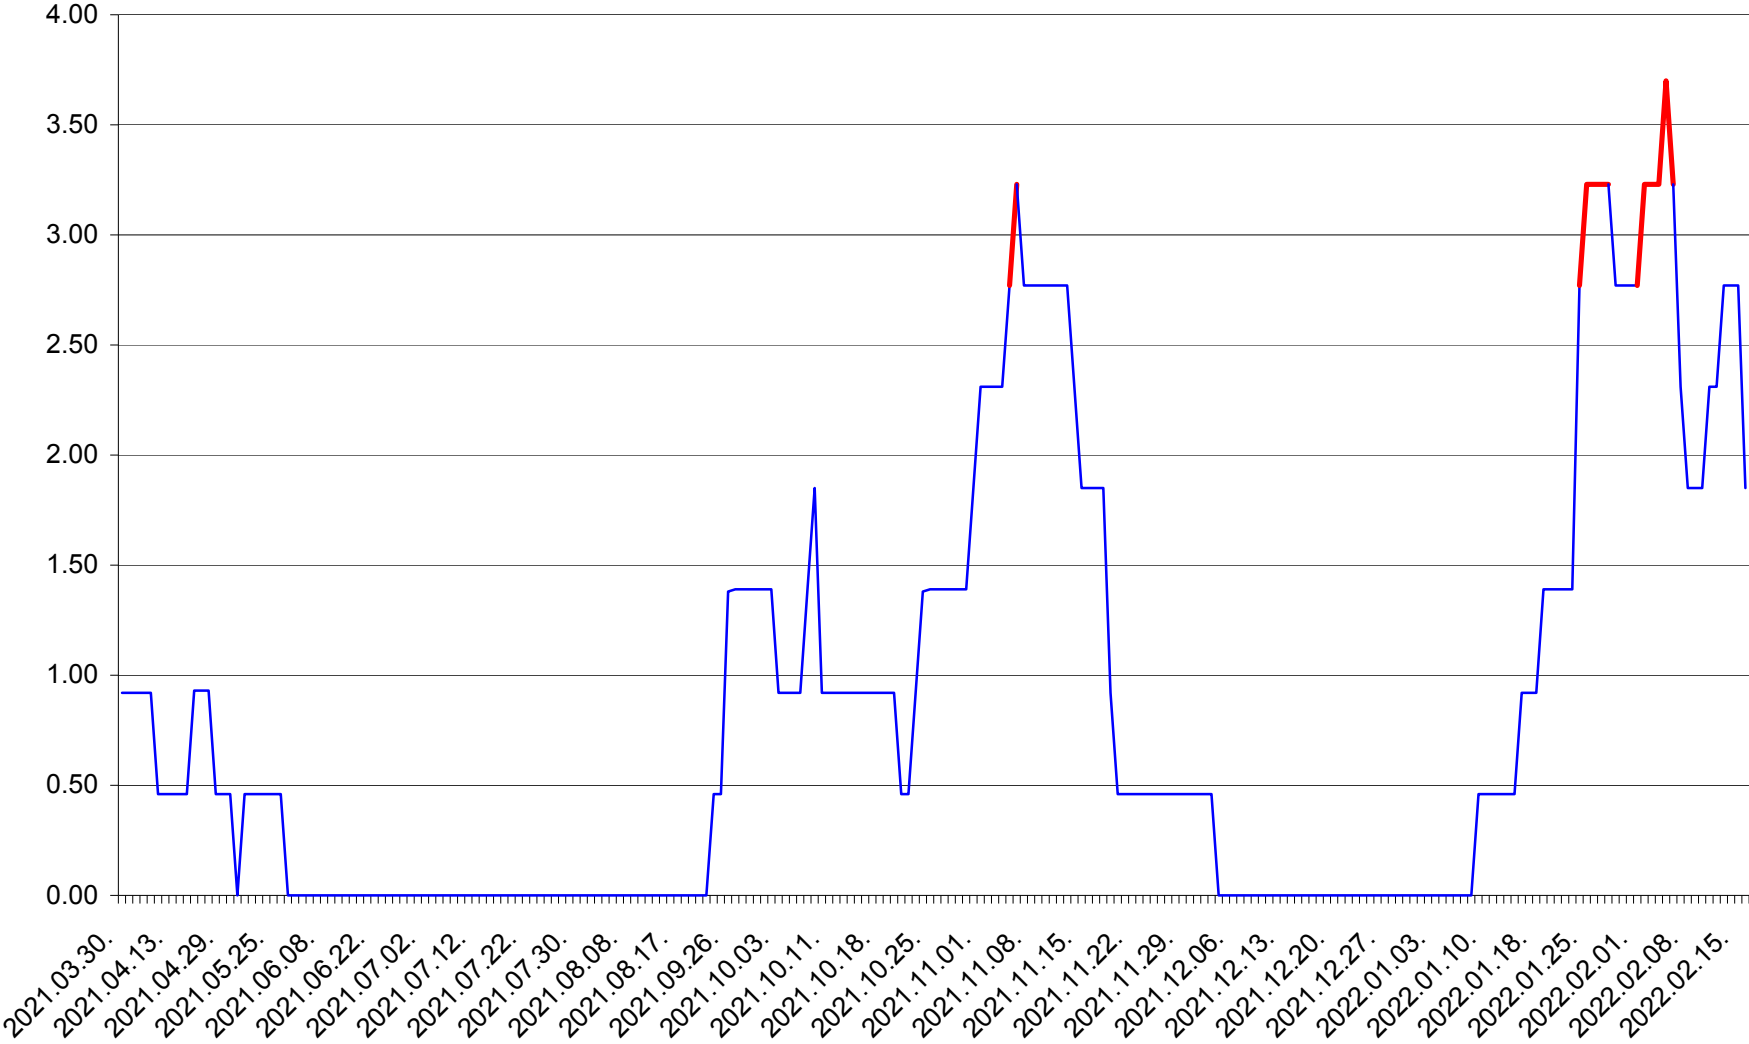

ATID - Evolutia incidentei cumulate pe 14 zile la % de locuitori  
2021.04.01. - 2022.02.16.

AVRĂMEȘTI - Evolutia incidentei cumulate pe 14 zile la ‰ de locuitori  
2021.04.01. - 2022.02.16.

ORAȘ BĂILE TUȘNAD - Evolutia incidentei cumulate pe 14 zile la ‰ de locuitori  
2021.04.01. - 2022.02.16.

ORAȘ BĂLAN - Evolutia incidentei cumulate pe 14 zile la ‰ de locuitori  
2021.04.01. - 2022.02.16.

BILBOR - Evolutia incidentei cumulate pe 14 zile la ‰ de locuitori  
2021.04.01. - 2022.02.16.

ORAȘ BORSEC - Evolutia incidentei cumulate pe 14 zile la ‰ de locuitori  
2021.04.01. - 2022.02.16.

BRĂDEȘTI - Evolutia incidentei cumulate pe 14 zile la ‰ de locuitori  
2021.04.01. - 2022.02.16.

CĂPÂLNIȚA - Evolutia incidentei cumulate pe 14 zile la ‰ de locuitori  
2021.04.01. - 2022.02.16.

CÂRȚA - Evolutia incidentei cumulate pe 14 zile la ‰ de locuitori  
2021.04.01. - 2022.02.16.

CICEU - Evolutia incidentei cumulate pe 14 zile la ‰ de locuitori  
2021.04.01. - 2022.02.16.

CIUCSÂNGEORGIU - Evolutia incidentei cumulate pe 14 zile la ‰ de locuitori  
2021.04.01. - 2022.02.16.

CIUMANI - Evolutia incidentei cumulate pe 14 zile la ‰ de locuitori  
2021.04.01. - 2022.02.16.