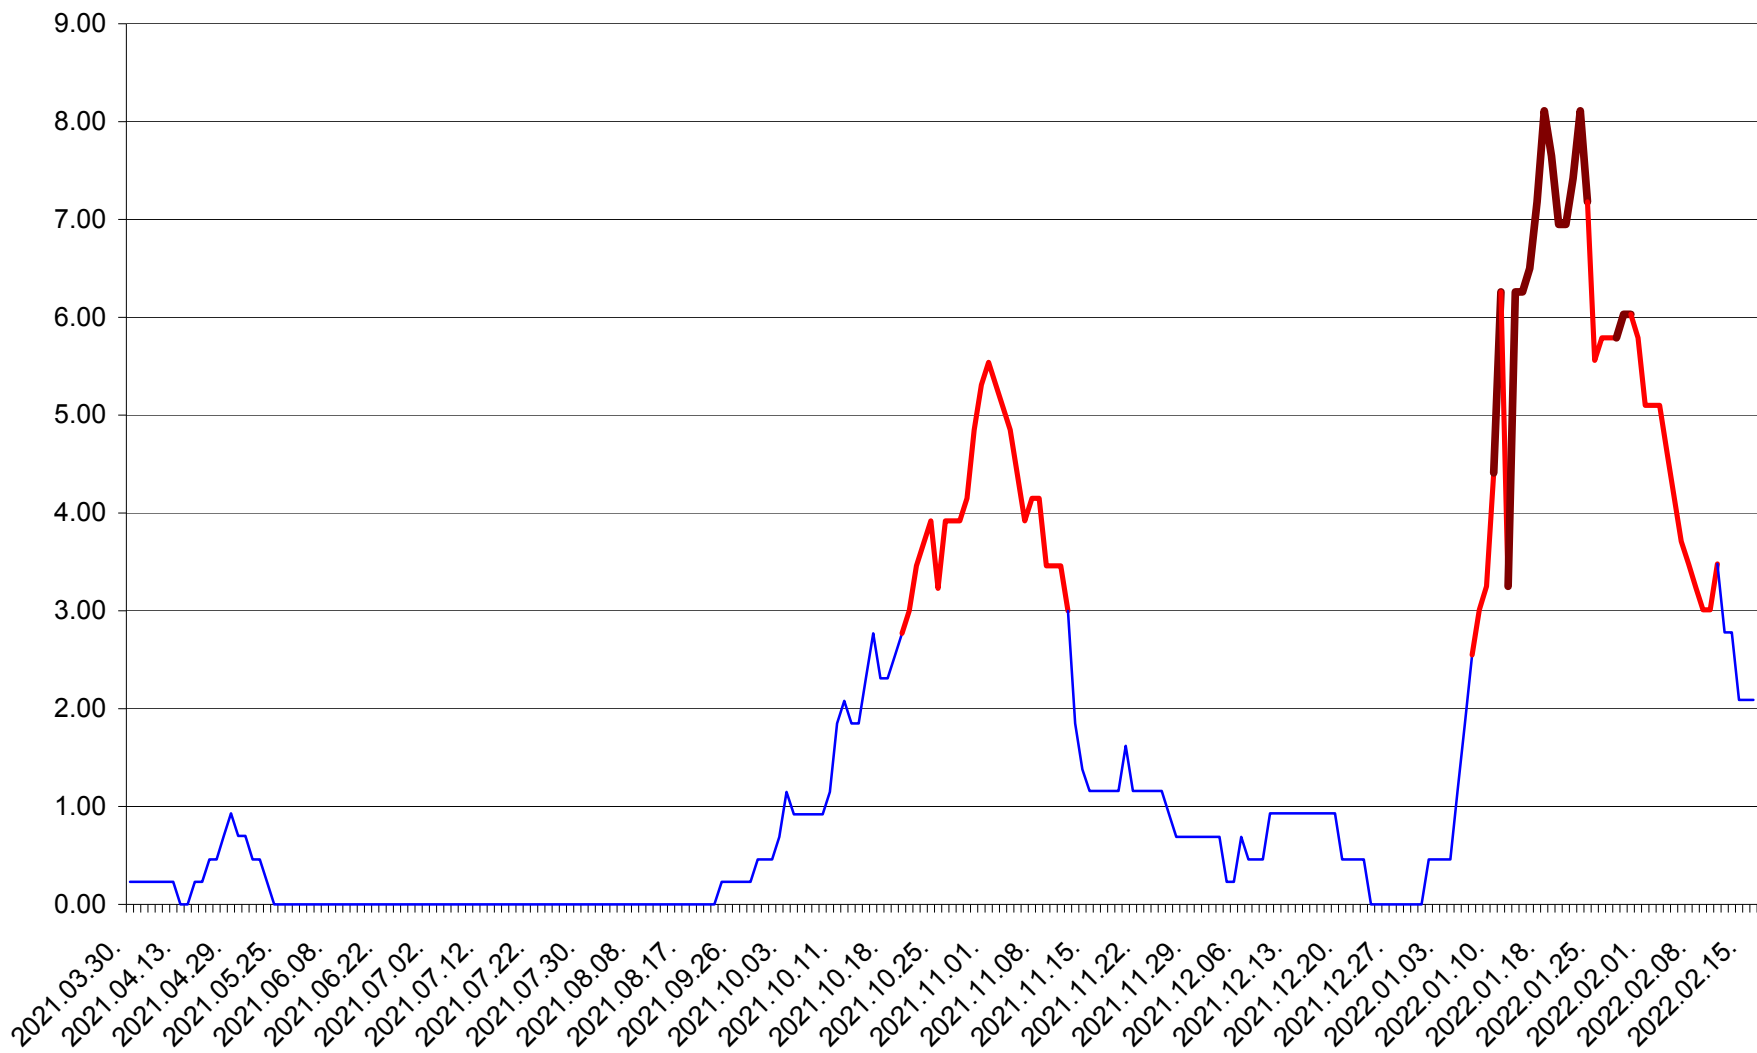

ORAȘ BĂLAN - Evolutia incidentei cumulate pe 14 zile la ‰ de locuitori  
2021.04.01. - 2022.02.16.

BILBOR - Evolutia incidentei cumulate pe 14 zile la ‰ de locuitori  
2021.04.01. - 2022.02.16.

ORAȘ BORSEC - Evolutia incidentei cumulate pe 14 zile la ‰ de locuitori  
2021.04.01. - 2022.02.16.

BRĂDEȘTI - Evolutia incidentei cumulate pe 14 zile la ‰ de locuitori  
2021.04.01. - 2022.02.16.

CĂPÂLNIȚA - Evolutia incidentei cumulate pe 14 zile la ‰ de locuitori  
2021.04.01. - 2022.02.16.

CÂRȚA - Evolutia incidentei cumulate pe 14 zile la ‰ de locuitori  
2021.04.01. - 2022.02.16.

CICEU - Evolutia incidentei cumulate pe 14 zile la ‰ de locuitori  
2021.04.01. - 2022.02.16.

CIUCSÂNGEORGIU - Evolutia incidentei cumulate pe 14 zile la ‰ de locuitori  
2021.04.01. - 2022.02.16.

CIUMANI - Evolutia incidentei cumulate pe 14 zile la ‰ de locuitori  
2021.04.01. - 2022.02.16.

CORBU - Evolutia incidentei cumulate pe 14 zile la ‰ de locuitori  
2021.04.01. - 2022.02.16.

CORUND - Evolutia incidentei cumulate pe 14 zile la ‰ de locuitori  
2021.04.01. - 2022.02.16.

COZMENI - Evolutia incidentei cumulate pe 14 zile la ‰ de locuitori  
2021.04.01. - 2022.02.16.