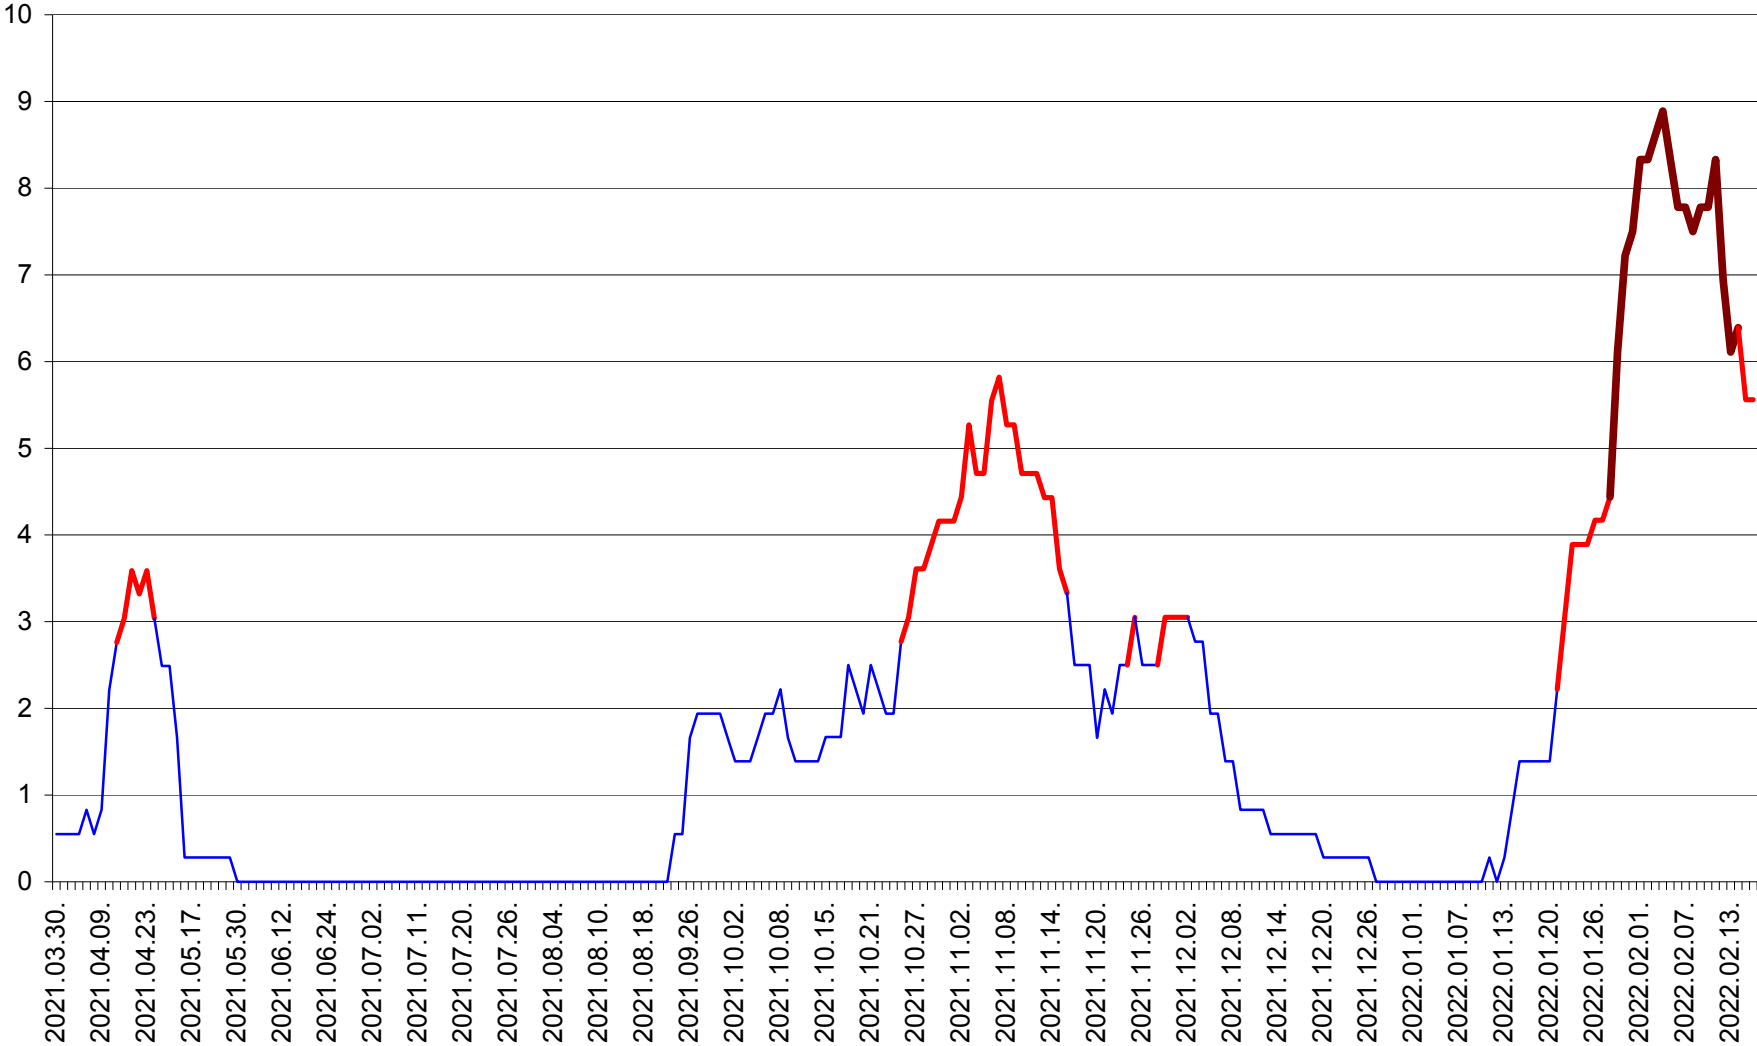

MEREȘTI - Evolutia incidentei cumulate pe 14 zile la ‰ de locuitori  
2021.04.01. - 2022.02.16.

MUNICIPIUL MIERCUREA-CIUC - Evolutia incidentei cumulate pe 14 zile la ‰ de locuitori  
2021.04.01. - 2022.02.16.

MIHĂILENI - Evolutia incidentei cumulate pe 14 zile la ‰ de locuitori  
2021.04.01. - 2022.02.16.

MUGENI - Evolutia incidentei cumulate pe 14 zile la ‰ de locuitori  
2021.04.01. - 2022.02.16.

OCLAND - Evolutia incidentei cumulate pe 14 zile la ‰ de locuitori  
2021.04.01. - 2022.02.16.