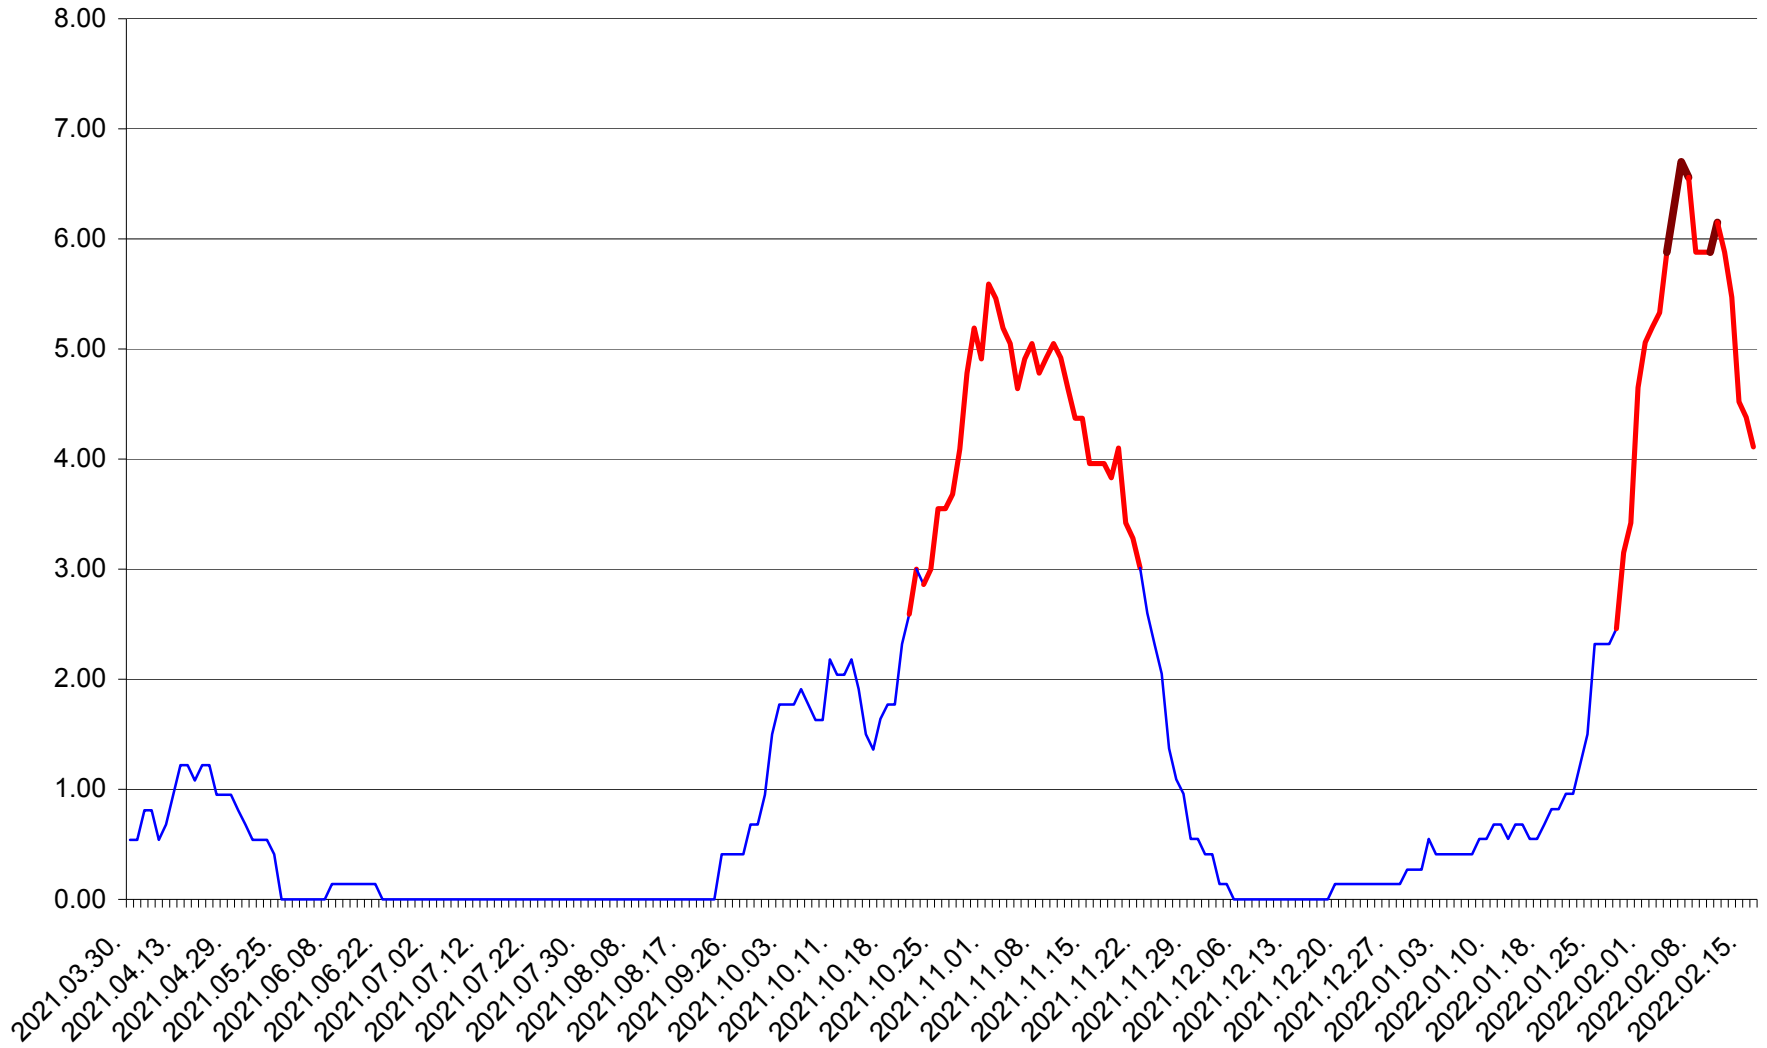

ATID - Evolutia incidentei cumulate pe 14 zile la % de locuitori  
2021.04.01. - 2022.02.16.

AVRĂMEȘTI - Evolutia incidentei cumulate pe 14 zile la ‰ de locuitori  
2021.04.01. - 2022.02.16.

ORAȘ BĂILE TUȘNAD - Evolutia incidentei cumulate pe 14 zile la ‰ de locuitori  
2021.04.01. - 2022.02.16.

ORAȘ BĂLAN - Evolutia incidentei cumulate pe 14 zile la ‰ de locuitori  
2021.04.01. - 2022.02.16.

BILBOR - Evolutia incidentei cumulate pe 14 zile la ‰ de locuitori  
2021.04.01. - 2022.02.16.

ORAȘ BORSEC - Evolutia incidentei cumulate pe 14 zile la ‰ de locuitori  
2021.04.01. - 2022.02.16.

BRĂDEȘTI - Evolutia incidentei cumulate pe 14 zile la ‰ de locuitori  
2021.04.01. - 2022.02.16.

CĂPÂLNIȚA - Evolutia incidentei cumulate pe 14 zile la ‰ de locuitori  
2021.04.01. - 2022.02.16.

CÂRȚA - Evolutia incidentei cumulate pe 14 zile la ‰ de locuitori  
2021.04.01. - 2022.02.16.