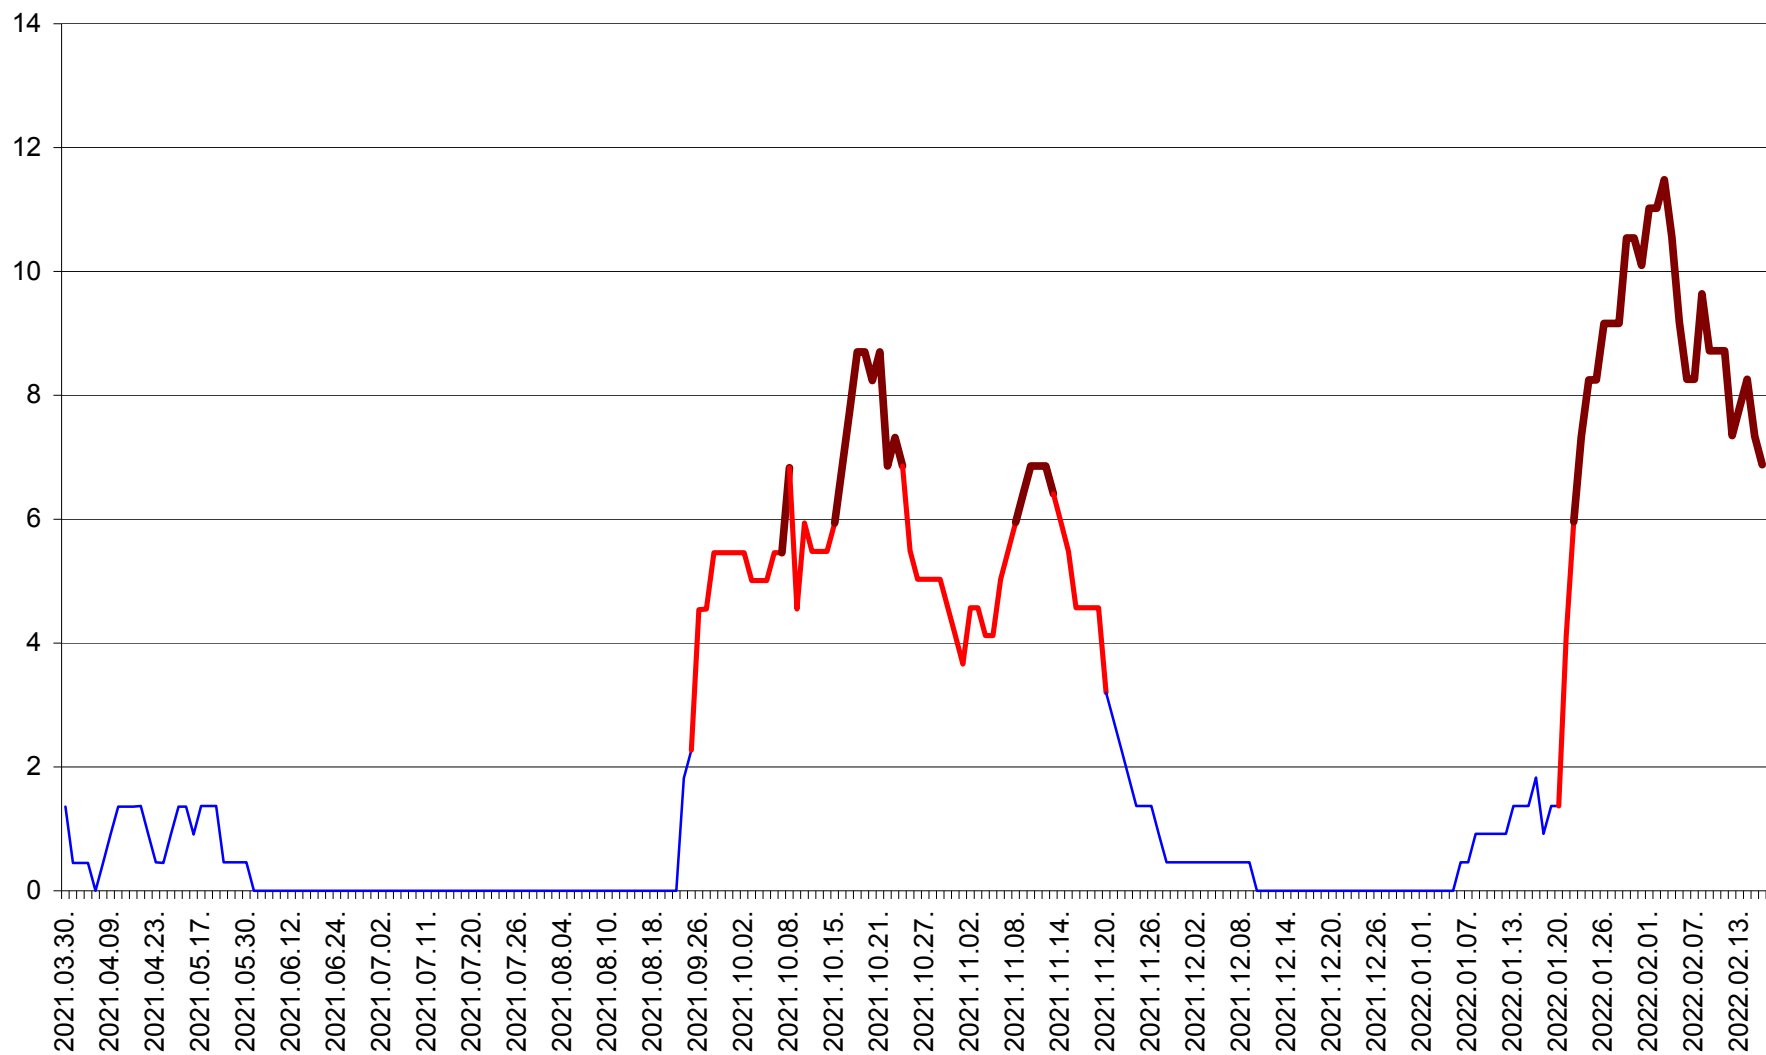

LĂZAREA - Evolutia incidentei cumulate pe 14 zile la % de locuitori  
2021.04.01. - 2022.02.16.

LELICENI - Evolutia incidentei cumulate pe 14 zile la ‰ de locuitori  
2021.04.01. - 2022.02.16.

LUETA - Evolutia incidentei cumulate pe 14 zile la ‰ de locuitori  
2021.04.01. - 2022.02.16.

LUNCA DE JOS - Evolutia incidentei cumulate pe 14 zile la ‰ de locuitori  
2021.04.01. - 2022.02.16.

LUNCA DE SUS - Evolutia incidentei cumulate pe 14 zile la ‰ de locuitori  
2021.04.01. - 2022.02.16.

LUPENI - Evolutia incidentei cumulate pe 14 zile la ‰ de locuitori  
2021.04.01. - 2022.02.16.

MĂDĂRAȘ - Evolutia incidentei cumulate pe 14 zile la ‰ de locuitori  
2021.04.01. - 2022.02.16.

MĂRTINIȘ - Evolutia incidentei cumulate pe 14 zile la % de locuitori  
2021.04.01. - 2022.02.16.