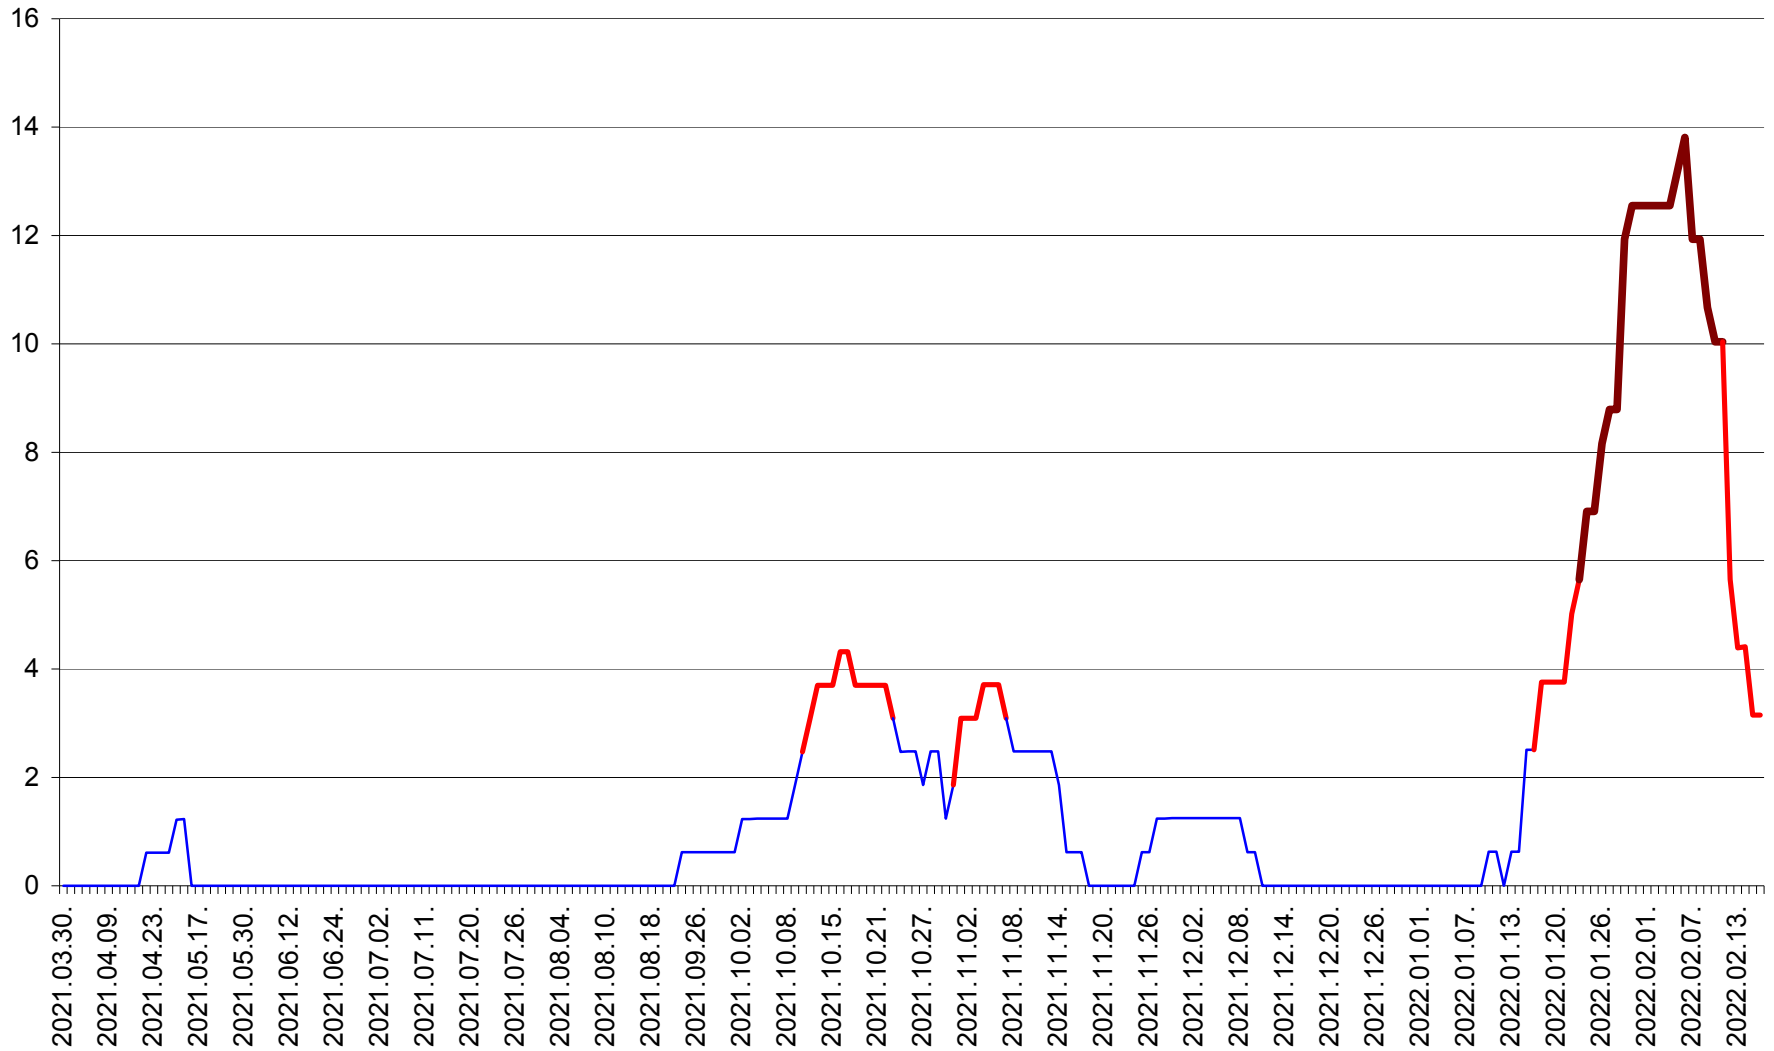

PLĂIEȘII DE JOS - Evolutia incidentei cumulate pe 14 zile la ‰ de locuitori  
2021.04.01. - 2022.02.16.

PORUMBENI - Evolutia incidentei cumulate pe 14 zile la ‰ de locuitori  
2021.04.01. - 2022.02.16.

PRAID - Evolutia incidentei cumulate pe 14 zile la ‰ de locuitori  
2021.04.01. - 2022.02.16.

RACU - Evolutia incidentei cumulate pe 14 zile la ‰ de locuitori  
2021.04.01. - 2022.02.16.

REMETEA - Evolutia incidentei cumulate pe 14 zile la ‰ de locuitori  
2021.04.01. - 2022.02.16.