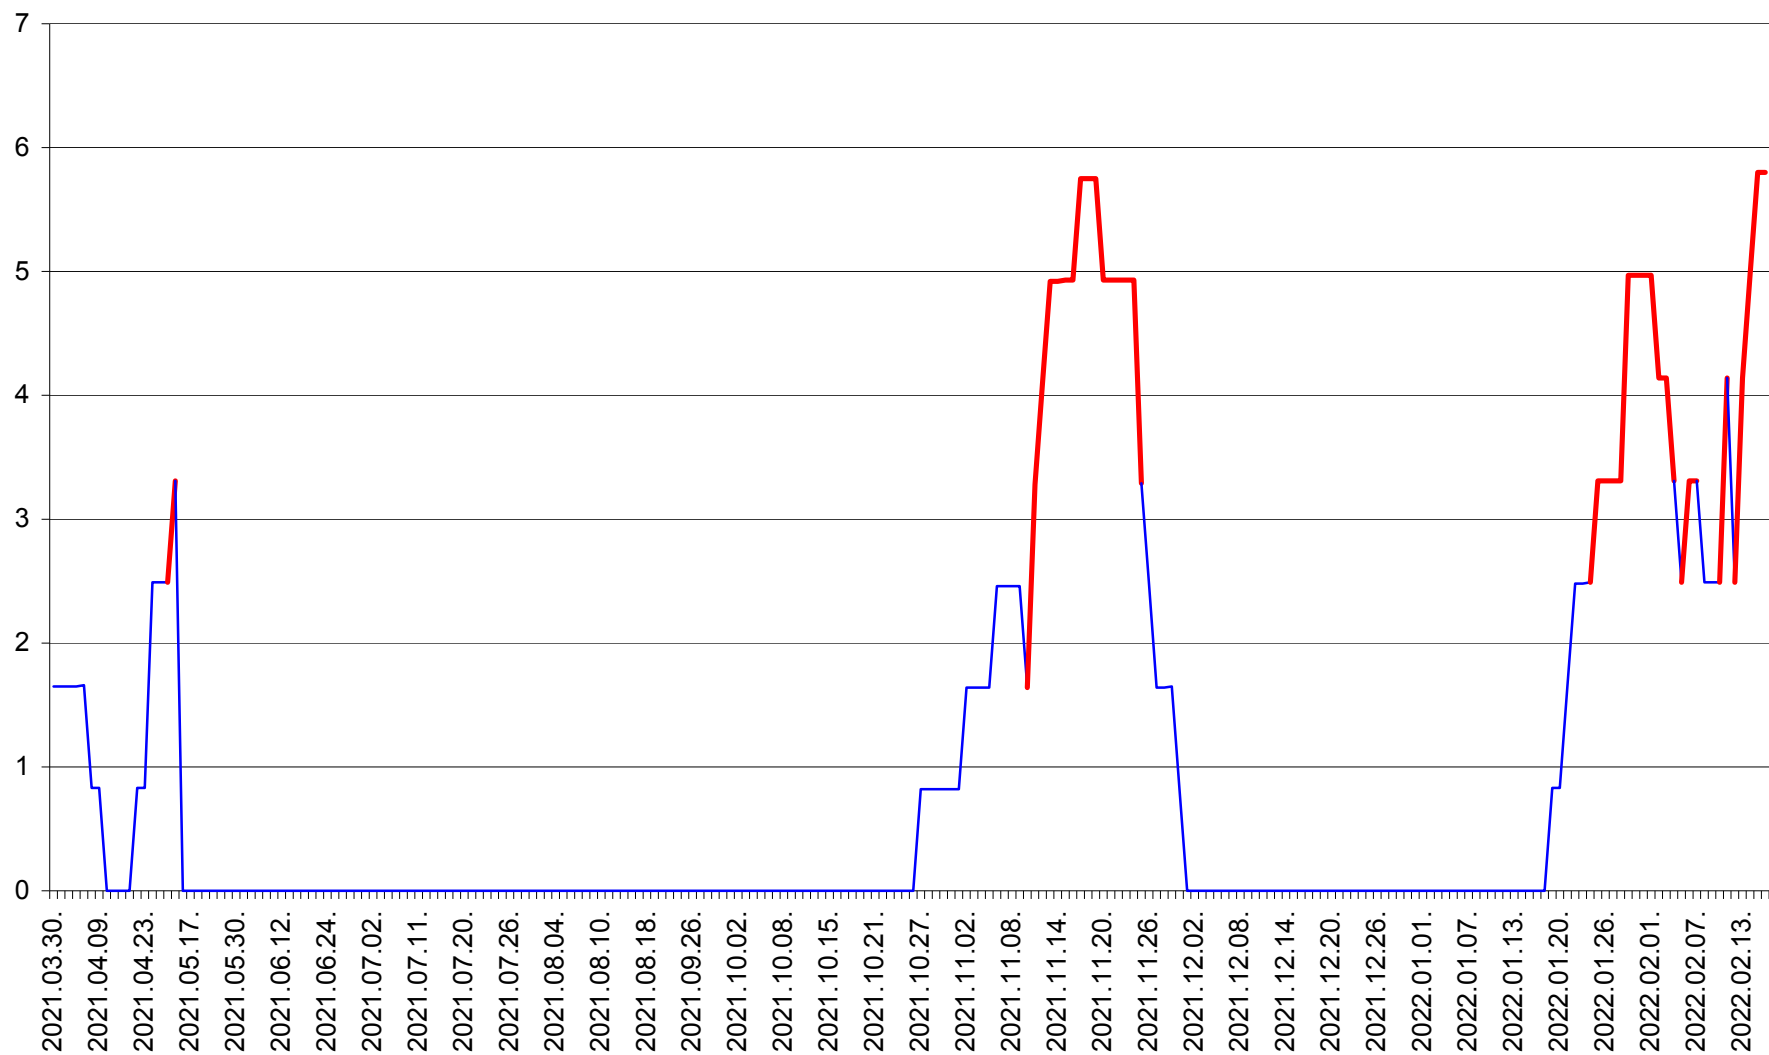

PRAID - Evolutia incidentei cumulate pe 14 zile la ‰ de locuitori  
2021.04.01. - 2022.02.16.

RACU - Evolutia incidentei cumulate pe 14 zile la ‰ de locuitori  
2021.04.01. - 2022.02.16.

REMETEA - Evolutia incidentei cumulate pe 14 zile la ‰ de locuitori  
2021.04.01. - 2022.02.16.

SĂCEL - Evolutia incidentei cumulate pe 14 zile la ‰ de locuitori  
2021.04.01. - 2022.02.16.

SÂNCRĂIENI - Evolutia incidentei cumulate pe 14 zile la ‰ de locuitori  
2021.04.01. - 2022.02.16.

SÂNDOMINIC - Evolutia incidentei cumulate pe 14 zile la ‰ de locuitori  
2021.04.01. - 2022.02.16.