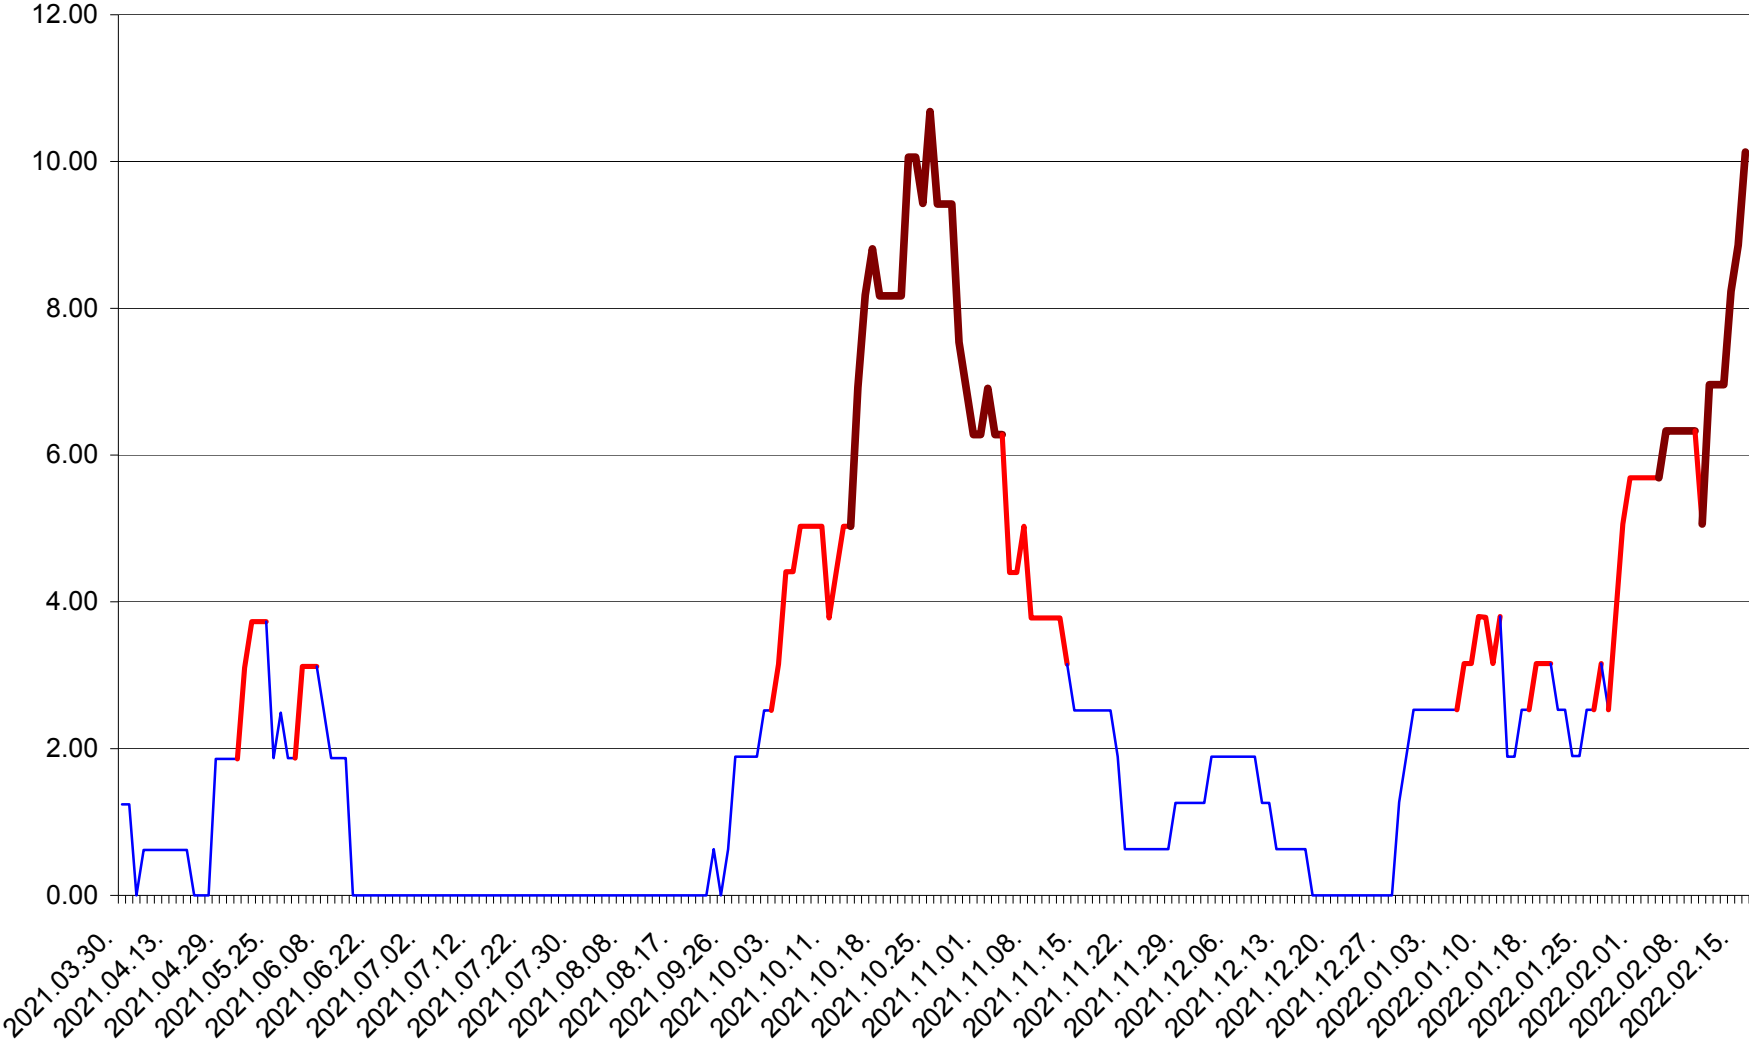

ATID - Evolutia incidentei cumulate pe 14 zile la % de locuitori  
2021.04.01. - 2022.02.16.

AVRĂMEȘTI - Evolutia incidentei cumulate pe 14 zile la ‰ de locuitori  
2021.04.01. - 2022.02.16.

ORAȘ BĂILE TUȘNAD - Evolutia incidentei cumulate pe 14 zile la ‰ de locuitori  
2021.04.01. - 2022.02.16.

ORAȘ BĂLAN - Evolutia incidentei cumulate pe 14 zile la ‰ de locuitori  
2021.04.01. - 2022.02.16.

BILBOR - Evolutia incidentei cumulate pe 14 zile la ‰ de locuitori  
2021.04.01. - 2022.02.16.

ORAȘ BORSEC - Evolutia incidentei cumulate pe 14 zile la ‰ de locuitori  
2021.04.01. - 2022.02.16.

BRĂDEȘTI - Evolutia incidentei cumulate pe 14 zile la ‰ de locuitori  
2021.04.01. - 2022.02.16.

CĂPÂLNIȚA - Evolutia incidentei cumulate pe 14 zile la ‰ de locuitori  
2021.04.01. - 2022.02.16.

CÂRȚA - Evolutia incidentei cumulate pe 14 zile la ‰ de locuitori  
2021.04.01. - 2022.02.16.