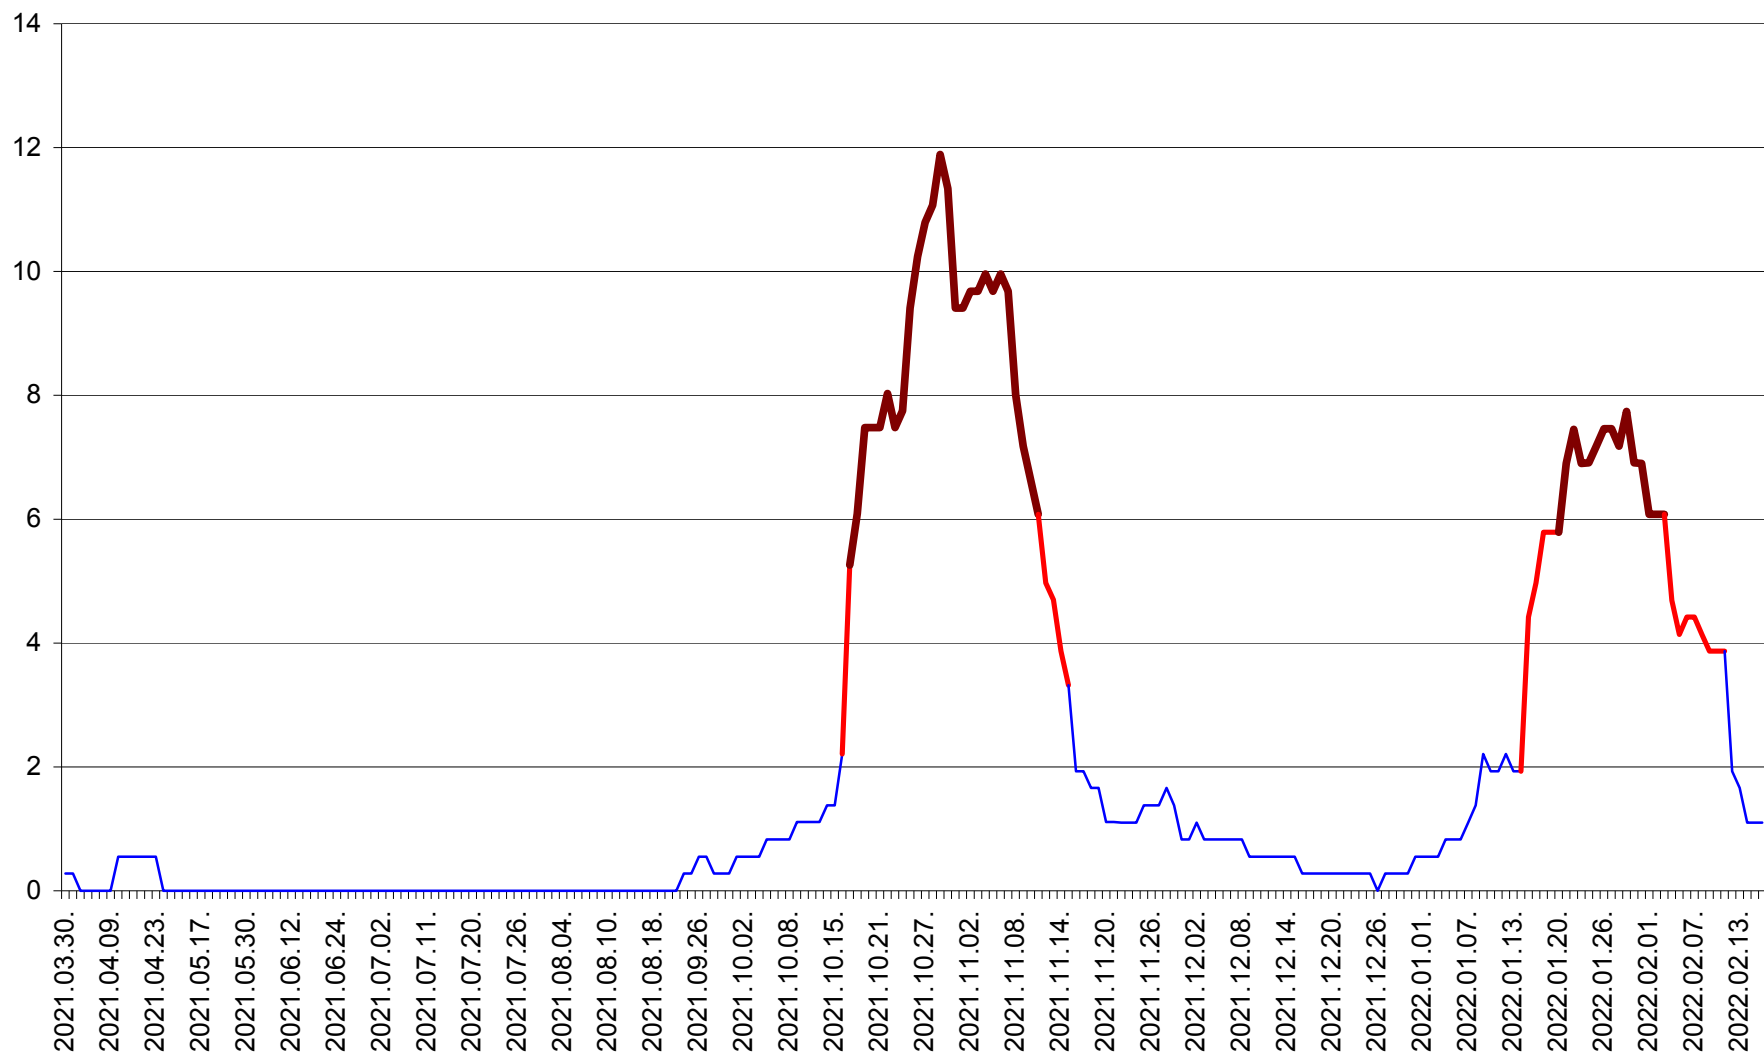

FELICENI - Evolutia incidentei cumulate pe 14 zile la ‰ de locuitori  
2021.04.01. - 2022.02.16.

FRUMOASA - Evolutia incidentei cumulate pe 14 zile la ‰ de locuitori  
2021.04.01. - 2022.02.16.

GĂLĂUȚAȘ - Evolutia incidentei cumulate pe 14 zile la ‰ de locuitori  
2021.04.01. - 2022.02.16.

MUNICIPIUL GHEORGHENI - Evolutia incidentei cumulate pe 14 zile la % de locuitori  
2021.04.01. - 2022.02.16.

JOSENI - Evolutia incidentei cumulate pe 14 zile la ‰ de locuitori  
2021.04.01. - 2022.02.16.

LĂZAREA - Evolutia incidentei cumulate pe 14 zile la % de locuitori  
2021.04.01. - 2022.02.16.

LELICENI - Evolutia incidentei cumulate pe 14 zile la ‰ de locuitori  
2021.04.01. - 2022.02.16.

LUETA - Evolutia incidentei cumulate pe 14 zile la ‰ de locuitori  
2021.04.01. - 2022.02.16.

LUNCA DE JOS - Evolutia incidentei cumulate pe 14 zile la ‰ de locuitori  
2021.04.01. - 2022.02.16.

LUNCA DE SUS - Evolutia incidentei cumulate pe 14 zile la ‰ de locuitori  
2021.04.01. - 2022.02.16.