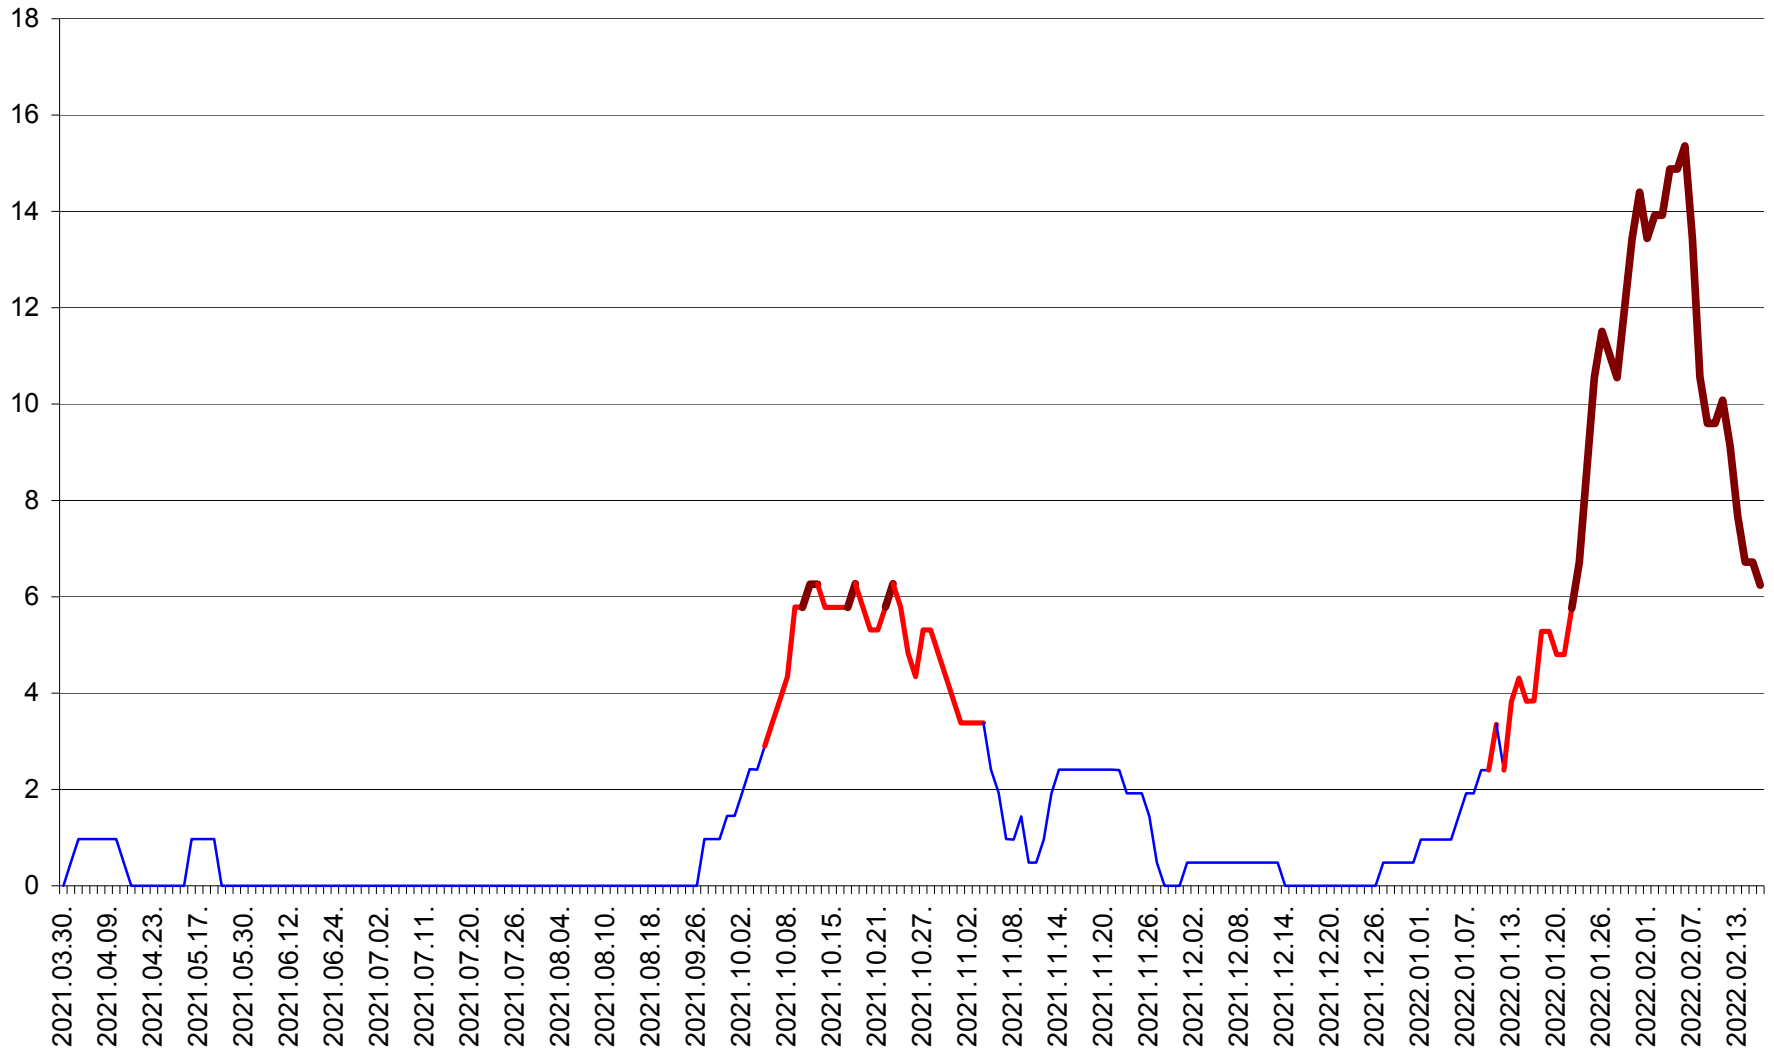

PLĂIEȘII DE JOS - Evolutia incidentei cumulate pe 14 zile la ‰ de locuitori
2021.04.01. - 2022.02.16.