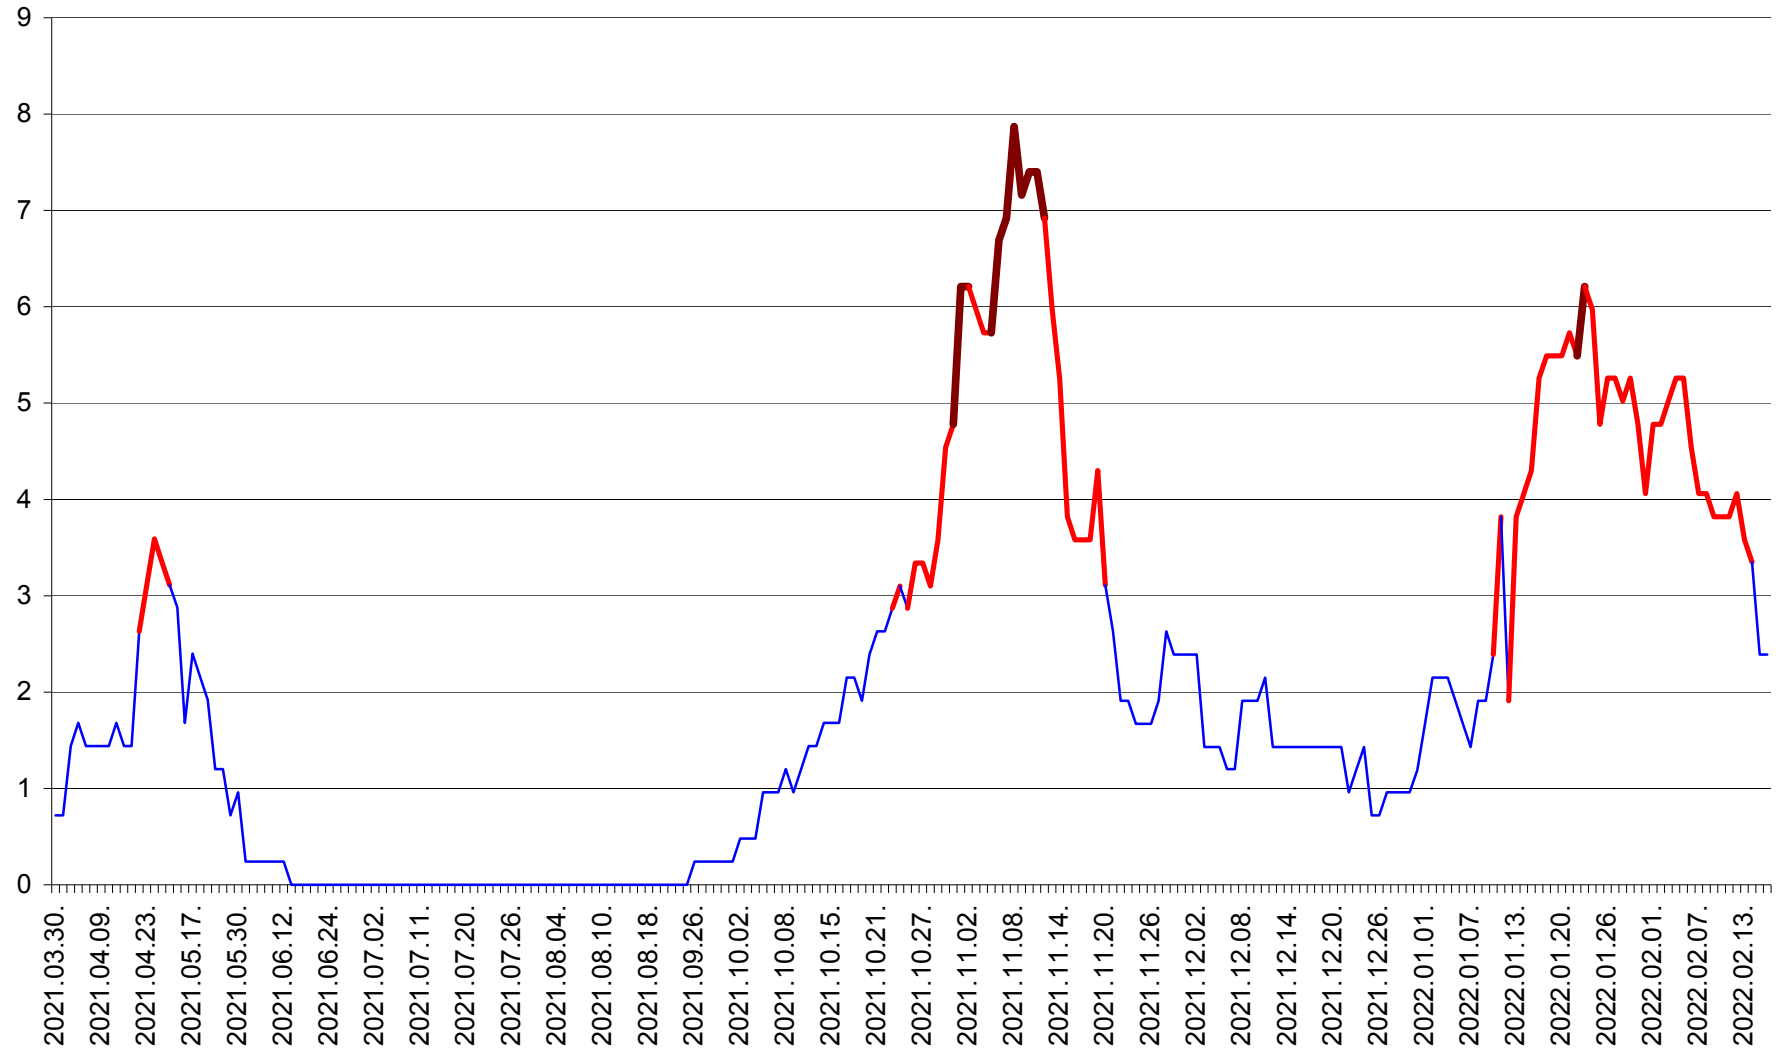

CORBU - Evolutia incidentei cumulate pe 14 zile la ‰ de locuitori  
2021.04.01. - 2022.02.16.

CORUND - Evolutia incidentei cumulate pe 14 zile la ‰ de locuitori  
2021.04.01. - 2022.02.16.

COZMENI - Evolutia incidentei cumulate pe 14 zile la ‰ de locuitori  
2021.04.01. - 2022.02.16.

ORAȘ CRISTURU SECUIESC - Evolutia incidentei cumulate pe 14 zile la ‰ de locuitori  
2021.04.01. - 2022.02.16.

DĂNEȘTI - Evolutia incidentei cumulate pe 14 zile la ‰ de locuitori  
2021.04.01. - 2022.02.16.

DÂRJIU - Evolutia incidentei cumulate pe 14 zile la ‰ de locuitori  
2021.04.01. - 2022.02.16.

DEALU - Evolutia incidentei cumulate pe 14 zile la ‰ de locuitori  
2021.04.01. - 2022.02.16.

DITRĂU - Evolutia incidentei cumulate pe 14 zile la ‰ de locuitori  
2021.04.01. - 2022.02.16.

FELICENI - Evolutia incidentei cumulate pe 14 zile la ‰ de locuitori  
2021.04.01. - 2022.02.16.

FRUMOASA - Evolutia incidentei cumulate pe 14 zile la ‰ de locuitori  
2021.04.01. - 2022.02.16.

GĂLĂUȚAȘ - Evolutia incidentei cumulate pe 14 zile la ‰ de locuitori  
2021.04.01. - 2022.02.16.