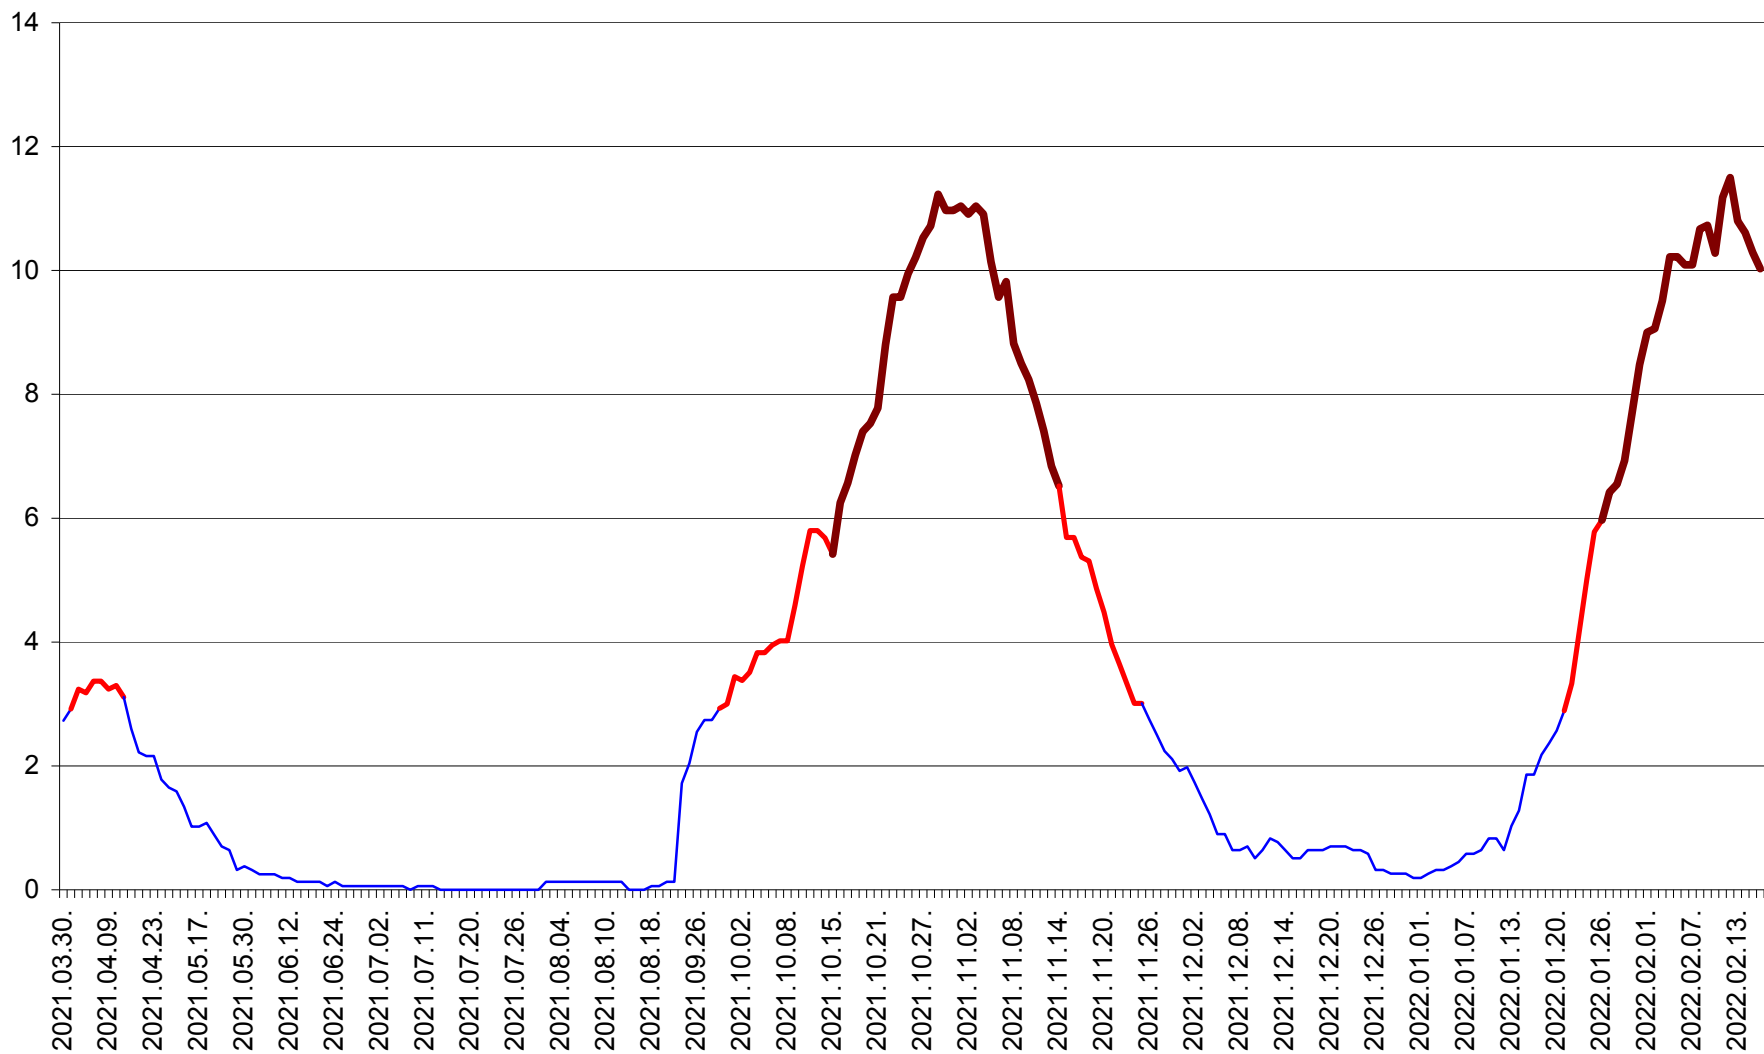

TULGHEȘ - Evolutia incidentei cumulate pe 14 zile la ‰ de locuitori
2021.04.01. - 2022.02.16.