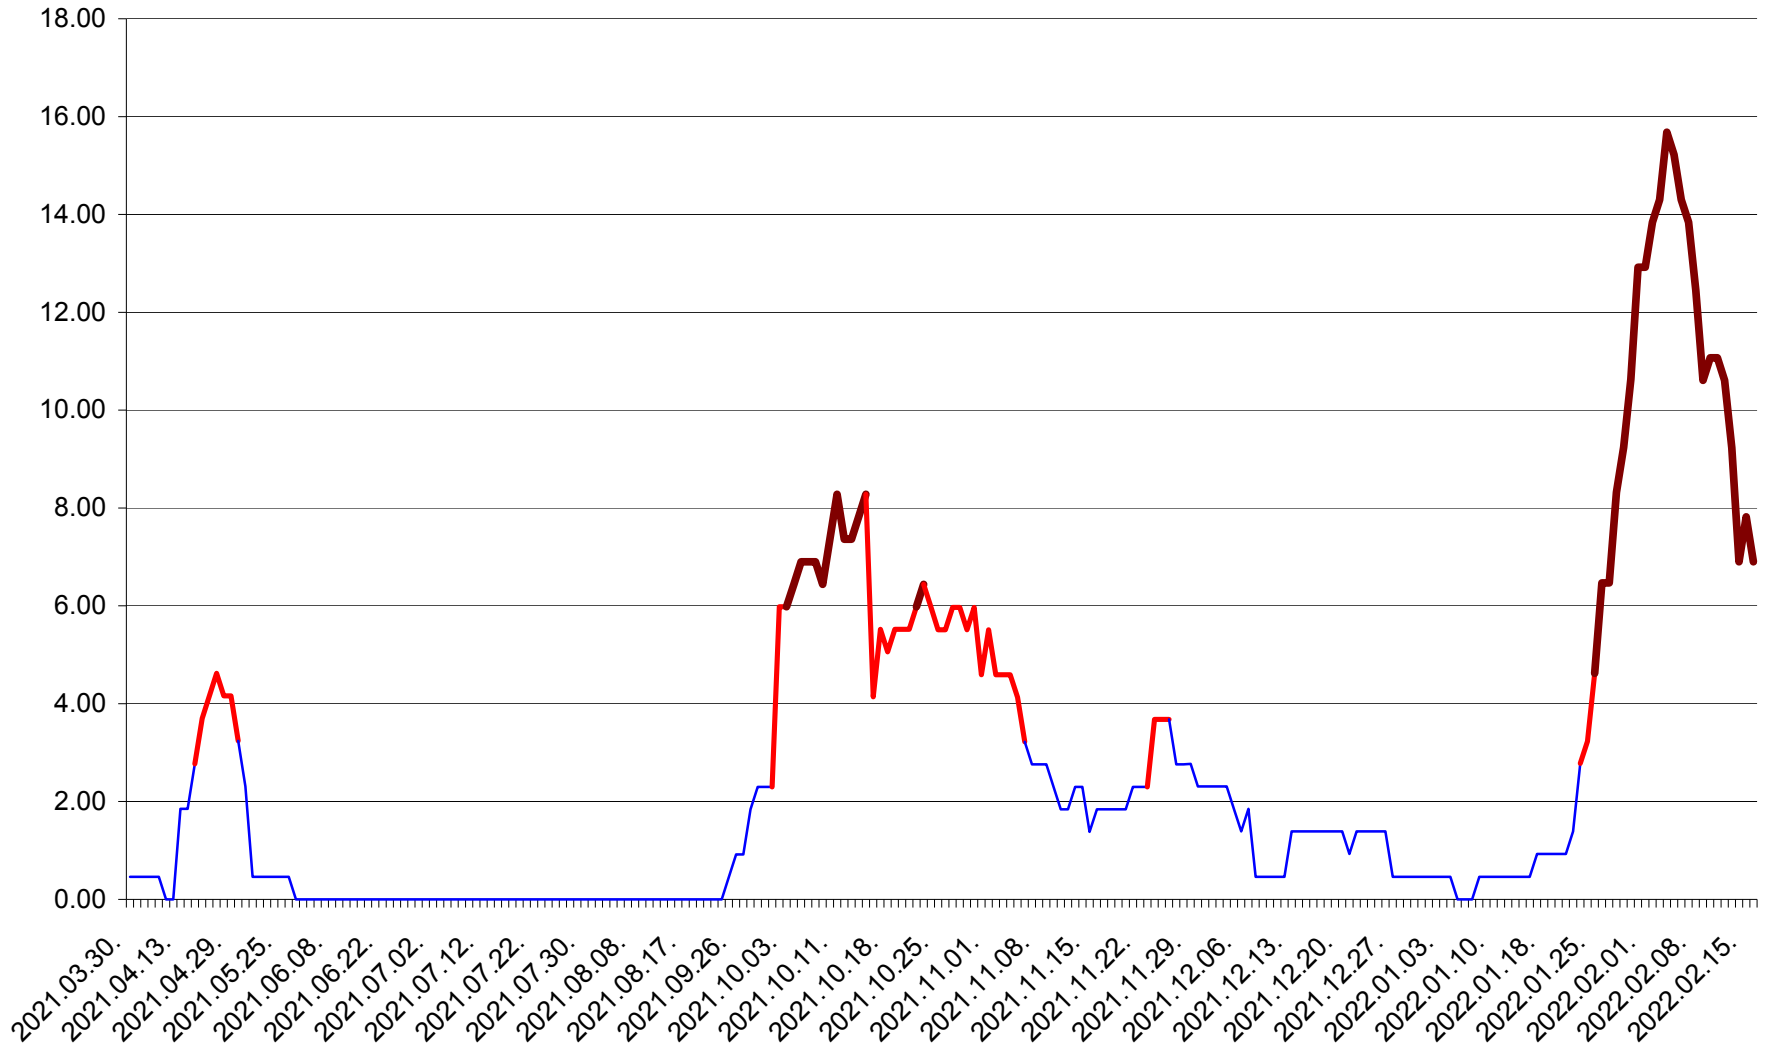

ATID - Evolutia incidentei cumulate pe 14 zile la % de locuitori  
2021.04.01. - 2022.02.16.

AVRĂMEȘTI - Evolutia incidentei cumulate pe 14 zile la ‰ de locuitori  
2021.04.01. - 2022.02.16.

ORAȘ BĂILE TUȘNAD - Evolutia incidentei cumulate pe 14 zile la ‰ de locuitori  
2021.04.01. - 2022.02.16.

ORAȘ BĂLAN - Evolutia incidentei cumulate pe 14 zile la ‰ de locuitori  
2021.04.01. - 2022.02.16.

BILBOR - Evolutia incidentei cumulate pe 14 zile la ‰ de locuitori  
2021.04.01. - 2022.02.16.

ORAȘ BORSEC - Evolutia incidentei cumulate pe 14 zile la ‰ de locuitori  
2021.04.01. - 2022.02.16.

BRĂDEȘTI - Evolutia incidentei cumulate pe 14 zile la ‰ de locuitori  
2021.04.01. - 2022.02.16.

CĂPÂLNIȚA - Evolutia incidentei cumulate pe 14 zile la ‰ de locuitori  
2021.04.01. - 2022.02.16.

CÂRȚA - Evolutia incidentei cumulate pe 14 zile la ‰ de locuitori  
2021.04.01. - 2022.02.16.

CICEU - Evolutia incidentei cumulate pe 14 zile la ‰ de locuitori  
2021.04.01. - 2022.02.16.

CIUCSÂNGEORGIU - Evolutia incidentei cumulate pe 14 zile la ‰ de locuitori  
2021.04.01. - 2022.02.16.

CIUMANI - Evolutia incidentei cumulate pe 14 zile la ‰ de locuitori  
2021.04.01. - 2022.02.16.