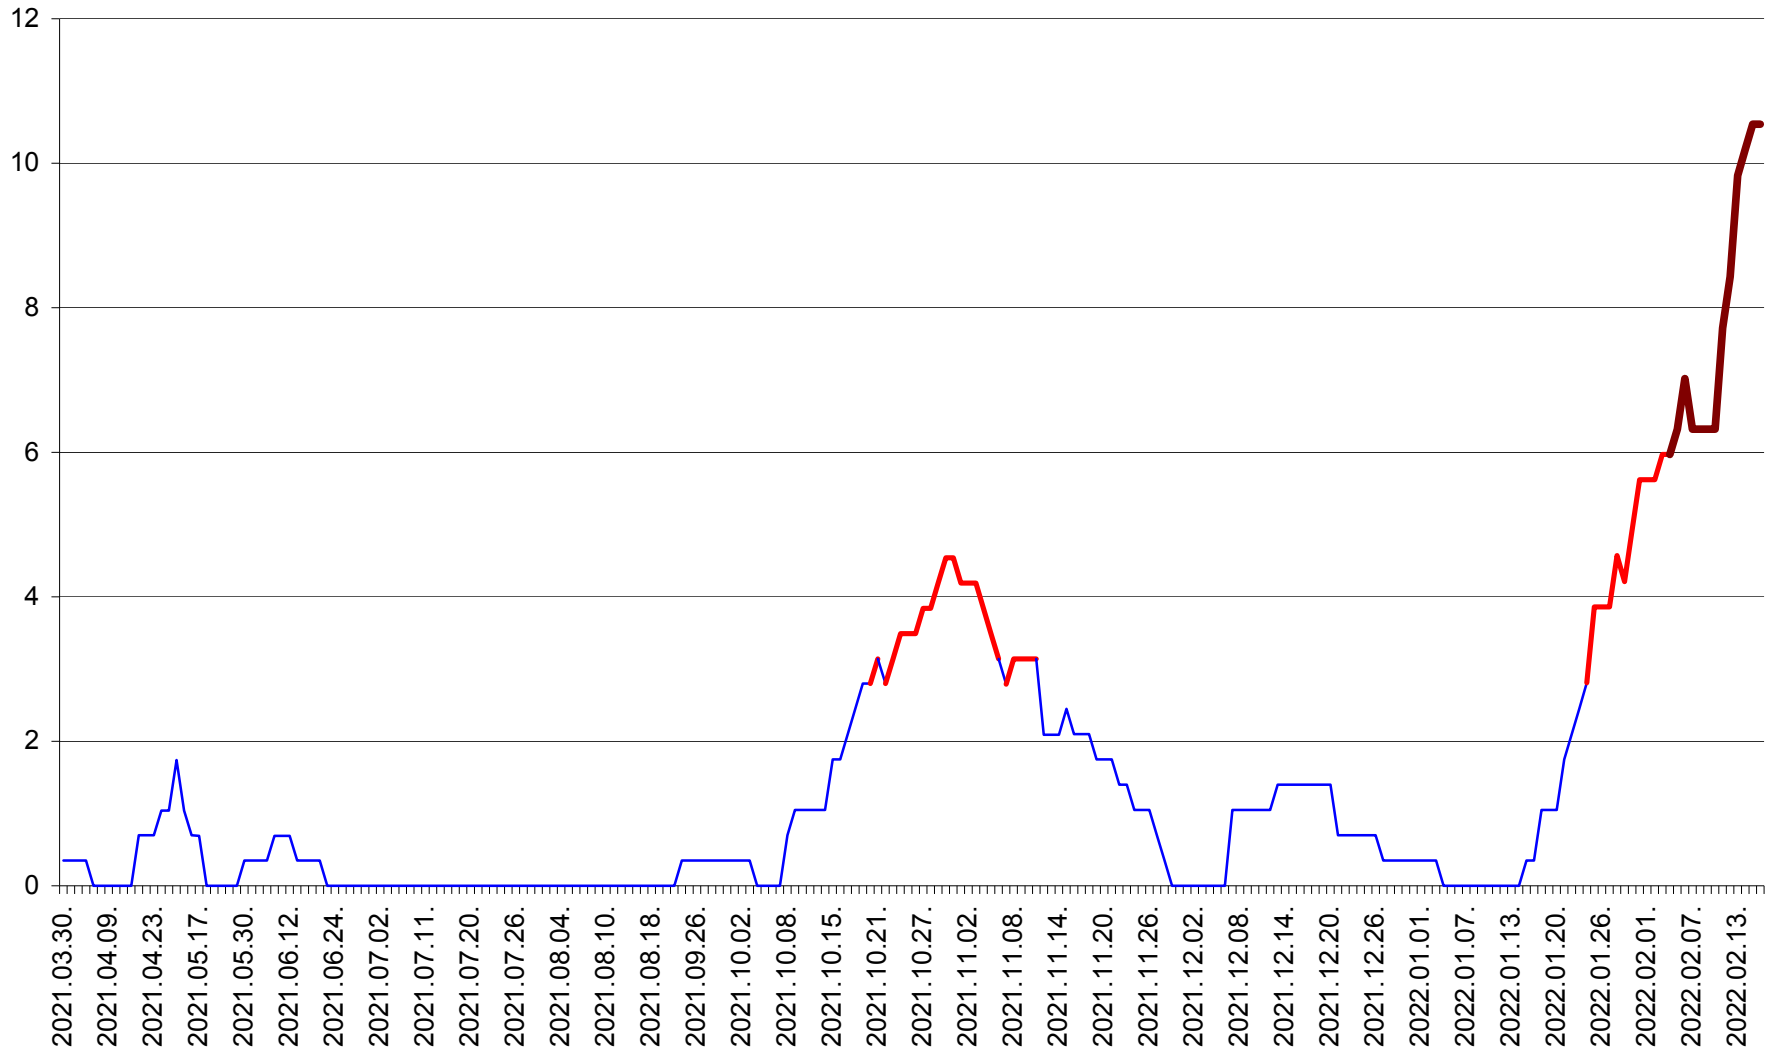

SICULENI - Evolutia incidentei cumulate pe 14 zile la ‰ de locuitori
2021.04.01. - 2022.02.16.