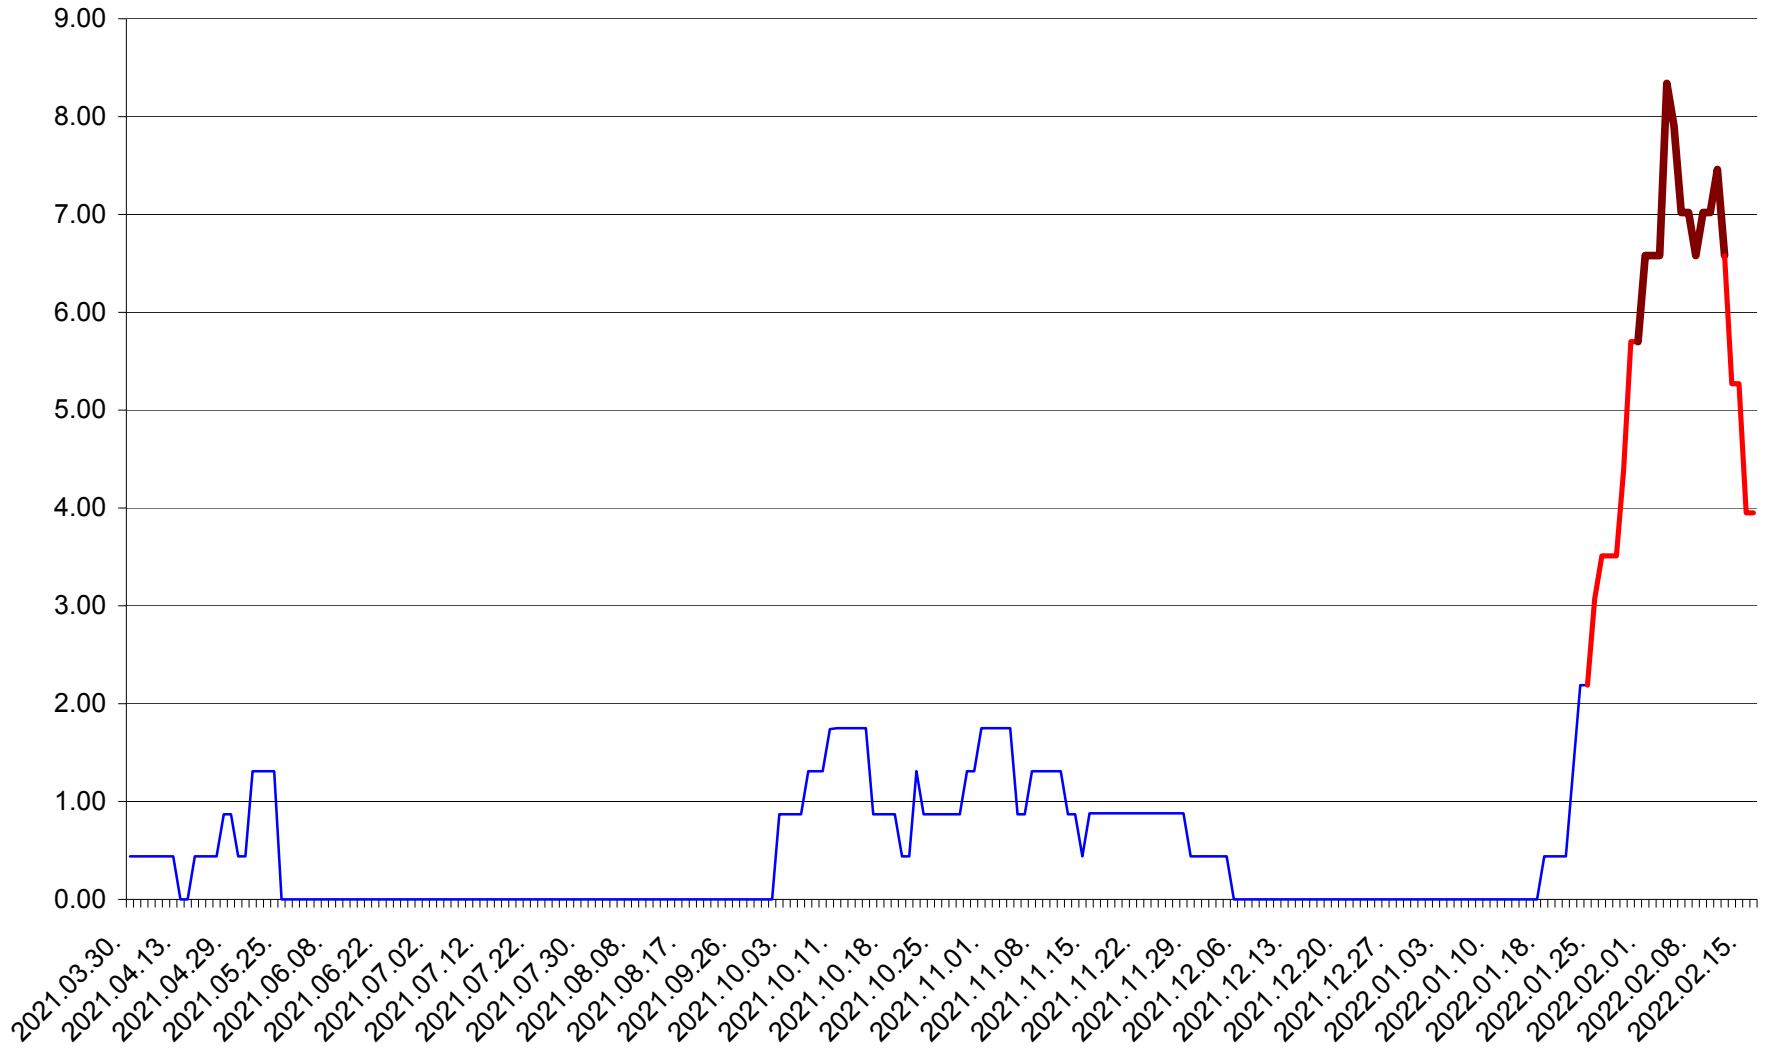

ORAȘ BĂLAN - Evolutia incidentei cumulate pe 14 zile la ‰ de locuitori  
2021.04.01. - 2022.02.16.

BILBOR - Evolutia incidentei cumulate pe 14 zile la ‰ de locuitori  
2021.04.01. - 2022.02.16.

ORAȘ BORSEC - Evolutia incidentei cumulate pe 14 zile la ‰ de locuitori  
2021.04.01. - 2022.02.16.

BRĂDEȘTI - Evolutia incidentei cumulate pe 14 zile la ‰ de locuitori  
2021.04.01. - 2022.02.16.

CĂPÂLNIȚA - Evolutia incidentei cumulate pe 14 zile la ‰ de locuitori  
2021.04.01. - 2022.02.16.

CÂRȚA - Evolutia incidentei cumulate pe 14 zile la ‰ de locuitori  
2021.04.01. - 2022.02.16.

CICEU - Evolutia incidentei cumulate pe 14 zile la ‰ de locuitori  
2021.04.01. - 2022.02.16.

CIUCSÂNGEORGIU - Evolutia incidentei cumulate pe 14 zile la ‰ de locuitori  
2021.04.01. - 2022.02.16.

CIUMANI - Evolutia incidentei cumulate pe 14 zile la ‰ de locuitori  
2021.04.01. - 2022.02.16.

CORBU - Evolutia incidentei cumulate pe 14 zile la ‰ de locuitori  
2021.04.01. - 2022.02.16.

CORUND - Evolutia incidentei cumulate pe 14 zile la ‰ de locuitori  
2021.04.01. - 2022.02.16.

COZMENI - Evolutia incidentei cumulate pe 14 zile la ‰ de locuitori  
2021.04.01. - 2022.02.16.