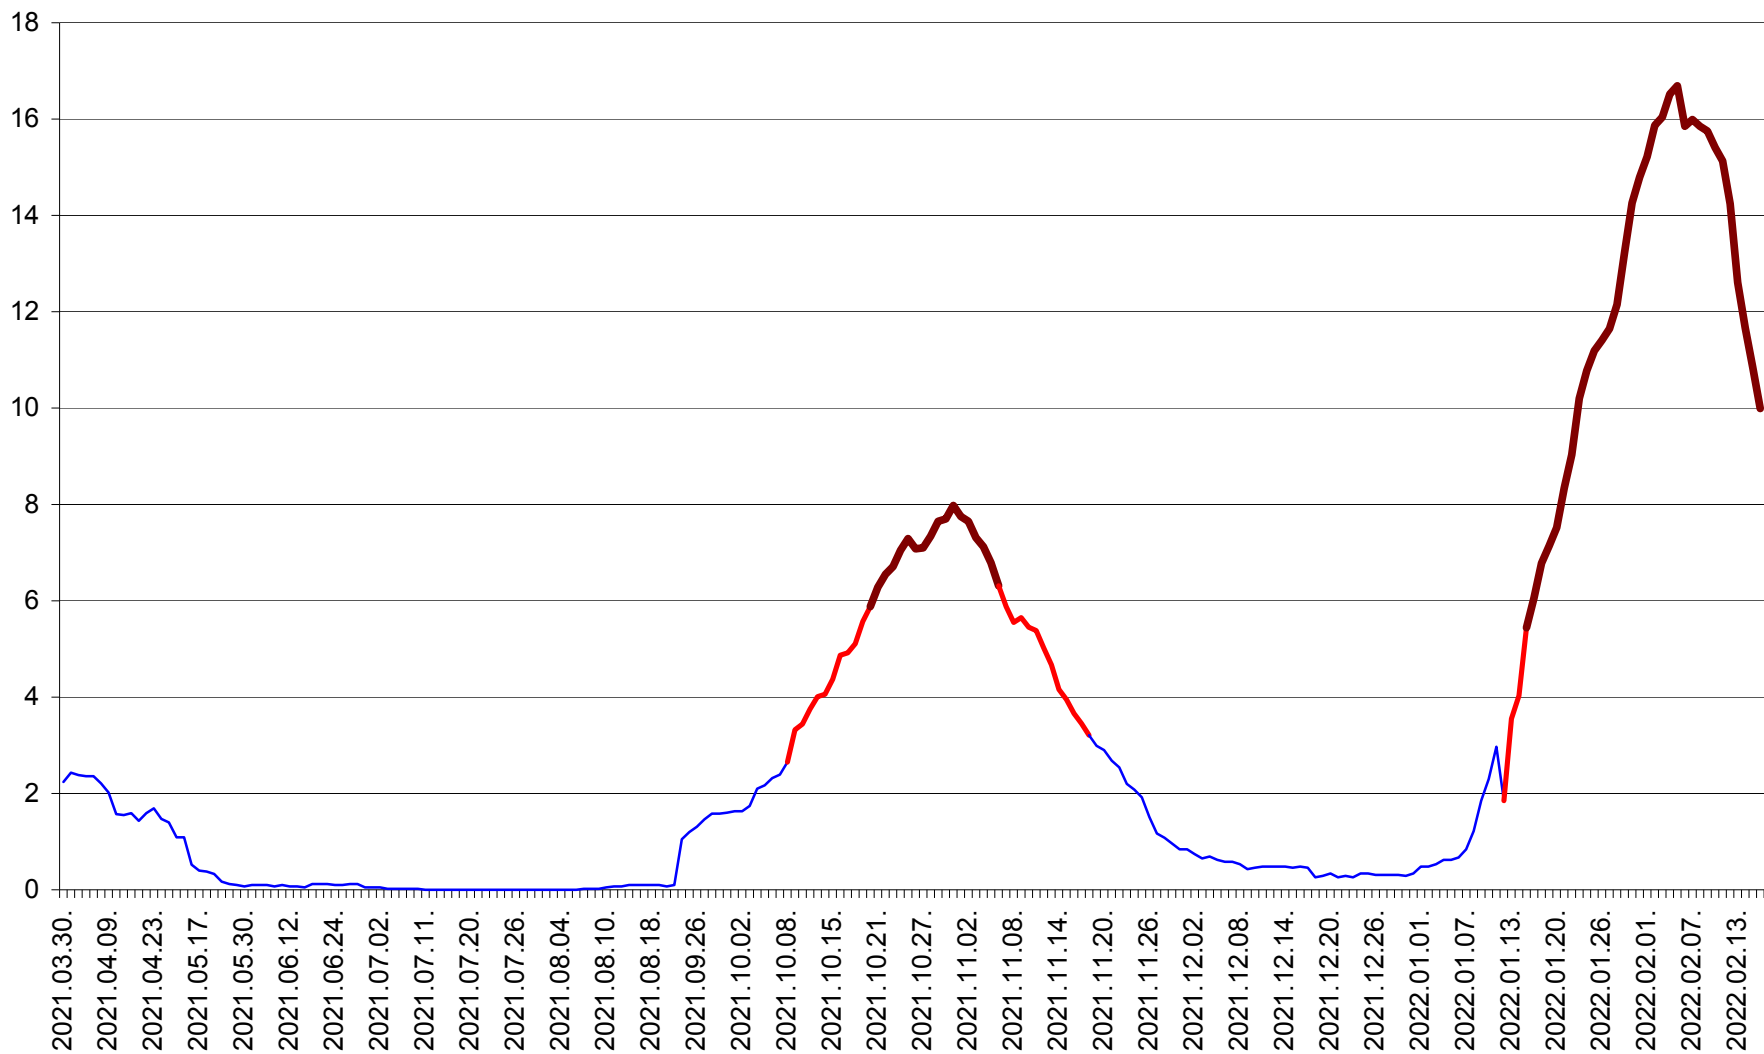

LUNCA DE JOS - Evolutia incidentei cumulate pe 14 zile la ‰ de locuitori  
2021.04.01. - 2022.02.16.

LUNCA DE SUS - Evolutia incidentei cumulate pe 14 zile la ‰ de locuitori  
2021.04.01. - 2022.02.16.

LUPENI - Evolutia incidentei cumulate pe 14 zile la ‰ de locuitori  
2021.04.01. - 2022.02.16.

MĂDĂRAȘ - Evolutia incidentei cumulate pe 14 zile la ‰ de locuitori  
2021.04.01. - 2022.02.16.

MĂRTINIȘ - Evolutia incidentei cumulate pe 14 zile la % de locuitori  
2021.04.01. - 2022.02.16.

MEREȘTI - Evolutia incidentei cumulate pe 14 zile la ‰ de locuitori  
2021.04.01. - 2022.02.16.

MUNICIPIUL MIERCUREA-CIUC - Evolutia incidentei cumulate pe 14 zile la ‰ de locuitori  
2021.04.01. - 2022.02.16.