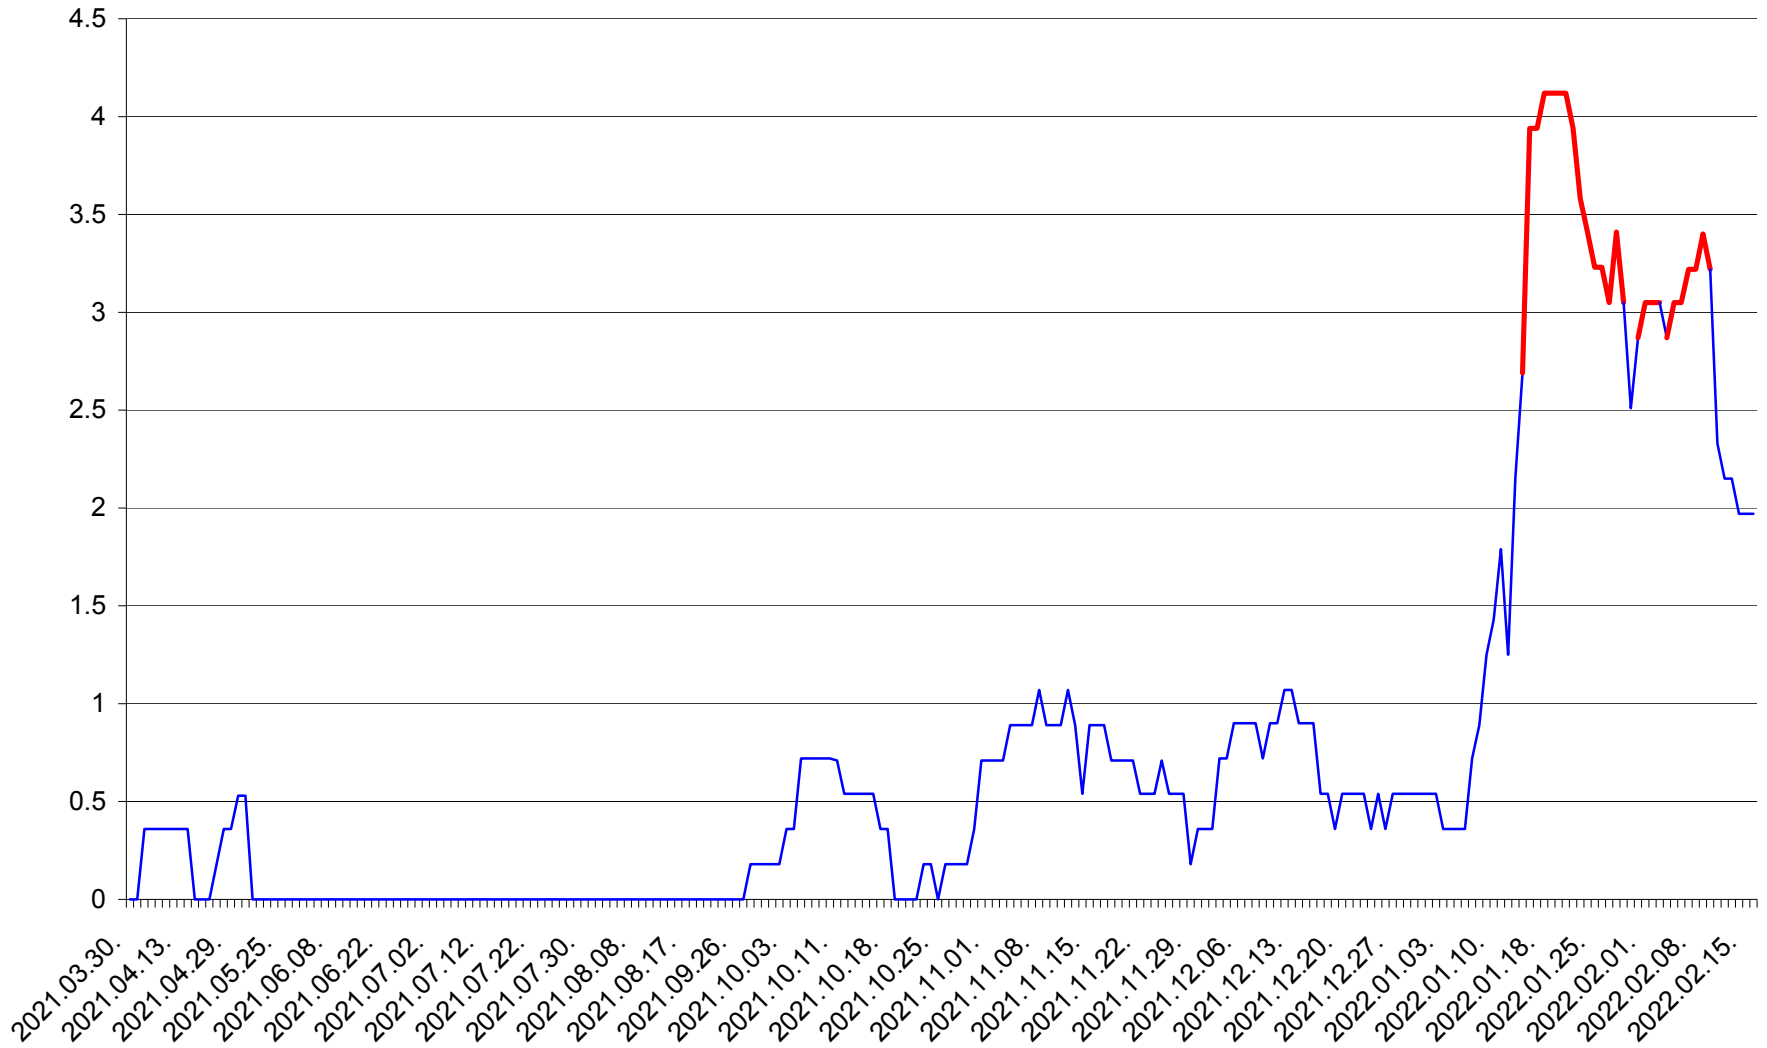

MUNICIPIUL GHEORGHENI - Evolutia incidentei cumulate pe 14 zile la % de locuitori  
2021.04.01. - 2022.02.16.

JOSENI - Evolutia incidentei cumulate pe 14 zile la ‰ de locuitori  
2021.04.01. - 2022.02.16.

LĂZAREA - Evolutia incidentei cumulate pe 14 zile la % de locuitori  
2021.04.01. - 2022.02.16.

LELICENI - Evolutia incidentei cumulate pe 14 zile la ‰ de locuitori  
2021.04.01. - 2022.02.16.

LUETA - Evolutia incidentei cumulate pe 14 zile la ‰ de locuitori  
2021.04.01. - 2022.02.16.

LUNCA DE JOS - Evolutia incidentei cumulate pe 14 zile la ‰ de locuitori  
2021.04.01. - 2022.02.16.

LUNCA DE SUS - Evolutia incidentei cumulate pe 14 zile la ‰ de locuitori  
2021.04.01. - 2022.02.16.