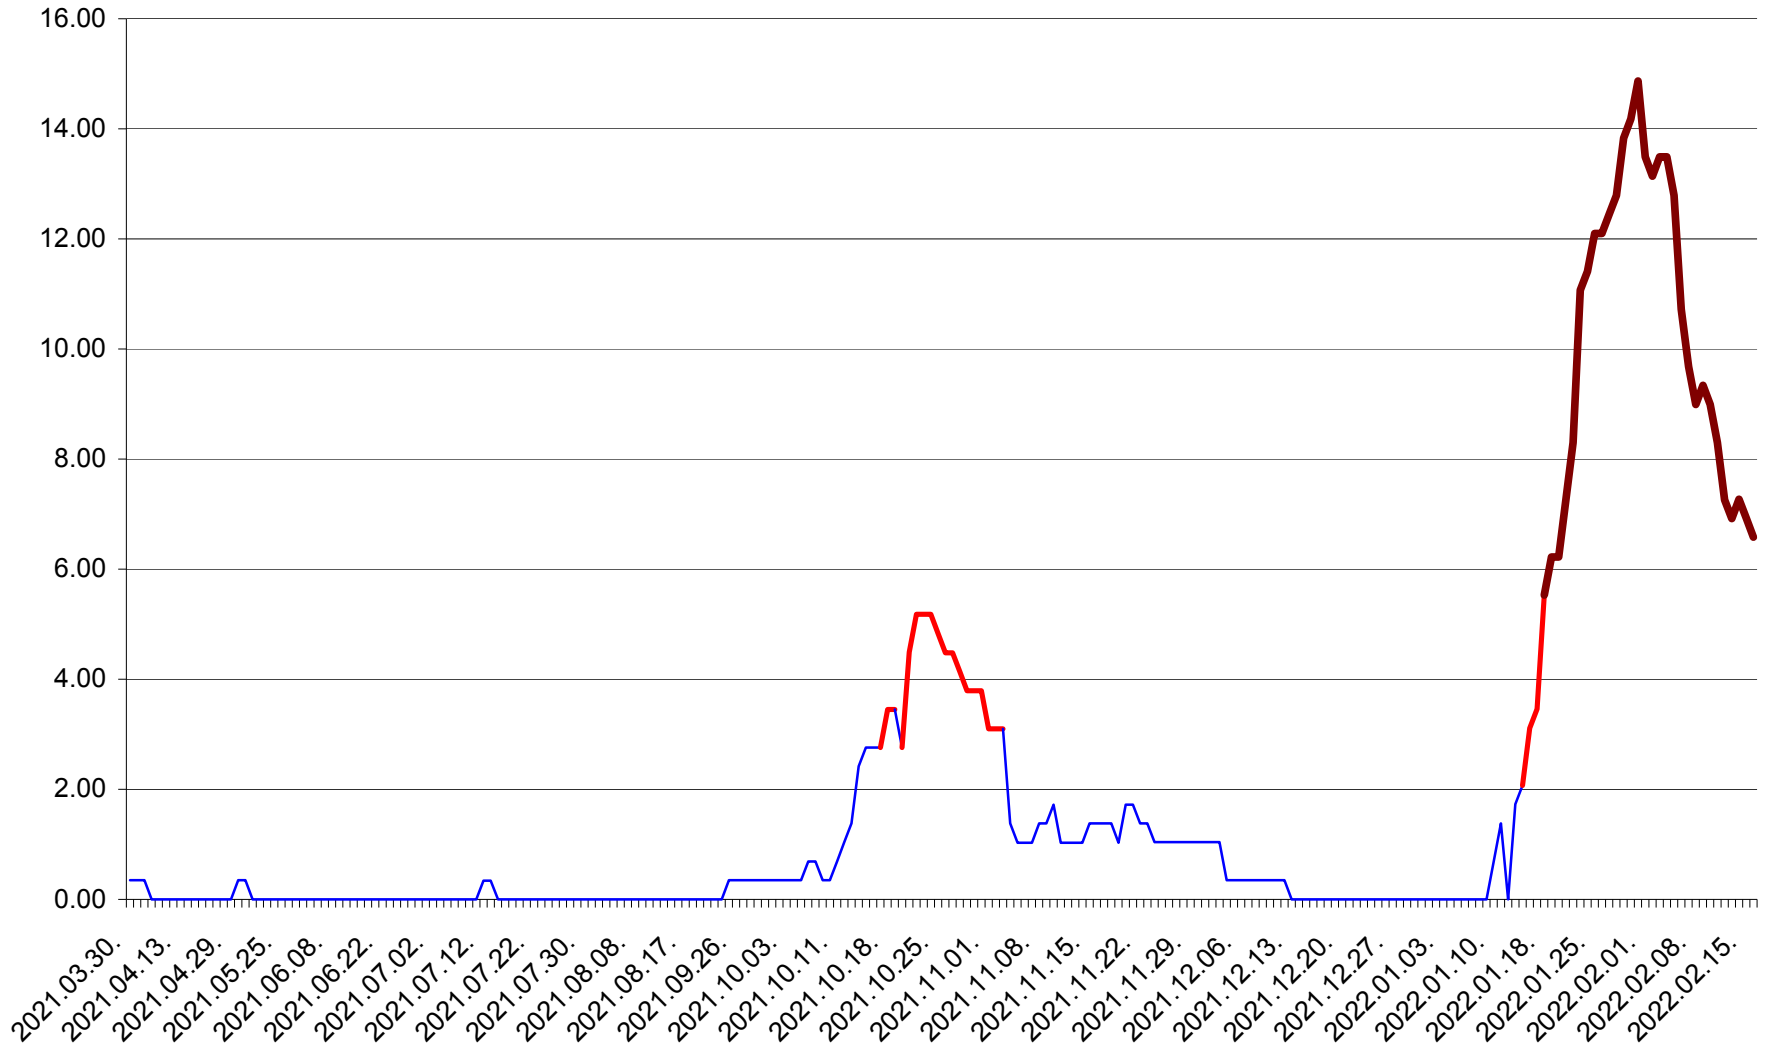

ORAȘ BĂLAN - Evolutia incidentei cumulate pe 14 zile la ‰ de locuitori  
2021.04.01. - 2022.02.16.

BILBOR - Evolutia incidentei cumulate pe 14 zile la ‰ de locuitori  
2021.04.01. - 2022.02.16.

ORAȘ BORSEC - Evolutia incidentei cumulate pe 14 zile la ‰ de locuitori  
2021.04.01. - 2022.02.16.

BRĂDEȘTI - Evolutia incidentei cumulate pe 14 zile la ‰ de locuitori  
2021.04.01. - 2022.02.16.

CĂPÂLNIȚA - Evolutia incidentei cumulate pe 14 zile la ‰ de locuitori  
2021.04.01. - 2022.02.16.

CÂRȚA - Evolutia incidentei cumulate pe 14 zile la ‰ de locuitori  
2021.04.01. - 2022.02.16.

CICEU - Evolutia incidentei cumulate pe 14 zile la ‰ de locuitori  
2021.04.01. - 2022.02.16.

CIUCSÂNGEORGIU - Evolutia incidentei cumulate pe 14 zile la ‰ de locuitori  
2021.04.01. - 2022.02.16.

CIUMANI - Evolutia incidentei cumulate pe 14 zile la ‰ de locuitori  
2021.04.01. - 2022.02.16.

CORBU - Evolutia incidentei cumulate pe 14 zile la ‰ de locuitori  
2021.04.01. - 2022.02.16.

CORUND - Evolutia incidentei cumulate pe 14 zile la ‰ de locuitori  
2021.04.01. - 2022.02.16.

COZMENI - Evolutia incidentei cumulate pe 14 zile la ‰ de locuitori  
2021.04.01. - 2022.02.16.