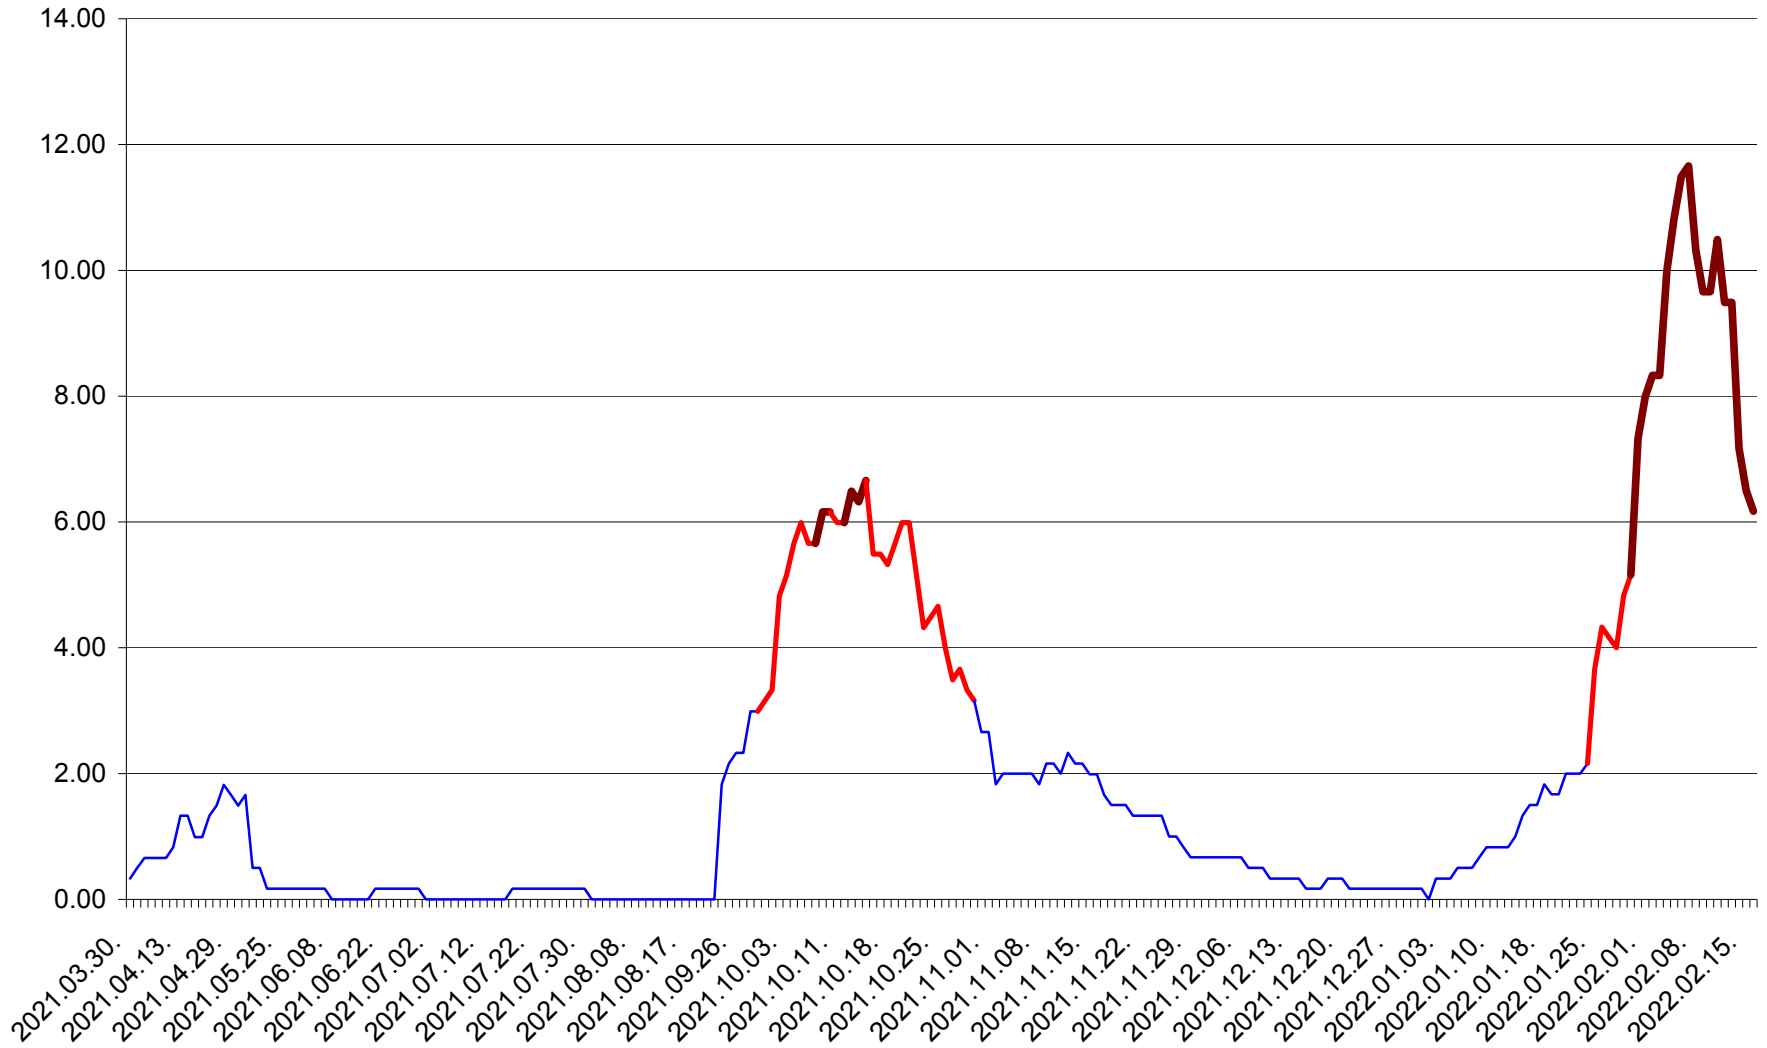

VĂRȘAG - Evolutia incidentei cumulate pe 14 zile la ‰ de locuitori  
2021.04.01. - 2022.02.16.

ORAȘ VLĂHIȚA - Evolutia incidentei cumulate pe 14 zile la ‰ de locuitori  
2021.04.01. - 2022.02.16.

VOȘLĂBENI - Evolutia incidentei cumulate pe 14 zile la ‰ de locuitori  
2021.04.01. - 2022.02.16.

ZETEA - Evolutia incidentei cumulate pe 14 zile la ‰ de locuitori  
2021.04.01. - 2022.02.16.

Total - Evolutia incidentei cumulate pe 14 zile la ‰ de locuitori  
2021.04.01. - 2022.02.16.