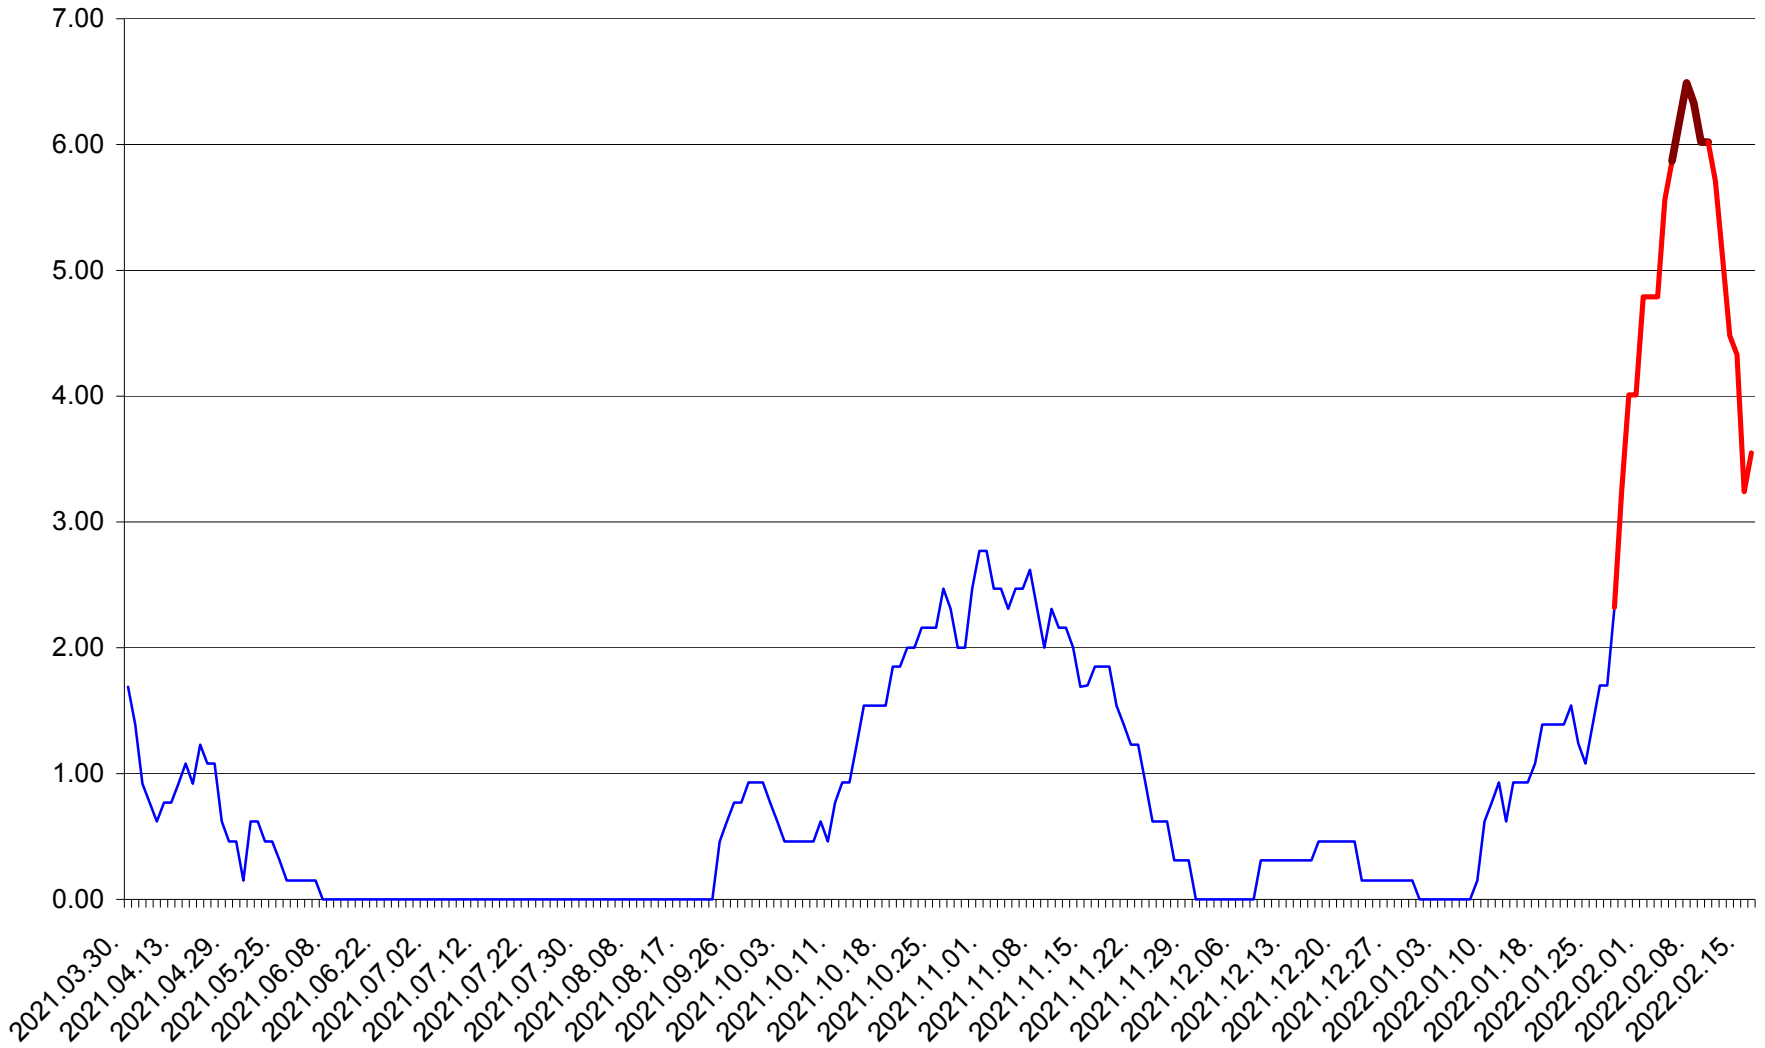

ORAȘ BĂLAN - Evolutia incidentei cumulate pe 14 zile la ‰ de locuitori  
2021.04.01. - 2022.02.16.

BILBOR - Evolutia incidentei cumulate pe 14 zile la ‰ de locuitori  
2021.04.01. - 2022.02.16.

ORAȘ BORSEC - Evolutia incidentei cumulate pe 14 zile la ‰ de locuitori  
2021.04.01. - 2022.02.16.

BRĂDEȘTI - Evolutia incidentei cumulate pe 14 zile la ‰ de locuitori  
2021.04.01. - 2022.02.16.

CĂPÂLNIȚA - Evolutia incidentei cumulate pe 14 zile la ‰ de locuitori  
2021.04.01. - 2022.02.16.

CÂRȚA - Evolutia incidentei cumulate pe 14 zile la ‰ de locuitori  
2021.04.01. - 2022.02.16.

CICEU - Evolutia incidentei cumulate pe 14 zile la ‰ de locuitori  
2021.04.01. - 2022.02.16.

CIUCSÂNGEORGIU - Evolutia incidentei cumulate pe 14 zile la ‰ de locuitori  
2021.04.01. - 2022.02.16.

CIUMANI - Evolutia incidentei cumulate pe 14 zile la ‰ de locuitori  
2021.04.01. - 2022.02.16.

CORBU - Evolutia incidentei cumulate pe 14 zile la ‰ de locuitori  
2021.04.01. - 2022.02.16.

CORUND - Evolutia incidentei cumulate pe 14 zile la ‰ de locuitori  
2021.04.01. - 2022.02.16.

COZMENI - Evolutia incidentei cumulate pe 14 zile la ‰ de locuitori  
2021.04.01. - 2022.02.16.