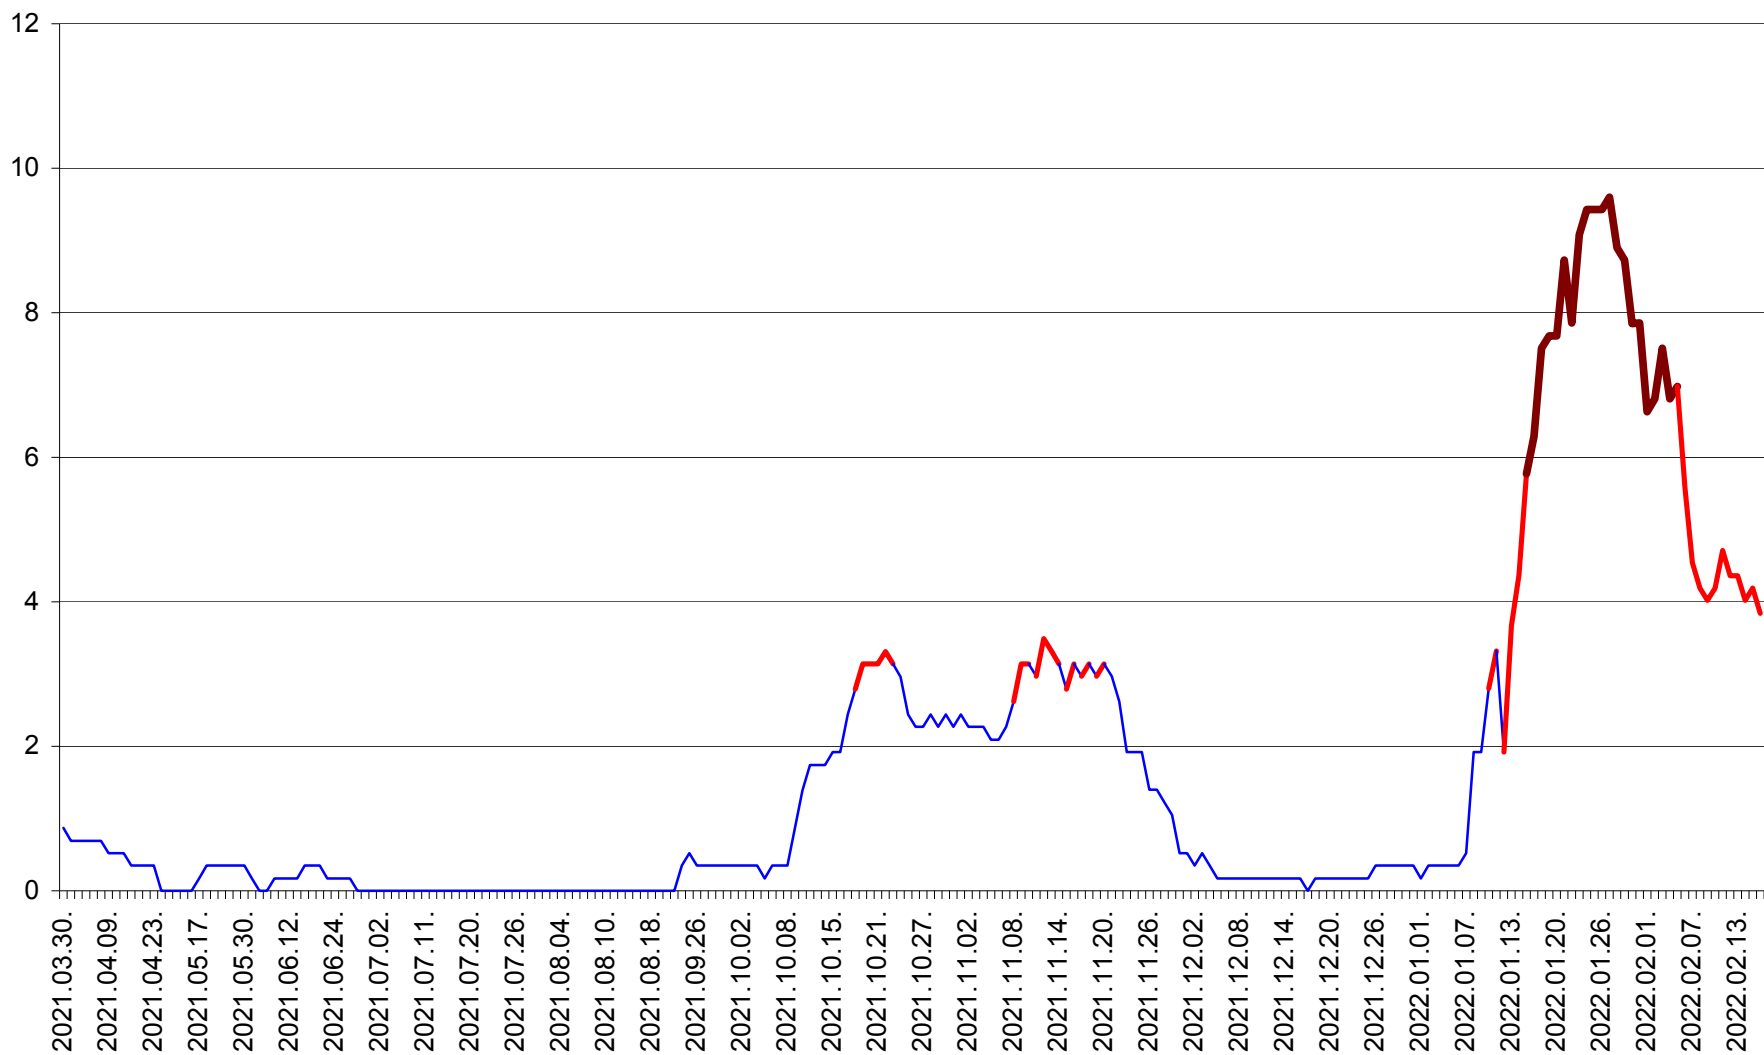

DÂRJIU - Evolutia incidentei cumulate pe 14 zile la ‰ de locuitori  
2021.04.01. - 2022.02.16.

DEALU - Evolutia incidentei cumulate pe 14 zile la ‰ de locuitori  
2021.04.01. - 2022.02.16.

DITRĂU - Evolutia incidentei cumulate pe 14 zile la ‰ de locuitori  
2021.04.01. - 2022.02.16.

FELICENI - Evolutia incidentei cumulate pe 14 zile la ‰ de locuitori  
2021.04.01. - 2022.02.16.

FRUMOASA - Evolutia incidentei cumulate pe 14 zile la ‰ de locuitori  
2021.04.01. - 2022.02.16.

GĂLĂUȚAȘ - Evolutia incidentei cumulate pe 14 zile la ‰ de locuitori  
2021.04.01. - 2022.02.16.

MUNICIPIUL GHEORGHENI - Evolutia incidentei cumulate pe 14 zile la % de locuitori  
2021.04.01. - 2022.02.16.

JOSENI - Evolutia incidentei cumulate pe 14 zile la ‰ de locuitori  
2021.04.01. - 2022.02.16.

LĂZAREA - Evolutia incidentei cumulate pe 14 zile la % de locuitori  
2021.04.01. - 2022.02.16.

LELICENI - Evolutia incidentei cumulate pe 14 zile la ‰ de locuitori  
2021.04.01. - 2022.02.16.

LUETA - Evolutia incidentei cumulate pe 14 zile la ‰ de locuitori  
2021.04.01. - 2022.02.16.