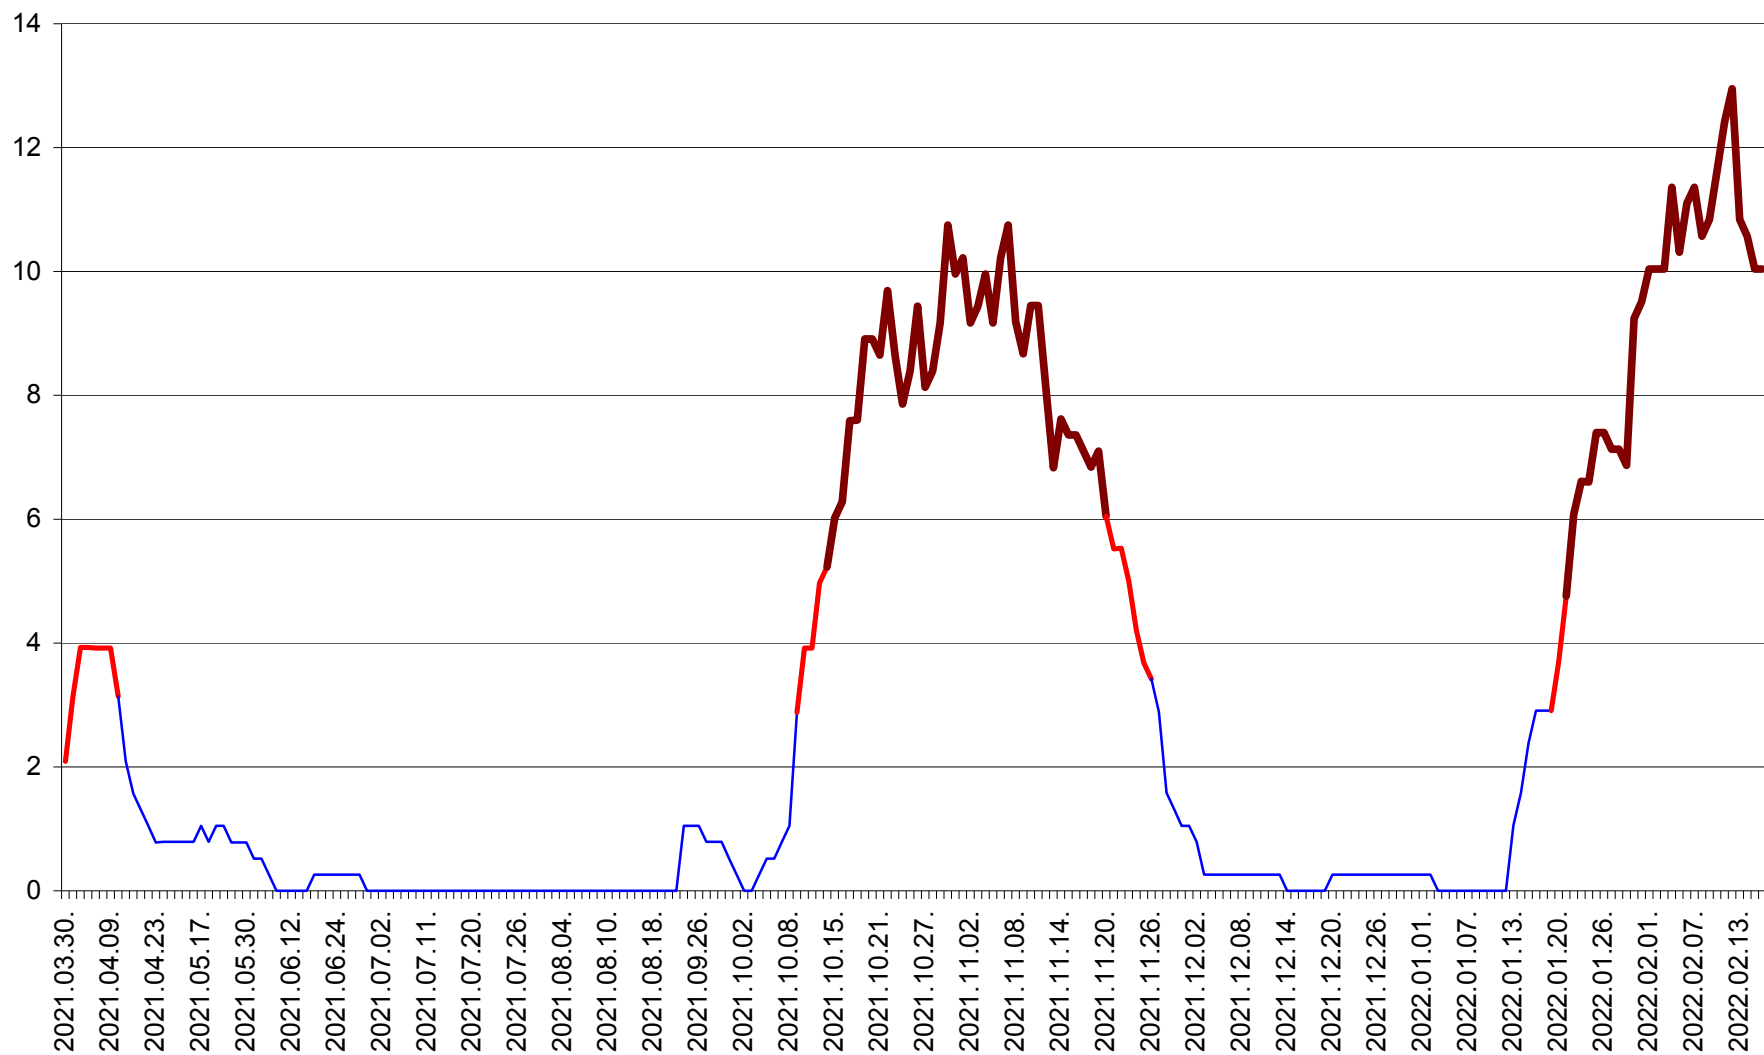

SATU MARE - Evolutia incidentei cumulate pe 14 zile la ‰ de locuitori
2021.04.01. - 2022.02.16.