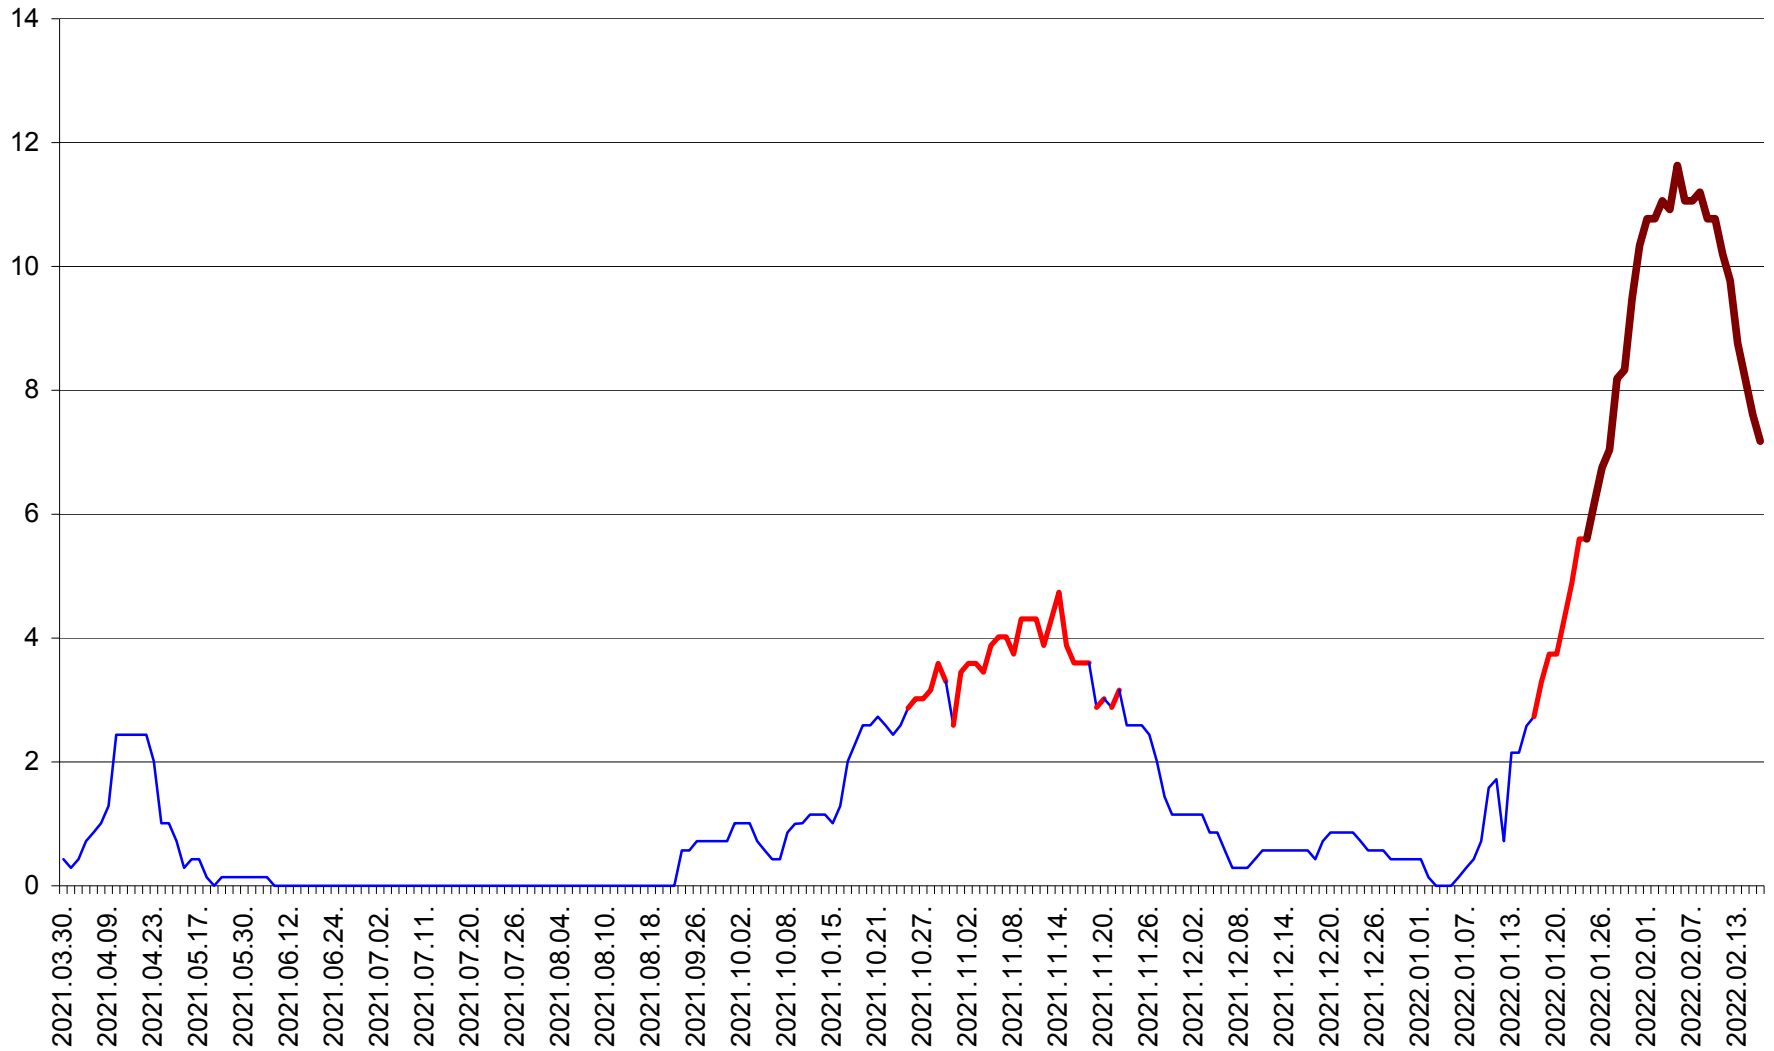

RACU - Evolutia incidentei cumulate pe 14 zile la ‰ de locuitori
2021.04.01. - 2022.02.16.