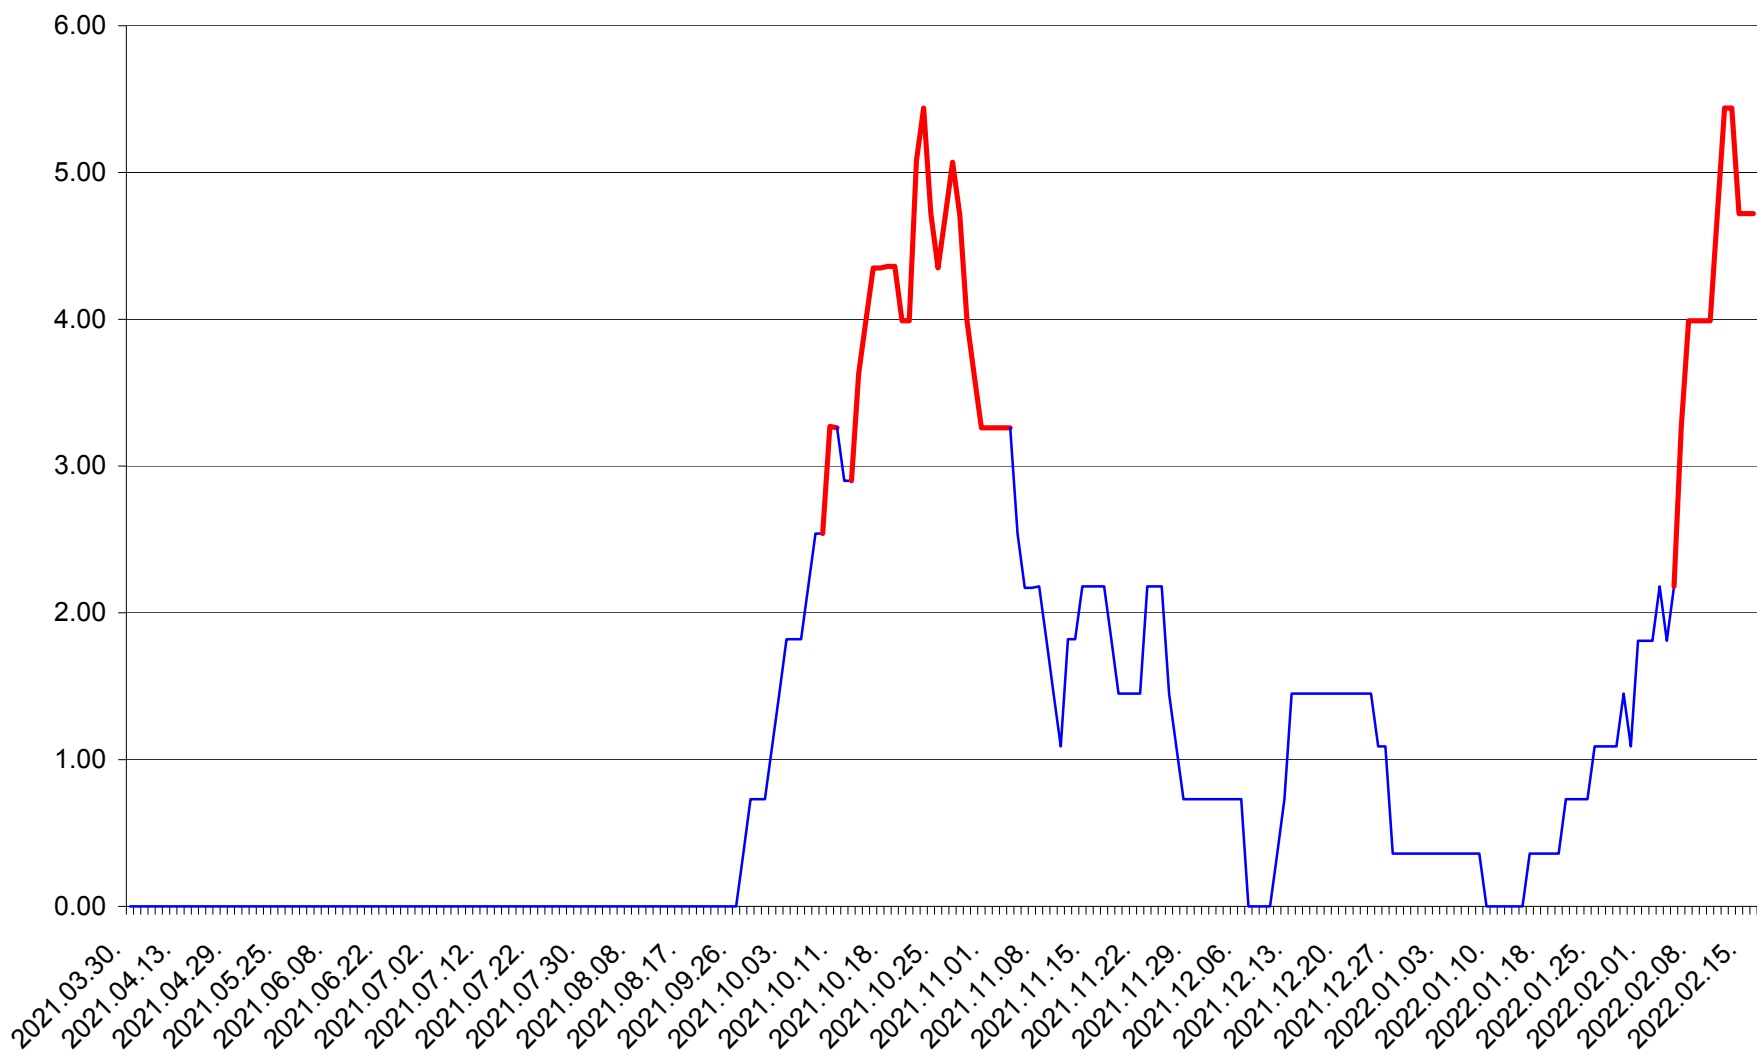

ATID - Evolutia incidentei cumulate pe 14 zile la % de locuitori  
2021.04.01. - 2022.02.16.

AVRĂMEȘTI - Evolutia incidentei cumulate pe 14 zile la ‰ de locuitori  
2021.04.01. - 2022.02.16.

ORAȘ BĂILE TUȘNAD - Evolutia incidentei cumulate pe 14 zile la ‰ de locuitori  
2021.04.01. - 2022.02.16.

ORAȘ BĂLAN - Evolutia incidentei cumulate pe 14 zile la ‰ de locuitori  
2021.04.01. - 2022.02.16.

BILBOR - Evolutia incidentei cumulate pe 14 zile la ‰ de locuitori  
2021.04.01. - 2022.02.16.

ORAȘ BORSEC - Evolutia incidentei cumulate pe 14 zile la ‰ de locuitori  
2021.04.01. - 2022.02.16.

BRĂDEȘTI - Evolutia incidentei cumulate pe 14 zile la ‰ de locuitori  
2021.04.01. - 2022.02.16.

CĂPÂLNIȚA - Evolutia incidentei cumulate pe 14 zile la ‰ de locuitori  
2021.04.01. - 2022.02.16.

CÂRȚA - Evolutia incidentei cumulate pe 14 zile la ‰ de locuitori  
2021.04.01. - 2022.02.16.