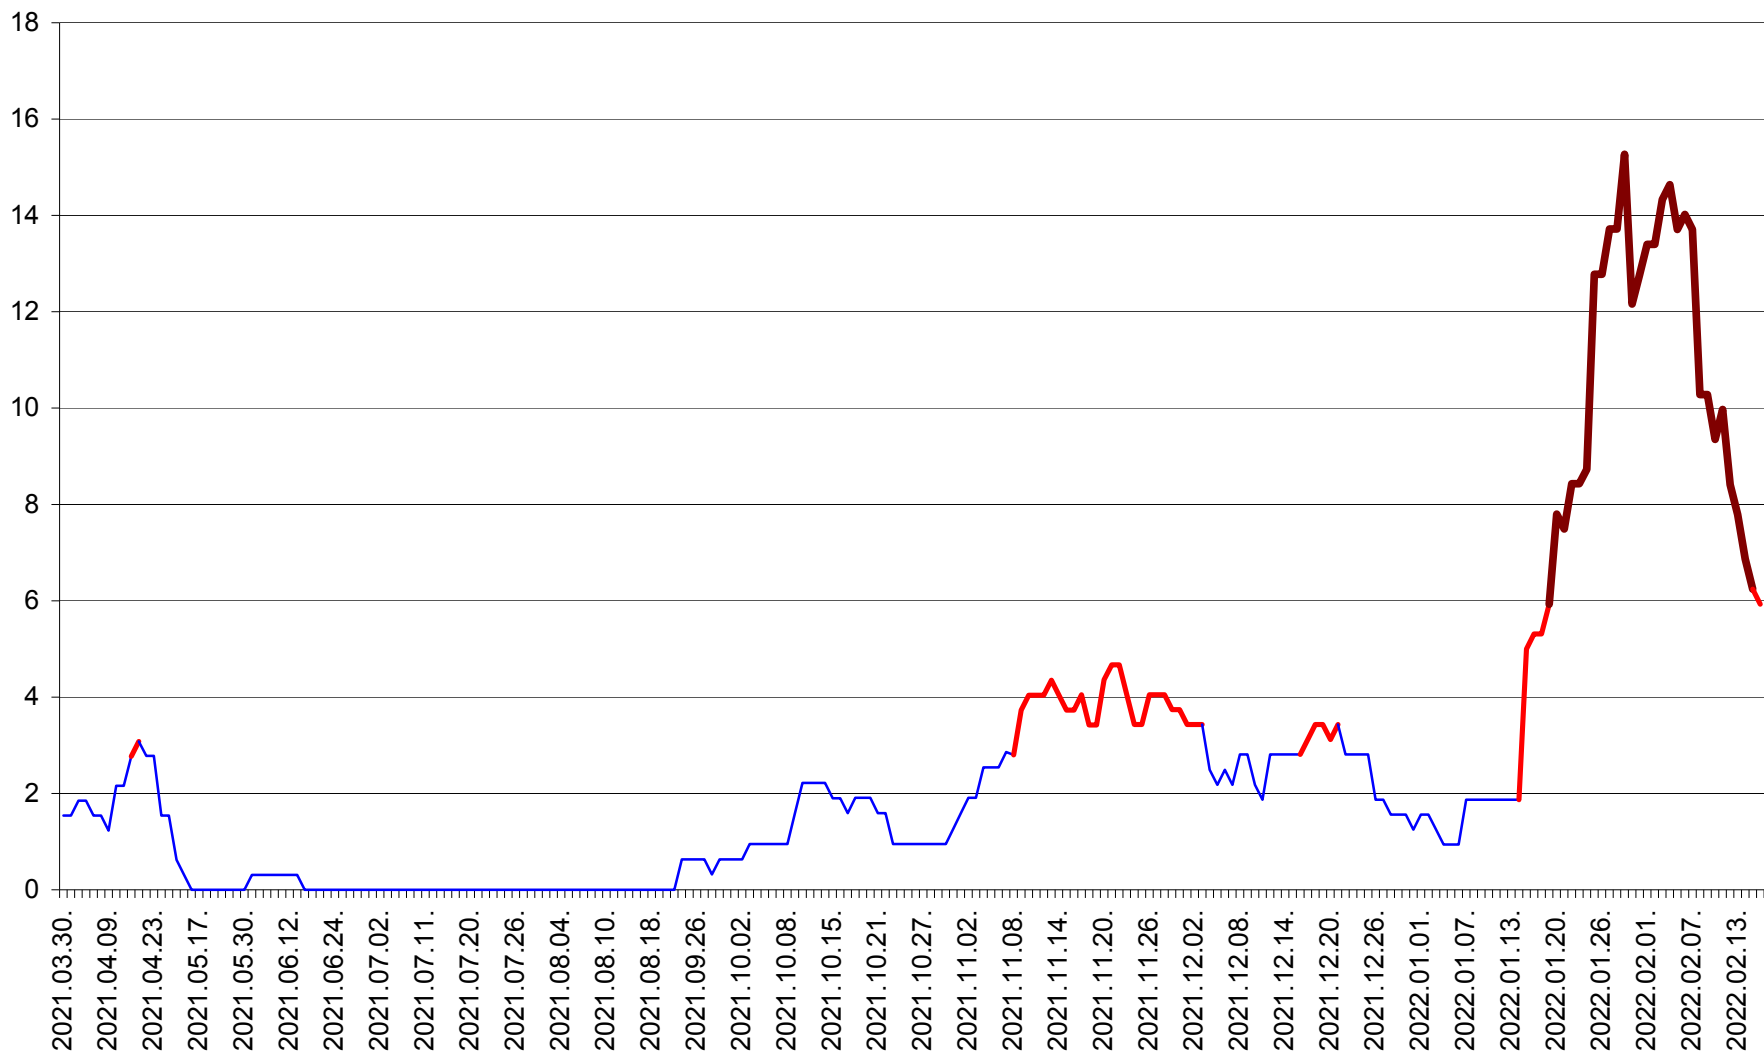

TUȘNAD - Evolutia incidentei cumulate pe 14 zile la ‰ de locuitori
2021.04.01. - 2022.02.16.