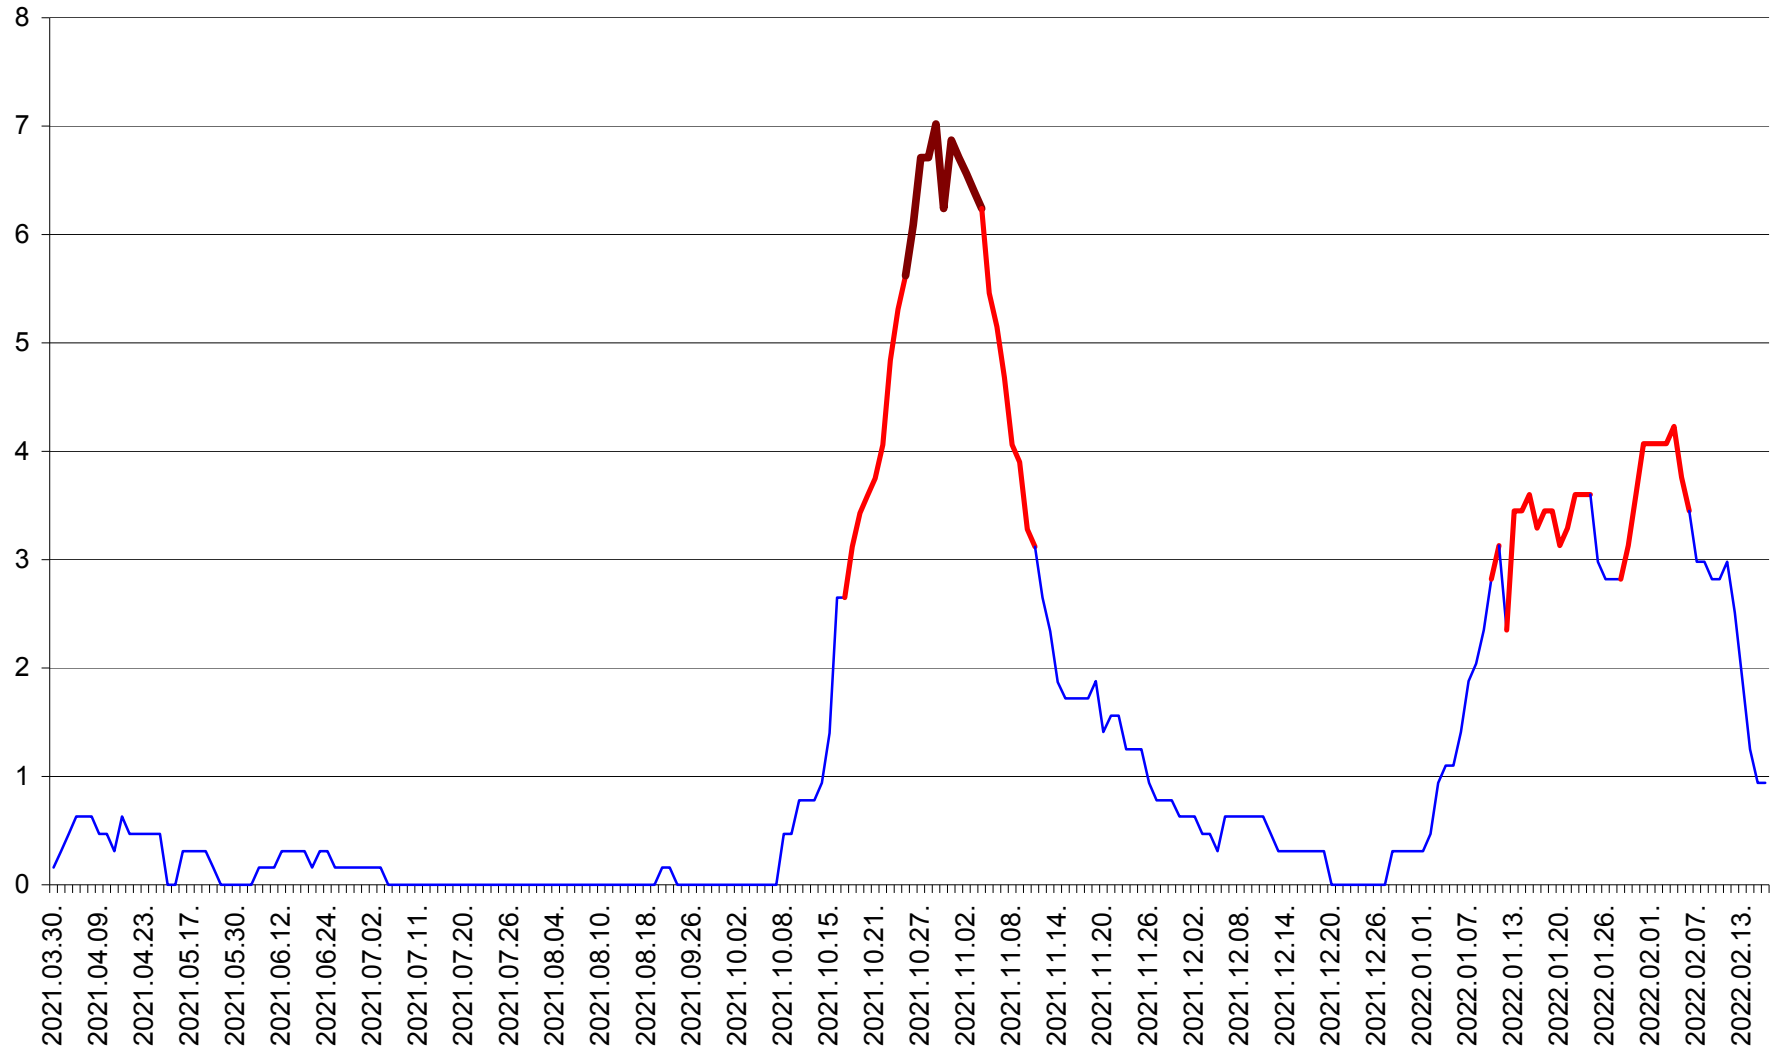

PLĂIEȘII DE JOS - Evolutia incidentei cumulate pe 14 zile la ‰ de locuitori  
2021.04.01. - 2022.02.16.

PORUMBENI - Evolutia incidentei cumulate pe 14 zile la ‰ de locuitori  
2021.04.01. - 2022.02.16.

PRAID - Evolutia incidentei cumulate pe 14 zile la ‰ de locuitori  
2021.04.01. - 2022.02.16.

RACU - Evolutia incidentei cumulate pe 14 zile la ‰ de locuitori  
2021.04.01. - 2022.02.16.

REMETEA - Evolutia incidentei cumulate pe 14 zile la ‰ de locuitori  
2021.04.01. - 2022.02.16.