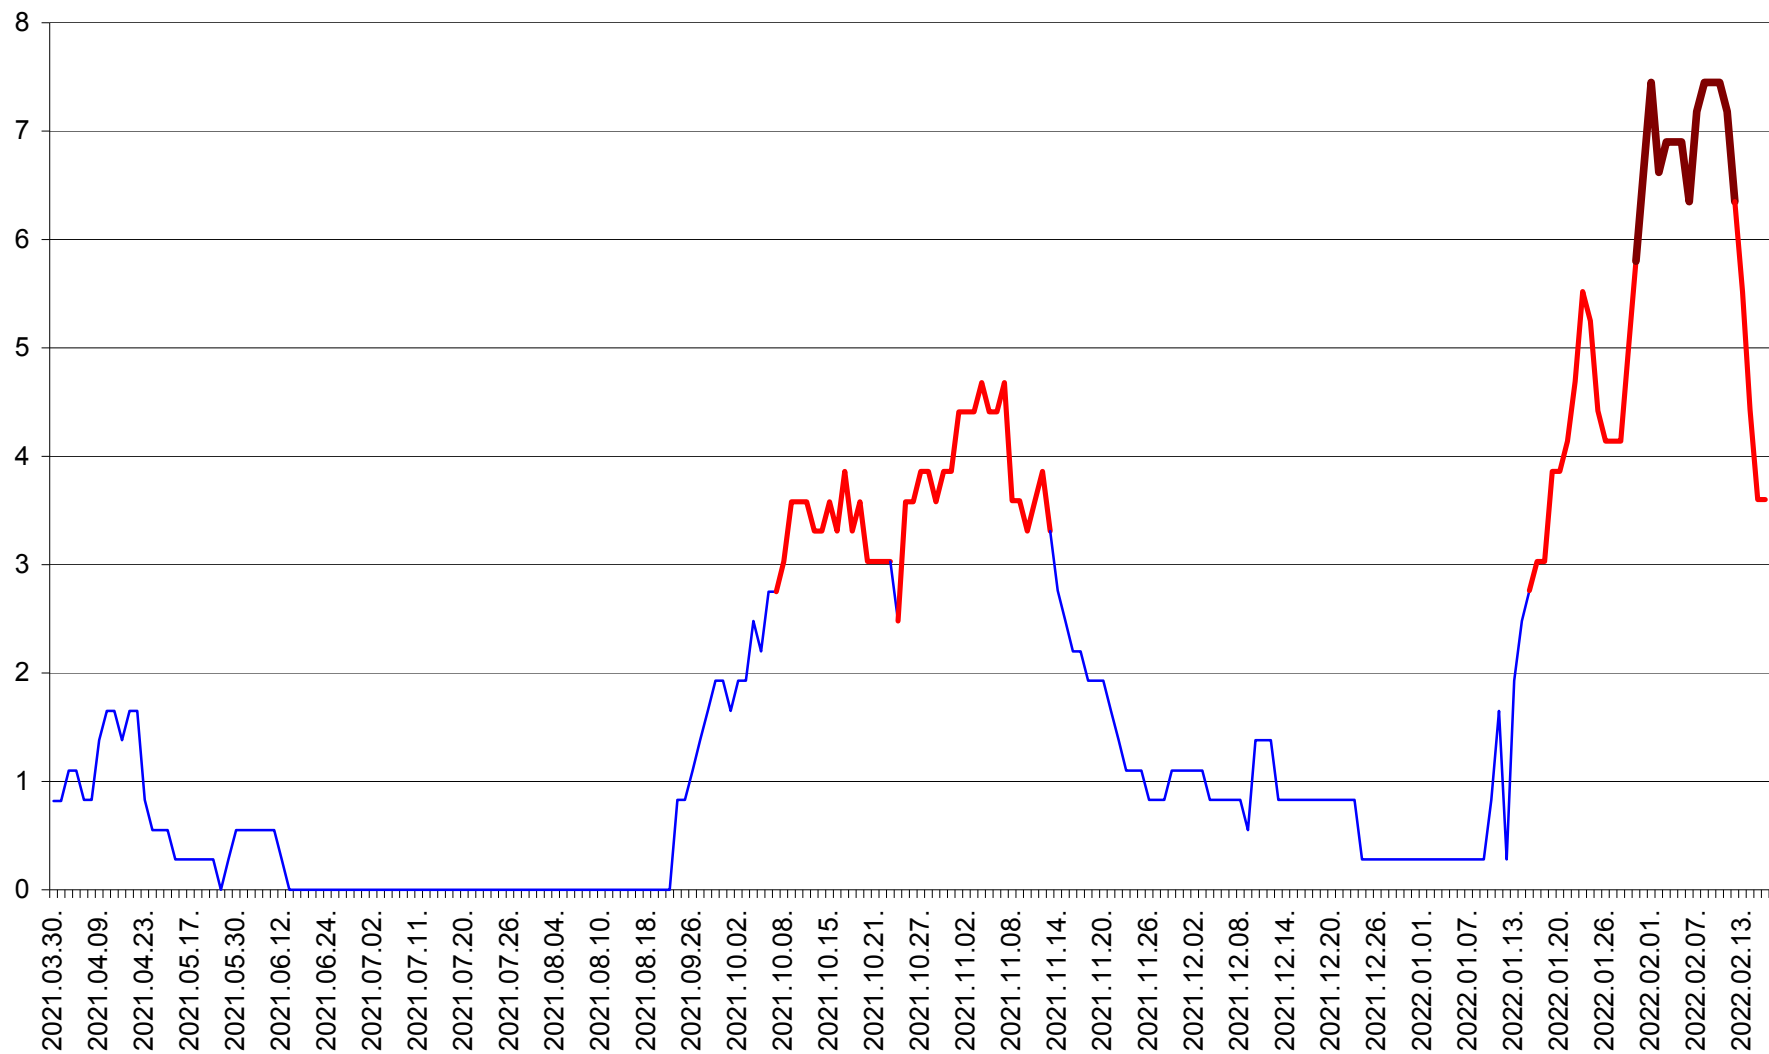

PRAID - Evolutia incidentei cumulate pe 14 zile la ‰ de locuitori  
2021.04.01. - 2022.02.16.

RACU - Evolutia incidentei cumulate pe 14 zile la ‰ de locuitori  
2021.04.01. - 2022.02.16.

REMETEA - Evolutia incidentei cumulate pe 14 zile la ‰ de locuitori  
2021.04.01. - 2022.02.16.

SĂCEL - Evolutia incidentei cumulate pe 14 zile la ‰ de locuitori  
2021.04.01. - 2022.02.16.

SÂNCRĂIENI - Evolutia incidentei cumulate pe 14 zile la ‰ de locuitori  
2021.04.01. - 2022.02.16.

SÂNDOMINIC - Evolutia incidentei cumulate pe 14 zile la ‰ de locuitori  
2021.04.01. - 2022.02.16.

SÂNMARTIN - Evolutia incidentei cumulate pe 14 zile la ‰ de locuitori  
2021.04.01. - 2022.02.16.

SÂNSIMION - Evolutia incidentei cumulate pe 14 zile la ‰ de locuitori  
2021.04.01. - 2022.02.16.

SÂNTIMBRU - Evolutia incidentei cumulate pe 14 zile la ‰ de locuitori  
2021.04.01. - 2022.02.16.