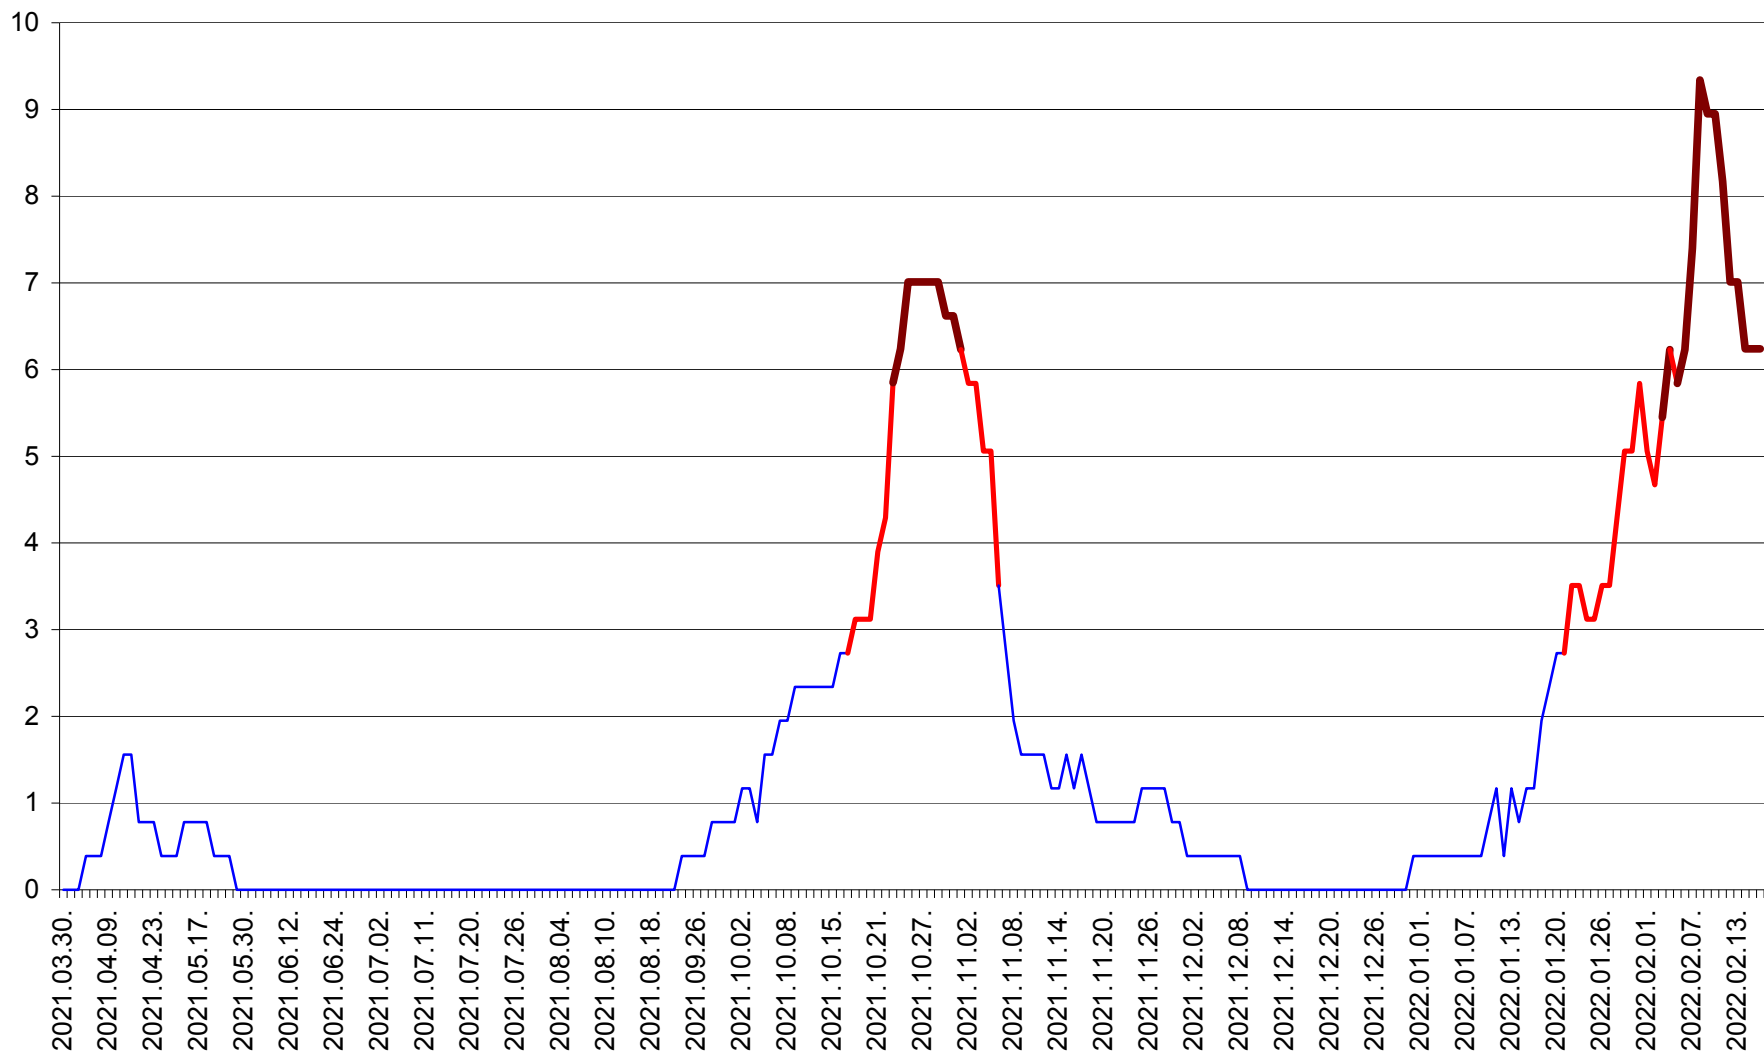

MUNICIPIUL TOPLIȚA - Evolutia incidentei cumulate pe 14 zile la ‰ de locuitori
2021.04.01. - 2022.02.16.