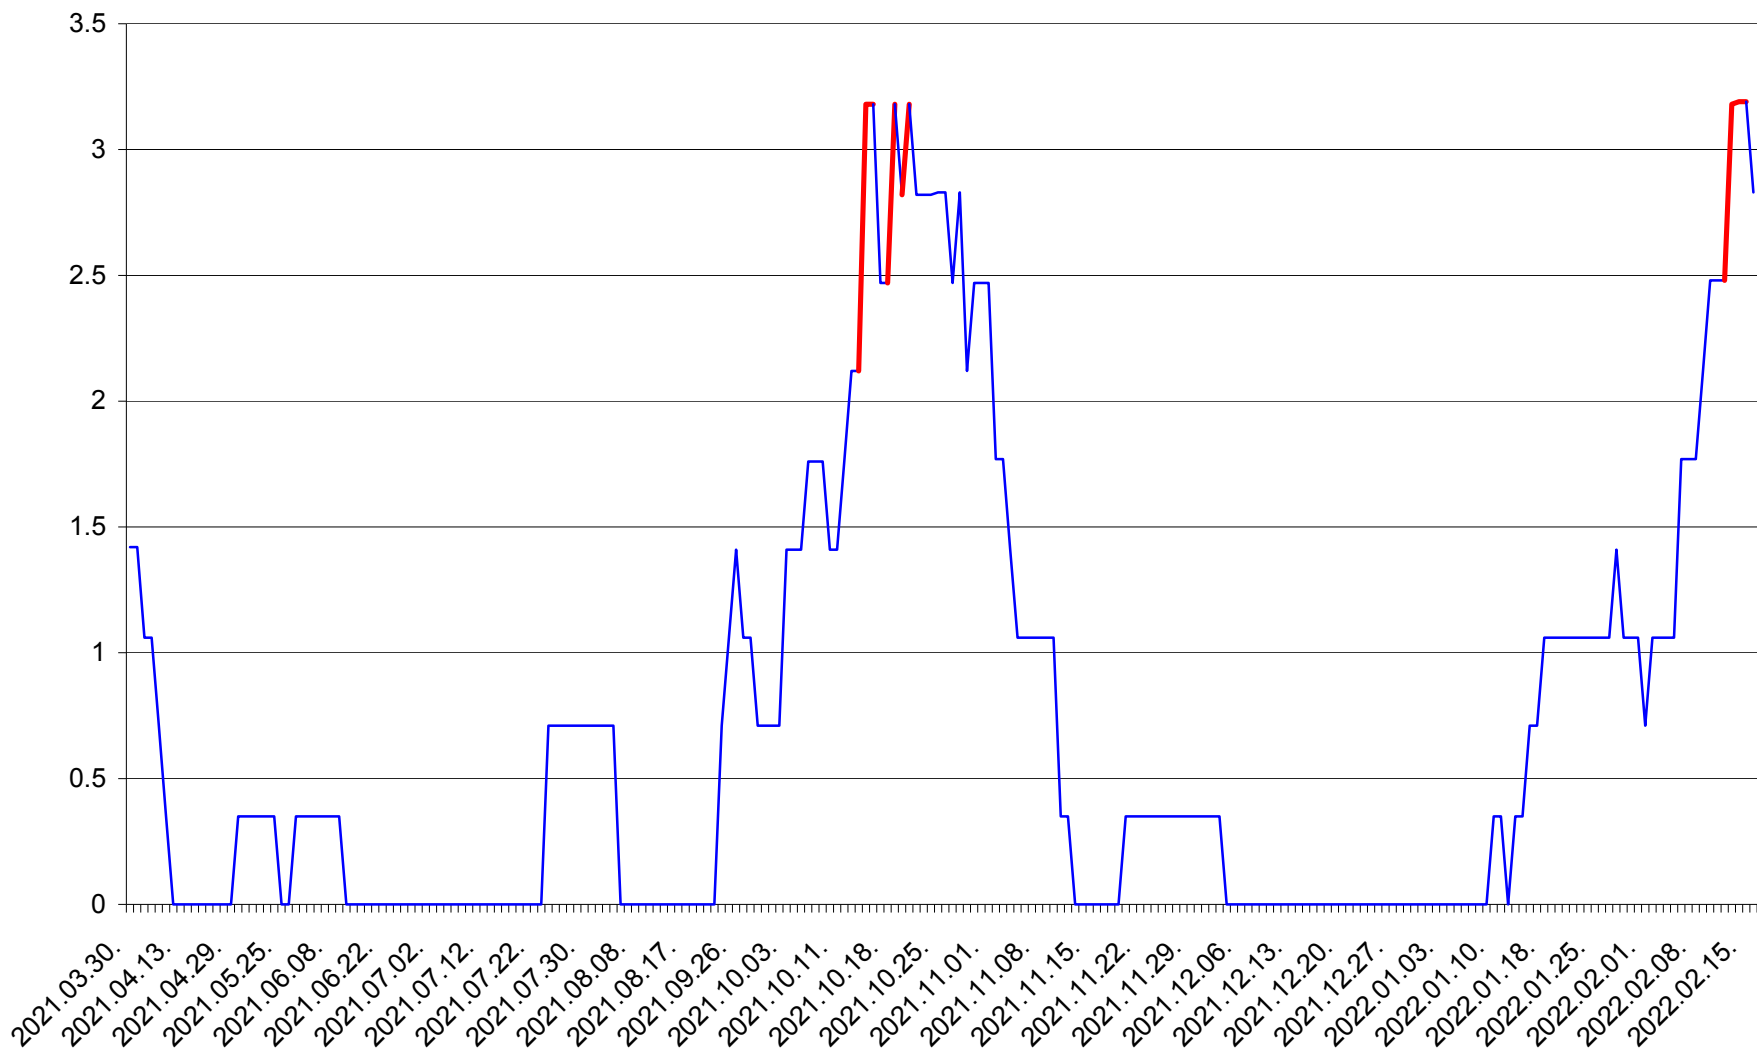

MIHĂILENI - Evolutia incidentei cumulate pe 14 zile la ‰ de locuitori  
2021.04.01. - 2022.02.16.

MUGENI - Evolutia incidentei cumulate pe 14 zile la ‰ de locuitori  
2021.04.01. - 2022.02.16.

OCLAND - Evolutia incidentei cumulate pe 14 zile la ‰ de locuitori  
2021.04.01. - 2022.02.16.

MUNICIPIUL ODORHEIU SECUIESC - Evolutia incidentei cumulate pe 14 zile la % de locuitori  
2021.04.01. - 2022.02.16.

PĂULENI-CIUC - Evolutia incidentei cumulate pe 14 zile la ‰ de locuitori  
2021.04.01. - 2022.02.16.

PLĂIEȘII DE JOS - Evolutia incidentei cumulate pe 14 zile la ‰ de locuitori  
2021.04.01. - 2022.02.16.

PORUMBENI - Evolutia incidentei cumulate pe 14 zile la ‰ de locuitori  
2021.04.01. - 2022.02.16.