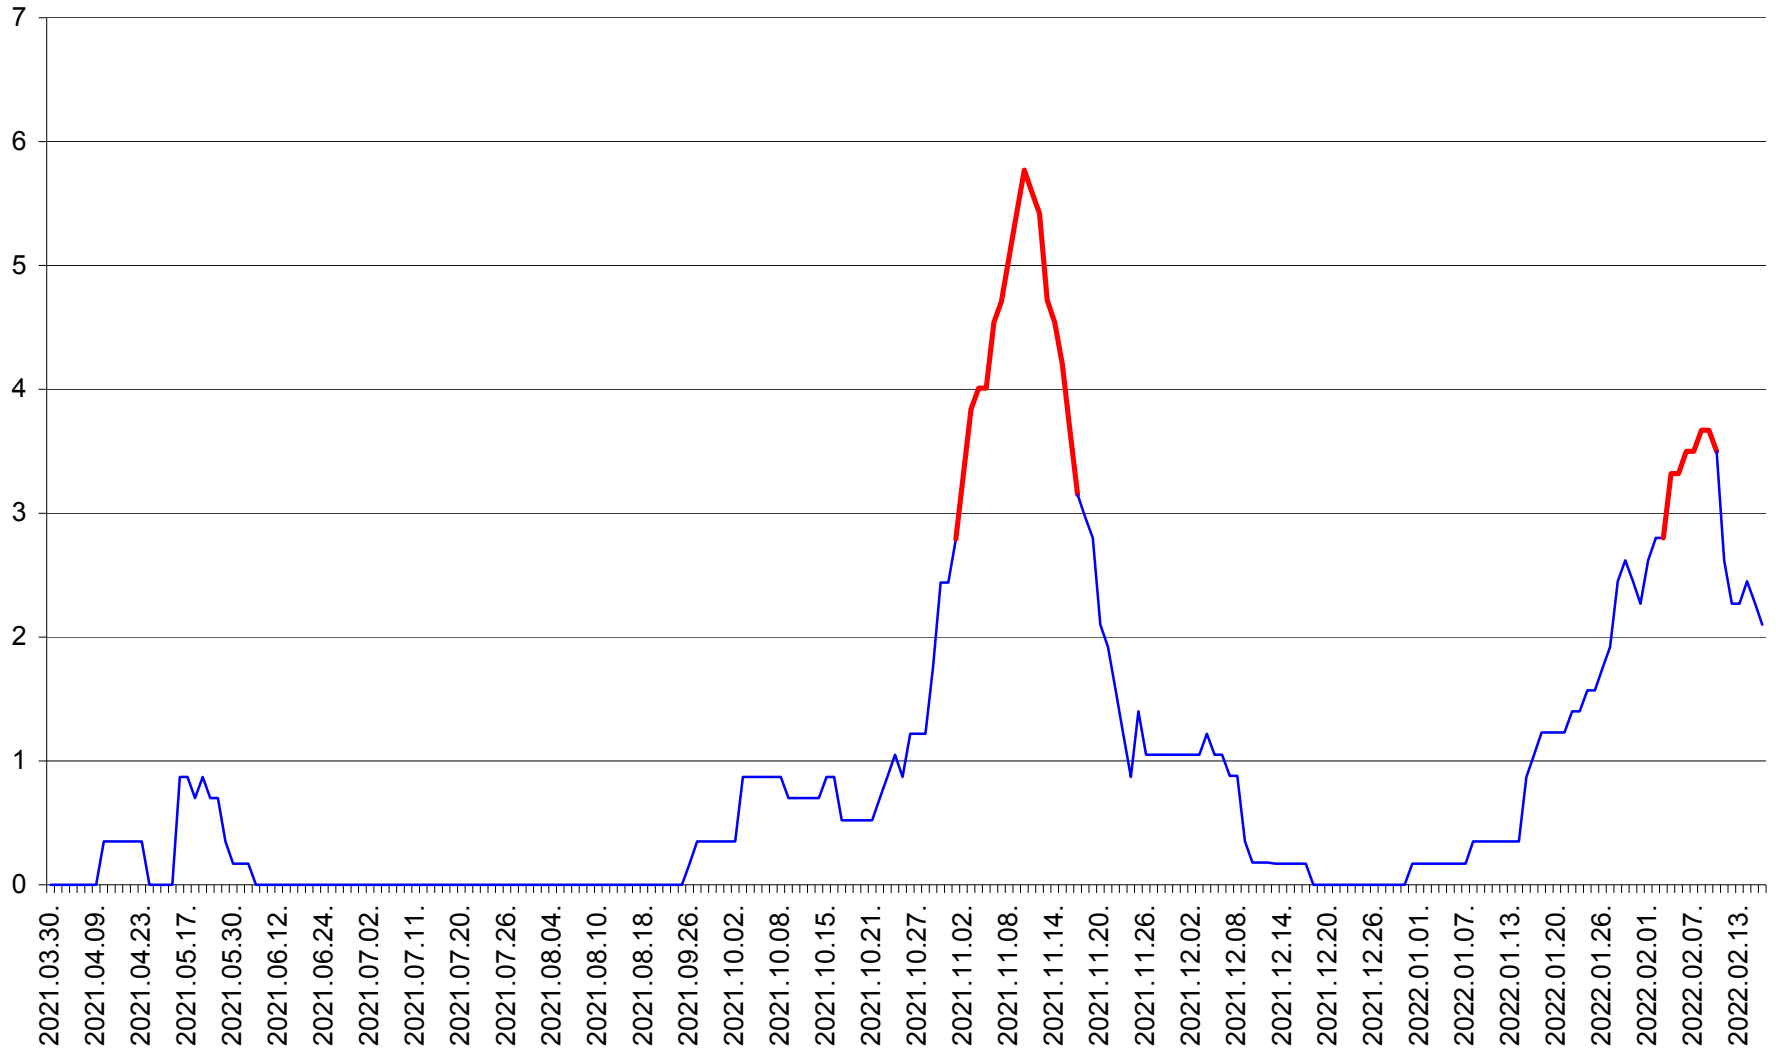

CORBU - Evolutia incidentei cumulate pe 14 zile la ‰ de locuitori  
2021.04.01. - 2022.02.16.

CORUND - Evolutia incidentei cumulate pe 14 zile la ‰ de locuitori  
2021.04.01. - 2022.02.16.

COZMENI - Evolutia incidentei cumulate pe 14 zile la ‰ de locuitori  
2021.04.01. - 2022.02.16.

ORAȘ CRISTURU SECUIESC - Evolutia incidentei cumulate pe 14 zile la ‰ de locuitori  
2021.04.01. - 2022.02.16.

DĂNEȘTI - Evolutia incidentei cumulate pe 14 zile la ‰ de locuitori  
2021.04.01. - 2022.02.16.

DÂRJIU - Evolutia incidentei cumulate pe 14 zile la ‰ de locuitori  
2021.04.01. - 2022.02.16.

DEALU - Evolutia incidentei cumulate pe 14 zile la ‰ de locuitori  
2021.04.01. - 2022.02.16.

DITRĂU - Evolutia incidentei cumulate pe 14 zile la ‰ de locuitori  
2021.04.01. - 2022.02.16.

FELICENI - Evolutia incidentei cumulate pe 14 zile la ‰ de locuitori  
2021.04.01. - 2022.02.16.

FRUMOASA - Evolutia incidentei cumulate pe 14 zile la ‰ de locuitori  
2021.04.01. - 2022.02.16.

GĂLĂUȚAȘ - Evolutia incidentei cumulate pe 14 zile la ‰ de locuitori  
2021.04.01. - 2022.02.16.