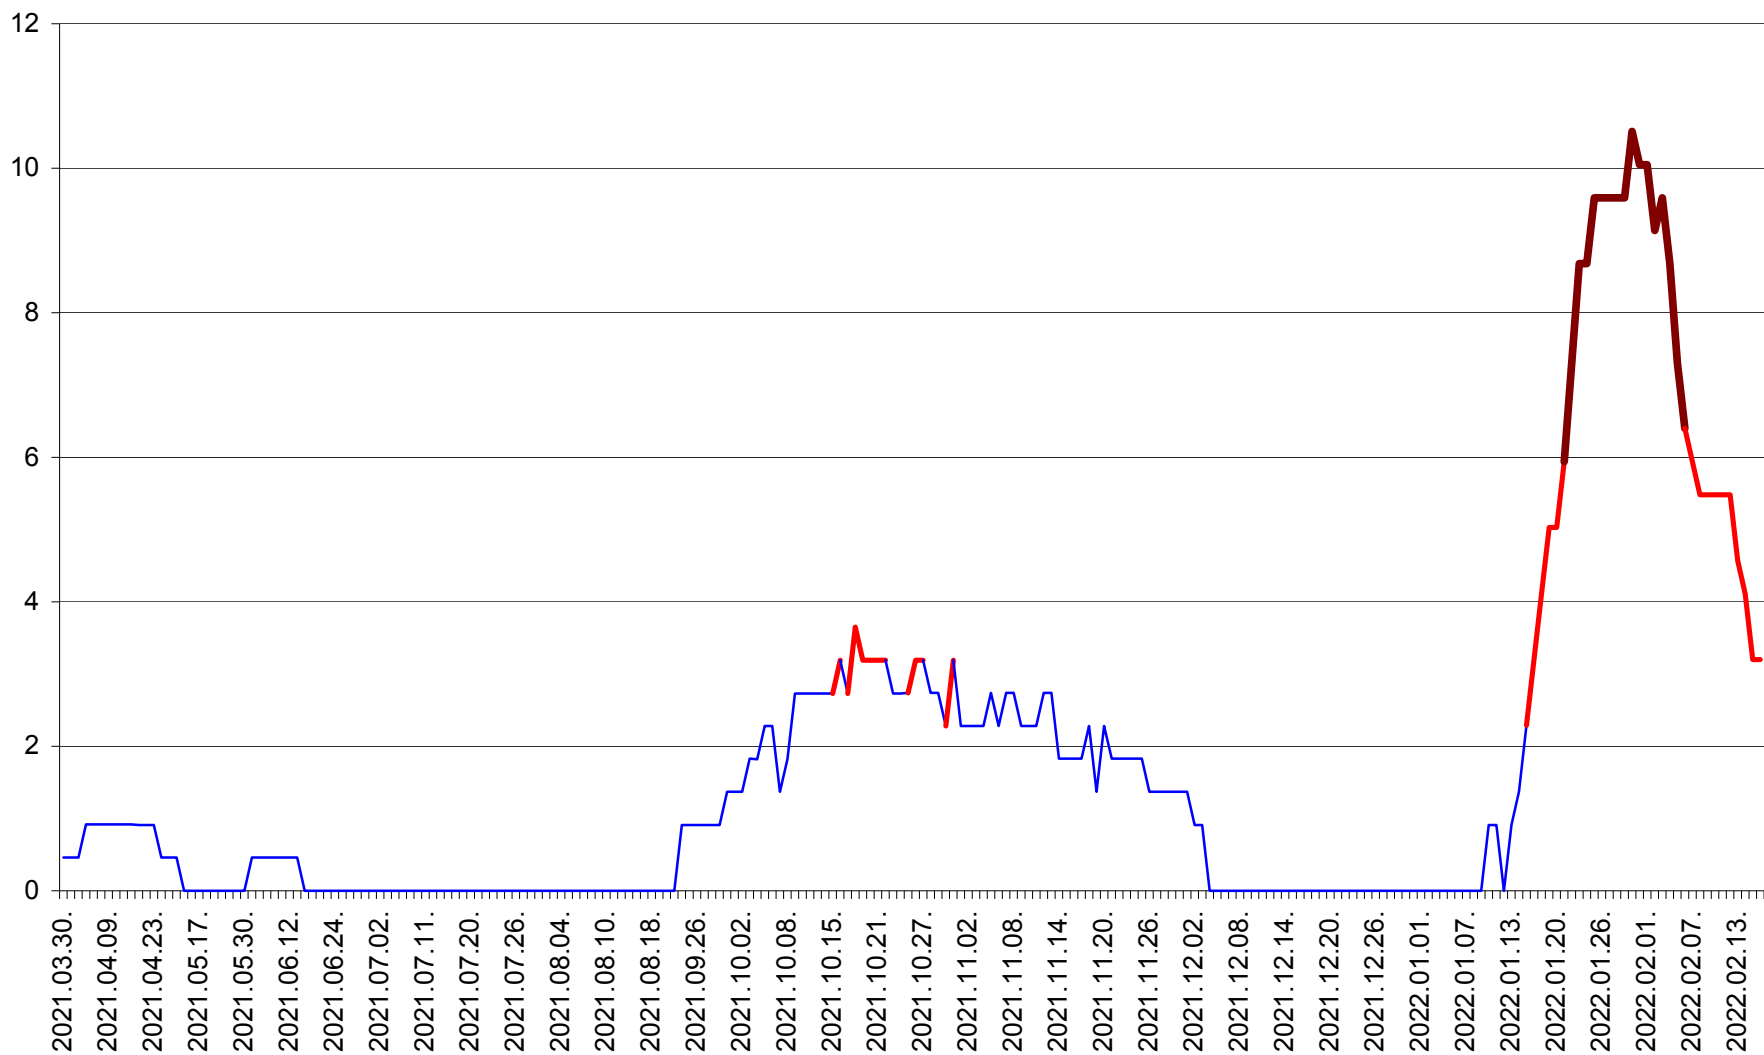

CICEU - Evolutia incidentei cumulate pe 14 zile la ‰ de locuitori  
2021.04.01. - 2022.02.16.

CIUCSÂNGEORGIU - Evolutia incidentei cumulate pe 14 zile la ‰ de locuitori  
2021.04.01. - 2022.02.16.

CIUMANI - Evolutia incidentei cumulate pe 14 zile la ‰ de locuitori  
2021.04.01. - 2022.02.16.

CORBU - Evolutia incidentei cumulate pe 14 zile la ‰ de locuitori  
2021.04.01. - 2022.02.16.

CORUND - Evolutia incidentei cumulate pe 14 zile la ‰ de locuitori  
2021.04.01. - 2022.02.16.

COZMENI - Evolutia incidentei cumulate pe 14 zile la ‰ de locuitori  
2021.04.01. - 2022.02.16.

ORAȘ CRISTURU SECUIESC - Evolutia incidentei cumulate pe 14 zile la ‰ de locuitori  
2021.04.01. - 2022.02.16.

DĂNEȘTI - Evolutia incidentei cumulate pe 14 zile la ‰ de locuitori  
2021.04.01. - 2022.02.16.