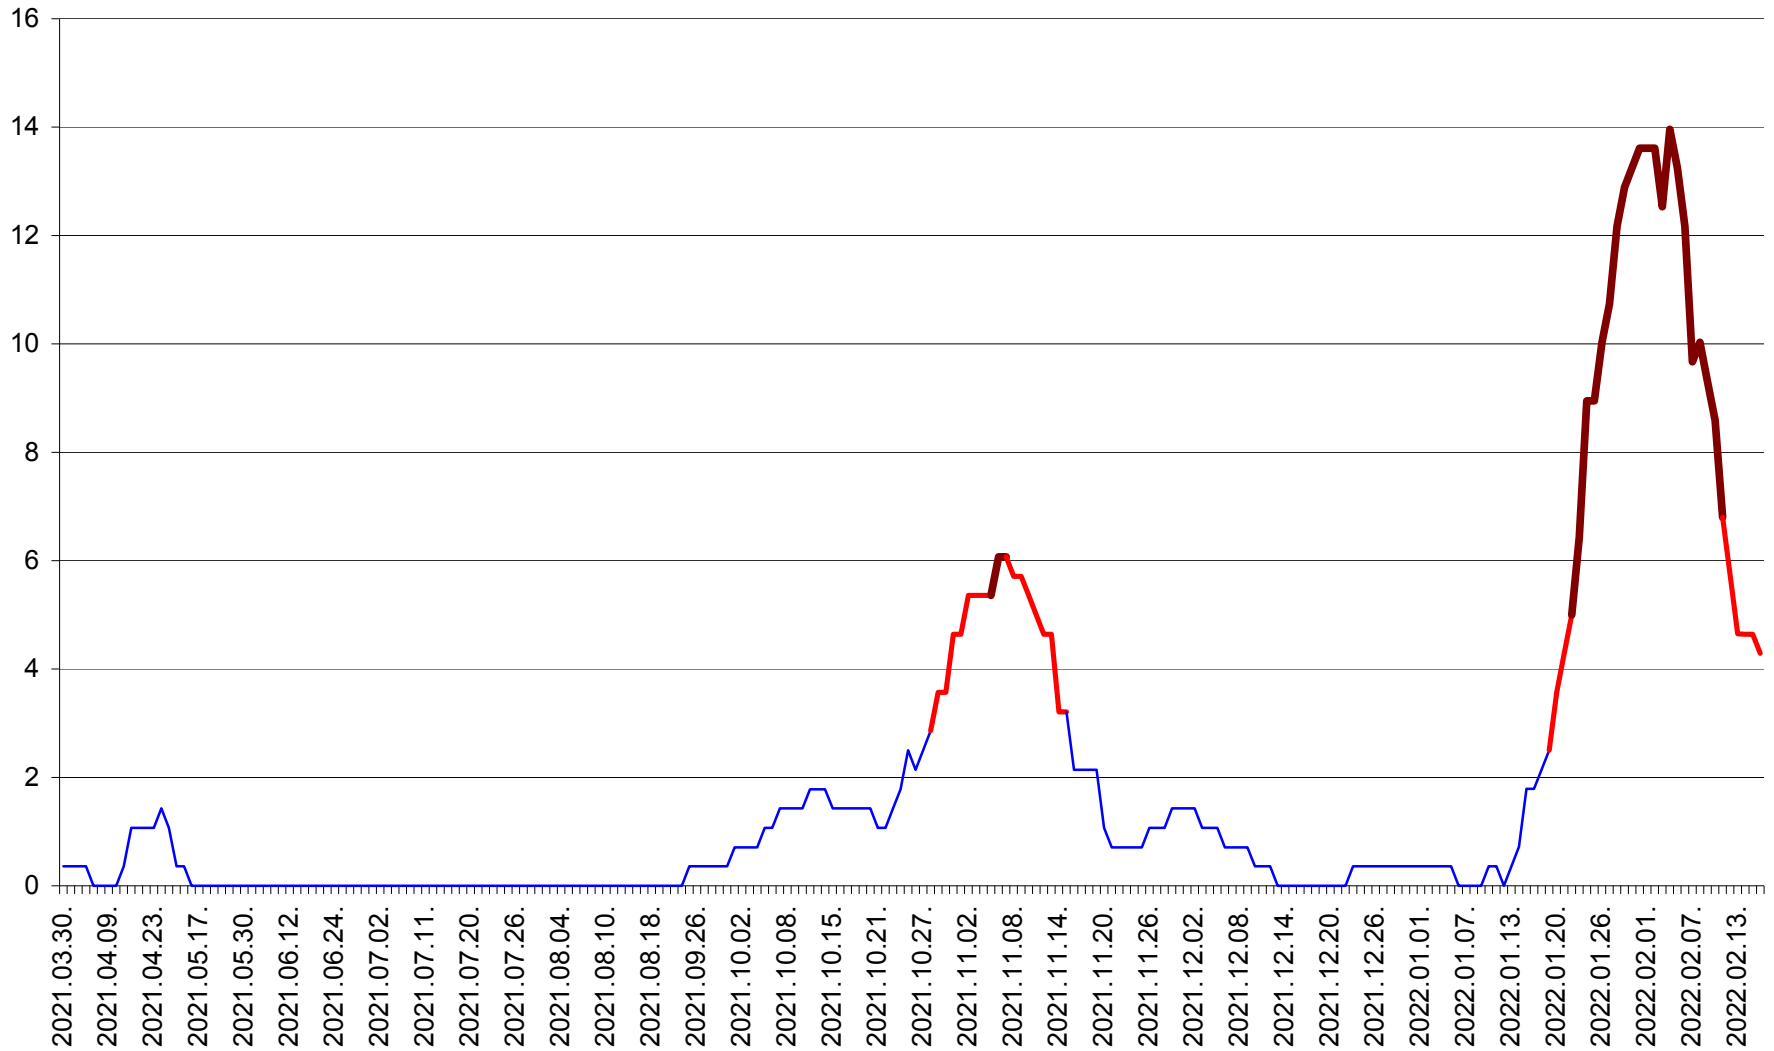

ȘIMONEȘTI - Evolutia incidentei cumulate pe 14 zile la ‰ de locuitori
2021.04.01. - 2022.02.16.