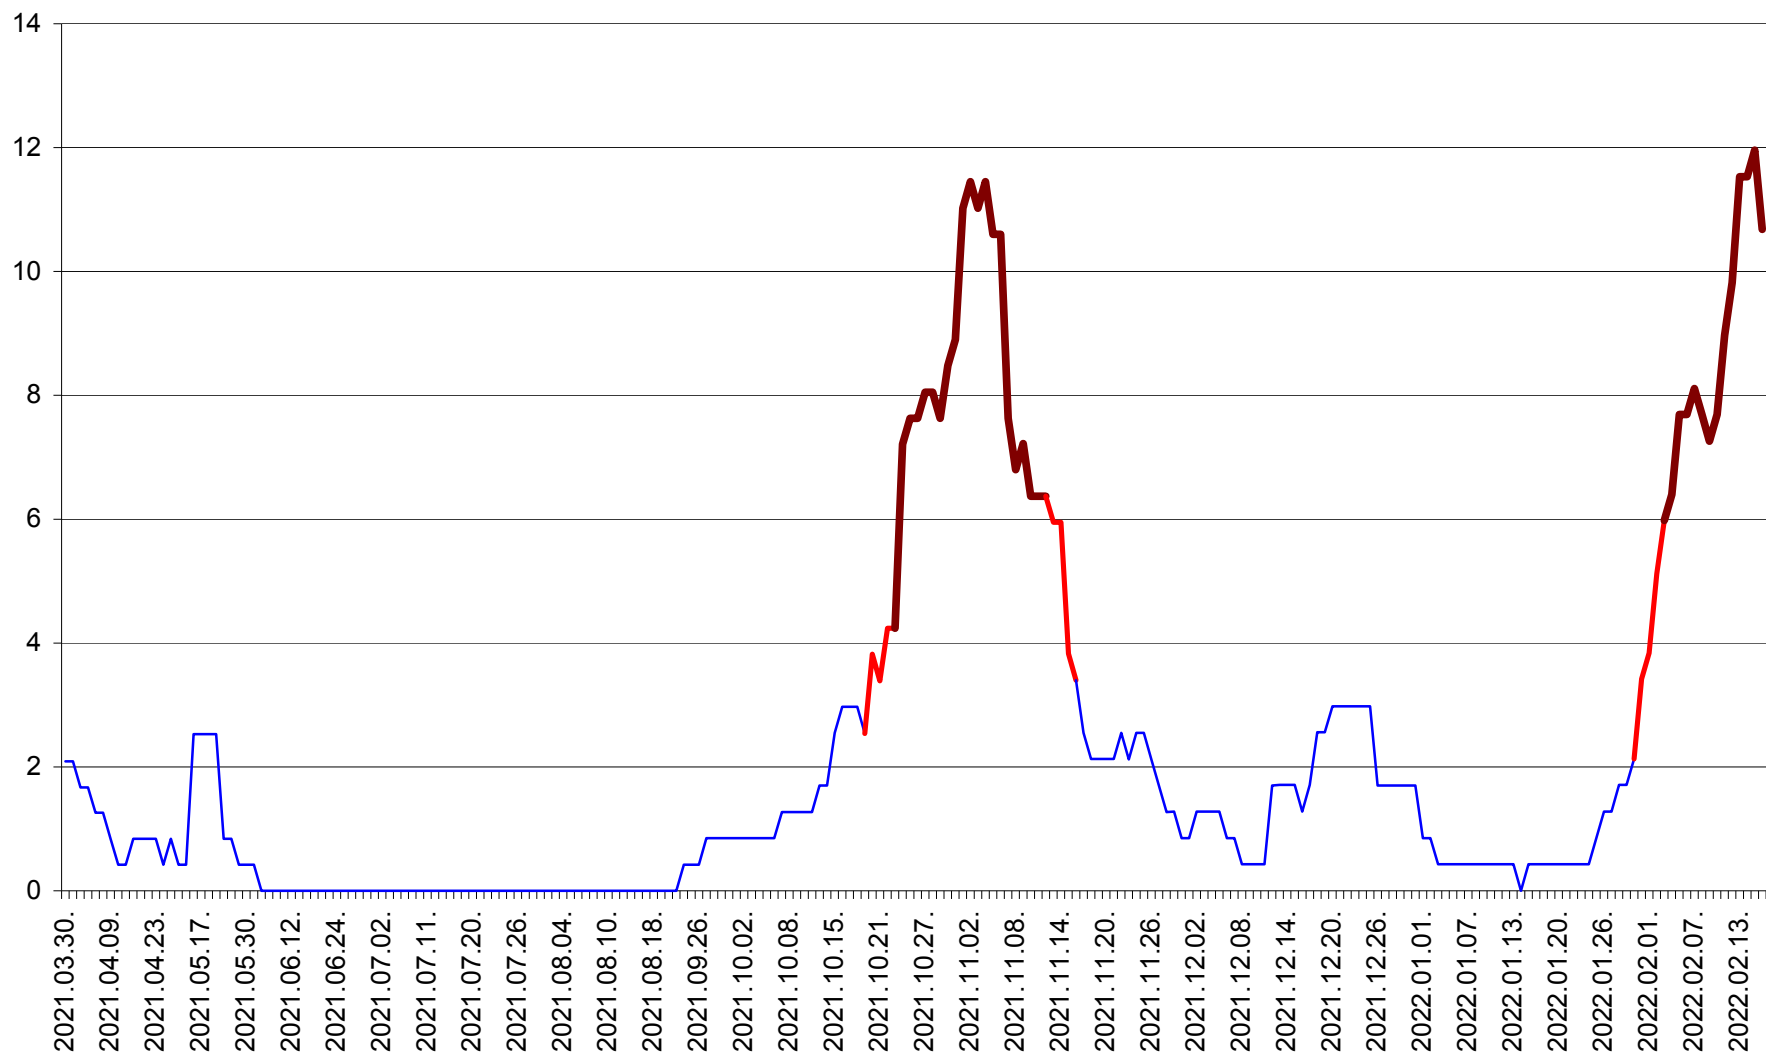

ORAȘ CRISTURU SECUIESC - Evolutia incidentei cumulate pe 14 zile la ‰ de locuitori  
2021.04.01. - 2022.02.16.

DĂNEȘTI - Evolutia incidentei cumulate pe 14 zile la ‰ de locuitori  
2021.04.01. - 2022.02.16.

DÂRJIU - Evolutia incidentei cumulate pe 14 zile la ‰ de locuitori  
2021.04.01. - 2022.02.16.

DEALU - Evolutia incidentei cumulate pe 14 zile la ‰ de locuitori  
2021.04.01. - 2022.02.16.

DITRĂU - Evolutia incidentei cumulate pe 14 zile la ‰ de locuitori  
2021.04.01. - 2022.02.16.

FELICENI - Evolutia incidentei cumulate pe 14 zile la ‰ de locuitori  
2021.04.01. - 2022.02.16.

FRUMOASA - Evolutia incidentei cumulate pe 14 zile la ‰ de locuitori  
2021.04.01. - 2022.02.16.

GĂLĂUȚAȘ - Evolutia incidentei cumulate pe 14 zile la ‰ de locuitori  
2021.04.01. - 2022.02.16.