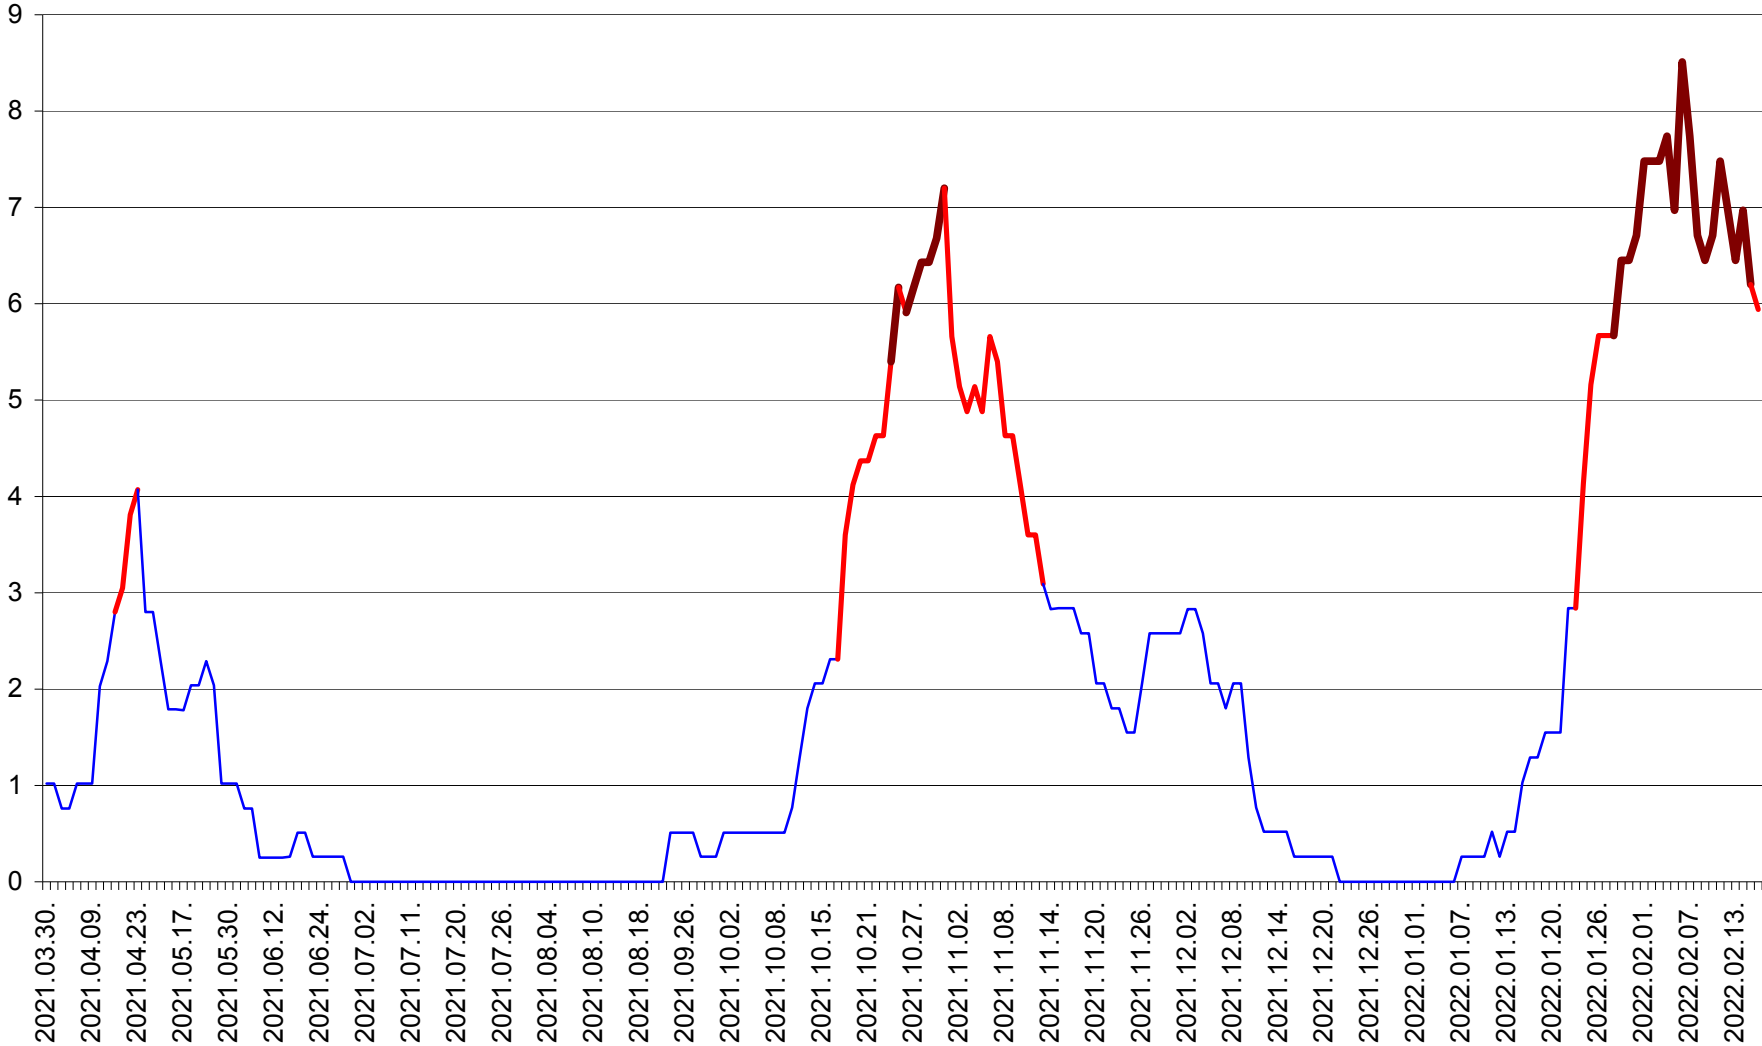

SUBCETATE - Evolutia incidentei cumulate pe 14 zile la ‰ de locuitori
2021.04.01. - 2022.02.16.