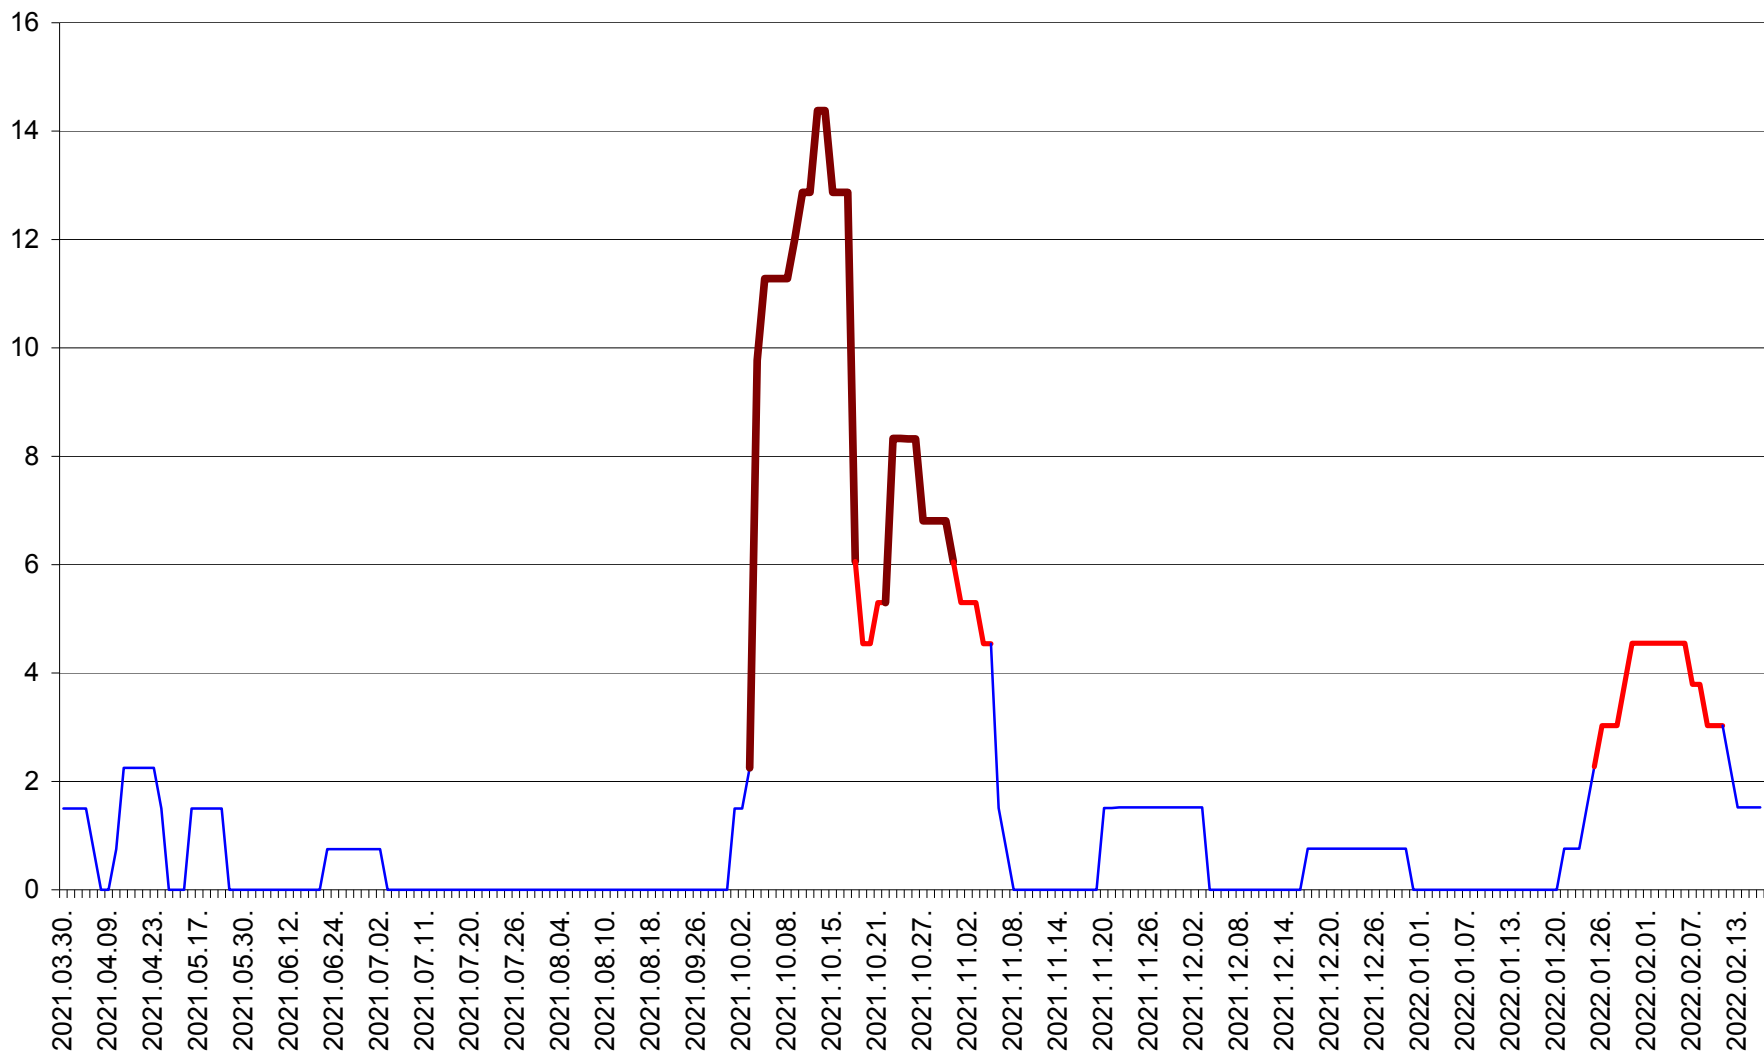

MEREȘTI - Evolutia incidentei cumulate pe 14 zile la ‰ de locuitori  
2021.04.01. - 2022.02.16.

MUNICIPIUL MIERCUREA-CIUC - Evolutia incidentei cumulate pe 14 zile la ‰ de locuitori  
2021.04.01. - 2022.02.16.

MIHĂILENI - Evolutia incidentei cumulate pe 14 zile la ‰ de locuitori  
2021.04.01. - 2022.02.16.

MUGENI - Evolutia incidentei cumulate pe 14 zile la ‰ de locuitori  
2021.04.01. - 2022.02.16.

OCLAND - Evolutia incidentei cumulate pe 14 zile la ‰ de locuitori  
2021.04.01. - 2022.02.16.