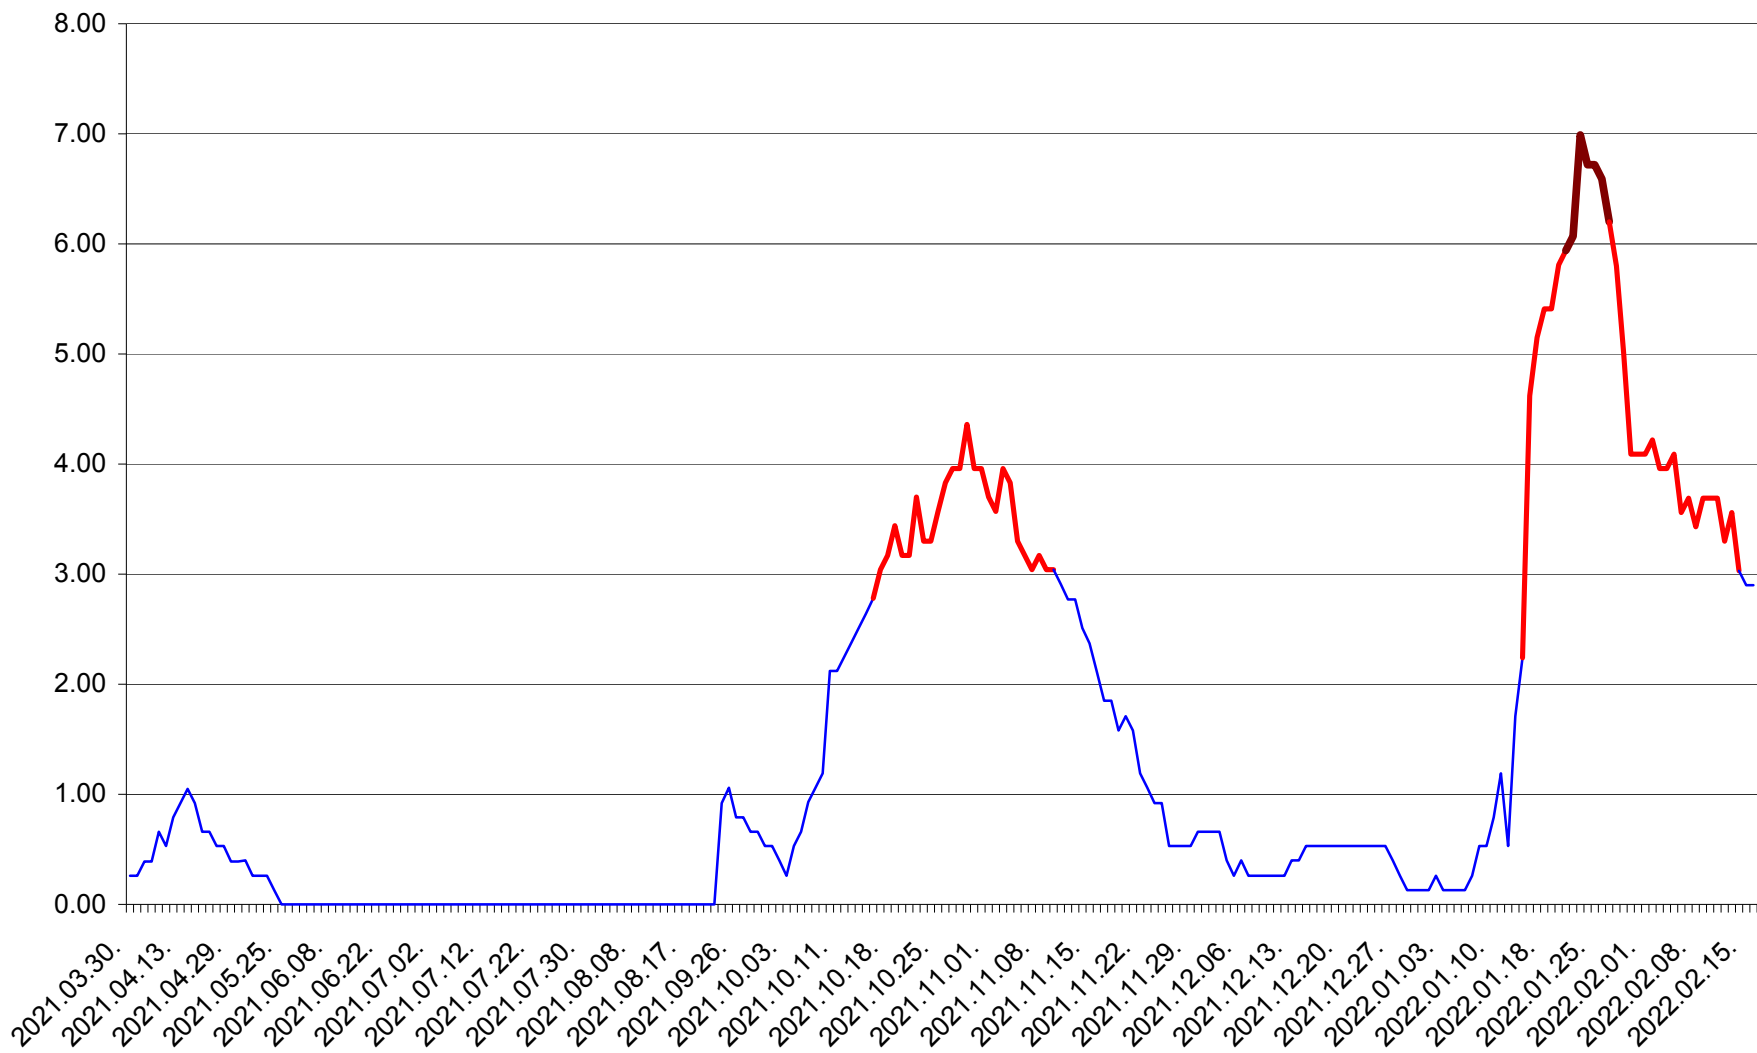

VOȘLĂBENI - Evolutia incidentei cumulate pe 14 zile la ‰ de locuitori
2021.04.01. - 2022.02.16.