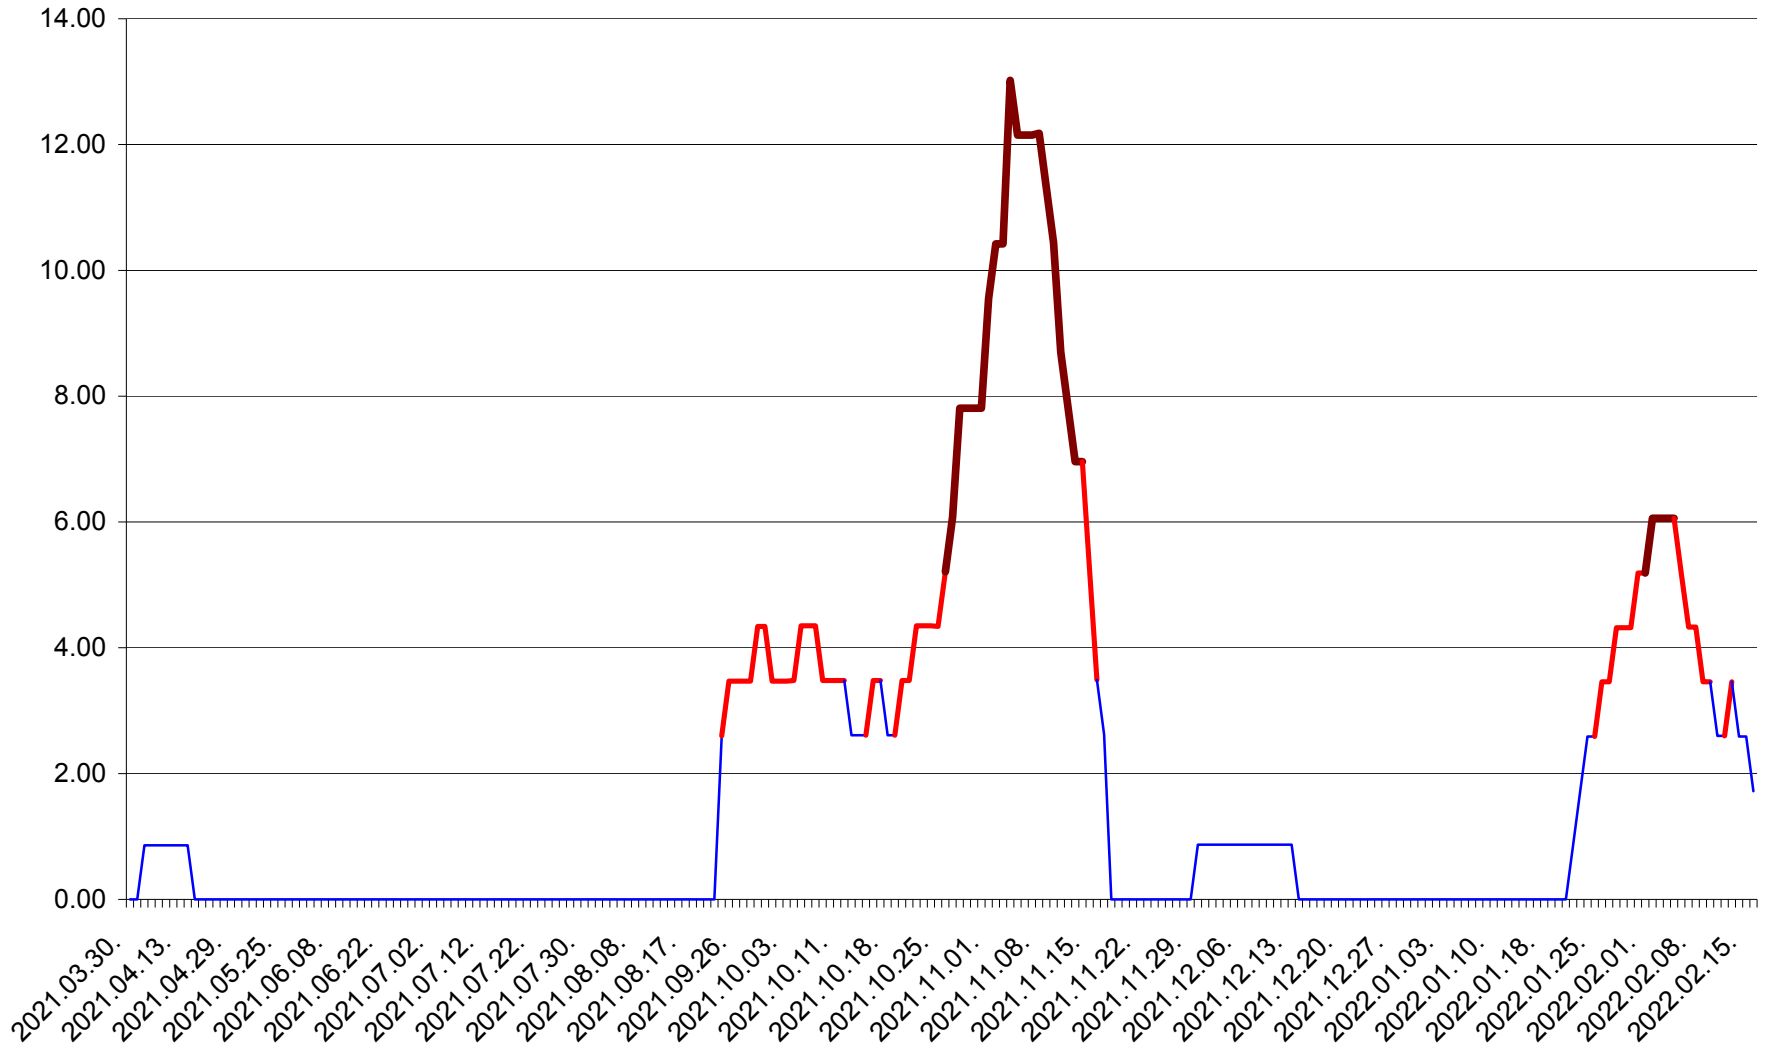

VĂRȘAG - Evolutia incidentei cumulate pe 14 zile la ‰ de locuitori
2021.04.01. - 2022.02.16.