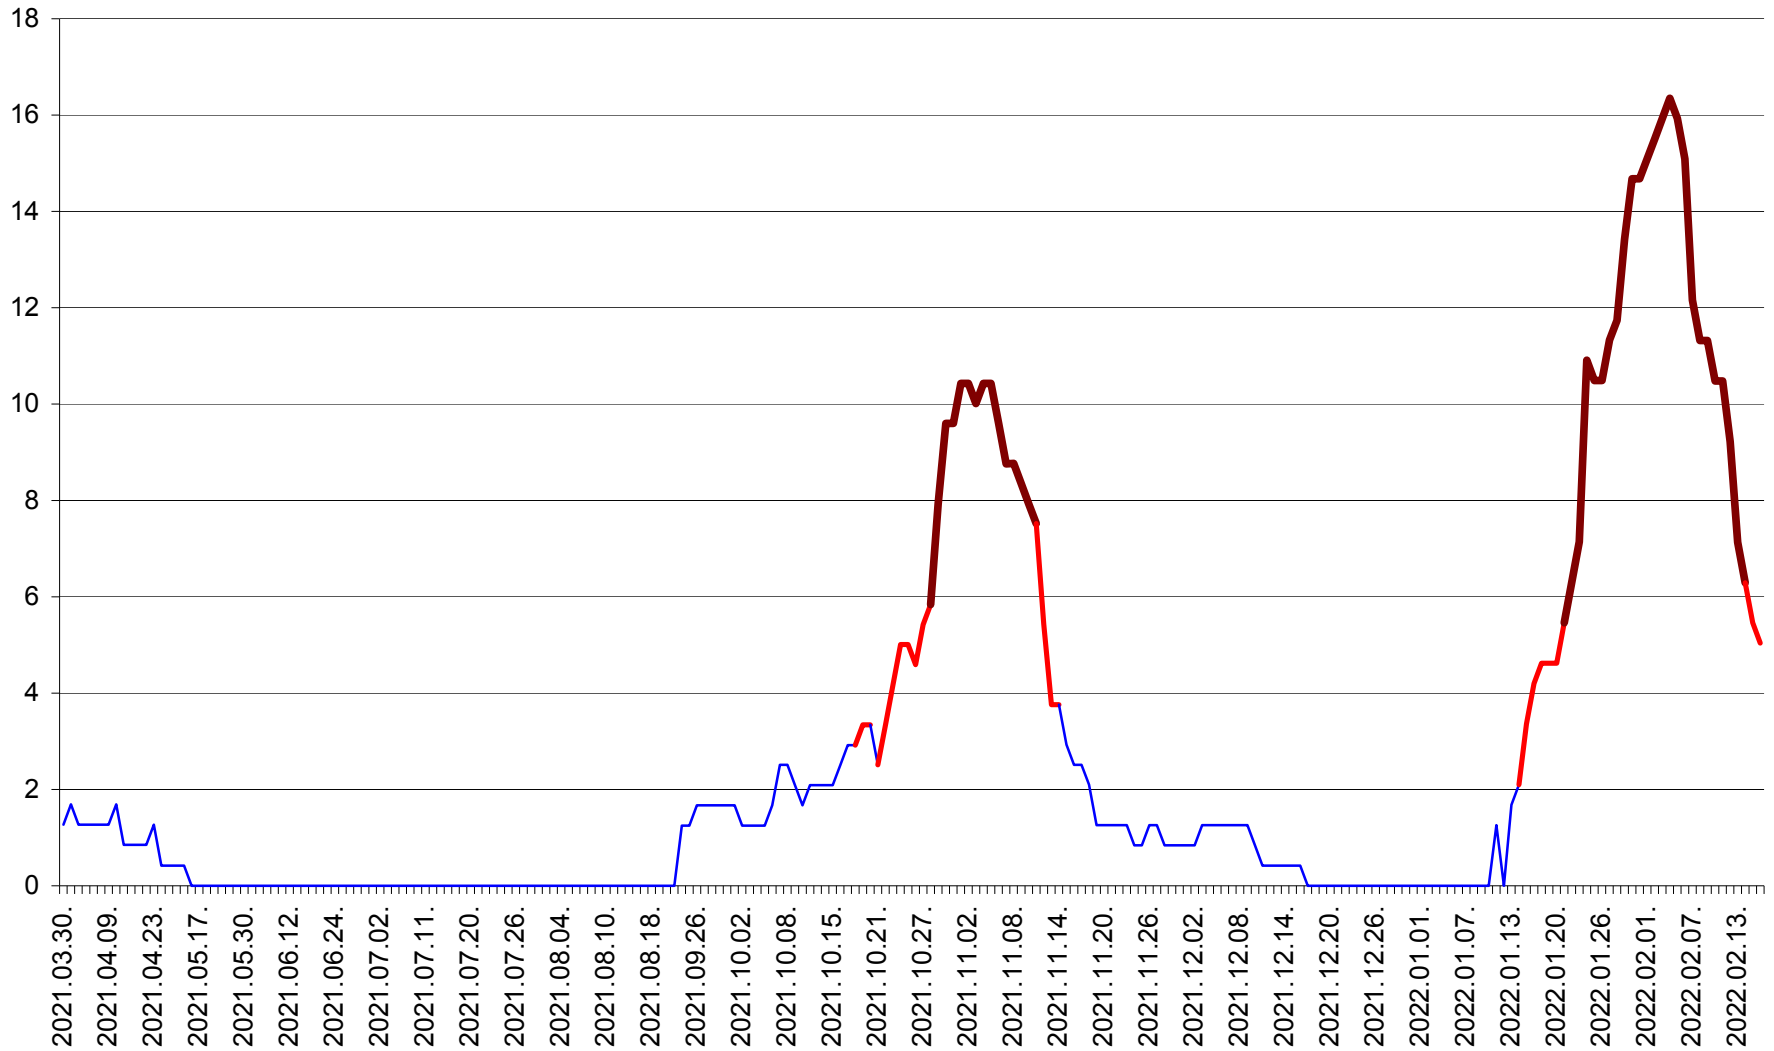

FELICENI - Evolutia incidentei cumulate pe 14 zile la ‰ de locuitori  
2021.04.01. - 2022.02.16.

FRUMOASA - Evolutia incidentei cumulate pe 14 zile la ‰ de locuitori  
2021.04.01. - 2022.02.16.

GĂLĂUȚAȘ - Evolutia incidentei cumulate pe 14 zile la ‰ de locuitori  
2021.04.01. - 2022.02.16.

MUNICIPIUL GHEORGHENI - Evolutia incidentei cumulate pe 14 zile la % de locuitori  
2021.04.01. - 2022.02.16.

JOSENI - Evolutia incidentei cumulate pe 14 zile la ‰ de locuitori  
2021.04.01. - 2022.02.16.

LĂZAREA - Evolutia incidentei cumulate pe 14 zile la % de locuitori  
2021.04.01. - 2022.02.16.

LELICENI - Evolutia incidentei cumulate pe 14 zile la ‰ de locuitori  
2021.04.01. - 2022.02.16.

LUETA - Evolutia incidentei cumulate pe 14 zile la ‰ de locuitori  
2021.04.01. - 2022.02.16.

LUNCA DE JOS - Evolutia incidentei cumulate pe 14 zile la ‰ de locuitori  
2021.04.01. - 2022.02.16.

LUNCA DE SUS - Evolutia incidentei cumulate pe 14 zile la ‰ de locuitori  
2021.04.01. - 2022.02.16.