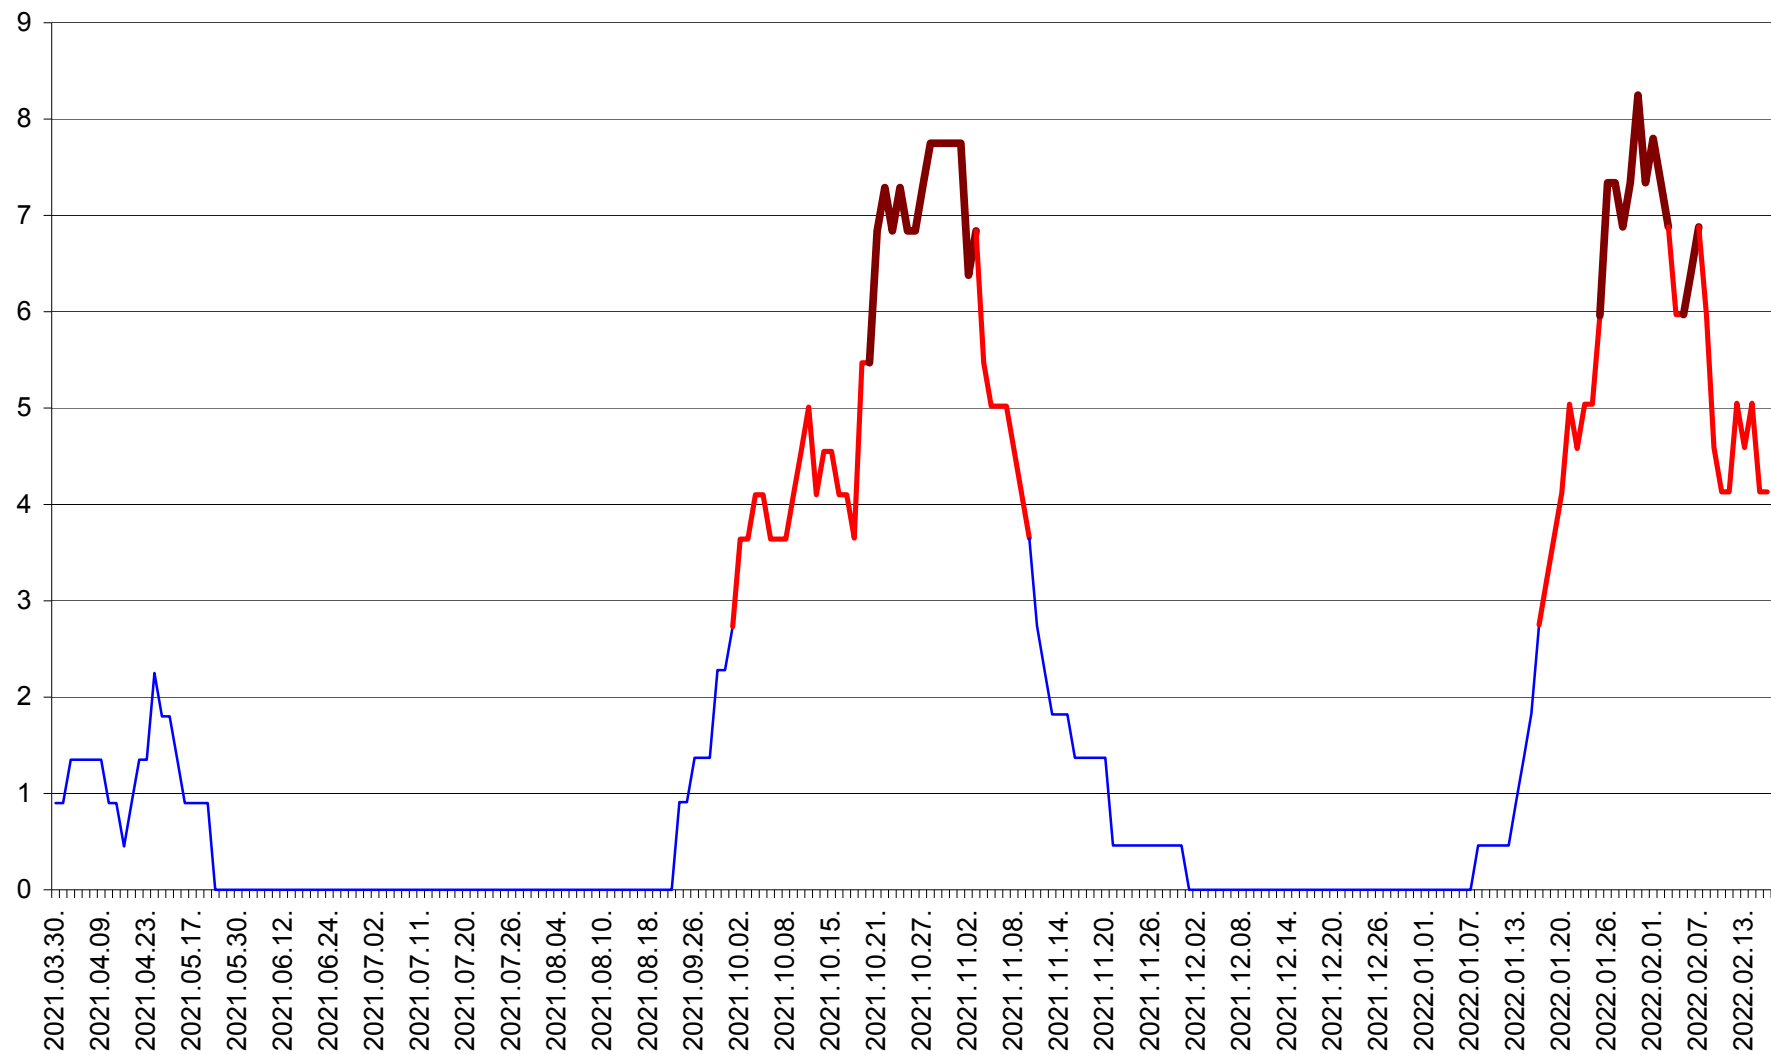

PRAID - Evolutia incidentei cumulate pe 14 zile la ‰ de locuitori  
2021.04.01. - 2022.02.16.

RACU - Evolutia incidentei cumulate pe 14 zile la ‰ de locuitori  
2021.04.01. - 2022.02.16.

REMETEA - Evolutia incidentei cumulate pe 14 zile la ‰ de locuitori  
2021.04.01. - 2022.02.16.

SĂCEL - Evolutia incidentei cumulate pe 14 zile la ‰ de locuitori  
2021.04.01. - 2022.02.16.

SÂNCRĂIENI - Evolutia incidentei cumulate pe 14 zile la ‰ de locuitori  
2021.04.01. - 2022.02.16.

SÂNDOMINIC - Evolutia incidentei cumulate pe 14 zile la ‰ de locuitori  
2021.04.01. - 2022.02.16.

SÂNMARTIN - Evolutia incidentei cumulate pe 14 zile la ‰ de locuitori  
2021.04.01. - 2022.02.16.

SÂNSIMION - Evolutia incidentei cumulate pe 14 zile la ‰ de locuitori  
2021.04.01. - 2022.02.16.

SÂNTIMBRU - Evolutia incidentei cumulate pe 14 zile la ‰ de locuitori  
2021.04.01. - 2022.02.16.