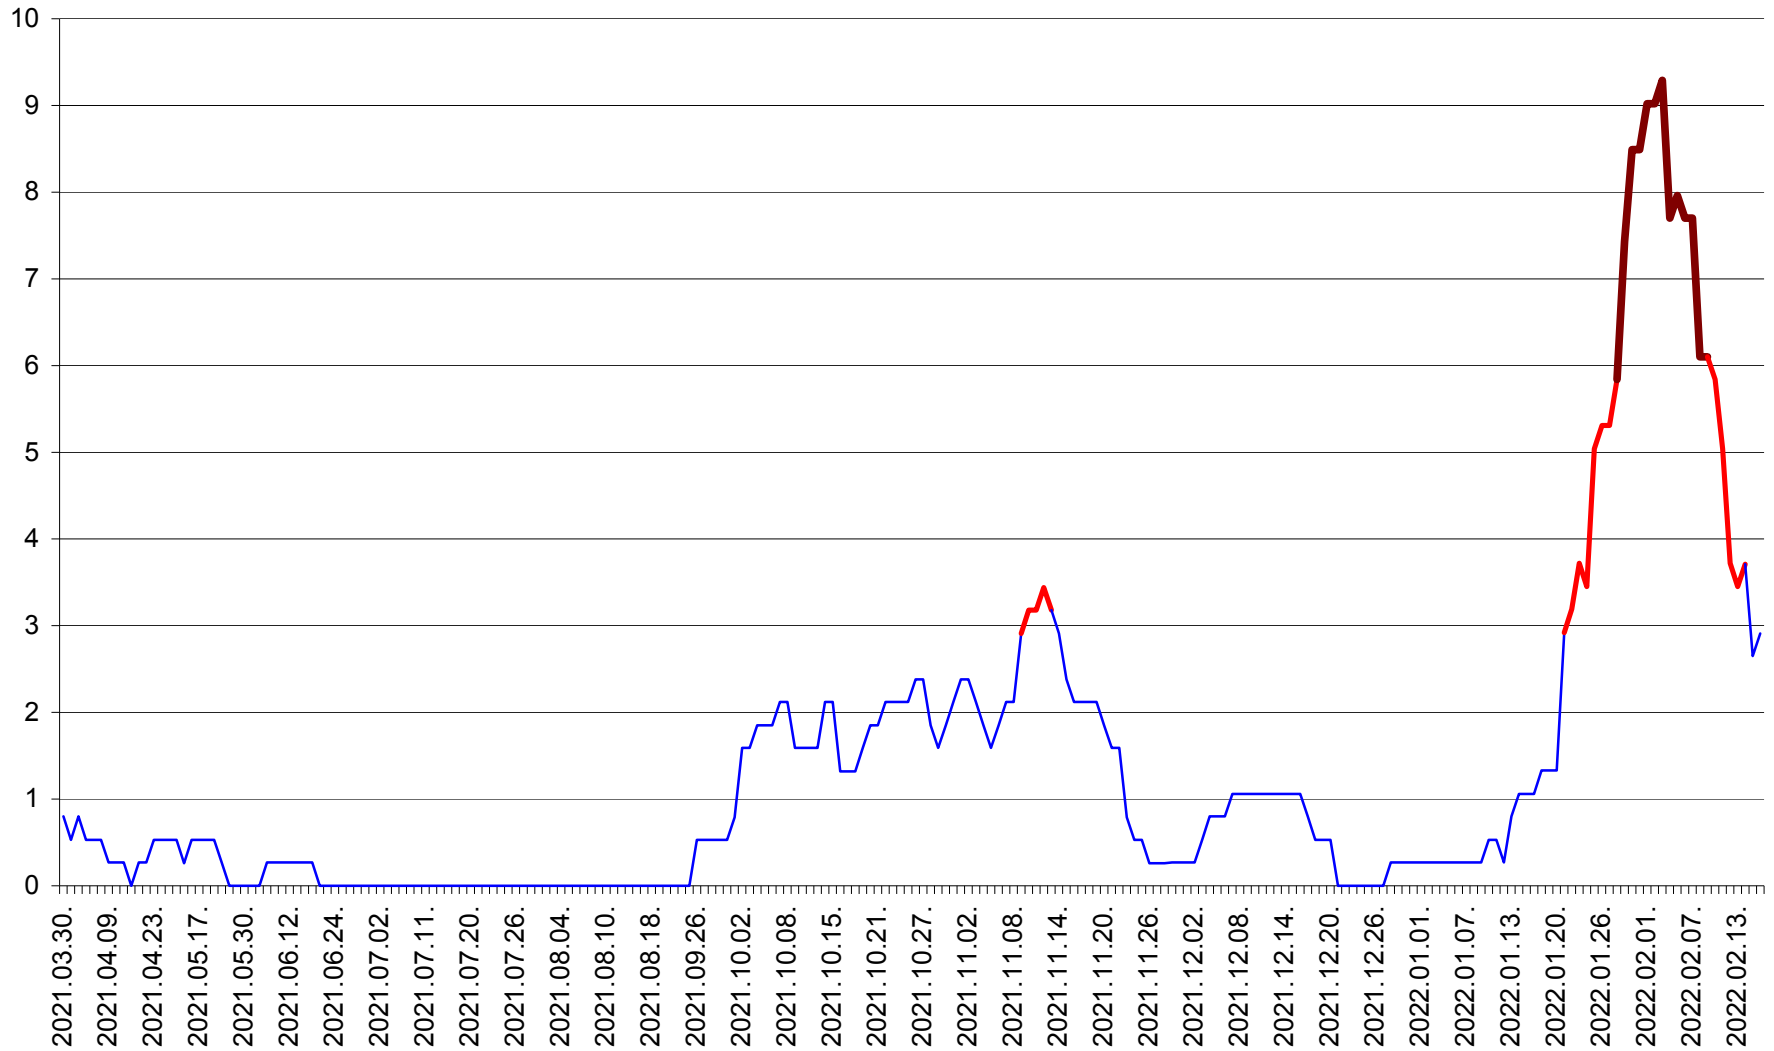

ORAȘ CRISTURU SECUIESC - Evolutia incidentei cumulate pe 14 zile la ‰ de locuitori  
2021.04.01. - 2022.02.16.

DĂNEȘTI - Evolutia incidentei cumulate pe 14 zile la ‰ de locuitori  
2021.04.01. - 2022.02.16.

DÂRJIU - Evolutia incidentei cumulate pe 14 zile la ‰ de locuitori  
2021.04.01. - 2022.02.16.

DEALU - Evolutia incidentei cumulate pe 14 zile la ‰ de locuitori  
2021.04.01. - 2022.02.16.

DITRĂU - Evolutia incidentei cumulate pe 14 zile la ‰ de locuitori  
2021.04.01. - 2022.02.16.

FELICENI - Evolutia incidentei cumulate pe 14 zile la ‰ de locuitori  
2021.04.01. - 2022.02.16.

FRUMOASA - Evolutia incidentei cumulate pe 14 zile la ‰ de locuitori  
2021.04.01. - 2022.02.16.

GĂLĂUȚAȘ - Evolutia incidentei cumulate pe 14 zile la ‰ de locuitori  
2021.04.01. - 2022.02.16.