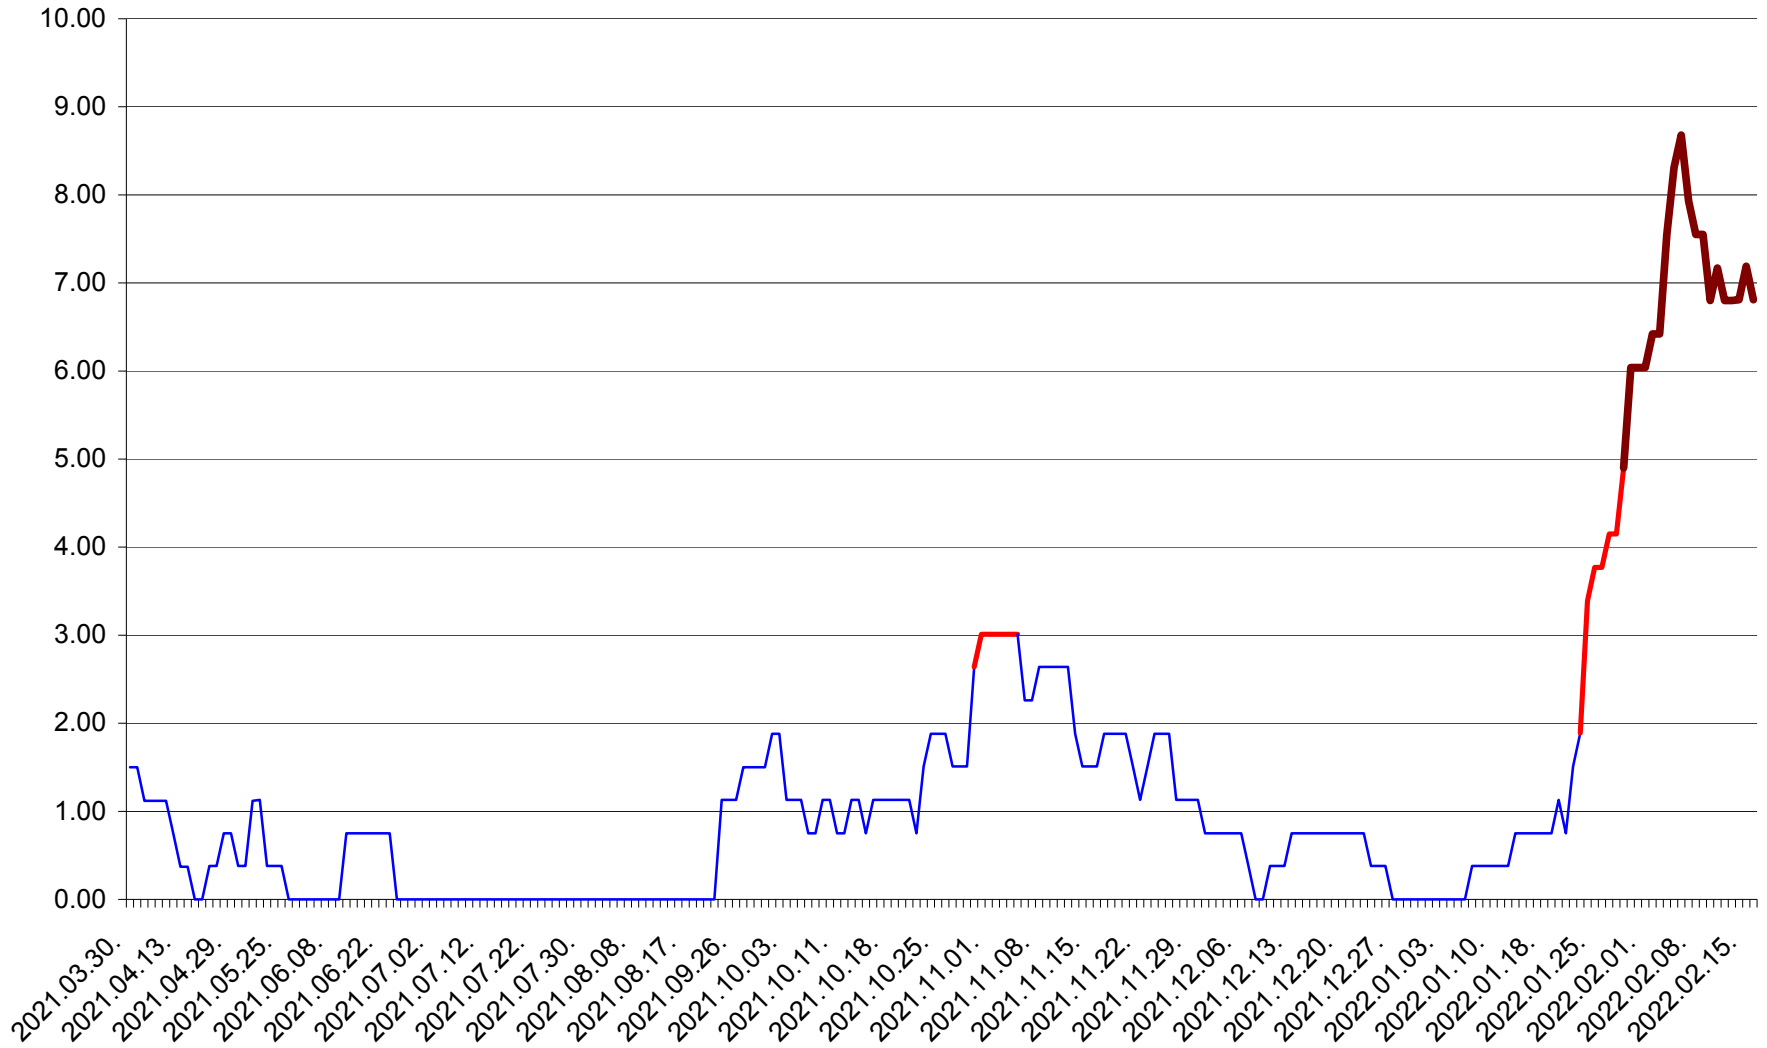

ATID - Evolutia incidentei cumulate pe 14 zile la % de locuitori  
2021.04.01. - 2022.02.16.

AVRĂMEȘTI - Evolutia incidentei cumulate pe 14 zile la ‰ de locuitori  
2021.04.01. - 2022.02.16.

ORAȘ BĂILE TUȘNAD - Evolutia incidentei cumulate pe 14 zile la ‰ de locuitori  
2021.04.01. - 2022.02.16.

ORAȘ BĂLAN - Evolutia incidentei cumulate pe 14 zile la ‰ de locuitori  
2021.04.01. - 2022.02.16.

BILBOR - Evolutia incidentei cumulate pe 14 zile la ‰ de locuitori  
2021.04.01. - 2022.02.16.

ORAȘ BORSEC - Evolutia incidentei cumulate pe 14 zile la ‰ de locuitori  
2021.04.01. - 2022.02.16.

BRĂDEȘTI - Evolutia incidentei cumulate pe 14 zile la ‰ de locuitori  
2021.04.01. - 2022.02.16.

CĂPÂLNIȚA - Evolutia incidentei cumulate pe 14 zile la ‰ de locuitori  
2021.04.01. - 2022.02.16.

CÂRȚA - Evolutia incidentei cumulate pe 14 zile la ‰ de locuitori  
2021.04.01. - 2022.02.16.