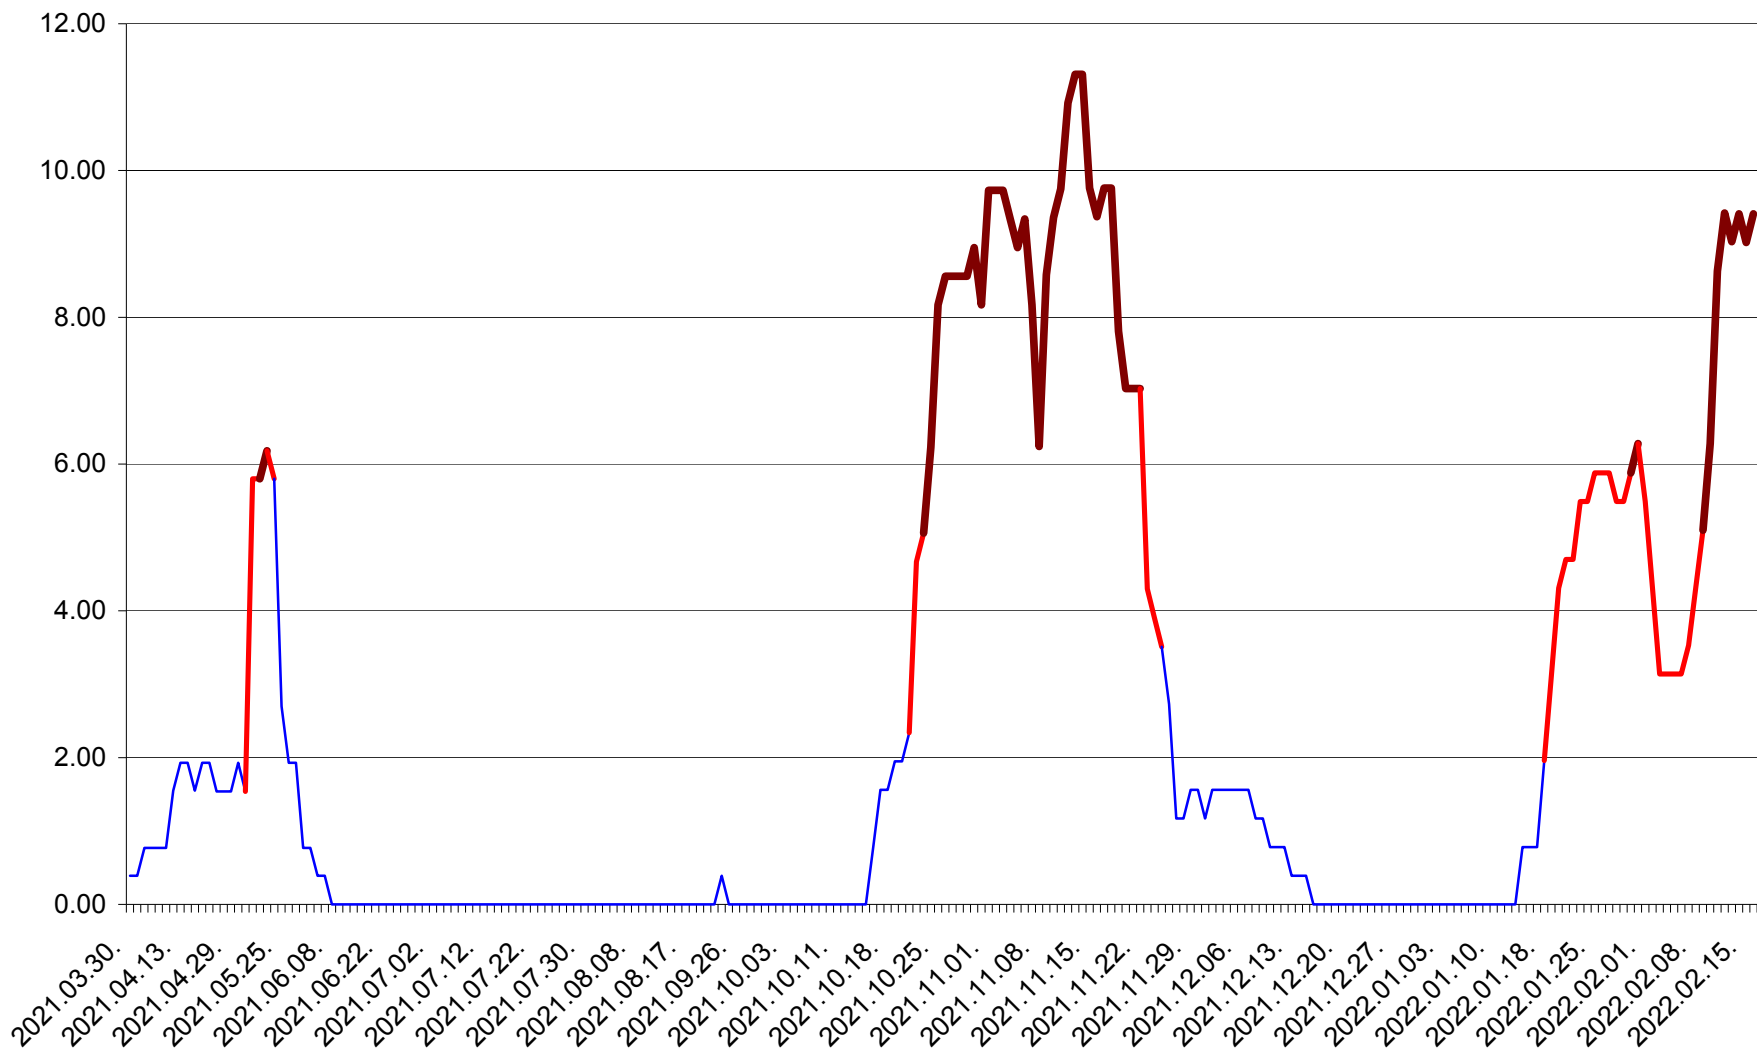

ATID - Evolutia incidentei cumulate pe 14 zile la % de locuitori  
2021.04.01. - 2022.02.16.

AVRĂMEȘTI - Evolutia incidentei cumulate pe 14 zile la ‰ de locuitori  
2021.04.01. - 2022.02.16.

ORAȘ BĂILE TUȘNAD - Evolutia incidentei cumulate pe 14 zile la ‰ de locuitori  
2021.04.01. - 2022.02.16.

ORAȘ BĂLAN - Evolutia incidentei cumulate pe 14 zile la ‰ de locuitori  
2021.04.01. - 2022.02.16.

BILBOR - Evolutia incidentei cumulate pe 14 zile la ‰ de locuitori  
2021.04.01. - 2022.02.16.

ORAȘ BORSEC - Evolutia incidentei cumulate pe 14 zile la ‰ de locuitori  
2021.04.01. - 2022.02.16.

BRĂDEȘTI - Evolutia incidentei cumulate pe 14 zile la ‰ de locuitori  
2021.04.01. - 2022.02.16.

CĂPÂLNIȚA - Evolutia incidentei cumulate pe 14 zile la ‰ de locuitori  
2021.04.01. - 2022.02.16.

CÂRȚA - Evolutia incidentei cumulate pe 14 zile la ‰ de locuitori  
2021.04.01. - 2022.02.16.