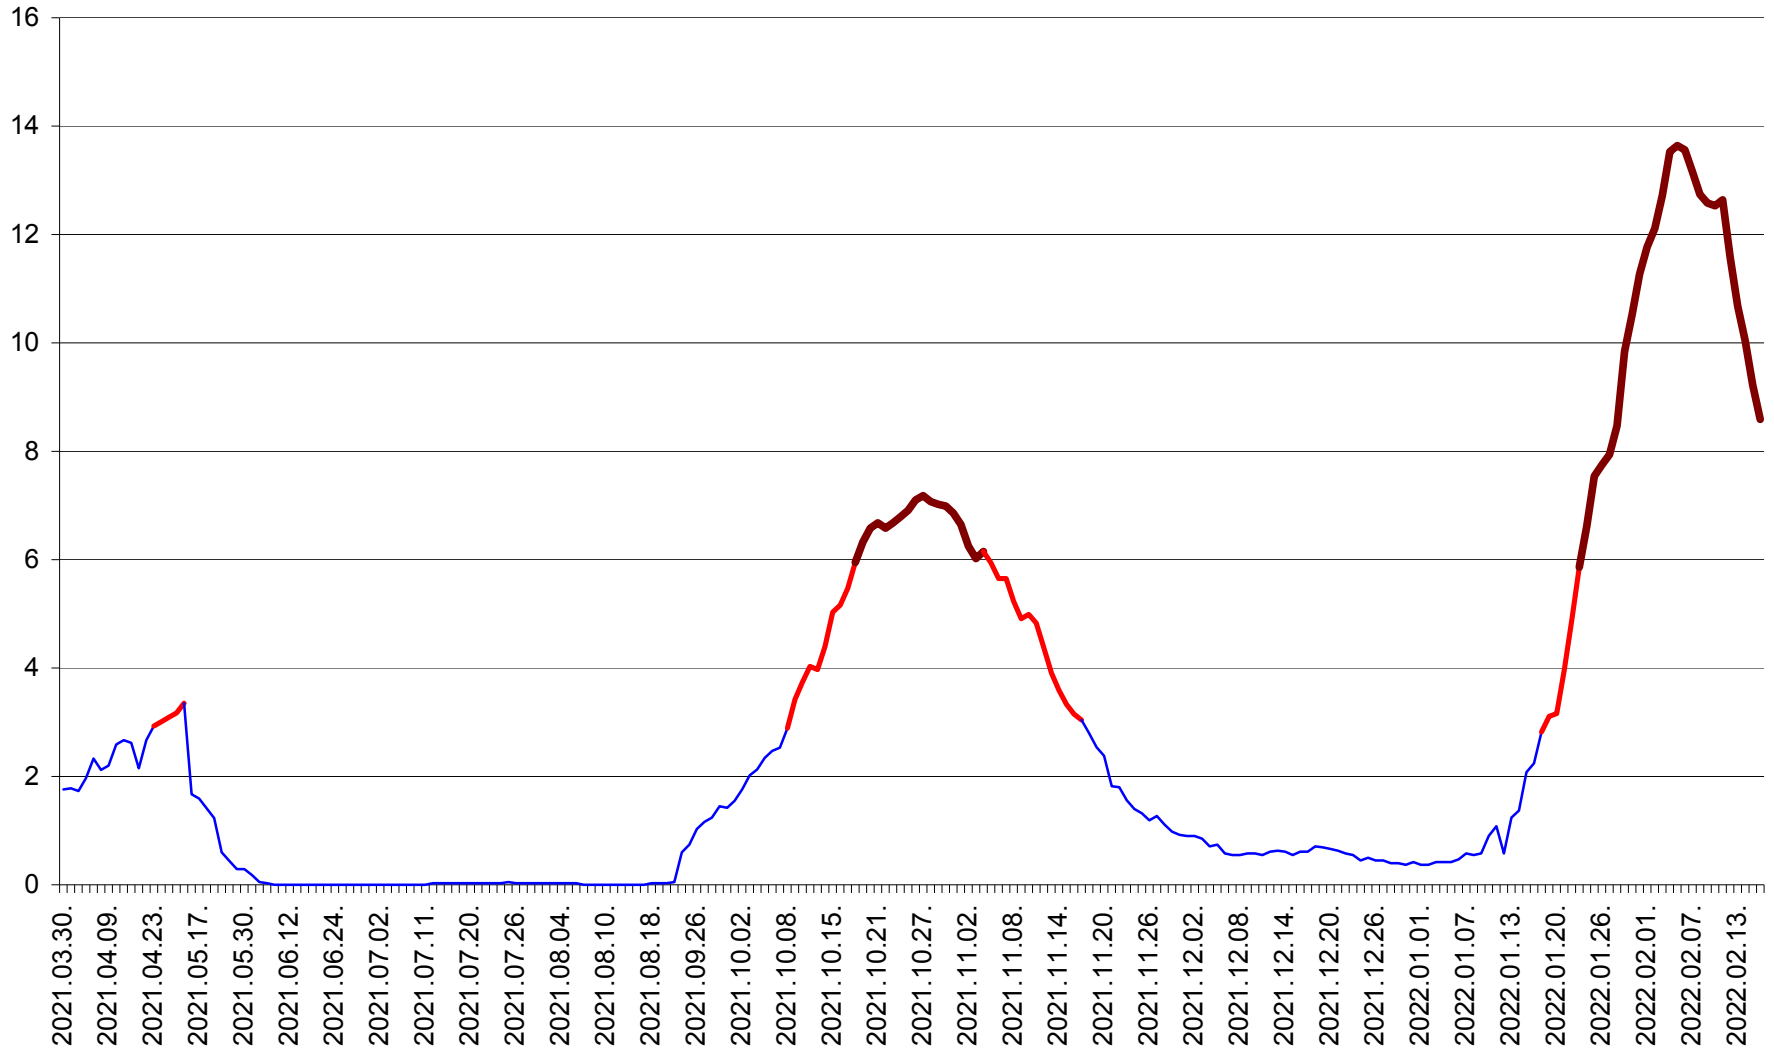

PĂULENI-CIUC - Evolutia incidentei cumulate pe 14 zile la ‰ de locuitori
2021.04.01. - 2022.02.16.

MUNICIPIUL ODORHEIU SECUIESC - Evolutia incidentei cumulate pe 14 zile la % de locuitori
2021.04.01. - 2022.02.16.