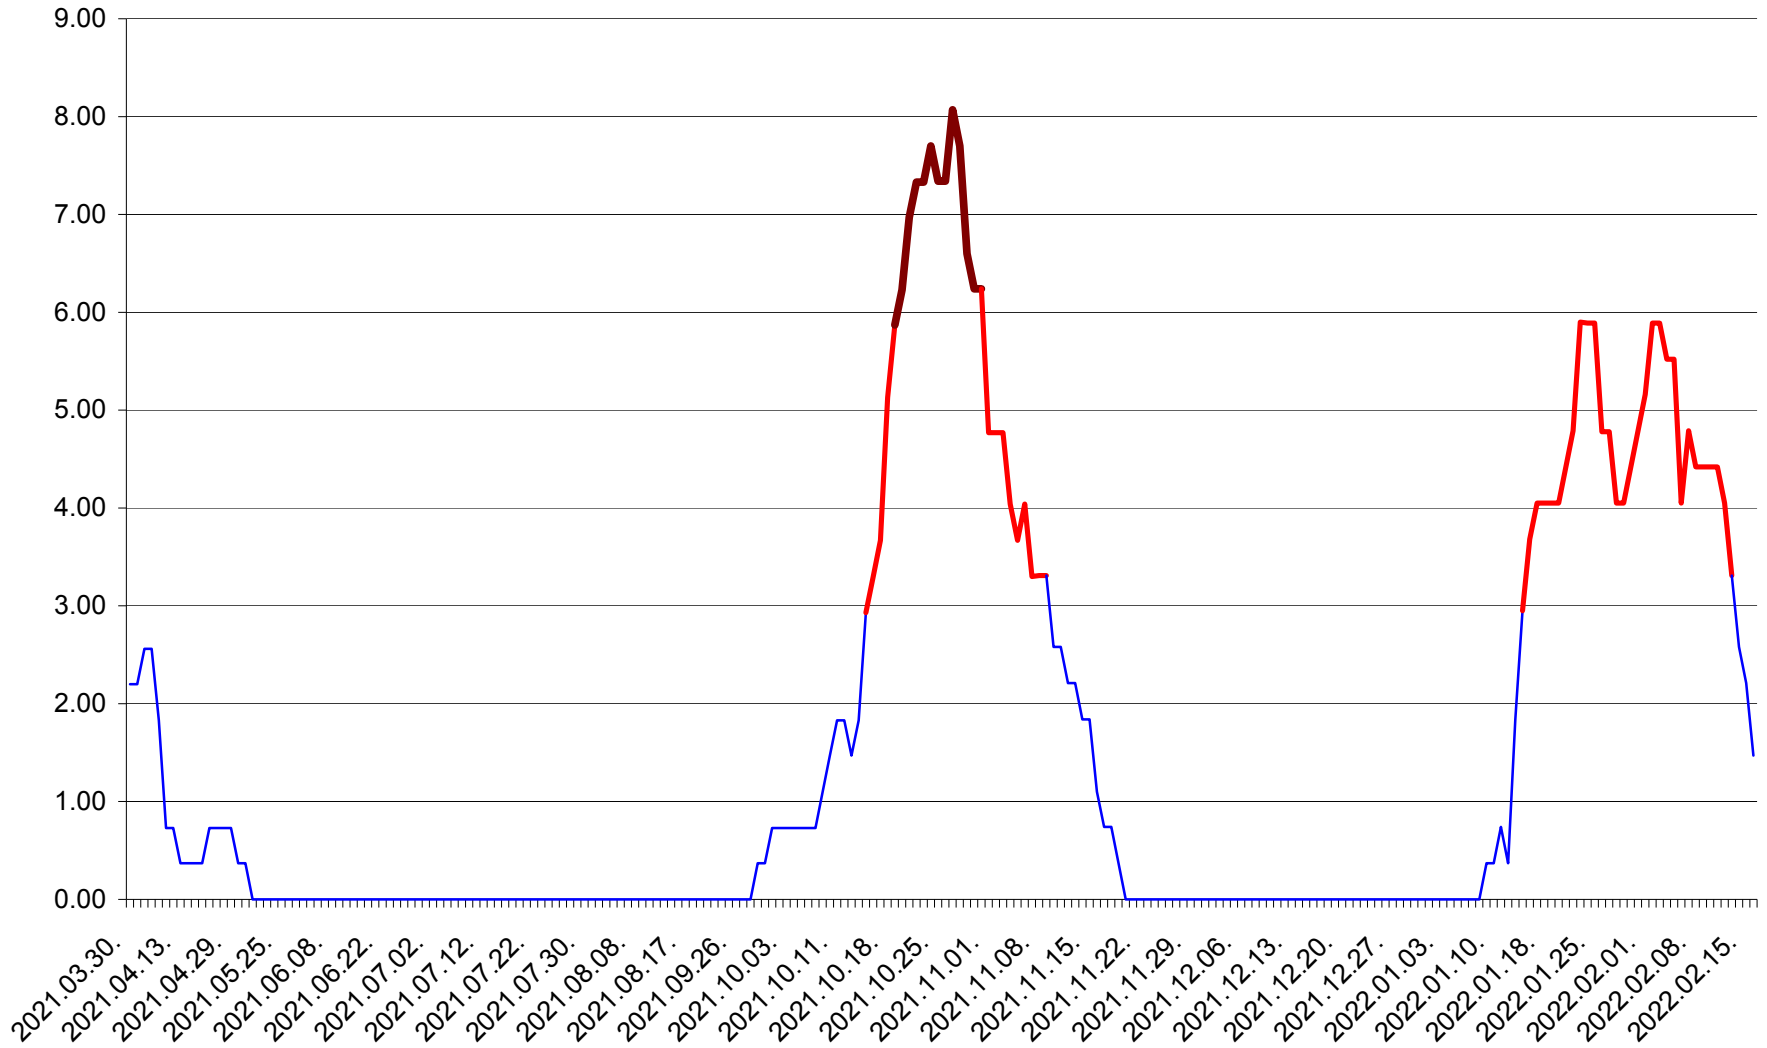

ORAȘ BĂLAN - Evolutia incidentei cumulate pe 14 zile la ‰ de locuitori  
2021.04.01. - 2022.02.16.

BILBOR - Evolutia incidentei cumulate pe 14 zile la ‰ de locuitori  
2021.04.01. - 2022.02.16.

ORAȘ BORSEC - Evolutia incidentei cumulate pe 14 zile la ‰ de locuitori  
2021.04.01. - 2022.02.16.

BRĂDEȘTI - Evolutia incidentei cumulate pe 14 zile la ‰ de locuitori  
2021.04.01. - 2022.02.16.

CĂPÂLNIȚA - Evolutia incidentei cumulate pe 14 zile la ‰ de locuitori  
2021.04.01. - 2022.02.16.

CÂRȚA - Evolutia incidentei cumulate pe 14 zile la ‰ de locuitori  
2021.04.01. - 2022.02.16.

CICEU - Evolutia incidentei cumulate pe 14 zile la ‰ de locuitori  
2021.04.01. - 2022.02.16.

CIUCSÂNGEORGIU - Evolutia incidentei cumulate pe 14 zile la ‰ de locuitori  
2021.04.01. - 2022.02.16.

CIUMANI - Evolutia incidentei cumulate pe 14 zile la ‰ de locuitori  
2021.04.01. - 2022.02.16.

CORBU - Evolutia incidentei cumulate pe 14 zile la ‰ de locuitori  
2021.04.01. - 2022.02.16.

CORUND - Evolutia incidentei cumulate pe 14 zile la ‰ de locuitori  
2021.04.01. - 2022.02.16.

COZMENI - Evolutia incidentei cumulate pe 14 zile la ‰ de locuitori  
2021.04.01. - 2022.02.16.