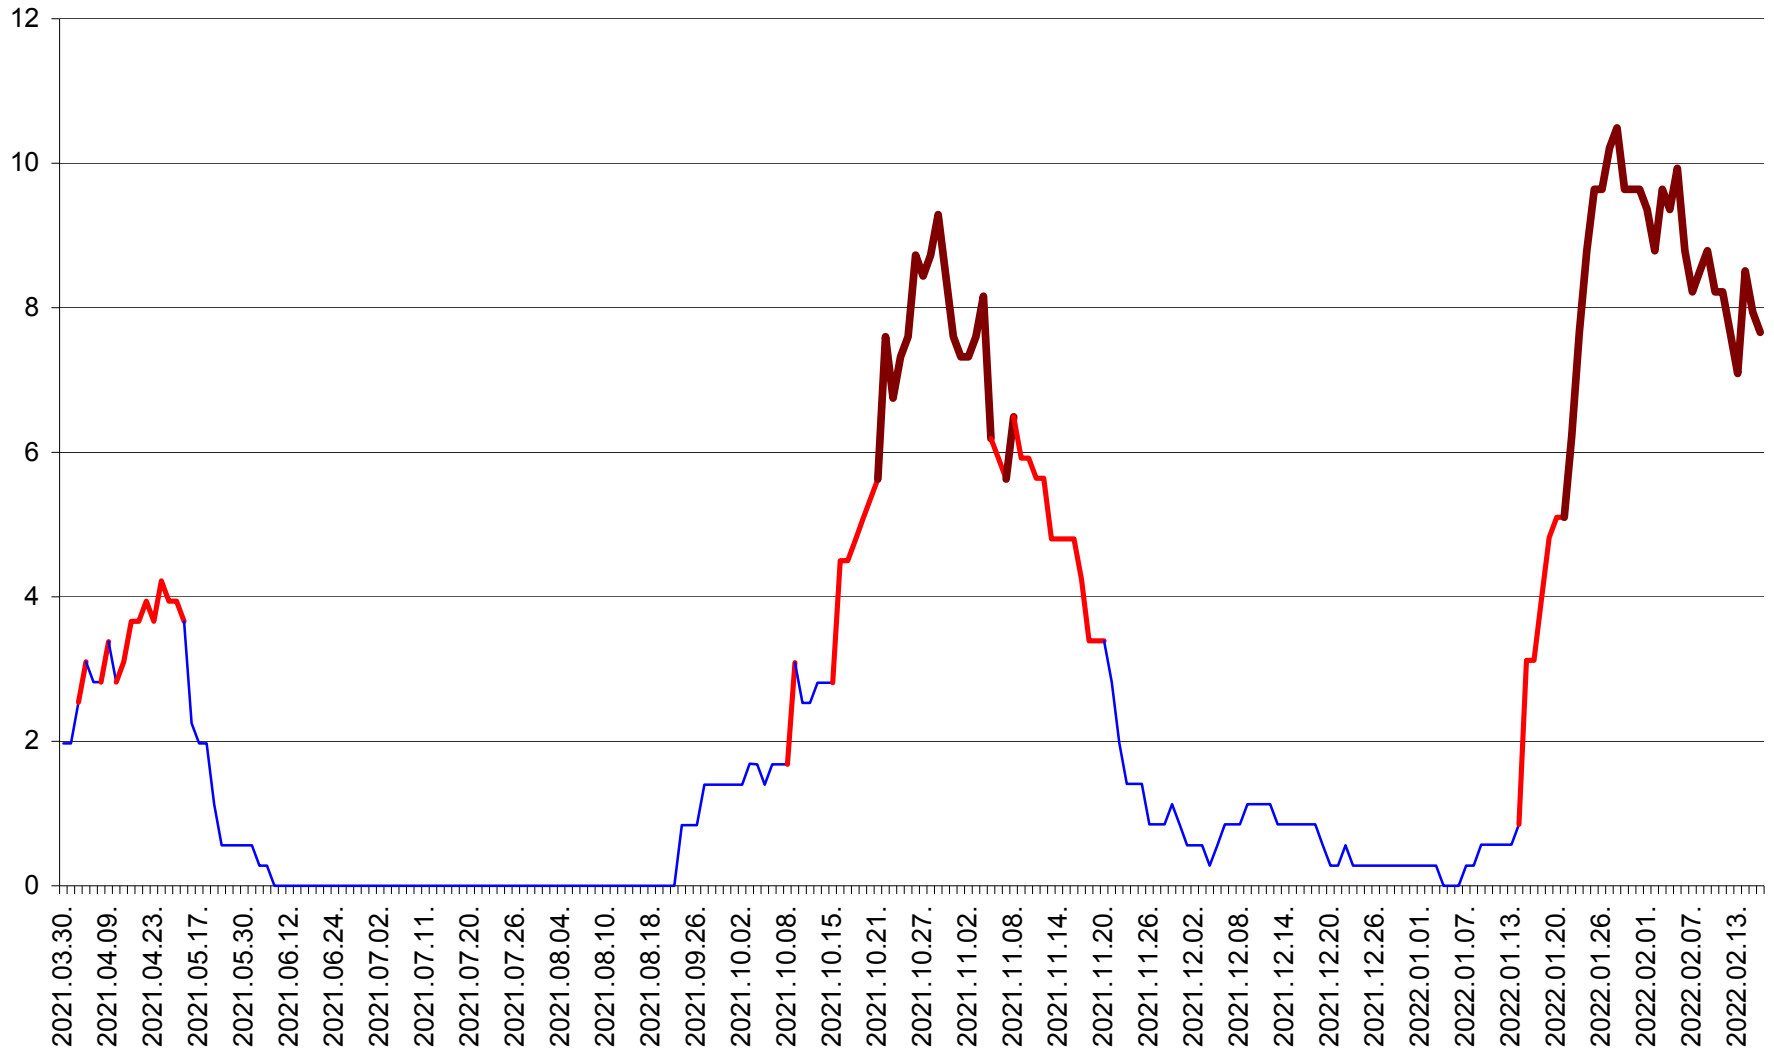

ORAȘ CRISTURU SECUIESC - Evolutia incidentei cumulate pe 14 zile la ‰ de locuitori  
2021.04.01. - 2022.02.16.

DĂNEȘTI - Evolutia incidentei cumulate pe 14 zile la ‰ de locuitori  
2021.04.01. - 2022.02.16.

DÂRJIU - Evolutia incidentei cumulate pe 14 zile la ‰ de locuitori  
2021.04.01. - 2022.02.16.

DEALU - Evolutia incidentei cumulate pe 14 zile la ‰ de locuitori  
2021.04.01. - 2022.02.16.

DITRĂU - Evolutia incidentei cumulate pe 14 zile la ‰ de locuitori  
2021.04.01. - 2022.02.16.

FELICENI - Evolutia incidentei cumulate pe 14 zile la ‰ de locuitori  
2021.04.01. - 2022.02.16.

FRUMOASA - Evolutia incidentei cumulate pe 14 zile la ‰ de locuitori  
2021.04.01. - 2022.02.16.

GĂLĂUȚAȘ - Evolutia incidentei cumulate pe 14 zile la ‰ de locuitori  
2021.04.01. - 2022.02.16.