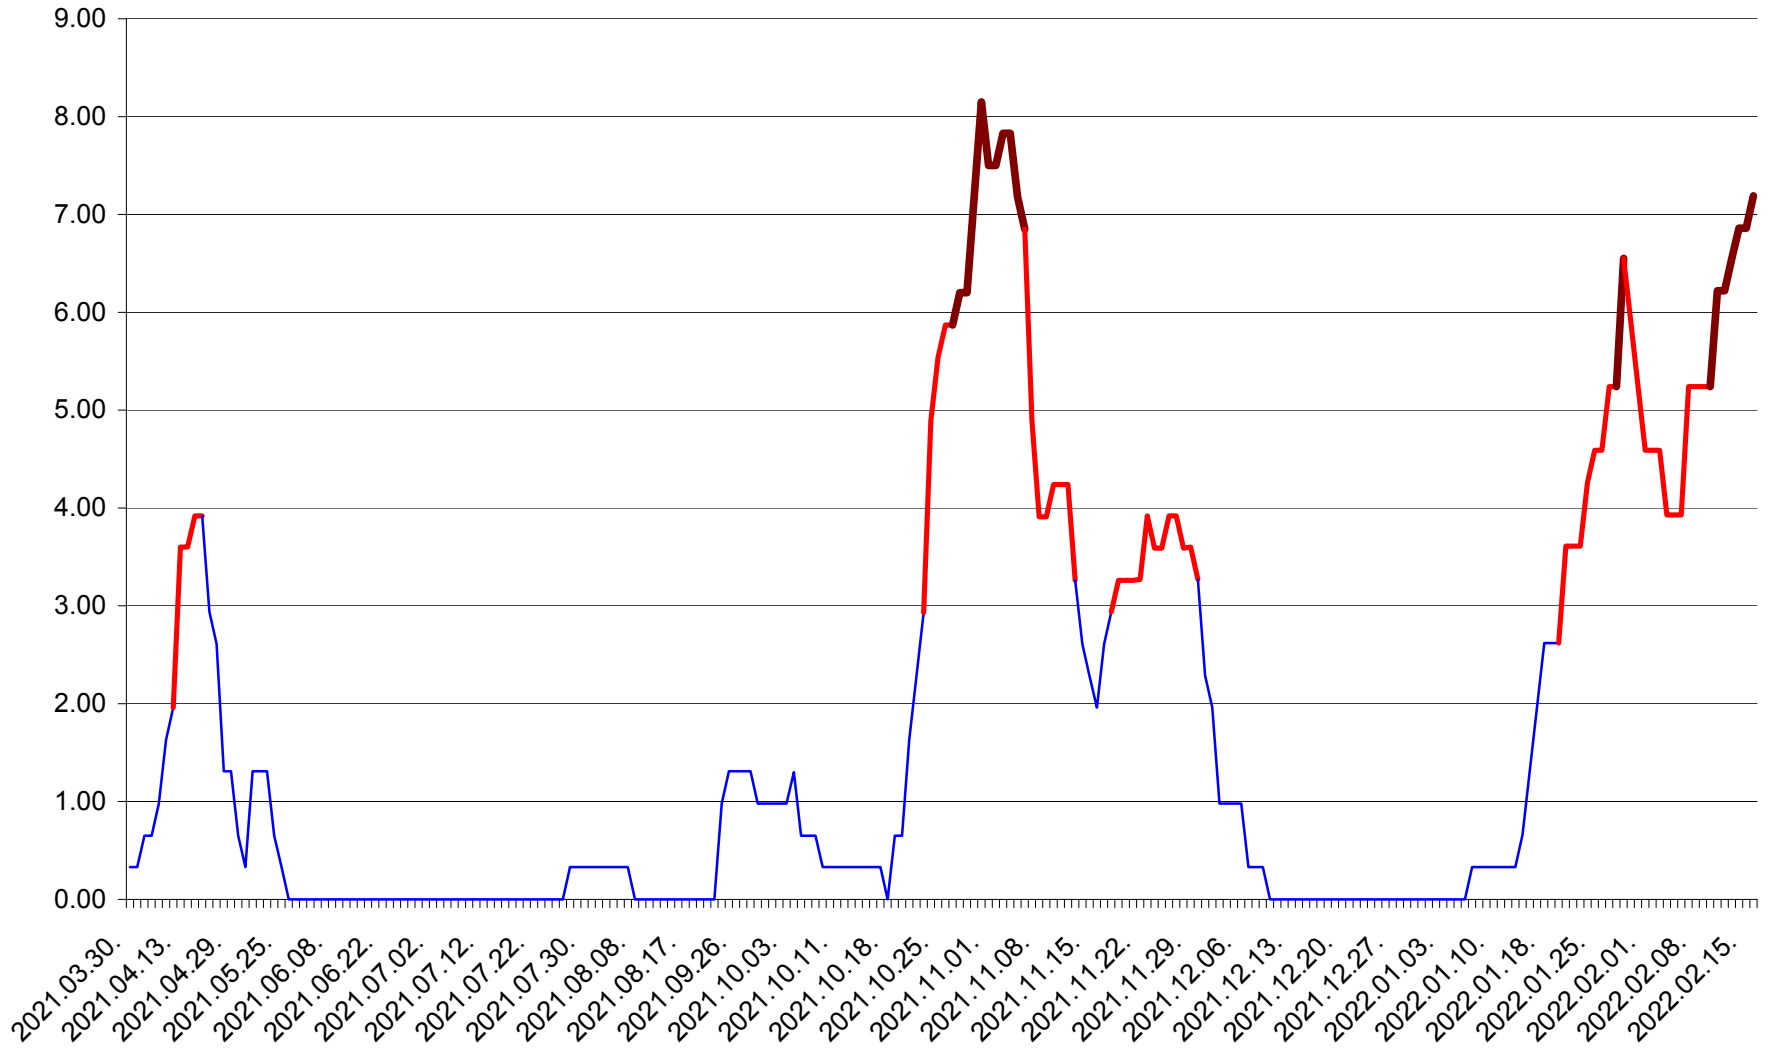

ATID - Evolutia incidentei cumulate pe 14 zile la % de locuitori  
2021.04.01. - 2022.02.16.

AVRĂMEȘTI - Evolutia incidentei cumulate pe 14 zile la ‰ de locuitori  
2021.04.01. - 2022.02.16.

ORAȘ BĂILE TUȘNAD - Evolutia incidentei cumulate pe 14 zile la ‰ de locuitori  
2021.04.01. - 2022.02.16.

ORAȘ BĂLAN - Evolutia incidentei cumulate pe 14 zile la ‰ de locuitori  
2021.04.01. - 2022.02.16.

BILBOR - Evolutia incidentei cumulate pe 14 zile la ‰ de locuitori  
2021.04.01. - 2022.02.16.

ORAȘ BORSEC - Evolutia incidentei cumulate pe 14 zile la ‰ de locuitori  
2021.04.01. - 2022.02.16.

BRĂDEȘTI - Evolutia incidentei cumulate pe 14 zile la ‰ de locuitori  
2021.04.01. - 2022.02.16.

CĂPÂLNIȚA - Evolutia incidentei cumulate pe 14 zile la ‰ de locuitori  
2021.04.01. - 2022.02.16.

CÂRȚA - Evolutia incidentei cumulate pe 14 zile la ‰ de locuitori  
2021.04.01. - 2022.02.16.