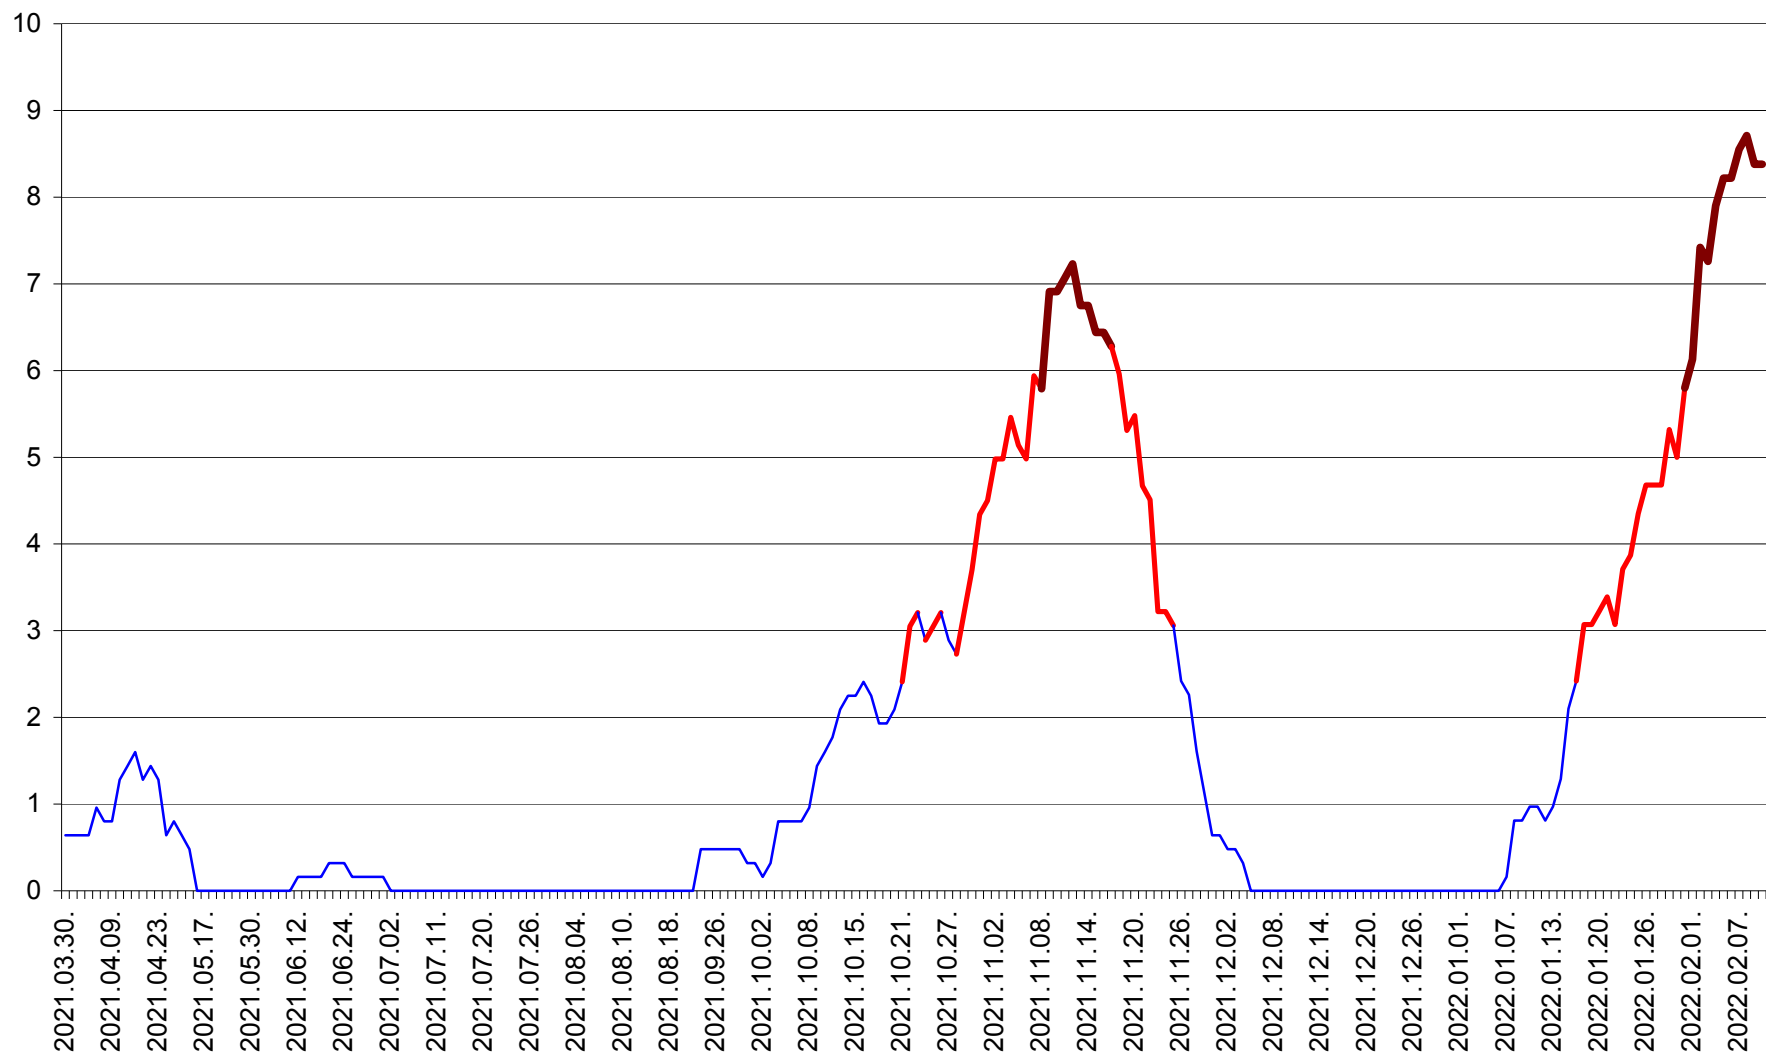

PRAID - Evolutia incidentei cumulate pe 14 zile la ‰ de locuitori  
2021.04.01. - 2022.02.10.

RACU - Evolutia incidentei cumulate pe 14 zile la ‰ de locuitori  
2021.04.01. - 2022.02.10.

REMETEA - Evolutia incidentei cumulate pe 14 zile la ‰ de locuitori  
2021.04.01. - 2022.02.10.

SĂCEL - Evolutia incidentei cumulate pe 14 zile la ‰ de locuitori  
2021.04.01. - 2022.02.10.

SÂNCRĂIENI - Evolutia incidentei cumulate pe 14 zile la ‰ de locuitori  
2021.04.01. - 2022.02.10.

SÂNDOMINIC - Evolutia incidentei cumulate pe 14 zile la ‰ de locuitori  
2021.04.01. - 2022.02.10.