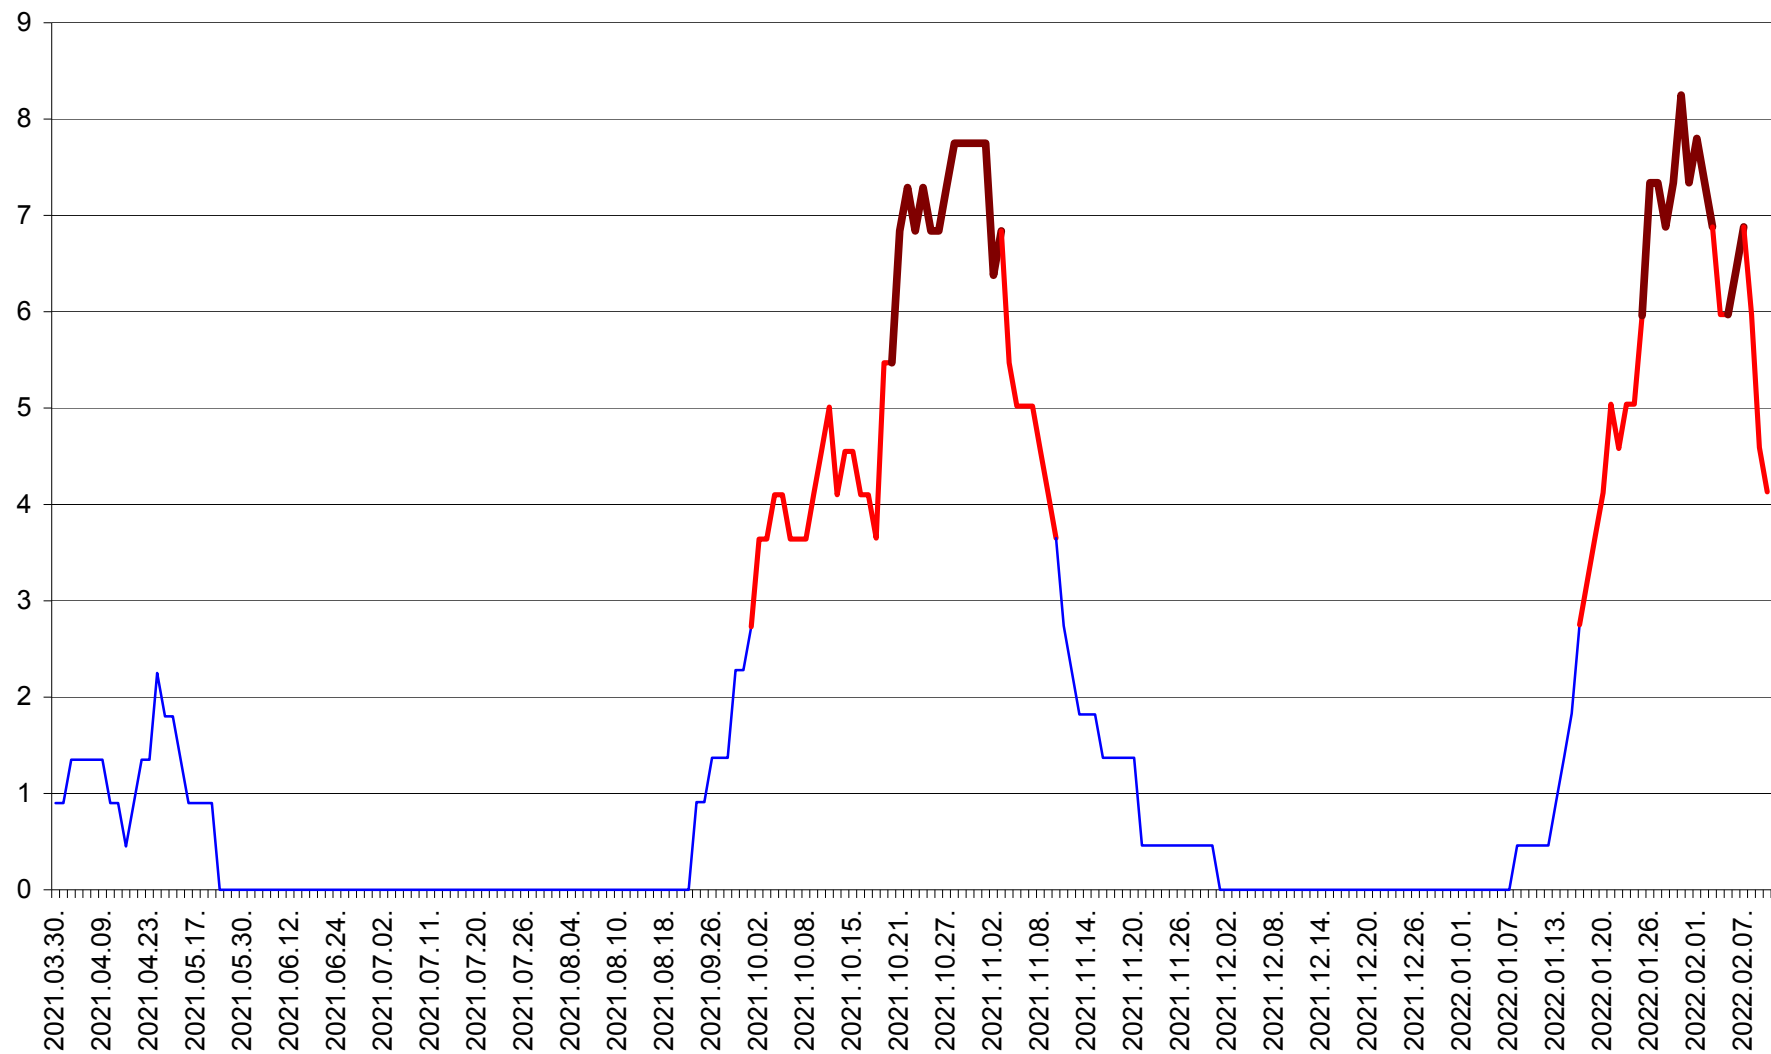

PRAID - Evolutia incidentei cumulate pe 14 zile la ‰ de locuitori  
2021.04.01. - 2022.02.10.

RACU - Evolutia incidentei cumulate pe 14 zile la ‰ de locuitori  
2021.04.01. - 2022.02.10.

REMETEA - Evolutia incidentei cumulate pe 14 zile la ‰ de locuitori  
2021.04.01. - 2022.02.10.

SĂCEL - Evolutia incidentei cumulate pe 14 zile la ‰ de locuitori  
2021.04.01. - 2022.02.10.

SÂNCRĂIENI - Evolutia incidentei cumulate pe 14 zile la ‰ de locuitori  
2021.04.01. - 2022.02.10.

SÂNDOMINIC - Evolutia incidentei cumulate pe 14 zile la ‰ de locuitori  
2021.04.01. - 2022.02.10.

SÂNMARTIN - Evolutia incidentei cumulate pe 14 zile la ‰ de locuitori  
2021.04.01. - 2022.02.10.

SÂNSIMION - Evolutia incidentei cumulate pe 14 zile la ‰ de locuitori  
2021.04.01. - 2022.02.10.

SÂNTIMBRU - Evolutia incidentei cumulate pe 14 zile la ‰ de locuitori  
2021.04.01. - 2022.02.10.