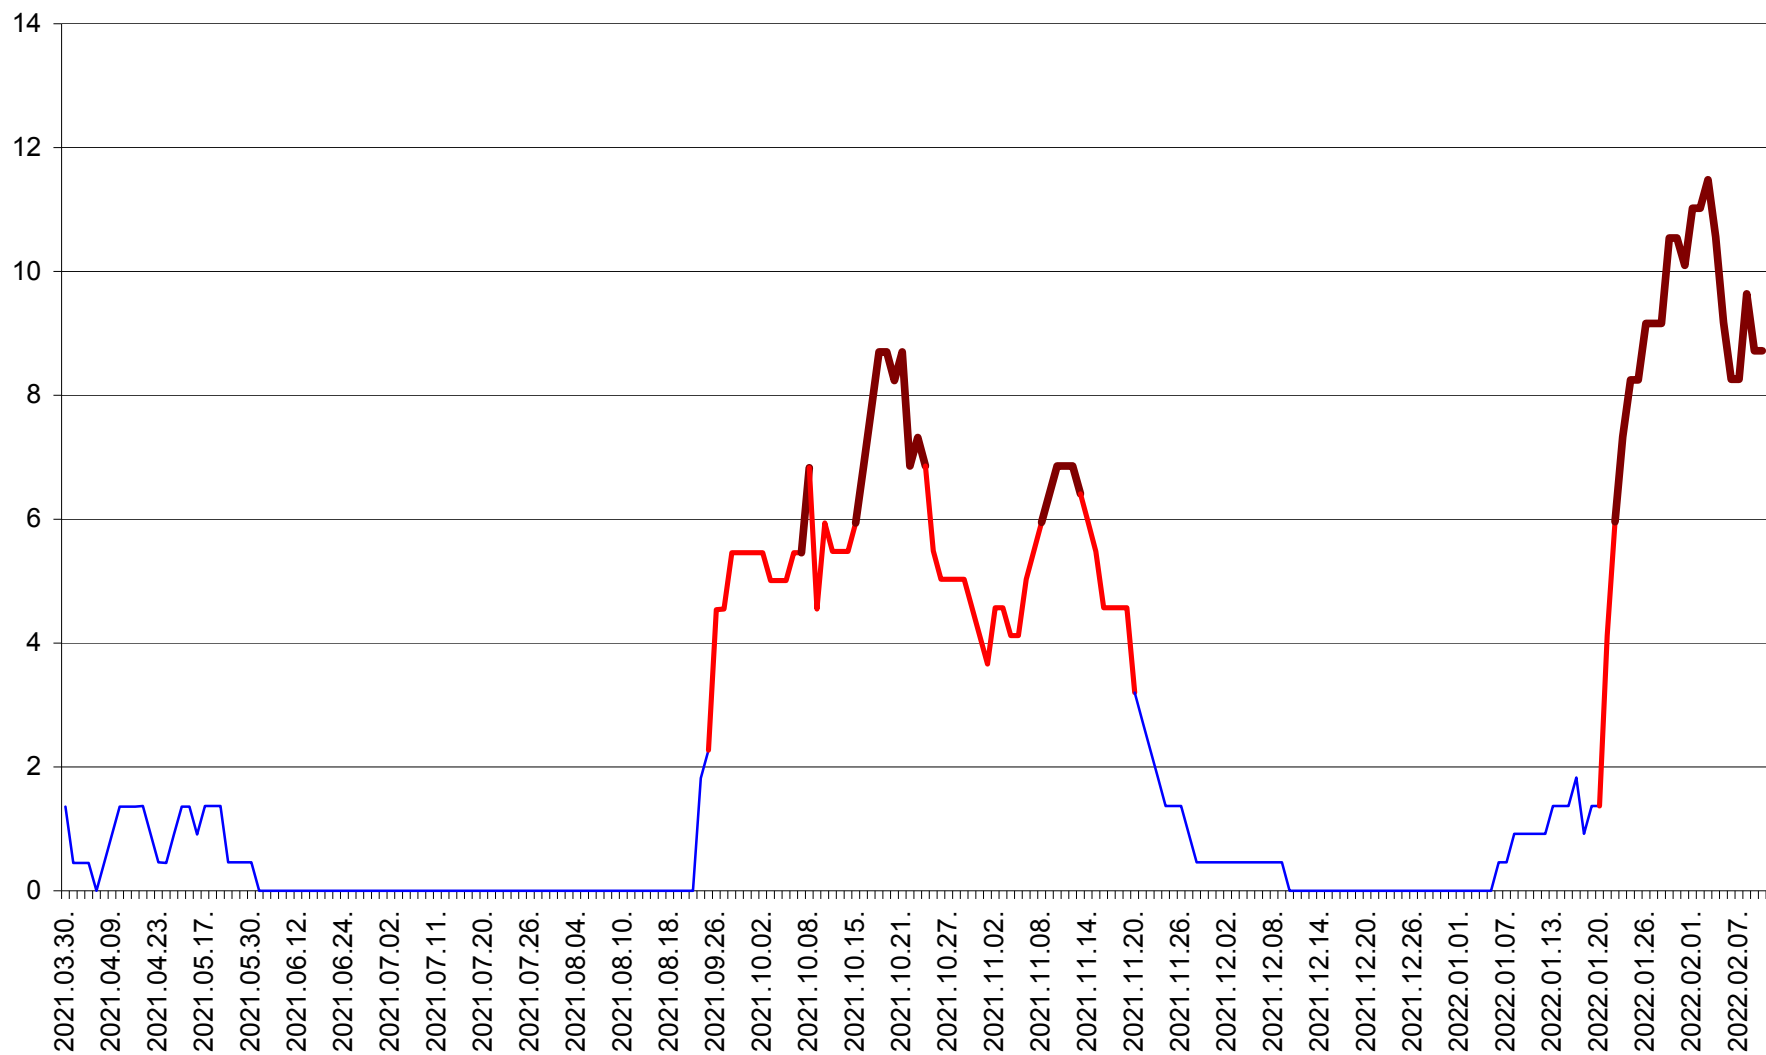

LĂZAREA - Evolutia incidentei cumulate pe 14 zile la % de locuitori  
2021.04.01. - 2022.02.10.

LELICENI - Evolutia incidentei cumulate pe 14 zile la ‰ de locuitori  
2021.04.01. - 2022.02.10.

LUETA - Evolutia incidentei cumulate pe 14 zile la ‰ de locuitori  
2021.04.01. - 2022.02.10.

LUNCA DE JOS - Evolutia incidentei cumulate pe 14 zile la ‰ de locuitori  
2021.04.01. - 2022.02.10.

LUNCA DE SUS - Evolutia incidentei cumulate pe 14 zile la % de locuitori  
2021.04.01. - 2022.02.10.

LUPENI - Evolutia incidentei cumulate pe 14 zile la ‰ de locuitori  
2021.04.01. - 2022.02.10.

MĂDĂRAȘ - Evolutia incidentei cumulate pe 14 zile la ‰ de locuitori  
2021.04.01. - 2022.02.10.

MĂRTINIȘ - Evolutia incidentei cumulate pe 14 zile la % de locuitori  
2021.04.01. - 2022.02.10.