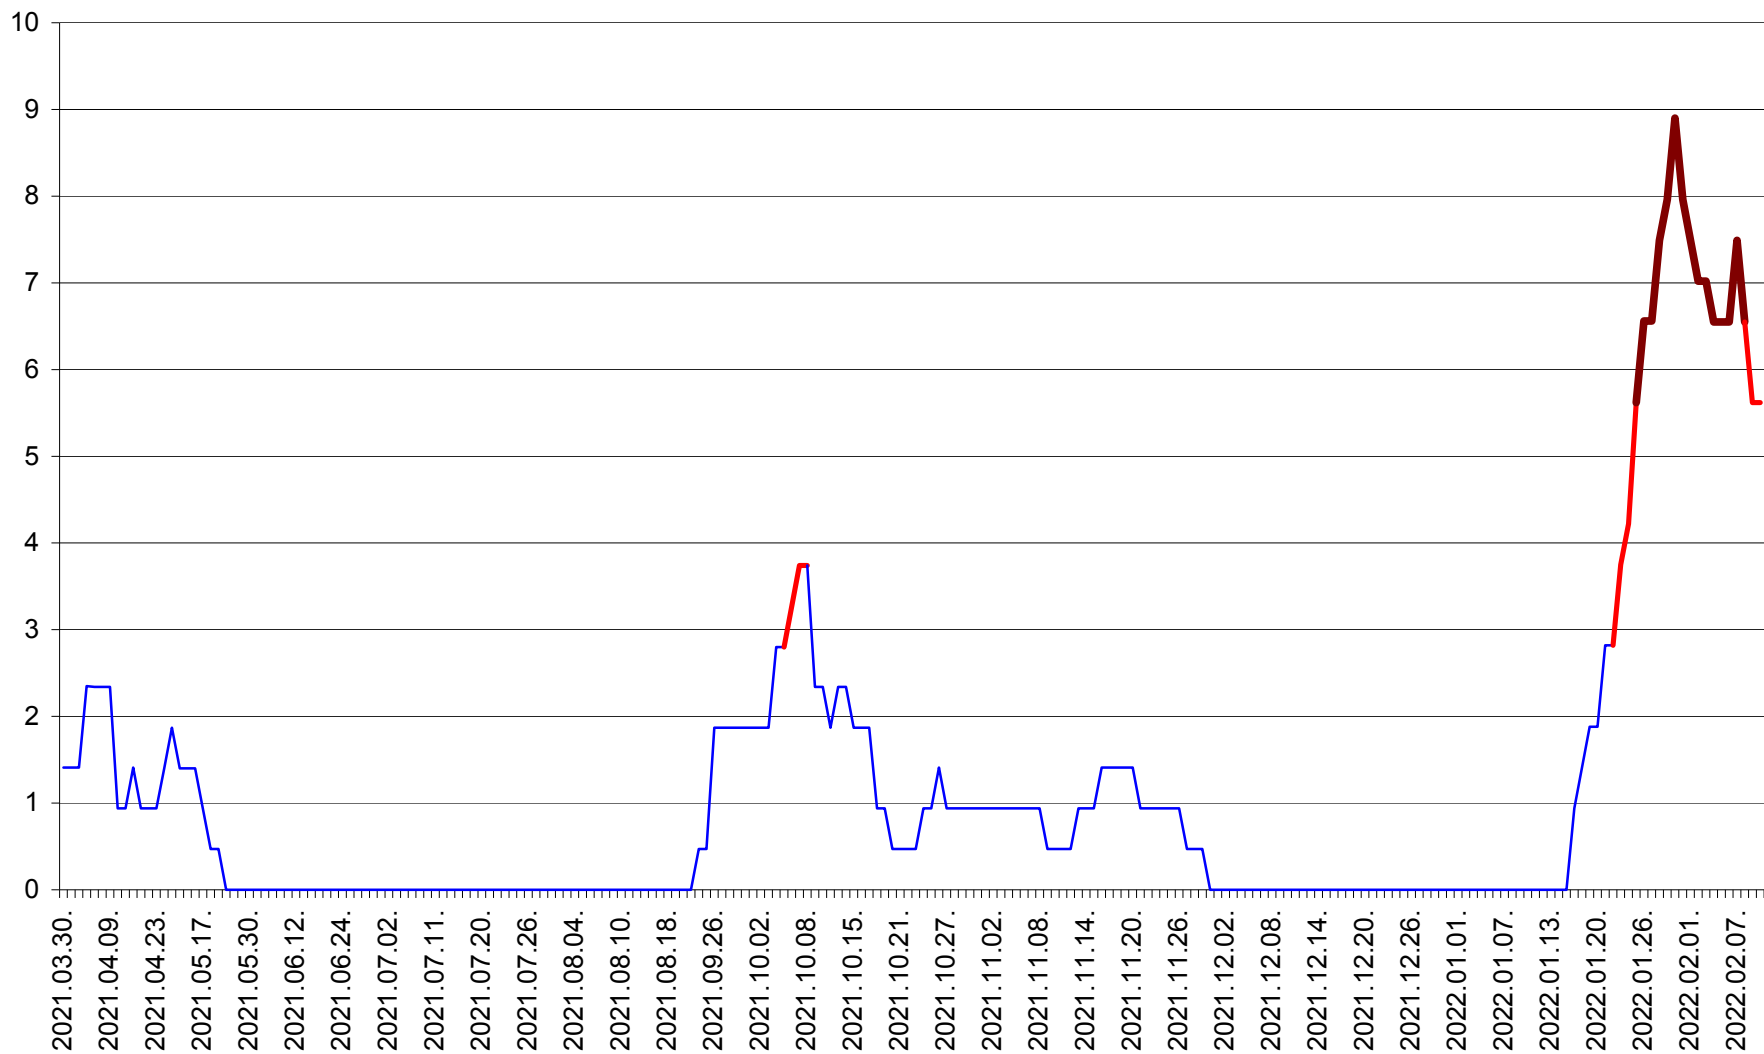

SECUIENI - Evolutia incidentei cumulate pe 14 zile la % de locuitori
2021.04.01. - 2022.02.10.