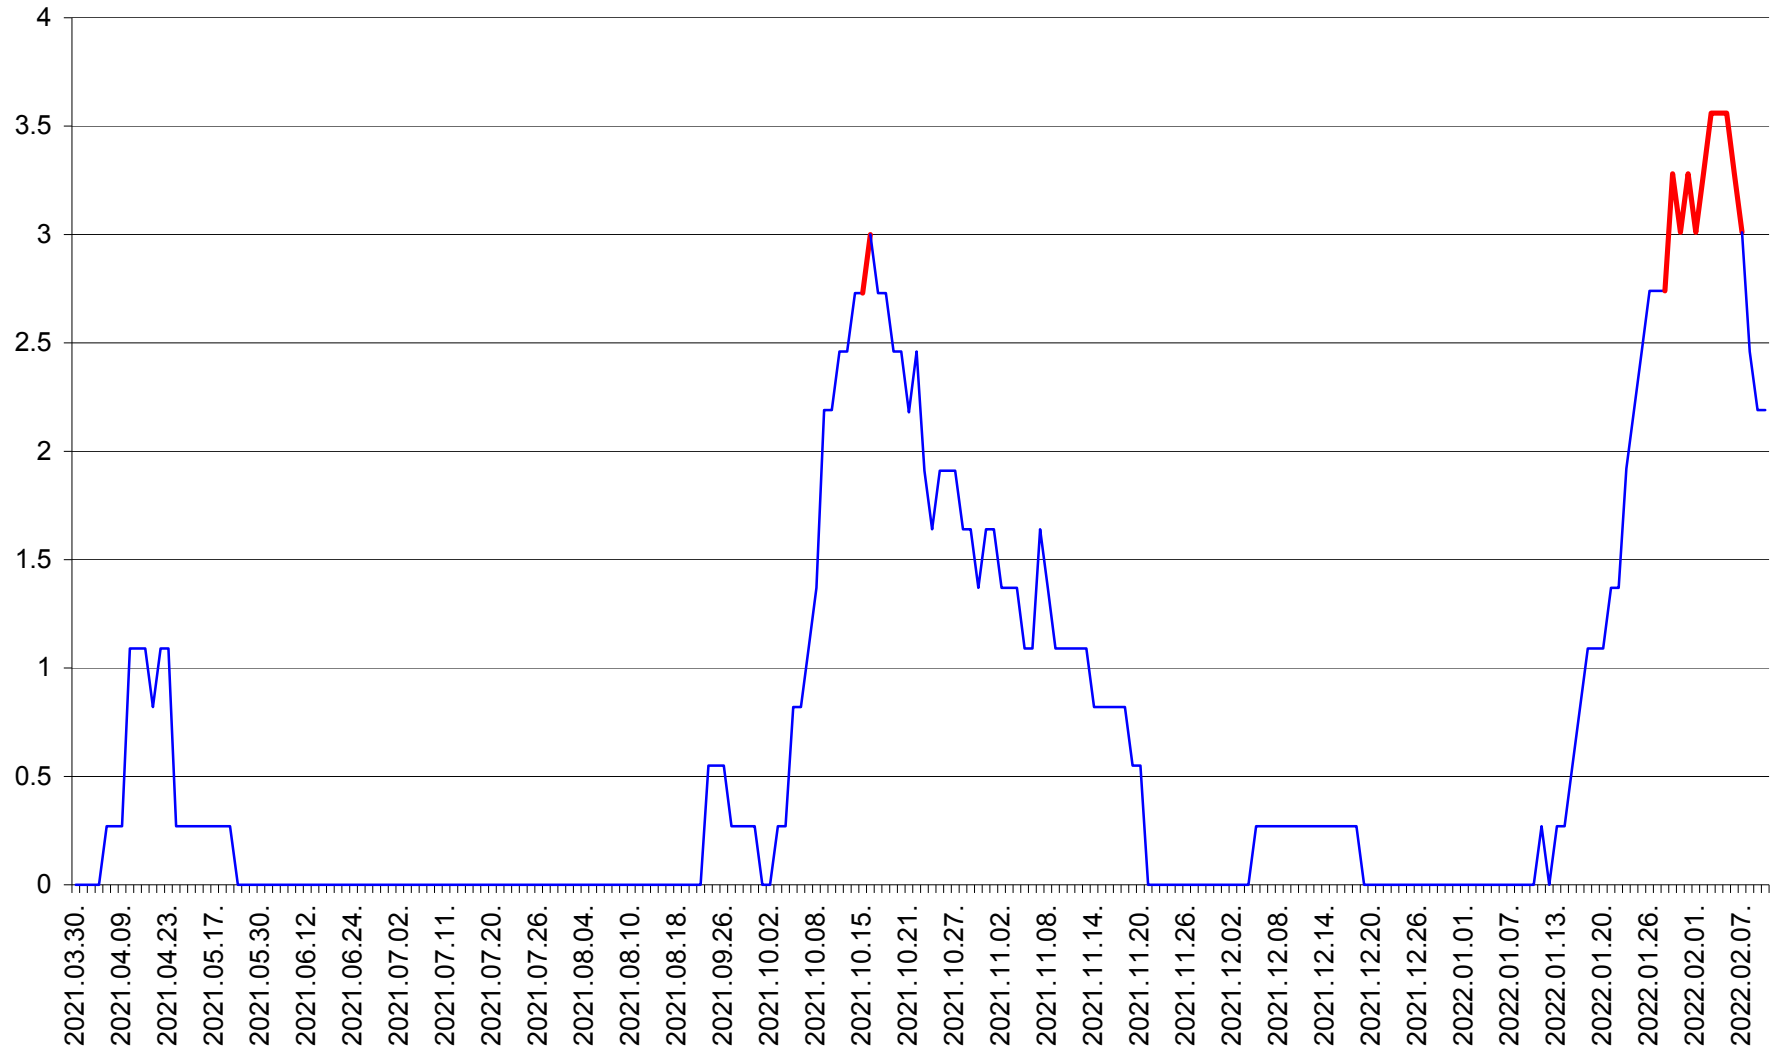

FELICENI - Evolutia incidentei cumulate pe 14 zile la % de locuitori  
2021.04.01. - 2022.02.10.

FRUMOASA - Evolutia incidentei cumulate pe 14 zile la ‰ de locuitori  
2021.04.01. - 2022.02.10.

GĂLĂUȚAȘ - Evolutia incidentei cumulate pe 14 zile la ‰ de locuitori  
2021.04.01. - 2022.02.10.

MUNICIPIUL GHEORGHENI - Evolutia incidentei cumulate pe 14 zile la % de locuitori  
2021.04.01. - 2022.02.10.

JOSENI - Evolutia incidentei cumulate pe 14 zile la ‰ de locuitori  
2021.04.01. - 2022.02.10.

LĂZAREA - Evolutia incidentei cumulate pe 14 zile la % de locuitori  
2021.04.01. - 2022.02.10.

LELICENI - Evolutia incidentei cumulate pe 14 zile la ‰ de locuitori  
2021.04.01. - 2022.02.10.

LUETA - Evolutia incidentei cumulate pe 14 zile la ‰ de locuitori  
2021.04.01. - 2022.02.10.

LUNCA DE JOS - Evolutia incidentei cumulate pe 14 zile la ‰ de locuitori  
2021.04.01. - 2022.02.10.

LUNCA DE SUS - Evolutia incidentei cumulate pe 14 zile la % de locuitori  
2021.04.01. - 2022.02.10.