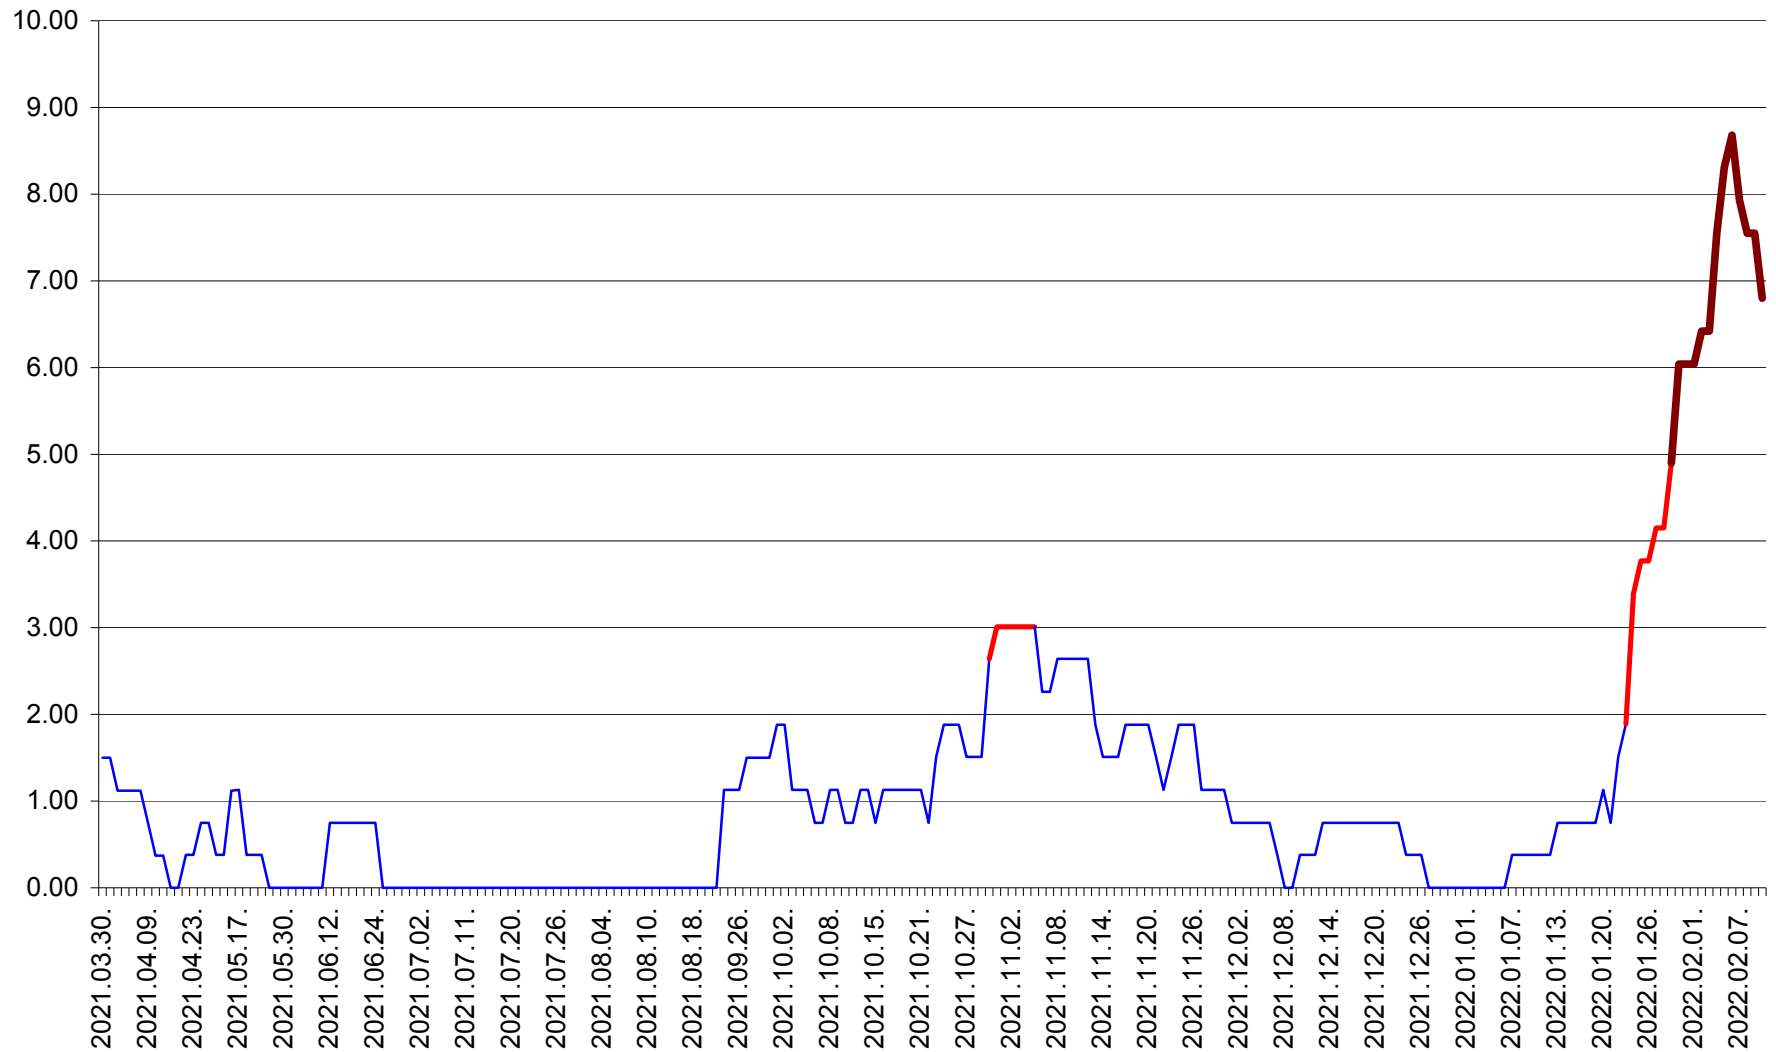

ATID - Evolutia incidentei cumulate pe 14 zile la % de locuitori  
2021.04.01. - 2022.02.10.

AVRĂMEȘTI - Evolutia incidentei cumulate pe 14 zile la ‰ de locuitori  
2021.04.01. - 2022.02.10.

ORAȘ BĂILE TUȘNAD - Evolutia incidentei cumulate pe 14 zile la ‰ de locuitori  
2021.04.01. - 2022.02.10.

ORAȘ BĂLAN - Evoluția incidenței cumulate pe 14 zile la ‰ de locuitori  
2021.04.01. - 2022.02.10.

BILBOR - Evolutia incidentei cumulate pe 14 zile la ‰ de locuitori  
2021.04.01. - 2022.02.10.

ORAȘ BORSEC - Evolutia incidentei cumulate pe 14 zile la ‰ de locuitori  
2021.04.01. - 2022.02.10.

BRĂDEȘTI - Evolutia incidentei cumulate pe 14 zile la ‰ de locuitori  
2021.04.01. - 2022.02.10.

CĂPÂLNIȚA - Evoluția incidenței cumulate pe 14 zile la ‰ de locuitori  
2021.04.01. - 2022.02.10.

CÂRȚA - Evolutia incidentei cumulate pe 14 zile la ‰ de locuitori  
2021.04.01. - 2022.02.10.