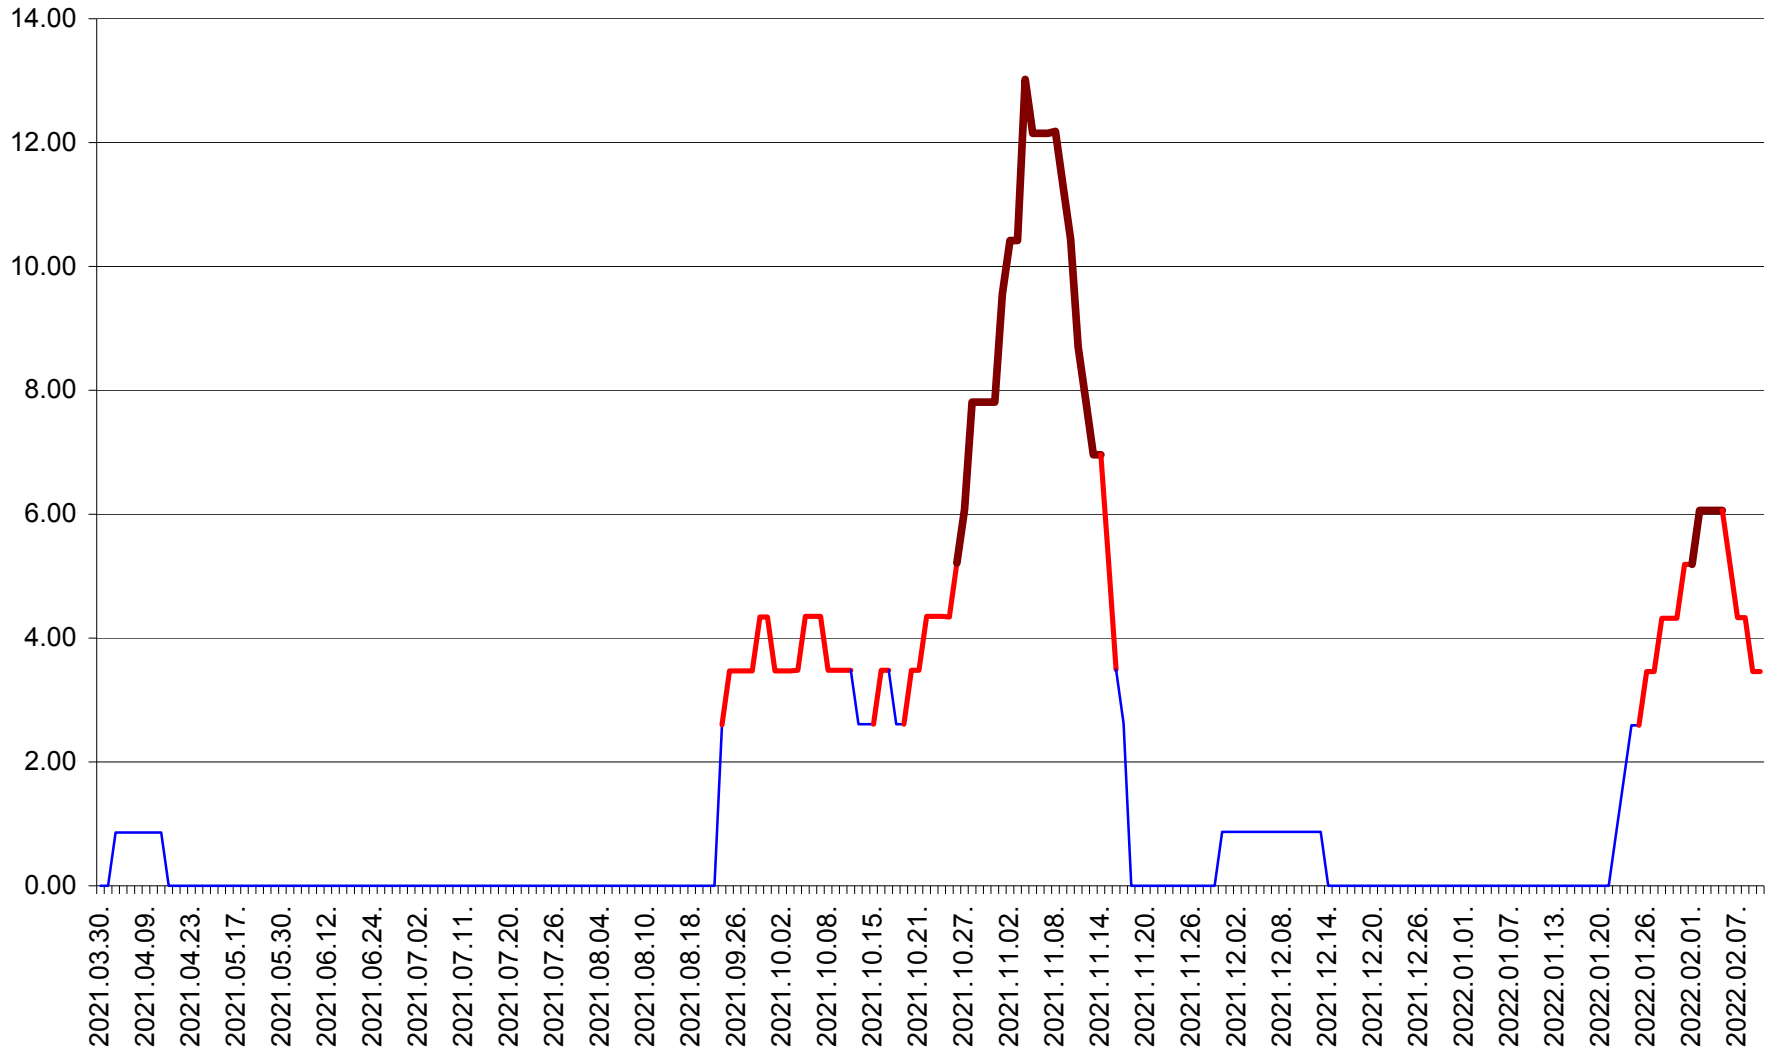

VĂRȘAG - Evolutia incidentei cumulate pe 14 zile la ‰ de locuitori
2021.04.01. - 2022.02.10.