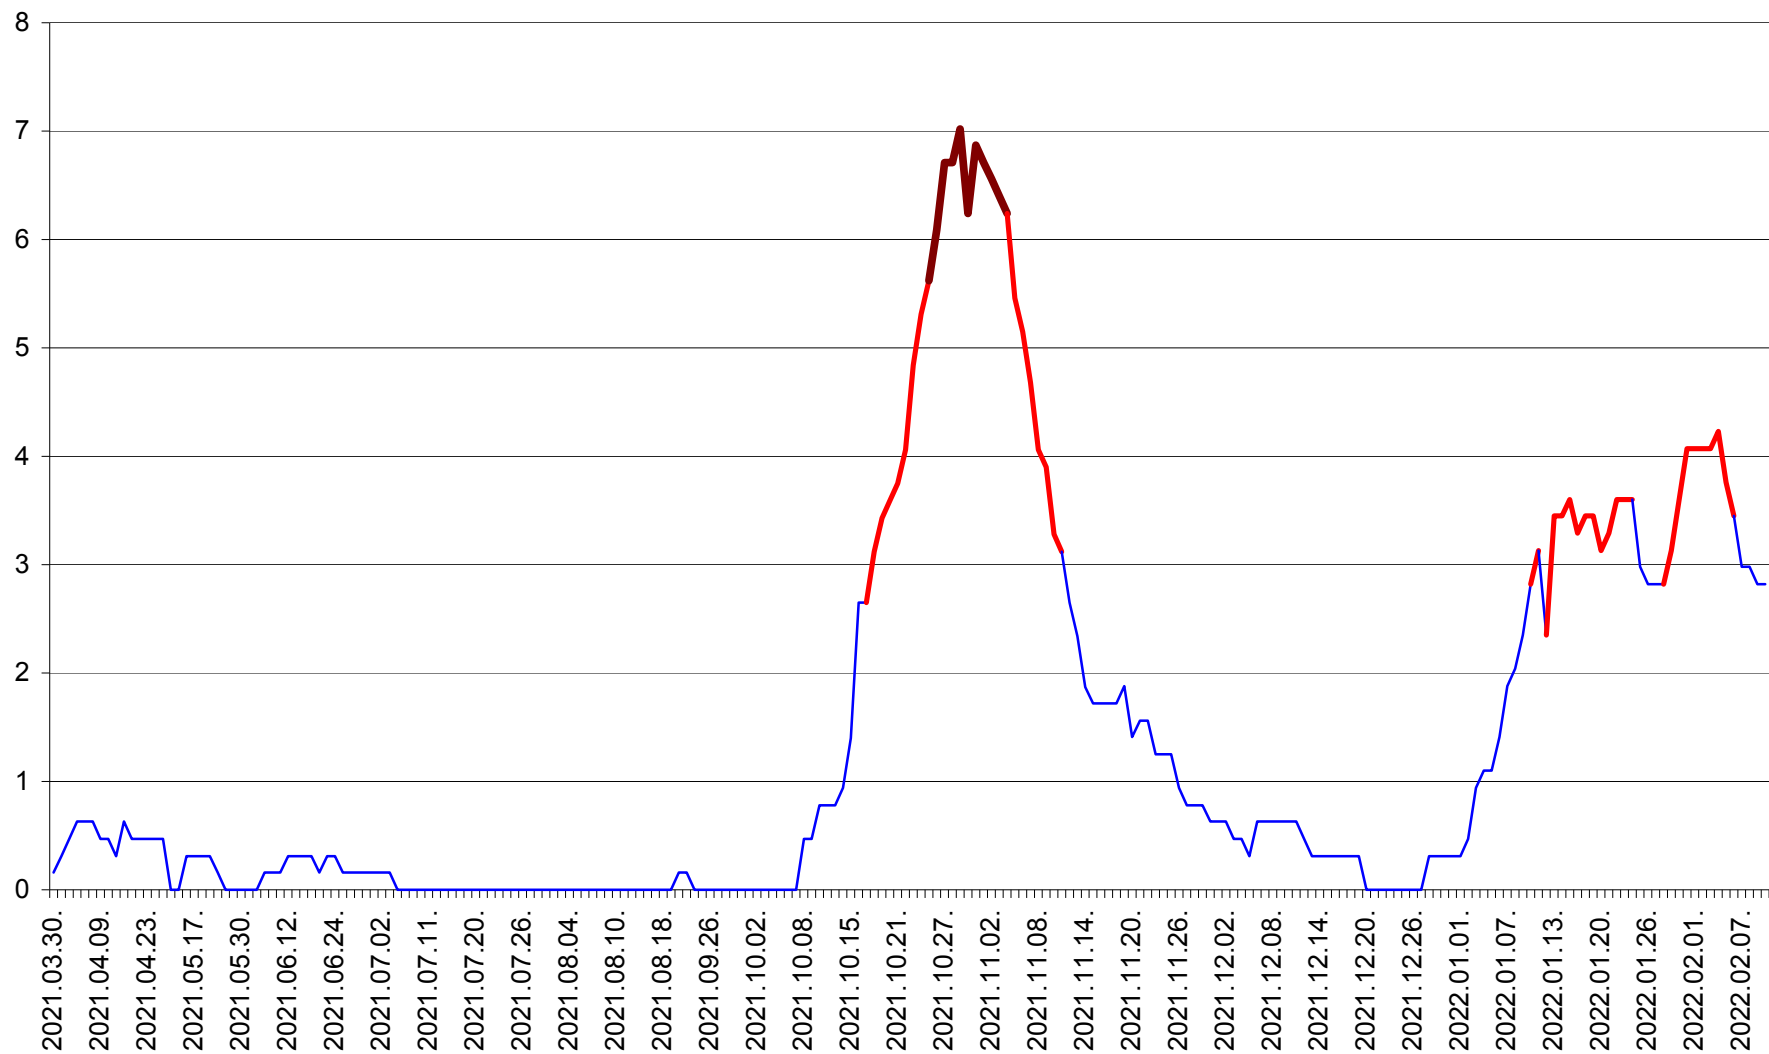

PLĂIEȘII DE JOS - Evoluția incidenței cumulate pe 14 zile la ‰ de locuitori  
2021.04.01. - 2022.02.10.

PORUMBENI - Evolutia incidentei cumulate pe 14 zile la ‰ de locuitori  
2021.04.01. - 2022.02.10.

PRAID - Evolutia incidentei cumulate pe 14 zile la ‰ de locuitori  
2021.04.01. - 2022.02.10.

RACU - Evolutia incidentei cumulate pe 14 zile la ‰ de locuitori  
2021.04.01. - 2022.02.10.

REMETEA - Evolutia incidentei cumulate pe 14 zile la ‰ de locuitori  
2021.04.01. - 2022.02.10.