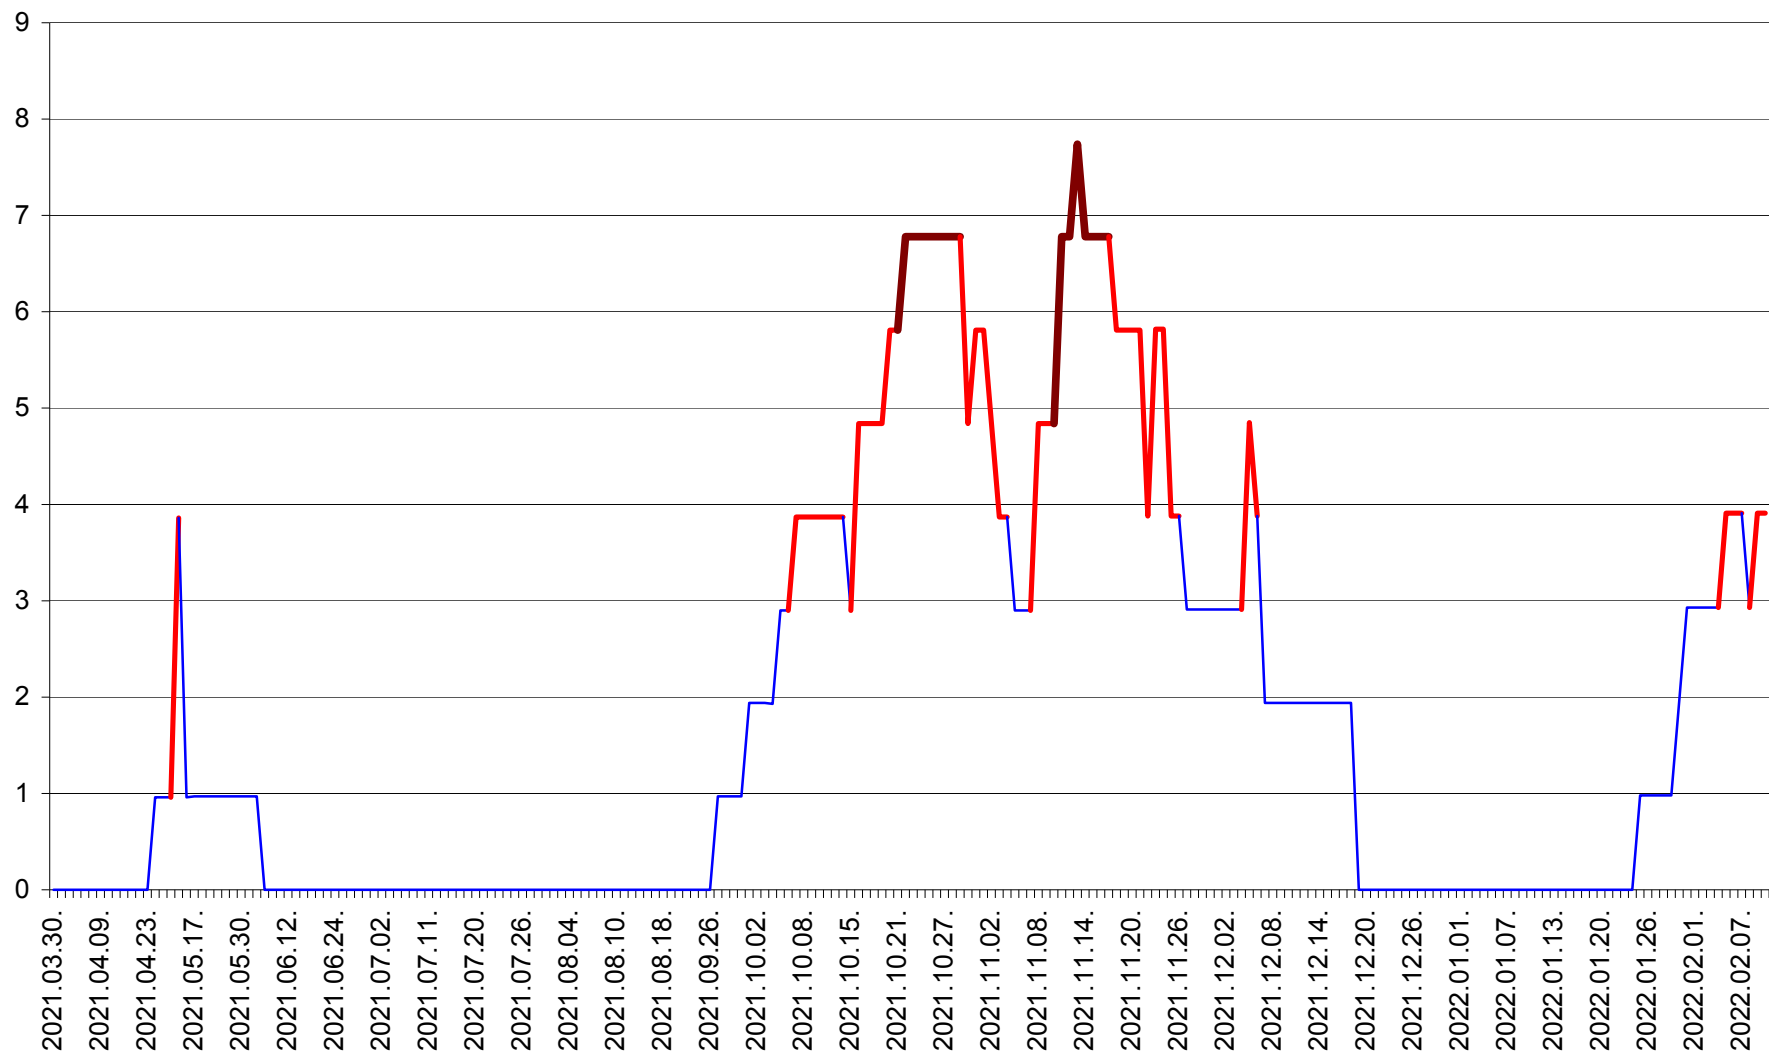

CORBU - Evolutia incidentei cumulate pe 14 zile la ‰ de locuitori  
2021.04.01. - 2022.02.10.

CORUND - Evolutia incidentei cumulate pe 14 zile la ‰ de locuitori  
2021.04.01. - 2022.02.10.

COZMENI - Evolutia incidentei cumulate pe 14 zile la ‰ de locuitori  
2021.04.01. - 2022.02.10.

ORAȘ CRISTURU SECUIESC - Evolutia incidentei cumulate pe 14 zile la ‰ de locuitori  
2021.04.01. - 2022.02.10.

DĂNEȘTI - Evolutia incidentei cumulate pe 14 zile la ‰ de locuitori  
2021.04.01. - 2022.02.10.

DÂRJIU - Evolutia incidentei cumulate pe 14 zile la ‰ de locuitori  
2021.04.01. - 2022.02.10.

DEALU - Evolutia incidentei cumulate pe 14 zile la ‰ de locuitori  
2021.04.01. - 2022.02.10.

DITRĂU - Evolutia incidentei cumulate pe 14 zile la ‰ de locuitori  
2021.04.01. - 2022.02.10.