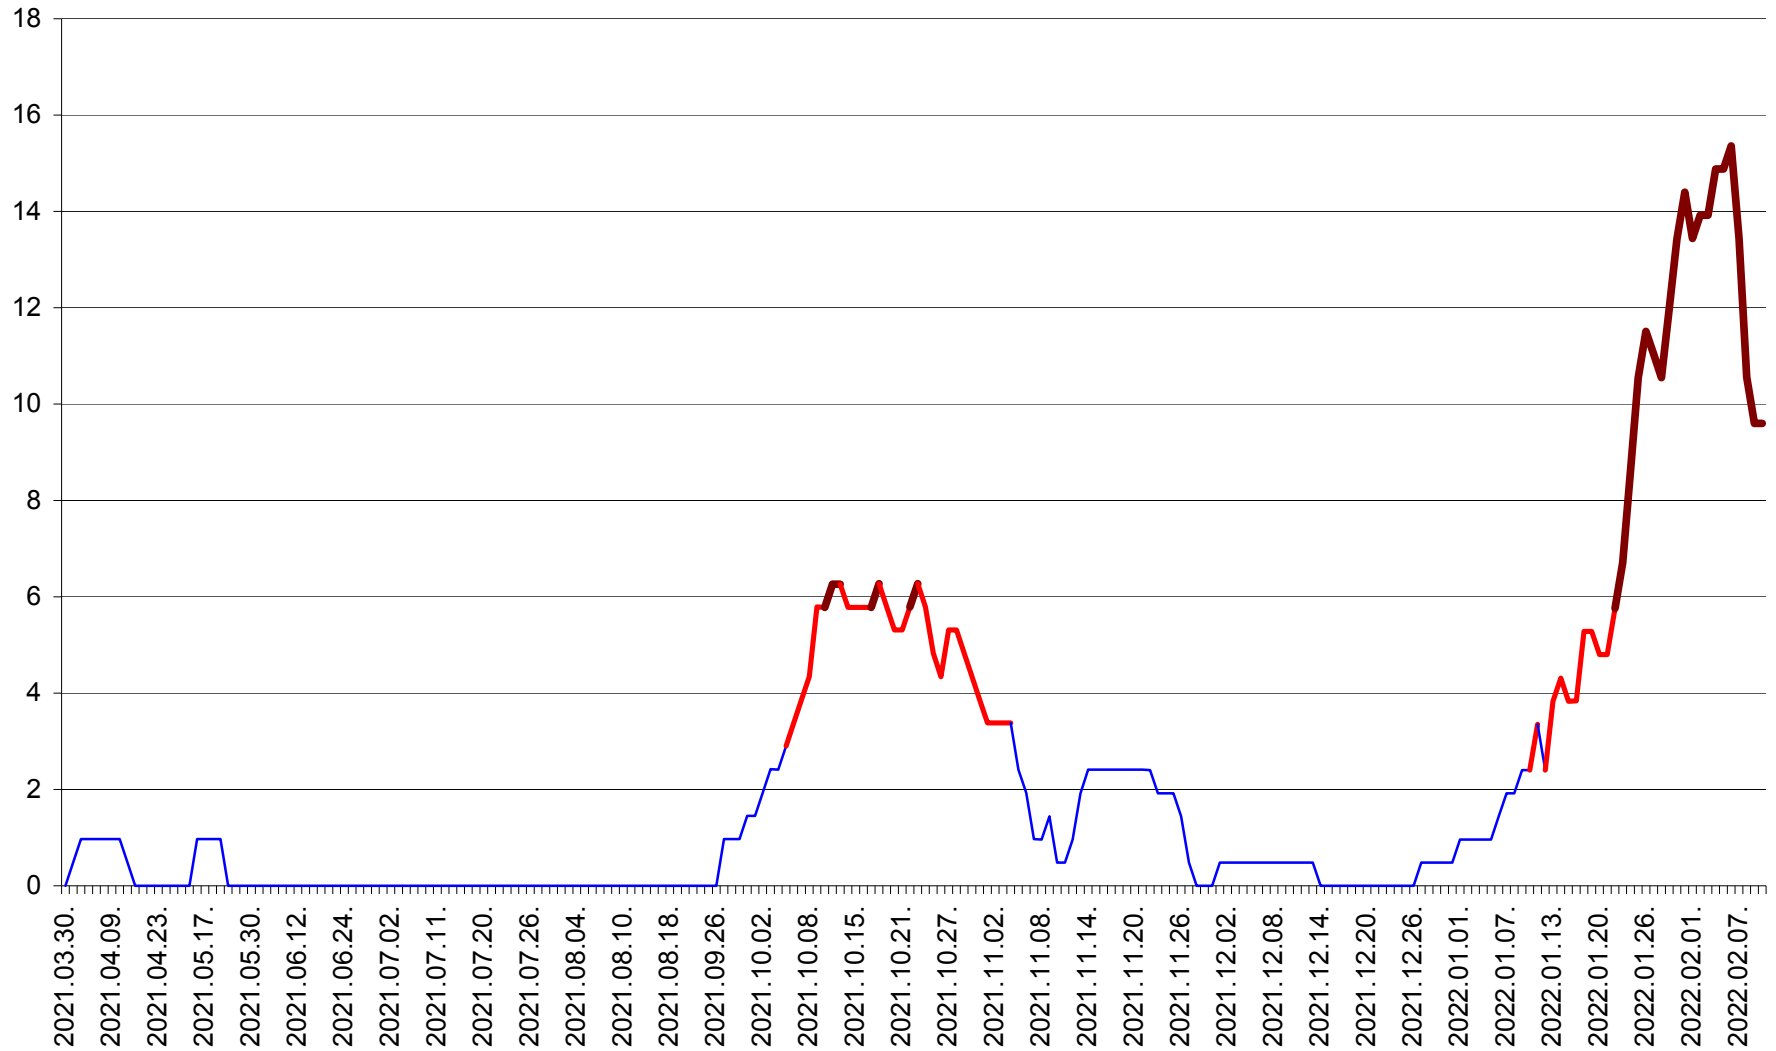

PLĂIEȘII DE JOS - Evoluția incidenței cumulate pe 14 zile la ‰ de locuitori
2021.04.01. - 2022.02.10.