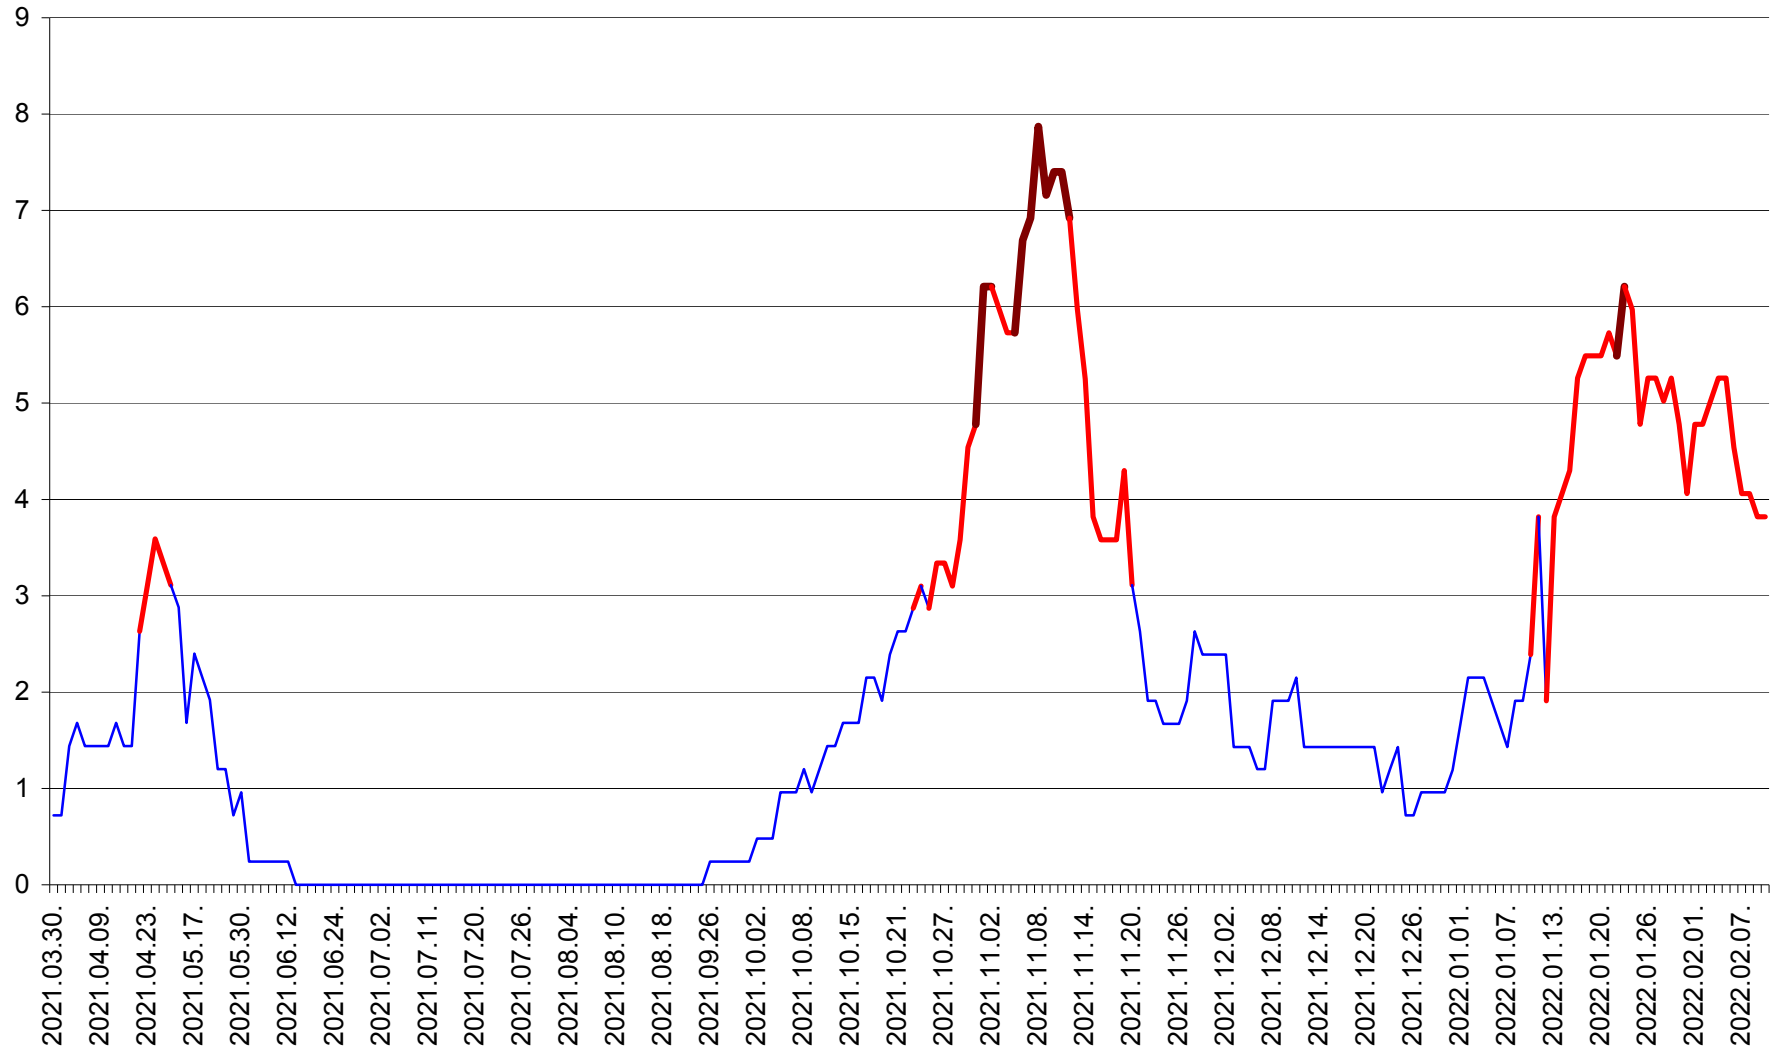

CORBU - Evolutia incidentei cumulate pe 14 zile la ‰ de locuitori  
2021.04.01. - 2022.02.10.

CORUND - Evolutia incidentei cumulate pe 14 zile la ‰ de locuitori  
2021.04.01. - 2022.02.10.

COZMENI - Evolutia incidentei cumulate pe 14 zile la ‰ de locuitori  
2021.04.01. - 2022.02.10.

ORAȘ CRISTURU SECUIESC - Evolutia incidentei cumulate pe 14 zile la ‰ de locuitori  
2021.04.01. - 2022.02.10.

DĂNEȘTI - Evolutia incidentei cumulate pe 14 zile la ‰ de locuitori  
2021.04.01. - 2022.02.10.

DÂRJIU - Evolutia incidentei cumulate pe 14 zile la ‰ de locuitori  
2021.04.01. - 2022.02.10.

DEALU - Evolutia incidentei cumulate pe 14 zile la ‰ de locuitori  
2021.04.01. - 2022.02.10.

DITRĂU - Evolutia incidentei cumulate pe 14 zile la ‰ de locuitori  
2021.04.01. - 2022.02.10.

FELICENI - Evolutia incidentei cumulate pe 14 zile la % de locuitori  
2021.04.01. - 2022.02.10.

FRUMOASA - Evolutia incidentei cumulate pe 14 zile la ‰ de locuitori  
2021.04.01. - 2022.02.10.

GĂLĂUȚAȘ - Evolutia incidentei cumulate pe 14 zile la ‰ de locuitori  
2021.04.01. - 2022.02.10.