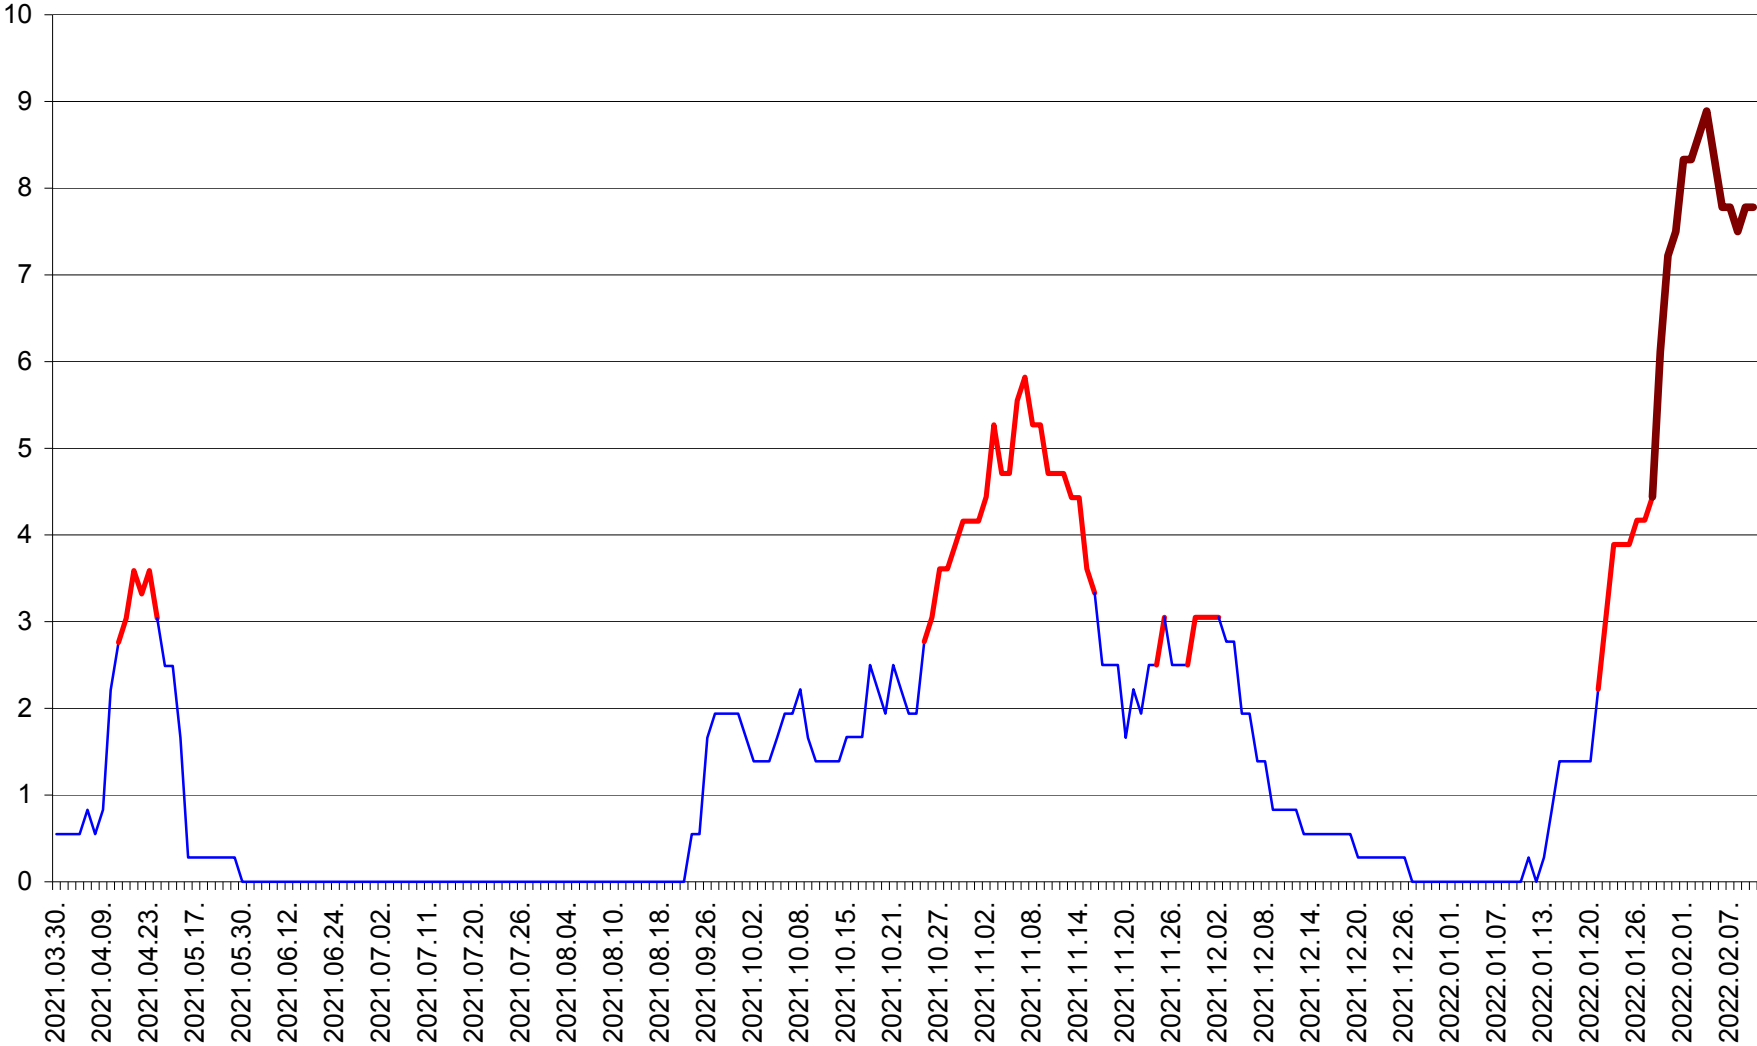

MEREȘTI - Evolutia incidentei cumulate pe 14 zile la ‰ de locuitori  
2021.04.01. - 2022.02.10.

MUNICIPIUL MIERCUREA-CIUC - Evolutia incidentei cumulate pe 14 zile la ‰ de locuitori  
2021.04.01. - 2022.02.10.

MIHĂILENI - Evolutia incidentei cumulate pe 14 zile la ‰ de locuitori  
2021.04.01. - 2022.02.10.

MUGENI - Evolutia incidentei cumulate pe 14 zile la ‰ de locuitori  
2021.04.01. - 2022.02.10.

OCLAND - Evolutia incidentei cumulate pe 14 zile la ‰ de locuitori  
2021.04.01. - 2022.02.10.