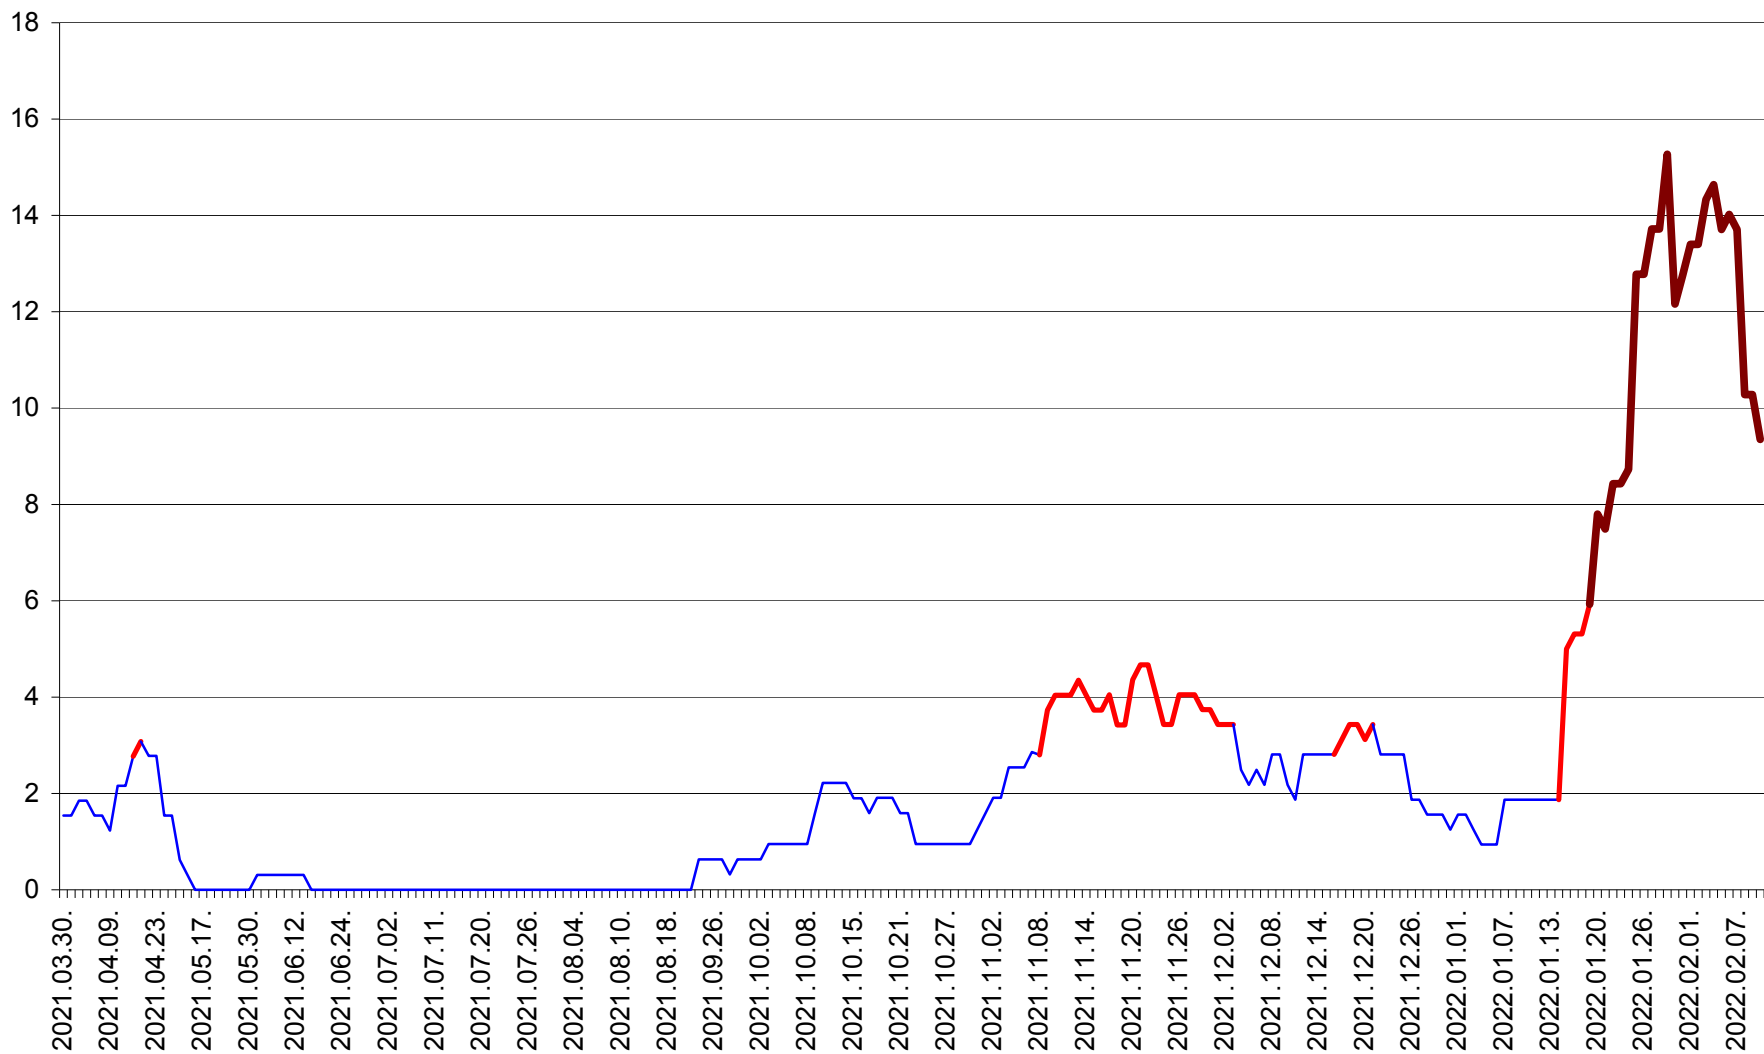

TUȘNAD - Evolutia incidentei cumulate pe 14 zile la ‰ de locuitori
2021.04.01. - 2022.02.10.