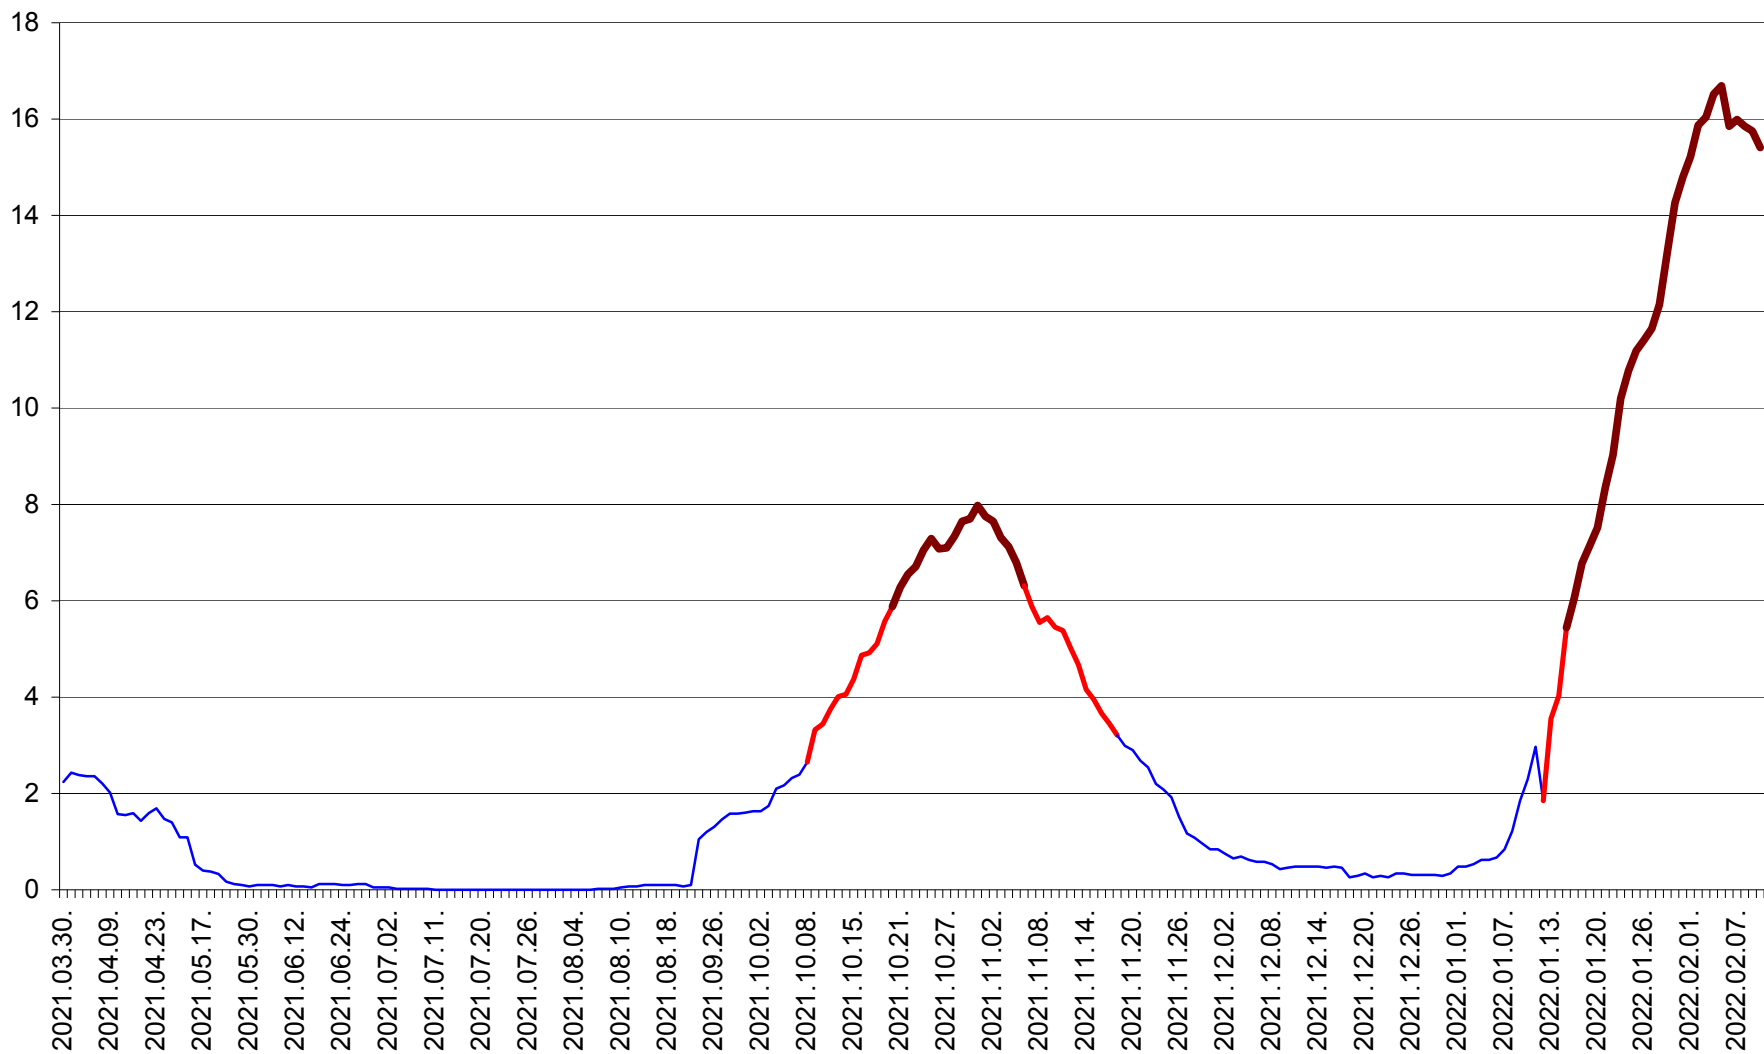

LUNCA DE JOS - Evolutia incidentei cumulate pe 14 zile la ‰ de locuitori  
2021.04.01. - 2022.02.10.

LUNCA DE SUS - Evolutia incidentei cumulate pe 14 zile la % de locuitori  
2021.04.01. - 2022.02.10.

LUPENI - Evolutia incidentei cumulate pe 14 zile la ‰ de locuitori  
2021.04.01. - 2022.02.10.

MĂDĂRAȘ - Evolutia incidentei cumulate pe 14 zile la ‰ de locuitori  
2021.04.01. - 2022.02.10.

MĂRTINIȘ - Evolutia incidentei cumulate pe 14 zile la % de locuitori  
2021.04.01. - 2022.02.10.

MEREȘTI - Evolutia incidentei cumulate pe 14 zile la ‰ de locuitori  
2021.04.01. - 2022.02.10.

MUNICIPIUL MIERCUREA-CIUC - Evolutia incidentei cumulate pe 14 zile la ‰ de locuitori  
2021.04.01. - 2022.02.10.