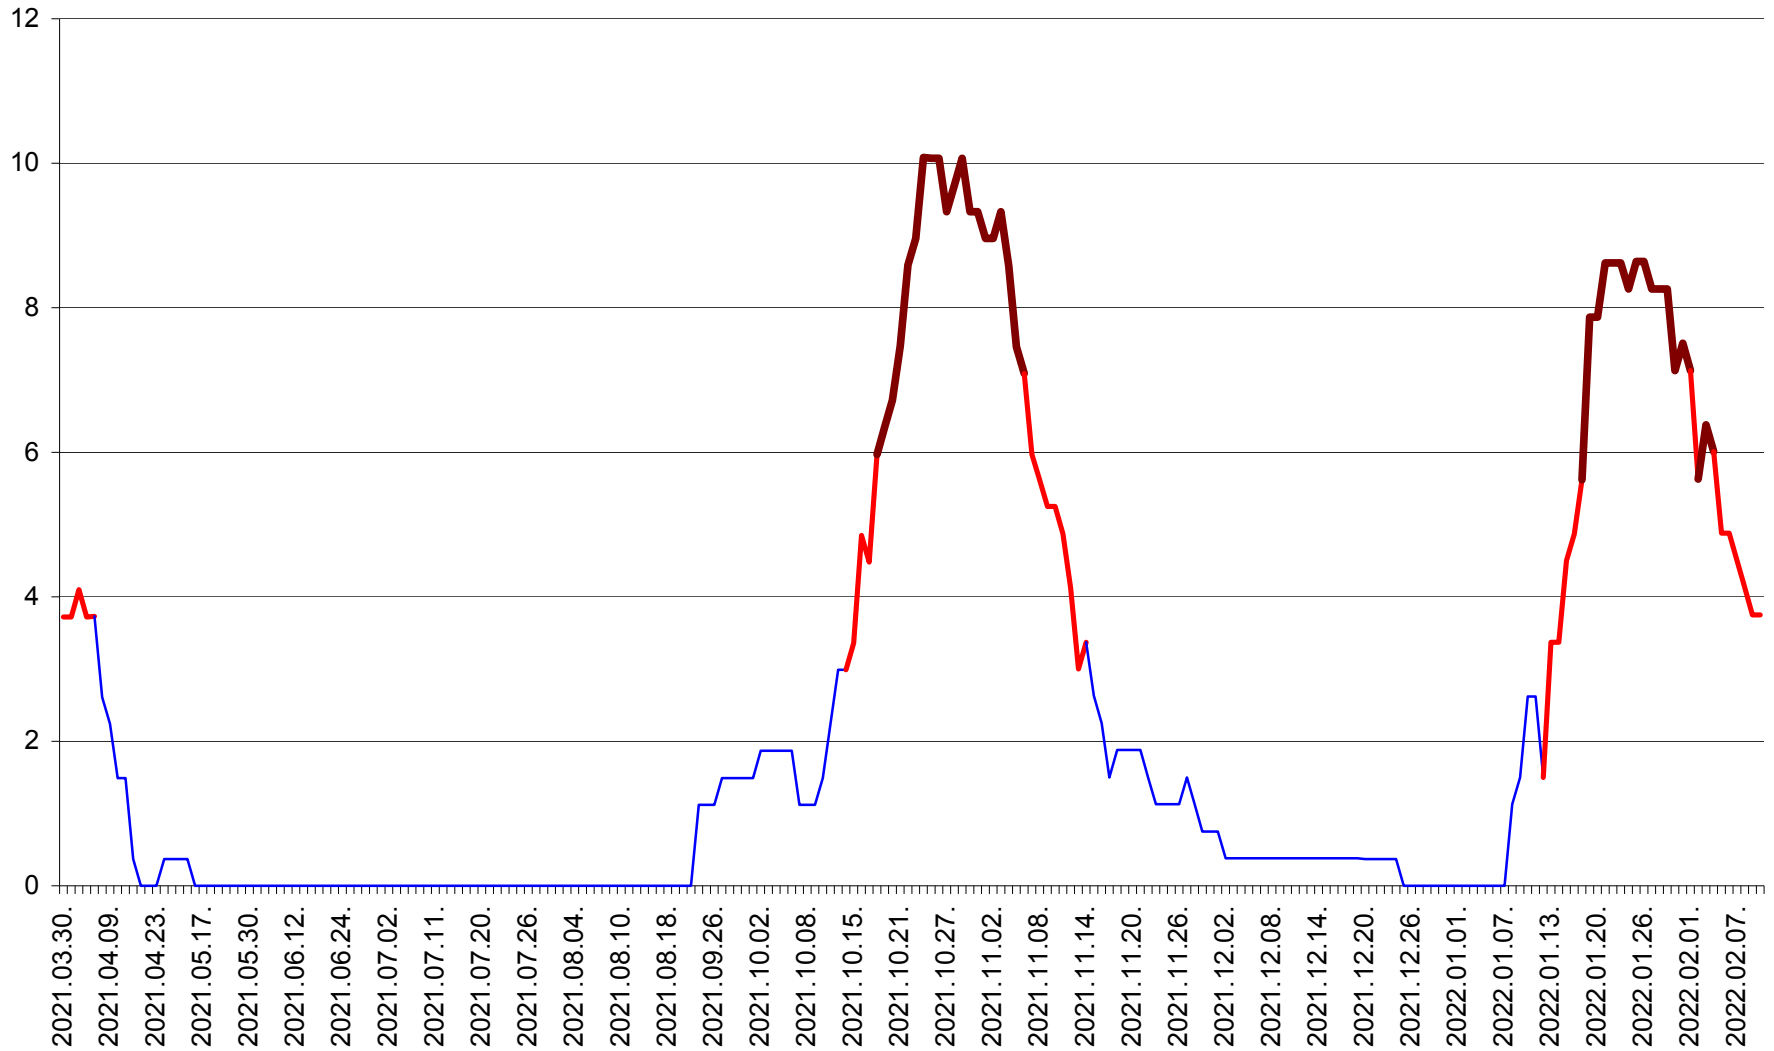

PRAID - Evolutia incidentei cumulate pe 14 zile la ‰ de locuitori  
2021.04.01. - 2022.02.10.

RACU - Evolutia incidentei cumulate pe 14 zile la ‰ de locuitori  
2021.04.01. - 2022.02.10.

REMETEA - Evolutia incidentei cumulate pe 14 zile la ‰ de locuitori  
2021.04.01. - 2022.02.10.

SĂCEL - Evolutia incidentei cumulate pe 14 zile la ‰ de locuitori  
2021.04.01. - 2022.02.10.

SÂNCRĂIENI - Evolutia incidentei cumulate pe 14 zile la ‰ de locuitori  
2021.04.01. - 2022.02.10.

SÂNDOMINIC - Evolutia incidentei cumulate pe 14 zile la ‰ de locuitori  
2021.04.01. - 2022.02.10.