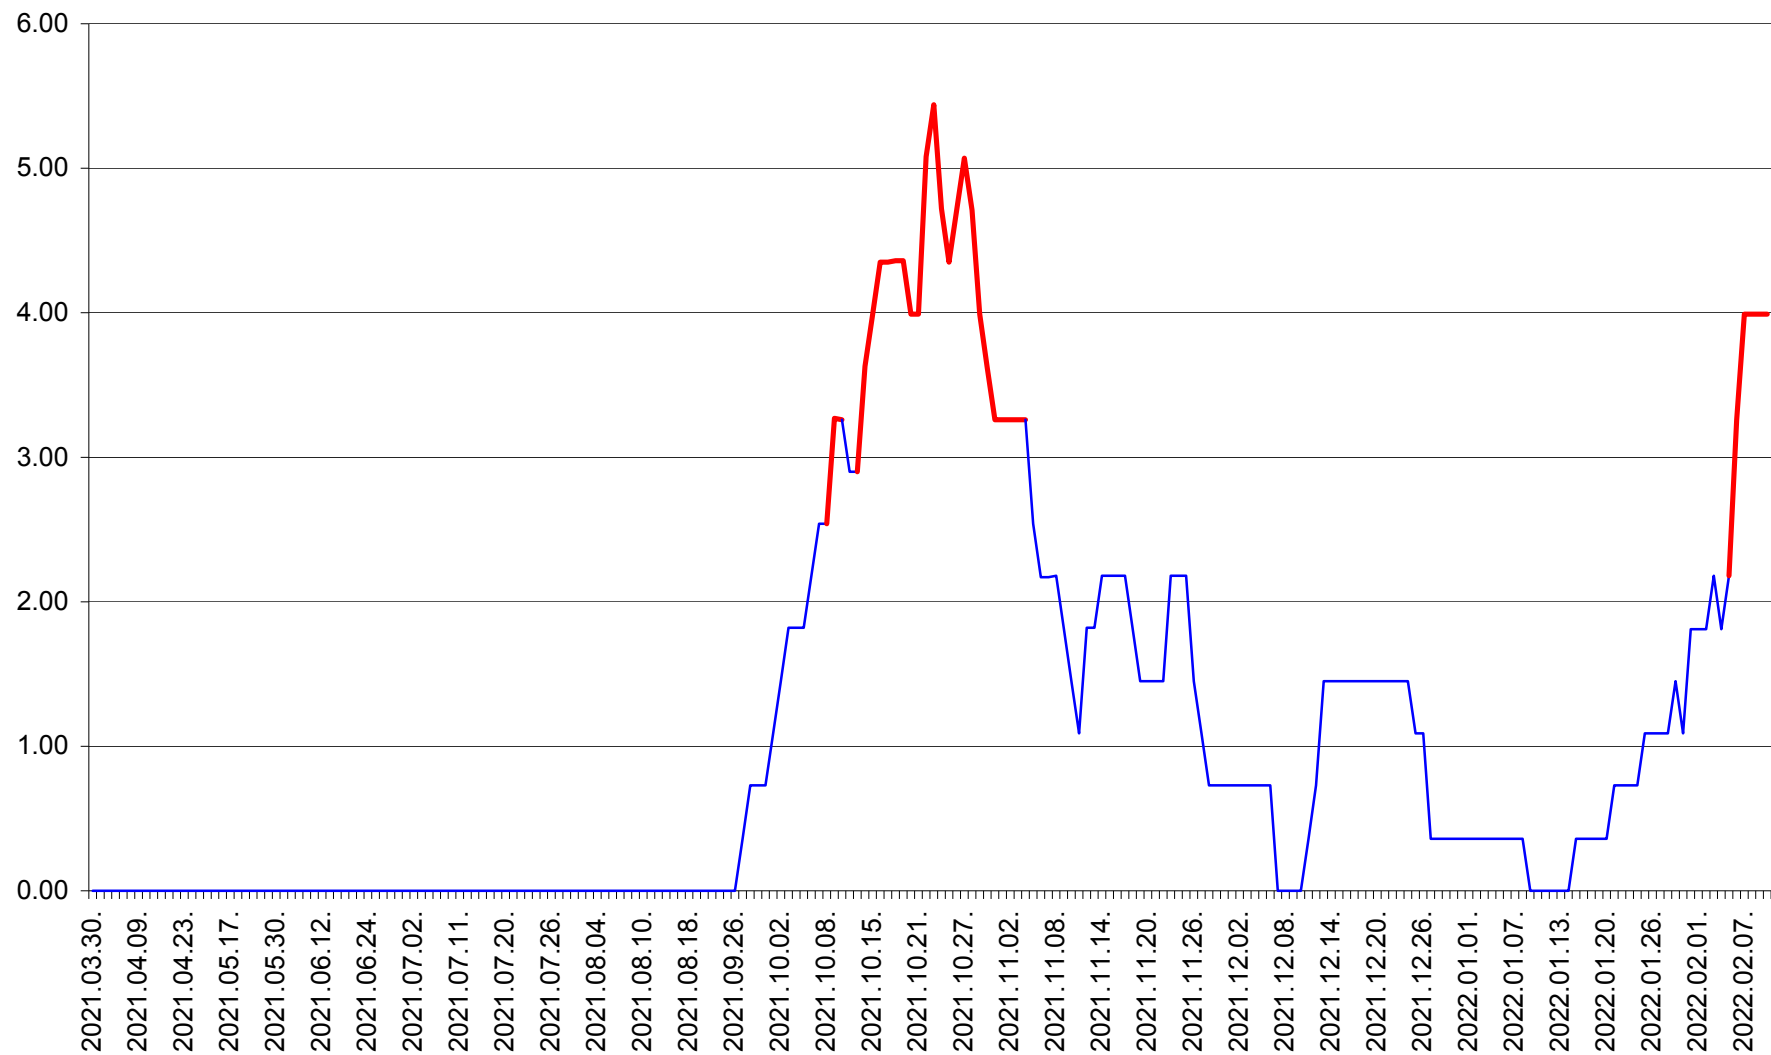

ATID - Evolutia incidentei cumulate pe 14 zile la % de locuitori  
2021.04.01. - 2022.02.10.

AVRĂMEȘTI - Evolutia incidentei cumulate pe 14 zile la ‰ de locuitori  
2021.04.01. - 2022.02.10.

ORAȘ BĂILE TUȘNAD - Evolutia incidentei cumulate pe 14 zile la ‰ de locuitori  
2021.04.01. - 2022.02.10.

ORAȘ BĂLAN - Evoluția incidenței cumulate pe 14 zile la ‰ de locuitori  
2021.04.01. - 2022.02.10.

BILBOR - Evolutia incidentei cumulate pe 14 zile la ‰ de locuitori  
2021.04.01. - 2022.02.10.

ORAȘ BORSEC - Evolutia incidentei cumulate pe 14 zile la ‰ de locuitori  
2021.04.01. - 2022.02.10.

BRĂDEȘTI - Evolutia incidentei cumulate pe 14 zile la ‰ de locuitori  
2021.04.01. - 2022.02.10.

CĂPÂLNIȚA - Evoluția incidenței cumulate pe 14 zile la ‰ de locuitori  
2021.04.01. - 2022.02.10.

CÂRȚA - Evolutia incidentei cumulate pe 14 zile la ‰ de locuitori  
2021.04.01. - 2022.02.10.