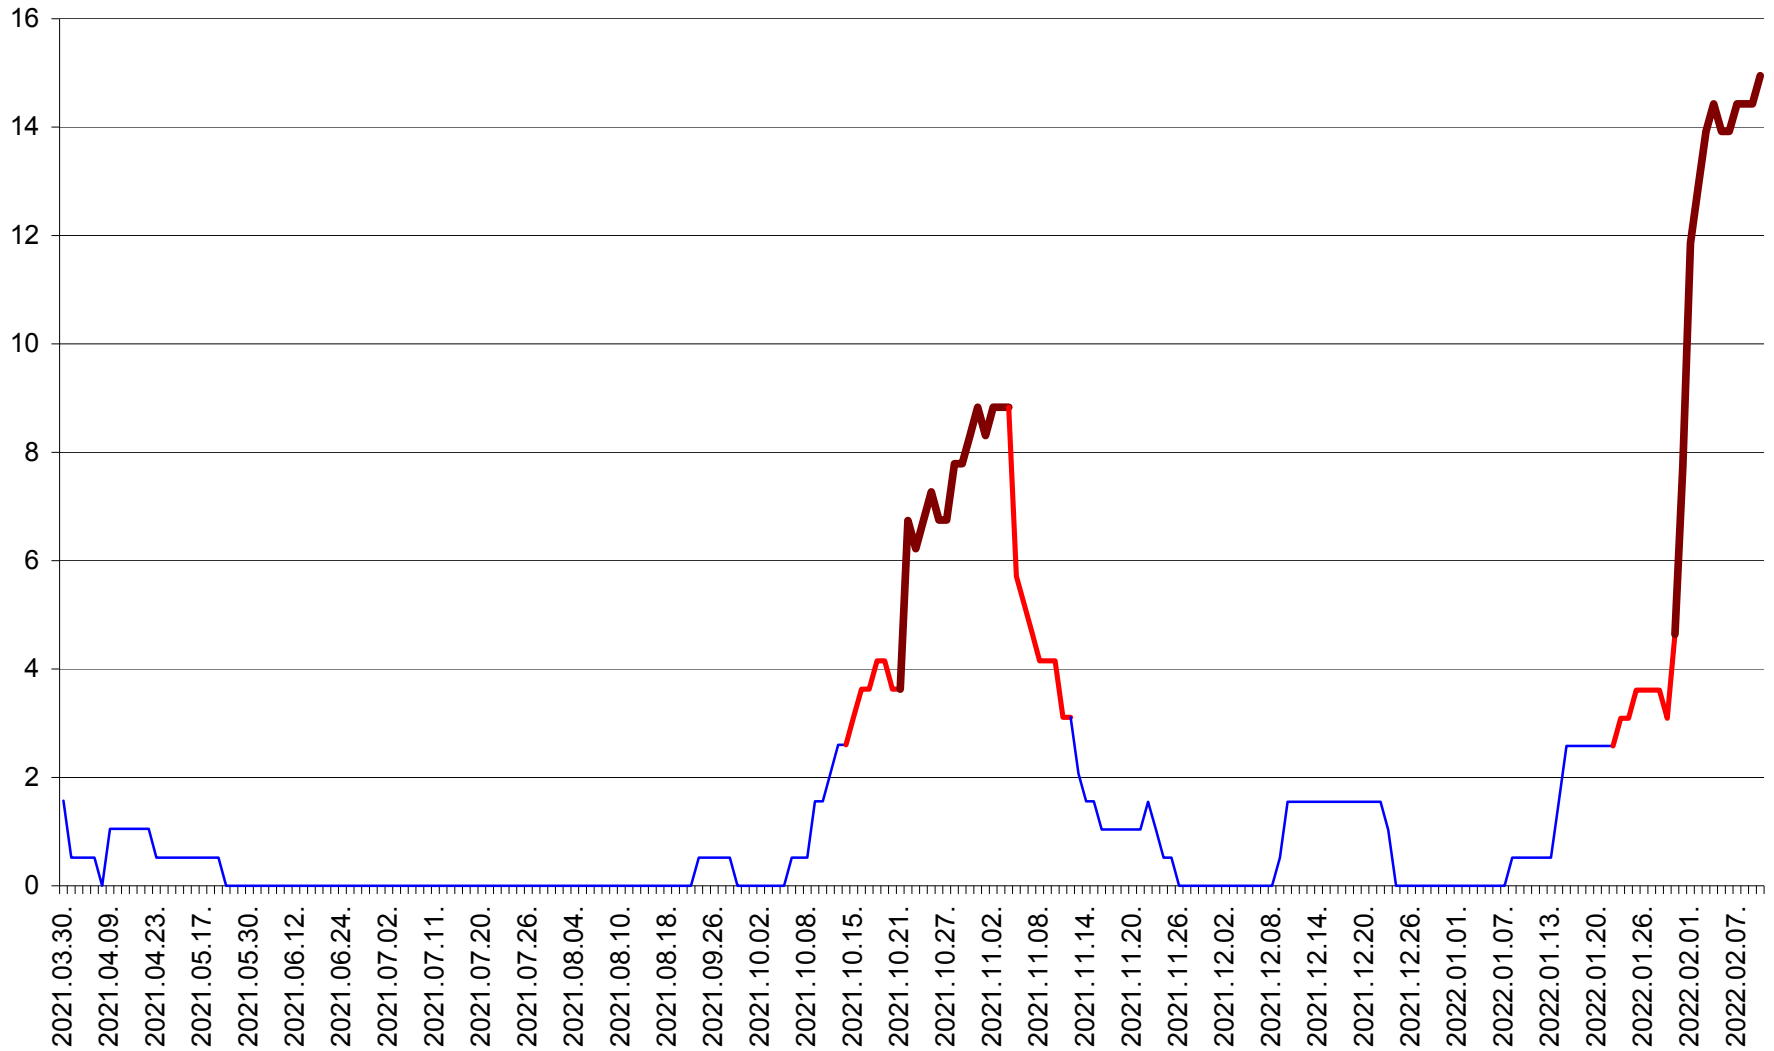

PRAID - Evolutia incidentei cumulate pe 14 zile la ‰ de locuitori
2021.04.01. - 2022.02.10.