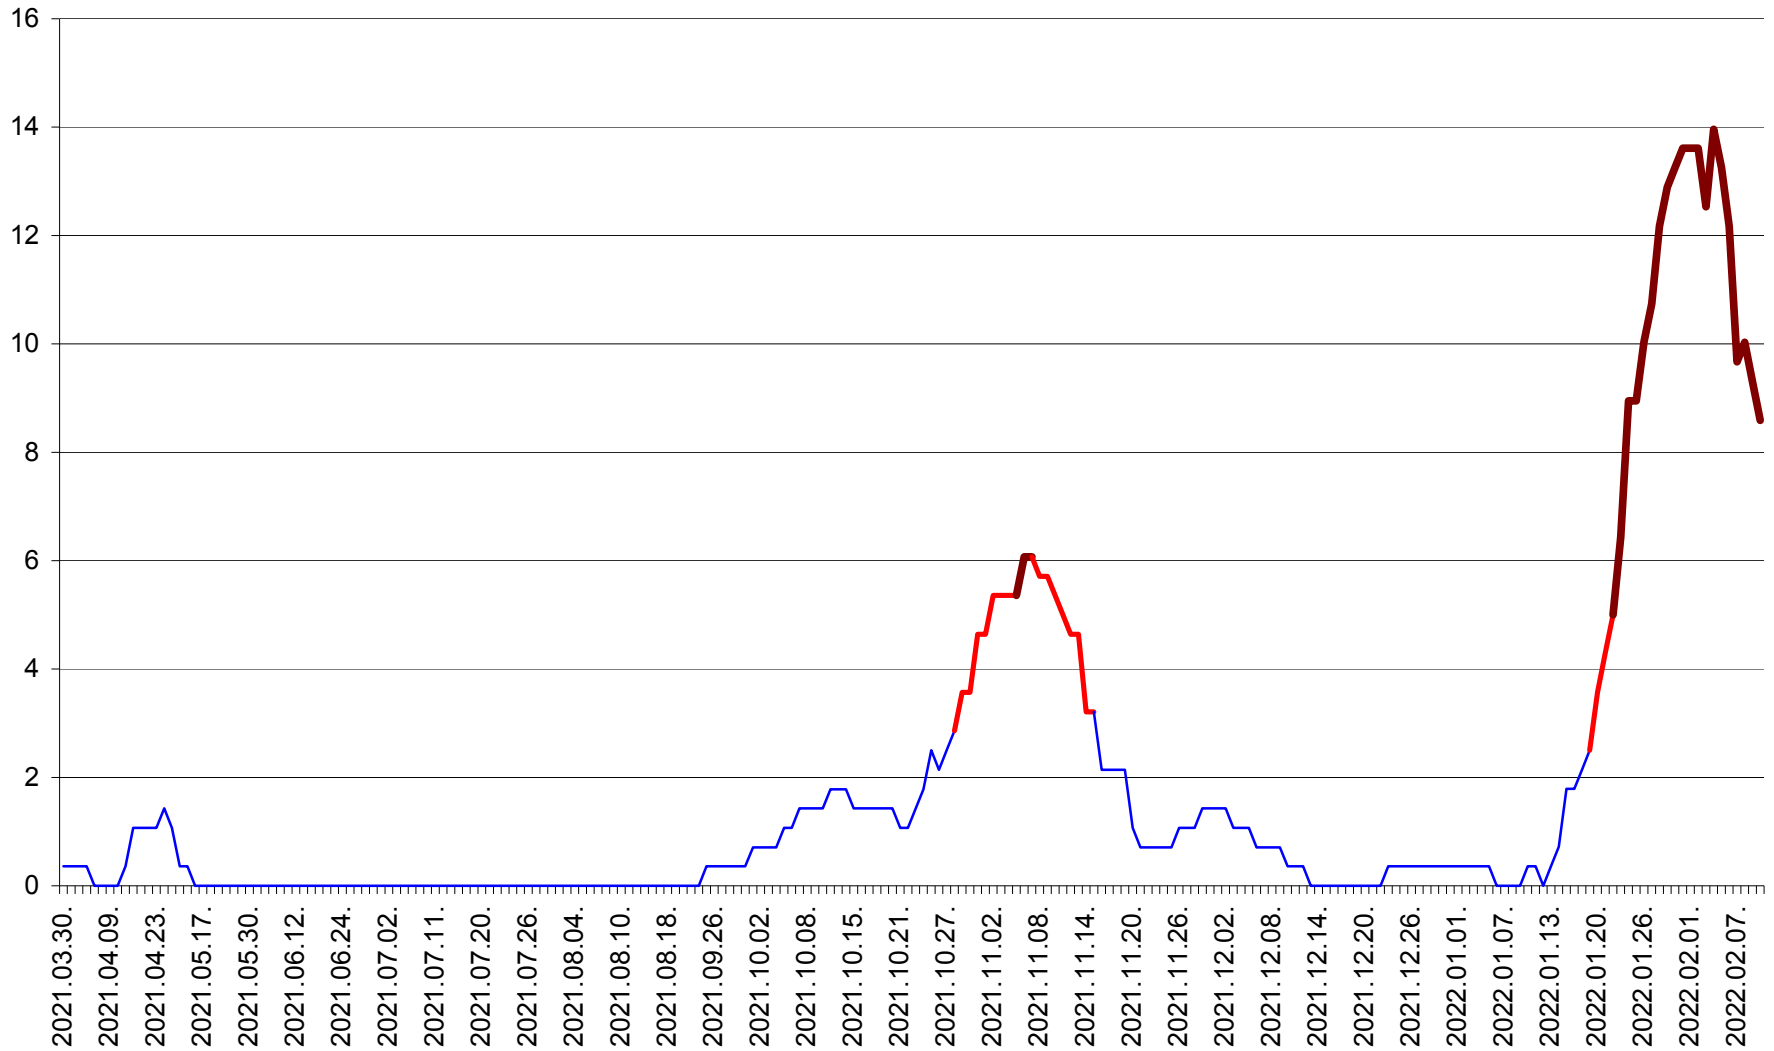

ȘIMONEȘTI - Evolutia incidentei cumulate pe 14 zile la ‰ de locuitori
2021.04.01. - 2022.02.10.