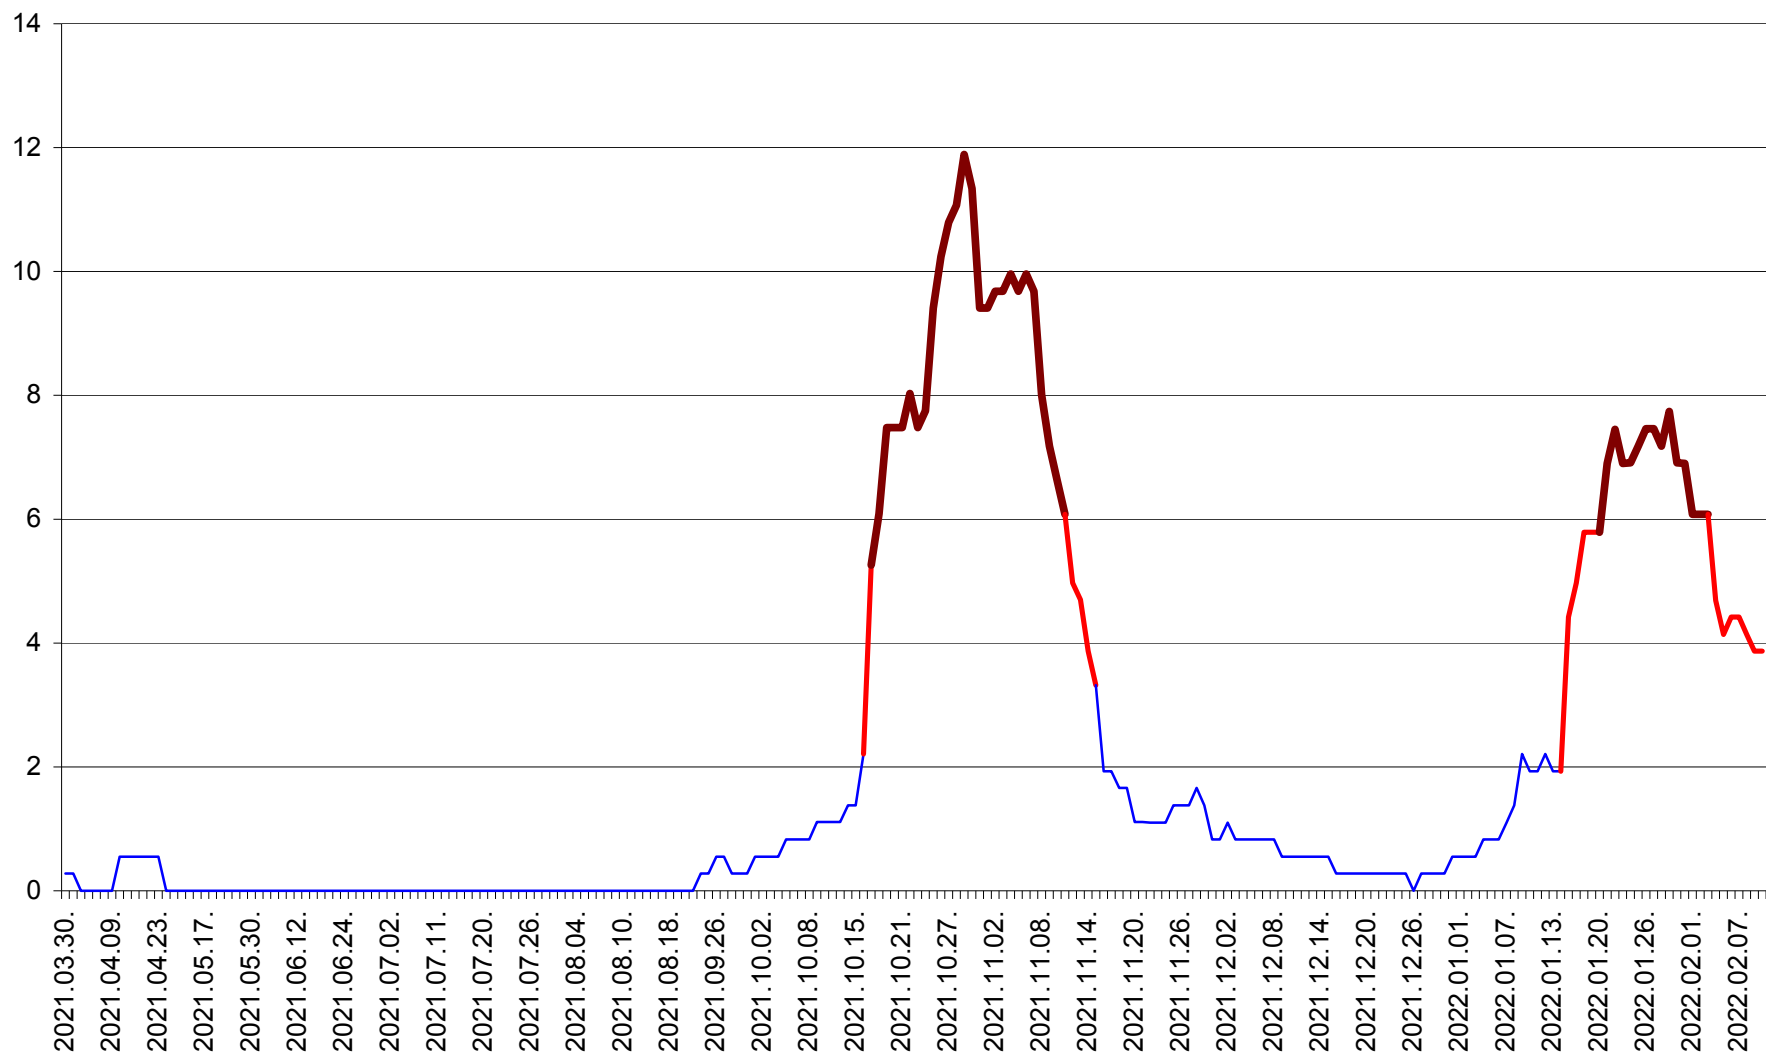

FELICENI - Evolutia incidentei cumulate pe 14 zile la % de locuitori  
2021.04.01. - 2022.02.10.

FRUMOASA - Evolutia incidentei cumulate pe 14 zile la ‰ de locuitori  
2021.04.01. - 2022.02.10.

GĂLĂUȚAȘ - Evolutia incidentei cumulate pe 14 zile la ‰ de locuitori  
2021.04.01. - 2022.02.10.

MUNICIPIUL GHEORGHENI - Evolutia incidentei cumulate pe 14 zile la % de locuitori  
2021.04.01. - 2022.02.10.

JOSENI - Evolutia incidentei cumulate pe 14 zile la ‰ de locuitori  
2021.04.01. - 2022.02.10.

LĂZAREA - Evolutia incidentei cumulate pe 14 zile la % de locuitori  
2021.04.01. - 2022.02.10.

LELICENI - Evolutia incidentei cumulate pe 14 zile la ‰ de locuitori  
2021.04.01. - 2022.02.10.

LUETA - Evolutia incidentei cumulate pe 14 zile la ‰ de locuitori  
2021.04.01. - 2022.02.10.

LUNCA DE JOS - Evolutia incidentei cumulate pe 14 zile la ‰ de locuitori  
2021.04.01. - 2022.02.10.

LUNCA DE SUS - Evolutia incidentei cumulate pe 14 zile la % de locuitori  
2021.04.01. - 2022.02.10.