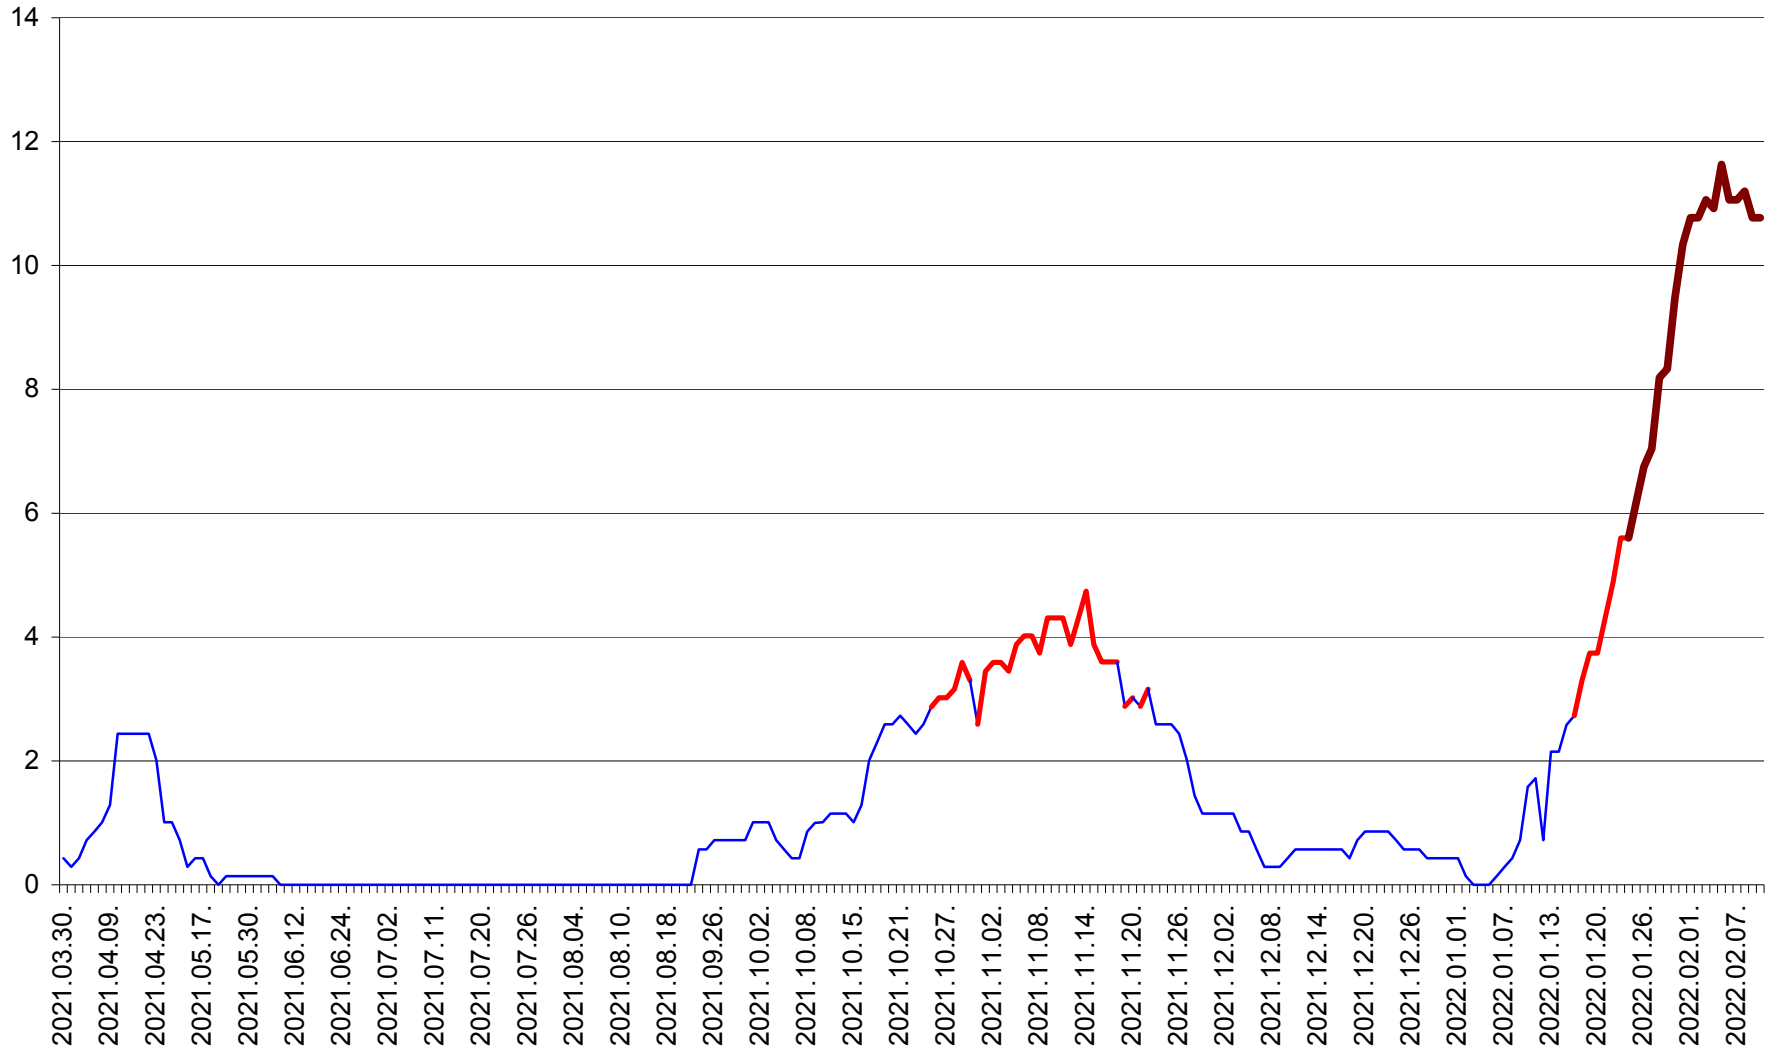

RACU - Evolutia incidentei cumulate pe 14 zile la ‰ de locuitori
2021.04.01. - 2022.02.10.