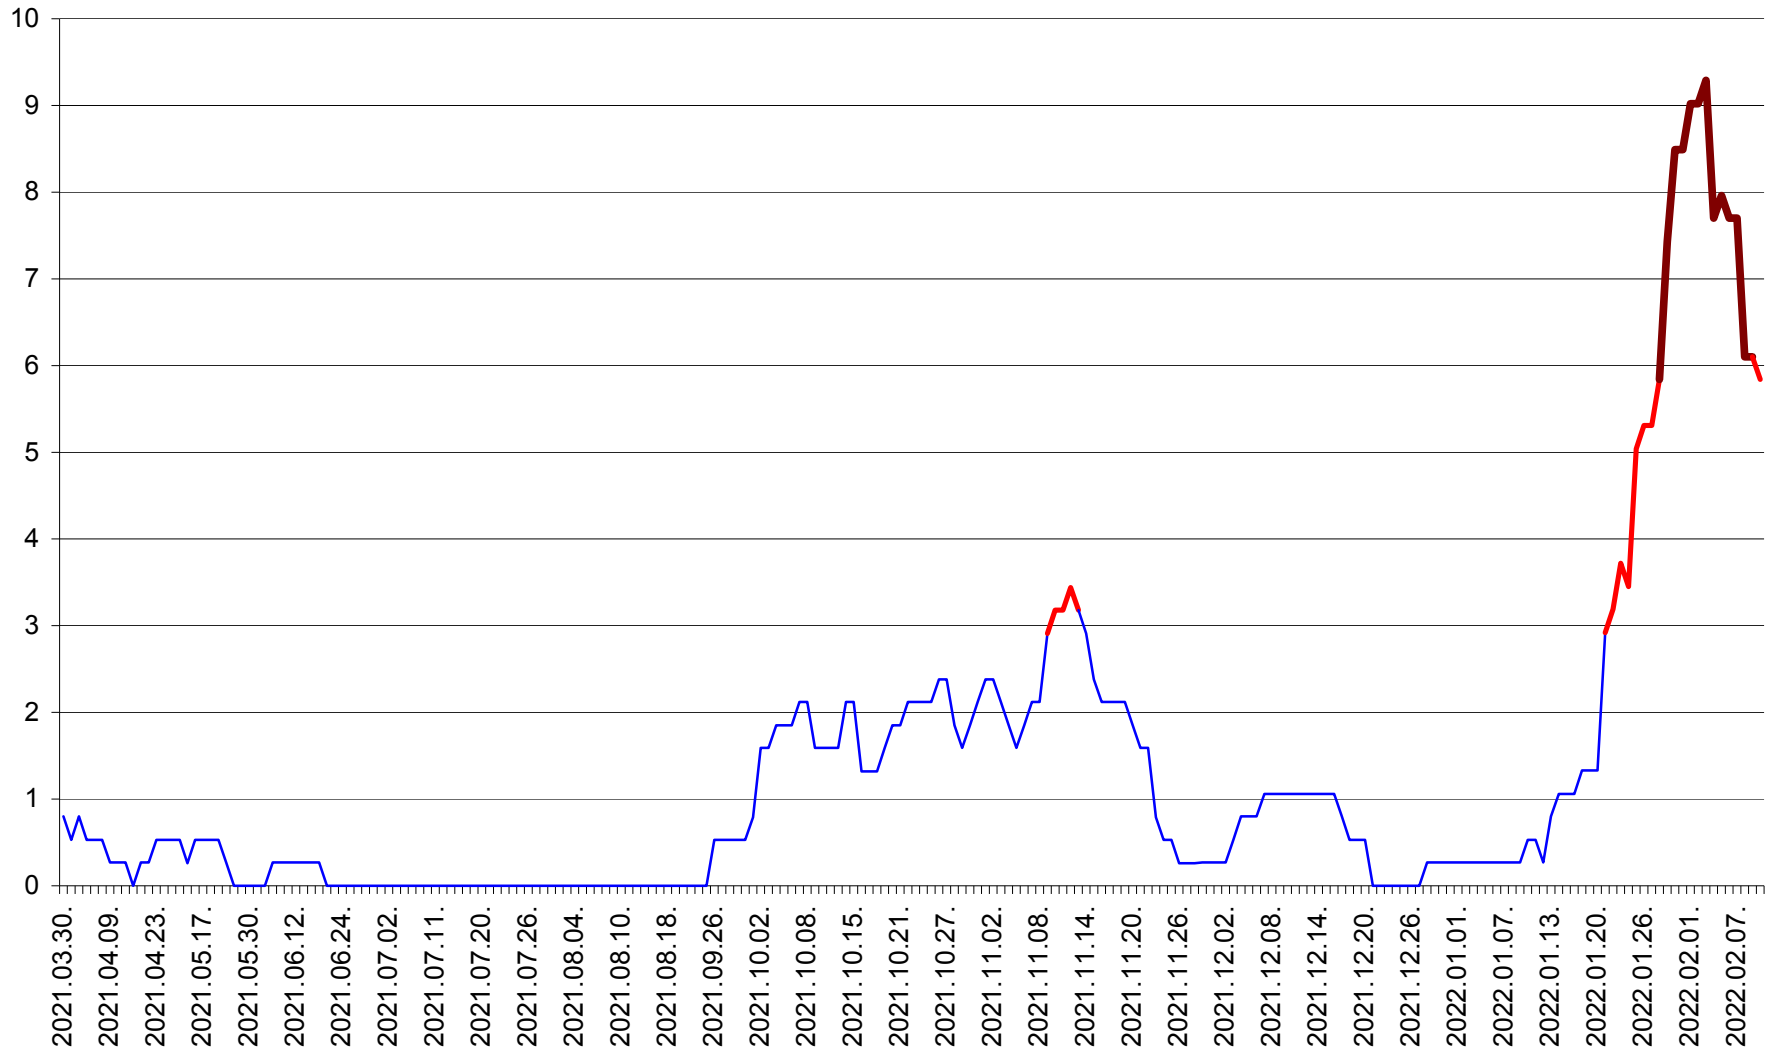

ORAȘ CRISTURU SECUIESC - Evolutia incidentei cumulate pe 14 zile la ‰ de locuitori  
2021.04.01. - 2022.02.10.

DĂNEȘTI - Evolutia incidentei cumulate pe 14 zile la ‰ de locuitori  
2021.04.01. - 2022.02.10.

DÂRJIU - Evolutia incidentei cumulate pe 14 zile la ‰ de locuitori  
2021.04.01. - 2022.02.10.

DEALU - Evolutia incidentei cumulate pe 14 zile la ‰ de locuitori  
2021.04.01. - 2022.02.10.

DITRĂU - Evolutia incidentei cumulate pe 14 zile la ‰ de locuitori  
2021.04.01. - 2022.02.10.

FELICENI - Evolutia incidentei cumulate pe 14 zile la % de locuitori  
2021.04.01. - 2022.02.10.

FRUMOASA - Evolutia incidentei cumulate pe 14 zile la ‰ de locuitori  
2021.04.01. - 2022.02.10.

GĂLĂUȚAȘ - Evolutia incidentei cumulate pe 14 zile la ‰ de locuitori  
2021.04.01. - 2022.02.10.