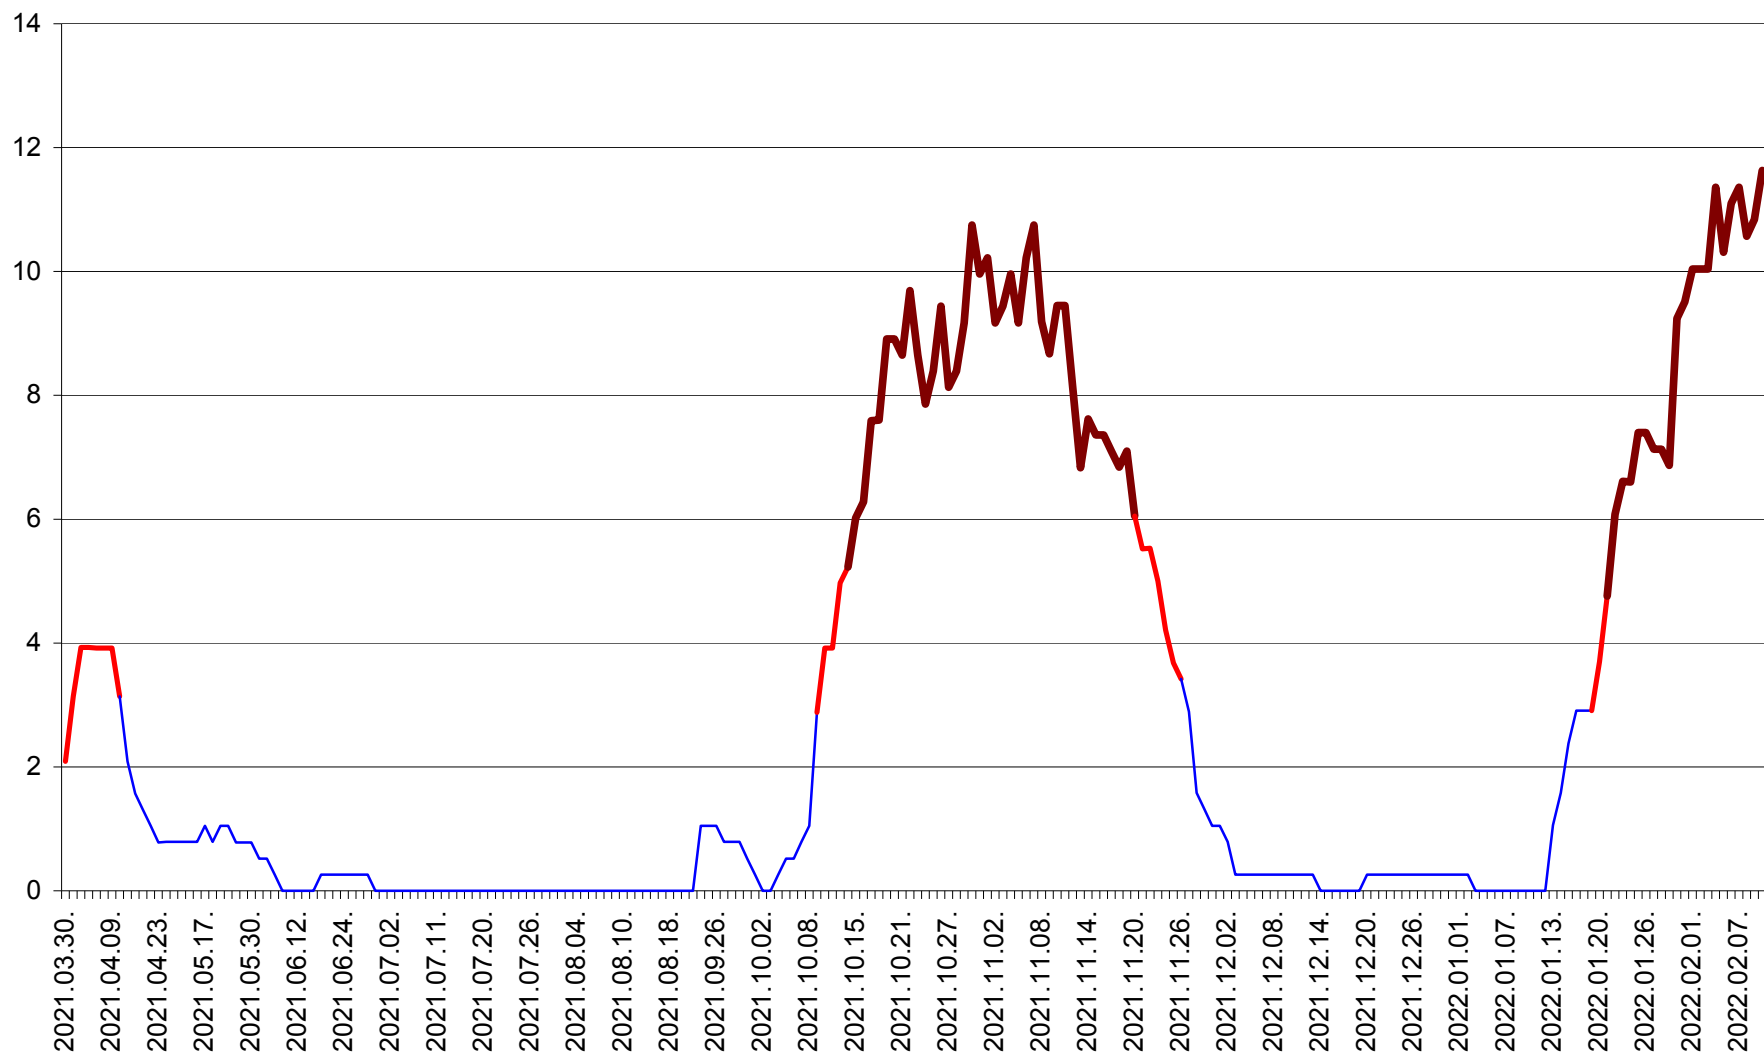

SATU MARE - Evolutia incidentei cumulate pe 14 zile la ‰ de locuitori
2021.04.01. - 2022.02.10.