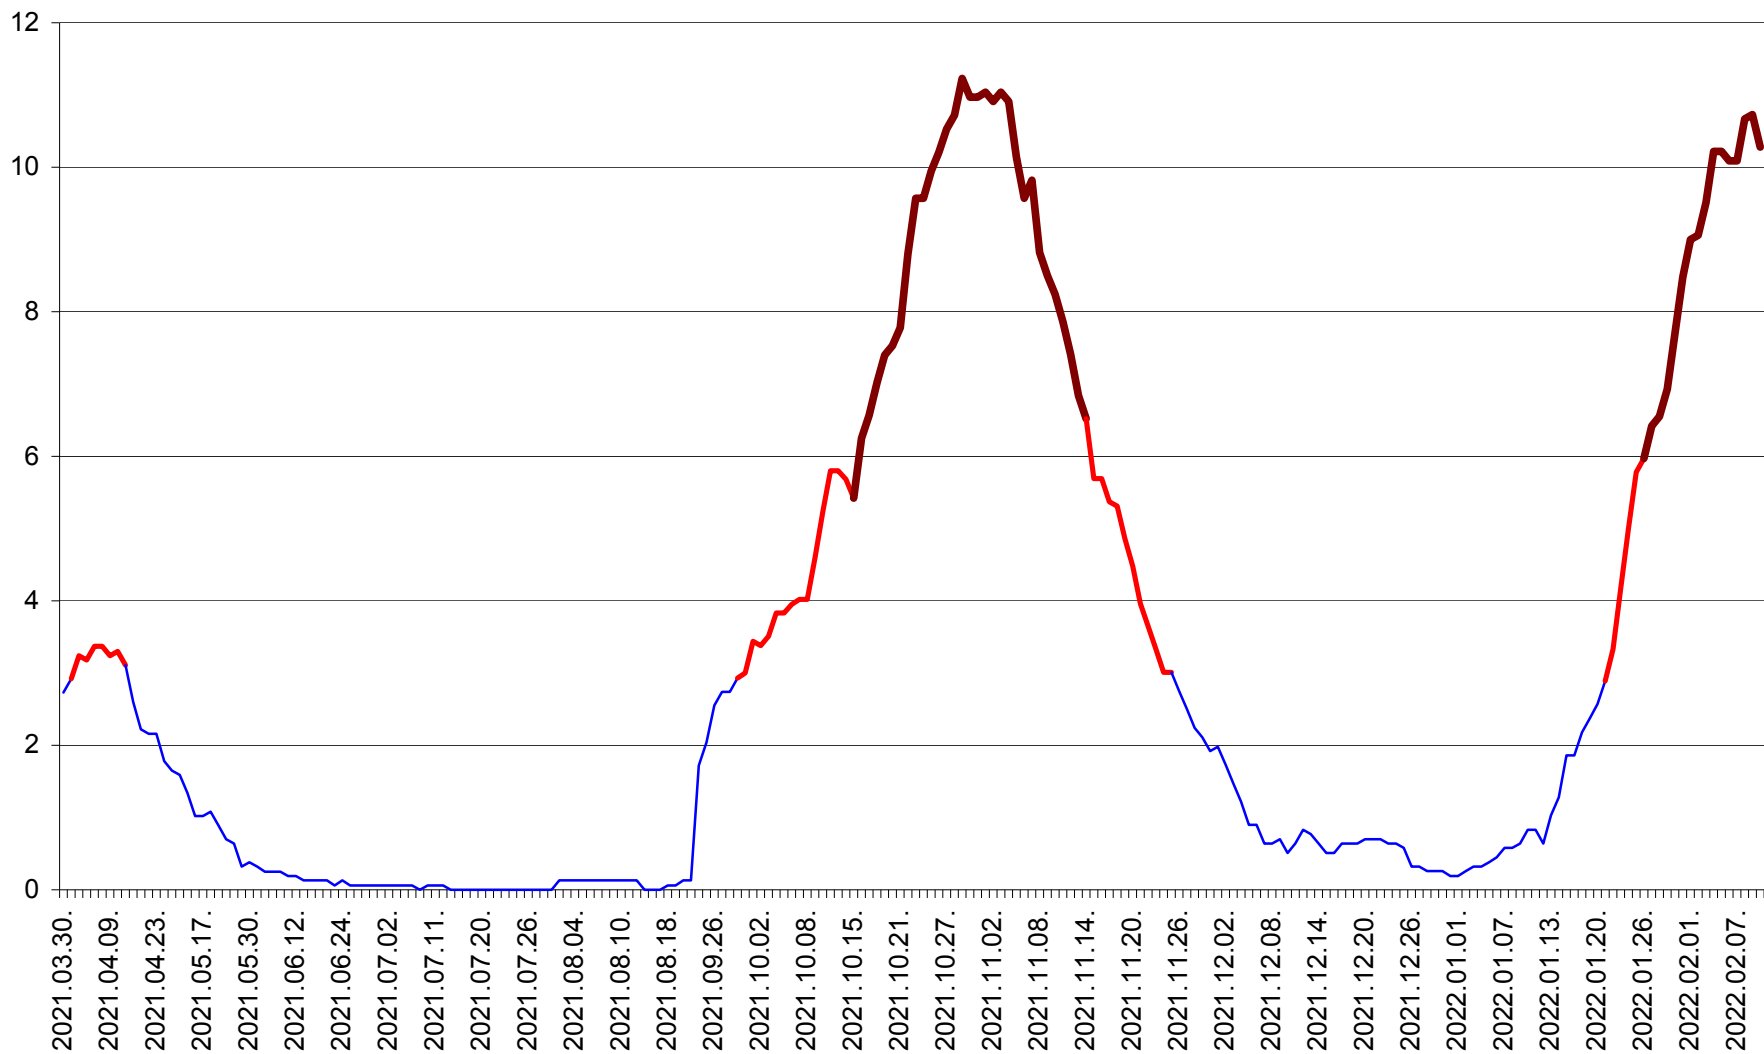

TULGHEȘ - Evolutia incidentei cumulate pe 14 zile la ‰ de locuitori
2021.04.01. - 2022.02.10.