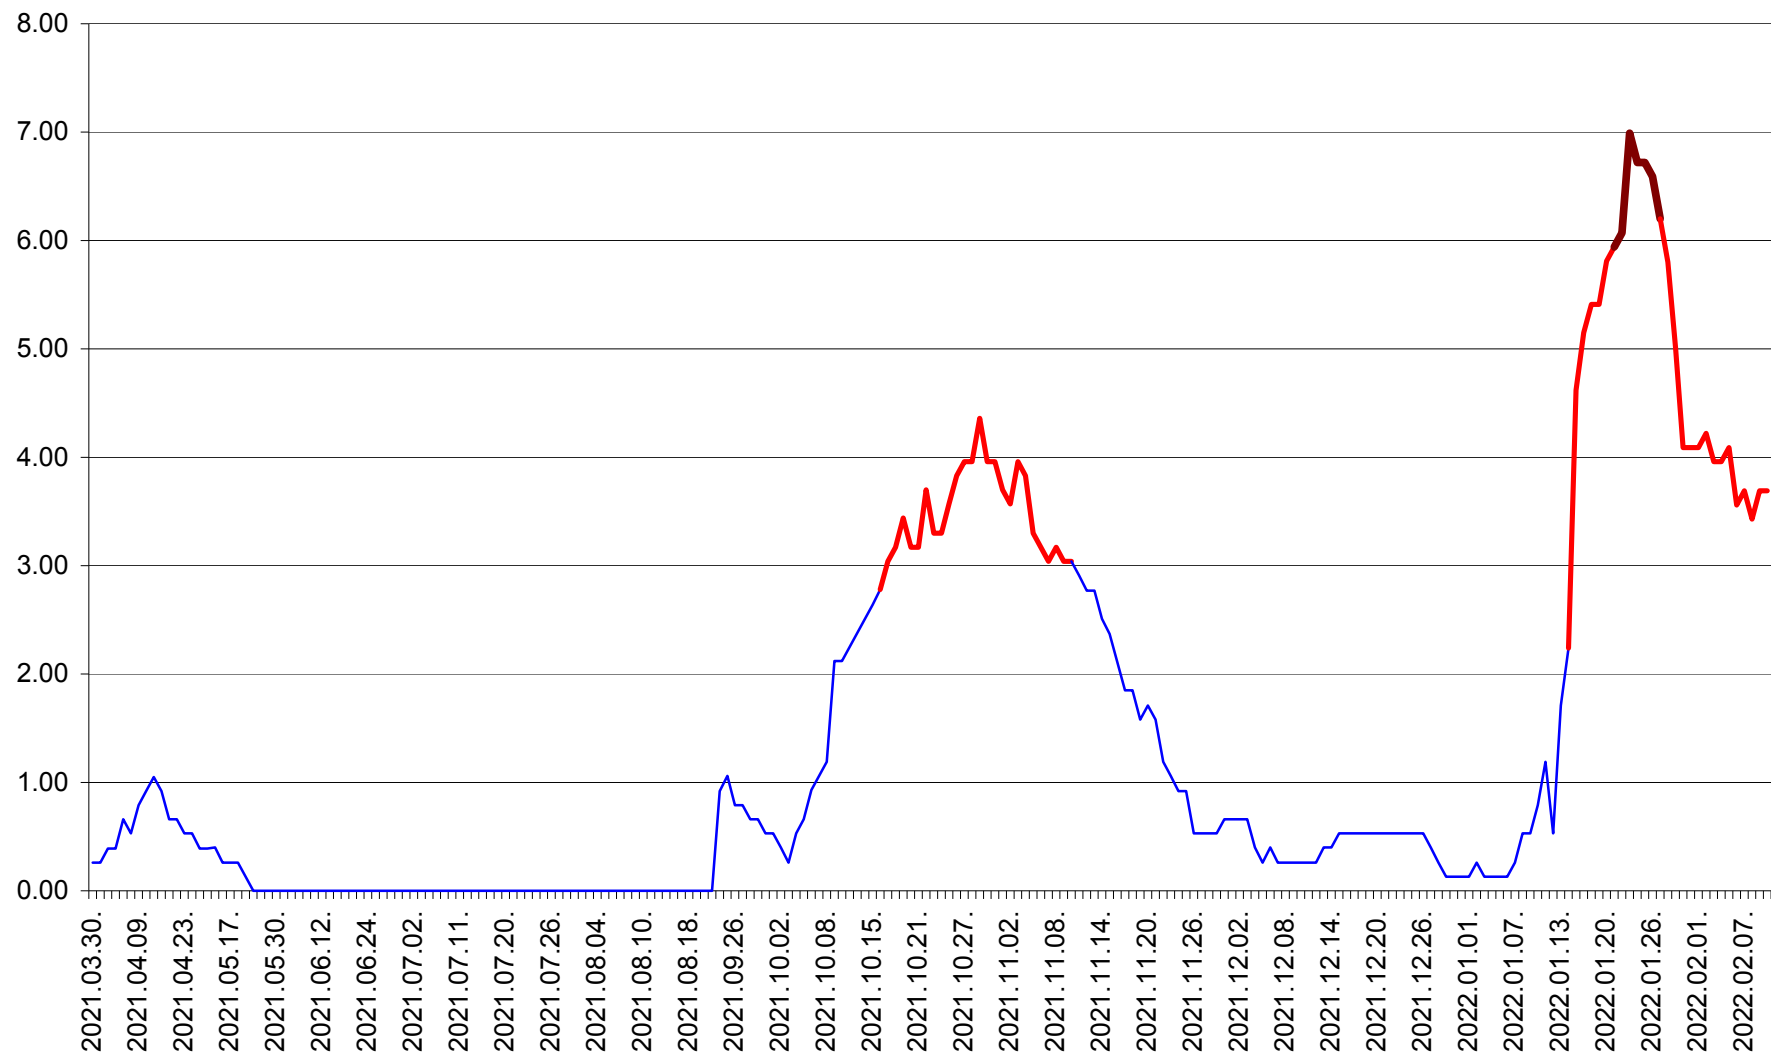

VOȘLĂBENI - Evolutia incidentei cumulate pe 14 zile la ‰ de locuitori
2021.04.01. - 2022.02.10.