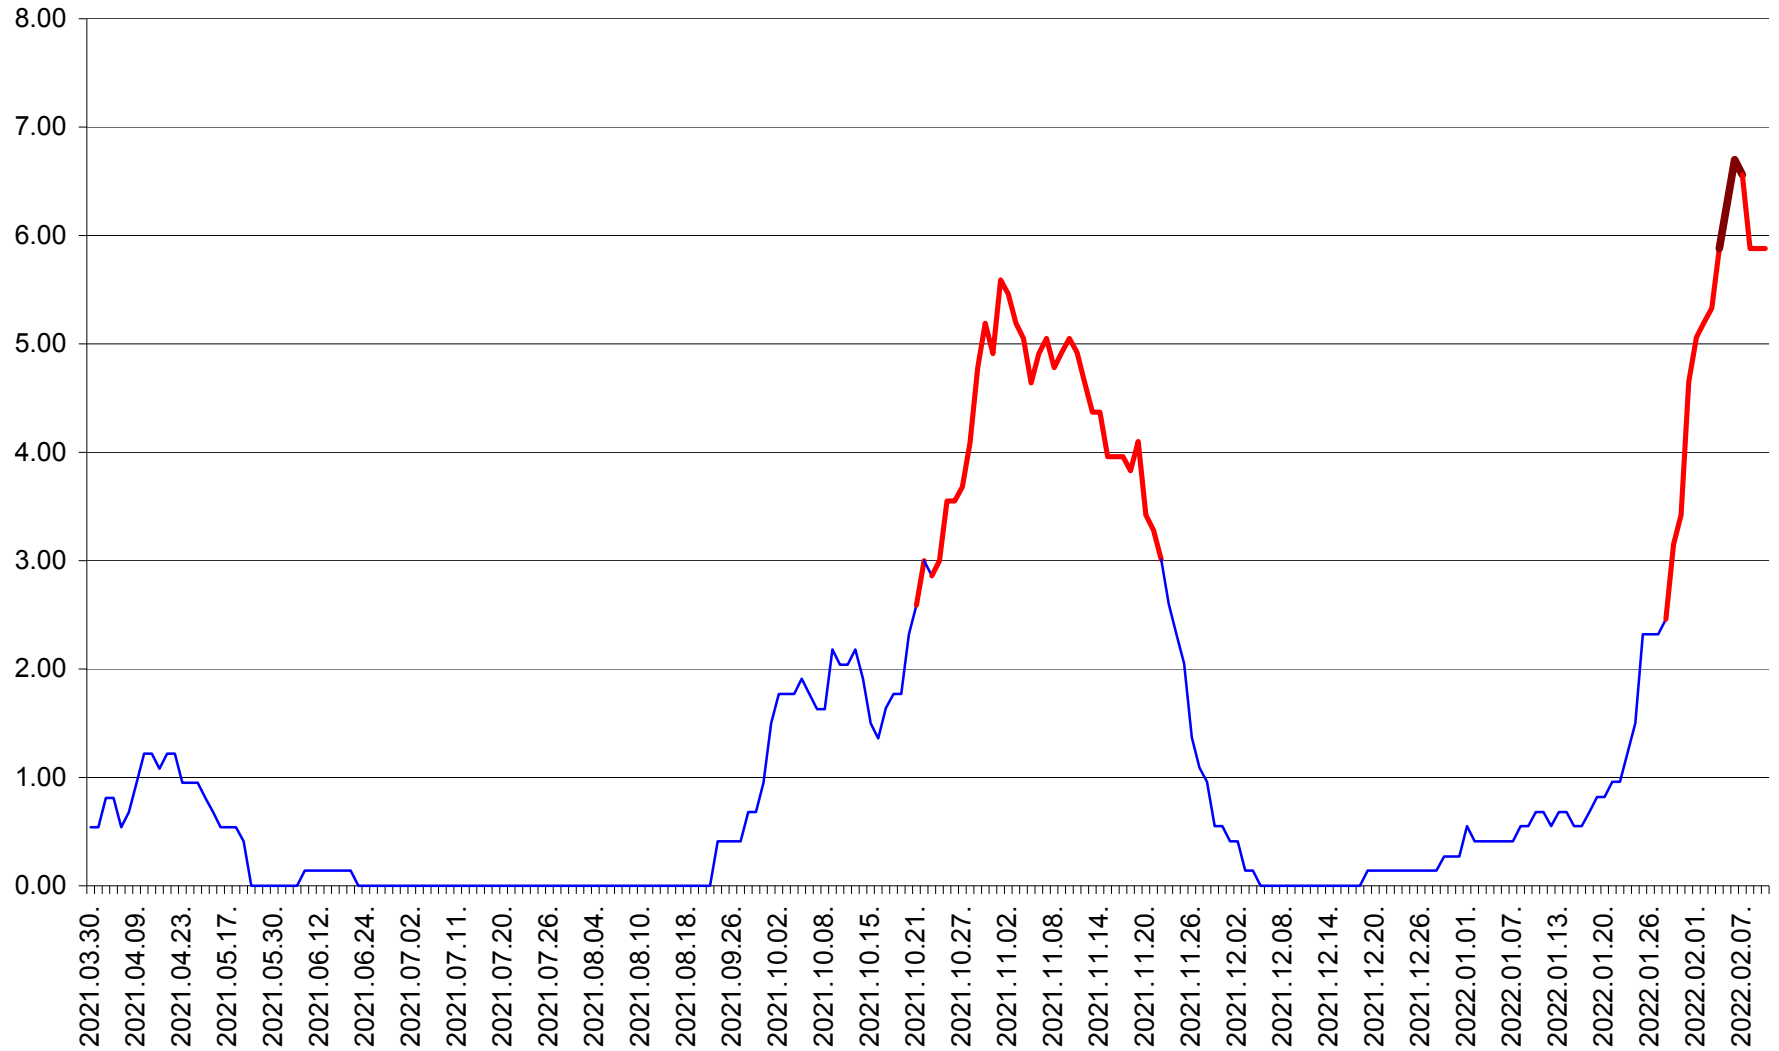

ATID - Evolutia incidentei cumulate pe 14 zile la % de locuitori  
2021.04.01. - 2022.02.10.

AVRĂMEȘTI - Evolutia incidentei cumulate pe 14 zile la ‰ de locuitori  
2021.04.01. - 2022.02.10.

ORAȘ BĂILE TUȘNAD - Evolutia incidentei cumulate pe 14 zile la ‰ de locuitori  
2021.04.01. - 2022.02.10.

ORAȘ BĂLAN - Evoluția incidenței cumulate pe 14 zile la ‰ de locuitori  
2021.04.01. - 2022.02.10.

BILBOR - Evolutia incidentei cumulate pe 14 zile la ‰ de locuitori  
2021.04.01. - 2022.02.10.

ORAȘ BORSEC - Evolutia incidentei cumulate pe 14 zile la ‰ de locuitori  
2021.04.01. - 2022.02.10.

BRĂDEȘTI - Evolutia incidentei cumulate pe 14 zile la ‰ de locuitori  
2021.04.01. - 2022.02.10.

CĂPÂLNIȚA - Evoluția incidenței cumulate pe 14 zile la ‰ de locuitori  
2021.04.01. - 2022.02.10.

CÂRȚA - Evolutia incidentei cumulate pe 14 zile la ‰ de locuitori  
2021.04.01. - 2022.02.10.