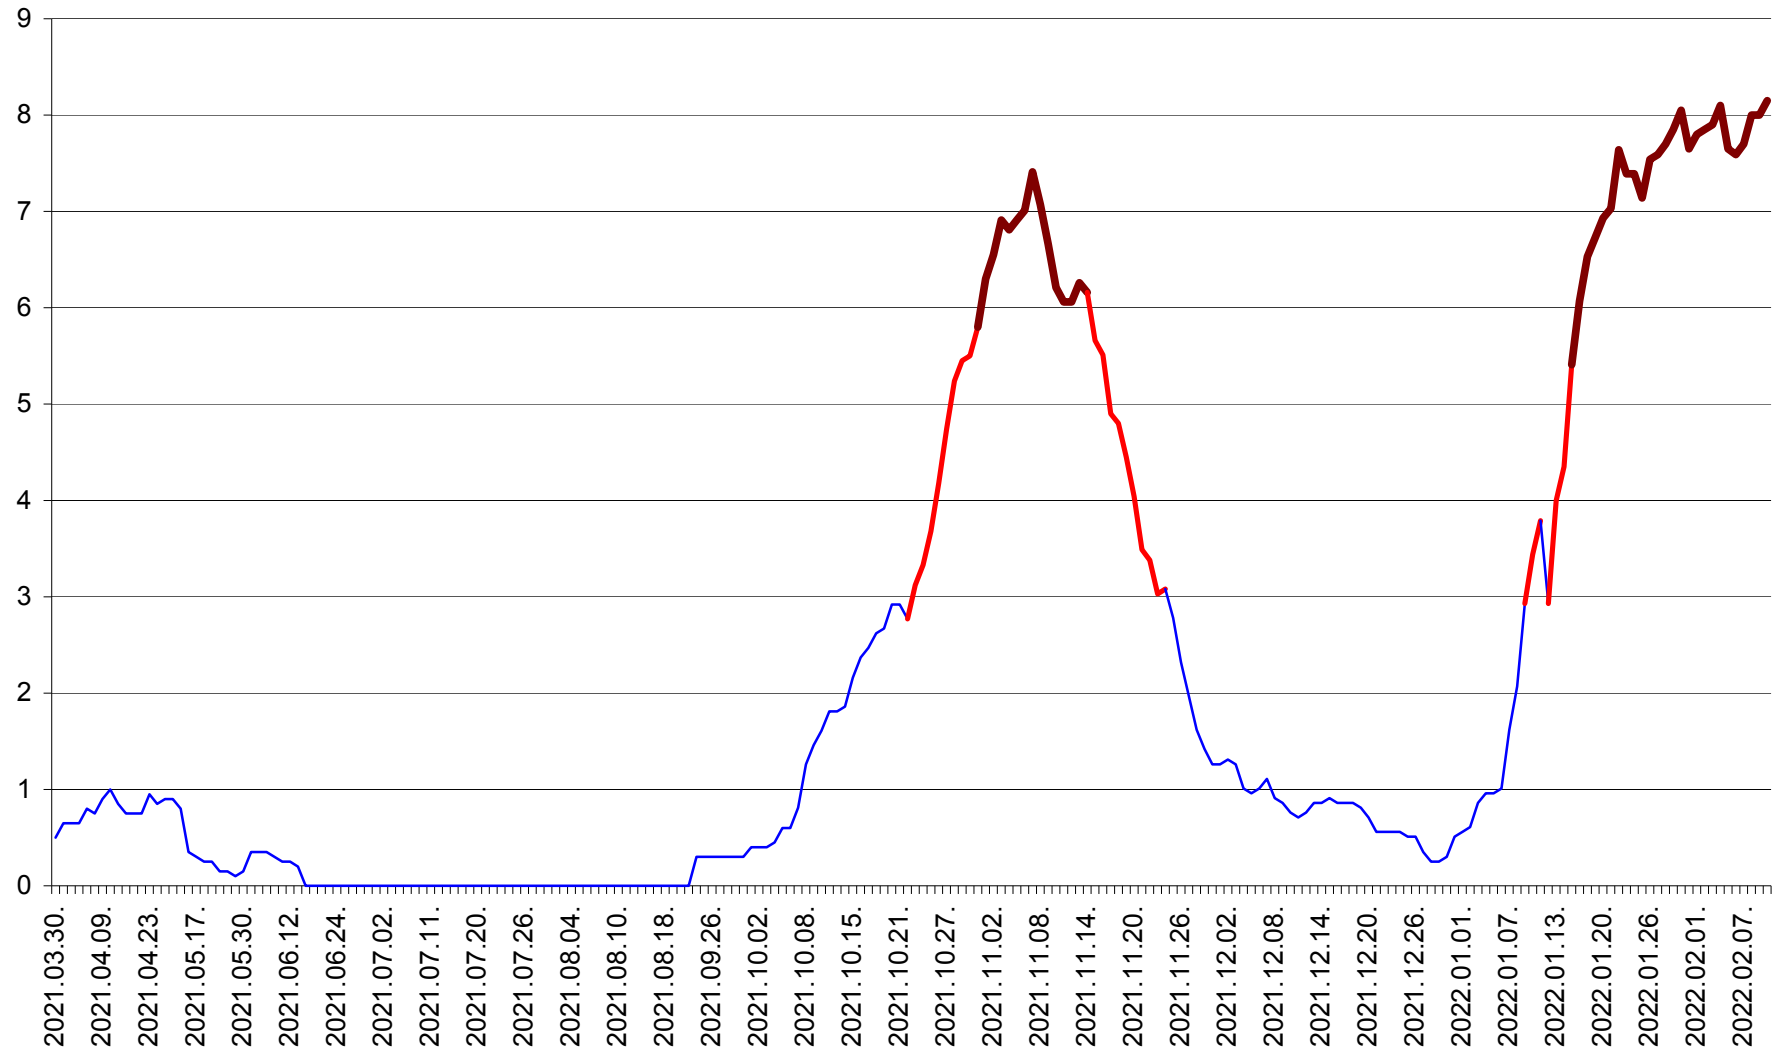

DÂRJIU - Evolutia incidentei cumulate pe 14 zile la ‰ de locuitori  
2021.04.01. - 2022.02.10.

DEALU - Evolutia incidentei cumulate pe 14 zile la ‰ de locuitori  
2021.04.01. - 2022.02.10.

DITRĂU - Evolutia incidentei cumulate pe 14 zile la ‰ de locuitori  
2021.04.01. - 2022.02.10.

FELICENI - Evolutia incidentei cumulate pe 14 zile la % de locuitori  
2021.04.01. - 2022.02.10.

FRUMOASA - Evolutia incidentei cumulate pe 14 zile la ‰ de locuitori  
2021.04.01. - 2022.02.10.

GĂLĂUȚAȘ - Evolutia incidentei cumulate pe 14 zile la ‰ de locuitori  
2021.04.01. - 2022.02.10.

MUNICIPIUL GHEORGHENI - Evolutia incidentei cumulate pe 14 zile la % de locuitori  
2021.04.01. - 2022.02.10.

JOSENI - Evolutia incidentei cumulate pe 14 zile la ‰ de locuitori  
2021.04.01. - 2022.02.10.

LĂZAREA - Evolutia incidentei cumulate pe 14 zile la % de locuitori  
2021.04.01. - 2022.02.10.

LELICENI - Evolutia incidentei cumulate pe 14 zile la ‰ de locuitori  
2021.04.01. - 2022.02.10.

LUETA - Evolutia incidentei cumulate pe 14 zile la ‰ de locuitori  
2021.04.01. - 2022.02.10.