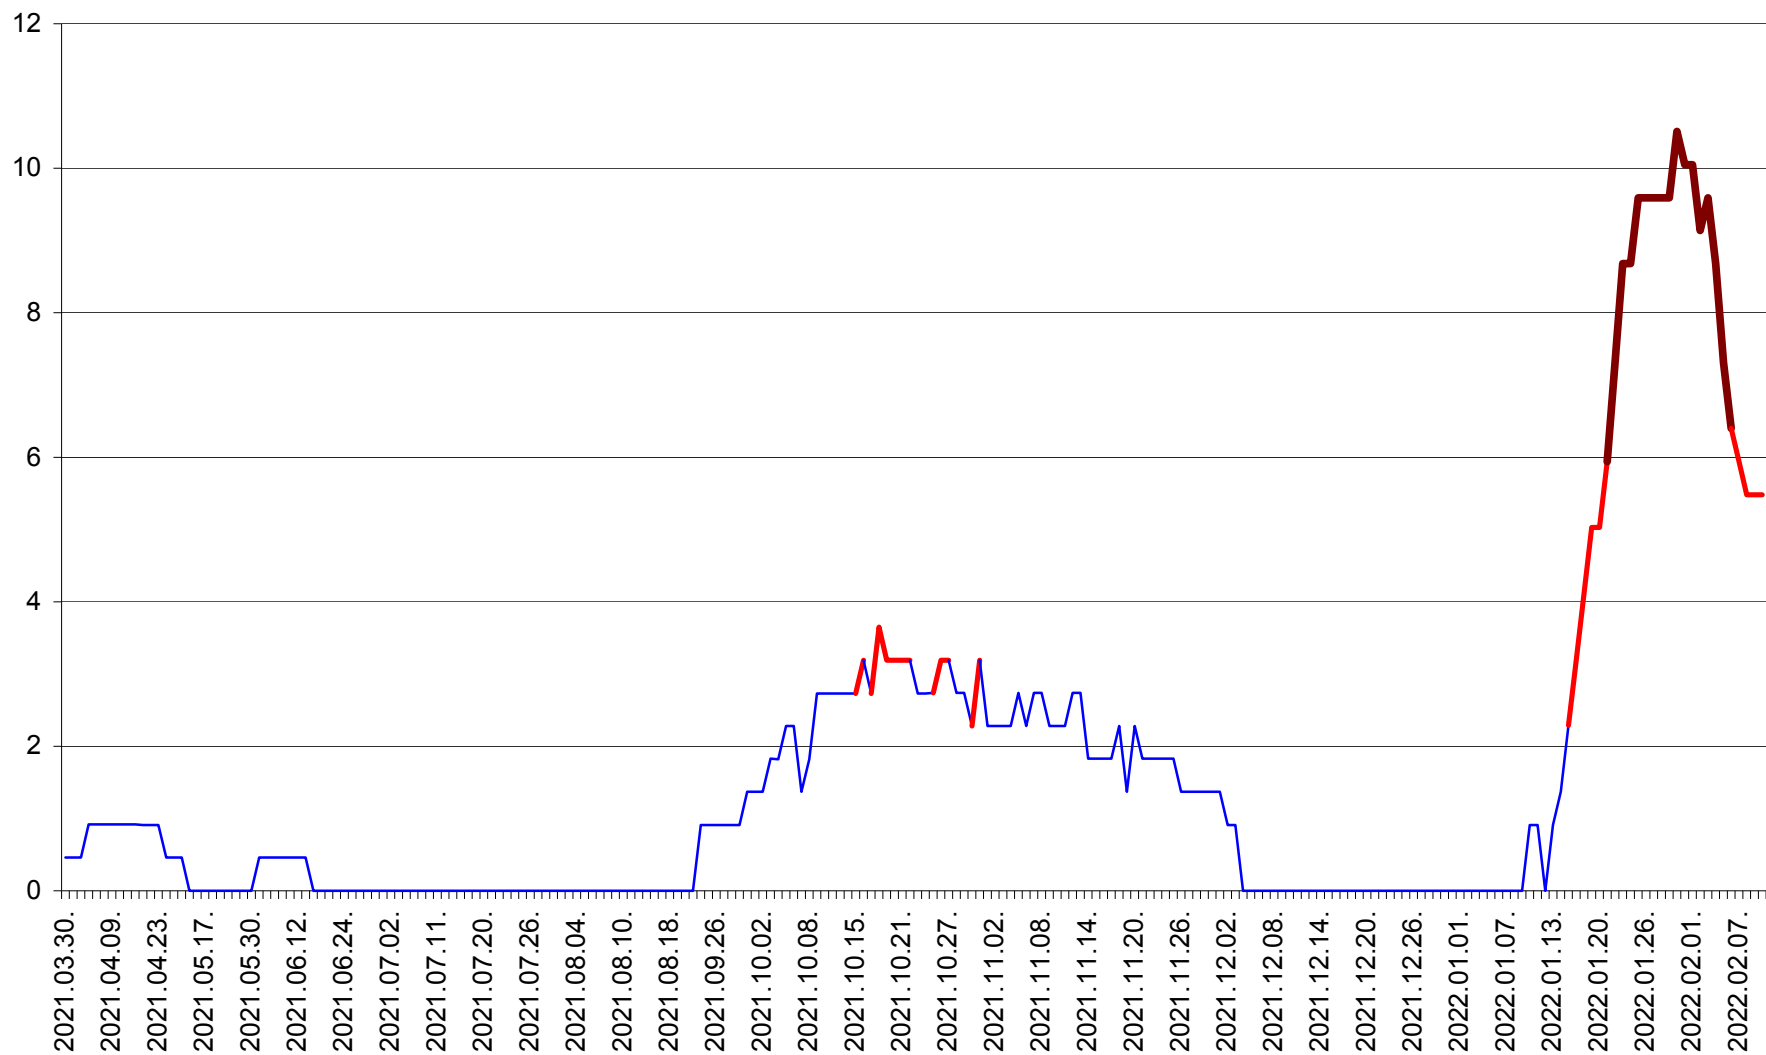

CICEU - Evolutia incidentei cumulate pe 14 zile la ‰ de locuitori  
2021.04.01. - 2022.02.10.

CIUCSÂNGEORGIU - Evolutia incidentei cumulate pe 14 zile la ‰ de locuitori  
2021.04.01. - 2022.02.10.

CIUMANI - Evolutia incidentei cumulate pe 14 zile la ‰ de locuitori  
2021.04.01. - 2022.02.10.

CORBU - Evolutia incidentei cumulate pe 14 zile la ‰ de locuitori  
2021.04.01. - 2022.02.10.

CORUND - Evolutia incidentei cumulate pe 14 zile la ‰ de locuitori  
2021.04.01. - 2022.02.10.

COZMENI - Evolutia incidentei cumulate pe 14 zile la ‰ de locuitori  
2021.04.01. - 2022.02.10.

ORAȘ CRISTURU SECUIESC - Evolutia incidentei cumulate pe 14 zile la ‰ de locuitori  
2021.04.01. - 2022.02.10.

DĂNEȘTI - Evolutia incidentei cumulate pe 14 zile la ‰ de locuitori  
2021.04.01. - 2022.02.10.