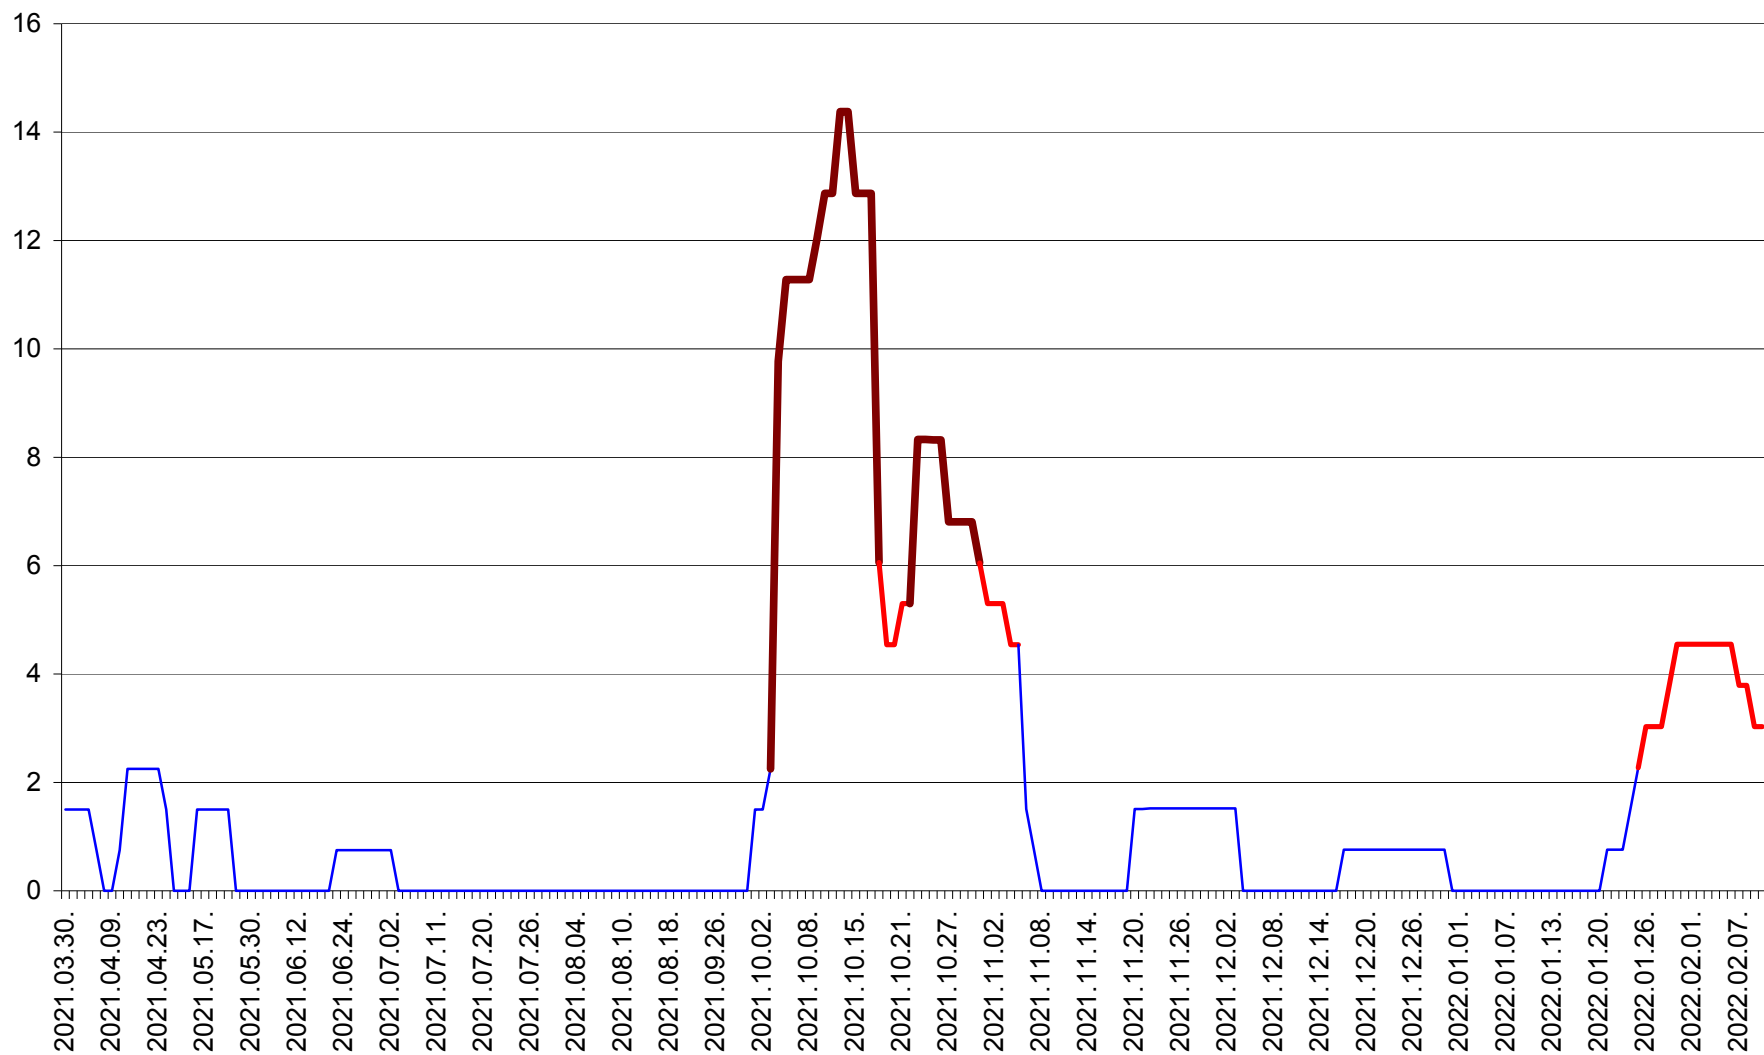

MEREȘTI - Evolutia incidentei cumulate pe 14 zile la ‰ de locuitori  
2021.04.01. - 2022.02.10.

MUNICIPIUL MIERCUREA-CIUC - Evolutia incidentei cumulate pe 14 zile la ‰ de locuitori  
2021.04.01. - 2022.02.10.

MIHĂILENI - Evolutia incidentei cumulate pe 14 zile la ‰ de locuitori  
2021.04.01. - 2022.02.10.

MUGENI - Evolutia incidentei cumulate pe 14 zile la ‰ de locuitori  
2021.04.01. - 2022.02.10.

OCLAND - Evolutia incidentei cumulate pe 14 zile la ‰ de locuitori  
2021.04.01. - 2022.02.10.