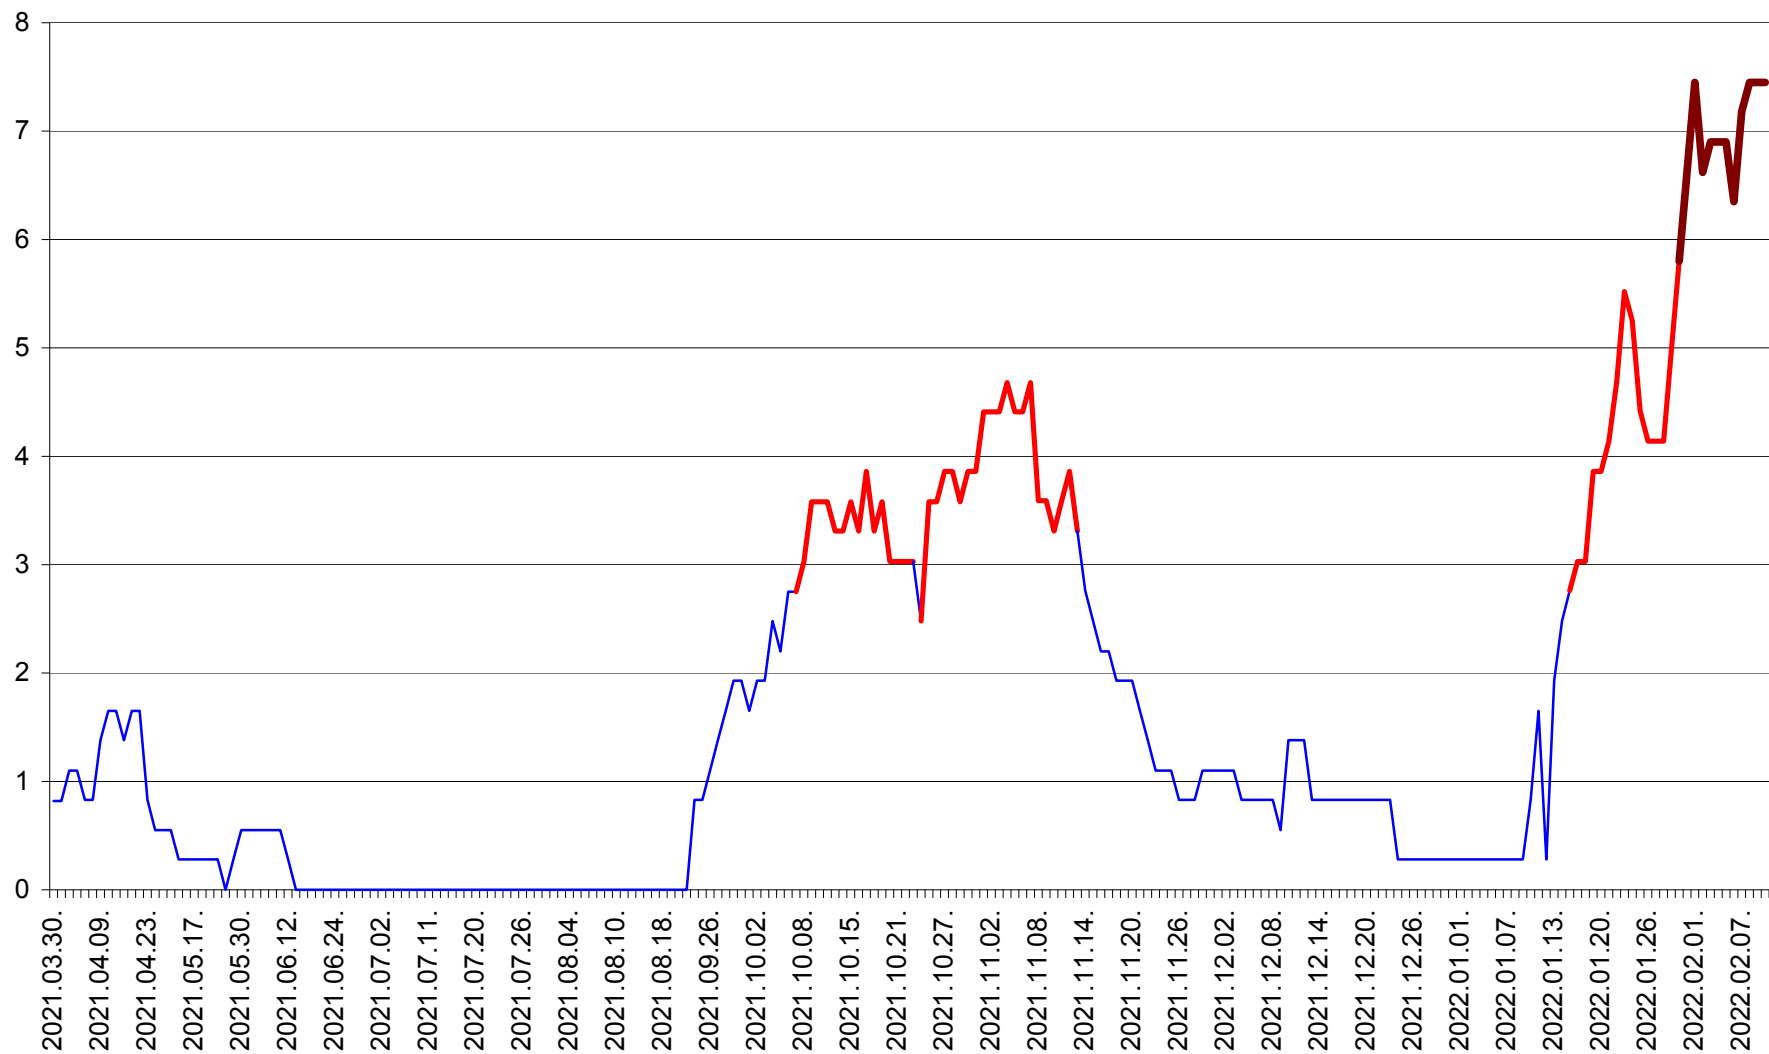

PRAID - Evolutia incidentei cumulate pe 14 zile la ‰ de locuitori  
2021.04.01. - 2022.02.10.

RACU - Evolutia incidentei cumulate pe 14 zile la ‰ de locuitori  
2021.04.01. - 2022.02.10.

REMETEA - Evolutia incidentei cumulate pe 14 zile la ‰ de locuitori  
2021.04.01. - 2022.02.10.

SĂCEL - Evolutia incidentei cumulate pe 14 zile la ‰ de locuitori  
2021.04.01. - 2022.02.10.

SÂNCRĂIENI - Evolutia incidentei cumulate pe 14 zile la ‰ de locuitori  
2021.04.01. - 2022.02.10.

SÂNDOMINIC - Evolutia incidentei cumulate pe 14 zile la ‰ de locuitori  
2021.04.01. - 2022.02.10.

SÂNMARTIN - Evolutia incidentei cumulate pe 14 zile la ‰ de locuitori  
2021.04.01. - 2022.02.10.

SÂNSIMION - Evolutia incidentei cumulate pe 14 zile la ‰ de locuitori  
2021.04.01. - 2022.02.10.

SÂNTIMBRU - Evolutia incidentei cumulate pe 14 zile la ‰ de locuitori  
2021.04.01. - 2022.02.10.