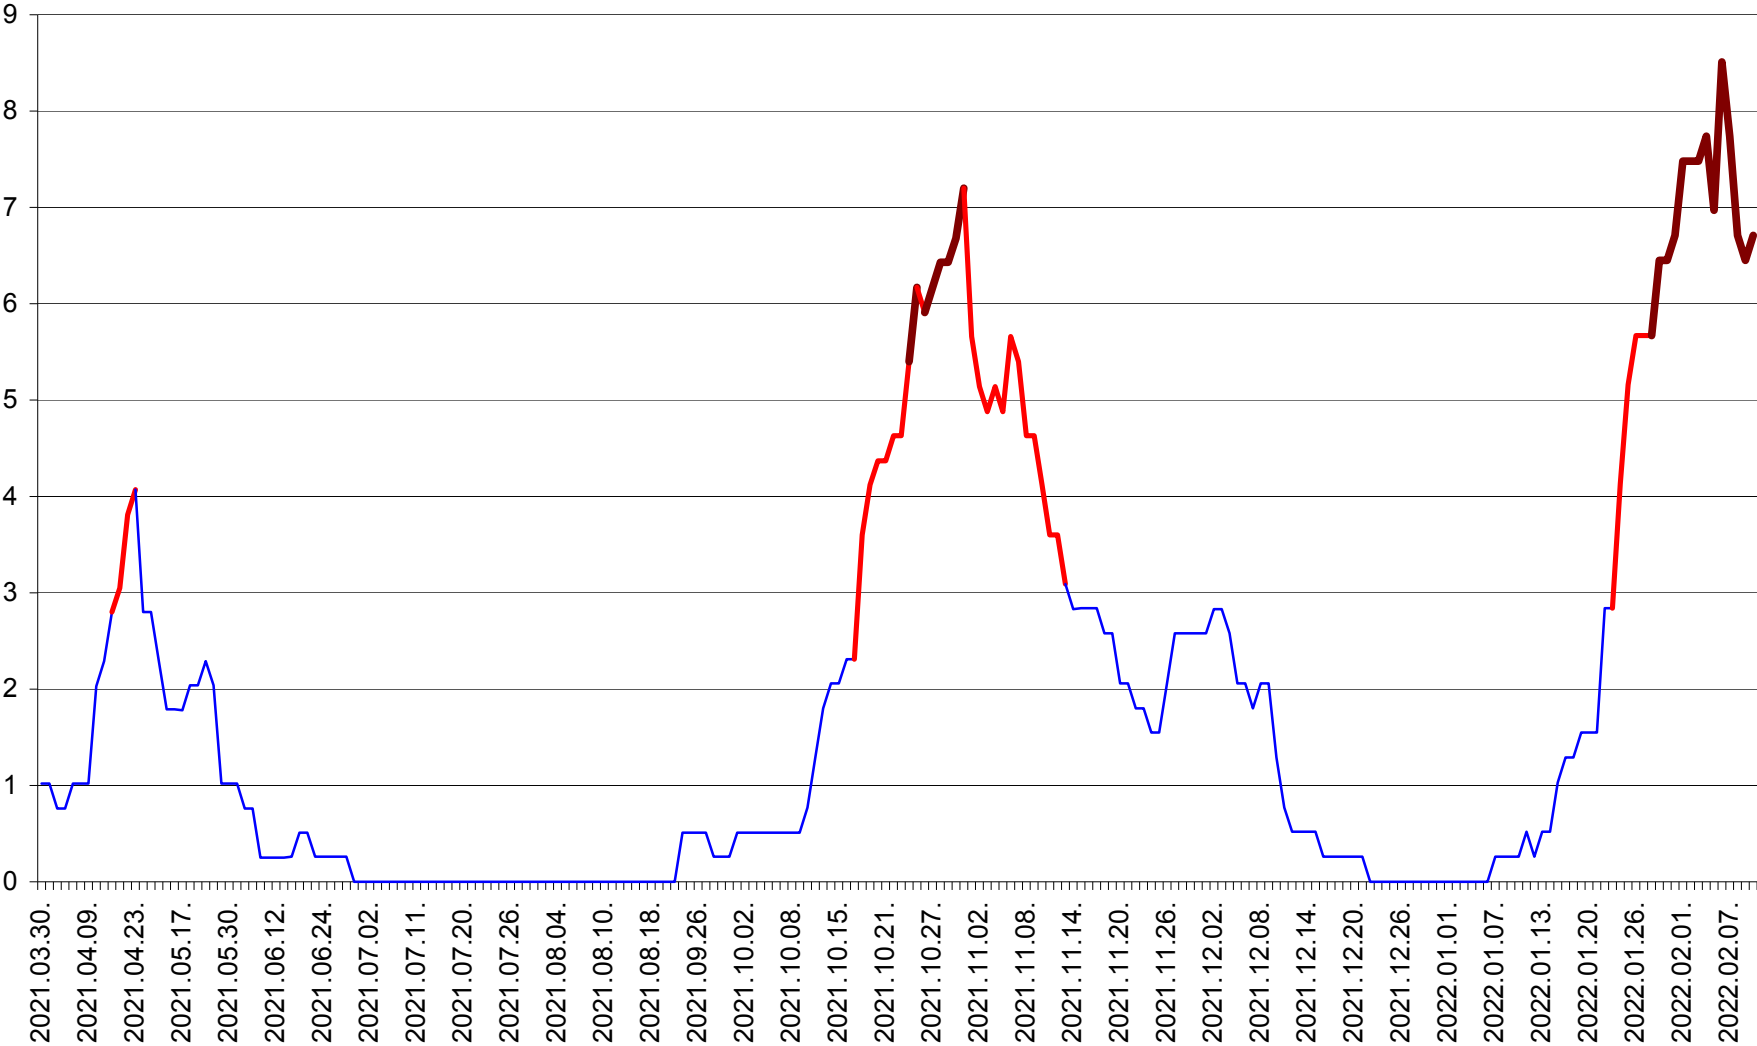

SUBCETATE - Evolutia incidentei cumulate pe 14 zile la ‰ de locuitori
2021.04.01. - 2022.02.10.