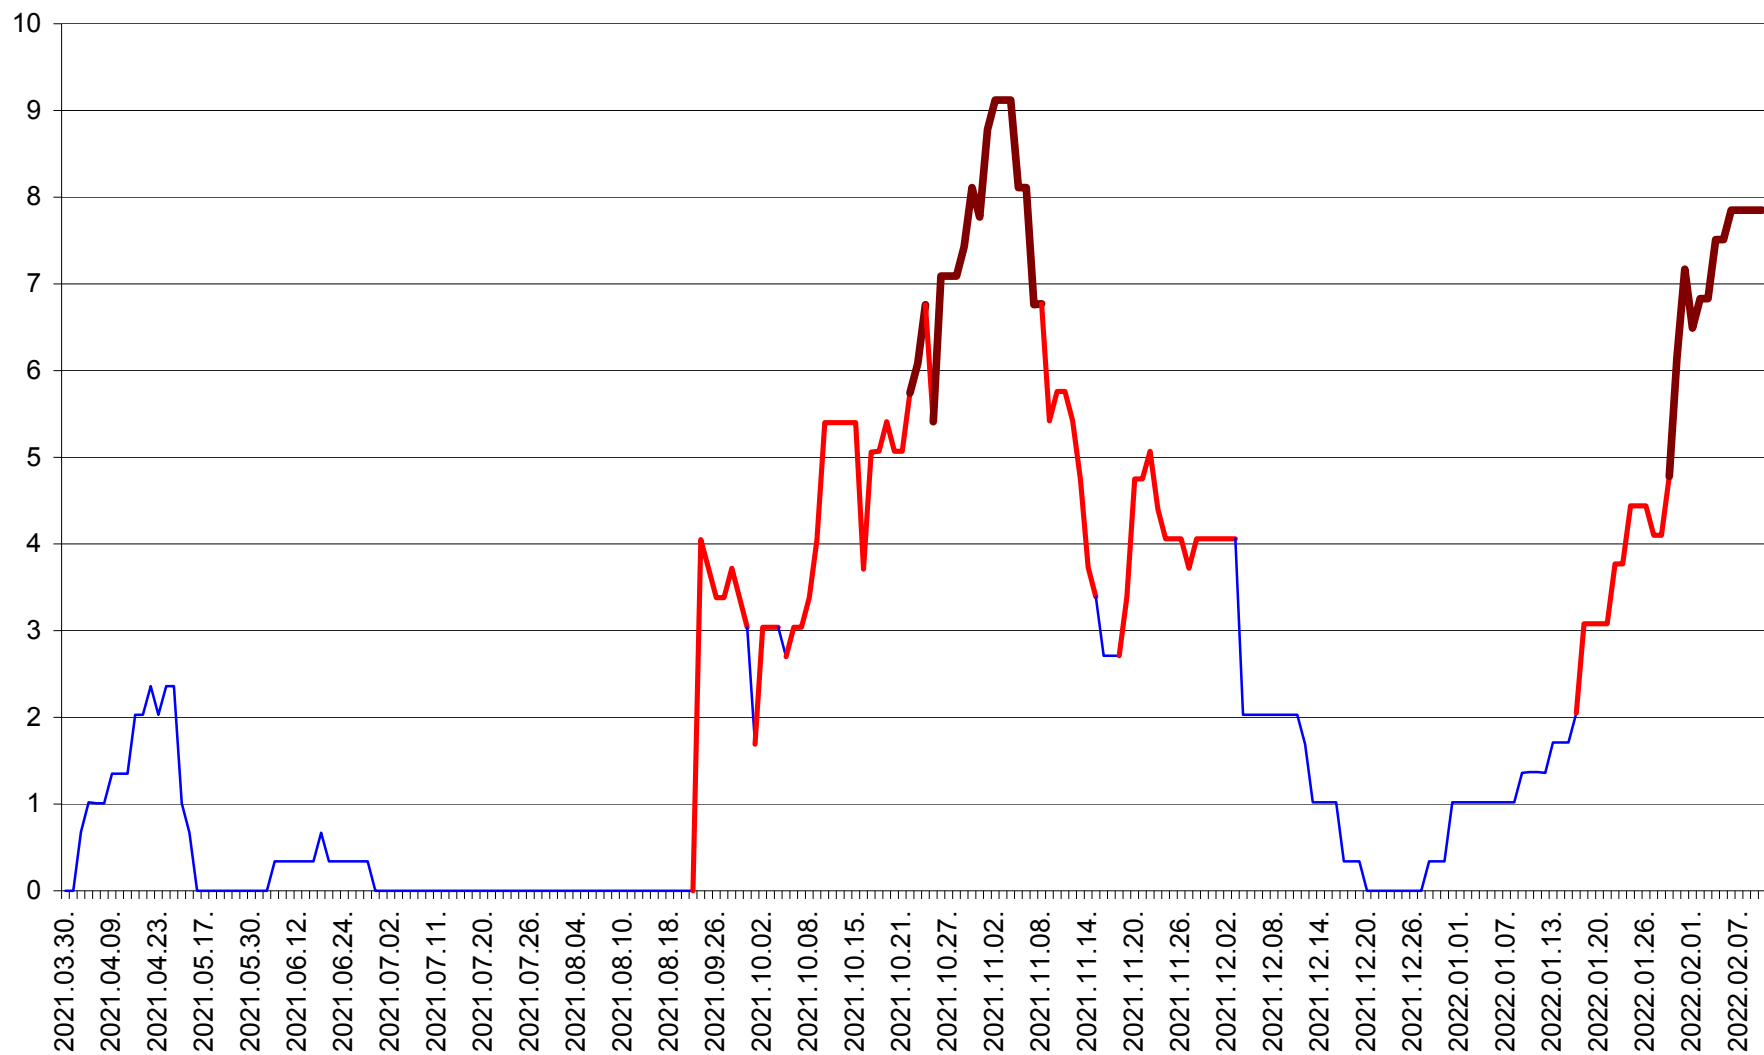

LUNCA DE JOS - Evolutia incidentei cumulate pe 14 zile la ‰ de locuitori  
2021.04.01. - 2022.02.10.

LUNCA DE SUS - Evolutia incidentei cumulate pe 14 zile la % de locuitori  
2021.04.01. - 2022.02.10.

LUPENI - Evolutia incidentei cumulate pe 14 zile la ‰ de locuitori  
2021.04.01. - 2022.02.10.

MĂDĂRAȘ - Evolutia incidentei cumulate pe 14 zile la ‰ de locuitori  
2021.04.01. - 2022.02.10.

MĂRTINIȘ - Evolutia incidentei cumulate pe 14 zile la % de locuitori  
2021.04.01. - 2022.02.10.

MEREȘTI - Evolutia incidentei cumulate pe 14 zile la ‰ de locuitori  
2021.04.01. - 2022.02.10.

MUNICIPIUL MIERCUREA-CIUC - Evolutia incidentei cumulate pe 14 zile la ‰ de locuitori  
2021.04.01. - 2022.02.10.