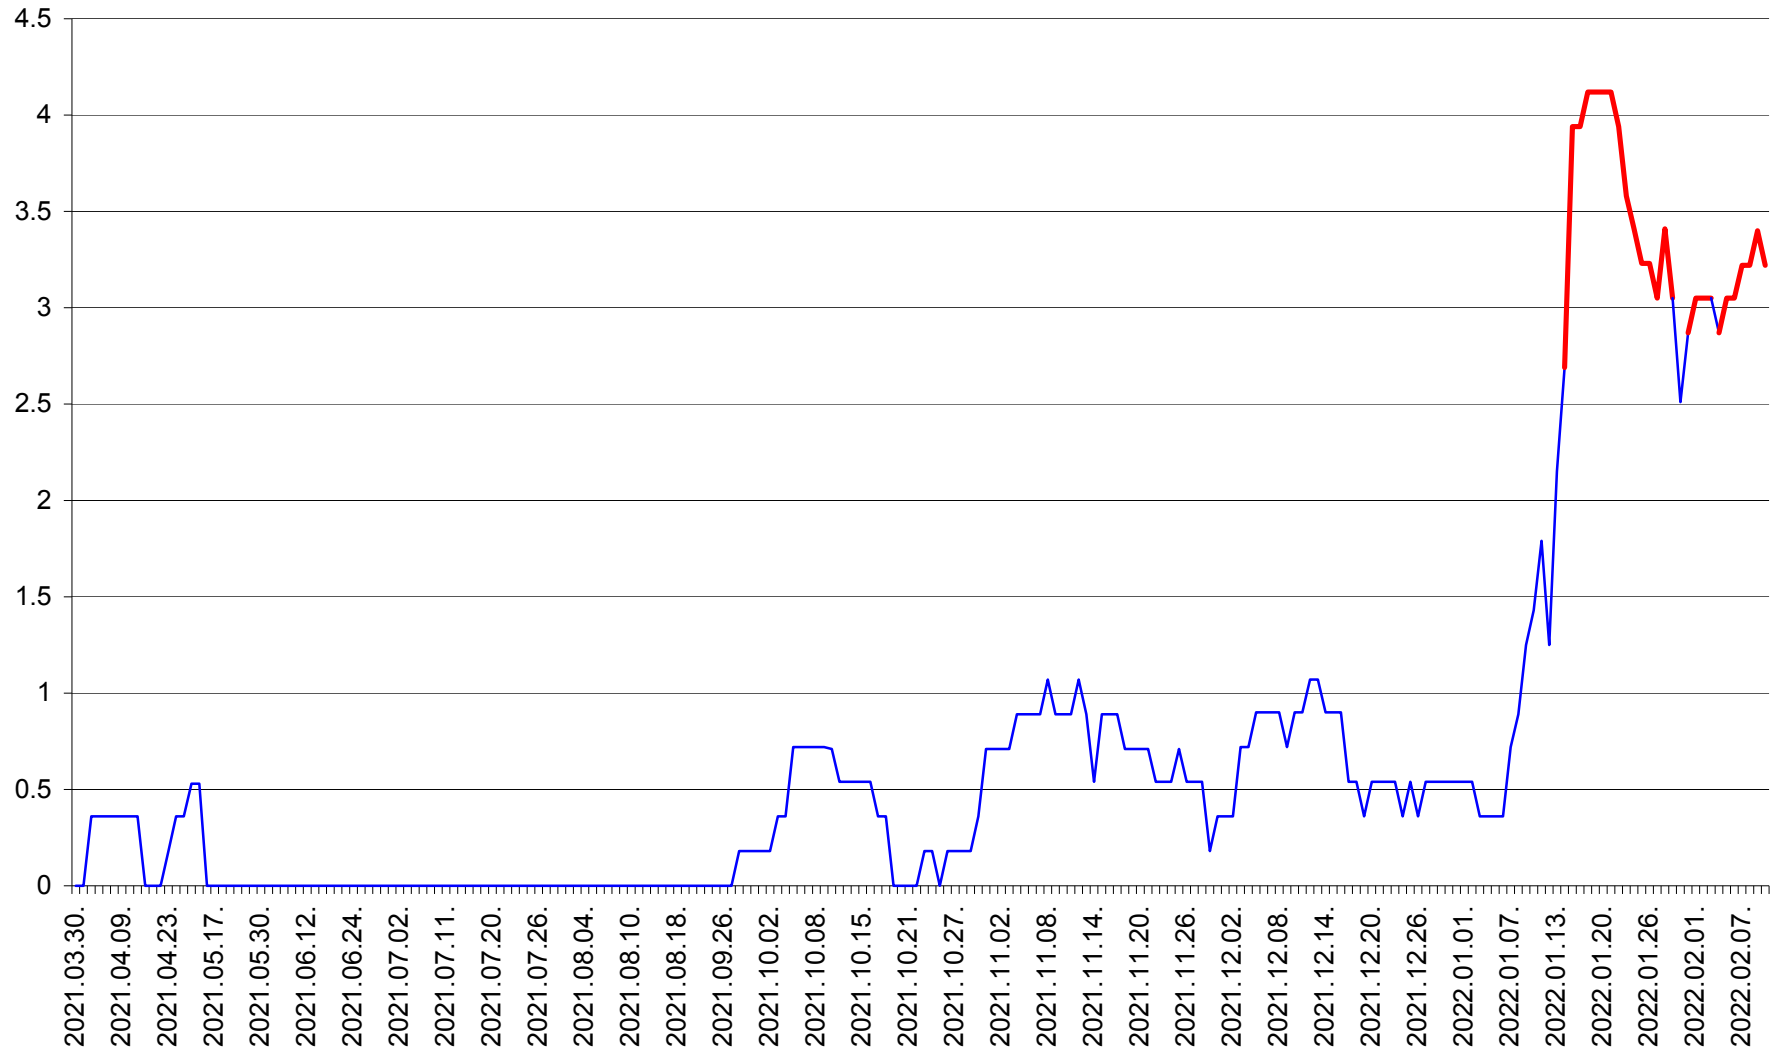

LĂZAREA - Evolutia incidentei cumulate pe 14 zile la % de locuitori  
2021.04.01. - 2022.02.10.

LELICENI - Evolutia incidentei cumulate pe 14 zile la ‰ de locuitori  
2021.04.01. - 2022.02.10.

LUETA - Evolutia incidentei cumulate pe 14 zile la ‰ de locuitori  
2021.04.01. - 2022.02.10.

LUNCA DE JOS - Evolutia incidentei cumulate pe 14 zile la ‰ de locuitori  
2021.04.01. - 2022.02.10.

LUNCA DE SUS - Evolutia incidentei cumulate pe 14 zile la % de locuitori  
2021.04.01. - 2022.02.10.