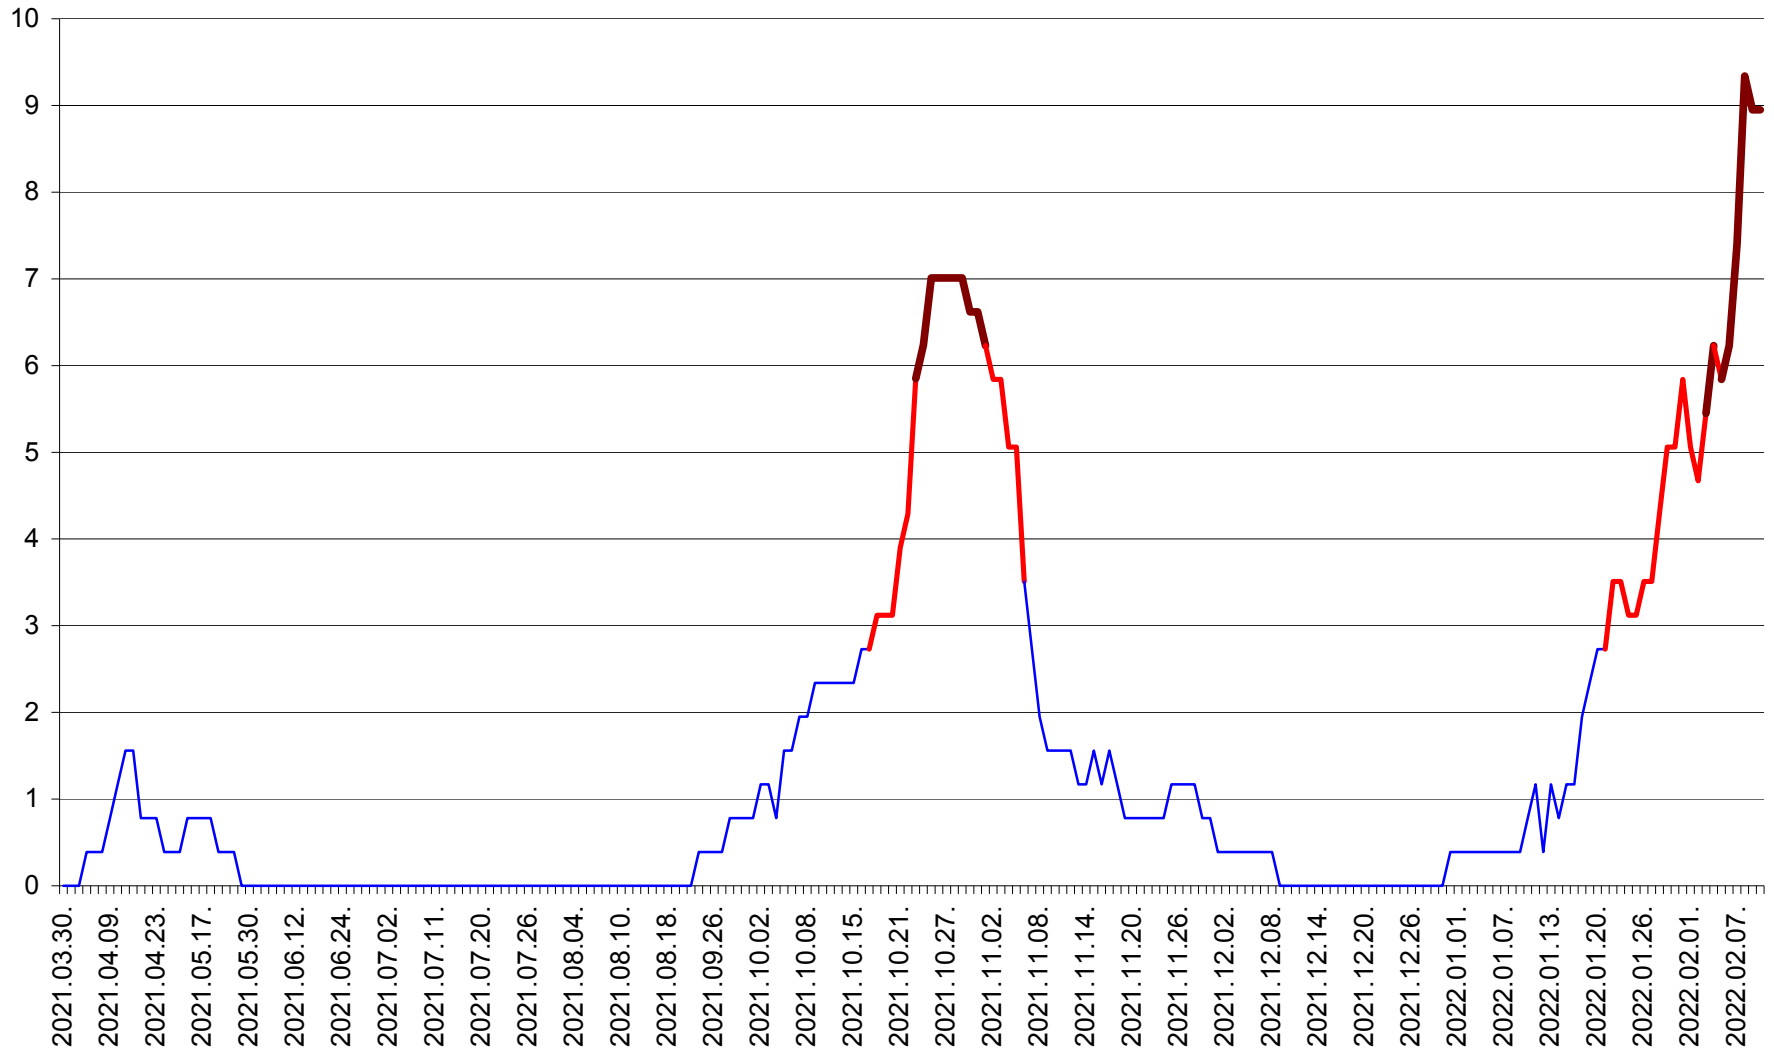

MUNICIPIUL TOPLIȚA - Evolutia incidentei cumulate pe 14 zile la ‰ de locuitori
2021.04.01. - 2022.02.10.