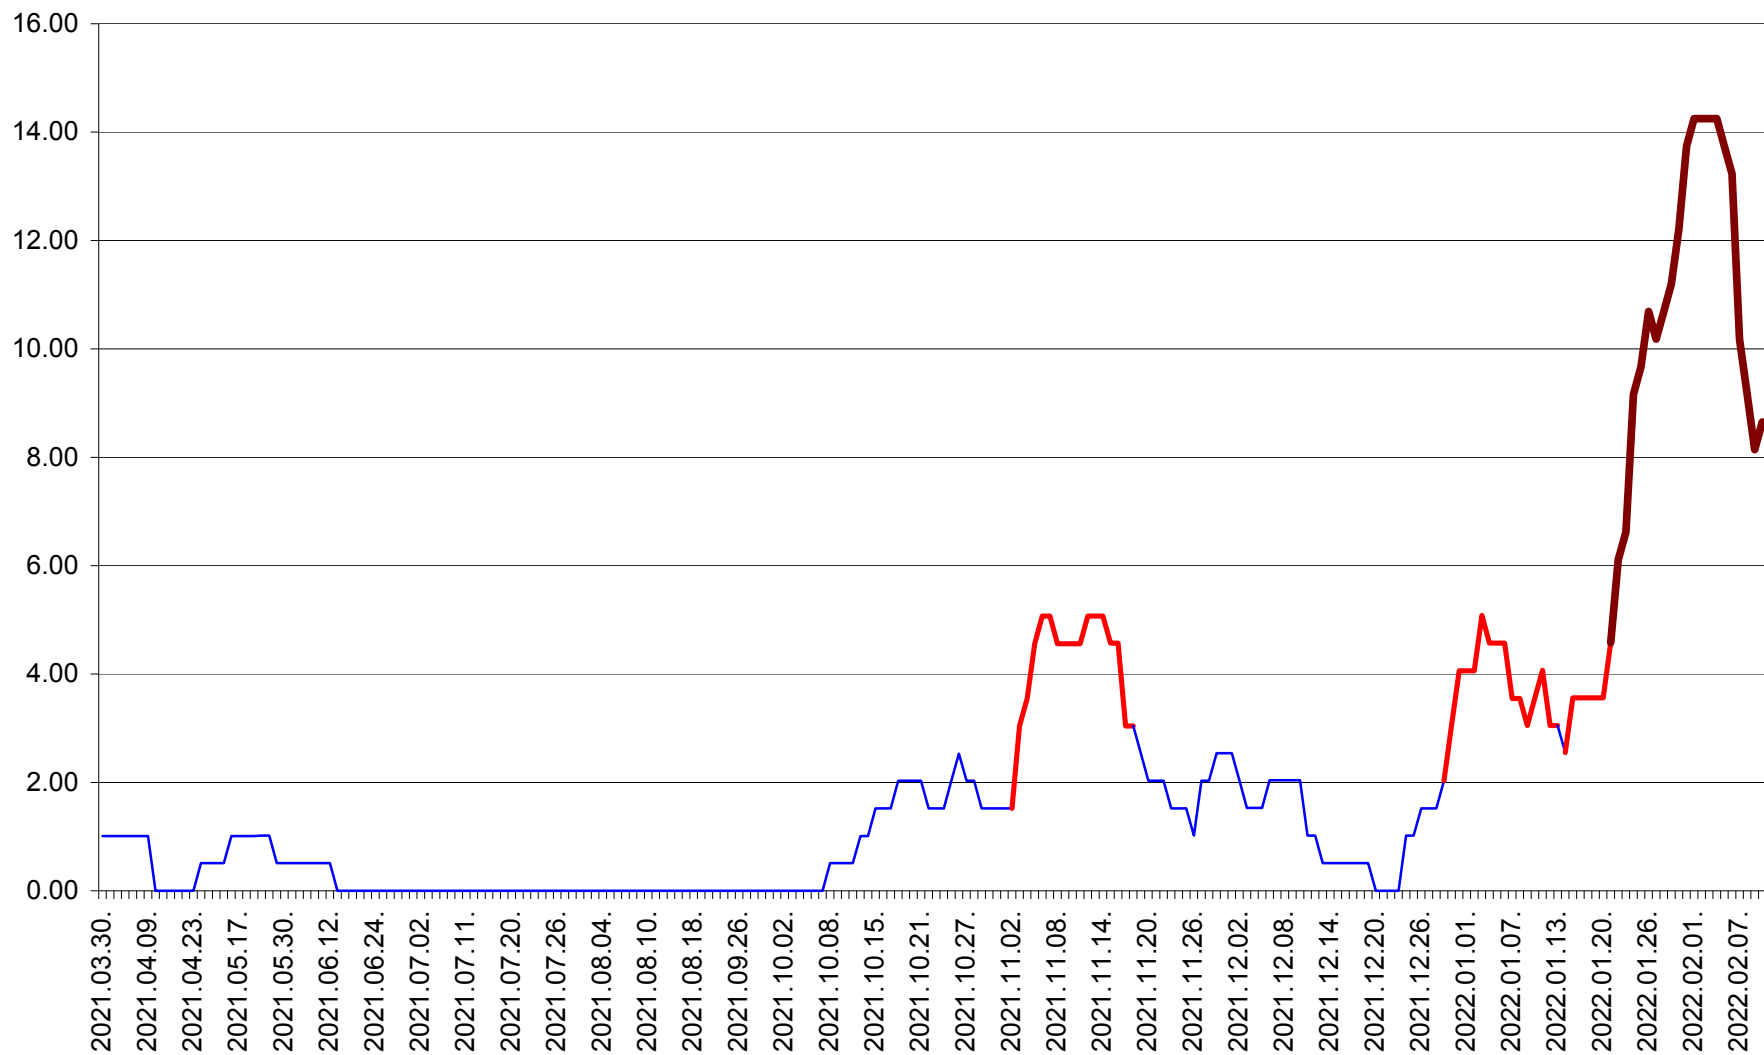

VĂRȘAG - Evolutia incidentei cumulate pe 14 zile la ‰ de locuitori  
2021.04.01. - 2022.02.10.

ORAȘ VLĂHIȚA - Evolutia incidentei cumulate pe 14 zile la ‰ de locuitori  
2021.04.01. - 2022.02.10.

VOȘLĂBENI - Evolutia incidentei cumulate pe 14 zile la ‰ de locuitori  
2021.04.01. - 2022.02.10.