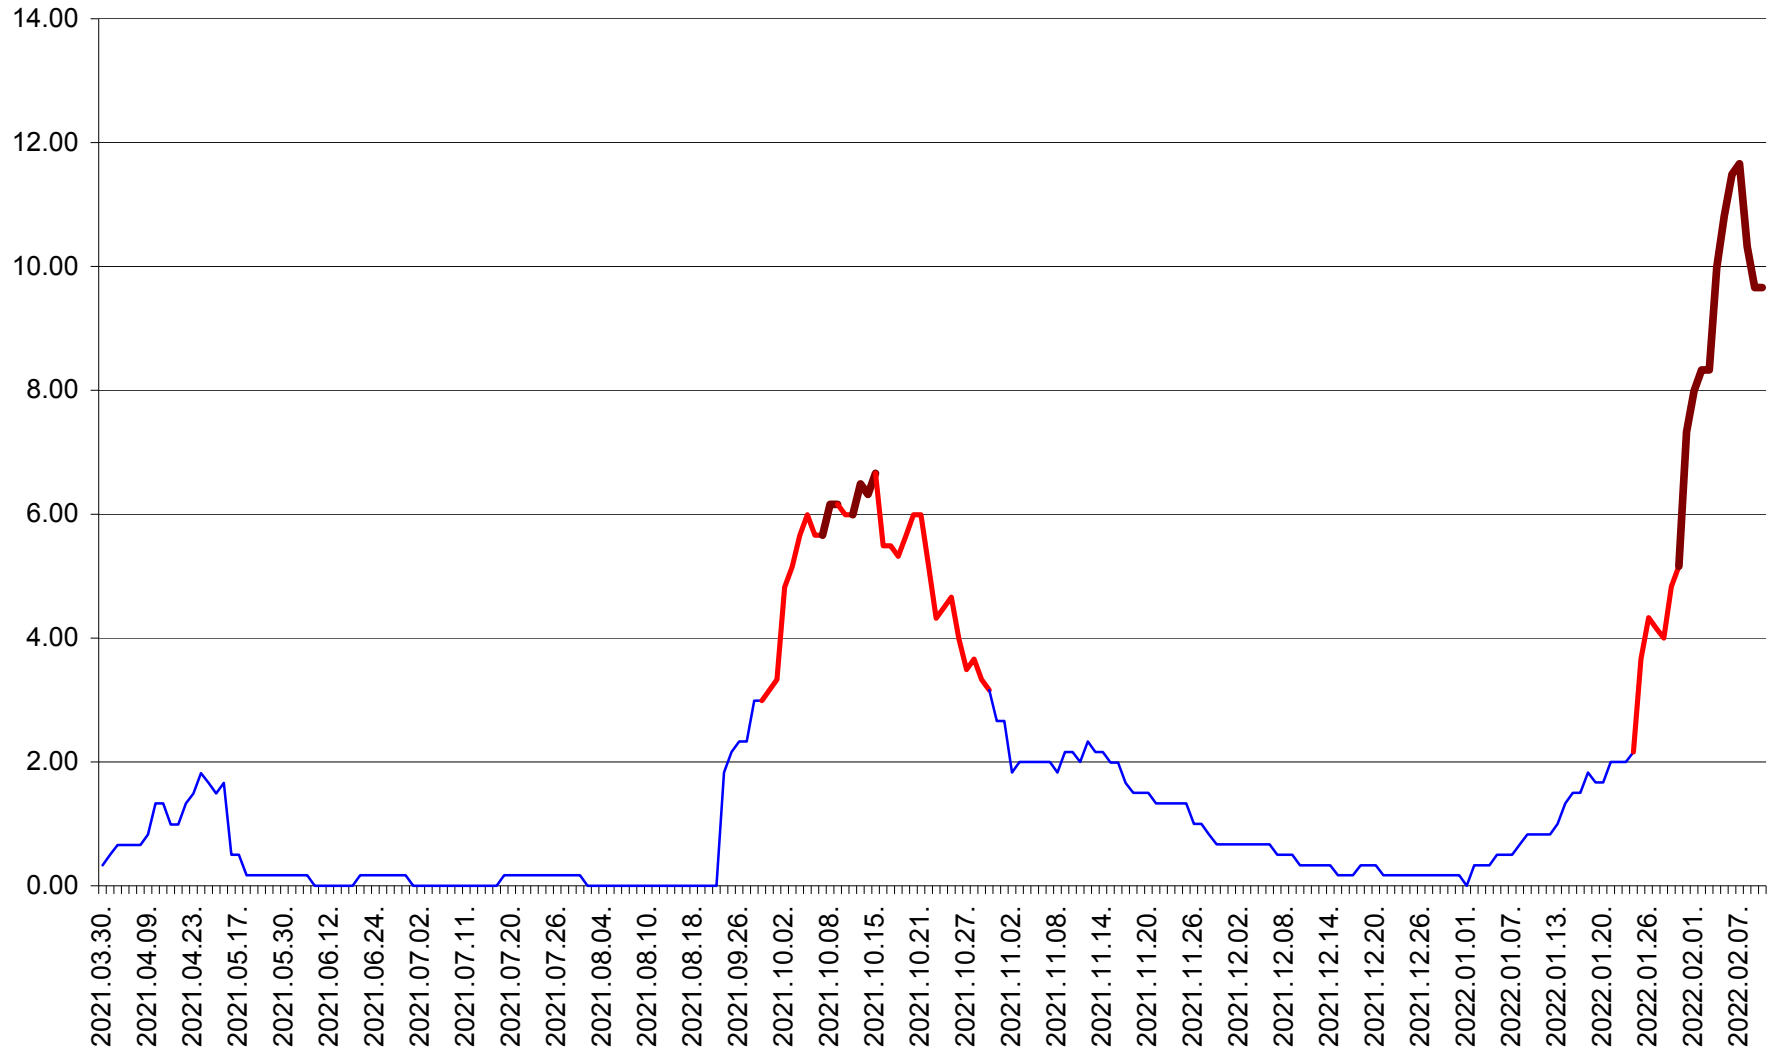

VĂRȘAG - Evolutia incidentei cumulate pe 14 zile la ‰ de locuitori  
2021.04.01. - 2022.02.10.

ORAȘ VLĂHIȚA - Evolutia incidentei cumulate pe 14 zile la ‰ de locuitori  
2021.04.01. - 2022.02.10.

VOȘLĂBENI - Evolutia incidentei cumulate pe 14 zile la ‰ de locuitori  
2021.04.01. - 2022.02.10.

ZETEA - Evolutia incidentei cumulate pe 14 zile la ‰ de locuitori  
2021.04.01. - 2022.02.10.

Total - Evolutia incidentei cumulate pe 14 zile la % de locuitori  
2021.04.01. - 2022.02.10.