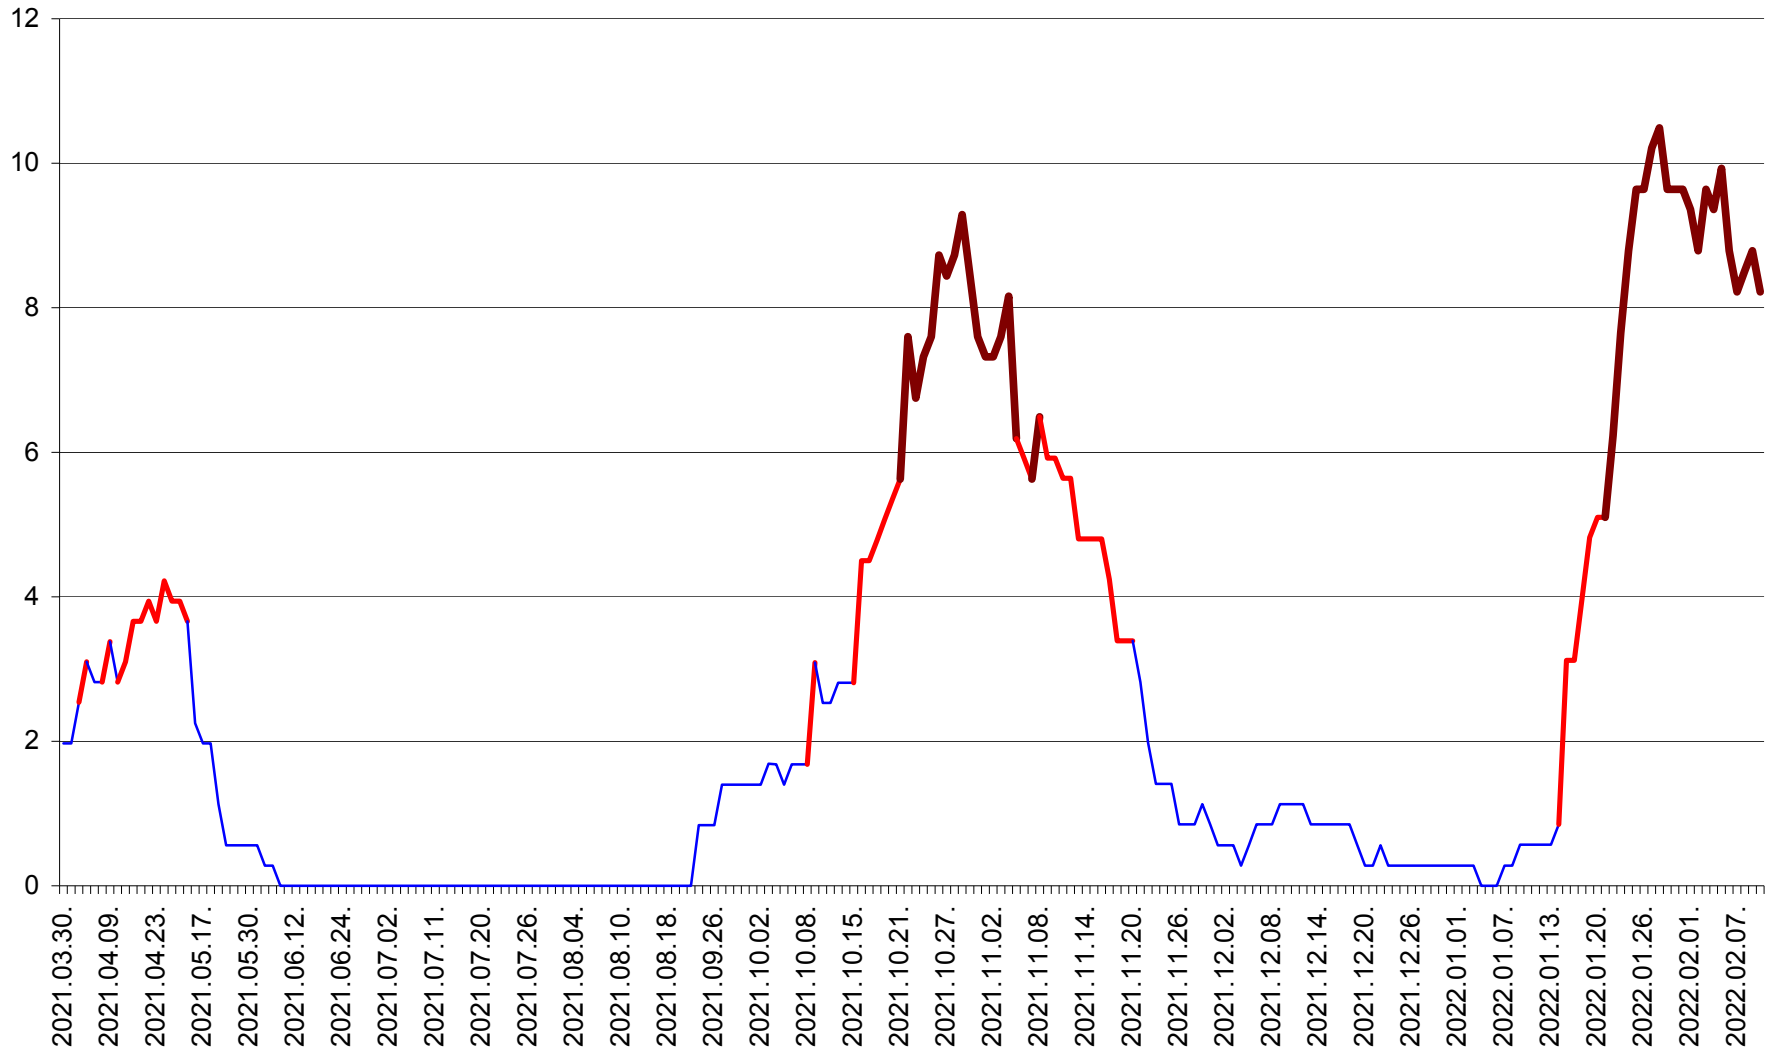

ORAȘ CRISTURU SECUIESC - Evolutia incidentei cumulate pe 14 zile la ‰ de locuitori  
2021.04.01. - 2022.02.10.

DĂNEȘTI - Evolutia incidentei cumulate pe 14 zile la ‰ de locuitori  
2021.04.01. - 2022.02.10.

DÂRJIU - Evolutia incidentei cumulate pe 14 zile la ‰ de locuitori  
2021.04.01. - 2022.02.10.

DEALU - Evolutia incidentei cumulate pe 14 zile la ‰ de locuitori  
2021.04.01. - 2022.02.10.

DITRĂU - Evolutia incidentei cumulate pe 14 zile la ‰ de locuitori  
2021.04.01. - 2022.02.10.

FELICENI - Evolutia incidentei cumulate pe 14 zile la % de locuitori  
2021.04.01. - 2022.02.10.

FRUMOASA - Evolutia incidentei cumulate pe 14 zile la ‰ de locuitori  
2021.04.01. - 2022.02.10.

GĂLĂUȚAȘ - Evolutia incidentei cumulate pe 14 zile la ‰ de locuitori  
2021.04.01. - 2022.02.10.