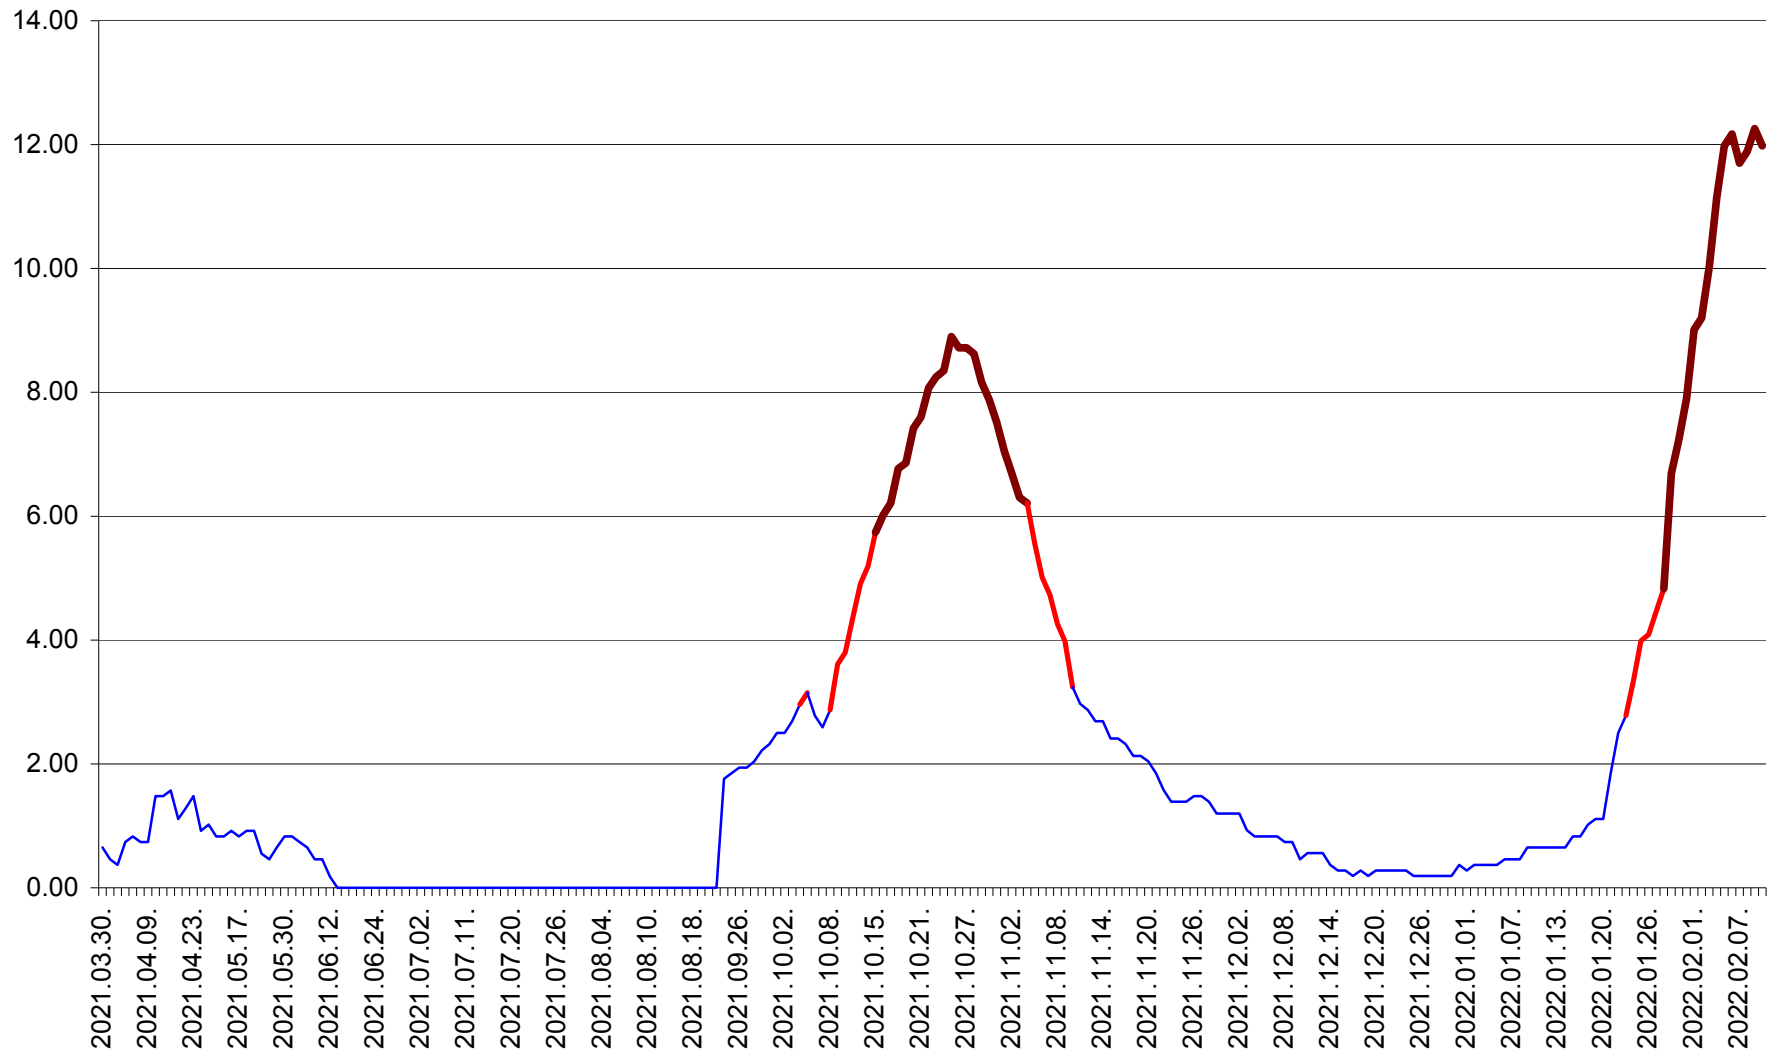

CICEU - Evolutia incidentei cumulate pe 14 zile la ‰ de locuitori  
2021.04.01. - 2022.02.10.

CIUCSÂNGEORGIU - Evolutia incidentei cumulate pe 14 zile la ‰ de locuitori  
2021.04.01. - 2022.02.10.

CIUMANI - Evolutia incidentei cumulate pe 14 zile la ‰ de locuitori  
2021.04.01. - 2022.02.10.

CORBU - Evolutia incidentei cumulate pe 14 zile la ‰ de locuitori  
2021.04.01. - 2022.02.10.

CORUND - Evolutia incidentei cumulate pe 14 zile la ‰ de locuitori  
2021.04.01. - 2022.02.10.

COZMENI - Evolutia incidentei cumulate pe 14 zile la ‰ de locuitori  
2021.04.01. - 2022.02.10.

ORAȘ CRISTURU SECUIESC - Evolutia incidentei cumulate pe 14 zile la ‰ de locuitori  
2021.04.01. - 2022.02.10.

DĂNEȘTI - Evolutia incidentei cumulate pe 14 zile la ‰ de locuitori  
2021.04.01. - 2022.02.10.

DÂRJIU - Evolutia incidentei cumulate pe 14 zile la ‰ de locuitori  
2021.04.01. - 2022.02.10.

DEALU - Evolutia incidentei cumulate pe 14 zile la ‰ de locuitori  
2021.04.01. - 2022.02.10.

DITRĂU - Evolutia incidentei cumulate pe 14 zile la ‰ de locuitori  
2021.04.01. - 2022.02.10.