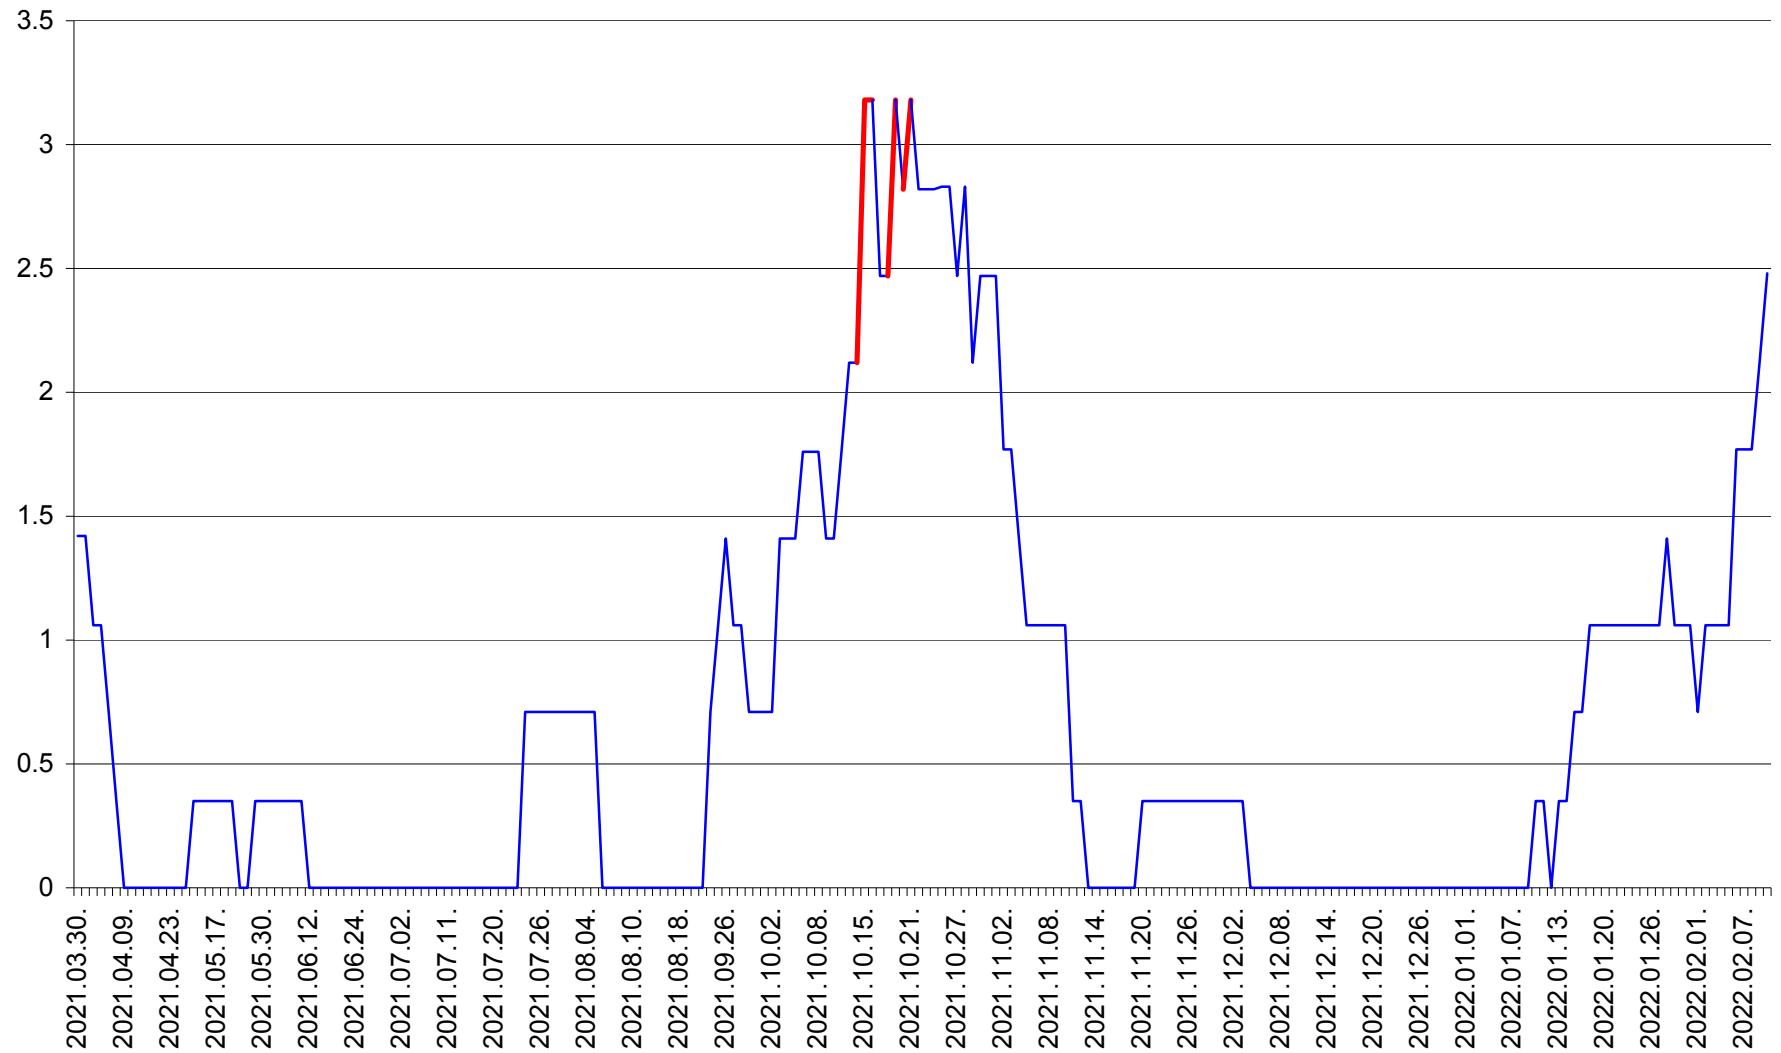

PORUMBENI - Evolutia incidentei cumulate pe 14 zile la ‰ de locuitori
2021.04.01. - 2022.02.10.

PLĂIEȘII DE JOS - Evoluția incidenței cumulate pe 14 zile la ‰ de locuitori
2021.04.01. - 2022.02.10.