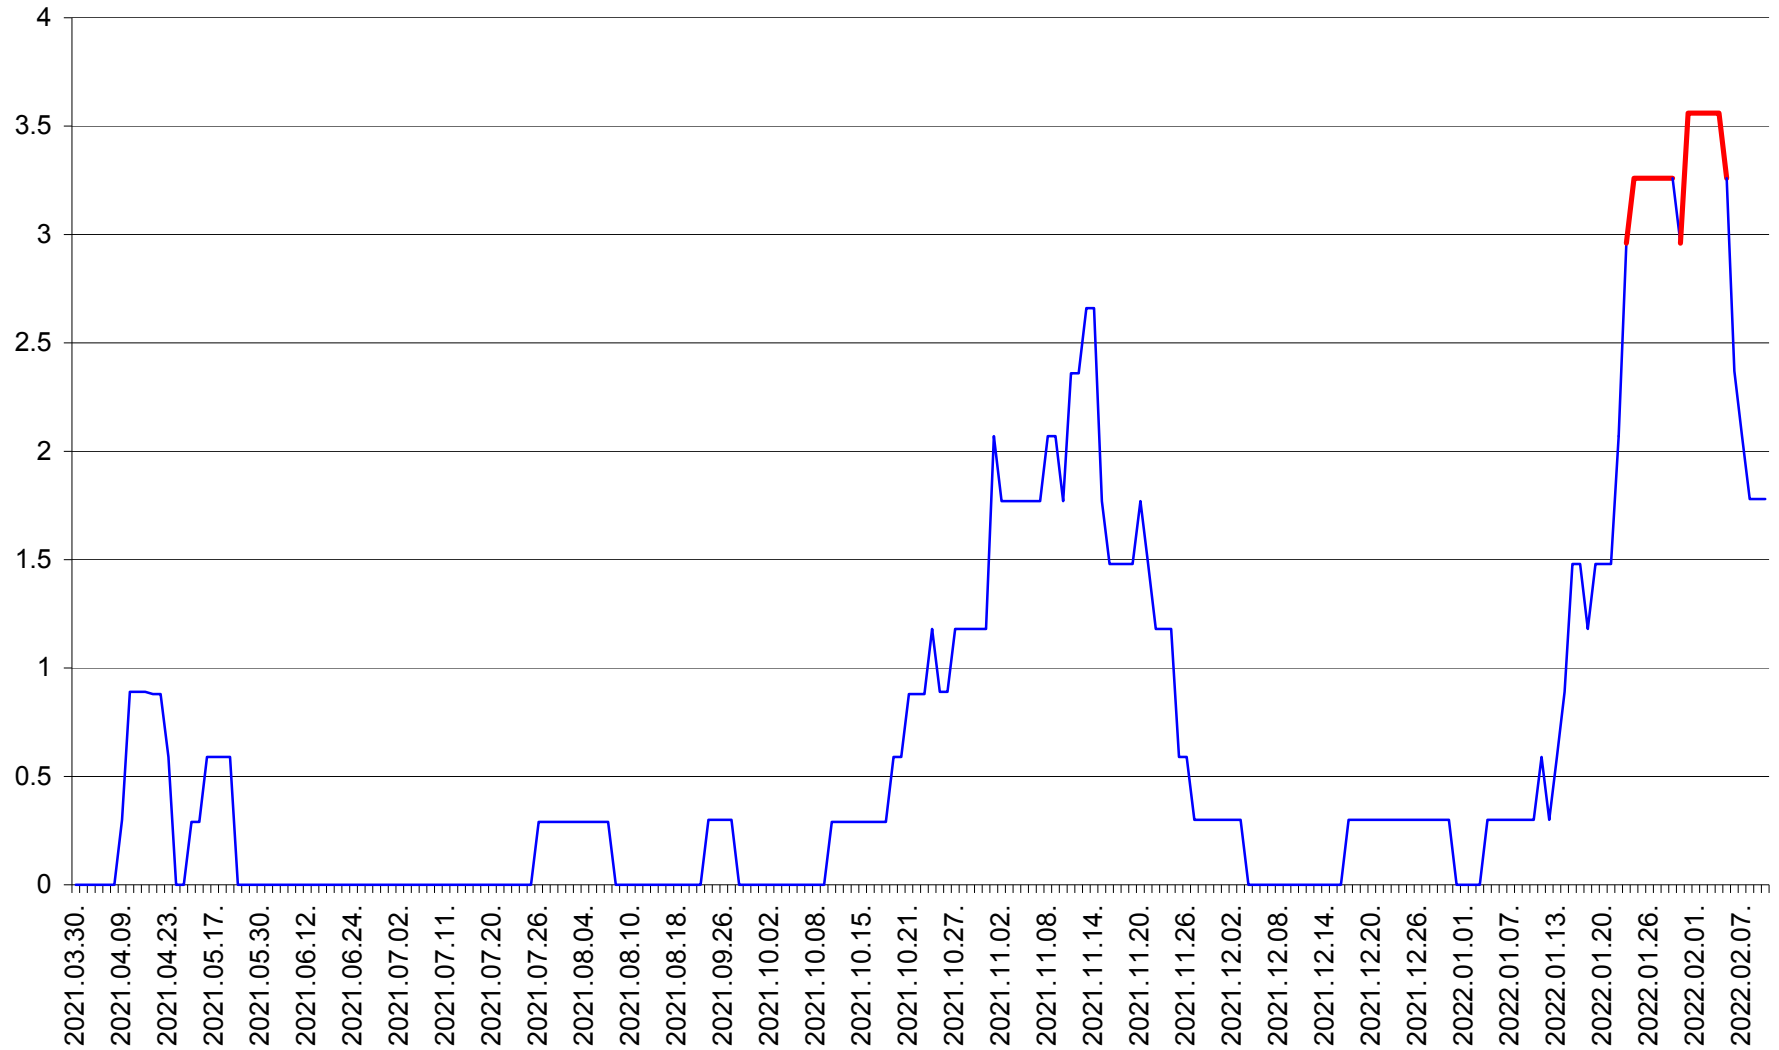

MUNICIPIUL GHEORGHENI - Evolutia incidentei cumulate pe 14 zile la % de locuitori  
2021.04.01. - 2022.02.10.

JOSENI - Evolutia incidentei cumulate pe 14 zile la ‰ de locuitori  
2021.04.01. - 2022.02.10.

LĂZAREA - Evolutia incidentei cumulate pe 14 zile la % de locuitori  
2021.04.01. - 2022.02.10.

LELICENI - Evolutia incidentei cumulate pe 14 zile la ‰ de locuitori  
2021.04.01. - 2022.02.10.

LUETA - Evolutia incidentei cumulate pe 14 zile la ‰ de locuitori  
2021.04.01. - 2022.02.10.

LUNCA DE JOS - Evolutia incidentei cumulate pe 14 zile la ‰ de locuitori  
2021.04.01. - 2022.02.10.

LUNCA DE SUS - Evolutia incidentei cumulate pe 14 zile la % de locuitori  
2021.04.01. - 2022.02.10.