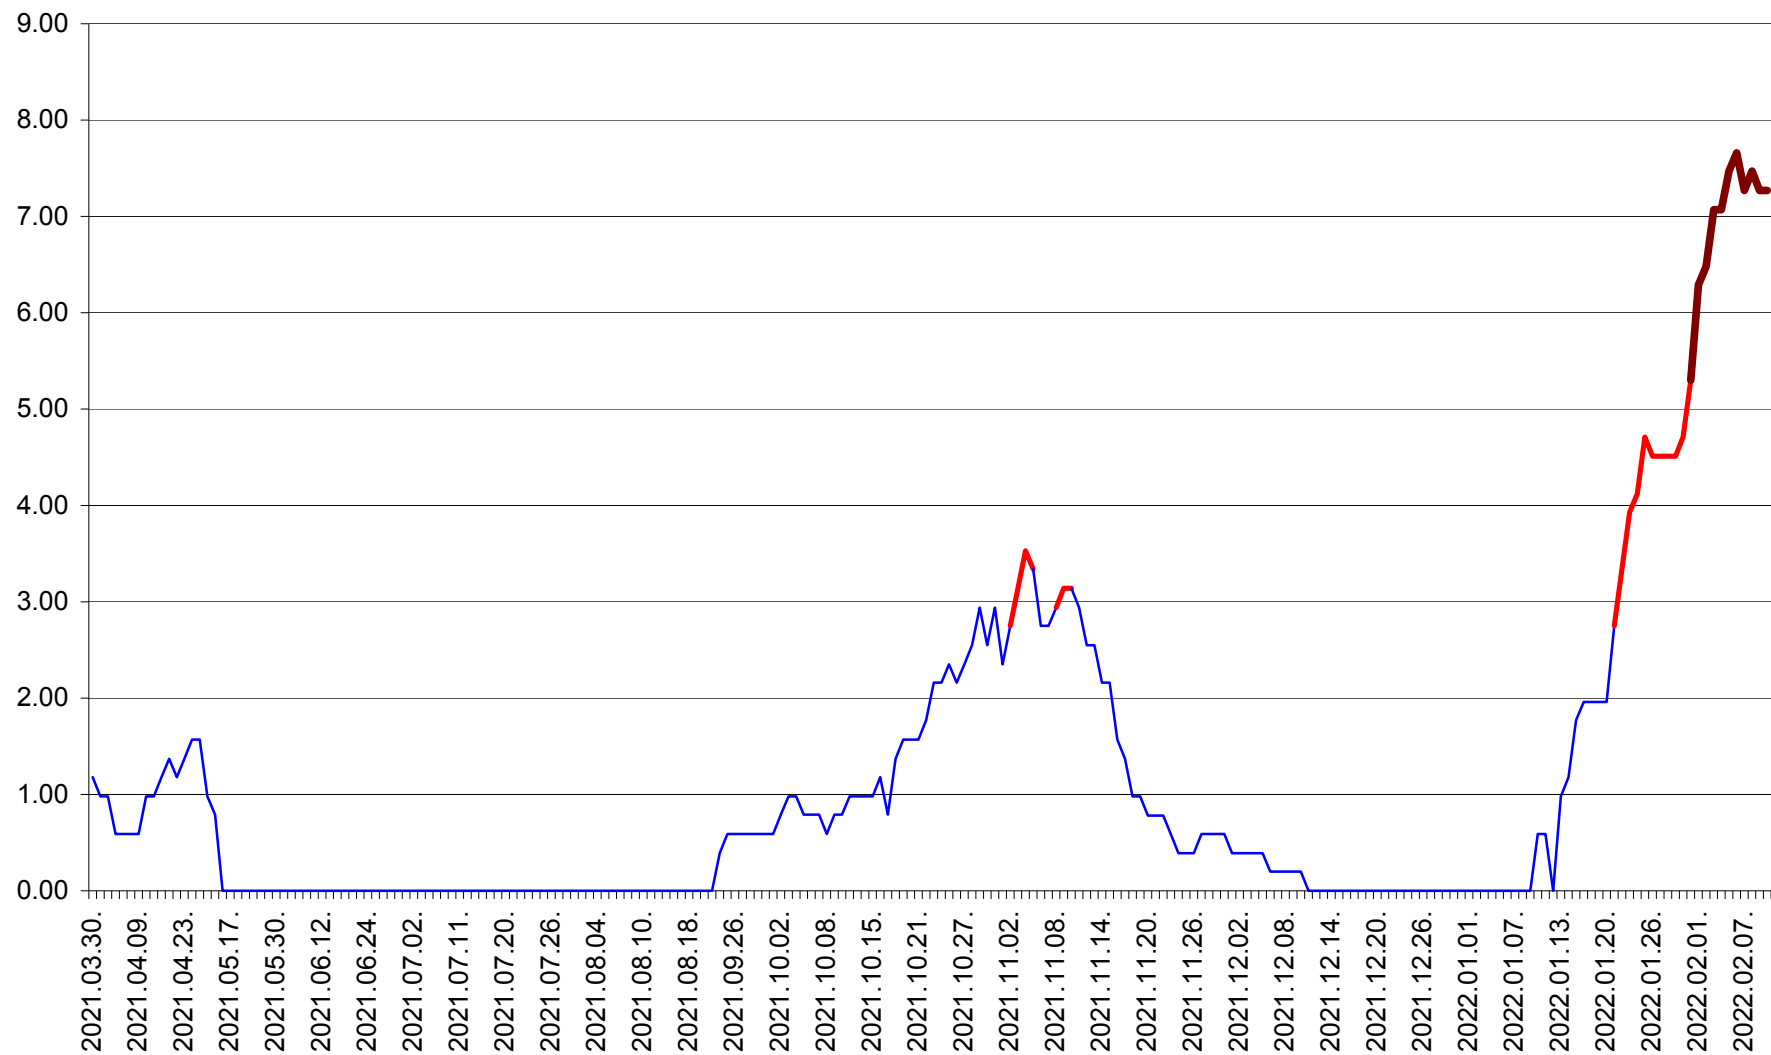

ORAȘ BĂLAN - Evoluția incidenței cumulate pe 14 zile la ‰ de locuitori  
2021.04.01. - 2022.02.10.

BILBOR - Evolutia incidentei cumulate pe 14 zile la ‰ de locuitori  
2021.04.01. - 2022.02.10.

ORAȘ BORSEC - Evolutia incidentei cumulate pe 14 zile la ‰ de locuitori  
2021.04.01. - 2022.02.10.

BRĂDEȘTI - Evolutia incidentei cumulate pe 14 zile la ‰ de locuitori  
2021.04.01. - 2022.02.10.

CĂPÂLNIȚA - Evoluția incidenței cumulate pe 14 zile la ‰ de locuitori  
2021.04.01. - 2022.02.10.

CÂRȚA - Evolutia incidentei cumulate pe 14 zile la ‰ de locuitori  
2021.04.01. - 2022.02.10.

CICEU - Evolutia incidentei cumulate pe 14 zile la ‰ de locuitori  
2021.04.01. - 2022.02.10.

CIUCSÂNGEORGIU - Evolutia incidentei cumulate pe 14 zile la ‰ de locuitori  
2021.04.01. - 2022.02.10.

CIUMANI - Evolutia incidentei cumulate pe 14 zile la ‰ de locuitori  
2021.04.01. - 2022.02.10.

CORBU - Evolutia incidentei cumulate pe 14 zile la ‰ de locuitori  
2021.04.01. - 2022.02.10.

CORUND - Evolutia incidentei cumulate pe 14 zile la ‰ de locuitori  
2021.04.01. - 2022.02.10.

COZMENI - Evolutia incidentei cumulate pe 14 zile la ‰ de locuitori  
2021.04.01. - 2022.02.10.