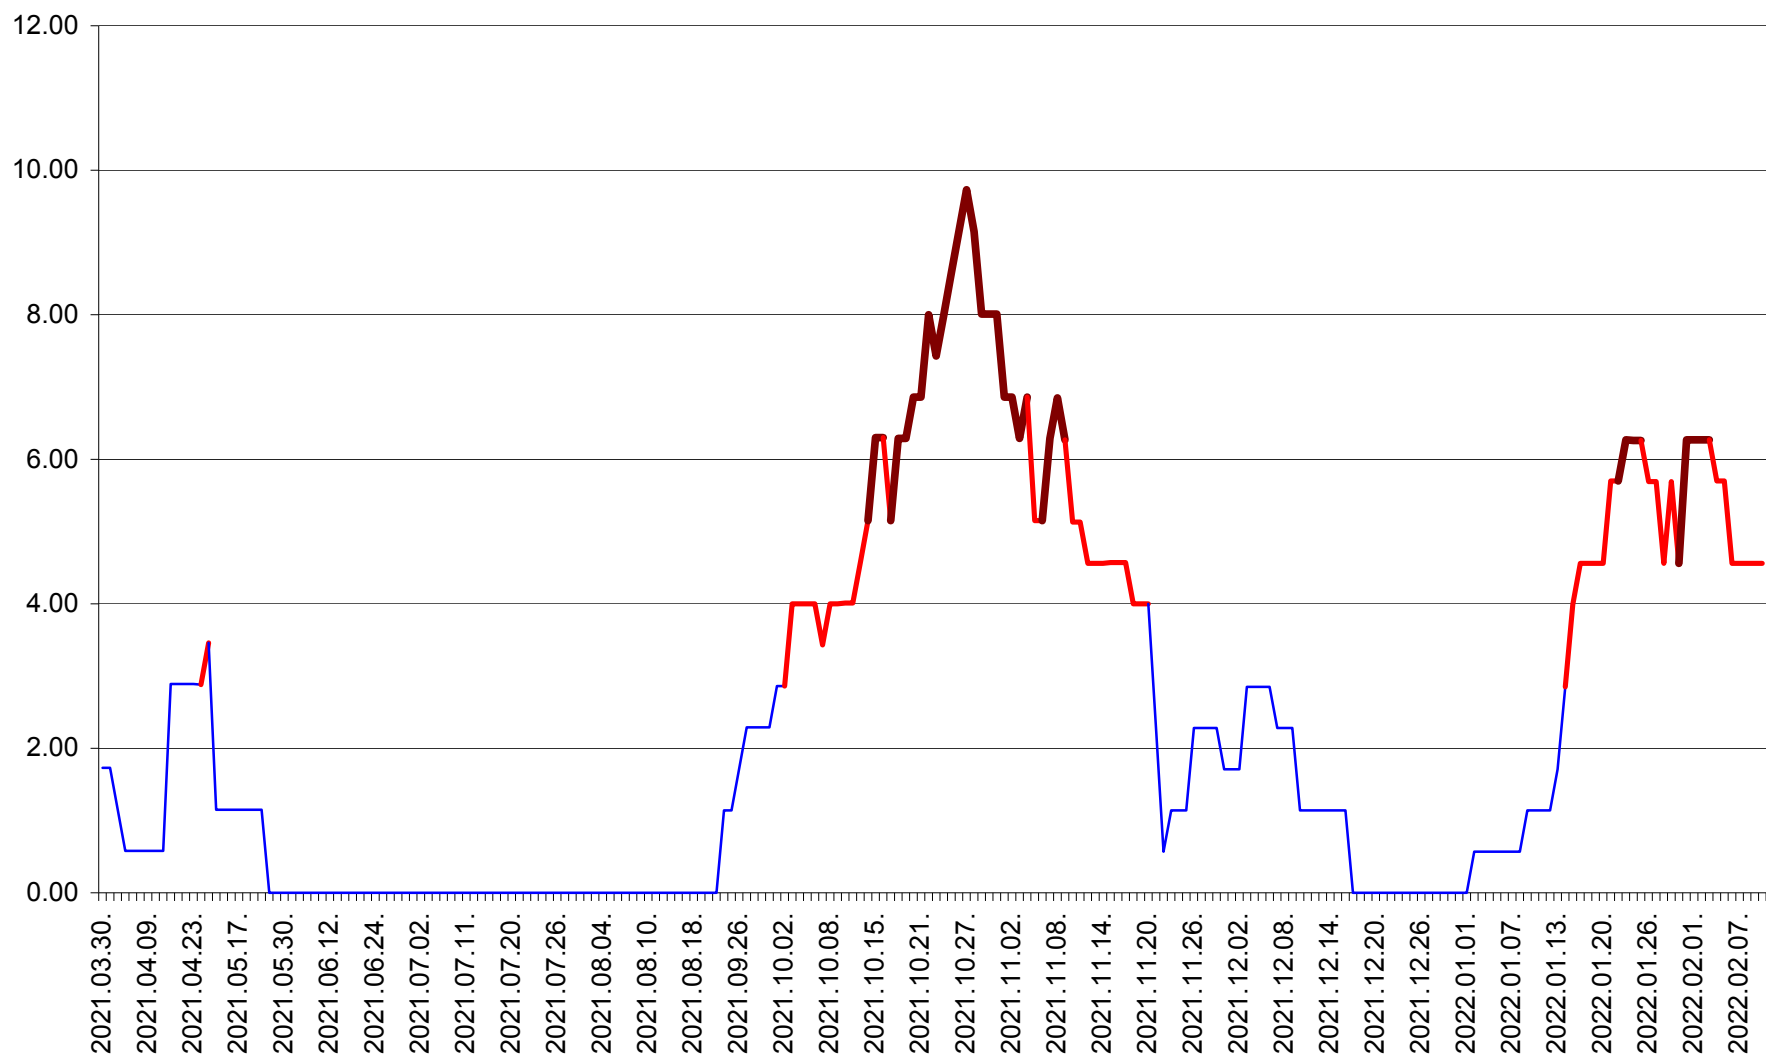

ORAȘ VLĂHIȚA - Evolutia incidentei cumulate pe 14 zile la ‰ de locuitori
2021.04.01. - 2022.02.10.

VĂRȘAG - Evolutia incidentei cumulate pe 14 zile la ‰ de locuitori
2021.04.01. - 2022.02.10.