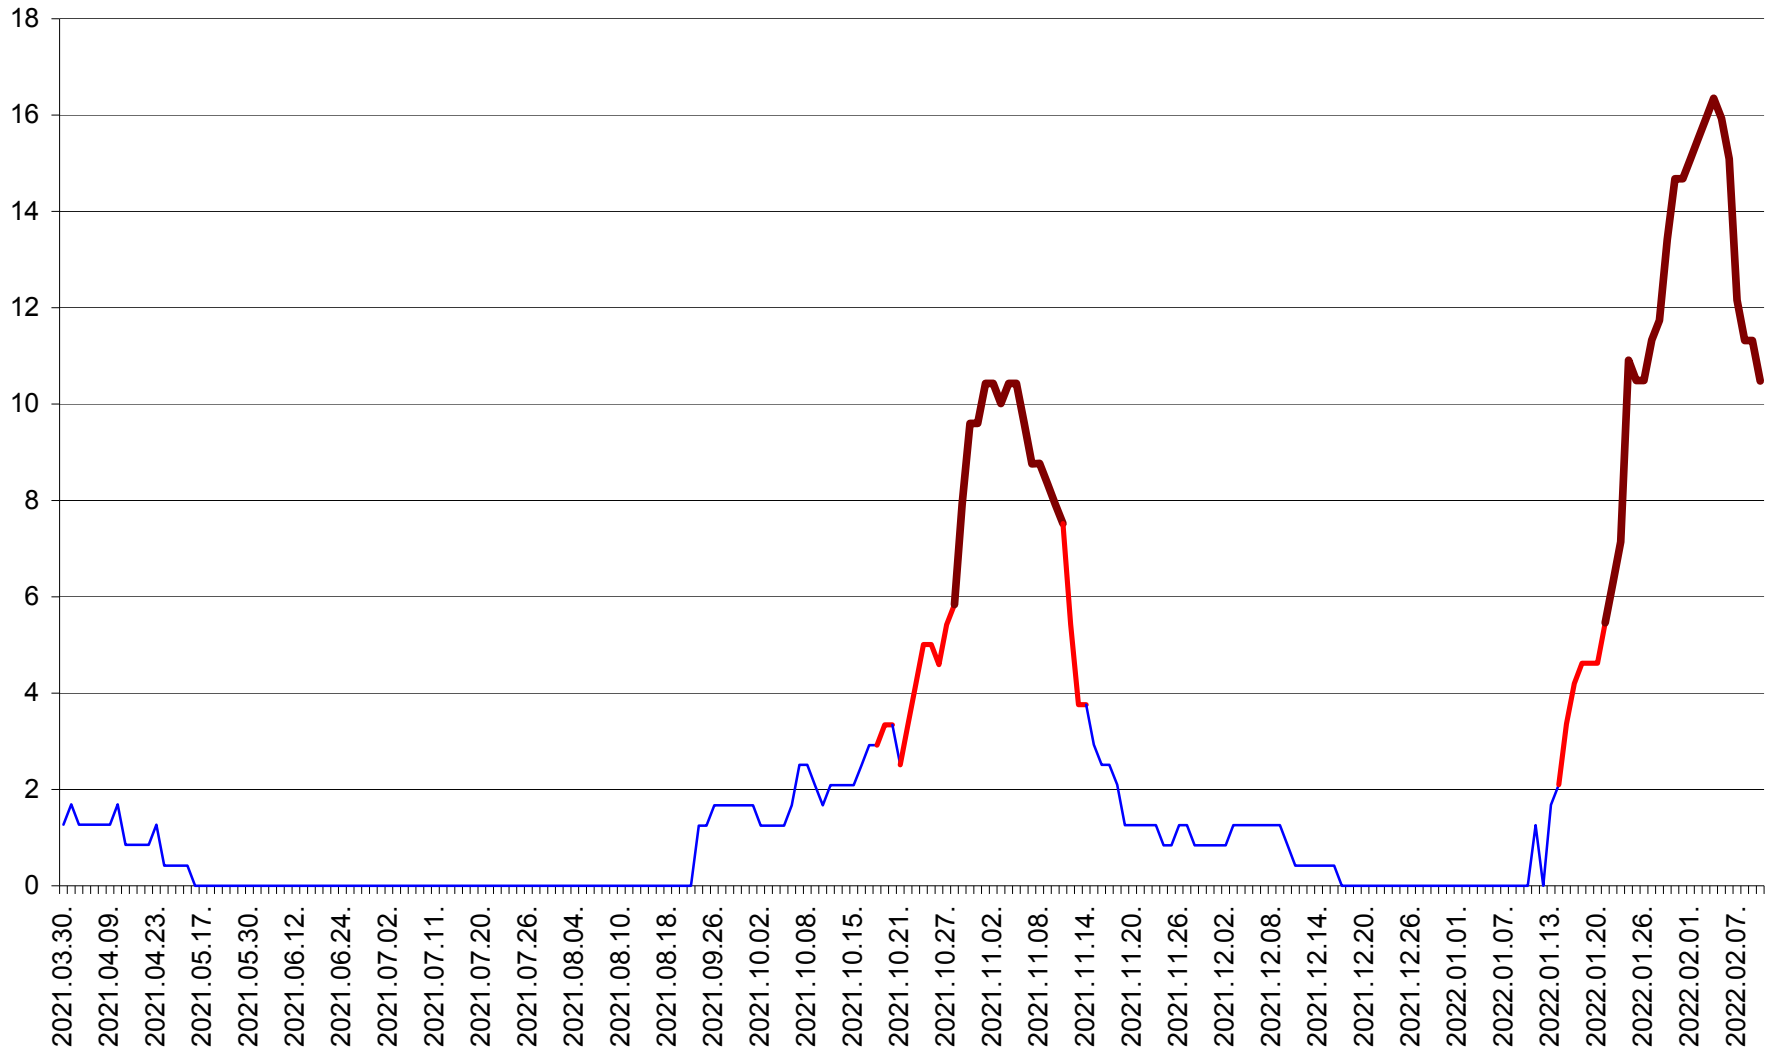

FELICENI - Evolutia incidentei cumulate pe 14 zile la % de locuitori  
2021.04.01. - 2022.02.10.

FRUMOASA - Evolutia incidentei cumulate pe 14 zile la ‰ de locuitori  
2021.04.01. - 2022.02.10.

GĂLĂUȚAȘ - Evolutia incidentei cumulate pe 14 zile la ‰ de locuitori  
2021.04.01. - 2022.02.10.

MUNICIPIUL GHEORGHENI - Evolutia incidentei cumulate pe 14 zile la % de locuitori  
2021.04.01. - 2022.02.10.

JOSENI - Evolutia incidentei cumulate pe 14 zile la ‰ de locuitori  
2021.04.01. - 2022.02.10.

LĂZAREA - Evolutia incidentei cumulate pe 14 zile la % de locuitori  
2021.04.01. - 2022.02.10.

LELICENI - Evolutia incidentei cumulate pe 14 zile la ‰ de locuitori  
2021.04.01. - 2022.02.10.

LUETA - Evolutia incidentei cumulate pe 14 zile la ‰ de locuitori  
2021.04.01. - 2022.02.10.

LUNCA DE JOS - Evolutia incidentei cumulate pe 14 zile la ‰ de locuitori  
2021.04.01. - 2022.02.10.

LUNCA DE SUS - Evolutia incidentei cumulate pe 14 zile la % de locuitori  
2021.04.01. - 2022.02.10.