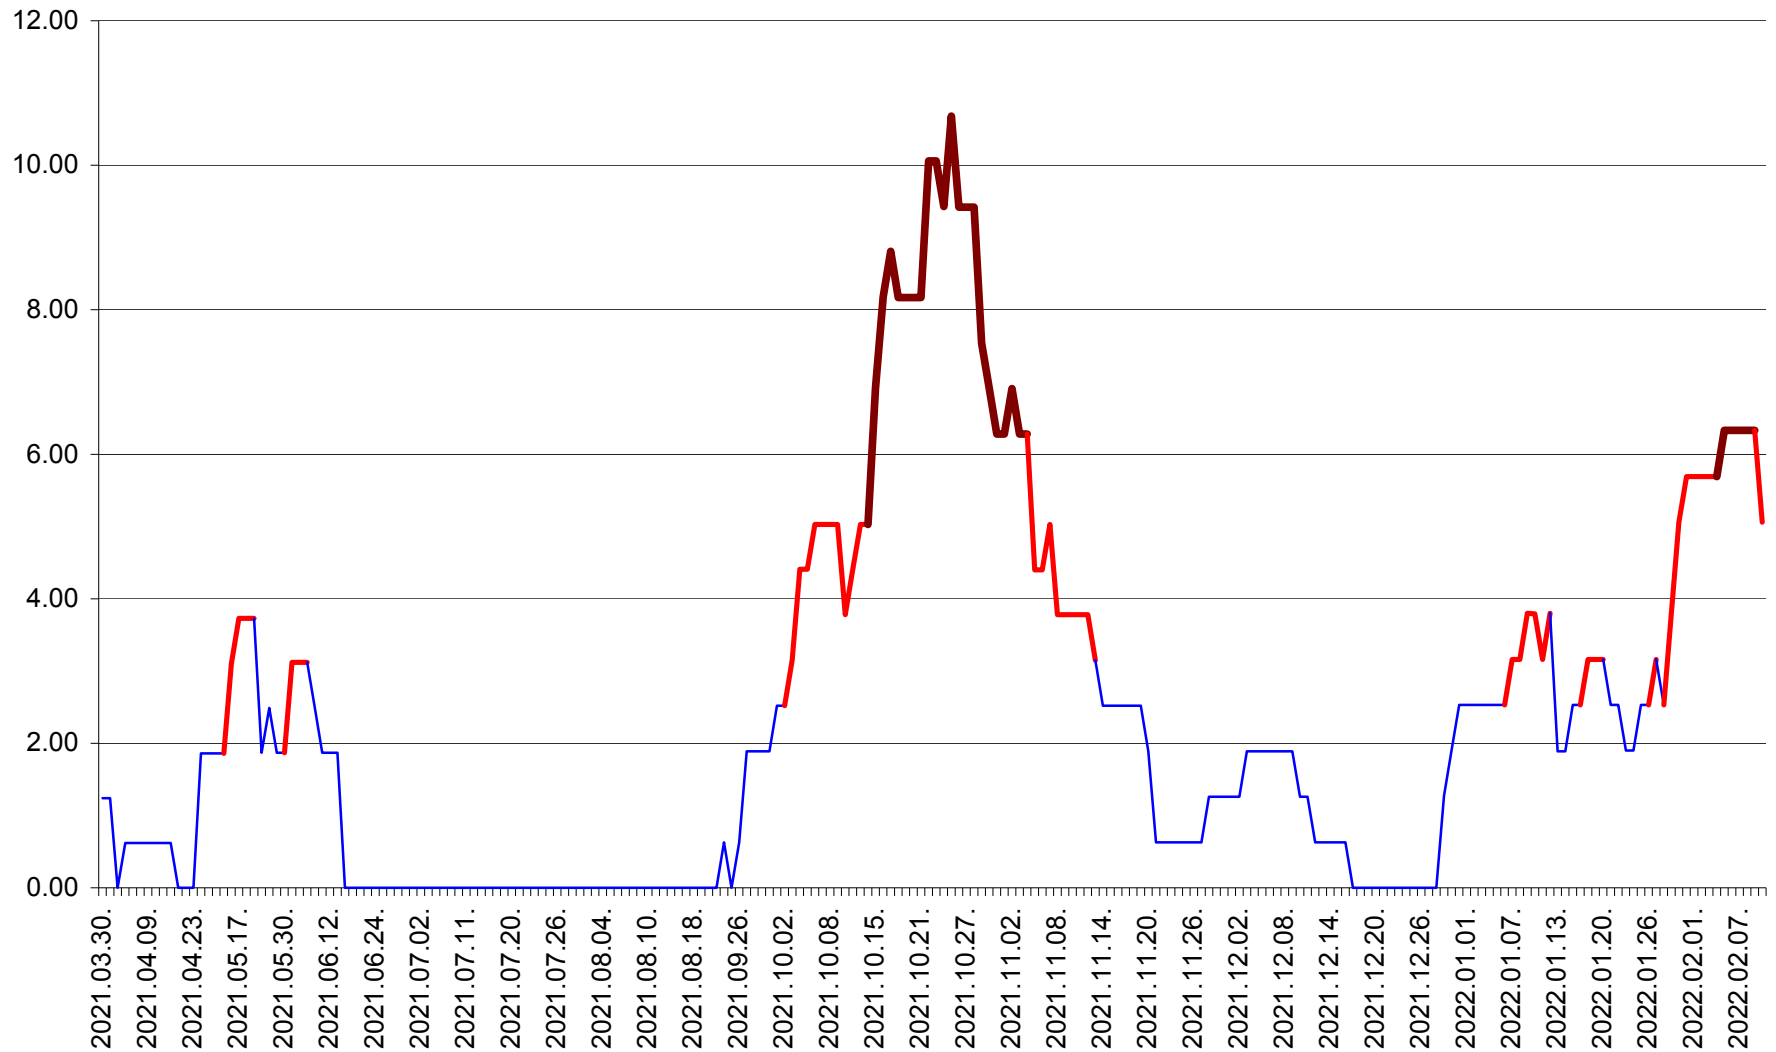

ATID - Evolutia incidentei cumulate pe 14 zile la % de locuitori  
2021.04.01. - 2022.02.10.

AVRĂMEȘTI - Evolutia incidentei cumulate pe 14 zile la ‰ de locuitori  
2021.04.01. - 2022.02.10.

ORAȘ BĂILE TUȘNAD - Evolutia incidentei cumulate pe 14 zile la ‰ de locuitori  
2021.04.01. - 2022.02.10.

ORAȘ BĂLAN - Evoluția incidenței cumulate pe 14 zile la ‰ de locuitori  
2021.04.01. - 2022.02.10.

BILBOR - Evolutia incidentei cumulate pe 14 zile la ‰ de locuitori  
2021.04.01. - 2022.02.10.

ORAȘ BORSEC - Evolutia incidentei cumulate pe 14 zile la ‰ de locuitori  
2021.04.01. - 2022.02.10.

BRĂDEȘTI - Evolutia incidentei cumulate pe 14 zile la ‰ de locuitori  
2021.04.01. - 2022.02.10.

CĂPÂLNIȚA - Evoluția incidenței cumulate pe 14 zile la ‰ de locuitori  
2021.04.01. - 2022.02.10.

CÂRȚA - Evolutia incidentei cumulate pe 14 zile la ‰ de locuitori  
2021.04.01. - 2022.02.10.