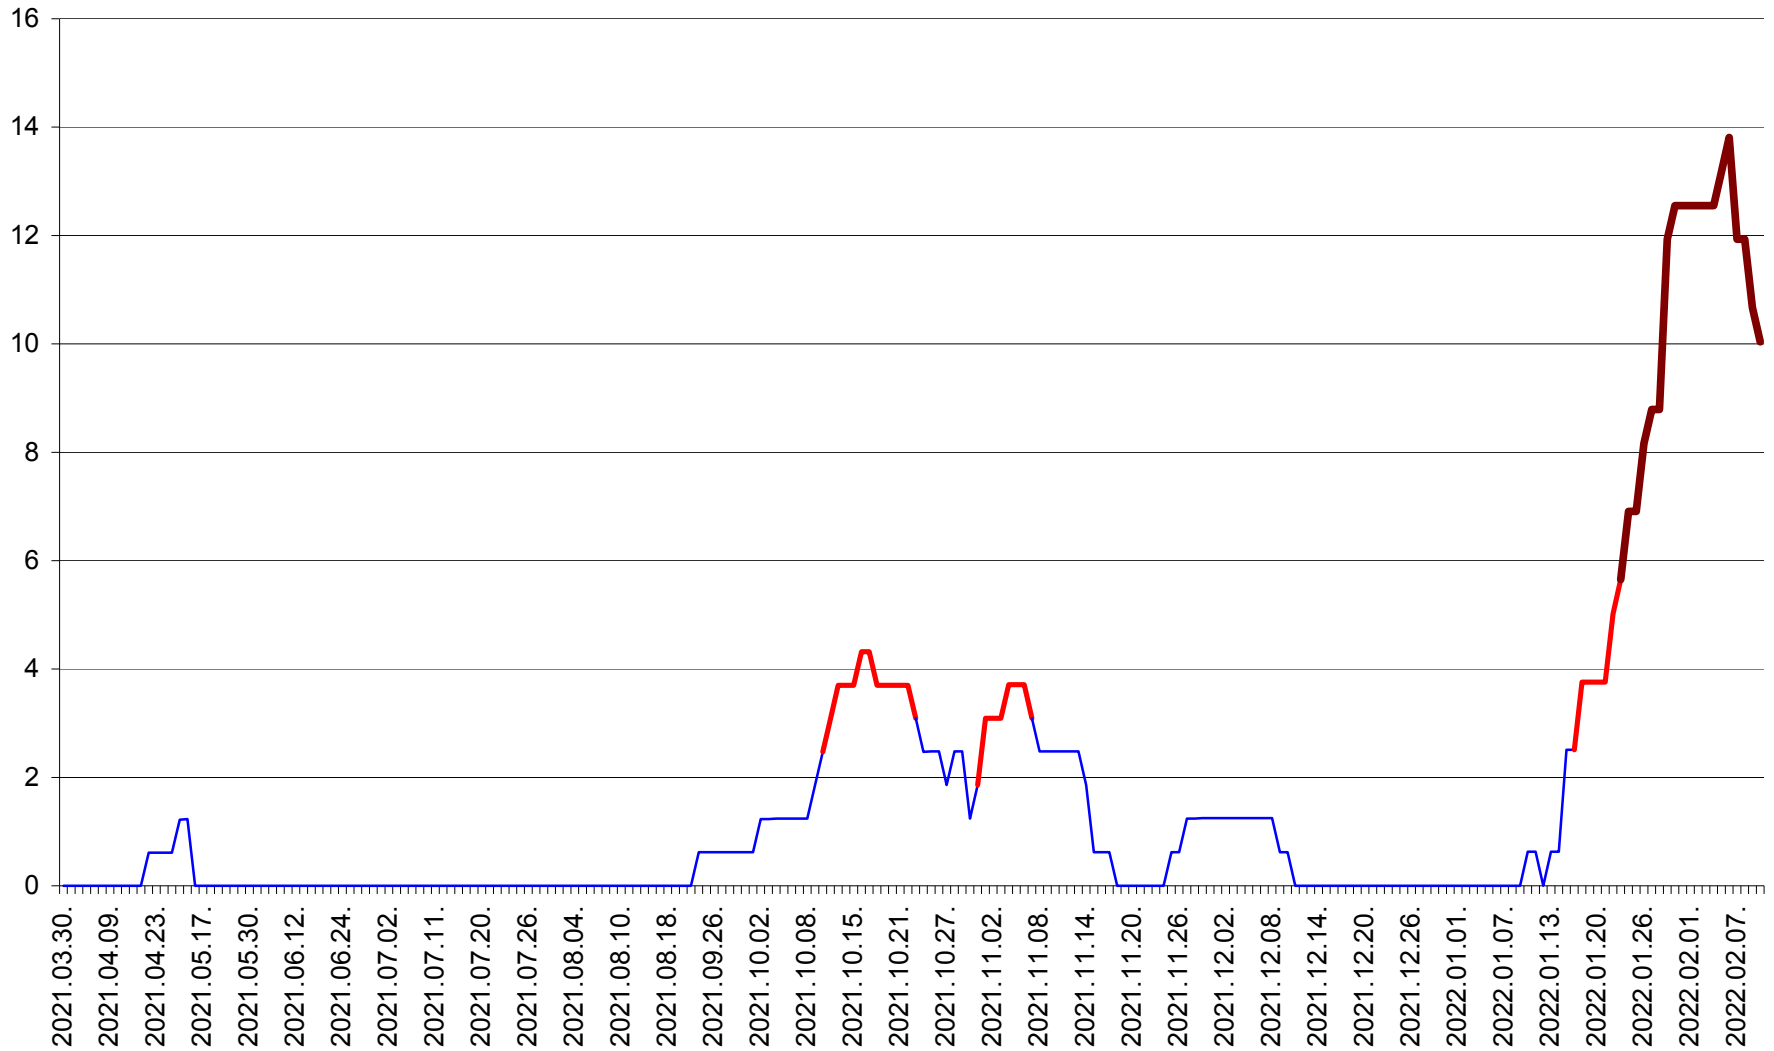

PLĂIEȘII DE JOS - Evoluția incidenței cumulate pe 14 zile la ‰ de locuitori  
2021.04.01. - 2022.02.10.

PORUMBENI - Evolutia incidentei cumulate pe 14 zile la ‰ de locuitori  
2021.04.01. - 2022.02.10.

PRAID - Evolutia incidentei cumulate pe 14 zile la ‰ de locuitori  
2021.04.01. - 2022.02.10.

RACU - Evolutia incidentei cumulate pe 14 zile la ‰ de locuitori  
2021.04.01. - 2022.02.10.

REMETEA - Evolutia incidentei cumulate pe 14 zile la ‰ de locuitori  
2021.04.01. - 2022.02.10.