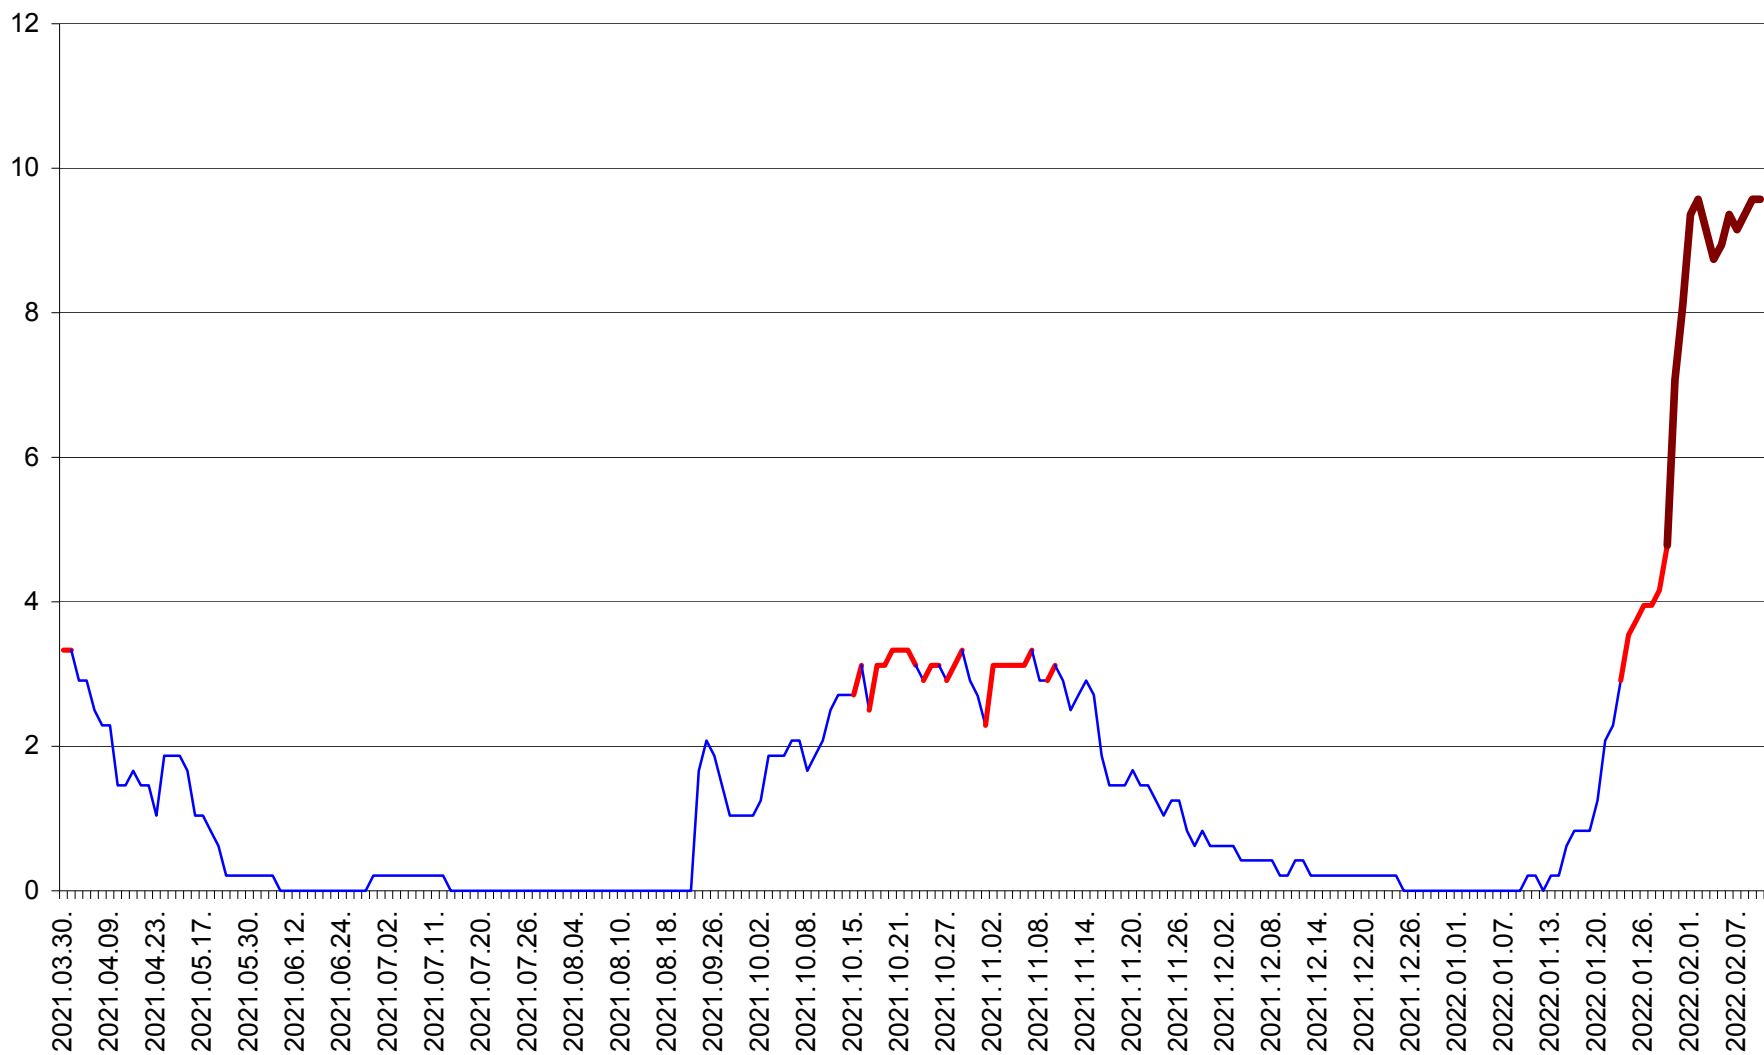

MĂDĂRAȘ - Evolutia incidentei cumulate pe 14 zile la ‰ de locuitori
2021.04.01. - 2022.02.10.