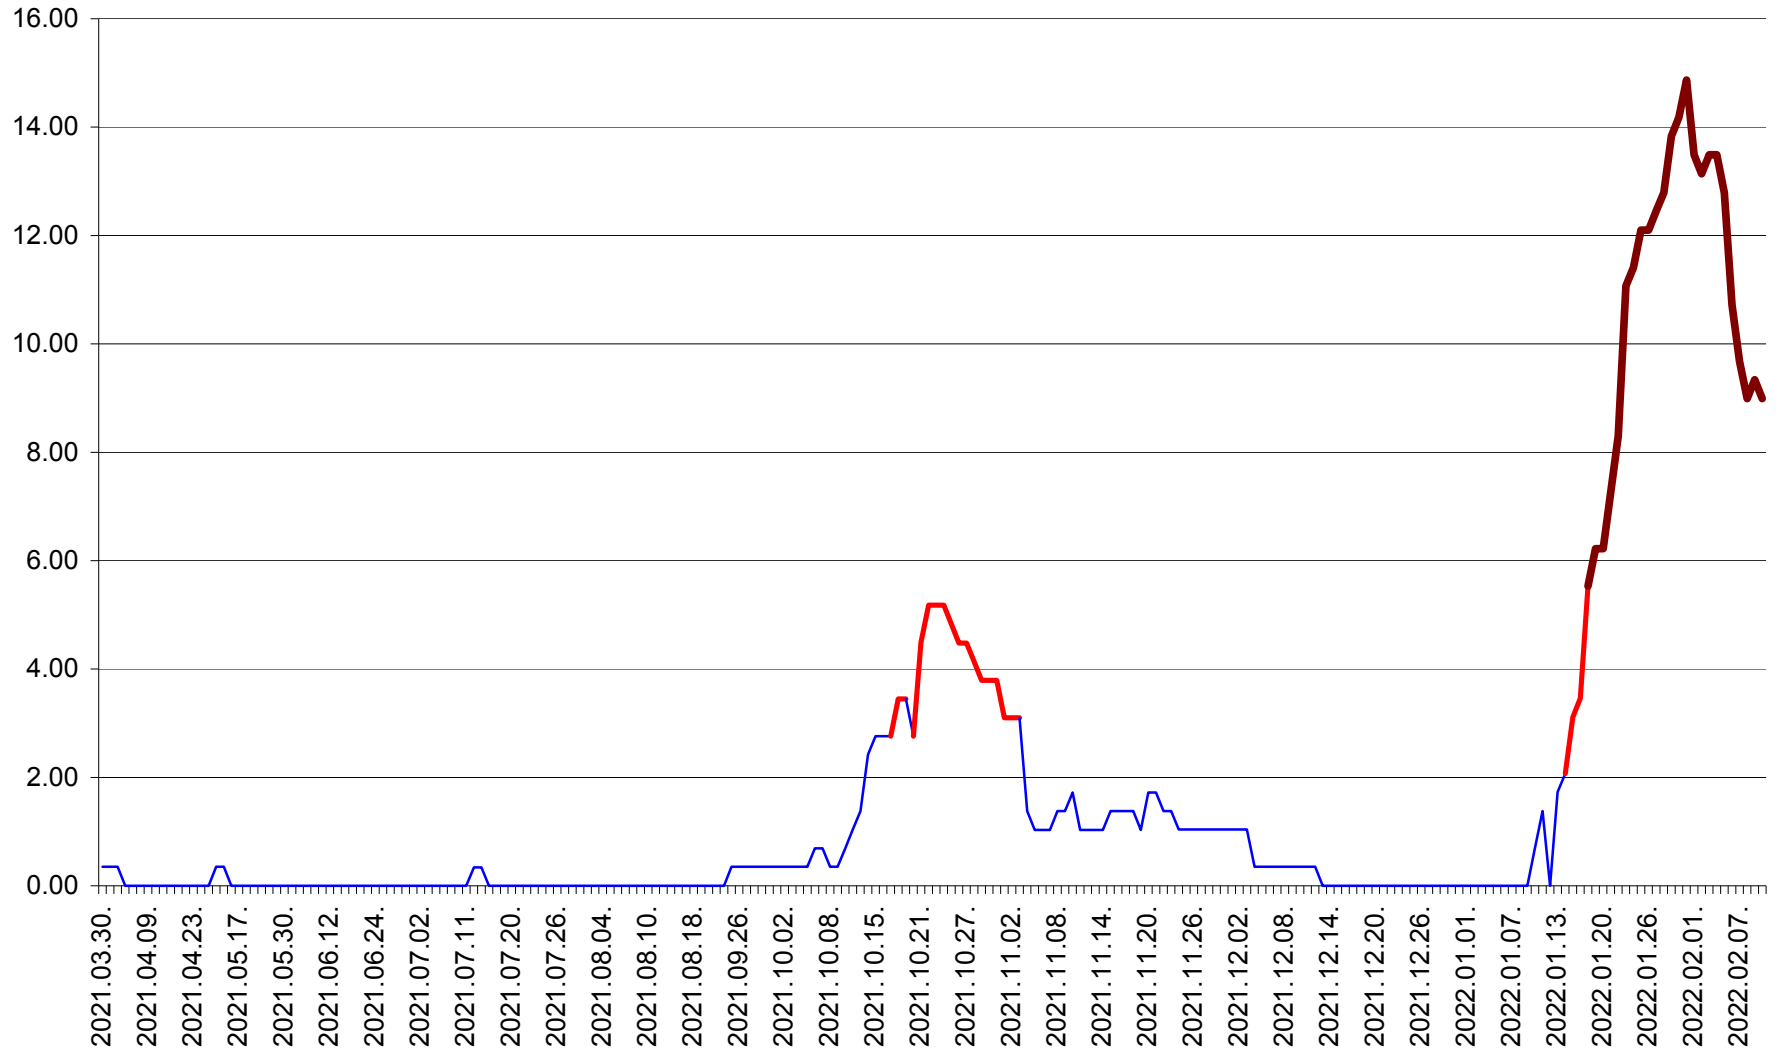

ORAȘ BĂLAN - Evoluția incidenței cumulate pe 14 zile la ‰ de locuitori  
2021.04.01. - 2022.02.10.

BILBOR - Evolutia incidentei cumulate pe 14 zile la ‰ de locuitori  
2021.04.01. - 2022.02.10.

ORAȘ BORSEC - Evolutia incidentei cumulate pe 14 zile la ‰ de locuitori  
2021.04.01. - 2022.02.10.

BRĂDEȘTI - Evolutia incidentei cumulate pe 14 zile la ‰ de locuitori  
2021.04.01. - 2022.02.10.

CĂPÂLNIȚA - Evoluția incidenței cumulate pe 14 zile la ‰ de locuitori  
2021.04.01. - 2022.02.10.

CÂRȚA - Evolutia incidentei cumulate pe 14 zile la ‰ de locuitori  
2021.04.01. - 2022.02.10.

CICEU - Evolutia incidentei cumulate pe 14 zile la ‰ de locuitori  
2021.04.01. - 2022.02.10.

CIUCSÂNGEORGIU - Evolutia incidentei cumulate pe 14 zile la ‰ de locuitori  
2021.04.01. - 2022.02.10.

CIUMANI - Evolutia incidentei cumulate pe 14 zile la ‰ de locuitori  
2021.04.01. - 2022.02.10.

CORBU - Evolutia incidentei cumulate pe 14 zile la ‰ de locuitori  
2021.04.01. - 2022.02.10.

CORUND - Evolutia incidentei cumulate pe 14 zile la ‰ de locuitori  
2021.04.01. - 2022.02.10.

COZMENI - Evolutia incidentei cumulate pe 14 zile la ‰ de locuitori  
2021.04.01. - 2022.02.10.