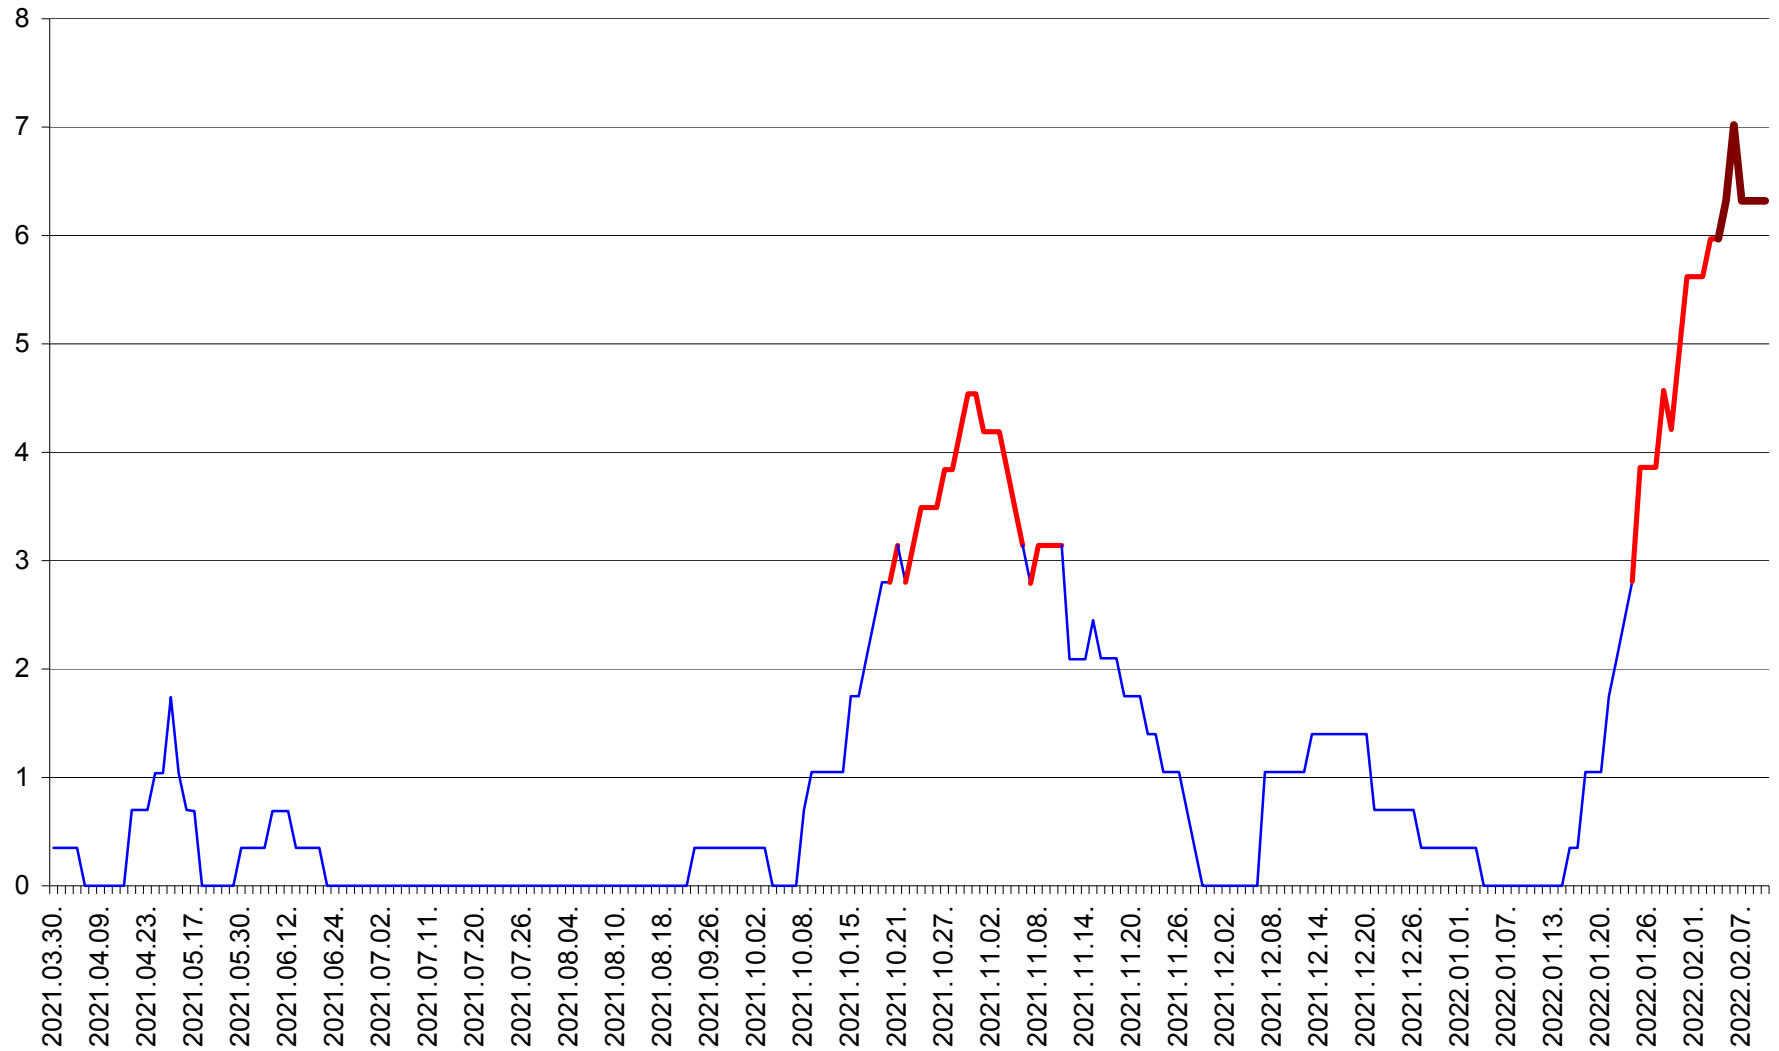

SICULENI - Evolutia incidentei cumulate pe 14 zile la ‰ de locuitori
2021.04.01. - 2022.02.10.