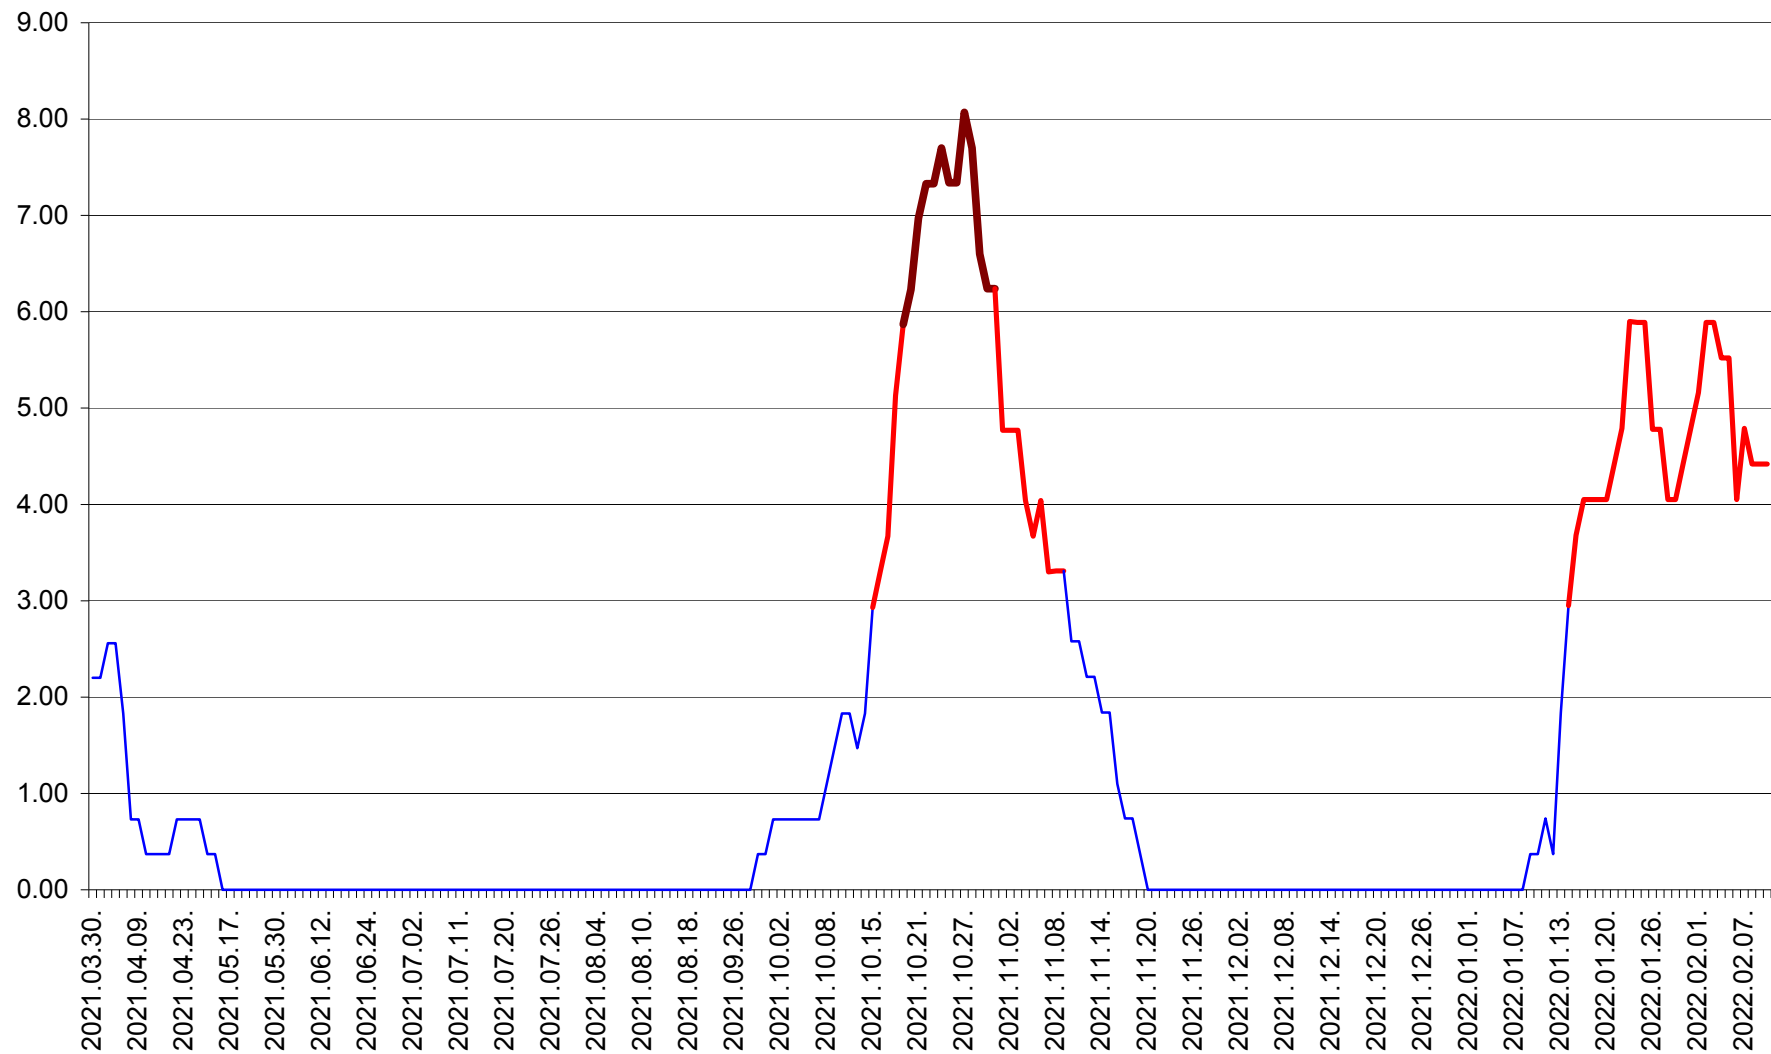

ORAȘ BĂLAN - Evoluția incidenței cumulate pe 14 zile la ‰ de locuitori  
2021.04.01. - 2022.02.10.

BILBOR - Evolutia incidentei cumulate pe 14 zile la ‰ de locuitori  
2021.04.01. - 2022.02.10.

ORAȘ BORSEC - Evolutia incidentei cumulate pe 14 zile la ‰ de locuitori  
2021.04.01. - 2022.02.10.

BRĂDEȘTI - Evolutia incidentei cumulate pe 14 zile la ‰ de locuitori  
2021.04.01. - 2022.02.10.

CĂPÂLNIȚA - Evoluția incidenței cumulate pe 14 zile la ‰ de locuitori  
2021.04.01. - 2022.02.10.

CÂRȚA - Evolutia incidentei cumulate pe 14 zile la ‰ de locuitori  
2021.04.01. - 2022.02.10.

CICEU - Evolutia incidentei cumulate pe 14 zile la ‰ de locuitori  
2021.04.01. - 2022.02.10.

CIUCSÂNGEORGIU - Evolutia incidentei cumulate pe 14 zile la ‰ de locuitori  
2021.04.01. - 2022.02.10.

CIUMANI - Evolutia incidentei cumulate pe 14 zile la ‰ de locuitori  
2021.04.01. - 2022.02.10.

CORBU - Evolutia incidentei cumulate pe 14 zile la ‰ de locuitori  
2021.04.01. - 2022.02.10.

CORUND - Evolutia incidentei cumulate pe 14 zile la ‰ de locuitori  
2021.04.01. - 2022.02.10.

COZMENI - Evolutia incidentei cumulate pe 14 zile la ‰ de locuitori  
2021.04.01. - 2022.02.10.