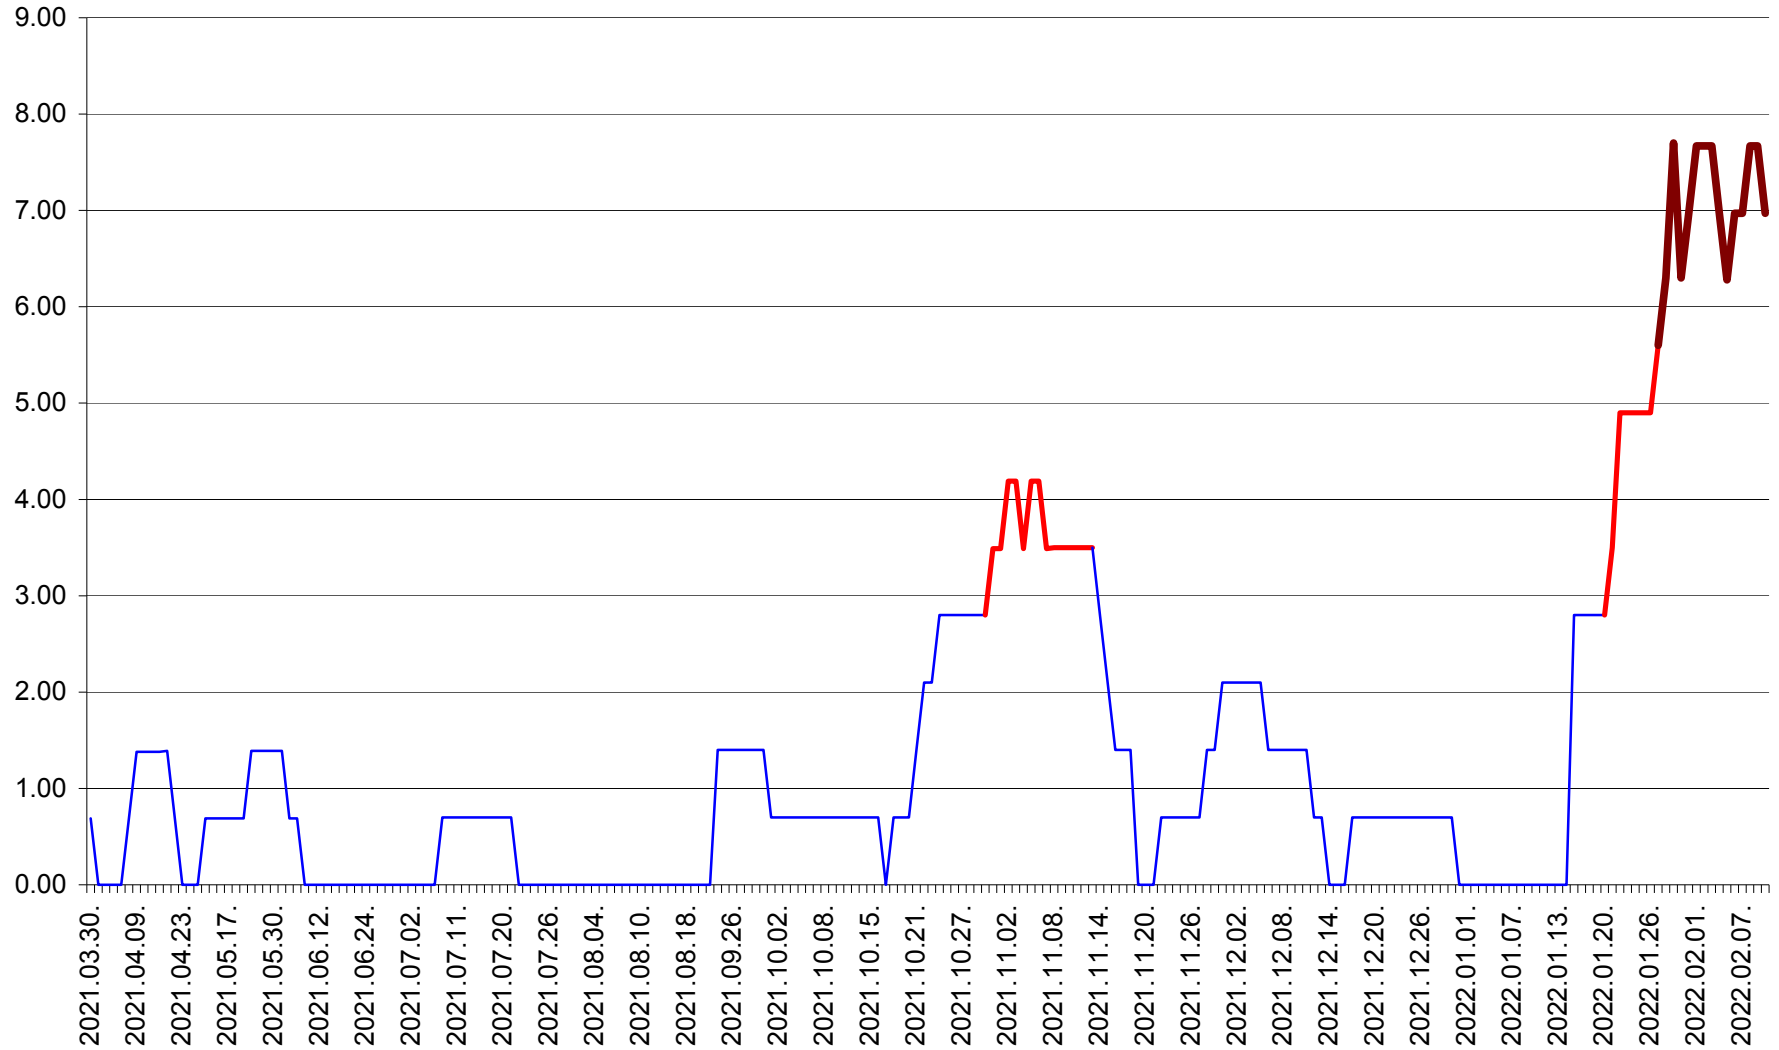

ORAȘ BĂLAN - Evoluția incidenței cumulate pe 14 zile la ‰ de locuitori  
2021.04.01. - 2022.02.10.

BILBOR - Evolutia incidentei cumulate pe 14 zile la ‰ de locuitori  
2021.04.01. - 2022.02.10.

ORAȘ BORSEC - Evolutia incidentei cumulate pe 14 zile la ‰ de locuitori  
2021.04.01. - 2022.02.10.

BRĂDEȘTI - Evolutia incidentei cumulate pe 14 zile la ‰ de locuitori  
2021.04.01. - 2022.02.10.

CĂPÂLNIȚA - Evoluția incidenței cumulate pe 14 zile la ‰ de locuitori  
2021.04.01. - 2022.02.10.

CÂRȚA - Evolutia incidentei cumulate pe 14 zile la ‰ de locuitori  
2021.04.01. - 2022.02.10.

CICEU - Evolutia incidentei cumulate pe 14 zile la ‰ de locuitori  
2021.04.01. - 2022.02.10.

CIUCSÂNGEORGIU - Evolutia incidentei cumulate pe 14 zile la ‰ de locuitori  
2021.04.01. - 2022.02.10.

CIUMANI - Evolutia incidentei cumulate pe 14 zile la ‰ de locuitori  
2021.04.01. - 2022.02.10.

CORBU - Evolutia incidentei cumulate pe 14 zile la ‰ de locuitori  
2021.04.01. - 2022.02.10.

CORUND - Evolutia incidentei cumulate pe 14 zile la ‰ de locuitori  
2021.04.01. - 2022.02.10.

COZMENI - Evolutia incidentei cumulate pe 14 zile la ‰ de locuitori  
2021.04.01. - 2022.02.10.