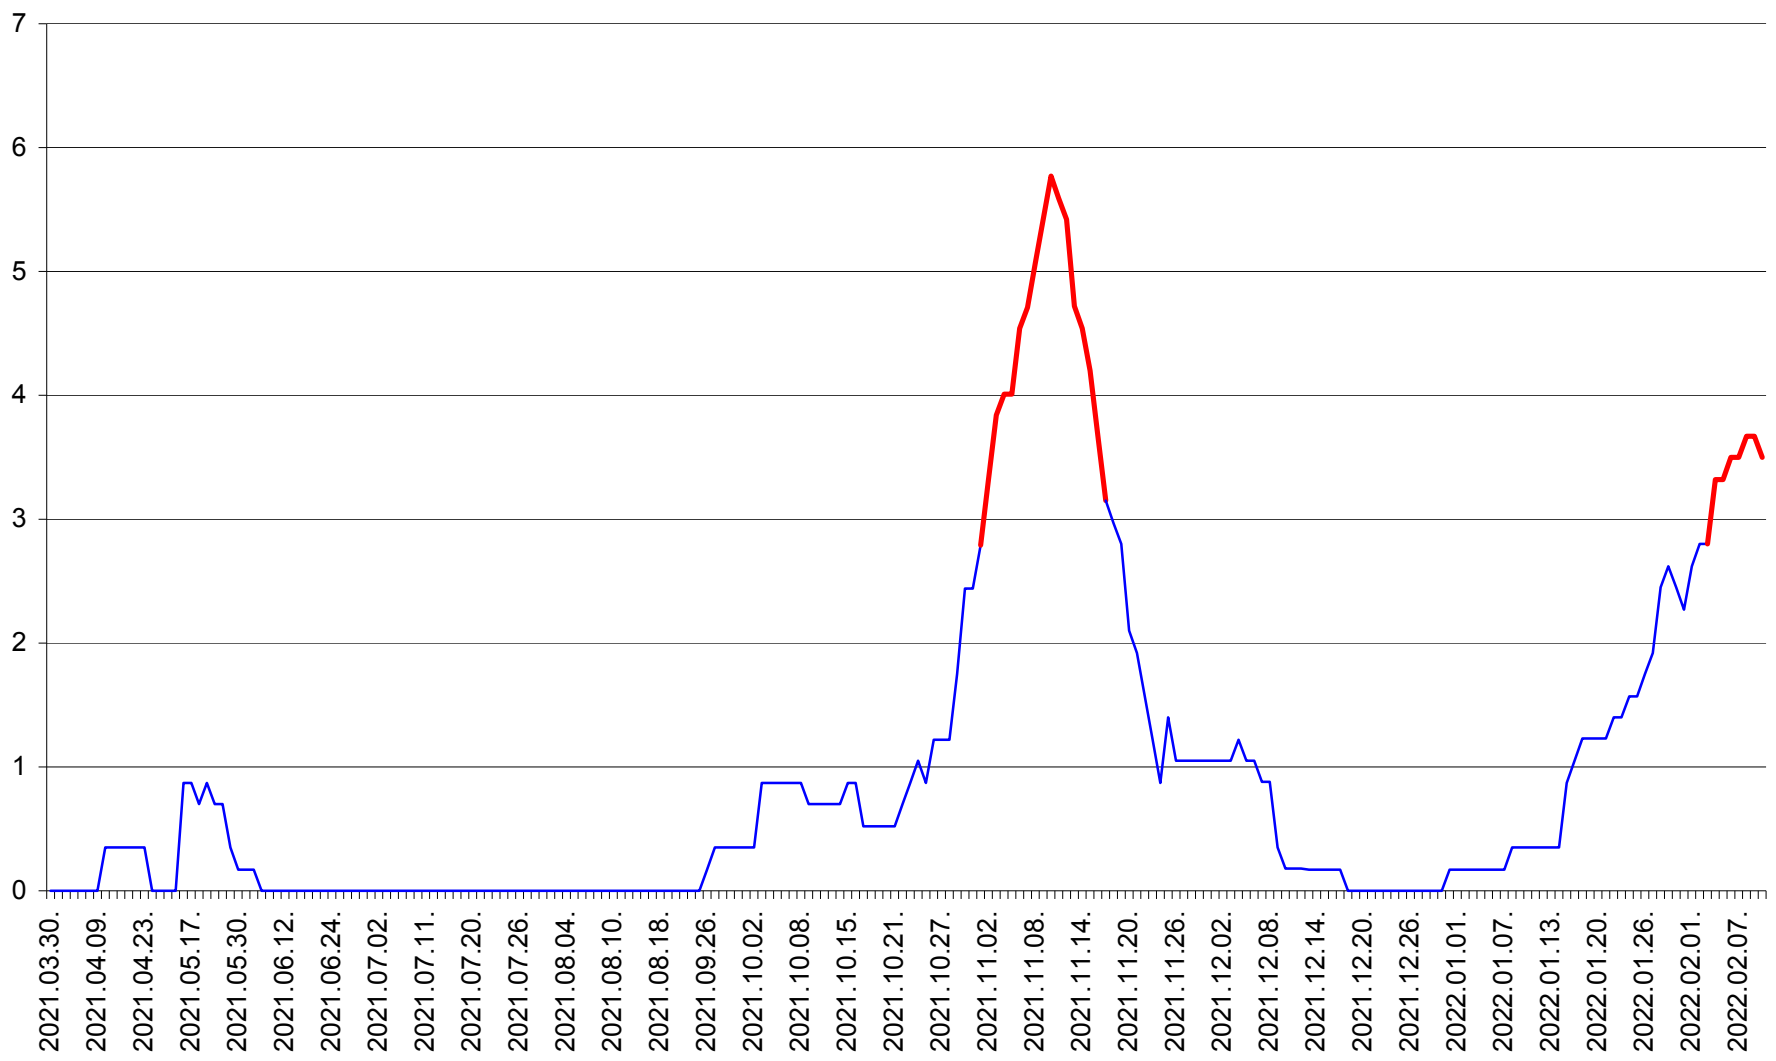

CORBU - Evolutia incidentei cumulate pe 14 zile la ‰ de locuitori  
2021.04.01. - 2022.02.10.

CORUND - Evolutia incidentei cumulate pe 14 zile la ‰ de locuitori  
2021.04.01. - 2022.02.10.

COZMENI - Evolutia incidentei cumulate pe 14 zile la ‰ de locuitori  
2021.04.01. - 2022.02.10.

ORAȘ CRISTURU SECUIESC - Evolutia incidentei cumulate pe 14 zile la ‰ de locuitori  
2021.04.01. - 2022.02.10.

DĂNEȘTI - Evolutia incidentei cumulate pe 14 zile la ‰ de locuitori  
2021.04.01. - 2022.02.10.

DÂRJIU - Evolutia incidentei cumulate pe 14 zile la ‰ de locuitori  
2021.04.01. - 2022.02.10.

DEALU - Evolutia incidentei cumulate pe 14 zile la ‰ de locuitori  
2021.04.01. - 2022.02.10.

DITRĂU - Evolutia incidentei cumulate pe 14 zile la ‰ de locuitori  
2021.04.01. - 2022.02.10.