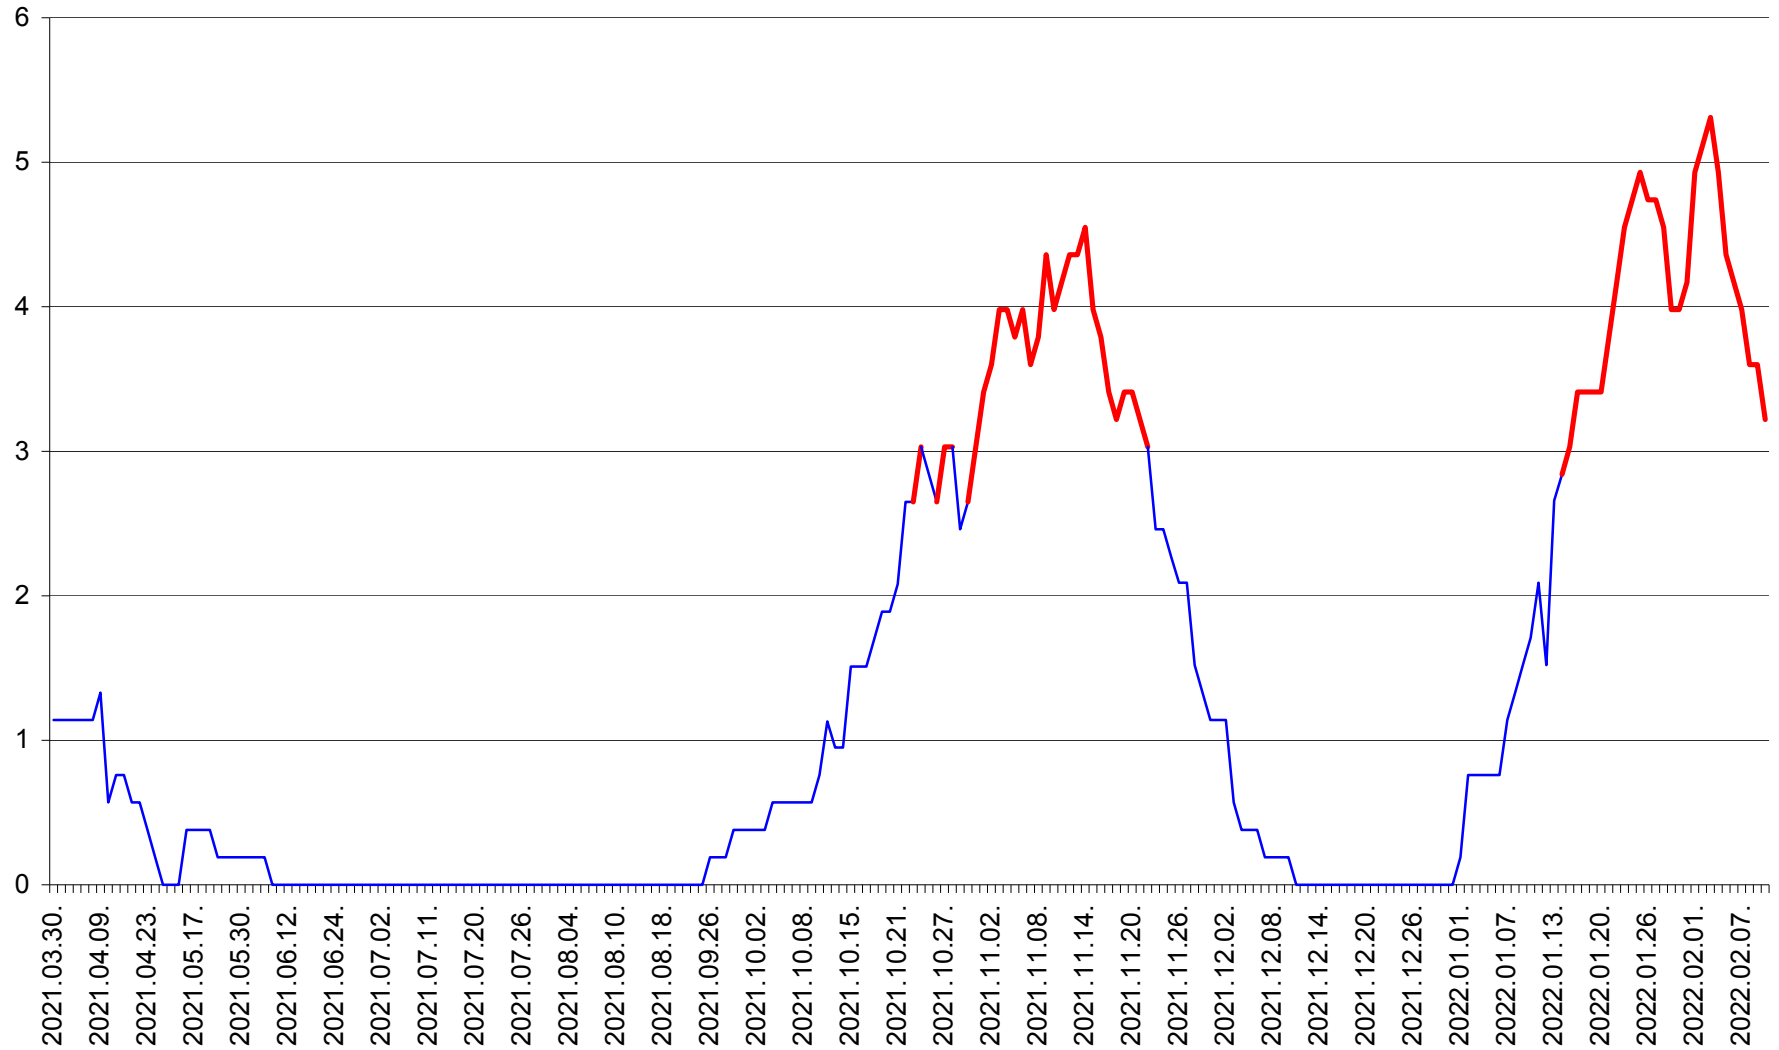

TOMEȘTI - Evolutia incidentei cumulate pe 14 zile la ‰ de locuitori
2021.04.01. - 2022.02.10.