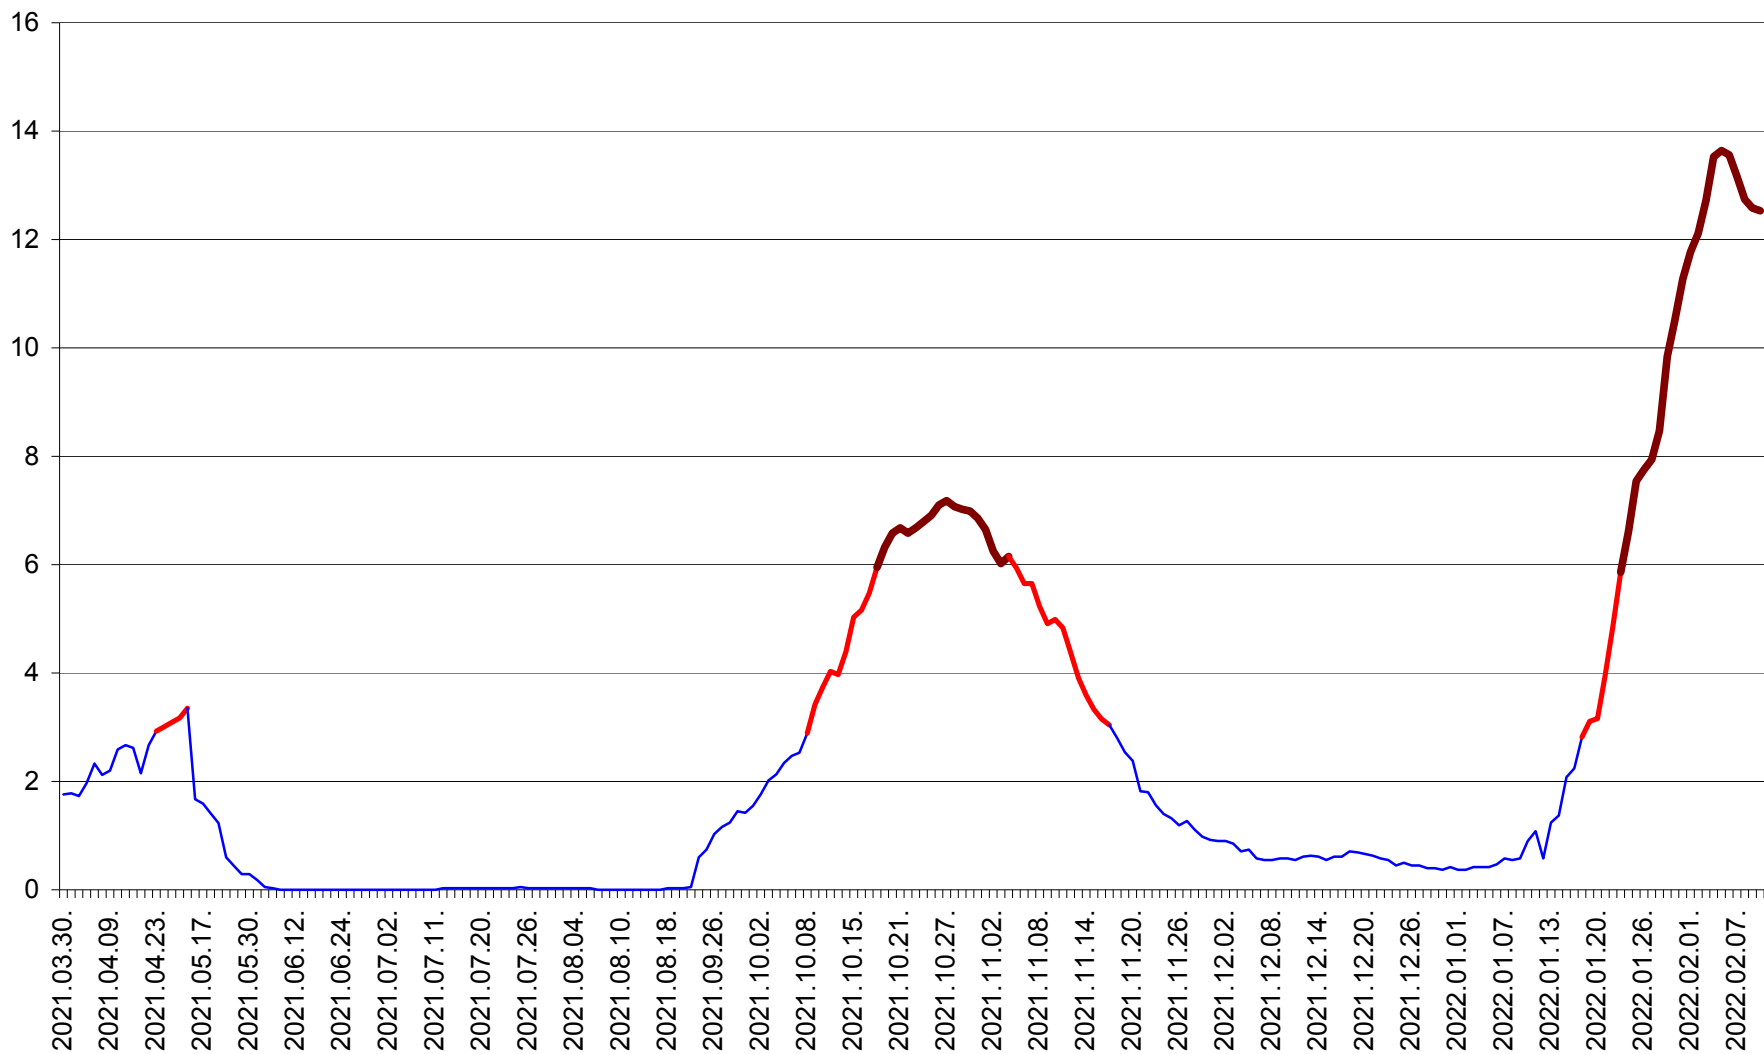

PĂULENI-CIUC - Evolutia incidentei cumulate pe 14 zile la % de locuitori
2021.04.01. - 2022.02.10.