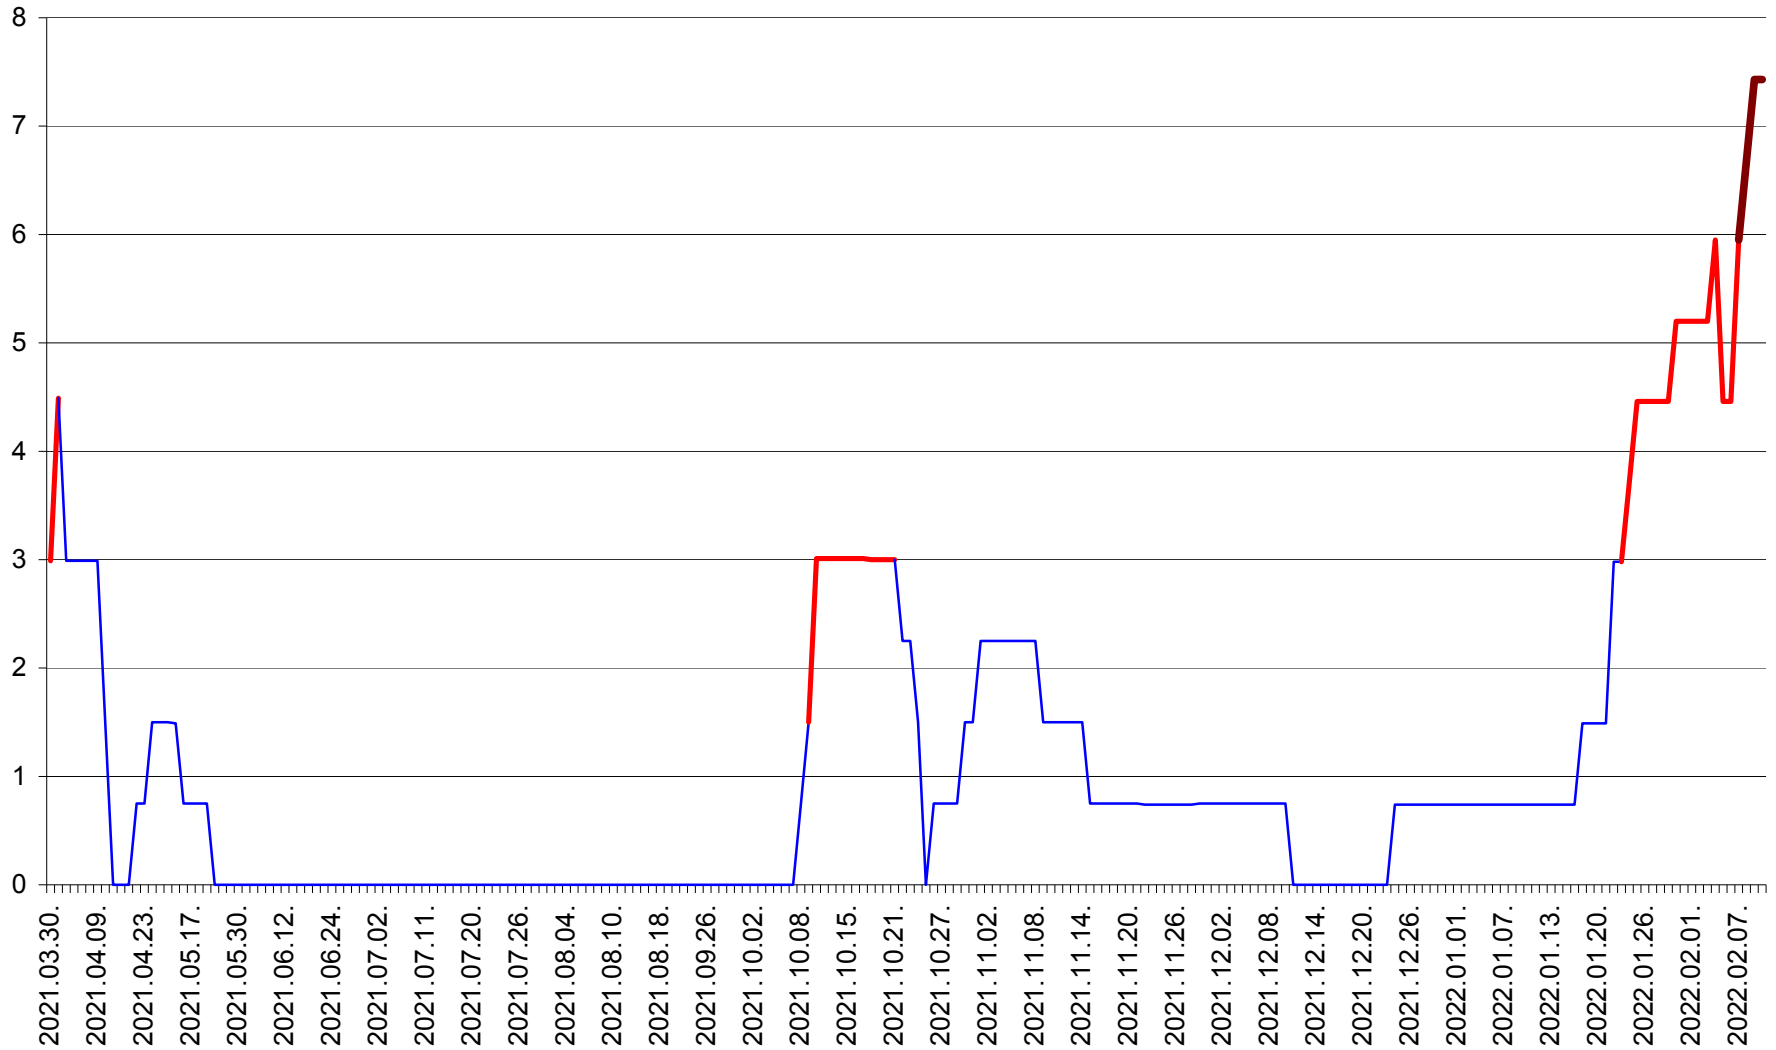

LUNCA DE JOS - Evolutia incidentei cumulate pe 14 zile la ‰ de locuitori  
2021.04.01. - 2022.02.10.

LUNCA DE SUS - Evolutia incidentei cumulate pe 14 zile la % de locuitori  
2021.04.01. - 2022.02.10.

LUPENI - Evolutia incidentei cumulate pe 14 zile la ‰ de locuitori  
2021.04.01. - 2022.02.10.

MĂDĂRAȘ - Evolutia incidentei cumulate pe 14 zile la ‰ de locuitori  
2021.04.01. - 2022.02.10.

MĂRTINIȘ - Evolutia incidentei cumulate pe 14 zile la % de locuitori  
2021.04.01. - 2022.02.10.

MEREȘTI - Evolutia incidentei cumulate pe 14 zile la ‰ de locuitori  
2021.04.01. - 2022.02.10.

MUNICIPIUL MIERCUREA-CIUC - Evolutia incidentei cumulate pe 14 zile la ‰ de locuitori  
2021.04.01. - 2022.02.10.