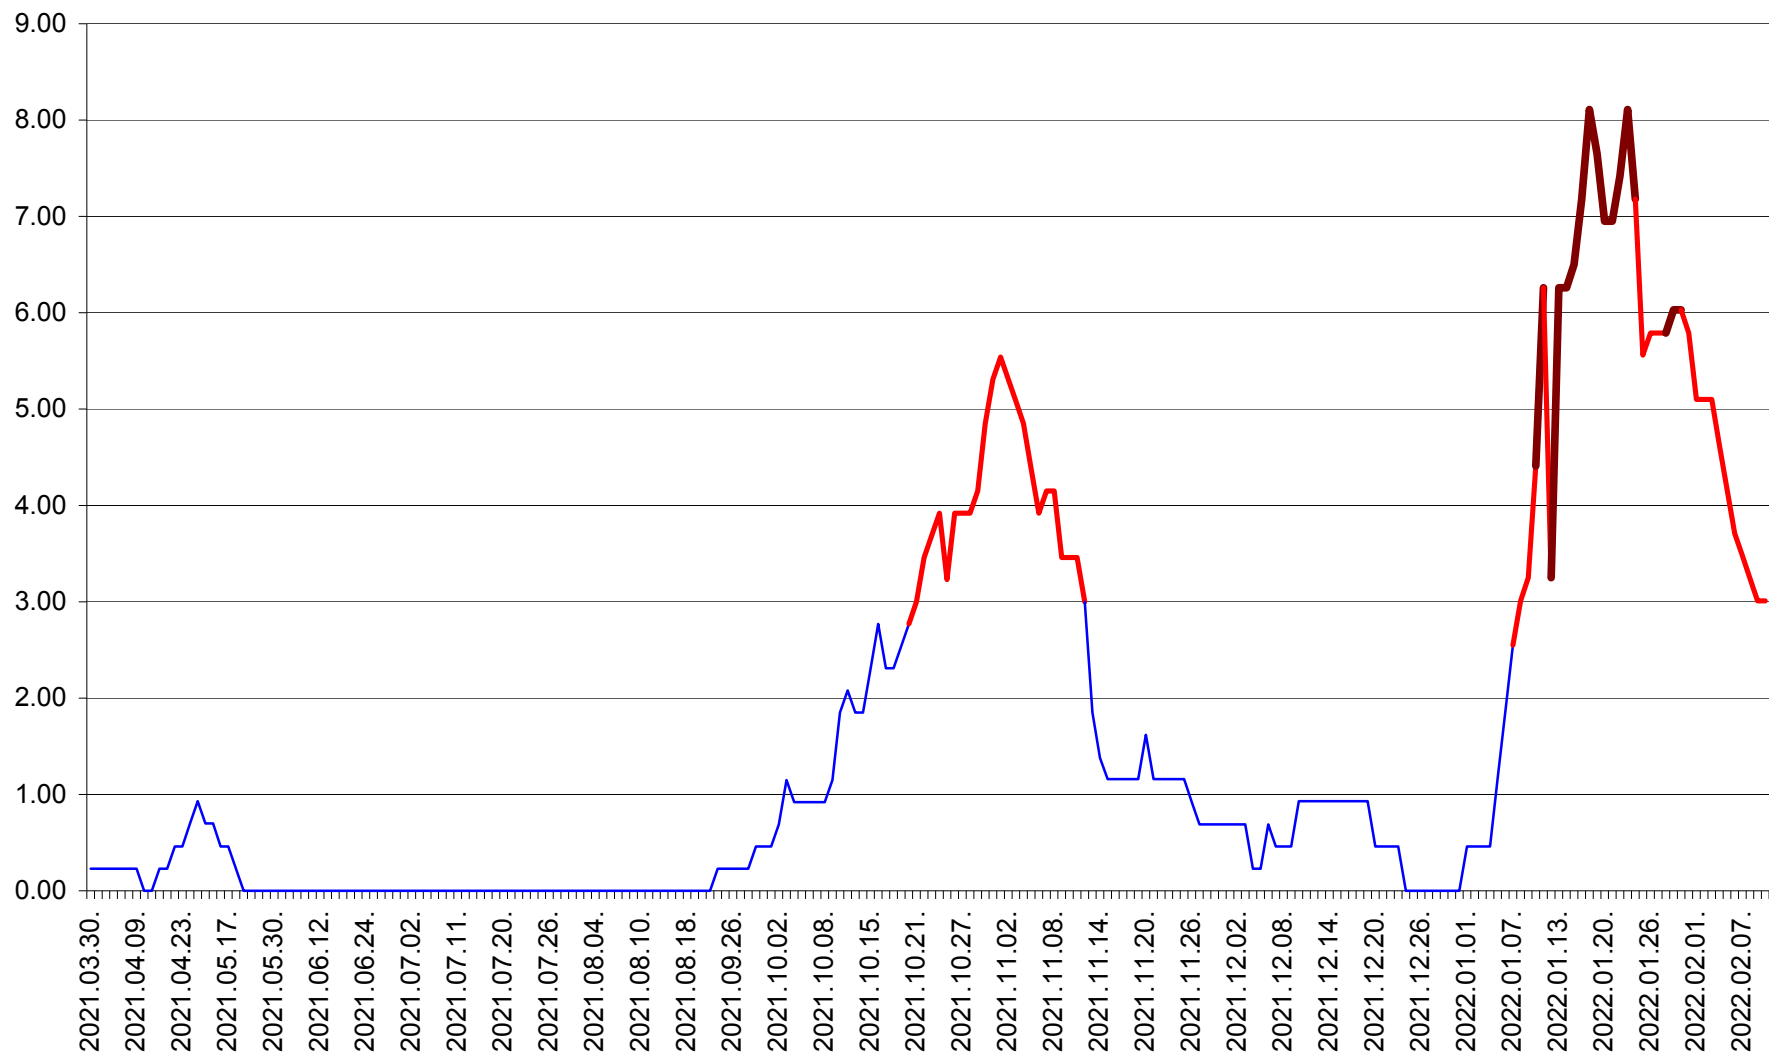

ORAȘ BĂLAN - Evoluția incidenței cumulate pe 14 zile la ‰ de locuitori  
2021.04.01. - 2022.02.10.

BILBOR - Evolutia incidentei cumulate pe 14 zile la ‰ de locuitori  
2021.04.01. - 2022.02.10.

ORAȘ BORSEC - Evolutia incidentei cumulate pe 14 zile la ‰ de locuitori  
2021.04.01. - 2022.02.10.

BRĂDEȘTI - Evolutia incidentei cumulate pe 14 zile la ‰ de locuitori  
2021.04.01. - 2022.02.10.

CĂPÂLNIȚA - Evoluția incidenței cumulate pe 14 zile la ‰ de locuitori  
2021.04.01. - 2022.02.10.

CÂRȚA - Evolutia incidentei cumulate pe 14 zile la ‰ de locuitori  
2021.04.01. - 2022.02.10.

CICEU - Evolutia incidentei cumulate pe 14 zile la ‰ de locuitori  
2021.04.01. - 2022.02.10.

CIUCSÂNGEORGIU - Evolutia incidentei cumulate pe 14 zile la ‰ de locuitori  
2021.04.01. - 2022.02.10.

CIUMANI - Evolutia incidentei cumulate pe 14 zile la ‰ de locuitori  
2021.04.01. - 2022.02.10.

CORBU - Evolutia incidentei cumulate pe 14 zile la ‰ de locuitori  
2021.04.01. - 2022.02.10.

CORUND - Evolutia incidentei cumulate pe 14 zile la ‰ de locuitori  
2021.04.01. - 2022.02.10.

COZMENI - Evolutia incidentei cumulate pe 14 zile la ‰ de locuitori  
2021.04.01. - 2022.02.10.