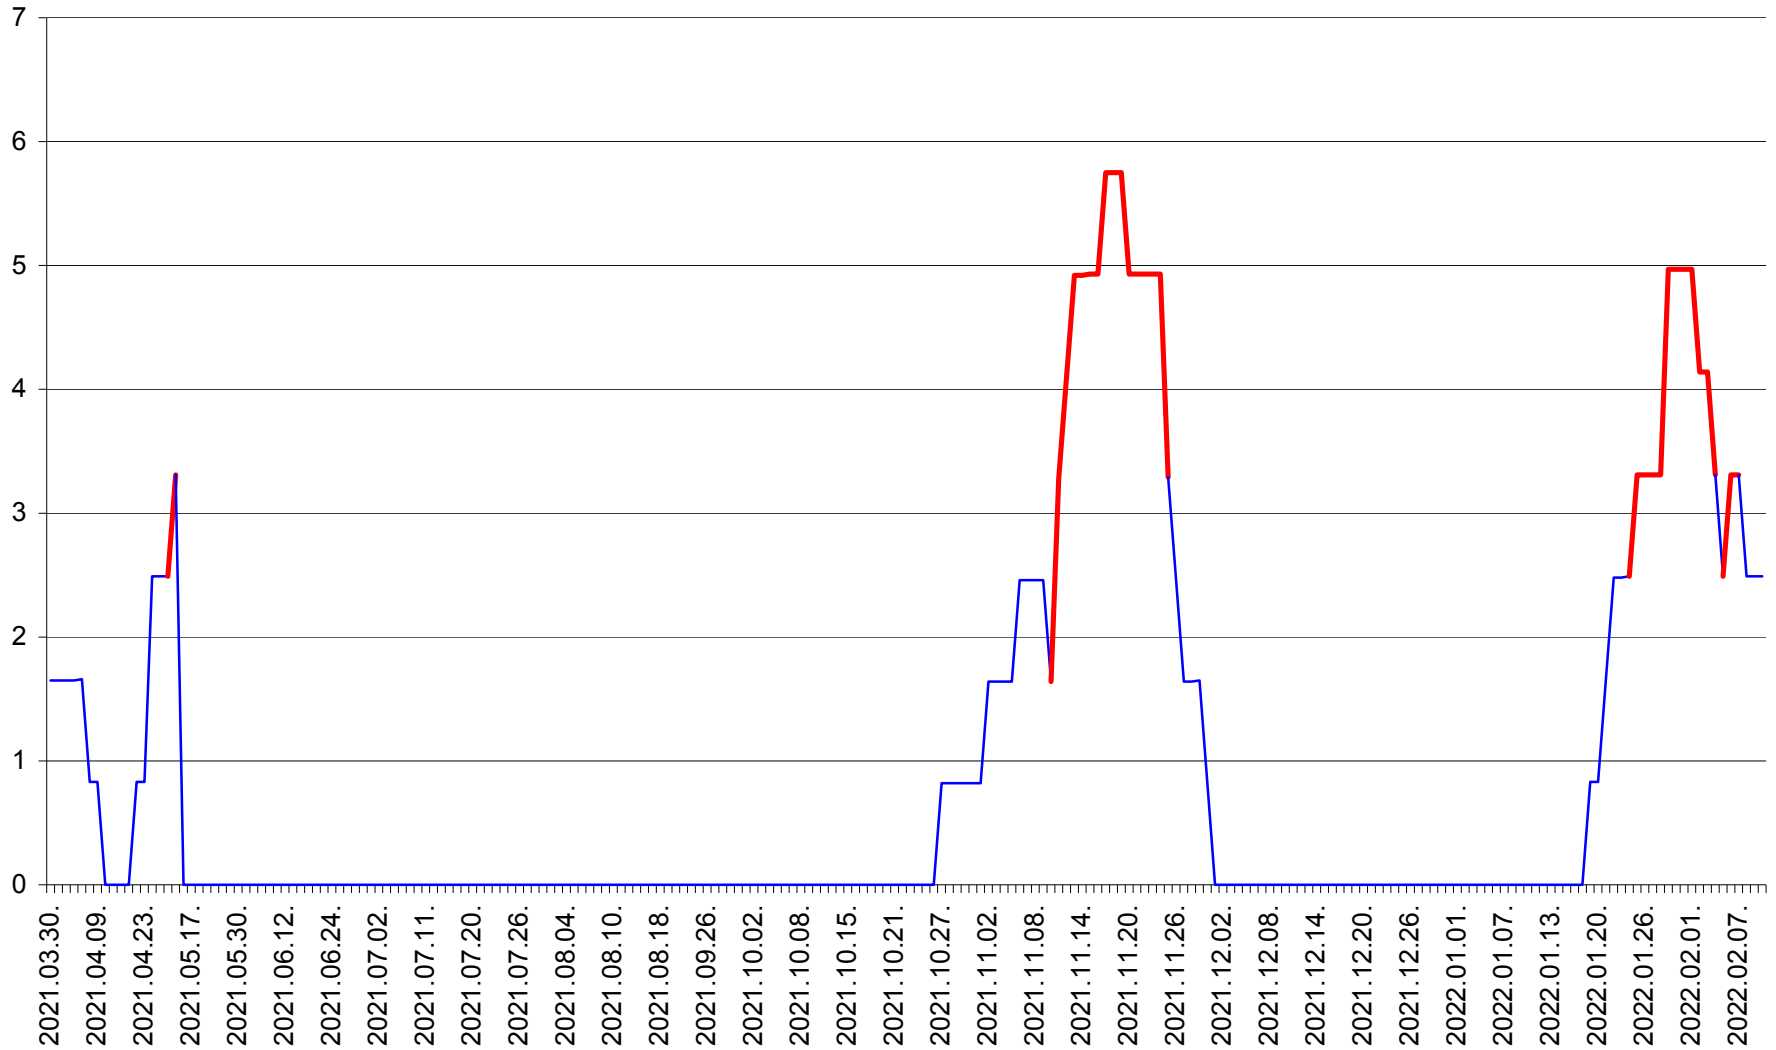

PRAID - Evolutia incidentei cumulate pe 14 zile la ‰ de locuitori  
2021.04.01. - 2022.02.10.

RACU - Evolutia incidentei cumulate pe 14 zile la ‰ de locuitori  
2021.04.01. - 2022.02.10.

REMETEA - Evolutia incidentei cumulate pe 14 zile la ‰ de locuitori  
2021.04.01. - 2022.02.10.

SĂCEL - Evolutia incidentei cumulate pe 14 zile la ‰ de locuitori  
2021.04.01. - 2022.02.10.

SÂNCRĂIENI - Evolutia incidentei cumulate pe 14 zile la ‰ de locuitori  
2021.04.01. - 2022.02.10.

SÂNDOMINIC - Evolutia incidentei cumulate pe 14 zile la ‰ de locuitori  
2021.04.01. - 2022.02.10.