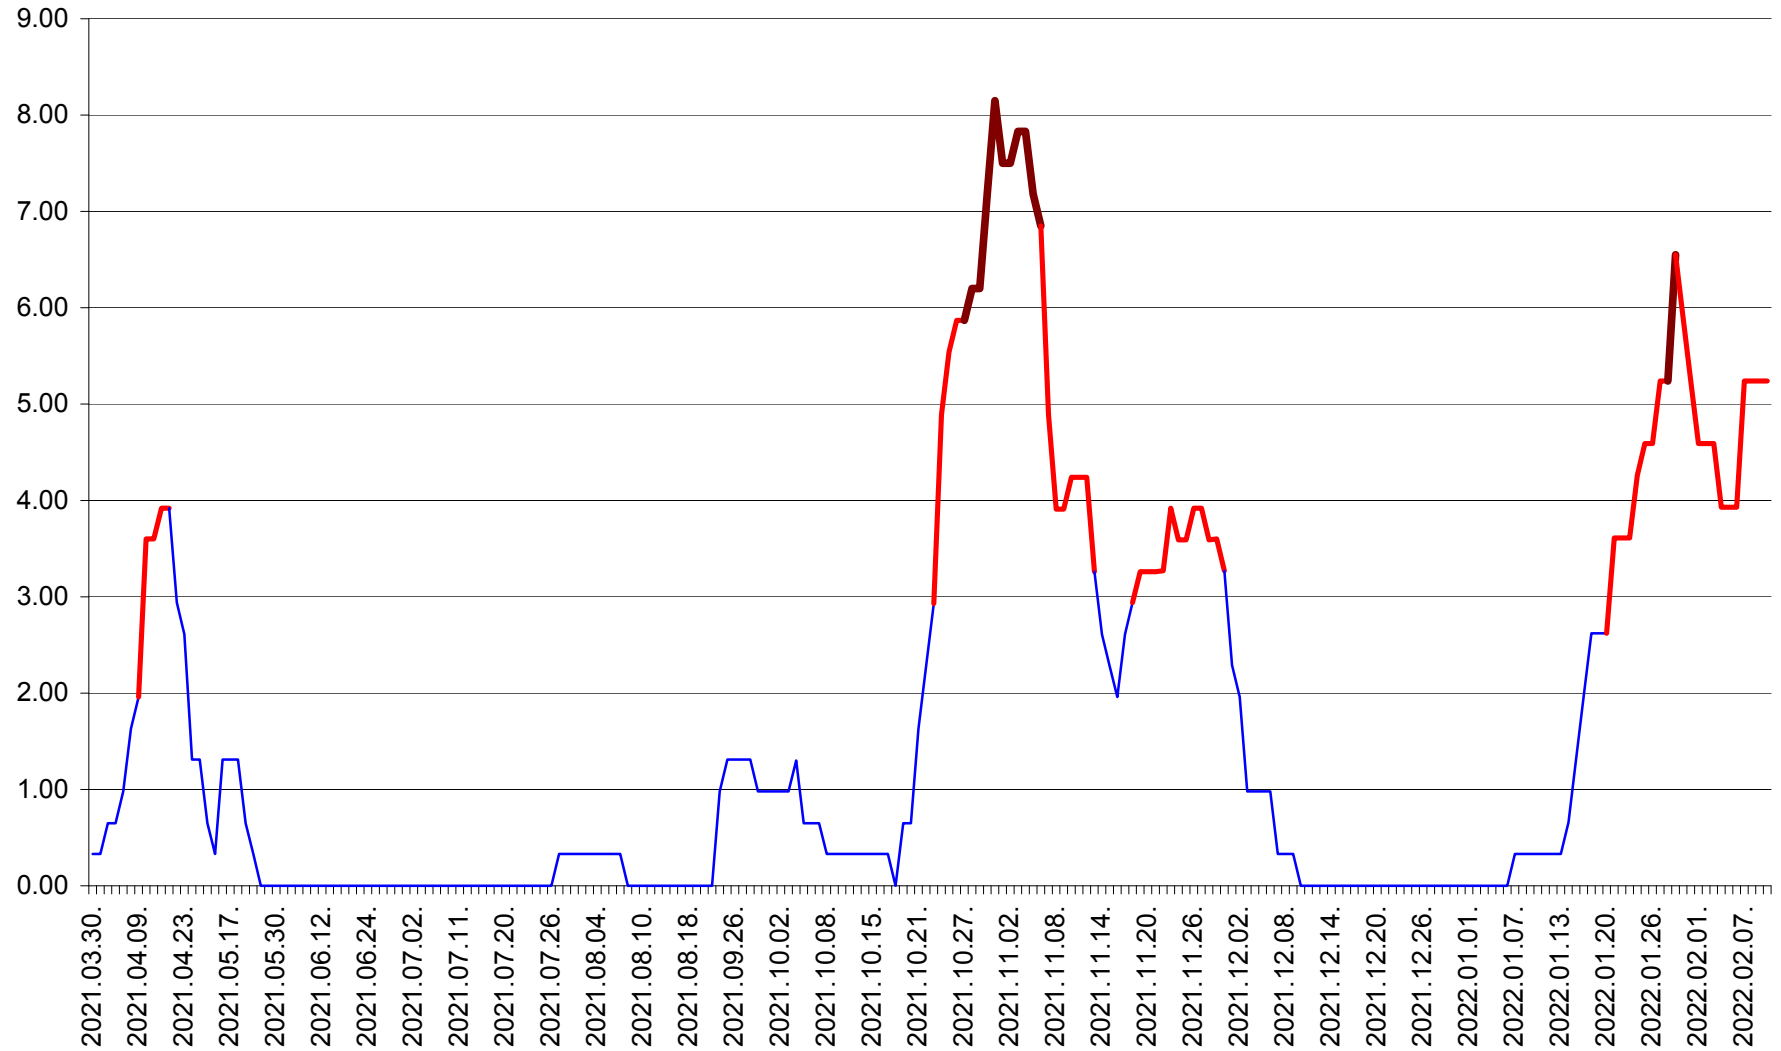

ATID - Evolutia incidentei cumulate pe 14 zile la % de locuitori  
2021.04.01. - 2022.02.10.

AVRĂMEȘTI - Evolutia incidentei cumulate pe 14 zile la ‰ de locuitori  
2021.04.01. - 2022.02.10.

ORAȘ BĂILE TUȘNAD - Evolutia incidentei cumulate pe 14 zile la ‰ de locuitori  
2021.04.01. - 2022.02.10.

ORAȘ BĂLAN - Evoluția incidenței cumulate pe 14 zile la ‰ de locuitori  
2021.04.01. - 2022.02.10.

BILBOR - Evolutia incidentei cumulate pe 14 zile la ‰ de locuitori  
2021.04.01. - 2022.02.10.

ORAȘ BORSEC - Evolutia incidentei cumulate pe 14 zile la ‰ de locuitori  
2021.04.01. - 2022.02.10.

BRĂDEȘTI - Evolutia incidentei cumulate pe 14 zile la ‰ de locuitori  
2021.04.01. - 2022.02.10.

CĂPÂLNIȚA - Evoluția incidenței cumulate pe 14 zile la ‰ de locuitori  
2021.04.01. - 2022.02.10.

CÂRȚA - Evolutia incidentei cumulate pe 14 zile la ‰ de locuitori  
2021.04.01. - 2022.02.10.