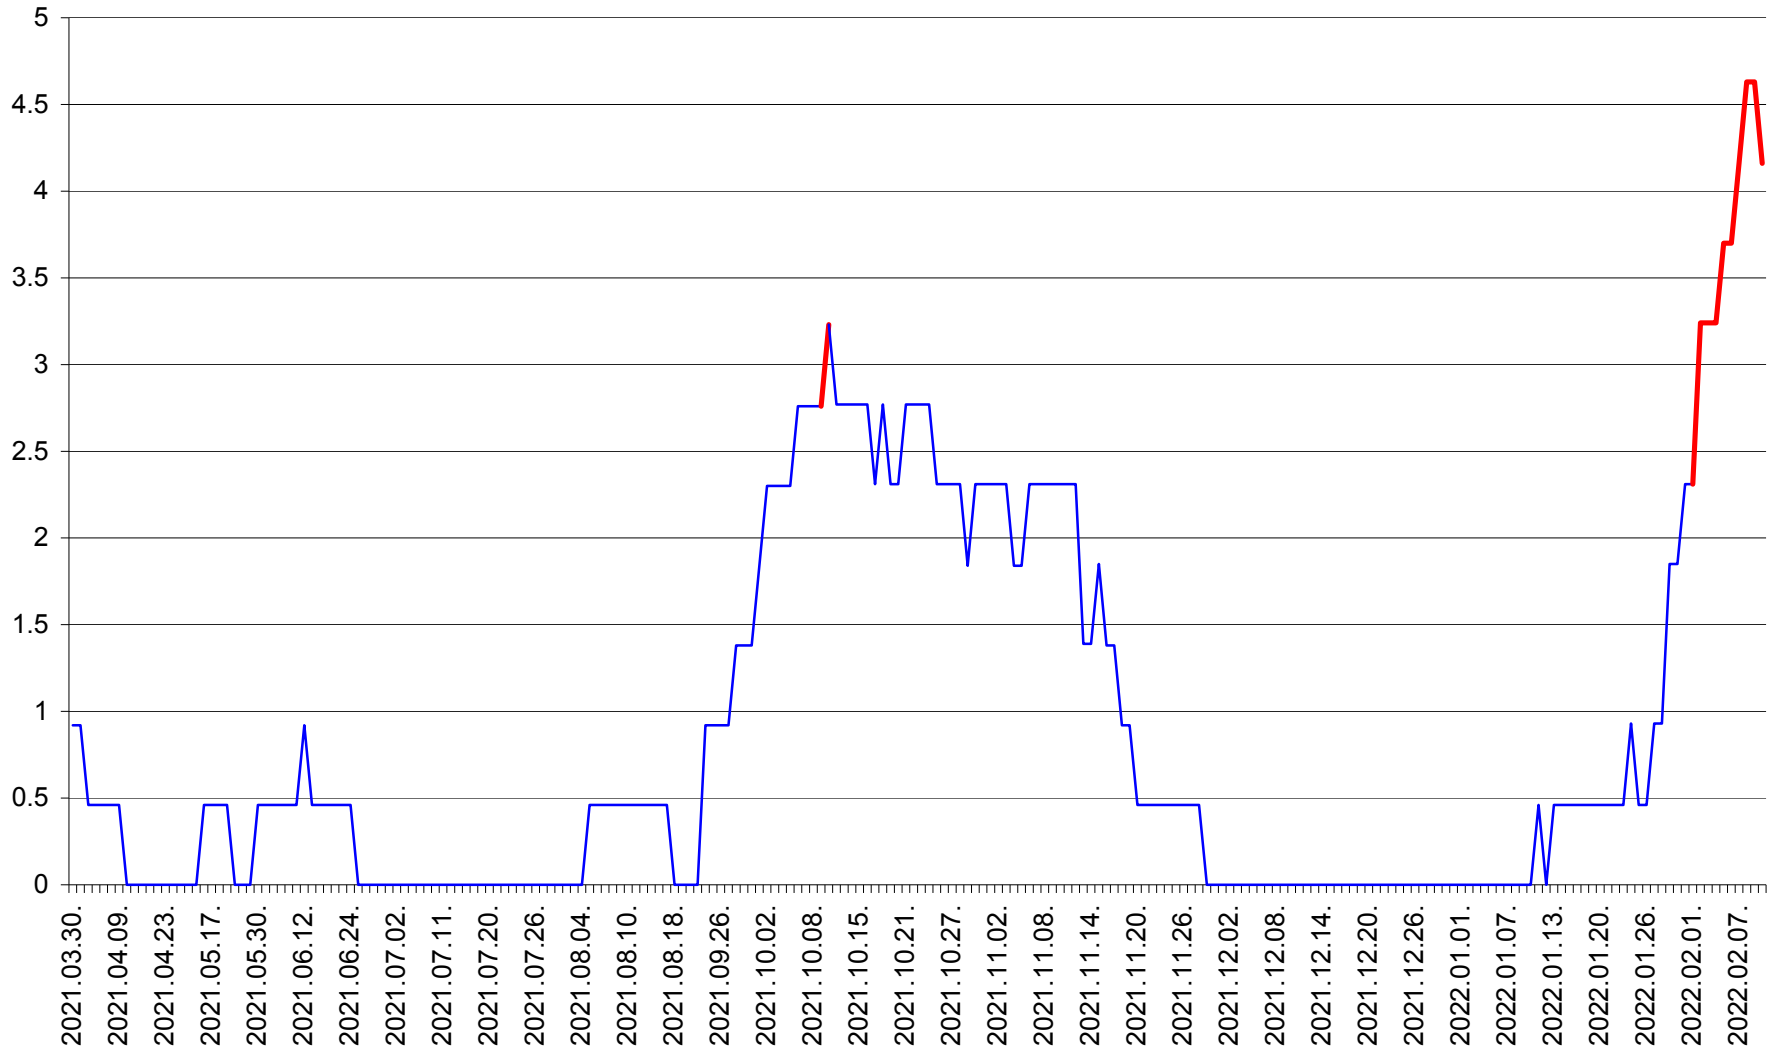

ULIEȘ - Evoluția incidentei cumulate pe 14 zile la ‰ de locuitori
2021.04.01. - 2022.02.10.