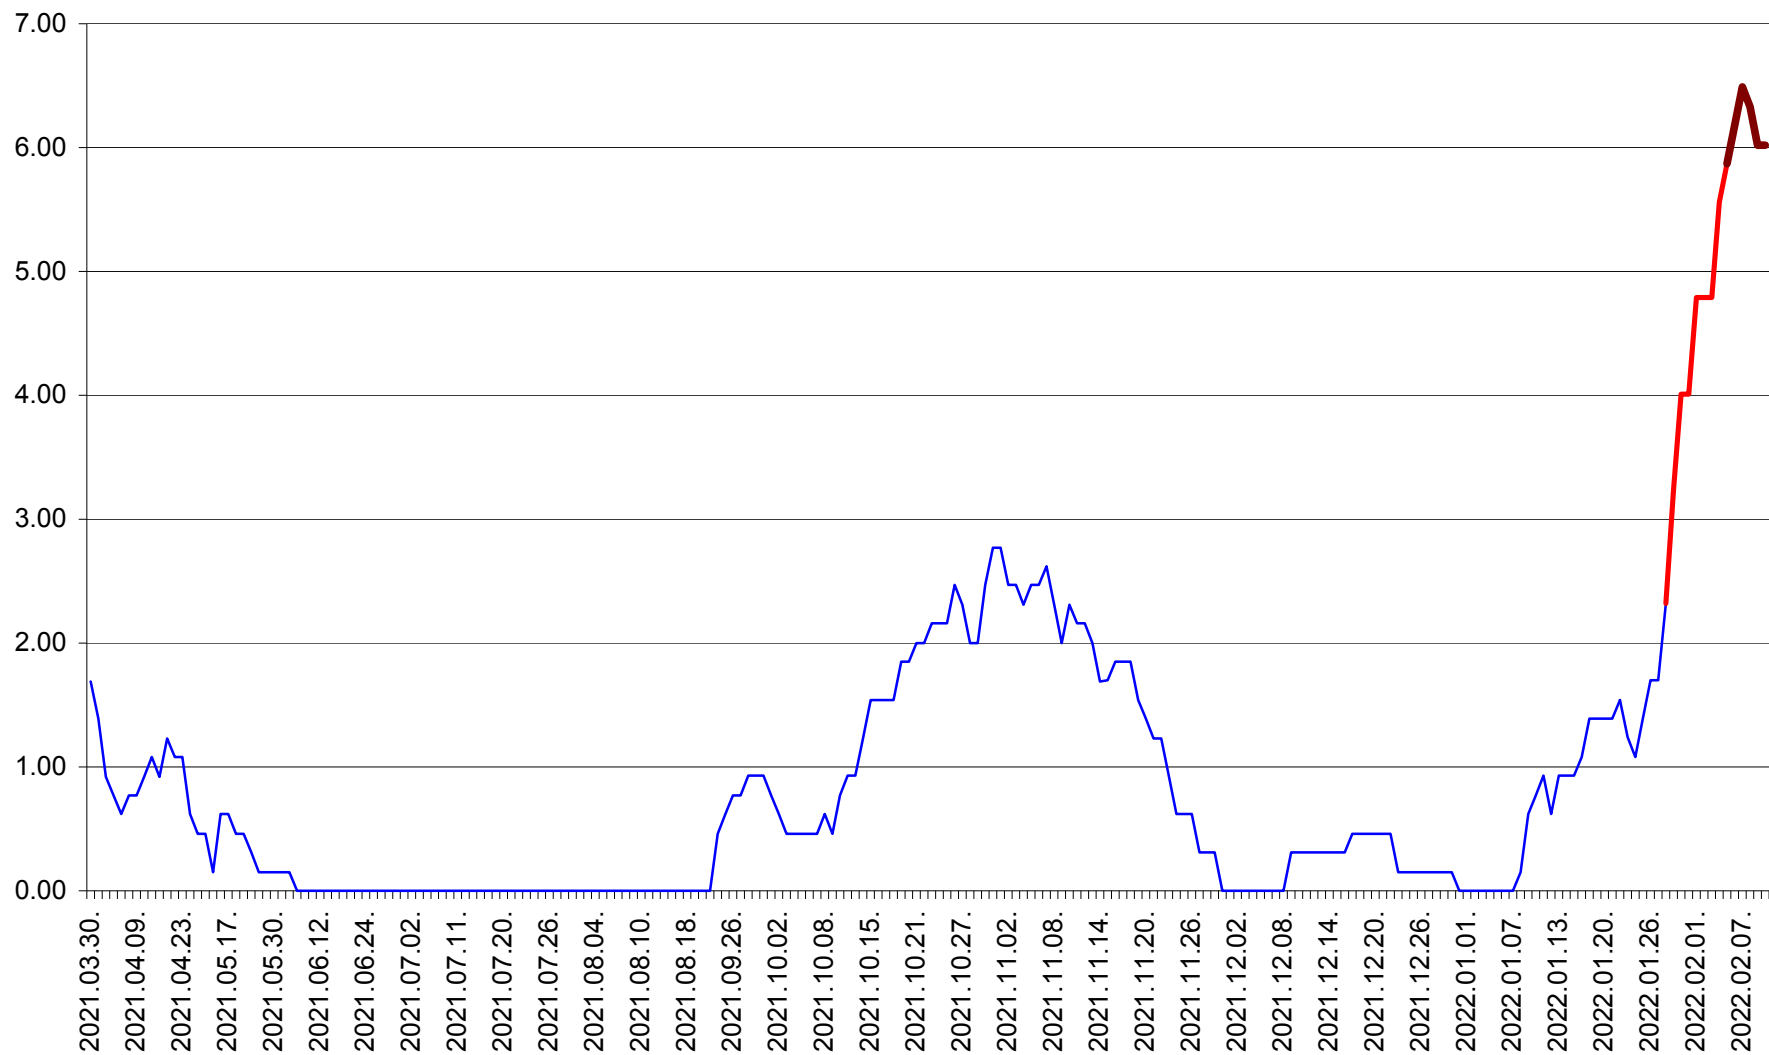

ORAȘ BĂLAN - Evoluția incidenței cumulate pe 14 zile la ‰ de locuitori  
2021.04.01. - 2022.02.10.

BILBOR - Evolutia incidentei cumulate pe 14 zile la ‰ de locuitori  
2021.04.01. - 2022.02.10.

ORAȘ BORSEC - Evolutia incidentei cumulate pe 14 zile la ‰ de locuitori  
2021.04.01. - 2022.02.10.

BRĂDEȘTI - Evolutia incidentei cumulate pe 14 zile la ‰ de locuitori  
2021.04.01. - 2022.02.10.

CĂPÂLNIȚA - Evoluția incidenței cumulate pe 14 zile la ‰ de locuitori  
2021.04.01. - 2022.02.10.

CÂRȚA - Evolutia incidentei cumulate pe 14 zile la ‰ de locuitori  
2021.04.01. - 2022.02.10.

CICEU - Evolutia incidentei cumulate pe 14 zile la ‰ de locuitori  
2021.04.01. - 2022.02.10.

CIUCSÂNGEORGIU - Evolutia incidentei cumulate pe 14 zile la ‰ de locuitori  
2021.04.01. - 2022.02.10.

CIUMANI - Evolutia incidentei cumulate pe 14 zile la ‰ de locuitori  
2021.04.01. - 2022.02.10.

CORBU - Evolutia incidentei cumulate pe 14 zile la ‰ de locuitori  
2021.04.01. - 2022.02.10.

CORUND - Evolutia incidentei cumulate pe 14 zile la ‰ de locuitori  
2021.04.01. - 2022.02.10.

COZMENI - Evolutia incidentei cumulate pe 14 zile la ‰ de locuitori  
2021.04.01. - 2022.02.10.