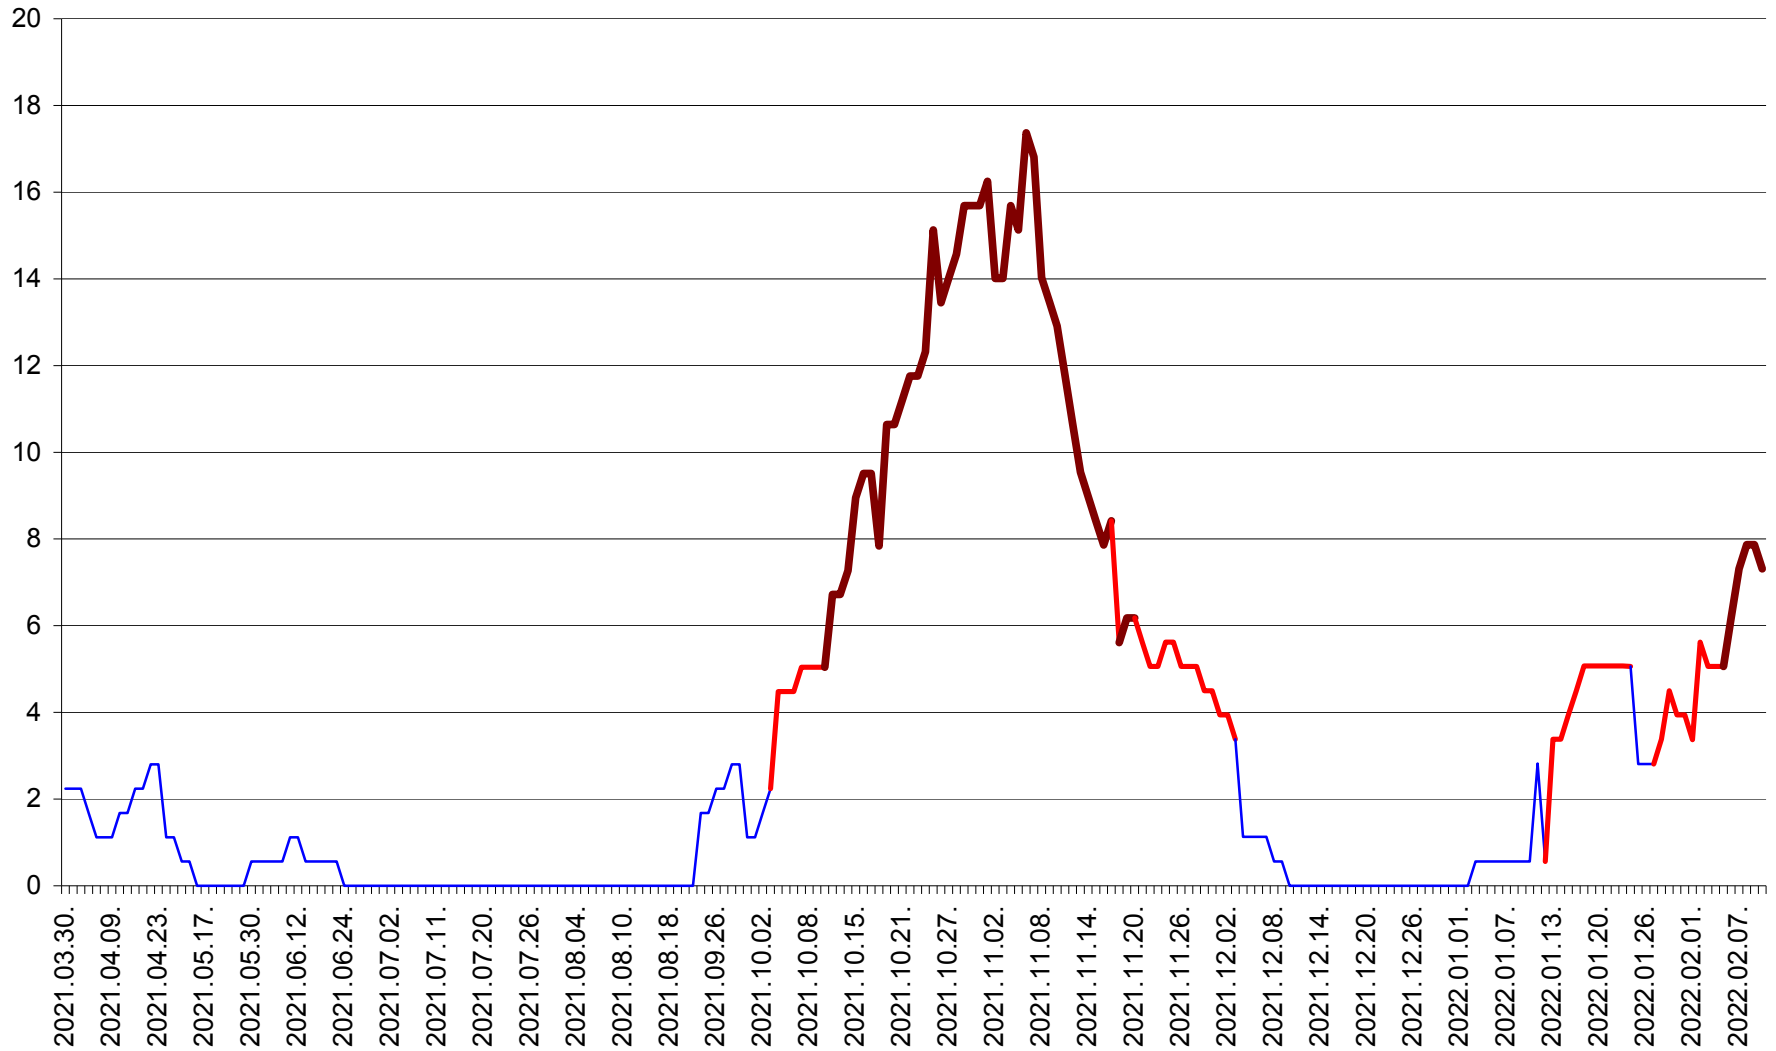

SICULENI - Evolutia incidentei cumulate pe 14 zile la ‰ de locuitori  
2021.04.01. - 2022.02.10.

ȘIMONEȘTI - Evolutia incidentei cumulate pe 14 zile la ‰ de locuitori  
2021.04.01. - 2022.02.10.

SUBCETATE - Evolutia incidentei cumulate pe 14 zile la ‰ de locuitori  
2021.04.01. - 2022.02.10.