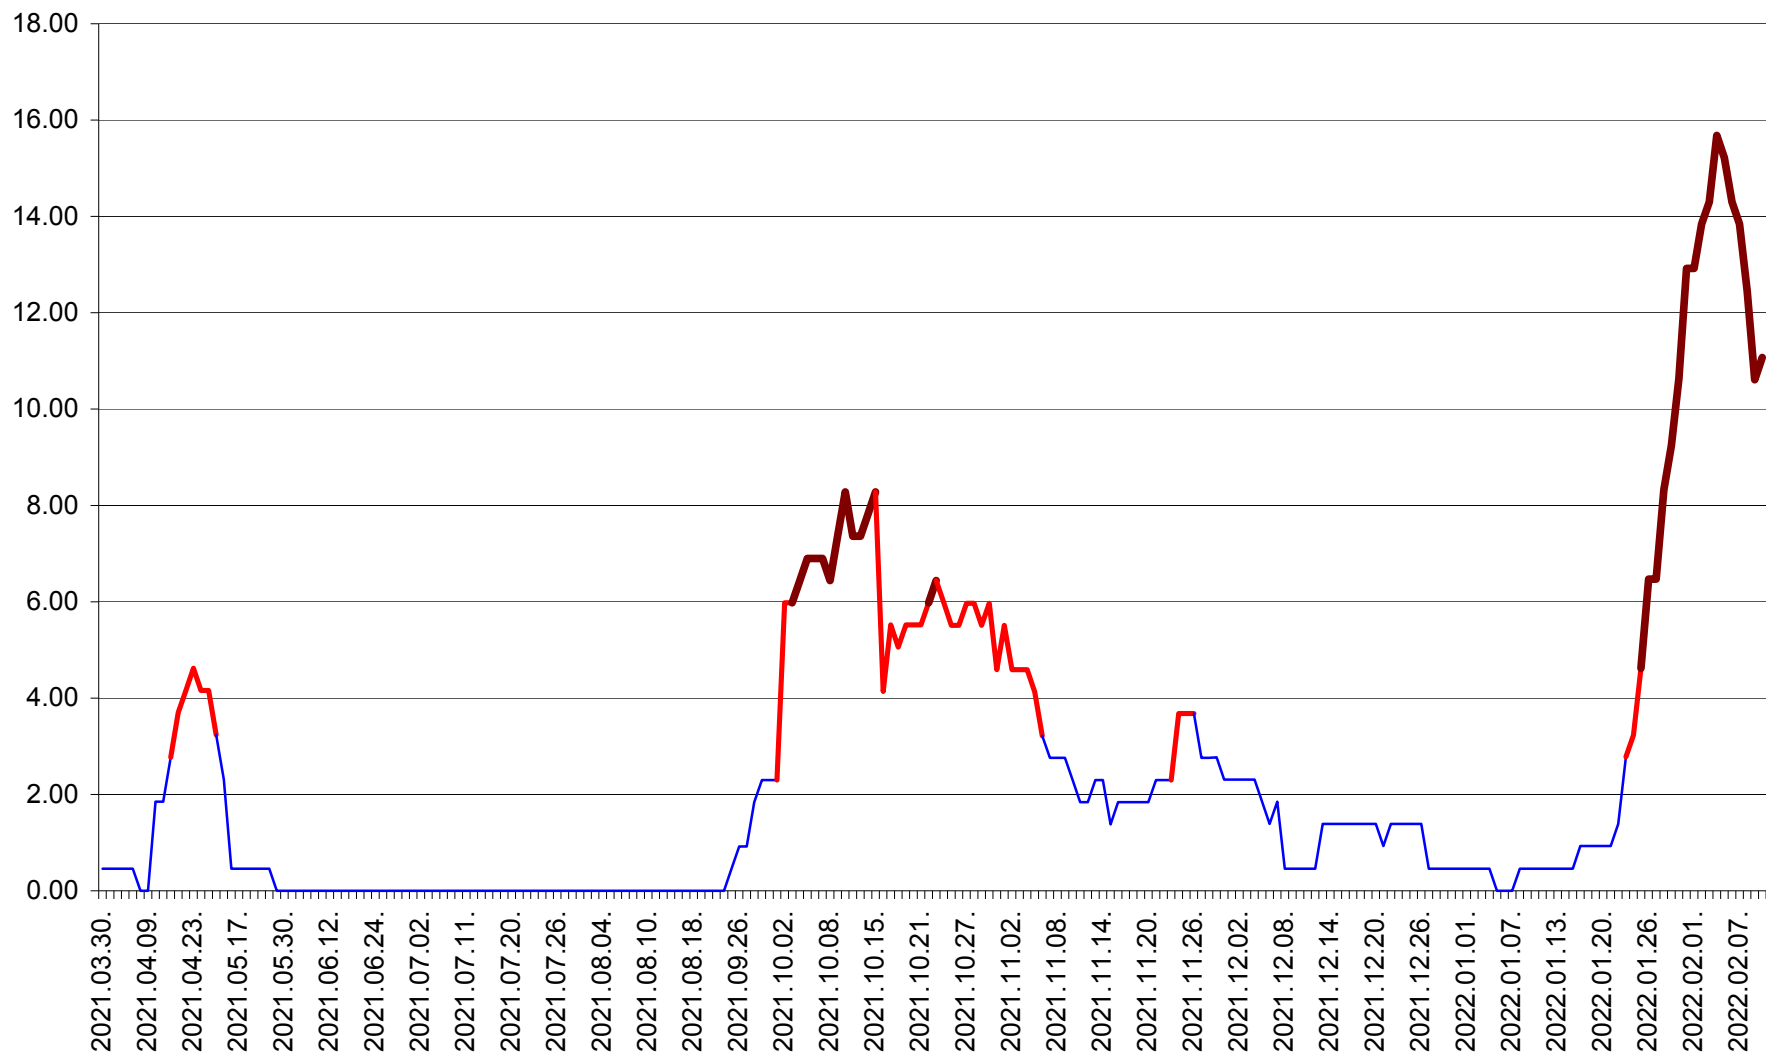

ATID - Evolutia incidentei cumulate pe 14 zile la % de locuitori  
2021.04.01. - 2022.02.10.

AVRĂMEȘTI - Evolutia incidentei cumulate pe 14 zile la ‰ de locuitori  
2021.04.01. - 2022.02.10.

ORAȘ BĂILE TUȘNAD - Evolutia incidentei cumulate pe 14 zile la ‰ de locuitori  
2021.04.01. - 2022.02.10.

ORAȘ BĂLAN - Evoluția incidenței cumulate pe 14 zile la ‰ de locuitori  
2021.04.01. - 2022.02.10.

BILBOR - Evolutia incidentei cumulate pe 14 zile la ‰ de locuitori  
2021.04.01. - 2022.02.10.

ORAȘ BORSEC - Evolutia incidentei cumulate pe 14 zile la ‰ de locuitori  
2021.04.01. - 2022.02.10.

BRĂDEȘTI - Evolutia incidentei cumulate pe 14 zile la ‰ de locuitori  
2021.04.01. - 2022.02.10.

CĂPÂLNIȚA - Evoluția incidenței cumulate pe 14 zile la ‰ de locuitori  
2021.04.01. - 2022.02.10.

CÂRȚA - Evolutia incidentei cumulate pe 14 zile la ‰ de locuitori  
2021.04.01. - 2022.02.10.

CICEU - Evolutia incidentei cumulate pe 14 zile la ‰ de locuitori  
2021.04.01. - 2022.02.10.

CIUCSÂNGEORGIU - Evolutia incidentei cumulate pe 14 zile la ‰ de locuitori  
2021.04.01. - 2022.02.10.

CIUMANI - Evolutia incidentei cumulate pe 14 zile la ‰ de locuitori  
2021.04.01. - 2022.02.10.