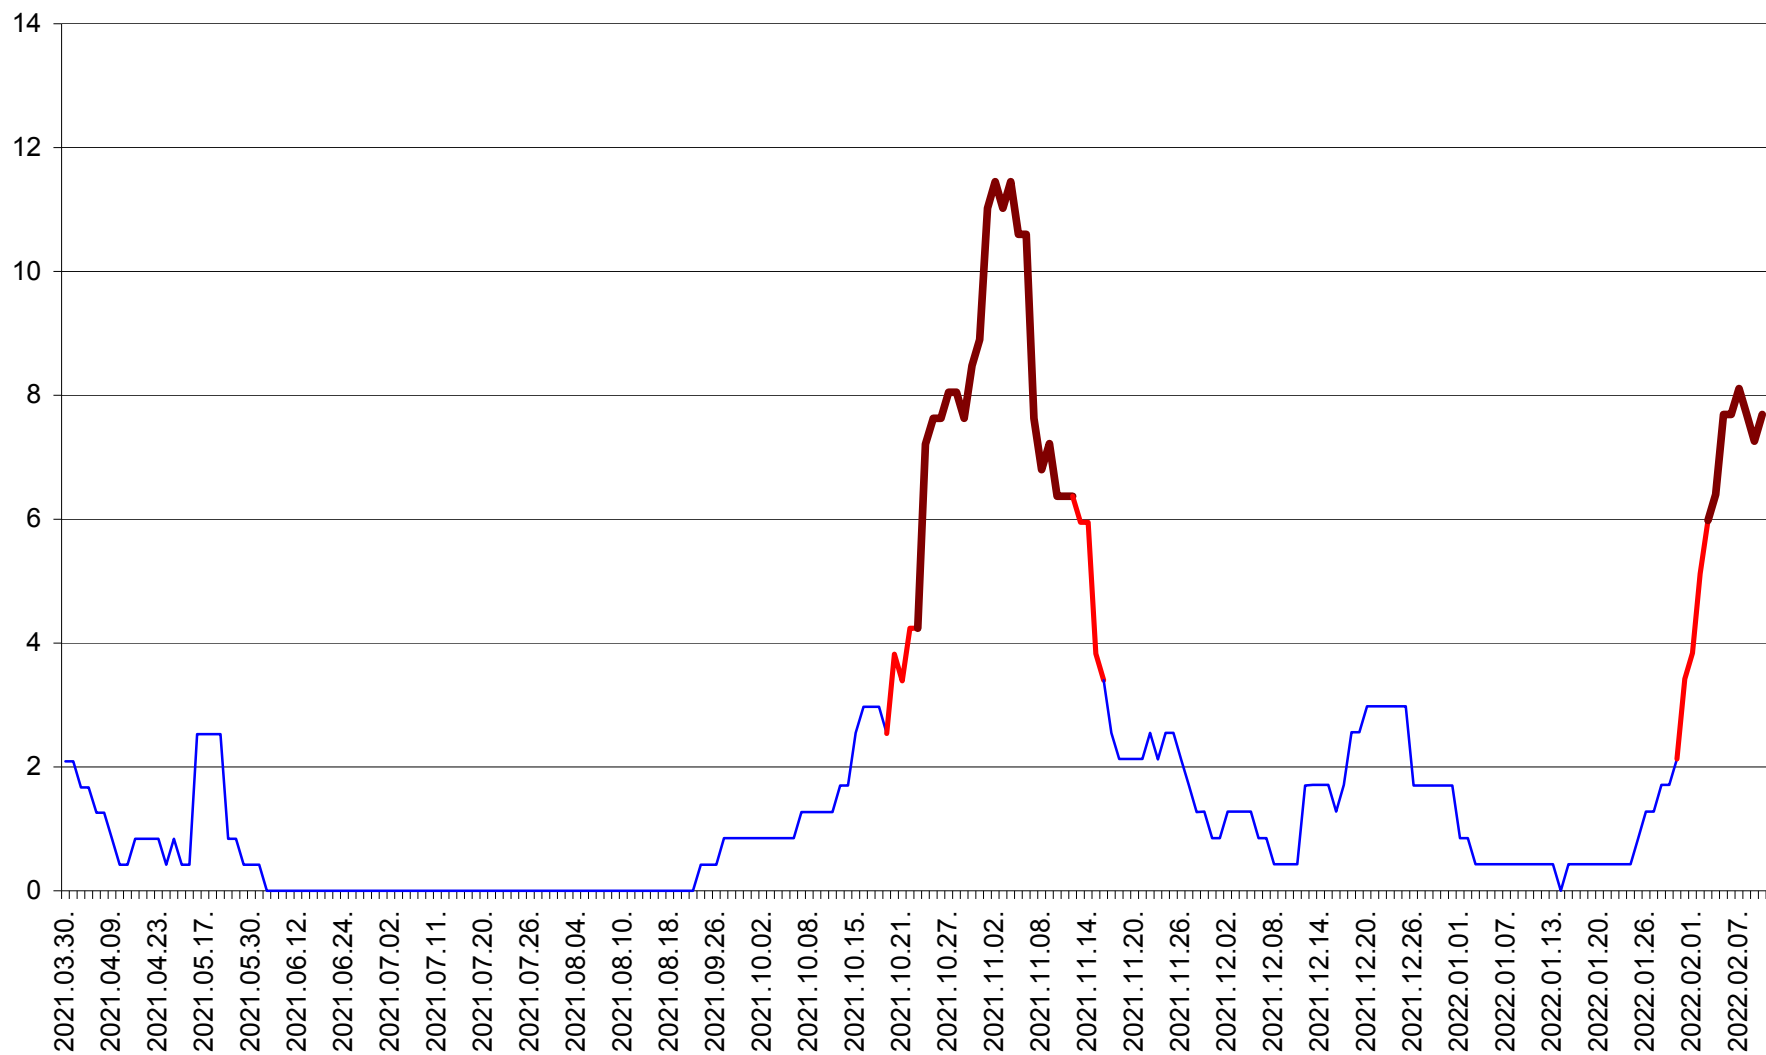

ORAȘ CRISTURU SECUIESC - Evolutia incidentei cumulate pe 14 zile la ‰ de locuitori  
2021.04.01. - 2022.02.10.

DĂNEȘTI - Evolutia incidentei cumulate pe 14 zile la ‰ de locuitori  
2021.04.01. - 2022.02.10.

DÂRJIU - Evolutia incidentei cumulate pe 14 zile la ‰ de locuitori  
2021.04.01. - 2022.02.10.

DEALU - Evolutia incidentei cumulate pe 14 zile la ‰ de locuitori  
2021.04.01. - 2022.02.10.

DITRĂU - Evolutia incidentei cumulate pe 14 zile la ‰ de locuitori  
2021.04.01. - 2022.02.10.

FELICENI - Evolutia incidentei cumulate pe 14 zile la % de locuitori  
2021.04.01. - 2022.02.10.

FRUMOASA - Evolutia incidentei cumulate pe 14 zile la ‰ de locuitori  
2021.04.01. - 2022.02.10.

GĂLĂUȚAȘ - Evolutia incidentei cumulate pe 14 zile la ‰ de locuitori  
2021.04.01. - 2022.02.10.