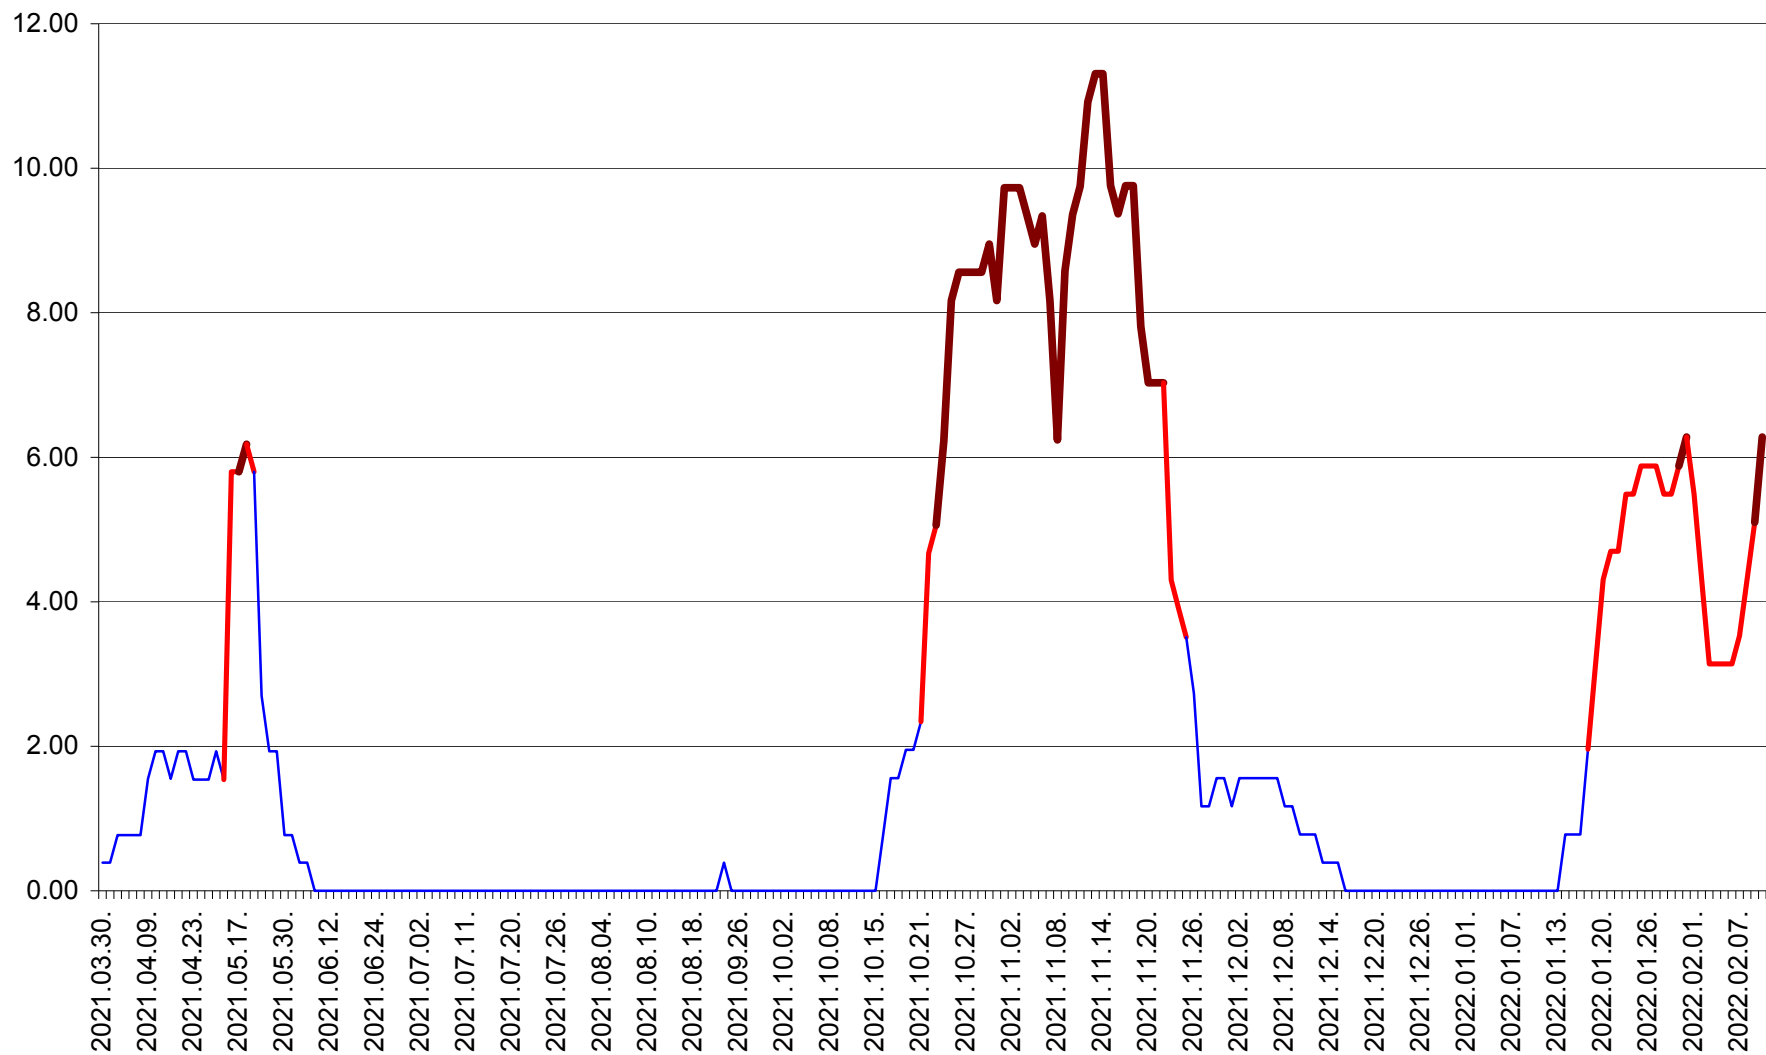

ATID - Evolutia incidentei cumulate pe 14 zile la % de locuitori  
2021.04.01. - 2022.02.10.

AVRĂMEȘTI - Evolutia incidentei cumulate pe 14 zile la ‰ de locuitori  
2021.04.01. - 2022.02.10.

ORAȘ BĂILE TUȘNAD - Evolutia incidentei cumulate pe 14 zile la ‰ de locuitori  
2021.04.01. - 2022.02.10.

ORAȘ BĂLAN - Evoluția incidenței cumulate pe 14 zile la ‰ de locuitori  
2021.04.01. - 2022.02.10.

BILBOR - Evolutia incidentei cumulate pe 14 zile la ‰ de locuitori  
2021.04.01. - 2022.02.10.

ORAȘ BORSEC - Evolutia incidentei cumulate pe 14 zile la ‰ de locuitori  
2021.04.01. - 2022.02.10.

BRĂDEȘTI - Evolutia incidentei cumulate pe 14 zile la ‰ de locuitori  
2021.04.01. - 2022.02.10.

CĂPÂLNIȚA - Evoluția incidenței cumulate pe 14 zile la ‰ de locuitori  
2021.04.01. - 2022.02.10.

CÂRȚA - Evolutia incidentei cumulate pe 14 zile la ‰ de locuitori  
2021.04.01. - 2022.02.10.