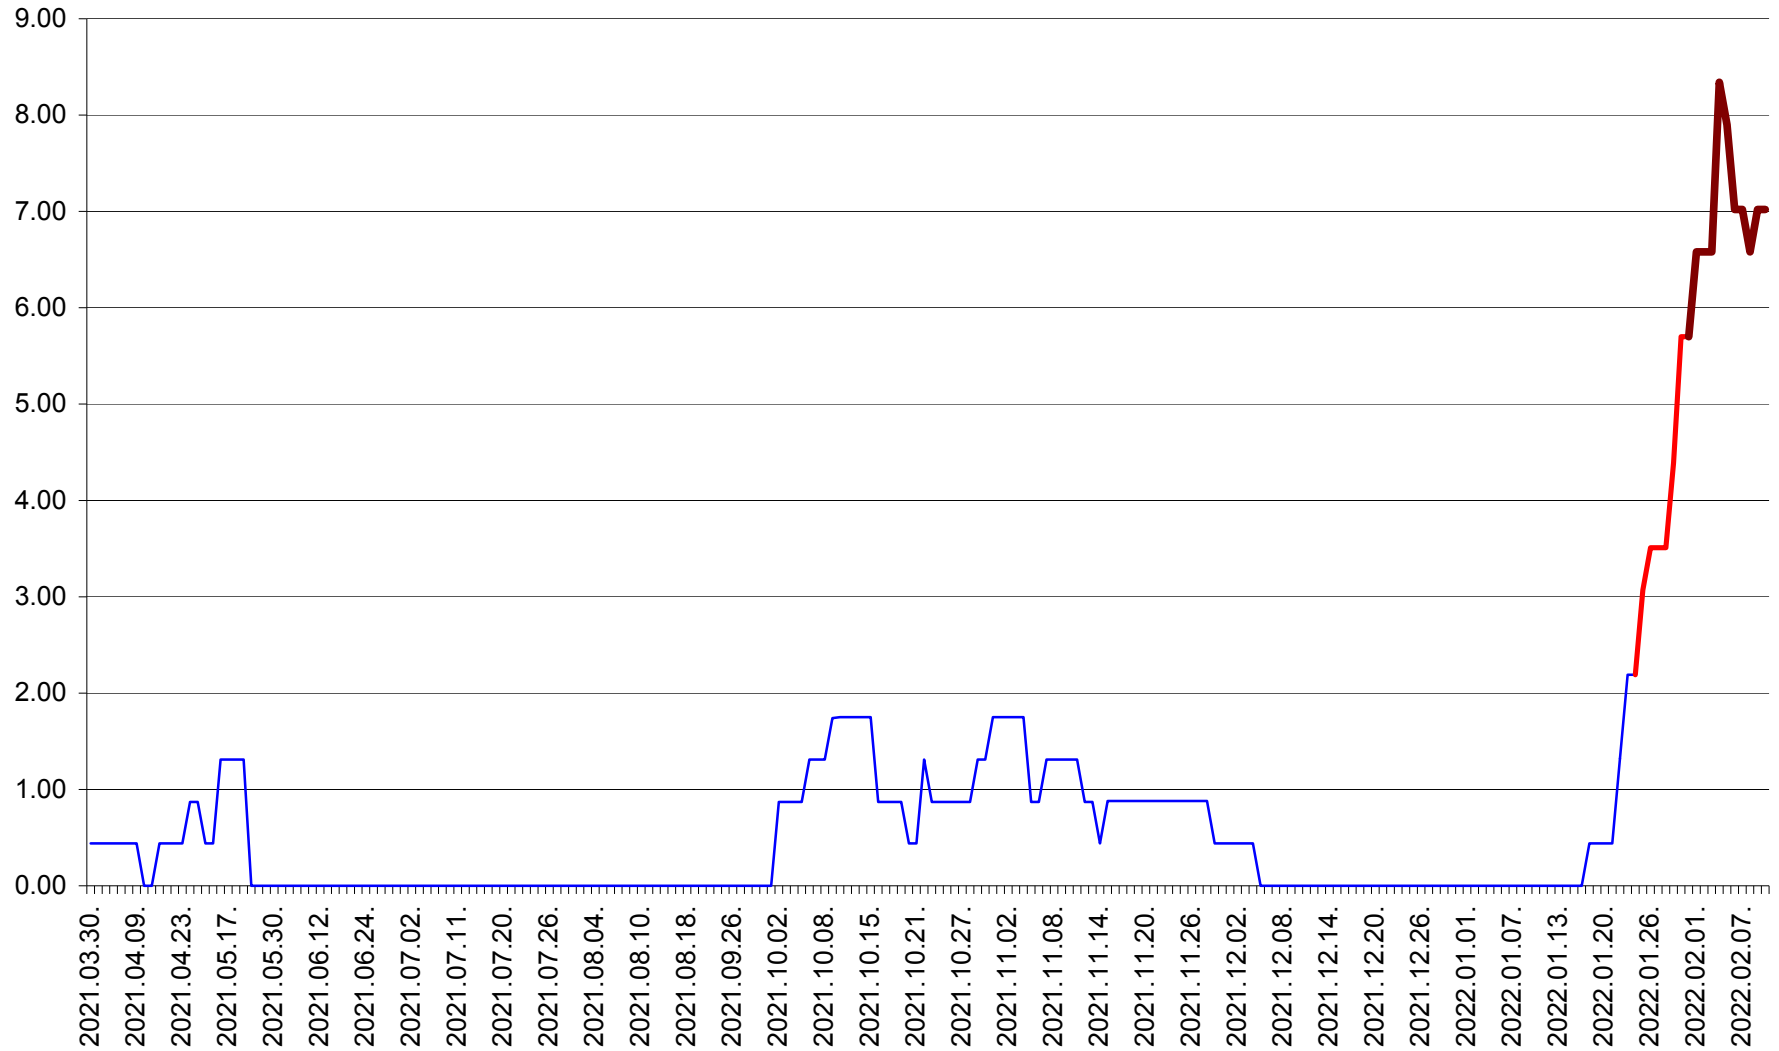

ORAȘ BĂLAN - Evoluția incidenței cumulate pe 14 zile la ‰ de locuitori  
2021.04.01. - 2022.02.10.

BILBOR - Evolutia incidentei cumulate pe 14 zile la ‰ de locuitori  
2021.04.01. - 2022.02.10.

ORAȘ BORSEC - Evolutia incidentei cumulate pe 14 zile la ‰ de locuitori  
2021.04.01. - 2022.02.10.

BRĂDEȘTI - Evolutia incidentei cumulate pe 14 zile la ‰ de locuitori  
2021.04.01. - 2022.02.10.

CĂPÂLNIȚA - Evoluția incidenței cumulate pe 14 zile la ‰ de locuitori  
2021.04.01. - 2022.02.10.

CÂRȚA - Evolutia incidentei cumulate pe 14 zile la ‰ de locuitori  
2021.04.01. - 2022.02.10.

CICEU - Evolutia incidentei cumulate pe 14 zile la ‰ de locuitori  
2021.04.01. - 2022.02.10.

CIUCSÂNGEORGIU - Evolutia incidentei cumulate pe 14 zile la ‰ de locuitori  
2021.04.01. - 2022.02.10.

CIUMANI - Evolutia incidentei cumulate pe 14 zile la ‰ de locuitori  
2021.04.01. - 2022.02.10.

CORBU - Evolutia incidentei cumulate pe 14 zile la ‰ de locuitori  
2021.04.01. - 2022.02.10.

CORUND - Evolutia incidentei cumulate pe 14 zile la ‰ de locuitori  
2021.04.01. - 2022.02.10.

COZMENI - Evolutia incidentei cumulate pe 14 zile la ‰ de locuitori  
2021.04.01. - 2022.02.10.