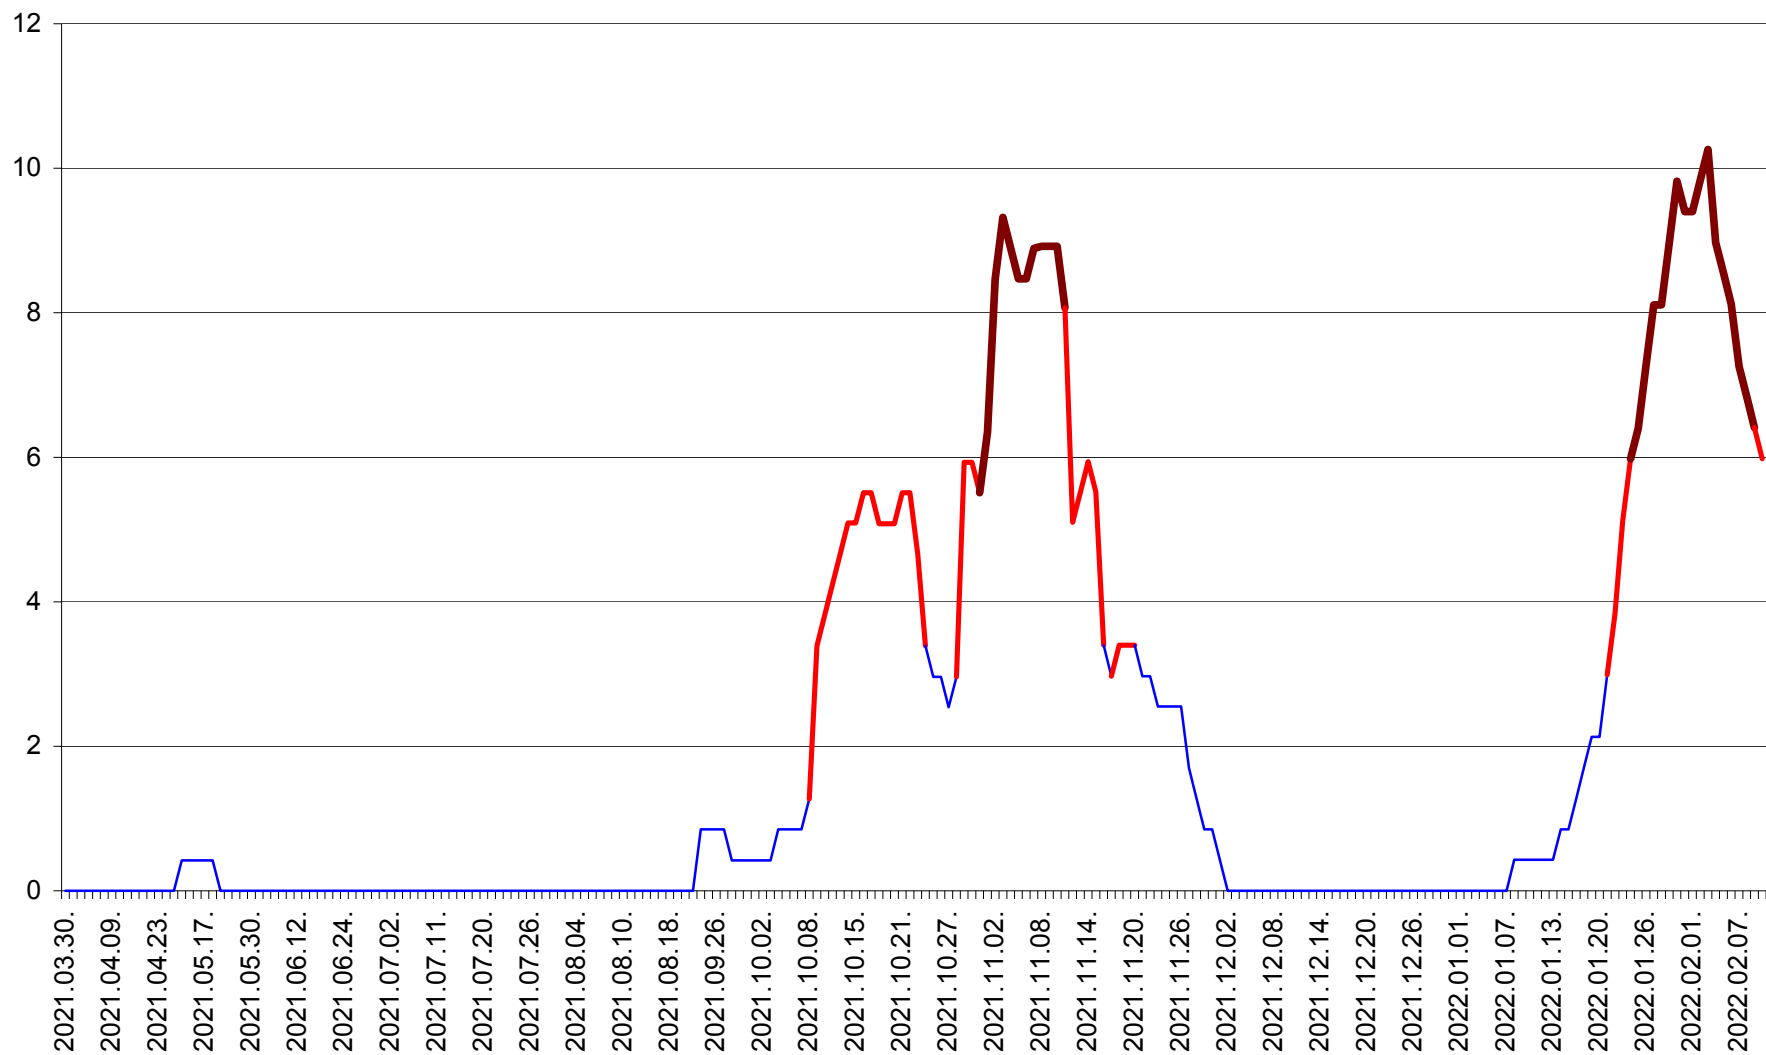

PRAID - Evolutia incidentei cumulate pe 14 zile la ‰ de locuitori  
2021.04.01. - 2022.02.10.

RACU - Evolutia incidentei cumulate pe 14 zile la ‰ de locuitori  
2021.04.01. - 2022.02.10.

REMETEA - Evolutia incidentei cumulate pe 14 zile la ‰ de locuitori  
2021.04.01. - 2022.02.10.

SĂCEL - Evolutia incidentei cumulate pe 14 zile la ‰ de locuitori  
2021.04.01. - 2022.02.10.

SÂNCRĂIENI - Evolutia incidentei cumulate pe 14 zile la ‰ de locuitori  
2021.04.01. - 2022.02.10.

SÂNDOMINIC - Evolutia incidentei cumulate pe 14 zile la ‰ de locuitori  
2021.04.01. - 2022.02.10.

SÂNMARTIN - Evolutia incidentei cumulate pe 14 zile la ‰ de locuitori  
2021.04.01. - 2022.02.10.

SÂNSIMION - Evolutia incidentei cumulate pe 14 zile la ‰ de locuitori  
2021.04.01. - 2022.02.10.

SÂNTIMBRU - Evolutia incidentei cumulate pe 14 zile la ‰ de locuitori  
2021.04.01. - 2022.02.10.