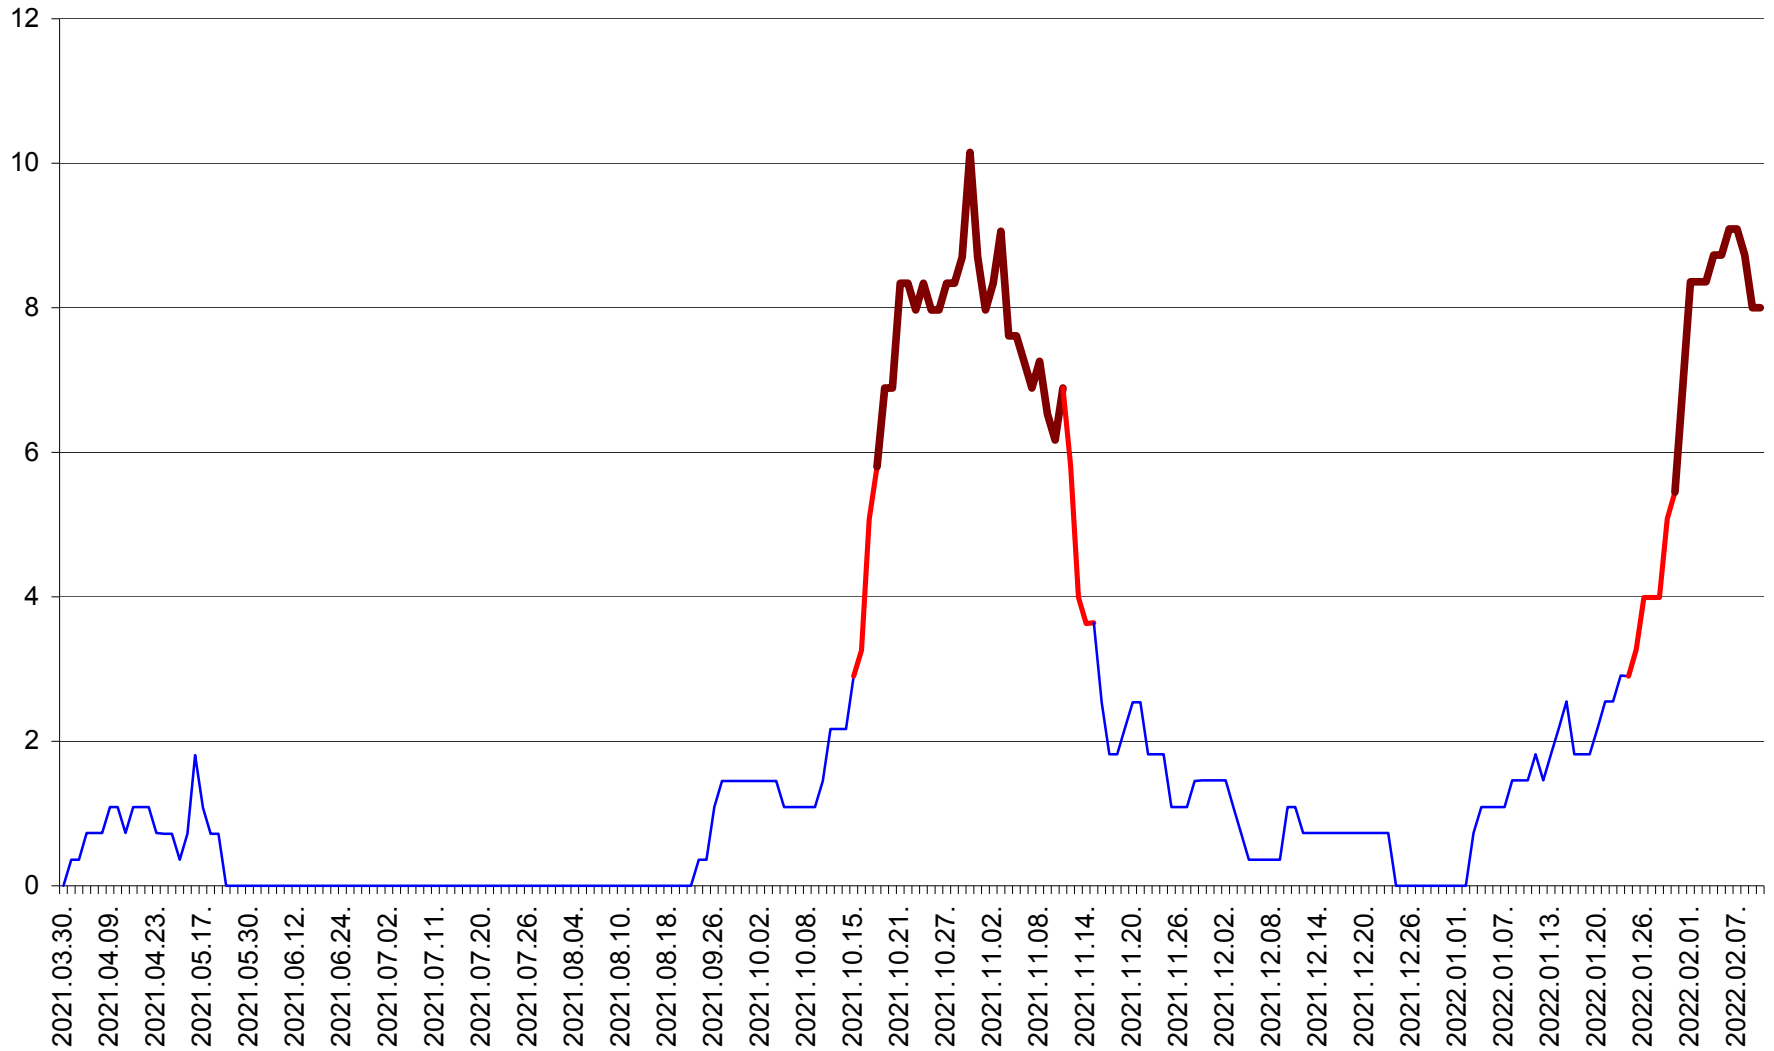

MUGENI - Evolutia incidentei cumulate pe 14 zile la ‰ de locuitori
2021.04.01. - 2022.02.10.