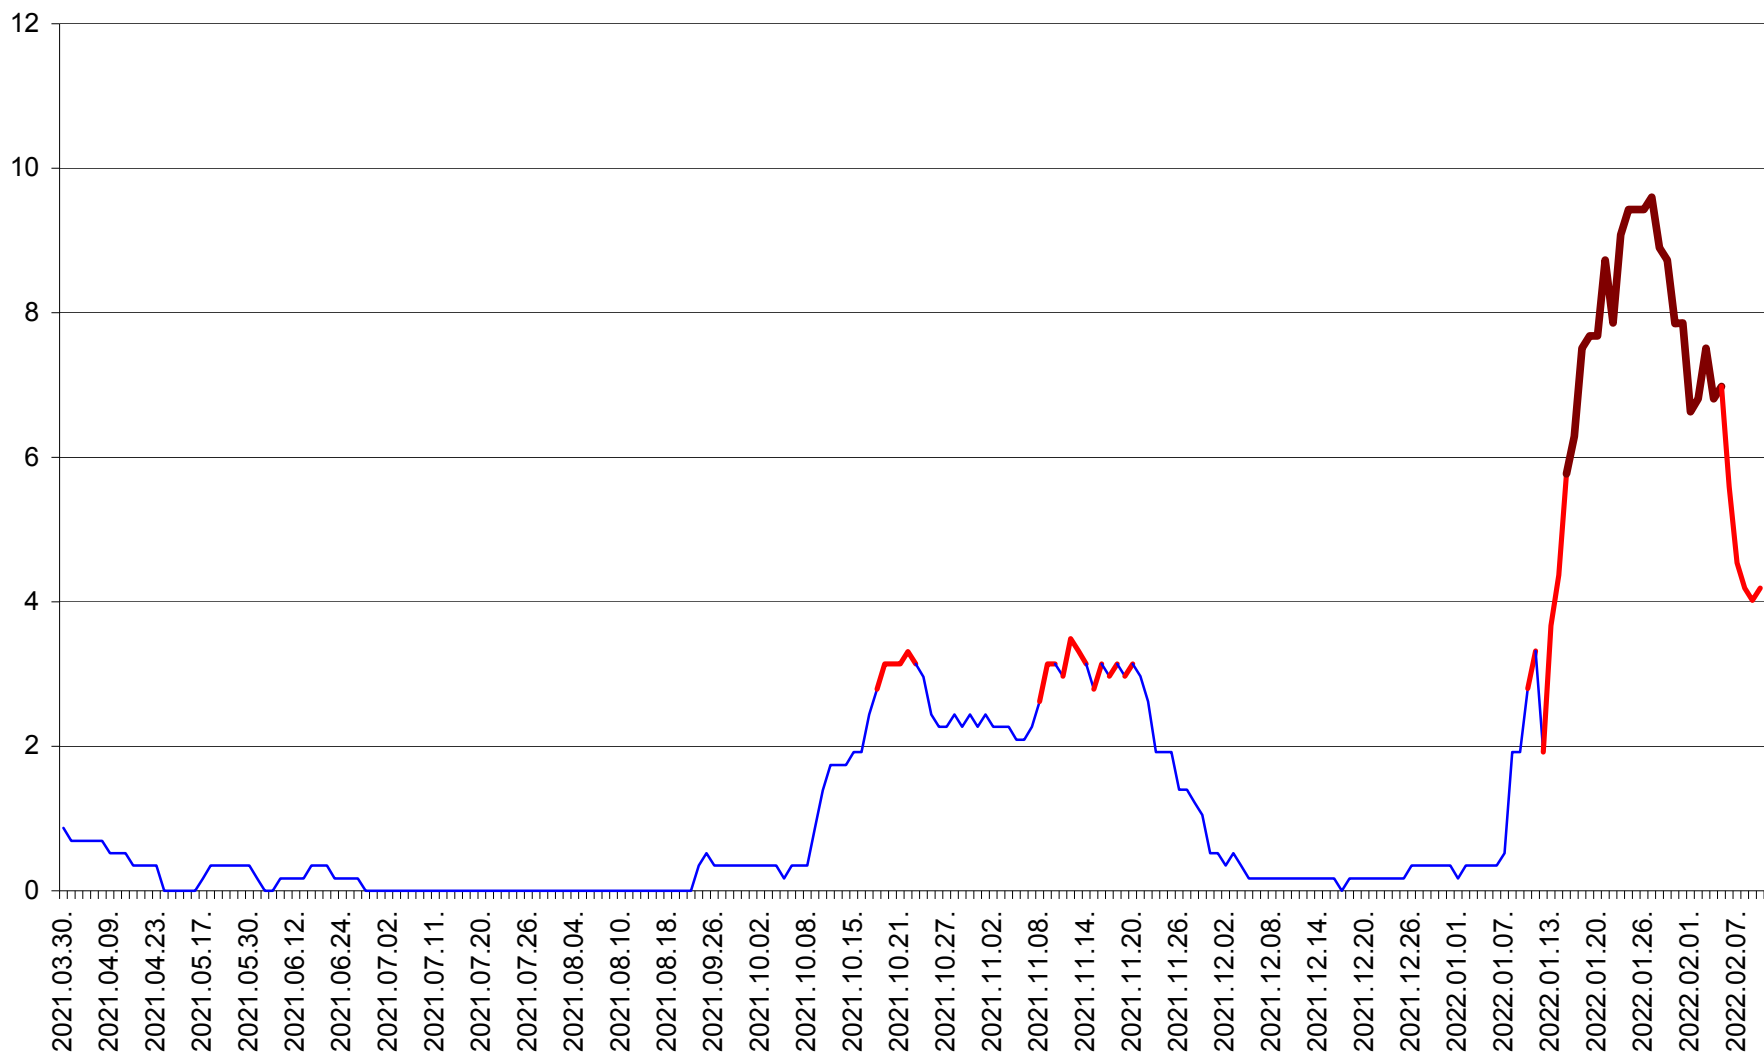

DÂRJIU - Evolutia incidentei cumulate pe 14 zile la ‰ de locuitori  
2021.04.01. - 2022.02.10.

DEALU - Evolutia incidentei cumulate pe 14 zile la ‰ de locuitori  
2021.04.01. - 2022.02.10.

DITRĂU - Evolutia incidentei cumulate pe 14 zile la ‰ de locuitori  
2021.04.01. - 2022.02.10.

FELICENI - Evolutia incidentei cumulate pe 14 zile la % de locuitori  
2021.04.01. - 2022.02.10.

FRUMOASA - Evolutia incidentei cumulate pe 14 zile la ‰ de locuitori  
2021.04.01. - 2022.02.10.

GĂLĂUȚAȘ - Evolutia incidentei cumulate pe 14 zile la ‰ de locuitori  
2021.04.01. - 2022.02.10.

MUNICIPIUL GHEORGHENI - Evolutia incidentei cumulate pe 14 zile la % de locuitori  
2021.04.01. - 2022.02.10.

JOSENI - Evolutia incidentei cumulate pe 14 zile la ‰ de locuitori  
2021.04.01. - 2022.02.10.

LĂZAREA - Evolutia incidentei cumulate pe 14 zile la % de locuitori  
2021.04.01. - 2022.02.10.

LELICENI - Evolutia incidentei cumulate pe 14 zile la ‰ de locuitori  
2021.04.01. - 2022.02.10.

LUETA - Evolutia incidentei cumulate pe 14 zile la ‰ de locuitori  
2021.04.01. - 2022.02.10.