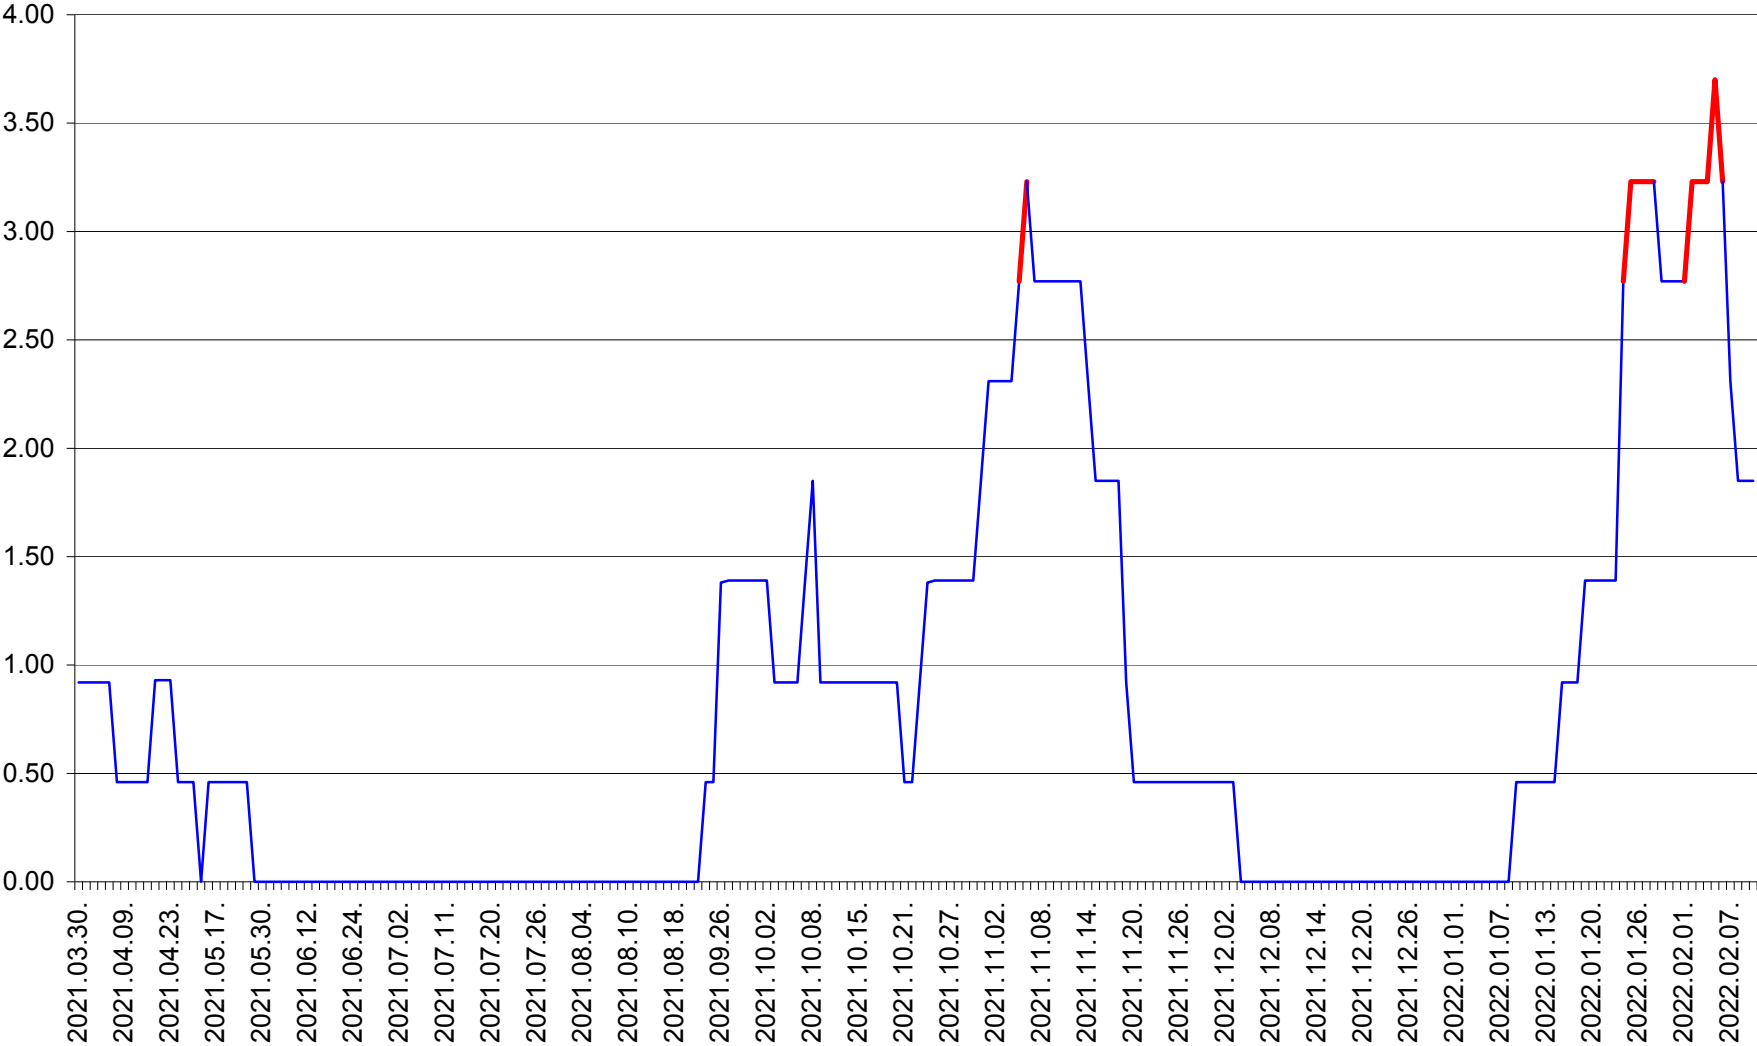

ATID - Evolutia incidentei cumulate pe 14 zile la % de locuitori  
2021.04.01. - 2022.02.10.

AVRĂMEȘTI - Evolutia incidentei cumulate pe 14 zile la ‰ de locuitori  
2021.04.01. - 2022.02.10.

ORAȘ BĂILE TUȘNAD - Evolutia incidentei cumulate pe 14 zile la ‰ de locuitori  
2021.04.01. - 2022.02.10.

ORAȘ BĂLAN - Evoluția incidenței cumulate pe 14 zile la ‰ de locuitori  
2021.04.01. - 2022.02.10.

BILBOR - Evolutia incidentei cumulate pe 14 zile la ‰ de locuitori  
2021.04.01. - 2022.02.10.

ORAȘ BORSEC - Evolutia incidentei cumulate pe 14 zile la ‰ de locuitori  
2021.04.01. - 2022.02.10.

BRĂDEȘTI - Evolutia incidentei cumulate pe 14 zile la ‰ de locuitori  
2021.04.01. - 2022.02.10.

CĂPÂLNIȚA - Evoluția incidenței cumulate pe 14 zile la ‰ de locuitori  
2021.04.01. - 2022.02.10.

CÂRȚA - Evolutia incidentei cumulate pe 14 zile la ‰ de locuitori  
2021.04.01. - 2022.02.10.