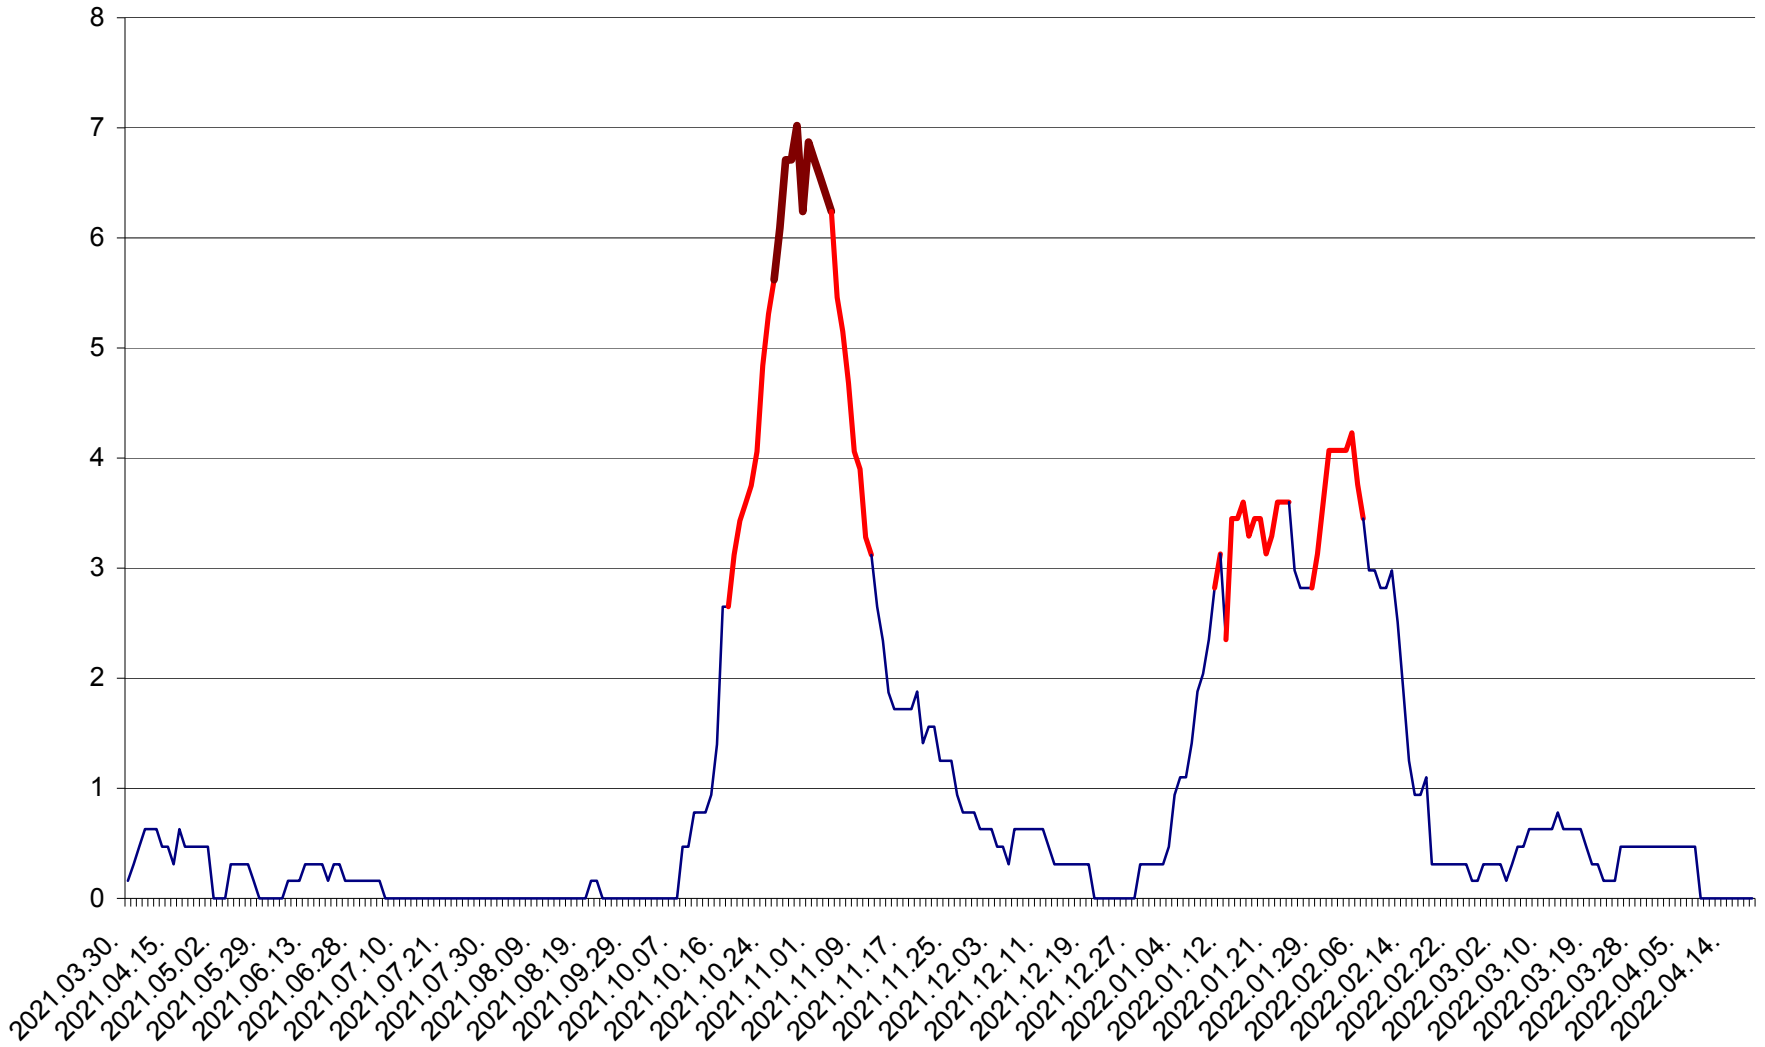

PLĂIEȘII DE JOS - Evolutia incidentei cumulate pe 14 zile la ‰ de locuitori
2021.04.01. - 2022.04.18.

PORUMBENI - Evolutia incidentei cumulate pe 14 zile la ‰ de locuitori
2021.04.01. - 2022.04.18.

PRAID - Evolutia incidentei cumulate pe 14 zile la ‰ de locuitori
2021.04.01. - 2022.04.18.

RACU - Evolutia incidentei cumulate pe 14 zile la ‰ de locuitori
2021.04.01. - 2022.04.18.

REMETEA - Evolutia incidentei cumulate pe 14 zile la ‰ de locuitori
2021.04.01. - 2022.04.18.

SĂCEL - Evolutia incidentei cumulate pe 14 zile la ‰ de locuitori
2021.04.01. - 2022.04.18.