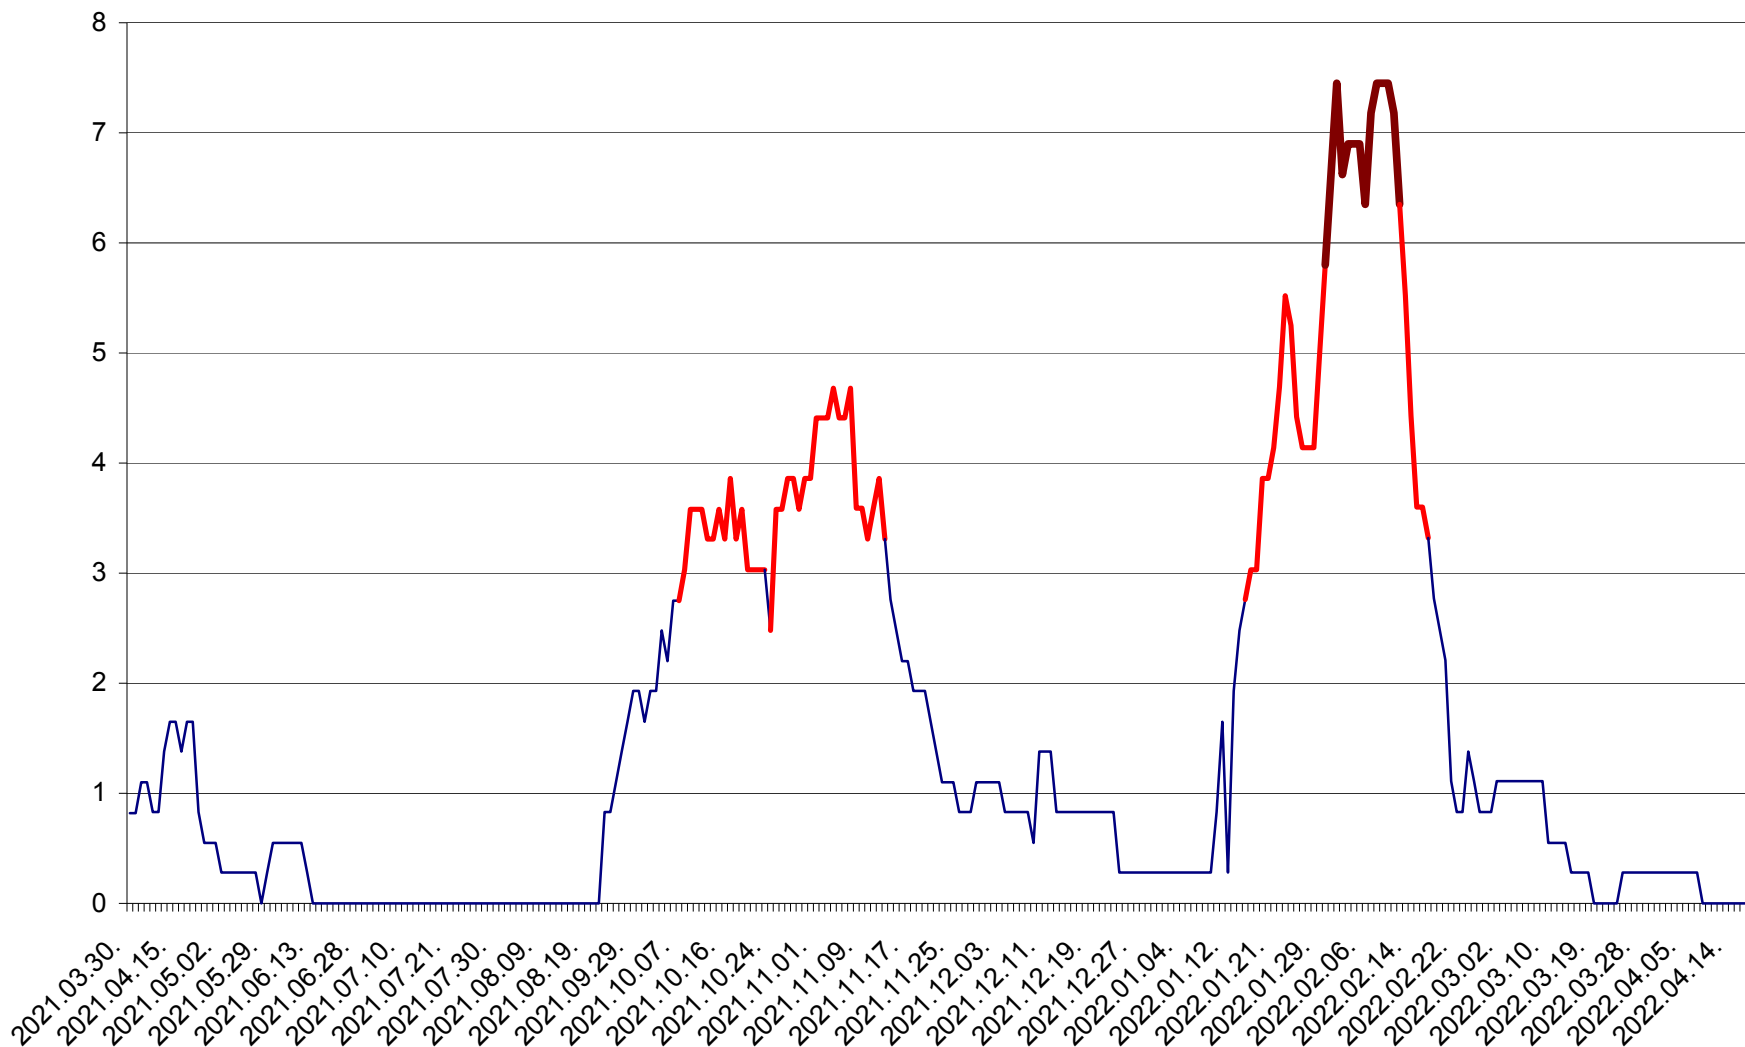

RACU - Evolutia incidentei cumulate pe 14 zile la ‰ de locuitori
2021.04.01. - 2022.04.18.

REMETEA - Evolutia incidentei cumulate pe 14 zile la ‰ de locuitori
2021.04.01. - 2022.04.18.

SĂCEL - Evolutia incidentei cumulate pe 14 zile la ‰ de locuitori
2021.04.01. - 2022.04.18.

SÂNCRĂIENI - Evolutia incidentei cumulate pe 14 zile la ‰ de locuitori
2021.04.01. - 2022.04.18.

SÂNDOMINIC - Evolutia incidentei cumulate pe 14 zile la ‰ de locuitori
2021.04.01. - 2022.04.18.

SÂNMARTIN - Evolutia incidentei cumulate pe 14 zile la ‰ de locuitori
2021.04.01. - 2022.04.18.

SÂNSIMION - Evolutia incidentei cumulate pe 14 zile la ‰ de locuitori
2021.04.01. - 2022.04.18.

SÂNTIMBRU - Evolutia incidentei cumulate pe 14 zile la ‰ de locuitori
2021.04.01. - 2022.04.18.

SĂRMAȘ - Evolutia incidentei cumulate pe 14 zile la ‰ de locuitori
2021.04.01. - 2022.04.18.