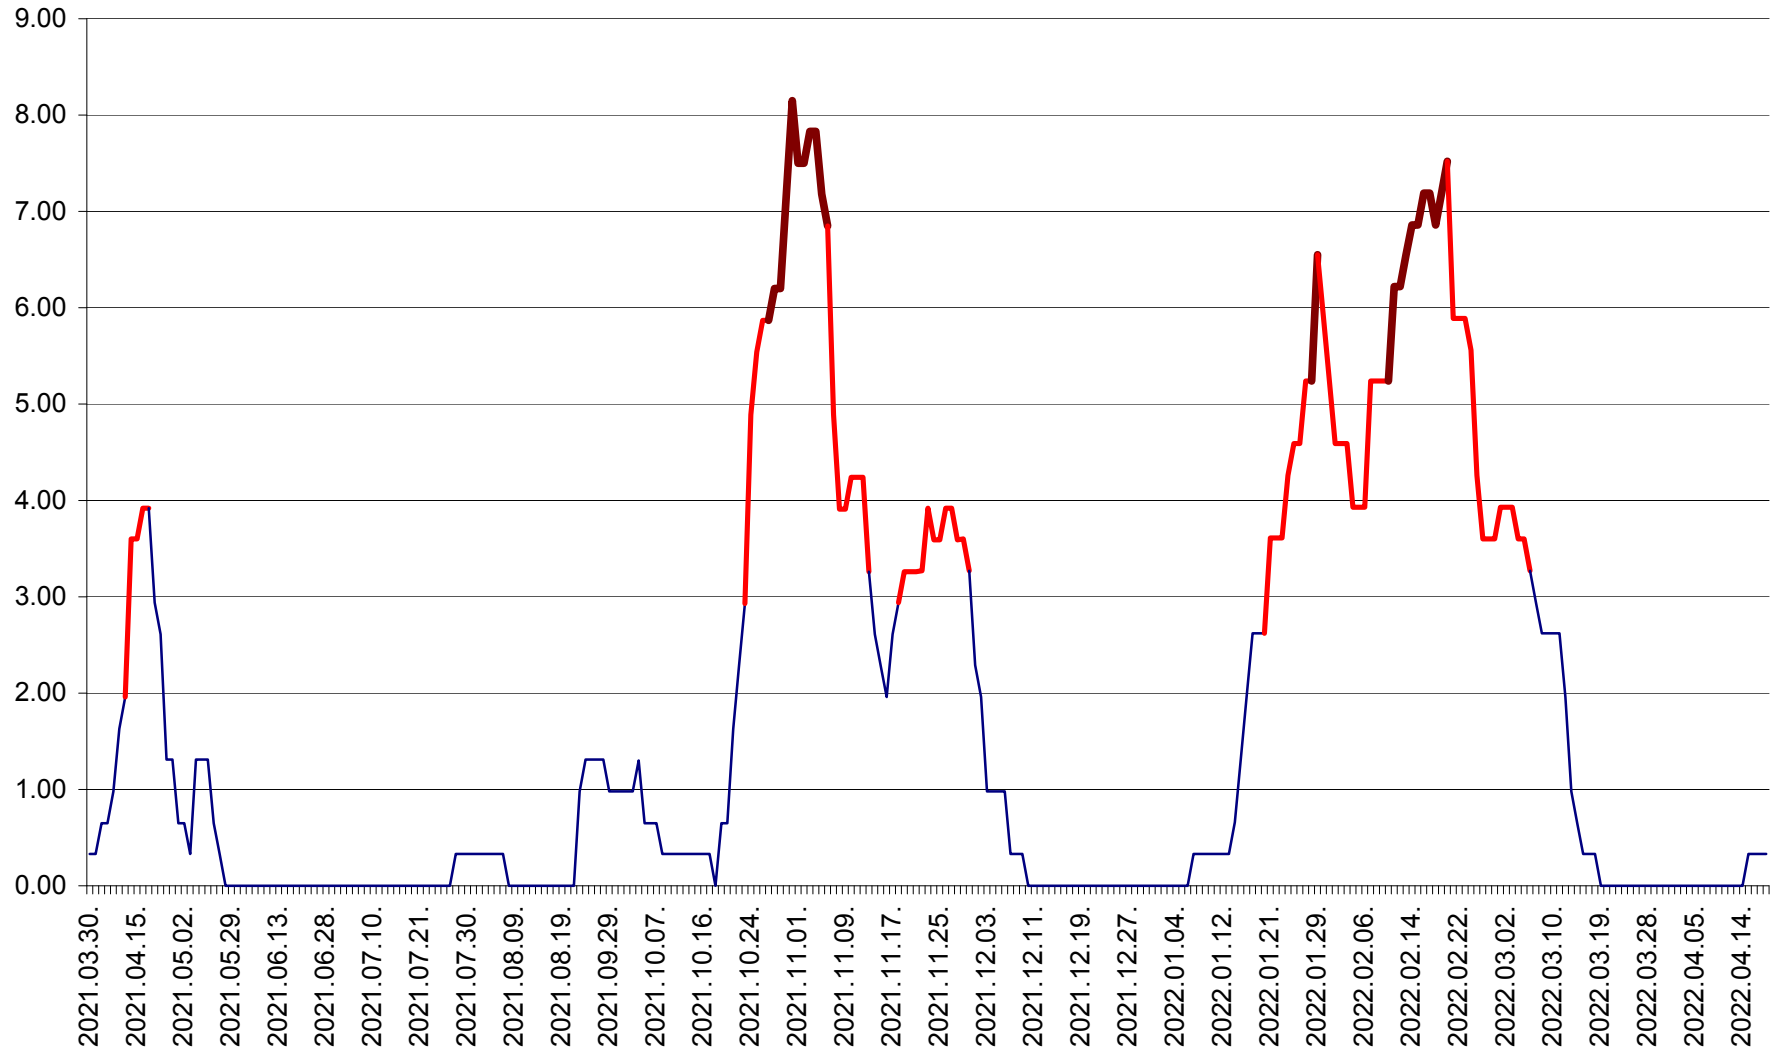

ATID - Evolutia incidentei cumulate pe 14 zile la % de locuitori
2021.04.01. - 2022.04.18.

AVRĂMEȘTI - Evolutia incidentei cumulate pe 14 zile la ‰ de locuitori
2021.04.01. - 2022.04.18.

ORAȘ BĂILE TUȘNAD - Evoluția incidenței cumulate pe 14 zile la ‰ de locuitori
2021.04.01. - 2022.04.18.

ORAȘ BĂLAN - Evoluția incidenței cumulate pe 14 zile la ‰ de locuitori
2021.04.01. - 2022.04.18.

BILBOR - Evolutia incidentei cumulate pe 14 zile la ‰ de locuitori
2021.04.01. - 2022.04.18.

ORAȘ BORSEC - Evolutia incidentei cumulate pe 14 zile la ‰ de locuitori
2021.04.01. - 2022.04.18.

BRĂDEȘTI - Evoluția incidenței cumulate pe 14 zile la ‰ de locuitori
2021.04.01. - 2022.04.18.

CĂPÂLNIȚA - Evolutia incidentei cumulate pe 14 zile la ‰ de locuitori
2021.04.01. - 2022.04.18.

CÂRȚA - Evolutia incidentei cumulate pe 14 zile la ‰ de locuitori
2021.04.01. - 2022.04.18.