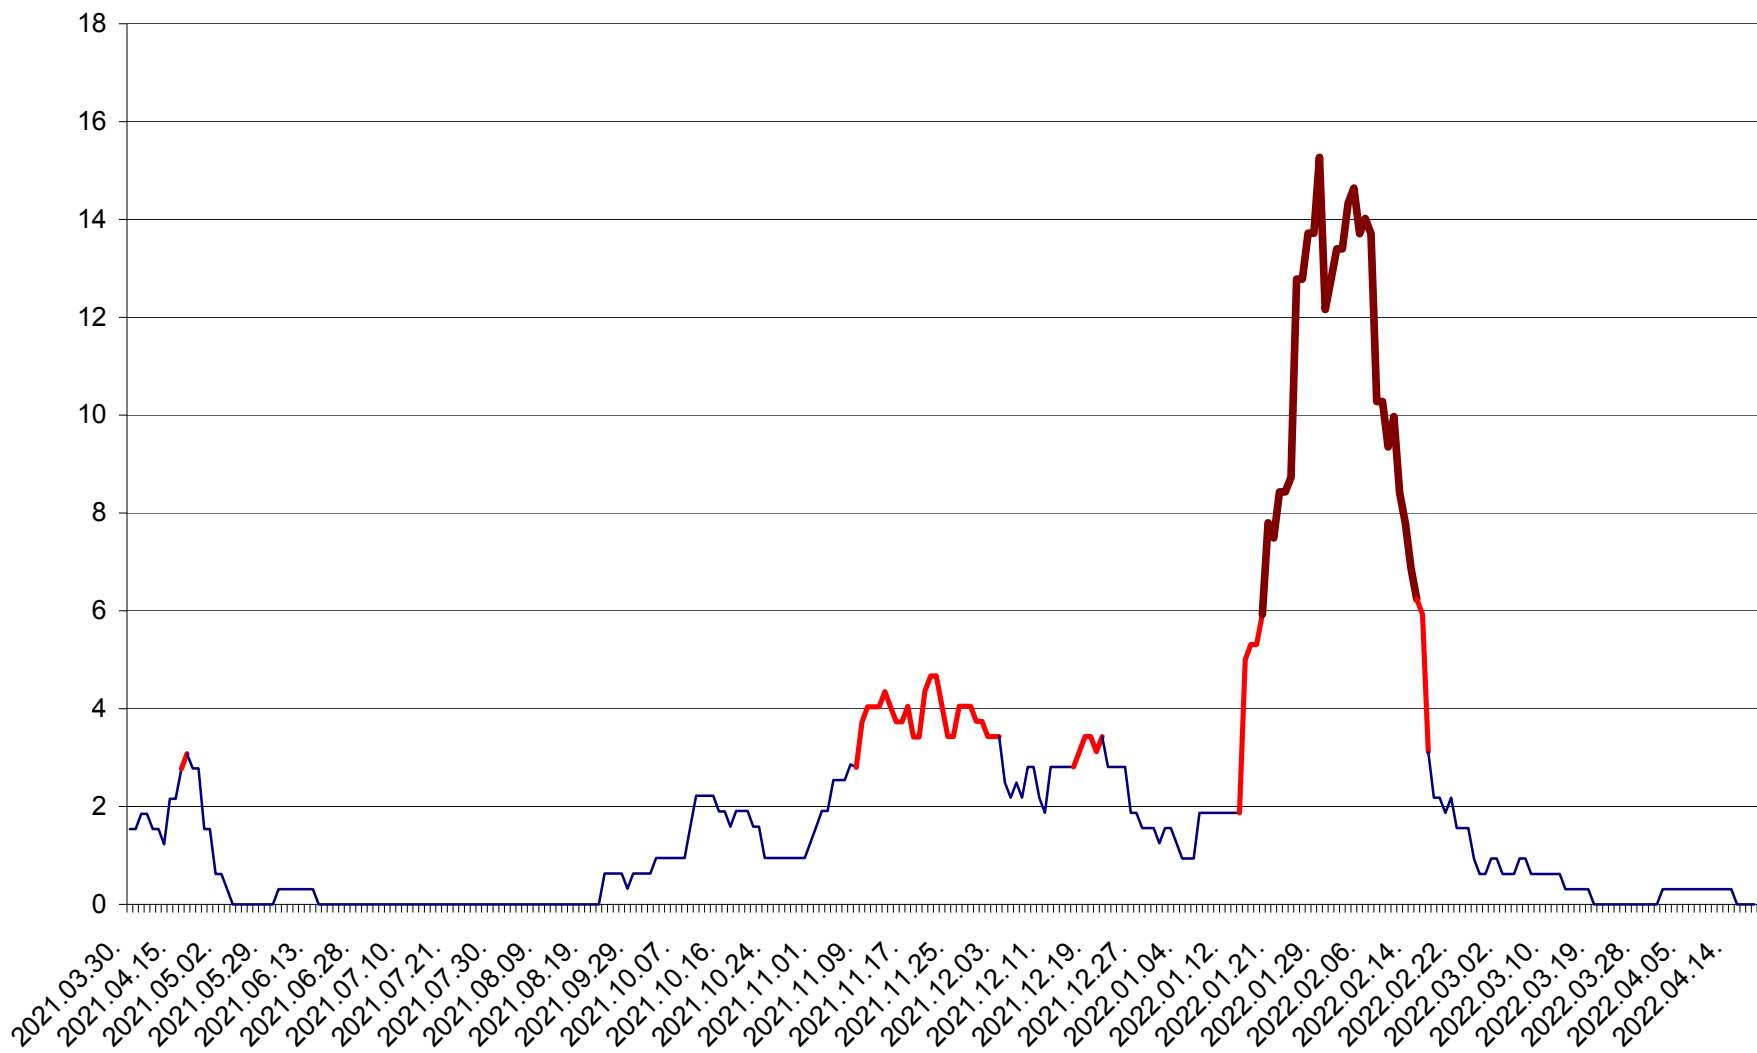

TUȘNAD - Evolutia incidentei cumulate pe 14 zile la ‰ de locuitori
2021.04.01. - 2022.04.18.