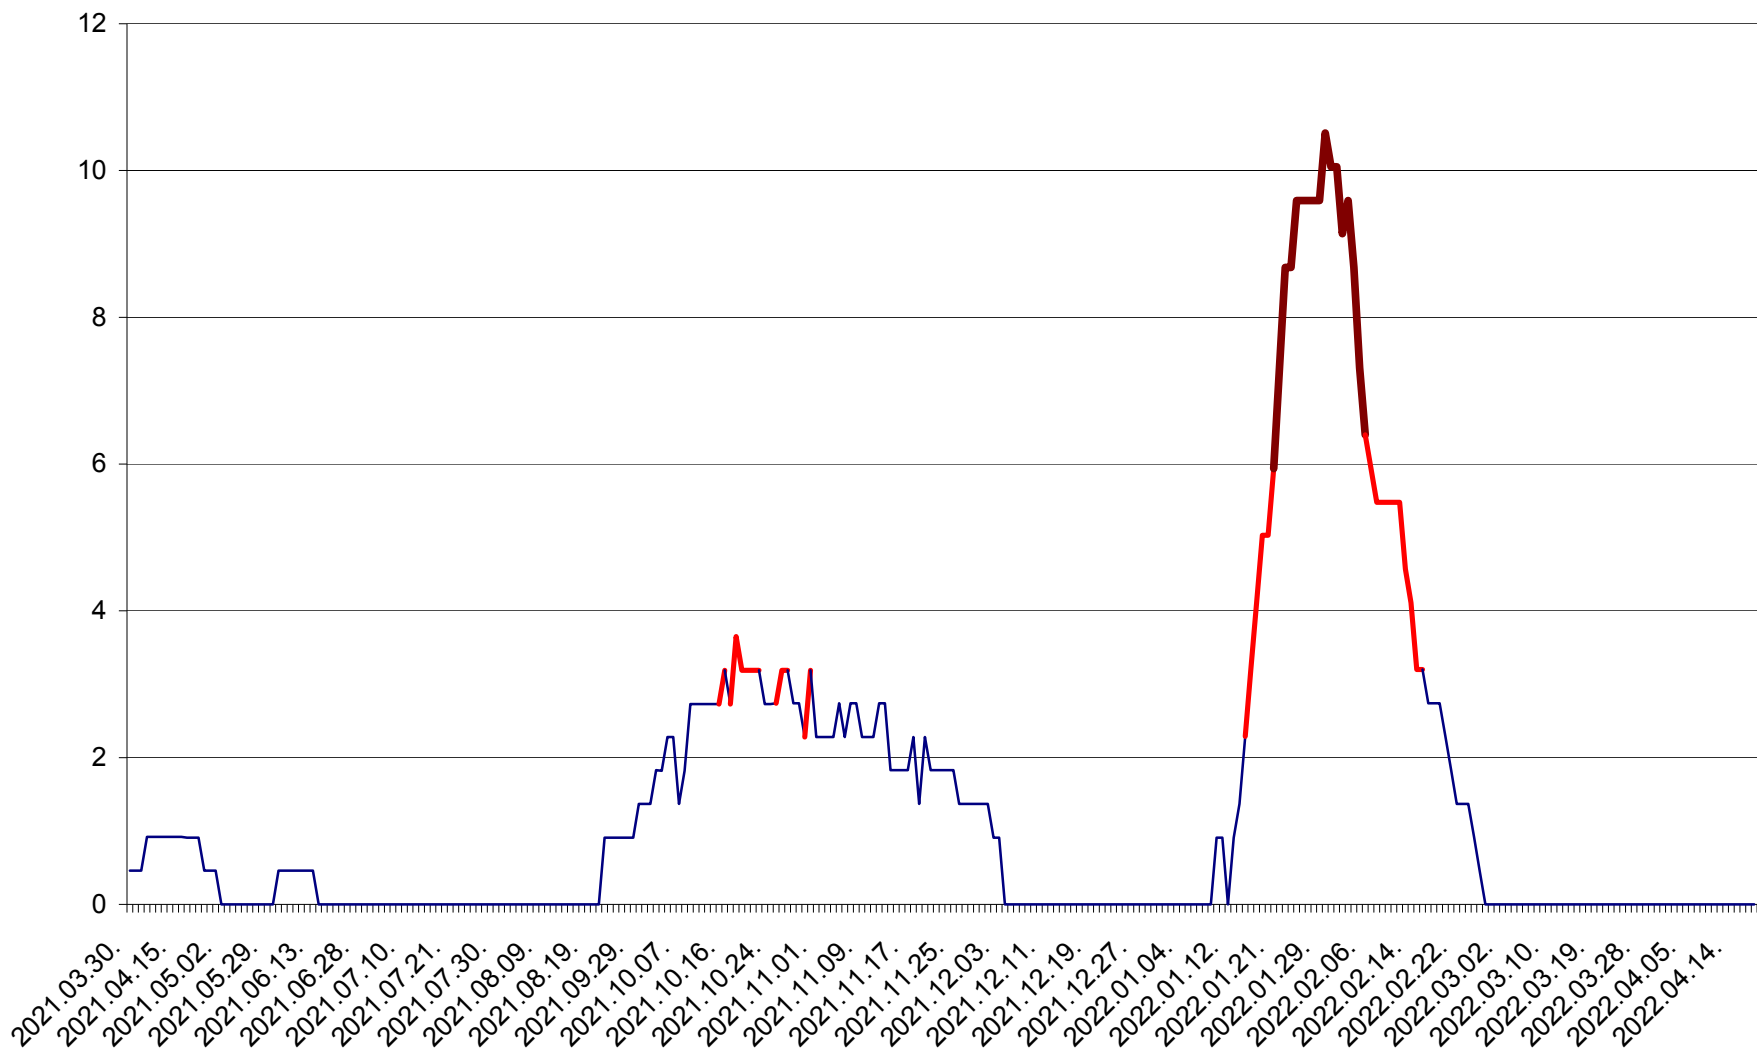

BRĂDEȘTI - Evoluția incidenței cumulate pe 14 zile la ‰ de locuitori
2021.04.01. - 2022.04.18.

CĂPÂLNIȚA - Evolutia incidentei cumulate pe 14 zile la ‰ de locuitori
2021.04.01. - 2022.04.18.

CÂRȚA - Evolutia incidentei cumulate pe 14 zile la ‰ de locuitori
2021.04.01. - 2022.04.18.

CICEU - Evolutia incidentei cumulate pe 14 zile la ‰ de locuitori
2021.04.01. - 2022.04.18.

CIUCSÂNGEORGIU - Evolutia incidentei cumulate pe 14 zile la ‰ de locuitori
2021.04.01. - 2022.04.18.

CIUMANI - Evolutia incidentei cumulate pe 14 zile la ‰ de locuitori
2021.04.01. - 2022.04.18.

CORBU - Evolutia incidentei cumulate pe 14 zile la ‰ de locuitori
2021.04.01. - 2022.04.18.

CORUND - Evolutia incidentei cumulate pe 14 zile la ‰ de locuitori
2021.04.01. - 2022.04.18.

COZMENI - Evolutia incidentei cumulate pe 14 zile la ‰ de locuitori
2021.04.01. - 2022.04.18.

ORAȘ CRISTURU SECUIESC - Evolutia incidentei cumulate pe 14 zile la ‰ de locuitori
2021.04.01. - 2022.04.18.

DĂNEȘTI - Evolutia incidentei cumulate pe 14 zile la ‰ de locuitori
2021.04.01. - 2022.04.18.