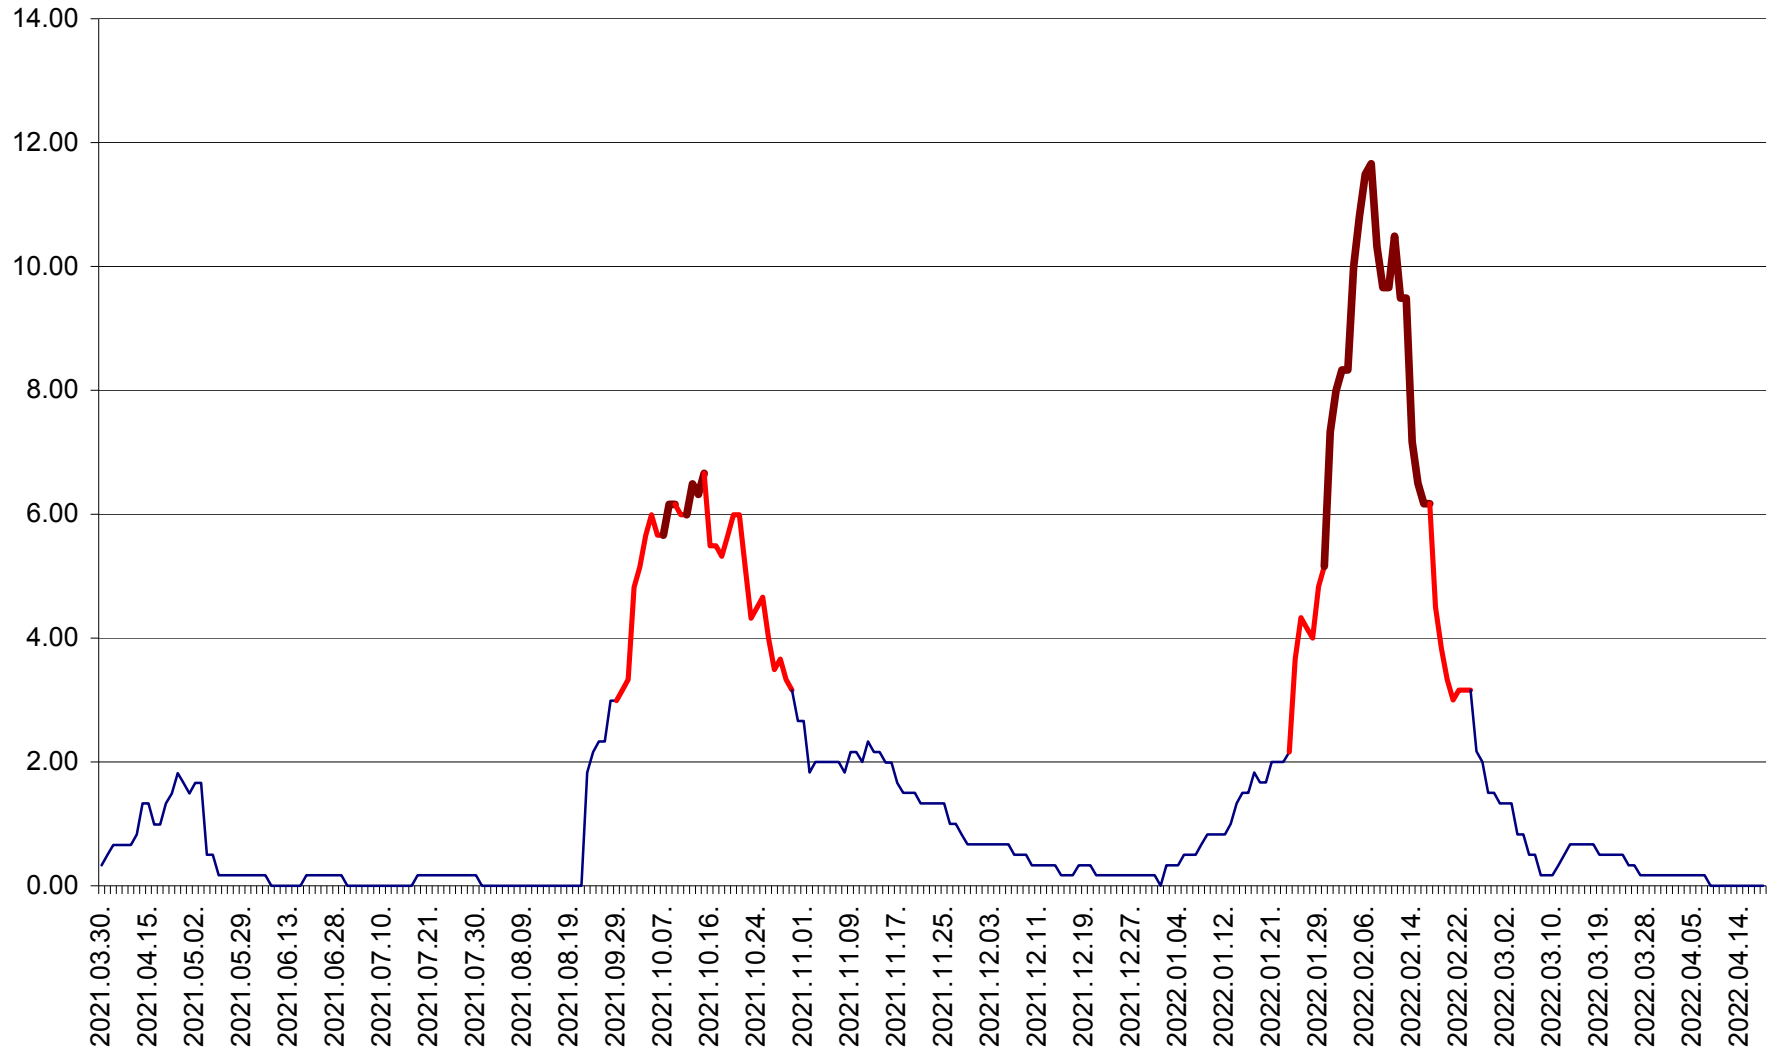

TUȘNAD - Evolutia incidentei cumulate pe 14 zile la ‰ de locuitori
2021.04.01. - 2022.04.18.

ULIEȘ - Evoluția incidentei cumulate pe 14 zile la ‰ de locuitori
2021.04.01. - 2022.04.18.

VĂRȘAG - Evolutia incidentei cumulate pe 14 zile la ‰ de locuitori
2021.04.01. - 2022.04.18.

ORAȘ VLĂHIȚA - Evolutia incidentei cumulate pe 14 zile la ‰ de locuitori
2021.04.01. - 2022.04.18.

VOȘLĂBENI - Evolutia incidentei cumulate pe 14 zile la ‰ de locuitori
2021.04.01. - 2022.04.18.

ZETEA - Evolutia incidentei cumulate pe 14 zile la ‰ de locuitori
2021.04.01. - 2022.04.18.