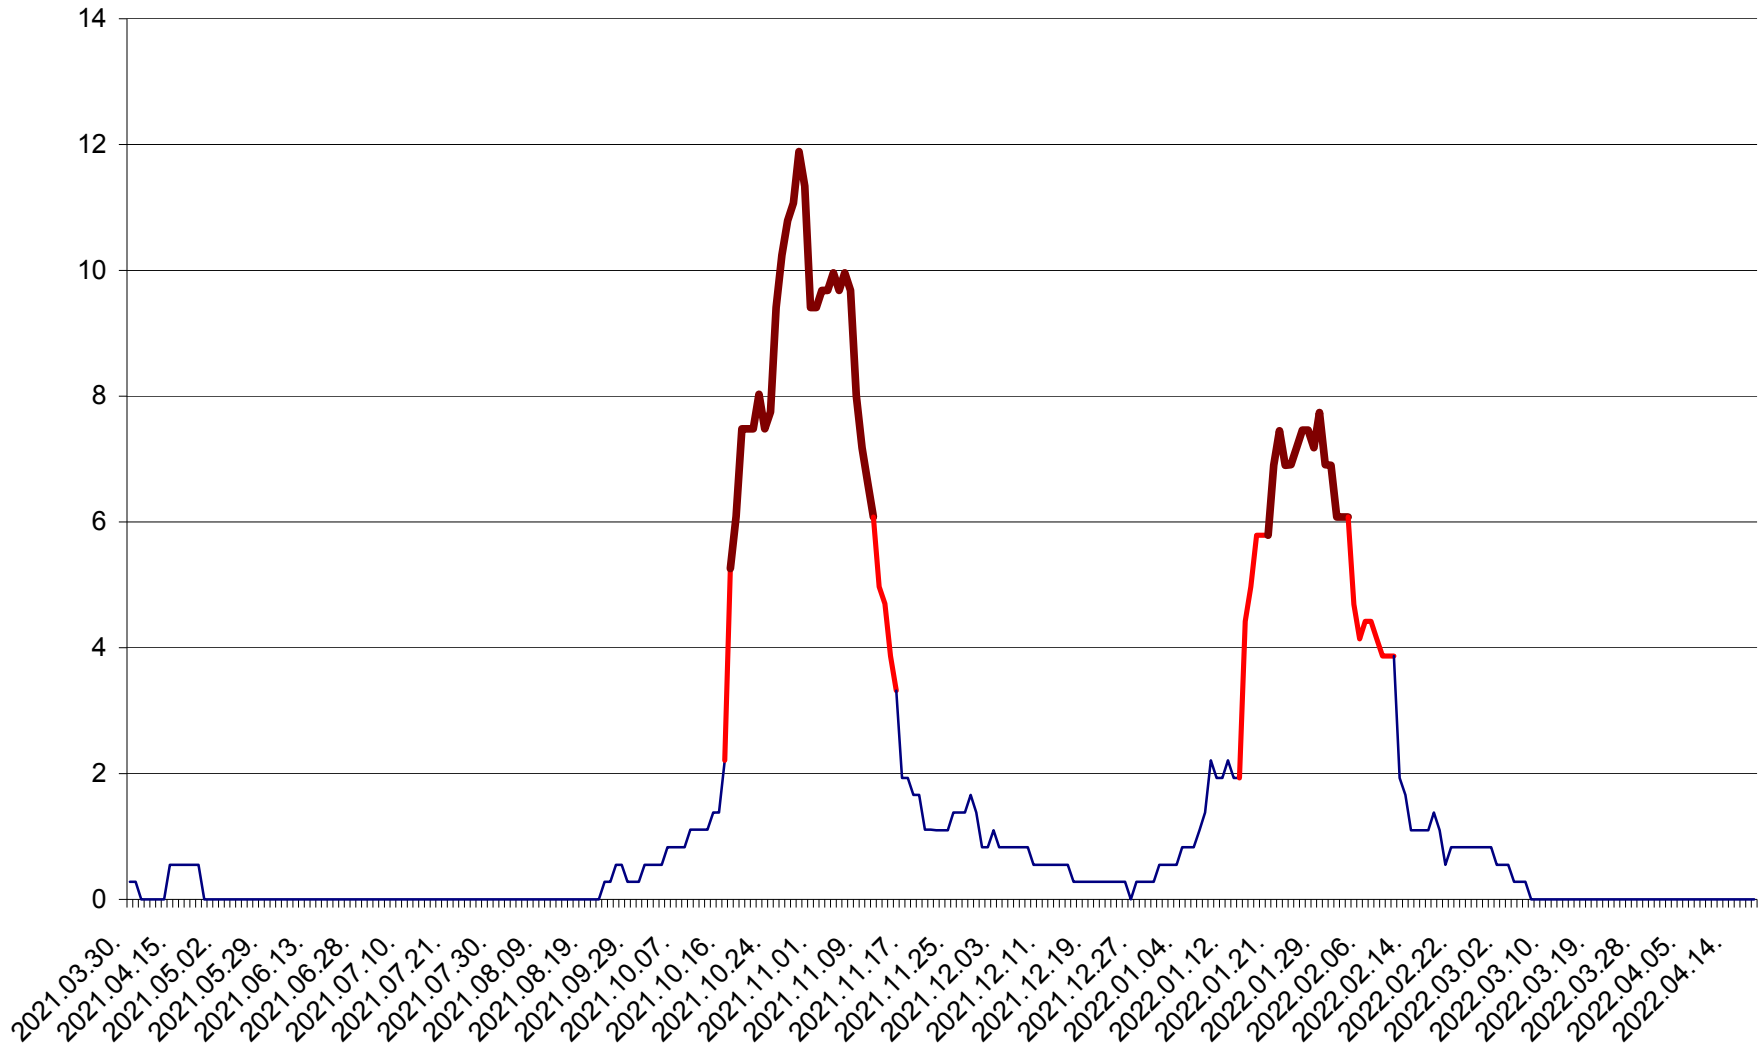

DÂRJIU - Evolutia incidentei cumulate pe 14 zile la ‰ de locuitori
2021.04.01. - 2022.04.18.

DEALU - Evolutia incidentei cumulate pe 14 zile la ‰ de locuitori
2021.04.01. - 2022.04.18.

DITRĂU - Evolutia incidentei cumulate pe 14 zile la ‰ de locuitori
2021.04.01. - 2022.04.18.

FELICENI - Evolutia incidentei cumulate pe 14 zile la ‰ de locuitori
2021.04.01. - 2022.04.18.

FRUMOASA - Evolutia incidentei cumulate pe 14 zile la ‰ de locuitori
2021.04.01. - 2022.04.18.

GĂLĂUȚAȘ - Evoluția incidenței cumulate pe 14 zile la ‰ de locuitori
2021.04.01. - 2022.04.18.

MUNICIPIUL GHEORGHENI - Evolutia incidentei cumulate pe 14 zile la ‰ de locuitori
2021.04.01. - 2022.04.18.

JOSENI - Evolutia incidentei cumulate pe 14 zile la ‰ de locuitori
2021.04.01. - 2022.04.18.

LĂZAREA - Evolutia incidentei cumulate pe 14 zile la % de locuitori
2021.04.01. - 2022.04.18.

LELICENI - Evolutia incidentei cumulate pe 14 zile la ‰ de locuitori
2021.04.01. - 2022.04.18.

LUETA - Evolutia incidentei cumulate pe 14 zile la ‰ de locuitori
2021.04.01. - 2022.04.18.

LUNCA DE JOS - Evolutia incidentei cumulate pe 14 zile la ‰ de locuitori
2021.04.01. - 2022.04.18.