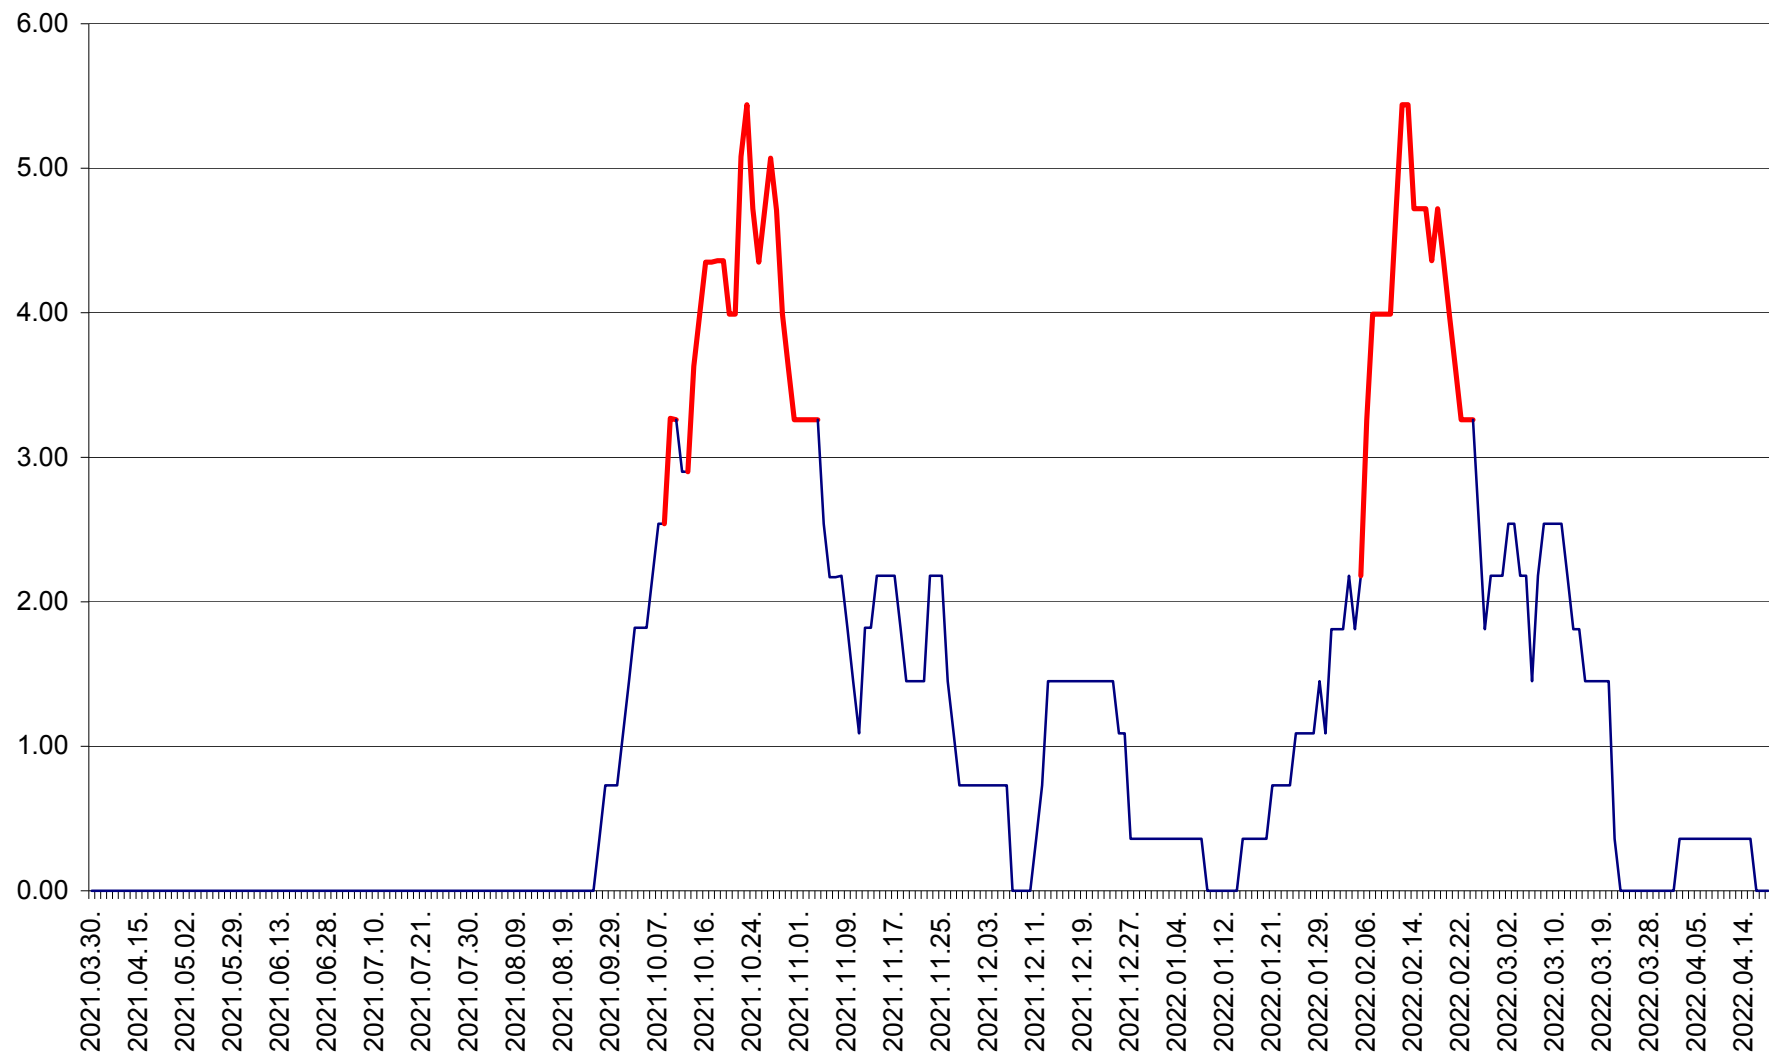

ATID - Evolutia incidentei cumulate pe 14 zile la % de locuitori
2021.04.01. - 2022.04.18.

AVRĂMEȘTI - Evolutia incidentei cumulate pe 14 zile la ‰ de locuitori
2021.04.01. - 2022.04.18.

ORAȘ BĂILE TUȘNAD - Evoluția incidenței cumulate pe 14 zile la ‰ de locuitori
2021.04.01. - 2022.04.18.

ORAȘ BĂLAN - Evoluția incidenței cumulate pe 14 zile la ‰ de locuitori
2021.04.01. - 2022.04.18.

BILBOR - Evolutia incidentei cumulate pe 14 zile la ‰ de locuitori
2021.04.01. - 2022.04.18.

ORAȘ BORSEC - Evolutia incidentei cumulate pe 14 zile la ‰ de locuitori
2021.04.01. - 2022.04.18.

BRĂDEȘTI - Evoluția incidenței cumulate pe 14 zile la ‰ de locuitori
2021.04.01. - 2022.04.18.

CĂPÂLNIȚA - Evolutia incidentei cumulate pe 14 zile la ‰ de locuitori
2021.04.01. - 2022.04.18.

CÂRȚA - Evolutia incidentei cumulate pe 14 zile la ‰ de locuitori
2021.04.01. - 2022.04.18.