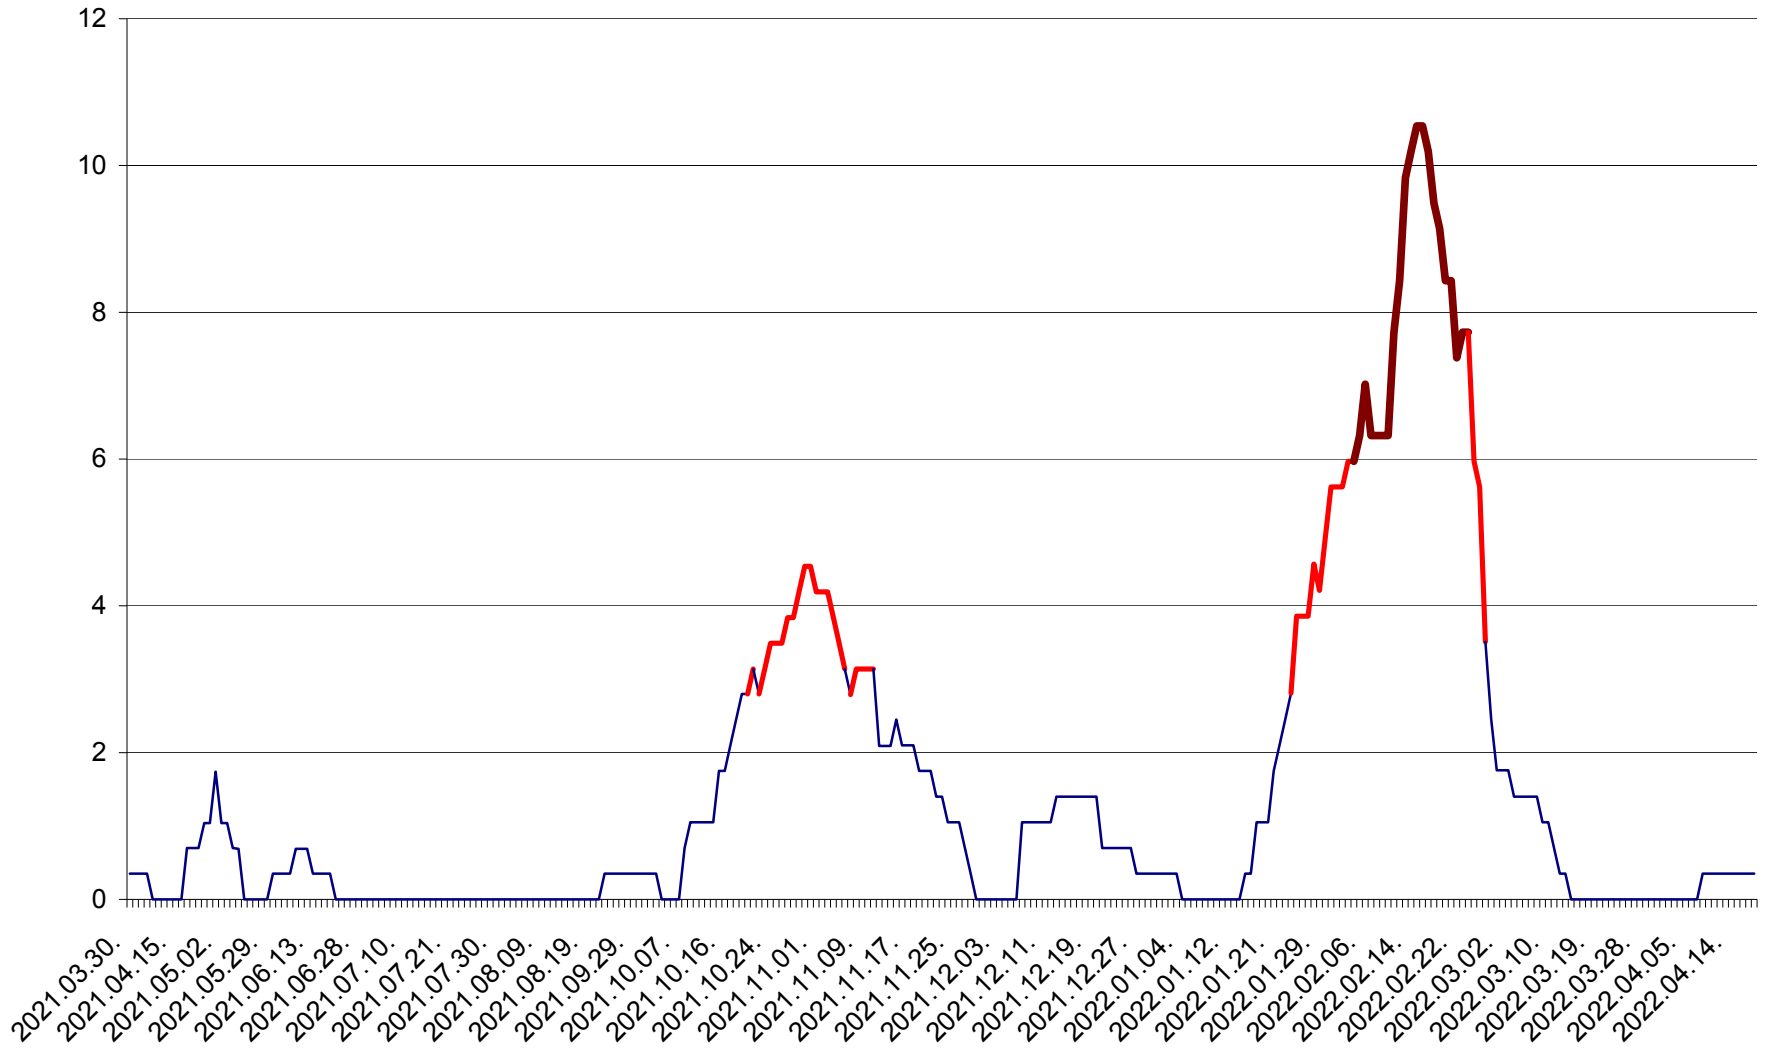

SICULENI - Evolutia incidentei cumulate pe 14 zile la ‰ de locuitori
2021.04.01. - 2022.04.18.