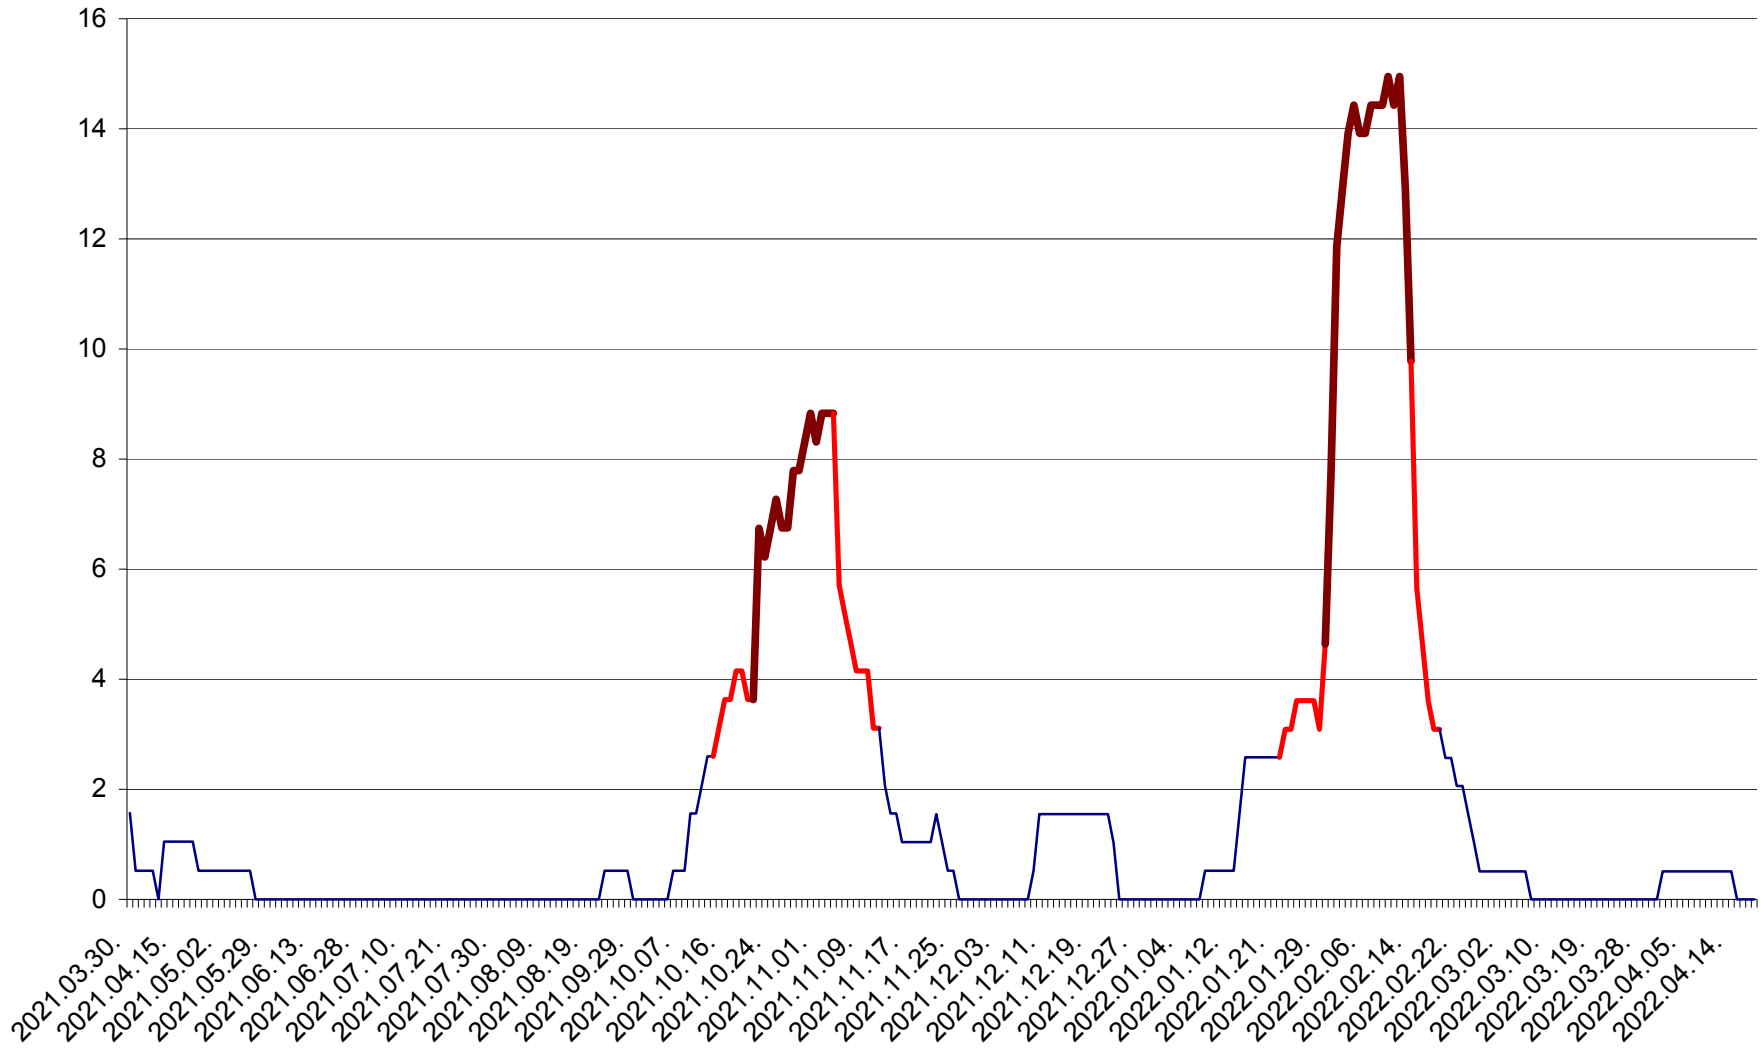

MIHĂILENI - Evolutia incidentei cumulate pe 14 zile la ‰ de locuitori
2021.04.01. - 2022.04.18.

MUGENI - Evolutia incidentei cumulate pe 14 zile la ‰ de locuitori
2021.04.01. - 2022.04.18.

OCLAND - Evolutia incidentei cumulate pe 14 zile la ‰ de locuitori
2021.04.01. - 2022.04.18.

MUNICIPIUL ODORHEIU SECUIESC - Evolutia incidentei cumulate pe 14 zile la % de locuitori
2021.04.01. - 2022.04.18.

PĂULENI-CIUC - Evolutia incidentei cumulate pe 14 zile la ‰ de locuitori
2021.04.01. - 2022.04.18.

PLĂIEȘII DE JOS - Evolutia incidentei cumulate pe 14 zile la ‰ de locuitori
2021.04.01. - 2022.04.18.

PORUMBENI - Evolutia incidentei cumulate pe 14 zile la ‰ de locuitori
2021.04.01. - 2022.04.18.

PRAID - Evolutia incidentei cumulate pe 14 zile la ‰ de locuitori
2021.04.01. - 2022.04.18.

RACU - Evolutia incidentei cumulate pe 14 zile la ‰ de locuitori
2021.04.01. - 2022.04.18.

REMETEA - Evolutia incidentei cumulate pe 14 zile la ‰ de locuitori
2021.04.01. - 2022.04.18.

SĂCEL - Evolutia incidentei cumulate pe 14 zile la ‰ de locuitori
2021.04.01. - 2022.04.18.