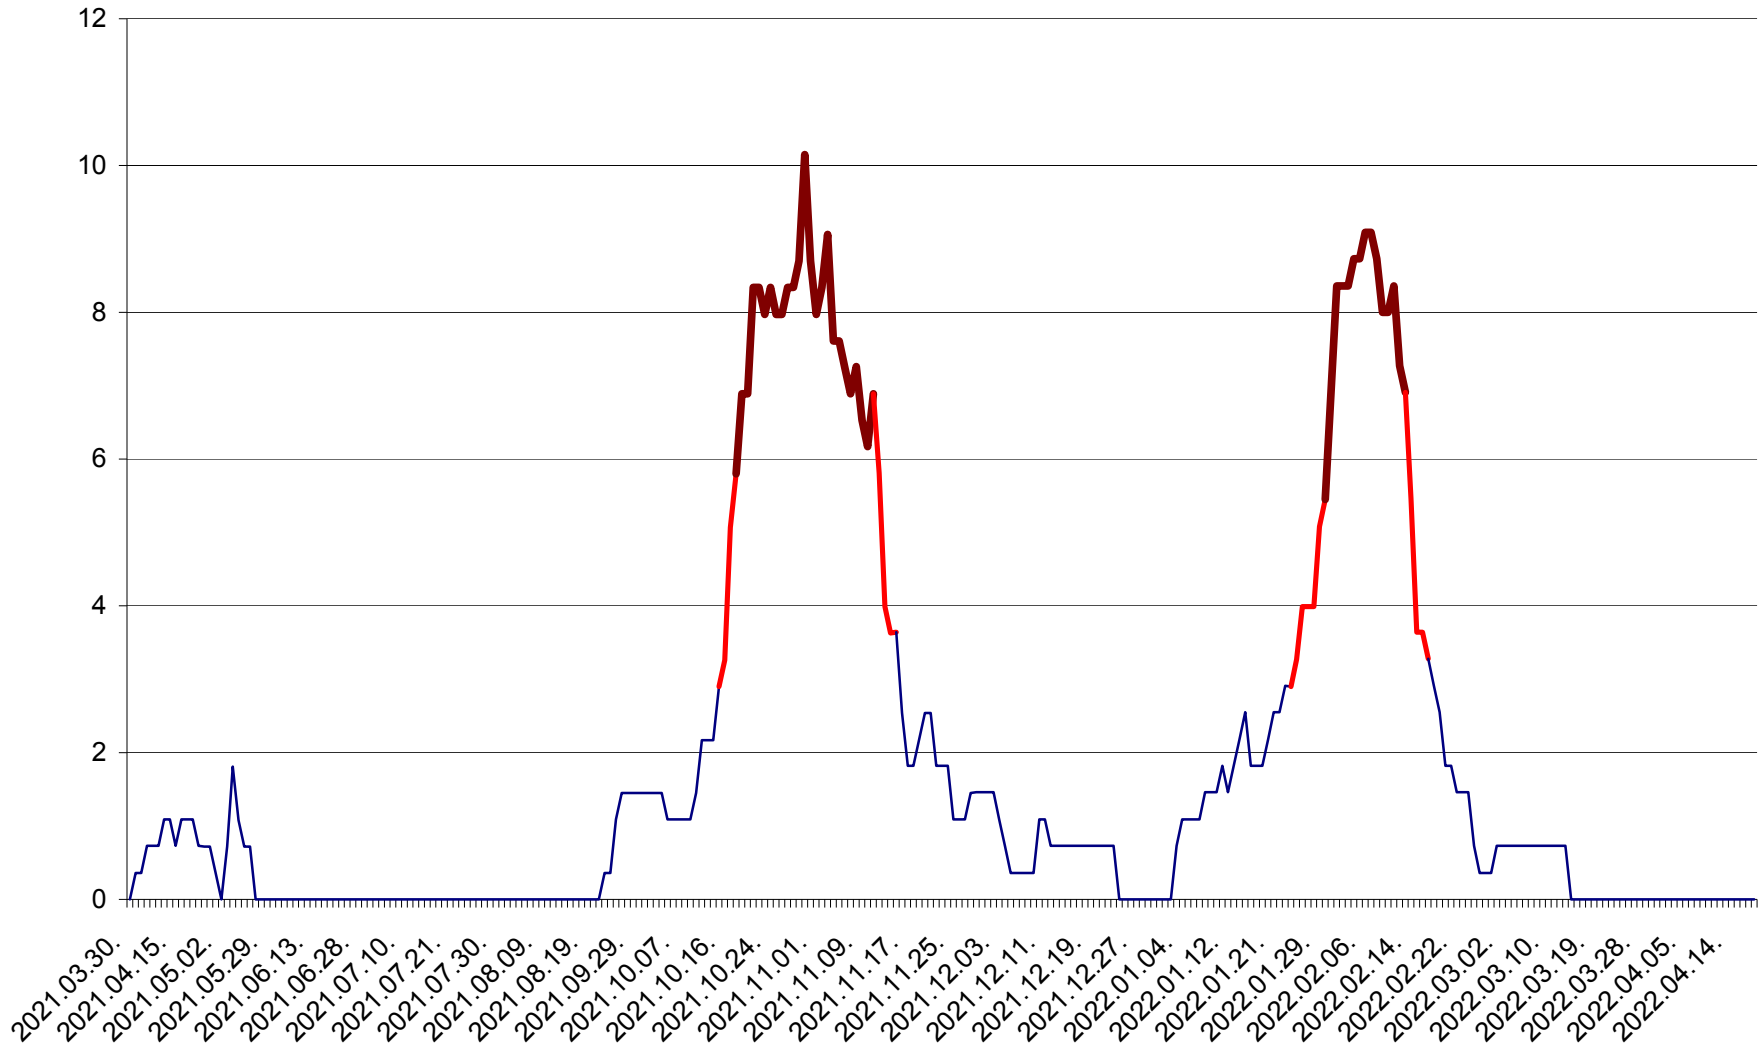

LELICENI - Evolutia incidentei cumulate pe 14 zile la ‰ de locuitori
2021.04.01. - 2022.04.18.

LUETA - Evolutia incidentei cumulate pe 14 zile la ‰ de locuitori
2021.04.01. - 2022.04.18.

LUNCA DE JOS - Evolutia incidentei cumulate pe 14 zile la ‰ de locuitori
2021.04.01. - 2022.04.18.

LUNCA DE SUS - Evolutia incidentei cumulate pe 14 zile la ‰ de locuitori
2021.04.01. - 2022.04.18.

LUPENI - Evolutia incidentei cumulate pe 14 zile la ‰ de locuitori
2021.04.01. - 2022.04.18.

MĂDĂRAȘ - Evolutia incidentei cumulate pe 14 zile la ‰ de locuitori
2021.04.01. - 2022.04.18.

MĂRTINIȘ - Evolutia incidentei cumulate pe 14 zile la ‰ de locuitori
2021.04.01. - 2022.04.18.

MEREȘTI - Evolutia incidentei cumulate pe 14 zile la ‰ de locuitori
2021.04.01. - 2022.04.18.

MUNICIPIUL MIERCUREA-CIUC - Evolutia incidentei cumulate pe 14 zile la ‰ de locuitori
2021.04.01. - 2022.04.18.

MIHĂILENI - Evolutia incidentei cumulate pe 14 zile la ‰ de locuitori
2021.04.01. - 2022.04.18.

MUGENI - Evolutia incidentei cumulate pe 14 zile la ‰ de locuitori
2021.04.01. - 2022.04.18.

OCLAND - Evolutia incidentei cumulate pe 14 zile la ‰ de locuitori
2021.04.01. - 2022.04.18.