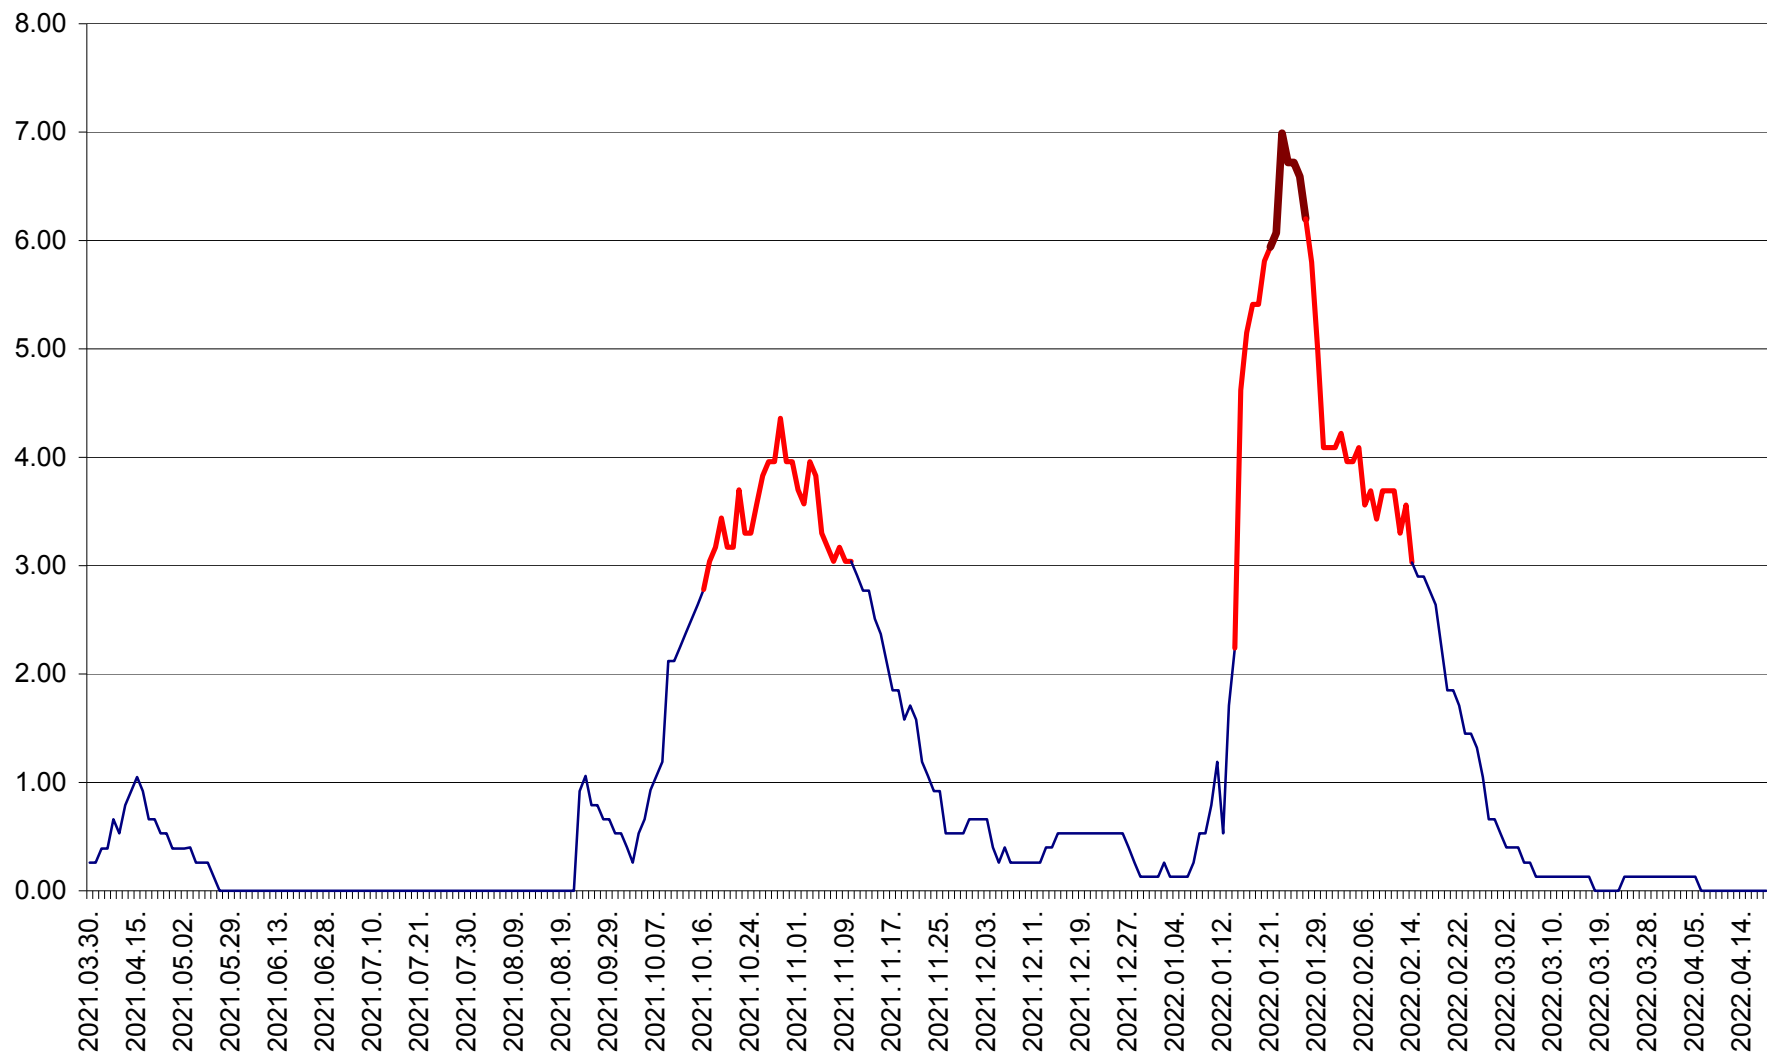

TUȘNAD - Evolutia incidentei cumulate pe 14 zile la ‰ de locuitori
2021.04.01. - 2022.04.18.

ULIEȘ - Evoluția incidentei cumulate pe 14 zile la ‰ de locuitori
2021.04.01. - 2022.04.18.

VĂRȘAG - Evolutia incidentei cumulate pe 14 zile la ‰ de locuitori
2021.04.01. - 2022.04.18.

ORAȘ VLĂHIȚA - Evolutia incidentei cumulate pe 14 zile la ‰ de locuitori
2021.04.01. - 2022.04.18.

VOȘLĂBENI - Evolutia incidentei cumulate pe 14 zile la ‰ de locuitori
2021.04.01. - 2022.04.18.

ZETEA - Evolutia incidentei cumulate pe 14 zile la ‰ de locuitori
2021.04.01. - 2022.04.18.