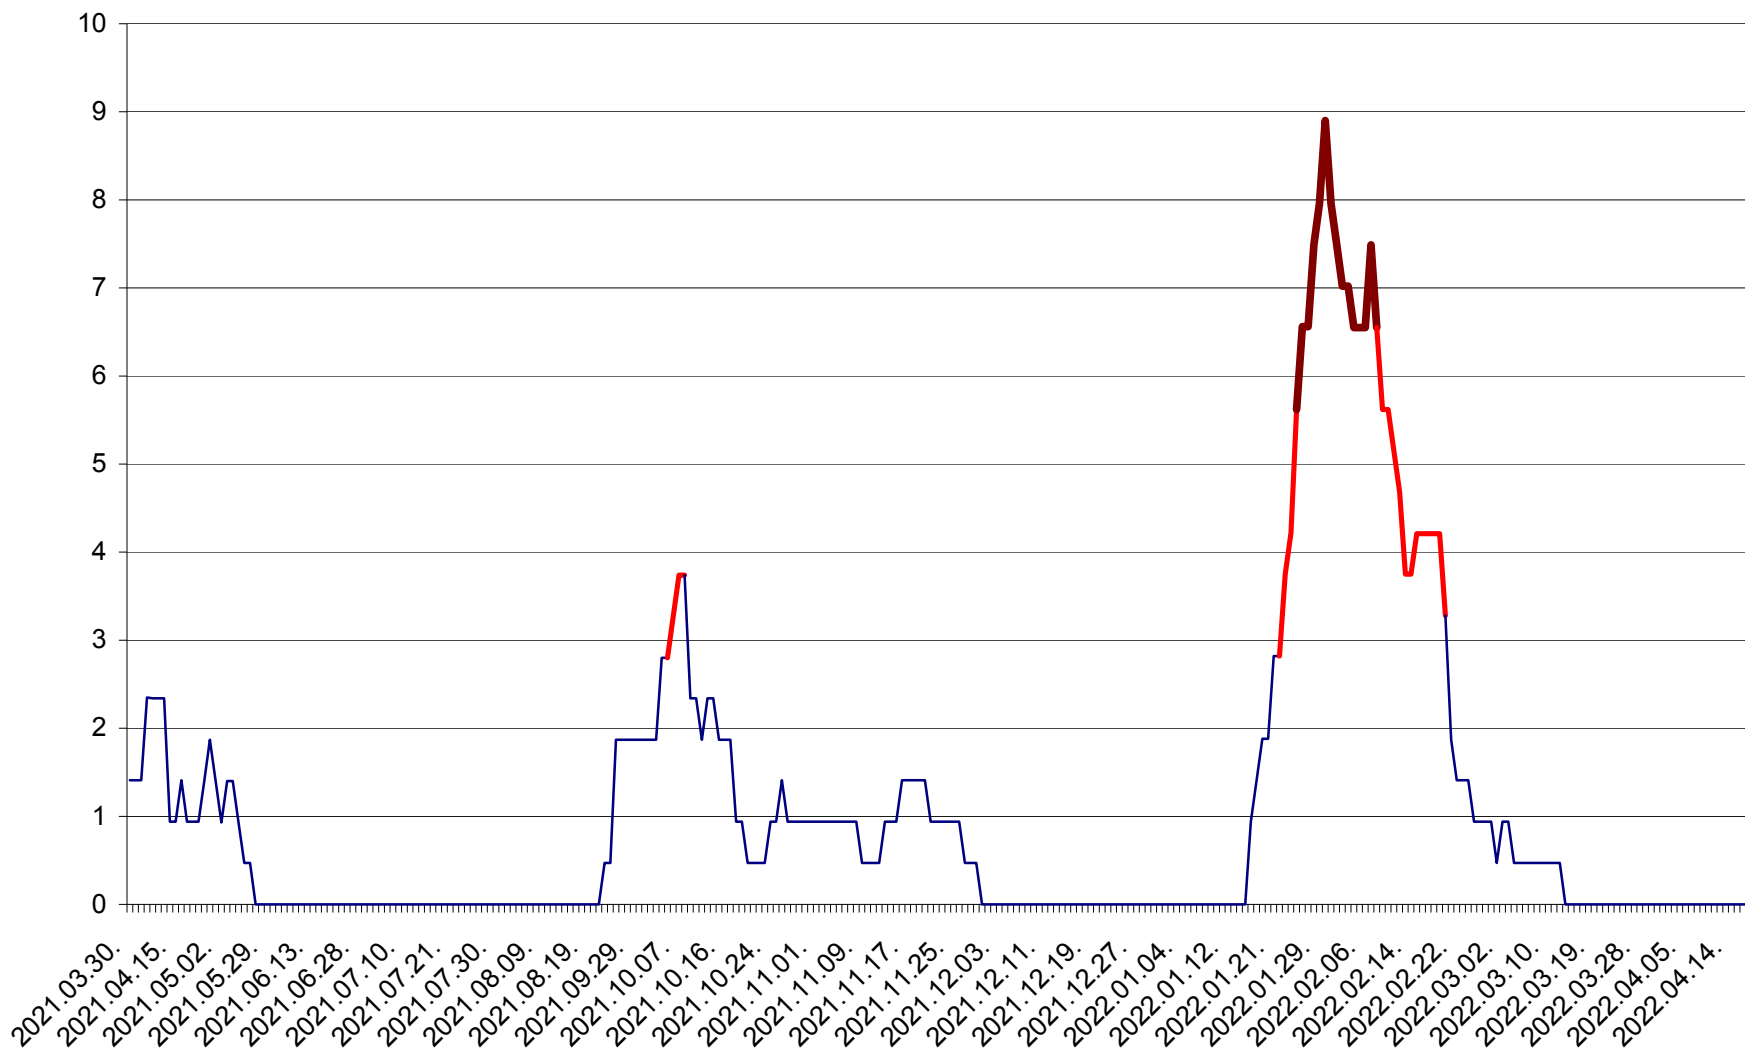

SECUIENI - Evolutia incidentei cumulate pe 14 zile la ‰ de locuitori
2021.04.01. - 2022.04.18.