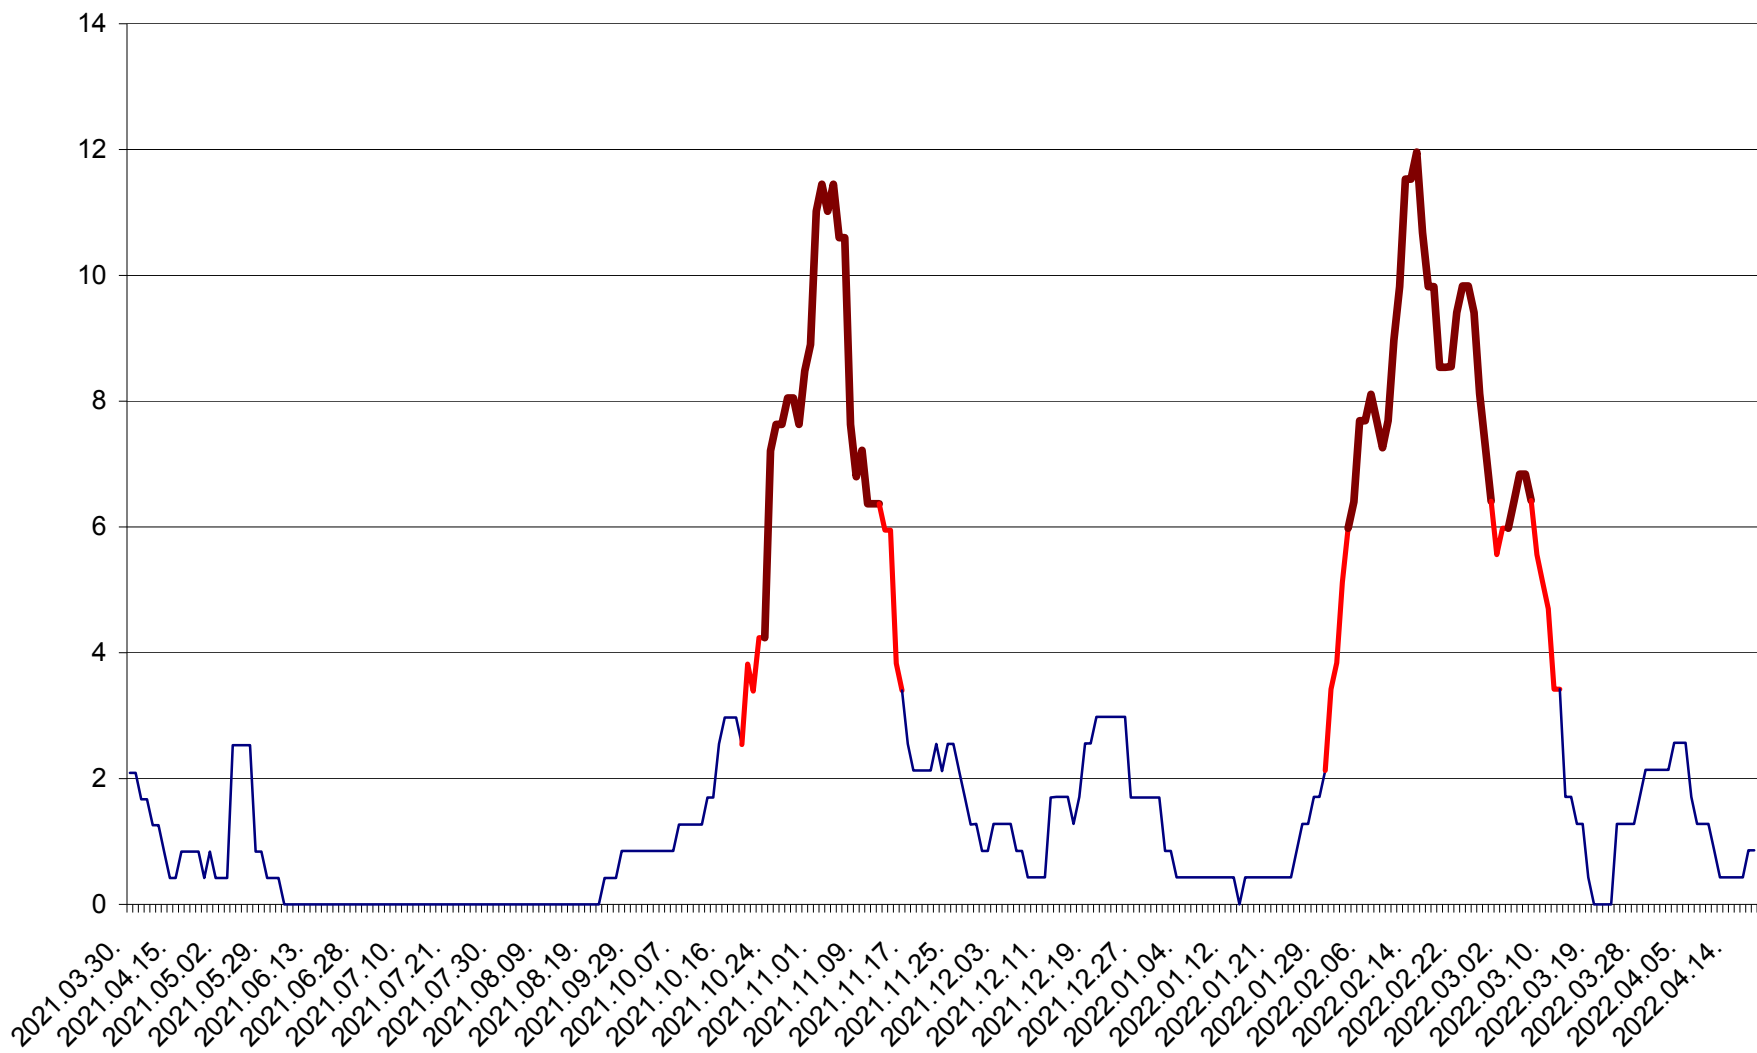

CORBU - Evolutia incidentei cumulate pe 14 zile la ‰ de locuitori
2021.04.01. - 2022.04.18.

CORUND - Evolutia incidentei cumulate pe 14 zile la ‰ de locuitori
2021.04.01. - 2022.04.18.

COZMENI - Evolutia incidentei cumulate pe 14 zile la ‰ de locuitori
2021.04.01. - 2022.04.18.

ORAȘ CRISTURU SECUIESC - Evolutia incidentei cumulate pe 14 zile la ‰ de locuitori
2021.04.01. - 2022.04.18.

DĂNEȘTI - Evolutia incidentei cumulate pe 14 zile la ‰ de locuitori
2021.04.01. - 2022.04.18.

DÂRJIU - Evolutia incidentei cumulate pe 14 zile la ‰ de locuitori
2021.04.01. - 2022.04.18.

DEALU - Evolutia incidentei cumulate pe 14 zile la ‰ de locuitori
2021.04.01. - 2022.04.18.

DITRĂU - Evolutia incidentei cumulate pe 14 zile la ‰ de locuitori
2021.04.01. - 2022.04.18.

FELICENI - Evolutia incidentei cumulate pe 14 zile la ‰ de locuitori
2021.04.01. - 2022.04.18.

FRUMOASA - Evolutia incidentei cumulate pe 14 zile la ‰ de locuitori
2021.04.01. - 2022.04.18.

GĂLĂUȚAȘ - Evoluția incidenței cumulate pe 14 zile la ‰ de locuitori
2021.04.01. - 2022.04.18.