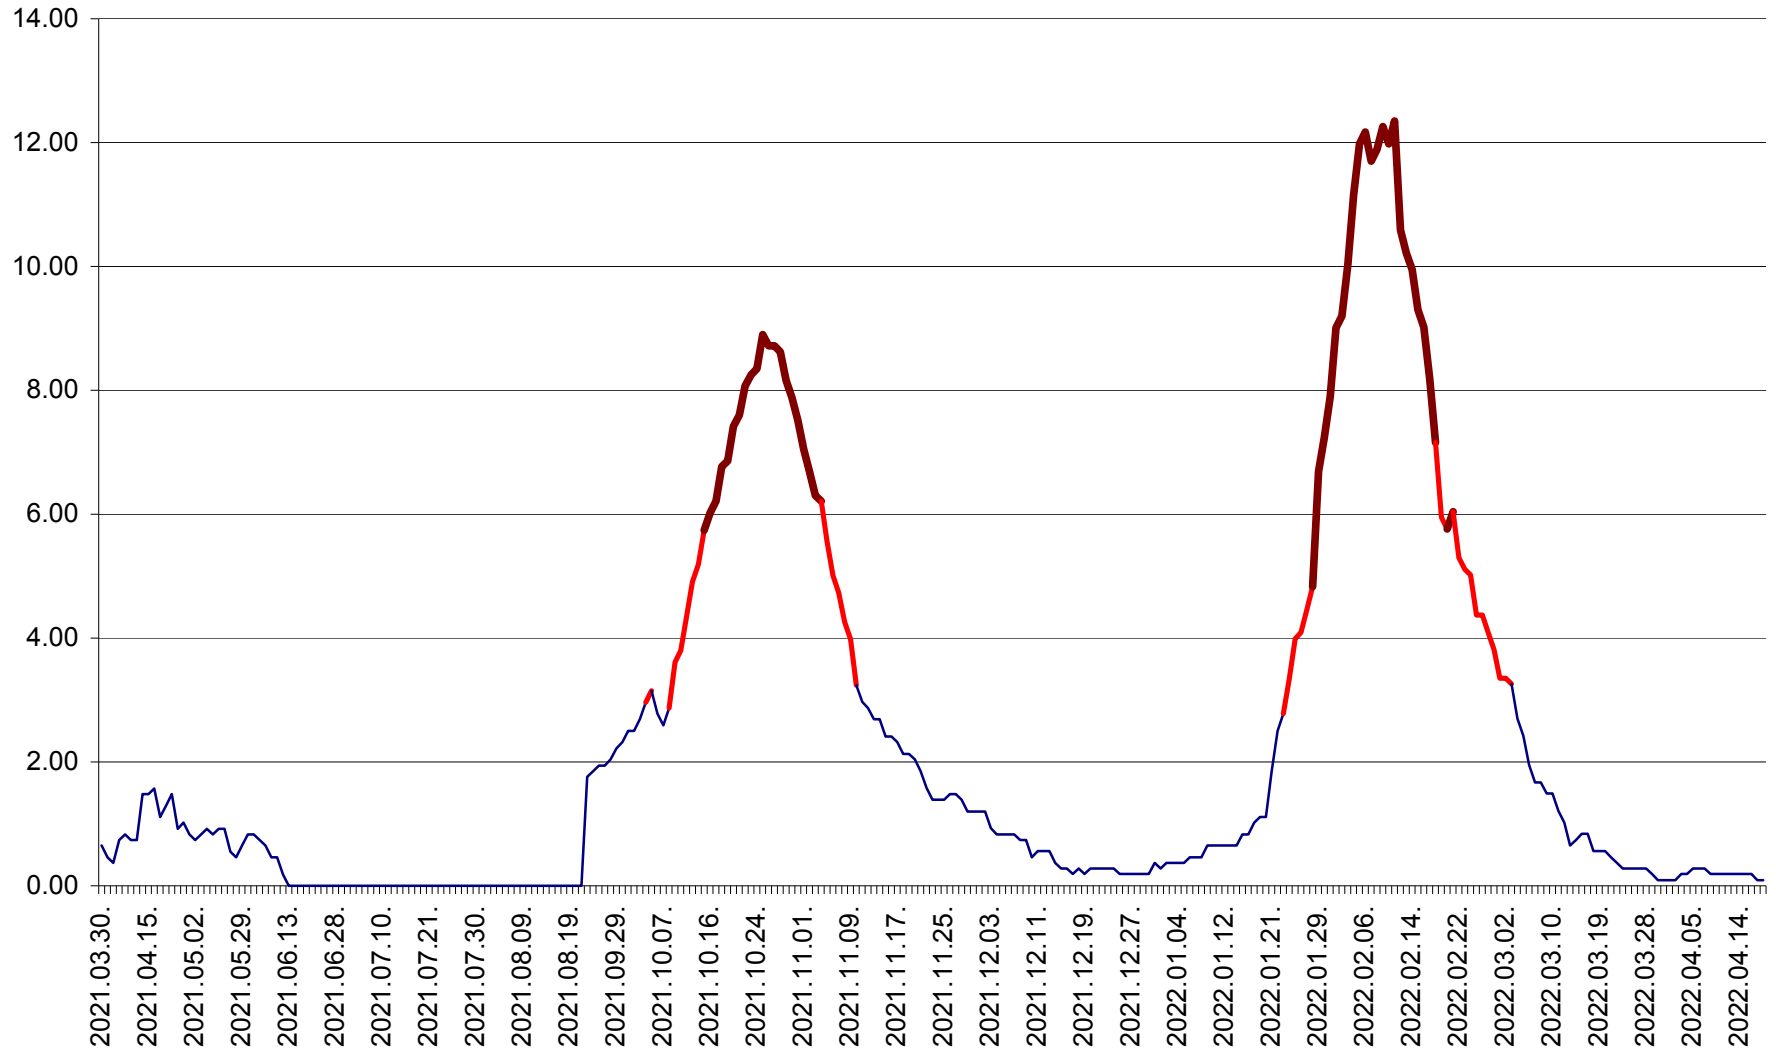

BRĂDEȘTI - Evoluția incidenței cumulate pe 14 zile la ‰ de locuitori
2021.04.01. - 2022.04.18.

CĂPÂLNIȚA - Evolutia incidentei cumulate pe 14 zile la ‰ de locuitori
2021.04.01. - 2022.04.18.

CÂRȚA - Evolutia incidentei cumulate pe 14 zile la ‰ de locuitori
2021.04.01. - 2022.04.18.

CICEU - Evolutia incidentei cumulate pe 14 zile la ‰ de locuitori
2021.04.01. - 2022.04.18.

CIUCSÂNGEORGIU - Evolutia incidentei cumulate pe 14 zile la ‰ de locuitori
2021.04.01. - 2022.04.18.

CIUMANI - Evolutia incidentei cumulate pe 14 zile la ‰ de locuitori
2021.04.01. - 2022.04.18.

CORBU - Evolutia incidentei cumulate pe 14 zile la ‰ de locuitori
2021.04.01. - 2022.04.18.

CORUND - Evolutia incidentei cumulate pe 14 zile la ‰ de locuitori
2021.04.01. - 2022.04.18.

COZMENI - Evolutia incidentei cumulate pe 14 zile la ‰ de locuitori
2021.04.01. - 2022.04.18.

ORAȘ CRISTURU SECUIESC - Evolutia incidentei cumulate pe 14 zile la ‰ de locuitori
2021.04.01. - 2022.04.18.

DĂNEȘTI - Evolutia incidentei cumulate pe 14 zile la ‰ de locuitori
2021.04.01. - 2022.04.18.