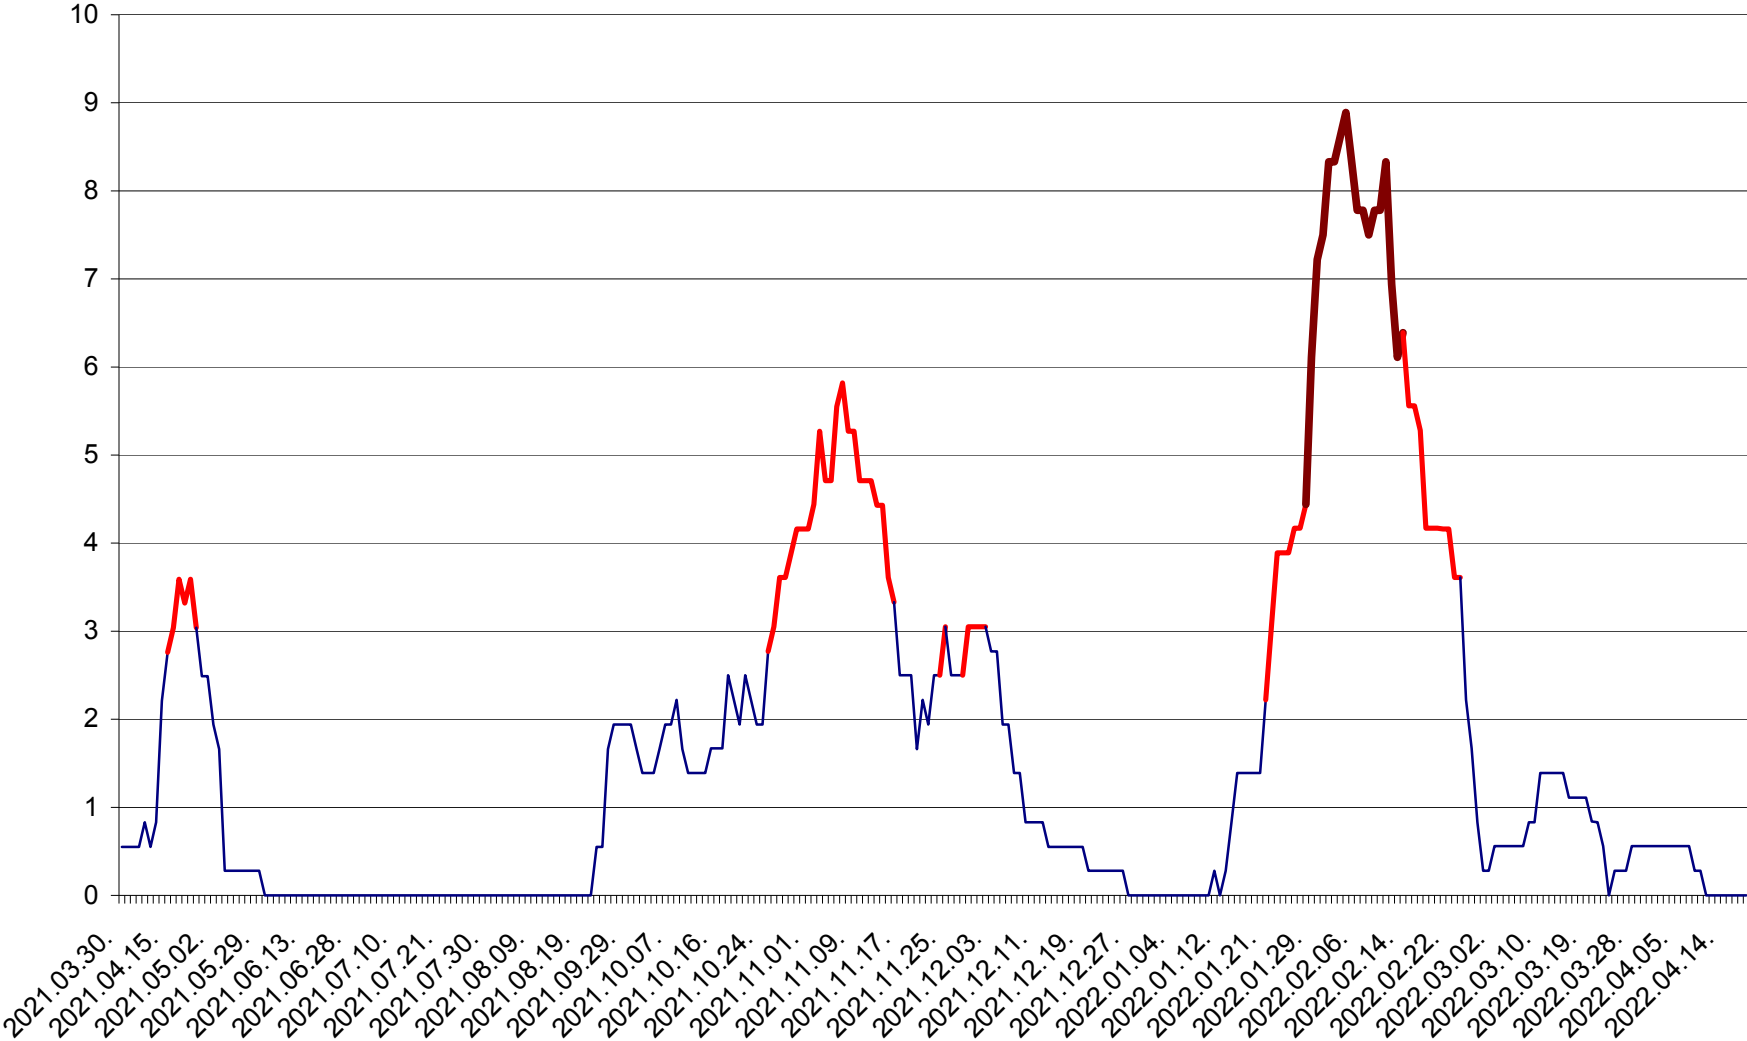

LELICENI - Evolutia incidentei cumulate pe 14 zile la ‰ de locuitori
2021.04.01. - 2022.04.18.

LUETA - Evolutia incidentei cumulate pe 14 zile la ‰ de locuitori
2021.04.01. - 2022.04.18.

LUNCA DE JOS - Evolutia incidentei cumulate pe 14 zile la ‰ de locuitori
2021.04.01. - 2022.04.18.

LUNCA DE SUS - Evolutia incidentei cumulate pe 14 zile la ‰ de locuitori
2021.04.01. - 2022.04.18.

LUPENI - Evolutia incidentei cumulate pe 14 zile la ‰ de locuitori
2021.04.01. - 2022.04.18.

MĂDĂRAȘ - Evolutia incidentei cumulate pe 14 zile la ‰ de locuitori
2021.04.01. - 2022.04.18.

MĂRTINIȘ - Evolutia incidentei cumulate pe 14 zile la ‰ de locuitori
2021.04.01. - 2022.04.18.

MEREȘTI - Evolutia incidentei cumulate pe 14 zile la ‰ de locuitori
2021.04.01. - 2022.04.18.

MUNICIPIUL MIERCUREA-CIUC - Evolutia incidentei cumulate pe 14 zile la ‰ de locuitori
2021.04.01. - 2022.04.18.

MIHĂILENI - Evolutia incidentei cumulate pe 14 zile la ‰ de locuitori
2021.04.01. - 2022.04.18.

MUGENI - Evolutia incidentei cumulate pe 14 zile la ‰ de locuitori
2021.04.01. - 2022.04.18.

OCLAND - Evolutia incidentei cumulate pe 14 zile la ‰ de locuitori
2021.04.01. - 2022.04.18.