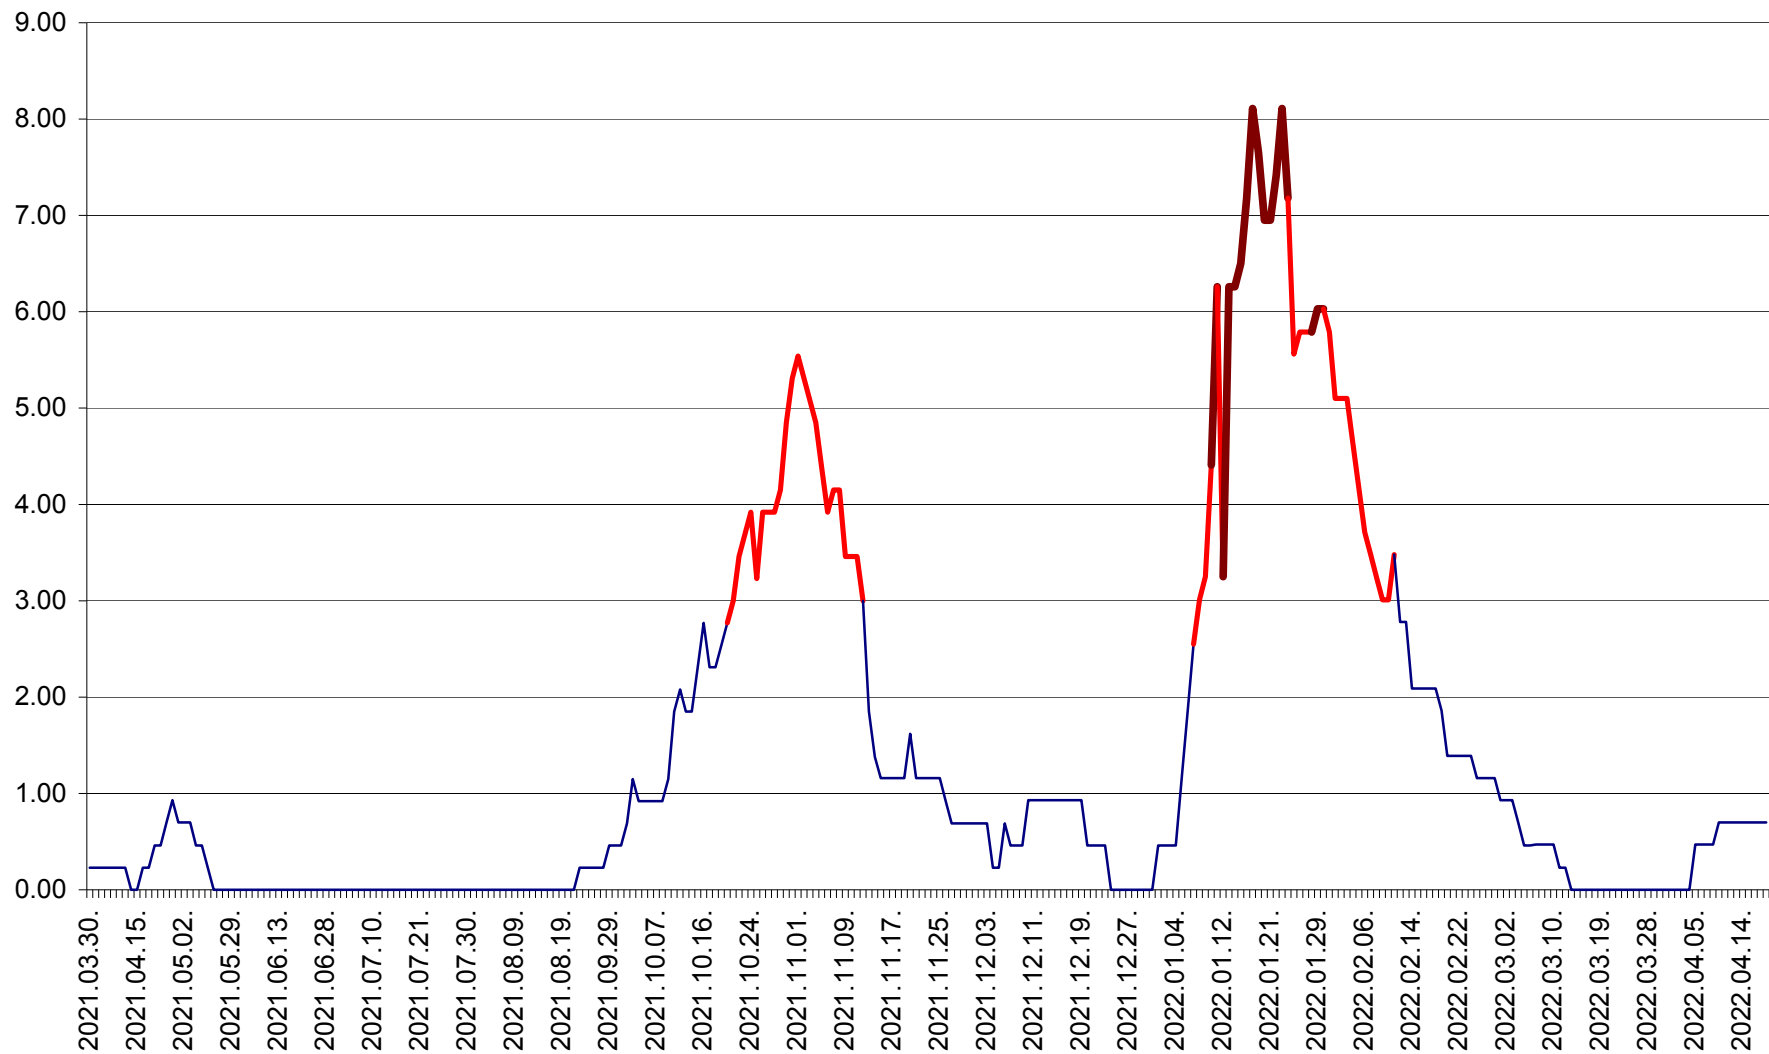

ORAȘ BĂLAN - Evoluția incidenței cumulate pe 14 zile la ‰ de locuitori
2021.04.01. - 2022.04.18.

BILBOR - Evolutia incidentei cumulate pe 14 zile la ‰ de locuitori
2021.04.01. - 2022.04.18.

ORAȘ BORSEC - Evolutia incidentei cumulate pe 14 zile la ‰ de locuitori
2021.04.01. - 2022.04.18.

BRĂDEȘTI - Evoluția incidenței cumulate pe 14 zile la ‰ de locuitori
2021.04.01. - 2022.04.18.

CĂPÂLNIȚA - Evolutia incidentei cumulate pe 14 zile la ‰ de locuitori
2021.04.01. - 2022.04.18.

CÂRȚA - Evolutia incidentei cumulate pe 14 zile la ‰ de locuitori
2021.04.01. - 2022.04.18.

CICEU - Evolutia incidentei cumulate pe 14 zile la ‰ de locuitori
2021.04.01. - 2022.04.18.

CIUCSÂNGEORGIU - Evolutia incidentei cumulate pe 14 zile la ‰ de locuitori
2021.04.01. - 2022.04.18.

CIUMANI - Evolutia incidentei cumulate pe 14 zile la ‰ de locuitori
2021.04.01. - 2022.04.18.

CORBU - Evolutia incidentei cumulate pe 14 zile la ‰ de locuitori
2021.04.01. - 2022.04.18.

CORUND - Evolutia incidentei cumulate pe 14 zile la ‰ de locuitori
2021.04.01. - 2022.04.18.

COZMENI - Evolutia incidentei cumulate pe 14 zile la ‰ de locuitori
2021.04.01. - 2022.04.18.