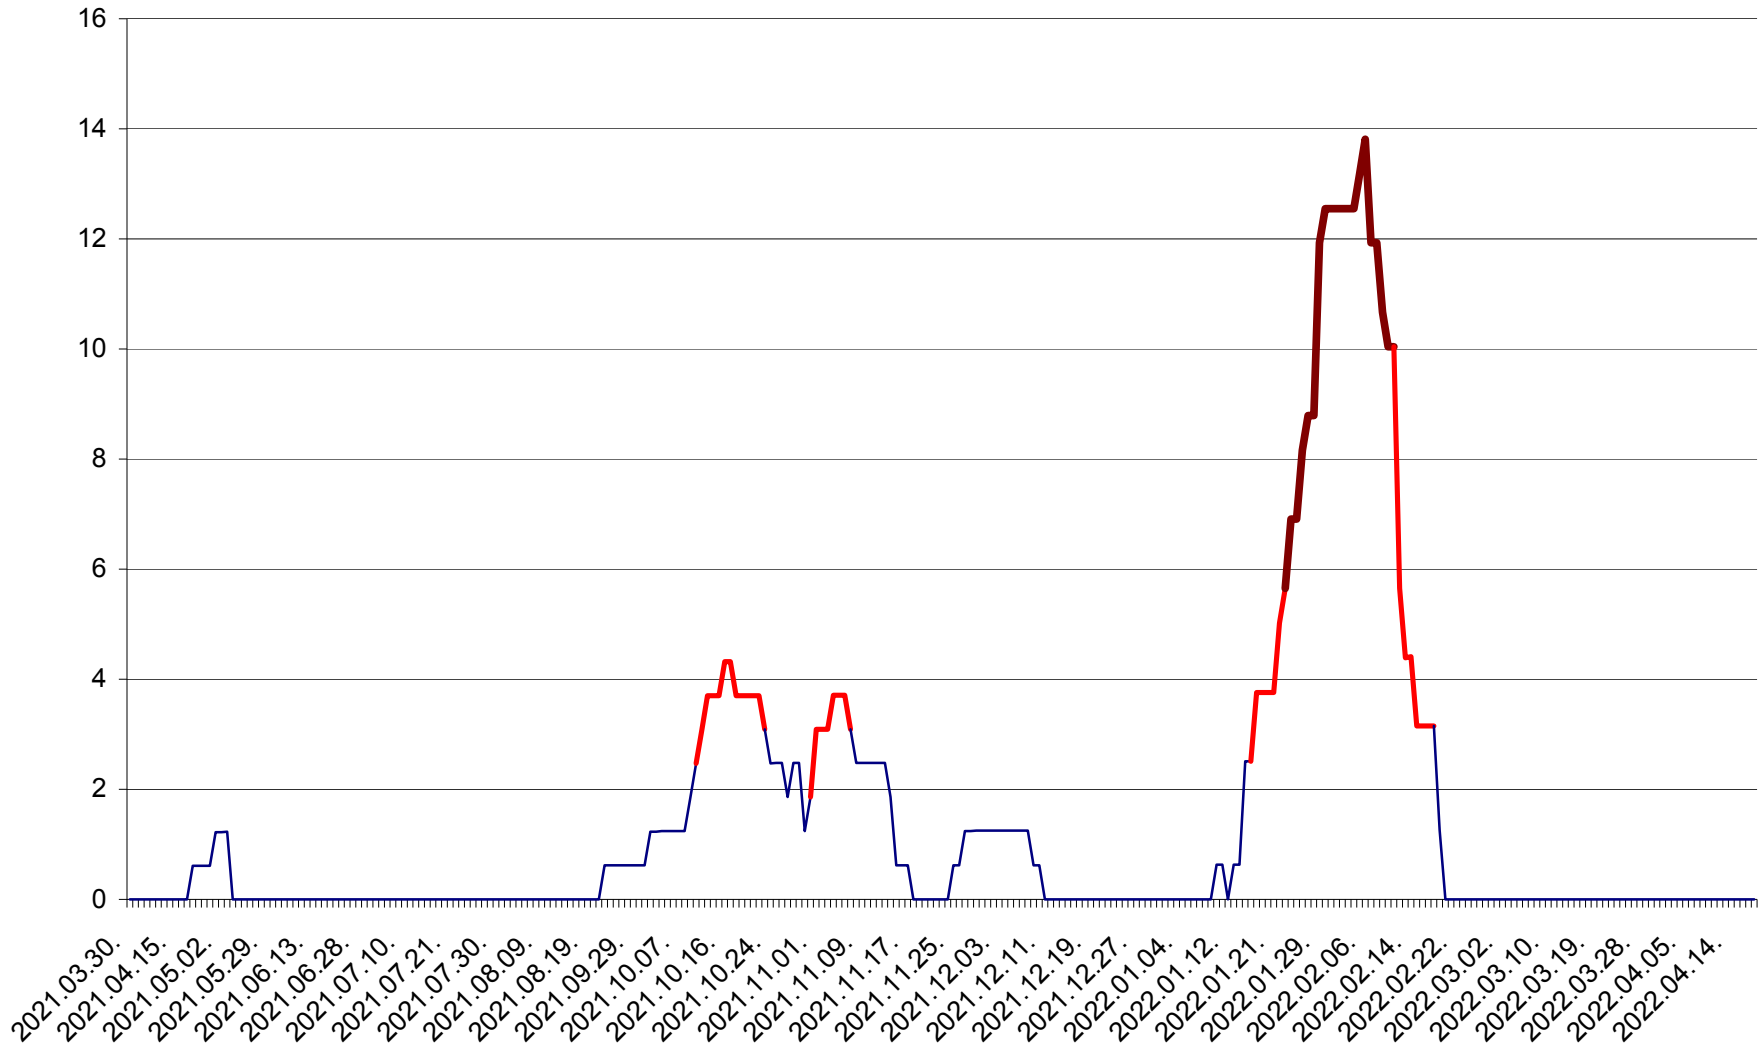

PLĂIEȘII DE JOS - Evolutia incidentei cumulate pe 14 zile la ‰ de locuitori
2021.04.01. - 2022.04.18.

PORUMBENI - Evolutia incidentei cumulate pe 14 zile la ‰ de locuitori
2021.04.01. - 2022.04.18.

PRAID - Evolutia incidentei cumulate pe 14 zile la ‰ de locuitori
2021.04.01. - 2022.04.18.

RACU - Evolutia incidentei cumulate pe 14 zile la ‰ de locuitori
2021.04.01. - 2022.04.18.

REMETEA - Evolutia incidentei cumulate pe 14 zile la ‰ de locuitori
2021.04.01. - 2022.04.18.

SĂCEL - Evolutia incidentei cumulate pe 14 zile la ‰ de locuitori
2021.04.01. - 2022.04.18.