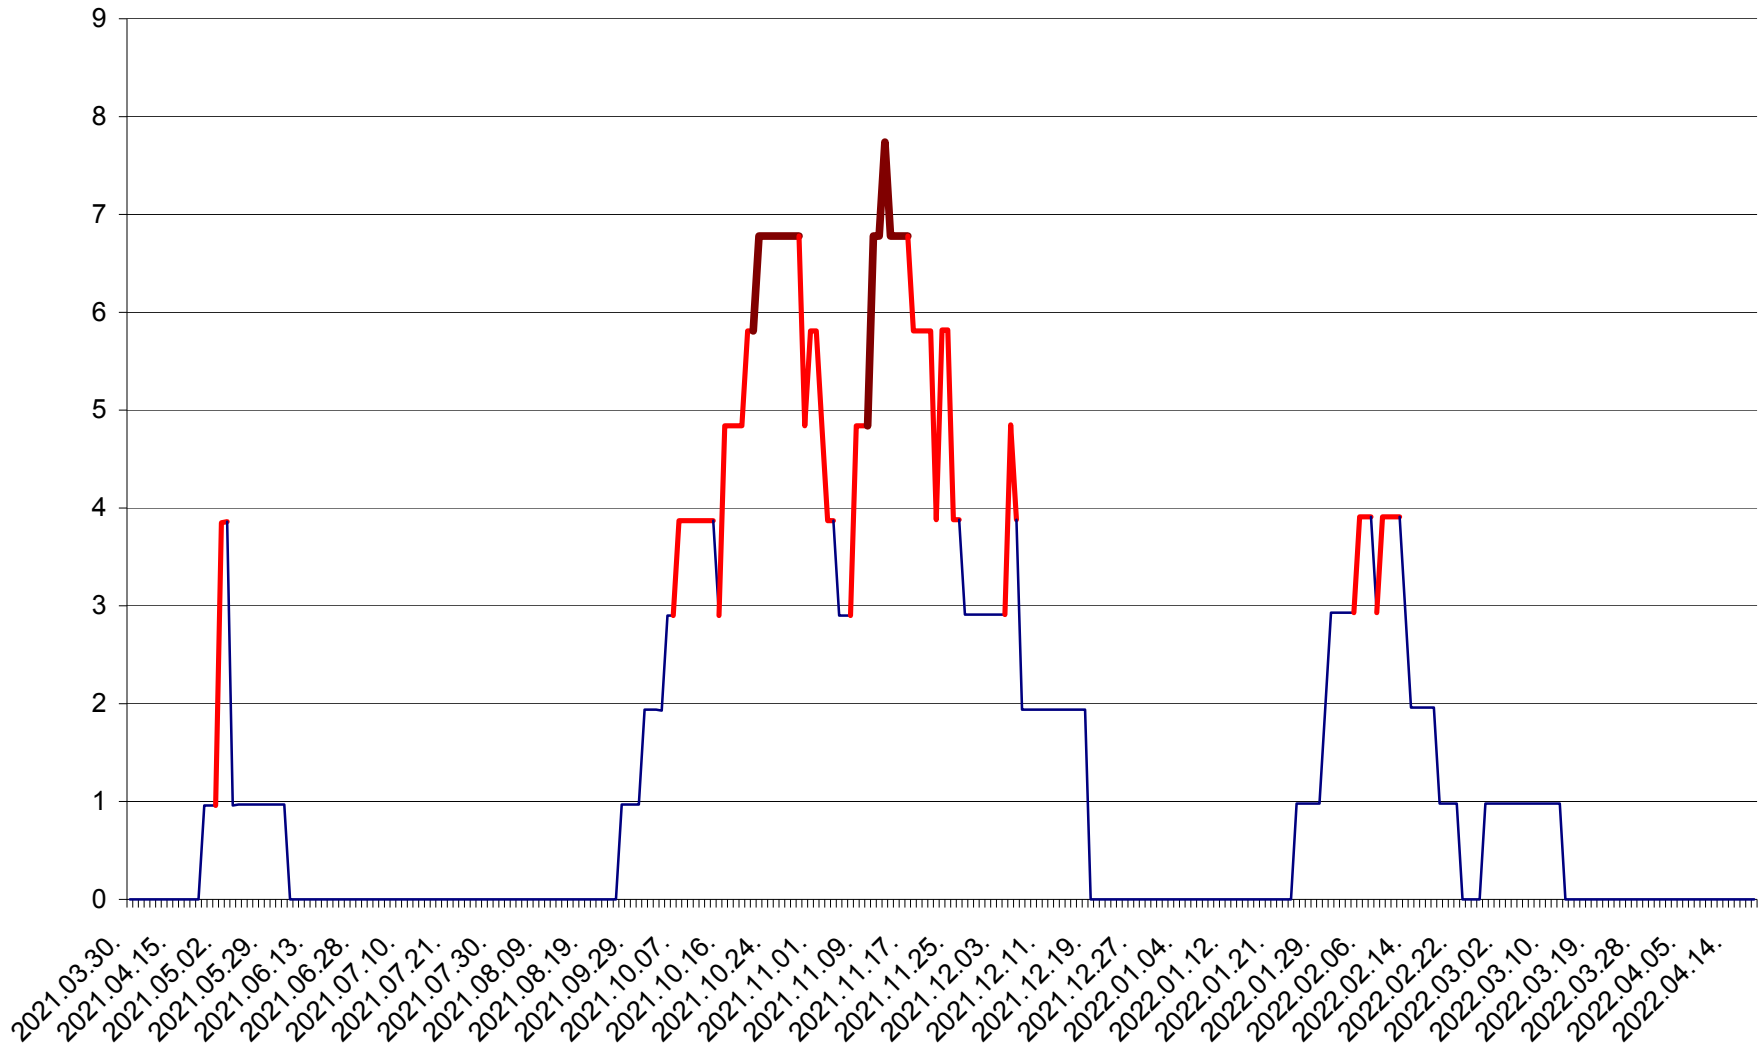

DEALU - Evolutia incidentei cumulate pe 14 zile la ‰ de locuitori
2021.04.01. - 2022.04.18.