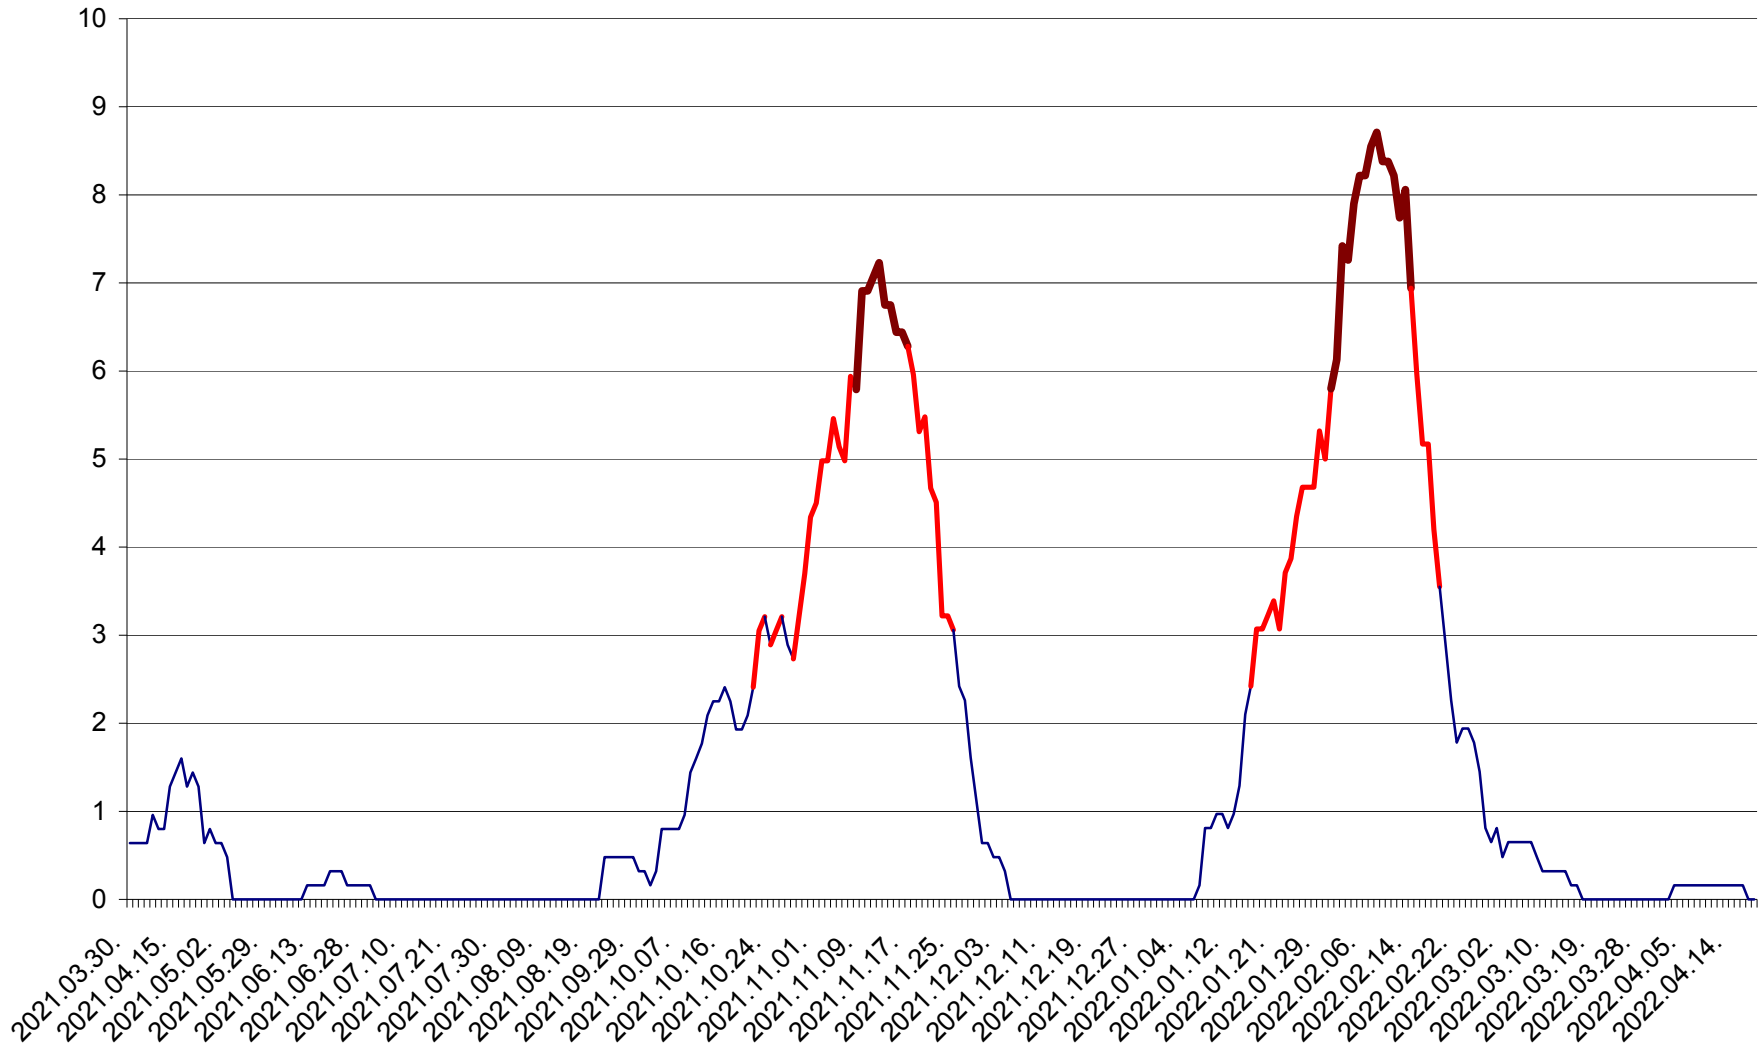

PLĂIEȘII DE JOS - Evolutia incidentei cumulate pe 14 zile la ‰ de locuitori
2021.04.01. - 2022.04.18.

PORUMBENI - Evolutia incidentei cumulate pe 14 zile la ‰ de locuitori
2021.04.01. - 2022.04.18.

PRAID - Evolutia incidentei cumulate pe 14 zile la ‰ de locuitori
2021.04.01. - 2022.04.18.

RACU - Evolutia incidentei cumulate pe 14 zile la ‰ de locuitori
2021.04.01. - 2022.04.18.

REMETEA - Evolutia incidentei cumulate pe 14 zile la ‰ de locuitori
2021.04.01. - 2022.04.18.

SĂCEL - Evolutia incidentei cumulate pe 14 zile la ‰ de locuitori
2021.04.01. - 2022.04.18.

SÂNCRĂIENI - Evolutia incidentei cumulate pe 14 zile la ‰ de locuitori
2021.04.01. - 2022.04.18.

SÂNDOMINIC - Evolutia incidentei cumulate pe 14 zile la ‰ de locuitori
2021.04.01. - 2022.04.18.

SÂNMARTIN - Evolutia incidentei cumulate pe 14 zile la ‰ de locuitori
2021.04.01. - 2022.04.18.