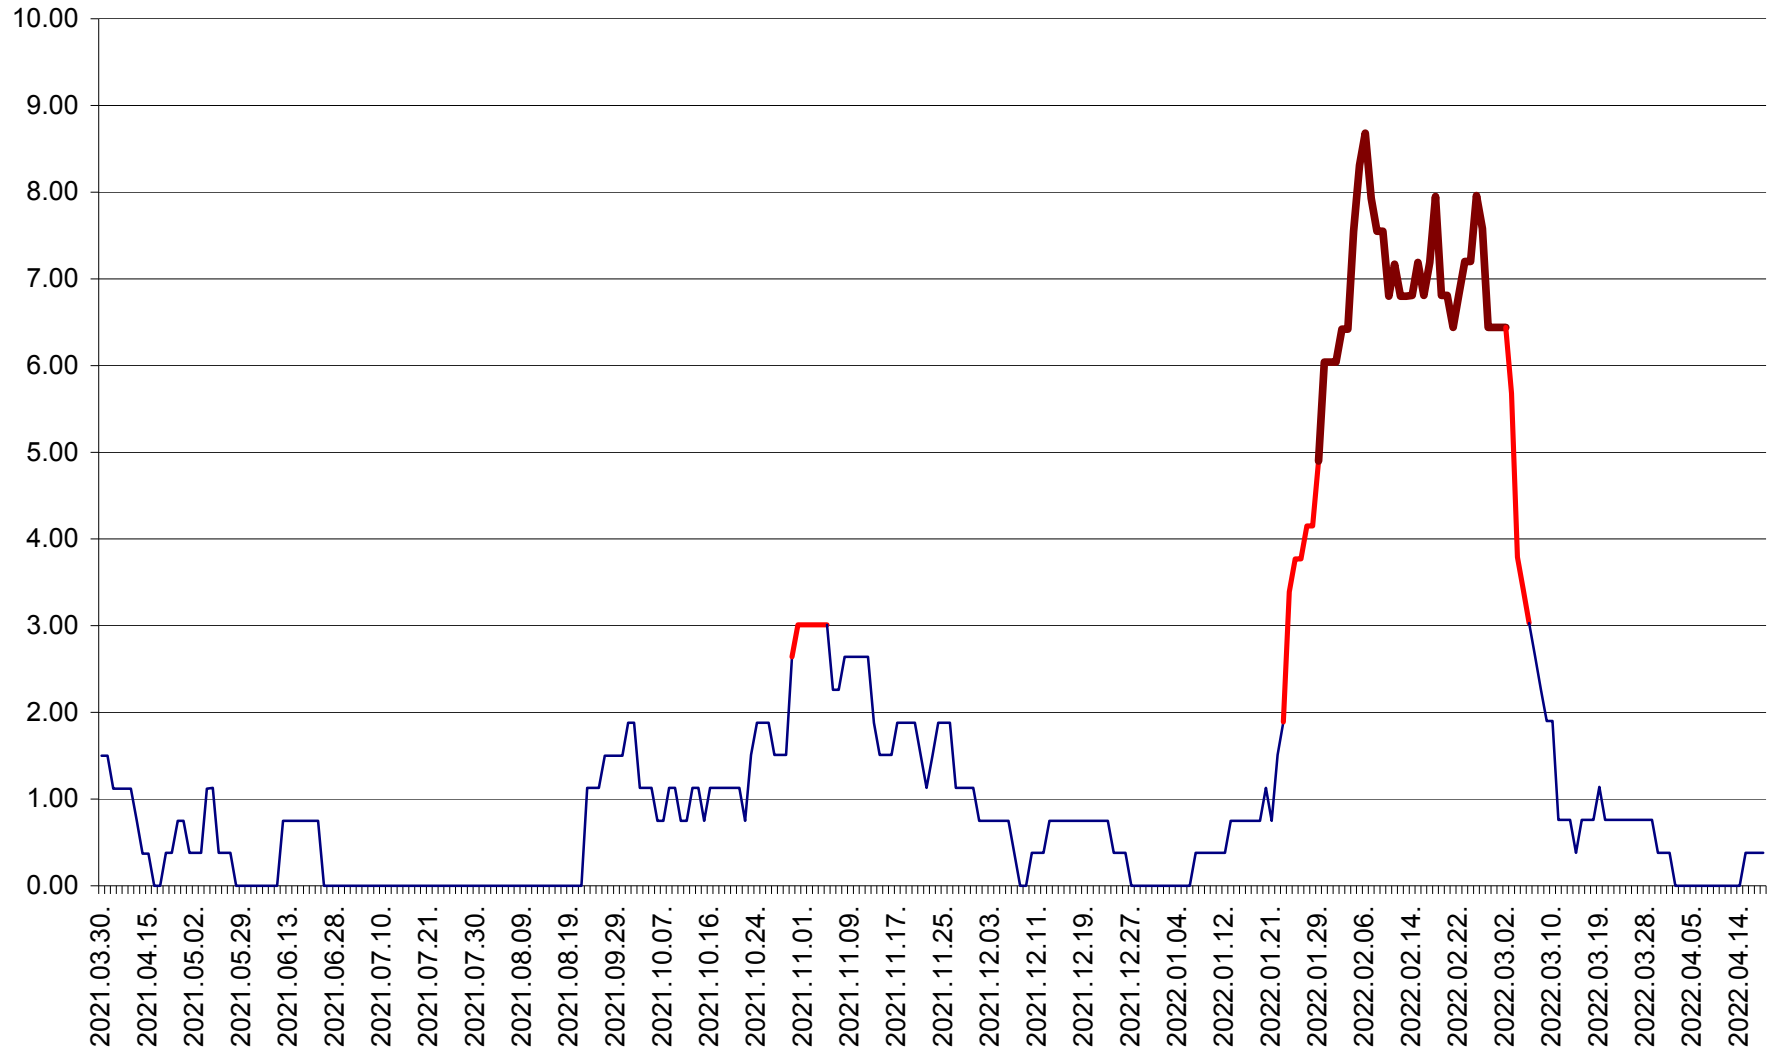

ATID - Evolutia incidentei cumulate pe 14 zile la % de locuitori
2021.04.01. - 2022.04.18.

AVRĂMEȘTI - Evolutia incidentei cumulate pe 14 zile la ‰ de locuitori
2021.04.01. - 2022.04.18.

ORAȘ BĂILE TUȘNAD - Evoluția incidenței cumulate pe 14 zile la ‰ de locuitori
2021.04.01. - 2022.04.18.

ORAȘ BĂLAN - Evoluția incidenței cumulate pe 14 zile la ‰ de locuitori
2021.04.01. - 2022.04.18.

BILBOR - Evolutia incidentei cumulate pe 14 zile la ‰ de locuitori
2021.04.01. - 2022.04.18.

ORAȘ BORSEC - Evolutia incidentei cumulate pe 14 zile la ‰ de locuitori
2021.04.01. - 2022.04.18.

BRĂDEȘTI - Evoluția incidenței cumulate pe 14 zile la ‰ de locuitori
2021.04.01. - 2022.04.18.

CĂPÂLNIȚA - Evolutia incidentei cumulate pe 14 zile la ‰ de locuitori
2021.04.01. - 2022.04.18.

CÂRȚA - Evolutia incidentei cumulate pe 14 zile la ‰ de locuitori
2021.04.01. - 2022.04.18.