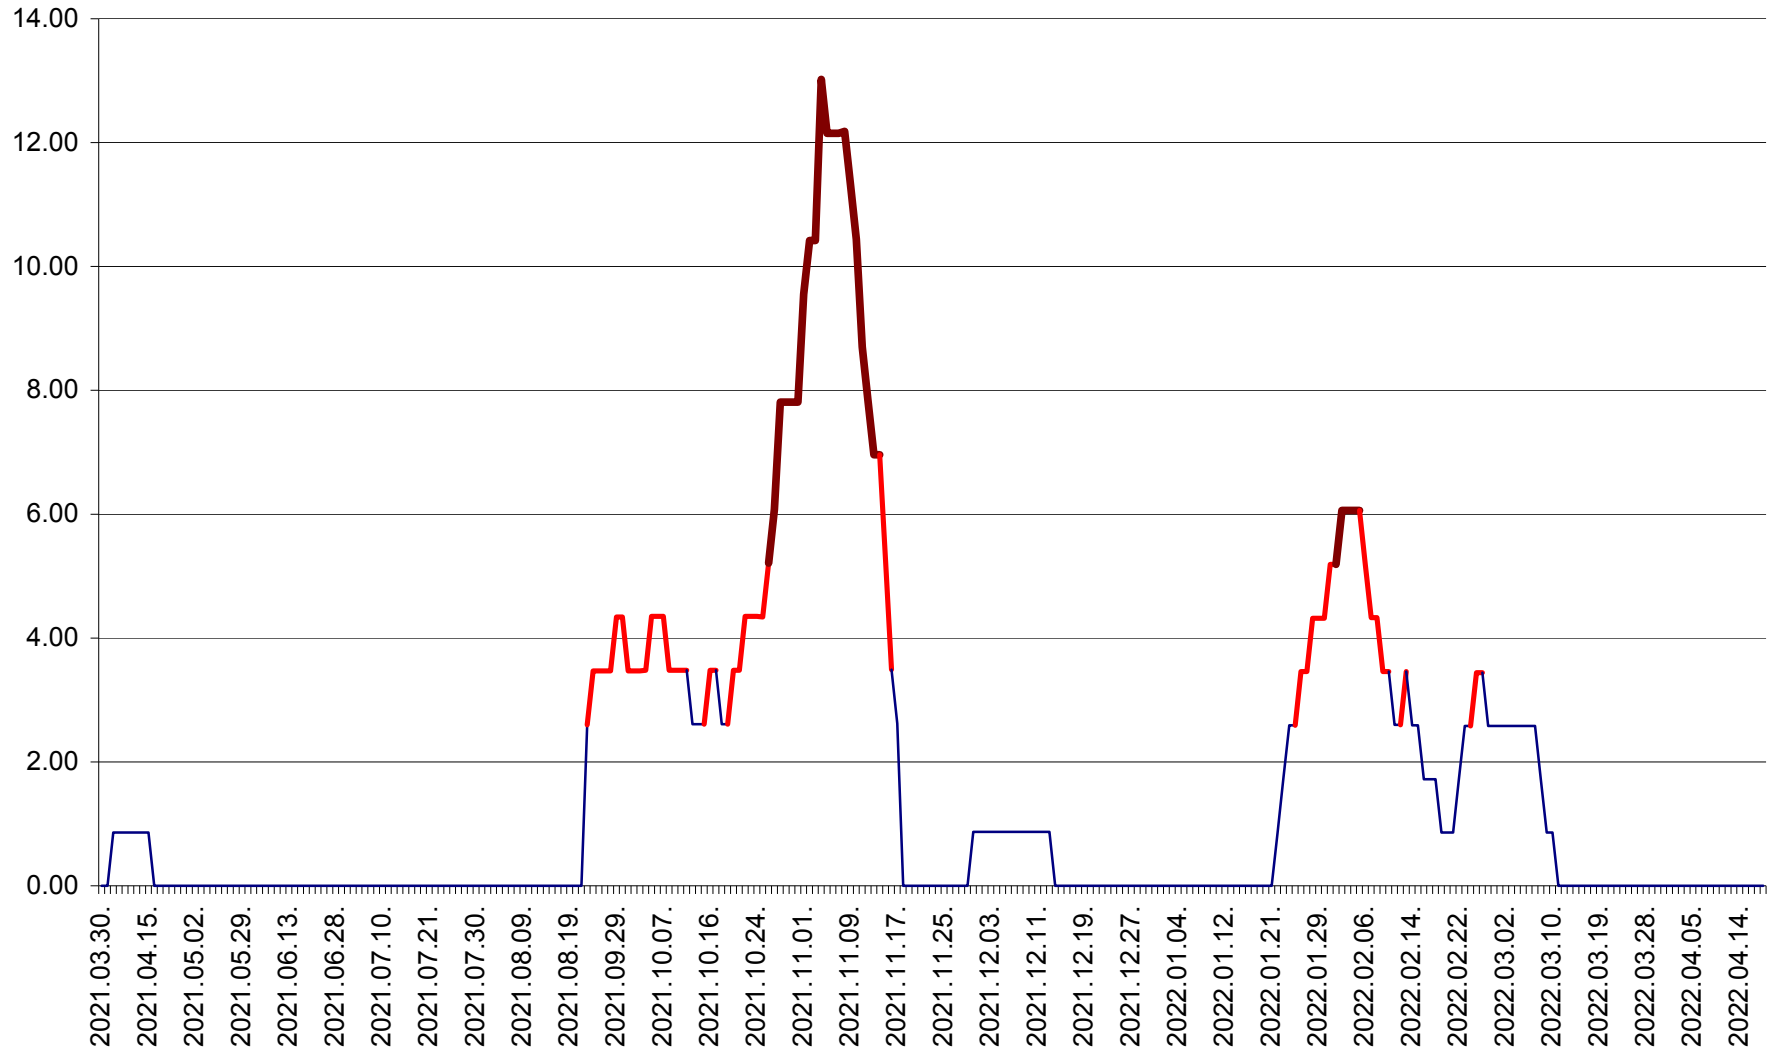

VĂRȘAG - Evolutia incidentei cumulate pe 14 zile la ‰ de locuitori
2021.04.01. - 2022.04.18.

ULIEȘ - Evoluția incidentei cumulate pe 14 zile la ‰ de locuitori
2021.04.01. - 2022.04.18.