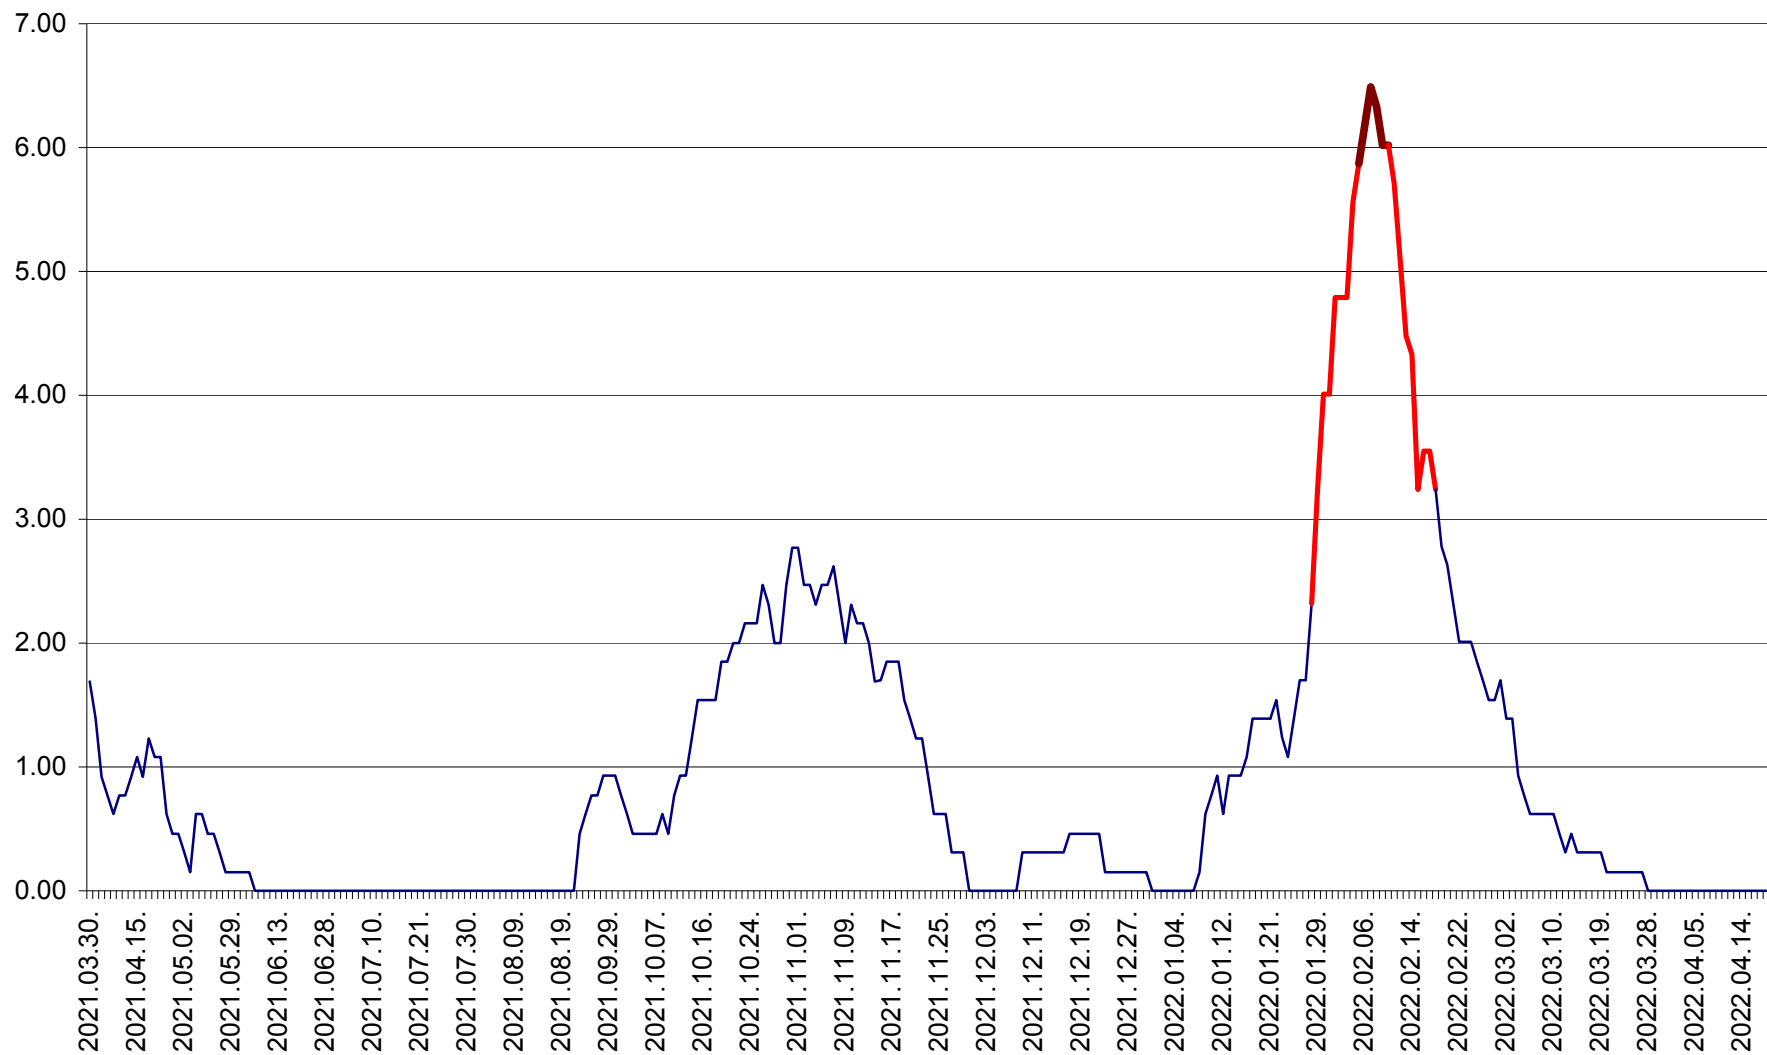

ORAȘ BĂLAN - Evoluția incidenței cumulate pe 14 zile la ‰ de locuitori
2021.04.01. - 2022.04.18.

BILBOR - Evolutia incidentei cumulate pe 14 zile la ‰ de locuitori
2021.04.01. - 2022.04.18.

ORAȘ BORSEC - Evolutia incidentei cumulate pe 14 zile la ‰ de locuitori
2021.04.01. - 2022.04.18.

BRĂDEȘTI - Evoluția incidenței cumulate pe 14 zile la ‰ de locuitori
2021.04.01. - 2022.04.18.

CĂPÂLNIȚA - Evolutia incidentei cumulate pe 14 zile la ‰ de locuitori
2021.04.01. - 2022.04.18.

CÂRȚA - Evolutia incidentei cumulate pe 14 zile la ‰ de locuitori
2021.04.01. - 2022.04.18.

CICEU - Evolutia incidentei cumulate pe 14 zile la ‰ de locuitori
2021.04.01. - 2022.04.18.

CIUCSÂNGEORGIU - Evolutia incidentei cumulate pe 14 zile la ‰ de locuitori
2021.04.01. - 2022.04.18.

CIUMANI - Evolutia incidentei cumulate pe 14 zile la ‰ de locuitori
2021.04.01. - 2022.04.18.

CORBU - Evolutia incidentei cumulate pe 14 zile la ‰ de locuitori
2021.04.01. - 2022.04.18.

CORUND - Evolutia incidentei cumulate pe 14 zile la ‰ de locuitori
2021.04.01. - 2022.04.18.

COZMENI - Evolutia incidentei cumulate pe 14 zile la ‰ de locuitori
2021.04.01. - 2022.04.18.