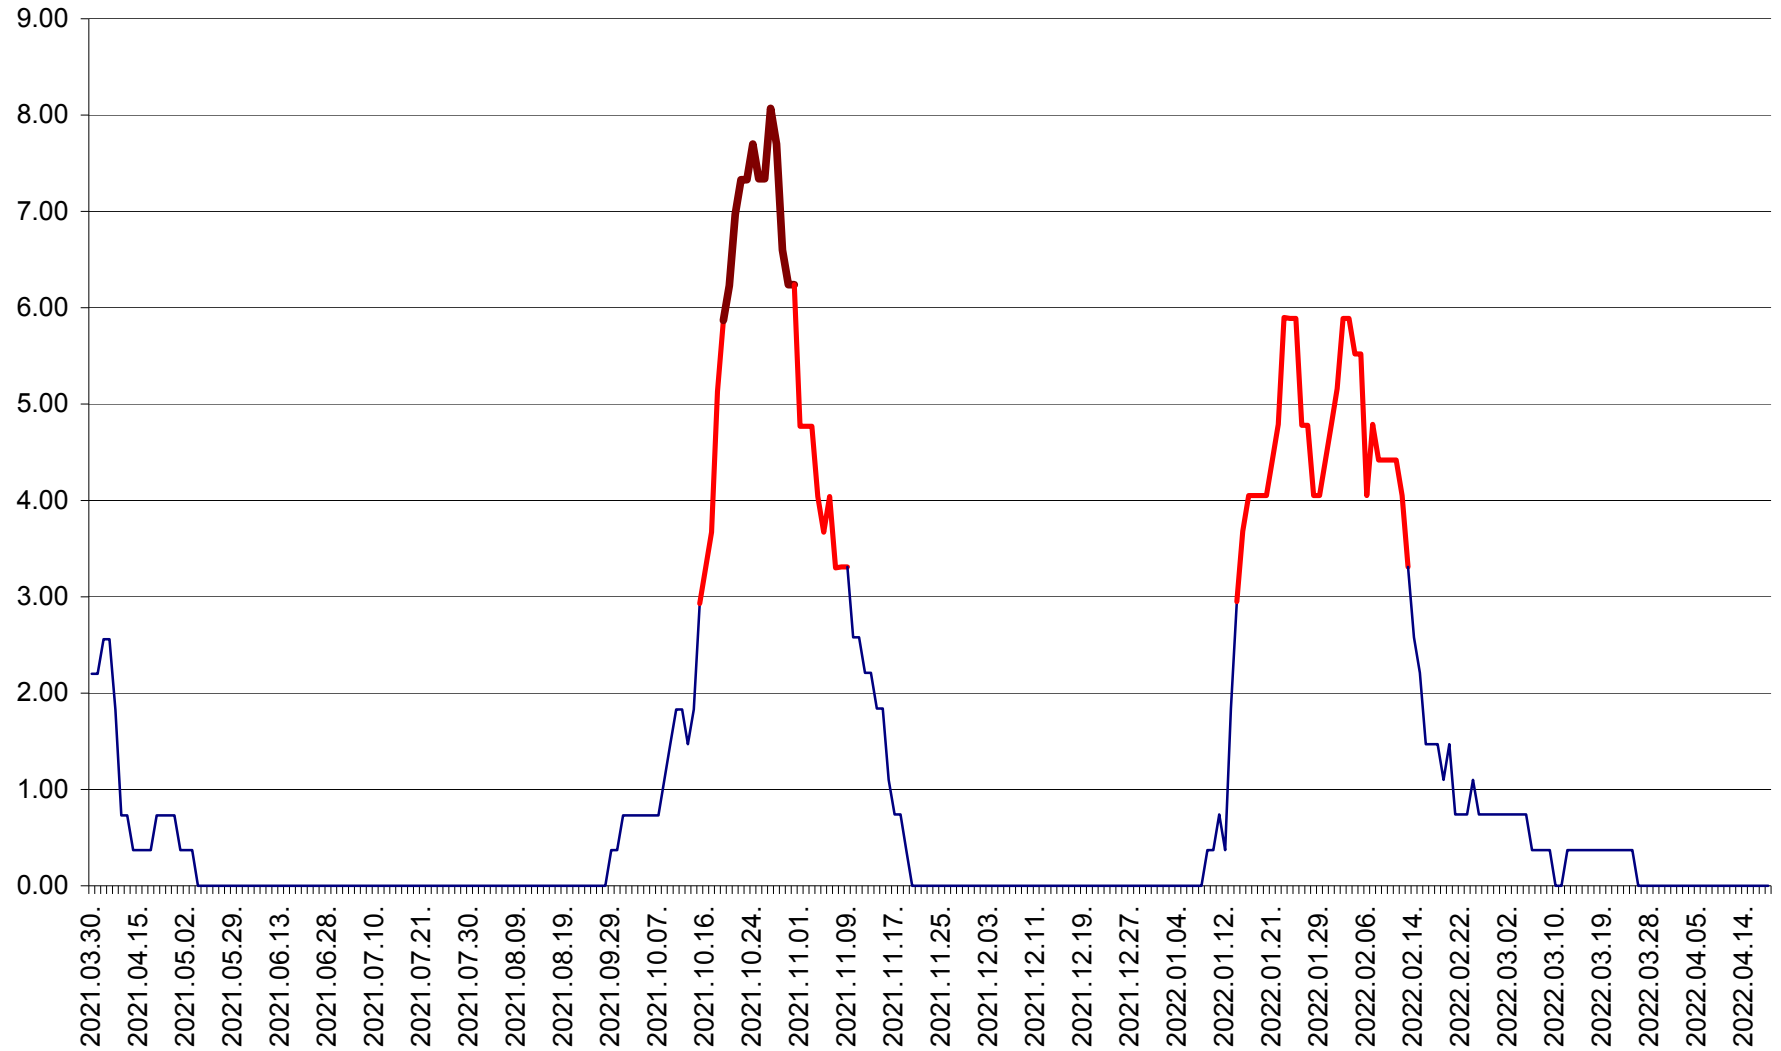

ATID - Evolutia incidentei cumulate pe 14 zile la % de locuitori
2021.04.01. - 2022.04.18.

AVRĂMEȘTI - Evolutia incidentei cumulate pe 14 zile la ‰ de locuitori
2021.04.01. - 2022.04.18.

ORAȘ BĂILE TUȘNAD - Evoluția incidenței cumulate pe 14 zile la ‰ de locuitori
2021.04.01. - 2022.04.18.

ORAȘ BĂLAN - Evoluția incidenței cumulate pe 14 zile la ‰ de locuitori
2021.04.01. - 2022.04.18.

BILBOR - Evolutia incidentei cumulate pe 14 zile la ‰ de locuitori
2021.04.01. - 2022.04.18.

ORAȘ BORSEC - Evolutia incidentei cumulate pe 14 zile la ‰ de locuitori
2021.04.01. - 2022.04.18.

BRĂDEȘTI - Evoluția incidenței cumulate pe 14 zile la ‰ de locuitori
2021.04.01. - 2022.04.18.

CĂPÂLNIȚA - Evolutia incidentei cumulate pe 14 zile la ‰ de locuitori
2021.04.01. - 2022.04.18.

CÂRȚA - Evolutia incidentei cumulate pe 14 zile la ‰ de locuitori
2021.04.01. - 2022.04.18.

CICEU - Evolutia incidentei cumulate pe 14 zile la ‰ de locuitori
2021.04.01. - 2022.04.18.

CIUCSÂNGEORGIU - Evolutia incidentei cumulate pe 14 zile la ‰ de locuitori
2021.04.01. - 2022.04.18.

CIUMANI - Evolutia incidentei cumulate pe 14 zile la ‰ de locuitori
2021.04.01. - 2022.04.18.