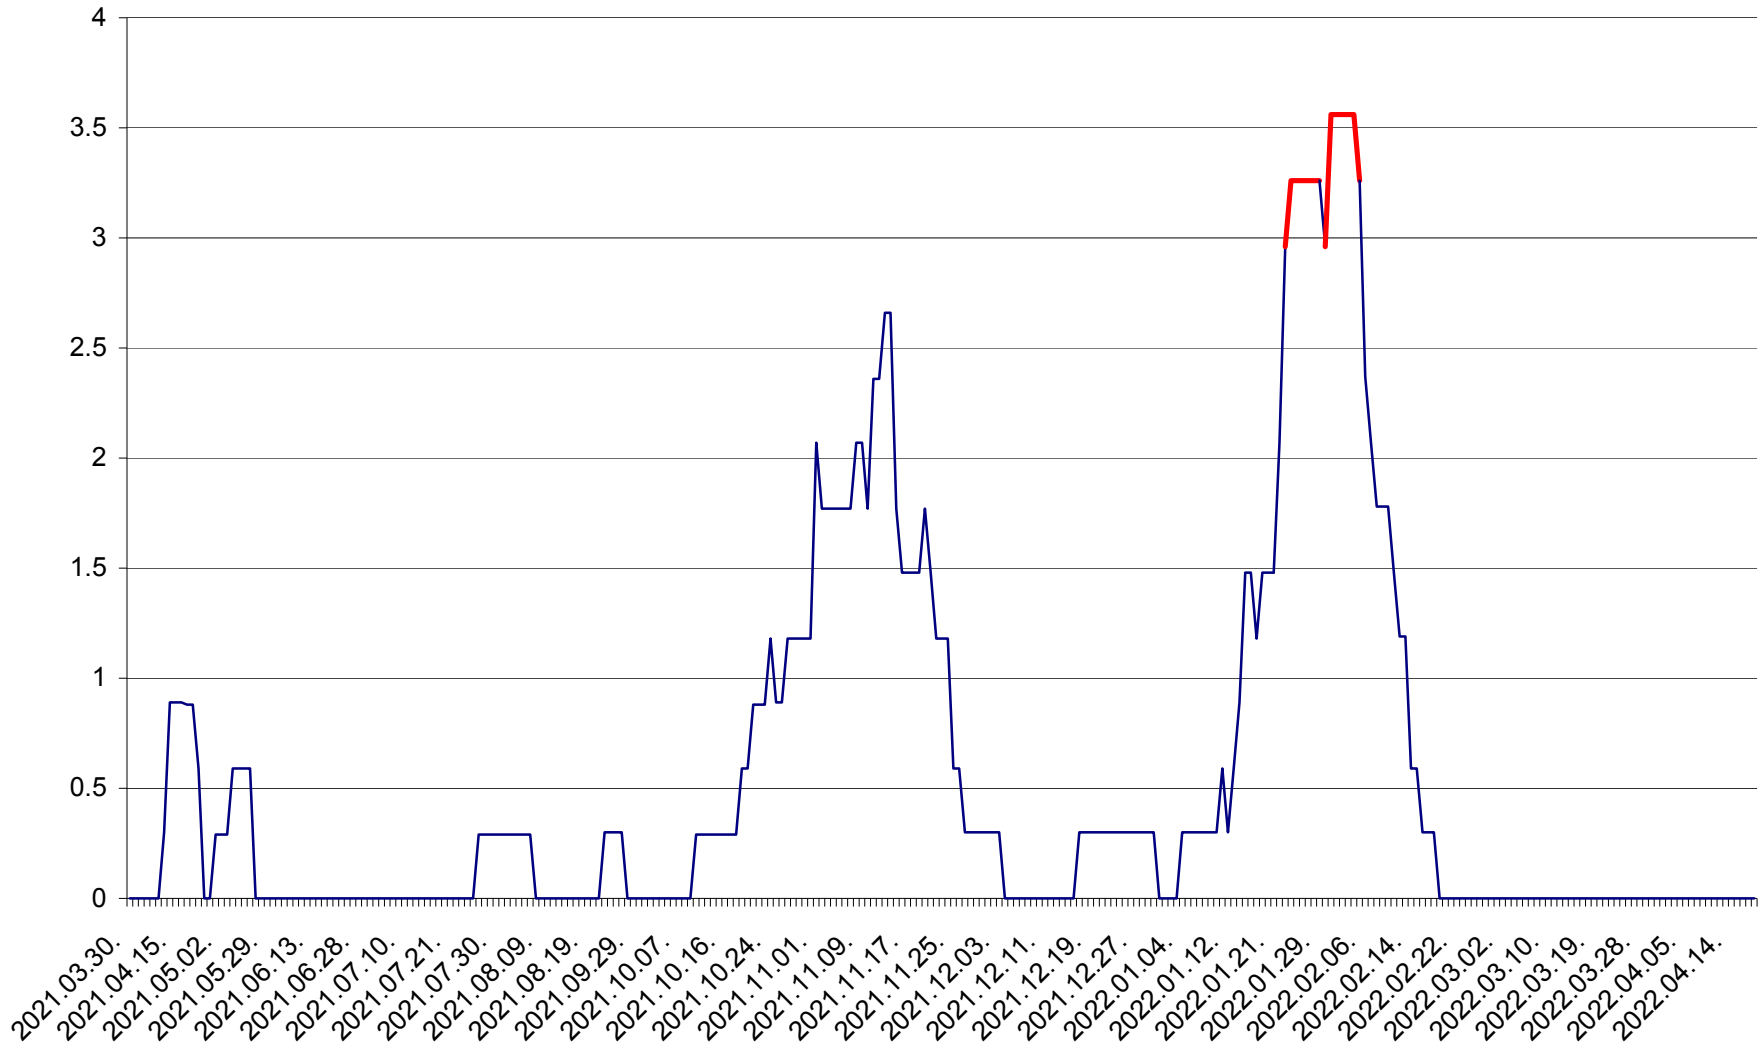

MUNICIPIUL GHEORGHENI - Evolutia incidentei cumulate pe 14 zile la ‰ de locuitori
2021.04.01. - 2022.04.18.

JOSENI - Evolutia incidentei cumulate pe 14 zile la ‰ de locuitori
2021.04.01. - 2022.04.18.

LĂZAREA - Evolutia incidentei cumulate pe 14 zile la % de locuitori
2021.04.01. - 2022.04.18.

LELICENI - Evolutia incidentei cumulate pe 14 zile la ‰ de locuitori
2021.04.01. - 2022.04.18.

LUETA - Evolutia incidentei cumulate pe 14 zile la ‰ de locuitori
2021.04.01. - 2022.04.18.

LUNCA DE JOS - Evolutia incidentei cumulate pe 14 zile la ‰ de locuitori
2021.04.01. - 2022.04.18.

LUNCA DE SUS - Evolutia incidentei cumulate pe 14 zile la ‰ de locuitori
2021.04.01. - 2022.04.18.

LUPENI - Evolutia incidentei cumulate pe 14 zile la ‰ de locuitori
2021.04.01. - 2022.04.18.

MĂDĂRAȘ - Evolutia incidentei cumulate pe 14 zile la ‰ de locuitori
2021.04.01. - 2022.04.18.