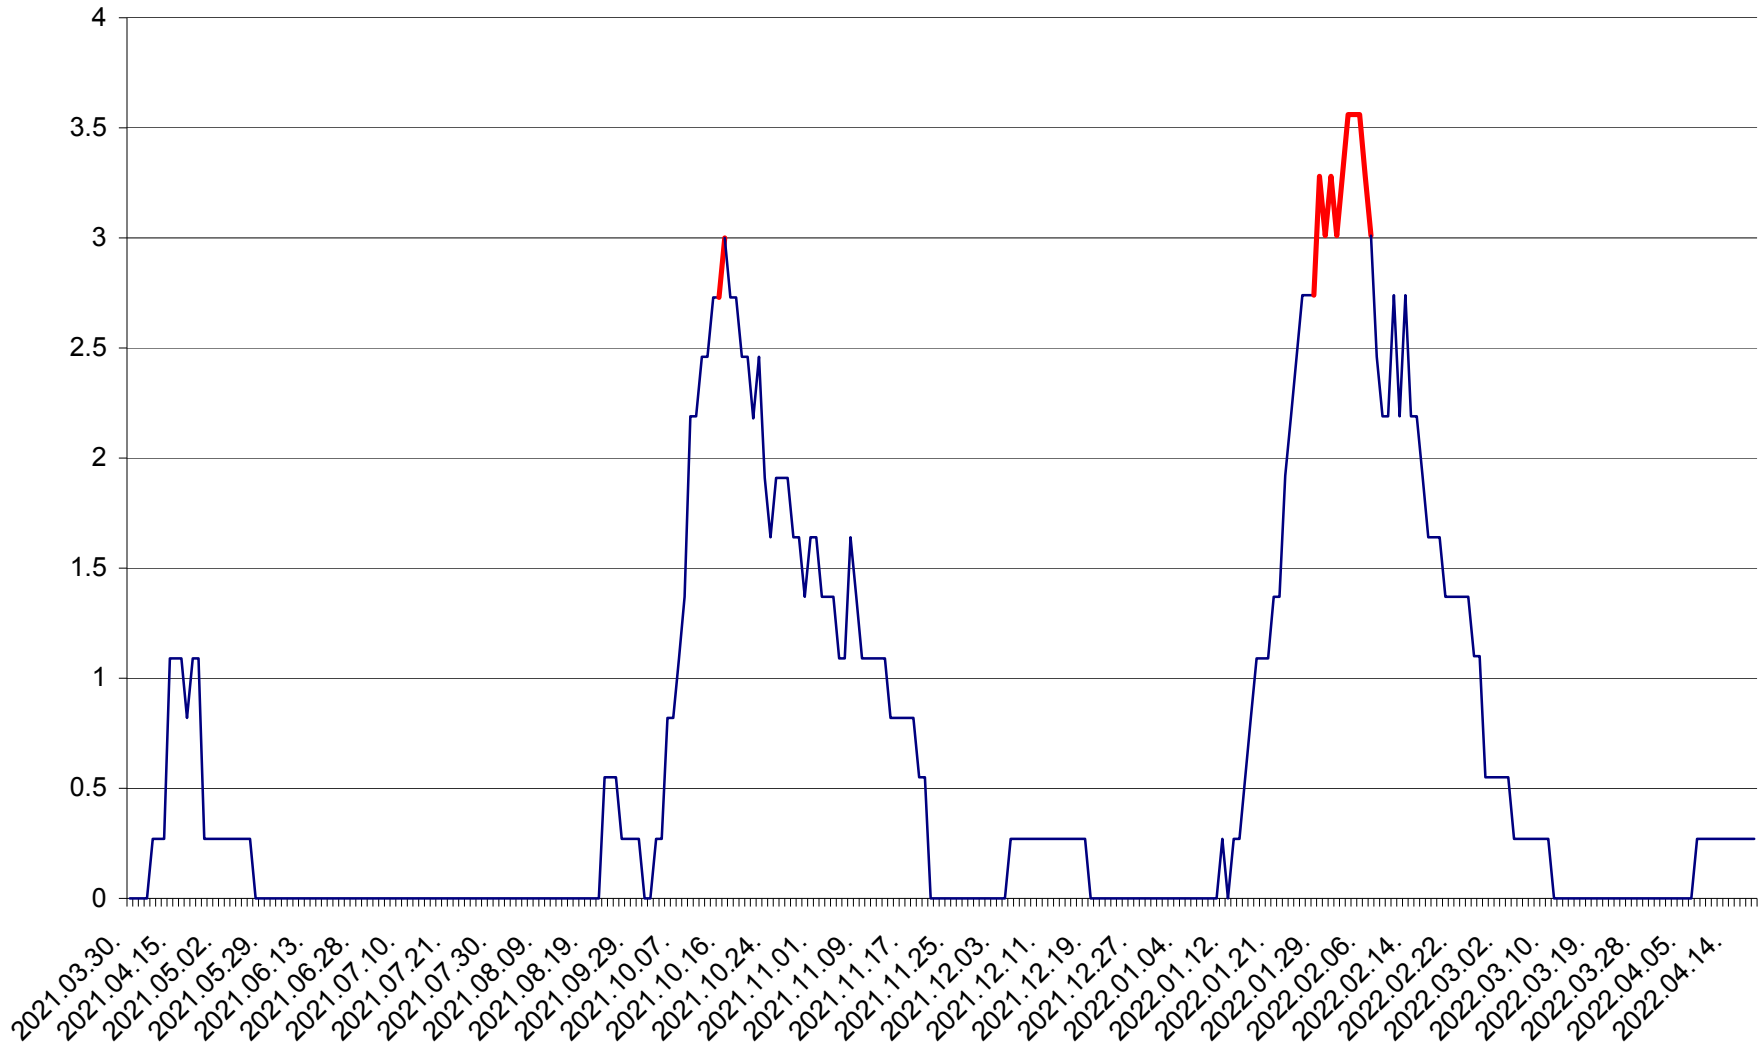

FELICENI - Evolutia incidentei cumulate pe 14 zile la ‰ de locuitori
2021.04.01. - 2022.04.18.

FRUMOASA - Evolutia incidentei cumulate pe 14 zile la ‰ de locuitori
2021.04.01. - 2022.04.18.

GĂLĂUȚAȘ - Evoluția incidenței cumulate pe 14 zile la ‰ de locuitori
2021.04.01. - 2022.04.18.

MUNICIPIUL GHEORGHENI - Evolutia incidentei cumulate pe 14 zile la ‰ de locuitori
2021.04.01. - 2022.04.18.

JOSENI - Evolutia incidentei cumulate pe 14 zile la ‰ de locuitori
2021.04.01. - 2022.04.18.

LĂZAREA - Evolutia incidentei cumulate pe 14 zile la % de locuitori
2021.04.01. - 2022.04.18.

LELICENI - Evolutia incidentei cumulate pe 14 zile la ‰ de locuitori
2021.04.01. - 2022.04.18.

LUETA - Evolutia incidentei cumulate pe 14 zile la ‰ de locuitori
2021.04.01. - 2022.04.18.

LUNCA DE JOS - Evolutia incidentei cumulate pe 14 zile la ‰ de locuitori
2021.04.01. - 2022.04.18.