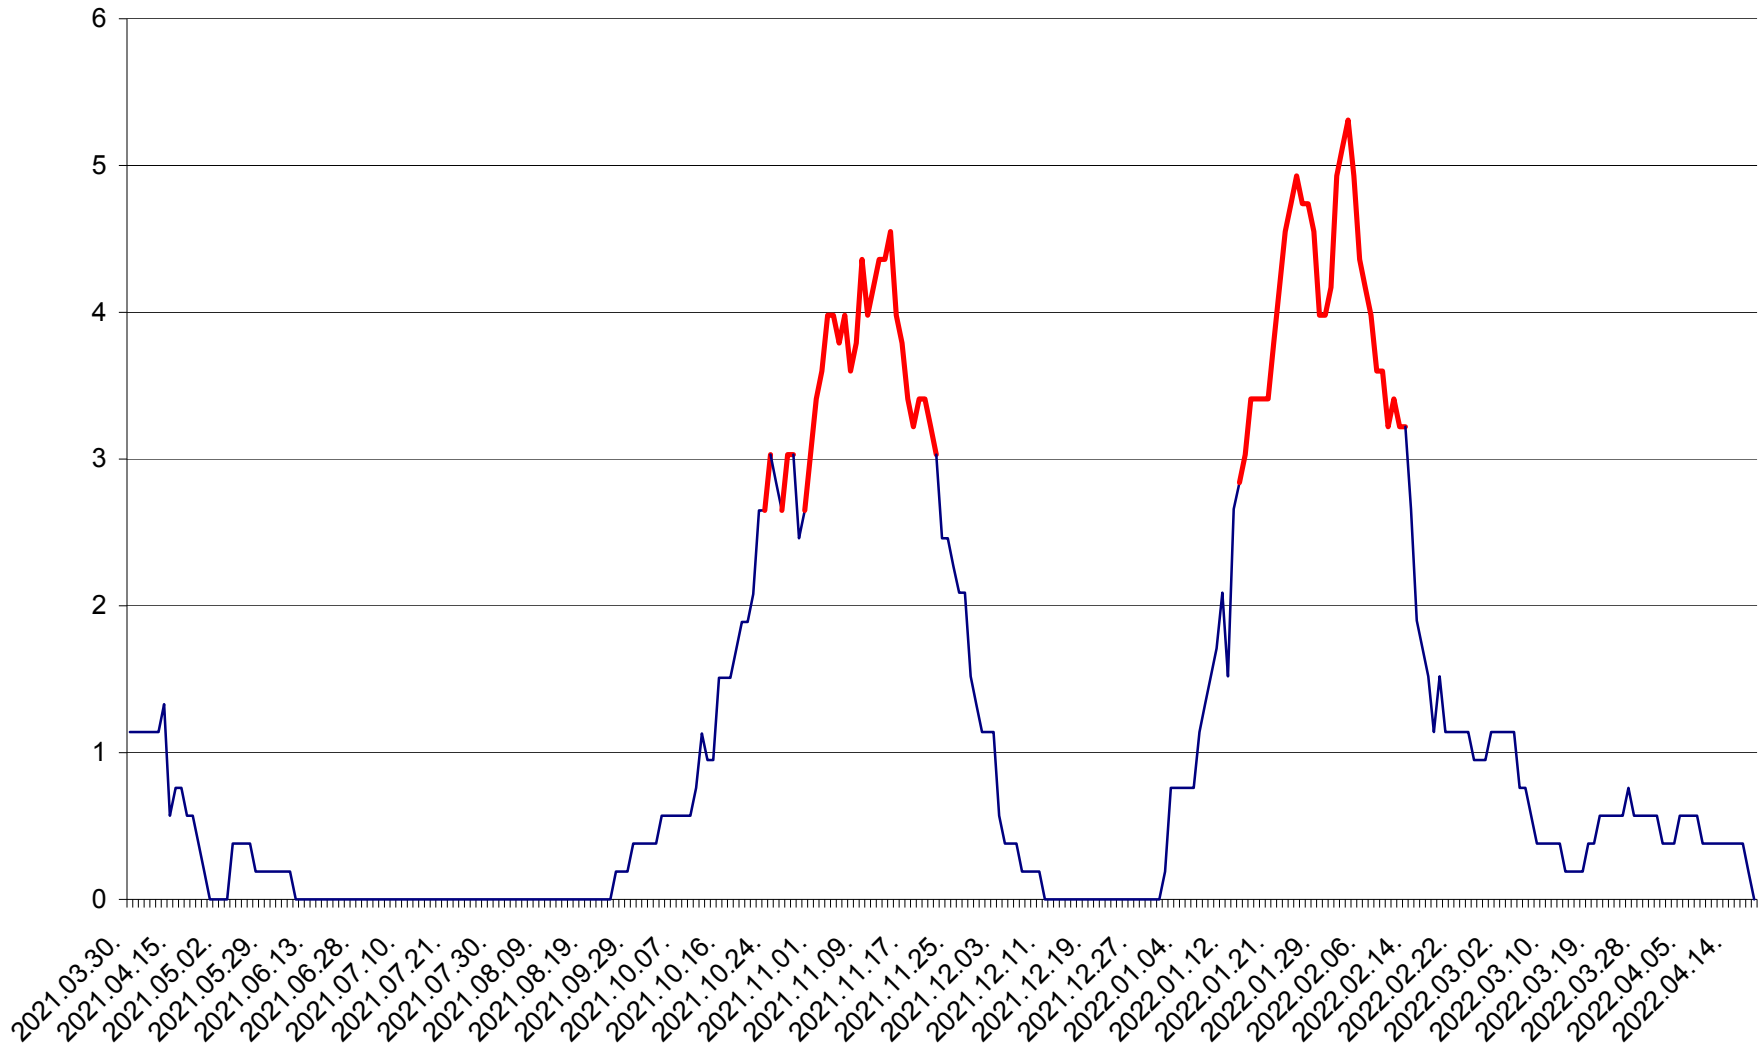

SÂNSIMION - Evolutia incidentei cumulate pe 14 zile la ‰ de locuitori
2021.04.01. - 2022.04.18.

SÂNTIMBRU - Evolutia incidentei cumulate pe 14 zile la ‰ de locuitori
2021.04.01. - 2022.04.18.

SĂRMAȘ - Evolutia incidentei cumulate pe 14 zile la ‰ de locuitori
2021.04.01. - 2022.04.18.

SATU MARE - Evolutia incidentei cumulate pe 14 zile la ‰ de locuitori
2021.04.01. - 2022.04.18.

SECUIENI - Evolutia incidentei cumulate pe 14 zile la ‰ de locuitori
2021.04.01. - 2022.04.18.

SICULENI - Evolutia incidentei cumulate pe 14 zile la ‰ de locuitori
2021.04.01. - 2022.04.18.

ȘIMONEȘTI - Evolutia incidentei cumulate pe 14 zile la ‰ de locuitori
2021.04.01. - 2022.04.18.

SUBCETATE - Evolutia incidentei cumulate pe 14 zile la ‰ de locuitori
2021.04.01. - 2022.04.18.

SUSENI - Evolutia incidentei cumulate pe 14 zile la ‰ de locuitori
2021.04.01. - 2022.04.18.