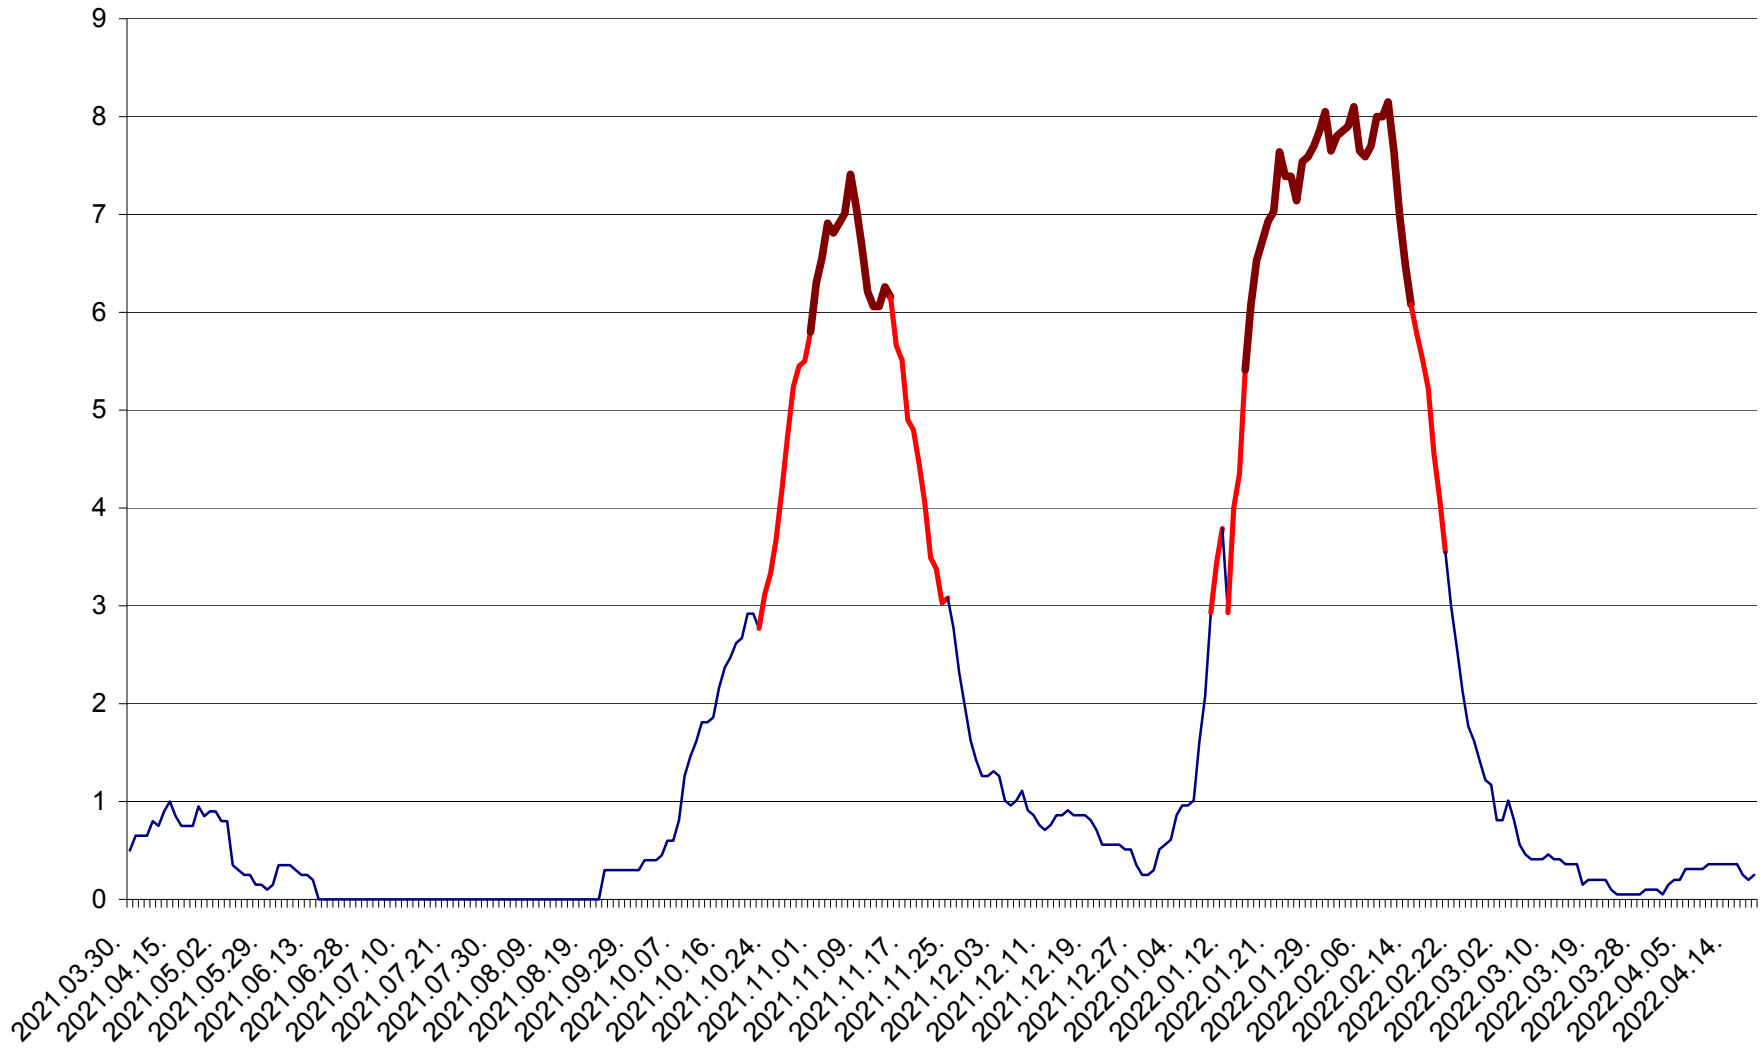

DÂRJIU - Evolutia incidentei cumulate pe 14 zile la ‰ de locuitori
2021.04.01. - 2022.04.18.

DEALU - Evolutia incidentei cumulate pe 14 zile la ‰ de locuitori
2021.04.01. - 2022.04.18.

DITRĂU - Evolutia incidentei cumulate pe 14 zile la ‰ de locuitori
2021.04.01. - 2022.04.18.

FELICENI - Evolutia incidentei cumulate pe 14 zile la ‰ de locuitori
2021.04.01. - 2022.04.18.

FRUMOASA - Evolutia incidentei cumulate pe 14 zile la ‰ de locuitori
2021.04.01. - 2022.04.18.

GĂLĂUȚAȘ - Evoluția incidenței cumulate pe 14 zile la ‰ de locuitori
2021.04.01. - 2022.04.18.

MUNICIPIUL GHEORGHENI - Evolutia incidentei cumulate pe 14 zile la ‰ de locuitori
2021.04.01. - 2022.04.18.

JOSENI - Evolutia incidentei cumulate pe 14 zile la ‰ de locuitori
2021.04.01. - 2022.04.18.

LĂZAREA - Evolutia incidentei cumulate pe 14 zile la % de locuitori
2021.04.01. - 2022.04.18.

LELICENI - Evolutia incidentei cumulate pe 14 zile la ‰ de locuitori
2021.04.01. - 2022.04.18.

LUETA - Evolutia incidentei cumulate pe 14 zile la ‰ de locuitori
2021.04.01. - 2022.04.18.

LUNCA DE JOS - Evolutia incidentei cumulate pe 14 zile la ‰ de locuitori
2021.04.01. - 2022.04.18.