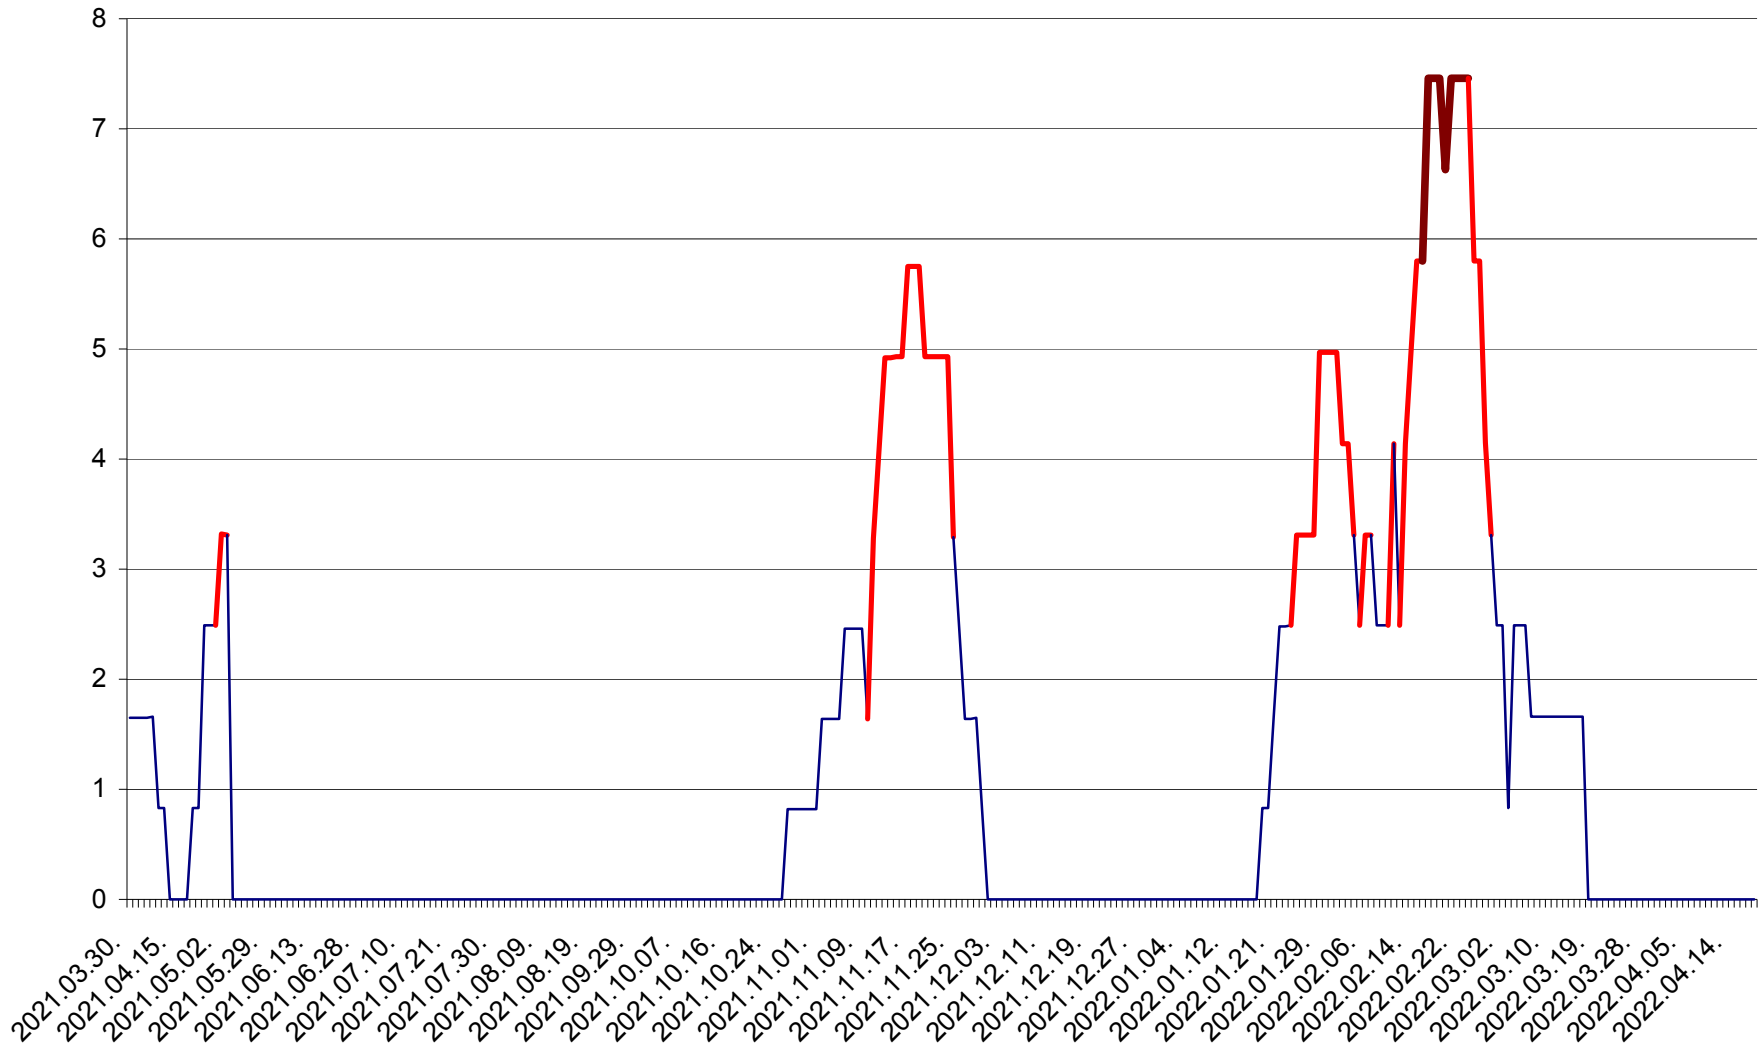

PLĂIEȘII DE JOS - Evolutia incidentei cumulate pe 14 zile la ‰ de locuitori
2021.04.01. - 2022.04.18.

PORUMBENI - Evolutia incidentei cumulate pe 14 zile la ‰ de locuitori
2021.04.01. - 2022.04.18.

PRAID - Evolutia incidentei cumulate pe 14 zile la ‰ de locuitori
2021.04.01. - 2022.04.18.

RACU - Evolutia incidentei cumulate pe 14 zile la ‰ de locuitori
2021.04.01. - 2022.04.18.

REMETEA - Evolutia incidentei cumulate pe 14 zile la ‰ de locuitori
2021.04.01. - 2022.04.18.

SĂCEL - Evolutia incidentei cumulate pe 14 zile la ‰ de locuitori
2021.04.01. - 2022.04.18.