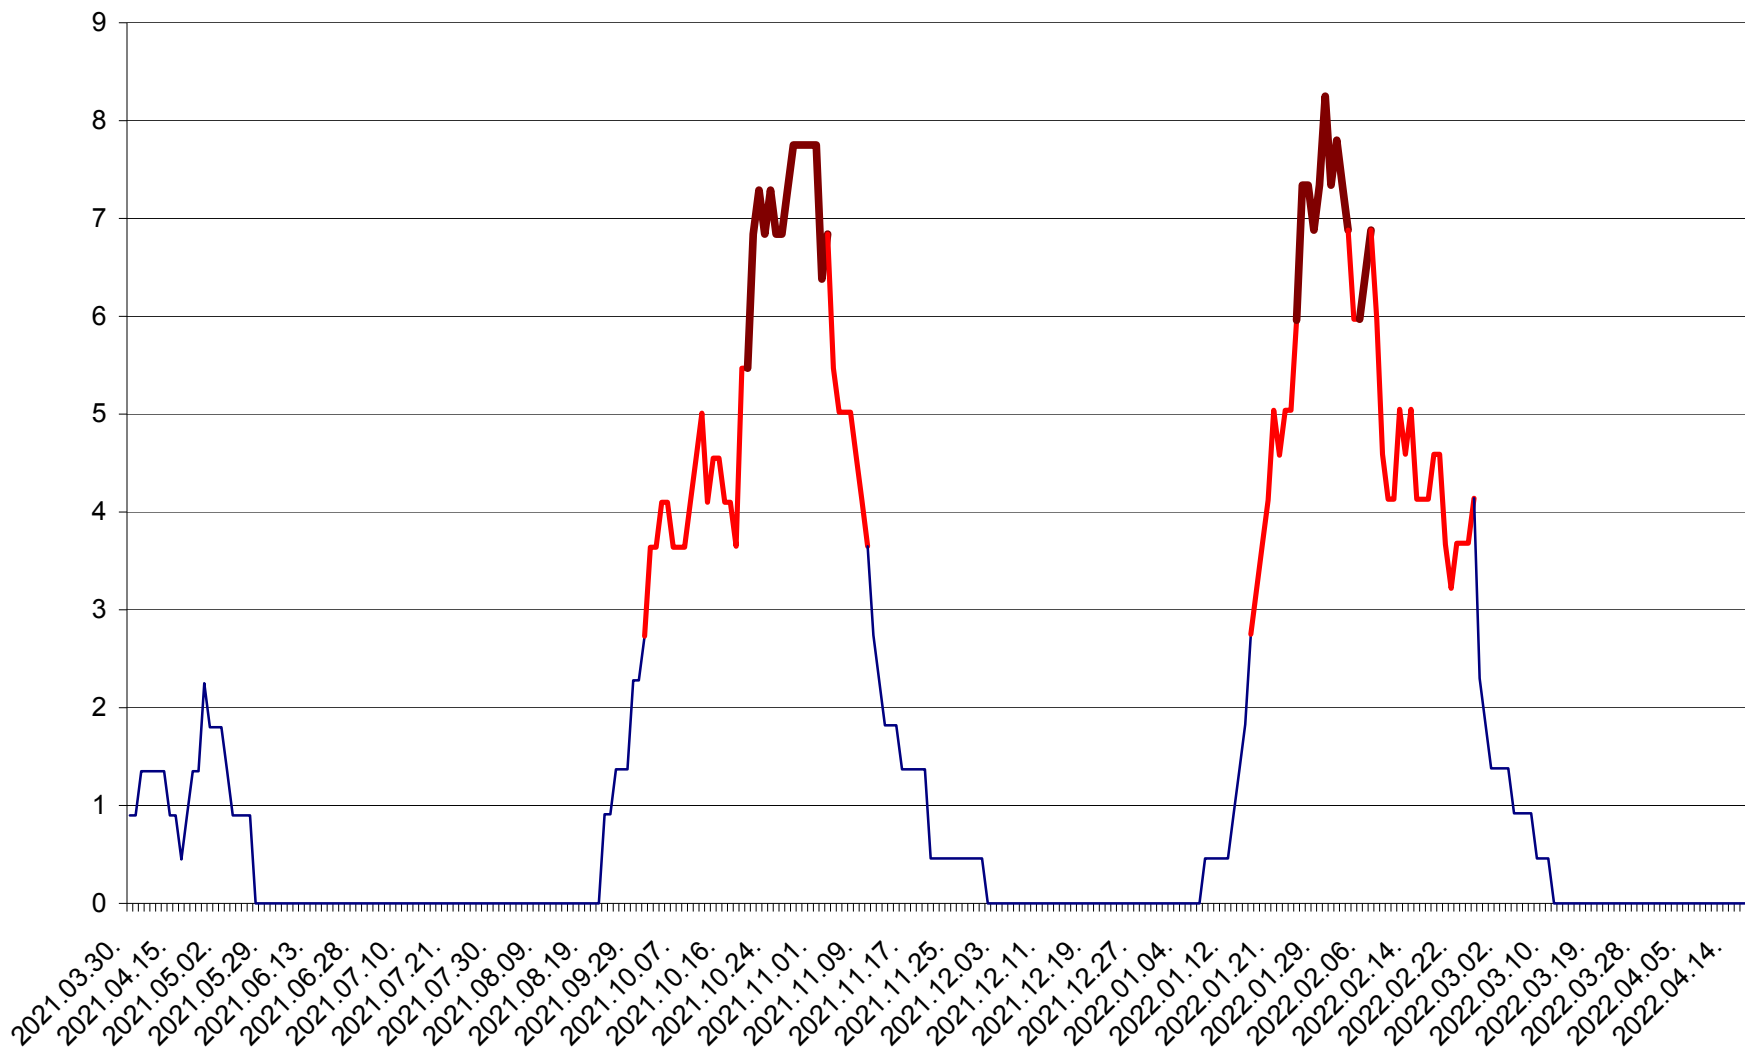

RACU - Evolutia incidentei cumulate pe 14 zile la ‰ de locuitori
2021.04.01. - 2022.04.18.

REMETEA - Evolutia incidentei cumulate pe 14 zile la ‰ de locuitori
2021.04.01. - 2022.04.18.

SĂCEL - Evolutia incidentei cumulate pe 14 zile la ‰ de locuitori
2021.04.01. - 2022.04.18.

SÂNCRĂIENI - Evolutia incidentei cumulate pe 14 zile la ‰ de locuitori
2021.04.01. - 2022.04.18.

SÂNDOMINIC - Evolutia incidentei cumulate pe 14 zile la ‰ de locuitori
2021.04.01. - 2022.04.18.

SÂNMARTIN - Evolutia incidentei cumulate pe 14 zile la ‰ de locuitori
2021.04.01. - 2022.04.18.

SÂNSIMION - Evolutia incidentei cumulate pe 14 zile la ‰ de locuitori
2021.04.01. - 2022.04.18.

SÂNTIMBRU - Evolutia incidentei cumulate pe 14 zile la ‰ de locuitori
2021.04.01. - 2022.04.18.

SĂRMAȘ - Evolutia incidentei cumulate pe 14 zile la ‰ de locuitori
2021.04.01. - 2022.04.18.