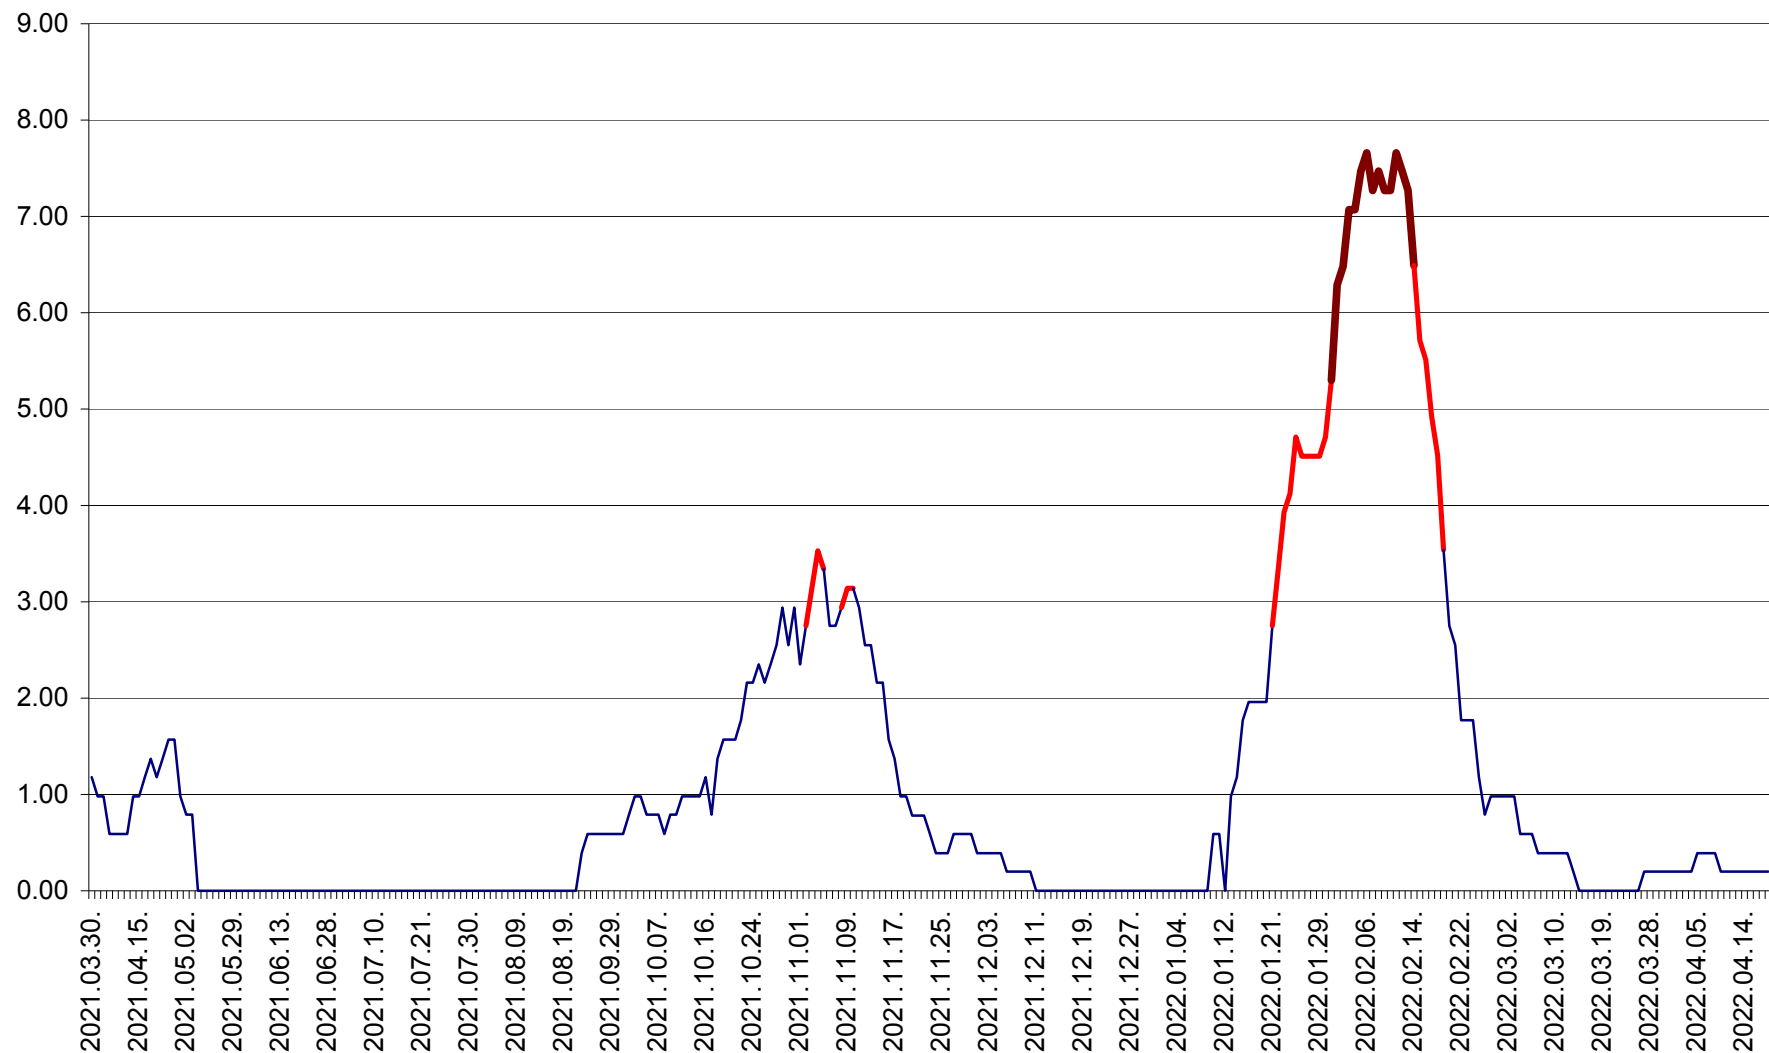

ORAȘ BĂLAN - Evoluția incidenței cumulate pe 14 zile la ‰ de locuitori
2021.04.01. - 2022.04.18.

BILBOR - Evolutia incidentei cumulate pe 14 zile la ‰ de locuitori
2021.04.01. - 2022.04.18.

ORAȘ BORSEC - Evolutia incidentei cumulate pe 14 zile la ‰ de locuitori
2021.04.01. - 2022.04.18.

BRĂDEȘTI - Evoluția incidenței cumulate pe 14 zile la ‰ de locuitori
2021.04.01. - 2022.04.18.

CĂPÂLNIȚA - Evolutia incidentei cumulate pe 14 zile la ‰ de locuitori
2021.04.01. - 2022.04.18.

CÂRȚA - Evolutia incidentei cumulate pe 14 zile la ‰ de locuitori
2021.04.01. - 2022.04.18.

CICEU - Evolutia incidentei cumulate pe 14 zile la ‰ de locuitori
2021.04.01. - 2022.04.18.

CIUCSÂNGEORGIU - Evolutia incidentei cumulate pe 14 zile la ‰ de locuitori
2021.04.01. - 2022.04.18.

CIUMANI - Evolutia incidentei cumulate pe 14 zile la ‰ de locuitori
2021.04.01. - 2022.04.18.

CORBU - Evolutia incidentei cumulate pe 14 zile la ‰ de locuitori
2021.04.01. - 2022.04.18.

CORUND - Evolutia incidentei cumulate pe 14 zile la ‰ de locuitori
2021.04.01. - 2022.04.18.

COZMENI - Evolutia incidentei cumulate pe 14 zile la ‰ de locuitori
2021.04.01. - 2022.04.18.