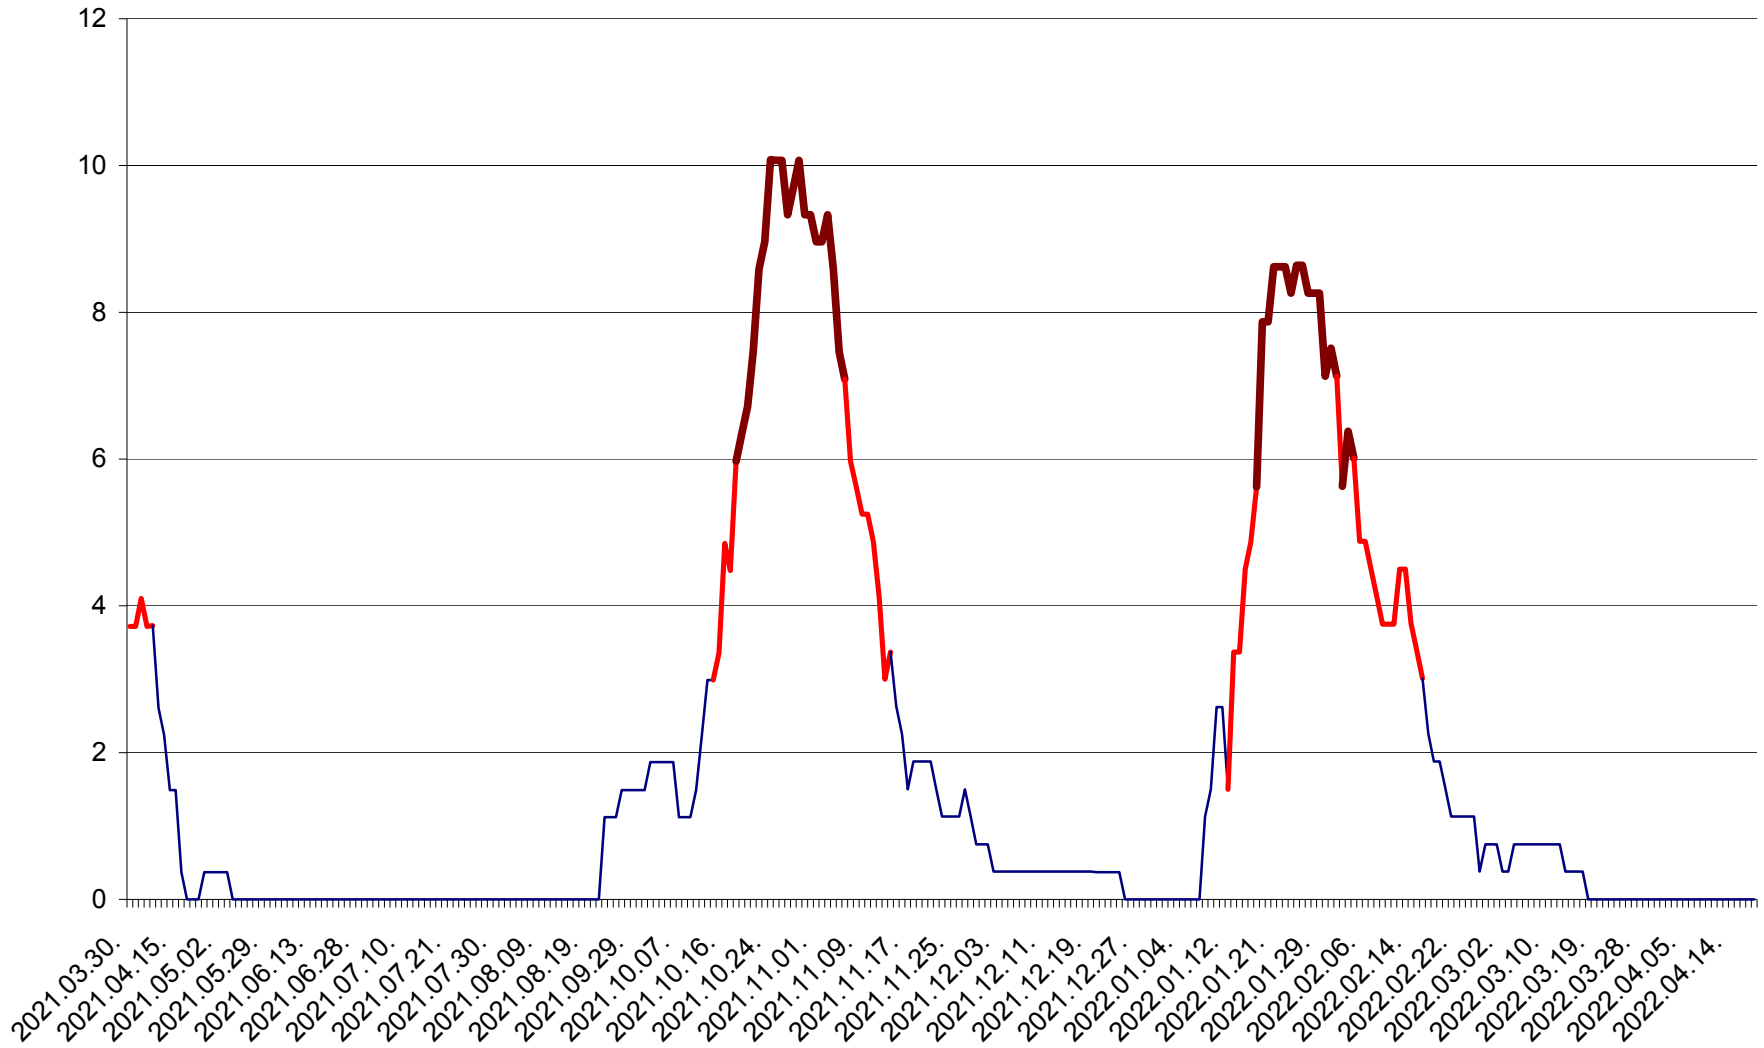

PLĂIEȘII DE JOS - Evolutia incidentei cumulate pe 14 zile la ‰ de locuitori
2021.04.01. - 2022.04.18.

PORUMBENI - Evolutia incidentei cumulate pe 14 zile la ‰ de locuitori
2021.04.01. - 2022.04.18.

PRAID - Evolutia incidentei cumulate pe 14 zile la ‰ de locuitori
2021.04.01. - 2022.04.18.

RACU - Evolutia incidentei cumulate pe 14 zile la ‰ de locuitori
2021.04.01. - 2022.04.18.

REMETEA - Evolutia incidentei cumulate pe 14 zile la ‰ de locuitori
2021.04.01. - 2022.04.18.

SĂCEL - Evolutia incidentei cumulate pe 14 zile la ‰ de locuitori
2021.04.01. - 2022.04.18.

SÂNCRĂIENI - Evolutia incidentei cumulate pe 14 zile la ‰ de locuitori
2021.04.01. - 2022.04.18.

SÂNDOMINIC - Evolutia incidentei cumulate pe 14 zile la ‰ de locuitori
2021.04.01. - 2022.04.18.

SÂNMARTIN - Evolutia incidentei cumulate pe 14 zile la ‰ de locuitori
2021.04.01. - 2022.04.18.