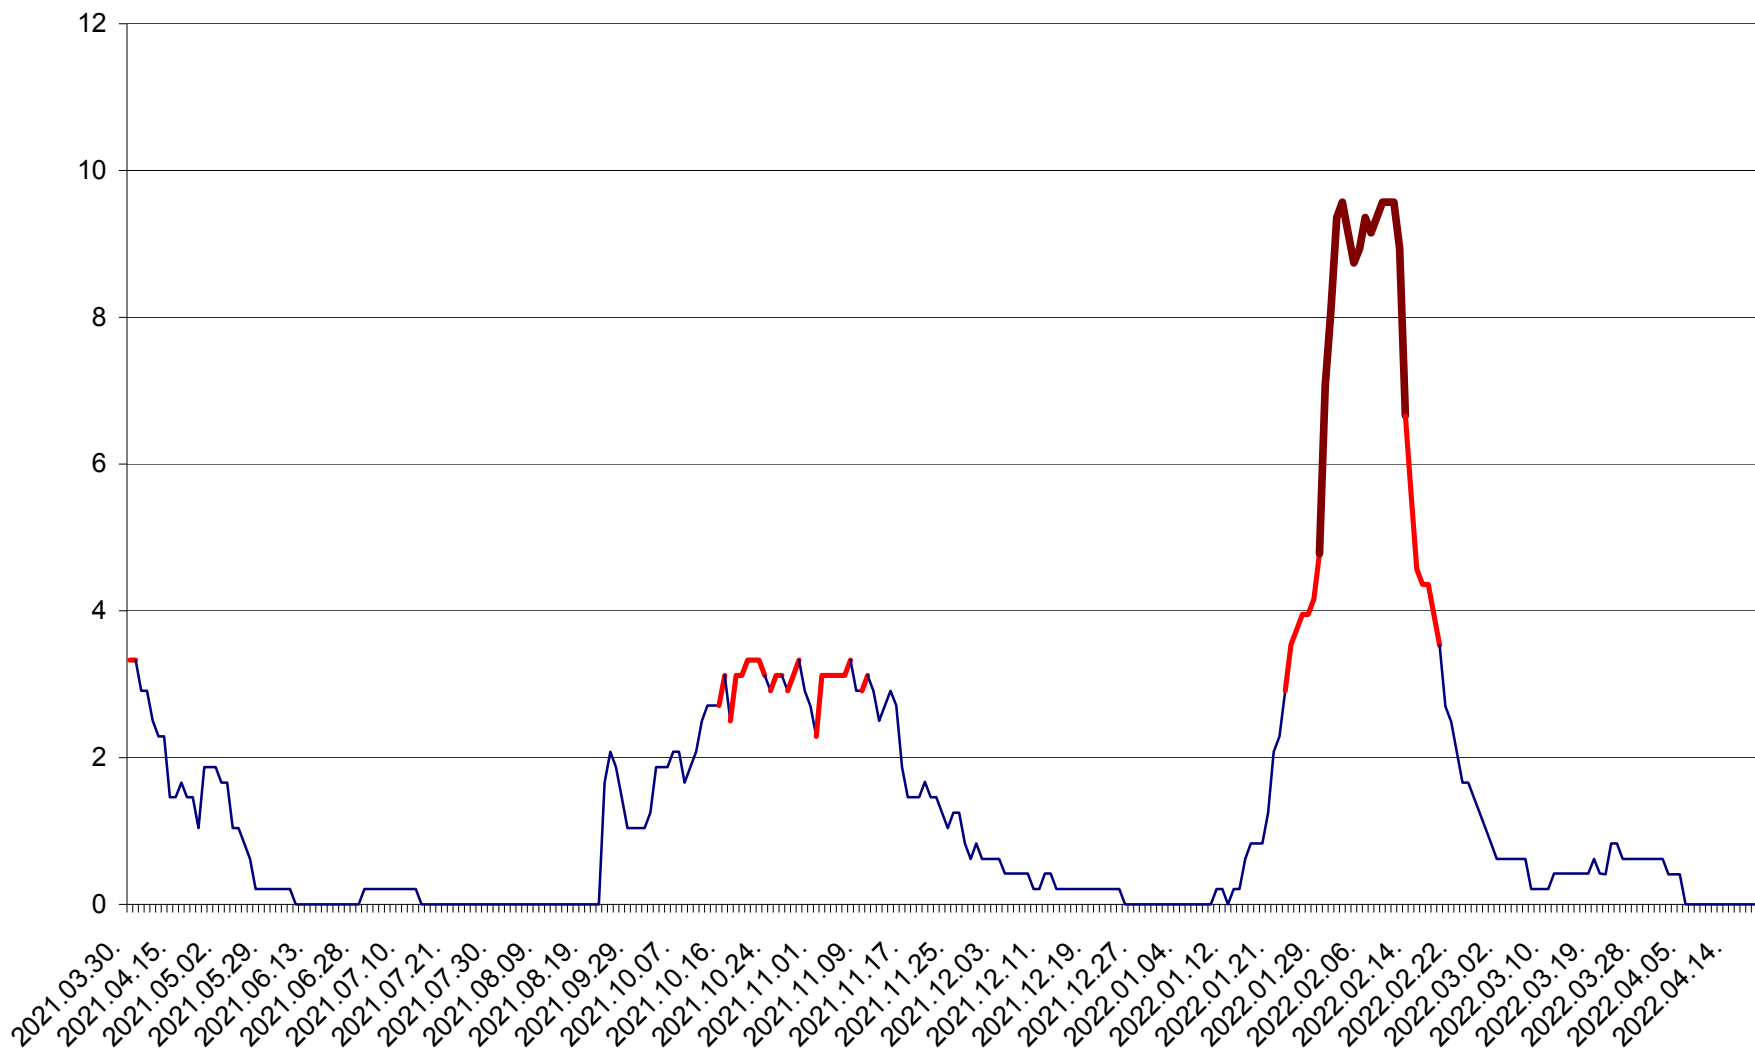

MUNICIPIUL GHEORGHENI - Evolutia incidentei cumulate pe 14 zile la ‰ de locuitori
2021.04.01. - 2022.04.18.

JOSENI - Evolutia incidentei cumulate pe 14 zile la ‰ de locuitori
2021.04.01. - 2022.04.18.

LĂZAREA - Evolutia incidentei cumulate pe 14 zile la % de locuitori
2021.04.01. - 2022.04.18.

LELICENI - Evolutia incidentei cumulate pe 14 zile la ‰ de locuitori
2021.04.01. - 2022.04.18.

LUETA - Evolutia incidentei cumulate pe 14 zile la ‰ de locuitori
2021.04.01. - 2022.04.18.

LUNCA DE JOS - Evolutia incidentei cumulate pe 14 zile la ‰ de locuitori
2021.04.01. - 2022.04.18.

LUNCA DE SUS - Evolutia incidentei cumulate pe 14 zile la ‰ de locuitori
2021.04.01. - 2022.04.18.

LUPENI - Evolutia incidentei cumulate pe 14 zile la ‰ de locuitori
2021.04.01. - 2022.04.18.

MĂDĂRAȘ - Evolutia incidentei cumulate pe 14 zile la ‰ de locuitori
2021.04.01. - 2022.04.18.