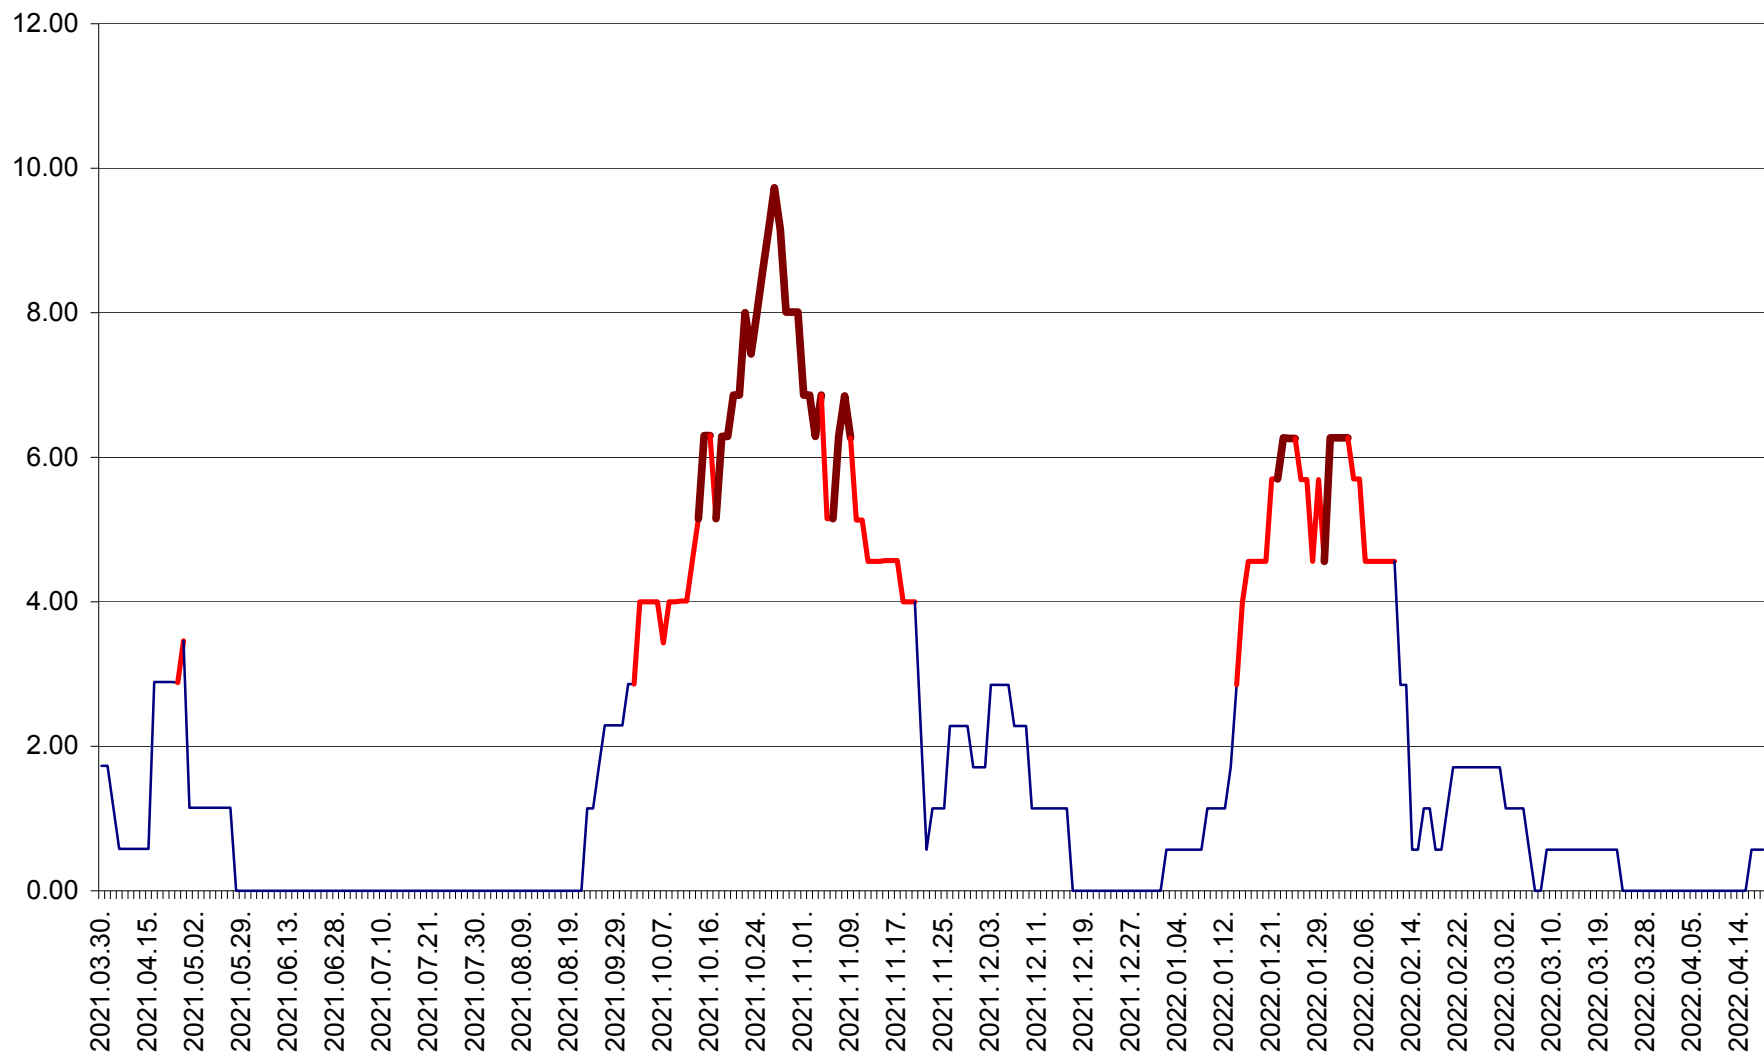

ȘIMONEȘTI - Evolutia incidentei cumulate pe 14 zile la ‰ de locuitori
2021.04.01. - 2022.04.18.

SUBCETATE - Evolutia incidentei cumulate pe 14 zile la ‰ de locuitori
2021.04.01. - 2022.04.18.

SUSENI - Evolutia incidentei cumulate pe 14 zile la ‰ de locuitori
2021.04.01. - 2022.04.18.

TOMEȘTI - Evolutia incidentei cumulate pe 14 zile la ‰ de locuitori
2021.04.01. - 2022.04.18.

MUNICIPIUL TOPLIȚA - Evolutia incidentei cumulate pe 14 zile la ‰ de locuitori
2021.04.01. - 2022.04.18.

TULGHEȘ - Evolutia incidentei cumulate pe 14 zile la ‰ de locuitori
2021.04.01. - 2022.04.18.

TUȘNAD - Evolutia incidentei cumulate pe 14 zile la ‰ de locuitori
2021.04.01. - 2022.04.18.

ULIEȘ - Evoluția incidentei cumulate pe 14 zile la ‰ de locuitori
2021.04.01. - 2022.04.18.

VĂRȘAG - Evolutia incidentei cumulate pe 14 zile la ‰ de locuitori
2021.04.01. - 2022.04.18.