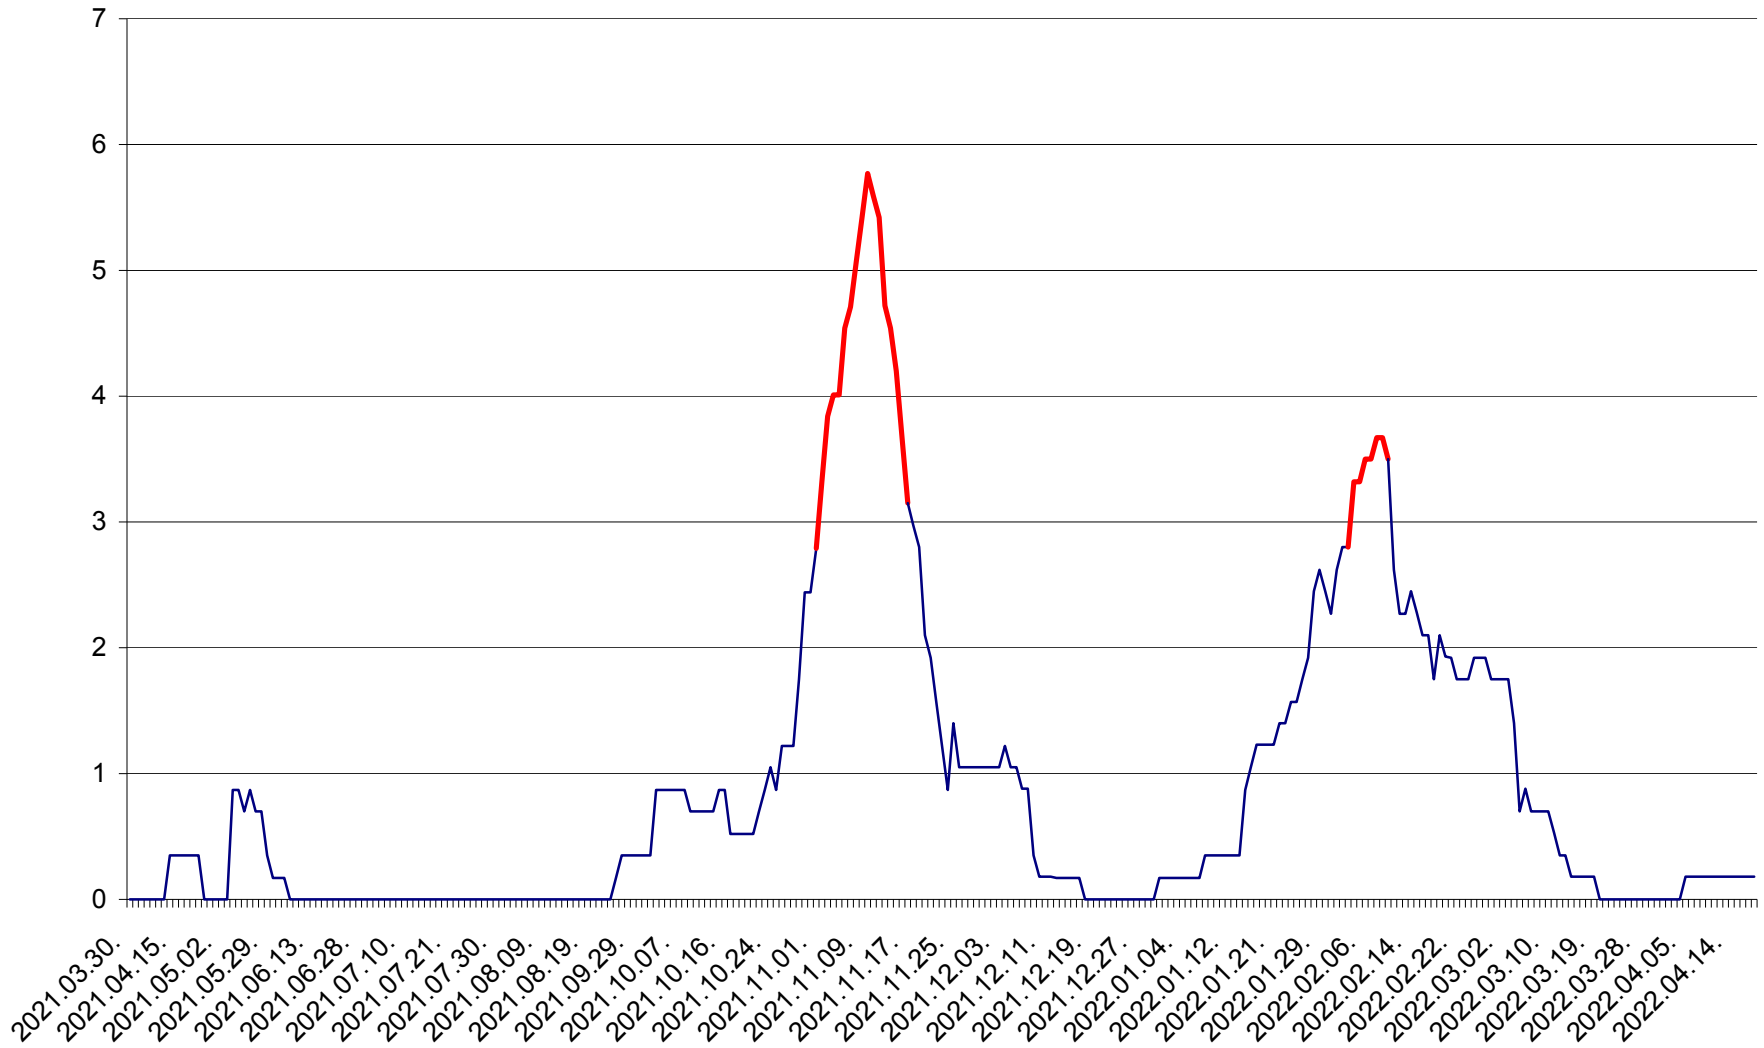

ORAȘ BĂLAN - Evoluția incidenței cumulate pe 14 zile la ‰ de locuitori
2021.04.01. - 2022.04.18.

BILBOR - Evolutia incidentei cumulate pe 14 zile la ‰ de locuitori
2021.04.01. - 2022.04.18.

ORAȘ BORSEC - Evolutia incidentei cumulate pe 14 zile la ‰ de locuitori
2021.04.01. - 2022.04.18.

CORBU - Evolutia incidentei cumulate pe 14 zile la ‰ de locuitori
2021.04.01. - 2022.04.18.

CORUND - Evolutia incidentei cumulate pe 14 zile la ‰ de locuitori
2021.04.01. - 2022.04.18.

COZMENI - Evolutia incidentei cumulate pe 14 zile la ‰ de locuitori
2021.04.01. - 2022.04.18.

ORAȘ CRISTURU SECUIESC - Evolutia incidentei cumulate pe 14 zile la ‰ de locuitori
2021.04.01. - 2022.04.18.

DĂNEȘTI - Evolutia incidentei cumulate pe 14 zile la ‰ de locuitori
2021.04.01. - 2022.04.18.

DÂRJIU - Evolutia incidentei cumulate pe 14 zile la ‰ de locuitori
2021.04.01. - 2022.04.18.

DEALU - Evolutia incidentei cumulate pe 14 zile la ‰ de locuitori
2021.04.01. - 2022.04.18.

DITRĂU - Evolutia incidentei cumulate pe 14 zile la ‰ de locuitori
2021.04.01. - 2022.04.18.