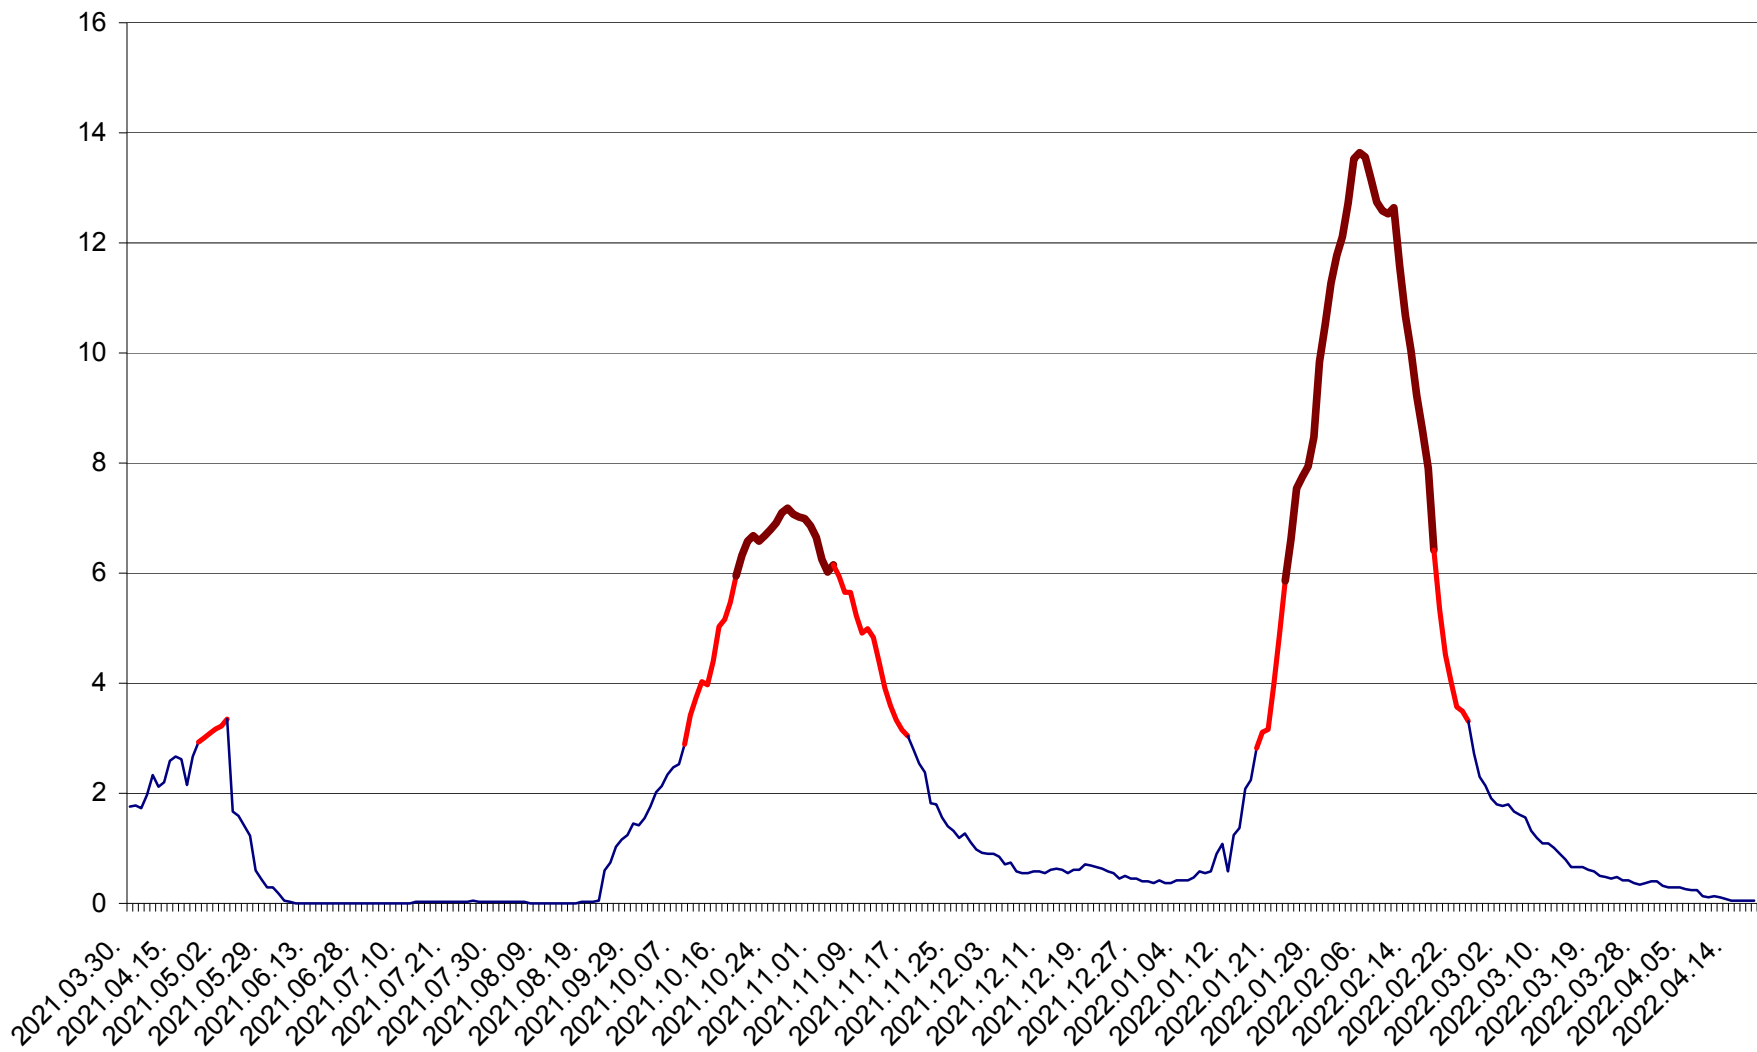

PĂULENI-CIUC - Evolutia incidentei cumulate pe 14 zile la ‰ de locuitori
2021.04.01. - 2022.04.18.