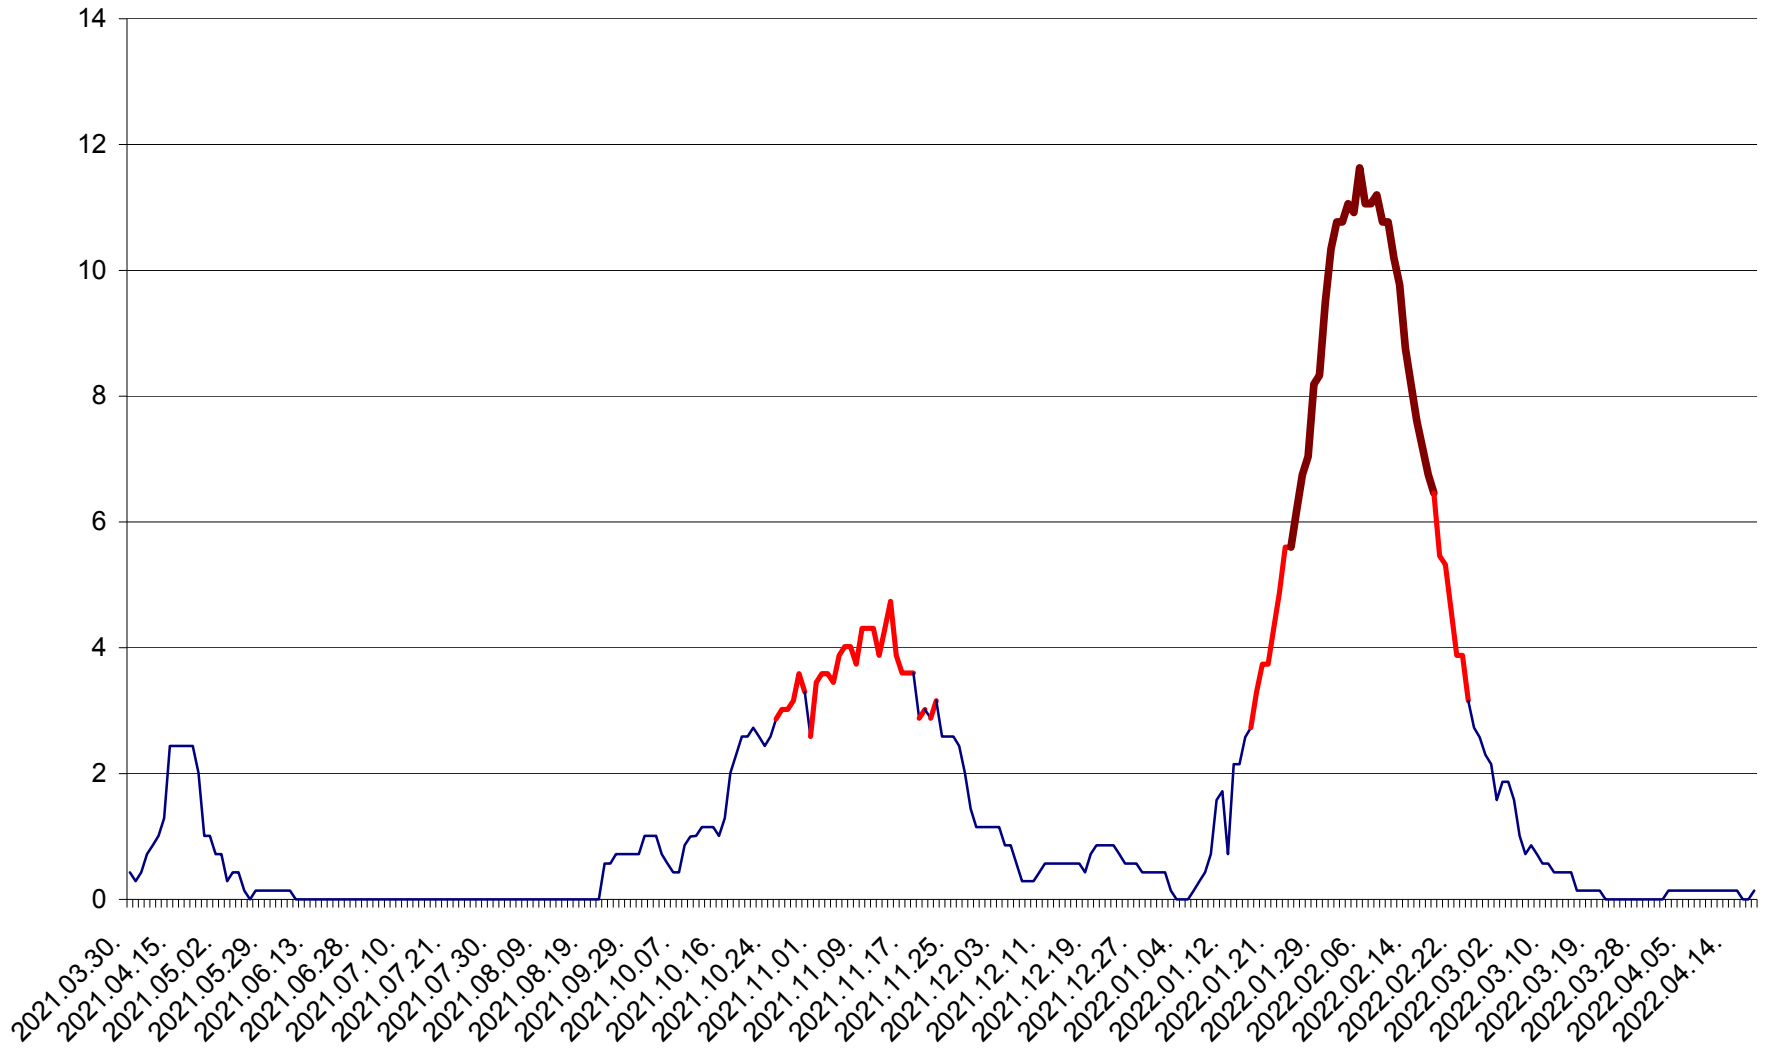

MIHĂILENI - Evolutia incidentei cumulate pe 14 zile la ‰ de locuitori
2021.04.01. - 2022.04.18.

MUGENI - Evolutia incidentei cumulate pe 14 zile la ‰ de locuitori
2021.04.01. - 2022.04.18.

OCLAND - Evolutia incidentei cumulate pe 14 zile la ‰ de locuitori
2021.04.01. - 2022.04.18.

MUNICIPIUL ODORHEIU SECUIESC - Evolutia incidentei cumulate pe 14 zile la % de locuitori
2021.04.01. - 2022.04.18.

PĂULENI-CIUC - Evolutia incidentei cumulate pe 14 zile la ‰ de locuitori
2021.04.01. - 2022.04.18.

PLĂIEȘII DE JOS - Evolutia incidentei cumulate pe 14 zile la ‰ de locuitori
2021.04.01. - 2022.04.18.

PORUMBENI - Evolutia incidentei cumulate pe 14 zile la ‰ de locuitori
2021.04.01. - 2022.04.18.

PRAID - Evolutia incidentei cumulate pe 14 zile la ‰ de locuitori
2021.04.01. - 2022.04.18.

RACU - Evolutia incidentei cumulate pe 14 zile la ‰ de locuitori
2021.04.01. - 2022.04.18.

REMETEA - Evolutia incidentei cumulate pe 14 zile la ‰ de locuitori
2021.04.01. - 2022.04.18.

SĂCEL - Evolutia incidentei cumulate pe 14 zile la ‰ de locuitori
2021.04.01. - 2022.04.18.