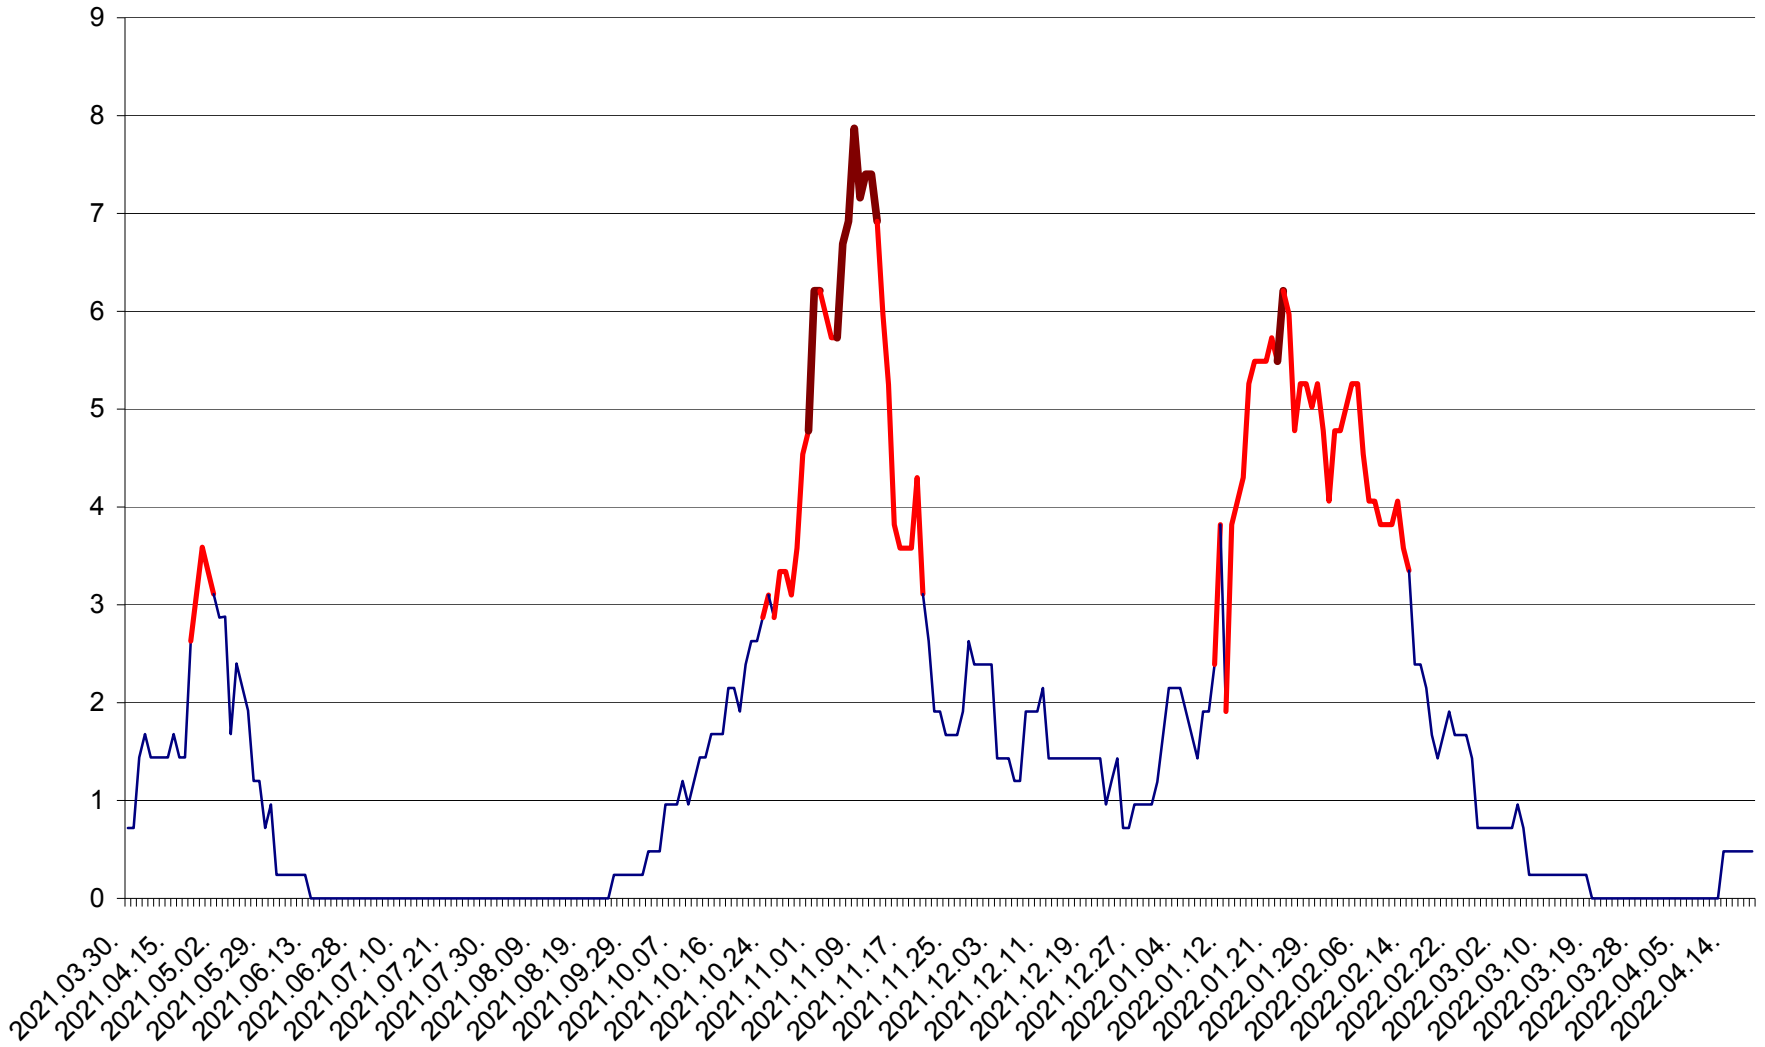

CORBU - Evolutia incidentei cumulate pe 14 zile la ‰ de locuitori
2021.04.01. - 2022.04.18.

CORUND - Evolutia incidentei cumulate pe 14 zile la ‰ de locuitori
2021.04.01. - 2022.04.18.

COZMENI - Evolutia incidentei cumulate pe 14 zile la ‰ de locuitori
2021.04.01. - 2022.04.18.

ORAȘ CRISTURU SECUIESC - Evolutia incidentei cumulate pe 14 zile la ‰ de locuitori
2021.04.01. - 2022.04.18.

DĂNEȘTI - Evolutia incidentei cumulate pe 14 zile la ‰ de locuitori
2021.04.01. - 2022.04.18.

DÂRJIU - Evolutia incidentei cumulate pe 14 zile la ‰ de locuitori
2021.04.01. - 2022.04.18.

DEALU - Evolutia incidentei cumulate pe 14 zile la ‰ de locuitori
2021.04.01. - 2022.04.18.

DITRĂU - Evolutia incidentei cumulate pe 14 zile la ‰ de locuitori
2021.04.01. - 2022.04.18.

FELICENI - Evolutia incidentei cumulate pe 14 zile la ‰ de locuitori
2021.04.01. - 2022.04.18.

FRUMOASA - Evolutia incidentei cumulate pe 14 zile la ‰ de locuitori
2021.04.01. - 2022.04.18.

GĂLĂUȚAȘ - Evoluția incidenței cumulate pe 14 zile la ‰ de locuitori
2021.04.01. - 2022.04.18.