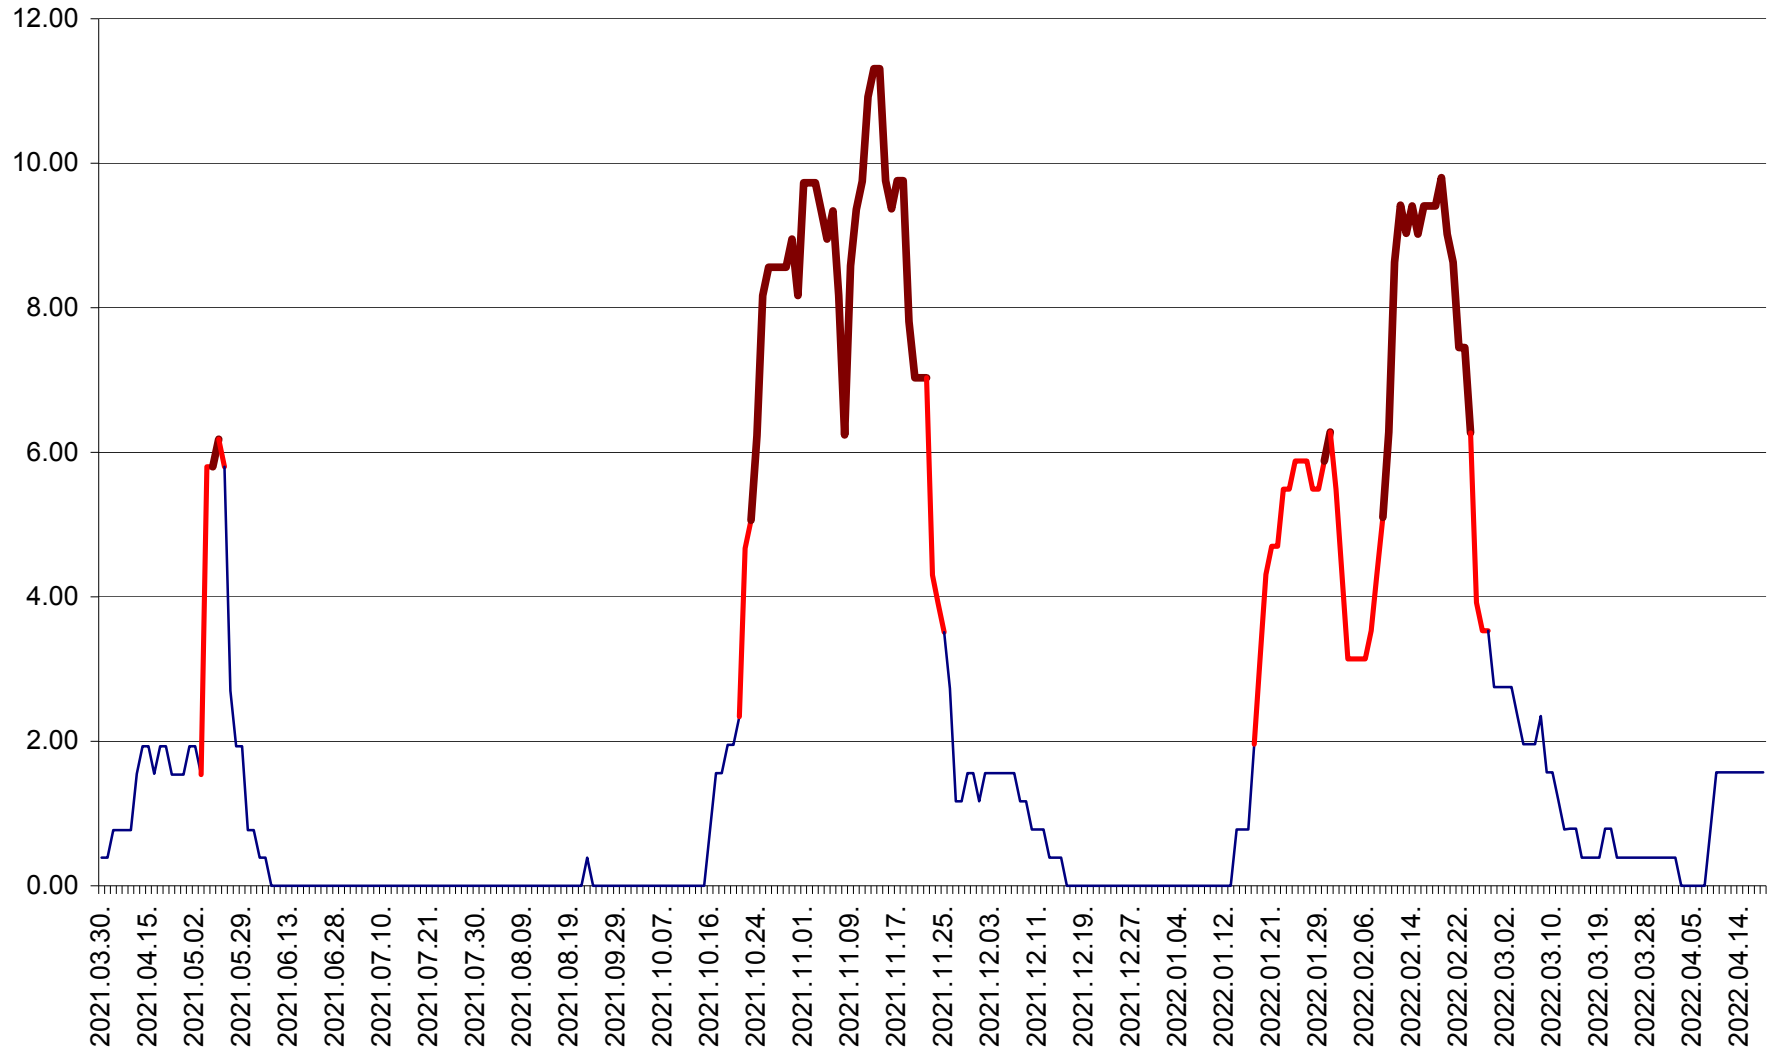

ATID - Evolutia incidentei cumulate pe 14 zile la % de locuitori
2021.04.01. - 2022.04.18.

AVRĂMEȘTI - Evolutia incidentei cumulate pe 14 zile la ‰ de locuitori
2021.04.01. - 2022.04.18.

ORAȘ BĂILE TUȘNAD - Evoluția incidenței cumulate pe 14 zile la ‰ de locuitori
2021.04.01. - 2022.04.18.

ORAȘ BĂLAN - Evoluția incidenței cumulate pe 14 zile la ‰ de locuitori
2021.04.01. - 2022.04.18.

BILBOR - Evolutia incidentei cumulate pe 14 zile la ‰ de locuitori
2021.04.01. - 2022.04.18.

ORAȘ BORSEC - Evolutia incidentei cumulate pe 14 zile la ‰ de locuitori
2021.04.01. - 2022.04.18.

BRĂDEȘTI - Evoluția incidenței cumulate pe 14 zile la ‰ de locuitori
2021.04.01. - 2022.04.18.

CĂPÂLNIȚA - Evolutia incidentei cumulate pe 14 zile la ‰ de locuitori
2021.04.01. - 2022.04.18.

CÂRȚA - Evolutia incidentei cumulate pe 14 zile la ‰ de locuitori
2021.04.01. - 2022.04.18.