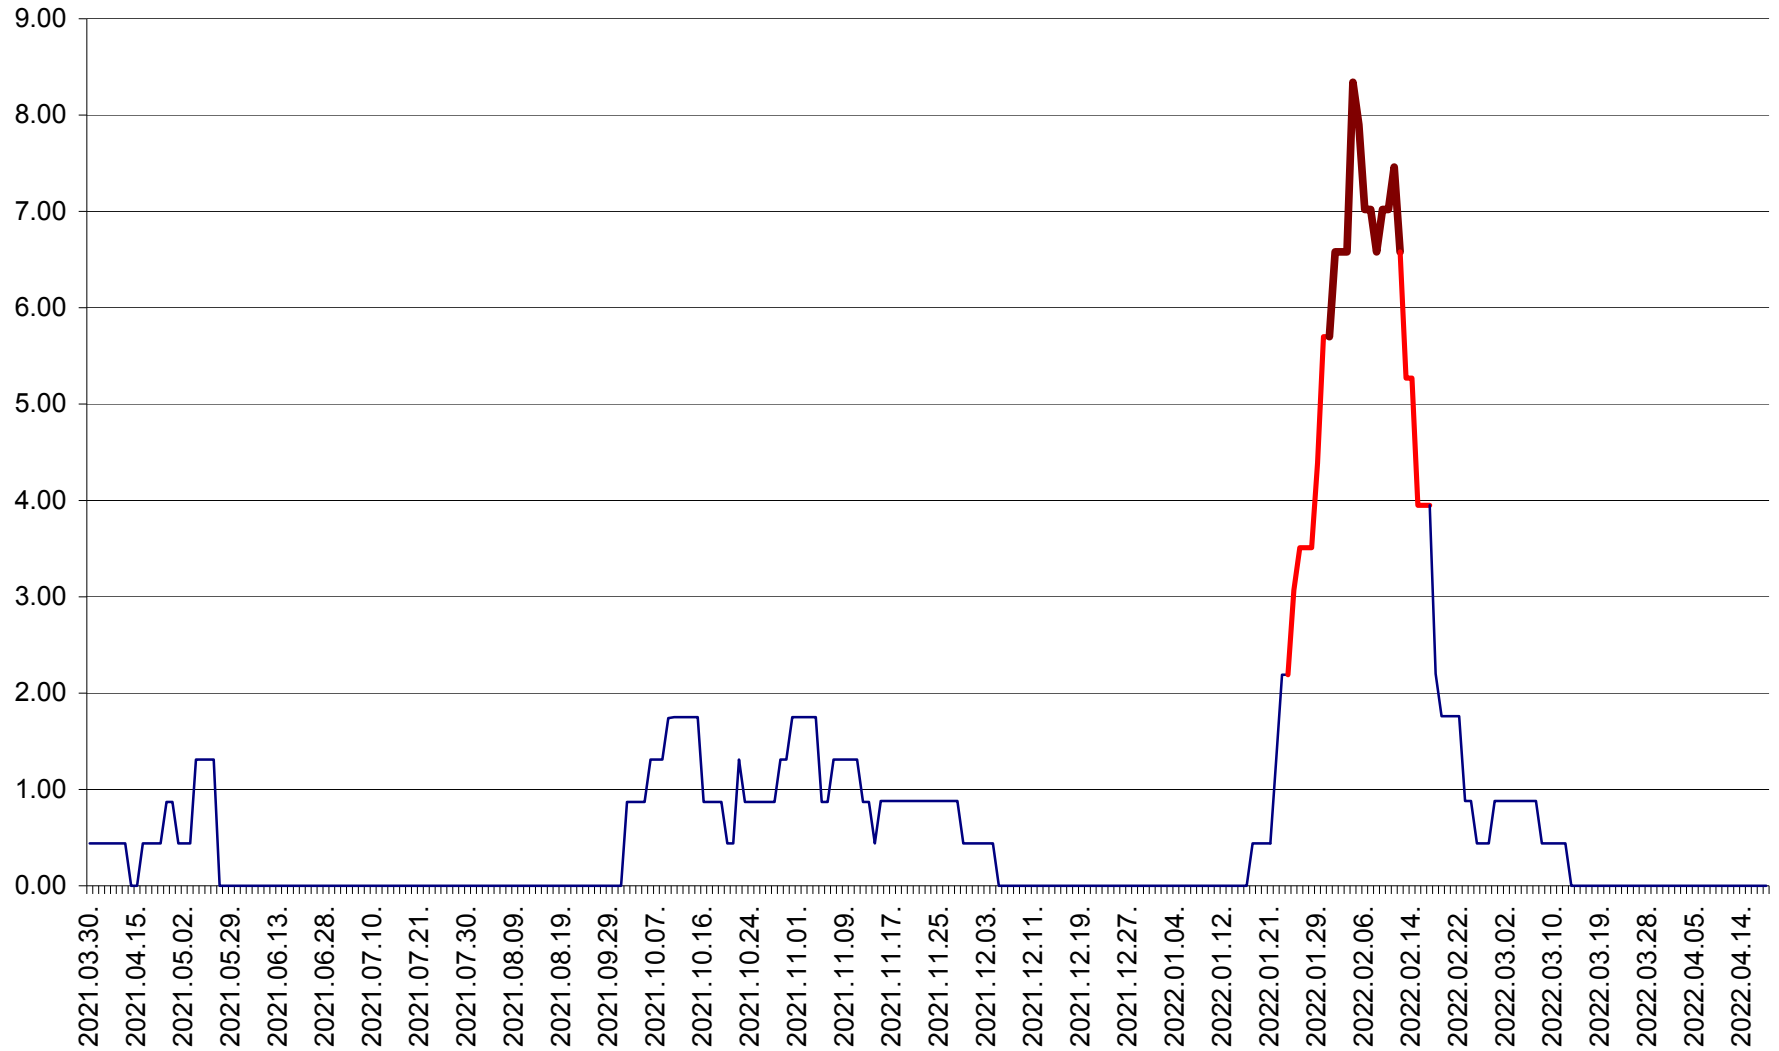

ORAȘ BĂLAN - Evoluția incidenței cumulate pe 14 zile la ‰ de locuitori
2021.04.01. - 2022.04.18.

BILBOR - Evolutia incidentei cumulate pe 14 zile la ‰ de locuitori
2021.04.01. - 2022.04.18.

ORAȘ BORSEC - Evolutia incidentei cumulate pe 14 zile la ‰ de locuitori
2021.04.01. - 2022.04.18.

BRĂDEȘTI - Evoluția incidenței cumulate pe 14 zile la ‰ de locuitori
2021.04.01. - 2022.04.18.

CĂPÂLNIȚA - Evolutia incidentei cumulate pe 14 zile la ‰ de locuitori
2021.04.01. - 2022.04.18.

CÂRȚA - Evolutia incidentei cumulate pe 14 zile la ‰ de locuitori
2021.04.01. - 2022.04.18.

CICEU - Evolutia incidentei cumulate pe 14 zile la ‰ de locuitori
2021.04.01. - 2022.04.18.

CIUCSÂNGEORGIU - Evolutia incidentei cumulate pe 14 zile la ‰ de locuitori
2021.04.01. - 2022.04.18.

CIUMANI - Evolutia incidentei cumulate pe 14 zile la ‰ de locuitori
2021.04.01. - 2022.04.18.

CORBU - Evolutia incidentei cumulate pe 14 zile la ‰ de locuitori
2021.04.01. - 2022.04.18.

CORUND - Evolutia incidentei cumulate pe 14 zile la ‰ de locuitori
2021.04.01. - 2022.04.18.

COZMENI - Evolutia incidentei cumulate pe 14 zile la ‰ de locuitori
2021.04.01. - 2022.04.18.