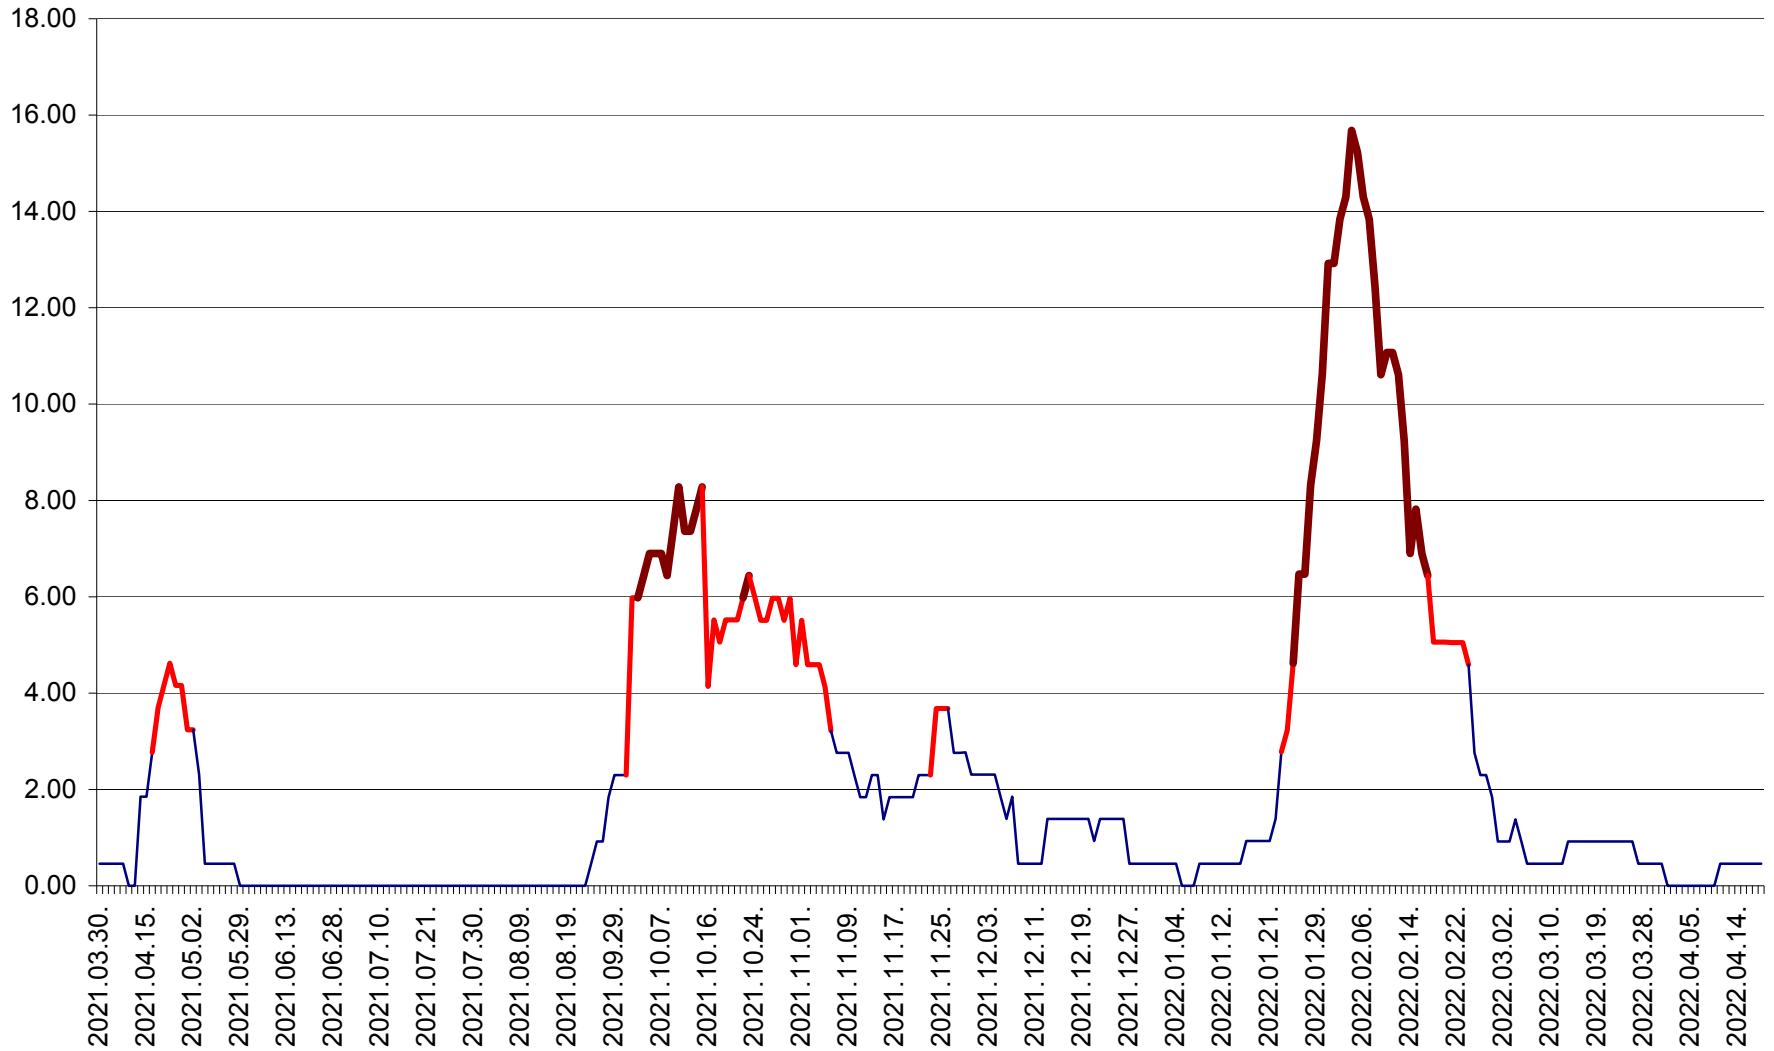

ATID - Evolutia incidentei cumulate pe 14 zile la % de locuitori
2021.04.01. - 2022.04.18.

AVRĂMEȘTI - Evolutia incidentei cumulate pe 14 zile la ‰ de locuitori
2021.04.01. - 2022.04.18.

ORAȘ BĂILE TUȘNAD - Evoluția incidenței cumulate pe 14 zile la ‰ de locuitori
2021.04.01. - 2022.04.18.

ORAȘ BĂLAN - Evoluția incidenței cumulate pe 14 zile la ‰ de locuitori
2021.04.01. - 2022.04.18.

BILBOR - Evolutia incidentei cumulate pe 14 zile la ‰ de locuitori
2021.04.01. - 2022.04.18.

ORAȘ BORSEC - Evolutia incidentei cumulate pe 14 zile la ‰ de locuitori
2021.04.01. - 2022.04.18.

BRĂDEȘTI - Evoluția incidenței cumulate pe 14 zile la ‰ de locuitori
2021.04.01. - 2022.04.18.

CĂPÂLNIȚA - Evolutia incidentei cumulate pe 14 zile la ‰ de locuitori
2021.04.01. - 2022.04.18.

CÂRȚA - Evolutia incidentei cumulate pe 14 zile la ‰ de locuitori
2021.04.01. - 2022.04.18.

CICEU - Evolutia incidentei cumulate pe 14 zile la ‰ de locuitori
2021.04.01. - 2022.04.18.

CIUCSÂNGEORGIU - Evolutia incidentei cumulate pe 14 zile la ‰ de locuitori
2021.04.01. - 2022.04.18.

CIUMANI - Evolutia incidentei cumulate pe 14 zile la ‰ de locuitori
2021.04.01. - 2022.04.18.