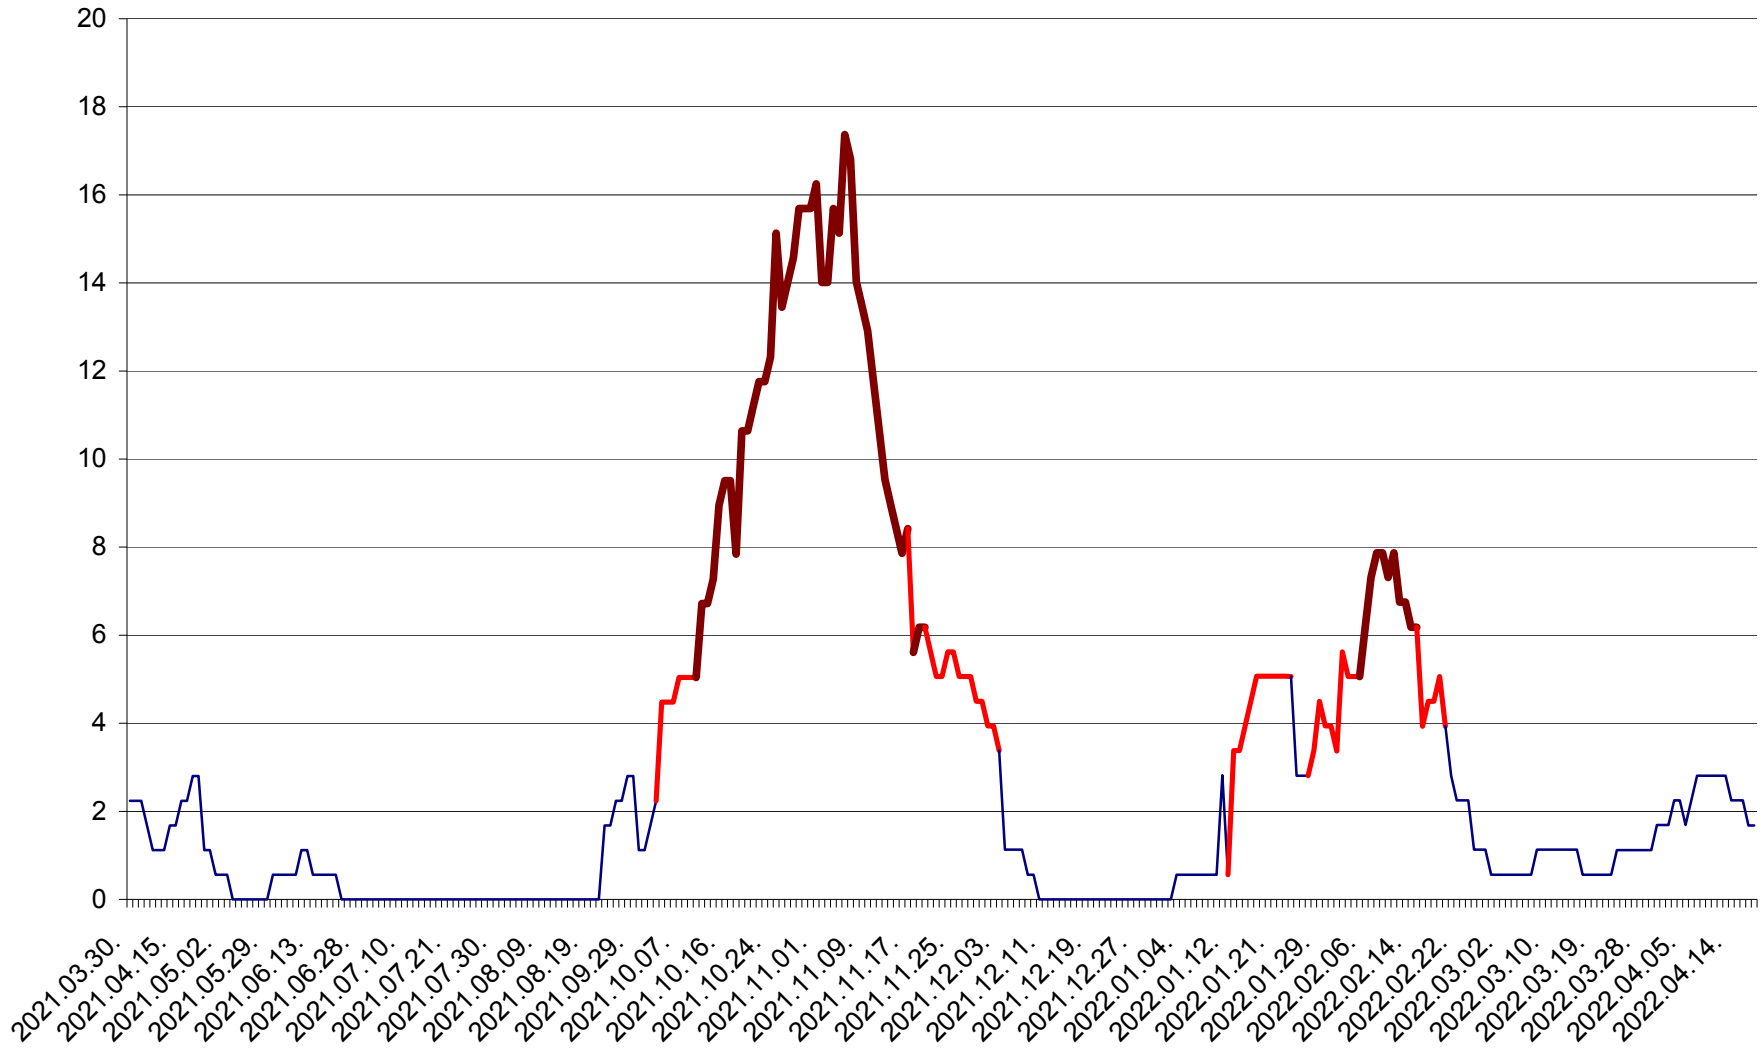

SÂNSIMION - Evolutia incidentei cumulate pe 14 zile la ‰ de locuitori
2021.04.01. - 2022.04.18.

SÂNTIMBRU - Evolutia incidentei cumulate pe 14 zile la ‰ de locuitori
2021.04.01. - 2022.04.18.

SĂRMAȘ - Evolutia incidentei cumulate pe 14 zile la ‰ de locuitori
2021.04.01. - 2022.04.18.

SATU MARE - Evolutia incidentei cumulate pe 14 zile la ‰ de locuitori
2021.04.01. - 2022.04.18.

SECUIENI - Evolutia incidentei cumulate pe 14 zile la ‰ de locuitori
2021.04.01. - 2022.04.18.

SICULENI - Evolutia incidentei cumulate pe 14 zile la ‰ de locuitori
2021.04.01. - 2022.04.18.

ȘIMONEȘTI - Evolutia incidentei cumulate pe 14 zile la ‰ de locuitori
2021.04.01. - 2022.04.18.

SUBCETATE - Evolutia incidentei cumulate pe 14 zile la ‰ de locuitori
2021.04.01. - 2022.04.18.

SUSENI - Evolutia incidentei cumulate pe 14 zile la ‰ de locuitori
2021.04.01. - 2022.04.18.