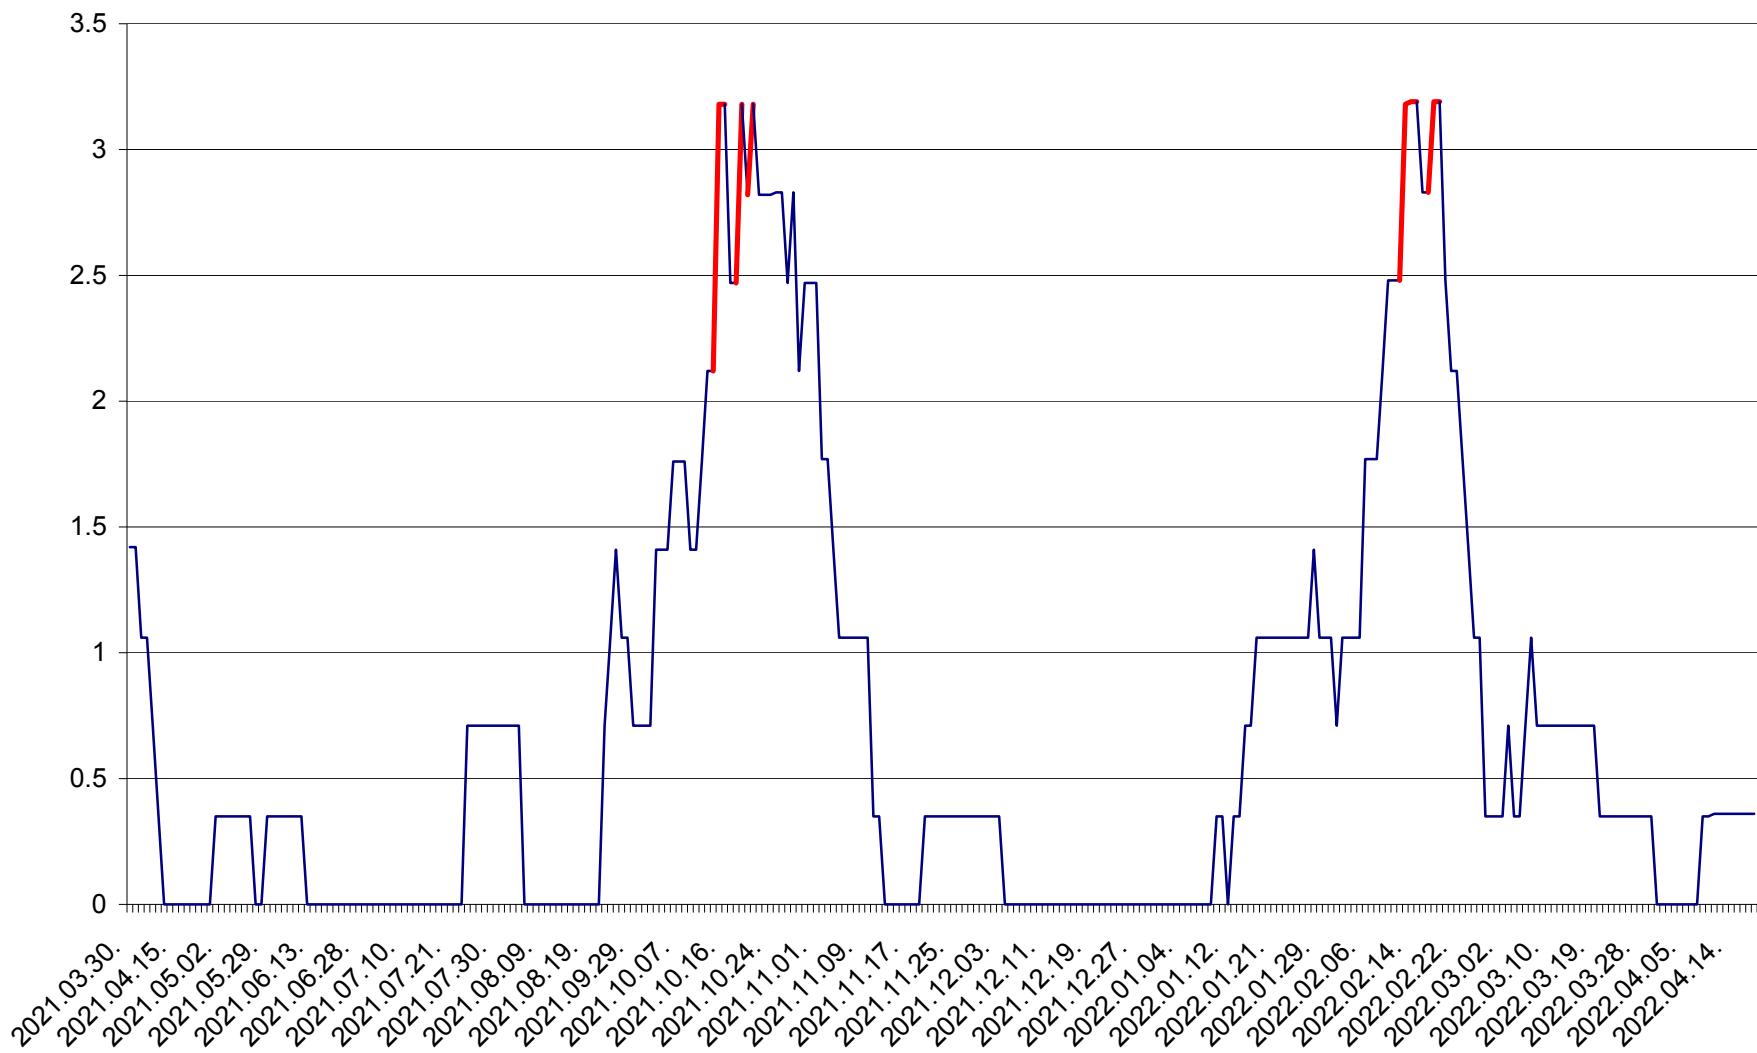

PORUMBENI - Evolutia incidentei cumulate pe 14 zile la ‰ de locuitori
2021.04.01. - 2022.04.18.