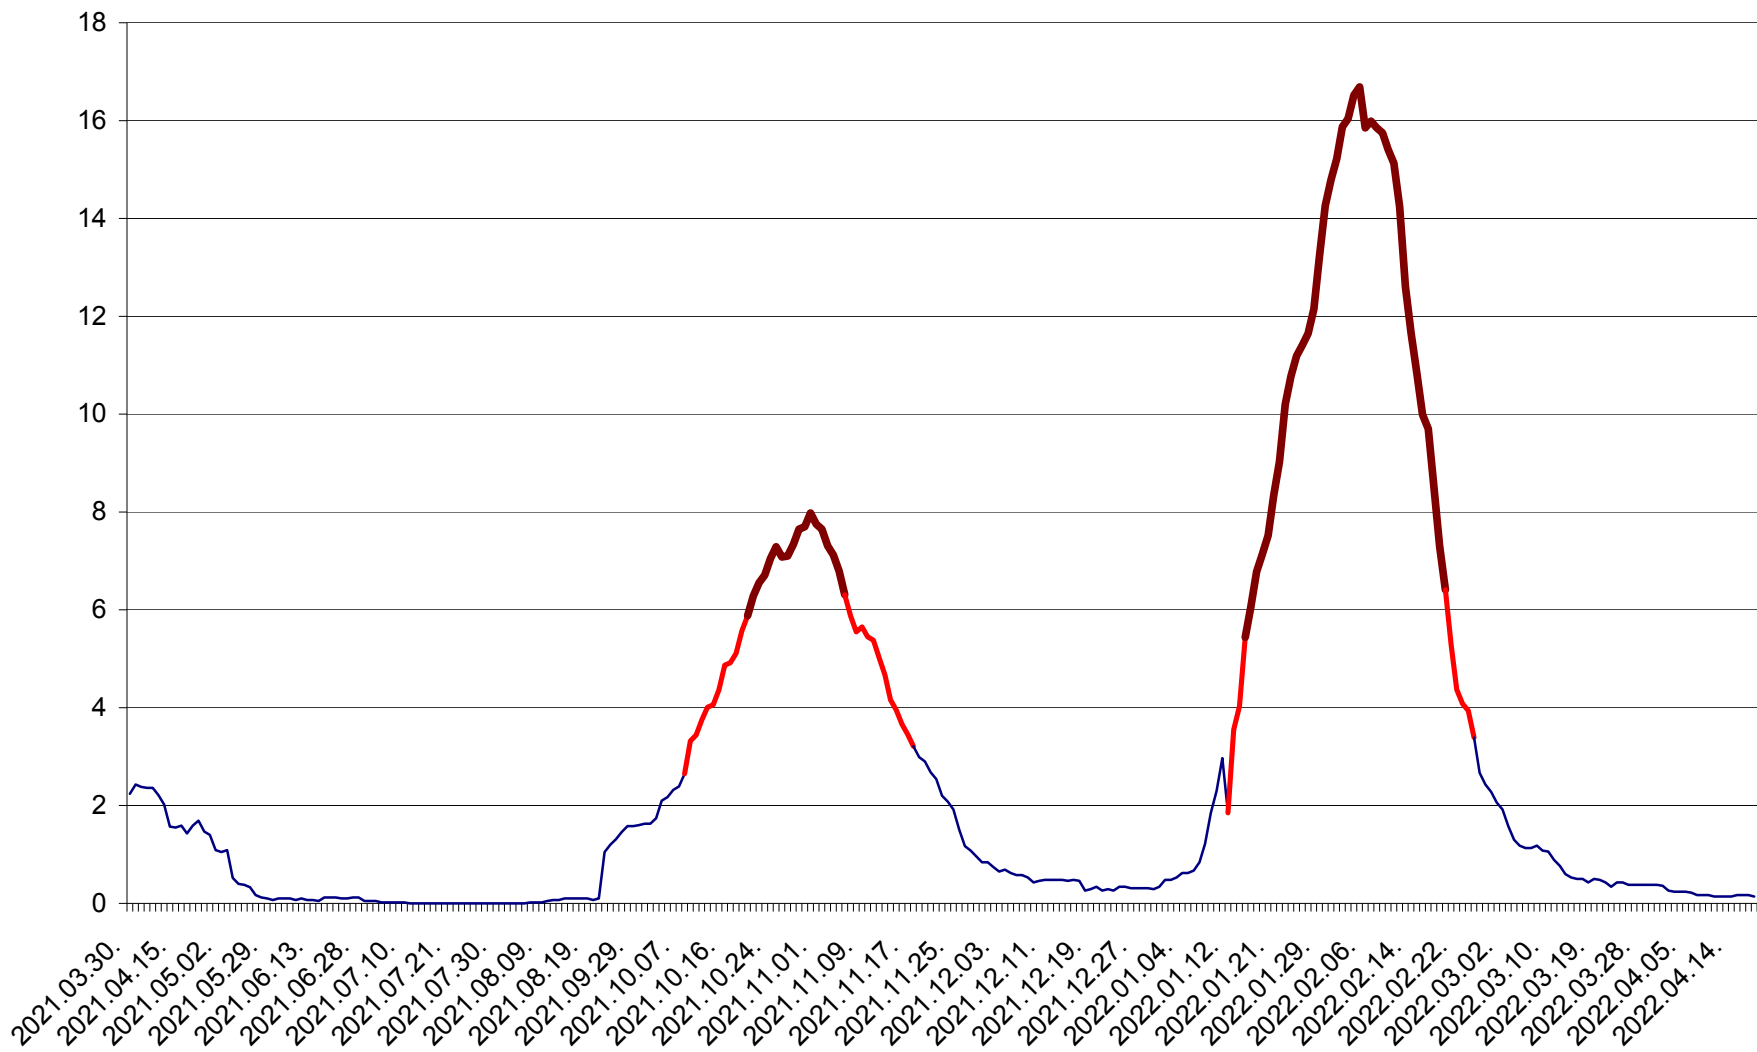

LELICENI - Evolutia incidentei cumulate pe 14 zile la ‰ de locuitori
2021.04.01. - 2022.04.18.

LUETA - Evolutia incidentei cumulate pe 14 zile la ‰ de locuitori
2021.04.01. - 2022.04.18.

LUNCA DE JOS - Evolutia incidentei cumulate pe 14 zile la ‰ de locuitori
2021.04.01. - 2022.04.18.

LUNCA DE SUS - Evolutia incidentei cumulate pe 14 zile la ‰ de locuitori
2021.04.01. - 2022.04.18.

LUPENI - Evolutia incidentei cumulate pe 14 zile la ‰ de locuitori
2021.04.01. - 2022.04.18.

MĂDĂRAȘ - Evolutia incidentei cumulate pe 14 zile la ‰ de locuitori
2021.04.01. - 2022.04.18.

MĂRTINIȘ - Evolutia incidentei cumulate pe 14 zile la ‰ de locuitori
2021.04.01. - 2022.04.18.

MEREȘTI - Evolutia incidentei cumulate pe 14 zile la ‰ de locuitori
2021.04.01. - 2022.04.18.

MUNICIPIUL MIERCUREA-CIUC - Evolutia incidentei cumulate pe 14 zile la ‰ de locuitori
2021.04.01. - 2022.04.18.