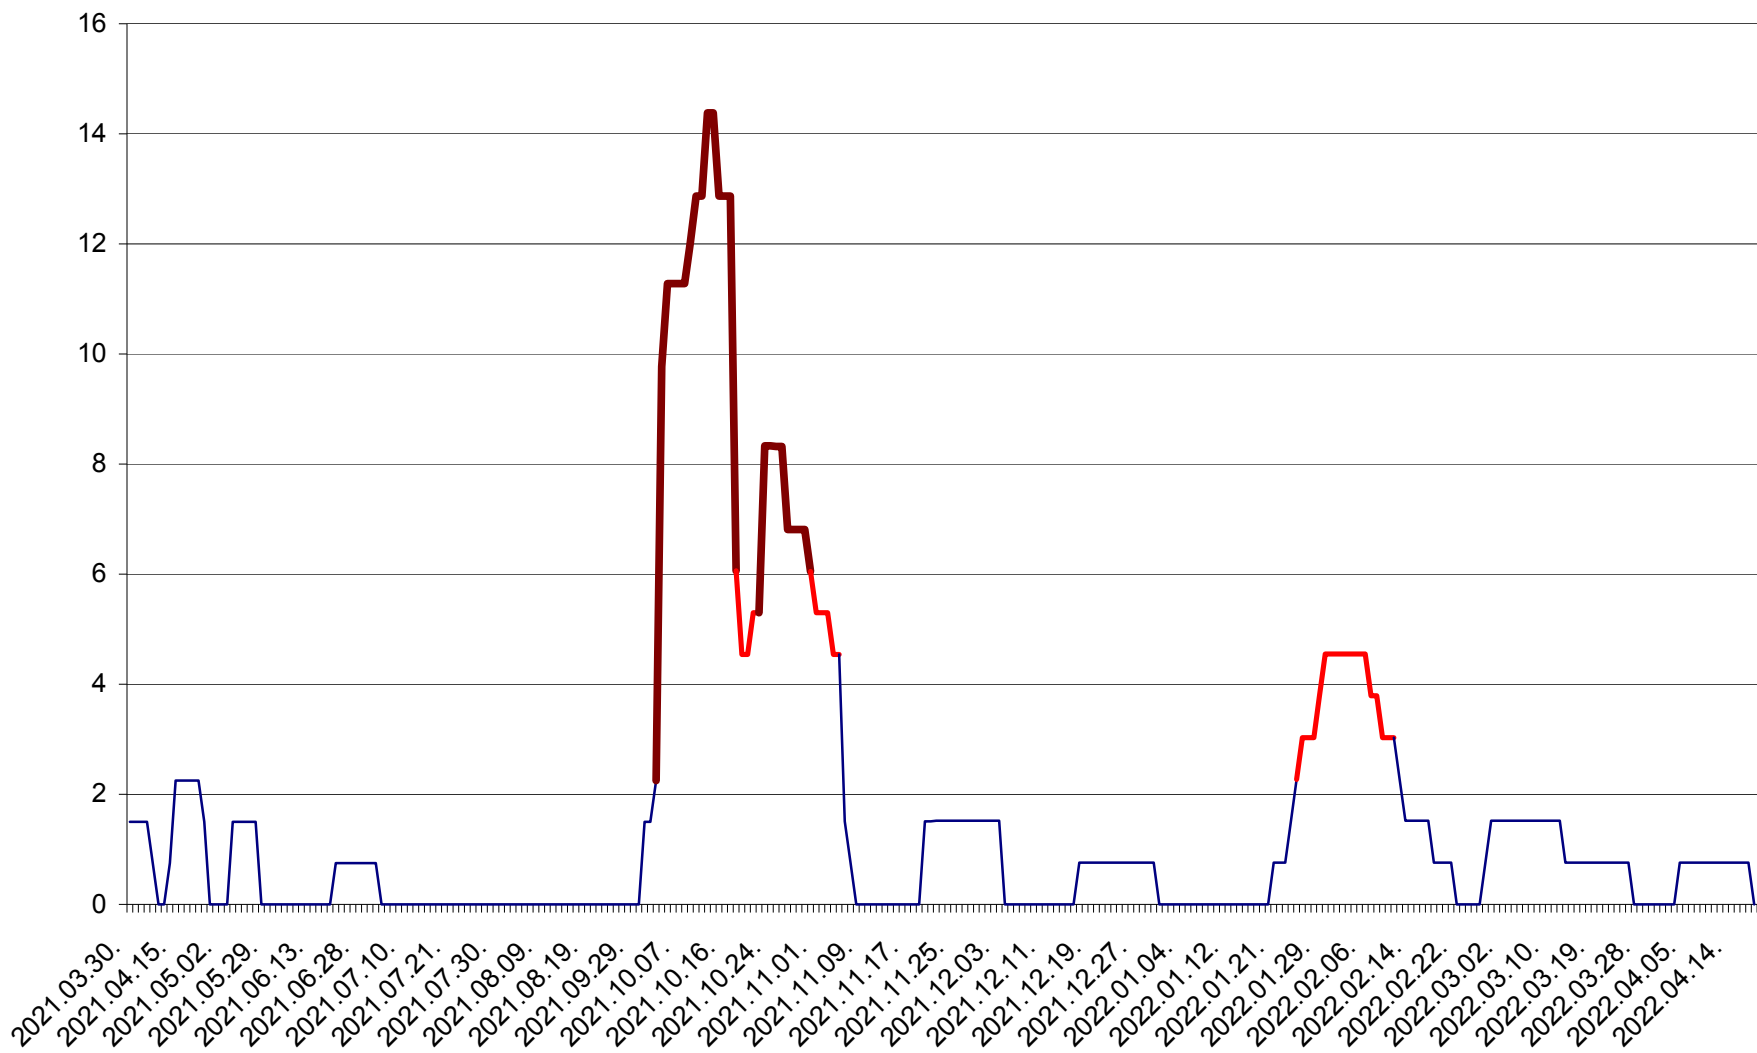

LELICENI - Evolutia incidentei cumulate pe 14 zile la ‰ de locuitori
2021.04.01. - 2022.04.18.

LUETA - Evolutia incidentei cumulate pe 14 zile la ‰ de locuitori
2021.04.01. - 2022.04.18.

LUNCA DE JOS - Evolutia incidentei cumulate pe 14 zile la ‰ de locuitori
2021.04.01. - 2022.04.18.

LUNCA DE SUS - Evolutia incidentei cumulate pe 14 zile la ‰ de locuitori
2021.04.01. - 2022.04.18.

LUPENI - Evolutia incidentei cumulate pe 14 zile la ‰ de locuitori
2021.04.01. - 2022.04.18.

MĂDĂRAȘ - Evolutia incidentei cumulate pe 14 zile la ‰ de locuitori
2021.04.01. - 2022.04.18.

MĂRTINIȘ - Evolutia incidentei cumulate pe 14 zile la ‰ de locuitori
2021.04.01. - 2022.04.18.

MEREȘTI - Evolutia incidentei cumulate pe 14 zile la ‰ de locuitori
2021.04.01. - 2022.04.18.

MUNICIPIUL MIERCUREA-CIUC - Evolutia incidentei cumulate pe 14 zile la ‰ de locuitori
2021.04.01. - 2022.04.18.

MIHĂILENI - Evolutia incidentei cumulate pe 14 zile la ‰ de locuitori
2021.04.01. - 2022.04.18.

MUGENI - Evolutia incidentei cumulate pe 14 zile la ‰ de locuitori
2021.04.01. - 2022.04.18.

OCLAND - Evolutia incidentei cumulate pe 14 zile la ‰ de locuitori
2021.04.01. - 2022.04.18.