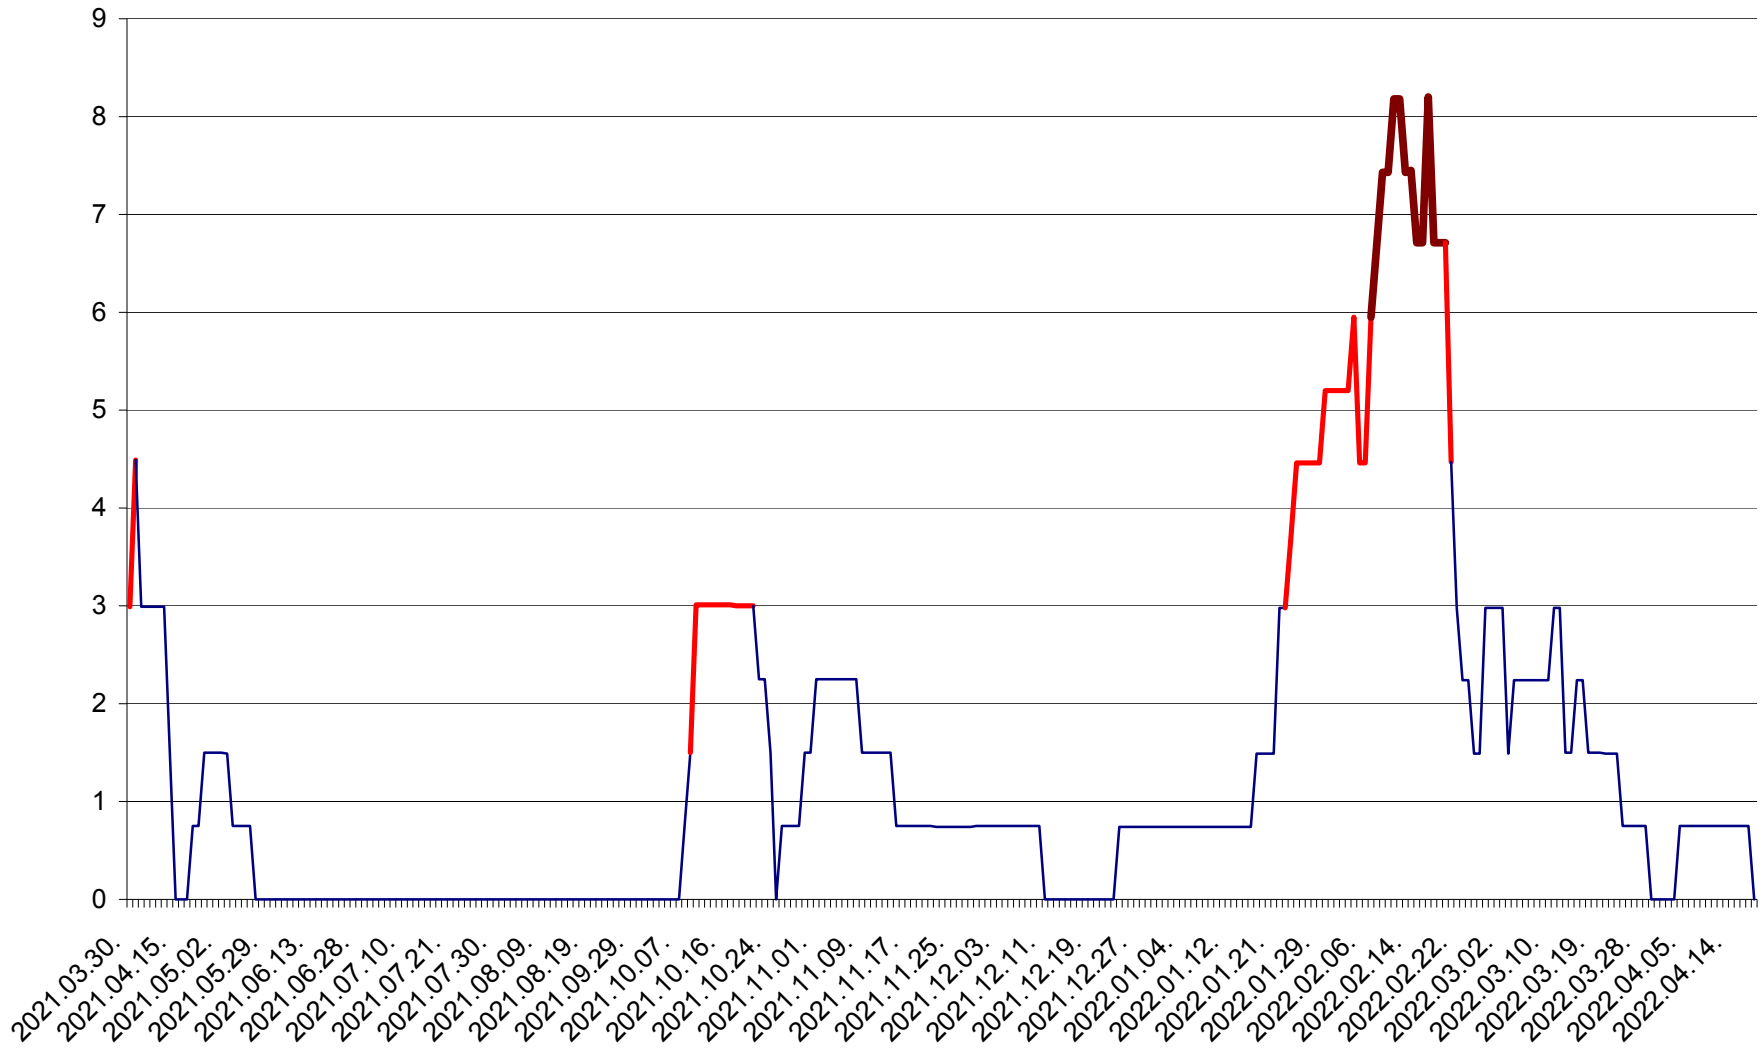

LELICENI - Evolutia incidentei cumulate pe 14 zile la ‰ de locuitori
2021.04.01. - 2022.04.18.

LUETA - Evolutia incidentei cumulate pe 14 zile la ‰ de locuitori
2021.04.01. - 2022.04.18.

LUNCA DE JOS - Evolutia incidentei cumulate pe 14 zile la ‰ de locuitori
2021.04.01. - 2022.04.18.

LUNCA DE SUS - Evolutia incidentei cumulate pe 14 zile la ‰ de locuitori
2021.04.01. - 2022.04.18.

LUPENI - Evolutia incidentei cumulate pe 14 zile la ‰ de locuitori
2021.04.01. - 2022.04.18.

MĂDĂRAȘ - Evolutia incidentei cumulate pe 14 zile la ‰ de locuitori
2021.04.01. - 2022.04.18.

MĂRTINIȘ - Evolutia incidentei cumulate pe 14 zile la ‰ de locuitori
2021.04.01. - 2022.04.18.

MEREȘTI - Evolutia incidentei cumulate pe 14 zile la ‰ de locuitori
2021.04.01. - 2022.04.18.

MUNICIPIUL MIERCUREA-CIUC - Evolutia incidentei cumulate pe 14 zile la ‰ de locuitori
2021.04.01. - 2022.04.18.