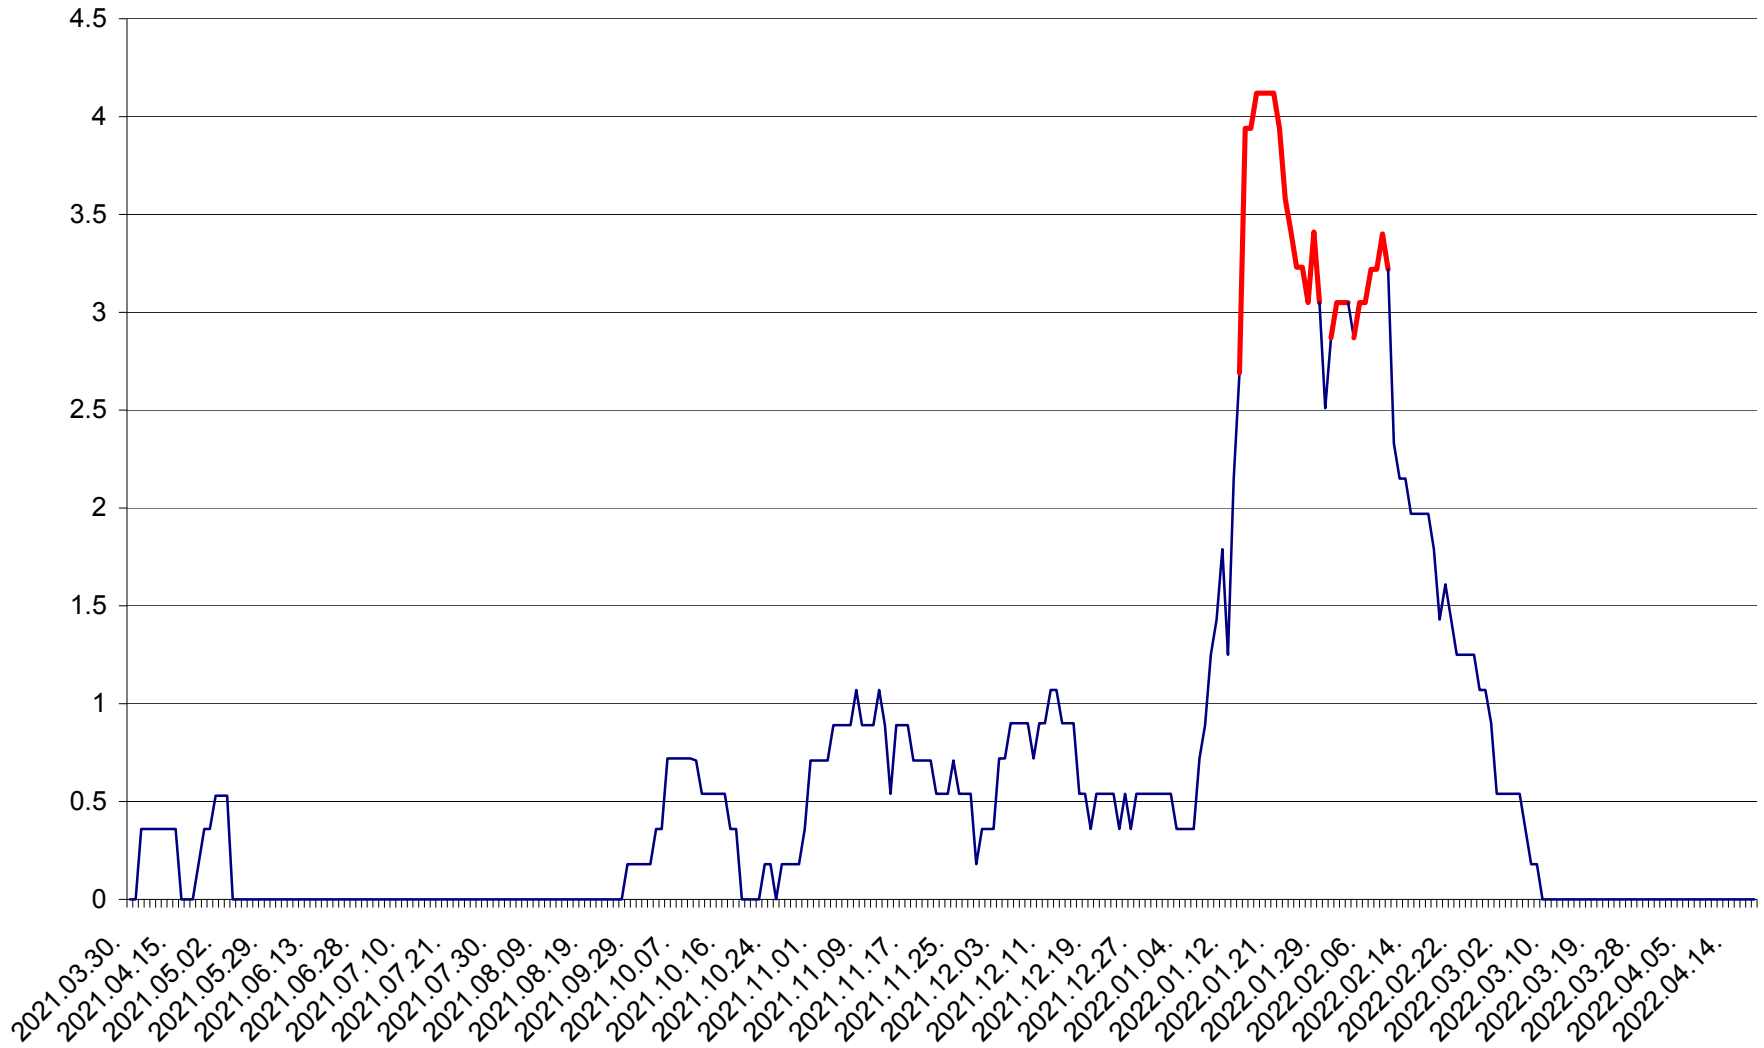

FELICENI - Evolutia incidentei cumulate pe 14 zile la ‰ de locuitori
2021.04.01. - 2022.04.18.

FRUMOASA - Evolutia incidentei cumulate pe 14 zile la ‰ de locuitori
2021.04.01. - 2022.04.18.

GĂLĂUȚAȘ - Evoluția incidenței cumulate pe 14 zile la ‰ de locuitori
2021.04.01. - 2022.04.18.

MUNICIPIUL GHEORGHENI - Evolutia incidentei cumulate pe 14 zile la ‰ de locuitori
2021.04.01. - 2022.04.18.

JOSENI - Evolutia incidentei cumulate pe 14 zile la ‰ de locuitori
2021.04.01. - 2022.04.18.

LĂZAREA - Evolutia incidentei cumulate pe 14 zile la % de locuitori
2021.04.01. - 2022.04.18.

LELICENI - Evolutia incidentei cumulate pe 14 zile la ‰ de locuitori
2021.04.01. - 2022.04.18.

LUETA - Evolutia incidentei cumulate pe 14 zile la ‰ de locuitori
2021.04.01. - 2022.04.18.

LUNCA DE JOS - Evolutia incidentei cumulate pe 14 zile la ‰ de locuitori
2021.04.01. - 2022.04.18.