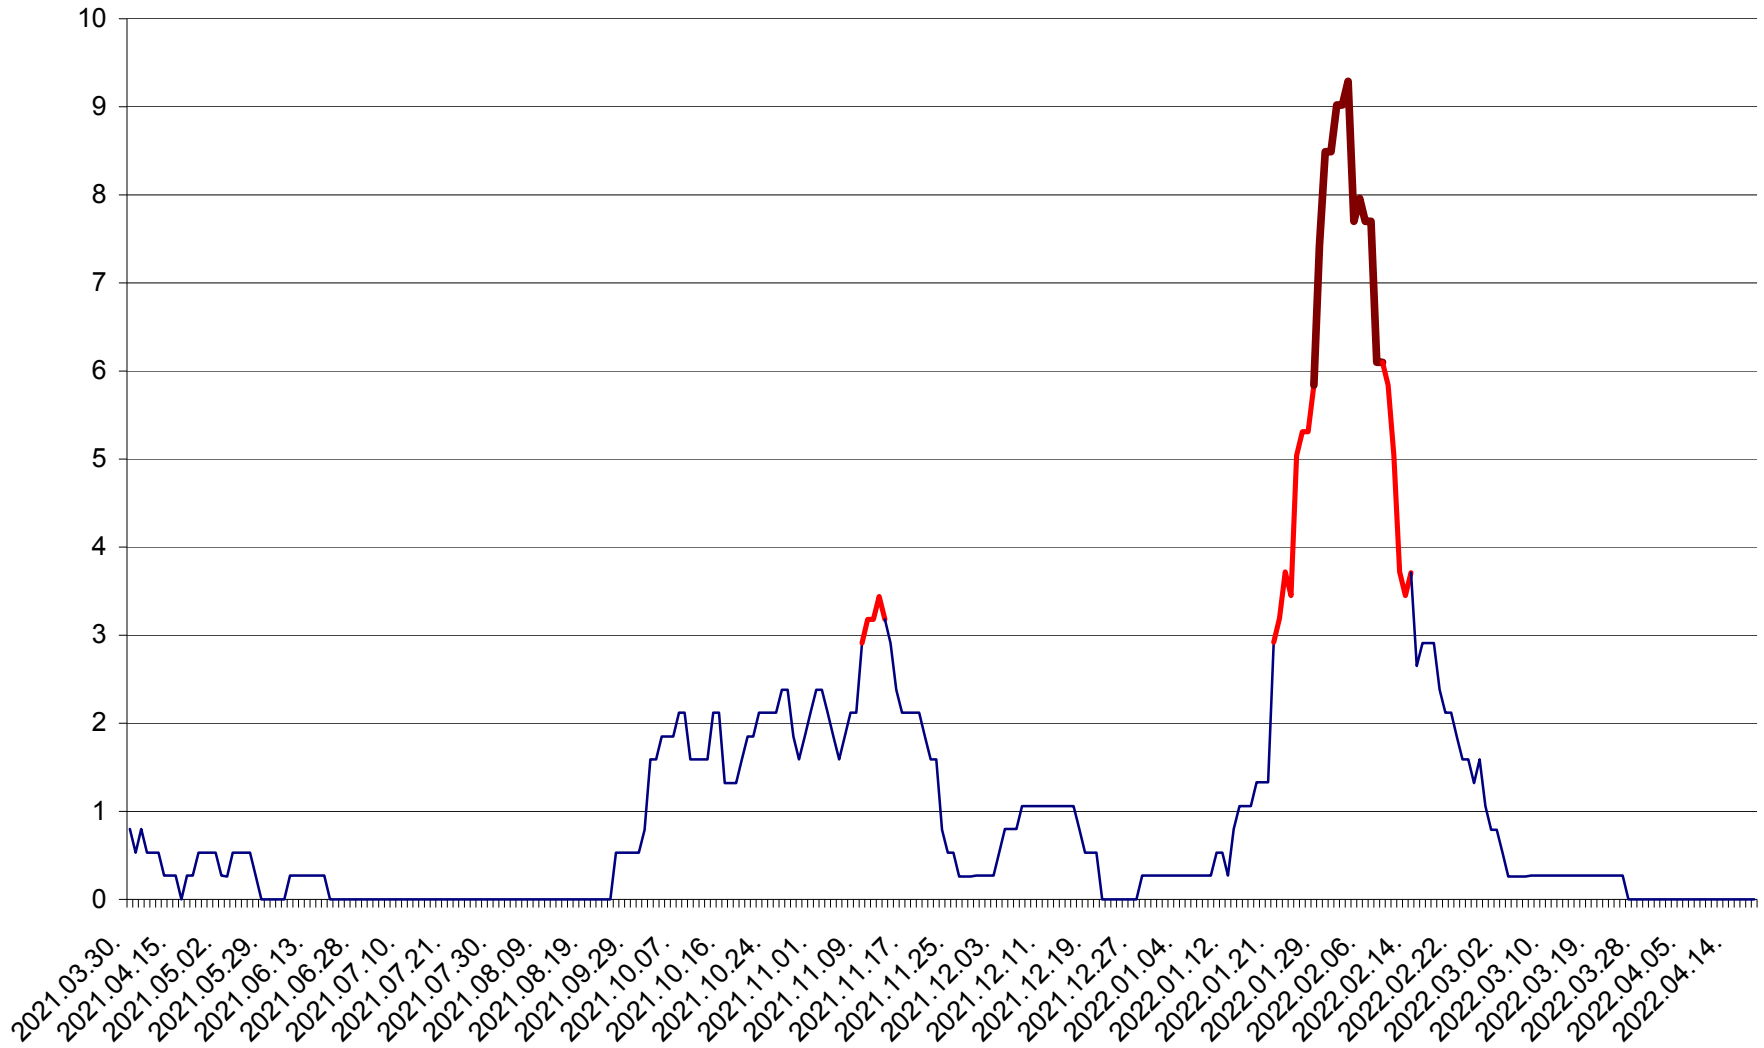

CORBU - Evolutia incidentei cumulate pe 14 zile la ‰ de locuitori
2021.04.01. - 2022.04.18.

CORUND - Evolutia incidentei cumulate pe 14 zile la ‰ de locuitori
2021.04.01. - 2022.04.18.

COZMENI - Evolutia incidentei cumulate pe 14 zile la ‰ de locuitori
2021.04.01. - 2022.04.18.

ORAȘ CRISTURU SECUIESC - Evolutia incidentei cumulate pe 14 zile la ‰ de locuitori
2021.04.01. - 2022.04.18.

DĂNEȘTI - Evolutia incidentei cumulate pe 14 zile la ‰ de locuitori
2021.04.01. - 2022.04.18.

DÂRJIU - Evolutia incidentei cumulate pe 14 zile la ‰ de locuitori
2021.04.01. - 2022.04.18.

DEALU - Evolutia incidentei cumulate pe 14 zile la ‰ de locuitori
2021.04.01. - 2022.04.18.

DITRĂU - Evolutia incidentei cumulate pe 14 zile la ‰ de locuitori
2021.04.01. - 2022.04.18.

FELICENI - Evolutia incidentei cumulate pe 14 zile la ‰ de locuitori
2021.04.01. - 2022.04.18.

FRUMOASA - Evolutia incidentei cumulate pe 14 zile la ‰ de locuitori
2021.04.01. - 2022.04.18.

GĂLĂUȚAȘ - Evoluția incidenței cumulate pe 14 zile la ‰ de locuitori
2021.04.01. - 2022.04.18.