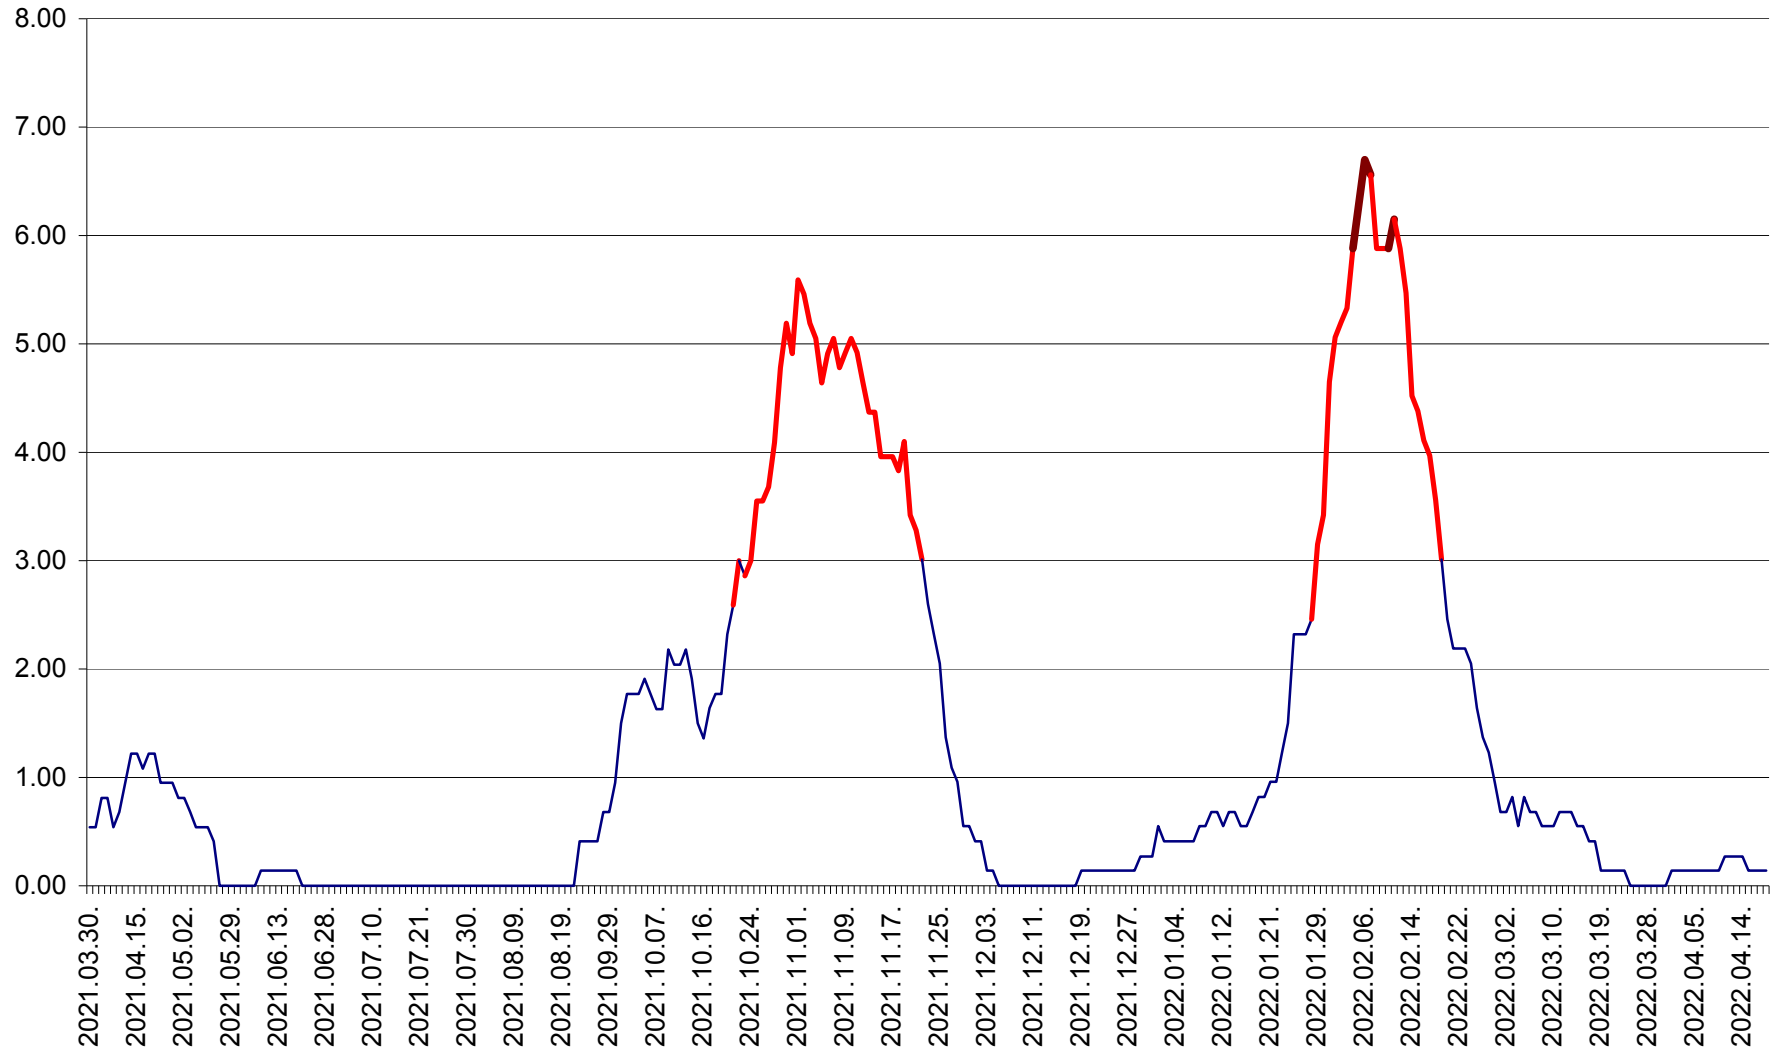

ATID - Evolutia incidentei cumulate pe 14 zile la % de locuitori
2021.04.01. - 2022.04.18.

AVRĂMEȘTI - Evolutia incidentei cumulate pe 14 zile la ‰ de locuitori
2021.04.01. - 2022.04.18.

ORAȘ BĂILE TUȘNAD - Evoluția incidenței cumulate pe 14 zile la ‰ de locuitori
2021.04.01. - 2022.04.18.

ORAȘ BĂLAN - Evoluția incidenței cumulate pe 14 zile la ‰ de locuitori
2021.04.01. - 2022.04.18.

BILBOR - Evolutia incidentei cumulate pe 14 zile la ‰ de locuitori
2021.04.01. - 2022.04.18.

ORAȘ BORSEC - Evolutia incidentei cumulate pe 14 zile la ‰ de locuitori
2021.04.01. - 2022.04.18.

BRĂDEȘTI - Evoluția incidenței cumulate pe 14 zile la ‰ de locuitori
2021.04.01. - 2022.04.18.

CĂPÂLNIȚA - Evolutia incidentei cumulate pe 14 zile la ‰ de locuitori
2021.04.01. - 2022.04.18.

CÂRȚA - Evolutia incidentei cumulate pe 14 zile la ‰ de locuitori
2021.04.01. - 2022.04.18.