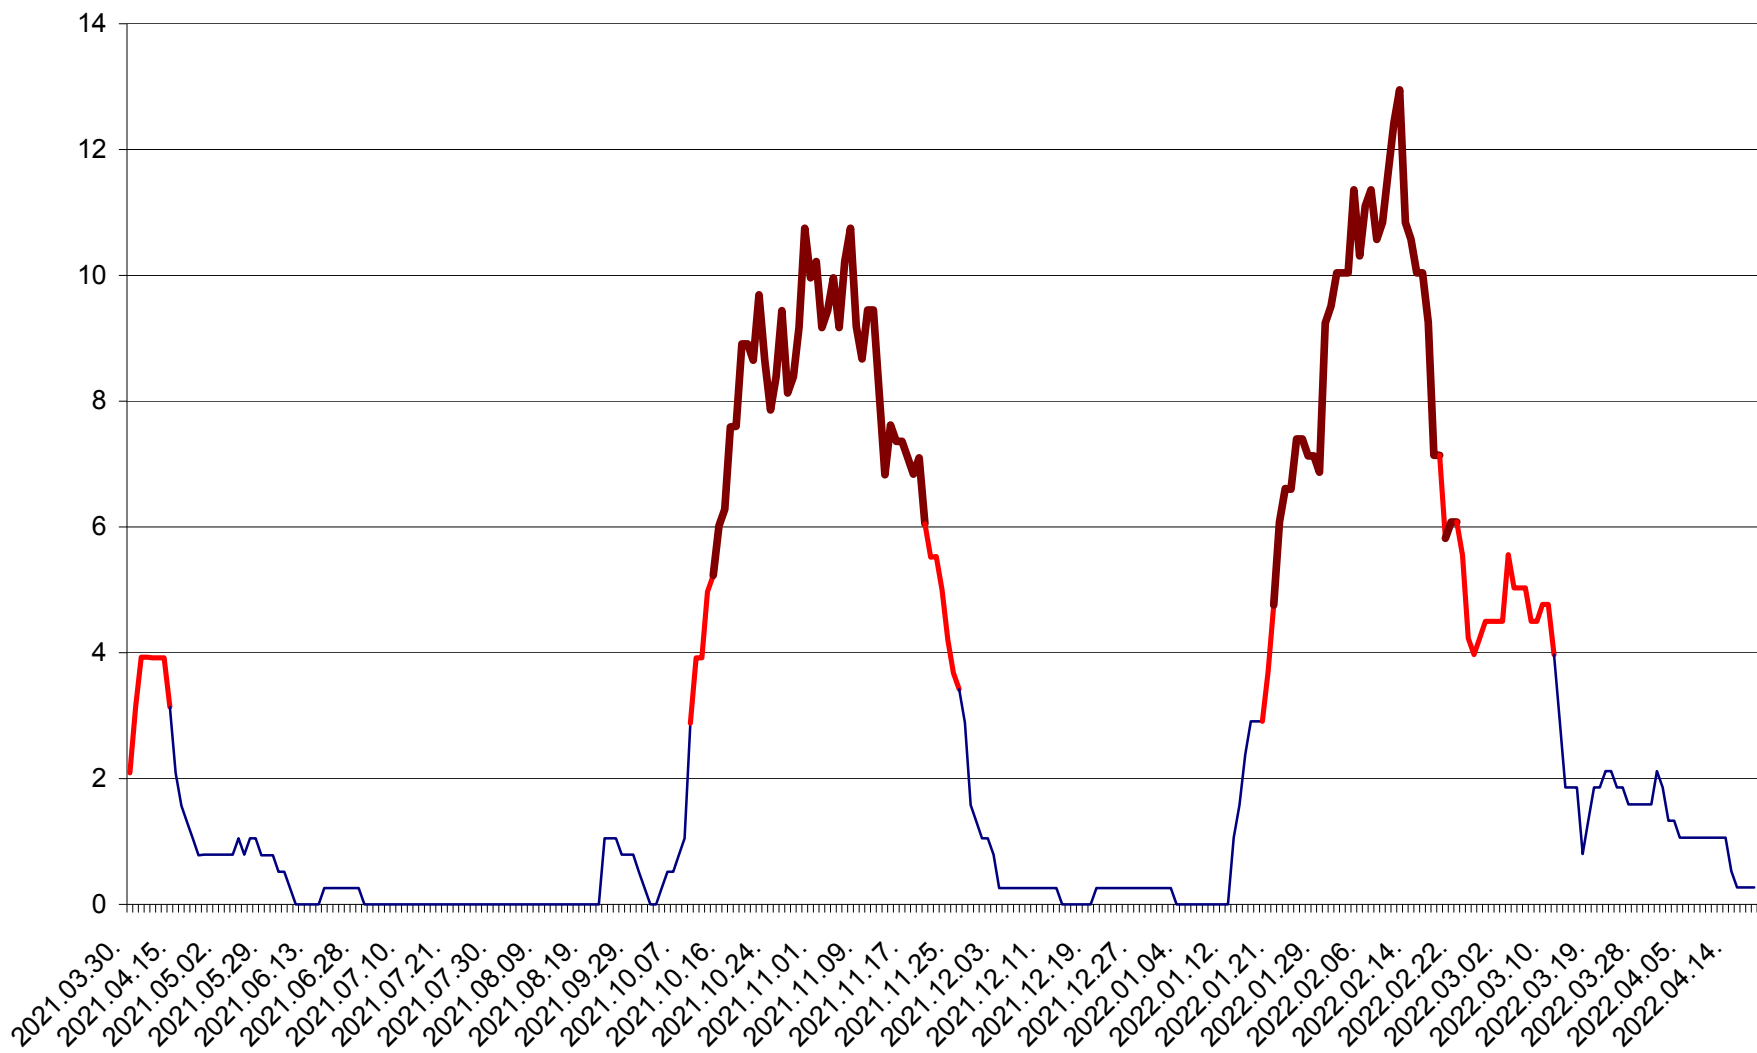

RACU - Evolutia incidentei cumulate pe 14 zile la ‰ de locuitori
2021.04.01. - 2022.04.18.

REMETEA - Evolutia incidentei cumulate pe 14 zile la ‰ de locuitori
2021.04.01. - 2022.04.18.

SĂCEL - Evolutia incidentei cumulate pe 14 zile la ‰ de locuitori
2021.04.01. - 2022.04.18.

SÂNCRĂIENI - Evolutia incidentei cumulate pe 14 zile la ‰ de locuitori
2021.04.01. - 2022.04.18.

SÂNDOMINIC - Evolutia incidentei cumulate pe 14 zile la ‰ de locuitori
2021.04.01. - 2022.04.18.

SÂNMARTIN - Evolutia incidentei cumulate pe 14 zile la ‰ de locuitori
2021.04.01. - 2022.04.18.

SÂNSIMION - Evolutia incidentei cumulate pe 14 zile la ‰ de locuitori
2021.04.01. - 2022.04.18.

SÂNTIMBRU - Evolutia incidentei cumulate pe 14 zile la ‰ de locuitori
2021.04.01. - 2022.04.18.

SĂRMAȘ - Evolutia incidentei cumulate pe 14 zile la ‰ de locuitori
2021.04.01. - 2022.04.18.