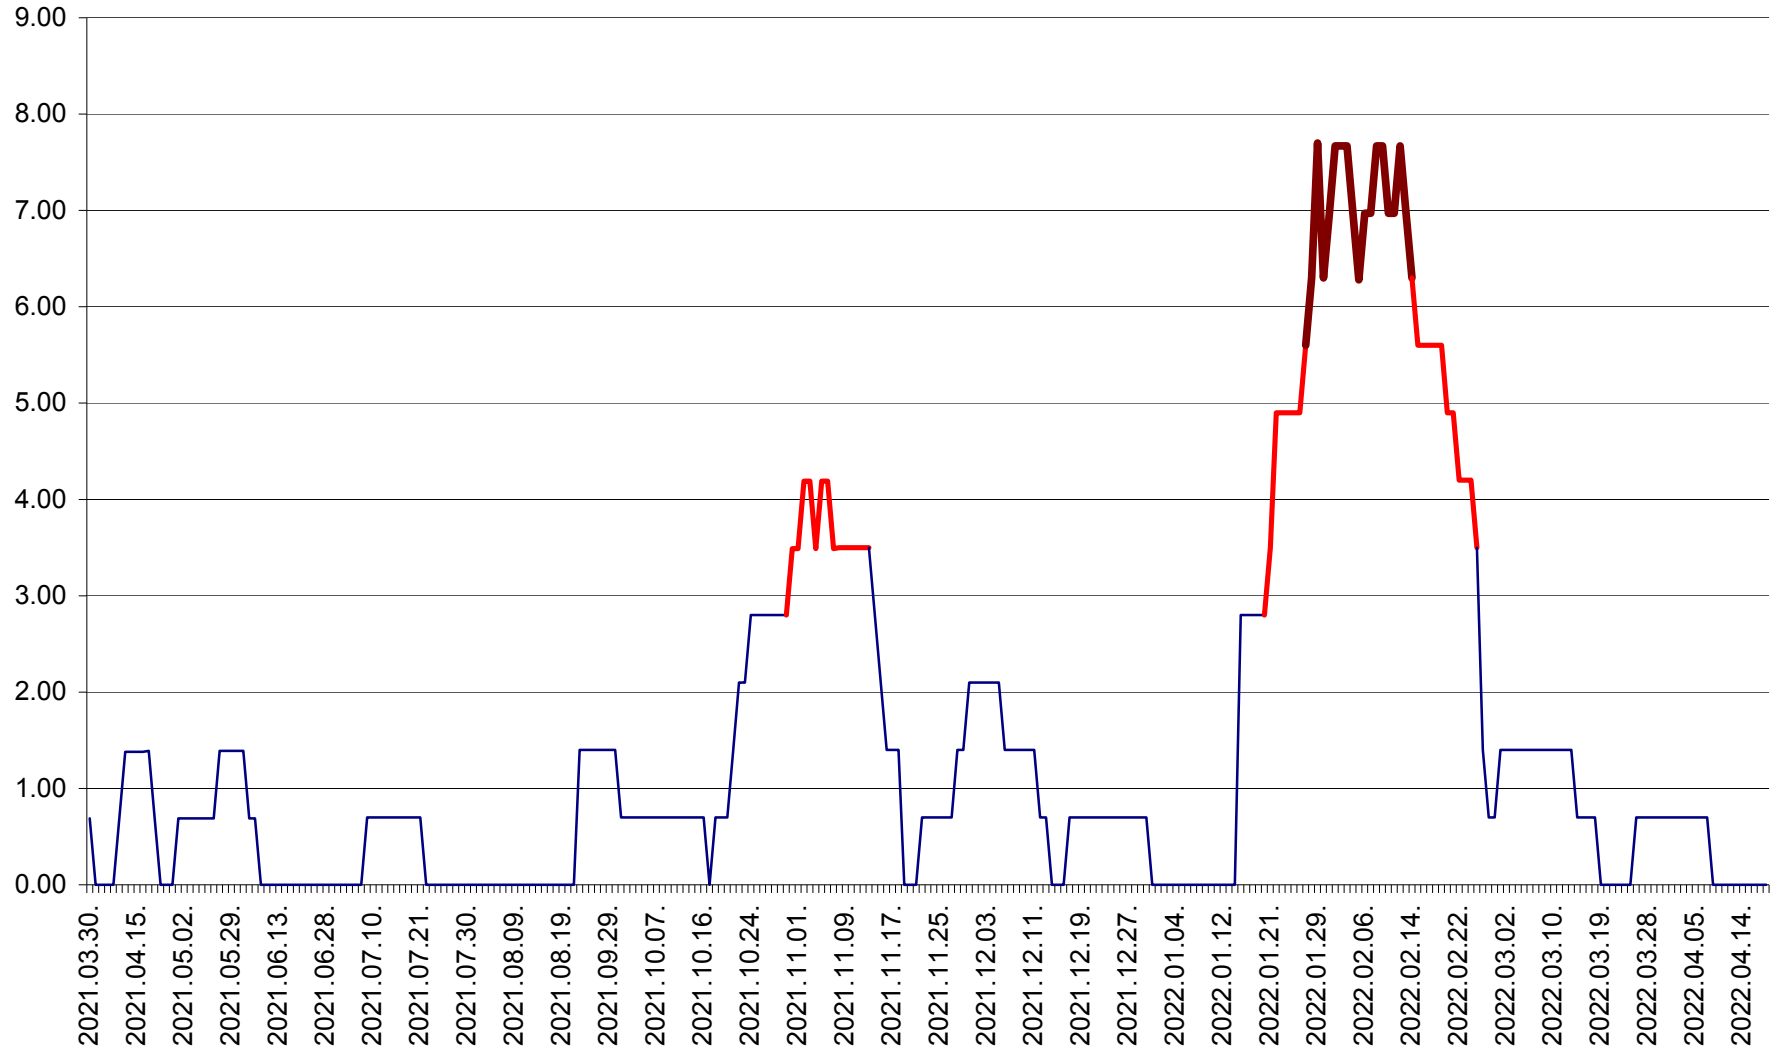

ORAȘ BĂLAN - Evoluția incidenței cumulate pe 14 zile la ‰ de locuitori
2021.04.01. - 2022.04.18.

BILBOR - Evolutia incidentei cumulate pe 14 zile la ‰ de locuitori
2021.04.01. - 2022.04.18.

ORAȘ BORSEC - Evolutia incidentei cumulate pe 14 zile la ‰ de locuitori
2021.04.01. - 2022.04.18.

BRĂDEȘTI - Evoluția incidenței cumulate pe 14 zile la ‰ de locuitori
2021.04.01. - 2022.04.18.

CĂPÂLNIȚA - Evolutia incidentei cumulate pe 14 zile la ‰ de locuitori
2021.04.01. - 2022.04.18.

CÂRȚA - Evolutia incidentei cumulate pe 14 zile la ‰ de locuitori
2021.04.01. - 2022.04.18.

CICEU - Evolutia incidentei cumulate pe 14 zile la ‰ de locuitori
2021.04.01. - 2022.04.18.

CIUCSÂNGEORGIU - Evolutia incidentei cumulate pe 14 zile la ‰ de locuitori
2021.04.01. - 2022.04.18.

CIUMANI - Evolutia incidentei cumulate pe 14 zile la ‰ de locuitori
2021.04.01. - 2022.04.18.

CORBU - Evolutia incidentei cumulate pe 14 zile la ‰ de locuitori
2021.04.01. - 2022.04.18.

CORUND - Evolutia incidentei cumulate pe 14 zile la ‰ de locuitori
2021.04.01. - 2022.04.18.

COZMENI - Evolutia incidentei cumulate pe 14 zile la ‰ de locuitori
2021.04.01. - 2022.04.18.