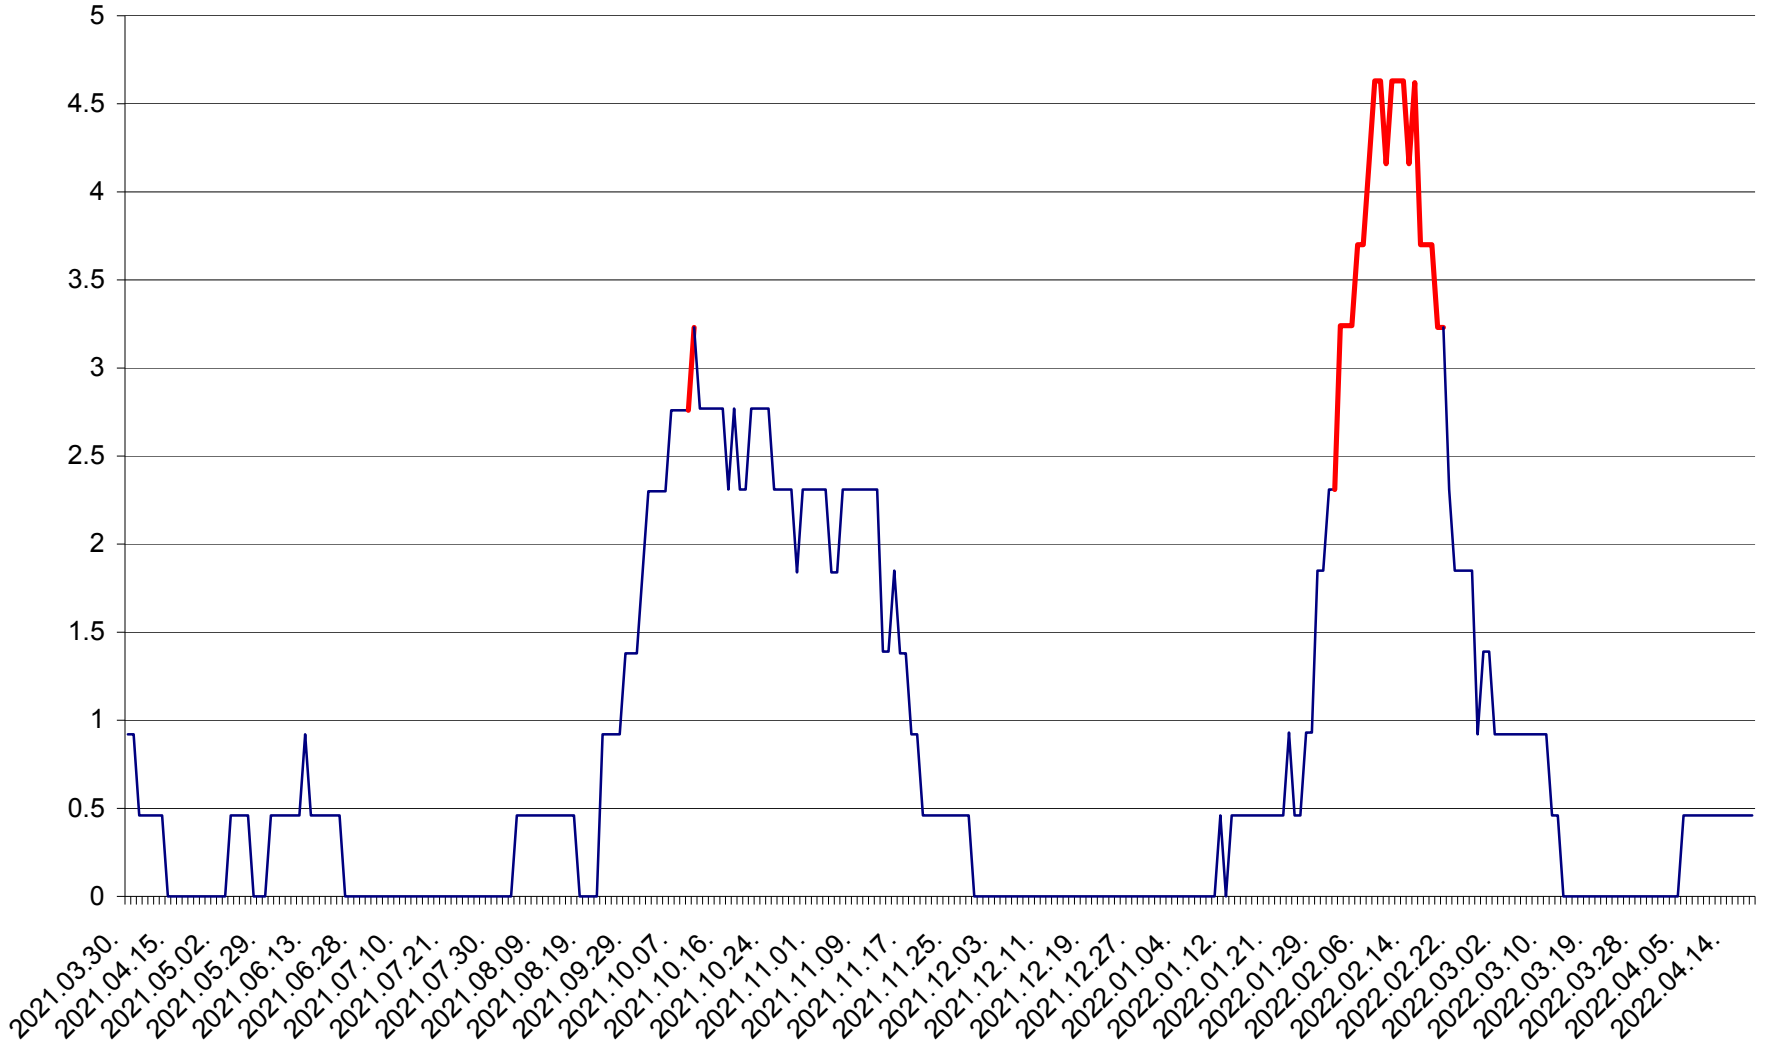

ULIEȘ - Evoluția incidentei cumulate pe 14 zile la ‰ de locuitori
2021.04.01. - 2022.04.18.