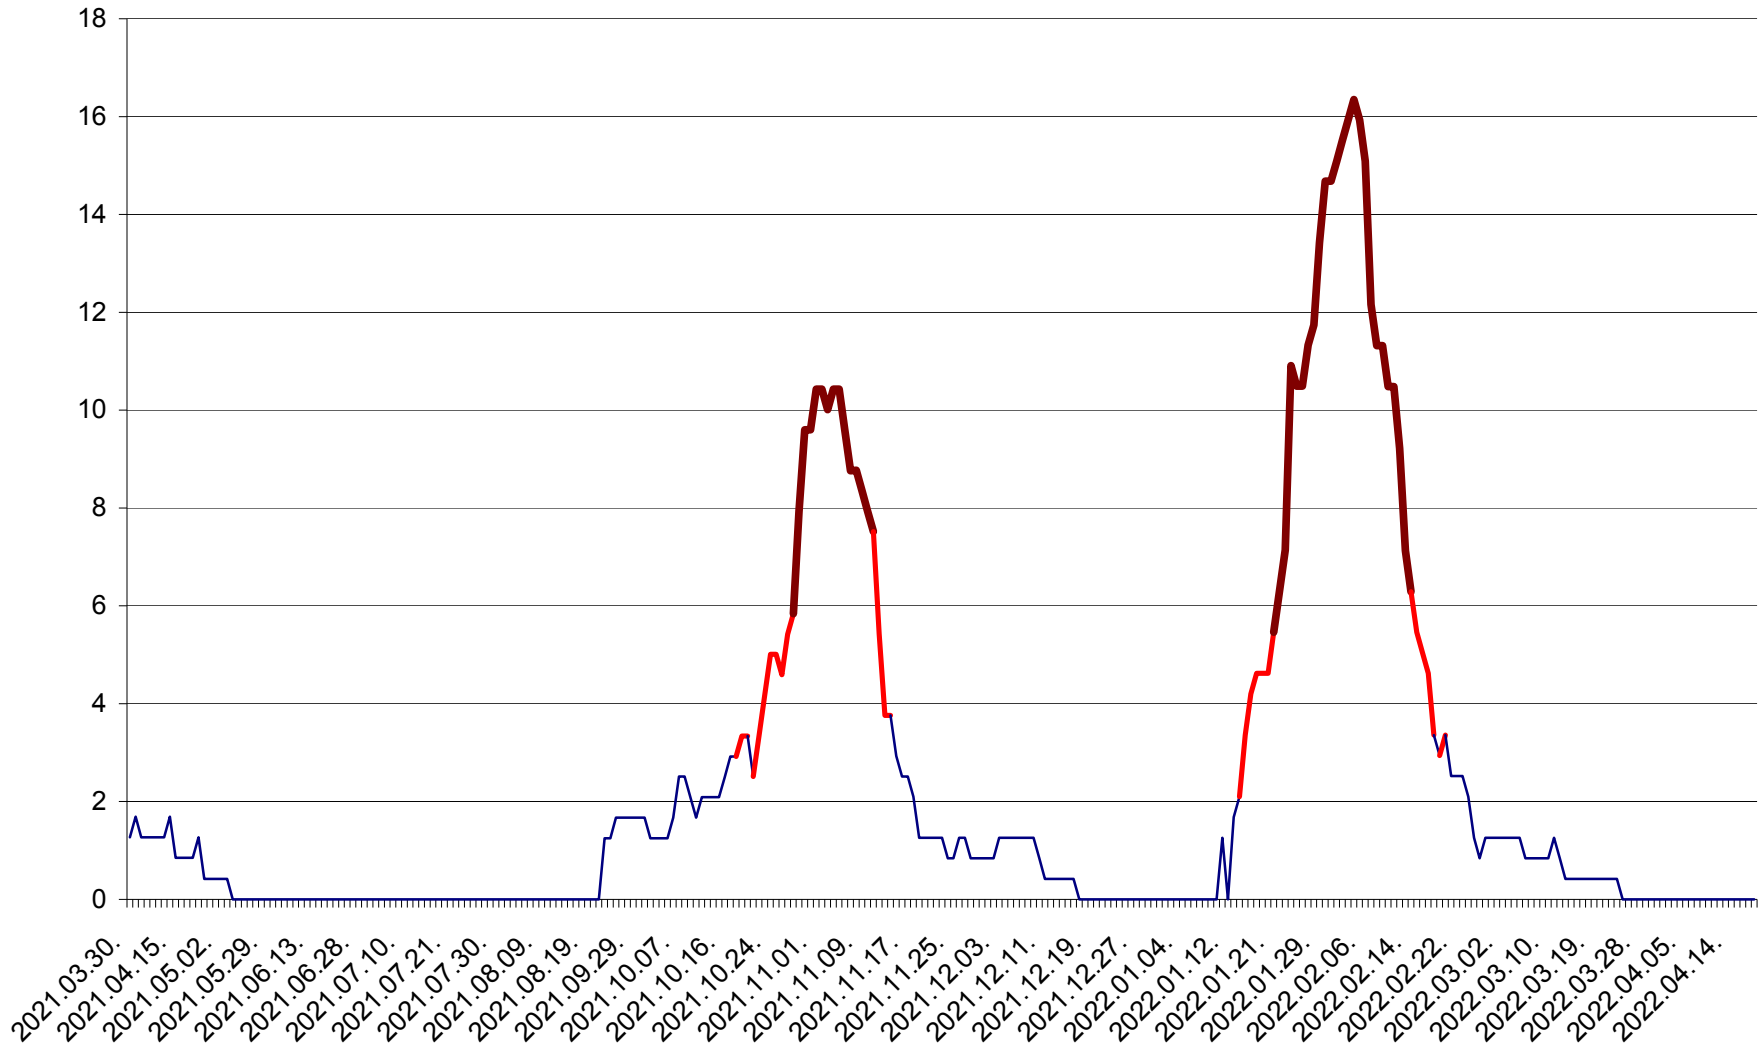

FELICENI - Evolutia incidentei cumulate pe 14 zile la ‰ de locuitori
2021.04.01. - 2022.04.18.

FRUMOASA - Evolutia incidentei cumulate pe 14 zile la ‰ de locuitori
2021.04.01. - 2022.04.18.

GĂLĂUȚAȘ - Evoluția incidenței cumulate pe 14 zile la ‰ de locuitori
2021.04.01. - 2022.04.18.

MUNICIPIUL GHEORGHENI - Evolutia incidentei cumulate pe 14 zile la ‰ de locuitori
2021.04.01. - 2022.04.18.

JOSENI - Evolutia incidentei cumulate pe 14 zile la ‰ de locuitori
2021.04.01. - 2022.04.18.

LĂZAREA - Evolutia incidentei cumulate pe 14 zile la % de locuitori
2021.04.01. - 2022.04.18.

LELICENI - Evolutia incidentei cumulate pe 14 zile la ‰ de locuitori
2021.04.01. - 2022.04.18.

LUETA - Evolutia incidentei cumulate pe 14 zile la ‰ de locuitori
2021.04.01. - 2022.04.18.

LUNCA DE JOS - Evolutia incidentei cumulate pe 14 zile la ‰ de locuitori
2021.04.01. - 2022.04.18.