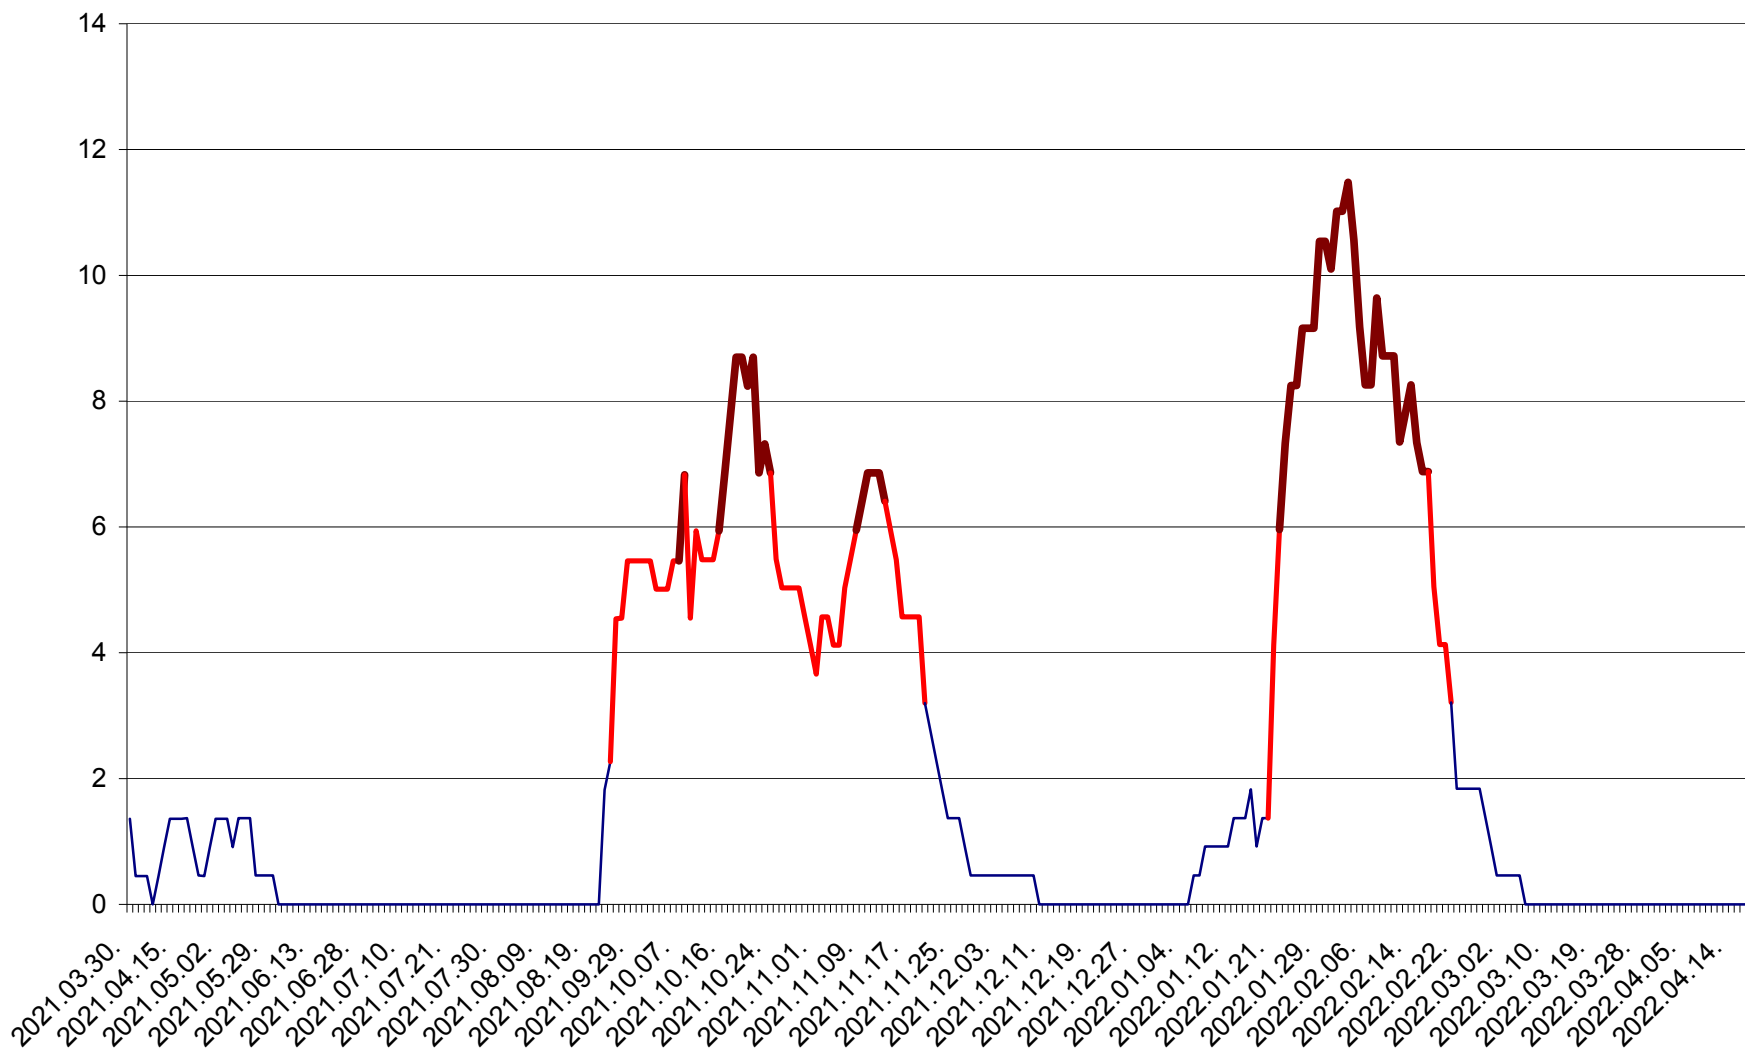

MUNICIPIUL GHEORGHENI - Evolutia incidentei cumulate pe 14 zile la ‰ de locuitori
2021.04.01. - 2022.04.18.

JOSENI - Evolutia incidentei cumulate pe 14 zile la ‰ de locuitori
2021.04.01. - 2022.04.18.

LĂZAREA - Evolutia incidentei cumulate pe 14 zile la % de locuitori
2021.04.01. - 2022.04.18.

LELICENI - Evolutia incidentei cumulate pe 14 zile la ‰ de locuitori
2021.04.01. - 2022.04.18.

LUETA - Evolutia incidentei cumulate pe 14 zile la ‰ de locuitori
2021.04.01. - 2022.04.18.

LUNCA DE JOS - Evolutia incidentei cumulate pe 14 zile la ‰ de locuitori
2021.04.01. - 2022.04.18.

LUNCA DE SUS - Evolutia incidentei cumulate pe 14 zile la ‰ de locuitori
2021.04.01. - 2022.04.18.

LUPENI - Evolutia incidentei cumulate pe 14 zile la ‰ de locuitori
2021.04.01. - 2022.04.18.

MĂDĂRAȘ - Evolutia incidentei cumulate pe 14 zile la ‰ de locuitori
2021.04.01. - 2022.04.18.