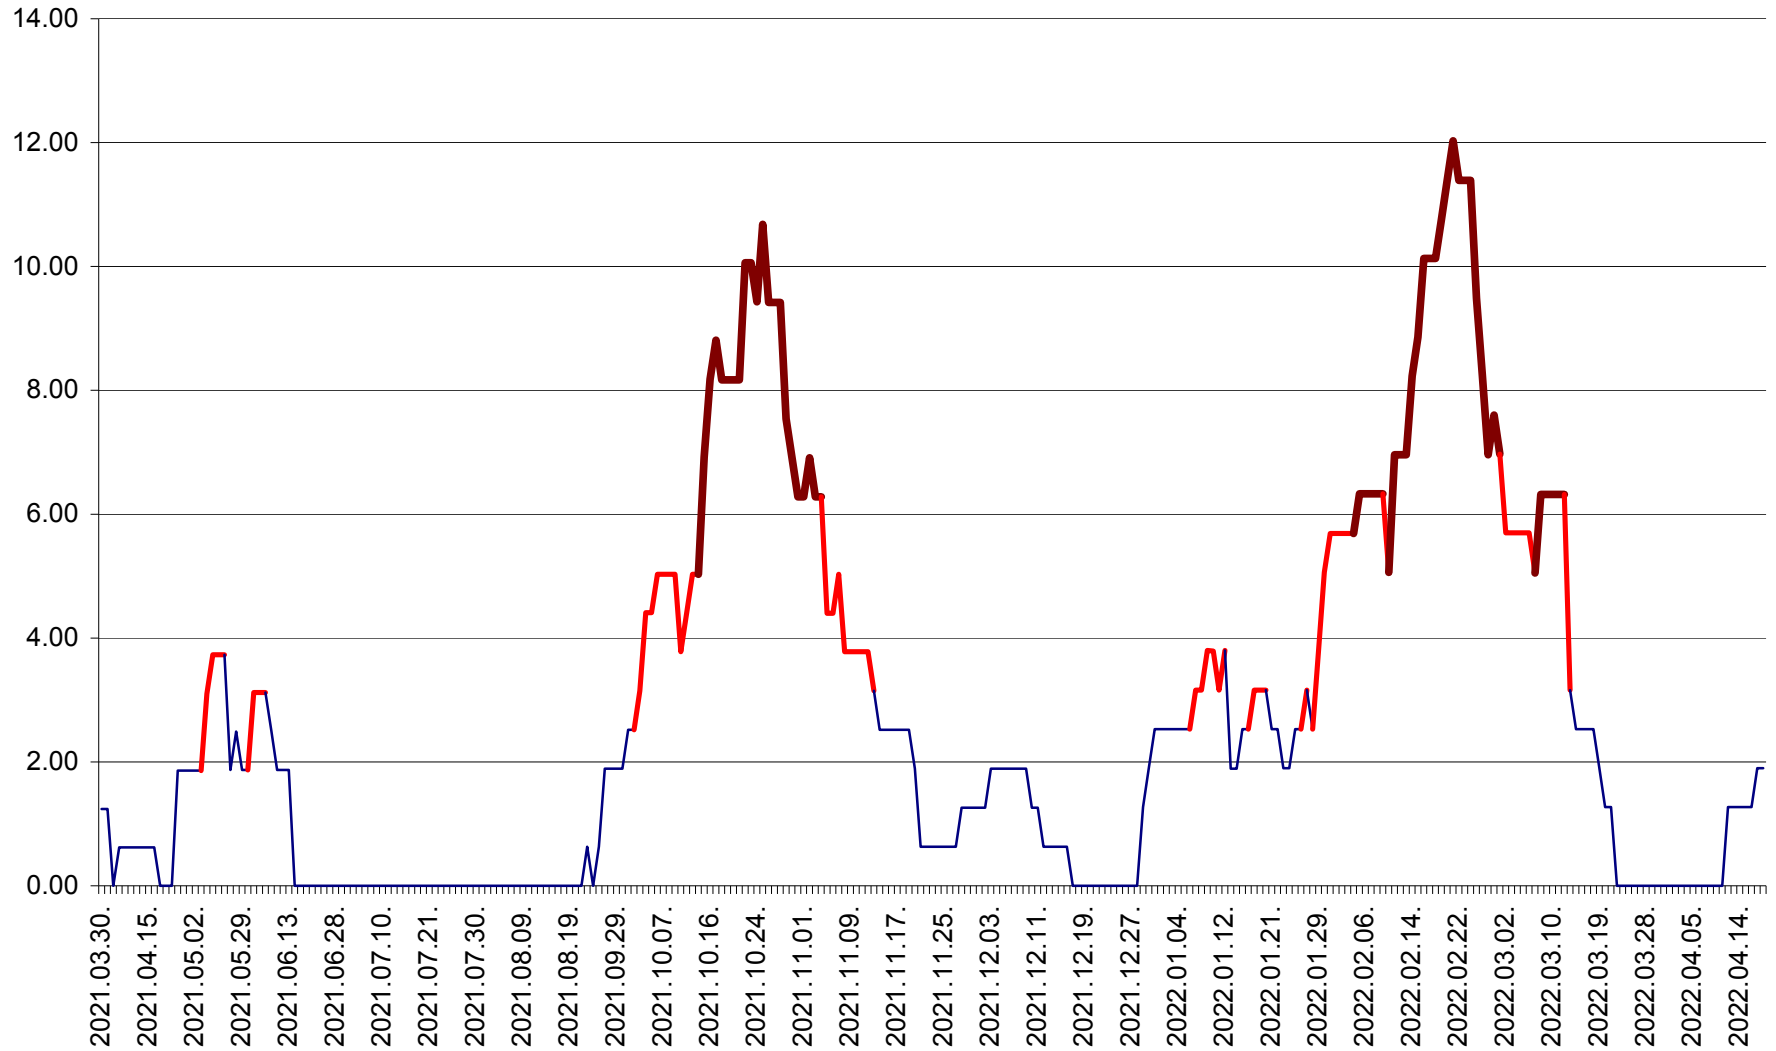

ATID - Evolutia incidentei cumulate pe 14 zile la % de locuitori
2021.04.01. - 2022.04.18.

AVRĂMEȘTI - Evolutia incidentei cumulate pe 14 zile la ‰ de locuitori
2021.04.01. - 2022.04.18.

ORAȘ BĂILE TUȘNAD - Evoluția incidenței cumulate pe 14 zile la ‰ de locuitori
2021.04.01. - 2022.04.18.

ORAȘ BĂLAN - Evoluția incidenței cumulate pe 14 zile la ‰ de locuitori
2021.04.01. - 2022.04.18.

BILBOR - Evolutia incidentei cumulate pe 14 zile la ‰ de locuitori
2021.04.01. - 2022.04.18.

ORAȘ BORSEC - Evolutia incidentei cumulate pe 14 zile la ‰ de locuitori
2021.04.01. - 2022.04.18.

BRĂDEȘTI - Evoluția incidenței cumulate pe 14 zile la ‰ de locuitori
2021.04.01. - 2022.04.18.

CĂPÂLNIȚA - Evolutia incidentei cumulate pe 14 zile la ‰ de locuitori
2021.04.01. - 2022.04.18.

CÂRȚA - Evolutia incidentei cumulate pe 14 zile la ‰ de locuitori
2021.04.01. - 2022.04.18.