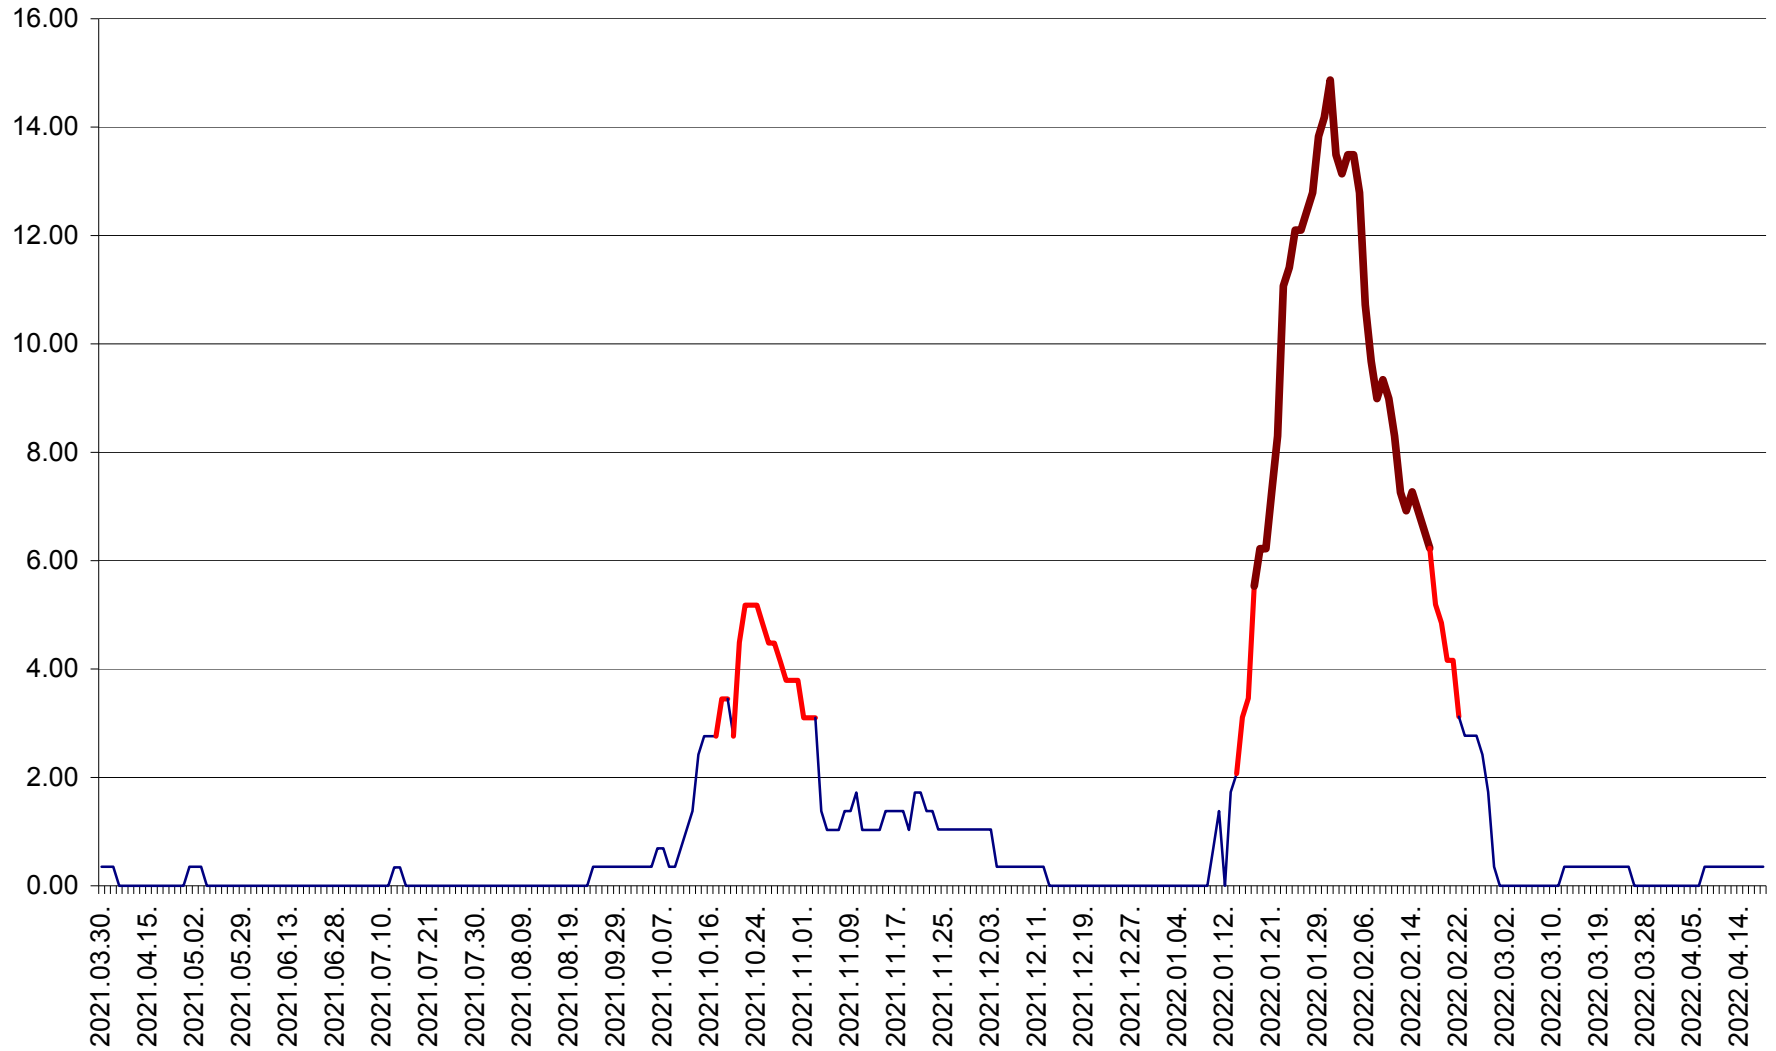

ORAȘ BĂLAN - Evoluția incidenței cumulate pe 14 zile la ‰ de locuitori
2021.04.01. - 2022.04.18.

BILBOR - Evolutia incidentei cumulate pe 14 zile la ‰ de locuitori
2021.04.01. - 2022.04.18.

ORAȘ BORSEC - Evolutia incidentei cumulate pe 14 zile la ‰ de locuitori
2021.04.01. - 2022.04.18.

BRĂDEȘTI - Evoluția incidenței cumulate pe 14 zile la ‰ de locuitori
2021.04.01. - 2022.04.18.

CĂPÂLNIȚA - Evolutia incidentei cumulate pe 14 zile la ‰ de locuitori
2021.04.01. - 2022.04.18.

CÂRȚA - Evolutia incidentei cumulate pe 14 zile la ‰ de locuitori
2021.04.01. - 2022.04.18.

CICEU - Evolutia incidentei cumulate pe 14 zile la ‰ de locuitori
2021.04.01. - 2022.04.18.

CIUCSÂNGEORGIU - Evolutia incidentei cumulate pe 14 zile la ‰ de locuitori
2021.04.01. - 2022.04.18.

CIUMANI - Evolutia incidentei cumulate pe 14 zile la ‰ de locuitori
2021.04.01. - 2022.04.18.

CORBU - Evolutia incidentei cumulate pe 14 zile la ‰ de locuitori
2021.04.01. - 2022.04.18.

CORUND - Evolutia incidentei cumulate pe 14 zile la ‰ de locuitori
2021.04.01. - 2022.04.18.

COZMENI - Evolutia incidentei cumulate pe 14 zile la ‰ de locuitori
2021.04.01. - 2022.04.18.