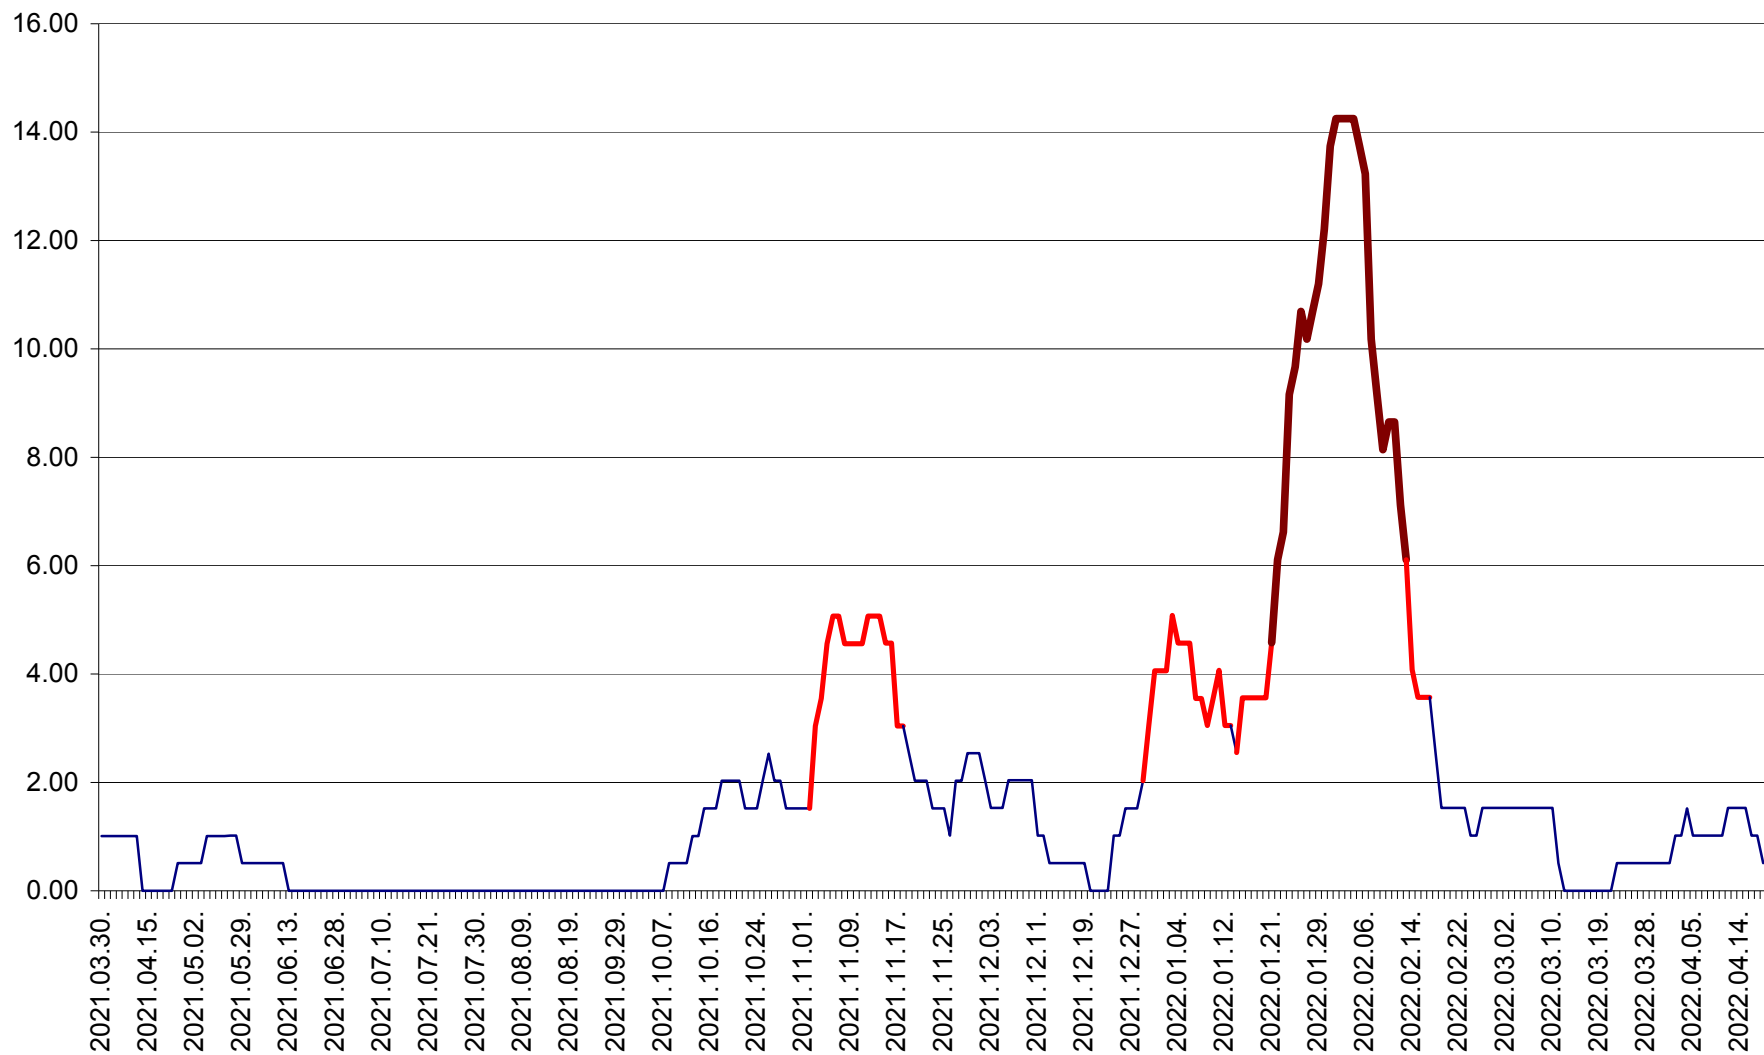

TUȘNAD - Evolutia incidentei cumulate pe 14 zile la ‰ de locuitori
2021.04.01. - 2022.04.18.

ULIEȘ - Evoluția incidentei cumulate pe 14 zile la ‰ de locuitori
2021.04.01. - 2022.04.18.

VĂRȘAG - Evolutia incidentei cumulate pe 14 zile la ‰ de locuitori
2021.04.01. - 2022.04.18.

ORAȘ VLĂHIȚA - Evolutia incidentei cumulate pe 14 zile la ‰ de locuitori
2021.04.01. - 2022.04.18.

VOȘLĂBENI - Evolutia incidentei cumulate pe 14 zile la ‰ de locuitori
2021.04.01. - 2022.04.18.

ZETEA - Evolutia incidentei cumulate pe 14 zile la ‰ de locuitori
2021.04.01. - 2022.04.18.