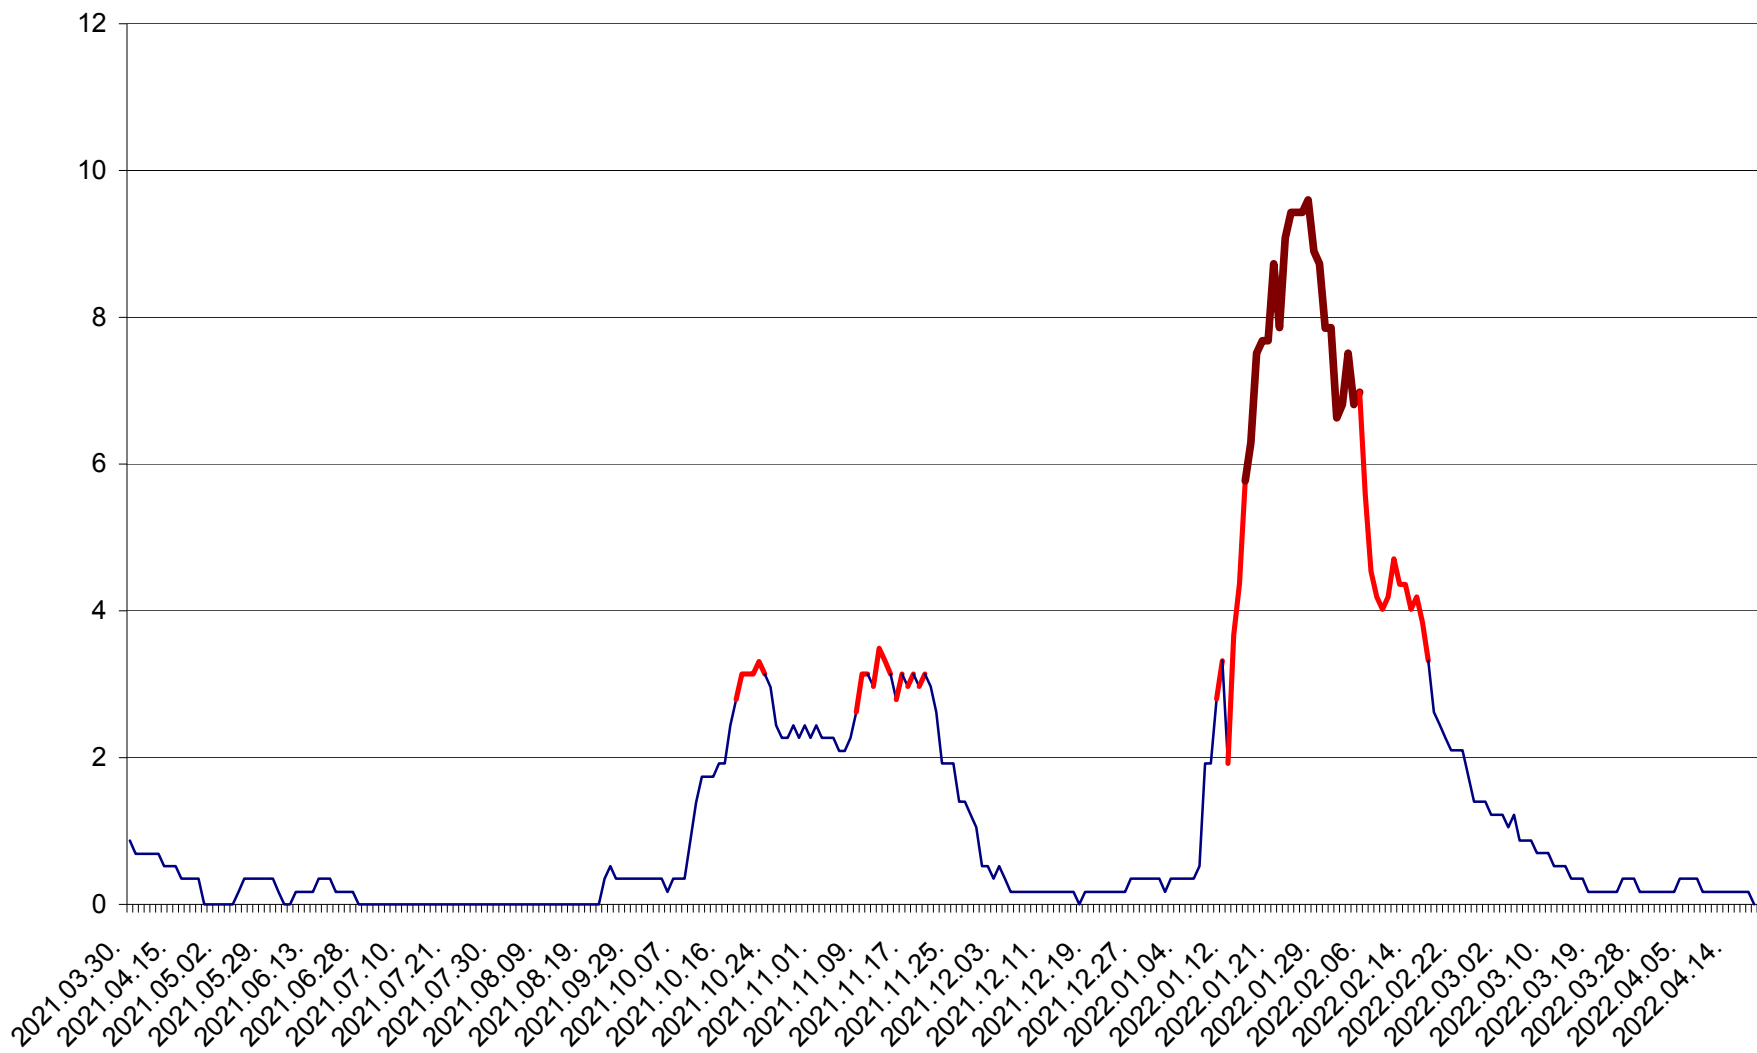

DÂRJIU - Evolutia incidentei cumulate pe 14 zile la ‰ de locuitori
2021.04.01. - 2022.04.18.

DEALU - Evolutia incidentei cumulate pe 14 zile la ‰ de locuitori
2021.04.01. - 2022.04.18.

DITRĂU - Evolutia incidentei cumulate pe 14 zile la ‰ de locuitori
2021.04.01. - 2022.04.18.

FELICENI - Evolutia incidentei cumulate pe 14 zile la ‰ de locuitori
2021.04.01. - 2022.04.18.

FRUMOASA - Evolutia incidentei cumulate pe 14 zile la ‰ de locuitori
2021.04.01. - 2022.04.18.

GĂLĂUȚAȘ - Evoluția incidenței cumulate pe 14 zile la ‰ de locuitori
2021.04.01. - 2022.04.18.

MUNICIPIUL GHEORGHENI - Evolutia incidentei cumulate pe 14 zile la ‰ de locuitori
2021.04.01. - 2022.04.18.

JOSENI - Evolutia incidentei cumulate pe 14 zile la ‰ de locuitori
2021.04.01. - 2022.04.18.

LĂZAREA - Evolutia incidentei cumulate pe 14 zile la % de locuitori
2021.04.01. - 2022.04.18.

LELICENI - Evolutia incidentei cumulate pe 14 zile la ‰ de locuitori
2021.04.01. - 2022.04.18.

LUETA - Evolutia incidentei cumulate pe 14 zile la ‰ de locuitori
2021.04.01. - 2022.04.18.

LUNCA DE JOS - Evolutia incidentei cumulate pe 14 zile la ‰ de locuitori
2021.04.01. - 2022.04.18.