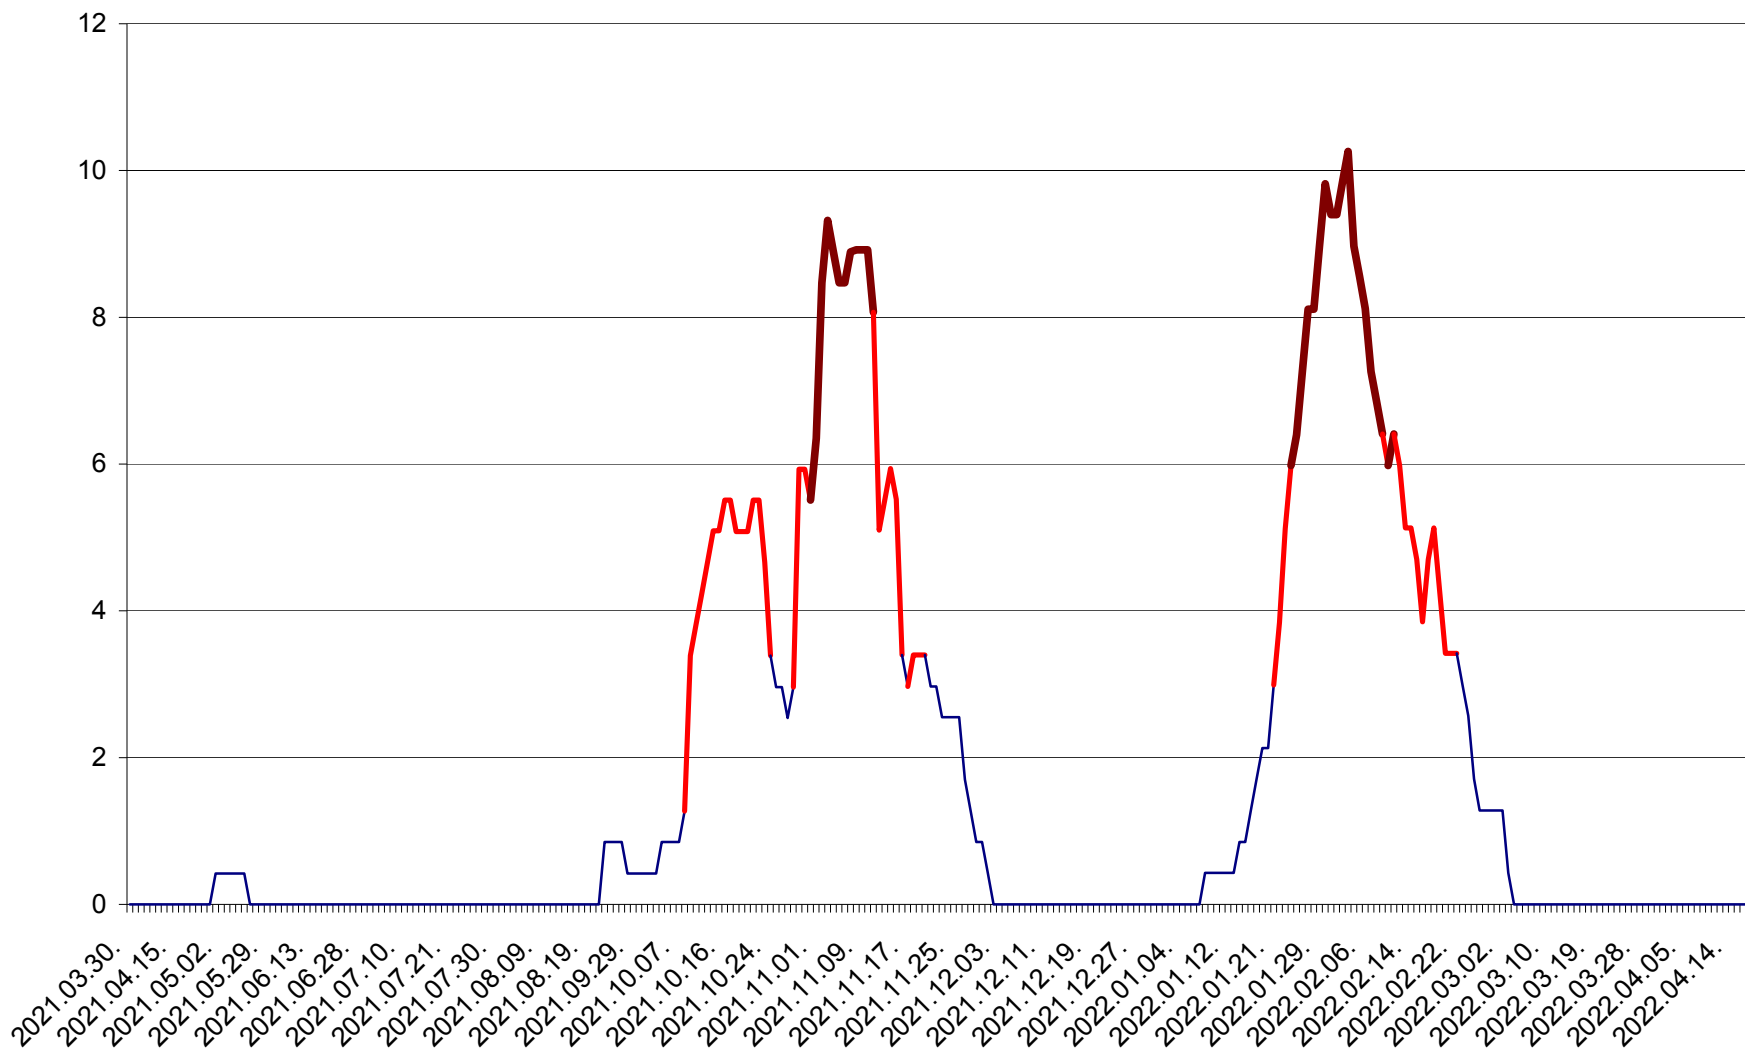

PLĂIEȘII DE JOS - Evolutia incidentei cumulate pe 14 zile la ‰ de locuitori
2021.04.01. - 2022.04.18.

PORUMBENI - Evolutia incidentei cumulate pe 14 zile la ‰ de locuitori
2021.04.01. - 2022.04.18.

PRAID - Evolutia incidentei cumulate pe 14 zile la ‰ de locuitori
2021.04.01. - 2022.04.18.

RACU - Evolutia incidentei cumulate pe 14 zile la ‰ de locuitori
2021.04.01. - 2022.04.18.

REMETEA - Evolutia incidentei cumulate pe 14 zile la ‰ de locuitori
2021.04.01. - 2022.04.18.

SĂCEL - Evolutia incidentei cumulate pe 14 zile la ‰ de locuitori
2021.04.01. - 2022.04.18.

SÂNCRĂIENI - Evolutia incidentei cumulate pe 14 zile la ‰ de locuitori
2021.04.01. - 2022.04.18.

SÂNDOMINIC - Evolutia incidentei cumulate pe 14 zile la ‰ de locuitori
2021.04.01. - 2022.04.18.

SÂNMARTIN - Evolutia incidentei cumulate pe 14 zile la ‰ de locuitori
2021.04.01. - 2022.04.18.