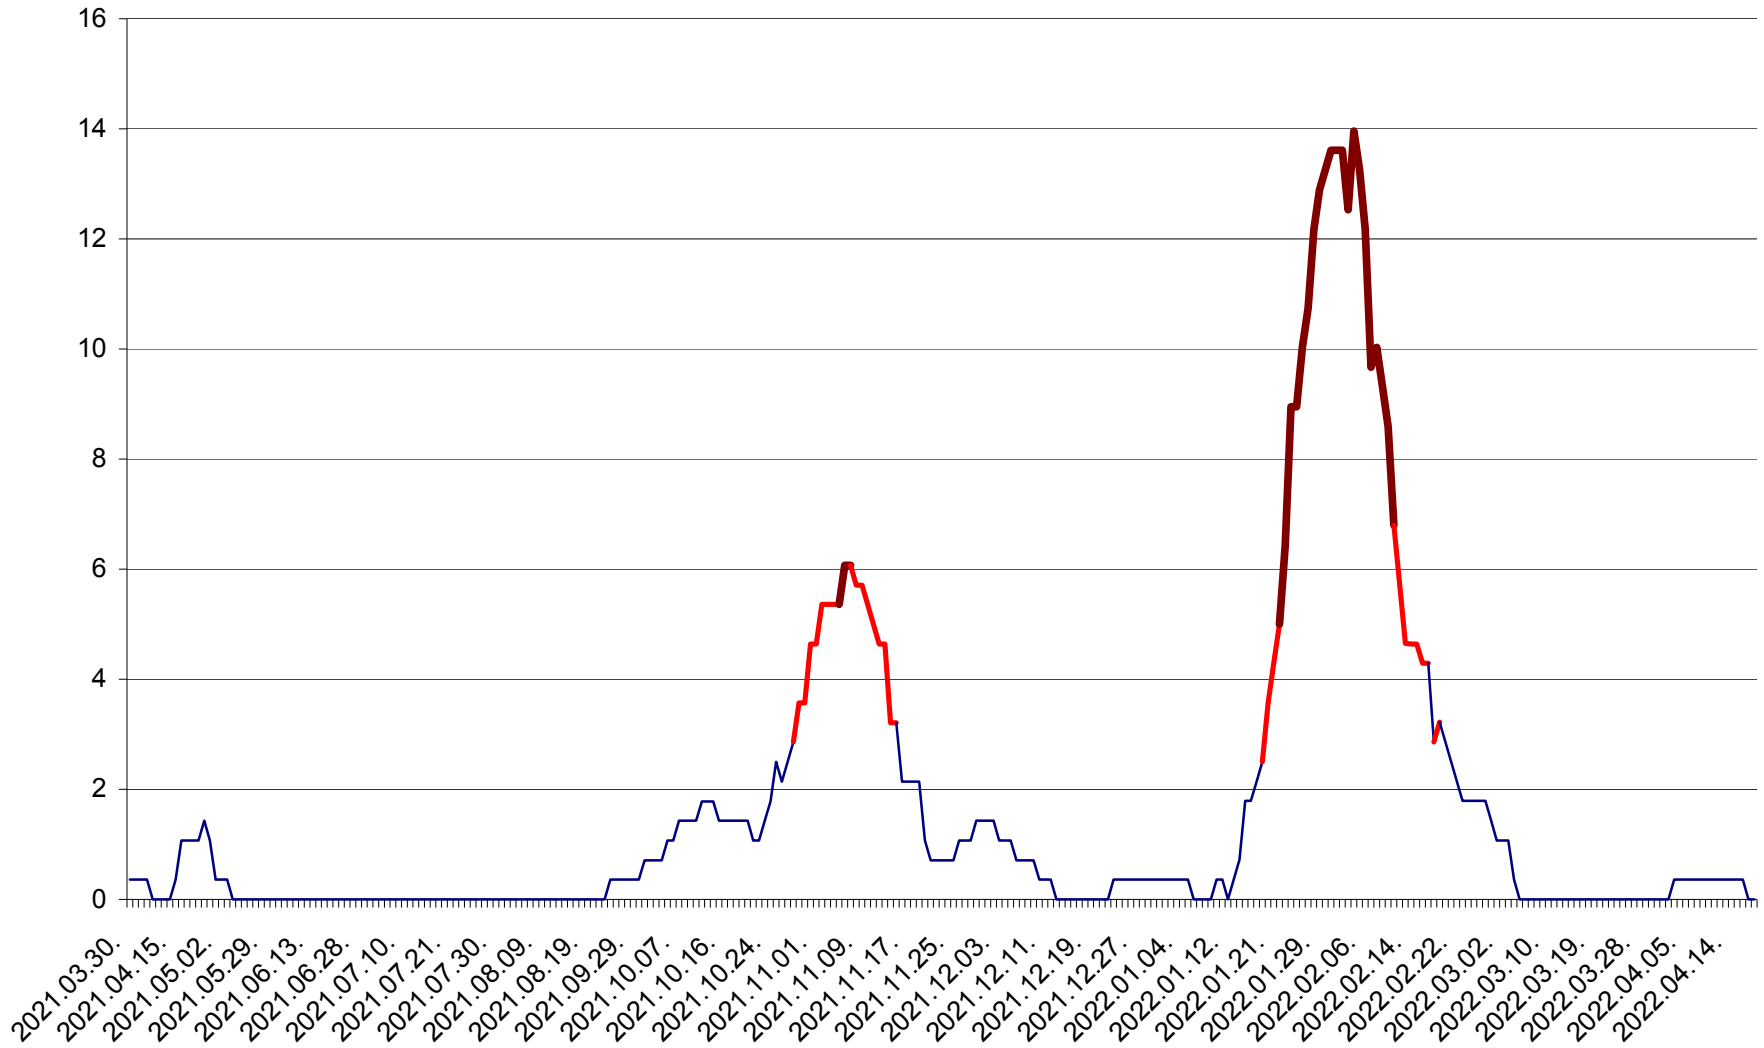

ȘIMONEȘTI - Evolutia incidentei cumulate pe 14 zile la ‰ de locuitori
2021.04.01. - 2022.04.18.