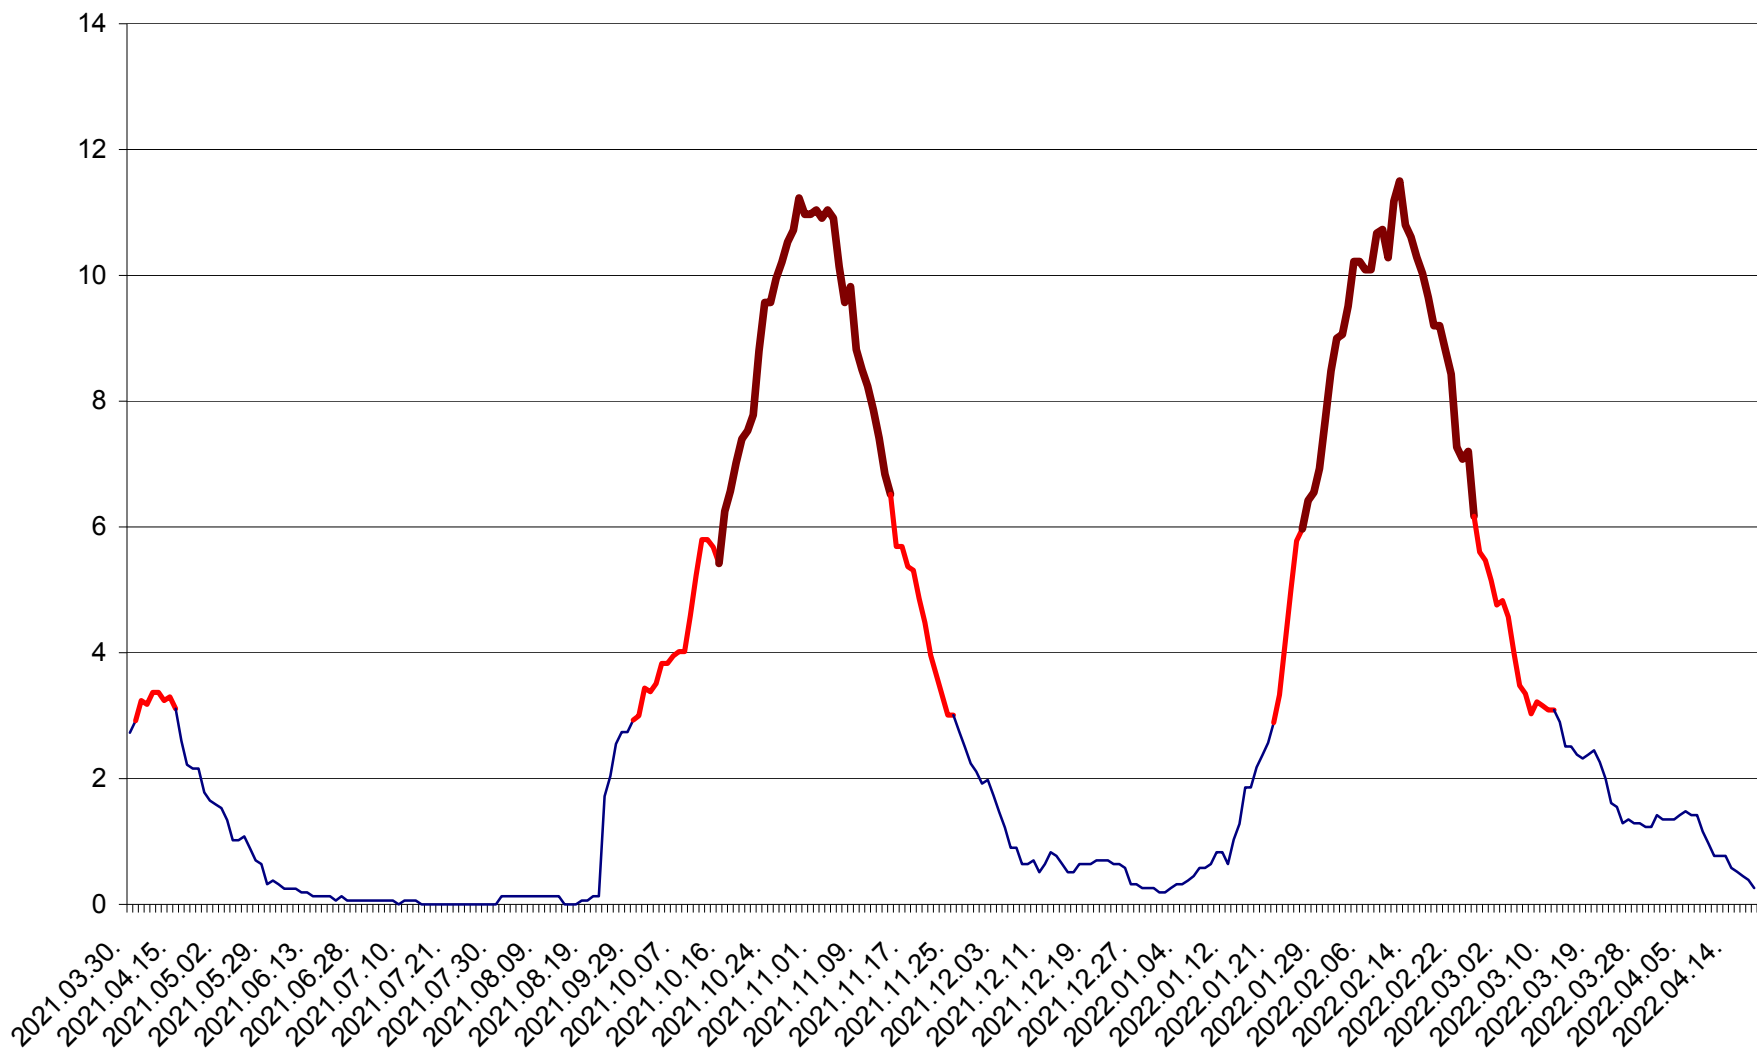

TULGHEȘ - Evolutia incidentei cumulate pe 14 zile la ‰ de locuitori
2021.04.01. - 2022.04.18.