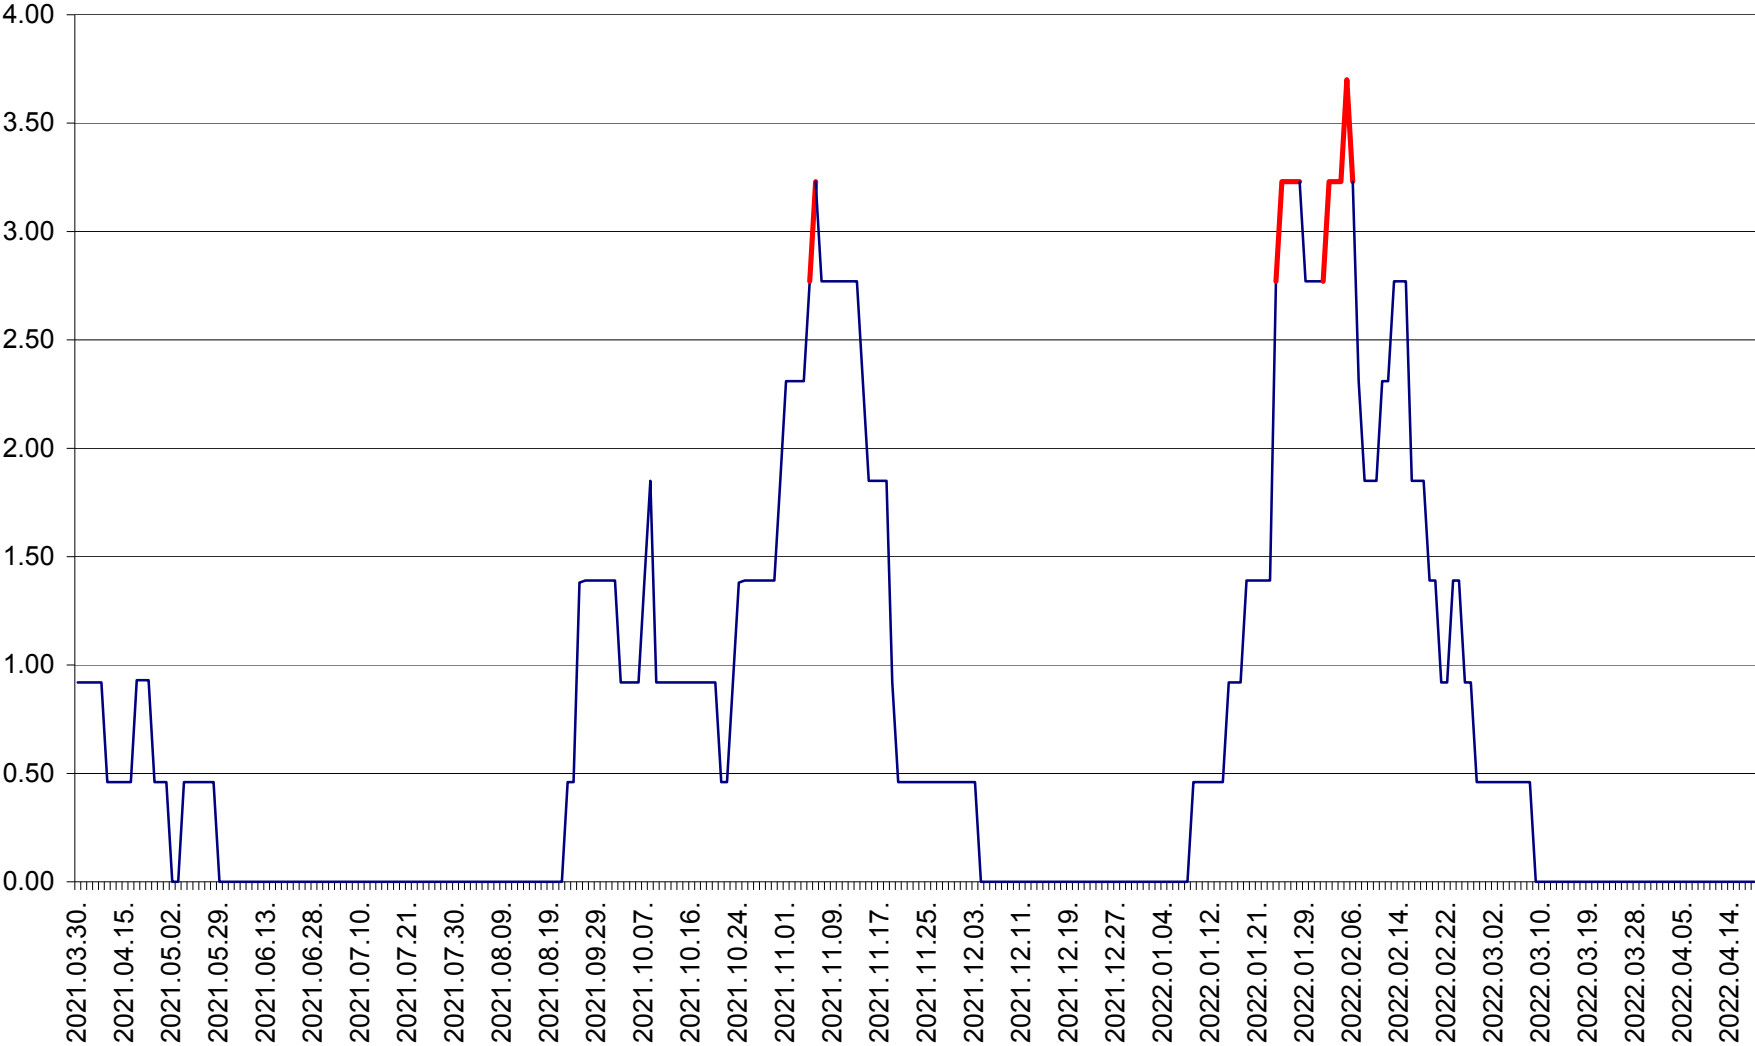

ATID - Evolutia incidentei cumulate pe 14 zile la % de locuitori
2021.04.01. - 2022.04.18.

AVRĂMEȘTI - Evolutia incidentei cumulate pe 14 zile la ‰ de locuitori
2021.04.01. - 2022.04.18.

ORAȘ BĂILE TUȘNAD - Evoluția incidenței cumulate pe 14 zile la ‰ de locuitori
2021.04.01. - 2022.04.18.

ORAȘ BĂLAN - Evoluția incidenței cumulate pe 14 zile la ‰ de locuitori
2021.04.01. - 2022.04.18.

BILBOR - Evolutia incidentei cumulate pe 14 zile la ‰ de locuitori
2021.04.01. - 2022.04.18.

ORAȘ BORSEC - Evolutia incidentei cumulate pe 14 zile la ‰ de locuitori
2021.04.01. - 2022.04.18.

BRĂDEȘTI - Evoluția incidenței cumulate pe 14 zile la ‰ de locuitori
2021.04.01. - 2022.04.18.

CĂPÂLNIȚA - Evolutia incidentei cumulate pe 14 zile la ‰ de locuitori
2021.04.01. - 2022.04.18.

CÂRȚA - Evolutia incidentei cumulate pe 14 zile la ‰ de locuitori
2021.04.01. - 2022.04.18.