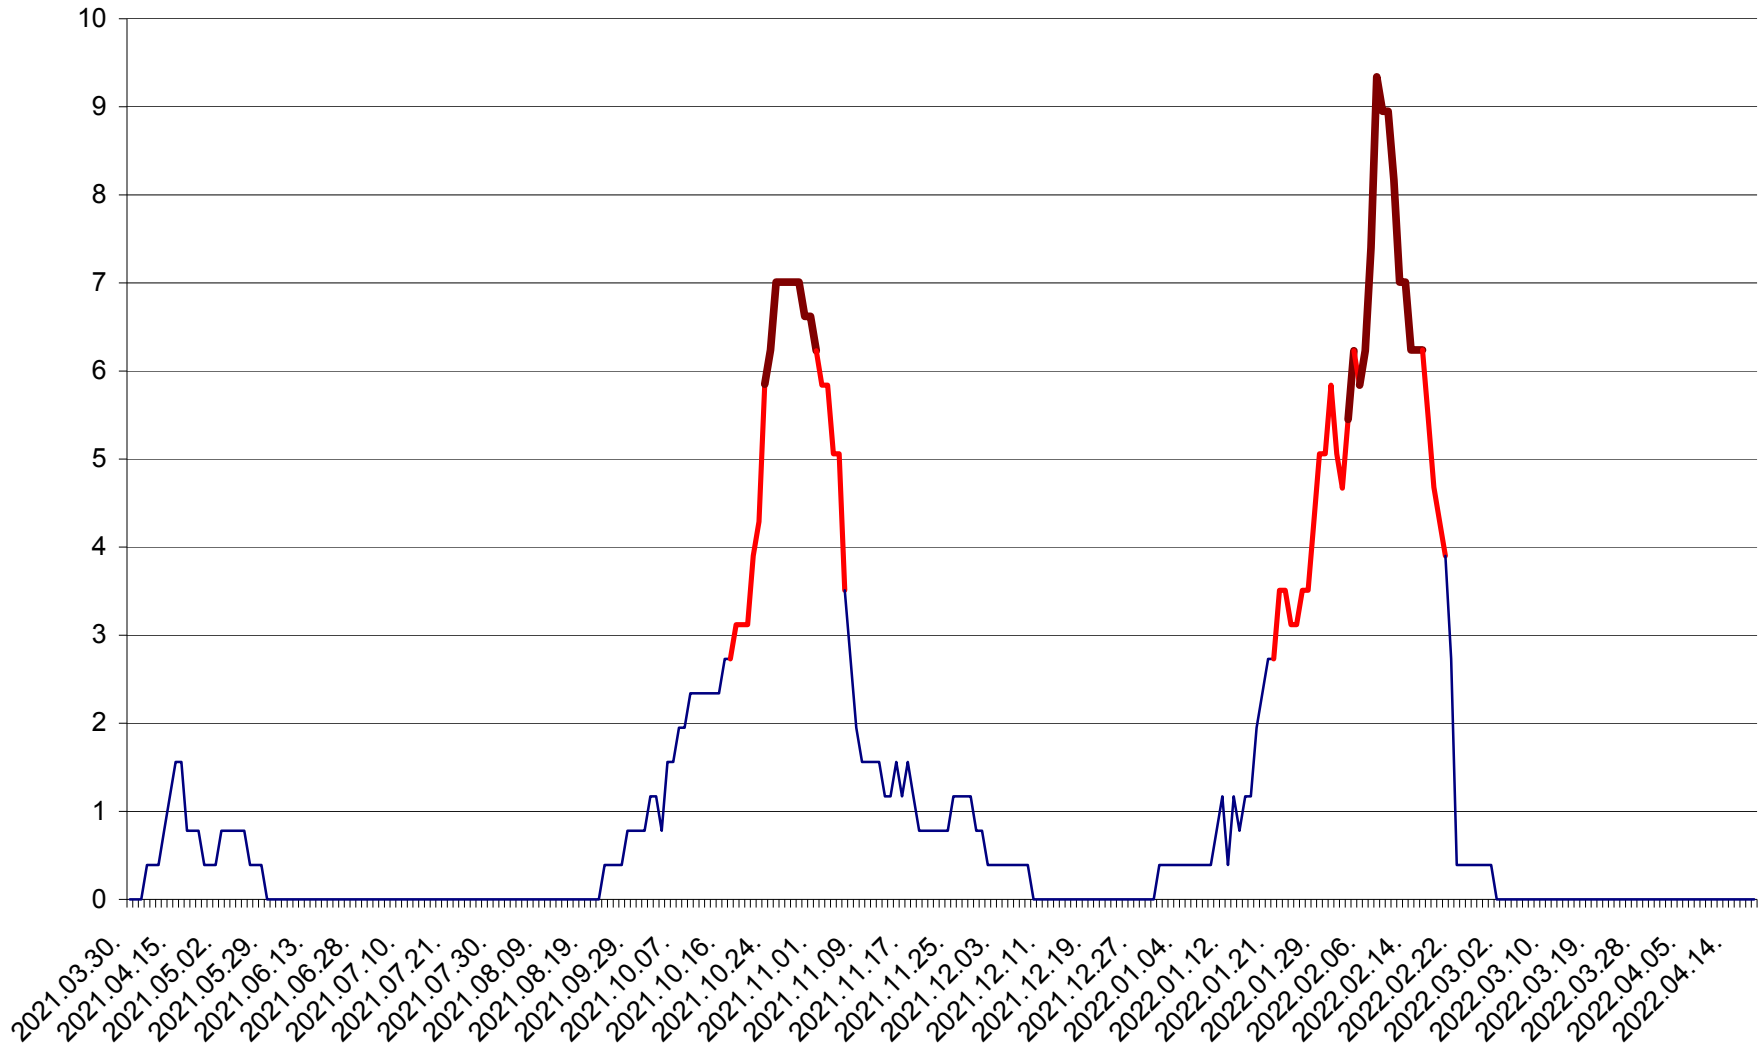

MUNICIPIUL TOPLIȚA - Evolutia incidentei cumulate pe 14 zile la ‰ de locuitori
2021.04.01. - 2022.04.18.