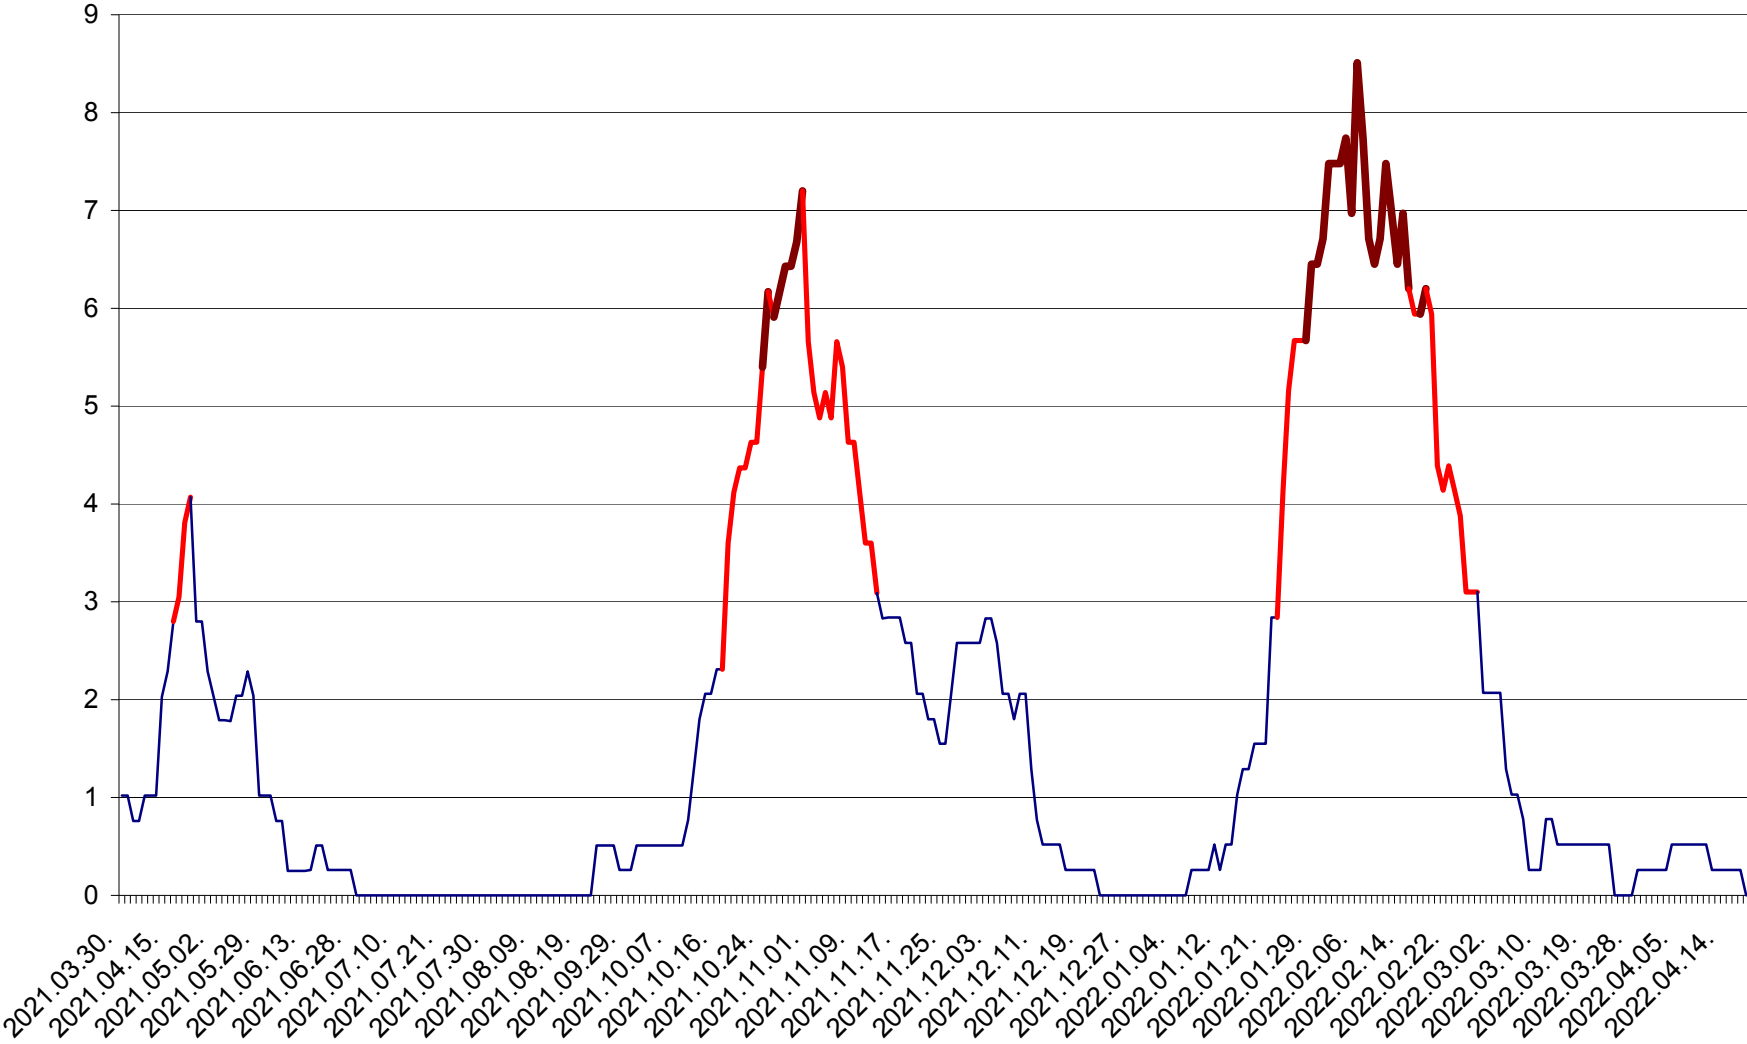

SÂNSIMION - Evolutia incidentei cumulate pe 14 zile la ‰ de locuitori
2021.04.01. - 2022.04.18.

SÂNTIMBRU - Evolutia incidentei cumulate pe 14 zile la ‰ de locuitori
2021.04.01. - 2022.04.18.

SĂRMAȘ - Evolutia incidentei cumulate pe 14 zile la ‰ de locuitori
2021.04.01. - 2022.04.18.

SATU MARE - Evolutia incidentei cumulate pe 14 zile la ‰ de locuitori
2021.04.01. - 2022.04.18.

SECUIENI - Evolutia incidentei cumulate pe 14 zile la ‰ de locuitori
2021.04.01. - 2022.04.18.

SICULENI - Evolutia incidentei cumulate pe 14 zile la ‰ de locuitori
2021.04.01. - 2022.04.18.

ȘIMONEȘTI - Evolutia incidentei cumulate pe 14 zile la ‰ de locuitori
2021.04.01. - 2022.04.18.

SUBCETATE - Evolutia incidentei cumulate pe 14 zile la ‰ de locuitori
2021.04.01. - 2022.04.18.

SUSENI - Evolutia incidentei cumulate pe 14 zile la ‰ de locuitori
2021.04.01. - 2022.04.18.