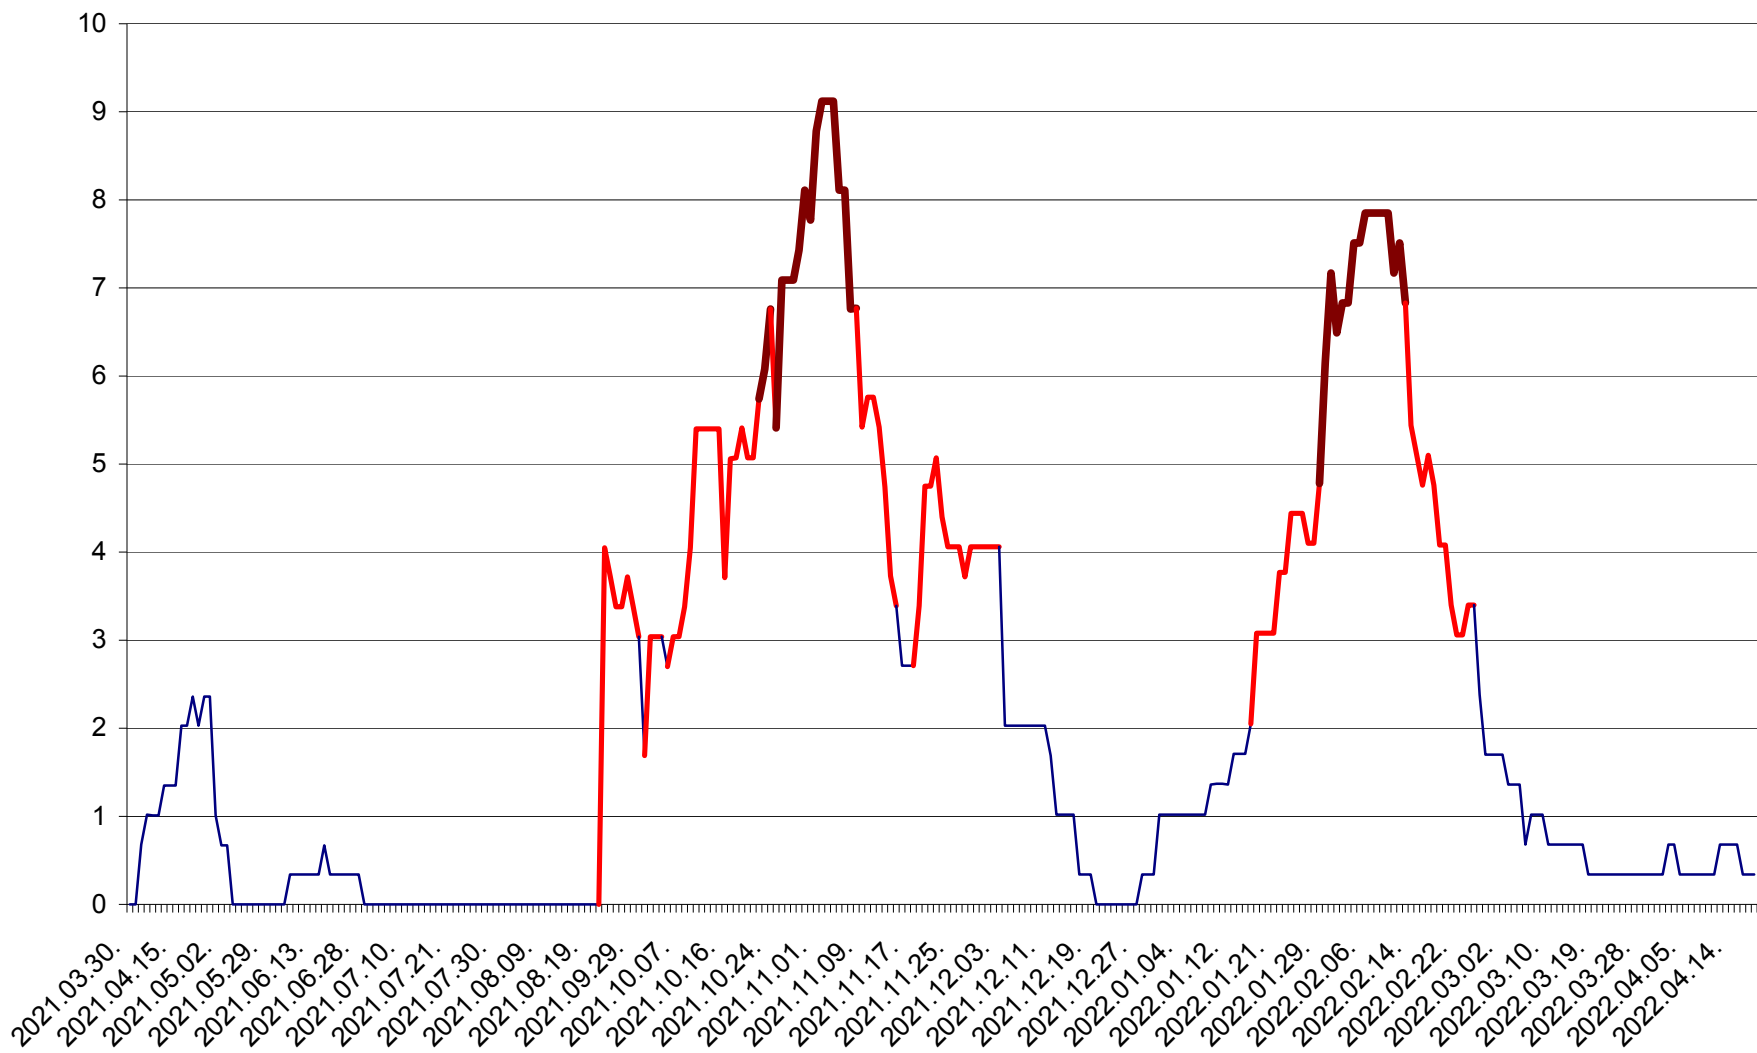

LELICENI - Evolutia incidentei cumulate pe 14 zile la ‰ de locuitori
2021.04.01. - 2022.04.18.

LUETA - Evolutia incidentei cumulate pe 14 zile la ‰ de locuitori
2021.04.01. - 2022.04.18.

LUNCA DE JOS - Evolutia incidentei cumulate pe 14 zile la ‰ de locuitori
2021.04.01. - 2022.04.18.

LUNCA DE SUS - Evolutia incidentei cumulate pe 14 zile la ‰ de locuitori
2021.04.01. - 2022.04.18.

LUPENI - Evolutia incidentei cumulate pe 14 zile la ‰ de locuitori
2021.04.01. - 2022.04.18.

MĂDĂRAȘ - Evolutia incidentei cumulate pe 14 zile la ‰ de locuitori
2021.04.01. - 2022.04.18.

MĂRTINIȘ - Evolutia incidentei cumulate pe 14 zile la ‰ de locuitori
2021.04.01. - 2022.04.18.

MEREȘTI - Evolutia incidentei cumulate pe 14 zile la ‰ de locuitori
2021.04.01. - 2022.04.18.

MUNICIPIUL MIERCUREA-CIUC - Evolutia incidentei cumulate pe 14 zile la ‰ de locuitori
2021.04.01. - 2022.04.18.