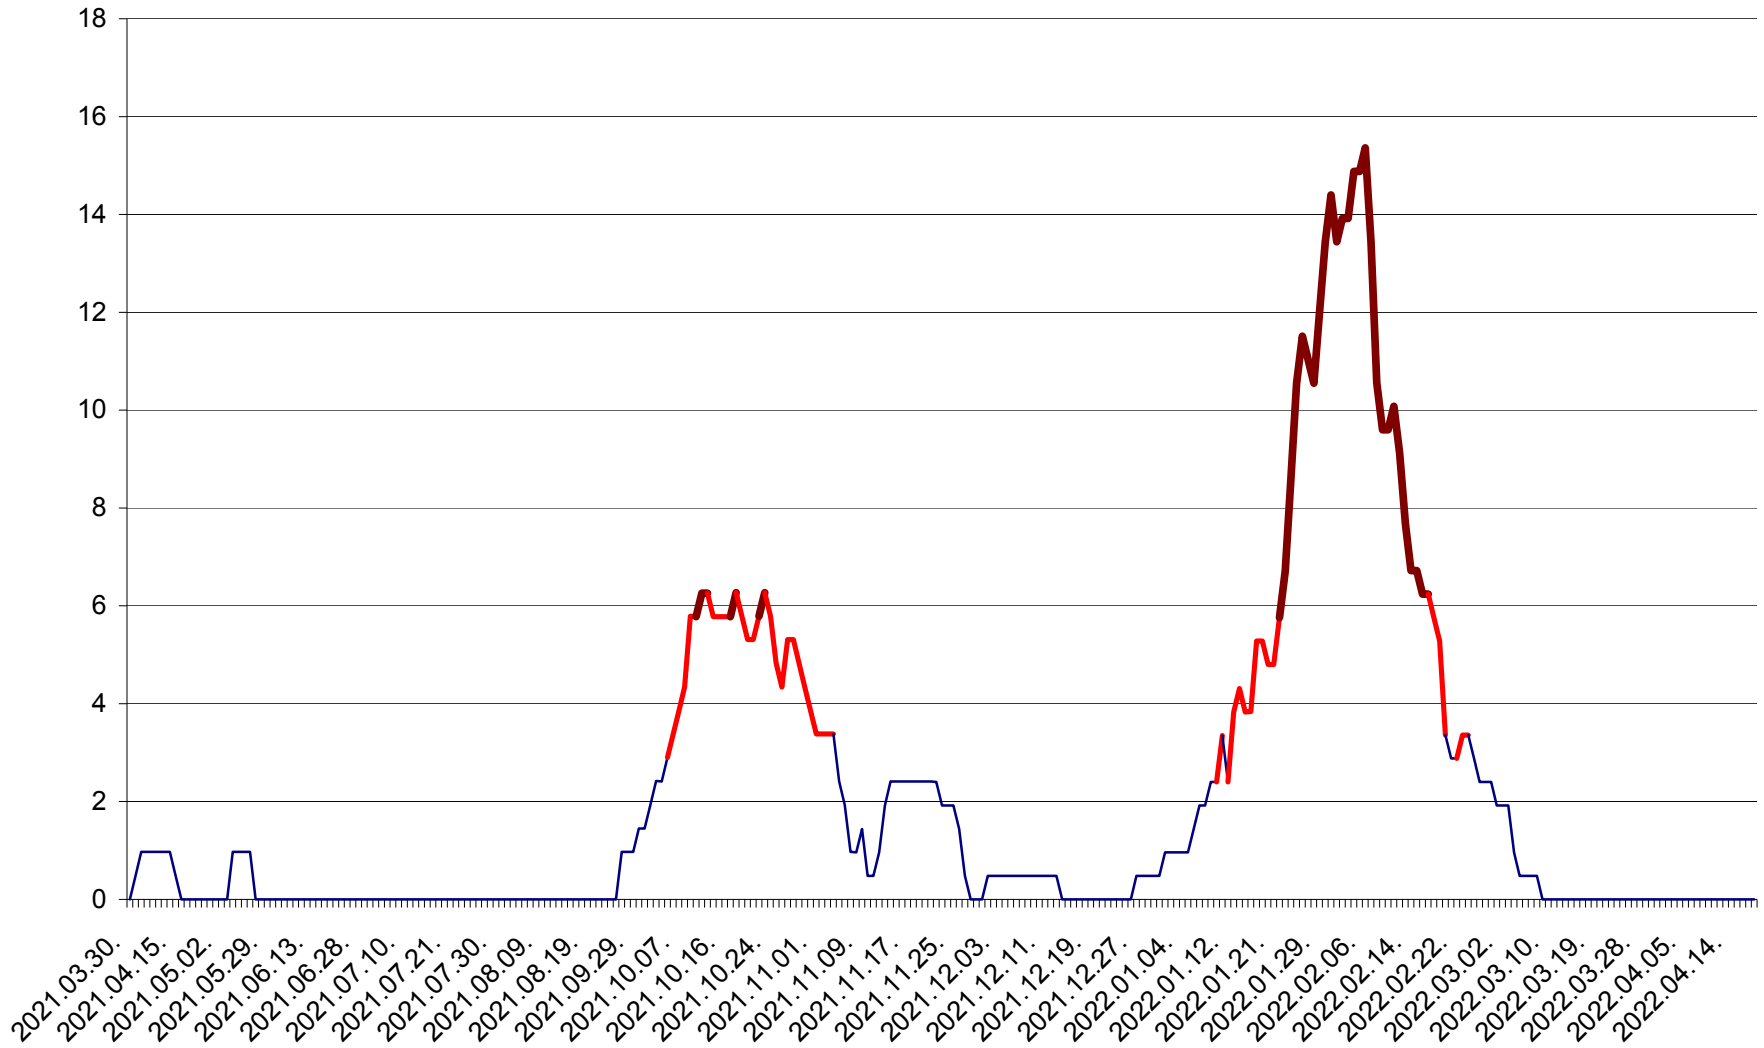

PLĂIEȘII DE JOS - Evolutia incidentei cumulate pe 14 zile la ‰ de locuitori
2021.04.01. - 2022.04.18.