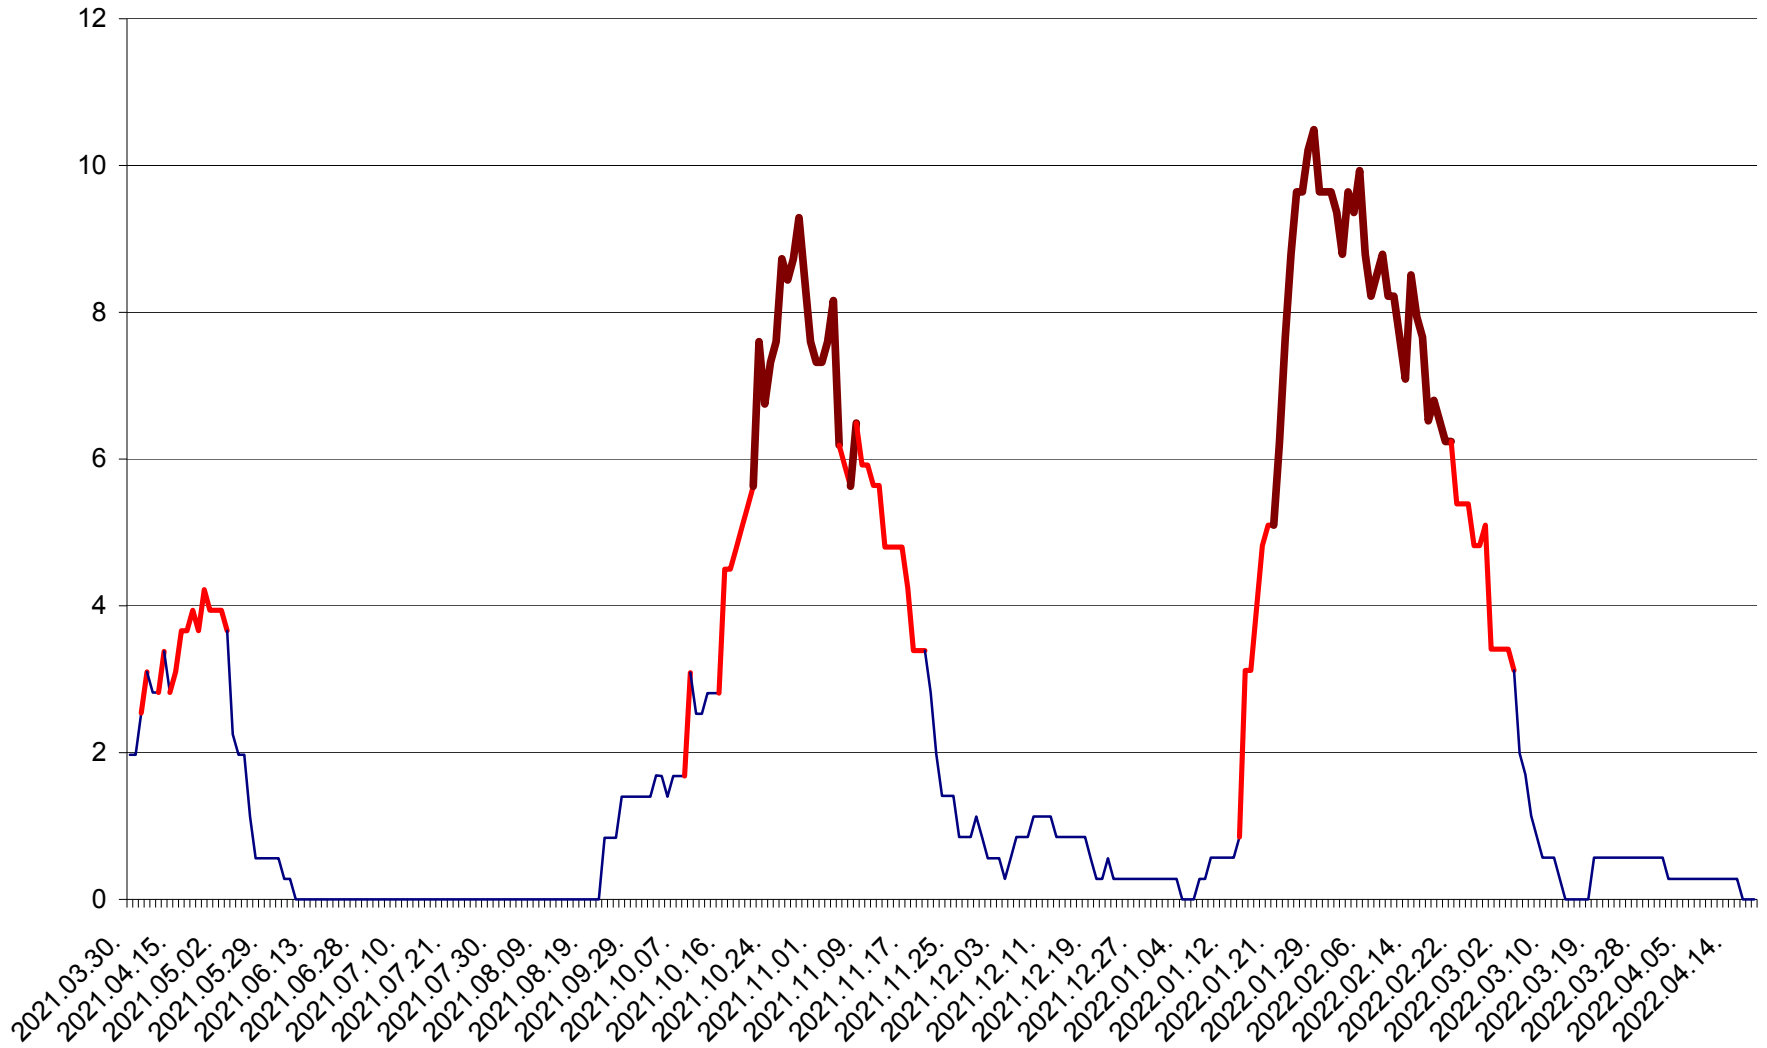

CORBU - Evolutia incidentei cumulate pe 14 zile la ‰ de locuitori
2021.04.01. - 2022.04.18.

CORUND - Evolutia incidentei cumulate pe 14 zile la ‰ de locuitori
2021.04.01. - 2022.04.18.

COZMENI - Evolutia incidentei cumulate pe 14 zile la ‰ de locuitori
2021.04.01. - 2022.04.18.

ORAȘ CRISTURU SECUIESC - Evolutia incidentei cumulate pe 14 zile la ‰ de locuitori
2021.04.01. - 2022.04.18.

DĂNEȘTI - Evolutia incidentei cumulate pe 14 zile la ‰ de locuitori
2021.04.01. - 2022.04.18.

DÂRJIU - Evolutia incidentei cumulate pe 14 zile la ‰ de locuitori
2021.04.01. - 2022.04.18.

DEALU - Evolutia incidentei cumulate pe 14 zile la ‰ de locuitori
2021.04.01. - 2022.04.18.

DITRĂU - Evolutia incidentei cumulate pe 14 zile la ‰ de locuitori
2021.04.01. - 2022.04.18.

FELICENI - Evolutia incidentei cumulate pe 14 zile la ‰ de locuitori
2021.04.01. - 2022.04.18.

FRUMOASA - Evolutia incidentei cumulate pe 14 zile la ‰ de locuitori
2021.04.01. - 2022.04.18.

GĂLĂUȚAȘ - Evoluția incidenței cumulate pe 14 zile la ‰ de locuitori
2021.04.01. - 2022.04.18.