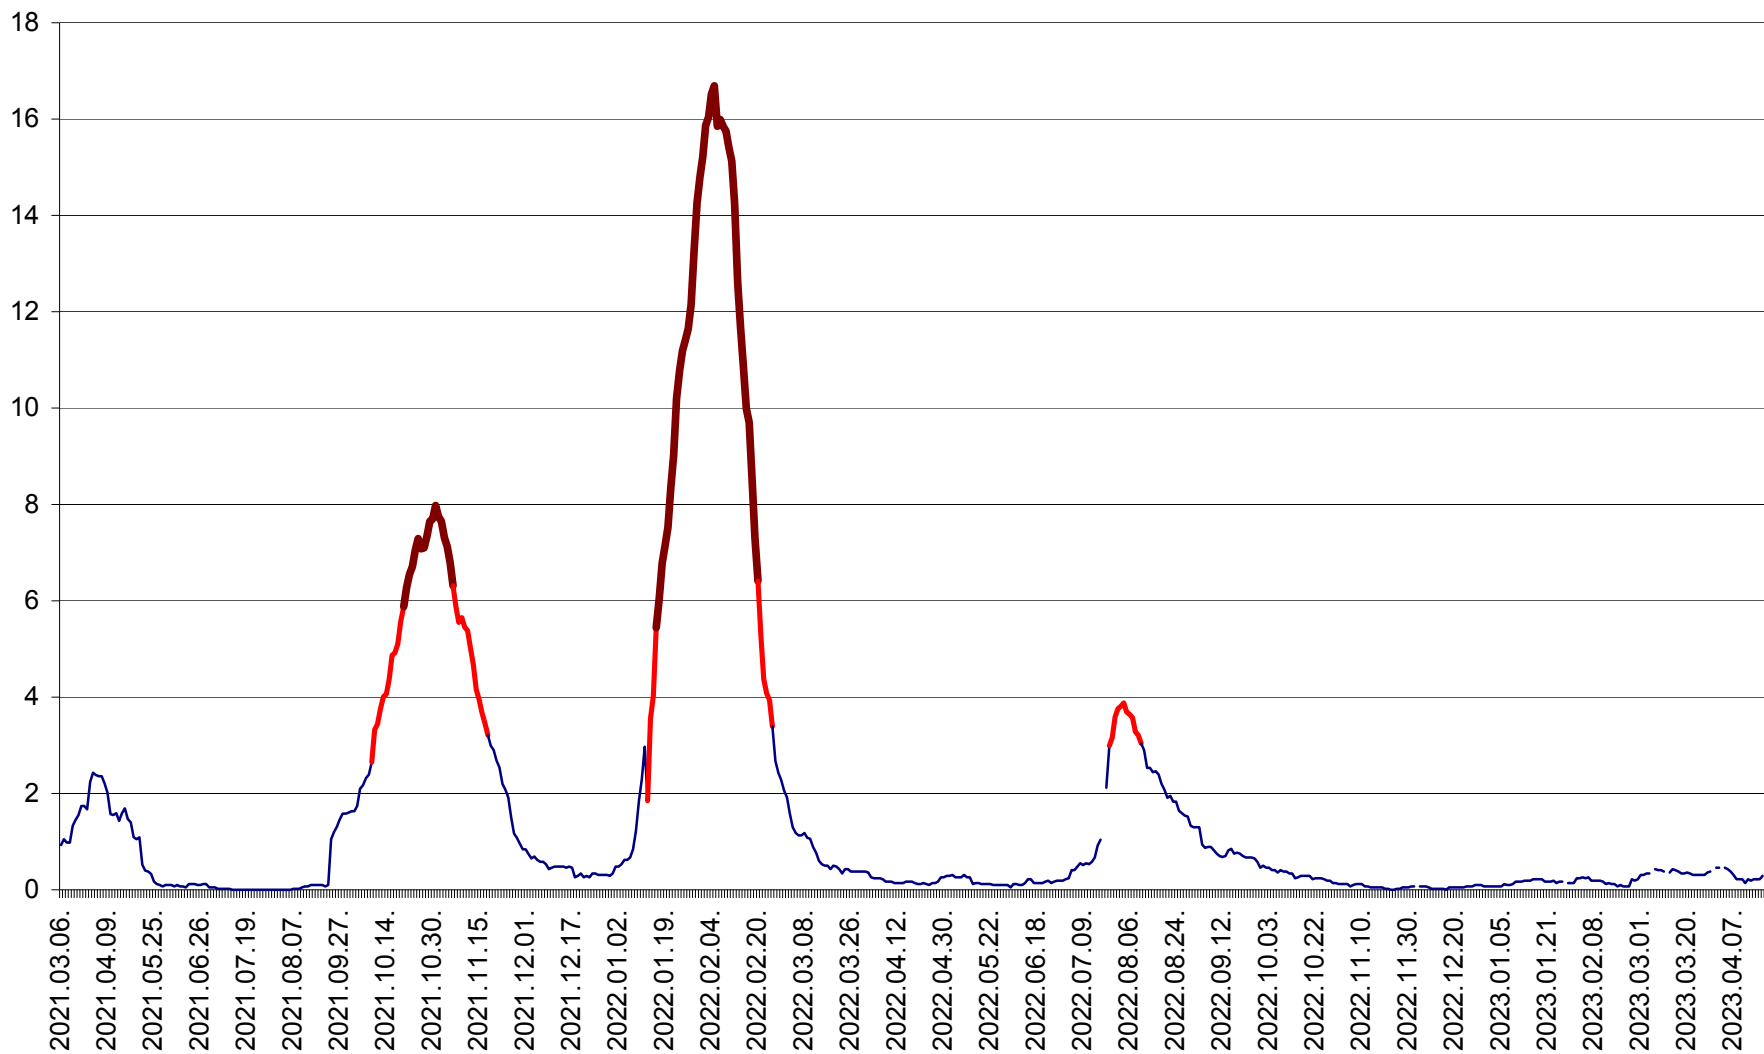

LELICENI - Evolutia incidentei cumulate pe 14 zile la ‰ de locuitori
2021.03.07. - 2023.04.17.

LUETA - Evolutia incidentei cumulate pe 14 zile la ‰ de locuitori
2021.03.07. - 2023.04.17.

LUNCA DE JOS - Evolutia incidentei cumulate pe 14 zile la ‰ de locuitori
2021.03.07. - 2023.04.17.

LUNCA DE SUS - Evolutia incidentei cumulate pe 14 zile la ‰ de locuitori
2021.03.07. - 2023.04.17.

LUPENI - Evolutia incidentei cumulate pe 14 zile la ‰ de locuitori
2021.03.07. - 2023.04.17.

MĂDĂRAȘ - Evolutia incidentei cumulate pe 14 zile la ‰ de locuitori
2021.03.07. - 2023.04.17.

MĂRTINIȘ - Evolutia incidentei cumulate pe 14 zile la % de locuitori
2021.03.07. - 2023.04.17.

MEREȘTI - Evolutia incidentei cumulate pe 14 zile la ‰ de locuitori
2021.03.07. - 2023.04.17.

MUNICIPIUL MIERCUREA-CIUC - Evolutia incidentei cumulate pe 14 zile la ‰ de locuitori
2021.03.07. - 2023.04.17.