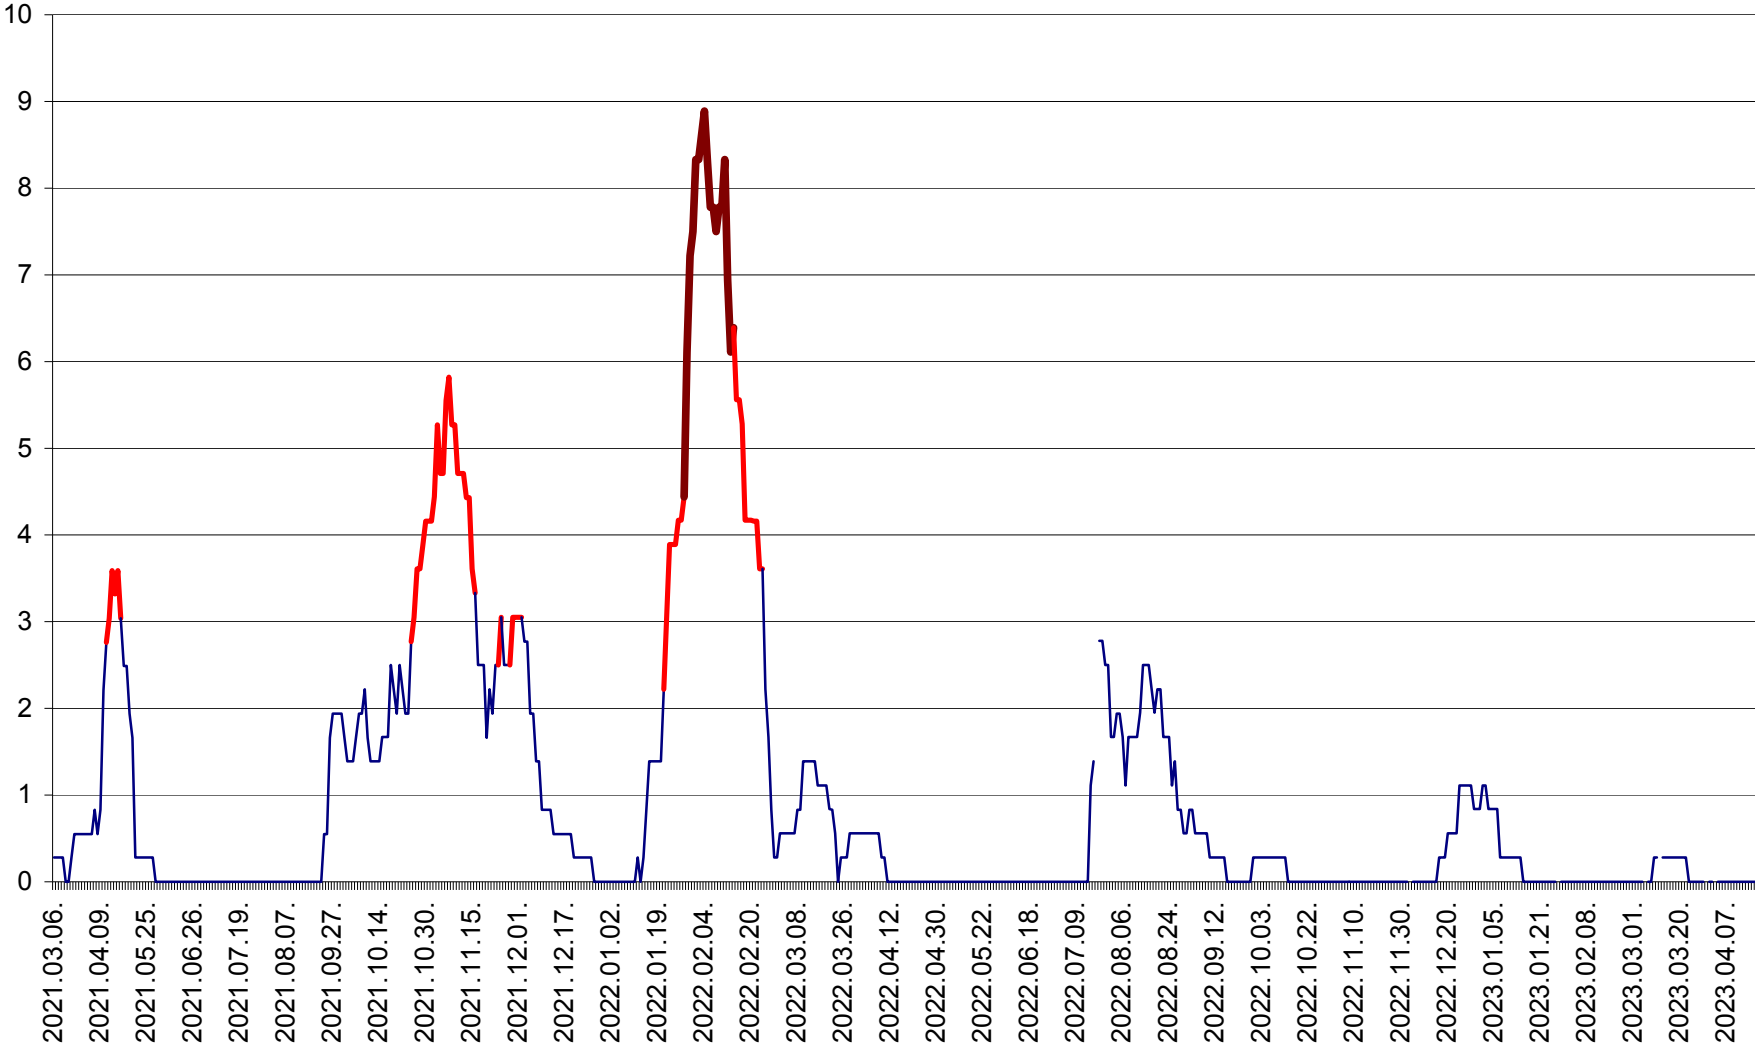

MĂRTINIȘ - Evolutia incidentei cumulate pe 14 zile la % de locuitori
2021.03.07. - 2023.04.17.

MEREȘTI - Evolutia incidentei cumulate pe 14 zile la ‰ de locuitori
2021.03.07. - 2023.04.17.

MUNICIPIUL MIERCUREA-CIUC - Evolutia incidentei cumulate pe 14 zile la ‰ de locuitori
2021.03.07. - 2023.04.17.

MIHĂILENI - Evolutia incidentei cumulate pe 14 zile la ‰ de locuitori
2021.03.07. - 2023.04.17.

MUGENI - Evolutia incidentei cumulate pe 14 zile la ‰ de locuitori
2021.03.07. - 2023.04.17.

OCLAND - Evolutia incidentei cumulate pe 14 zile la ‰ de locuitori
2021.03.07. - 2023.04.17.