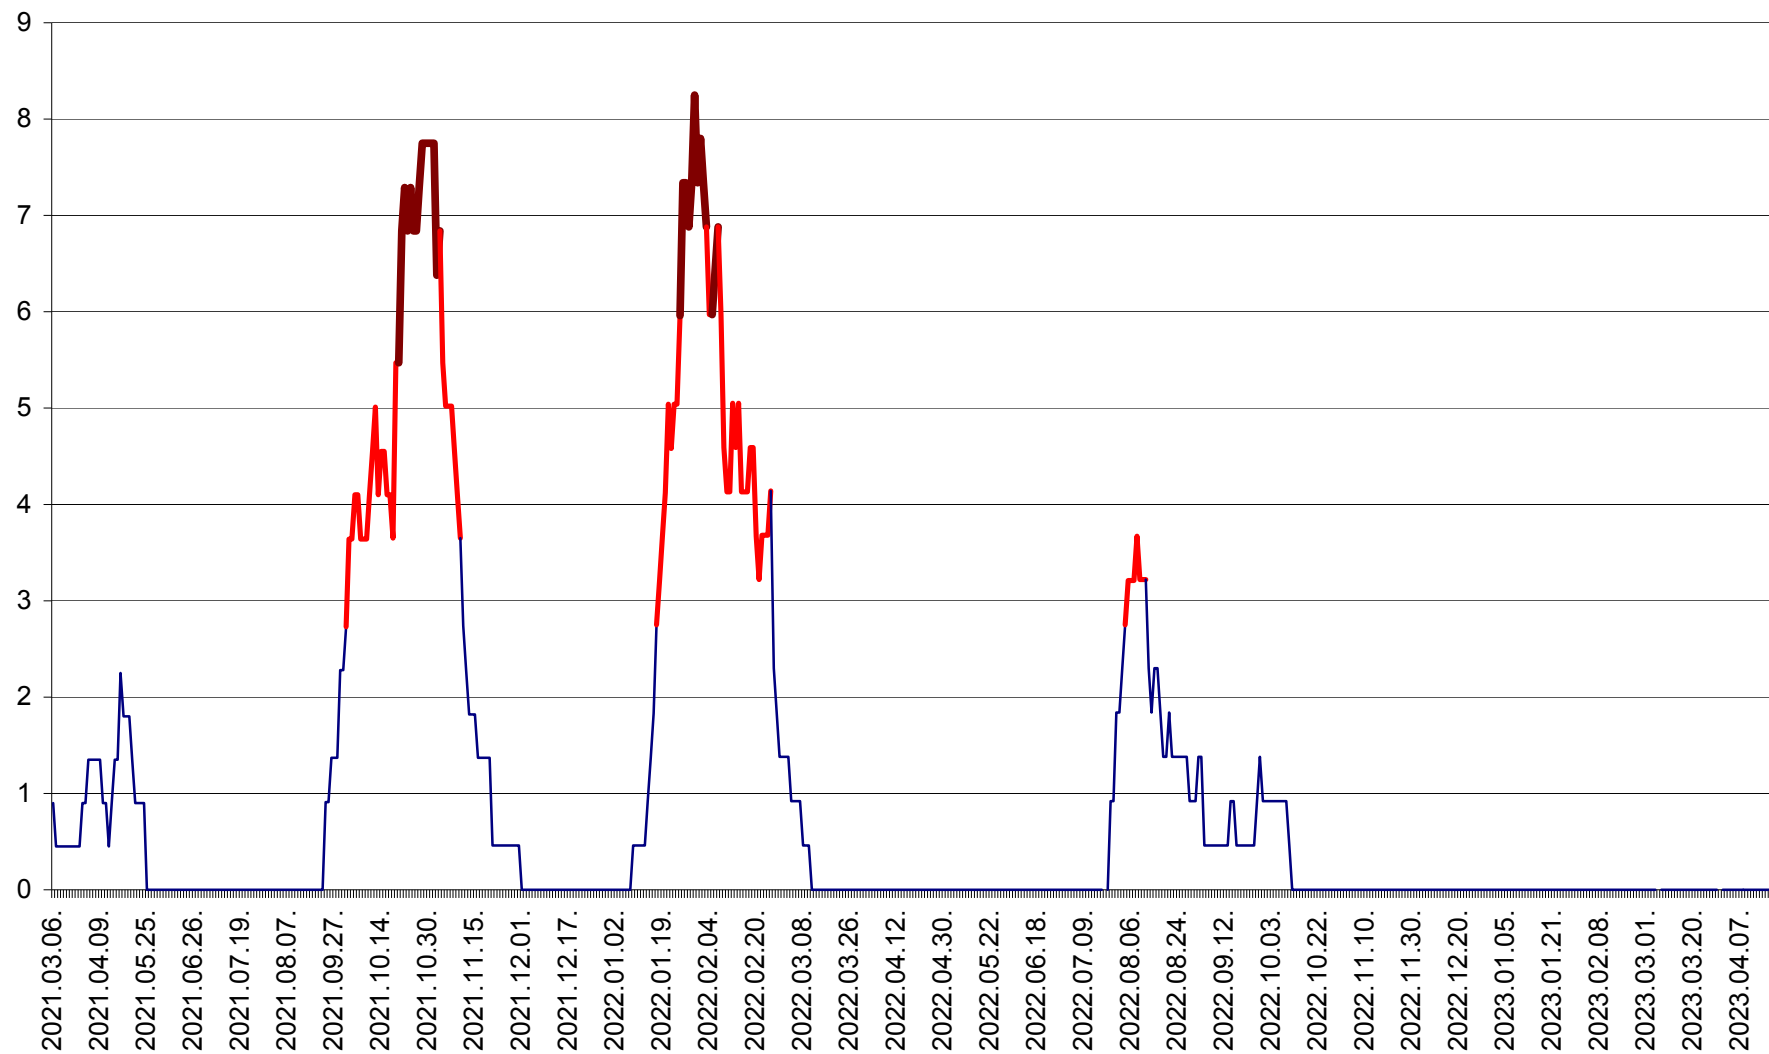

SÂNCRĂIENI - Evolutia incidentei cumulate pe 14 zile la ‰ de locuitori
2021.03.07. - 2023.04.17.

SÂNDOMIC - Evolutia incidentei cumulate pe 14 zile la ‰ de locuitori
2021.03.07. - 2023.04.17.

SÂNMARTIN - Evolutia incidentei cumulate pe 14 zile la ‰ de locuitori
2021.03.07. - 2023.04.17.

SÂNSIMION - Evolutia incidentei cumulate pe 14 zile la ‰ de locuitori
2021.03.07. - 2023.04.17.

SÂNTIMBRU - Evolutia incidentei cumulate pe 14 zile la ‰ de locuitori
2021.03.07. - 2023.04.17.

SĂRMAȘ - Evolutia incidentei cumulate pe 14 zile la ‰ de locuitori
2021.03.07. - 2023.04.17.