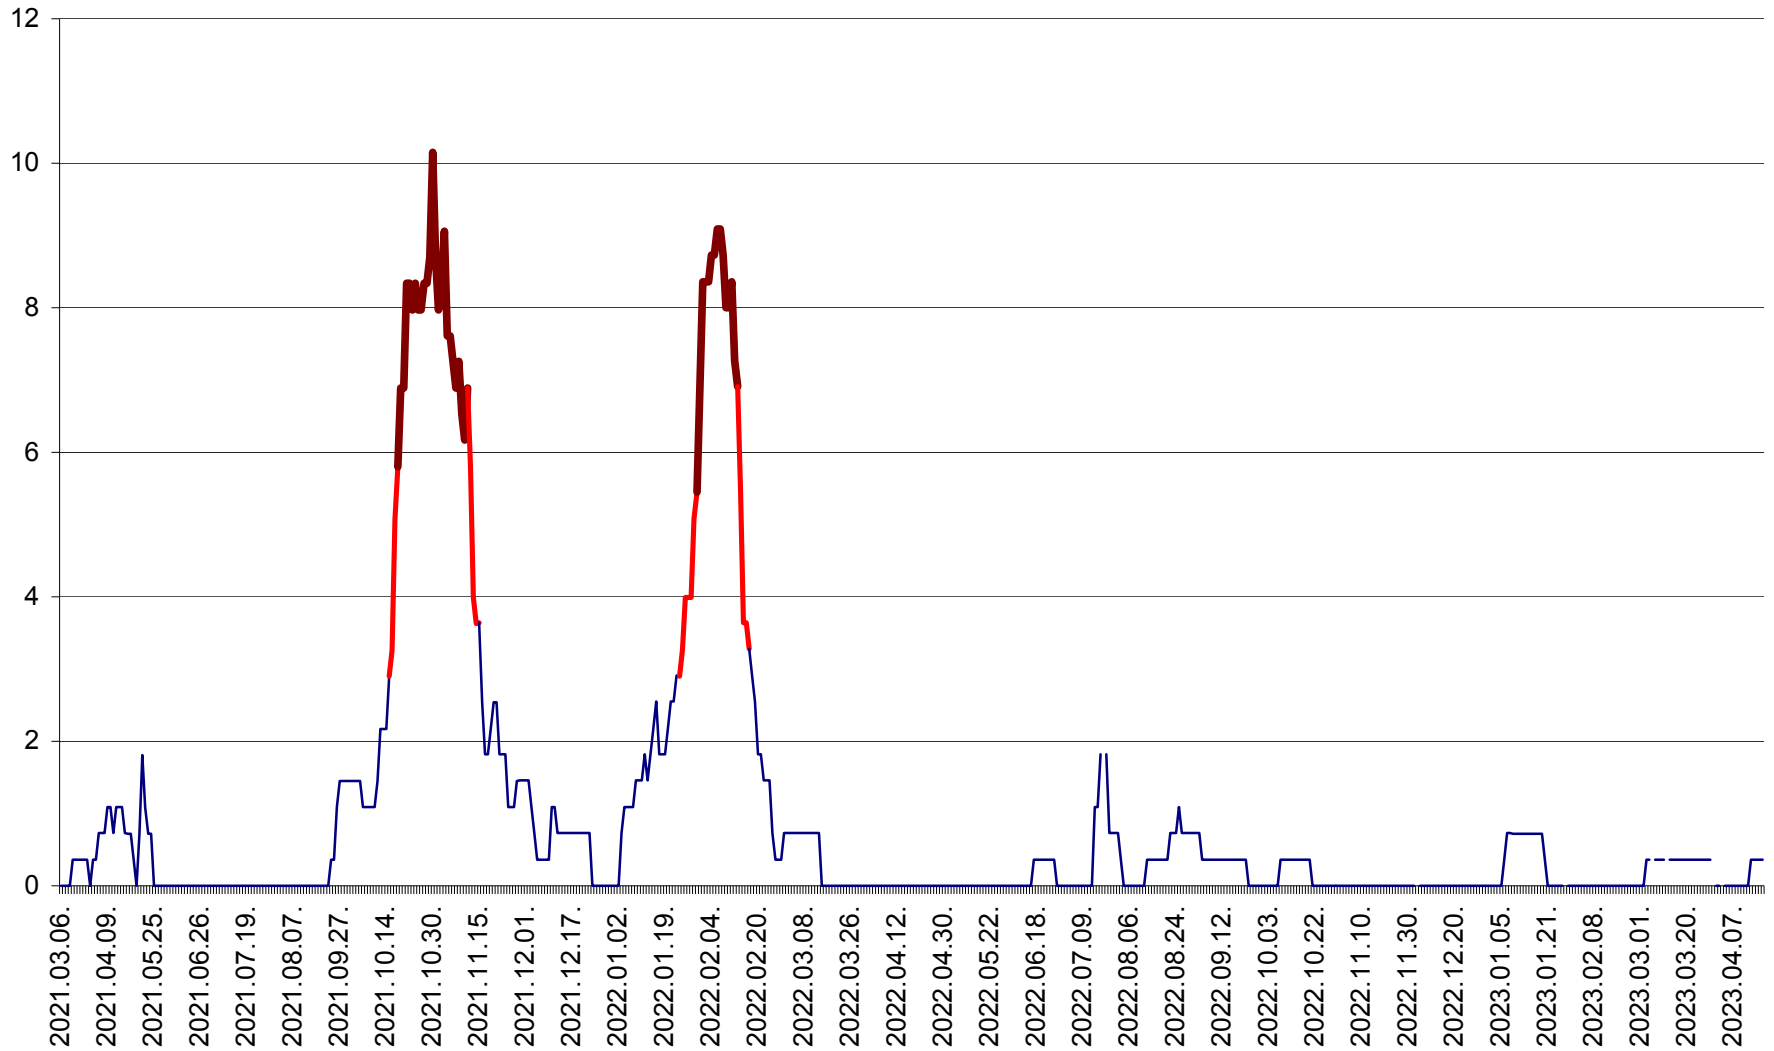

MĂRTINIȘ - Evolutia incidentei cumulate pe 14 zile la % de locuitori
2021.03.07. - 2023.04.17.

MEREȘTI - Evolutia incidentei cumulate pe 14 zile la ‰ de locuitori
2021.03.07. - 2023.04.17.

MUNICIPIUL MIERCUREA-CIUC - Evolutia incidentei cumulate pe 14 zile la ‰ de locuitori
2021.03.07. - 2023.04.17.

MIHĂILENI - Evolutia incidentei cumulate pe 14 zile la ‰ de locuitori
2021.03.07. - 2023.04.17.

MUGENI - Evolutia incidentei cumulate pe 14 zile la ‰ de locuitori
2021.03.07. - 2023.04.17.

OCLAND - Evolutia incidentei cumulate pe 14 zile la ‰ de locuitori
2021.03.07. - 2023.04.17.