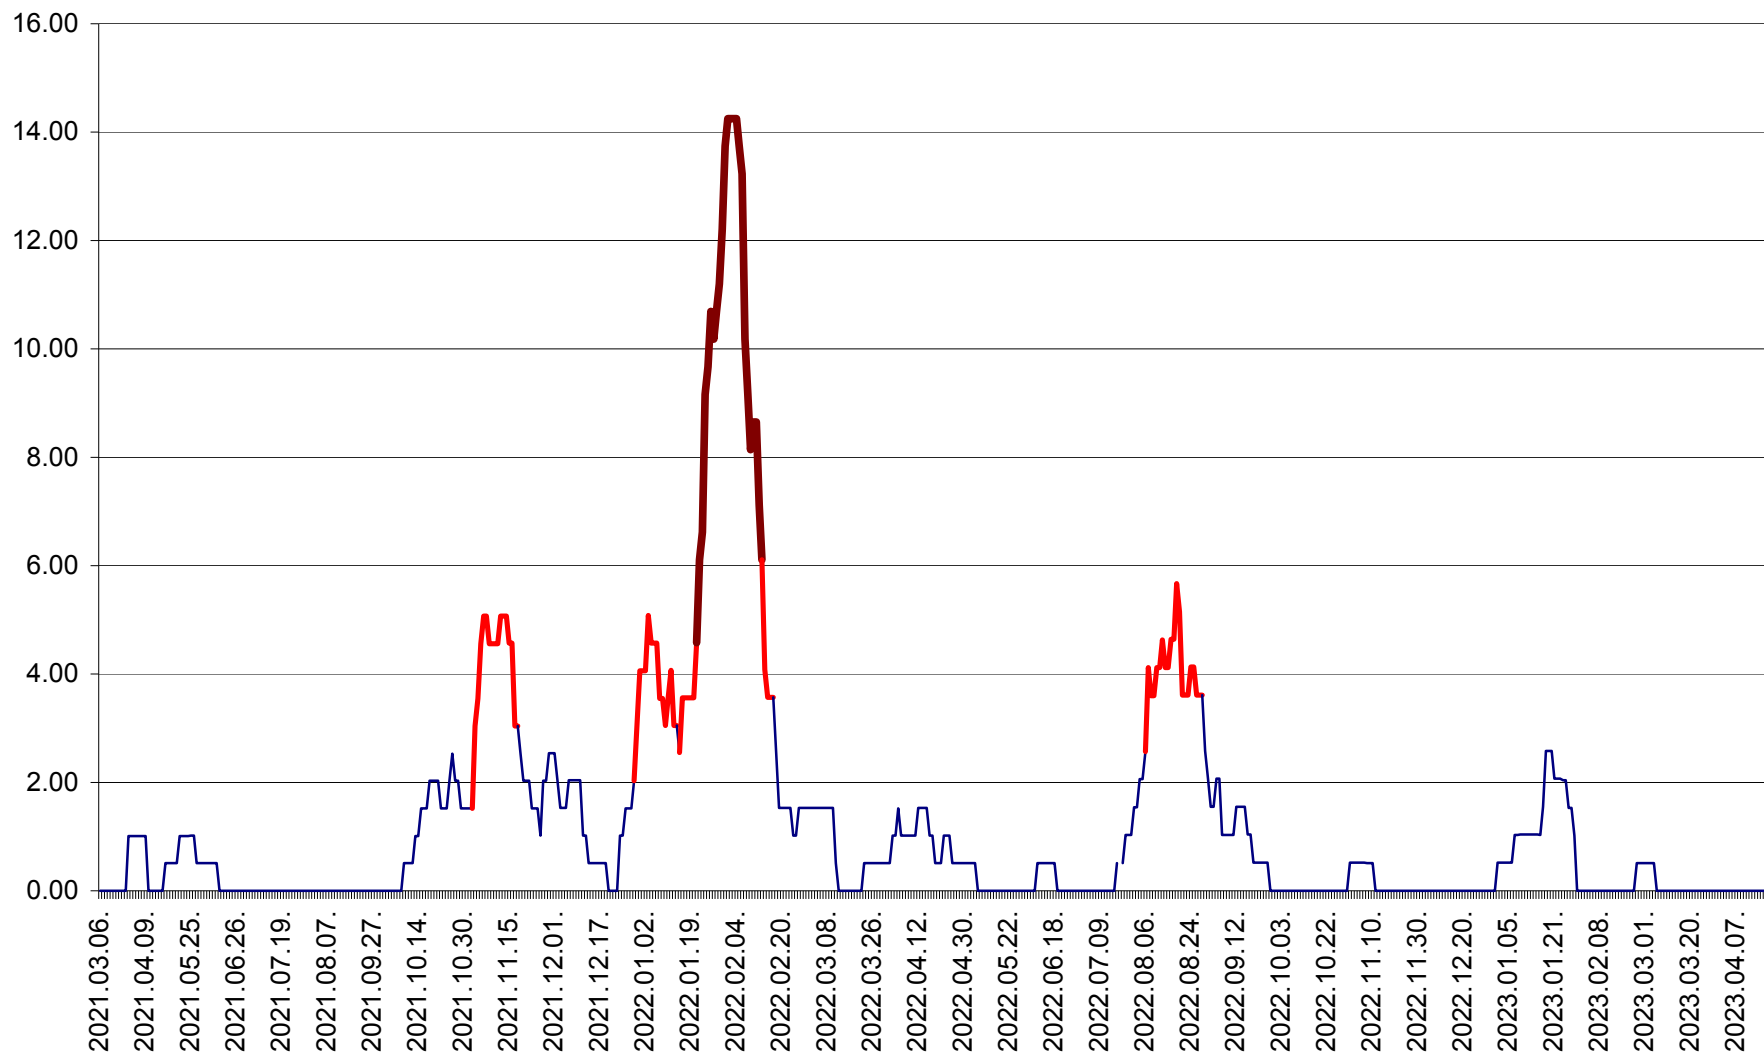

TUȘNAD - Evolutia incidentei cumulate pe 14 zile la ‰ de locuitori
2021.03.07. - 2023.04.17.

ULIEȘ - Evoluția incidentei cumulate pe 14 zile la ‰ de locuitori
2021.03.07. - 2023.04.17.

VĂRȘAG - Evolutia incidentei cumulate pe 14 zile la ‰ de locuitori
2021.03.07. - 2023.04.17.

ORAȘ VLĂHIȚA - Evolutia incidentei cumulate pe 14 zile la ‰ de locuitori
2021.03.07. - 2023.04.17.

VOȘLĂBENI - Evolutia incidentei cumulate pe 14 zile la ‰ de locuitori
2021.03.07. - 2023.04.17.

ZETEA - Evolutia incidentei cumulate pe 14 zile la ‰ de locuitori
2021.03.07. - 2023.04.17.