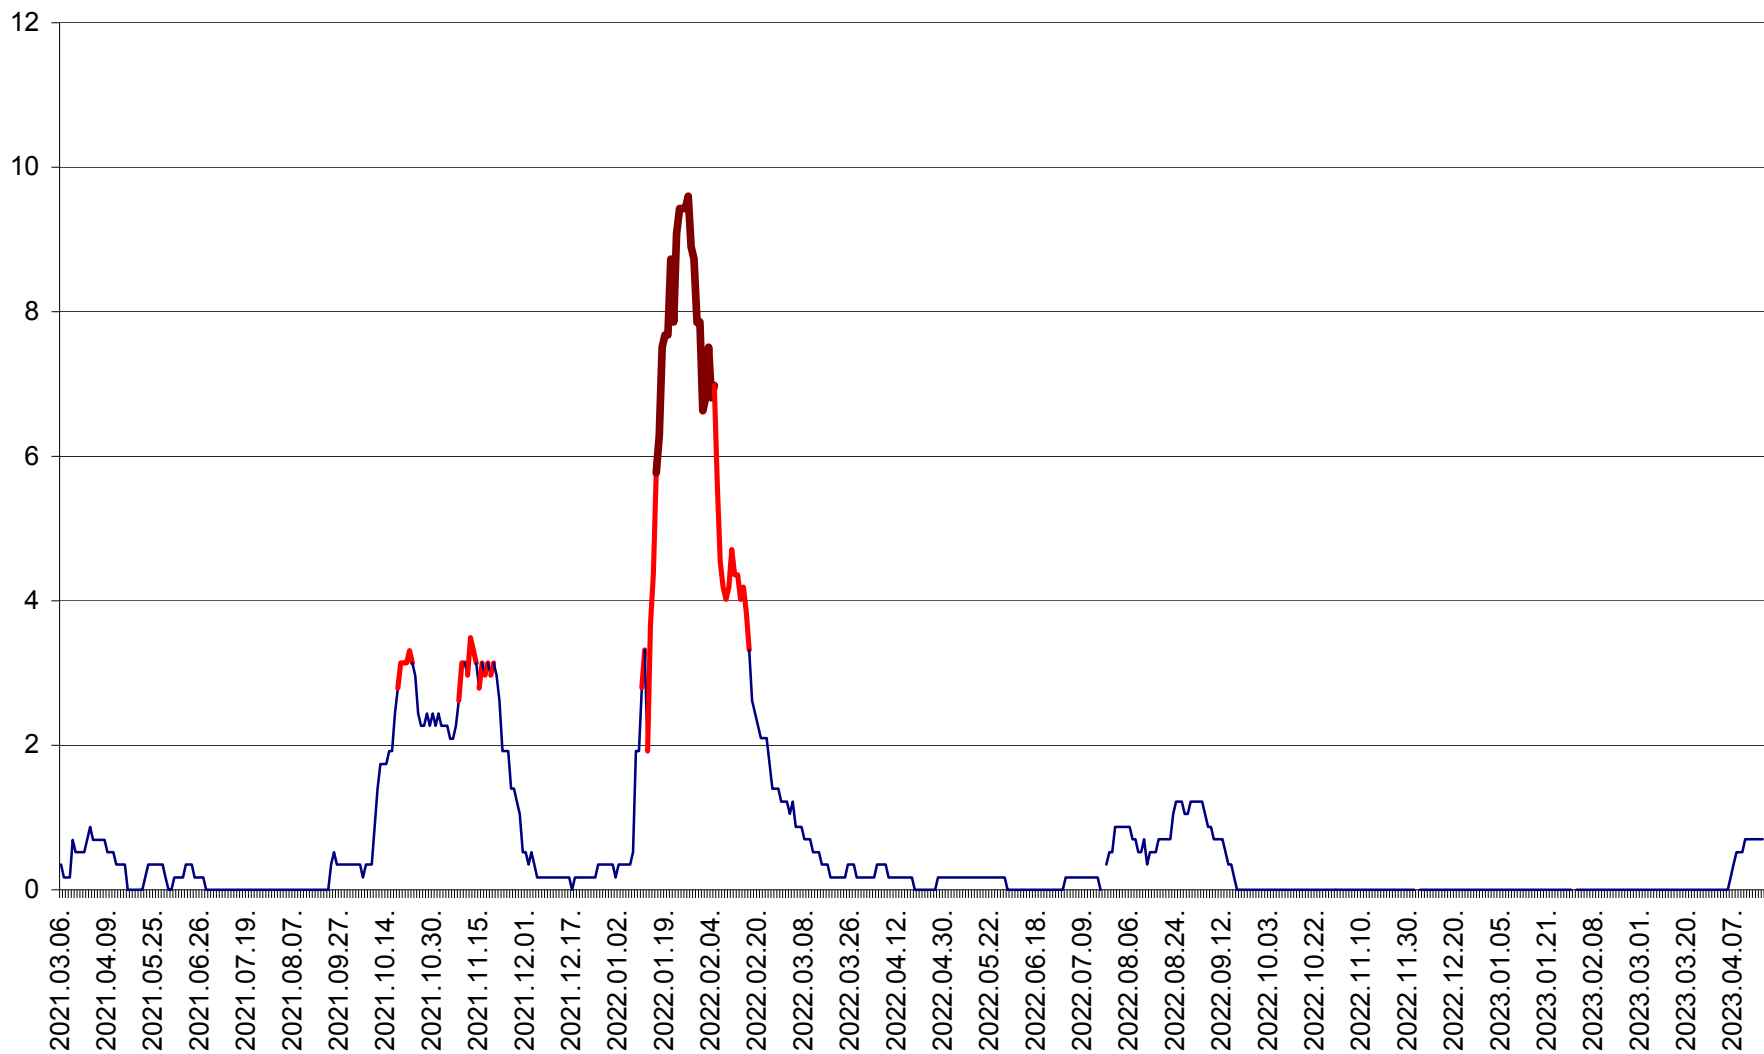

DÂRJIU - Evolutia incidentei cumulate pe 14 zile la ‰ de locuitori
2021.03.07. - 2023.04.17.

DEALU - Evolutia incidentei cumulate pe 14 zile la ‰ de locuitori
2021.03.07. - 2023.04.17.

DITRĂU - Evolutia incidentei cumulate pe 14 zile la ‰ de locuitori
2021.03.07. - 2023.04.17.

FELICENI - Evolutia incidentei cumulate pe 14 zile la % de locuitori
2021.03.07. - 2023.04.17.

FRUMOASA - Evolutia incidentei cumulate pe 14 zile la ‰ de locuitori
2021.03.07. - 2023.04.17.

GĂLĂUȚAȘ - Evoluția incidenței cumulate pe 14 zile la ‰ de locuitori
2021.03.07. - 2023.04.17.

MUNICIPIUL GHEORGHENI - Evolutia incidentei cumulate pe 14 zile la ‰ de locuitori
2021.03.07. - 2023.04.17.

JOSENI - Evolutia incidentei cumulate pe 14 zile la ‰ de locuitori
2021.03.07. - 2023.04.17.

LĂZAREA - Evolutia incidentei cumulate pe 14 zile la % de locuitori
2021.03.07. - 2023.04.17.

LELICENI - Evolutia incidentei cumulate pe 14 zile la ‰ de locuitori
2021.03.07. - 2023.04.17.

LUETA - Evolutia incidentei cumulate pe 14 zile la ‰ de locuitori
2021.03.07. - 2023.04.17.

LUNCA DE JOS - Evolutia incidentei cumulate pe 14 zile la ‰ de locuitori
2021.03.07. - 2023.04.17.