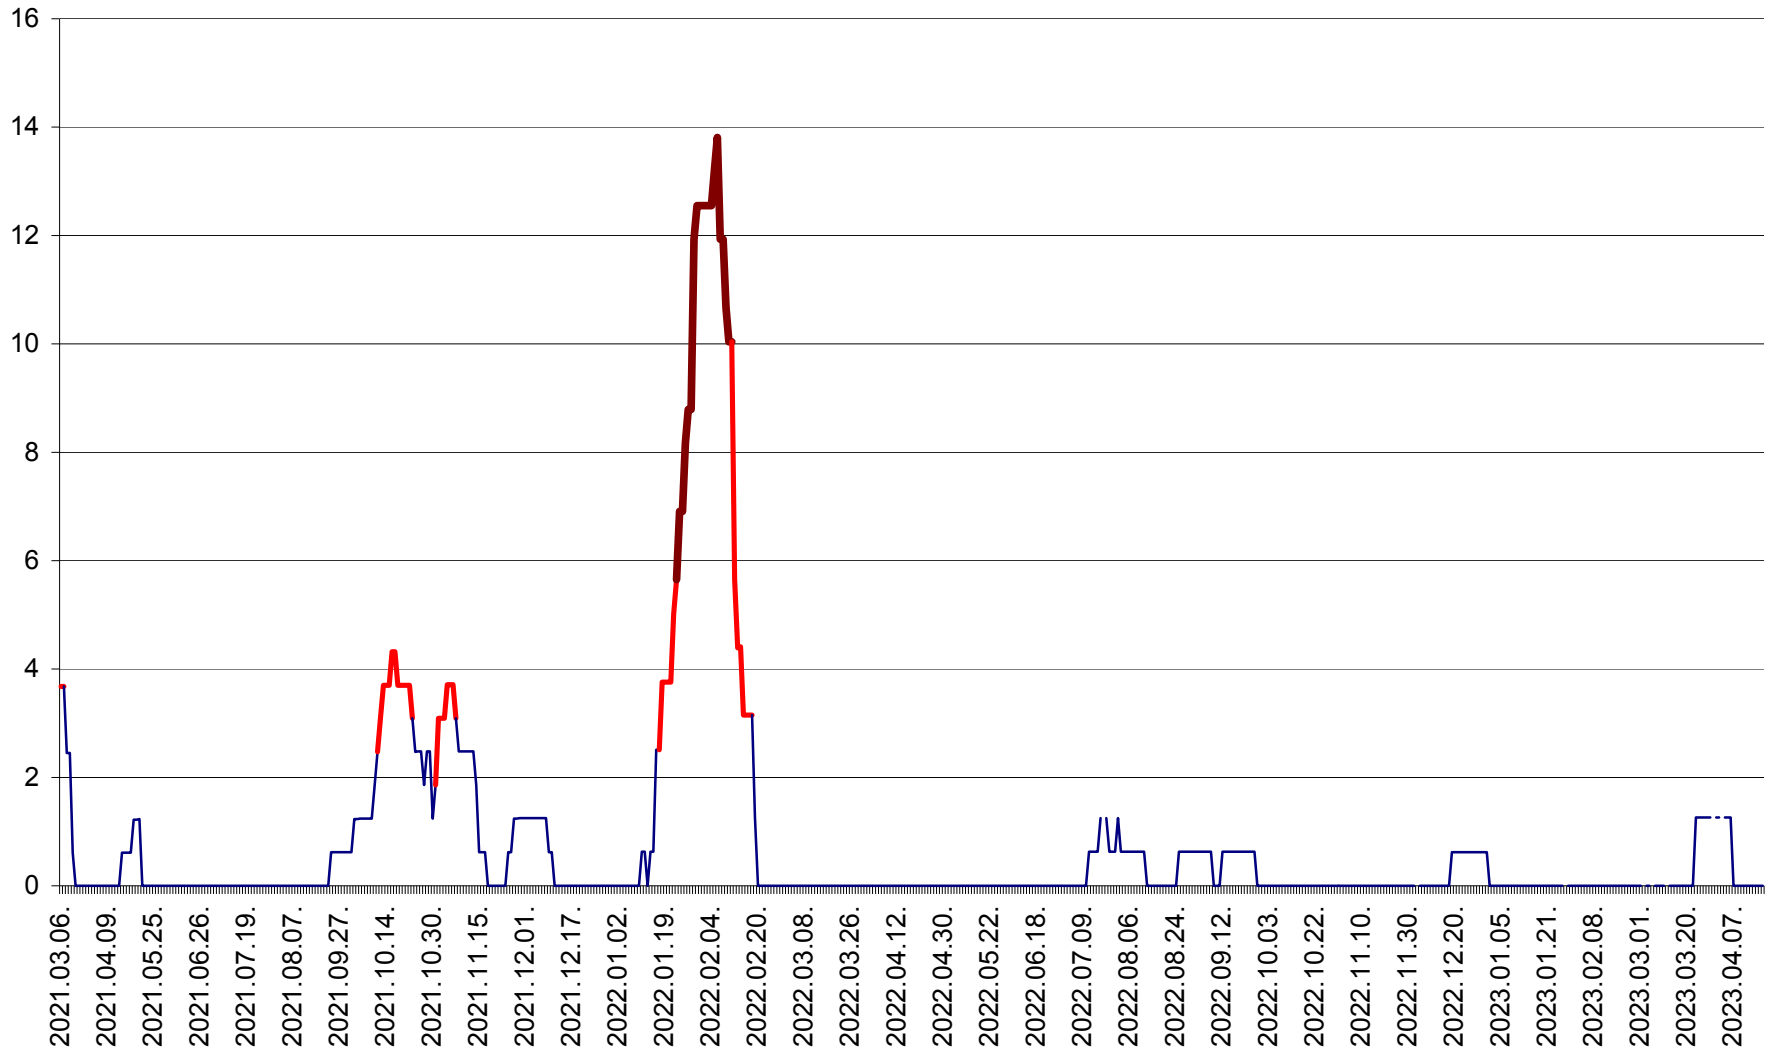

PLĂIEȘII DE JOS - Evoluția incidenței cumulate pe 14 zile la ‰ de locuitori
2021.03.07. - 2023.04.17.

PORUMBENI - Evolutia incidentei cumulate pe 14 zile la ‰ de locuitori
2021.03.07. - 2023.04.17.

PRAID - Evolutia incidentei cumulate pe 14 zile la ‰ de locuitori
2021.03.07. - 2023.04.17.

RACU - Evolutia incidentei cumulate pe 14 zile la ‰ de locuitori
2021.03.07. - 2023.04.17.

REMETEA - Evolutia incidentei cumulate pe 14 zile la % de locuitori
2021.03.07. - 2023.04.17.

SĂCEL - Evolutia incidentei cumulate pe 14 zile la ‰ de locuitori
2021.03.07. - 2023.04.17.