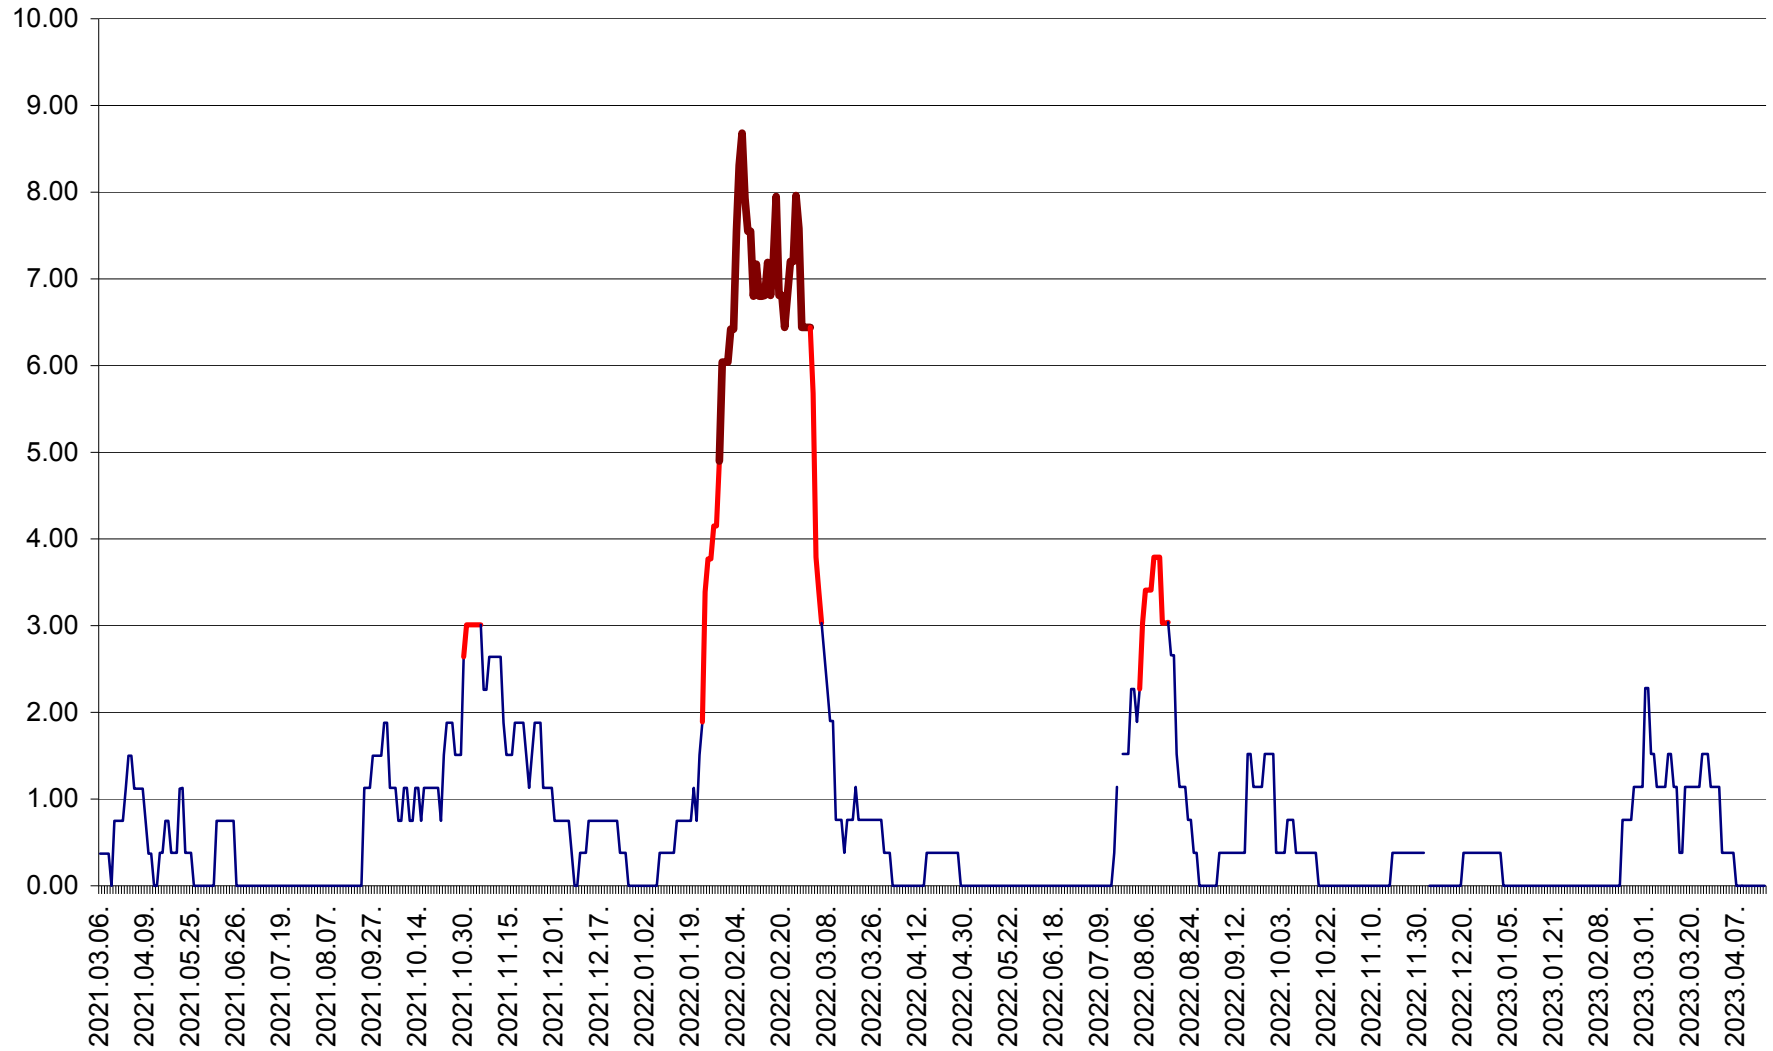

ATID - Evolutia incidentei cumulate pe 14 zile la % de locuitori
2021.03.07. - 2023.04.17.

AVRĂMEȘTI - Evolutia incidentei cumulate pe 14 zile la ‰ de locuitori
2021.03.07. - 2023.04.17.

ORAȘ BĂILE TUȘNAD - Evoluția incidenței cumulate pe 14 zile la ‰ de locuitori
2021.03.07. - 2023.04.17.

ORAȘ BĂLAN - Evoluția incidenței cumulate pe 14 zile la ‰ de locuitori
2021.03.07. - 2023.04.17.

BILBOR - Evolutia incidentei cumulate pe 14 zile la ‰ de locuitori
2021.03.07. - 2023.04.17.

ORAȘ BORSEC - Evolutia incidentei cumulate pe 14 zile la ‰ de locuitori
2021.03.07. - 2023.04.17.

BRĂDEȘTI - Evoluția incidenței cumulate pe 14 zile la ‰ de locuitori
2021.03.07. - 2023.04.17.

CĂPÂLNIȚA - Evoluția incidenței cumulate pe 14 zile la ‰ de locuitori
2021.03.07. - 2023.04.17.

CÂRȚA - Evolutia incidentei cumulate pe 14 zile la ‰ de locuitori
2021.03.07. - 2023.04.17.