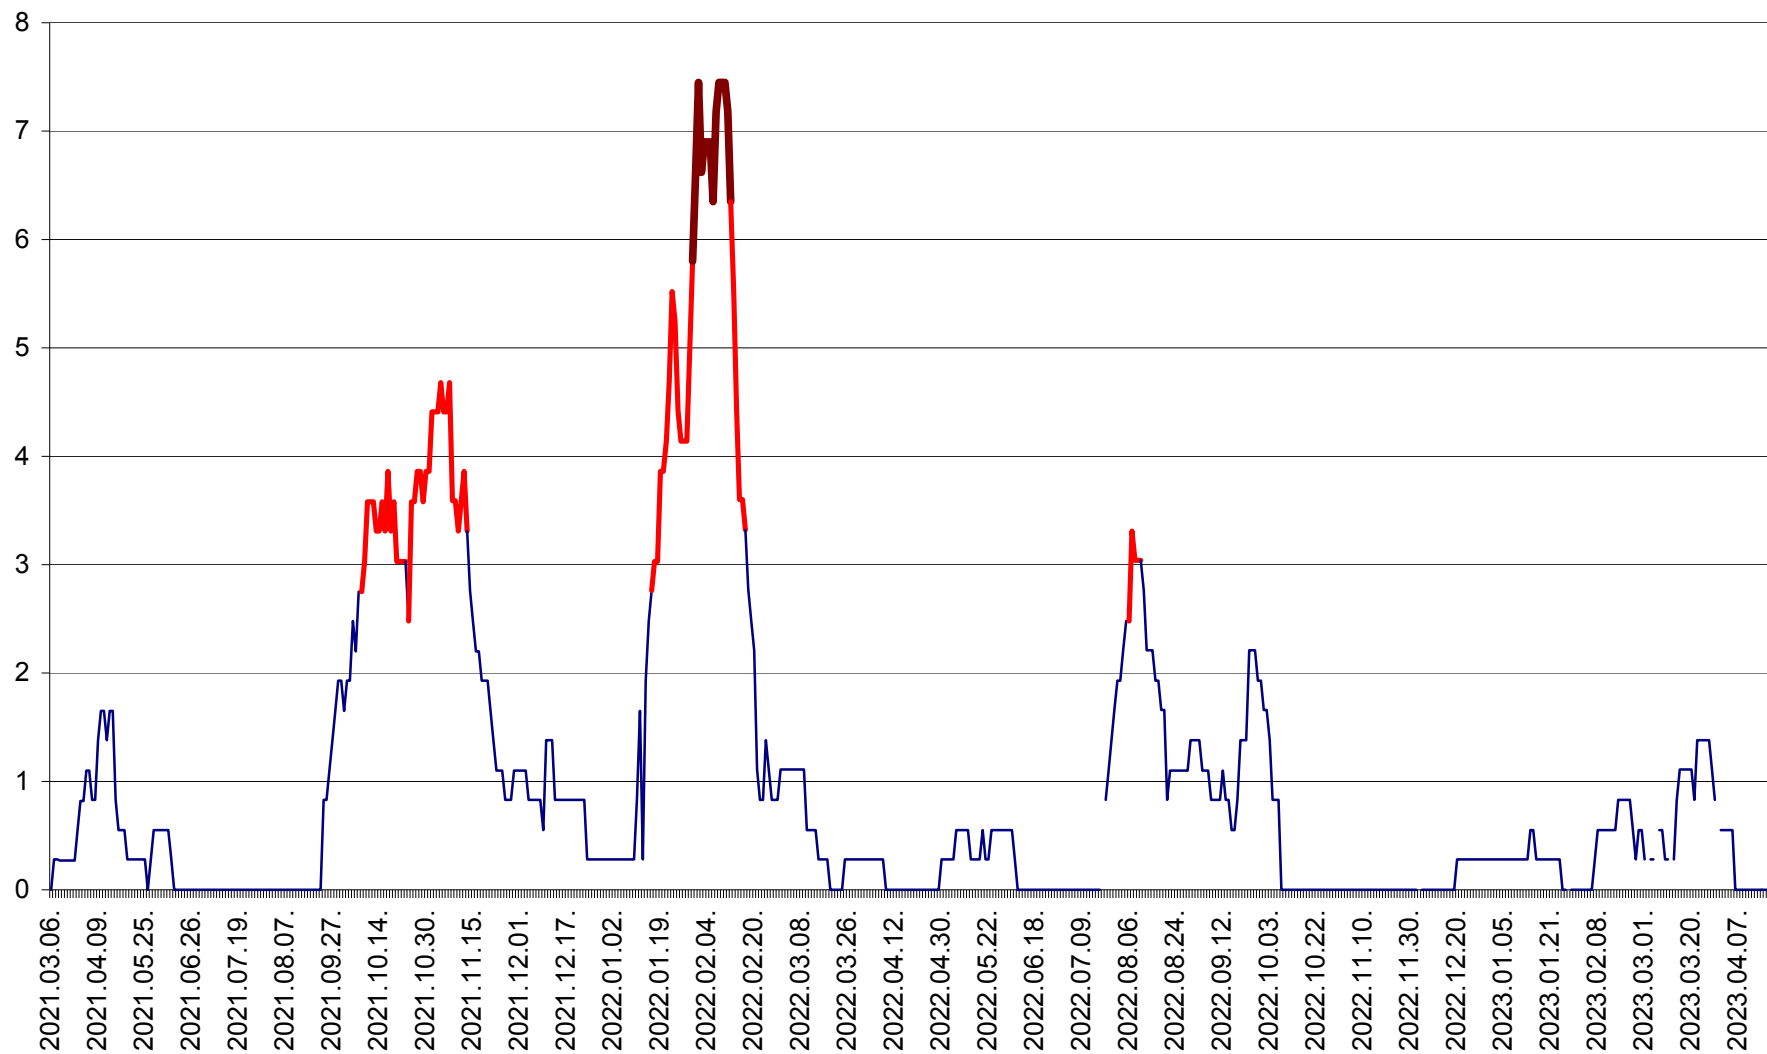

RACU - Evolutia incidentei cumulate pe 14 zile la ‰ de locuitori
2021.03.07. - 2023.04.17.

REMETEA - Evolutia incidentei cumulate pe 14 zile la % de locuitori
2021.03.07. - 2023.04.17.

SĂCEL - Evolutia incidentei cumulate pe 14 zile la ‰ de locuitori
2021.03.07. - 2023.04.17.

SÂNCRĂIENI - Evolutia incidentei cumulate pe 14 zile la ‰ de locuitori
2021.03.07. - 2023.04.17.

SÂNDOMIC - Evolutia incidentei cumulate pe 14 zile la ‰ de locuitori
2021.03.07. - 2023.04.17.

SÂNMARTIN - Evolutia incidentei cumulate pe 14 zile la ‰ de locuitori
2021.03.07. - 2023.04.17.

SÂNSIMION - Evolutia incidentei cumulate pe 14 zile la ‰ de locuitori
2021.03.07. - 2023.04.17.

SÂNTIMBRU - Evolutia incidentei cumulate pe 14 zile la ‰ de locuitori
2021.03.07. - 2023.04.17.

SĂRMAȘ - Evolutia incidentei cumulate pe 14 zile la ‰ de locuitori
2021.03.07. - 2023.04.17.