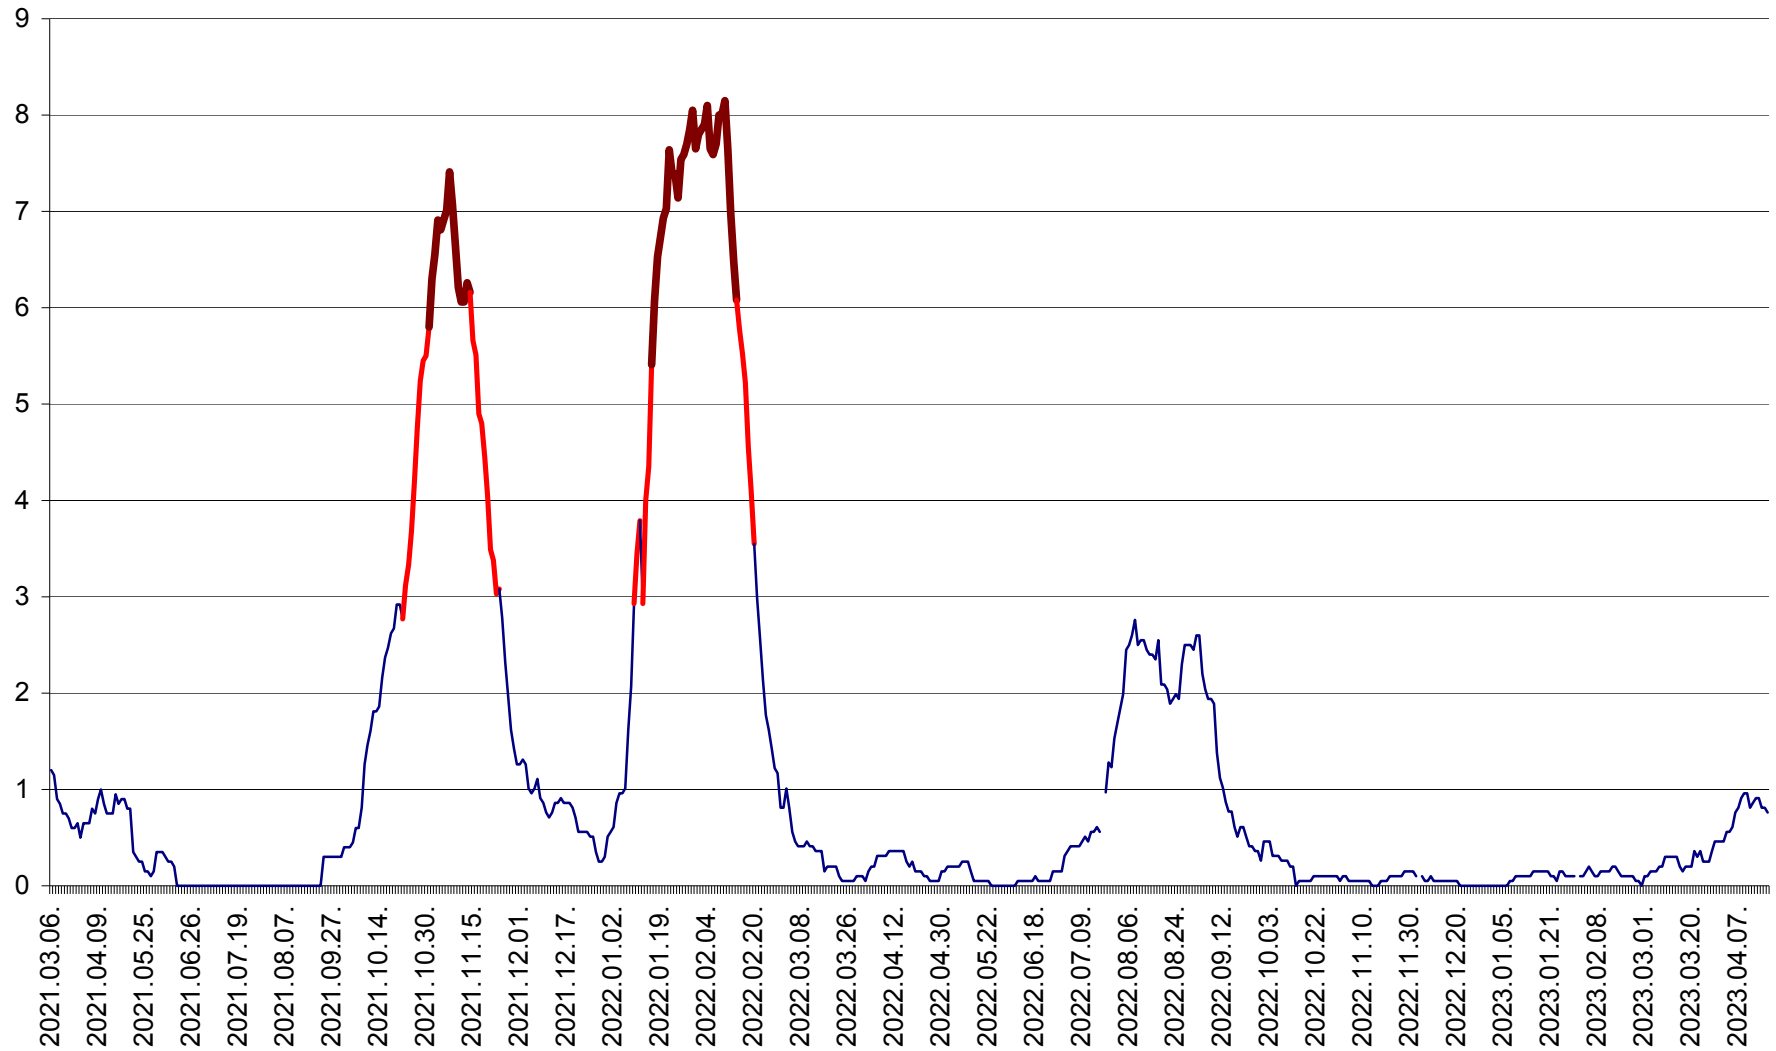

DÂRJIU - Evolutia incidentei cumulate pe 14 zile la ‰ de locuitori
2021.03.07. - 2023.04.17.

DEALU - Evolutia incidentei cumulate pe 14 zile la ‰ de locuitori
2021.03.07. - 2023.04.17.

DITRĂU - Evolutia incidentei cumulate pe 14 zile la ‰ de locuitori
2021.03.07. - 2023.04.17.

FELICENI - Evolutia incidentei cumulate pe 14 zile la % de locuitori
2021.03.07. - 2023.04.17.

FRUMOASA - Evolutia incidentei cumulate pe 14 zile la ‰ de locuitori
2021.03.07. - 2023.04.17.

GĂLĂUȚAȘ - Evoluția incidenței cumulate pe 14 zile la ‰ de locuitori
2021.03.07. - 2023.04.17.

MUNICIPIUL GHEORGHENI - Evolutia incidentei cumulate pe 14 zile la ‰ de locuitori
2021.03.07. - 2023.04.17.

JOSENI - Evolutia incidentei cumulate pe 14 zile la ‰ de locuitori
2021.03.07. - 2023.04.17.

LĂZAREA - Evolutia incidentei cumulate pe 14 zile la % de locuitori
2021.03.07. - 2023.04.17.

LELICENI - Evolutia incidentei cumulate pe 14 zile la ‰ de locuitori
2021.03.07. - 2023.04.17.

LUETA - Evolutia incidentei cumulate pe 14 zile la ‰ de locuitori
2021.03.07. - 2023.04.17.

LUNCA DE JOS - Evolutia incidentei cumulate pe 14 zile la ‰ de locuitori
2021.03.07. - 2023.04.17.