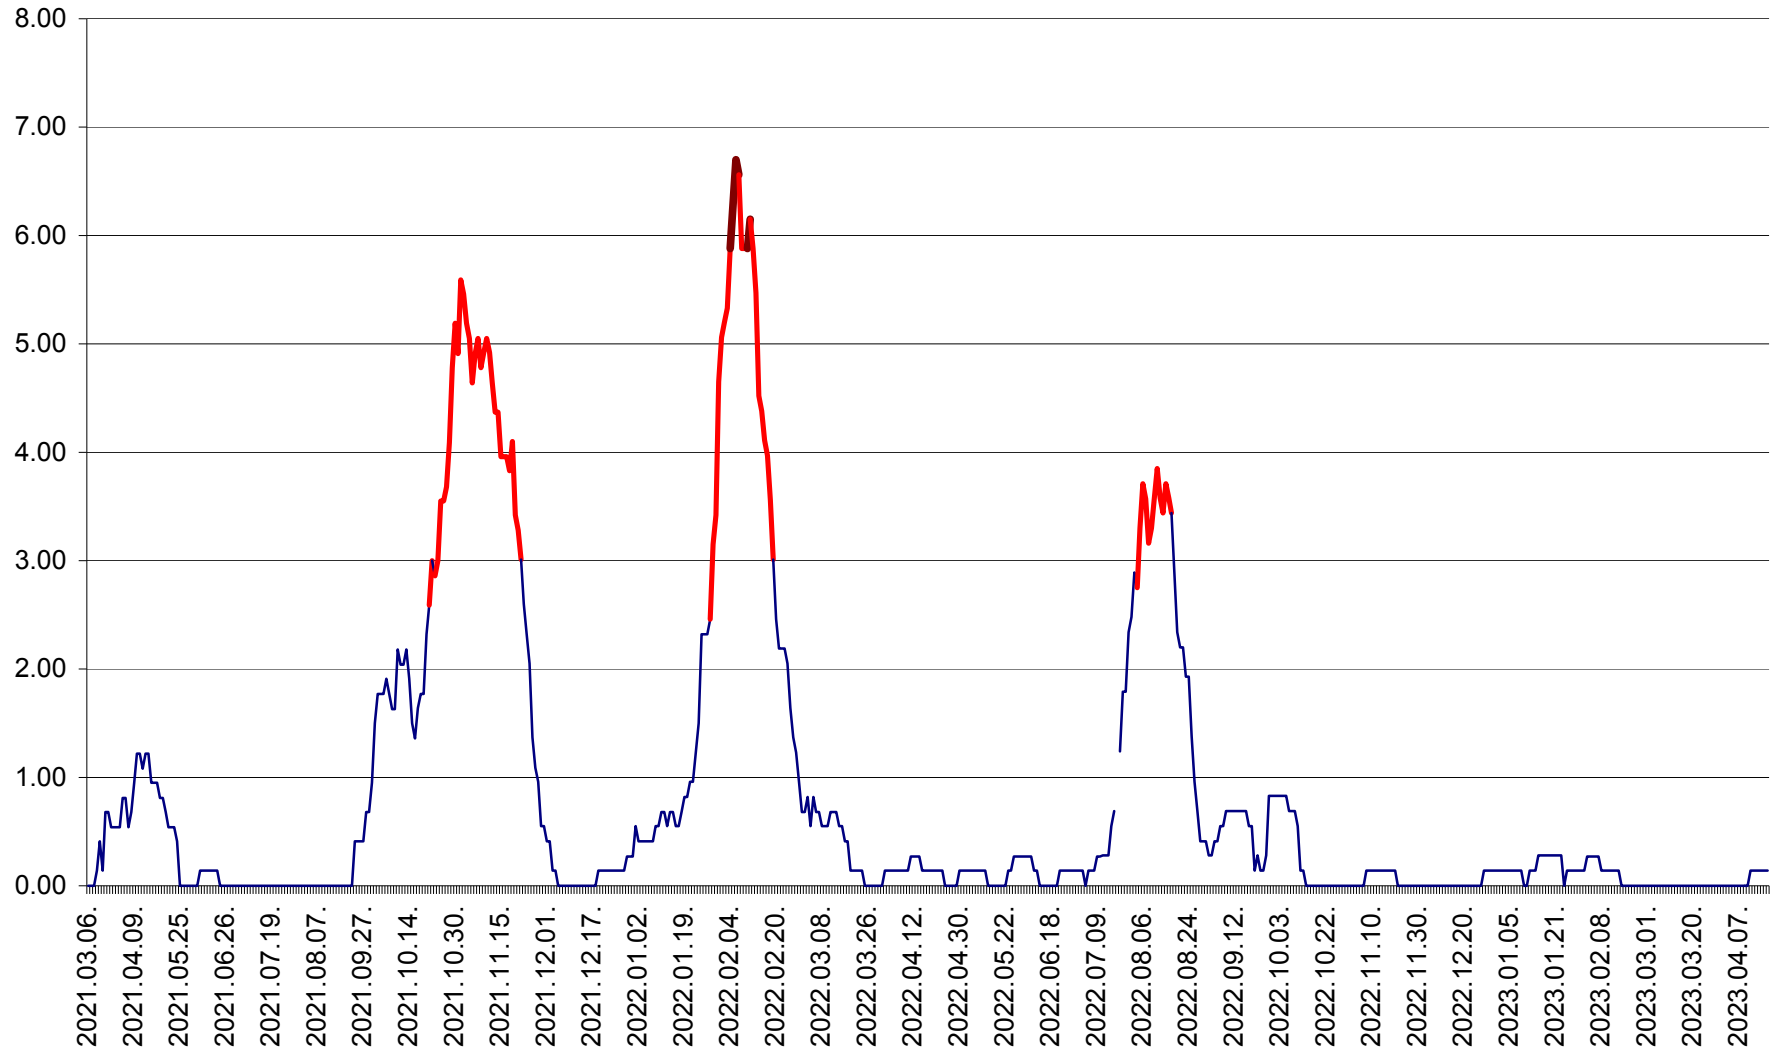

ATID - Evolutia incidentei cumulate pe 14 zile la % de locuitori
2021.03.07. - 2023.04.17.

AVRĂMEȘTI - Evolutia incidentei cumulate pe 14 zile la ‰ de locuitori
2021.03.07. - 2023.04.17.

ORAȘ BĂILE TUȘNAD - Evoluția incidenței cumulate pe 14 zile la ‰ de locuitori
2021.03.07. - 2023.04.17.

ORAȘ BĂLAN - Evoluția incidenței cumulate pe 14 zile la ‰ de locuitori
2021.03.07. - 2023.04.17.

BILBOR - Evolutia incidentei cumulate pe 14 zile la ‰ de locuitori
2021.03.07. - 2023.04.17.

ORAȘ BORSEC - Evolutia incidentei cumulate pe 14 zile la ‰ de locuitori
2021.03.07. - 2023.04.17.

BRĂDEȘTI - Evoluția incidenței cumulate pe 14 zile la ‰ de locuitori
2021.03.07. - 2023.04.17.

CĂPÂLNIȚA - Evoluția incidenței cumulate pe 14 zile la ‰ de locuitori
2021.03.07. - 2023.04.17.

CÂRȚA - Evolutia incidentei cumulate pe 14 zile la ‰ de locuitori
2021.03.07. - 2023.04.17.