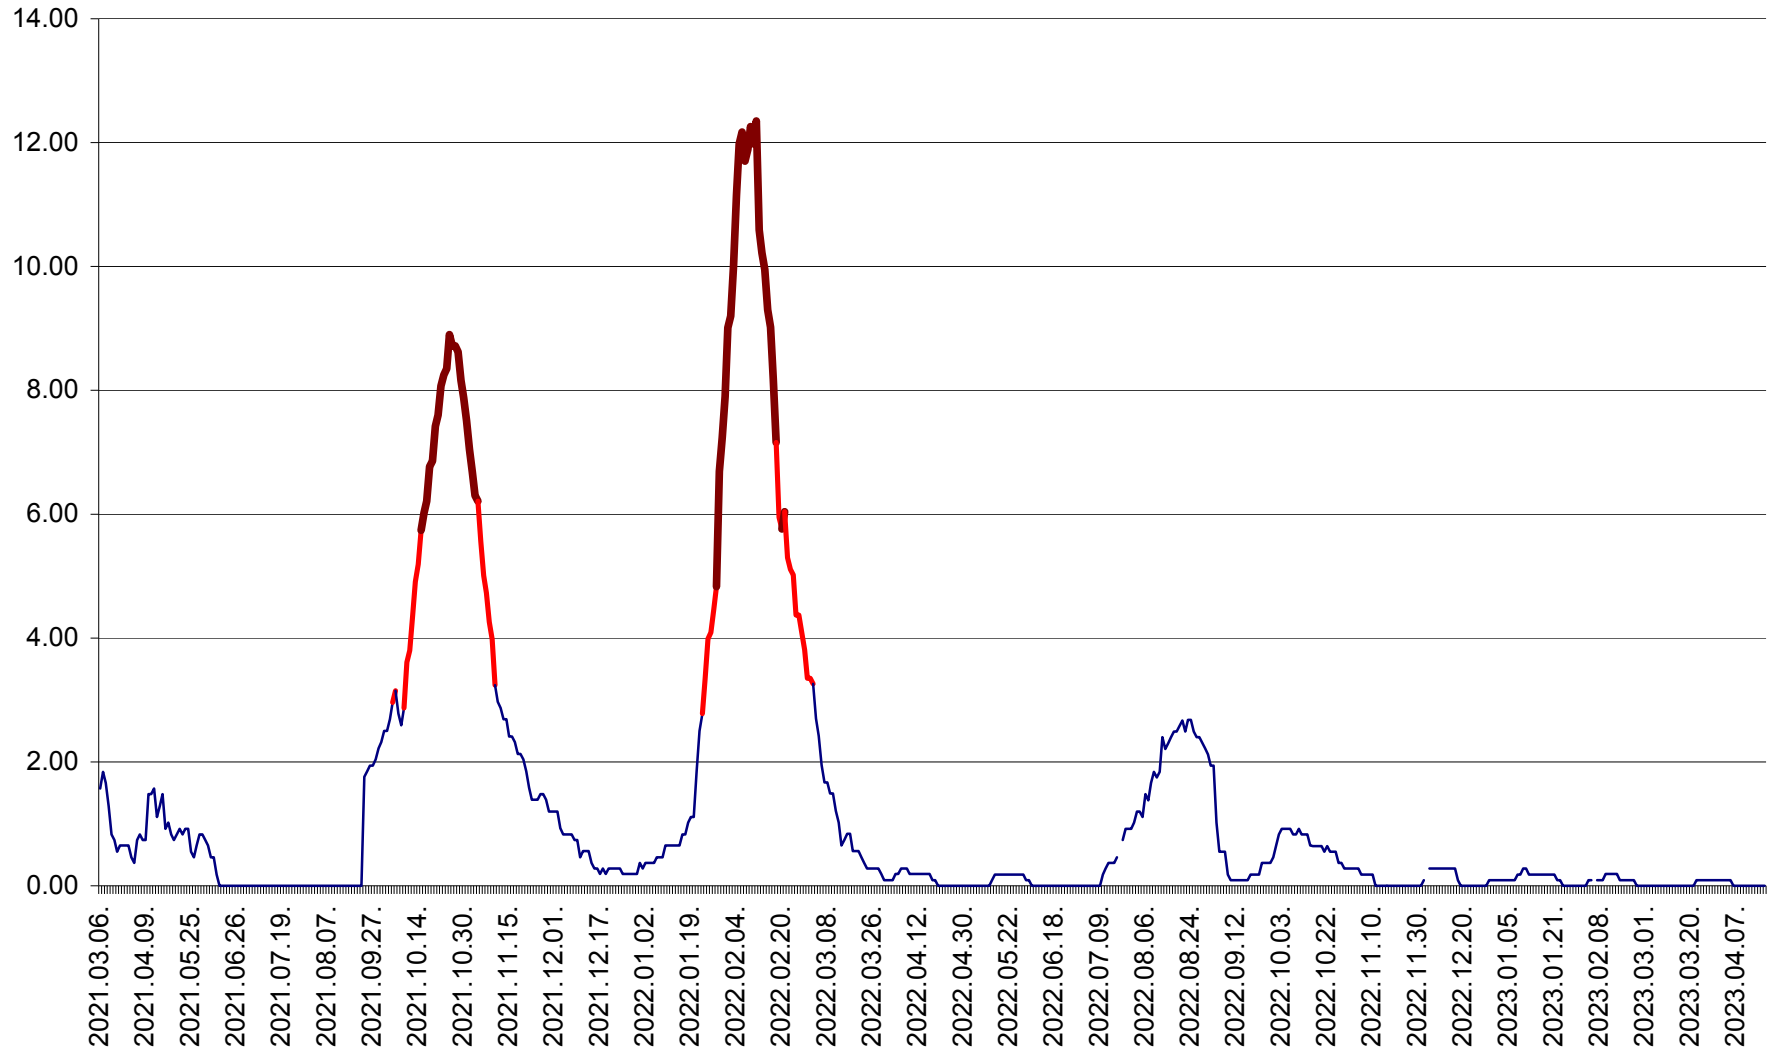

ORAȘ BĂLAN - Evoluția incidenței cumulate pe 14 zile la ‰ de locuitori
2021.03.07. - 2023.04.17.

BILBOR - Evolutia incidentei cumulate pe 14 zile la ‰ de locuitori
2021.03.07. - 2023.04.17.

ORAȘ BORSEC - Evolutia incidentei cumulate pe 14 zile la ‰ de locuitori
2021.03.07. - 2023.04.17.

CICEU - Evolutia incidentei cumulate pe 14 zile la ‰ de locuitori
2021.03.07. - 2023.04.17.

CIUCSÂNGEORGIU - Evolutia incidentei cumulate pe 14 zile la ‰ de locuitori
2021.03.07. - 2023.04.17.

CIUMANI - Evolutia incidentei cumulate pe 14 zile la ‰ de locuitori
2021.03.07. - 2023.04.17.

CORBU - Evolutia incidentei cumulate pe 14 zile la ‰ de locuitori
2021.03.07. - 2023.04.17.

CORUND - Evolutia incidentei cumulate pe 14 zile la ‰ de locuitori
2021.03.07. - 2023.04.17.

COZMENI - Evolutia incidentei cumulate pe 14 zile la ‰ de locuitori
2021.03.07. - 2023.04.17.

ORAȘ CRISTURU SECUIESC - Evolutia incidentei cumulate pe 14 zile la ‰ de locuitori
2021.03.07. - 2023.04.17.

DĂNEȘTI - Evolutia incidentei cumulate pe 14 zile la ‰ de locuitori
2021.03.07. - 2023.04.17.