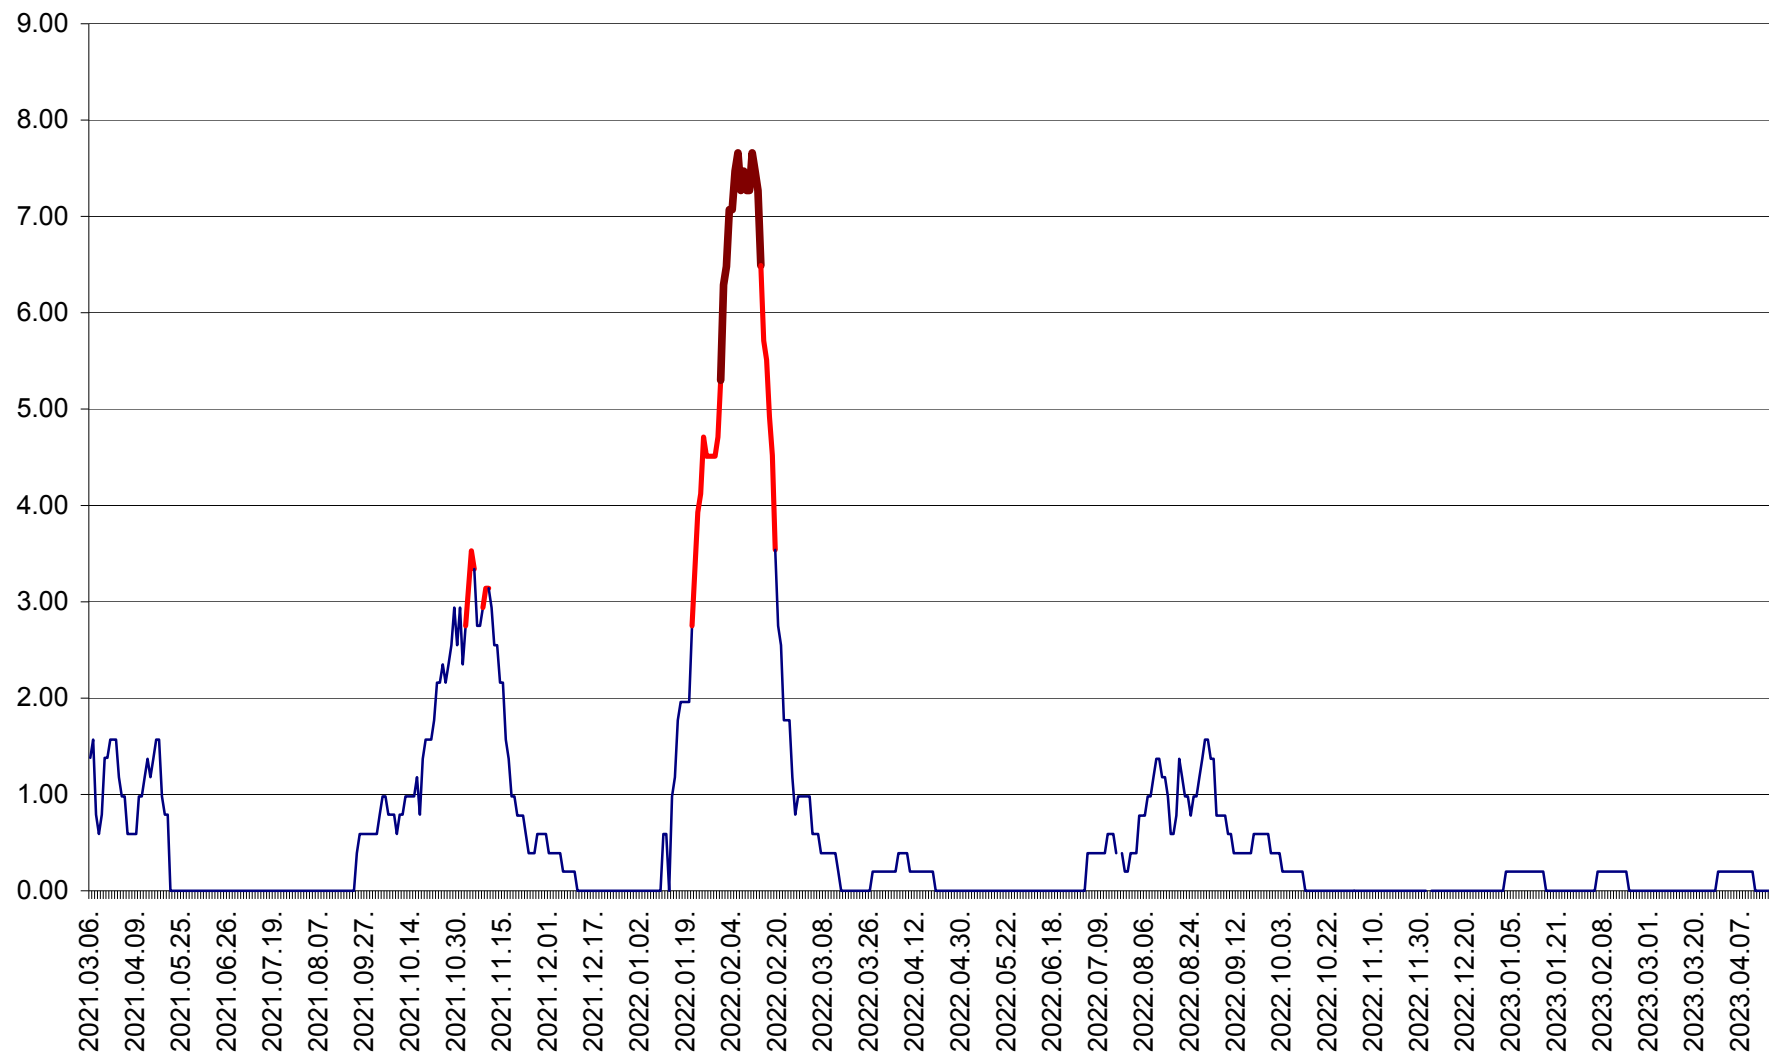

ORAȘ BĂLAN - Evoluția incidenței cumulate pe 14 zile la ‰ de locuitori
2021.03.07. - 2023.04.17.

BILBOR - Evolutia incidentei cumulate pe 14 zile la ‰ de locuitori
2021.03.07. - 2023.04.17.

ORAȘ BORSEC - Evolutia incidentei cumulate pe 14 zile la ‰ de locuitori
2021.03.07. - 2023.04.17.

BRĂDEȘTI - Evoluția incidenței cumulate pe 14 zile la ‰ de locuitori
2021.03.07. - 2023.04.17.

CĂPÂLNIȚA - Evoluția incidenței cumulate pe 14 zile la ‰ de locuitori
2021.03.07. - 2023.04.17.

CÂRȚA - Evolutia incidentei cumulate pe 14 zile la ‰ de locuitori
2021.03.07. - 2023.04.17.

CICEU - Evolutia incidentei cumulate pe 14 zile la ‰ de locuitori
2021.03.07. - 2023.04.17.

CIUCSÂNGEORGIU - Evolutia incidentei cumulate pe 14 zile la ‰ de locuitori
2021.03.07. - 2023.04.17.

CIUMANI - Evolutia incidentei cumulate pe 14 zile la ‰ de locuitori
2021.03.07. - 2023.04.17.

CORBU - Evolutia incidentei cumulate pe 14 zile la ‰ de locuitori
2021.03.07. - 2023.04.17.

CORUND - Evolutia incidentei cumulate pe 14 zile la ‰ de locuitori
2021.03.07. - 2023.04.17.

COZMENI - Evolutia incidentei cumulate pe 14 zile la ‰ de locuitori
2021.03.07. - 2023.04.17.