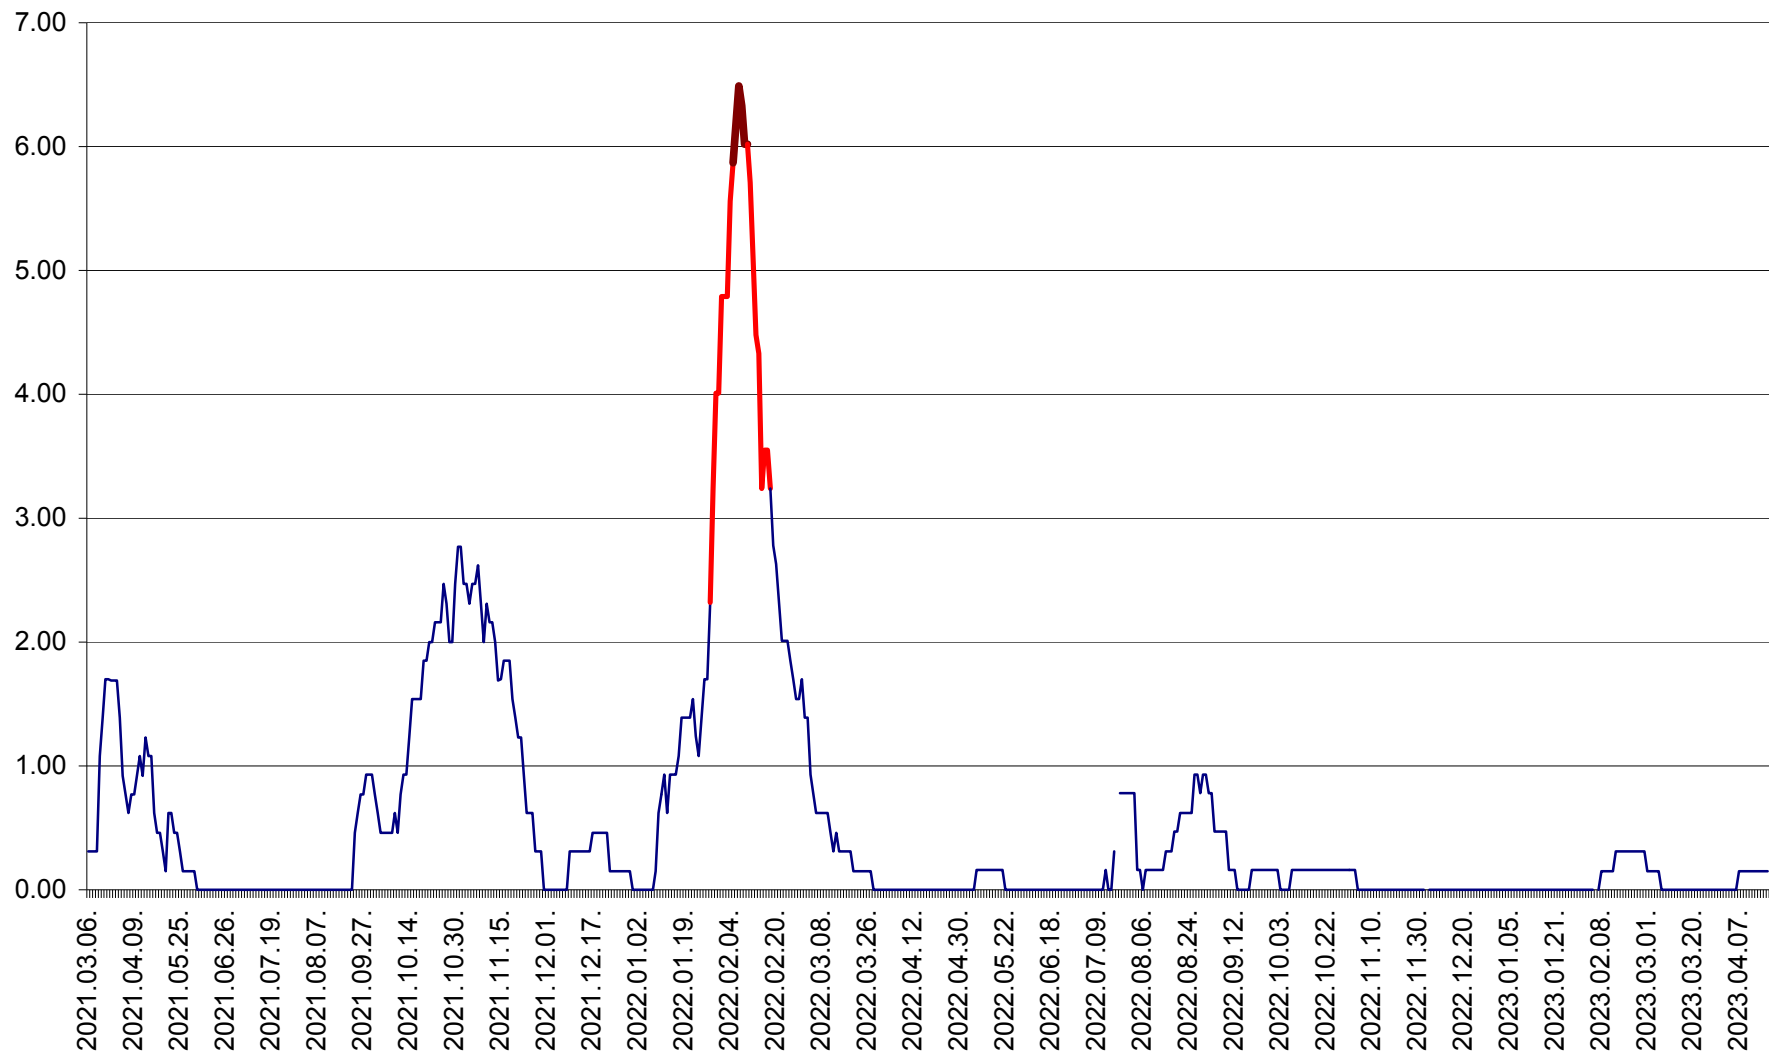

ORAȘ BĂLAN - Evoluția incidenței cumulate pe 14 zile la ‰ de locuitori
2021.03.07. - 2023.04.17.

BILBOR - Evolutia incidentei cumulate pe 14 zile la ‰ de locuitori
2021.03.07. - 2023.04.17.

ORAȘ BORSEC - Evolutia incidentei cumulate pe 14 zile la ‰ de locuitori
2021.03.07. - 2023.04.17.

BRĂDEȘTI - Evoluția incidenței cumulate pe 14 zile la ‰ de locuitori
2021.03.07. - 2023.04.17.

CĂPÂLNIȚA - Evoluția incidenței cumulate pe 14 zile la ‰ de locuitori
2021.03.07. - 2023.04.17.

CÂRȚA - Evolutia incidentei cumulate pe 14 zile la ‰ de locuitori
2021.03.07. - 2023.04.17.

CICEU - Evolutia incidentei cumulate pe 14 zile la ‰ de locuitori
2021.03.07. - 2023.04.17.

CIUCSÂNGEORGIU - Evolutia incidentei cumulate pe 14 zile la ‰ de locuitori
2021.03.07. - 2023.04.17.

CIUMANI - Evolutia incidentei cumulate pe 14 zile la ‰ de locuitori
2021.03.07. - 2023.04.17.

CORBU - Evolutia incidentei cumulate pe 14 zile la ‰ de locuitori
2021.03.07. - 2023.04.17.

CORUND - Evolutia incidentei cumulate pe 14 zile la ‰ de locuitori
2021.03.07. - 2023.04.17.

COZMENI - Evolutia incidentei cumulate pe 14 zile la ‰ de locuitori
2021.03.07. - 2023.04.17.