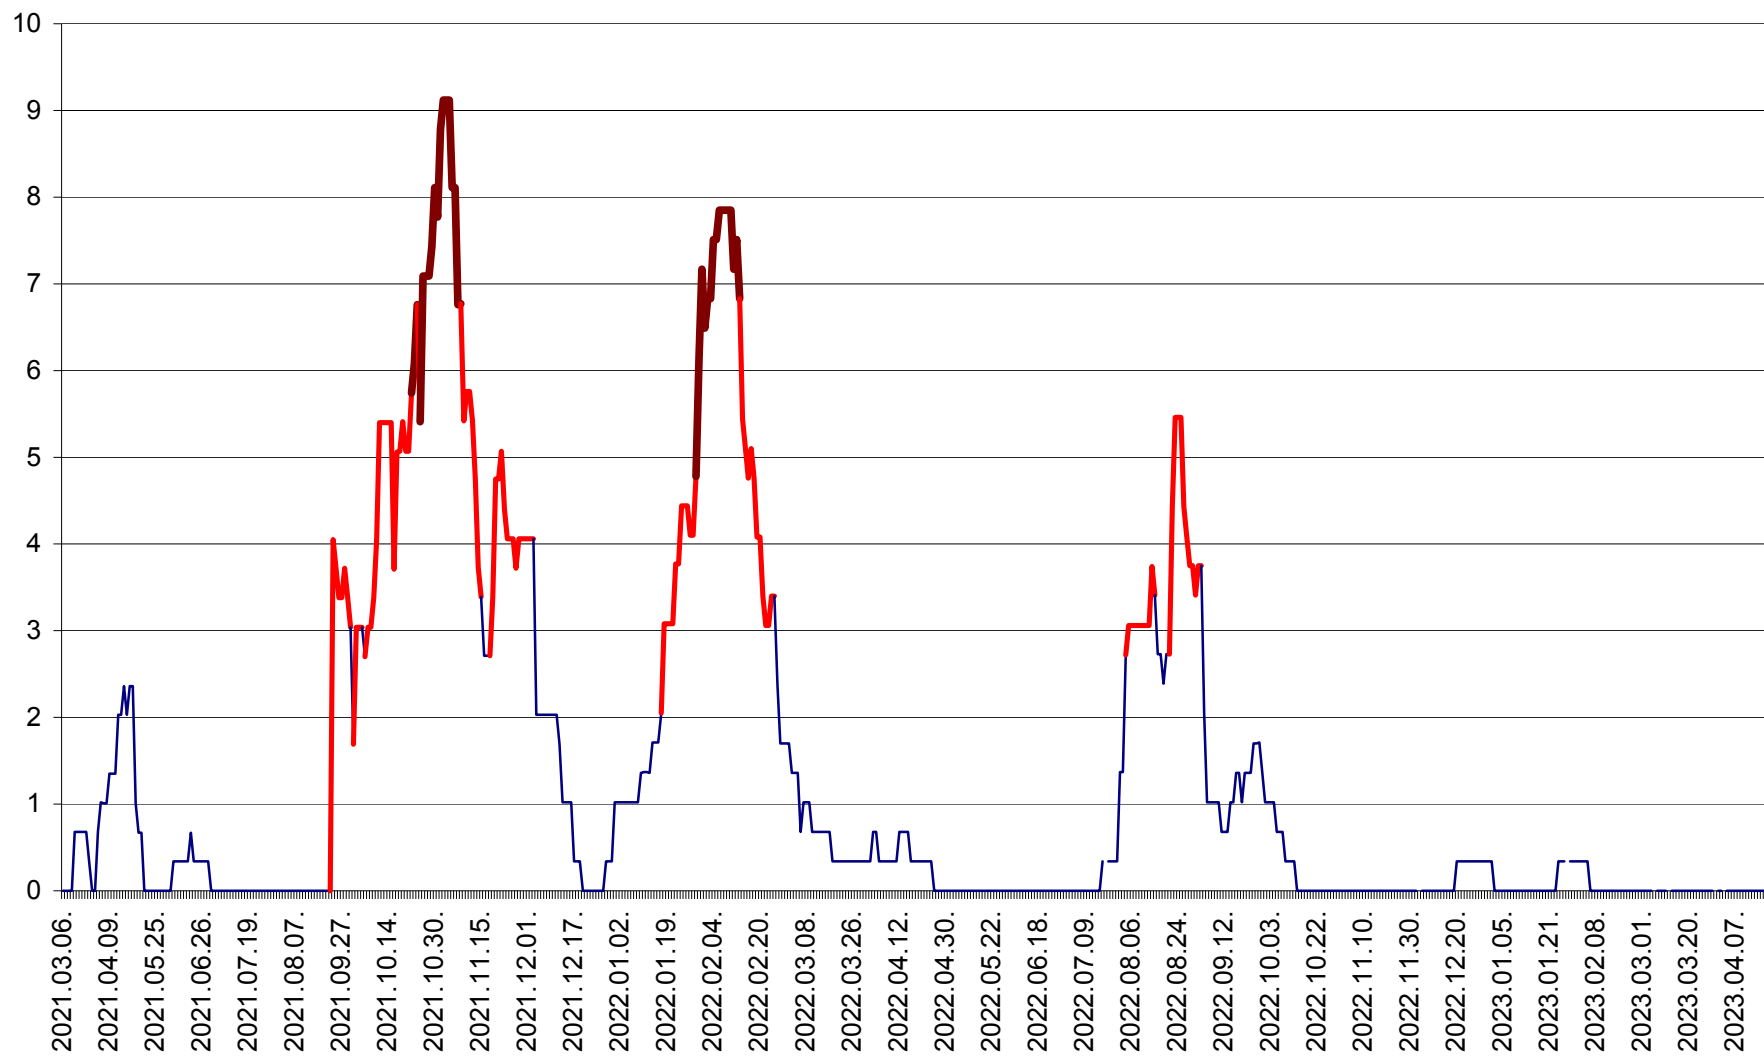

LELICENI - Evolutia incidentei cumulate pe 14 zile la ‰ de locuitori
2021.03.07. - 2023.04.17.

LUETA - Evolutia incidentei cumulate pe 14 zile la ‰ de locuitori
2021.03.07. - 2023.04.17.

LUNCA DE JOS - Evolutia incidentei cumulate pe 14 zile la ‰ de locuitori
2021.03.07. - 2023.04.17.

LUNCA DE SUS - Evolutia incidentei cumulate pe 14 zile la ‰ de locuitori
2021.03.07. - 2023.04.17.

LUPENI - Evolutia incidentei cumulate pe 14 zile la ‰ de locuitori
2021.03.07. - 2023.04.17.

MĂDĂRAȘ - Evolutia incidentei cumulate pe 14 zile la ‰ de locuitori
2021.03.07. - 2023.04.17.

MĂRTINIȘ - Evolutia incidentei cumulate pe 14 zile la % de locuitori
2021.03.07. - 2023.04.17.

MEREȘTI - Evolutia incidentei cumulate pe 14 zile la ‰ de locuitori
2021.03.07. - 2023.04.17.

MUNICIPIUL MIERCUREA-CIUC - Evolutia incidentei cumulate pe 14 zile la ‰ de locuitori
2021.03.07. - 2023.04.17.