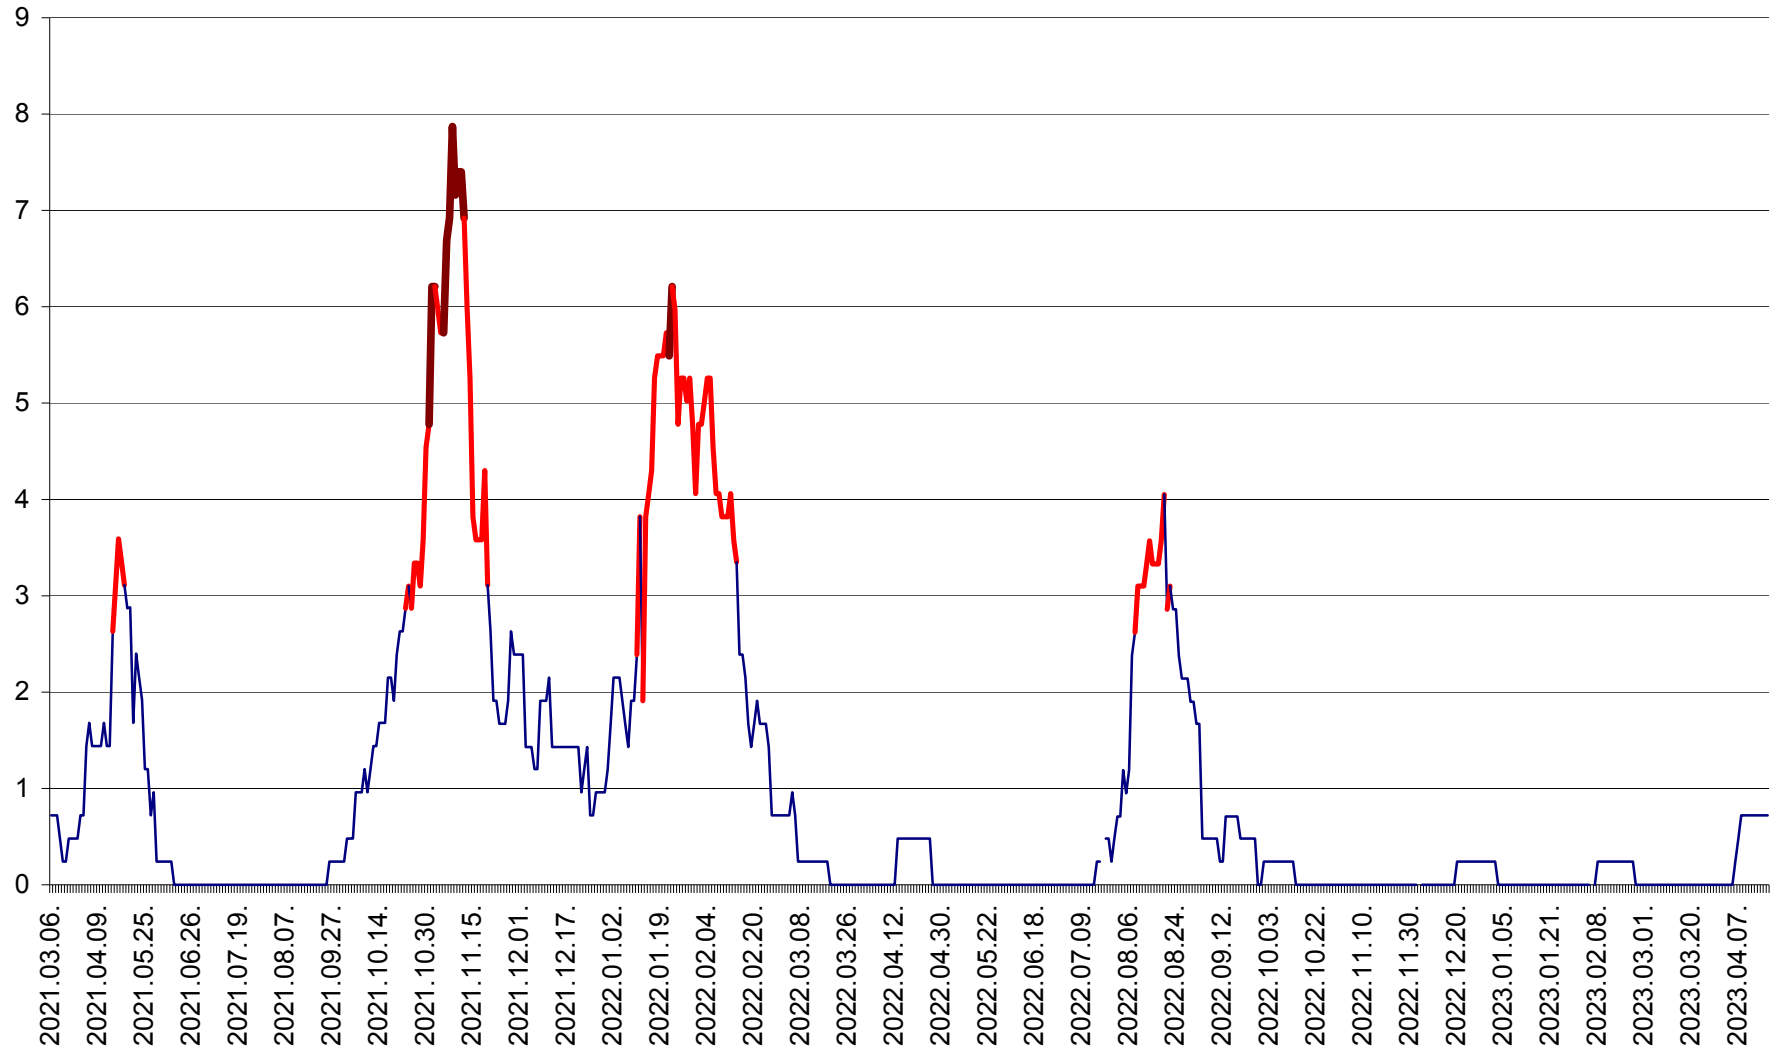

CORBU - Evolutia incidentei cumulate pe 14 zile la ‰ de locuitori
2021.03.07. - 2023.04.17.

CORUND - Evolutia incidentei cumulate pe 14 zile la ‰ de locuitori
2021.03.07. - 2023.04.17.

COZMENI - Evolutia incidentei cumulate pe 14 zile la ‰ de locuitori
2021.03.07. - 2023.04.17.

ORAȘ CRISTURU SECUIESC - Evolutia incidentei cumulate pe 14 zile la ‰ de locuitori
2021.03.07. - 2023.04.17.

DĂNEȘTI - Evolutia incidentei cumulate pe 14 zile la ‰ de locuitori
2021.03.07. - 2023.04.17.

DÂRJIU - Evolutia incidentei cumulate pe 14 zile la ‰ de locuitori
2021.03.07. - 2023.04.17.

DEALU - Evolutia incidentei cumulate pe 14 zile la ‰ de locuitori
2021.03.07. - 2023.04.17.

DITRĂU - Evolutia incidentei cumulate pe 14 zile la ‰ de locuitori
2021.03.07. - 2023.04.17.