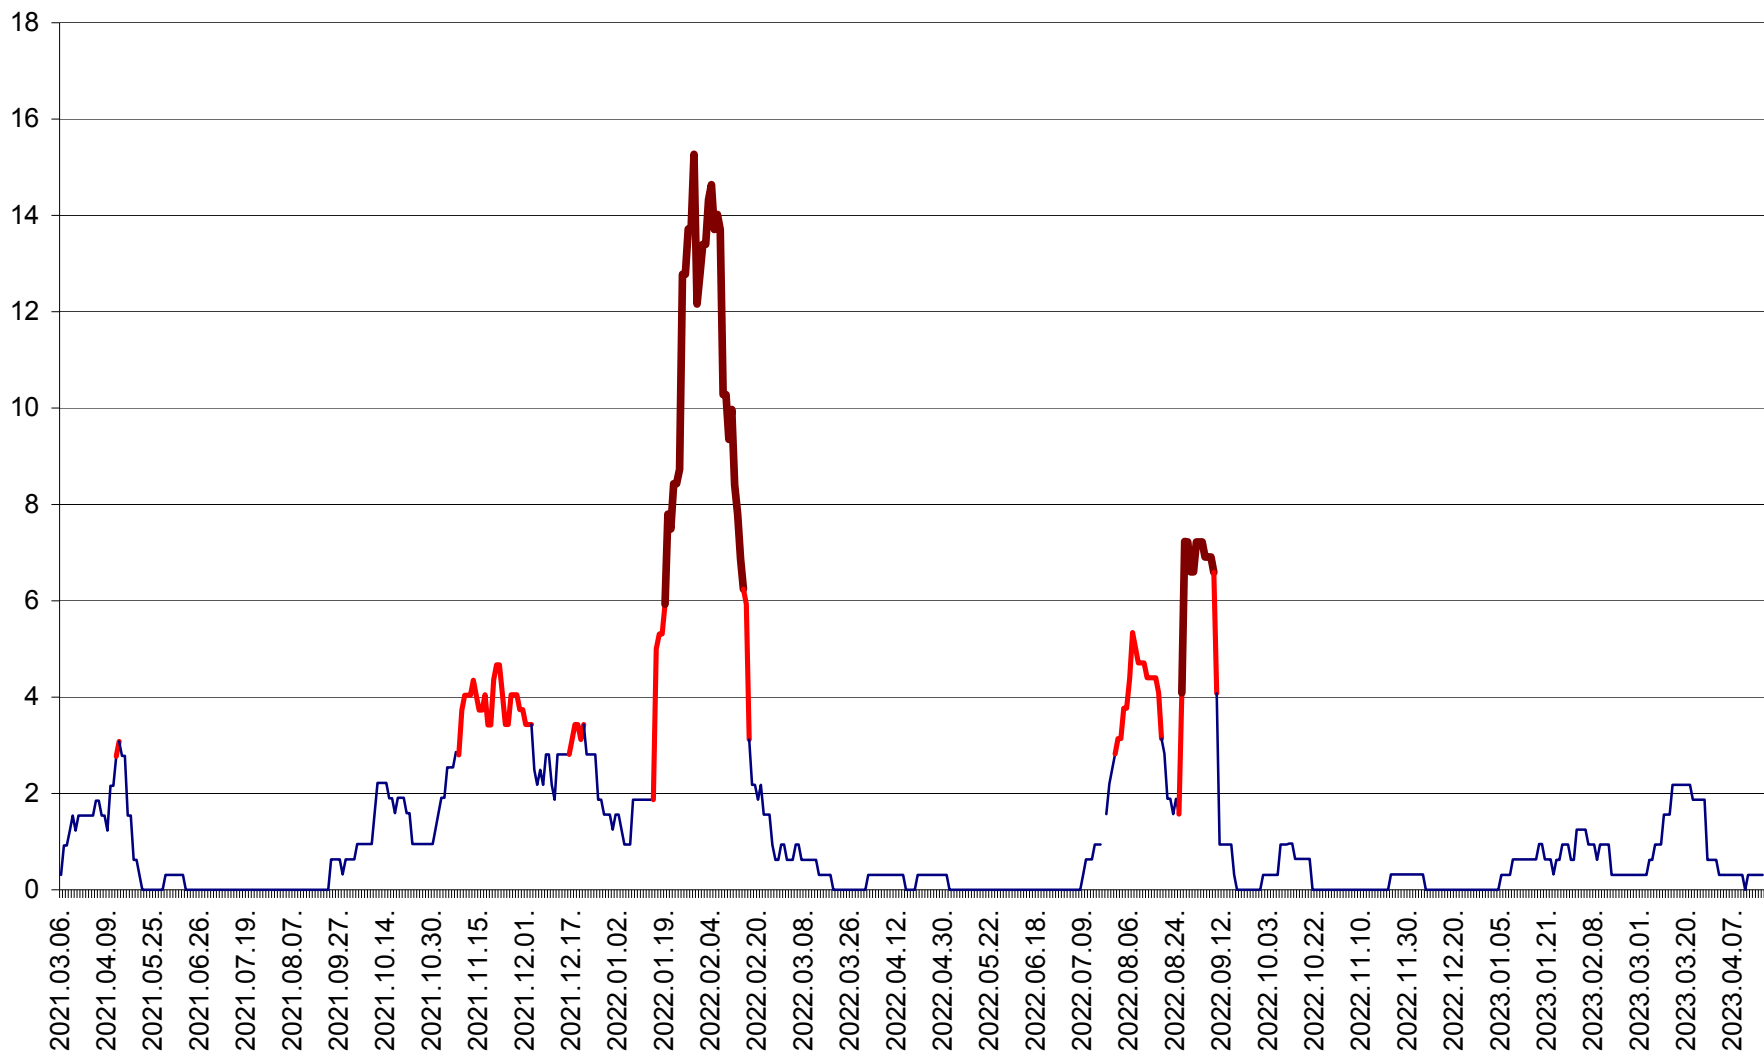

TUȘNAD - Evolutia incidentei cumulate pe 14 zile la ‰ de locuitori
2021.03.07. - 2023.04.17.