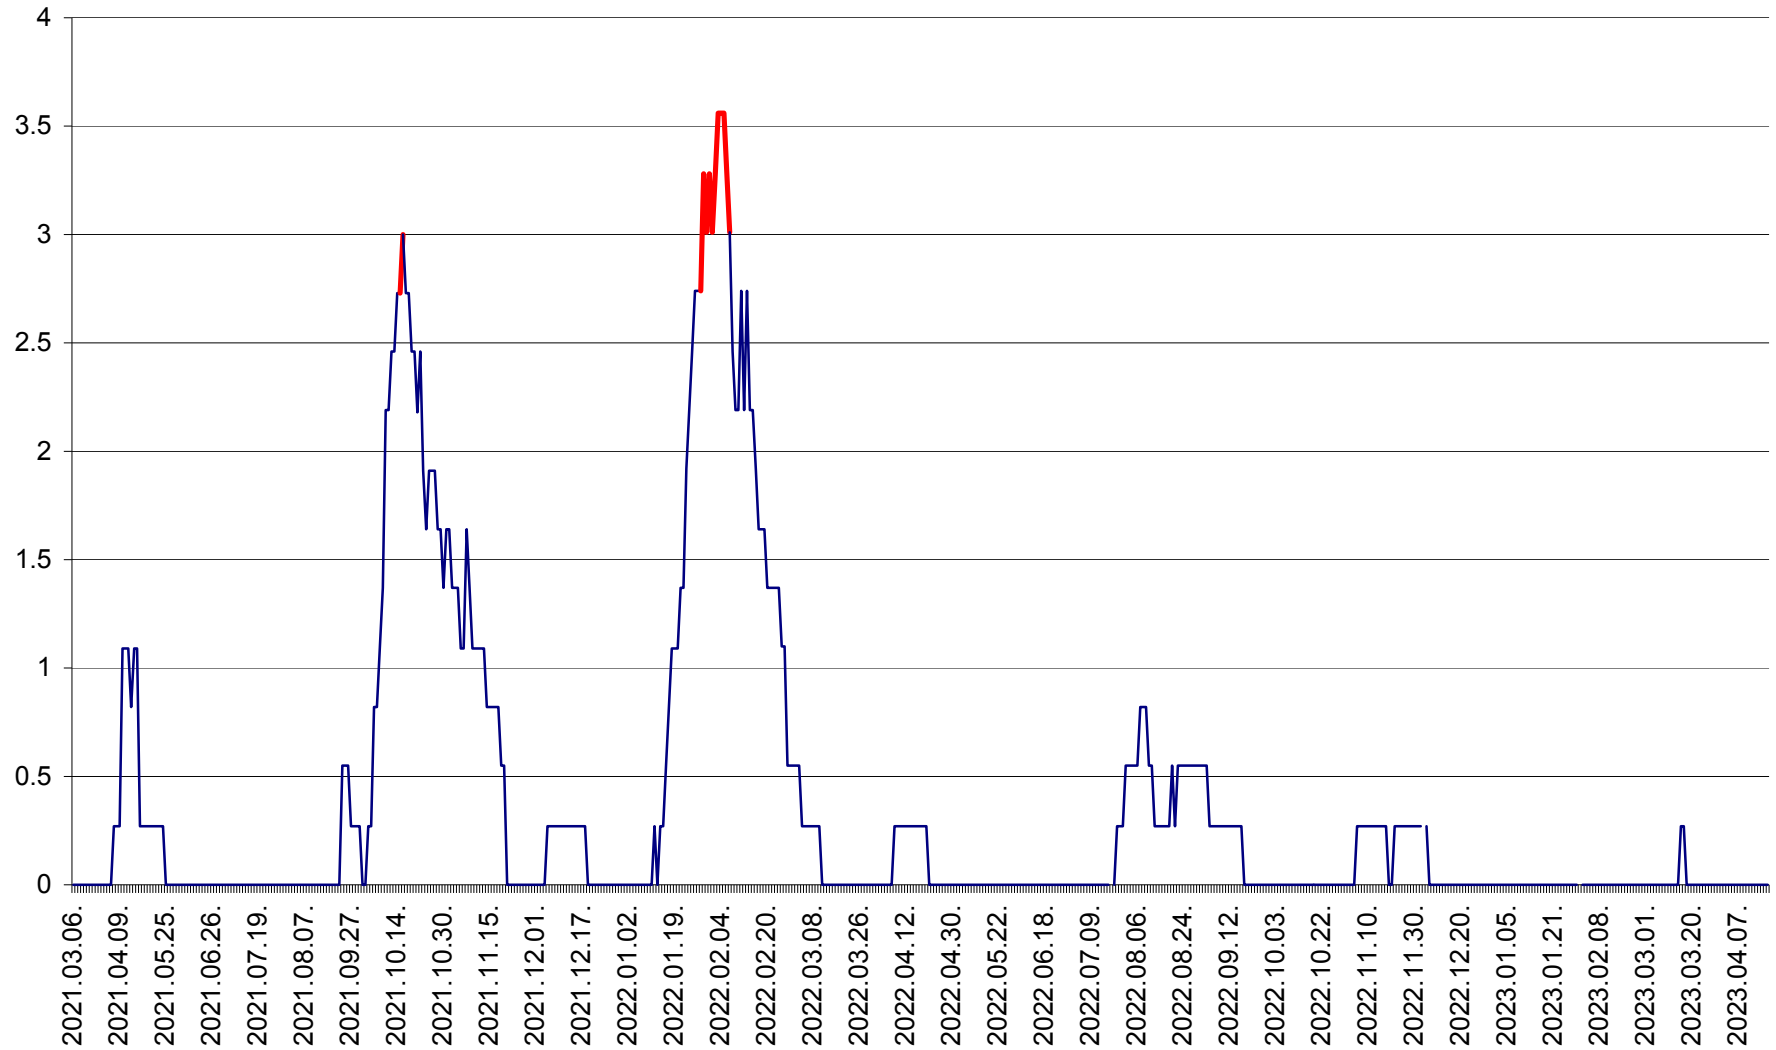

FELICENI - Evolutia incidentei cumulate pe 14 zile la % de locuitori
2021.03.07. - 2023.04.17.

FRUMOASA - Evolutia incidentei cumulate pe 14 zile la ‰ de locuitori
2021.03.07. - 2023.04.17.

GĂLĂUȚAȘ - Evoluția incidenței cumulate pe 14 zile la ‰ de locuitori
2021.03.07. - 2023.04.17.

MUNICIPIUL GHEORGHENI - Evolutia incidentei cumulate pe 14 zile la ‰ de locuitori
2021.03.07. - 2023.04.17.

JOSENI - Evolutia incidentei cumulate pe 14 zile la ‰ de locuitori
2021.03.07. - 2023.04.17.

LĂZAREA - Evolutia incidentei cumulate pe 14 zile la % de locuitori
2021.03.07. - 2023.04.17.

LELICENI - Evolutia incidentei cumulate pe 14 zile la ‰ de locuitori
2021.03.07. - 2023.04.17.

LUETA - Evolutia incidentei cumulate pe 14 zile la ‰ de locuitori
2021.03.07. - 2023.04.17.

LUNCA DE JOS - Evolutia incidentei cumulate pe 14 zile la ‰ de locuitori
2021.03.07. - 2023.04.17.