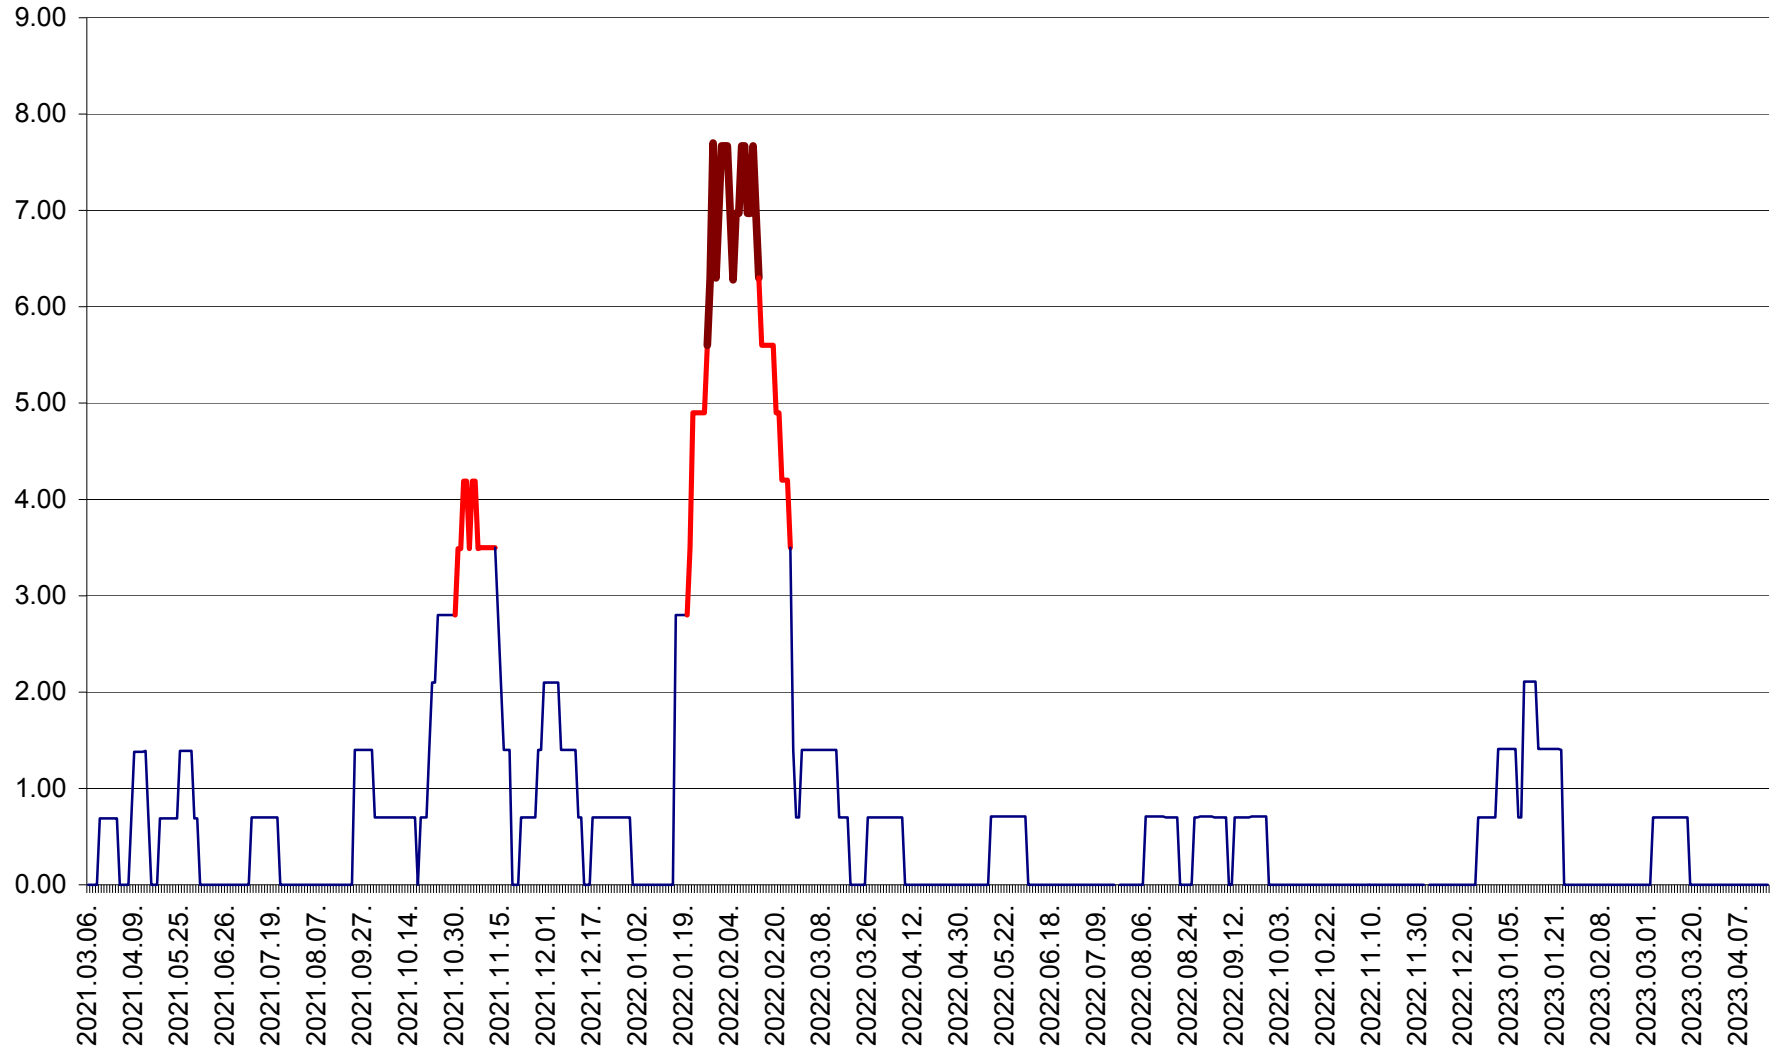

ORAȘ BĂLAN - Evoluția incidenței cumulate pe 14 zile la ‰ de locuitori
2021.03.07. - 2023.04.17.

BILBOR - Evolutia incidentei cumulate pe 14 zile la ‰ de locuitori
2021.03.07. - 2023.04.17.

ORAȘ BORSEC - Evolutia incidentei cumulate pe 14 zile la ‰ de locuitori
2021.03.07. - 2023.04.17.

BRĂDEȘTI - Evoluția incidenței cumulate pe 14 zile la ‰ de locuitori
2021.03.07. - 2023.04.17.

CĂPÂLNIȚA - Evoluția incidenței cumulate pe 14 zile la ‰ de locuitori
2021.03.07. - 2023.04.17.

CÂRȚA - Evolutia incidentei cumulate pe 14 zile la ‰ de locuitori
2021.03.07. - 2023.04.17.

CICEU - Evolutia incidentei cumulate pe 14 zile la ‰ de locuitori
2021.03.07. - 2023.04.17.

CIUCSÂNGEORGIU - Evolutia incidentei cumulate pe 14 zile la ‰ de locuitori
2021.03.07. - 2023.04.17.

CIUMANI - Evolutia incidentei cumulate pe 14 zile la ‰ de locuitori
2021.03.07. - 2023.04.17.

CORBU - Evolutia incidentei cumulate pe 14 zile la ‰ de locuitori
2021.03.07. - 2023.04.17.

CORUND - Evolutia incidentei cumulate pe 14 zile la ‰ de locuitori
2021.03.07. - 2023.04.17.

COZMENI - Evolutia incidentei cumulate pe 14 zile la ‰ de locuitori
2021.03.07. - 2023.04.17.