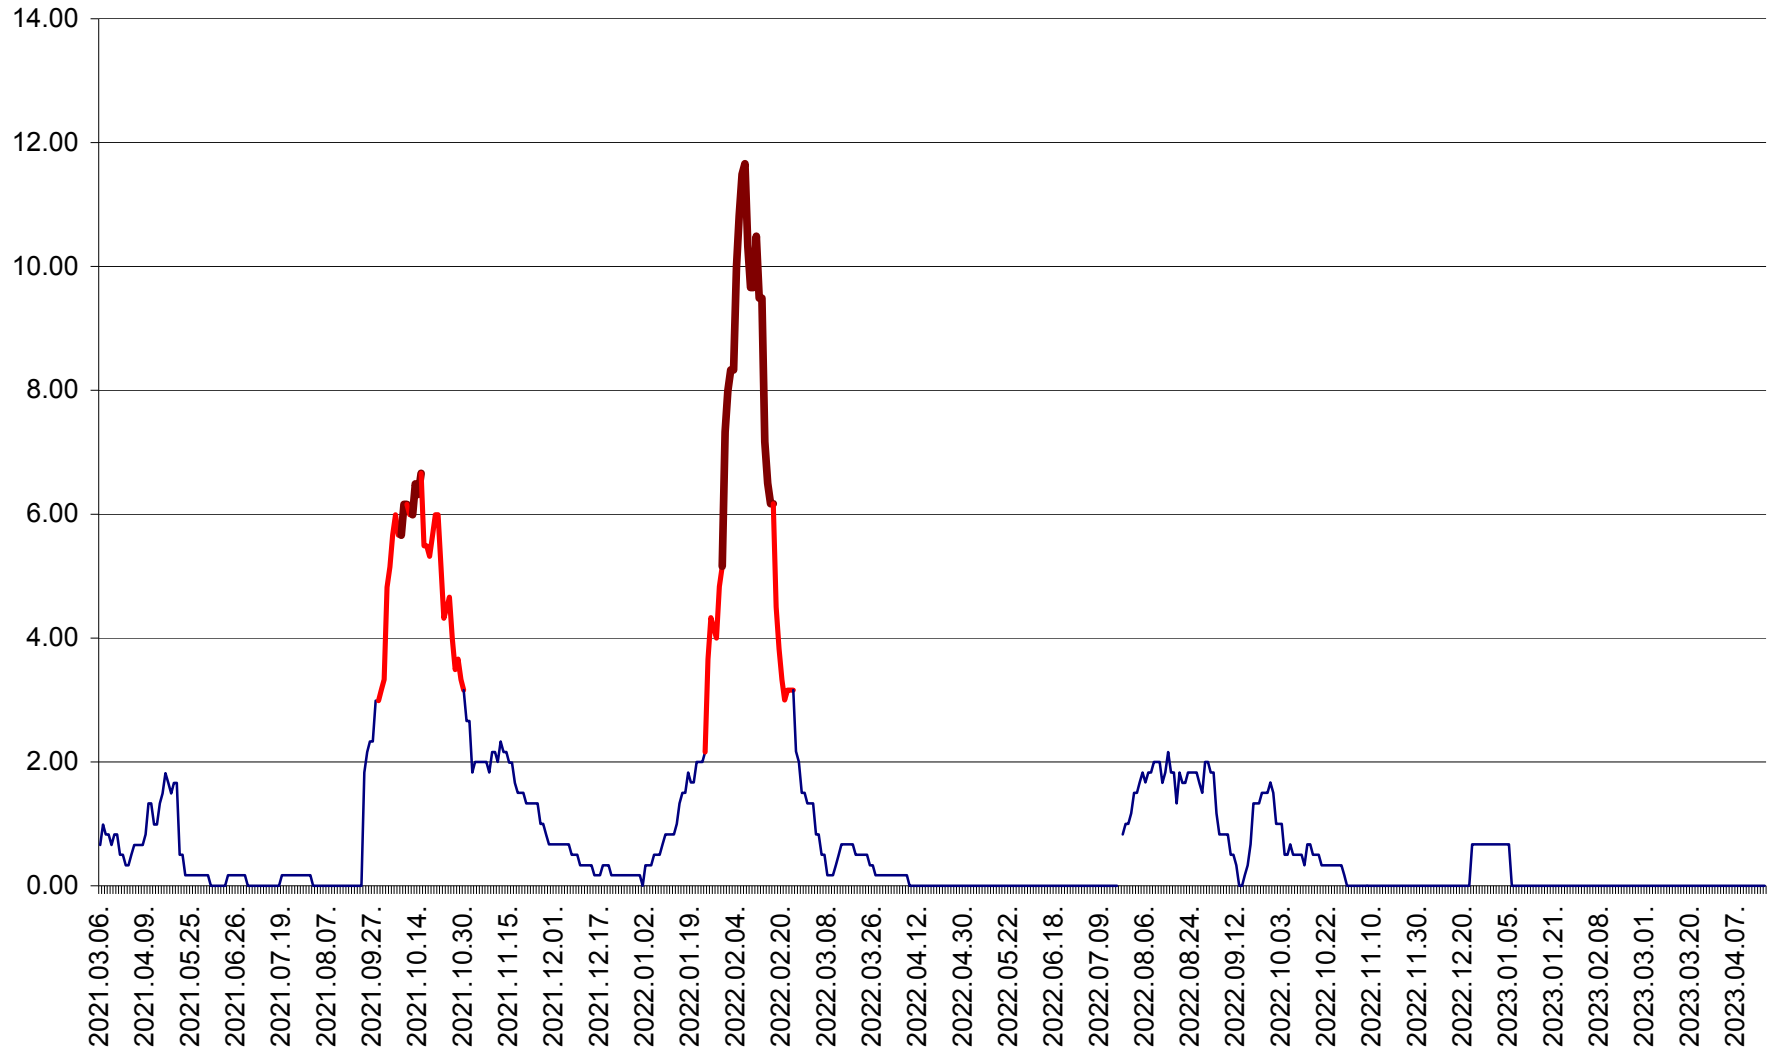

TUȘNAD - Evolutia incidentei cumulate pe 14 zile la ‰ de locuitori
2021.03.07. - 2023.04.17.

ULIEȘ - Evoluția incidentei cumulate pe 14 zile la ‰ de locuitori
2021.03.07. - 2023.04.17.

VĂRȘAG - Evolutia incidentei cumulate pe 14 zile la ‰ de locuitori
2021.03.07. - 2023.04.17.

ORAȘ VLĂHIȚA - Evolutia incidentei cumulate pe 14 zile la ‰ de locuitori
2021.03.07. - 2023.04.17.

VOȘLĂBENI - Evolutia incidentei cumulate pe 14 zile la ‰ de locuitori
2021.03.07. - 2023.04.17.

ZETEA - Evolutia incidentei cumulate pe 14 zile la ‰ de locuitori
2021.03.07. - 2023.04.17.