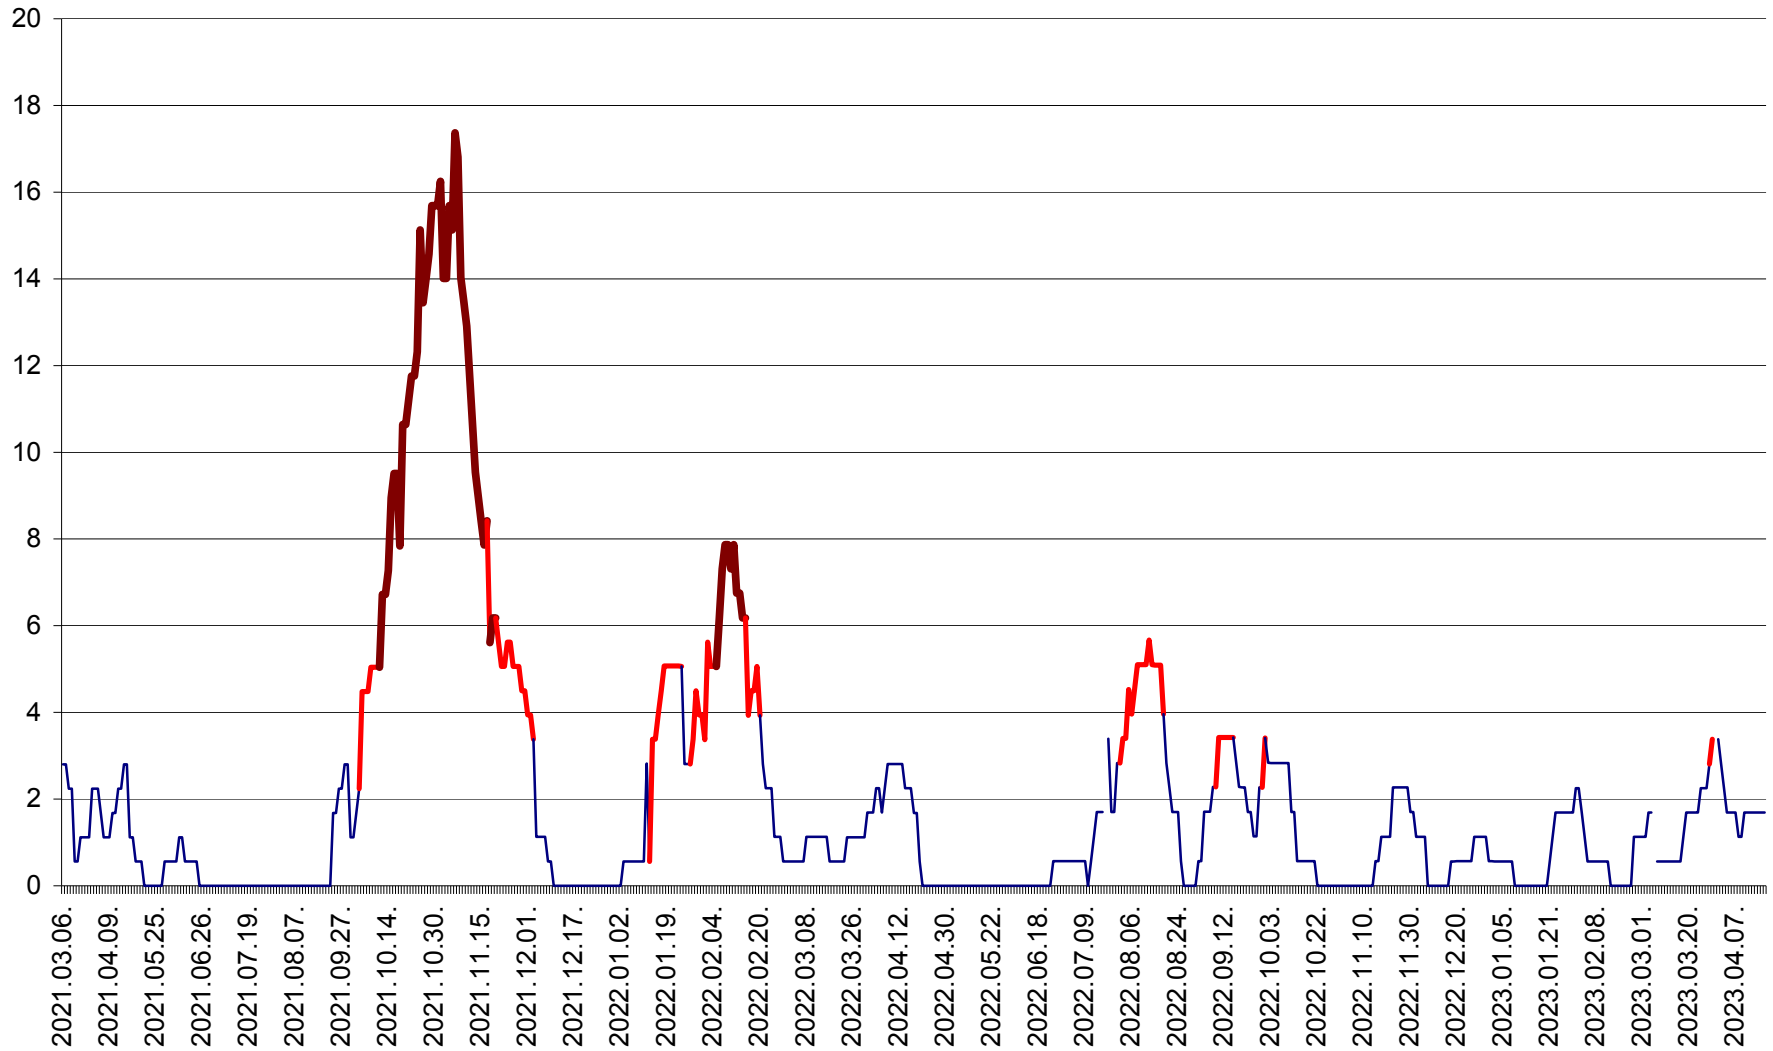

SÂNSIMION - Evolutia incidentei cumulate pe 14 zile la ‰ de locuitori
2021.03.07. - 2023.04.17.

SÂNTIMBRU - Evolutia incidentei cumulate pe 14 zile la ‰ de locuitori
2021.03.07. - 2023.04.17.

SĂRMAȘ - Evolutia incidentei cumulate pe 14 zile la ‰ de locuitori
2021.03.07. - 2023.04.17.

SATU MARE - Evolutia incidentei cumulate pe 14 zile la ‰ de locuitori
2021.03.07. - 2023.04.17.

SECUIENI - Evolutia incidentei cumulate pe 14 zile la % de locuitori
2021.03.07. - 2023.04.17.

SICULENI - Evolutia incidentei cumulate pe 14 zile la ‰ de locuitori
2021.03.07. - 2023.04.17.

ȘIMONEȘTI - Evolutia incidentei cumulate pe 14 zile la ‰ de locuitori
2021.03.07. - 2023.04.17.

SUBCETATE - Evolutia incidentei cumulate pe 14 zile la ‰ de locuitori
2021.03.07. - 2023.04.17.

SUSENI - Evolutia incidentei cumulate pe 14 zile la ‰ de locuitori
2021.03.07. - 2023.04.17.