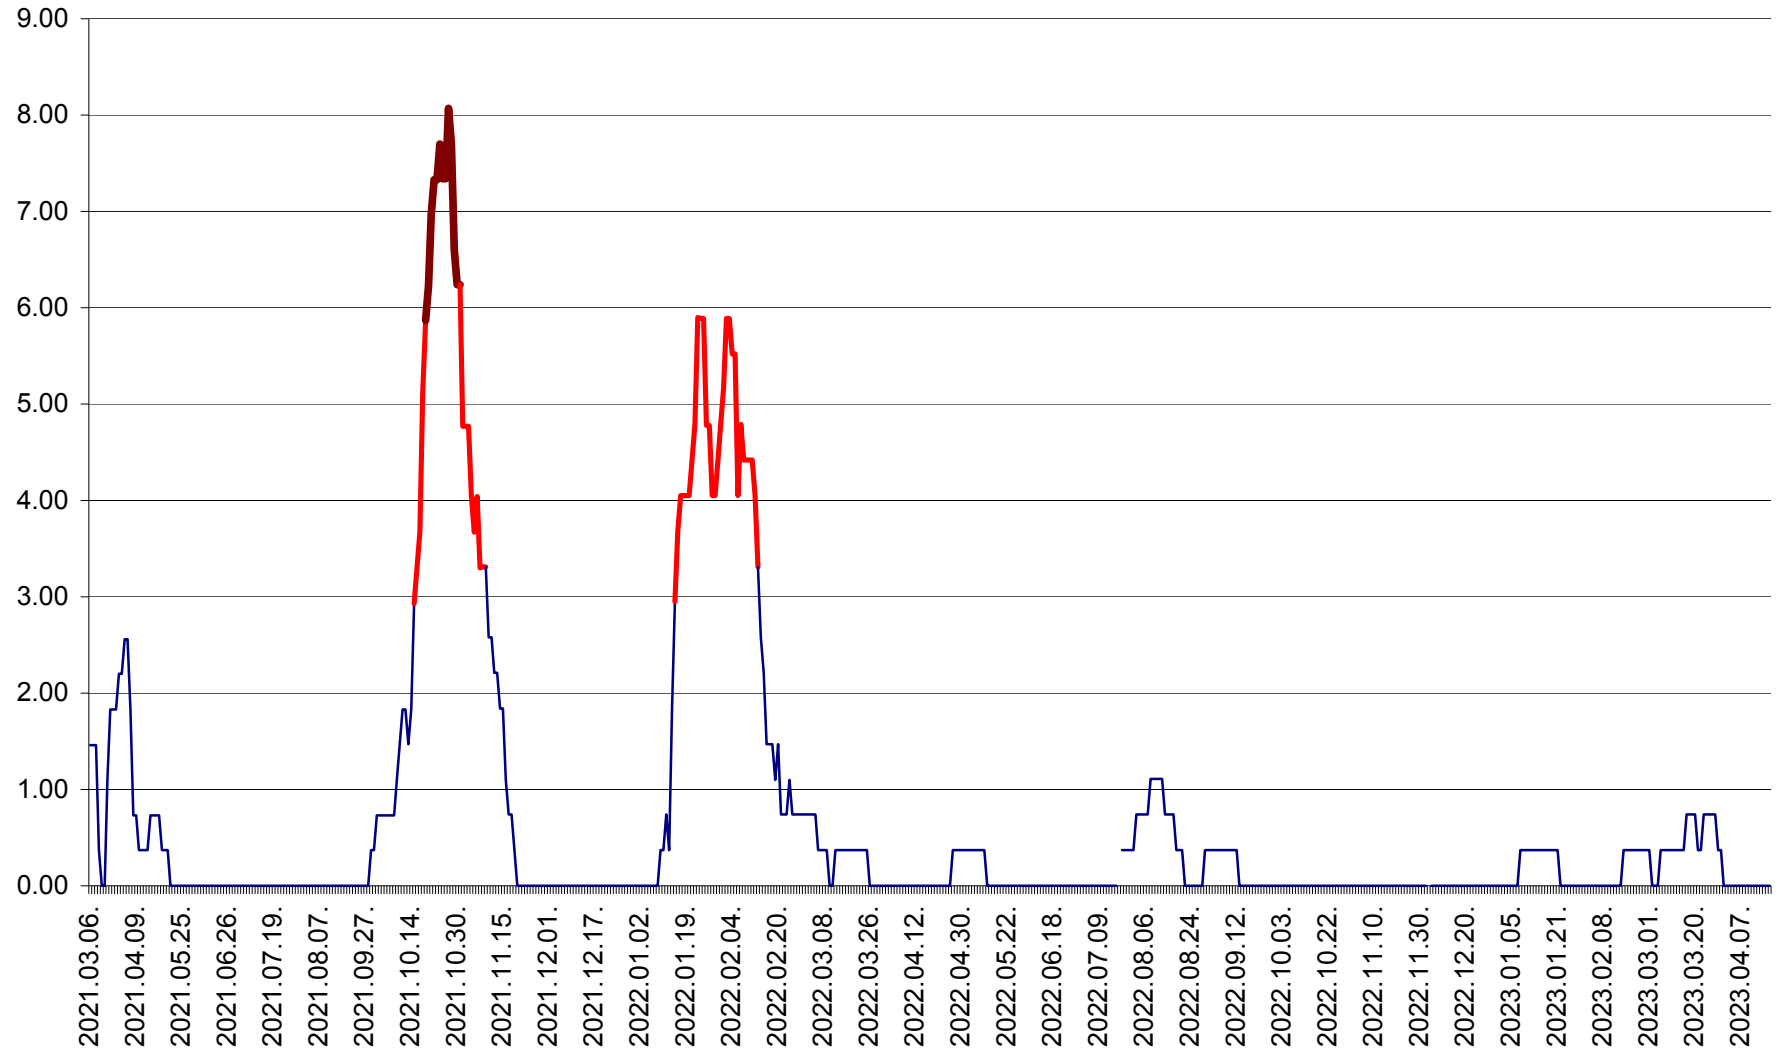

ATID - Evolutia incidentei cumulate pe 14 zile la % de locuitori
2021.03.07. - 2023.04.17.

AVRĂMEȘTI - Evolutia incidentei cumulate pe 14 zile la ‰ de locuitori
2021.03.07. - 2023.04.17.

ORAȘ BĂILE TUȘNAD - Evoluția incidenței cumulate pe 14 zile la ‰ de locuitori
2021.03.07. - 2023.04.17.

ORAȘ BĂLAN - Evoluția incidenței cumulate pe 14 zile la ‰ de locuitori
2021.03.07. - 2023.04.17.

BILBOR - Evolutia incidentei cumulate pe 14 zile la ‰ de locuitori
2021.03.07. - 2023.04.17.

ORAȘ BORSEC - Evolutia incidentei cumulate pe 14 zile la ‰ de locuitori
2021.03.07. - 2023.04.17.

BRĂDEȘTI - Evoluția incidenței cumulate pe 14 zile la ‰ de locuitori
2021.03.07. - 2023.04.17.

CĂPÂLNIȚA - Evoluția incidenței cumulate pe 14 zile la ‰ de locuitori
2021.03.07. - 2023.04.17.

CÂRȚA - Evolutia incidentei cumulate pe 14 zile la ‰ de locuitori
2021.03.07. - 2023.04.17.

CICEU - Evolutia incidentei cumulate pe 14 zile la ‰ de locuitori
2021.03.07. - 2023.04.17.

CIUCSÂNGEORGIU - Evolutia incidentei cumulate pe 14 zile la ‰ de locuitori
2021.03.07. - 2023.04.17.

CIUMANI - Evolutia incidentei cumulate pe 14 zile la ‰ de locuitori
2021.03.07. - 2023.04.17.