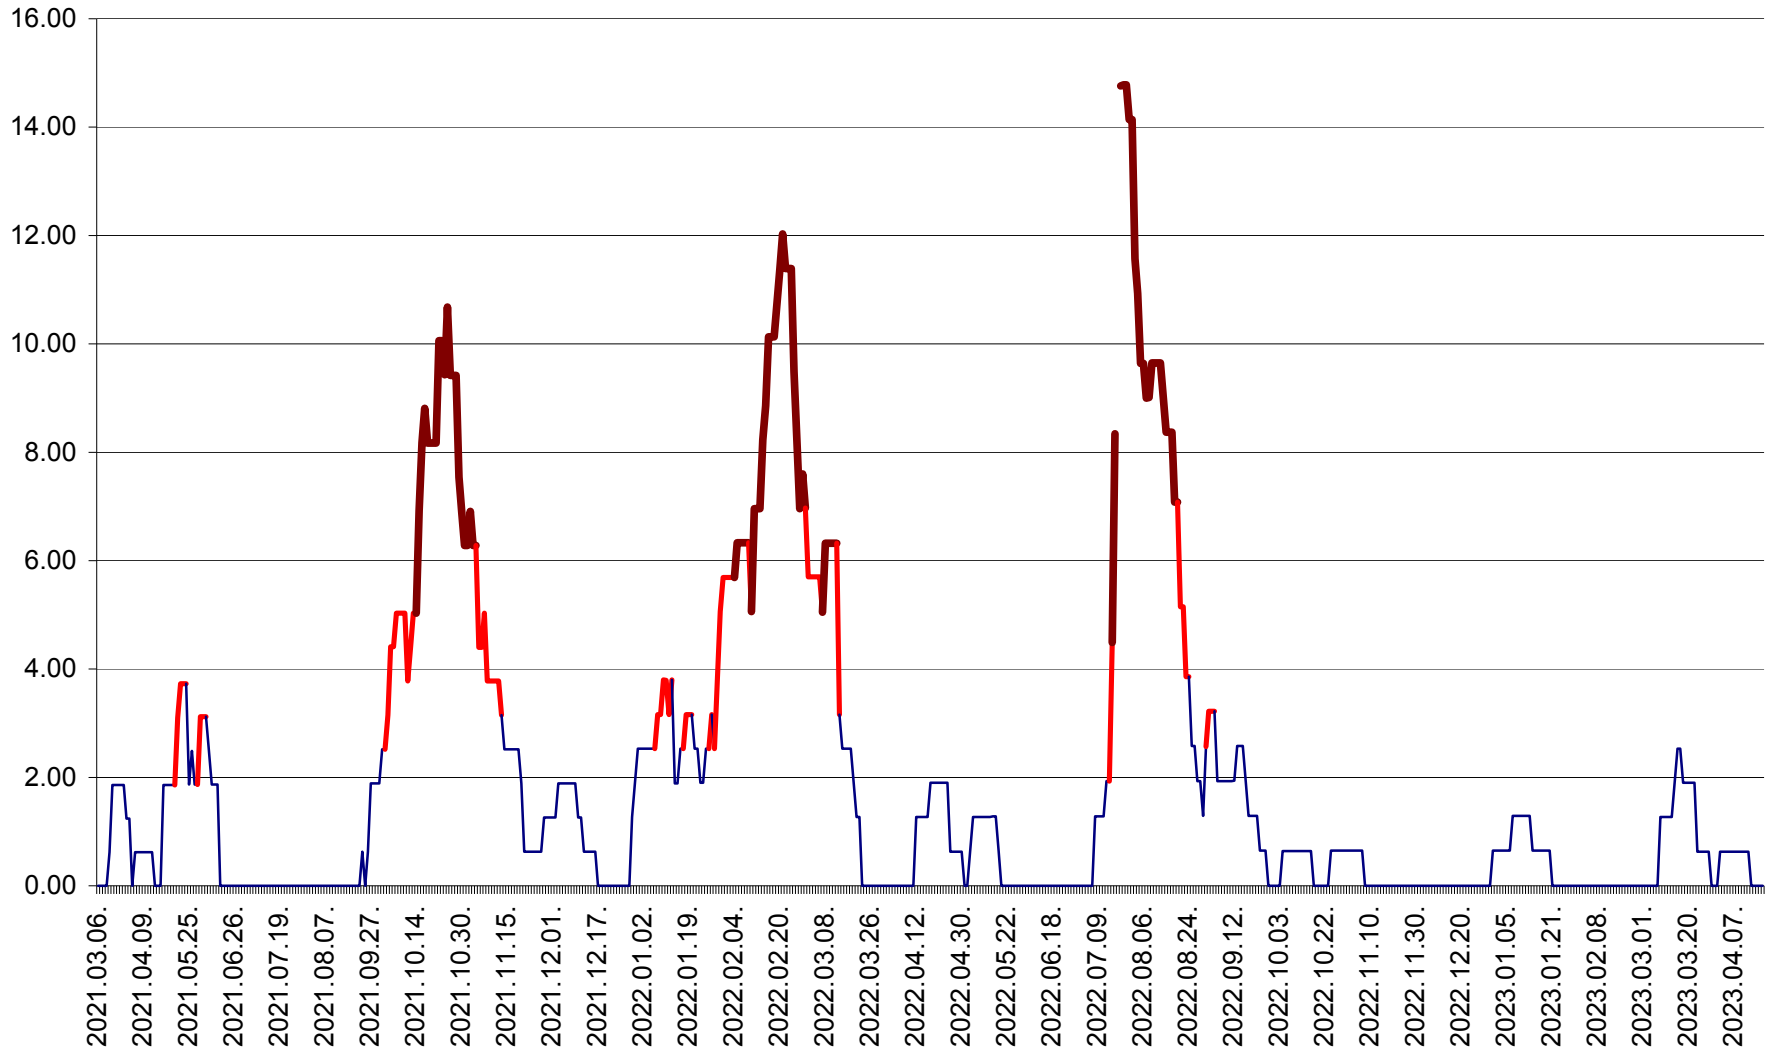

ATID - Evolutia incidentei cumulate pe 14 zile la % de locuitori
2021.03.07. - 2023.04.17.

AVRĂMEȘTI - Evolutia incidentei cumulate pe 14 zile la ‰ de locuitori
2021.03.07. - 2023.04.17.

ORAȘ BĂILE TUȘNAD - Evoluția incidenței cumulate pe 14 zile la ‰ de locuitori
2021.03.07. - 2023.04.17.

ORAȘ BĂLAN - Evoluția incidenței cumulate pe 14 zile la ‰ de locuitori
2021.03.07. - 2023.04.17.

BILBOR - Evolutia incidentei cumulate pe 14 zile la ‰ de locuitori
2021.03.07. - 2023.04.17.

ORAȘ BORSEC - Evolutia incidentei cumulate pe 14 zile la ‰ de locuitori
2021.03.07. - 2023.04.17.

BRĂDEȘTI - Evoluția incidenței cumulate pe 14 zile la ‰ de locuitori
2021.03.07. - 2023.04.17.

CĂPÂLNIȚA - Evoluția incidenței cumulate pe 14 zile la ‰ de locuitori
2021.03.07. - 2023.04.17.

CÂRȚA - Evolutia incidentei cumulate pe 14 zile la ‰ de locuitori
2021.03.07. - 2023.04.17.