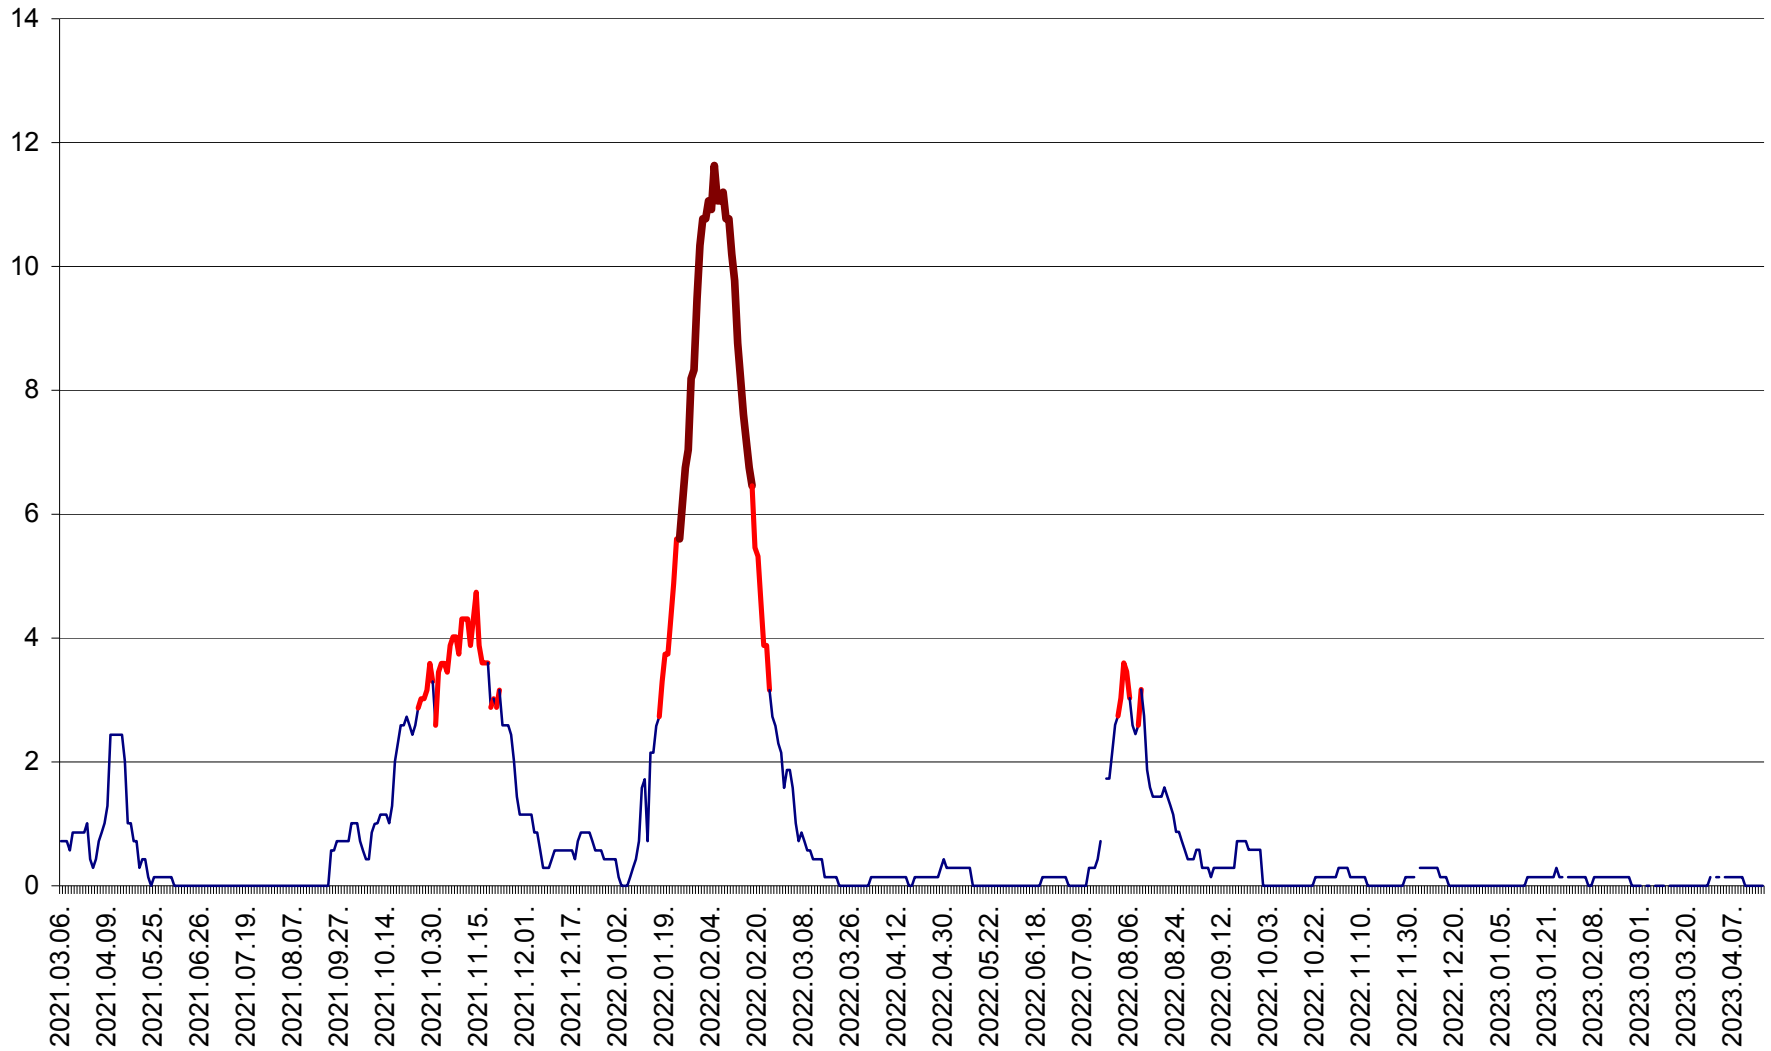

MIHĂILENI - Evolutia incidentei cumulate pe 14 zile la ‰ de locuitori
2021.03.07. - 2023.04.17.

MUGENI - Evolutia incidentei cumulate pe 14 zile la ‰ de locuitori
2021.03.07. - 2023.04.17.

OCLAND - Evolutia incidentei cumulate pe 14 zile la ‰ de locuitori
2021.03.07. - 2023.04.17.

MUNICIPIUL ODORHEIU SECUIESC - Evolutia incidentei cumulate pe 14 zile la % de locuitori
2021.03.07. - 2023.04.17.

PĂULENI-CIUC - Evolutia incidentei cumulate pe 14 zile la % de locuitori
2021.03.07. - 2023.04.17.

PLĂIEȘII DE JOS - Evoluția incidenței cumulate pe 14 zile la ‰ de locuitori
2021.03.07. - 2023.04.17.

PORUMBENI - Evolutia incidentei cumulate pe 14 zile la ‰ de locuitori
2021.03.07. - 2023.04.17.

PRAID - Evolutia incidentei cumulate pe 14 zile la ‰ de locuitori
2021.03.07. - 2023.04.17.