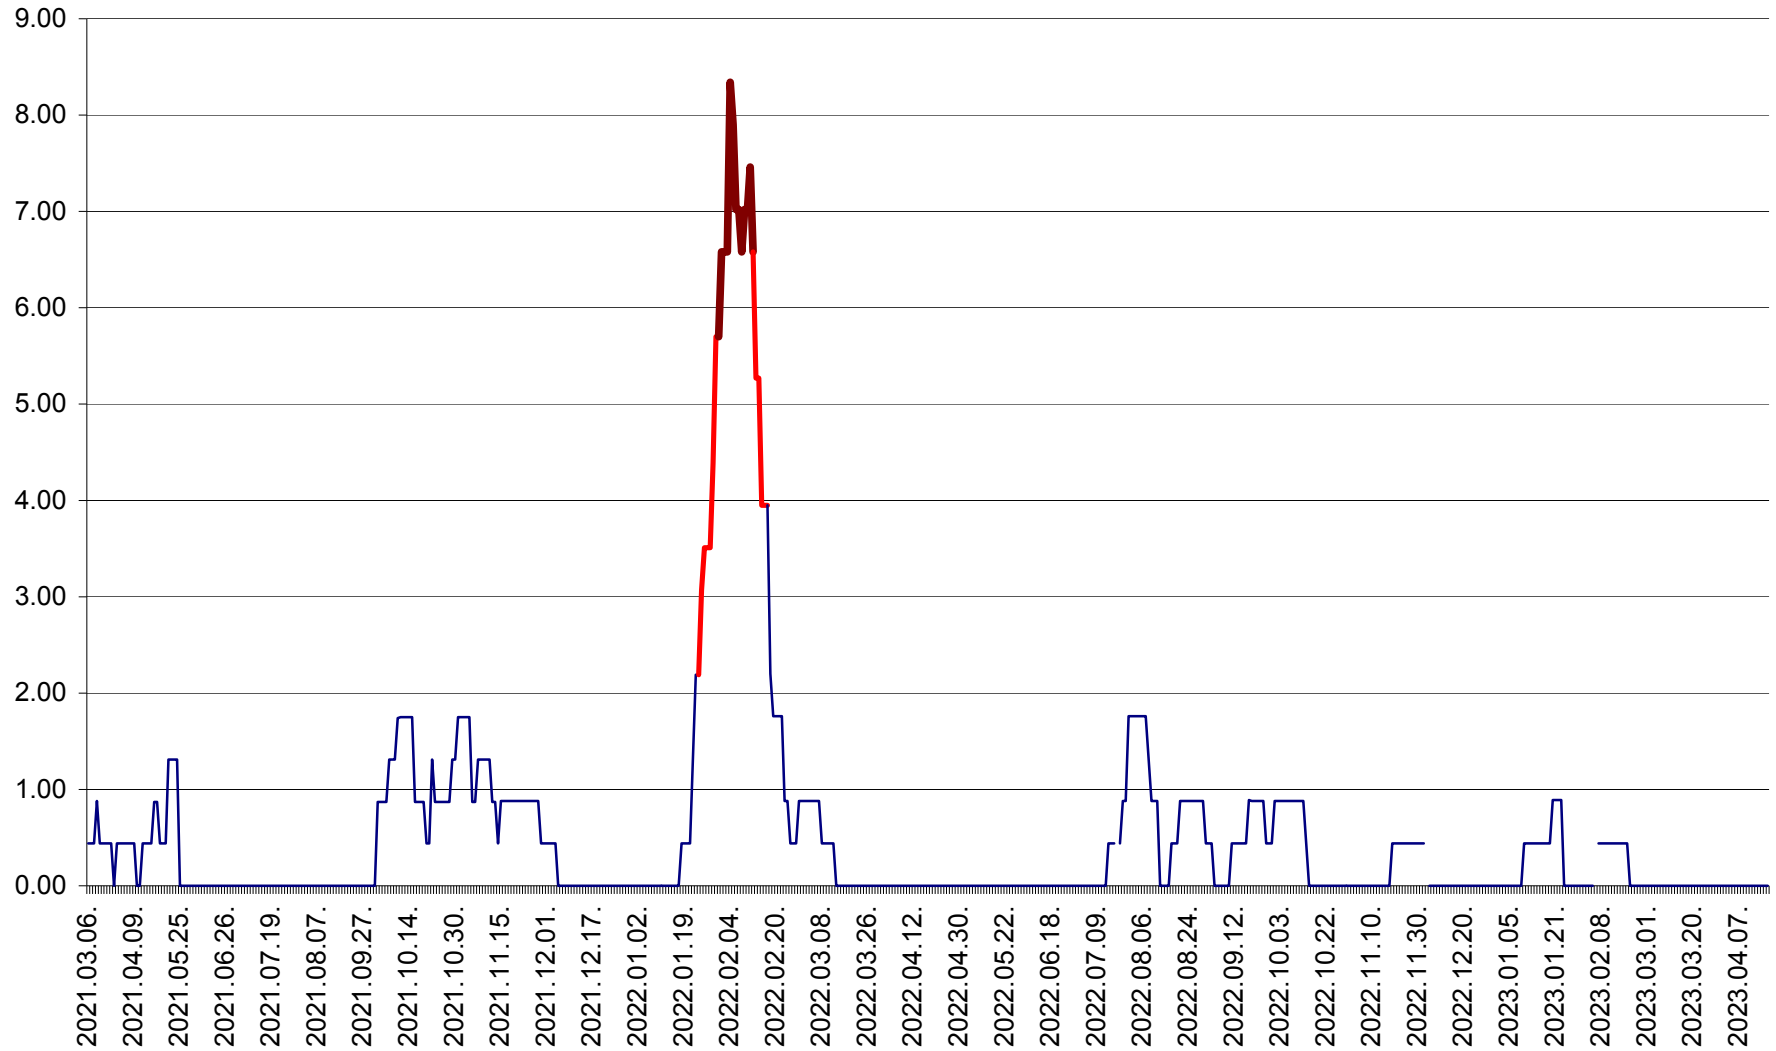

ORAȘ BĂLAN - Evoluția incidenței cumulate pe 14 zile la ‰ de locuitori
2021.03.07. - 2023.04.17.

BILBOR - Evolutia incidentei cumulate pe 14 zile la ‰ de locuitori
2021.03.07. - 2023.04.17.

ORAȘ BORSEC - Evolutia incidentei cumulate pe 14 zile la ‰ de locuitori
2021.03.07. - 2023.04.17.

BRĂDEȘTI - Evoluția incidenței cumulate pe 14 zile la ‰ de locuitori
2021.03.07. - 2023.04.17.

CĂPÂLNIȚA - Evoluția incidenței cumulate pe 14 zile la ‰ de locuitori
2021.03.07. - 2023.04.17.

CÂRȚA - Evolutia incidentei cumulate pe 14 zile la ‰ de locuitori
2021.03.07. - 2023.04.17.

CICEU - Evolutia incidentei cumulate pe 14 zile la ‰ de locuitori
2021.03.07. - 2023.04.17.

CIUCSÂNGEORGIU - Evolutia incidentei cumulate pe 14 zile la ‰ de locuitori
2021.03.07. - 2023.04.17.

CIUMANI - Evolutia incidentei cumulate pe 14 zile la ‰ de locuitori
2021.03.07. - 2023.04.17.

CORBU - Evolutia incidentei cumulate pe 14 zile la ‰ de locuitori
2021.03.07. - 2023.04.17.

CORUND - Evolutia incidentei cumulate pe 14 zile la ‰ de locuitori
2021.03.07. - 2023.04.17.

COZMENI - Evolutia incidentei cumulate pe 14 zile la ‰ de locuitori
2021.03.07. - 2023.04.17.