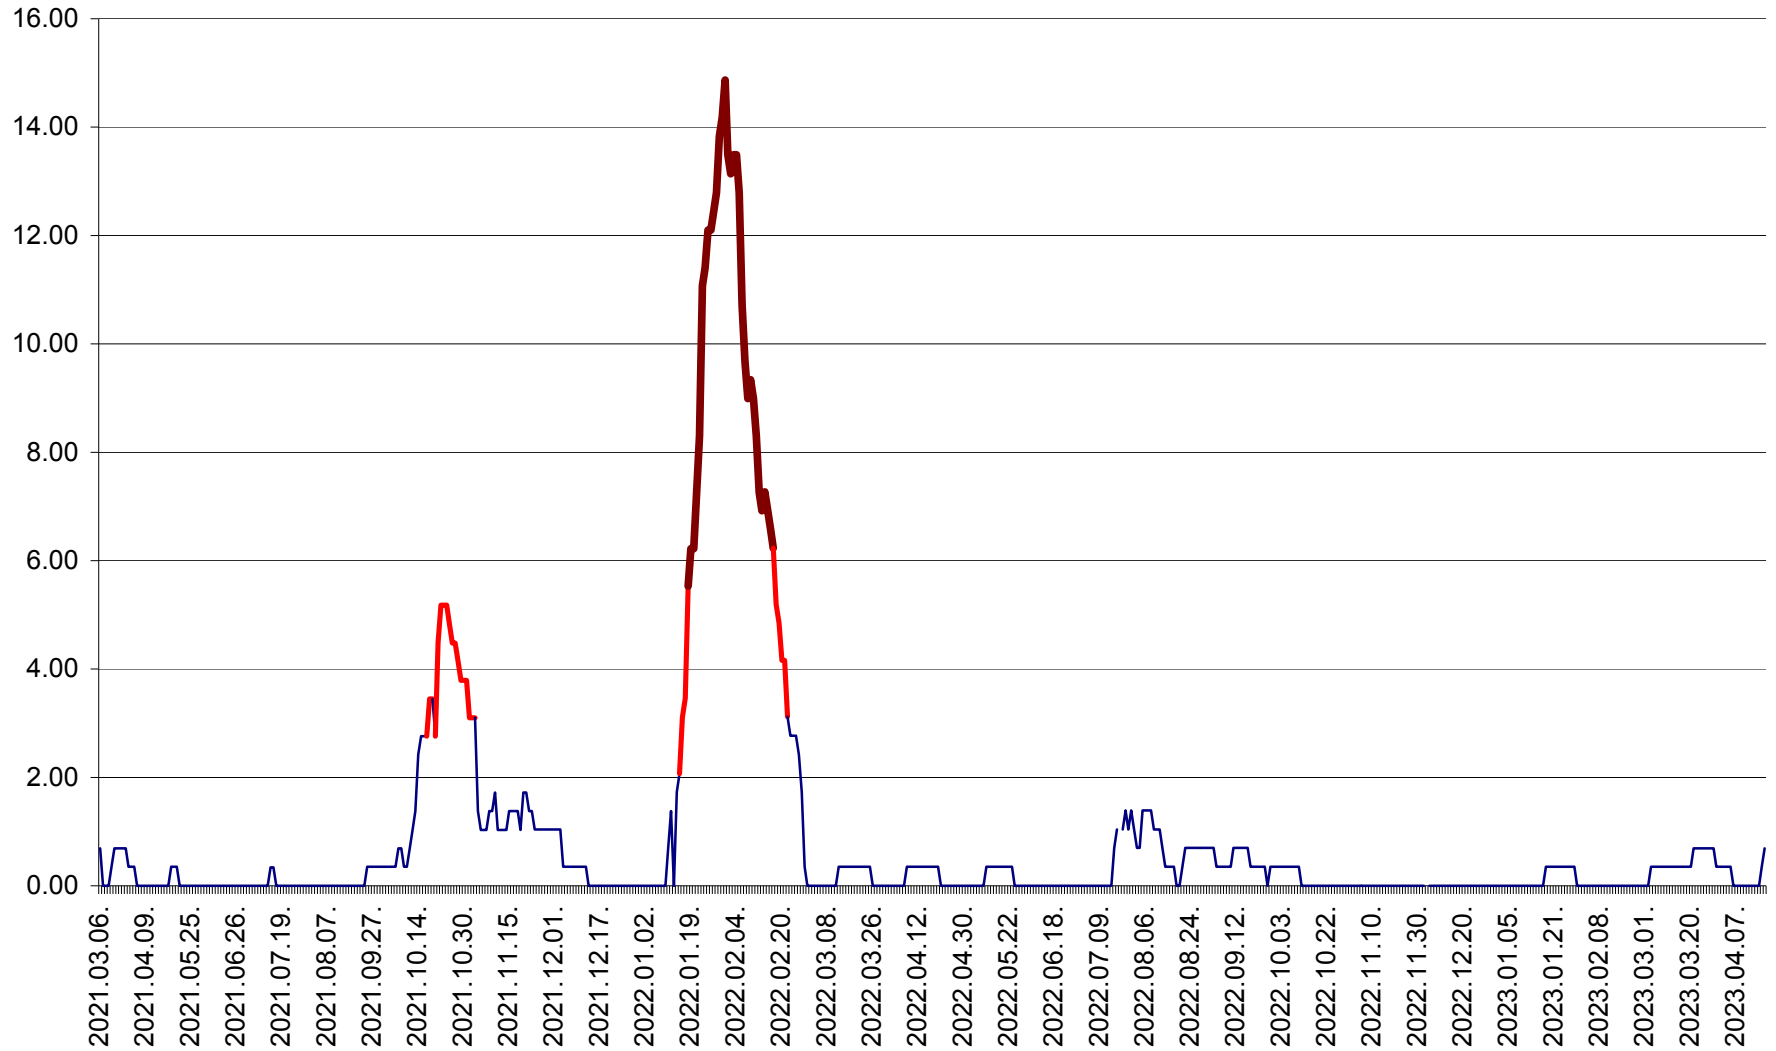

ORAȘ BĂLAN - Evoluția incidenței cumulate pe 14 zile la ‰ de locuitori
2021.03.07. - 2023.04.17.

BILBOR - Evolutia incidentei cumulate pe 14 zile la ‰ de locuitori
2021.03.07. - 2023.04.17.

ORAȘ BORSEC - Evolutia incidentei cumulate pe 14 zile la ‰ de locuitori
2021.03.07. - 2023.04.17.

BRĂDEȘTI - Evoluția incidenței cumulate pe 14 zile la ‰ de locuitori
2021.03.07. - 2023.04.17.

CĂPÂLNIȚA - Evoluția incidenței cumulate pe 14 zile la ‰ de locuitori
2021.03.07. - 2023.04.17.

CÂRȚA - Evolutia incidentei cumulate pe 14 zile la ‰ de locuitori
2021.03.07. - 2023.04.17.

CICEU - Evolutia incidentei cumulate pe 14 zile la ‰ de locuitori
2021.03.07. - 2023.04.17.

CIUCSÂNGEORGIU - Evolutia incidentei cumulate pe 14 zile la ‰ de locuitori
2021.03.07. - 2023.04.17.

CIUMANI - Evolutia incidentei cumulate pe 14 zile la ‰ de locuitori
2021.03.07. - 2023.04.17.

CORBU - Evolutia incidentei cumulate pe 14 zile la ‰ de locuitori
2021.03.07. - 2023.04.17.

CORUND - Evolutia incidentei cumulate pe 14 zile la ‰ de locuitori
2021.03.07. - 2023.04.17.

COZMENI - Evolutia incidentei cumulate pe 14 zile la ‰ de locuitori
2021.03.07. - 2023.04.17.