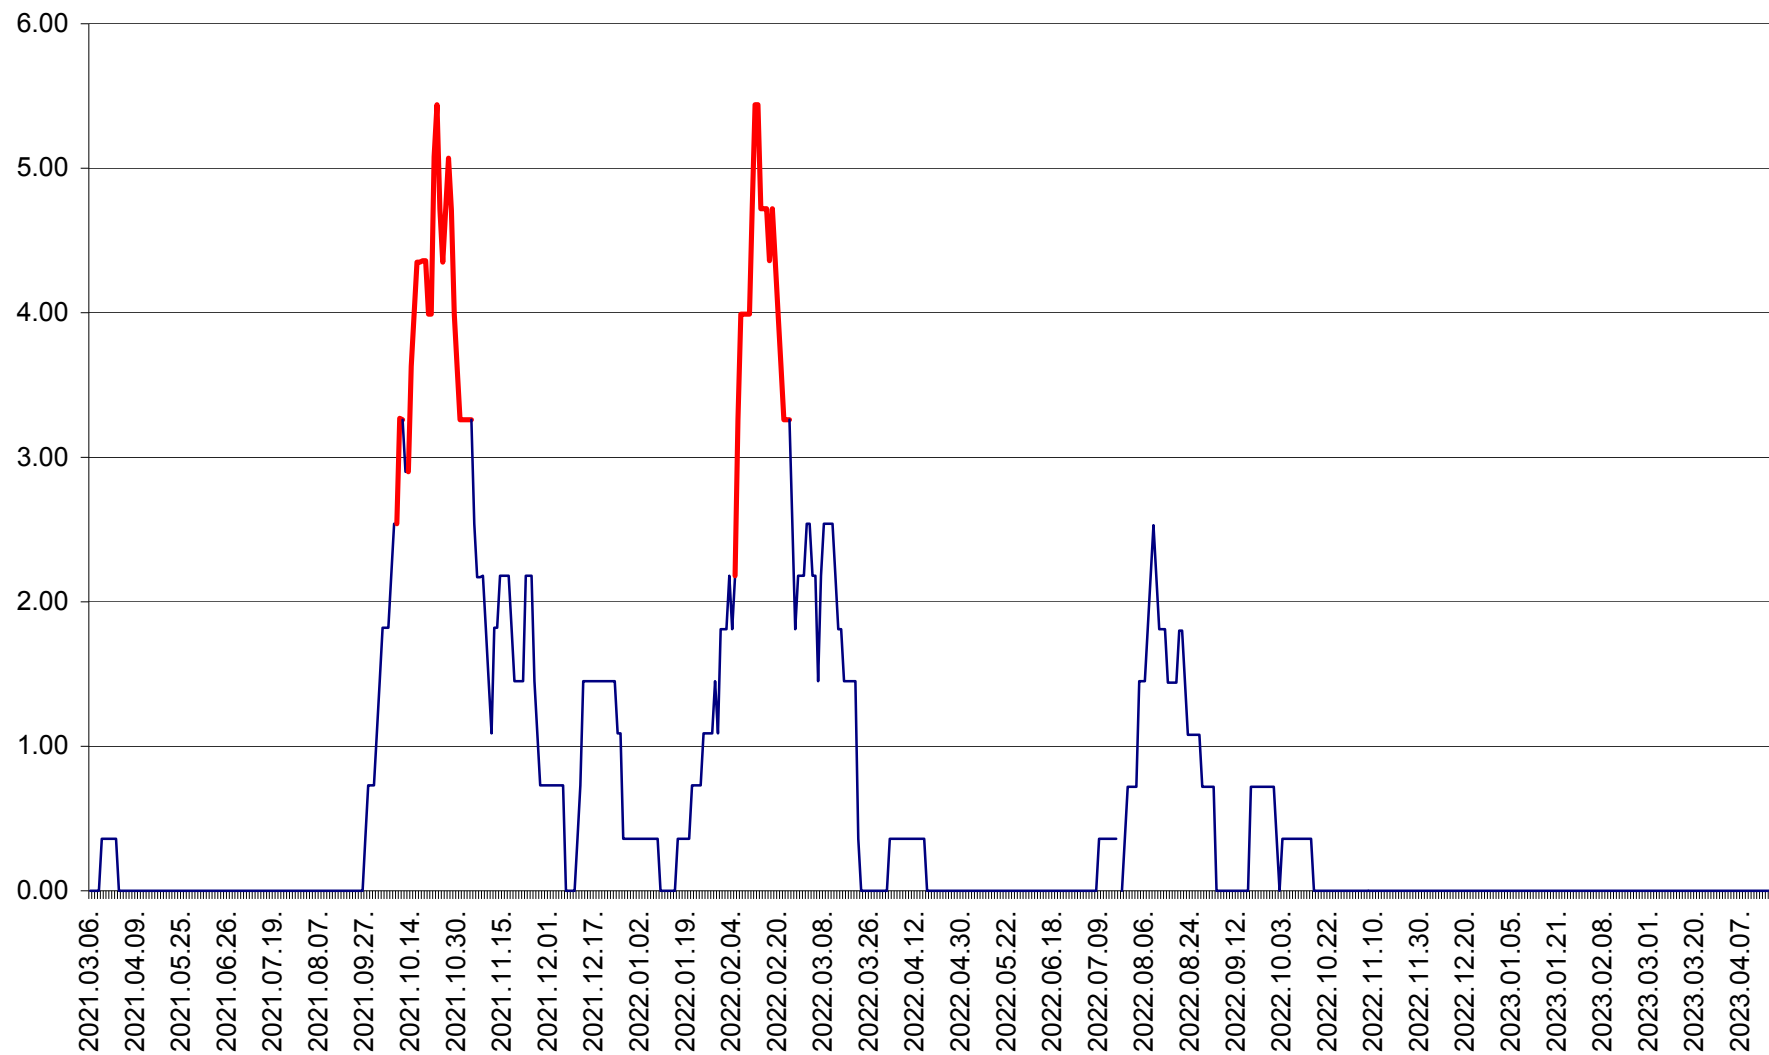

ATID - Evolutia incidentei cumulate pe 14 zile la % de locuitori
2021.03.07. - 2023.04.17.

AVRĂMEȘTI - Evolutia incidentei cumulate pe 14 zile la ‰ de locuitori
2021.03.07. - 2023.04.17.

ORAȘ BĂILE TUȘNAD - Evoluția incidenței cumulate pe 14 zile la ‰ de locuitori
2021.03.07. - 2023.04.17.

ORAȘ BĂLAN - Evoluția incidenței cumulate pe 14 zile la ‰ de locuitori
2021.03.07. - 2023.04.17.

BILBOR - Evolutia incidentei cumulate pe 14 zile la ‰ de locuitori
2021.03.07. - 2023.04.17.

ORAȘ BORSEC - Evolutia incidentei cumulate pe 14 zile la ‰ de locuitori
2021.03.07. - 2023.04.17.

BRĂDEȘTI - Evoluția incidenței cumulate pe 14 zile la ‰ de locuitori
2021.03.07. - 2023.04.17.

CĂPÂLNIȚA - Evoluția incidenței cumulate pe 14 zile la ‰ de locuitori
2021.03.07. - 2023.04.17.

CÂRȚA - Evolutia incidentei cumulate pe 14 zile la ‰ de locuitori
2021.03.07. - 2023.04.17.