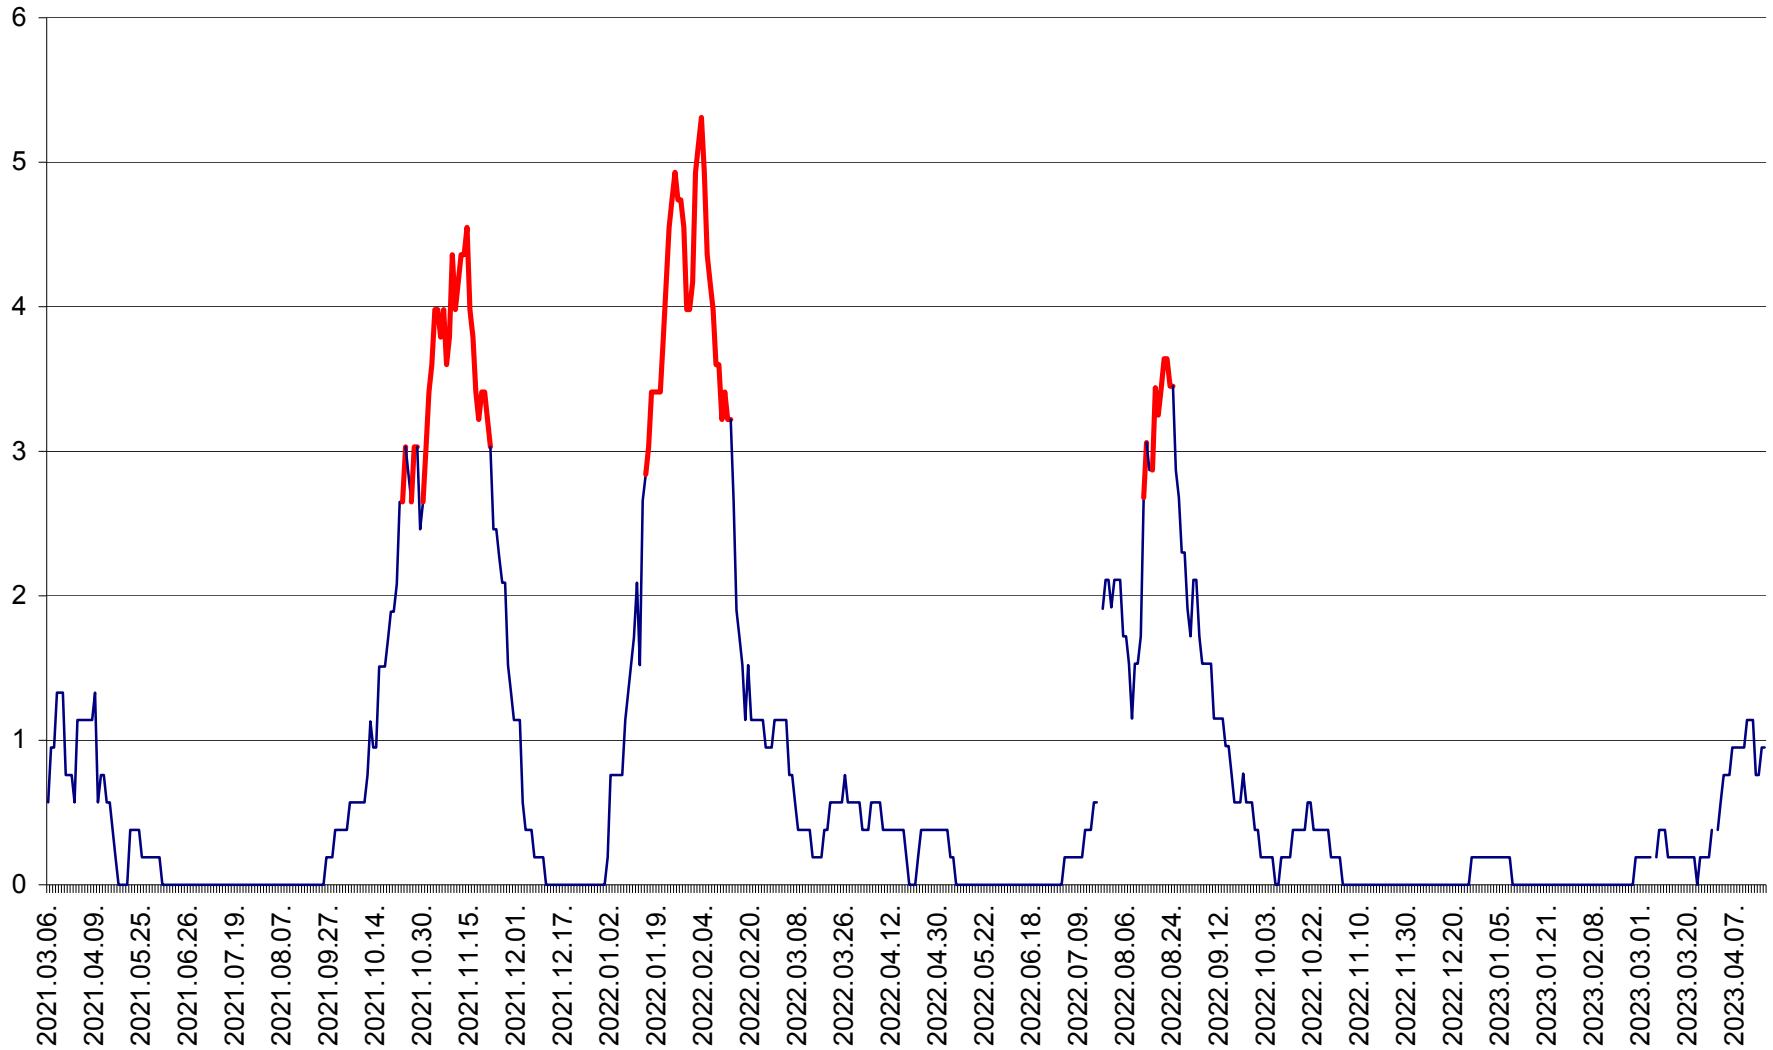

SÂNSIMION - Evolutia incidentei cumulate pe 14 zile la ‰ de locuitori
2021.03.07. - 2023.04.17.

SÂNTIMBRU - Evolutia incidentei cumulate pe 14 zile la ‰ de locuitori
2021.03.07. - 2023.04.17.

SĂRMAȘ - Evolutia incidentei cumulate pe 14 zile la ‰ de locuitori
2021.03.07. - 2023.04.17.

SATU MARE - Evolutia incidentei cumulate pe 14 zile la ‰ de locuitori
2021.03.07. - 2023.04.17.

SECUIENI - Evolutia incidentei cumulate pe 14 zile la % de locuitori
2021.03.07. - 2023.04.17.

SICULENI - Evolutia incidentei cumulate pe 14 zile la ‰ de locuitori
2021.03.07. - 2023.04.17.

ȘIMONEȘTI - Evolutia incidentei cumulate pe 14 zile la ‰ de locuitori
2021.03.07. - 2023.04.17.

SUBCETATE - Evolutia incidentei cumulate pe 14 zile la ‰ de locuitori
2021.03.07. - 2023.04.17.

SUSENI - Evolutia incidentei cumulate pe 14 zile la ‰ de locuitori
2021.03.07. - 2023.04.17.