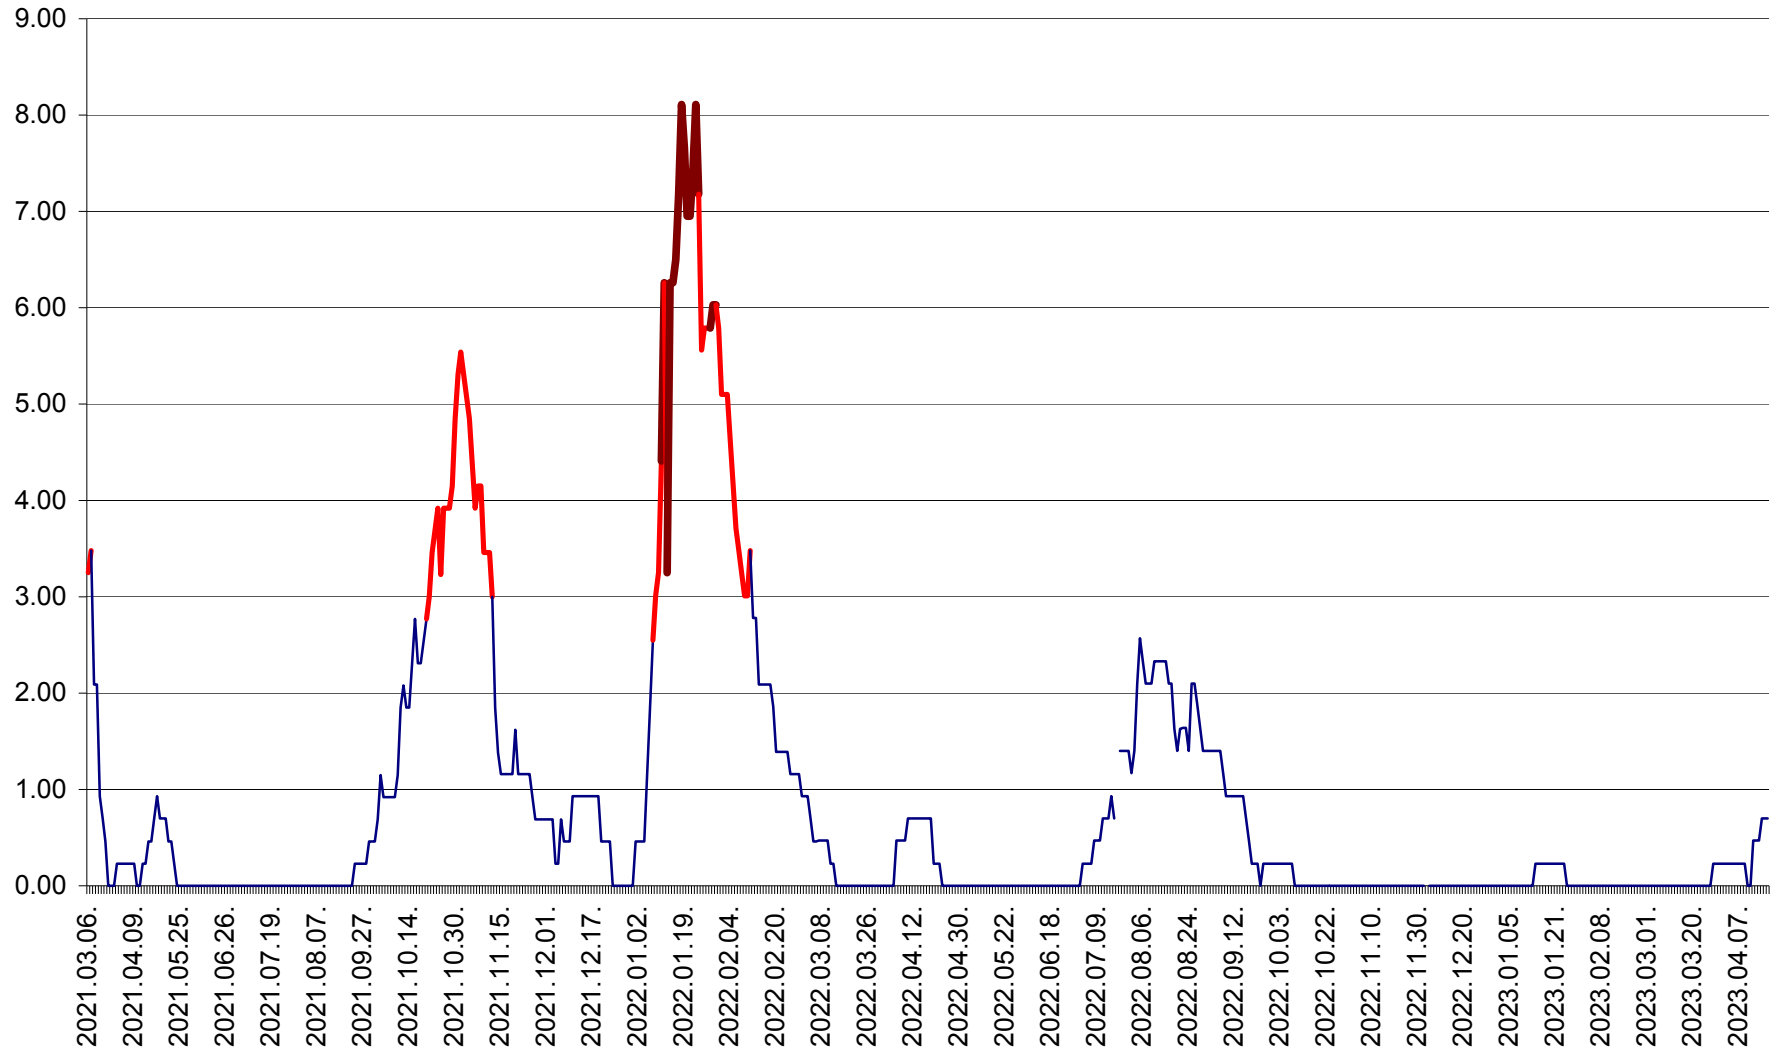

ORAȘ BĂLAN - Evoluția incidenței cumulate pe 14 zile la ‰ de locuitori
2021.03.07. - 2023.04.17.

BILBOR - Evolutia incidentei cumulate pe 14 zile la ‰ de locuitori
2021.03.07. - 2023.04.17.

ORAȘ BORSEC - Evolutia incidentei cumulate pe 14 zile la ‰ de locuitori
2021.03.07. - 2023.04.17.

BRĂDEȘTI - Evoluția incidenței cumulate pe 14 zile la ‰ de locuitori
2021.03.07. - 2023.04.17.

CĂPÂLNIȚA - Evoluția incidenței cumulate pe 14 zile la ‰ de locuitori
2021.03.07. - 2023.04.17.

CÂRȚA - Evolutia incidentei cumulate pe 14 zile la ‰ de locuitori
2021.03.07. - 2023.04.17.

CICEU - Evolutia incidentei cumulate pe 14 zile la ‰ de locuitori
2021.03.07. - 2023.04.17.

CIUCSÂNGEORGIU - Evolutia incidentei cumulate pe 14 zile la ‰ de locuitori
2021.03.07. - 2023.04.17.

CIUMANI - Evolutia incidentei cumulate pe 14 zile la ‰ de locuitori
2021.03.07. - 2023.04.17.

CORBU - Evolutia incidentei cumulate pe 14 zile la ‰ de locuitori
2021.03.07. - 2023.04.17.

CORUND - Evolutia incidentei cumulate pe 14 zile la ‰ de locuitori
2021.03.07. - 2023.04.17.

COZMENI - Evolutia incidentei cumulate pe 14 zile la ‰ de locuitori
2021.03.07. - 2023.04.17.