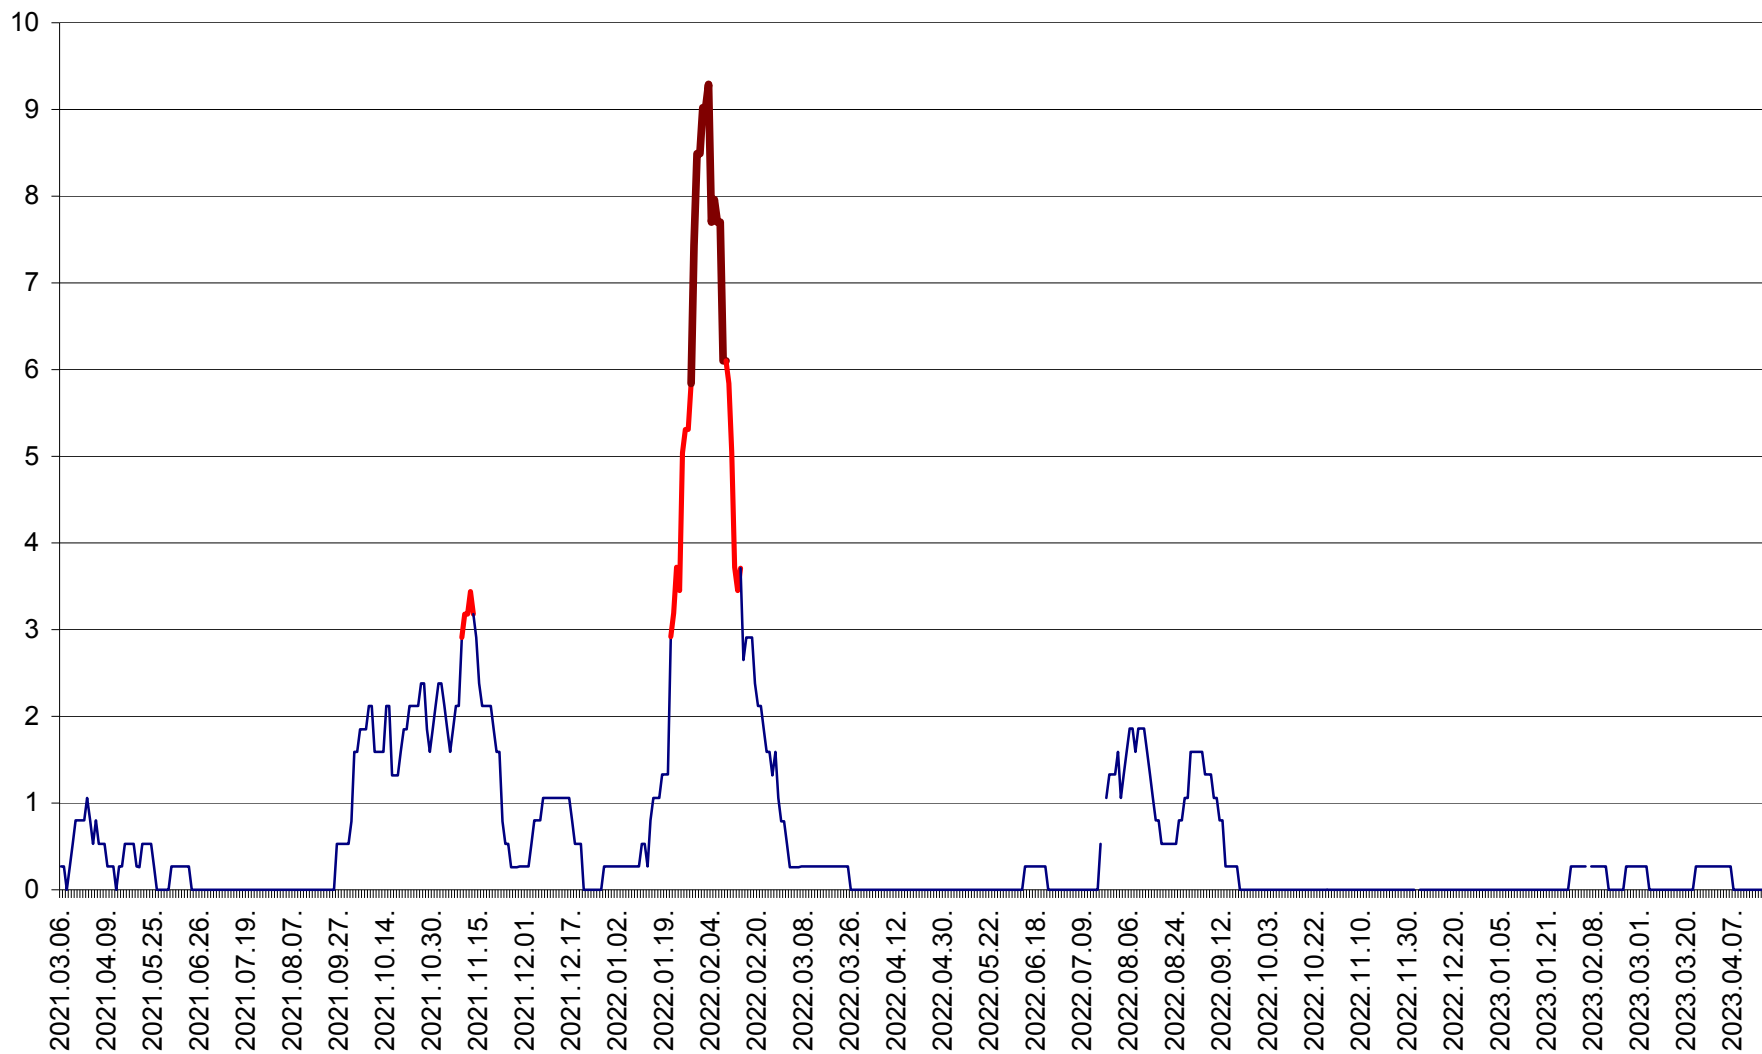

ORAȘ CRISTURU SECUIESC - Evolutia incidentei cumulate pe 14 zile la ‰ de locuitori
2021.03.07. - 2023.04.17.

DĂNEȘTI - Evolutia incidentei cumulate pe 14 zile la ‰ de locuitori
2021.03.07. - 2023.04.17.

DÂRJIU - Evolutia incidentei cumulate pe 14 zile la ‰ de locuitori
2021.03.07. - 2023.04.17.

DEALU - Evolutia incidentei cumulate pe 14 zile la ‰ de locuitori
2021.03.07. - 2023.04.17.

DITRĂU - Evolutia incidentei cumulate pe 14 zile la ‰ de locuitori
2021.03.07. - 2023.04.17.

FELICENI - Evolutia incidentei cumulate pe 14 zile la % de locuitori
2021.03.07. - 2023.04.17.

FRUMOASA - Evolutia incidentei cumulate pe 14 zile la ‰ de locuitori
2021.03.07. - 2023.04.17.

GĂLĂUȚAȘ - Evoluția incidenței cumulate pe 14 zile la ‰ de locuitori
2021.03.07. - 2023.04.17.