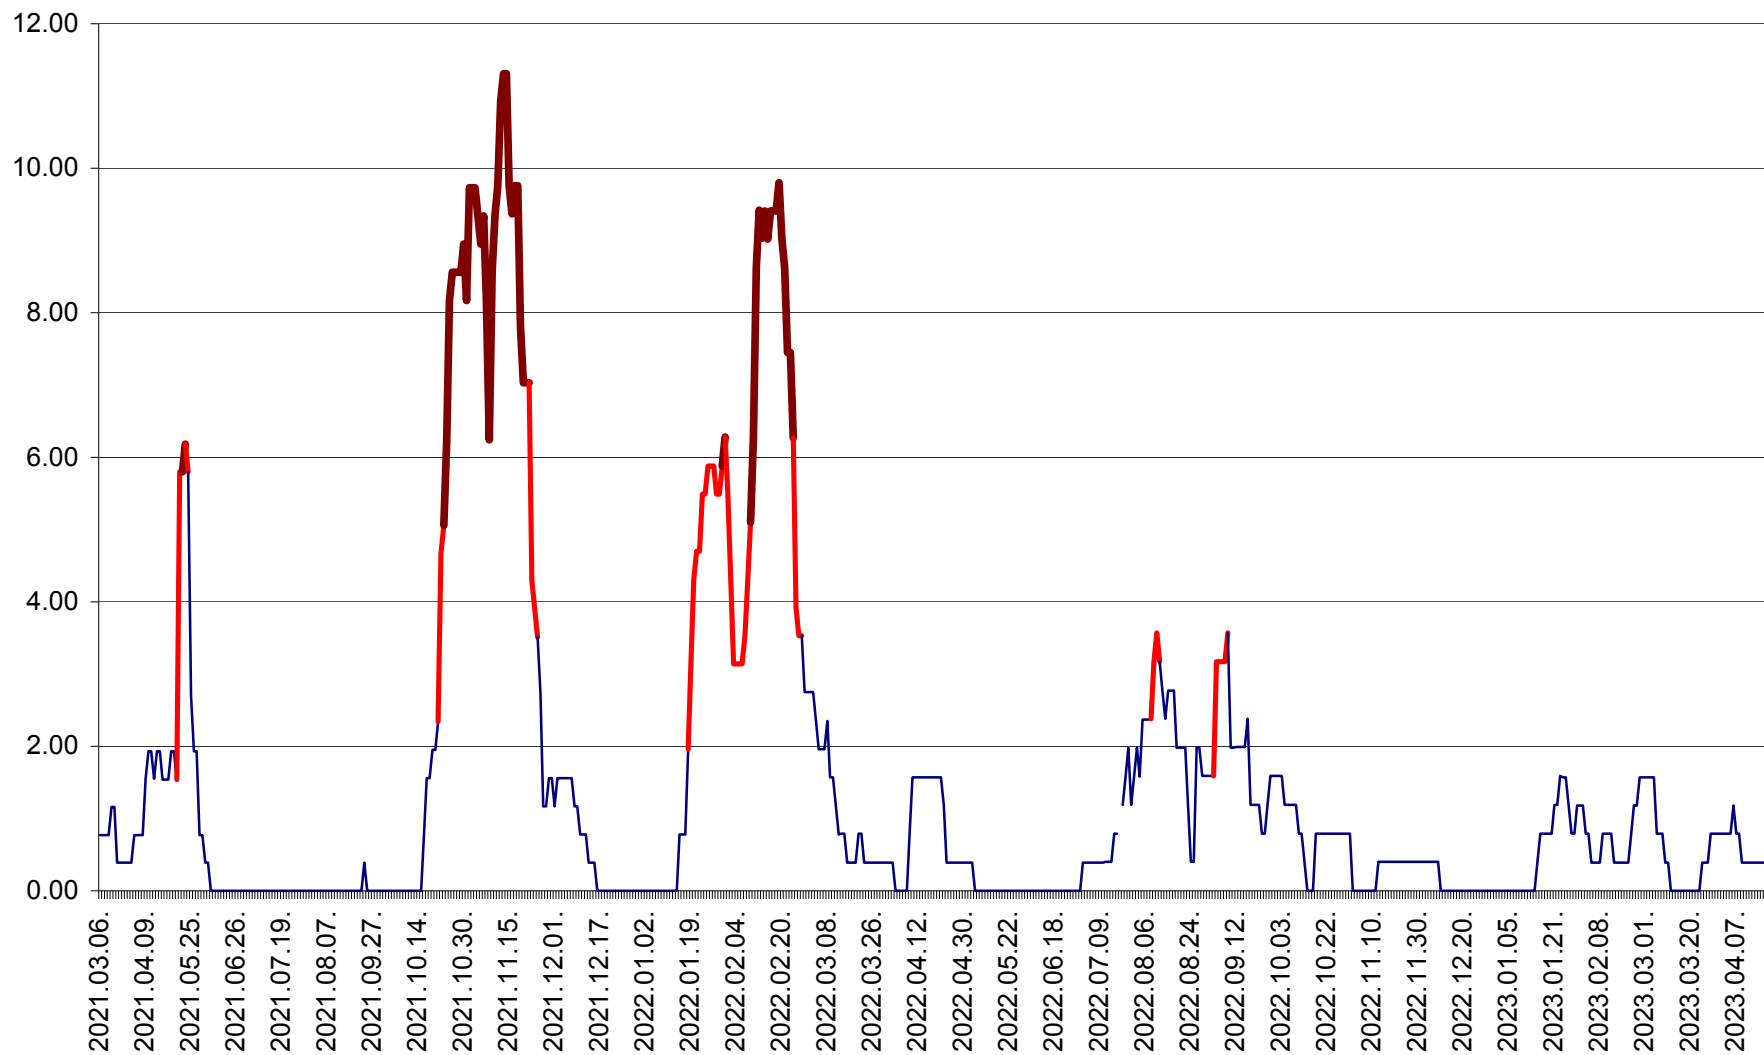

ATID - Evolutia incidentei cumulate pe 14 zile la % de locuitori
2021.03.07. - 2023.04.17.

AVRĂMEȘTI - Evolutia incidentei cumulate pe 14 zile la ‰ de locuitori
2021.03.07. - 2023.04.17.

ORAȘ BĂILE TUȘNAD - Evoluția incidenței cumulate pe 14 zile la ‰ de locuitori
2021.03.07. - 2023.04.17.

ORAȘ BĂLAN - Evoluția incidenței cumulate pe 14 zile la ‰ de locuitori
2021.03.07. - 2023.04.17.

BILBOR - Evolutia incidentei cumulate pe 14 zile la ‰ de locuitori
2021.03.07. - 2023.04.17.

ORAȘ BORSEC - Evolutia incidentei cumulate pe 14 zile la ‰ de locuitori
2021.03.07. - 2023.04.17.

BRĂDEȘTI - Evoluția incidenței cumulate pe 14 zile la ‰ de locuitori
2021.03.07. - 2023.04.17.

CĂPÂLNIȚA - Evoluția incidenței cumulate pe 14 zile la ‰ de locuitori
2021.03.07. - 2023.04.17.

CÂRȚA - Evolutia incidentei cumulate pe 14 zile la ‰ de locuitori
2021.03.07. - 2023.04.17.