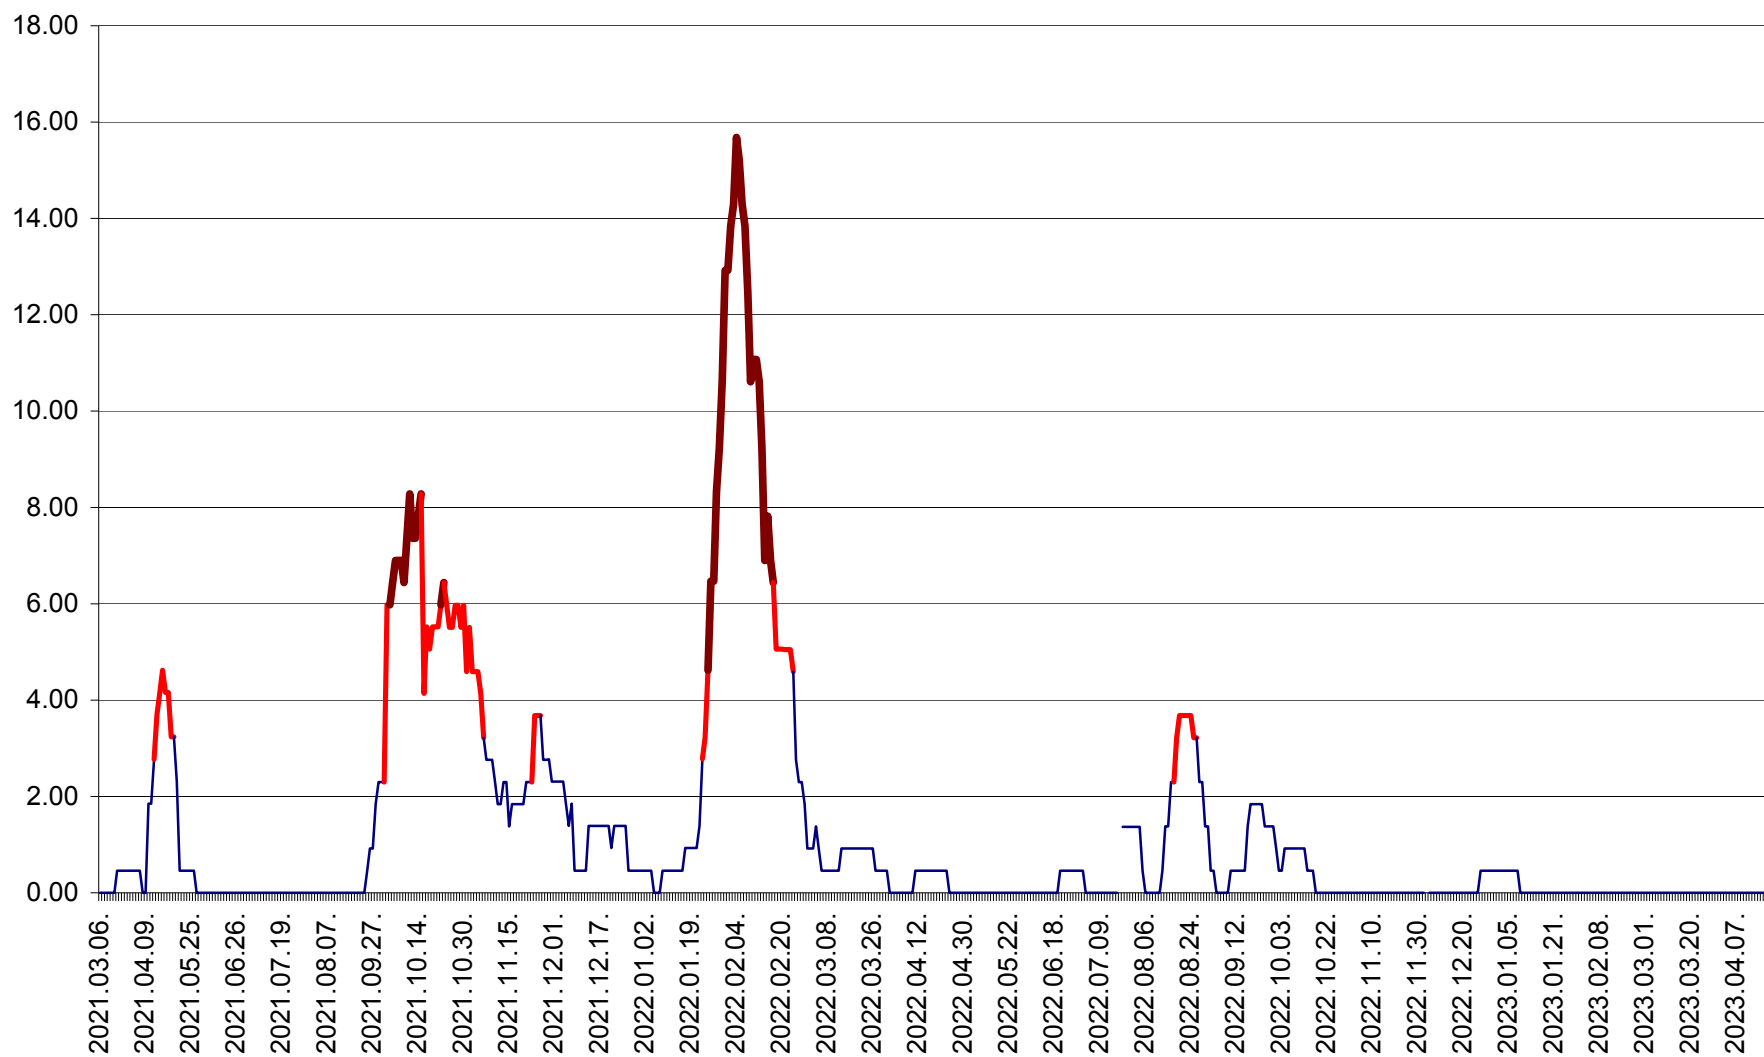

ATID - Evolutia incidentei cumulate pe 14 zile la % de locuitori
2021.03.07. - 2023.04.17.

AVRĂMEȘTI - Evolutia incidentei cumulate pe 14 zile la ‰ de locuitori
2021.03.07. - 2023.04.17.

ORAȘ BĂILE TUȘNAD - Evoluția incidenței cumulate pe 14 zile la ‰ de locuitori
2021.03.07. - 2023.04.17.

ORAȘ BĂLAN - Evoluția incidenței cumulate pe 14 zile la ‰ de locuitori
2021.03.07. - 2023.04.17.

BILBOR - Evolutia incidentei cumulate pe 14 zile la ‰ de locuitori
2021.03.07. - 2023.04.17.

ORAȘ BORSEC - Evolutia incidentei cumulate pe 14 zile la ‰ de locuitori
2021.03.07. - 2023.04.17.

BRĂDEȘTI - Evoluția incidenței cumulate pe 14 zile la ‰ de locuitori
2021.03.07. - 2023.04.17.

CĂPÂLNIȚA - Evoluția incidenței cumulate pe 14 zile la ‰ de locuitori
2021.03.07. - 2023.04.17.

CÂRȚA - Evolutia incidentei cumulate pe 14 zile la ‰ de locuitori
2021.03.07. - 2023.04.17.

CICEU - Evolutia incidentei cumulate pe 14 zile la ‰ de locuitori
2021.03.07. - 2023.04.17.

CIUCSÂNGEORGIU - Evolutia incidentei cumulate pe 14 zile la ‰ de locuitori
2021.03.07. - 2023.04.17.

CIUMANI - Evolutia incidentei cumulate pe 14 zile la ‰ de locuitori
2021.03.07. - 2023.04.17.