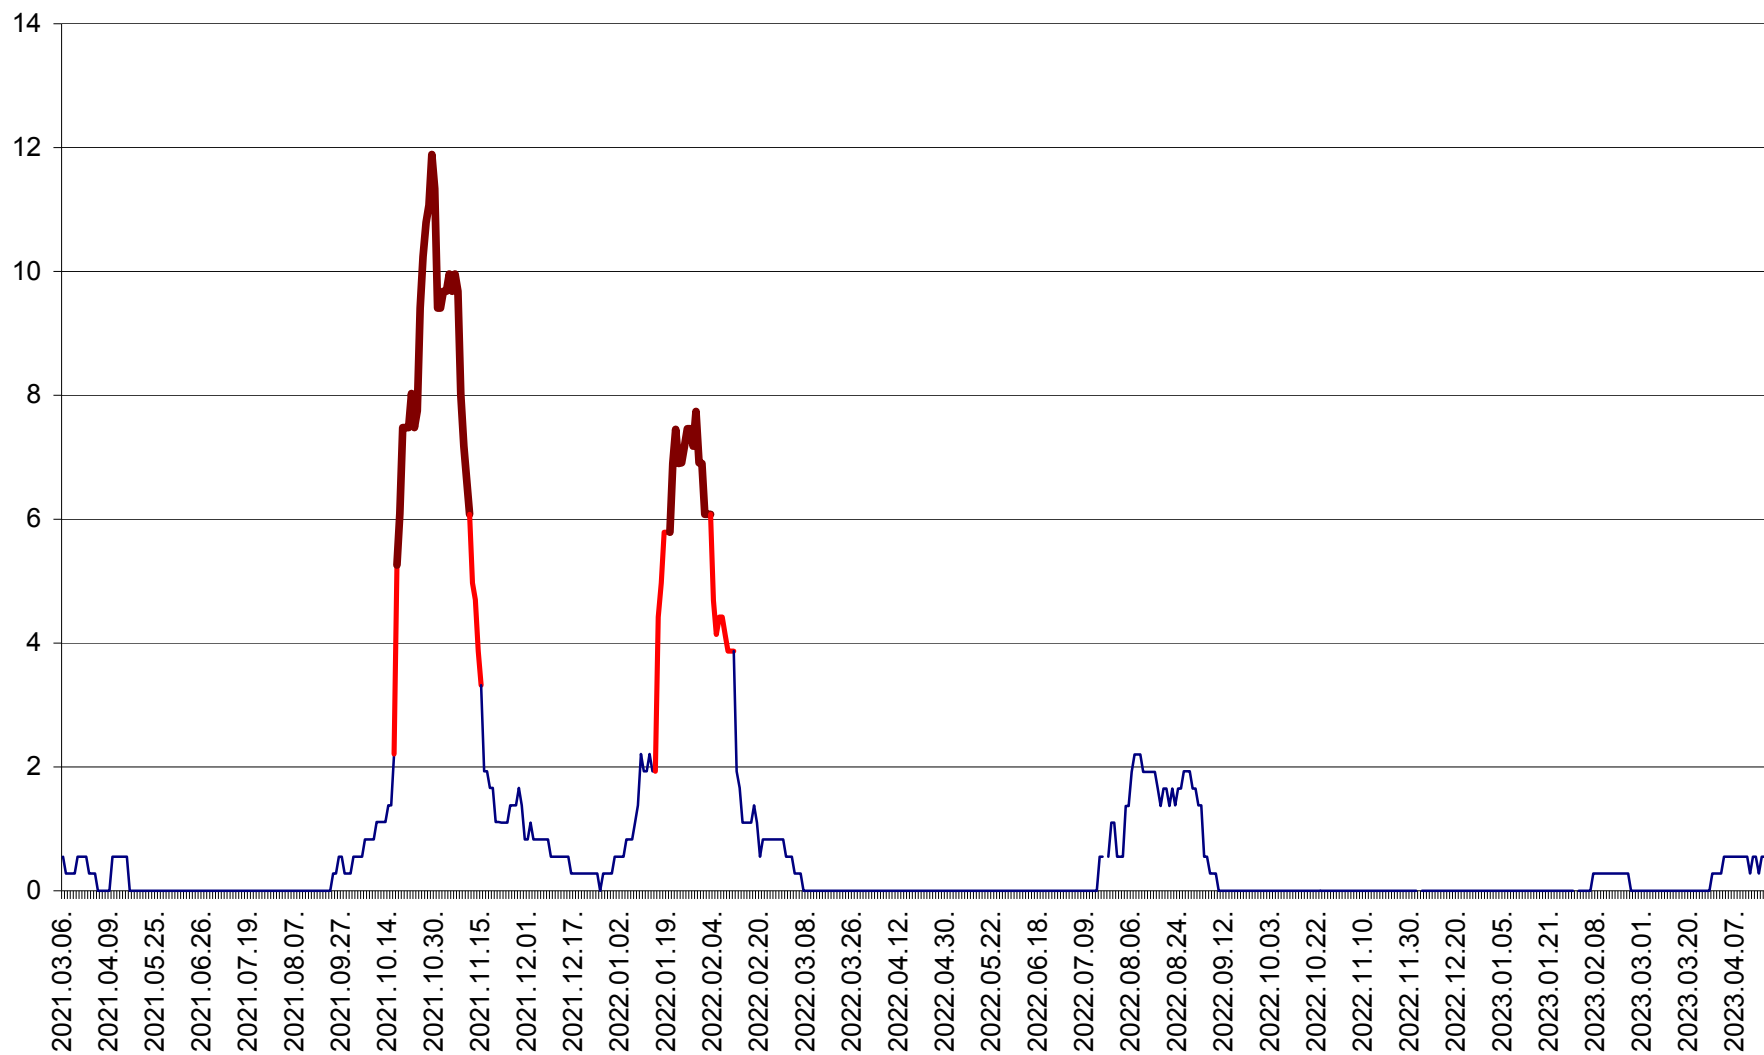

DÂRJIU - Evolutia incidentei cumulate pe 14 zile la ‰ de locuitori
2021.03.07. - 2023.04.17.

DEALU - Evolutia incidentei cumulate pe 14 zile la ‰ de locuitori
2021.03.07. - 2023.04.17.

DITRĂU - Evolutia incidentei cumulate pe 14 zile la ‰ de locuitori
2021.03.07. - 2023.04.17.

FELICENI - Evolutia incidentei cumulate pe 14 zile la % de locuitori
2021.03.07. - 2023.04.17.

FRUMOASA - Evolutia incidentei cumulate pe 14 zile la ‰ de locuitori
2021.03.07. - 2023.04.17.

GĂLĂUȚAȘ - Evoluția incidenței cumulate pe 14 zile la ‰ de locuitori
2021.03.07. - 2023.04.17.

MUNICIPIUL GHEORGHENI - Evolutia incidentei cumulate pe 14 zile la ‰ de locuitori
2021.03.07. - 2023.04.17.

JOSENI - Evolutia incidentei cumulate pe 14 zile la ‰ de locuitori
2021.03.07. - 2023.04.17.

LĂZAREA - Evolutia incidentei cumulate pe 14 zile la % de locuitori
2021.03.07. - 2023.04.17.

LELICENI - Evolutia incidentei cumulate pe 14 zile la ‰ de locuitori
2021.03.07. - 2023.04.17.

LUETA - Evolutia incidentei cumulate pe 14 zile la ‰ de locuitori
2021.03.07. - 2023.04.17.

LUNCA DE JOS - Evolutia incidentei cumulate pe 14 zile la ‰ de locuitori
2021.03.07. - 2023.04.17.