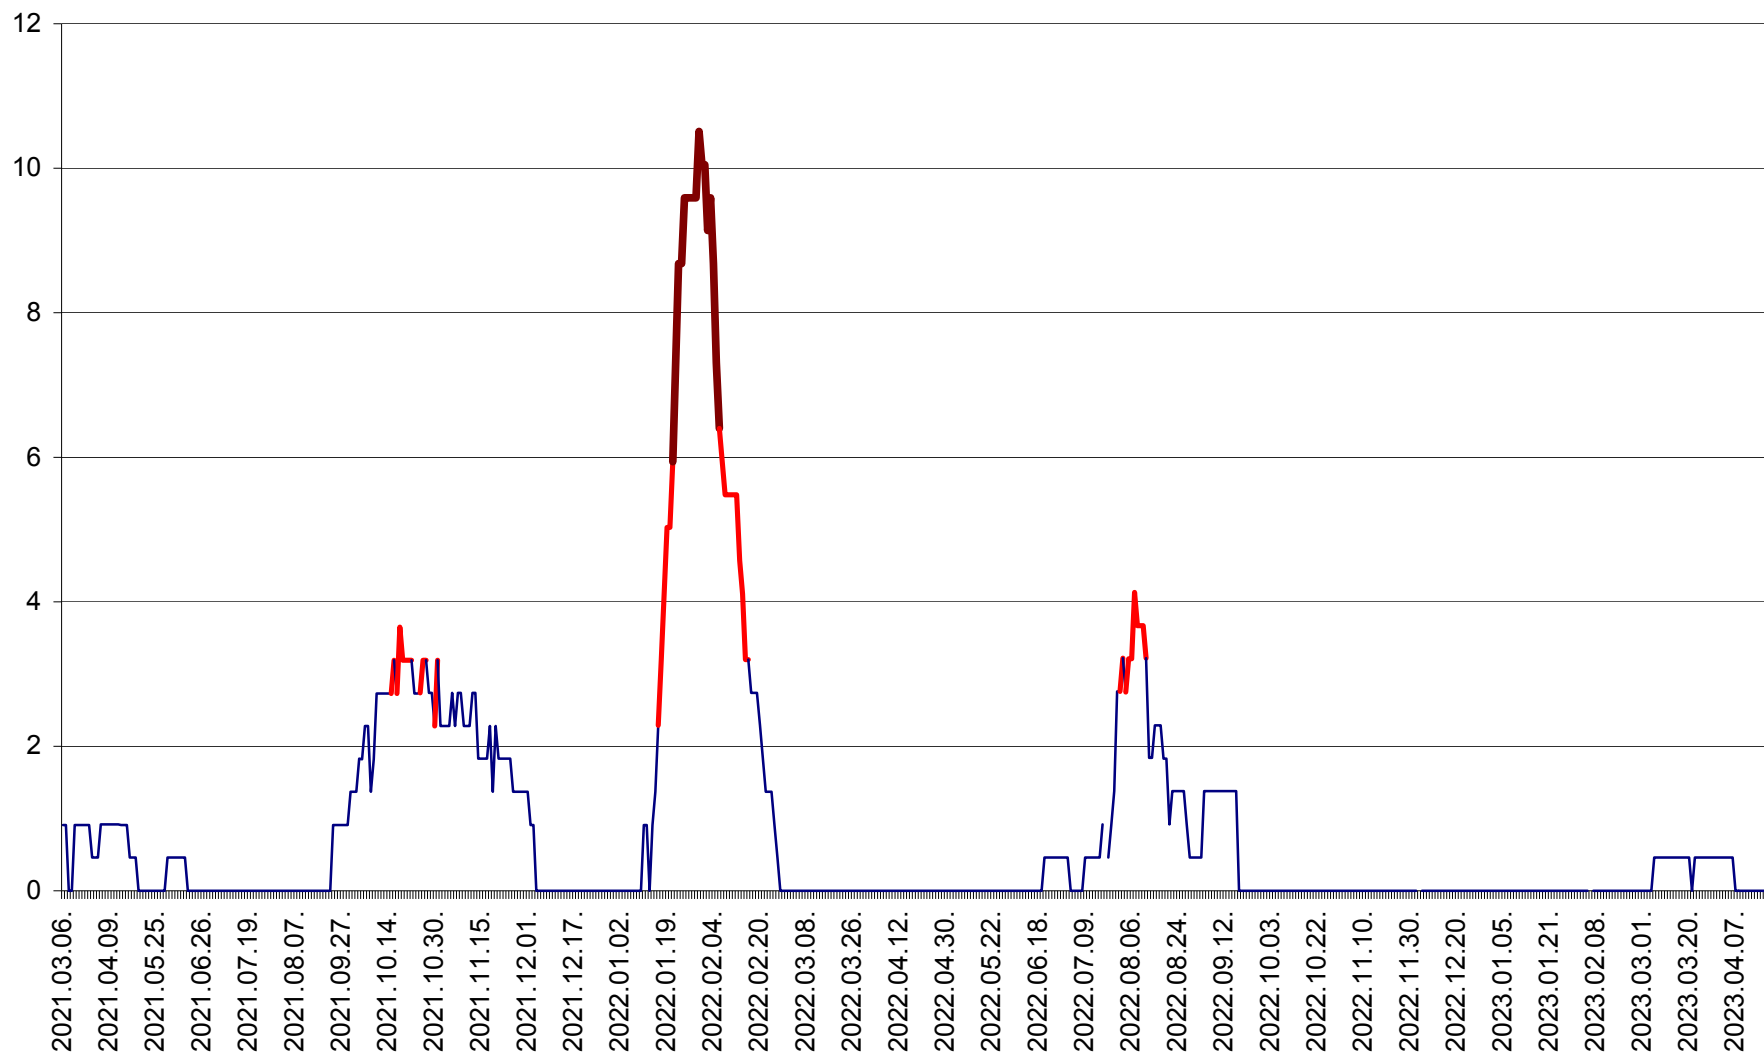

CICEU - Evolutia incidentei cumulate pe 14 zile la ‰ de locuitori
2021.03.07. - 2023.04.17.

CIUCSÂNGEORGIU - Evolutia incidentei cumulate pe 14 zile la ‰ de locuitori
2021.03.07. - 2023.04.17.

CIUMANI - Evolutia incidentei cumulate pe 14 zile la ‰ de locuitori
2021.03.07. - 2023.04.17.

CORBU - Evolutia incidentei cumulate pe 14 zile la ‰ de locuitori
2021.03.07. - 2023.04.17.

CORUND - Evolutia incidentei cumulate pe 14 zile la ‰ de locuitori
2021.03.07. - 2023.04.17.

COZMENI - Evolutia incidentei cumulate pe 14 zile la ‰ de locuitori
2021.03.07. - 2023.04.17.

ORAȘ CRISTURU SECUIESC - Evolutia incidentei cumulate pe 14 zile la ‰ de locuitori
2021.03.07. - 2023.04.17.

DĂNEȘTI - Evolutia incidentei cumulate pe 14 zile la ‰ de locuitori
2021.03.07. - 2023.04.17.

DÂRJIU - Evolutia incidentei cumulate pe 14 zile la ‰ de locuitori
2021.03.07. - 2023.04.17.

DEALU - Evolutia incidentei cumulate pe 14 zile la ‰ de locuitori
2021.03.07. - 2023.04.17.

DITRĂU - Evolutia incidentei cumulate pe 14 zile la ‰ de locuitori
2021.03.07. - 2023.04.17.