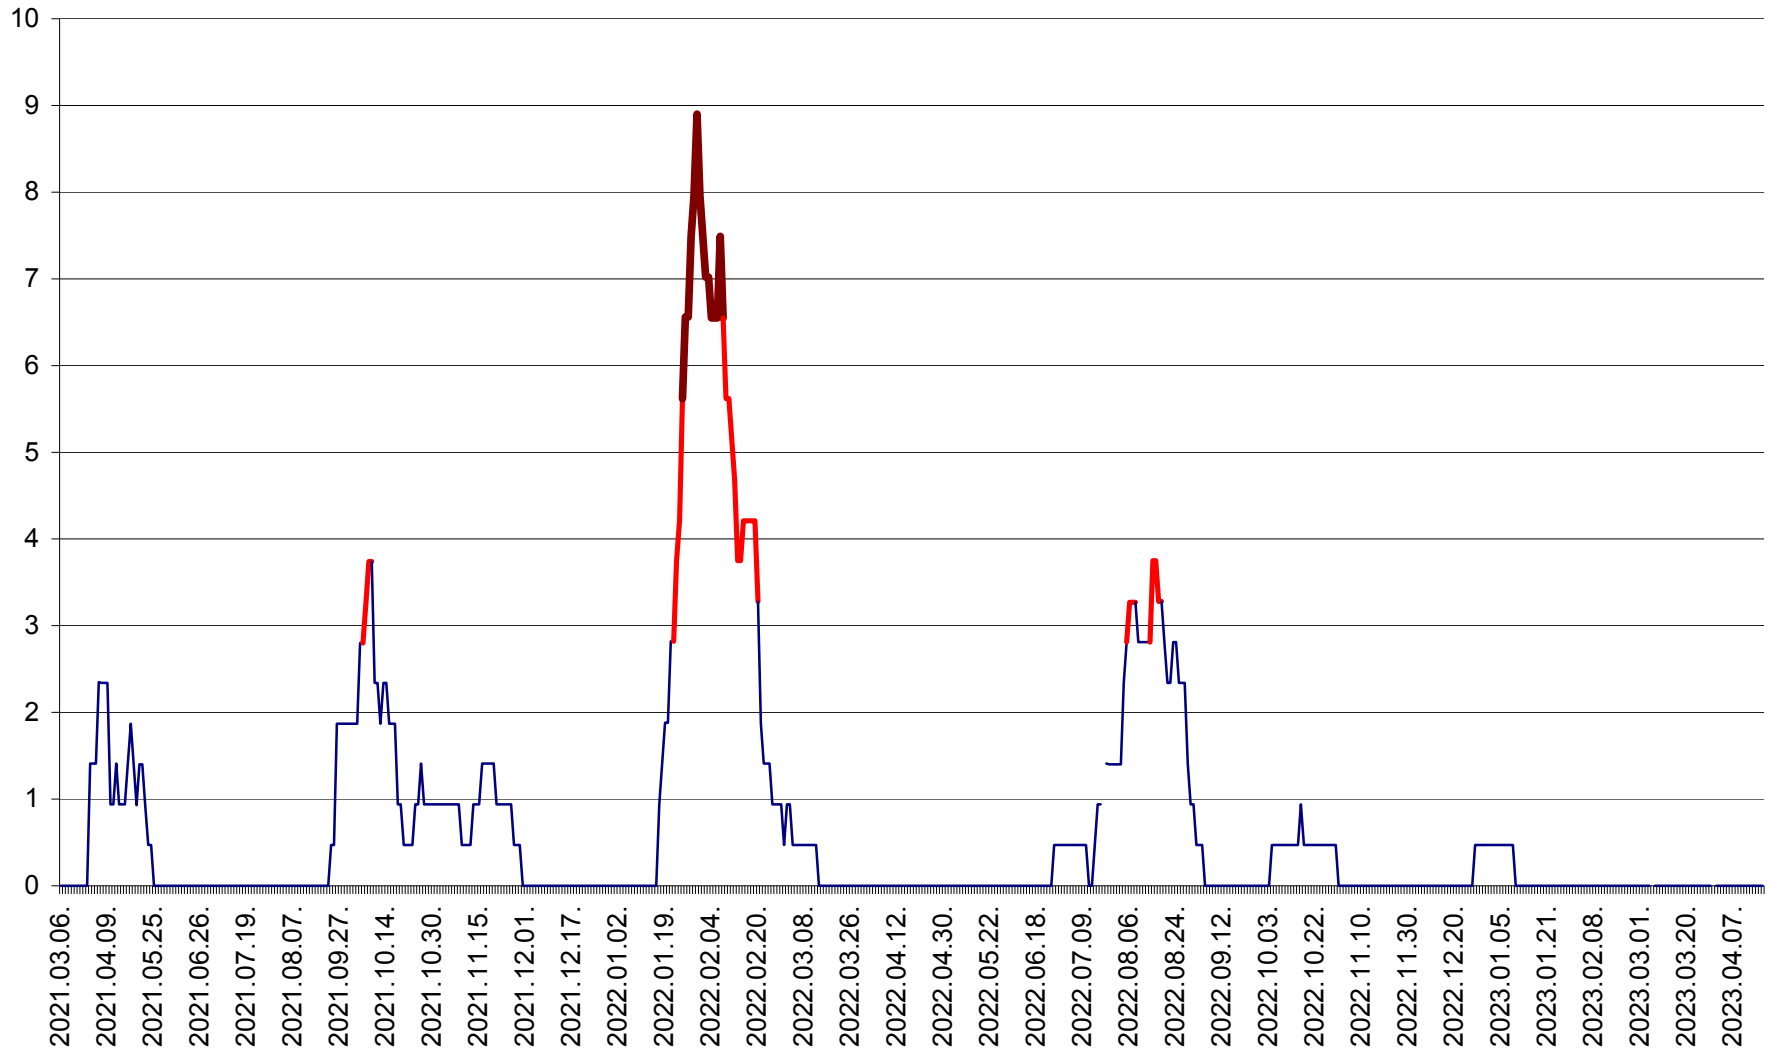

SECUIENI - Evolutia incidentei cumulate pe 14 zile la % de locuitori
2021.03.07. - 2023.04.17.