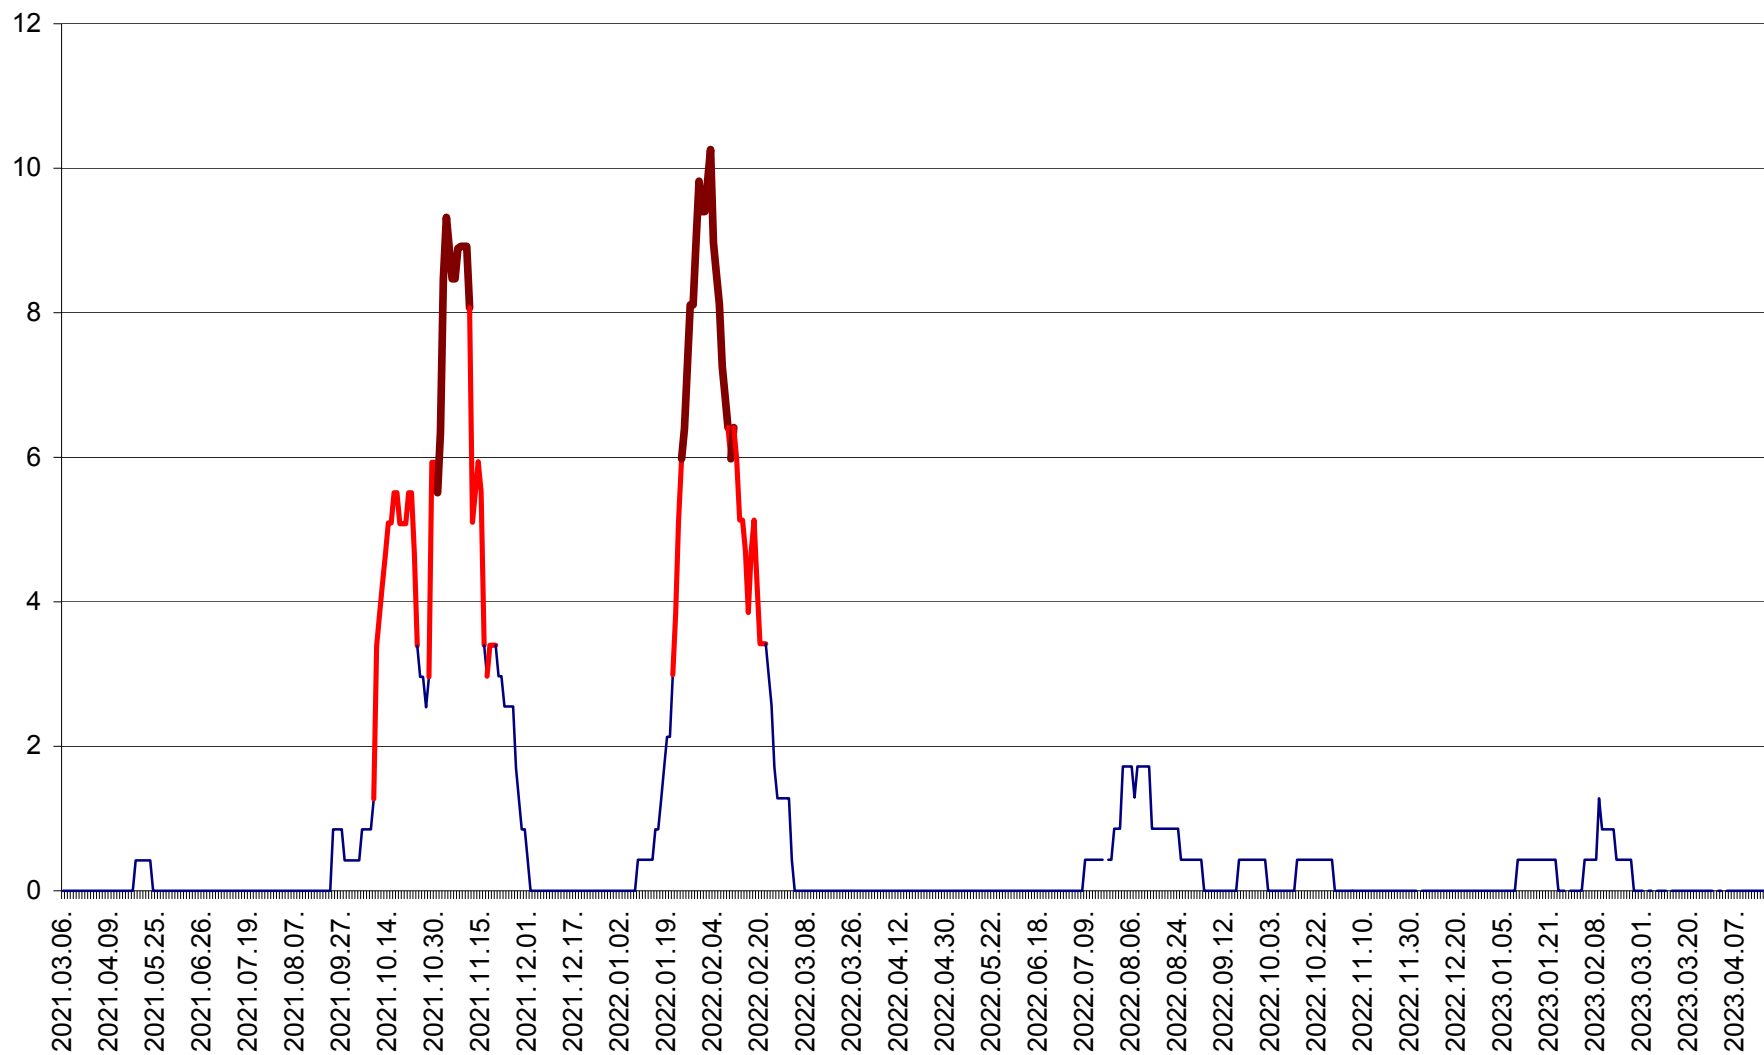

RACU - Evolutia incidentei cumulate pe 14 zile la ‰ de locuitori
2021.03.07. - 2023.04.17.

REMETEA - Evolutia incidentei cumulate pe 14 zile la % de locuitori
2021.03.07. - 2023.04.17.

SĂCEL - Evolutia incidentei cumulate pe 14 zile la ‰ de locuitori
2021.03.07. - 2023.04.17.

SÂNCRĂIENI - Evolutia incidentei cumulate pe 14 zile la ‰ de locuitori
2021.03.07. - 2023.04.17.

SÂNDOMIC - Evolutia incidentei cumulate pe 14 zile la ‰ de locuitori
2021.03.07. - 2023.04.17.

SÂNMARTIN - Evolutia incidentei cumulate pe 14 zile la ‰ de locuitori
2021.03.07. - 2023.04.17.