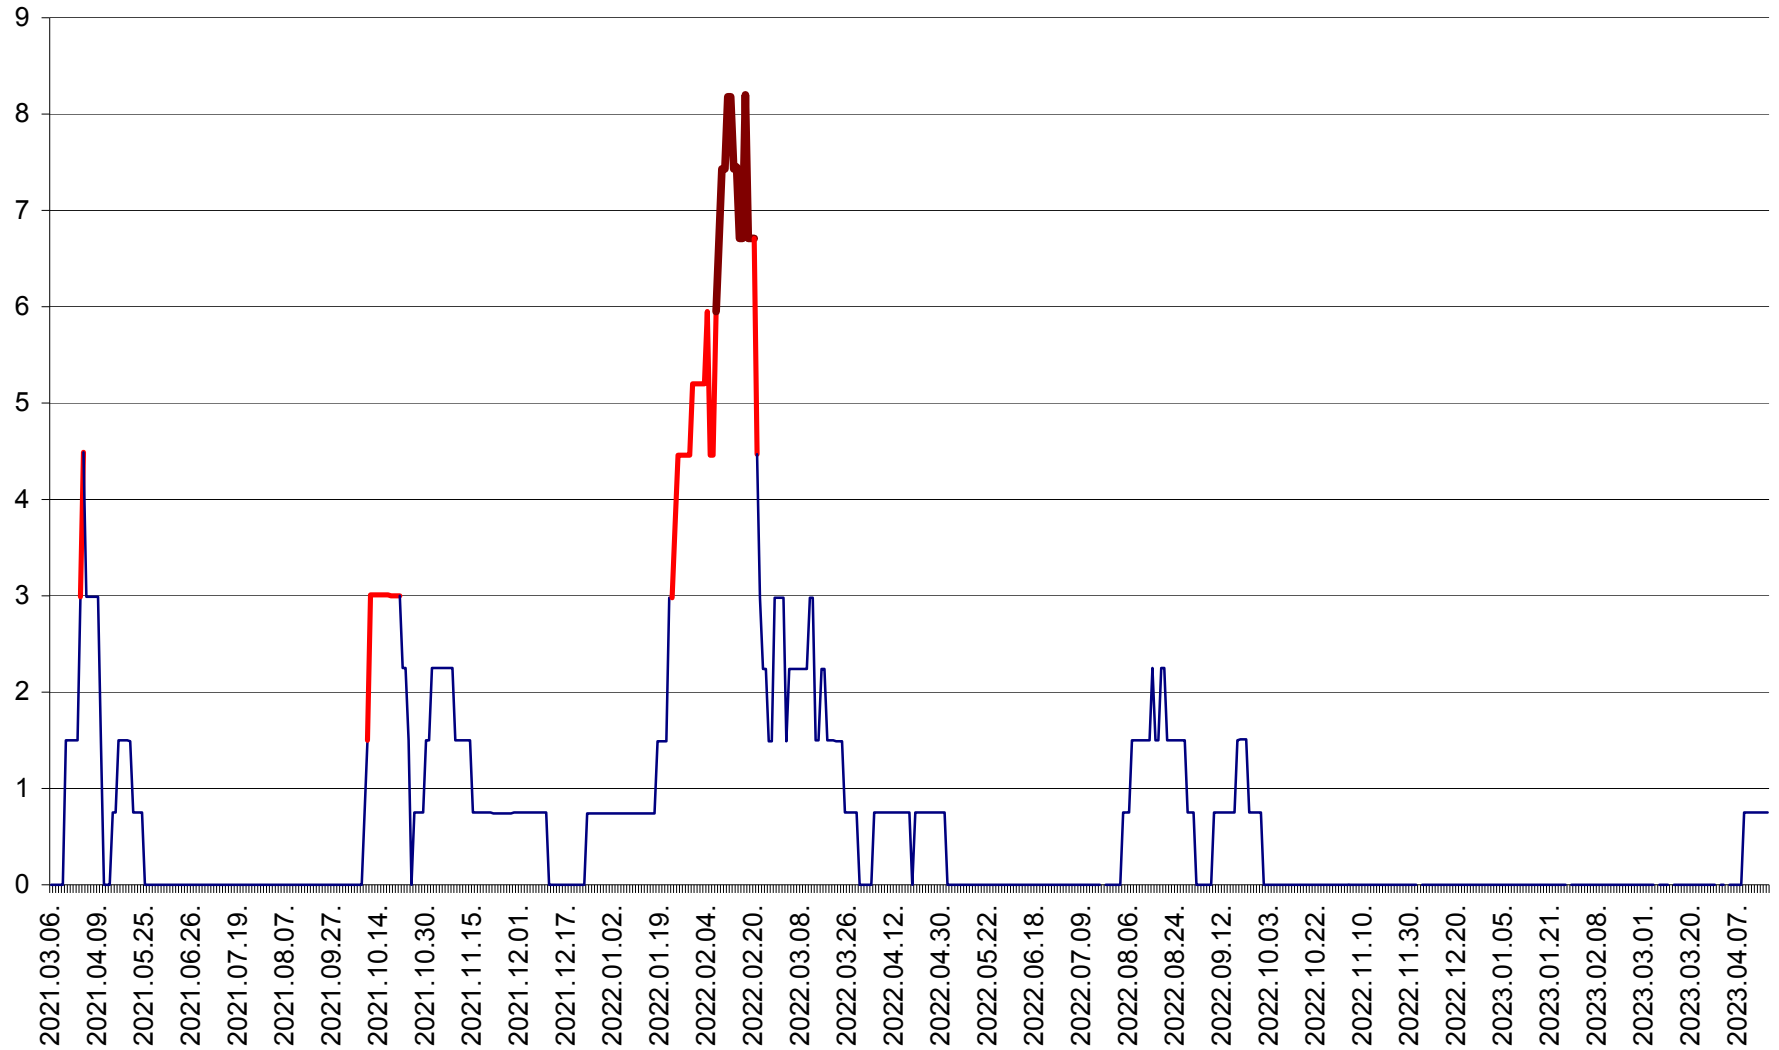

LELICENI - Evolutia incidentei cumulate pe 14 zile la ‰ de locuitori
2021.03.07. - 2023.04.17.

LUETA - Evolutia incidentei cumulate pe 14 zile la ‰ de locuitori
2021.03.07. - 2023.04.17.

LUNCA DE JOS - Evolutia incidentei cumulate pe 14 zile la ‰ de locuitori
2021.03.07. - 2023.04.17.

LUNCA DE SUS - Evolutia incidentei cumulate pe 14 zile la ‰ de locuitori
2021.03.07. - 2023.04.17.

LUPENI - Evolutia incidentei cumulate pe 14 zile la ‰ de locuitori
2021.03.07. - 2023.04.17.

MĂDĂRAȘ - Evolutia incidentei cumulate pe 14 zile la ‰ de locuitori
2021.03.07. - 2023.04.17.

MĂRTINIȘ - Evolutia incidentei cumulate pe 14 zile la % de locuitori
2021.03.07. - 2023.04.17.

MEREȘTI - Evolutia incidentei cumulate pe 14 zile la ‰ de locuitori
2021.03.07. - 2023.04.17.

MUNICIPIUL MIERCUREA-CIUC - Evolutia incidentei cumulate pe 14 zile la ‰ de locuitori
2021.03.07. - 2023.04.17.