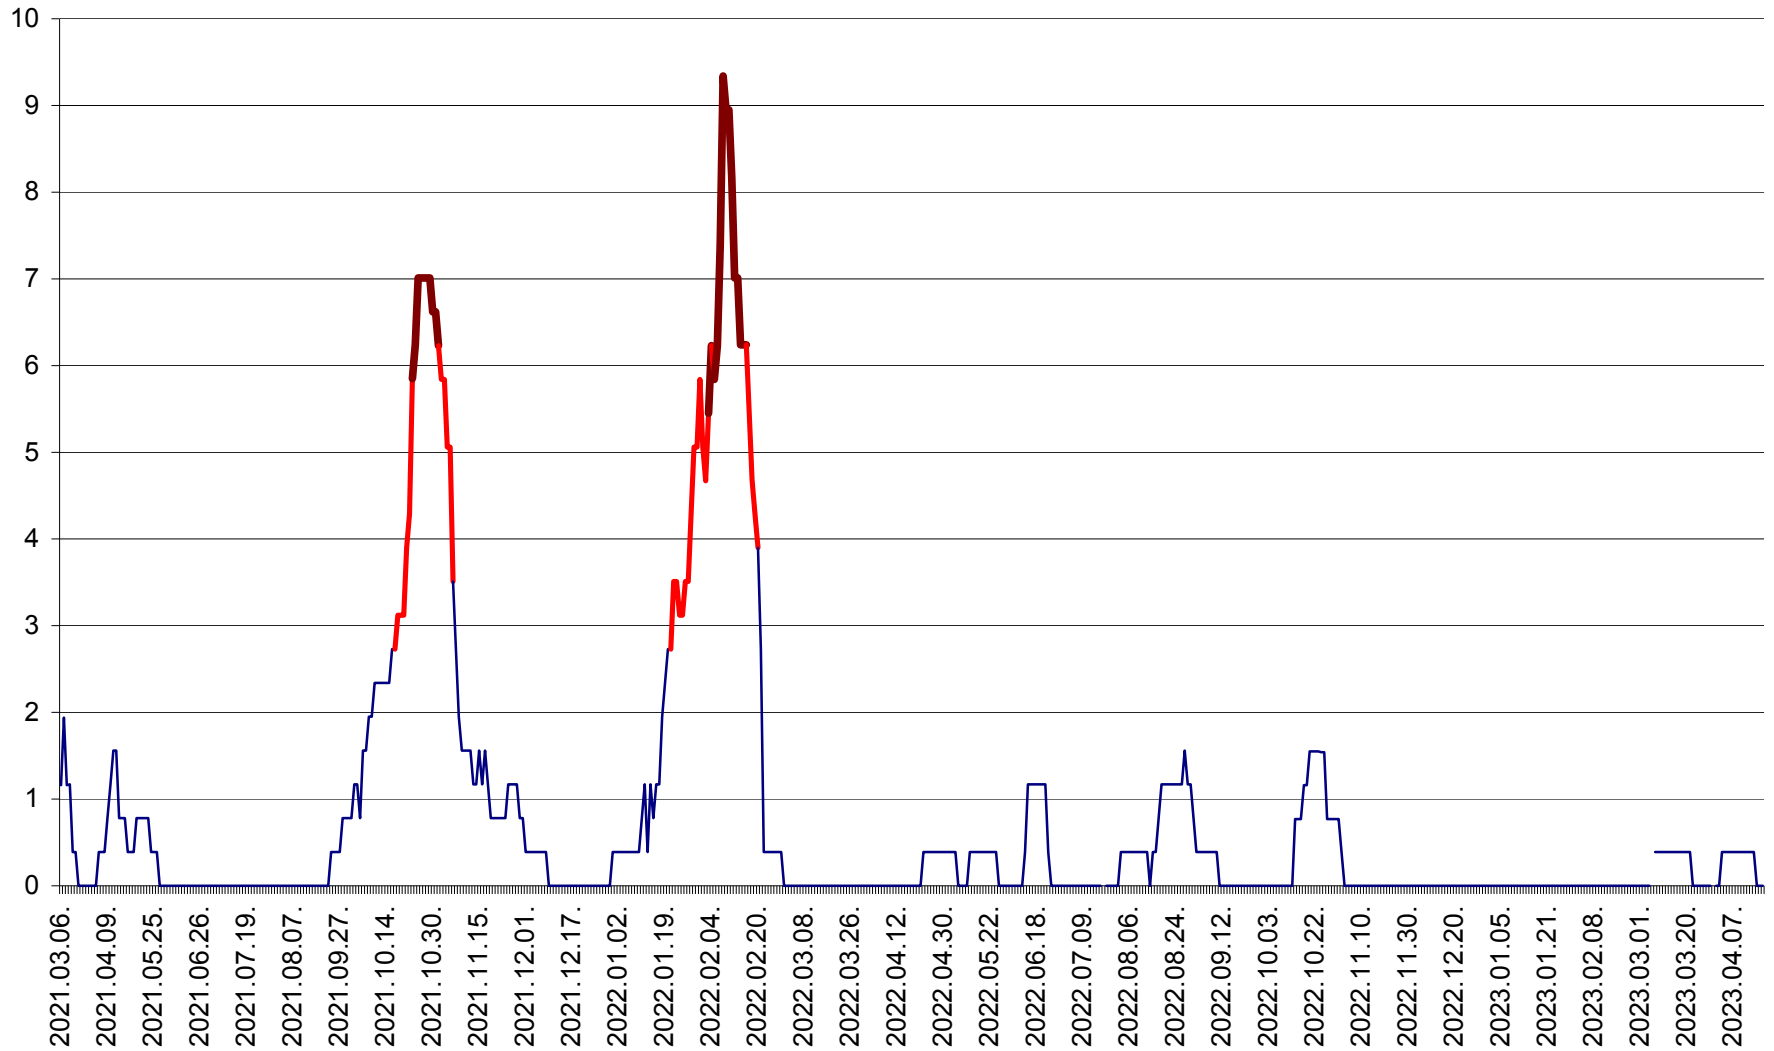

MUNICIPIUL TOPLIȚA - Evoluția incidenței cumulate pe 14 zile la ‰ de locuitori
2021.03.07. - 2023.04.17.

TOMEȘTI - Evolutia incidentei cumulate pe 14 zile la ‰ de locuitori
2021.03.07. - 2023.04.17.