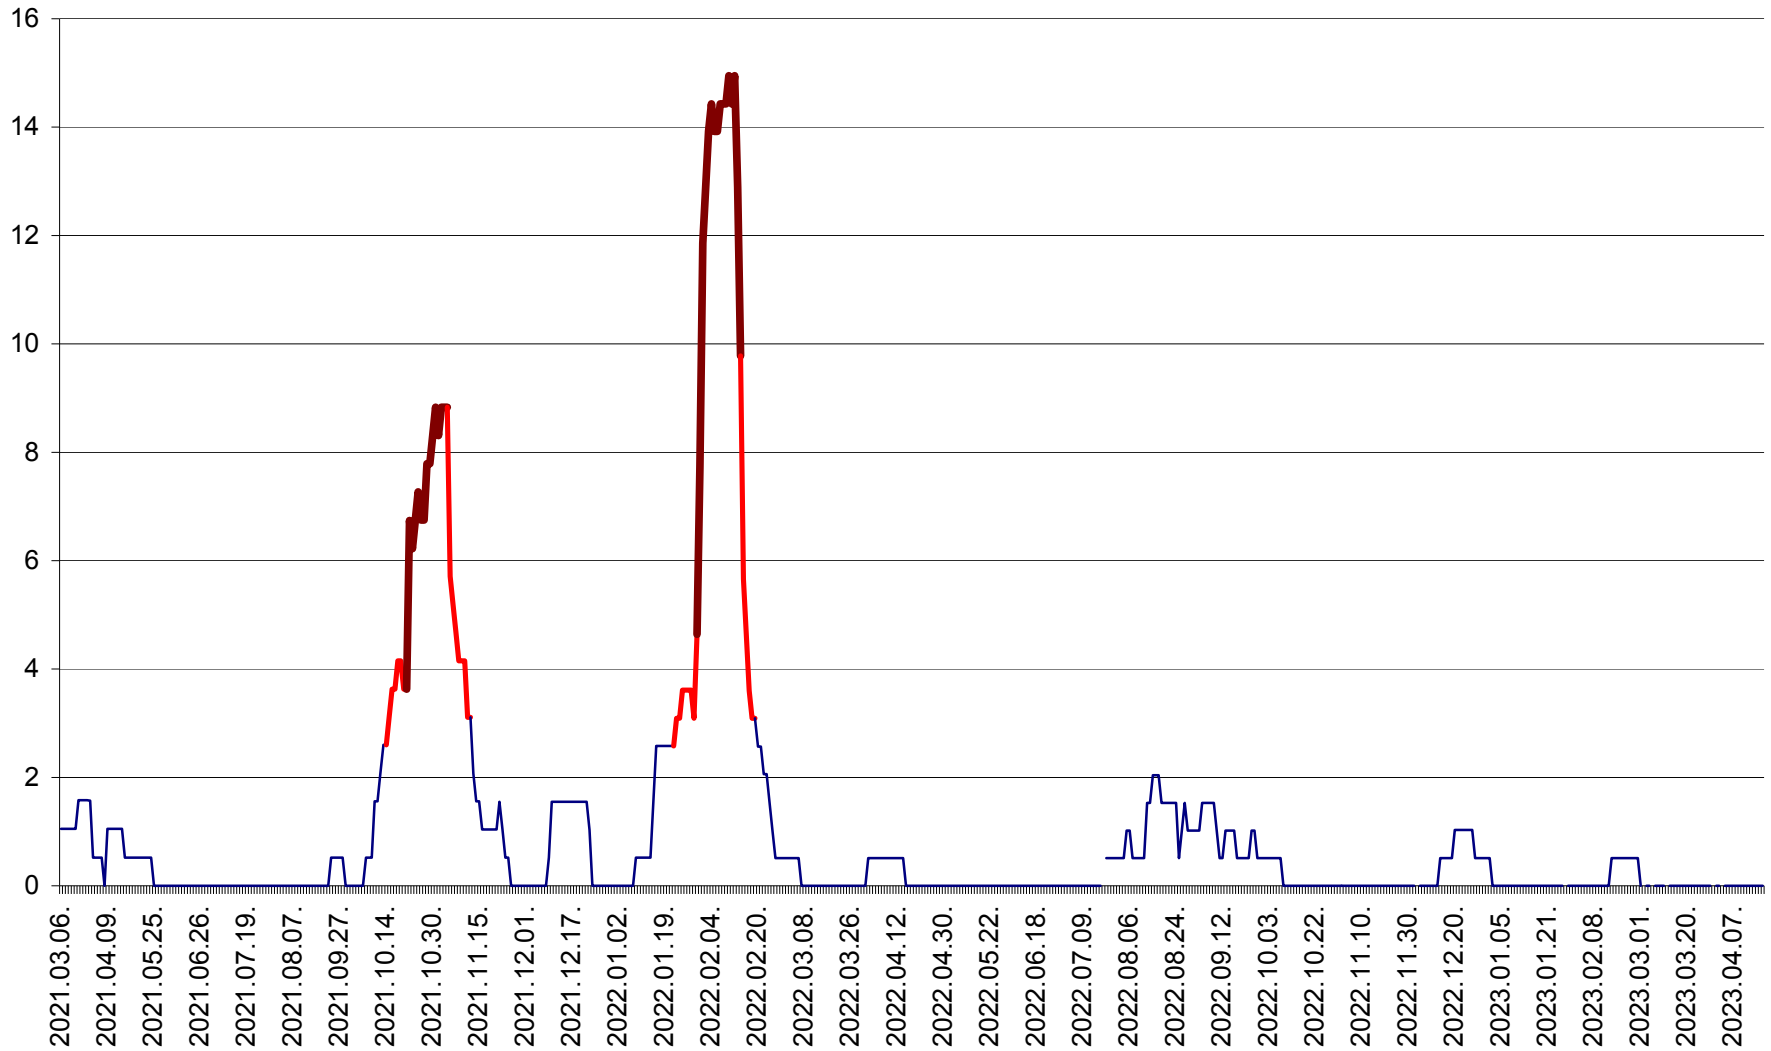

MIHĂILENI - Evolutia incidentei cumulate pe 14 zile la ‰ de locuitori
2021.03.07. - 2023.04.17.

MUGENI - Evolutia incidentei cumulate pe 14 zile la ‰ de locuitori
2021.03.07. - 2023.04.17.

OCLAND - Evolutia incidentei cumulate pe 14 zile la ‰ de locuitori
2021.03.07. - 2023.04.17.

MUNICIPIUL ODORHEIU SECUIESC - Evolutia incidentei cumulate pe 14 zile la % de locuitori
2021.03.07. - 2023.04.17.

PĂULENI-CIUC - Evolutia incidentei cumulate pe 14 zile la % de locuitori
2021.03.07. - 2023.04.17.

PLĂIEȘII DE JOS - Evoluția incidenței cumulate pe 14 zile la ‰ de locuitori
2021.03.07. - 2023.04.17.

PORUMBENI - Evolutia incidentei cumulate pe 14 zile la ‰ de locuitori
2021.03.07. - 2023.04.17.

PRAID - Evolutia incidentei cumulate pe 14 zile la ‰ de locuitori
2021.03.07. - 2023.04.17.