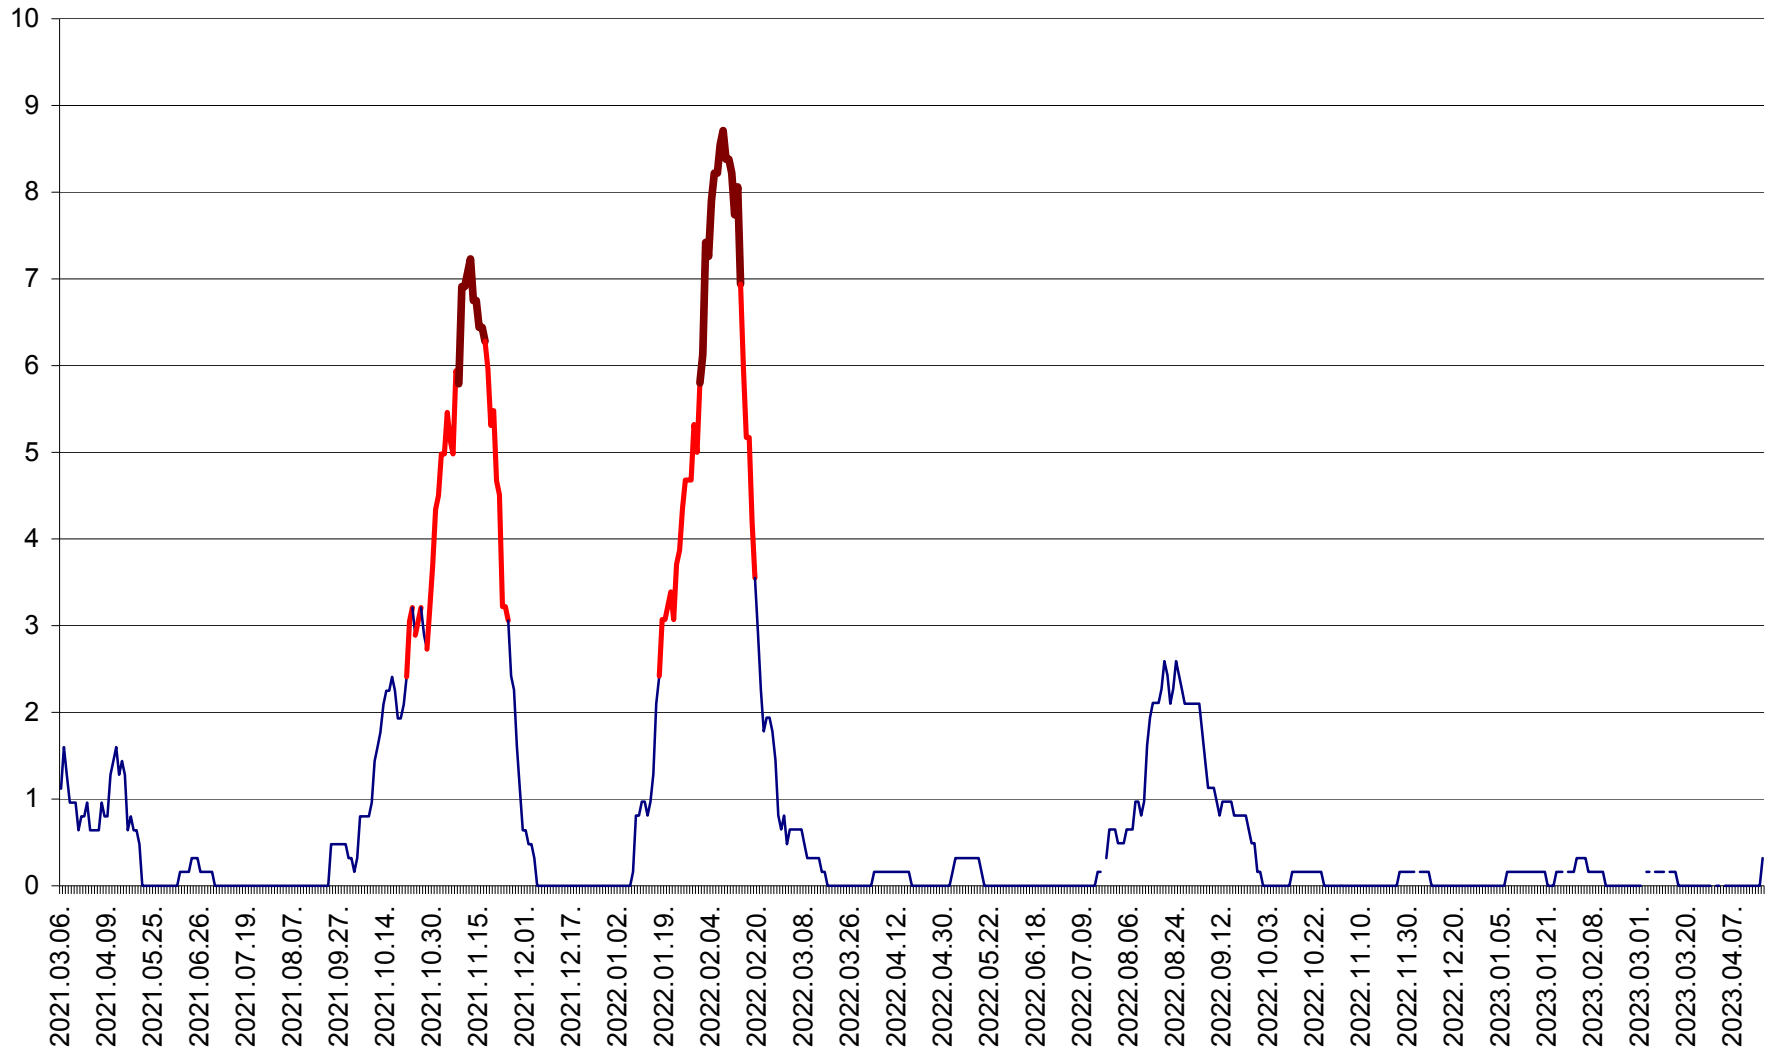

RACU - Evolutia incidentei cumulate pe 14 zile la ‰ de locuitori
2021.03.07. - 2023.04.17.

REMETEA - Evolutia incidentei cumulate pe 14 zile la % de locuitori
2021.03.07. - 2023.04.17.

SĂCEL - Evolutia incidentei cumulate pe 14 zile la ‰ de locuitori
2021.03.07. - 2023.04.17.

SÂNCRĂIENI - Evolutia incidentei cumulate pe 14 zile la ‰ de locuitori
2021.03.07. - 2023.04.17.

SÂNDOMIC - Evolutia incidentei cumulate pe 14 zile la ‰ de locuitori
2021.03.07. - 2023.04.17.

SÂNMARTIN - Evolutia incidentei cumulate pe 14 zile la ‰ de locuitori
2021.03.07. - 2023.04.17.