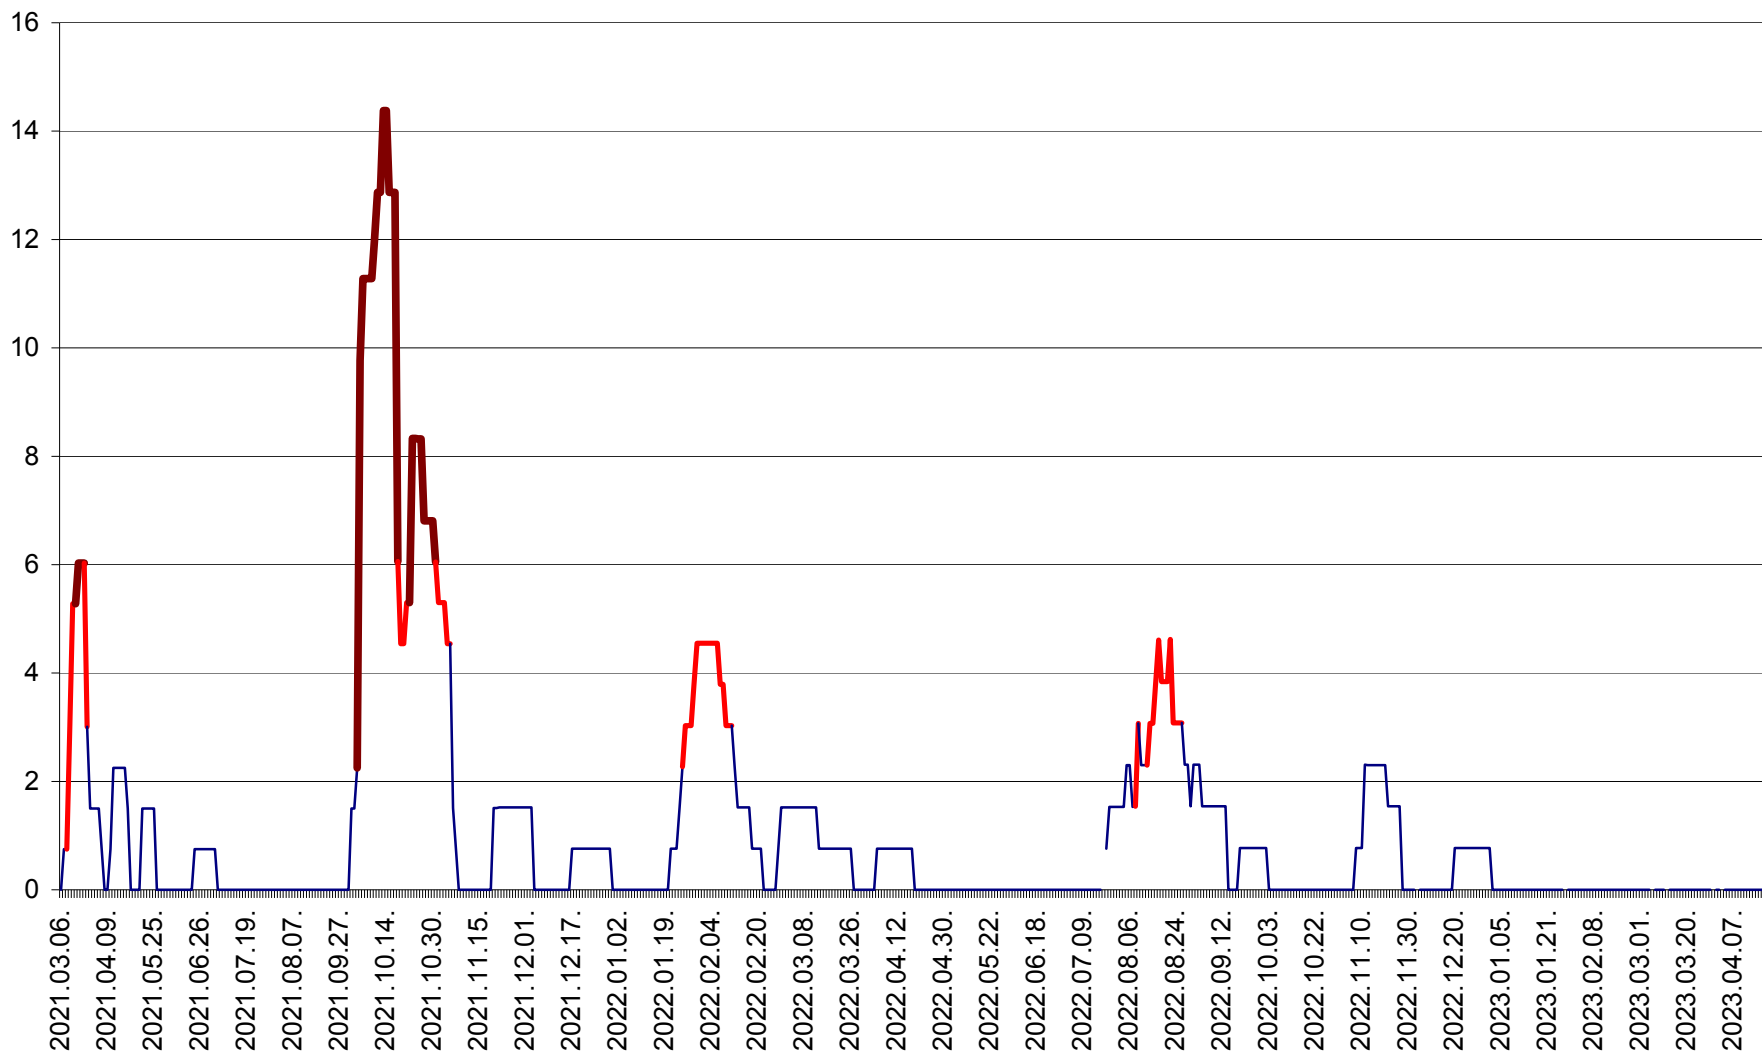

MĂRTINIȘ - Evolutia incidentei cumulate pe 14 zile la % de locuitori
2021.03.07. - 2023.04.17.

MEREȘTI - Evolutia incidentei cumulate pe 14 zile la ‰ de locuitori
2021.03.07. - 2023.04.17.

MUNICIPIUL MIERCUREA-CIUC - Evolutia incidentei cumulate pe 14 zile la ‰ de locuitori
2021.03.07. - 2023.04.17.

MIHĂILENI - Evolutia incidentei cumulate pe 14 zile la ‰ de locuitori
2021.03.07. - 2023.04.17.

MUGENI - Evolutia incidentei cumulate pe 14 zile la ‰ de locuitori
2021.03.07. - 2023.04.17.

OCLAND - Evolutia incidentei cumulate pe 14 zile la ‰ de locuitori
2021.03.07. - 2023.04.17.