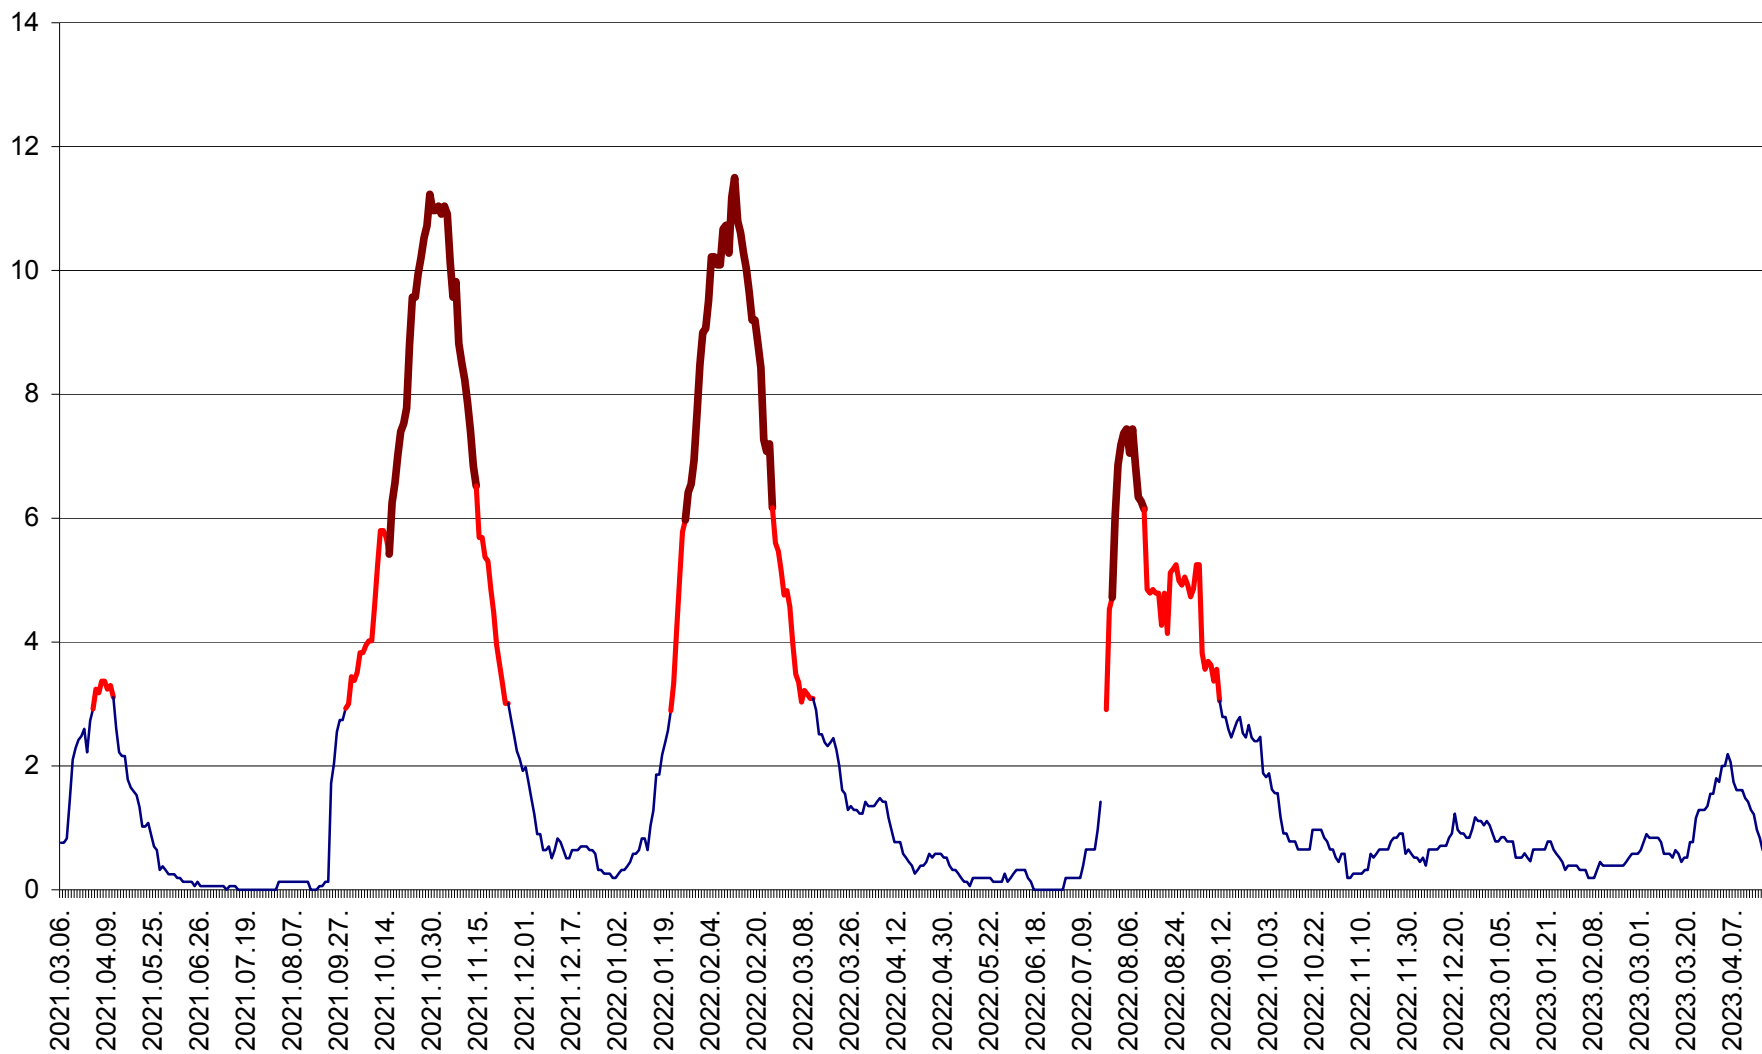

TULGHEȘ - Evolutia incidentei cumulate pe 14 zile la % de locuitori
2021.03.07. - 2023.04.17.