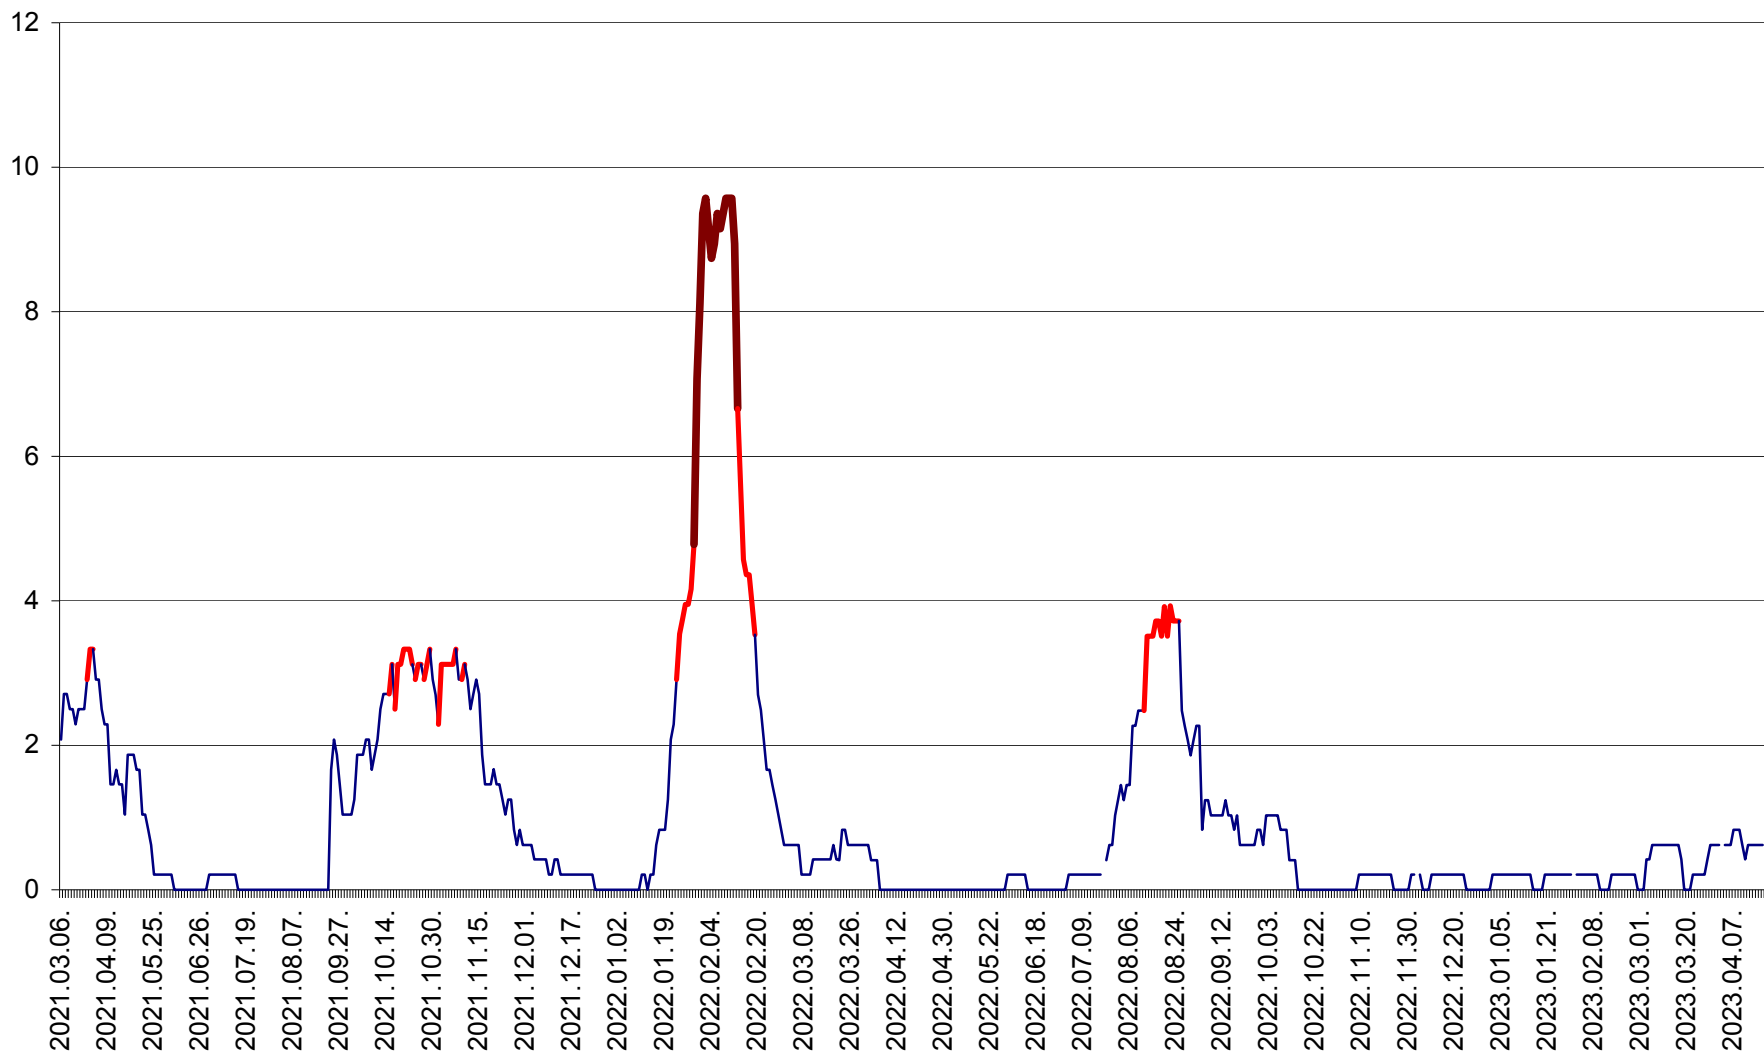

MUNICIPIUL GHEORGHENI - Evolutia incidentei cumulate pe 14 zile la ‰ de locuitori
2021.03.07. - 2023.04.17.

JOSENI - Evolutia incidentei cumulate pe 14 zile la ‰ de locuitori
2021.03.07. - 2023.04.17.

LĂZAREA - Evolutia incidentei cumulate pe 14 zile la % de locuitori
2021.03.07. - 2023.04.17.

LELICENI - Evolutia incidentei cumulate pe 14 zile la ‰ de locuitori
2021.03.07. - 2023.04.17.

LUETA - Evolutia incidentei cumulate pe 14 zile la ‰ de locuitori
2021.03.07. - 2023.04.17.

LUNCA DE JOS - Evolutia incidentei cumulate pe 14 zile la ‰ de locuitori
2021.03.07. - 2023.04.17.

LUNCA DE SUS - Evolutia incidentei cumulate pe 14 zile la ‰ de locuitori
2021.03.07. - 2023.04.17.

LUPENI - Evolutia incidentei cumulate pe 14 zile la ‰ de locuitori
2021.03.07. - 2023.04.17.

MĂDĂRAȘ - Evolutia incidentei cumulate pe 14 zile la ‰ de locuitori
2021.03.07. - 2023.04.17.