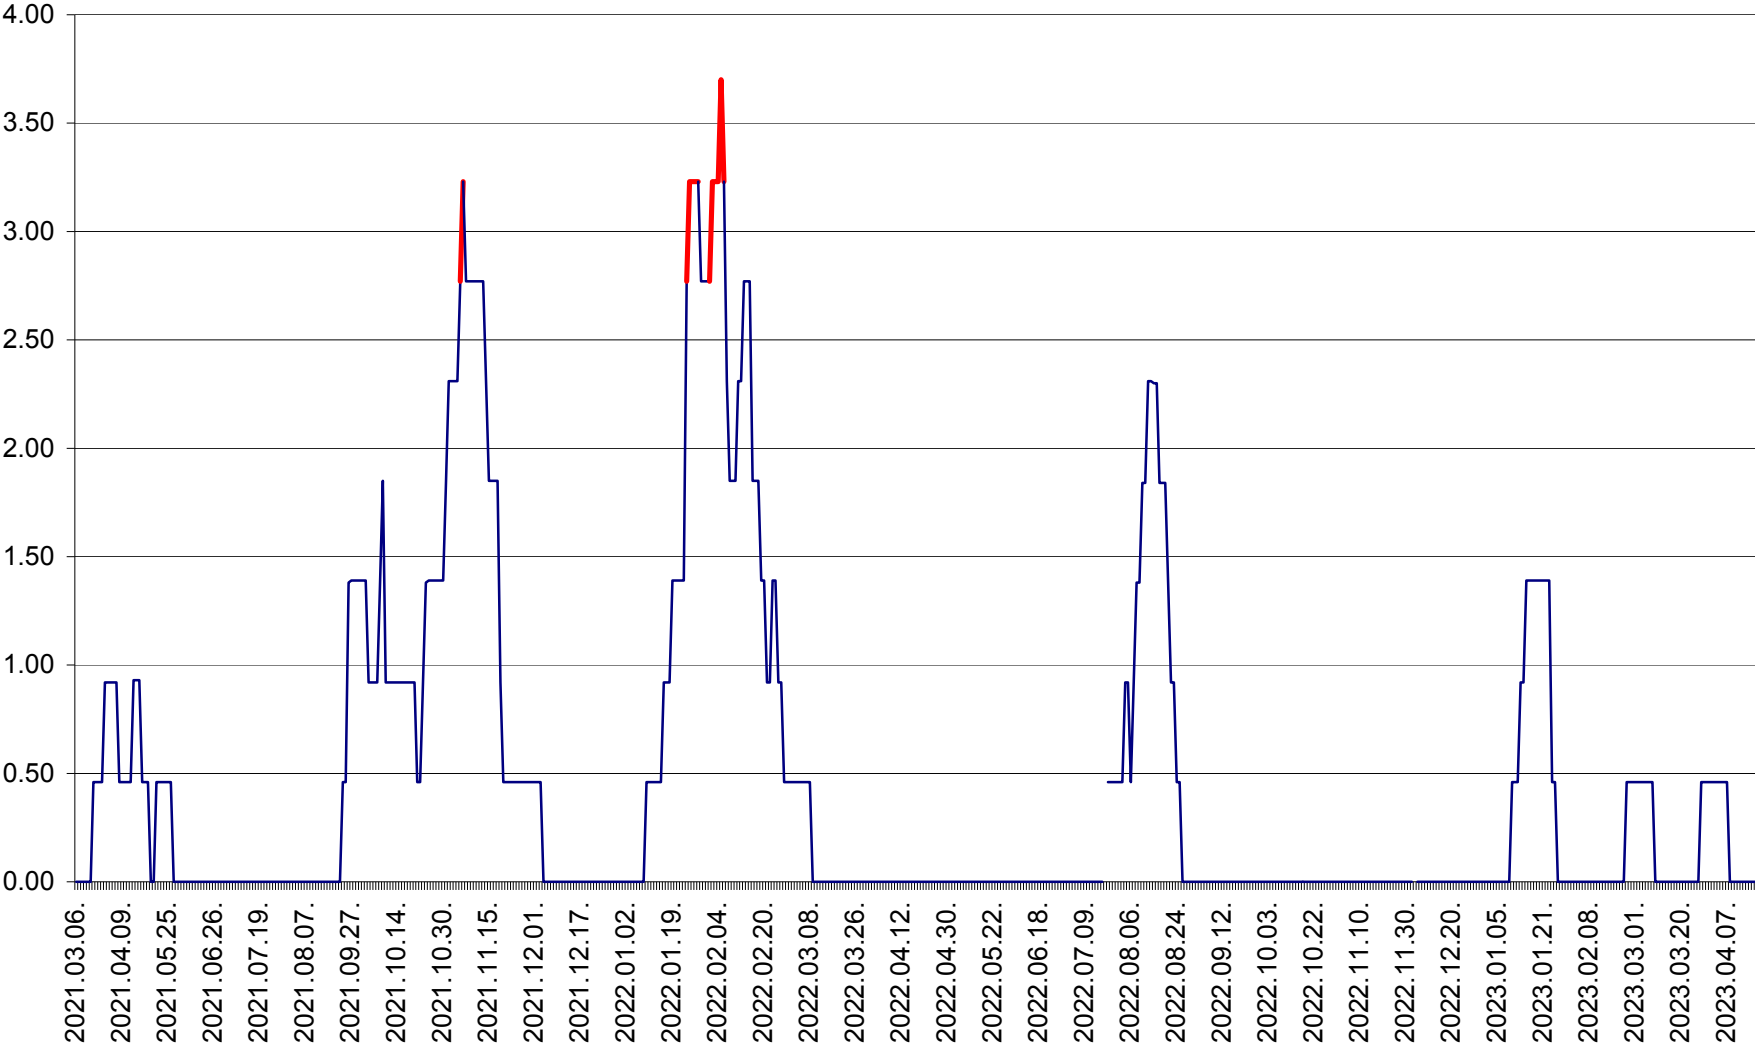

ATID - Evolutia incidentei cumulate pe 14 zile la % de locuitori
2021.03.07. - 2023.04.17.

AVRĂMEȘTI - Evolutia incidentei cumulate pe 14 zile la ‰ de locuitori
2021.03.07. - 2023.04.17.

ORAȘ BĂILE TUȘNAD - Evoluția incidenței cumulate pe 14 zile la ‰ de locuitori
2021.03.07. - 2023.04.17.

ORAȘ BĂLAN - Evoluția incidenței cumulate pe 14 zile la ‰ de locuitori
2021.03.07. - 2023.04.17.

BILBOR - Evolutia incidentei cumulate pe 14 zile la ‰ de locuitori
2021.03.07. - 2023.04.17.

ORAȘ BORSEC - Evolutia incidentei cumulate pe 14 zile la ‰ de locuitori
2021.03.07. - 2023.04.17.

BRĂDEȘTI - Evoluția incidenței cumulate pe 14 zile la ‰ de locuitori
2021.03.07. - 2023.04.17.

CĂPÂLNIȚA - Evoluția incidenței cumulate pe 14 zile la ‰ de locuitori
2021.03.07. - 2023.04.17.

CÂRȚA - Evolutia incidentei cumulate pe 14 zile la ‰ de locuitori
2021.03.07. - 2023.04.17.

CICEU - Evolutia incidentei cumulate pe 14 zile la ‰ de locuitori
2021.03.07. - 2023.04.17.

CIUCSÂNGEORGIU - Evolutia incidentei cumulate pe 14 zile la ‰ de locuitori
2021.03.07. - 2023.04.17.

CIUMANI - Evolutia incidentei cumulate pe 14 zile la ‰ de locuitori
2021.03.07. - 2023.04.17.