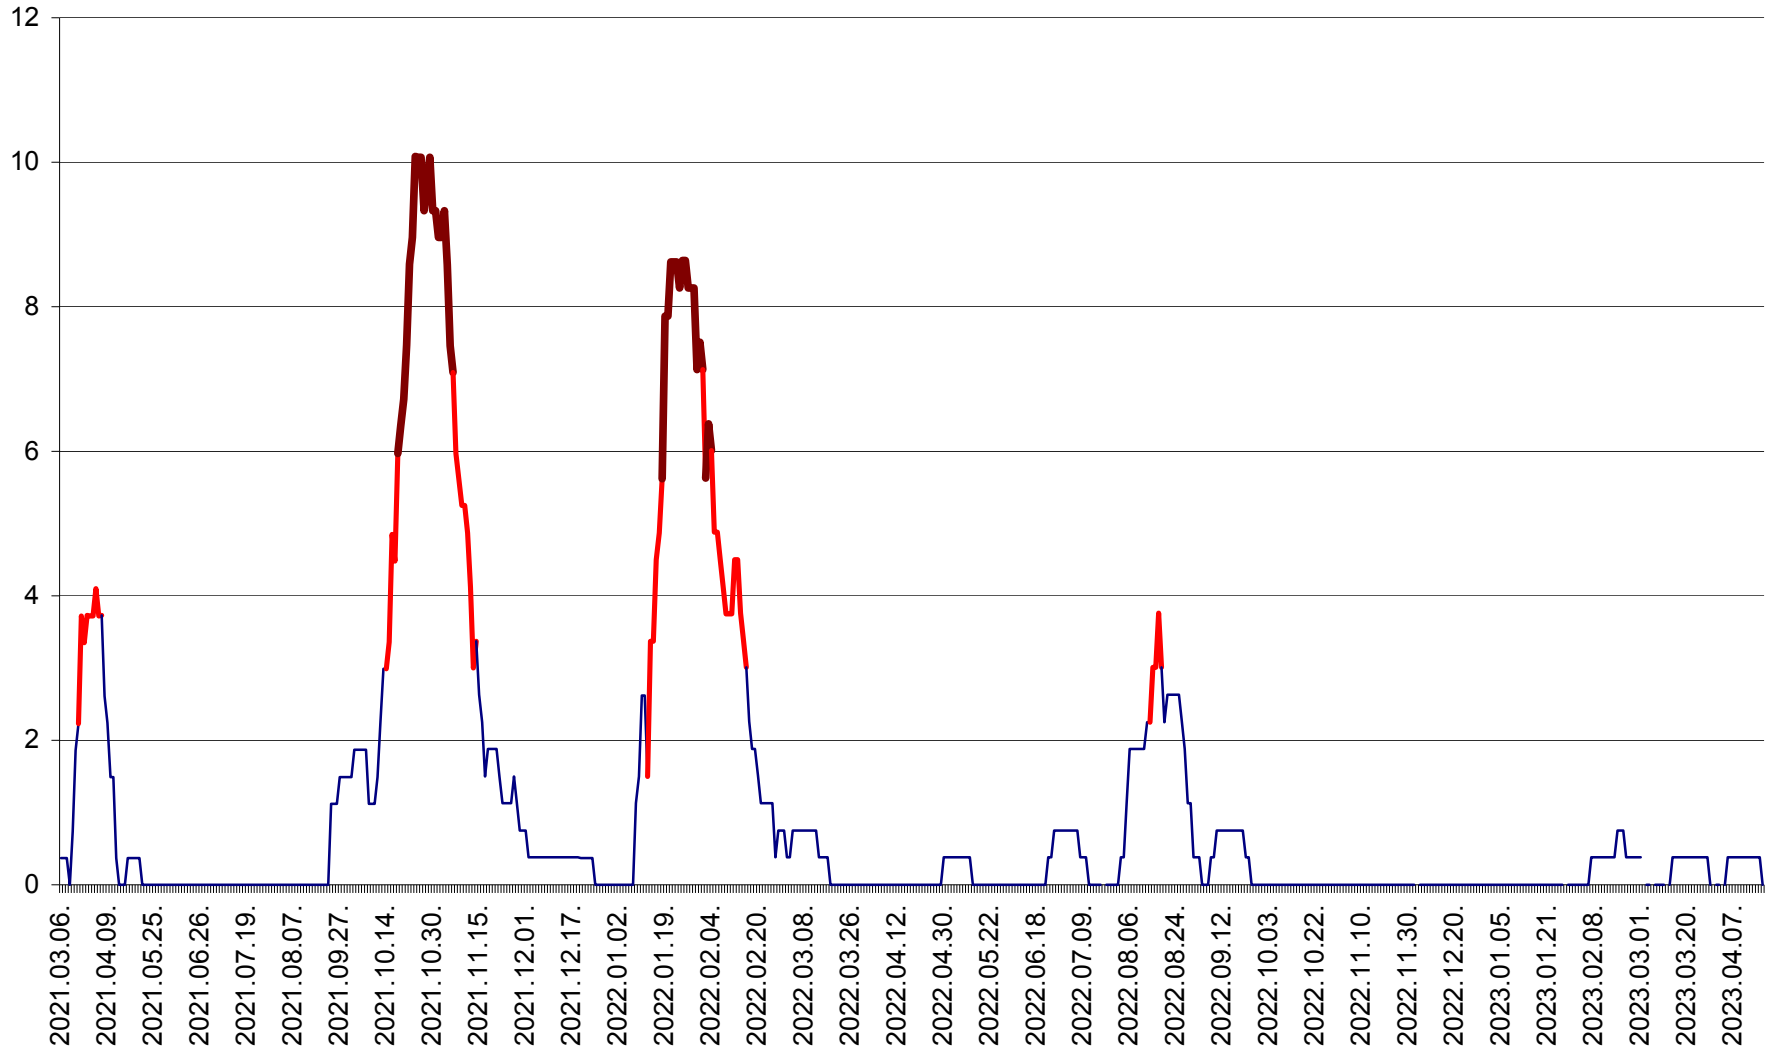

RACU - Evolutia incidentei cumulate pe 14 zile la ‰ de locuitori
2021.03.07. - 2023.04.17.

REMETEA - Evolutia incidentei cumulate pe 14 zile la % de locuitori
2021.03.07. - 2023.04.17.

SĂCEL - Evolutia incidentei cumulate pe 14 zile la ‰ de locuitori
2021.03.07. - 2023.04.17.

SÂNCRĂIENI - Evolutia incidentei cumulate pe 14 zile la ‰ de locuitori
2021.03.07. - 2023.04.17.

SÂNDOMIC - Evolutia incidentei cumulate pe 14 zile la ‰ de locuitori
2021.03.07. - 2023.04.17.

SÂNMARTIN - Evolutia incidentei cumulate pe 14 zile la ‰ de locuitori
2021.03.07. - 2023.04.17.