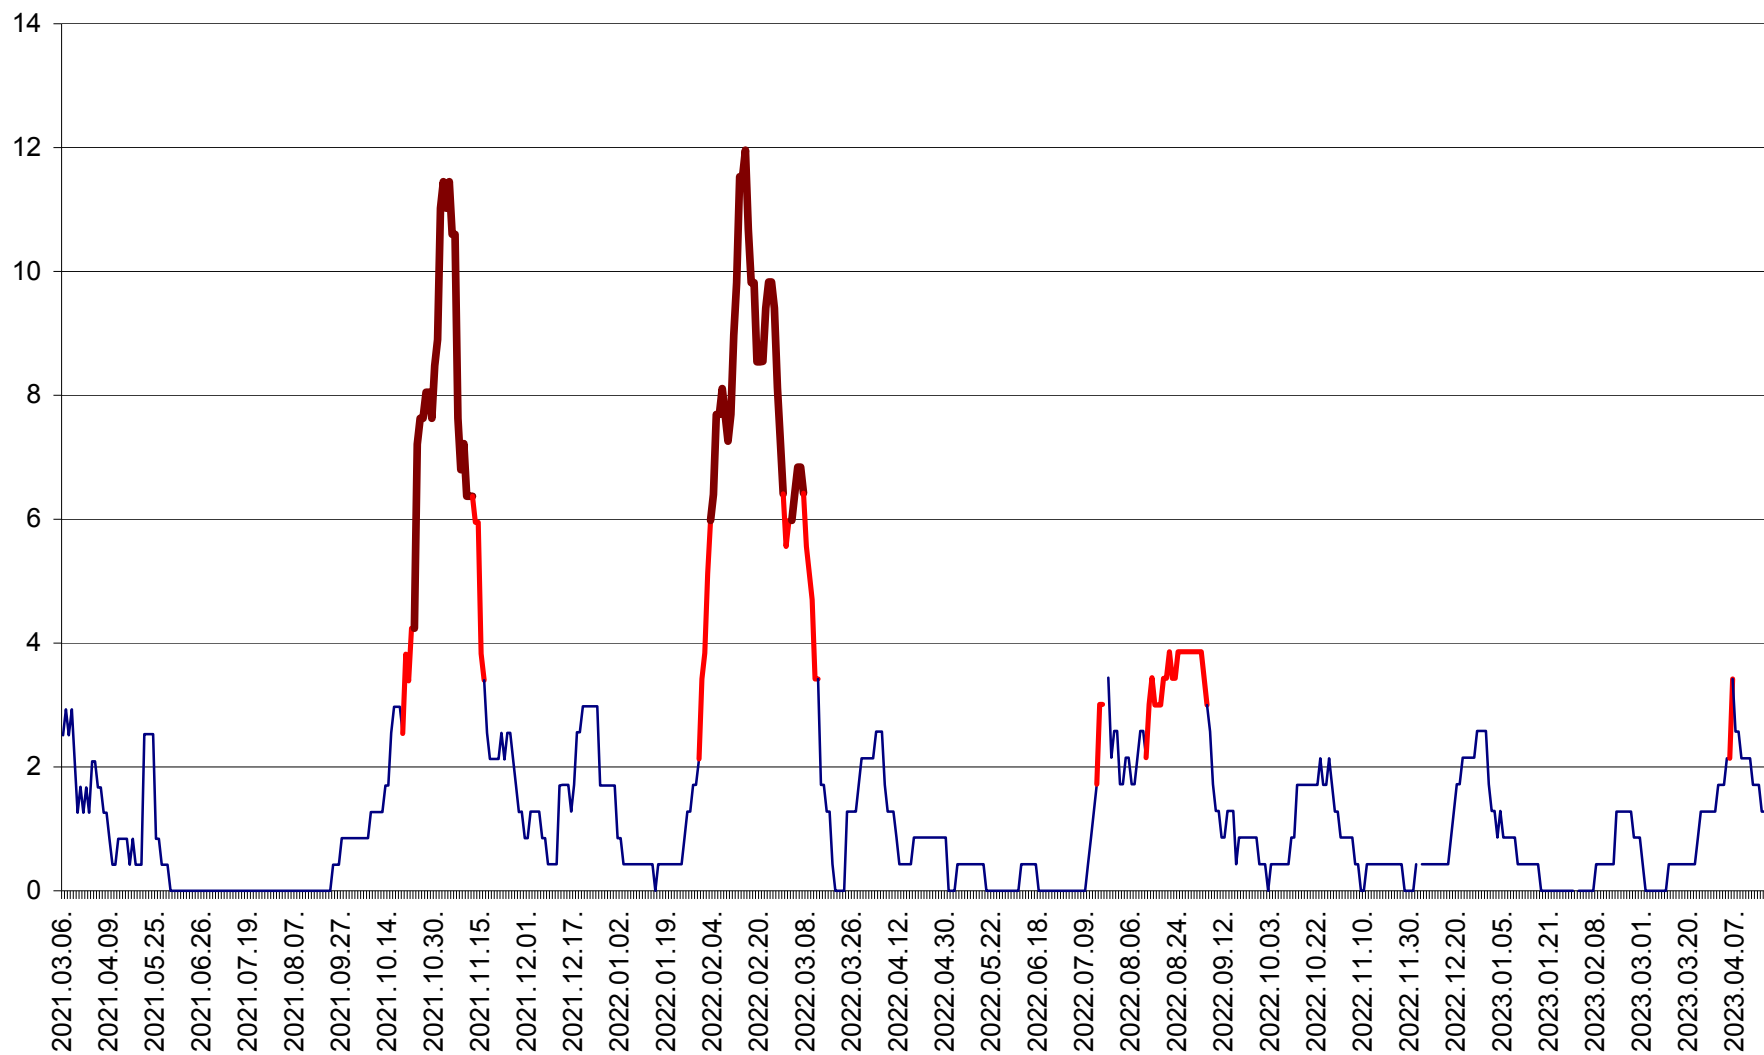

CORBU - Evolutia incidentei cumulate pe 14 zile la ‰ de locuitori
2021.03.07. - 2023.04.17.

CORUND - Evolutia incidentei cumulate pe 14 zile la ‰ de locuitori
2021.03.07. - 2023.04.17.

COZMENI - Evolutia incidentei cumulate pe 14 zile la ‰ de locuitori
2021.03.07. - 2023.04.17.

ORAȘ CRISTURU SECUIESC - Evolutia incidentei cumulate pe 14 zile la ‰ de locuitori
2021.03.07. - 2023.04.17.

DĂNEȘTI - Evolutia incidentei cumulate pe 14 zile la ‰ de locuitori
2021.03.07. - 2023.04.17.

DÂRJIU - Evolutia incidentei cumulate pe 14 zile la ‰ de locuitori
2021.03.07. - 2023.04.17.

DEALU - Evolutia incidentei cumulate pe 14 zile la ‰ de locuitori
2021.03.07. - 2023.04.17.

DITRĂU - Evolutia incidentei cumulate pe 14 zile la ‰ de locuitori
2021.03.07. - 2023.04.17.

FELICENI - Evolutia incidentei cumulate pe 14 zile la % de locuitori
2021.03.07. - 2023.04.17.

FRUMOASA - Evolutia incidentei cumulate pe 14 zile la ‰ de locuitori
2021.03.07. - 2023.04.17.

GĂLĂUȚAȘ - Evoluția incidenței cumulate pe 14 zile la ‰ de locuitori
2021.03.07. - 2023.04.17.