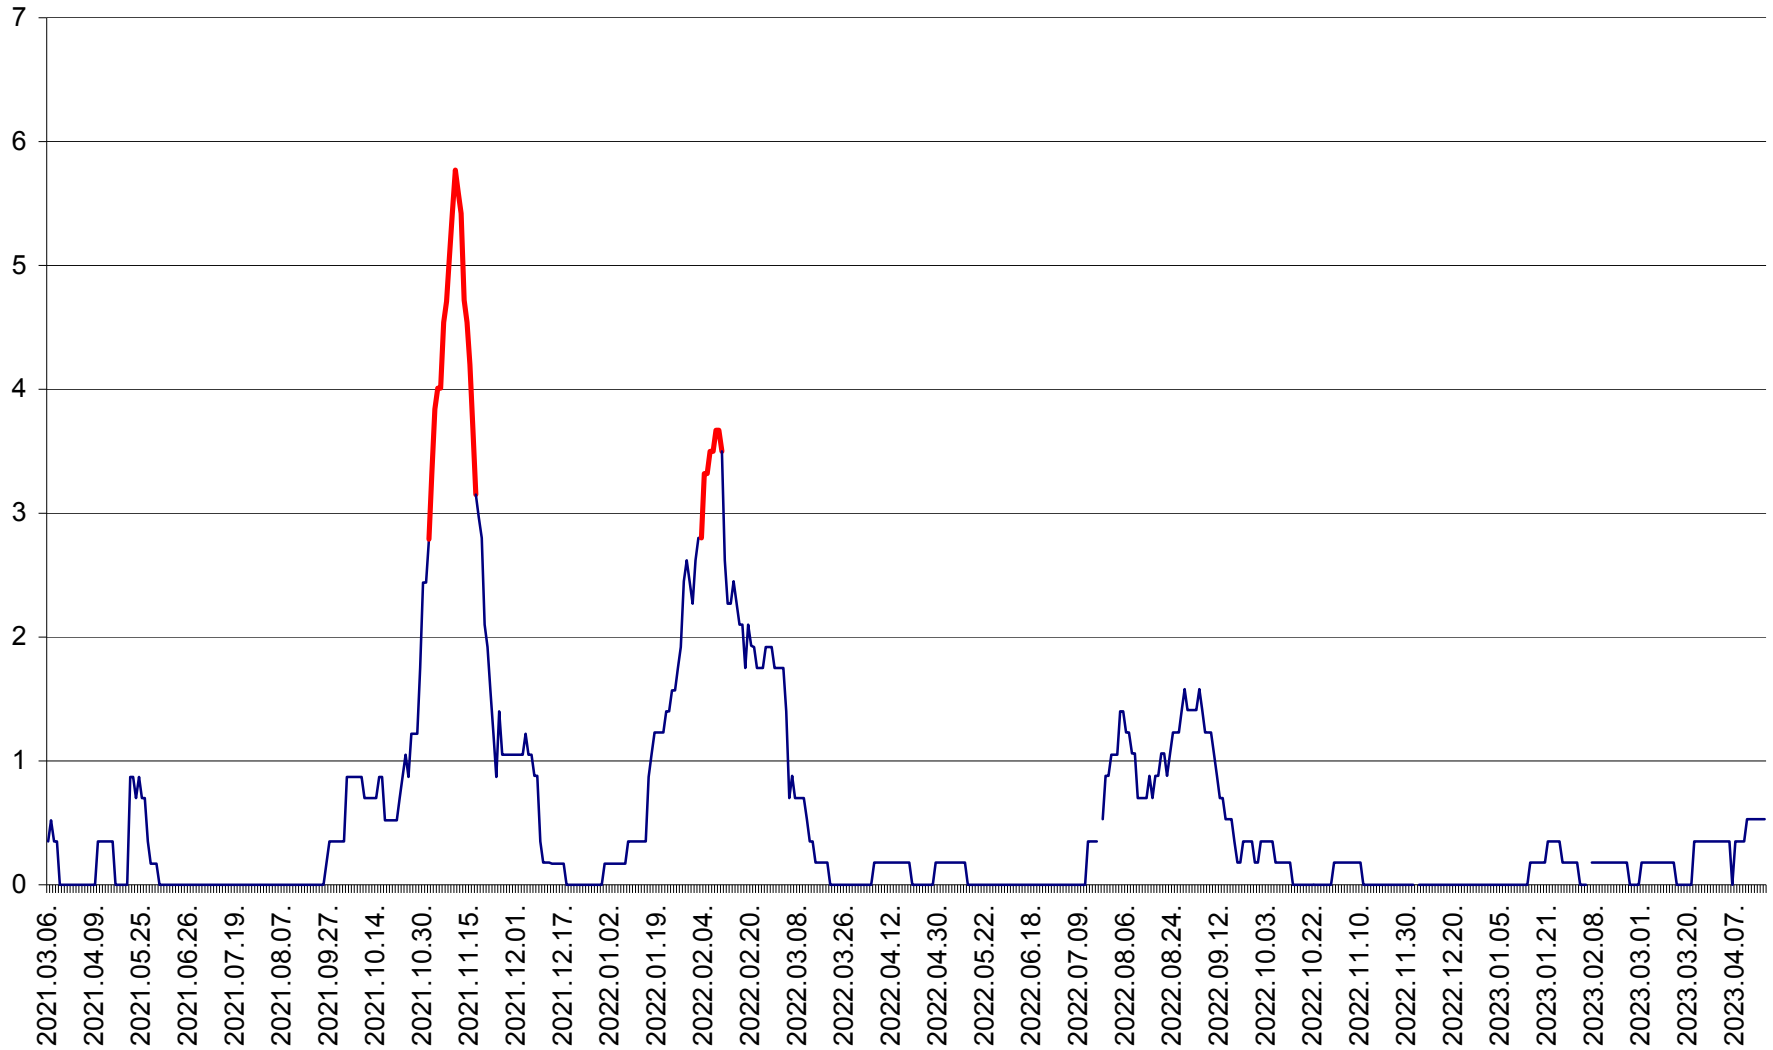

CORBU - Evolutia incidentei cumulate pe 14 zile la ‰ de locuitori
2021.03.07. - 2023.04.17.

CORUND - Evolutia incidentei cumulate pe 14 zile la ‰ de locuitori
2021.03.07. - 2023.04.17.

COZMENI - Evolutia incidentei cumulate pe 14 zile la ‰ de locuitori
2021.03.07. - 2023.04.17.

ORAȘ CRISTURU SECUIESC - Evolutia incidentei cumulate pe 14 zile la ‰ de locuitori
2021.03.07. - 2023.04.17.

DĂNEȘTI - Evolutia incidentei cumulate pe 14 zile la ‰ de locuitori
2021.03.07. - 2023.04.17.

DÂRJIU - Evolutia incidentei cumulate pe 14 zile la ‰ de locuitori
2021.03.07. - 2023.04.17.

DEALU - Evolutia incidentei cumulate pe 14 zile la ‰ de locuitori
2021.03.07. - 2023.04.17.

DITRĂU - Evolutia incidentei cumulate pe 14 zile la ‰ de locuitori
2021.03.07. - 2023.04.17.