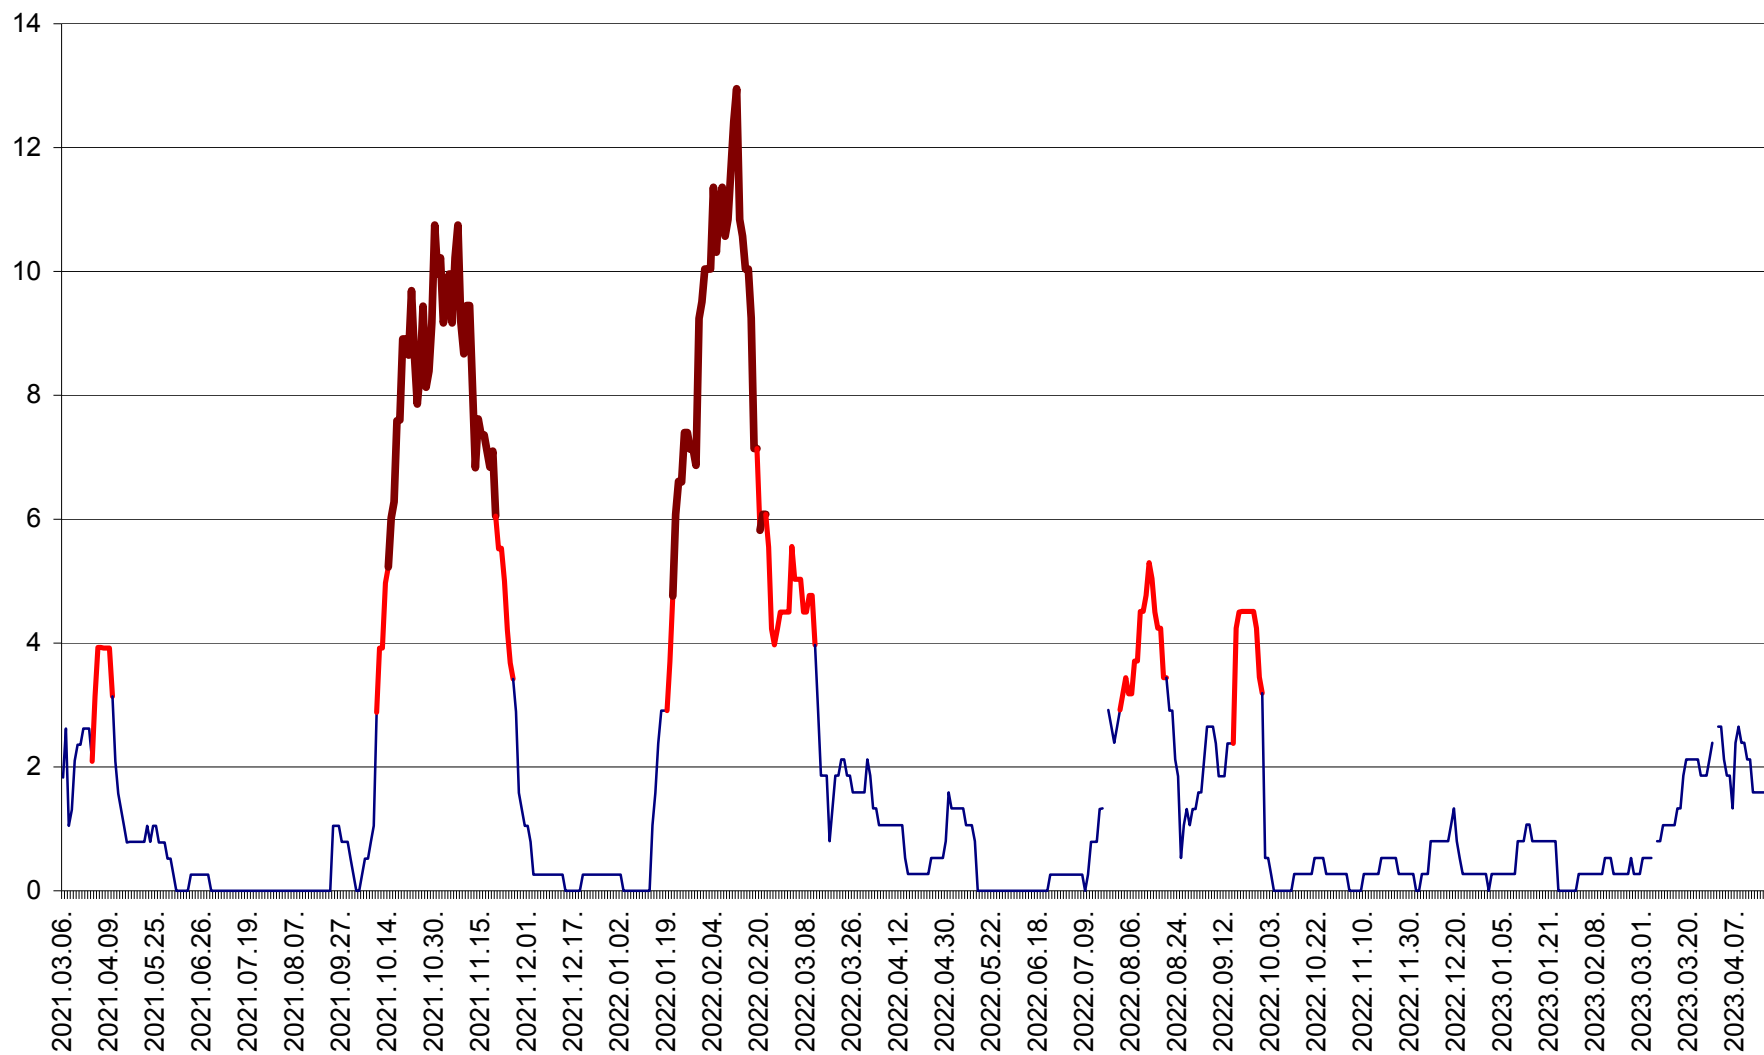

RACU - Evolutia incidentei cumulate pe 14 zile la ‰ de locuitori
2021.03.07. - 2023.04.17.

REMETEA - Evolutia incidentei cumulate pe 14 zile la % de locuitori
2021.03.07. - 2023.04.17.

SĂCEL - Evolutia incidentei cumulate pe 14 zile la ‰ de locuitori
2021.03.07. - 2023.04.17.

SÂNCRĂIENI - Evolutia incidentei cumulate pe 14 zile la ‰ de locuitori
2021.03.07. - 2023.04.17.

SÂNDOMIC - Evolutia incidentei cumulate pe 14 zile la ‰ de locuitori
2021.03.07. - 2023.04.17.

SÂNMARTIN - Evolutia incidentei cumulate pe 14 zile la ‰ de locuitori
2021.03.07. - 2023.04.17.

SÂNSIMION - Evolutia incidentei cumulate pe 14 zile la ‰ de locuitori
2021.03.07. - 2023.04.17.

SÂNTIMBRU - Evolutia incidentei cumulate pe 14 zile la ‰ de locuitori
2021.03.07. - 2023.04.17.

SĂRMAȘ - Evolutia incidentei cumulate pe 14 zile la ‰ de locuitori
2021.03.07. - 2023.04.17.