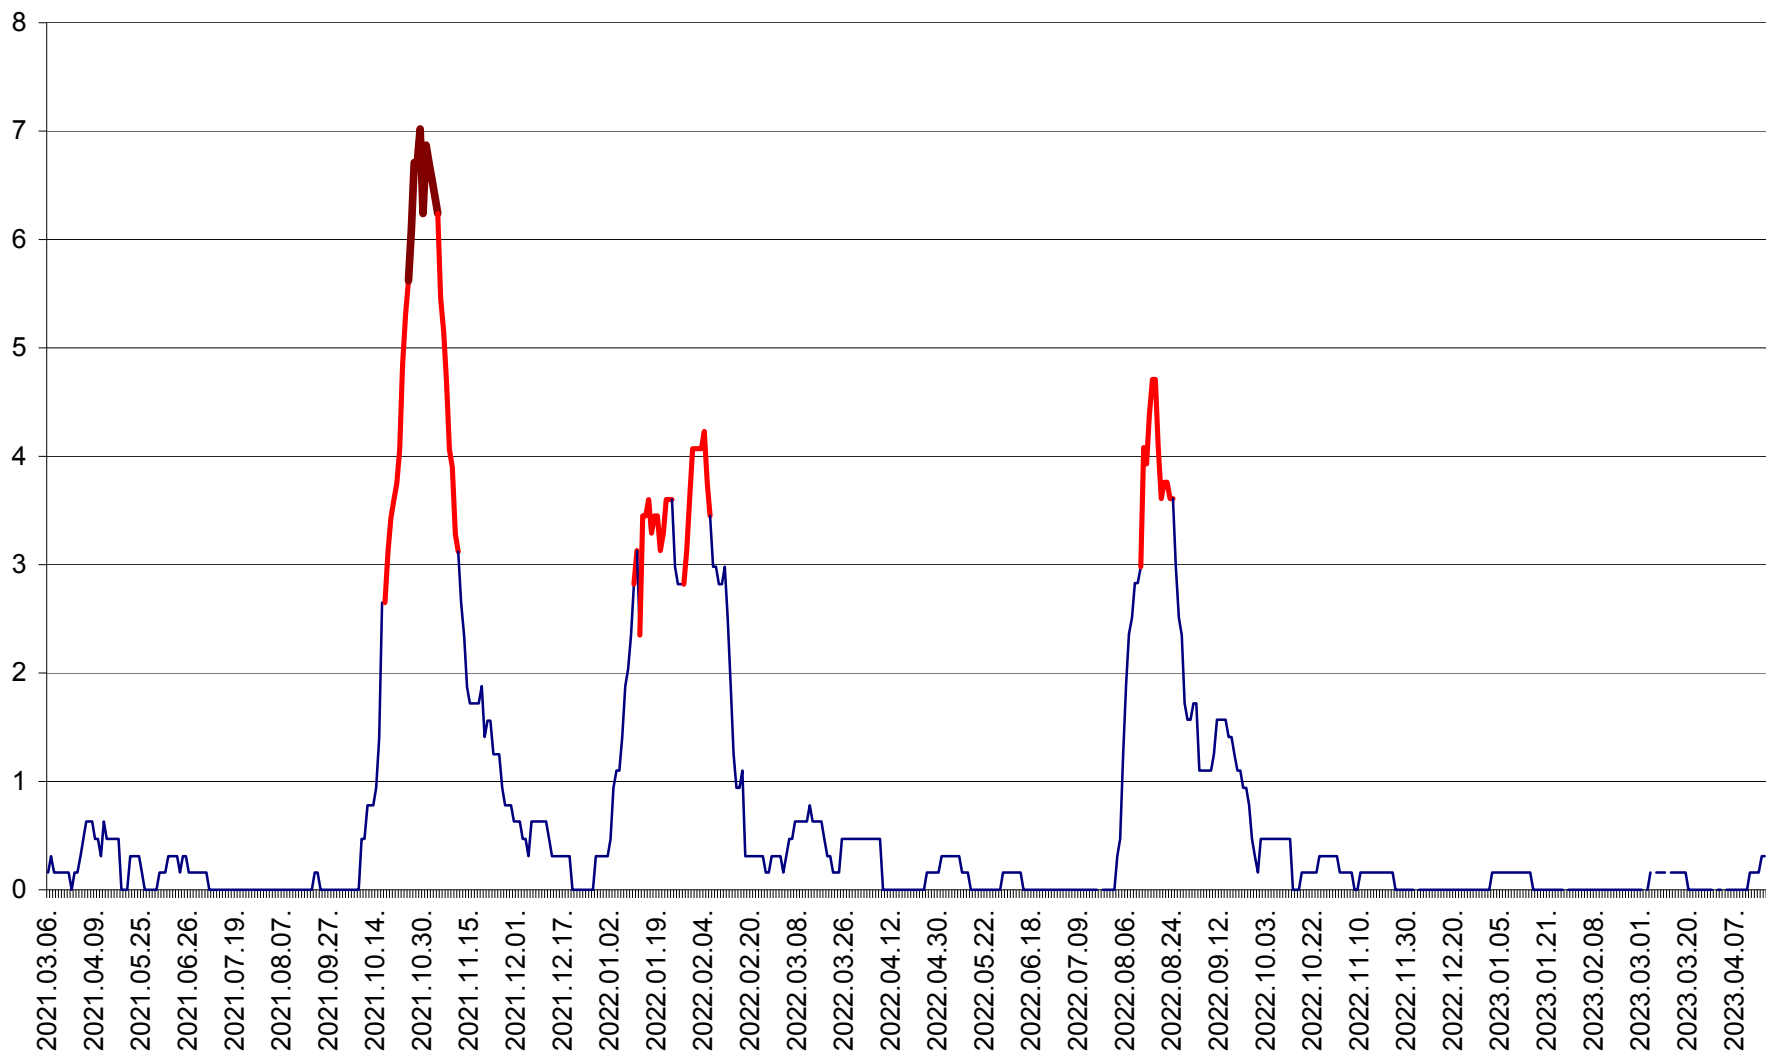

PLĂIEȘII DE JOS - Evoluția incidenței cumulate pe 14 zile la ‰ de locuitori
2021.03.07. - 2023.04.17.

PORUMBENI - Evolutia incidentei cumulate pe 14 zile la ‰ de locuitori
2021.03.07. - 2023.04.17.

PRAID - Evolutia incidentei cumulate pe 14 zile la ‰ de locuitori
2021.03.07. - 2023.04.17.

RACU - Evolutia incidentei cumulate pe 14 zile la ‰ de locuitori
2021.03.07. - 2023.04.17.

REMETEA - Evolutia incidentei cumulate pe 14 zile la % de locuitori
2021.03.07. - 2023.04.17.

SĂCEL - Evolutia incidentei cumulate pe 14 zile la ‰ de locuitori
2021.03.07. - 2023.04.17.