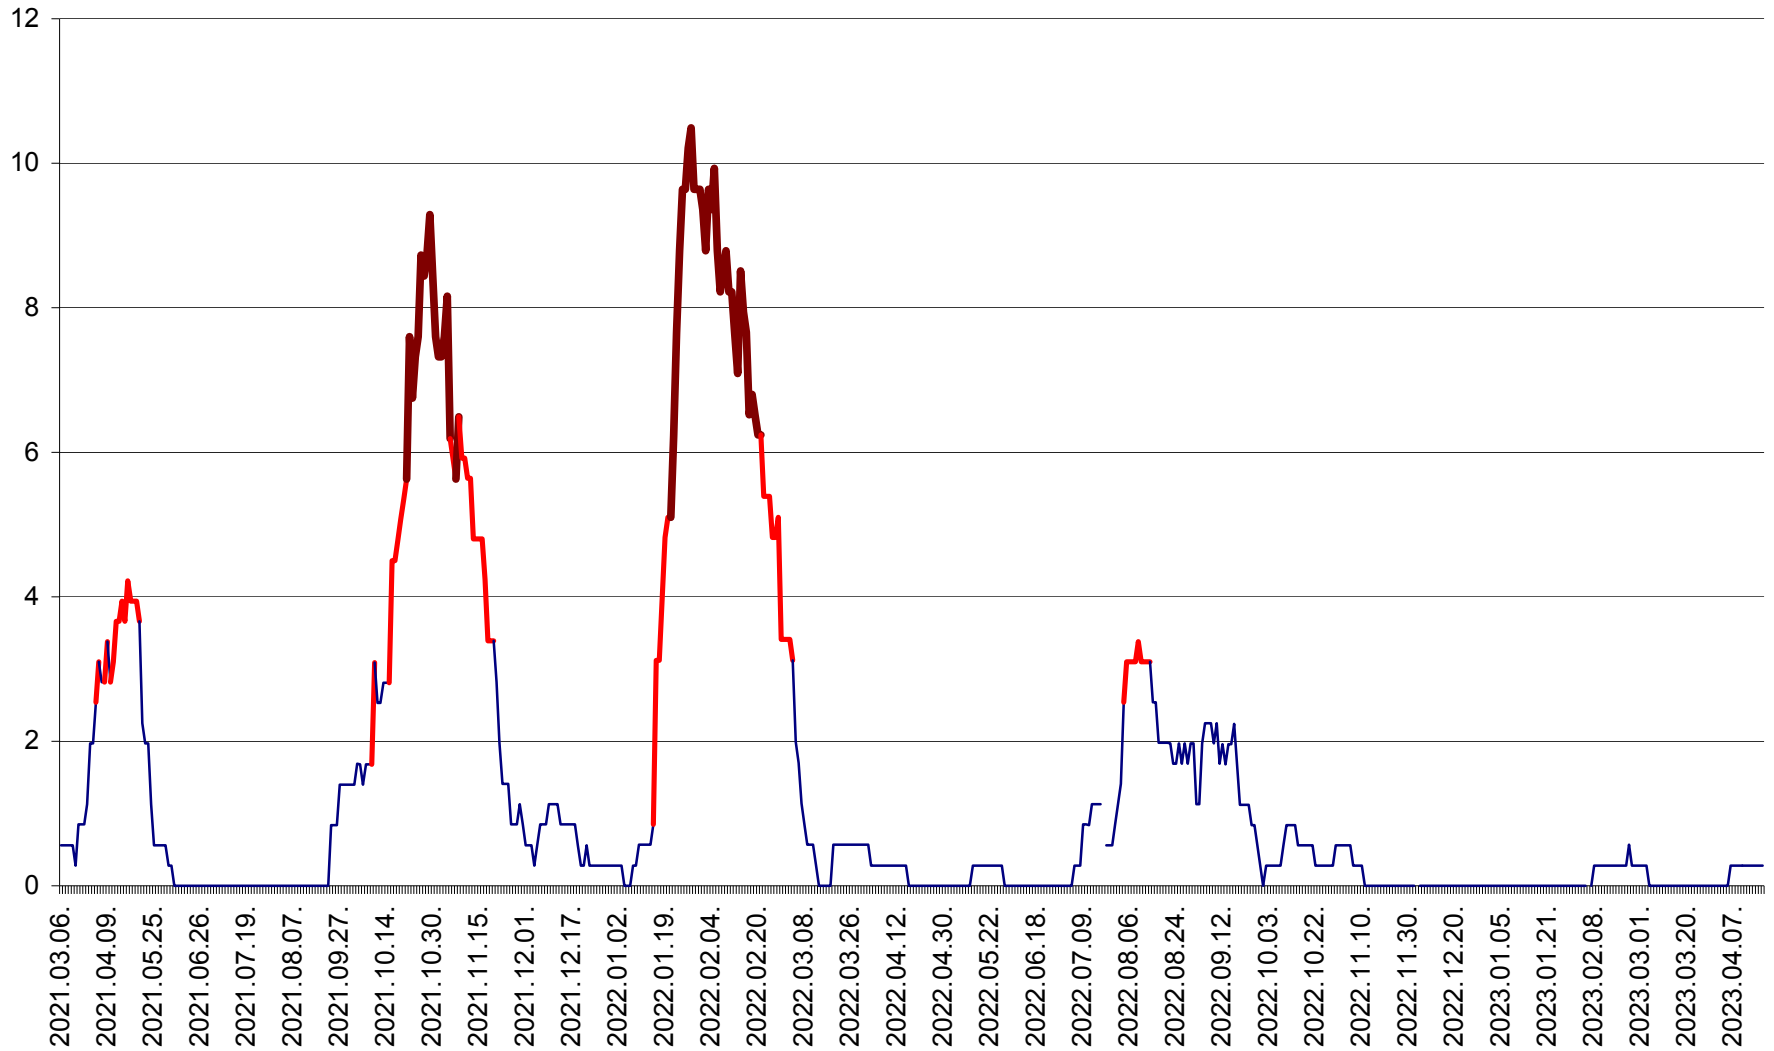

ORAȘ CRISTURU SECUIESC - Evolutia incidentei cumulate pe 14 zile la ‰ de locuitori
2021.03.07. - 2023.04.17.

DĂNEȘTI - Evolutia incidentei cumulate pe 14 zile la ‰ de locuitori
2021.03.07. - 2023.04.17.

DÂRJIU - Evolutia incidentei cumulate pe 14 zile la ‰ de locuitori
2021.03.07. - 2023.04.17.

DEALU - Evolutia incidentei cumulate pe 14 zile la ‰ de locuitori
2021.03.07. - 2023.04.17.

DITRĂU - Evolutia incidentei cumulate pe 14 zile la ‰ de locuitori
2021.03.07. - 2023.04.17.

FELICENI - Evolutia incidentei cumulate pe 14 zile la % de locuitori
2021.03.07. - 2023.04.17.

FRUMOASA - Evolutia incidentei cumulate pe 14 zile la ‰ de locuitori
2021.03.07. - 2023.04.17.

GĂLĂUȚAȘ - Evoluția incidenței cumulate pe 14 zile la ‰ de locuitori
2021.03.07. - 2023.04.17.