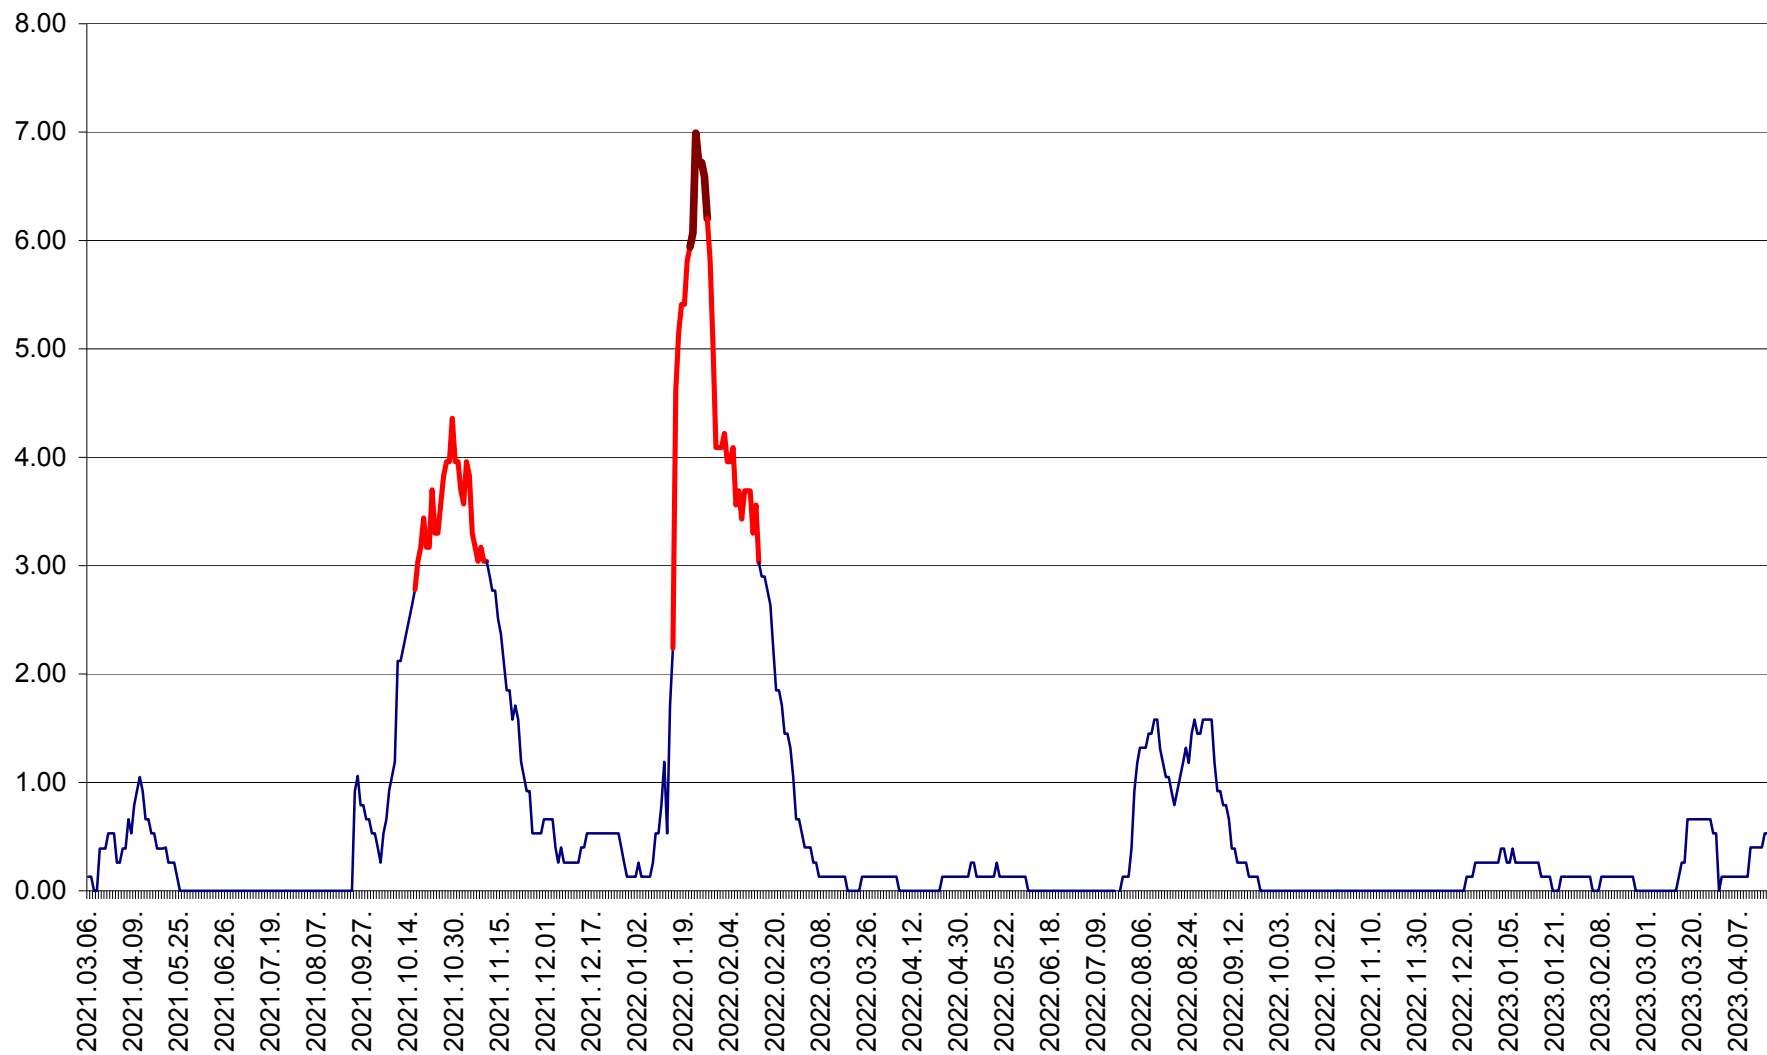

TUȘNAD - Evolutia incidentei cumulate pe 14 zile la ‰ de locuitori
2021.03.07. - 2023.04.17.

ULIEȘ - Evoluția incidentei cumulate pe 14 zile la ‰ de locuitori
2021.03.07. - 2023.04.17.

VĂRȘAG - Evolutia incidentei cumulate pe 14 zile la ‰ de locuitori
2021.03.07. - 2023.04.17.

ORAȘ VLĂHIȚA - Evolutia incidentei cumulate pe 14 zile la ‰ de locuitori
2021.03.07. - 2023.04.17.

VOȘLĂBENI - Evolutia incidentei cumulate pe 14 zile la ‰ de locuitori
2021.03.07. - 2023.04.17.

ZETEA - Evolutia incidentei cumulate pe 14 zile la ‰ de locuitori
2021.03.07. - 2023.04.17.