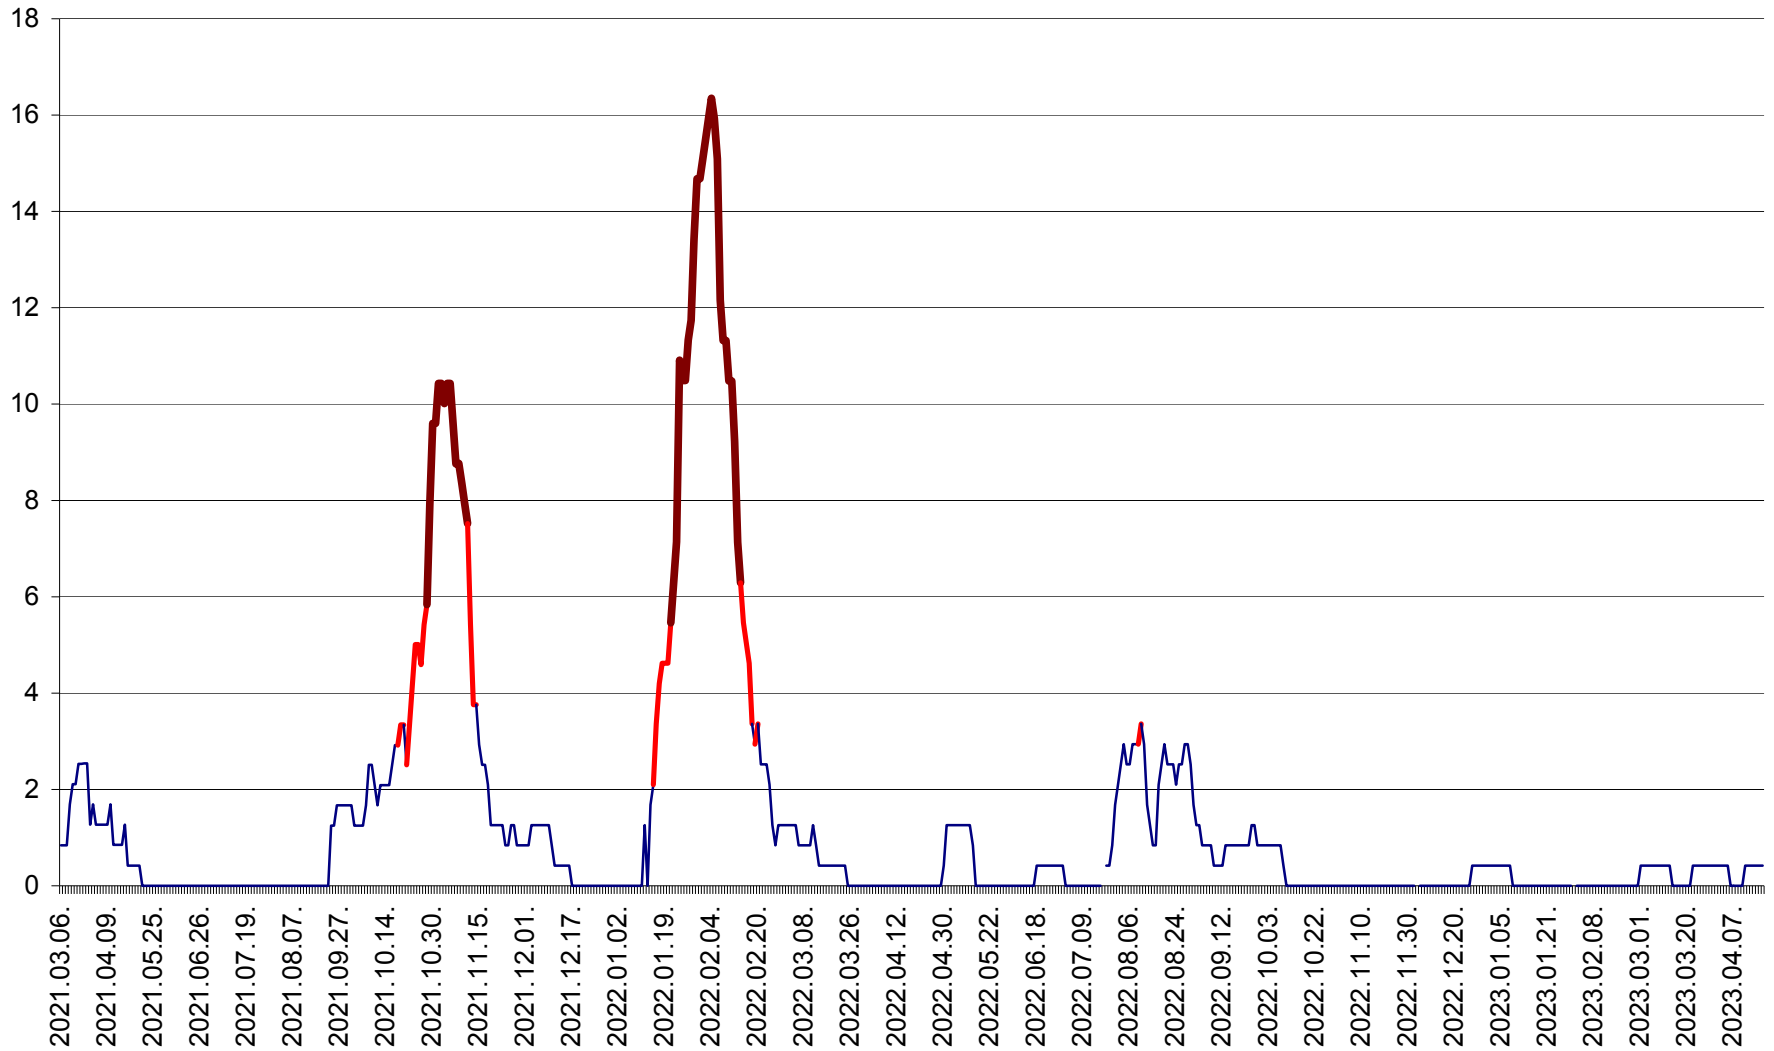

FELICENI - Evolutia incidentei cumulate pe 14 zile la % de locuitori
2021.03.07. - 2023.04.17.

FRUMOASA - Evolutia incidentei cumulate pe 14 zile la ‰ de locuitori
2021.03.07. - 2023.04.17.

GĂLĂUȚAȘ - Evoluția incidenței cumulate pe 14 zile la ‰ de locuitori
2021.03.07. - 2023.04.17.

MUNICIPIUL GHEORGHENI - Evolutia incidentei cumulate pe 14 zile la ‰ de locuitori
2021.03.07. - 2023.04.17.

JOSENI - Evolutia incidentei cumulate pe 14 zile la ‰ de locuitori
2021.03.07. - 2023.04.17.

LĂZAREA - Evolutia incidentei cumulate pe 14 zile la % de locuitori
2021.03.07. - 2023.04.17.

LELICENI - Evolutia incidentei cumulate pe 14 zile la ‰ de locuitori
2021.03.07. - 2023.04.17.

LUETA - Evolutia incidentei cumulate pe 14 zile la ‰ de locuitori
2021.03.07. - 2023.04.17.

LUNCA DE JOS - Evolutia incidentei cumulate pe 14 zile la ‰ de locuitori
2021.03.07. - 2023.04.17.