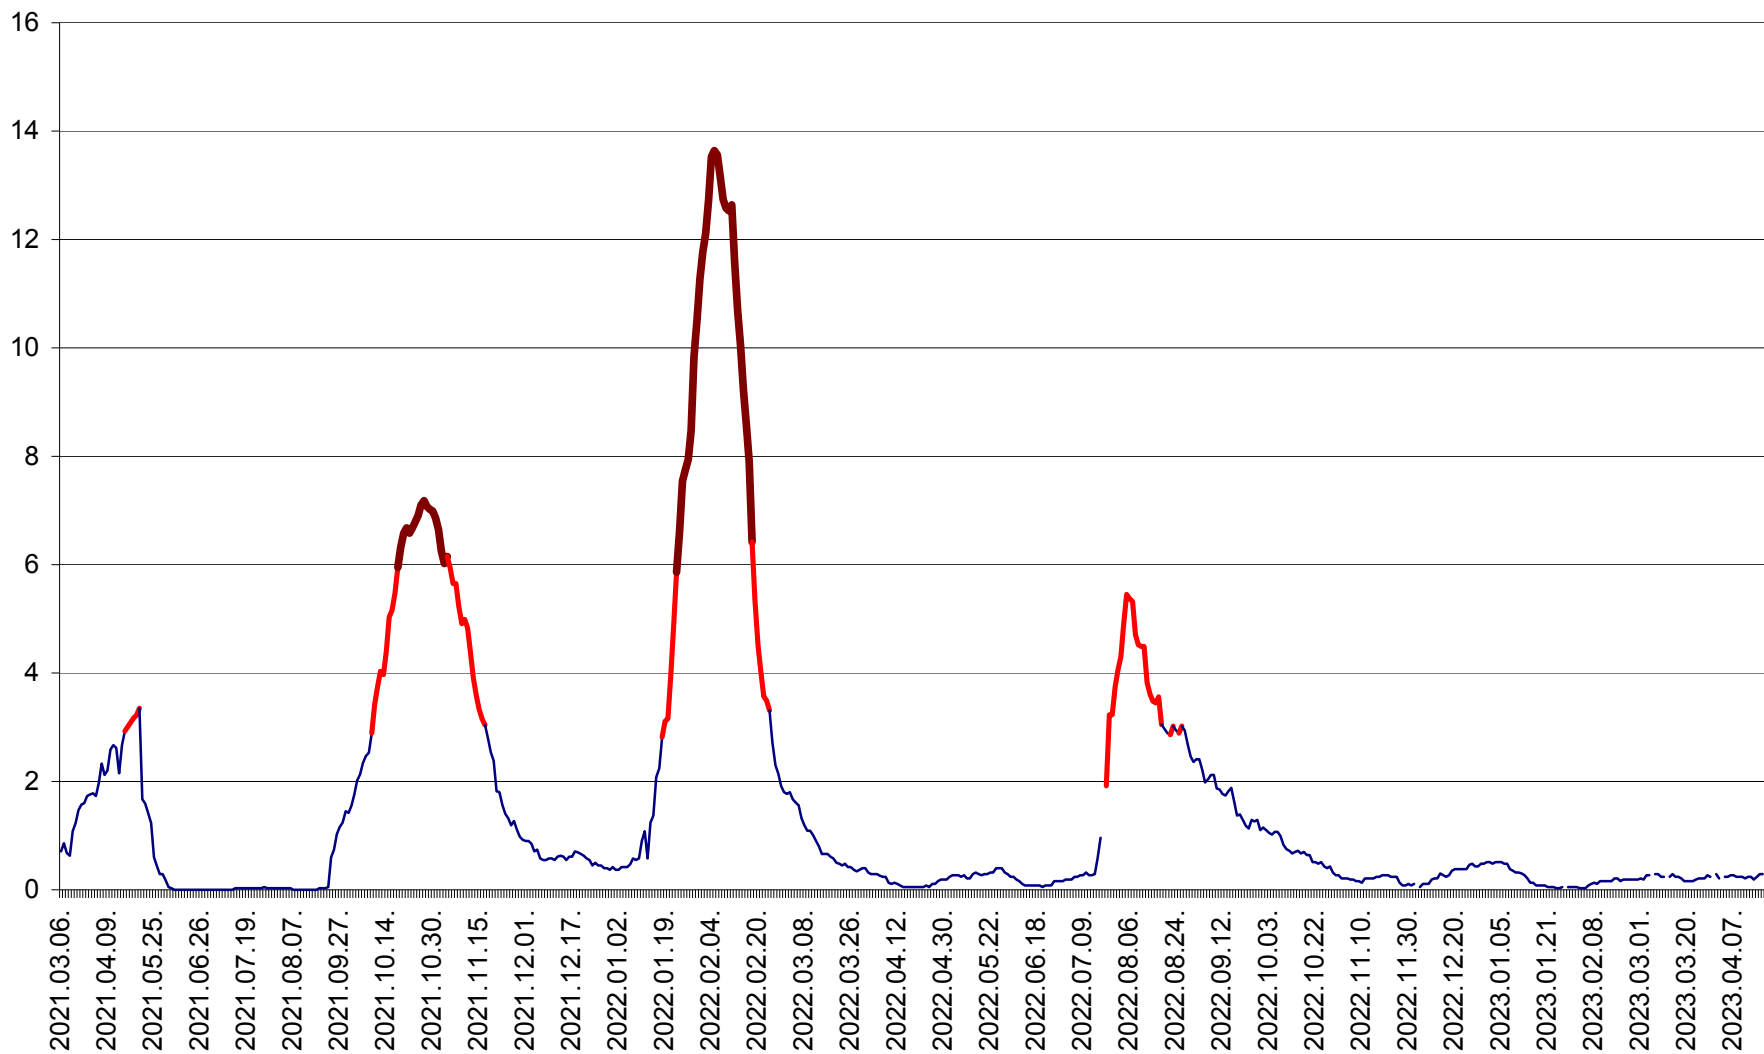

PĂULENI-CIUC - Evolutia incidentei cumulate pe 14 zile la % de locuitori
2021.03.07. - 2023.04.17.