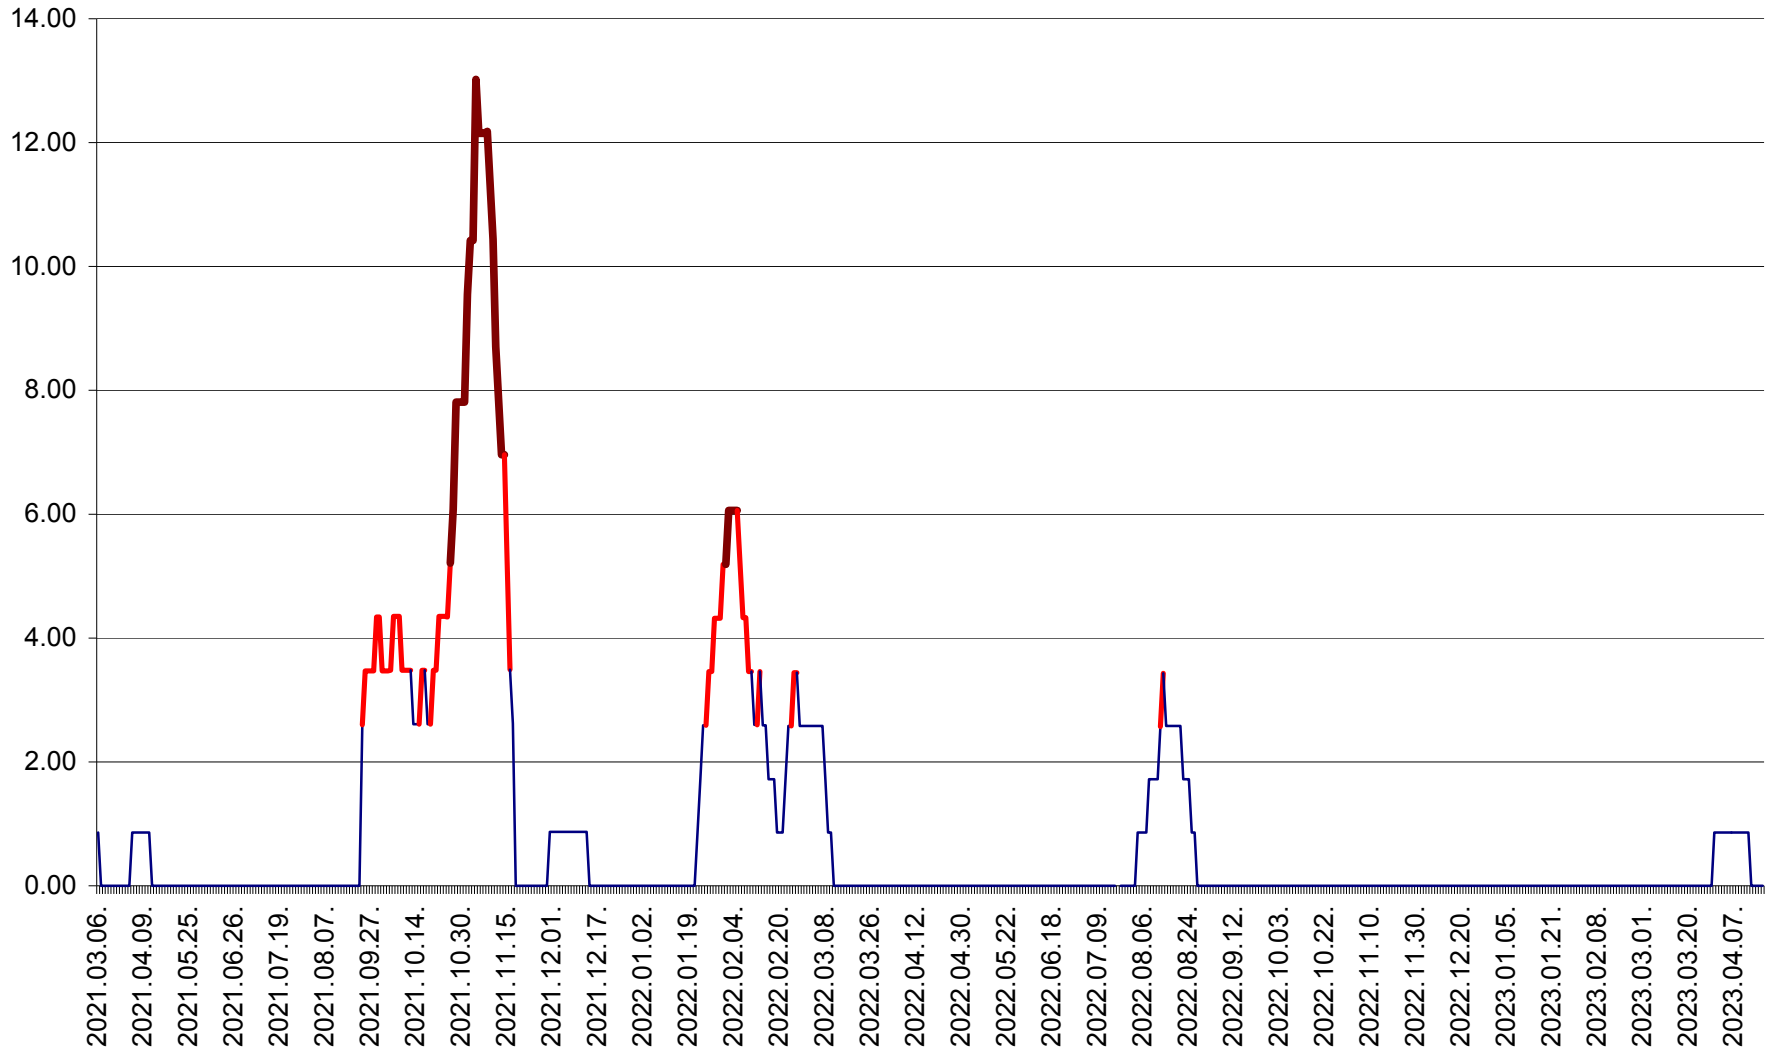

VĂRȘAG - Evolutia incidentei cumulate pe 14 zile la ‰ de locuitori
2021.03.07. - 2023.04.17.

ULIEȘ - Evoluția incidentei cumulate pe 14 zile la ‰ de locuitori
2021.03.07. - 2023.04.17.