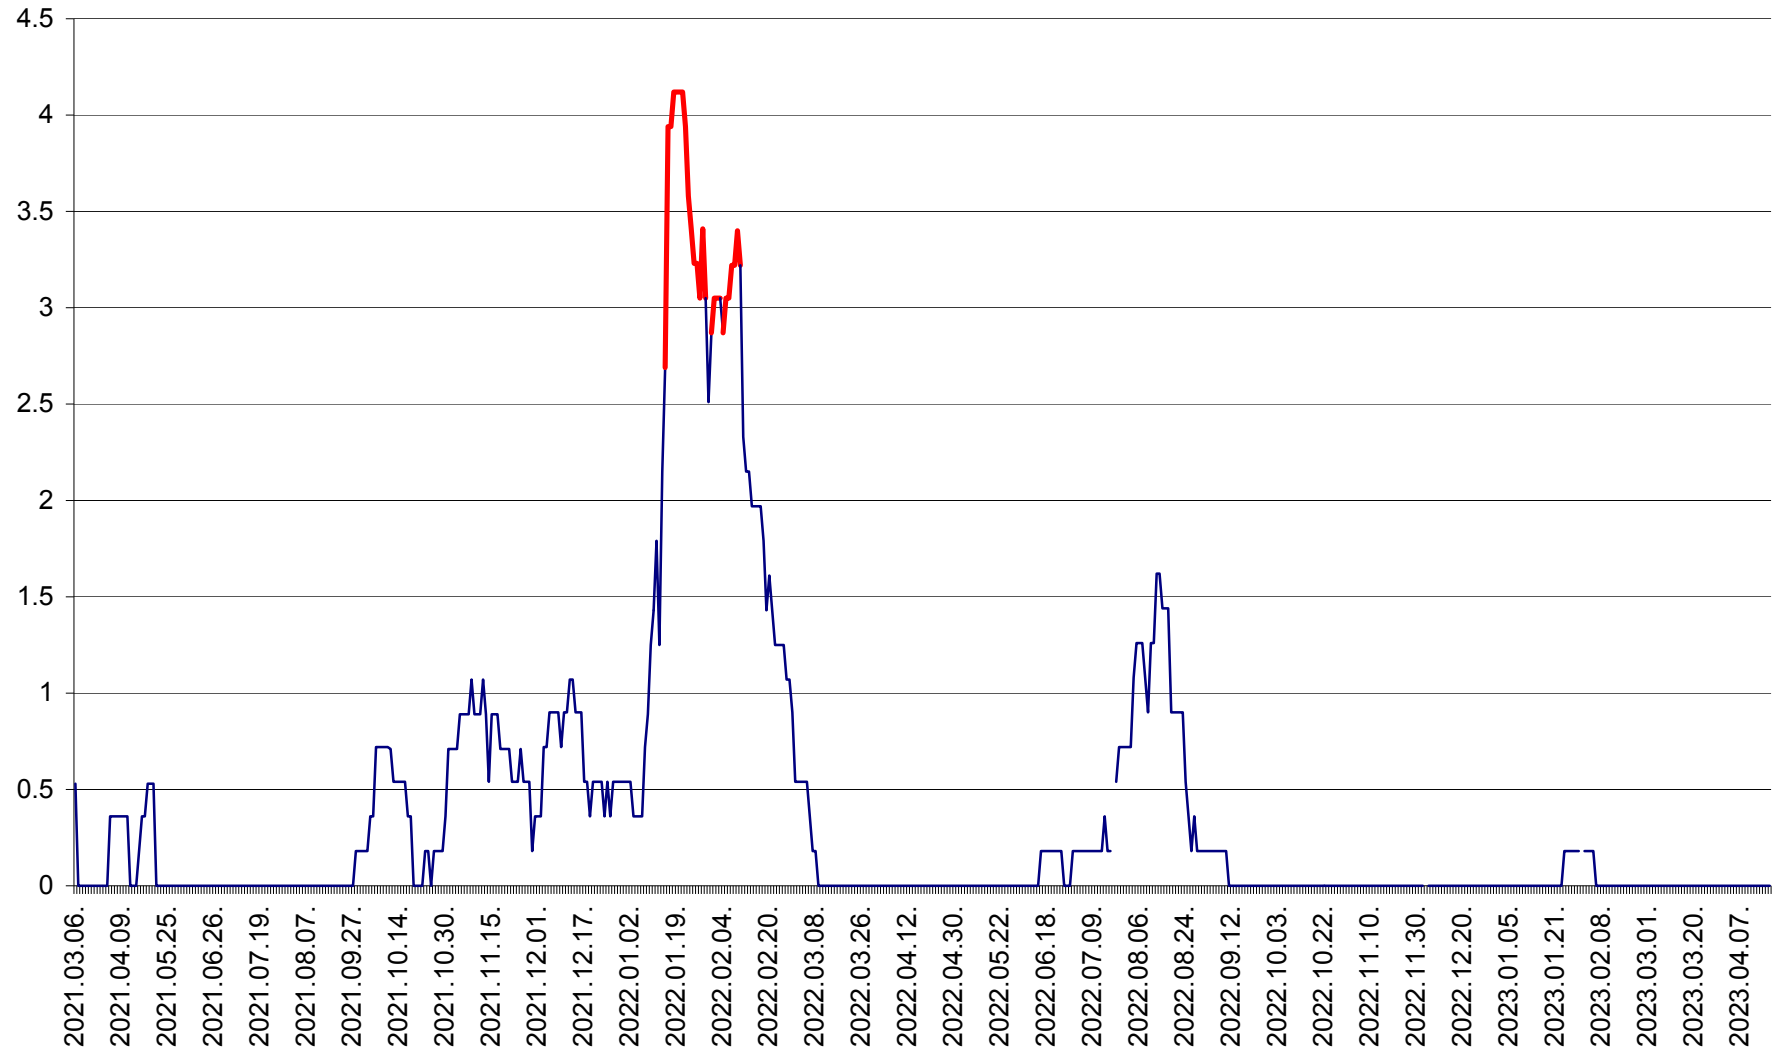

FELICENI - Evolutia incidentei cumulate pe 14 zile la % de locuitori
2021.03.07. - 2023.04.17.

FRUMOASA - Evolutia incidentei cumulate pe 14 zile la ‰ de locuitori
2021.03.07. - 2023.04.17.

GĂLĂUȚAȘ - Evoluția incidenței cumulate pe 14 zile la ‰ de locuitori
2021.03.07. - 2023.04.17.

MUNICIPIUL GHEORGHENI - Evolutia incidentei cumulate pe 14 zile la ‰ de locuitori
2021.03.07. - 2023.04.17.

JOSENI - Evolutia incidentei cumulate pe 14 zile la ‰ de locuitori
2021.03.07. - 2023.04.17.

LĂZAREA - Evolutia incidentei cumulate pe 14 zile la % de locuitori
2021.03.07. - 2023.04.17.

LELICENI - Evolutia incidentei cumulate pe 14 zile la ‰ de locuitori
2021.03.07. - 2023.04.17.

LUETA - Evolutia incidentei cumulate pe 14 zile la ‰ de locuitori
2021.03.07. - 2023.04.17.

LUNCA DE JOS - Evolutia incidentei cumulate pe 14 zile la ‰ de locuitori
2021.03.07. - 2023.04.17.