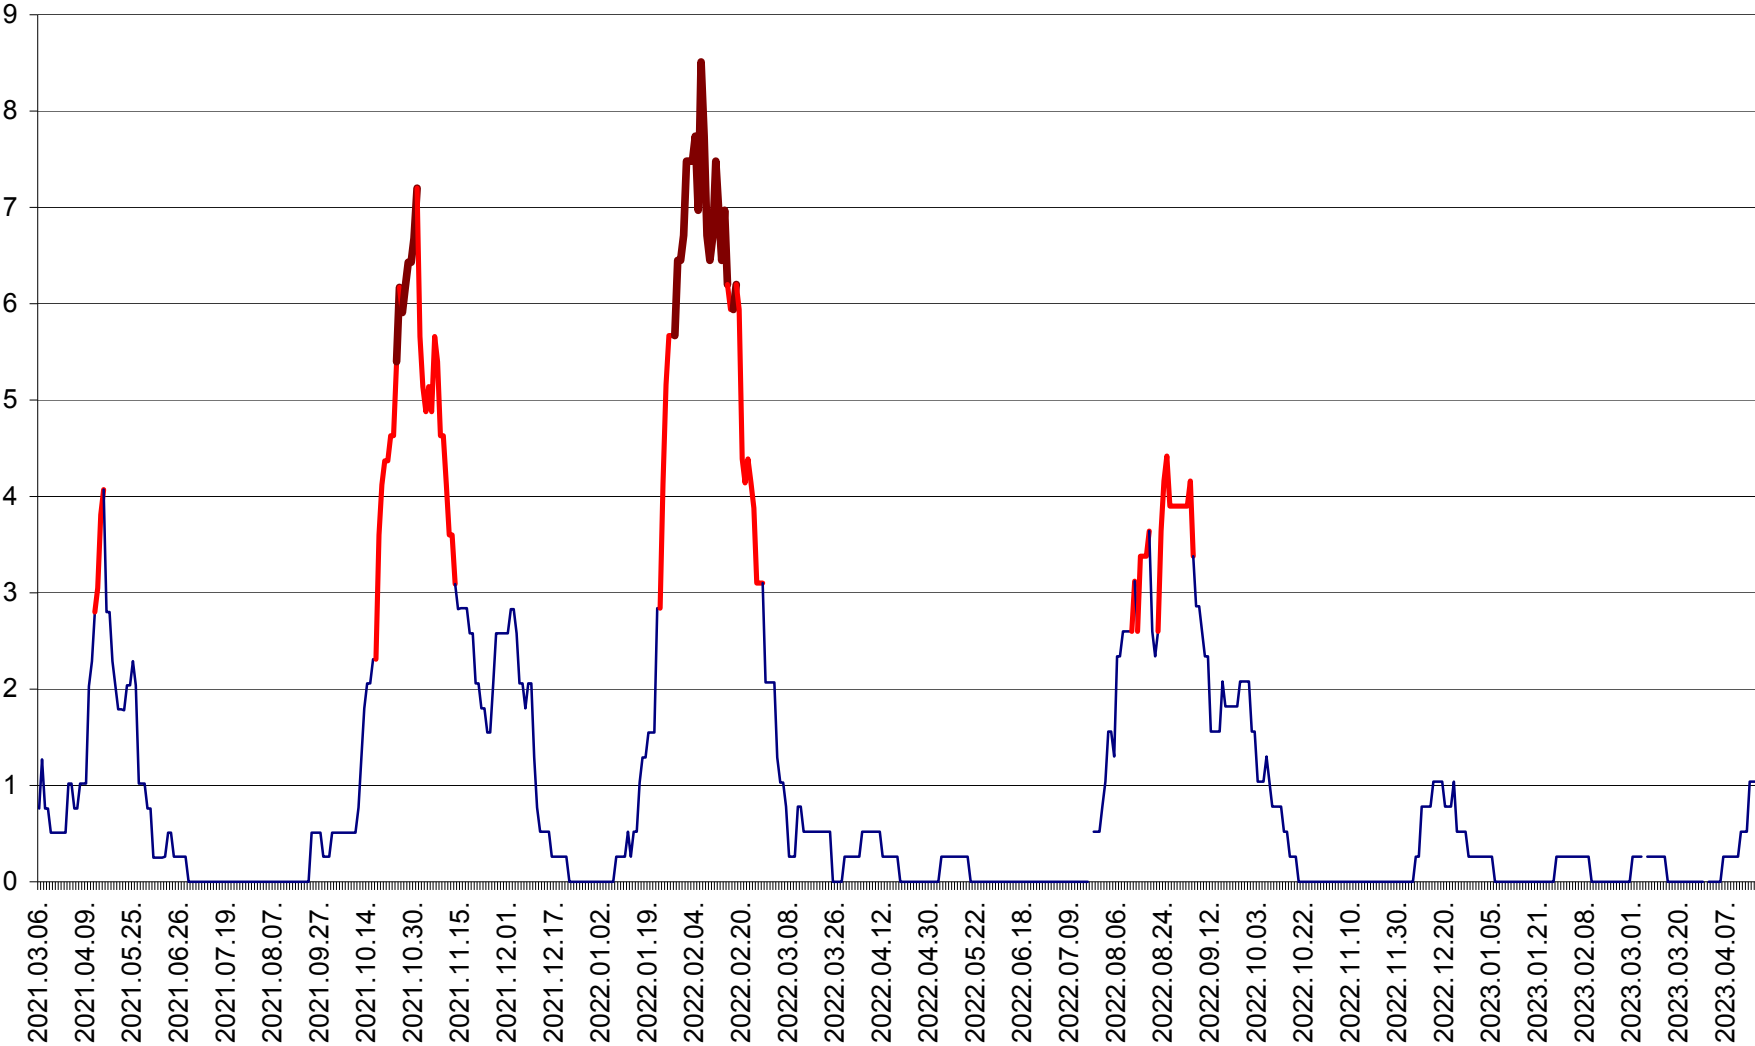

SÂNSIMION - Evolutia incidentei cumulate pe 14 zile la ‰ de locuitori
2021.03.07. - 2023.04.17.

SÂNTIMBRU - Evolutia incidentei cumulate pe 14 zile la ‰ de locuitori
2021.03.07. - 2023.04.17.

SĂRMAȘ - Evolutia incidentei cumulate pe 14 zile la ‰ de locuitori
2021.03.07. - 2023.04.17.

SATU MARE - Evolutia incidentei cumulate pe 14 zile la ‰ de locuitori
2021.03.07. - 2023.04.17.

SECUIENI - Evolutia incidentei cumulate pe 14 zile la % de locuitori
2021.03.07. - 2023.04.17.

SICULENI - Evolutia incidentei cumulate pe 14 zile la ‰ de locuitori
2021.03.07. - 2023.04.17.

ȘIMONEȘTI - Evolutia incidentei cumulate pe 14 zile la ‰ de locuitori
2021.03.07. - 2023.04.17.

SUBCETATE - Evolutia incidentei cumulate pe 14 zile la ‰ de locuitori
2021.03.07. - 2023.04.17.

SUSENI - Evolutia incidentei cumulate pe 14 zile la ‰ de locuitori
2021.03.07. - 2023.04.17.