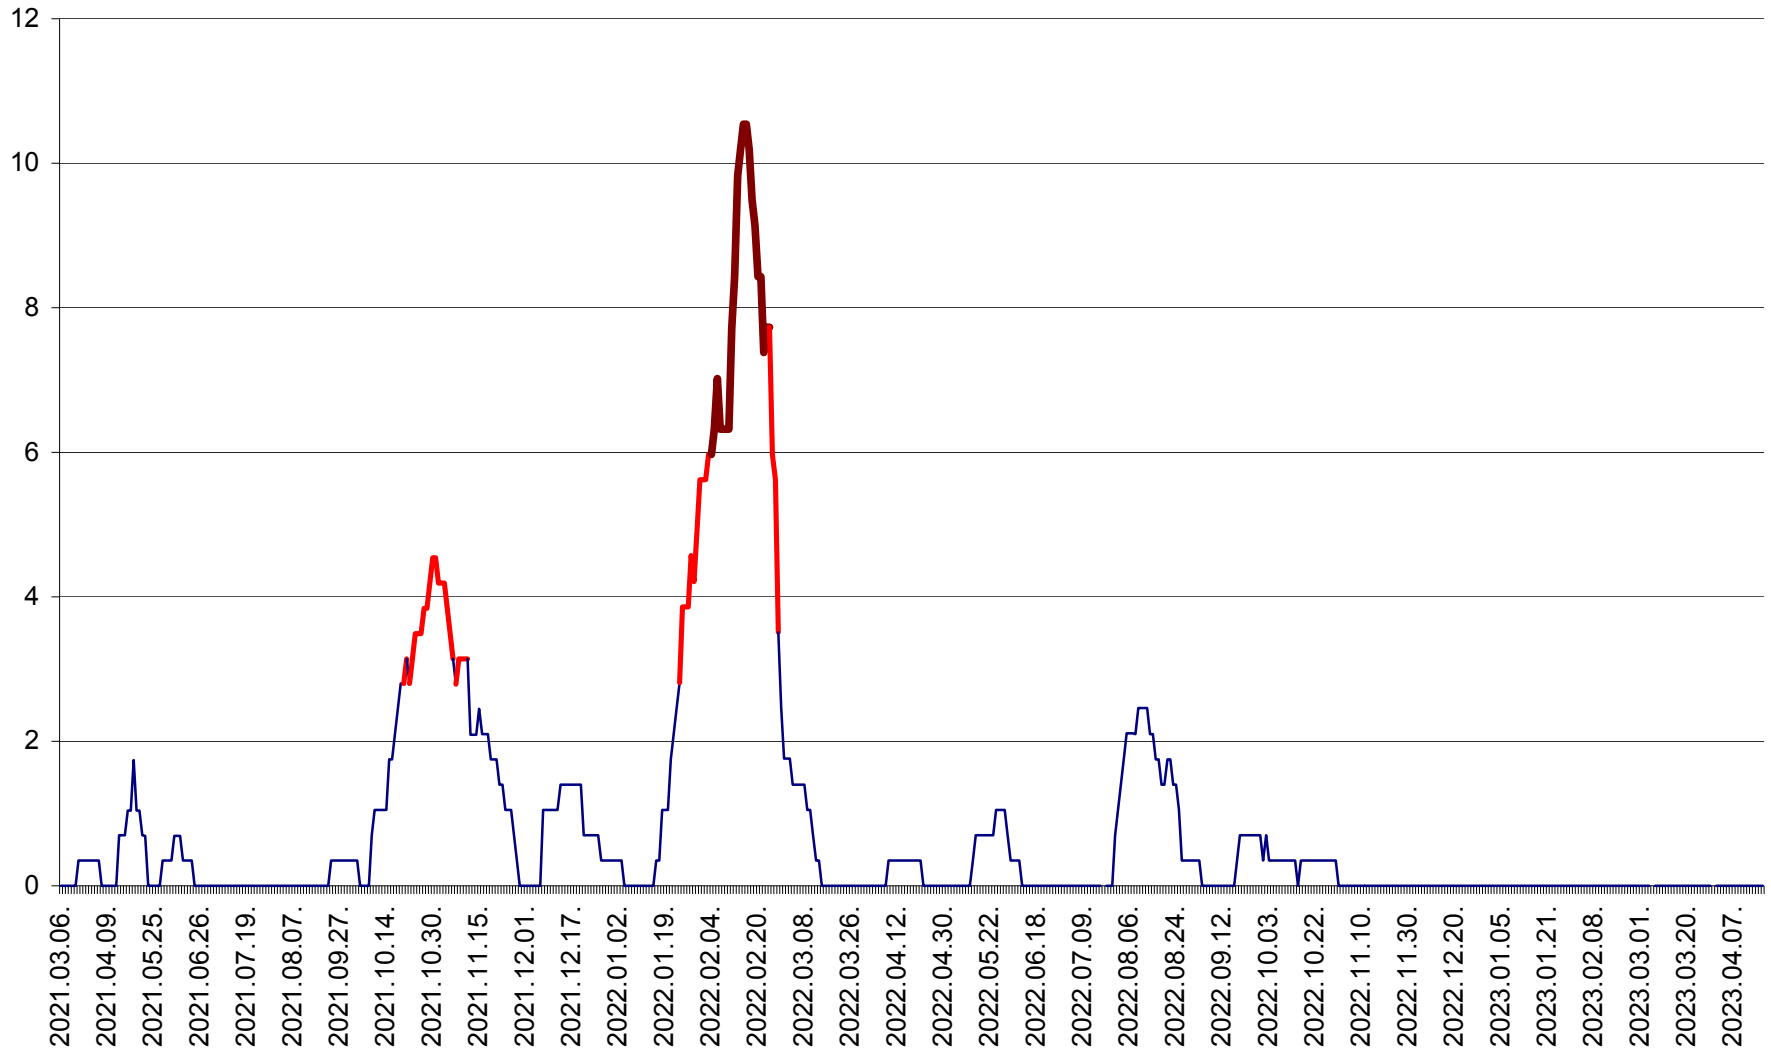

SICULENI - Evolutia incidentei cumulate pe 14 zile la ‰ de locuitori
2021.03.07. - 2023.04.17.

SECUIENI - Evolutia incidentei cumulate pe 14 zile la % de locuitori
2021.03.07. - 2023.04.17.