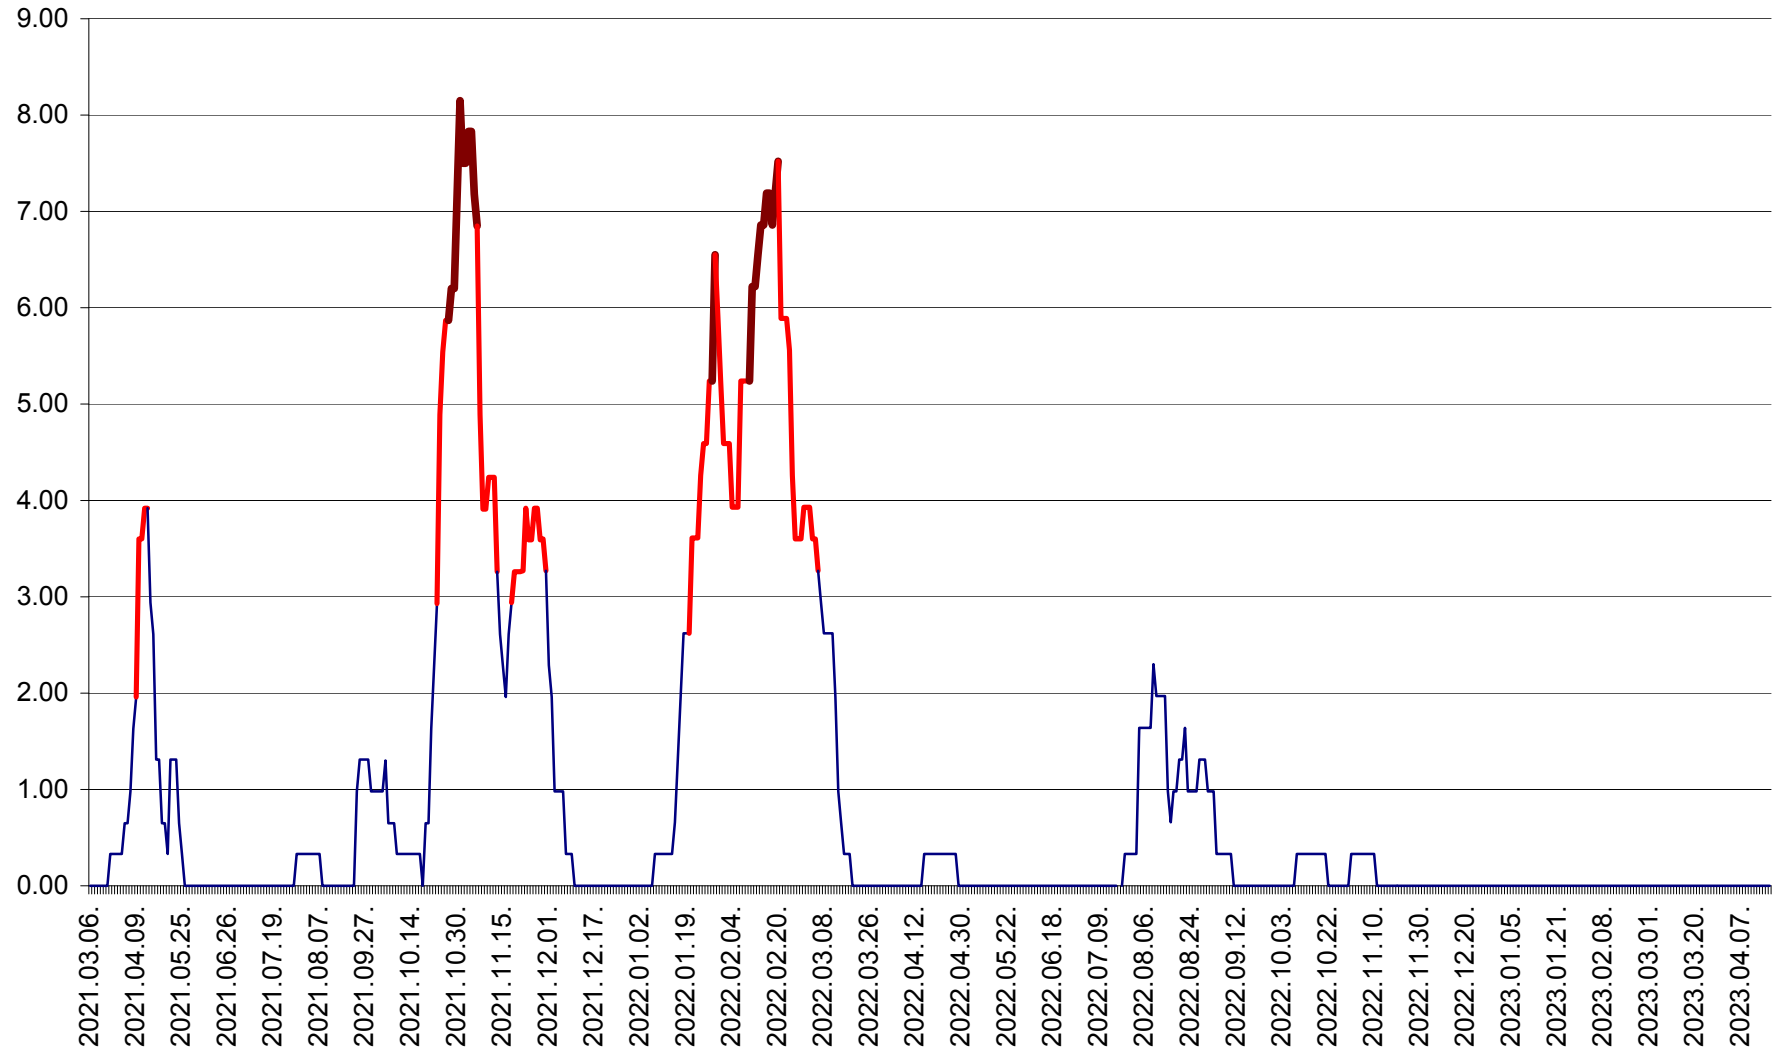

ATID - Evolutia incidentei cumulate pe 14 zile la % de locuitori
2021.03.07. - 2023.04.17.

AVRĂMEȘTI - Evolutia incidentei cumulate pe 14 zile la ‰ de locuitori
2021.03.07. - 2023.04.17.

ORAȘ BĂILE TUȘNAD - Evoluția incidenței cumulate pe 14 zile la ‰ de locuitori
2021.03.07. - 2023.04.17.

ORAȘ BĂLAN - Evoluția incidenței cumulate pe 14 zile la ‰ de locuitori
2021.03.07. - 2023.04.17.

BILBOR - Evolutia incidentei cumulate pe 14 zile la ‰ de locuitori
2021.03.07. - 2023.04.17.

ORAȘ BORSEC - Evolutia incidentei cumulate pe 14 zile la ‰ de locuitori
2021.03.07. - 2023.04.17.

BRĂDEȘTI - Evoluția incidenței cumulate pe 14 zile la ‰ de locuitori
2021.03.07. - 2023.04.17.

CĂPÂLNIȚA - Evoluția incidenței cumulate pe 14 zile la ‰ de locuitori
2021.03.07. - 2023.04.17.

CÂRȚA - Evolutia incidentei cumulate pe 14 zile la ‰ de locuitori
2021.03.07. - 2023.04.17.