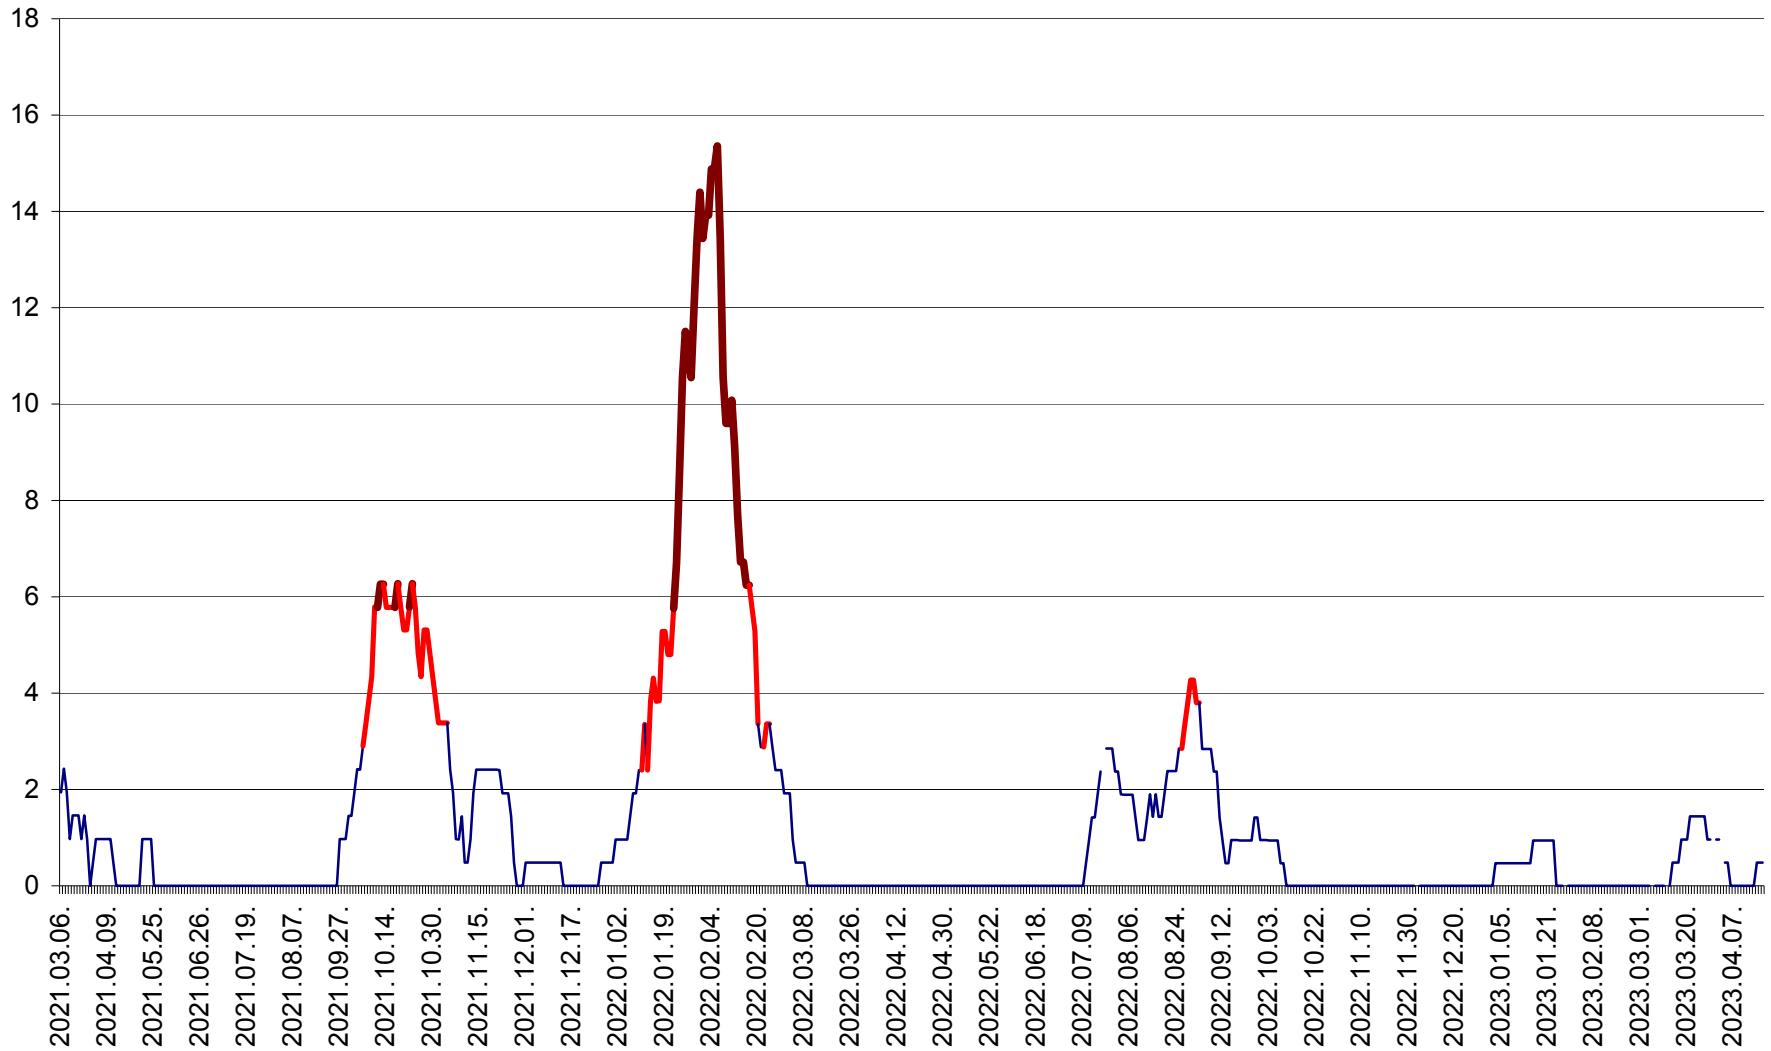

PLĂIEȘII DE JOS - Evoluția incidenței cumulate pe 14 zile la ‰ de locuitori
2021.03.07. - 2023.04.17.