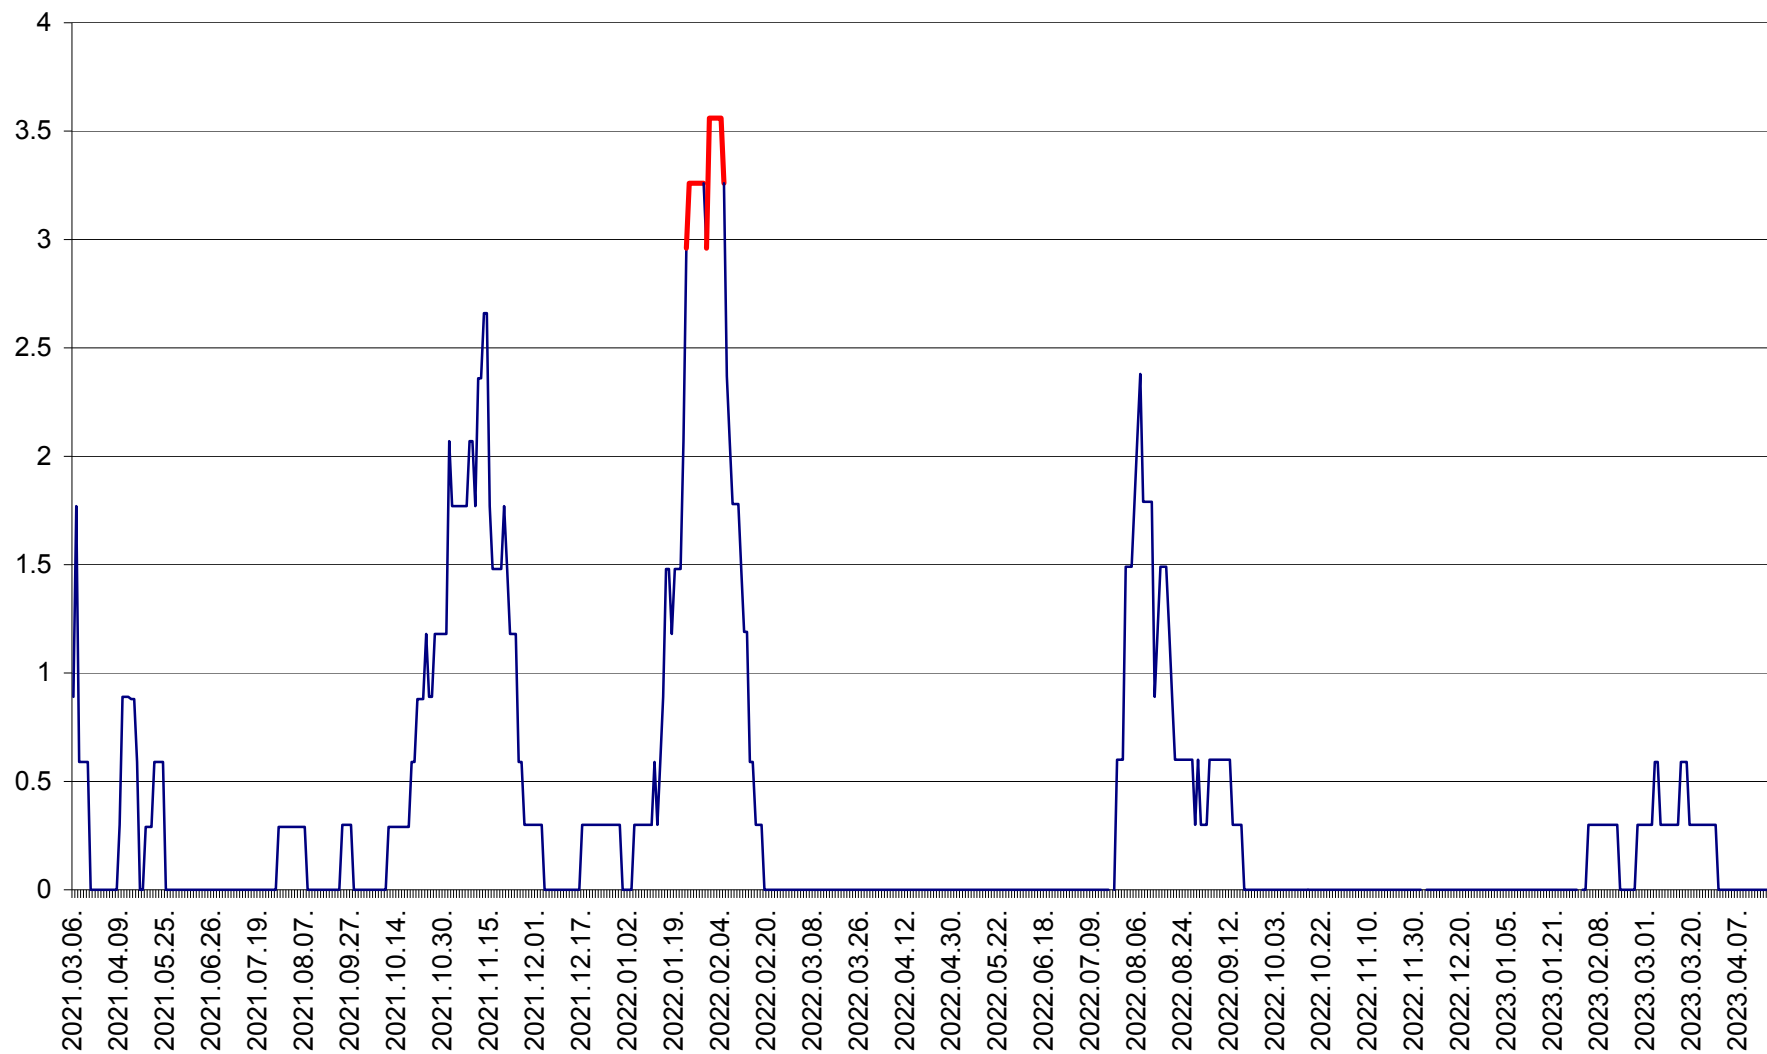

MUNICIPIUL GHEORGHENI - Evolutia incidentei cumulate pe 14 zile la ‰ de locuitori
2021.03.07. - 2023.04.17.

JOSENI - Evolutia incidentei cumulate pe 14 zile la ‰ de locuitori
2021.03.07. - 2023.04.17.

LĂZAREA - Evolutia incidentei cumulate pe 14 zile la % de locuitori
2021.03.07. - 2023.04.17.

LELICENI - Evolutia incidentei cumulate pe 14 zile la ‰ de locuitori
2021.03.07. - 2023.04.17.

LUETA - Evolutia incidentei cumulate pe 14 zile la ‰ de locuitori
2021.03.07. - 2023.04.17.

LUNCA DE JOS - Evolutia incidentei cumulate pe 14 zile la ‰ de locuitori
2021.03.07. - 2023.04.17.

LUNCA DE SUS - Evolutia incidentei cumulate pe 14 zile la ‰ de locuitori
2021.03.07. - 2023.04.17.

LUPENI - Evolutia incidentei cumulate pe 14 zile la ‰ de locuitori
2021.03.07. - 2023.04.17.

MĂDĂRAȘ - Evolutia incidentei cumulate pe 14 zile la ‰ de locuitori
2021.03.07. - 2023.04.17.