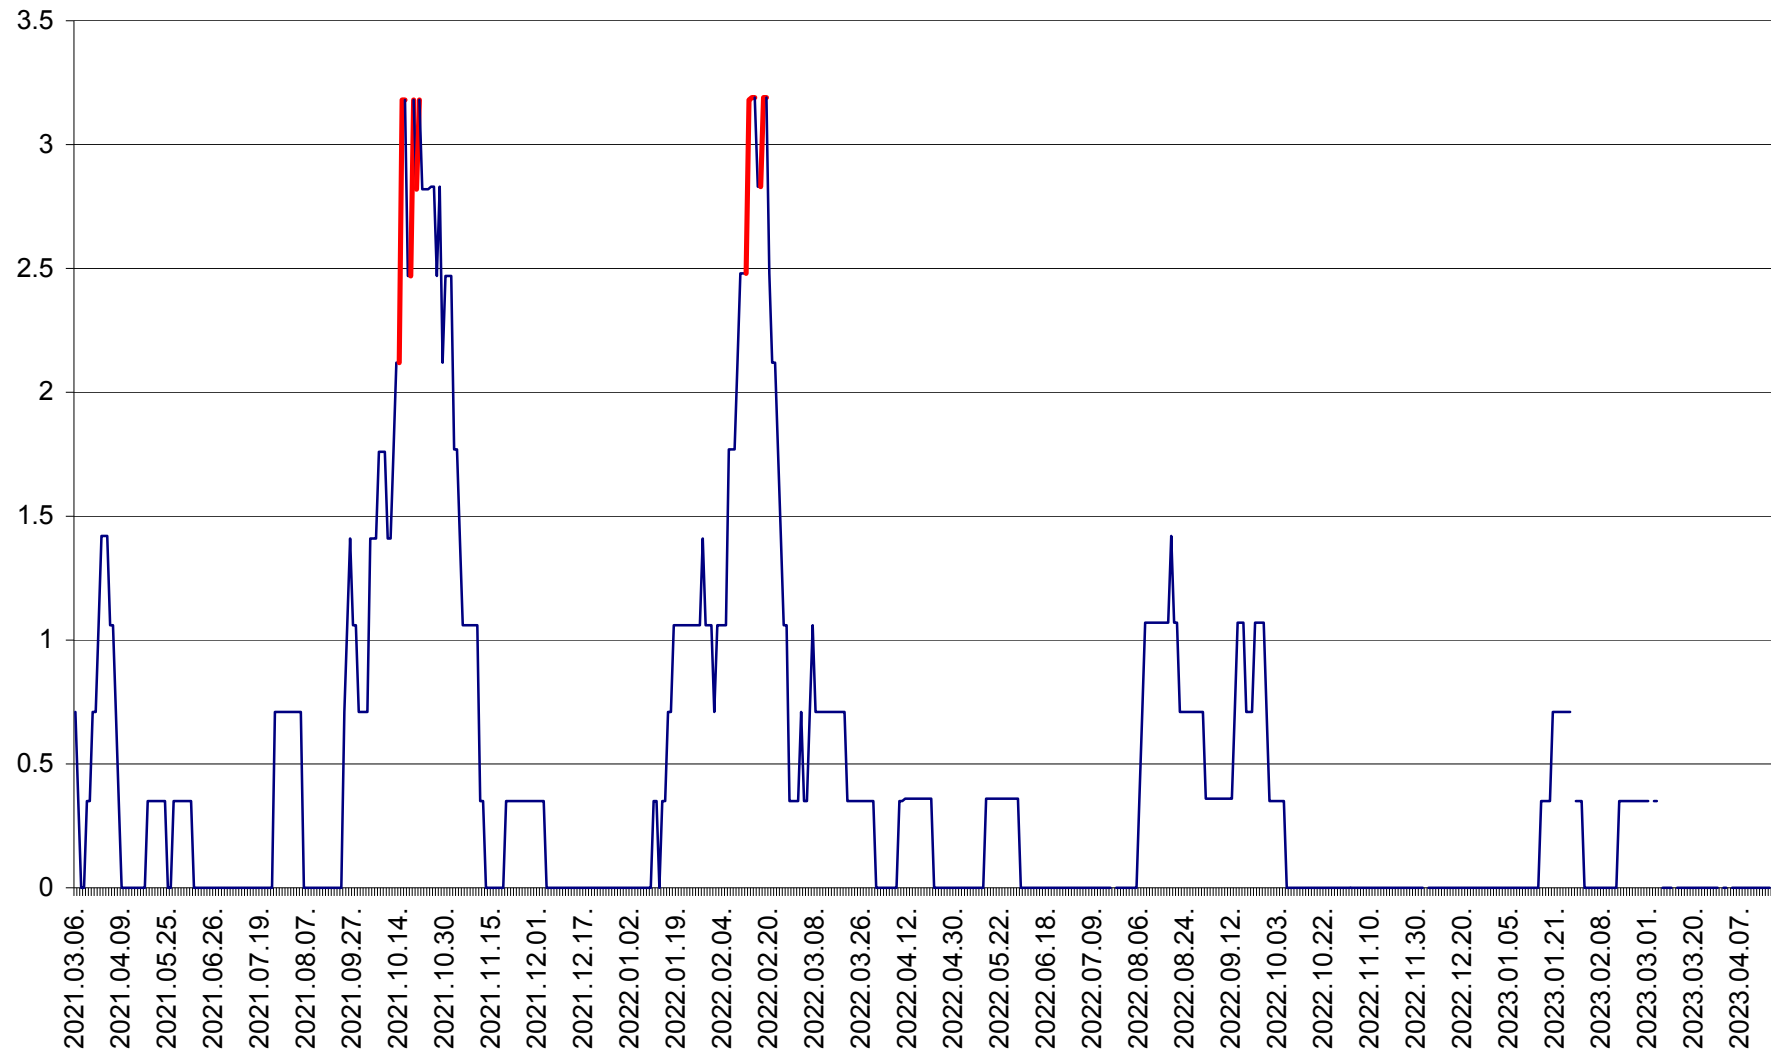

PORUMBENI - Evolutia incidentei cumulate pe 14 zile la ‰ de locuitori
2021.03.07. - 2023.04.17.

PLĂIEȘII DE JOS - Evoluția incidenței cumulate pe 14 zile la ‰ de locuitori
2021.03.07. - 2023.04.17.