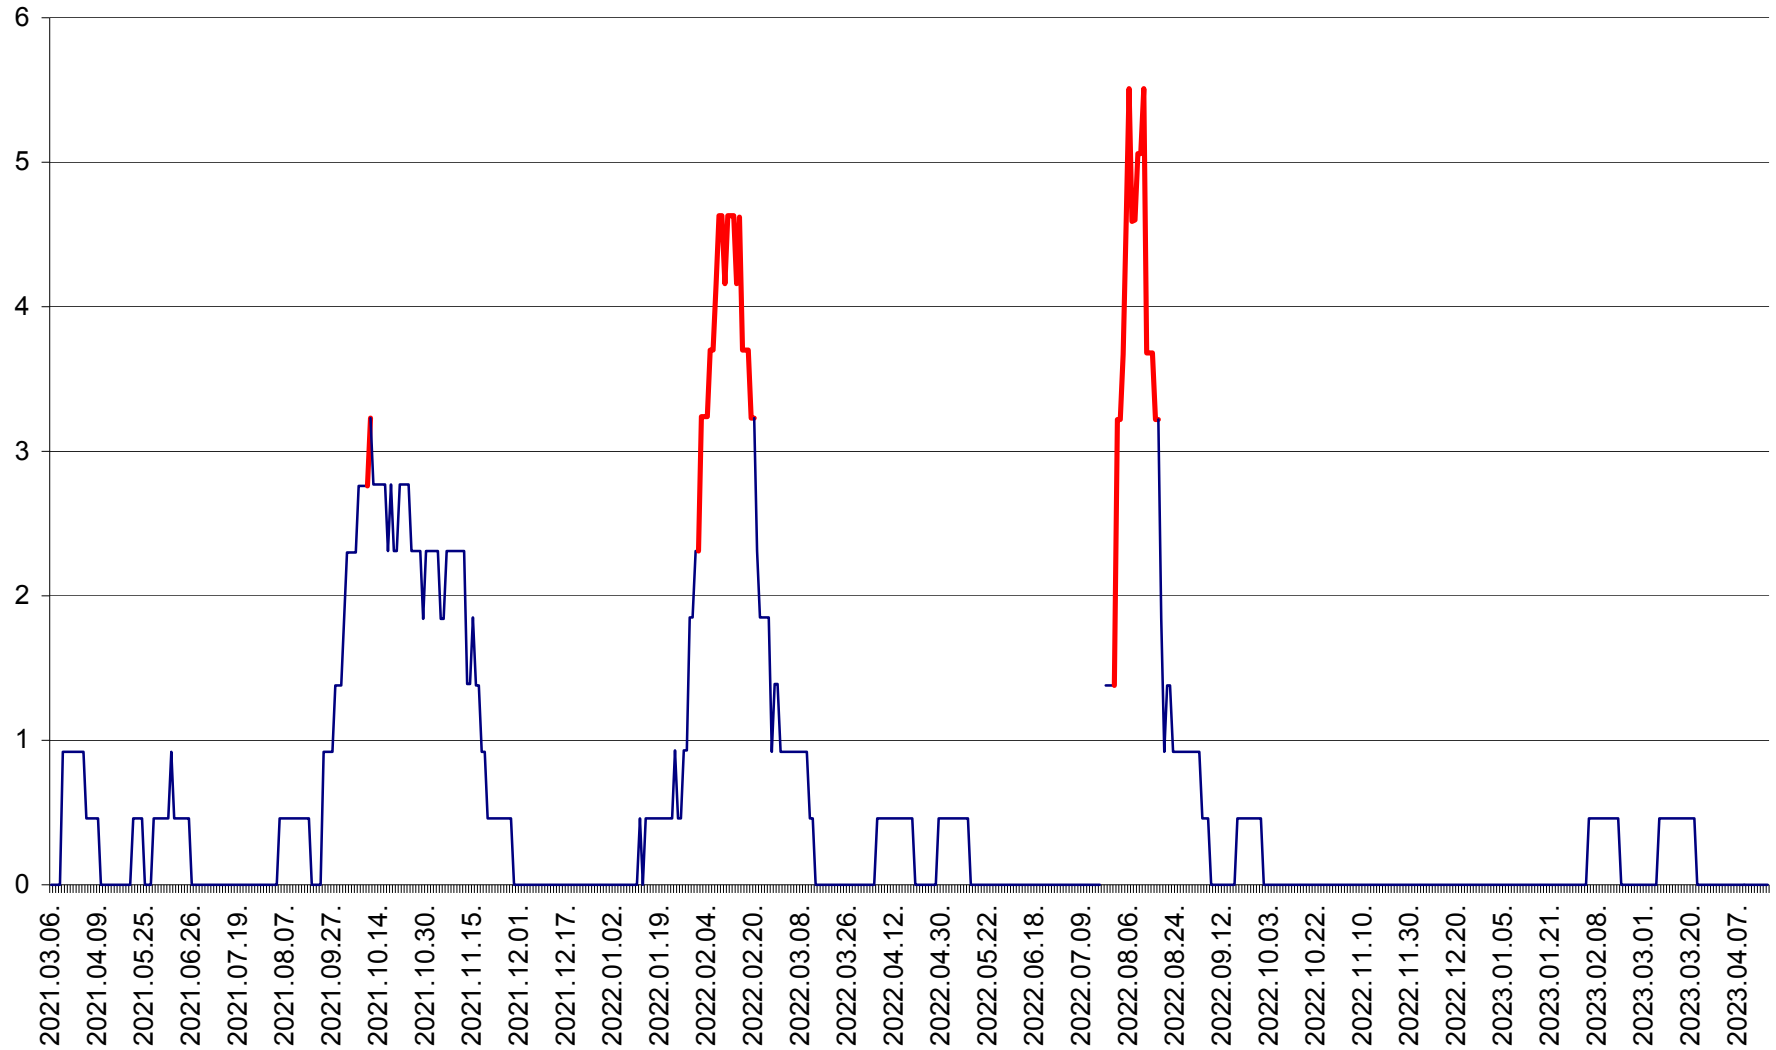

ULIEȘ - Evoluția incidentei cumulate pe 14 zile la ‰ de locuitori
2021.03.07. - 2023.04.17.

TUȘNAD - Evolutia incidentei cumulate pe 14 zile la ‰ de locuitori
2021.03.07. - 2023.04.17.