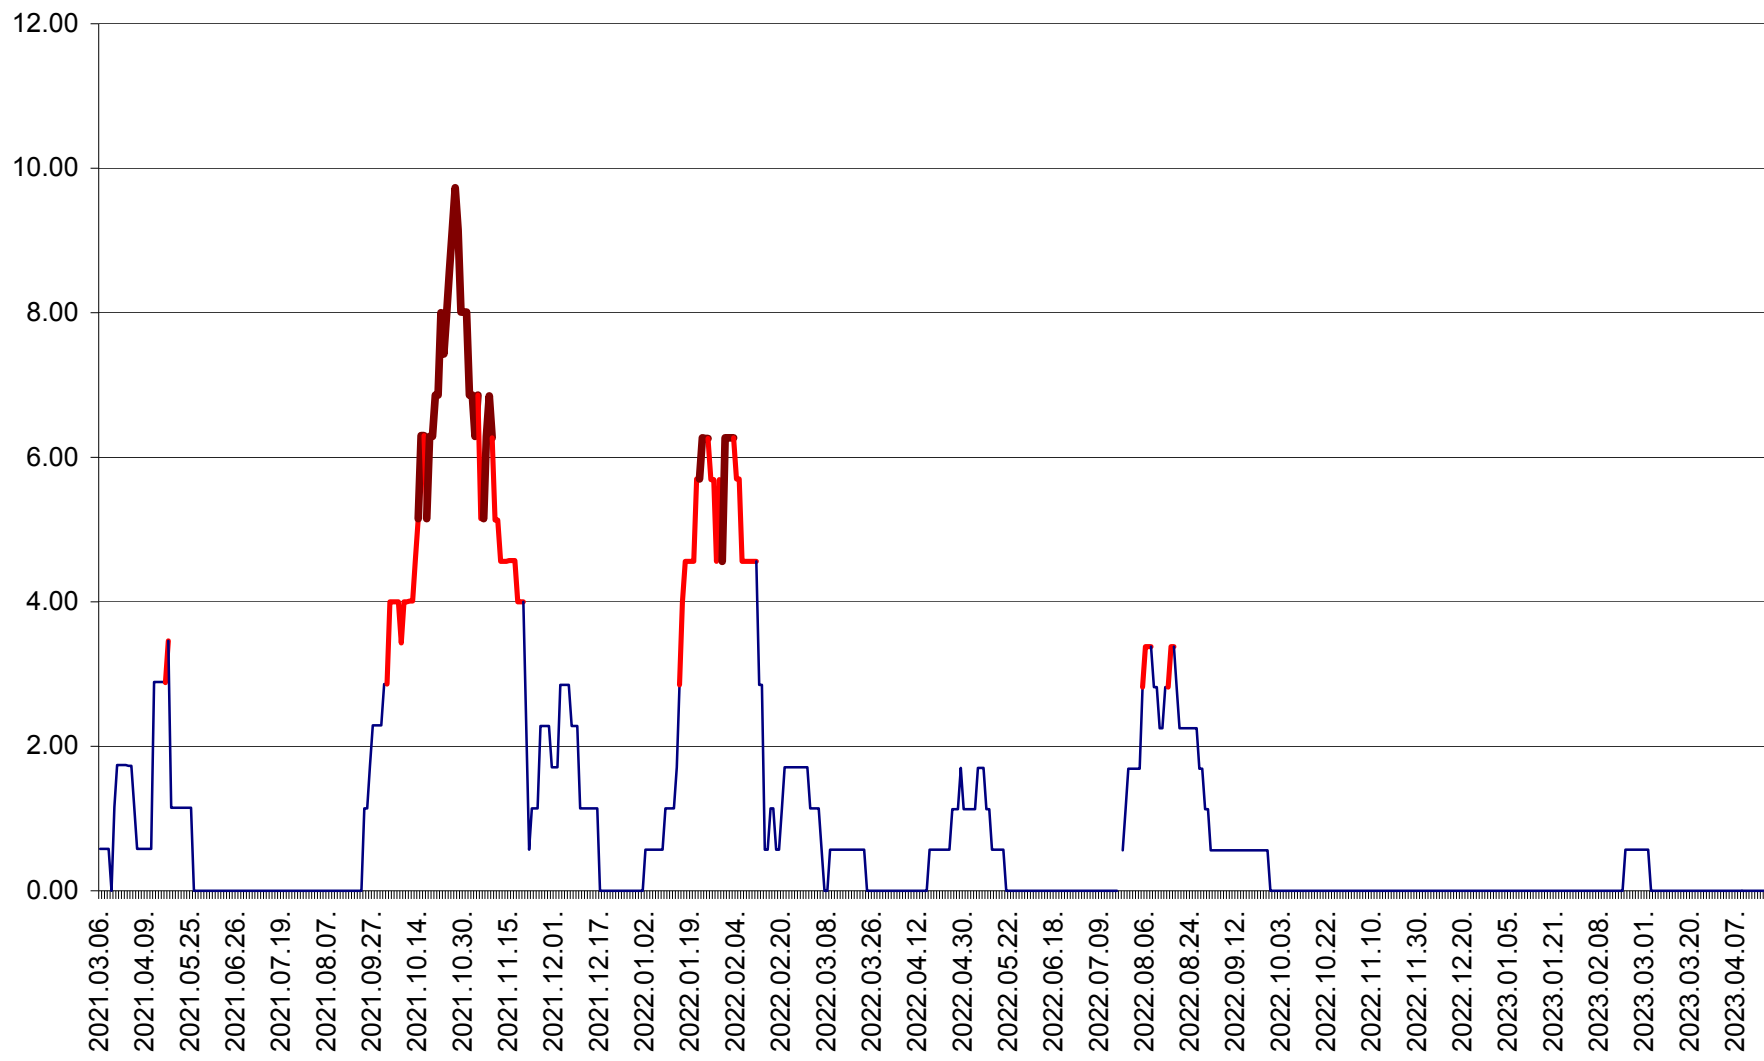

ORAȘ VLĂHIȚA - Evolutia incidentei cumulate pe 14 zile la ‰ de locuitori
2021.03.07. - 2023.04.17.