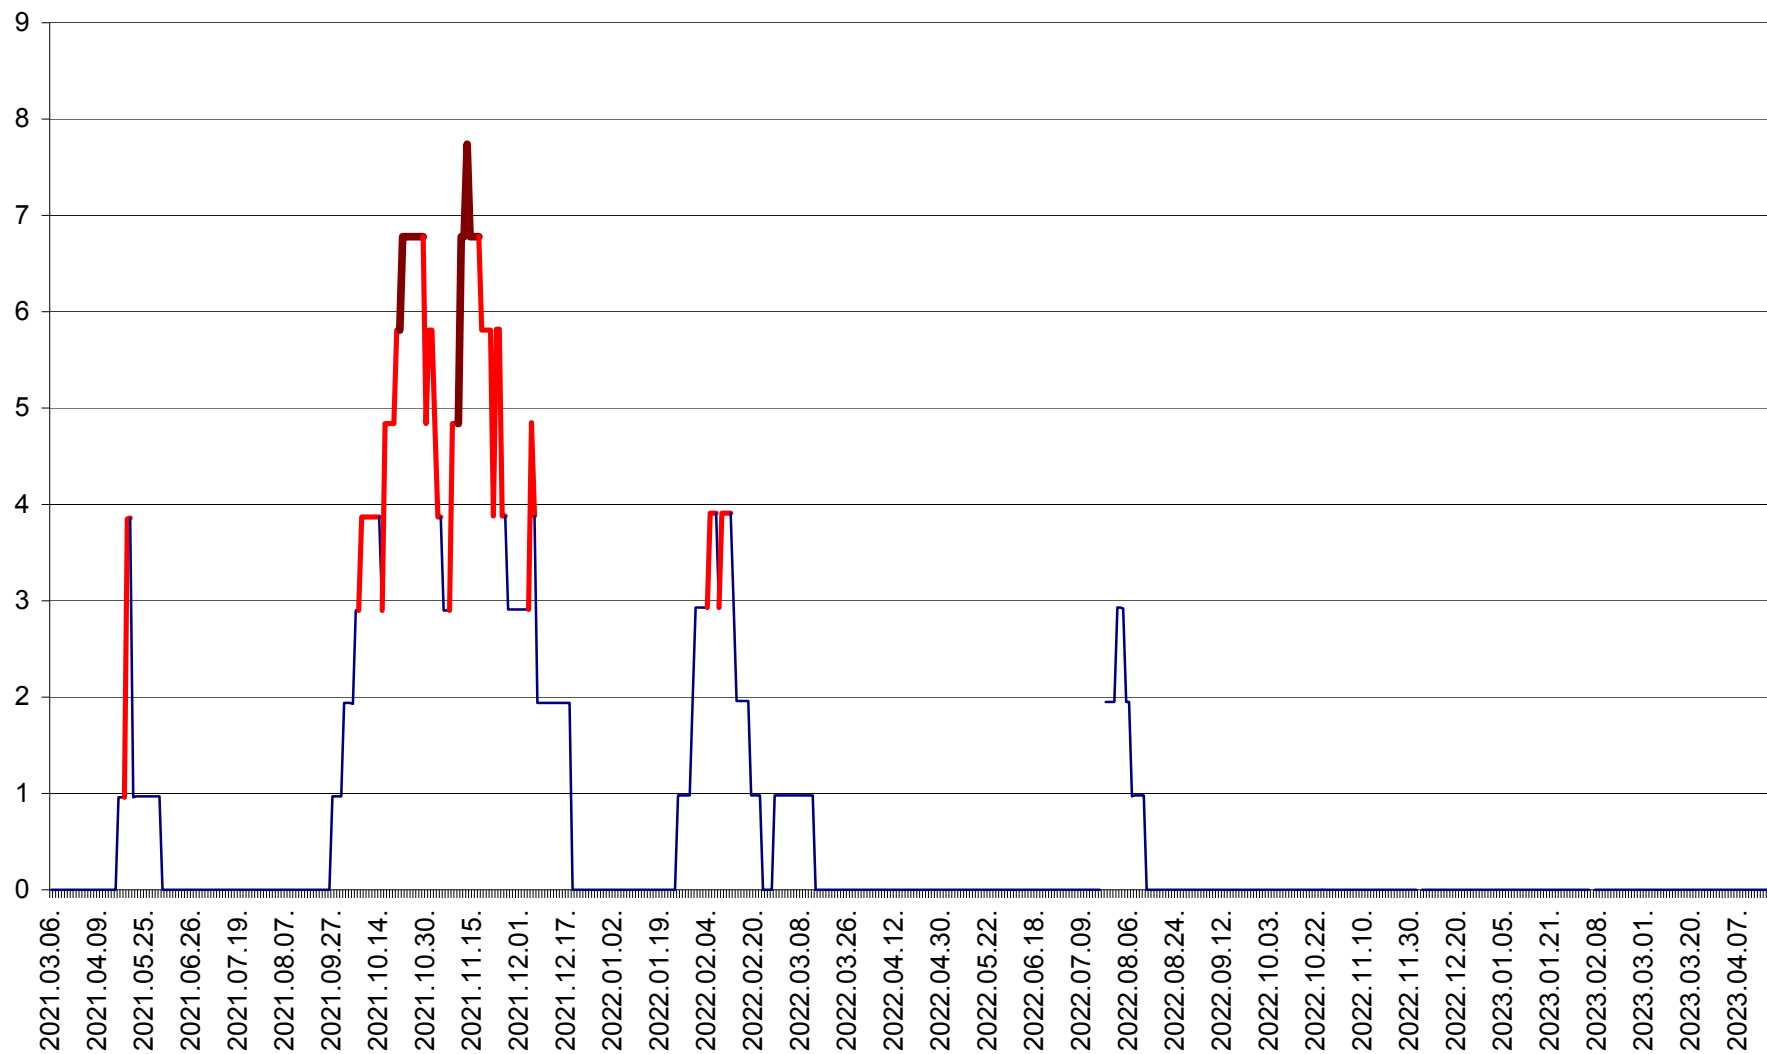

DEALU - Evolutia incidentei cumulate pe 14 zile la ‰ de locuitori
2021.03.07. - 2023.04.17.