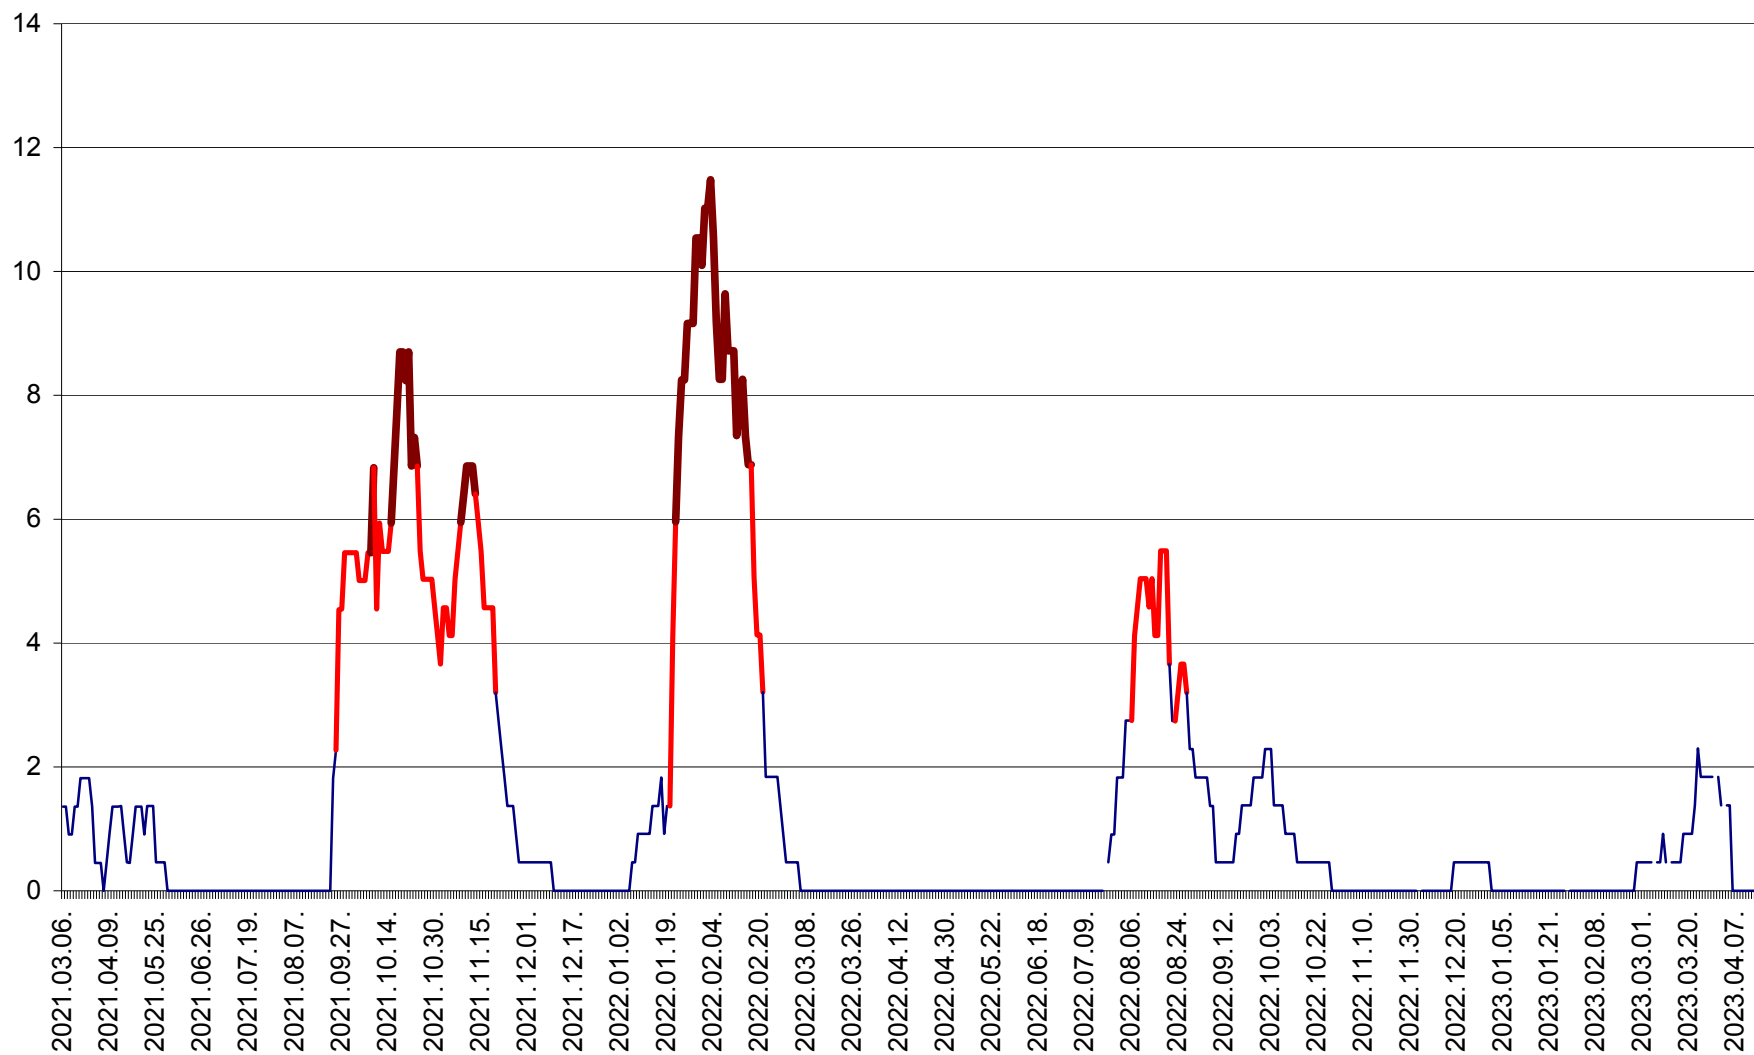

MUNICIPIUL GHEORGHENI - Evolutia incidentei cumulate pe 14 zile la ‰ de locuitori
2021.03.07. - 2023.04.17.

JOSENI - Evolutia incidentei cumulate pe 14 zile la ‰ de locuitori
2021.03.07. - 2023.04.17.

LĂZAREA - Evolutia incidentei cumulate pe 14 zile la % de locuitori
2021.03.07. - 2023.04.17.

LELICENI - Evolutia incidentei cumulate pe 14 zile la ‰ de locuitori
2021.03.07. - 2023.04.17.

LUETA - Evolutia incidentei cumulate pe 14 zile la ‰ de locuitori
2021.03.07. - 2023.04.17.

LUNCA DE JOS - Evolutia incidentei cumulate pe 14 zile la ‰ de locuitori
2021.03.07. - 2023.04.17.

LUNCA DE SUS - Evolutia incidentei cumulate pe 14 zile la ‰ de locuitori
2021.03.07. - 2023.04.17.

LUPENI - Evolutia incidentei cumulate pe 14 zile la ‰ de locuitori
2021.03.07. - 2023.04.17.

MĂDĂRAȘ - Evolutia incidentei cumulate pe 14 zile la ‰ de locuitori
2021.03.07. - 2023.04.17.