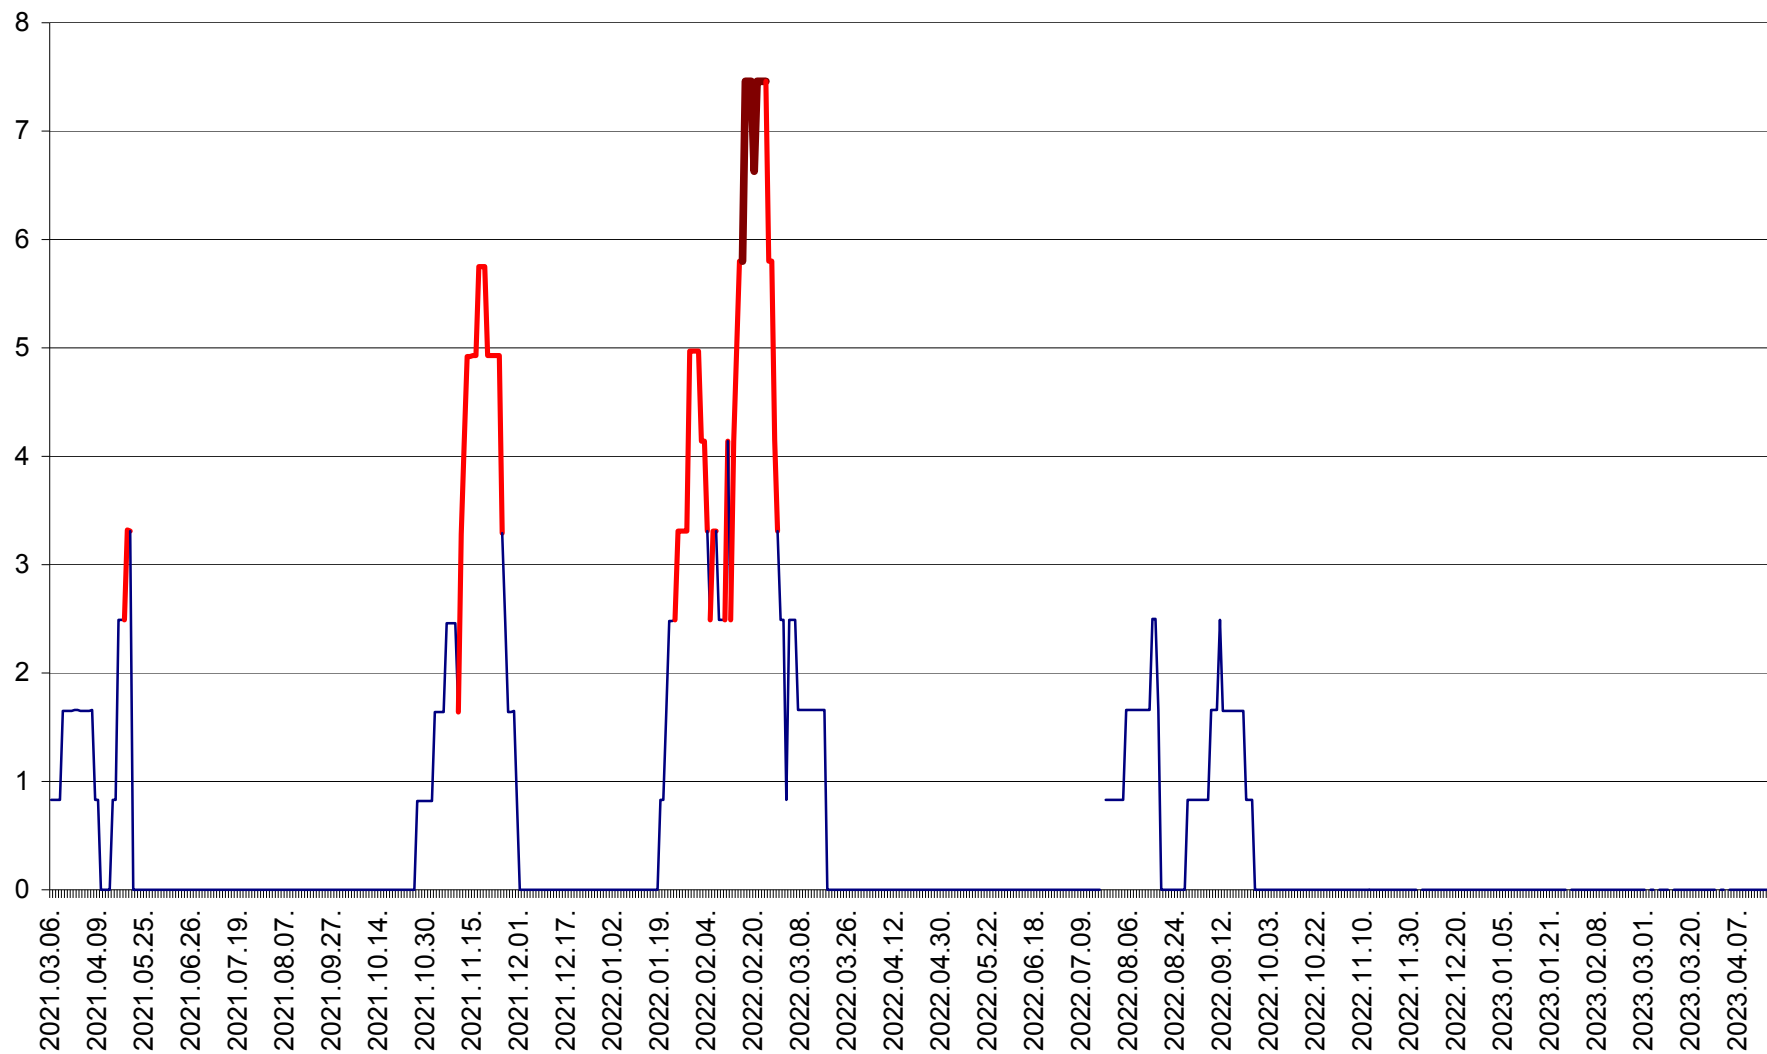

PLĂIEȘII DE JOS - Evoluția incidenței cumulate pe 14 zile la ‰ de locuitori
2021.03.07. - 2023.04.17.

PORUMBENI - Evolutia incidentei cumulate pe 14 zile la ‰ de locuitori
2021.03.07. - 2023.04.17.

PRAID - Evolutia incidentei cumulate pe 14 zile la ‰ de locuitori
2021.03.07. - 2023.04.17.

RACU - Evolutia incidentei cumulate pe 14 zile la ‰ de locuitori
2021.03.07. - 2023.04.17.

REMETEA - Evolutia incidentei cumulate pe 14 zile la % de locuitori
2021.03.07. - 2023.04.17.

SĂCEL - Evolutia incidentei cumulate pe 14 zile la ‰ de locuitori
2021.03.07. - 2023.04.17.