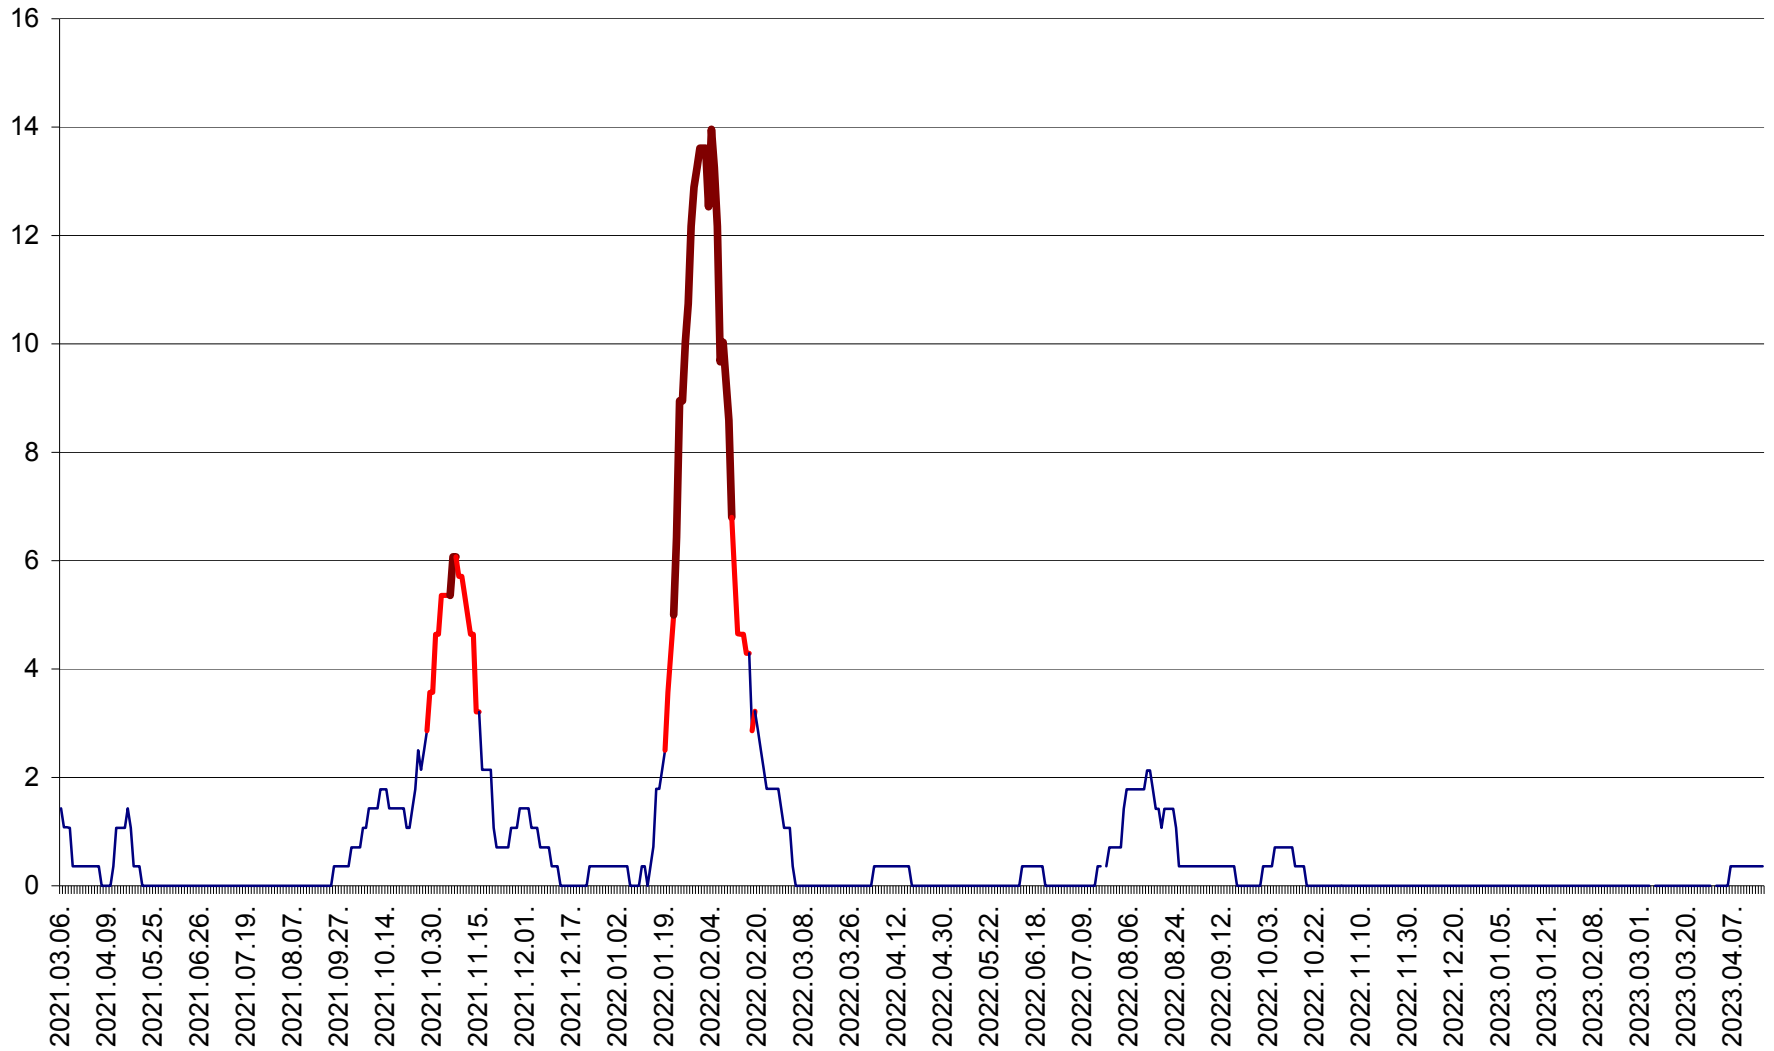

ȘIMONEȘTI - Evolutia incidentei cumulate pe 14 zile la ‰ de locuitori
2021.03.07. - 2023.04.17.

SICULENI - Evolutia incidentei cumulate pe 14 zile la ‰ de locuitori
2021.03.07. - 2023.04.17.